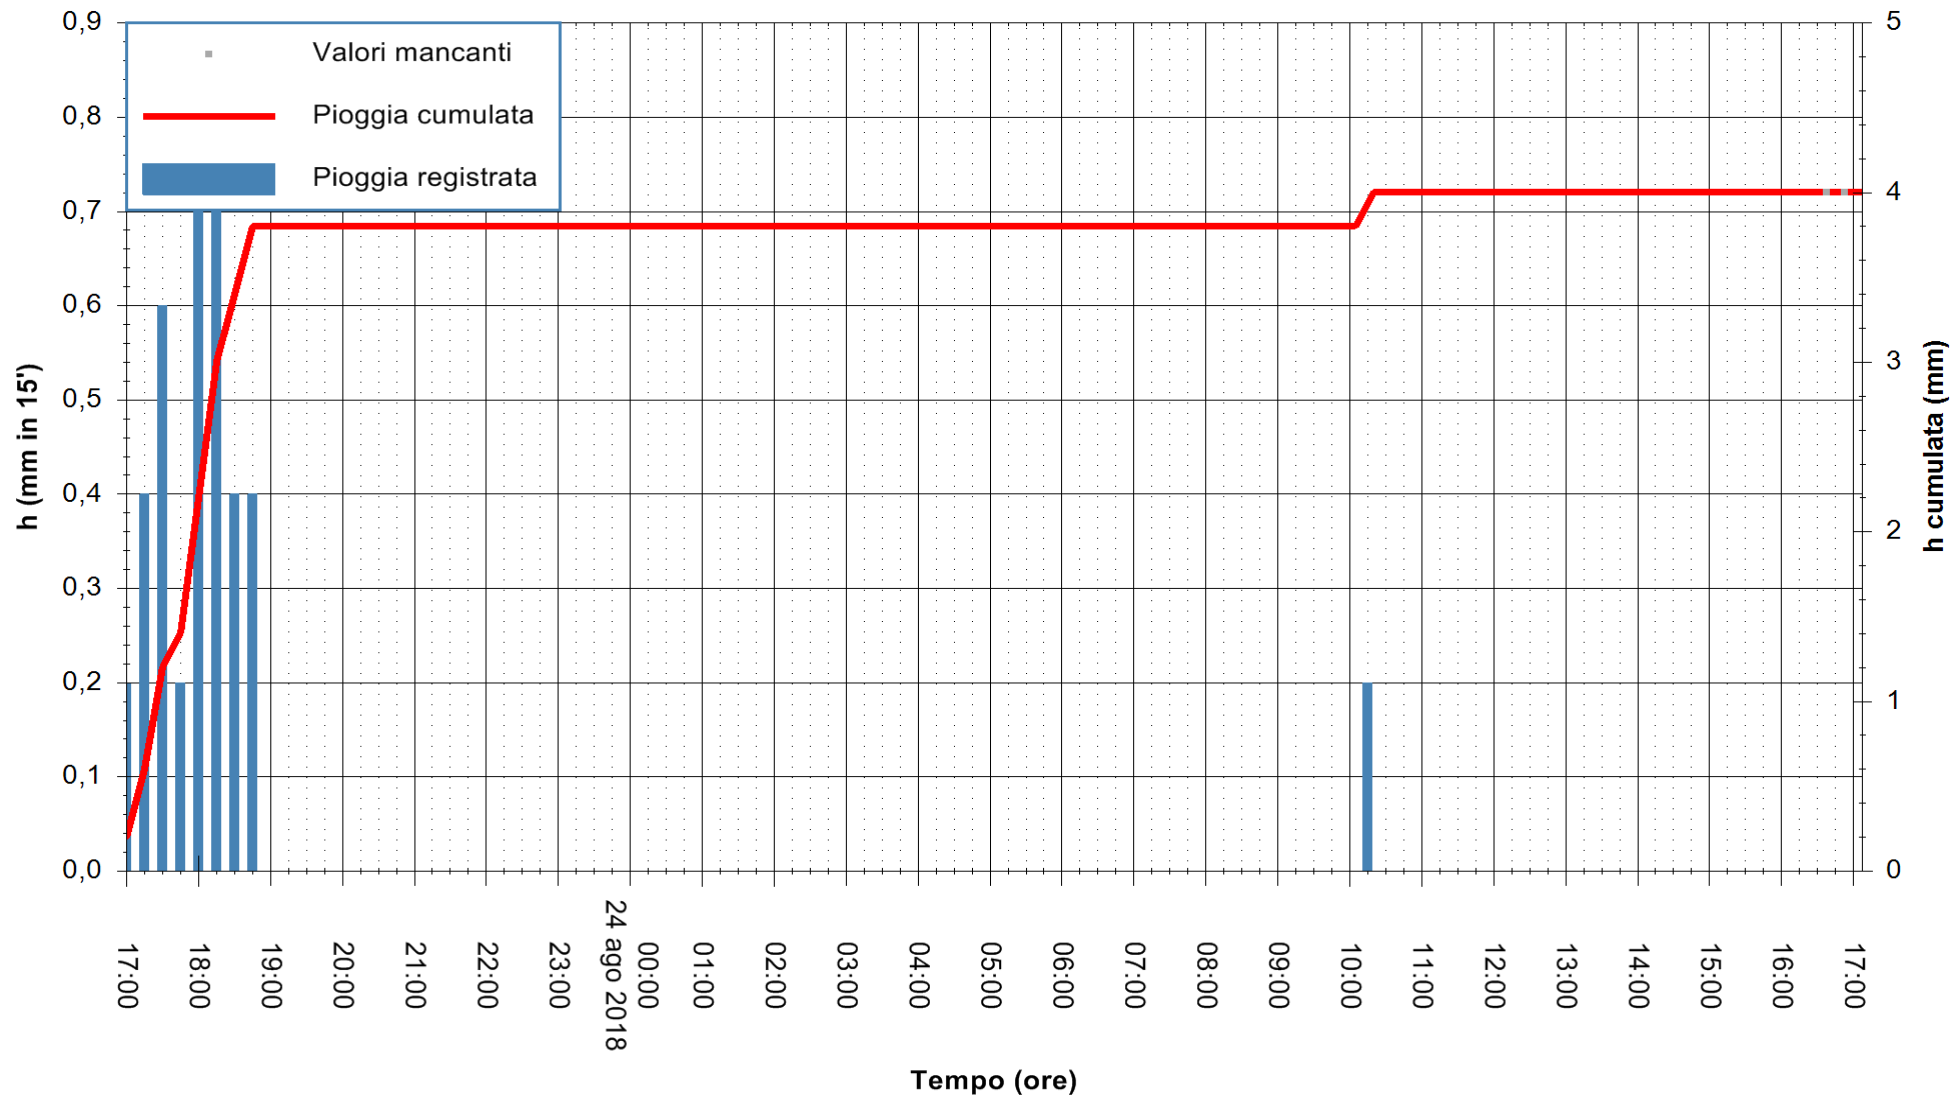

Stazione pluviometrica Fluminimannu a Decimomannu
Area DECIMOMANNU
Pioggia registrata nelle ultime 24 ore
Estrazione dati delle ore 16:58 del 24/08/2018
Ultimo dato disponibile: 24/08/2018 alle 16:30

ARPAS
F.to il Dirigente Responsabile
Dott. Giuseppe Bianco

REGIONE AUTÒNOMA DE SARDIGNA
REGIONE AUTONOMA DELLA SARDEGNA