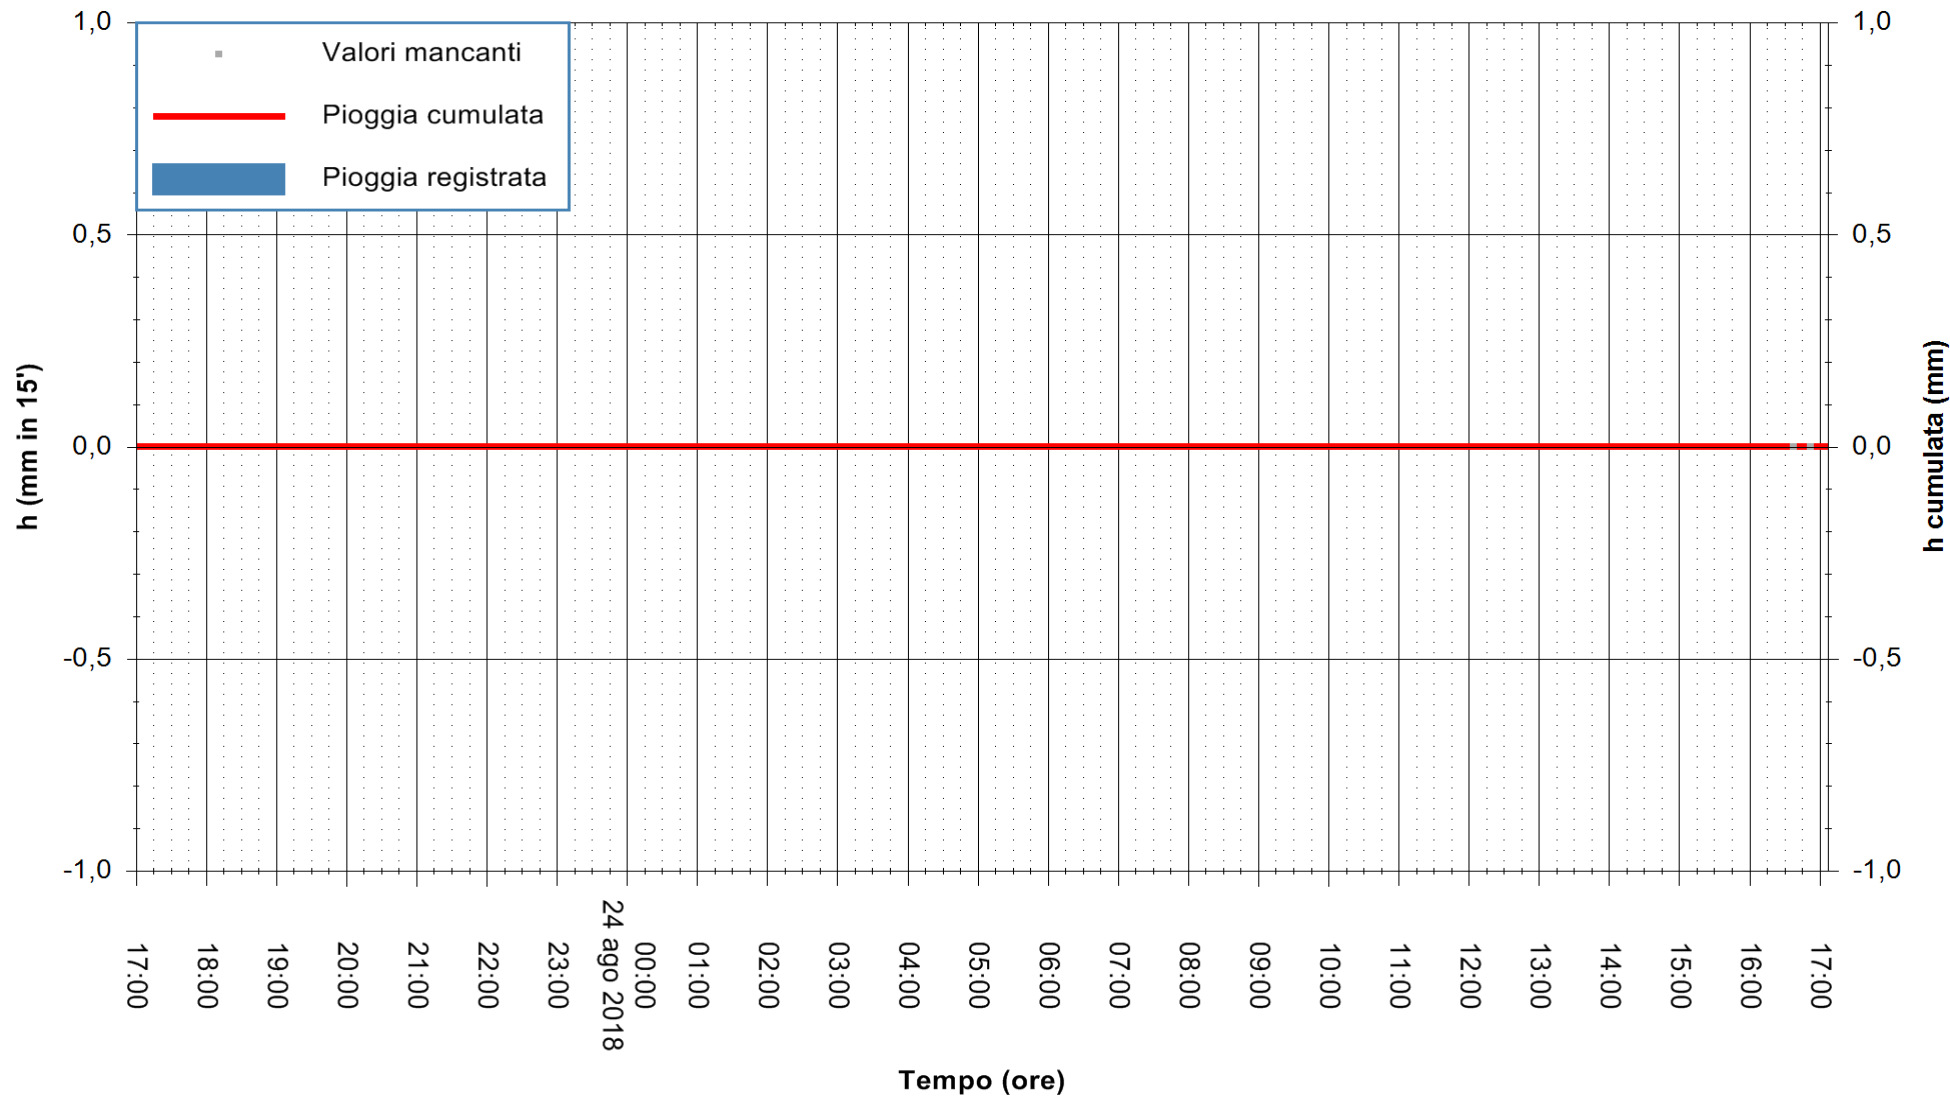

ARPAS
F.to il Dirigente Responsabile
Dott. Giuseppe Bianco

REGIONE AUTONOMA DE SARDIGNA
REGIONE AUTONOMA DELLA SARDEGNA

Stazione pluviometrica Punta Sebera
 Area PUNTA SEBERA
 Pioggia registrata nelle ultime 24 ore
 Estrazione dati delle ore 16:58 del 24/08/2018
 Ultimo dato disponibile: 24/08/2018 alle 16:30