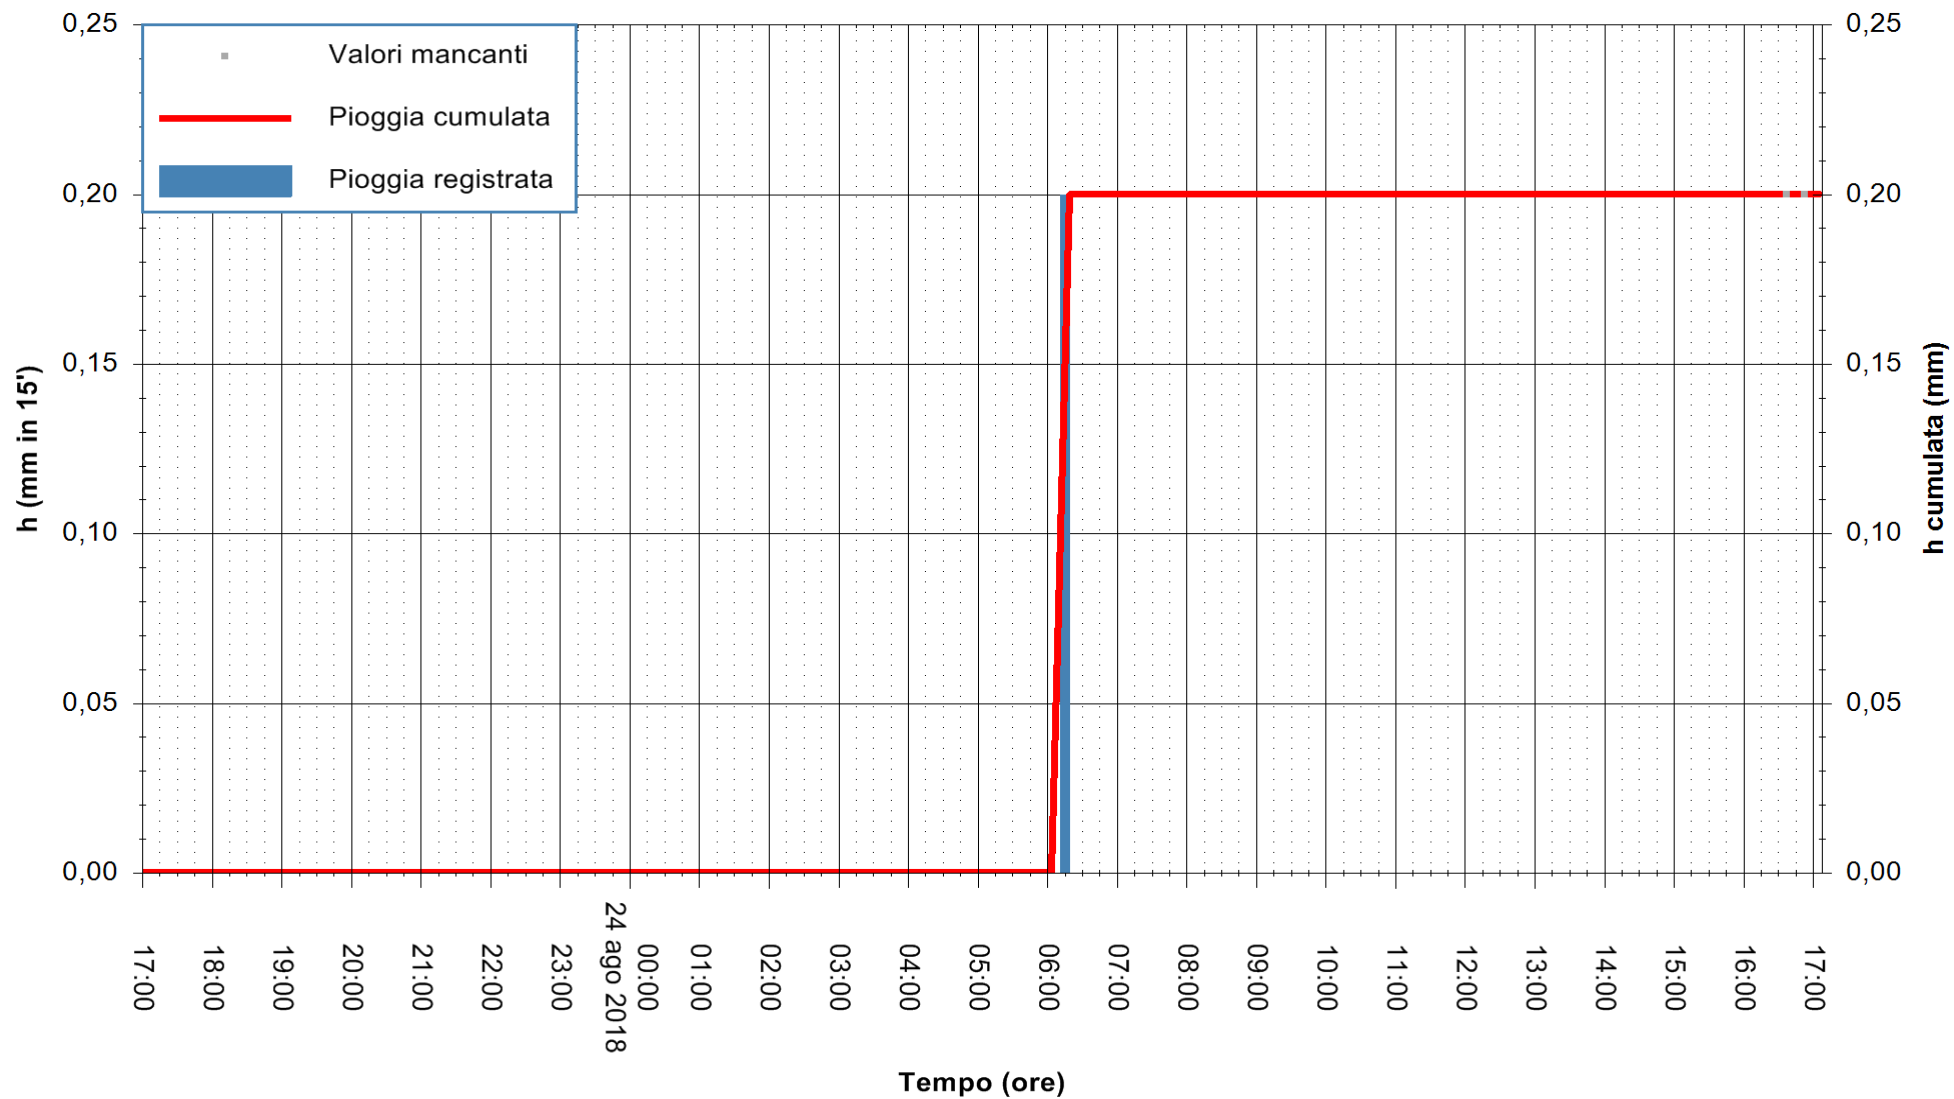

Stazione pluviometrica Oschiri
Area PISCHINAS
Pioggia registrata nelle ultime 24 ore
Estrazione dati delle ore 16:58 del 24/08/2018
Ultimo dato disponibile: 24/08/2018 alle 16:30

ARPAS
F.to il Dirigente Responsabile
Dott. Giuseppe Bianco

REGIONE AUTONOMA DE SARDIGNA
REGIONE AUTONOMA DELLA SARDEGNA

Stazione pluviometrica Ballao
 Area PONTE SUL FLUMENDOSA
 Pioggia registrata nelle ultime 24 ore
 Estrazione dati delle ore 16:58 del 24/08/2018
 Ultimo dato disponibile: 24/08/2018 alle 16:30