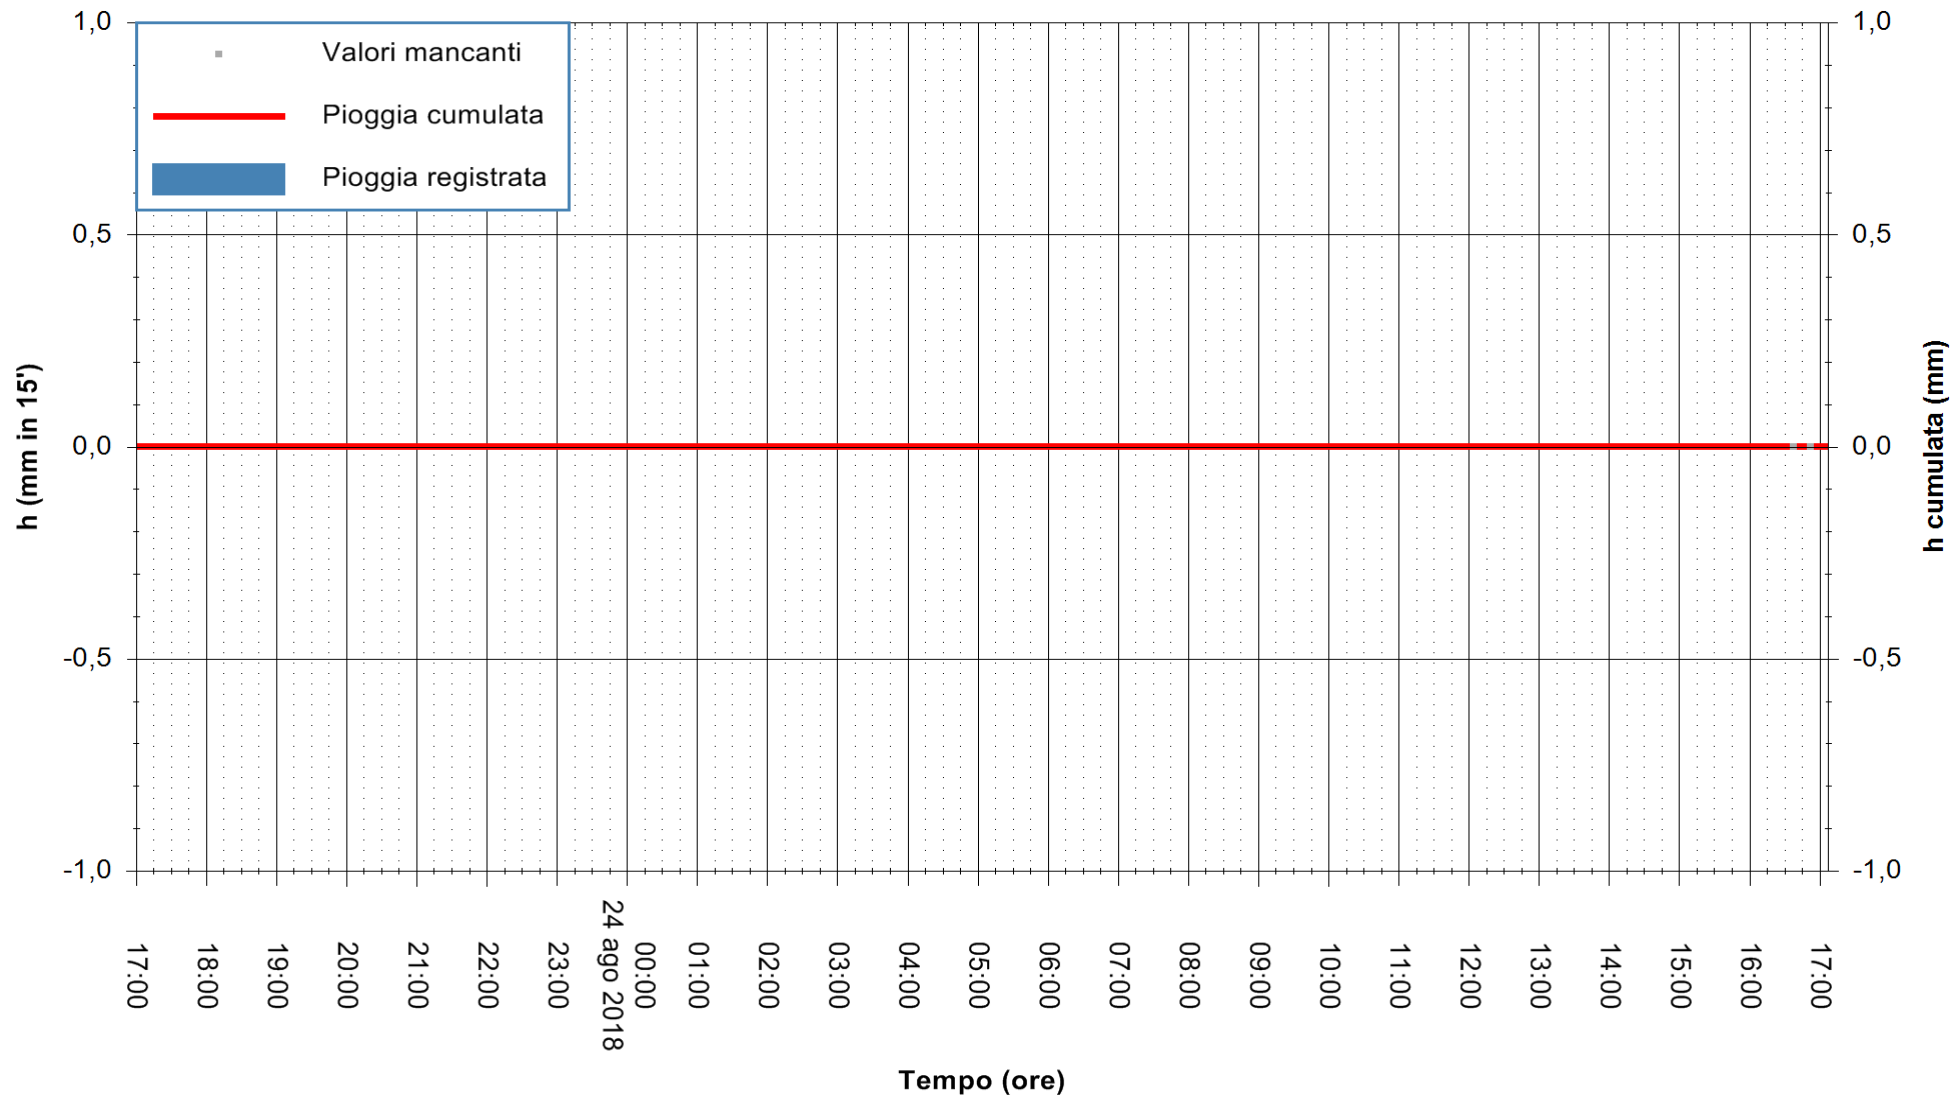

Stazione pluviometrica Aglientu
Area AGLIENTU
Pioggia registrata nelle ultime 24 ore
Estrazione dati delle ore 16:58 del 24/08/2018
Ultimo dato disponibile: 24/08/2018 alle 16:30

ARPAS
F.to il Dirigente Responsabile
Dott. Giuseppe Bianco

REGIONE AUTÒNOMA DE SARDIGNA
REGIONE AUTONOMA DELLA SARDEGNA