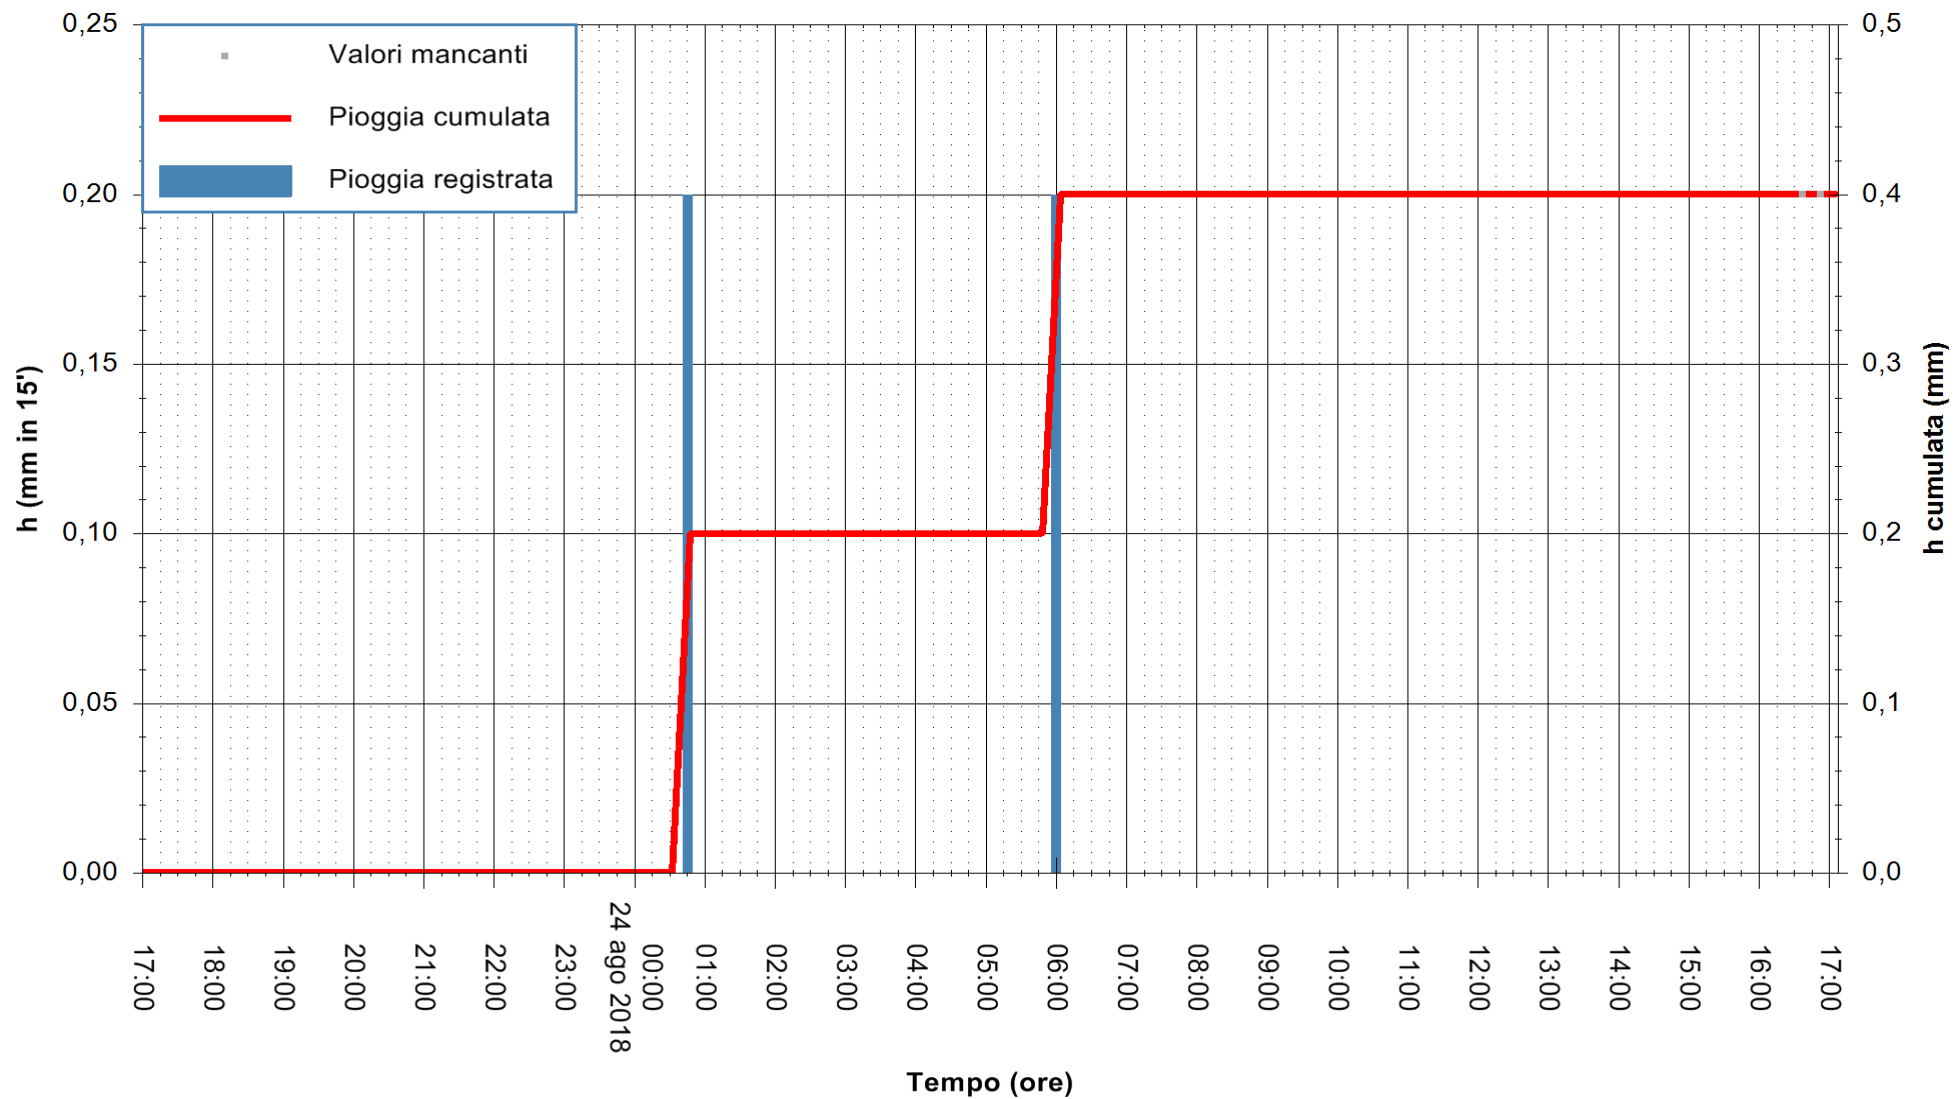

Stazione pluviometrica Pianu
Area PIANU 15
Pioggia registrata nelle ultime 24 ore
Estrazione dati delle ore 16:58 del 24/08/2018
Ultimo dato disponibile: 24/08/2018 alle 16:30

ARPAS
F.to il Dirigente Responsabile
Dott. Giuseppe Bianco

REGIONE AUTÒNOMA DE SARDIGNA
REGIONE AUTONOMA DELLA SARDEGNA