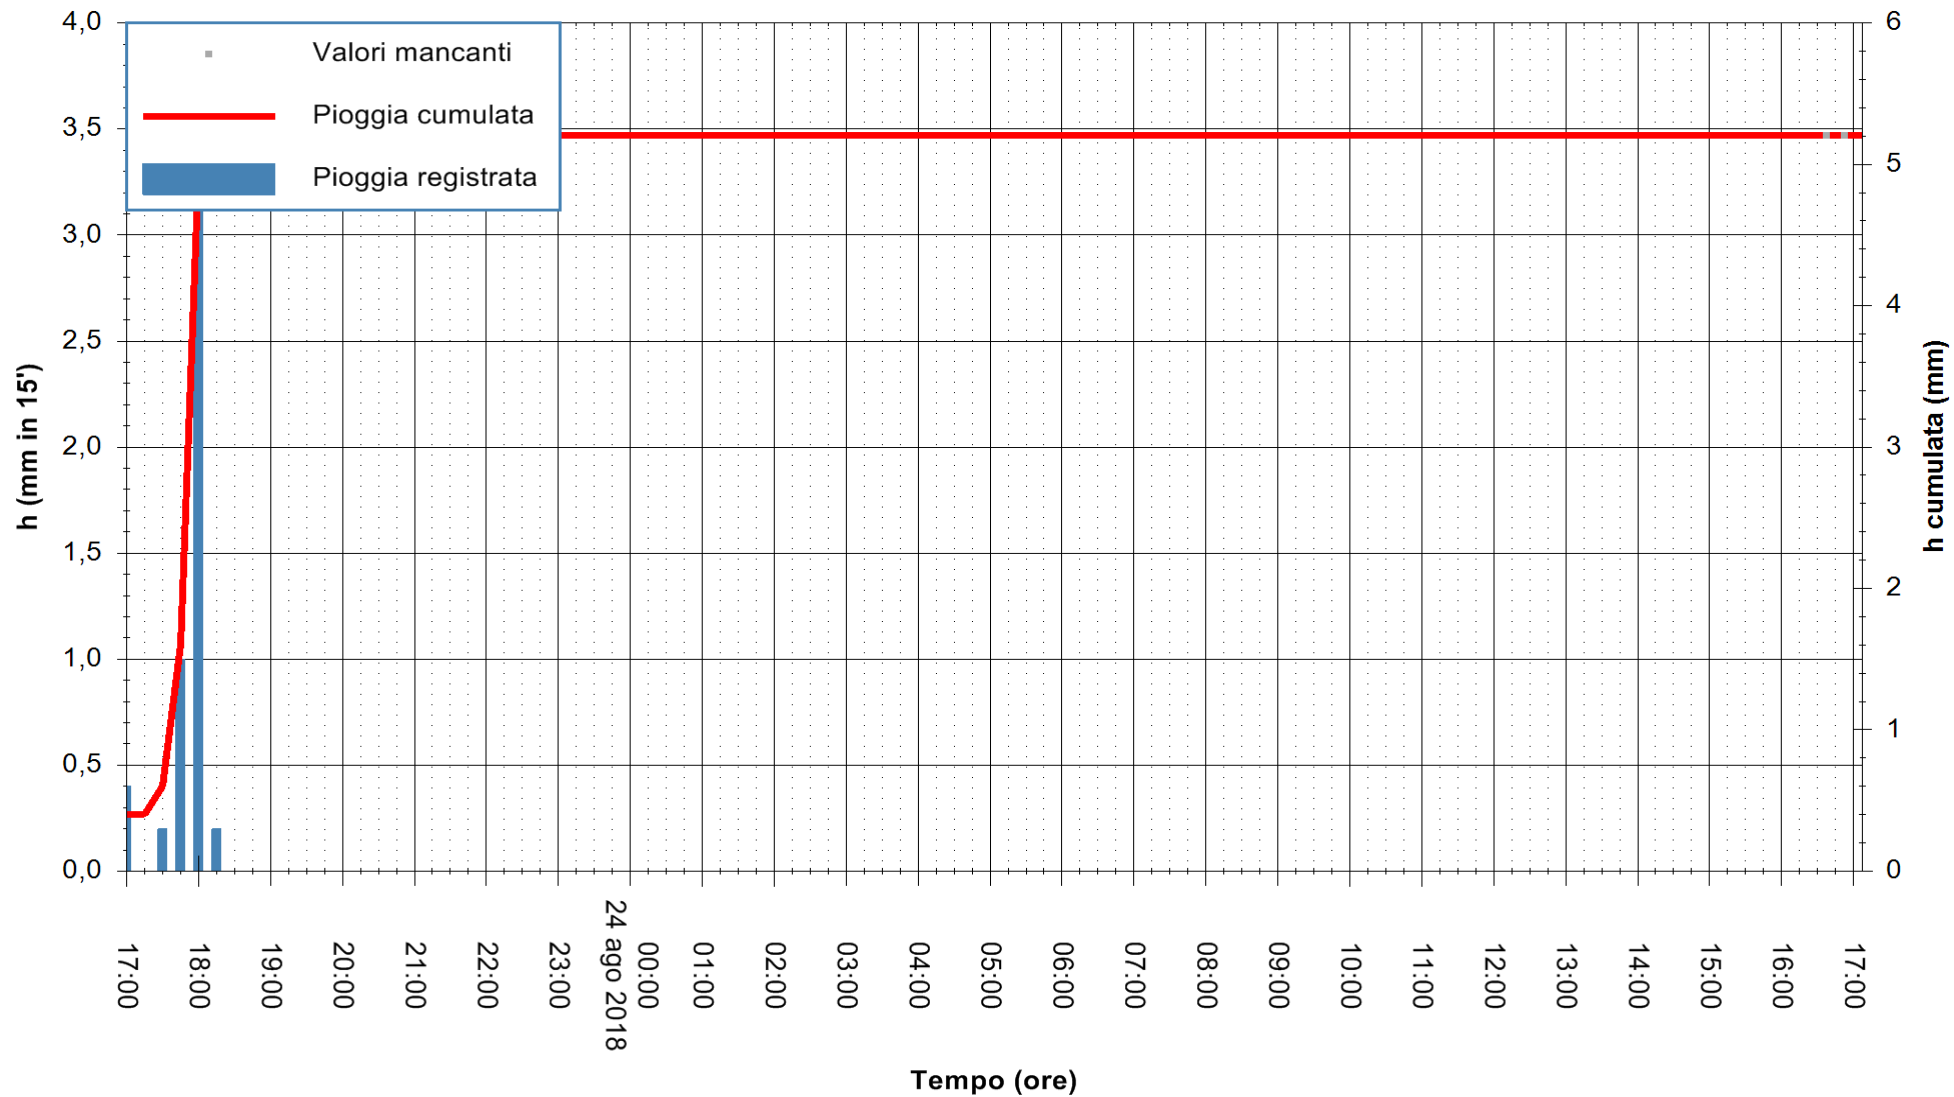

ARPAS
F.to il Dirigente Responsabile
Dott. Giuseppe Bianco

REGIONE AUTONOMA DE SARDIGNA
REGIONE AUTONOMA DELLA SARDEGNA

Stazione pluviometrica Villa Verde
Area SUNNURAXI
Pioggia registrata nelle ultime 24 ore
Estrazione dati delle ore 16:58 del 24/08/2018
Ultimo dato disponibile: 24/08/2018 alle 16:30