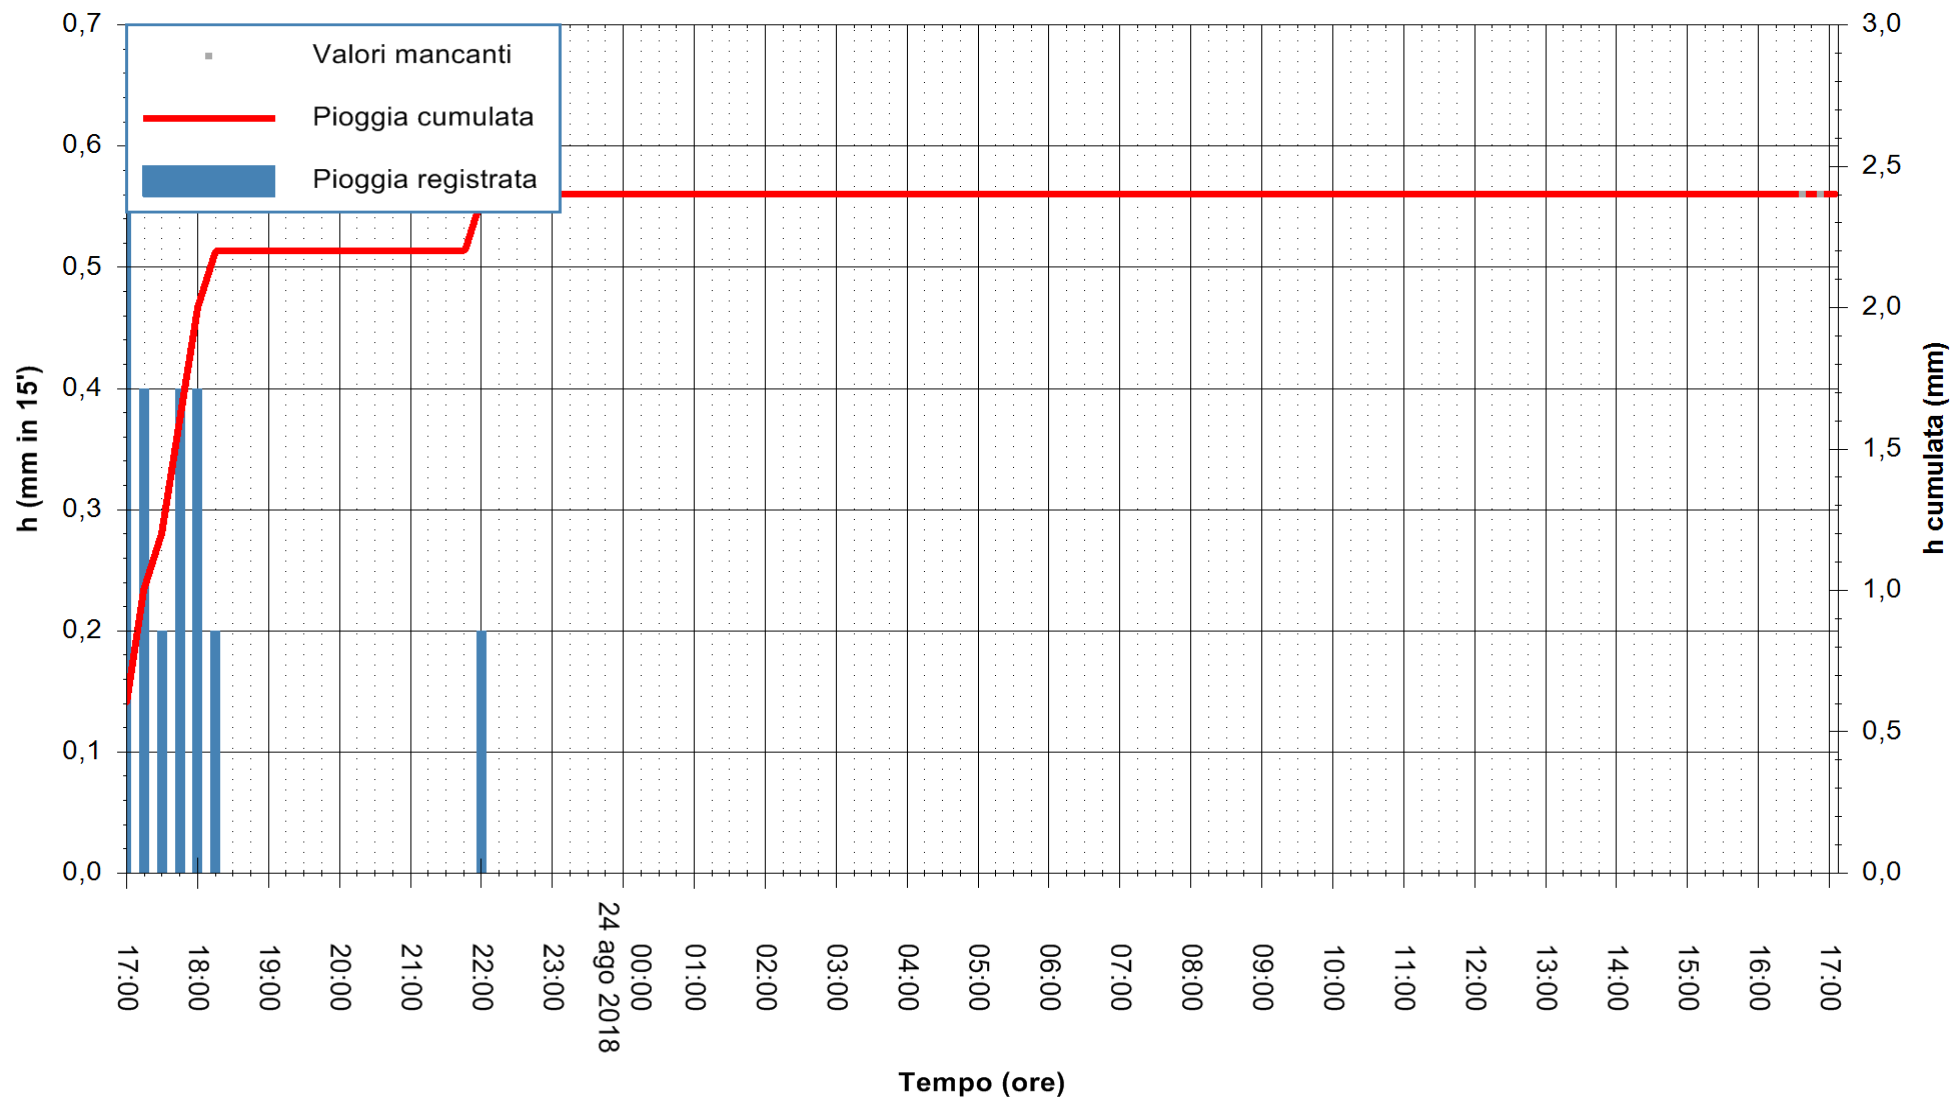

Stazione pluviometrica Ballao
Area PONTE SUL FLUMENDOSA
Pioggia registrata nelle ultime 24 ore
Estrazione dati delle ore 16:58 del 24/08/2018
Ultimo dato disponibile: 24/08/2018 alle 16:30

ARPAS
F.to il Dirigente Responsabile
Dott. Giuseppe Bianco

REGIONE AUTONOMA DE SARDIGNA
REGIONE AUTONOMA DELLA SARDEGNA