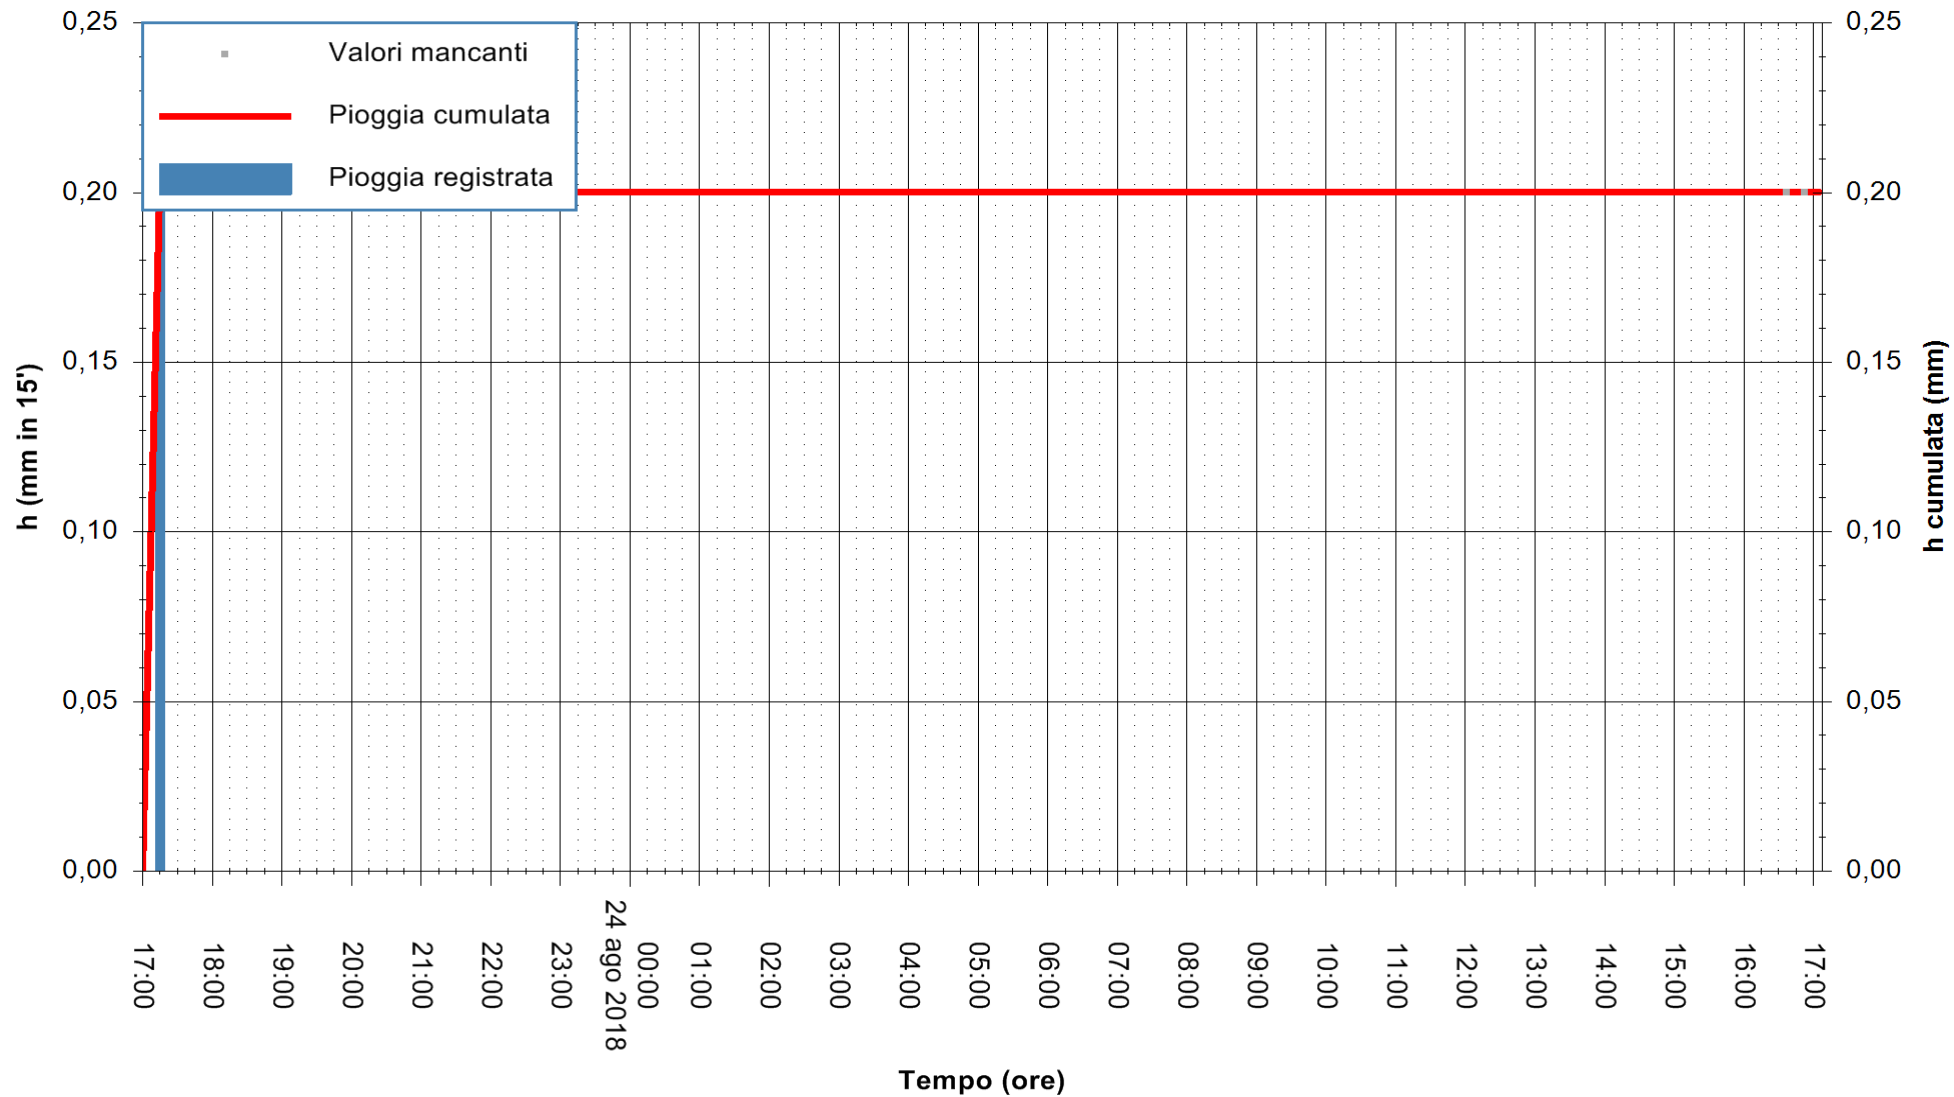

ARPAS
F.to il Dirigente Responsabile
Dott. Giuseppe Bianco

REGIONE AUTÒNOMA DE SARDIGNA
REGIONE AUTONOMA DELLA SARDEGNA

Stazione pluviometrica Montresta
Area NAVRINO
Pioggia registrata nelle ultime 24 ore
Estrazione dati delle ore 16:58 del 24/08/2018
Ultimo dato disponibile: 24/08/2018 alle 16:00