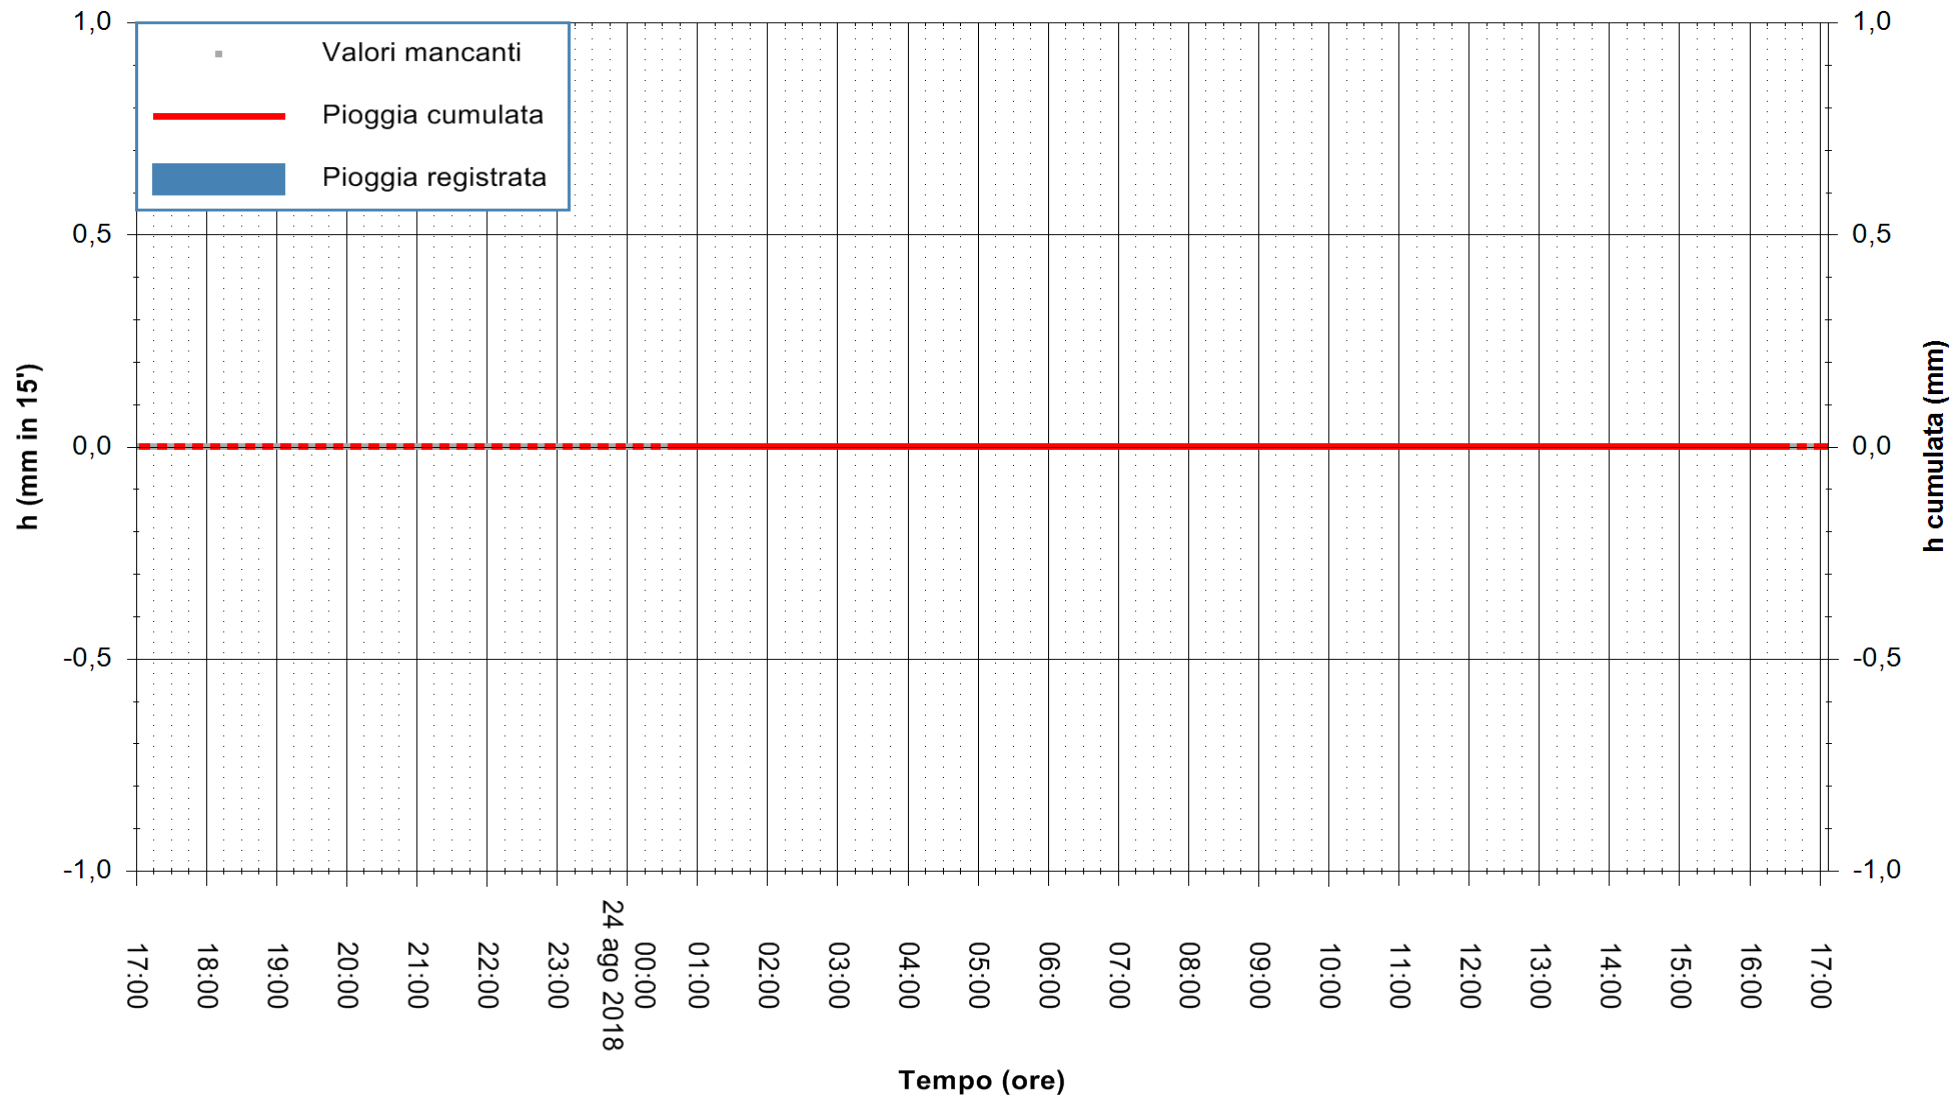

Stazione pluviometrica Pula
Area PISTA DI PATTINAGGIO
Pioggia registrata nelle ultime 24 ore
Estrazione dati delle ore 16:58 del 24/08/2018
Ultimo dato disponibile: 24/08/2018 alle 16:30

ARPAS
F.to il Dirigente Responsabile
Dott. Giuseppe Bianco

REGIONE AUTÒNOMA DE SARDIGNA
REGIONE AUTONOMA DELLA SARDEGNA