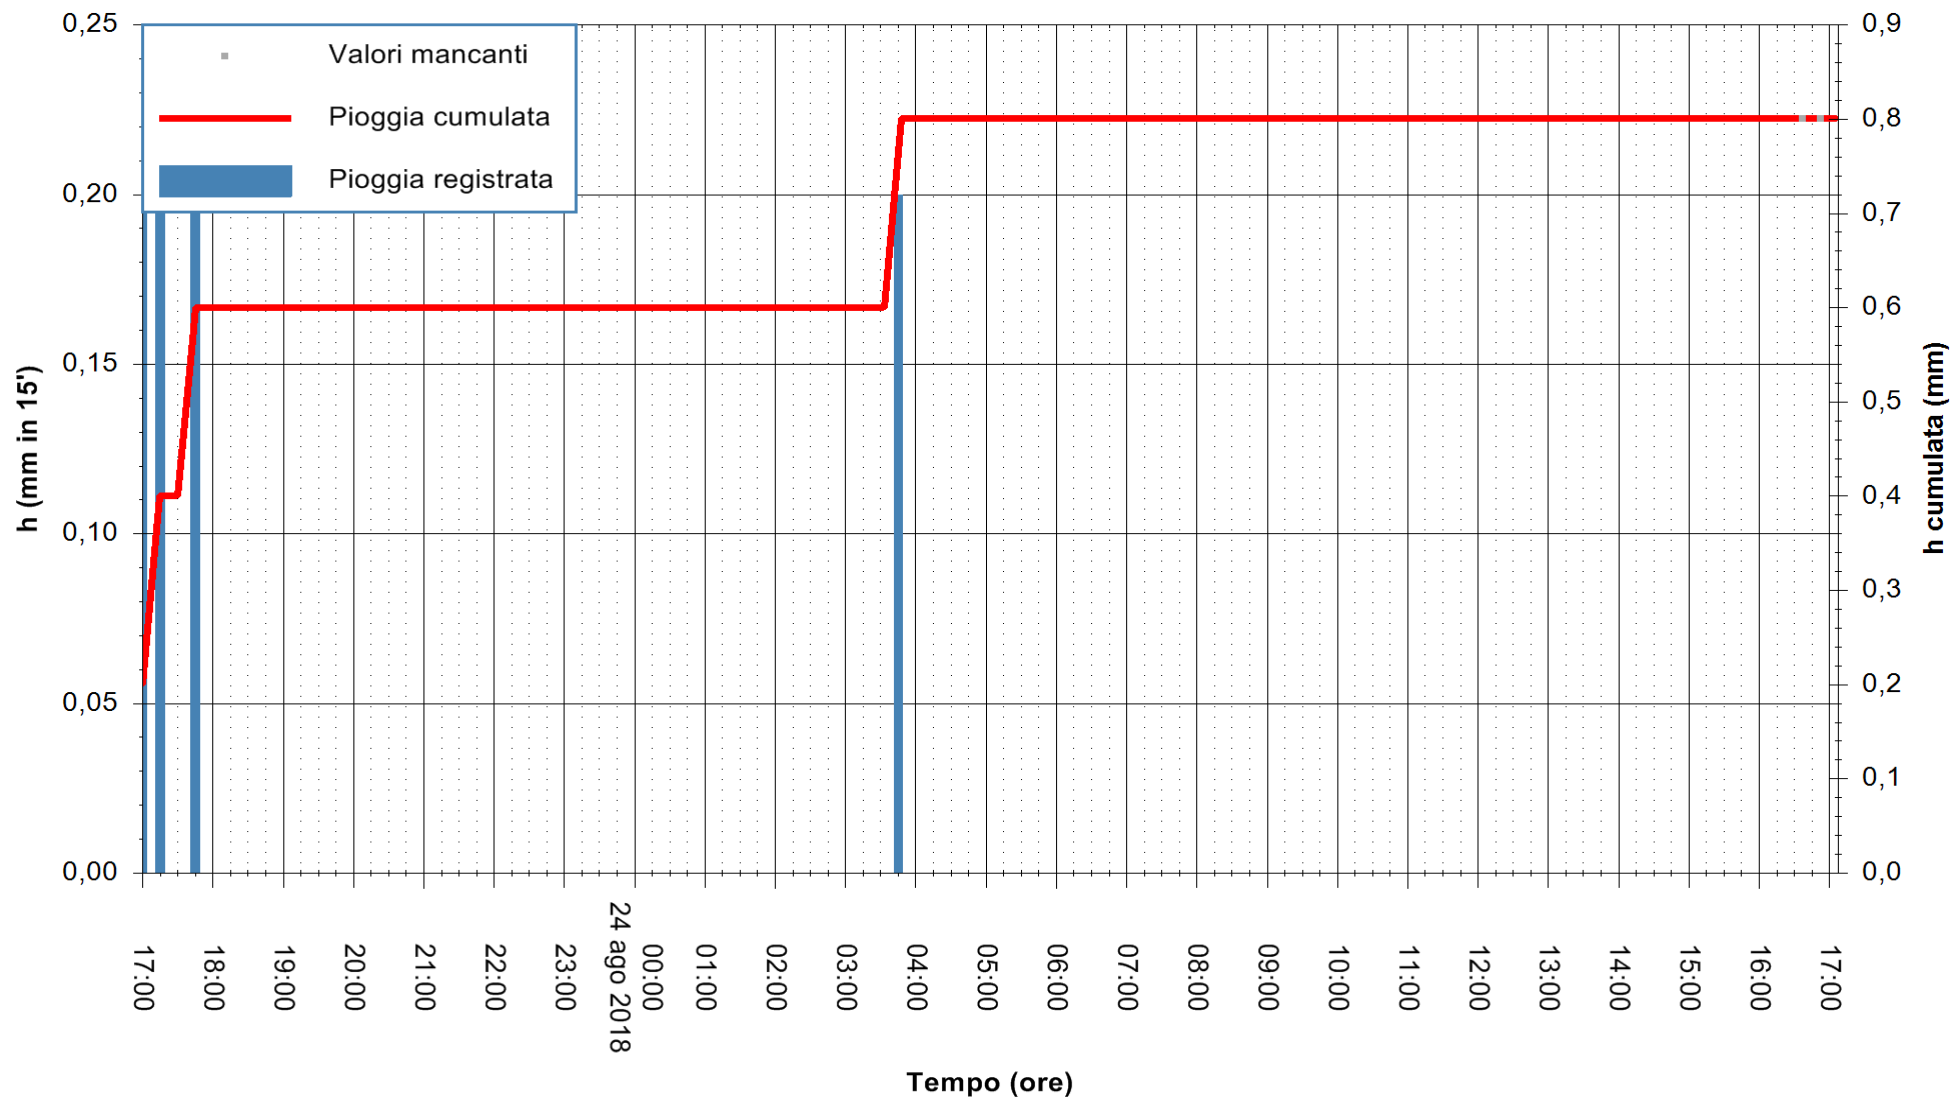

Stazione pluviometrica Tempio
Area CUSSEDDU
Pioggia registrata nelle ultime 24 ore
Estrazione dati delle ore 16:58 del 24/08/2018
Ultimo dato disponibile: 24/08/2018 alle 16:30

ARPAS
F.to il Dirigente Responsabile
Dott. Giuseppe Bianco

REGIONE AUTÒNOMA DE SARDIGNA
REGIONE AUTONOMA DELLA SARDEGNA