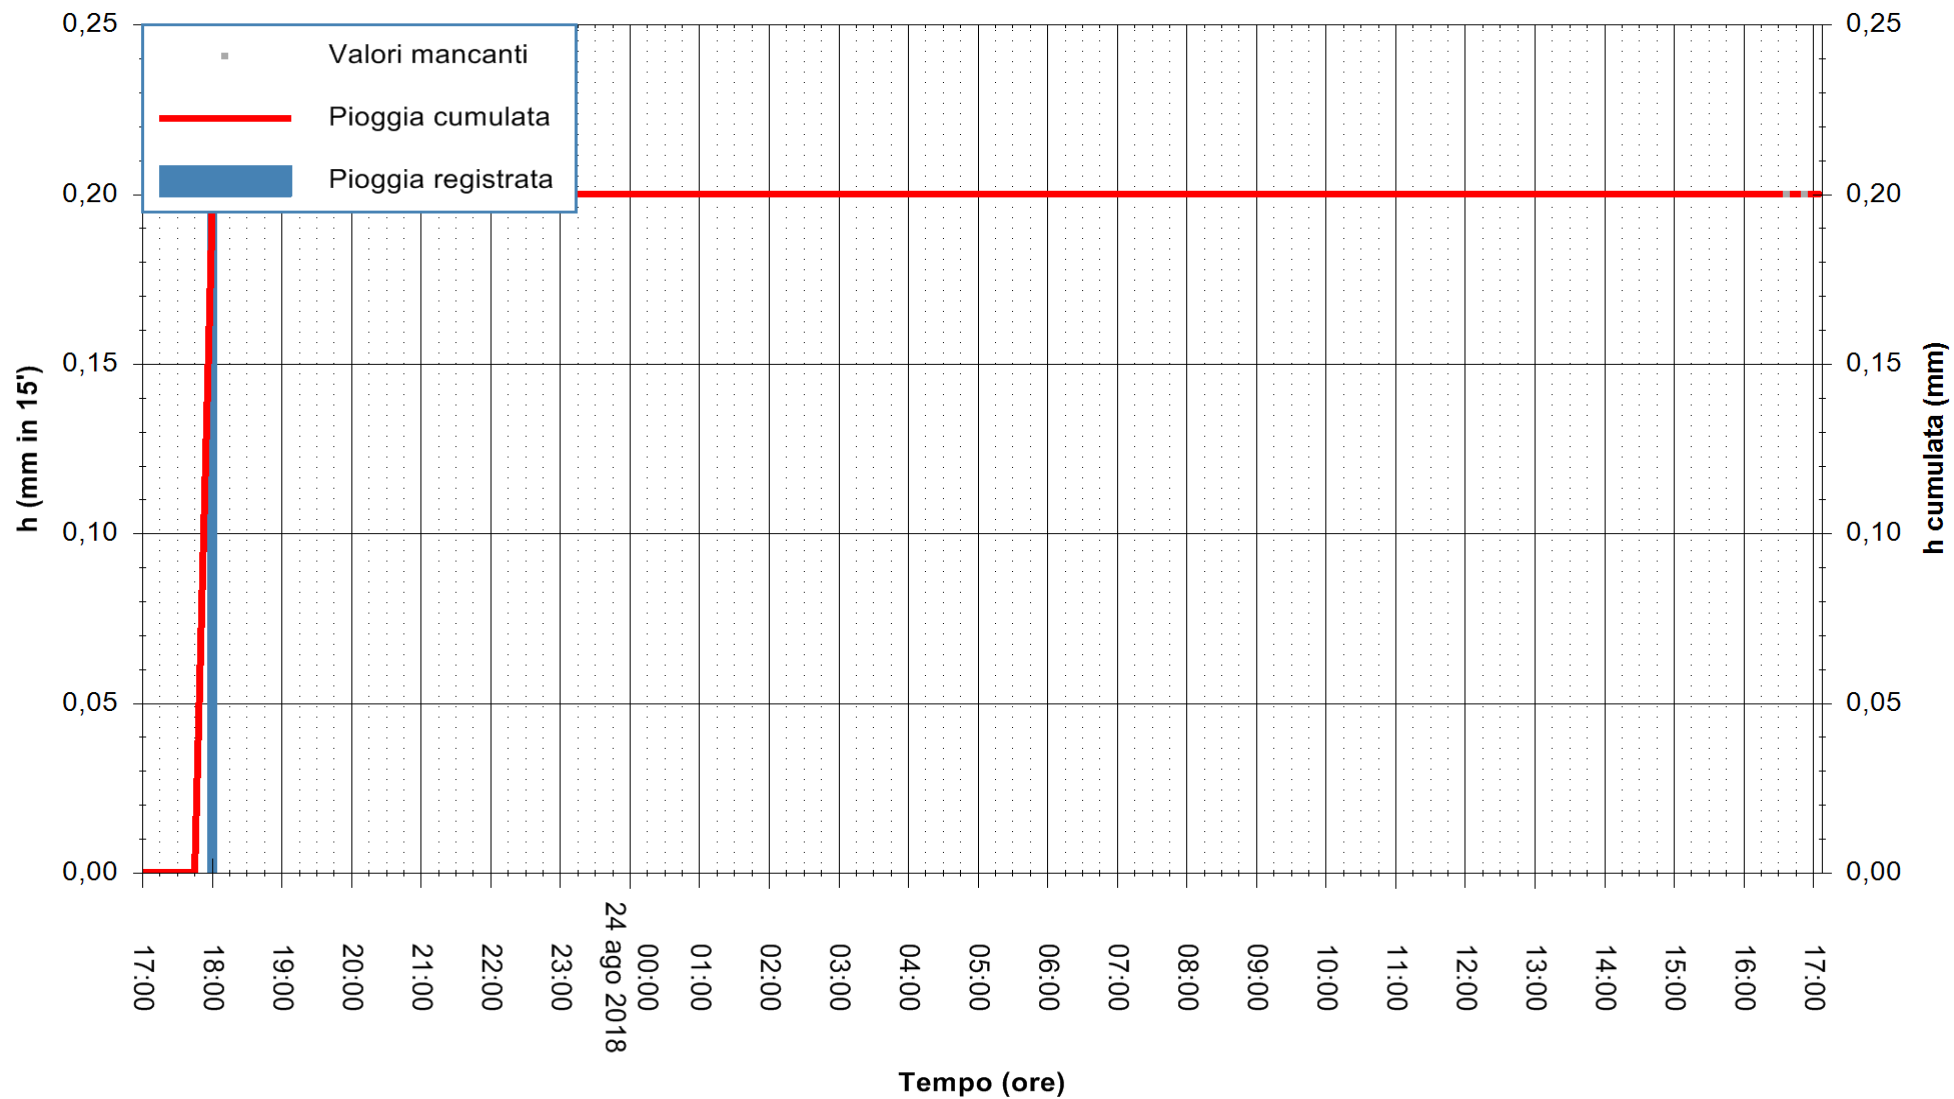

ARPAS
F.to il Dirigente Responsabile
Dott. Giuseppe Bianco

REGIONE AUTONOMA DE SARDIGNA
REGIONE AUTONOMA DELLA SARDEGNA

Stazione pluviometrica Siniscola
Area SU PRANU
Pioggia registrata nelle ultime 24 ore
Estrazione dati delle ore 16:58 del 24/08/2018
Ultimo dato disponibile: 24/08/2018 alle 16:30

ARPAS
F.to il Dirigente Responsabile
Dott. Giuseppe Bianco

REGIONE AUTONOMA DE SARDIGNA
REGIONE AUTONOMA DELLA SARDEGNA

Stazione pluviometrica Punta Sebera
 Area PUNTA SEBERA
 Pioggia registrata nelle ultime 24 ore
 Estrazione dati delle ore 16:58 del 24/08/2018
 Ultimo dato disponibile: 24/08/2018 alle 16:30