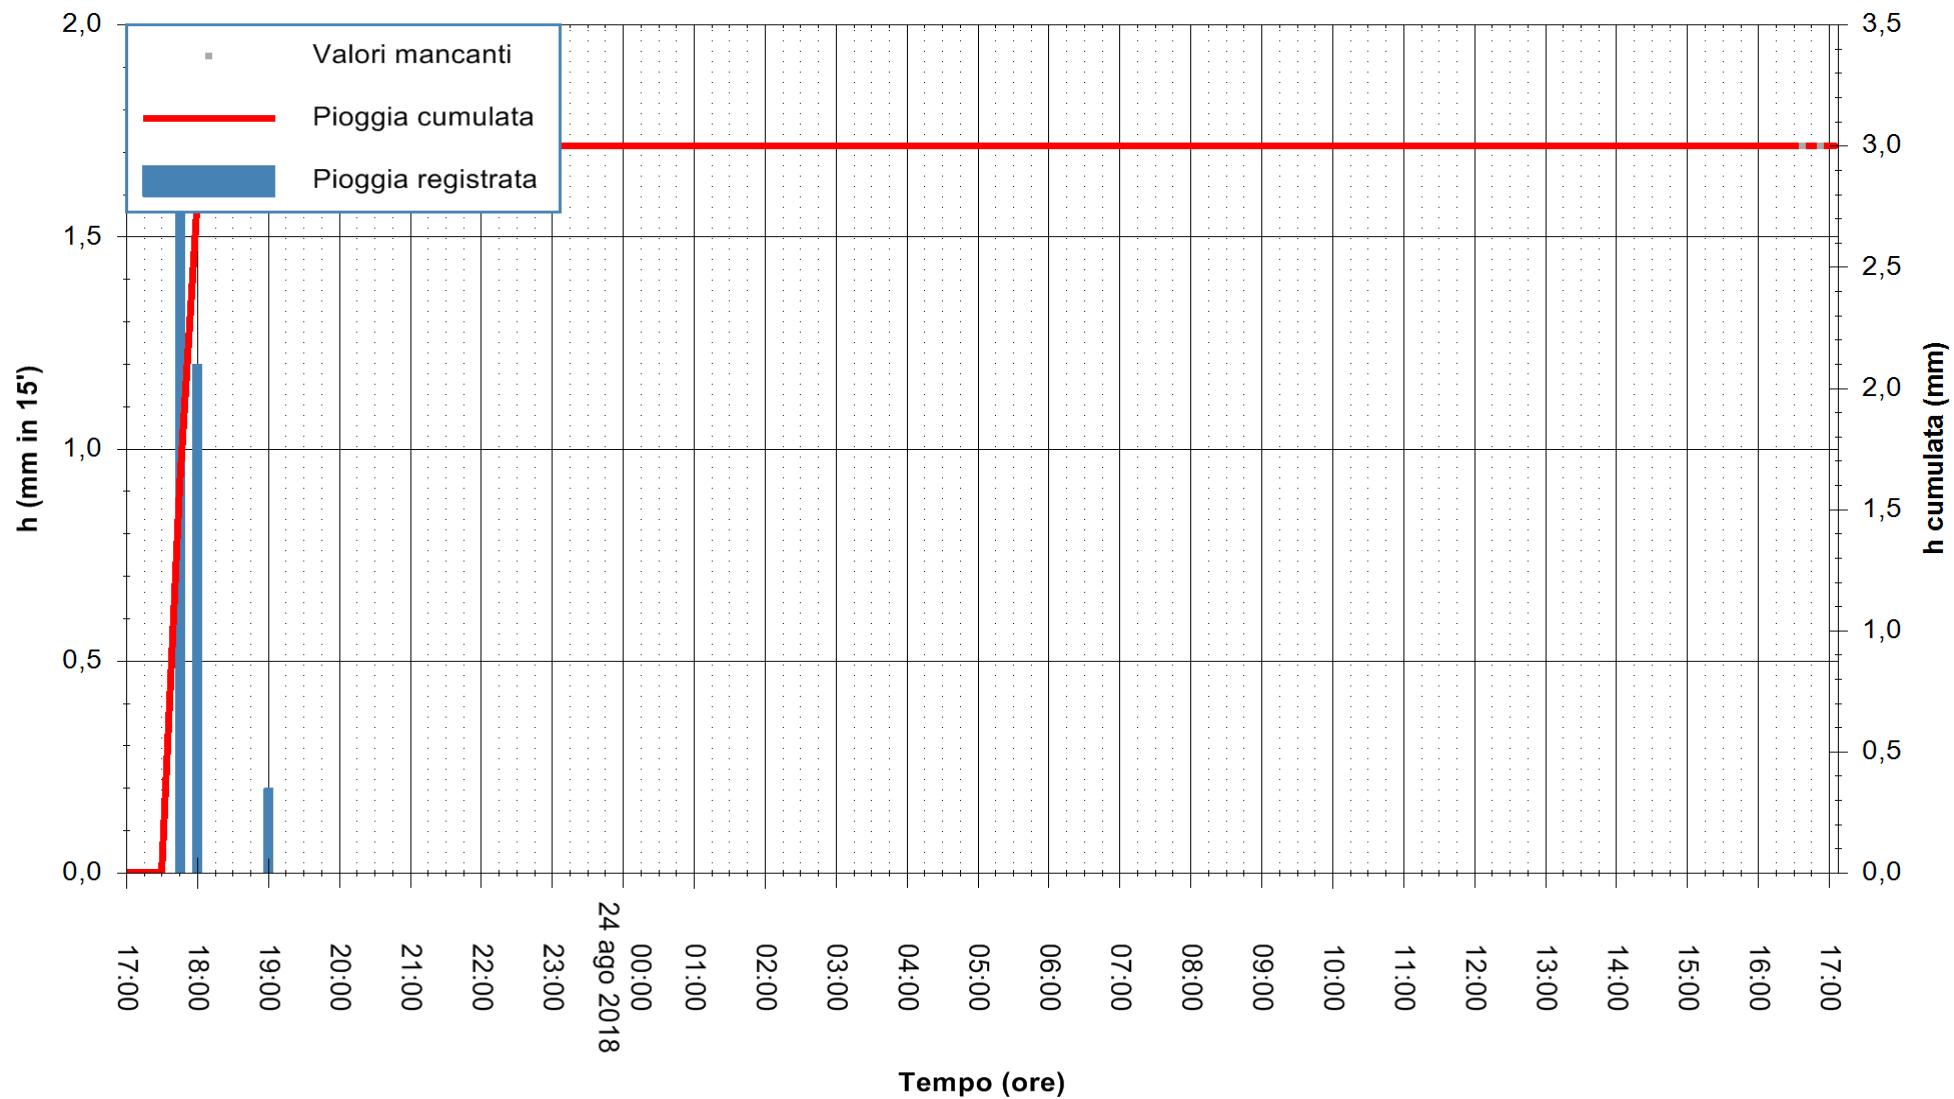

ARPAS
F.to il Dirigente Responsabile
Dott. Giuseppe Bianco

REGIONE AUTONOMA DE SARDIGNA
REGIONE AUTONOMA DELLA SARDEGNA

Stazione pluviometrica Punta Sebera
 Area PUNTA SEBERA
 Pioggia registrata nelle ultime 24 ore
 Estrazione dati delle ore 16:58 del 24/08/2018
 Ultimo dato disponibile: 24/08/2018 alle 16:30