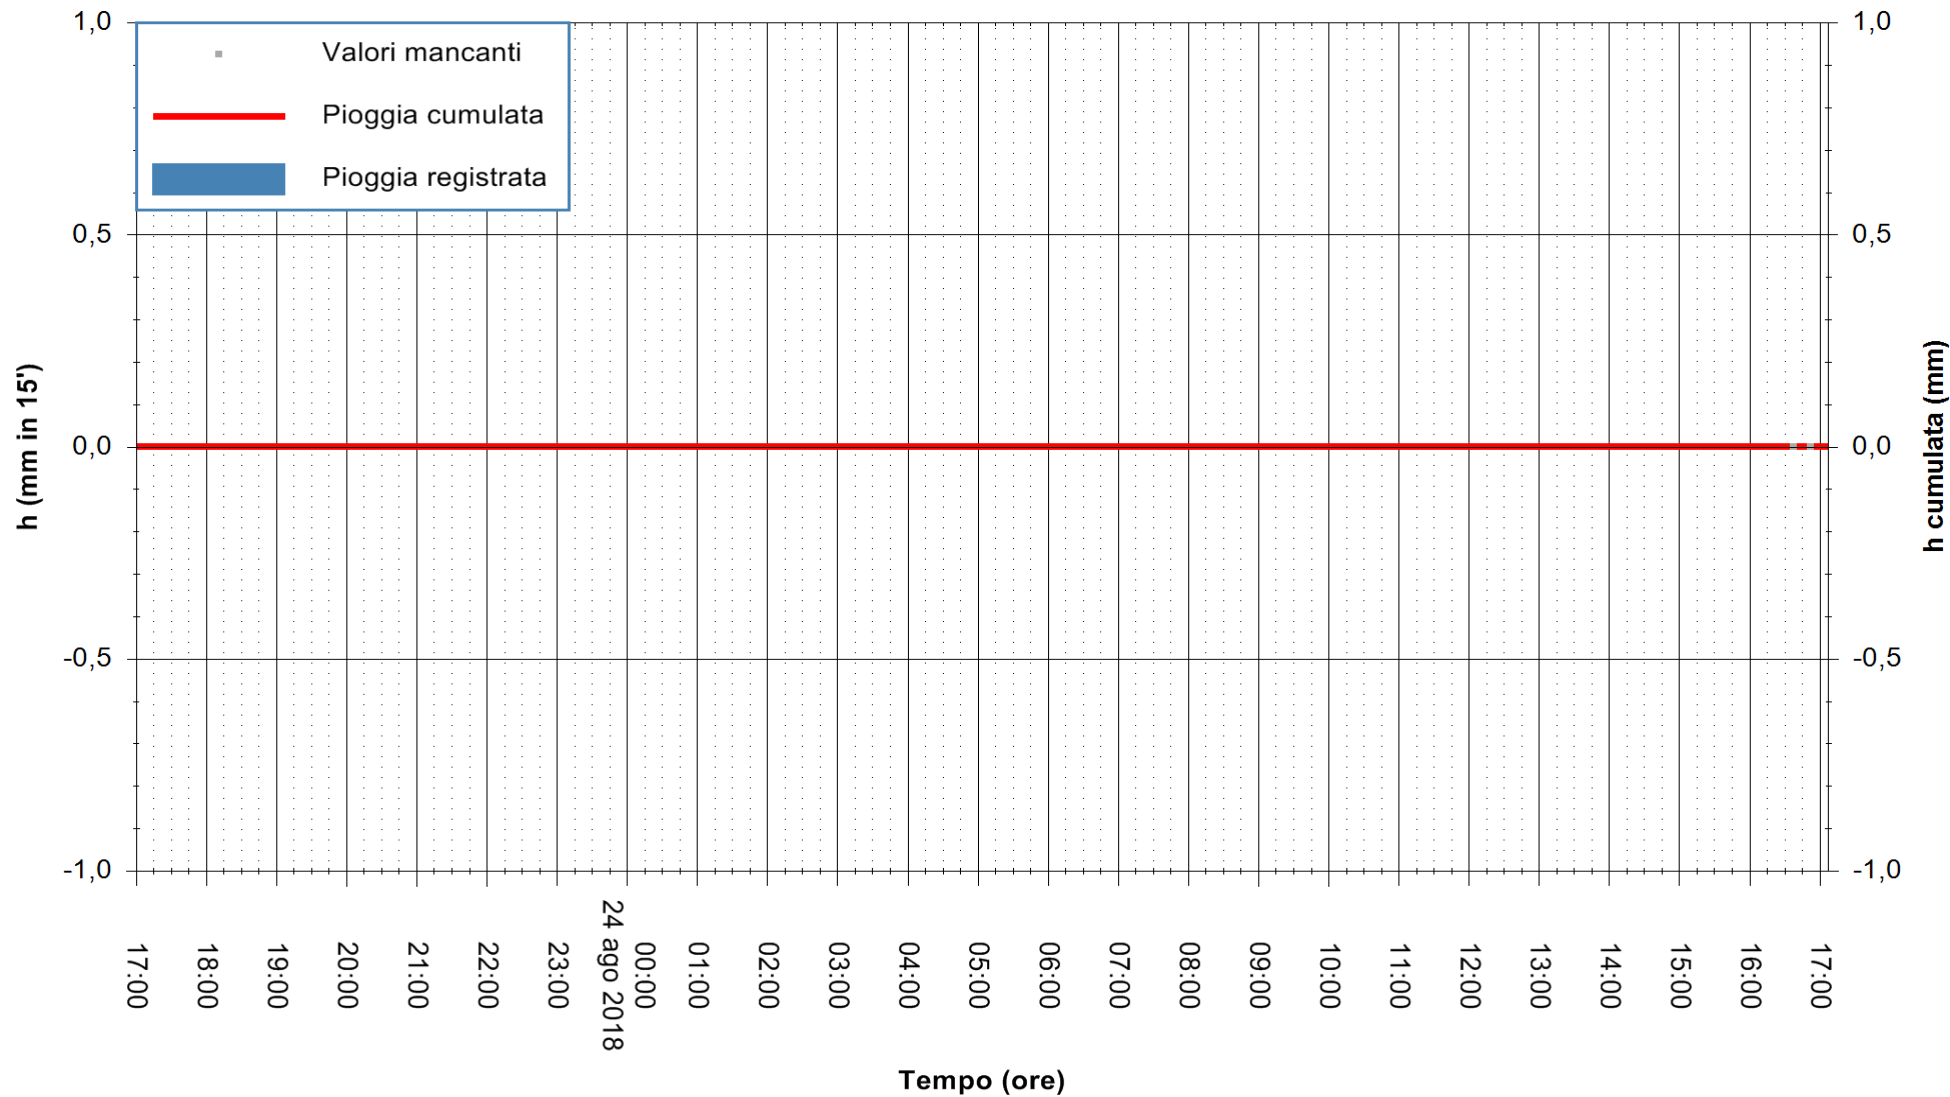

Stazione pluviometrica Paduledda
Area PADULEDDA
Pioggia registrata nelle ultime 24 ore
Estrazione dati delle ore 16:58 del 24/08/2018
Ultimo dato disponibile: 24/08/2018 alle 16:30

ARPAS
F.to il Dirigente Responsabile
Dott. Giuseppe Bianco

REGIONE AUTONOMA DE SARDIGNA
REGIONE AUTONOMA DELLA SARDEGNA