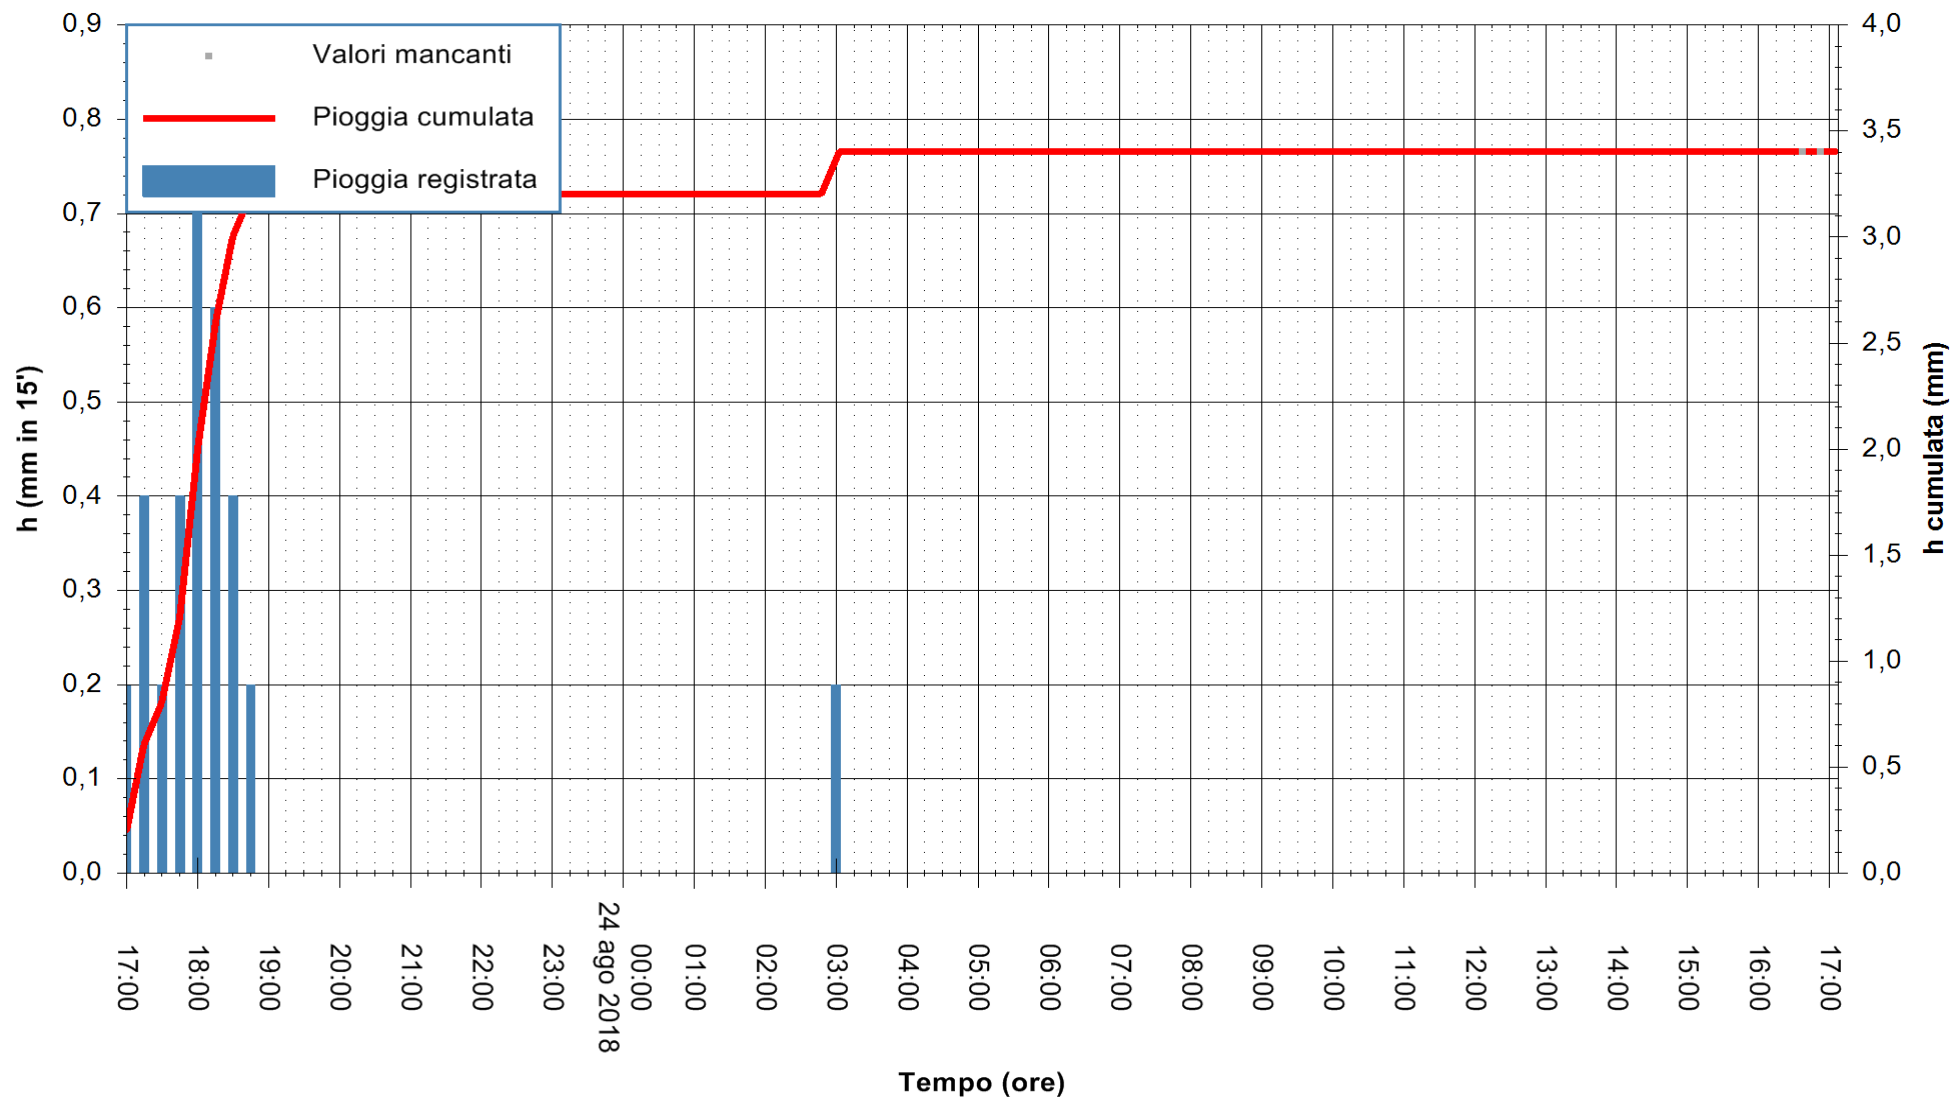

Stazione pluviometrica Villasor
Area IS ARENAS
Pioggia registrata nelle ultime 24 ore
Estrazione dati delle ore 16:58 del 24/08/2018
Ultimo dato disponibile: 24/08/2018 alle 16:30

ARPAS
F.to il Dirigente Responsabile
Dott. Giuseppe Bianco

REGIONE AUTONOMA DE SARDIGNA
REGIONE AUTONOMA DELLA SARDEGNA