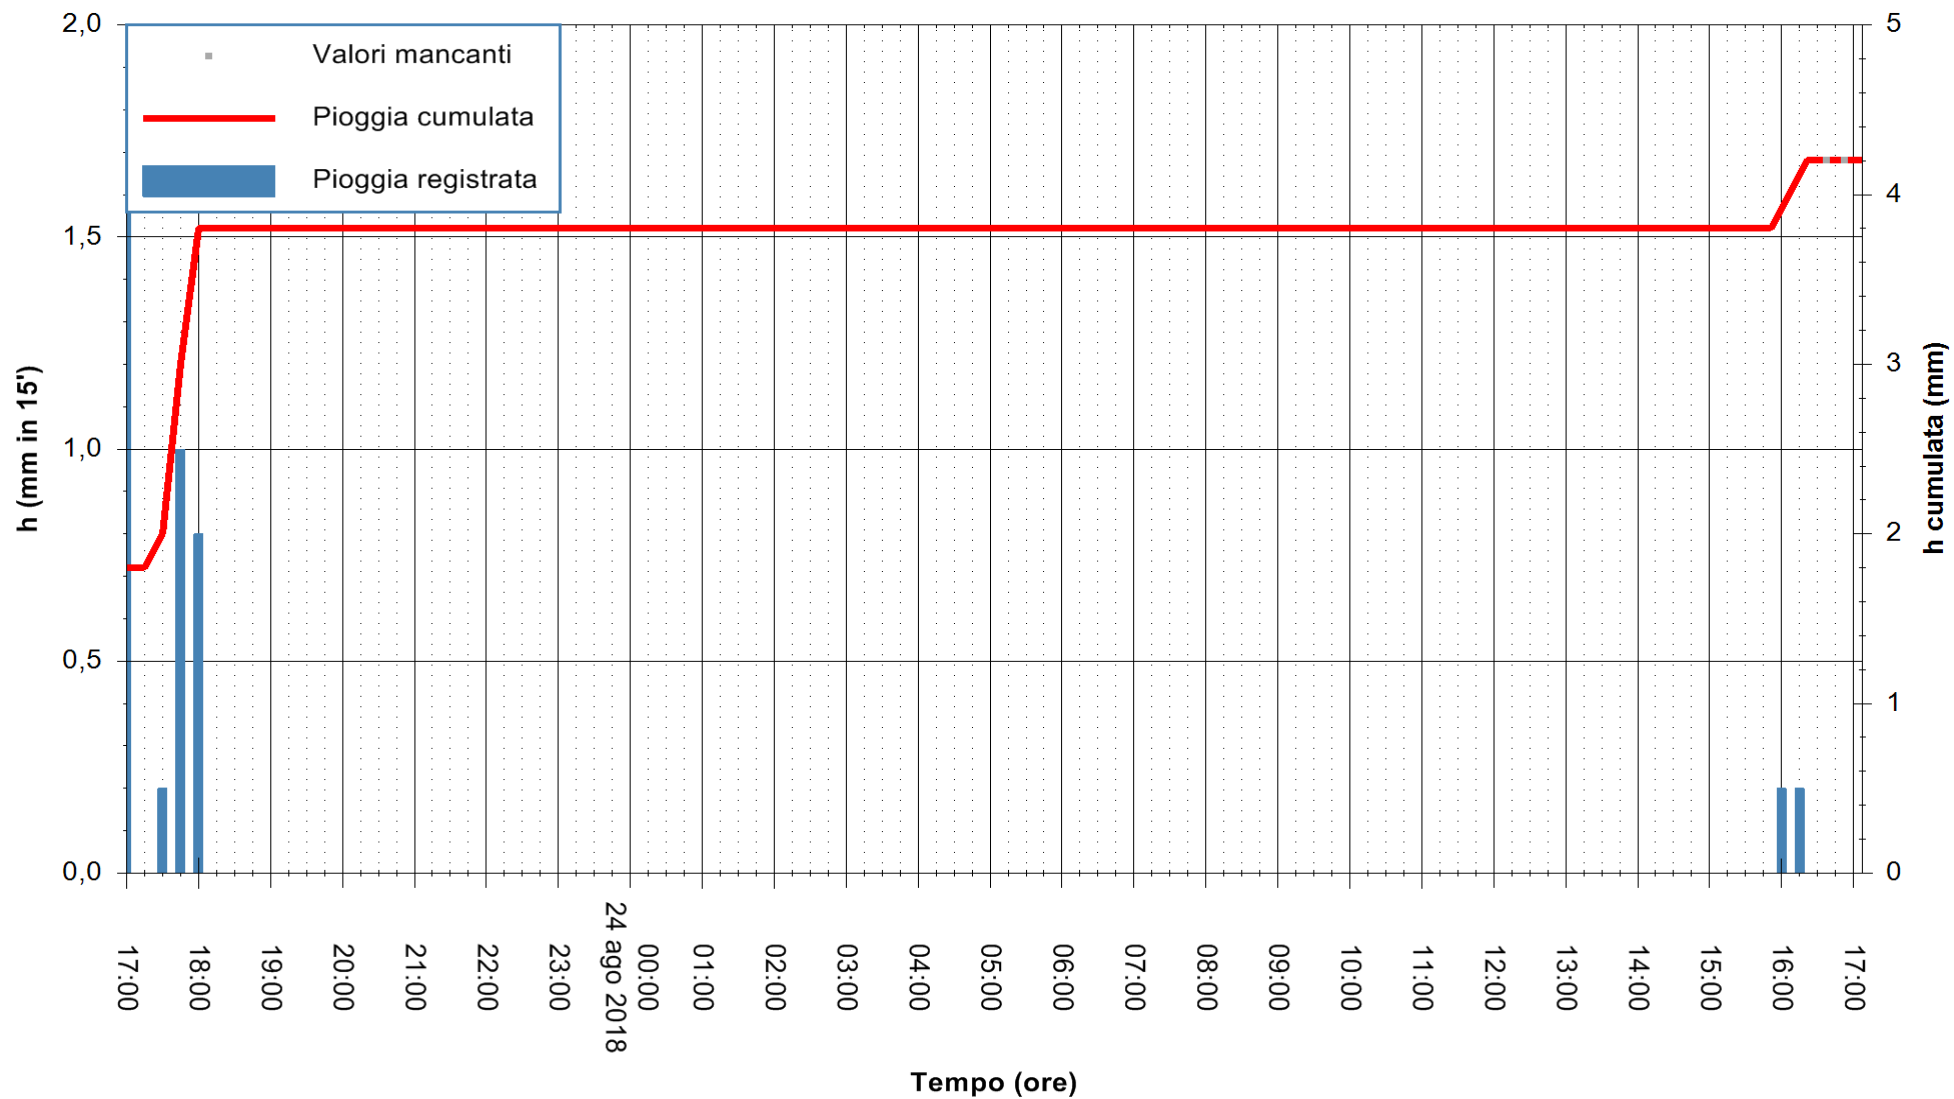

Stazione pluviometrica Genna Silana
Area SILANA
Pioggia registrata nelle ultime 24 ore
Estrazione dati delle ore 16:58 del 24/08/2018
Ultimo dato disponibile: 24/08/2018 alle 16:30

ARPAS
F.to il Dirigente Responsabile
Dott. Giuseppe Bianco

REGIONE AUTÒNOMA DE SARDIGNA
REGIONE AUTONOMA DELLA SARDEGNA