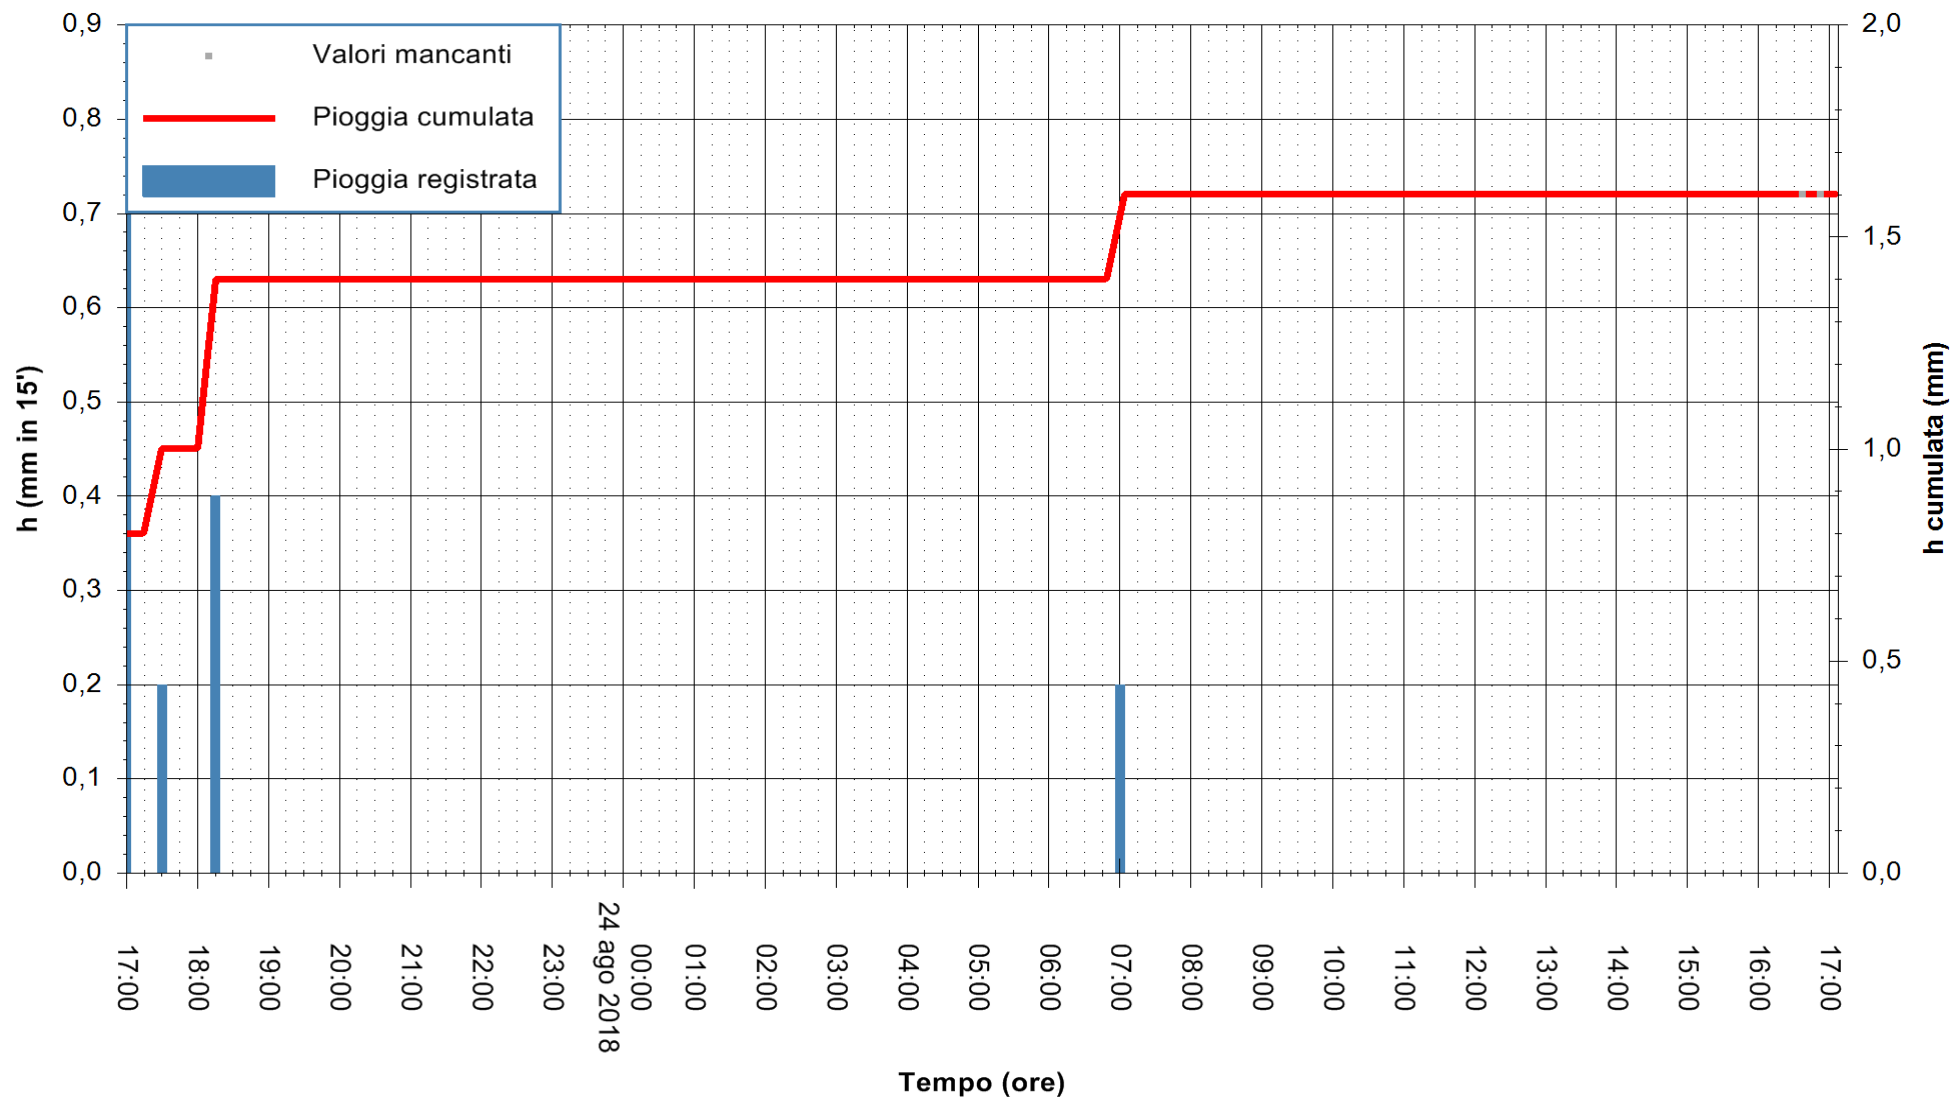

Stazione pluviometrica Porto Pino
Area IS PILLONIS
Pioggia registrata nelle ultime 24 ore
Estrazione dati delle ore 16:58 del 24/08/2018
Ultimo dato disponibile: 24/08/2018 alle 16:30

ARPAS
F.to il Dirigente Responsabile
Dott. Giuseppe Bianco

REGIONE AUTONOMA DE SARDIGNA
REGIONE AUTONOMA DELLA SARDEGNA