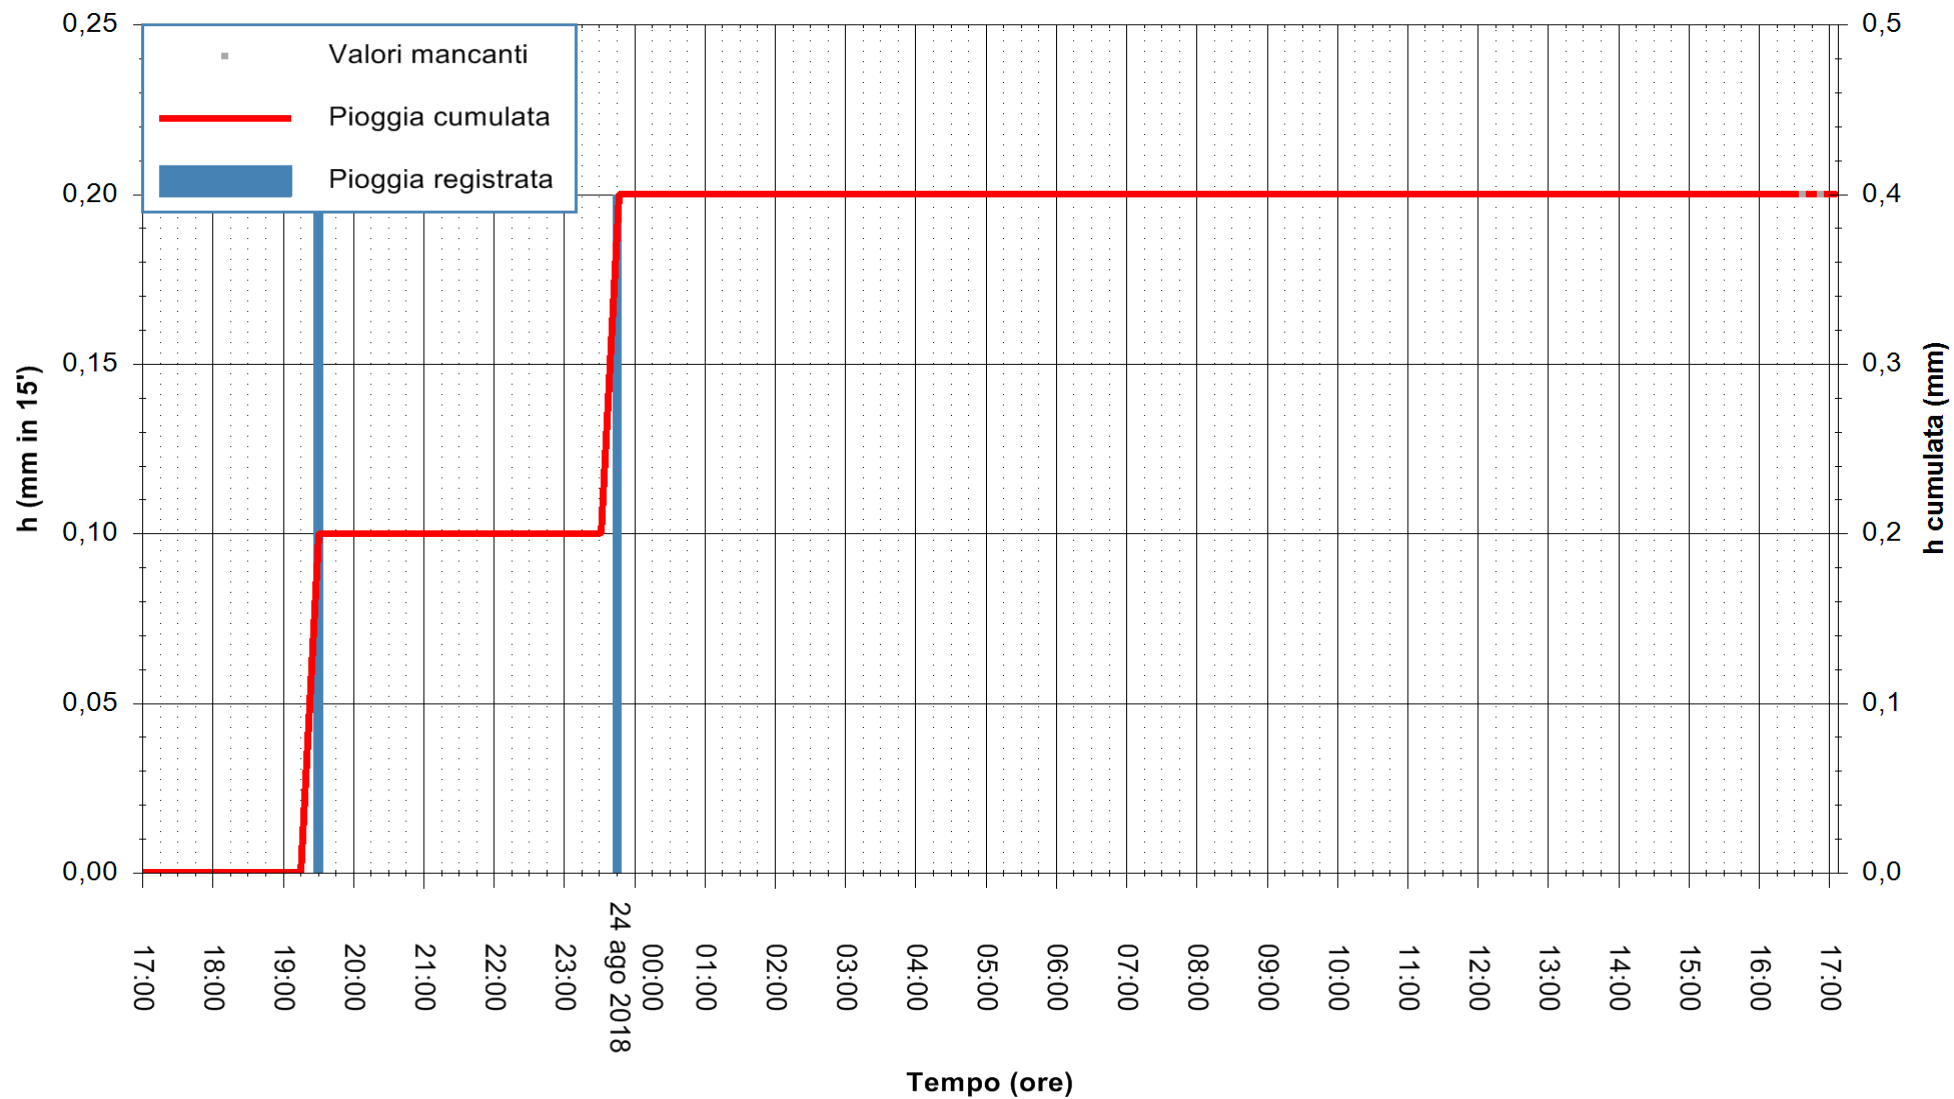

ARPAS
F.to il Dirigente Responsabile
Dott. Giuseppe Bianco

REGIONE AUTONOMA DE SARDIGNA
REGIONE AUTONOMA DELLA SARDEGNA

Stazione pluviometrica Siniscola
Area SU PRANU
Pioggia registrata nelle ultime 24 ore
Estrazione dati delle ore 16:58 del 24/08/2018
Ultimo dato disponibile: 24/08/2018 alle 16:30

ARPAS
F.to il Dirigente Responsabile
Dott. Giuseppe Bianco

REGIONE AUTONOMA DE SARDIGNA
REGIONE AUTONOMA DELLA SARDEGNA

Stazione pluviometrica Punta Sebera
 Area PUNTA SEBERA
 Pioggia registrata nelle ultime 24 ore
 Estrazione dati delle ore 16:58 del 24/08/2018
 Ultimo dato disponibile: 24/08/2018 alle 16:30