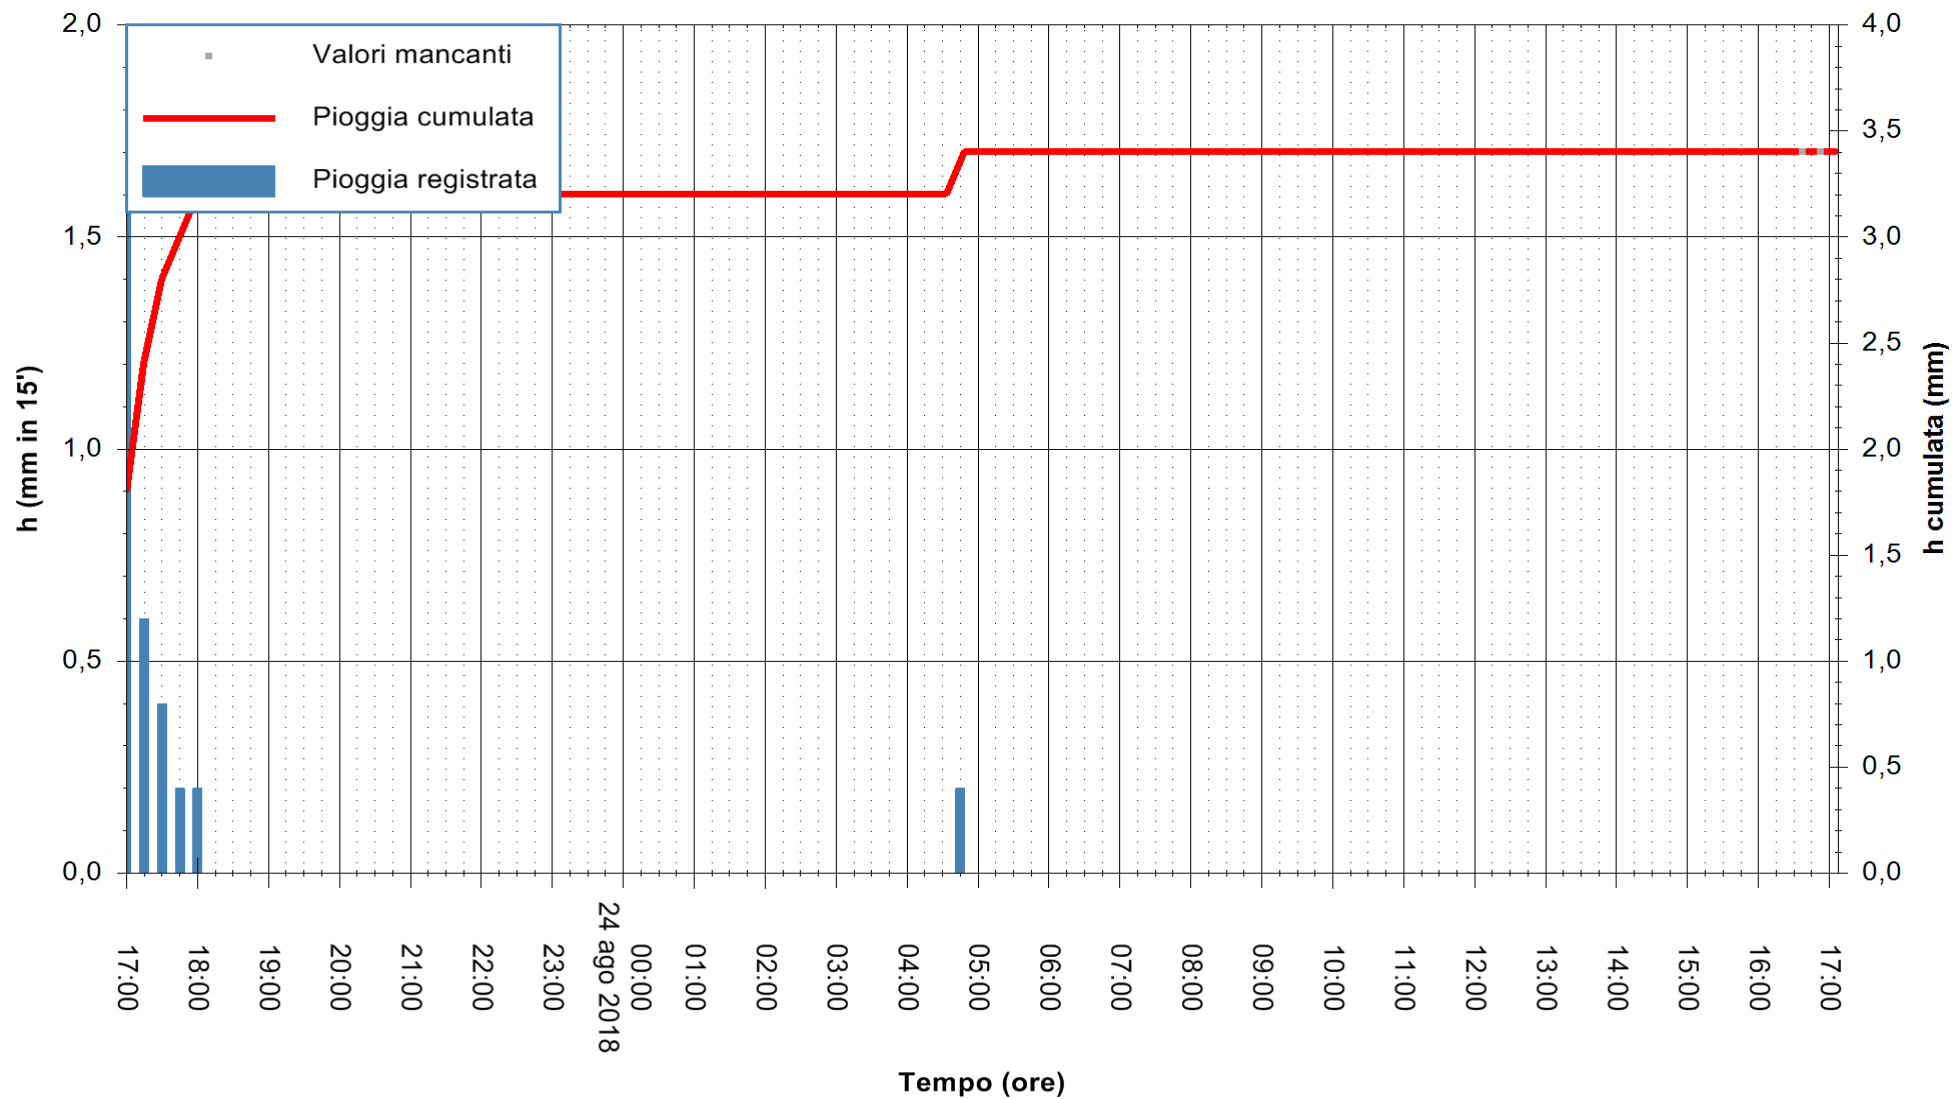

ARPAS
F.to il Dirigente Responsabile
Dott. Giuseppe Bianco

REGIONE AUTONOMA DE SARDIGNA
REGIONE AUTONOMA DELLA SARDEGNA

Stazione pluviometrica Punta Sebera
 Area PUNTA SEBERA
 Pioggia registrata nelle ultime 24 ore
 Estrazione dati delle ore 16:58 del 24/08/2018
 Ultimo dato disponibile: 24/08/2018 alle 16:30