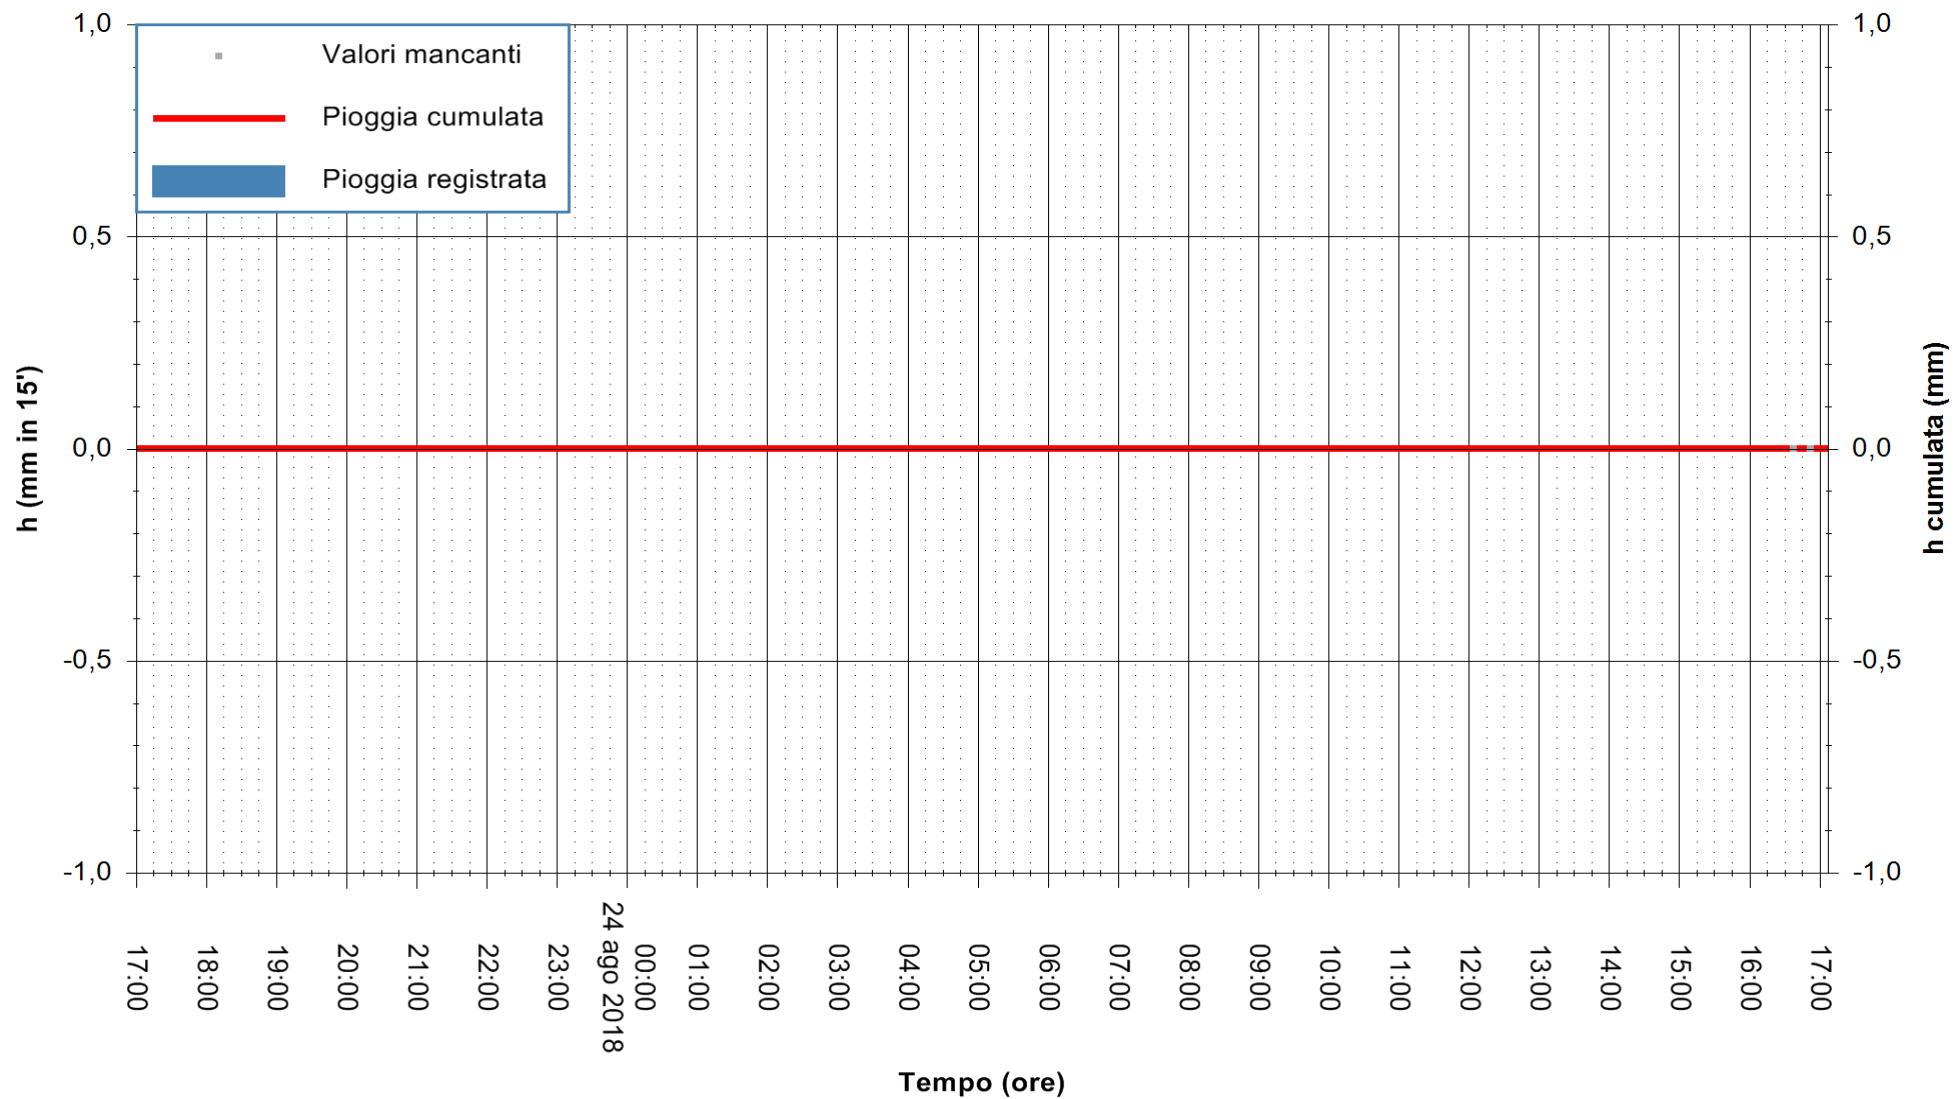

Stazione pluviometrica Ossoni
Area MONTE OSSONI
Pioggia registrata nelle ultime 24 ore
Estrazione dati delle ore 16:58 del 24/08/2018
Ultimo dato disponibile: 24/08/2018 alle 16:30

ARPAS
F.to il Dirigente Responsabile
Dott. Giuseppe Bianco

REGIONE AUTONOMA DE SARDIGNA
REGIONE AUTONOMA DELLA SARDEGNA