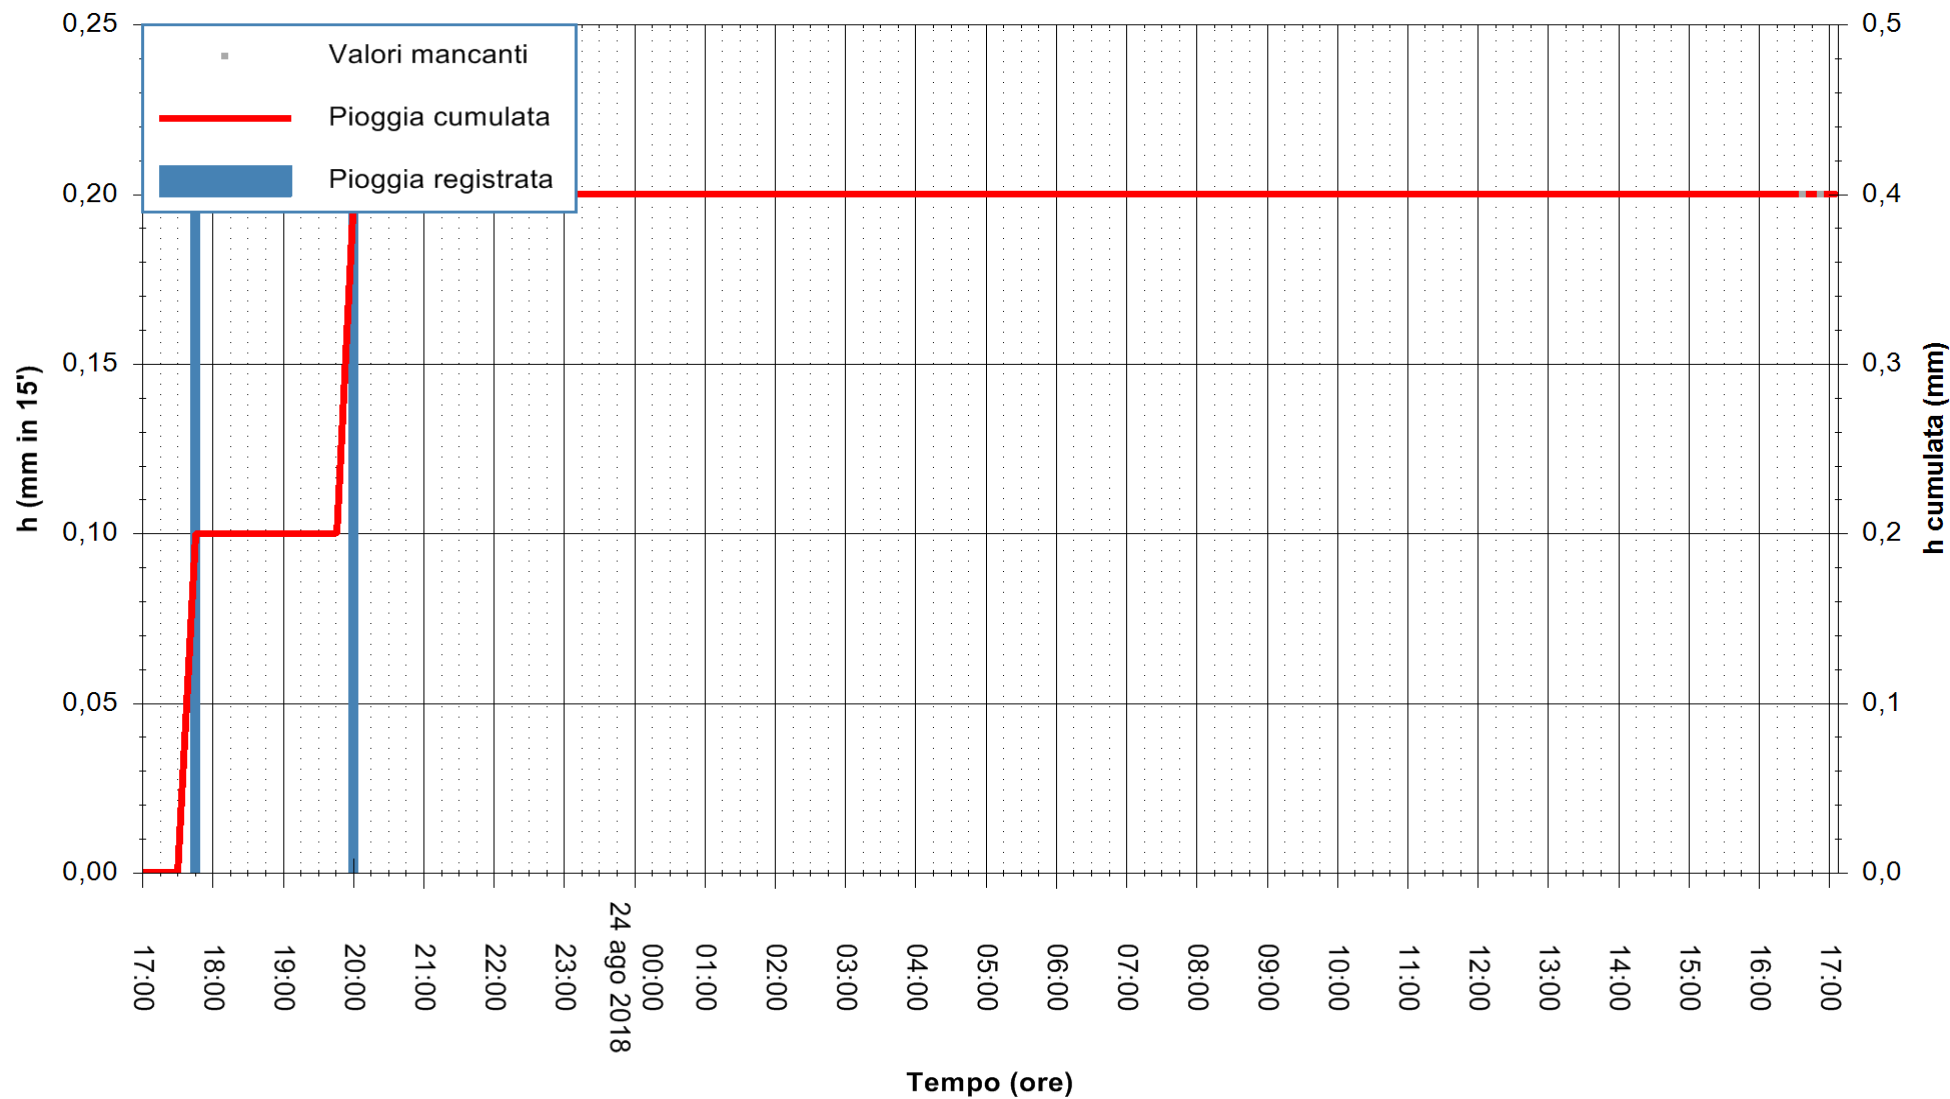

ARPAS
F.to il Dirigente Responsabile
Dott. Giuseppe Bianco

REGIONE AUTONOMA DE SARDIGNA
REGIONE AUTONOMA DELLA SARDEGNA

Stazione pluviometrica Siniscola
Area SU PRANU
Pioggia registrata nelle ultime 24 ore
Estrazione dati delle ore 16:58 del 24/08/2018
Ultimo dato disponibile: 24/08/2018 alle 16:30

ARPAS
F.to il Dirigente Responsabile
Dott. Giuseppe Bianco

REGIONE AUTONOMA DE SARDIGNA
REGIONE AUTONOMA DELLA SARDEGNA

Stazione pluviometrica Punta Sebera
 Area PUNTA SEBERA
 Pioggia registrata nelle ultime 24 ore
 Estrazione dati delle ore 16:58 del 24/08/2018
 Ultimo dato disponibile: 24/08/2018 alle 16:30