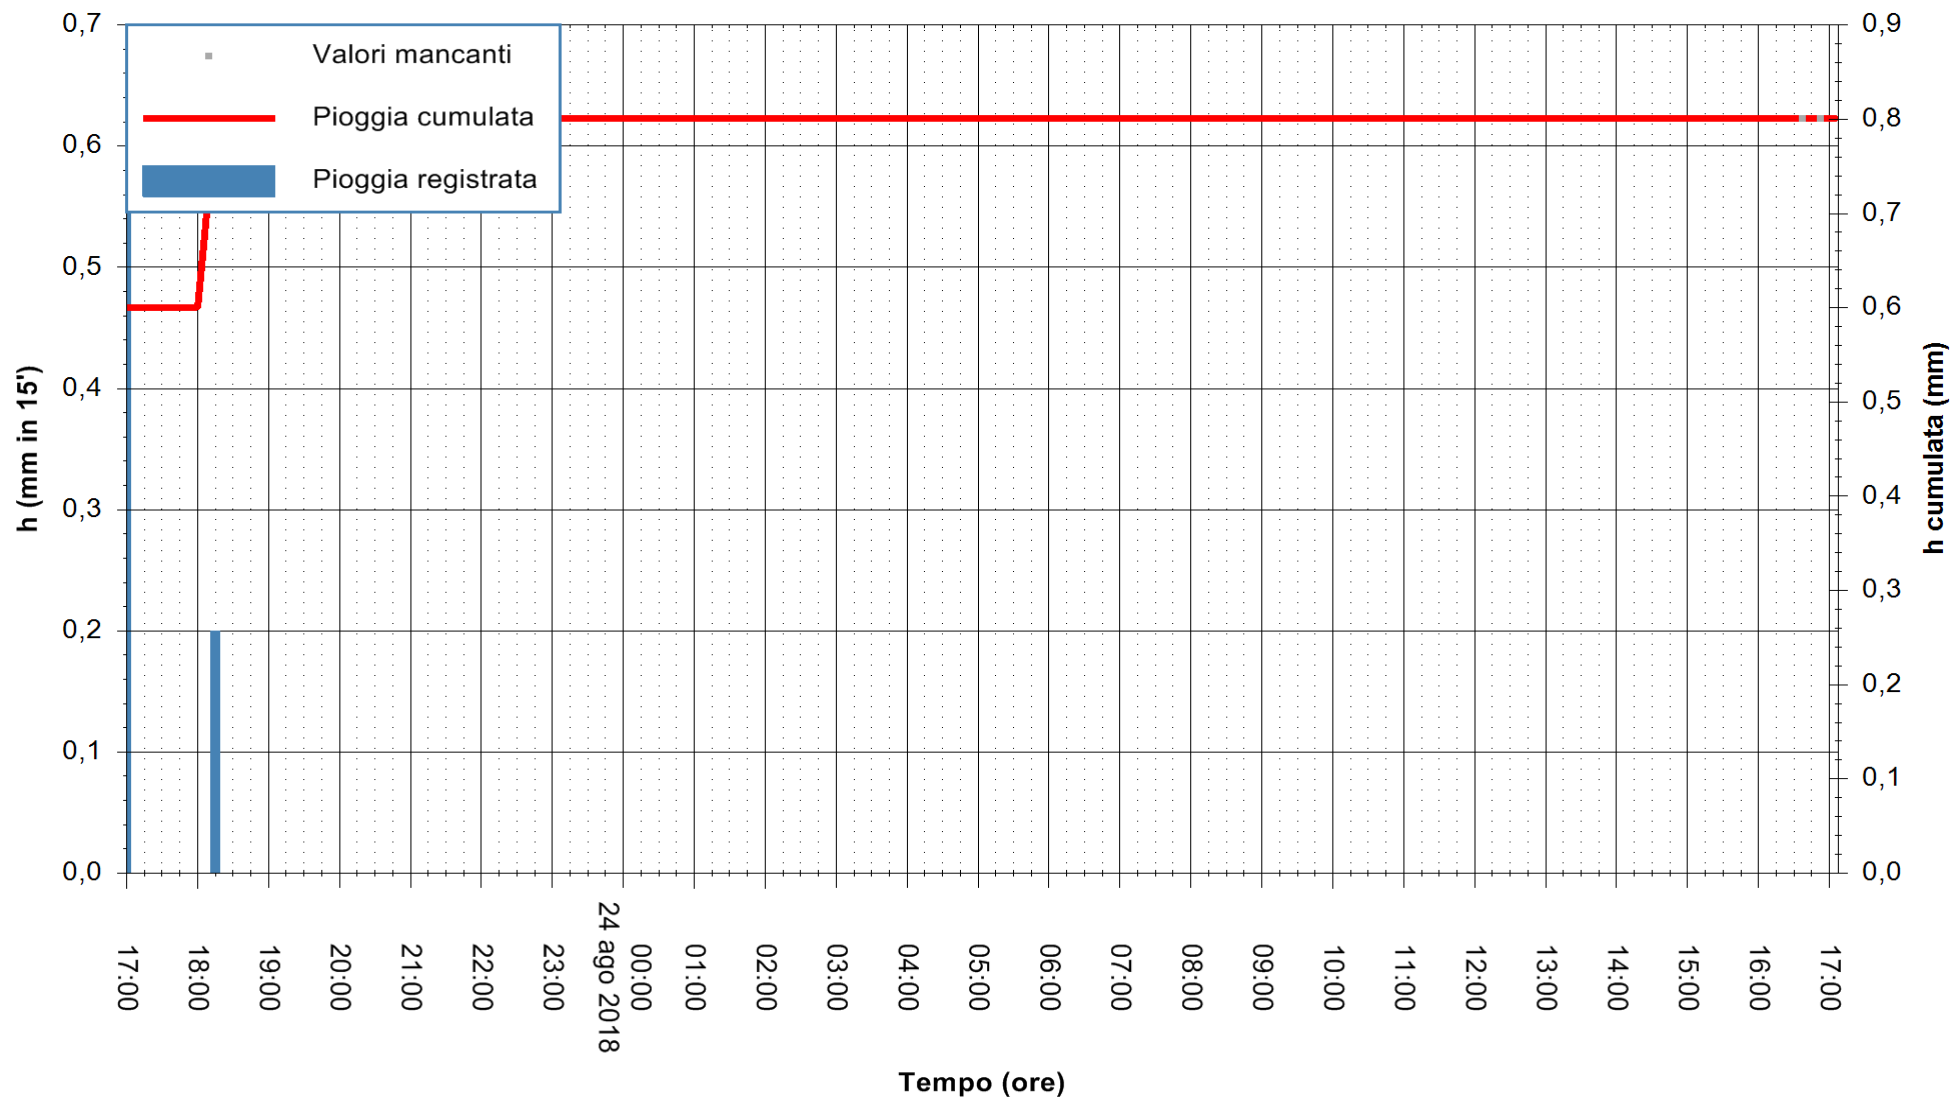

Stazione pluviometrica Punta Tricoli
Area PUNTA TRICOLI
Pioggia registrata nelle ultime 24 ore
Estrazione dati delle ore 16:58 del 24/08/2018
Ultimo dato disponibile: 24/08/2018 alle 16:30

ARPAS
F.to il Dirigente Responsabile
Dott. Giuseppe Bianco

REGIONE AUTONOMA DE SARDIGNA
REGIONE AUTONOMA DELLA SARDEGNA