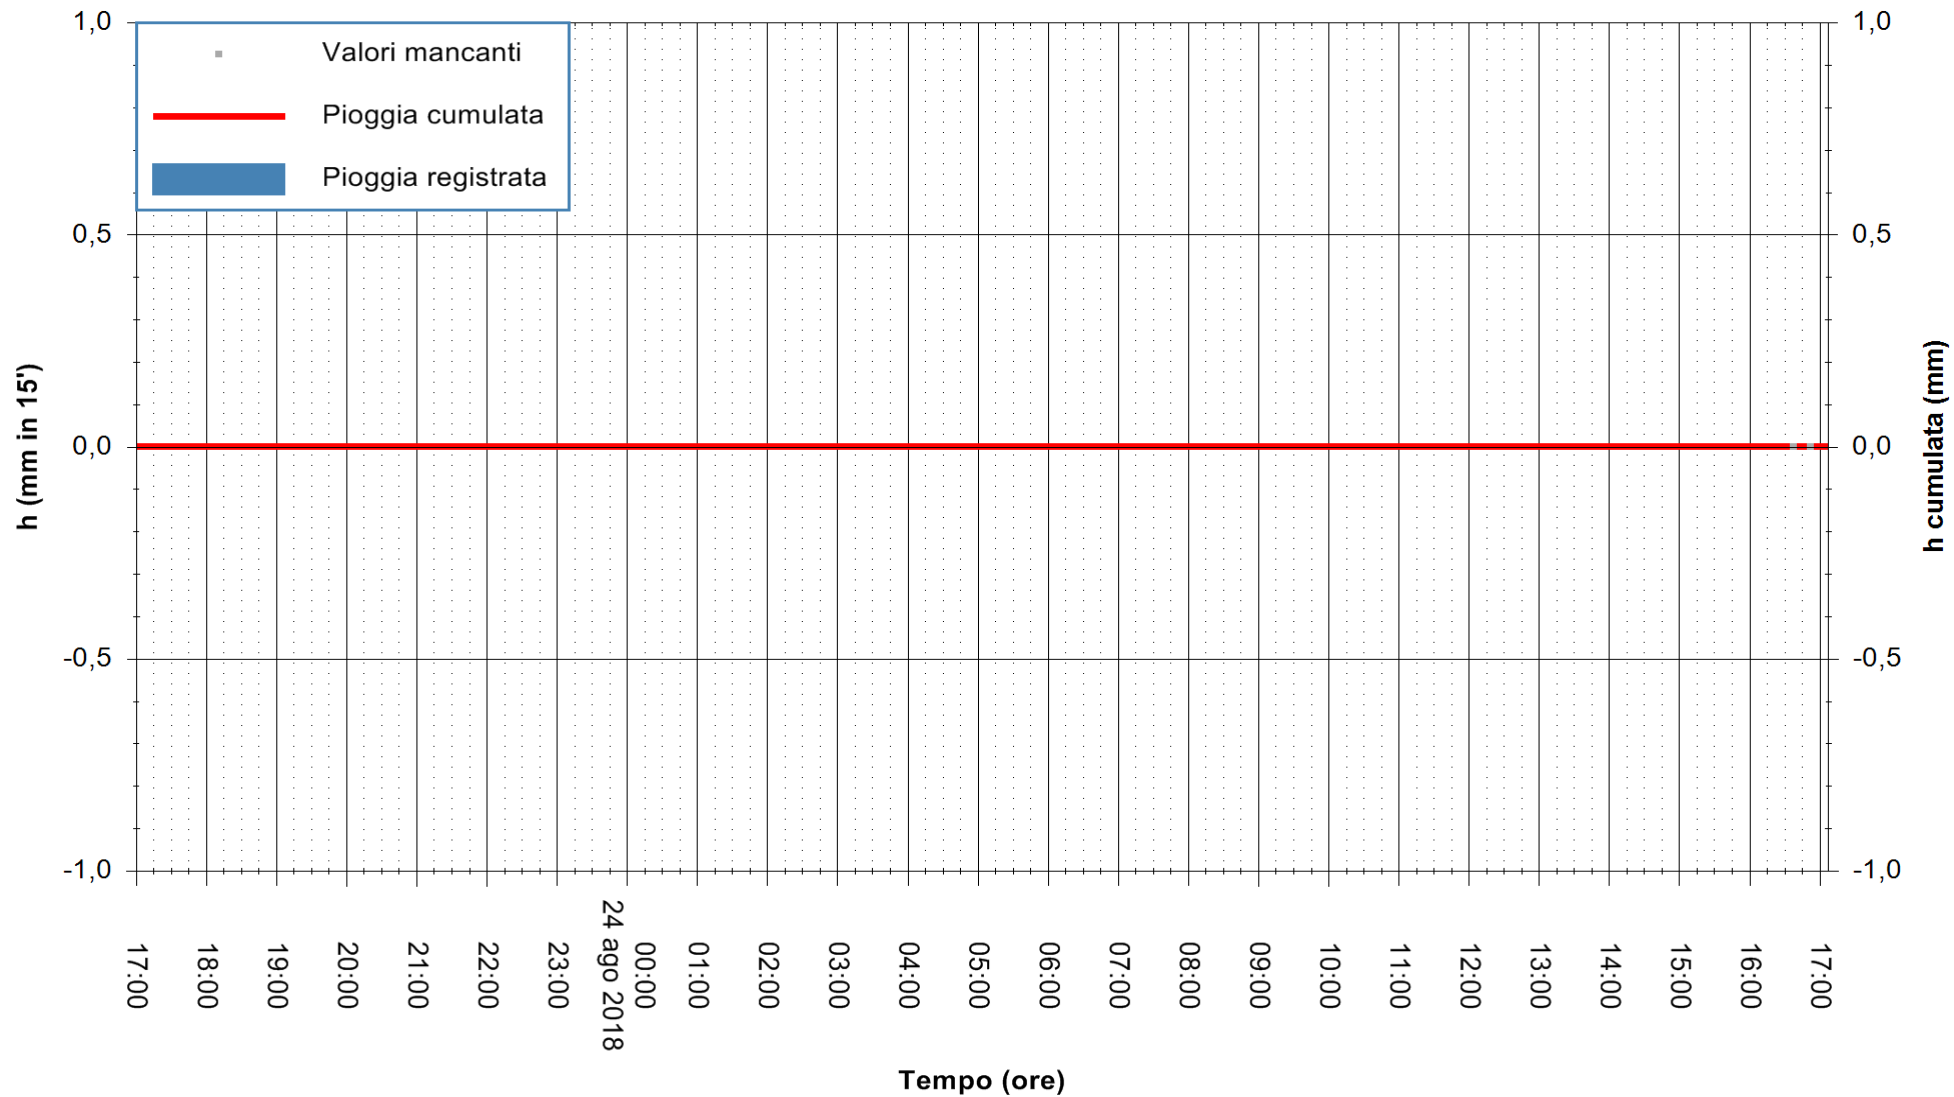

ARPAS
F.to il Dirigente Responsabile
Dott. Giuseppe Bianco

REGIONE AUTÒNOMA DE SARDIGNA
REGIONE AUTONOMA DELLA SARDEGNA

Stazione pluviometrica Genna Silana
Area SILANA
Pioggia registrata nelle ultime 24 ore
Estrazione dati delle ore 16:58 del 24/08/2018
Ultimo dato disponibile: 24/08/2018 alle 16:30