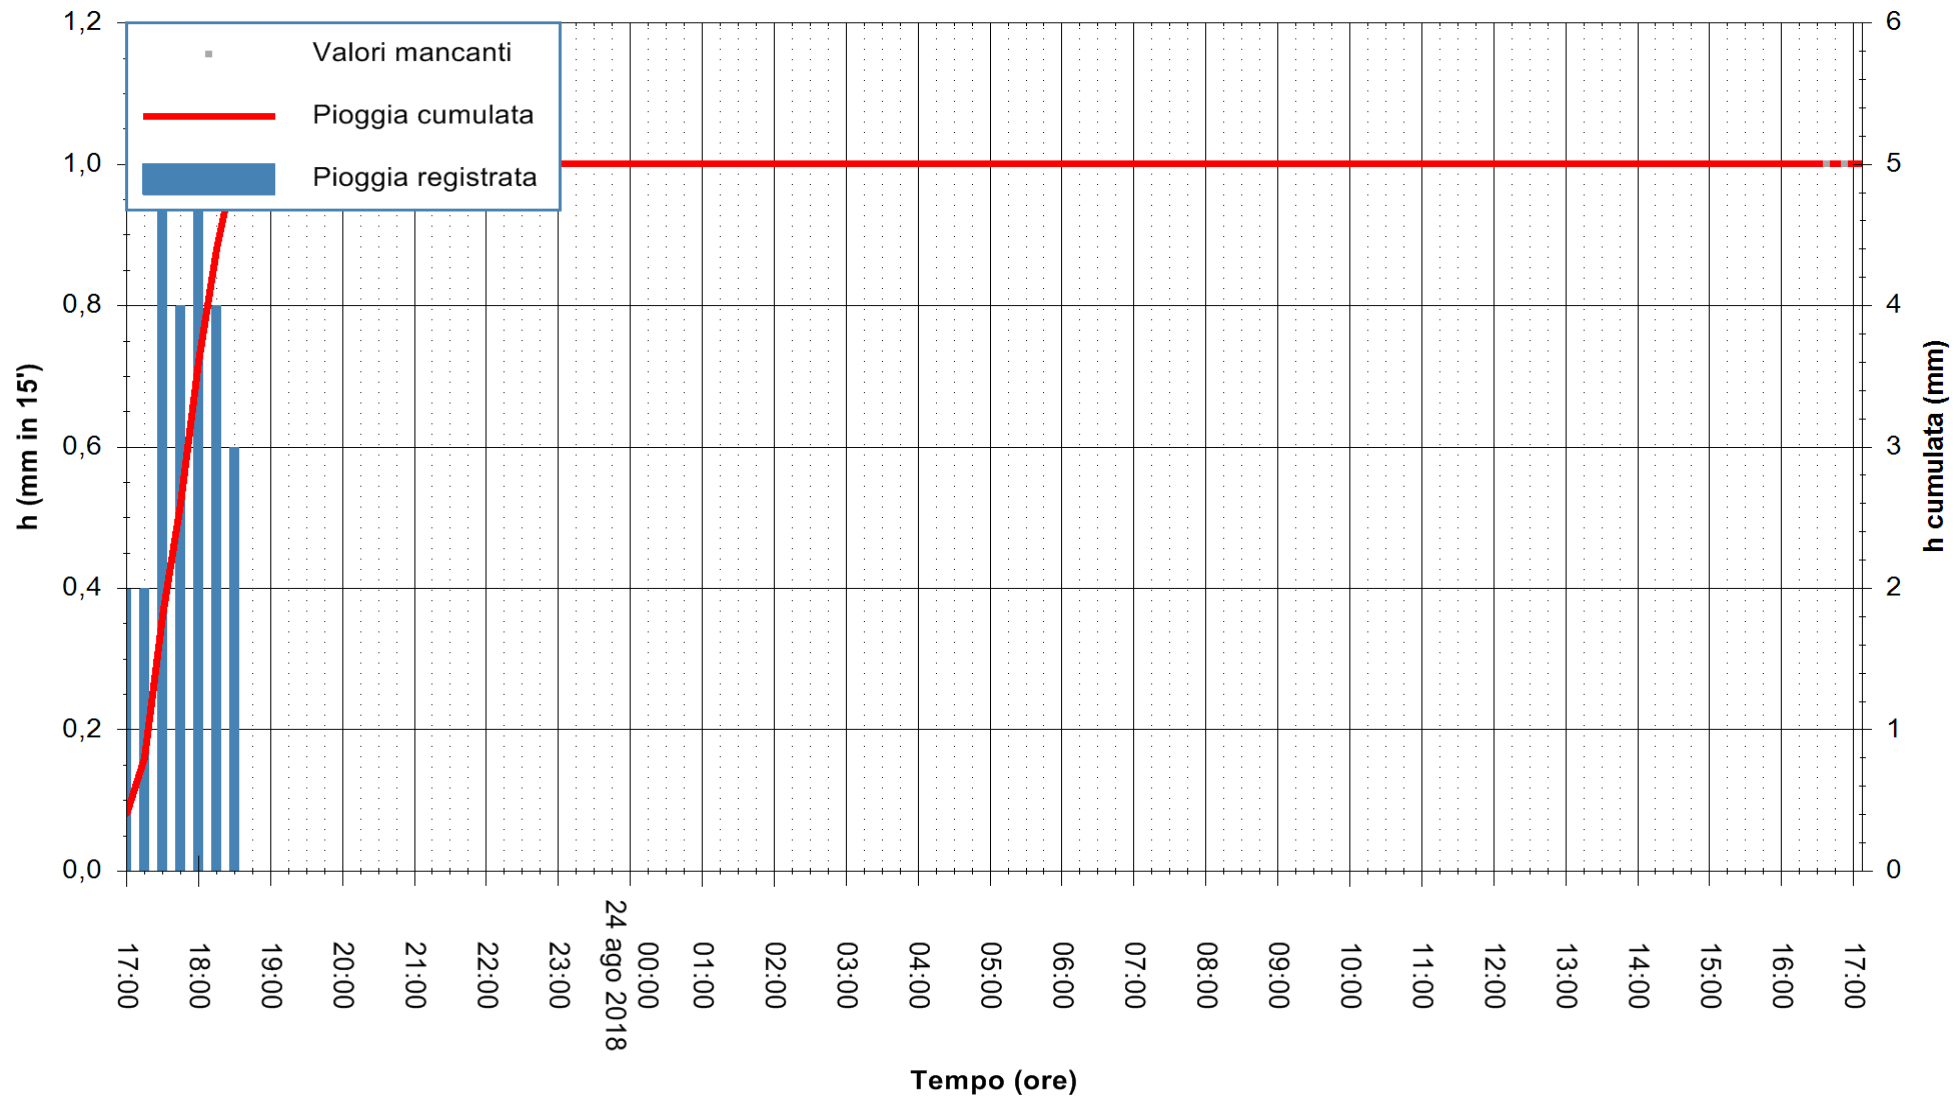

Stazione pluviometrica Nuraminis
Area SERBATOIO EAF
Pioggia registrata nelle ultime 24 ore
Estrazione dati delle ore 16:58 del 24/08/2018
Ultimo dato disponibile: 24/08/2018 alle 16:30

ARPAS
F.to il Dirigente Responsabile
Dott. Giuseppe Bianco

REGIONE AUTÒNOMA DE SARDIGNA
REGIONE AUTONOMA DELLA SARDEGNA