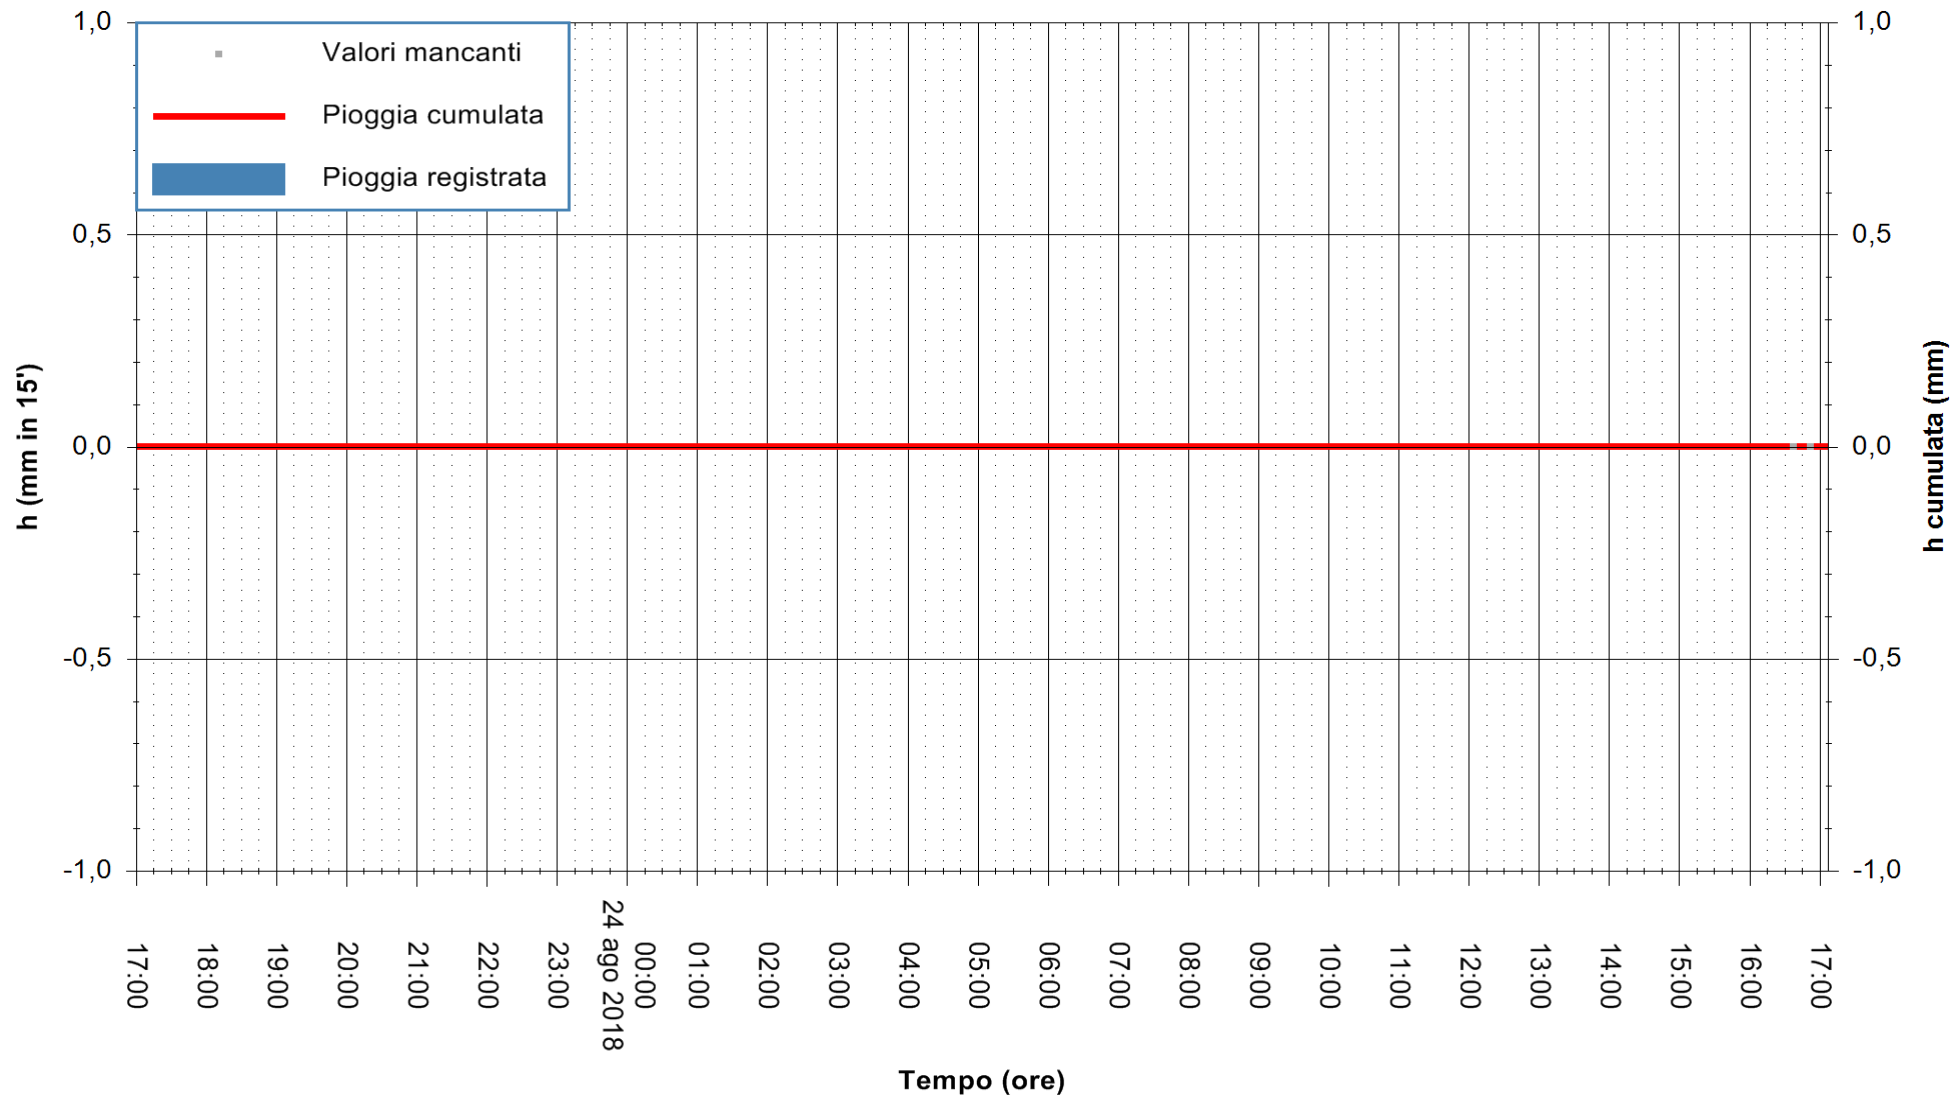

Stazione pluviometrica Mamone
Area MAMONE
Pioggia registrata nelle ultime 24 ore
Estrazione dati delle ore 16:58 del 24/08/2018
Ultimo dato disponibile: 24/08/2018 alle 16:30

ARPAS
F.to il Dirigente Responsabile
Dott. Giuseppe Bianco

REGIONE AUTONOMA DE SARDIGNA
REGIONE AUTONOMA DELLA SARDEGNA