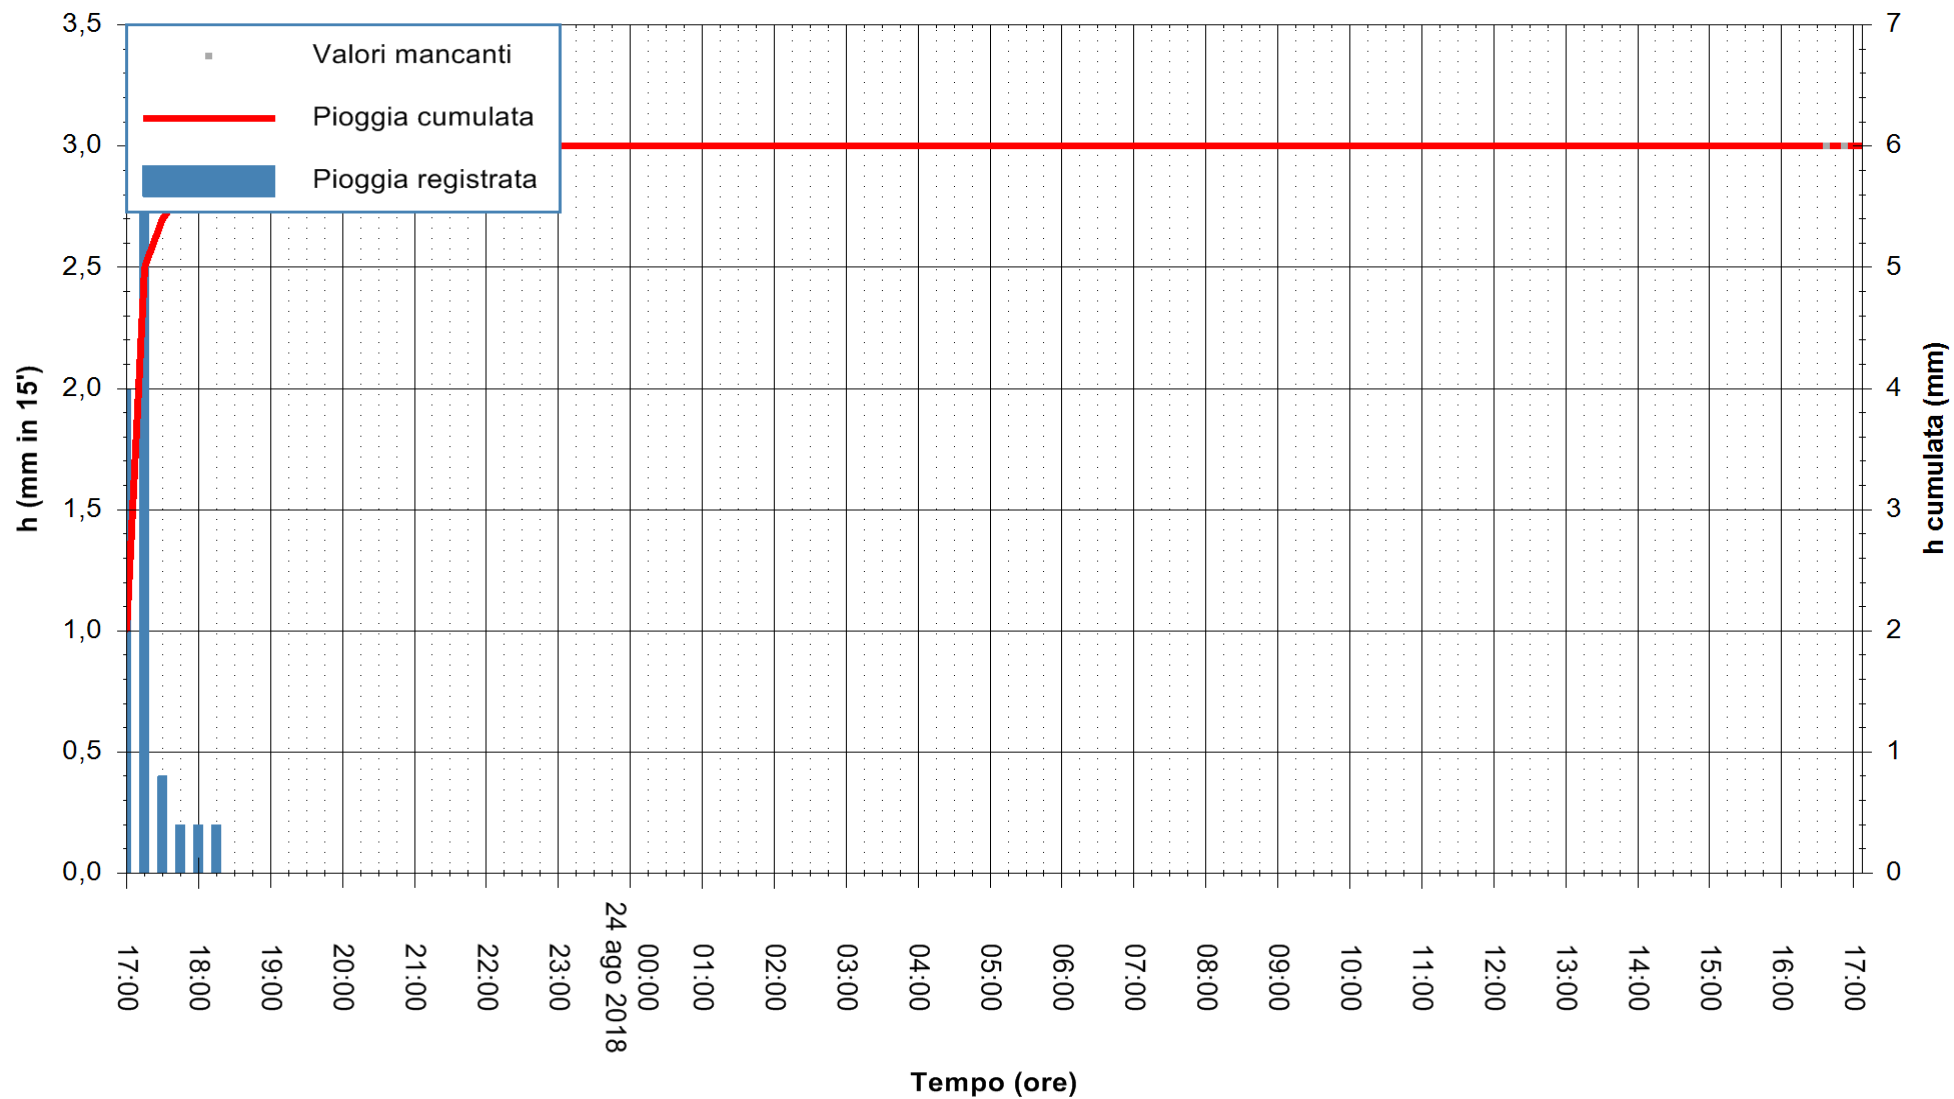

Stazione pluviometrica Punta Sebera
Area PUNTA SEBERA
Pioggia registrata nelle ultime 24 ore
Estrazione dati delle ore 16:58 del 24/08/2018
Ultimo dato disponibile: 24/08/2018 alle 16:30

ARPAS
F.to il Dirigente Responsabile
Dott. Giuseppe Bianco

REGIONE AUTÒNOMA DE SARDIGNA
REGIONE AUTONOMA DELLA SARDEGNA