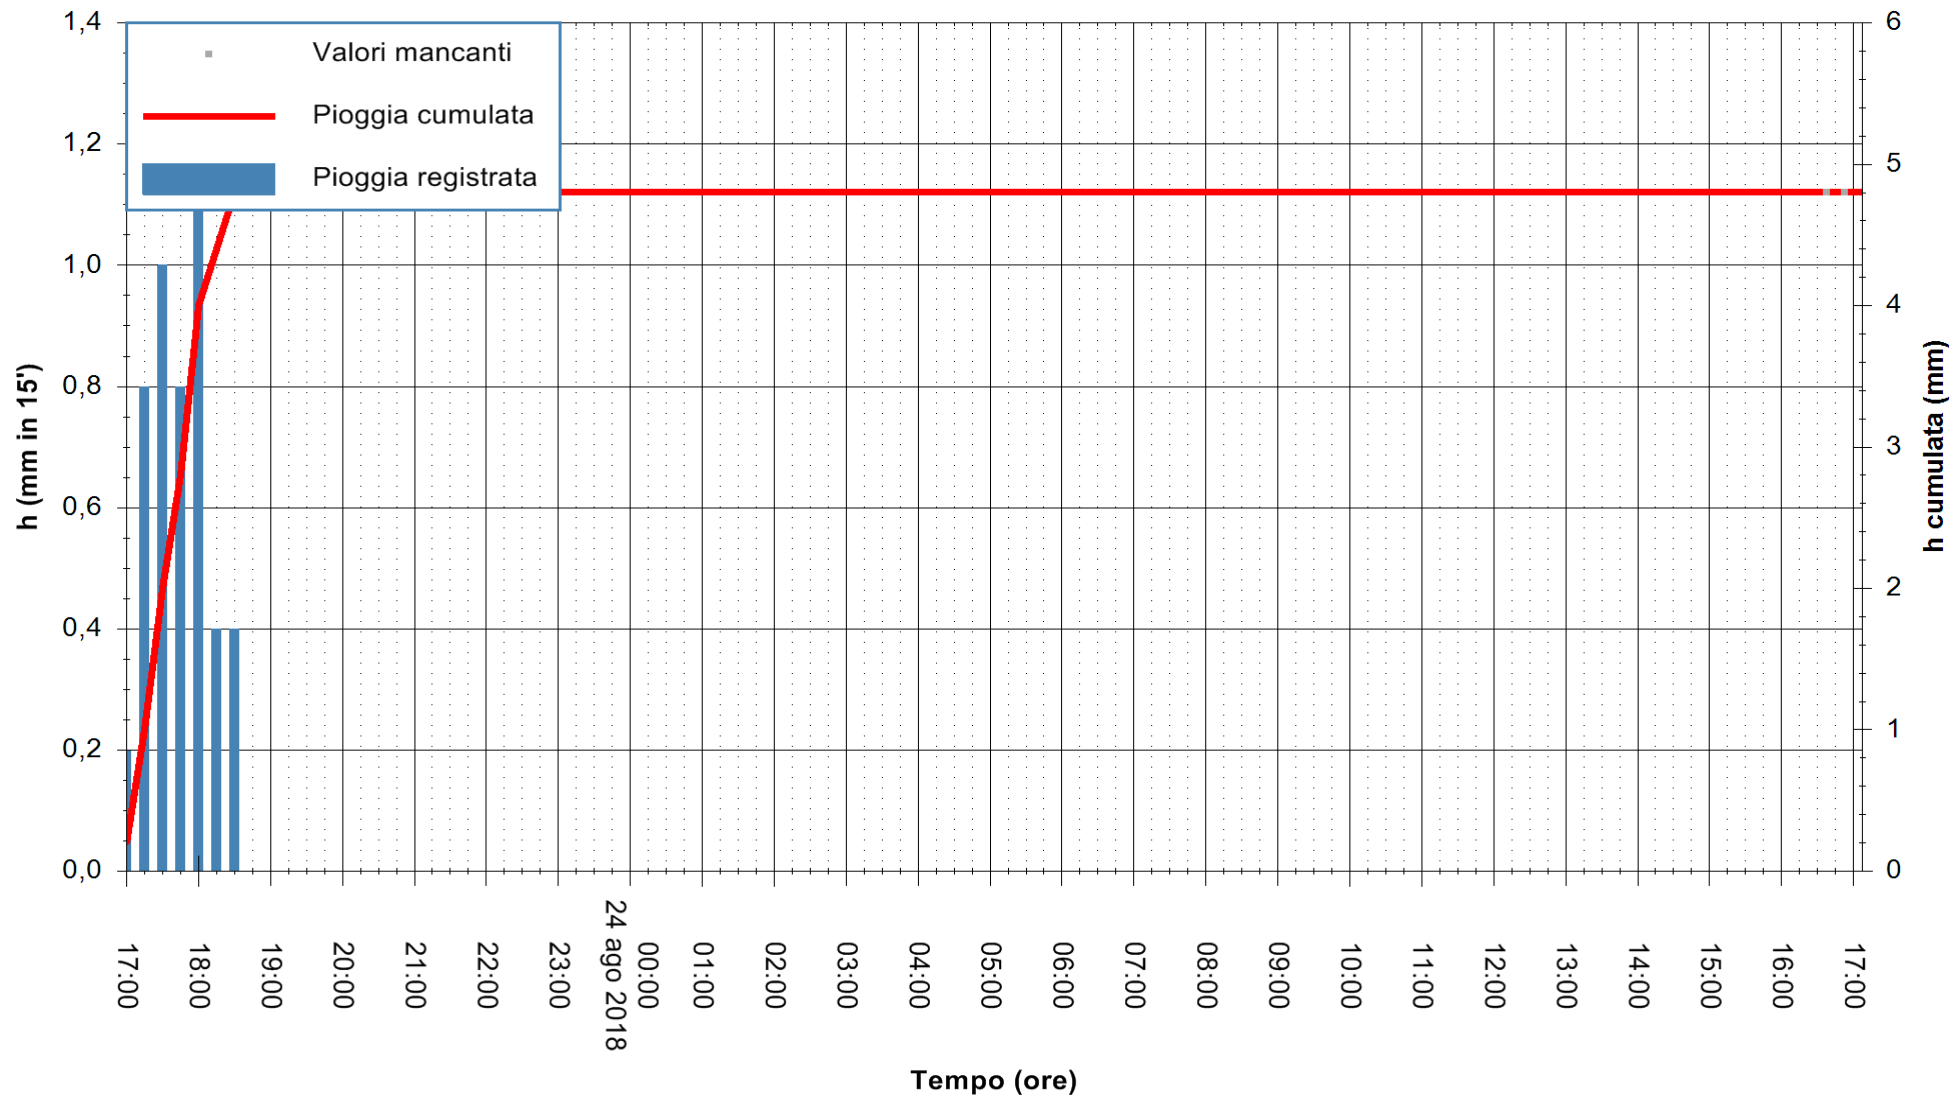

ARPAS
F.to il Dirigente Responsabile
Dott. Giuseppe Bianco

REGIONE AUTONOMA DE SARDIGNA
REGIONE AUTONOMA DELLA SARDEGNA

Stazione pluviometrica Villa Verde
Area SUNNURAXI
Pioggia registrata nelle ultime 24 ore
Estrazione dati delle ore 16:58 del 24/08/2018
Ultimo dato disponibile: 24/08/2018 alle 16:30