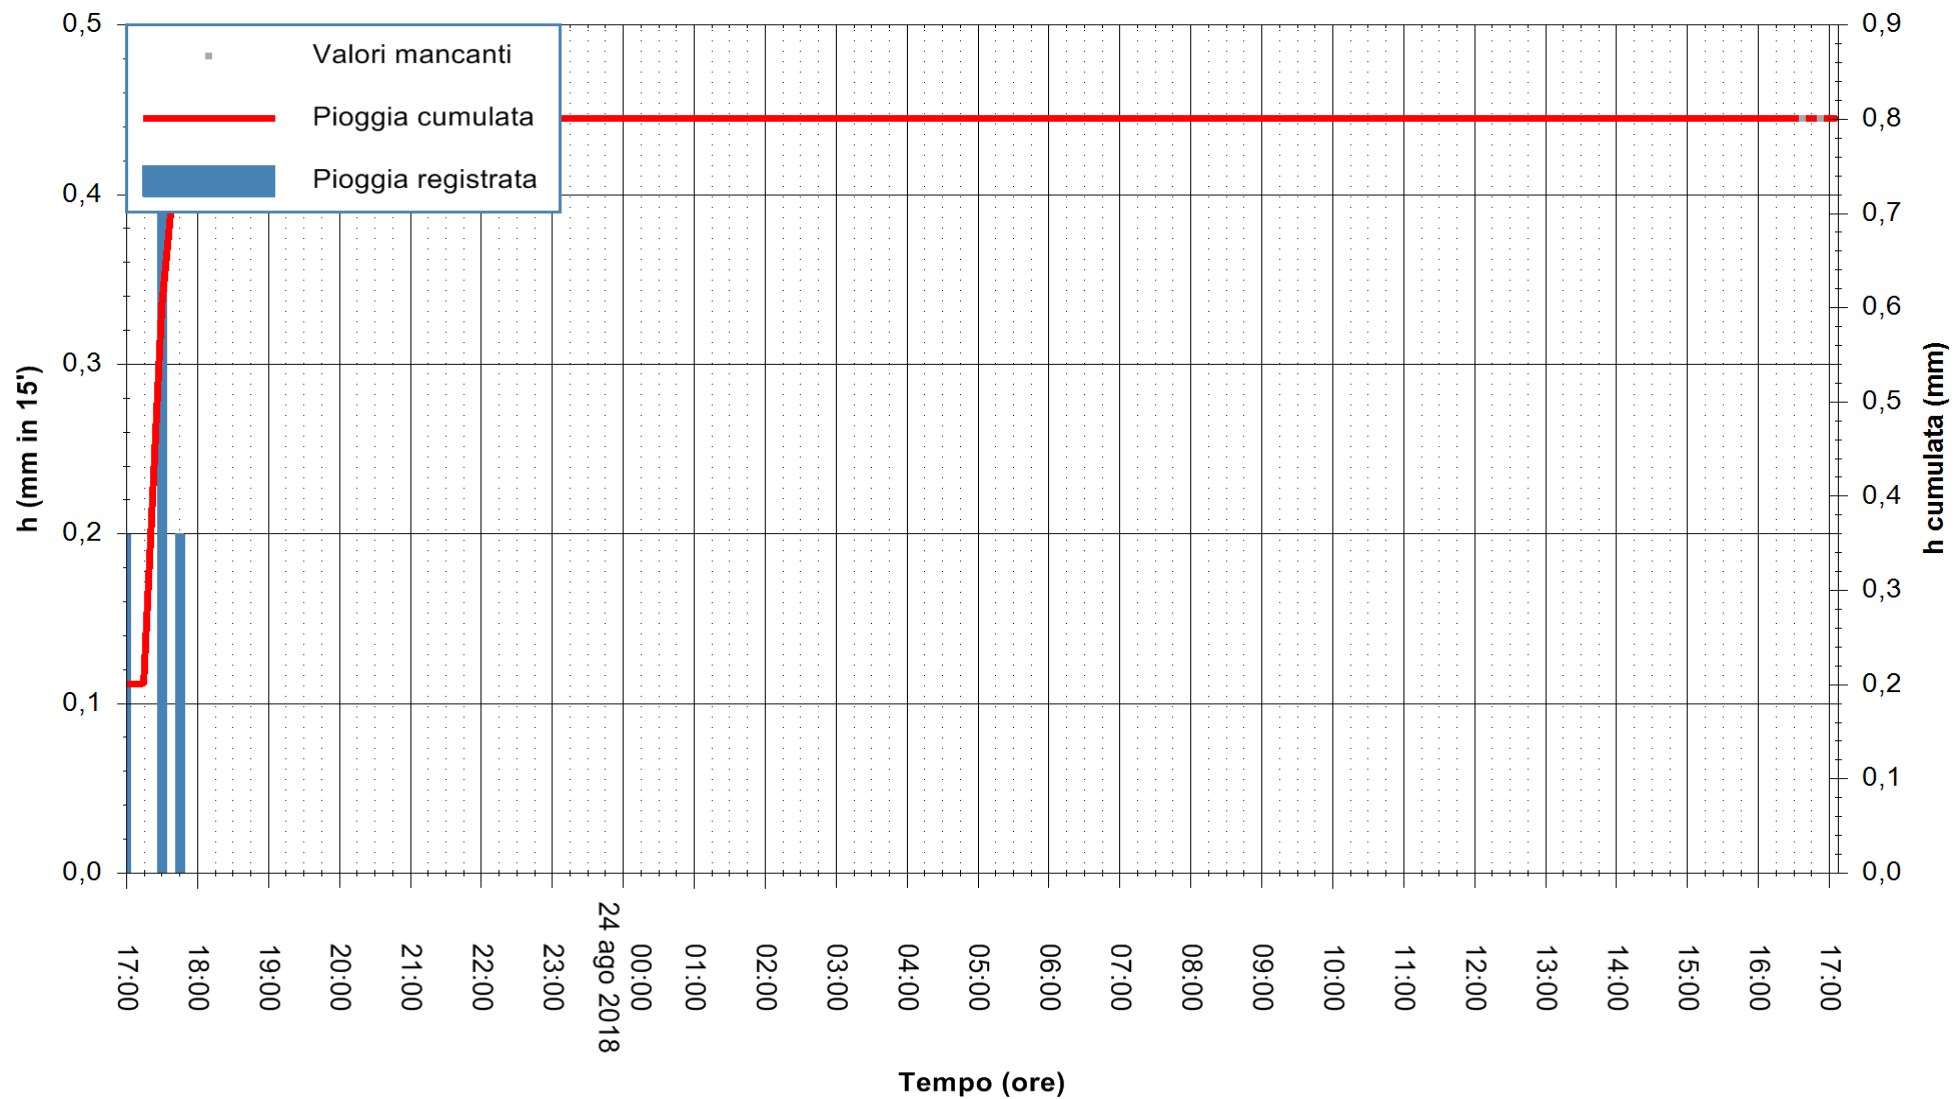

ARPAS
F.to il Dirigente Responsabile
Dott. Giuseppe Bianco

REGIONE AUTONOMA DE SARDIGNA
REGIONE AUTONOMA DELLA SARDEGNA

Stazione pluviometrica Villa Verde
Area SUNNURAXI
Pioggia registrata nelle ultime 24 ore
Estrazione dati delle ore 16:58 del 24/08/2018
Ultimo dato disponibile: 24/08/2018 alle 16:30