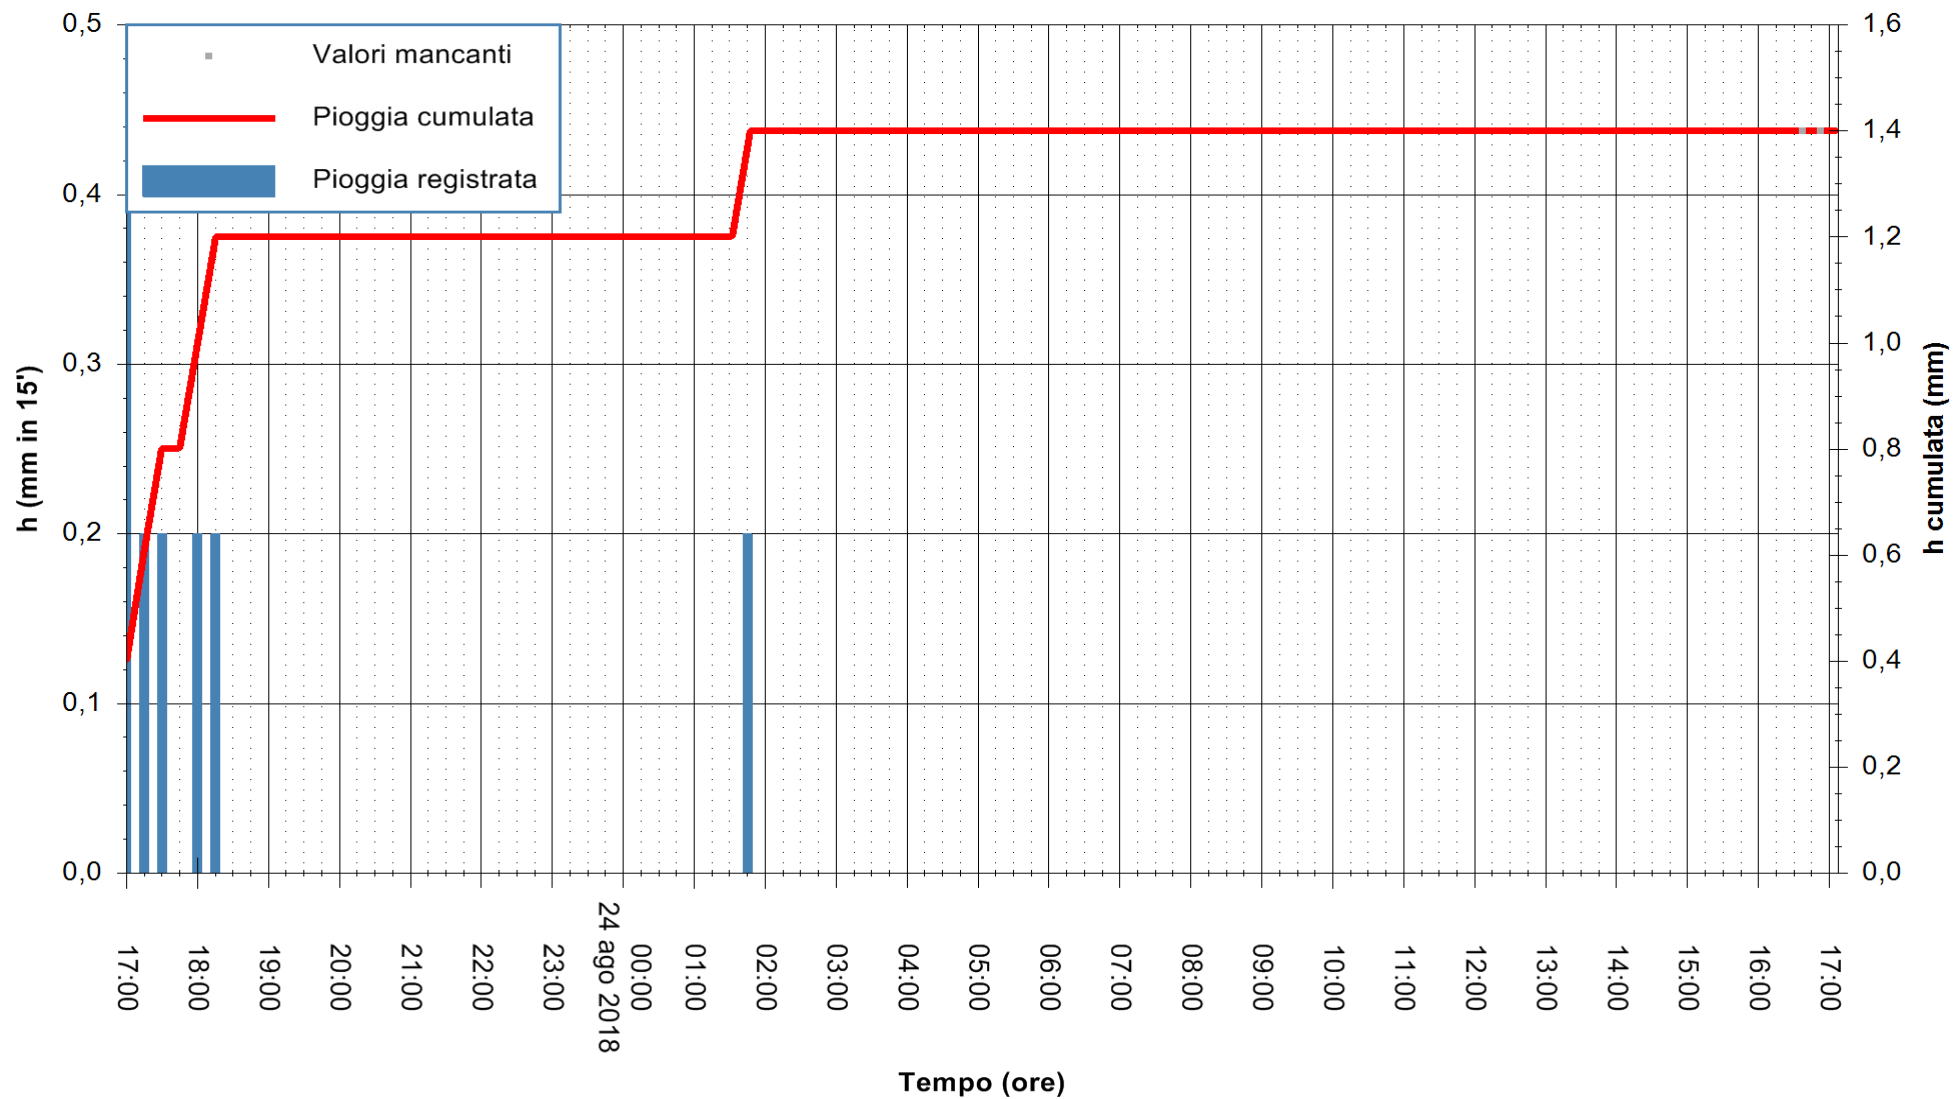

Stazione pluviometrica Villa Verde
Area SUNNURAXI
Pioggia registrata nelle ultime 24 ore
Estrazione dati delle ore 16:58 del 24/08/2018
Ultimo dato disponibile: 24/08/2018 alle 16:30

ARPAS
F.to il Dirigente Responsabile
Dott. Giuseppe Bianco

REGIONE AUTÒNOMA DE SARDIGNA
REGIONE AUTONOMA DELLA SARDEGNA