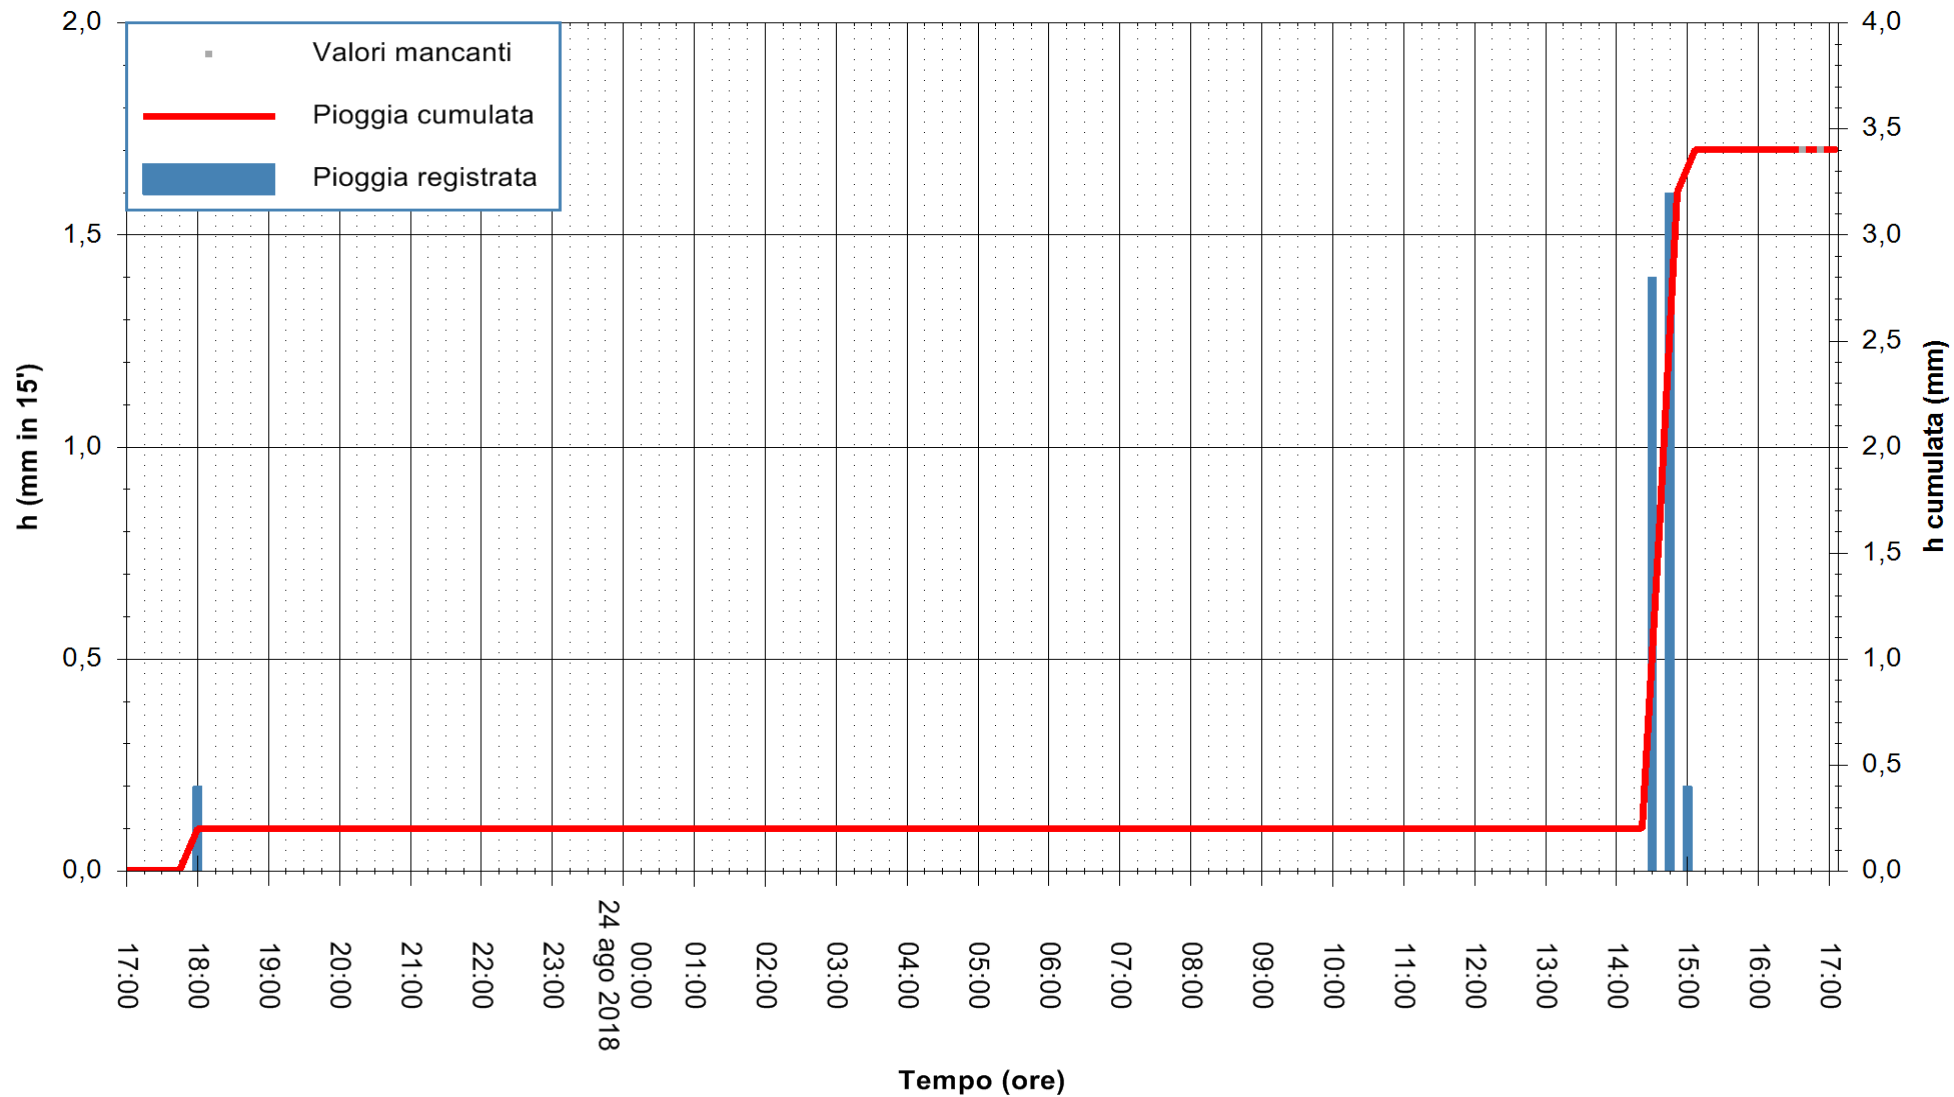

Stazione pluviometrica Oschiri
Area PISCHINAS
Pioggia registrata nelle ultime 24 ore
Estrazione dati delle ore 16:58 del 24/08/2018
Ultimo dato disponibile: 24/08/2018 alle 16:30

ARPAS
F.to il Dirigente Responsabile
Dott. Giuseppe Bianco

REGIONE AUTONOMA DE SARDIGNA
REGIONE AUTONOMA DELLA SARDEGNA

Stazione pluviometrica Ballao
 Area PONTE SUL FLUMENDOSA
 Pioggia registrata nelle ultime 24 ore
 Estrazione dati delle ore 16:58 del 24/08/2018
 Ultimo dato disponibile: 24/08/2018 alle 16:30