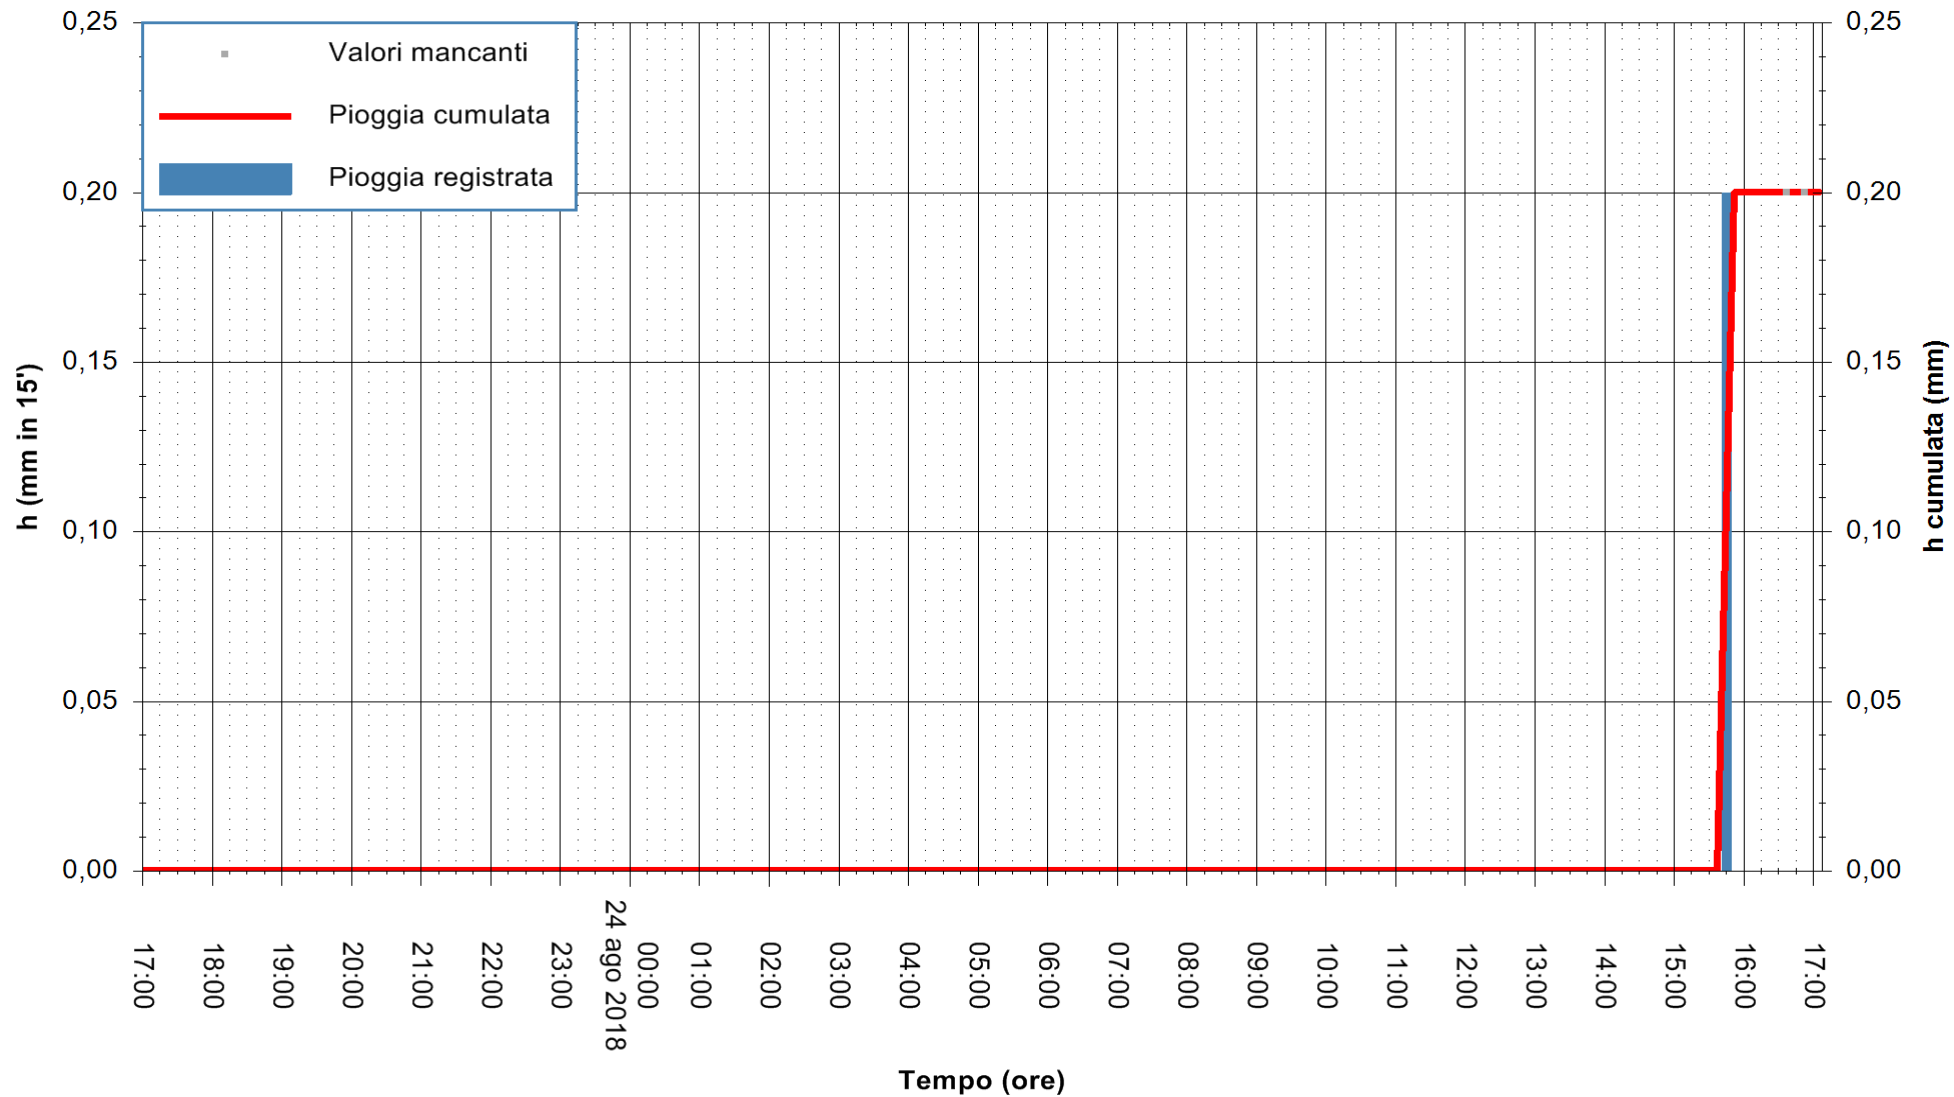

Stazione pluviometrica Mannu di Porto Torres
Area PONTE MOLINU
Pioggia registrata nelle ultime 24 ore
Estrazione dati delle ore 16:58 del 24/08/2018
Ultimo dato disponibile: 24/08/2018 alle 16:30

ARPAS
F.to il Dirigente Responsabile
Dott. Giuseppe Bianco

REGIONE AUTÒNOMA DE SARDIGNA
REGIONE AUTONOMA DELLA SARDEGNA