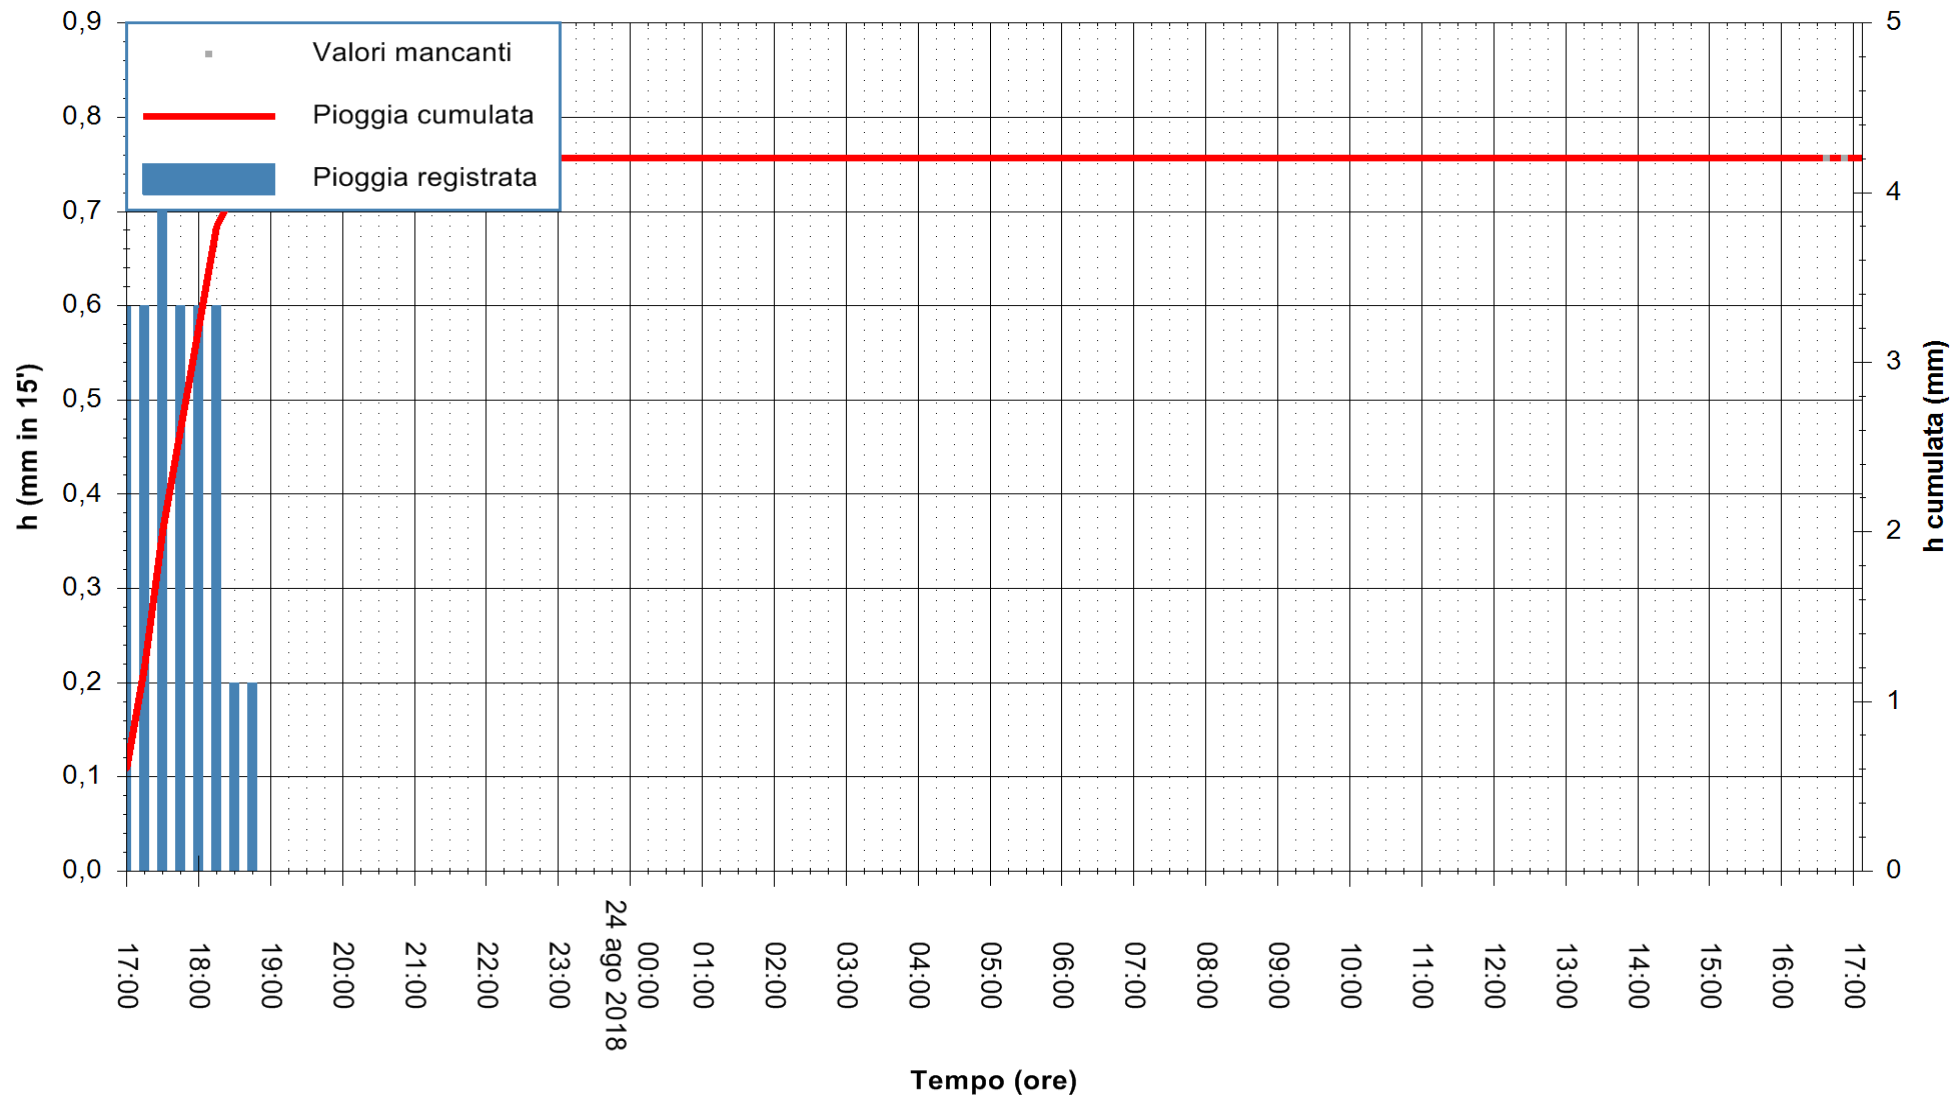

Stazione pluviometrica Senorbi'
Area SENORBI
Pioggia registrata nelle ultime 24 ore
Estrazione dati delle ore 16:58 del 24/08/2018
Ultimo dato disponibile: 24/08/2018 alle 16:30

ARPAS
F.to il Dirigente Responsabile
Dott. Giuseppe Bianco

REGIONE AUTÒNOMA DE SARDIGNA
REGIONE AUTONOMA DELLA SARDEGNA