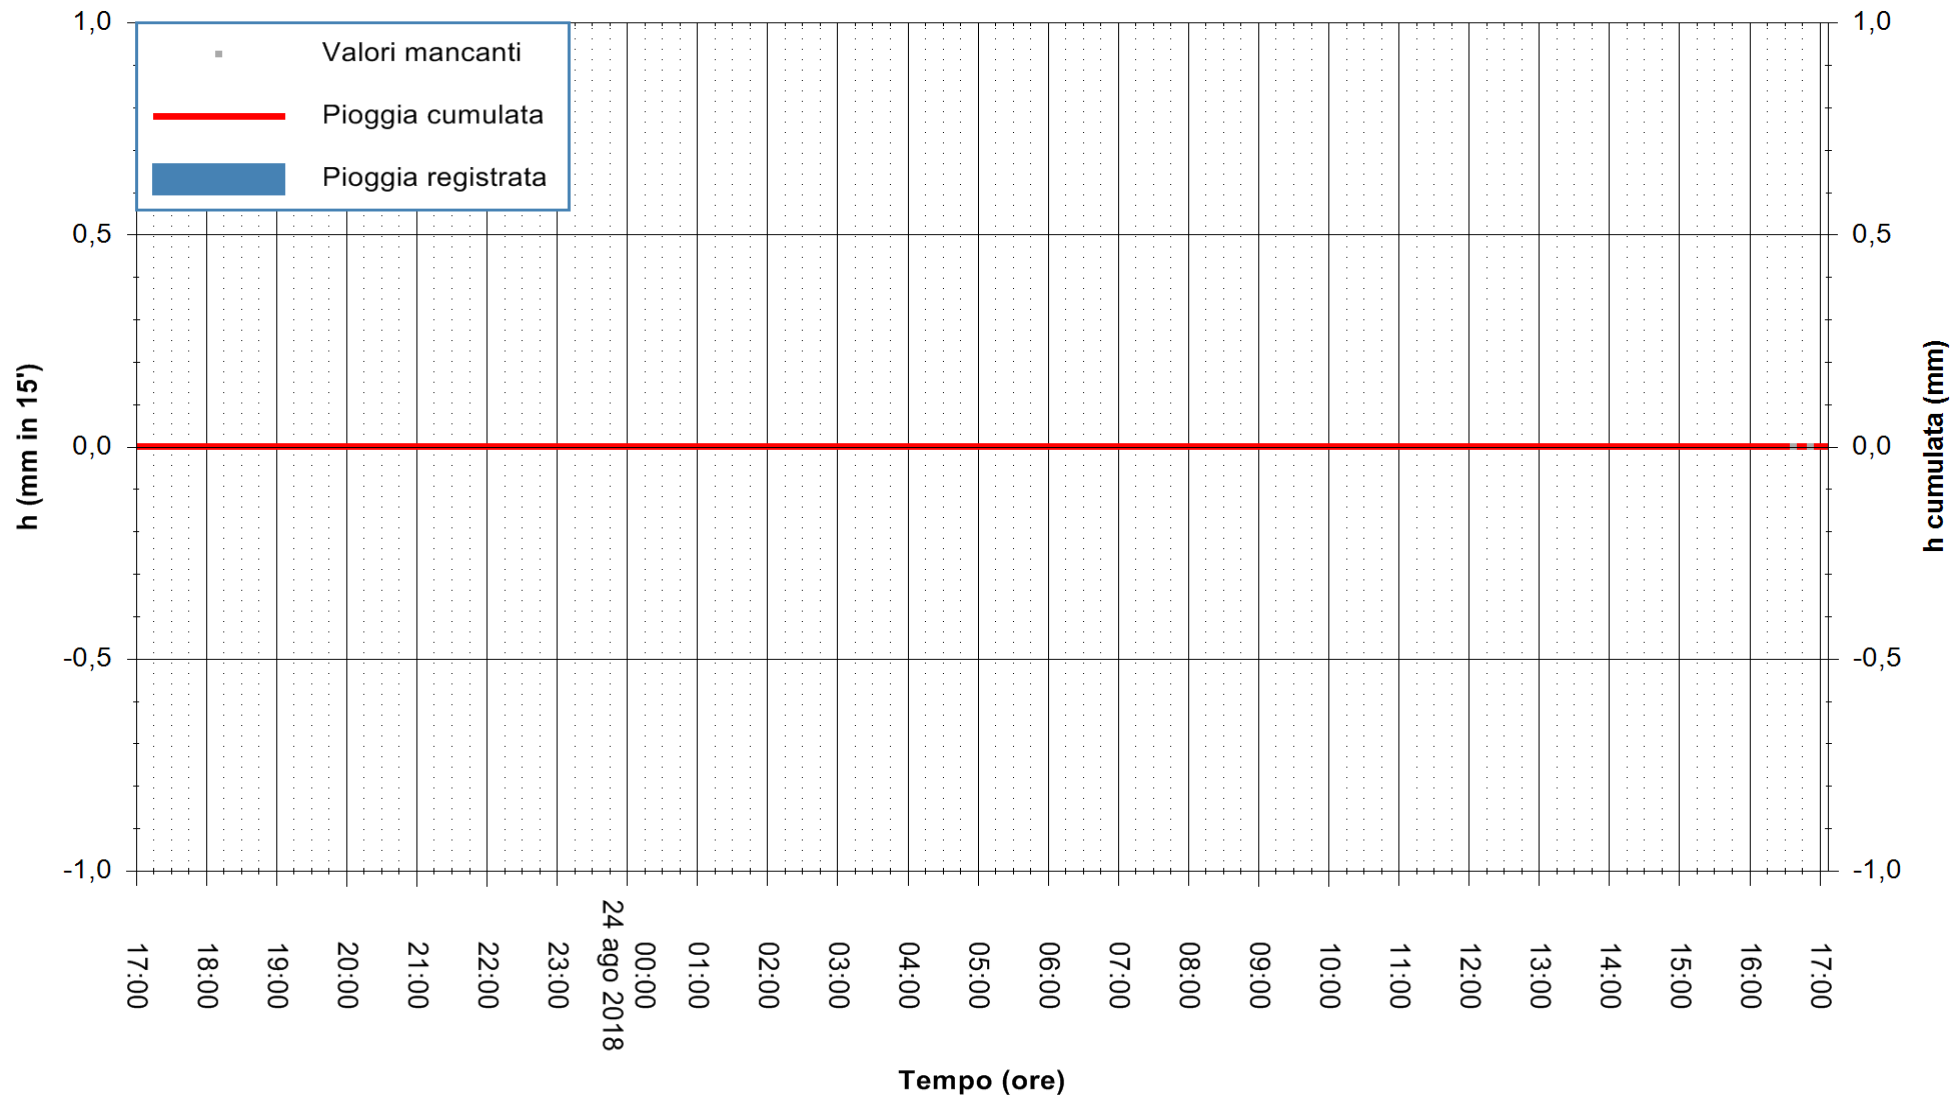

Stazione pluviometrica Siniscola
Area SU PRANU
Pioggia registrata nelle ultime 24 ore
Estrazione dati delle ore 16:58 del 24/08/2018
Ultimo dato disponibile: 24/08/2018 alle 16:30

ARPAS
F.to il Dirigente Responsabile
Dott. Giuseppe Bianco

REGIONE AUTONOMA DE SARDIGNA
REGIONE AUTONOMA DELLA SARDEGNA