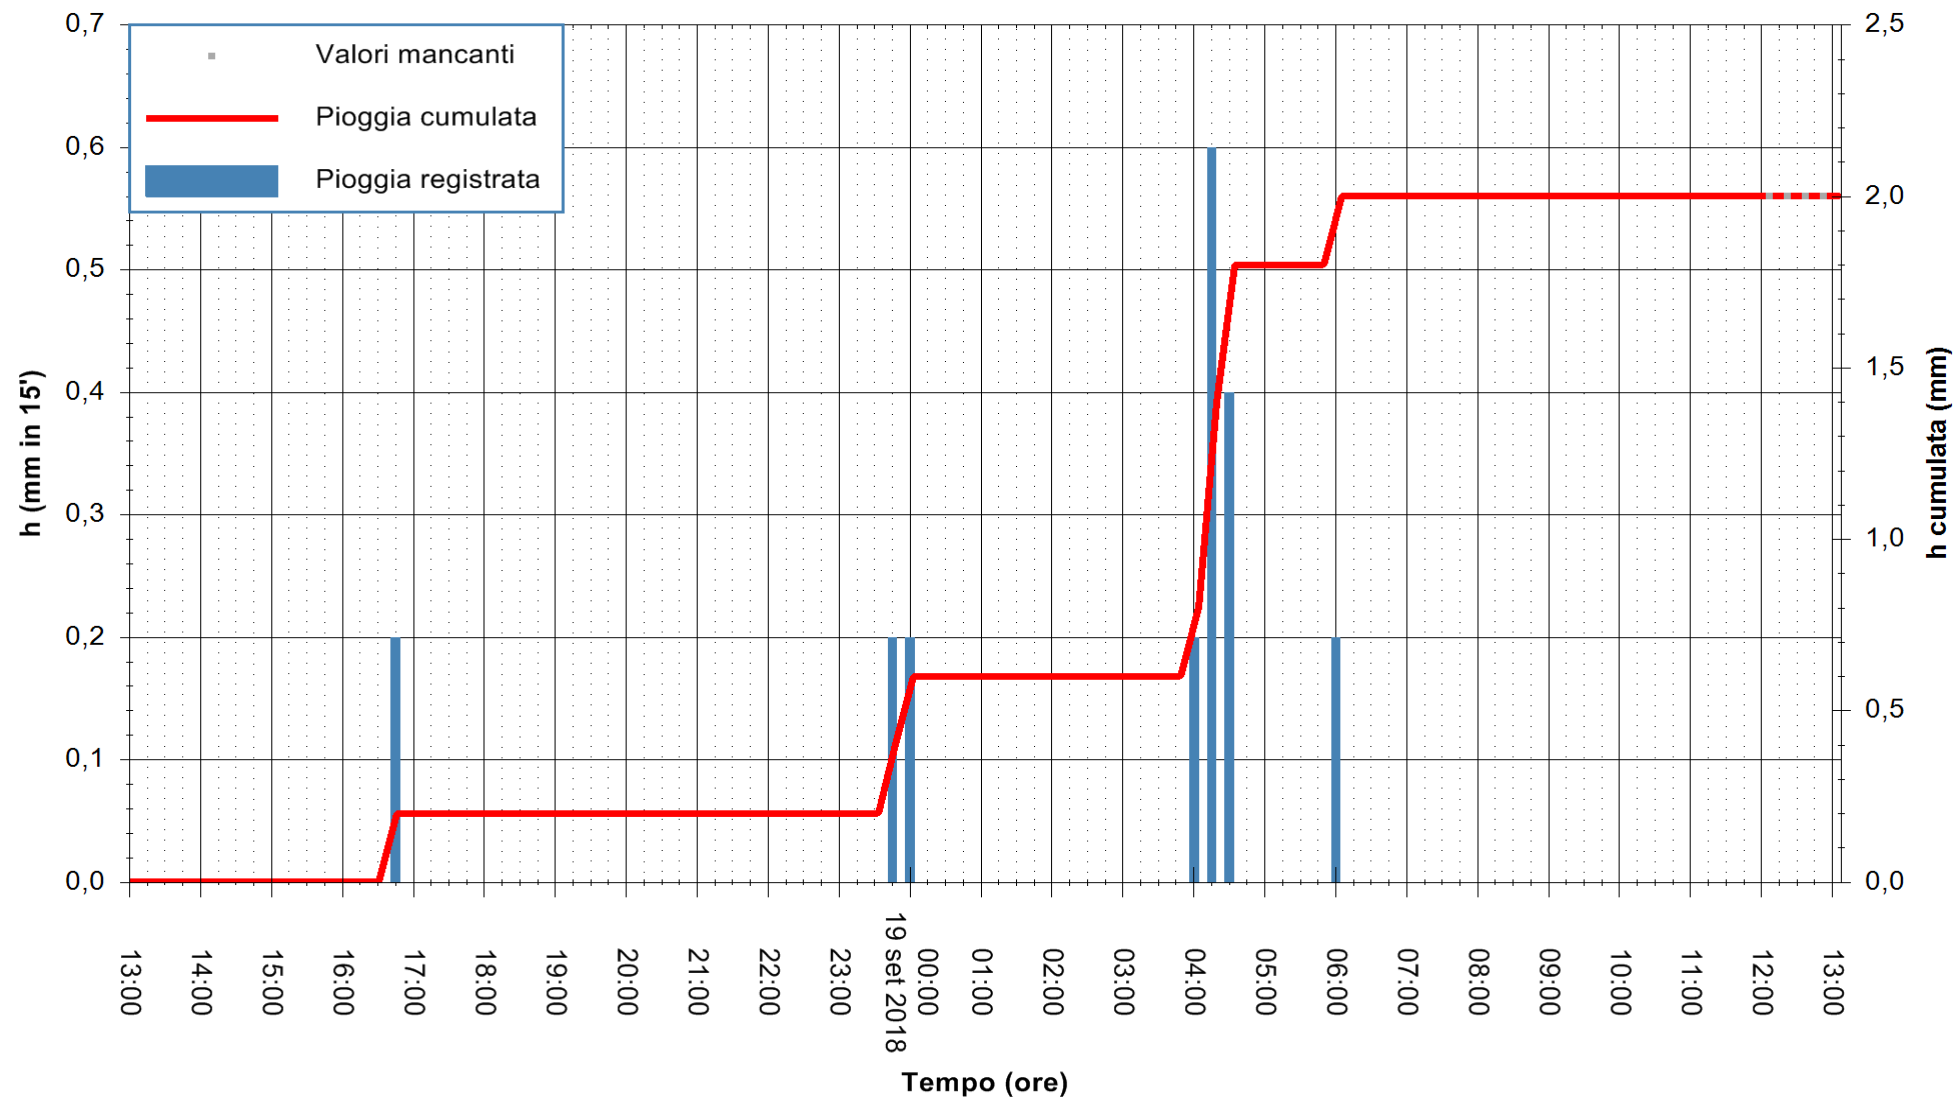

ARPAS
 F.to il Dirigente Responsabile
 Dott. Giuseppe Bianco

REGIONE AUTÒNOMA DE SARDIGNA
 REGIONE AUTONOMA DELLA SARDEGNA

Stazione pluviometrica Oristano
Area TORRE GRANDE
Pioggia registrata nelle ultime 24 ore
Estrazione dati delle ore 13:13 del 19/09/2018
Ultimo dato disponibile: 19/09/2018 alle 12:00

ARPAS
F.to il Dirigente Responsabile
Dott. Giuseppe Bianco

REGIONE AUTONOMA DE SARDIGNA
REGIONE AUTONOMA DELLA SARDEGNA

Stazione pluviometrica Punta Sebera
 Area PUNTA SEBERA
 Pioggia registrata nelle ultime 24 ore
 Estrazione dati delle ore 13:13 del 19/09/2018
 Ultimo dato disponibile: 19/09/2018 alle 12:00