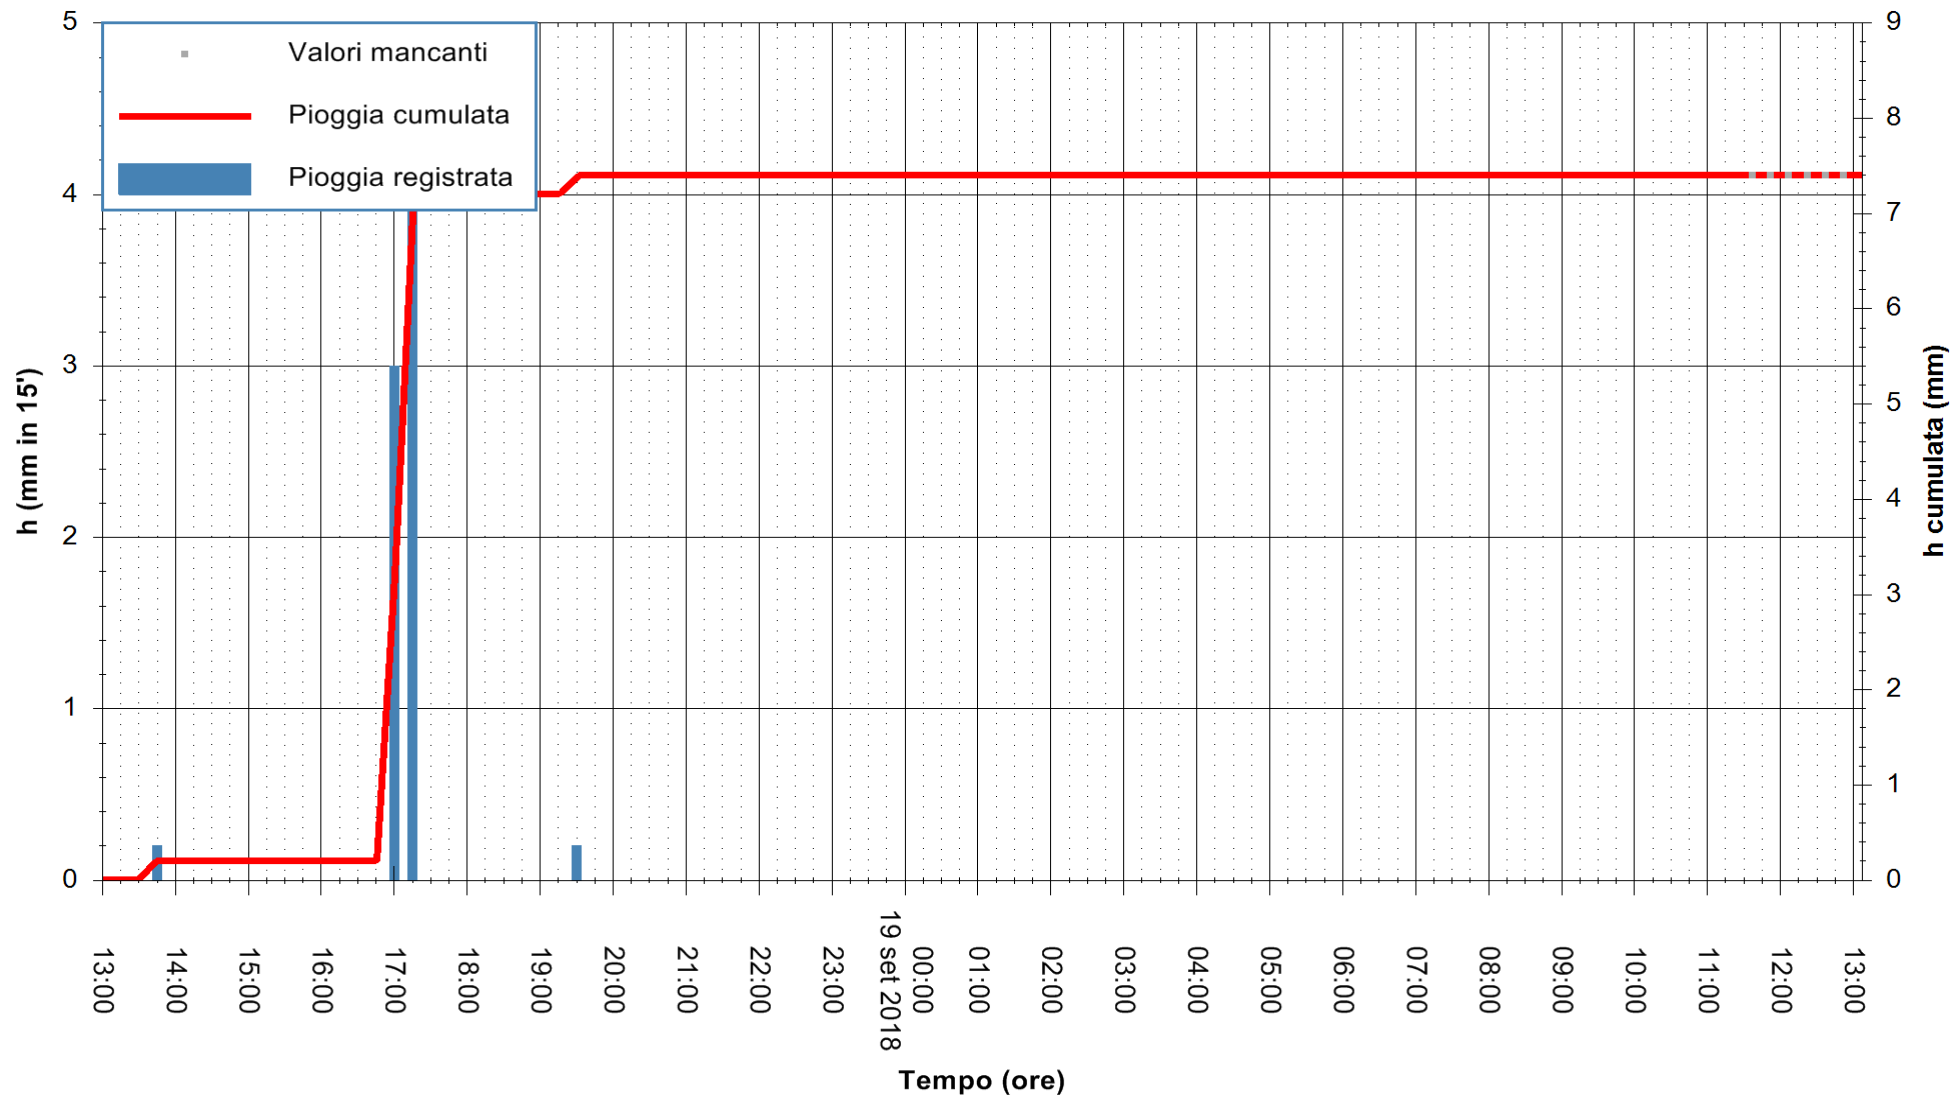

ARPAS
 F.to il Dirigente Responsabile
 Dott. Giuseppe Bianco

REGIONE AUTÒNOMA DE SARDIGNA
 REGIONE AUTONOMA DELLA SARDEGNA

Stazione pluviometrica Oristano
Area TORRE GRANDE
Pioggia registrata nelle ultime 24 ore
Estrazione dati delle ore 13:13 del 19/09/2018
Ultimo dato disponibile: 19/09/2018 alle 12:00