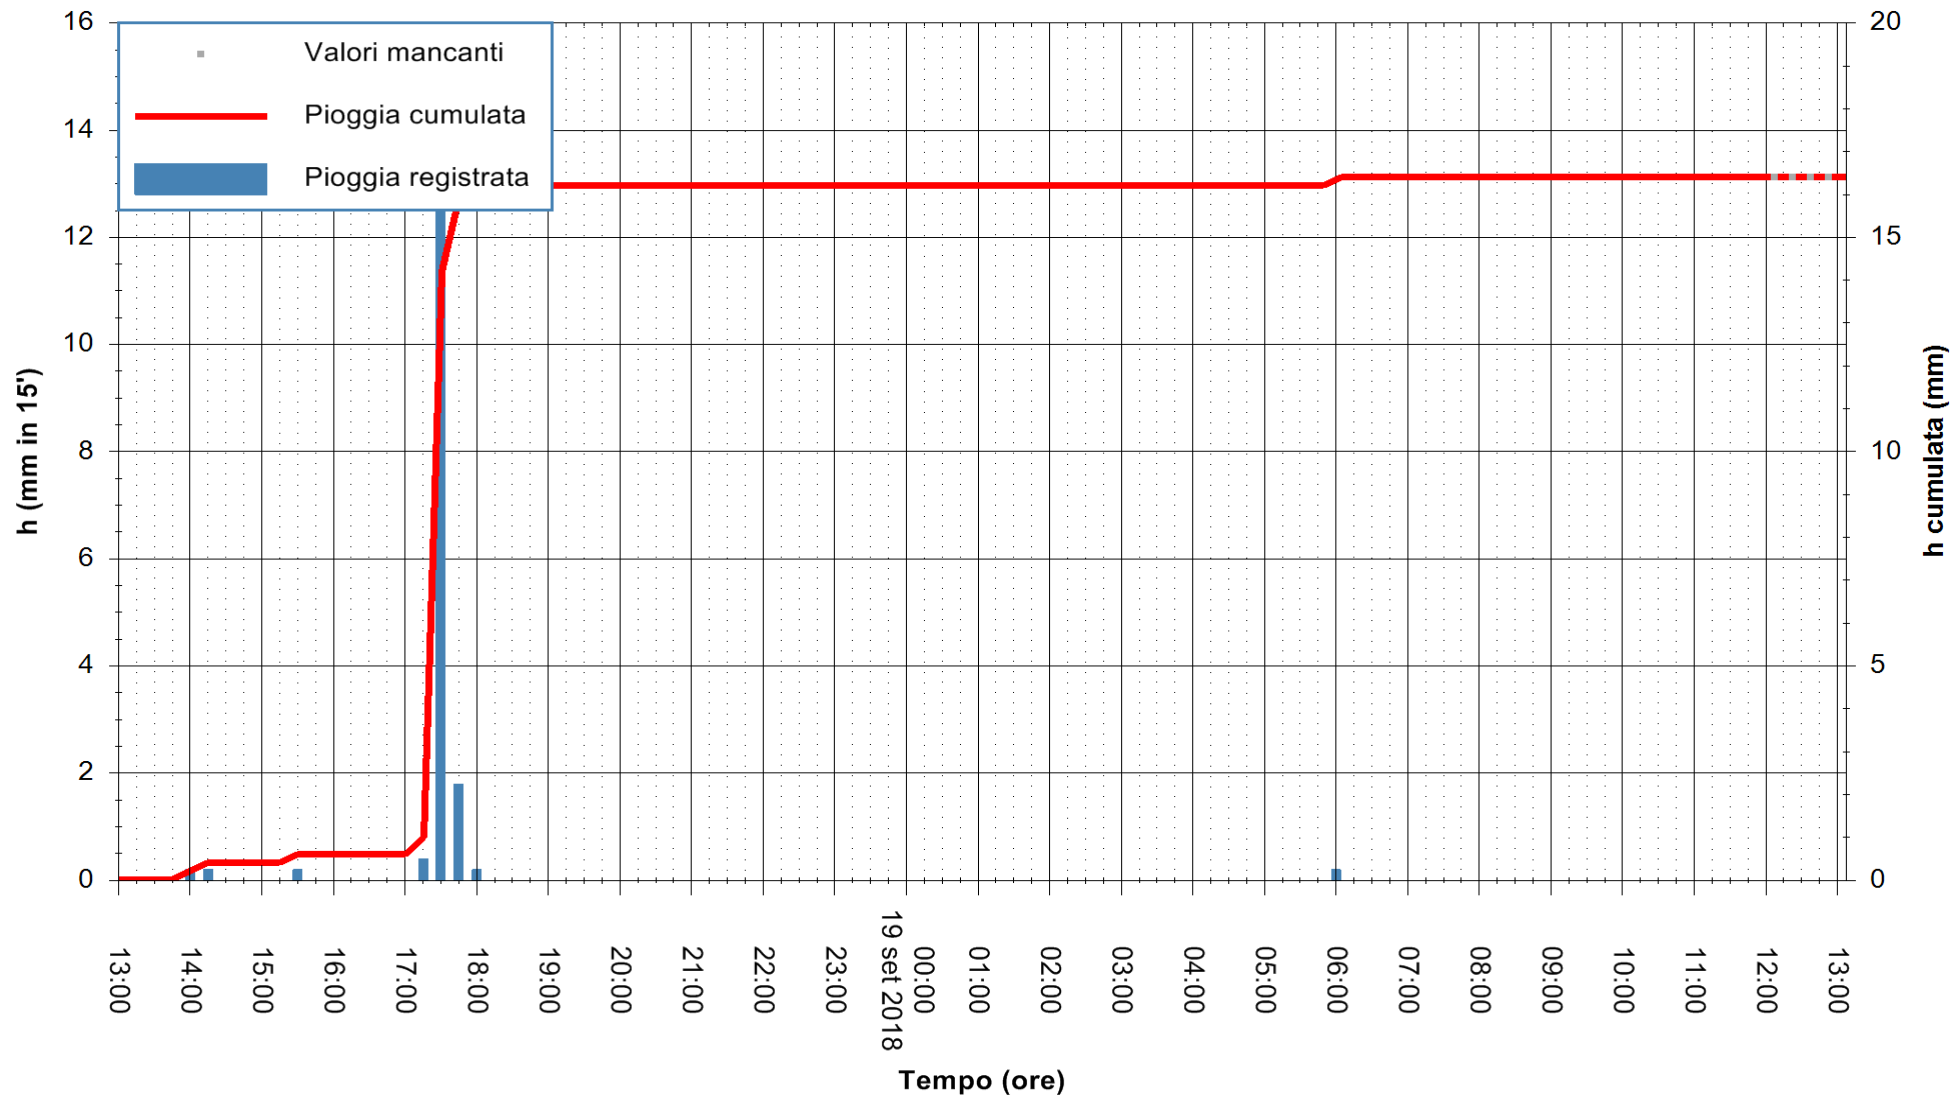

ARPAS
 F.to il Dirigente Responsabile
 Dott. Giuseppe Bianco

REGIONE AUTONOMA DE SARDIGNA
 REGIONE AUTONOMA DELLA SARDEGNA

Stazione pluviometrica Bauladu
 Area CAMPO SPORTIVO
 Pioggia registrata nelle ultime 24 ore
 Estrazione dati delle ore 13:13 del 19/09/2018
 Ultimo dato disponibile: 19/09/2018 alle 12:00

ARPAS
 F.to il Dirigente Responsabile
 Dott. Giuseppe Bianco

REGIONE AUTÒNOMA DE SARDIGNA
 REGIONE AUTONOMA DELLA SARDEGNA

Stazione pluviometrica Oristano
Area TORRE GRANDE
Pioggia registrata nelle ultime 24 ore
Estrazione dati delle ore 13:13 del 19/09/2018
Ultimo dato disponibile: 19/09/2018 alle 12:00