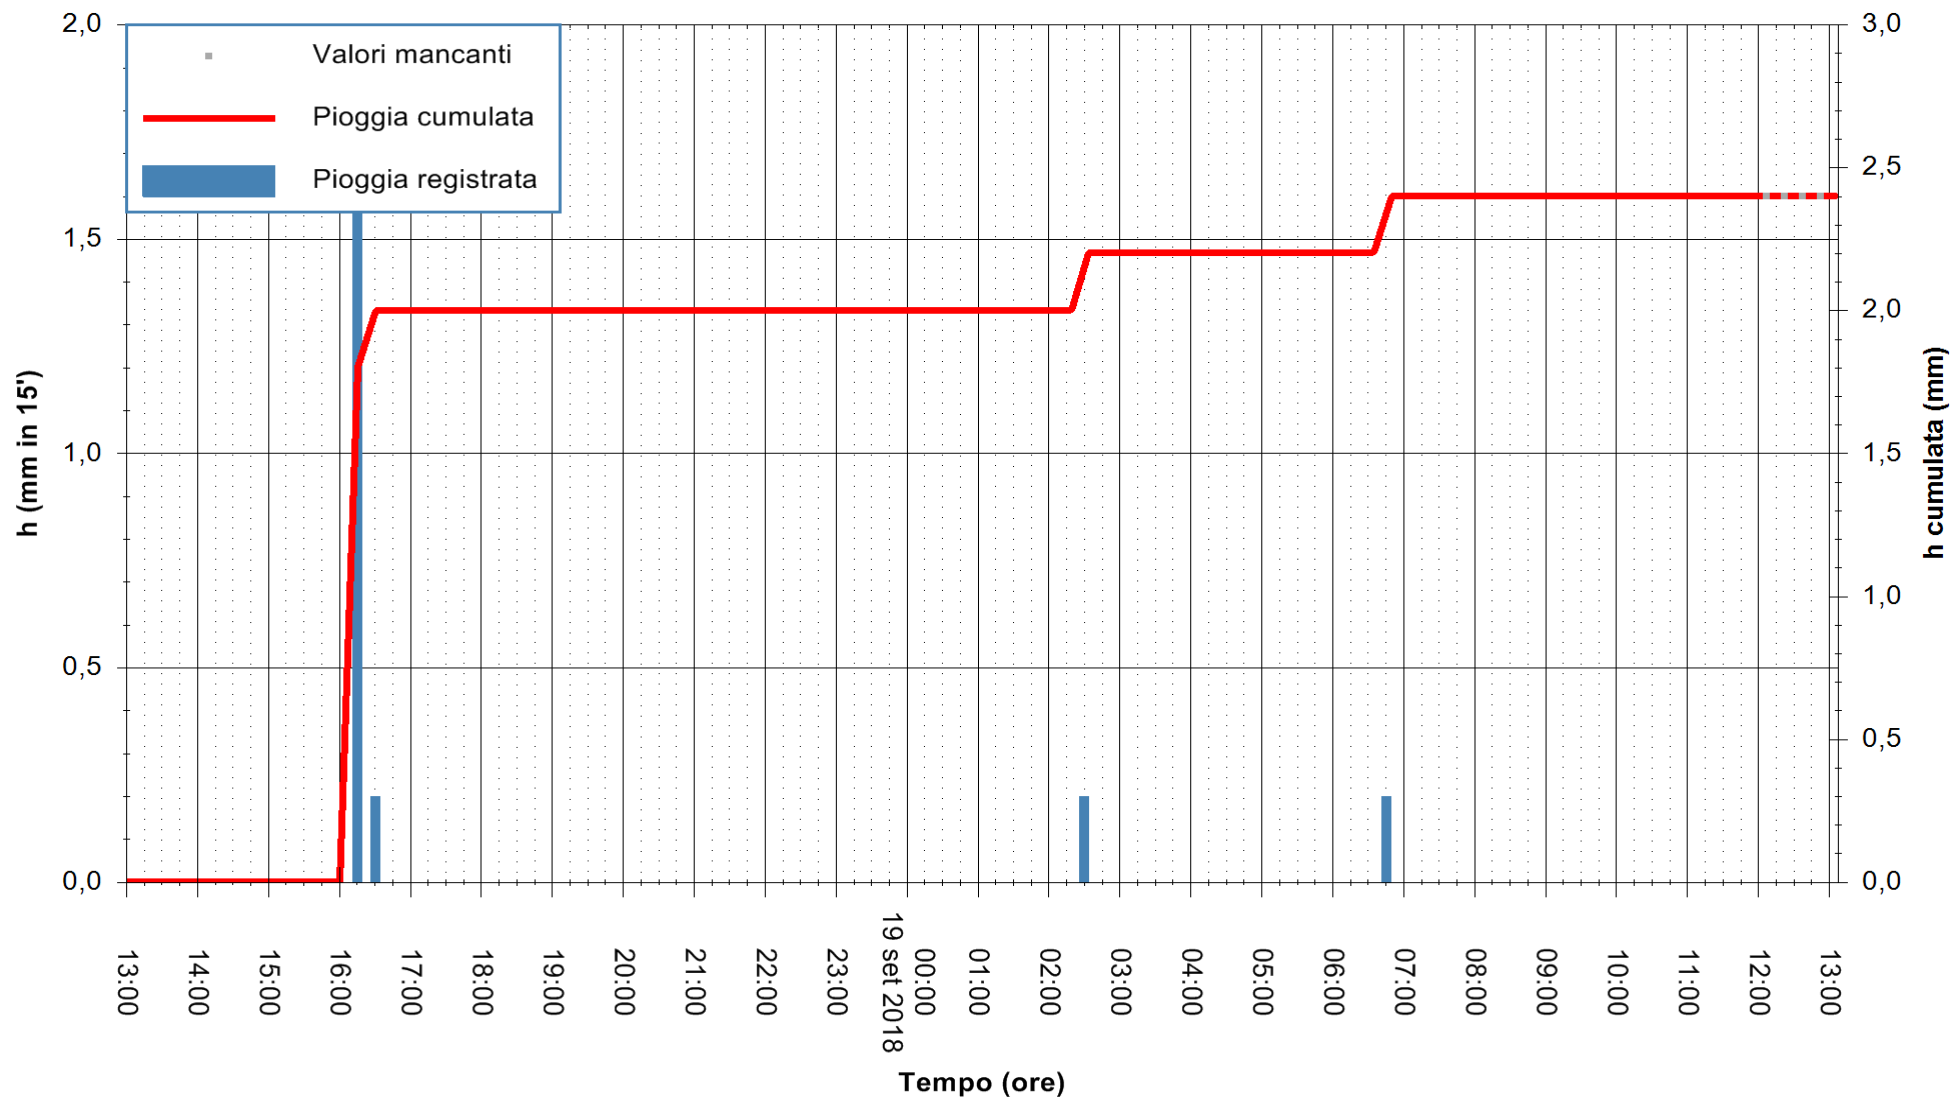

ARPAS
F.to il Dirigente Responsabile
Dott. Giuseppe Bianco

REGIONE AUTONOMA DE SARDIGNA
REGIONE AUTONOMA DELLA SARDEGNA

Stazione pluviometrica Fluminimannu a Decimomannu
Area DECIMOMANNU
Pioggia registrata nelle ultime 24 ore
Estrazione dati delle ore 13:13 del 19/09/2018
Ultimo dato disponibile: 19/09/2018 alle 12:00

ARPAS
F.to il Dirigente Responsabile
Dott. Giuseppe Bianco

REGIONE AUTONOMA DE SARDIGNA
REGIONE AUTONOMA DELLA SARDEGNA

Stazione pluviometrica Senorbi'
Area SENORBI
Pioggia registrata nelle ultime 24 ore
Estrazione dati delle ore 13:13 del 19/09/2018
Ultimo dato disponibile: 19/09/2018 alle 12:00