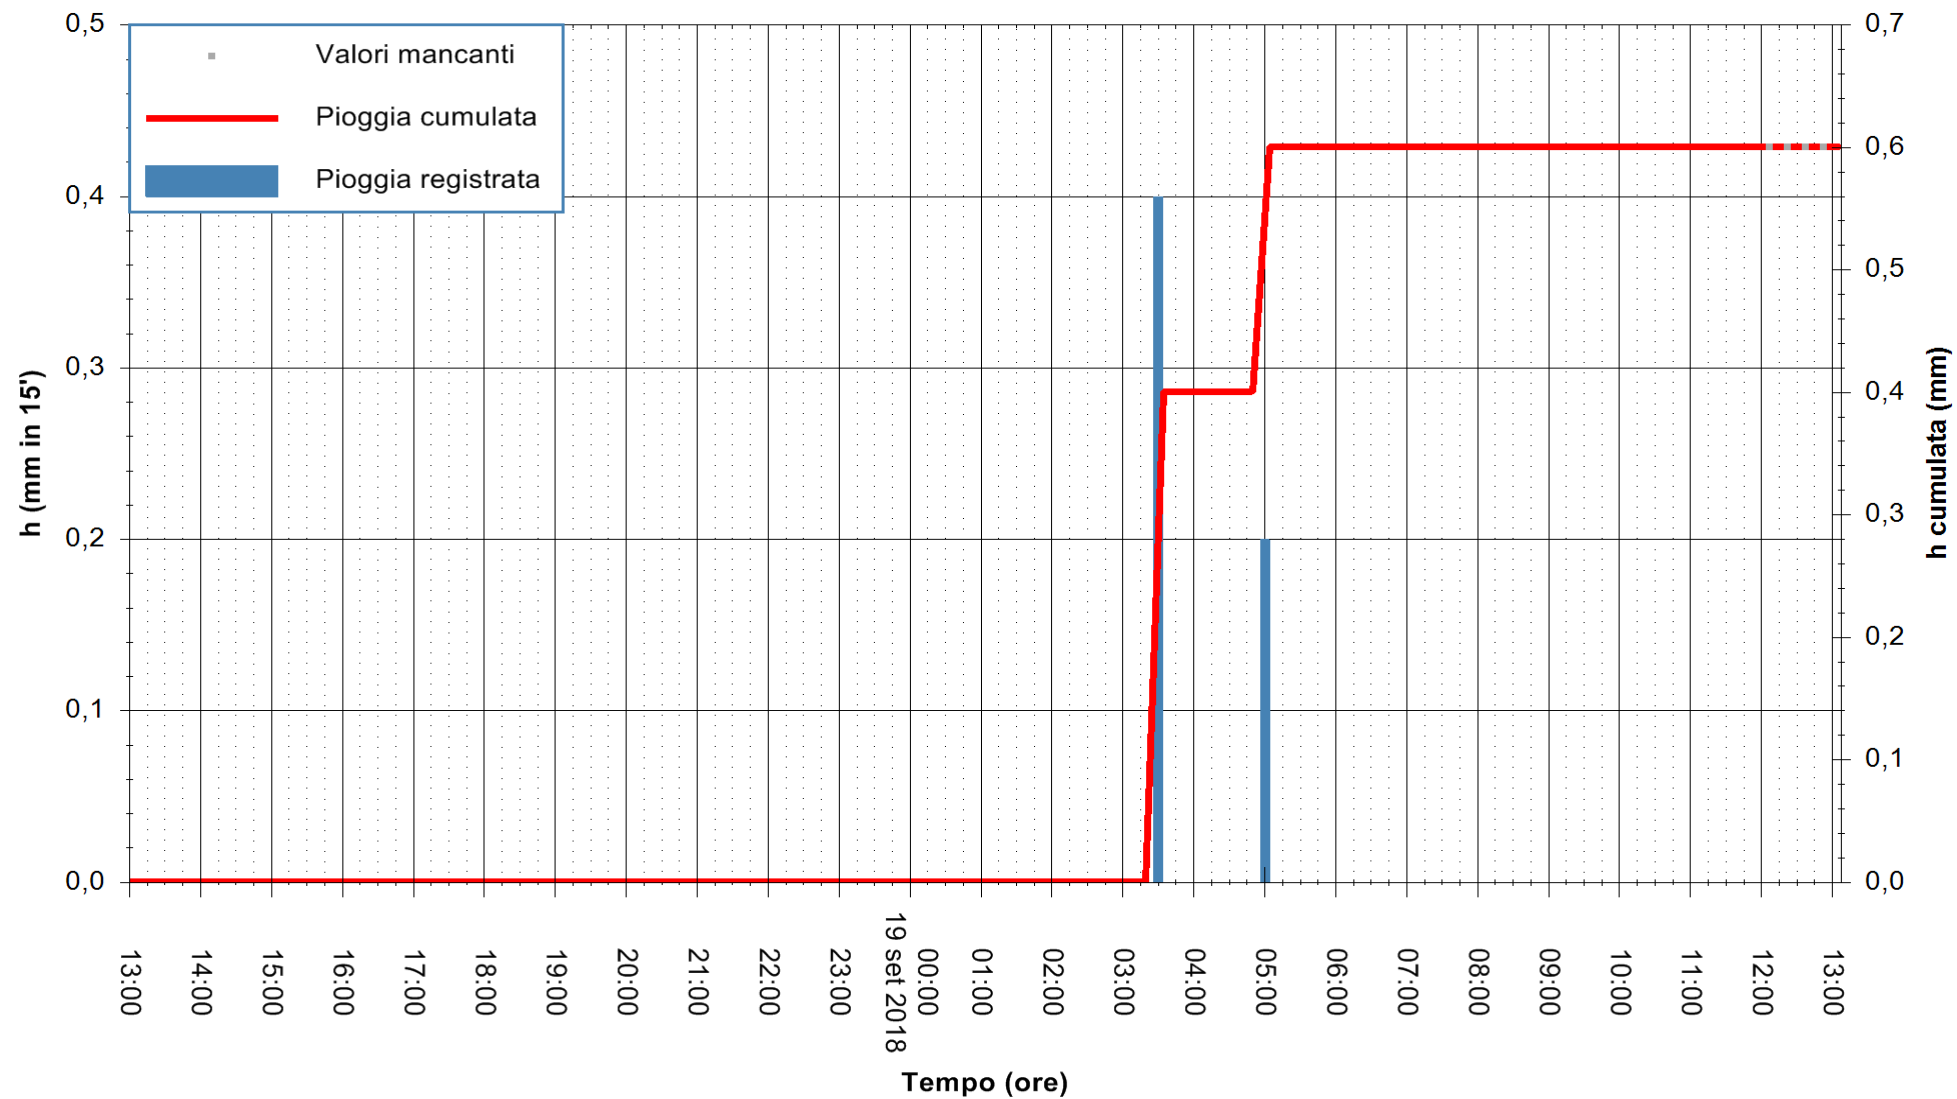

ARPAS
 F.to il Dirigente Responsabile
 Dott. Giuseppe Bianco

REGIONE AUTONOMA DE SARDIGNA
 REGIONE AUTONOMA DELLA SARDEGNA

Stazione pluviometrica Pula
 Area PISTA DI PATTINAGGIO
 Pioggia registrata nelle ultime 24 ore
 Estrazione dati delle ore 13:13 del 19/09/2018
 Ultimo dato disponibile: 19/09/2018 alle 12:00