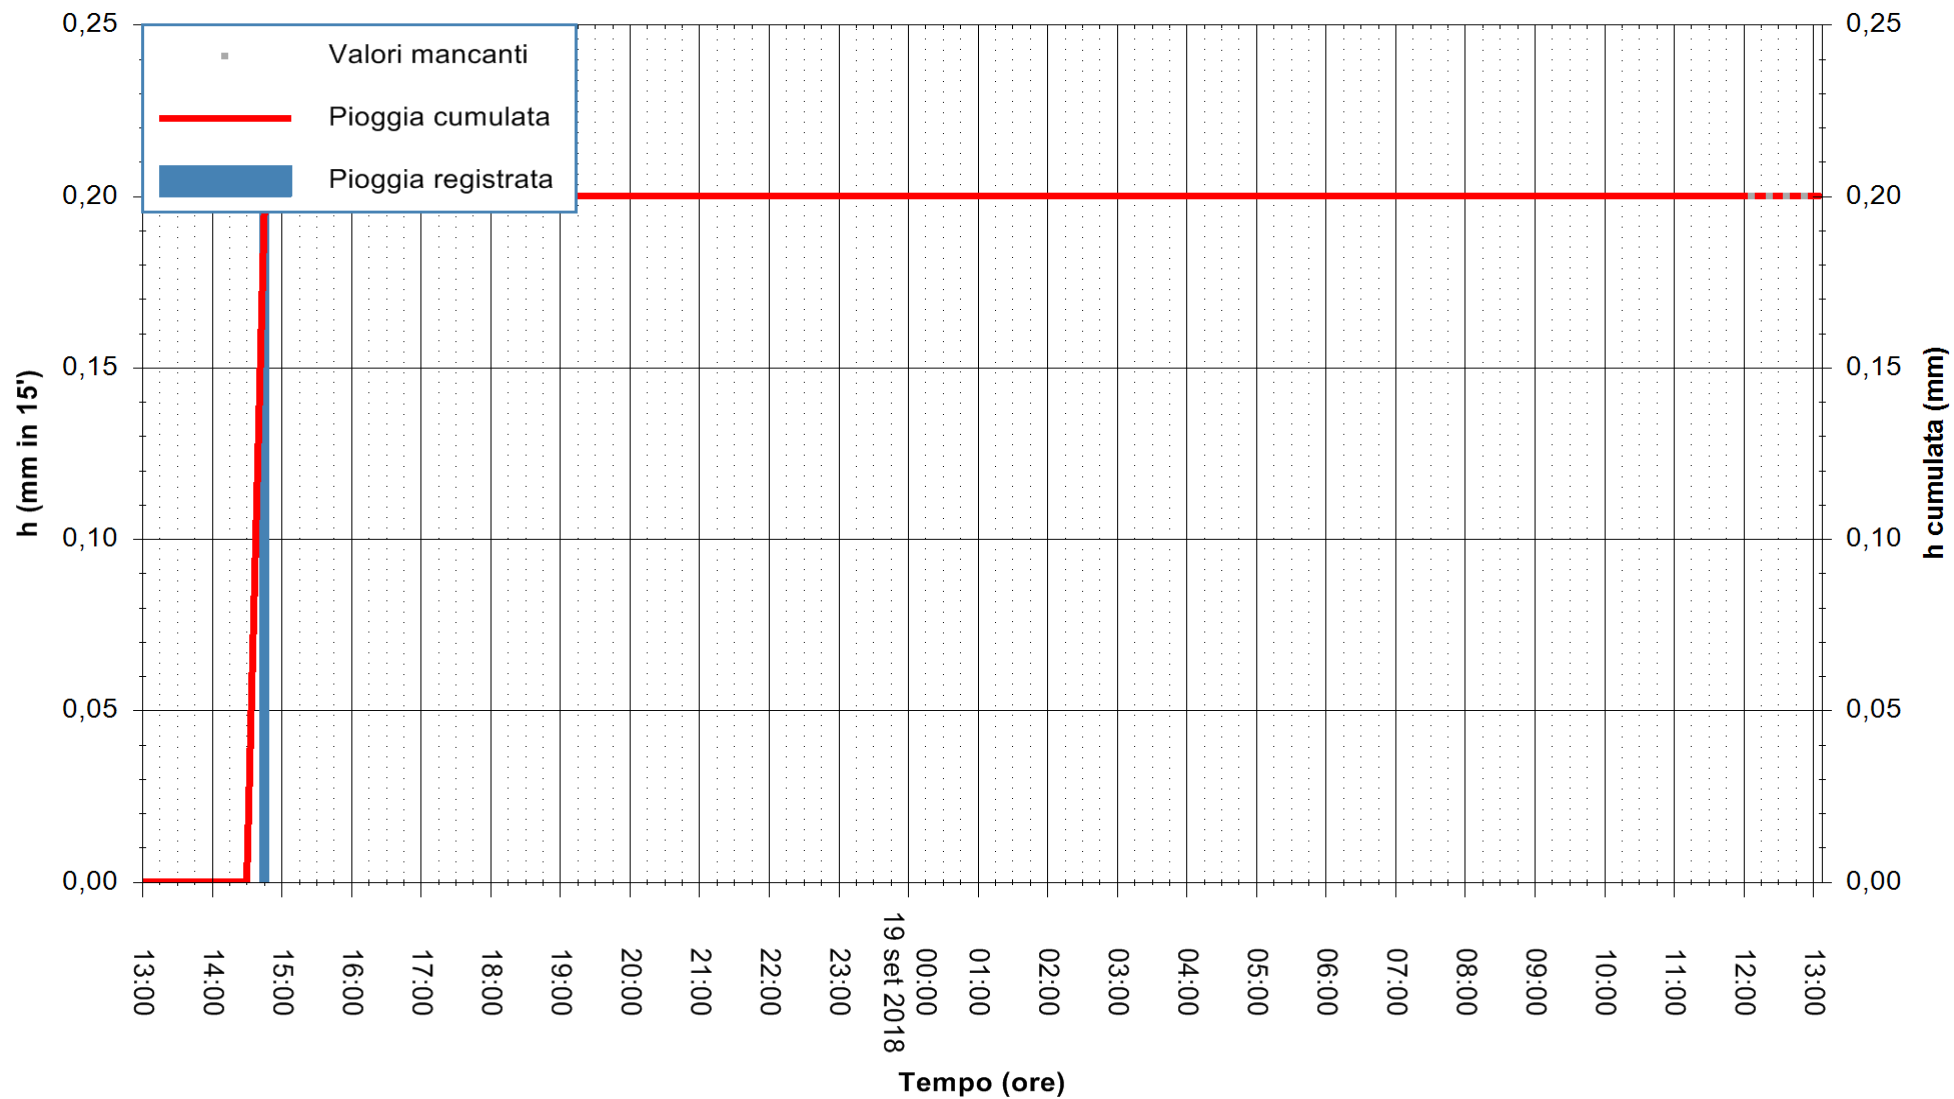

ARPAS
F.to il Dirigente Responsabile
Dott. Giuseppe Bianco

REGIONE AUTONOMA DE SARDIGNA
REGIONE AUTONOMA DELLA SARDEGNA

Stazione pluviometrica Sedilo
Area CAMPO SPORTIVO COMUNALE
Pioggia registrata nelle ultime 24 ore
Estrazione dati delle ore 13:13 del 19/09/2018
Ultimo dato disponibile: 19/09/2018 alle 12:00