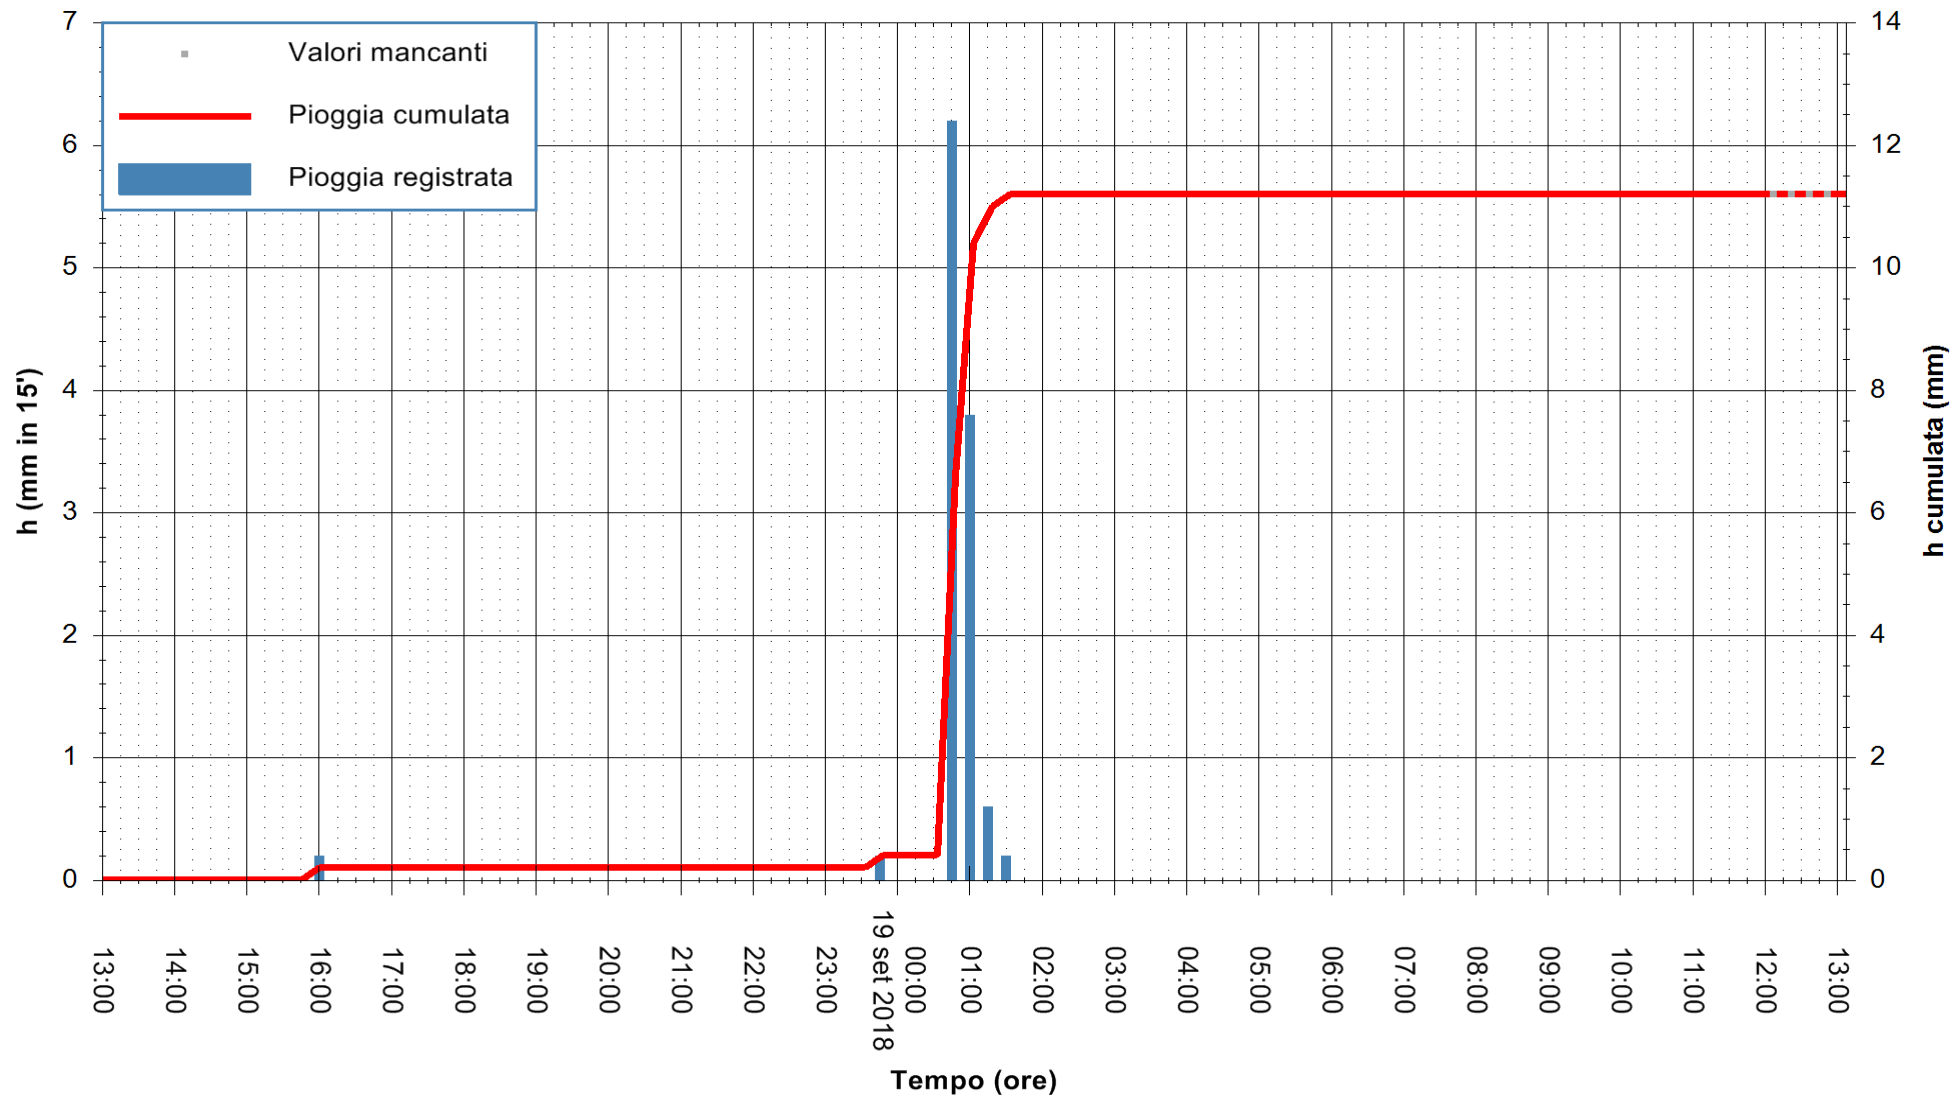

ARPAS
 F.to il Dirigente Responsabile
 Dott. Giuseppe Bianco

REGIONE AUTONOMA DE SARDIGNA
 REGIONE AUTONOMA DELLA SARDEGNA

Stazione pluviometrica Ossoni
 Area MONTE OSSONI
 Pioggia registrata nelle ultime 24 ore
 Estrazione dati delle ore 13:13 del 19/09/2018
 Ultimo dato disponibile: 19/09/2018 alle 12:00