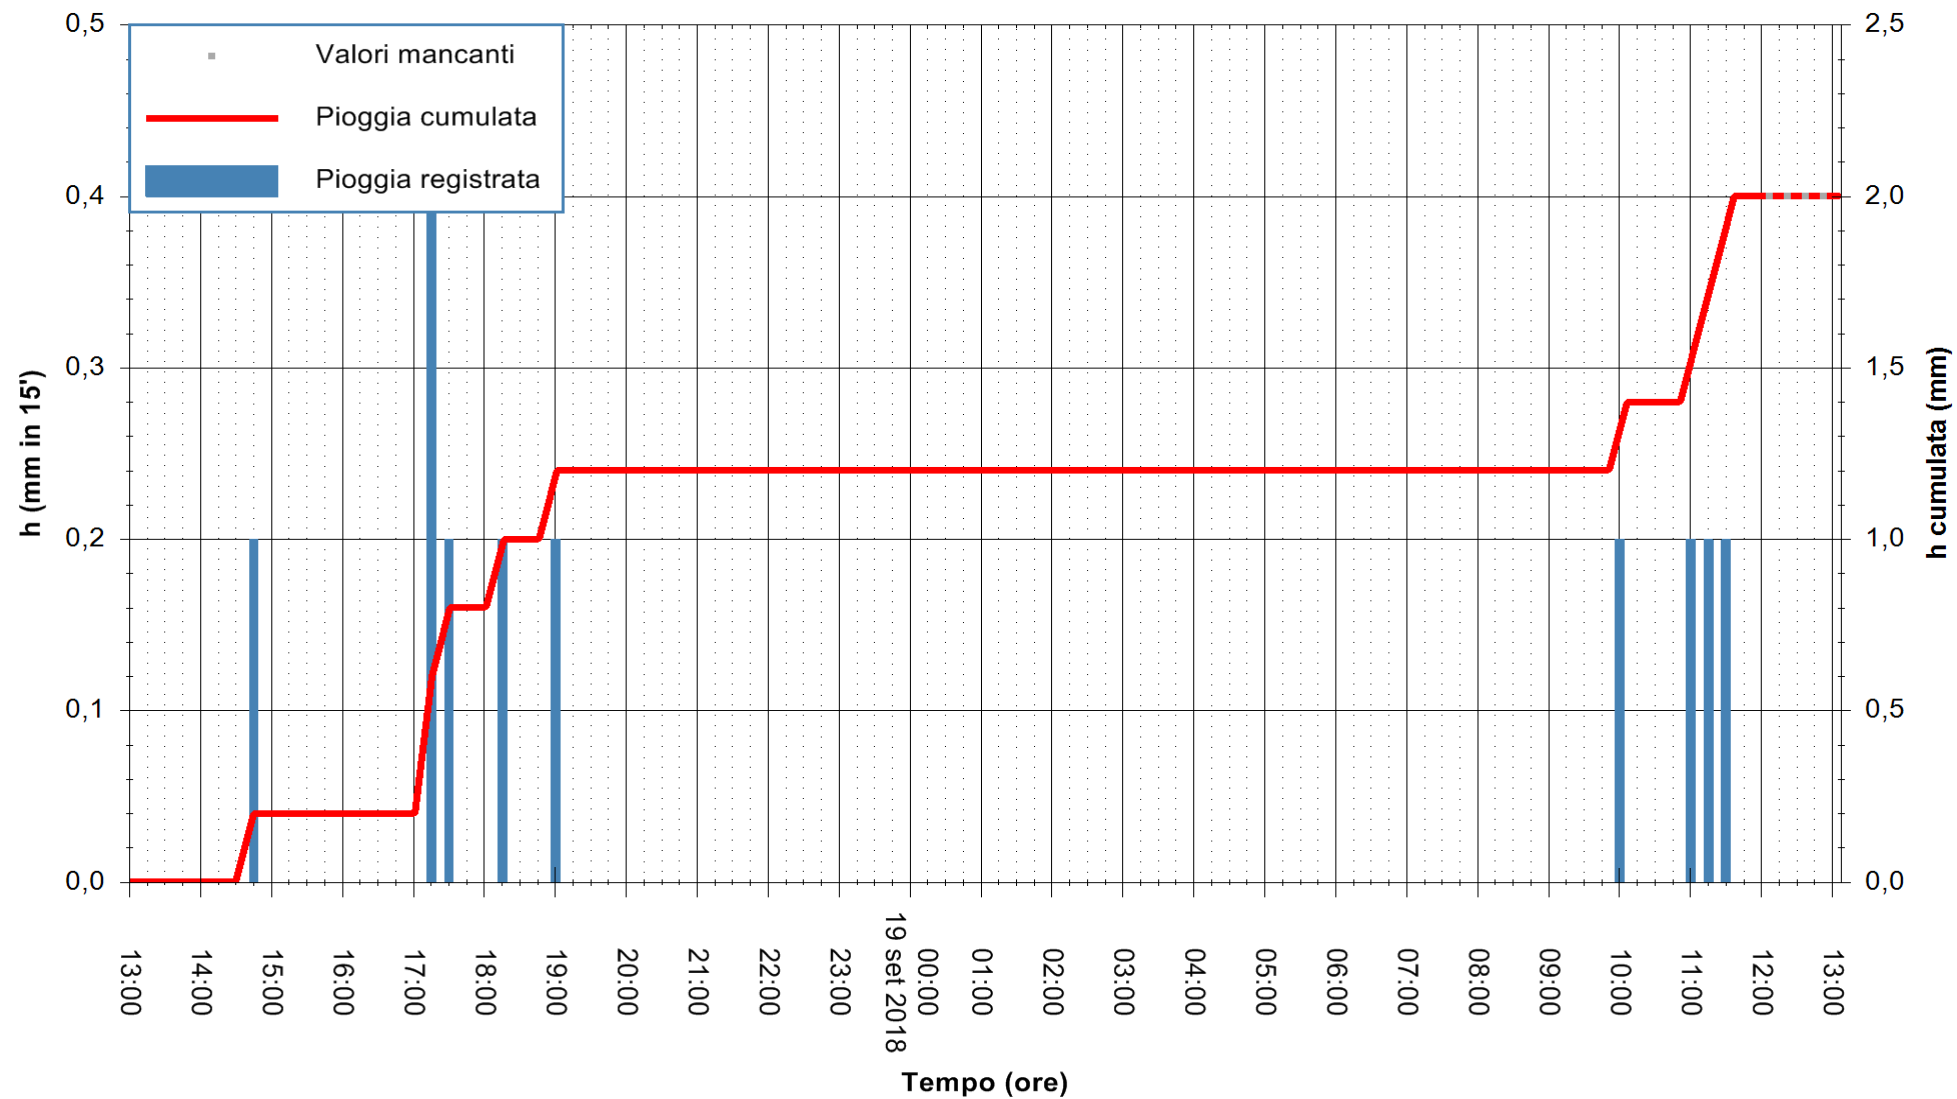

ARPAS
 F.to il Dirigente Responsabile
 Dott. Giuseppe Bianco

REGIONE AUTÒNOMA DE SARDIGNA
 REGIONE AUTONOMA DELLA SARDEGNA

Stazione pluviometrica Oristano
Area TORRE GRANDE
Pioggia registrata nelle ultime 24 ore
Estrazione dati delle ore 13:13 del 19/09/2018
Ultimo dato disponibile: 19/09/2018 alle 12:00

ARPAS
F.to il Dirigente Responsabile
Dott. Giuseppe Bianco

REGIONE AUTONOMA DE SARDIGNA
REGIONE AUTONOMA DELLA SARDEGNA

Stazione pluviometrica Punta Sebera
 Area PUNTA SEBERA
 Pioggia registrata nelle ultime 24 ore
 Estrazione dati delle ore 13:13 del 19/09/2018
 Ultimo dato disponibile: 19/09/2018 alle 12:00