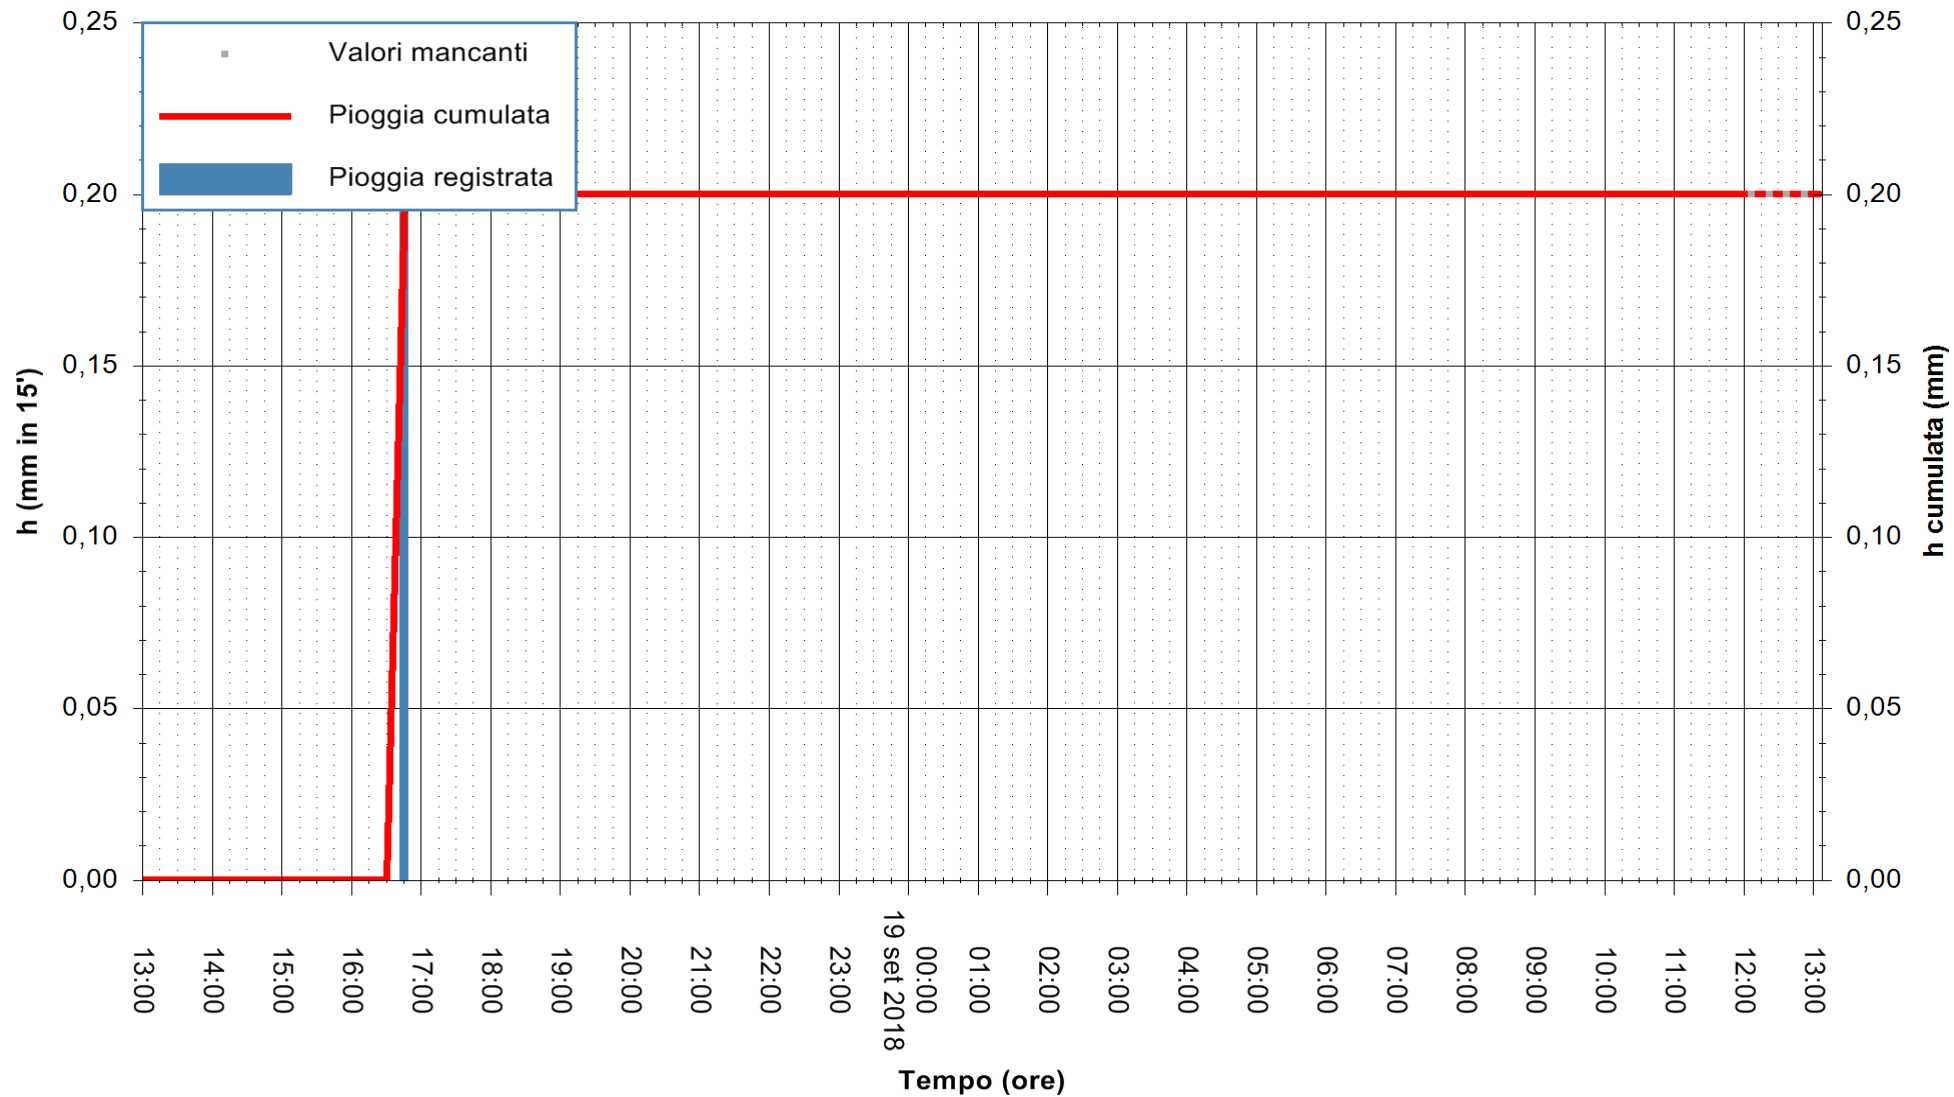

ARPAS
F.to il Dirigente Responsabile
Dott. Giuseppe Bianco

REGIONE AUTONOMA DE SARDIGNA
REGIONE AUTONOMA DELLA SARDEGNA

Stazione pluviometrica Tempio
Area CUSSEDDU
Pioggia registrata nelle ultime 24 ore
Estrazione dati delle ore 13:13 del 19/09/2018
Ultimo dato disponibile: 19/09/2018 alle 12:00