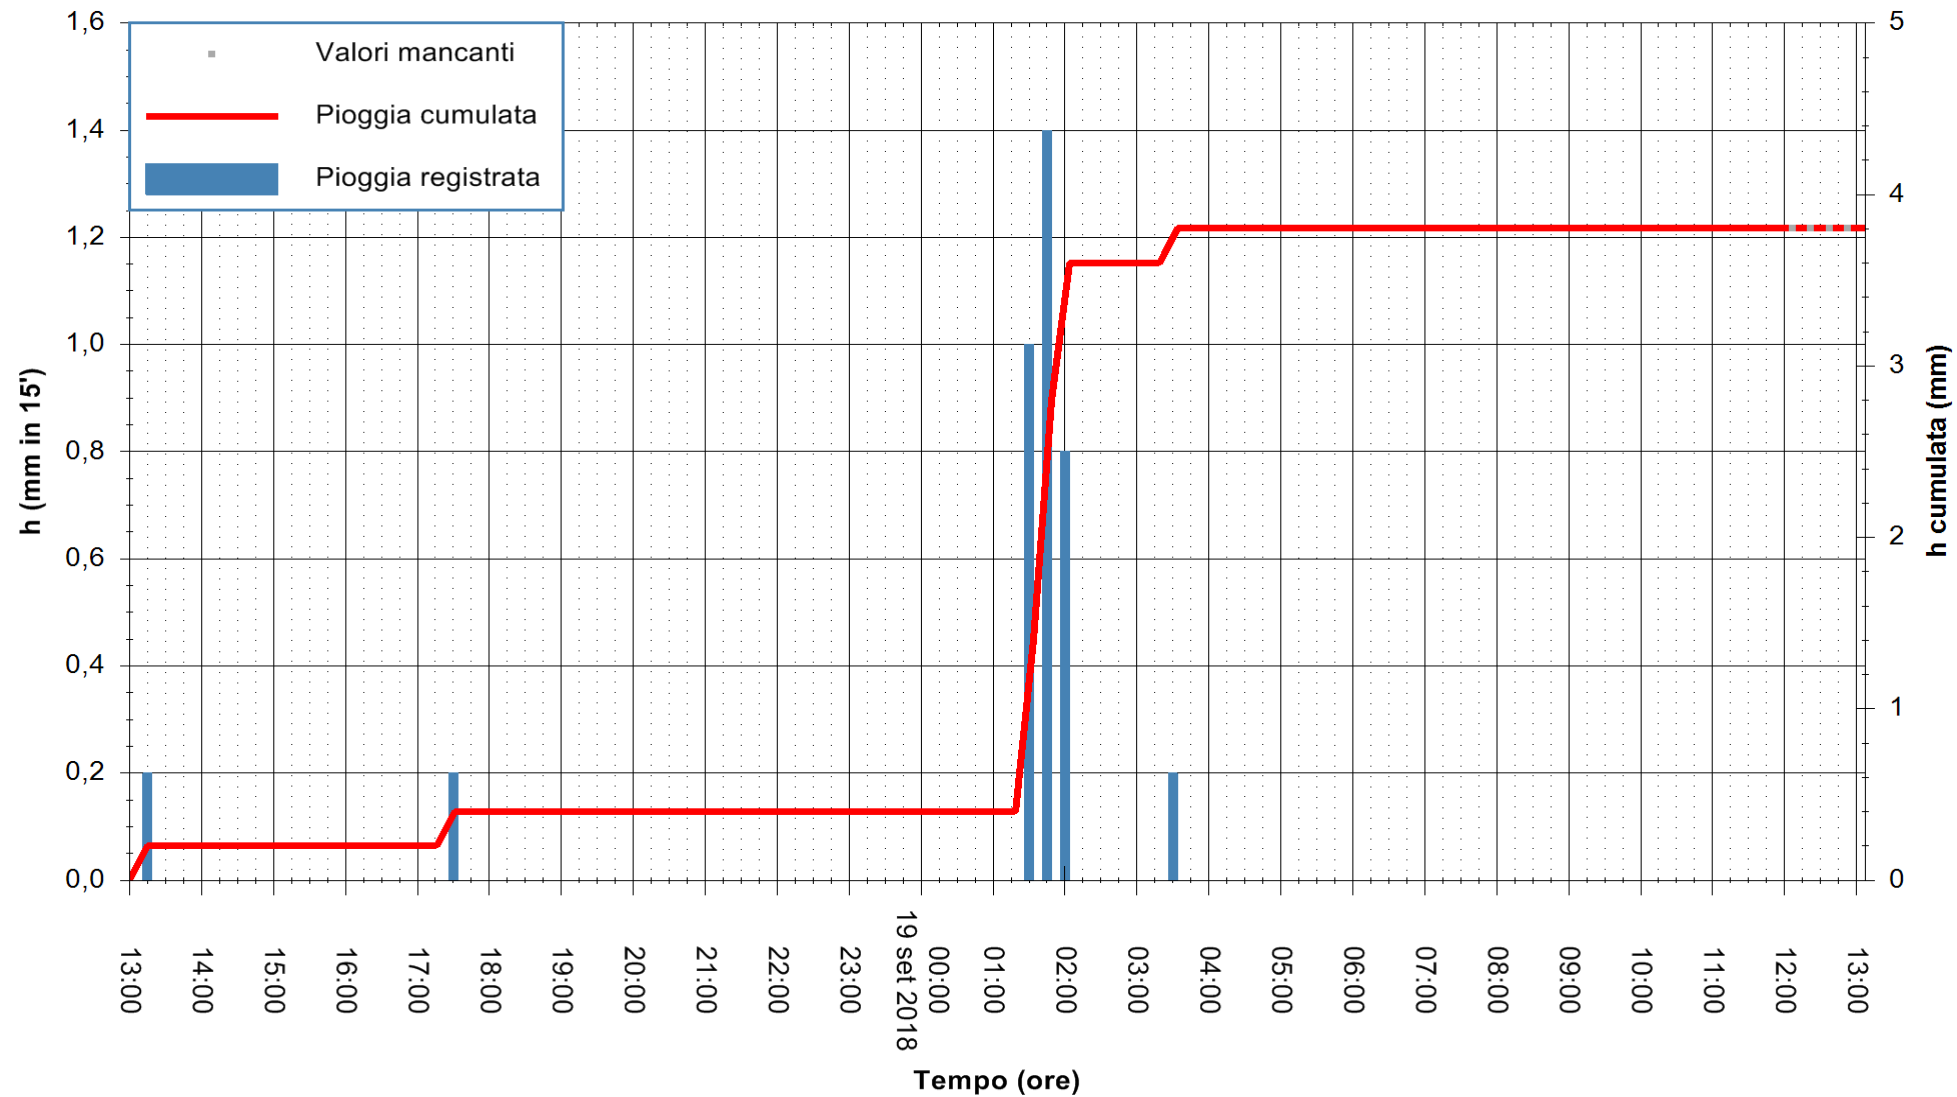

ARPAS
 F.to il Dirigente Responsabile
 Dott. Giuseppe Bianco

REGIONE AUTONOMA DE SARDIGNA
 REGIONE AUTONOMA DELLA SARDEGNA

Stazione pluviometrica Bauladu
 Area CAMPO SPORTIVO
 Pioggia registrata nelle ultime 24 ore
 Estrazione dati delle ore 13:13 del 19/09/2018
 Ultimo dato disponibile: 19/09/2018 alle 12:00

ARPAS
 F.to il Dirigente Responsabile
 Dott. Giuseppe Bianco

REGIONE AUTÒNOMA DE SARDIGNA
 REGIONE AUTONOMA DELLA SARDEGNA

Stazione pluviometrica Oristano
Area TORRE GRANDE
Pioggia registrata nelle ultime 24 ore
Estrazione dati delle ore 13:13 del 19/09/2018
Ultimo dato disponibile: 19/09/2018 alle 12:00