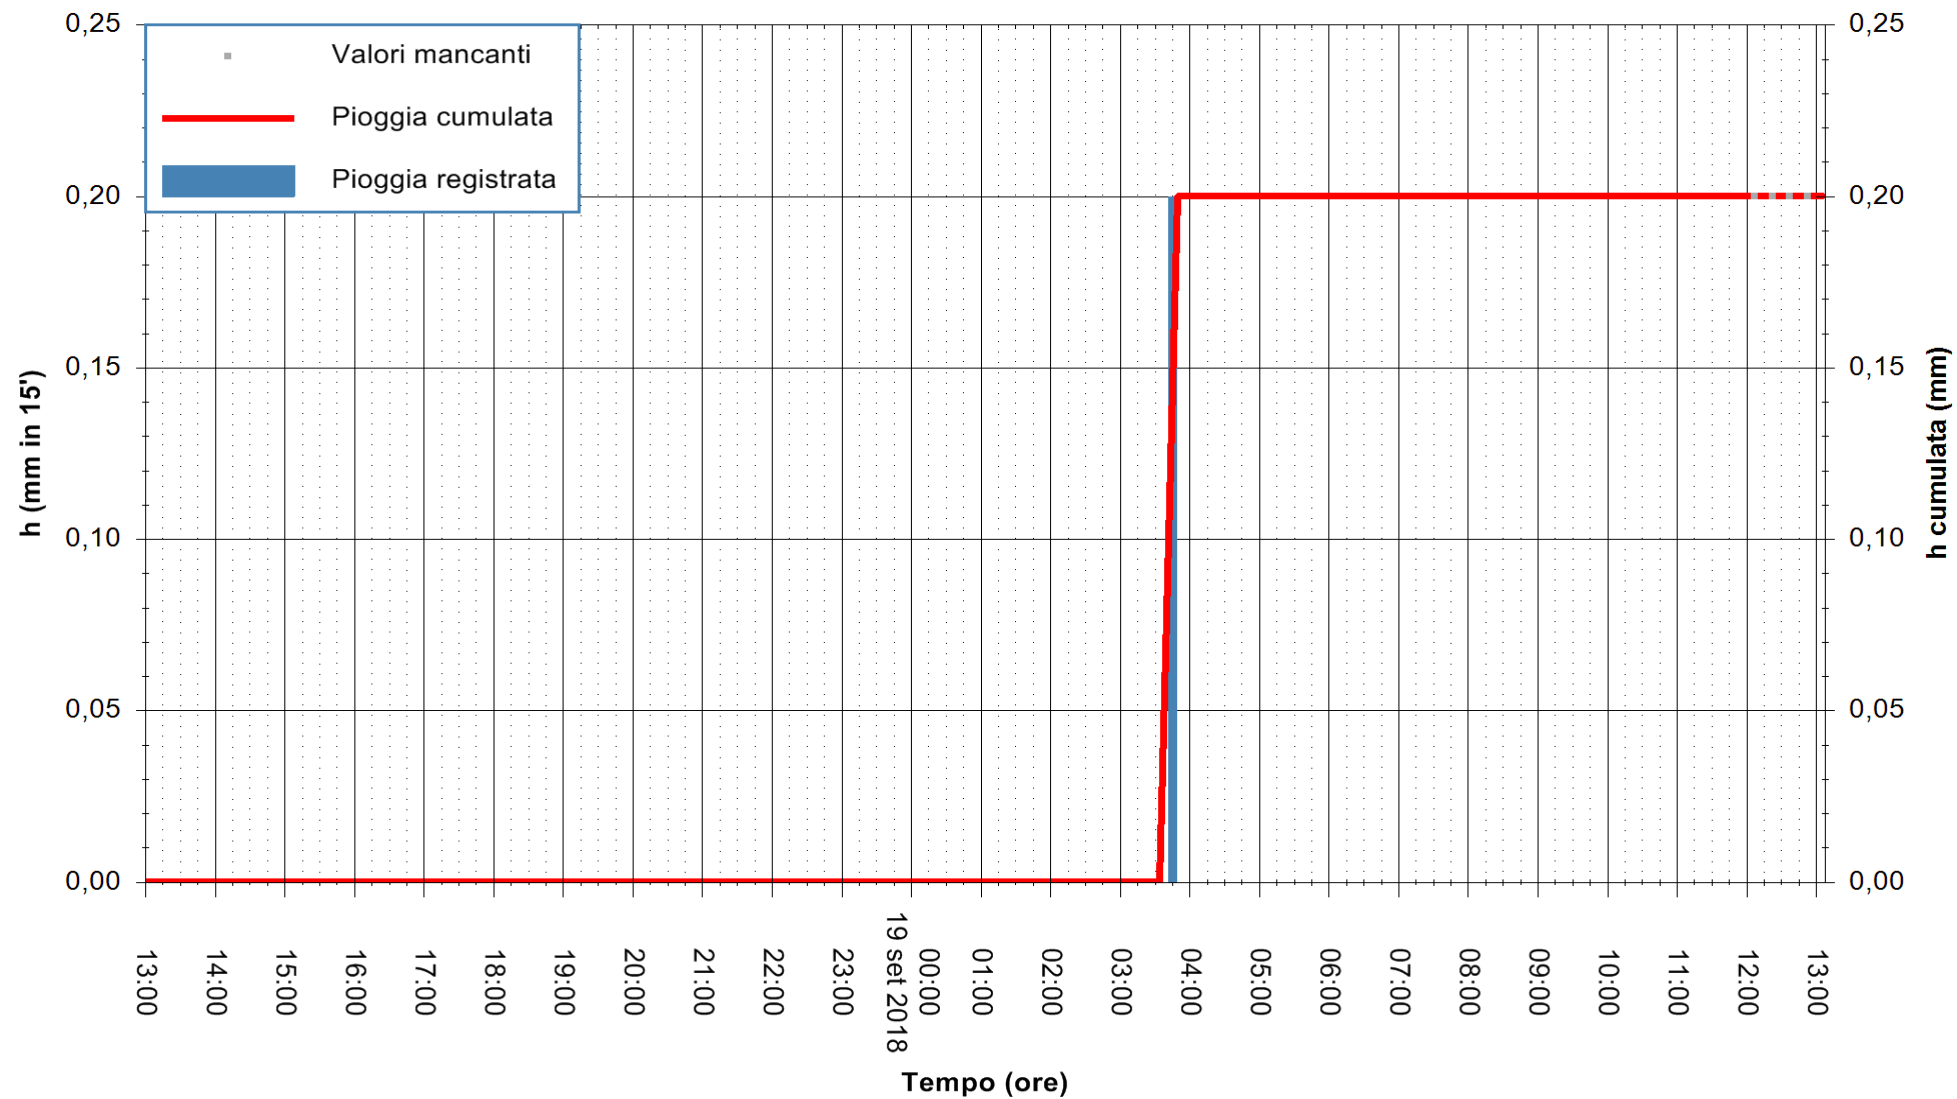

ARPAS
F.to il Dirigente Responsabile
Dott. Giuseppe Bianco

REGIONE AUTONOMA DE SARDIGNA
REGIONE AUTONOMA DELLA SARDEGNA

Stazione pluviometrica Fluminimannu a Decimomannu
Area DECIMOMANNU
Pioggia registrata nelle ultime 24 ore
Estrazione dati delle ore 13:13 del 19/09/2018
Ultimo dato disponibile: 19/09/2018 alle 12:00