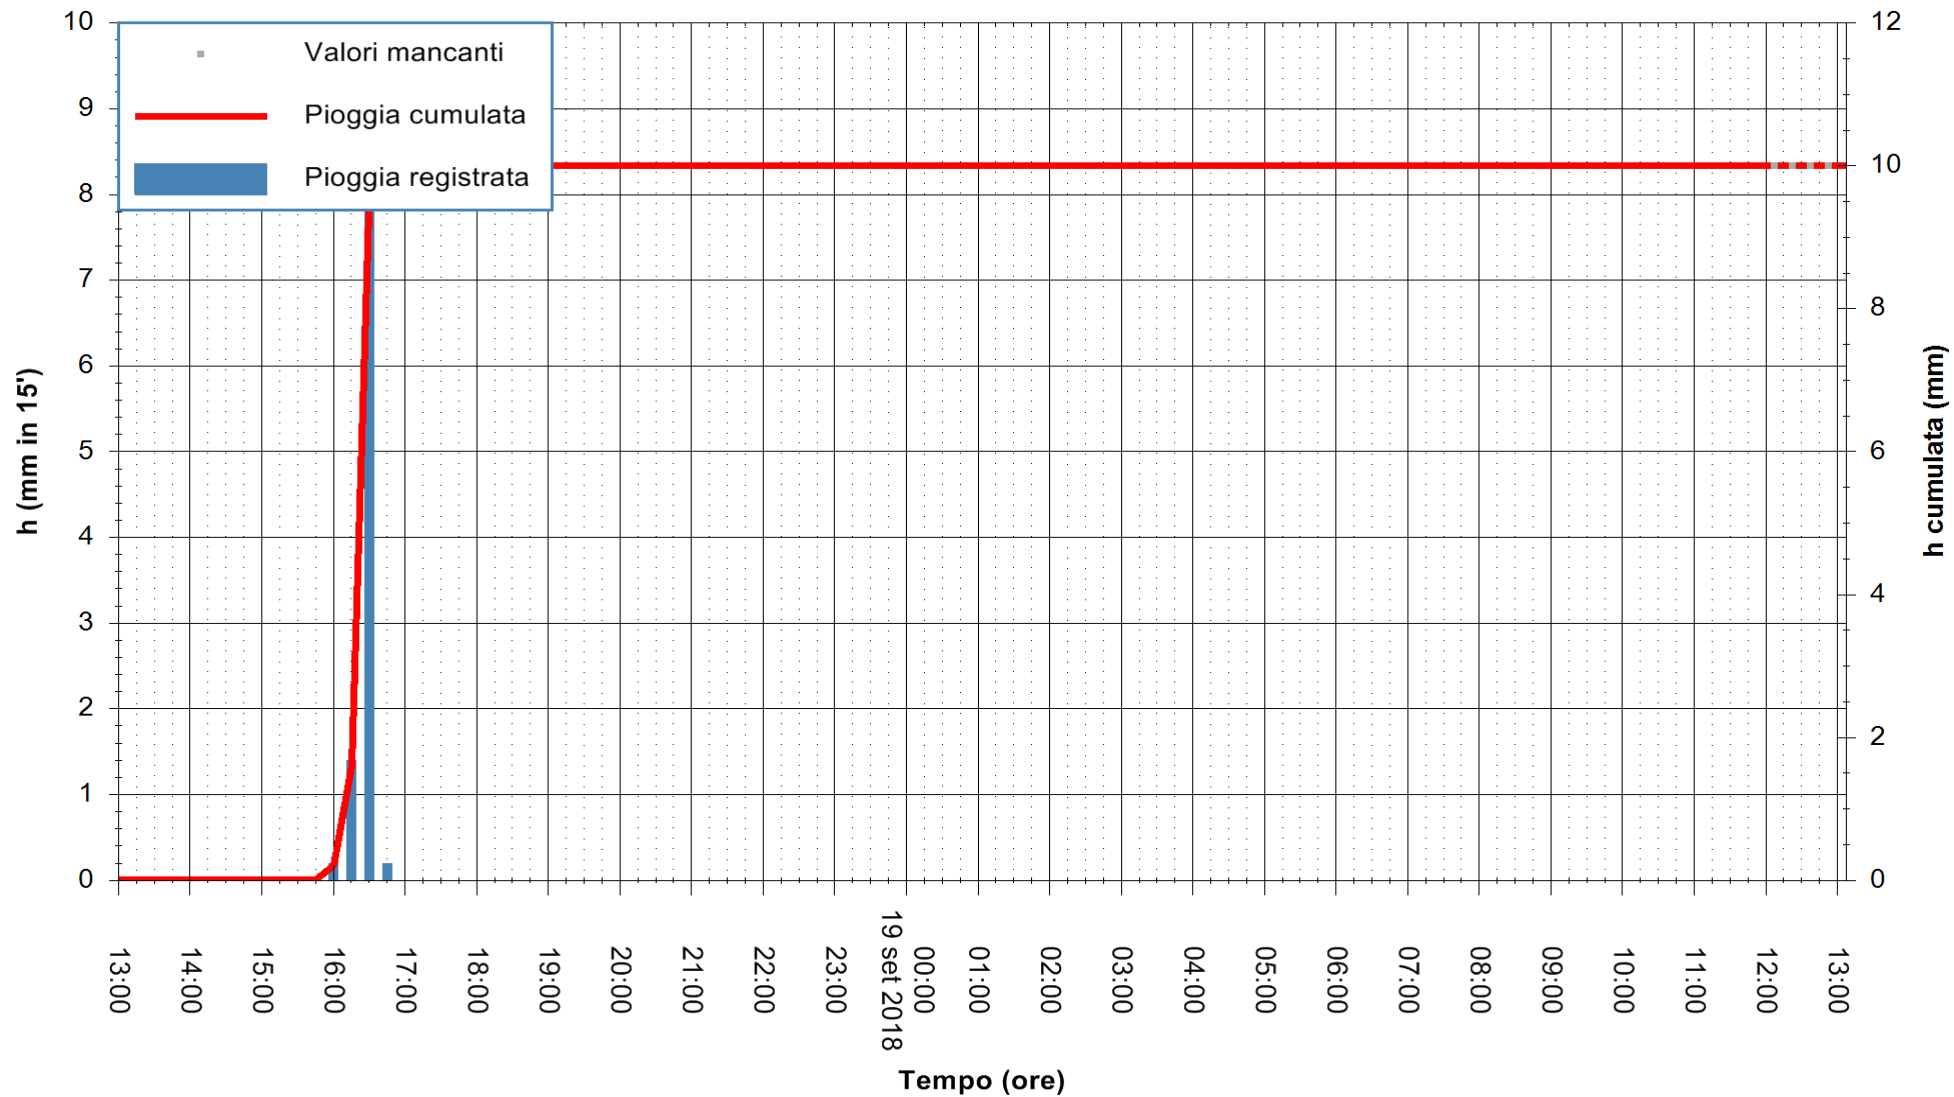

REGIONE AUTONOMA DE SARDIGNA
REGIONE AUTONOMA DELLA SARDEGNA

Stazione pluviometrica Fraigas
Area CANTONIERA FRAIGAS
Pioggia registrata nelle ultime 24 ore
Estrazione dati delle ore 13:13 del 19/09/2018
Ultimo dato disponibile: 19/09/2018 alle 12:00