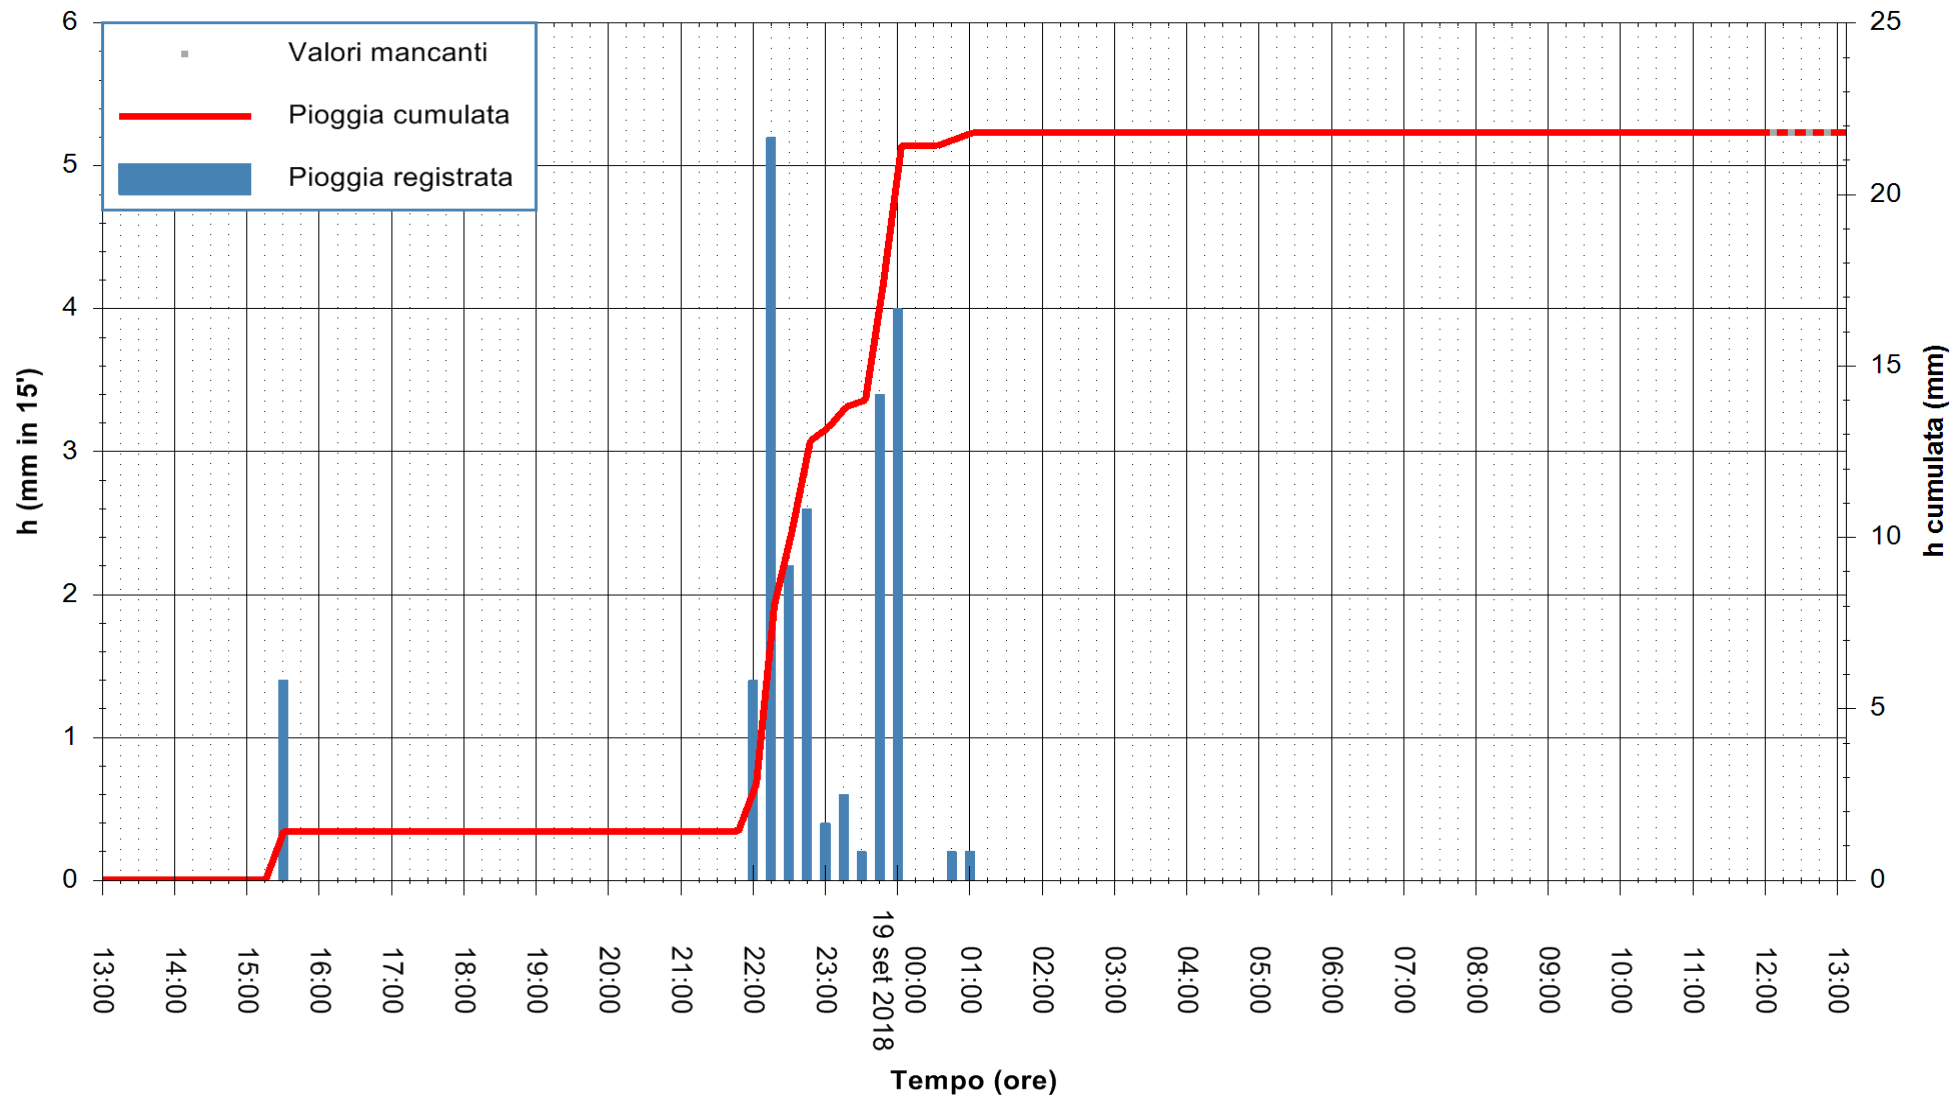

ARPAS
F.to il Dirigente Responsabile
Dott. Giuseppe Bianco

REGIONE AUTONOMA DE SARDIGNA
REGIONE AUTONOMA DELLA SARDEGNA

Stazione pluviometrica Fluminimannu a Decimomannu
Area DECIMOMANNU
Pioggia registrata nelle ultime 24 ore
Estrazione dati delle ore 13:13 del 19/09/2018
Ultimo dato disponibile: 19/09/2018 alle 12:00

ARPAS
F.to il Dirigente Responsabile
Dott. Giuseppe Bianco

REGIONE AUTONOMA DE SARDIGNA
REGIONE AUTONOMA DELLA SARDEGNA

Stazione pluviometrica Senorbi'
Area SENORBI
Pioggia registrata nelle ultime 24 ore
Estrazione dati delle ore 13:13 del 19/09/2018
Ultimo dato disponibile: 19/09/2018 alle 12:00