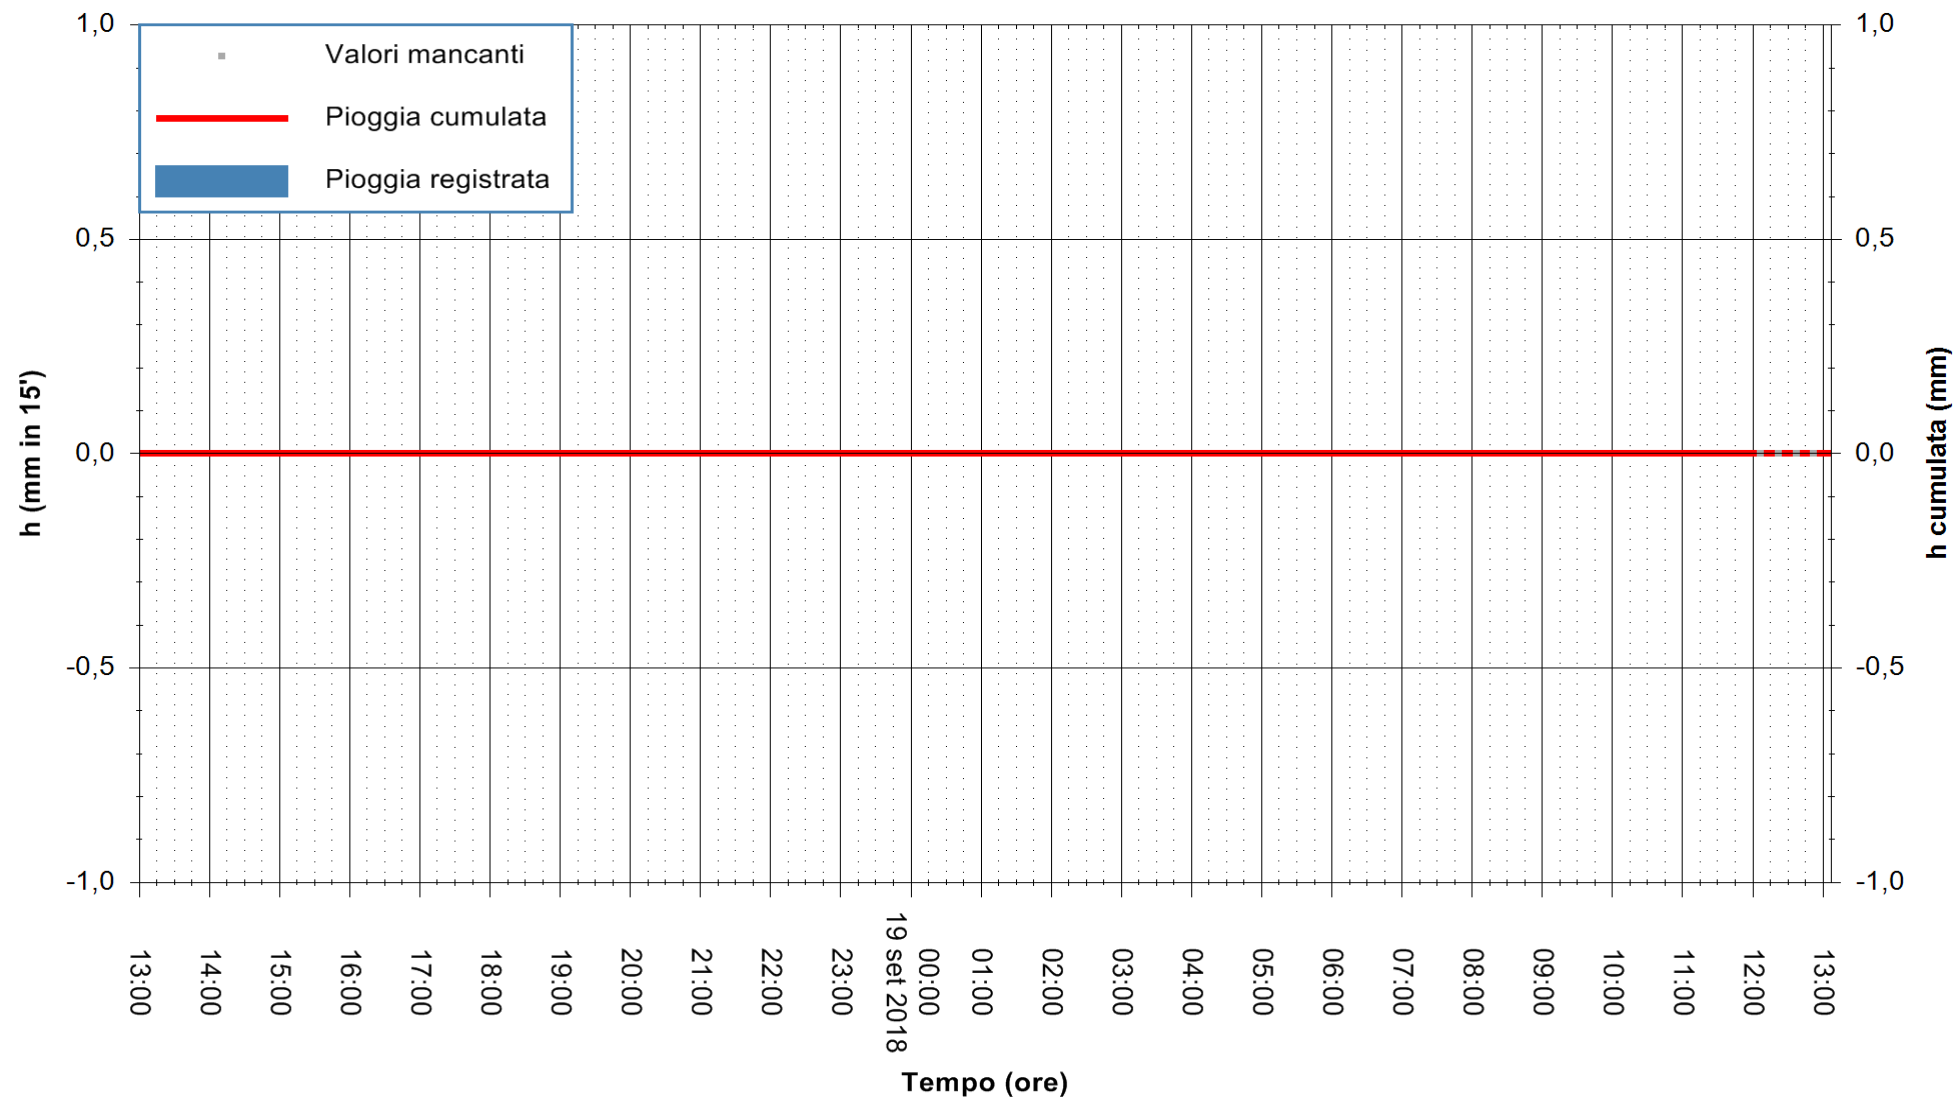

Stazione pluviometrica Mamone
Area MAMONE
Pioggia registrata nelle ultime 24 ore
Estrazione dati delle ore 13:13 del 19/09/2018
Ultimo dato disponibile: 19/09/2018 alle 12:00

ARPAS
F.to il Dirigente Responsabile
Dott. Giuseppe Bianco

REGIONE AUTONOMA DE SARDIGNA
REGIONE AUTONOMA DELLA SARDEGNA