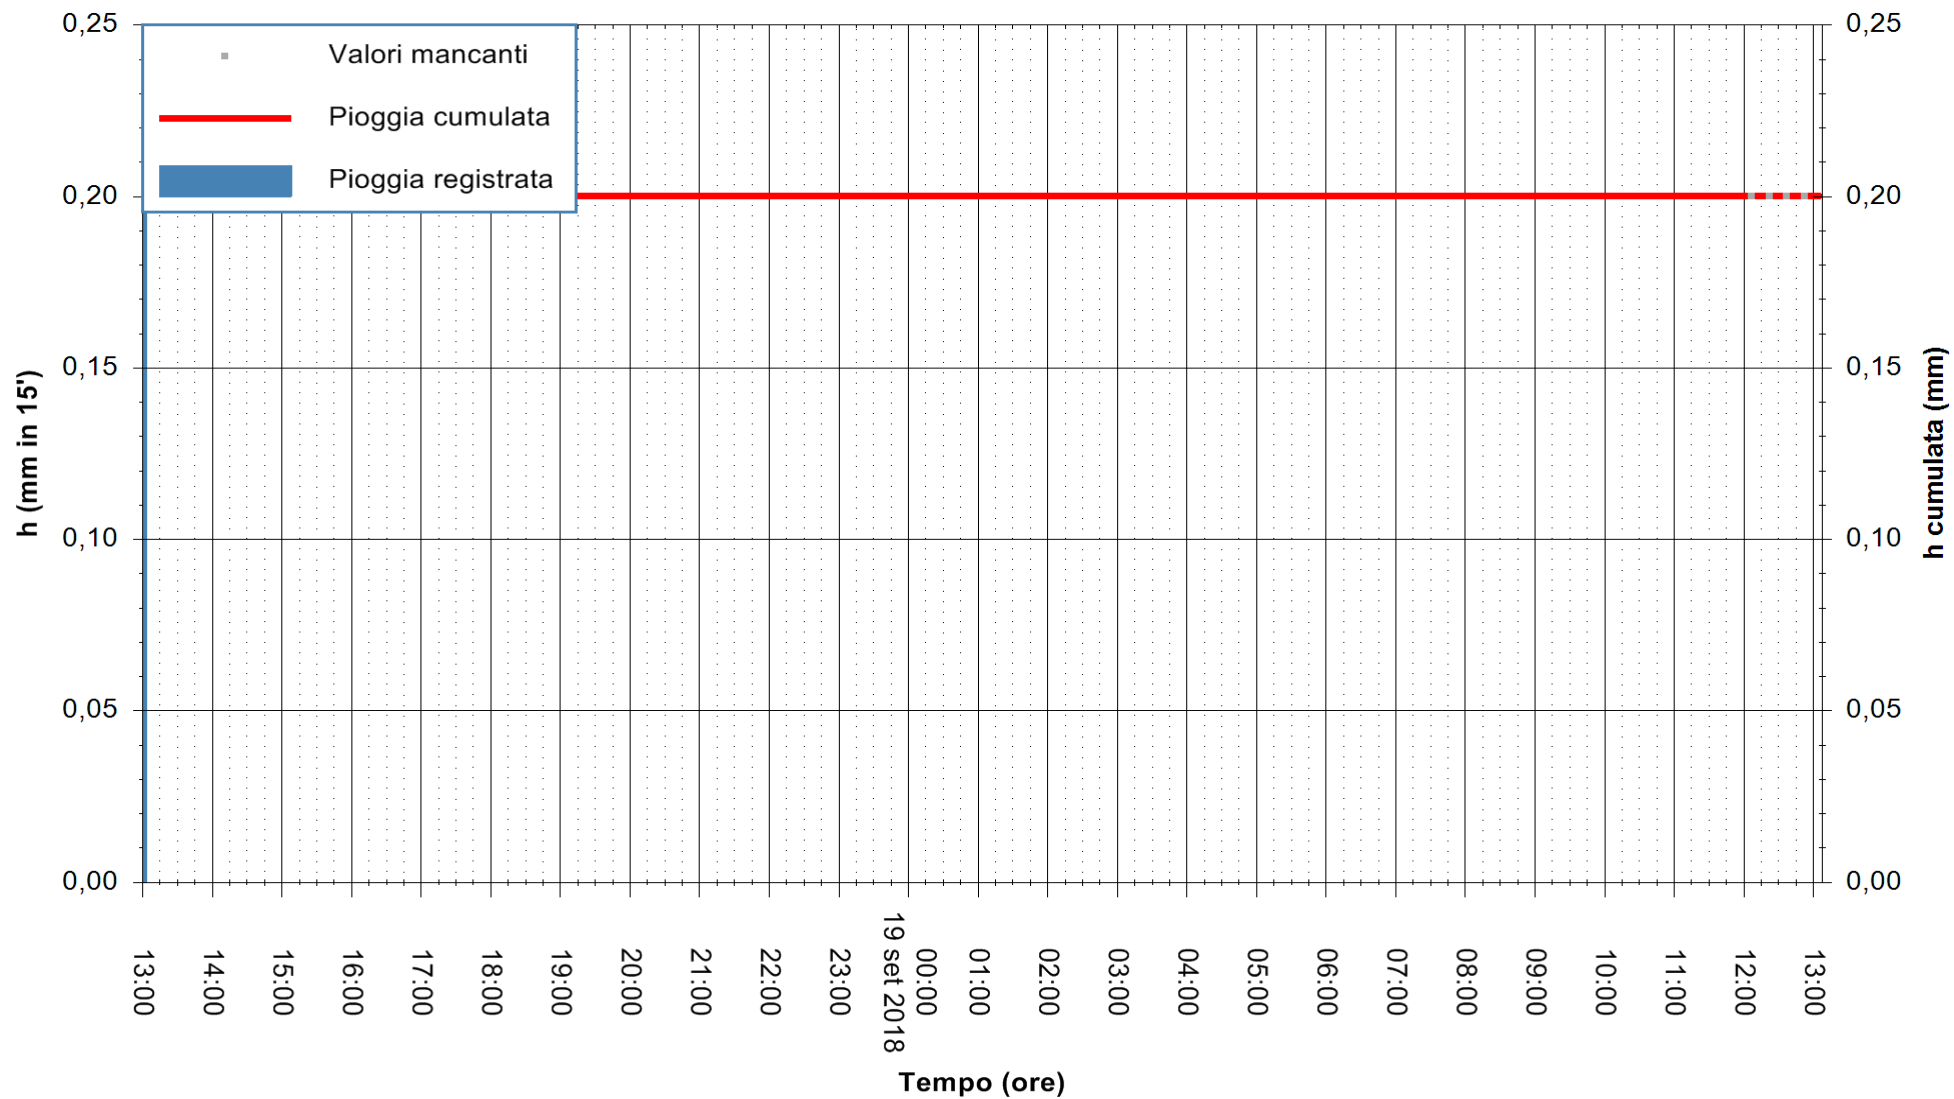

Stazione pluviometrica Fraigas
Area CANTONIERA FRAIGAS
Pioggia registrata nelle ultime 24 ore
Estrazione dati delle ore 13:13 del 19/09/2018
Ultimo dato disponibile: 19/09/2018 alle 12:00

ARPAS
F.to il Dirigente Responsabile
Dott. Giuseppe Bianco

REGIONE AUTONOMA DE SARDIGNA
REGIONE AUTONOMA DELLA SARDEGNA