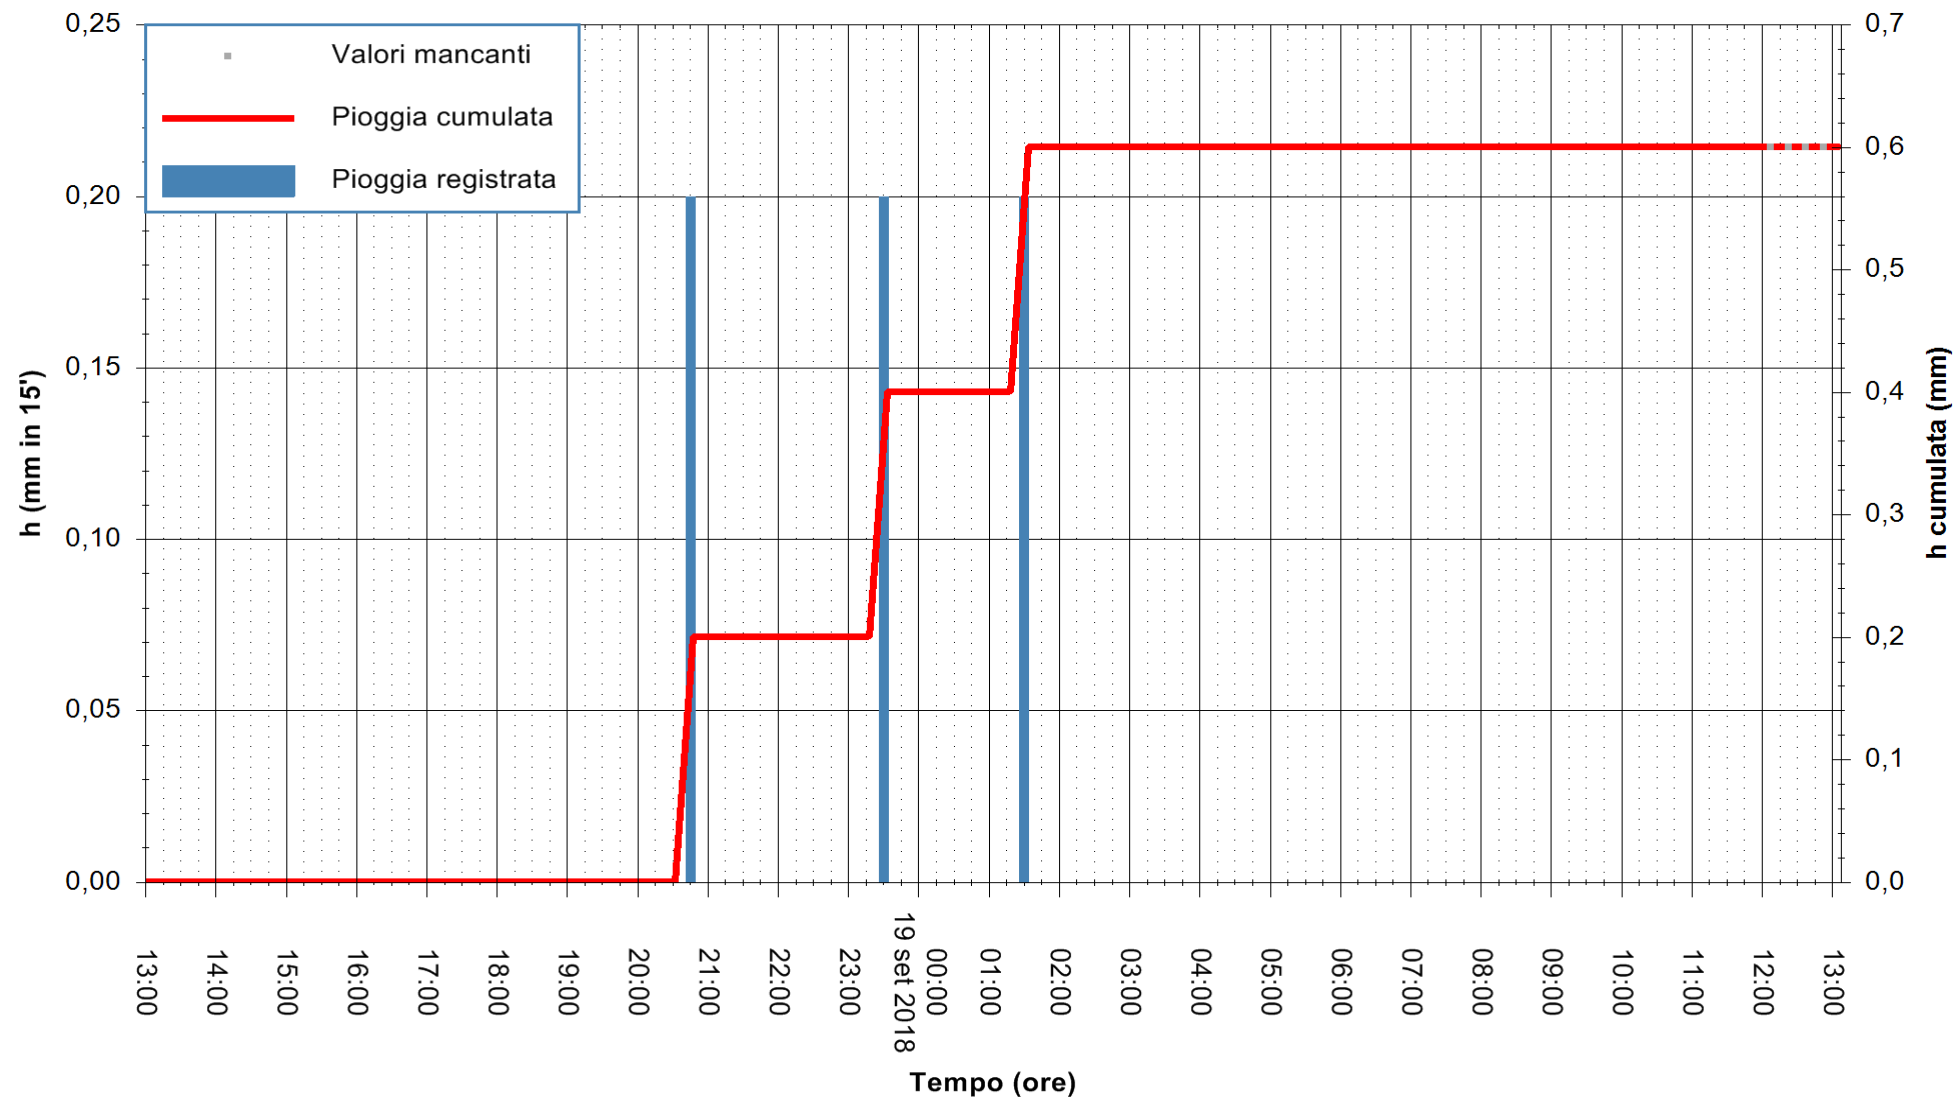

REGIONE AUTONOMA DE SARDIGNA
REGIONE AUTONOMA DELLA SARDEGNA

Stazione pluviometrica Fraigas
Area CANTONIERA FRAIGAS
Pioggia registrata nelle ultime 24 ore
Estrazione dati delle ore 13:13 del 19/09/2018
Ultimo dato disponibile: 19/09/2018 alle 12:00