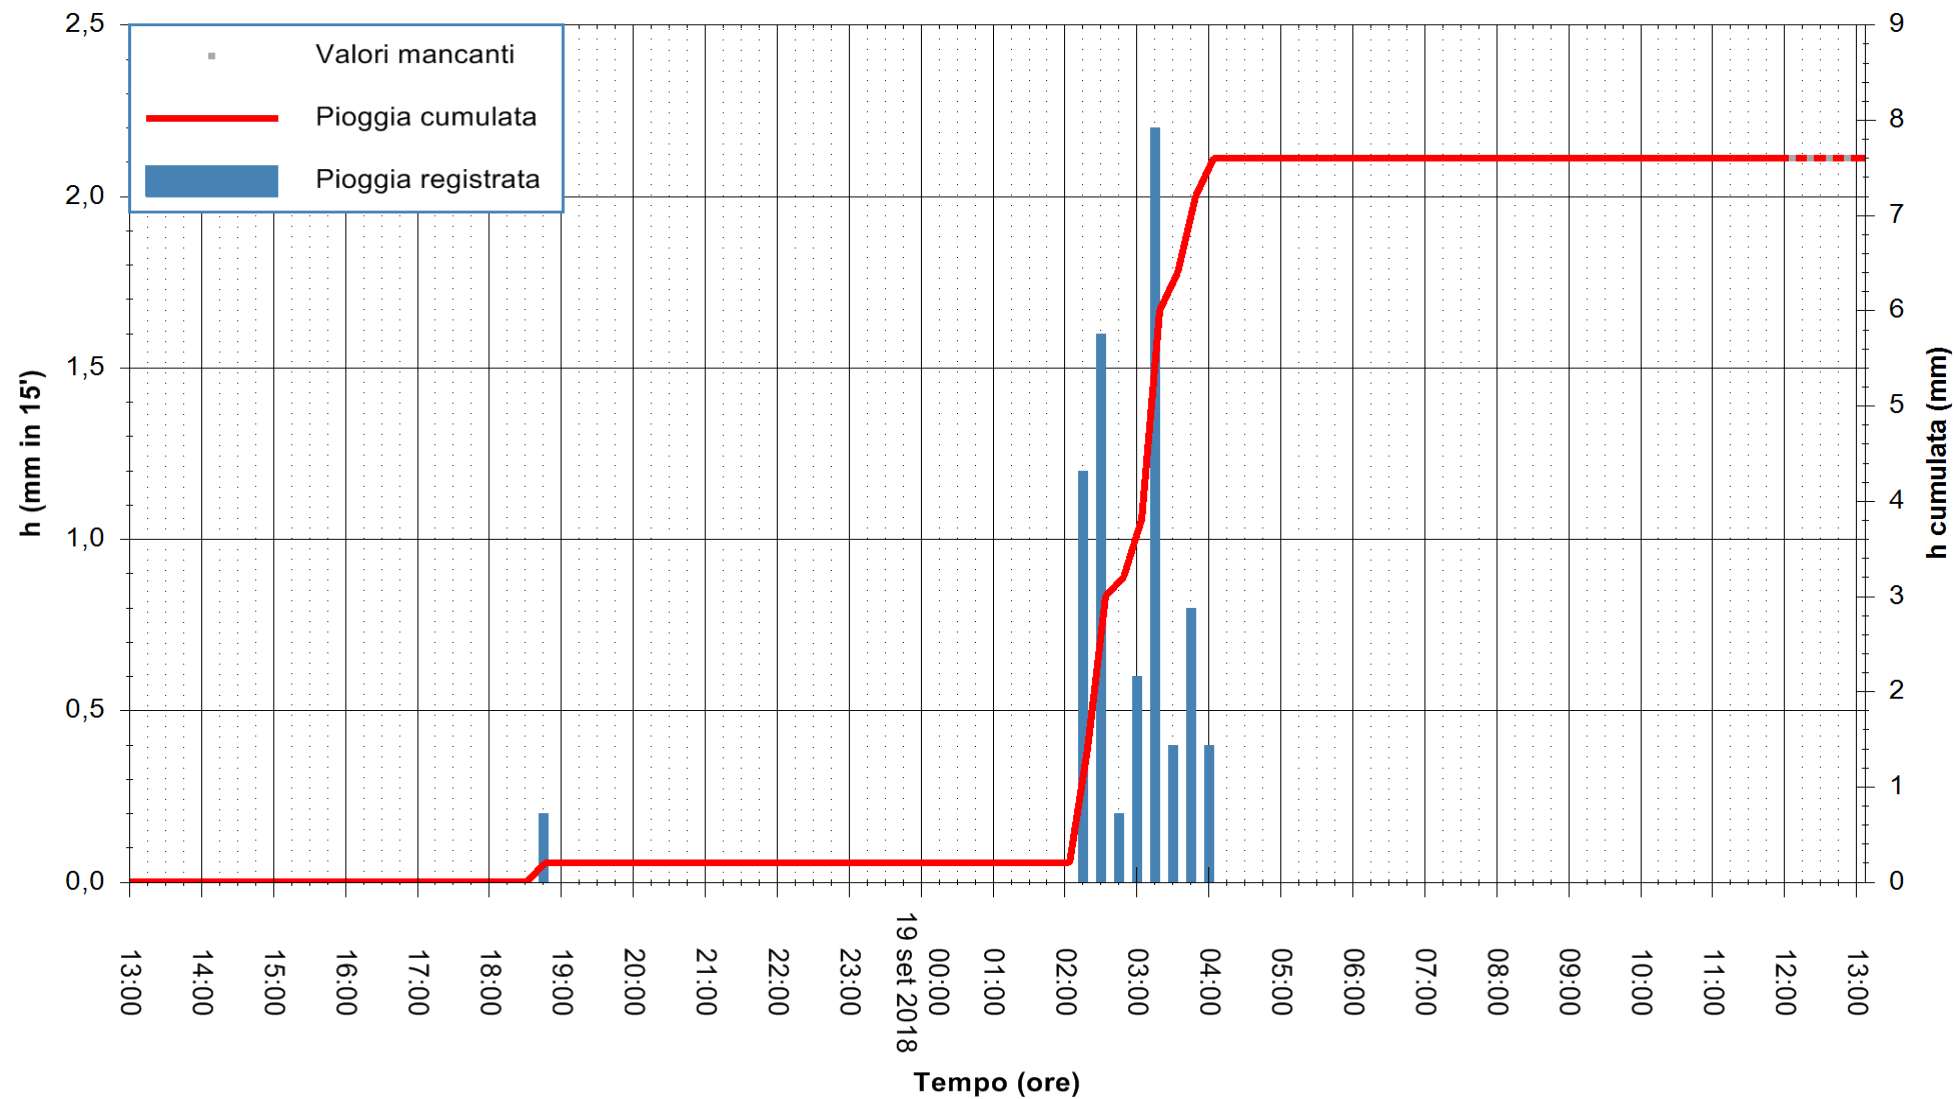

ARPAS
F.to il Dirigente Responsabile
Dott. Giuseppe Bianco

REGIONE AUTONOMA DE SARDIGNA
REGIONE AUTONOMA DELLA SARDEGNA

Stazione pluviometrica Fluminimannu a Decimomannu
Area DECIMOMANNU
Pioggia registrata nelle ultime 24 ore
Estrazione dati delle ore 13:13 del 19/09/2018
Ultimo dato disponibile: 19/09/2018 alle 12:00

ARPAS
F.to il Dirigente Responsabile
Dott. Giuseppe Bianco

REGIONE AUTONOMA DE SARDIGNA
REGIONE AUTONOMA DELLA SARDEGNA

Stazione pluviometrica Senorbi'
Area SENORBI
Pioggia registrata nelle ultime 24 ore
Estrazione dati delle ore 13:13 del 19/09/2018
Ultimo dato disponibile: 19/09/2018 alle 12:00