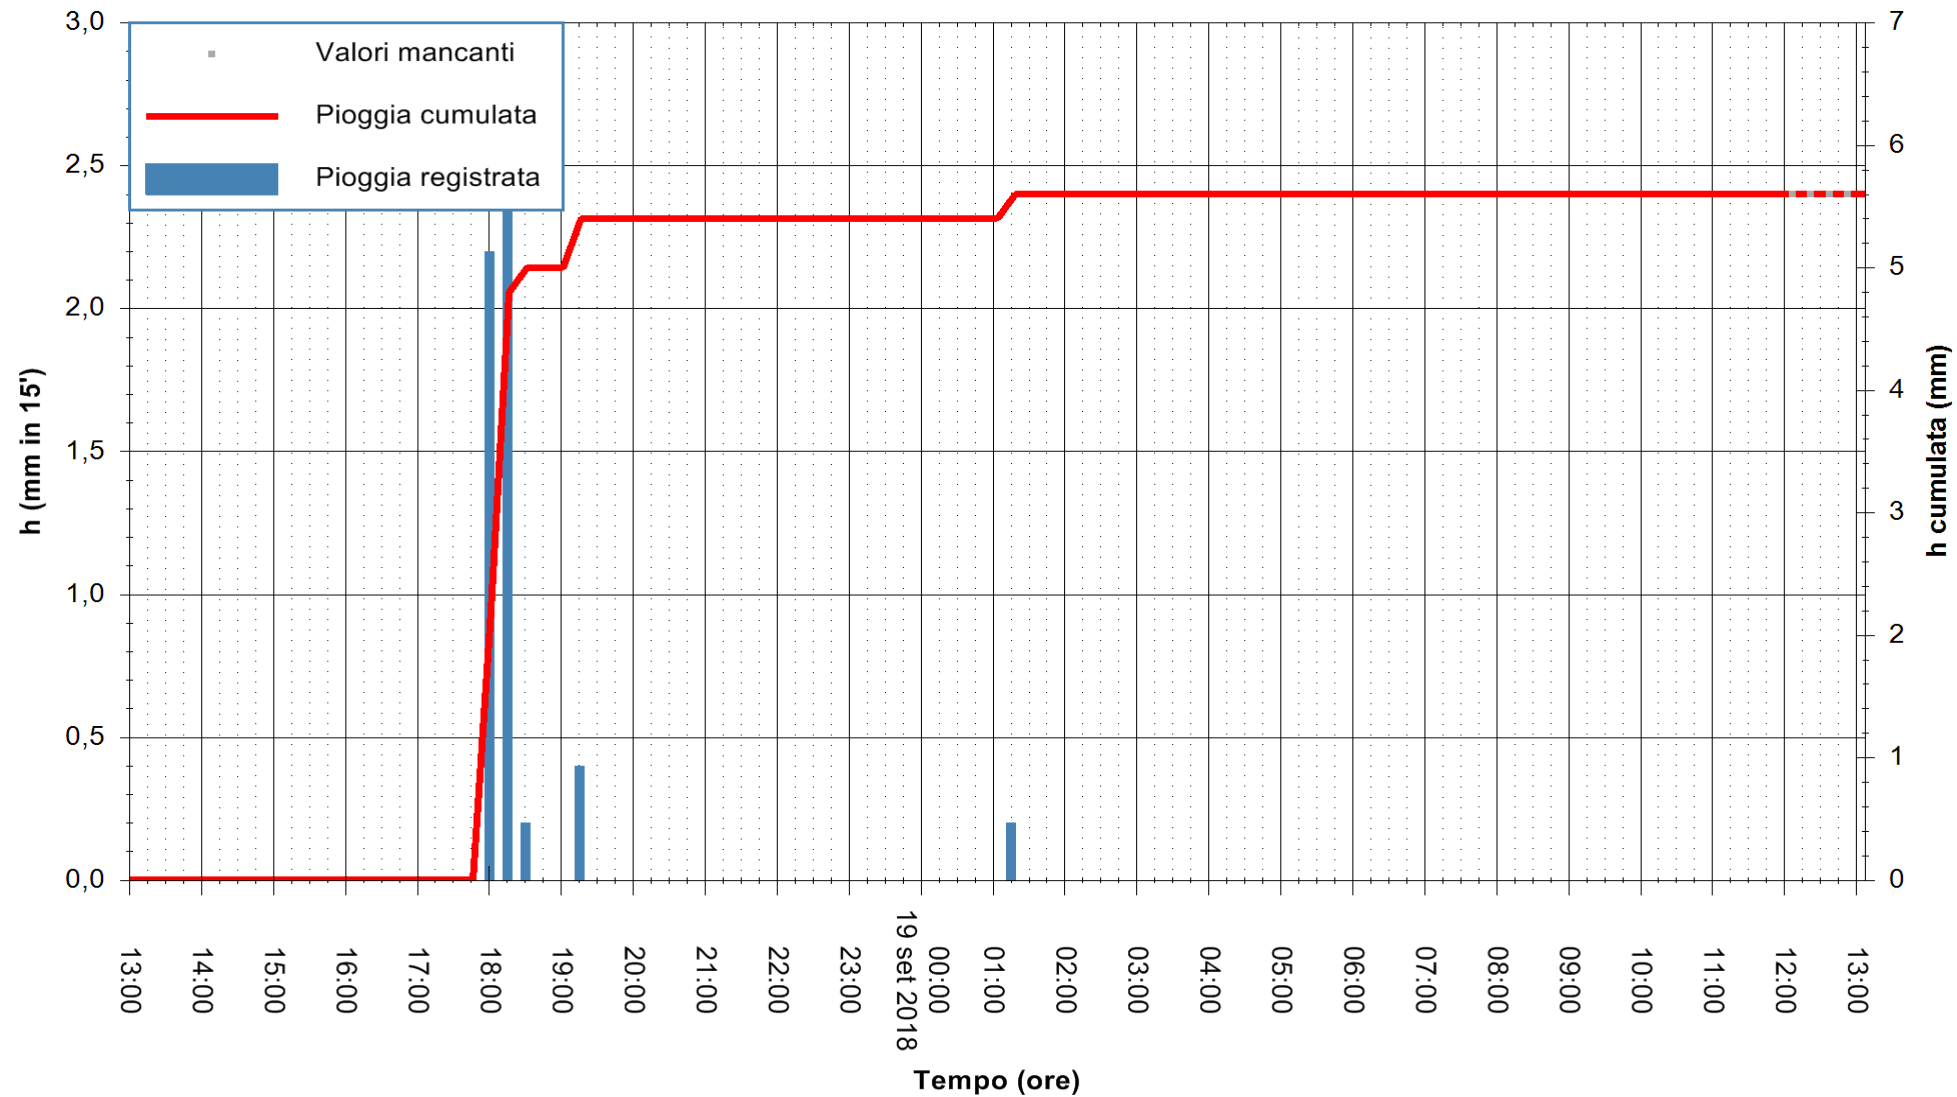

ARPAS
F.to il Dirigente Responsabile
Dott. Giuseppe Bianco

REGIONE AUTONOMA DE SARDIGNA
REGIONE AUTONOMA DELLA SARDEGNA

Stazione pluviometrica Punta Sebera
 Area PUNTA SEBERA
 Pioggia registrata nelle ultime 24 ore
 Estrazione dati delle ore 13:13 del 19/09/2018
 Ultimo dato disponibile: 19/09/2018 alle 12:00

ARPAS
 F.to il Dirigente Responsabile
 Dott. Giuseppe Bianco

REGIONE AUTONOMA DE SARDIGNA
 REGIONE AUTONOMA DELLA SARDEGNA

Stazione pluviometrica Mamone
Area MAMONE
Pioggia registrata nelle ultime 24 ore
Estrazione dati delle ore 13:13 del 19/09/2018
Ultimo dato disponibile: 19/09/2018 alle 12:00

ARPAS
F.to il Dirigente Responsabile
Dott. Giuseppe Bianco

REGIONE AUTONOMA DE SARDIGNA
REGIONE AUTONOMA DELLA SARDEGNA

Stazione pluviometrica Montresta
Area NAVRINO
Pioggia registrata nelle ultime 24 ore
Estrazione dati delle ore 13:13 del 19/09/2018
Ultimo dato disponibile: 19/09/2018 alle 12:00