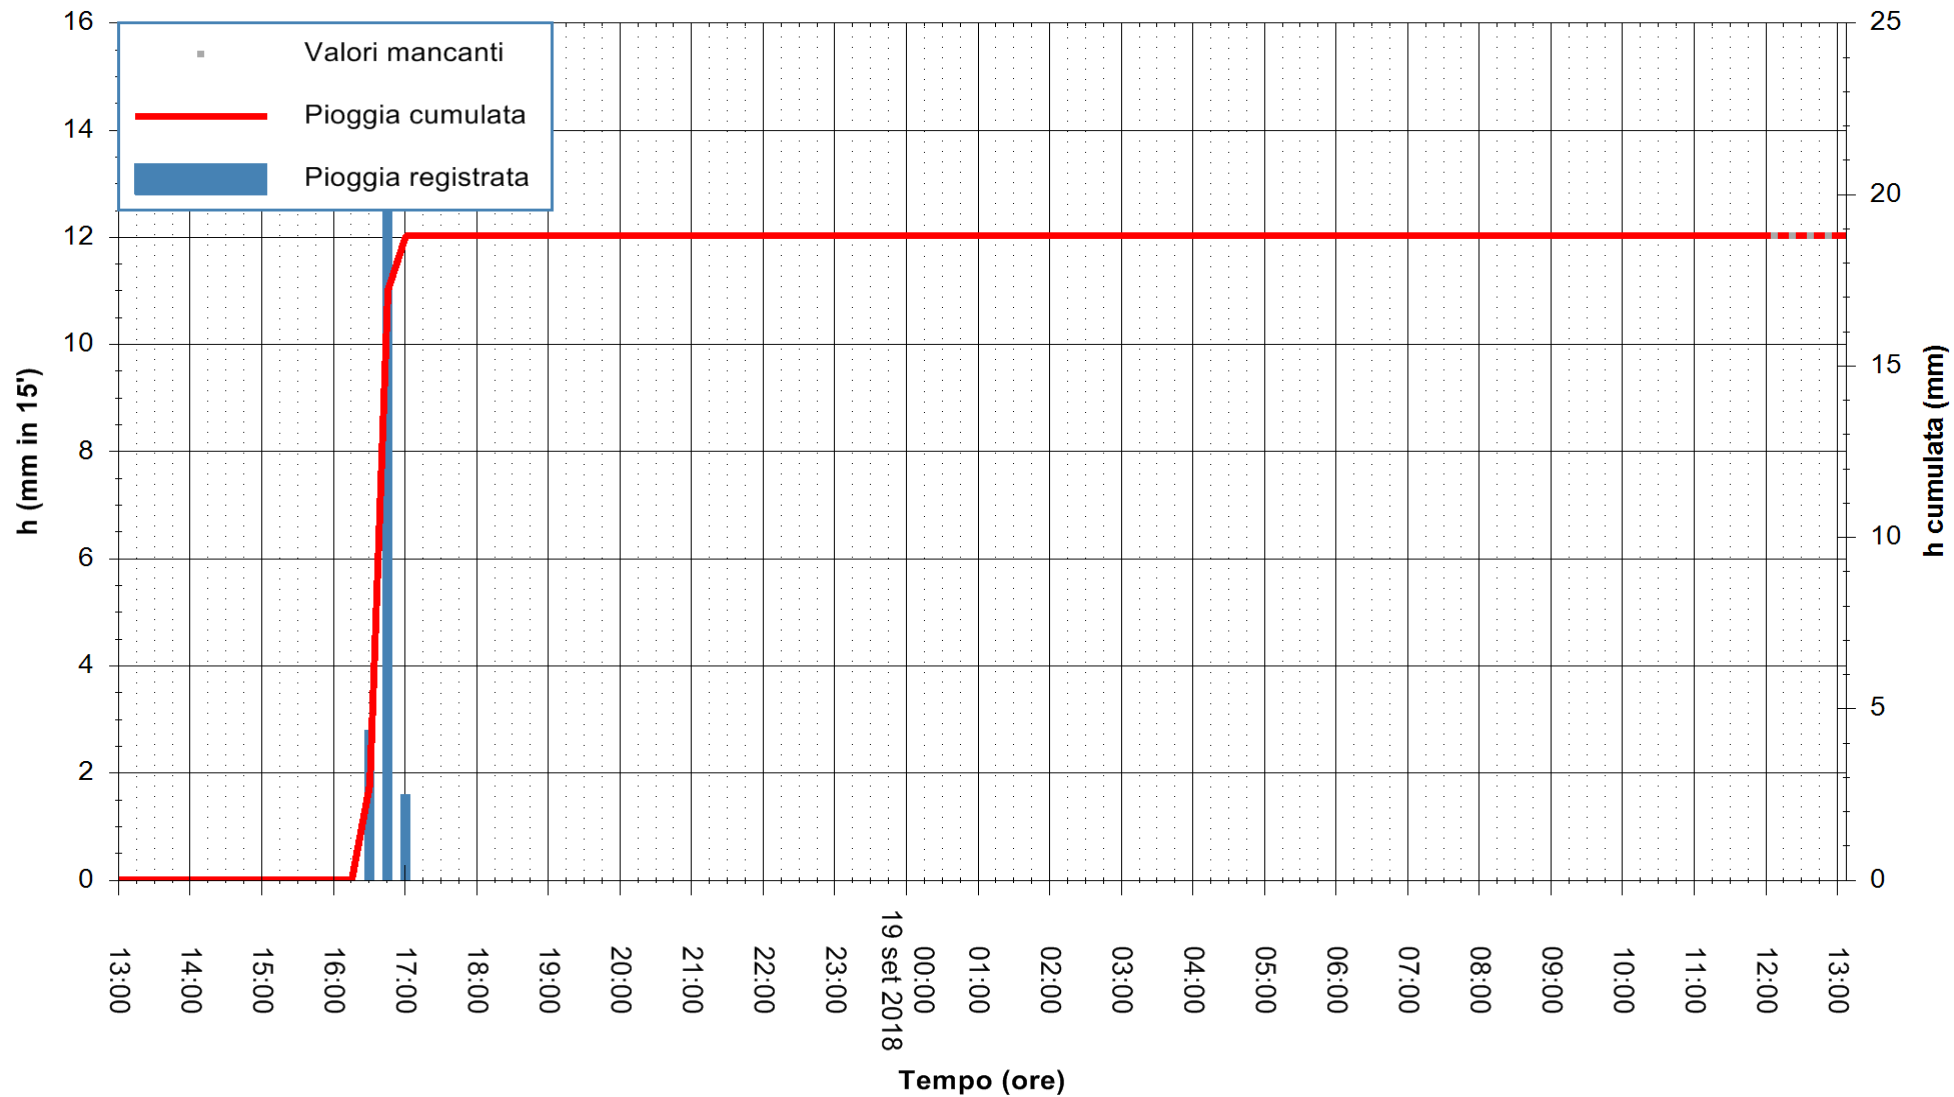

ARPAS
 F.to il Dirigente Responsabile
 Dott. Giuseppe Bianco

REGIONE AUTÒNOMA DE SARDIGNA
 REGIONE AUTONOMA DELLA SARDEGNA

Stazione pluviometrica Oristano
Area TORRE GRANDE
Pioggia registrata nelle ultime 24 ore
Estrazione dati delle ore 13:13 del 19/09/2018
Ultimo dato disponibile: 19/09/2018 alle 12:00

ARPAS
F.to il Dirigente Responsabile
Dott. Giuseppe Bianco

REGIONE AUTONOMA DE SARDIGNA
REGIONE AUTONOMA DELLA SARDEGNA

Stazione pluviometrica Punta Sebera
 Area PUNTA SEBERA
 Pioggia registrata nelle ultime 24 ore
 Estrazione dati delle ore 13:13 del 19/09/2018
 Ultimo dato disponibile: 19/09/2018 alle 12:00