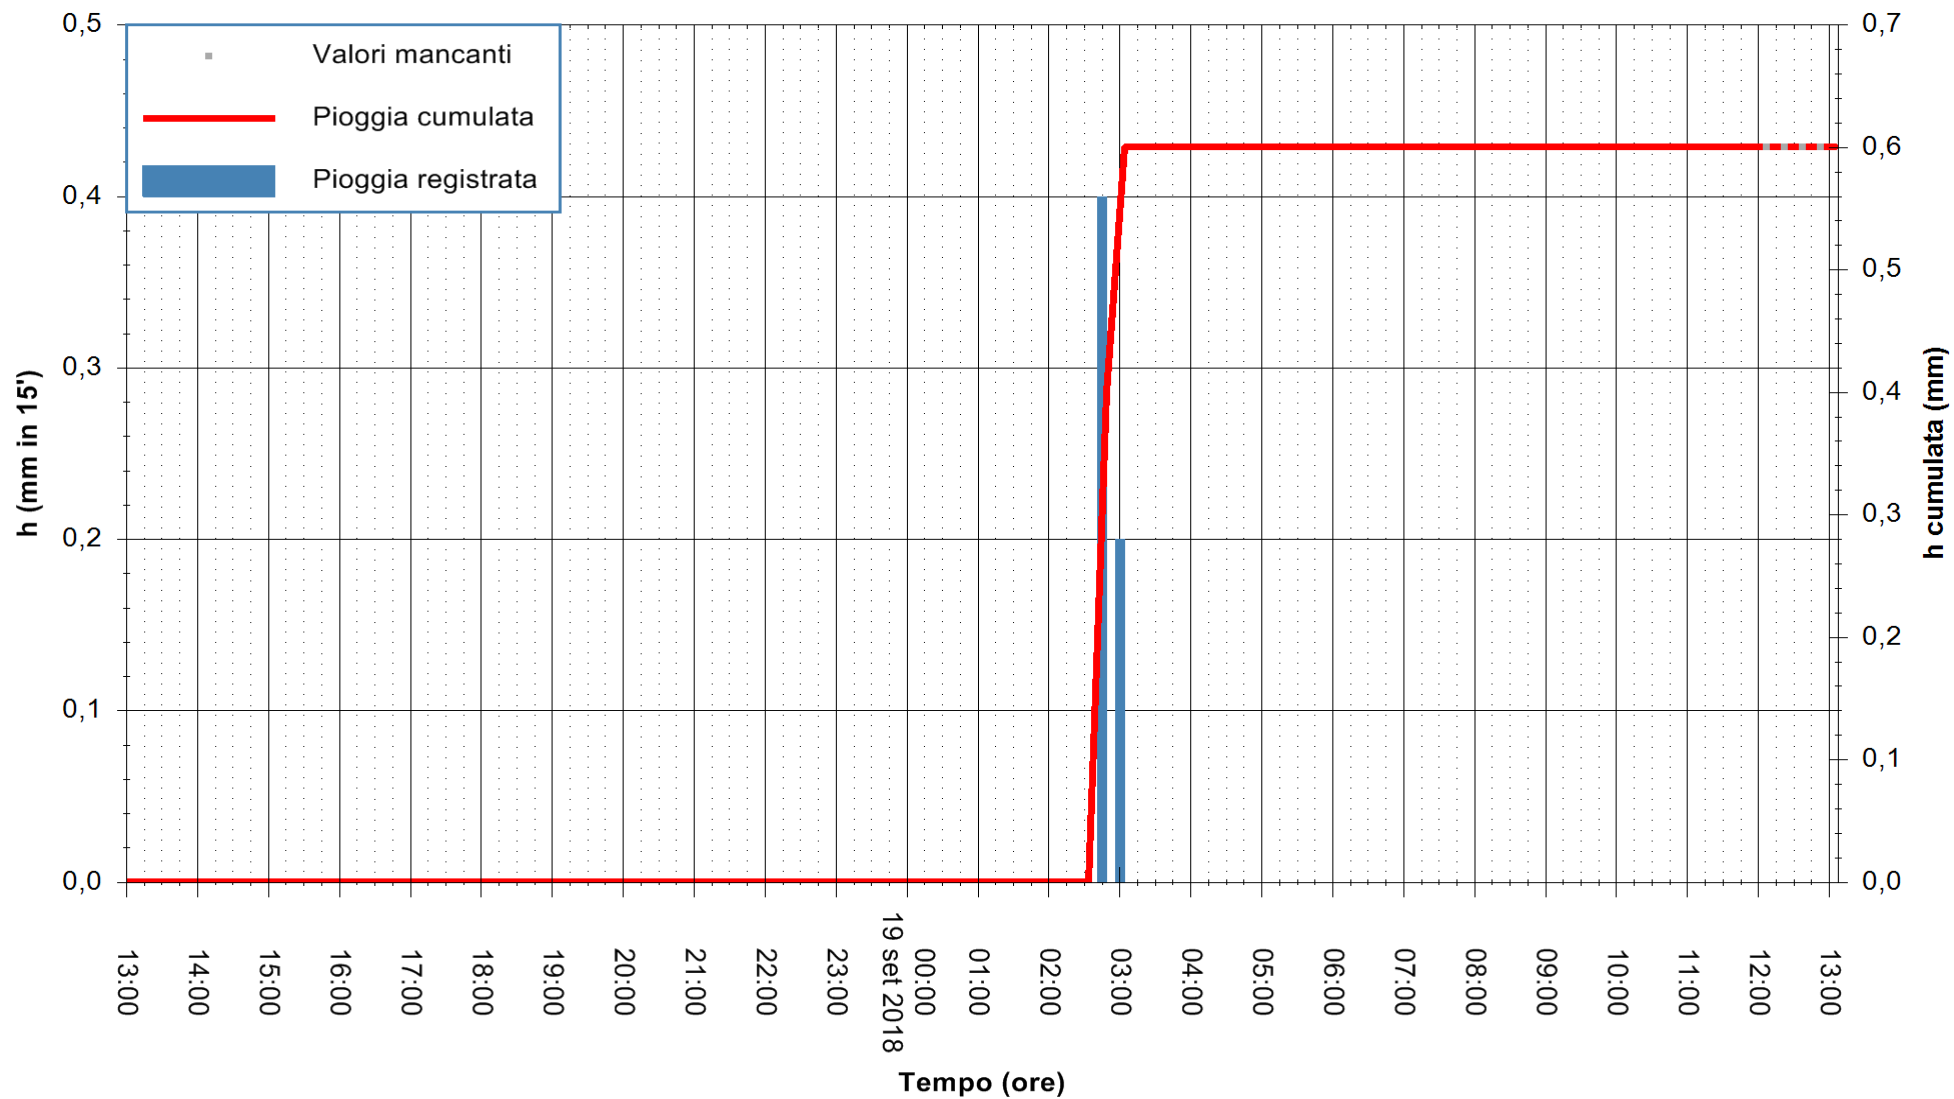

ARPAS
F.to il Dirigente Responsabile
Dott. Giuseppe Bianco

REGIONE AUTONOMA DE SARDIGNA
REGIONE AUTONOMA DELLA SARDEGNA

Stazione pluviometrica Fluminimannu a Decimomannu
Area DECIMOMANNU
Pioggia registrata nelle ultime 24 ore
Estrazione dati delle ore 13:13 del 19/09/2018
Ultimo dato disponibile: 19/09/2018 alle 12:00

ARPAS
F.to il Dirigente Responsabile
Dott. Giuseppe Bianco

REGIONE AUTONOMA DE SARDIGNA
REGIONE AUTONOMA DELLA SARDEGNA

Stazione pluviometrica Senorbi'
Area SENORBI
Pioggia registrata nelle ultime 24 ore
Estrazione dati delle ore 13:13 del 19/09/2018
Ultimo dato disponibile: 19/09/2018 alle 12:00