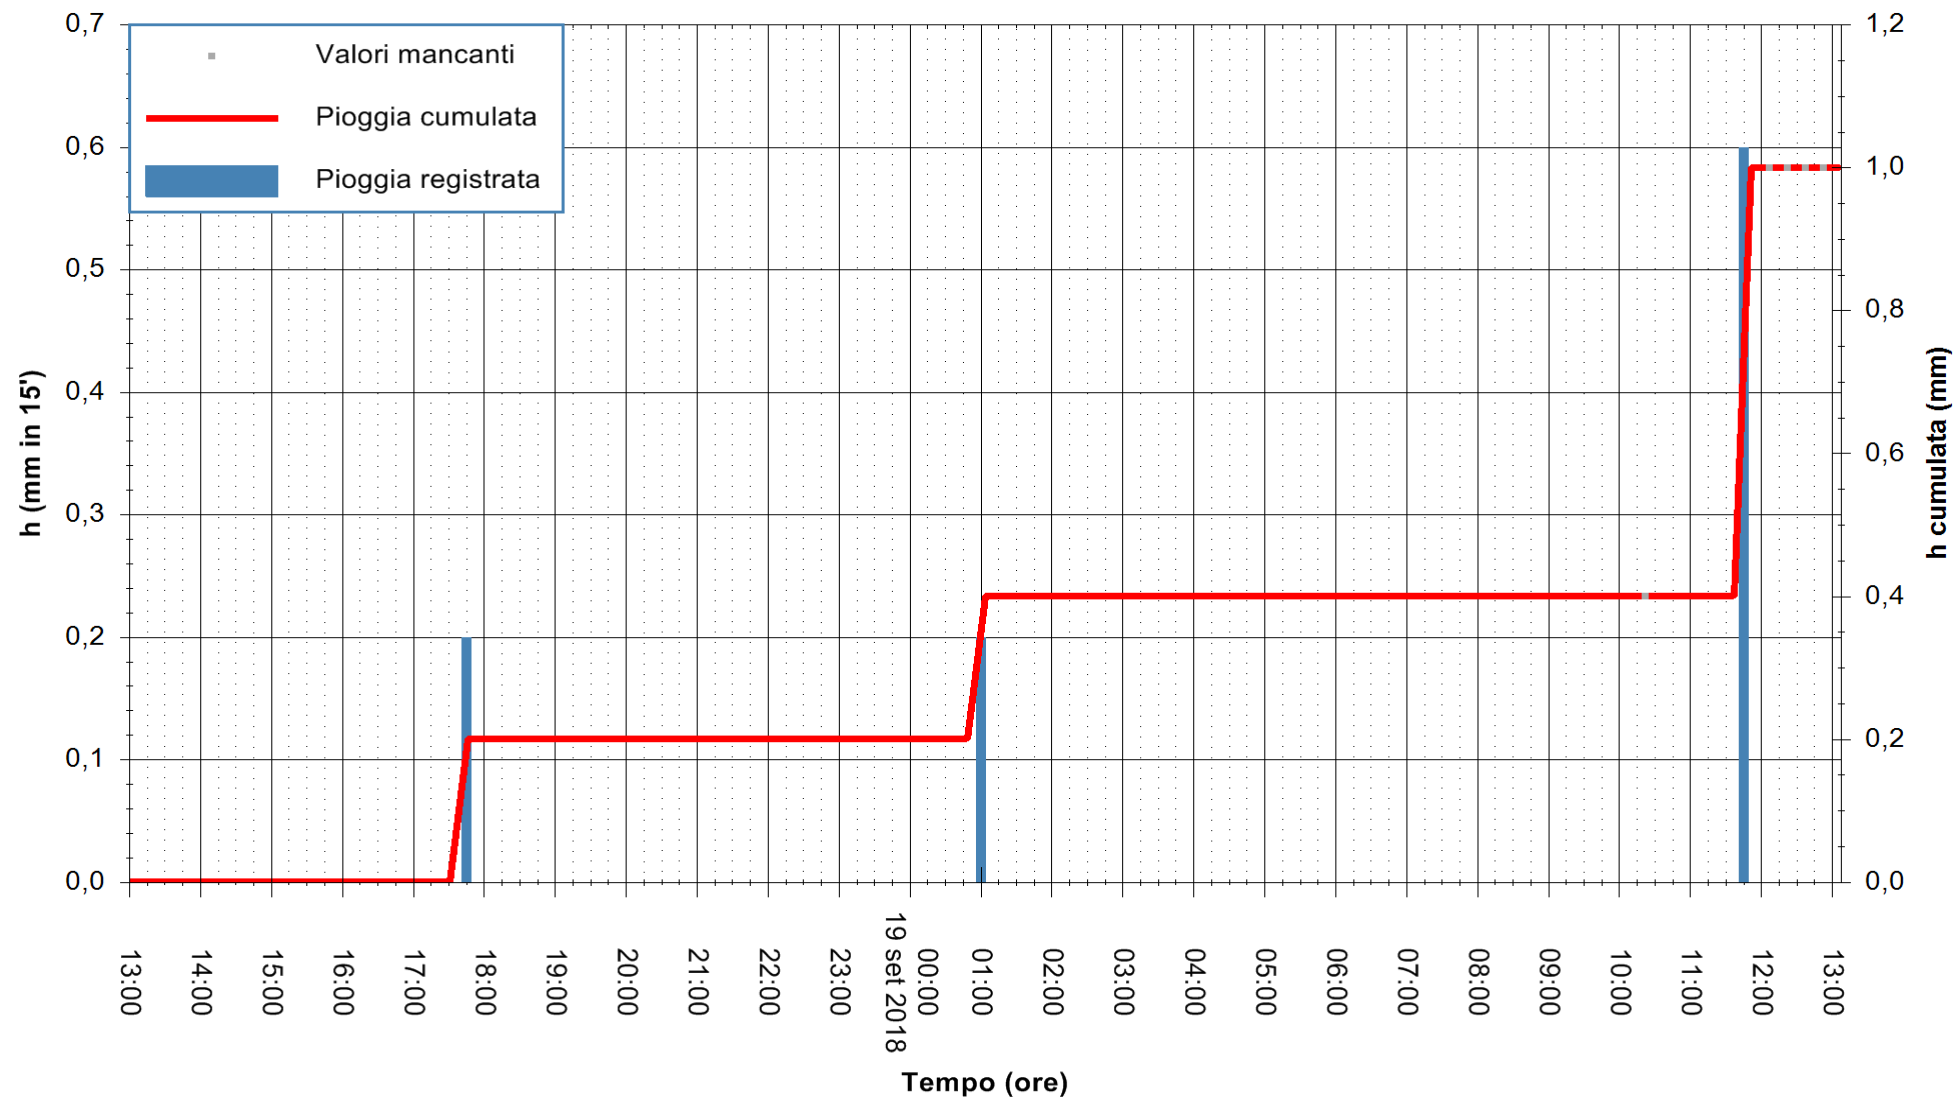

ARPAS
 F.to il Dirigente Responsabile
 Dott. Giuseppe Bianco

REGIONE AUTONOMA DE SARDIGNA
 REGIONE AUTONOMA DELLA SARDEGNA

Stazione pluviometrica Ossoni
 Area MONTE OSSONI
 Pioggia registrata nelle ultime 24 ore
 Estrazione dati delle ore 13:13 del 19/09/2018
 Ultimo dato disponibile: 19/09/2018 alle 12:00