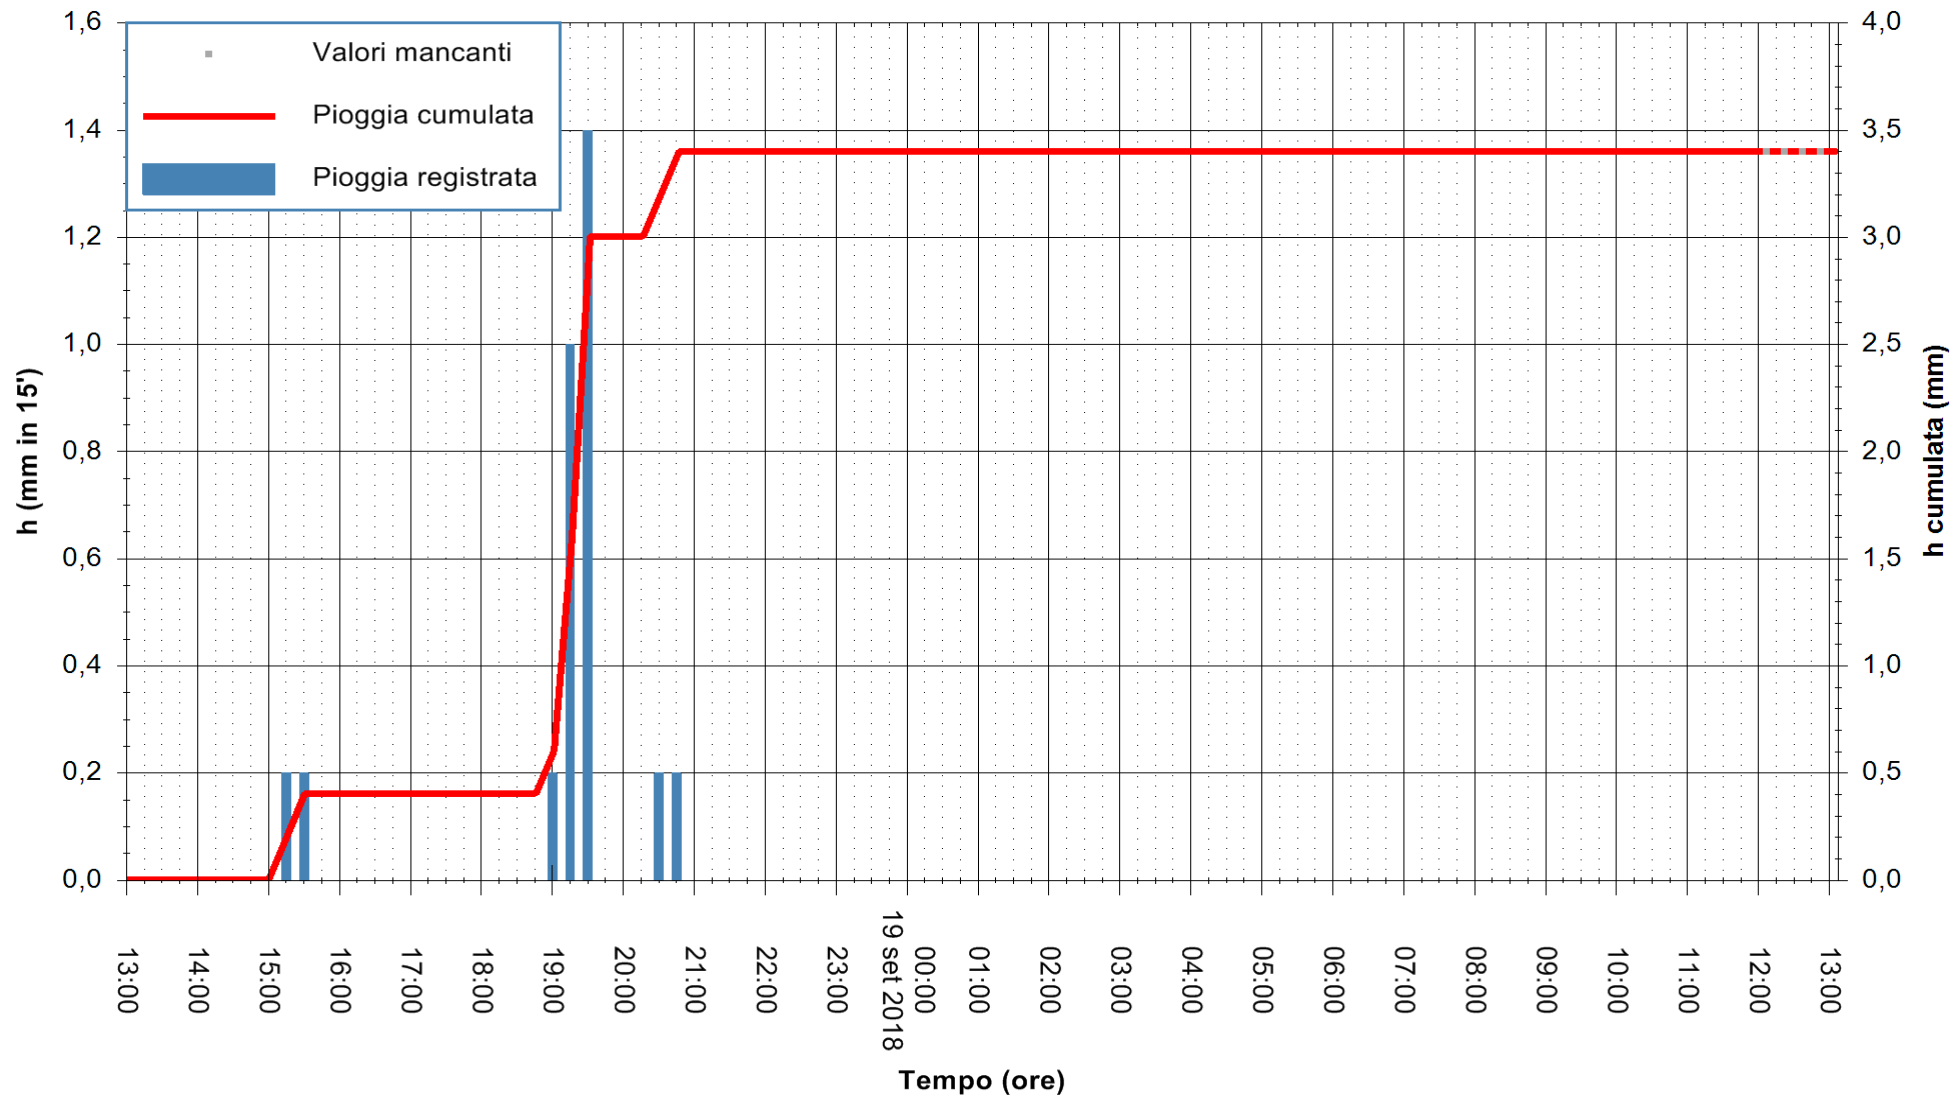

Stazione pluviometrica Pianu
Area PIANU 15
Pioggia registrata nelle ultime 24 ore
Estrazione dati delle ore 13:13 del 19/09/2018
Ultimo dato disponibile: 19/09/2018 alle 12:00

ARPAS
F.to il Dirigente Responsabile
Dott. Giuseppe Bianco

REGIONE AUTONOMA DE SARDIGNA
REGIONE AUTONOMA DELLA SARDEGNA