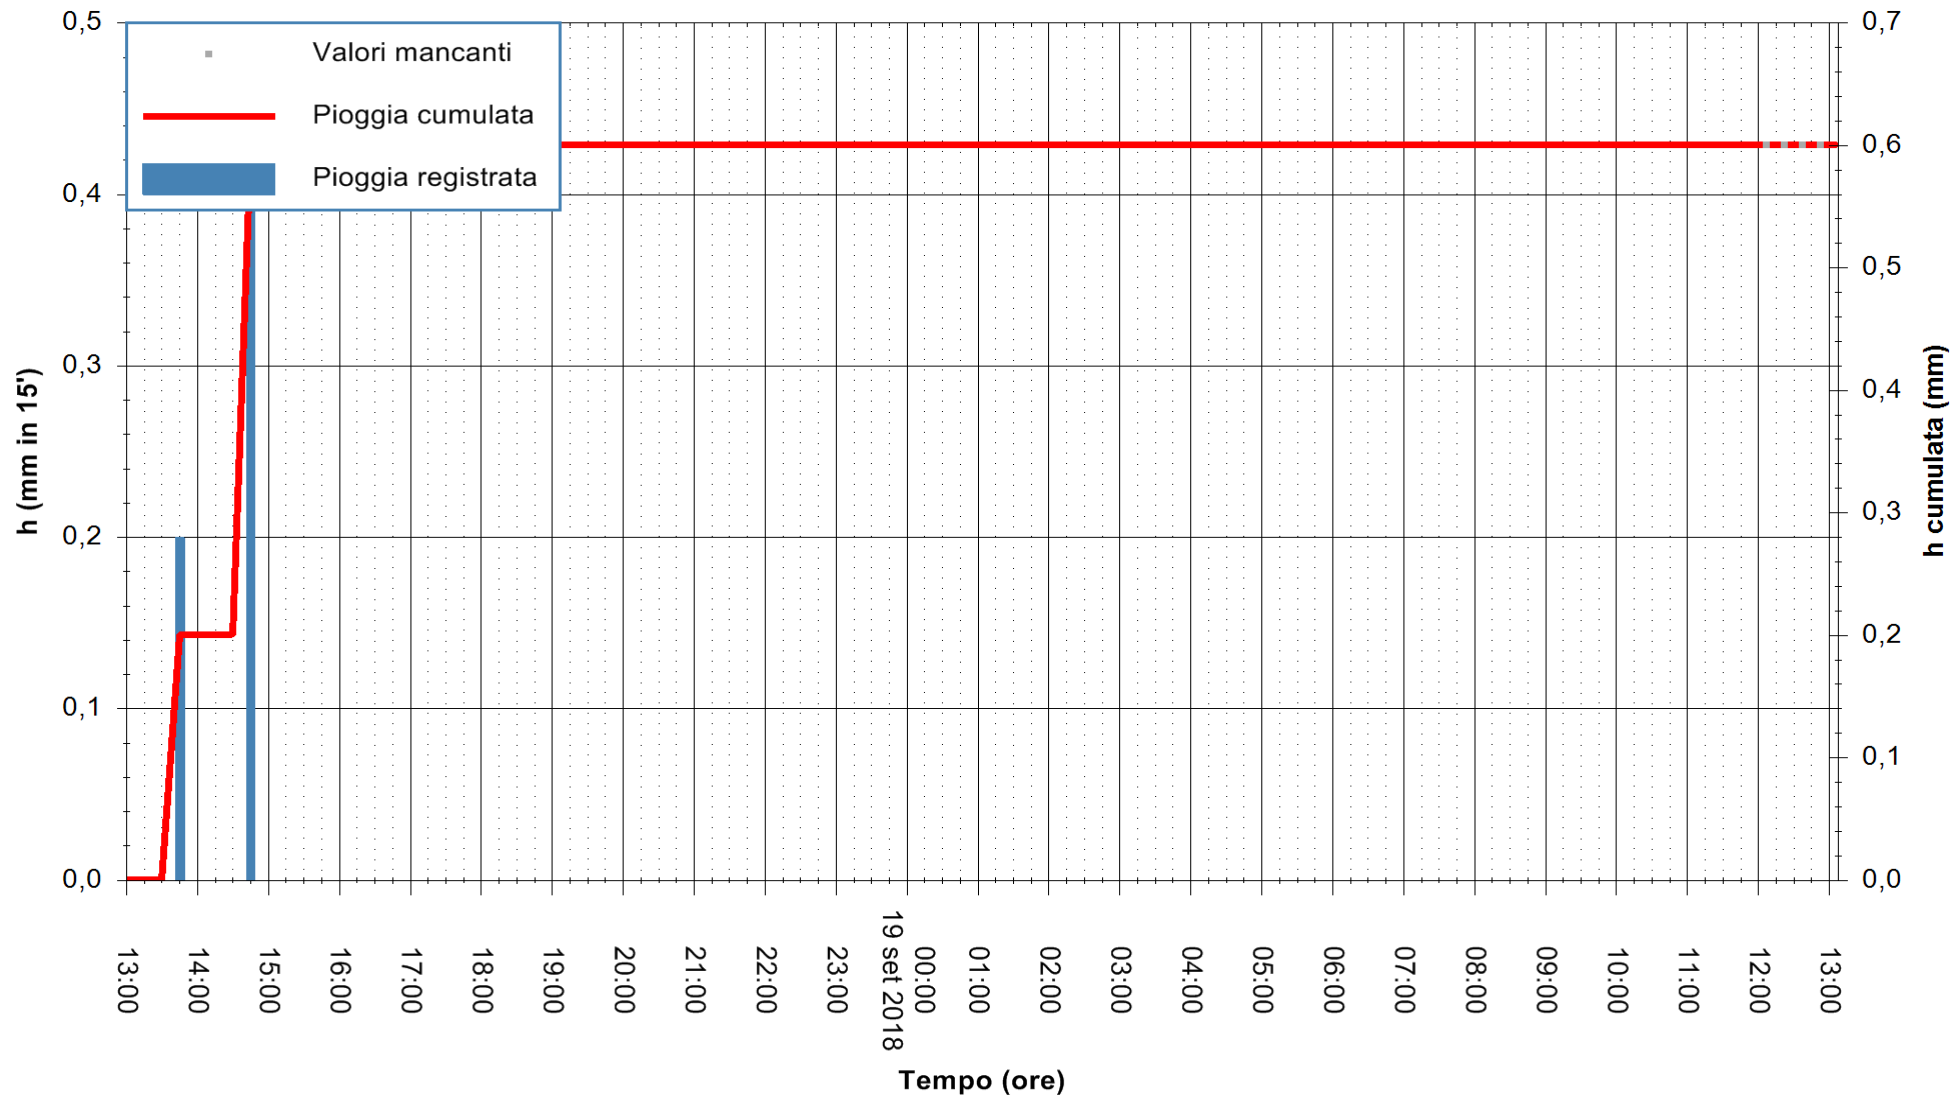

ARPAS
F.to il Dirigente Responsabile
Dott. Giuseppe Bianco

REGIONE AUTONOMA DE SARDIGNA
REGIONE AUTONOMA DELLA SARDEGNA

Stazione pluviometrica Fluminimannu a Decimomannu
Area DECIMOMANNU
Pioggia registrata nelle ultime 24 ore
Estrazione dati delle ore 13:13 del 19/09/2018
Ultimo dato disponibile: 19/09/2018 alle 12:00

ARPAS
F.to il Dirigente Responsabile
Dott. Giuseppe Bianco

REGIONE AUTONOMA DE SARDIGNA
REGIONE AUTONOMA DELLA SARDEGNA

Stazione pluviometrica Senorbi'
Area SENORBI
Pioggia registrata nelle ultime 24 ore
Estrazione dati delle ore 13:13 del 19/09/2018
Ultimo dato disponibile: 19/09/2018 alle 12:00