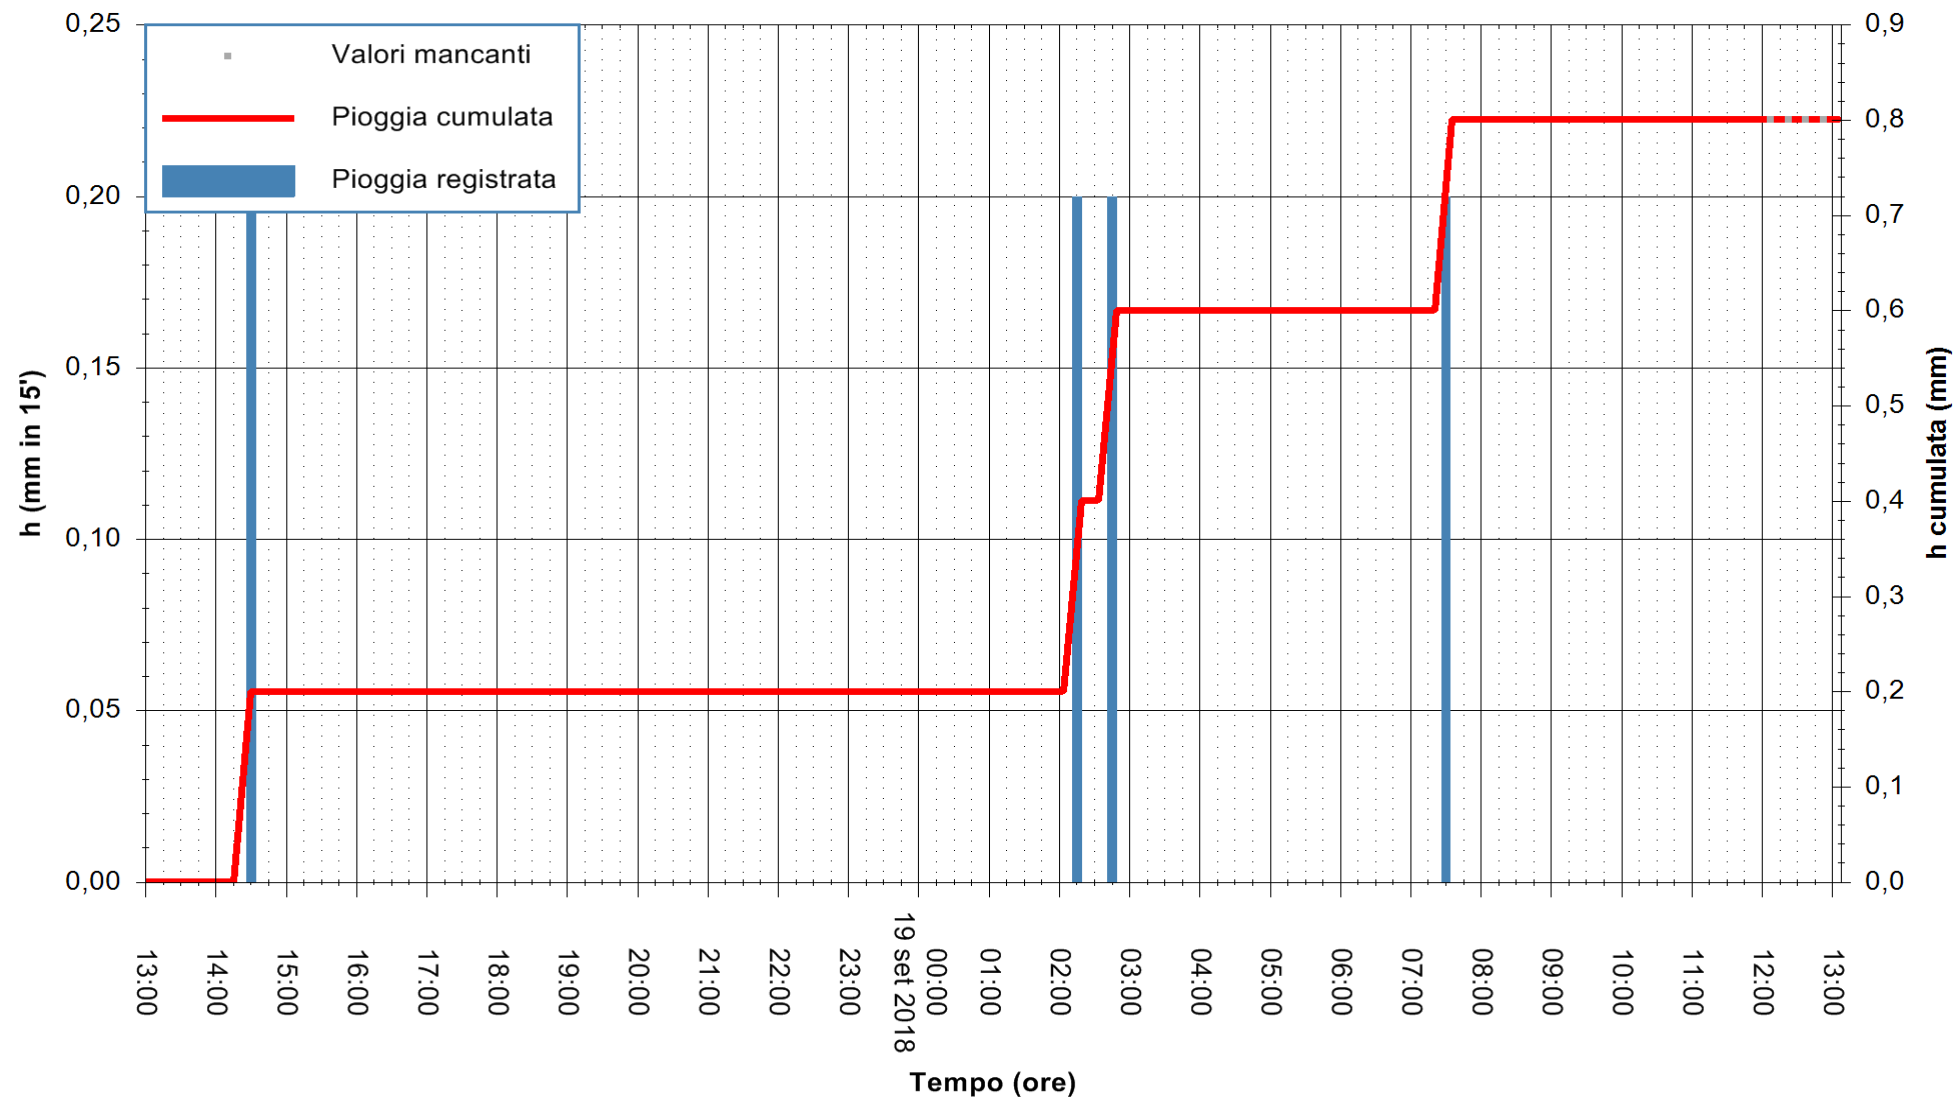

ARPAS
F.to il Dirigente Responsabile
Dott. Giuseppe Bianco

REGIONE AUTONOMA DE SARDIGNA
REGIONE AUTONOMA DELLA SARDEGNA

Stazione pluviometrica Fluminimannu a Decimomannu
Area DECIMOMANNU
Pioggia registrata nelle ultime 24 ore
Estrazione dati delle ore 13:13 del 19/09/2018
Ultimo dato disponibile: 19/09/2018 alle 12:00