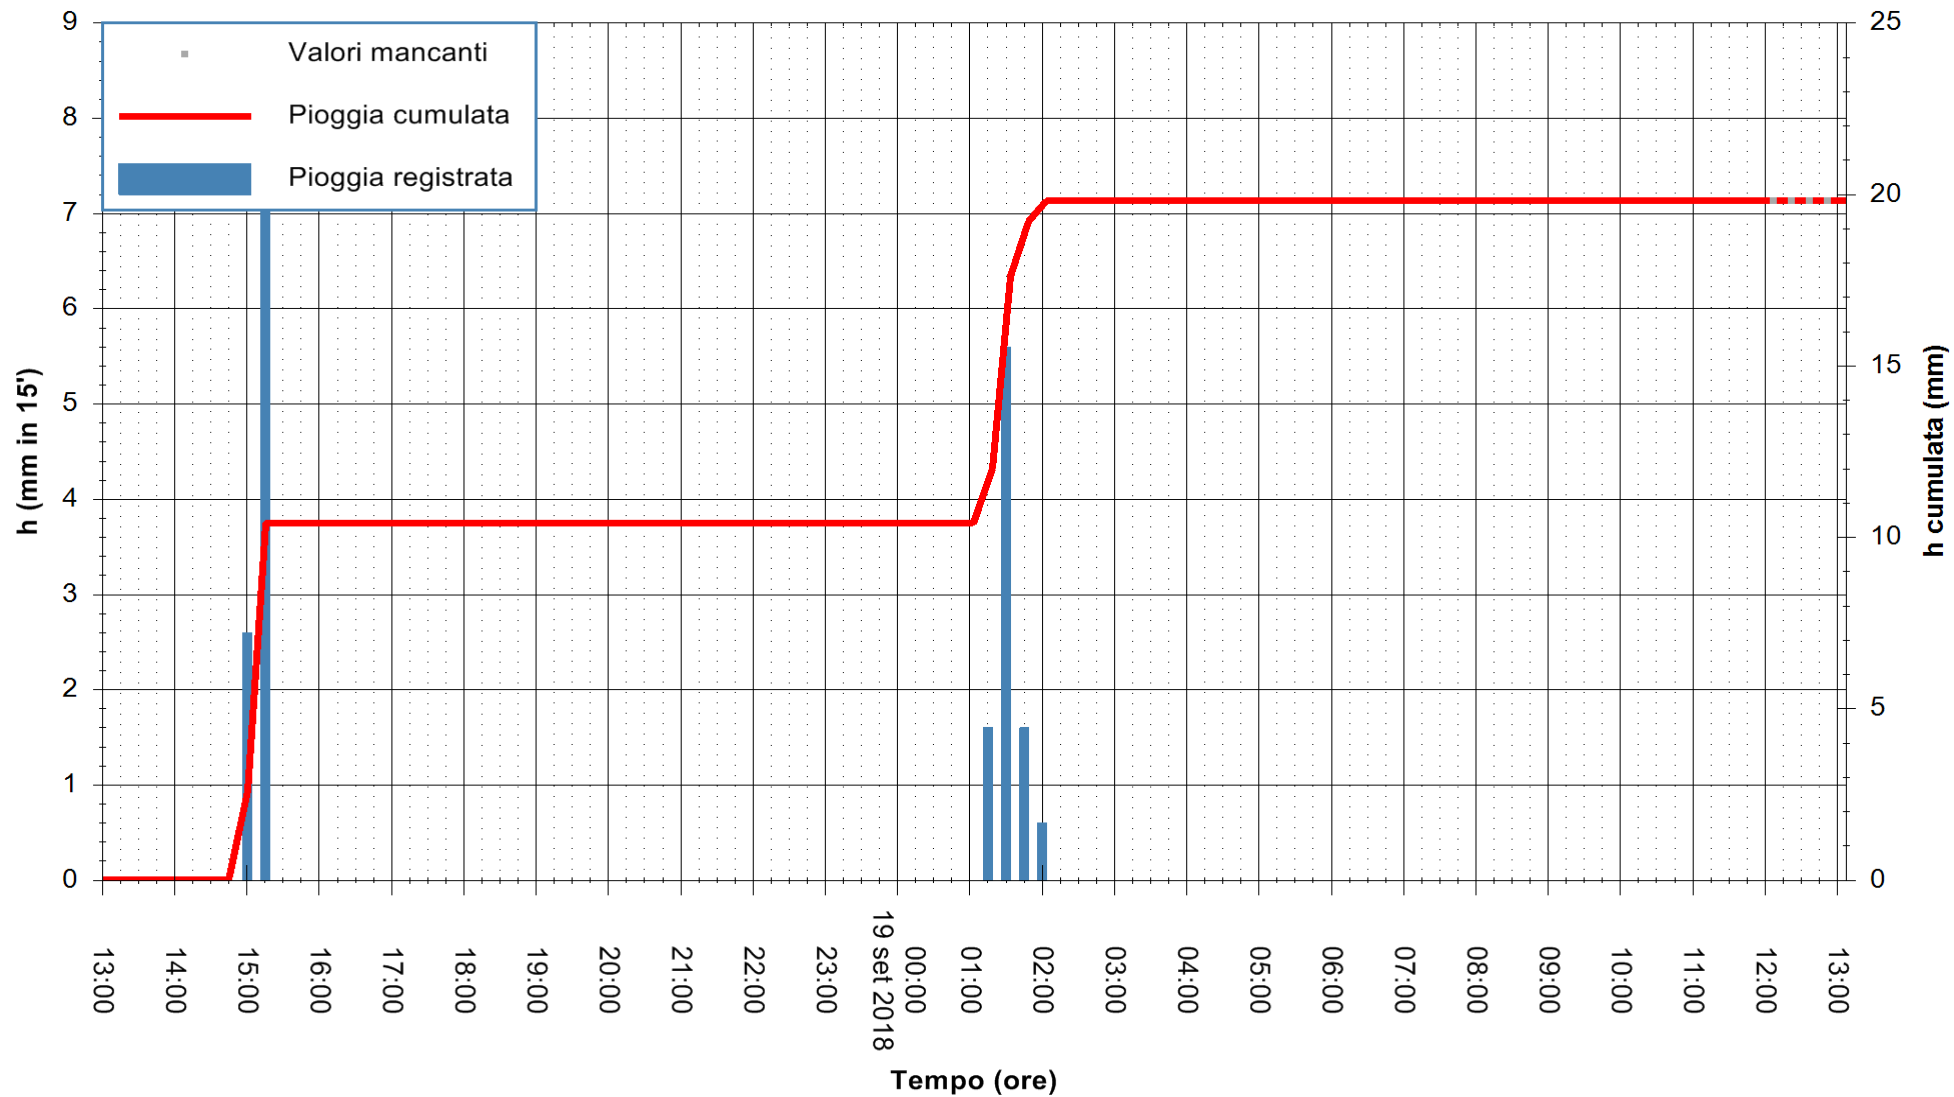

ARPAS
 F.to il Dirigente Responsabile
 Dott. Giuseppe Bianco

REGIONE AUTONOMA DE SARDIGNA
 REGIONE AUTONOMA DELLA SARDEGNA

Stazione pluviometrica Ossoni
 Area MONTE OSSONI
 Pioggia registrata nelle ultime 24 ore
 Estrazione dati delle ore 13:13 del 19/09/2018
 Ultimo dato disponibile: 19/09/2018 alle 12:00