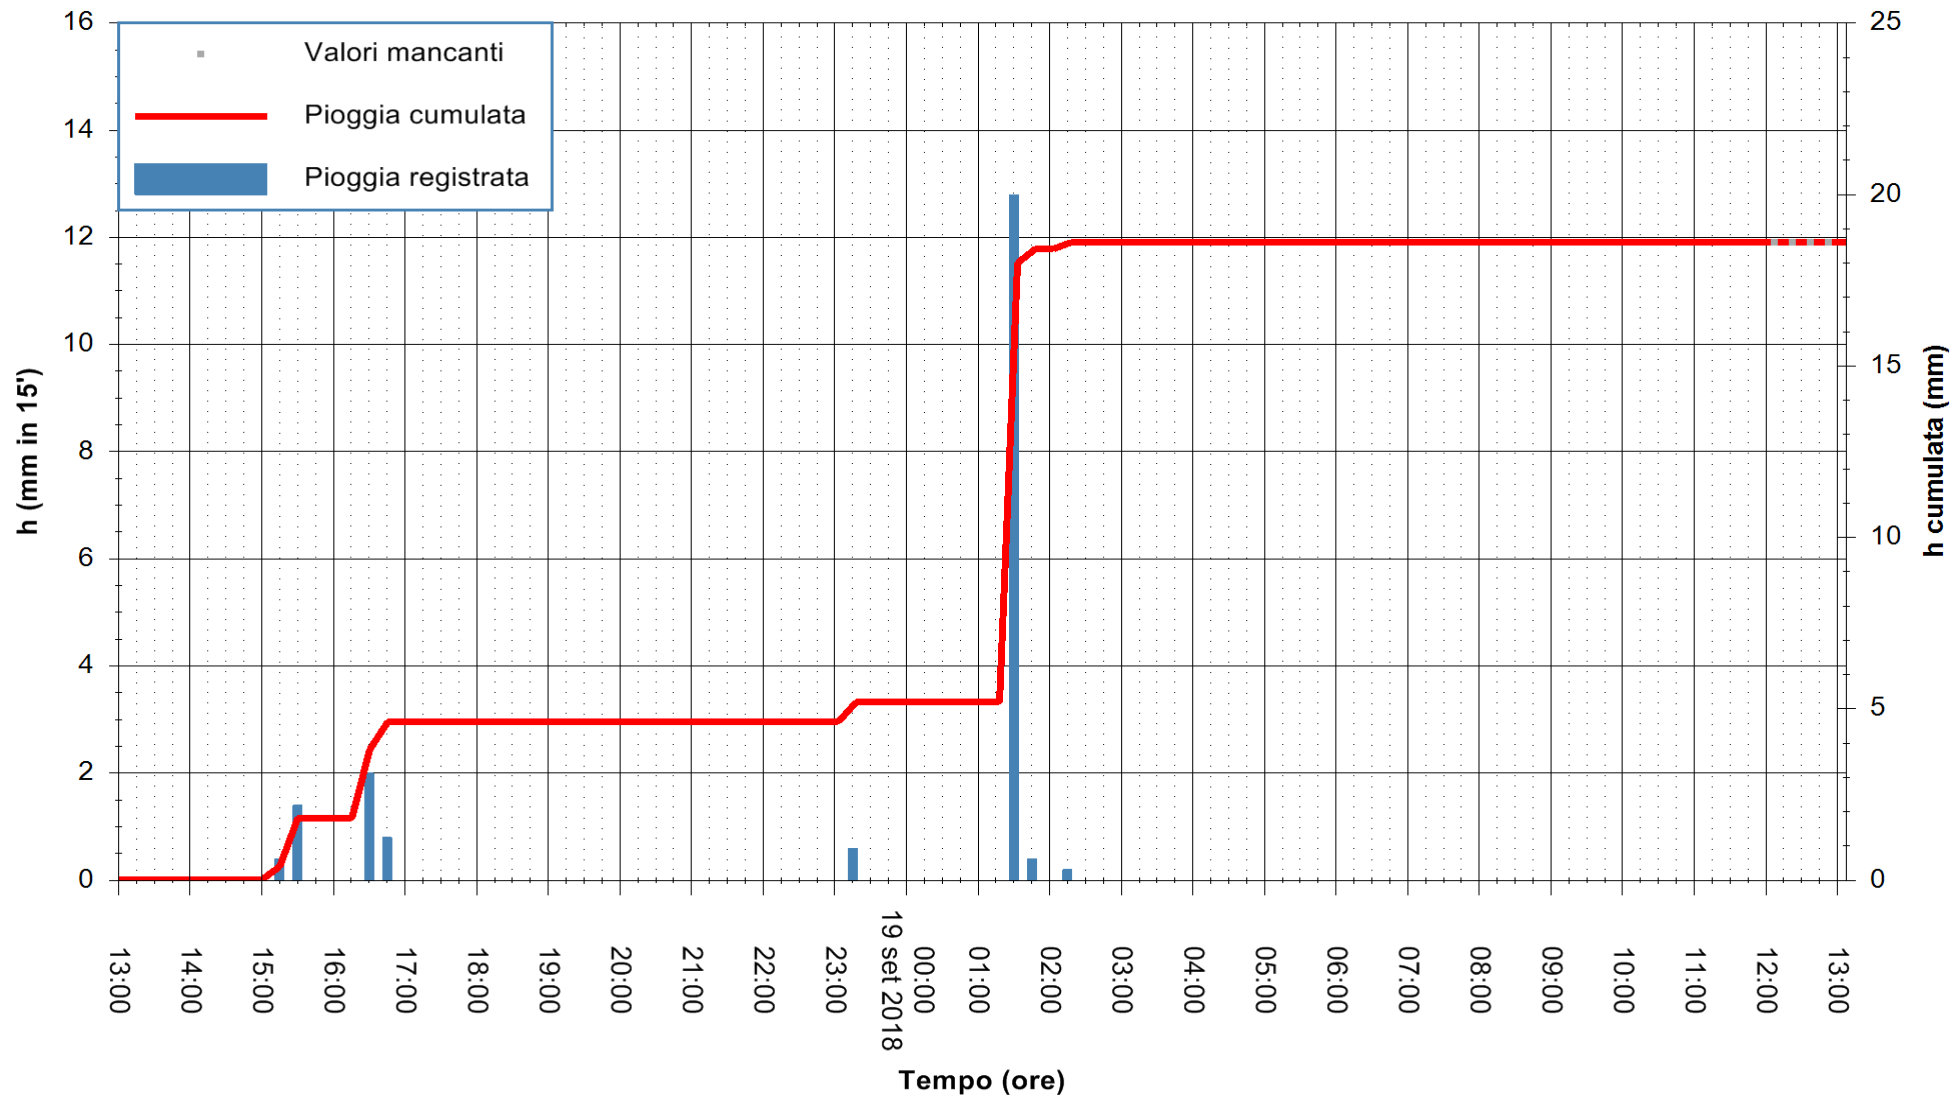

ARPAS
F.to il Dirigente Responsabile
Dott. Giuseppe Bianco

REGIONE AUTONOMA DE SARDIGNA
REGIONE AUTONOMA DELLA SARDEGNA

Stazione pluviometrica Fluminimannu a Decimomannu
Area DECIMOMANNU
Pioggia registrata nelle ultime 24 ore
Estrazione dati delle ore 13:13 del 19/09/2018
Ultimo dato disponibile: 19/09/2018 alle 12:00