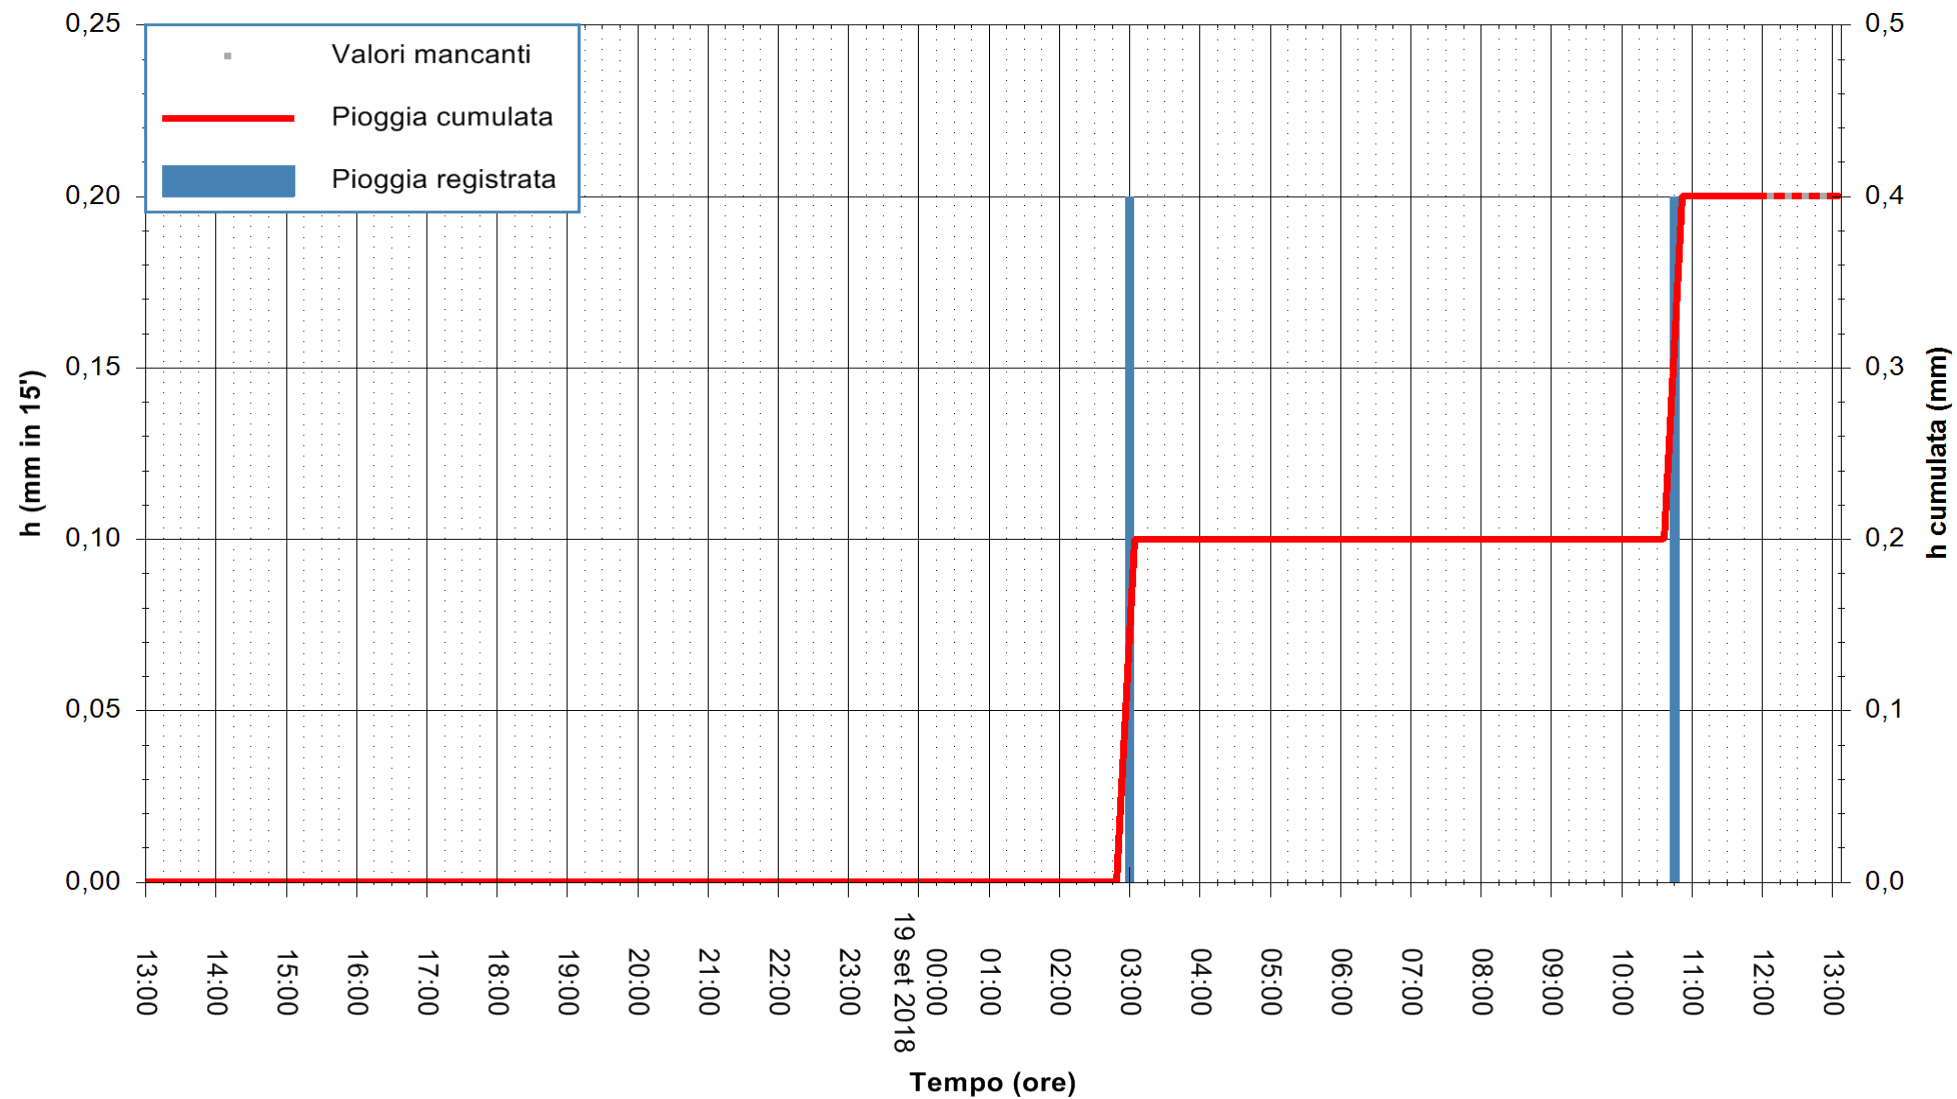

Stazione pluviometrica Tempio
Area CUSSEDDU
Pioggia registrata nelle ultime 24 ore
Estrazione dati delle ore 13:13 del 19/09/2018
Ultimo dato disponibile: 19/09/2018 alle 12:00

ARPAS
F.to il Dirigente Responsabile
Dott. Giuseppe Bianco

REGIONE AUTÒNOMA DE SARDIGNA
REGIONE AUTONOMA DELLA SARDEGNA