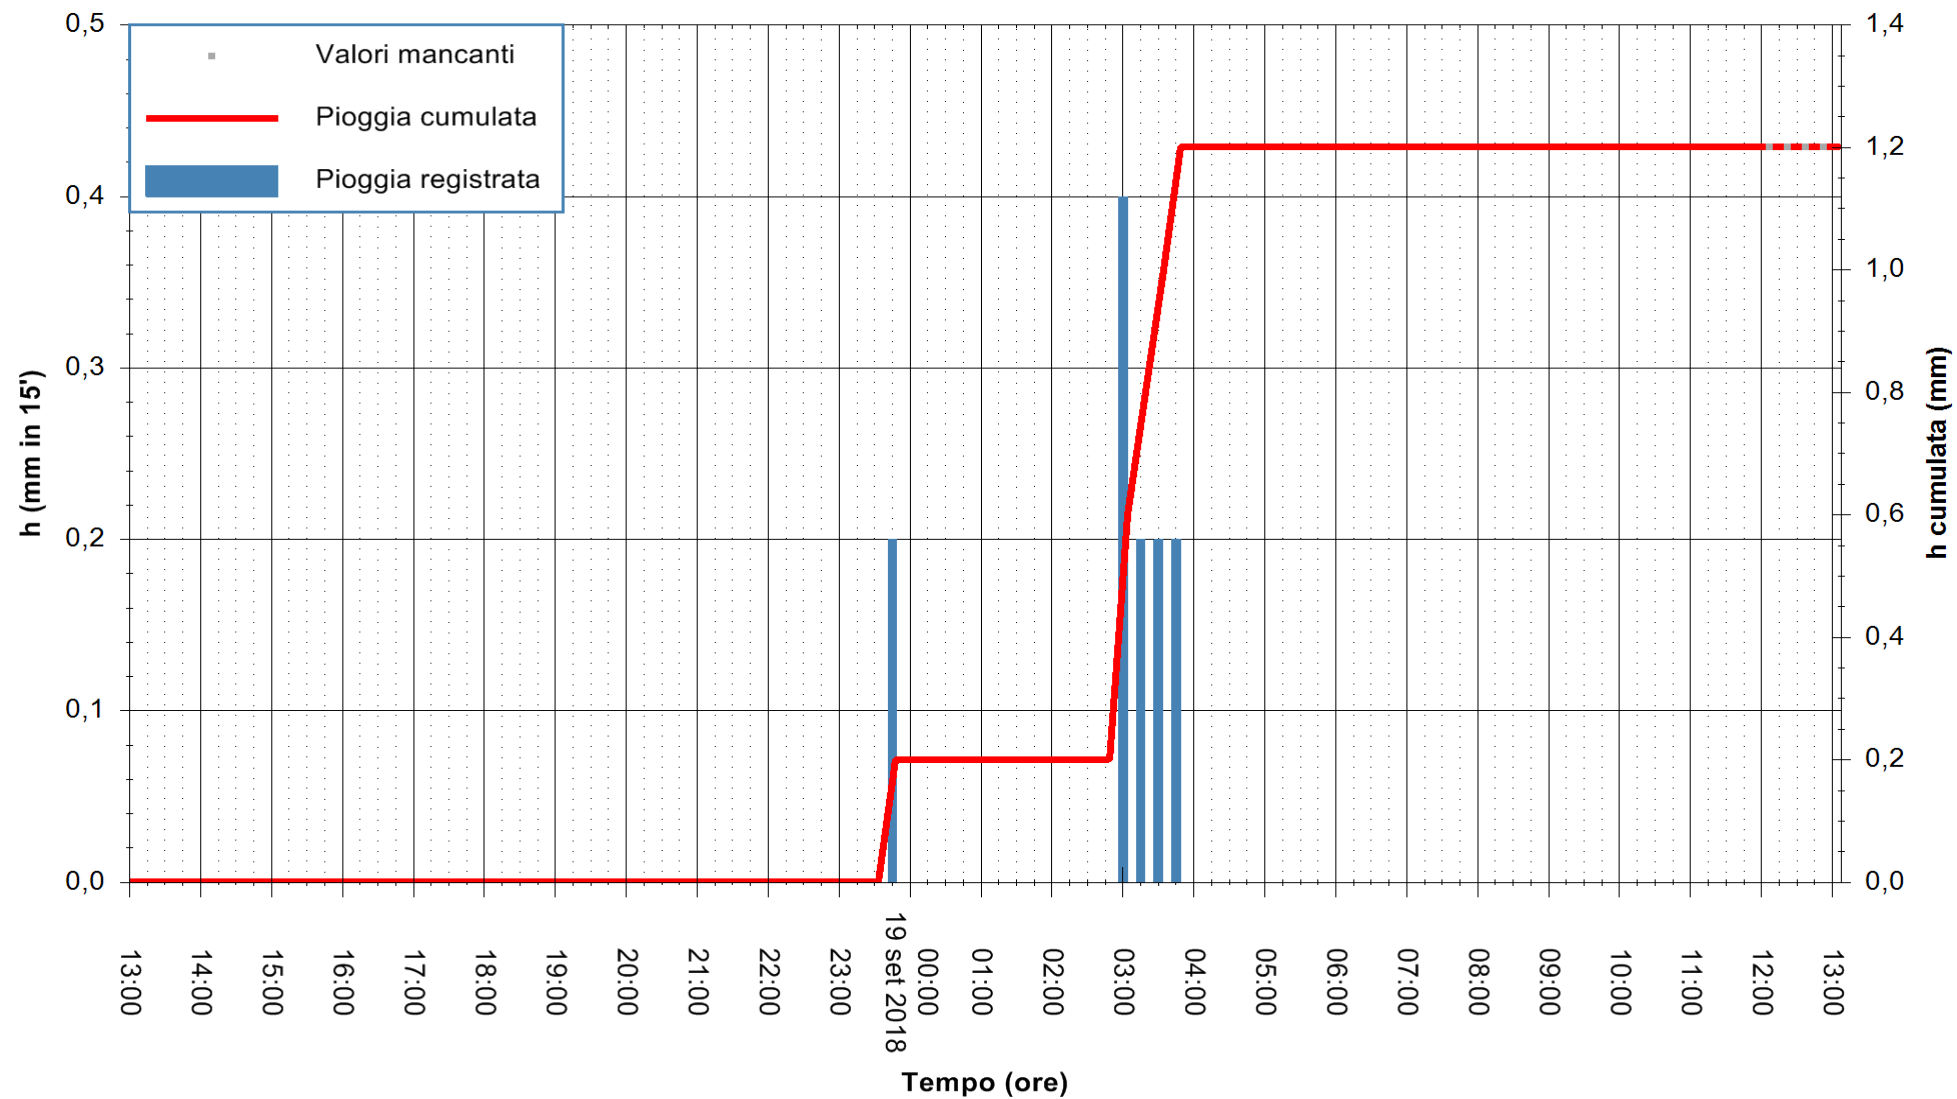

ARPAS
 F.to il Dirigente Responsabile
 Dott. Giuseppe Bianco

REGIONE AUTONOMA DE SARDIGNA
 REGIONE AUTONOMA DELLA SARDEGNA

Stazione pluviometrica Pula
 Area PISTA DI PATTINAGGIO
 Pioggia registrata nelle ultime 24 ore
 Estrazione dati delle ore 13:13 del 19/09/2018
 Ultimo dato disponibile: 19/09/2018 alle 12:00