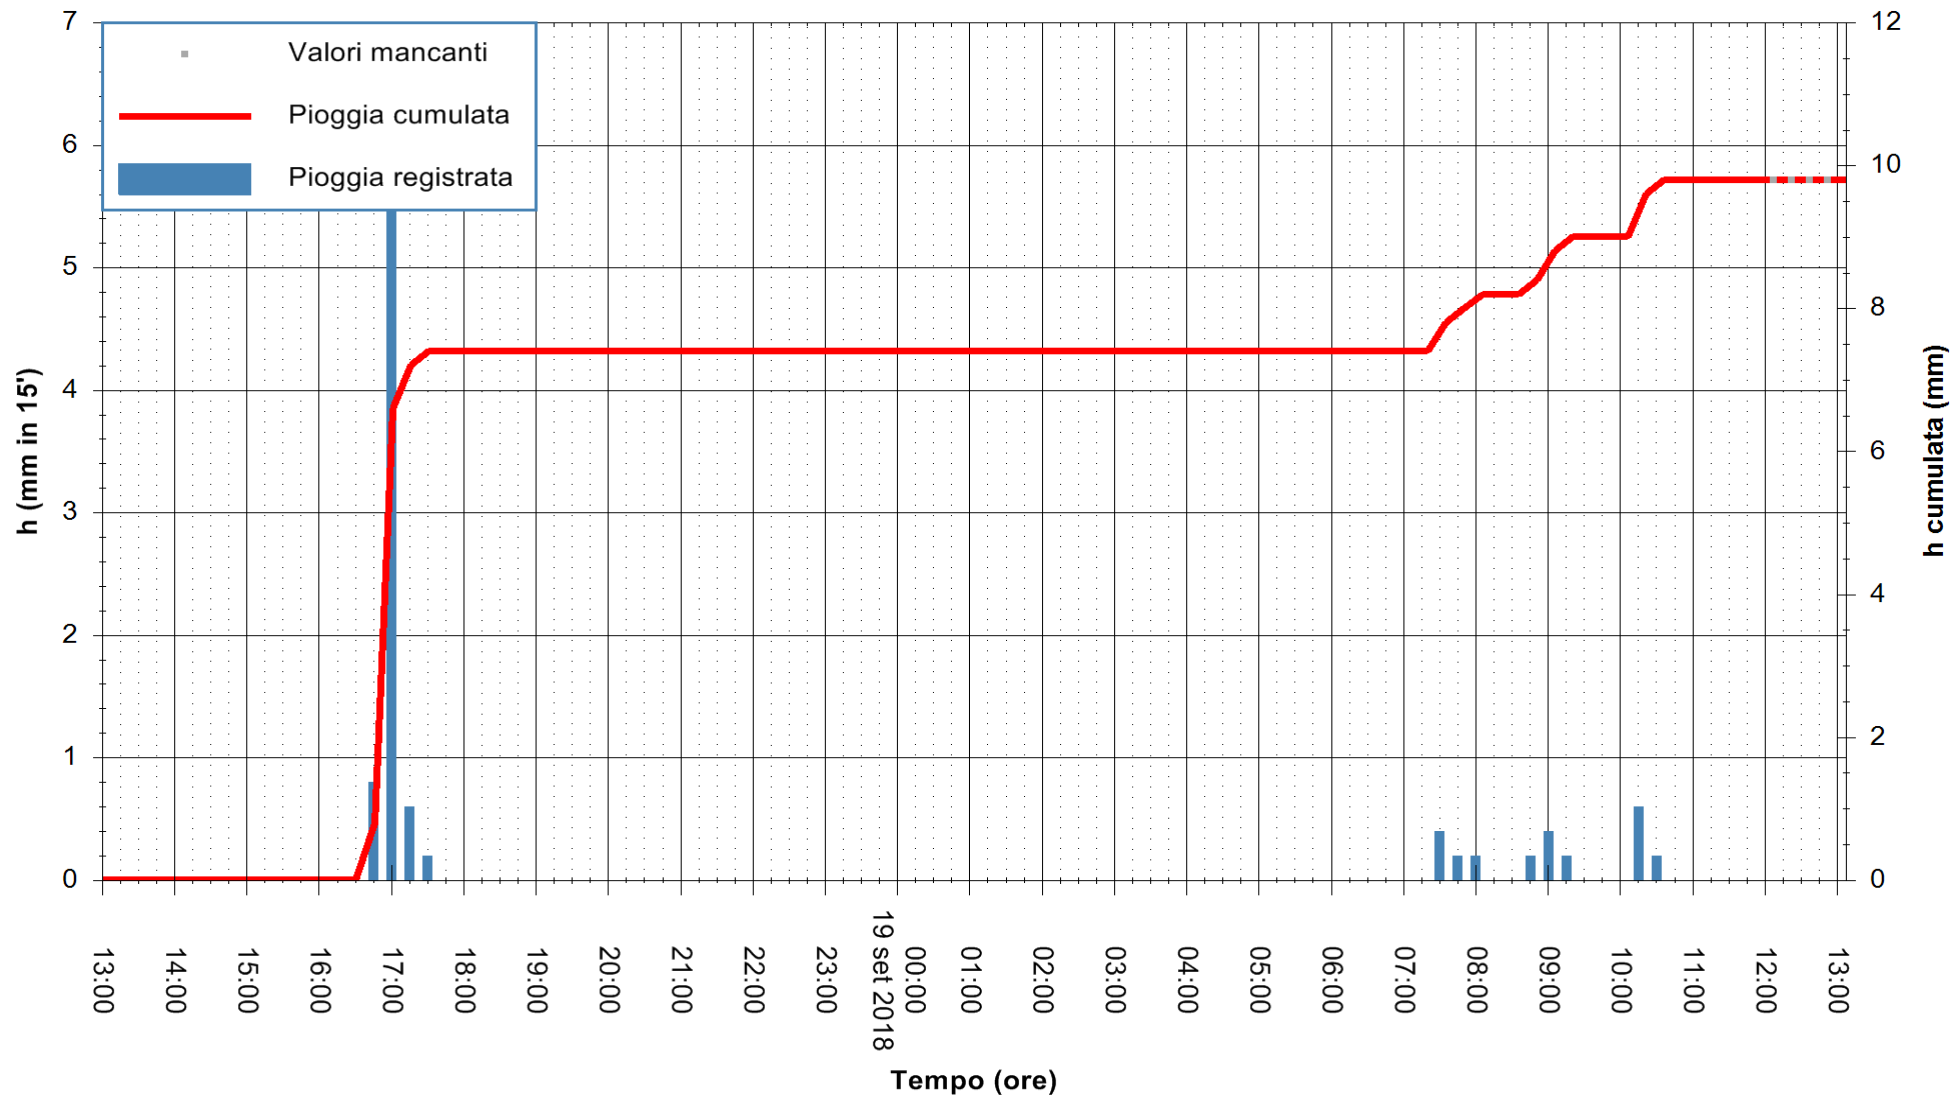

ARPAS
 F.to il Dirigente Responsabile
 Dott. Giuseppe Bianco

REGIONE AUTÒNOMA DE SARDIGNA
 REGIONE AUTONOMA DELLA SARDEGNA

Stazione pluviometrica Oristano
Area TORRE GRANDE
Pioggia registrata nelle ultime 24 ore
Estrazione dati delle ore 13:13 del 19/09/2018
Ultimo dato disponibile: 19/09/2018 alle 12:00

ARPAS
F.to il Dirigente Responsabile
Dott. Giuseppe Bianco

REGIONE AUTONOMA DE SARDIGNA
REGIONE AUTONOMA DELLA SARDEGNA

Stazione pluviometrica Punta Sebera
 Area PUNTA SEBERA
 Pioggia registrata nelle ultime 24 ore
 Estrazione dati delle ore 13:13 del 19/09/2018
 Ultimo dato disponibile: 19/09/2018 alle 12:00