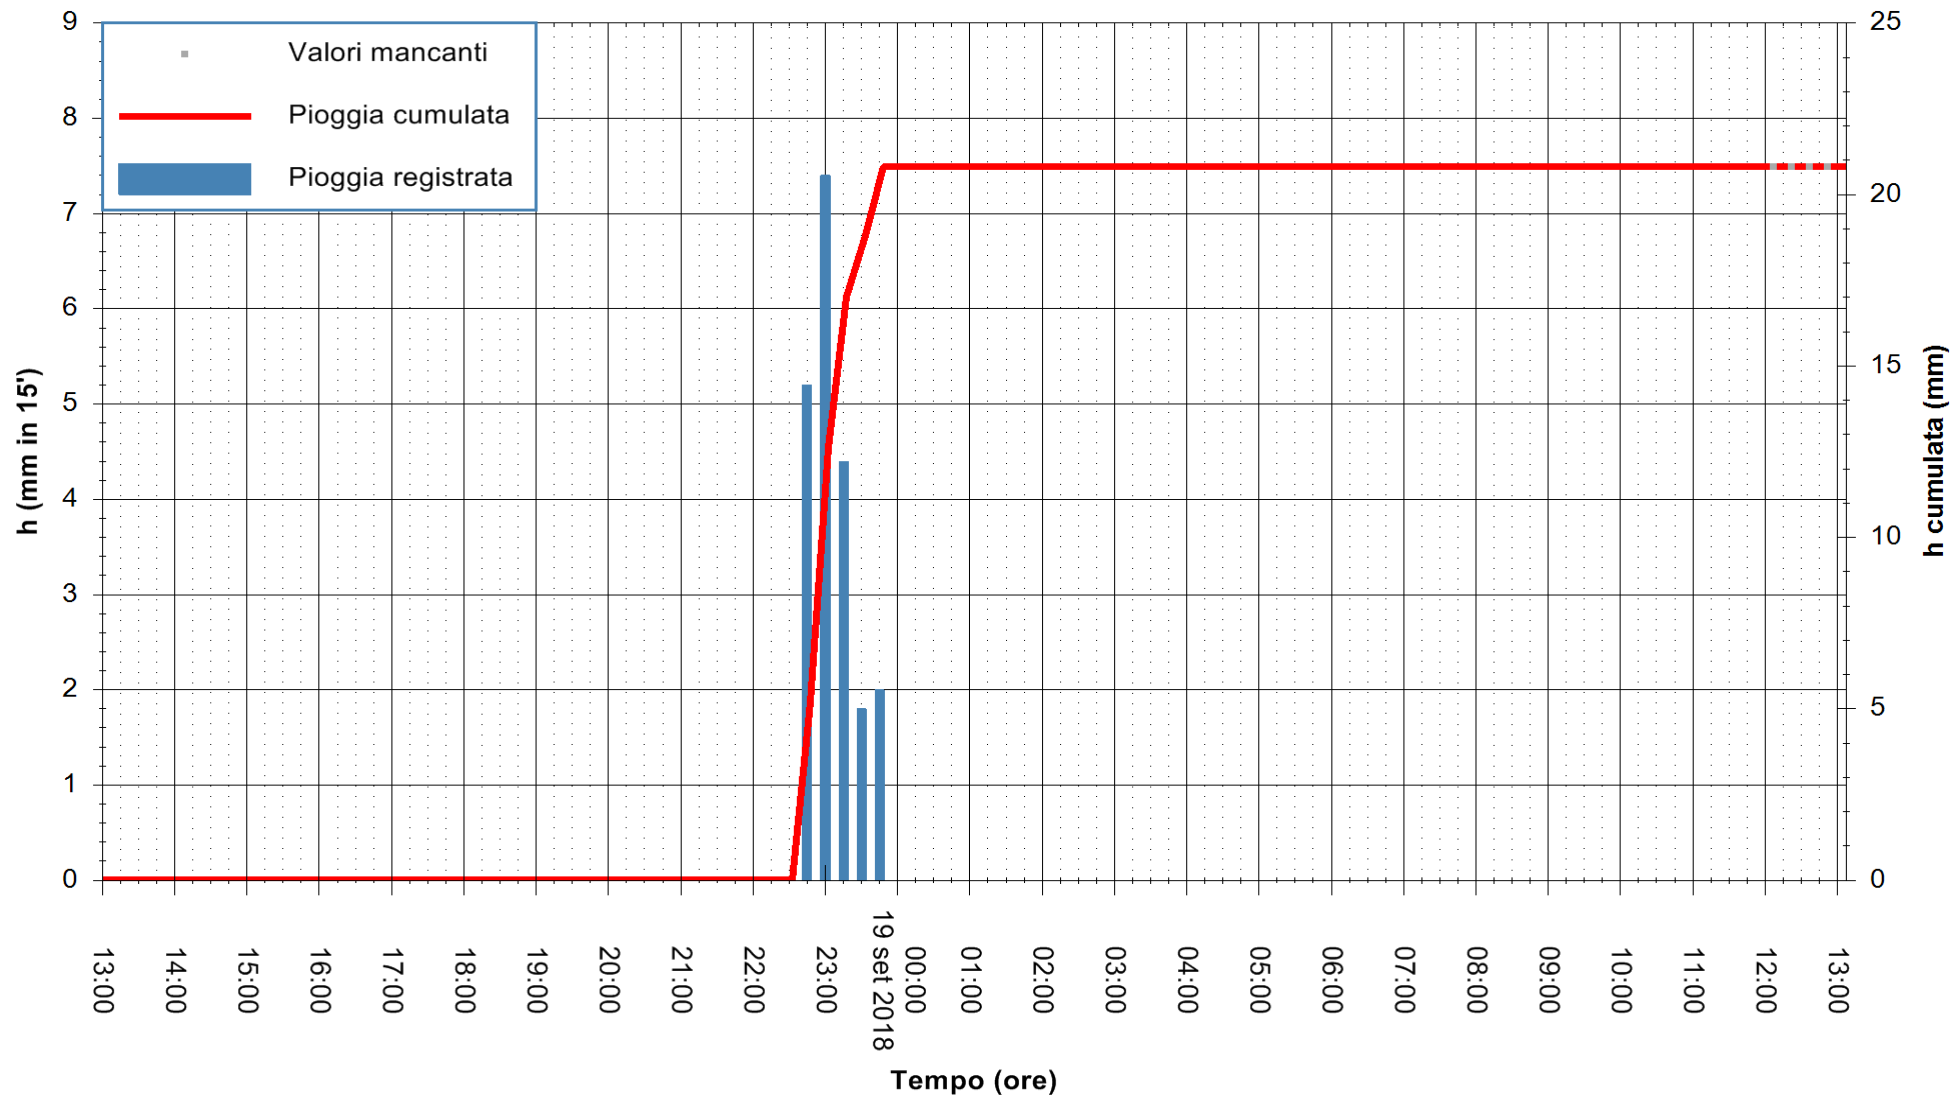

Stazione pluviometrica Pula
Area PISTA DI PATTINAGGIO
Pioggia registrata nelle ultime 24 ore
Estrazione dati delle ore 13:13 del 19/09/2018
Ultimo dato disponibile: 19/09/2018 alle 12:00

ARPAS
F.to il Dirigente Responsabile
Dott. Giuseppe Bianco

REGIONE AUTONOMA DE SARDIGNA
REGIONE AUTONOMA DELLA SARDEGNA