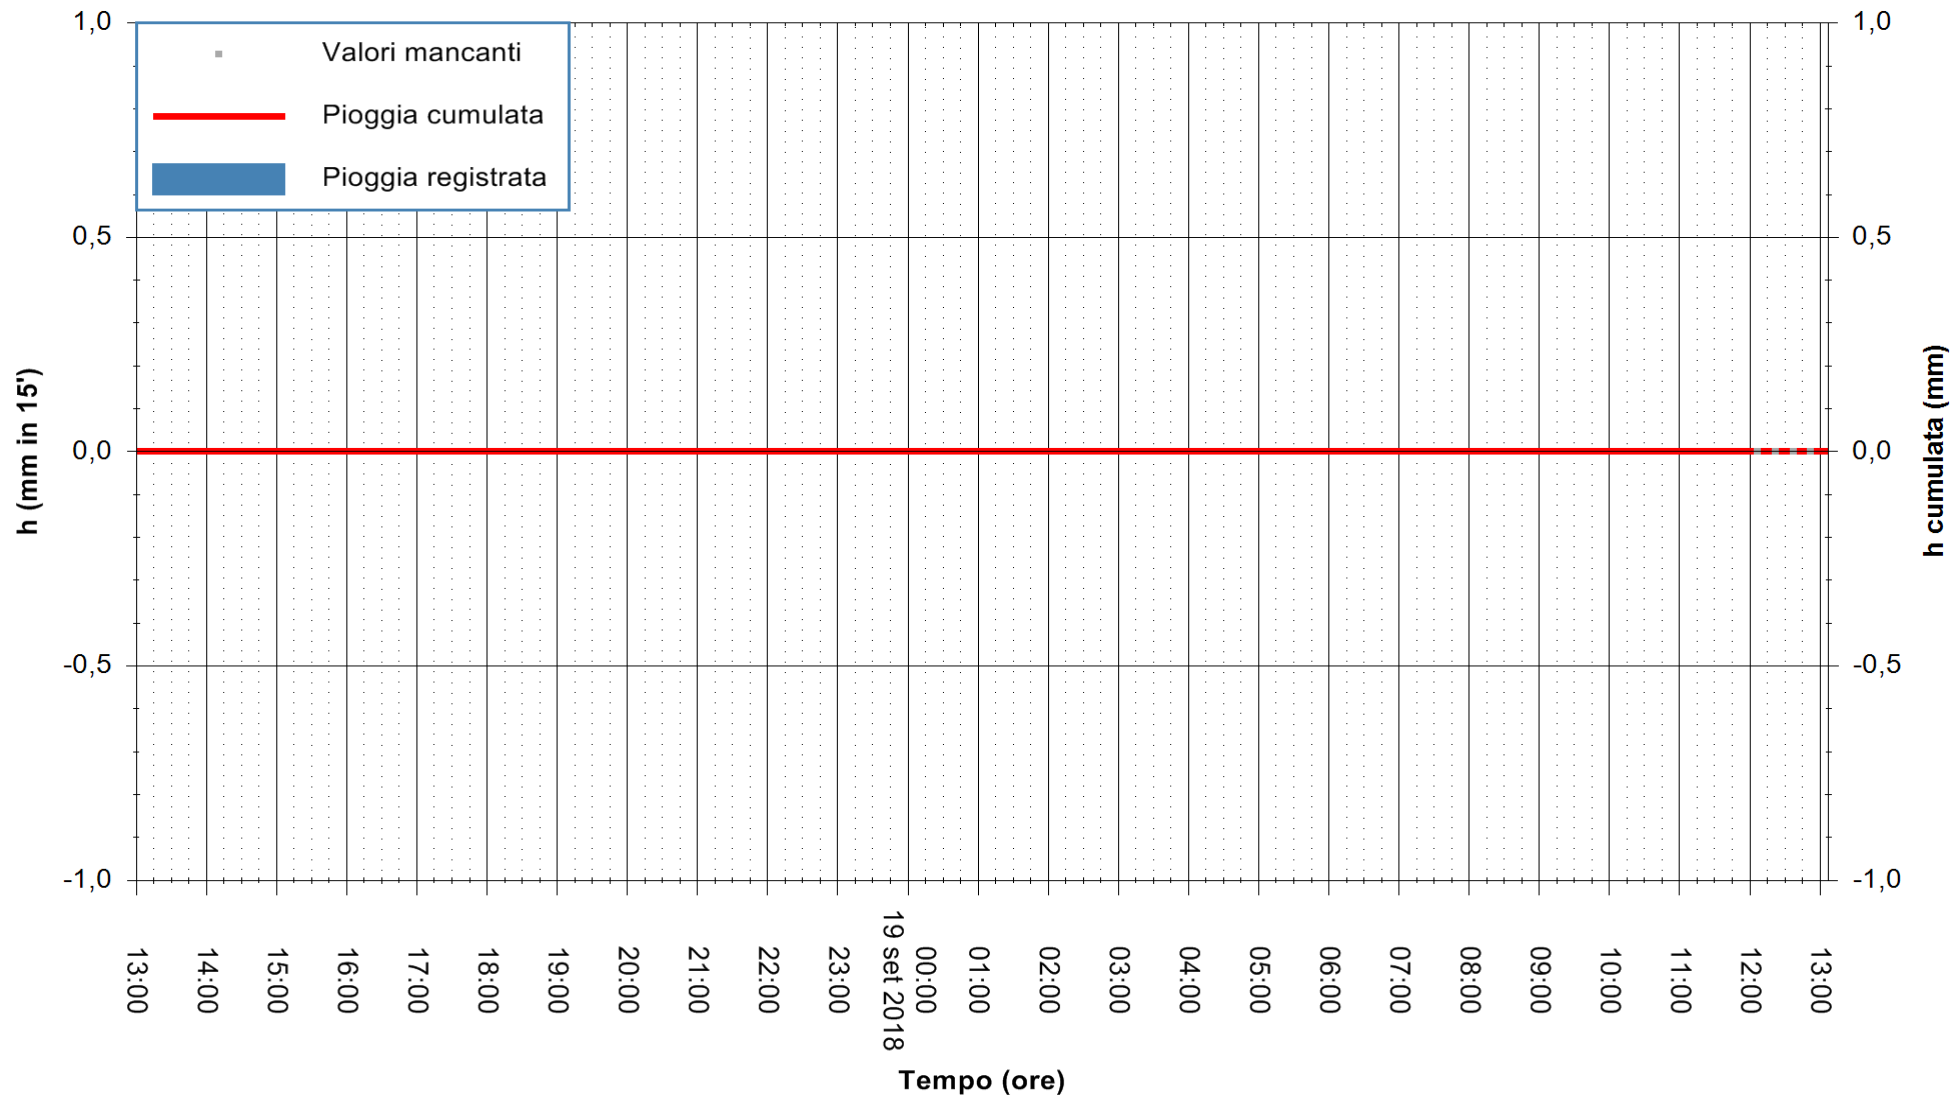

ARPAS
 F.to il Dirigente Responsabile
 Dott. Giuseppe Bianco

REGIONE AUTONOMA DE SARDIGNA
 REGIONE AUTONOMA DELLA SARDEGNA

Stazione pluviometrica Ossoni
 Area MONTE OSSONI
 Pioggia registrata nelle ultime 24 ore
 Estrazione dati delle ore 13:13 del 19/09/2018
 Ultimo dato disponibile: 19/09/2018 alle 12:00