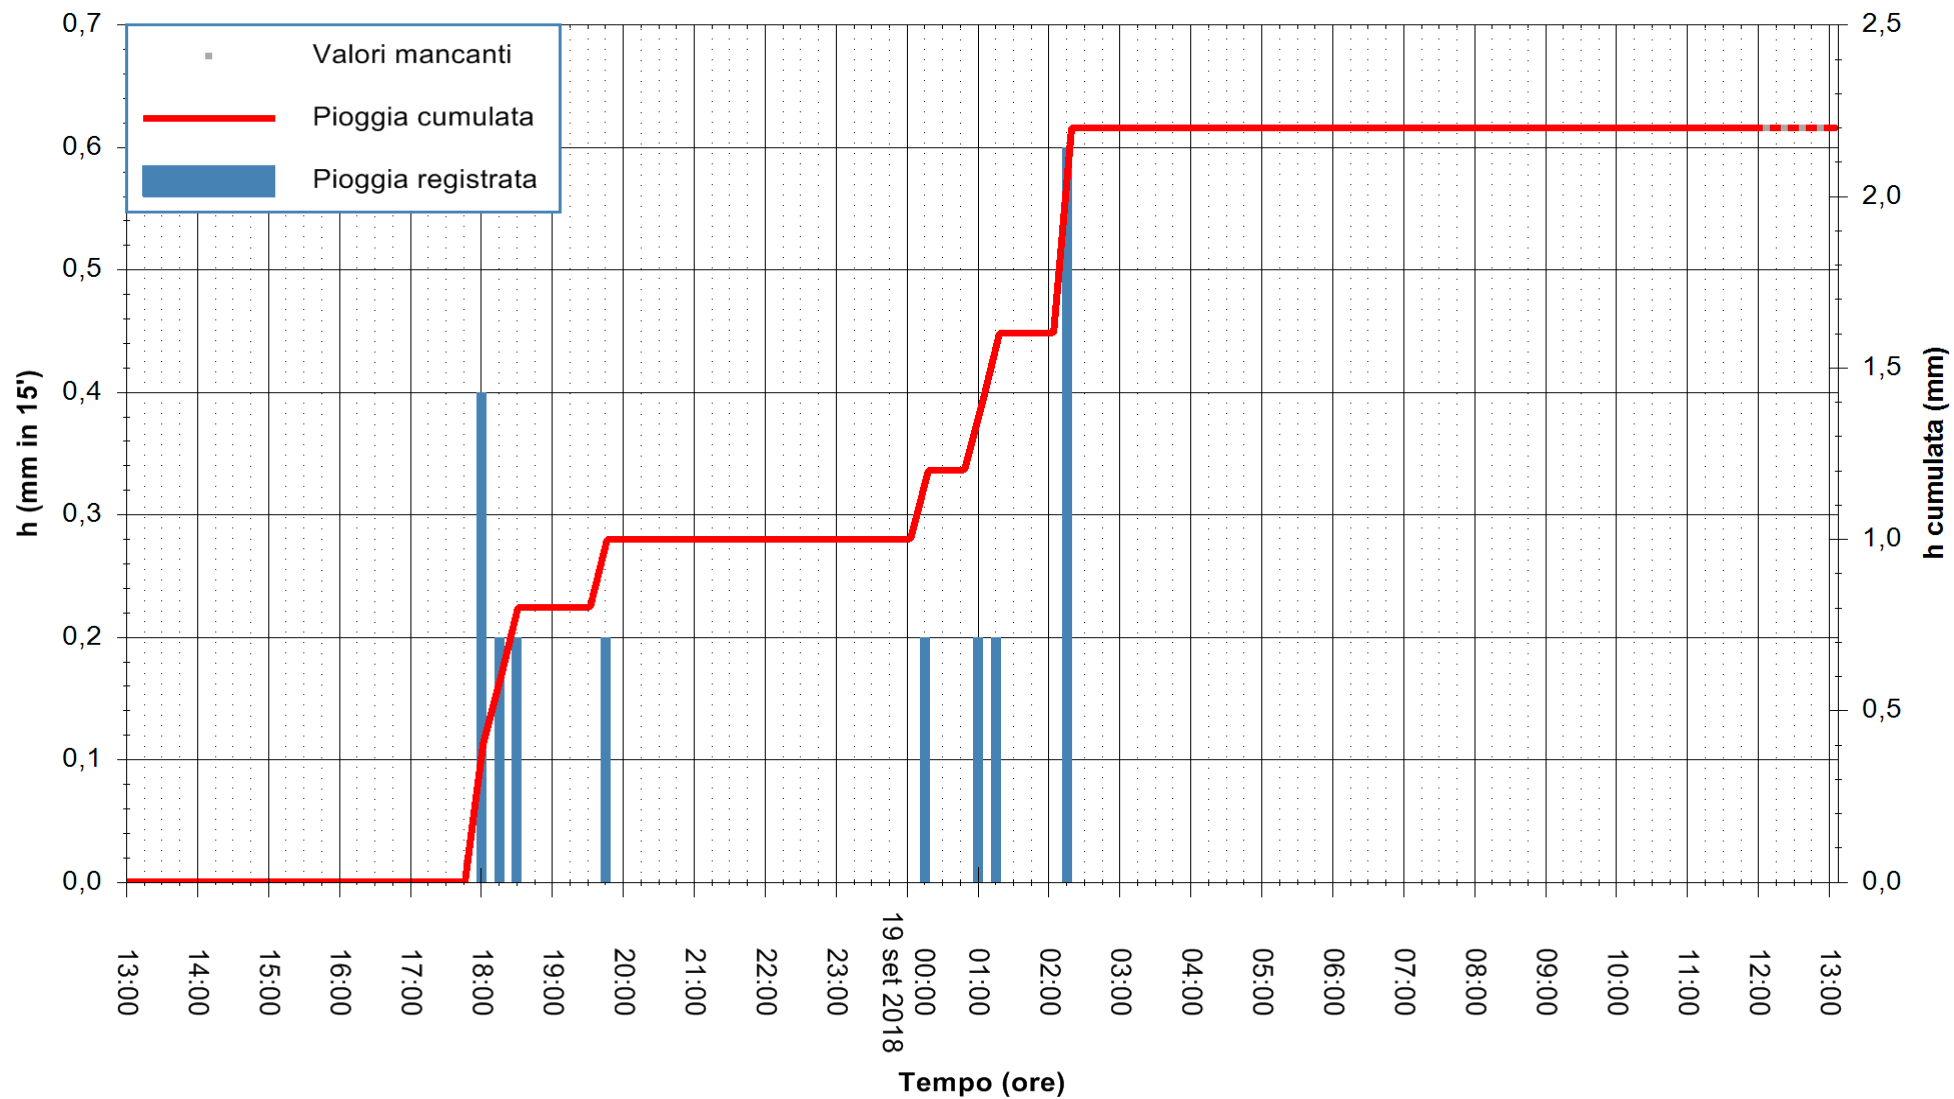

ARPAS
F.to il Dirigente Responsabile
Dott. Giuseppe Bianco

REGIONE AUTONOMA DE SARDIGNA
REGIONE AUTONOMA DELLA SARDEGNA

Stazione pluviometrica Punta Sebera
 Area PUNTA SEBERA
 Pioggia registrata nelle ultime 24 ore
 Estrazione dati delle ore 13:13 del 19/09/2018
 Ultimo dato disponibile: 19/09/2018 alle 12:00

ARPAS
 F.to il Dirigente Responsabile
 Dott. Giuseppe Bianco

REGIONE AUTONOMA DE SARDIGNA
 REGIONE AUTONOMA DELLA SARDEGNA

Stazione pluviometrica Mamone
Area MAMONE
Pioggia registrata nelle ultime 24 ore
Estrazione dati delle ore 13:13 del 19/09/2018
Ultimo dato disponibile: 19/09/2018 alle 12:00

ARPAS
F.to il Dirigente Responsabile
Dott. Giuseppe Bianco

REGIONE AUTONOMA DE SARDIGNA
REGIONE AUTONOMA DELLA SARDEGNA

Stazione pluviometrica Montresta
Area NAVRINO
Pioggia registrata nelle ultime 24 ore
Estrazione dati delle ore 13:13 del 19/09/2018
Ultimo dato disponibile: 19/09/2018 alle 12:00