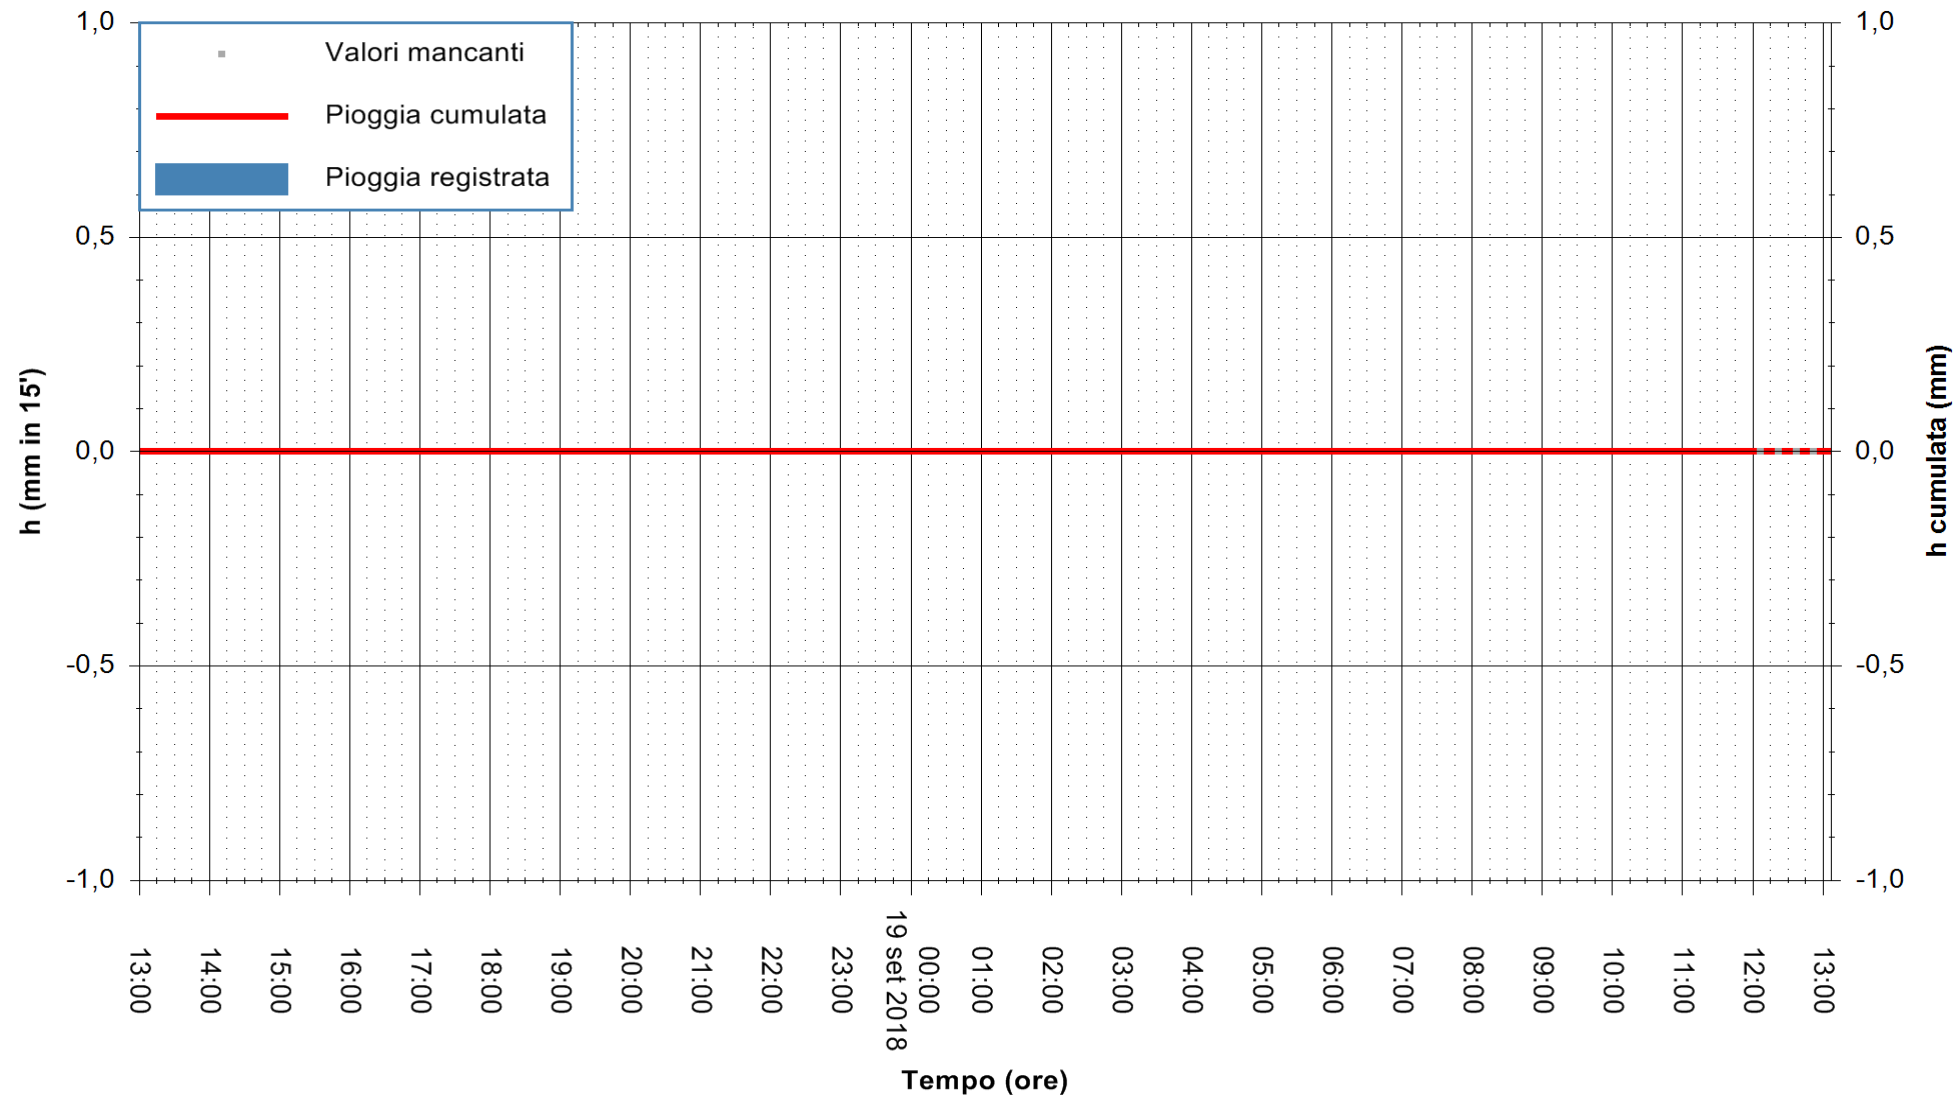

ARPAS
 F.to il Dirigente Responsabile
 Dott. Giuseppe Bianco

REGIONE AUTONOMA DE SARDIGNA
 REGIONE AUTONOMA DELLA SARDEGNA

Stazione pluviometrica Pula
 Area PISTA DI PATTINAGGIO
 Pioggia registrata nelle ultime 24 ore
 Estrazione dati delle ore 13:13 del 19/09/2018
 Ultimo dato disponibile: 19/09/2018 alle 12:00