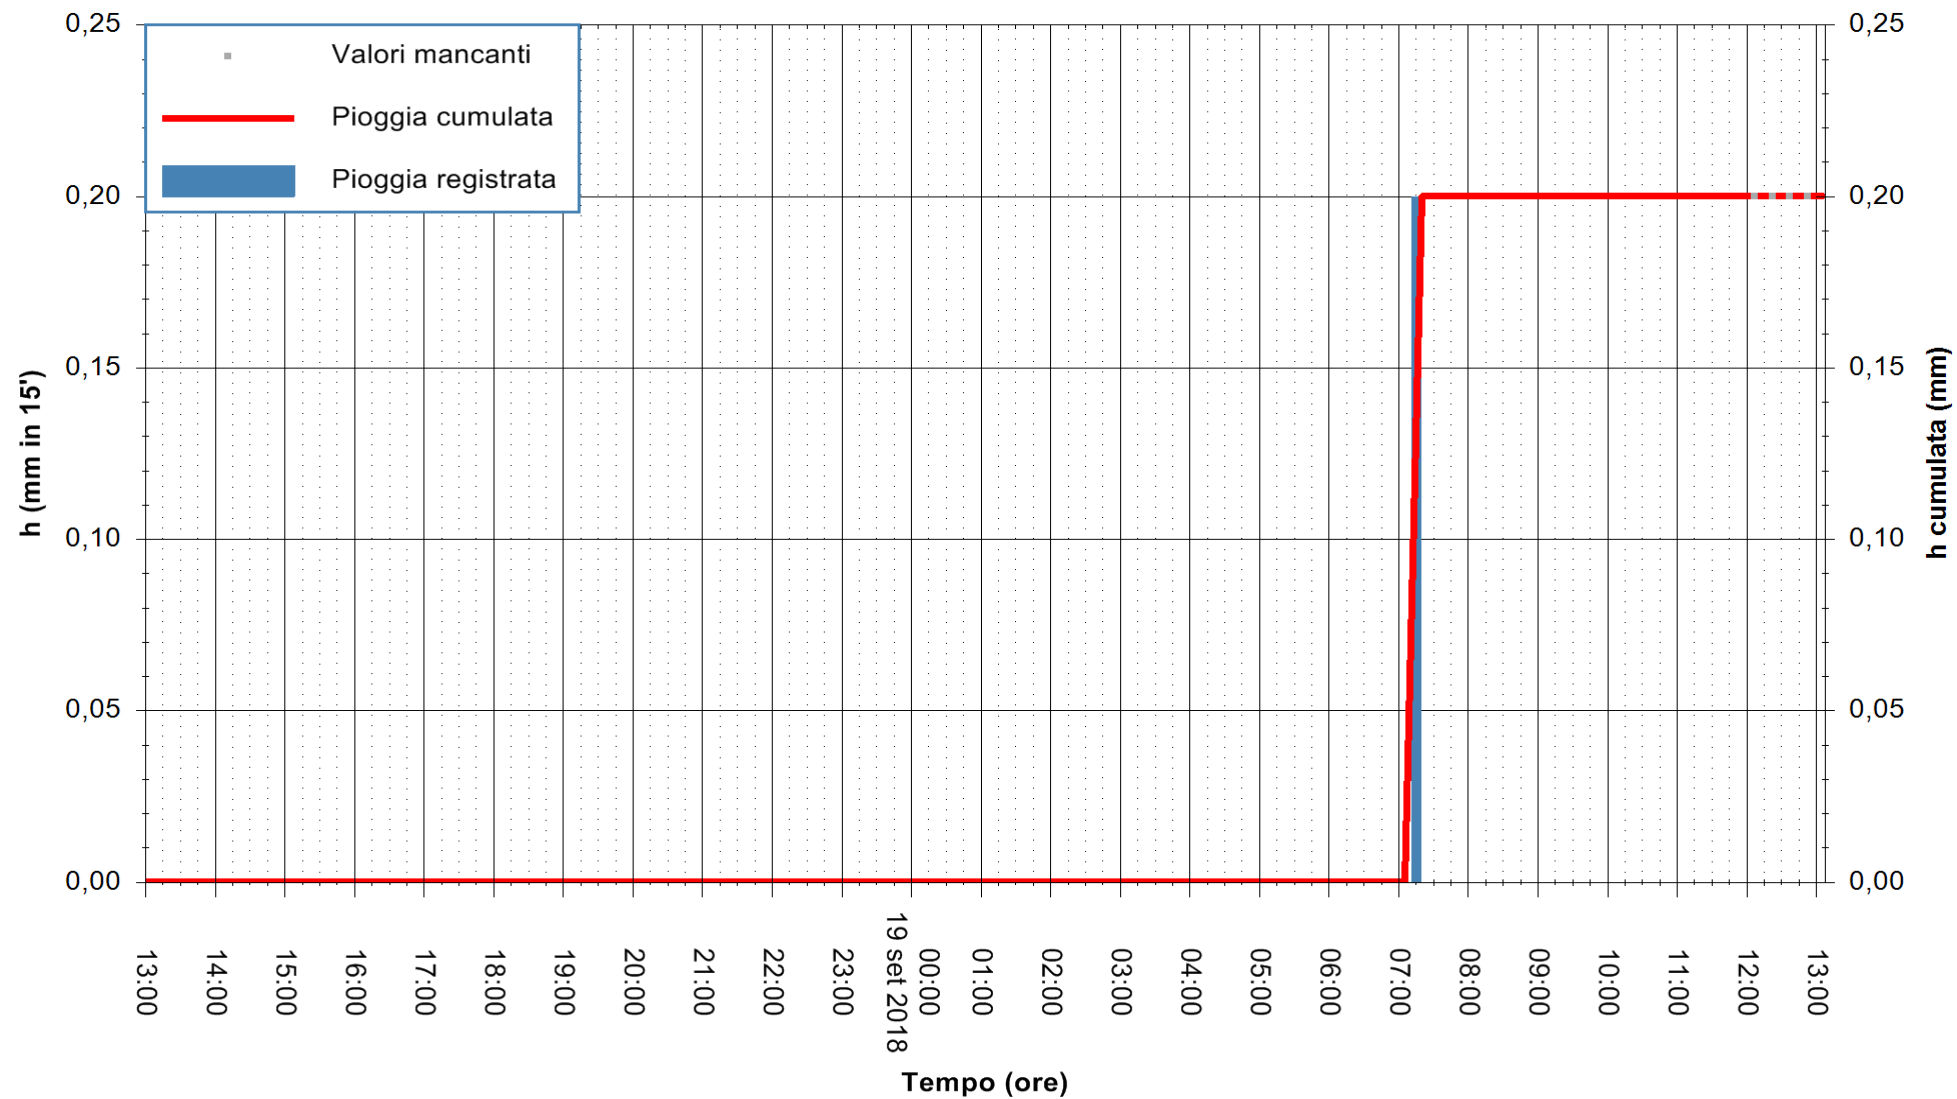

Stazione pluviometrica Fluminimannu a Decimomannu
Area DECIMOMANNU
Pioggia registrata nelle ultime 24 ore
Estrazione dati delle ore 13:13 del 19/09/2018
Ultimo dato disponibile: 19/09/2018 alle 12:00

ARPAS
F.to il Dirigente Responsabile
Dott. Giuseppe Bianco

REGIONE AUTONOMA DE SARDIGNA
REGIONE AUTONOMA DELLA SARDEGNA