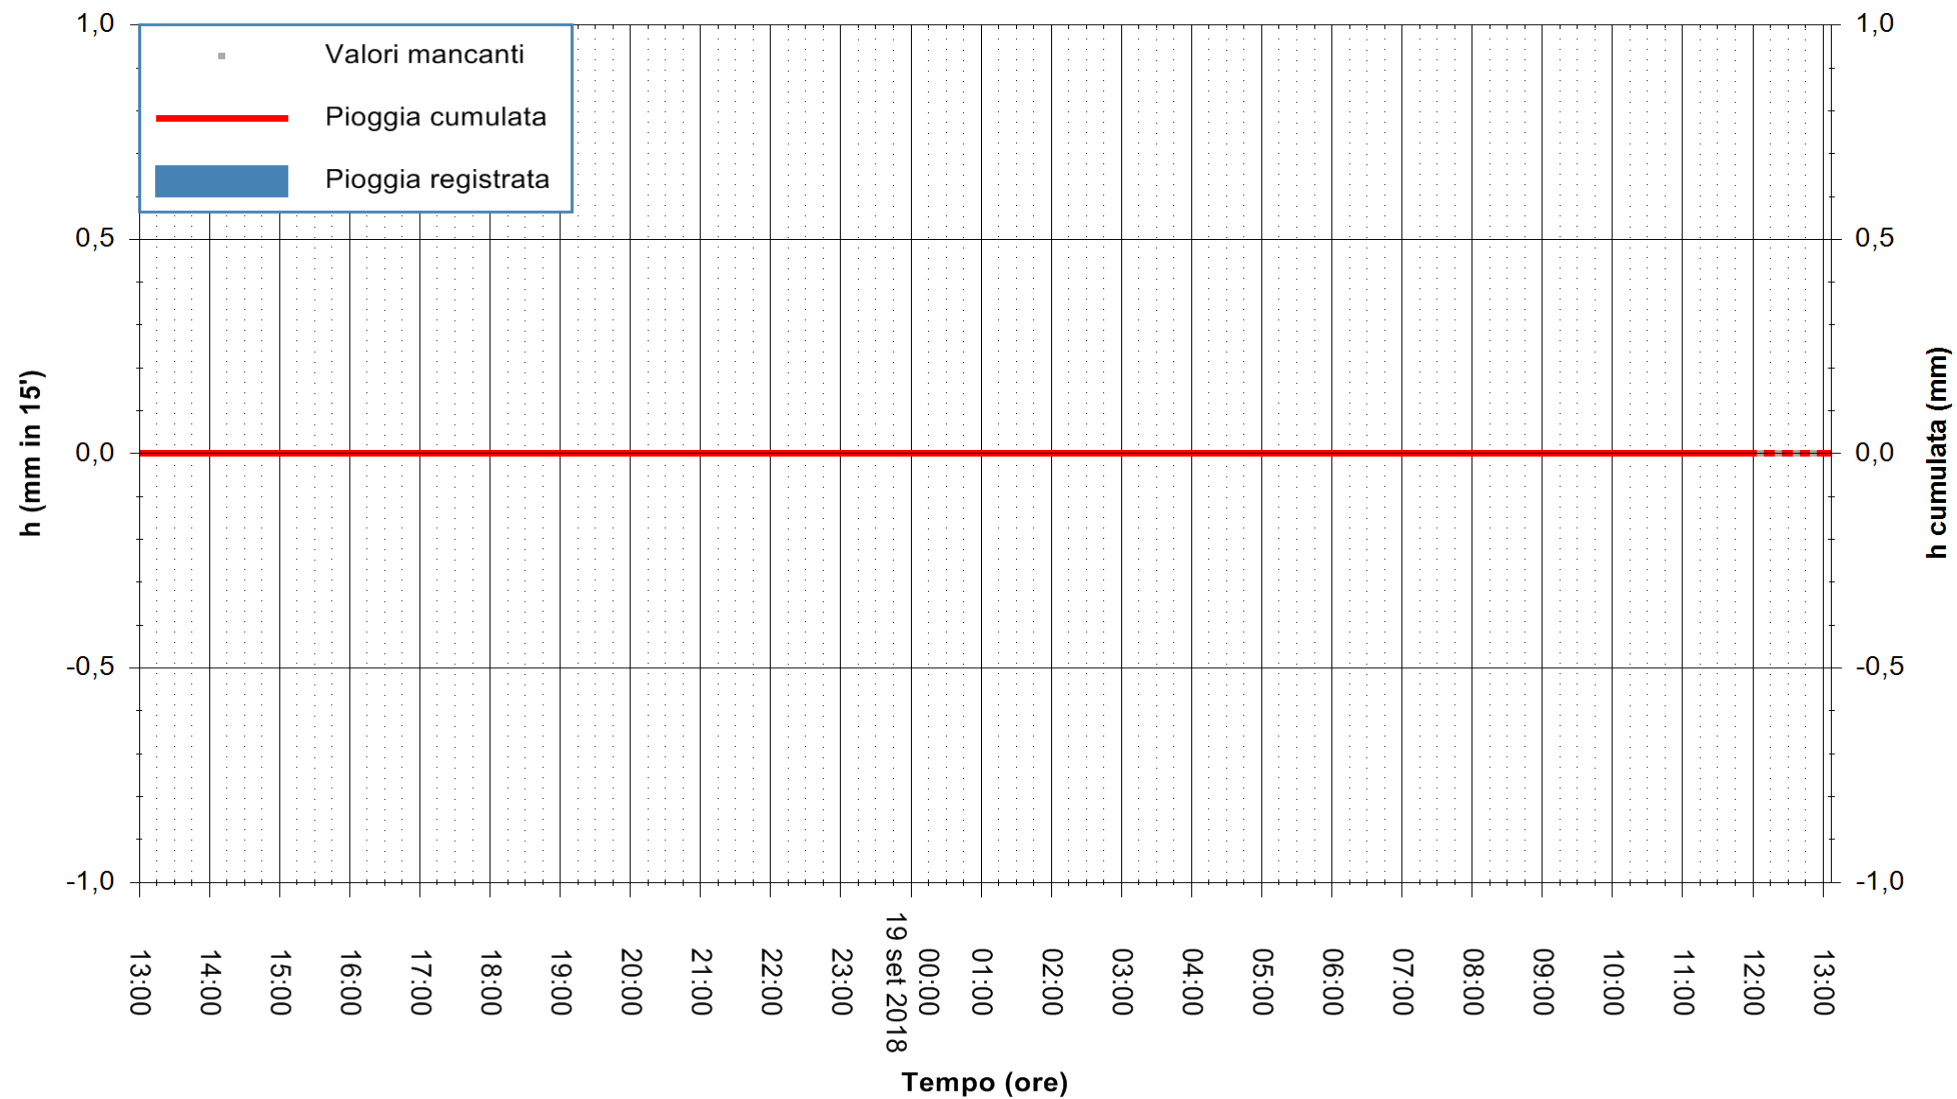

REGIONE AUTONOMA DE SARDIGNA
REGIONE AUTONOMA DELLA SARDEGNA

Stazione pluviometrica Fraigas
Area CANTONIERA FRAIGAS
Pioggia registrata nelle ultime 24 ore
Estrazione dati delle ore 13:13 del 19/09/2018
Ultimo dato disponibile: 19/09/2018 alle 12:00