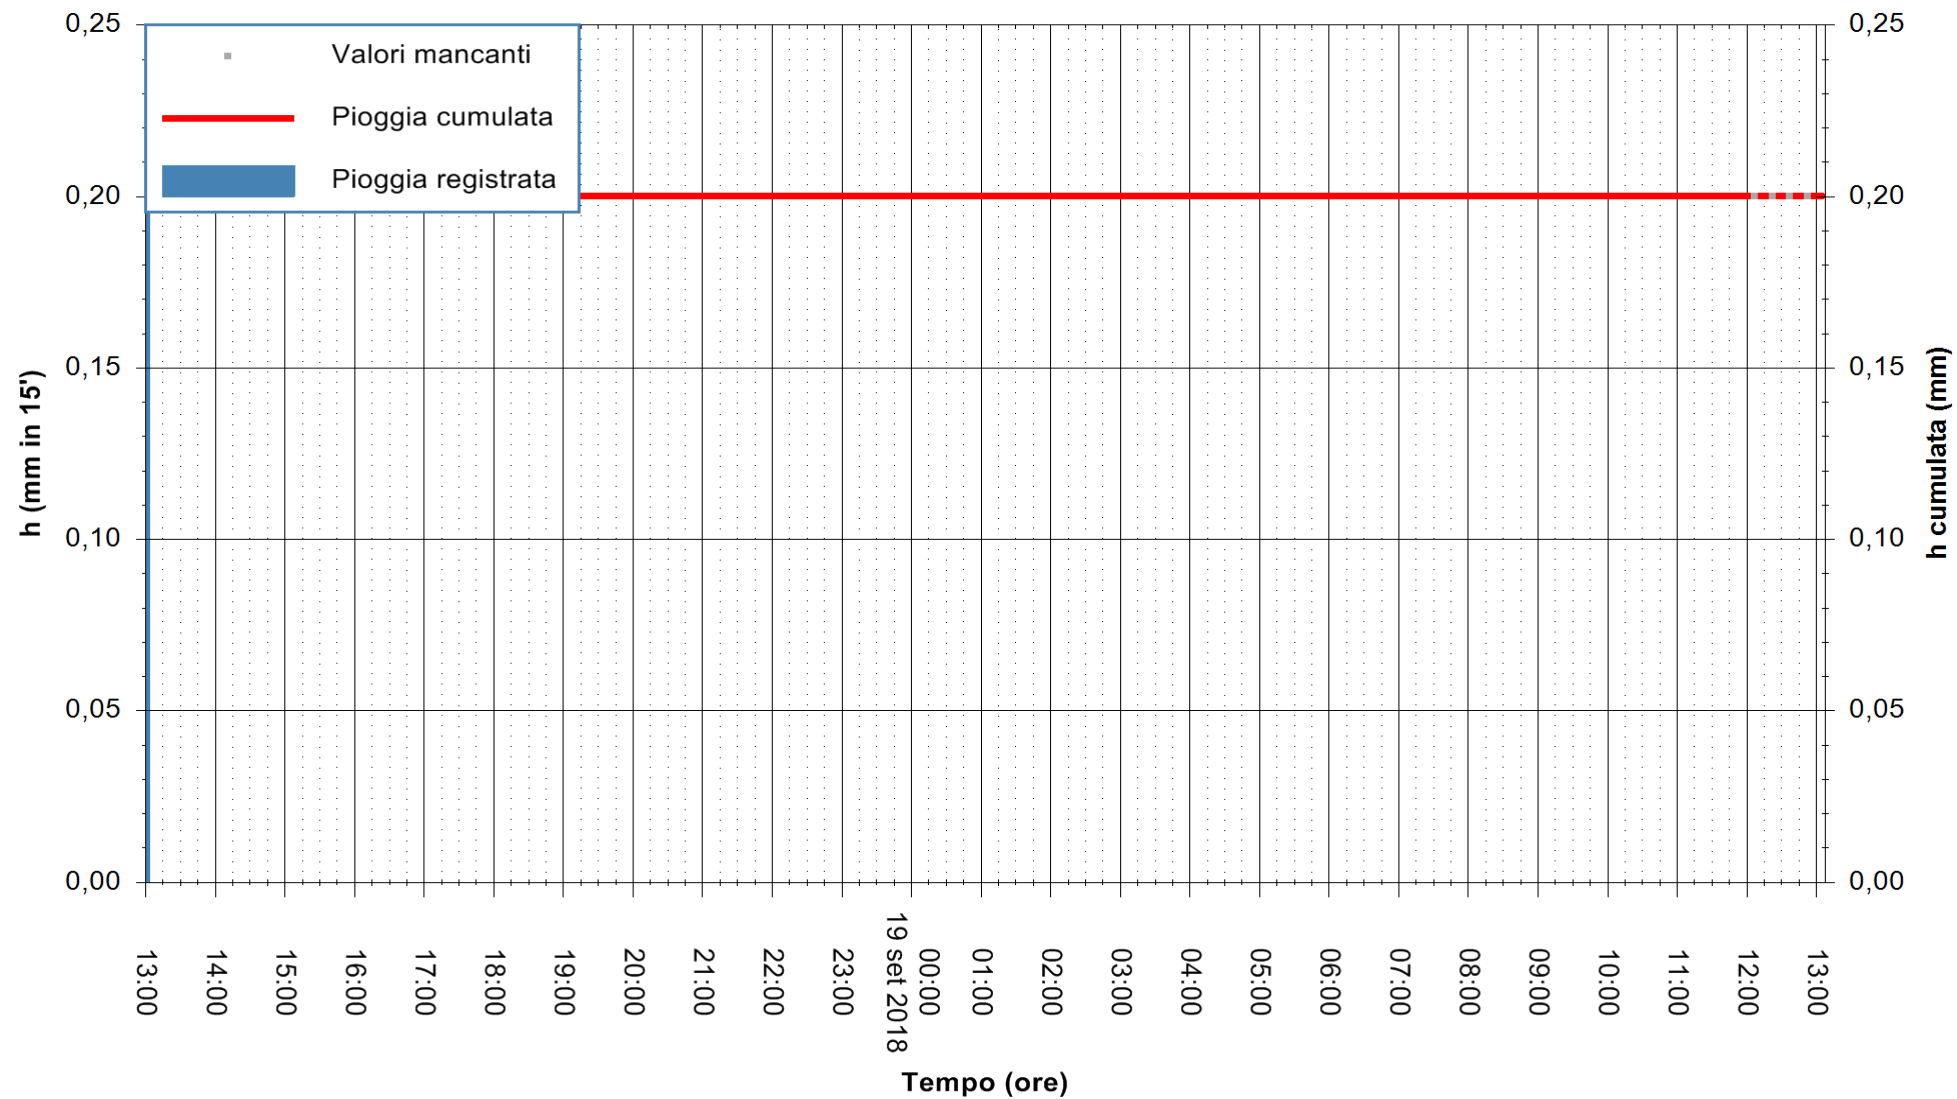

Stazione pluviometrica Punta Sebera
Area PUNTA SEBERA
Pioggia registrata nelle ultime 24 ore
Estrazione dati delle ore 13:13 del 19/09/2018
Ultimo dato disponibile: 19/09/2018 alle 12:00

ARPAS
F.to il Dirigente Responsabile
Dott. Giuseppe Bianco

REGIONE AUTONOMA DE SARDIGNA
REGIONE AUTONOMA DELLA SARDEGNA