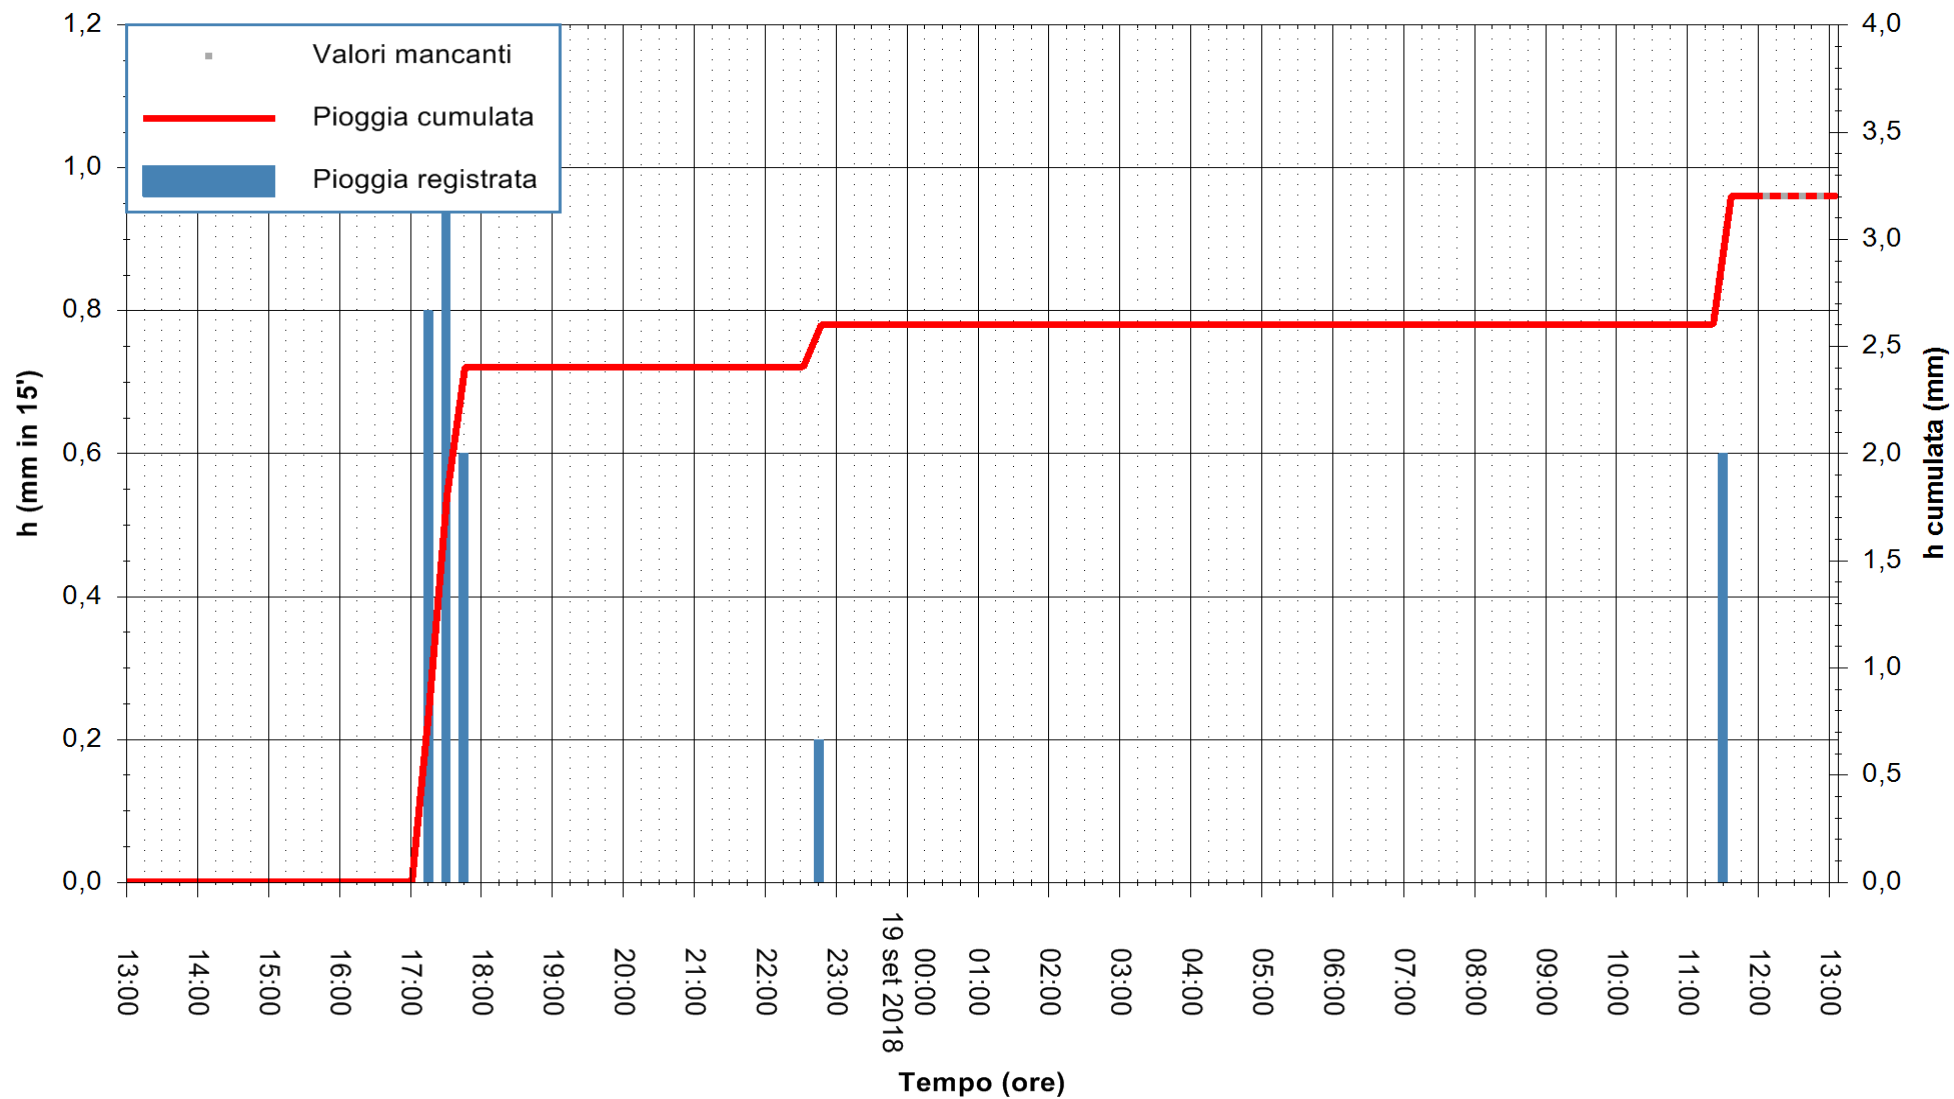

ARPAS
 F.to il Dirigente Responsabile
 Dott. Giuseppe Bianco

REGIONE AUTONOMA DE SARDIGNA
 REGIONE AUTONOMA DELLA SARDEGNA

Stazione pluviometrica Ossoni
 Area MONTE OSSONI
 Pioggia registrata nelle ultime 24 ore
 Estrazione dati delle ore 13:13 del 19/09/2018
 Ultimo dato disponibile: 19/09/2018 alle 12:00