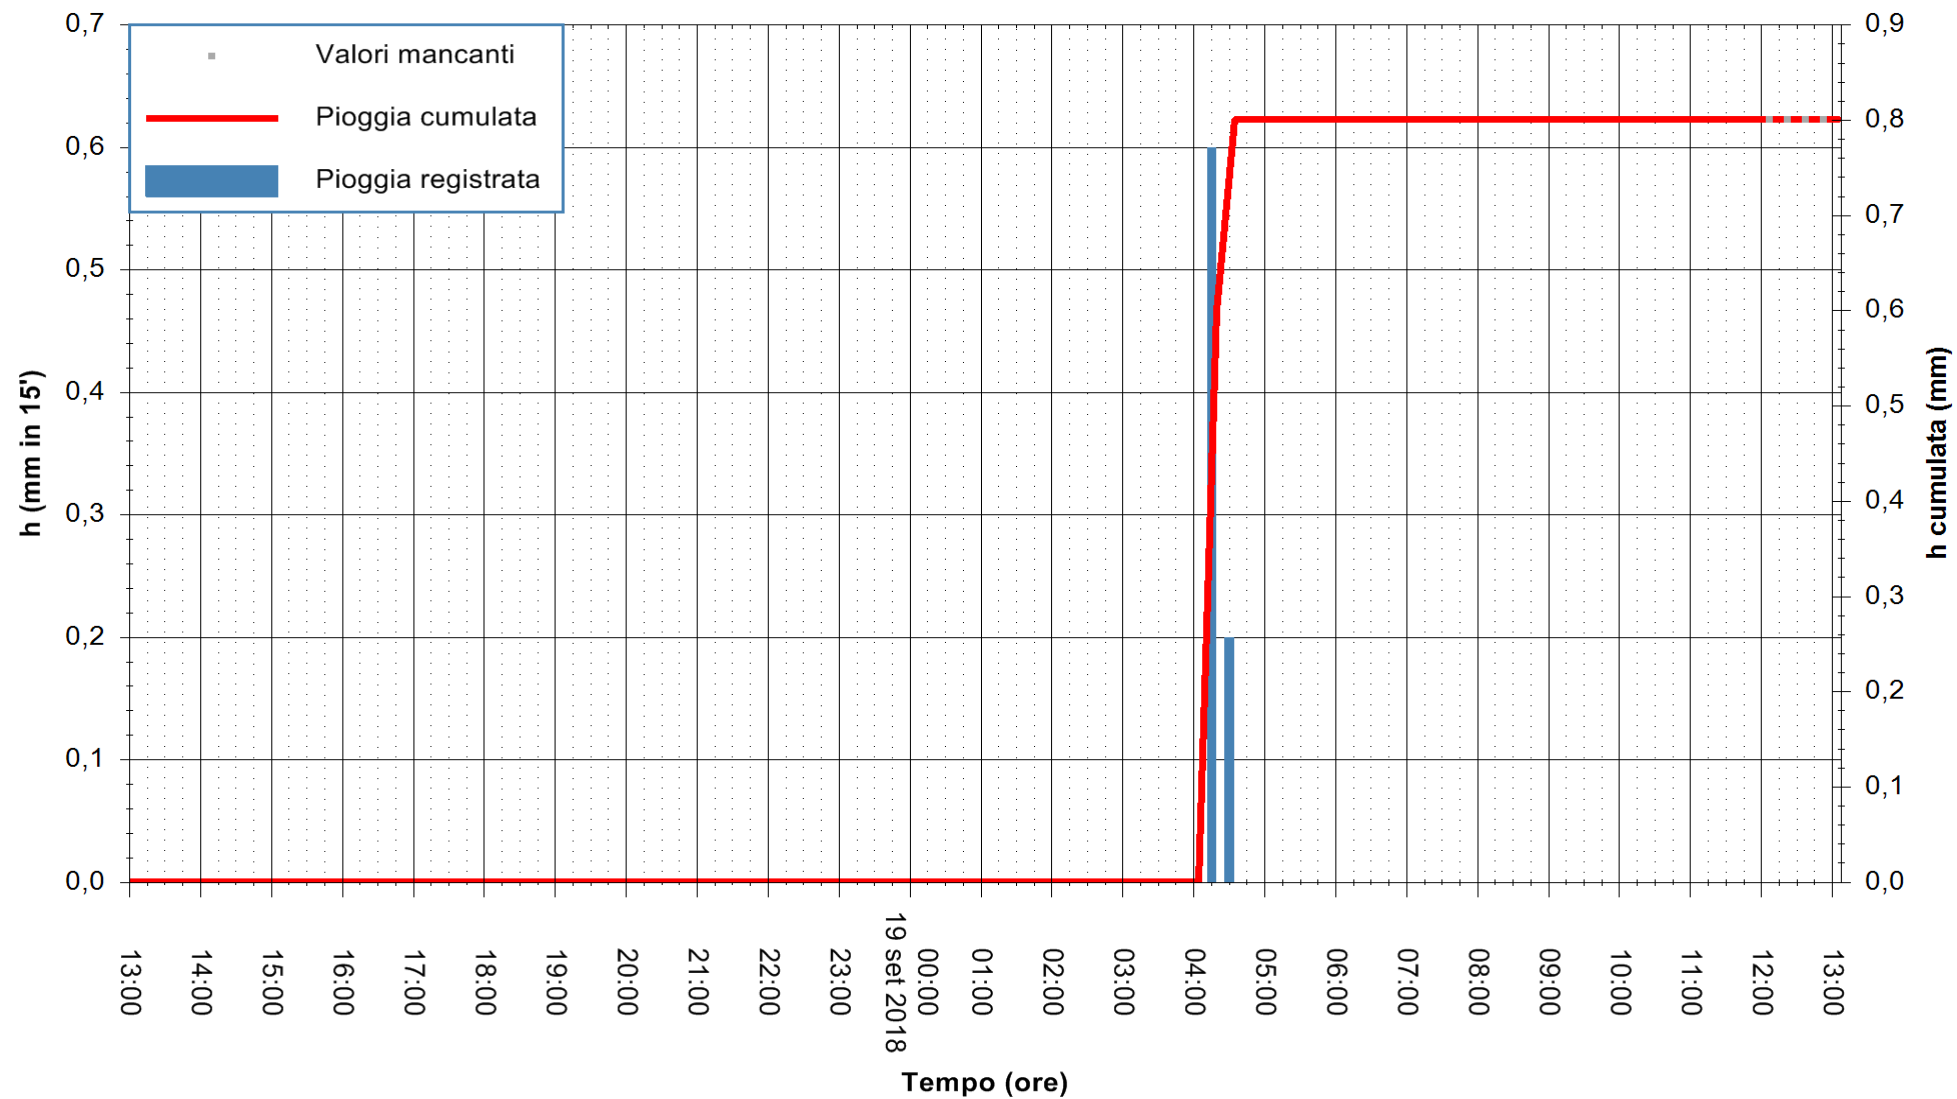

REGIONE AUTONOMA DE SARDIGNA
REGIONE AUTONOMA DELLA SARDEGNA

Stazione pluviometrica Fraigas
Area CANTONIERA FRAIGAS
Pioggia registrata nelle ultime 24 ore
Estrazione dati delle ore 13:13 del 19/09/2018
Ultimo dato disponibile: 19/09/2018 alle 12:00