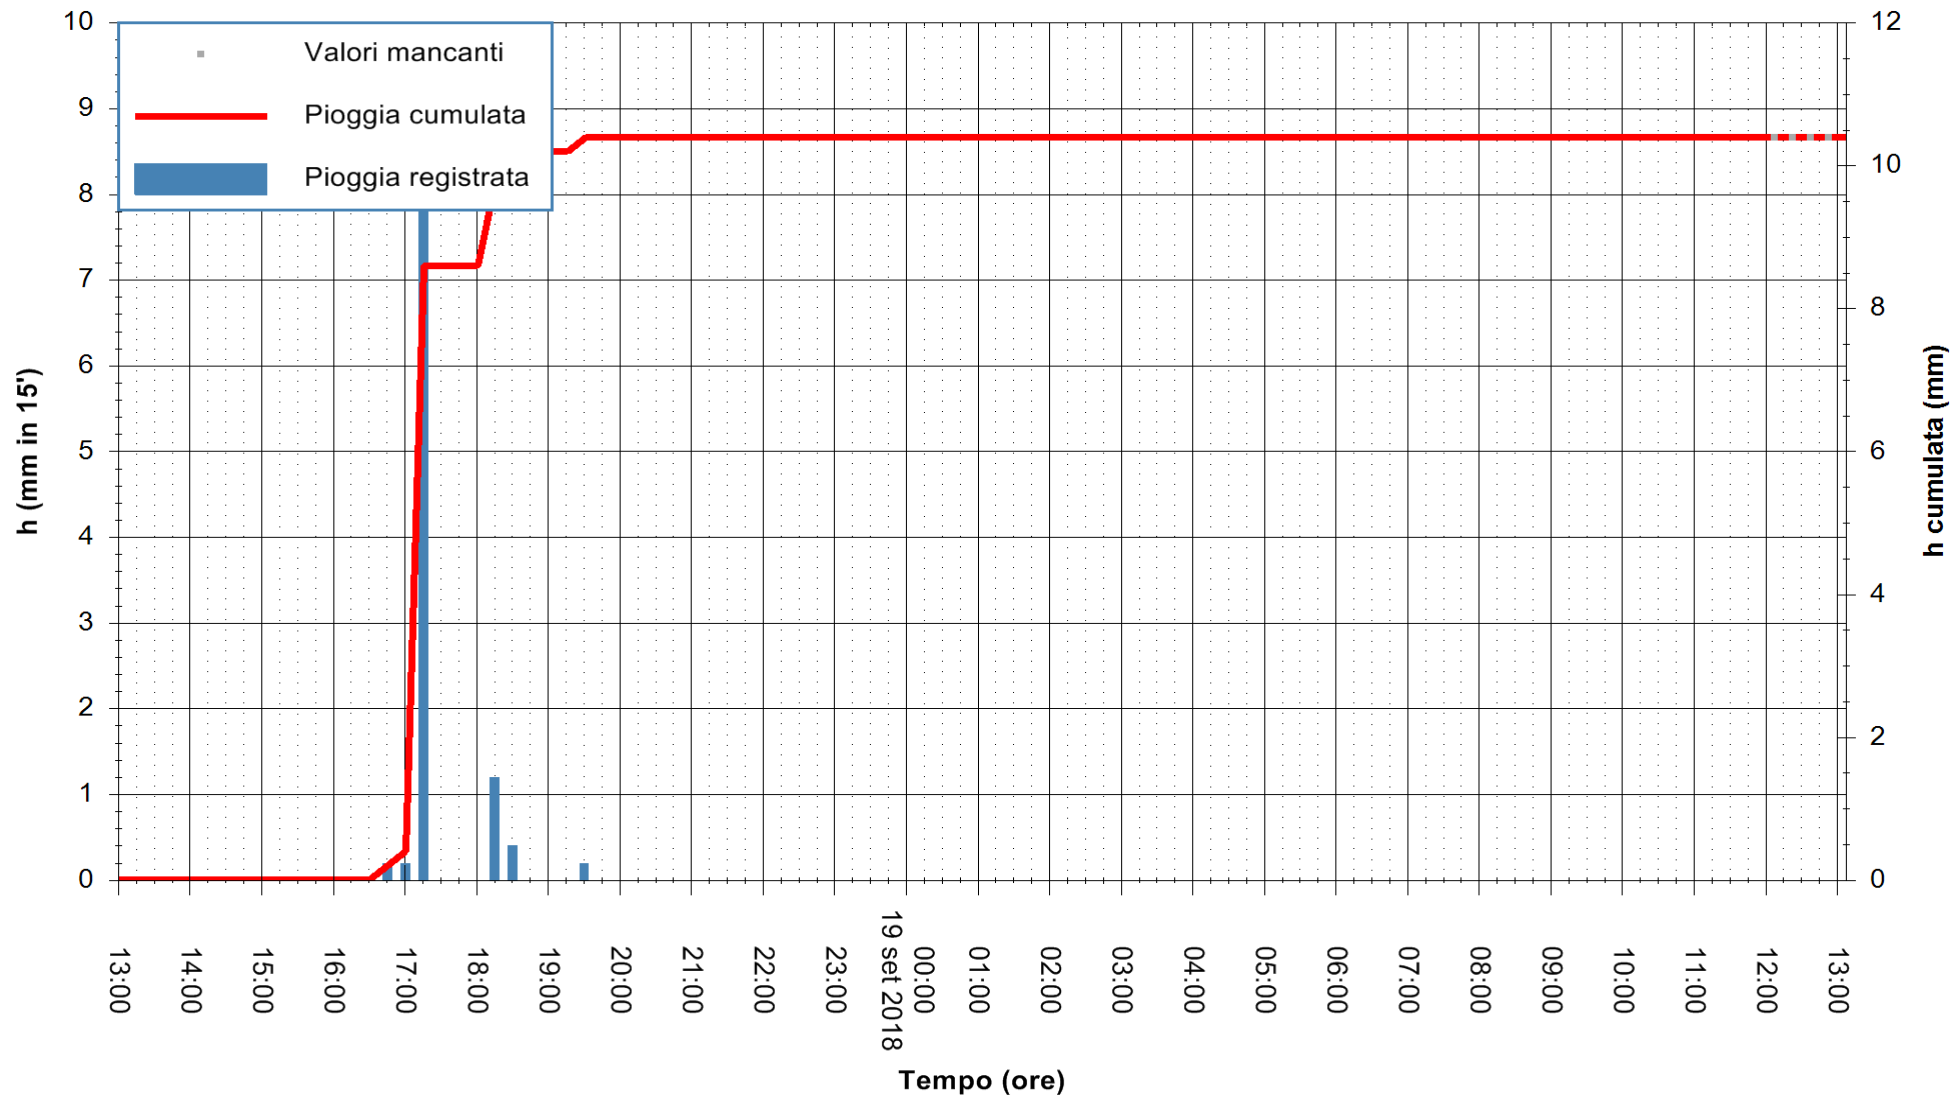

ARPAS
F.to il Dirigente Responsabile
Dott. Giuseppe Bianco

REGIONE AUTONOMA DE SARDIGNA
REGIONE AUTONOMA DELLA SARDEGNA

Stazione pluviometrica Sedilo
Area CAMPO SPORTIVO COMUNALE
Pioggia registrata nelle ultime 24 ore
Estrazione dati delle ore 13:13 del 19/09/2018
Ultimo dato disponibile: 19/09/2018 alle 12:00