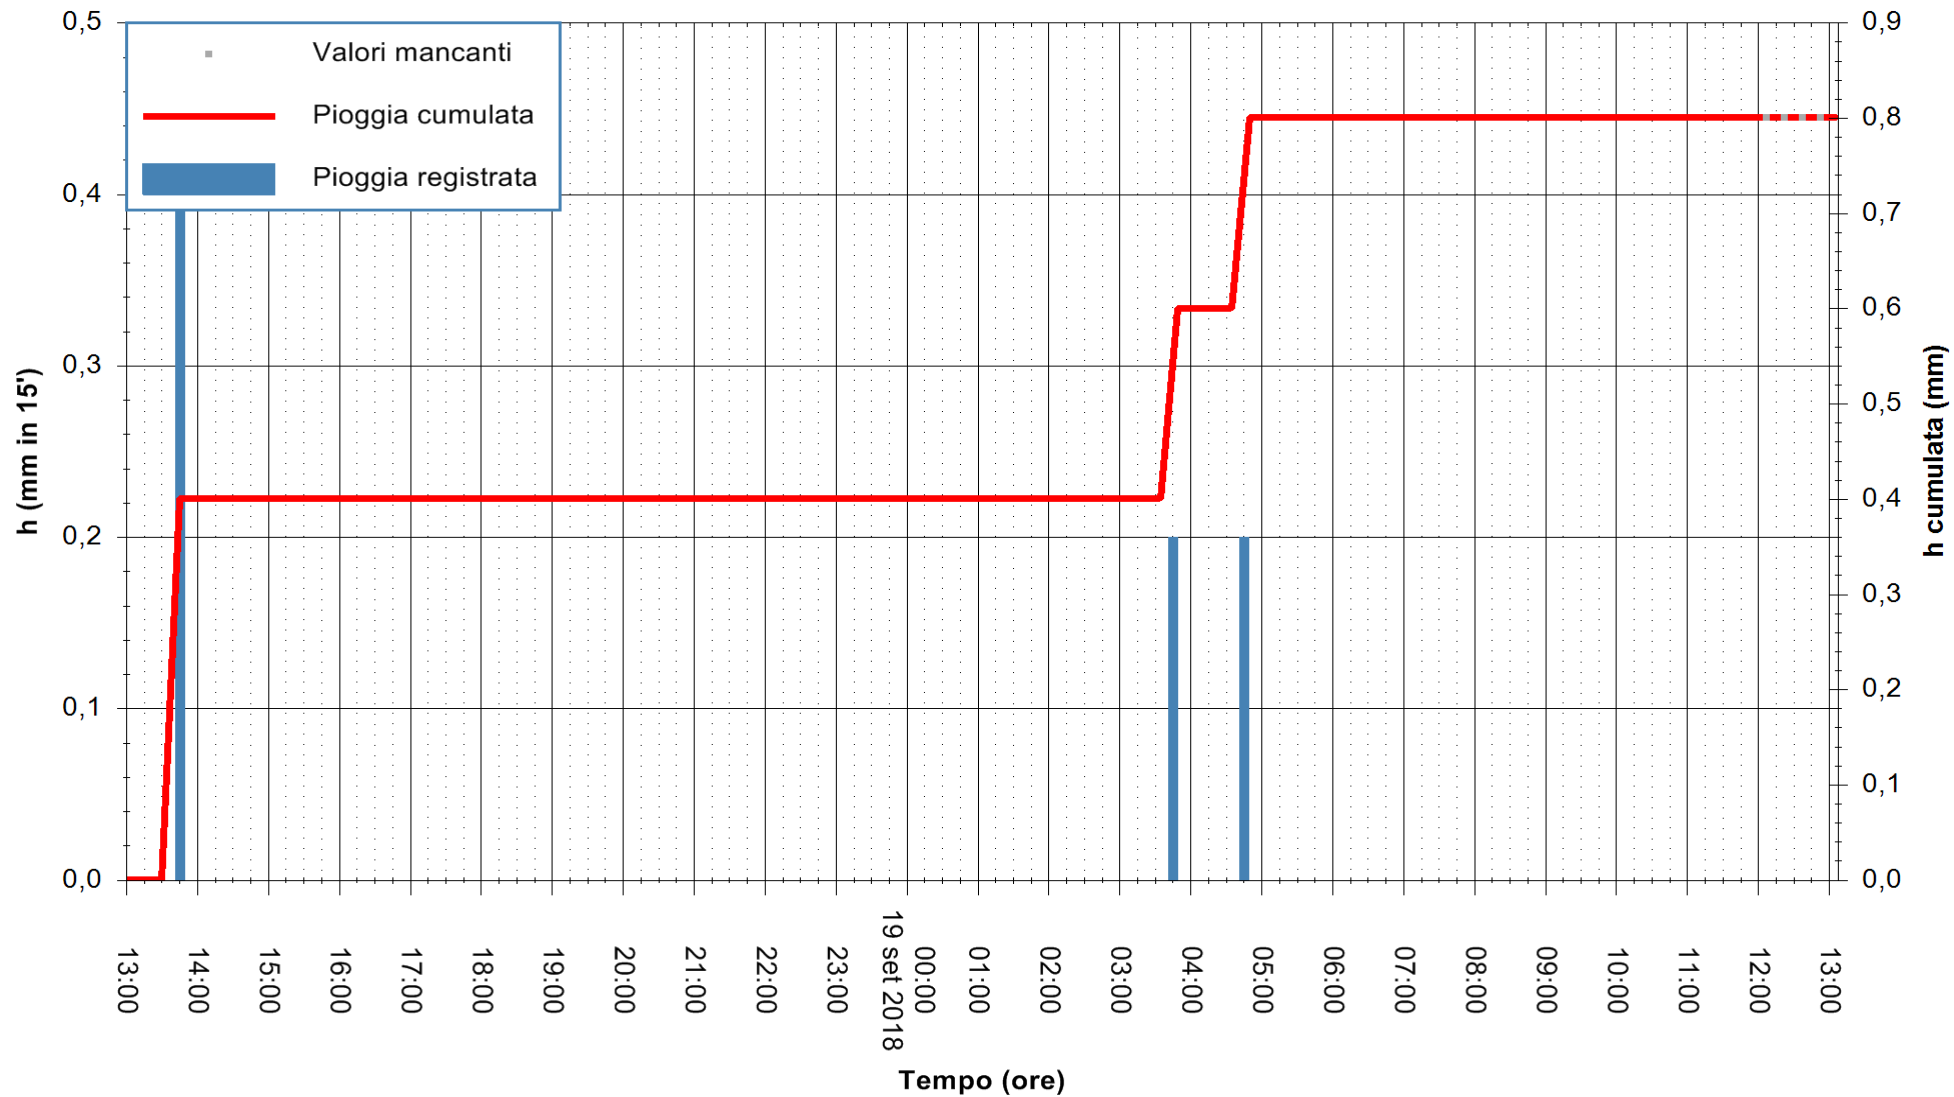

ARPAS
F.to il Dirigente Responsabile
Dott. Giuseppe Bianco

REGIONE AUTONOMA DE SARDIGNA
REGIONE AUTONOMA DELLA SARDEGNA

Stazione pluviometrica Fluminimannu a Decimomannu
Area DECIMOMANNU
Pioggia registrata nelle ultime 24 ore
Estrazione dati delle ore 13:13 del 19/09/2018
Ultimo dato disponibile: 19/09/2018 alle 12:00

ARPAS
F.to il Dirigente Responsabile
Dott. Giuseppe Bianco

REGIONE AUTONOMA DE SARDIGNA
REGIONE AUTONOMA DELLA SARDEGNA

Stazione pluviometrica Senorbi'
Area SENORBI
Pioggia registrata nelle ultime 24 ore
Estrazione dati delle ore 13:13 del 19/09/2018
Ultimo dato disponibile: 19/09/2018 alle 12:00