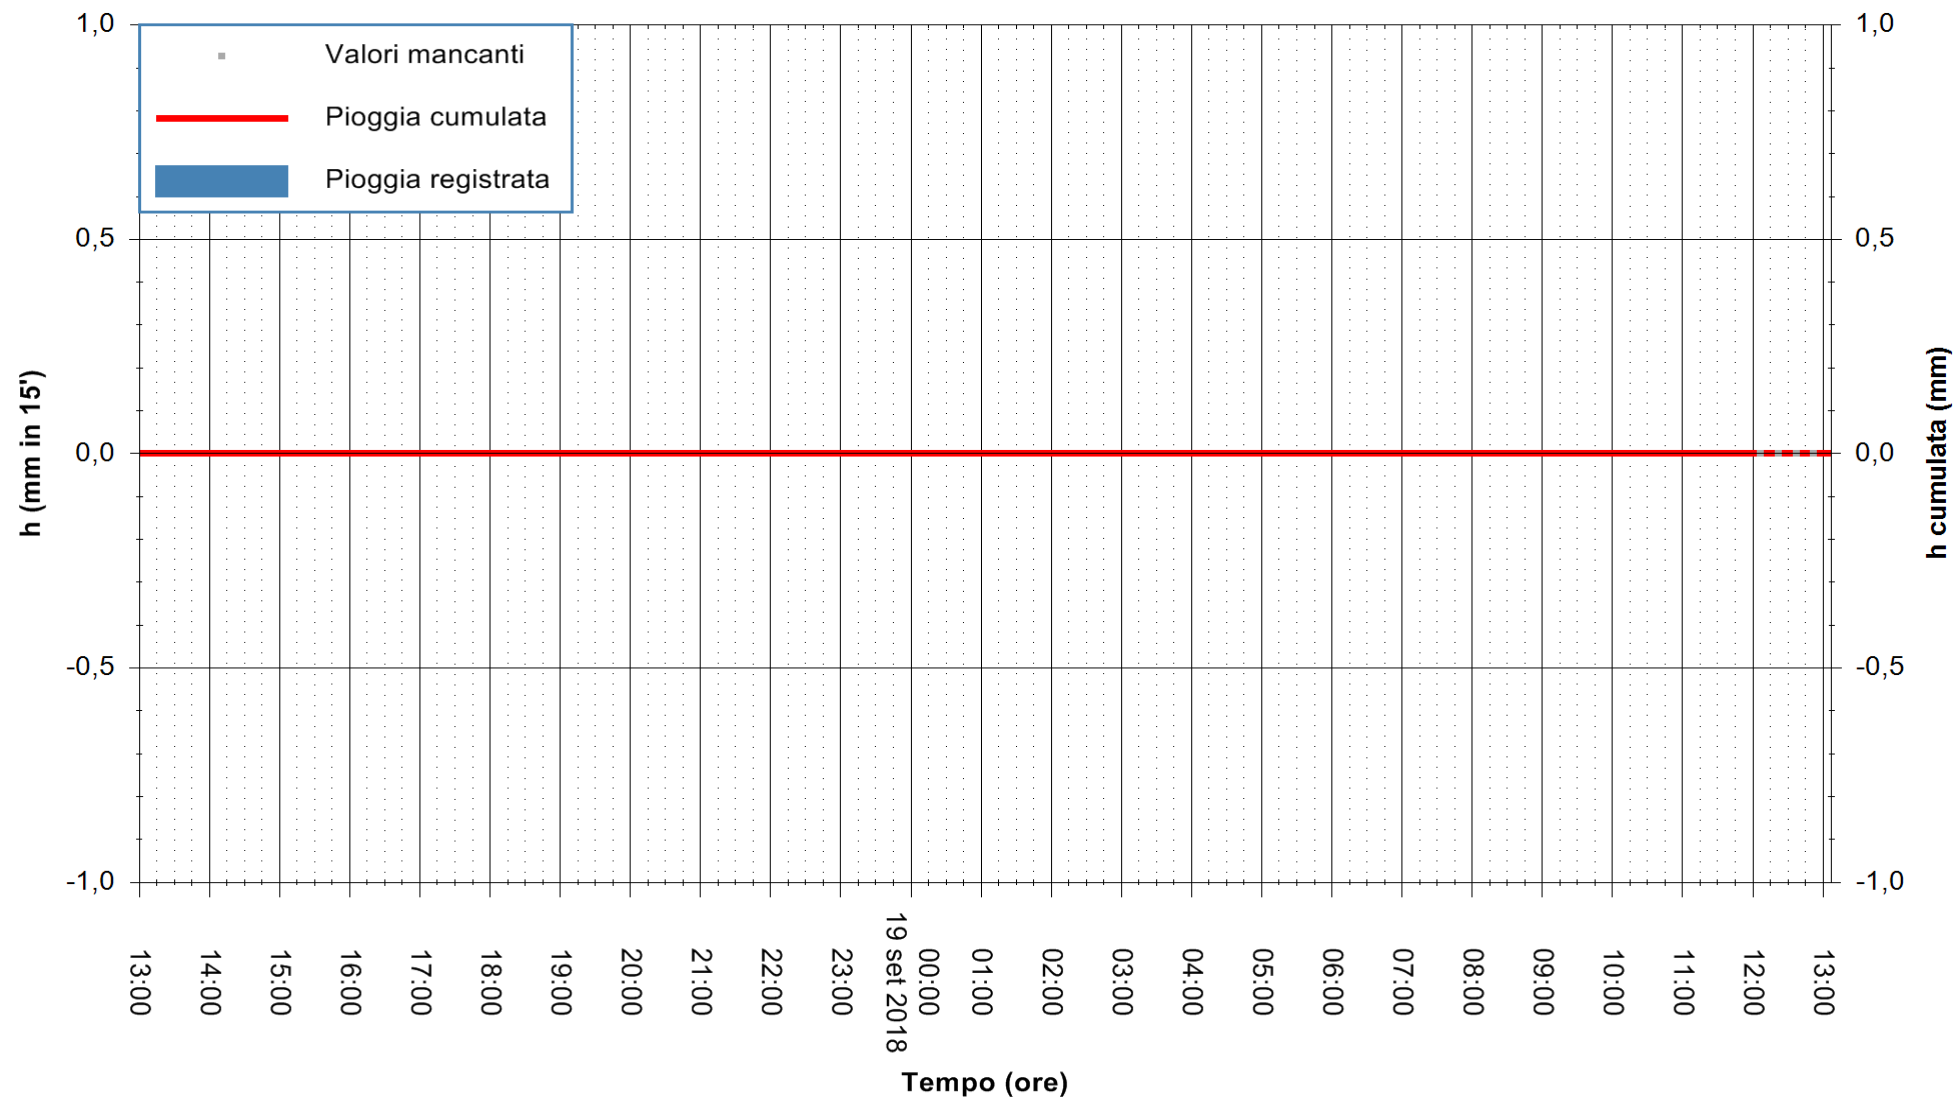

ARPAS
F.to il Dirigente Responsabile
Dott. Giuseppe Bianco

REGIONE AUTONOMA DE SARDIGNA
REGIONE AUTONOMA DELLA SARDEGNA

Stazione pluviometrica Senorbi'
Area SENORBI
Pioggia registrata nelle ultime 24 ore
Estrazione dati delle ore 13:13 del 19/09/2018
Ultimo dato disponibile: 19/09/2018 alle 12:00