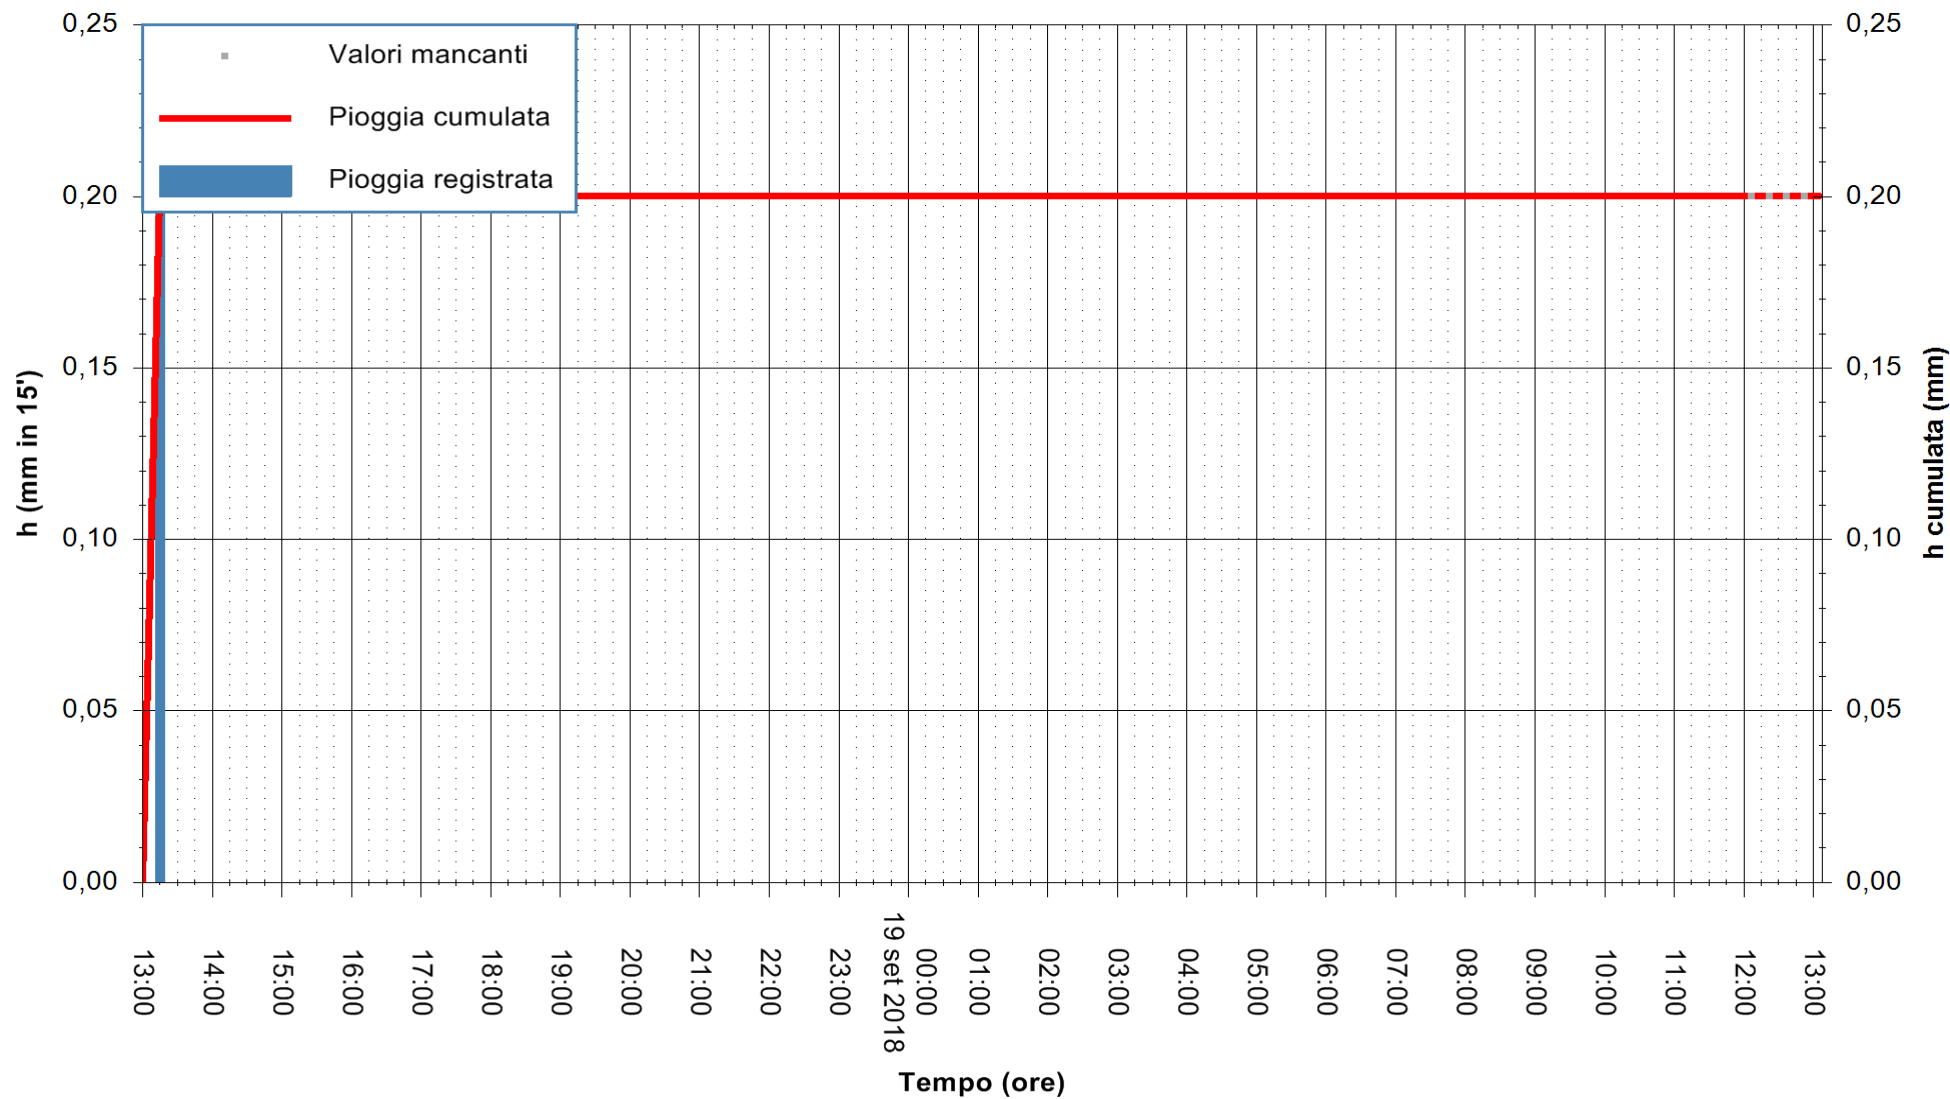

ARPAS
 F.to il Dirigente Responsabile
 Dott. Giuseppe Bianco

REGIONE AUTONOMA DE SARDIGNA
 REGIONE AUTONOMA DELLA SARDEGNA

Stazione pluviometrica Pula
 Area PISTA DI PATTINAGGIO
 Pioggia registrata nelle ultime 24 ore
 Estrazione dati delle ore 13:13 del 19/09/2018
 Ultimo dato disponibile: 19/09/2018 alle 12:00