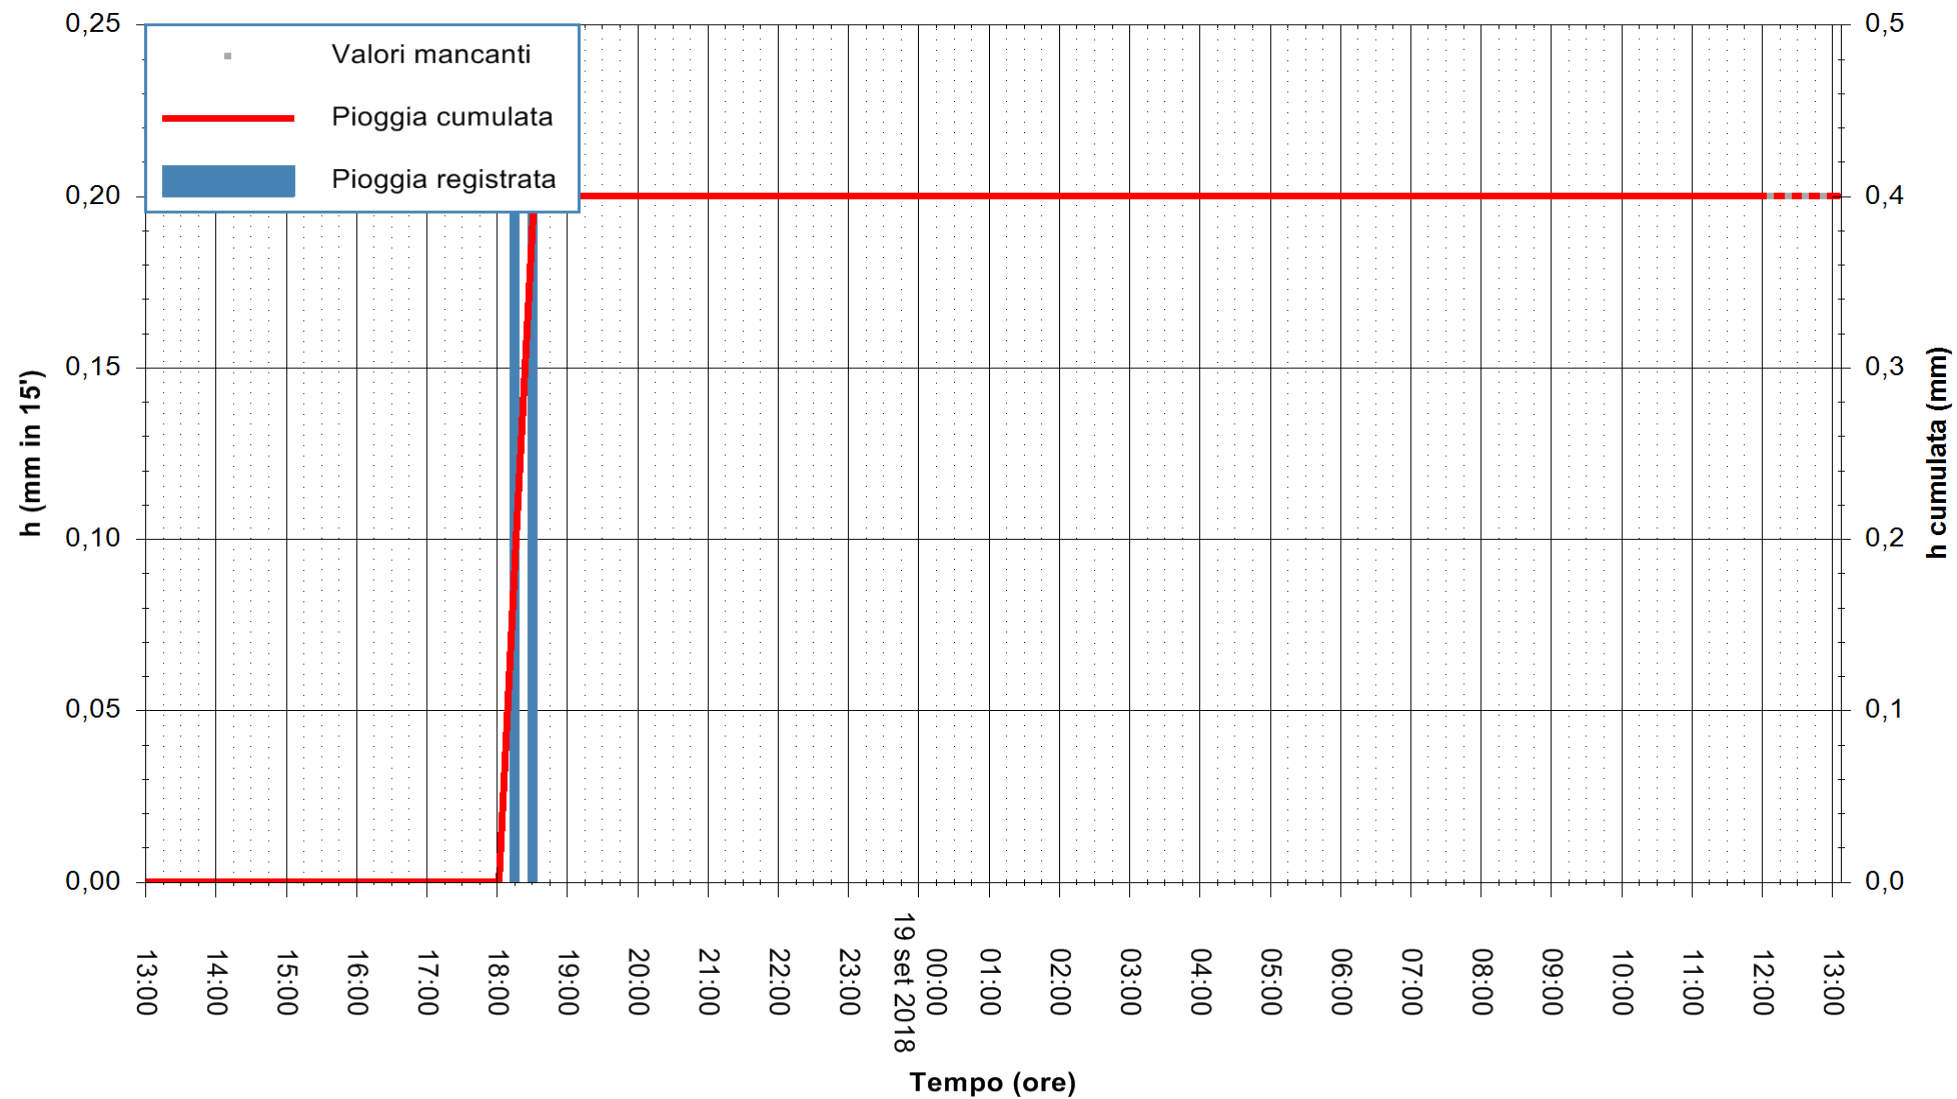

ARPAS
F.to il Dirigente Responsabile
Dott. Giuseppe Bianco

REGIONE AUTONOMA DE SARDIGNA
REGIONE AUTONOMA DELLA SARDEGNA

Stazione pluviometrica Sedilo
Area CAMPO SPORTIVO COMUNALE
Pioggia registrata nelle ultime 24 ore
Estrazione dati delle ore 13:13 del 19/09/2018
Ultimo dato disponibile: 19/09/2018 alle 12:00