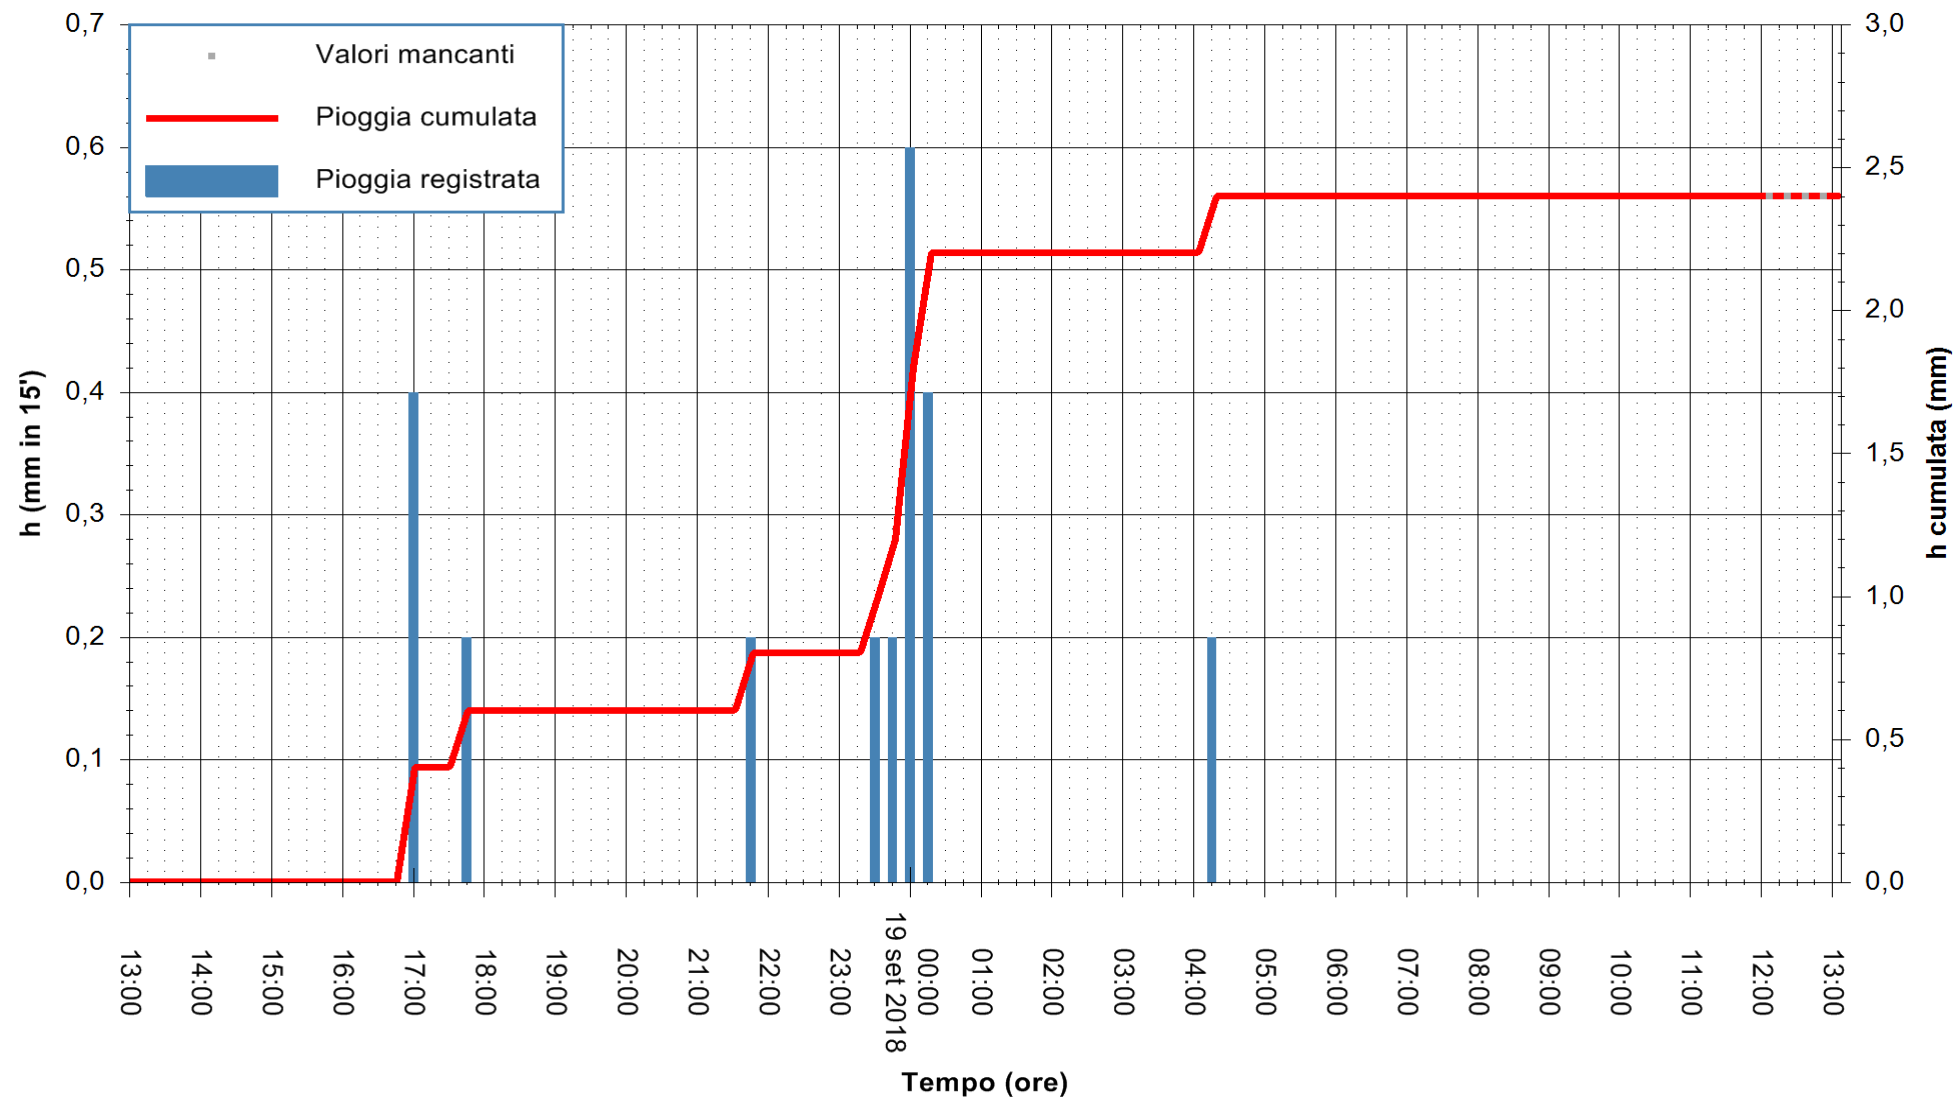

Stazione pluviometrica Ossoni
Area MONTE OSSONI
Pioggia registrata nelle ultime 24 ore
Estrazione dati delle ore 13:13 del 19/09/2018
Ultimo dato disponibile: 19/09/2018 alle 12:00

ARPAS
F.to il Dirigente Responsabile
Dott. Giuseppe Bianco

REGIONE AUTONOMA DE SARDIGNA
REGIONE AUTONOMA DELLA SARDEGNA