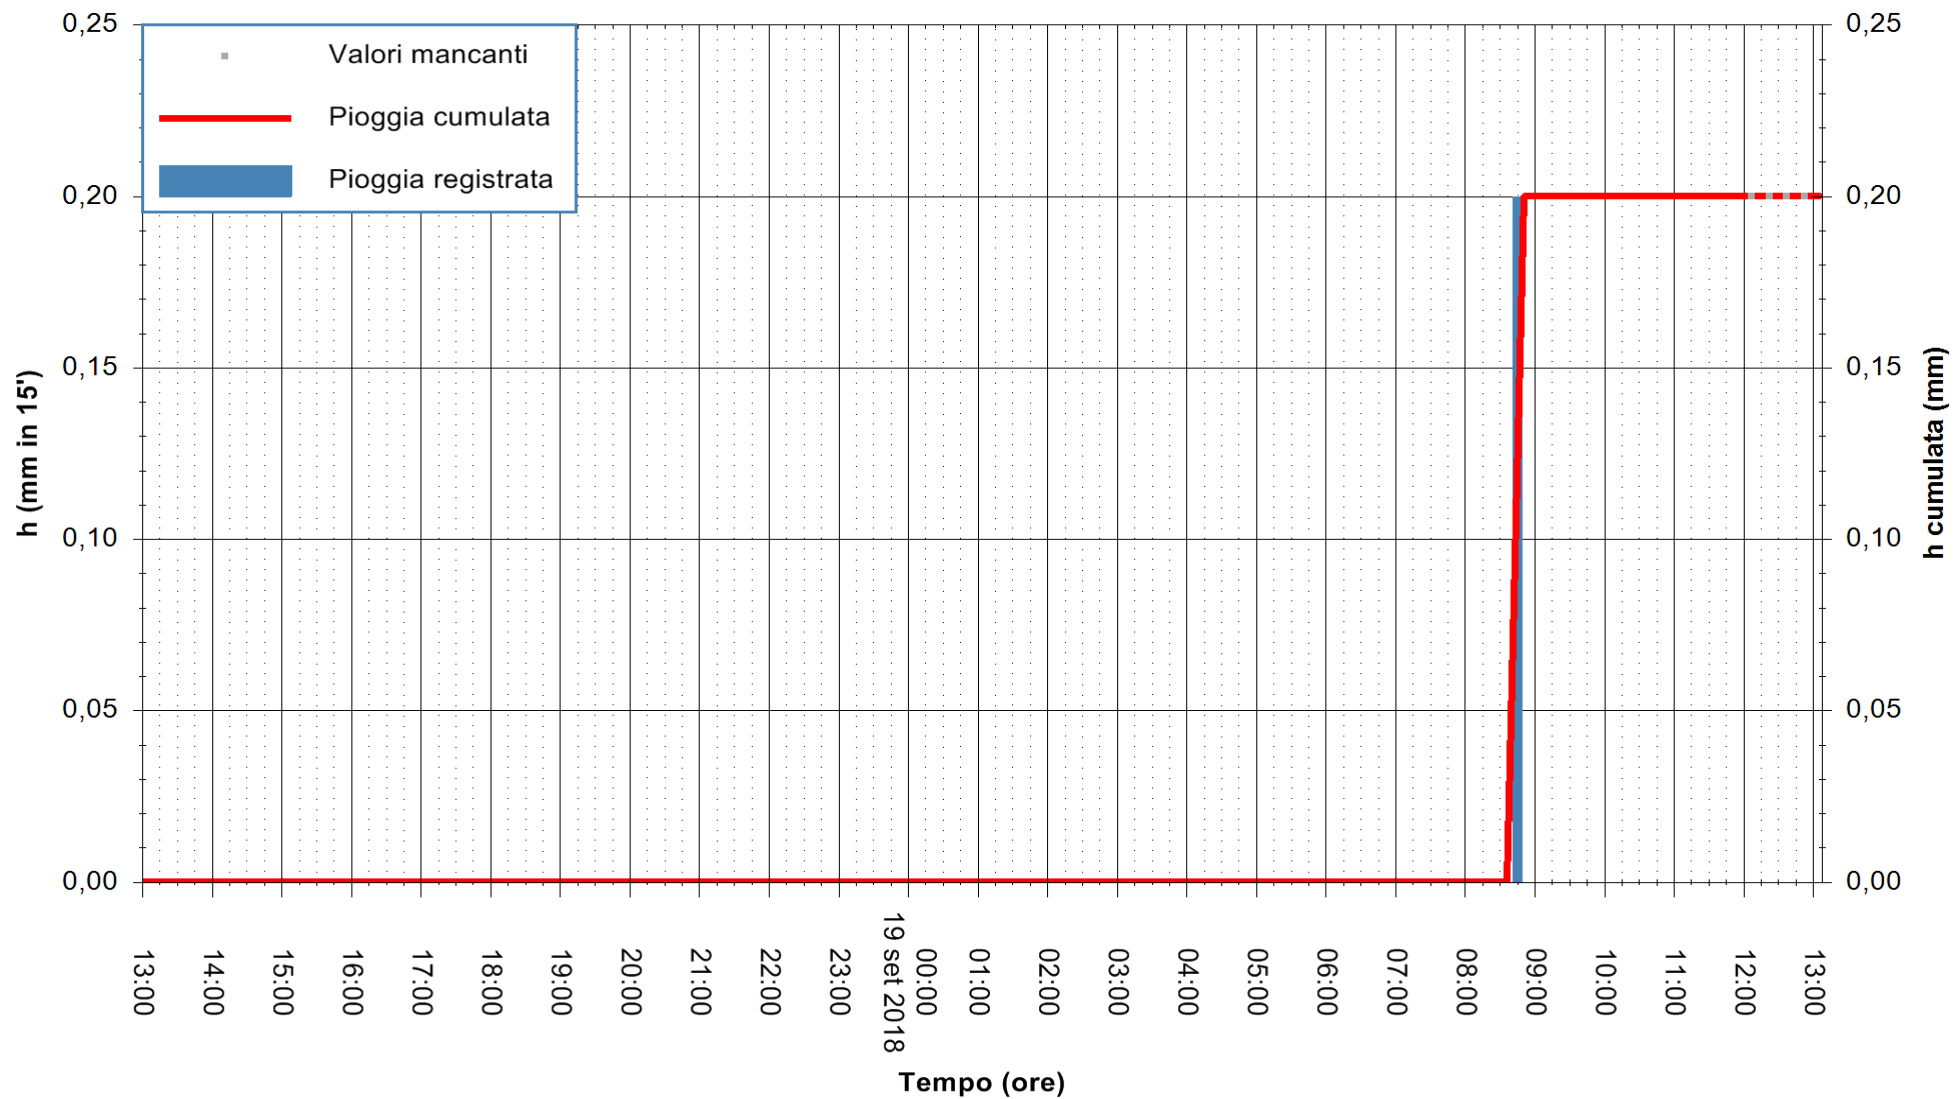

ARPAS
F.to il Dirigente Responsabile
Dott. Giuseppe Bianco

REGIONE AUTONOMA DE SARDIGNA
REGIONE AUTONOMA DELLA SARDEGNA

Stazione pluviometrica Fluminimannu a Decimomannu
Area DECIMOMANNU
Pioggia registrata nelle ultime 24 ore
Estrazione dati delle ore 13:13 del 19/09/2018
Ultimo dato disponibile: 19/09/2018 alle 12:00

ARPAS
F.to il Dirigente Responsabile
Dott. Giuseppe Bianco

REGIONE AUTONOMA DE SARDIGNA
REGIONE AUTONOMA DELLA SARDEGNA

Stazione pluviometrica Senorbi'
Area SENORBI
Pioggia registrata nelle ultime 24 ore
Estrazione dati delle ore 13:13 del 19/09/2018
Ultimo dato disponibile: 19/09/2018 alle 12:00