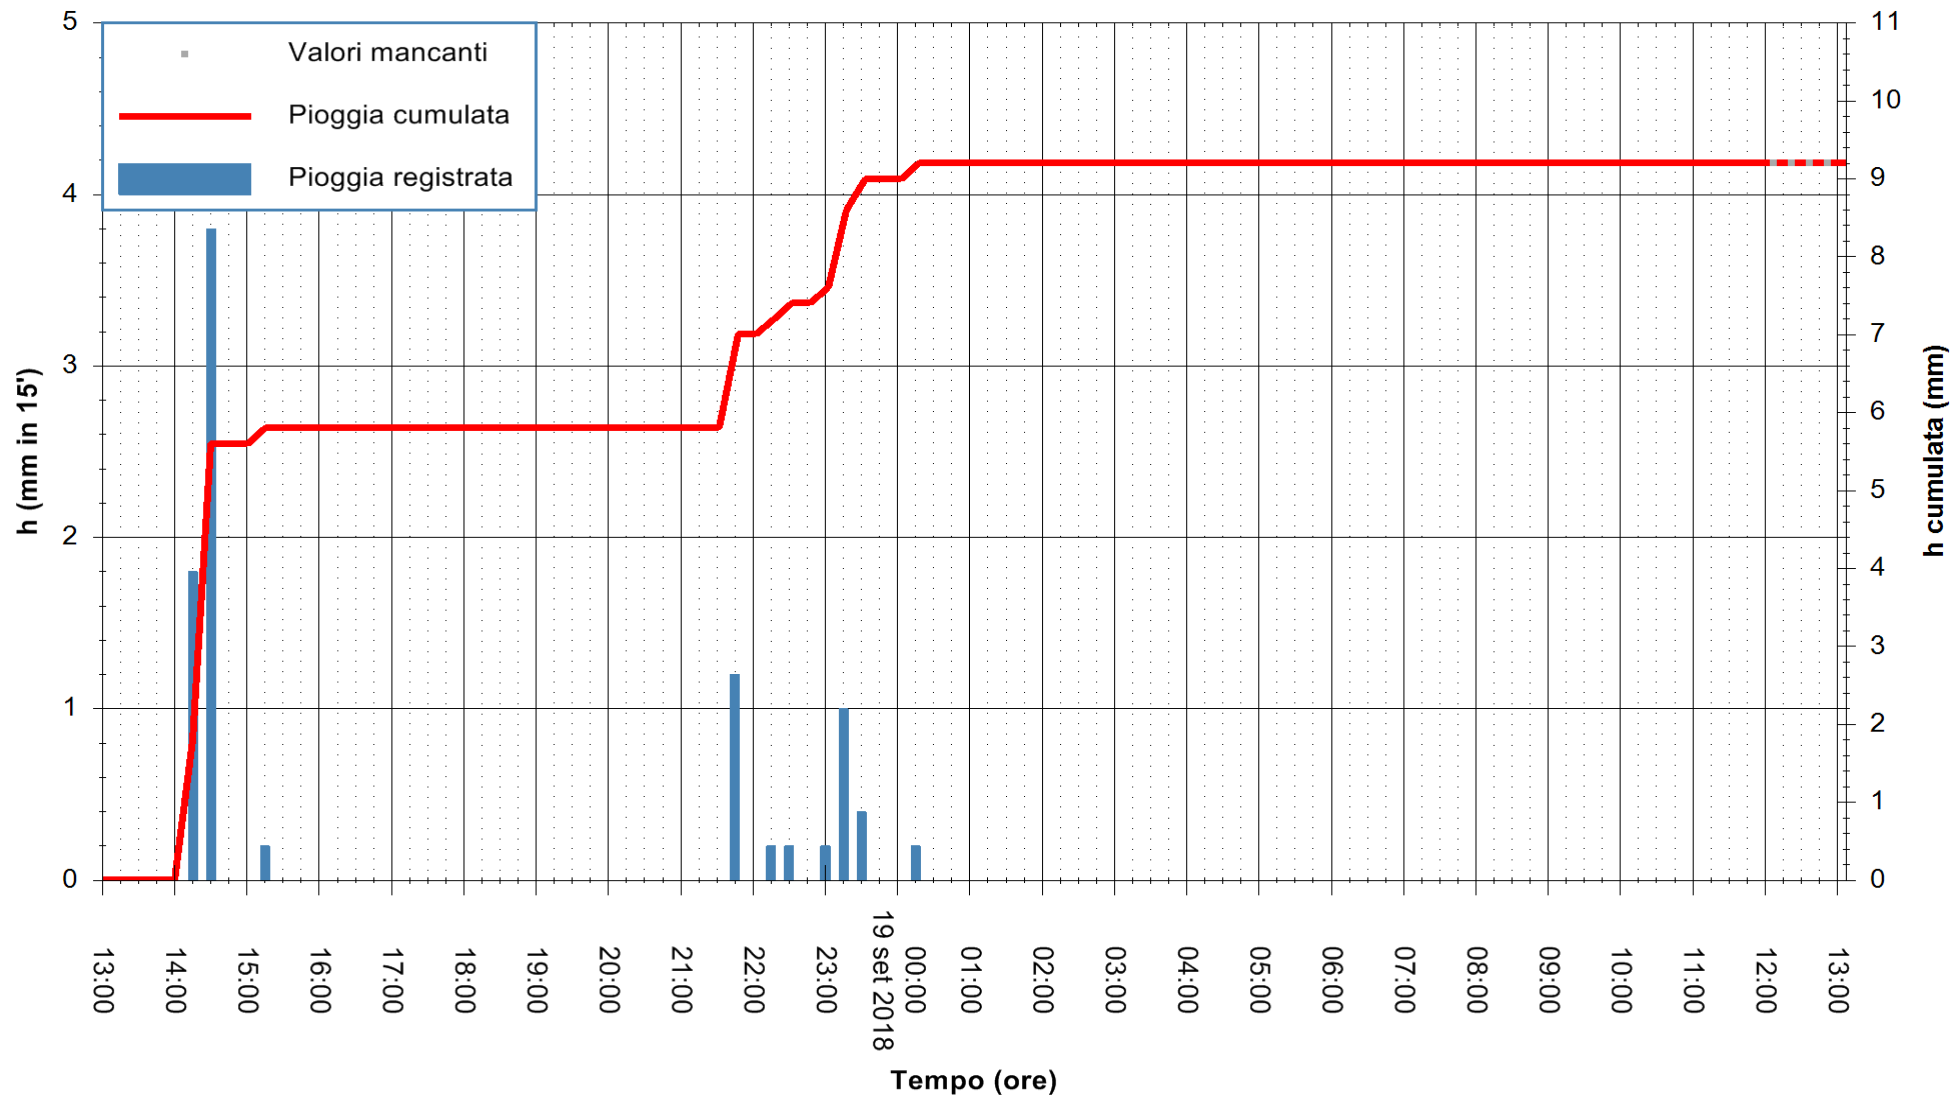

ARPAS
 F.to il Dirigente Responsabile
 Dott. Giuseppe Bianco

REGIONE AUTONOMA DE SARDIGNA
 REGIONE AUTONOMA DELLA SARDEGNA

Stazione pluviometrica Pula
 Area PISTA DI PATTINAGGIO
 Pioggia registrata nelle ultime 24 ore
 Estrazione dati delle ore 13:13 del 19/09/2018
 Ultimo dato disponibile: 19/09/2018 alle 12:00