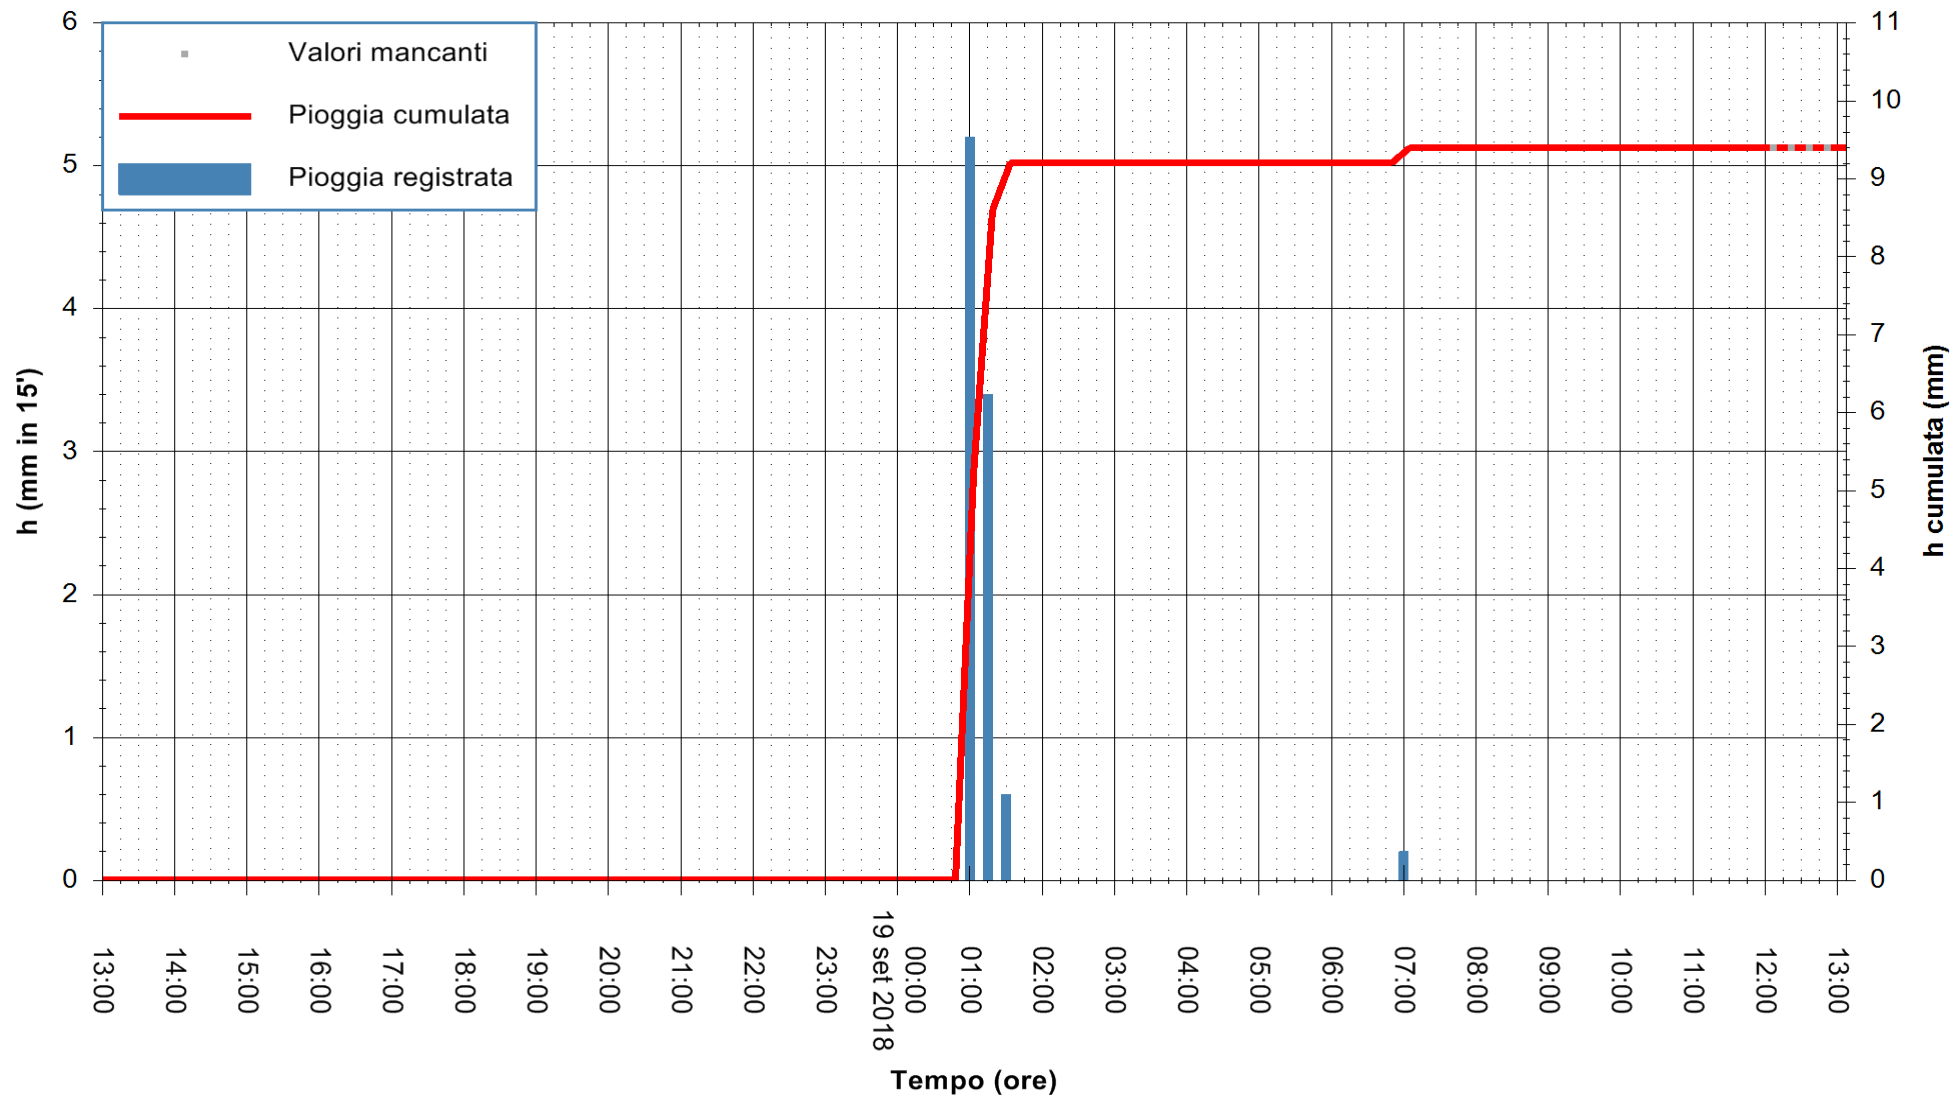

ARPAS
 F.to il Dirigente Responsabile
 Dott. Giuseppe Bianco

REGIONE AUTONOMA DE SARDIGNA
 REGIONE AUTONOMA DELLA SARDEGNA

Stazione pluviometrica Ossoni
 Area MONTE OSSONI
 Pioggia registrata nelle ultime 24 ore
 Estrazione dati delle ore 13:13 del 19/09/2018
 Ultimo dato disponibile: 19/09/2018 alle 12:00