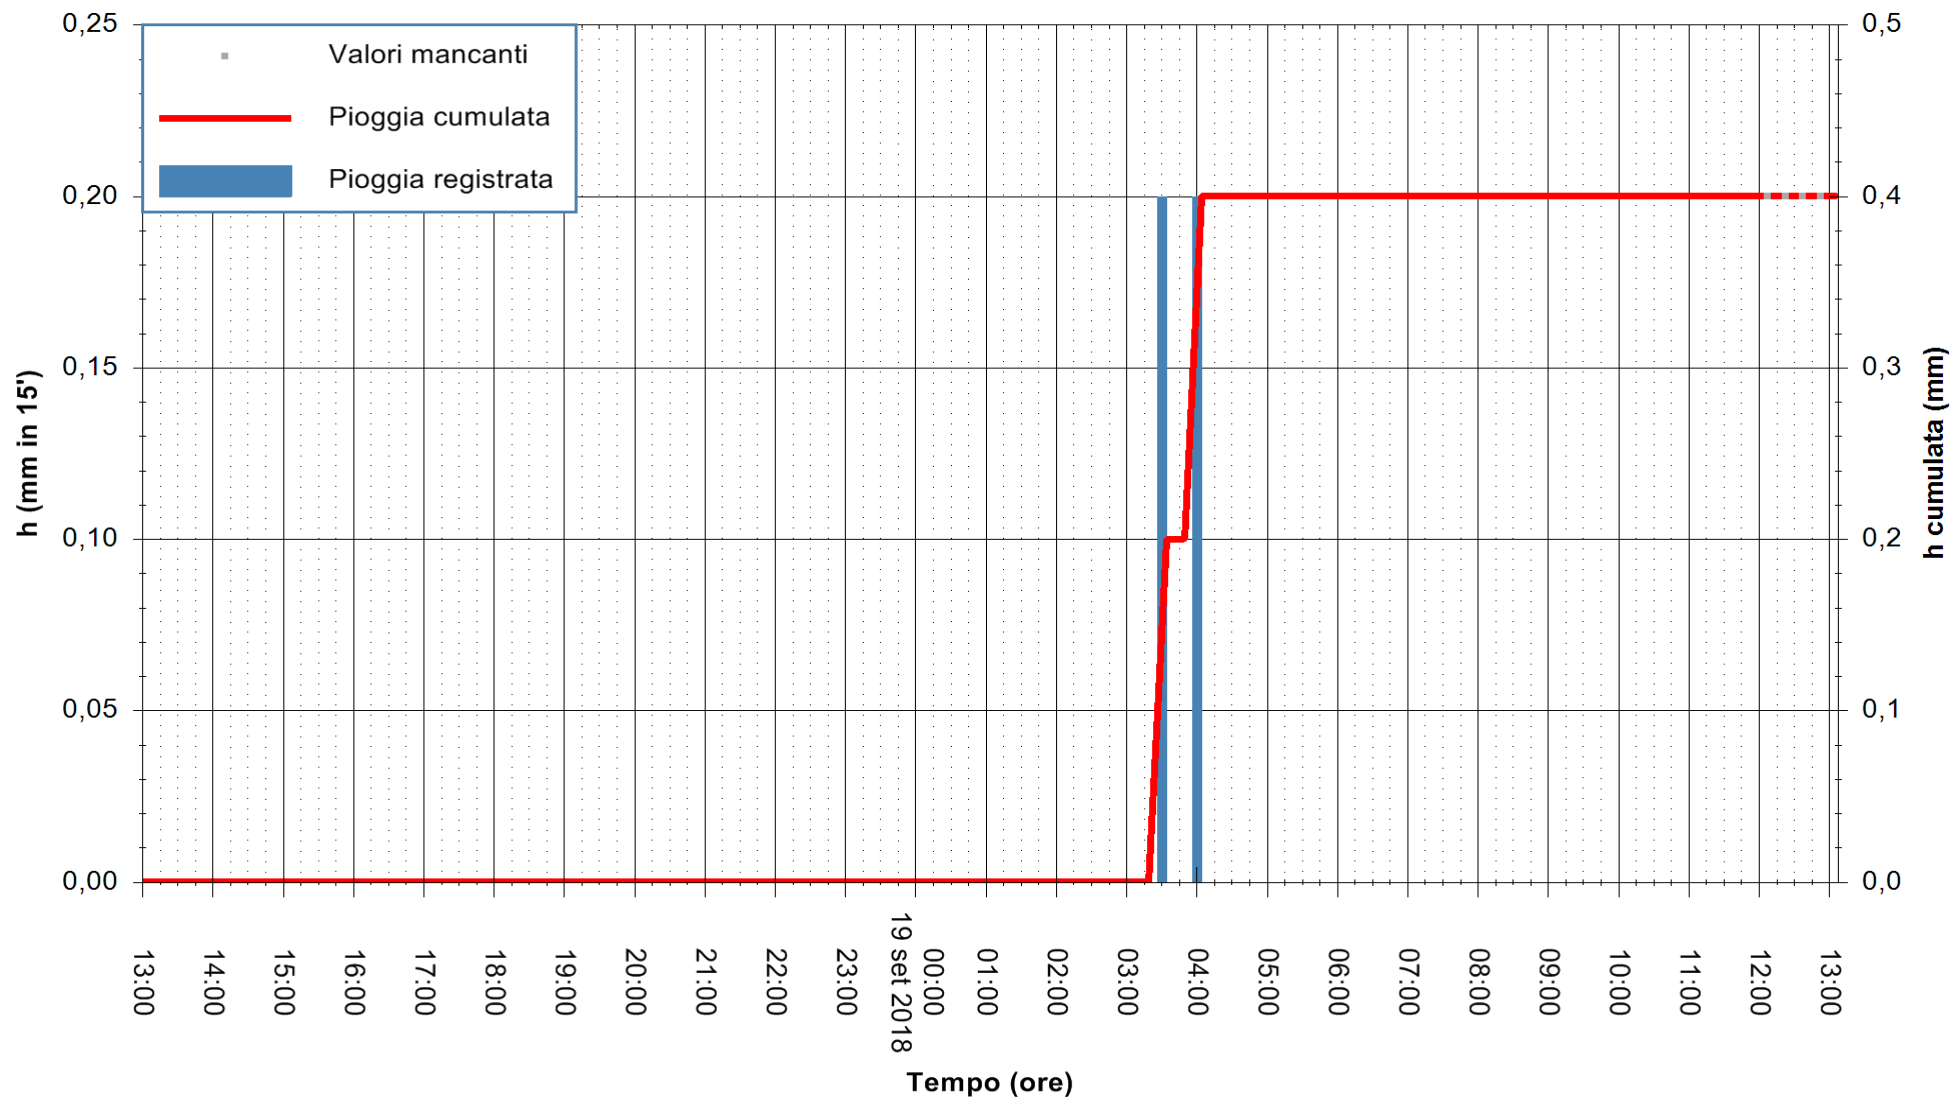

ARPAS
 F.to il Dirigente Responsabile
 Dott. Giuseppe Bianco

REGIONE AUTONOMA DE SARDIGNA
 REGIONE AUTONOMA DELLA SARDEGNA

Stazione pluviometrica Pula
 Area PISTA DI PATTINAGGIO
 Pioggia registrata nelle ultime 24 ore
 Estrazione dati delle ore 13:13 del 19/09/2018
 Ultimo dato disponibile: 19/09/2018 alle 12:00