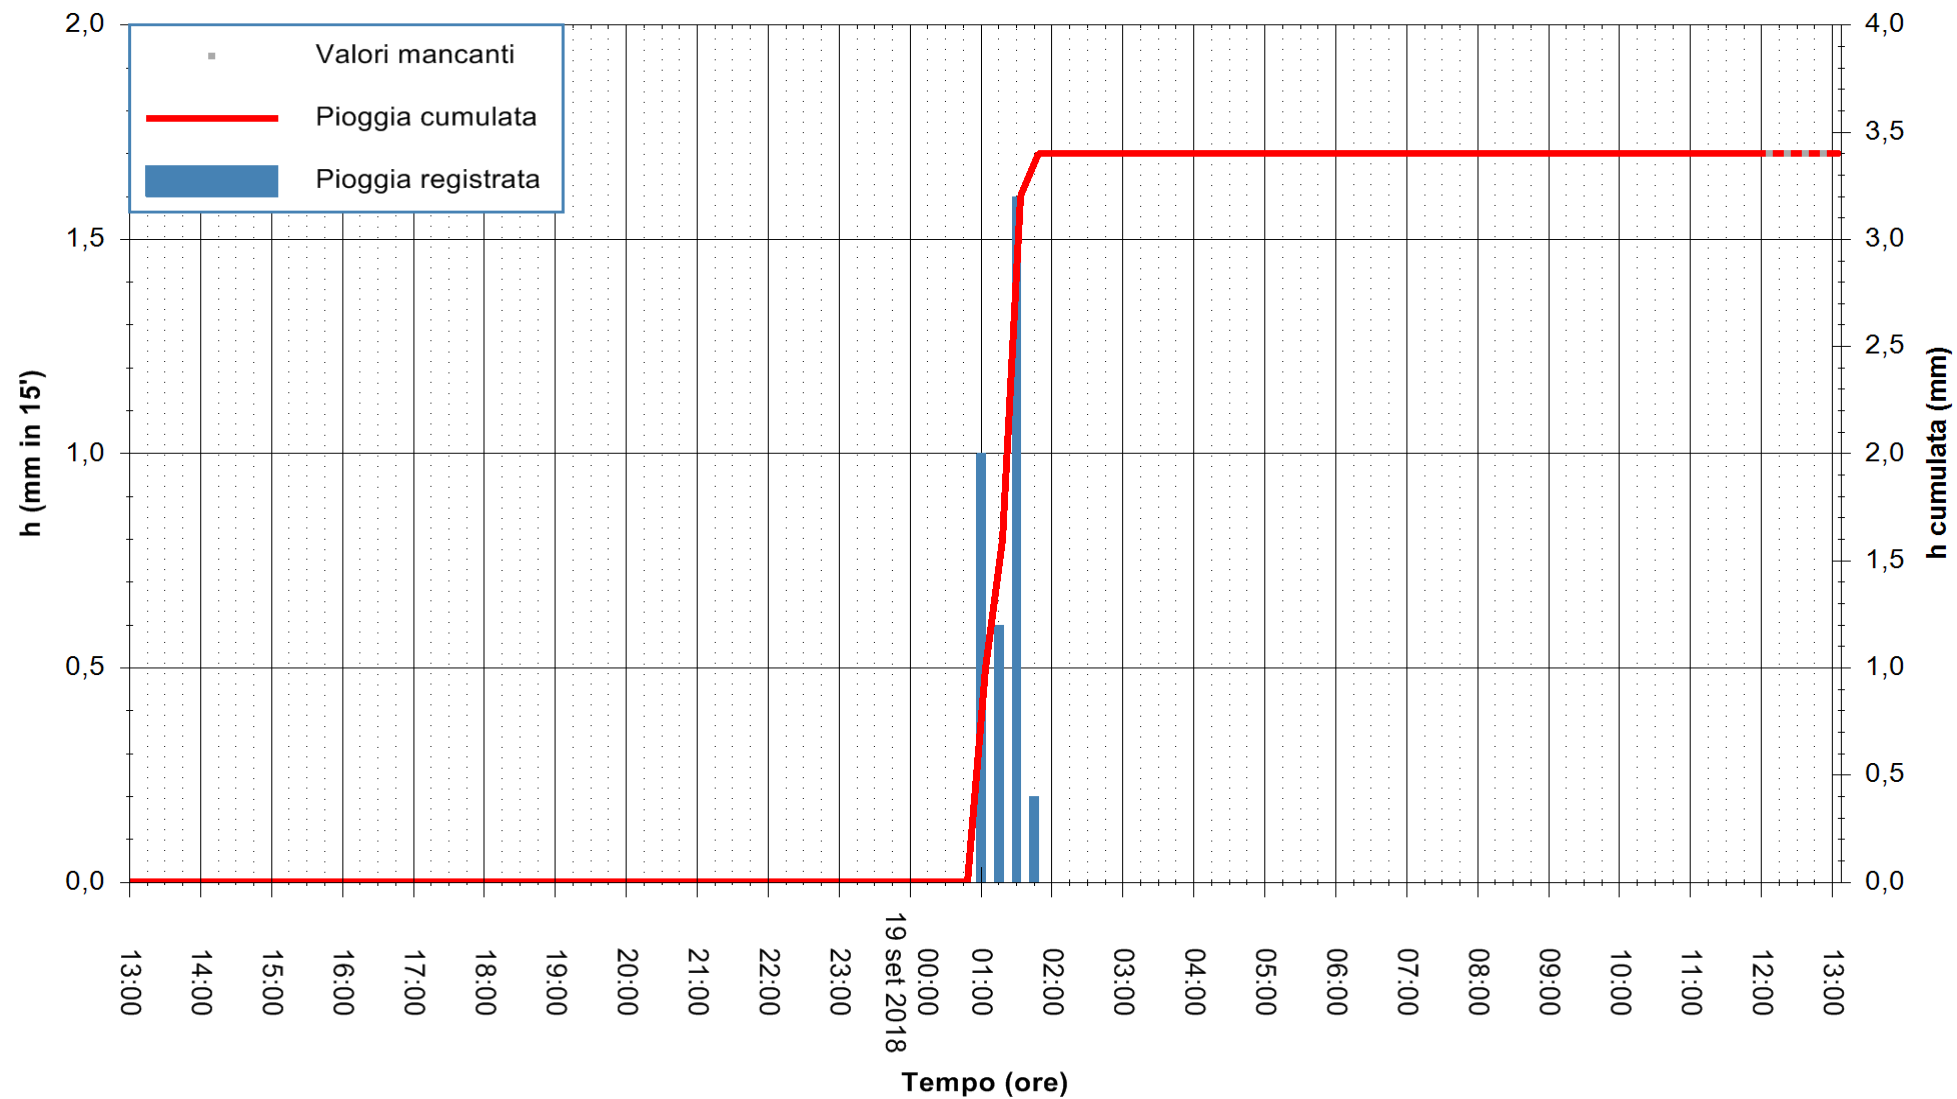

ARPAS
 F.to il Dirigente Responsabile
 Dott. Giuseppe Bianco

REGIONE AUTONOMA DE SARDIGNA
 REGIONE AUTONOMA DELLA SARDEGNA

Stazione pluviometrica Ossoni
 Area MONTE OSSONI
 Pioggia registrata nelle ultime 24 ore
 Estrazione dati delle ore 13:13 del 19/09/2018
 Ultimo dato disponibile: 19/09/2018 alle 12:00