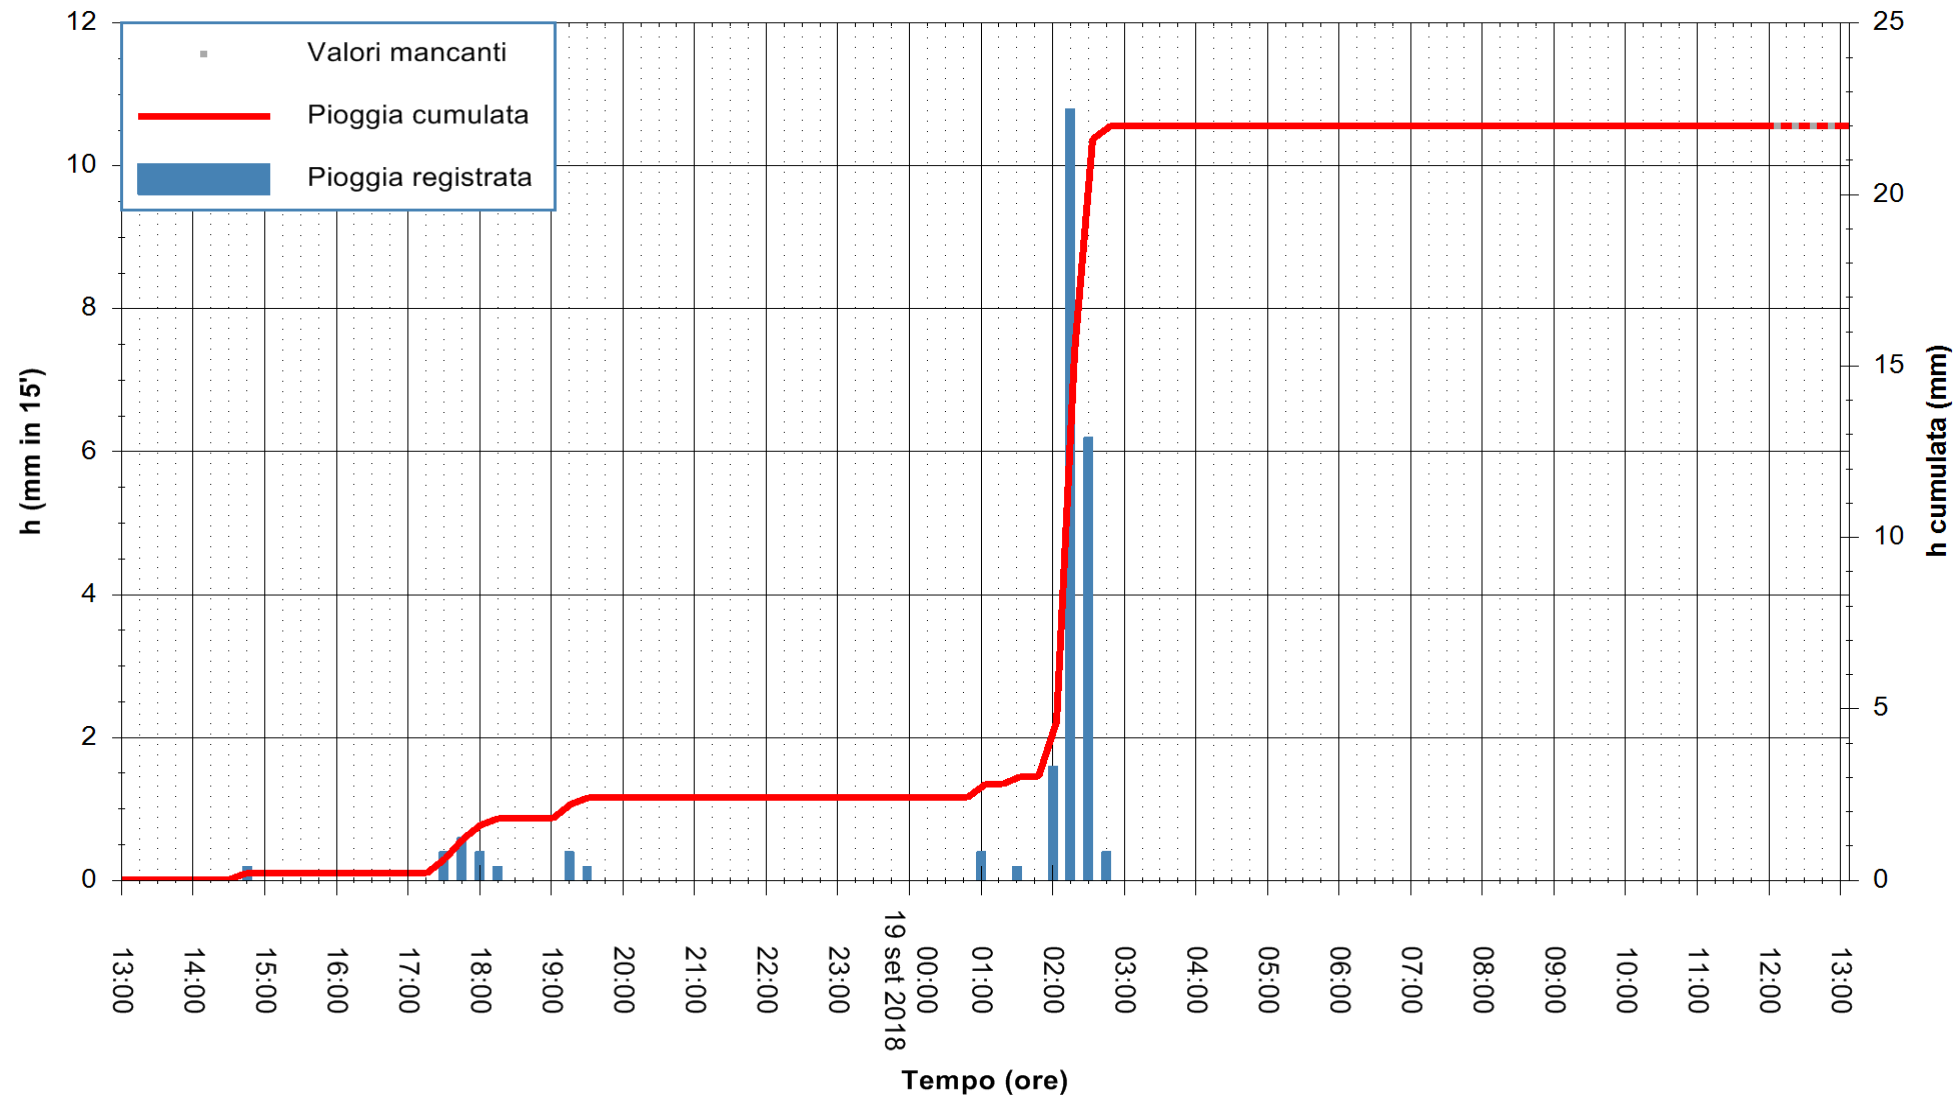

ARPAS
F.to il Dirigente Responsabile
Dott. Giuseppe Bianco

REGIONE AUTONOMA DE SARDIGNA
REGIONE AUTONOMA DELLA SARDEGNA

Stazione pluviometrica Montresta
Area NAVRINO
Pioggia registrata nelle ultime 24 ore
Estrazione dati delle ore 13:13 del 19/09/2018
Ultimo dato disponibile: 19/09/2018 alle 12:00

ARPAS
F.to il Dirigente Responsabile
Dott. Giuseppe Bianco

REGIONE AUTONOMA DE SARDIGNA
REGIONE AUTONOMA DELLA SARDEGNA

Stazione pluviometrica Sedilo
Area CAMPO SPORTIVO COMUNALE
Pioggia registrata nelle ultime 24 ore
Estrazione dati delle ore 13:13 del 19/09/2018
Ultimo dato disponibile: 19/09/2018 alle 12:00