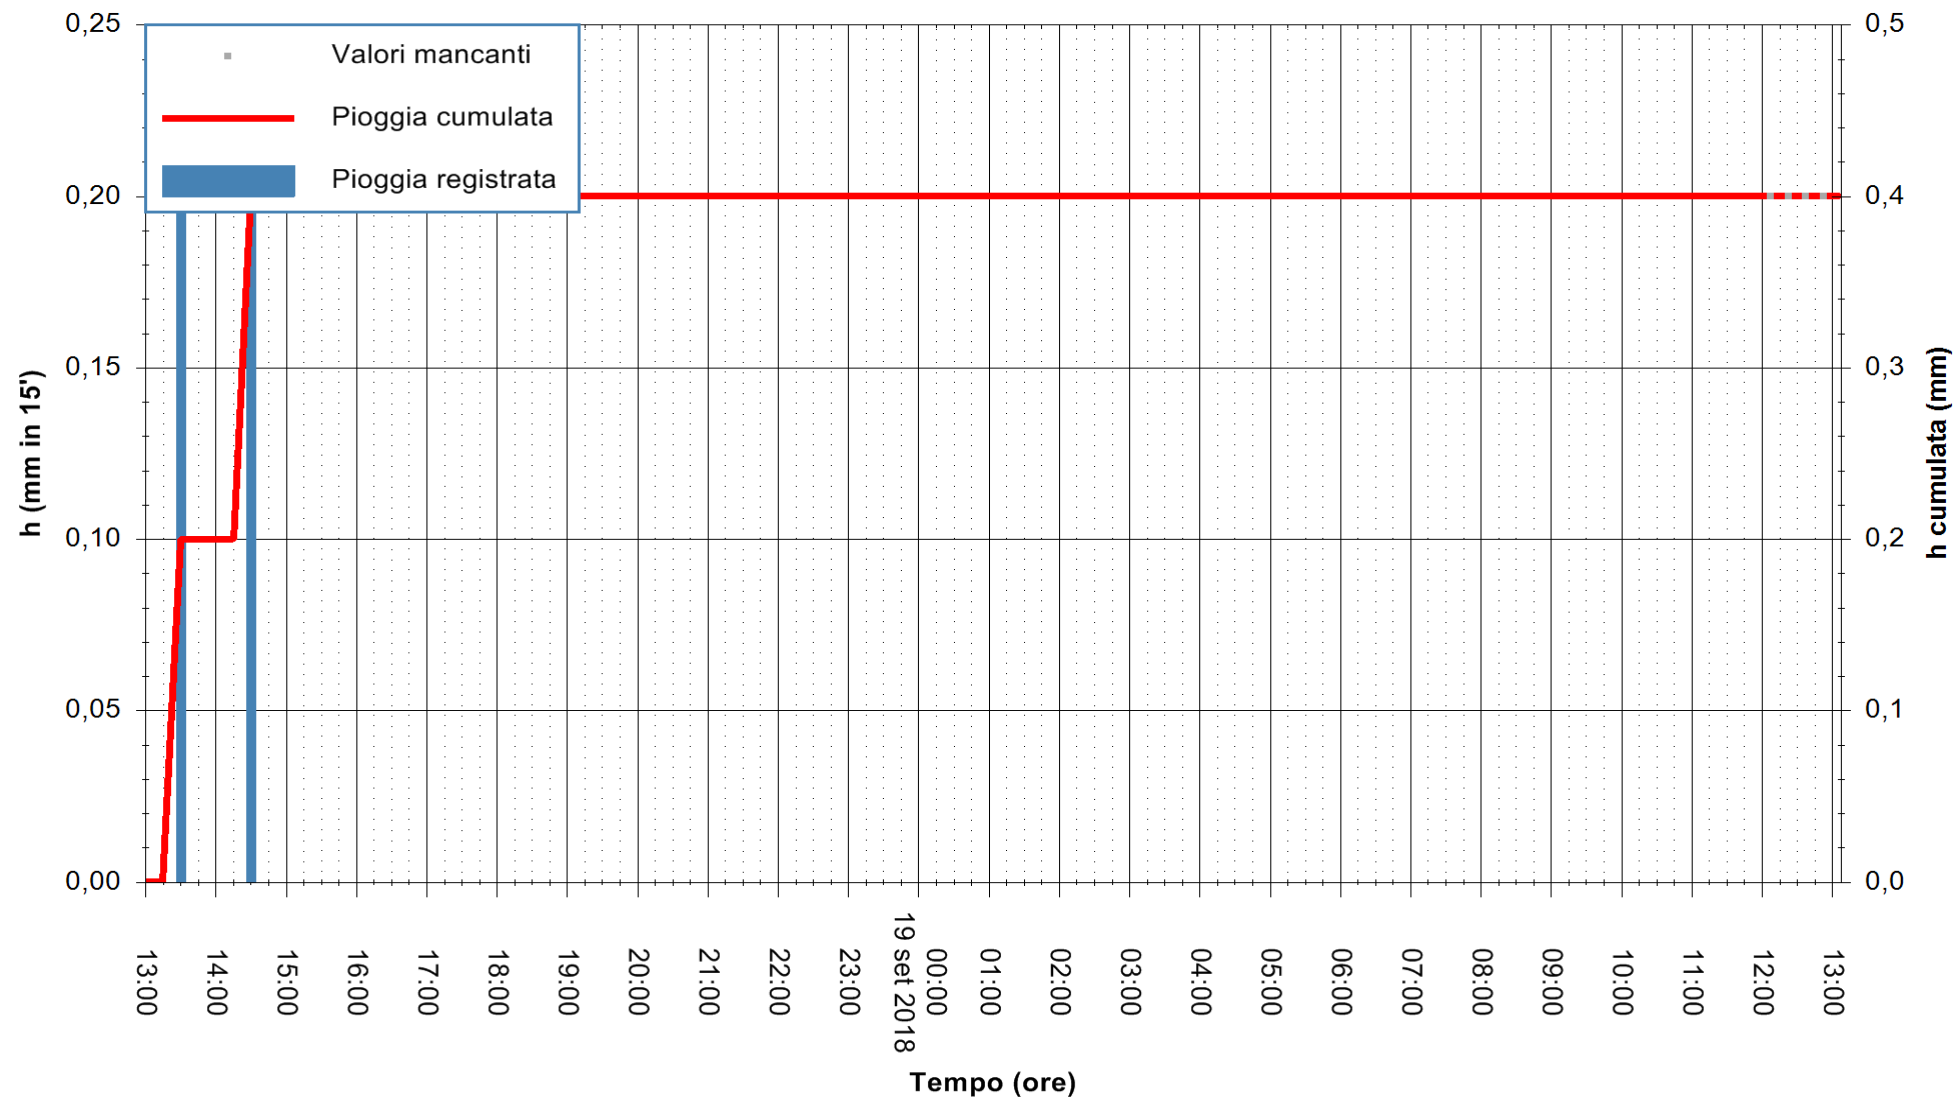

ARPAS
F.to il Dirigente Responsabile
Dott. Giuseppe Bianco

REGIONE AUTONOMA DE SARDIGNA
REGIONE AUTONOMA DELLA SARDEGNA

Stazione pluviometrica Fluminimannu a Decimomannu
Area DECIMOMANNU
Pioggia registrata nelle ultime 24 ore
Estrazione dati delle ore 13:13 del 19/09/2018
Ultimo dato disponibile: 19/09/2018 alle 12:00