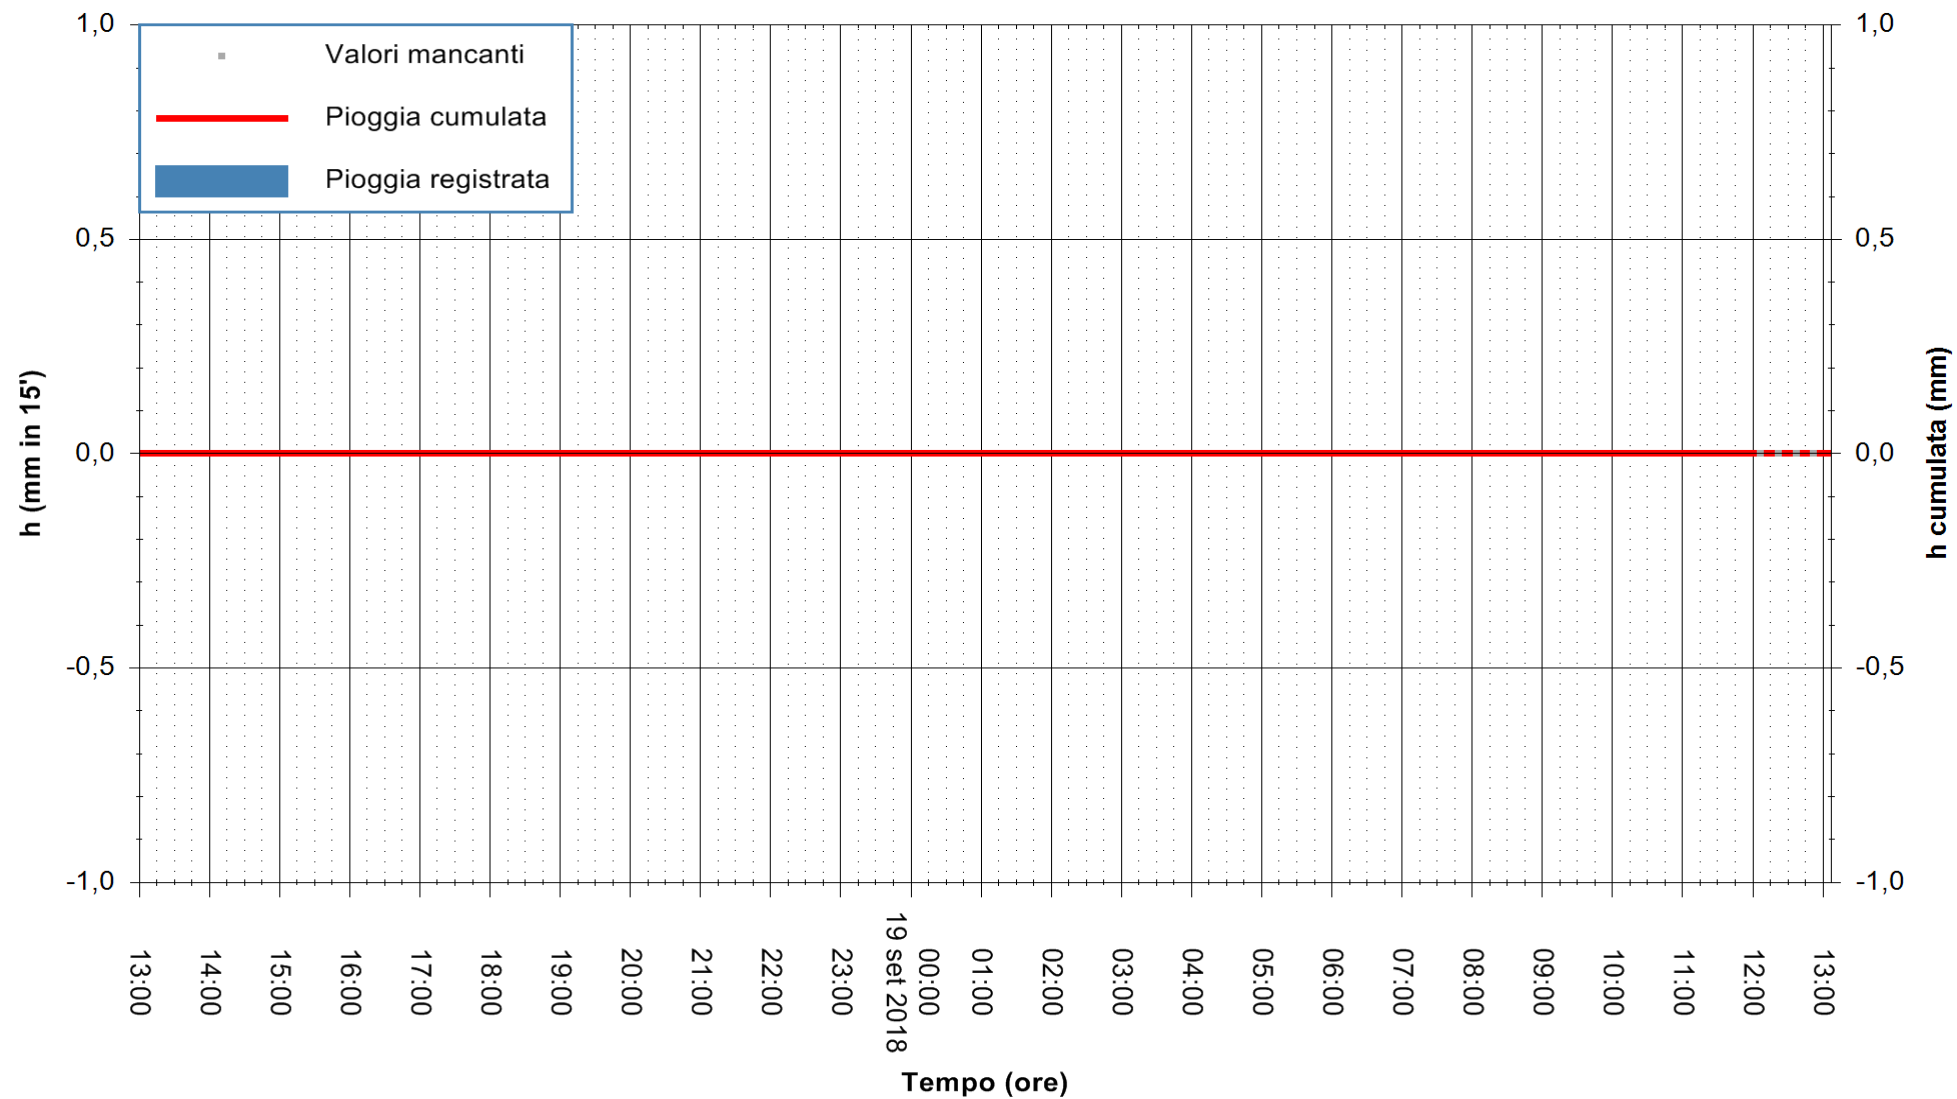

ARPAS
 F.to il Dirigente Responsabile
 Dott. Giuseppe Bianco

REGIONE AUTONOMA DE SARDIGNA
 REGIONE AUTONOMA DELLA SARDEGNA

Stazione pluviometrica Ossoni
 Area MONTE OSSONI
 Pioggia registrata nelle ultime 24 ore
 Estrazione dati delle ore 13:13 del 19/09/2018
 Ultimo dato disponibile: 19/09/2018 alle 12:00