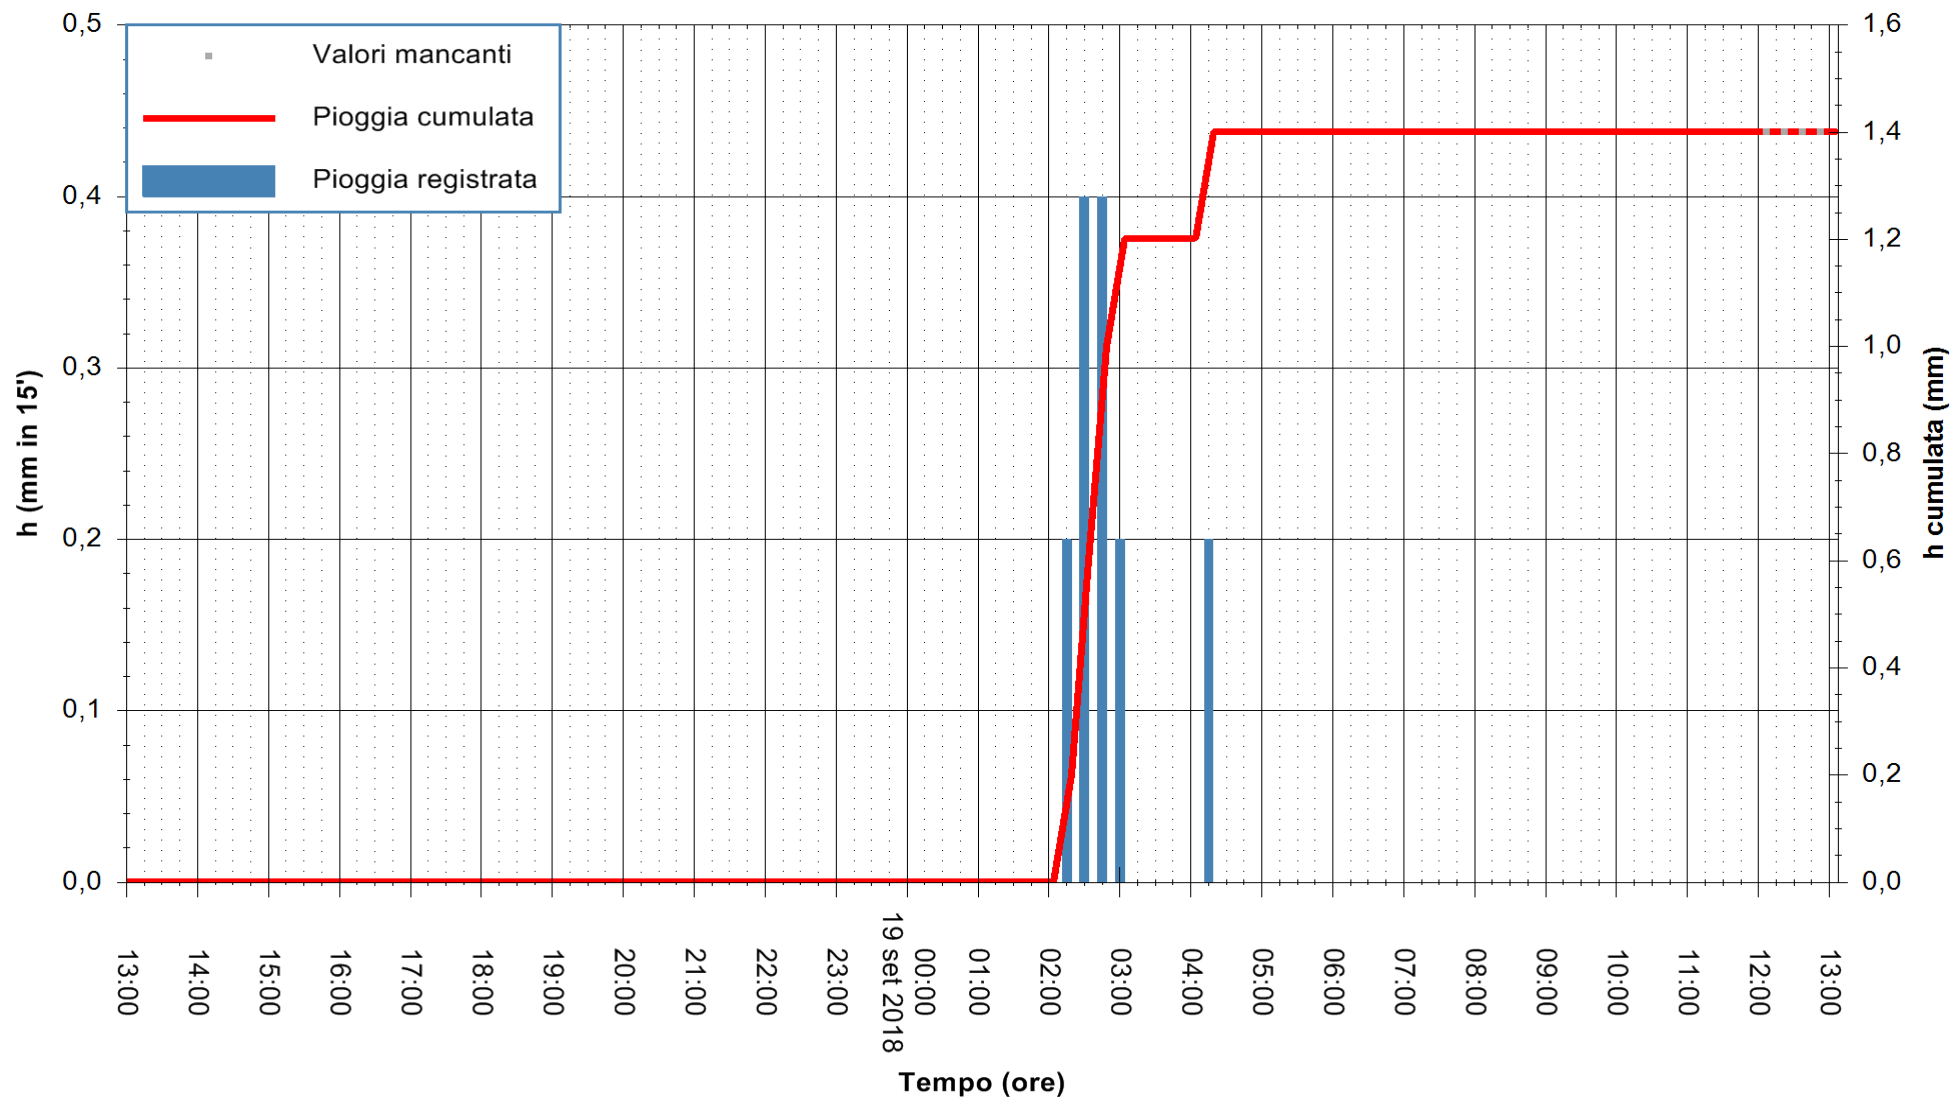

Stazione pluviometrica Senorbi'
Area SENORBI
Pioggia registrata nelle ultime 24 ore
Estrazione dati delle ore 13:13 del 19/09/2018
Ultimo dato disponibile: 19/09/2018 alle 12:00

ARPAS
F.to il Dirigente Responsabile
Dott. Giuseppe Bianco

REGIONE AUTONOMA DE SARDIGNA
REGIONE AUTONOMA DELLA SARDEGNA