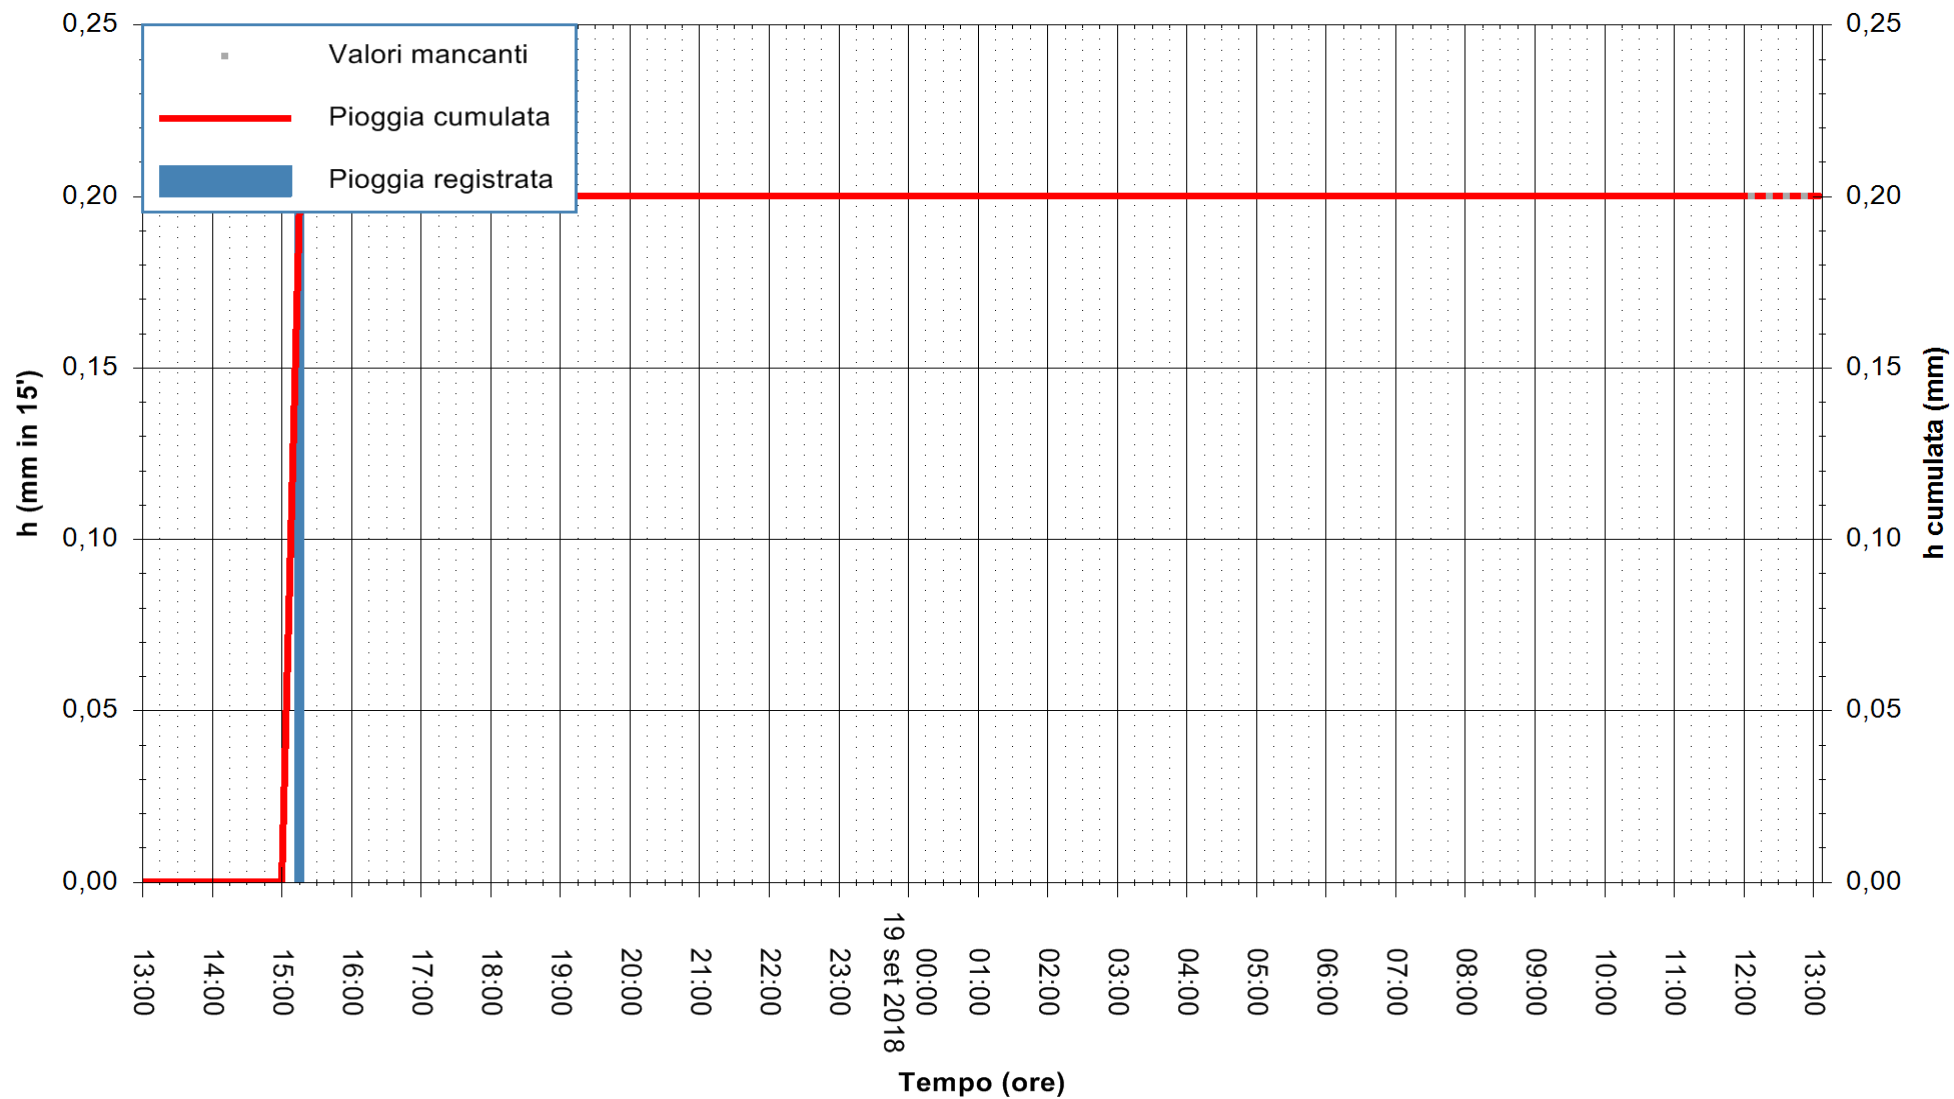

ARPAS
F.to il Dirigente Responsabile
Dott. Giuseppe Bianco

REGIONE AUTONOMA DE SARDIGNA
REGIONE AUTONOMA DELLA SARDEGNA

Stazione pluviometrica Sedilo
Area CAMPO SPORTIVO COMUNALE
Pioggia registrata nelle ultime 24 ore
Estrazione dati delle ore 13:13 del 19/09/2018
Ultimo dato disponibile: 19/09/2018 alle 12:00