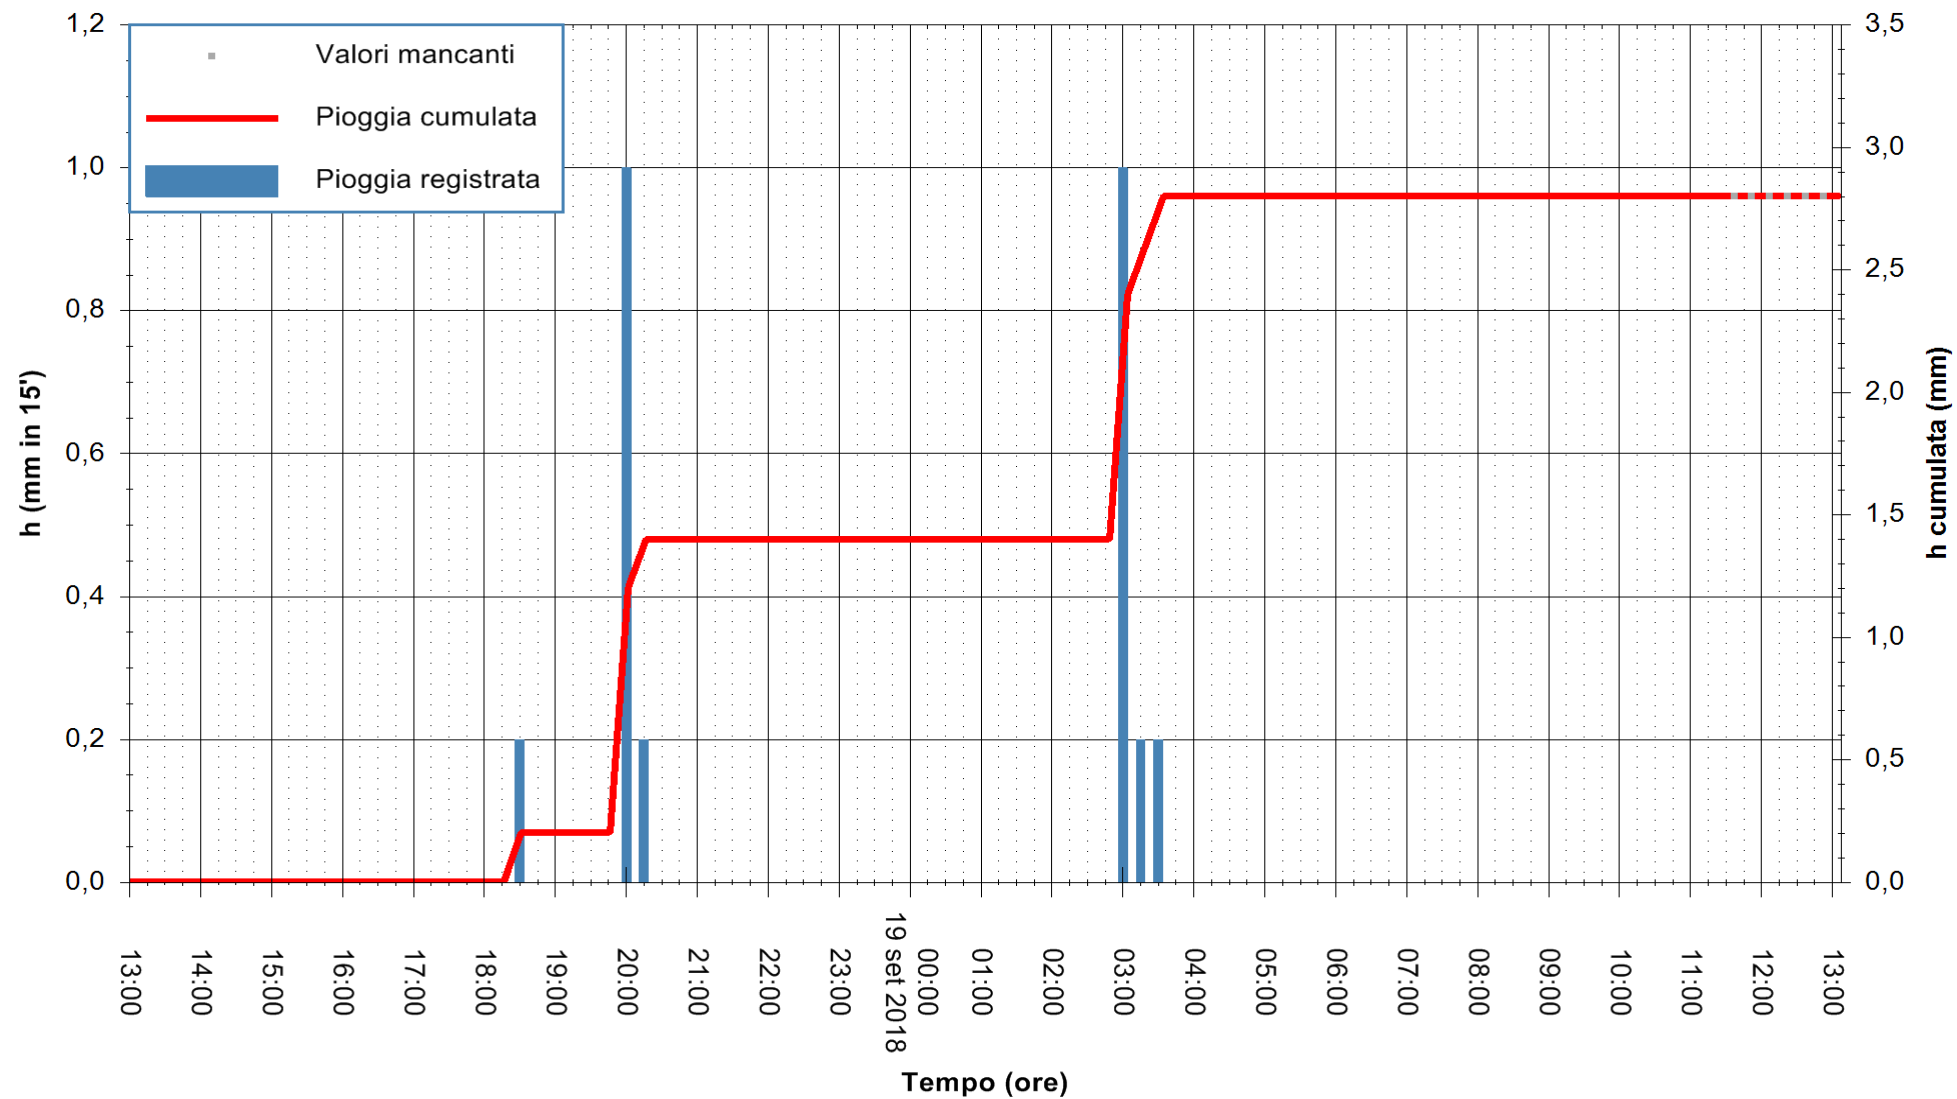

Stazione pluviometrica Montresta
Area NAVRINO
Pioggia registrata nelle ultime 24 ore
Estrazione dati delle ore 13:13 del 19/09/2018
Ultimo dato disponibile: 19/09/2018 alle 12:00

ARPAS
F.to il Dirigente Responsabile
Dott. Giuseppe Bianco

REGIONE AUTONOMA DE SARDIGNA
REGIONE AUTONOMA DELLA SARDEGNA