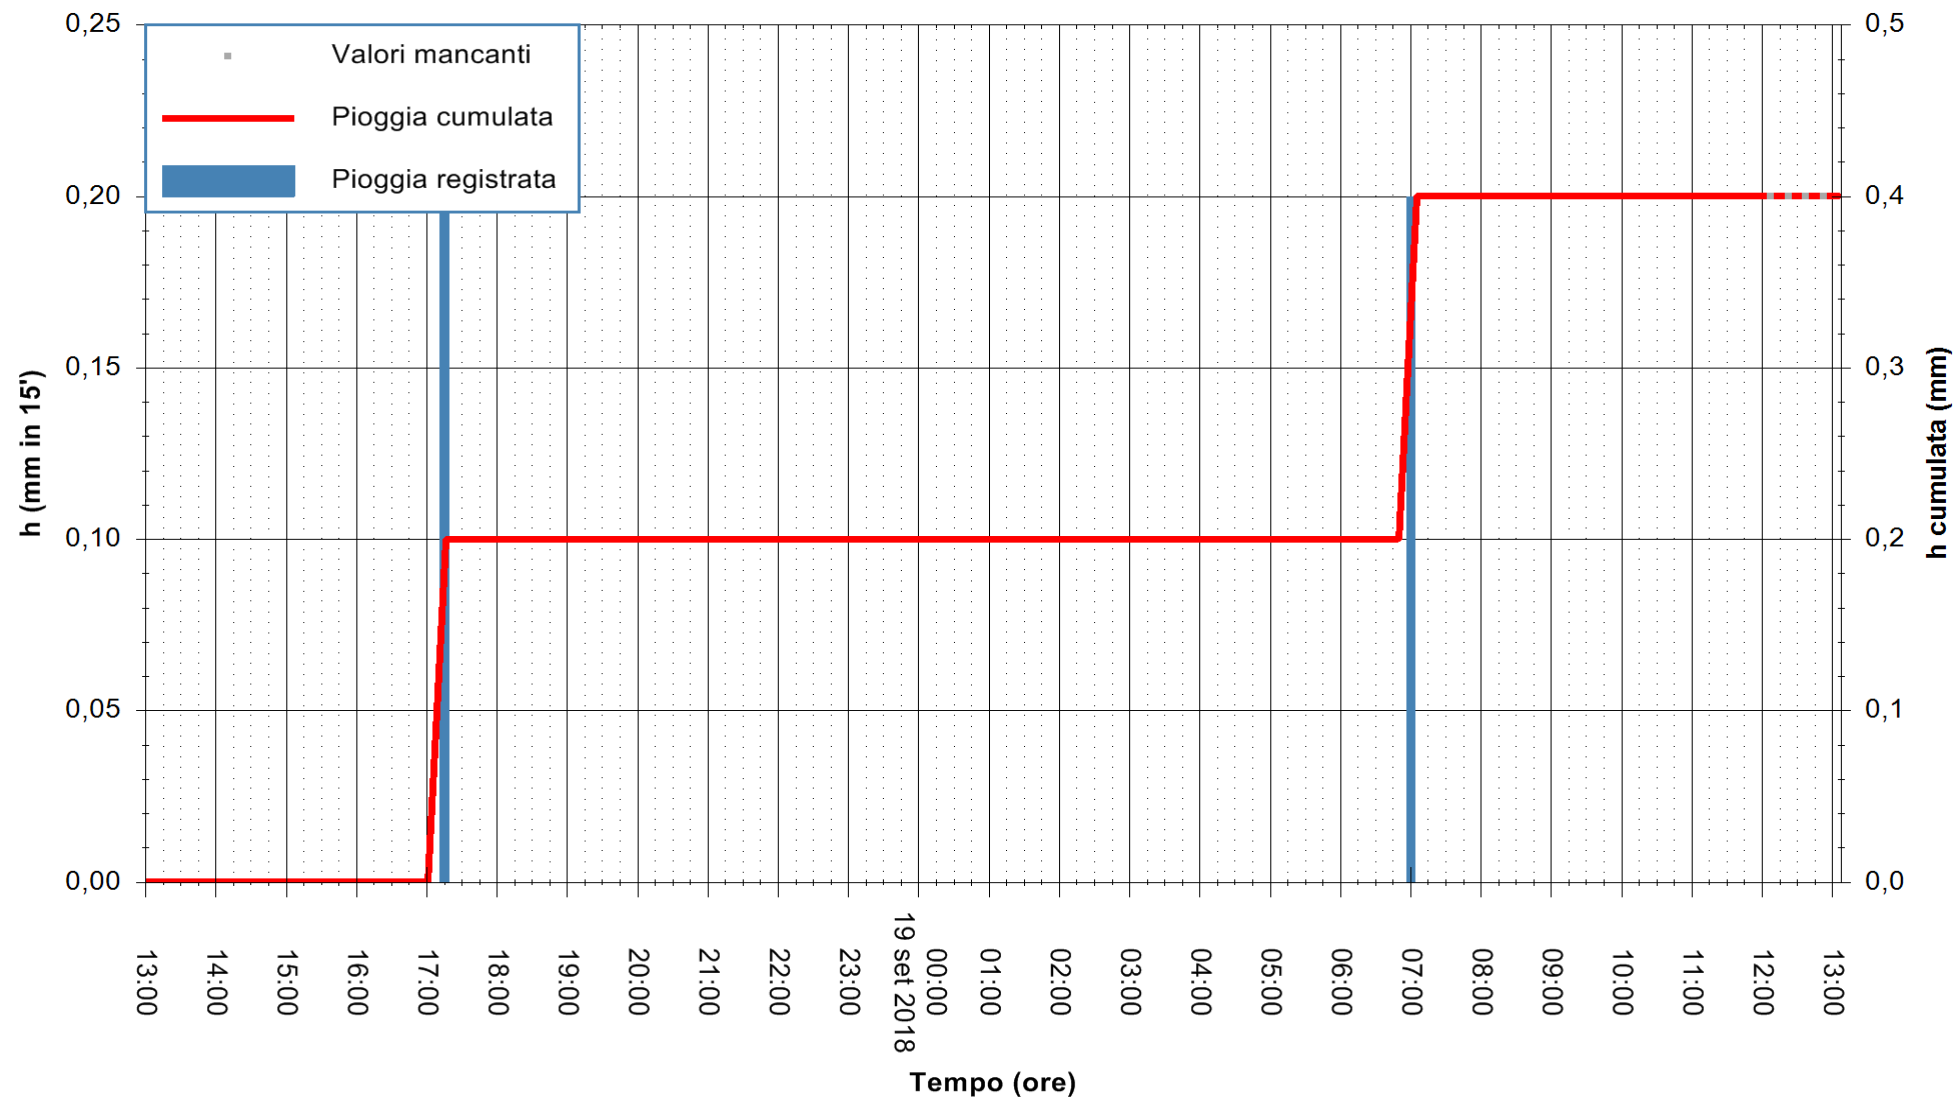

ARPAS
F.to il Dirigente Responsabile
Dott. Giuseppe Bianco

REGIONE AUTONOMA DE SARDIGNA
REGIONE AUTONOMA DELLA SARDEGNA

Stazione pluviometrica Sedilo
Area CAMPO SPORTIVO COMUNALE
Pioggia registrata nelle ultime 24 ore
Estrazione dati delle ore 13:13 del 19/09/2018
Ultimo dato disponibile: 19/09/2018 alle 12:00