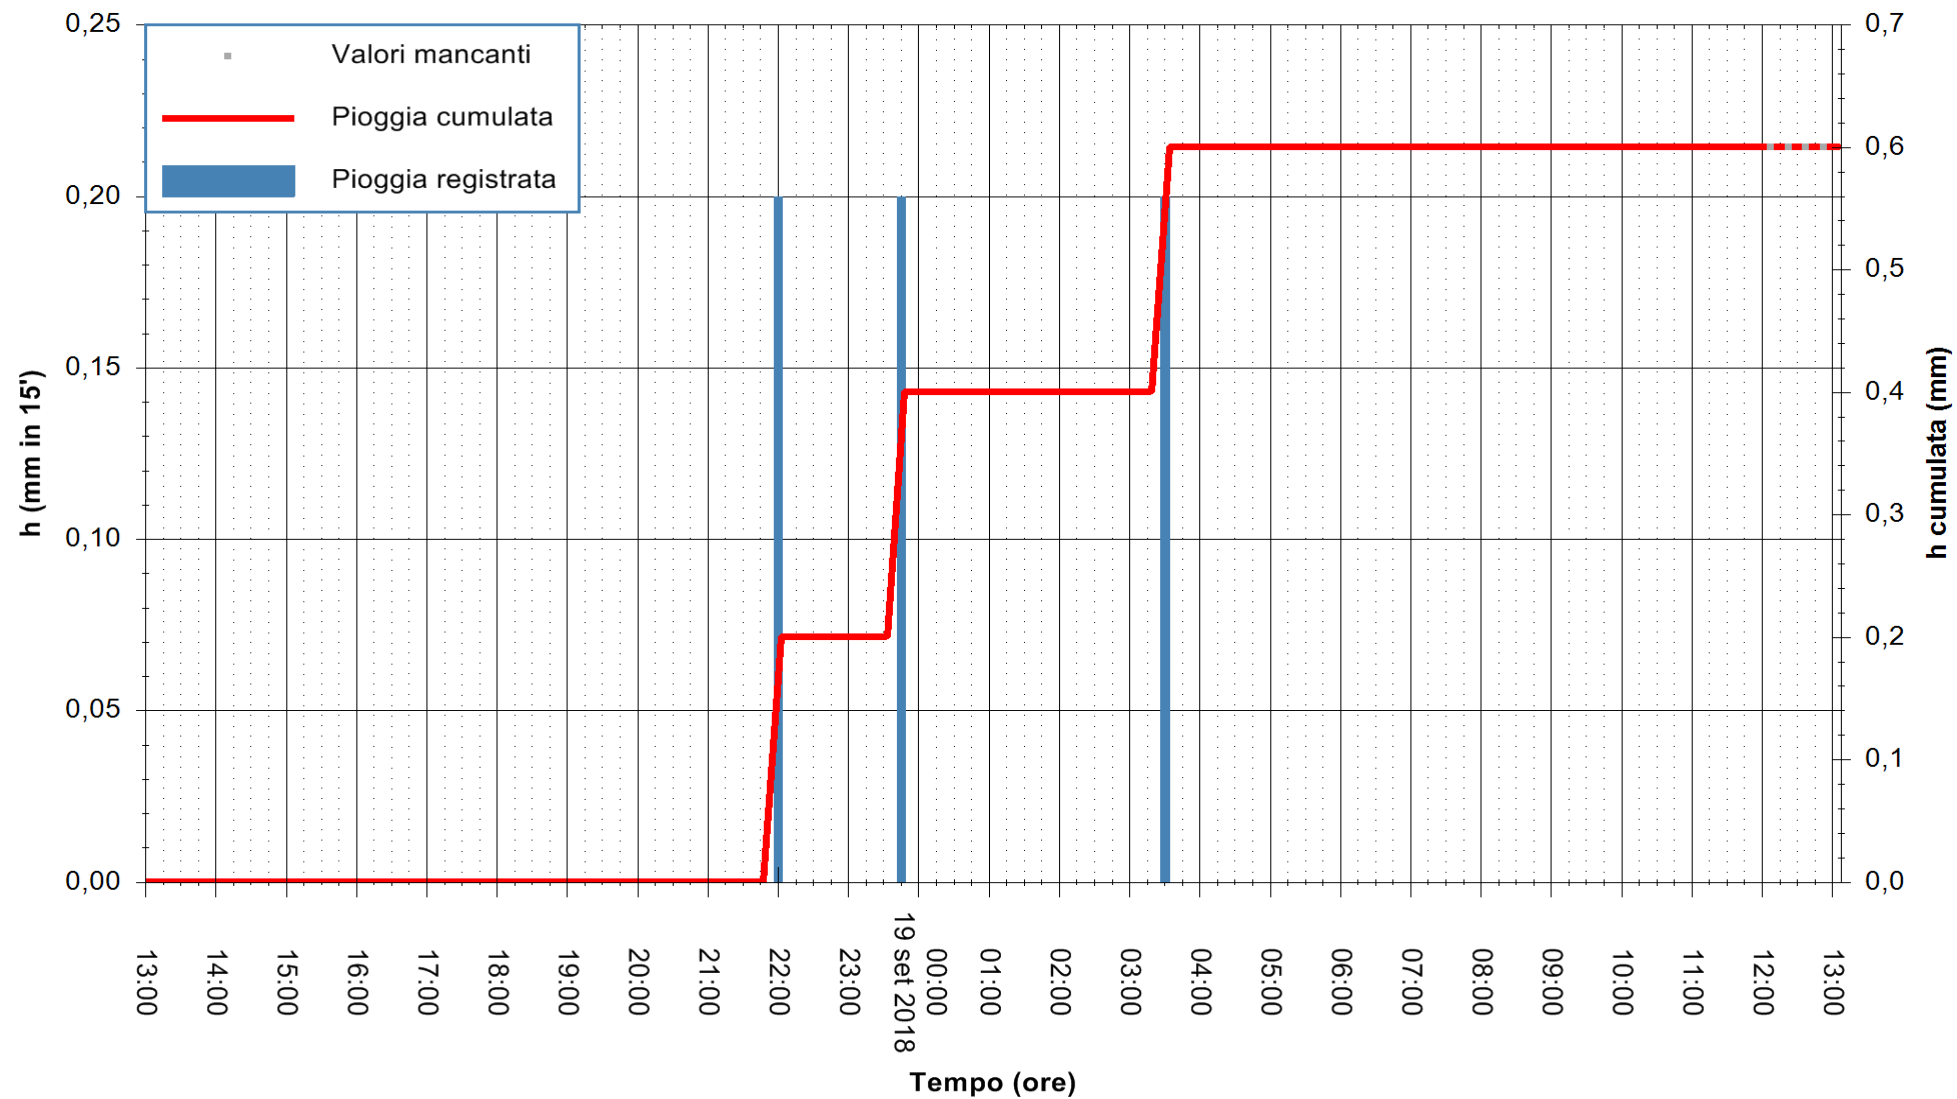

ARPAS
 F.to il Dirigente Responsabile
 Dott. Giuseppe Bianco

REGIONE AUTONOMA DE SARDIGNA
 REGIONE AUTONOMA DELLA SARDEGNA

Stazione pluviometrica Pula
 Area PISTA DI PATTINAGGIO
 Pioggia registrata nelle ultime 24 ore
 Estrazione dati delle ore 13:13 del 19/09/2018
 Ultimo dato disponibile: 19/09/2018 alle 12:00