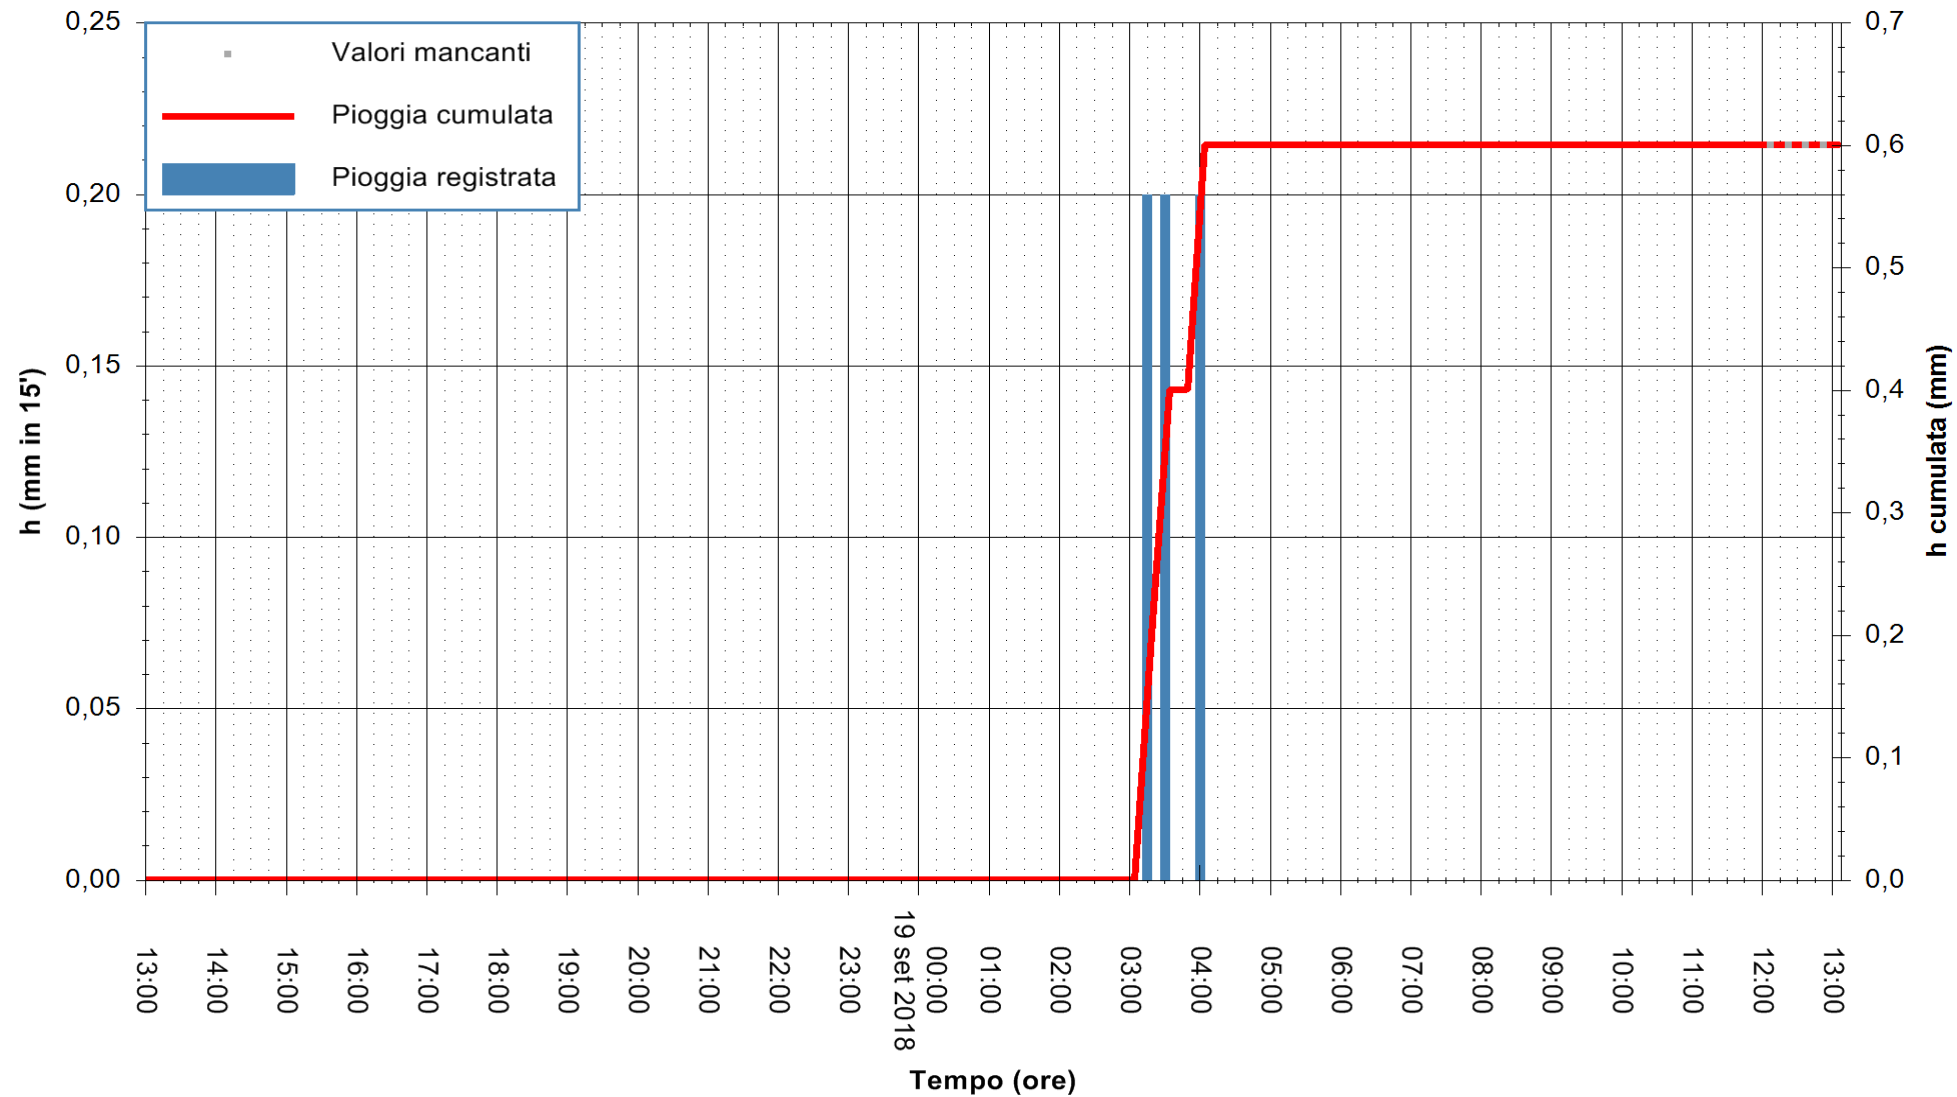

ARPAS
 F.to il Dirigente Responsabile
 Dott. Giuseppe Bianco

REGIONE AUTONOMA DE SARDIGNA
 REGIONE AUTONOMA DELLA SARDEGNA

Stazione pluviometrica Pula
 Area PISTA DI PATTINAGGIO
 Pioggia registrata nelle ultime 24 ore
 Estrazione dati delle ore 13:13 del 19/09/2018
 Ultimo dato disponibile: 19/09/2018 alle 12:00