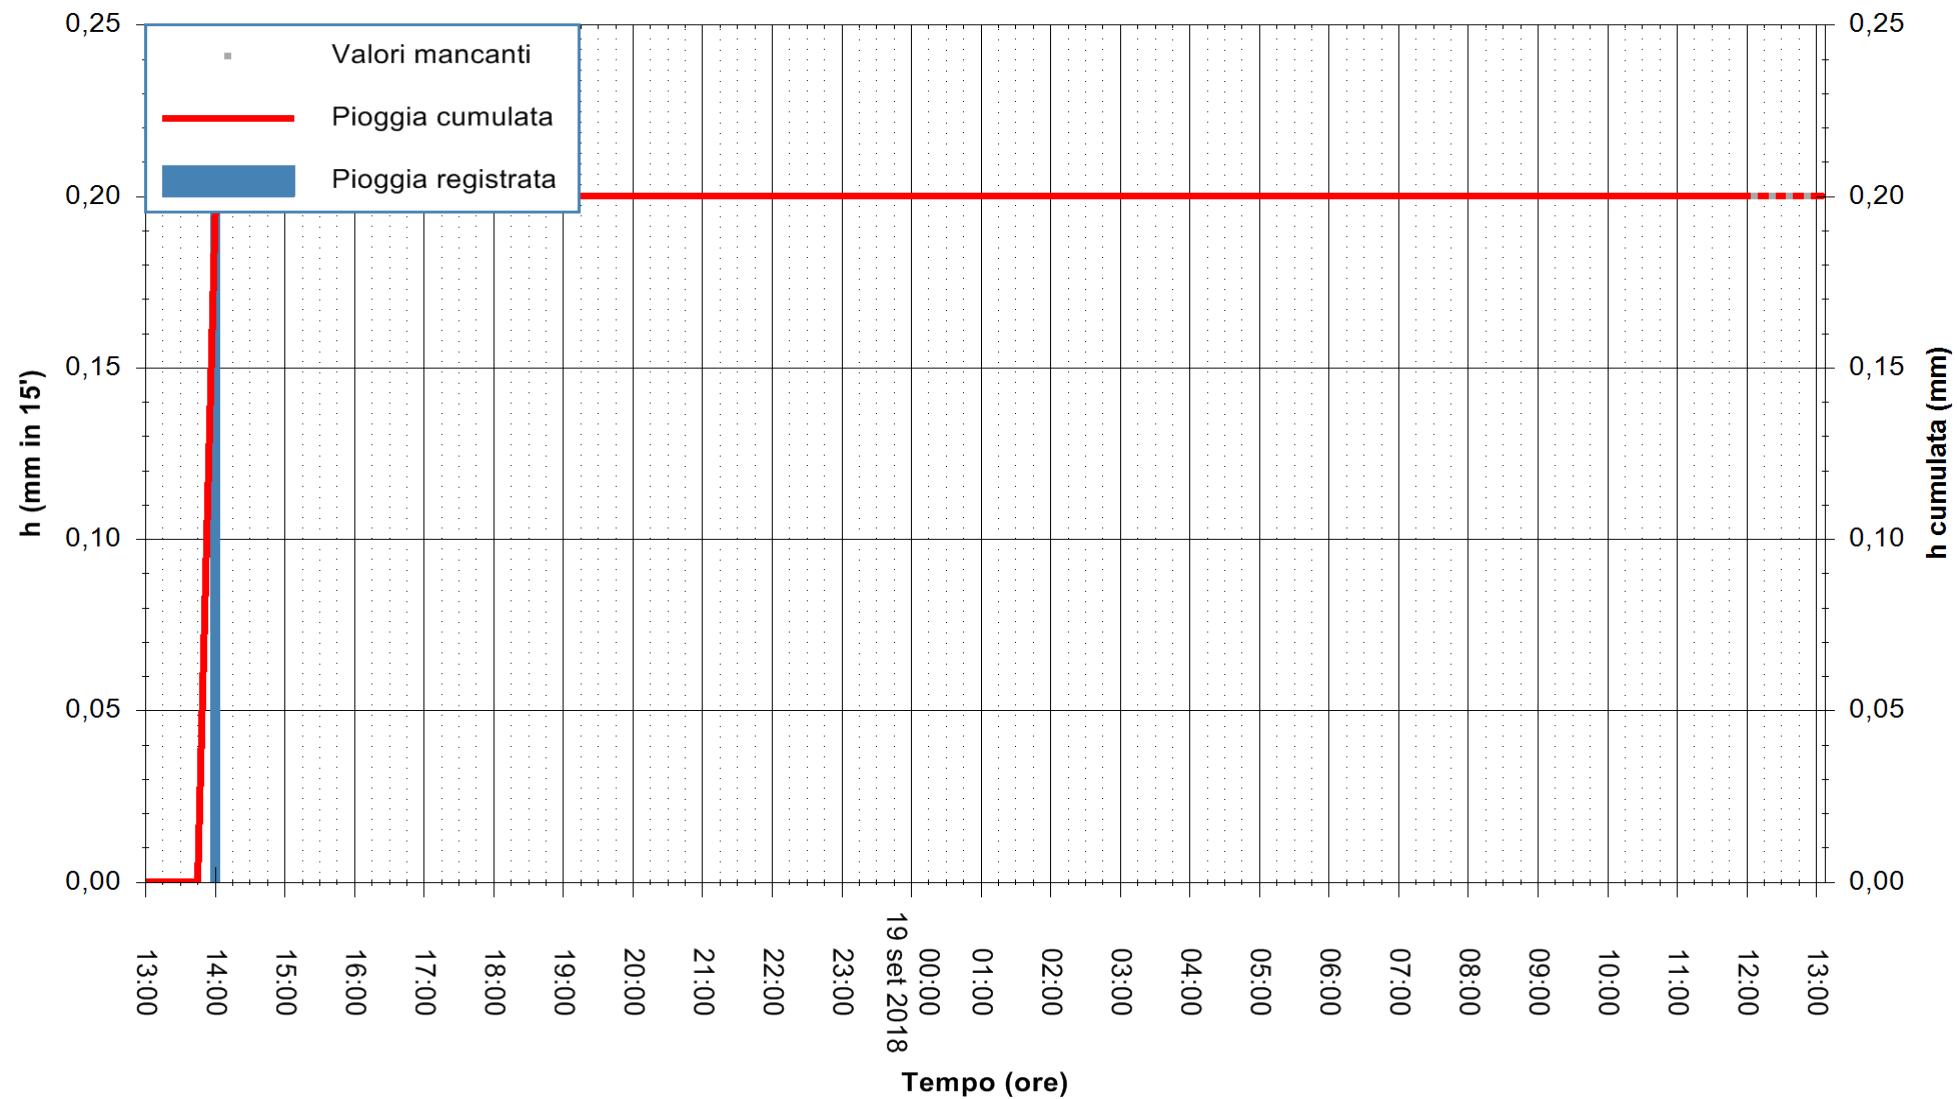

Stazione pluviometrica Villasor
Area IS ARENAS
Pioggia registrata nelle ultime 24 ore
Estrazione dati delle ore 13:13 del 19/09/2018
Ultimo dato disponibile: 19/09/2018 alle 12:00

ARPAS
F.to il Dirigente Responsabile
Dott. Giuseppe Bianco

REGIONE AUTONOMA DE SARDIGNA
REGIONE AUTONOMA DELLA SARDEGNA