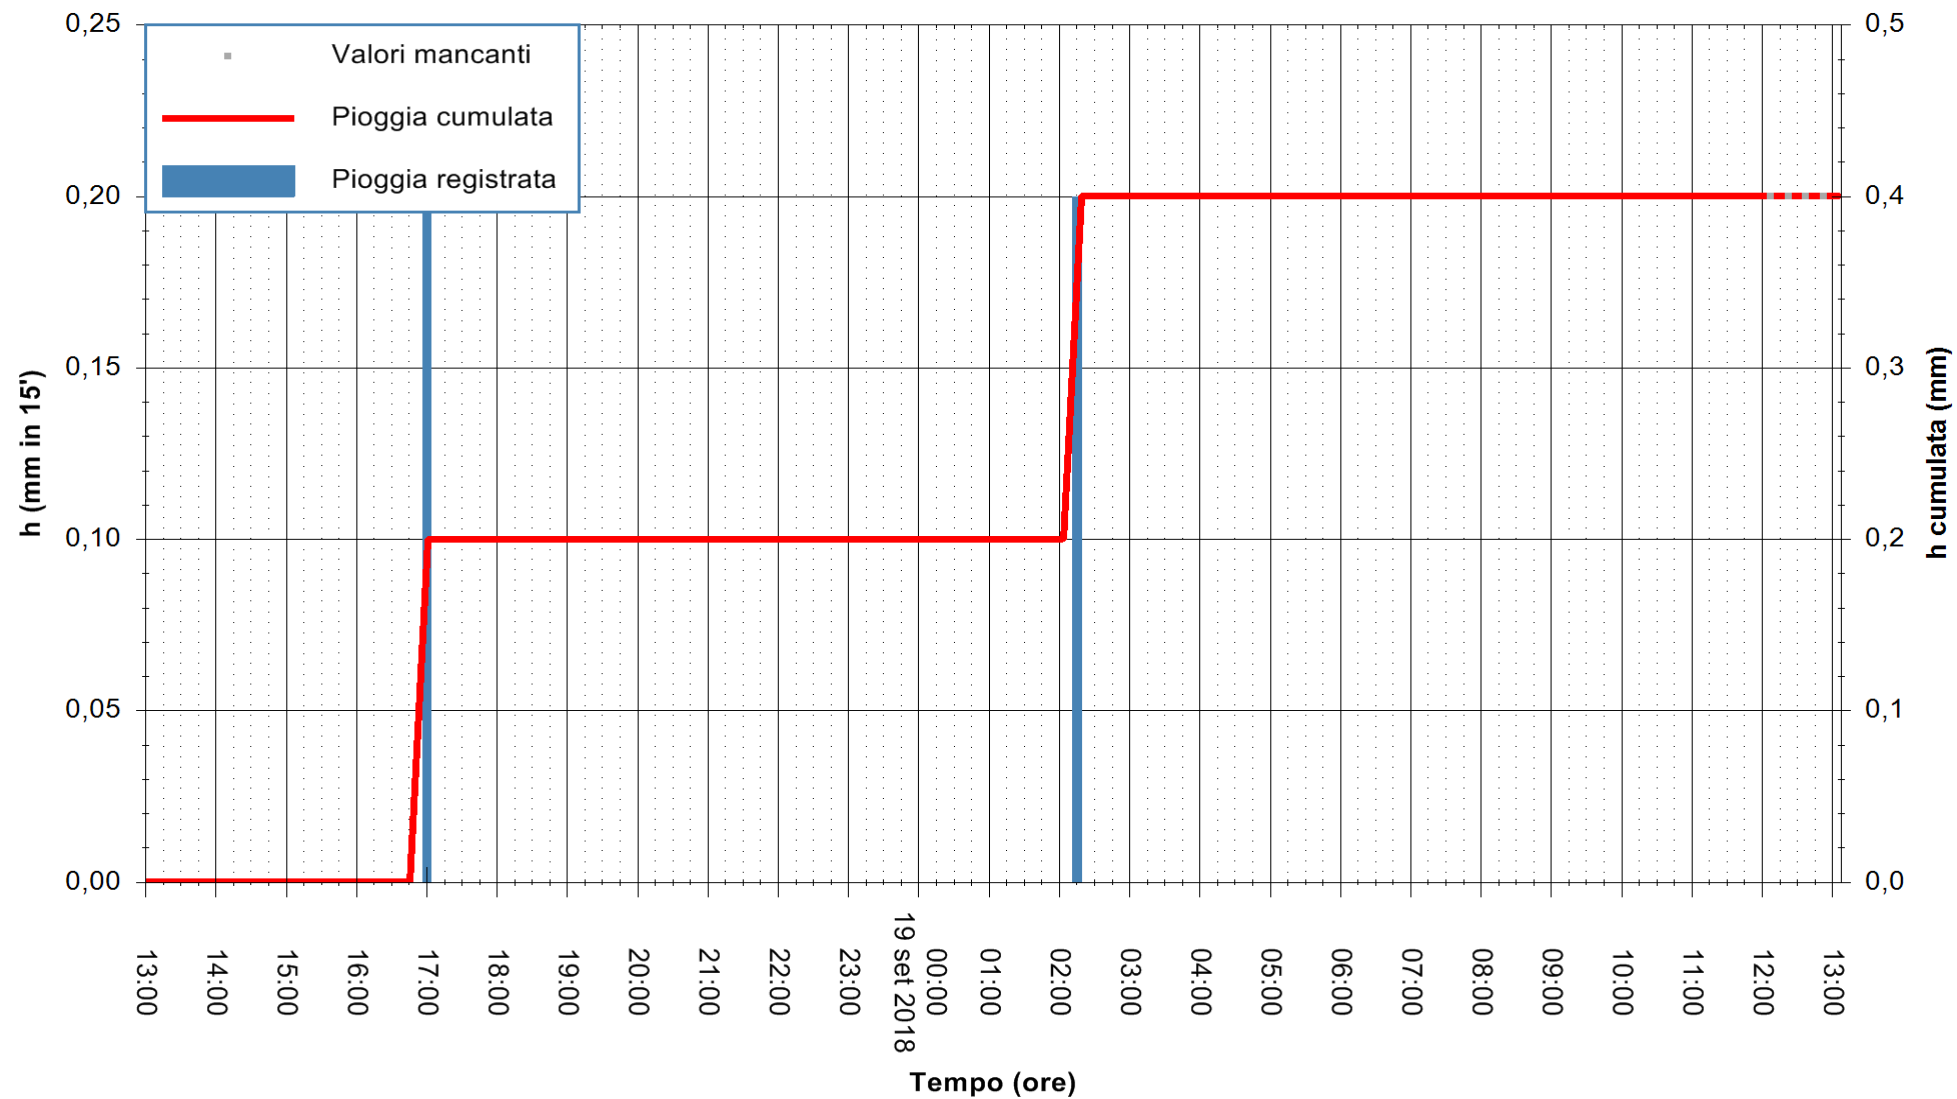

ARPAS
F.to il Dirigente Responsabile
Dott. Giuseppe Bianco

REGIONE AUTONOMA DE SARDIGNA
REGIONE AUTONOMA DELLA SARDEGNA

Stazione pluviometrica Sedilo
Area CAMPO SPORTIVO COMUNALE
Pioggia registrata nelle ultime 24 ore
Estrazione dati delle ore 13:13 del 19/09/2018
Ultimo dato disponibile: 19/09/2018 alle 12:00