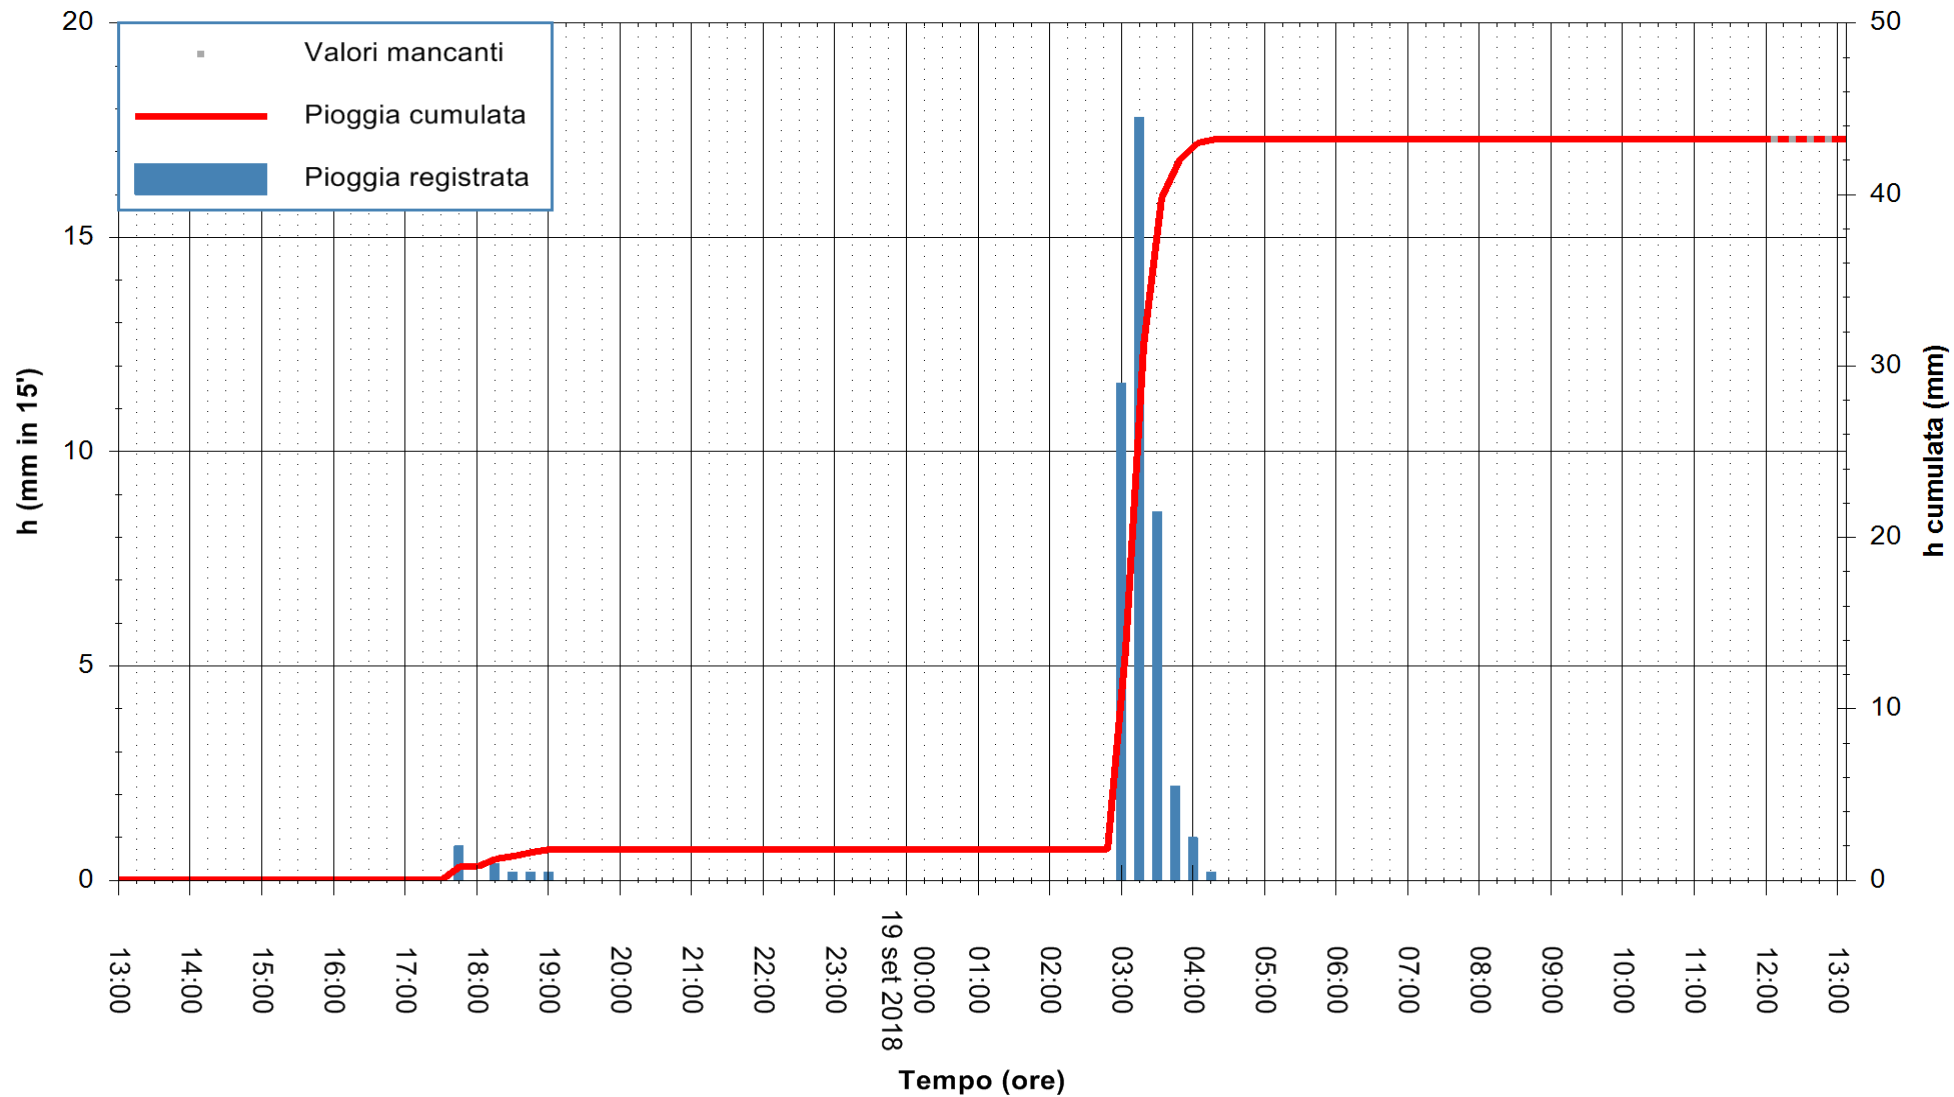

ARPAS
 F.to il Dirigente Responsabile
 Dott. Giuseppe Bianco

REGIONE AUTONOMA DE SARDIGNA
 REGIONE AUTONOMA DELLA SARDEGNA

Stazione pluviometrica Ossoni
 Area MONTE OSSONI
 Pioggia registrata nelle ultime 24 ore
 Estrazione dati delle ore 13:13 del 19/09/2018
 Ultimo dato disponibile: 19/09/2018 alle 12:00