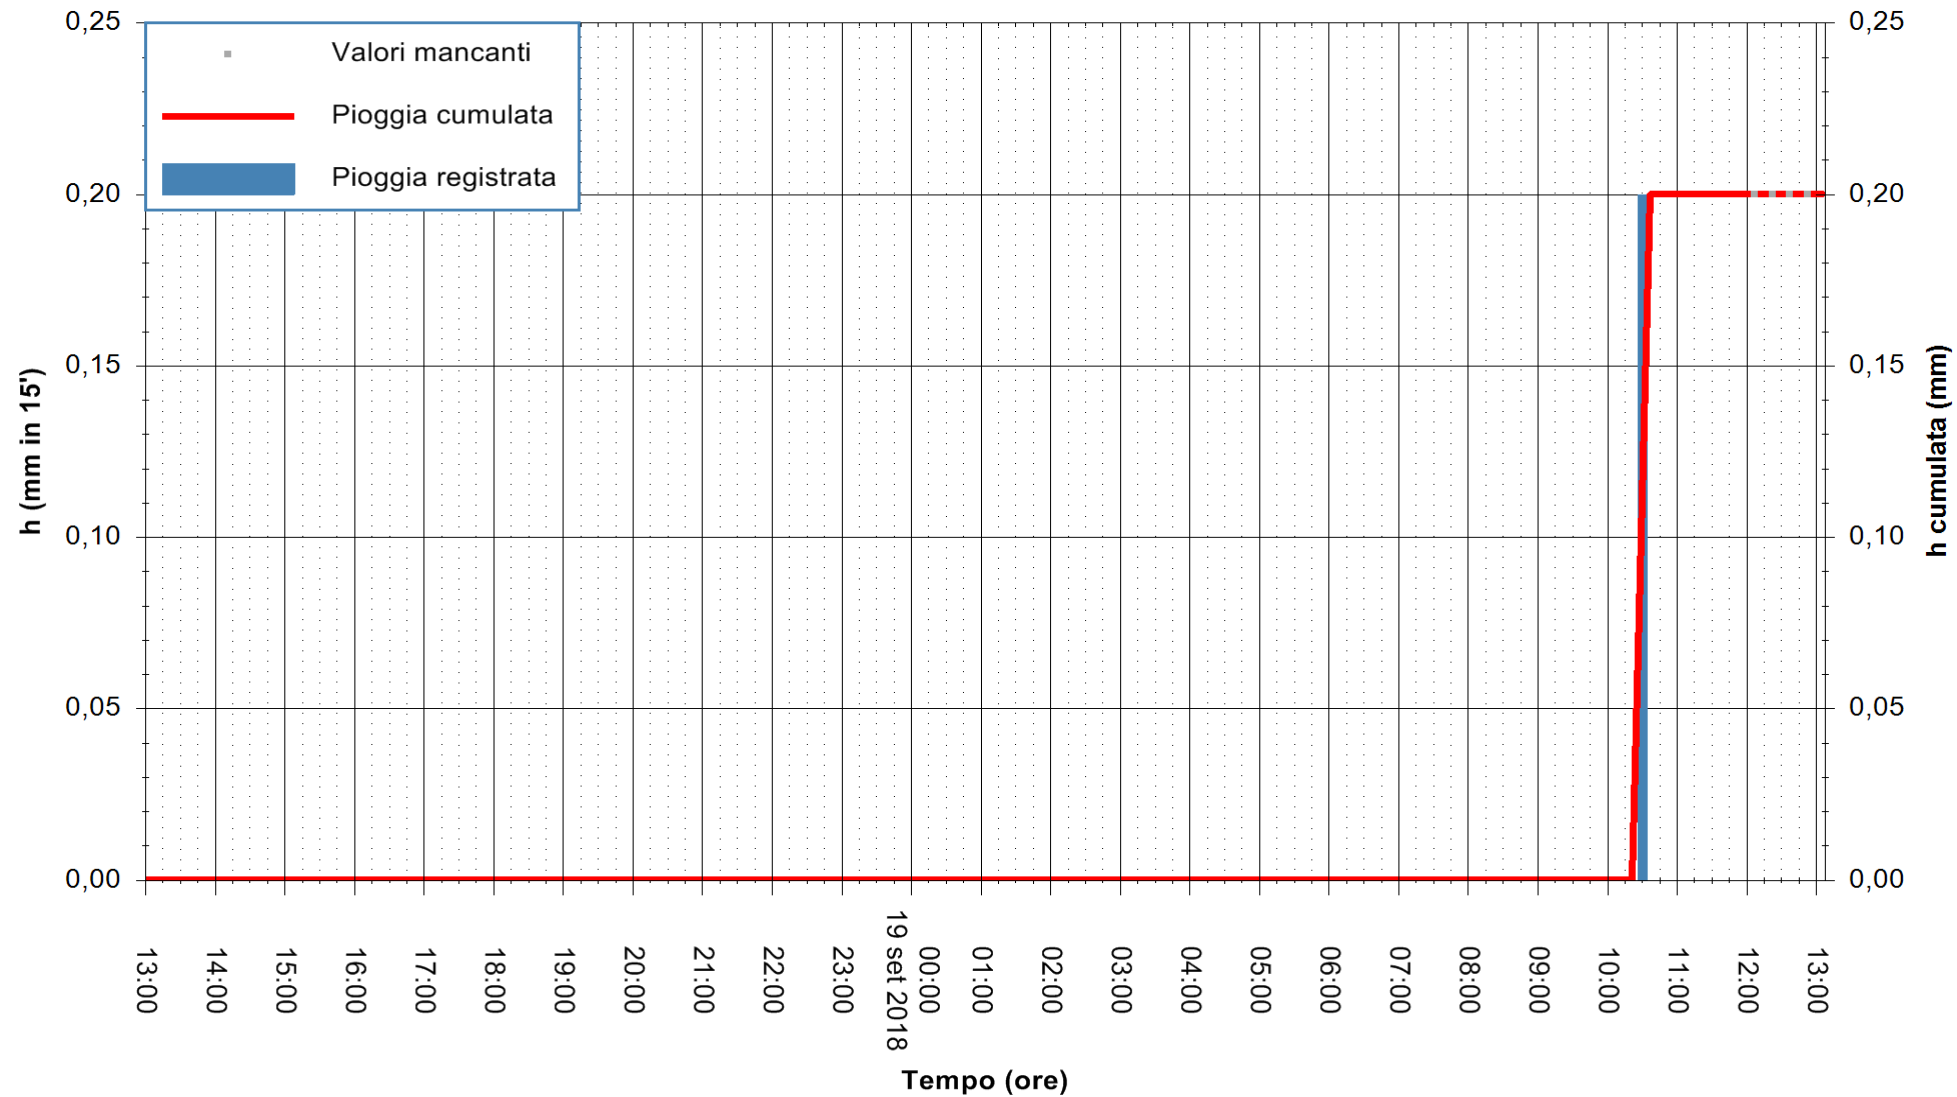

Stazione pluviometrica Monte Tului
Area MONTE TULUI
Pioggia registrata nelle ultime 24 ore
Estrazione dati delle ore 13:13 del 19/09/2018
Ultimo dato disponibile: 19/09/2018 alle 12:00

ARPAS
F.to il Dirigente Responsabile
Dott. Giuseppe Bianco

REGIONE AUTONOMA DE SARDIGNA
REGIONE AUTONOMA DELLA SARDEGNA