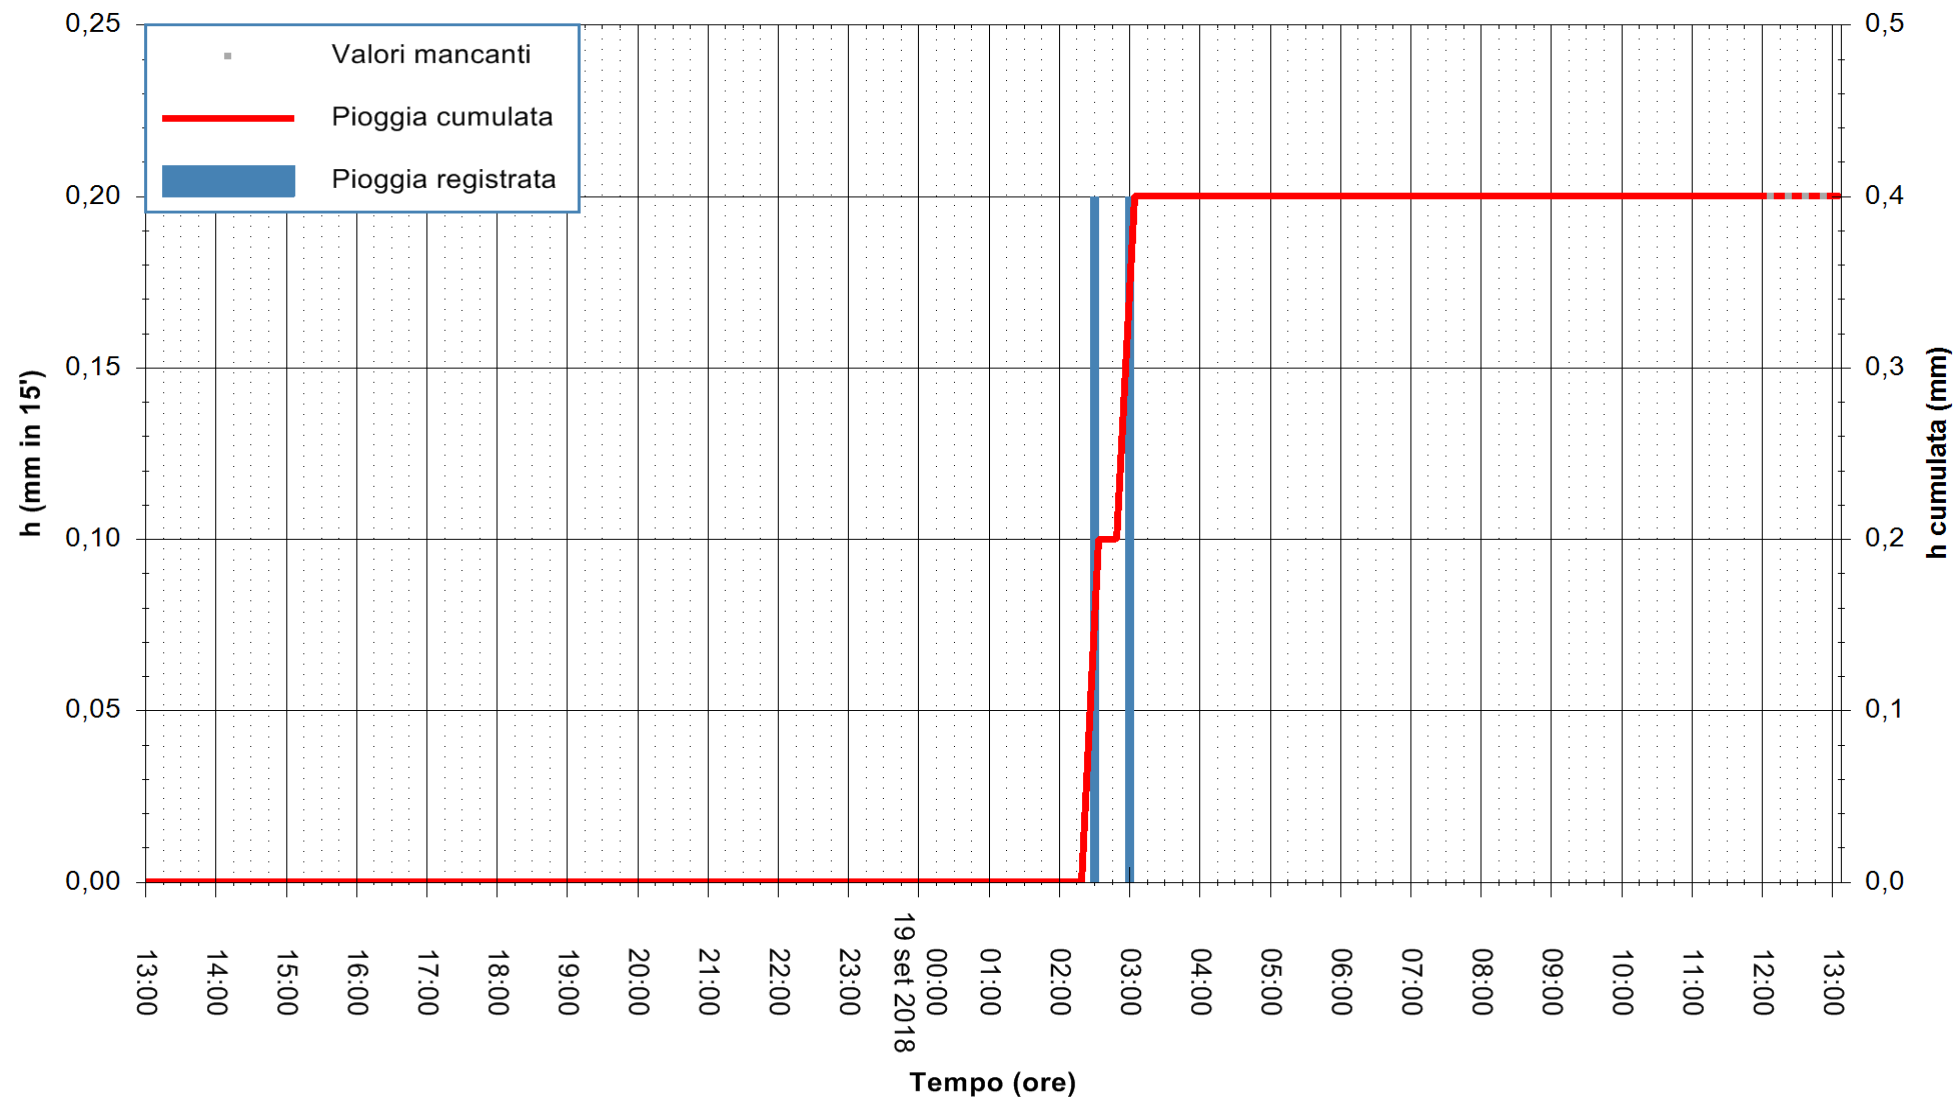

ARPAS
F.to il Dirigente Responsabile
Dott. Giuseppe Bianco

REGIONE AUTONOMA DE SARDIGNA
REGIONE AUTONOMA DELLA SARDEGNA

Stazione pluviometrica Fluminimannu a Decimomannu
Area DECIMOMANNU
Pioggia registrata nelle ultime 24 ore
Estrazione dati delle ore 13:13 del 19/09/2018
Ultimo dato disponibile: 19/09/2018 alle 12:00