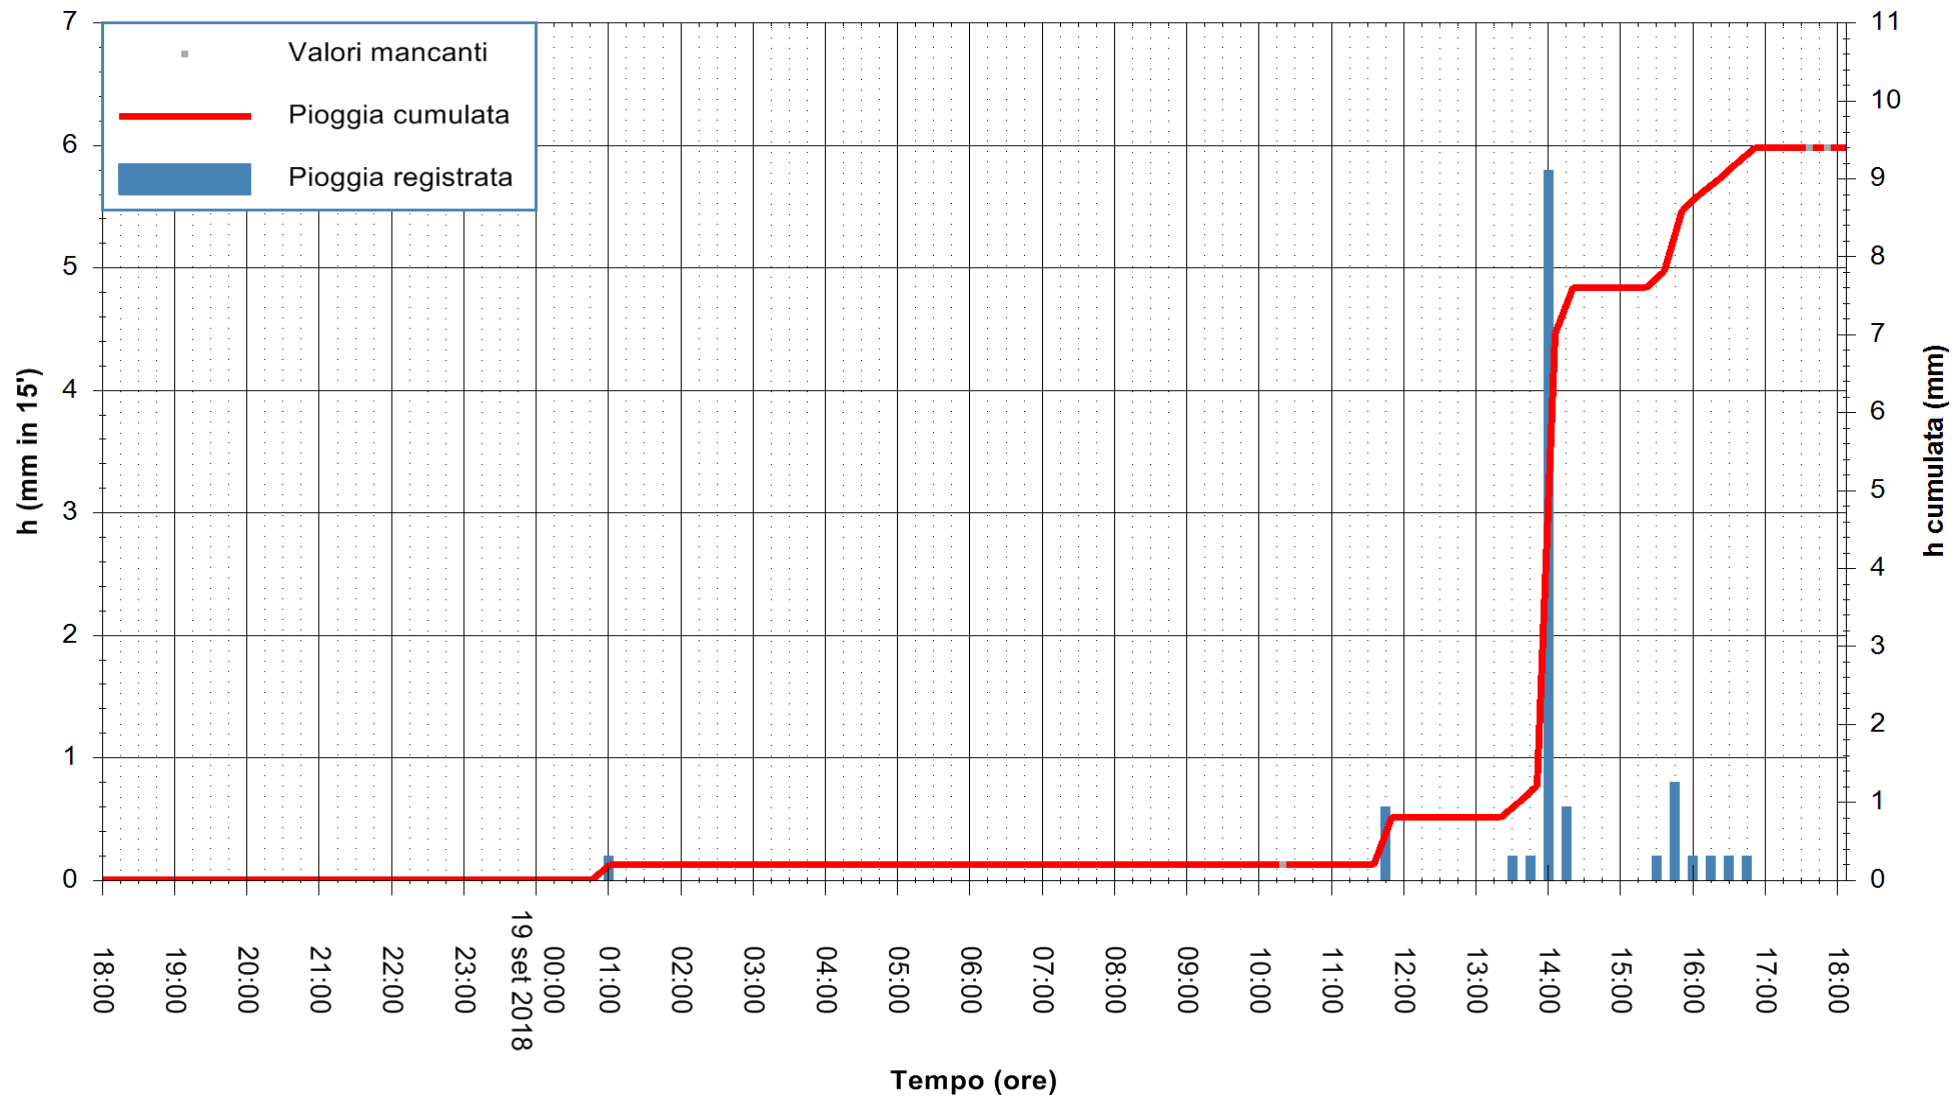

Stazione pluviometrica Aglientu  
 Area AGLIENTU  
 Pioggia registrata nelle ultime 24 ore  
 Estrazione dati delle ore 18:13 del 19/09/2018  
 Ultimo dato disponibile: 19/09/2018 alle 17:30

ARPAS  
 F.to il Dirigente Responsabile  
 Dott. Giuseppe Bianco

REGIONE AUTONOMA DE SARDIGNA  
 REGIONE AUTONOMA DELLA SARDEGNA

Stazione pluviometrica Ossoni  
 Area MONTE OSSONI  
 Pioggia registrata nelle ultime 24 ore  
 Estrazione dati delle ore 18:13 del 19/09/2018  
 Ultimo dato disponibile: 19/09/2018 alle 17:30