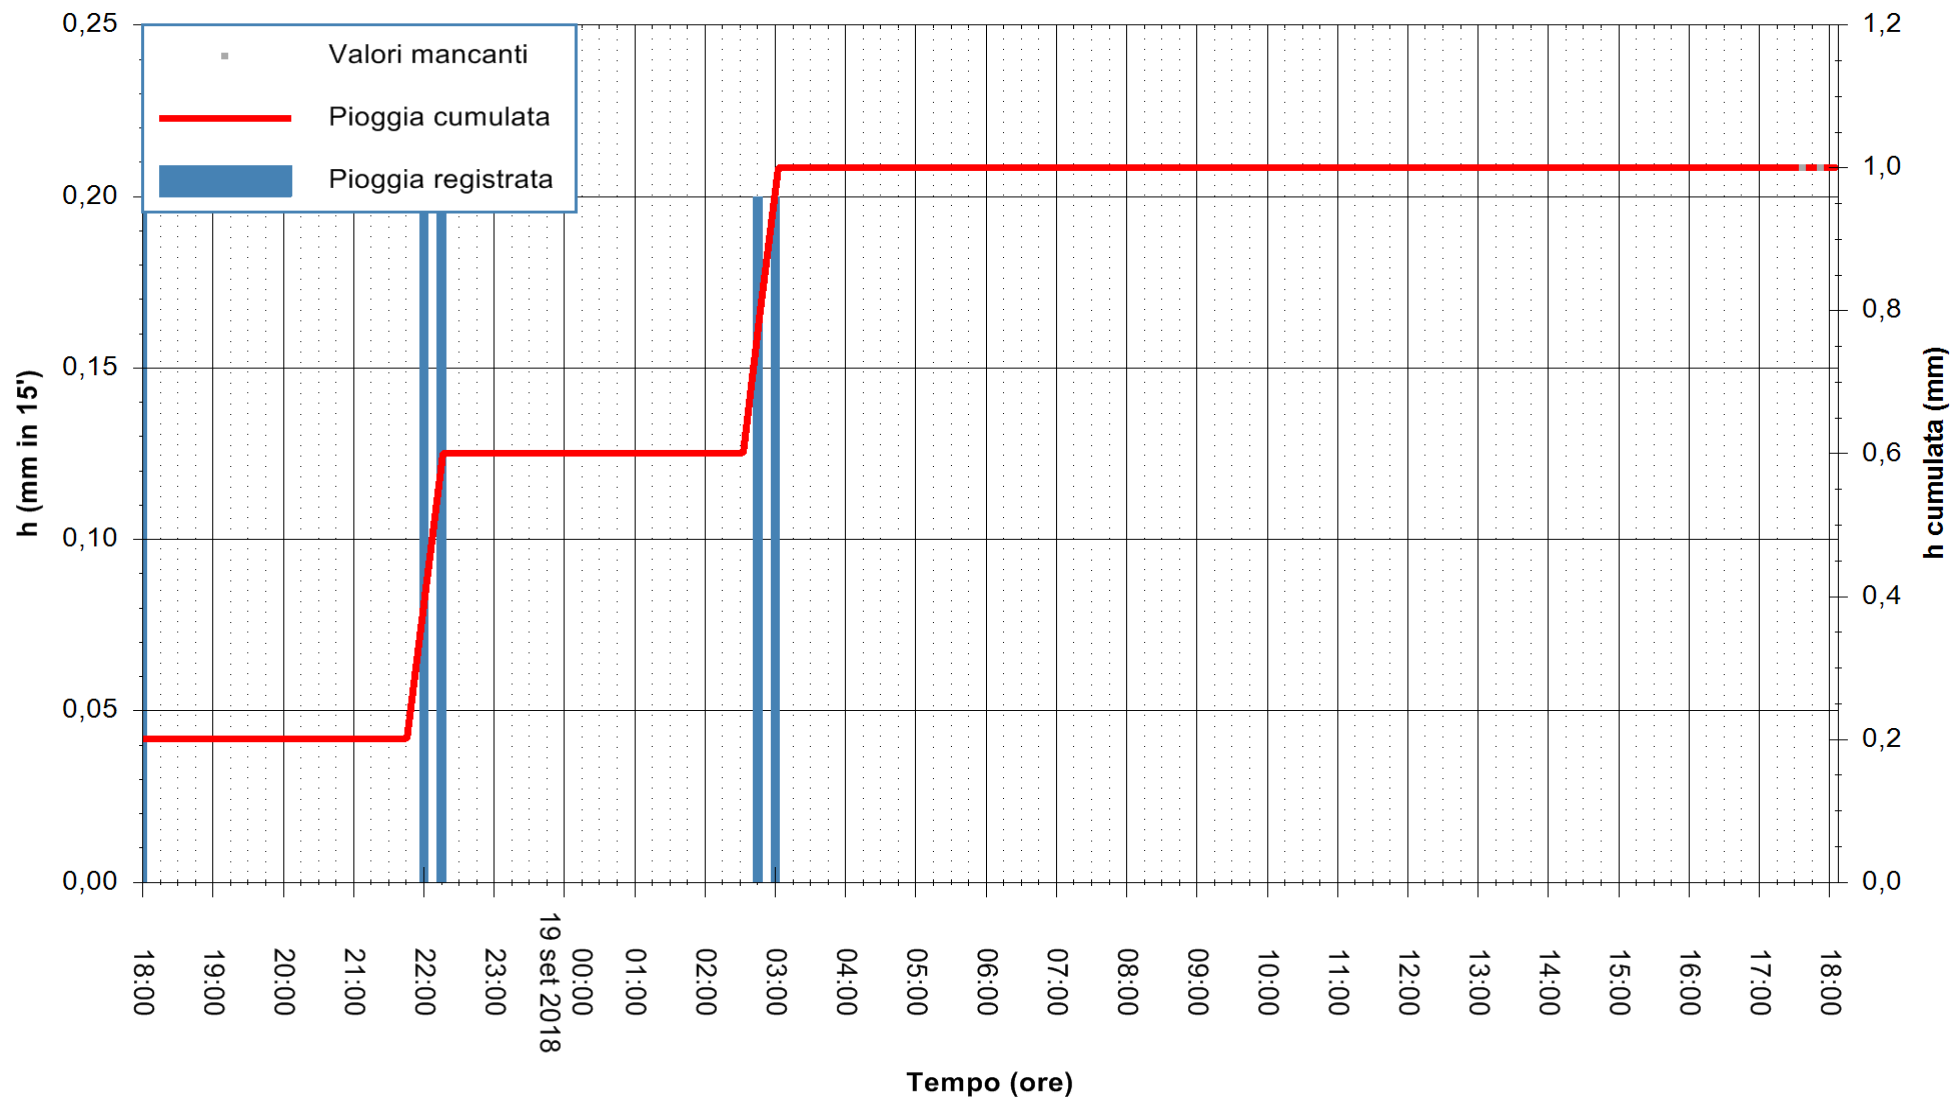

Stazione pluviometrica Aglientu  
 Area AGLIENTU  
 Pioggia registrata nelle ultime 24 ore  
 Estrazione dati delle ore 18:13 del 19/09/2018  
 Ultimo dato disponibile: 19/09/2018 alle 17:30

ARPAS  
 F.to il Dirigente Responsabile  
 Dott. Giuseppe Bianco

REGIONE AUTONOMA DE SARDIGNA  
 REGIONE AUTONOMA DELLA SARDEGNA

Stazione pluviometrica Ossoni  
 Area MONTE OSSONI  
 Pioggia registrata nelle ultime 24 ore  
 Estrazione dati delle ore 18:13 del 19/09/2018  
 Ultimo dato disponibile: 19/09/2018 alle 17:30