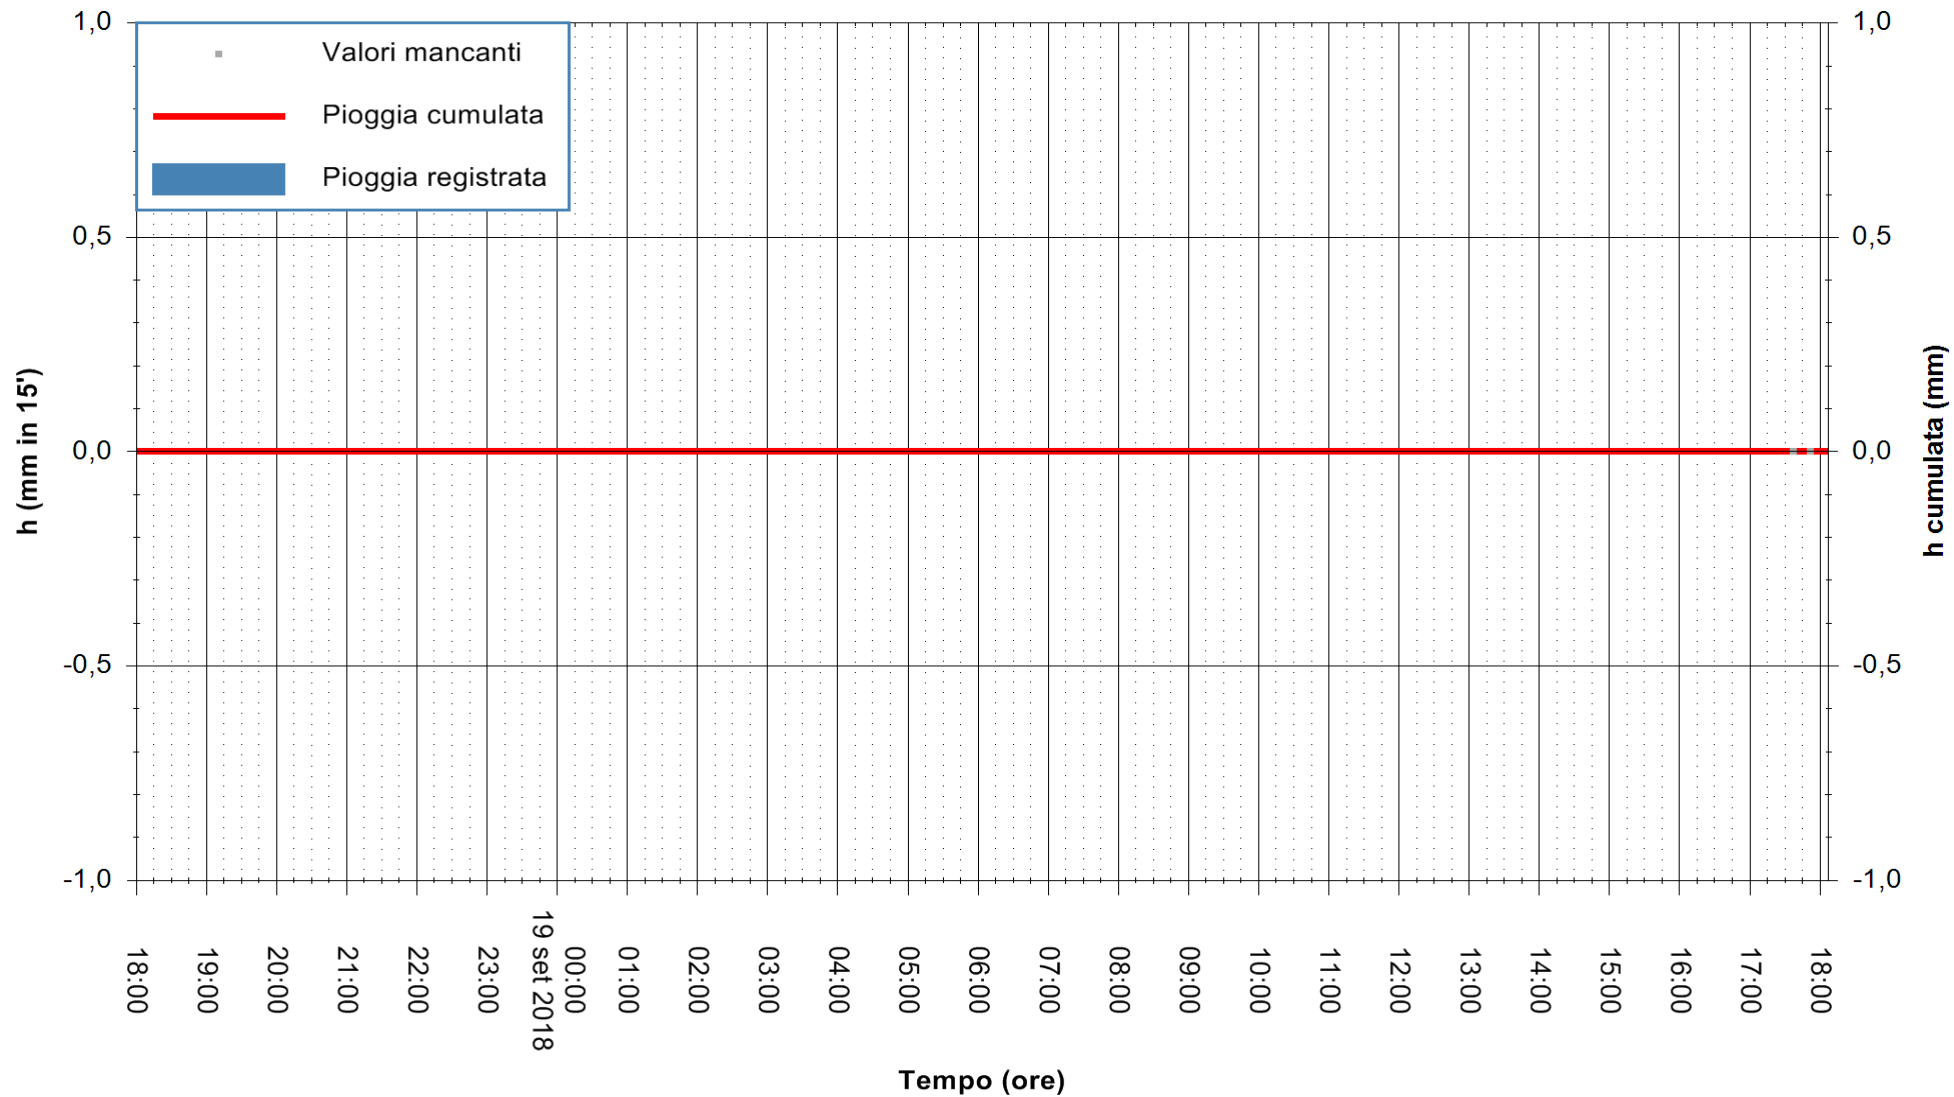

Stazione pluviometrica Aglientu  
 Area AGLIENTU  
 Pioggia registrata nelle ultime 24 ore  
 Estrazione dati delle ore 18:13 del 19/09/2018  
 Ultimo dato disponibile: 19/09/2018 alle 17:30

ARPAS  
 F.to il Dirigente Responsabile  
 Dott. Giuseppe Bianco

REGIONE AUTONOMA DE SARDIGNA  
 REGIONE AUTONOMA DELLA SARDEGNA

Stazione pluviometrica Ossoni  
 Area MONTE OSSONI  
 Pioggia registrata nelle ultime 24 ore  
 Estrazione dati delle ore 18:13 del 19/09/2018  
 Ultimo dato disponibile: 19/09/2018 alle 17:30