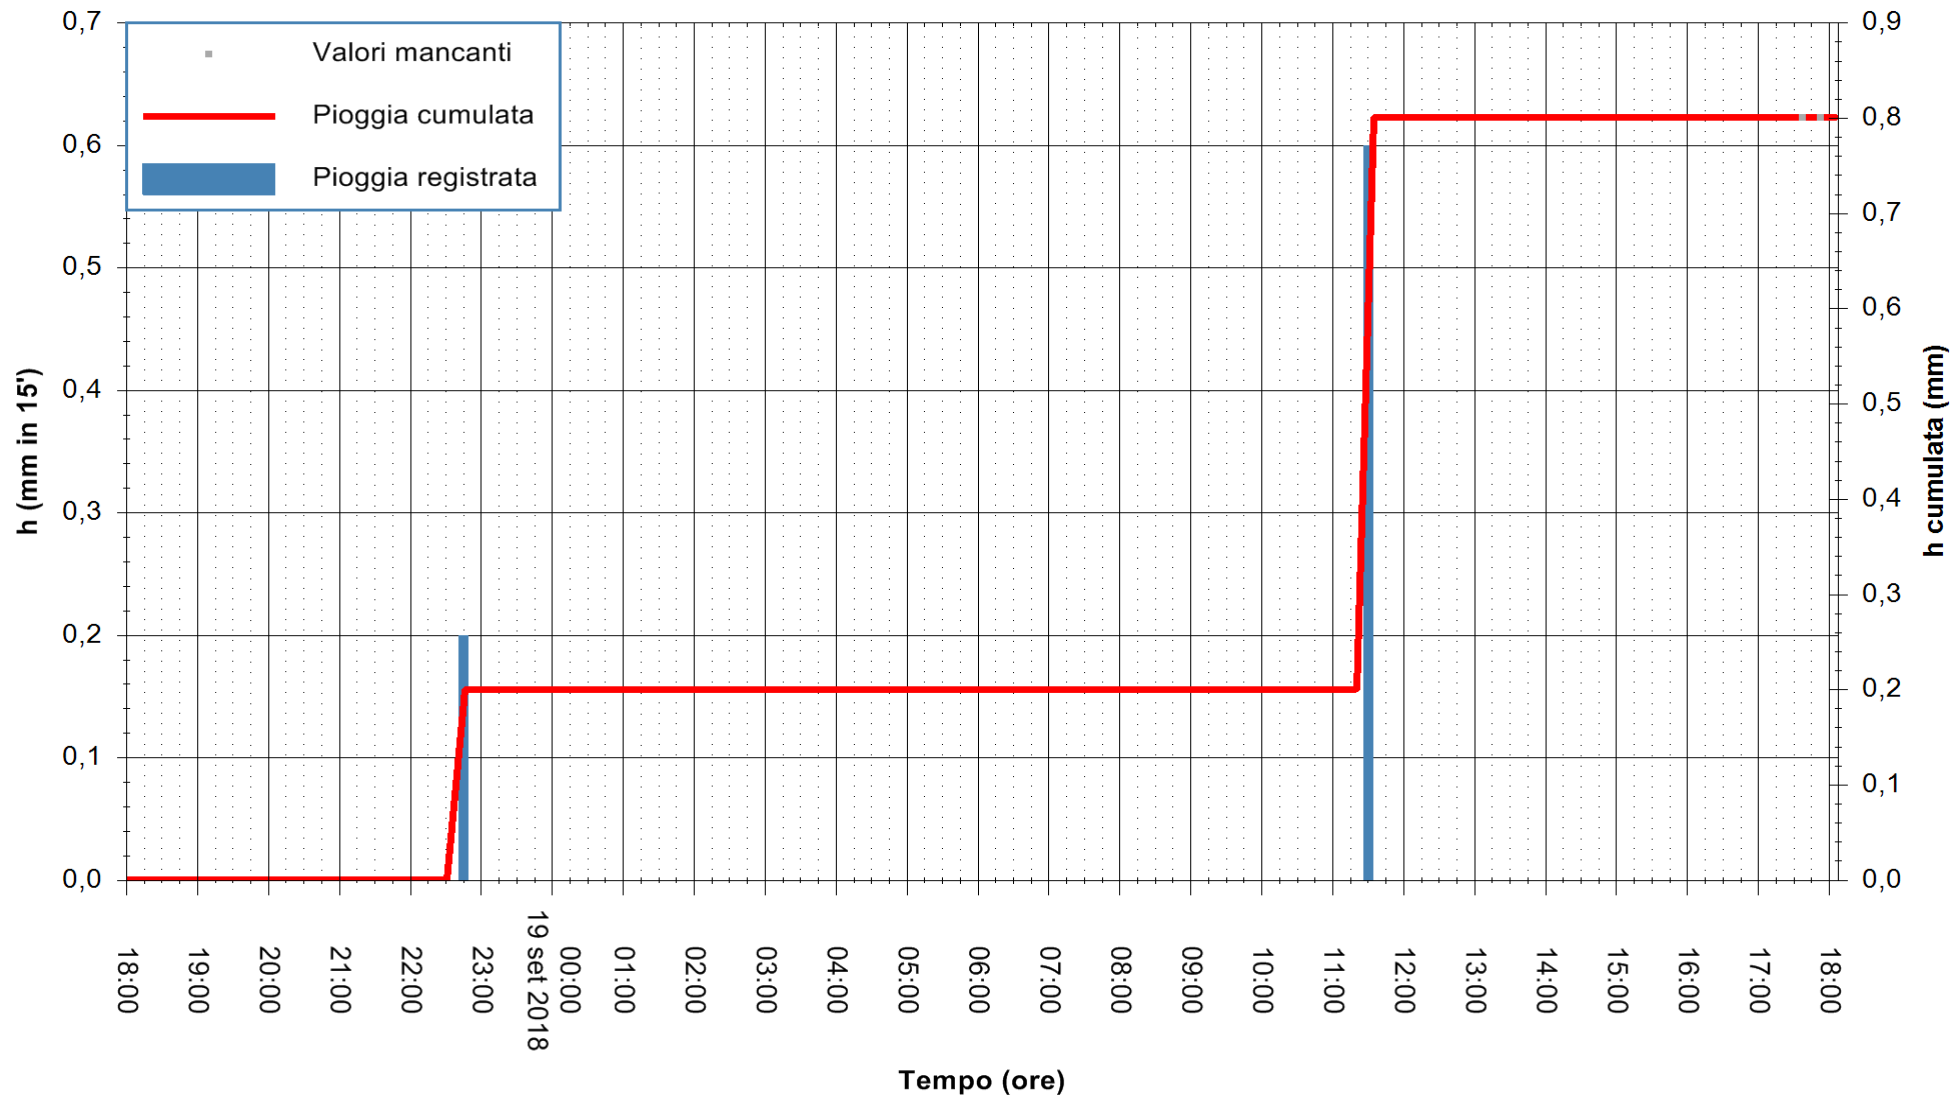

Stazione pluviometrica Aglientu  
 Area AGLIENTU  
 Pioggia registrata nelle ultime 24 ore  
 Estrazione dati delle ore 18:13 del 19/09/2018  
 Ultimo dato disponibile: 19/09/2018 alle 17:30

ARPAS  
 F.to il Dirigente Responsabile  
 Dott. Giuseppe Bianco

REGIONE AUTONOMA DE SARDIGNA  
 REGIONE AUTONOMA DELLA SARDEGNA

Stazione pluviometrica Ossoni  
 Area MONTE OSSONI  
 Pioggia registrata nelle ultime 24 ore  
 Estrazione dati delle ore 18:13 del 19/09/2018  
 Ultimo dato disponibile: 19/09/2018 alle 17:30