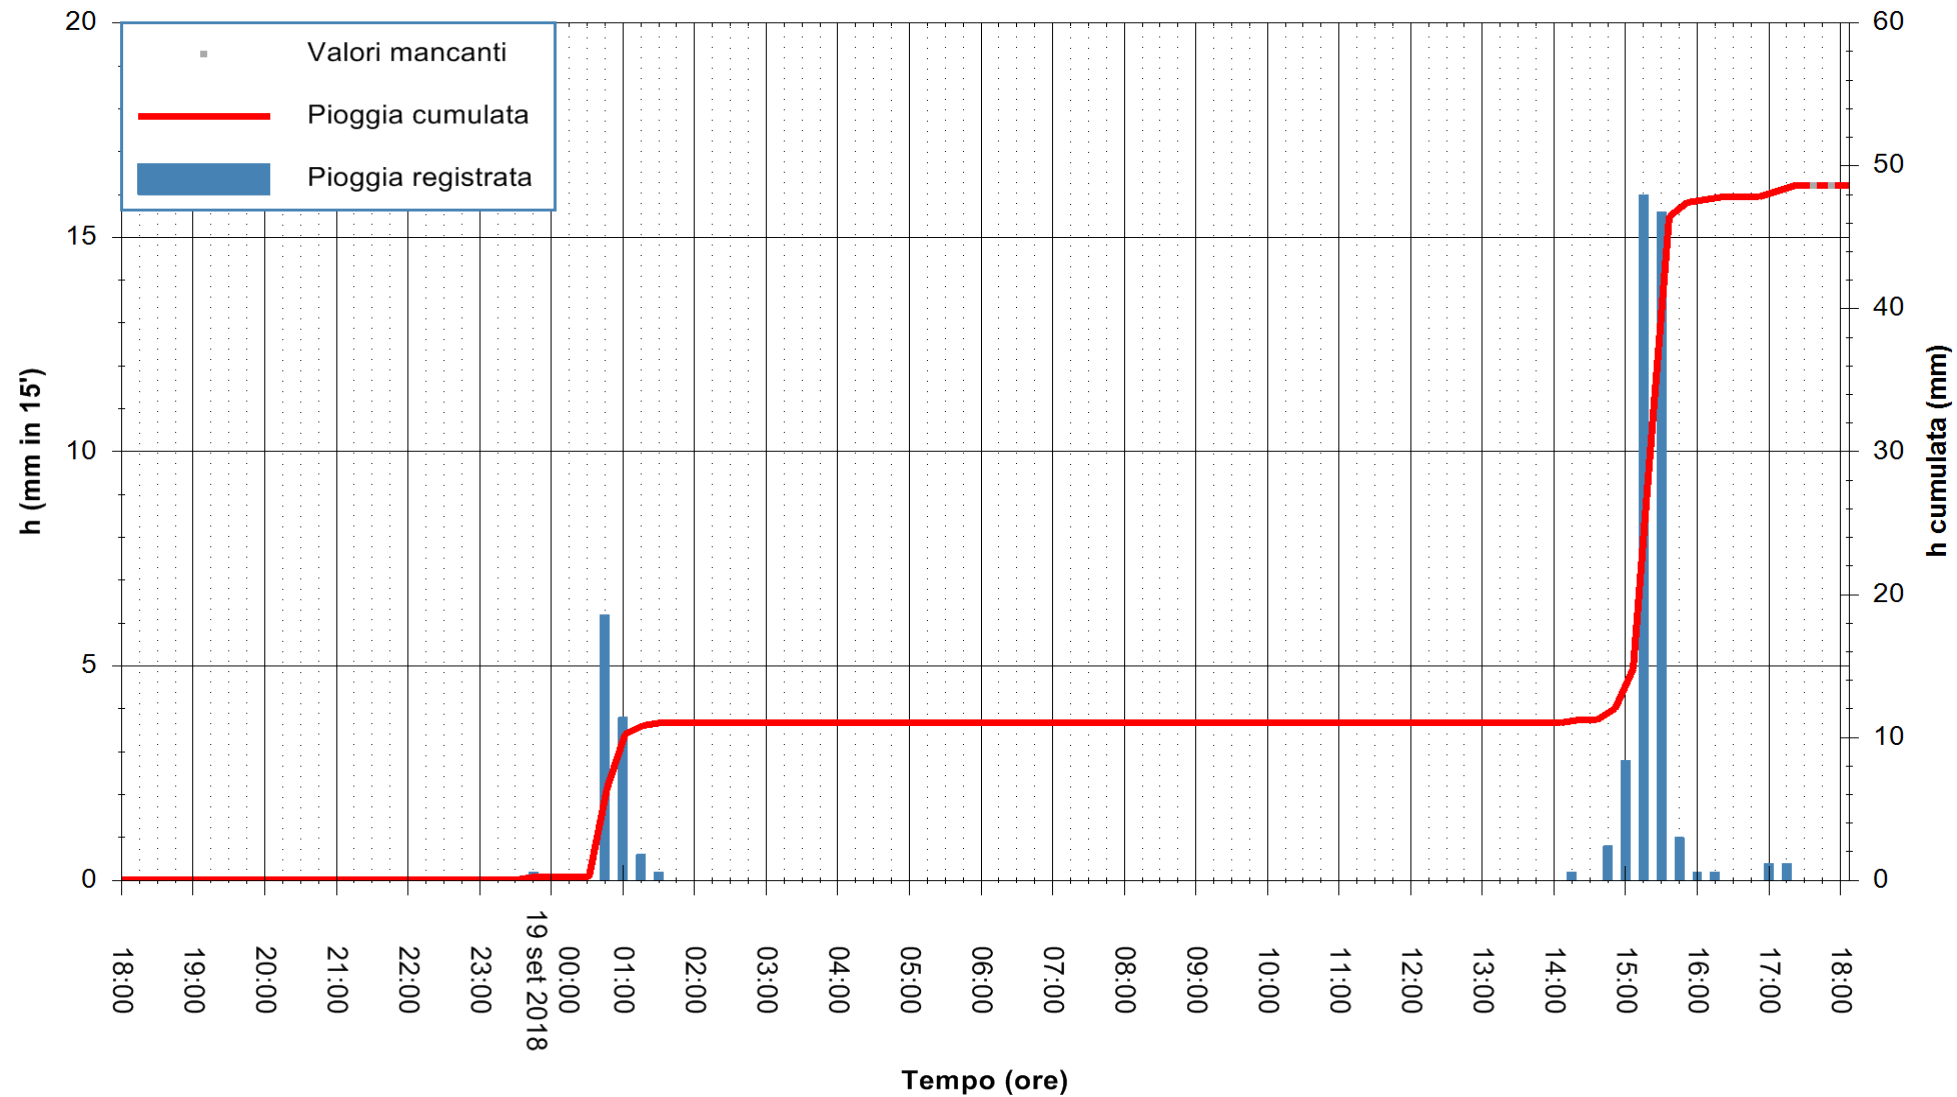

Stazione pluviometrica Aglientu  
 Area AGLIENTU  
 Pioggia registrata nelle ultime 24 ore  
 Estrazione dati delle ore 18:13 del 19/09/2018  
 Ultimo dato disponibile: 19/09/2018 alle 17:30

ARPAS  
 F.to il Dirigente Responsabile  
 Dott. Giuseppe Bianco

REGIONE AUTONOMA DE SARDIGNA  
 REGIONE AUTONOMA DELLA SARDEGNA

Stazione pluviometrica Ossoni  
 Area MONTE OSSONI  
 Pioggia registrata nelle ultime 24 ore  
 Estrazione dati delle ore 18:13 del 19/09/2018  
 Ultimo dato disponibile: 19/09/2018 alle 17:30