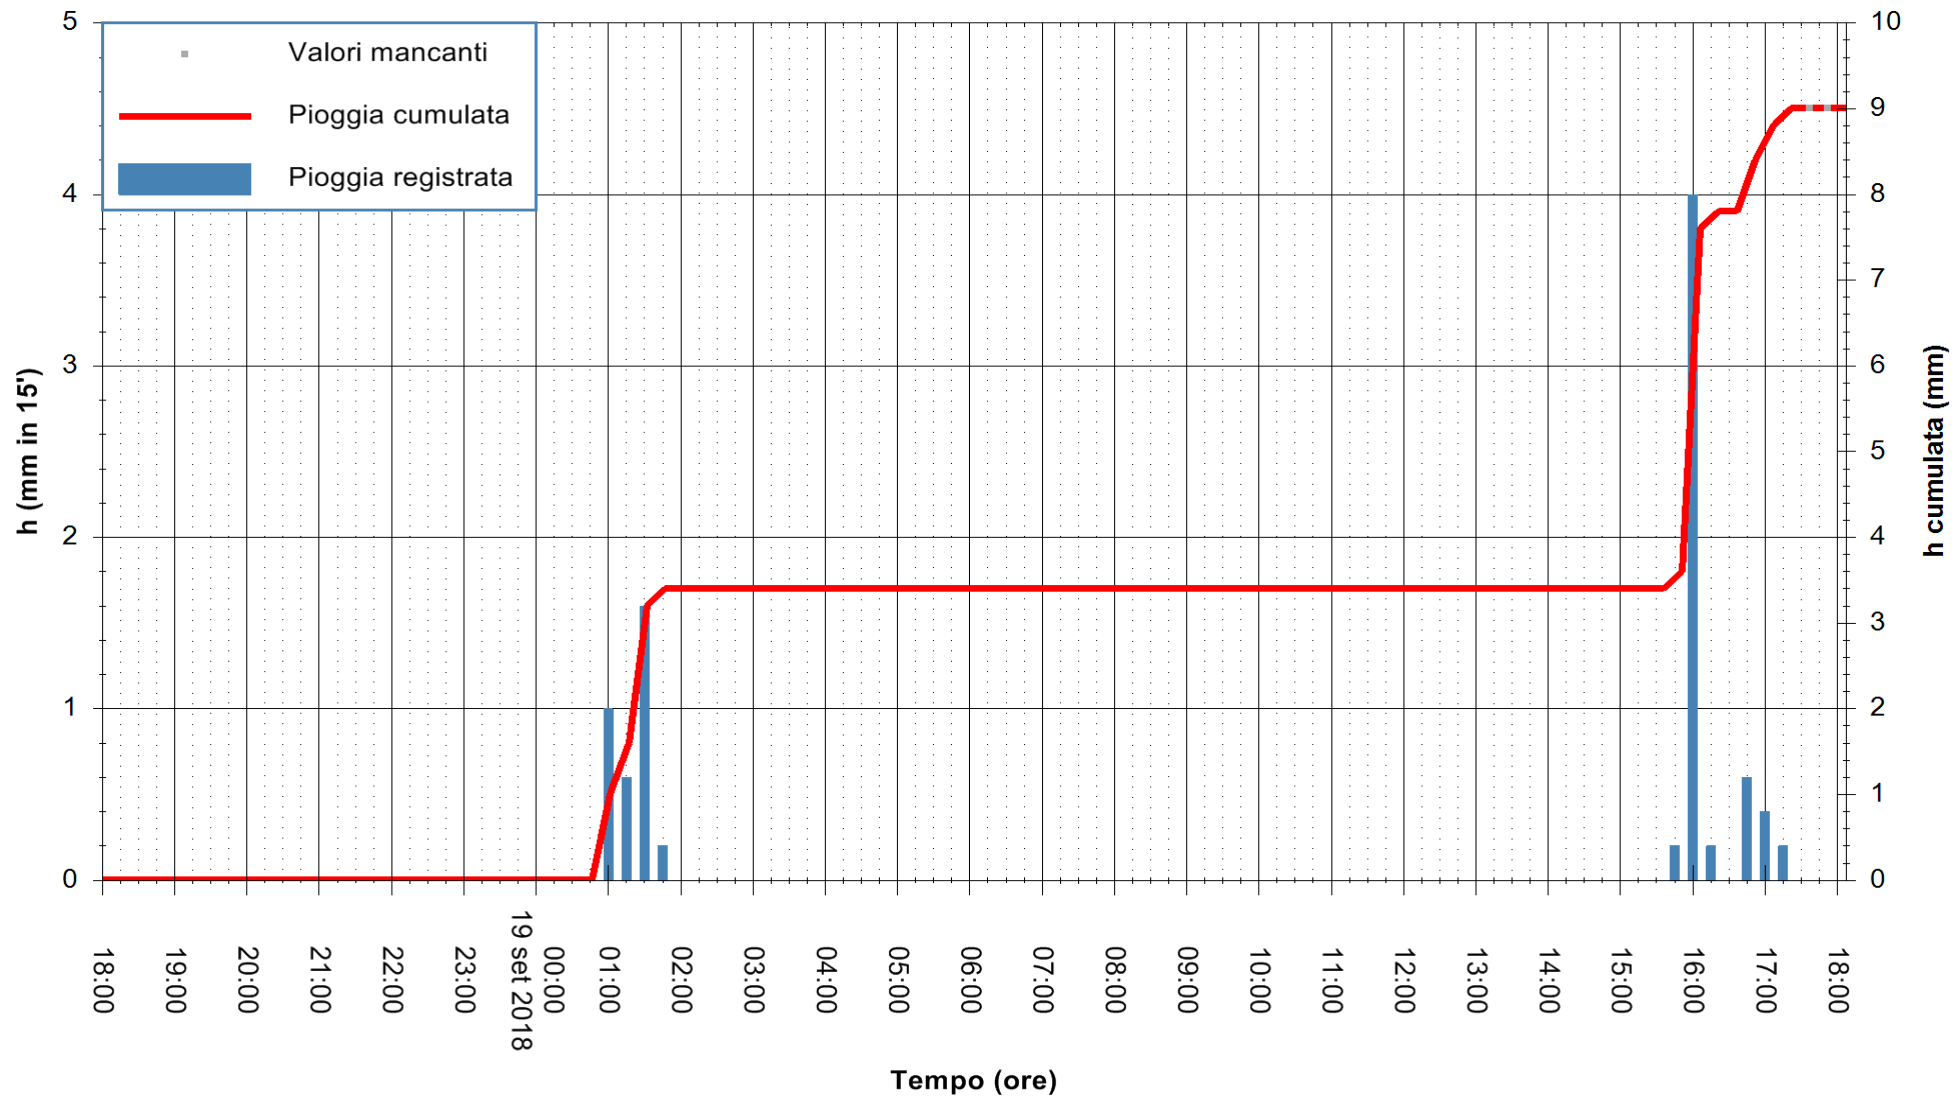

Stazione pluviometrica Aglientu  
 Area AGLIENTU  
 Pioggia registrata nelle ultime 24 ore  
 Estrazione dati delle ore 18:13 del 19/09/2018  
 Ultimo dato disponibile: 19/09/2018 alle 17:30

ARPAS  
 F.to il Dirigente Responsabile  
 Dott. Giuseppe Bianco

REGIONE AUTONOMA DE SARDIGNA  
 REGIONE AUTONOMA DELLA SARDEGNA

Stazione pluviometrica Ossoni  
 Area MONTE OSSONI  
 Pioggia registrata nelle ultime 24 ore  
 Estrazione dati delle ore 18:13 del 19/09/2018  
 Ultimo dato disponibile: 19/09/2018 alle 17:30