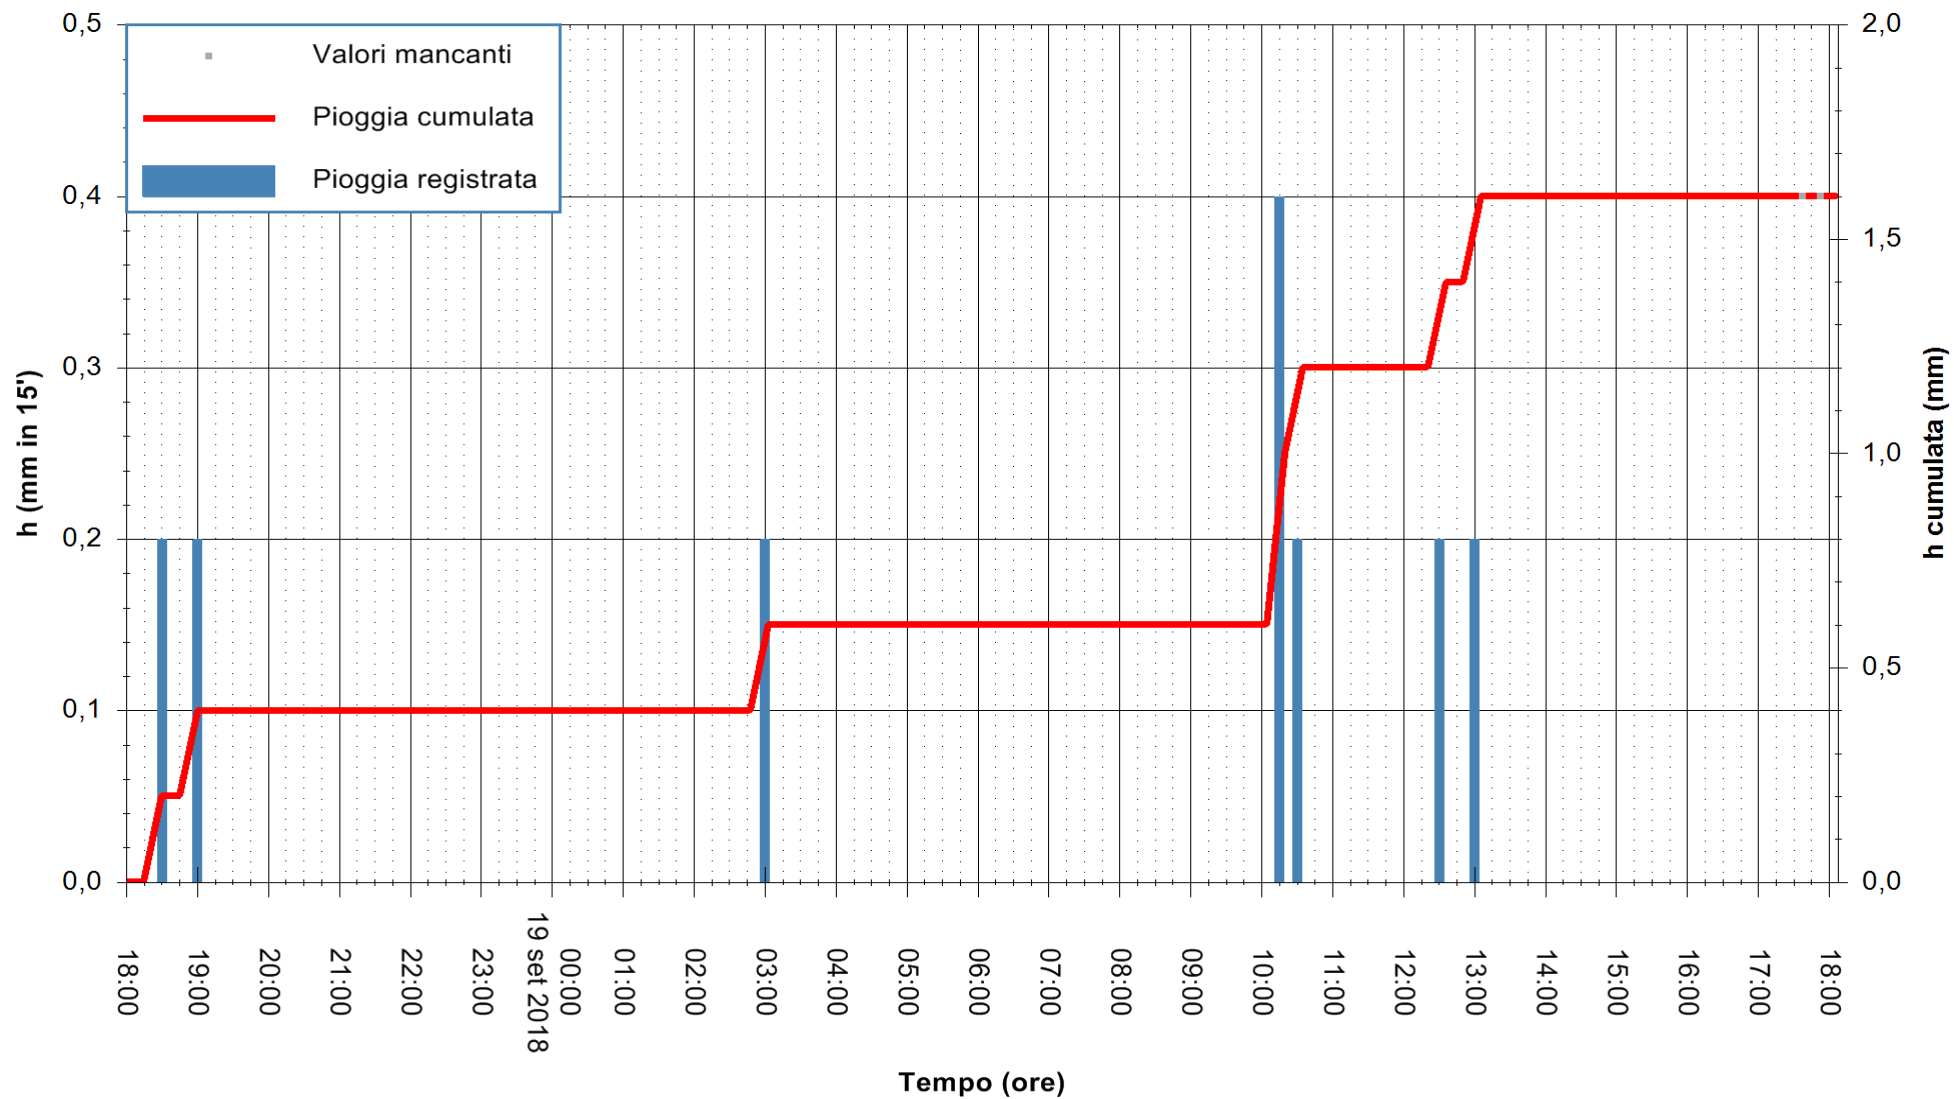

Stazione pluviometrica Aglientu  
 Area AGLIENTU  
 Pioggia registrata nelle ultime 24 ore  
 Estrazione dati delle ore 18:13 del 19/09/2018  
 Ultimo dato disponibile: 19/09/2018 alle 17:30

ARPAS  
 F.to il Dirigente Responsabile  
 Dott. Giuseppe Bianco

REGIONE AUTONOMA DE SARDIGNA  
 REGIONE AUTONOMA DELLA SARDEGNA

Stazione pluviometrica Ossoni  
 Area MONTE OSSONI  
 Pioggia registrata nelle ultime 24 ore  
 Estrazione dati delle ore 18:13 del 19/09/2018  
 Ultimo dato disponibile: 19/09/2018 alle 17:30