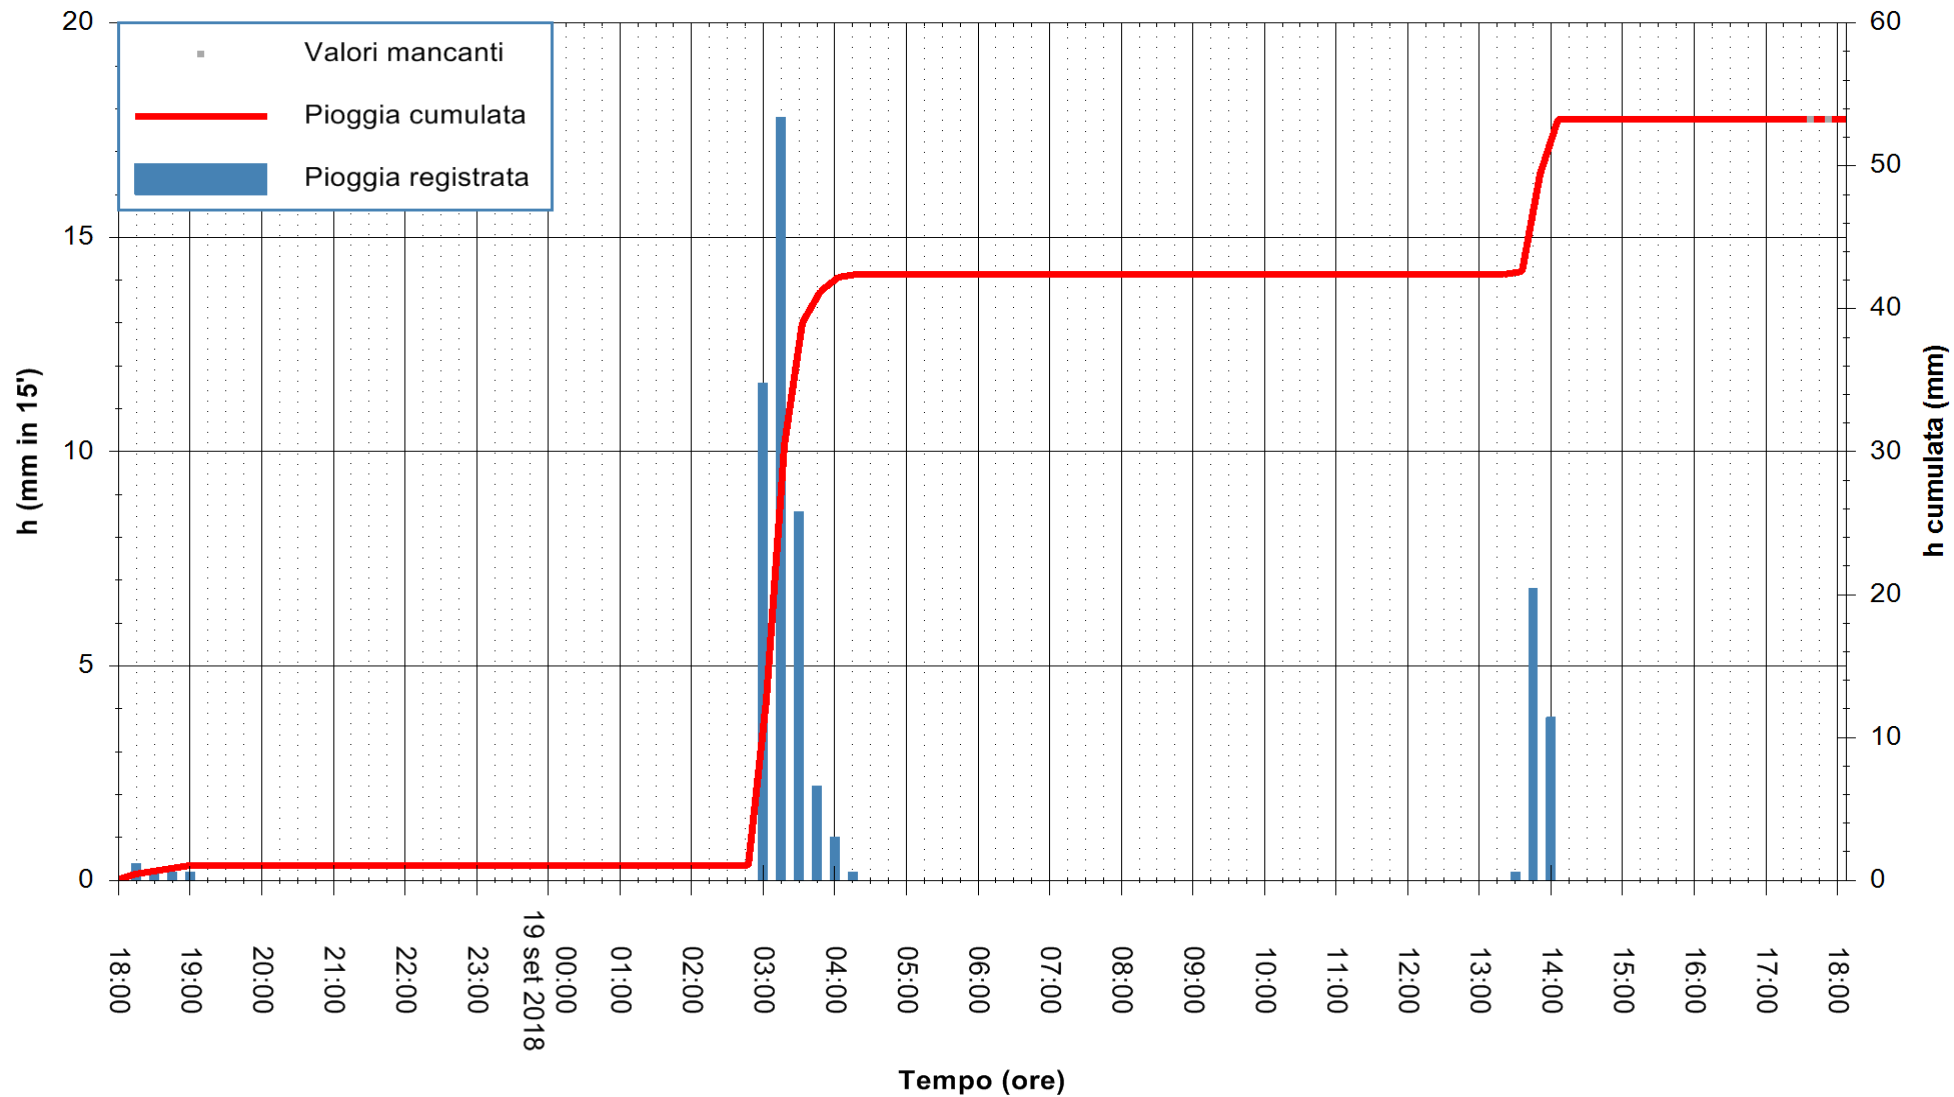

Stazione pluviometrica Aglientu  
 Area AGLIENTU  
 Pioggia registrata nelle ultime 24 ore  
 Estrazione dati delle ore 18:13 del 19/09/2018  
 Ultimo dato disponibile: 19/09/2018 alle 17:30

ARPAS  
 F.to il Dirigente Responsabile  
 Dott. Giuseppe Bianco

REGIONE AUTONOMA DE SARDIGNA  
 REGIONE AUTONOMA DELLA SARDEGNA

Stazione pluviometrica Ossoni  
 Area MONTE OSSONI  
 Pioggia registrata nelle ultime 24 ore  
 Estrazione dati delle ore 18:13 del 19/09/2018  
 Ultimo dato disponibile: 19/09/2018 alle 17:30