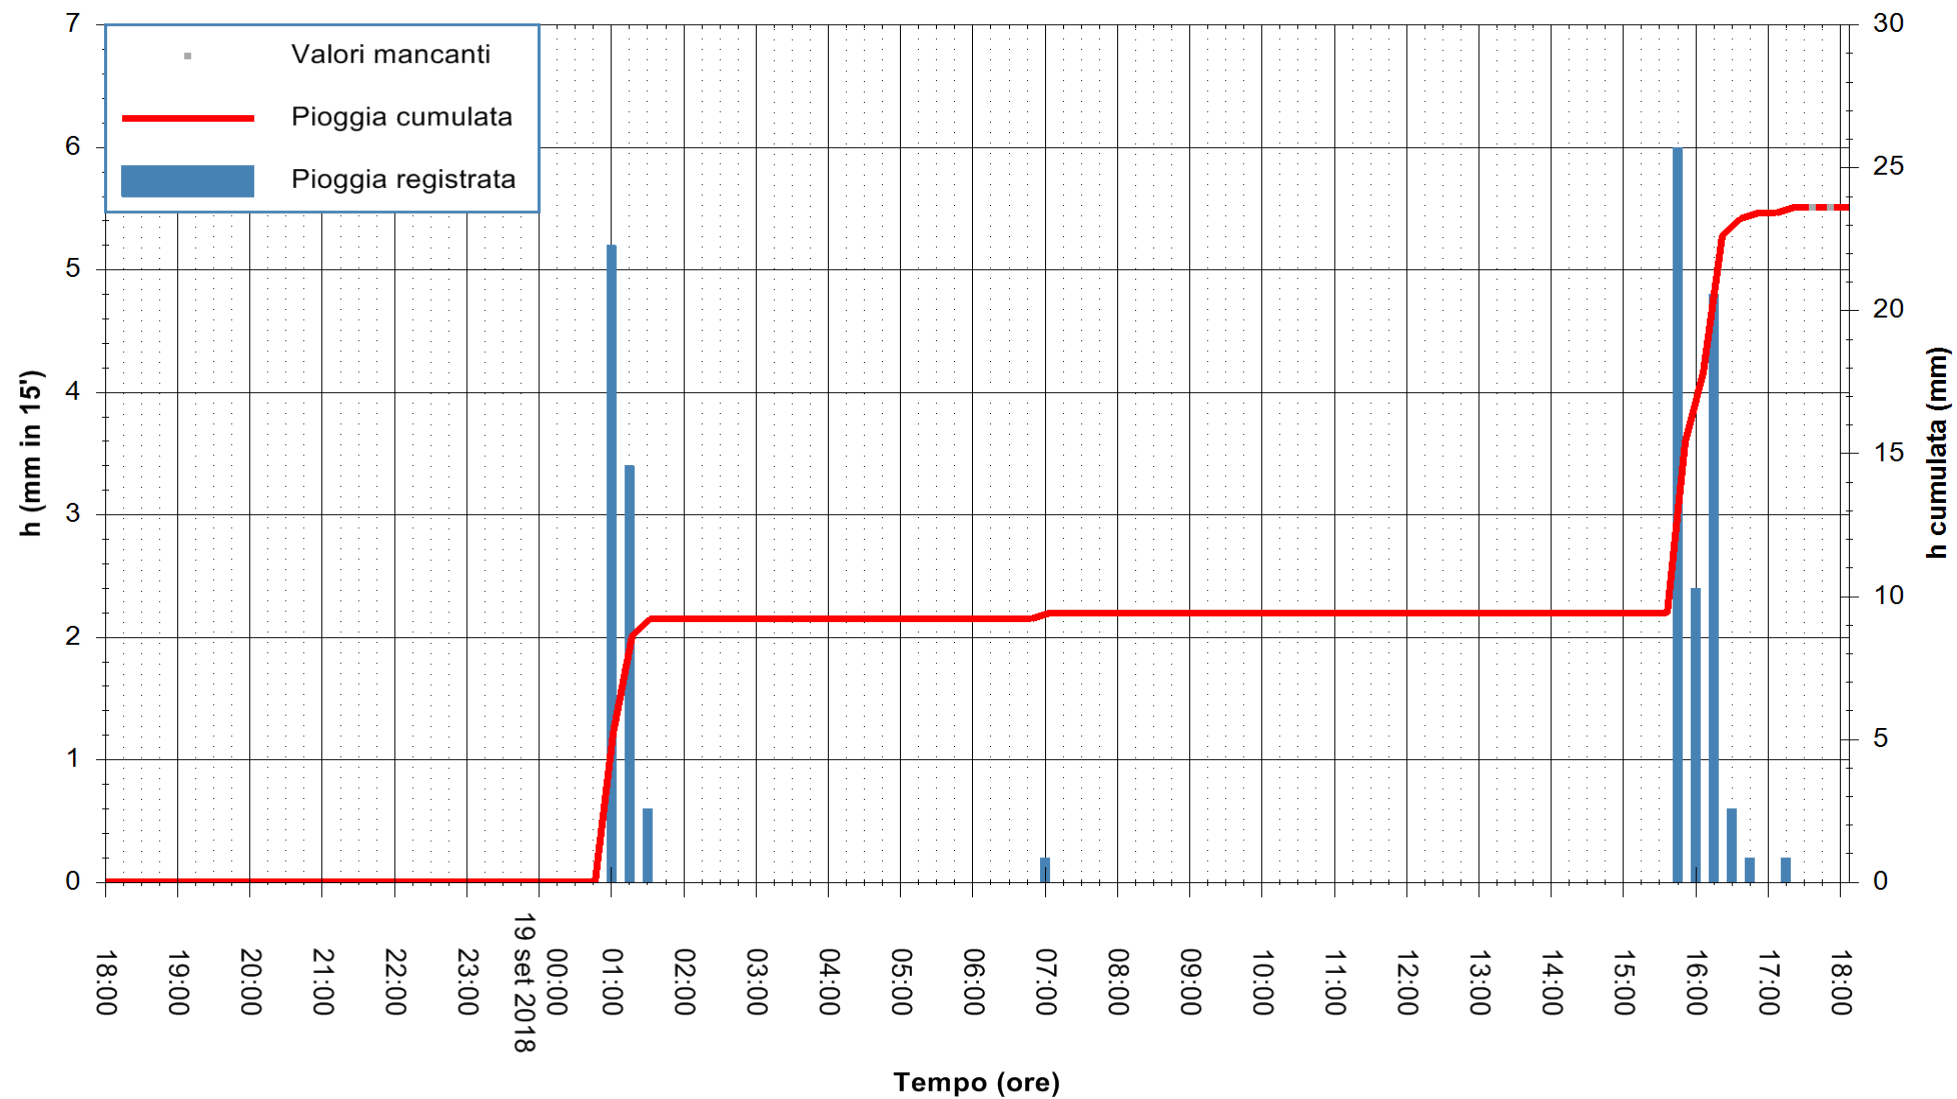

Stazione pluviometrica Aglientu  
 Area AGLIENTU  
 Pioggia registrata nelle ultime 24 ore  
 Estrazione dati delle ore 18:13 del 19/09/2018  
 Ultimo dato disponibile: 19/09/2018 alle 17:30

ARPAS  
 F.to il Dirigente Responsabile  
 Dott. Giuseppe Bianco

REGIONE AUTONOMA DE SARDIGNA  
 REGIONE AUTONOMA DELLA SARDEGNA

Stazione pluviometrica Ossoni  
 Area MONTE OSSONI  
 Pioggia registrata nelle ultime 24 ore  
 Estrazione dati delle ore 18:13 del 19/09/2018  
 Ultimo dato disponibile: 19/09/2018 alle 17:30