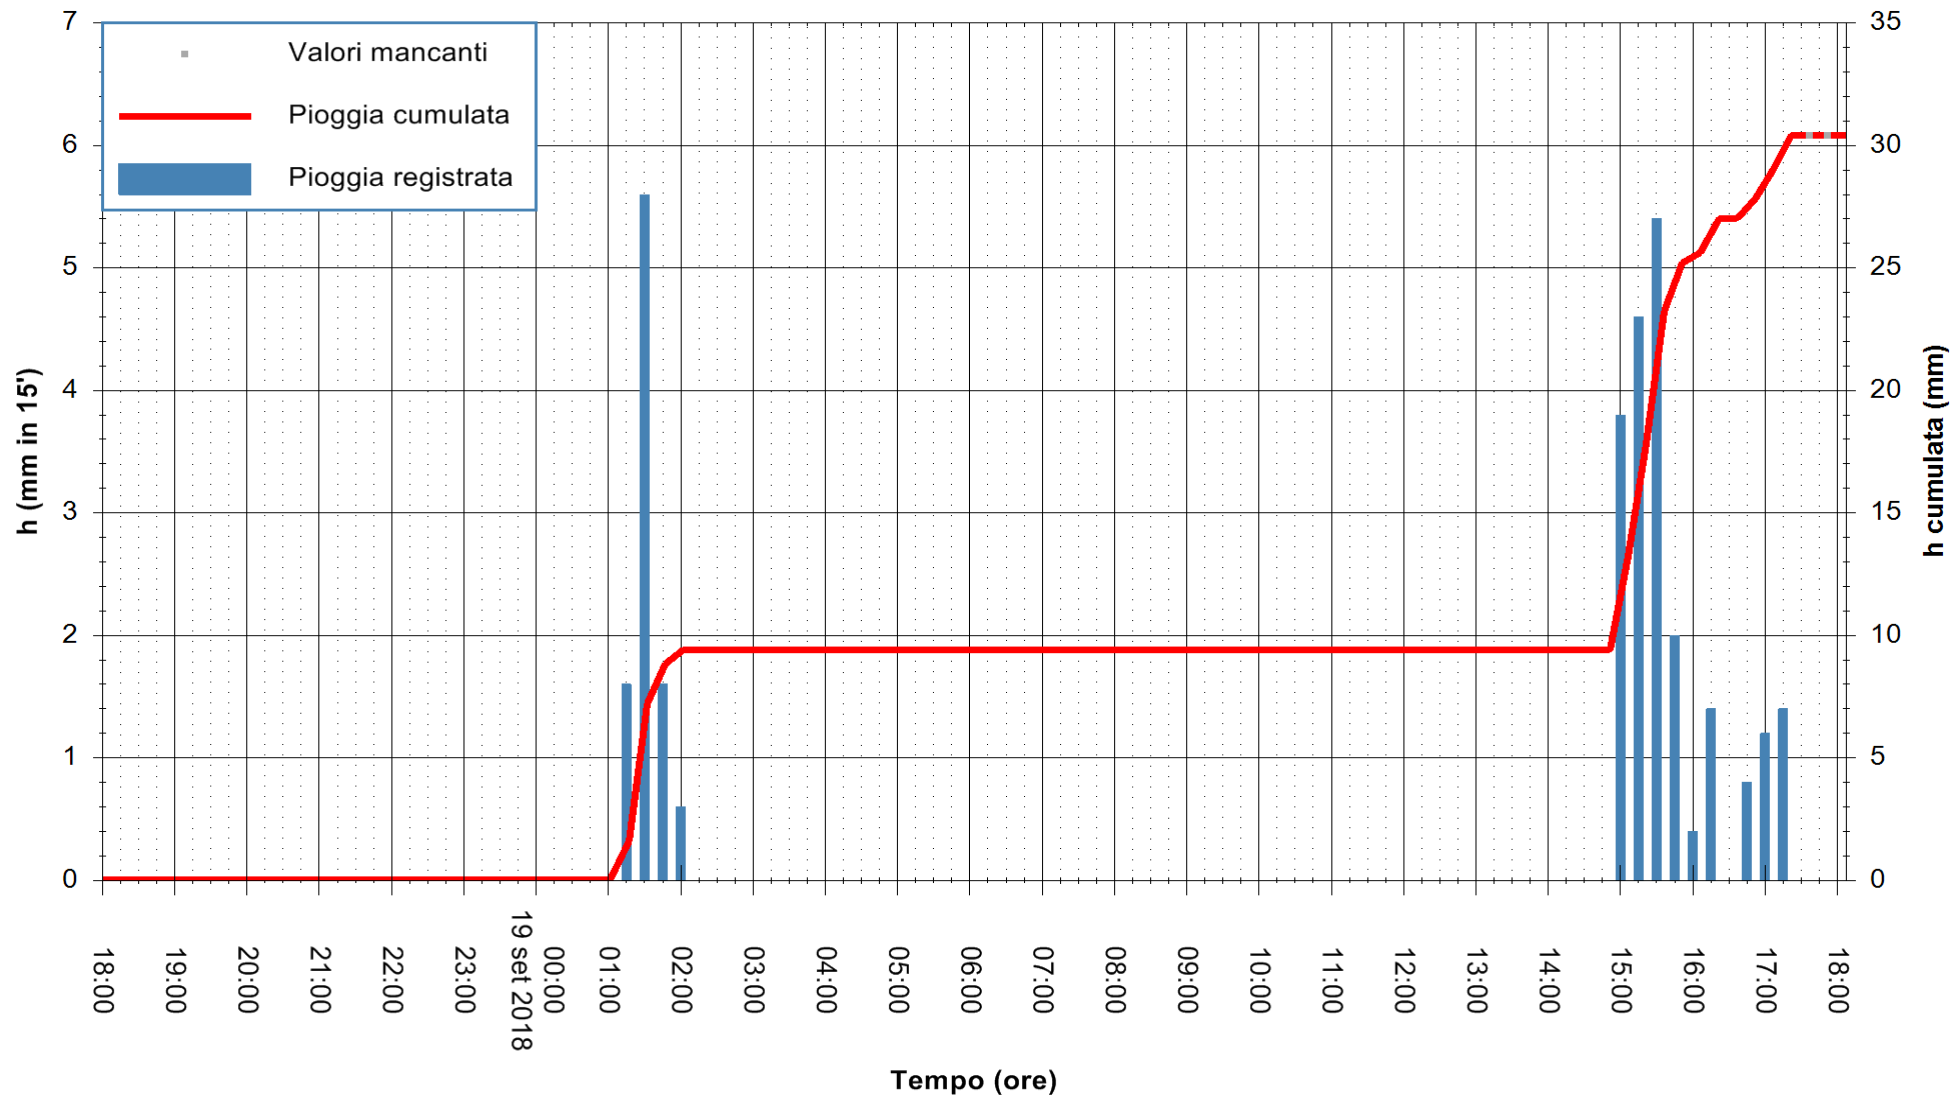

Stazione pluviometrica Aglientu  
 Area AGLIENTU  
 Pioggia registrata nelle ultime 24 ore  
 Estrazione dati delle ore 18:13 del 19/09/2018  
 Ultimo dato disponibile: 19/09/2018 alle 17:30

ARPAS  
 F.to il Dirigente Responsabile  
 Dott. Giuseppe Bianco

REGIONE AUTONOMA DE SARDIGNA  
 REGIONE AUTONOMA DELLA SARDEGNA

Stazione pluviometrica Ossoni  
 Area MONTE OSSONI  
 Pioggia registrata nelle ultime 24 ore  
 Estrazione dati delle ore 18:13 del 19/09/2018  
 Ultimo dato disponibile: 19/09/2018 alle 17:30