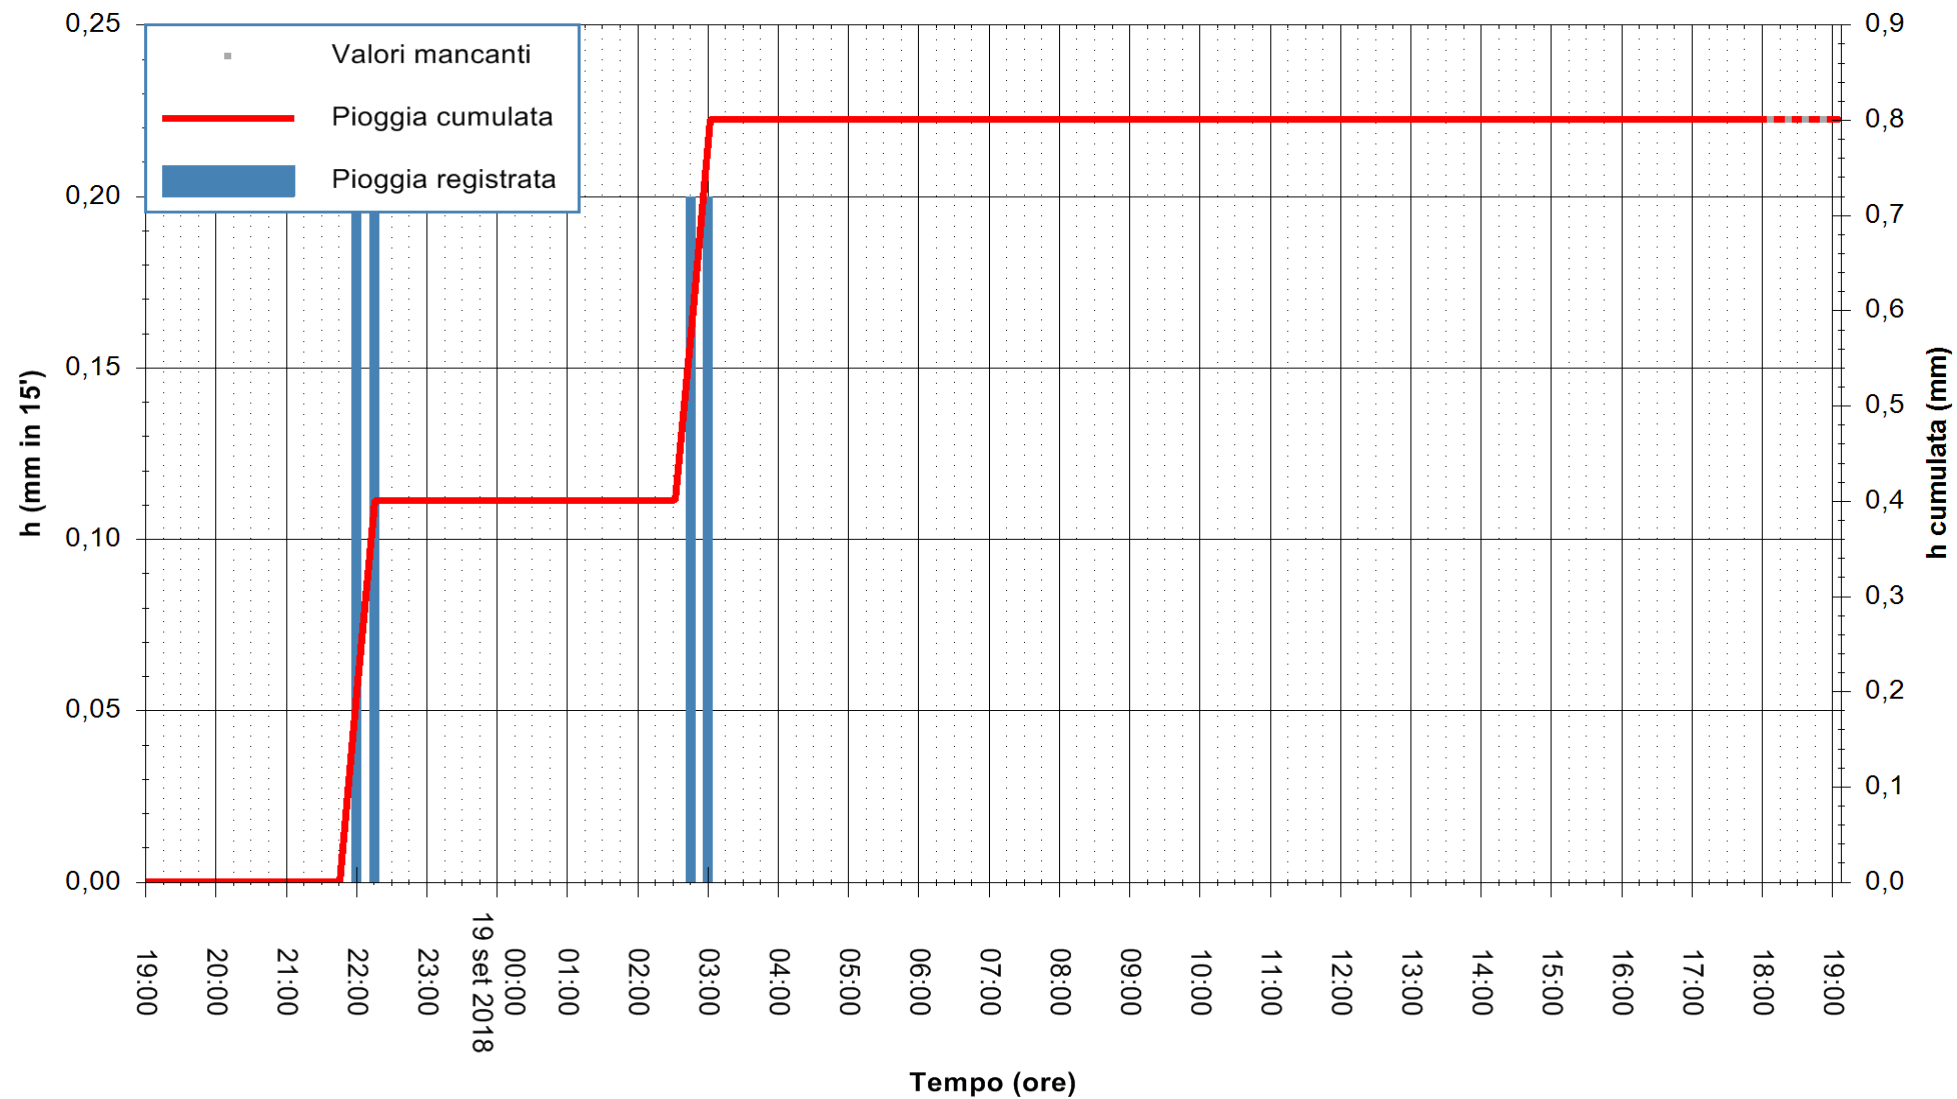

Stazione pluviometrica Oschiri
Area PISCHINAS
Pioggia registrata nelle ultime 24 ore
Estrazione dati delle ore 19:13 del 19/09/2018
Ultimo dato disponibile: 19/09/2018 alle 18:00

ARPAS
F.to il Dirigente Responsabile
Dott. Giuseppe Bianco

ARPAS
F.to il Dirigente Responsabile
Dott. Giuseppe Bianco

REGIONE AUTÒNOMA DE SARDIGNA
REGIONE AUTONOMA DELLA SARDEGNA

Stazione pluviometrica Pula
Area PISTA DI PATTINAGGIO
Pioggia registrata nelle ultime 24 ore
Estrazione dati delle ore 19:13 del 19/09/2018
Ultimo dato disponibile: 19/09/2018 alle 18:00

ARPAS
F.to il Dirigente Responsabile
Dott. Giuseppe Bianco

REGIONE AUTONOMA DE SARDIGNA
REGIONE AUTONOMA DELLA SARDEGNA

Stazione pluviometrica Ossoni
Area MONTE OSSONI
Pioggia registrata nelle ultime 24 ore
Estrazione dati delle ore 19:13 del 19/09/2018
Ultimo dato disponibile: 19/09/2018 alle 18:00