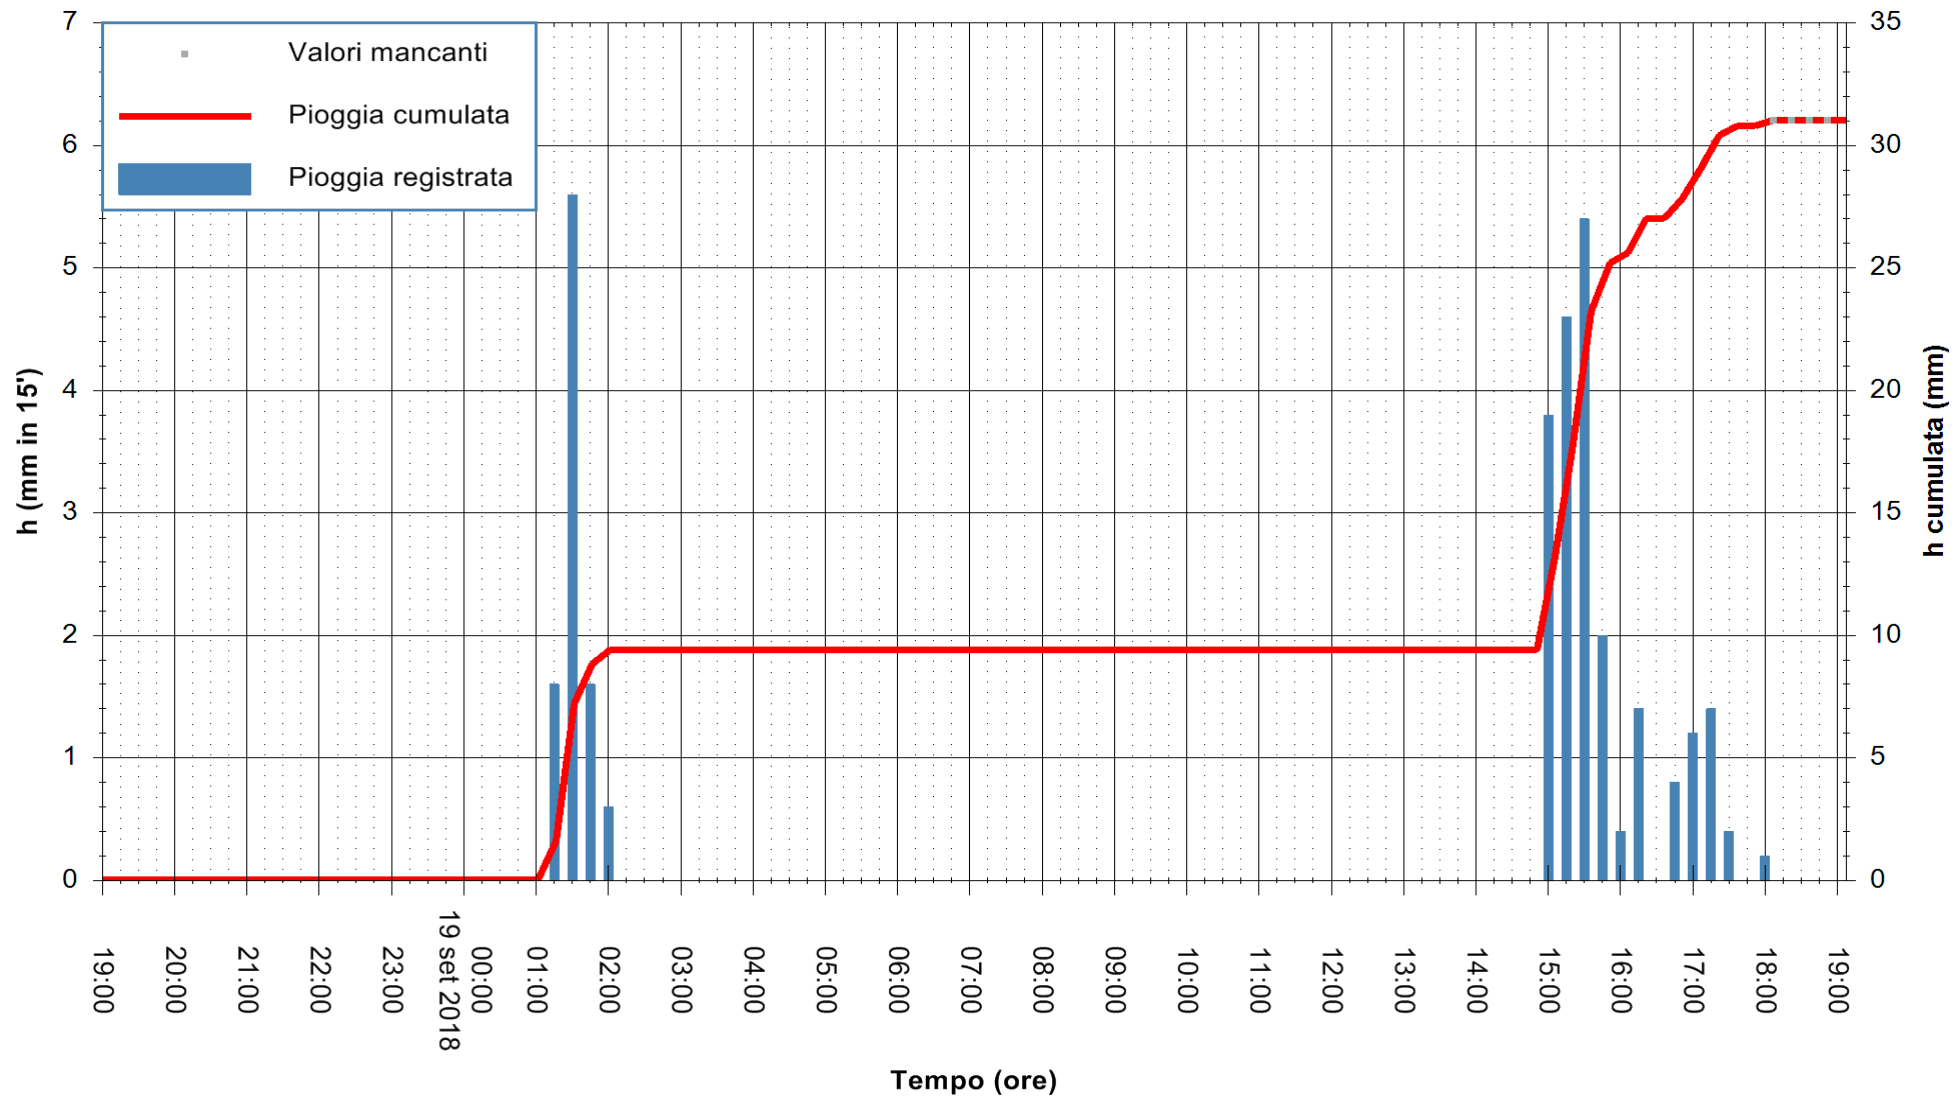

ARPAS
F.to il Dirigente Responsabile
Dott. Giuseppe Bianco

REGIONE AUTÒNOMA DE SARDIGNA
REGIONE AUTONOMA DELLA SARDEGNA

Stazione pluviometrica Pula
Area PISTA DI PATTINAGGIO
Pioggia registrata nelle ultime 24 ore
Estrazione dati delle ore 19:13 del 19/09/2018
Ultimo dato disponibile: 19/09/2018 alle 18:00

ARPAS
F.to il Dirigente Responsabile
Dott. Giuseppe Bianco

REGIONE AUTONOMA DE SARDIGNA
REGIONE AUTONOMA DELLA SARDEGNA

Stazione pluviometrica Ossoni
Area MONTE OSSONI
Pioggia registrata nelle ultime 24 ore
Estrazione dati delle ore 19:13 del 19/09/2018
Ultimo dato disponibile: 19/09/2018 alle 18:00