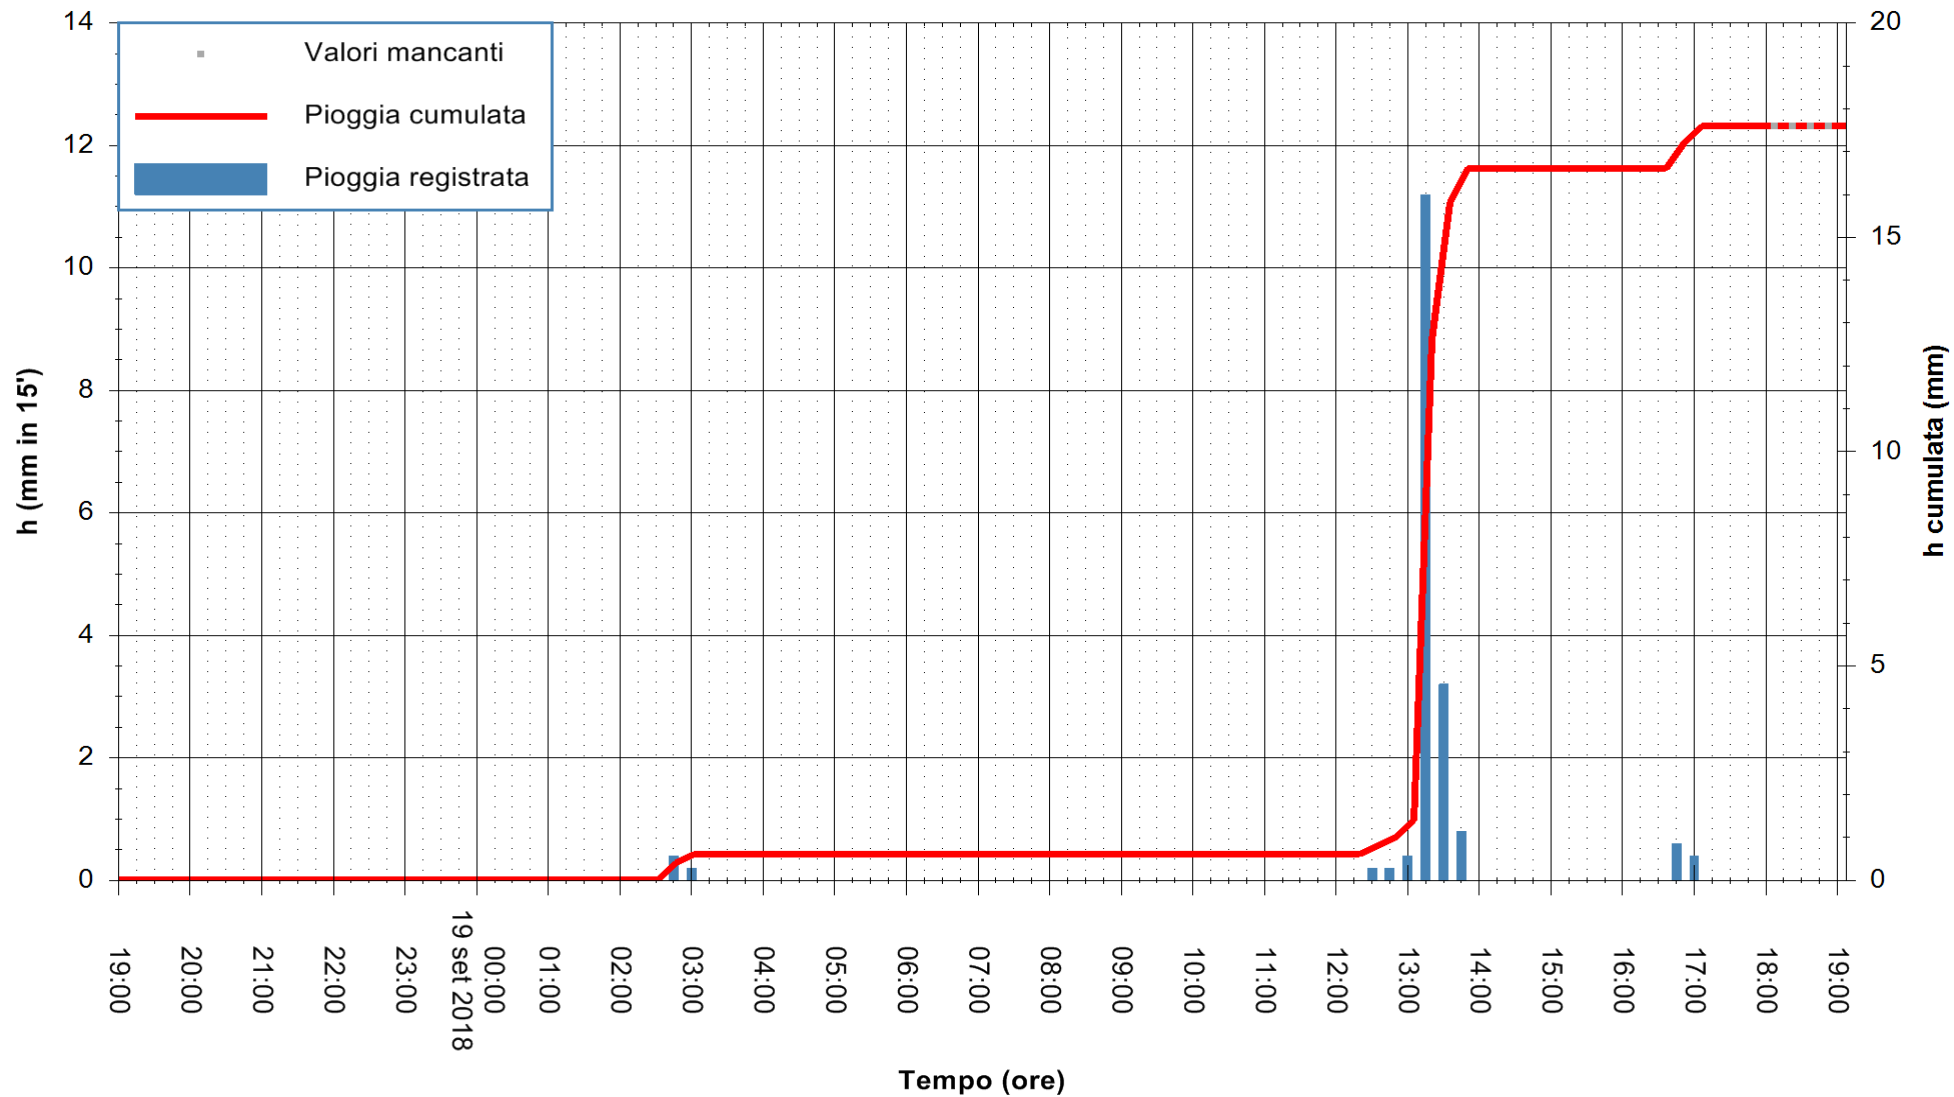

Stazione pluviometrica Oschiri
Area PISCHINAS
Pioggia registrata nelle ultime 24 ore
Estrazione dati delle ore 19:13 del 19/09/2018
Ultimo dato disponibile: 19/09/2018 alle 18:00

ARPAS
F.to il Dirigente Responsabile
Dott. Giuseppe Bianco

REGIONE AUTONOMA DE SARDIGNA
REGIONE AUTONOMA DELLA SARDEGNA

Stazione pluviometrica Pianu
Area PIANU 15
Pioggia registrata nelle ultime 24 ore
Estrazione dati delle ore 19:13 del 19/09/2018
Ultimo dato disponibile: 19/09/2018 alle 18:00

ARPAS
F.to il Dirigente Responsabile
Dott. Giuseppe Bianco

REGIONE AUTÒNOMA DE SARDIGNA
REGIONE AUTONOMA DELLA SARDEGNA

Stazione pluviometrica Pula
Area PISTA DI PATTINAGGIO
Pioggia registrata nelle ultime 24 ore
Estrazione dati delle ore 19:13 del 19/09/2018
Ultimo dato disponibile: 19/09/2018 alle 18:00

ARPAS
F.to il Dirigente Responsabile
Dott. Giuseppe Bianco

REGIONE AUTONOMA DE SARDIGNA
REGIONE AUTONOMA DELLA SARDEGNA

Stazione pluviometrica Ossoni
Area MONTE OSSONI
Pioggia registrata nelle ultime 24 ore
Estrazione dati delle ore 19:13 del 19/09/2018
Ultimo dato disponibile: 19/09/2018 alle 18:00