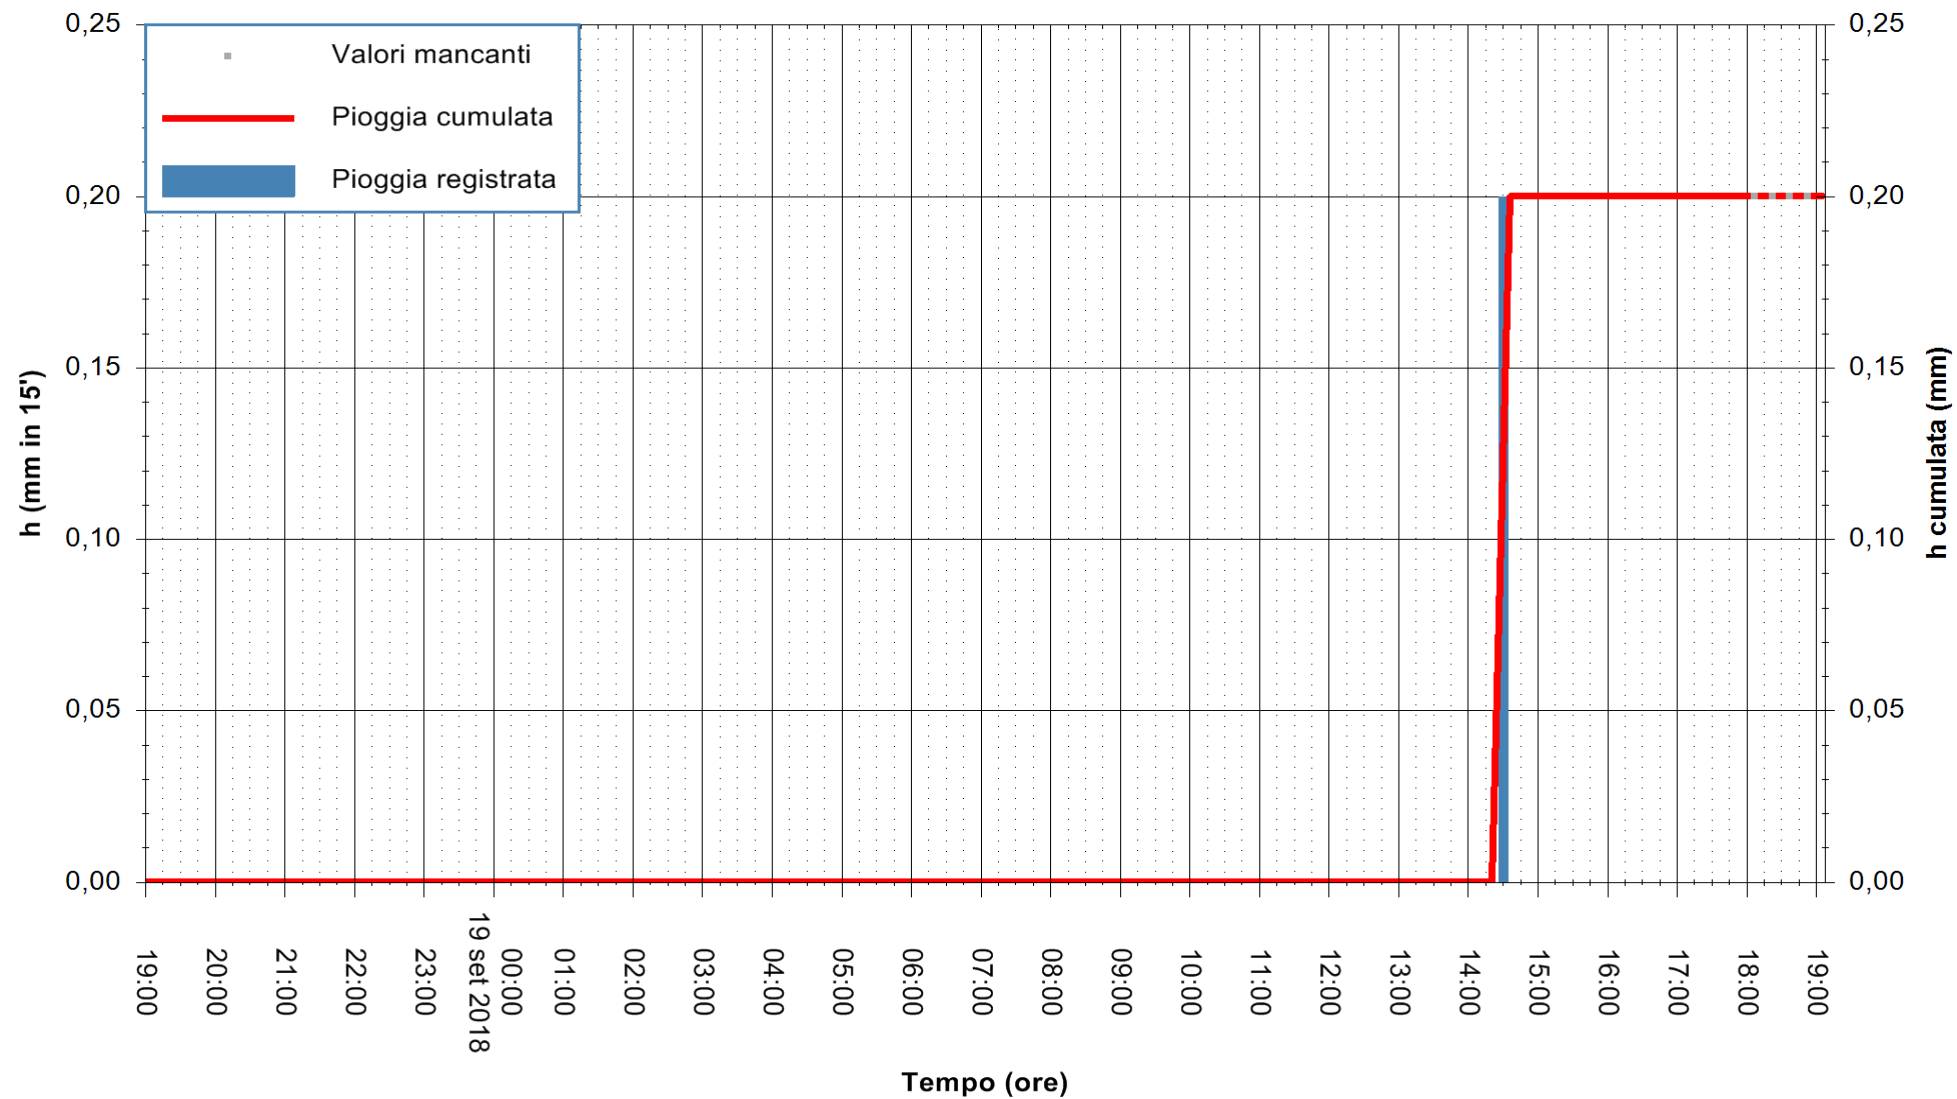

Stazione pluviometrica Oschiri
Area PISCHINAS
Pioggia registrata nelle ultime 24 ore
Estrazione dati delle ore 19:13 del 19/09/2018
Ultimo dato disponibile: 19/09/2018 alle 18:00

ARPAS
F.to il Dirigente Responsabile
Dott. Giuseppe Bianco

REGIONE AUTONOMA DE SARDIGNA
REGIONE AUTONOMA DELLA SARDEGNA

Stazione pluviometrica Pianu
Area PIANU 15
Pioggia registrata nelle ultime 24 ore
Estrazione dati delle ore 19:13 del 19/09/2018
Ultimo dato disponibile: 19/09/2018 alle 18:00

ARPAS
F.to il Dirigente Responsabile
Dott. Giuseppe Bianco

REGIONE AUTÒNOMA DE SARDIGNA
REGIONE AUTONOMA DELLA SARDEGNA

Stazione pluviometrica Pula
Area PISTA DI PATTINAGGIO
Pioggia registrata nelle ultime 24 ore
Estrazione dati delle ore 19:13 del 19/09/2018
Ultimo dato disponibile: 19/09/2018 alle 18:00

ARPAS
F.to il Dirigente Responsabile
Dott. Giuseppe Bianco

REGIONE AUTONOMA DE SARDIGNA
REGIONE AUTONOMA DELLA SARDEGNA

Stazione pluviometrica Ossoni
Area MONTE OSSONI
Pioggia registrata nelle ultime 24 ore
Estrazione dati delle ore 19:13 del 19/09/2018
Ultimo dato disponibile: 19/09/2018 alle 18:00