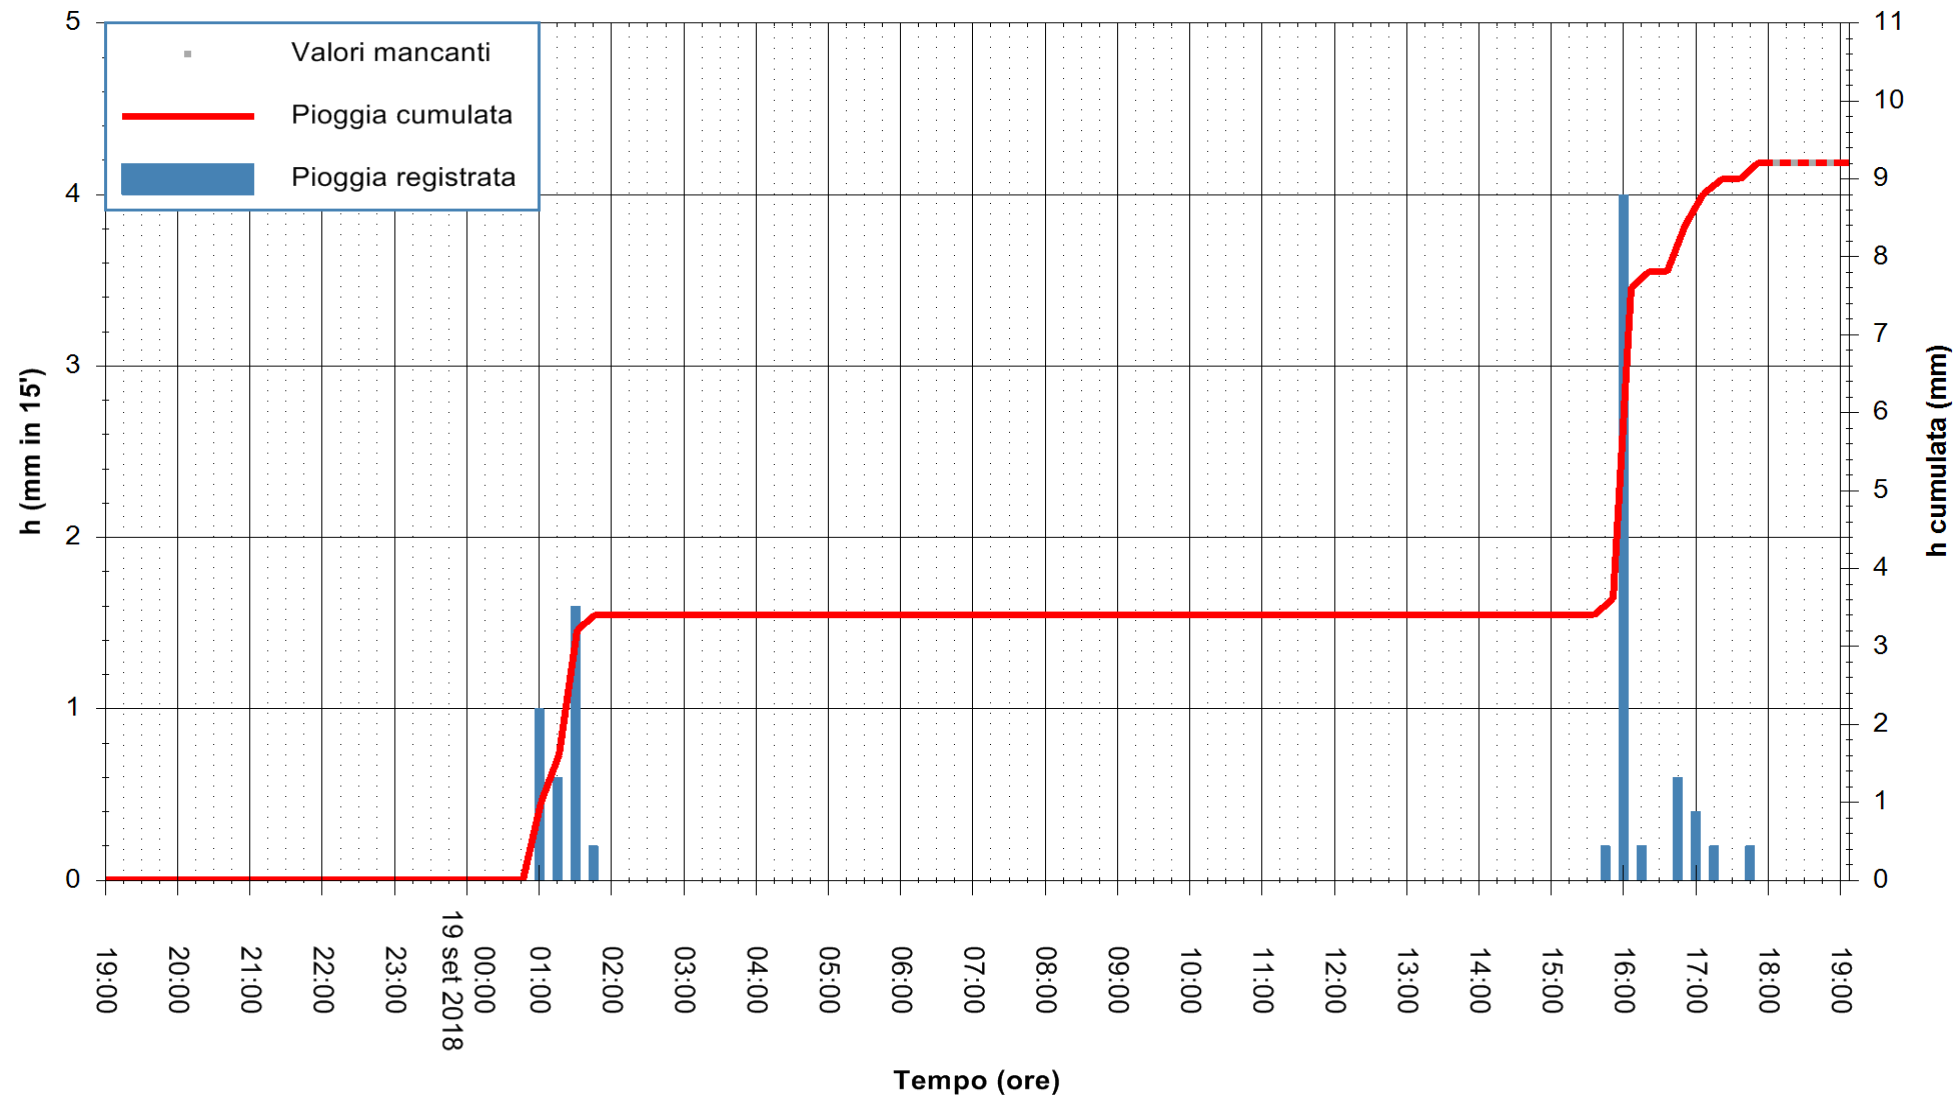

ARPAS
F.to il Dirigente Responsabile
Dott. Giuseppe Bianco

REGIONE AUTÒNOMA DE SARDIGNA
REGIONE AUTONOMA DELLA SARDEGNA

Stazione pluviometrica Pula
Area PISTA DI PATTINAGGIO
Pioggia registrata nelle ultime 24 ore
Estrazione dati delle ore 19:13 del 19/09/2018
Ultimo dato disponibile: 19/09/2018 alle 18:00

ARPAS
F.to il Dirigente Responsabile
Dott. Giuseppe Bianco

REGIONE AUTONOMA DE SARDIGNA
REGIONE AUTONOMA DELLA SARDEGNA

Stazione pluviometrica Ossoni
Area MONTE OSSONI
Pioggia registrata nelle ultime 24 ore
Estrazione dati delle ore 19:13 del 19/09/2018
Ultimo dato disponibile: 19/09/2018 alle 18:00