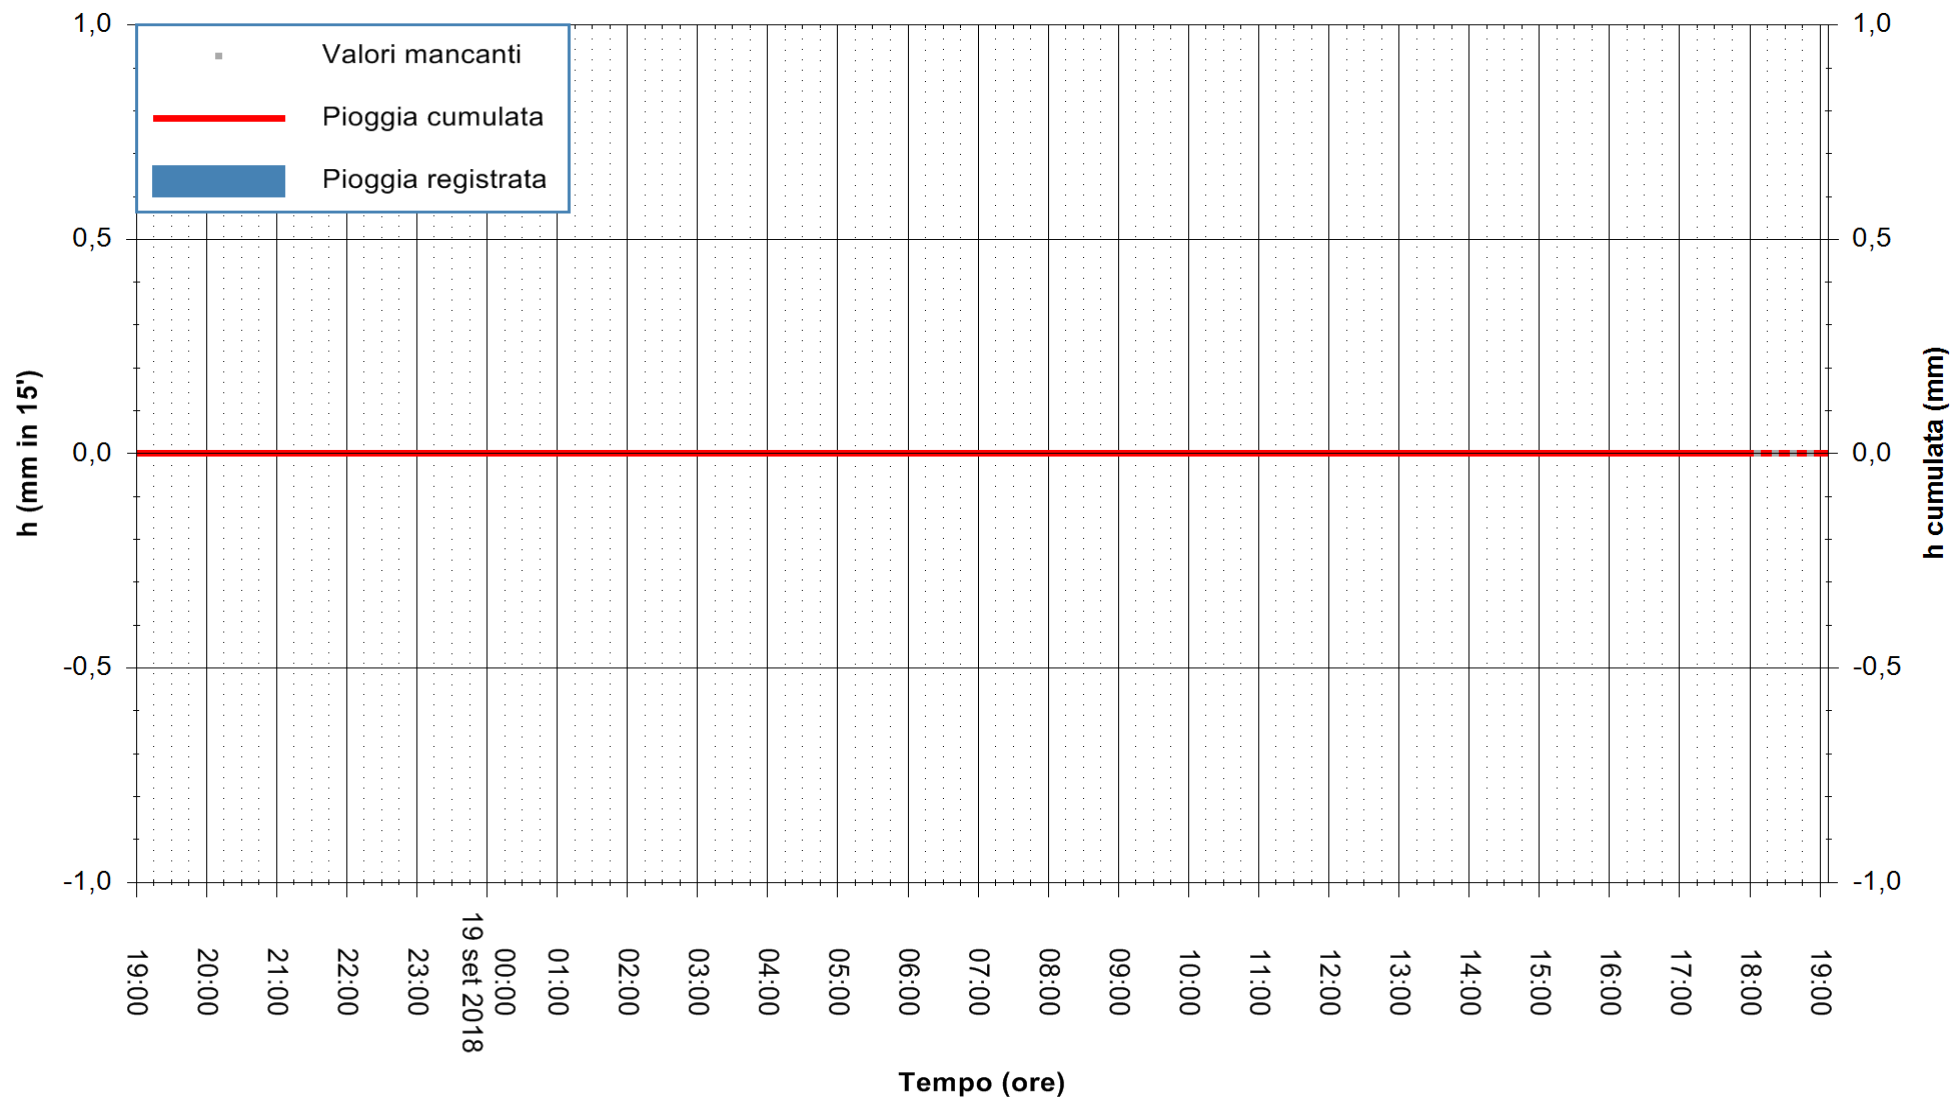

Stazione pluviometrica Oschiri
Area PISCHINAS
Pioggia registrata nelle ultime 24 ore
Estrazione dati delle ore 19:13 del 19/09/2018
Ultimo dato disponibile: 19/09/2018 alle 18:00

ARPAS
F.to il Dirigente Responsabile
Dott. Giuseppe Bianco

ARPAS
F.to il Dirigente Responsabile
Dott. Giuseppe Bianco

REGIONE AUTÒNOMA DE SARDIGNA
REGIONE AUTONOMA DELLA SARDEGNA

Stazione pluviometrica Pula
Area PISTA DI PATTINAGGIO
Pioggia registrata nelle ultime 24 ore
Estrazione dati delle ore 19:13 del 19/09/2018
Ultimo dato disponibile: 19/09/2018 alle 18:00

ARPAS
F.to il Dirigente Responsabile
Dott. Giuseppe Bianco

REGIONE AUTONOMA DE SARDIGNA
REGIONE AUTONOMA DELLA SARDEGNA

Stazione pluviometrica Ossoni
Area MONTE OSSONI
Pioggia registrata nelle ultime 24 ore
Estrazione dati delle ore 19:13 del 19/09/2018
Ultimo dato disponibile: 19/09/2018 alle 18:00