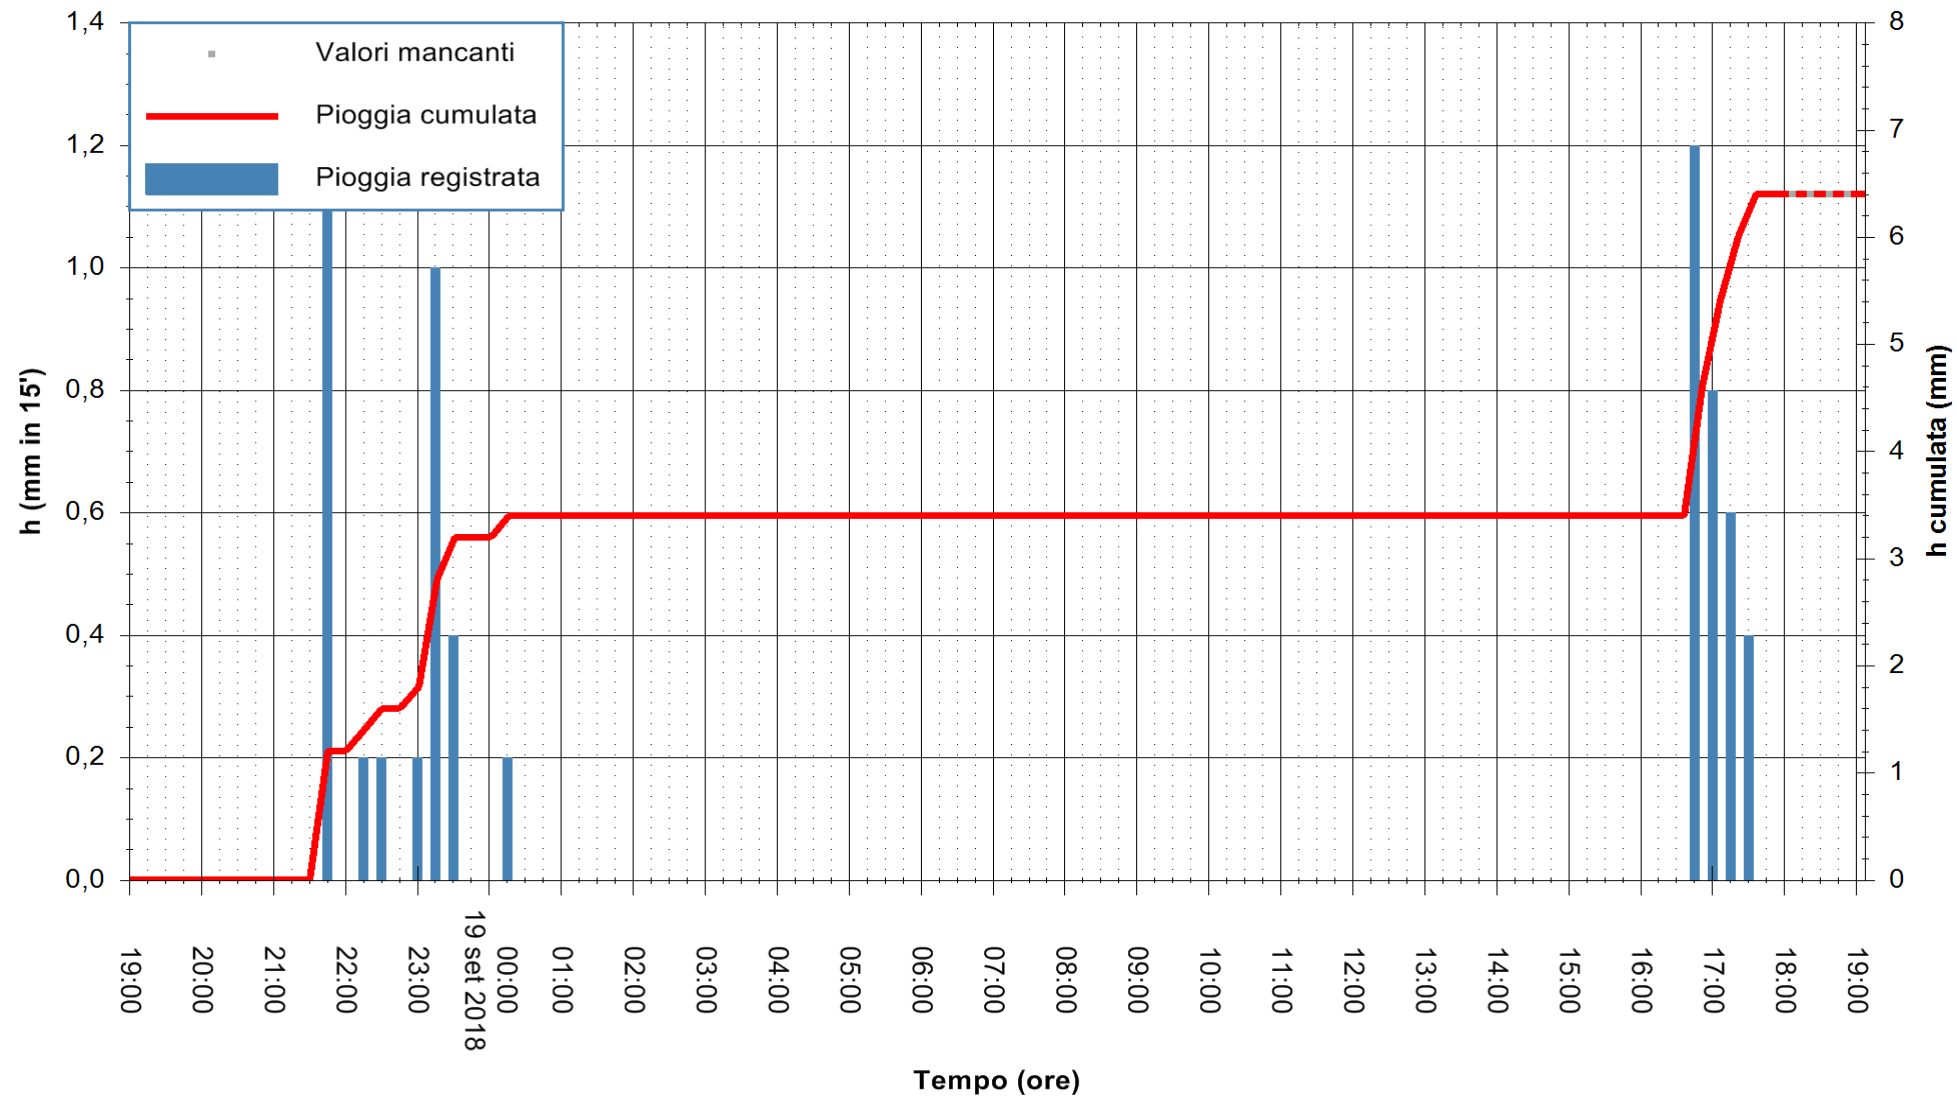

Stazione pluviometrica Oschiri
Area PISCHINAS
Pioggia registrata nelle ultime 24 ore
Estrazione dati delle ore 19:13 del 19/09/2018
Ultimo dato disponibile: 19/09/2018 alle 18:00

ARPAS
F.to il Dirigente Responsabile
Dott. Giuseppe Bianco

REGIONE AUTONOMA DE SARDIGNA
REGIONE AUTONOMA DELLA SARDEGNA

Stazione pluviometrica Pianu
Area PIANU 15
Pioggia registrata nelle ultime 24 ore
Estrazione dati delle ore 19:13 del 19/09/2018
Ultimo dato disponibile: 19/09/2018 alle 18:00

ARPAS
F.to il Dirigente Responsabile
Dott. Giuseppe Bianco

REGIONE AUTÒNOMA DE SARDIGNA
REGIONE AUTONOMA DELLA SARDEGNA

Stazione pluviometrica Pula
Area PISTA DI PATTINAGGIO
Pioggia registrata nelle ultime 24 ore
Estrazione dati delle ore 19:13 del 19/09/2018
Ultimo dato disponibile: 19/09/2018 alle 18:00

ARPAS
F.to il Dirigente Responsabile
Dott. Giuseppe Bianco

REGIONE AUTONOMA DE SARDIGNA
REGIONE AUTONOMA DELLA SARDEGNA

Stazione pluviometrica Ossoni
Area MONTE OSSONI
Pioggia registrata nelle ultime 24 ore
Estrazione dati delle ore 19:13 del 19/09/2018
Ultimo dato disponibile: 19/09/2018 alle 18:00