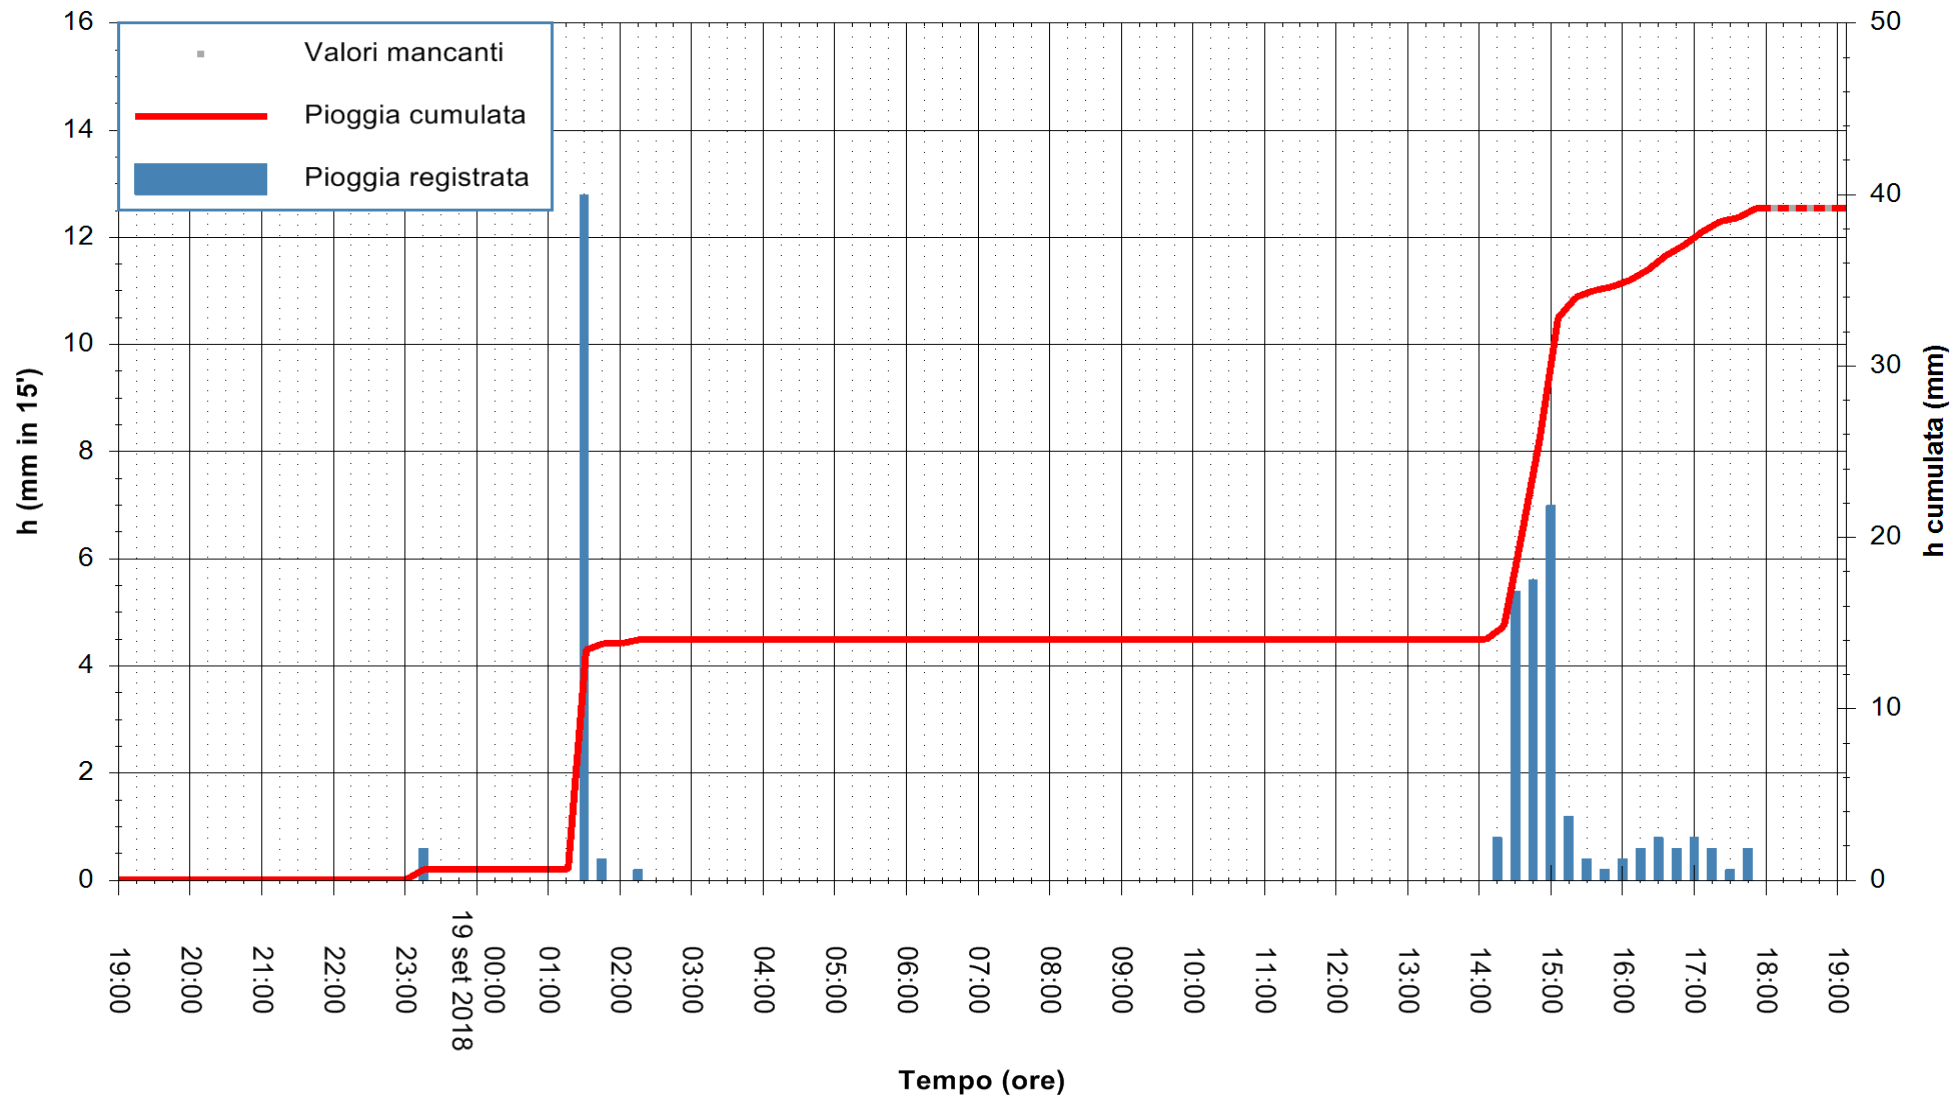

Stazione pluviometrica Oschiri
Area PISCHINAS
Pioggia registrata nelle ultime 24 ore
Estrazione dati delle ore 19:13 del 19/09/2018
Ultimo dato disponibile: 19/09/2018 alle 18:00

ARPAS
F.to il Dirigente Responsabile
Dott. Giuseppe Bianco

REGIONE AUTONOMA DE SARDIGNA
REGIONE AUTONOMA DELLA SARDEGNA

Stazione pluviometrica Pianu
Area PIANU 15
Pioggia registrata nelle ultime 24 ore
Estrazione dati delle ore 19:13 del 19/09/2018
Ultimo dato disponibile: 19/09/2018 alle 18:00

ARPAS
F.to il Dirigente Responsabile
Dott. Giuseppe Bianco

REGIONE AUTÒNOMA DE SARDIGNA
REGIONE AUTONOMA DELLA SARDEGNA

Stazione pluviometrica Pula
Area PISTA DI PATTINAGGIO
Pioggia registrata nelle ultime 24 ore
Estrazione dati delle ore 19:13 del 19/09/2018
Ultimo dato disponibile: 19/09/2018 alle 18:00

ARPAS
F.to il Dirigente Responsabile
Dott. Giuseppe Bianco

REGIONE AUTONOMA DE SARDIGNA
REGIONE AUTONOMA DELLA SARDEGNA

Stazione pluviometrica Ossoni
Area MONTE OSSONI
Pioggia registrata nelle ultime 24 ore
Estrazione dati delle ore 19:13 del 19/09/2018
Ultimo dato disponibile: 19/09/2018 alle 18:00