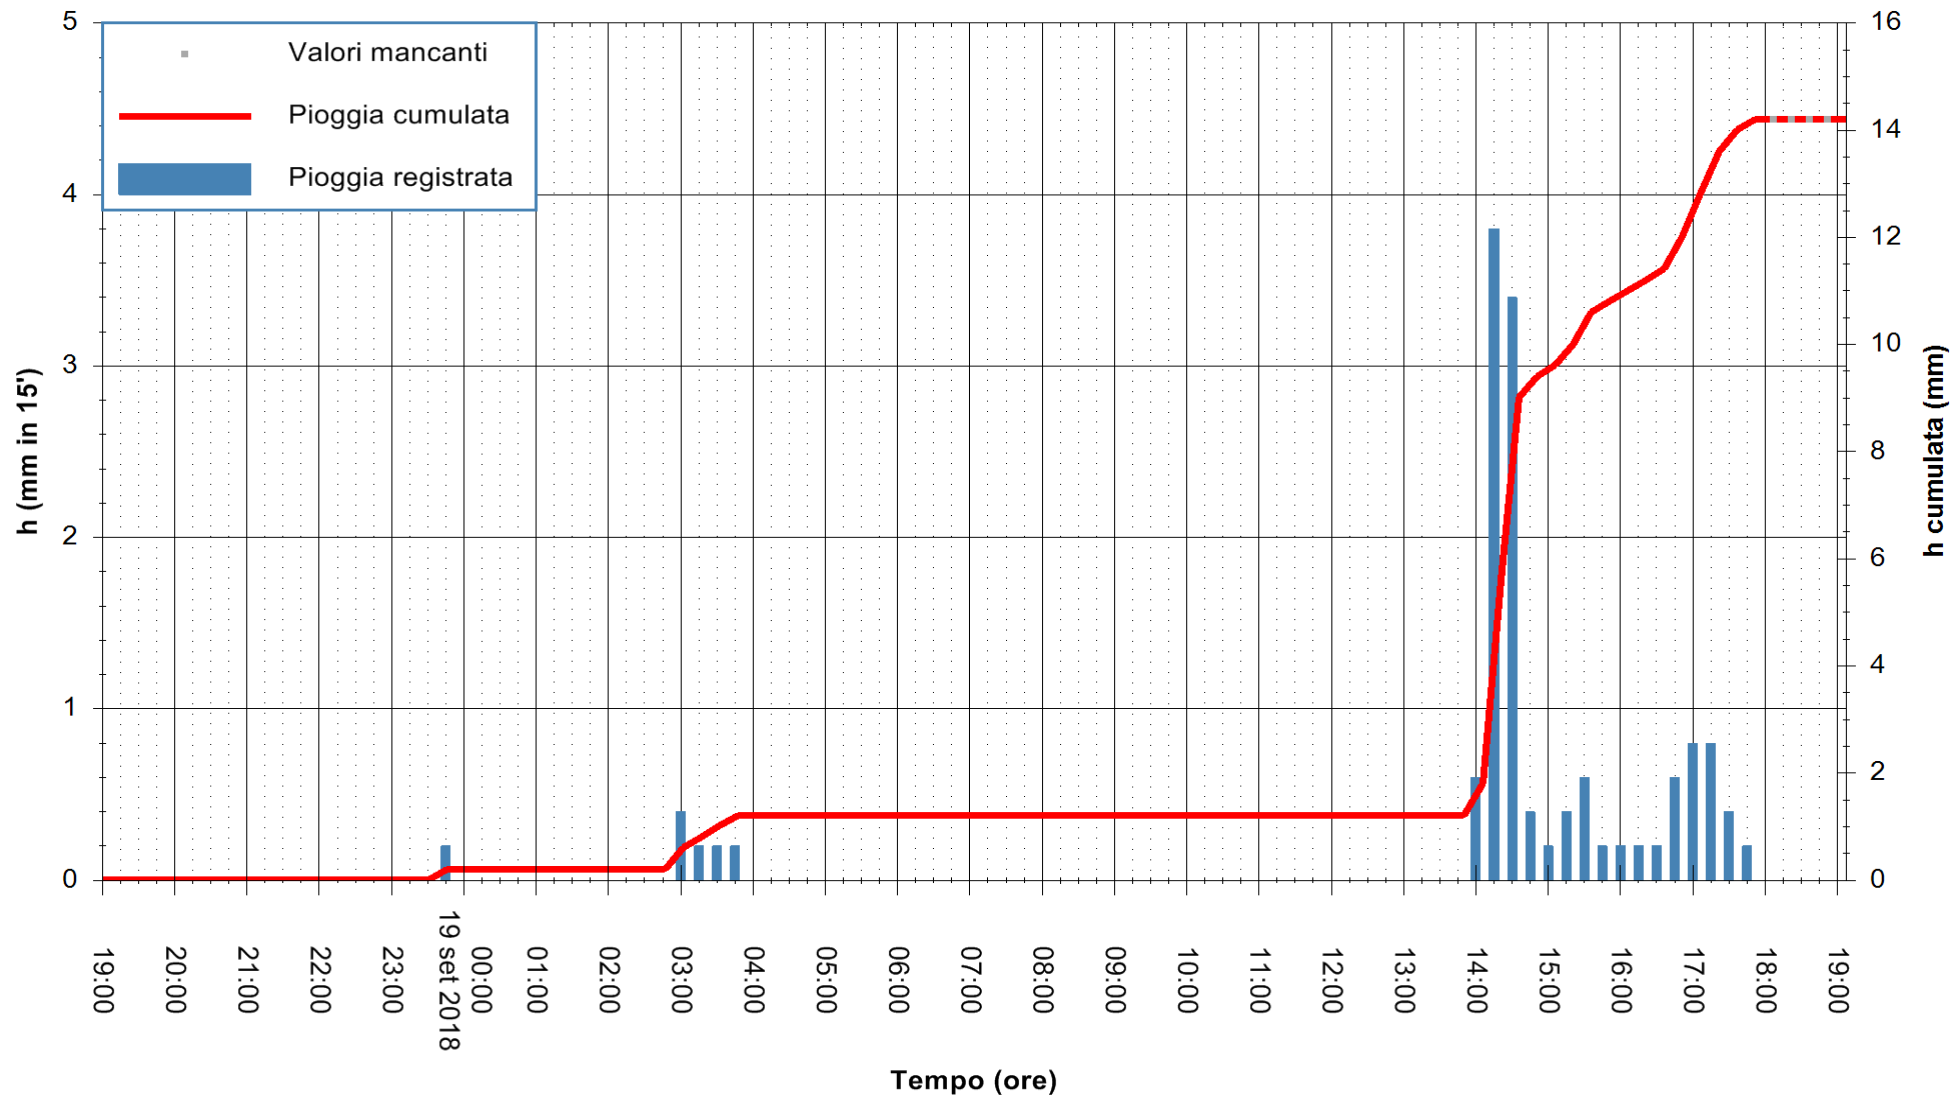

Stazione pluviometrica Oschiri
Area PISCHINAS
Pioggia registrata nelle ultime 24 ore
Estrazione dati delle ore 19:13 del 19/09/2018
Ultimo dato disponibile: 19/09/2018 alle 18:00

ARPAS
F.to il Dirigente Responsabile
Dott. Giuseppe Bianco

REGIONE AUTONOMA DE SARDIGNA
REGIONE AUTONOMA DELLA SARDEGNA

Stazione pluviometrica Pianu
Area PIANU 15
Pioggia registrata nelle ultime 24 ore
Estrazione dati delle ore 19:13 del 19/09/2018
Ultimo dato disponibile: 19/09/2018 alle 18:00

ARPAS
F.to il Dirigente Responsabile
Dott. Giuseppe Bianco

REGIONE AUTÒNOMA DE SARDIGNA
REGIONE AUTONOMA DELLA SARDEGNA

Stazione pluviometrica Pula
Area PISTA DI PATTINAGGIO
Pioggia registrata nelle ultime 24 ore
Estrazione dati delle ore 19:13 del 19/09/2018
Ultimo dato disponibile: 19/09/2018 alle 18:00

ARPAS
F.to il Dirigente Responsabile
Dott. Giuseppe Bianco

REGIONE AUTONOMA DE SARDIGNA
REGIONE AUTONOMA DELLA SARDEGNA

Stazione pluviometrica Ossoni
Area MONTE OSSONI
Pioggia registrata nelle ultime 24 ore
Estrazione dati delle ore 19:13 del 19/09/2018
Ultimo dato disponibile: 19/09/2018 alle 18:00