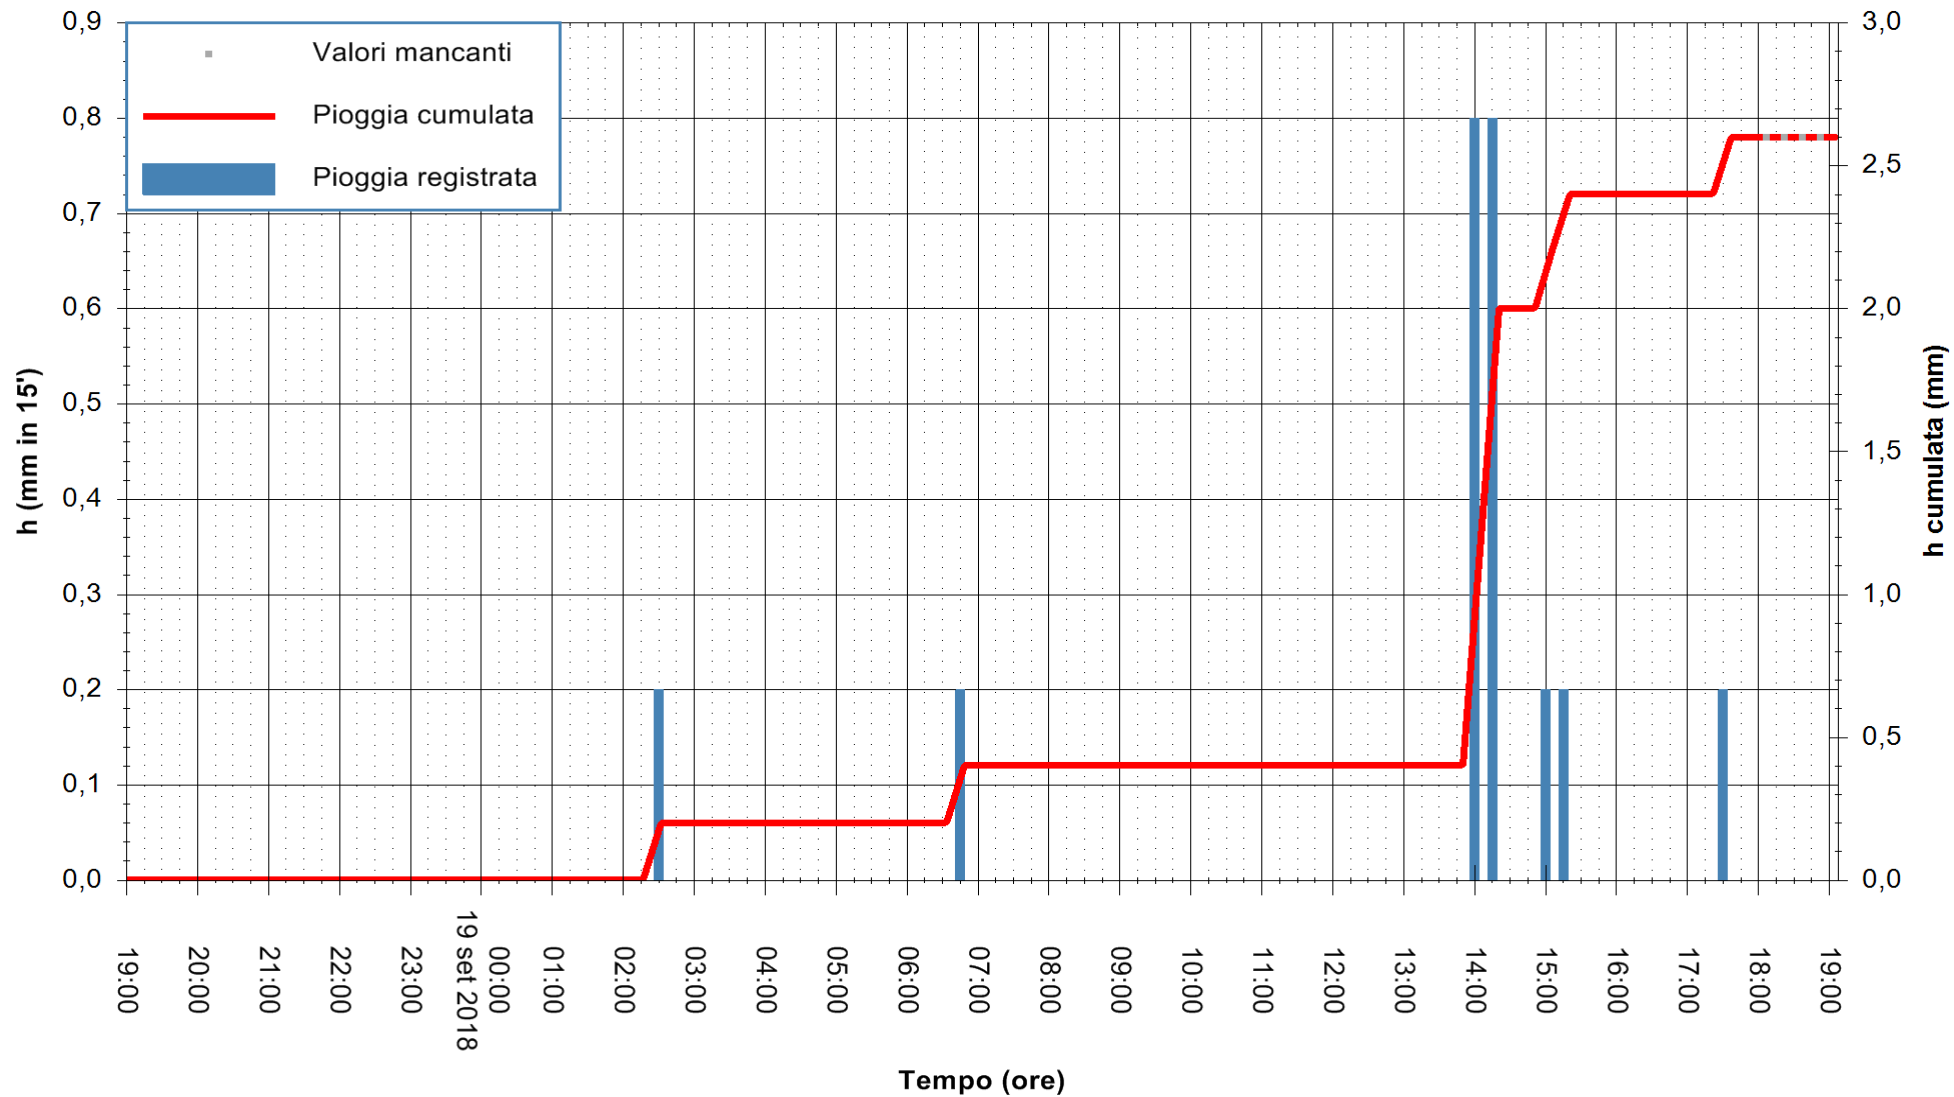

Stazione pluviometrica Oschiri
Area PISCHINAS
Pioggia registrata nelle ultime 24 ore
Estrazione dati delle ore 19:13 del 19/09/2018
Ultimo dato disponibile: 19/09/2018 alle 18:00

ARPAS
F.to il Dirigente Responsabile
Dott. Giuseppe Bianco

REGIONE AUTONOMA DE SARDIGNA
REGIONE AUTONOMA DELLA SARDEGNA

Stazione pluviometrica Pianu
Area PIANU 15
Pioggia registrata nelle ultime 24 ore
Estrazione dati delle ore 19:13 del 19/09/2018
Ultimo dato disponibile: 19/09/2018 alle 18:00

ARPAS
F.to il Dirigente Responsabile
Dott. Giuseppe Bianco

REGIONE AUTÒNOMA DE SARDIGNA
REGIONE AUTONOMA DELLA SARDEGNA

Stazione pluviometrica Pula
Area PISTA DI PATTINAGGIO
Pioggia registrata nelle ultime 24 ore
Estrazione dati delle ore 19:13 del 19/09/2018
Ultimo dato disponibile: 19/09/2018 alle 18:00

ARPAS
F.to il Dirigente Responsabile
Dott. Giuseppe Bianco

REGIONE AUTONOMA DE SARDIGNA
REGIONE AUTONOMA DELLA SARDEGNA

Stazione pluviometrica Ossoni
Area MONTE OSSONI
Pioggia registrata nelle ultime 24 ore
Estrazione dati delle ore 19:13 del 19/09/2018
Ultimo dato disponibile: 19/09/2018 alle 18:00