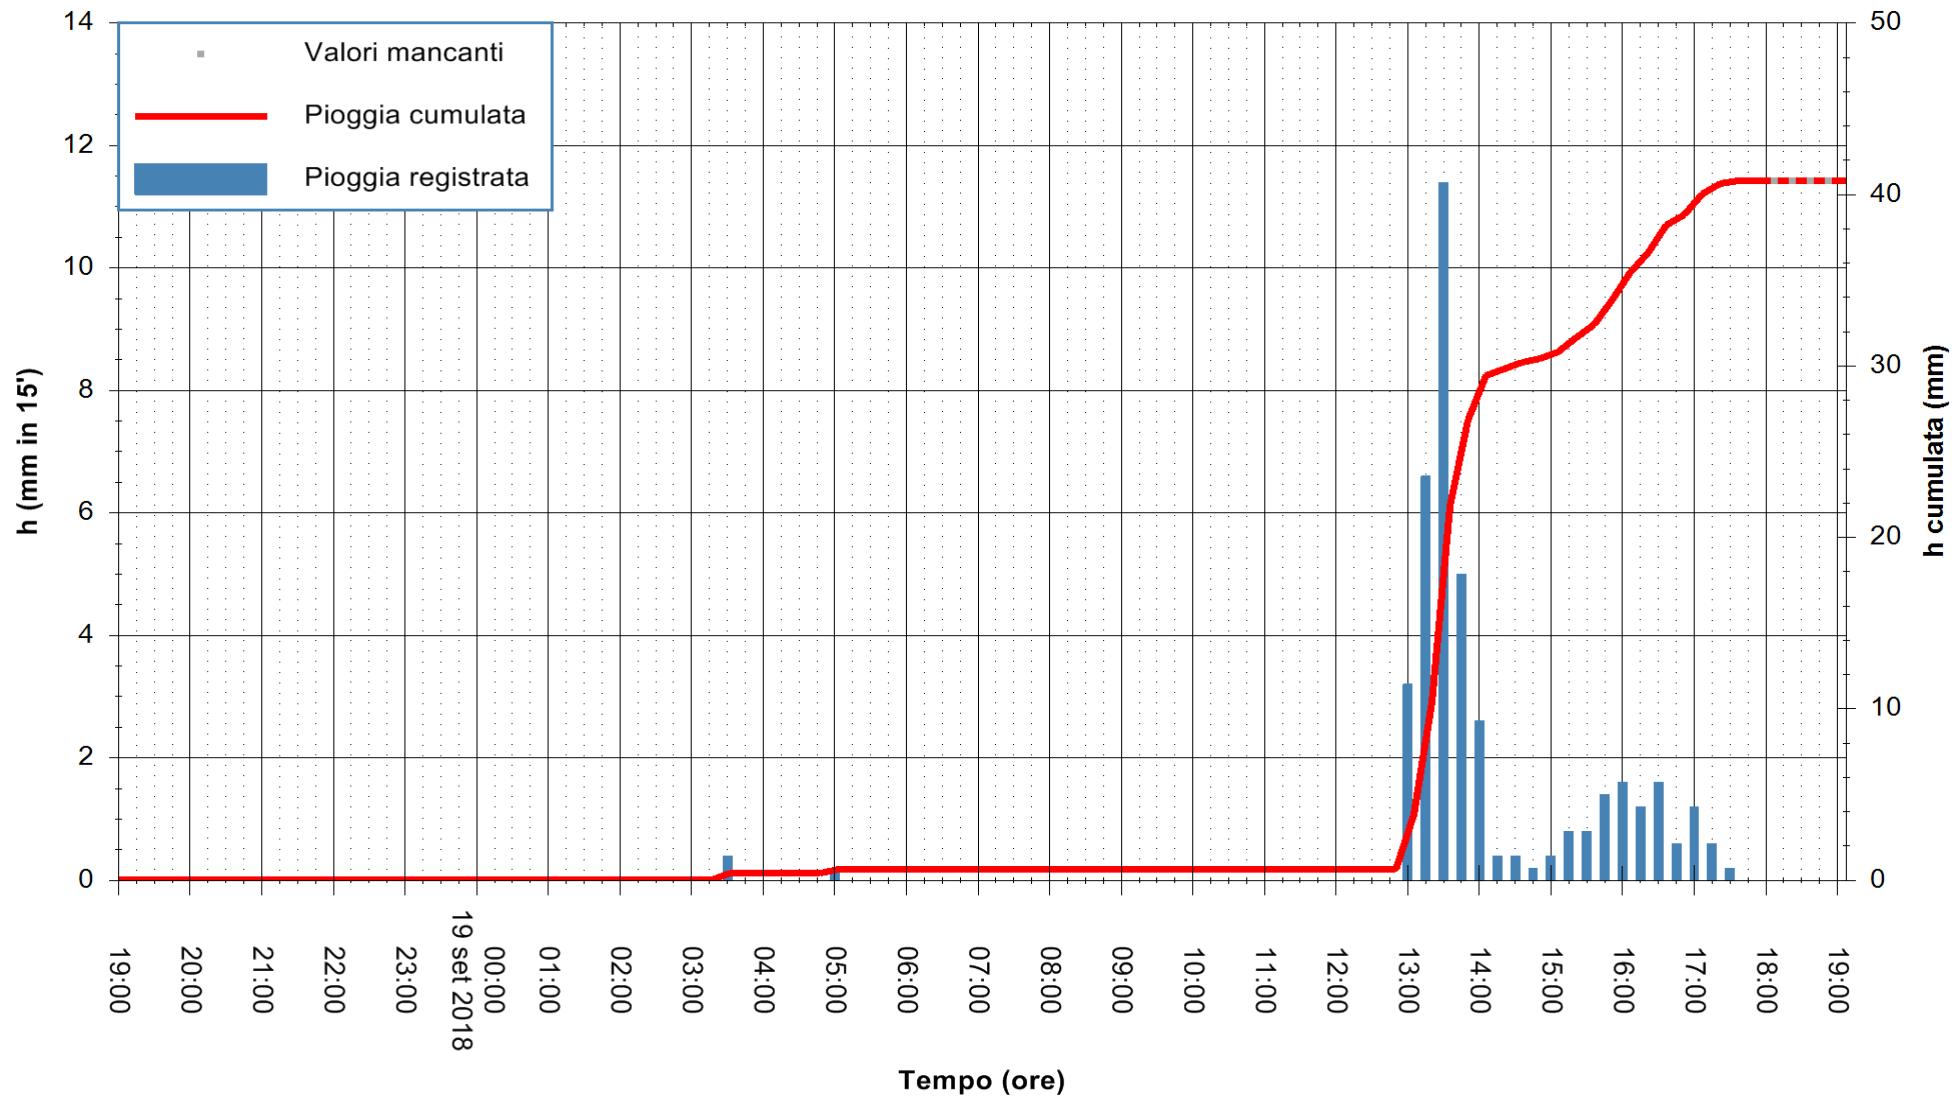

Stazione pluviometrica Oschiri
Area PISCHINAS
Pioggia registrata nelle ultime 24 ore
Estrazione dati delle ore 19:13 del 19/09/2018
Ultimo dato disponibile: 19/09/2018 alle 18:00

ARPAS
F.to il Dirigente Responsabile
Dott. Giuseppe Bianco

REGIONE AUTONOMA DE SARDIGNA
REGIONE AUTONOMA DELLA SARDEGNA

Stazione pluviometrica Pianu
Area PIANU 15
Pioggia registrata nelle ultime 24 ore
Estrazione dati delle ore 19:13 del 19/09/2018
Ultimo dato disponibile: 19/09/2018 alle 18:00

ARPAS
F.to il Dirigente Responsabile
Dott. Giuseppe Bianco

REGIONE AUTÒNOMA DE SARDIGNA
REGIONE AUTONOMA DELLA SARDEGNA

Stazione pluviometrica Pula
Area PISTA DI PATTINAGGIO
Pioggia registrata nelle ultime 24 ore
Estrazione dati delle ore 19:13 del 19/09/2018
Ultimo dato disponibile: 19/09/2018 alle 18:00

ARPAS
F.to il Dirigente Responsabile
Dott. Giuseppe Bianco

REGIONE AUTONOMA DE SARDIGNA
REGIONE AUTONOMA DELLA SARDEGNA

Stazione pluviometrica Ossoni
Area MONTE OSSONI
Pioggia registrata nelle ultime 24 ore
Estrazione dati delle ore 19:13 del 19/09/2018
Ultimo dato disponibile: 19/09/2018 alle 18:00