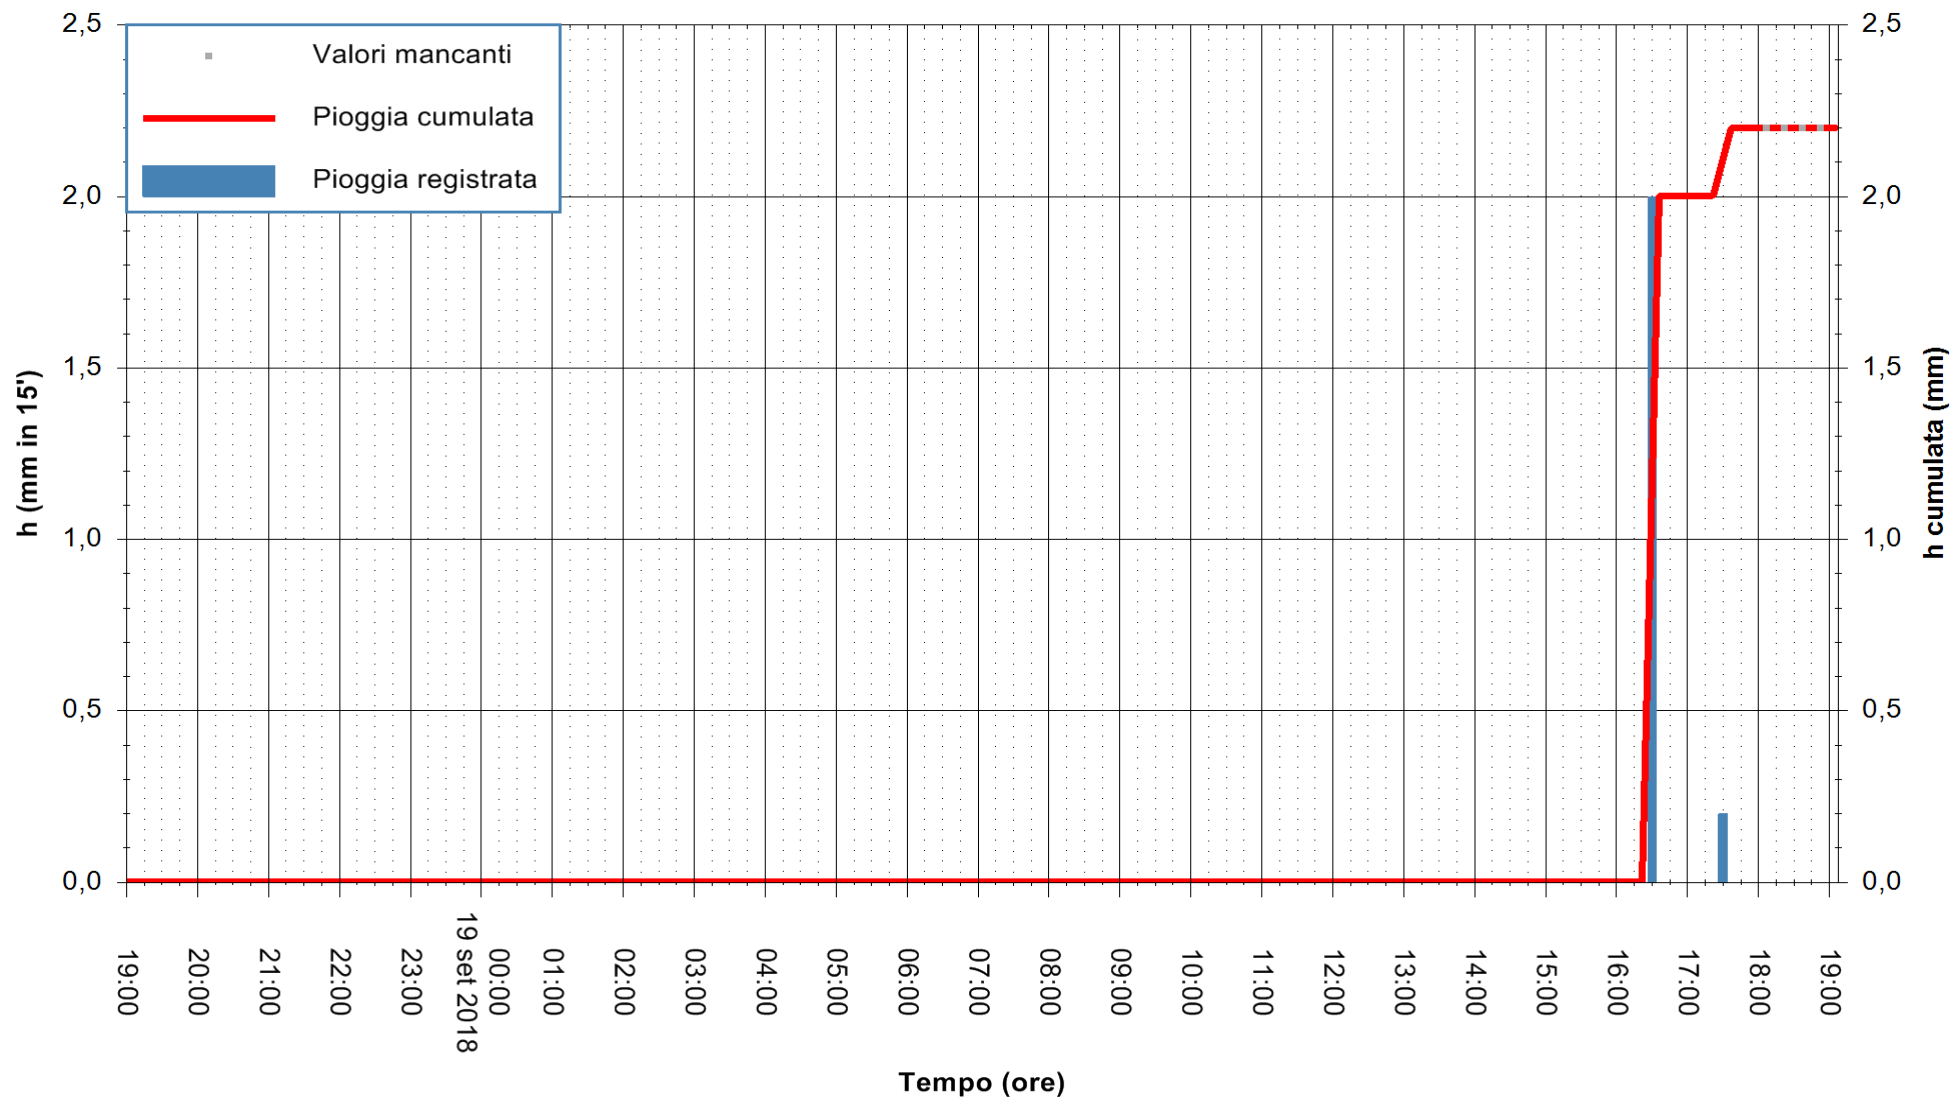

Stazione pluviometrica Oschiri
Area PISCHINAS
Pioggia registrata nelle ultime 24 ore
Estrazione dati delle ore 19:13 del 19/09/2018
Ultimo dato disponibile: 19/09/2018 alle 18:00

ARPAS
F.to il Dirigente Responsabile
Dott. Giuseppe Bianco

REGIONE AUTONOMA DE SARDIGNA
REGIONE AUTONOMA DELLA SARDEGNA

Stazione pluviometrica Pianu
Area PIANU 15
Pioggia registrata nelle ultime 24 ore
Estrazione dati delle ore 19:13 del 19/09/2018
Ultimo dato disponibile: 19/09/2018 alle 18:00

ARPAS
F.to il Dirigente Responsabile
Dott. Giuseppe Bianco

REGIONE AUTÒNOMA DE SARDIGNA
REGIONE AUTONOMA DELLA SARDEGNA

Stazione pluviometrica Pula
Area PISTA DI PATTINAGGIO
Pioggia registrata nelle ultime 24 ore
Estrazione dati delle ore 19:13 del 19/09/2018
Ultimo dato disponibile: 19/09/2018 alle 18:00

ARPAS
F.to il Dirigente Responsabile
Dott. Giuseppe Bianco

REGIONE AUTONOMA DE SARDIGNA
REGIONE AUTONOMA DELLA SARDEGNA

Stazione pluviometrica Ossoni
Area MONTE OSSONI
Pioggia registrata nelle ultime 24 ore
Estrazione dati delle ore 19:13 del 19/09/2018
Ultimo dato disponibile: 19/09/2018 alle 18:00