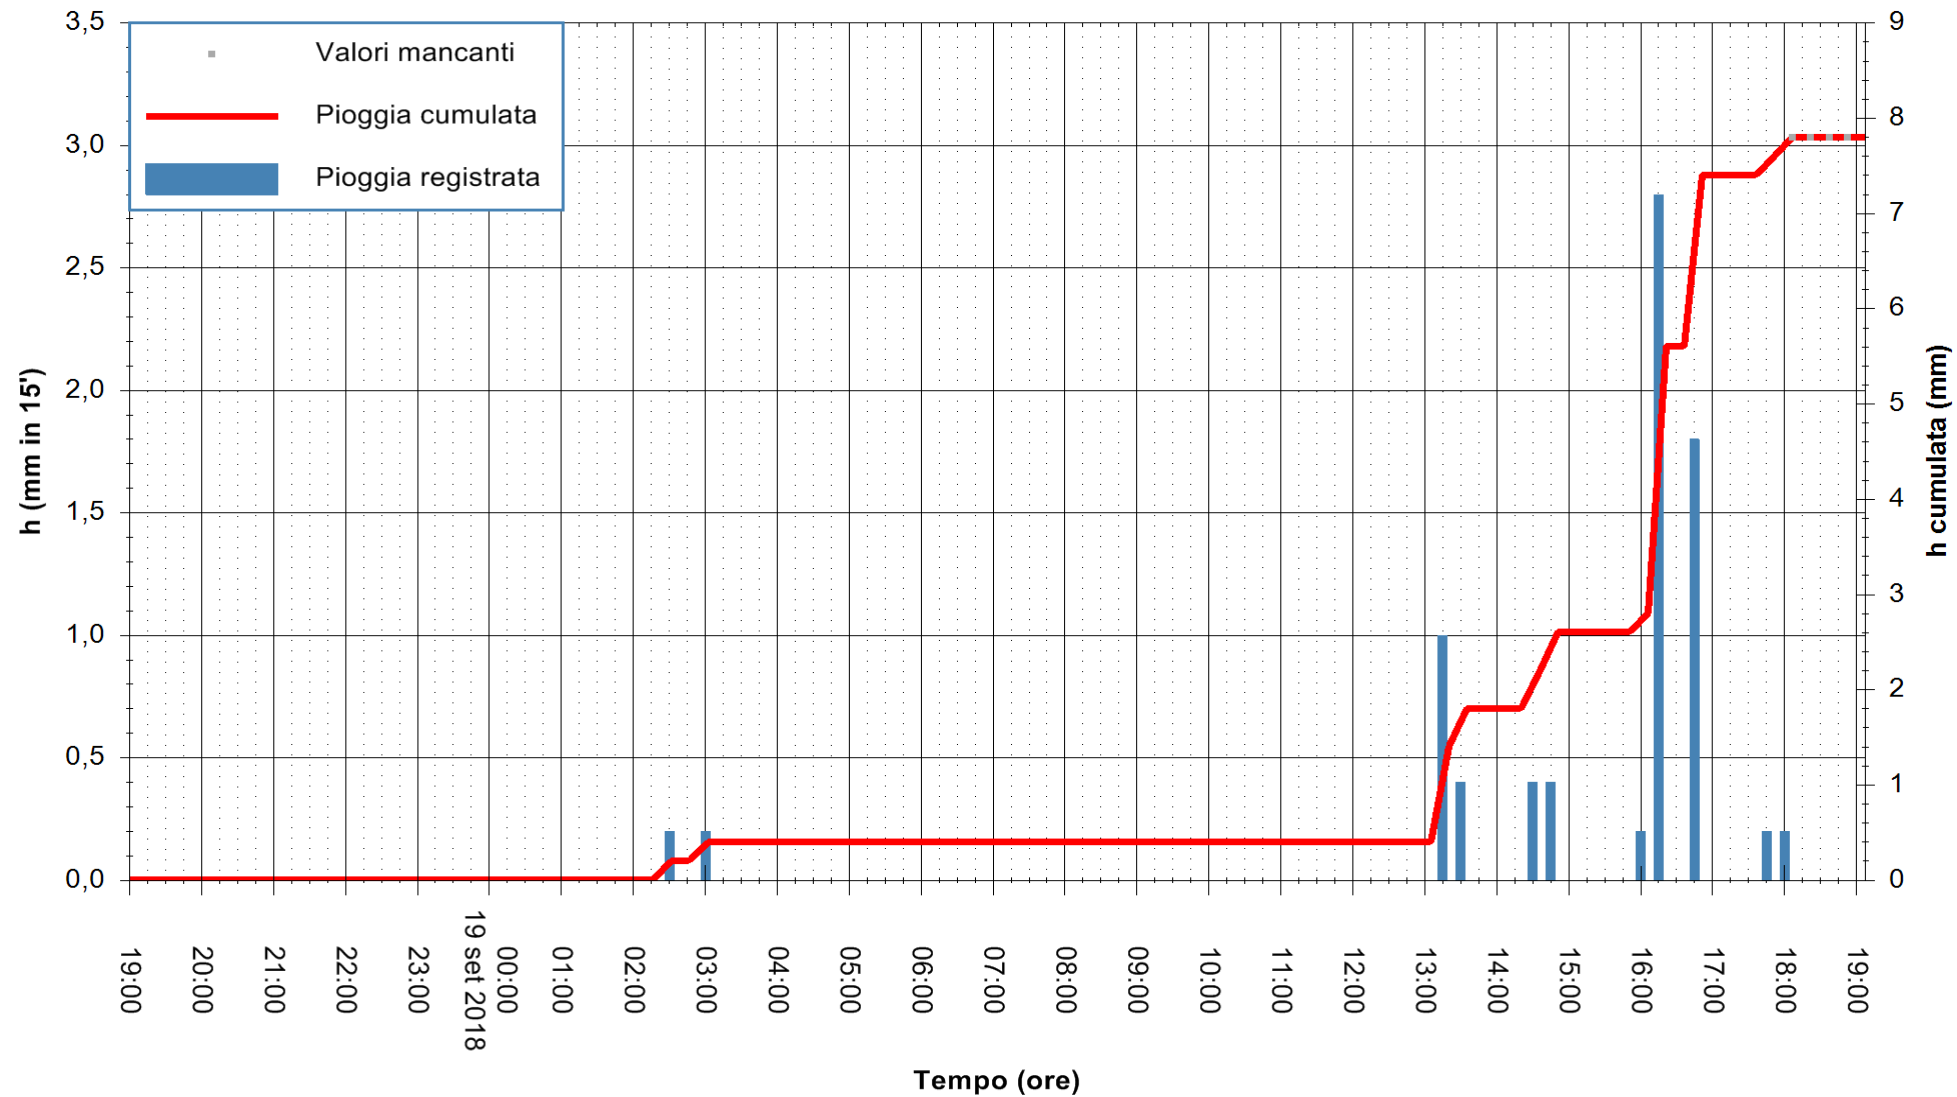

Stazione pluviometrica Oschiri
Area PISCHINAS
Pioggia registrata nelle ultime 24 ore
Estrazione dati delle ore 19:13 del 19/09/2018
Ultimo dato disponibile: 19/09/2018 alle 18:00

ARPAS
F.to il Dirigente Responsabile
Dott. Giuseppe Bianco

REGIONE AUTONOMA DE SARDIGNA
REGIONE AUTONOMA DELLA SARDEGNA

Stazione pluviometrica Pianu
Area PIANU 15
Pioggia registrata nelle ultime 24 ore
Estrazione dati delle ore 19:13 del 19/09/2018
Ultimo dato disponibile: 19/09/2018 alle 18:00

ARPAS
F.to il Dirigente Responsabile
Dott. Giuseppe Bianco

REGIONE AUTÒNOMA DE SARDIGNA
REGIONE AUTONOMA DELLA SARDEGNA

Stazione pluviometrica Pula
Area PISTA DI PATTINAGGIO
Pioggia registrata nelle ultime 24 ore
Estrazione dati delle ore 19:13 del 19/09/2018
Ultimo dato disponibile: 19/09/2018 alle 18:00

ARPAS
F.to il Dirigente Responsabile
Dott. Giuseppe Bianco

REGIONE AUTONOMA DE SARDIGNA
REGIONE AUTONOMA DELLA SARDEGNA

Stazione pluviometrica Ossoni
Area MONTE OSSONI
Pioggia registrata nelle ultime 24 ore
Estrazione dati delle ore 19:13 del 19/09/2018
Ultimo dato disponibile: 19/09/2018 alle 18:00