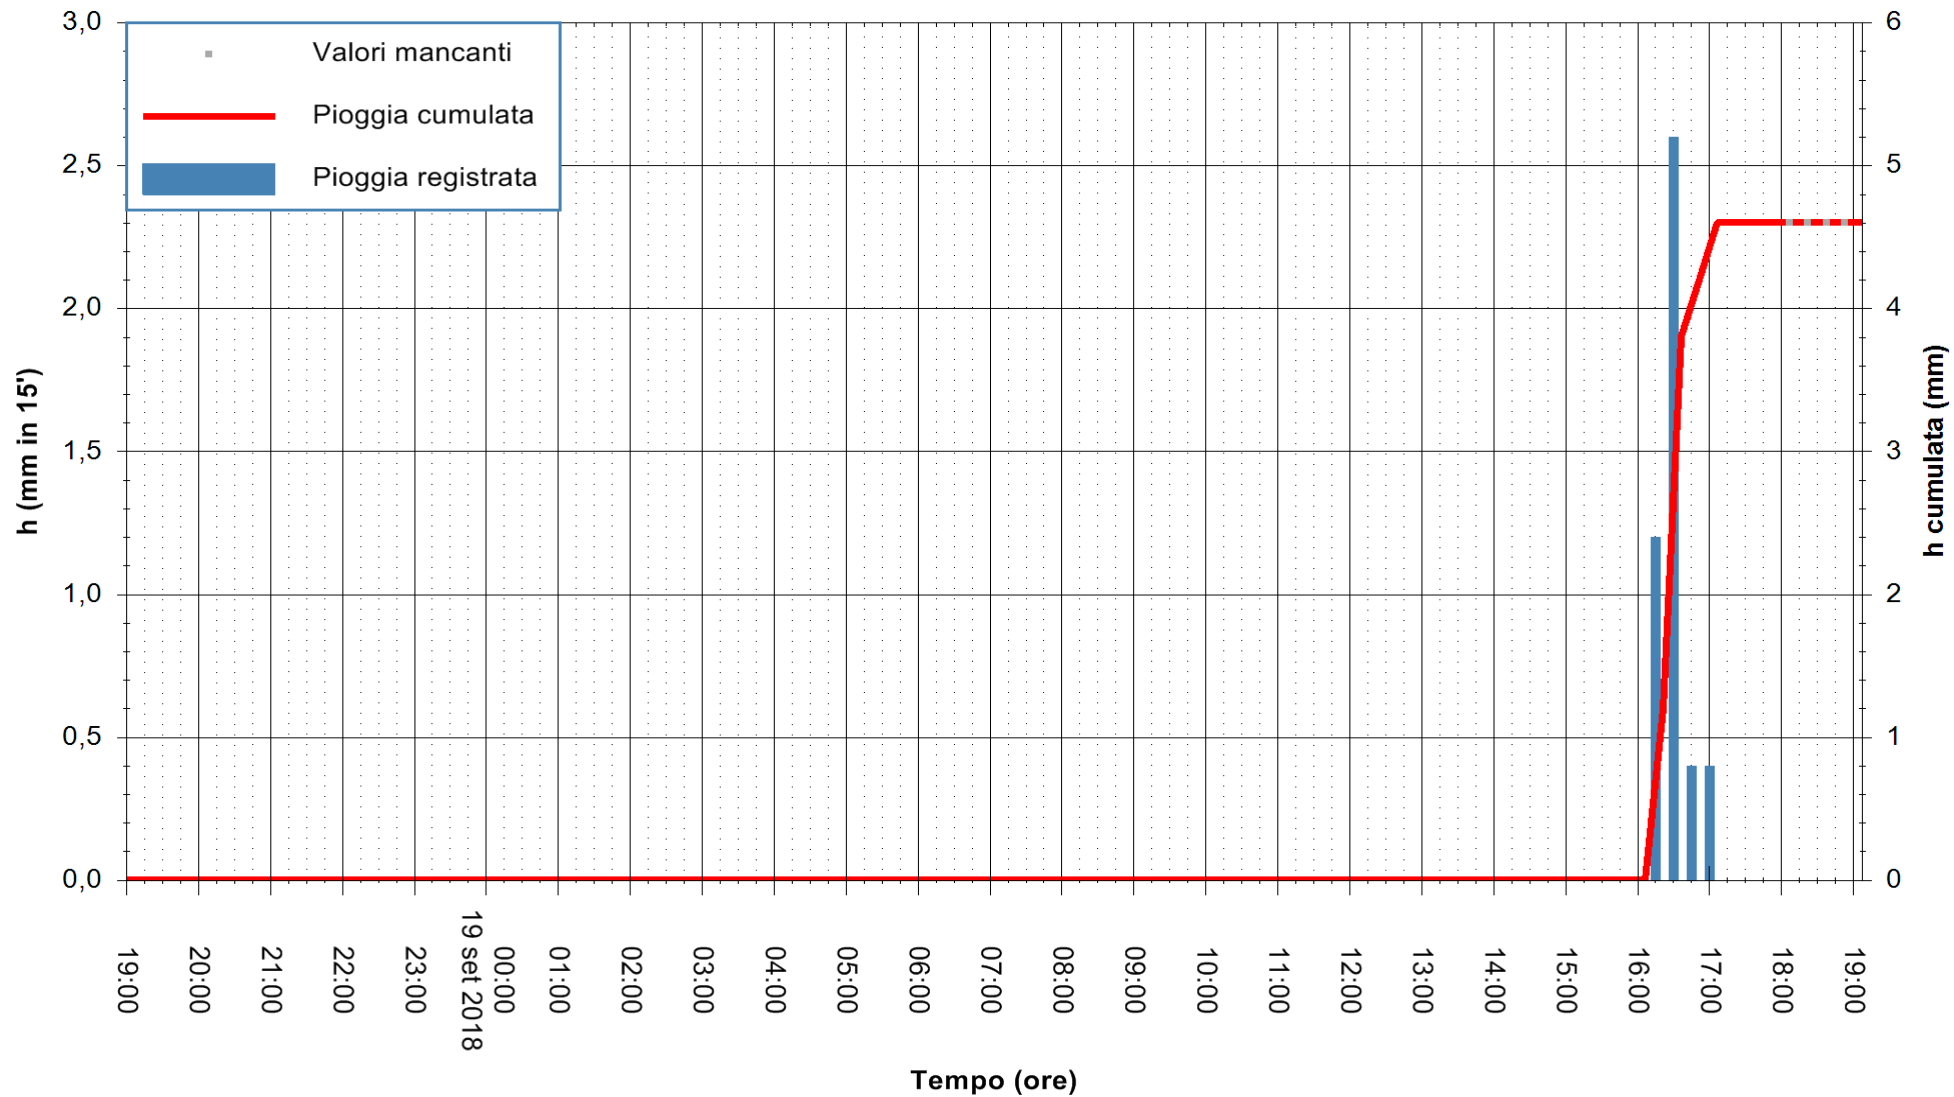

Stazione pluviometrica Oschiri
Area PISCHINAS
Pioggia registrata nelle ultime 24 ore
Estrazione dati delle ore 19:13 del 19/09/2018
Ultimo dato disponibile: 19/09/2018 alle 18:00

ARPAS
F.to il Dirigente Responsabile
Dott. Giuseppe Bianco

REGIONE AUTONOMA DE SARDIGNA
REGIONE AUTONOMA DELLA SARDEGNA

Stazione pluviometrica Pianu
Area PIANU 15
Pioggia registrata nelle ultime 24 ore
Estrazione dati delle ore 19:13 del 19/09/2018
Ultimo dato disponibile: 19/09/2018 alle 18:00

ARPAS
F.to il Dirigente Responsabile
Dott. Giuseppe Bianco

REGIONE AUTÒNOMA DE SARDIGNA
REGIONE AUTONOMA DELLA SARDEGNA

Stazione pluviometrica Pula
Area PISTA DI PATTINAGGIO
Pioggia registrata nelle ultime 24 ore
Estrazione dati delle ore 19:13 del 19/09/2018
Ultimo dato disponibile: 19/09/2018 alle 18:00

ARPAS
F.to il Dirigente Responsabile
Dott. Giuseppe Bianco

REGIONE AUTONOMA DE SARDIGNA
REGIONE AUTONOMA DELLA SARDEGNA

Stazione pluviometrica Ossoni
Area MONTE OSSONI
Pioggia registrata nelle ultime 24 ore
Estrazione dati delle ore 19:13 del 19/09/2018
Ultimo dato disponibile: 19/09/2018 alle 18:00