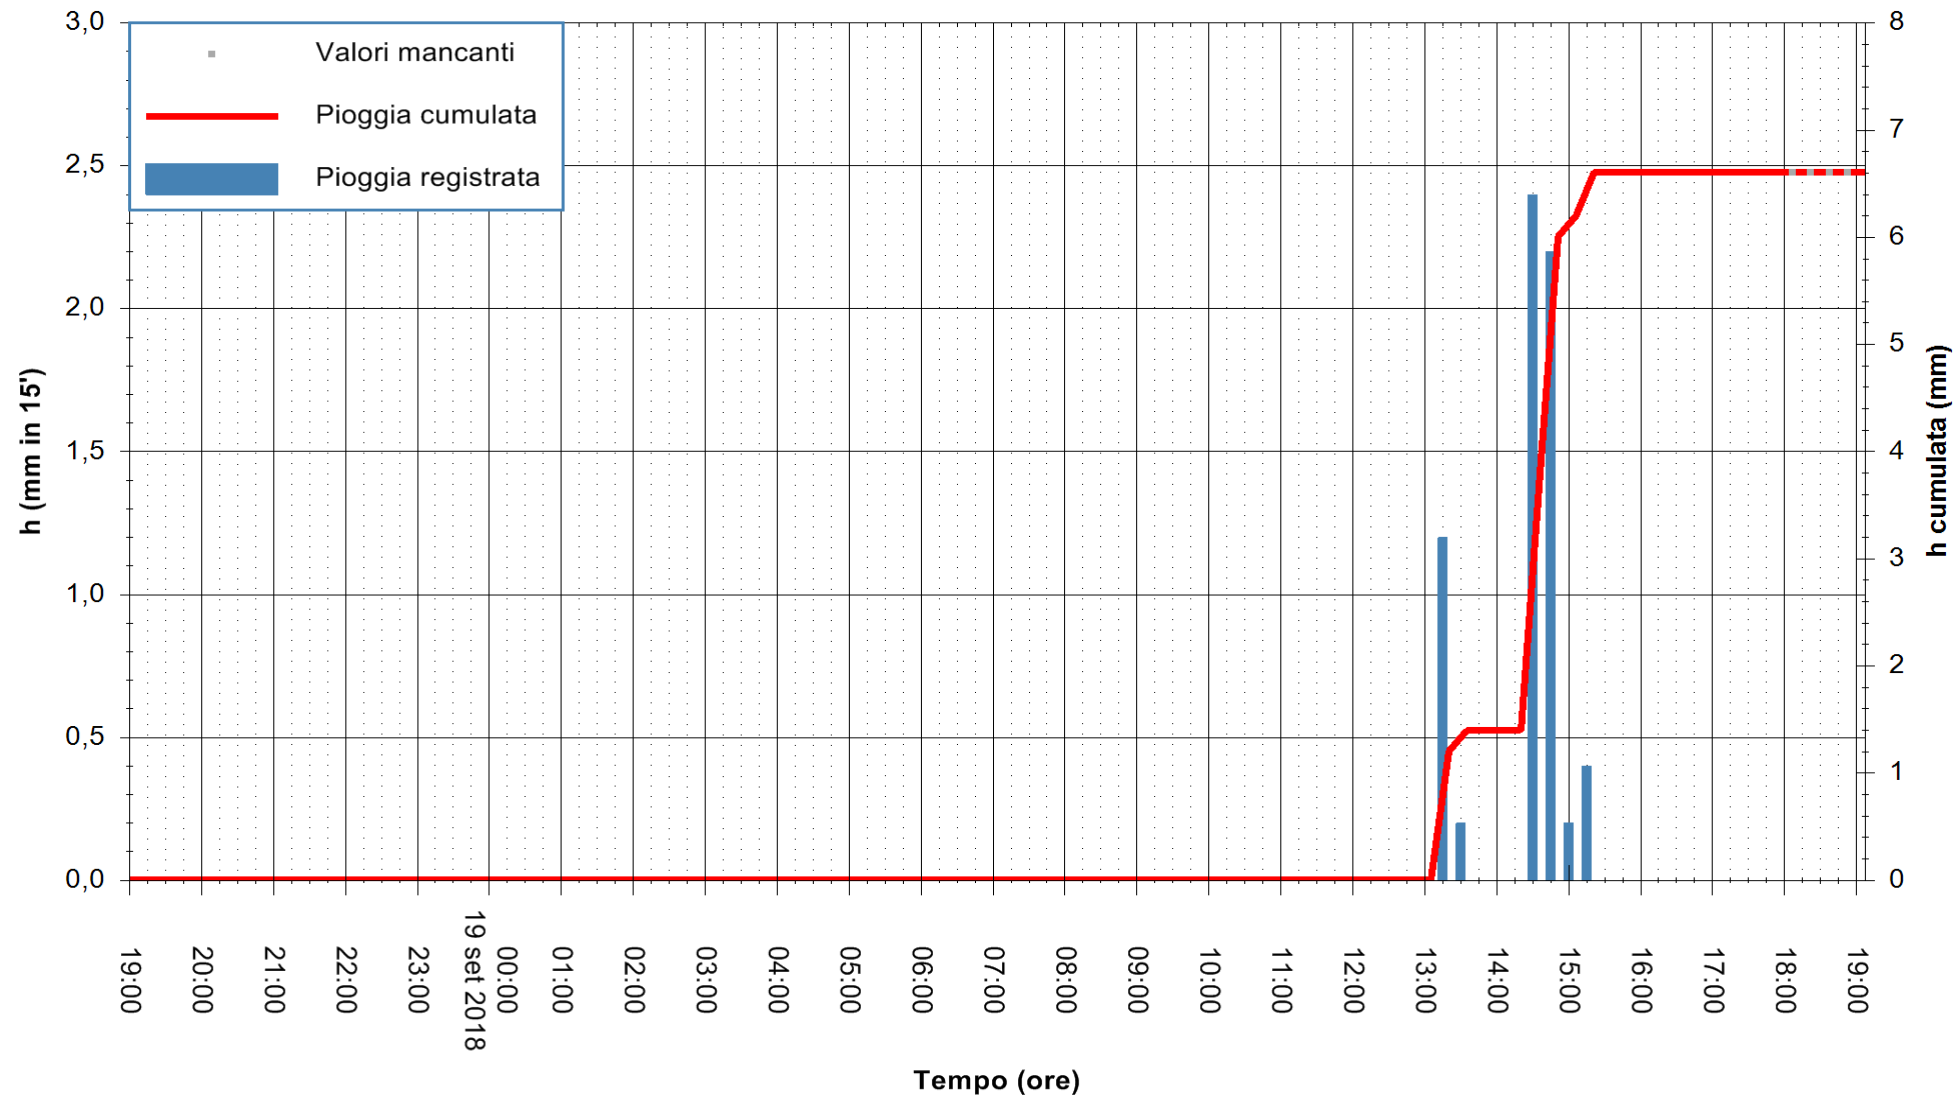

Stazione pluviometrica Oschiri
Area PISCHINAS
Pioggia registrata nelle ultime 24 ore
Estrazione dati delle ore 19:13 del 19/09/2018
Ultimo dato disponibile: 19/09/2018 alle 18:00

ARPAS
F.to il Dirigente Responsabile
Dott. Giuseppe Bianco

REGIONE AUTONOMA DE SARDIGNA
REGIONE AUTONOMA DELLA SARDEGNA

Stazione pluviometrica Pianu
Area PIANU 15
Pioggia registrata nelle ultime 24 ore
Estrazione dati delle ore 19:13 del 19/09/2018
Ultimo dato disponibile: 19/09/2018 alle 18:00

ARPAS
F.to il Dirigente Responsabile
Dott. Giuseppe Bianco

REGIONE AUTÒNOMA DE SARDIGNA
REGIONE AUTONOMA DELLA SARDEGNA

Stazione pluviometrica Pula
Area PISTA DI PATTINAGGIO
Pioggia registrata nelle ultime 24 ore
Estrazione dati delle ore 19:13 del 19/09/2018
Ultimo dato disponibile: 19/09/2018 alle 18:00

ARPAS
F.to il Dirigente Responsabile
Dott. Giuseppe Bianco

REGIONE AUTONOMA DE SARDIGNA
REGIONE AUTONOMA DELLA SARDEGNA

Stazione pluviometrica Ossoni
Area MONTE OSSONI
Pioggia registrata nelle ultime 24 ore
Estrazione dati delle ore 19:13 del 19/09/2018
Ultimo dato disponibile: 19/09/2018 alle 18:00