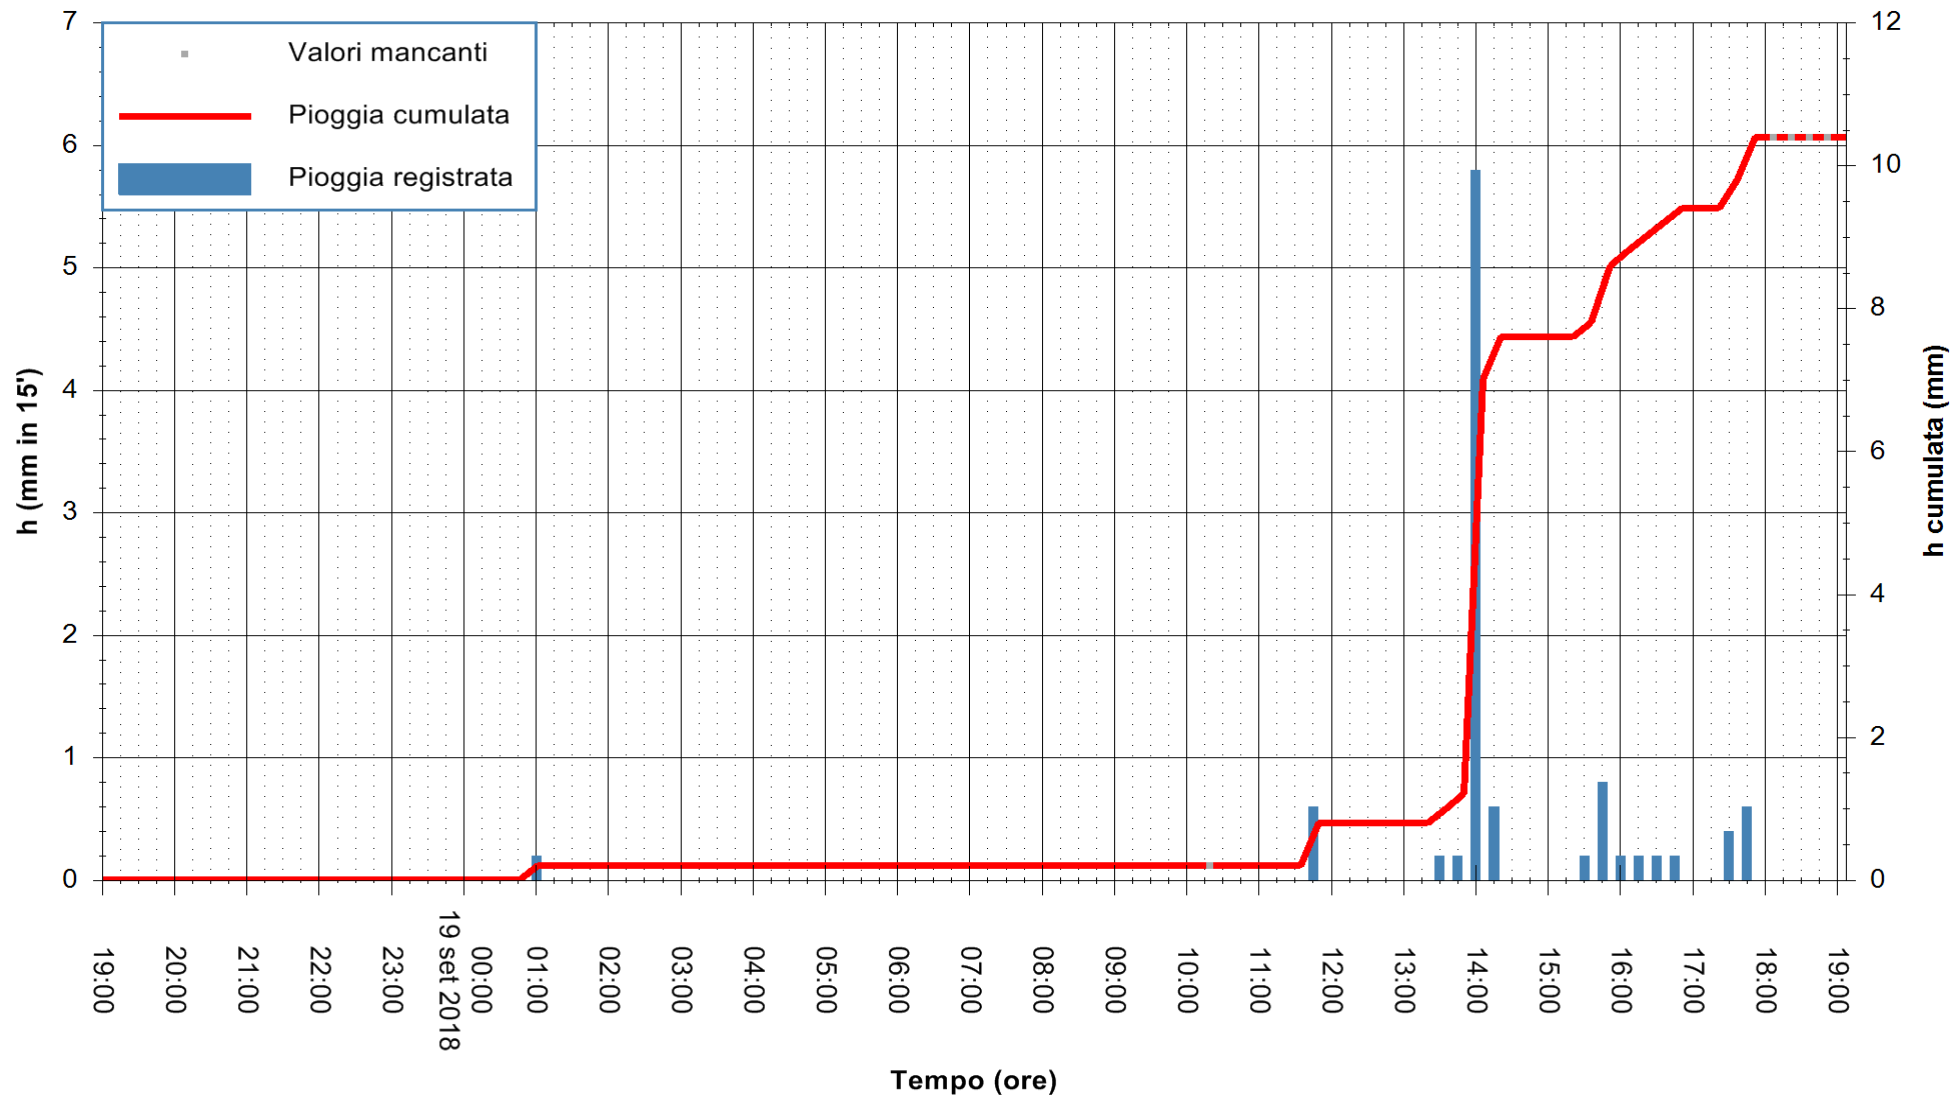

Stazione pluviometrica Oschiri
Area PISCHINAS
Pioggia registrata nelle ultime 24 ore
Estrazione dati delle ore 19:13 del 19/09/2018
Ultimo dato disponibile: 19/09/2018 alle 18:00

ARPAS
F.to il Dirigente Responsabile
Dott. Giuseppe Bianco

ARPAS
F.to il Dirigente Responsabile
Dott. Giuseppe Bianco

REGIONE AUTÒNOMA DE SARDIGNA
REGIONE AUTONOMA DELLA SARDEGNA

Stazione pluviometrica Pula
Area PISTA DI PATTINAGGIO
Pioggia registrata nelle ultime 24 ore
Estrazione dati delle ore 19:13 del 19/09/2018
Ultimo dato disponibile: 19/09/2018 alle 18:00

ARPAS
F.to il Dirigente Responsabile
Dott. Giuseppe Bianco

REGIONE AUTONOMA DE SARDIGNA
REGIONE AUTONOMA DELLA SARDEGNA

Stazione pluviometrica Ossoni
Area MONTE OSSONI
Pioggia registrata nelle ultime 24 ore
Estrazione dati delle ore 19:13 del 19/09/2018
Ultimo dato disponibile: 19/09/2018 alle 18:00