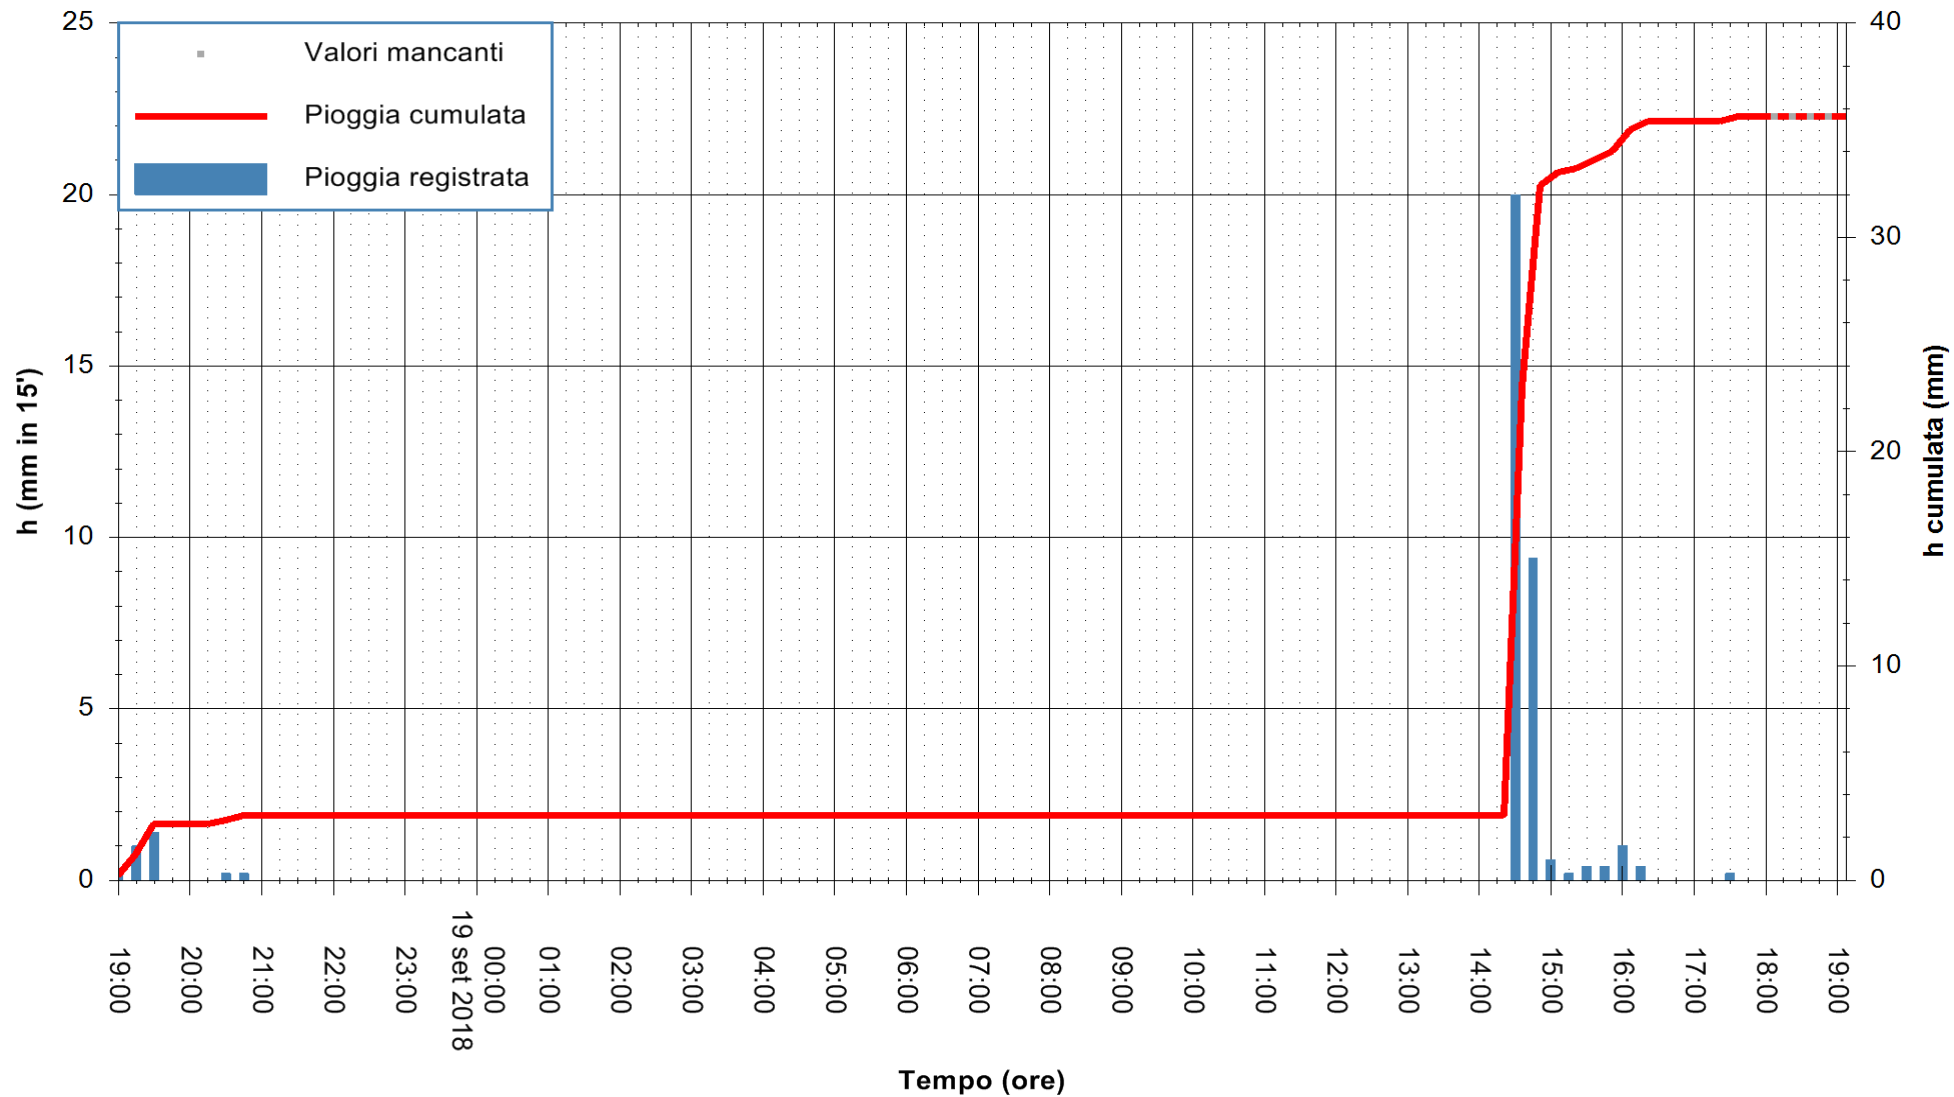

Stazione pluviometrica Oschiri
Area PISCHINAS
Pioggia registrata nelle ultime 24 ore
Estrazione dati delle ore 19:13 del 19/09/2018
Ultimo dato disponibile: 19/09/2018 alle 18:00

ARPAS
F.to il Dirigente Responsabile
Dott. Giuseppe Bianco

REGIONE AUTONOMA DE SARDIGNA
REGIONE AUTONOMA DELLA SARDEGNA

Stazione pluviometrica Pianu
Area PIANU 15
Pioggia registrata nelle ultime 24 ore
Estrazione dati delle ore 19:13 del 19/09/2018
Ultimo dato disponibile: 19/09/2018 alle 18:00

ARPAS
F.to il Dirigente Responsabile
Dott. Giuseppe Bianco

REGIONE AUTÒNOMA DE SARDIGNA
REGIONE AUTONOMA DELLA SARDEGNA

Stazione pluviometrica Pula
Area PISTA DI PATTINAGGIO
Pioggia registrata nelle ultime 24 ore
Estrazione dati delle ore 19:13 del 19/09/2018
Ultimo dato disponibile: 19/09/2018 alle 18:00

ARPAS
F.to il Dirigente Responsabile
Dott. Giuseppe Bianco

REGIONE AUTONOMA DE SARDIGNA
REGIONE AUTONOMA DELLA SARDEGNA

Stazione pluviometrica Ossoni
Area MONTE OSSONI
Pioggia registrata nelle ultime 24 ore
Estrazione dati delle ore 19:13 del 19/09/2018
Ultimo dato disponibile: 19/09/2018 alle 18:00