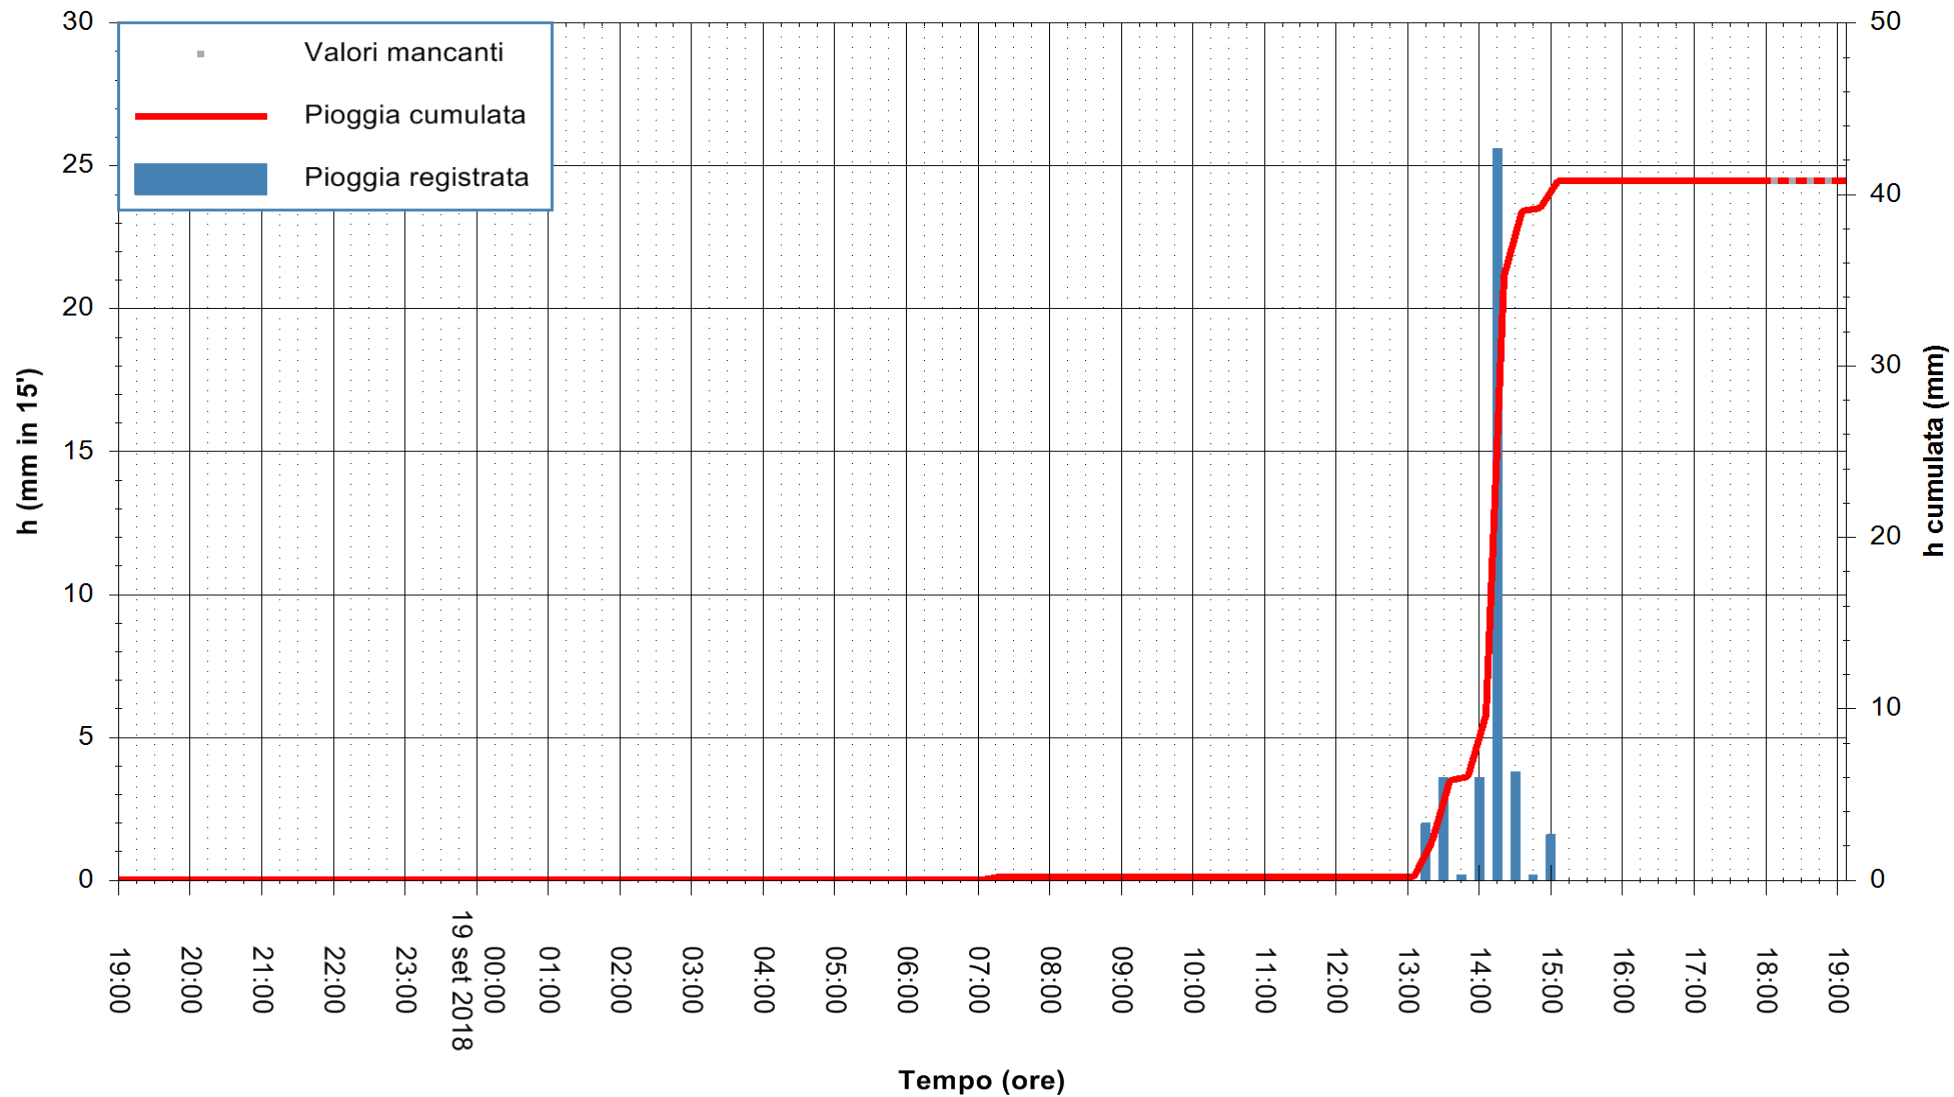

Stazione pluviometrica Oschiri
Area PISCHINAS
Pioggia registrata nelle ultime 24 ore
Estrazione dati delle ore 19:13 del 19/09/2018
Ultimo dato disponibile: 19/09/2018 alle 18:00

ARPAS
F.to il Dirigente Responsabile
Dott. Giuseppe Bianco

REGIONE AUTONOMA DE SARDIGNA
REGIONE AUTONOMA DELLA SARDEGNA

Stazione pluviometrica Pianu
Area PIANU 15
Pioggia registrata nelle ultime 24 ore
Estrazione dati delle ore 19:13 del 19/09/2018
Ultimo dato disponibile: 19/09/2018 alle 18:00

ARPAS
F.to il Dirigente Responsabile
Dott. Giuseppe Bianco

REGIONE AUTÒNOMA DE SARDIGNA
REGIONE AUTONOMA DELLA SARDEGNA

Stazione pluviometrica Pula
Area PISTA DI PATTINAGGIO
Pioggia registrata nelle ultime 24 ore
Estrazione dati delle ore 19:13 del 19/09/2018
Ultimo dato disponibile: 19/09/2018 alle 18:00

ARPAS
F.to il Dirigente Responsabile
Dott. Giuseppe Bianco

REGIONE AUTONOMA DE SARDIGNA
REGIONE AUTONOMA DELLA SARDEGNA

Stazione pluviometrica Ossoni
Area MONTE OSSONI
Pioggia registrata nelle ultime 24 ore
Estrazione dati delle ore 19:13 del 19/09/2018
Ultimo dato disponibile: 19/09/2018 alle 18:00