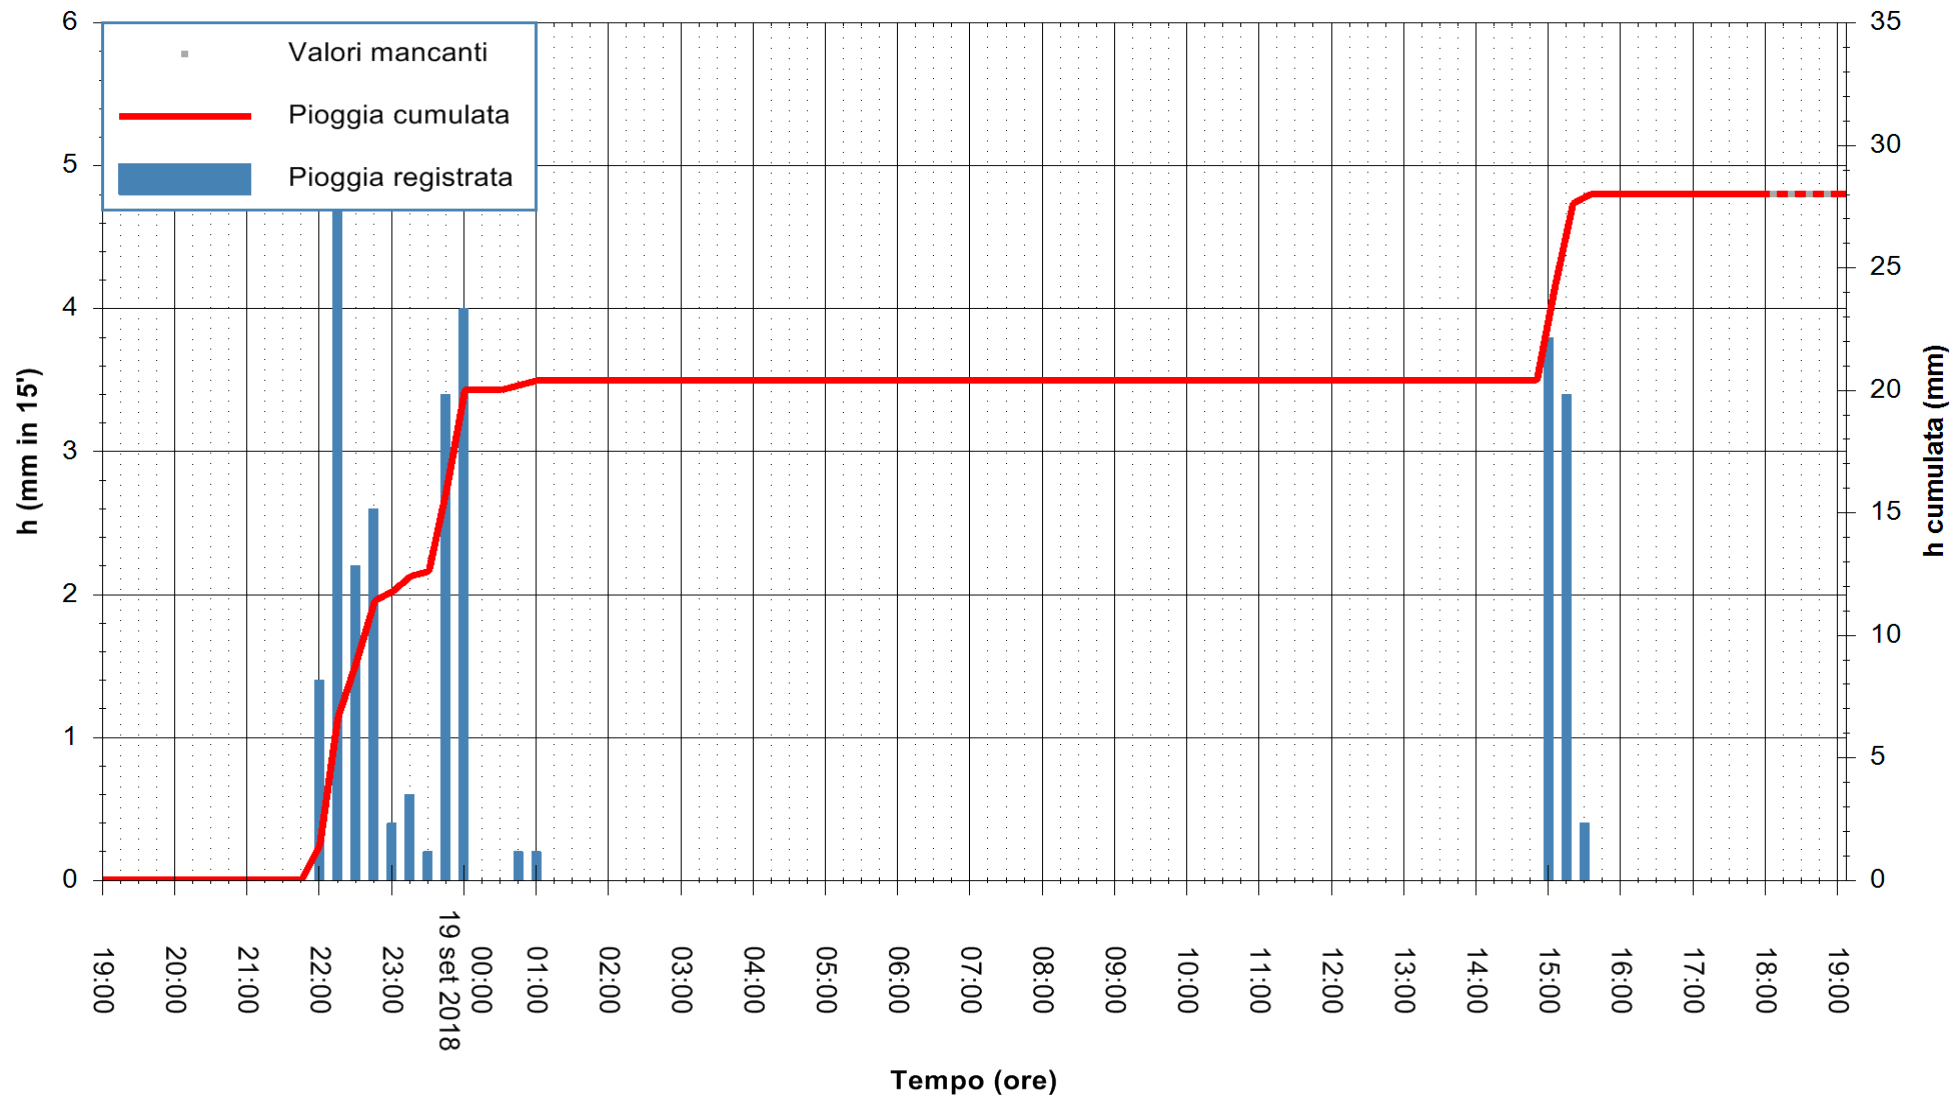

Stazione pluviometrica Oschiri
Area PISCHINAS
Pioggia registrata nelle ultime 24 ore
Estrazione dati delle ore 19:13 del 19/09/2018
Ultimo dato disponibile: 19/09/2018 alle 18:00

ARPAS
F.to il Dirigente Responsabile
Dott. Giuseppe Bianco

REGIONE AUTONOMA DE SARDIGNA
REGIONE AUTONOMA DELLA SARDEGNA

Stazione pluviometrica Pianu
Area PIANU 15
Pioggia registrata nelle ultime 24 ore
Estrazione dati delle ore 19:13 del 19/09/2018
Ultimo dato disponibile: 19/09/2018 alle 18:00

ARPAS
F.to il Dirigente Responsabile
Dott. Giuseppe Bianco

REGIONE AUTÒNOMA DE SARDIGNA
REGIONE AUTONOMA DELLA SARDEGNA

Stazione pluviometrica Pula
Area PISTA DI PATTINAGGIO
Pioggia registrata nelle ultime 24 ore
Estrazione dati delle ore 19:13 del 19/09/2018
Ultimo dato disponibile: 19/09/2018 alle 18:00

ARPAS
F.to il Dirigente Responsabile
Dott. Giuseppe Bianco

REGIONE AUTONOMA DE SARDIGNA
REGIONE AUTONOMA DELLA SARDEGNA

Stazione pluviometrica Ossoni
Area MONTE OSSONI
Pioggia registrata nelle ultime 24 ore
Estrazione dati delle ore 19:13 del 19/09/2018
Ultimo dato disponibile: 19/09/2018 alle 18:00