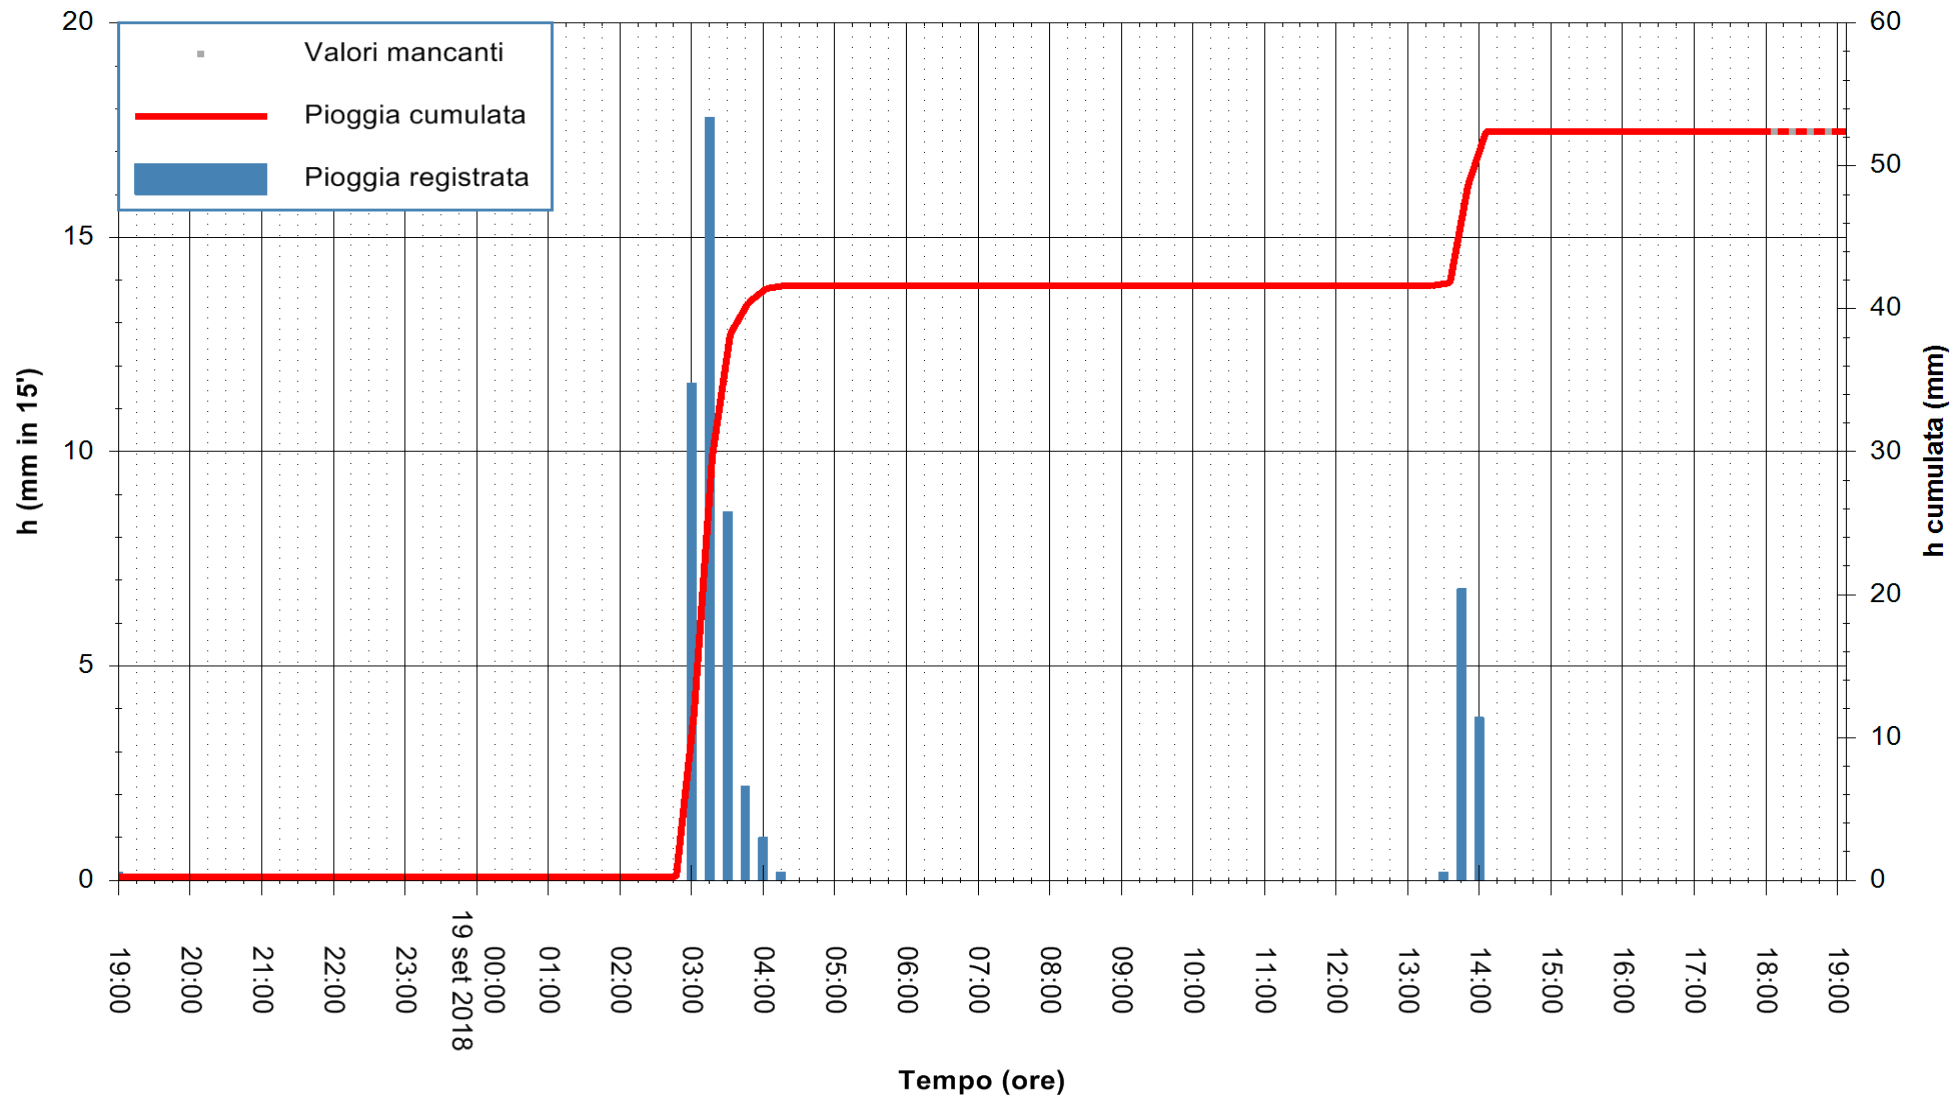

Stazione pluviometrica Oschiri
Area PISCHINAS
Pioggia registrata nelle ultime 24 ore
Estrazione dati delle ore 19:13 del 19/09/2018
Ultimo dato disponibile: 19/09/2018 alle 18:00

ARPAS
F.to il Dirigente Responsabile
Dott. Giuseppe Bianco

ARPAS
F.to il Dirigente Responsabile
Dott. Giuseppe Bianco

REGIONE AUTÒNOMA DE SARDIGNA
REGIONE AUTONOMA DELLA SARDEGNA

Stazione pluviometrica Pula
Area PISTA DI PATTINAGGIO
Pioggia registrata nelle ultime 24 ore
Estrazione dati delle ore 19:13 del 19/09/2018
Ultimo dato disponibile: 19/09/2018 alle 18:00

ARPAS
F.to il Dirigente Responsabile
Dott. Giuseppe Bianco

REGIONE AUTONOMA DE SARDIGNA
REGIONE AUTONOMA DELLA SARDEGNA

Stazione pluviometrica Ossoni
Area MONTE OSSONI
Pioggia registrata nelle ultime 24 ore
Estrazione dati delle ore 19:13 del 19/09/2018
Ultimo dato disponibile: 19/09/2018 alle 18:00