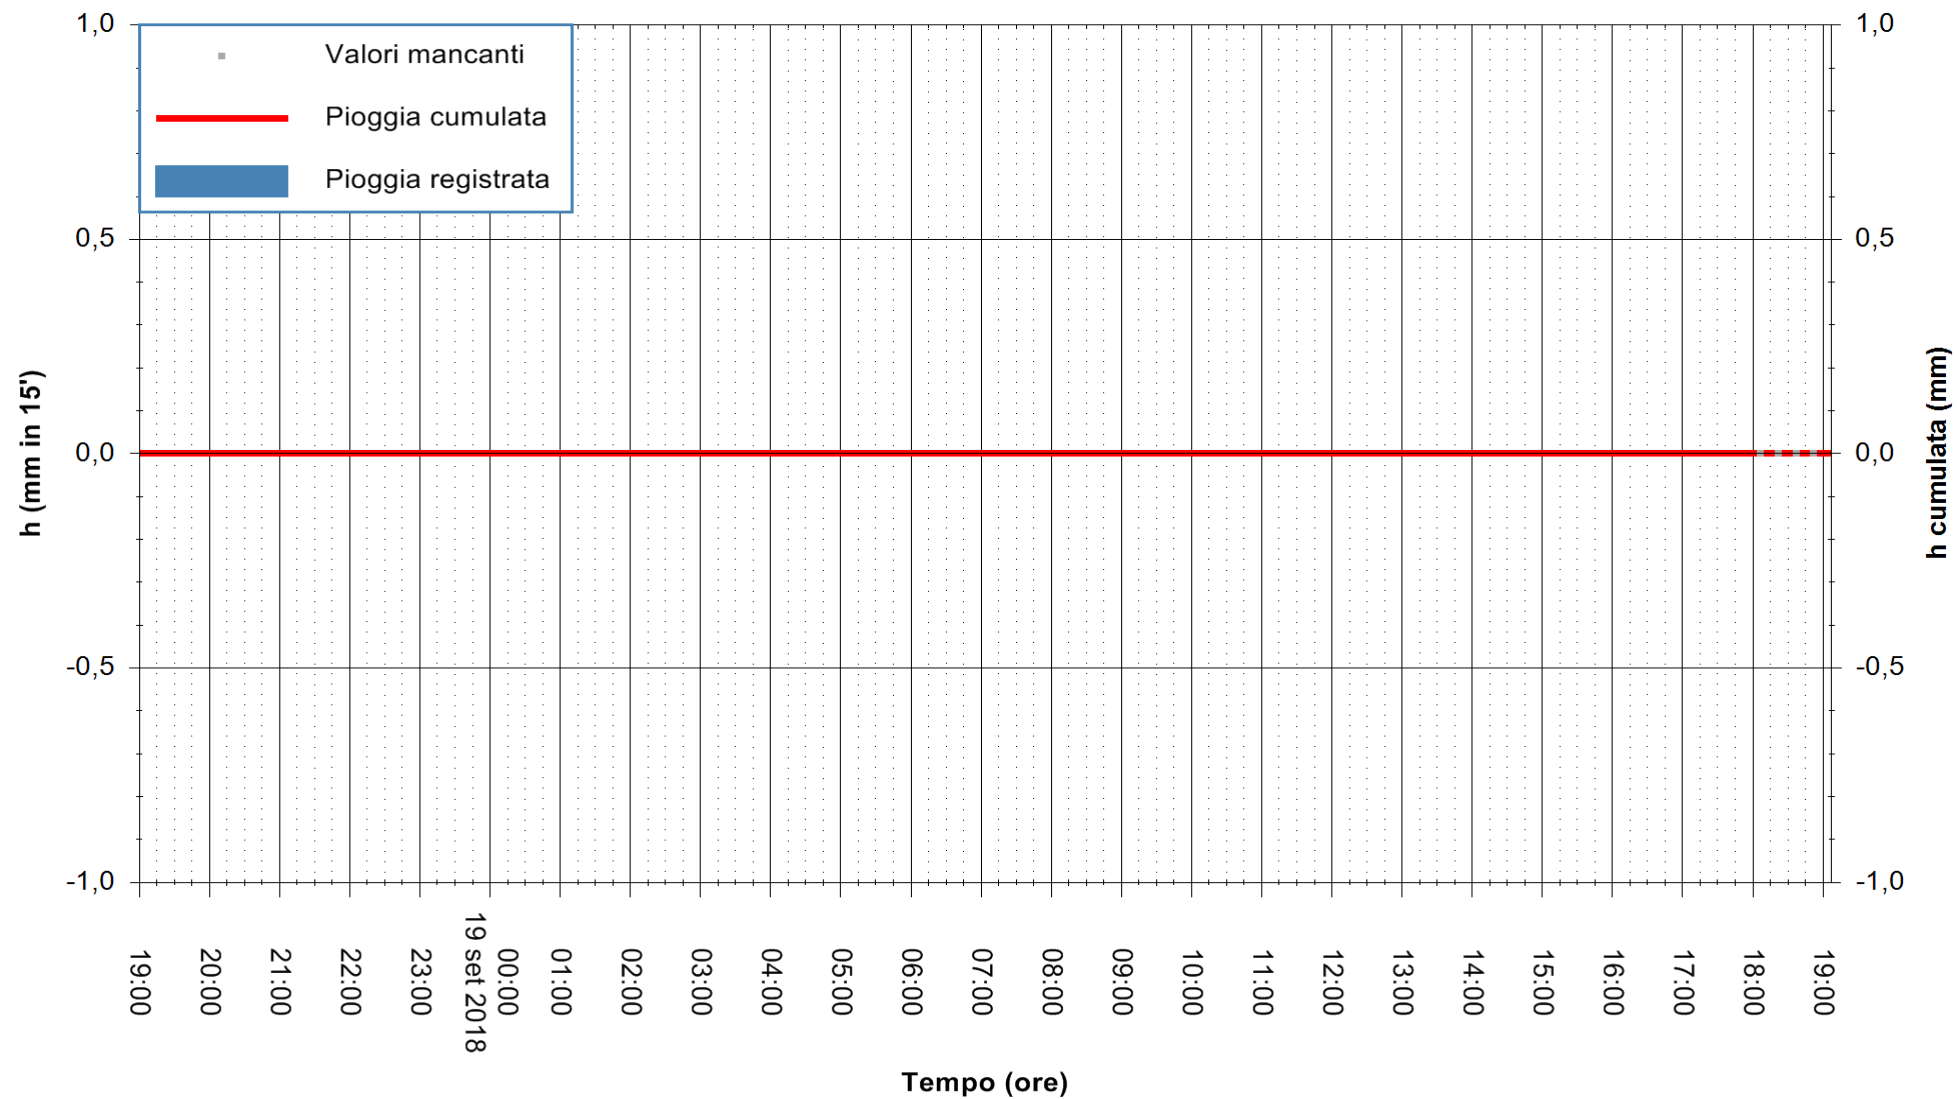

Stazione pluviometrica Oschiri
Area PISCHINAS
Pioggia registrata nelle ultime 24 ore
Estrazione dati delle ore 19:13 del 19/09/2018
Ultimo dato disponibile: 19/09/2018 alle 18:00

ARPAS
F.to il Dirigente Responsabile
Dott. Giuseppe Bianco

REGIONE AUTONOMA DE SARDIGNA
REGIONE AUTONOMA DELLA SARDEGNA

Stazione pluviometrica Pianu
Area PIANU 15
Pioggia registrata nelle ultime 24 ore
Estrazione dati delle ore 19:13 del 19/09/2018
Ultimo dato disponibile: 19/09/2018 alle 18:00

ARPAS
F.to il Dirigente Responsabile
Dott. Giuseppe Bianco

REGIONE AUTÒNOMA DE SARDIGNA
REGIONE AUTONOMA DELLA SARDEGNA

Stazione pluviometrica Pula
Area PISTA DI PATTINAGGIO
Pioggia registrata nelle ultime 24 ore
Estrazione dati delle ore 19:13 del 19/09/2018
Ultimo dato disponibile: 19/09/2018 alle 18:00

ARPAS
F.to il Dirigente Responsabile
Dott. Giuseppe Bianco

REGIONE AUTONOMA DE SARDIGNA
REGIONE AUTONOMA DELLA SARDEGNA

Stazione pluviometrica Ossoni
Area MONTE OSSONI
Pioggia registrata nelle ultime 24 ore
Estrazione dati delle ore 19:13 del 19/09/2018
Ultimo dato disponibile: 19/09/2018 alle 18:00