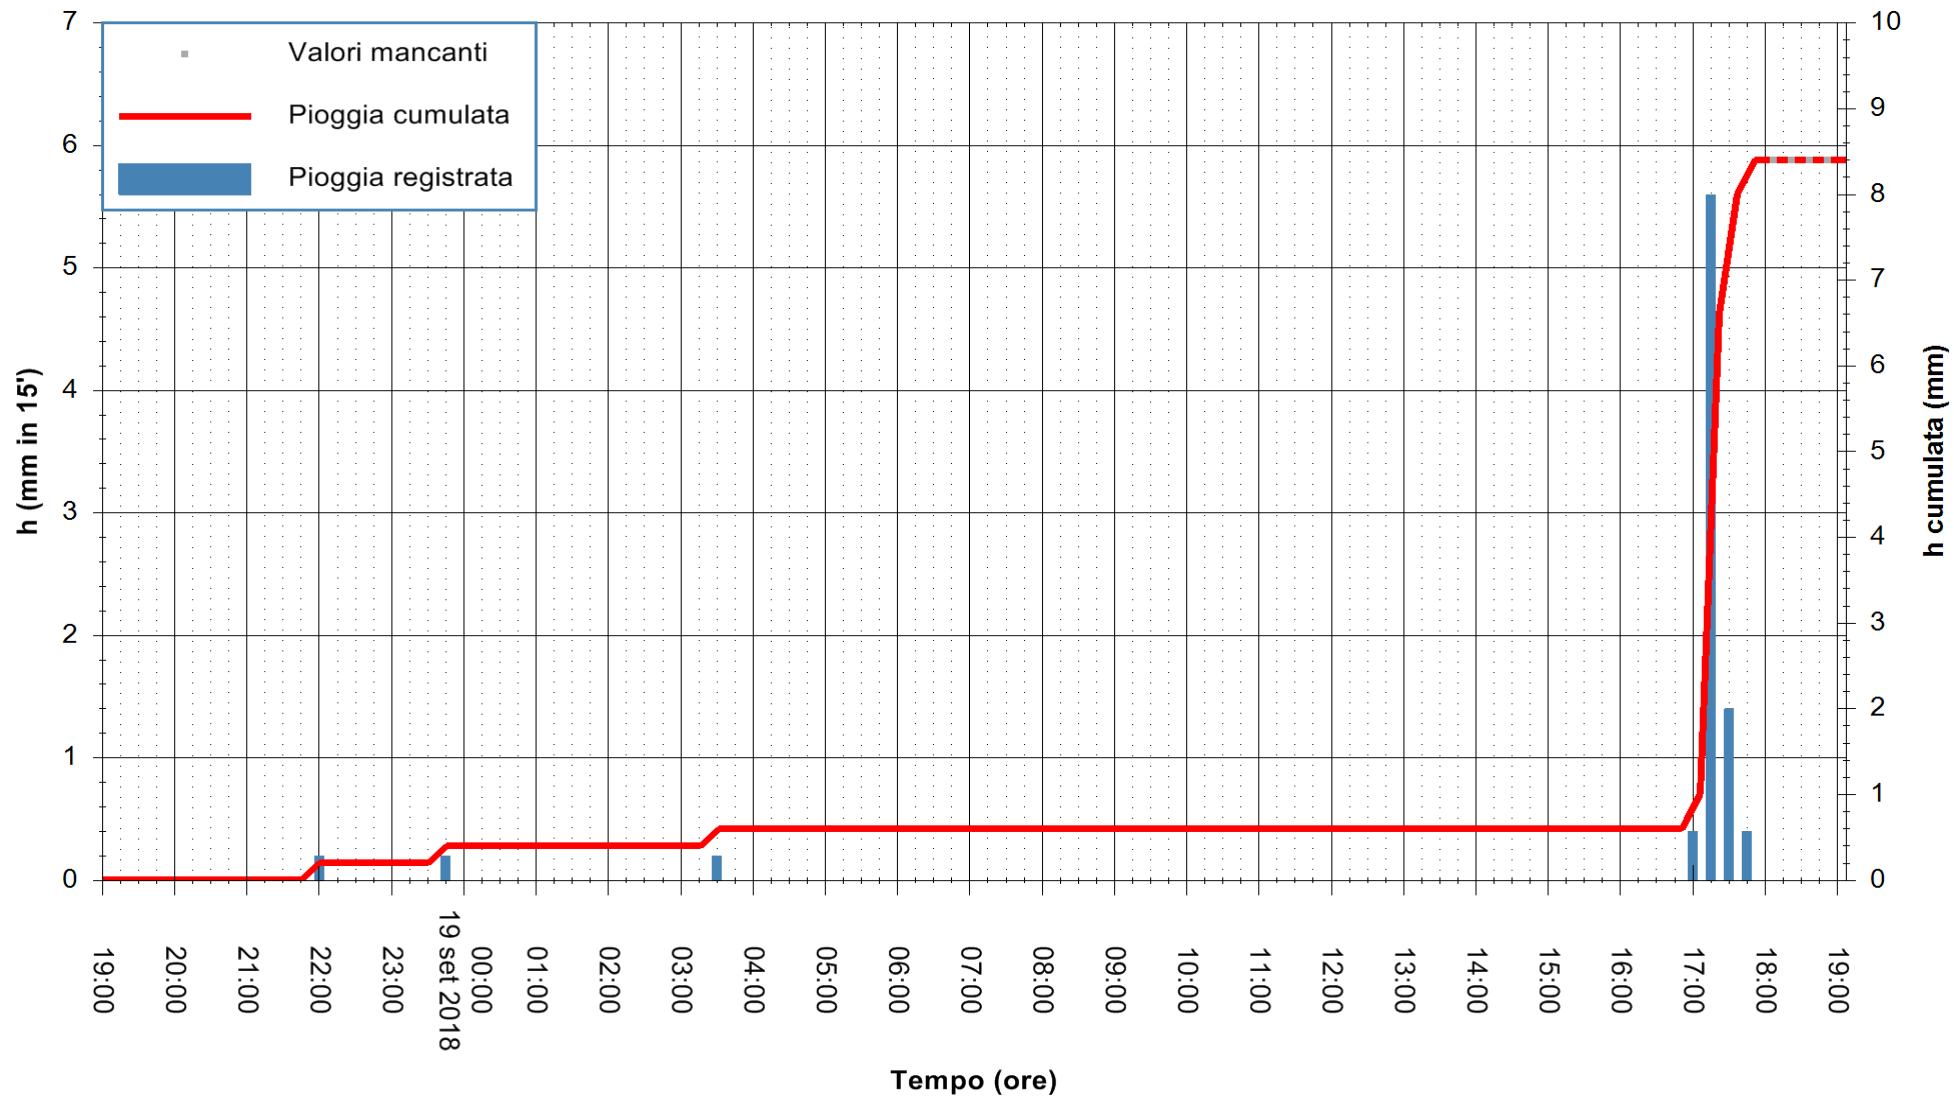

REGIONE AUTONOMA DE SARDIGNA
REGIONE AUTONOMA DELLA SARDEGNA

Stazione pluviometrica Pianu
Area PIANU 15
Pioggia registrata nelle ultime 24 ore
Estrazione dati delle ore 19:13 del 19/09/2018
Ultimo dato disponibile: 19/09/2018 alle 18:00

ARPAS
F.to il Dirigente Responsabile
Dott. Giuseppe Bianco

REGIONE AUTÒNOMA DE SARDIGNA
REGIONE AUTONOMA DELLA SARDEGNA

Stazione pluviometrica Pula
Area PISTA DI PATTINAGGIO
Pioggia registrata nelle ultime 24 ore
Estrazione dati delle ore 19:13 del 19/09/2018
Ultimo dato disponibile: 19/09/2018 alle 18:00

ARPAS
F.to il Dirigente Responsabile
Dott. Giuseppe Bianco

REGIONE AUTONOMA DE SARDIGNA
REGIONE AUTONOMA DELLA SARDEGNA

Stazione pluviometrica Ossoni
Area MONTE OSSONI
Pioggia registrata nelle ultime 24 ore
Estrazione dati delle ore 19:13 del 19/09/2018
Ultimo dato disponibile: 19/09/2018 alle 18:00