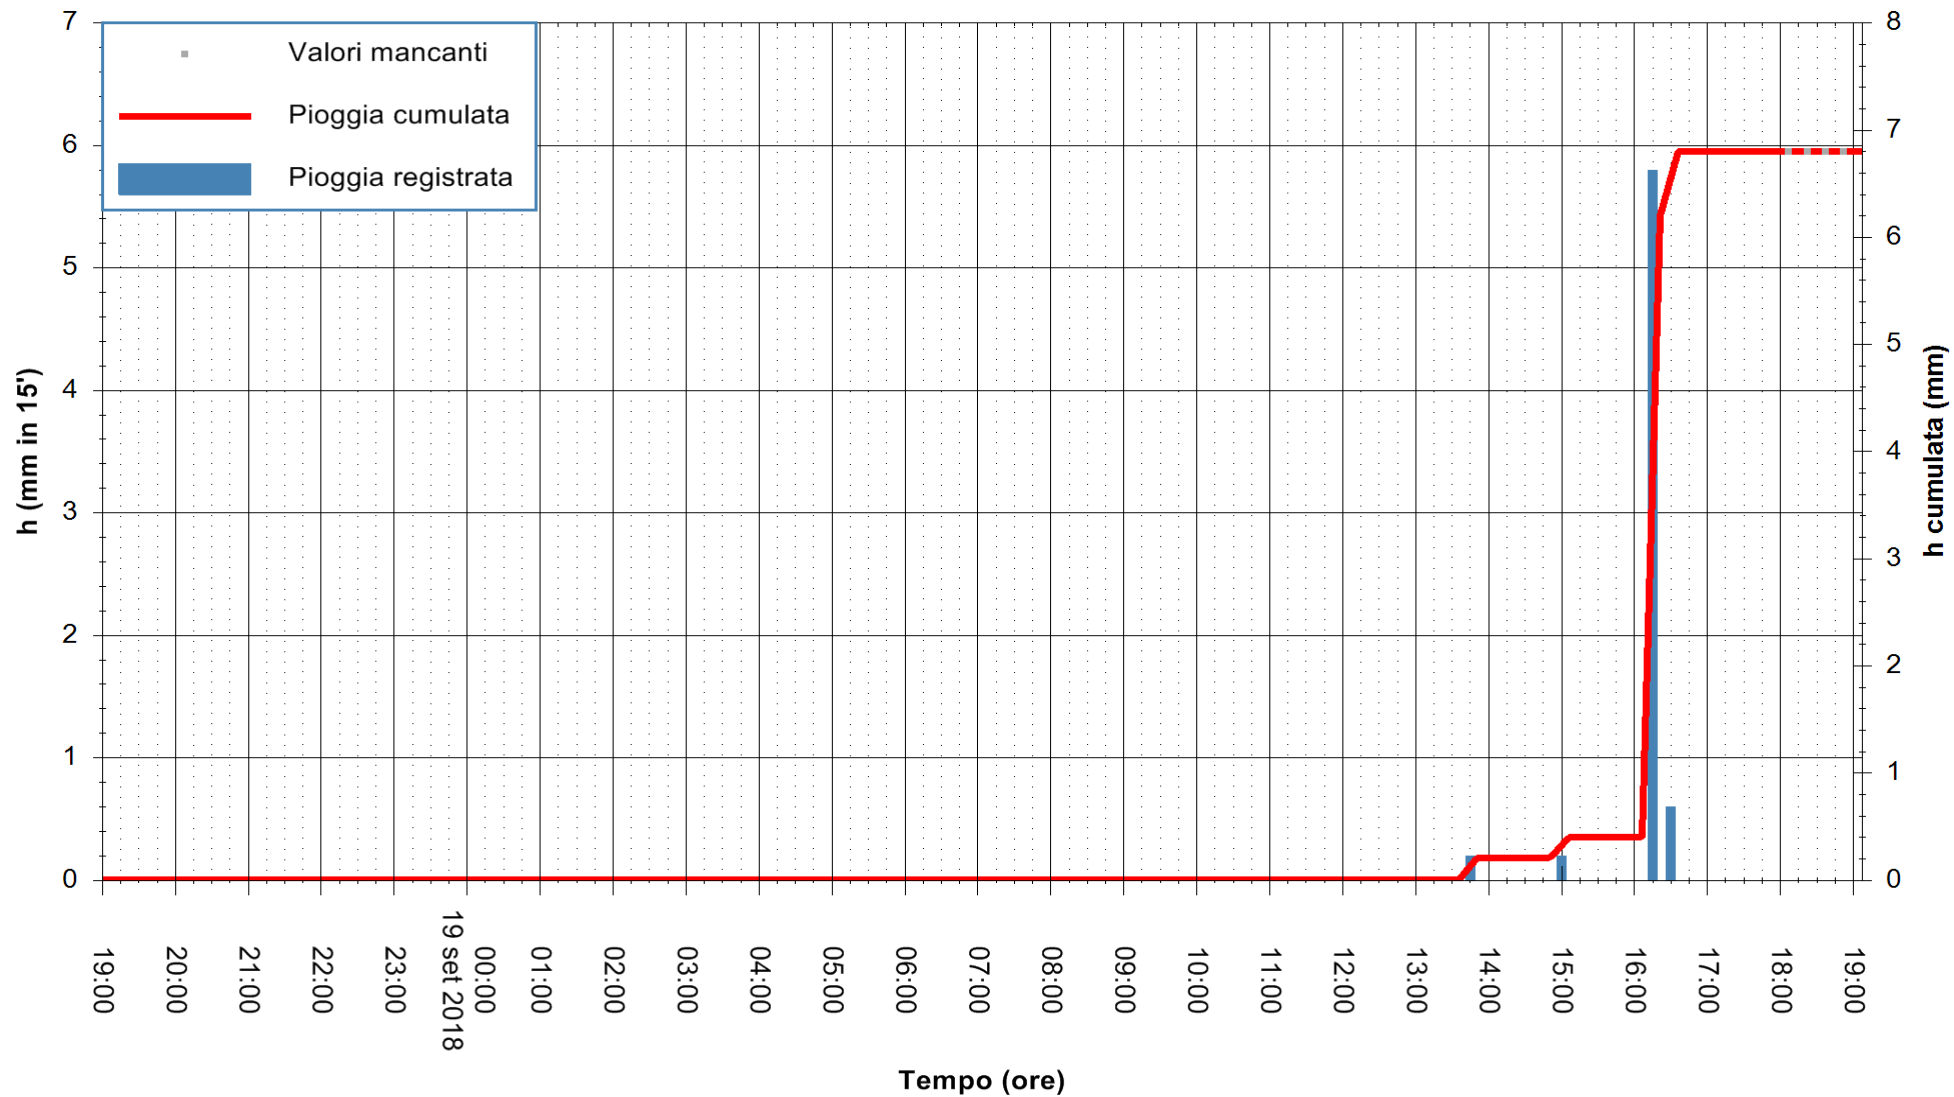

Stazione pluviometrica Oschiri
Area PISCHINAS
Pioggia registrata nelle ultime 24 ore
Estrazione dati delle ore 19:13 del 19/09/2018
Ultimo dato disponibile: 19/09/2018 alle 18:00

ARPAS
F.to il Dirigente Responsabile
Dott. Giuseppe Bianco

REGIONE AUTONOMA DE SARDIGNA
REGIONE AUTONOMA DELLA SARDEGNA

Stazione pluviometrica Pianu
Area PIANU 15
Pioggia registrata nelle ultime 24 ore
Estrazione dati delle ore 19:13 del 19/09/2018
Ultimo dato disponibile: 19/09/2018 alle 18:00

ARPAS
F.to il Dirigente Responsabile
Dott. Giuseppe Bianco

REGIONE AUTÒNOMA DE SARDIGNA
REGIONE AUTONOMA DELLA SARDEGNA

Stazione pluviometrica Pula
Area PISTA DI PATTINAGGIO
Pioggia registrata nelle ultime 24 ore
Estrazione dati delle ore 19:13 del 19/09/2018
Ultimo dato disponibile: 19/09/2018 alle 18:00

ARPAS
F.to il Dirigente Responsabile
Dott. Giuseppe Bianco

REGIONE AUTONOMA DE SARDIGNA
REGIONE AUTONOMA DELLA SARDEGNA

Stazione pluviometrica Ossoni
Area MONTE OSSONI
Pioggia registrata nelle ultime 24 ore
Estrazione dati delle ore 19:13 del 19/09/2018
Ultimo dato disponibile: 19/09/2018 alle 18:00