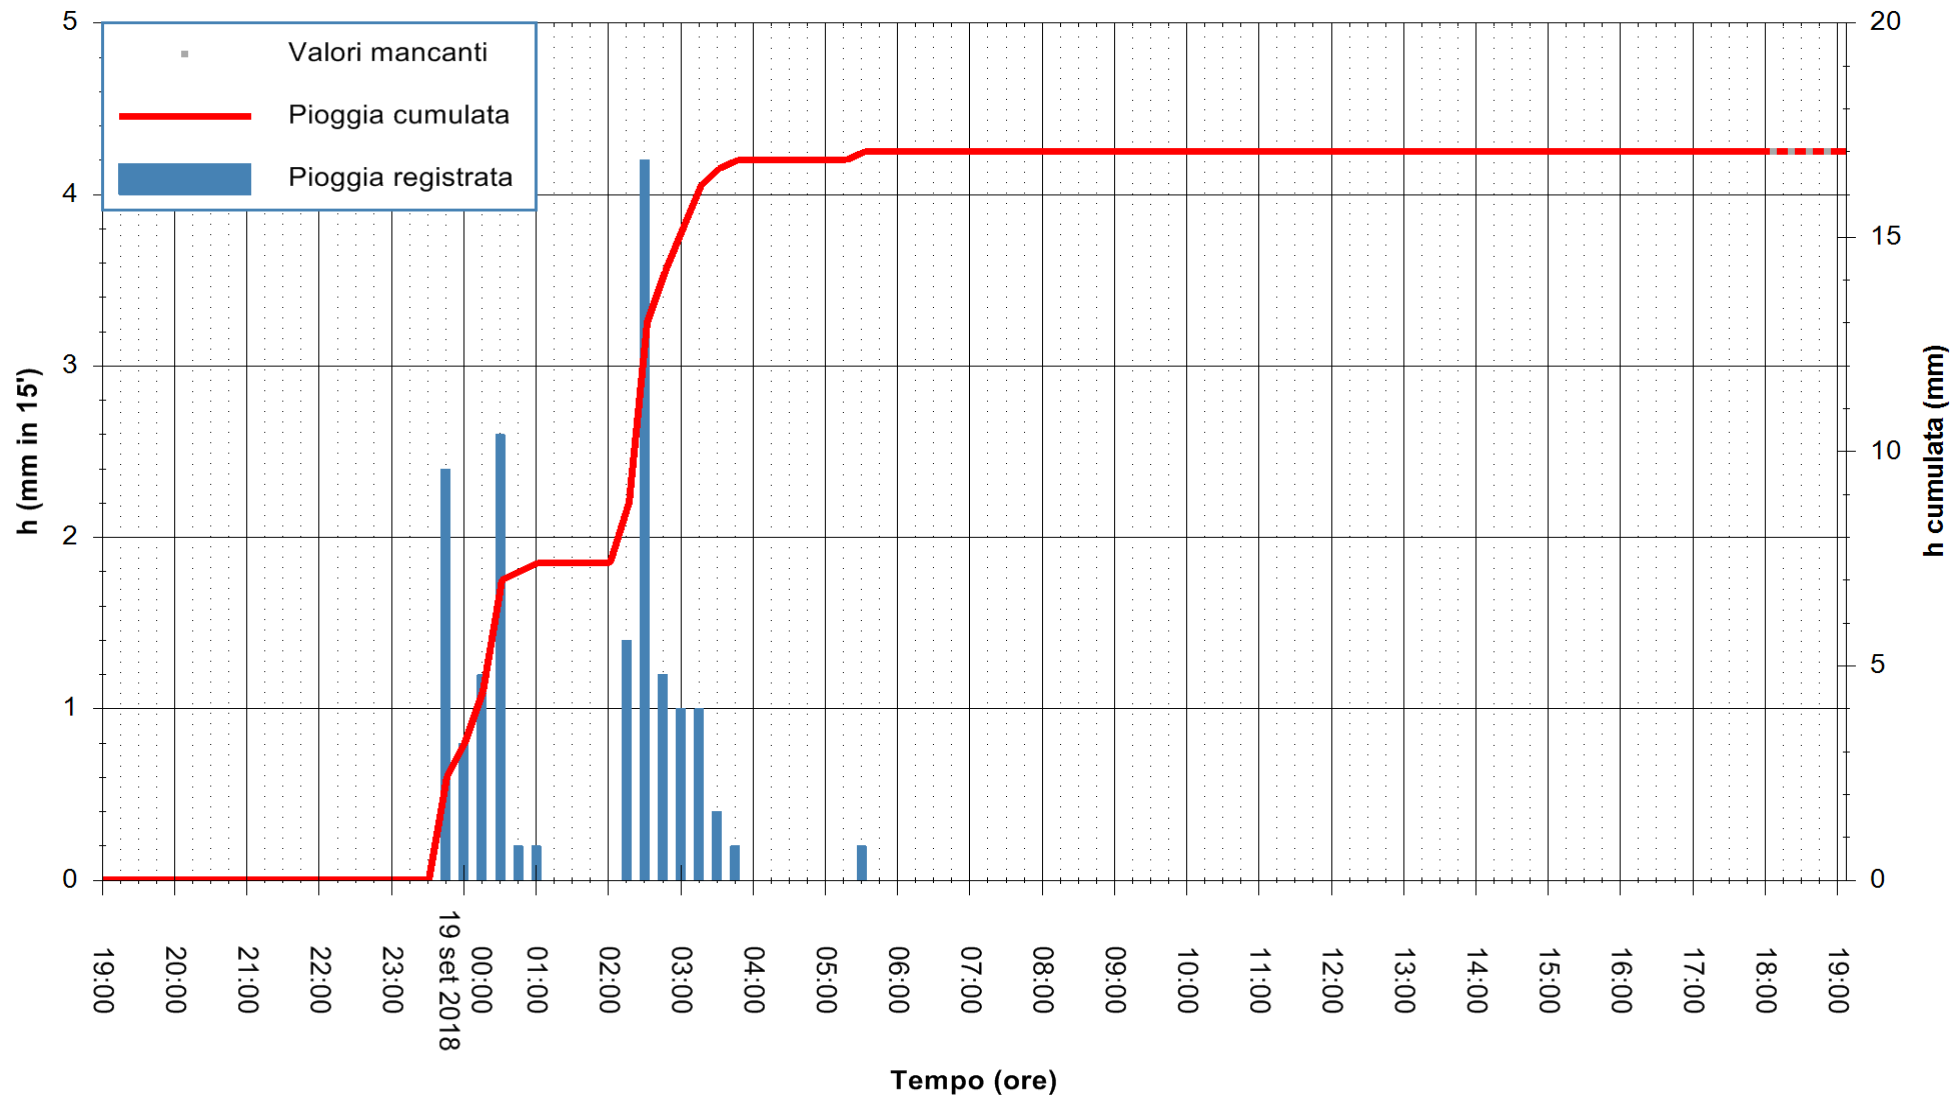

Stazione pluviometrica Oschiri
Area PISCHINAS
Pioggia registrata nelle ultime 24 ore
Estrazione dati delle ore 19:13 del 19/09/2018
Ultimo dato disponibile: 19/09/2018 alle 18:00

ARPAS
F.to il Dirigente Responsabile
Dott. Giuseppe Bianco

REGIONE AUTONOMA DE SARDIGNA
REGIONE AUTONOMA DELLA SARDEGNA

Stazione pluviometrica Pianu
Area PIANU 15
Pioggia registrata nelle ultime 24 ore
Estrazione dati delle ore 19:13 del 19/09/2018
Ultimo dato disponibile: 19/09/2018 alle 18:00

ARPAS
F.to il Dirigente Responsabile
Dott. Giuseppe Bianco

REGIONE AUTÒNOMA DE SARDIGNA
REGIONE AUTONOMA DELLA SARDEGNA

Stazione pluviometrica Pula
Area PISTA DI PATTINAGGIO
Pioggia registrata nelle ultime 24 ore
Estrazione dati delle ore 19:13 del 19/09/2018
Ultimo dato disponibile: 19/09/2018 alle 18:00

ARPAS
F.to il Dirigente Responsabile
Dott. Giuseppe Bianco

REGIONE AUTONOMA DE SARDIGNA
REGIONE AUTONOMA DELLA SARDEGNA

Stazione pluviometrica Ossoni
Area MONTE OSSONI
Pioggia registrata nelle ultime 24 ore
Estrazione dati delle ore 19:13 del 19/09/2018
Ultimo dato disponibile: 19/09/2018 alle 18:00