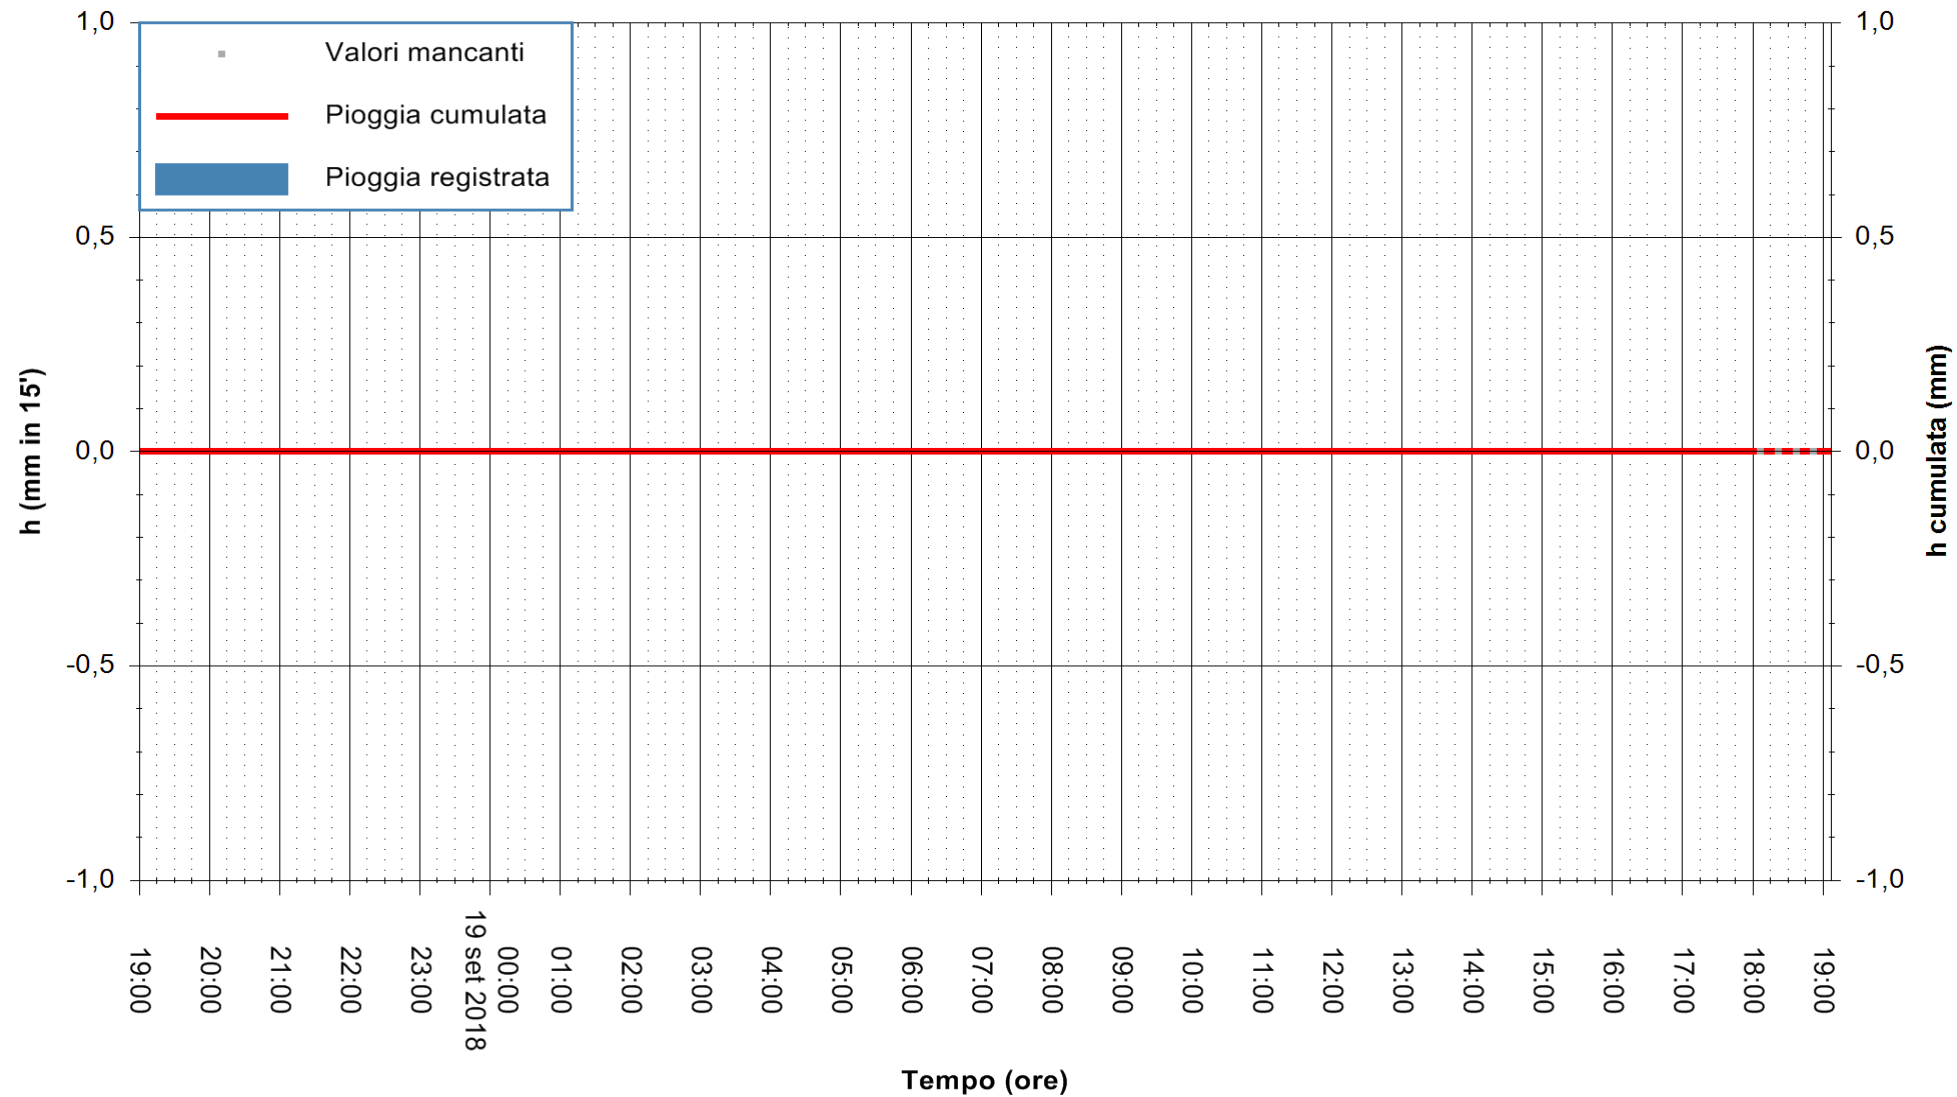

Stazione pluviometrica Oschiri
Area PISCHINAS
Pioggia registrata nelle ultime 24 ore
Estrazione dati delle ore 19:13 del 19/09/2018
Ultimo dato disponibile: 19/09/2018 alle 18:00

ARPAS
F.to il Dirigente Responsabile
Dott. Giuseppe Bianco

REGIONE AUTONOMA DE SARDIGNA
REGIONE AUTONOMA DELLA SARDEGNA

Stazione pluviometrica Pianu
Area PIANU 15
Pioggia registrata nelle ultime 24 ore
Estrazione dati delle ore 19:13 del 19/09/2018
Ultimo dato disponibile: 19/09/2018 alle 18:00

ARPAS
F.to il Dirigente Responsabile
Dott. Giuseppe Bianco

REGIONE AUTÒNOMA DE SARDIGNA
REGIONE AUTONOMA DELLA SARDEGNA

Stazione pluviometrica Pula
Area PISTA DI PATTINAGGIO
Pioggia registrata nelle ultime 24 ore
Estrazione dati delle ore 19:13 del 19/09/2018
Ultimo dato disponibile: 19/09/2018 alle 18:00

ARPAS
F.to il Dirigente Responsabile
Dott. Giuseppe Bianco

REGIONE AUTONOMA DE SARDIGNA
REGIONE AUTONOMA DELLA SARDEGNA

Stazione pluviometrica Ossoni
Area MONTE OSSONI
Pioggia registrata nelle ultime 24 ore
Estrazione dati delle ore 19:13 del 19/09/2018
Ultimo dato disponibile: 19/09/2018 alle 18:00