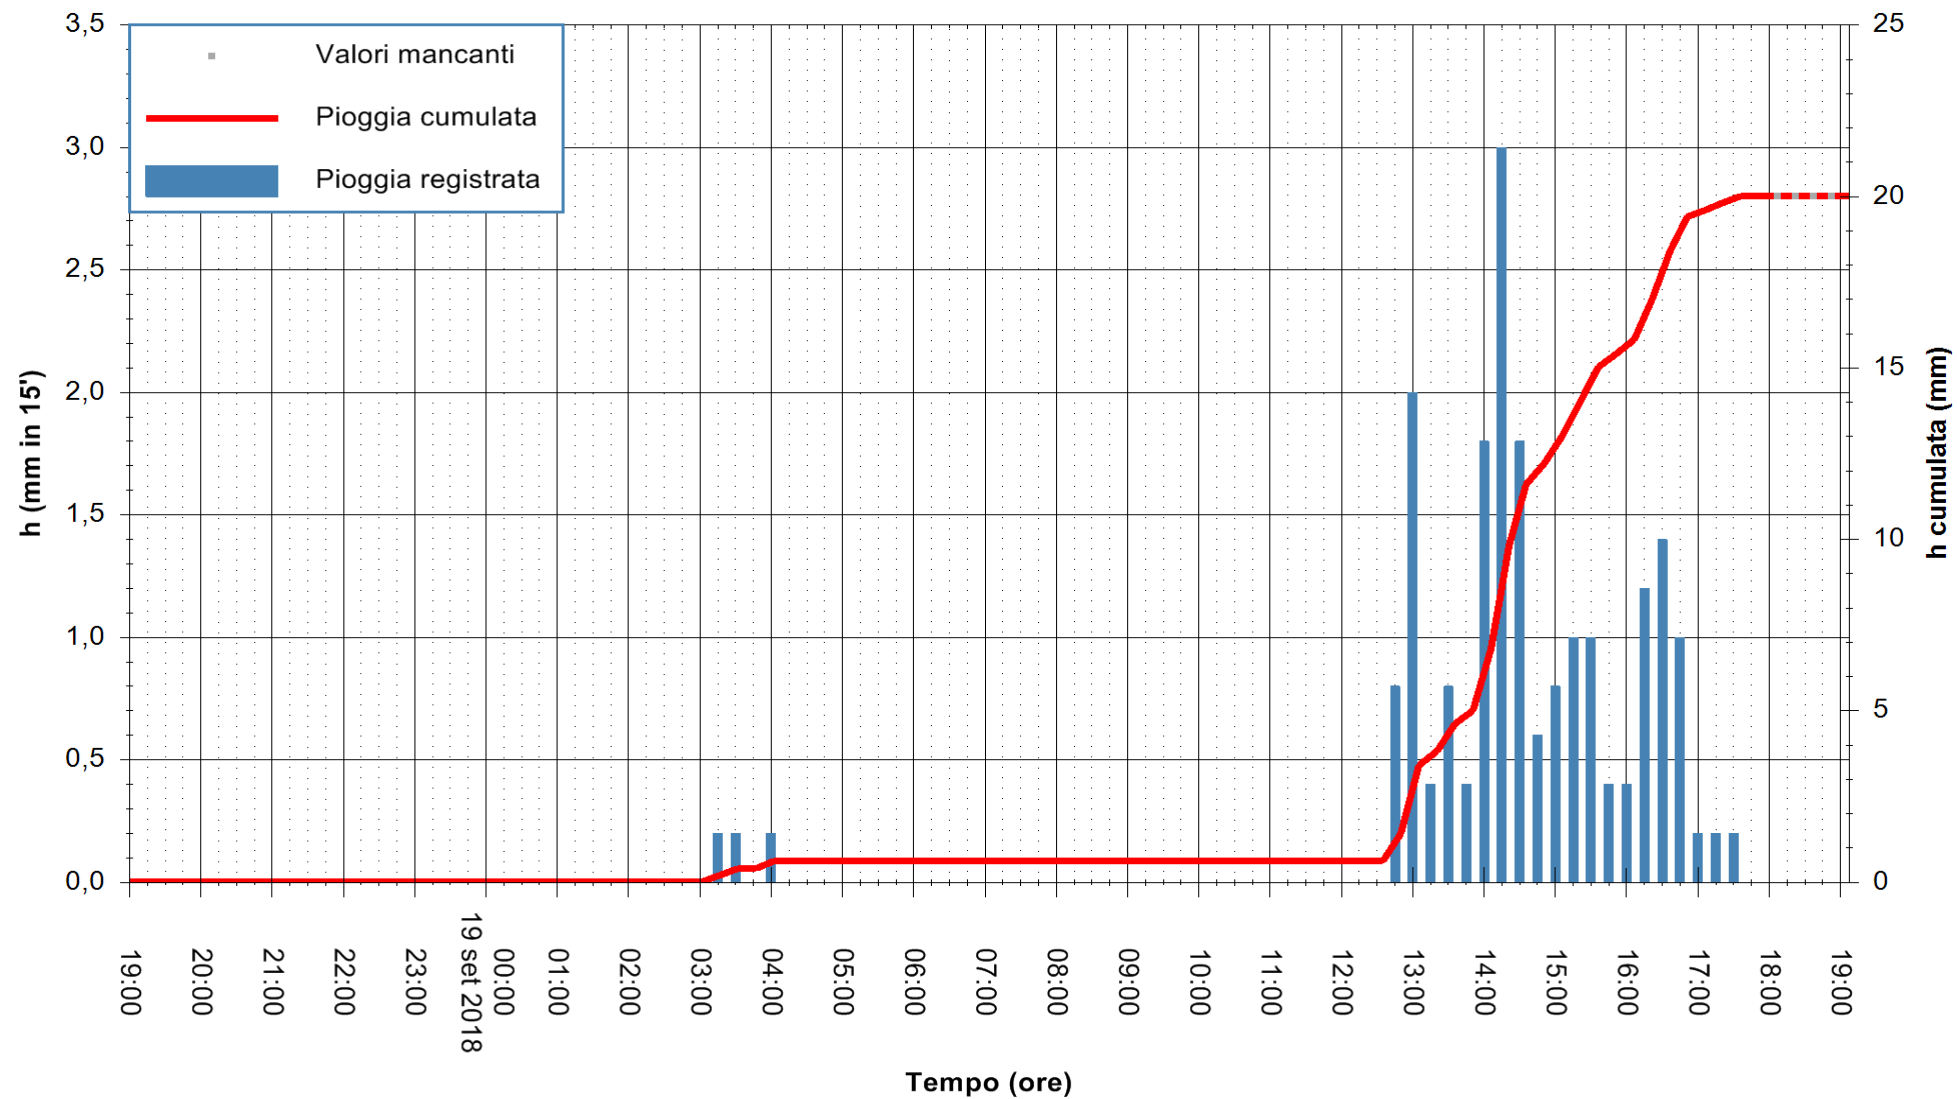

Stazione pluviometrica Oschiri
Area PISCHINAS
Pioggia registrata nelle ultime 24 ore
Estrazione dati delle ore 19:13 del 19/09/2018
Ultimo dato disponibile: 19/09/2018 alle 18:00

ARPAS
F.to il Dirigente Responsabile
Dott. Giuseppe Bianco

REGIONE AUTONOMA DE SARDIGNA
REGIONE AUTONOMA DELLA SARDEGNA

Stazione pluviometrica Pianu
Area PIANU 15
Pioggia registrata nelle ultime 24 ore
Estrazione dati delle ore 19:13 del 19/09/2018
Ultimo dato disponibile: 19/09/2018 alle 18:00

ARPAS
F.to il Dirigente Responsabile
Dott. Giuseppe Bianco

REGIONE AUTÒNOMA DE SARDIGNA
REGIONE AUTONOMA DELLA SARDEGNA

Stazione pluviometrica Pula
Area PISTA DI PATTINAGGIO
Pioggia registrata nelle ultime 24 ore
Estrazione dati delle ore 19:13 del 19/09/2018
Ultimo dato disponibile: 19/09/2018 alle 18:00

ARPAS
F.to il Dirigente Responsabile
Dott. Giuseppe Bianco

REGIONE AUTONOMA DE SARDIGNA
REGIONE AUTONOMA DELLA SARDEGNA

Stazione pluviometrica Ossoni
Area MONTE OSSONI
Pioggia registrata nelle ultime 24 ore
Estrazione dati delle ore 19:13 del 19/09/2018
Ultimo dato disponibile: 19/09/2018 alle 18:00