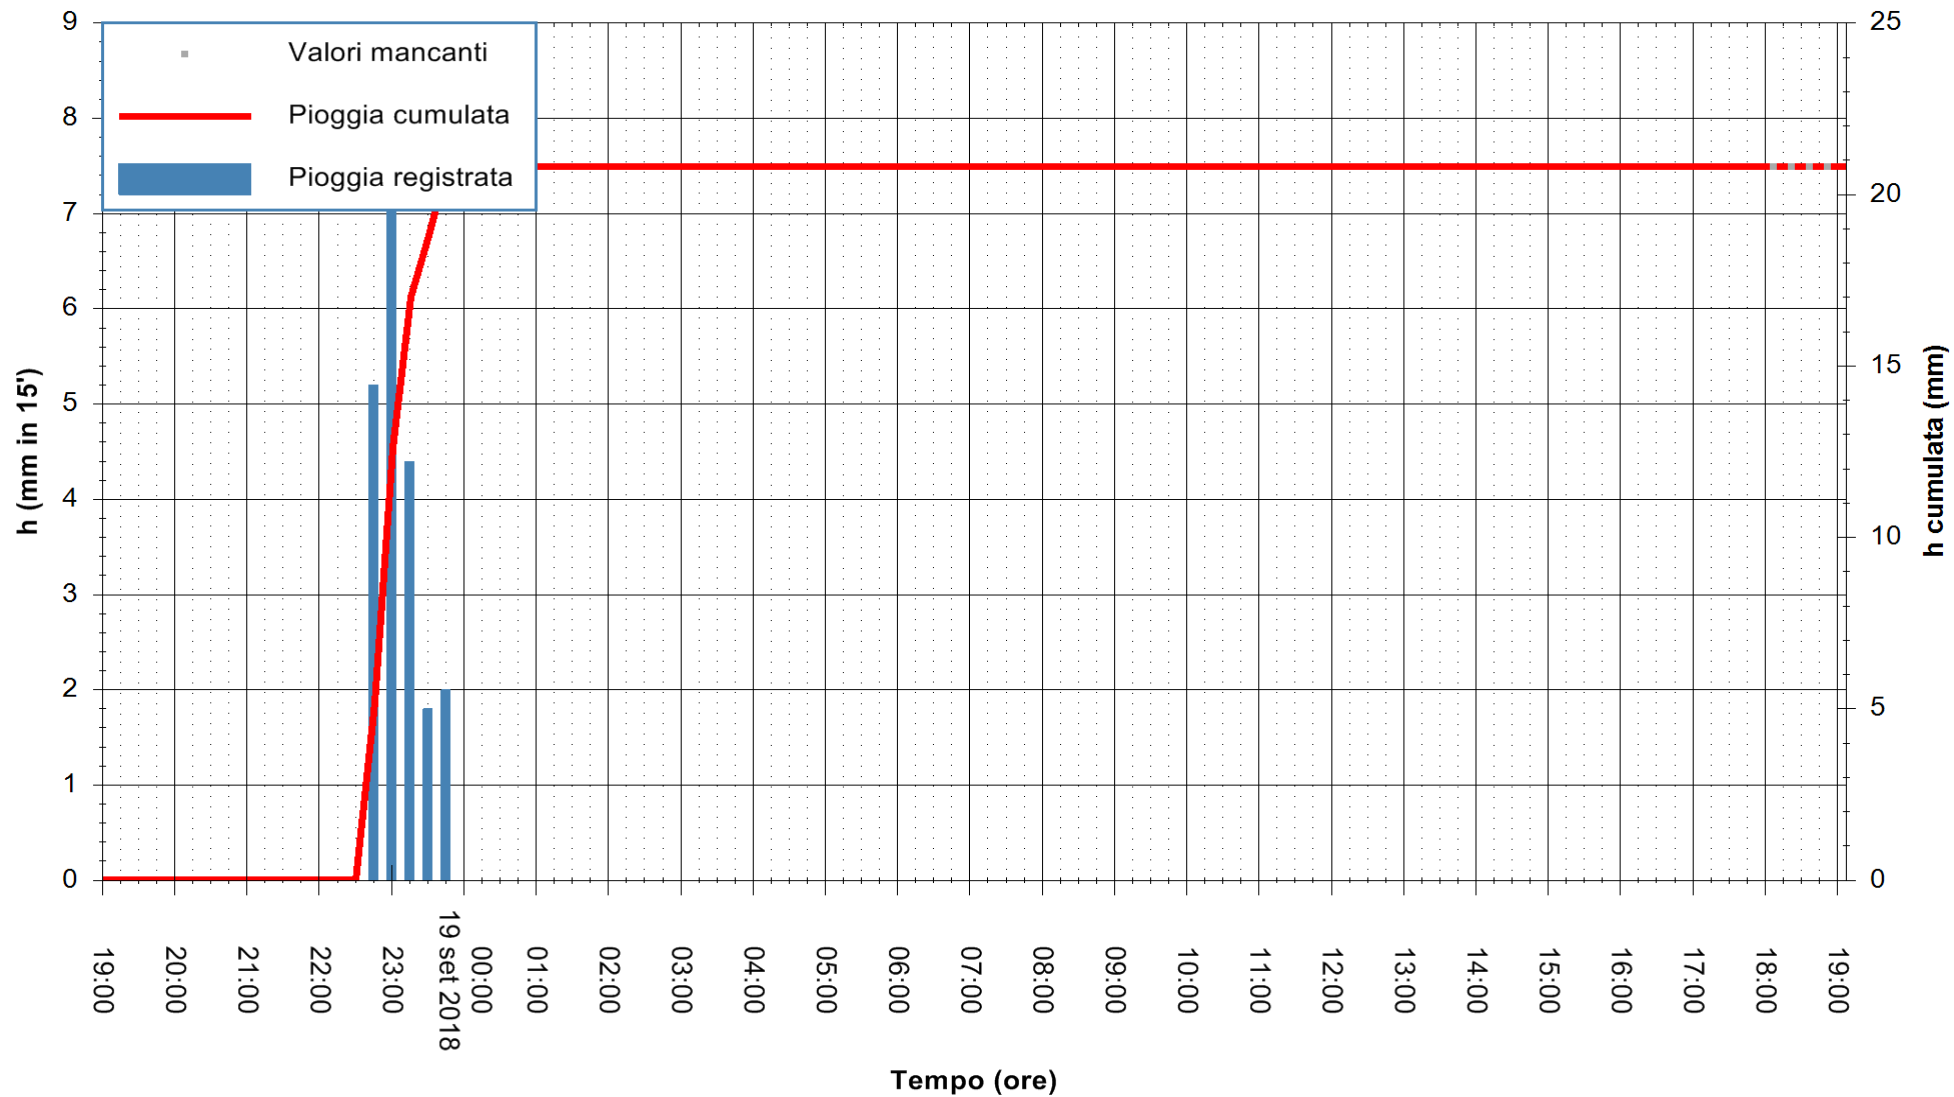

ARPAS
F.to il Dirigente Responsabile
Dott. Giuseppe Bianco

REGIONE AUTÒNOMA DE SARDIGNA
REGIONE AUTONOMA DELLA SARDEGNA

Stazione pluviometrica Pula
Area PISTA DI PATTINAGGIO
Pioggia registrata nelle ultime 24 ore
Estrazione dati delle ore 19:13 del 19/09/2018
Ultimo dato disponibile: 19/09/2018 alle 18:00

ARPAS
F.to il Dirigente Responsabile
Dott. Giuseppe Bianco

REGIONE AUTONOMA DE SARDIGNA
REGIONE AUTONOMA DELLA SARDEGNA

Stazione pluviometrica Ossoni
Area MONTE OSSONI
Pioggia registrata nelle ultime 24 ore
Estrazione dati delle ore 19:13 del 19/09/2018
Ultimo dato disponibile: 19/09/2018 alle 18:00