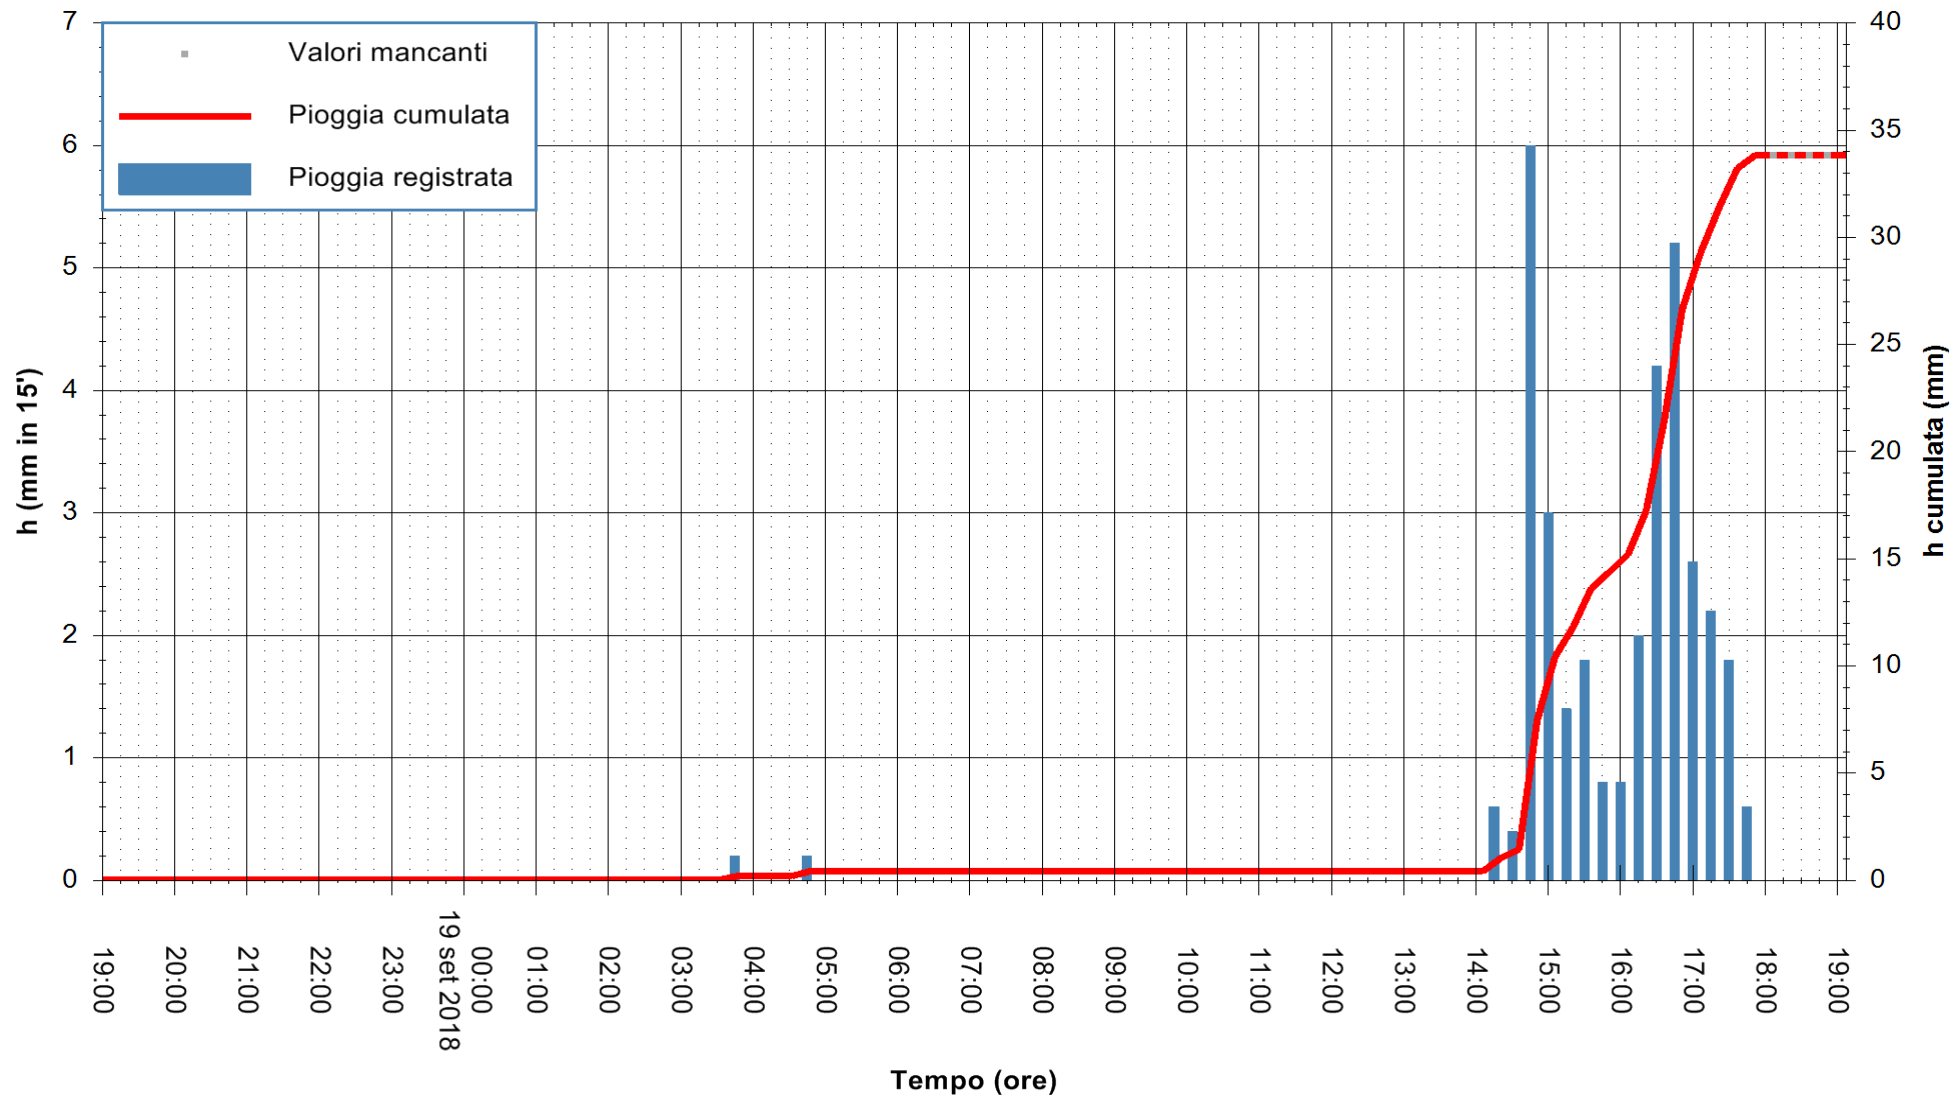

Stazione pluviometrica Oschiri
Area PISCHINAS
Pioggia registrata nelle ultime 24 ore
Estrazione dati delle ore 19:13 del 19/09/2018
Ultimo dato disponibile: 19/09/2018 alle 18:00

ARPAS
F.to il Dirigente Responsabile
Dott. Giuseppe Bianco

REGIONE AUTONOMA DE SARDIGNA
REGIONE AUTONOMA DELLA SARDEGNA

Stazione pluviometrica Pianu
Area PIANU 15
Pioggia registrata nelle ultime 24 ore
Estrazione dati delle ore 19:13 del 19/09/2018
Ultimo dato disponibile: 19/09/2018 alle 18:00

ARPAS
F.to il Dirigente Responsabile
Dott. Giuseppe Bianco

REGIONE AUTÒNOMA DE SARDIGNA
REGIONE AUTONOMA DELLA SARDEGNA

Stazione pluviometrica Pula
Area PISTA DI PATTINAGGIO
Pioggia registrata nelle ultime 24 ore
Estrazione dati delle ore 19:13 del 19/09/2018
Ultimo dato disponibile: 19/09/2018 alle 18:00

ARPAS
F.to il Dirigente Responsabile
Dott. Giuseppe Bianco

REGIONE AUTONOMA DE SARDIGNA
REGIONE AUTONOMA DELLA SARDEGNA

Stazione pluviometrica Ossoni
Area MONTE OSSONI
Pioggia registrata nelle ultime 24 ore
Estrazione dati delle ore 19:13 del 19/09/2018
Ultimo dato disponibile: 19/09/2018 alle 18:00