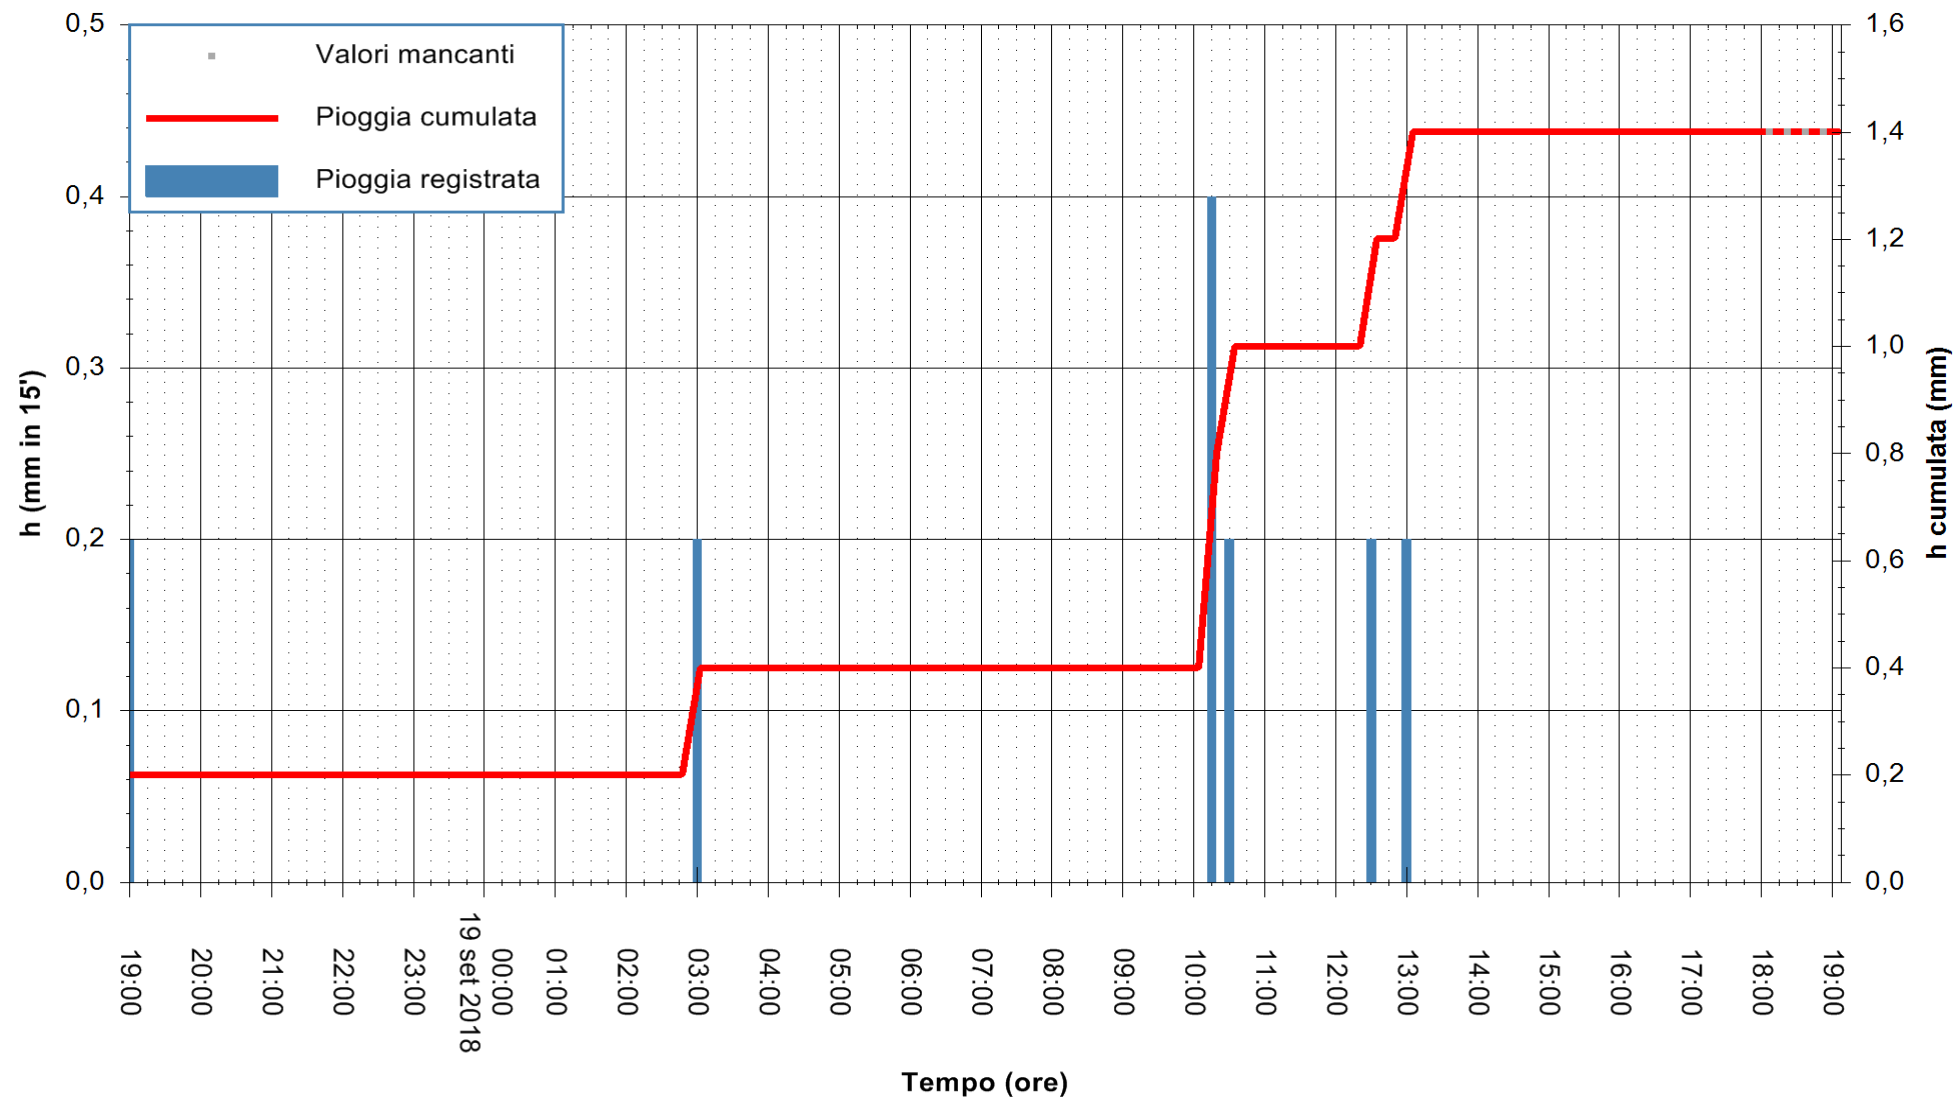

Stazione pluviometrica Oschiri
Area PISCHINAS
Pioggia registrata nelle ultime 24 ore
Estrazione dati delle ore 19:13 del 19/09/2018
Ultimo dato disponibile: 19/09/2018 alle 18:00

ARPAS
F.to il Dirigente Responsabile
Dott. Giuseppe Bianco

REGIONE AUTONOMA DE SARDIGNA
REGIONE AUTONOMA DELLA SARDEGNA

Stazione pluviometrica Pianu
Area PIANU 15
Pioggia registrata nelle ultime 24 ore
Estrazione dati delle ore 19:13 del 19/09/2018
Ultimo dato disponibile: 19/09/2018 alle 18:00

ARPAS
F.to il Dirigente Responsabile
Dott. Giuseppe Bianco

REGIONE AUTÒNOMA DE SARDIGNA
REGIONE AUTONOMA DELLA SARDEGNA

Stazione pluviometrica Pula
Area PISTA DI PATTINAGGIO
Pioggia registrata nelle ultime 24 ore
Estrazione dati delle ore 19:13 del 19/09/2018
Ultimo dato disponibile: 19/09/2018 alle 18:00

ARPAS
F.to il Dirigente Responsabile
Dott. Giuseppe Bianco

REGIONE AUTONOMA DE SARDIGNA
REGIONE AUTONOMA DELLA SARDEGNA

Stazione pluviometrica Ossoni
Area MONTE OSSONI
Pioggia registrata nelle ultime 24 ore
Estrazione dati delle ore 19:13 del 19/09/2018
Ultimo dato disponibile: 19/09/2018 alle 18:00