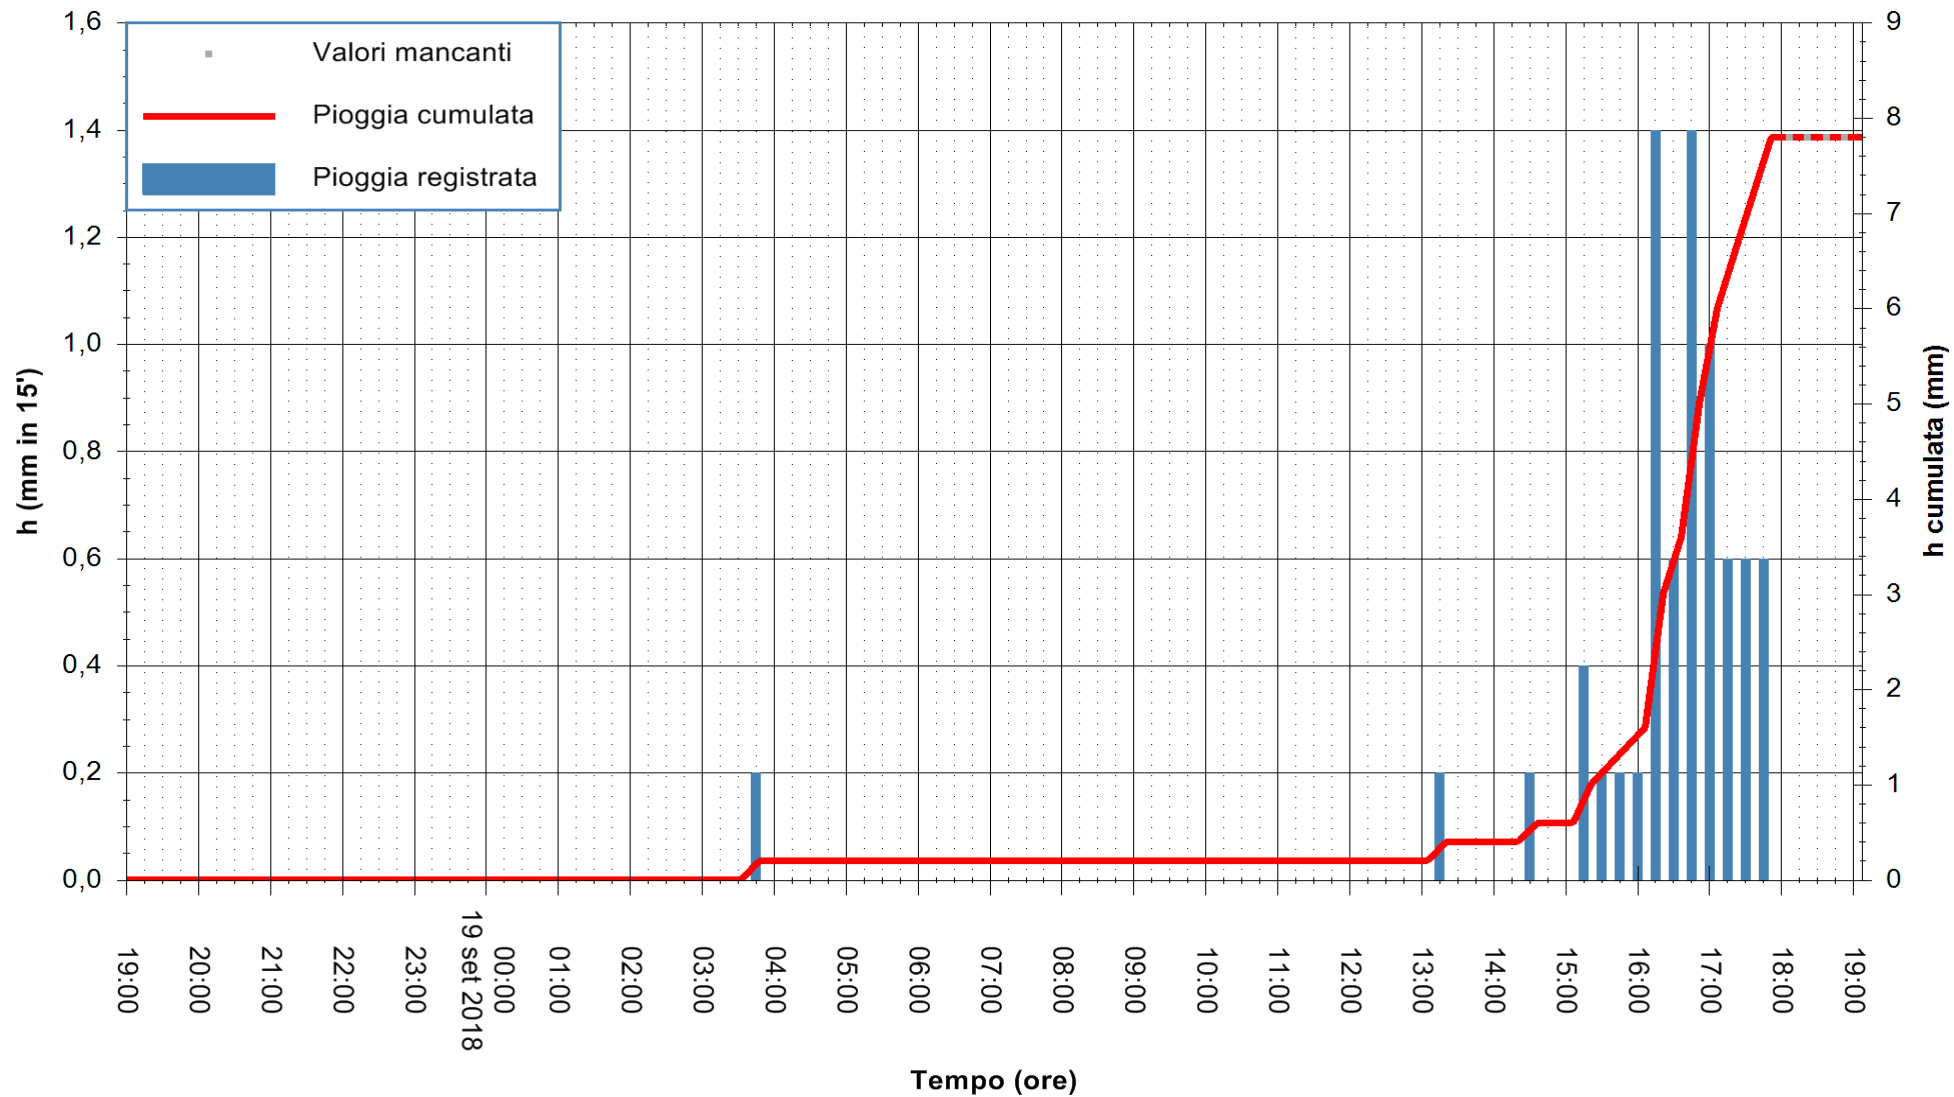

Stazione pluviometrica Oschiri
Area PISCHINAS
Pioggia registrata nelle ultime 24 ore
Estrazione dati delle ore 19:13 del 19/09/2018
Ultimo dato disponibile: 19/09/2018 alle 18:00

ARPAS
F.to il Dirigente Responsabile
Dott. Giuseppe Bianco

REGIONE AUTONOMA DE SARDIGNA
REGIONE AUTONOMA DELLA SARDEGNA

Stazione pluviometrica Pianu
Area PIANU 15
Pioggia registrata nelle ultime 24 ore
Estrazione dati delle ore 19:13 del 19/09/2018
Ultimo dato disponibile: 19/09/2018 alle 18:00

ARPAS
F.to il Dirigente Responsabile
Dott. Giuseppe Bianco

REGIONE AUTÒNOMA DE SARDIGNA
REGIONE AUTONOMA DELLA SARDEGNA

Stazione pluviometrica Pula
Area PISTA DI PATTINAGGIO
Pioggia registrata nelle ultime 24 ore
Estrazione dati delle ore 19:13 del 19/09/2018
Ultimo dato disponibile: 19/09/2018 alle 18:00

ARPAS
F.to il Dirigente Responsabile
Dott. Giuseppe Bianco

REGIONE AUTONOMA DE SARDIGNA
REGIONE AUTONOMA DELLA SARDEGNA

Stazione pluviometrica Ossoni
Area MONTE OSSONI
Pioggia registrata nelle ultime 24 ore
Estrazione dati delle ore 19:13 del 19/09/2018
Ultimo dato disponibile: 19/09/2018 alle 18:00