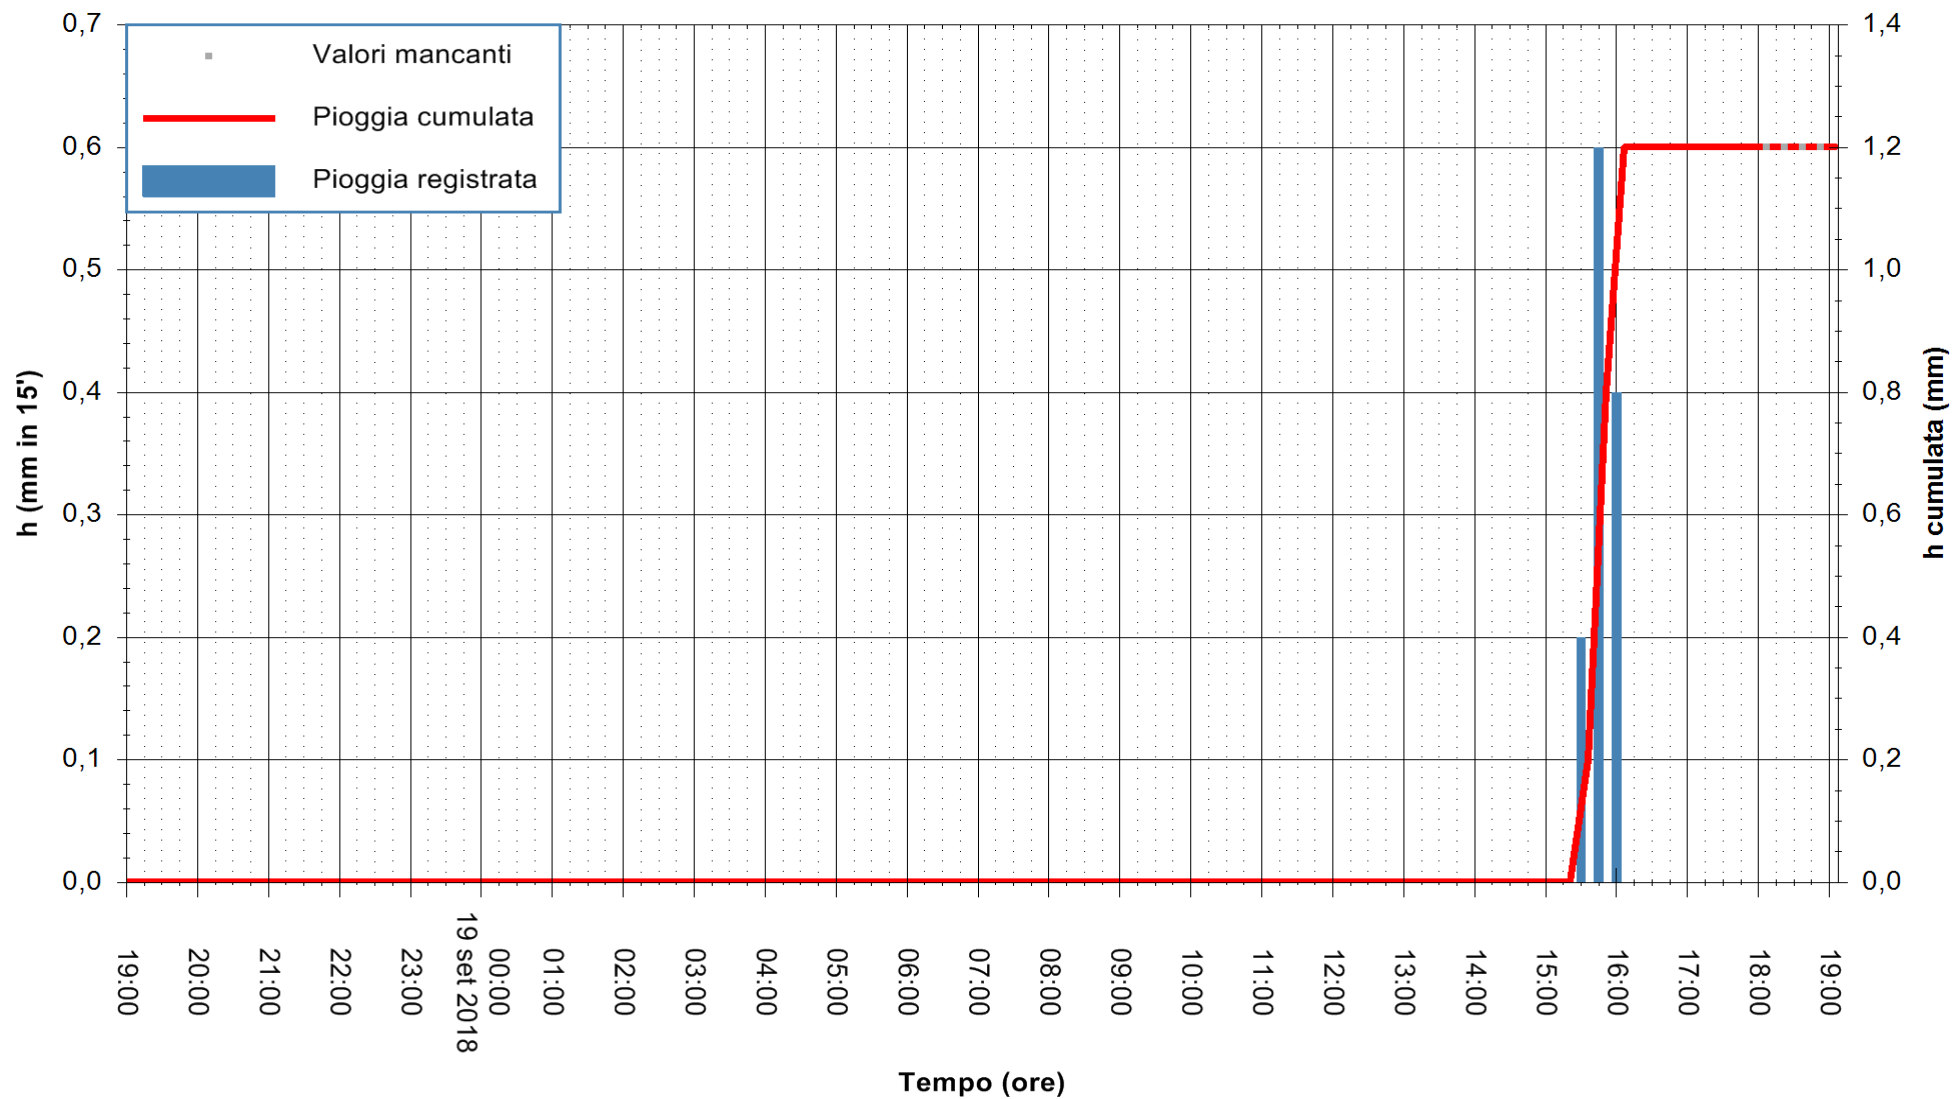

Stazione pluviometrica Oschiri
Area PISCHINAS
Pioggia registrata nelle ultime 24 ore
Estrazione dati delle ore 19:13 del 19/09/2018
Ultimo dato disponibile: 19/09/2018 alle 18:00

ARPAS
F.to il Dirigente Responsabile
Dott. Giuseppe Bianco

REGIONE AUTONOMA DE SARDIGNA
REGIONE AUTONOMA DELLA SARDEGNA

Stazione pluviometrica Pianu
Area PIANU 15
Pioggia registrata nelle ultime 24 ore
Estrazione dati delle ore 19:13 del 19/09/2018
Ultimo dato disponibile: 19/09/2018 alle 18:00

ARPAS
F.to il Dirigente Responsabile
Dott. Giuseppe Bianco

REGIONE AUTÒNOMA DE SARDIGNA
REGIONE AUTONOMA DELLA SARDEGNA

Stazione pluviometrica Pula
Area PISTA DI PATTINAGGIO
Pioggia registrata nelle ultime 24 ore
Estrazione dati delle ore 19:13 del 19/09/2018
Ultimo dato disponibile: 19/09/2018 alle 18:00

ARPAS
F.to il Dirigente Responsabile
Dott. Giuseppe Bianco

REGIONE AUTONOMA DE SARDIGNA
REGIONE AUTONOMA DELLA SARDEGNA

Stazione pluviometrica Ossoni
Area MONTE OSSONI
Pioggia registrata nelle ultime 24 ore
Estrazione dati delle ore 19:13 del 19/09/2018
Ultimo dato disponibile: 19/09/2018 alle 18:00