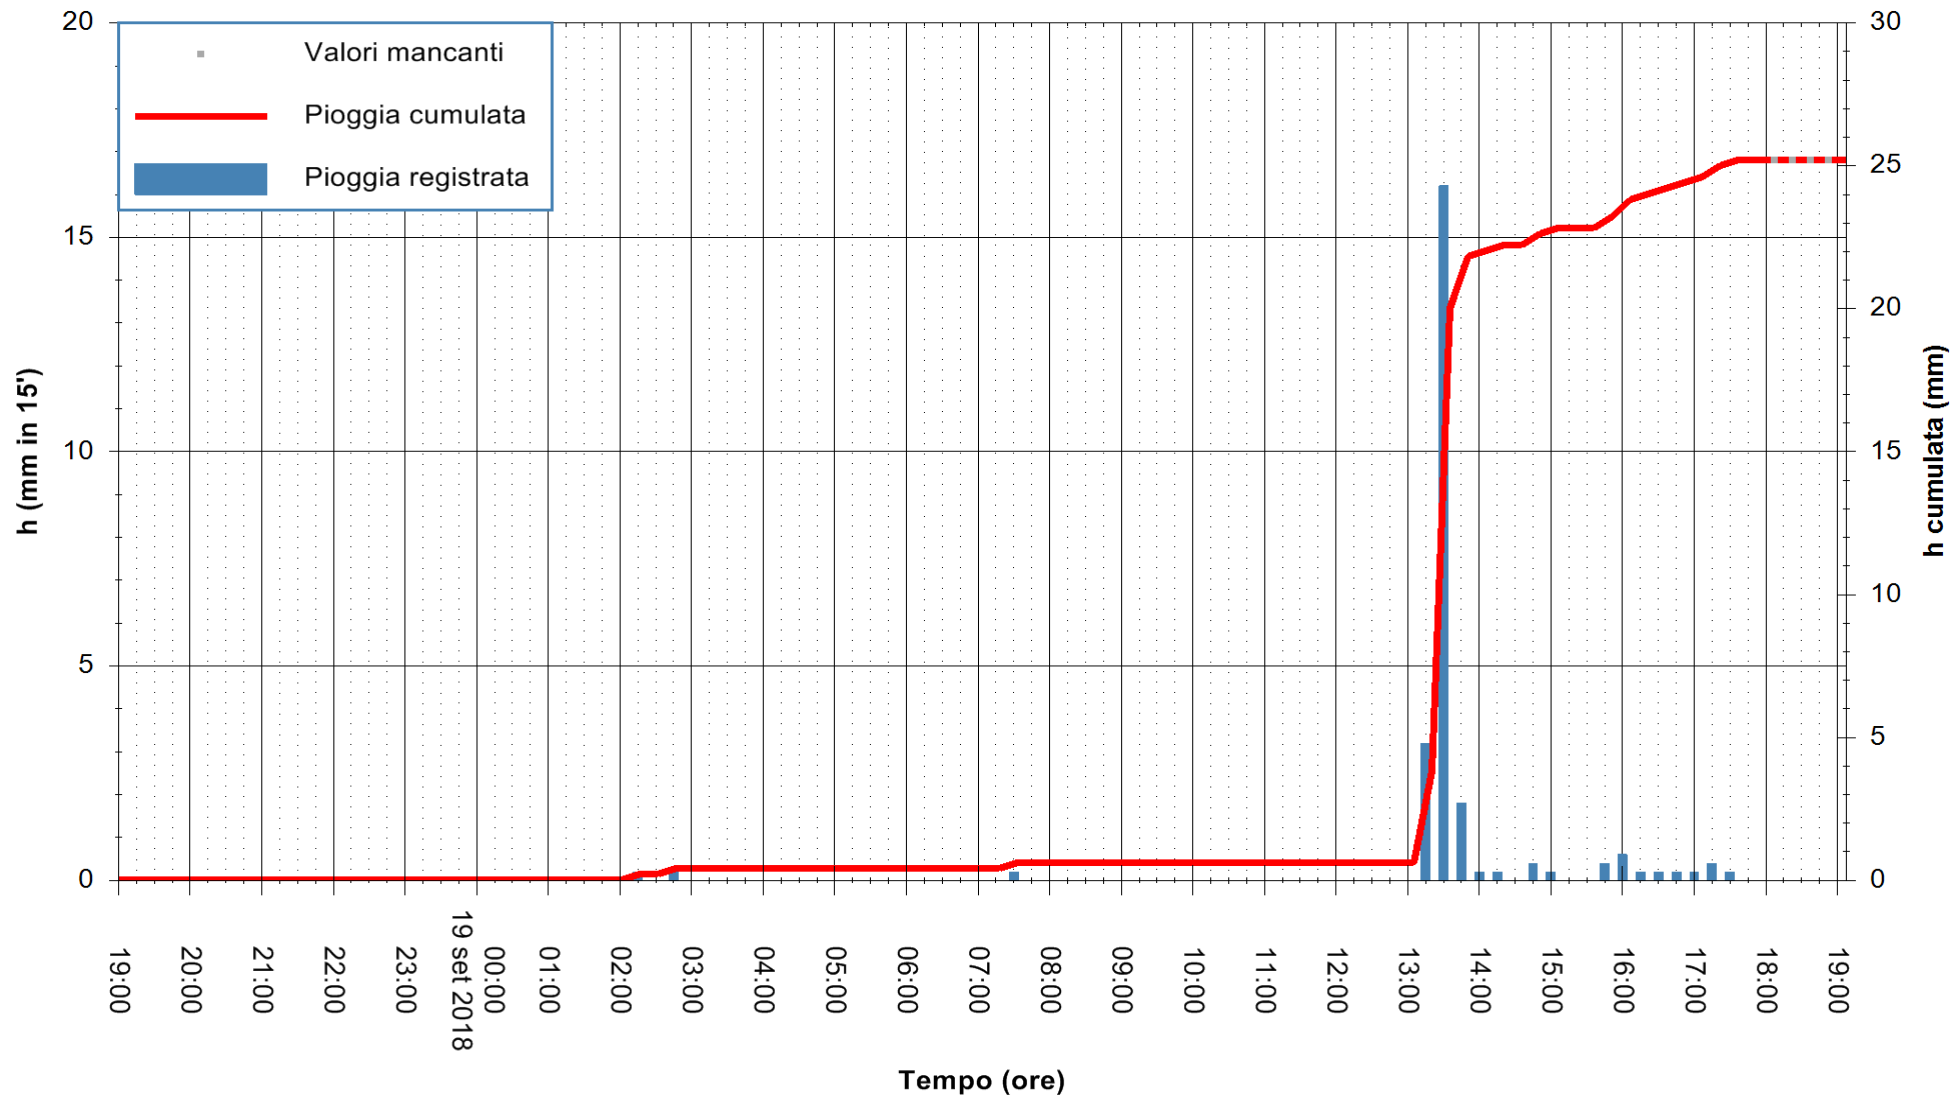

Stazione pluviometrica Oschiri
Area PISCHINAS
Pioggia registrata nelle ultime 24 ore
Estrazione dati delle ore 19:13 del 19/09/2018
Ultimo dato disponibile: 19/09/2018 alle 18:00

ARPAS
F.to il Dirigente Responsabile
Dott. Giuseppe Bianco

REGIONE AUTONOMA DE SARDIGNA
REGIONE AUTONOMA DELLA SARDEGNA

Stazione pluviometrica Pianu
Area PIANU 15
Pioggia registrata nelle ultime 24 ore
Estrazione dati delle ore 19:13 del 19/09/2018
Ultimo dato disponibile: 19/09/2018 alle 18:00

ARPAS
F.to il Dirigente Responsabile
Dott. Giuseppe Bianco

REGIONE AUTÒNOMA DE SARDIGNA
REGIONE AUTONOMA DELLA SARDEGNA

Stazione pluviometrica Pula
Area PISTA DI PATTINAGGIO
Pioggia registrata nelle ultime 24 ore
Estrazione dati delle ore 19:13 del 19/09/2018
Ultimo dato disponibile: 19/09/2018 alle 18:00

ARPAS
F.to il Dirigente Responsabile
Dott. Giuseppe Bianco

REGIONE AUTONOMA DE SARDIGNA
REGIONE AUTONOMA DELLA SARDEGNA

Stazione pluviometrica Ossoni
Area MONTE OSSONI
Pioggia registrata nelle ultime 24 ore
Estrazione dati delle ore 19:13 del 19/09/2018
Ultimo dato disponibile: 19/09/2018 alle 18:00