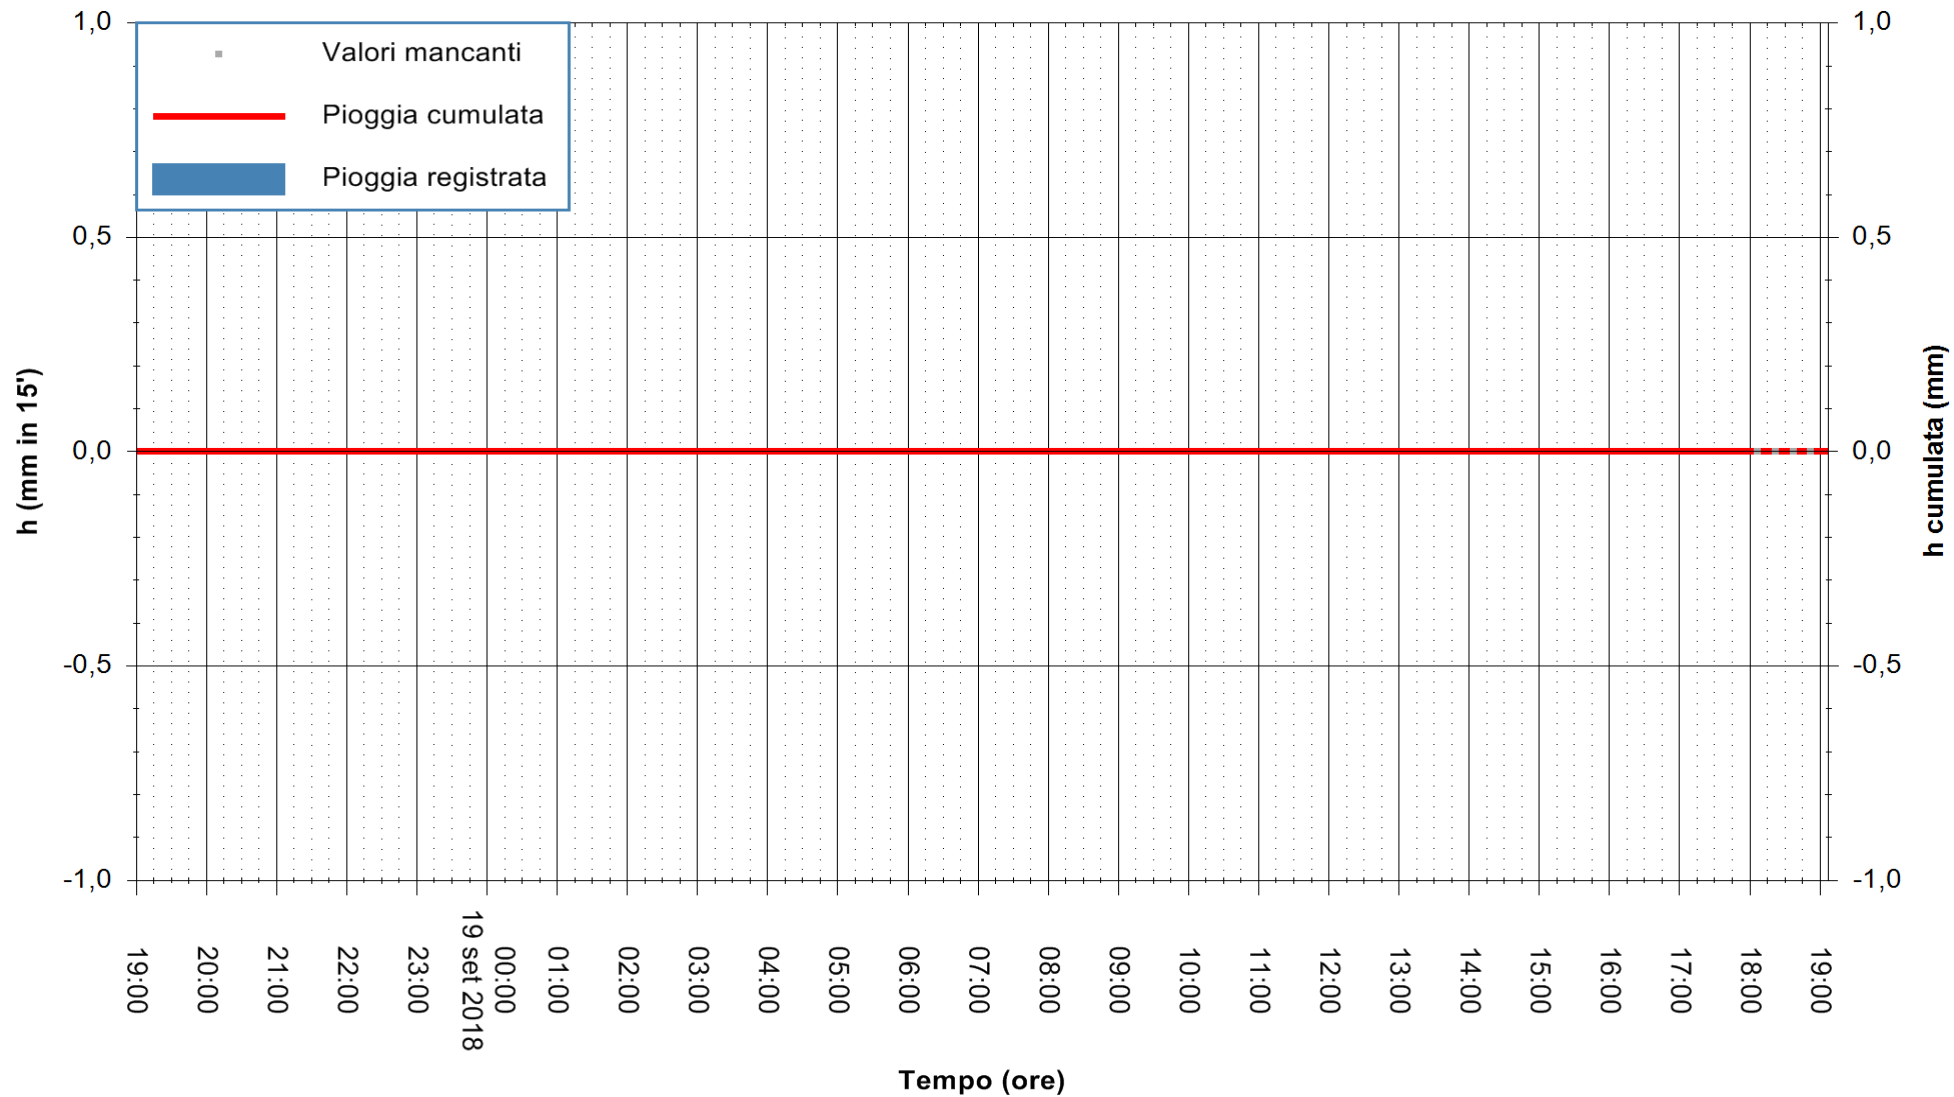

Stazione pluviometrica Oschiri
Area PISCHINAS
Pioggia registrata nelle ultime 24 ore
Estrazione dati delle ore 19:13 del 19/09/2018
Ultimo dato disponibile: 19/09/2018 alle 18:00

ARPAS
F.to il Dirigente Responsabile
Dott. Giuseppe Bianco

REGIONE AUTONOMA DE SARDIGNA
REGIONE AUTONOMA DELLA SARDEGNA

Stazione pluviometrica Pianu
Area PIANU 15
Pioggia registrata nelle ultime 24 ore
Estrazione dati delle ore 19:13 del 19/09/2018
Ultimo dato disponibile: 19/09/2018 alle 18:00

ARPAS
F.to il Dirigente Responsabile
Dott. Giuseppe Bianco

REGIONE AUTÒNOMA DE SARDIGNA
REGIONE AUTONOMA DELLA SARDEGNA

Stazione pluviometrica Pula
Area PISTA DI PATTINAGGIO
Pioggia registrata nelle ultime 24 ore
Estrazione dati delle ore 19:13 del 19/09/2018
Ultimo dato disponibile: 19/09/2018 alle 18:00

ARPAS
F.to il Dirigente Responsabile
Dott. Giuseppe Bianco

REGIONE AUTONOMA DE SARDIGNA
REGIONE AUTONOMA DELLA SARDEGNA

Stazione pluviometrica Ossoni
Area MONTE OSSONI
Pioggia registrata nelle ultime 24 ore
Estrazione dati delle ore 19:13 del 19/09/2018
Ultimo dato disponibile: 19/09/2018 alle 18:00