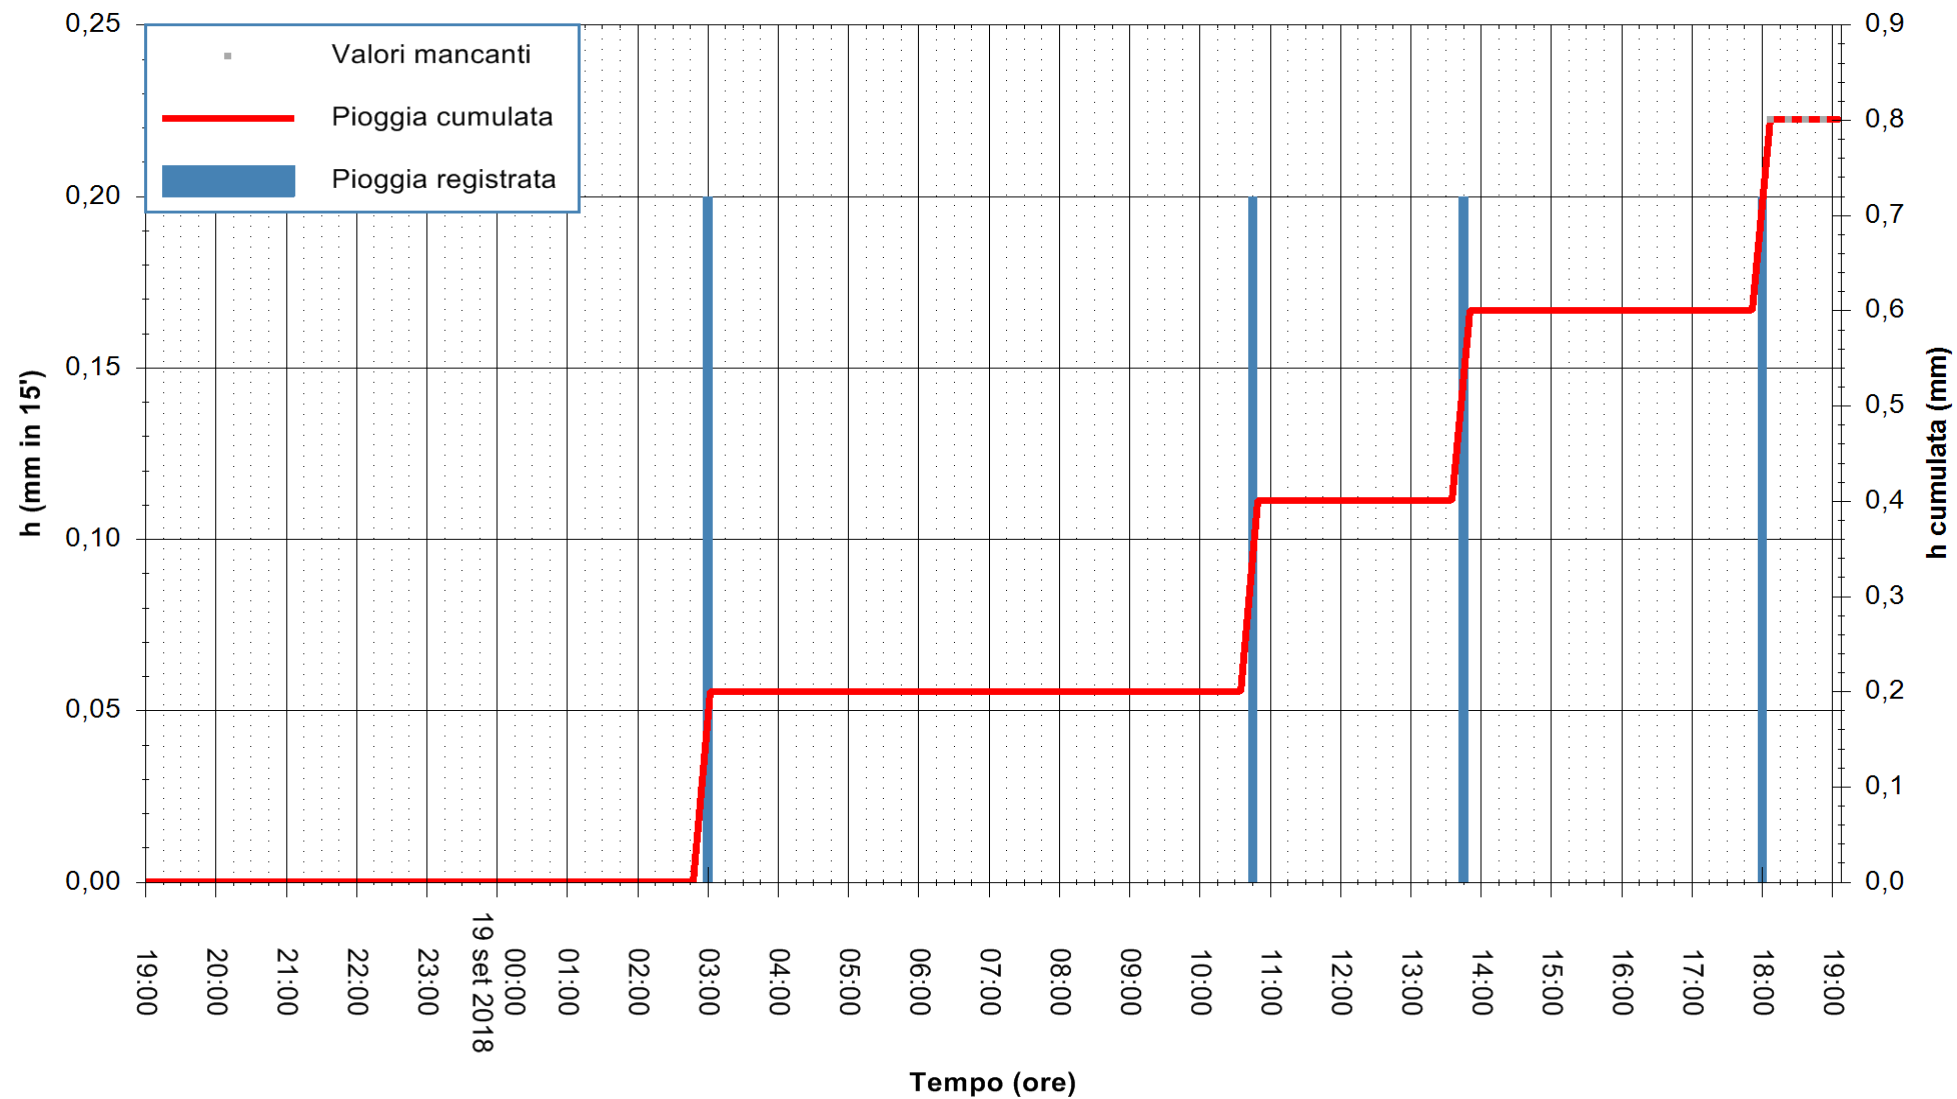

Stazione pluviometrica Oschiri
Area PISCHINAS
Pioggia registrata nelle ultime 24 ore
Estrazione dati delle ore 19:13 del 19/09/2018
Ultimo dato disponibile: 19/09/2018 alle 18:00

ARPAS
F.to il Dirigente Responsabile
Dott. Giuseppe Bianco

REGIONE AUTONOMA DE SARDIGNA
REGIONE AUTONOMA DELLA SARDEGNA

Stazione pluviometrica Pianu
Area PIANU 15
Pioggia registrata nelle ultime 24 ore
Estrazione dati delle ore 19:13 del 19/09/2018
Ultimo dato disponibile: 19/09/2018 alle 18:00

ARPAS
F.to il Dirigente Responsabile
Dott. Giuseppe Bianco

REGIONE AUTÒNOMA DE SARDIGNA
REGIONE AUTONOMA DELLA SARDEGNA

Stazione pluviometrica Pula
Area PISTA DI PATTINAGGIO
Pioggia registrata nelle ultime 24 ore
Estrazione dati delle ore 19:13 del 19/09/2018
Ultimo dato disponibile: 19/09/2018 alle 18:00

ARPAS
F.to il Dirigente Responsabile
Dott. Giuseppe Bianco

REGIONE AUTONOMA DE SARDIGNA
REGIONE AUTONOMA DELLA SARDEGNA

Stazione pluviometrica Ossoni
Area MONTE OSSONI
Pioggia registrata nelle ultime 24 ore
Estrazione dati delle ore 19:13 del 19/09/2018
Ultimo dato disponibile: 19/09/2018 alle 18:00