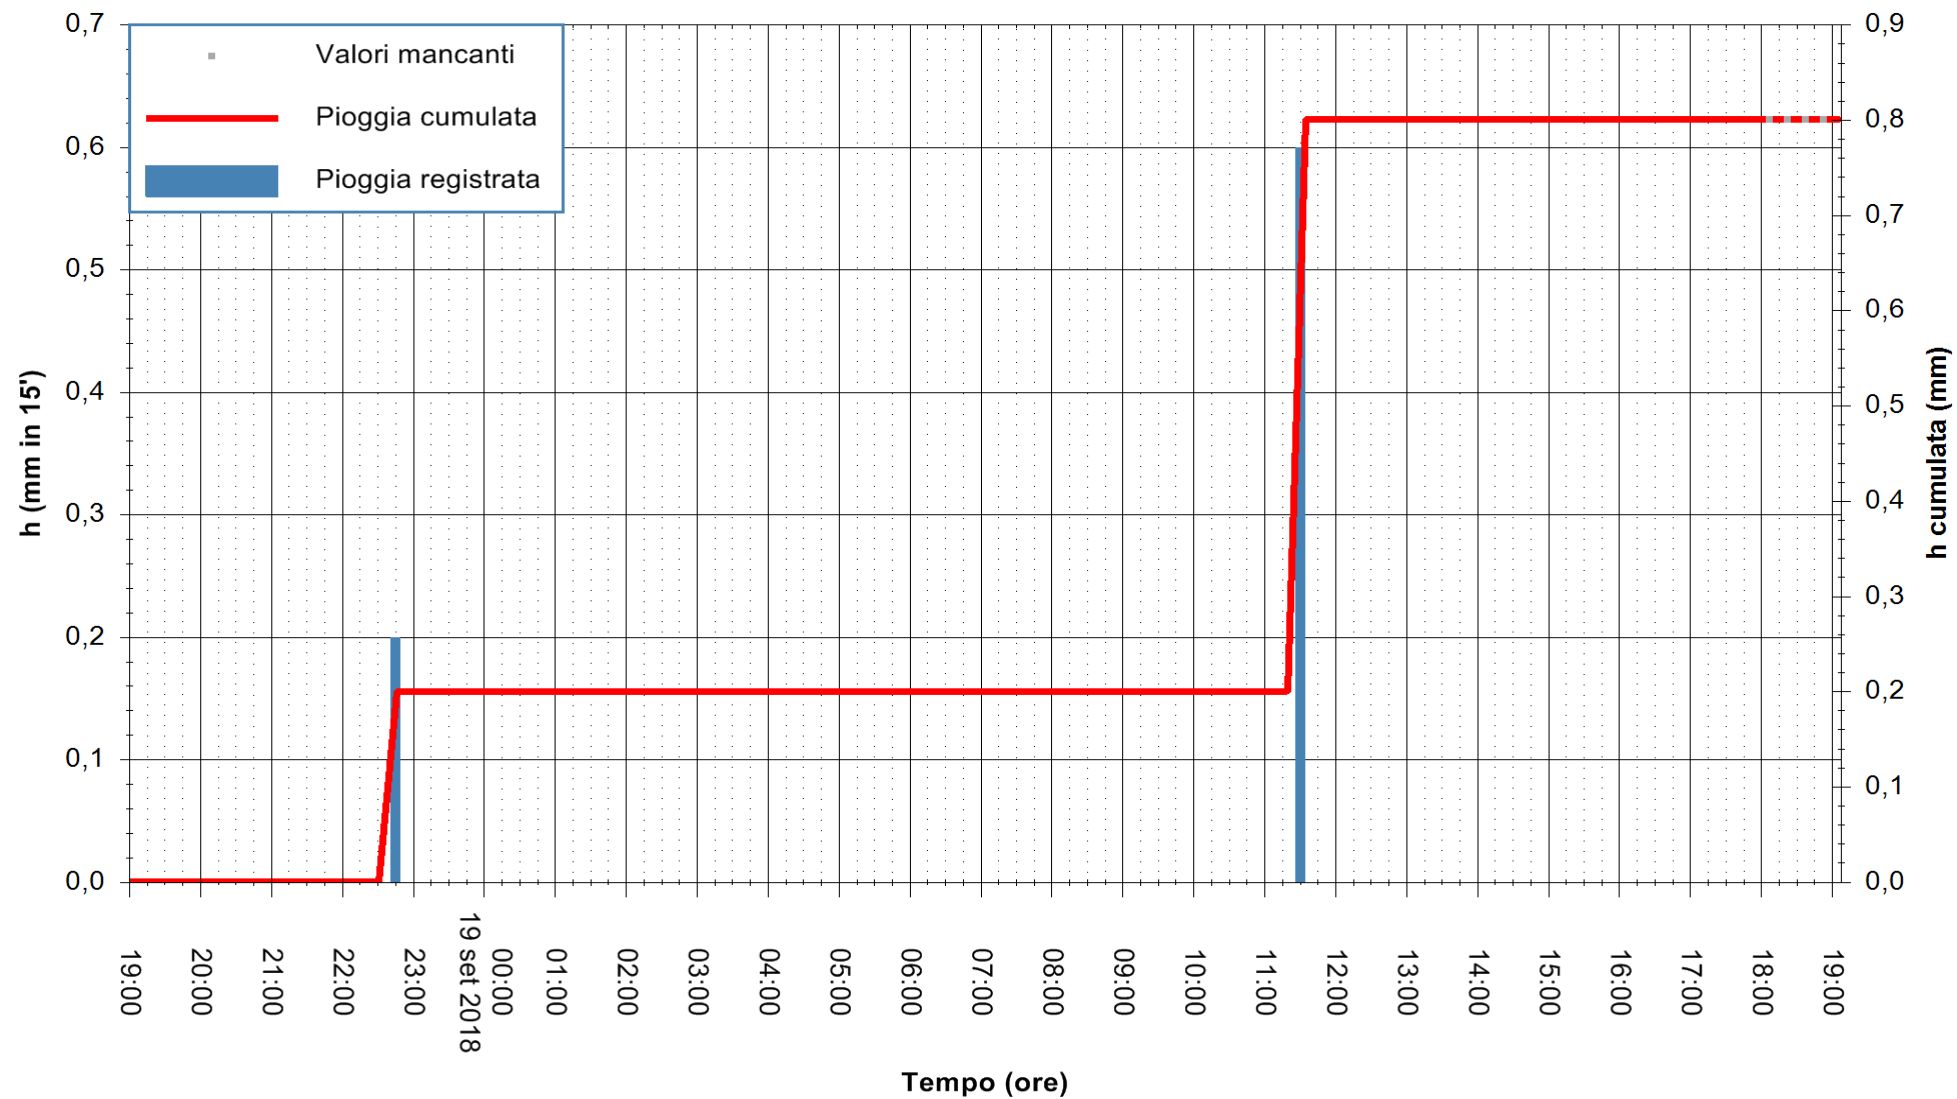

ARPAS
F.to il Dirigente Responsabile
Dott. Giuseppe Bianco

REGIONE AUTÒNOMA DE SARDIGNA
REGIONE AUTONOMA DELLA SARDEGNA

Stazione pluviometrica Pula
Area PISTA DI PATTINAGGIO
Pioggia registrata nelle ultime 24 ore
Estrazione dati delle ore 19:13 del 19/09/2018
Ultimo dato disponibile: 19/09/2018 alle 18:00

ARPAS
F.to il Dirigente Responsabile
Dott. Giuseppe Bianco

REGIONE AUTONOMA DE SARDIGNA
REGIONE AUTONOMA DELLA SARDEGNA

Stazione pluviometrica Ossoni
Area MONTE OSSONI
Pioggia registrata nelle ultime 24 ore
Estrazione dati delle ore 19:13 del 19/09/2018
Ultimo dato disponibile: 19/09/2018 alle 18:00