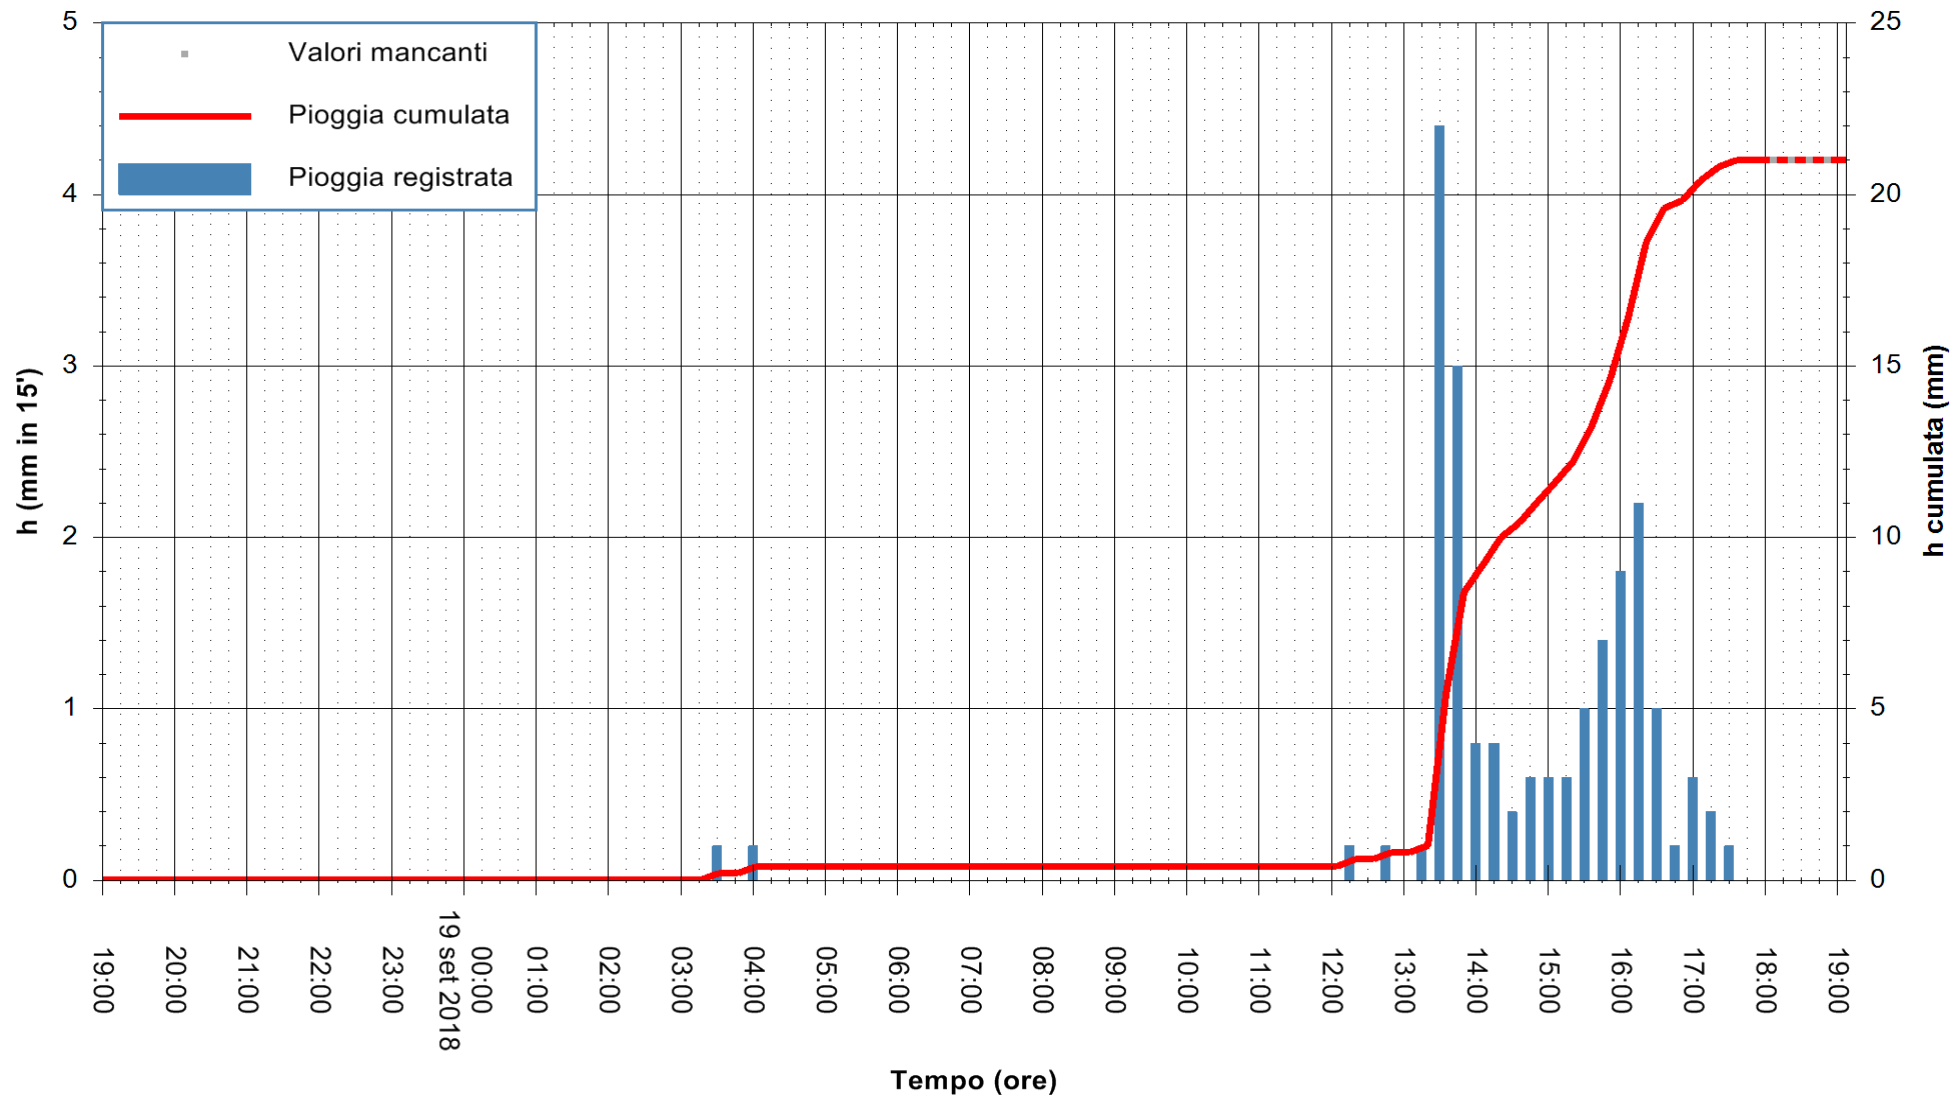

Stazione pluviometrica Oschiri
Area PISCHINAS
Pioggia registrata nelle ultime 24 ore
Estrazione dati delle ore 19:13 del 19/09/2018
Ultimo dato disponibile: 19/09/2018 alle 18:00

ARPAS
F.to il Dirigente Responsabile
Dott. Giuseppe Bianco

REGIONE AUTONOMA DE SARDIGNA
REGIONE AUTONOMA DELLA SARDEGNA

Stazione pluviometrica Pianu
Area PIANU 15
Pioggia registrata nelle ultime 24 ore
Estrazione dati delle ore 19:13 del 19/09/2018
Ultimo dato disponibile: 19/09/2018 alle 18:00

ARPAS
F.to il Dirigente Responsabile
Dott. Giuseppe Bianco

REGIONE AUTÒNOMA DE SARDIGNA
REGIONE AUTONOMA DELLA SARDEGNA

Stazione pluviometrica Pula
Area PISTA DI PATTINAGGIO
Pioggia registrata nelle ultime 24 ore
Estrazione dati delle ore 19:13 del 19/09/2018
Ultimo dato disponibile: 19/09/2018 alle 18:00

ARPAS
F.to il Dirigente Responsabile
Dott. Giuseppe Bianco

REGIONE AUTONOMA DE SARDIGNA
REGIONE AUTONOMA DELLA SARDEGNA

Stazione pluviometrica Ossoni
Area MONTE OSSONI
Pioggia registrata nelle ultime 24 ore
Estrazione dati delle ore 19:13 del 19/09/2018
Ultimo dato disponibile: 19/09/2018 alle 18:00