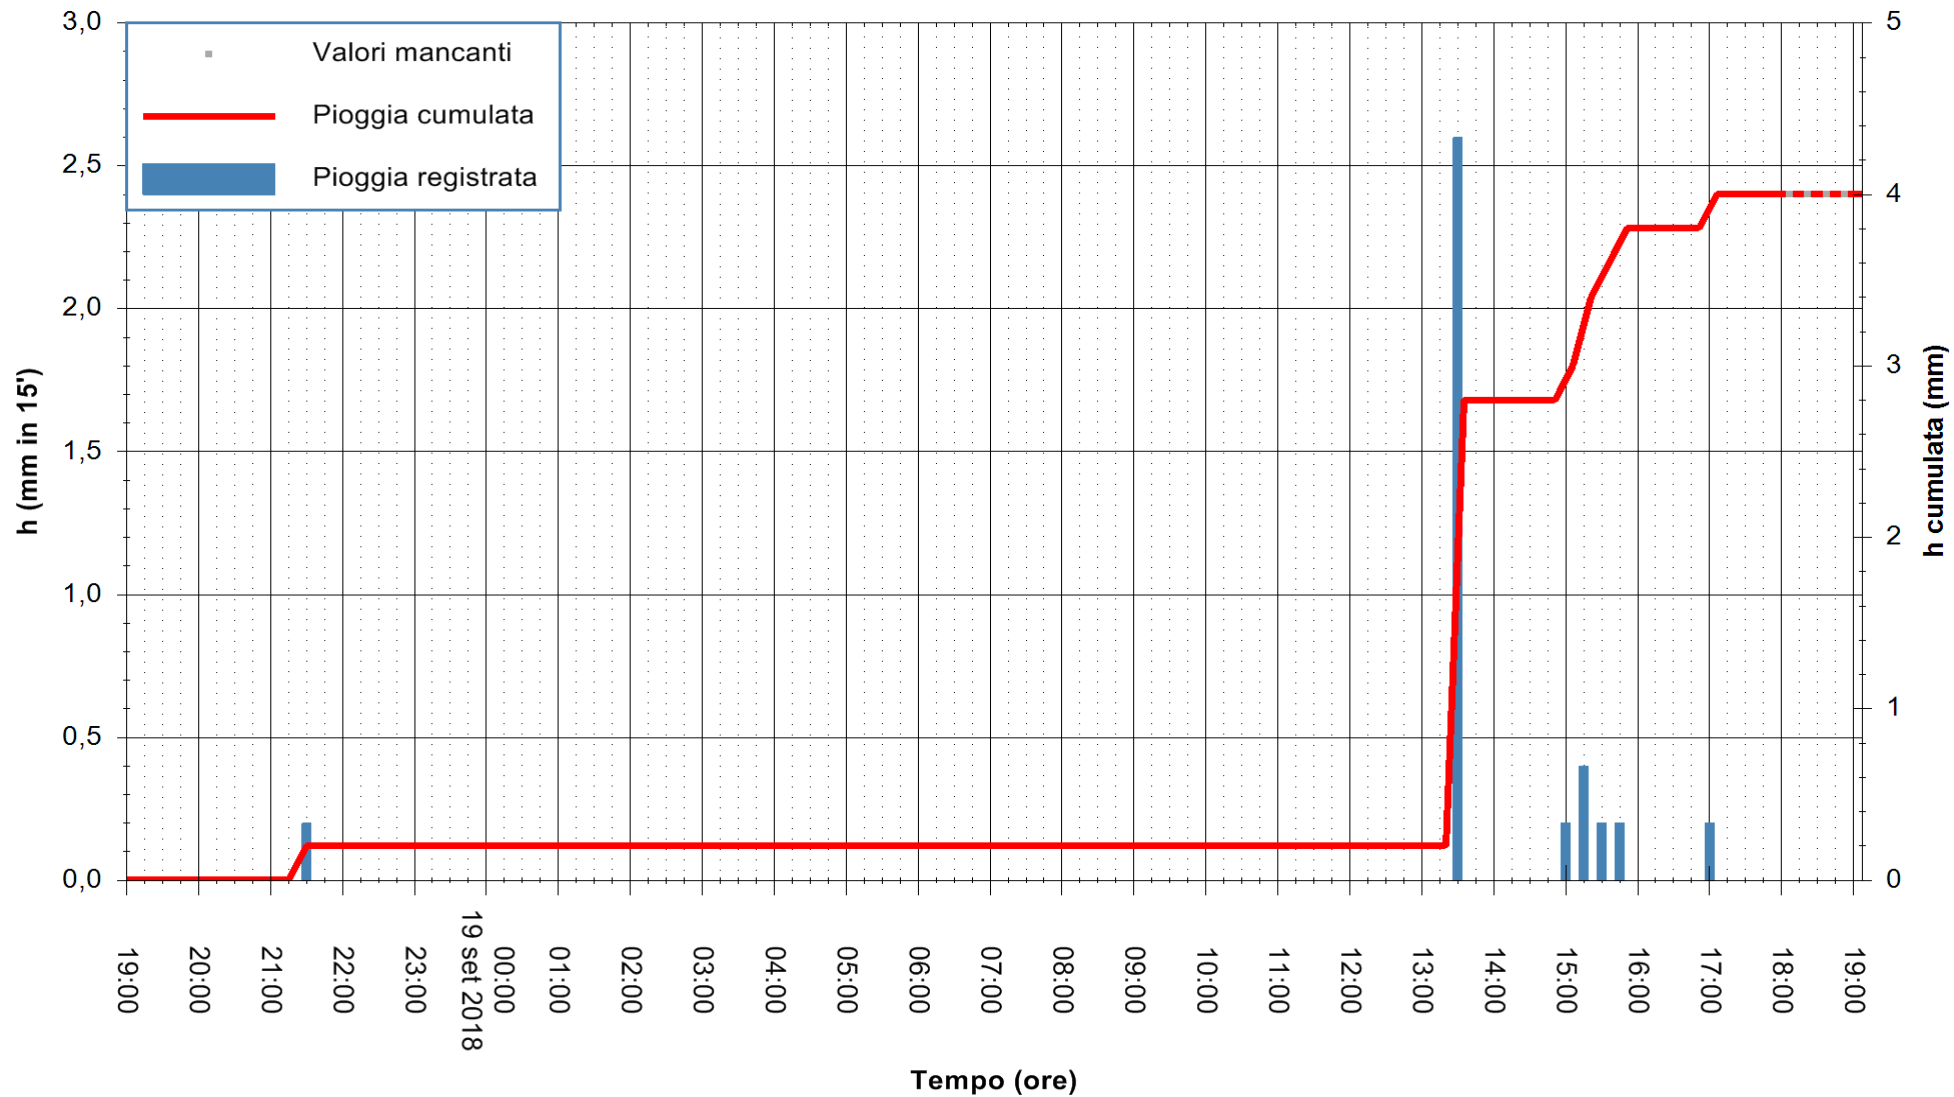

Stazione pluviometrica Oschiri
Area PISCHINAS
Pioggia registrata nelle ultime 24 ore
Estrazione dati delle ore 19:13 del 19/09/2018
Ultimo dato disponibile: 19/09/2018 alle 18:00

ARPAS
F.to il Dirigente Responsabile
Dott. Giuseppe Bianco

REGIONE AUTONOMA DE SARDIGNA
REGIONE AUTONOMA DELLA SARDEGNA

Stazione pluviometrica Pianu
Area PIANU 15
Pioggia registrata nelle ultime 24 ore
Estrazione dati delle ore 19:13 del 19/09/2018
Ultimo dato disponibile: 19/09/2018 alle 18:00

ARPAS
F.to il Dirigente Responsabile
Dott. Giuseppe Bianco

REGIONE AUTÒNOMA DE SARDIGNA
REGIONE AUTONOMA DELLA SARDEGNA

Stazione pluviometrica Pula
Area PISTA DI PATTINAGGIO
Pioggia registrata nelle ultime 24 ore
Estrazione dati delle ore 19:13 del 19/09/2018
Ultimo dato disponibile: 19/09/2018 alle 18:00

ARPAS
F.to il Dirigente Responsabile
Dott. Giuseppe Bianco

REGIONE AUTONOMA DE SARDIGNA
REGIONE AUTONOMA DELLA SARDEGNA

Stazione pluviometrica Ossoni
Area MONTE OSSONI
Pioggia registrata nelle ultime 24 ore
Estrazione dati delle ore 19:13 del 19/09/2018
Ultimo dato disponibile: 19/09/2018 alle 18:00