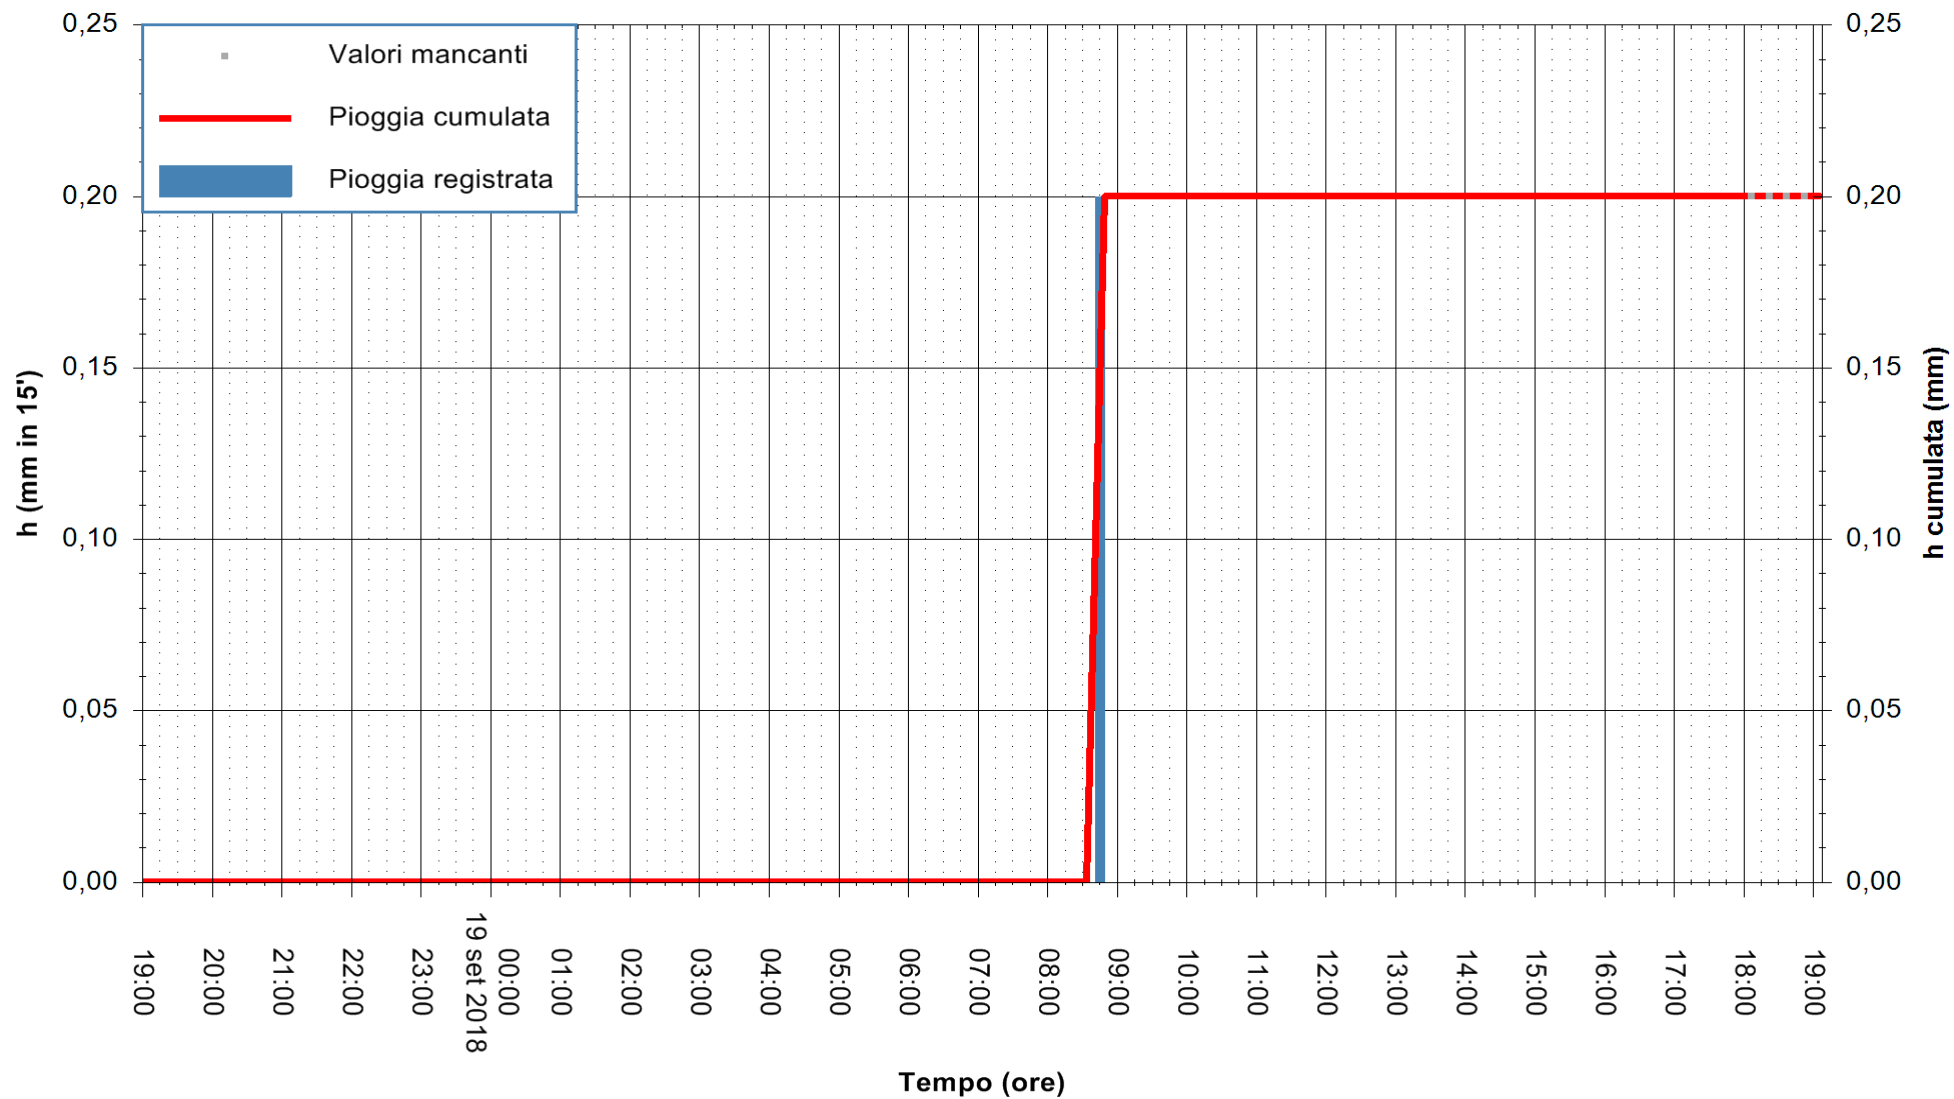

Stazione pluviometrica Oschiri
Area PISCHINAS
Pioggia registrata nelle ultime 24 ore
Estrazione dati delle ore 19:13 del 19/09/2018
Ultimo dato disponibile: 19/09/2018 alle 18:00

ARPAS
F.to il Dirigente Responsabile
Dott. Giuseppe Bianco

REGIONE AUTONOMA DE SARDIGNA
REGIONE AUTONOMA DELLA SARDEGNA

Stazione pluviometrica Pianu
Area PIANU 15
Pioggia registrata nelle ultime 24 ore
Estrazione dati delle ore 19:13 del 19/09/2018
Ultimo dato disponibile: 19/09/2018 alle 18:00

ARPAS
F.to il Dirigente Responsabile
Dott. Giuseppe Bianco

REGIONE AUTÒNOMA DE SARDIGNA
REGIONE AUTONOMA DELLA SARDEGNA

Stazione pluviometrica Pula
Area PISTA DI PATTINAGGIO
Pioggia registrata nelle ultime 24 ore
Estrazione dati delle ore 19:13 del 19/09/2018
Ultimo dato disponibile: 19/09/2018 alle 18:00

ARPAS
F.to il Dirigente Responsabile
Dott. Giuseppe Bianco

REGIONE AUTONOMA DE SARDIGNA
REGIONE AUTONOMA DELLA SARDEGNA

Stazione pluviometrica Ossoni
Area MONTE OSSONI
Pioggia registrata nelle ultime 24 ore
Estrazione dati delle ore 19:13 del 19/09/2018
Ultimo dato disponibile: 19/09/2018 alle 18:00