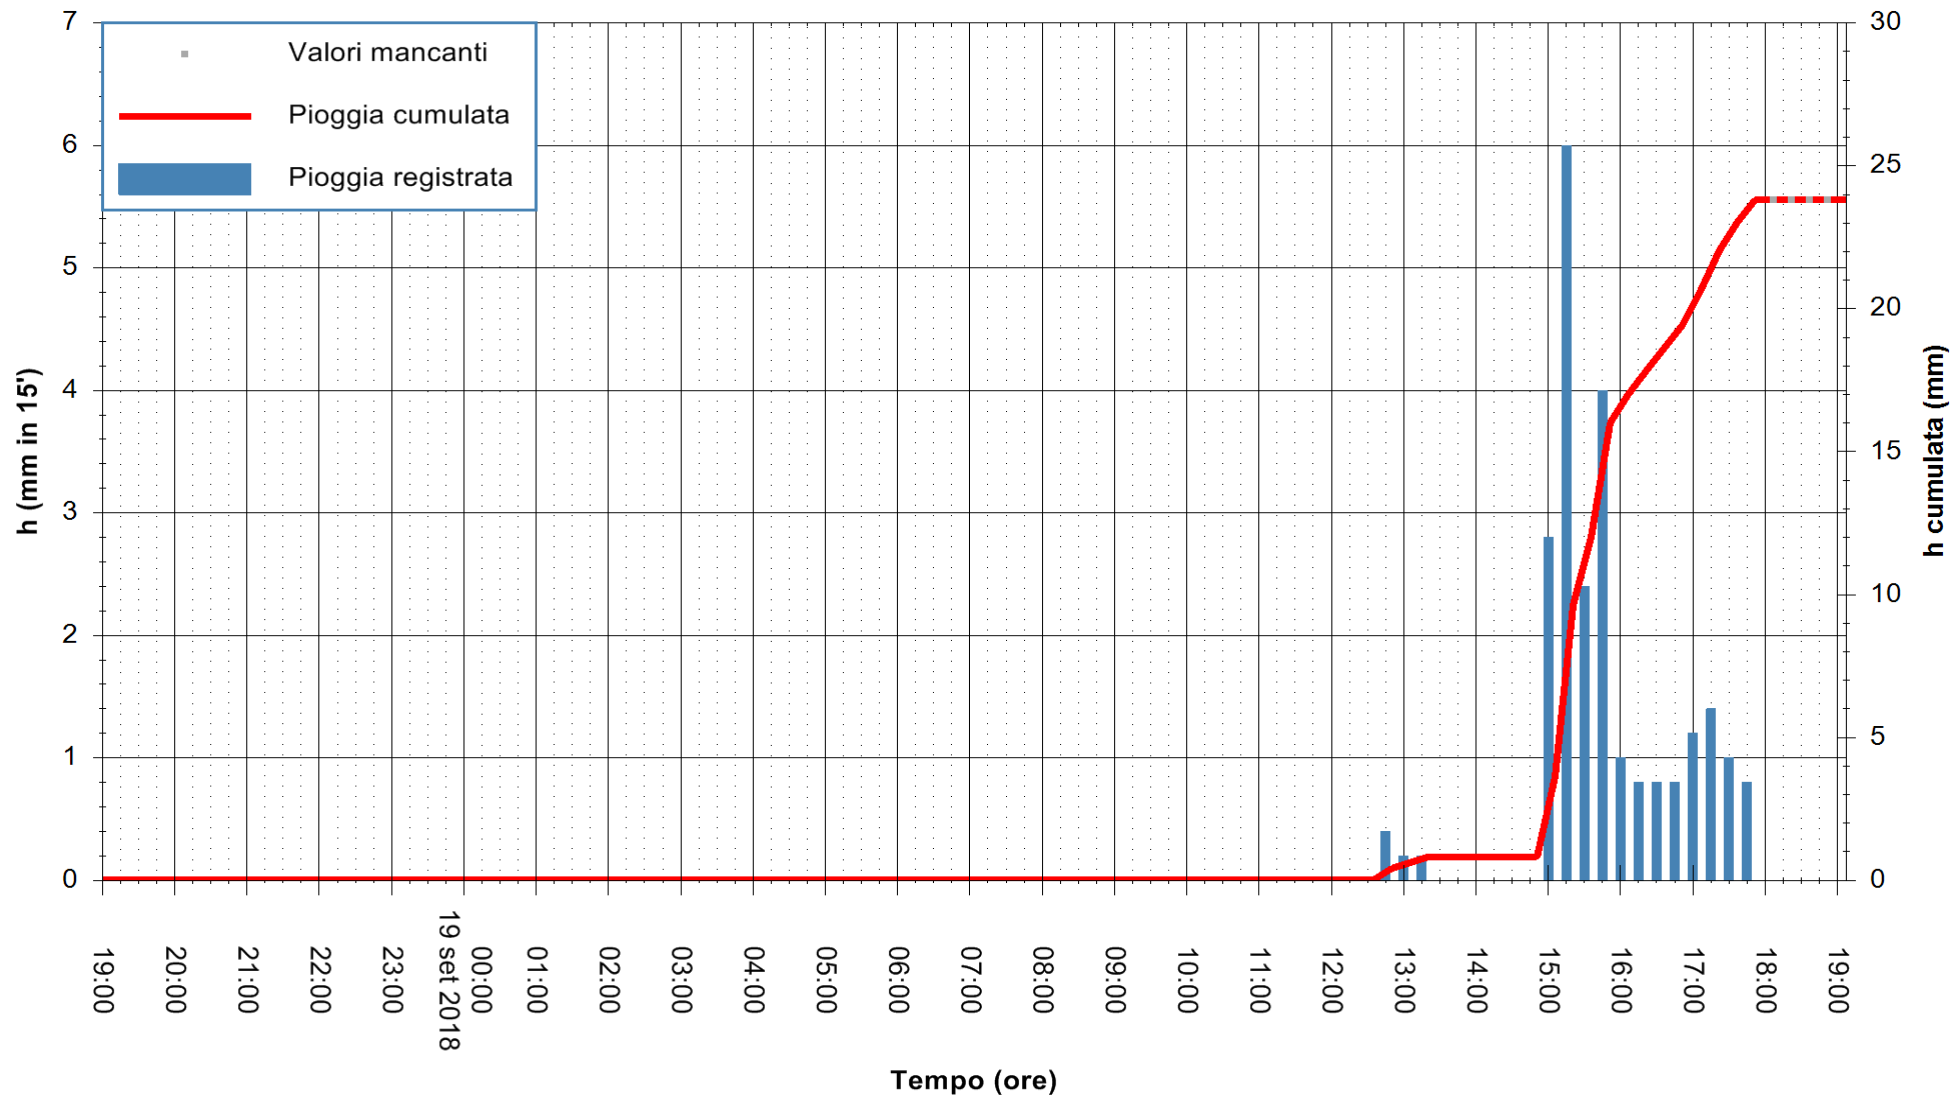

Stazione pluviometrica Oschiri
Area PISCHINAS
Pioggia registrata nelle ultime 24 ore
Estrazione dati delle ore 19:13 del 19/09/2018
Ultimo dato disponibile: 19/09/2018 alle 18:00

ARPAS
F.to il Dirigente Responsabile
Dott. Giuseppe Bianco

REGIONE AUTONOMA DE SARDIGNA
REGIONE AUTONOMA DELLA SARDEGNA

Stazione pluviometrica Pianu
Area PIANU 15
Pioggia registrata nelle ultime 24 ore
Estrazione dati delle ore 19:13 del 19/09/2018
Ultimo dato disponibile: 19/09/2018 alle 18:00

ARPAS
F.to il Dirigente Responsabile
Dott. Giuseppe Bianco

REGIONE AUTÒNOMA DE SARDIGNA
REGIONE AUTONOMA DELLA SARDEGNA

Stazione pluviometrica Pula
Area PISTA DI PATTINAGGIO
Pioggia registrata nelle ultime 24 ore
Estrazione dati delle ore 19:13 del 19/09/2018
Ultimo dato disponibile: 19/09/2018 alle 18:00

ARPAS
F.to il Dirigente Responsabile
Dott. Giuseppe Bianco

REGIONE AUTONOMA DE SARDIGNA
REGIONE AUTONOMA DELLA SARDEGNA

Stazione pluviometrica Ossoni
Area MONTE OSSONI
Pioggia registrata nelle ultime 24 ore
Estrazione dati delle ore 19:13 del 19/09/2018
Ultimo dato disponibile: 19/09/2018 alle 18:00