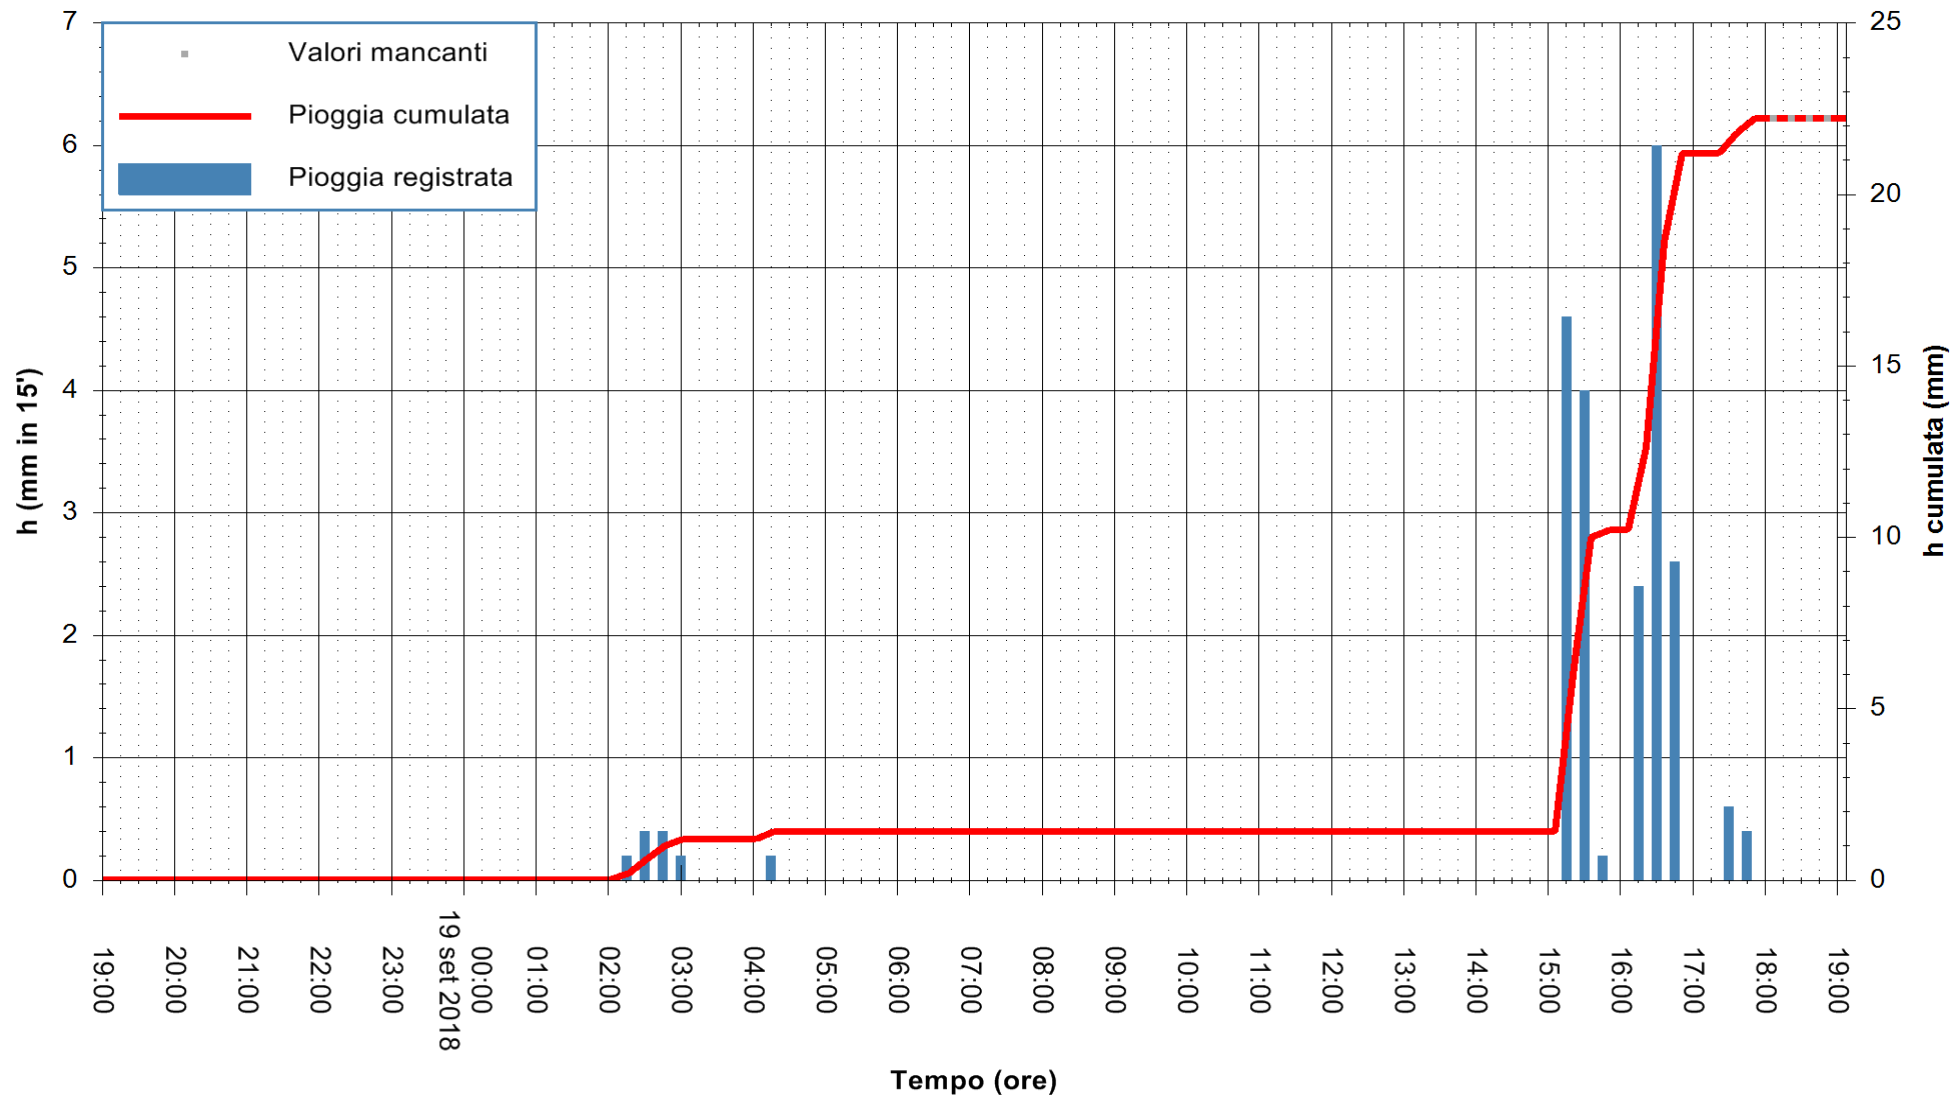

Stazione pluviometrica Oschiri
Area PISCHINAS
Pioggia registrata nelle ultime 24 ore
Estrazione dati delle ore 19:13 del 19/09/2018
Ultimo dato disponibile: 19/09/2018 alle 18:00

ARPAS
F.to il Dirigente Responsabile
Dott. Giuseppe Bianco

REGIONE AUTONOMA DE SARDIGNA
REGIONE AUTONOMA DELLA SARDEGNA

Stazione pluviometrica Pianu
Area PIANU 15
Pioggia registrata nelle ultime 24 ore
Estrazione dati delle ore 19:13 del 19/09/2018
Ultimo dato disponibile: 19/09/2018 alle 18:00

ARPAS
F.to il Dirigente Responsabile
Dott. Giuseppe Bianco

REGIONE AUTÒNOMA DE SARDIGNA
REGIONE AUTONOMA DELLA SARDEGNA

Stazione pluviometrica Pula
Area PISTA DI PATTINAGGIO
Pioggia registrata nelle ultime 24 ore
Estrazione dati delle ore 19:13 del 19/09/2018
Ultimo dato disponibile: 19/09/2018 alle 18:00

ARPAS
F.to il Dirigente Responsabile
Dott. Giuseppe Bianco

REGIONE AUTONOMA DE SARDIGNA
REGIONE AUTONOMA DELLA SARDEGNA

Stazione pluviometrica Ossoni
Area MONTE OSSONI
Pioggia registrata nelle ultime 24 ore
Estrazione dati delle ore 19:13 del 19/09/2018
Ultimo dato disponibile: 19/09/2018 alle 18:00