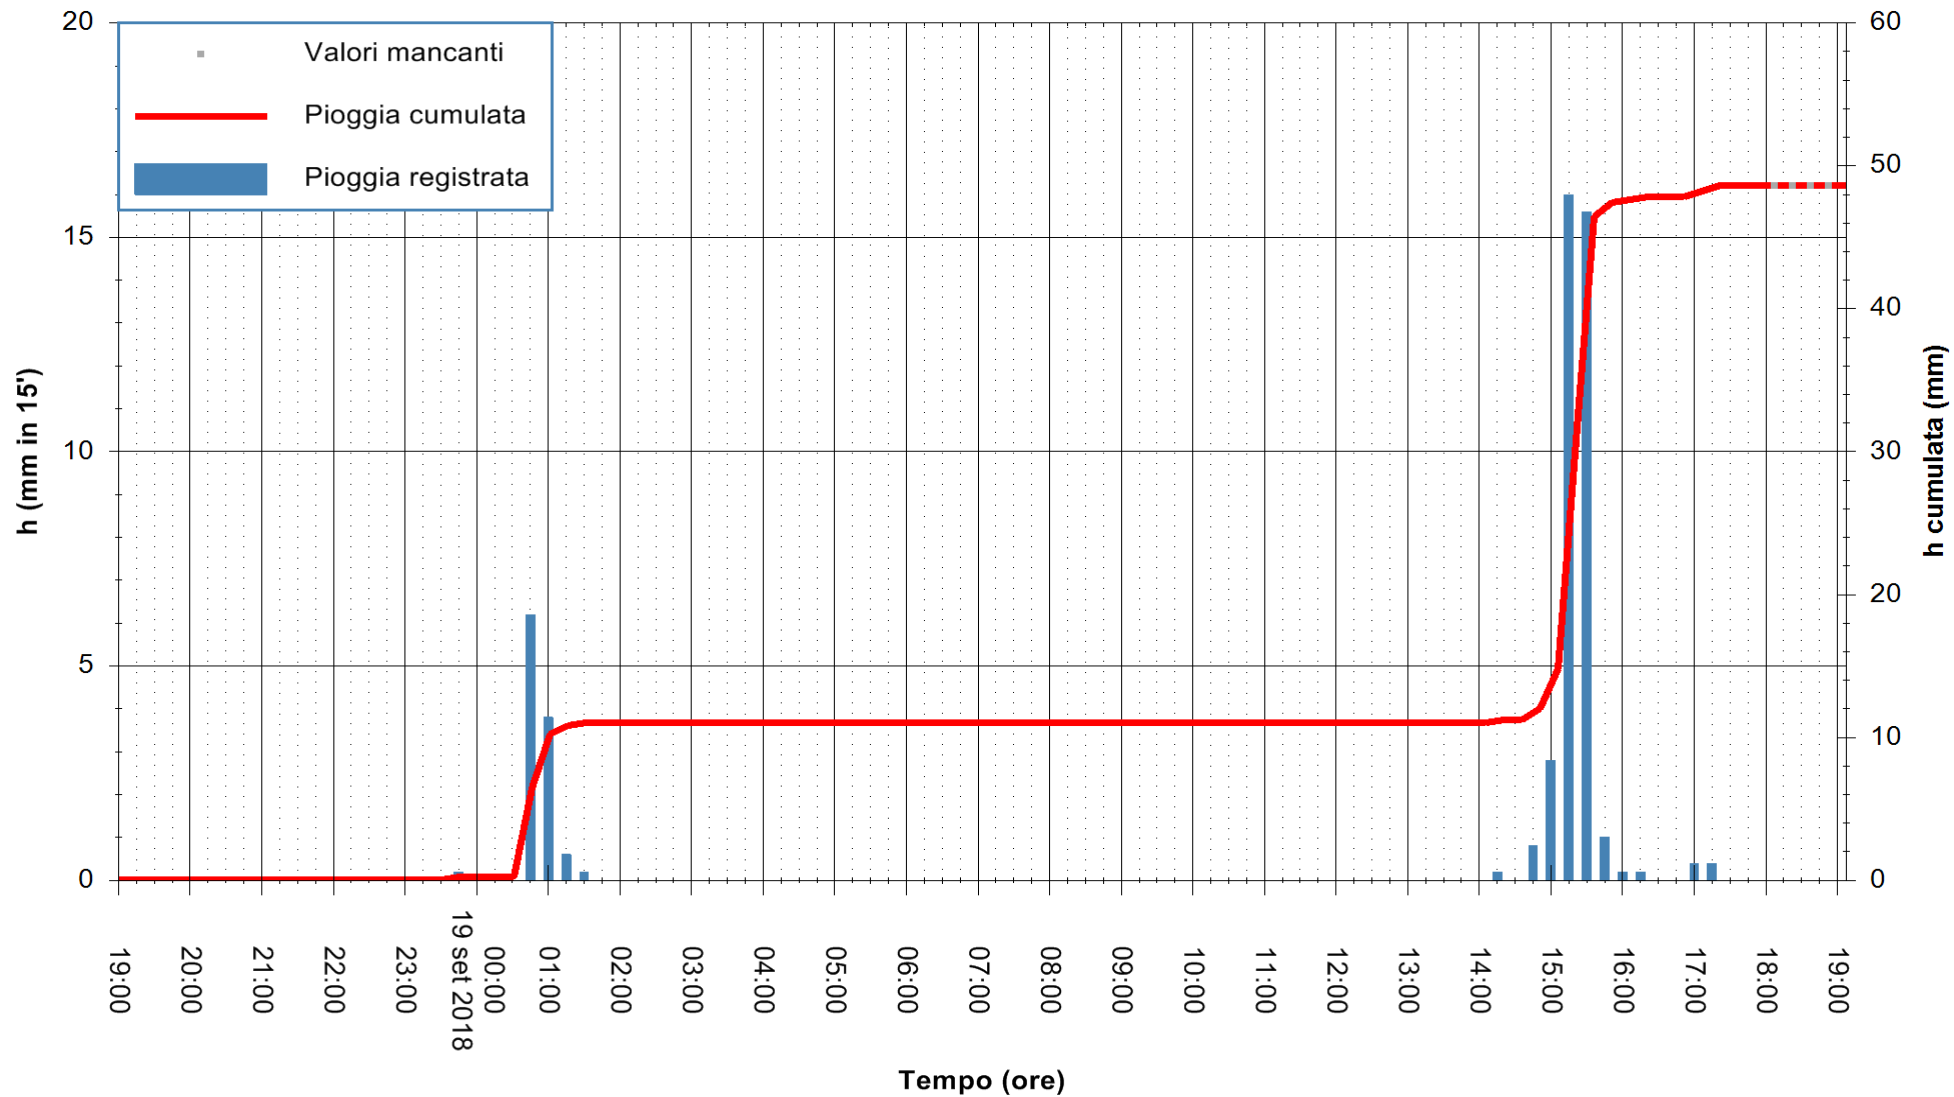

Stazione pluviometrica Oschiri
Area PISCHINAS
Pioggia registrata nelle ultime 24 ore
Estrazione dati delle ore 19:13 del 19/09/2018
Ultimo dato disponibile: 19/09/2018 alle 18:00

ARPAS
F.to il Dirigente Responsabile
Dott. Giuseppe Bianco

ARPAS
F.to il Dirigente Responsabile
Dott. Giuseppe Bianco

REGIONE AUTÒNOMA DE SARDIGNA
REGIONE AUTONOMA DELLA SARDEGNA

Stazione pluviometrica Pula
Area PISTA DI PATTINAGGIO
Pioggia registrata nelle ultime 24 ore
Estrazione dati delle ore 19:13 del 19/09/2018
Ultimo dato disponibile: 19/09/2018 alle 18:00

ARPAS
F.to il Dirigente Responsabile
Dott. Giuseppe Bianco

REGIONE AUTONOMA DE SARDIGNA
REGIONE AUTONOMA DELLA SARDEGNA

Stazione pluviometrica Ossoni
Area MONTE OSSONI
Pioggia registrata nelle ultime 24 ore
Estrazione dati delle ore 19:13 del 19/09/2018
Ultimo dato disponibile: 19/09/2018 alle 18:00