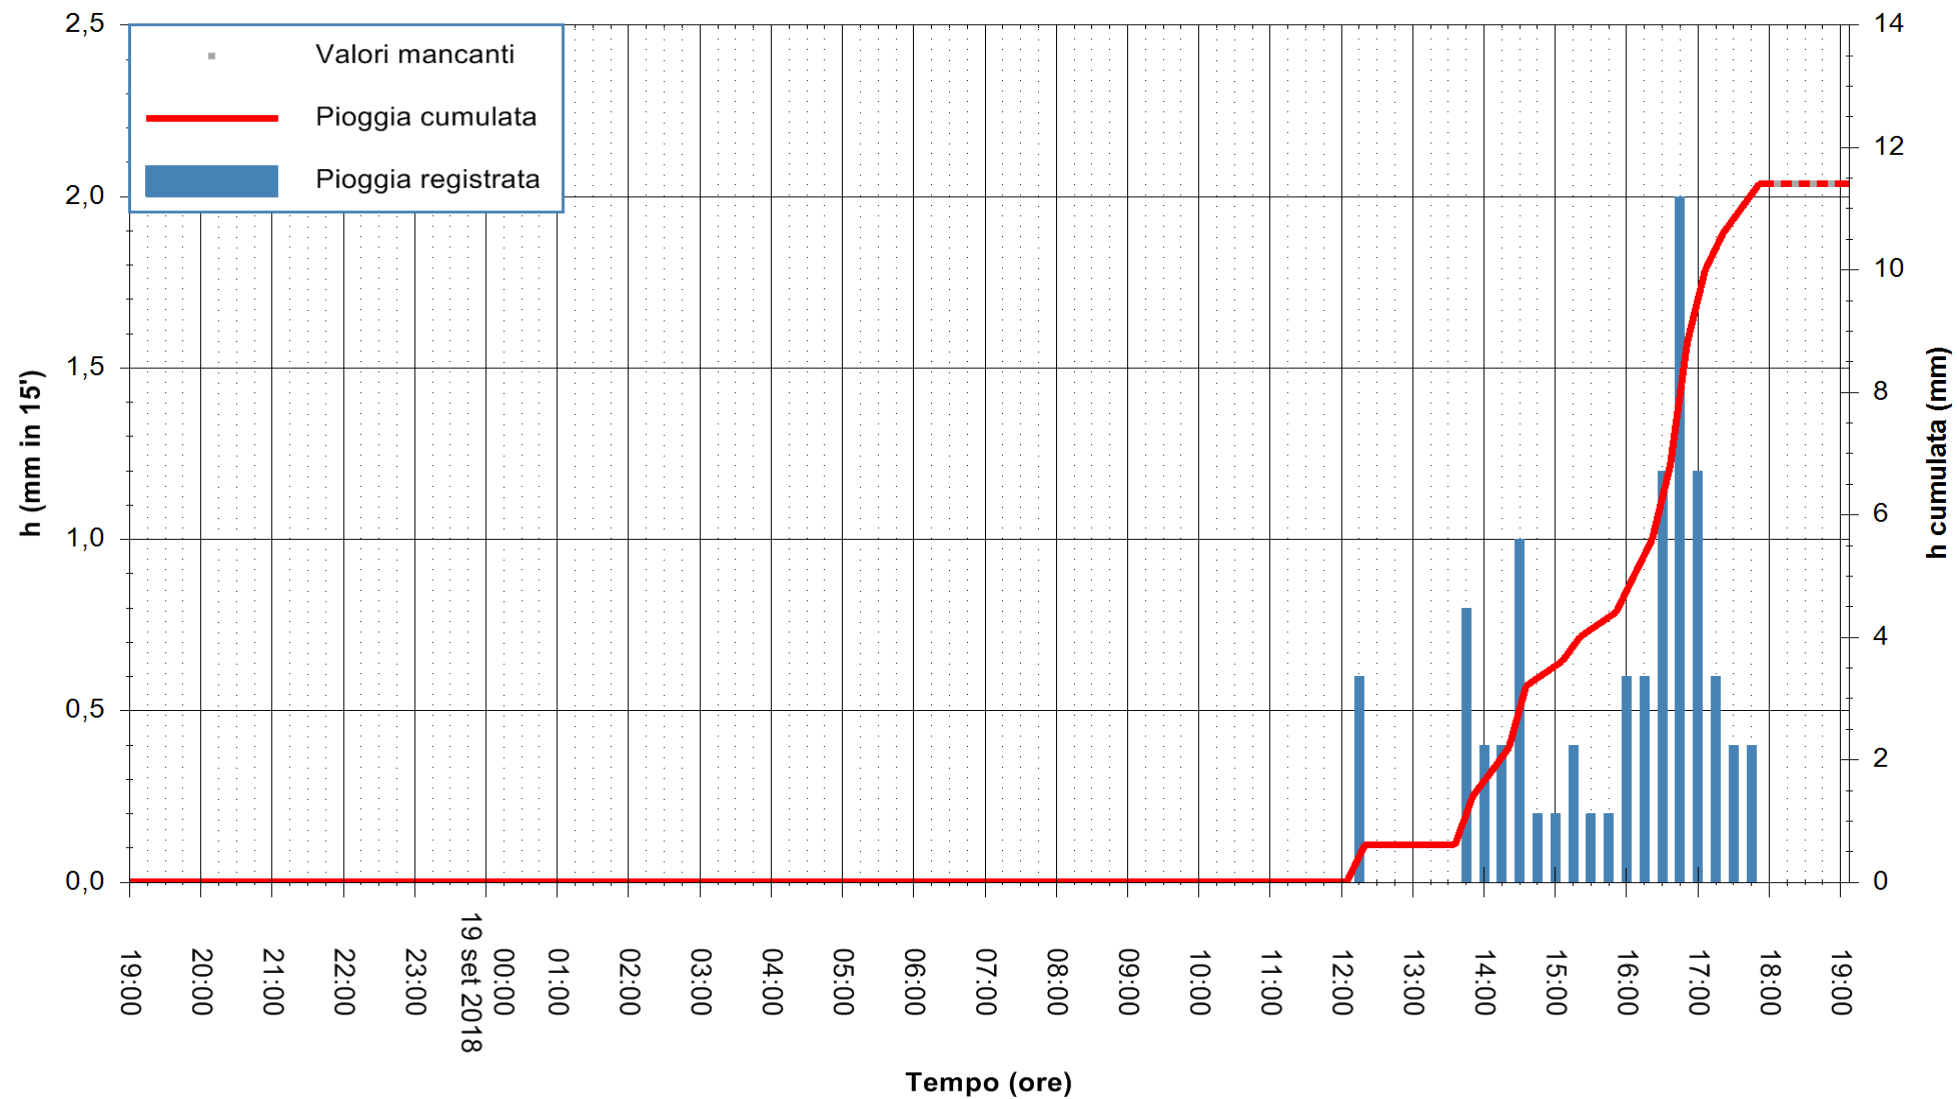

Stazione pluviometrica Oschiri
Area PISCHINAS
Pioggia registrata nelle ultime 24 ore
Estrazione dati delle ore 19:13 del 19/09/2018
Ultimo dato disponibile: 19/09/2018 alle 18:00

ARPAS
F.to il Dirigente Responsabile
Dott. Giuseppe Bianco

REGIONE AUTONOMA DE SARDIGNA
REGIONE AUTONOMA DELLA SARDEGNA

Stazione pluviometrica Pianu
Area PIANU 15
Pioggia registrata nelle ultime 24 ore
Estrazione dati delle ore 19:13 del 19/09/2018
Ultimo dato disponibile: 19/09/2018 alle 18:00

ARPAS
F.to il Dirigente Responsabile
Dott. Giuseppe Bianco

REGIONE AUTÒNOMA DE SARDIGNA
REGIONE AUTONOMA DELLA SARDEGNA

Stazione pluviometrica Pula
Area PISTA DI PATTINAGGIO
Pioggia registrata nelle ultime 24 ore
Estrazione dati delle ore 19:13 del 19/09/2018
Ultimo dato disponibile: 19/09/2018 alle 18:00

ARPAS
F.to il Dirigente Responsabile
Dott. Giuseppe Bianco

REGIONE AUTONOMA DE SARDIGNA
REGIONE AUTONOMA DELLA SARDEGNA

Stazione pluviometrica Ossoni
Area MONTE OSSONI
Pioggia registrata nelle ultime 24 ore
Estrazione dati delle ore 19:13 del 19/09/2018
Ultimo dato disponibile: 19/09/2018 alle 18:00