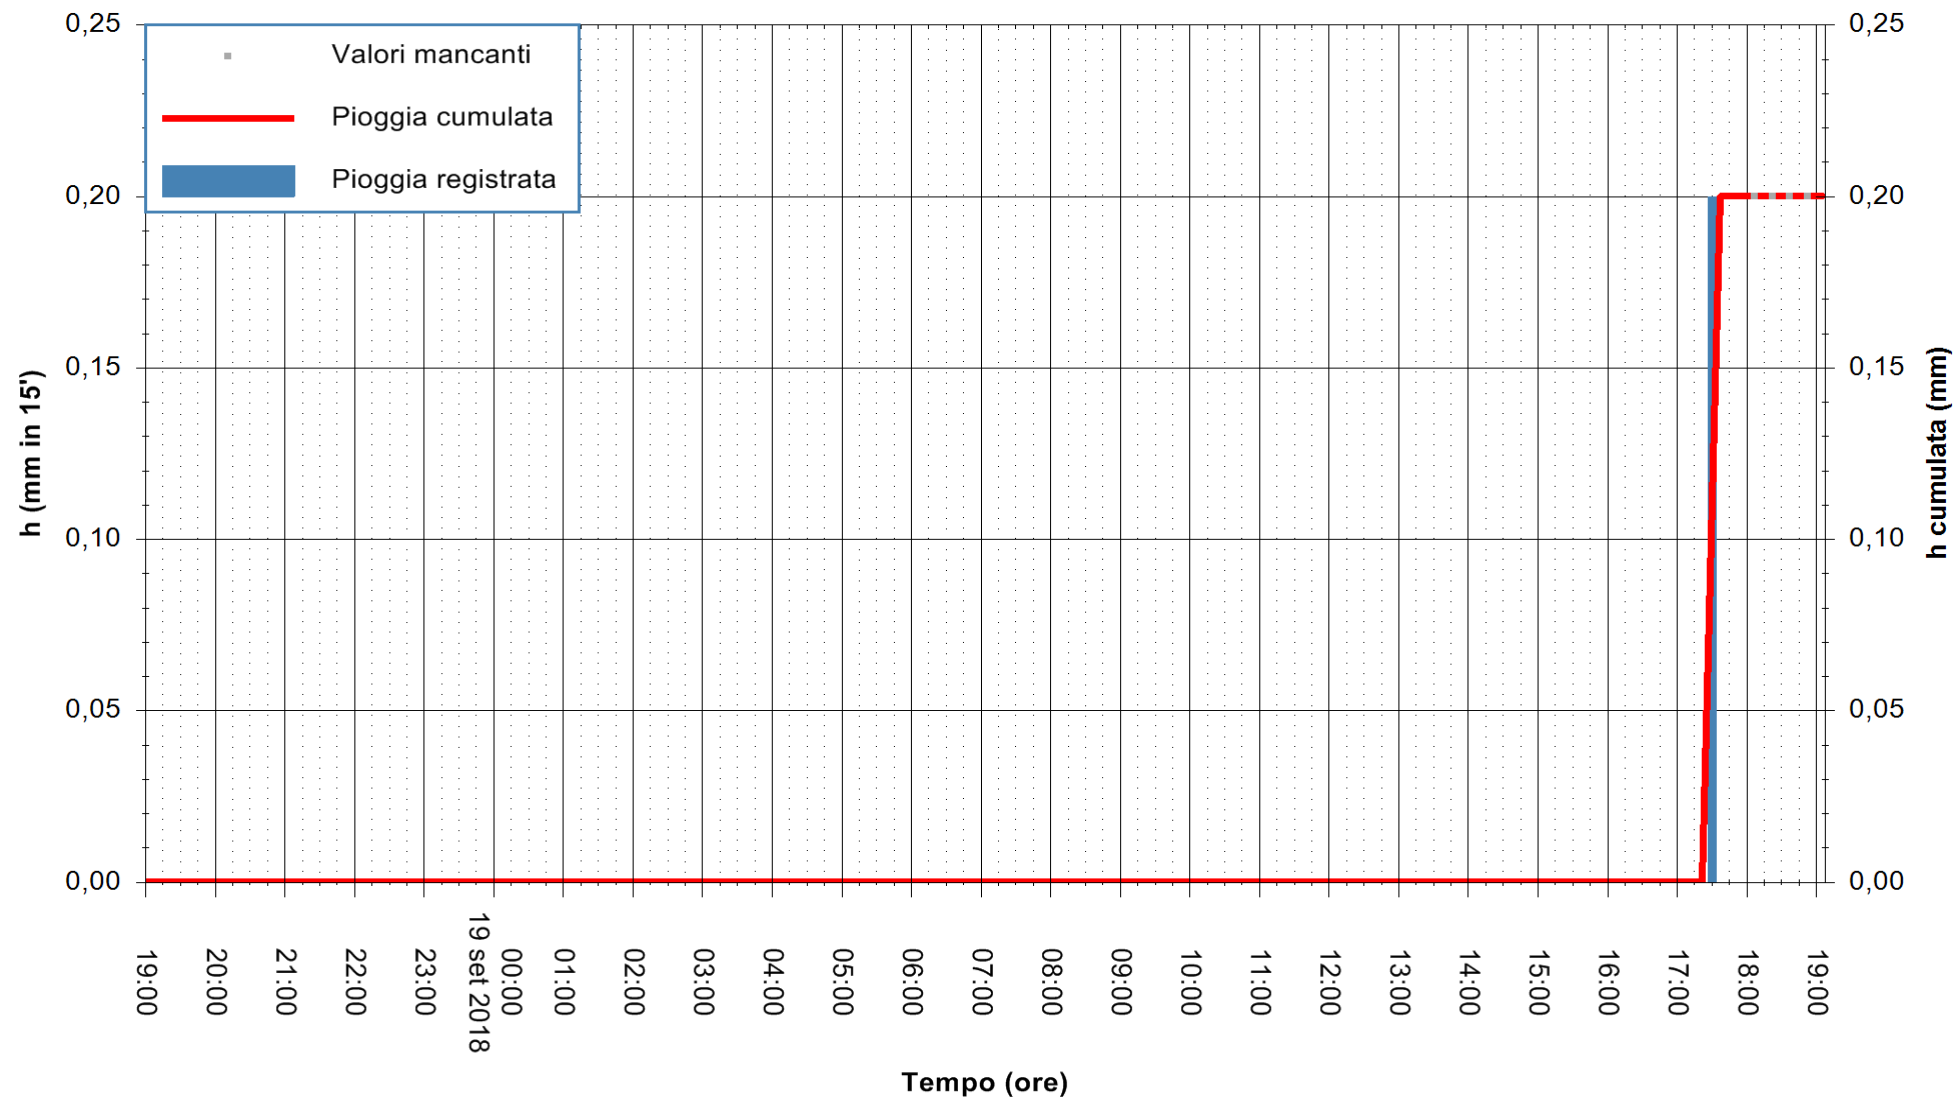

Stazione pluviometrica Oschiri
Area PISCHINAS
Pioggia registrata nelle ultime 24 ore
Estrazione dati delle ore 19:13 del 19/09/2018
Ultimo dato disponibile: 19/09/2018 alle 18:00

ARPAS
F.to il Dirigente Responsabile
Dott. Giuseppe Bianco

REGIONE AUTONOMA DE SARDIGNA
REGIONE AUTONOMA DELLA SARDEGNA

Stazione pluviometrica Pianu
Area PIANU 15
Pioggia registrata nelle ultime 24 ore
Estrazione dati delle ore 19:13 del 19/09/2018
Ultimo dato disponibile: 19/09/2018 alle 18:00

ARPAS
F.to il Dirigente Responsabile
Dott. Giuseppe Bianco

REGIONE AUTÒNOMA DE SARDIGNA
REGIONE AUTONOMA DELLA SARDEGNA

Stazione pluviometrica Pula
Area PISTA DI PATTINAGGIO
Pioggia registrata nelle ultime 24 ore
Estrazione dati delle ore 19:13 del 19/09/2018
Ultimo dato disponibile: 19/09/2018 alle 18:00

ARPAS
F.to il Dirigente Responsabile
Dott. Giuseppe Bianco

REGIONE AUTONOMA DE SARDIGNA
REGIONE AUTONOMA DELLA SARDEGNA

Stazione pluviometrica Ossoni
Area MONTE OSSONI
Pioggia registrata nelle ultime 24 ore
Estrazione dati delle ore 19:13 del 19/09/2018
Ultimo dato disponibile: 19/09/2018 alle 18:00