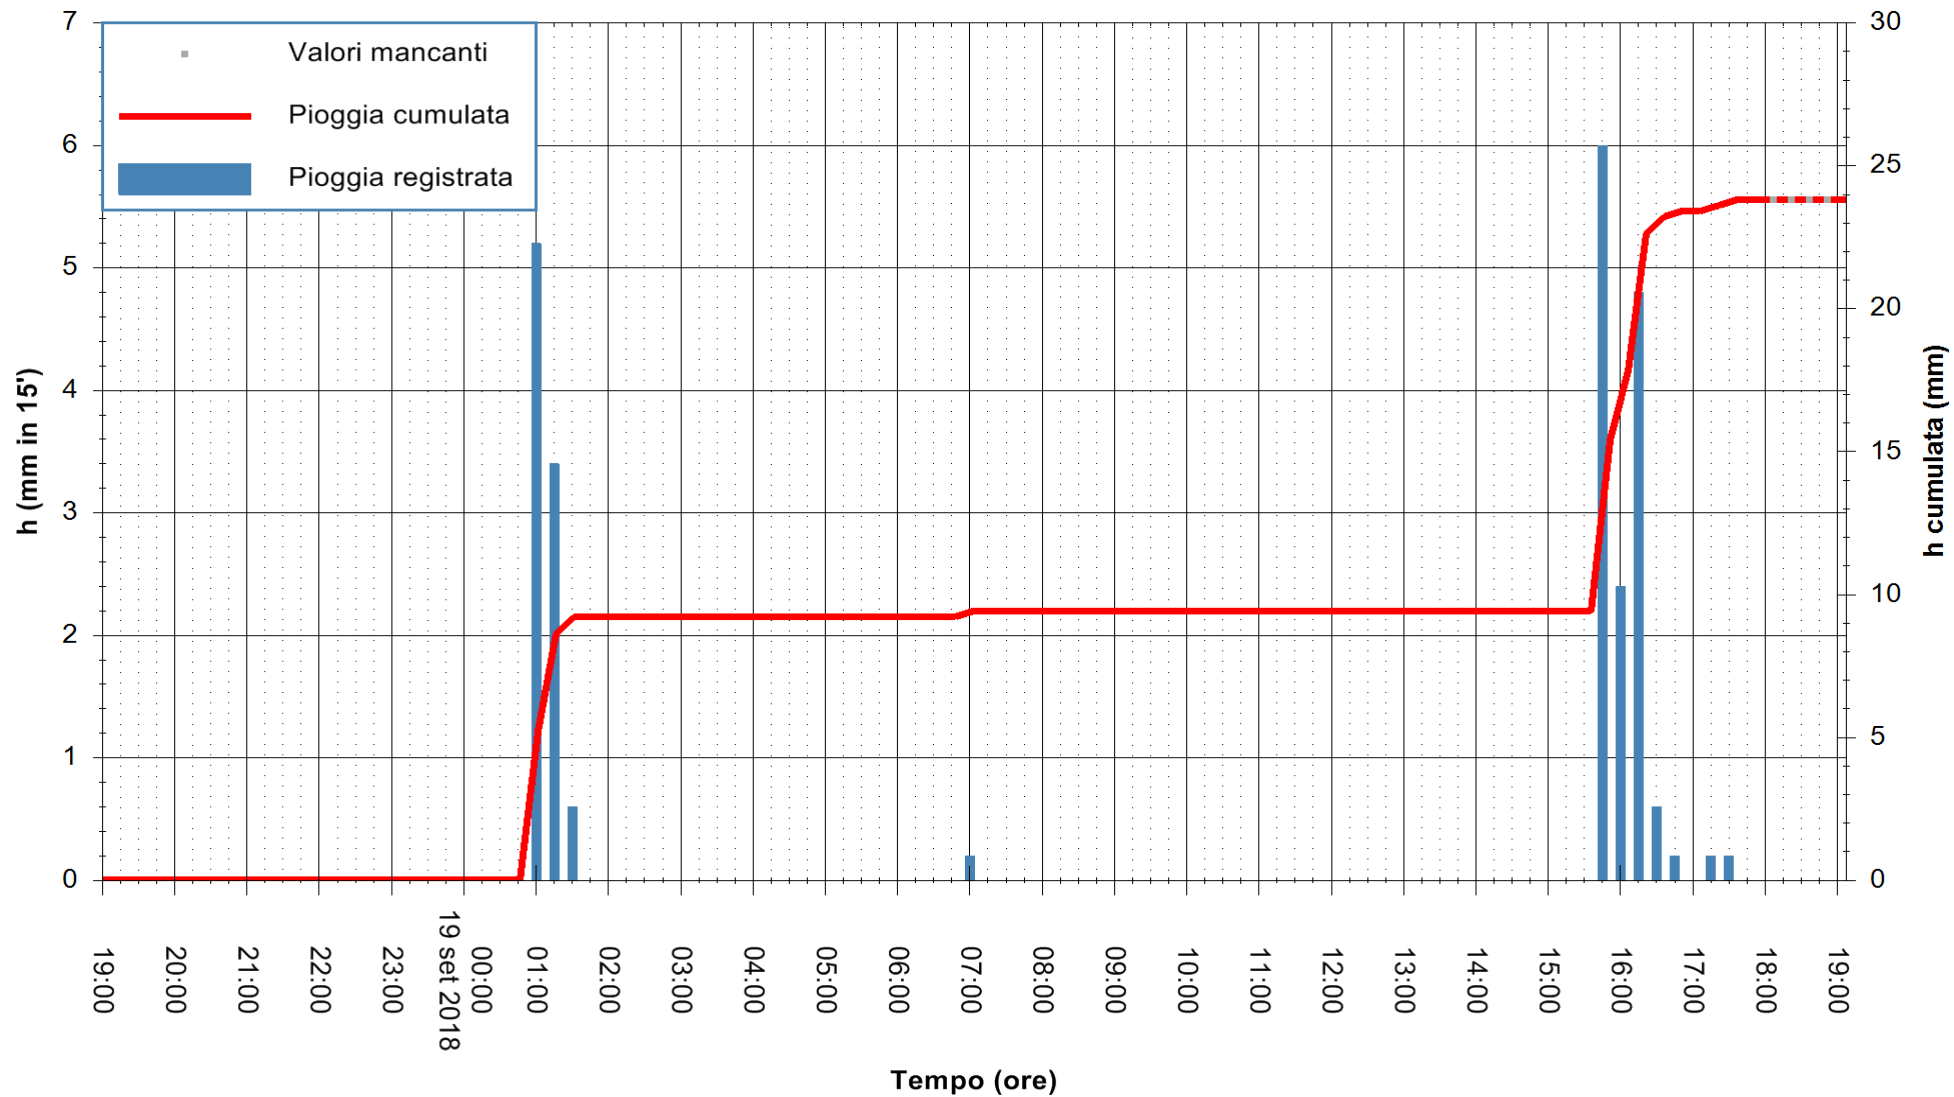

Stazione pluviometrica Oschiri
Area PISCHINAS
Pioggia registrata nelle ultime 24 ore
Estrazione dati delle ore 19:13 del 19/09/2018
Ultimo dato disponibile: 19/09/2018 alle 18:00

ARPAS
F.to il Dirigente Responsabile
Dott. Giuseppe Bianco

ARPAS
F.to il Dirigente Responsabile
Dott. Giuseppe Bianco

REGIONE AUTÒNOMA DE SARDIGNA
REGIONE AUTONOMA DELLA SARDEGNA

Stazione pluviometrica Pula
Area PISTA DI PATTINAGGIO
Pioggia registrata nelle ultime 24 ore
Estrazione dati delle ore 19:13 del 19/09/2018
Ultimo dato disponibile: 19/09/2018 alle 18:00

ARPAS
F.to il Dirigente Responsabile
Dott. Giuseppe Bianco

REGIONE AUTONOMA DE SARDIGNA
REGIONE AUTONOMA DELLA SARDEGNA

Stazione pluviometrica Ossoni
Area MONTE OSSONI
Pioggia registrata nelle ultime 24 ore
Estrazione dati delle ore 19:13 del 19/09/2018
Ultimo dato disponibile: 19/09/2018 alle 18:00