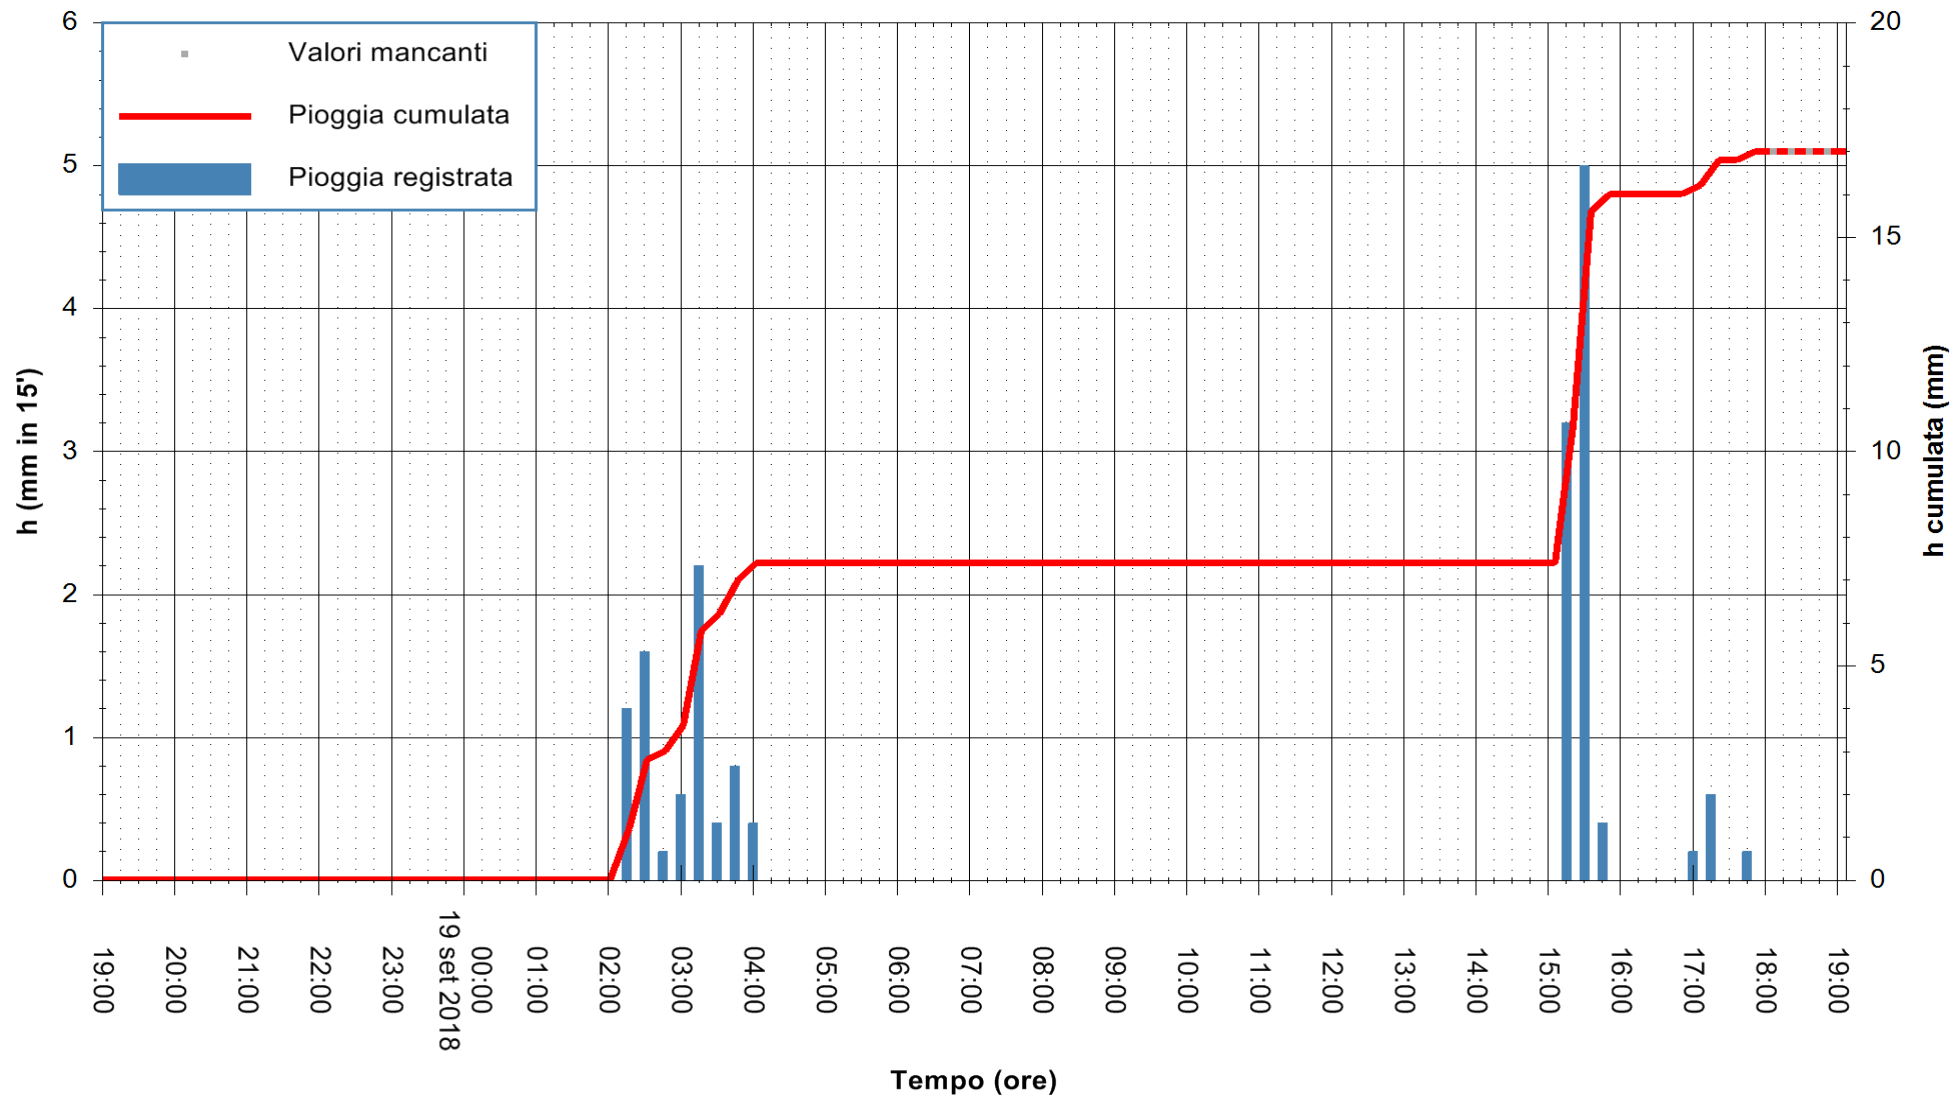

Stazione pluviometrica Oschiri
Area PISCHINAS
Pioggia registrata nelle ultime 24 ore
Estrazione dati delle ore 19:13 del 19/09/2018
Ultimo dato disponibile: 19/09/2018 alle 18:00

ARPAS
F.to il Dirigente Responsabile
Dott. Giuseppe Bianco

REGIONE AUTONOMA DE SARDIGNA
REGIONE AUTONOMA DELLA SARDEGNA

Stazione pluviometrica Pianu
Area PIANU 15
Pioggia registrata nelle ultime 24 ore
Estrazione dati delle ore 19:13 del 19/09/2018
Ultimo dato disponibile: 19/09/2018 alle 18:00

ARPAS
F.to il Dirigente Responsabile
Dott. Giuseppe Bianco

REGIONE AUTÒNOMA DE SARDIGNA
REGIONE AUTONOMA DELLA SARDEGNA

Stazione pluviometrica Pula
Area PISTA DI PATTINAGGIO
Pioggia registrata nelle ultime 24 ore
Estrazione dati delle ore 19:13 del 19/09/2018
Ultimo dato disponibile: 19/09/2018 alle 18:00

ARPAS
F.to il Dirigente Responsabile
Dott. Giuseppe Bianco

REGIONE AUTONOMA DE SARDIGNA
REGIONE AUTONOMA DELLA SARDEGNA

Stazione pluviometrica Ossoni
Area MONTE OSSONI
Pioggia registrata nelle ultime 24 ore
Estrazione dati delle ore 19:13 del 19/09/2018
Ultimo dato disponibile: 19/09/2018 alle 18:00