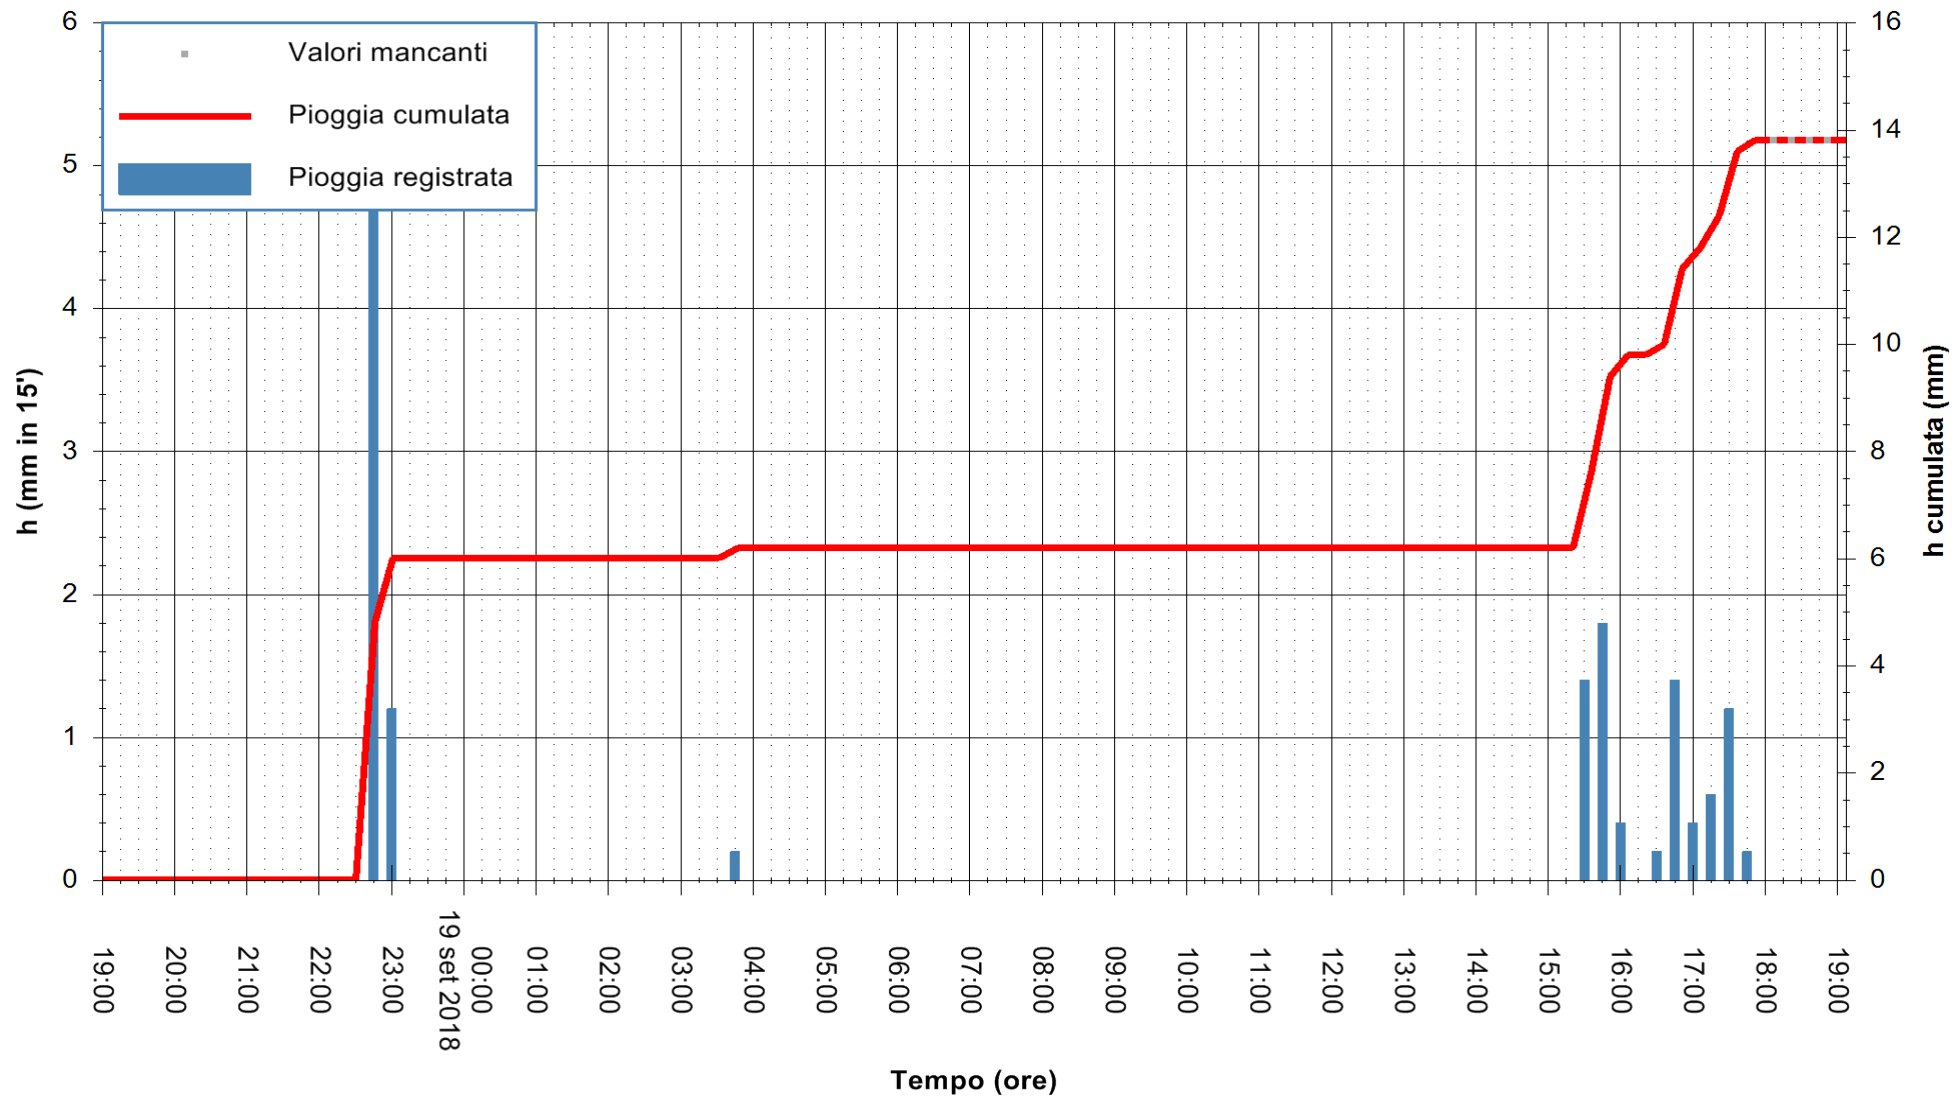

Stazione pluviometrica Oschiri
Area PISCHINAS
Pioggia registrata nelle ultime 24 ore
Estrazione dati delle ore 19:13 del 19/09/2018
Ultimo dato disponibile: 19/09/2018 alle 18:00

ARPAS
F.to il Dirigente Responsabile
Dott. Giuseppe Bianco

REGIONE AUTONOMA DE SARDIGNA
REGIONE AUTONOMA DELLA SARDEGNA

Stazione pluviometrica Pianu
Area PIANU 15
Pioggia registrata nelle ultime 24 ore
Estrazione dati delle ore 19:13 del 19/09/2018
Ultimo dato disponibile: 19/09/2018 alle 18:00

ARPAS
F.to il Dirigente Responsabile
Dott. Giuseppe Bianco

REGIONE AUTÒNOMA DE SARDIGNA
REGIONE AUTONOMA DELLA SARDEGNA

Stazione pluviometrica Pula
Area PISTA DI PATTINAGGIO
Pioggia registrata nelle ultime 24 ore
Estrazione dati delle ore 19:13 del 19/09/2018
Ultimo dato disponibile: 19/09/2018 alle 18:00

ARPAS
F.to il Dirigente Responsabile
Dott. Giuseppe Bianco

REGIONE AUTONOMA DE SARDIGNA
REGIONE AUTONOMA DELLA SARDEGNA

Stazione pluviometrica Ossoni
Area MONTE OSSONI
Pioggia registrata nelle ultime 24 ore
Estrazione dati delle ore 19:13 del 19/09/2018
Ultimo dato disponibile: 19/09/2018 alle 18:00