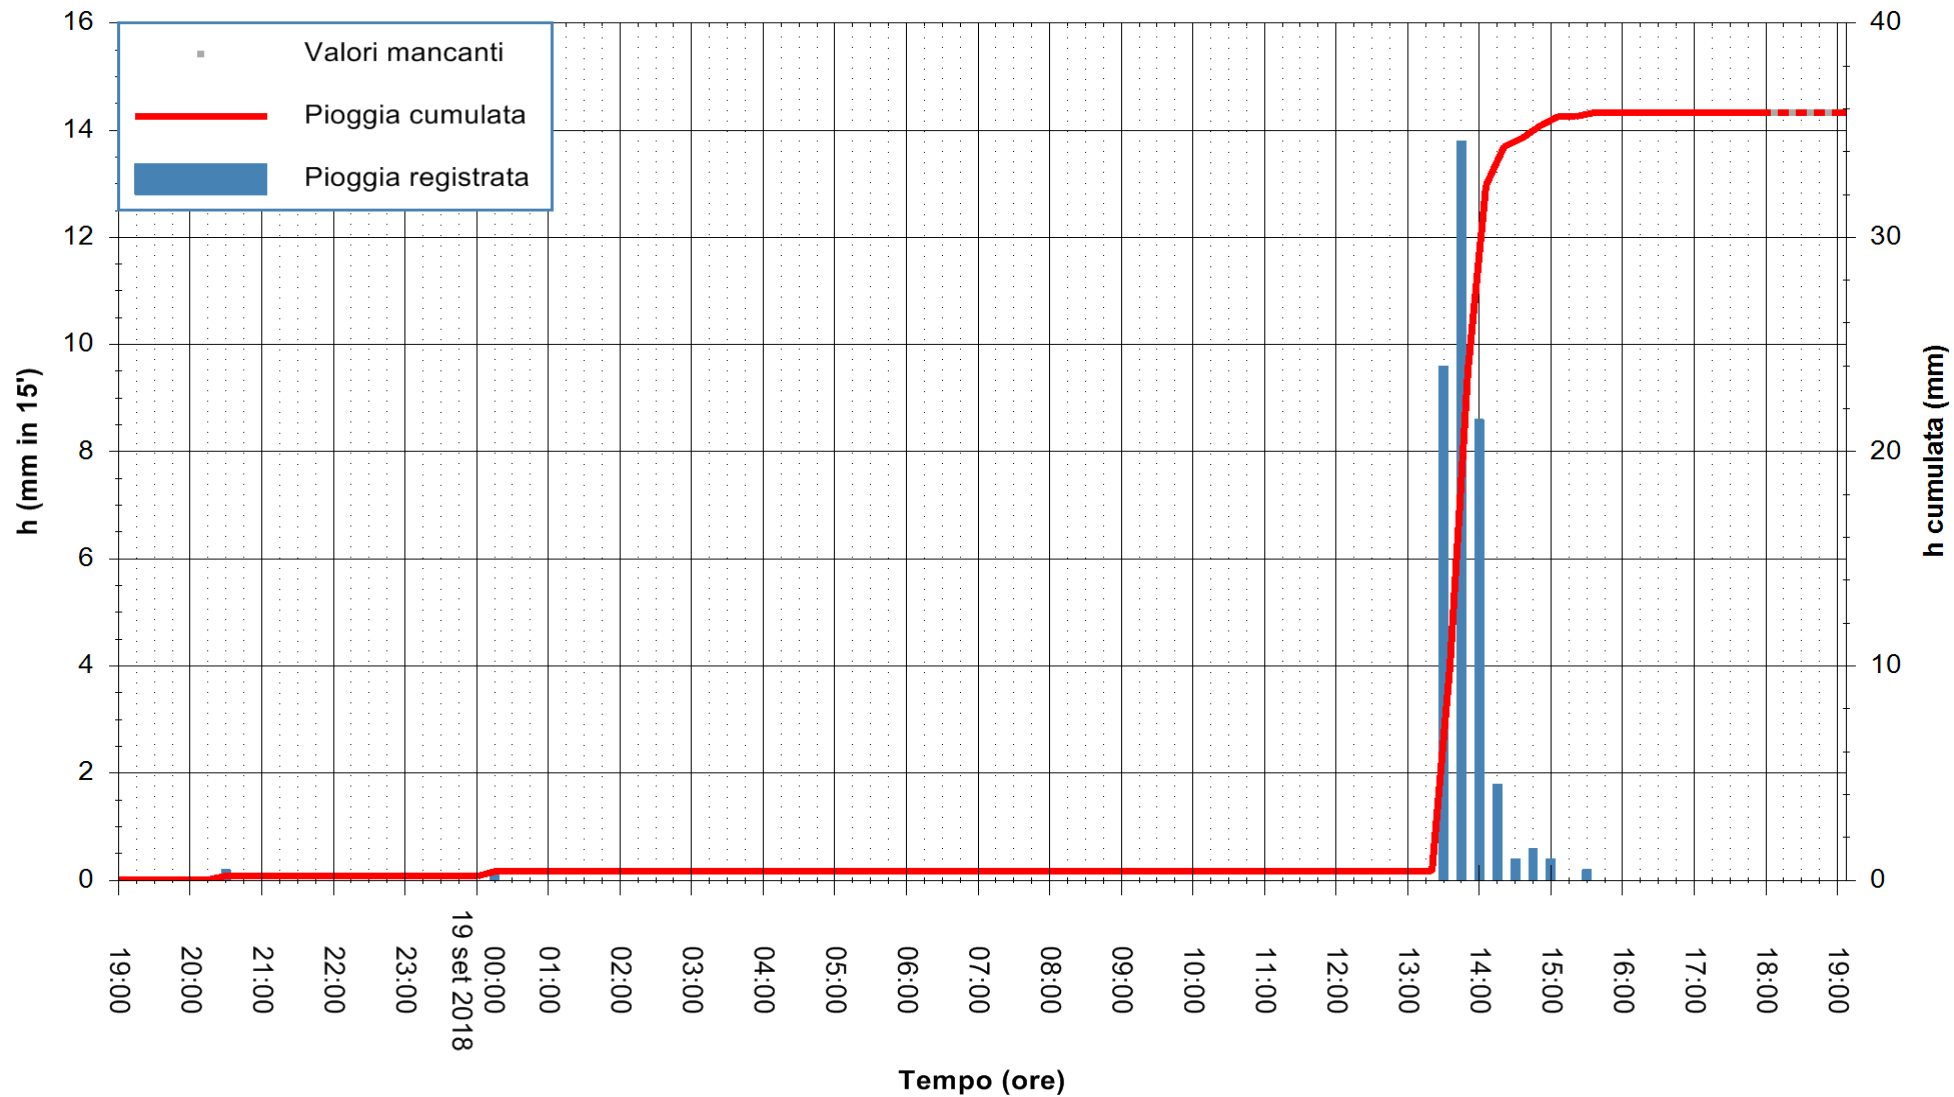

Stazione pluviometrica Oschiri
Area PISCHINAS
Pioggia registrata nelle ultime 24 ore
Estrazione dati delle ore 19:13 del 19/09/2018
Ultimo dato disponibile: 19/09/2018 alle 18:00

ARPAS
F.to il Dirigente Responsabile
Dott. Giuseppe Bianco

REGIONE AUTONOMA DE SARDIGNA
REGIONE AUTONOMA DELLA SARDEGNA

Stazione pluviometrica Pianu
Area PIANU 15
Pioggia registrata nelle ultime 24 ore
Estrazione dati delle ore 19:13 del 19/09/2018
Ultimo dato disponibile: 19/09/2018 alle 18:00

ARPAS
F.to il Dirigente Responsabile
Dott. Giuseppe Bianco

REGIONE AUTÒNOMA DE SARDIGNA
REGIONE AUTONOMA DELLA SARDEGNA

Stazione pluviometrica Pula
Area PISTA DI PATTINAGGIO
Pioggia registrata nelle ultime 24 ore
Estrazione dati delle ore 19:13 del 19/09/2018
Ultimo dato disponibile: 19/09/2018 alle 18:00

ARPAS
F.to il Dirigente Responsabile
Dott. Giuseppe Bianco

REGIONE AUTONOMA DE SARDIGNA
REGIONE AUTONOMA DELLA SARDEGNA

Stazione pluviometrica Ossoni
Area MONTE OSSONI
Pioggia registrata nelle ultime 24 ore
Estrazione dati delle ore 19:13 del 19/09/2018
Ultimo dato disponibile: 19/09/2018 alle 18:00