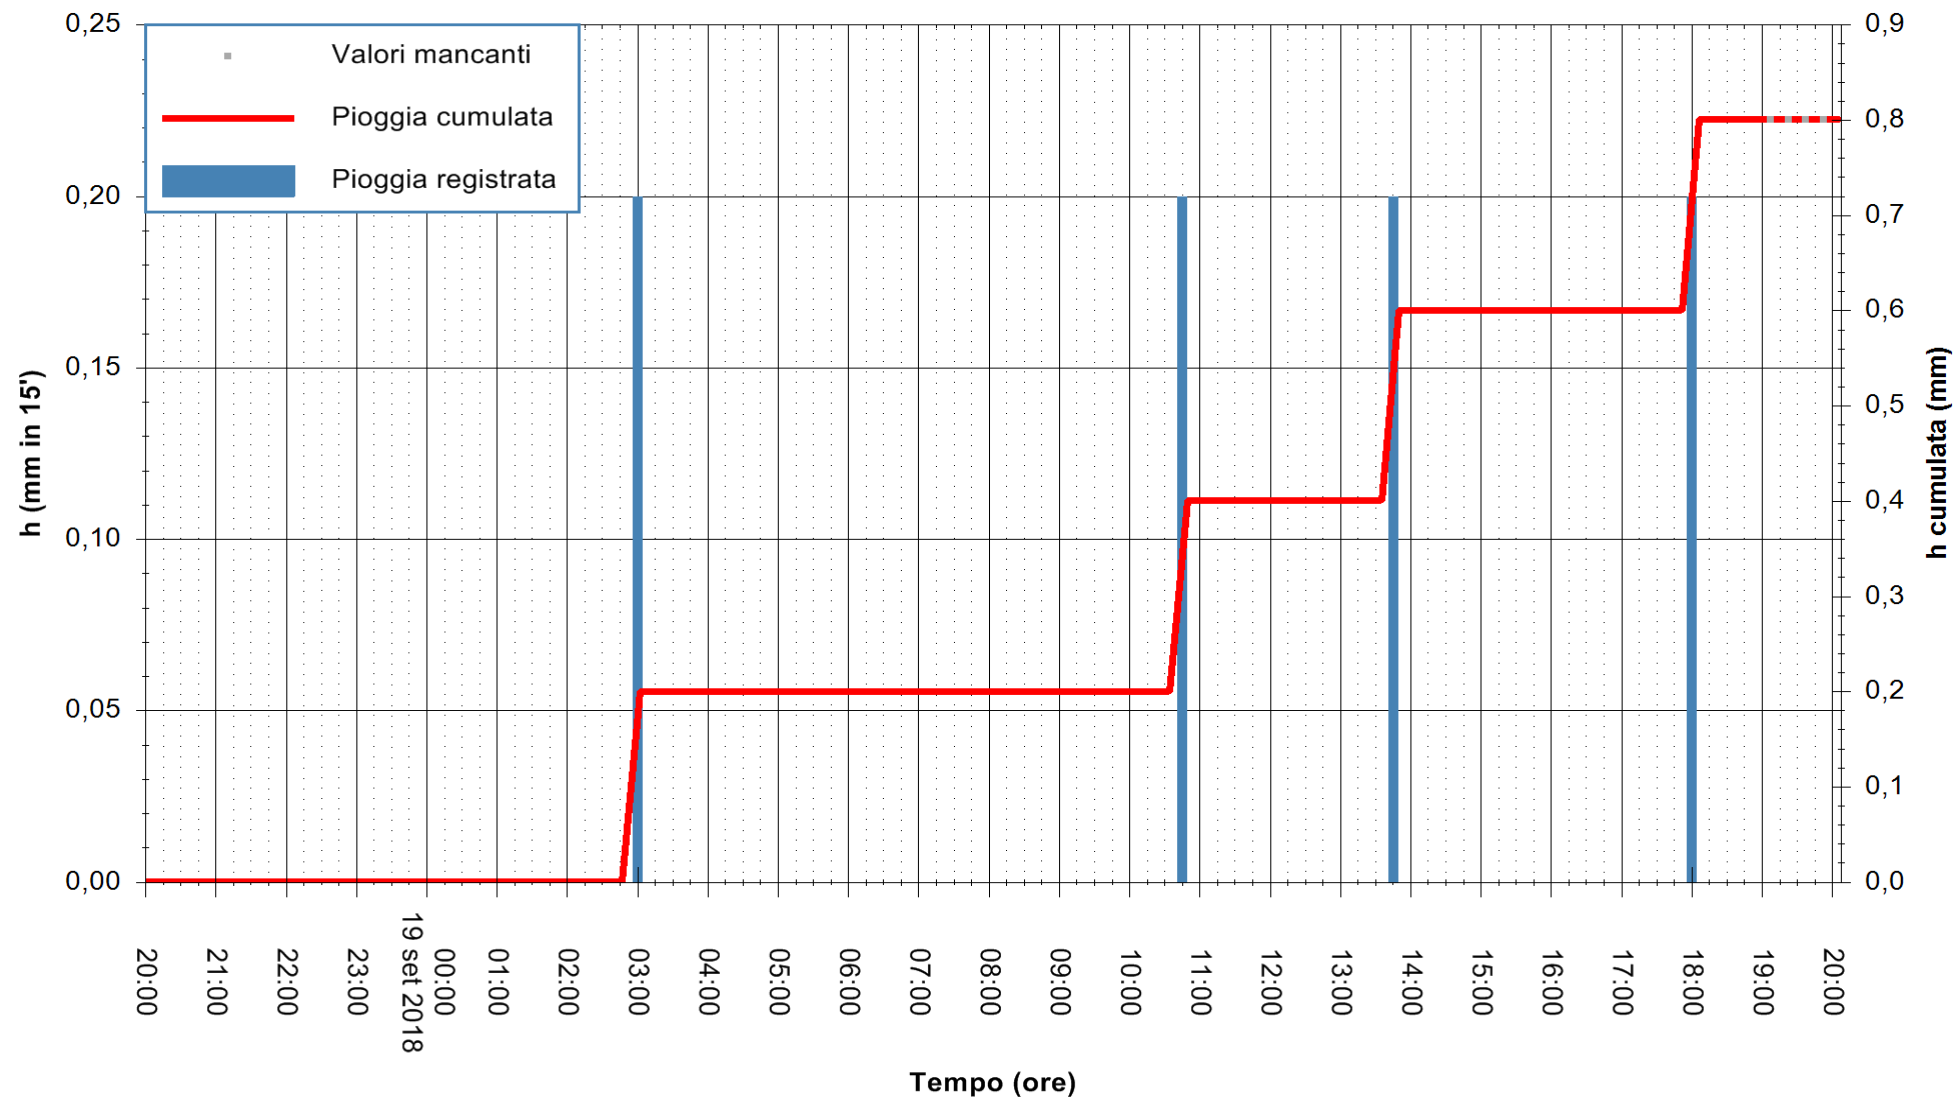

Stazione pluviometrica Oschiri
Area PISCHINAS
Pioggia registrata nelle ultime 24 ore
Estrazione dati delle ore 20:13 del 19/09/2018
Ultimo dato disponibile: 19/09/2018 alle 19:00

ARPAS
F.to il Dirigente Responsabile
Dott. Giuseppe Bianco

REGIONE AUTONOMA DE SARDIGNA
REGIONE AUTONOMA DELLA SARDEGNA

Stazione pluviometrica Tempo
Area CUSSEDDU
Pioggia registrata nelle ultime 24 ore
Estrazione dati delle ore 20:13 del 19/09/2018
Ultimo dato disponibile: 19/09/2018 alle 19:00

ARPAS
F.to il Dirigente Responsabile
Dott. Giuseppe Bianco

REGIONE AUTÒNOMA DE SARDIGNA
REGIONE AUTONOMA DELLA SARDEGNA

Stazione pluviometrica Pianu
Area PIANU 15
Pioggia registrata nelle ultime 24 ore
Estrazione dati delle ore 20:13 del 19/09/2018
Ultimo dato disponibile: 19/09/2018 alle 19:00

ARPAS
F.to il Dirigente Responsabile
Dott. Giuseppe Bianco

REGIONE AUTONOMA DE SARDIGNA
REGIONE AUTONOMA DELLA SARDEGNA

Stazione pluviometrica Ossoni
Area MONTE OSSONI
Pioggia registrata nelle ultime 24 ore
Estrazione dati delle ore 20:13 del 19/09/2018
Ultimo dato disponibile: 19/09/2018 alle 19:00