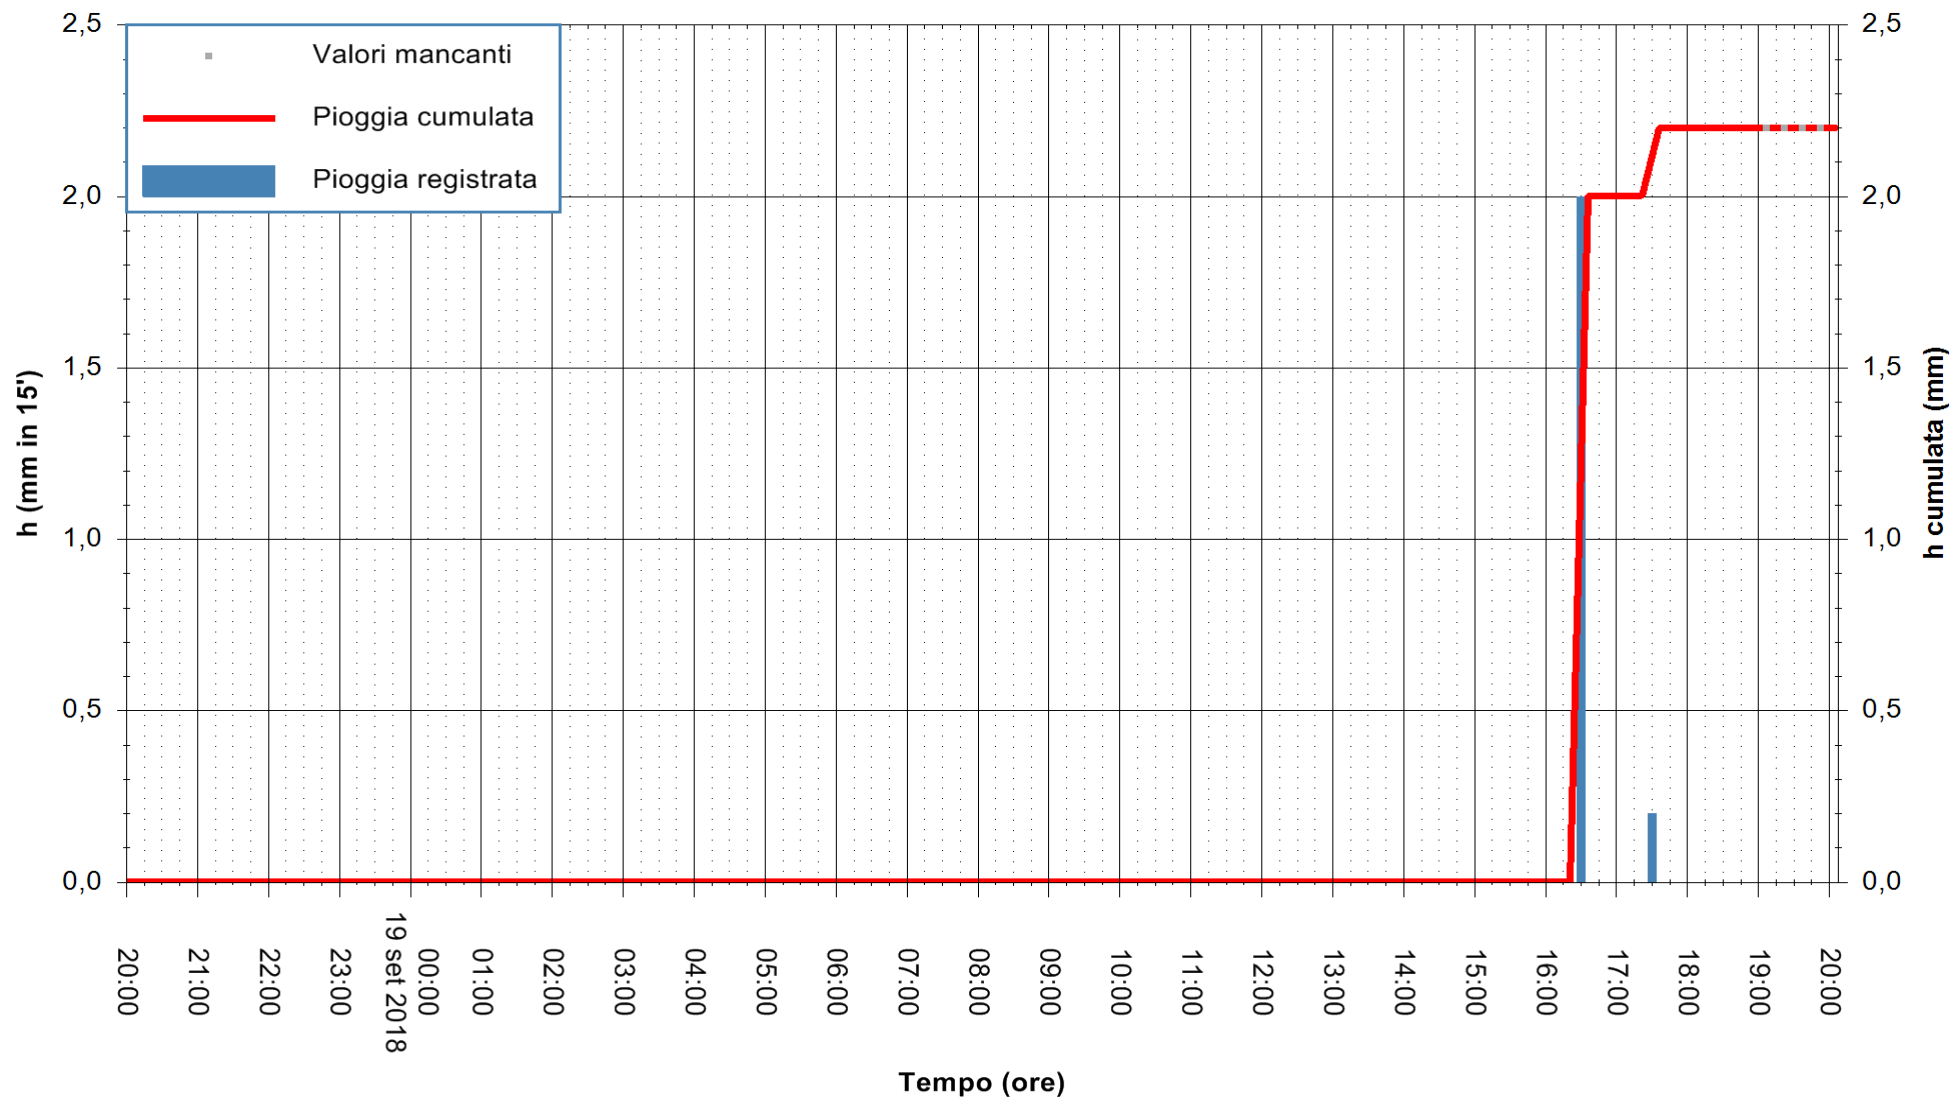

Stazione pluviometrica Oschiri
Area PISCHINAS
Pioggia registrata nelle ultime 24 ore
Estrazione dati delle ore 20:13 del 19/09/2018
Ultimo dato disponibile: 19/09/2018 alle 19:00

ARPAS
F.to il Dirigente Responsabile
Dott. Giuseppe Bianco

REGIONE AUTONOMA DE SARDIGNA
REGIONE AUTONOMA DELLA SARDEGNA

Stazione pluviometrica Tempo
Area CUSSEDDU
Pioggia registrata nelle ultime 24 ore
Estrazione dati delle ore 20:13 del 19/09/2018
Ultimo dato disponibile: 19/09/2018 alle 19:00

ARPAS
F.to il Dirigente Responsabile
Dott. Giuseppe Bianco

REGIONE AUTONOMA DE SARDIGNA
REGIONE AUTONOMA DELLA SARDEGNA

Stazione pluviometrica Ossoni
Area MONTE OSSONI
Pioggia registrata nelle ultime 24 ore
Estrazione dati delle ore 20:13 del 19/09/2018
Ultimo dato disponibile: 19/09/2018 alle 19:00