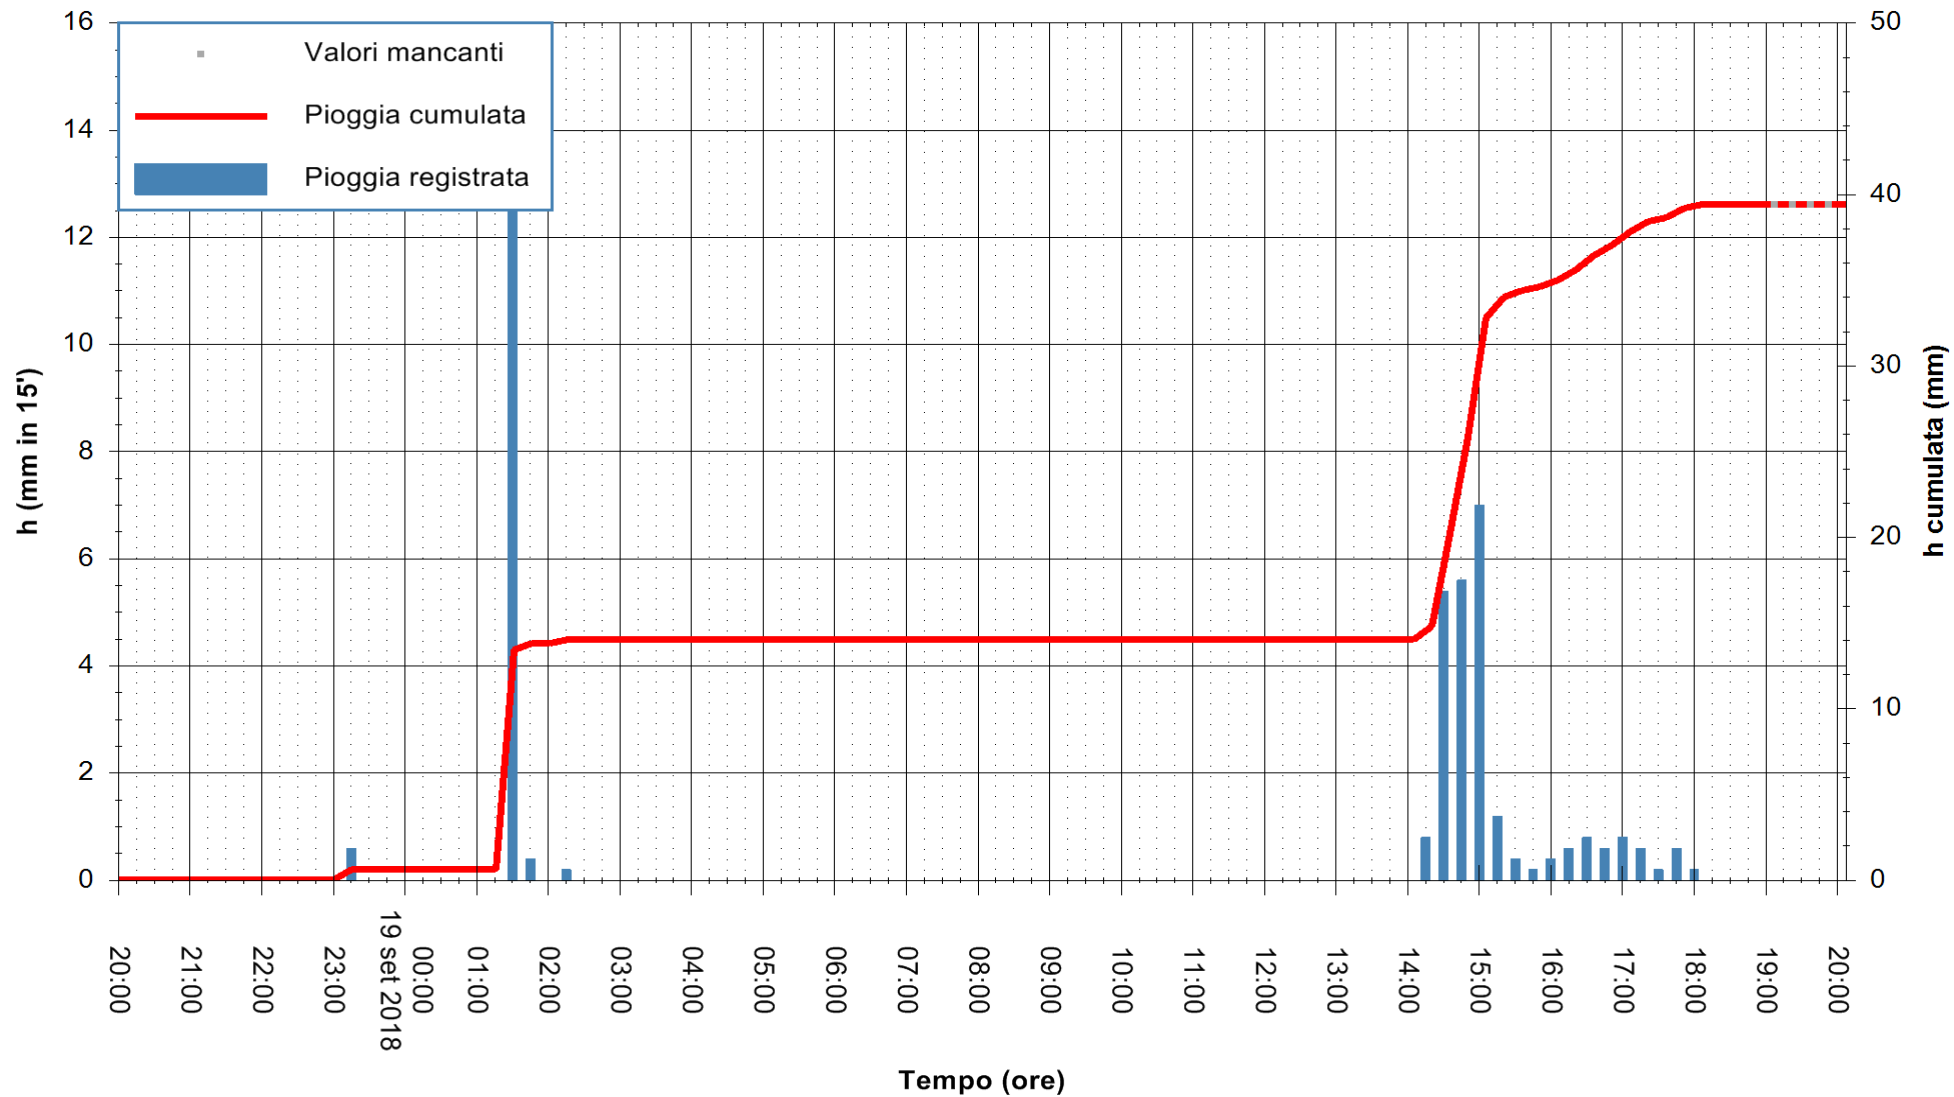

Stazione pluviometrica Oschiri
Area PISCHINAS
Pioggia registrata nelle ultime 24 ore
Estrazione dati delle ore 20:13 del 19/09/2018
Ultimo dato disponibile: 19/09/2018 alle 19:00

ARPAS
F.to il Dirigente Responsabile
Dott. Giuseppe Bianco

REGIONE AUTONOMA DE SARDIGNA
REGIONE AUTONOMA DELLA SARDEGNA

Stazione pluviometrica Tempo
Area CUSSEDDU
Pioggia registrata nelle ultime 24 ore
Estrazione dati delle ore 20:13 del 19/09/2018
Ultimo dato disponibile: 19/09/2018 alle 19:00

ARPAS
F.to il Dirigente Responsabile
Dott. Giuseppe Bianco

REGIONE AUTÒNOMA DE SARDIGNA
REGIONE AUTONOMA DELLA SARDEGNA

Stazione pluviometrica Pianu
Area PIANU 15
Pioggia registrata nelle ultime 24 ore
Estrazione dati delle ore 20:13 del 19/09/2018
Ultimo dato disponibile: 19/09/2018 alle 19:00

ARPAS
F.to il Dirigente Responsabile
Dott. Giuseppe Bianco

REGIONE AUTONOMA DE SARDIGNA
REGIONE AUTONOMA DELLA SARDEGNA

Stazione pluviometrica Ossoni
Area MONTE OSSONI
Pioggia registrata nelle ultime 24 ore
Estrazione dati delle ore 20:13 del 19/09/2018
Ultimo dato disponibile: 19/09/2018 alle 19:00