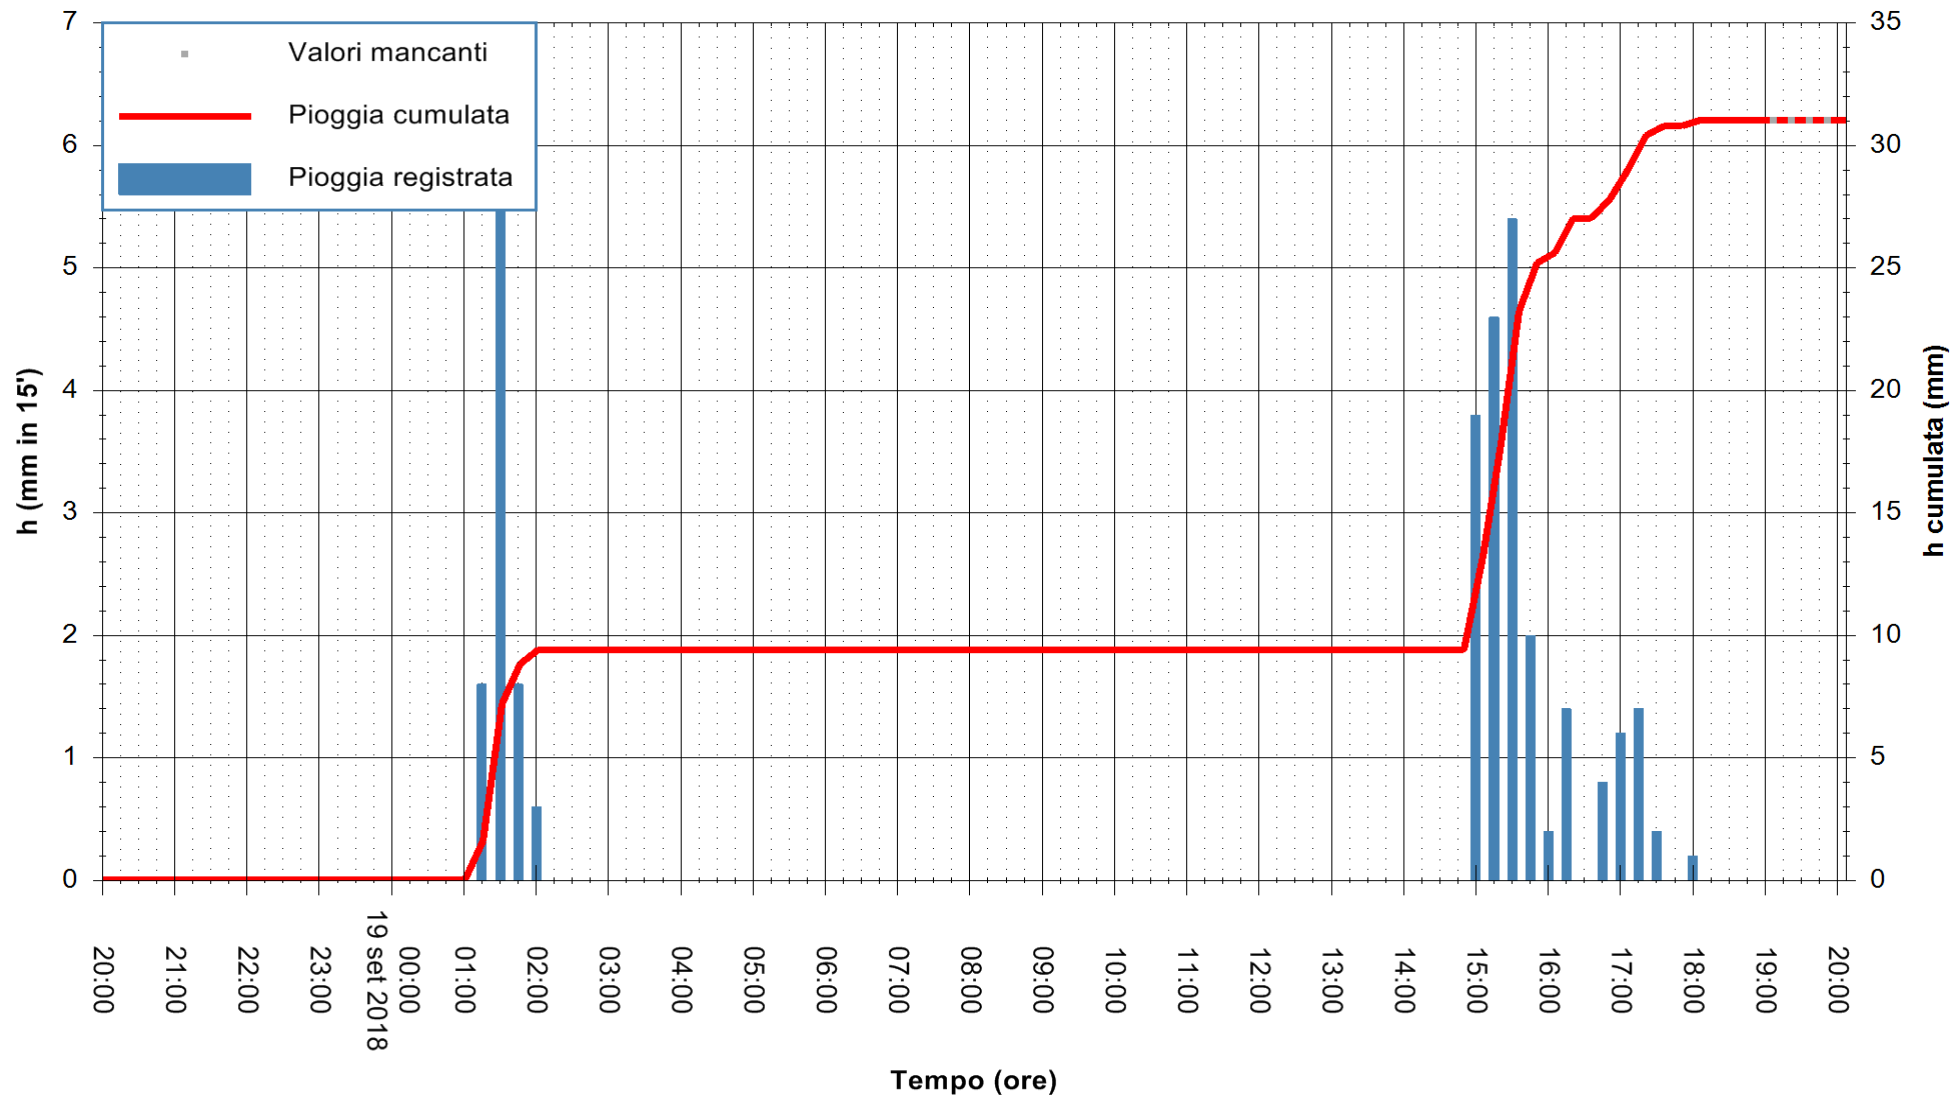

ARPAS
F.to il Dirigente Responsabile
Dott. Giuseppe Bianco

REGIONE AUTONOMA DE SARDIGNA
REGIONE AUTONOMA DELLA SARDEGNA

Stazione pluviometrica Ossoni
Area MONTE OSSONI
Pioggia registrata nelle ultime 24 ore
Estrazione dati delle ore 20:13 del 19/09/2018
Ultimo dato disponibile: 19/09/2018 alle 19:00