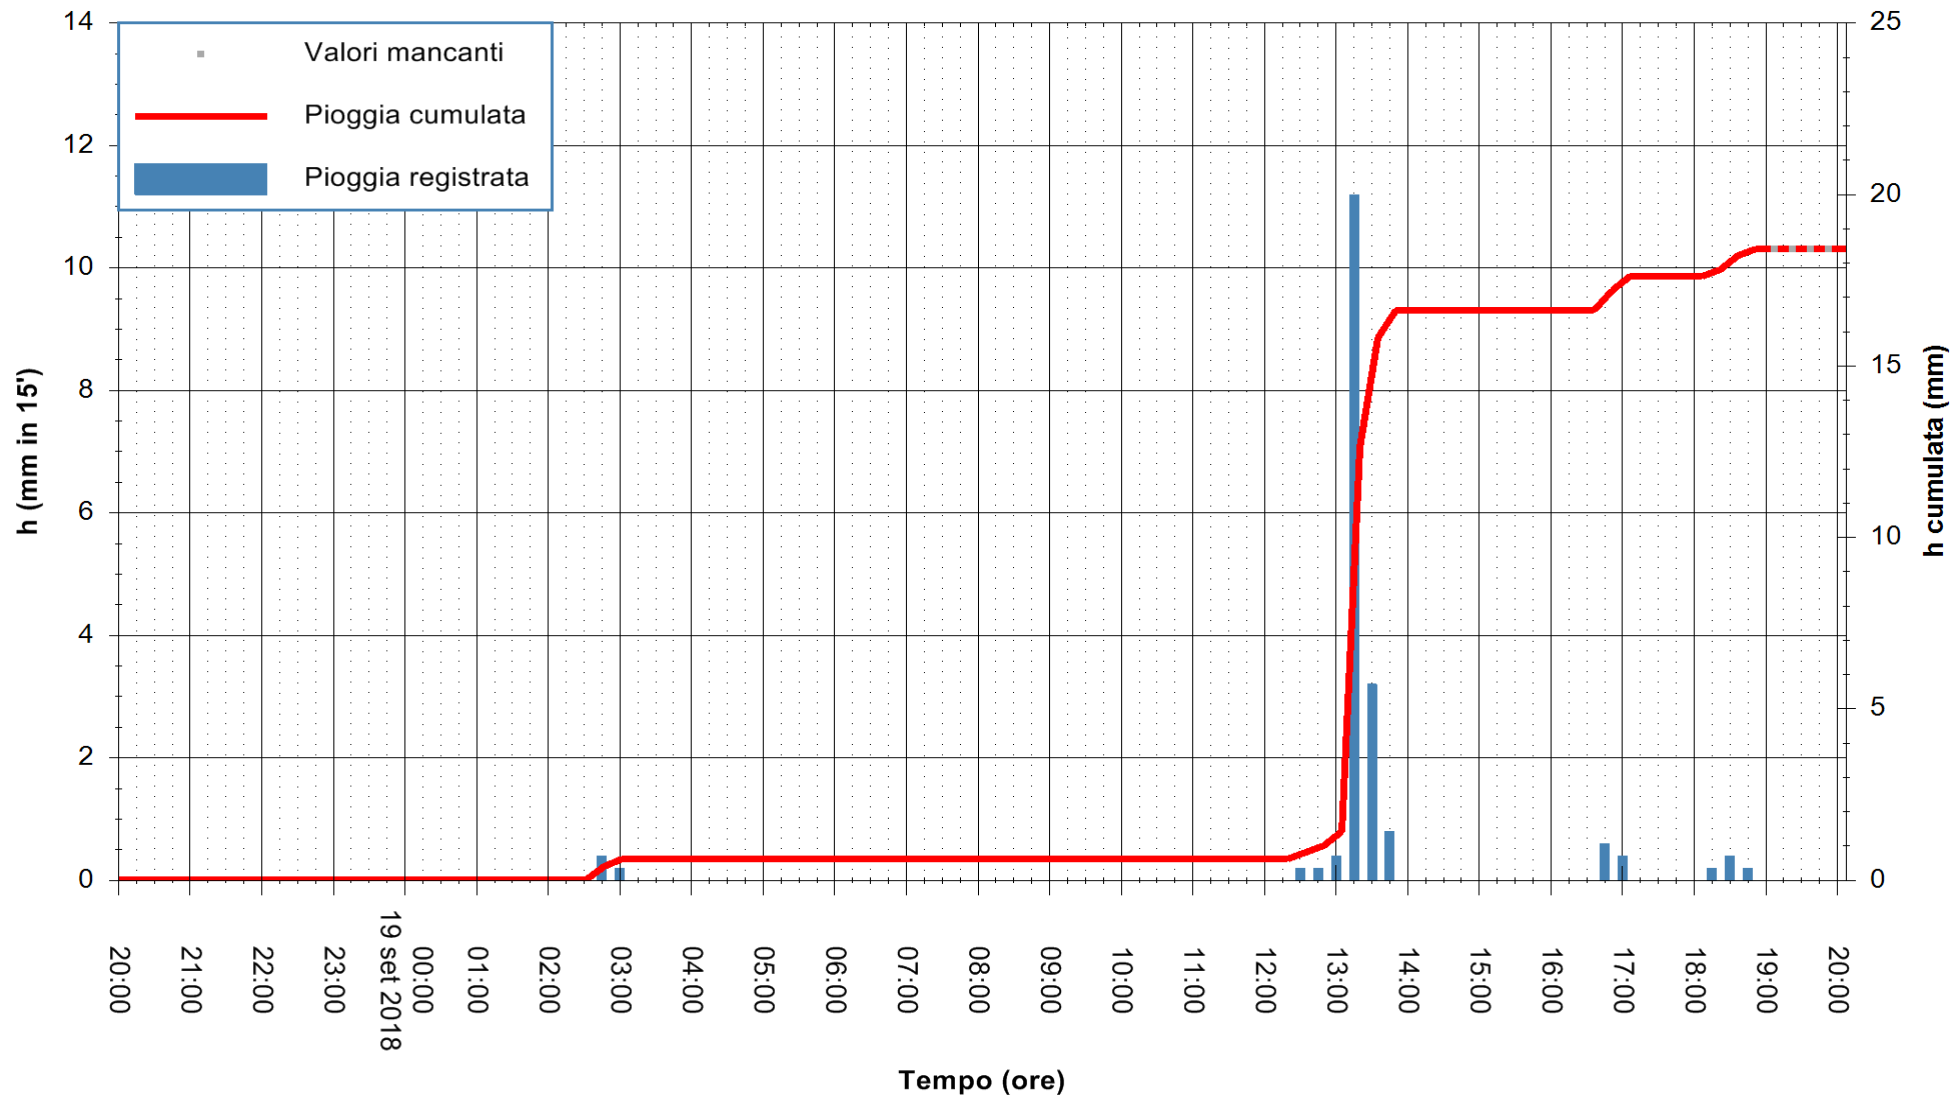

Stazione pluviometrica Oschiri
Area PISCHINAS
Pioggia registrata nelle ultime 24 ore
Estrazione dati delle ore 20:13 del 19/09/2018
Ultimo dato disponibile: 19/09/2018 alle 19:00

ARPAS
F.to il Dirigente Responsabile
Dott. Giuseppe Bianco

REGIONE AUTONOMA DE SARDIGNA
REGIONE AUTONOMA DELLA SARDEGNA

Stazione pluviometrica Tempo
Area CUSSEDDU
Pioggia registrata nelle ultime 24 ore
Estrazione dati delle ore 20:13 del 19/09/2018
Ultimo dato disponibile: 19/09/2018 alle 19:00

ARPAS
F.to il Dirigente Responsabile
Dott. Giuseppe Bianco

REGIONE AUTÒNOMA DE SARDIGNA
REGIONE AUTONOMA DELLA SARDEGNA

Stazione pluviometrica Pianu
Area PIANU 15
Pioggia registrata nelle ultime 24 ore
Estrazione dati delle ore 20:13 del 19/09/2018
Ultimo dato disponibile: 19/09/2018 alle 19:00

ARPAS
F.to il Dirigente Responsabile
Dott. Giuseppe Bianco

REGIONE AUTONOMA DE SARDIGNA
REGIONE AUTONOMA DELLA SARDEGNA

Stazione pluviometrica Ossoni
Area MONTE OSSONI
Pioggia registrata nelle ultime 24 ore
Estrazione dati delle ore 20:13 del 19/09/2018
Ultimo dato disponibile: 19/09/2018 alle 19:00