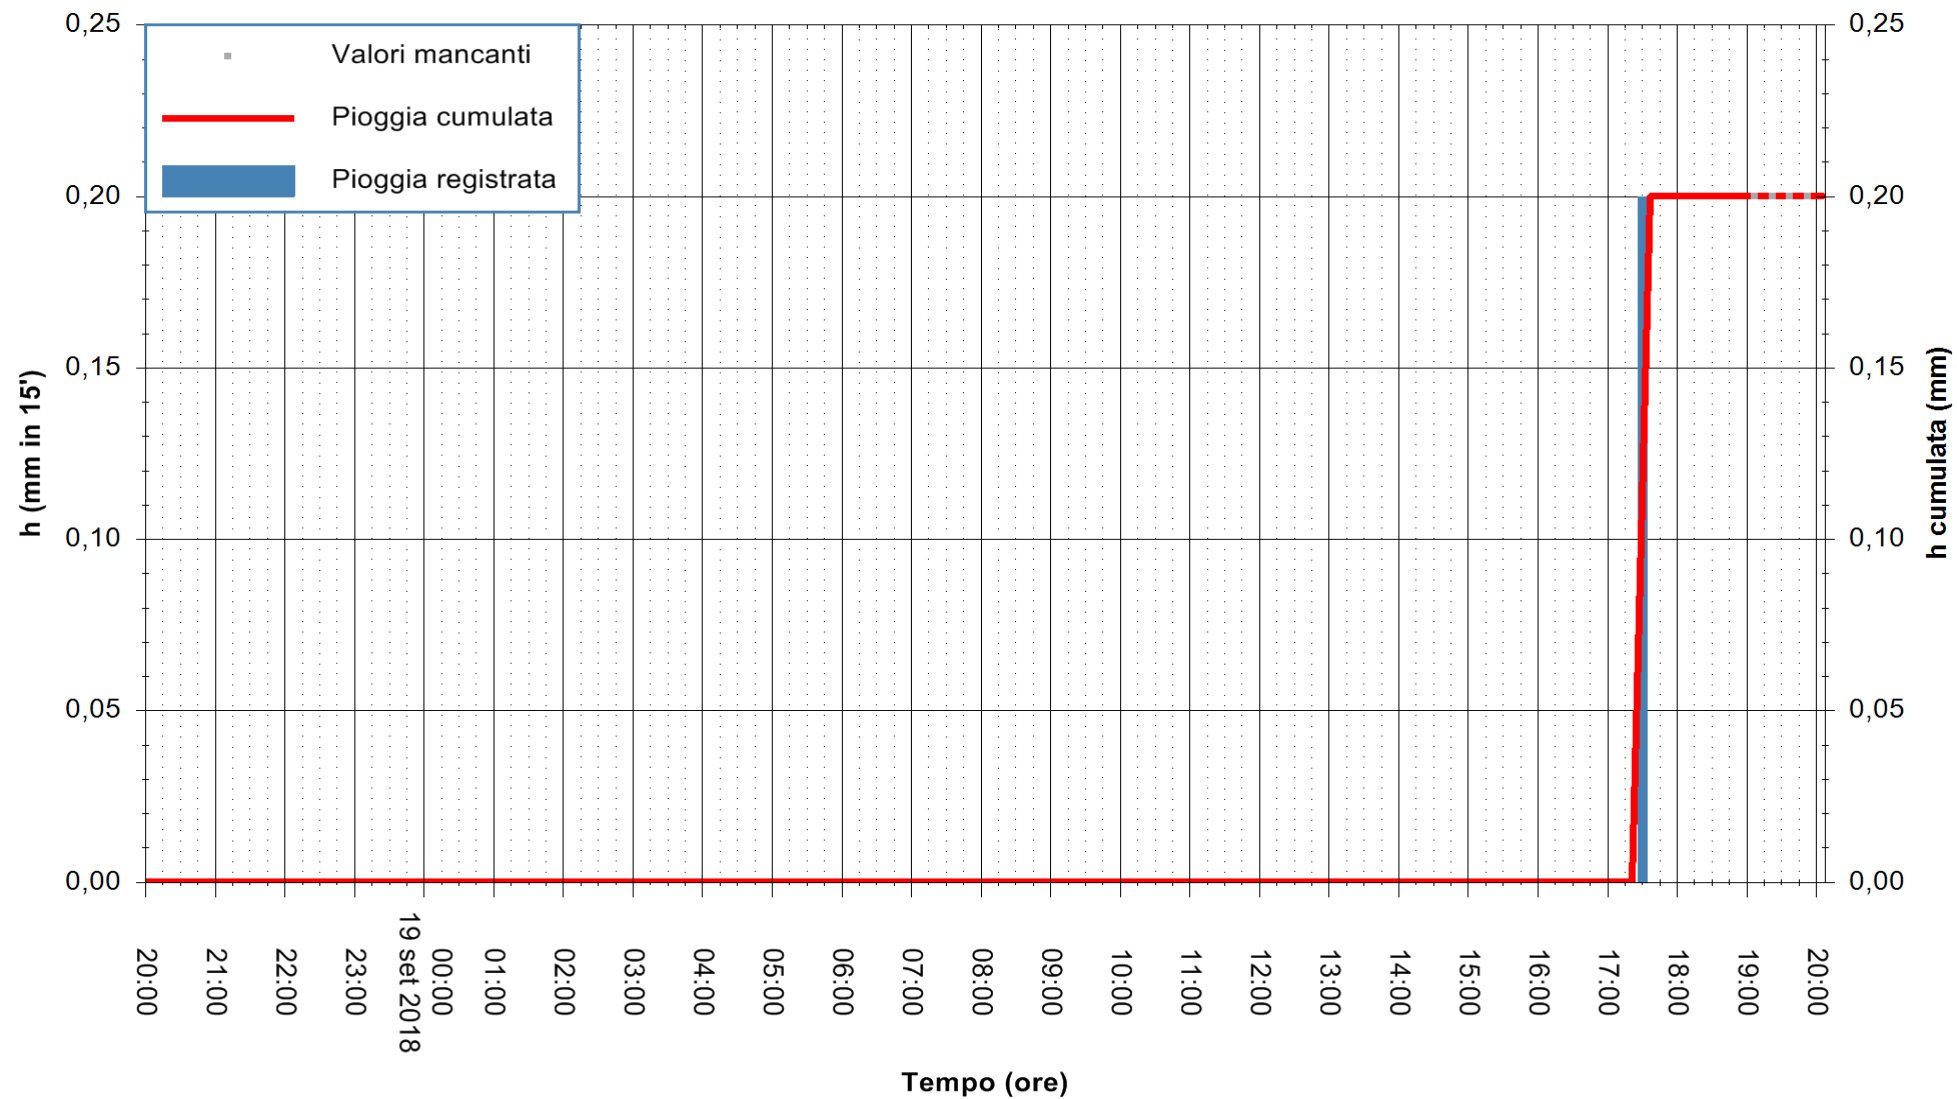

Stazione pluviometrica Oschiri
Area PISCHINAS
Pioggia registrata nelle ultime 24 ore
Estrazione dati delle ore 20:13 del 19/09/2018
Ultimo dato disponibile: 19/09/2018 alle 19:00

ARPAS
F.to il Dirigente Responsabile
Dott. Giuseppe Bianco

REGIONE AUTONOMA DE SARDIGNA
REGIONE AUTONOMA DELLA SARDEGNA

Stazione pluviometrica Tempo
Area CUSSEDDU
Pioggia registrata nelle ultime 24 ore
Estrazione dati delle ore 20:13 del 19/09/2018
Ultimo dato disponibile: 19/09/2018 alle 19:00

ARPAS
F.to il Dirigente Responsabile
Dott. Giuseppe Bianco

REGIONE AUTÒNOMA DE SARDIGNA
REGIONE AUTONOMA DELLA SARDEGNA

Stazione pluviometrica Pianu
Area PIANU 15
Pioggia registrata nelle ultime 24 ore
Estrazione dati delle ore 20:13 del 19/09/2018
Ultimo dato disponibile: 19/09/2018 alle 19:00

ARPAS
F.to il Dirigente Responsabile
Dott. Giuseppe Bianco

REGIONE AUTONOMA DE SARDIGNA
REGIONE AUTONOMA DELLA SARDEGNA

Stazione pluviometrica Ossoni
Area MONTE OSSONI
Pioggia registrata nelle ultime 24 ore
Estrazione dati delle ore 20:13 del 19/09/2018
Ultimo dato disponibile: 19/09/2018 alle 19:00