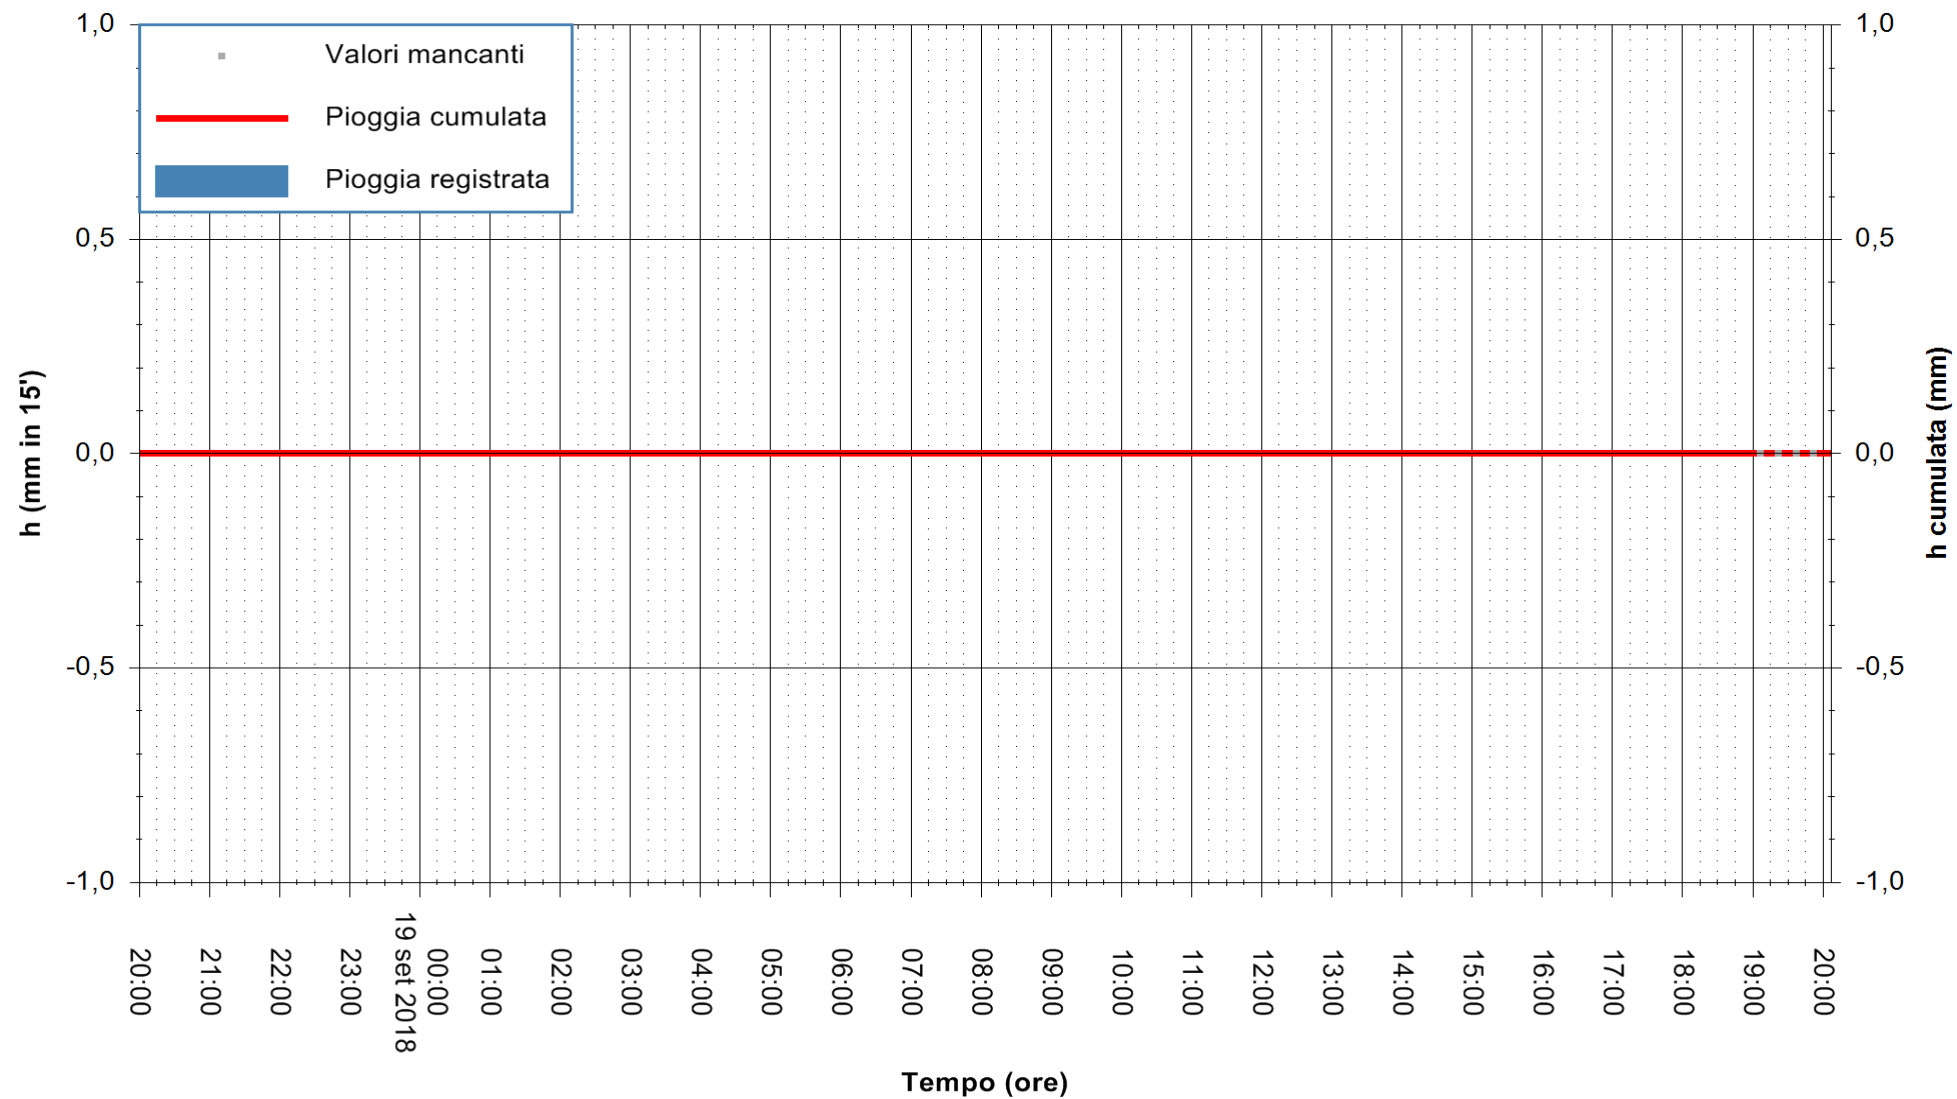

Stazione pluviometrica Oschiri
Area PISCHINAS
Pioggia registrata nelle ultime 24 ore
Estrazione dati delle ore 20:13 del 19/09/2018
Ultimo dato disponibile: 19/09/2018 alle 19:00

ARPAS
F.to il Dirigente Responsabile
Dott. Giuseppe Bianco

ARPAS
F.to il Dirigente Responsabile
Dott. Giuseppe Bianco

REGIONE AUTONOMA DE SARDIGNA
REGIONE AUTONOMA DELLA SARDEGNA

Stazione pluviometrica Ossoni
Area MONTE OSSONI
Pioggia registrata nelle ultime 24 ore
Estrazione dati delle ore 20:13 del 19/09/2018
Ultimo dato disponibile: 19/09/2018 alle 19:00