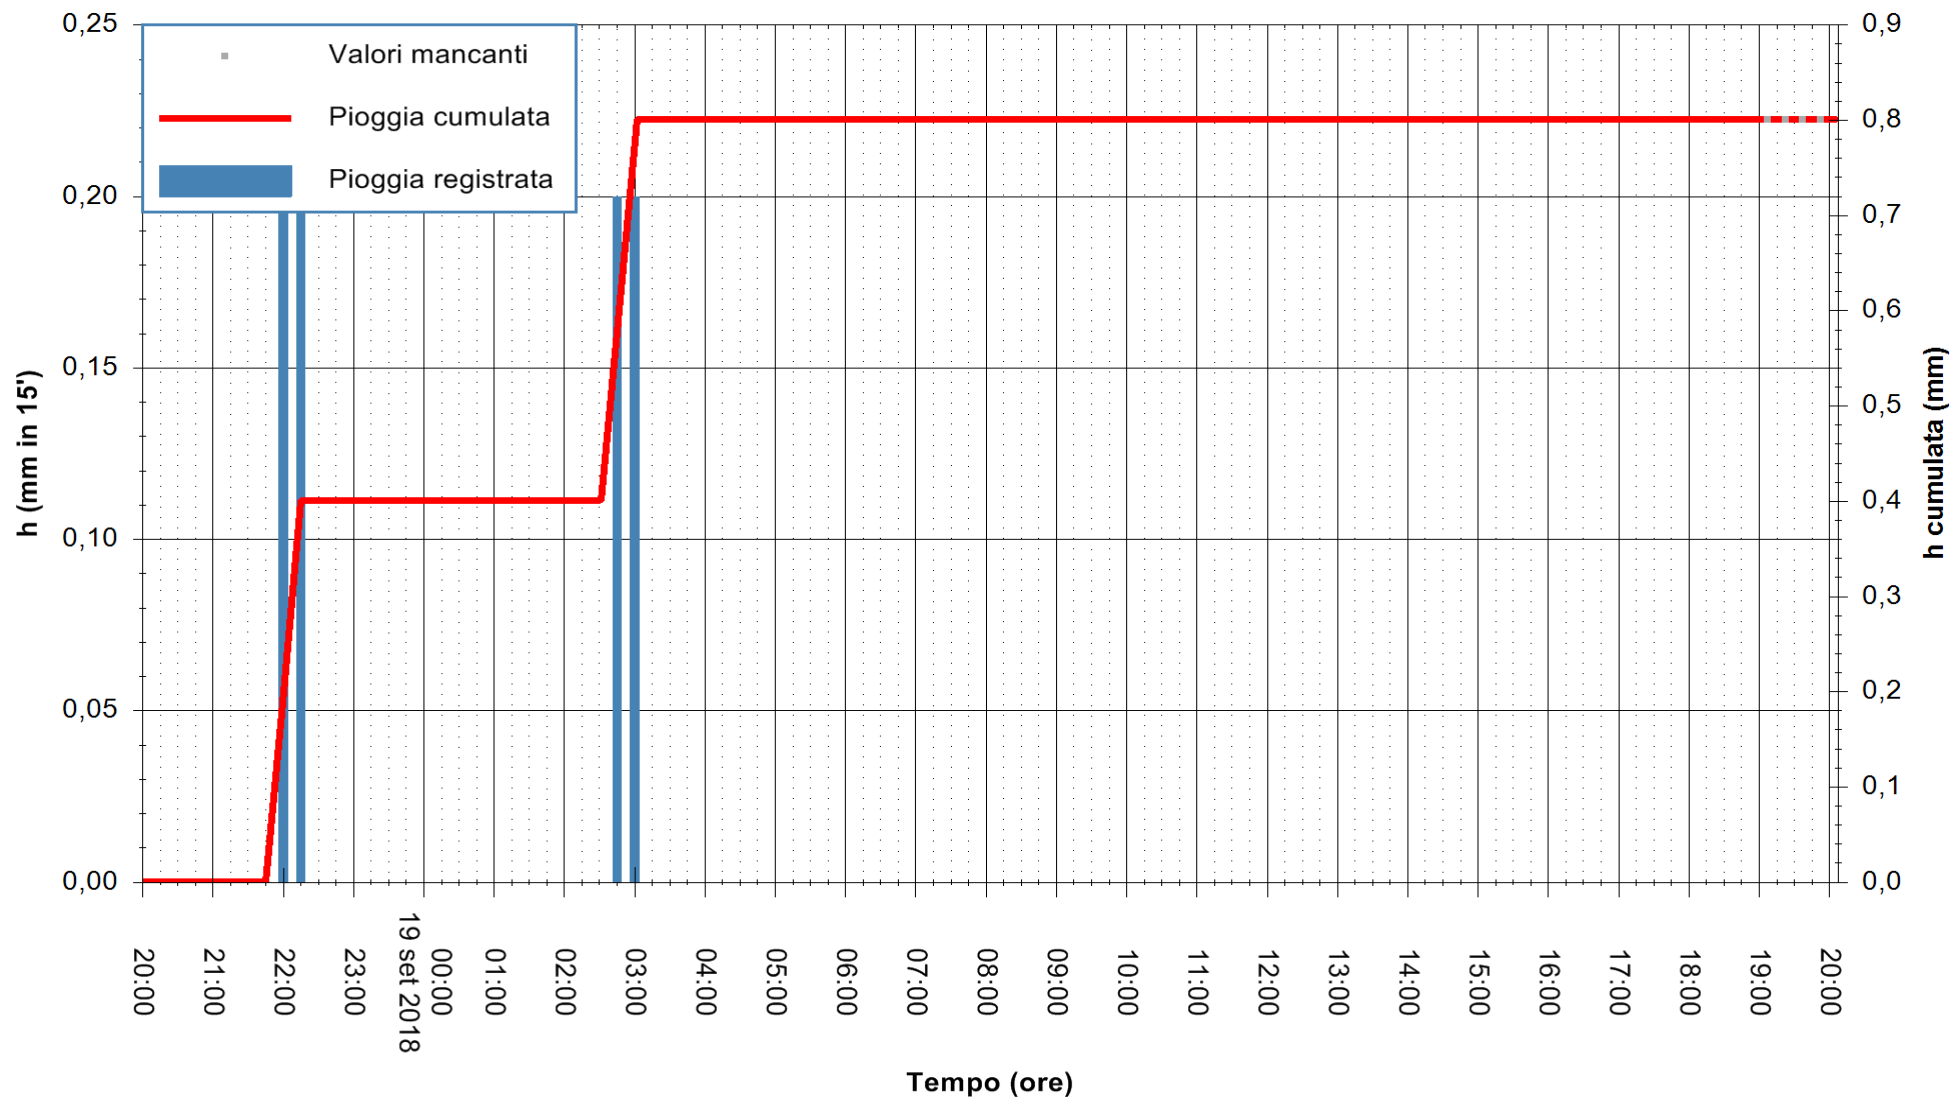

Stazione pluviometrica Oschiri
Area PISCHINAS
Pioggia registrata nelle ultime 24 ore
Estrazione dati delle ore 20:13 del 19/09/2018
Ultimo dato disponibile: 19/09/2018 alle 19:00

ARPAS
F.to il Dirigente Responsabile
Dott. Giuseppe Bianco

REGIONE AUTONOMA DE SARDIGNA
REGIONE AUTONOMA DELLA SARDEGNA

Stazione pluviometrica Tempo
Area CUSSEDDU
Pioggia registrata nelle ultime 24 ore
Estrazione dati delle ore 20:13 del 19/09/2018
Ultimo dato disponibile: 19/09/2018 alle 19:00

ARPAS
F.to il Dirigente Responsabile
Dott. Giuseppe Bianco

REGIONE AUTONOMA DE SARDIGNA
REGIONE AUTONOMA DELLA SARDEGNA

Stazione pluviometrica Ossoni
Area MONTE OSSONI
Pioggia registrata nelle ultime 24 ore
Estrazione dati delle ore 20:13 del 19/09/2018
Ultimo dato disponibile: 19/09/2018 alle 19:00