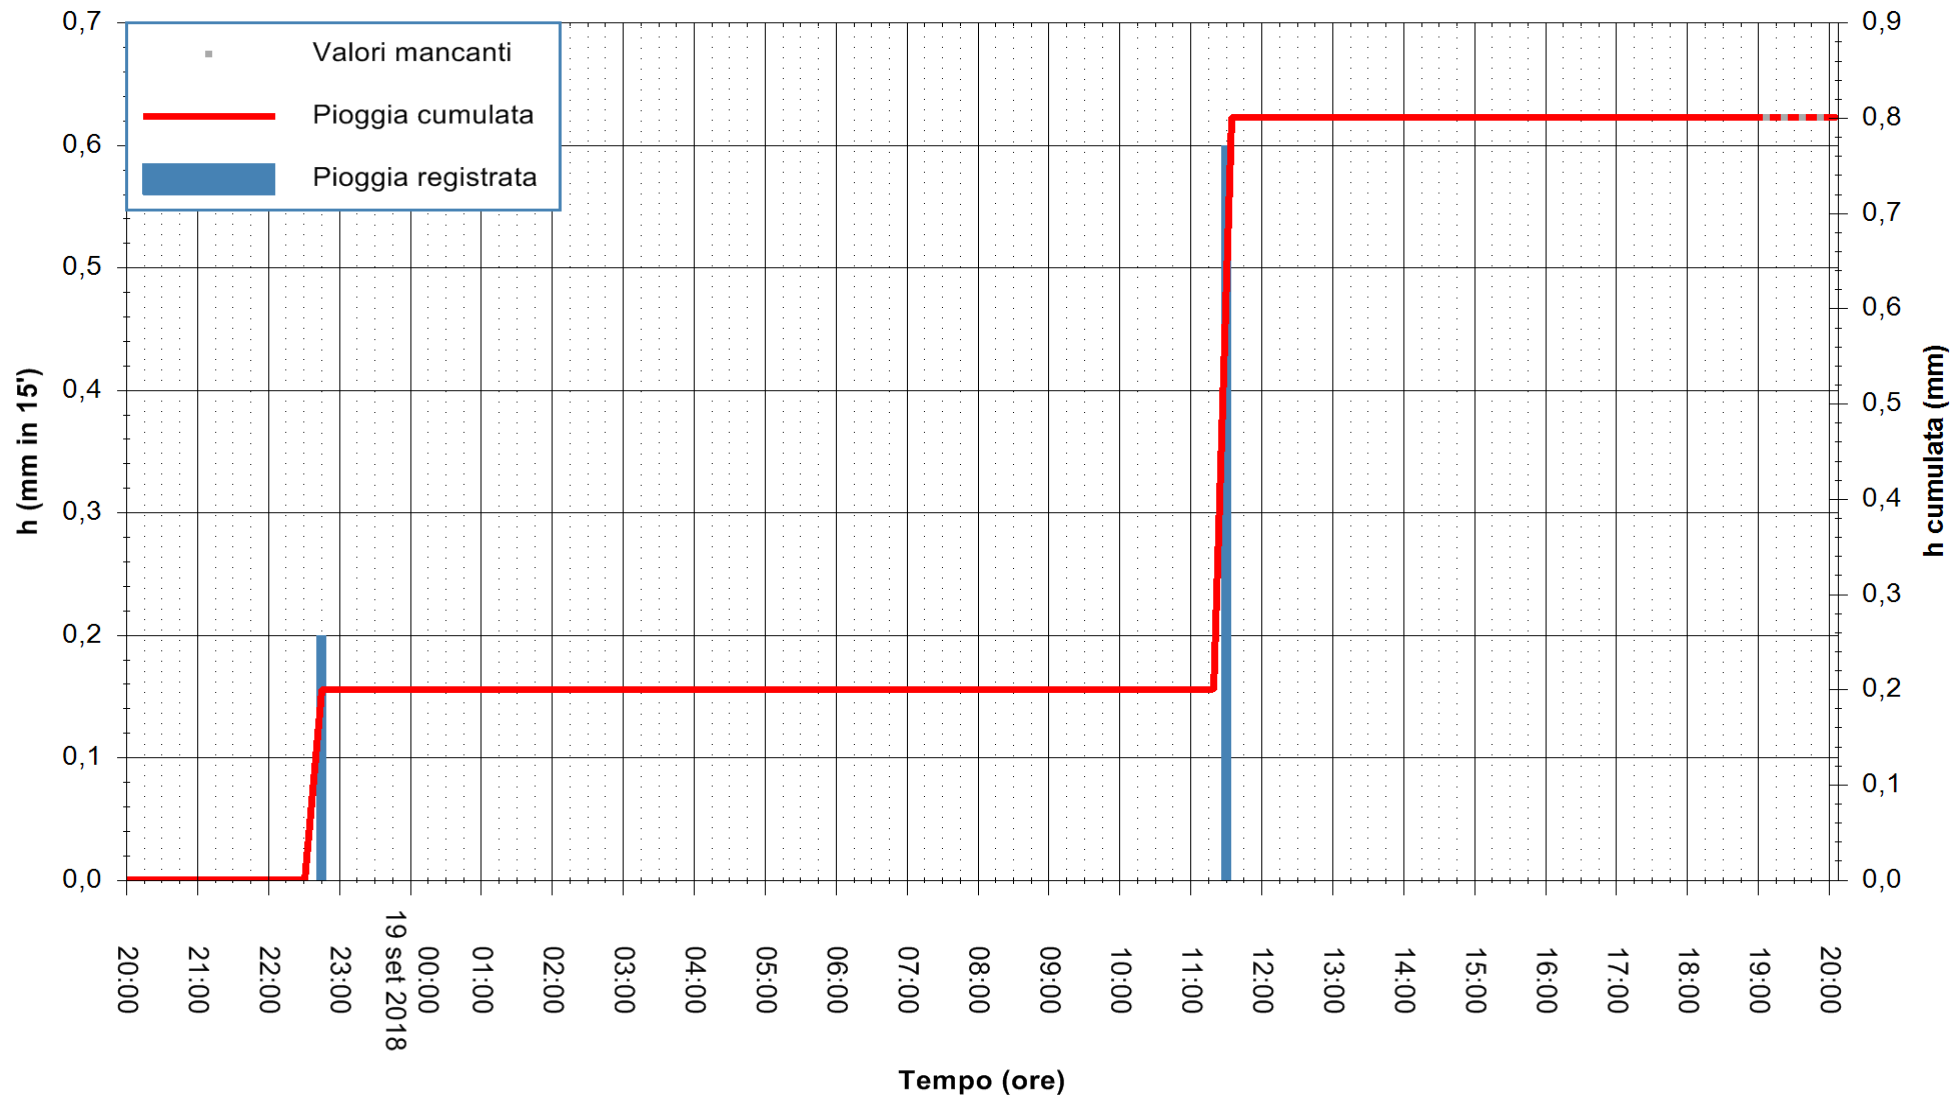

Stazione pluviometrica Oschiri
Area PISCHINAS
Pioggia registrata nelle ultime 24 ore
Estrazione dati delle ore 20:13 del 19/09/2018
Ultimo dato disponibile: 19/09/2018 alle 19:00

ARPAS
F.to il Dirigente Responsabile
Dott. Giuseppe Bianco

ARPAS
F.to il Dirigente Responsabile
Dott. Giuseppe Bianco

REGIONE AUTONOMA DE SARDIGNA
REGIONE AUTONOMA DELLA SARDEGNA

Stazione pluviometrica Ossoni
Area MONTE OSSONI
Pioggia registrata nelle ultime 24 ore
Estrazione dati delle ore 20:13 del 19/09/2018
Ultimo dato disponibile: 19/09/2018 alle 19:00