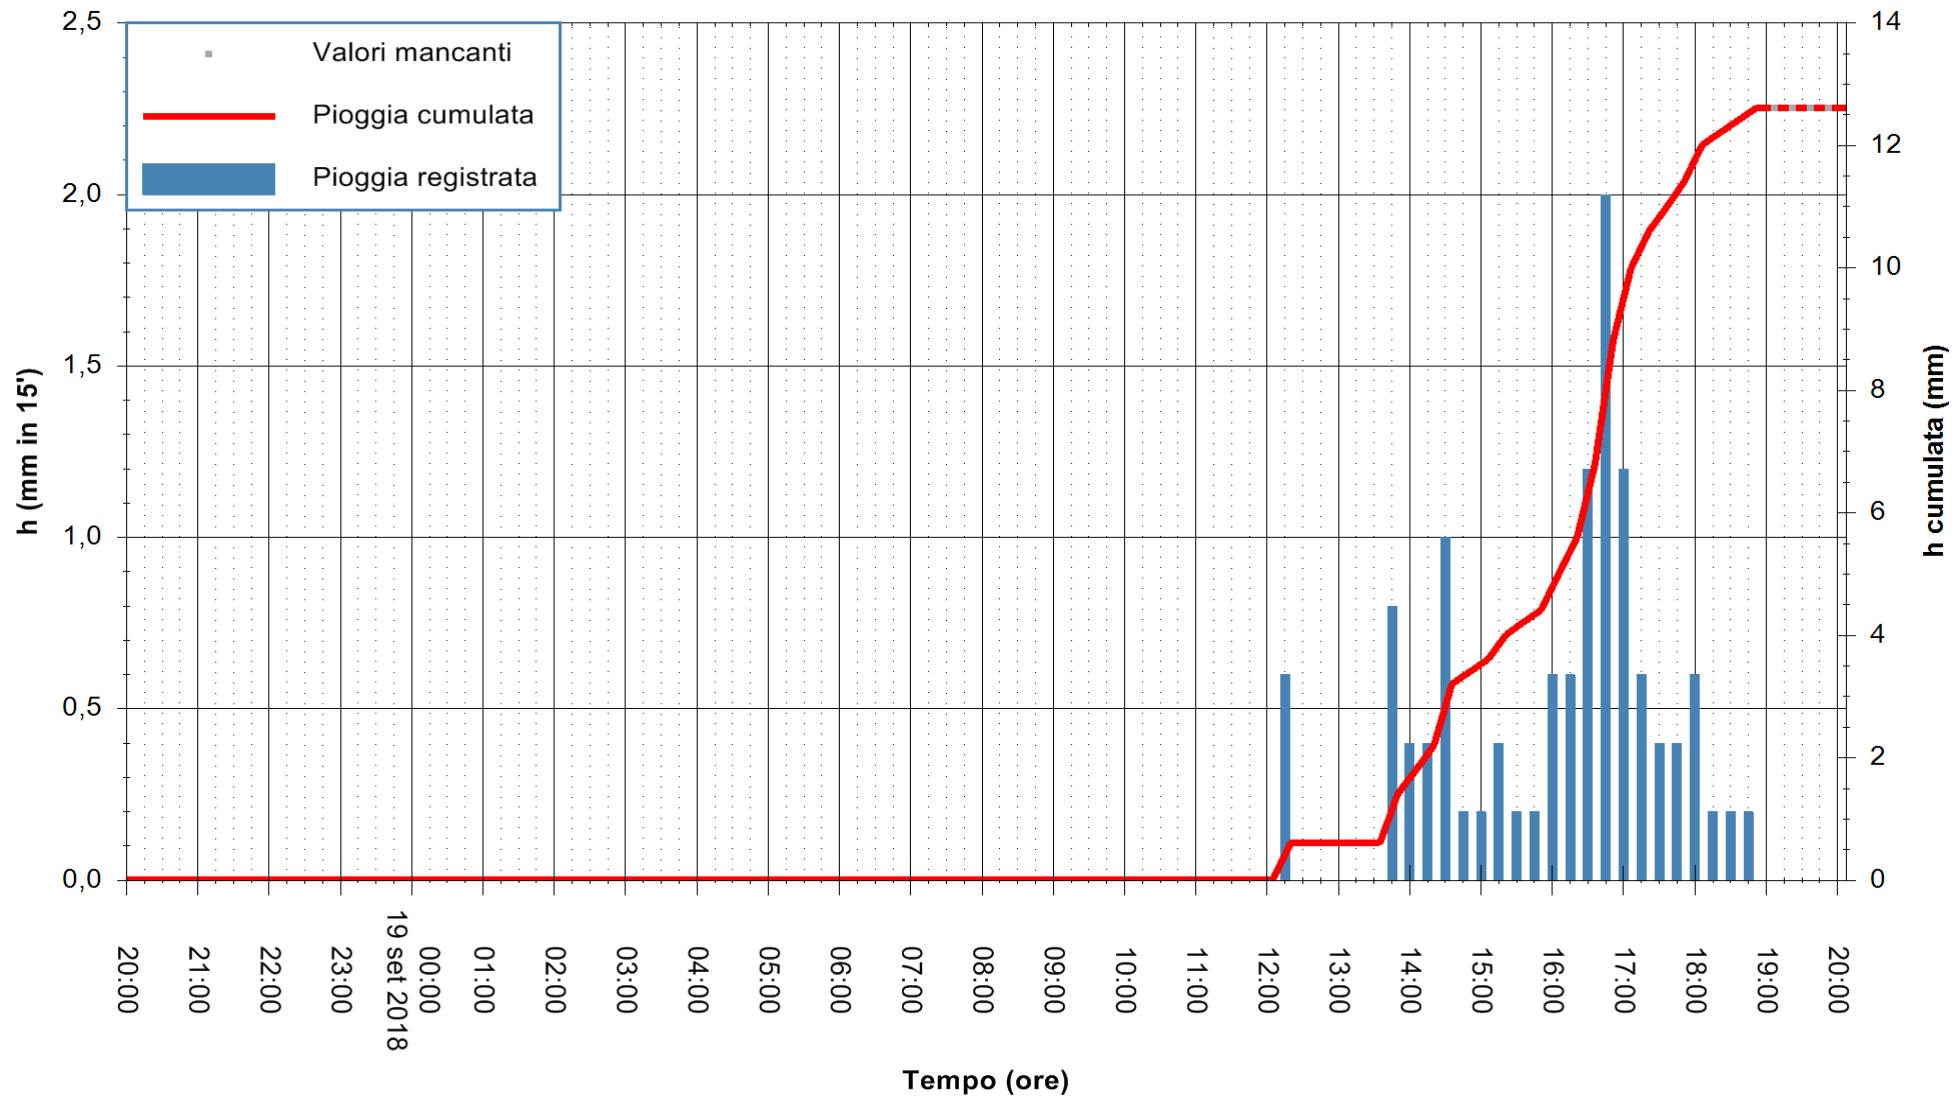

Stazione pluviometrica Oschiri
Area PISCHINAS
Pioggia registrata nelle ultime 24 ore
Estrazione dati delle ore 20:13 del 19/09/2018
Ultimo dato disponibile: 19/09/2018 alle 19:00

ARPAS
F.to il Dirigente Responsabile
Dott. Giuseppe Bianco

REGIONE AUTONOMA DE SARDIGNA
REGIONE AUTONOMA DELLA SARDEGNA

Stazione pluviometrica Tempo
Area CUSSEDDU
Pioggia registrata nelle ultime 24 ore
Estrazione dati delle ore 20:13 del 19/09/2018
Ultimo dato disponibile: 19/09/2018 alle 19:00

ARPAS
F.to il Dirigente Responsabile
Dott. Giuseppe Bianco

REGIONE AUTÒNOMA DE SARDIGNA
REGIONE AUTONOMA DELLA SARDEGNA

Stazione pluviometrica Pianu
Area PIANU 15
Pioggia registrata nelle ultime 24 ore
Estrazione dati delle ore 20:13 del 19/09/2018
Ultimo dato disponibile: 19/09/2018 alle 19:00

ARPAS
F.to il Dirigente Responsabile
Dott. Giuseppe Bianco

REGIONE AUTONOMA DE SARDIGNA
REGIONE AUTONOMA DELLA SARDEGNA

Stazione pluviometrica Ossoni
Area MONTE OSSONI
Pioggia registrata nelle ultime 24 ore
Estrazione dati delle ore 20:13 del 19/09/2018
Ultimo dato disponibile: 19/09/2018 alle 19:00