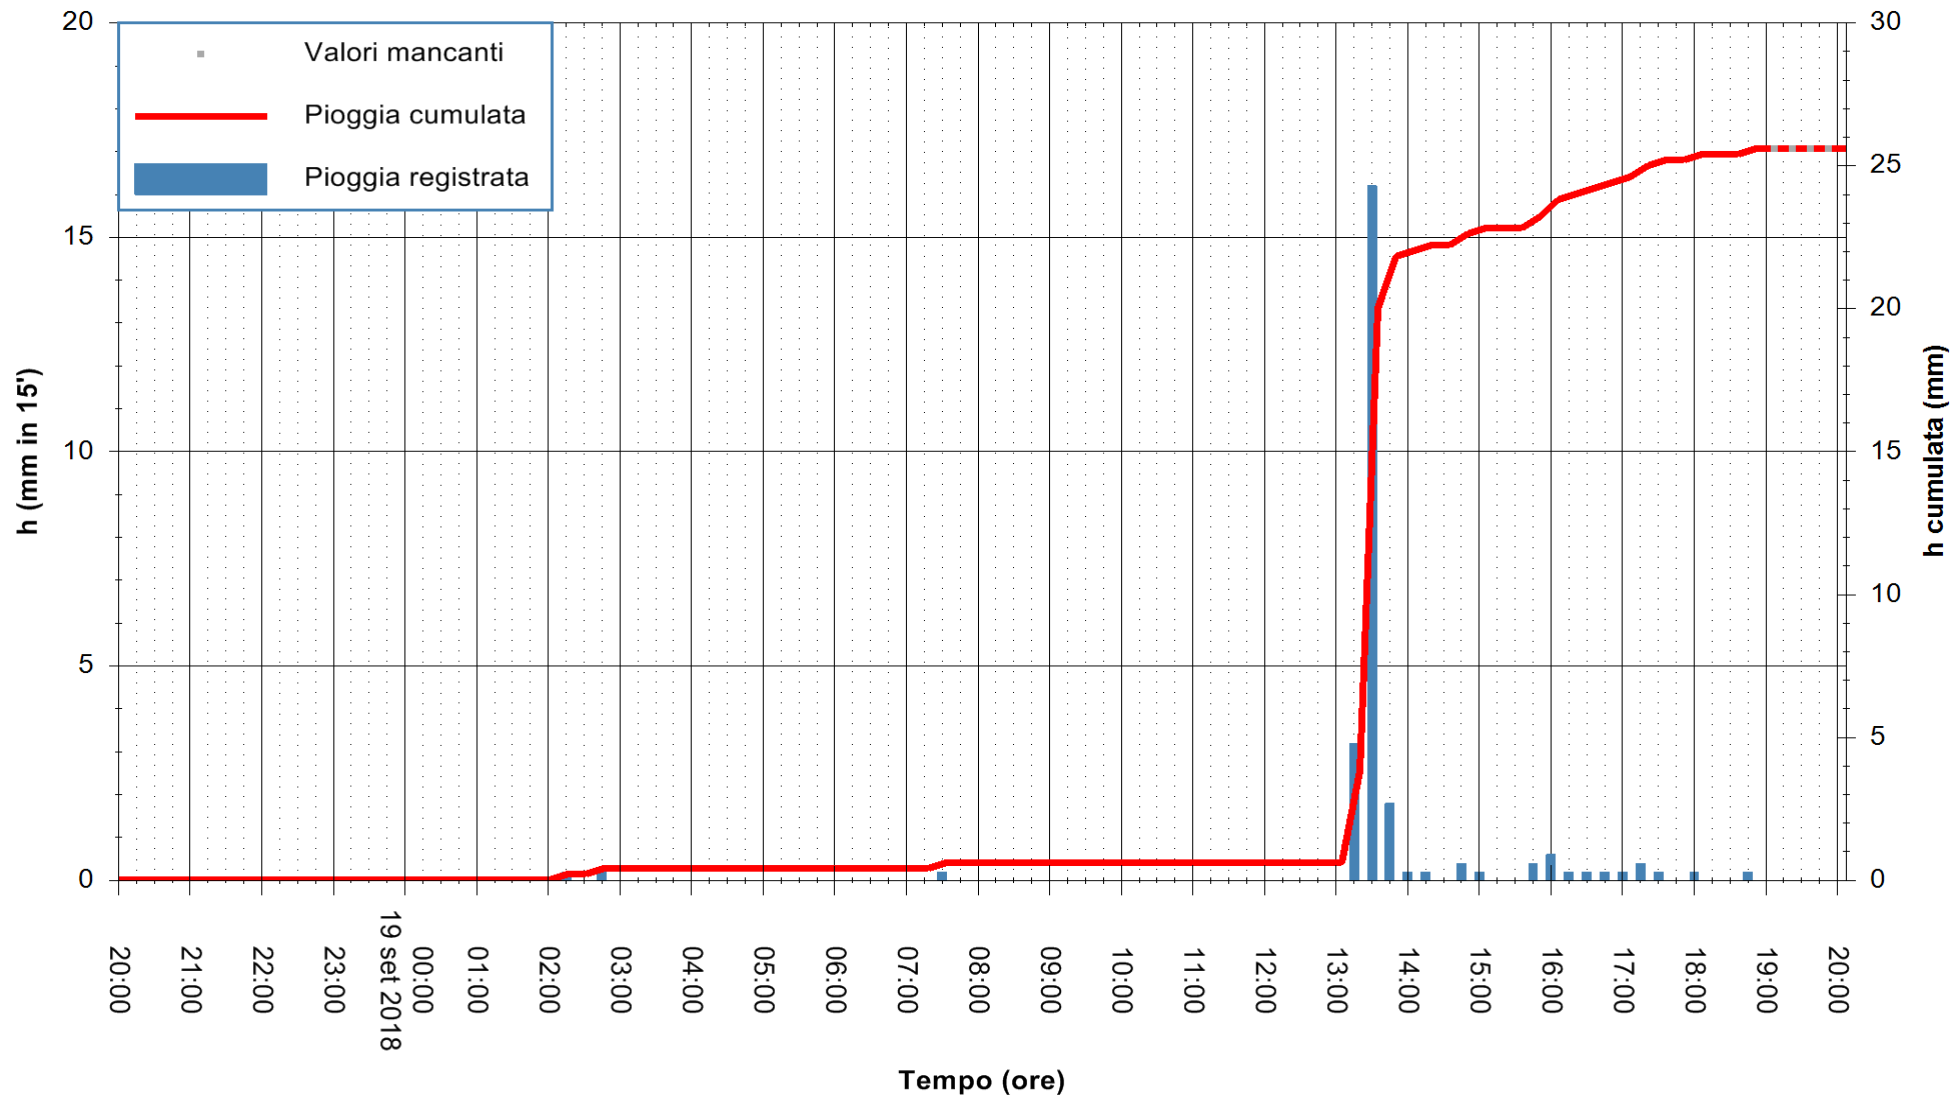

Stazione pluviometrica Oschiri
Area PISCHINAS
Pioggia registrata nelle ultime 24 ore
Estrazione dati delle ore 20:13 del 19/09/2018
Ultimo dato disponibile: 19/09/2018 alle 19:00

ARPAS
F.to il Dirigente Responsabile
Dott. Giuseppe Bianco

REGIONE AUTONOMA DE SARDIGNA
REGIONE AUTONOMA DELLA SARDEGNA

Stazione pluviometrica Tempo
Area CUSSEDDU
Pioggia registrata nelle ultime 24 ore
Estrazione dati delle ore 20:13 del 19/09/2018
Ultimo dato disponibile: 19/09/2018 alle 19:00

ARPAS
F.to il Dirigente Responsabile
Dott. Giuseppe Bianco

REGIONE AUTÒNOMA DE SARDIGNA
REGIONE AUTONOMA DELLA SARDEGNA

Stazione pluviometrica Pianu
Area PIANU 15
Pioggia registrata nelle ultime 24 ore
Estrazione dati delle ore 20:13 del 19/09/2018
Ultimo dato disponibile: 19/09/2018 alle 19:00

ARPAS
F.to il Dirigente Responsabile
Dott. Giuseppe Bianco

REGIONE AUTONOMA DE SARDIGNA
REGIONE AUTONOMA DELLA SARDEGNA

Stazione pluviometrica Ossoni
Area MONTE OSSONI
Pioggia registrata nelle ultime 24 ore
Estrazione dati delle ore 20:13 del 19/09/2018
Ultimo dato disponibile: 19/09/2018 alle 19:00