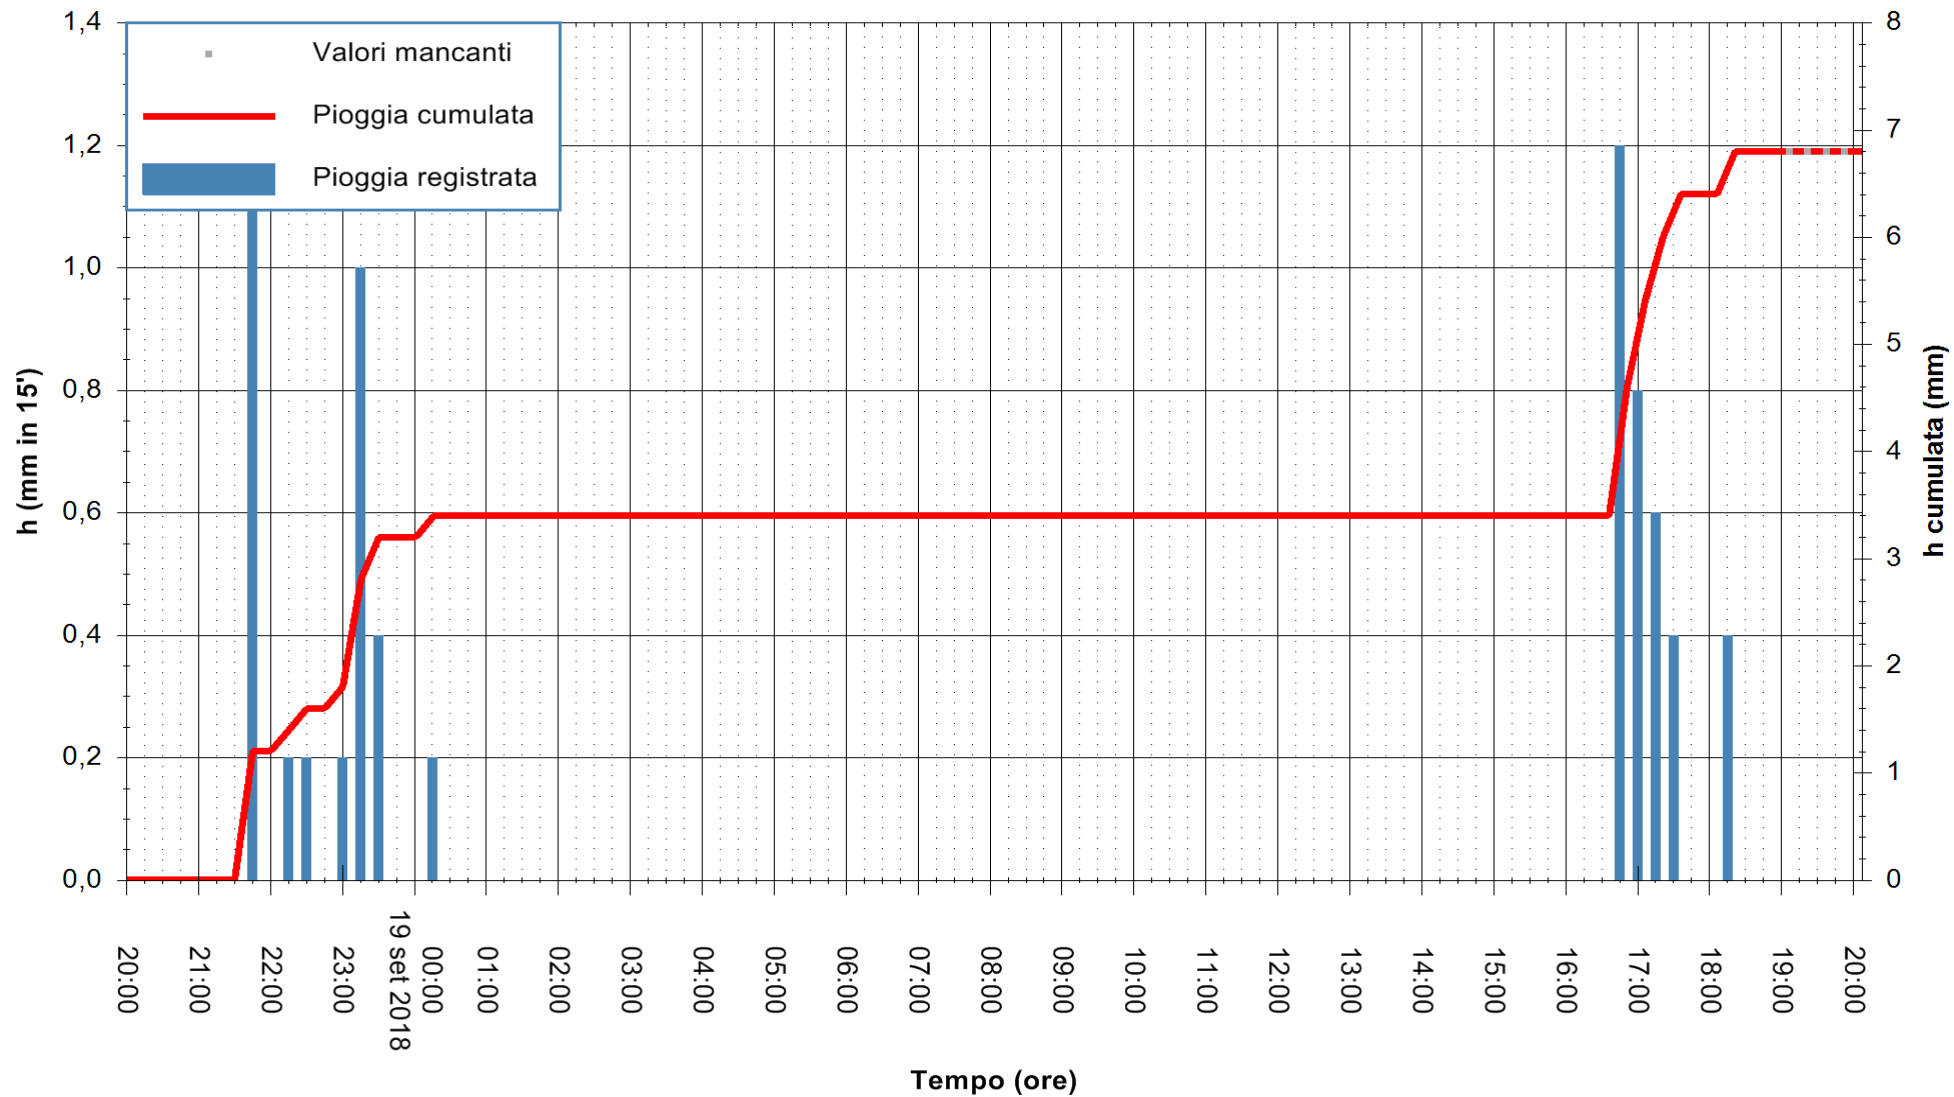

Stazione pluviometrica Oschiri
Area PISCHINAS
Pioggia registrata nelle ultime 24 ore
Estrazione dati delle ore 20:13 del 19/09/2018
Ultimo dato disponibile: 19/09/2018 alle 19:00

ARPAS
F.to il Dirigente Responsabile
Dott. Giuseppe Bianco

ARPAS
F.to il Dirigente Responsabile
Dott. Giuseppe Bianco

REGIONE AUTONOMA DE SARDIGNA
REGIONE AUTONOMA DELLA SARDEGNA

Stazione pluviometrica Ossoni
Area MONTE OSSONI
Pioggia registrata nelle ultime 24 ore
Estrazione dati delle ore 20:13 del 19/09/2018
Ultimo dato disponibile: 19/09/2018 alle 19:00