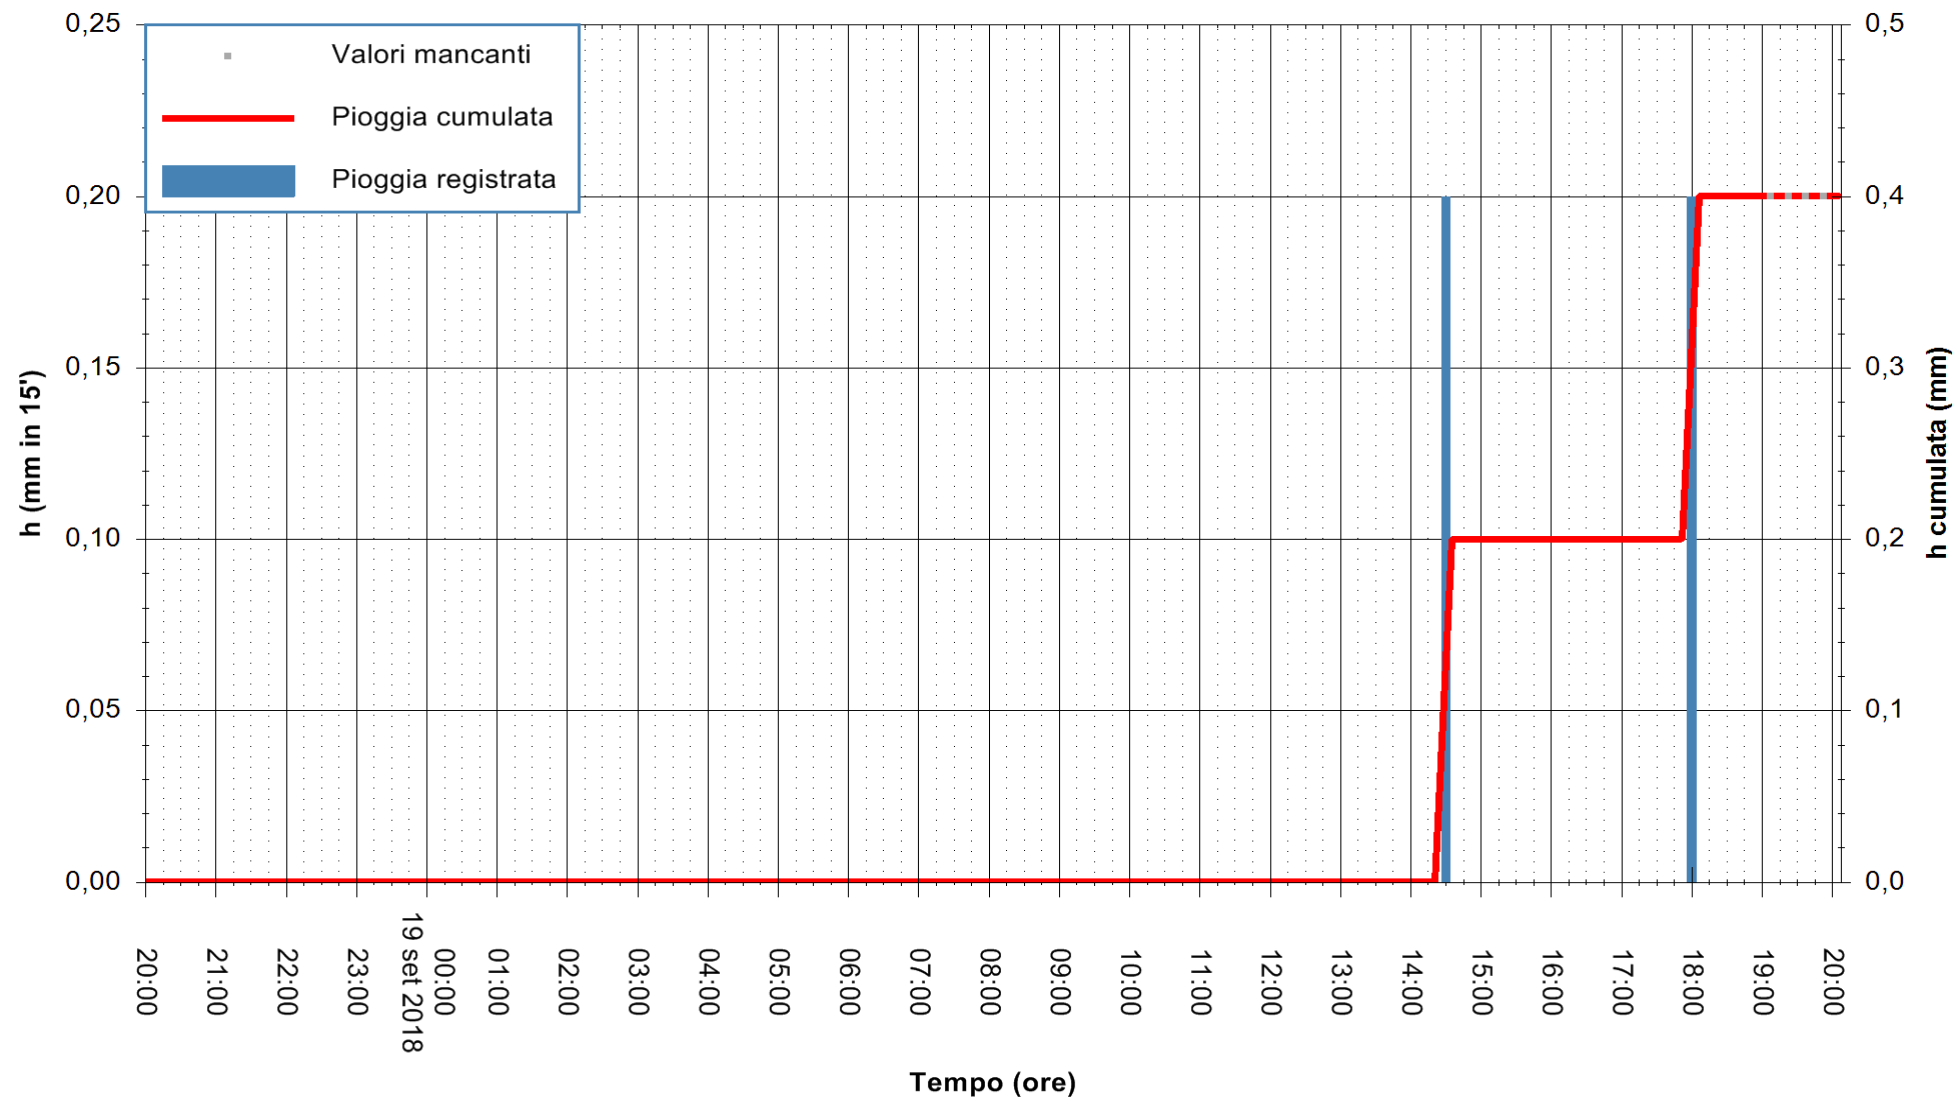

Stazione pluviometrica Oschiri
Area PISCHINAS
Pioggia registrata nelle ultime 24 ore
Estrazione dati delle ore 20:13 del 19/09/2018
Ultimo dato disponibile: 19/09/2018 alle 19:00

ARPAS
F.to il Dirigente Responsabile
Dott. Giuseppe Bianco

REGIONE AUTONOMA DE SARDIGNA
REGIONE AUTONOMA DELLA SARDEGNA

Stazione pluviometrica Tempo
Area CUSSEDDU
Pioggia registrata nelle ultime 24 ore
Estrazione dati delle ore 20:13 del 19/09/2018
Ultimo dato disponibile: 19/09/2018 alle 19:00

ARPAS
F.to il Dirigente Responsabile
Dott. Giuseppe Bianco

REGIONE AUTÒNOMA DE SARDIGNA
REGIONE AUTONOMA DELLA SARDEGNA

Stazione pluviometrica Pianu
Area PIANU 15
Pioggia registrata nelle ultime 24 ore
Estrazione dati delle ore 20:13 del 19/09/2018
Ultimo dato disponibile: 19/09/2018 alle 19:00

ARPAS
F.to il Dirigente Responsabile
Dott. Giuseppe Bianco

REGIONE AUTONOMA DE SARDIGNA
REGIONE AUTONOMA DELLA SARDEGNA

Stazione pluviometrica Ossoni
Area MONTE OSSONI
Pioggia registrata nelle ultime 24 ore
Estrazione dati delle ore 20:13 del 19/09/2018
Ultimo dato disponibile: 19/09/2018 alle 19:00