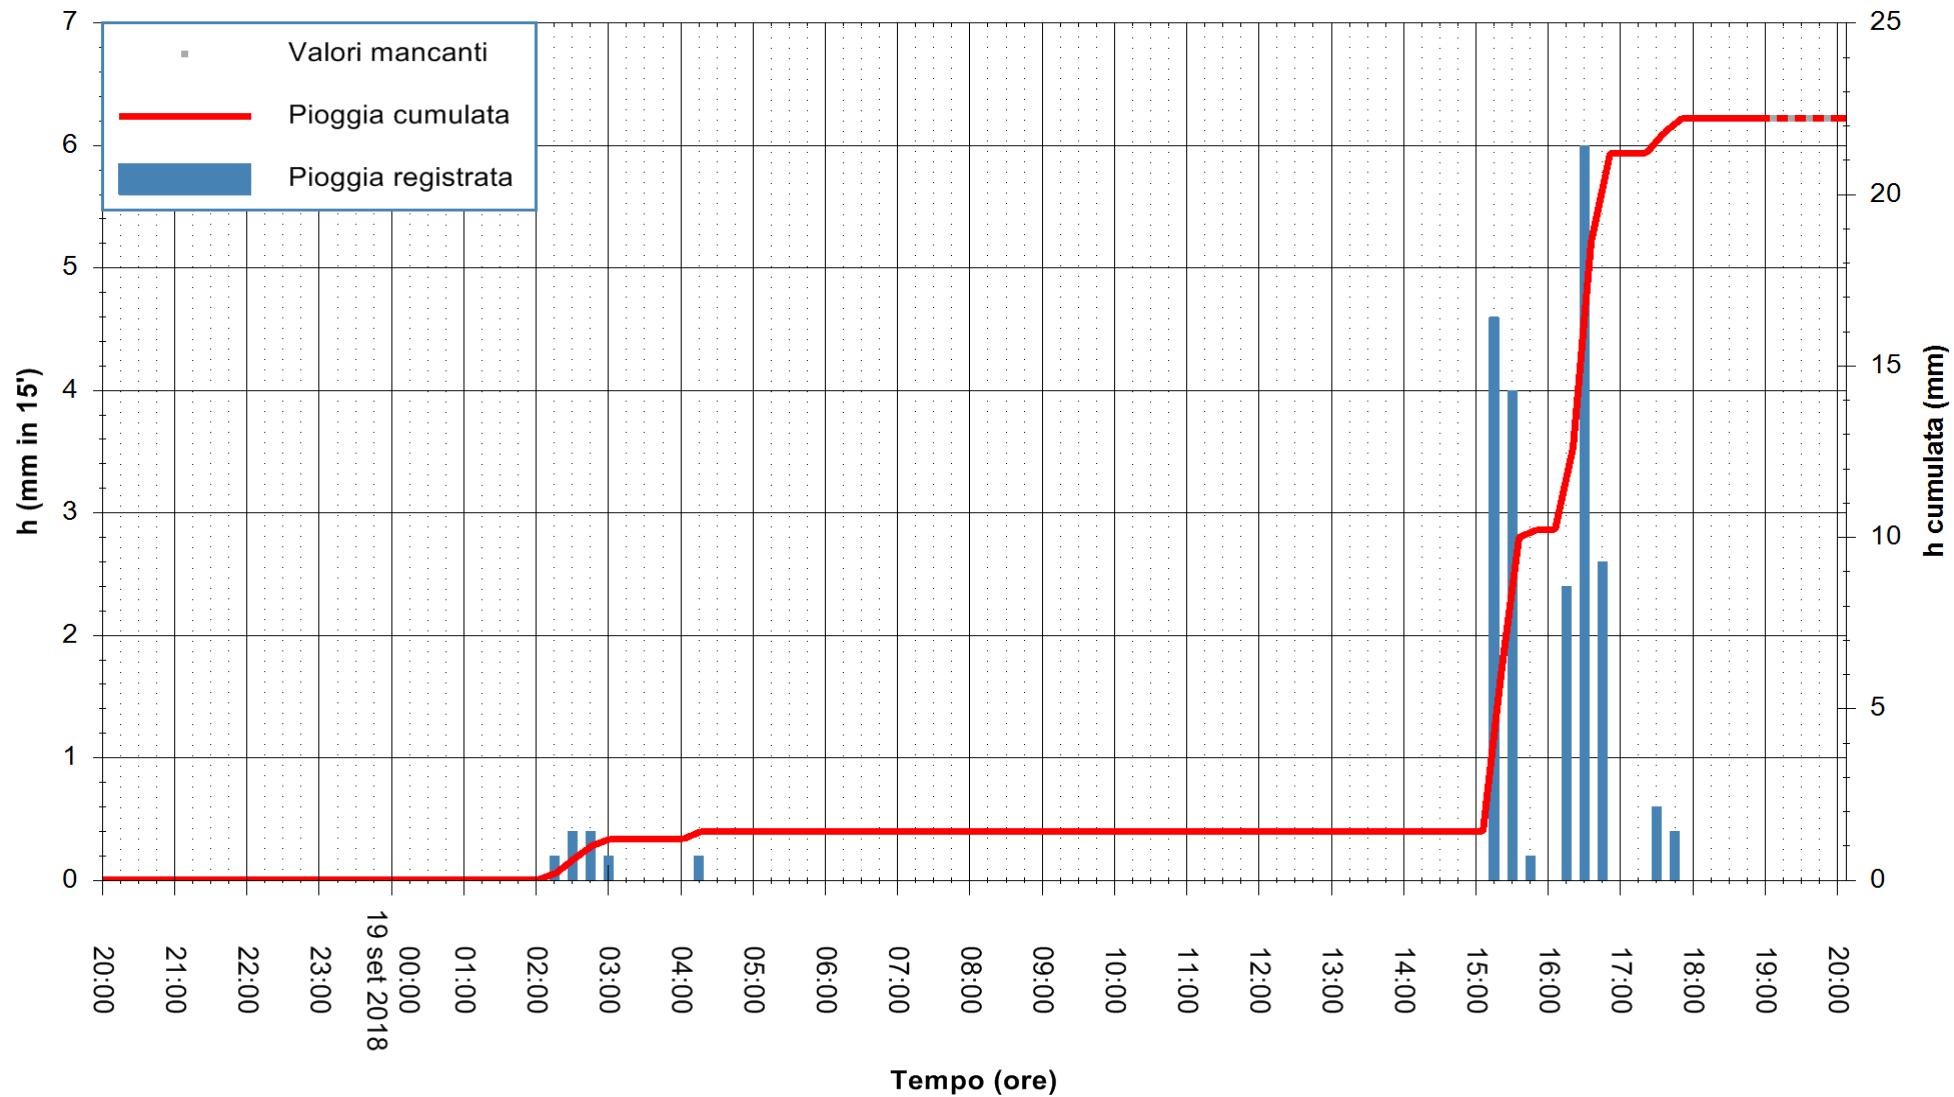

Stazione pluviometrica Oschiri
Area PISCHINAS
Pioggia registrata nelle ultime 24 ore
Estrazione dati delle ore 20:13 del 19/09/2018
Ultimo dato disponibile: 19/09/2018 alle 19:00

ARPAS
F.to il Dirigente Responsabile
Dott. Giuseppe Bianco

REGIONE AUTONOMA DE SARDIGNA
REGIONE AUTONOMA DELLA SARDEGNA

Stazione pluviometrica Tempo
Area CUSSEDDU
Pioggia registrata nelle ultime 24 ore
Estrazione dati delle ore 20:13 del 19/09/2018
Ultimo dato disponibile: 19/09/2018 alle 19:00

ARPAS
F.to il Dirigente Responsabile
Dott. Giuseppe Bianco

REGIONE AUTÒNOMA DE SARDIGNA
REGIONE AUTONOMA DELLA SARDEGNA

Stazione pluviometrica Pianu
Area PIANU 15
Pioggia registrata nelle ultime 24 ore
Estrazione dati delle ore 20:13 del 19/09/2018
Ultimo dato disponibile: 19/09/2018 alle 19:00

ARPAS
F.to il Dirigente Responsabile
Dott. Giuseppe Bianco

REGIONE AUTONOMA DE SARDIGNA
REGIONE AUTONOMA DELLA SARDEGNA

Stazione pluviometrica Ossoni
Area MONTE OSSONI
Pioggia registrata nelle ultime 24 ore
Estrazione dati delle ore 20:13 del 19/09/2018
Ultimo dato disponibile: 19/09/2018 alle 19:00