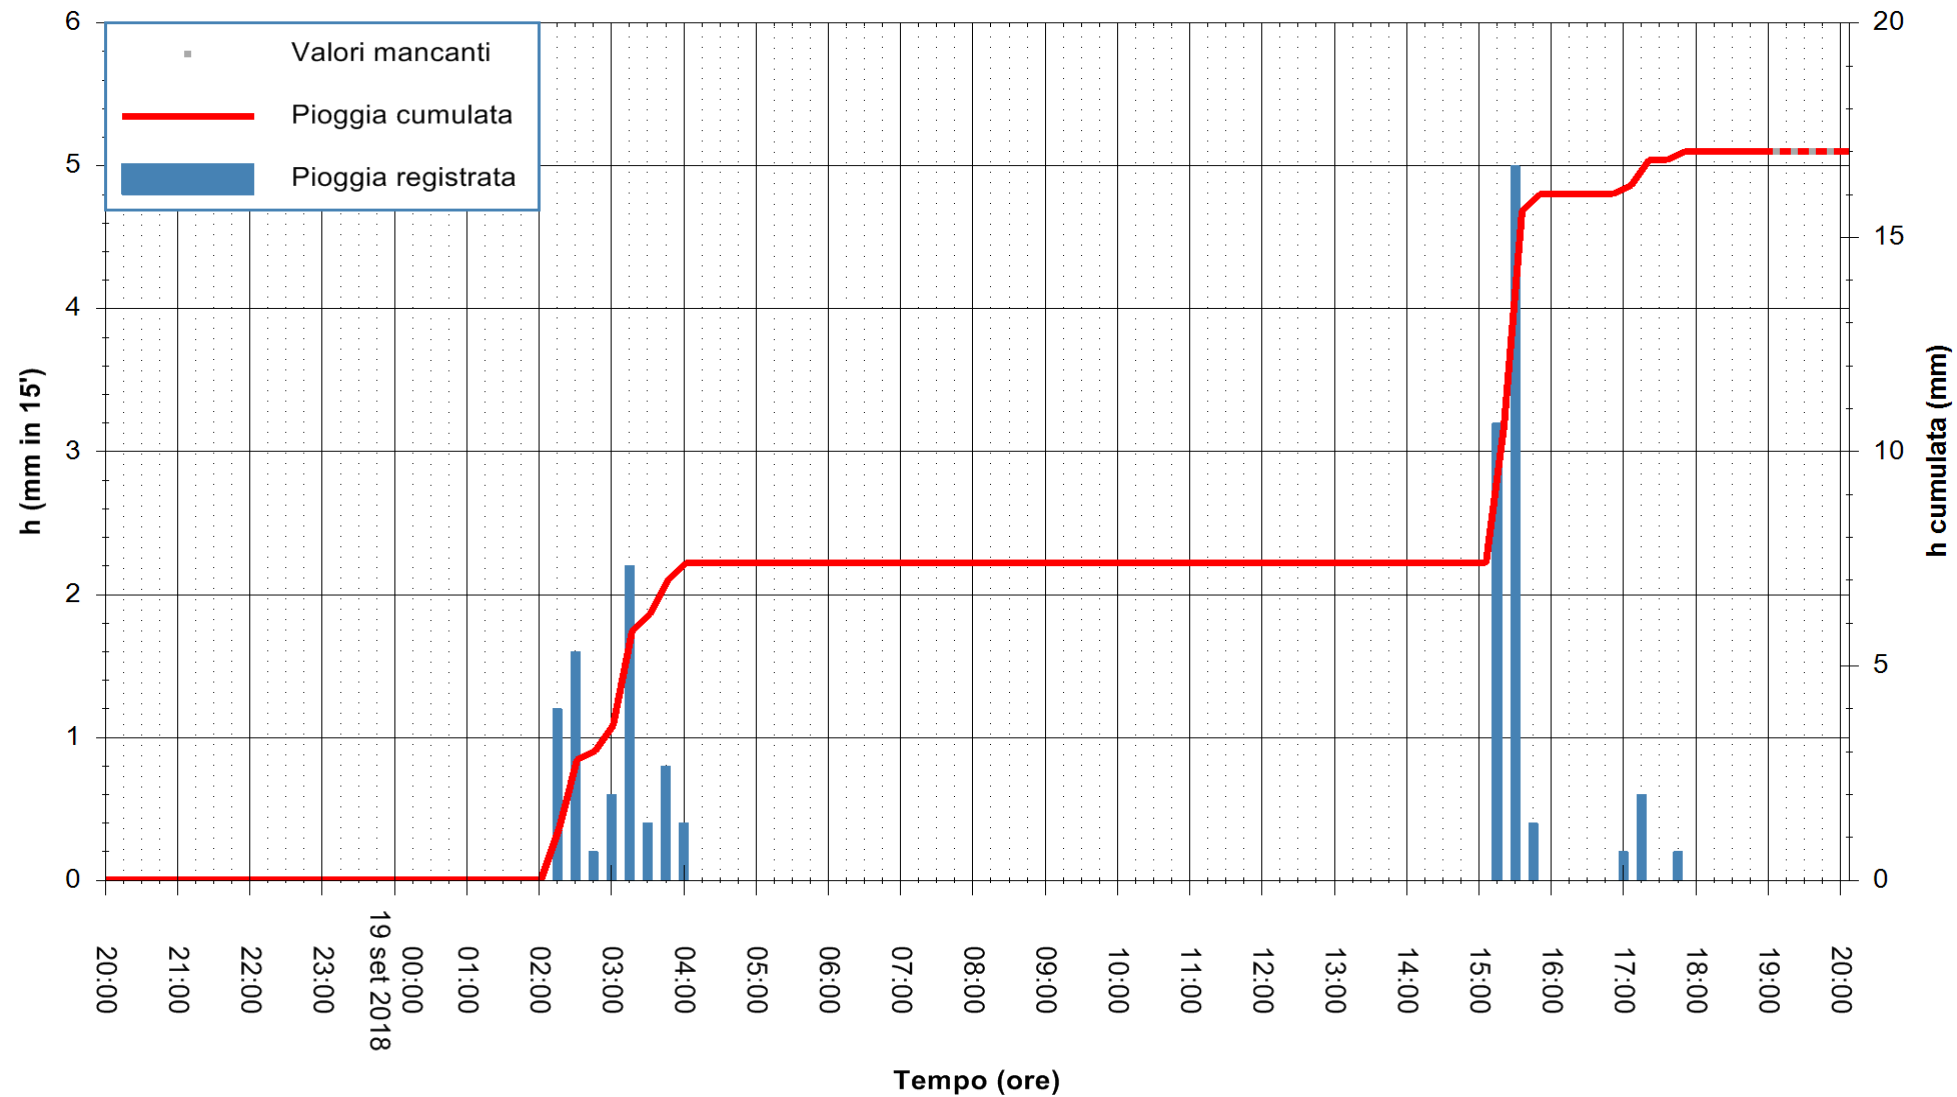

Stazione pluviometrica Oschiri
Area PISCHINAS
Pioggia registrata nelle ultime 24 ore
Estrazione dati delle ore 20:13 del 19/09/2018
Ultimo dato disponibile: 19/09/2018 alle 19:00

ARPAS
F.to il Dirigente Responsabile
Dott. Giuseppe Bianco

REGIONE AUTONOMA DE SARDIGNA
REGIONE AUTONOMA DELLA SARDEGNA

Stazione pluviometrica Tempo
Area CUSSEDDU
Pioggia registrata nelle ultime 24 ore
Estrazione dati delle ore 20:13 del 19/09/2018
Ultimo dato disponibile: 19/09/2018 alle 19:00

ARPAS
F.to il Dirigente Responsabile
Dott. Giuseppe Bianco

REGIONE AUTÒNOMA DE SARDIGNA
REGIONE AUTONOMA DELLA SARDEGNA

Stazione pluviometrica Pianu
Area PIANU 15
Pioggia registrata nelle ultime 24 ore
Estrazione dati delle ore 20:13 del 19/09/2018
Ultimo dato disponibile: 19/09/2018 alle 19:00

ARPAS
F.to il Dirigente Responsabile
Dott. Giuseppe Bianco

REGIONE AUTONOMA DE SARDIGNA
REGIONE AUTONOMA DELLA SARDEGNA

Stazione pluviometrica Ossoni
Area MONTE OSSONI
Pioggia registrata nelle ultime 24 ore
Estrazione dati delle ore 20:13 del 19/09/2018
Ultimo dato disponibile: 19/09/2018 alle 19:00