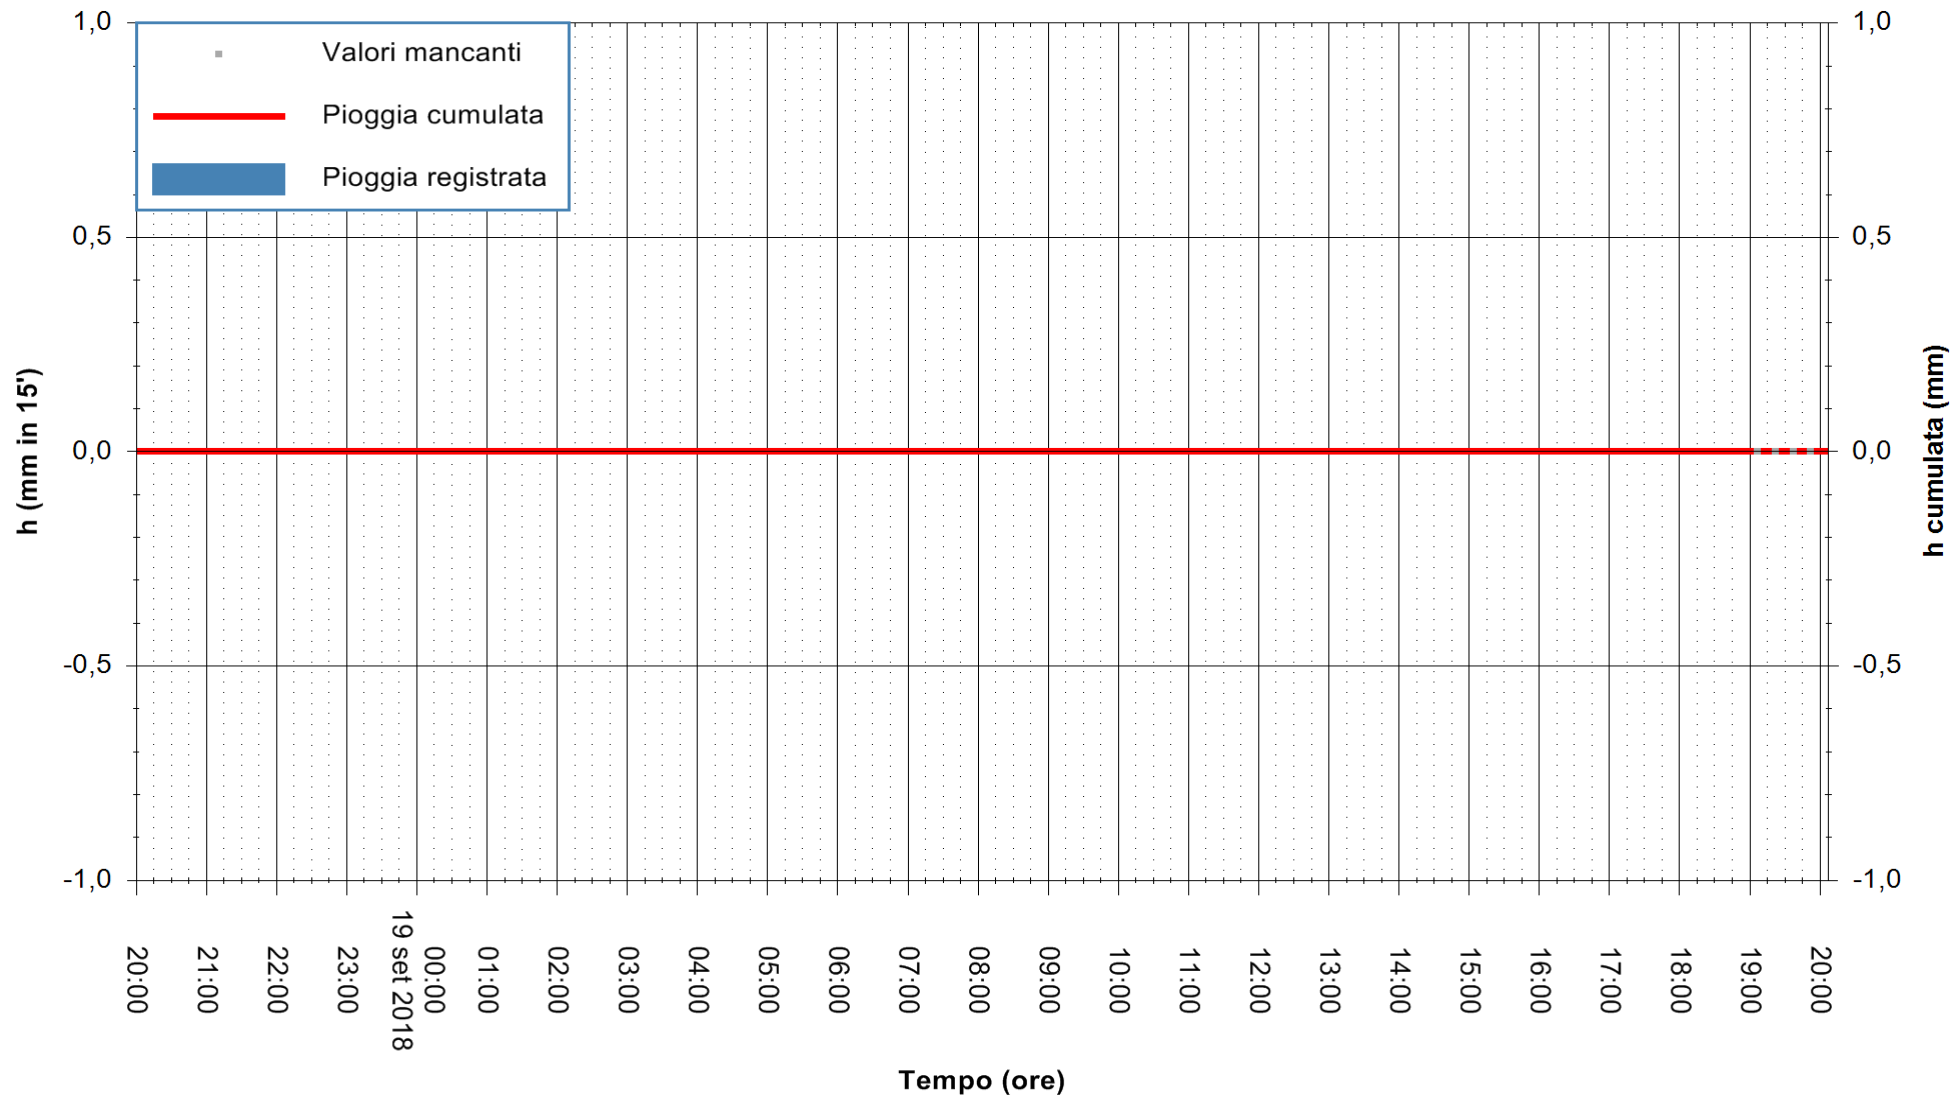

Stazione pluviometrica Oschiri
Area PISCHINAS
Pioggia registrata nelle ultime 24 ore
Estrazione dati delle ore 20:13 del 19/09/2018
Ultimo dato disponibile: 19/09/2018 alle 19:00

ARPAS
F.to il Dirigente Responsabile
Dott. Giuseppe Bianco

REGIONE AUTONOMA DE SARDIGNA
REGIONE AUTONOMA DELLA SARDEGNA

Stazione pluviometrica Tempo
Area CUSSEDDU
Pioggia registrata nelle ultime 24 ore
Estrazione dati delle ore 20:13 del 19/09/2018
Ultimo dato disponibile: 19/09/2018 alle 19:00

ARPAS
F.to il Dirigente Responsabile
Dott. Giuseppe Bianco

REGIONE AUTONOMA DE SARDIGNA
REGIONE AUTONOMA DELLA SARDEGNA

Stazione pluviometrica Ossoni
Area MONTE OSSONI
Pioggia registrata nelle ultime 24 ore
Estrazione dati delle ore 20:13 del 19/09/2018
Ultimo dato disponibile: 19/09/2018 alle 19:00