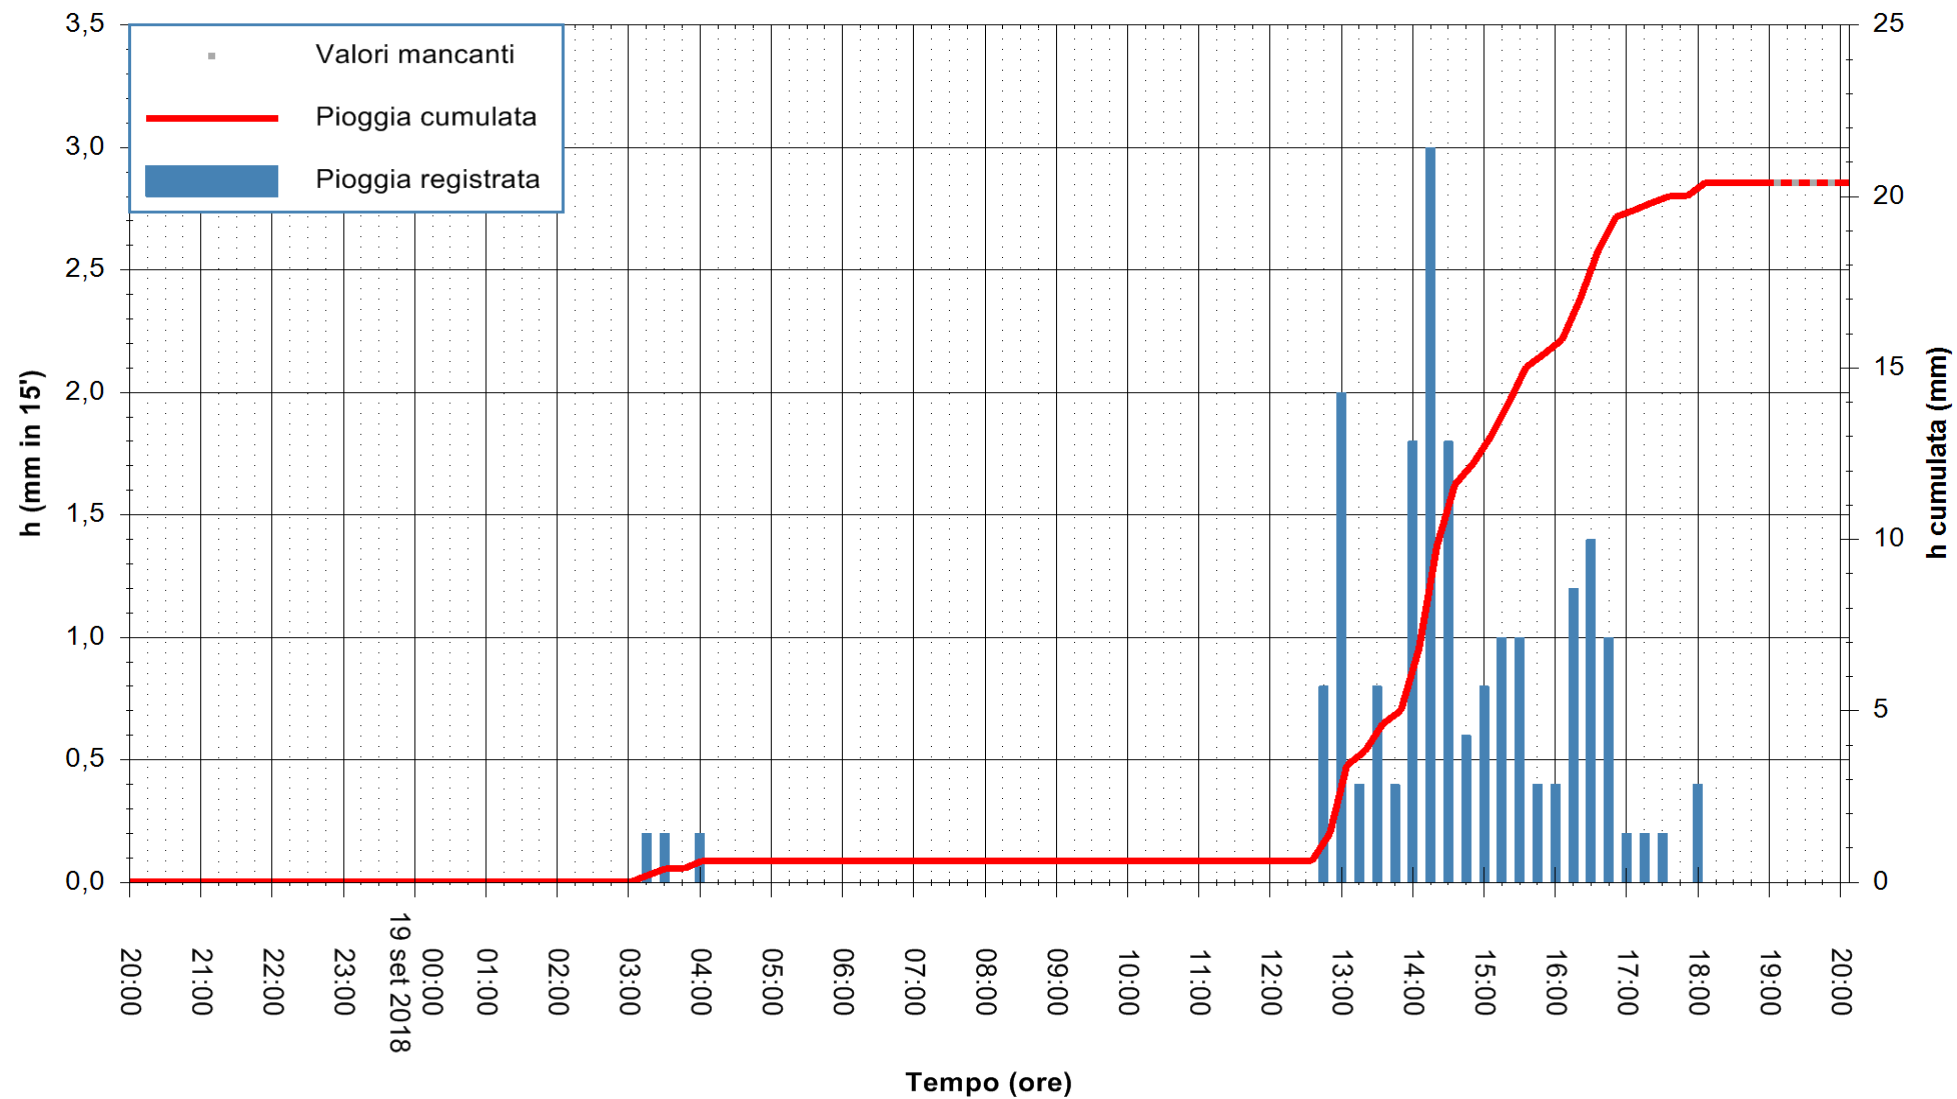

Stazione pluviometrica Oschiri
Area PISCHINAS
Pioggia registrata nelle ultime 24 ore
Estrazione dati delle ore 20:13 del 19/09/2018
Ultimo dato disponibile: 19/09/2018 alle 19:00

ARPAS
F.to il Dirigente Responsabile
Dott. Giuseppe Bianco

REGIONE AUTONOMA DE SARDIGNA
REGIONE AUTONOMA DELLA SARDEGNA

Stazione pluviometrica Tempo
Area CUSSEDDU
Pioggia registrata nelle ultime 24 ore
Estrazione dati delle ore 20:13 del 19/09/2018
Ultimo dato disponibile: 19/09/2018 alle 19:00

ARPAS
F.to il Dirigente Responsabile
Dott. Giuseppe Bianco

REGIONE AUTONOMA DE SARDIGNA
REGIONE AUTONOMA DELLA SARDEGNA

Stazione pluviometrica Ossoni
Area MONTE OSSONI
Pioggia registrata nelle ultime 24 ore
Estrazione dati delle ore 20:13 del 19/09/2018
Ultimo dato disponibile: 19/09/2018 alle 19:00