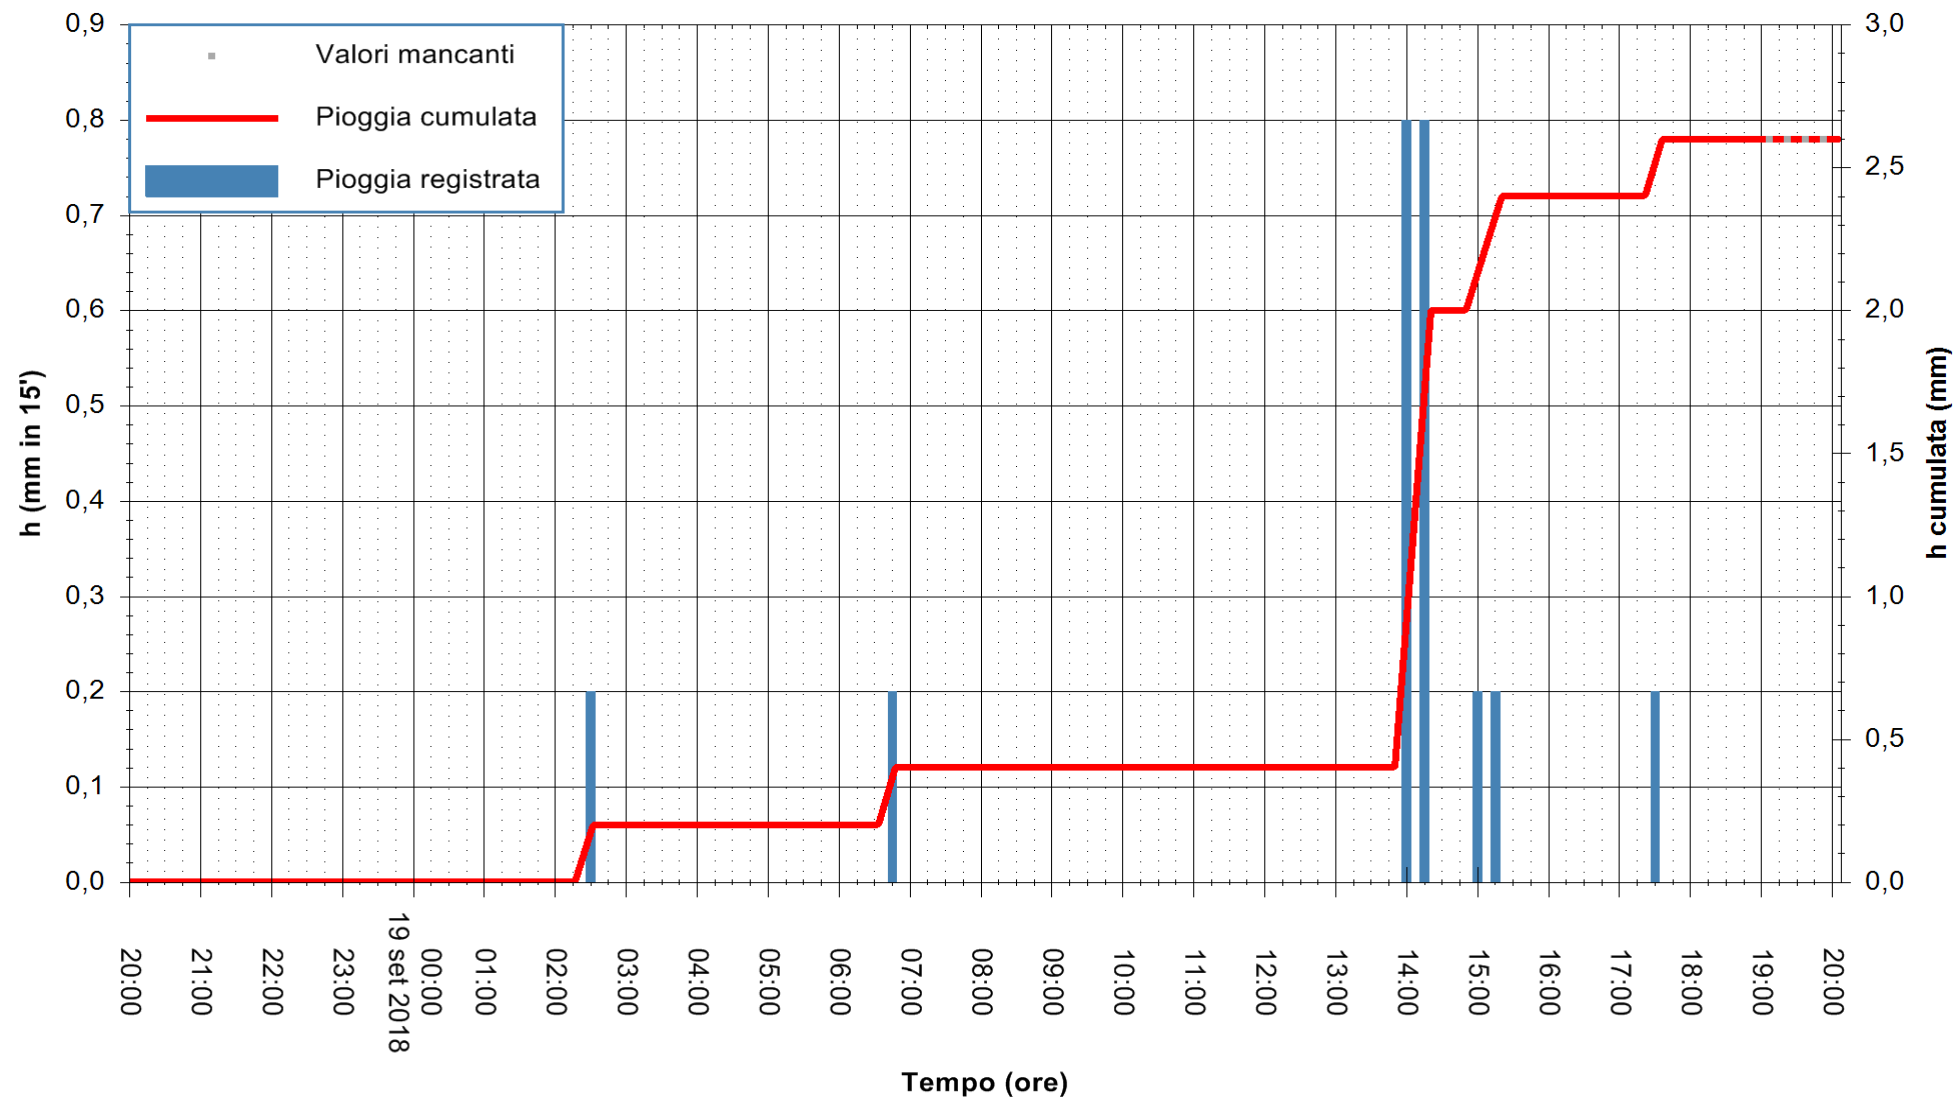

Stazione pluviometrica Oschiri
Area PISCHINAS
Pioggia registrata nelle ultime 24 ore
Estrazione dati delle ore 20:13 del 19/09/2018
Ultimo dato disponibile: 19/09/2018 alle 19:00

ARPAS
F.to il Dirigente Responsabile
Dott. Giuseppe Bianco

REGIONE AUTONOMA DE SARDIGNA
REGIONE AUTONOMA DELLA SARDEGNA

Stazione pluviometrica Tempo
Area CUSSEDDU
Pioggia registrata nelle ultime 24 ore
Estrazione dati delle ore 20:13 del 19/09/2018
Ultimo dato disponibile: 19/09/2018 alle 19:00

ARPAS
F.to il Dirigente Responsabile
Dott. Giuseppe Bianco

REGIONE AUTÒNOMA DE SARDIGNA
REGIONE AUTONOMA DELLA SARDEGNA

Stazione pluviometrica Pianu
Area PIANU 15
Pioggia registrata nelle ultime 24 ore
Estrazione dati delle ore 20:13 del 19/09/2018
Ultimo dato disponibile: 19/09/2018 alle 19:00

ARPAS
F.to il Dirigente Responsabile
Dott. Giuseppe Bianco

REGIONE AUTONOMA DE SARDIGNA
REGIONE AUTONOMA DELLA SARDEGNA

Stazione pluviometrica Ossoni
Area MONTE OSSONI
Pioggia registrata nelle ultime 24 ore
Estrazione dati delle ore 20:13 del 19/09/2018
Ultimo dato disponibile: 19/09/2018 alle 19:00