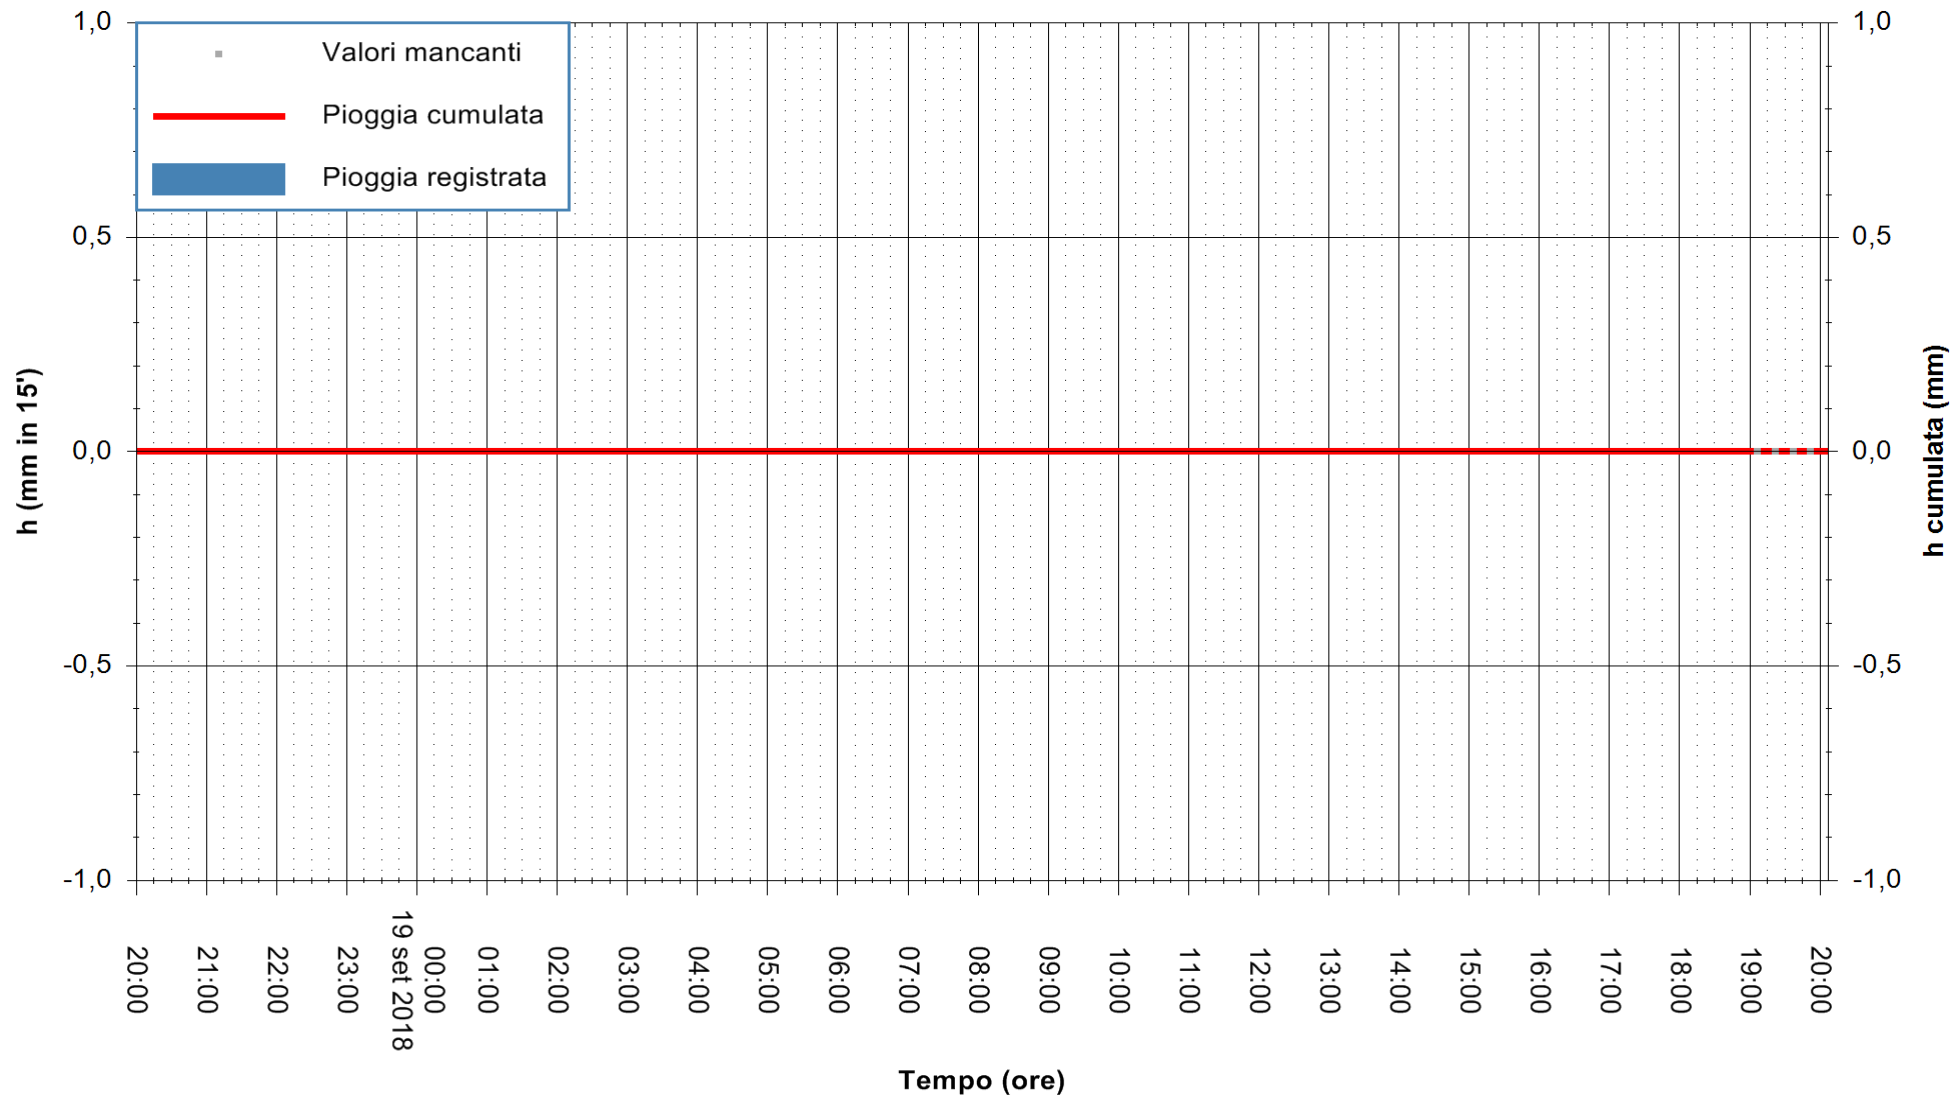

Stazione pluviometrica Oschiri
Area PISCHINAS
Pioggia registrata nelle ultime 24 ore
Estrazione dati delle ore 20:13 del 19/09/2018
Ultimo dato disponibile: 19/09/2018 alle 19:00

ARPAS
F.to il Dirigente Responsabile
Dott. Giuseppe Bianco

REGIONE AUTONOMA DE SARDIGNA
REGIONE AUTONOMA DELLA SARDEGNA

Stazione pluviometrica Tempo
Area CUSSEDDU
Pioggia registrata nelle ultime 24 ore
Estrazione dati delle ore 20:13 del 19/09/2018
Ultimo dato disponibile: 19/09/2018 alle 19:00

ARPAS
F.to il Dirigente Responsabile
Dott. Giuseppe Bianco

REGIONE AUTÒNOMA DE SARDIGNA
REGIONE AUTONOMA DELLA SARDEGNA

Stazione pluviometrica Pianu
Area PIANU 15
Pioggia registrata nelle ultime 24 ore
Estrazione dati delle ore 20:13 del 19/09/2018
Ultimo dato disponibile: 19/09/2018 alle 19:00

ARPAS
F.to il Dirigente Responsabile
Dott. Giuseppe Bianco

REGIONE AUTONOMA DE SARDIGNA
REGIONE AUTONOMA DELLA SARDEGNA

Stazione pluviometrica Ossoni
Area MONTE OSSONI
Pioggia registrata nelle ultime 24 ore
Estrazione dati delle ore 20:13 del 19/09/2018
Ultimo dato disponibile: 19/09/2018 alle 19:00