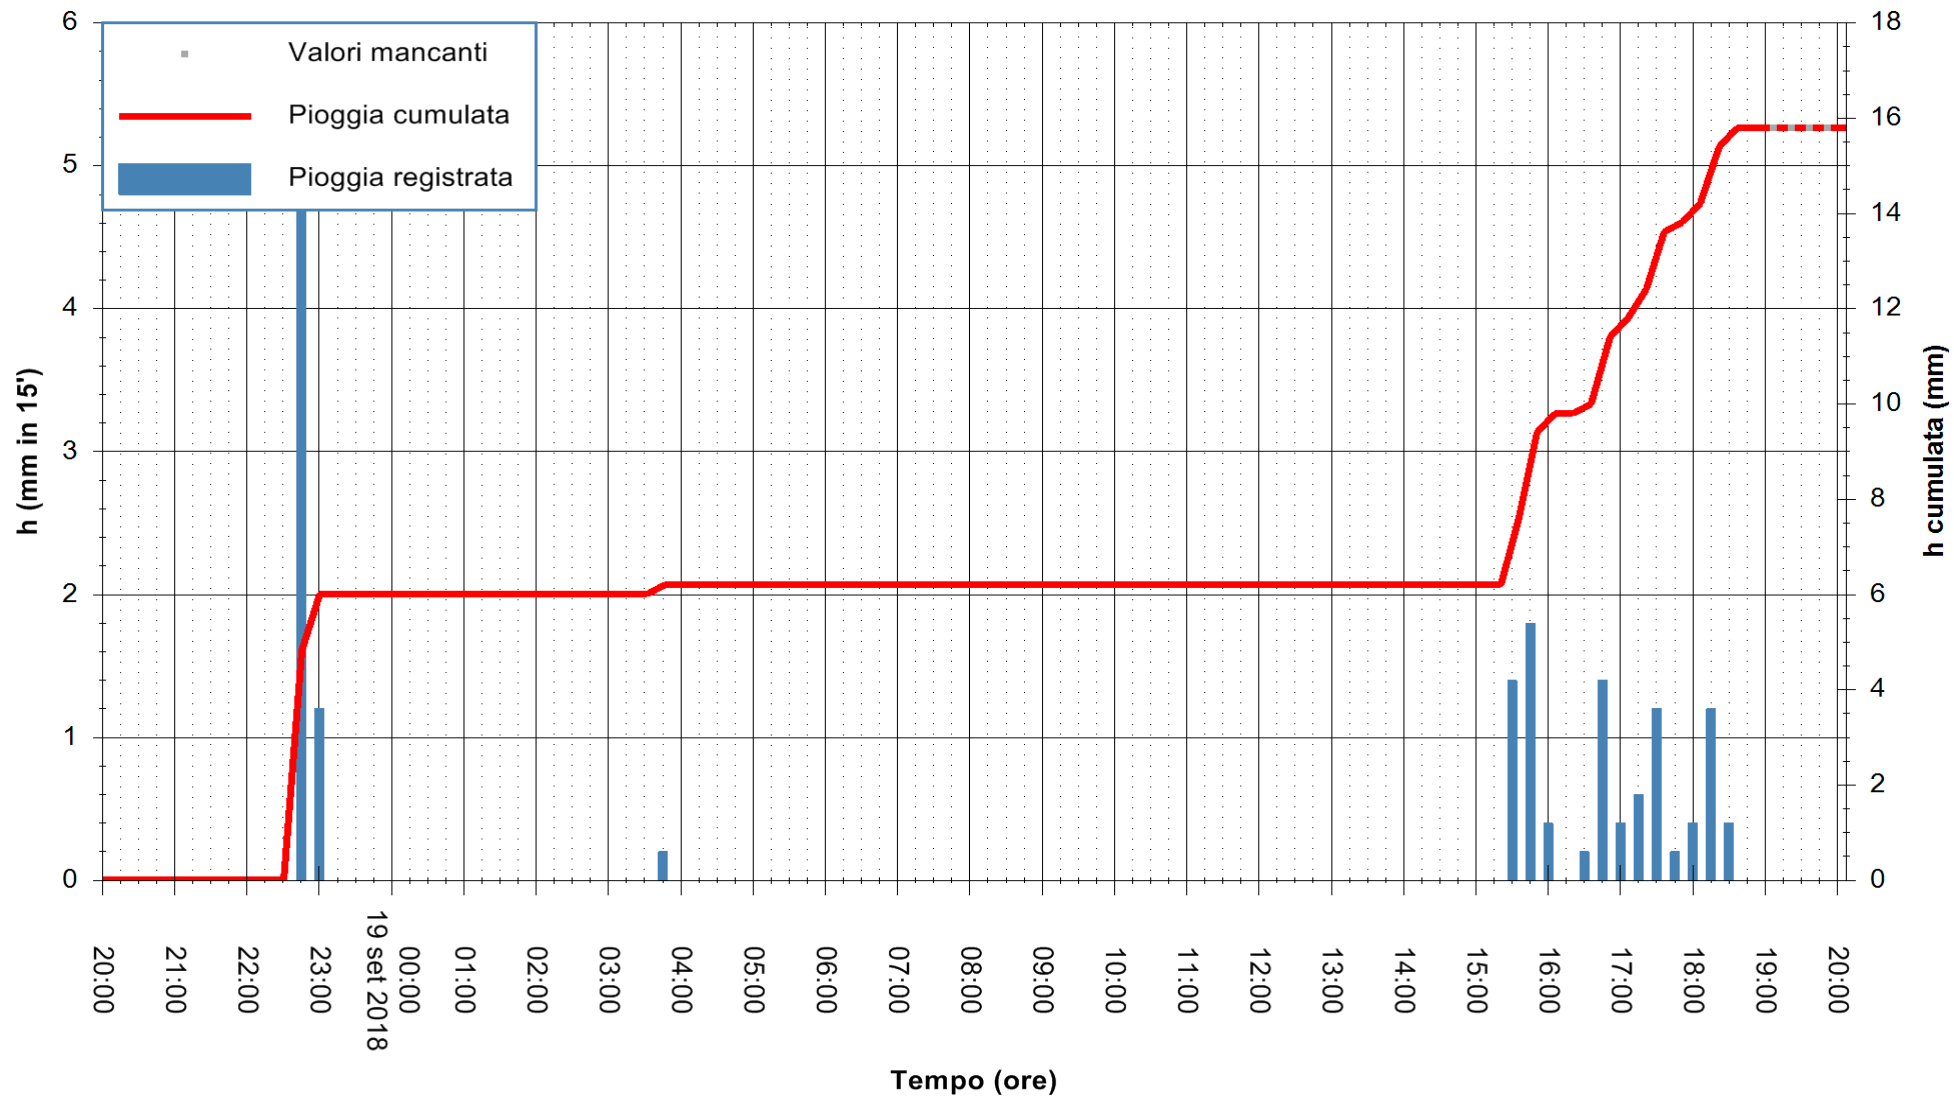

Stazione pluviometrica Oschiri
Area PISCHINAS
Pioggia registrata nelle ultime 24 ore
Estrazione dati delle ore 20:13 del 19/09/2018
Ultimo dato disponibile: 19/09/2018 alle 19:00

ARPAS
F.to il Dirigente Responsabile
Dott. Giuseppe Bianco

REGIONE AUTONOMA DE SARDIGNA
REGIONE AUTONOMA DELLA SARDEGNA

Stazione pluviometrica Tempo
Area CUSSEDDU
Pioggia registrata nelle ultime 24 ore
Estrazione dati delle ore 20:13 del 19/09/2018
Ultimo dato disponibile: 19/09/2018 alle 19:00

ARPAS
F.to il Dirigente Responsabile
Dott. Giuseppe Bianco

REGIONE AUTÒNOMA DE SARDIGNA
REGIONE AUTONOMA DELLA SARDEGNA

Stazione pluviometrica Pianu
Area PIANU 15
Pioggia registrata nelle ultime 24 ore
Estrazione dati delle ore 20:13 del 19/09/2018
Ultimo dato disponibile: 19/09/2018 alle 19:00

ARPAS
F.to il Dirigente Responsabile
Dott. Giuseppe Bianco

REGIONE AUTONOMA DE SARDIGNA
REGIONE AUTONOMA DELLA SARDEGNA

Stazione pluviometrica Ossoni
Area MONTE OSSONI
Pioggia registrata nelle ultime 24 ore
Estrazione dati delle ore 20:13 del 19/09/2018
Ultimo dato disponibile: 19/09/2018 alle 19:00