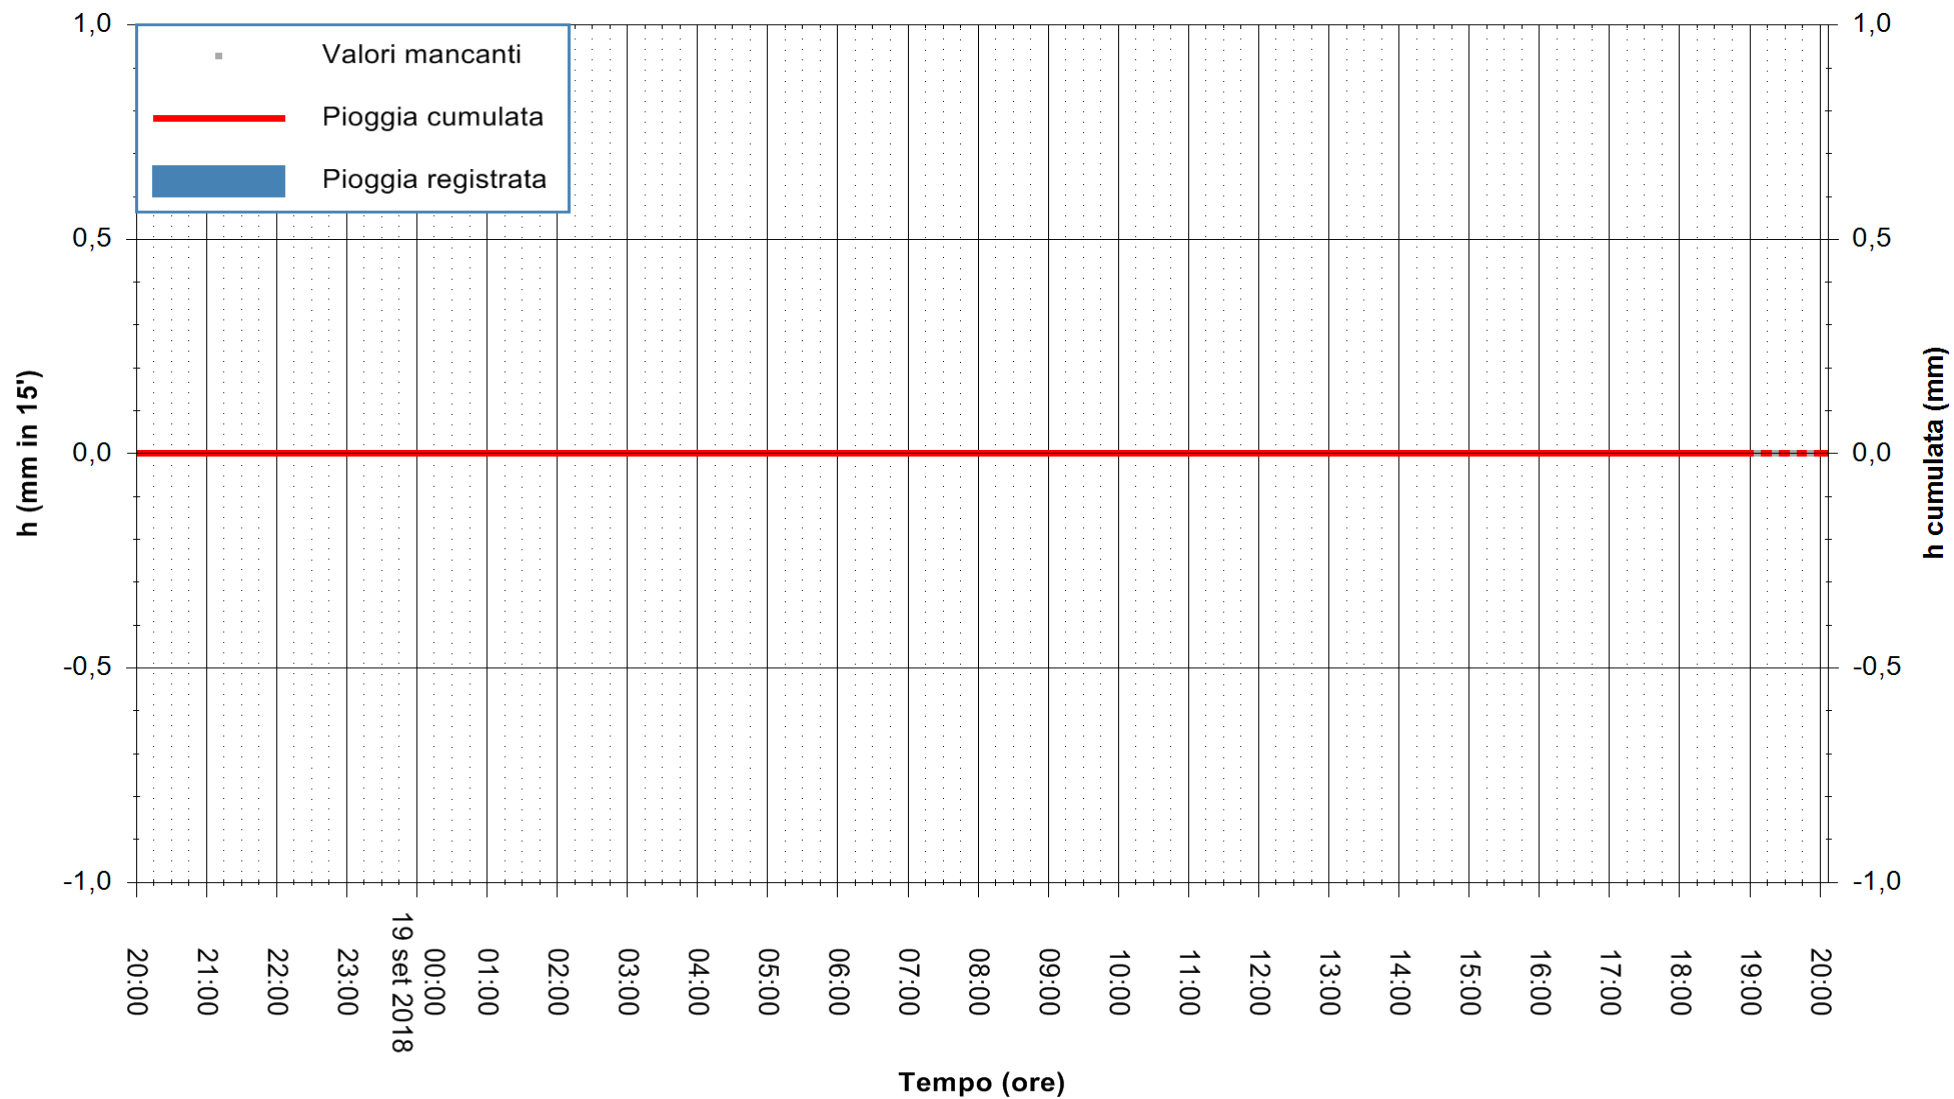

Stazione pluviometrica Oschiri
Area PISCHINAS
Pioggia registrata nelle ultime 24 ore
Estrazione dati delle ore 20:13 del 19/09/2018
Ultimo dato disponibile: 19/09/2018 alle 19:00

ARPAS
F.to il Dirigente Responsabile
Dott. Giuseppe Bianco

ARPAS
F.to il Dirigente Responsabile
Dott. Giuseppe Bianco

REGIONE AUTONOMA DE SARDIGNA
REGIONE AUTONOMA DELLA SARDEGNA

Stazione pluviometrica Ossoni
Area MONTE OSSONI
Pioggia registrata nelle ultime 24 ore
Estrazione dati delle ore 20:13 del 19/09/2018
Ultimo dato disponibile: 19/09/2018 alle 19:00