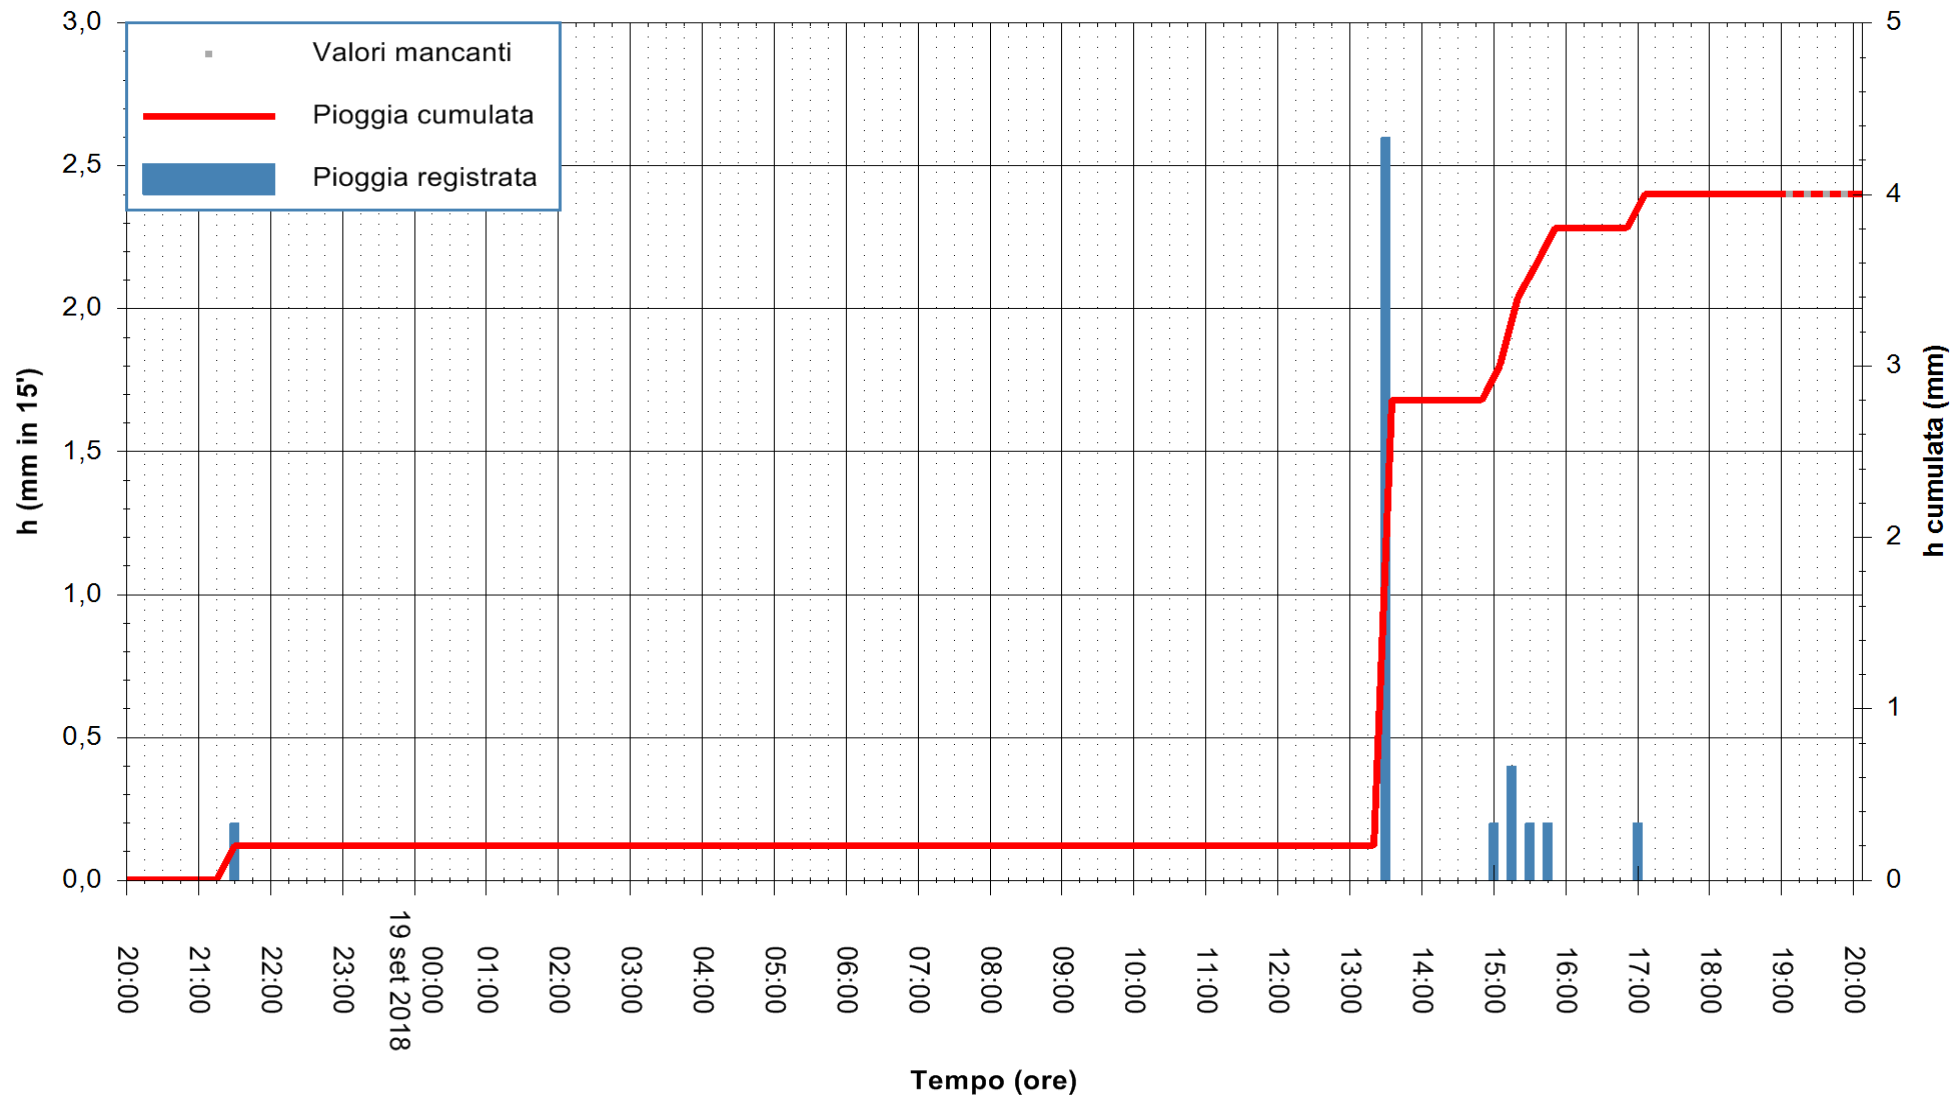

Stazione pluviometrica Oschiri
Area PISCHINAS
Pioggia registrata nelle ultime 24 ore
Estrazione dati delle ore 20:13 del 19/09/2018
Ultimo dato disponibile: 19/09/2018 alle 19:00

ARPAS
F.to il Dirigente Responsabile
Dott. Giuseppe Bianco

REGIONE AUTONOMA DE SARDIGNA
REGIONE AUTONOMA DELLA SARDEGNA

Stazione pluviometrica Tempo
Area CUSSEDDU
Pioggia registrata nelle ultime 24 ore
Estrazione dati delle ore 20:13 del 19/09/2018
Ultimo dato disponibile: 19/09/2018 alle 19:00

ARPAS
F.to il Dirigente Responsabile
Dott. Giuseppe Bianco

REGIONE AUTÒNOMA DE SARDIGNA
REGIONE AUTONOMA DELLA SARDEGNA

Stazione pluviometrica Pianu
Area PIANU 15
Pioggia registrata nelle ultime 24 ore
Estrazione dati delle ore 20:13 del 19/09/2018
Ultimo dato disponibile: 19/09/2018 alle 19:00

ARPAS
F.to il Dirigente Responsabile
Dott. Giuseppe Bianco

REGIONE AUTONOMA DE SARDIGNA
REGIONE AUTONOMA DELLA SARDEGNA

Stazione pluviometrica Ossoni
Area MONTE OSSONI
Pioggia registrata nelle ultime 24 ore
Estrazione dati delle ore 20:13 del 19/09/2018
Ultimo dato disponibile: 19/09/2018 alle 19:00