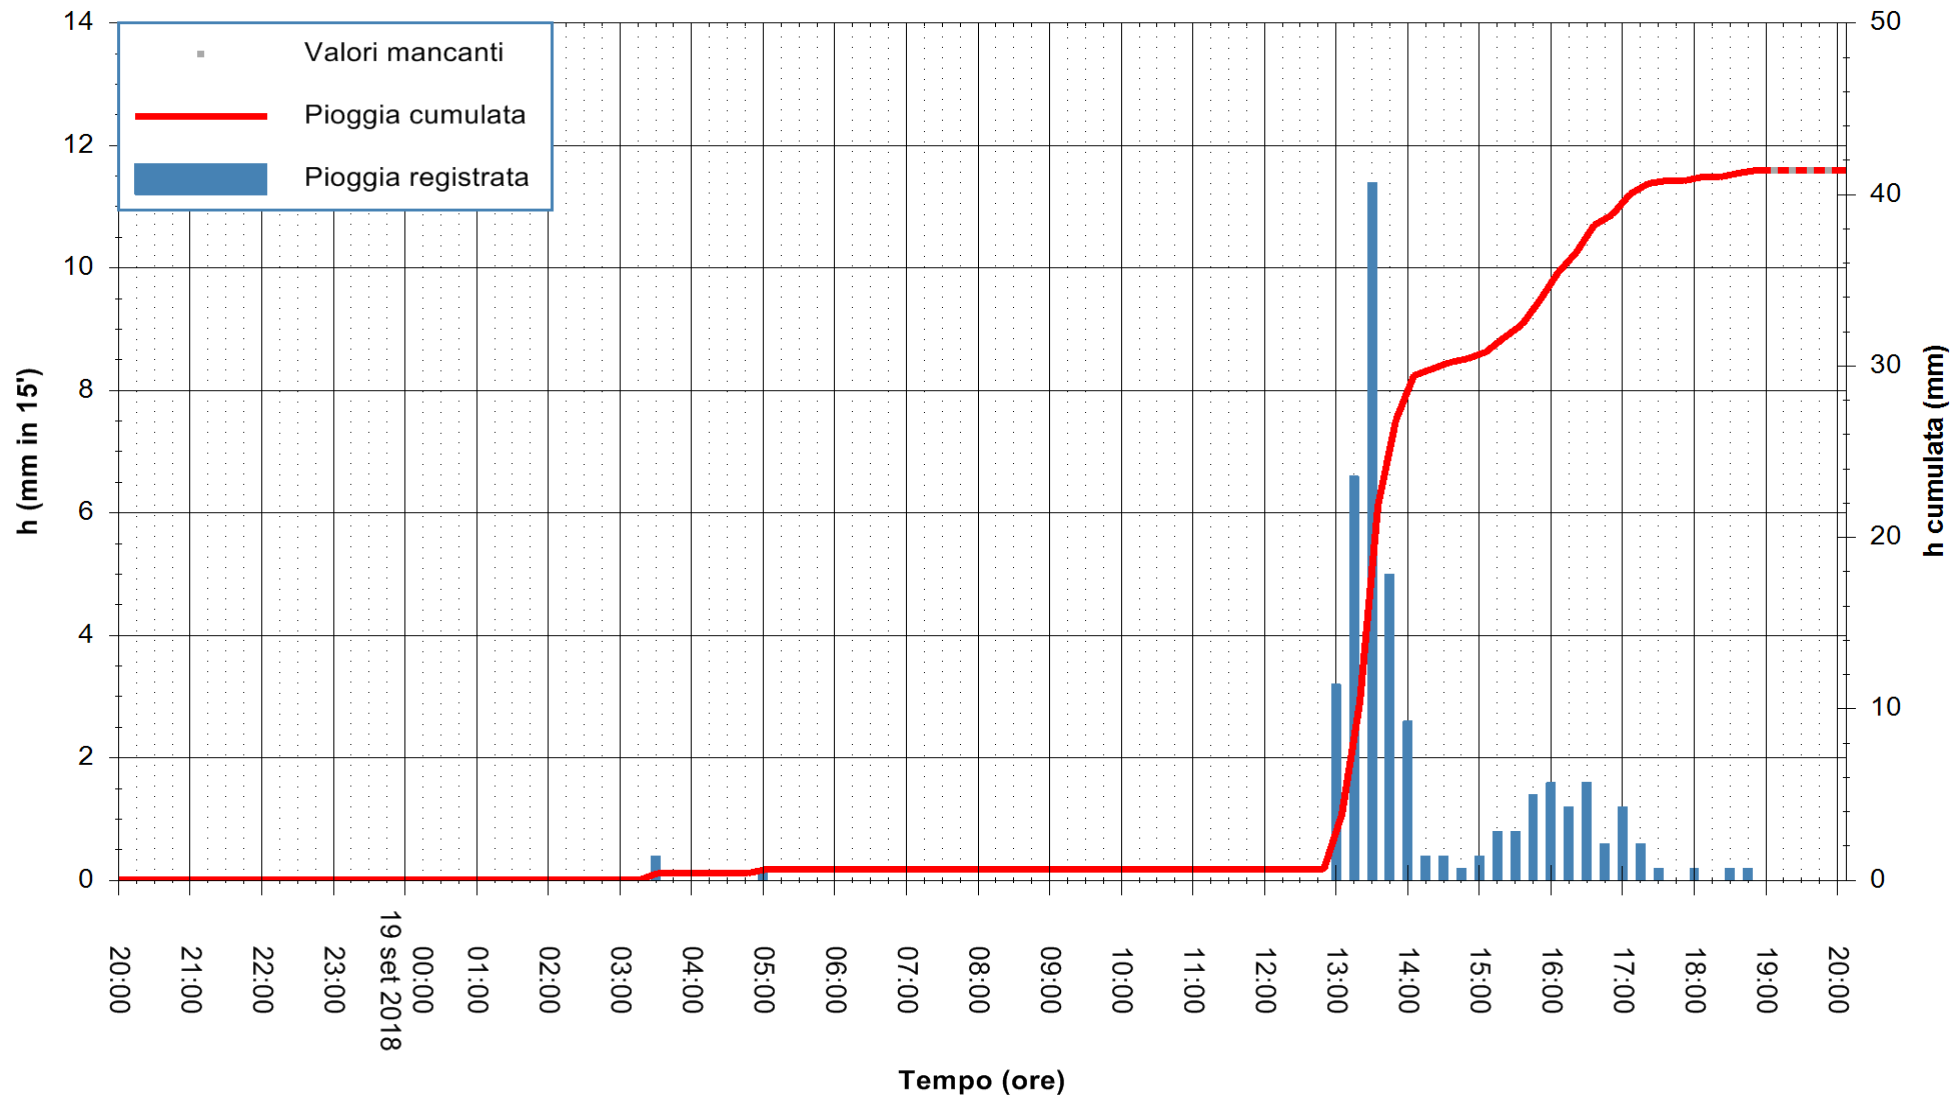

Stazione pluviometrica Oschiri
Area PISCHINAS
Pioggia registrata nelle ultime 24 ore
Estrazione dati delle ore 20:13 del 19/09/2018
Ultimo dato disponibile: 19/09/2018 alle 19:00

ARPAS
F.to il Dirigente Responsabile
Dott. Giuseppe Bianco

REGIONE AUTONOMA DE SARDIGNA
REGIONE AUTONOMA DELLA SARDEGNA

Stazione pluviometrica Tempo
Area CUSSEDDU
Pioggia registrata nelle ultime 24 ore
Estrazione dati delle ore 20:13 del 19/09/2018
Ultimo dato disponibile: 19/09/2018 alle 19:00

ARPAS
F.to il Dirigente Responsabile
Dott. Giuseppe Bianco

REGIONE AUTONOMA DE SARDIGNA
REGIONE AUTONOMA DELLA SARDEGNA

Stazione pluviometrica Ossoni
Area MONTE OSSONI
Pioggia registrata nelle ultime 24 ore
Estrazione dati delle ore 20:13 del 19/09/2018
Ultimo dato disponibile: 19/09/2018 alle 19:00