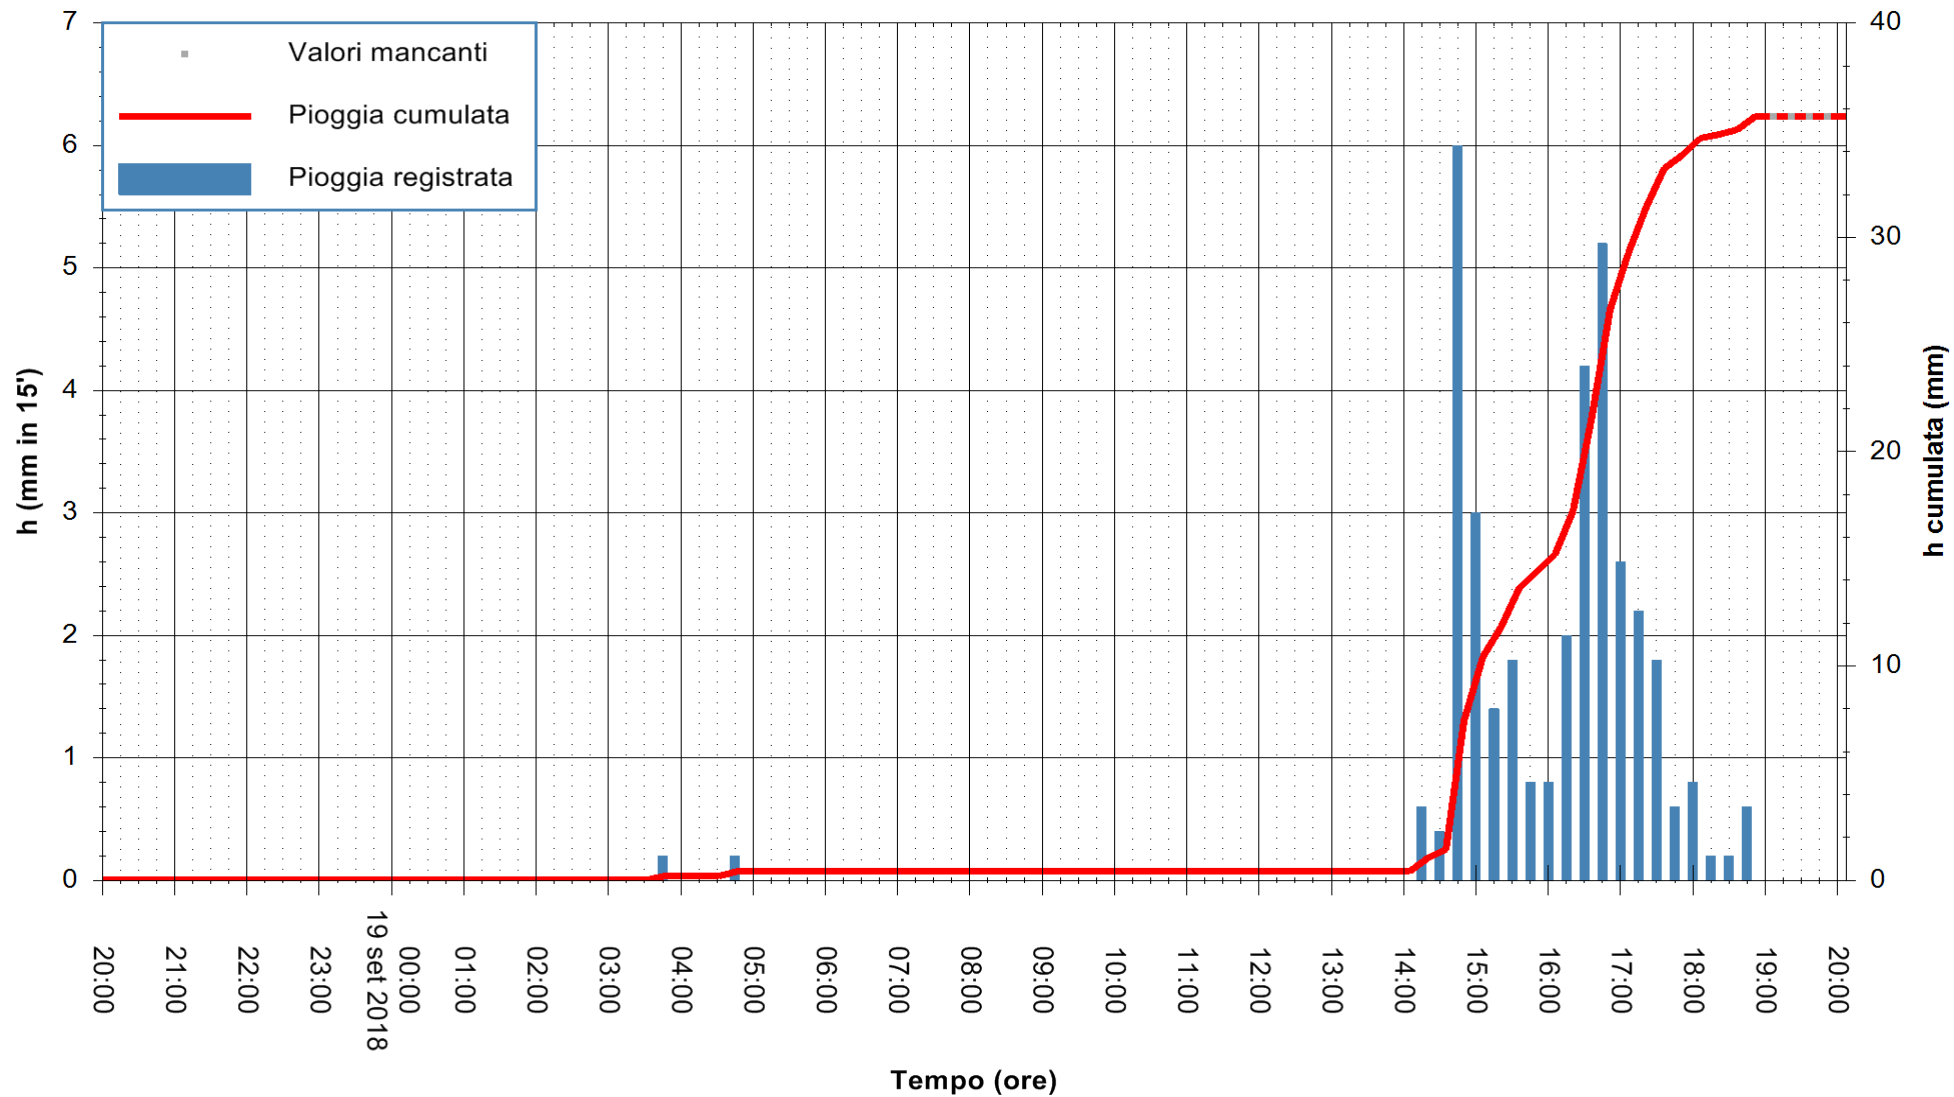

Stazione pluviometrica Oschiri
Area PISCHINAS
Pioggia registrata nelle ultime 24 ore
Estrazione dati delle ore 20:13 del 19/09/2018
Ultimo dato disponibile: 19/09/2018 alle 19:00

ARPAS
F.to il Dirigente Responsabile
Dott. Giuseppe Bianco

REGIONE AUTONOMA DE SARDIGNA
REGIONE AUTONOMA DELLA SARDEGNA

Stazione pluviometrica Tempo
Area CUSSEDDU
Pioggia registrata nelle ultime 24 ore
Estrazione dati delle ore 20:13 del 19/09/2018
Ultimo dato disponibile: 19/09/2018 alle 19:00

ARPAS
F.to il Dirigente Responsabile
Dott. Giuseppe Bianco

REGIONE AUTÒNOMA DE SARDIGNA
REGIONE AUTONOMA DELLA SARDEGNA

Stazione pluviometrica Pianu
Area PIANU 15
Pioggia registrata nelle ultime 24 ore
Estrazione dati delle ore 20:13 del 19/09/2018
Ultimo dato disponibile: 19/09/2018 alle 19:00

ARPAS
F.to il Dirigente Responsabile
Dott. Giuseppe Bianco

REGIONE AUTONOMA DE SARDIGNA
REGIONE AUTONOMA DELLA SARDEGNA

Stazione pluviometrica Ossoni
Area MONTE OSSONI
Pioggia registrata nelle ultime 24 ore
Estrazione dati delle ore 20:13 del 19/09/2018
Ultimo dato disponibile: 19/09/2018 alle 19:00