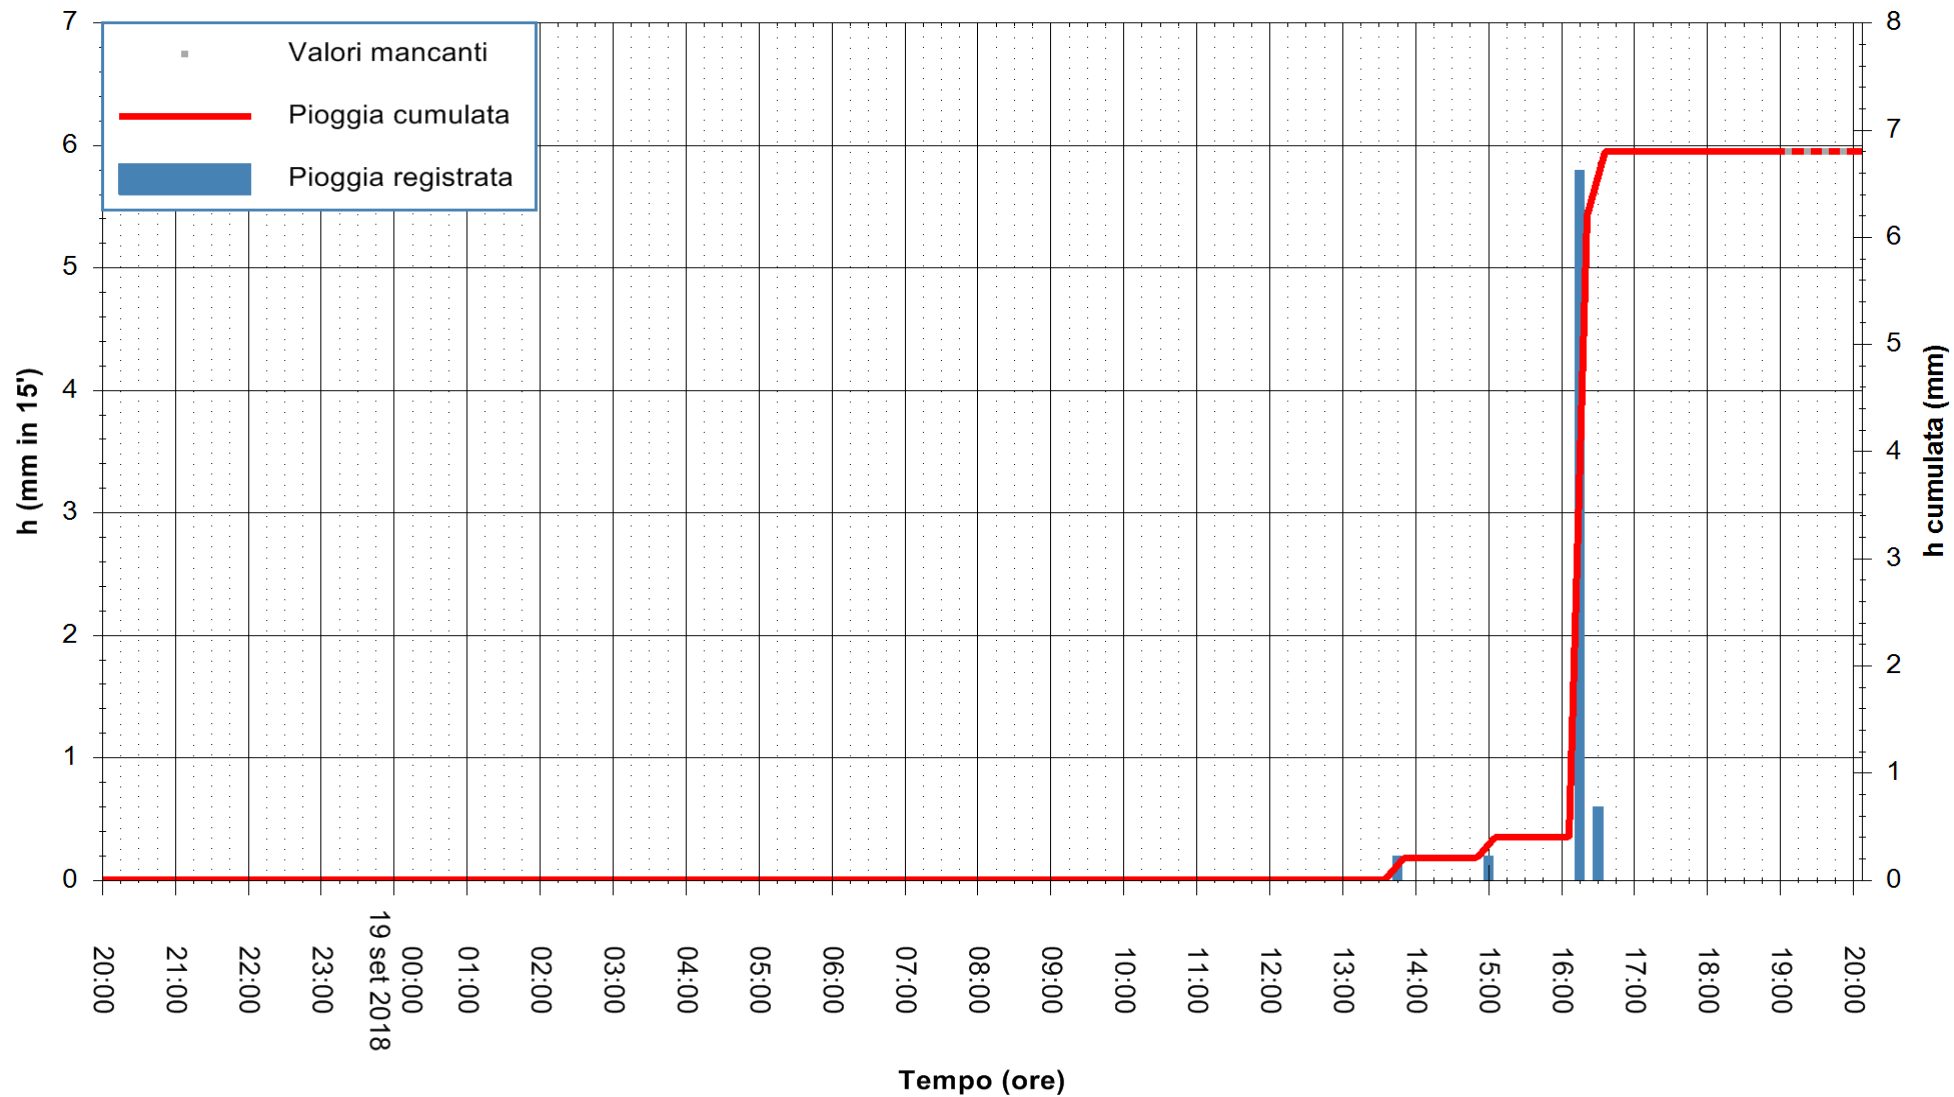

Stazione pluviometrica Oschiri
Area PISCHINAS
Pioggia registrata nelle ultime 24 ore
Estrazione dati delle ore 20:13 del 19/09/2018
Ultimo dato disponibile: 19/09/2018 alle 19:00

ARPAS
F.to il Dirigente Responsabile
Dott. Giuseppe Bianco

REGIONE AUTONOMA DE SARDIGNA
REGIONE AUTONOMA DELLA SARDEGNA

Stazione pluviometrica Tempo
Area CUSSEDDU
Pioggia registrata nelle ultime 24 ore
Estrazione dati delle ore 20:13 del 19/09/2018
Ultimo dato disponibile: 19/09/2018 alle 19:00

ARPAS
F.to il Dirigente Responsabile
Dott. Giuseppe Bianco

REGIONE AUTÒNOMA DE SARDIGNA
REGIONE AUTONOMA DELLA SARDEGNA

Stazione pluviometrica Pianu
Area PIANU 15
Pioggia registrata nelle ultime 24 ore
Estrazione dati delle ore 20:13 del 19/09/2018
Ultimo dato disponibile: 19/09/2018 alle 19:00

ARPAS
F.to il Dirigente Responsabile
Dott. Giuseppe Bianco

REGIONE AUTONOMA DE SARDIGNA
REGIONE AUTONOMA DELLA SARDEGNA

Stazione pluviometrica Ossoni
Area MONTE OSSONI
Pioggia registrata nelle ultime 24 ore
Estrazione dati delle ore 20:13 del 19/09/2018
Ultimo dato disponibile: 19/09/2018 alle 19:00