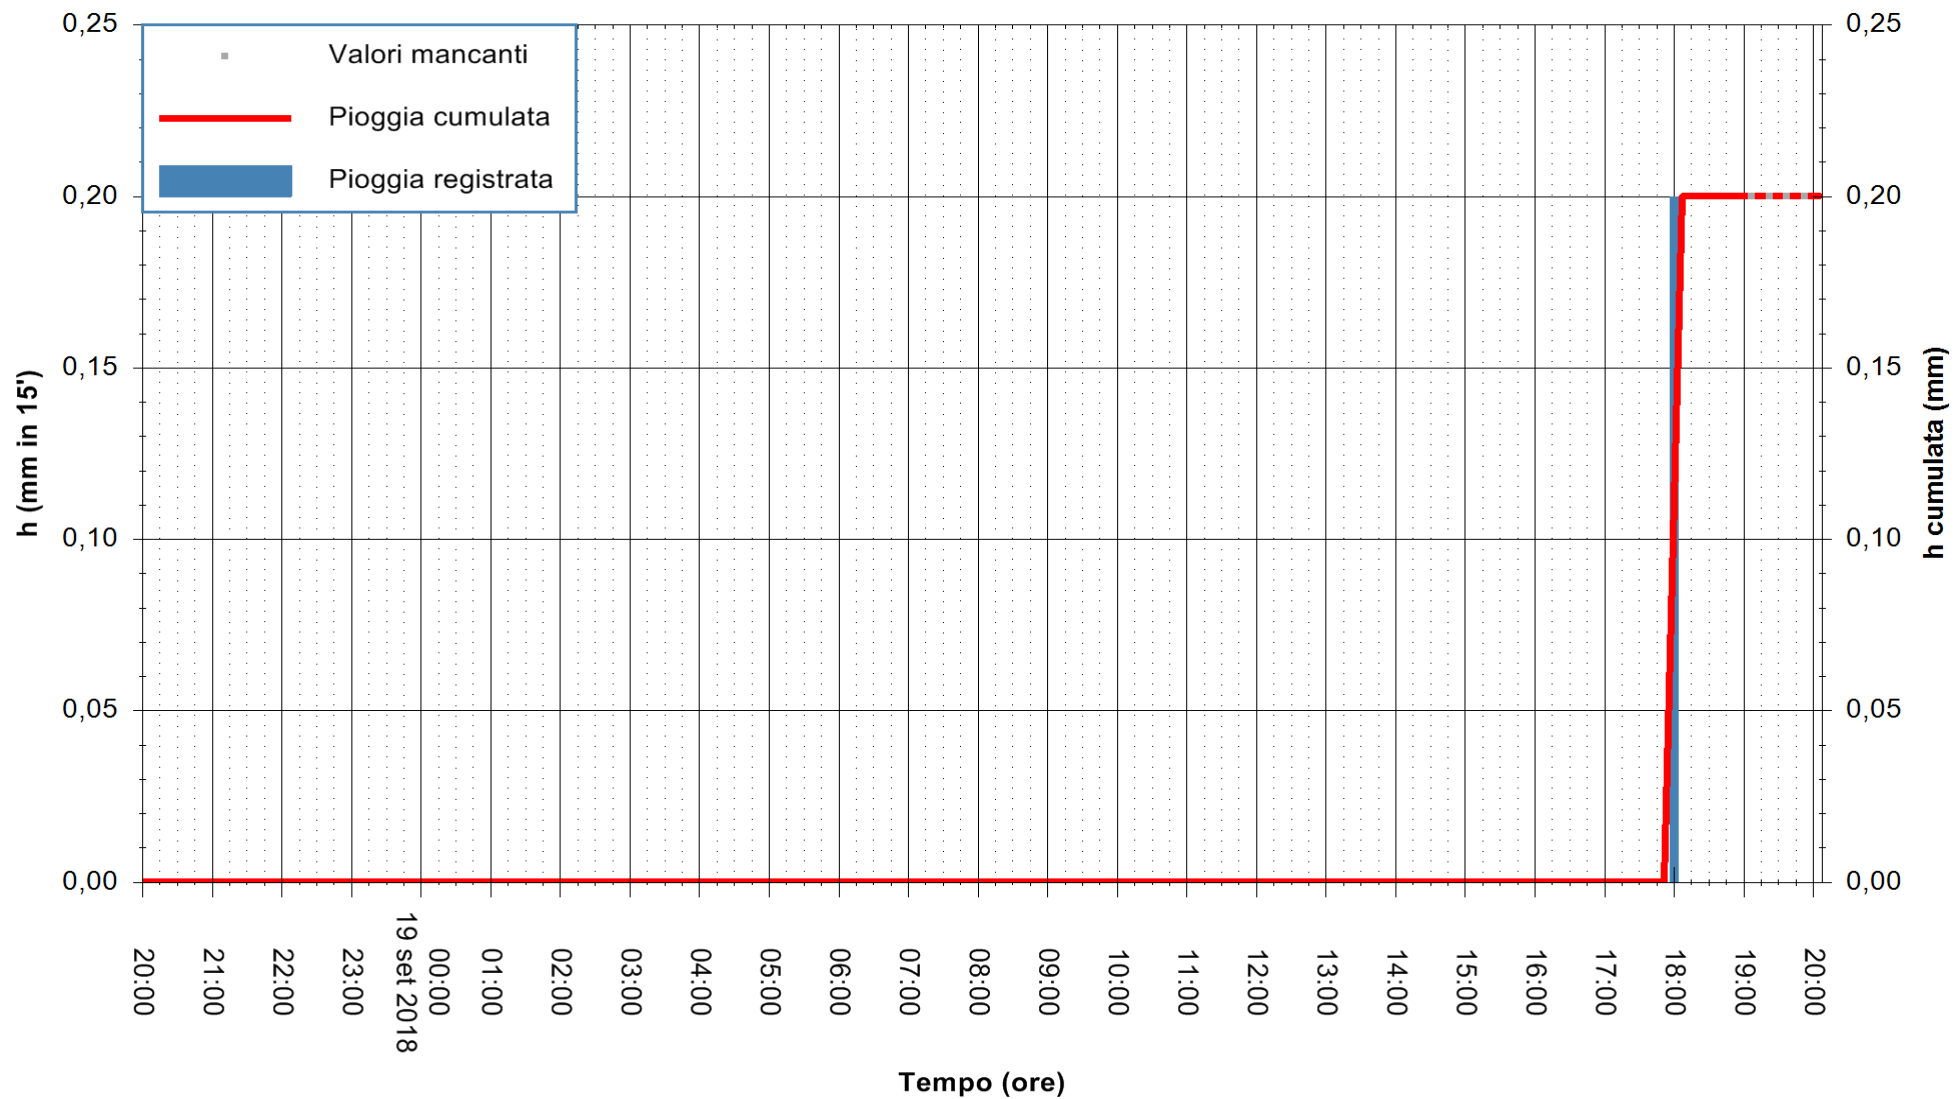

Stazione pluviometrica Oschiri
Area PISCHINAS
Pioggia registrata nelle ultime 24 ore
Estrazione dati delle ore 20:13 del 19/09/2018
Ultimo dato disponibile: 19/09/2018 alle 19:00

ARPAS
F.to il Dirigente Responsabile
Dott. Giuseppe Bianco

REGIONE AUTONOMA DE SARDIGNA
REGIONE AUTONOMA DELLA SARDEGNA

Stazione pluviometrica Tempo
Area CUSSEDDU
Pioggia registrata nelle ultime 24 ore
Estrazione dati delle ore 20:13 del 19/09/2018
Ultimo dato disponibile: 19/09/2018 alle 19:00

ARPAS
F.to il Dirigente Responsabile
Dott. Giuseppe Bianco

REGIONE AUTÒNOMA DE SARDIGNA
REGIONE AUTONOMA DELLA SARDEGNA

Stazione pluviometrica Pianu
Area PIANU 15
Pioggia registrata nelle ultime 24 ore
Estrazione dati delle ore 20:13 del 19/09/2018
Ultimo dato disponibile: 19/09/2018 alle 19:00

ARPAS
F.to il Dirigente Responsabile
Dott. Giuseppe Bianco

REGIONE AUTONOMA DE SARDIGNA
REGIONE AUTONOMA DELLA SARDEGNA

Stazione pluviometrica Ossoni
Area MONTE OSSONI
Pioggia registrata nelle ultime 24 ore
Estrazione dati delle ore 20:13 del 19/09/2018
Ultimo dato disponibile: 19/09/2018 alle 19:00