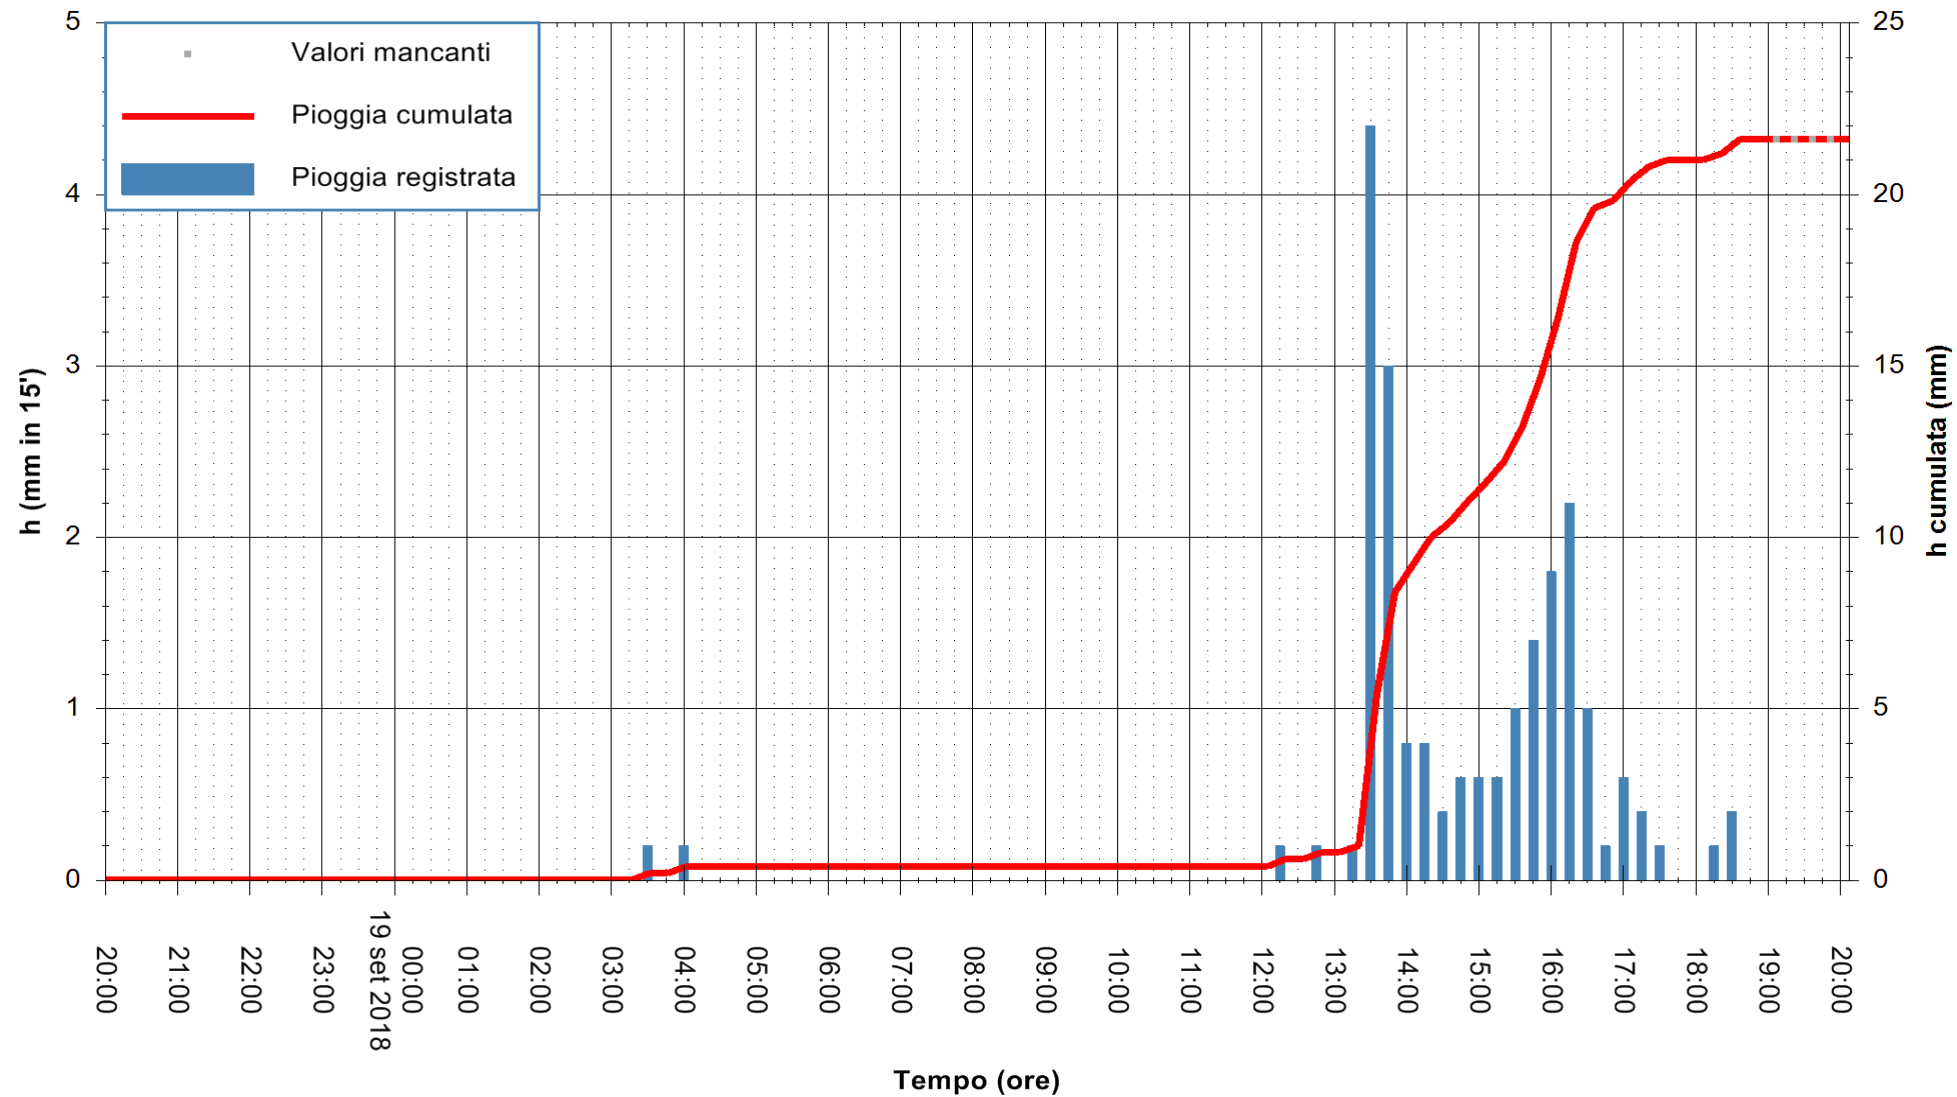

Stazione pluviometrica Oschiri
Area PISCHINAS
Pioggia registrata nelle ultime 24 ore
Estrazione dati delle ore 20:13 del 19/09/2018
Ultimo dato disponibile: 19/09/2018 alle 19:00

ARPAS
F.to il Dirigente Responsabile
Dott. Giuseppe Bianco

REGIONE AUTONOMA DE SARDIGNA
REGIONE AUTONOMA DELLA SARDEGNA

Stazione pluviometrica Tempo
Area CUSSEDDU
Pioggia registrata nelle ultime 24 ore
Estrazione dati delle ore 20:13 del 19/09/2018
Ultimo dato disponibile: 19/09/2018 alle 19:00

ARPAS
F.to il Dirigente Responsabile
Dott. Giuseppe Bianco

REGIONE AUTONOMA DE SARDIGNA
REGIONE AUTONOMA DELLA SARDEGNA

Stazione pluviometrica Ossoni
Area MONTE OSSONI
Pioggia registrata nelle ultime 24 ore
Estrazione dati delle ore 20:13 del 19/09/2018
Ultimo dato disponibile: 19/09/2018 alle 19:00