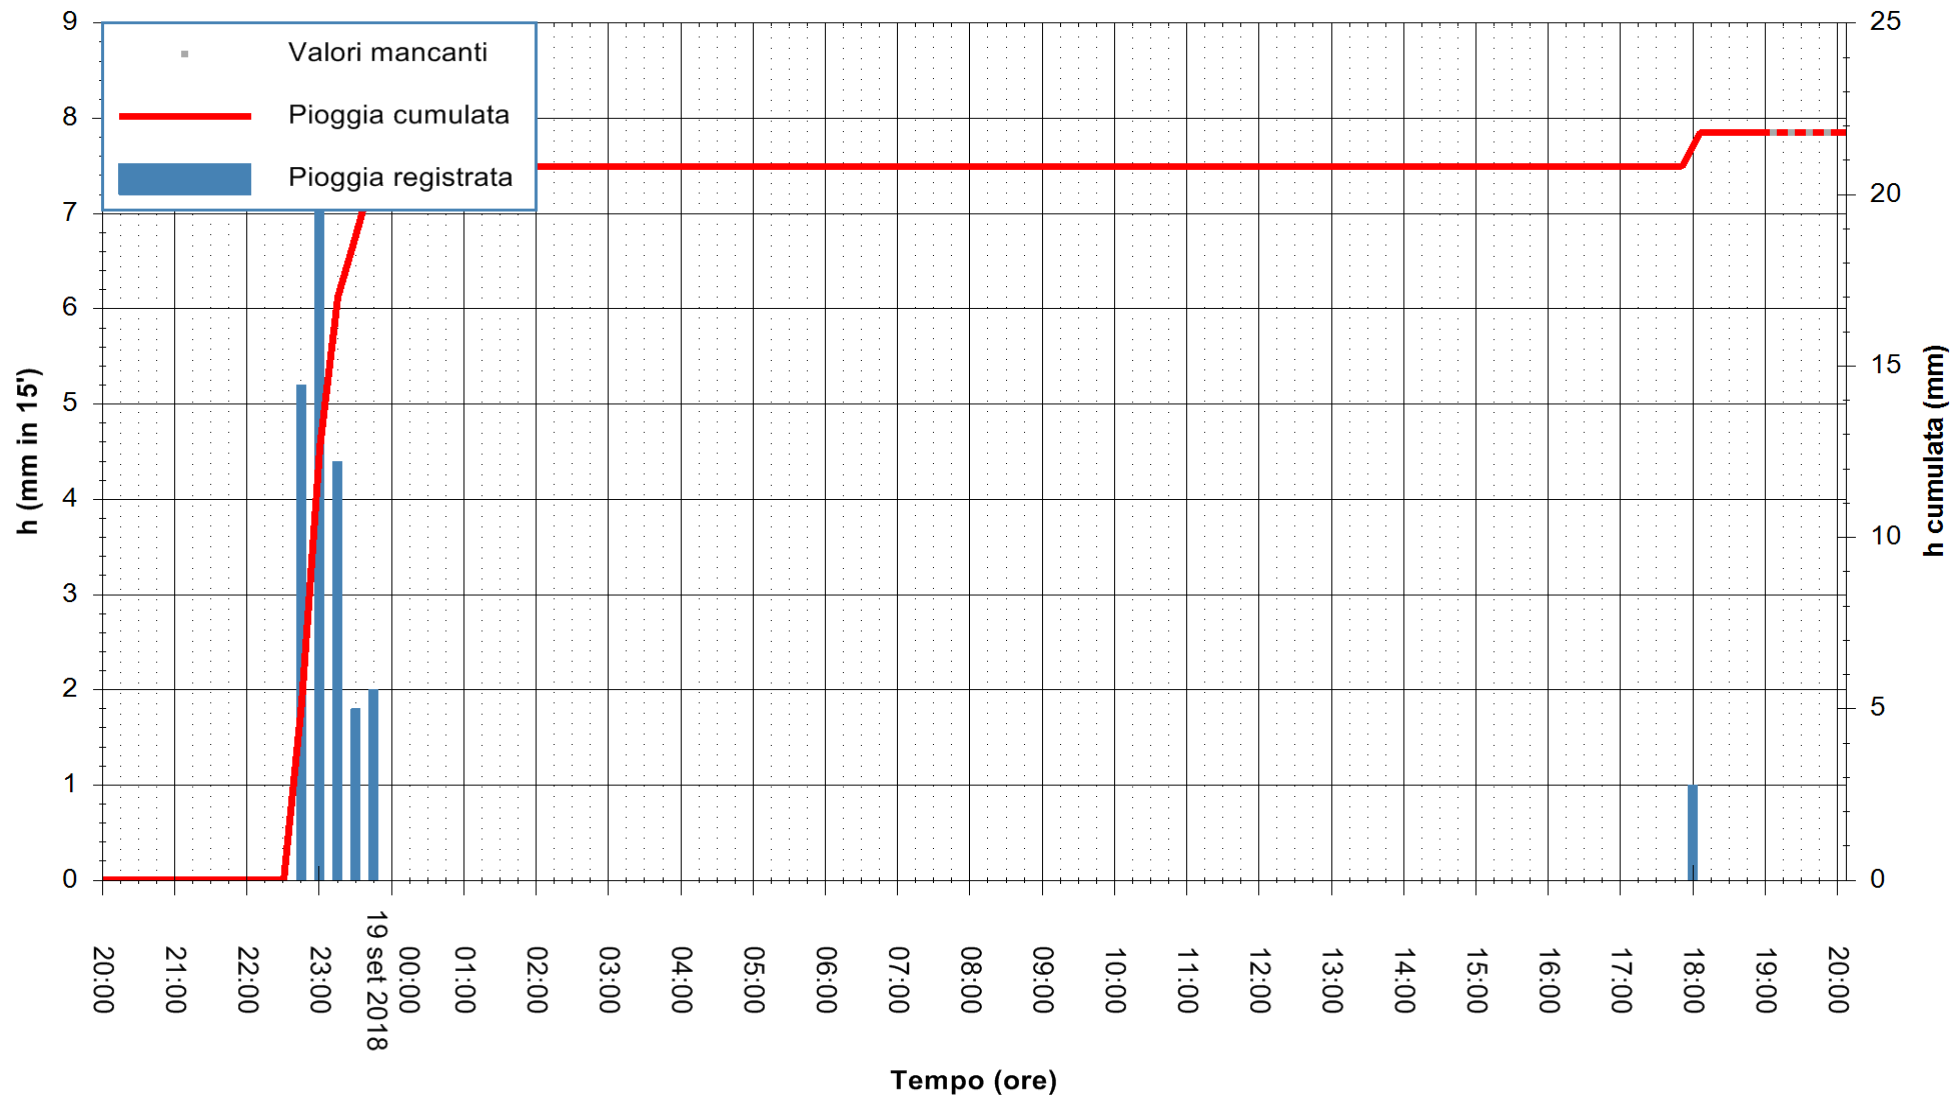

ARPAS
F.to il Dirigente Responsabile
Dott. Giuseppe Bianco

REGIONE AUTONOMA DE SARDIGNA
REGIONE AUTONOMA DELLA SARDEGNA

Stazione pluviometrica Ossoni
Area MONTE OSSONI
Pioggia registrata nelle ultime 24 ore
Estrazione dati delle ore 20:13 del 19/09/2018
Ultimo dato disponibile: 19/09/2018 alle 19:00