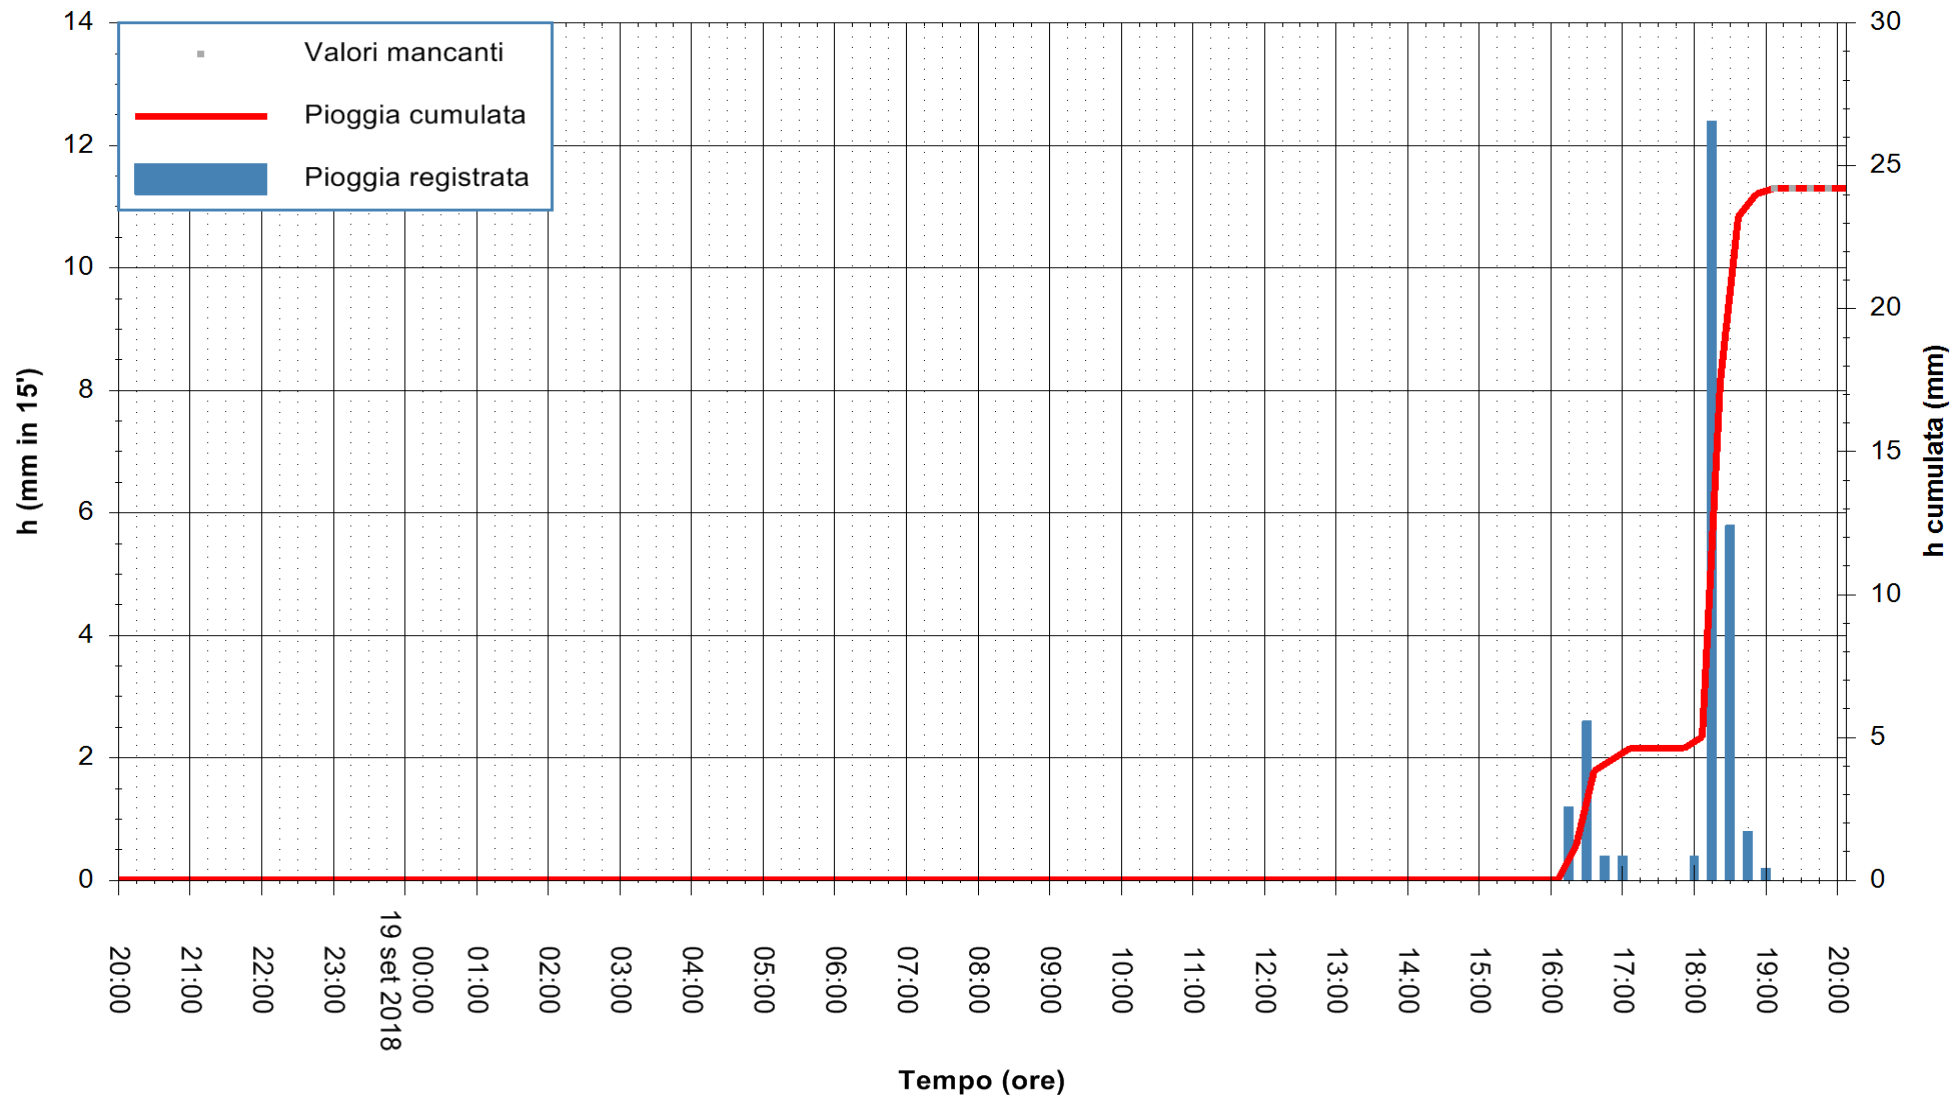

Stazione pluviometrica Oschiri
Area PISCHINAS
Pioggia registrata nelle ultime 24 ore
Estrazione dati delle ore 20:13 del 19/09/2018
Ultimo dato disponibile: 19/09/2018 alle 19:00

ARPAS
F.to il Dirigente Responsabile
Dott. Giuseppe Bianco

REGIONE AUTONOMA DE SARDIGNA
REGIONE AUTONOMA DELLA SARDEGNA

Stazione pluviometrica Tempo
Area CUSSEDDU
Pioggia registrata nelle ultime 24 ore
Estrazione dati delle ore 20:13 del 19/09/2018
Ultimo dato disponibile: 19/09/2018 alle 19:00

ARPAS
F.to il Dirigente Responsabile
Dott. Giuseppe Bianco

REGIONE AUTÒNOMA DE SARDIGNA
REGIONE AUTONOMA DELLA SARDEGNA

Stazione pluviometrica Pianu
Area PIANU 15
Pioggia registrata nelle ultime 24 ore
Estrazione dati delle ore 20:13 del 19/09/2018
Ultimo dato disponibile: 19/09/2018 alle 19:00

ARPAS
F.to il Dirigente Responsabile
Dott. Giuseppe Bianco

REGIONE AUTONOMA DE SARDIGNA
REGIONE AUTONOMA DELLA SARDEGNA

Stazione pluviometrica Ossoni
Area MONTE OSSONI
Pioggia registrata nelle ultime 24 ore
Estrazione dati delle ore 20:13 del 19/09/2018
Ultimo dato disponibile: 19/09/2018 alle 19:00