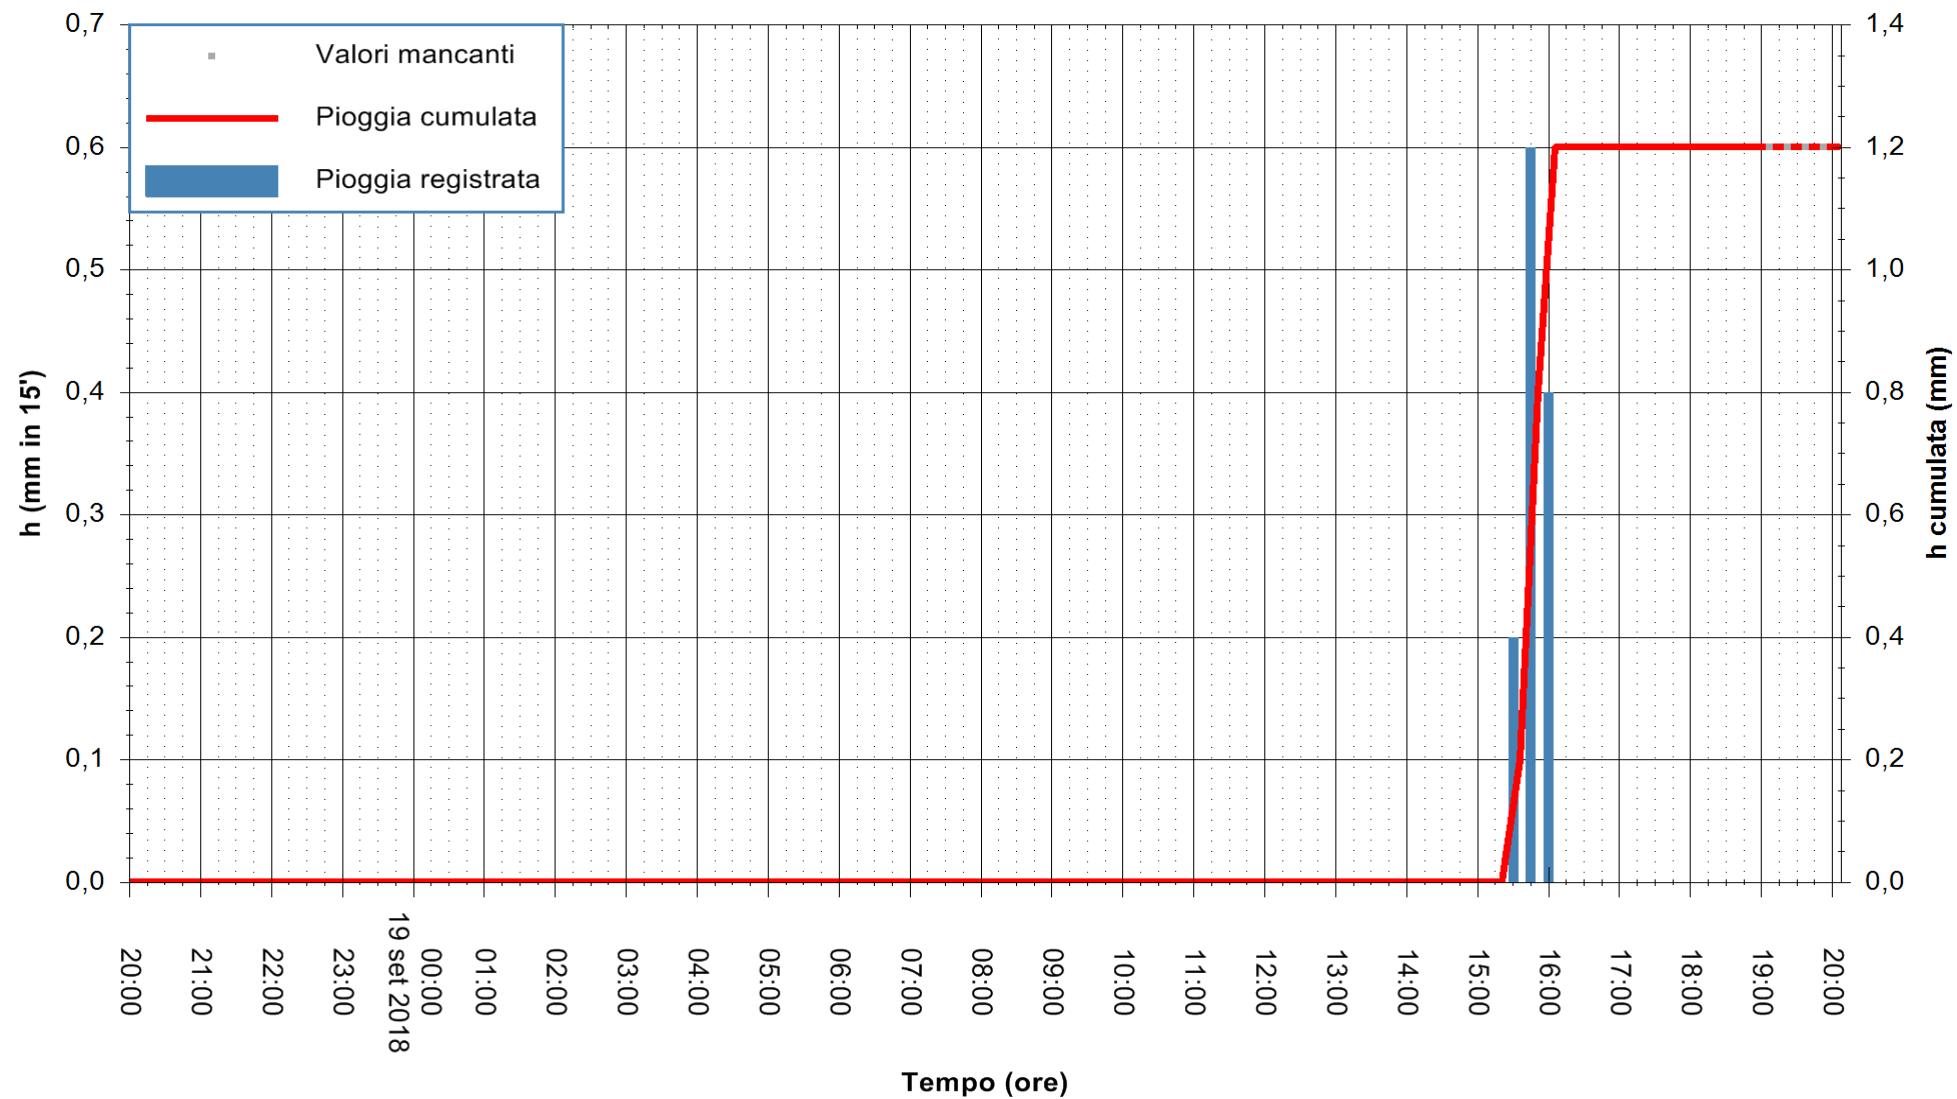

Stazione pluviometrica Oschiri
Area PISCHINAS
Pioggia registrata nelle ultime 24 ore
Estrazione dati delle ore 20:13 del 19/09/2018
Ultimo dato disponibile: 19/09/2018 alle 19:00

ARPAS
F.to il Dirigente Responsabile
Dott. Giuseppe Bianco

REGIONE AUTONOMA DE SARDIGNA
REGIONE AUTONOMA DELLA SARDEGNA

Stazione pluviometrica Tempo
Area CUSSEDDU
Pioggia registrata nelle ultime 24 ore
Estrazione dati delle ore 20:13 del 19/09/2018
Ultimo dato disponibile: 19/09/2018 alle 19:00

ARPAS
F.to il Dirigente Responsabile
Dott. Giuseppe Bianco

REGIONE AUTÒNOMA DE SARDIGNA
REGIONE AUTONOMA DELLA SARDEGNA

Stazione pluviometrica Pianu
Area PIANU 15
Pioggia registrata nelle ultime 24 ore
Estrazione dati delle ore 20:13 del 19/09/2018
Ultimo dato disponibile: 19/09/2018 alle 19:00