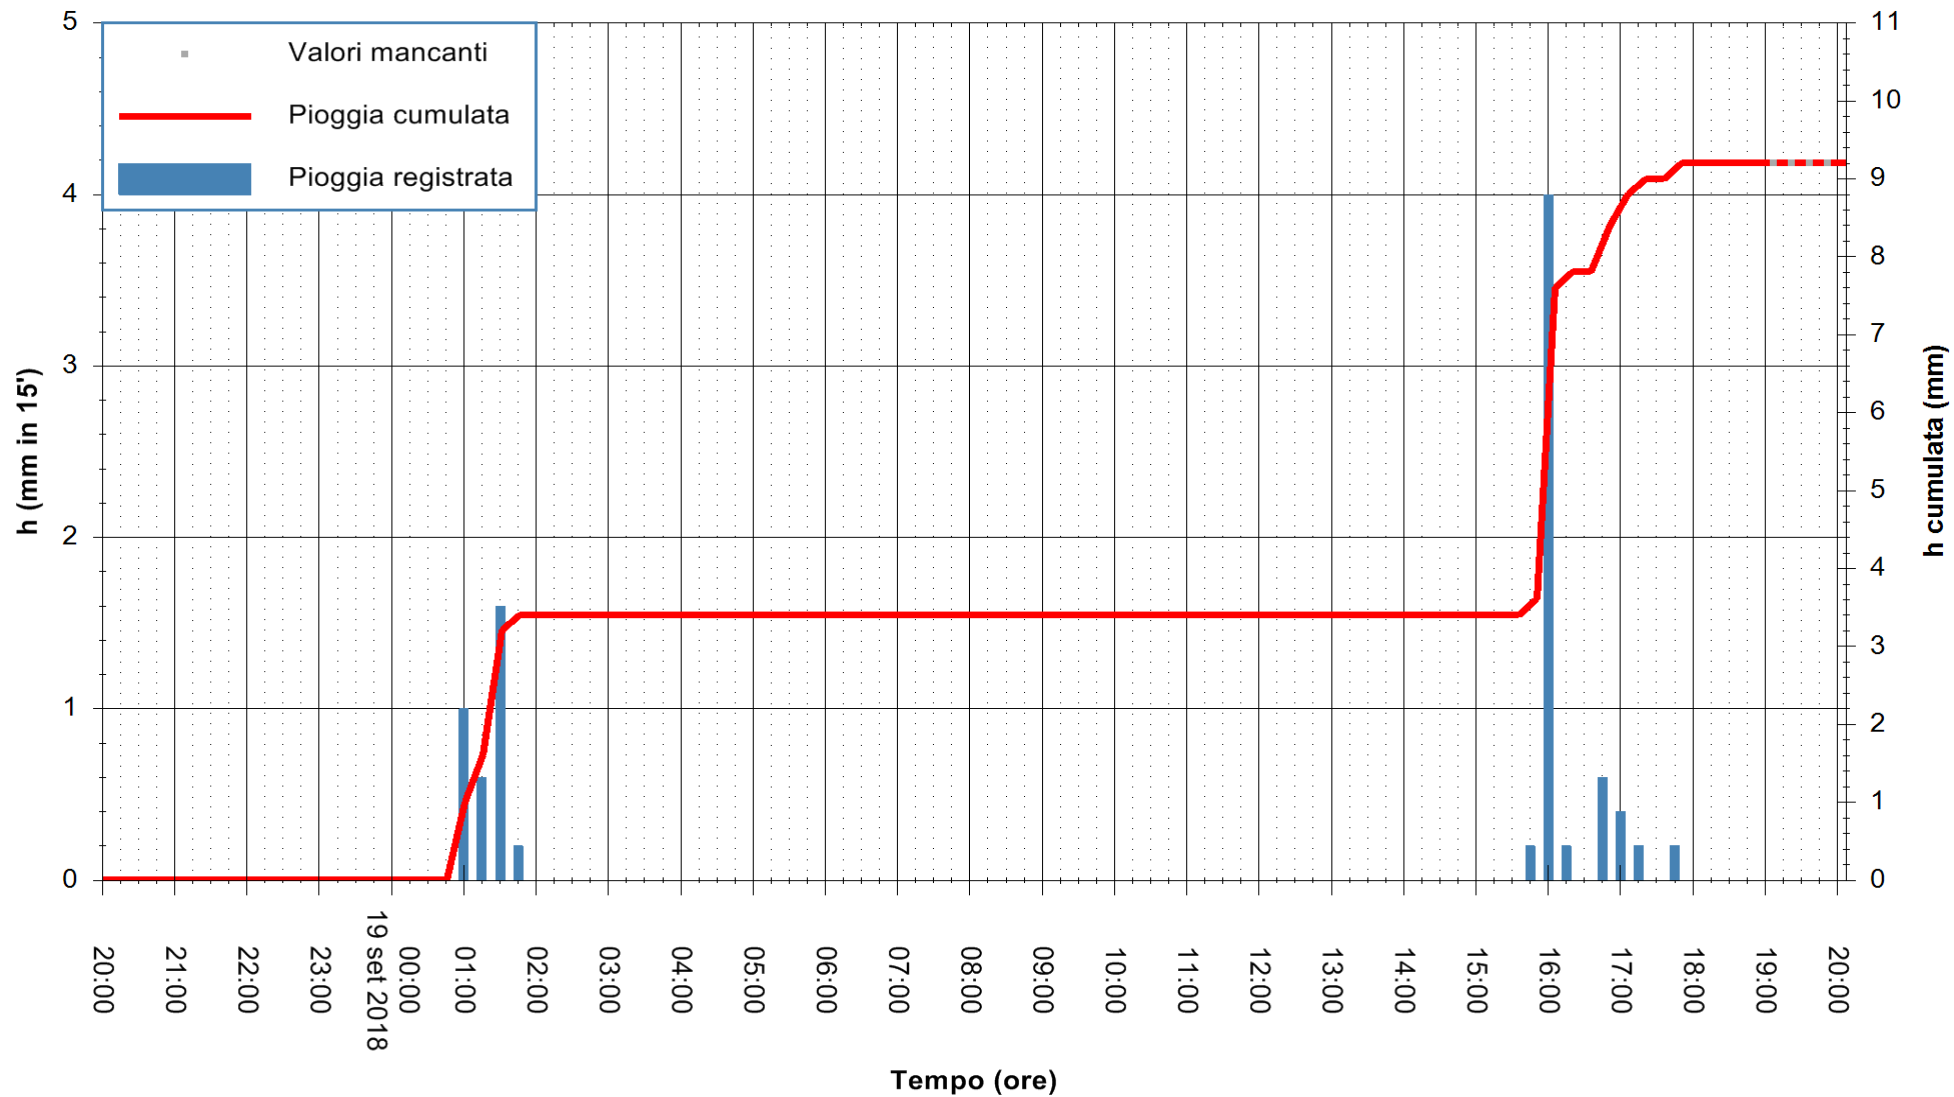

ARPAS
F.to il Dirigente Responsabile
Dott. Giuseppe Bianco

REGIONE AUTONOMA DE SARDIGNA
REGIONE AUTONOMA DELLA SARDEGNA

Stazione pluviometrica Ossoni
Area MONTE OSSONI
Pioggia registrata nelle ultime 24 ore
Estrazione dati delle ore 20:13 del 19/09/2018
Ultimo dato disponibile: 19/09/2018 alle 19:00