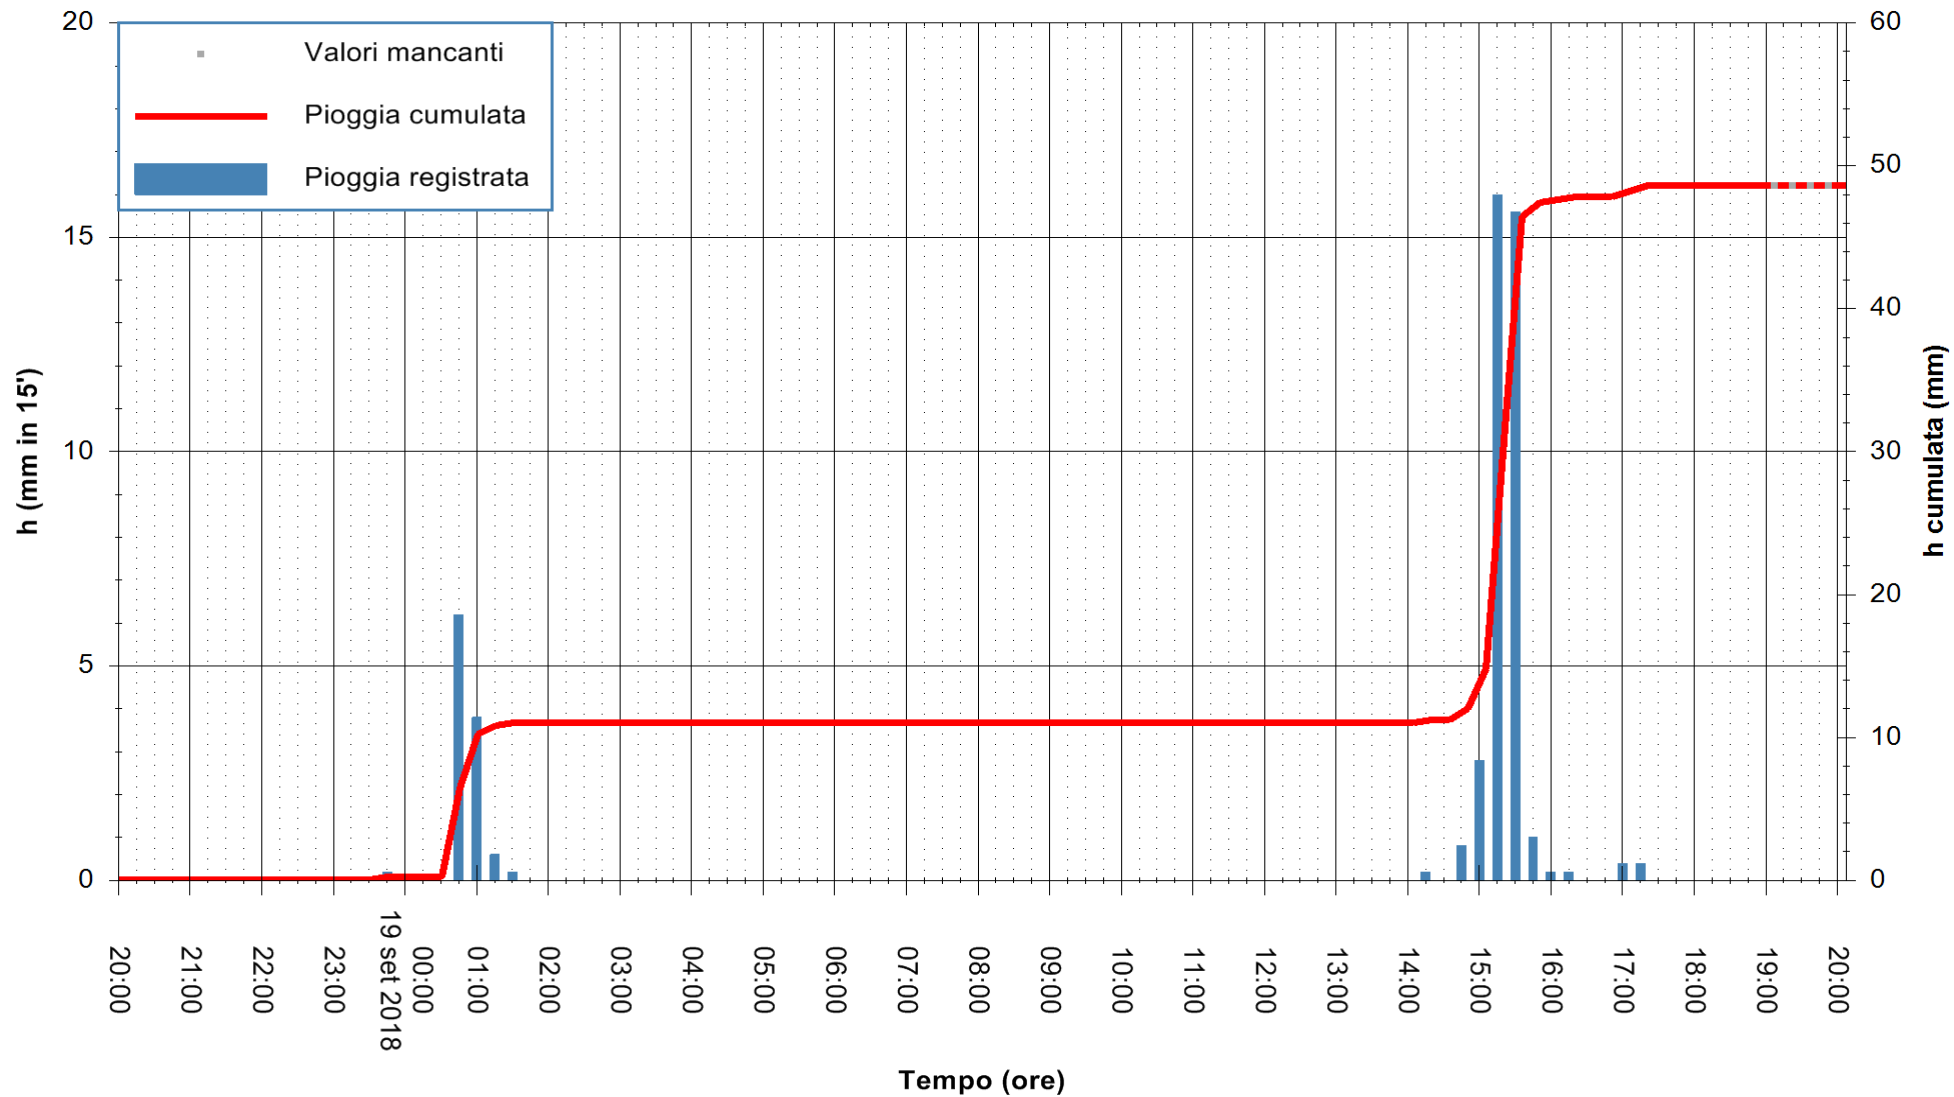

Stazione pluviometrica Oschiri
Area PISCHINAS
Pioggia registrata nelle ultime 24 ore
Estrazione dati delle ore 20:13 del 19/09/2018
Ultimo dato disponibile: 19/09/2018 alle 19:00

ARPAS
F.to il Dirigente Responsabile
Dott. Giuseppe Bianco

ARPAS
F.to il Dirigente Responsabile
Dott. Giuseppe Bianco

REGIONE AUTONOMA DE SARDIGNA
REGIONE AUTONOMA DELLA SARDEGNA

Stazione pluviometrica Ossoni
Area MONTE OSSONI
Pioggia registrata nelle ultime 24 ore
Estrazione dati delle ore 20:13 del 19/09/2018
Ultimo dato disponibile: 19/09/2018 alle 19:00