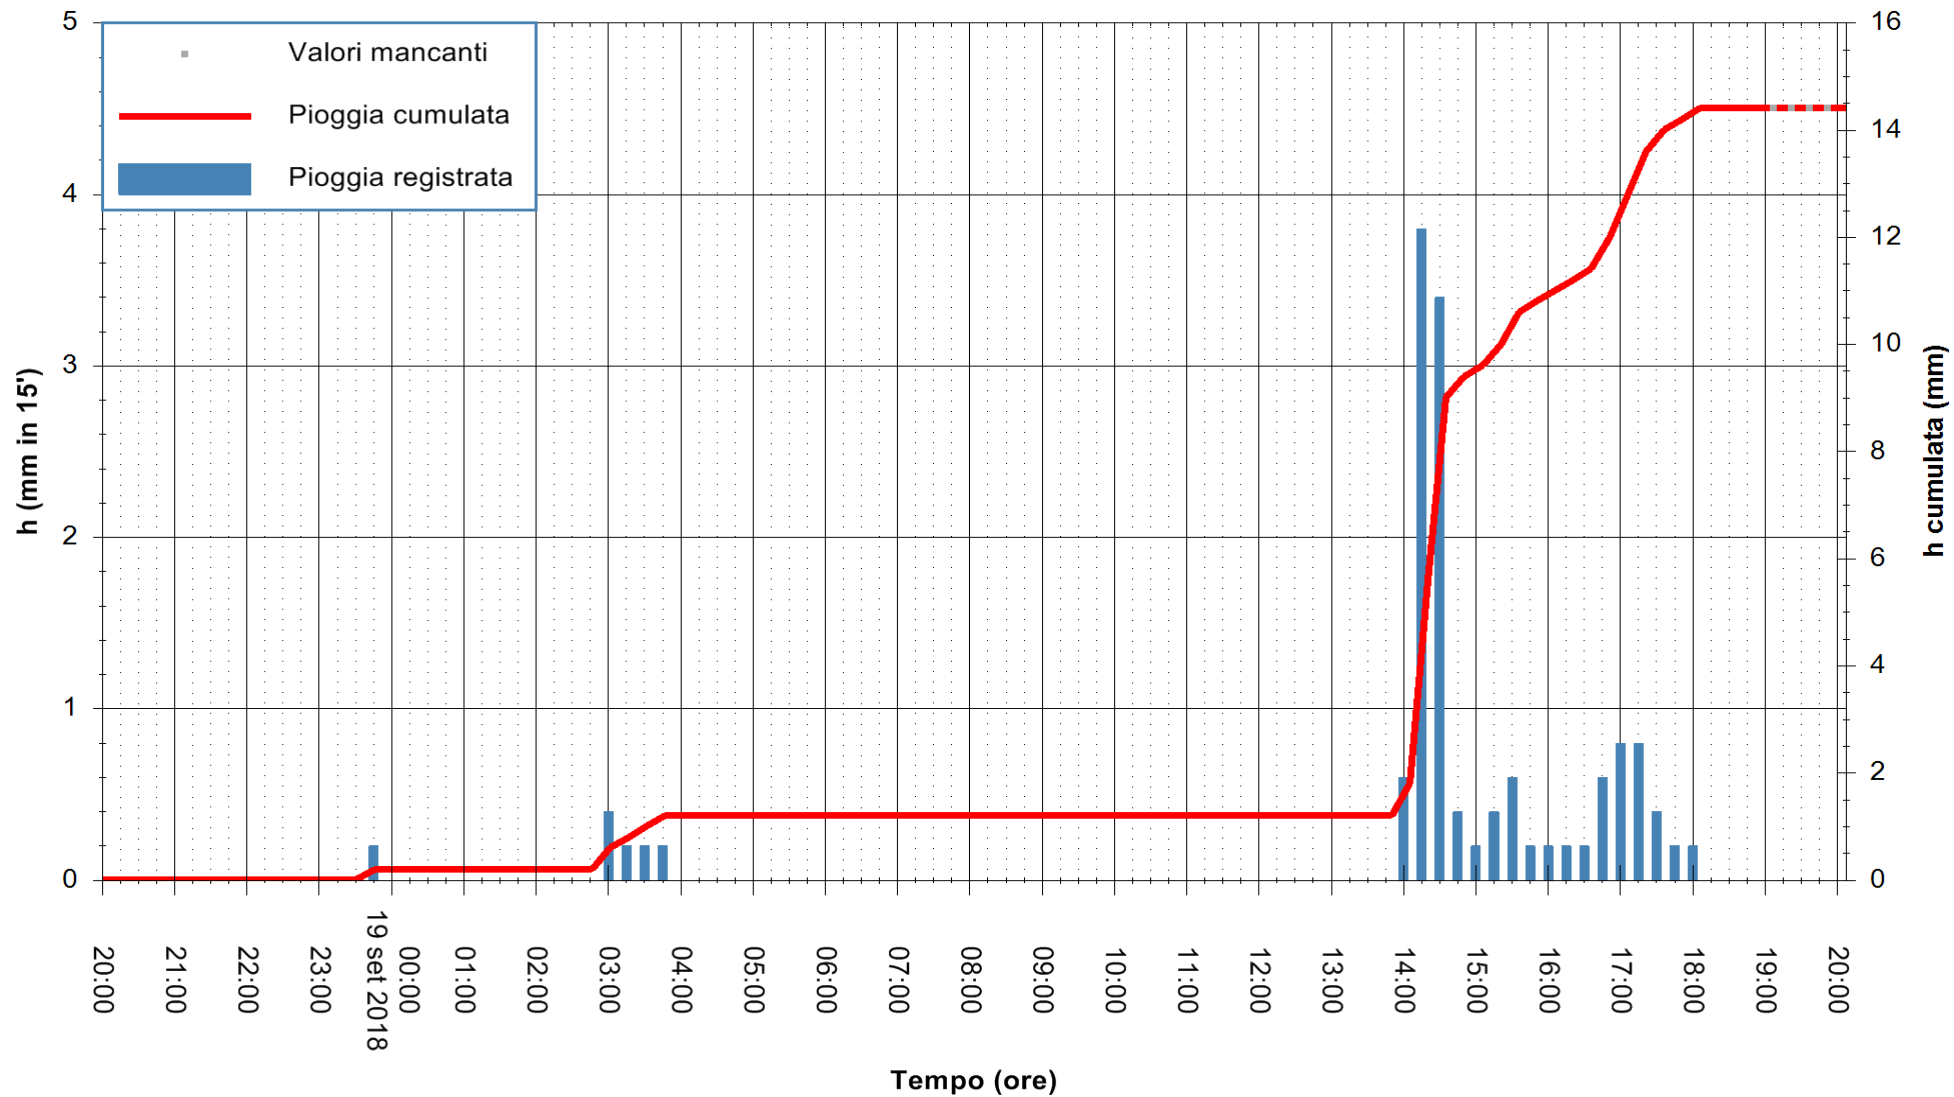

Stazione pluviometrica Oschiri
Area PISCHINAS
Pioggia registrata nelle ultime 24 ore
Estrazione dati delle ore 20:13 del 19/09/2018
Ultimo dato disponibile: 19/09/2018 alle 19:00

ARPAS
F.to il Dirigente Responsabile
Dott. Giuseppe Bianco

REGIONE AUTONOMA DE SARDIGNA
REGIONE AUTONOMA DELLA SARDEGNA

Stazione pluviometrica Tempo
Area CUSSEDDU
Pioggia registrata nelle ultime 24 ore
Estrazione dati delle ore 20:13 del 19/09/2018
Ultimo dato disponibile: 19/09/2018 alle 19:00

ARPAS
F.to il Dirigente Responsabile
Dott. Giuseppe Bianco

REGIONE AUTONOMA DE SARDIGNA
REGIONE AUTONOMA DELLA SARDEGNA

Stazione pluviometrica Ossoni
Area MONTE OSSONI
Pioggia registrata nelle ultime 24 ore
Estrazione dati delle ore 20:13 del 19/09/2018
Ultimo dato disponibile: 19/09/2018 alle 19:00