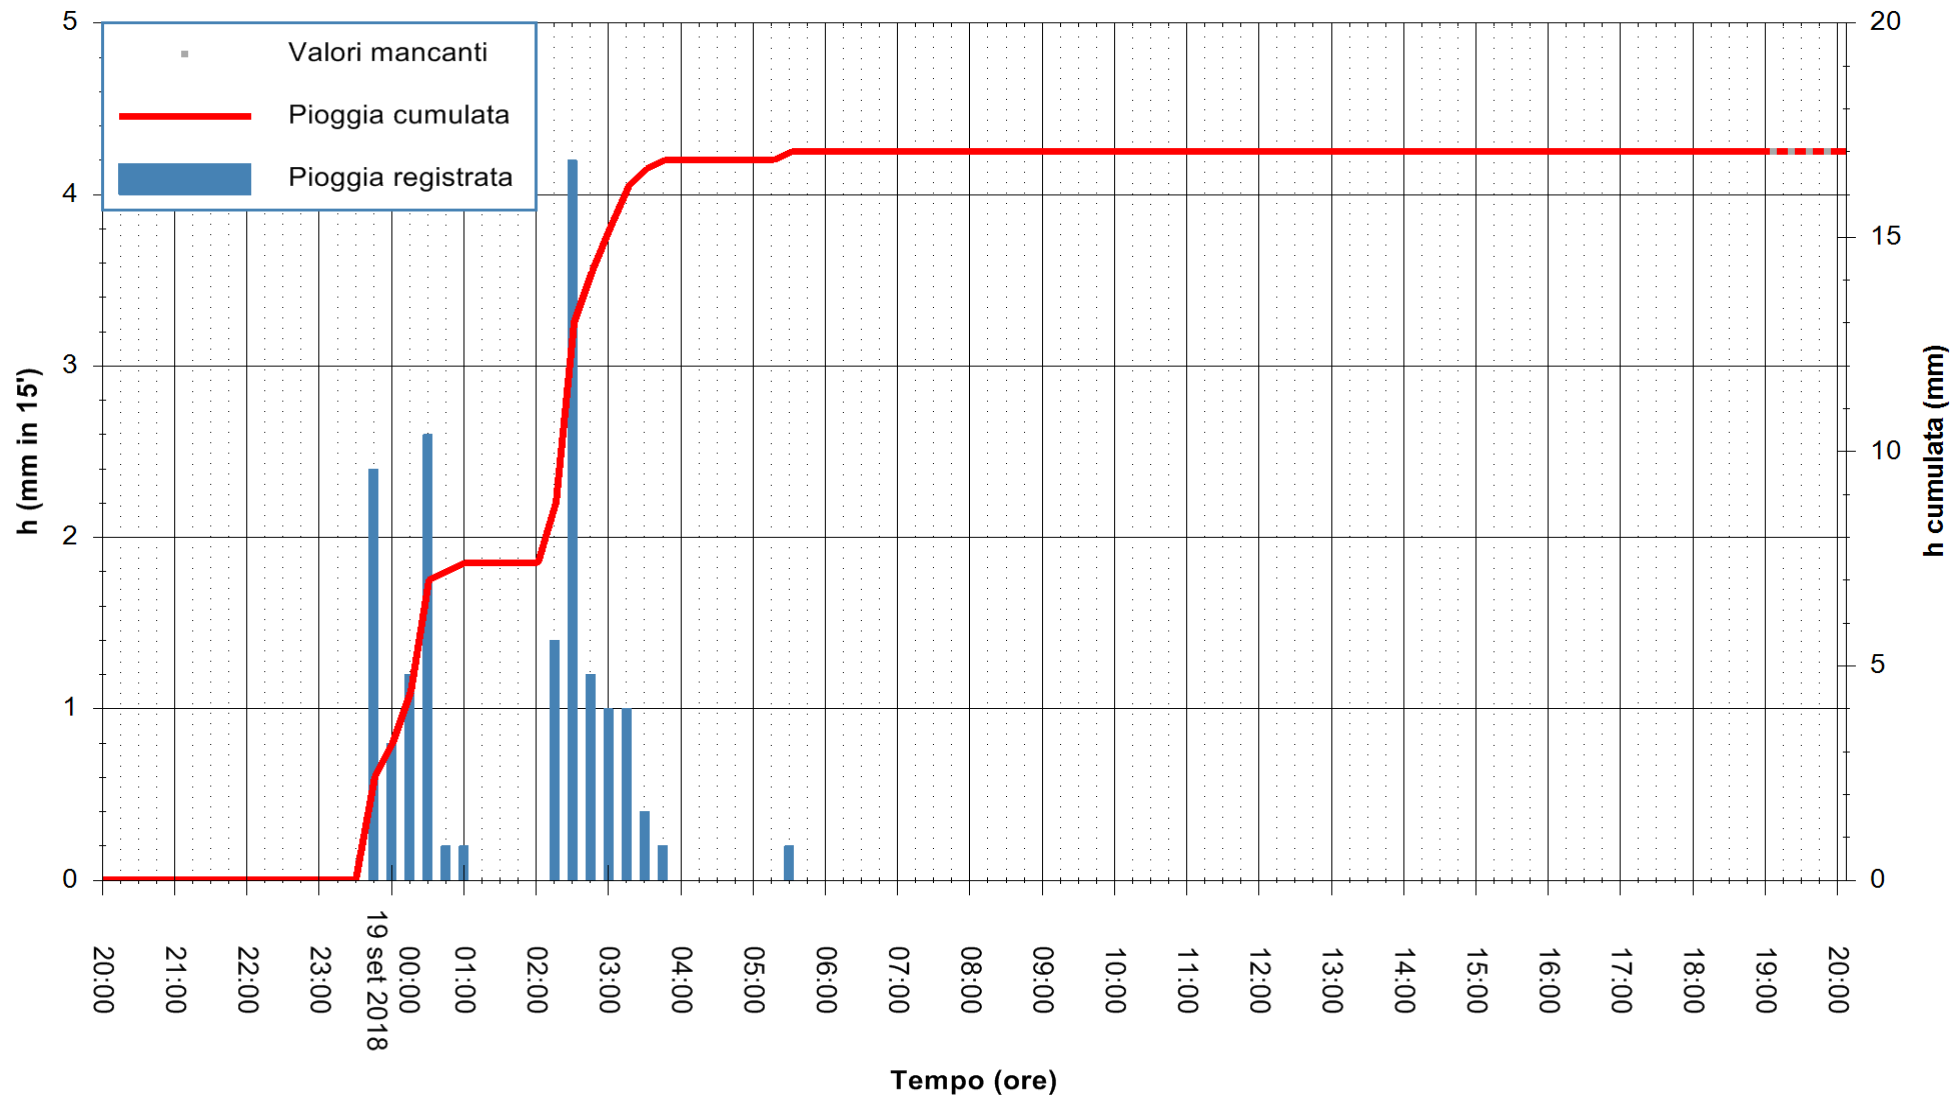

Stazione pluviometrica Oschiri
Area PISCHINAS
Pioggia registrata nelle ultime 24 ore
Estrazione dati delle ore 20:13 del 19/09/2018
Ultimo dato disponibile: 19/09/2018 alle 19:00

ARPAS
F.to il Dirigente Responsabile
Dott. Giuseppe Bianco

REGIONE AUTONOMA DE SARDIGNA
REGIONE AUTONOMA DELLA SARDEGNA

Stazione pluviometrica Tempo
Area CUSSEDDU
Pioggia registrata nelle ultime 24 ore
Estrazione dati delle ore 20:13 del 19/09/2018
Ultimo dato disponibile: 19/09/2018 alle 19:00

ARPAS
F.to il Dirigente Responsabile
Dott. Giuseppe Bianco

REGIONE AUTÒNOMA DE SARDIGNA
REGIONE AUTONOMA DELLA SARDEGNA

Stazione pluviometrica Pianu
Area PIANU 15
Pioggia registrata nelle ultime 24 ore
Estrazione dati delle ore 20:13 del 19/09/2018
Ultimo dato disponibile: 19/09/2018 alle 19:00

ARPAS
F.to il Dirigente Responsabile
Dott. Giuseppe Bianco

REGIONE AUTONOMA DE SARDIGNA
REGIONE AUTONOMA DELLA SARDEGNA

Stazione pluviometrica Ossoni
Area MONTE OSSONI
Pioggia registrata nelle ultime 24 ore
Estrazione dati delle ore 20:13 del 19/09/2018
Ultimo dato disponibile: 19/09/2018 alle 19:00