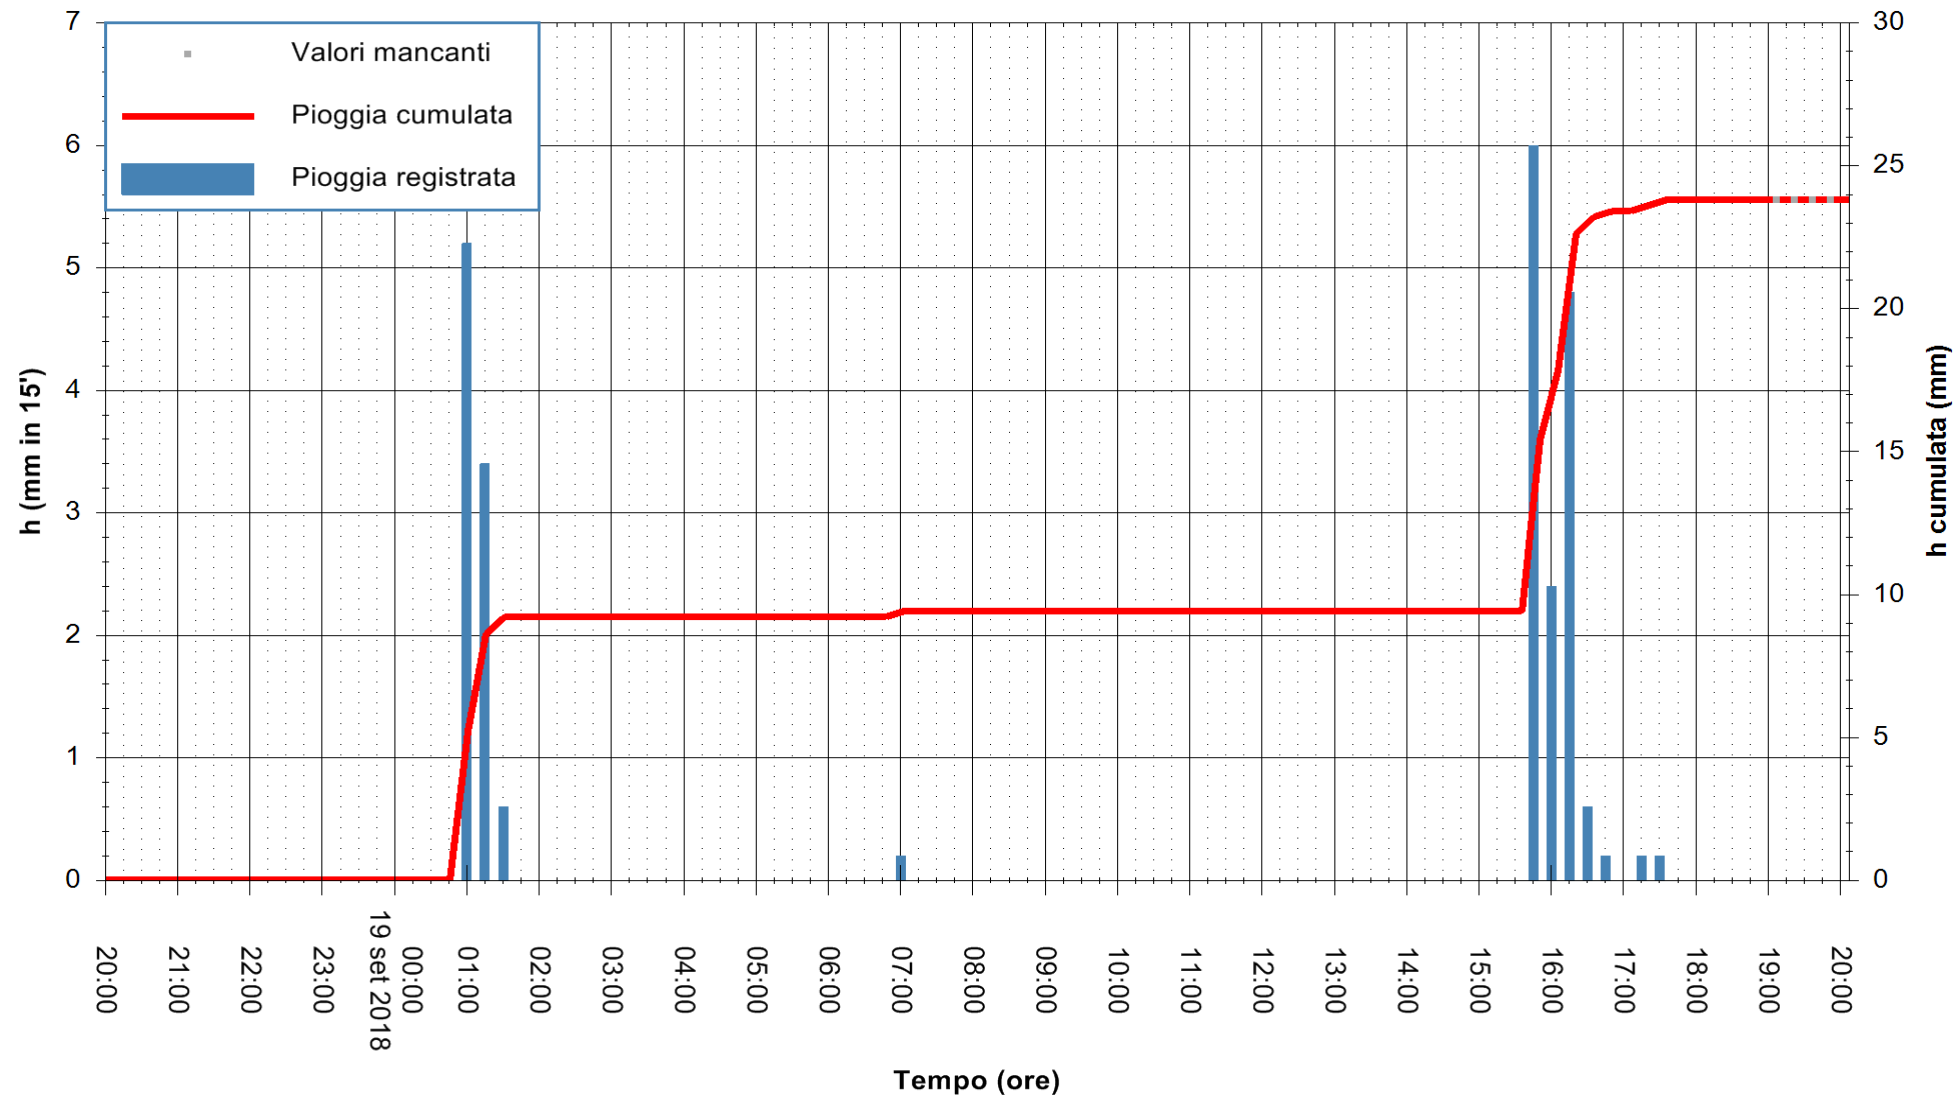

Stazione pluviometrica Oschiri
Area PISCHINAS
Pioggia registrata nelle ultime 24 ore
Estrazione dati delle ore 20:13 del 19/09/2018
Ultimo dato disponibile: 19/09/2018 alle 19:00

ARPAS
F.to il Dirigente Responsabile
Dott. Giuseppe Bianco

ARPAS
F.to il Dirigente Responsabile
Dott. Giuseppe Bianco

REGIONE AUTONOMA DE SARDIGNA
REGIONE AUTONOMA DELLA SARDEGNA

Stazione pluviometrica Ossoni
Area MONTE OSSONI
Pioggia registrata nelle ultime 24 ore
Estrazione dati delle ore 20:13 del 19/09/2018
Ultimo dato disponibile: 19/09/2018 alle 19:00