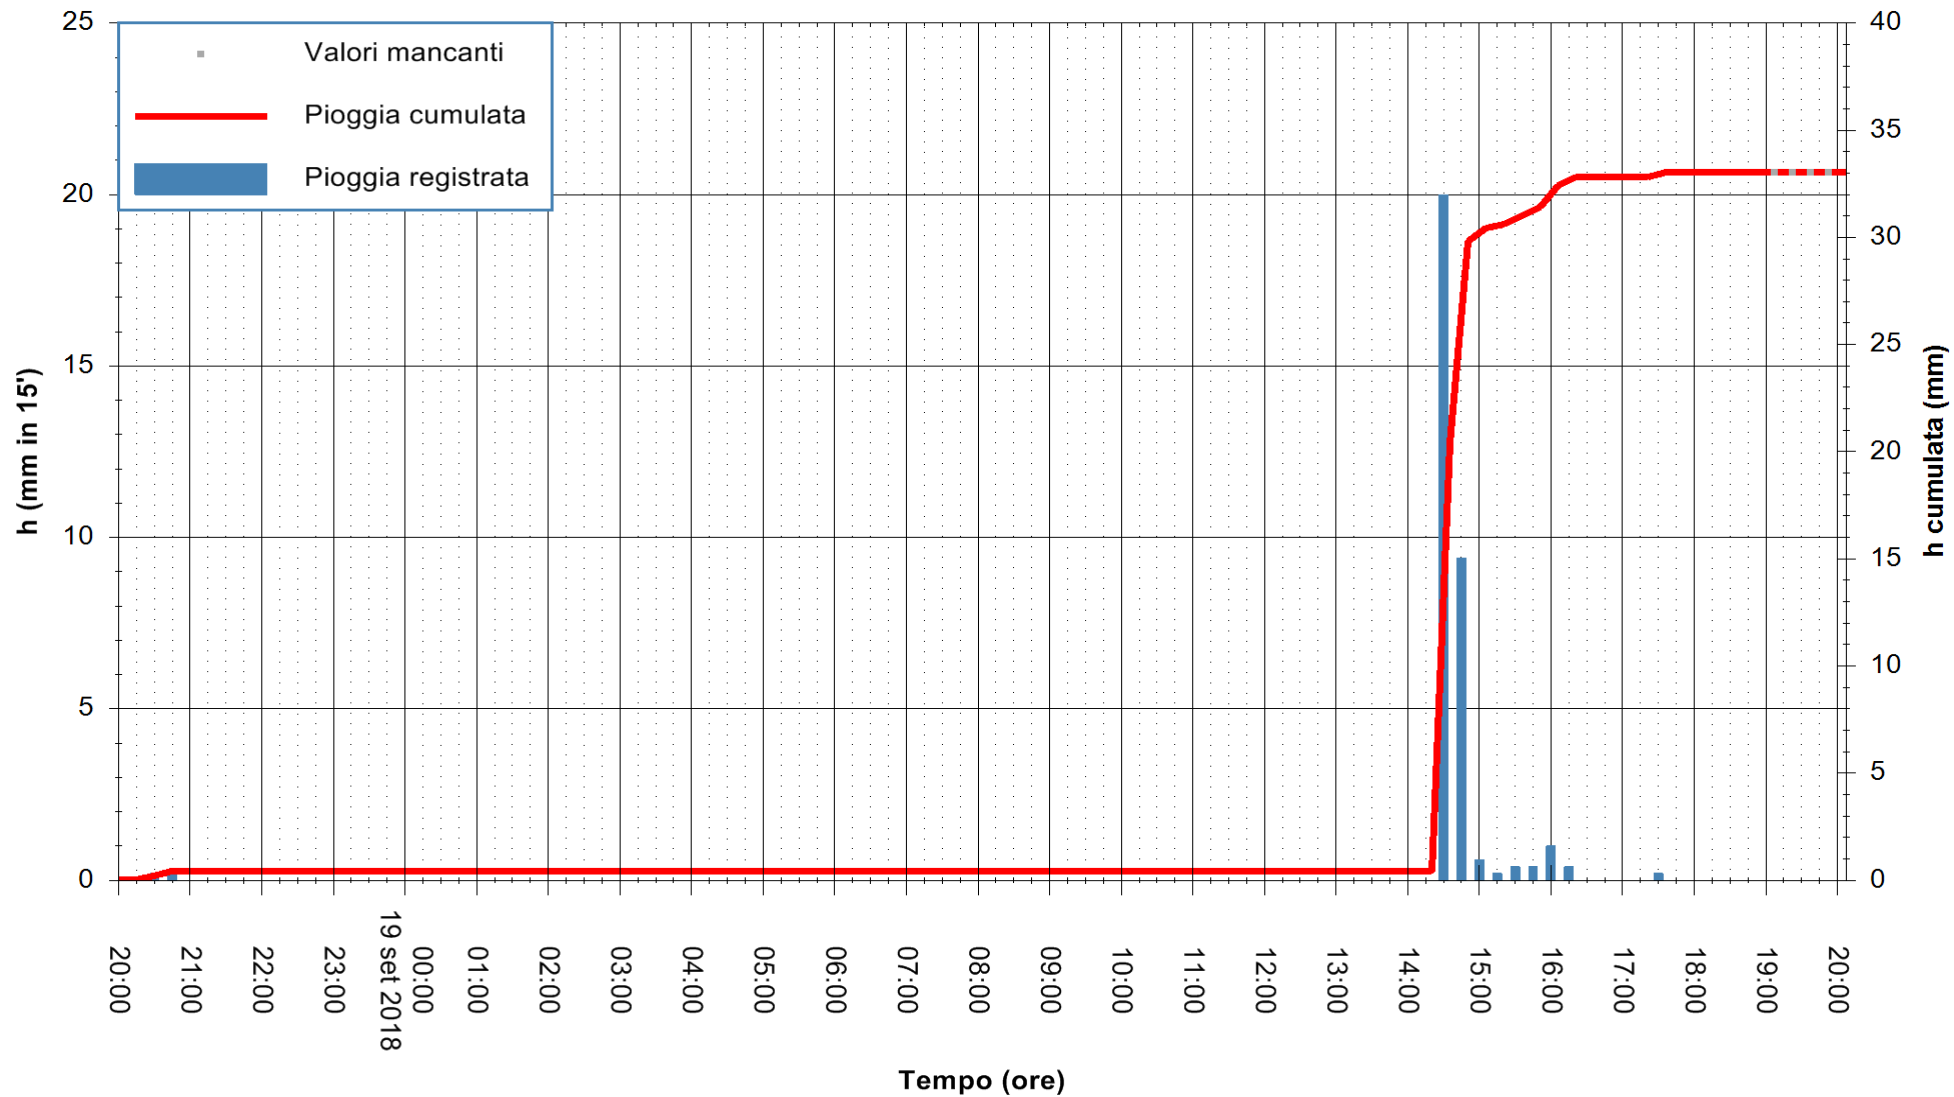

Stazione pluviometrica Oschiri
Area PISCHINAS
Pioggia registrata nelle ultime 24 ore
Estrazione dati delle ore 20:13 del 19/09/2018
Ultimo dato disponibile: 19/09/2018 alle 19:00

ARPAS
F.to il Dirigente Responsabile
Dott. Giuseppe Bianco

REGIONE AUTONOMA DE SARDIGNA
REGIONE AUTONOMA DELLA SARDEGNA

Stazione pluviometrica Tempo
Area CUSSEDDU
Pioggia registrata nelle ultime 24 ore
Estrazione dati delle ore 20:13 del 19/09/2018
Ultimo dato disponibile: 19/09/2018 alle 19:00

ARPAS
F.to il Dirigente Responsabile
Dott. Giuseppe Bianco

REGIONE AUTÒNOMA DE SARDIGNA
REGIONE AUTONOMA DELLA SARDEGNA

Stazione pluviometrica Pianu
Area PIANU 15
Pioggia registrata nelle ultime 24 ore
Estrazione dati delle ore 20:13 del 19/09/2018
Ultimo dato disponibile: 19/09/2018 alle 19:00

ARPAS
F.to il Dirigente Responsabile
Dott. Giuseppe Bianco

REGIONE AUTONOMA DE SARDIGNA
REGIONE AUTONOMA DELLA SARDEGNA

Stazione pluviometrica Ossoni
Area MONTE OSSONI
Pioggia registrata nelle ultime 24 ore
Estrazione dati delle ore 20:13 del 19/09/2018
Ultimo dato disponibile: 19/09/2018 alle 19:00