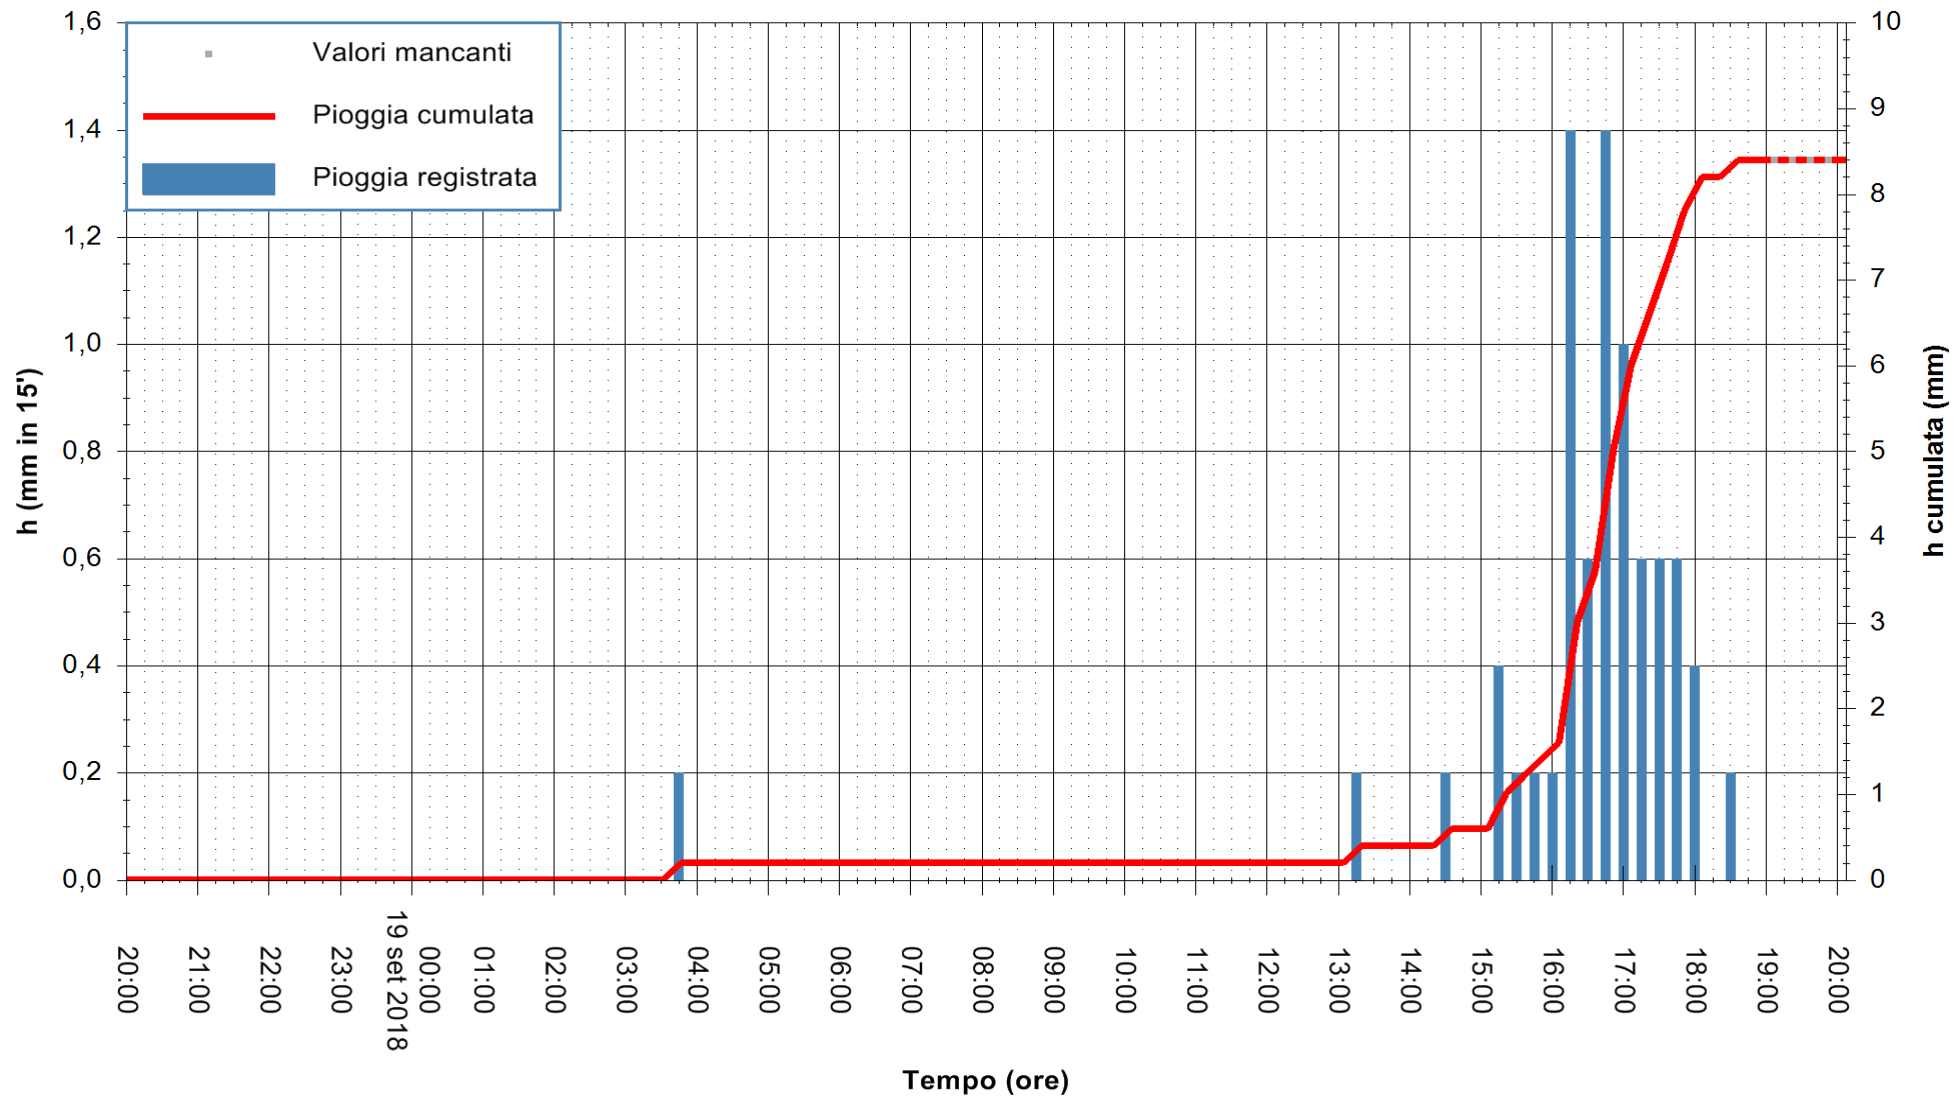

Stazione pluviometrica Oschiri
Area PISCHINAS
Pioggia registrata nelle ultime 24 ore
Estrazione dati delle ore 20:13 del 19/09/2018
Ultimo dato disponibile: 19/09/2018 alle 19:00

ARPAS
F.to il Dirigente Responsabile
Dott. Giuseppe Bianco

REGIONE AUTONOMA DE SARDIGNA
REGIONE AUTONOMA DELLA SARDEGNA

Stazione pluviometrica Tempo
Area CUSSEDDU
Pioggia registrata nelle ultime 24 ore
Estrazione dati delle ore 20:13 del 19/09/2018
Ultimo dato disponibile: 19/09/2018 alle 19:00

ARPAS
F.to il Dirigente Responsabile
Dott. Giuseppe Bianco

REGIONE AUTÒNOMA DE SARDIGNA
REGIONE AUTONOMA DELLA SARDEGNA

Stazione pluviometrica Pianu
Area PIANU 15
Pioggia registrata nelle ultime 24 ore
Estrazione dati delle ore 20:13 del 19/09/2018
Ultimo dato disponibile: 19/09/2018 alle 19:00

ARPAS
F.to il Dirigente Responsabile
Dott. Giuseppe Bianco

REGIONE AUTONOMA DE SARDIGNA
REGIONE AUTONOMA DELLA SARDEGNA

Stazione pluviometrica Ossoni
Area MONTE OSSONI
Pioggia registrata nelle ultime 24 ore
Estrazione dati delle ore 20:13 del 19/09/2018
Ultimo dato disponibile: 19/09/2018 alle 19:00