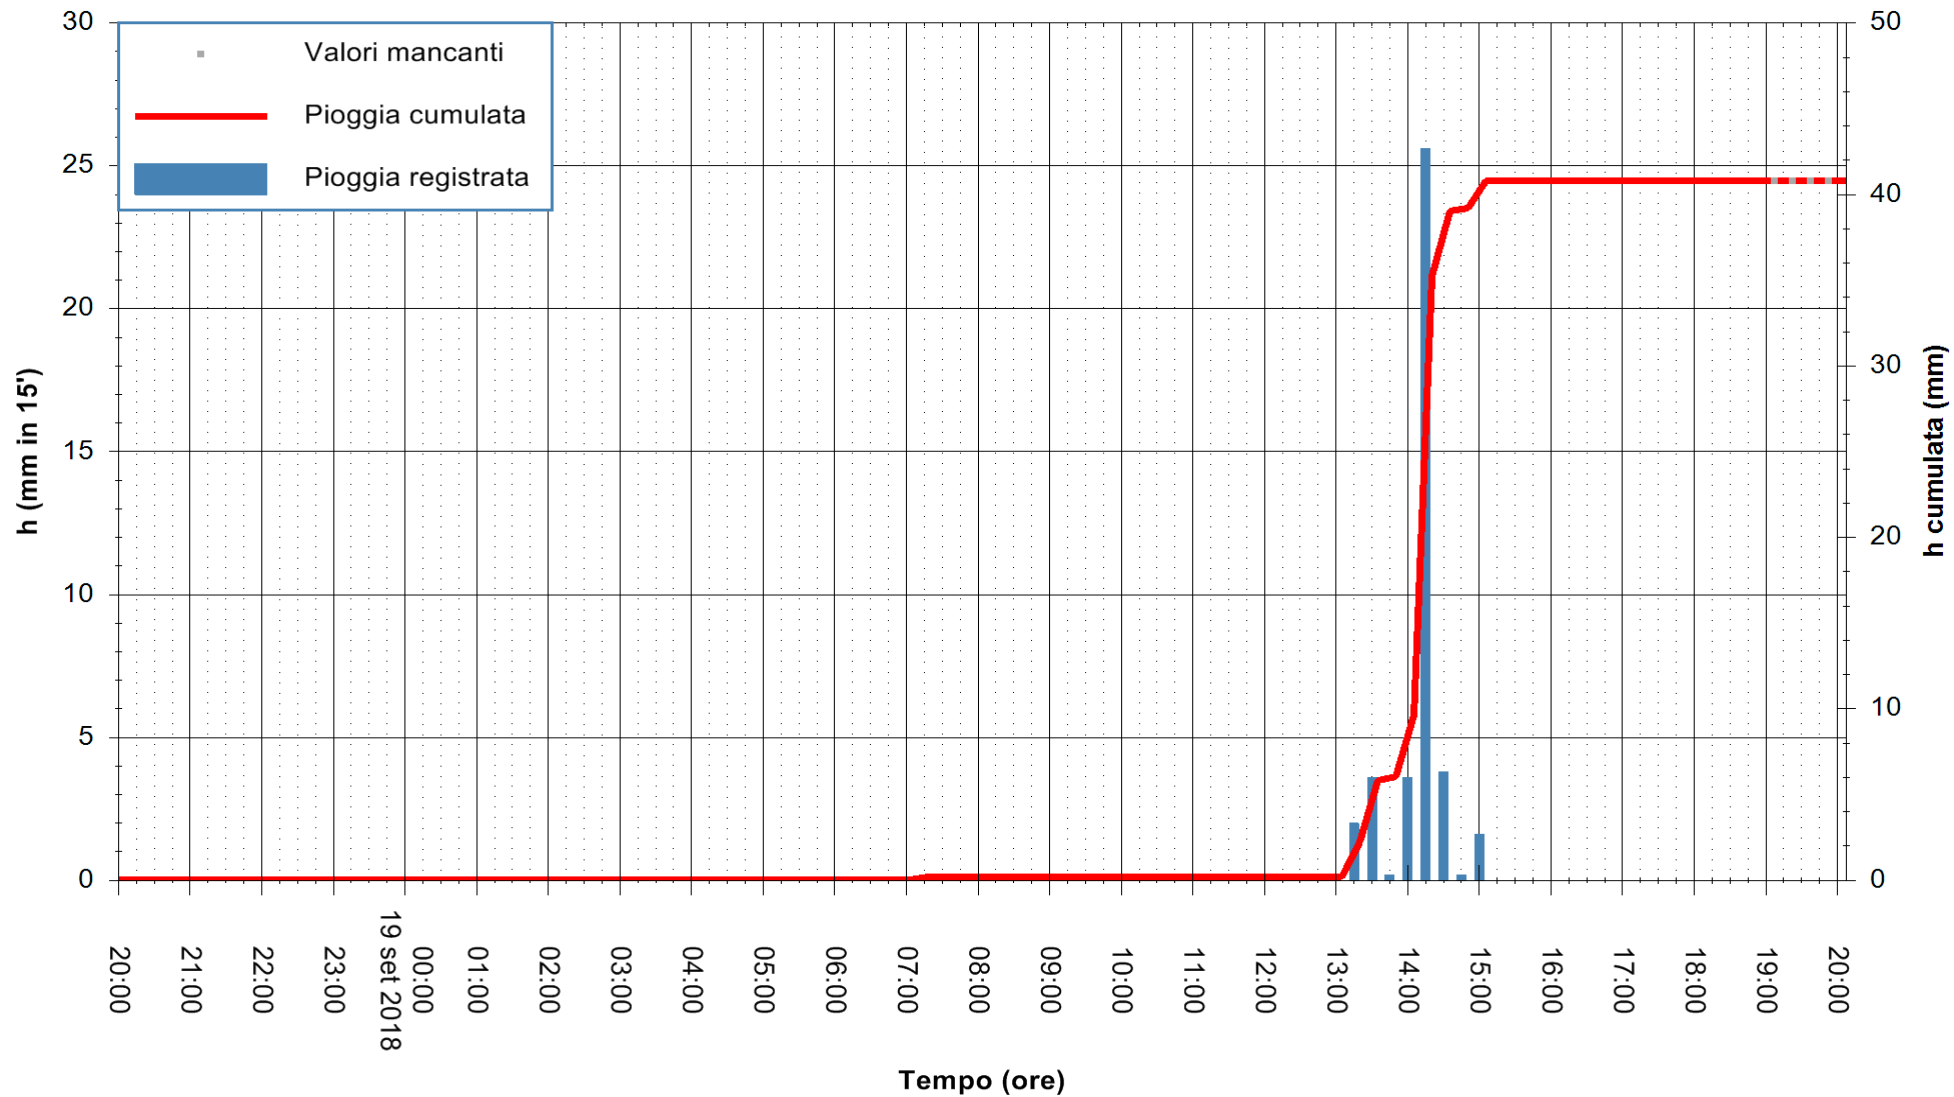

Stazione pluviometrica Oschiri
Area PISCHINAS
Pioggia registrata nelle ultime 24 ore
Estrazione dati delle ore 20:13 del 19/09/2018
Ultimo dato disponibile: 19/09/2018 alle 19:00

ARPAS
F.to il Dirigente Responsabile
Dott. Giuseppe Bianco

REGIONE AUTONOMA DE SARDIGNA
REGIONE AUTONOMA DELLA SARDEGNA

Stazione pluviometrica Tempo
Area CUSSEDDU
Pioggia registrata nelle ultime 24 ore
Estrazione dati delle ore 20:13 del 19/09/2018
Ultimo dato disponibile: 19/09/2018 alle 19:00

ARPAS
F.to il Dirigente Responsabile
Dott. Giuseppe Bianco

REGIONE AUTÒNOMA DE SARDIGNA
REGIONE AUTONOMA DELLA SARDEGNA

Stazione pluviometrica Pianu
Area PIANU 15
Pioggia registrata nelle ultime 24 ore
Estrazione dati delle ore 20:13 del 19/09/2018
Ultimo dato disponibile: 19/09/2018 alle 19:00

ARPAS
F.to il Dirigente Responsabile
Dott. Giuseppe Bianco

REGIONE AUTONOMA DE SARDIGNA
REGIONE AUTONOMA DELLA SARDEGNA

Stazione pluviometrica Ossoni
Area MONTE OSSONI
Pioggia registrata nelle ultime 24 ore
Estrazione dati delle ore 20:13 del 19/09/2018
Ultimo dato disponibile: 19/09/2018 alle 19:00