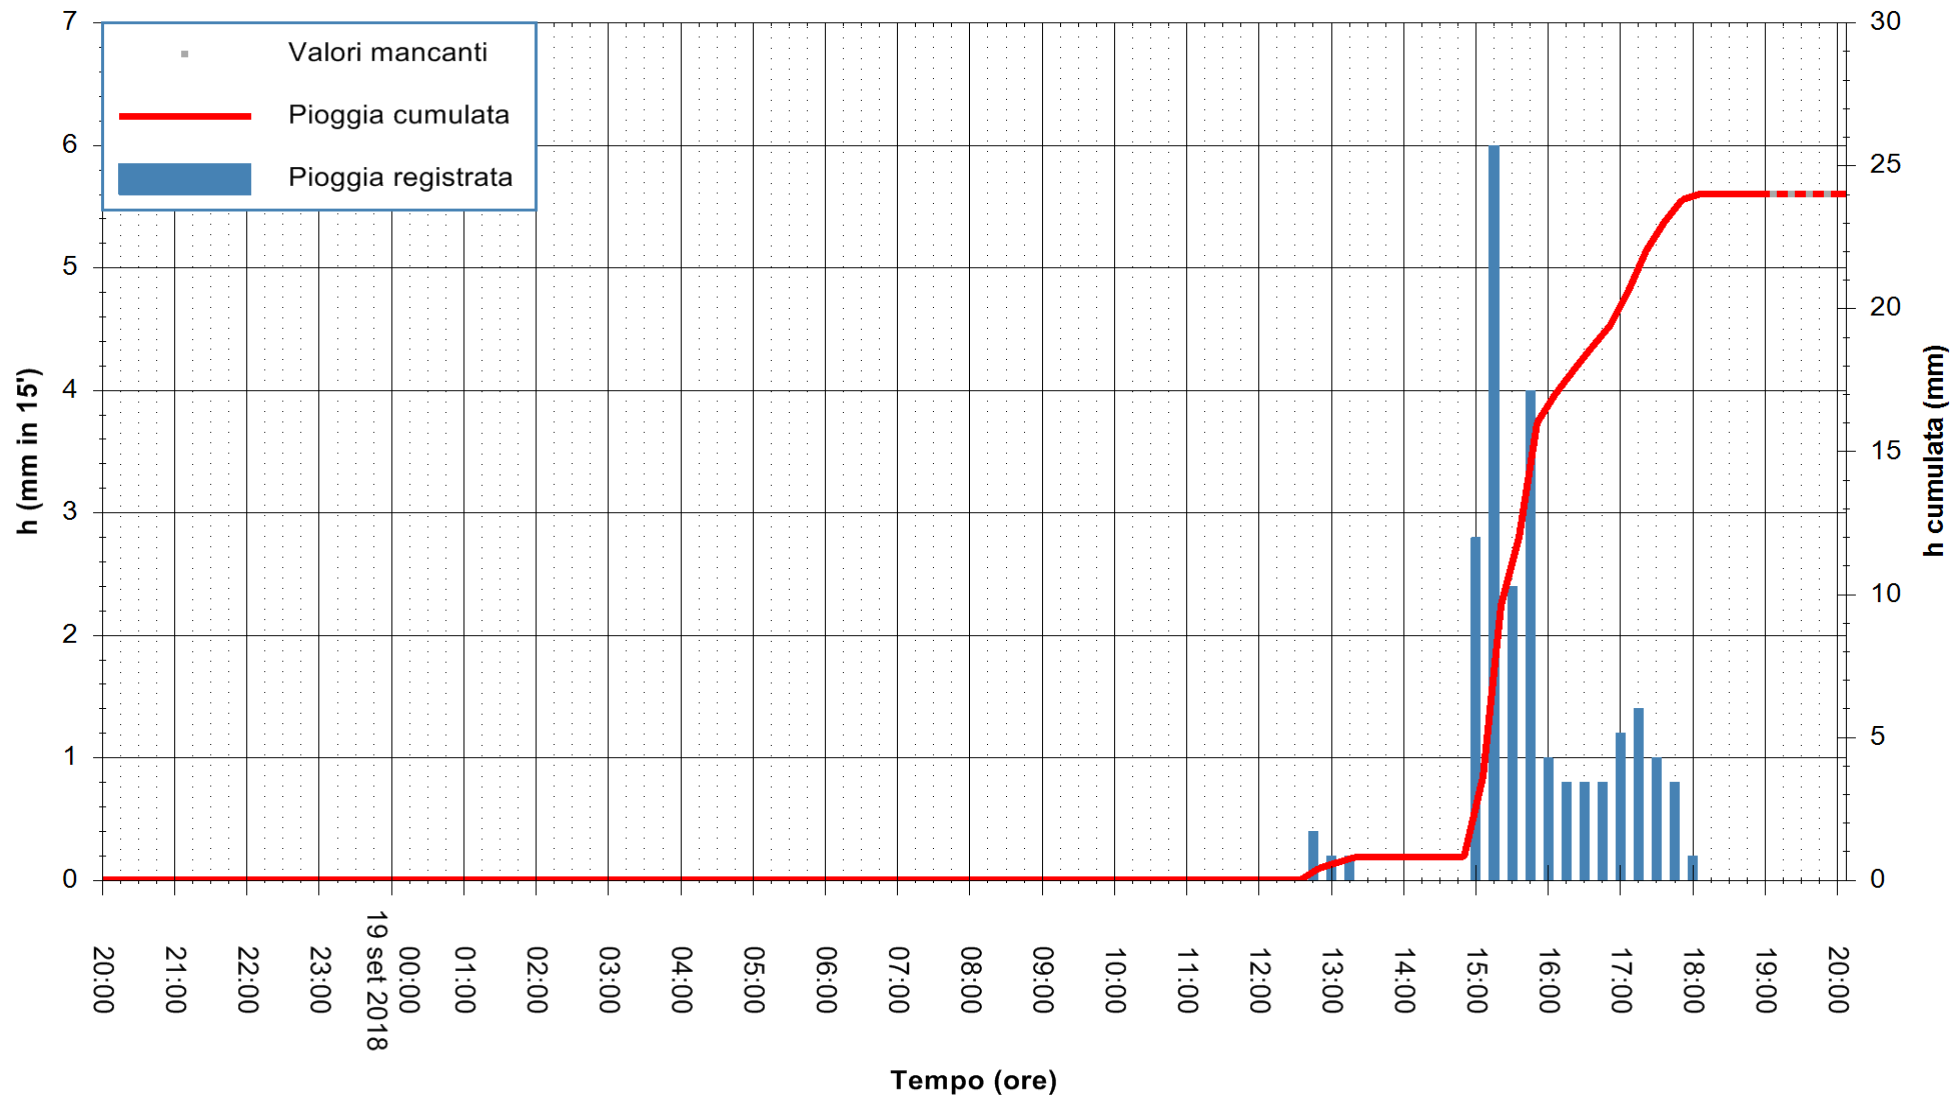

Stazione pluviometrica Oschiri
Area PISCHINAS
Pioggia registrata nelle ultime 24 ore
Estrazione dati delle ore 20:13 del 19/09/2018
Ultimo dato disponibile: 19/09/2018 alle 19:00

ARPAS
F.to il Dirigente Responsabile
Dott. Giuseppe Bianco

REGIONE AUTONOMA DE SARDIGNA
REGIONE AUTONOMA DELLA SARDEGNA

Stazione pluviometrica Tempo
Area CUSSEDDU
Pioggia registrata nelle ultime 24 ore
Estrazione dati delle ore 20:13 del 19/09/2018
Ultimo dato disponibile: 19/09/2018 alle 19:00

ARPAS
F.to il Dirigente Responsabile
Dott. Giuseppe Bianco

REGIONE AUTÒNOMA DE SARDIGNA
REGIONE AUTONOMA DELLA SARDEGNA

Stazione pluviometrica Pianu
Area PIANU 15
Pioggia registrata nelle ultime 24 ore
Estrazione dati delle ore 20:13 del 19/09/2018
Ultimo dato disponibile: 19/09/2018 alle 19:00

ARPAS
F.to il Dirigente Responsabile
Dott. Giuseppe Bianco

REGIONE AUTONOMA DE SARDIGNA
REGIONE AUTONOMA DELLA SARDEGNA

Stazione pluviometrica Ossoni
Area MONTE OSSONI
Pioggia registrata nelle ultime 24 ore
Estrazione dati delle ore 20:13 del 19/09/2018
Ultimo dato disponibile: 19/09/2018 alle 19:00