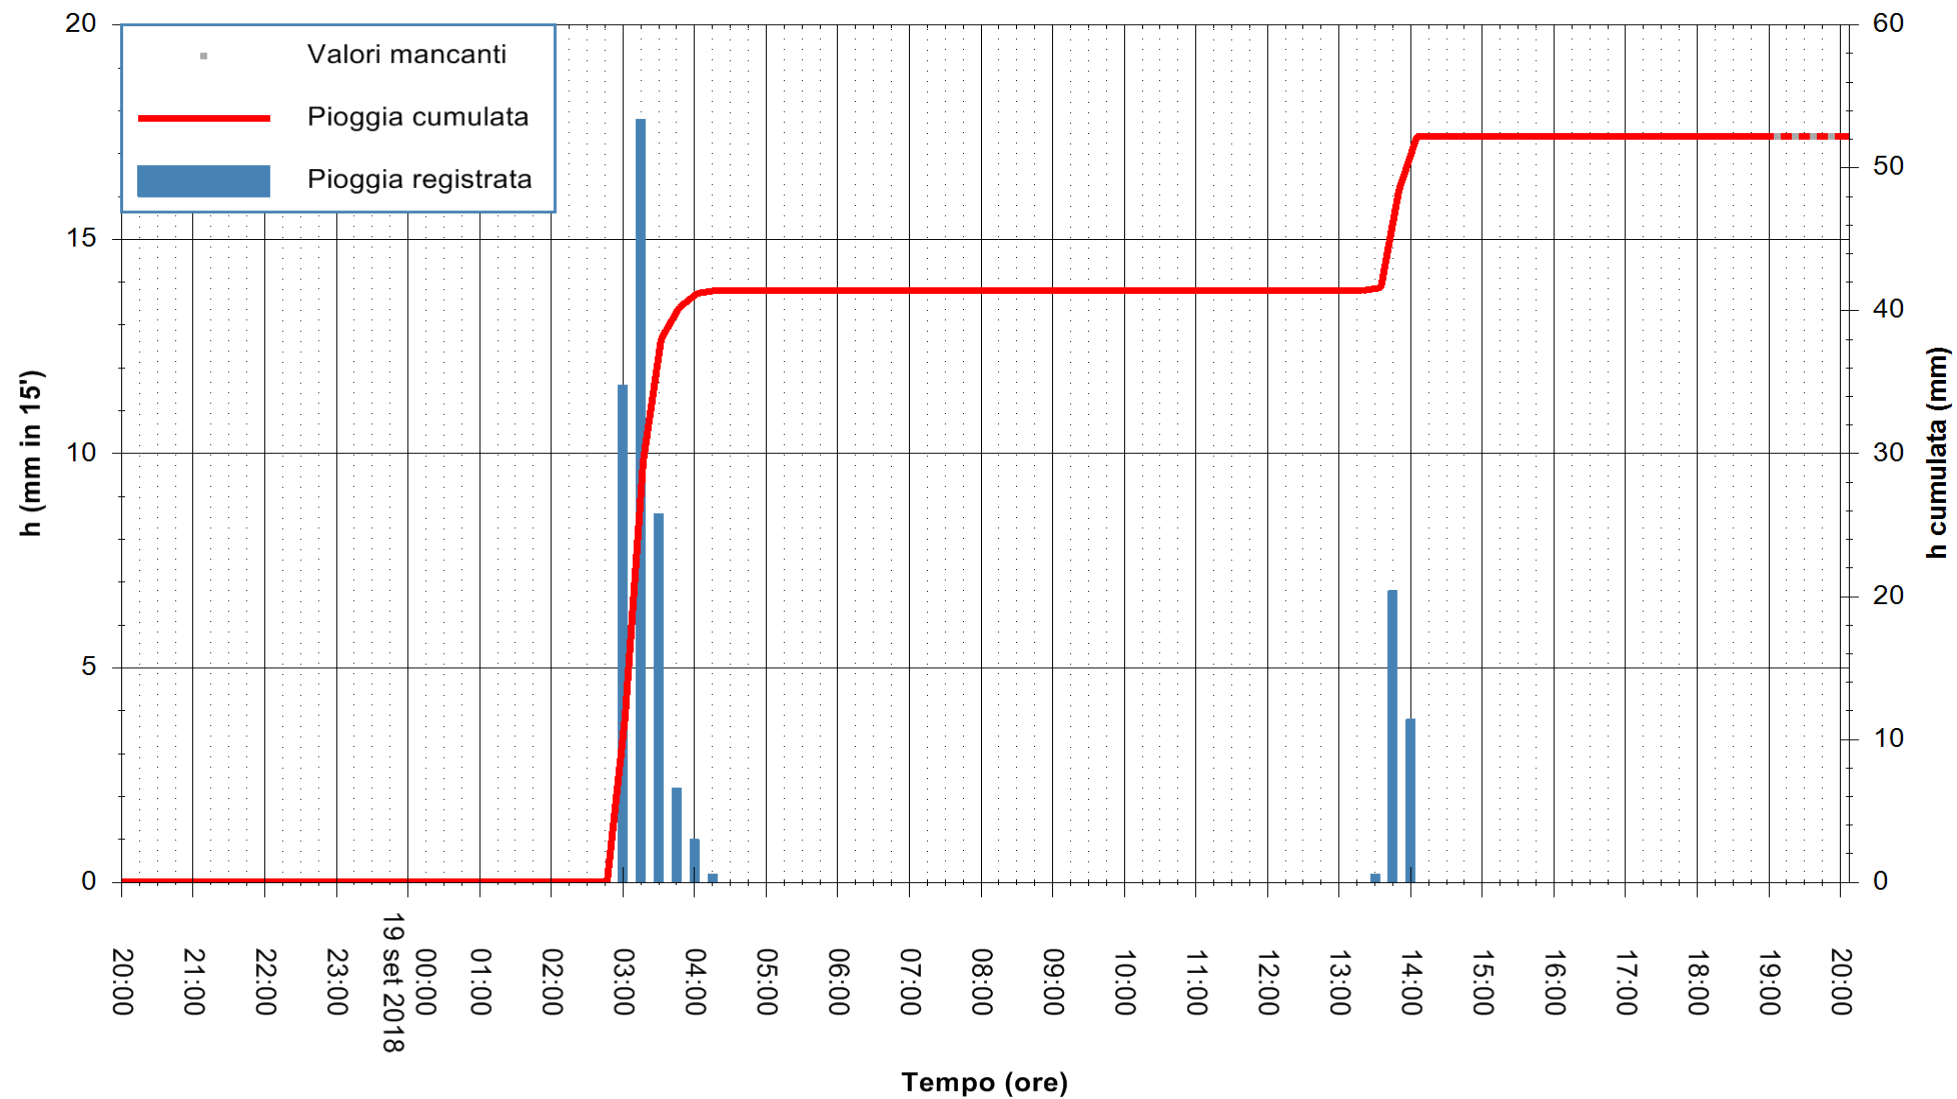

Stazione pluviometrica Oschiri
Area PISCHINAS
Pioggia registrata nelle ultime 24 ore
Estrazione dati delle ore 20:13 del 19/09/2018
Ultimo dato disponibile: 19/09/2018 alle 19:00

ARPAS
F.to il Dirigente Responsabile
Dott. Giuseppe Bianco

REGIONE AUTONOMA DE SARDIGNA
REGIONE AUTONOMA DELLA SARDEGNA

Stazione pluviometrica Tempo
Area CUSSEDDU
Pioggia registrata nelle ultime 24 ore
Estrazione dati delle ore 20:13 del 19/09/2018
Ultimo dato disponibile: 19/09/2018 alle 19:00

ARPAS
F.to il Dirigente Responsabile
Dott. Giuseppe Bianco

REGIONE AUTÒNOMA DE SARDIGNA
REGIONE AUTONOMA DELLA SARDEGNA

Stazione pluviometrica Pianu
Area PIANU 15
Pioggia registrata nelle ultime 24 ore
Estrazione dati delle ore 20:13 del 19/09/2018
Ultimo dato disponibile: 19/09/2018 alle 19:00

ARPAS
F.to il Dirigente Responsabile
Dott. Giuseppe Bianco

REGIONE AUTONOMA DE SARDIGNA
REGIONE AUTONOMA DELLA SARDEGNA

Stazione pluviometrica Ossoni
Area MONTE OSSONI
Pioggia registrata nelle ultime 24 ore
Estrazione dati delle ore 20:13 del 19/09/2018
Ultimo dato disponibile: 19/09/2018 alle 19:00