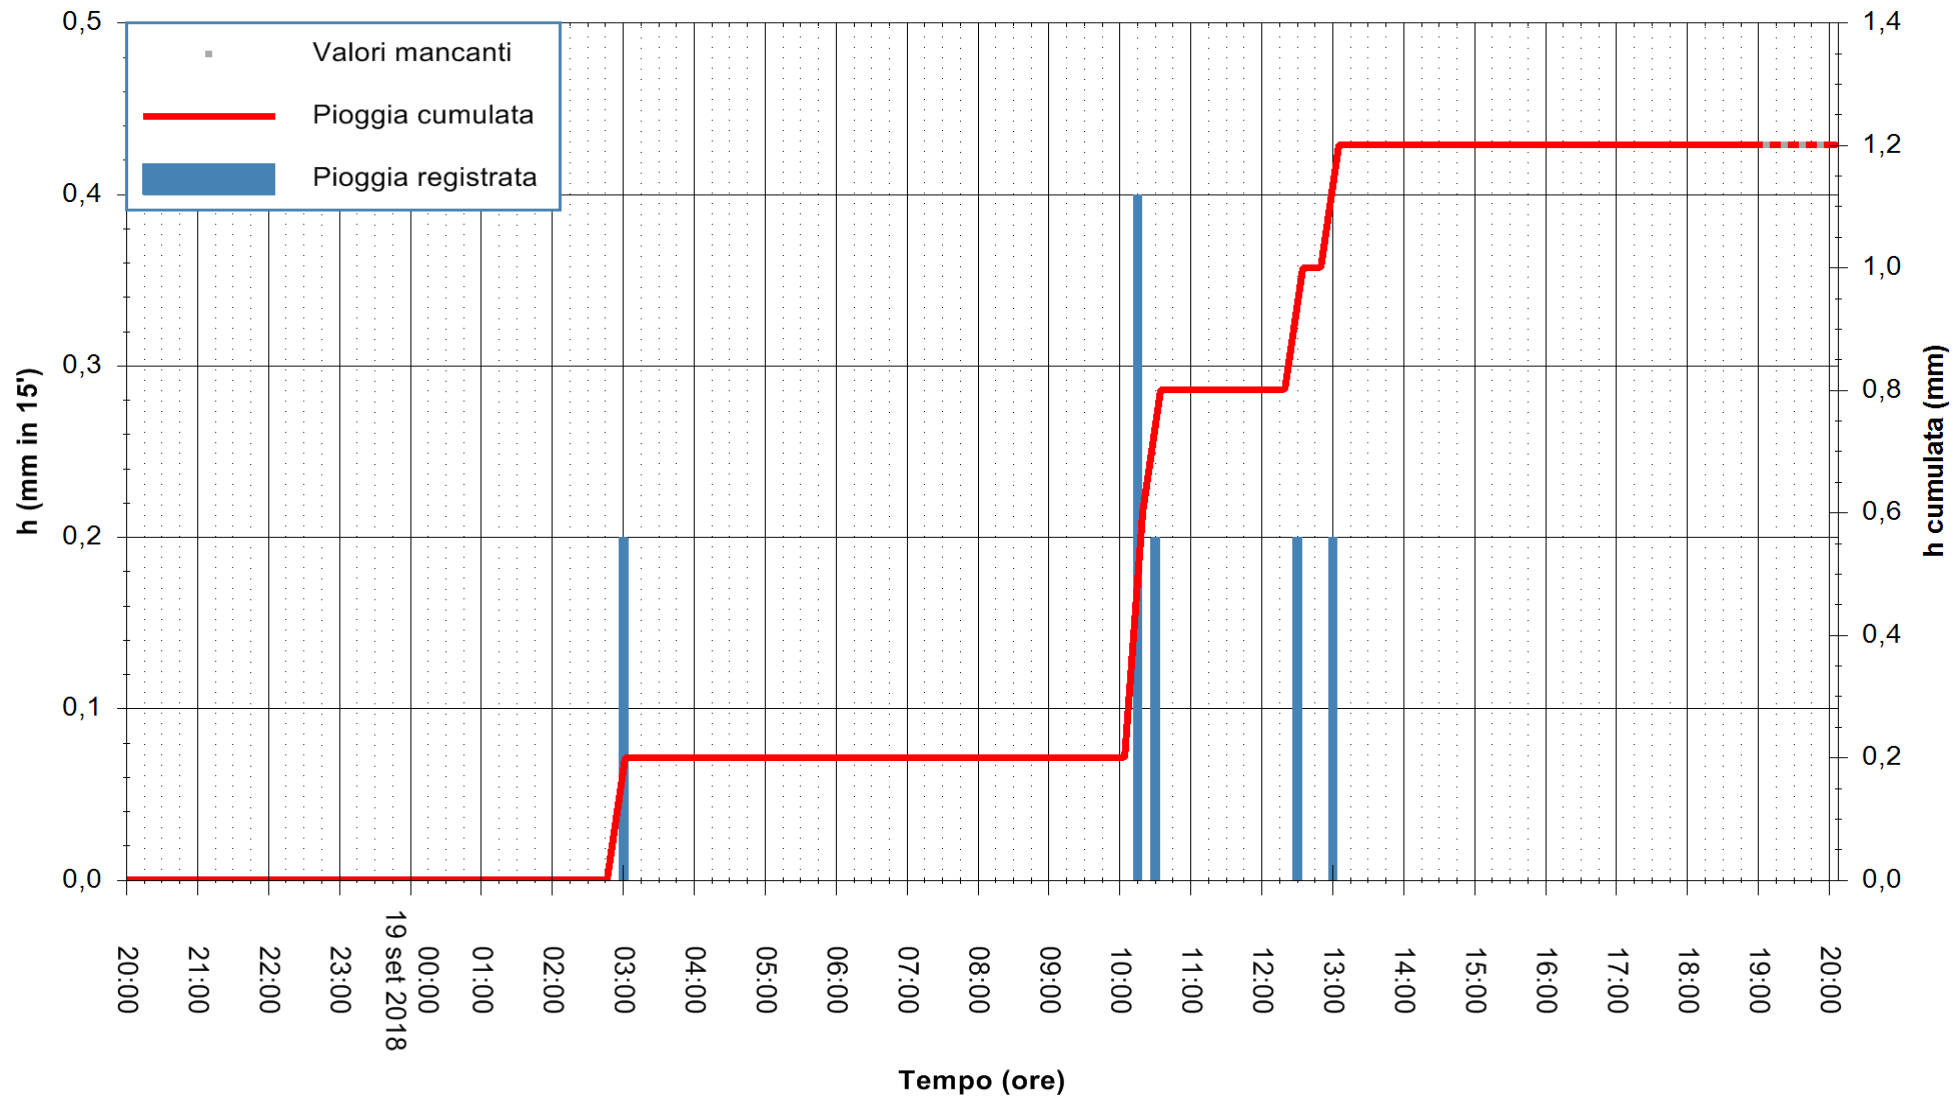

Stazione pluviometrica Oschiri
Area PISCHINAS
Pioggia registrata nelle ultime 24 ore
Estrazione dati delle ore 20:13 del 19/09/2018
Ultimo dato disponibile: 19/09/2018 alle 19:00

ARPAS
F.to il Dirigente Responsabile
Dott. Giuseppe Bianco

ARPAS
F.to il Dirigente Responsabile
Dott. Giuseppe Bianco

REGIONE AUTONOMA DE SARDIGNA
REGIONE AUTONOMA DELLA SARDEGNA

Stazione pluviometrica Ossoni
Area MONTE OSSONI
Pioggia registrata nelle ultime 24 ore
Estrazione dati delle ore 20:13 del 19/09/2018
Ultimo dato disponibile: 19/09/2018 alle 19:00