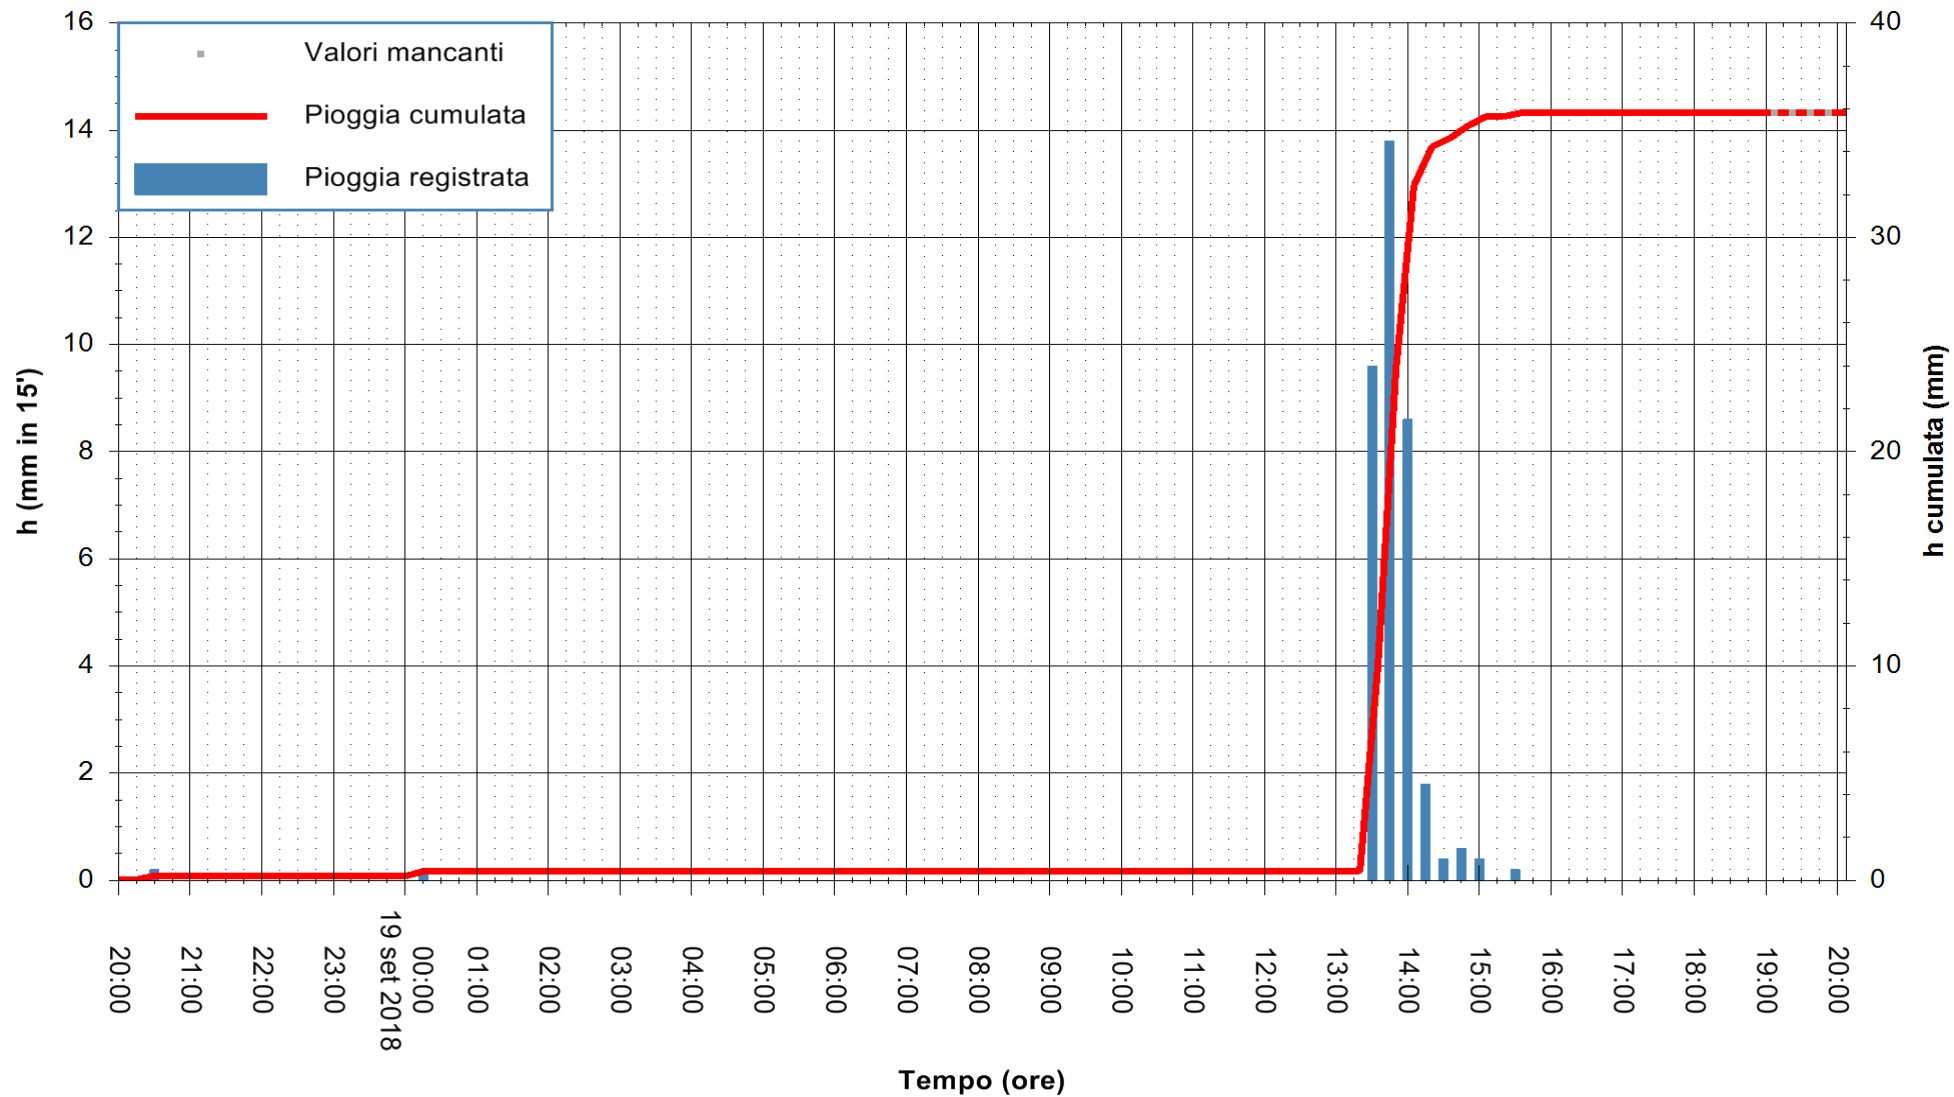

Stazione pluviometrica Oschiri
Area PISCHINAS
Pioggia registrata nelle ultime 24 ore
Estrazione dati delle ore 20:13 del 19/09/2018
Ultimo dato disponibile: 19/09/2018 alle 19:00

ARPAS
F.to il Dirigente Responsabile
Dott. Giuseppe Bianco

REGIONE AUTONOMA DE SARDIGNA
REGIONE AUTONOMA DELLA SARDEGNA

Stazione pluviometrica Tempo
Area CUSSEDDU
Pioggia registrata nelle ultime 24 ore
Estrazione dati delle ore 20:13 del 19/09/2018
Ultimo dato disponibile: 19/09/2018 alle 19:00

ARPAS
F.to il Dirigente Responsabile
Dott. Giuseppe Bianco

REGIONE AUTÒNOMA DE SARDIGNA
REGIONE AUTONOMA DELLA SARDEGNA

Stazione pluviometrica Pianu
Area PIANU 15
Pioggia registrata nelle ultime 24 ore
Estrazione dati delle ore 20:13 del 19/09/2018
Ultimo dato disponibile: 19/09/2018 alle 19:00

ARPAS
F.to il Dirigente Responsabile
Dott. Giuseppe Bianco

REGIONE AUTONOMA DE SARDIGNA
REGIONE AUTONOMA DELLA SARDEGNA

Stazione pluviometrica Ossoni
Area MONTE OSSONI
Pioggia registrata nelle ultime 24 ore
Estrazione dati delle ore 20:13 del 19/09/2018
Ultimo dato disponibile: 19/09/2018 alle 19:00