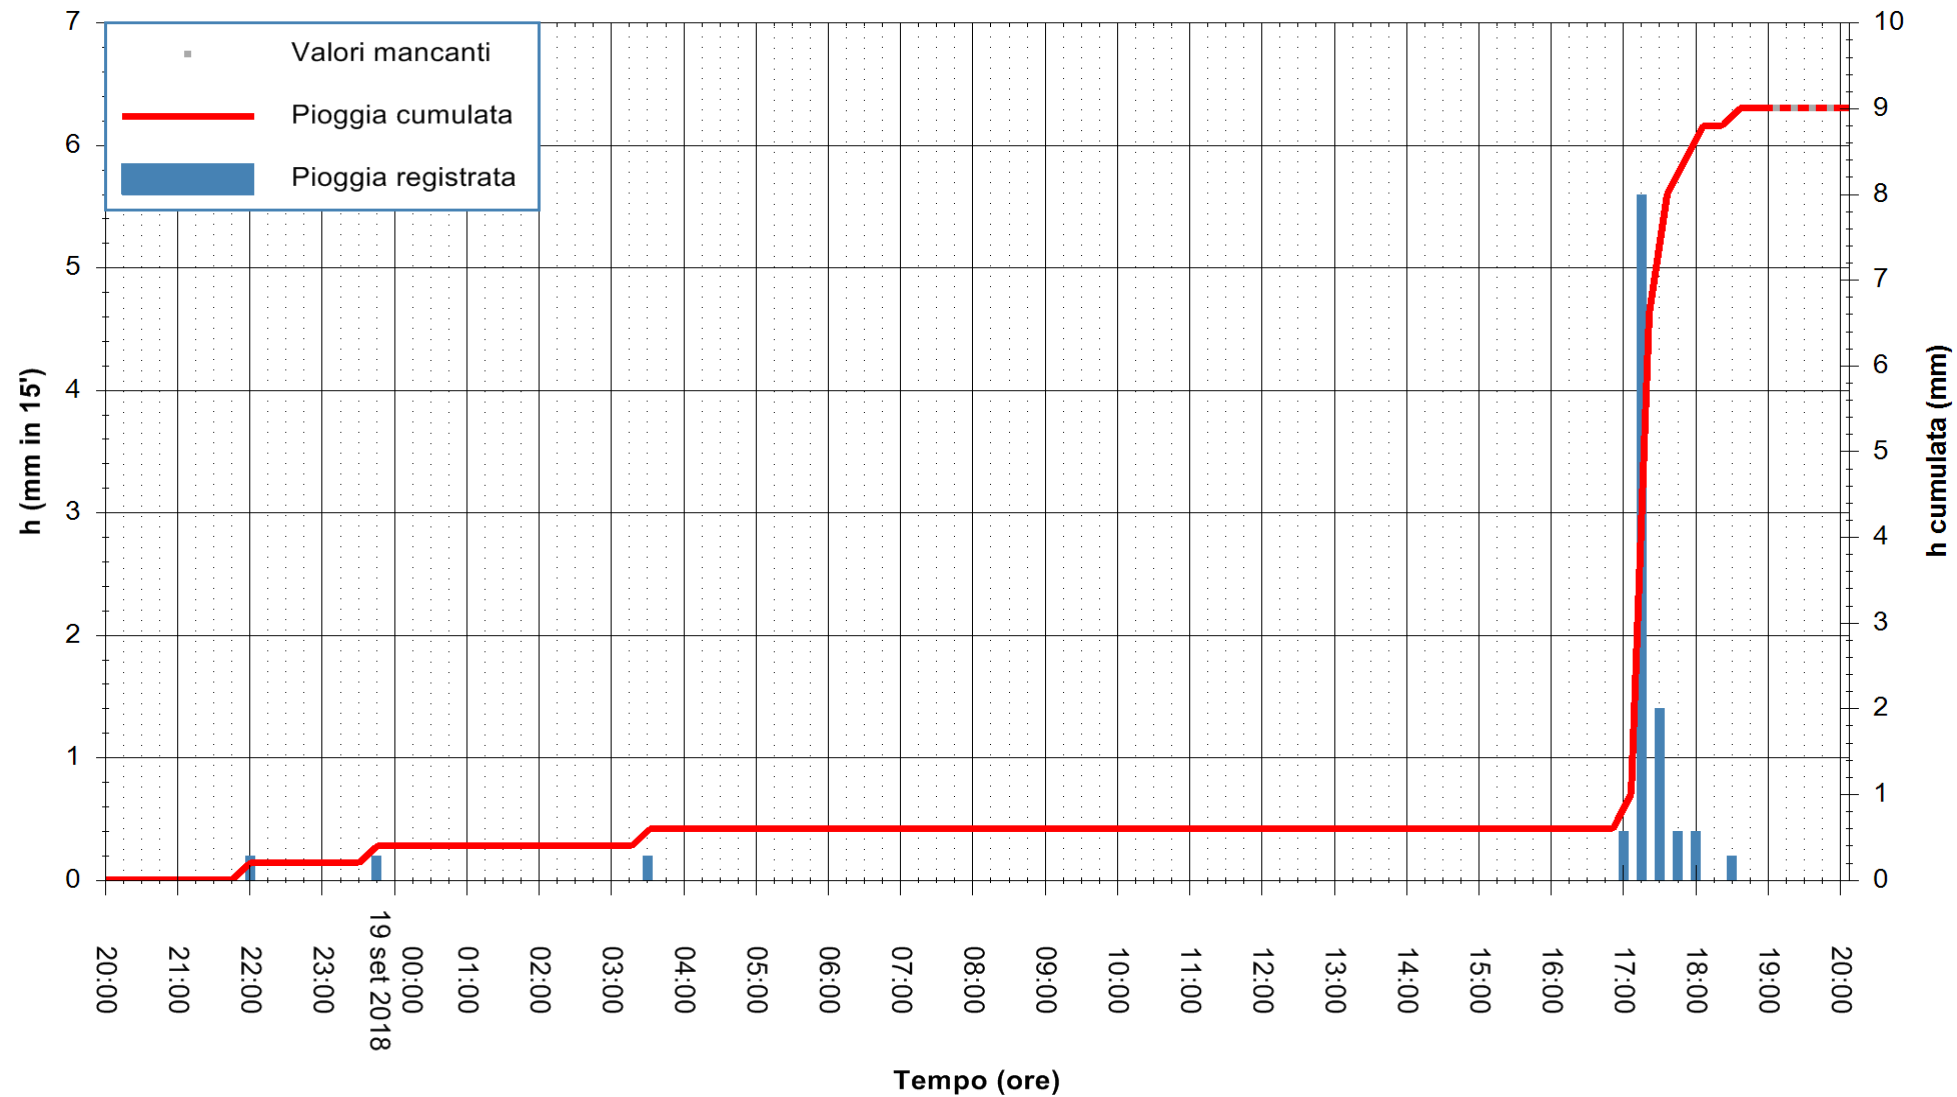

Stazione pluviometrica Oschiri
Area PISCHINAS
Pioggia registrata nelle ultime 24 ore
Estrazione dati delle ore 20:13 del 19/09/2018
Ultimo dato disponibile: 19/09/2018 alle 19:00

ARPAS
F.to il Dirigente Responsabile
Dott. Giuseppe Bianco

ARPAS
F.to il Dirigente Responsabile
Dott. Giuseppe Bianco

REGIONE AUTONOMA DE SARDIGNA
REGIONE AUTONOMA DELLA SARDEGNA

Stazione pluviometrica Ossoni
Area MONTE OSSONI
Pioggia registrata nelle ultime 24 ore
Estrazione dati delle ore 20:13 del 19/09/2018
Ultimo dato disponibile: 19/09/2018 alle 19:00