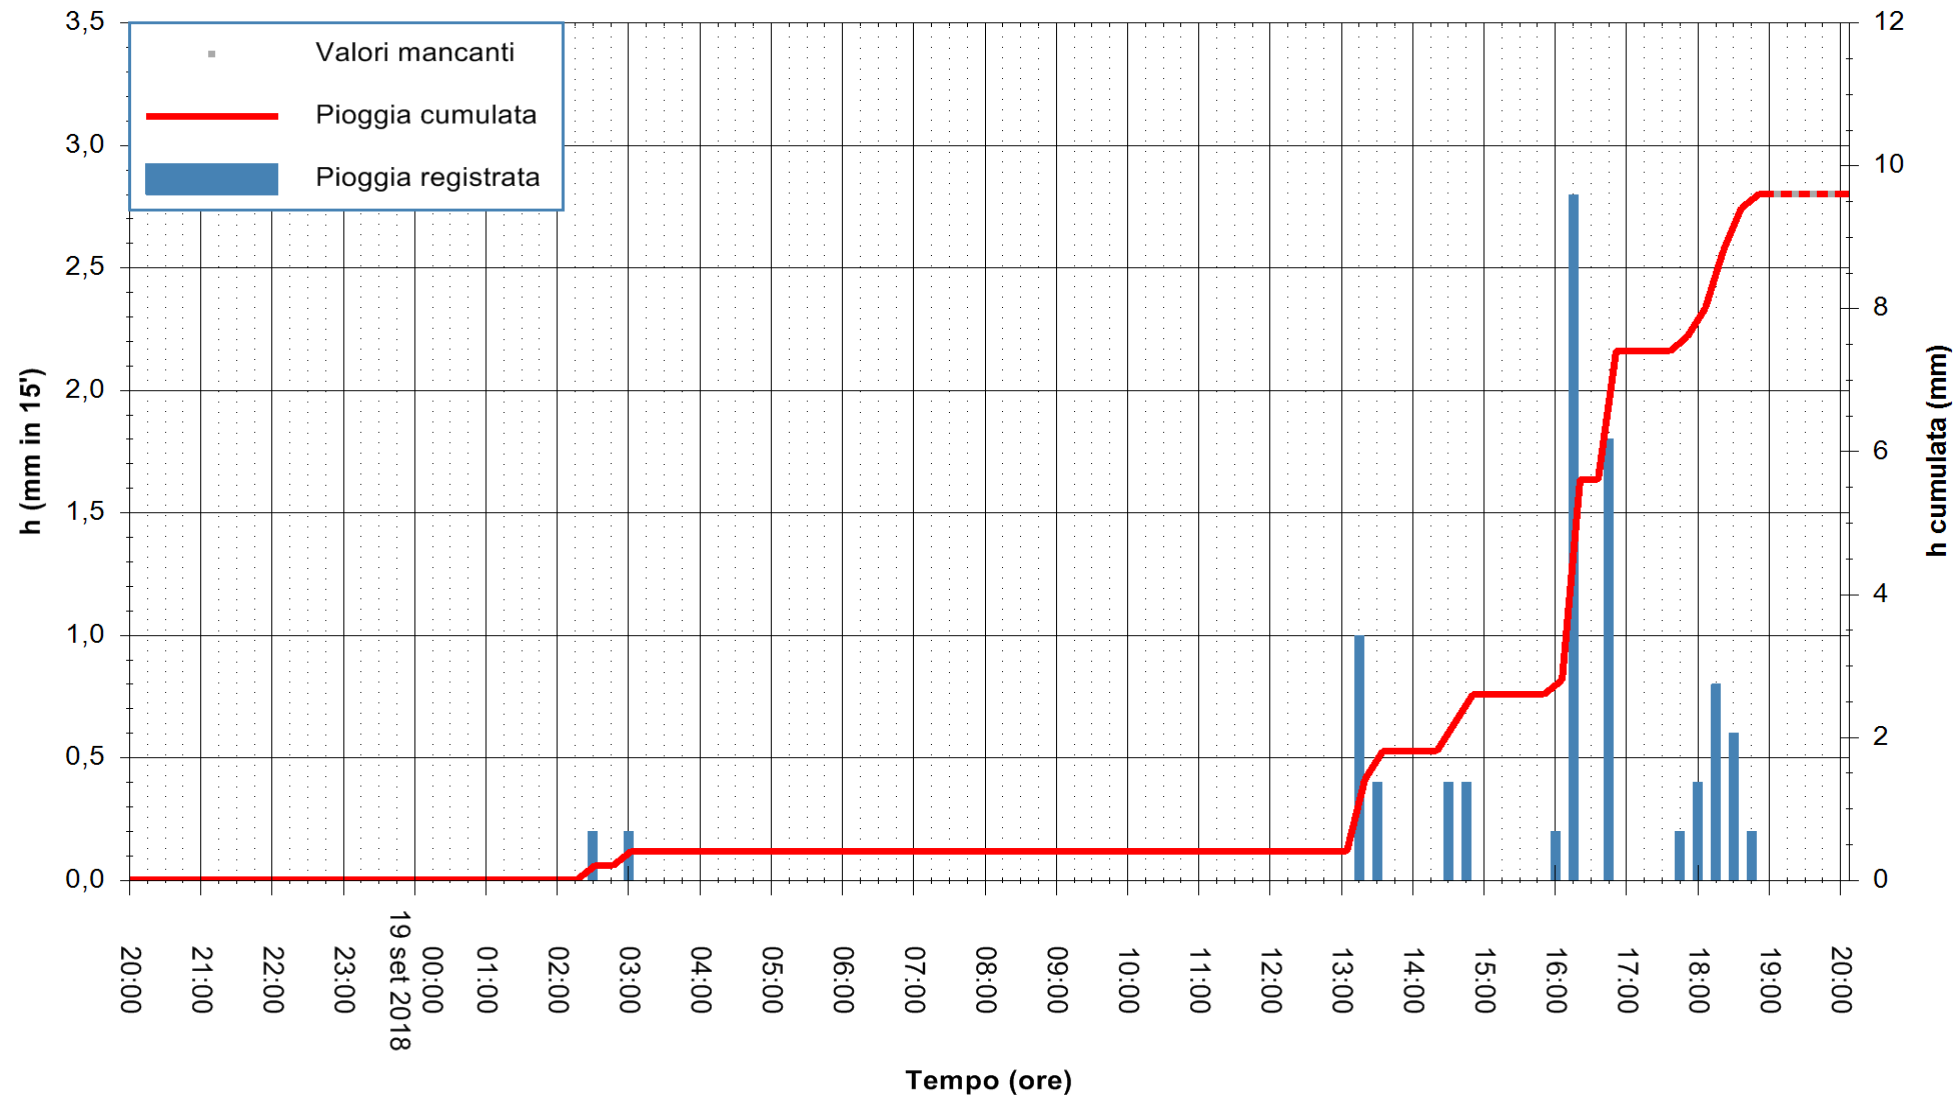

Stazione pluviometrica Oschiri
Area PISCHINAS
Pioggia registrata nelle ultime 24 ore
Estrazione dati delle ore 20:13 del 19/09/2018
Ultimo dato disponibile: 19/09/2018 alle 19:00

ARPAS
F.to il Dirigente Responsabile
Dott. Giuseppe Bianco

REGIONE AUTONOMA DE SARDIGNA
REGIONE AUTONOMA DELLA SARDEGNA

Stazione pluviometrica Tempo
Area CUSSEDDU
Pioggia registrata nelle ultime 24 ore
Estrazione dati delle ore 20:13 del 19/09/2018
Ultimo dato disponibile: 19/09/2018 alle 19:00

ARPAS
F.to il Dirigente Responsabile
Dott. Giuseppe Bianco

REGIONE AUTÒNOMA DE SARDIGNA
REGIONE AUTONOMA DELLA SARDEGNA

Stazione pluviometrica Pianu
Area PIANU 15
Pioggia registrata nelle ultime 24 ore
Estrazione dati delle ore 20:13 del 19/09/2018
Ultimo dato disponibile: 19/09/2018 alle 19:00

ARPAS
F.to il Dirigente Responsabile
Dott. Giuseppe Bianco

REGIONE AUTONOMA DE SARDIGNA
REGIONE AUTONOMA DELLA SARDEGNA

Stazione pluviometrica Ossoni
Area MONTE OSSONI
Pioggia registrata nelle ultime 24 ore
Estrazione dati delle ore 20:13 del 19/09/2018
Ultimo dato disponibile: 19/09/2018 alle 19:00