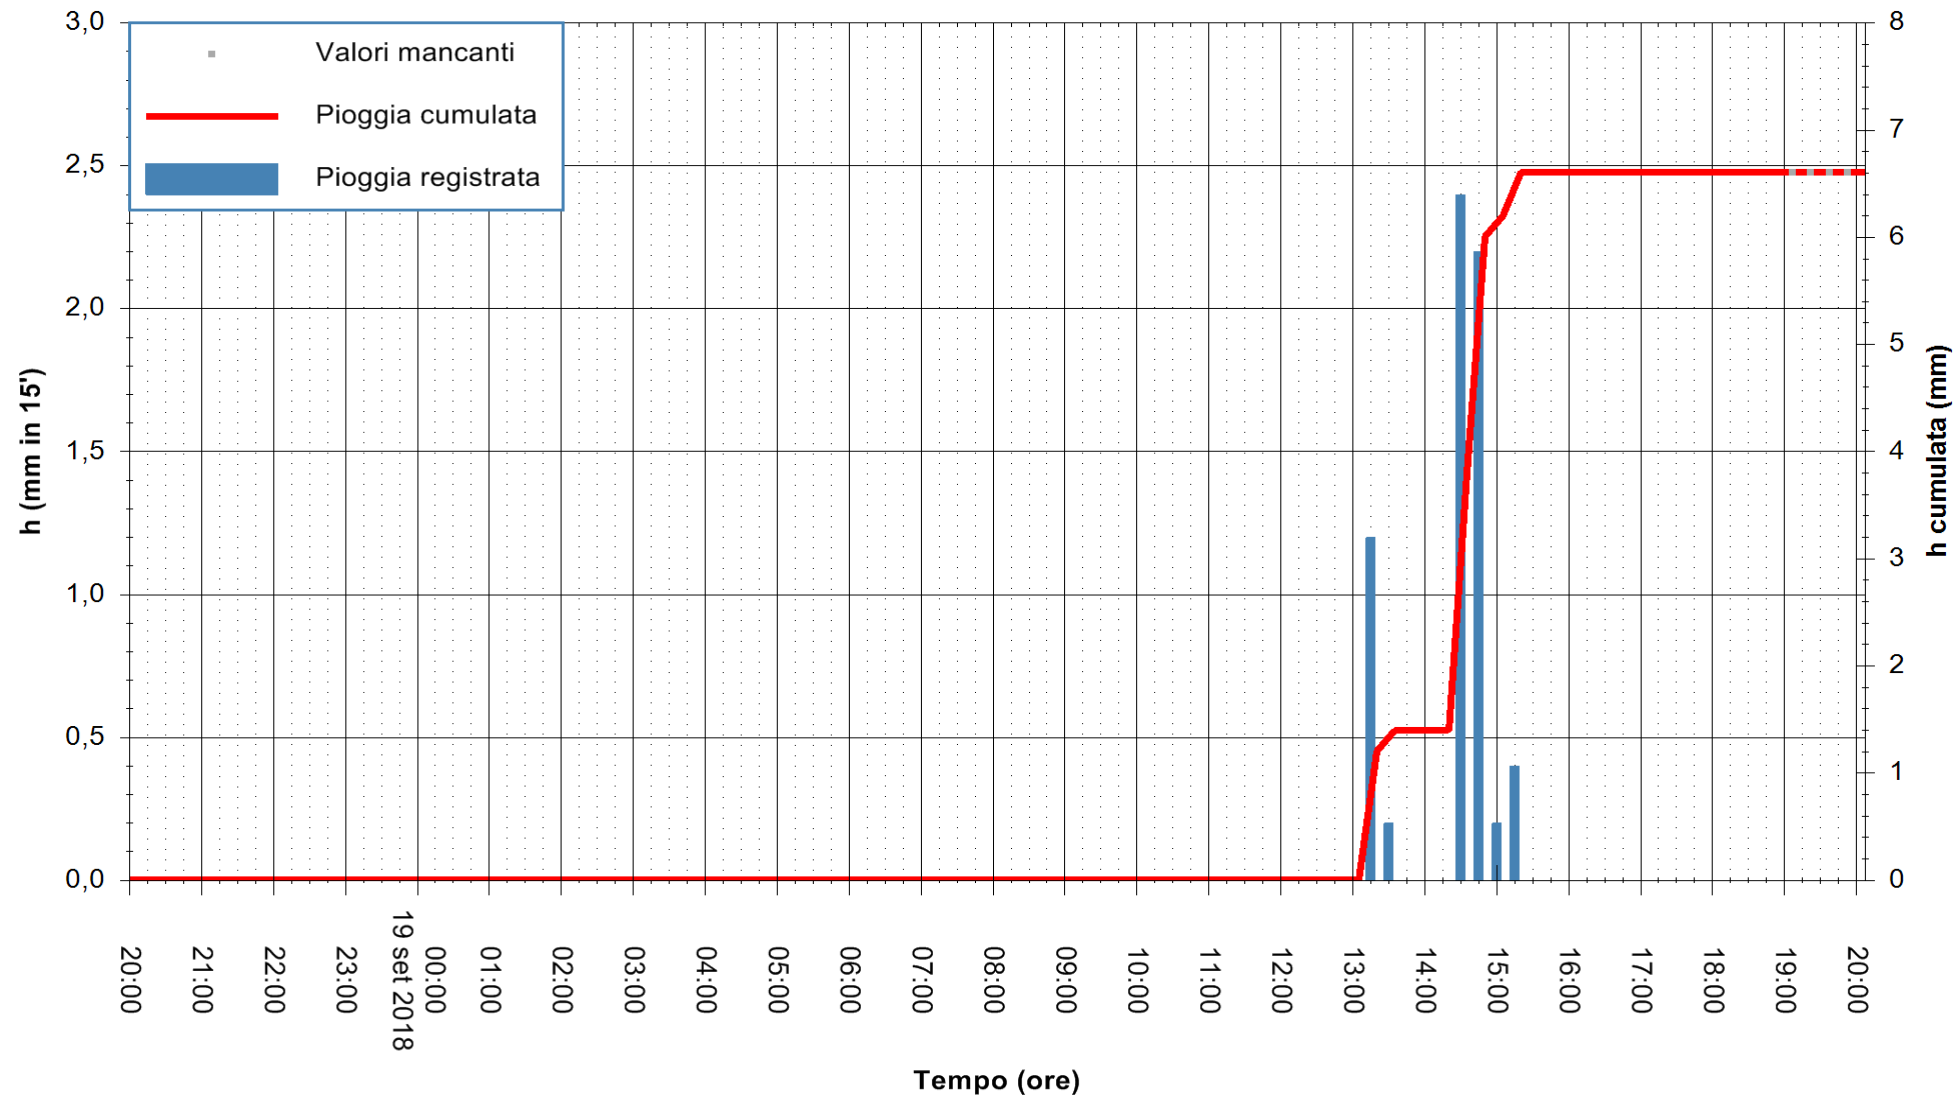

Stazione pluviometrica Oschiri
Area PISCHINAS
Pioggia registrata nelle ultime 24 ore
Estrazione dati delle ore 20:13 del 19/09/2018
Ultimo dato disponibile: 19/09/2018 alle 19:00

ARPAS
F.to il Dirigente Responsabile
Dott. Giuseppe Bianco

REGIONE AUTONOMA DE SARDIGNA
REGIONE AUTONOMA DELLA SARDEGNA

Stazione pluviometrica Tempo
Area CUSSEDDU
Pioggia registrata nelle ultime 24 ore
Estrazione dati delle ore 20:13 del 19/09/2018
Ultimo dato disponibile: 19/09/2018 alle 19:00

ARPAS
F.to il Dirigente Responsabile
Dott. Giuseppe Bianco

REGIONE AUTÒNOMA DE SARDIGNA
REGIONE AUTONOMA DELLA SARDEGNA

Stazione pluviometrica Pianu
Area PIANU 15
Pioggia registrata nelle ultime 24 ore
Estrazione dati delle ore 20:13 del 19/09/2018
Ultimo dato disponibile: 19/09/2018 alle 19:00

ARPAS
F.to il Dirigente Responsabile
Dott. Giuseppe Bianco

REGIONE AUTONOMA DE SARDIGNA
REGIONE AUTONOMA DELLA SARDEGNA

Stazione pluviometrica Ossoni
Area MONTE OSSONI
Pioggia registrata nelle ultime 24 ore
Estrazione dati delle ore 20:13 del 19/09/2018
Ultimo dato disponibile: 19/09/2018 alle 19:00