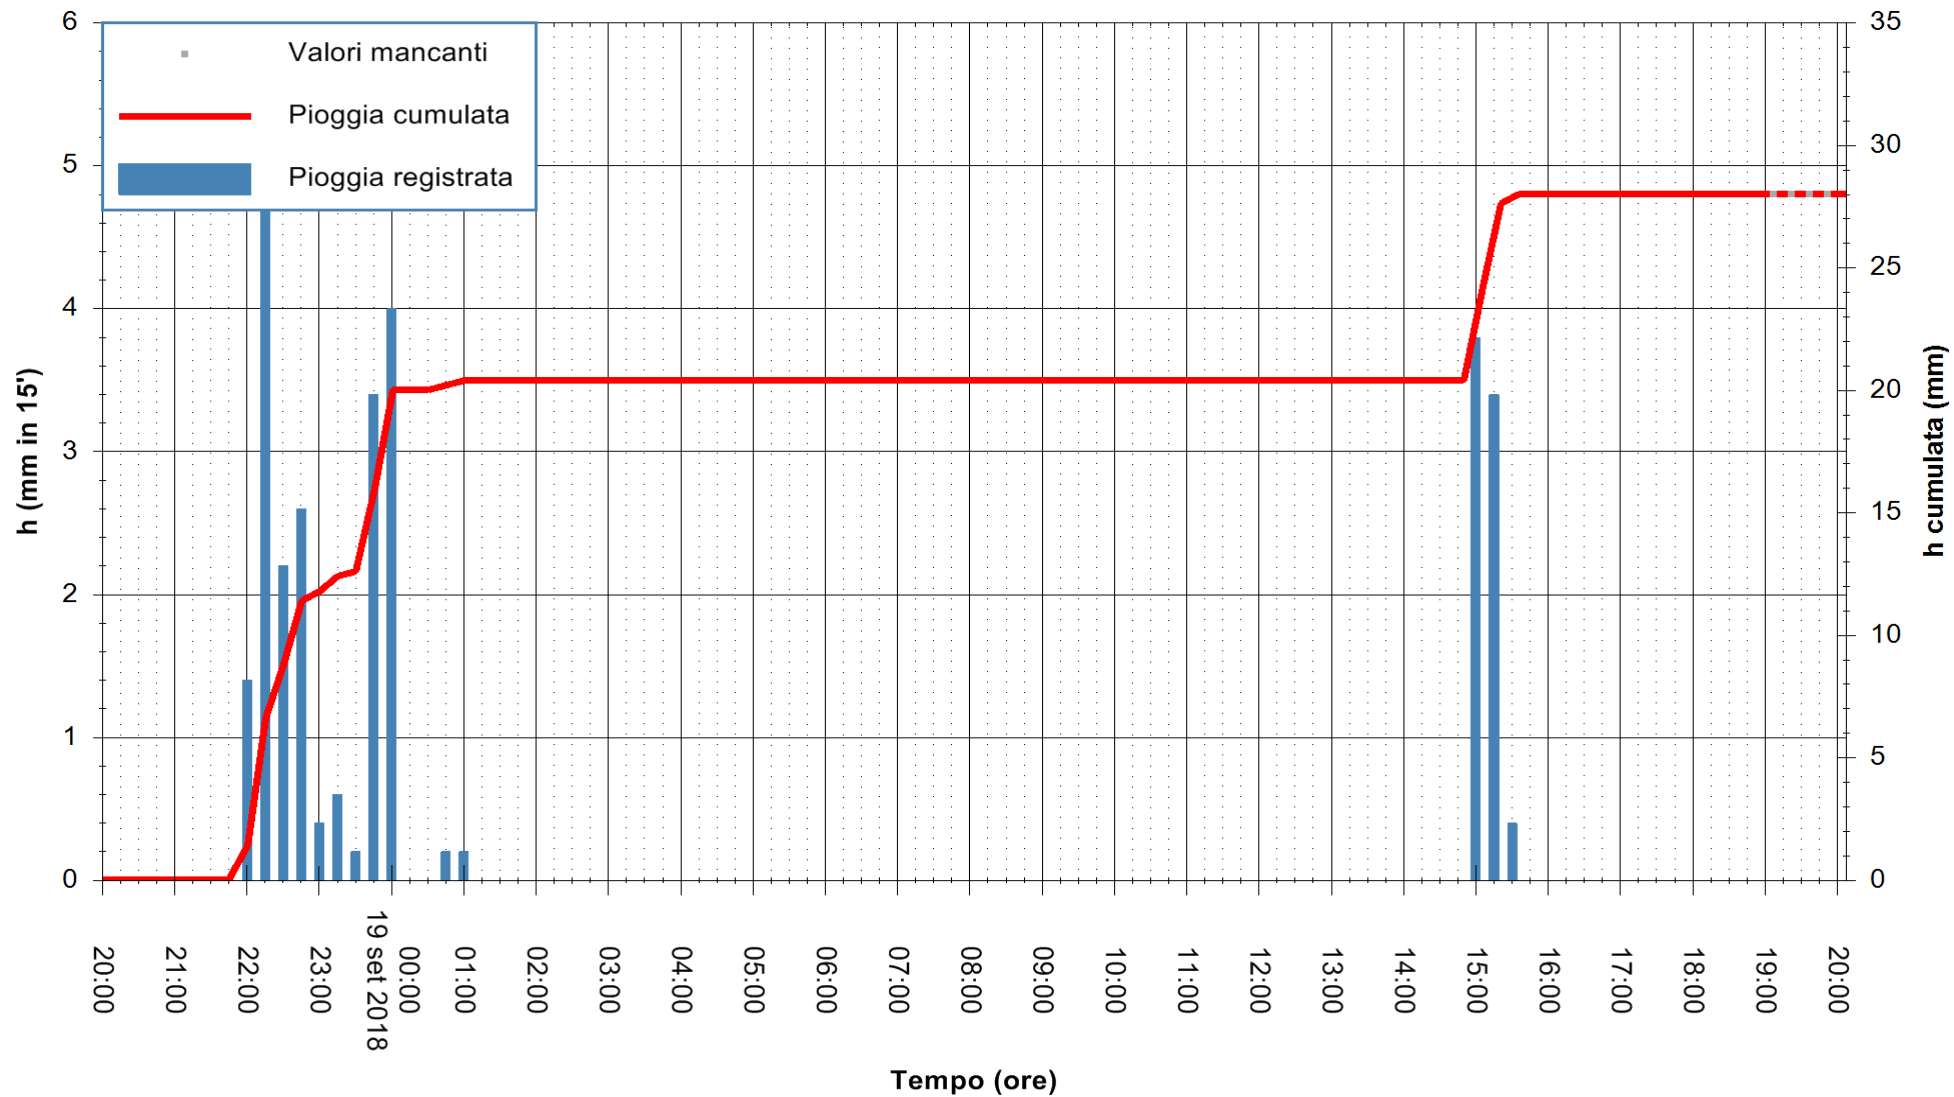

Stazione pluviometrica Oschiri
Area PISCHINAS
Pioggia registrata nelle ultime 24 ore
Estrazione dati delle ore 20:13 del 19/09/2018
Ultimo dato disponibile: 19/09/2018 alle 19:00

ARPAS
F.to il Dirigente Responsabile
Dott. Giuseppe Bianco

REGIONE AUTONOMA DE SARDIGNA
REGIONE AUTONOMA DELLA SARDEGNA

Stazione pluviometrica Tempo
Area CUSSEDDU
Pioggia registrata nelle ultime 24 ore
Estrazione dati delle ore 20:13 del 19/09/2018
Ultimo dato disponibile: 19/09/2018 alle 19:00

ARPAS
F.to il Dirigente Responsabile
Dott. Giuseppe Bianco

REGIONE AUTÒNOMA DE SARDIGNA
REGIONE AUTONOMA DELLA SARDEGNA

Stazione pluviometrica Pianu
Area PIANU 15
Pioggia registrata nelle ultime 24 ore
Estrazione dati delle ore 20:13 del 19/09/2018
Ultimo dato disponibile: 19/09/2018 alle 19:00

ARPAS
F.to il Dirigente Responsabile
Dott. Giuseppe Bianco

REGIONE AUTONOMA DE SARDIGNA
REGIONE AUTONOMA DELLA SARDEGNA

Stazione pluviometrica Ossoni
Area MONTE OSSONI
Pioggia registrata nelle ultime 24 ore
Estrazione dati delle ore 20:13 del 19/09/2018
Ultimo dato disponibile: 19/09/2018 alle 19:00