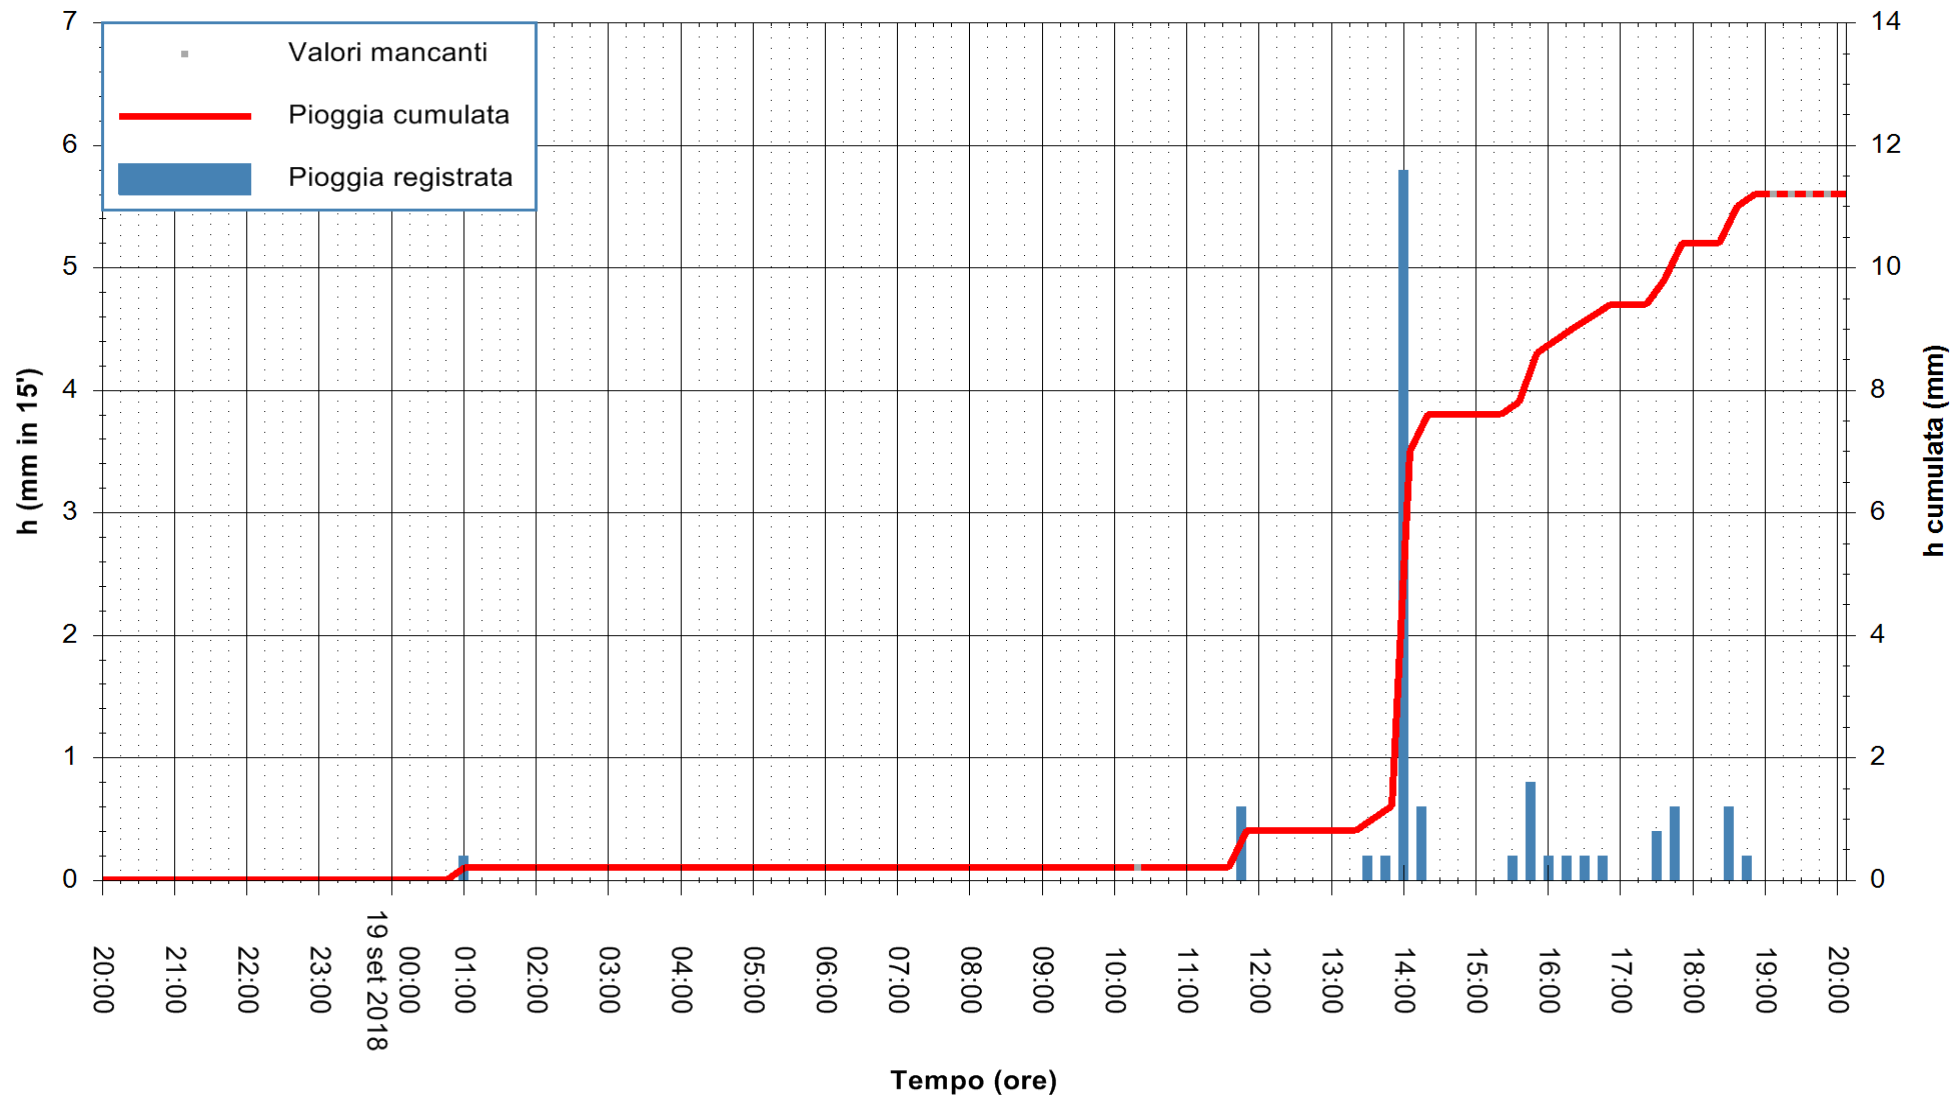

Stazione pluviometrica Oschiri
Area PISCHINAS
Pioggia registrata nelle ultime 24 ore
Estrazione dati delle ore 20:13 del 19/09/2018
Ultimo dato disponibile: 19/09/2018 alle 19:00

ARPAS
F.to il Dirigente Responsabile
Dott. Giuseppe Bianco

REGIONE AUTONOMA DE SARDIGNA
REGIONE AUTONOMA DELLA SARDEGNA

Stazione pluviometrica Tempo
Area CUSSEDDU
Pioggia registrata nelle ultime 24 ore
Estrazione dati delle ore 20:13 del 19/09/2018
Ultimo dato disponibile: 19/09/2018 alle 19:00

ARPAS
F.to il Dirigente Responsabile
Dott. Giuseppe Bianco

REGIONE AUTONOMA DE SARDIGNA
REGIONE AUTONOMA DELLA SARDEGNA

Stazione pluviometrica Ossoni
Area MONTE OSSONI
Pioggia registrata nelle ultime 24 ore
Estrazione dati delle ore 20:13 del 19/09/2018
Ultimo dato disponibile: 19/09/2018 alle 19:00