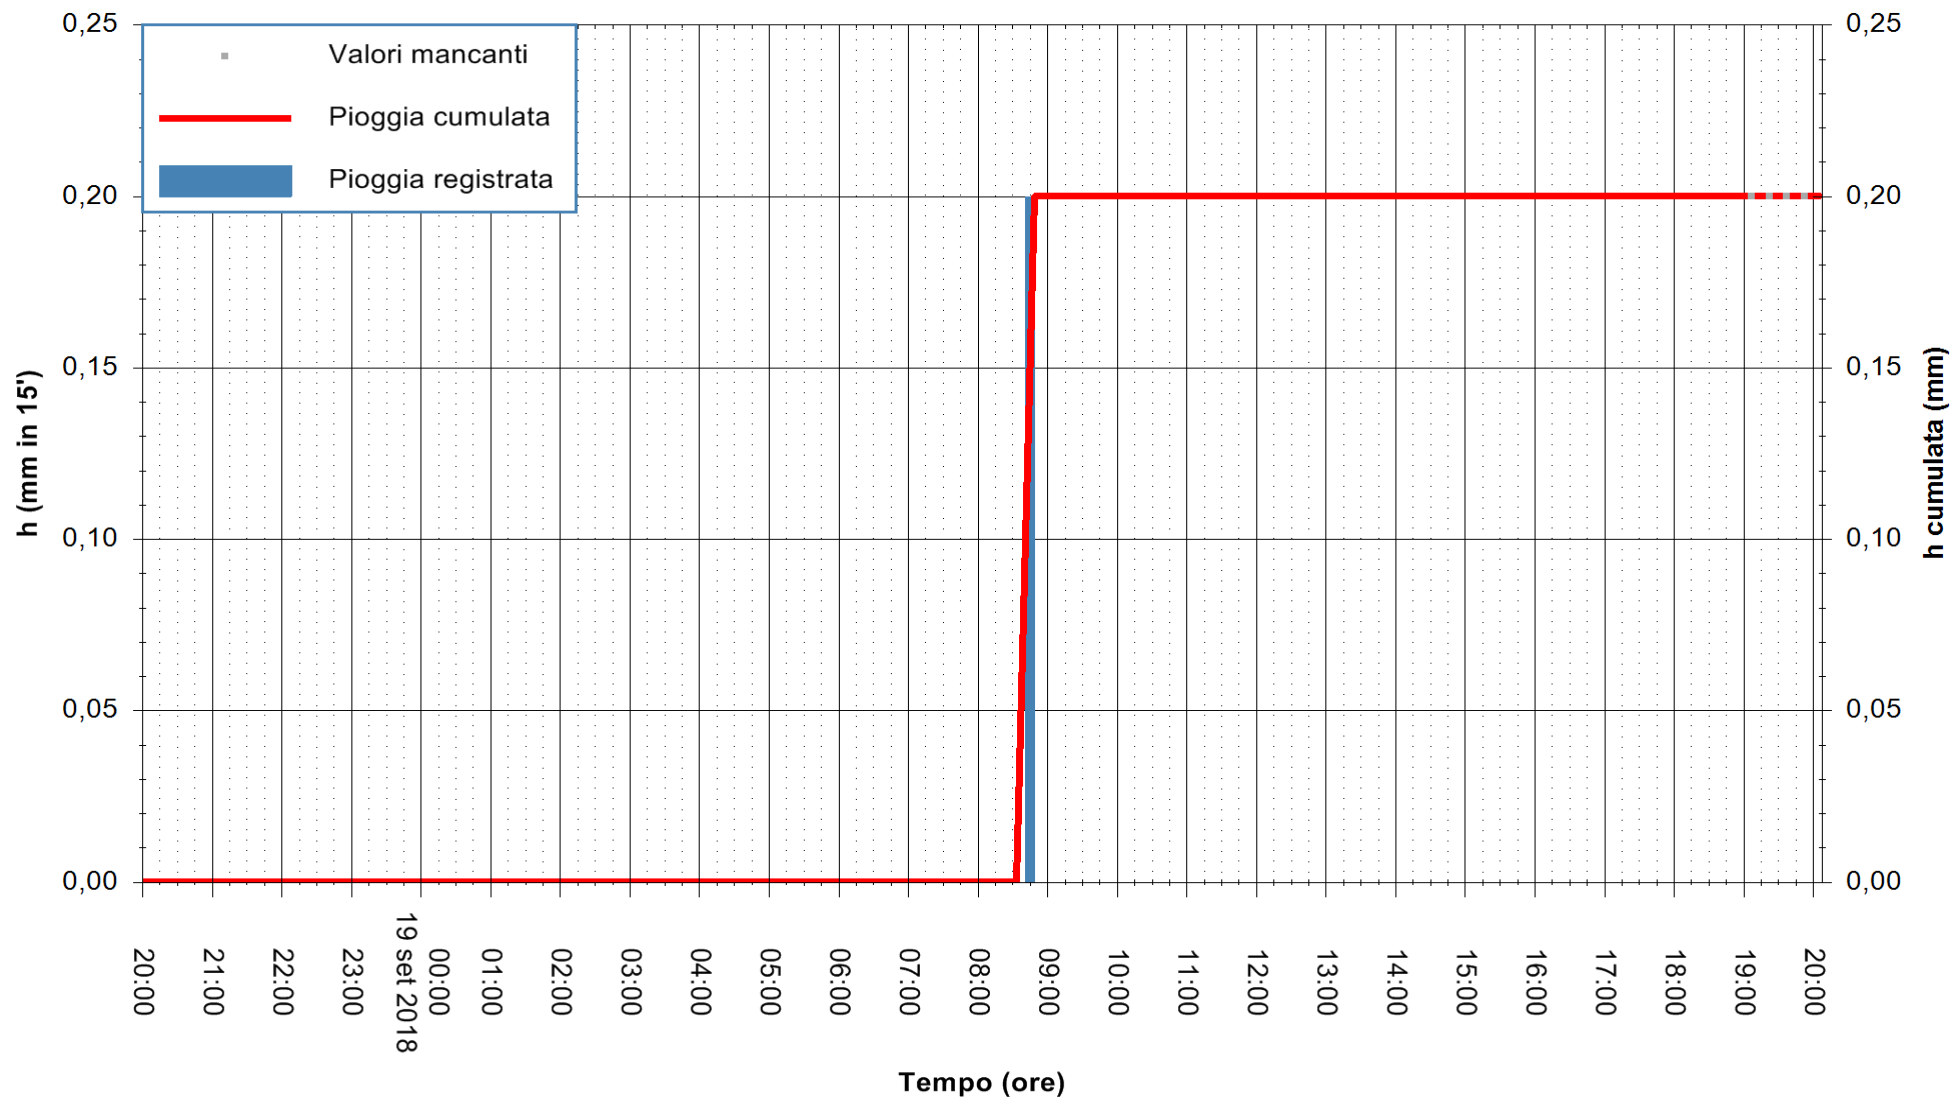

Stazione pluviometrica Oschiri
Area PISCHINAS
Pioggia registrata nelle ultime 24 ore
Estrazione dati delle ore 20:13 del 19/09/2018
Ultimo dato disponibile: 19/09/2018 alle 19:00

ARPAS
F.to il Dirigente Responsabile
Dott. Giuseppe Bianco

REGIONE AUTONOMA DE SARDIGNA
REGIONE AUTONOMA DELLA SARDEGNA

Stazione pluviometrica Tempo
Area CUSSEDDU
Pioggia registrata nelle ultime 24 ore
Estrazione dati delle ore 20:13 del 19/09/2018
Ultimo dato disponibile: 19/09/2018 alle 19:00

ARPAS
F.to il Dirigente Responsabile
Dott. Giuseppe Bianco

REGIONE AUTÒNOMA DE SARDIGNA
REGIONE AUTONOMA DELLA SARDEGNA

Stazione pluviometrica Pianu
Area PIANU 15
Pioggia registrata nelle ultime 24 ore
Estrazione dati delle ore 20:13 del 19/09/2018
Ultimo dato disponibile: 19/09/2018 alle 19:00

ARPAS
F.to il Dirigente Responsabile
Dott. Giuseppe Bianco

REGIONE AUTONOMA DE SARDIGNA
REGIONE AUTONOMA DELLA SARDEGNA

Stazione pluviometrica Ossoni
Area MONTE OSSONI
Pioggia registrata nelle ultime 24 ore
Estrazione dati delle ore 20:13 del 19/09/2018
Ultimo dato disponibile: 19/09/2018 alle 19:00