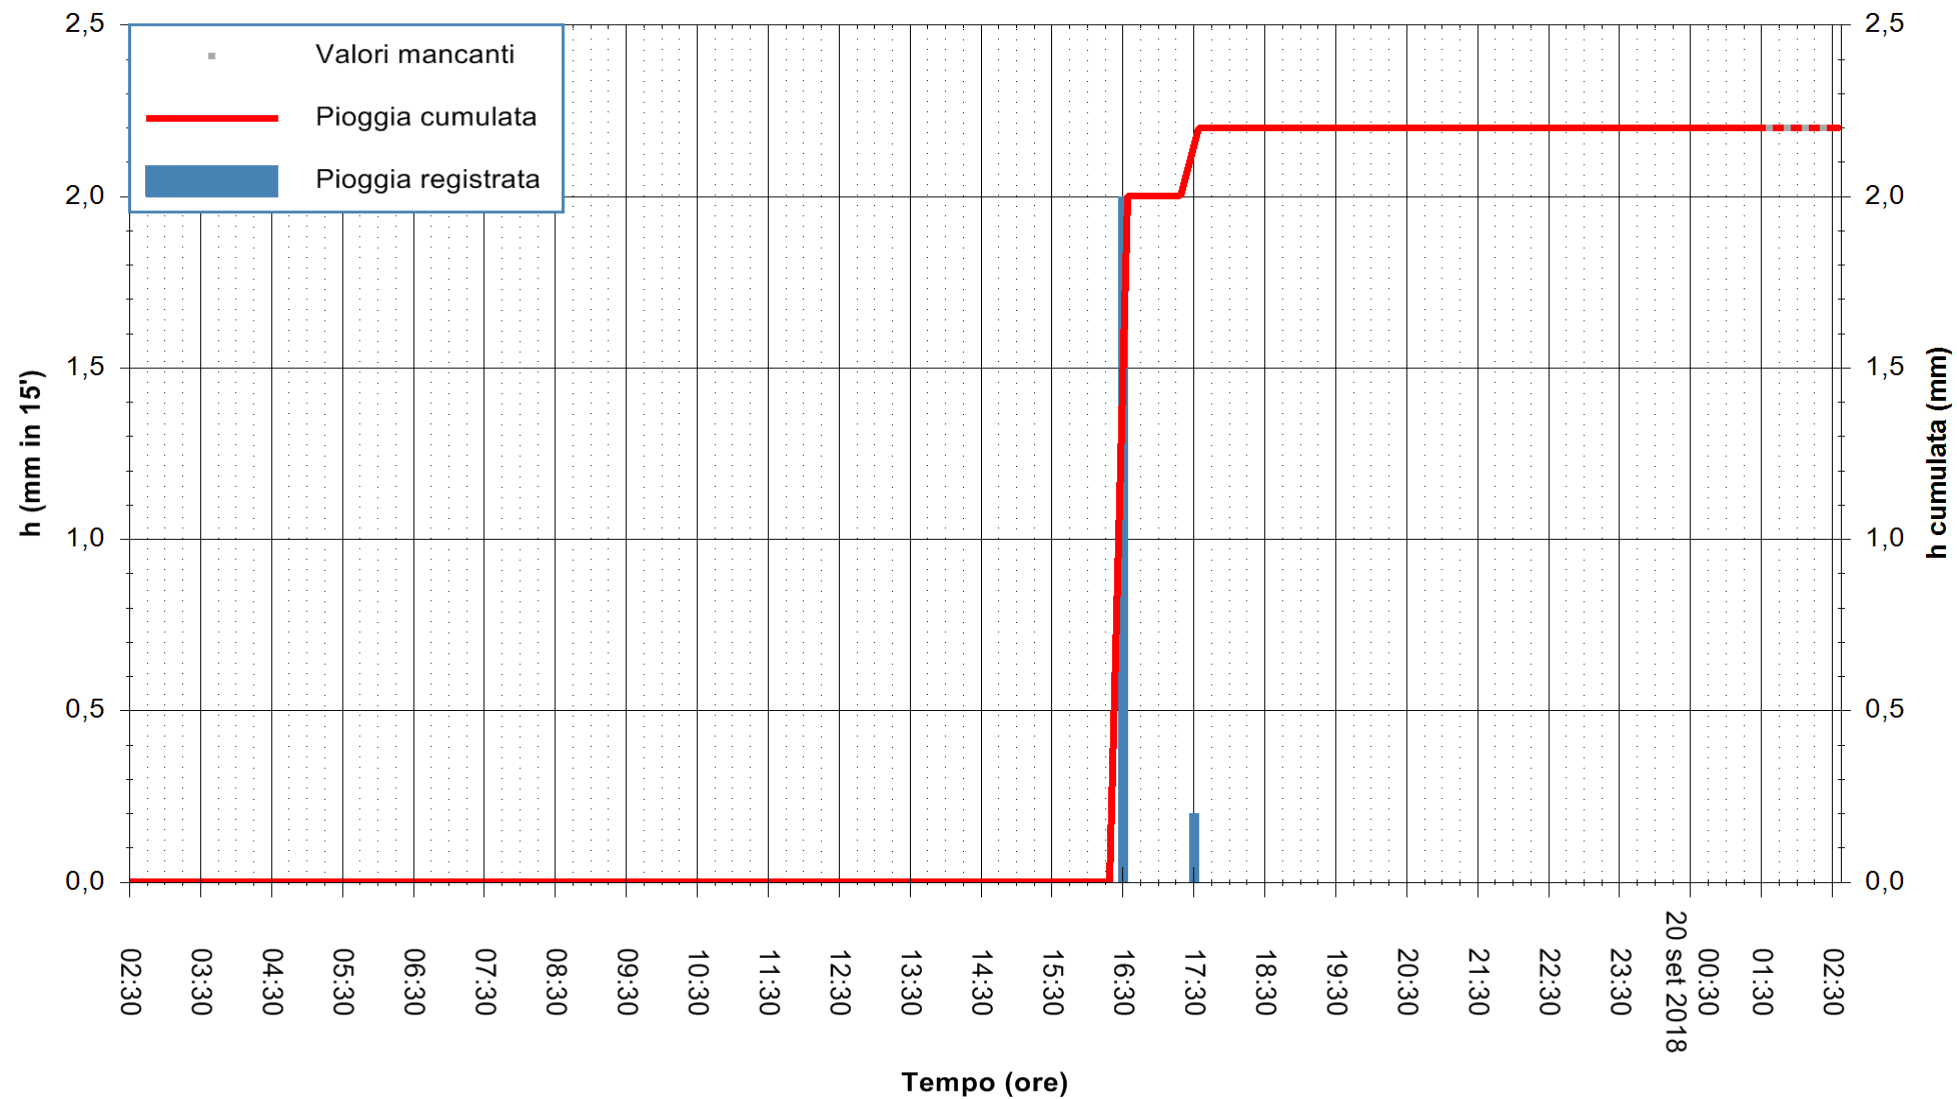

Stazione pluviometrica Oschiri
Area PISCHINAS
Pioggia registrata nelle ultime 24 ore
Estrazione dati delle ore 02:32 del 20/09/2018
Ultimo dato disponibile: 20/09/2018 alle 01:30

ARPAS
F.to il Dirigente Responsabile
Dott. Giuseppe Bianco

REGIONE AUTONOMA DE SARDIGNA
REGIONE AUTONOMA DELLA SARDEGNA

Stazione pluviometrica Senorbi'
 Area SENORBI
 Pioggia registrata nelle ultime 24 ore
 Estrazione dati delle ore 02:32 del 20/09/2018
 Ultimo dato disponibile: 20/09/2018 alle 01:30

ARPAS
 F.to il Dirigente Responsabile
 Dott. Giuseppe Bianco

REGIONE AUTONOMA DE SARDIGNA
 REGIONE AUTONOMA DELLA SARDEGNA

Stazione pluviometrica Aglientu
Area AGLIENTU
Pioggia registrata nelle ultime 24 ore
Estrazione dati delle ore 02:32 del 20/09/2018
Ultimo dato disponibile: 20/09/2018 alle 01:30

ARPAS
F.to il Dirigente Responsabile
Dott. Giuseppe Bianco

REGIONE AUTONOMA DE SARDIGNA
REGIONE AUTONOMA DELLA SARDEGNA

Stazione pluviometrica Ossoni
Area MONTE OSSONI
Pioggia registrata nelle ultime 24 ore
Estrazione dati delle ore 02:32 del 20/09/2018
Ultimo dato disponibile: 20/09/2018 alle 01:30