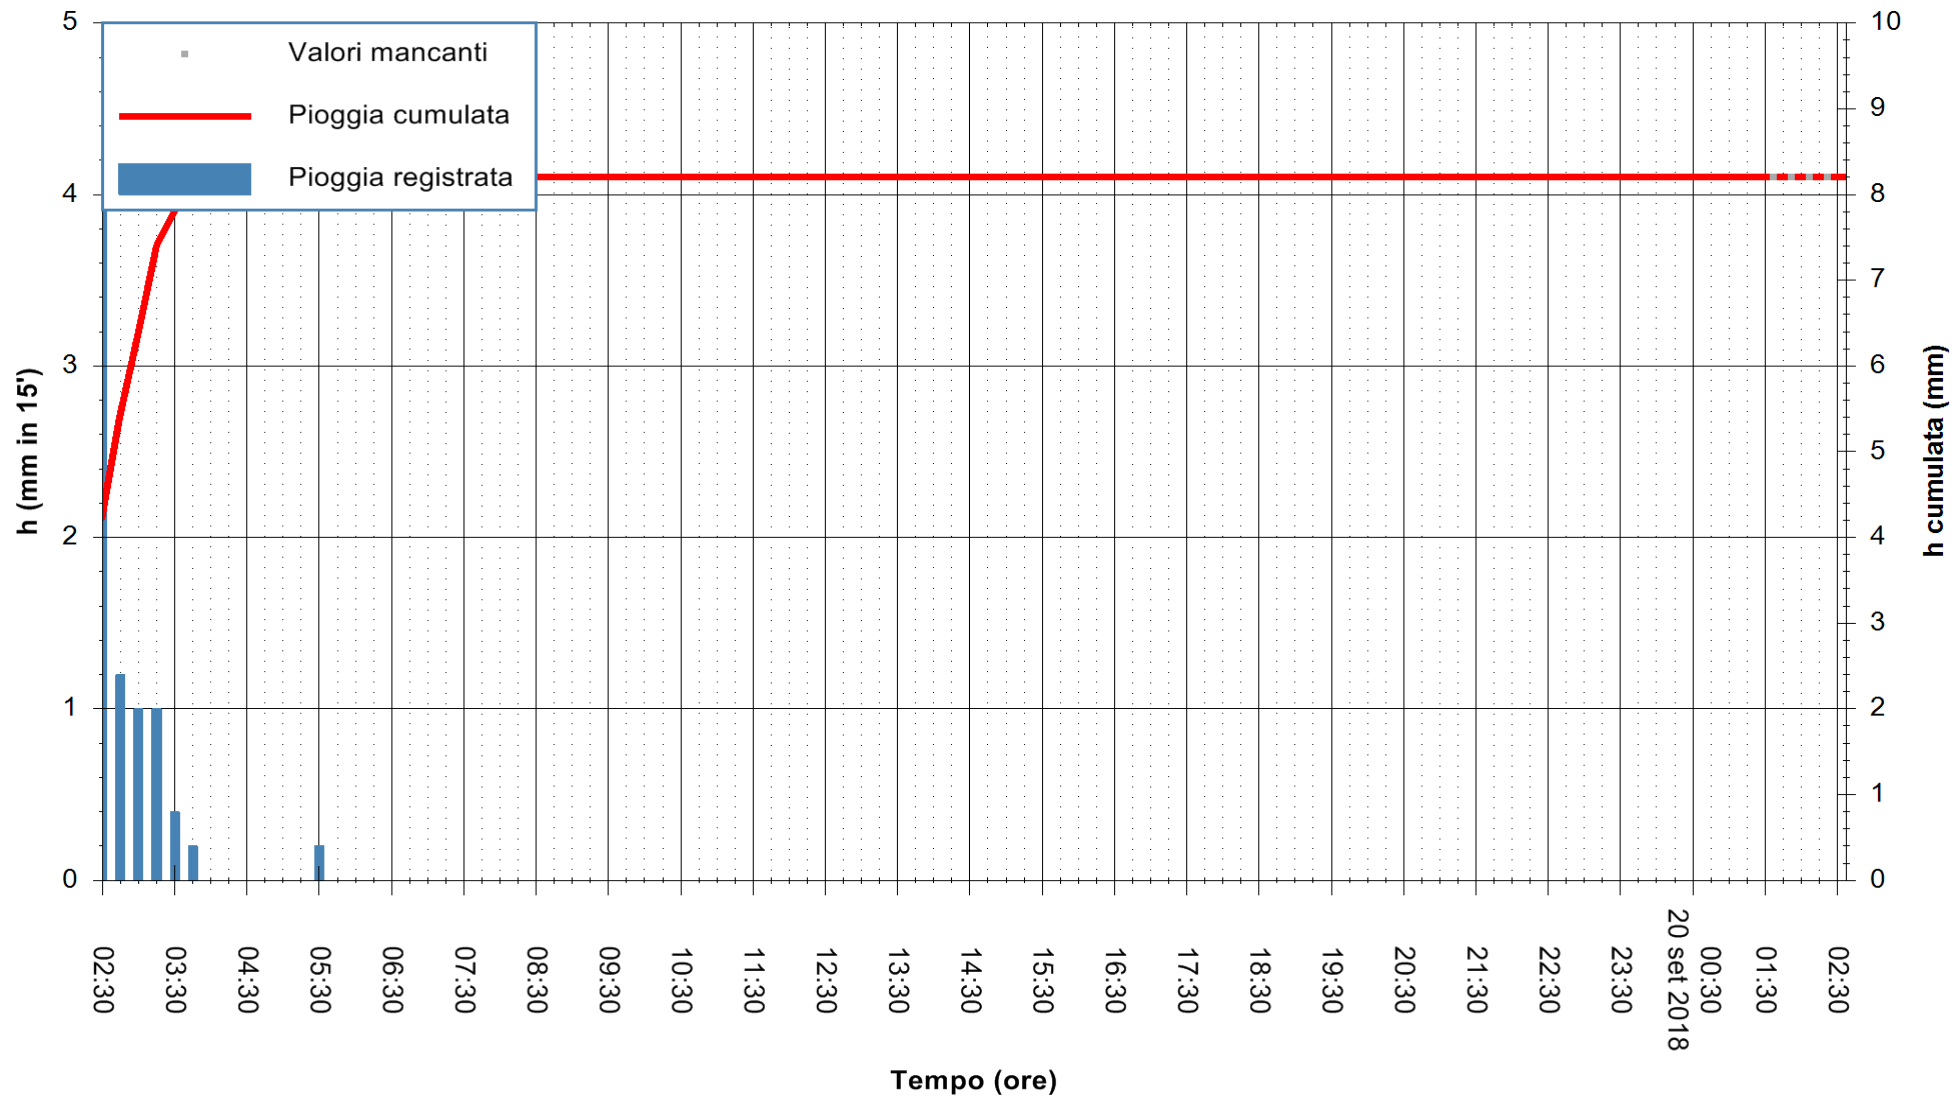

Stazione pluviometrica Oschiri
Area PISCHINAS
Pioggia registrata nelle ultime 24 ore
Estrazione dati delle ore 02:32 del 20/09/2018
Ultimo dato disponibile: 20/09/2018 alle 01:30

ARPAS
F.to il Dirigente Responsabile
Dott. Giuseppe Bianco

REGIONE AUTONOMA DE SARDIGNA
REGIONE AUTONOMA DELLA SARDEGNA

Stazione pluviometrica Senorbi'
 Area SENORBI
 Pioggia registrata nelle ultime 24 ore
 Estrazione dati delle ore 02:32 del 20/09/2018
 Ultimo dato disponibile: 20/09/2018 alle 01:30

ARPAS
 F.to il Dirigente Responsabile
 Dott. Giuseppe Bianco

REGIONE AUTONOMA DE SARDIGNA
 REGIONE AUTONOMA DELLA SARDEGNA

Stazione pluviometrica Aglientu
Area AGLIENTU
Pioggia registrata nelle ultime 24 ore
Estrazione dati delle ore 02:32 del 20/09/2018
Ultimo dato disponibile: 20/09/2018 alle 01:30

ARPAS
F.to il Dirigente Responsabile
Dott. Giuseppe Bianco

REGIONE AUTONOMA DE SARDIGNA
REGIONE AUTONOMA DELLA SARDEGNA

Stazione pluviometrica Ossoni
Area MONTE OSSONI
Pioggia registrata nelle ultime 24 ore
Estrazione dati delle ore 02:32 del 20/09/2018
Ultimo dato disponibile: 20/09/2018 alle 01:30