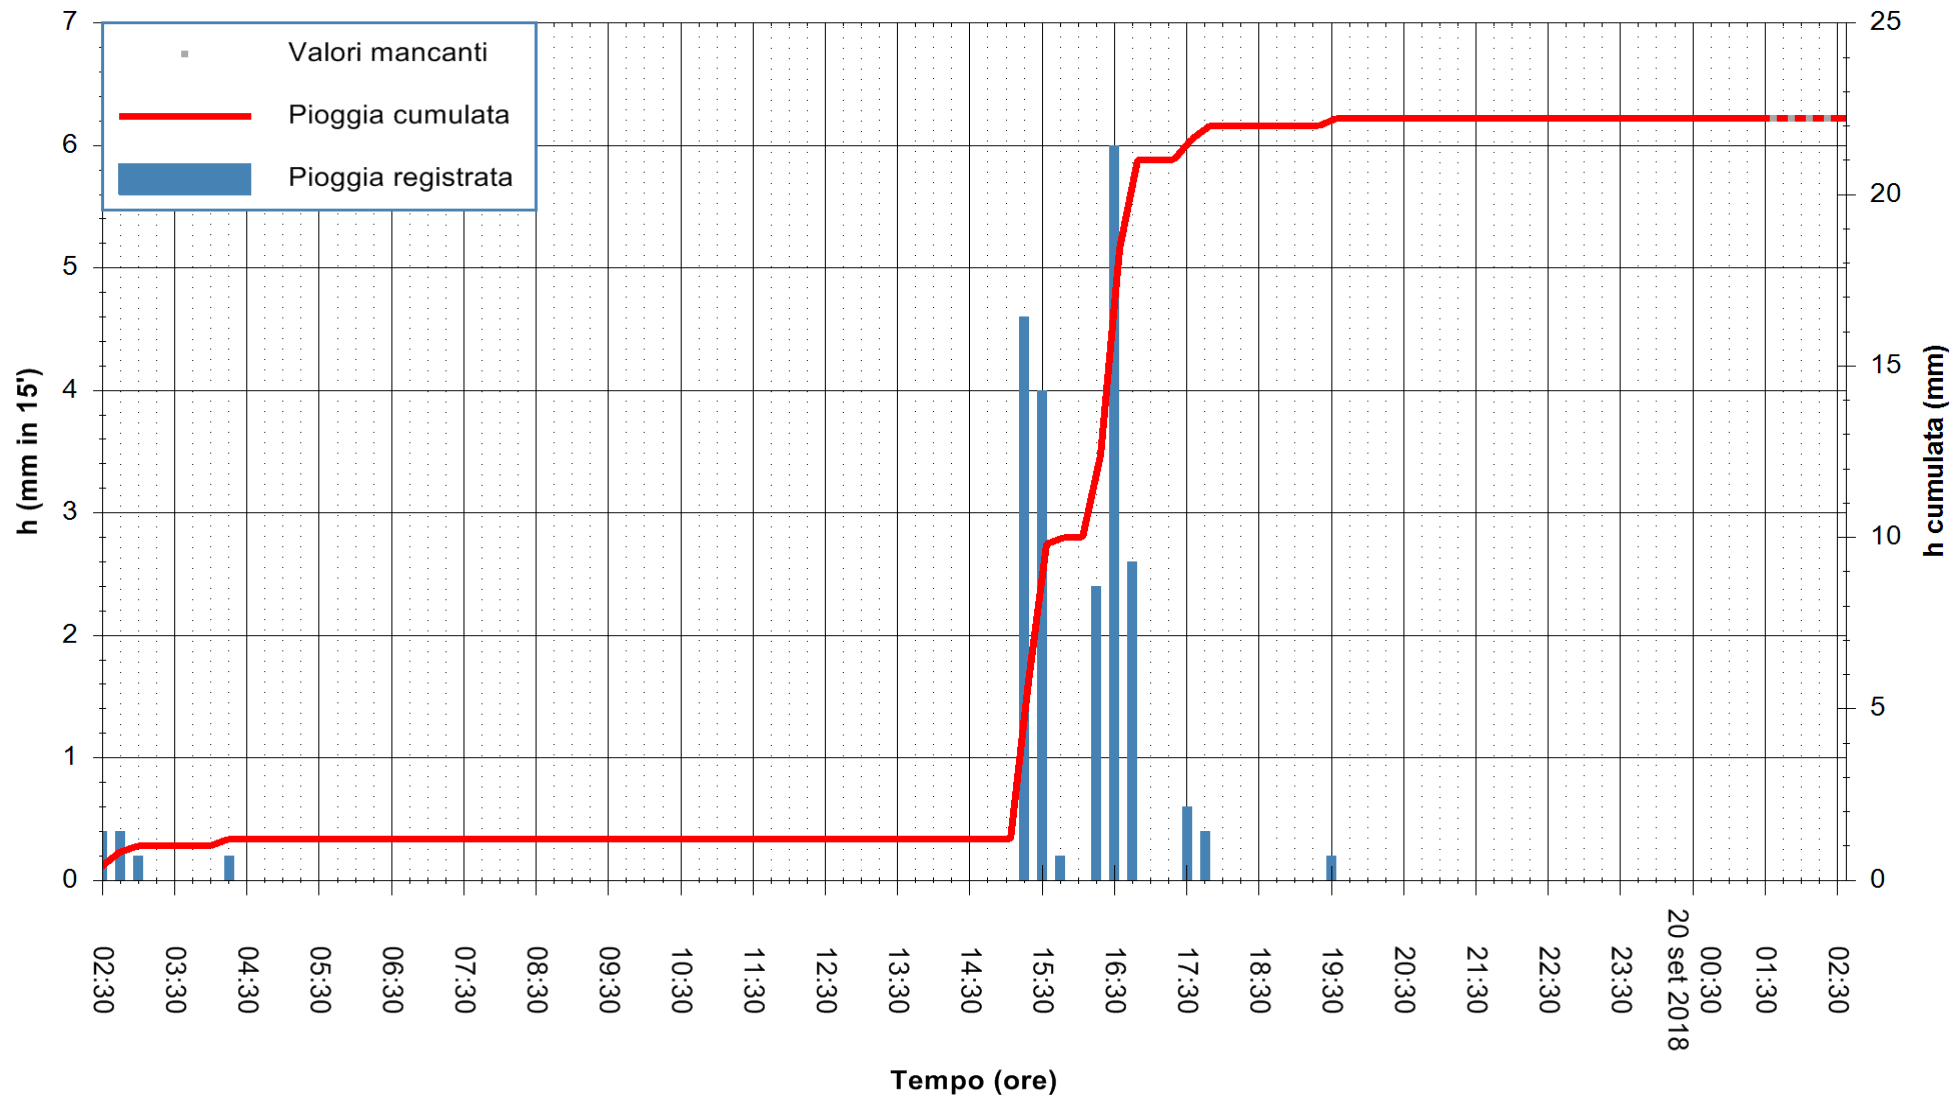

Stazione pluviometrica Oschiri
Area PISCHINAS
Pioggia registrata nelle ultime 24 ore
Estrazione dati delle ore 02:32 del 20/09/2018
Ultimo dato disponibile: 20/09/2018 alle 01:30

ARPAS
F.to il Dirigente Responsabile
Dott. Giuseppe Bianco

REGIONE AUTONOMA DE SARDIGNA
REGIONE AUTONOMA DELLA SARDEGNA

Stazione pluviometrica Senorbi'
 Area SENORBI
 Pioggia registrata nelle ultime 24 ore
 Estrazione dati delle ore 02:32 del 20/09/2018
 Ultimo dato disponibile: 20/09/2018 alle 01:30

ARPAS
 F.to il Dirigente Responsabile
 Dott. Giuseppe Bianco

REGIONE AUTONOMA DE SARDIGNA
 REGIONE AUTONOMA DELLA SARDEGNA

Stazione pluviometrica Aglientu
Area AGLIENTU
Pioggia registrata nelle ultime 24 ore
Estrazione dati delle ore 02:32 del 20/09/2018
Ultimo dato disponibile: 20/09/2018 alle 01:30

ARPAS
F.to il Dirigente Responsabile
Dott. Giuseppe Bianco

REGIONE AUTONOMA DE SARDIGNA
REGIONE AUTONOMA DELLA SARDEGNA

Stazione pluviometrica Ossoni
Area MONTE OSSONI
Pioggia registrata nelle ultime 24 ore
Estrazione dati delle ore 02:32 del 20/09/2018
Ultimo dato disponibile: 20/09/2018 alle 01:30