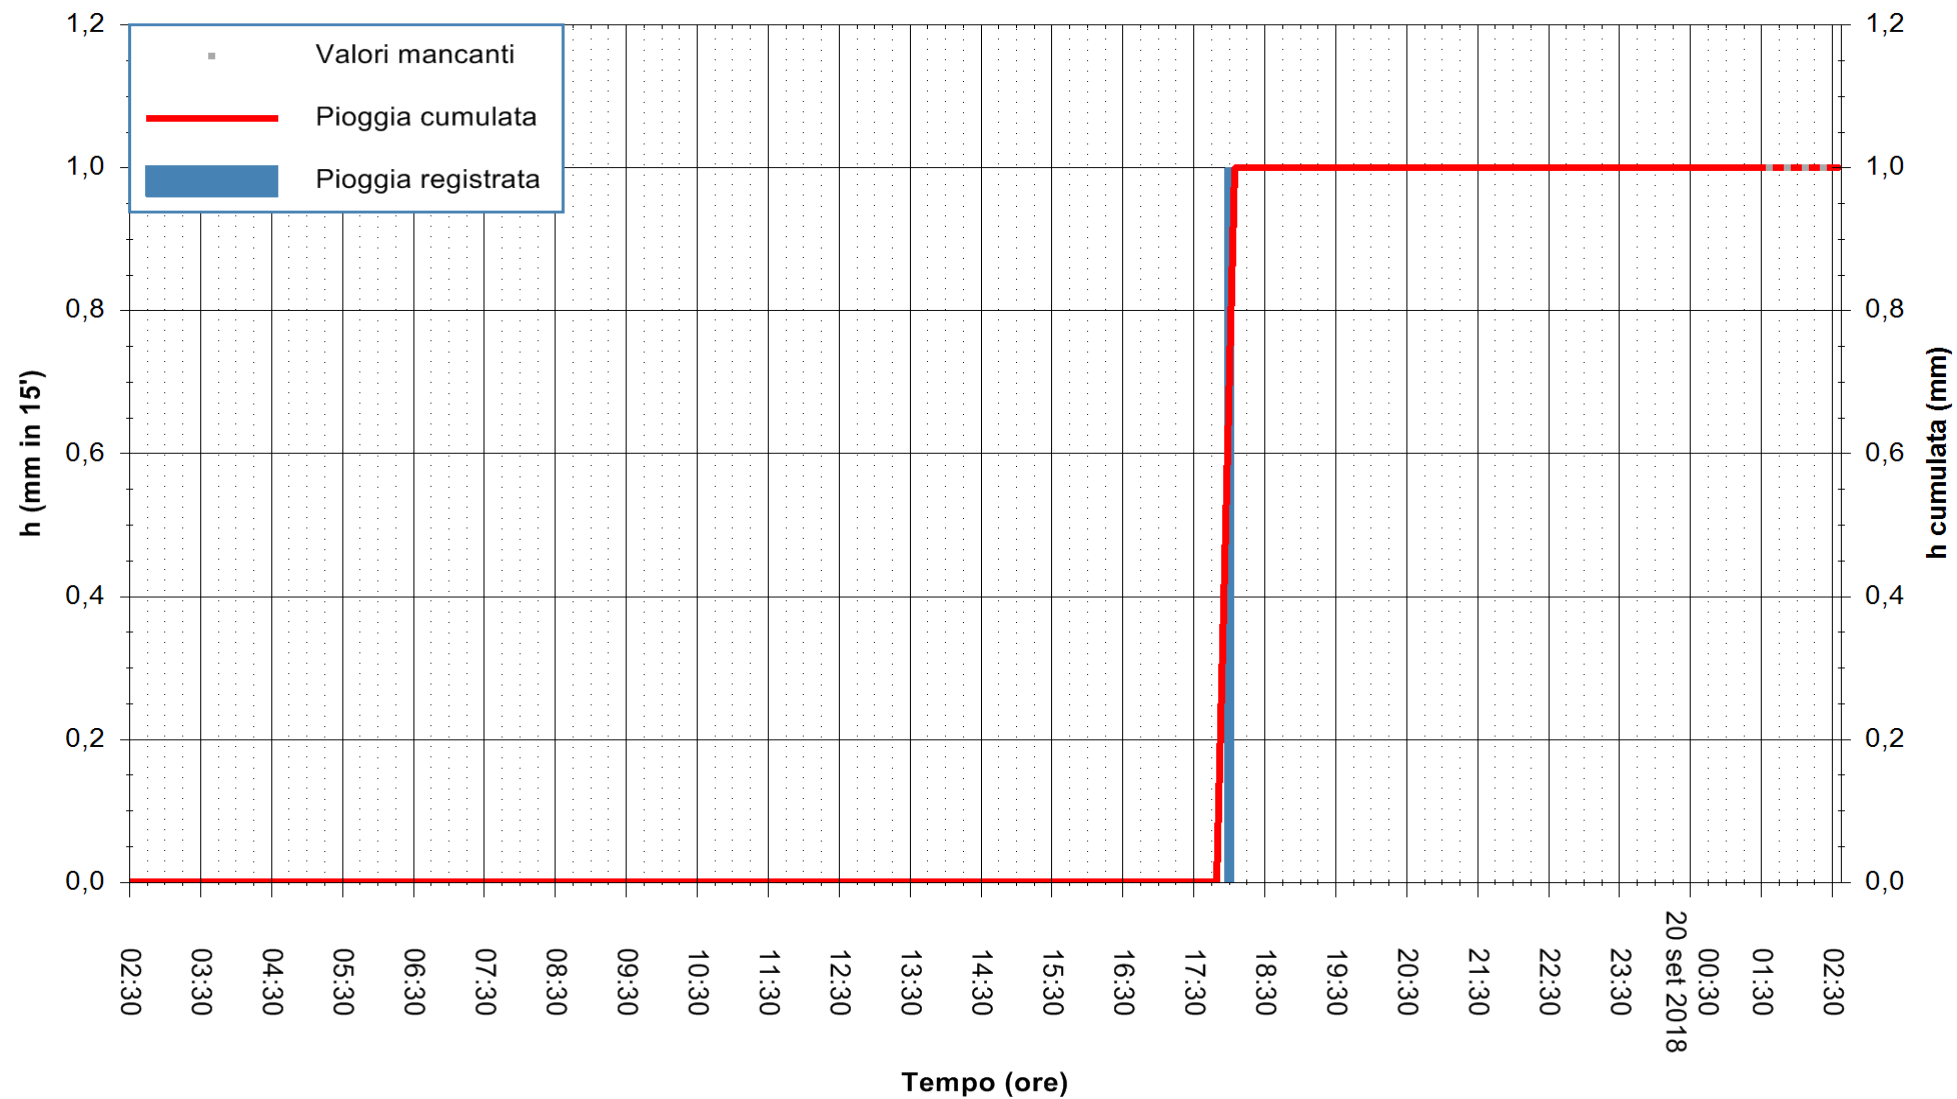

Stazione pluviometrica Oschiri
Area PISCHINAS
Pioggia registrata nelle ultime 24 ore
Estrazione dati delle ore 02:32 del 20/09/2018
Ultimo dato disponibile: 20/09/2018 alle 01:30

ARPAS
F.to il Dirigente Responsabile
Dott. Giuseppe Bianco

REGIONE AUTONOMA DE SARDIGNA
REGIONE AUTONOMA DELLA SARDEGNA

Stazione pluviometrica Senorbi'
 Area SENORBI
 Pioggia registrata nelle ultime 24 ore
 Estrazione dati delle ore 02:32 del 20/09/2018
 Ultimo dato disponibile: 20/09/2018 alle 01:30

ARPAS
 F.to il Dirigente Responsabile
 Dott. Giuseppe Bianco

REGIONE AUTONOMA DE SARDIGNA
 REGIONE AUTONOMA DELLA SARDEGNA

Stazione pluviometrica Aglientu
Area AGLIENTU
Pioggia registrata nelle ultime 24 ore
Estrazione dati delle ore 02:32 del 20/09/2018
Ultimo dato disponibile: 20/09/2018 alle 01:30

ARPAS
F.to il Dirigente Responsabile
Dott. Giuseppe Bianco

REGIONE AUTONOMA DE SARDIGNA
REGIONE AUTONOMA DELLA SARDEGNA

Stazione pluviometrica Ossoni
Area MONTE OSSONI
Pioggia registrata nelle ultime 24 ore
Estrazione dati delle ore 02:32 del 20/09/2018
Ultimo dato disponibile: 20/09/2018 alle 01:30