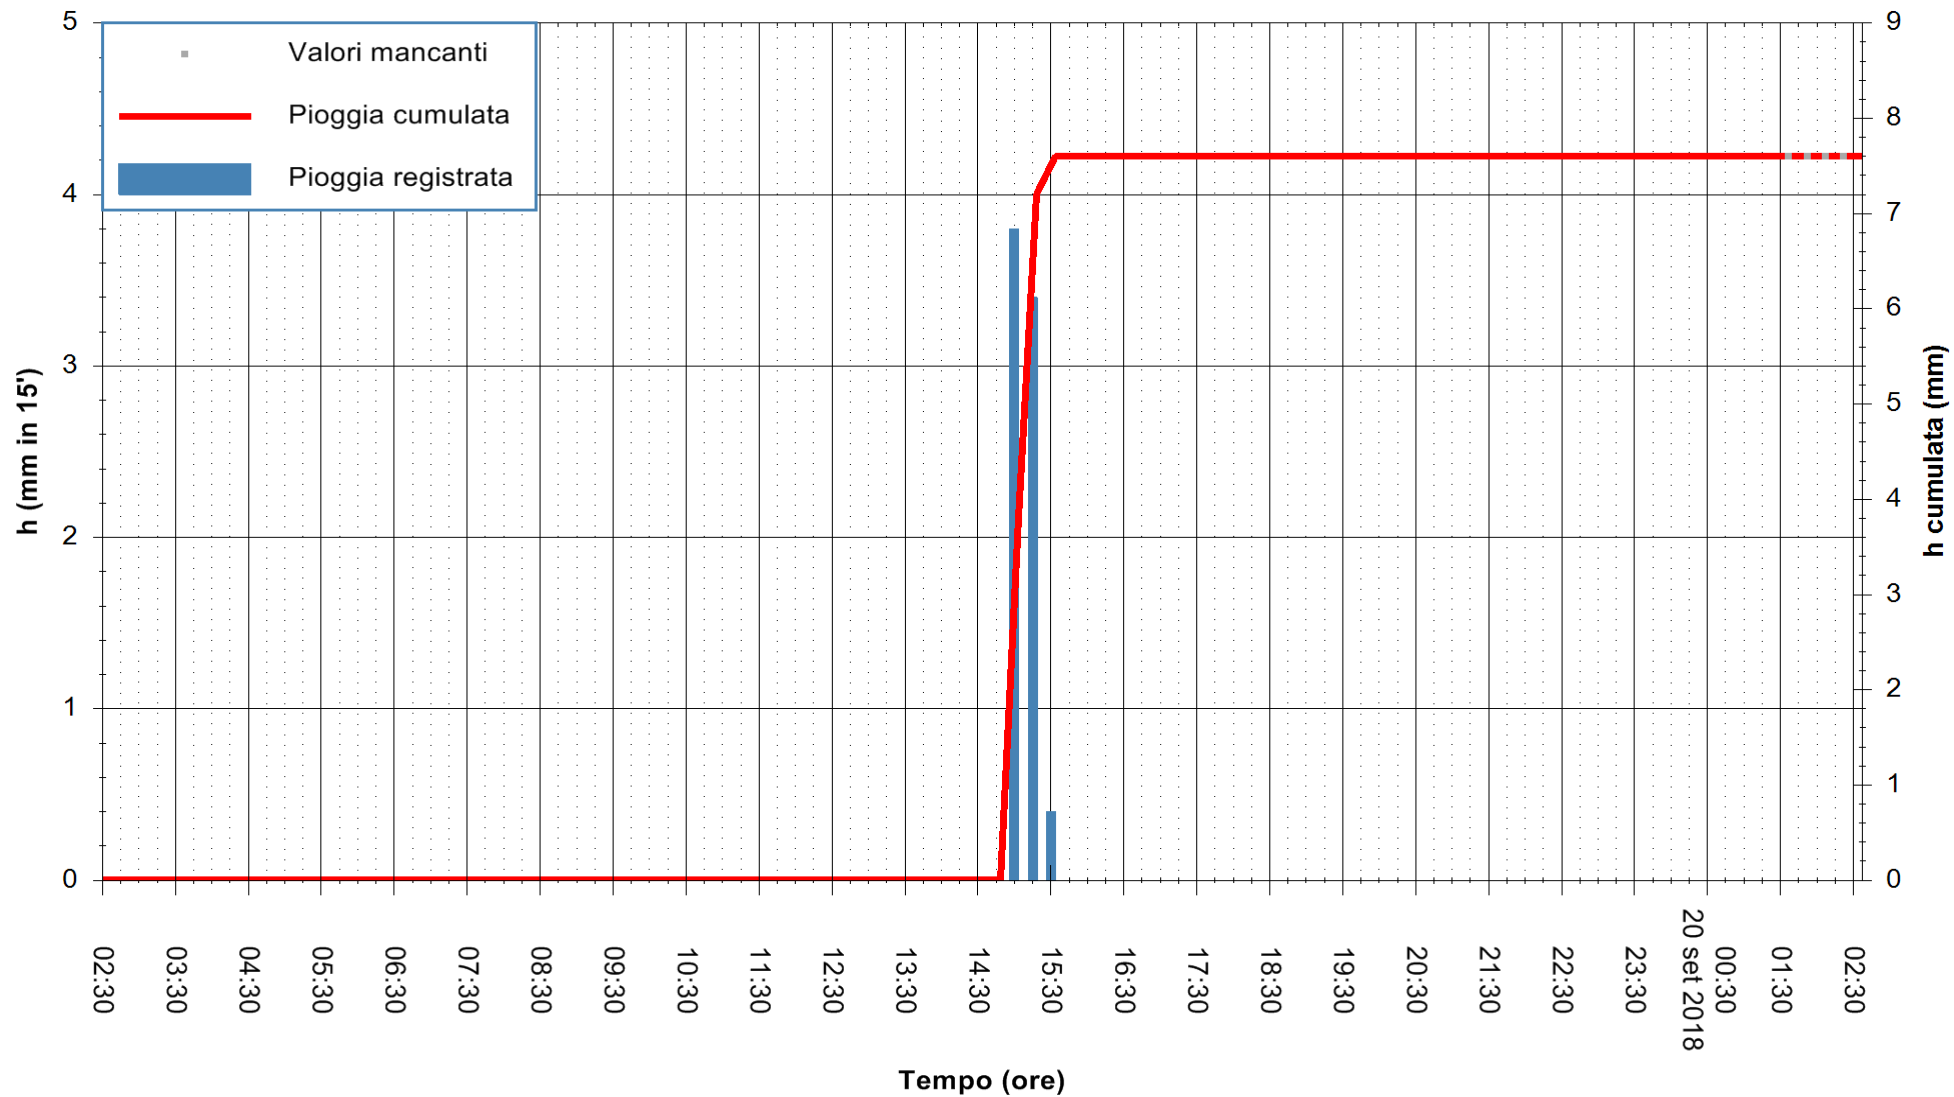

Stazione pluviometrica Oschiri
Area PISCHINAS
Pioggia registrata nelle ultime 24 ore
Estrazione dati delle ore 02:32 del 20/09/2018
Ultimo dato disponibile: 20/09/2018 alle 01:30

ARPAS
F.to il Dirigente Responsabile
Dott. Giuseppe Bianco

REGIONE AUTONOMA DE SARDIGNA
REGIONE AUTONOMA DELLA SARDEGNA

Stazione pluviometrica Senorbi'
 Area SENORBI
 Pioggia registrata nelle ultime 24 ore
 Estrazione dati delle ore 02:32 del 20/09/2018
 Ultimo dato disponibile: 20/09/2018 alle 01:30

ARPAS
 F.to il Dirigente Responsabile
 Dott. Giuseppe Bianco

REGIONE AUTONOMA DE SARDIGNA
 REGIONE AUTONOMA DELLA SARDEGNA

Stazione pluviometrica Aglientu
Area AGLIENTU
Pioggia registrata nelle ultime 24 ore
Estrazione dati delle ore 02:32 del 20/09/2018
Ultimo dato disponibile: 20/09/2018 alle 01:30

ARPAS
F.to il Dirigente Responsabile
Dott. Giuseppe Bianco

REGIONE AUTONOMA DE SARDIGNA
REGIONE AUTONOMA DELLA SARDEGNA

Stazione pluviometrica Ossoni
Area MONTE OSSONI
Pioggia registrata nelle ultime 24 ore
Estrazione dati delle ore 02:32 del 20/09/2018
Ultimo dato disponibile: 20/09/2018 alle 01:30