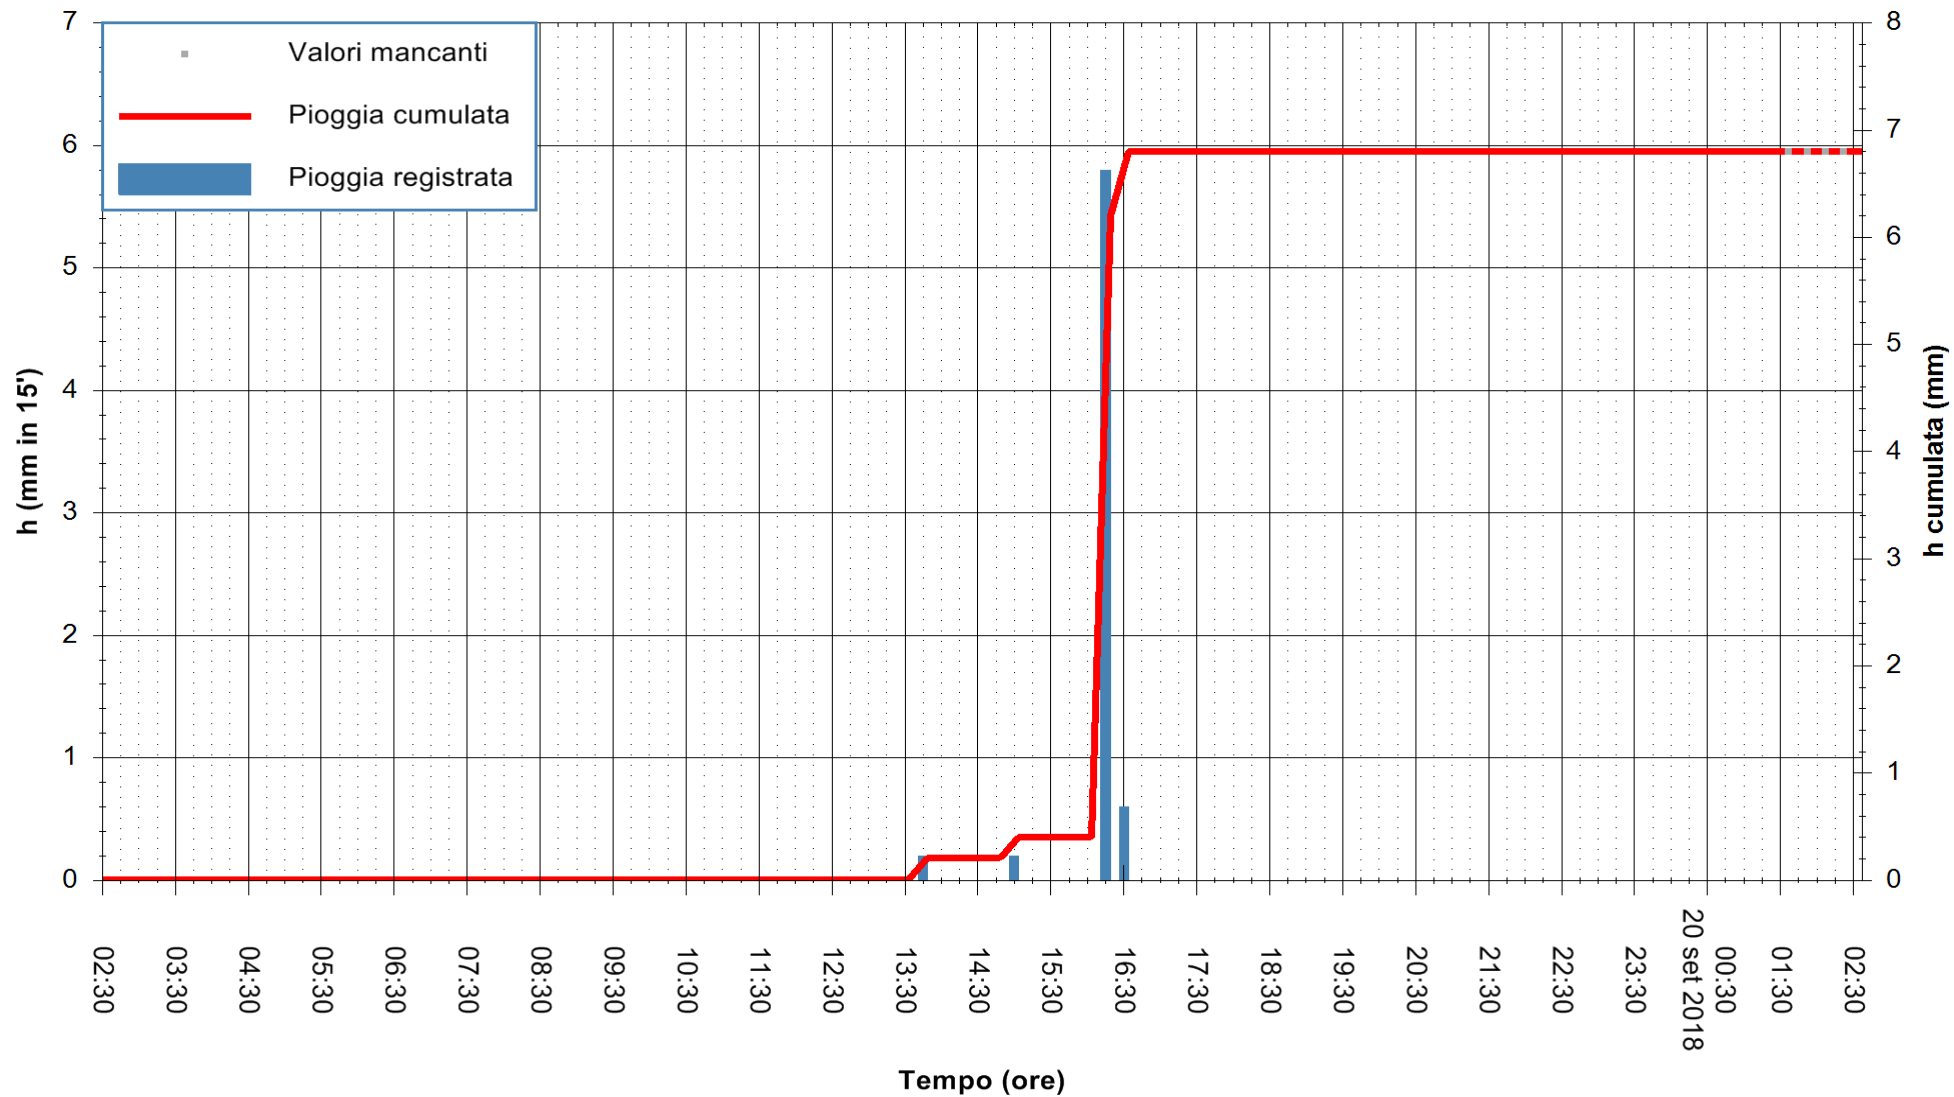

Stazione pluviometrica Oschiri
Area PISCHINAS
Pioggia registrata nelle ultime 24 ore
Estrazione dati delle ore 02:32 del 20/09/2018
Ultimo dato disponibile: 20/09/2018 alle 01:30

ARPAS
F.to il Dirigente Responsabile
Dott. Giuseppe Bianco

REGIONE AUTONOMA DE SARDIGNA
REGIONE AUTONOMA DELLA SARDEGNA

Stazione pluviometrica Senorbi'
 Area SENORBI
 Pioggia registrata nelle ultime 24 ore
 Estrazione dati delle ore 02:32 del 20/09/2018
 Ultimo dato disponibile: 20/09/2018 alle 01:30

ARPAS
 F.to il Dirigente Responsabile
 Dott. Giuseppe Bianco

REGIONE AUTONOMA DE SARDIGNA
 REGIONE AUTONOMA DELLA SARDEGNA

Stazione pluviometrica Aglientu
Area AGLIENTU
Pioggia registrata nelle ultime 24 ore
Estrazione dati delle ore 02:32 del 20/09/2018
Ultimo dato disponibile: 20/09/2018 alle 01:30

ARPAS
F.to il Dirigente Responsabile
Dott. Giuseppe Bianco

REGIONE AUTONOMA DE SARDIGNA
REGIONE AUTONOMA DELLA SARDEGNA

Stazione pluviometrica Ossoni
Area MONTE OSSONI
Pioggia registrata nelle ultime 24 ore
Estrazione dati delle ore 02:32 del 20/09/2018
Ultimo dato disponibile: 20/09/2018 alle 01:30