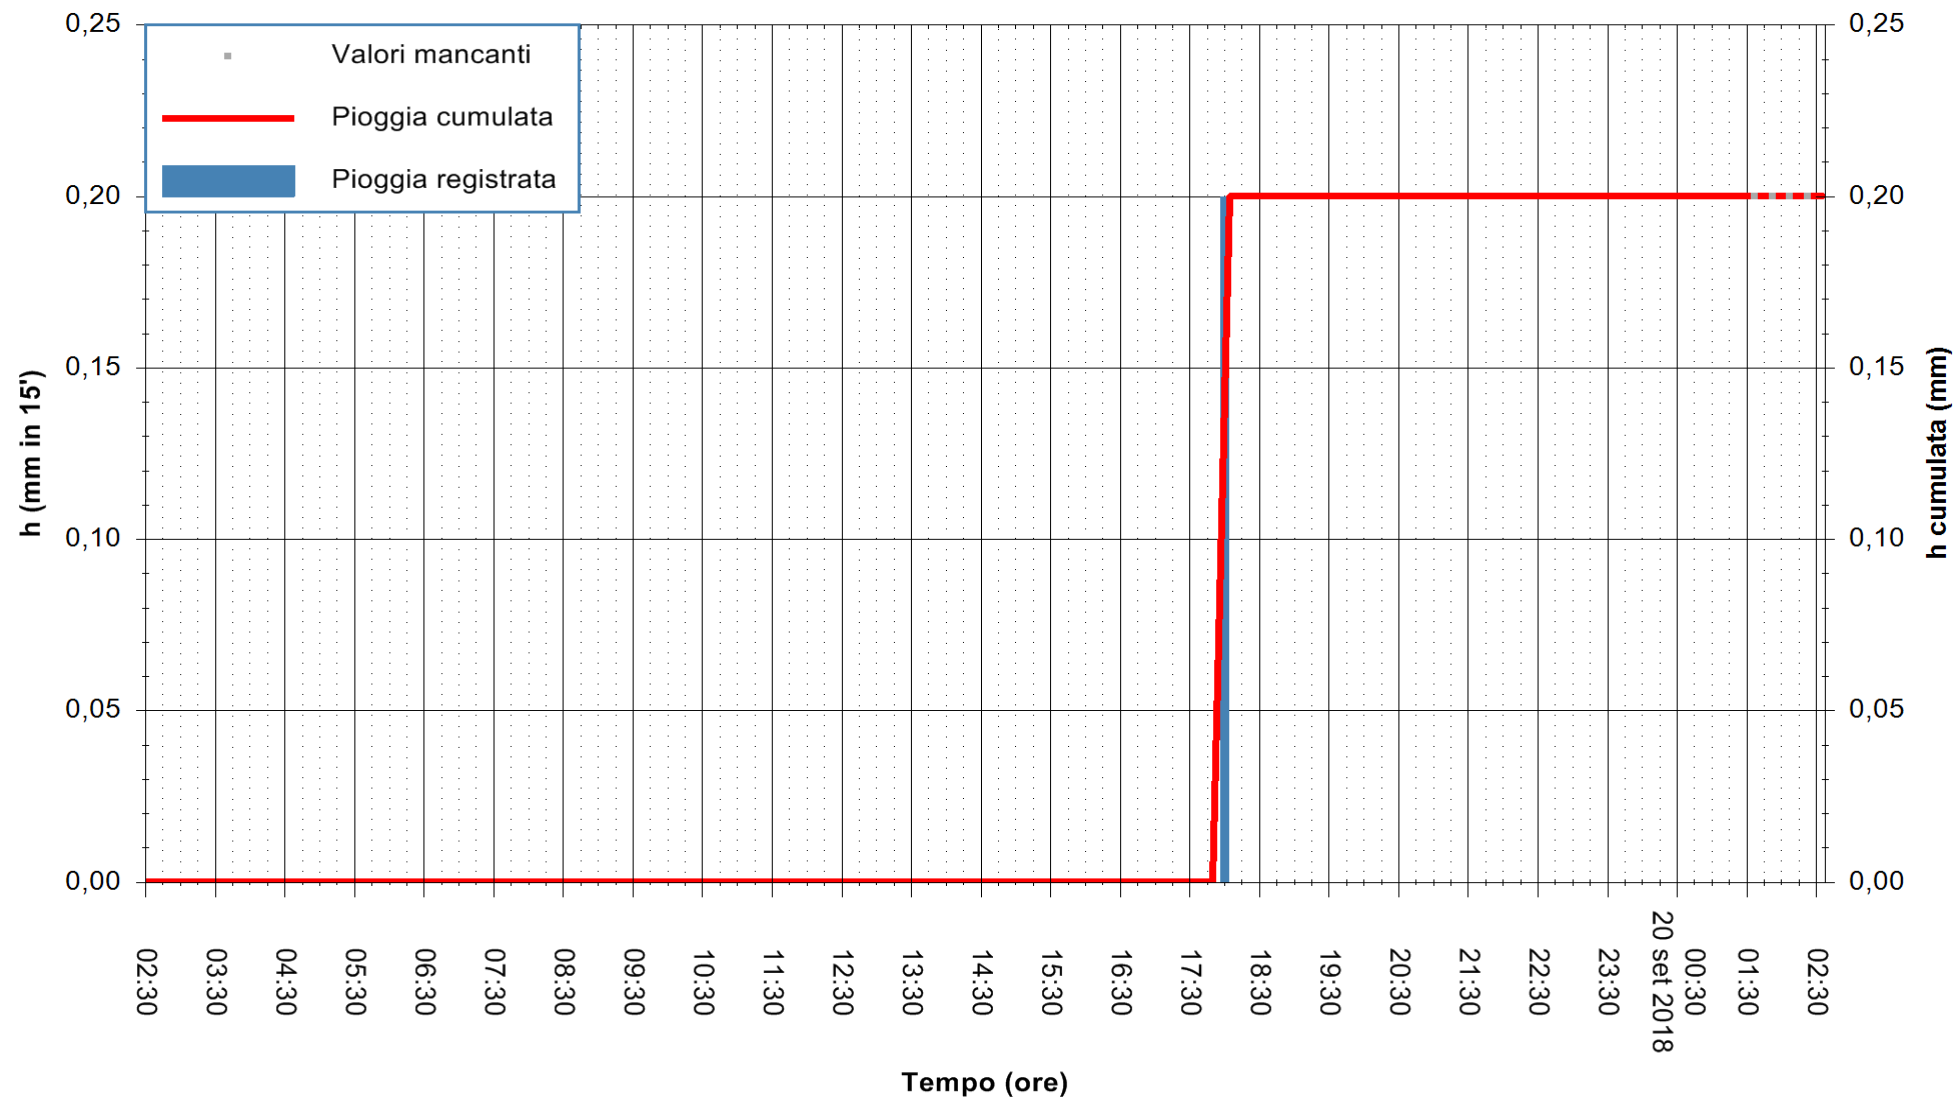

Stazione pluviometrica Oschiri
Area PISCHINAS
Pioggia registrata nelle ultime 24 ore
Estrazione dati delle ore 02:32 del 20/09/2018
Ultimo dato disponibile: 20/09/2018 alle 01:30

ARPAS
F.to il Dirigente Responsabile
Dott. Giuseppe Bianco

REGIONE AUTONOMA DE SARDIGNA
REGIONE AUTONOMA DELLA SARDEGNA

Stazione pluviometrica Senorbi'
 Area SENORBI
 Pioggia registrata nelle ultime 24 ore
 Estrazione dati delle ore 02:32 del 20/09/2018
 Ultimo dato disponibile: 20/09/2018 alle 01:30

ARPAS
 F.to il Dirigente Responsabile
 Dott. Giuseppe Bianco

REGIONE AUTONOMA DE SARDIGNA
 REGIONE AUTONOMA DELLA SARDEGNA

Stazione pluviometrica Aglientu
Area AGLIENTU
Pioggia registrata nelle ultime 24 ore
Estrazione dati delle ore 02:32 del 20/09/2018
Ultimo dato disponibile: 20/09/2018 alle 01:30

ARPAS
F.to il Dirigente Responsabile
Dott. Giuseppe Bianco

REGIONE AUTONOMA DE SARDIGNA
REGIONE AUTONOMA DELLA SARDEGNA

Stazione pluviometrica Ossoni
Area MONTE OSSONI
Pioggia registrata nelle ultime 24 ore
Estrazione dati delle ore 02:32 del 20/09/2018
Ultimo dato disponibile: 20/09/2018 alle 01:30