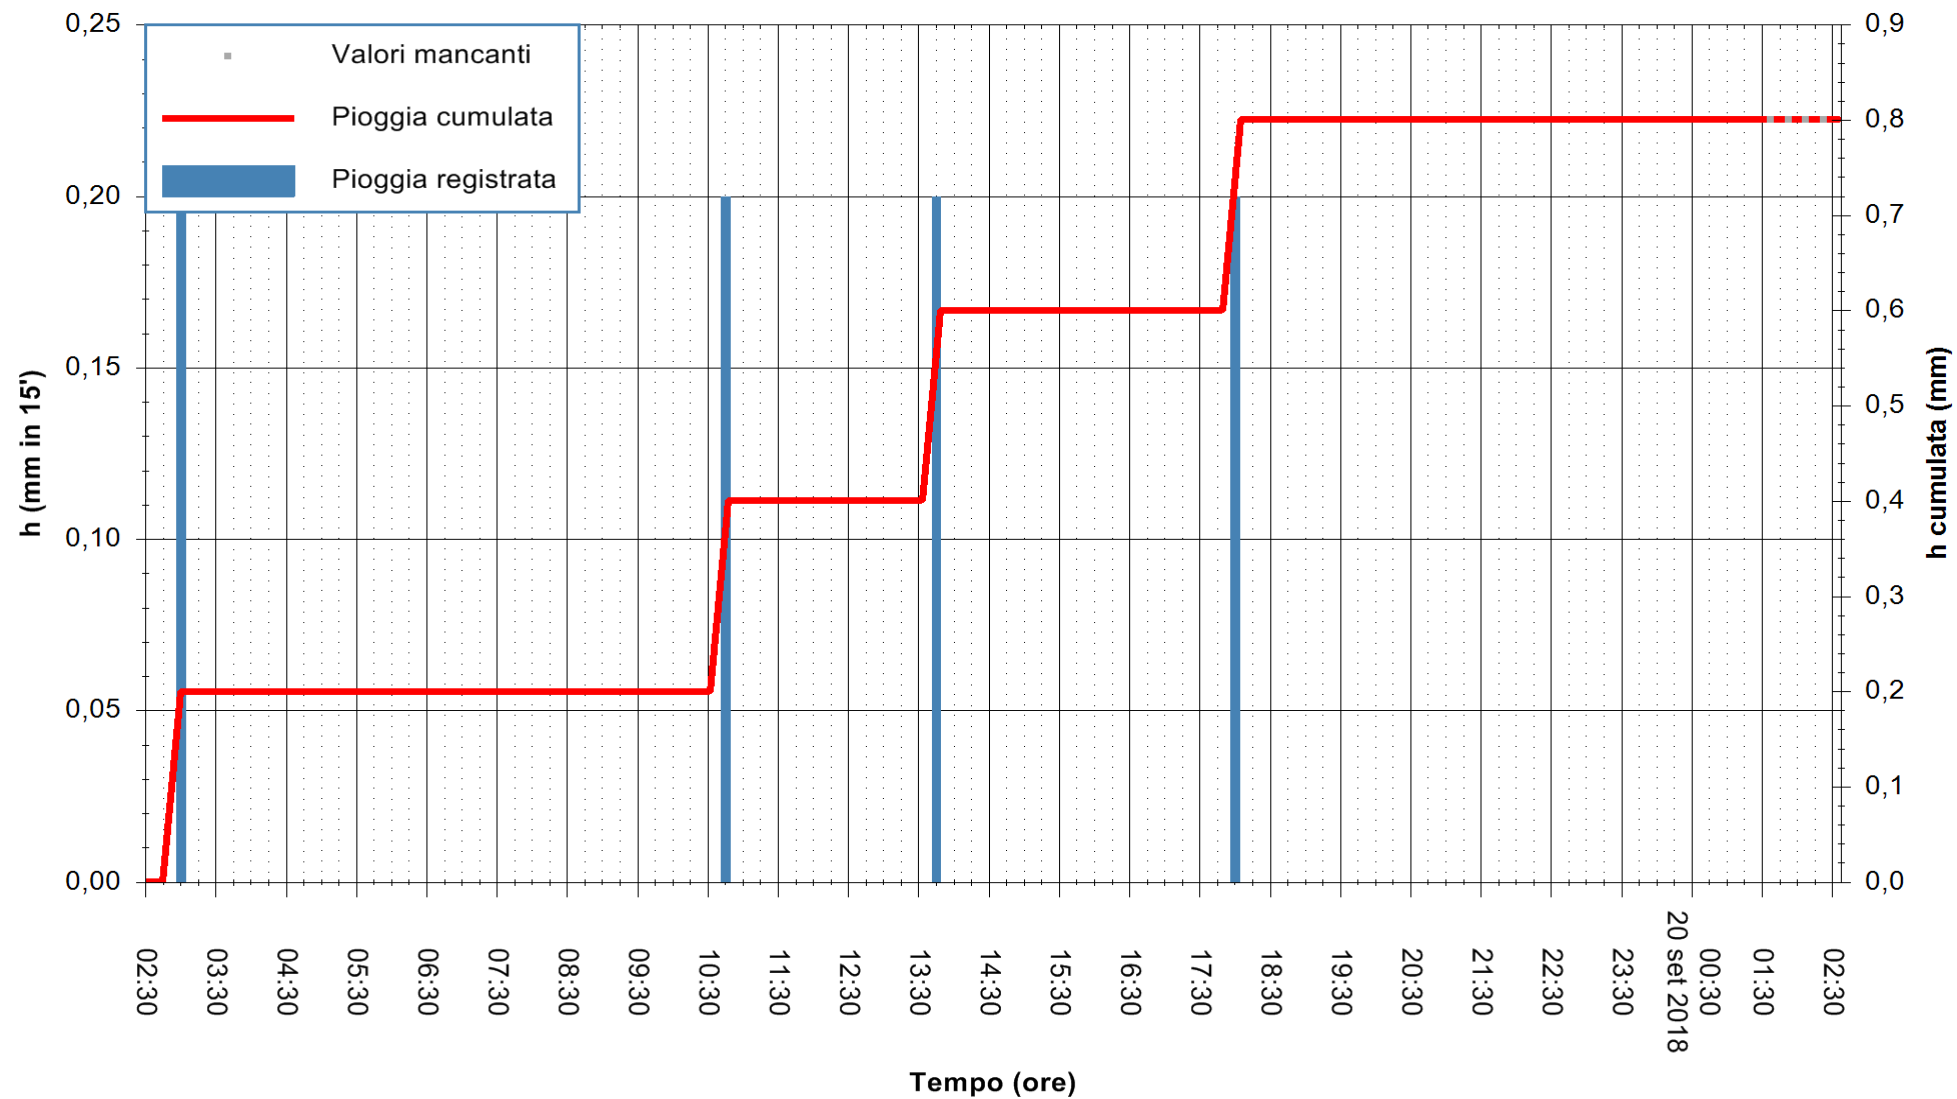

Stazione pluviometrica Oschiri
Area PISCHINAS
Pioggia registrata nelle ultime 24 ore
Estrazione dati delle ore 02:32 del 20/09/2018
Ultimo dato disponibile: 20/09/2018 alle 01:30

ARPAS
F.to il Dirigente Responsabile
Dott. Giuseppe Bianco

REGIONE AUTONOMA DE SARDIGNA
REGIONE AUTONOMA DELLA SARDEGNA

Stazione pluviometrica Senorbi'
 Area SENORBI
 Pioggia registrata nelle ultime 24 ore
 Estrazione dati delle ore 02:32 del 20/09/2018
 Ultimo dato disponibile: 20/09/2018 alle 01:30

ARPAS
 F.to il Dirigente Responsabile
 Dott. Giuseppe Bianco

REGIONE AUTONOMA DE SARDIGNA
 REGIONE AUTONOMA DELLA SARDEGNA

Stazione pluviometrica Aglientu
Area AGLIENTU
Pioggia registrata nelle ultime 24 ore
Estrazione dati delle ore 02:32 del 20/09/2018
Ultimo dato disponibile: 20/09/2018 alle 01:30

ARPAS
F.to il Dirigente Responsabile
Dott. Giuseppe Bianco

REGIONE AUTONOMA DE SARDIGNA
REGIONE AUTONOMA DELLA SARDEGNA

Stazione pluviometrica Ossoni
Area MONTE OSSONI
Pioggia registrata nelle ultime 24 ore
Estrazione dati delle ore 02:32 del 20/09/2018
Ultimo dato disponibile: 20/09/2018 alle 01:30