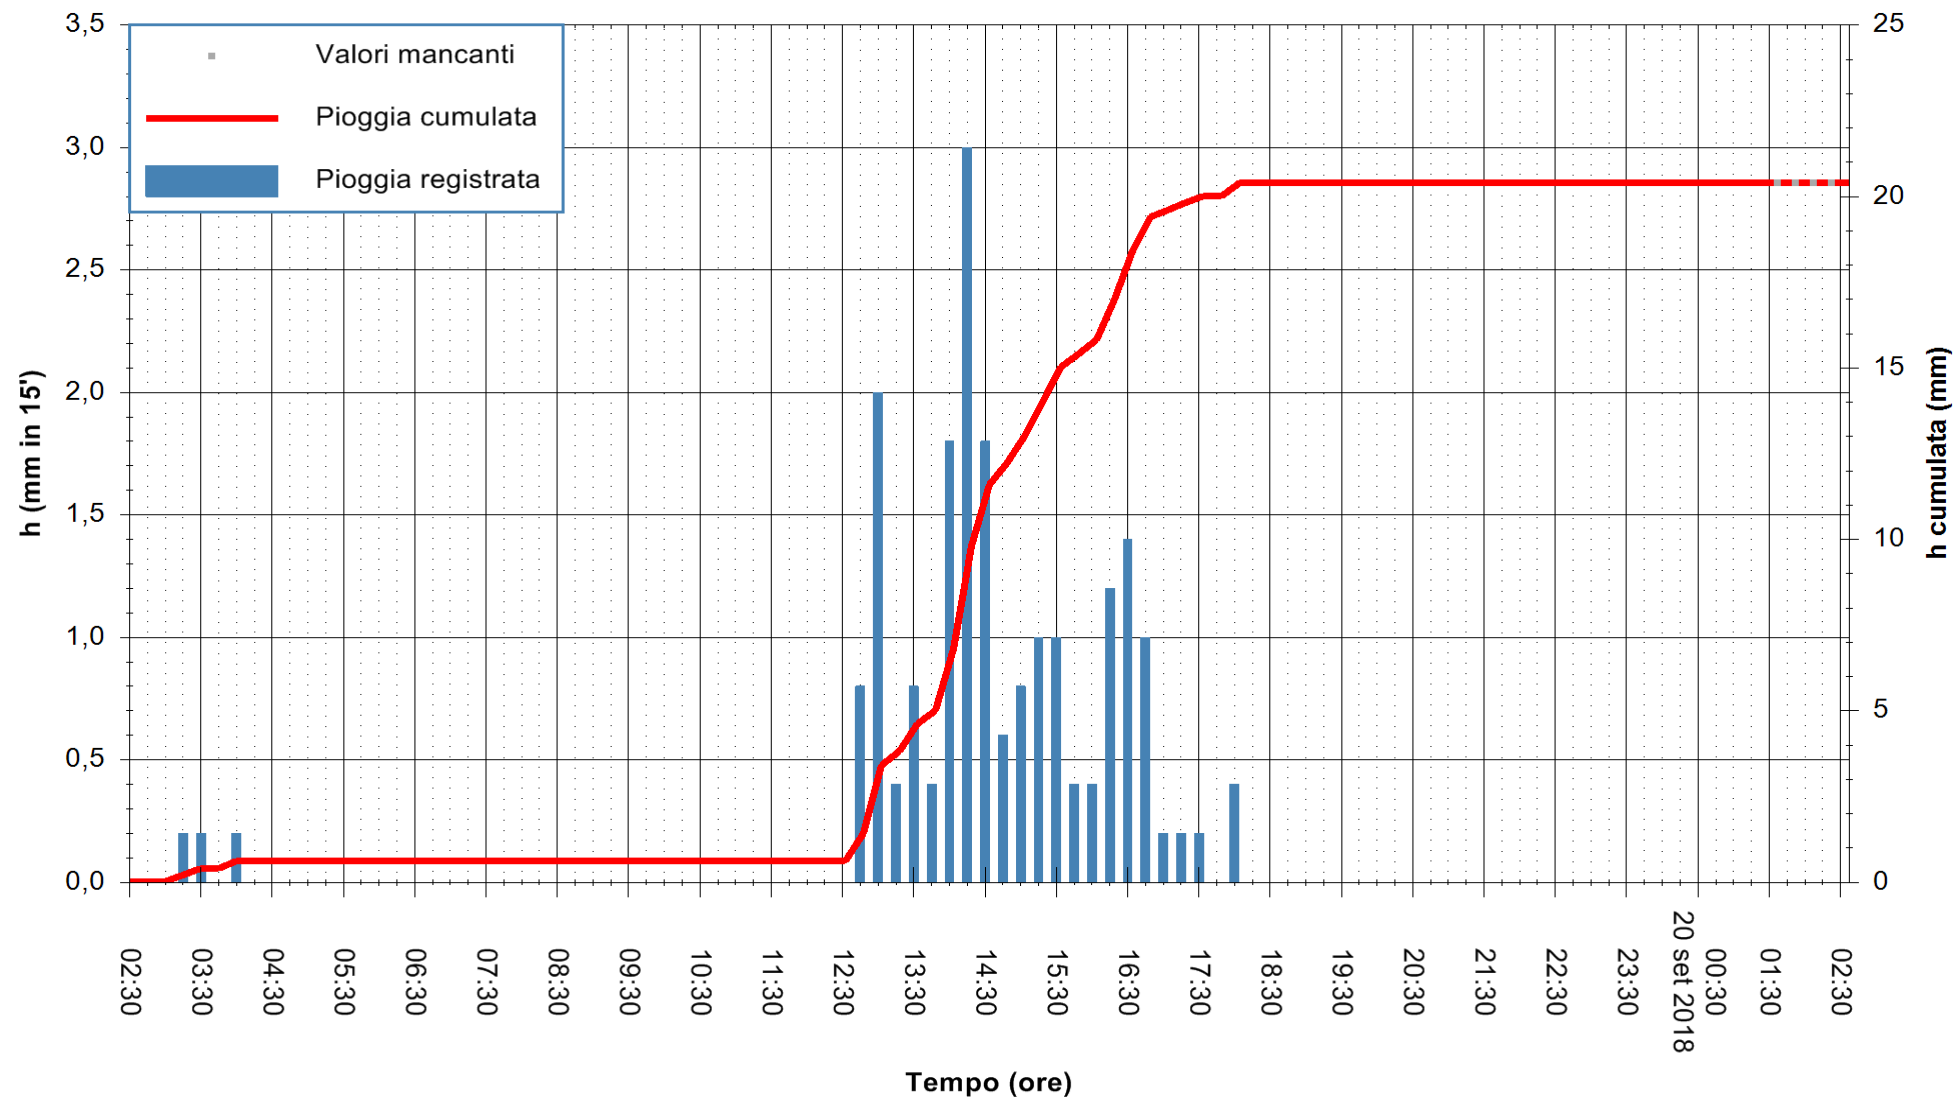

Stazione pluviometrica Oschiri
Area PISCHINAS
Pioggia registrata nelle ultime 24 ore
Estrazione dati delle ore 02:32 del 20/09/2018
Ultimo dato disponibile: 20/09/2018 alle 01:30

ARPAS
F.to il Dirigente Responsabile
Dott. Giuseppe Bianco

REGIONE AUTONOMA DE SARDIGNA
REGIONE AUTONOMA DELLA SARDEGNA

Stazione pluviometrica Senorbi'
 Area SENORBI
 Pioggia registrata nelle ultime 24 ore
 Estrazione dati delle ore 02:32 del 20/09/2018
 Ultimo dato disponibile: 20/09/2018 alle 01:30

ARPAS
 F.to il Dirigente Responsabile
 Dott. Giuseppe Bianco

REGIONE AUTONOMA DE SARDIGNA
 REGIONE AUTONOMA DELLA SARDEGNA

Stazione pluviometrica Aglientu
Area AGLIENTU
Pioggia registrata nelle ultime 24 ore
Estrazione dati delle ore 02:32 del 20/09/2018
Ultimo dato disponibile: 20/09/2018 alle 01:30

ARPAS
F.to il Dirigente Responsabile
Dott. Giuseppe Bianco

REGIONE AUTONOMA DE SARDIGNA
REGIONE AUTONOMA DELLA SARDEGNA

Stazione pluviometrica Ossoni
Area MONTE OSSONI
Pioggia registrata nelle ultime 24 ore
Estrazione dati delle ore 02:32 del 20/09/2018
Ultimo dato disponibile: 20/09/2018 alle 01:30