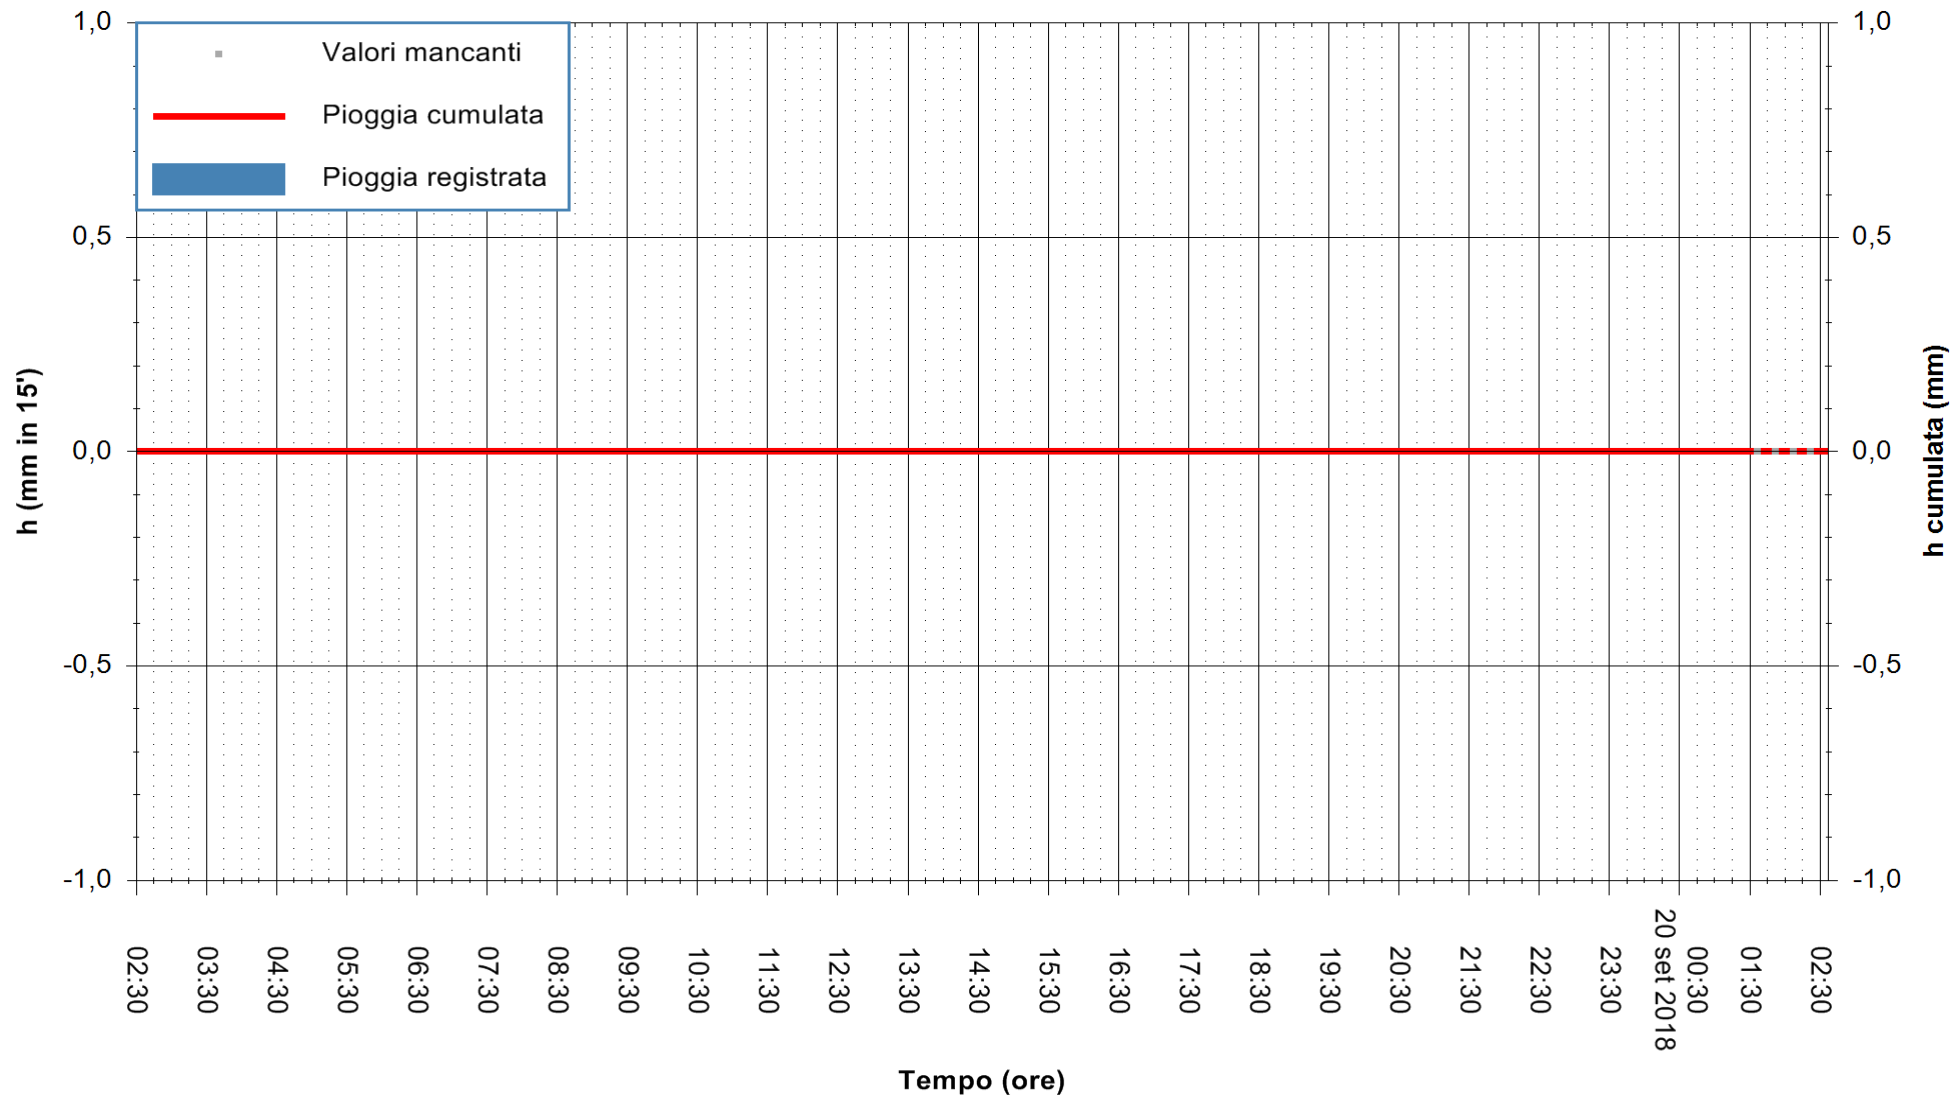

Stazione pluviometrica Oschiri
Area PISCHINAS
Pioggia registrata nelle ultime 24 ore
Estrazione dati delle ore 02:32 del 20/09/2018
Ultimo dato disponibile: 20/09/2018 alle 01:30

ARPAS
F.to il Dirigente Responsabile
Dott. Giuseppe Bianco

REGIONE AUTONOMA DE SARDIGNA
REGIONE AUTONOMA DELLA SARDEGNA

Stazione pluviometrica Senorbi'
 Area SENORBI
 Pioggia registrata nelle ultime 24 ore
 Estrazione dati delle ore 02:32 del 20/09/2018
 Ultimo dato disponibile: 20/09/2018 alle 01:30

ARPAS
F.to il Dirigente Responsabile
Dott. Giuseppe Bianco

REGIONE AUTONOMA DE SARDIGNA
REGIONE AUTONOMA DELLA SARDEGNA

Stazione pluviometrica Ossoni
Area MONTE OSSONI
Pioggia registrata nelle ultime 24 ore
Estrazione dati delle ore 02:32 del 20/09/2018
Ultimo dato disponibile: 20/09/2018 alle 01:30