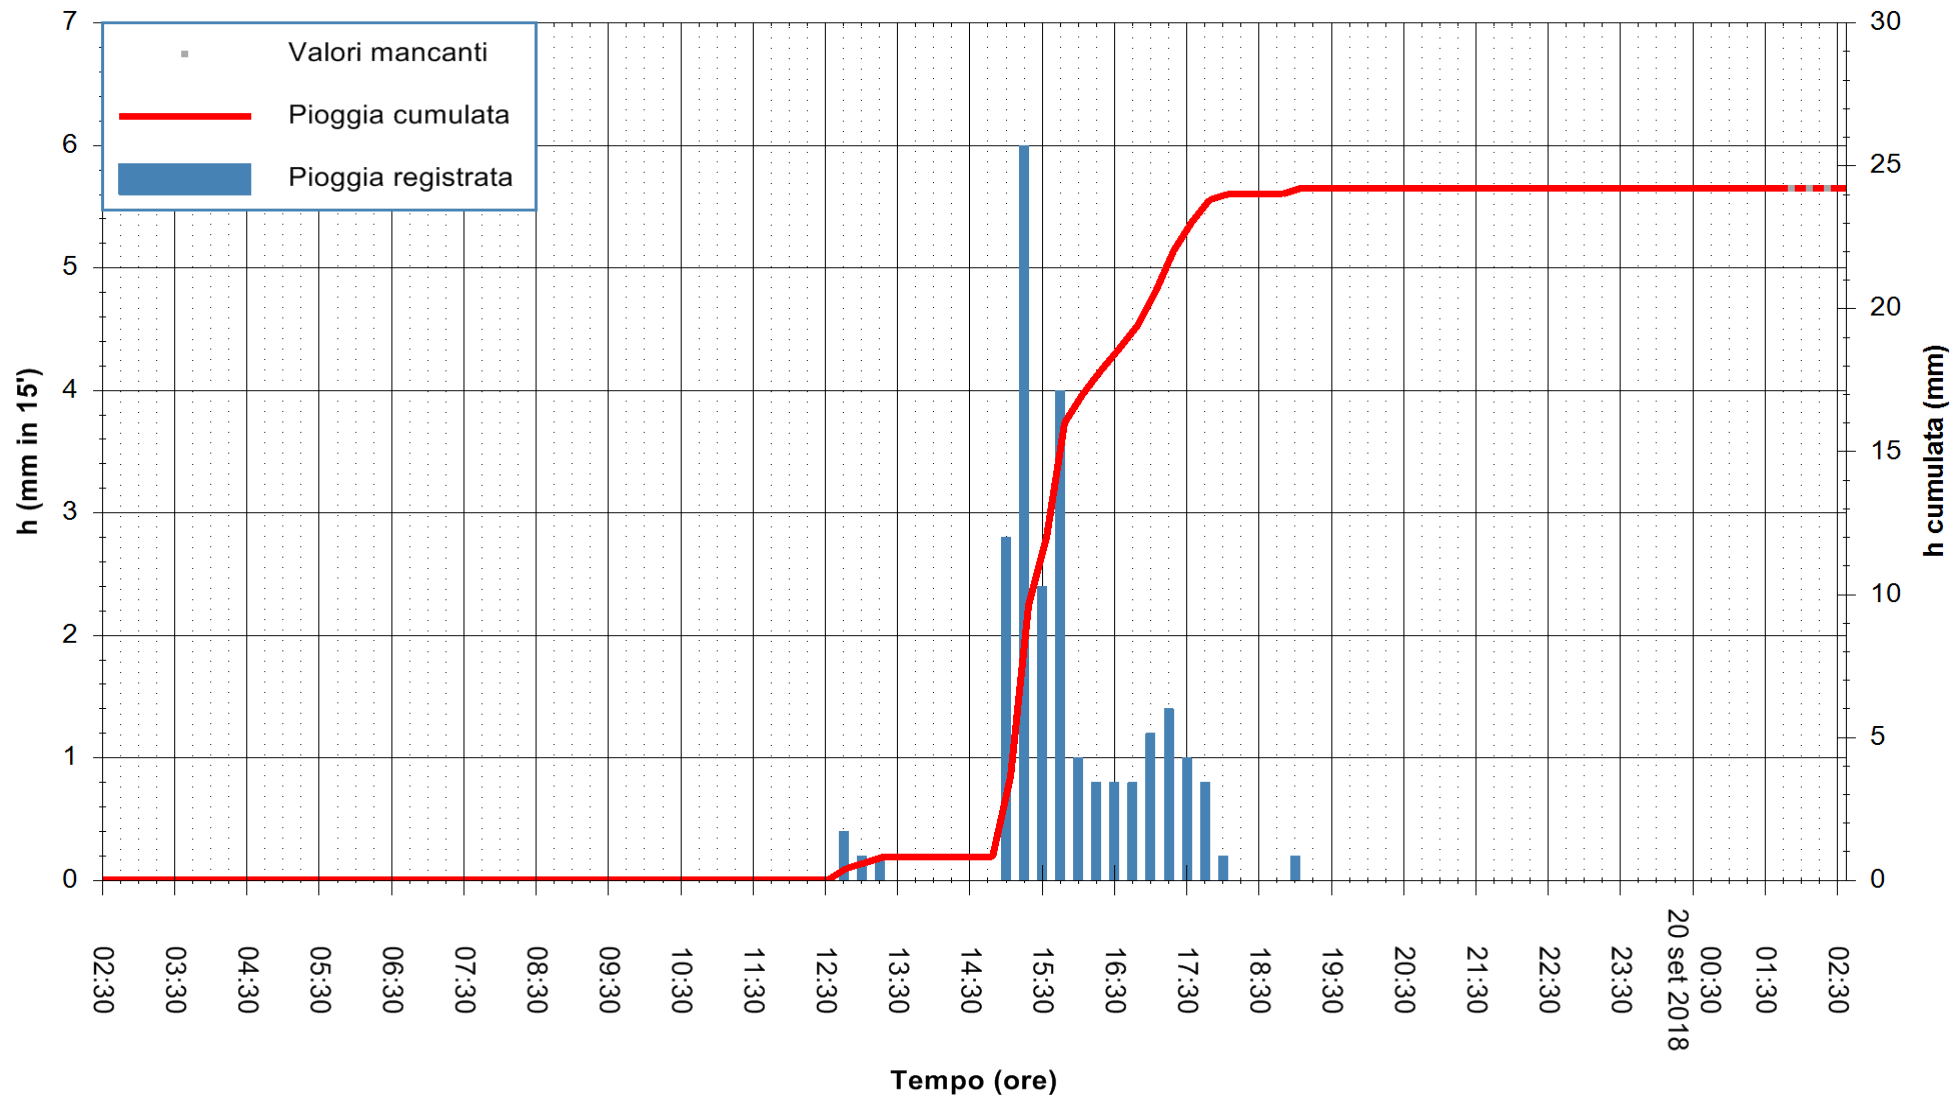

Stazione pluviometrica Oschiri
Area PISCHINAS
Pioggia registrata nelle ultime 24 ore
Estrazione dati delle ore 02:32 del 20/09/2018
Ultimo dato disponibile: 20/09/2018 alle 01:30

ARPAS
F.to il Dirigente Responsabile
Dott. Giuseppe Bianco

REGIONE AUTONOMA DE SARDIGNA
REGIONE AUTONOMA DELLA SARDEGNA

Stazione pluviometrica Senorbi'
 Area SENORBI
 Pioggia registrata nelle ultime 24 ore
 Estrazione dati delle ore 02:32 del 20/09/2018
 Ultimo dato disponibile: 20/09/2018 alle 01:30

ARPAS
 F.to il Dirigente Responsabile
 Dott. Giuseppe Bianco

REGIONE AUTONOMA DE SARDIGNA
 REGIONE AUTONOMA DELLA SARDEGNA

Stazione pluviometrica Aglientu
Area AGLIENTU
Pioggia registrata nelle ultime 24 ore
Estrazione dati delle ore 02:32 del 20/09/2018
Ultimo dato disponibile: 20/09/2018 alle 01:30

ARPAS
F.to il Dirigente Responsabile
Dott. Giuseppe Bianco

REGIONE AUTONOMA DE SARDIGNA
REGIONE AUTONOMA DELLA SARDEGNA

Stazione pluviometrica Ossoni
Area MONTE OSSONI
Pioggia registrata nelle ultime 24 ore
Estrazione dati delle ore 02:32 del 20/09/2018
Ultimo dato disponibile: 20/09/2018 alle 01:30