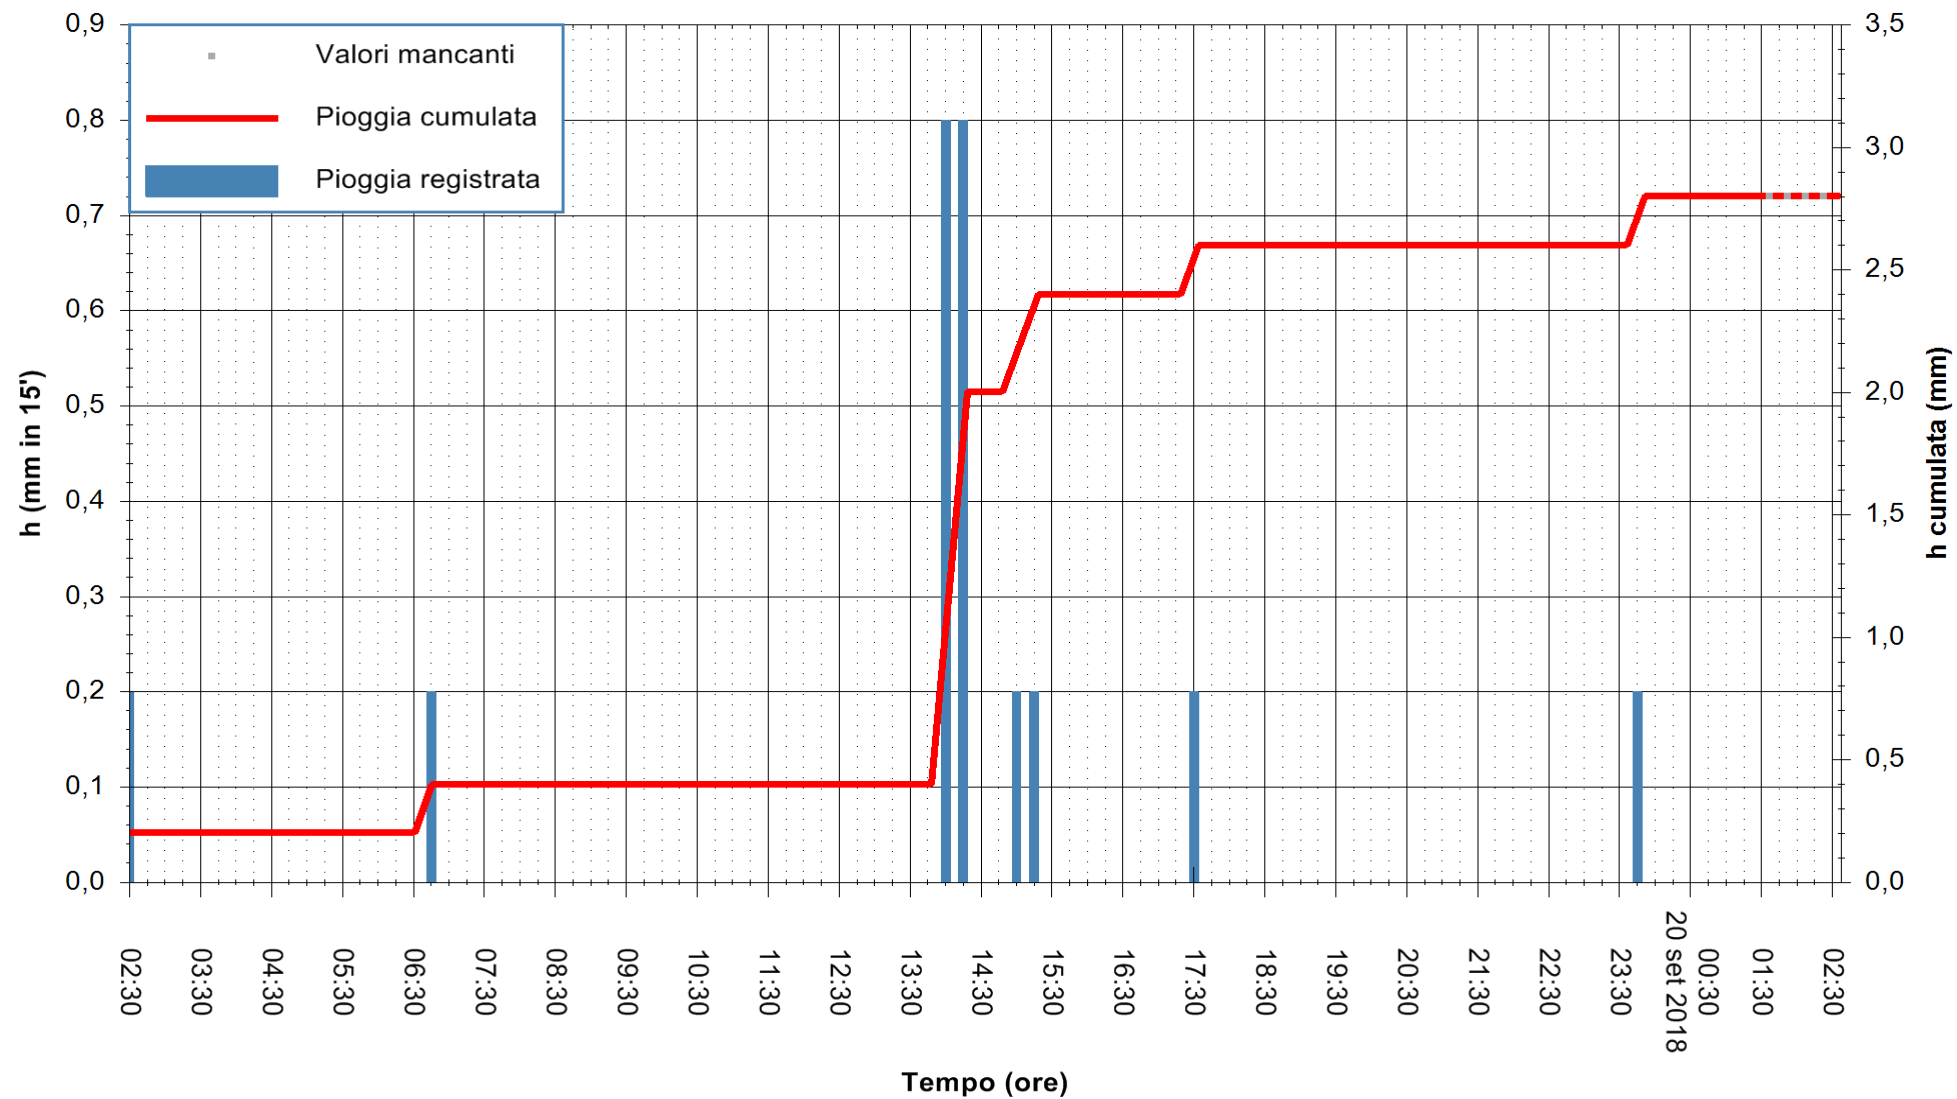

Stazione pluviometrica Oschiri
Area PISCHINAS
Pioggia registrata nelle ultime 24 ore
Estrazione dati delle ore 02:32 del 20/09/2018
Ultimo dato disponibile: 20/09/2018 alle 01:30

ARPAS
F.to il Dirigente Responsabile
Dott. Giuseppe Bianco

REGIONE AUTONOMA DE SARDIGNA
REGIONE AUTONOMA DELLA SARDEGNA

Stazione pluviometrica Senorbi'
 Area SENORBI
 Pioggia registrata nelle ultime 24 ore
 Estrazione dati delle ore 02:32 del 20/09/2018
 Ultimo dato disponibile: 20/09/2018 alle 01:30

ARPAS
 F.to il Dirigente Responsabile
 Dott. Giuseppe Bianco

REGIONE AUTONOMA DE SARDIGNA
 REGIONE AUTONOMA DELLA SARDEGNA

Stazione pluviometrica Aglientu
Area AGLIENTU
Pioggia registrata nelle ultime 24 ore
Estrazione dati delle ore 02:32 del 20/09/2018
Ultimo dato disponibile: 20/09/2018 alle 01:30

ARPAS
F.to il Dirigente Responsabile
Dott. Giuseppe Bianco

REGIONE AUTONOMA DE SARDIGNA
REGIONE AUTONOMA DELLA SARDEGNA

Stazione pluviometrica Ossoni
Area MONTE OSSONI
Pioggia registrata nelle ultime 24 ore
Estrazione dati delle ore 02:32 del 20/09/2018
Ultimo dato disponibile: 20/09/2018 alle 01:30