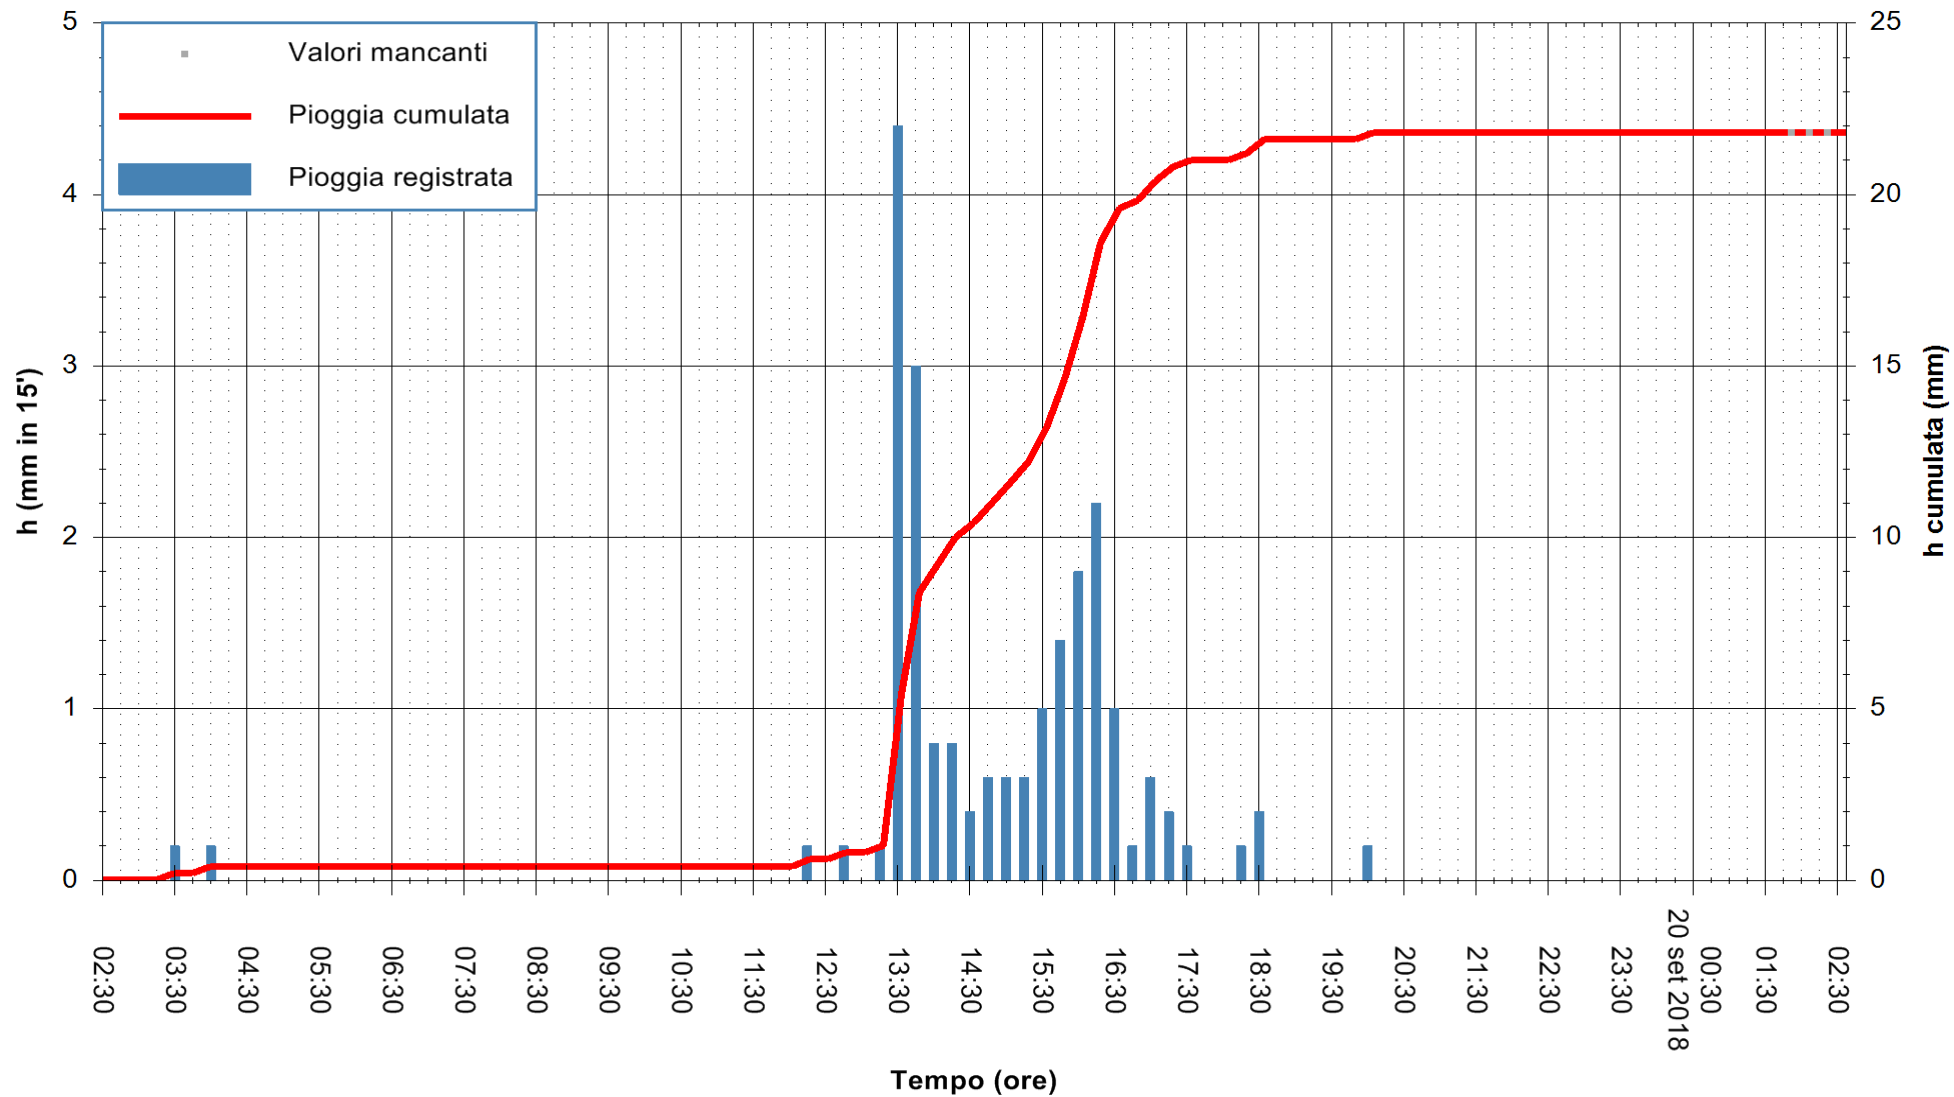

Stazione pluviometrica Oschiri
Area PISCHINAS
Pioggia registrata nelle ultime 24 ore
Estrazione dati delle ore 02:32 del 20/09/2018
Ultimo dato disponibile: 20/09/2018 alle 01:30

ARPAS
F.to il Dirigente Responsabile
Dott. Giuseppe Bianco

REGIONE AUTONOMA DE SARDIGNA
REGIONE AUTONOMA DELLA SARDEGNA

Stazione pluviometrica Senorbi'
 Area SENORBI
 Pioggia registrata nelle ultime 24 ore
 Estrazione dati delle ore 02:32 del 20/09/2018
 Ultimo dato disponibile: 20/09/2018 alle 01:30

ARPAS
 F.to il Dirigente Responsabile
 Dott. Giuseppe Bianco

REGIONE AUTONOMA DE SARDIGNA
 REGIONE AUTONOMA DELLA SARDEGNA

Stazione pluviometrica Aglientu
Area AGLIENTU
Pioggia registrata nelle ultime 24 ore
Estrazione dati delle ore 02:32 del 20/09/2018
Ultimo dato disponibile: 20/09/2018 alle 01:30

ARPAS
F.to il Dirigente Responsabile
Dott. Giuseppe Bianco

REGIONE AUTONOMA DE SARDIGNA
REGIONE AUTONOMA DELLA SARDEGNA

Stazione pluviometrica Ossoni
Area MONTE OSSONI
Pioggia registrata nelle ultime 24 ore
Estrazione dati delle ore 02:32 del 20/09/2018
Ultimo dato disponibile: 20/09/2018 alle 01:30