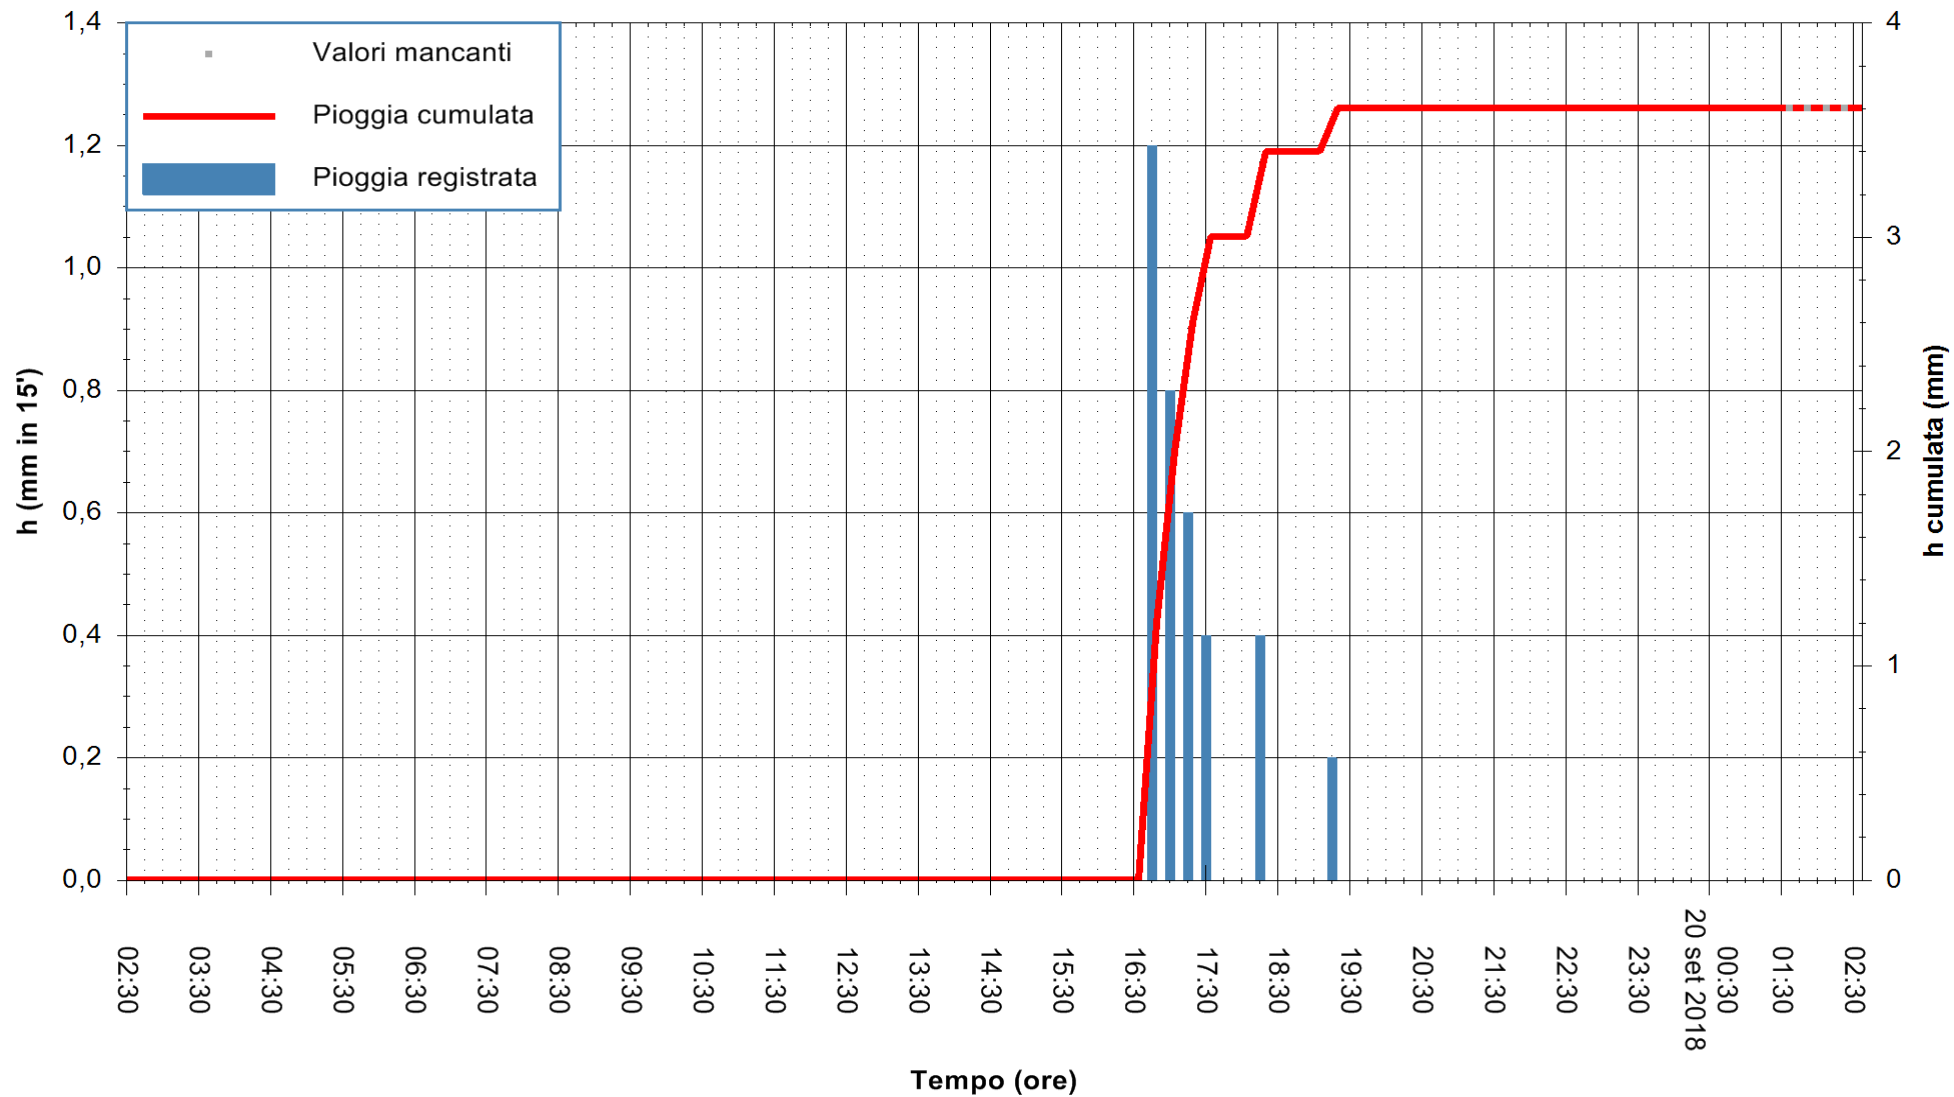

Stazione pluviometrica Oschiri
Area PISCHINAS
Pioggia registrata nelle ultime 24 ore
Estrazione dati delle ore 02:32 del 20/09/2018
Ultimo dato disponibile: 20/09/2018 alle 01:30

ARPAS
F.to il Dirigente Responsabile
Dott. Giuseppe Bianco

REGIONE AUTONOMA DE SARDIGNA
REGIONE AUTONOMA DELLA SARDEGNA

Stazione pluviometrica Senorbi'
 Area SENORBI
 Pioggia registrata nelle ultime 24 ore
 Estrazione dati delle ore 02:32 del 20/09/2018
 Ultimo dato disponibile: 20/09/2018 alle 01:30

ARPAS
 F.to il Dirigente Responsabile
 Dott. Giuseppe Bianco

REGIONE AUTONOMA DE SARDIGNA
 REGIONE AUTONOMA DELLA SARDEGNA

Stazione pluviometrica Aglientu
Area AGLIENTU
Pioggia registrata nelle ultime 24 ore
Estrazione dati delle ore 02:32 del 20/09/2018
Ultimo dato disponibile: 20/09/2018 alle 01:30

ARPAS
F.to il Dirigente Responsabile
Dott. Giuseppe Bianco

REGIONE AUTONOMA DE SARDIGNA
REGIONE AUTONOMA DELLA SARDEGNA

Stazione pluviometrica Ossoni
Area MONTE OSSONI
Pioggia registrata nelle ultime 24 ore
Estrazione dati delle ore 02:32 del 20/09/2018
Ultimo dato disponibile: 20/09/2018 alle 01:30