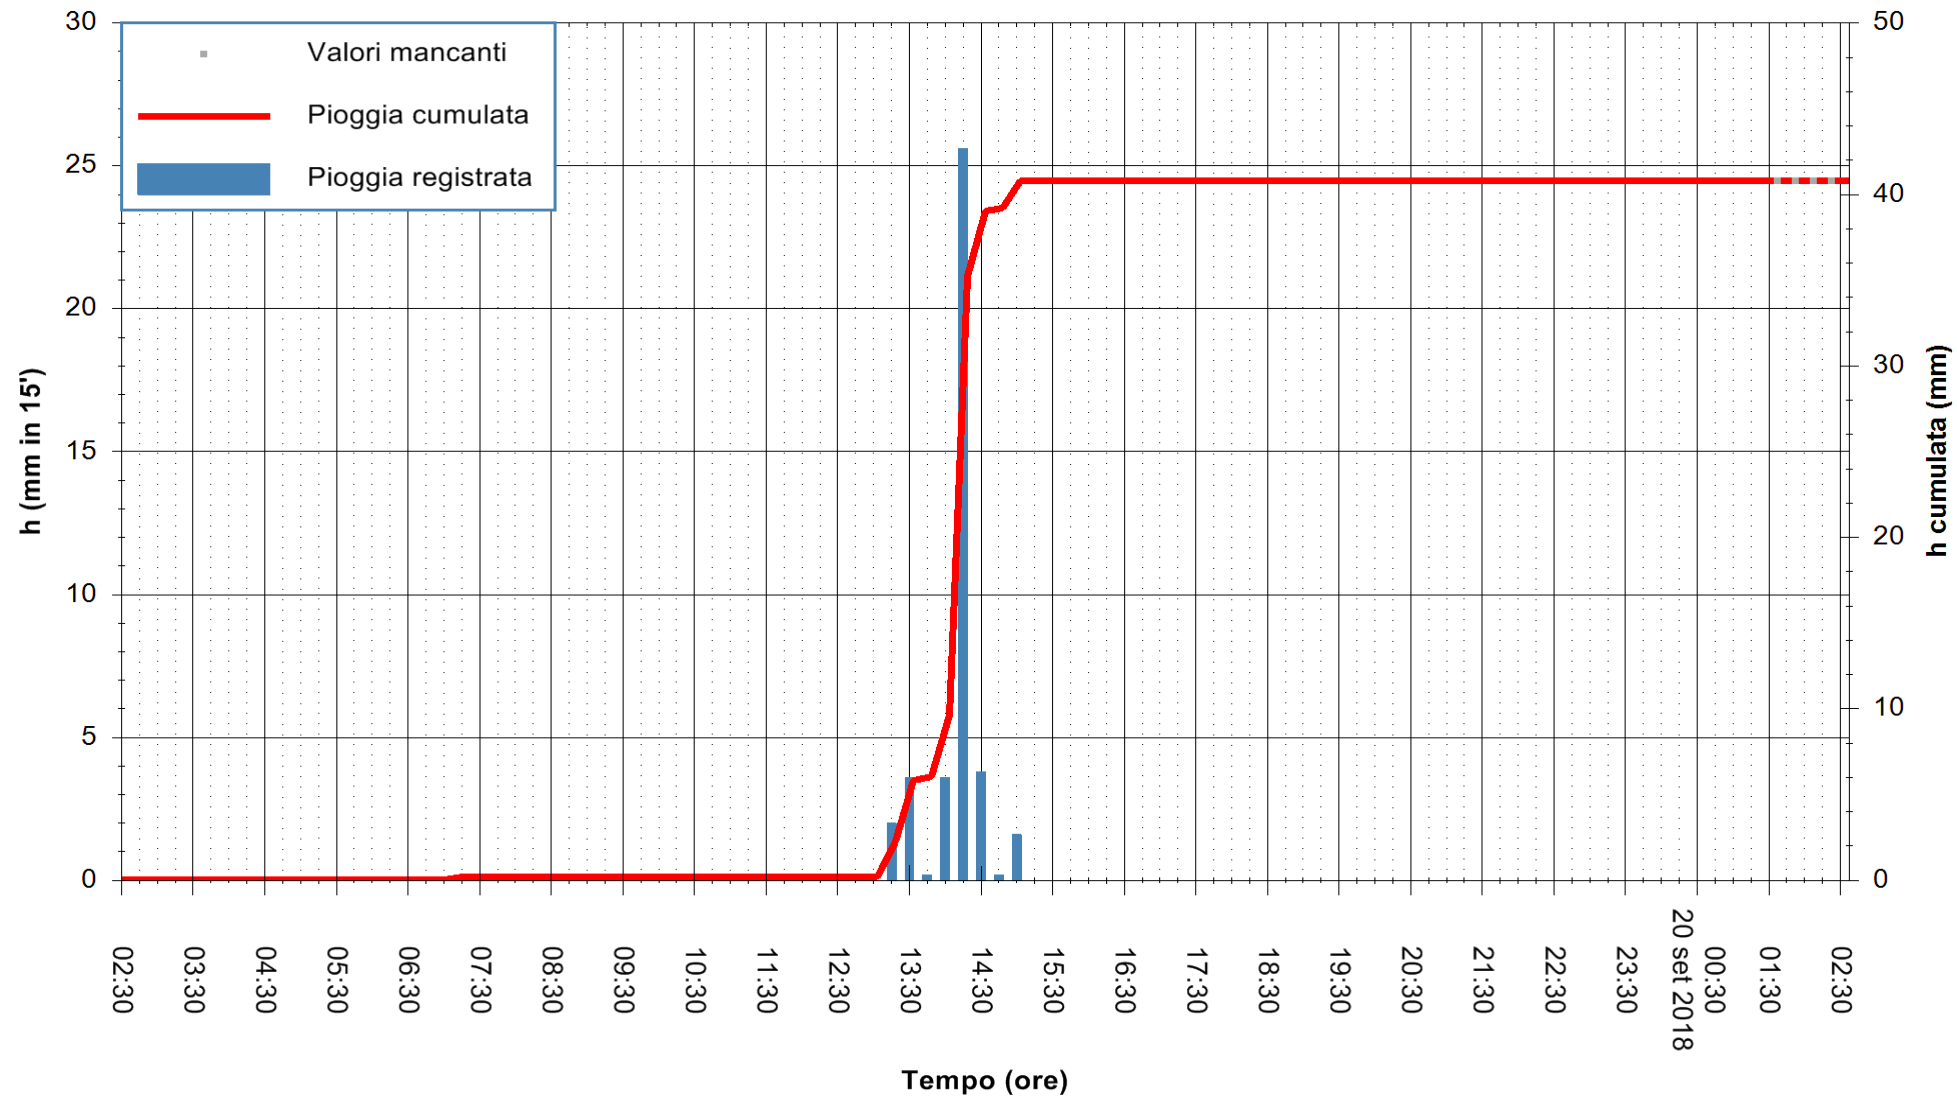

Stazione pluviometrica Oschiri
Area PISCHINAS
Pioggia registrata nelle ultime 24 ore
Estrazione dati delle ore 02:32 del 20/09/2018
Ultimo dato disponibile: 20/09/2018 alle 01:30

ARPAS
F.to il Dirigente Responsabile
Dott. Giuseppe Bianco

REGIONE AUTONOMA DE SARDIGNA
REGIONE AUTONOMA DELLA SARDEGNA

Stazione pluviometrica Senorbi'
 Area SENORBI
 Pioggia registrata nelle ultime 24 ore
 Estrazione dati delle ore 02:32 del 20/09/2018
 Ultimo dato disponibile: 20/09/2018 alle 01:30

ARPAS
 F.to il Dirigente Responsabile
 Dott. Giuseppe Bianco

REGIONE AUTONOMA DE SARDIGNA
 REGIONE AUTONOMA DELLA SARDEGNA

Stazione pluviometrica Aglientu
Area AGLIENTU
Pioggia registrata nelle ultime 24 ore
Estrazione dati delle ore 02:32 del 20/09/2018
Ultimo dato disponibile: 20/09/2018 alle 01:30

ARPAS
F.to il Dirigente Responsabile
Dott. Giuseppe Bianco

REGIONE AUTONOMA DE SARDIGNA
REGIONE AUTONOMA DELLA SARDEGNA

Stazione pluviometrica Ossoni
Area MONTE OSSONI
Pioggia registrata nelle ultime 24 ore
Estrazione dati delle ore 02:32 del 20/09/2018
Ultimo dato disponibile: 20/09/2018 alle 01:30