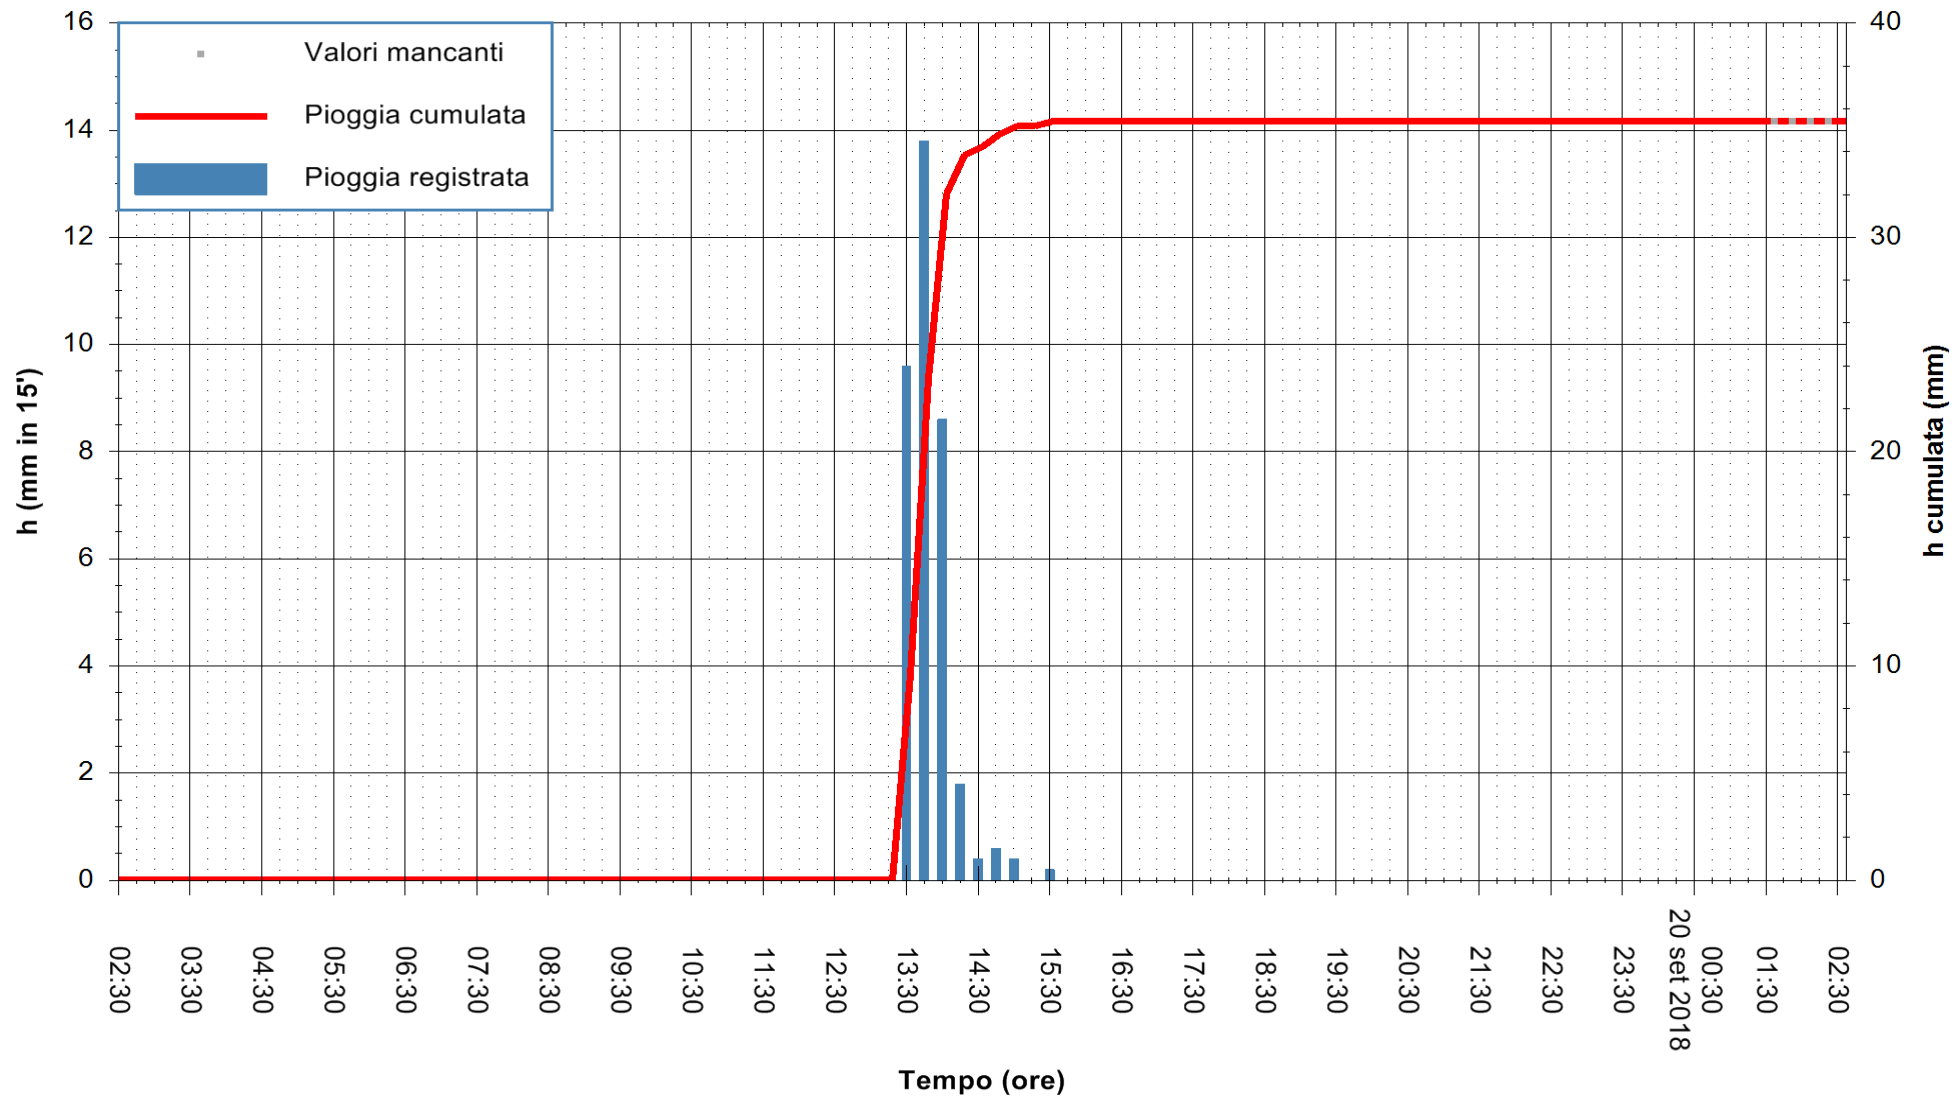

Stazione pluviometrica Oschiri
Area PISCHINAS
Pioggia registrata nelle ultime 24 ore
Estrazione dati delle ore 02:32 del 20/09/2018
Ultimo dato disponibile: 20/09/2018 alle 01:30

ARPAS
F.to il Dirigente Responsabile
Dott. Giuseppe Bianco

REGIONE AUTONOMA DE SARDIGNA
REGIONE AUTONOMA DELLA SARDEGNA

Stazione pluviometrica Senorbi'
 Area SENORBI
 Pioggia registrata nelle ultime 24 ore
 Estrazione dati delle ore 02:32 del 20/09/2018
 Ultimo dato disponibile: 20/09/2018 alle 01:30

ARPAS
 F.to il Dirigente Responsabile
 Dott. Giuseppe Bianco

REGIONE AUTONOMA DE SARDIGNA
 REGIONE AUTONOMA DELLA SARDEGNA

Stazione pluviometrica Aglientu
Area AGLIENTU
Pioggia registrata nelle ultime 24 ore
Estrazione dati delle ore 02:32 del 20/09/2018
Ultimo dato disponibile: 20/09/2018 alle 01:30

ARPAS
F.to il Dirigente Responsabile
Dott. Giuseppe Bianco

REGIONE AUTONOMA DE SARDIGNA
REGIONE AUTONOMA DELLA SARDEGNA

Stazione pluviometrica Ossoni
Area MONTE OSSONI
Pioggia registrata nelle ultime 24 ore
Estrazione dati delle ore 02:32 del 20/09/2018
Ultimo dato disponibile: 20/09/2018 alle 01:30