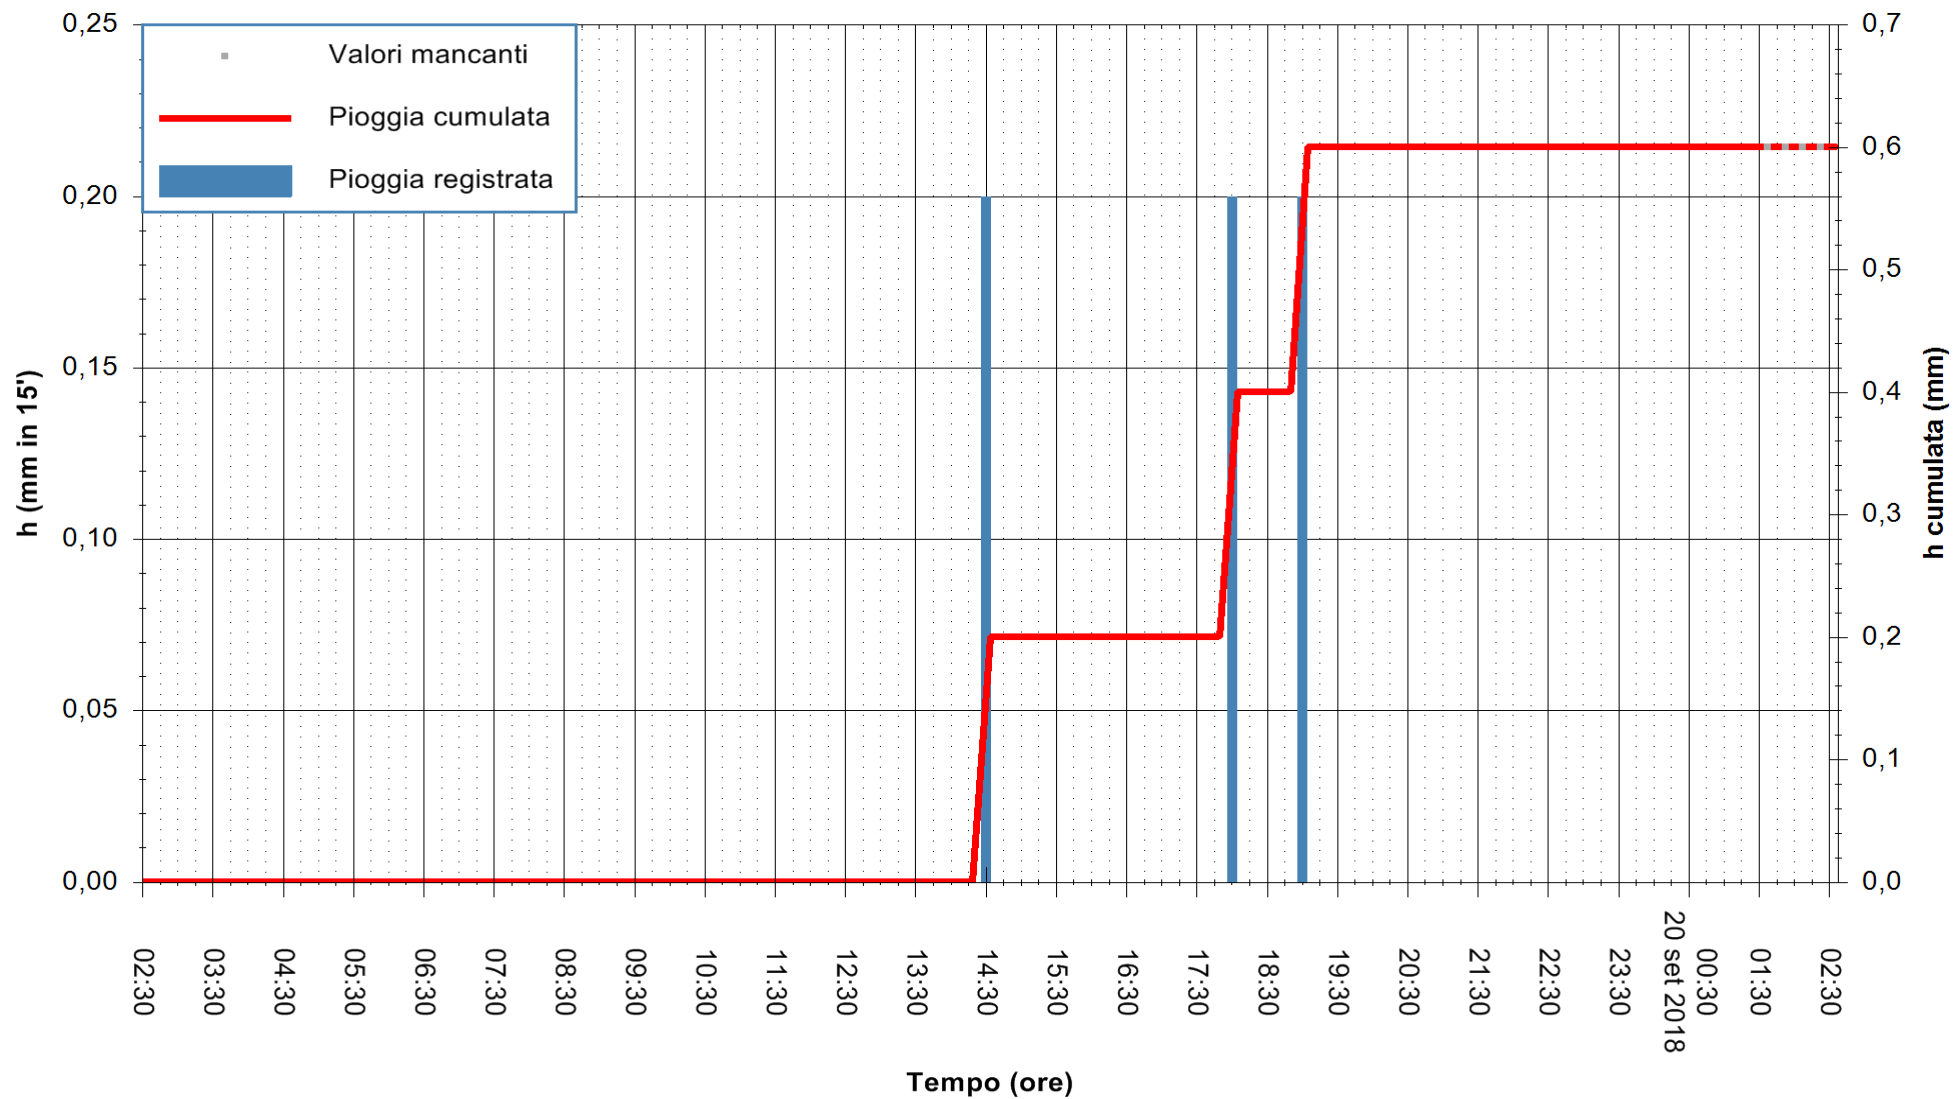

Stazione pluviometrica Oschiri
Area PISCHINAS
Pioggia registrata nelle ultime 24 ore
Estrazione dati delle ore 02:32 del 20/09/2018
Ultimo dato disponibile: 20/09/2018 alle 01:30

ARPAS
F.to il Dirigente Responsabile
Dott. Giuseppe Bianco

REGIONE AUTONOMA DE SARDIGNA
REGIONE AUTONOMA DELLA SARDEGNA

Stazione pluviometrica Senorbi'
 Area SENORBI
 Pioggia registrata nelle ultime 24 ore
 Estrazione dati delle ore 02:32 del 20/09/2018
 Ultimo dato disponibile: 20/09/2018 alle 01:30

ARPAS
 F.to il Dirigente Responsabile
 Dott. Giuseppe Bianco

REGIONE AUTONOMA DE SARDIGNA
 REGIONE AUTONOMA DELLA SARDEGNA

Stazione pluviometrica Aglientu
Area AGLIENTU
Pioggia registrata nelle ultime 24 ore
Estrazione dati delle ore 02:32 del 20/09/2018
Ultimo dato disponibile: 20/09/2018 alle 01:30

ARPAS
F.to il Dirigente Responsabile
Dott. Giuseppe Bianco

REGIONE AUTONOMA DE SARDIGNA
REGIONE AUTONOMA DELLA SARDEGNA

Stazione pluviometrica Ossoni
Area MONTE OSSONI
Pioggia registrata nelle ultime 24 ore
Estrazione dati delle ore 02:32 del 20/09/2018
Ultimo dato disponibile: 20/09/2018 alle 01:30