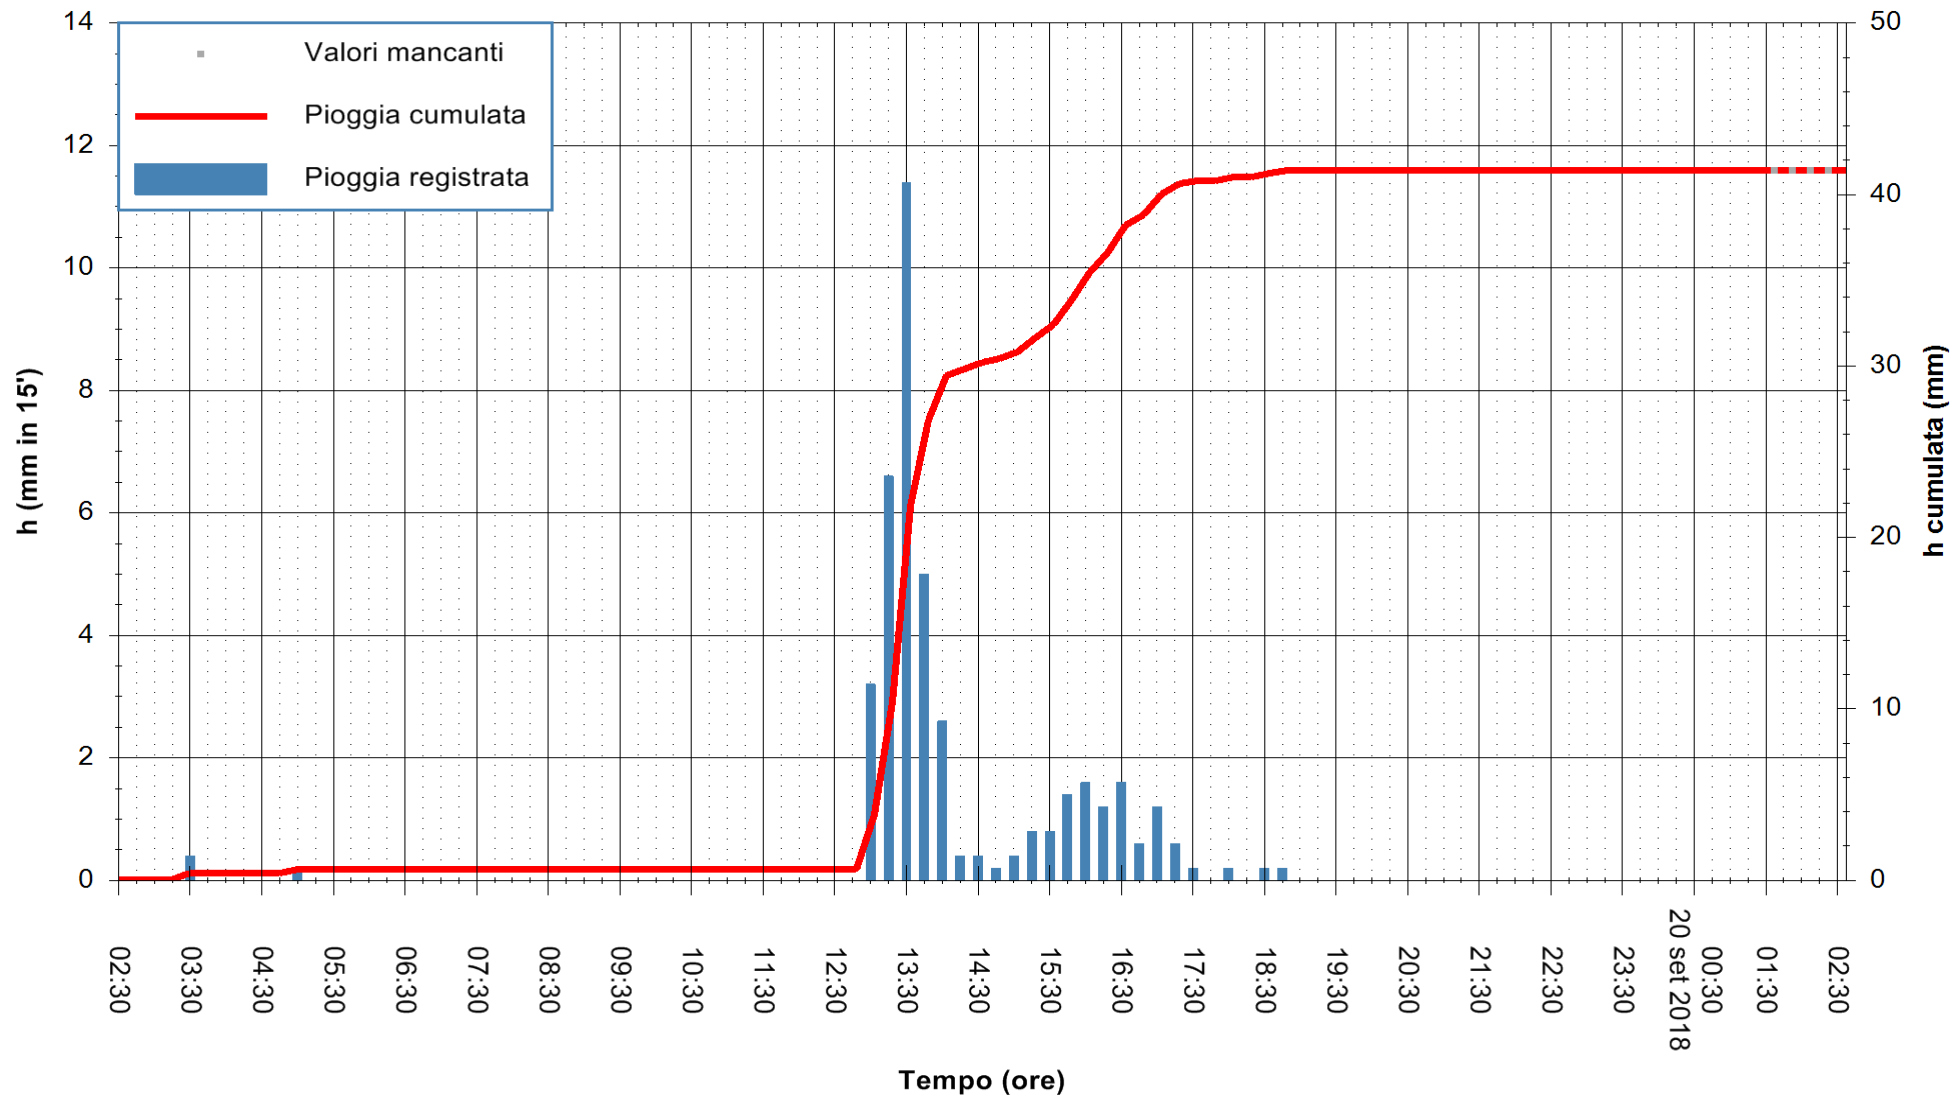

Stazione pluviometrica Oschiri
Area PISCHINAS
Pioggia registrata nelle ultime 24 ore
Estrazione dati delle ore 02:32 del 20/09/2018
Ultimo dato disponibile: 20/09/2018 alle 01:30

ARPAS
F.to il Dirigente Responsabile
Dott. Giuseppe Bianco

REGIONE AUTONOMA DE SARDIGNA
REGIONE AUTONOMA DELLA SARDEGNA

Stazione pluviometrica Senorbi'
 Area SENORBI
 Pioggia registrata nelle ultime 24 ore
 Estrazione dati delle ore 02:32 del 20/09/2018
 Ultimo dato disponibile: 20/09/2018 alle 01:30

ARPAS
 F.to il Dirigente Responsabile
 Dott. Giuseppe Bianco

REGIONE AUTONOMA DE SARDIGNA
 REGIONE AUTONOMA DELLA SARDEGNA

Stazione pluviometrica Aglientu
Area AGLIENTU
Pioggia registrata nelle ultime 24 ore
Estrazione dati delle ore 02:32 del 20/09/2018
Ultimo dato disponibile: 20/09/2018 alle 01:30

ARPAS
F.to il Dirigente Responsabile
Dott. Giuseppe Bianco

REGIONE AUTONOMA DE SARDIGNA
REGIONE AUTONOMA DELLA SARDEGNA

Stazione pluviometrica Ossoni
Area MONTE OSSONI
Pioggia registrata nelle ultime 24 ore
Estrazione dati delle ore 02:32 del 20/09/2018
Ultimo dato disponibile: 20/09/2018 alle 01:30