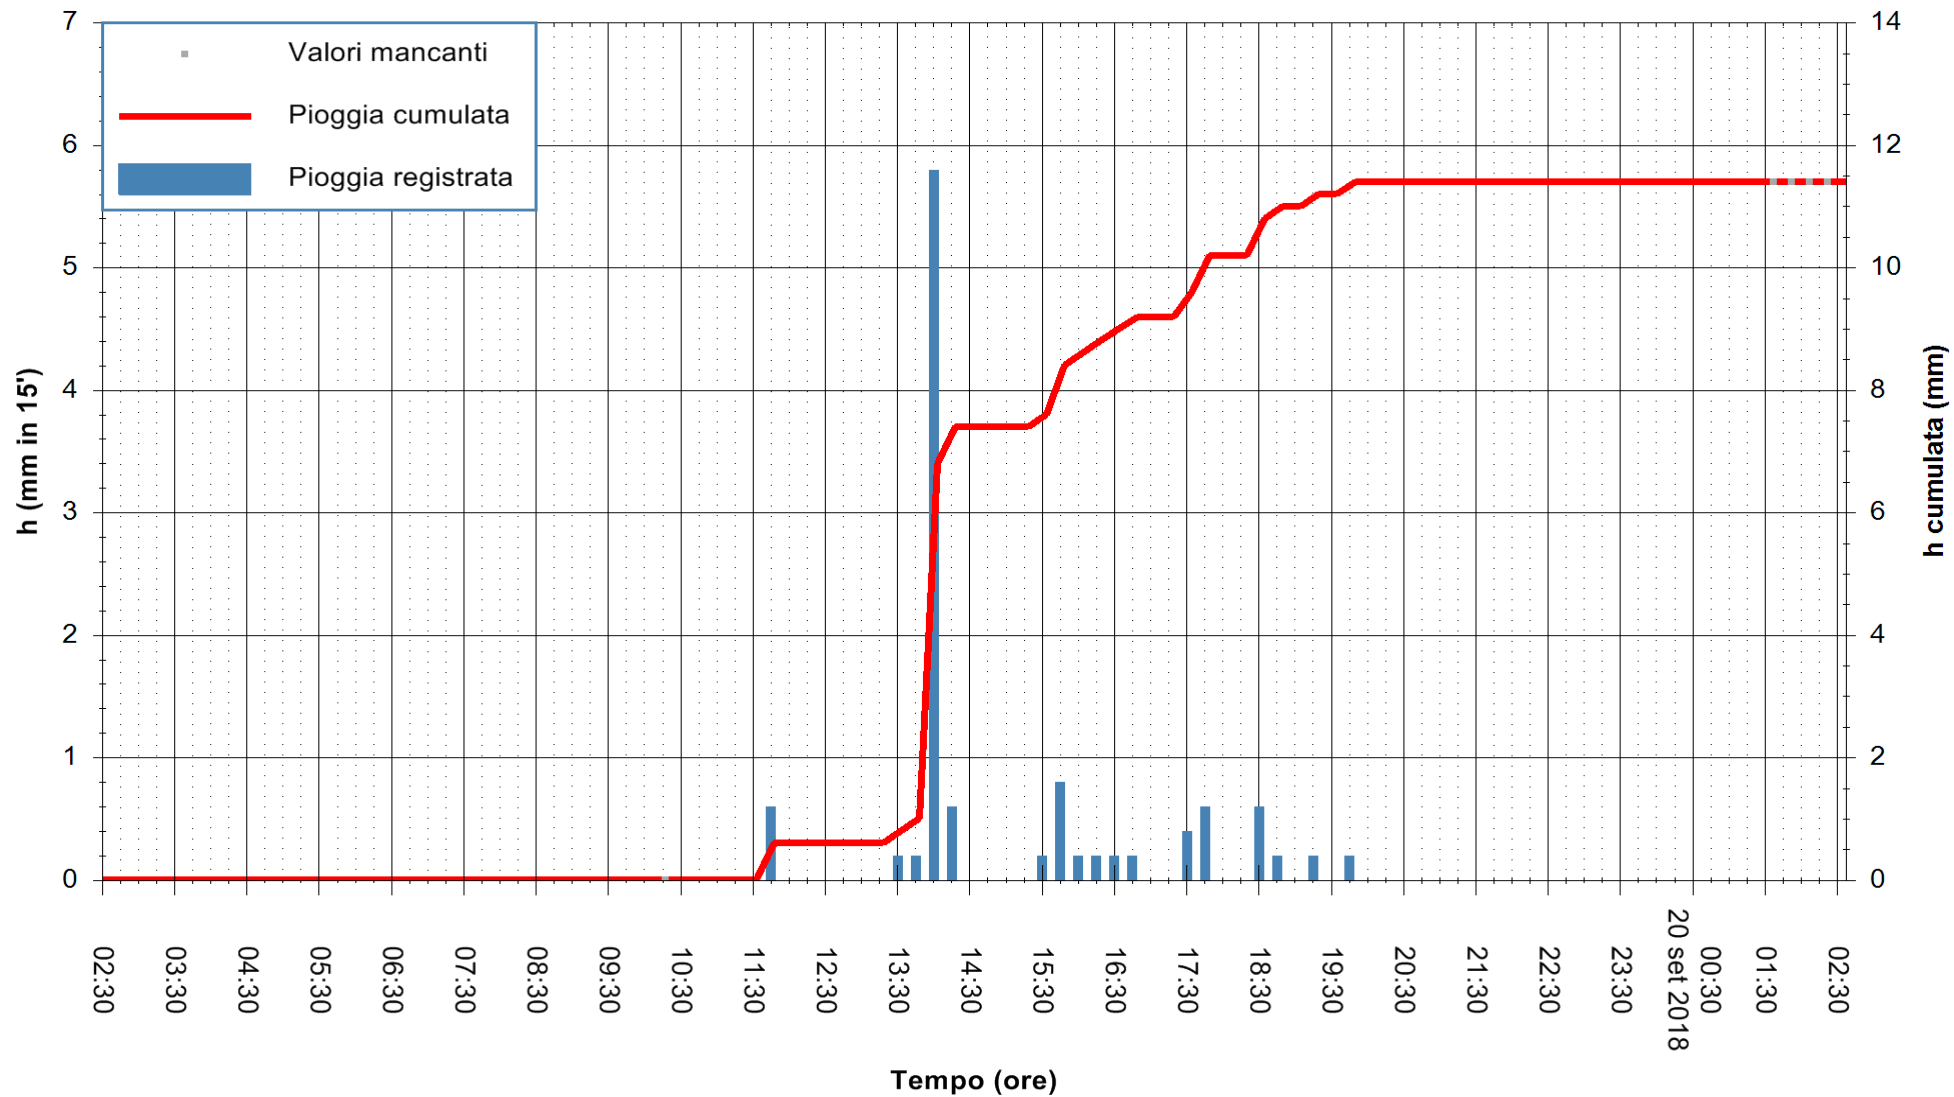

Stazione pluviometrica Oschiri
Area PISCHINAS
Pioggia registrata nelle ultime 24 ore
Estrazione dati delle ore 02:32 del 20/09/2018
Ultimo dato disponibile: 20/09/2018 alle 01:30

ARPAS
F.to il Dirigente Responsabile
Dott. Giuseppe Bianco

REGIONE AUTONOMA DE SARDIGNA
REGIONE AUTONOMA DELLA SARDEGNA

Stazione pluviometrica Senorbi'
 Area SENORBI
 Pioggia registrata nelle ultime 24 ore
 Estrazione dati delle ore 02:32 del 20/09/2018
 Ultimo dato disponibile: 20/09/2018 alle 01:30

ARPAS
 F.to il Dirigente Responsabile
 Dott. Giuseppe Bianco

REGIONE AUTONOMA DE SARDIGNA
 REGIONE AUTONOMA DELLA SARDEGNA

Stazione pluviometrica Aglientu
Area AGLIENTU
Pioggia registrata nelle ultime 24 ore
Estrazione dati delle ore 02:32 del 20/09/2018
Ultimo dato disponibile: 20/09/2018 alle 01:30

ARPAS
F.to il Dirigente Responsabile
Dott. Giuseppe Bianco

REGIONE AUTONOMA DE SARDIGNA
REGIONE AUTONOMA DELLA SARDEGNA

Stazione pluviometrica Ossoni
Area MONTE OSSONI
Pioggia registrata nelle ultime 24 ore
Estrazione dati delle ore 02:32 del 20/09/2018
Ultimo dato disponibile: 20/09/2018 alle 01:30