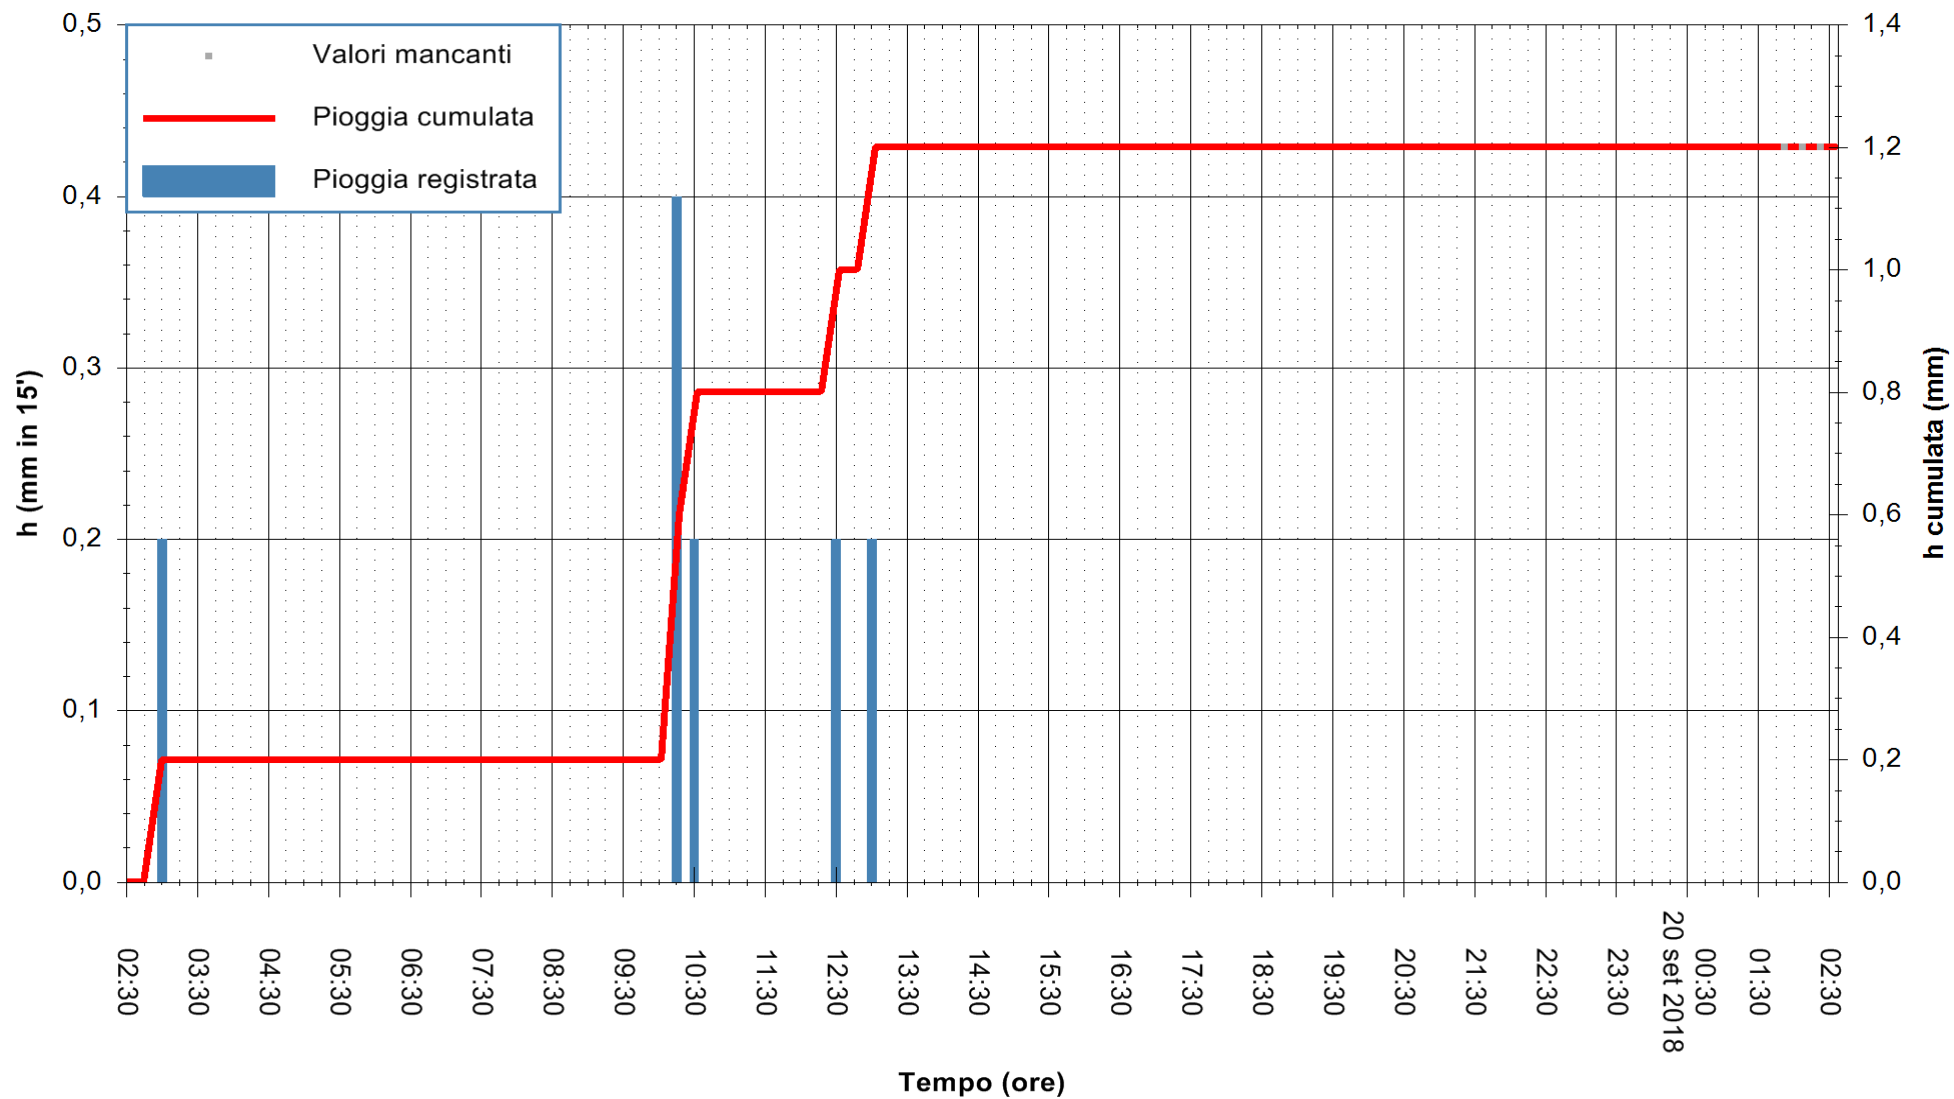

Stazione pluviometrica Oschiri
Area PISCHINAS
Pioggia registrata nelle ultime 24 ore
Estrazione dati delle ore 02:32 del 20/09/2018
Ultimo dato disponibile: 20/09/2018 alle 01:30

ARPAS
F.to il Dirigente Responsabile
Dott. Giuseppe Bianco

REGIONE AUTONOMA DE SARDIGNA
REGIONE AUTONOMA DELLA SARDEGNA

Stazione pluviometrica Senorbi'
 Area SENORBI
 Pioggia registrata nelle ultime 24 ore
 Estrazione dati delle ore 02:32 del 20/09/2018
 Ultimo dato disponibile: 20/09/2018 alle 01:30

ARPAS
 F.to il Dirigente Responsabile
 Dott. Giuseppe Bianco

REGIONE AUTONOMA DE SARDIGNA
 REGIONE AUTONOMA DELLA SARDEGNA

Stazione pluviometrica Aglientu
Area AGLIENTU
Pioggia registrata nelle ultime 24 ore
Estrazione dati delle ore 02:32 del 20/09/2018
Ultimo dato disponibile: 20/09/2018 alle 01:30

ARPAS
F.to il Dirigente Responsabile
Dott. Giuseppe Bianco

REGIONE AUTONOMA DE SARDIGNA
REGIONE AUTONOMA DELLA SARDEGNA

Stazione pluviometrica Ossoni
Area MONTE OSSONI
Pioggia registrata nelle ultime 24 ore
Estrazione dati delle ore 02:32 del 20/09/2018
Ultimo dato disponibile: 20/09/2018 alle 01:30