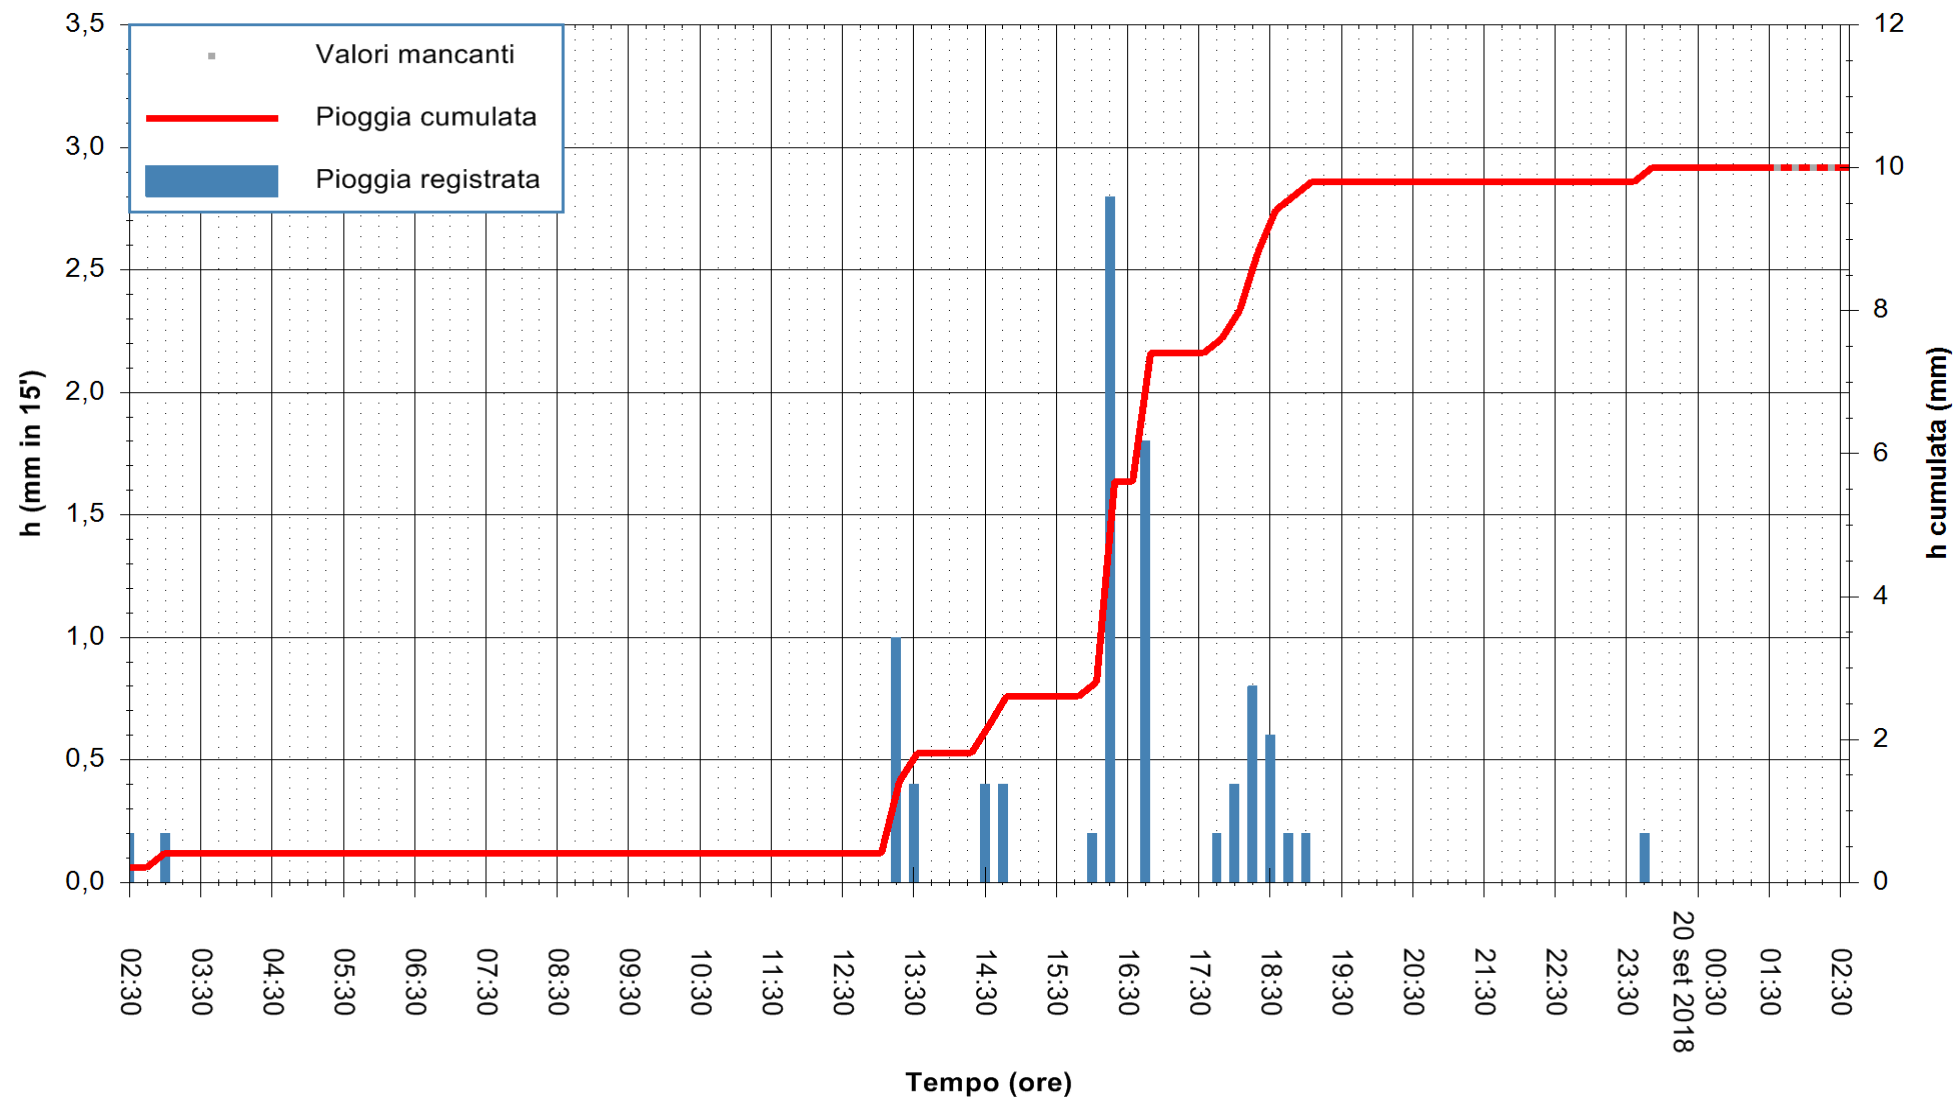

Stazione pluviometrica Oschiri
Area PISCHINAS
Pioggia registrata nelle ultime 24 ore
Estrazione dati delle ore 02:32 del 20/09/2018
Ultimo dato disponibile: 20/09/2018 alle 01:30

ARPAS
F.to il Dirigente Responsabile
Dott. Giuseppe Bianco

REGIONE AUTONOMA DE SARDIGNA
REGIONE AUTONOMA DELLA SARDEGNA

Stazione pluviometrica Senorbi'
 Area SENORBI
 Pioggia registrata nelle ultime 24 ore
 Estrazione dati delle ore 02:32 del 20/09/2018
 Ultimo dato disponibile: 20/09/2018 alle 01:30

ARPAS
 F.to il Dirigente Responsabile
 Dott. Giuseppe Bianco

REGIONE AUTONOMA DE SARDIGNA
 REGIONE AUTONOMA DELLA SARDEGNA

Stazione pluviometrica Aglientu
Area AGLIENTU
Pioggia registrata nelle ultime 24 ore
Estrazione dati delle ore 02:32 del 20/09/2018
Ultimo dato disponibile: 20/09/2018 alle 01:30

ARPAS
F.to il Dirigente Responsabile
Dott. Giuseppe Bianco

REGIONE AUTONOMA DE SARDIGNA
REGIONE AUTONOMA DELLA SARDEGNA

Stazione pluviometrica Ossoni
Area MONTE OSSONI
Pioggia registrata nelle ultime 24 ore
Estrazione dati delle ore 02:32 del 20/09/2018
Ultimo dato disponibile: 20/09/2018 alle 01:30