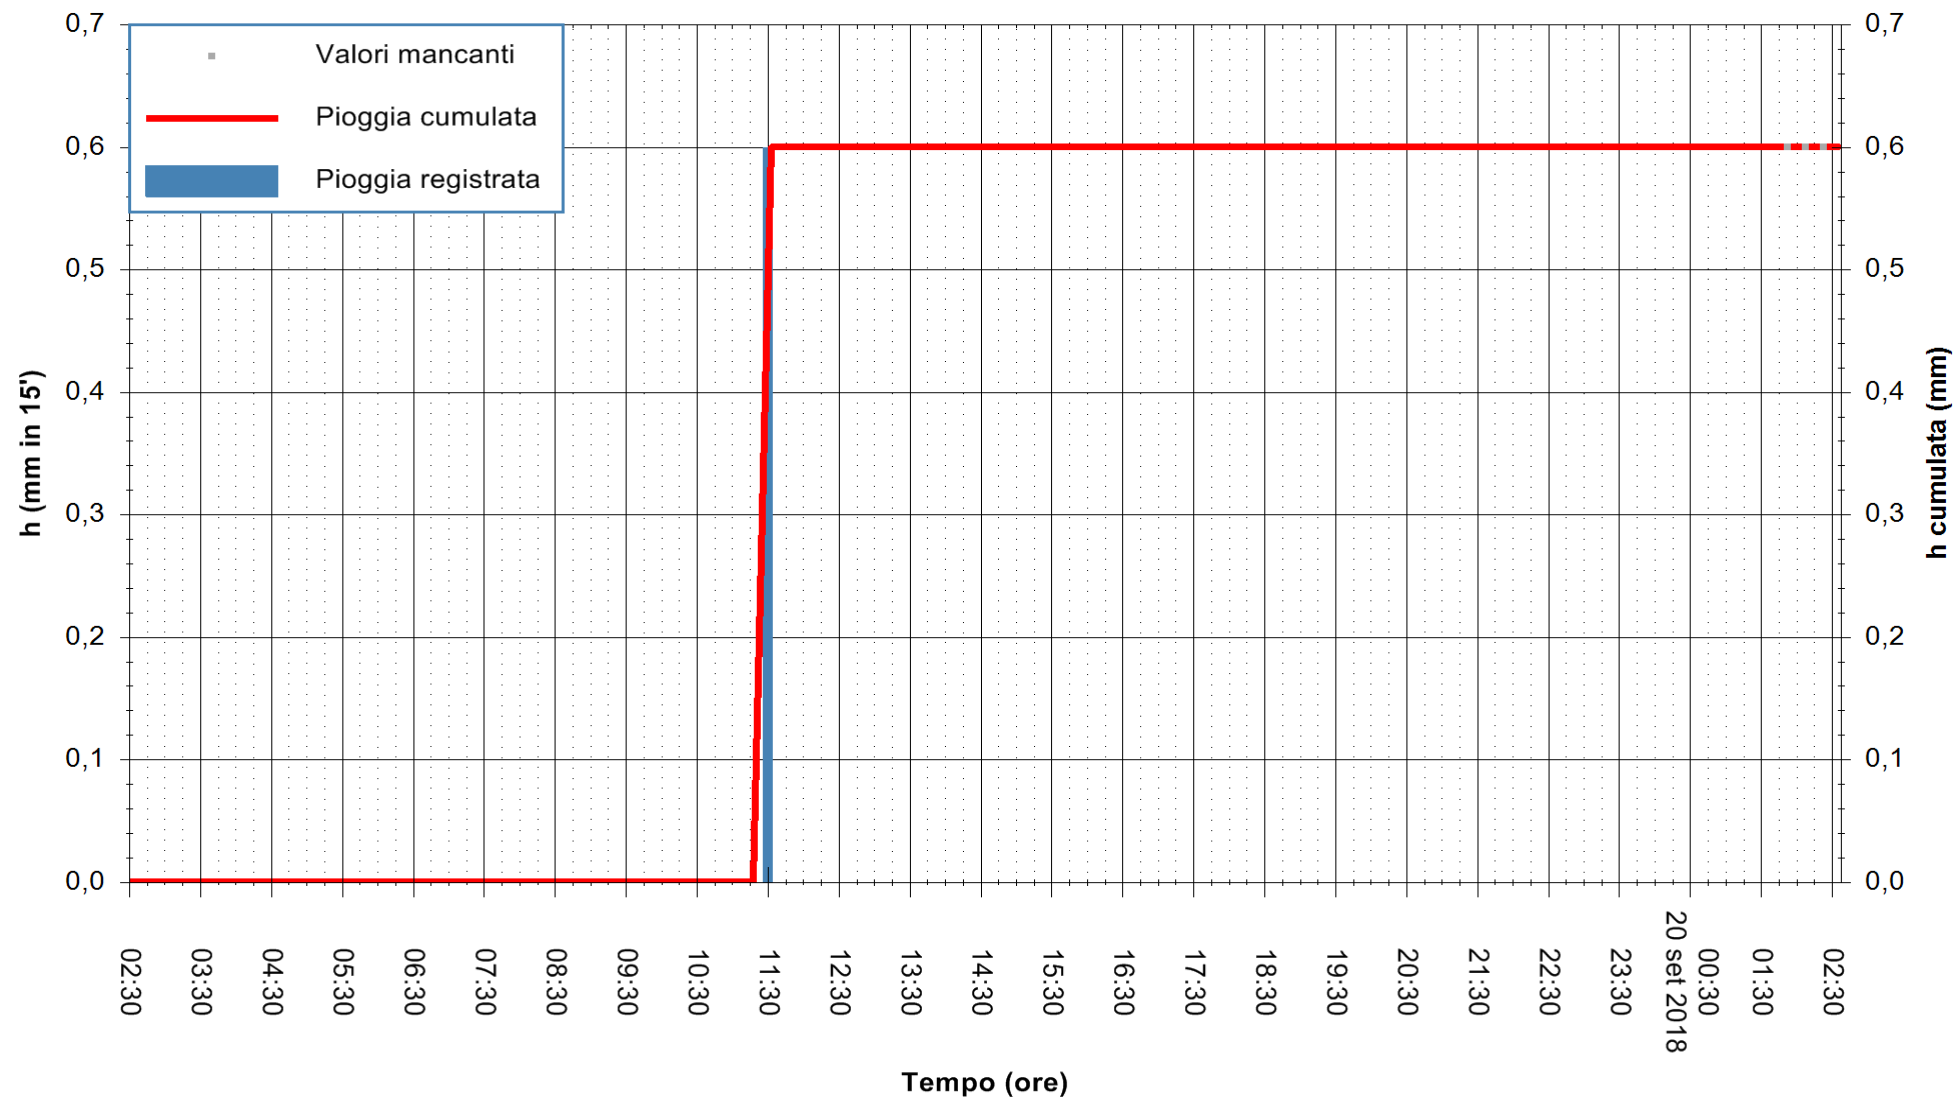

Stazione pluviometrica Oschiri
Area PISCHINAS
Pioggia registrata nelle ultime 24 ore
Estrazione dati delle ore 02:32 del 20/09/2018
Ultimo dato disponibile: 20/09/2018 alle 01:30

ARPAS
F.to il Dirigente Responsabile
Dott. Giuseppe Bianco

REGIONE AUTONOMA DE SARDIGNA
REGIONE AUTONOMA DELLA SARDEGNA

Stazione pluviometrica Senorbi'
 Area SENORBI
 Pioggia registrata nelle ultime 24 ore
 Estrazione dati delle ore 02:32 del 20/09/2018
 Ultimo dato disponibile: 20/09/2018 alle 01:30

ARPAS
F.to il Dirigente Responsabile
Dott. Giuseppe Bianco

REGIONE AUTONOMA DE SARDIGNA
REGIONE AUTONOMA DELLA SARDEGNA

Stazione pluviometrica Ossoni
Area MONTE OSSONI
Pioggia registrata nelle ultime 24 ore
Estrazione dati delle ore 02:32 del 20/09/2018
Ultimo dato disponibile: 20/09/2018 alle 01:30