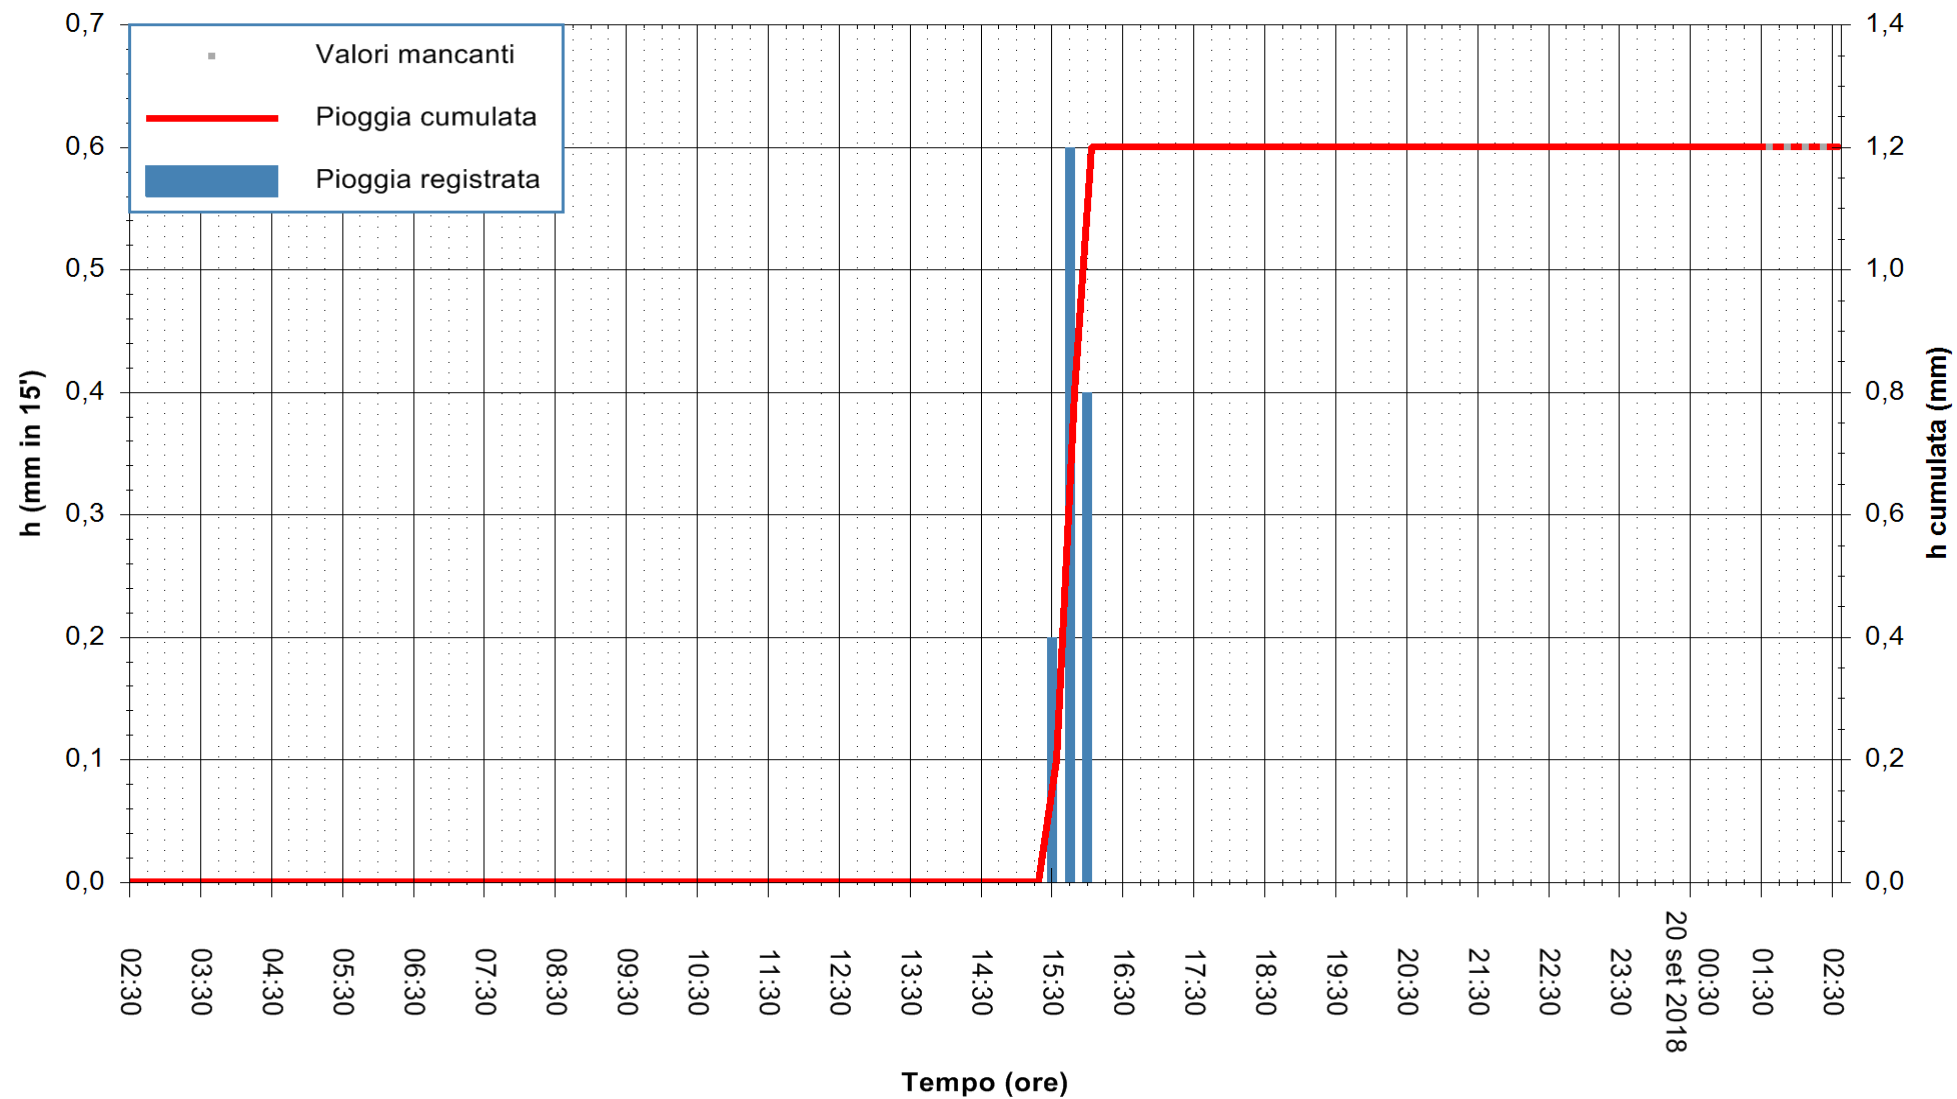

Stazione pluviometrica Oschiri
Area PISCHINAS
Pioggia registrata nelle ultime 24 ore
Estrazione dati delle ore 02:32 del 20/09/2018
Ultimo dato disponibile: 20/09/2018 alle 01:30

ARPAS
F.to il Dirigente Responsabile
Dott. Giuseppe Bianco

REGIONE AUTONOMA DE SARDIGNA
REGIONE AUTONOMA DELLA SARDEGNA

Stazione pluviometrica Senorbi'
 Area SENORBI
 Pioggia registrata nelle ultime 24 ore
 Estrazione dati delle ore 02:32 del 20/09/2018
 Ultimo dato disponibile: 20/09/2018 alle 01:30

ARPAS
 F.to il Dirigente Responsabile
 Dott. Giuseppe Bianco

REGIONE AUTONOMA DE SARDIGNA
 REGIONE AUTONOMA DELLA SARDEGNA

Stazione pluviometrica Aglientu
Area AGLIENTU
Pioggia registrata nelle ultime 24 ore
Estrazione dati delle ore 02:32 del 20/09/2018
Ultimo dato disponibile: 20/09/2018 alle 01:30

ARPAS
F.to il Dirigente Responsabile
Dott. Giuseppe Bianco

REGIONE AUTONOMA DE SARDIGNA
REGIONE AUTONOMA DELLA SARDEGNA

Stazione pluviometrica Ossoni
Area MONTE OSSONI
Pioggia registrata nelle ultime 24 ore
Estrazione dati delle ore 02:32 del 20/09/2018
Ultimo dato disponibile: 20/09/2018 alle 01:30