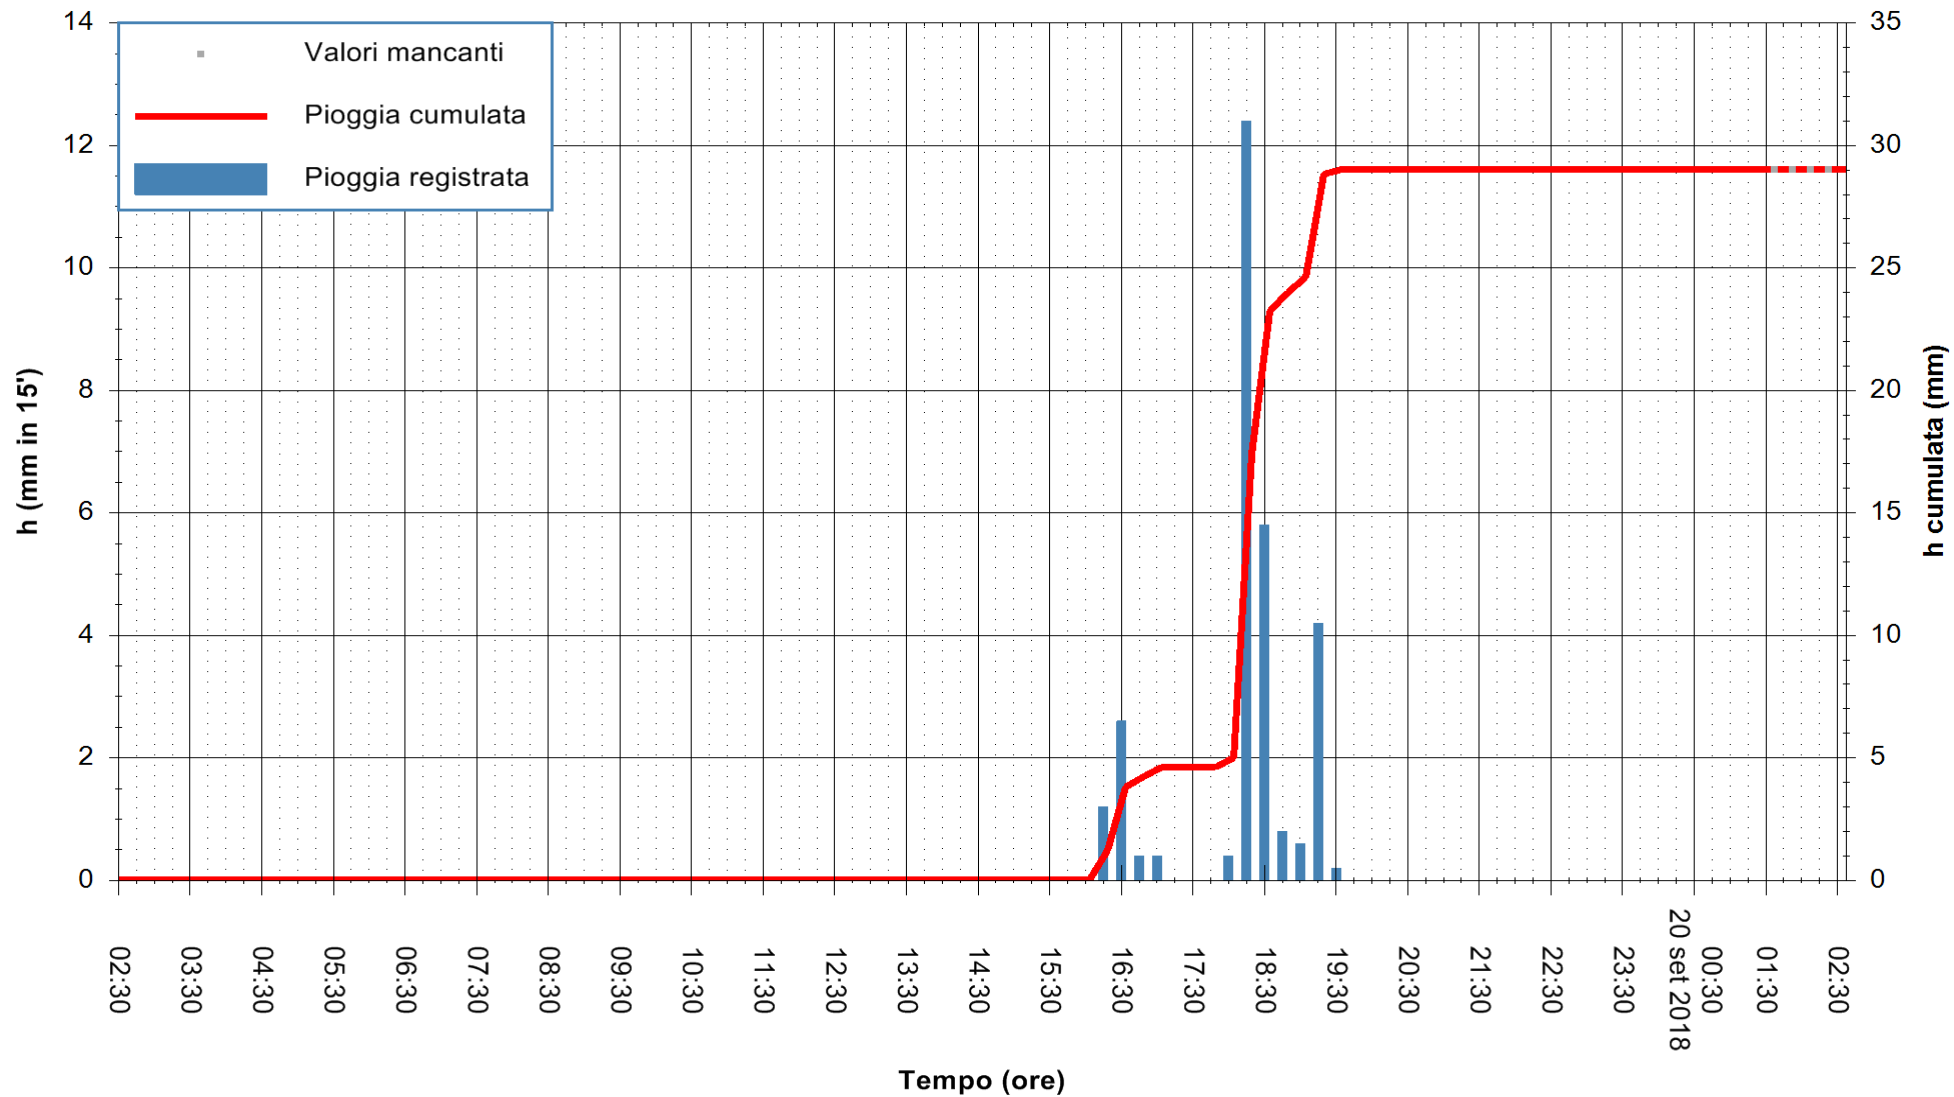

Stazione pluviometrica Oschiri
Area PISCHINAS
Pioggia registrata nelle ultime 24 ore
Estrazione dati delle ore 02:32 del 20/09/2018
Ultimo dato disponibile: 20/09/2018 alle 01:30

ARPAS
F.to il Dirigente Responsabile
Dott. Giuseppe Bianco

REGIONE AUTONOMA DE SARDIGNA
REGIONE AUTONOMA DELLA SARDEGNA

Stazione pluviometrica Senorbi'
 Area SENORBI
 Pioggia registrata nelle ultime 24 ore
 Estrazione dati delle ore 02:32 del 20/09/2018
 Ultimo dato disponibile: 20/09/2018 alle 01:30

ARPAS
 F.to il Dirigente Responsabile
 Dott. Giuseppe Bianco

REGIONE AUTONOMA DE SARDIGNA
 REGIONE AUTONOMA DELLA SARDEGNA

Stazione pluviometrica Aglientu
Area AGLIENTU
Pioggia registrata nelle ultime 24 ore
Estrazione dati delle ore 02:32 del 20/09/2018
Ultimo dato disponibile: 20/09/2018 alle 01:30

ARPAS
F.to il Dirigente Responsabile
Dott. Giuseppe Bianco

REGIONE AUTONOMA DE SARDIGNA
REGIONE AUTONOMA DELLA SARDEGNA

Stazione pluviometrica Ossoni
Area MONTE OSSONI
Pioggia registrata nelle ultime 24 ore
Estrazione dati delle ore 02:32 del 20/09/2018
Ultimo dato disponibile: 20/09/2018 alle 01:30