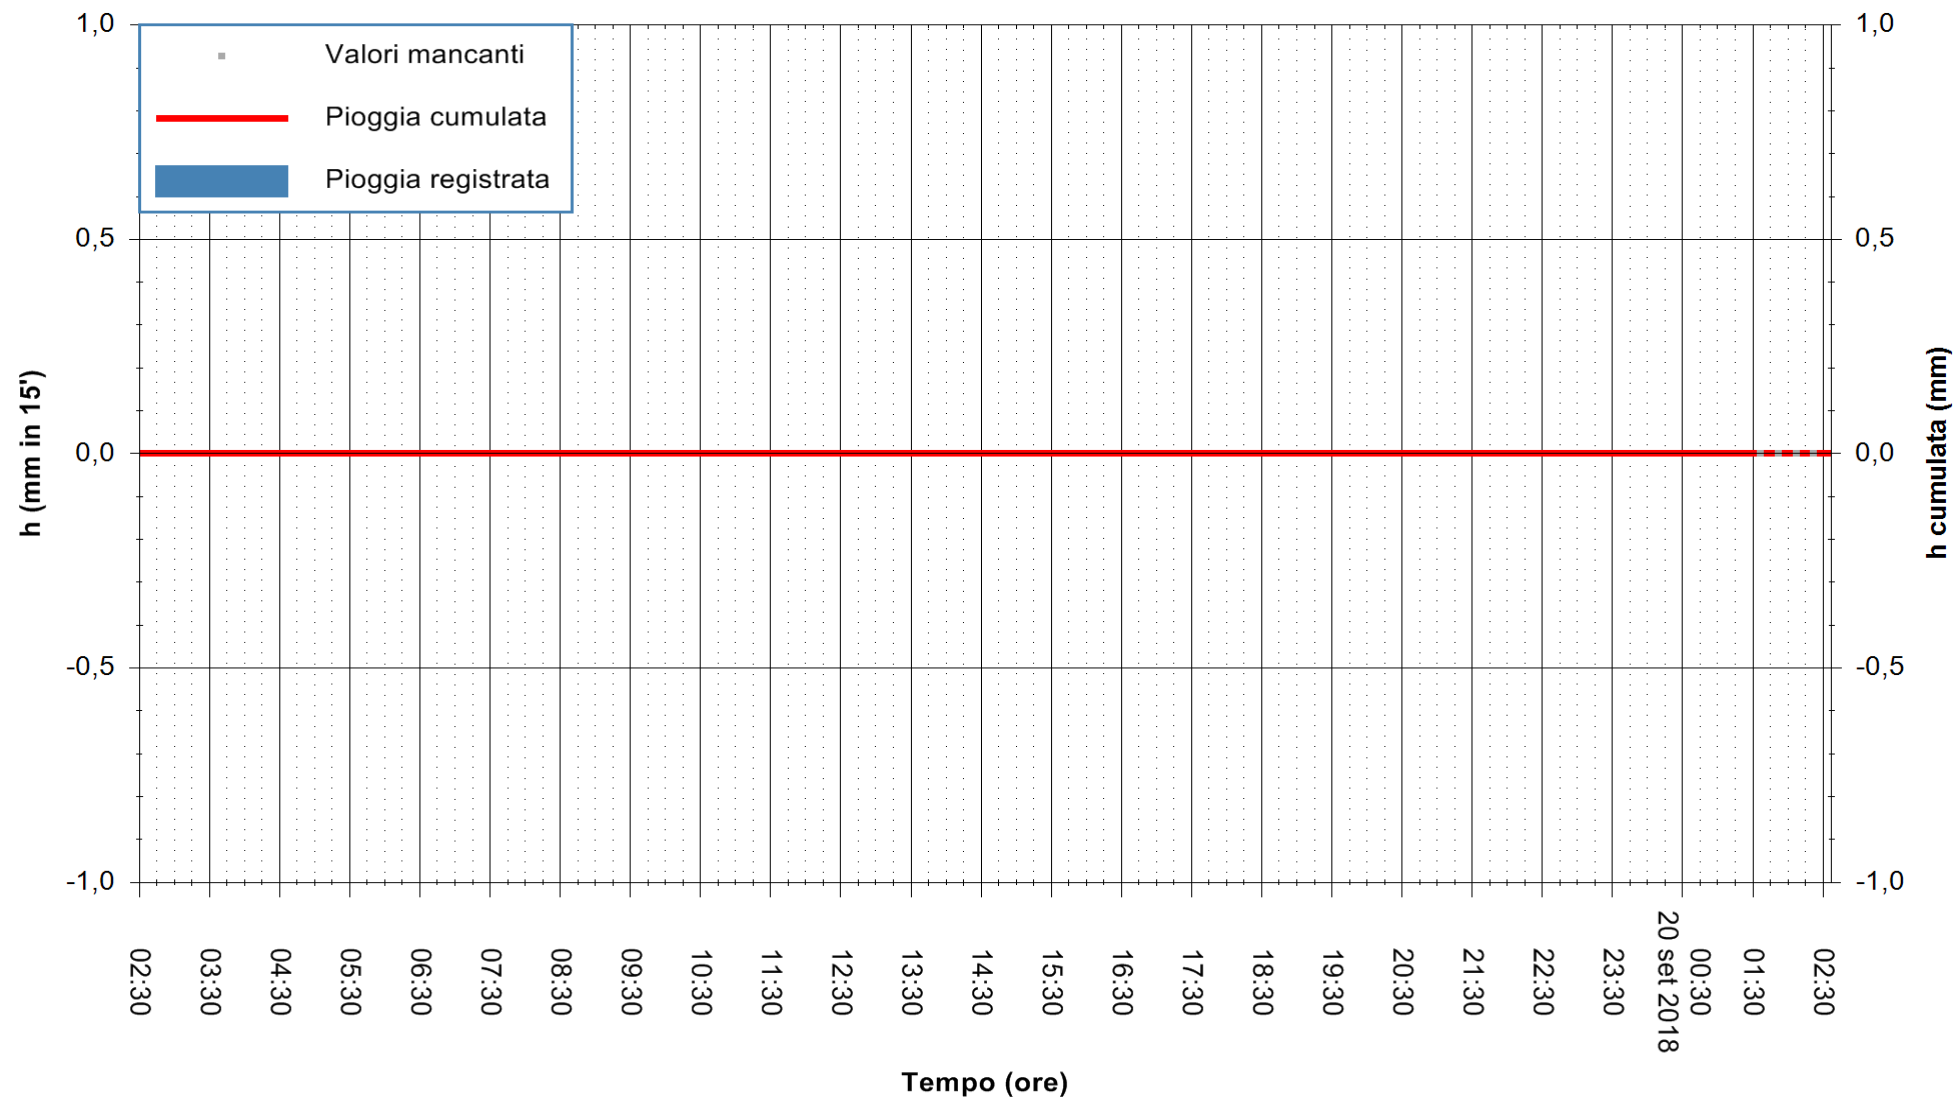

Stazione pluviometrica Oschiri
Area PISCHINAS
Pioggia registrata nelle ultime 24 ore
Estrazione dati delle ore 02:32 del 20/09/2018
Ultimo dato disponibile: 20/09/2018 alle 01:30

ARPAS
F.to il Dirigente Responsabile
Dott. Giuseppe Bianco

REGIONE AUTONOMA DE SARDIGNA
REGIONE AUTONOMA DELLA SARDEGNA

Stazione pluviometrica Senorbi'
 Area SENORBI
 Pioggia registrata nelle ultime 24 ore
 Estrazione dati delle ore 02:32 del 20/09/2018
 Ultimo dato disponibile: 20/09/2018 alle 01:30

ARPAS
F.to il Dirigente Responsabile
Dott. Giuseppe Bianco

REGIONE AUTONOMA DE SARDIGNA
REGIONE AUTONOMA DELLA SARDEGNA

Stazione pluviometrica Ossoni
Area MONTE OSSONI
Pioggia registrata nelle ultime 24 ore
Estrazione dati delle ore 02:32 del 20/09/2018
Ultimo dato disponibile: 20/09/2018 alle 01:30