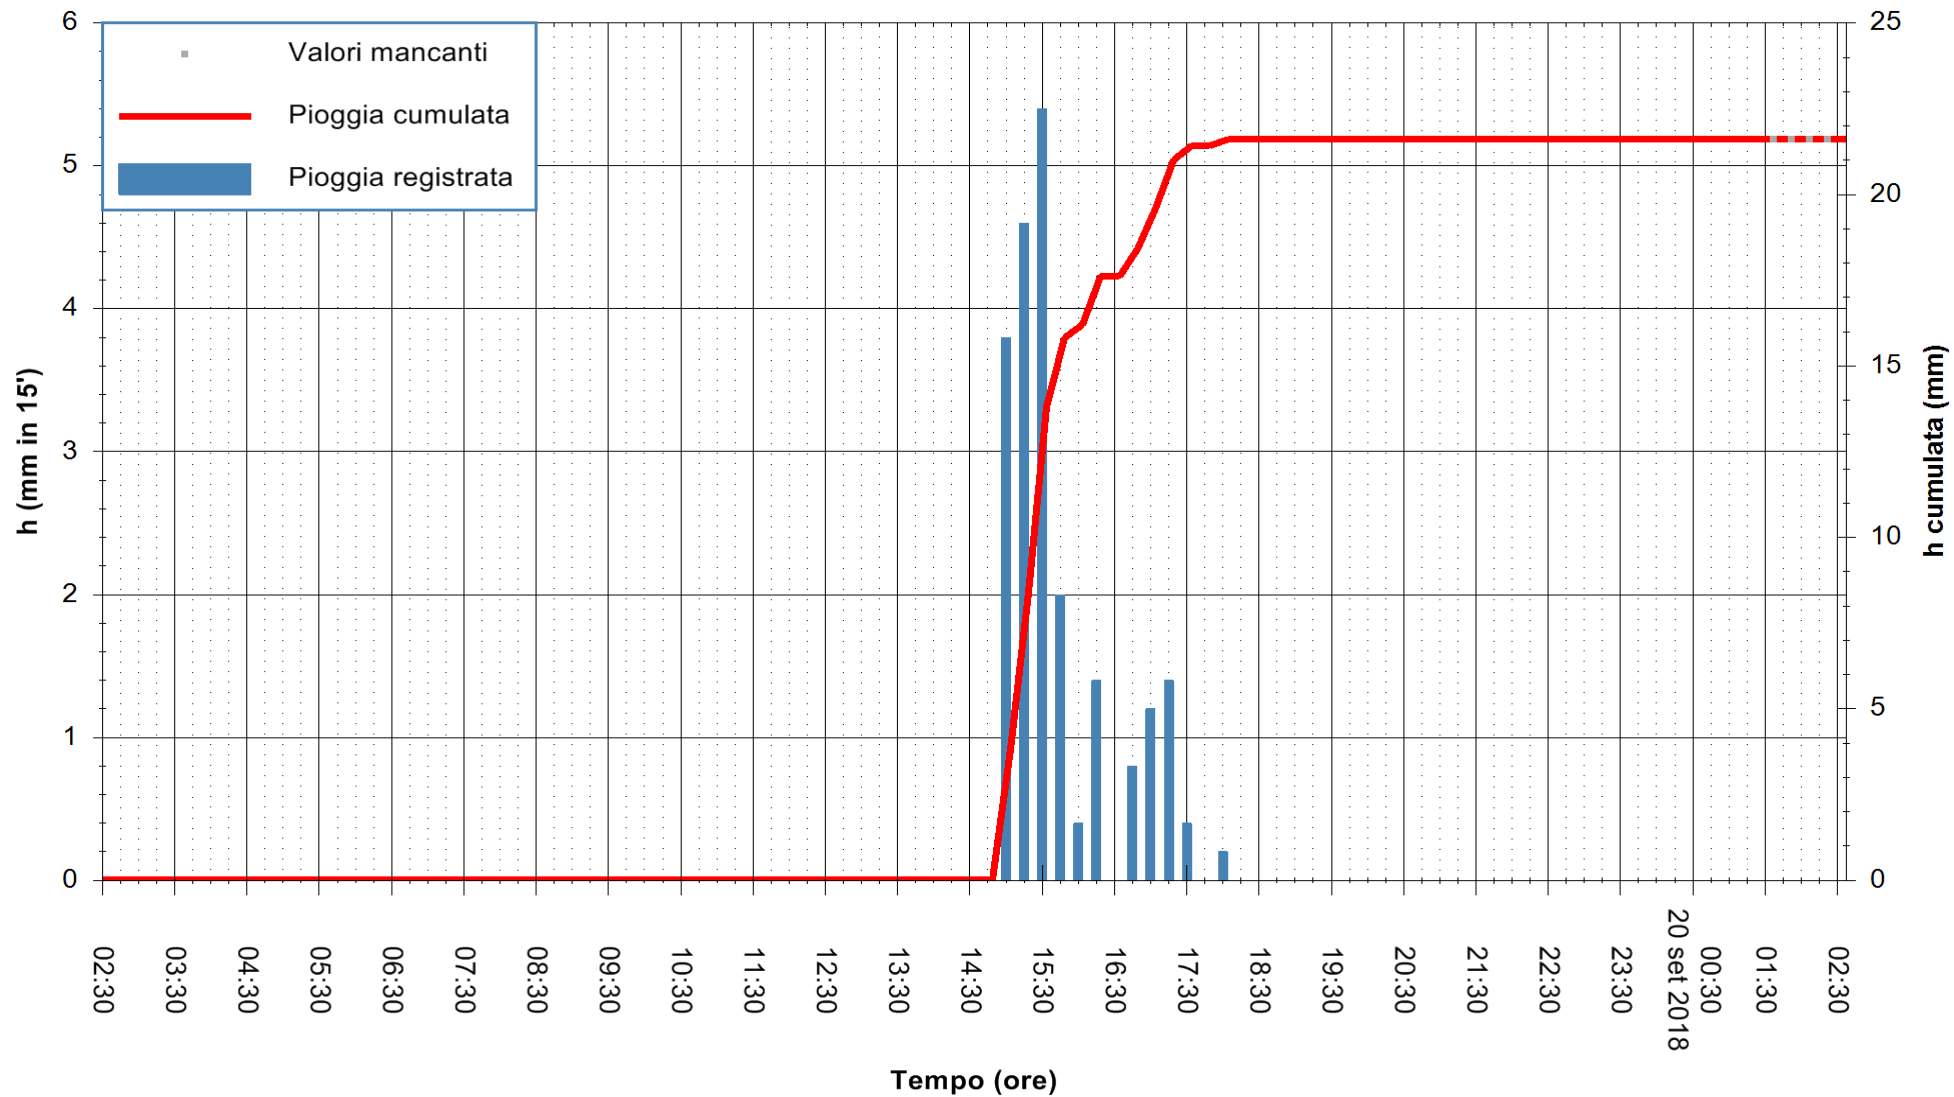

Stazione pluviometrica Oschiri
Area PISCHINAS
Pioggia registrata nelle ultime 24 ore
Estrazione dati delle ore 02:32 del 20/09/2018
Ultimo dato disponibile: 20/09/2018 alle 01:30

ARPAS
F.to il Dirigente Responsabile
Dott. Giuseppe Bianco

REGIONE AUTONOMA DE SARDIGNA
REGIONE AUTONOMA DELLA SARDEGNA

Stazione pluviometrica Senorbi'
 Area SENORBI
 Pioggia registrata nelle ultime 24 ore
 Estrazione dati delle ore 02:32 del 20/09/2018
 Ultimo dato disponibile: 20/09/2018 alle 01:30

ARPAS
 F.to il Dirigente Responsabile
 Dott. Giuseppe Bianco

REGIONE AUTONOMA DE SARDIGNA
 REGIONE AUTONOMA DELLA SARDEGNA

Stazione pluviometrica Aglientu
Area AGLIENTU
Pioggia registrata nelle ultime 24 ore
Estrazione dati delle ore 02:32 del 20/09/2018
Ultimo dato disponibile: 20/09/2018 alle 01:30

ARPAS
F.to il Dirigente Responsabile
Dott. Giuseppe Bianco

REGIONE AUTONOMA DE SARDIGNA
REGIONE AUTONOMA DELLA SARDEGNA

Stazione pluviometrica Ossoni
Area MONTE OSSONI
Pioggia registrata nelle ultime 24 ore
Estrazione dati delle ore 02:32 del 20/09/2018
Ultimo dato disponibile: 20/09/2018 alle 01:30