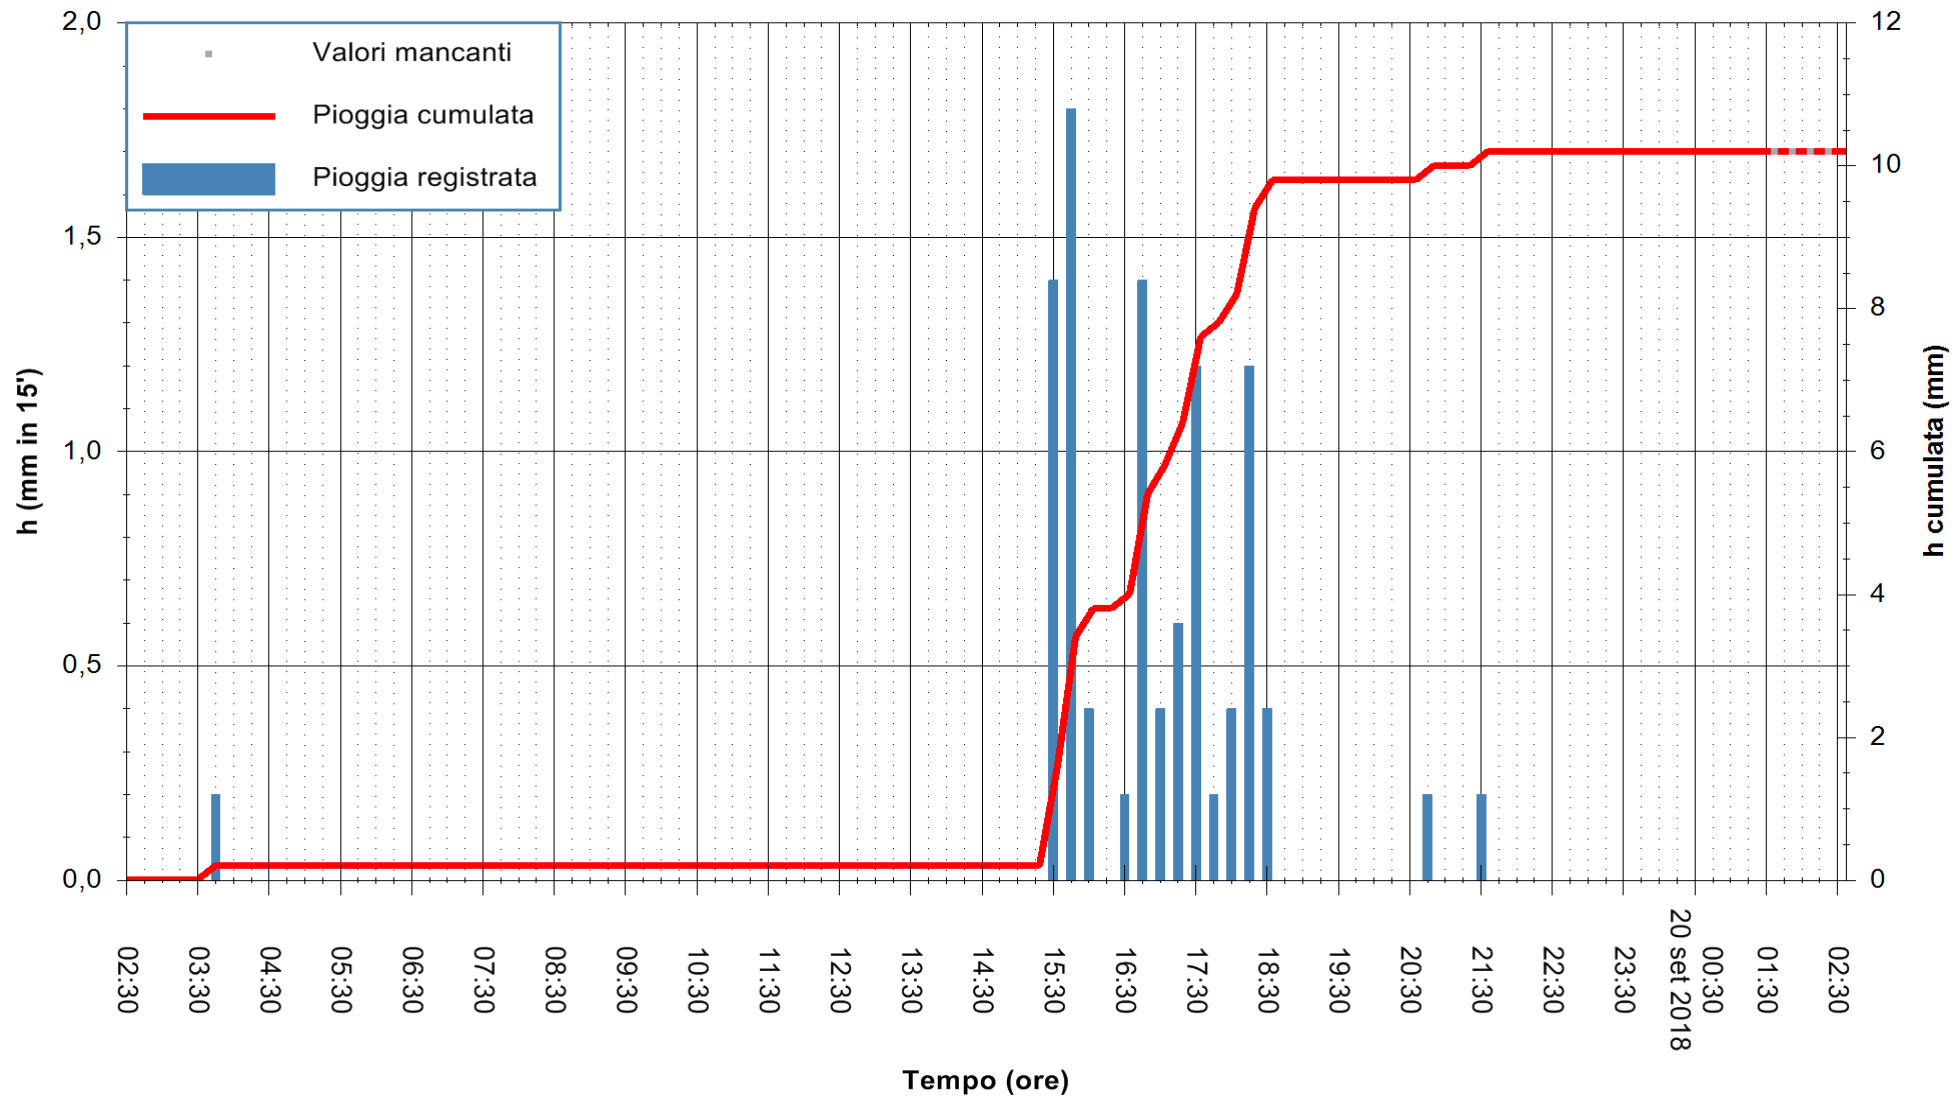

Stazione pluviometrica Oschiri
Area PISCHINAS
Pioggia registrata nelle ultime 24 ore
Estrazione dati delle ore 02:32 del 20/09/2018
Ultimo dato disponibile: 20/09/2018 alle 01:30

ARPAS
F.to il Dirigente Responsabile
Dott. Giuseppe Bianco

REGIONE AUTONOMA DE SARDIGNA
REGIONE AUTONOMA DELLA SARDEGNA

Stazione pluviometrica Senorbi'
 Area SENORBI
 Pioggia registrata nelle ultime 24 ore
 Estrazione dati delle ore 02:32 del 20/09/2018
 Ultimo dato disponibile: 20/09/2018 alle 01:30

ARPAS
 F.to il Dirigente Responsabile
 Dott. Giuseppe Bianco

REGIONE AUTONOMA DE SARDIGNA
 REGIONE AUTONOMA DELLA SARDEGNA

Stazione pluviometrica Aglientu
Area AGLIENTU
Pioggia registrata nelle ultime 24 ore
Estrazione dati delle ore 02:32 del 20/09/2018
Ultimo dato disponibile: 20/09/2018 alle 01:30

ARPAS
F.to il Dirigente Responsabile
Dott. Giuseppe Bianco

REGIONE AUTONOMA DE SARDIGNA
REGIONE AUTONOMA DELLA SARDEGNA

Stazione pluviometrica Ossoni
Area MONTE OSSONI
Pioggia registrata nelle ultime 24 ore
Estrazione dati delle ore 02:32 del 20/09/2018
Ultimo dato disponibile: 20/09/2018 alle 01:30