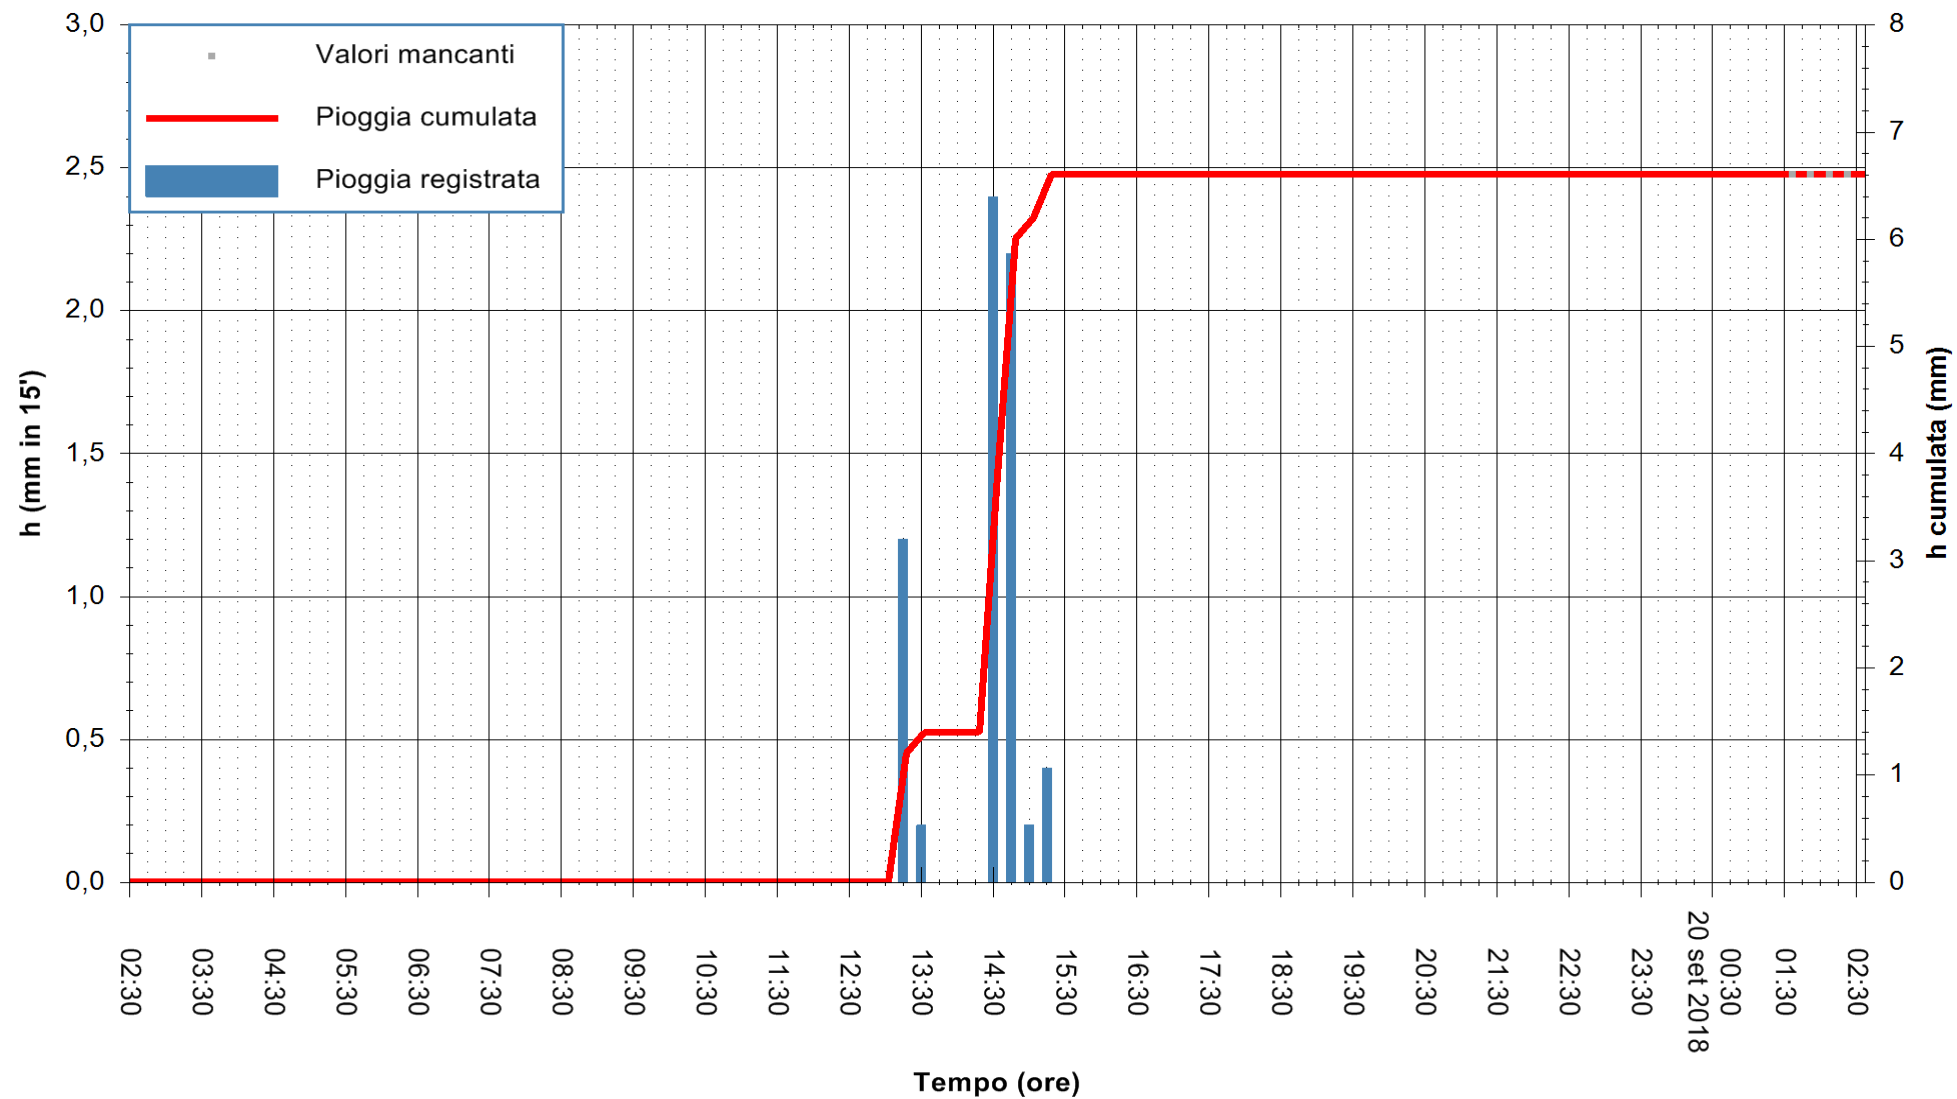

Stazione pluviometrica Oschiri
Area PISCHINAS
Pioggia registrata nelle ultime 24 ore
Estrazione dati delle ore 02:32 del 20/09/2018
Ultimo dato disponibile: 20/09/2018 alle 01:30

ARPAS
F.to il Dirigente Responsabile
Dott. Giuseppe Bianco

REGIONE AUTONOMA DE SARDIGNA
REGIONE AUTONOMA DELLA SARDEGNA

Stazione pluviometrica Senorbi'
 Area SENORBI
 Pioggia registrata nelle ultime 24 ore
 Estrazione dati delle ore 02:32 del 20/09/2018
 Ultimo dato disponibile: 20/09/2018 alle 01:30

ARPAS
 F.to il Dirigente Responsabile
 Dott. Giuseppe Bianco

REGIONE AUTONOMA DE SARDIGNA
 REGIONE AUTONOMA DELLA SARDEGNA

Stazione pluviometrica Aglientu
Area AGLIENTU
Pioggia registrata nelle ultime 24 ore
Estrazione dati delle ore 02:32 del 20/09/2018
Ultimo dato disponibile: 20/09/2018 alle 01:30

ARPAS
F.to il Dirigente Responsabile
Dott. Giuseppe Bianco

REGIONE AUTONOMA DE SARDIGNA
REGIONE AUTONOMA DELLA SARDEGNA

Stazione pluviometrica Ossoni
Area MONTE OSSONI
Pioggia registrata nelle ultime 24 ore
Estrazione dati delle ore 02:32 del 20/09/2018
Ultimo dato disponibile: 20/09/2018 alle 01:30