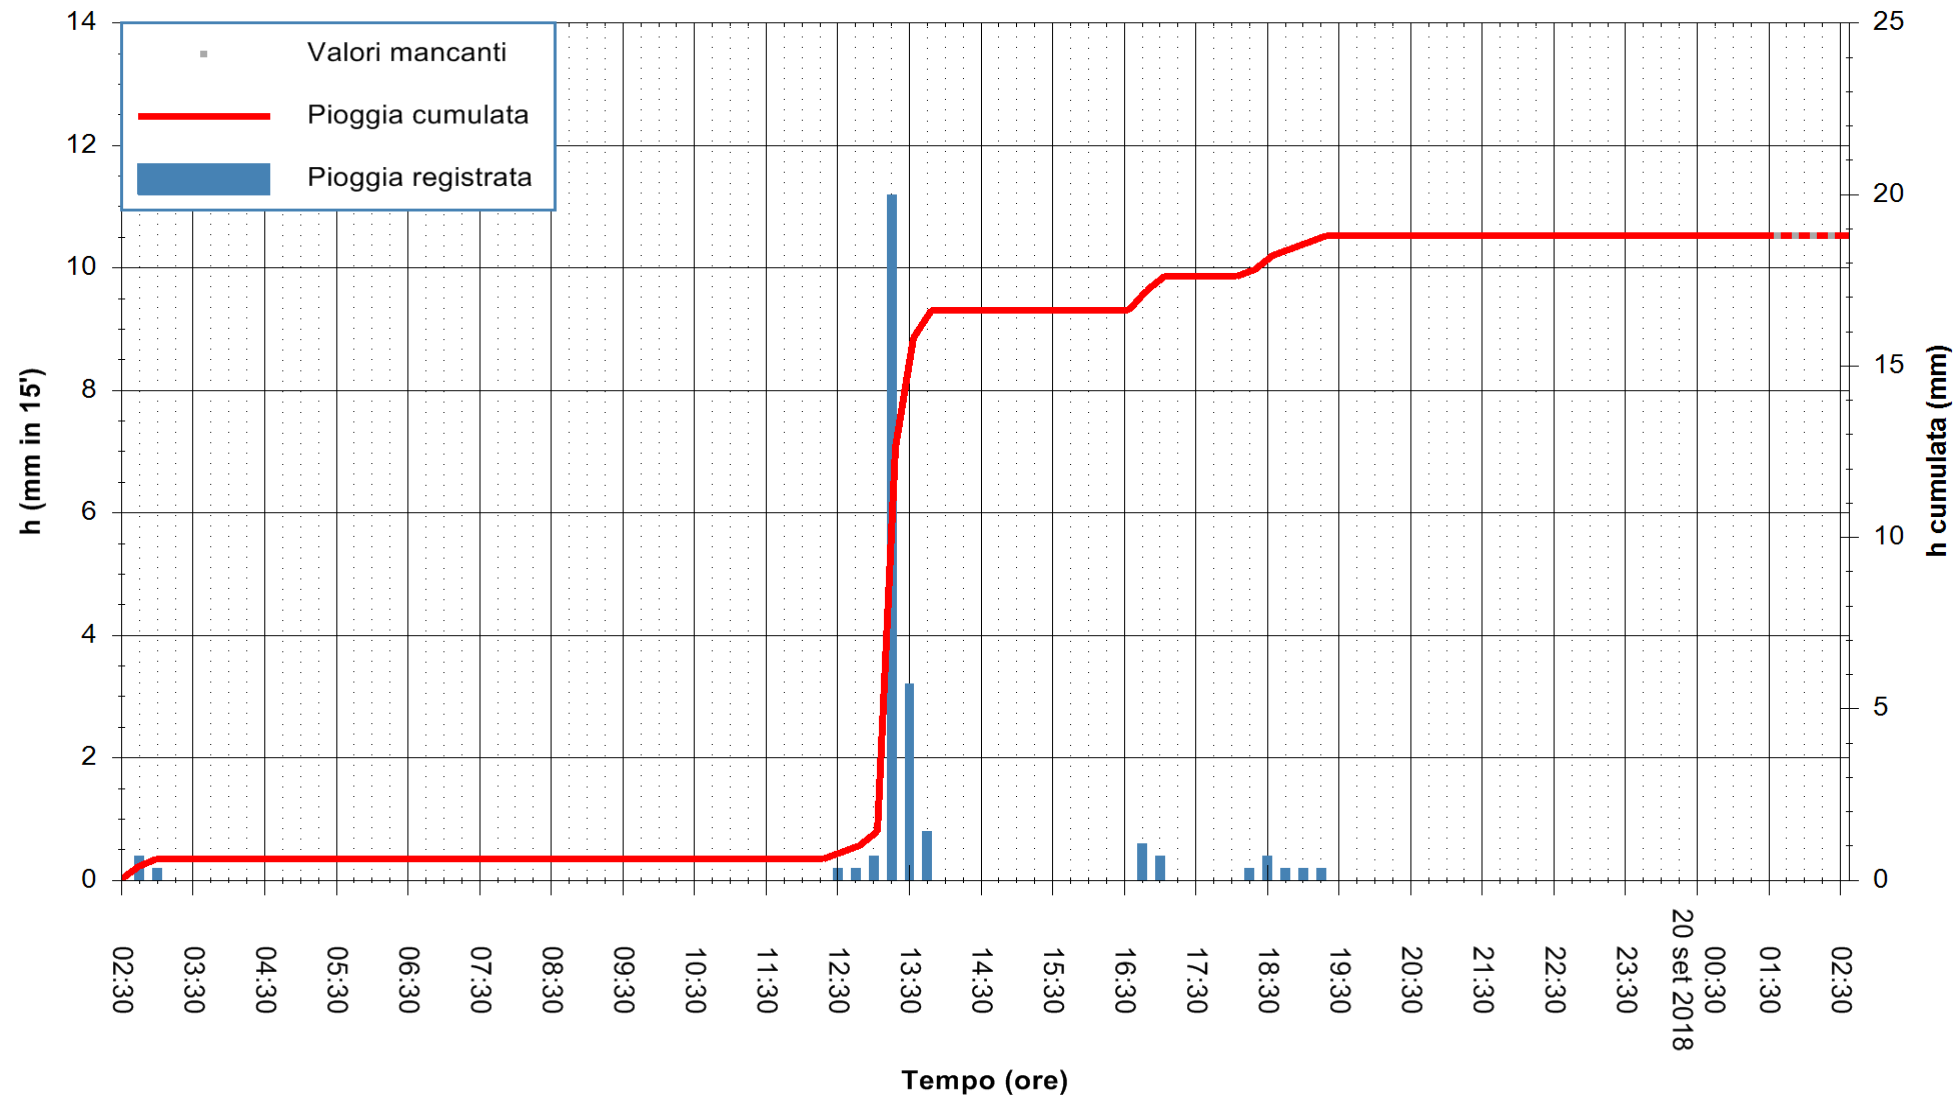

Stazione pluviometrica Oschiri
Area PISCHINAS
Pioggia registrata nelle ultime 24 ore
Estrazione dati delle ore 02:32 del 20/09/2018
Ultimo dato disponibile: 20/09/2018 alle 01:30

ARPAS
F.to il Dirigente Responsabile
Dott. Giuseppe Bianco

REGIONE AUTONOMA DE SARDIGNA
REGIONE AUTONOMA DELLA SARDEGNA

Stazione pluviometrica Senorbi'
 Area SENORBI
 Pioggia registrata nelle ultime 24 ore
 Estrazione dati delle ore 02:32 del 20/09/2018
 Ultimo dato disponibile: 20/09/2018 alle 01:30

ARPAS
 F.to il Dirigente Responsabile
 Dott. Giuseppe Bianco

REGIONE AUTONOMA DE SARDIGNA
 REGIONE AUTONOMA DELLA SARDEGNA

Stazione pluviometrica Aglientu
Area AGLIENTU
Pioggia registrata nelle ultime 24 ore
Estrazione dati delle ore 02:32 del 20/09/2018
Ultimo dato disponibile: 20/09/2018 alle 01:30

ARPAS
F.to il Dirigente Responsabile
Dott. Giuseppe Bianco

REGIONE AUTONOMA DE SARDIGNA
REGIONE AUTONOMA DELLA SARDEGNA

Stazione pluviometrica Ossoni
Area MONTE OSSONI
Pioggia registrata nelle ultime 24 ore
Estrazione dati delle ore 02:32 del 20/09/2018
Ultimo dato disponibile: 20/09/2018 alle 01:30