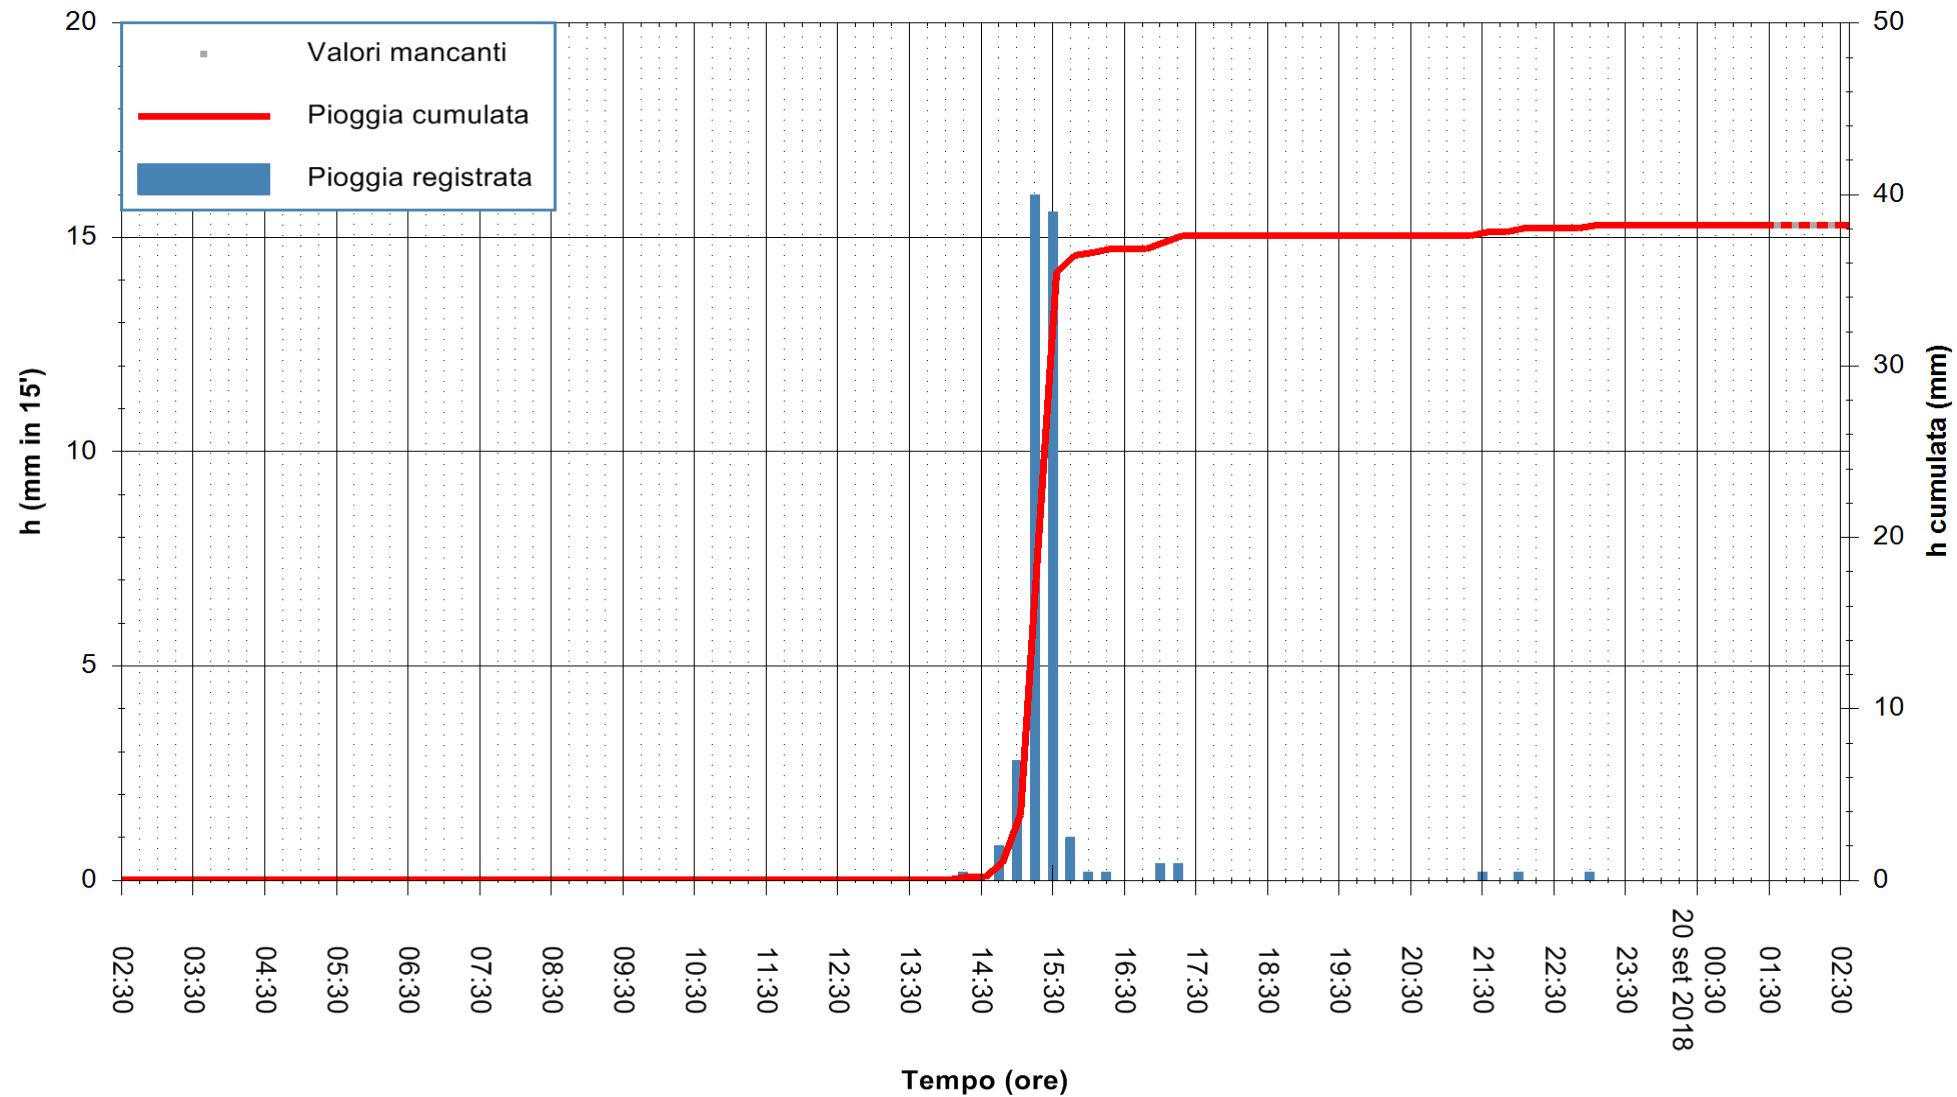

Stazione pluviometrica Oschiri
Area PISCHINAS
Pioggia registrata nelle ultime 24 ore
Estrazione dati delle ore 02:32 del 20/09/2018
Ultimo dato disponibile: 20/09/2018 alle 01:30

ARPAS
F.to il Dirigente Responsabile
Dott. Giuseppe Bianco

REGIONE AUTONOMA DE SARDIGNA
REGIONE AUTONOMA DELLA SARDEGNA

Stazione pluviometrica Senorbi'
 Area SENORBI
 Pioggia registrata nelle ultime 24 ore
 Estrazione dati delle ore 02:32 del 20/09/2018
 Ultimo dato disponibile: 20/09/2018 alle 01:30

ARPAS
 F.to il Dirigente Responsabile
 Dott. Giuseppe Bianco

REGIONE AUTONOMA DE SARDIGNA
 REGIONE AUTONOMA DELLA SARDEGNA

Stazione pluviometrica Aglientu
Area AGLIENTU
Pioggia registrata nelle ultime 24 ore
Estrazione dati delle ore 02:32 del 20/09/2018
Ultimo dato disponibile: 20/09/2018 alle 01:30

ARPAS
F.to il Dirigente Responsabile
Dott. Giuseppe Bianco

REGIONE AUTONOMA DE SARDIGNA
REGIONE AUTONOMA DELLA SARDEGNA

Stazione pluviometrica Ossoni
Area MONTE OSSONI
Pioggia registrata nelle ultime 24 ore
Estrazione dati delle ore 02:32 del 20/09/2018
Ultimo dato disponibile: 20/09/2018 alle 01:30