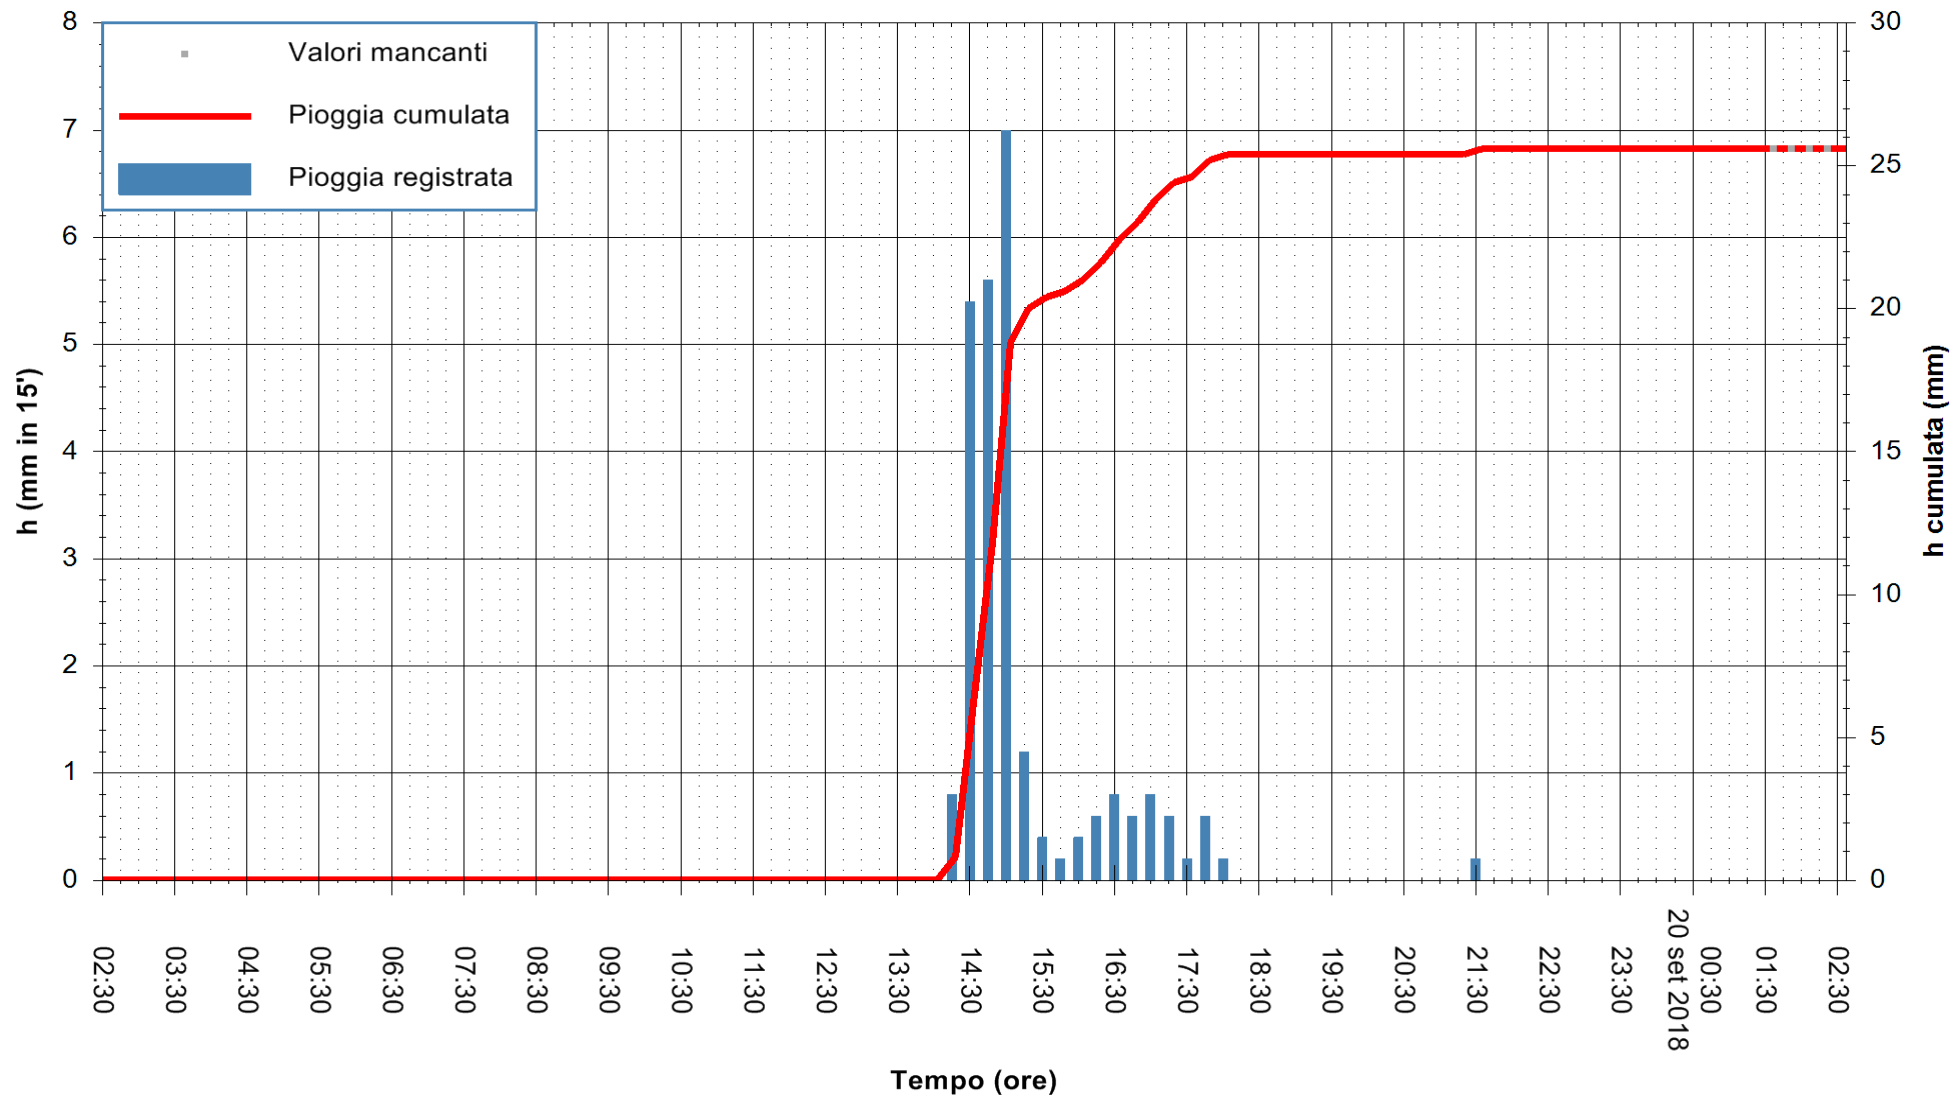

Stazione pluviometrica Oschiri
Area PISCHINAS
Pioggia registrata nelle ultime 24 ore
Estrazione dati delle ore 02:32 del 20/09/2018
Ultimo dato disponibile: 20/09/2018 alle 01:30

ARPAS
F.to il Dirigente Responsabile
Dott. Giuseppe Bianco

REGIONE AUTONOMA DE SARDIGNA
REGIONE AUTONOMA DELLA SARDEGNA

Stazione pluviometrica Senorbi'
 Area SENORBI
 Pioggia registrata nelle ultime 24 ore
 Estrazione dati delle ore 02:32 del 20/09/2018
 Ultimo dato disponibile: 20/09/2018 alle 01:30

ARPAS
 F.to il Dirigente Responsabile
 Dott. Giuseppe Bianco

REGIONE AUTONOMA DE SARDIGNA
 REGIONE AUTONOMA DELLA SARDEGNA

Stazione pluviometrica Aglientu
Area AGLIENTU
Pioggia registrata nelle ultime 24 ore
Estrazione dati delle ore 02:32 del 20/09/2018
Ultimo dato disponibile: 20/09/2018 alle 01:30

ARPAS
F.to il Dirigente Responsabile
Dott. Giuseppe Bianco

REGIONE AUTONOMA DE SARDIGNA
REGIONE AUTONOMA DELLA SARDEGNA

Stazione pluviometrica Ossoni
Area MONTE OSSONI
Pioggia registrata nelle ultime 24 ore
Estrazione dati delle ore 02:32 del 20/09/2018
Ultimo dato disponibile: 20/09/2018 alle 01:30