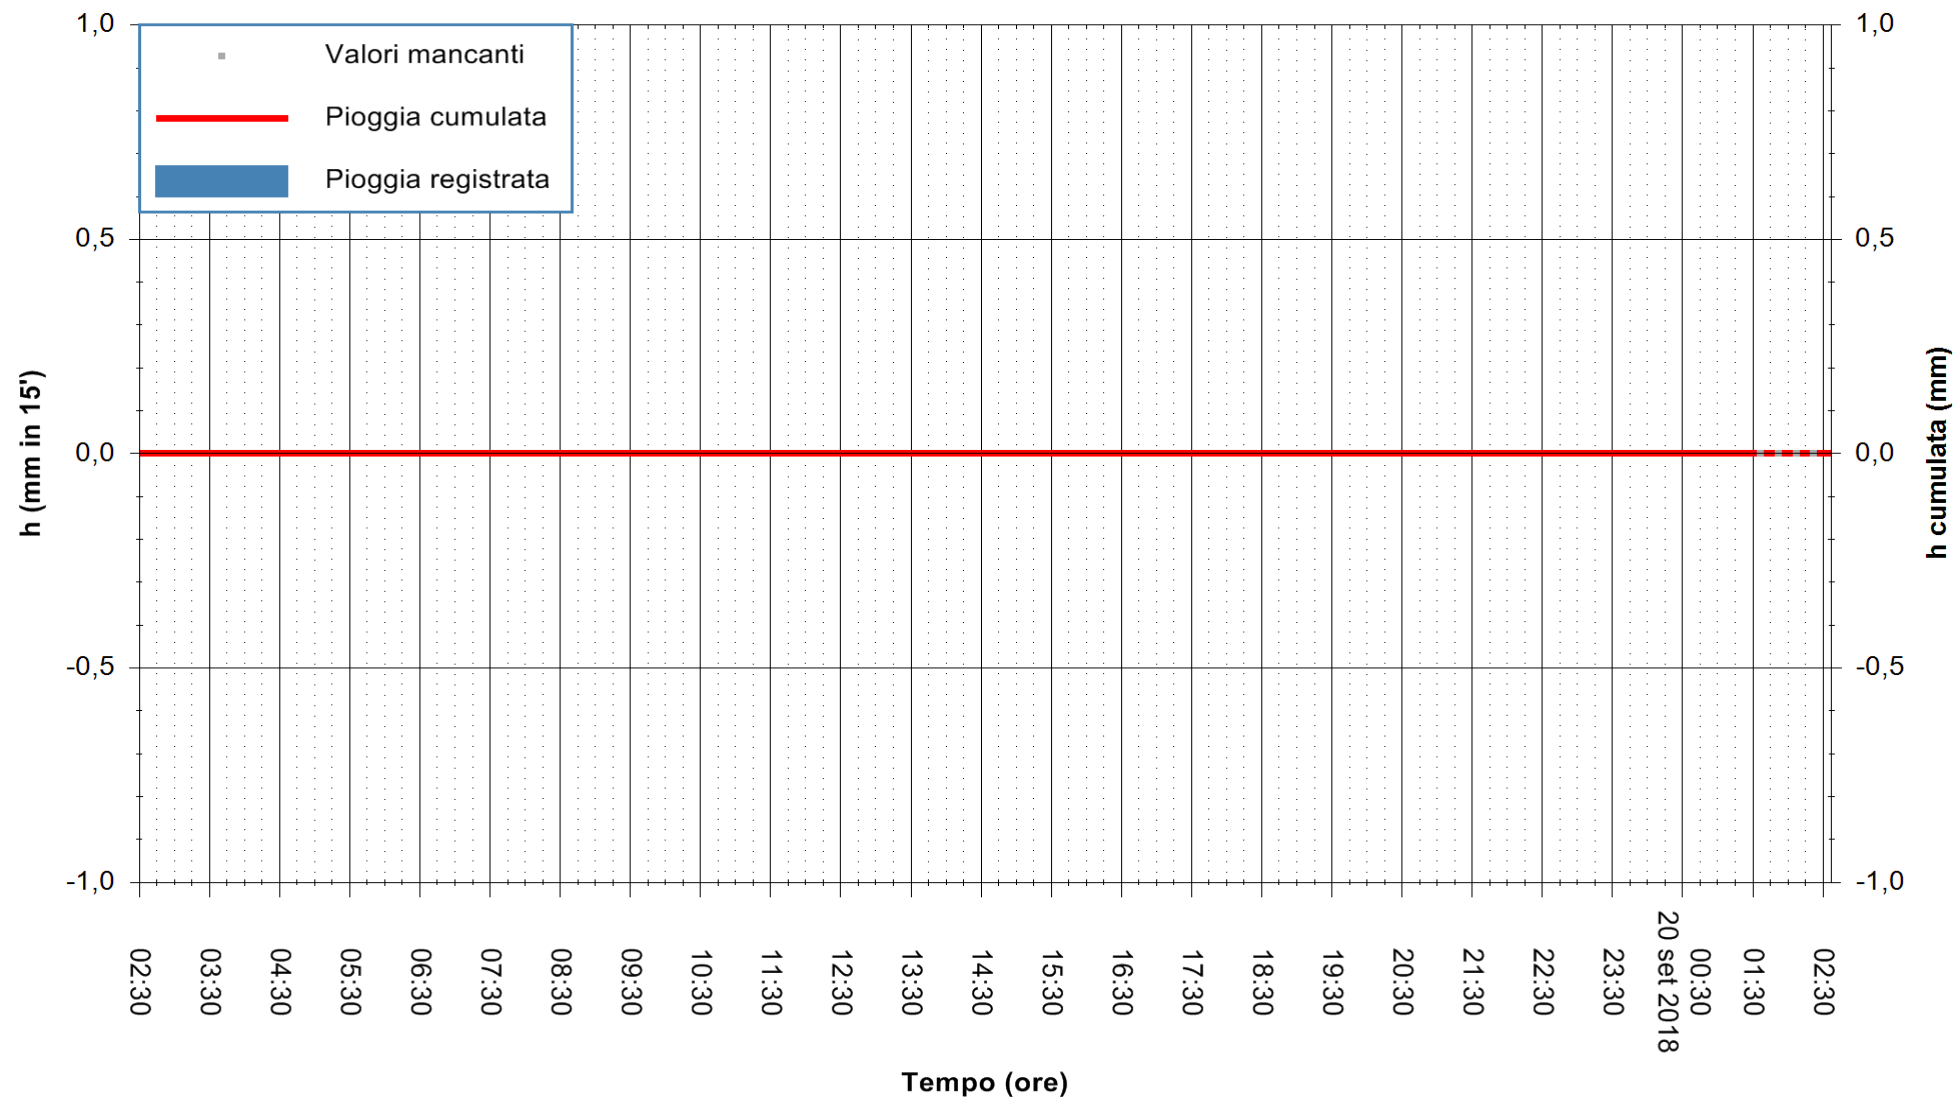

Stazione pluviometrica Oschiri
Area PISCHINAS
Pioggia registrata nelle ultime 24 ore
Estrazione dati delle ore 02:32 del 20/09/2018
Ultimo dato disponibile: 20/09/2018 alle 01:30

ARPAS
F.to il Dirigente Responsabile
Dott. Giuseppe Bianco

REGIONE AUTONOMA DE SARDIGNA
REGIONE AUTONOMA DELLA SARDEGNA

Stazione pluviometrica Senorbi'
 Area SENORBI
 Pioggia registrata nelle ultime 24 ore
 Estrazione dati delle ore 02:32 del 20/09/2018
 Ultimo dato disponibile: 20/09/2018 alle 01:30

ARPAS
 F.to il Dirigente Responsabile
 Dott. Giuseppe Bianco

REGIONE AUTONOMA DE SARDIGNA
 REGIONE AUTONOMA DELLA SARDEGNA

Stazione pluviometrica Aglientu
Area AGLIENTU
Pioggia registrata nelle ultime 24 ore
Estrazione dati delle ore 02:32 del 20/09/2018
Ultimo dato disponibile: 20/09/2018 alle 01:30

ARPAS
F.to il Dirigente Responsabile
Dott. Giuseppe Bianco

REGIONE AUTONOMA DE SARDIGNA
REGIONE AUTONOMA DELLA SARDEGNA

Stazione pluviometrica Ossoni
Area MONTE OSSONI
Pioggia registrata nelle ultime 24 ore
Estrazione dati delle ore 02:32 del 20/09/2018
Ultimo dato disponibile: 20/09/2018 alle 01:30