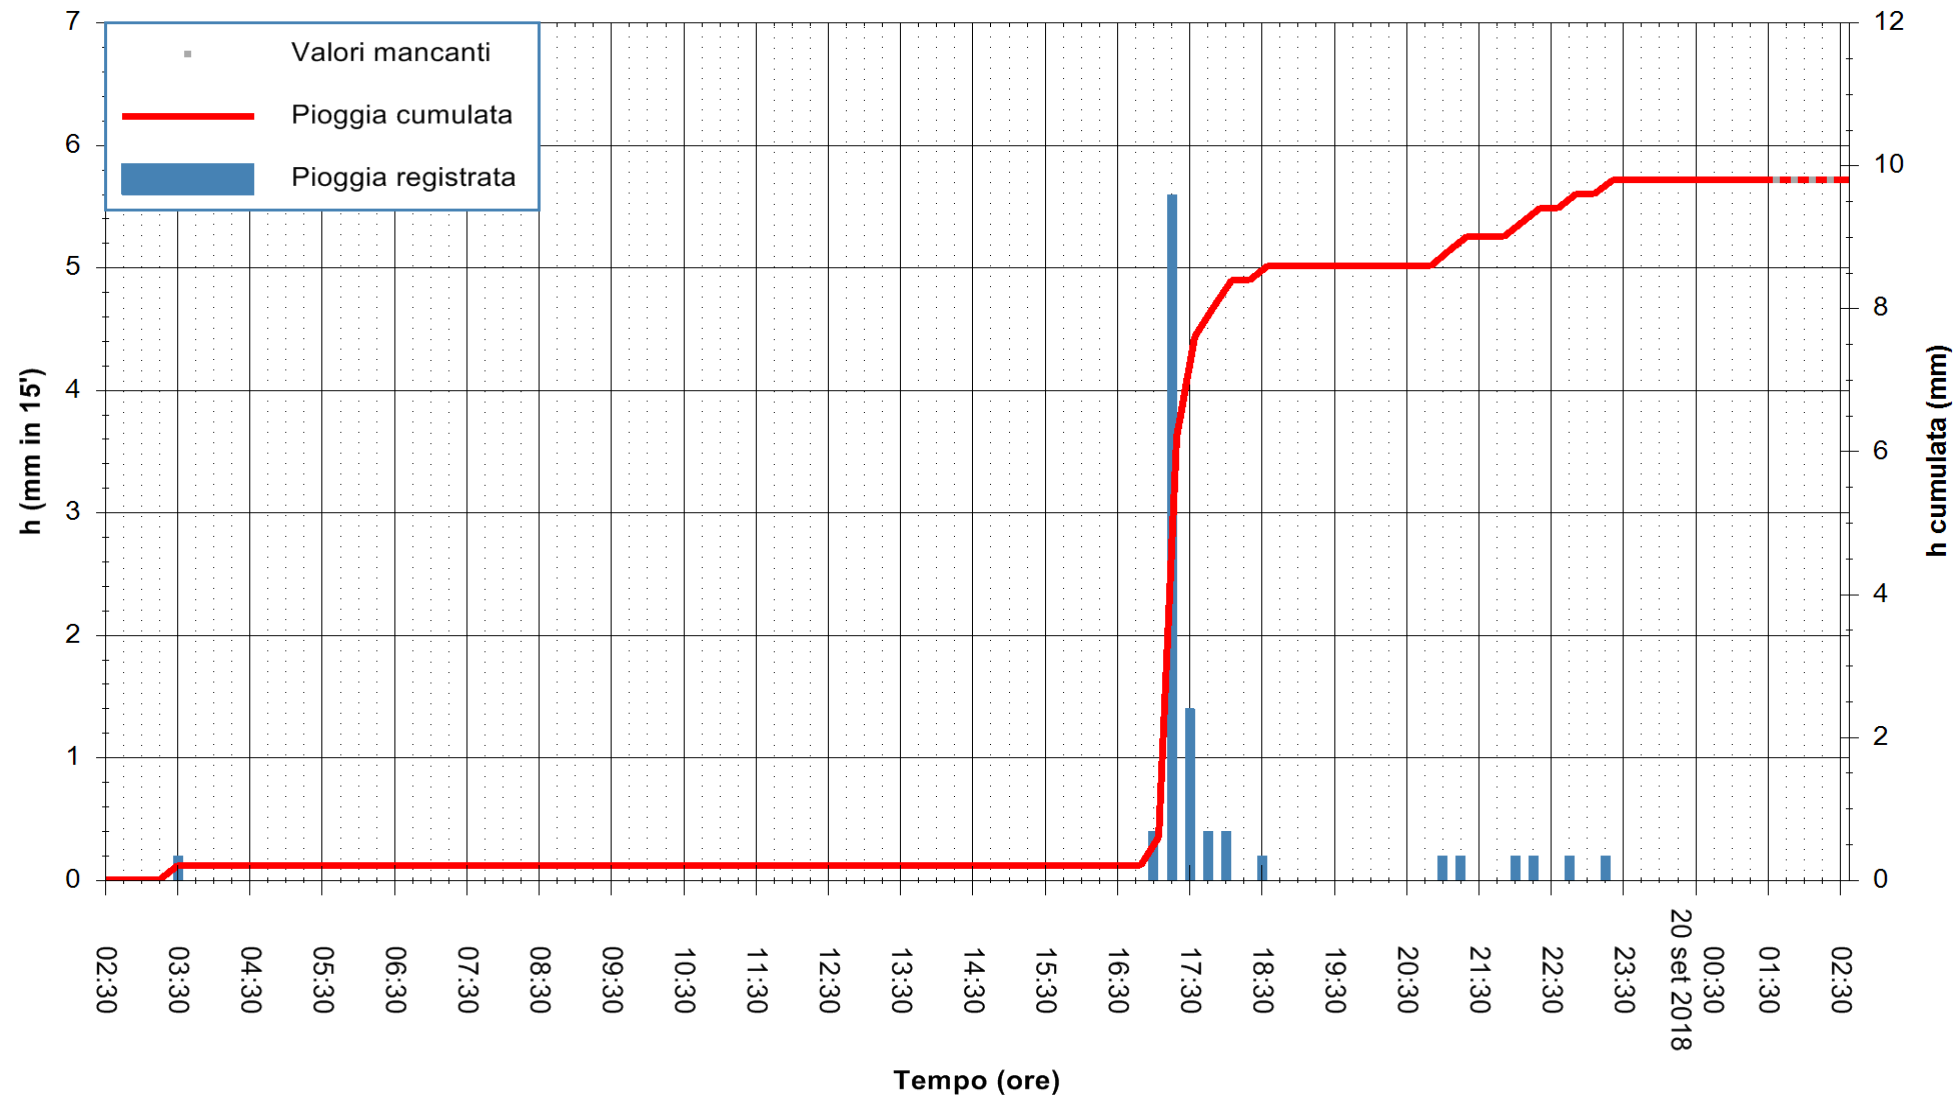

Stazione pluviometrica Oschiri
Area PISCHINAS
Pioggia registrata nelle ultime 24 ore
Estrazione dati delle ore 02:32 del 20/09/2018
Ultimo dato disponibile: 20/09/2018 alle 01:30

ARPAS
F.to il Dirigente Responsabile
Dott. Giuseppe Bianco

REGIONE AUTONOMA DE SARDIGNA
REGIONE AUTONOMA DELLA SARDEGNA

Stazione pluviometrica Senorbi'
 Area SENORBI
 Pioggia registrata nelle ultime 24 ore
 Estrazione dati delle ore 02:32 del 20/09/2018
 Ultimo dato disponibile: 20/09/2018 alle 01:30

ARPAS
 F.to il Dirigente Responsabile
 Dott. Giuseppe Bianco

REGIONE AUTONOMA DE SARDIGNA
 REGIONE AUTONOMA DELLA SARDEGNA

Stazione pluviometrica Aglientu
Area AGLIENTU
Pioggia registrata nelle ultime 24 ore
Estrazione dati delle ore 02:32 del 20/09/2018
Ultimo dato disponibile: 20/09/2018 alle 01:30

ARPAS
F.to il Dirigente Responsabile
Dott. Giuseppe Bianco

REGIONE AUTONOMA DE SARDIGNA
REGIONE AUTONOMA DELLA SARDEGNA

Stazione pluviometrica Ossoni
Area MONTE OSSONI
Pioggia registrata nelle ultime 24 ore
Estrazione dati delle ore 02:32 del 20/09/2018
Ultimo dato disponibile: 20/09/2018 alle 01:30