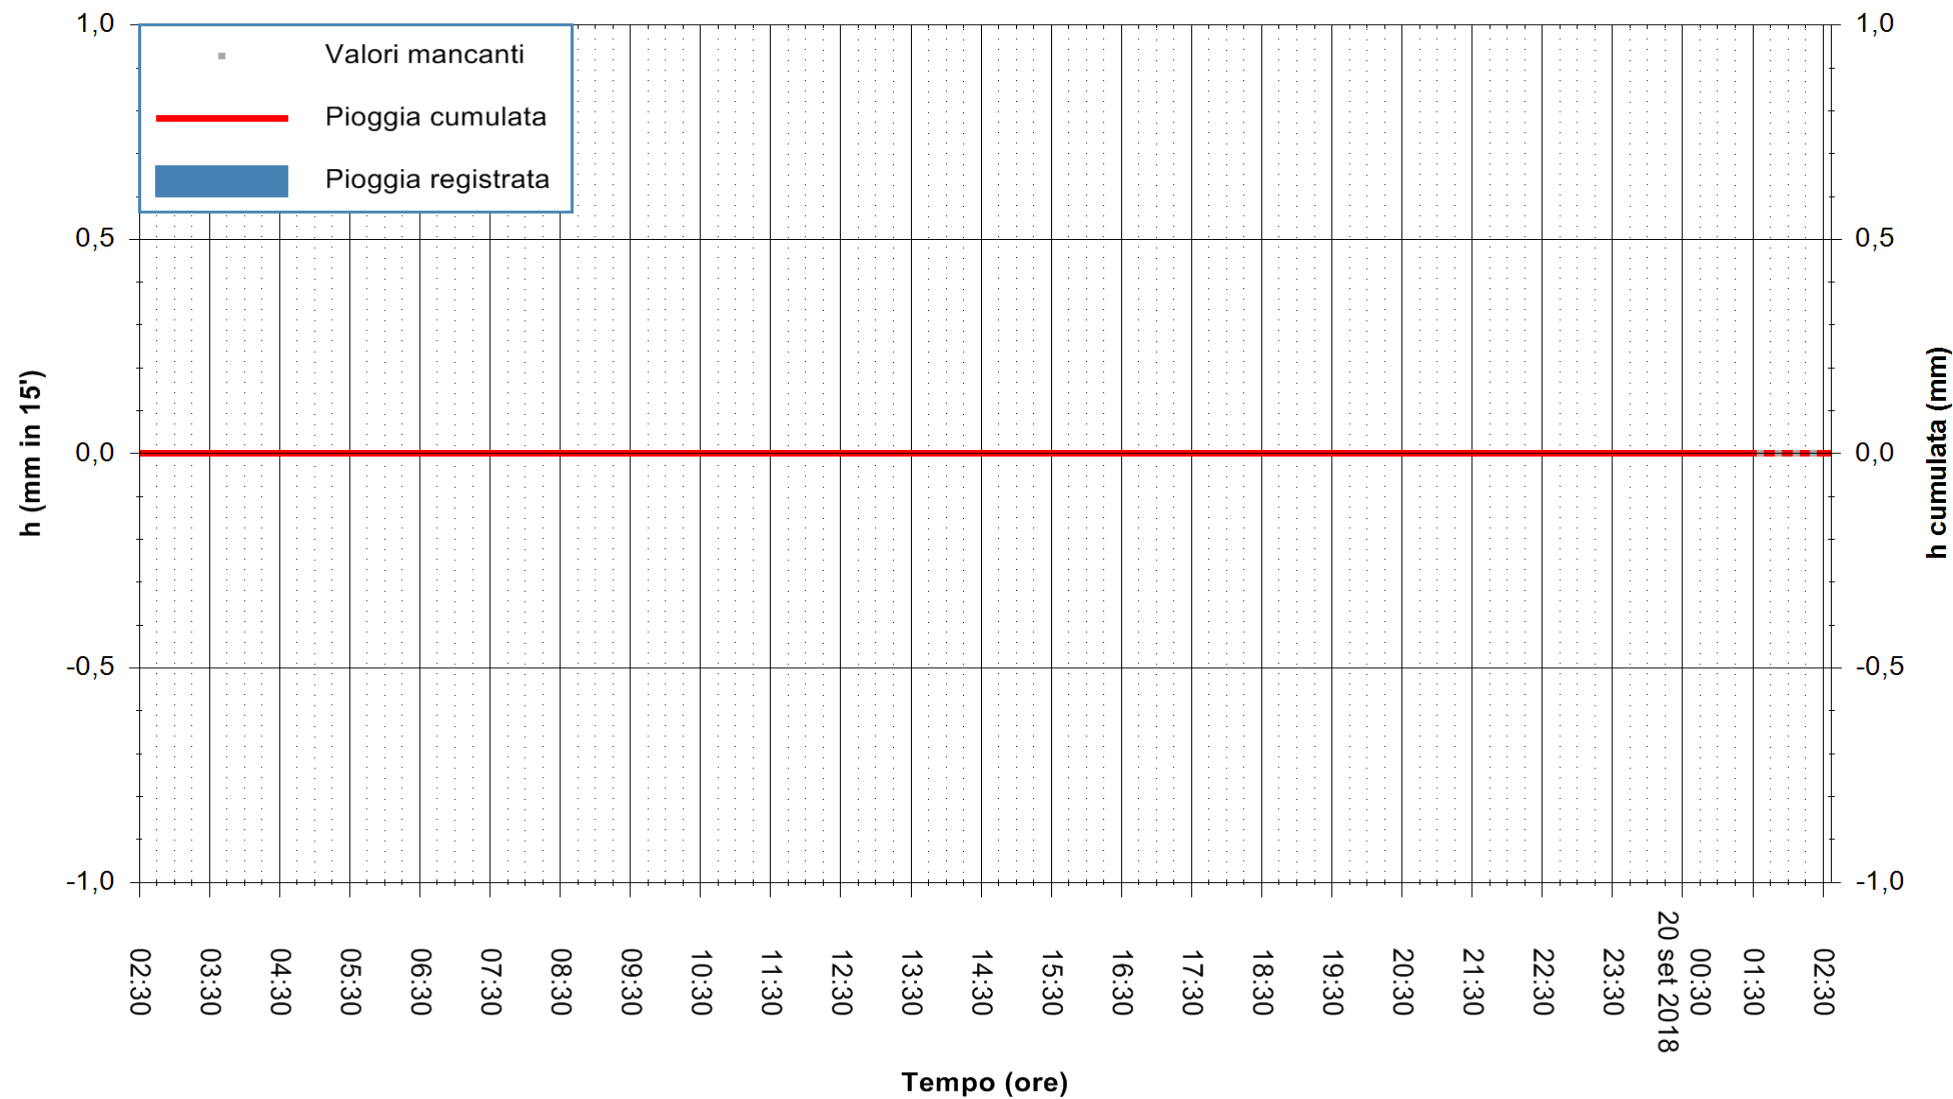

Stazione pluviometrica Oschiri
Area PISCHINAS
Pioggia registrata nelle ultime 24 ore
Estrazione dati delle ore 02:32 del 20/09/2018
Ultimo dato disponibile: 20/09/2018 alle 01:30

ARPAS
F.to il Dirigente Responsabile
Dott. Giuseppe Bianco

REGIONE AUTONOMA DE SARDIGNA
REGIONE AUTONOMA DELLA SARDEGNA

Stazione pluviometrica Senorbi'
 Area SENORBI
 Pioggia registrata nelle ultime 24 ore
 Estrazione dati delle ore 02:32 del 20/09/2018
 Ultimo dato disponibile: 20/09/2018 alle 01:30

ARPAS
 F.to il Dirigente Responsabile
 Dott. Giuseppe Bianco

REGIONE AUTONOMA DE SARDIGNA
 REGIONE AUTONOMA DELLA SARDEGNA

Stazione pluviometrica Aglientu
Area AGLIENTU
Pioggia registrata nelle ultime 24 ore
Estrazione dati delle ore 02:32 del 20/09/2018
Ultimo dato disponibile: 20/09/2018 alle 01:30