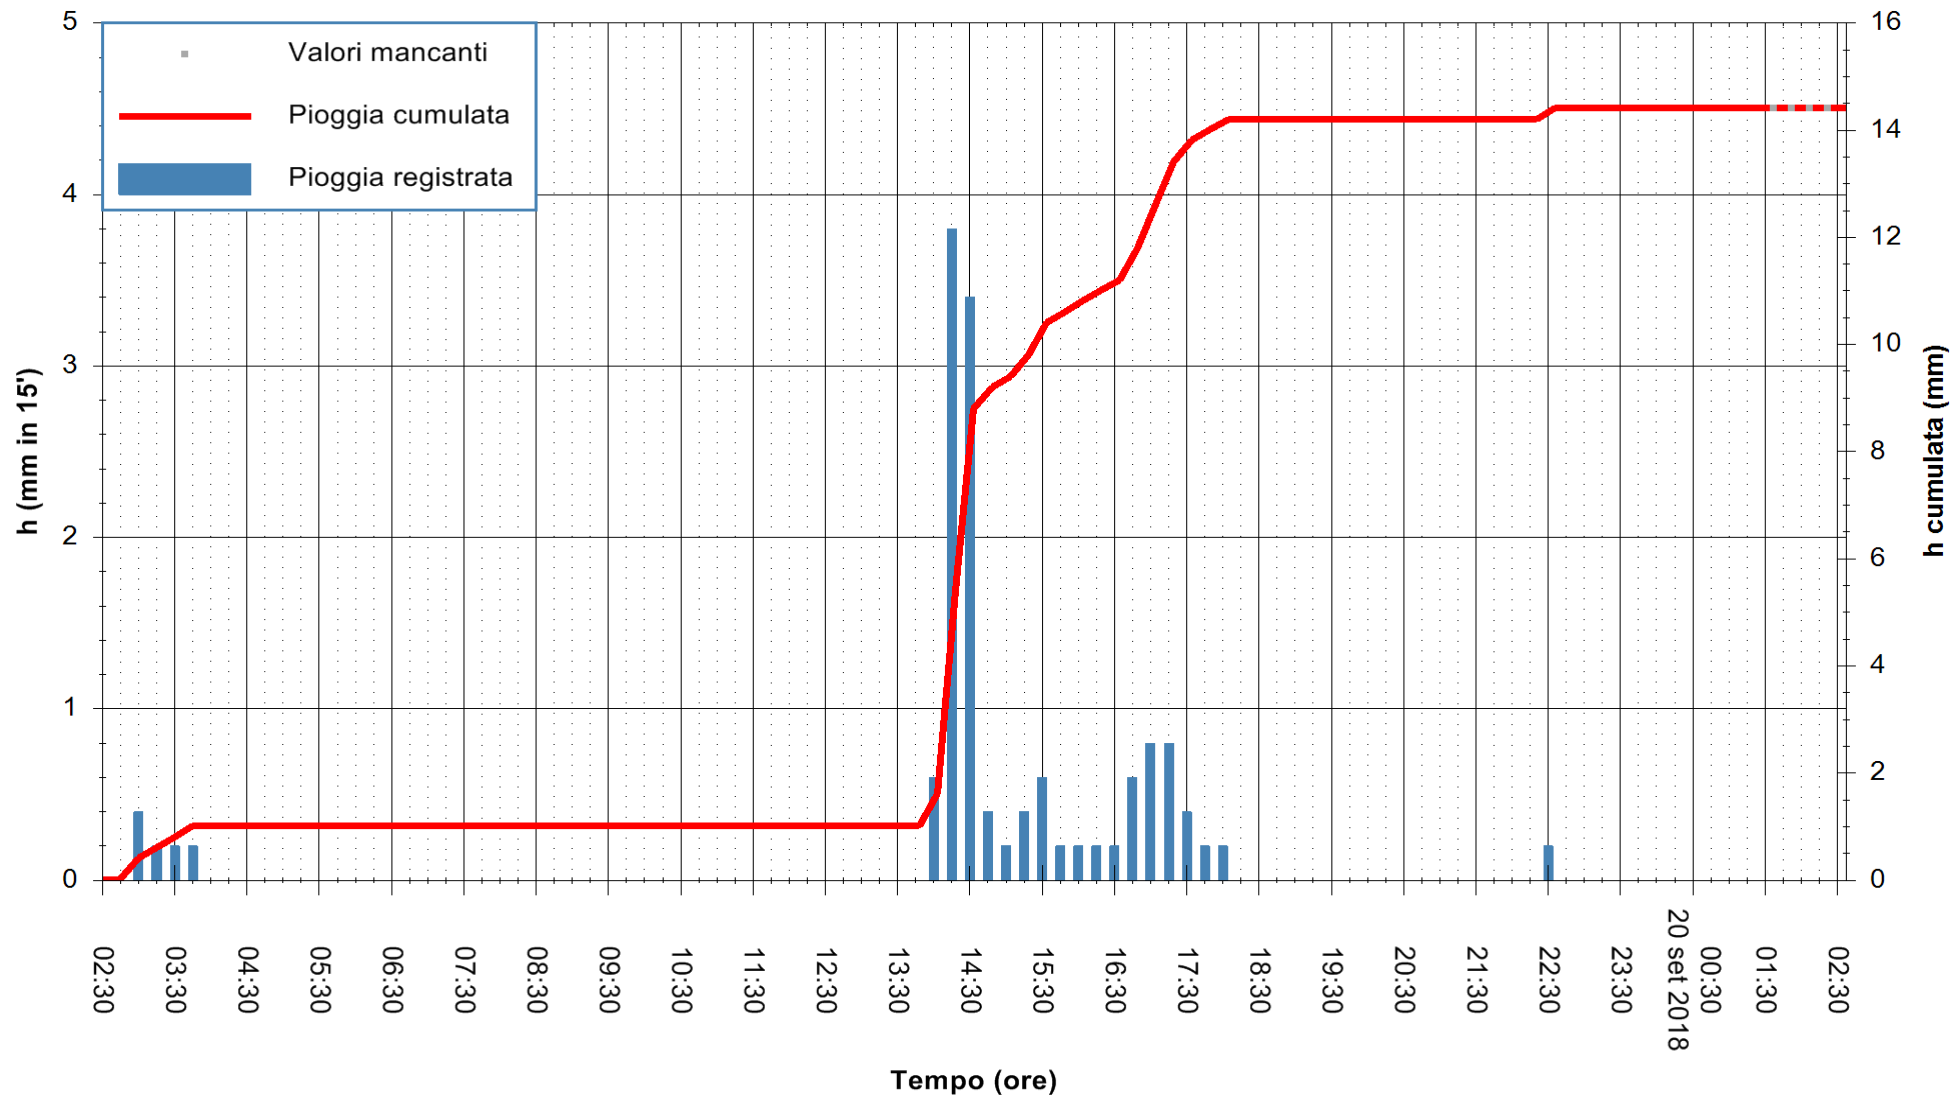

Stazione pluviometrica Oschiri
Area PISCHINAS
Pioggia registrata nelle ultime 24 ore
Estrazione dati delle ore 02:32 del 20/09/2018
Ultimo dato disponibile: 20/09/2018 alle 01:30

ARPAS
F.to il Dirigente Responsabile
Dott. Giuseppe Bianco

REGIONE AUTONOMA DE SARDIGNA
REGIONE AUTONOMA DELLA SARDEGNA

Stazione pluviometrica Senorbi'
 Area SENORBI
 Pioggia registrata nelle ultime 24 ore
 Estrazione dati delle ore 02:32 del 20/09/2018
 Ultimo dato disponibile: 20/09/2018 alle 01:30

ARPAS
 F.to il Dirigente Responsabile
 Dott. Giuseppe Bianco

REGIONE AUTONOMA DE SARDIGNA
 REGIONE AUTONOMA DELLA SARDEGNA

Stazione pluviometrica Aglientu
Area AGLIENTU
Pioggia registrata nelle ultime 24 ore
Estrazione dati delle ore 02:32 del 20/09/2018
Ultimo dato disponibile: 20/09/2018 alle 01:30

ARPAS
F.to il Dirigente Responsabile
Dott. Giuseppe Bianco

REGIONE AUTONOMA DE SARDIGNA
REGIONE AUTONOMA DELLA SARDEGNA

Stazione pluviometrica Ossoni
Area MONTE OSSONI
Pioggia registrata nelle ultime 24 ore
Estrazione dati delle ore 02:32 del 20/09/2018
Ultimo dato disponibile: 20/09/2018 alle 01:30