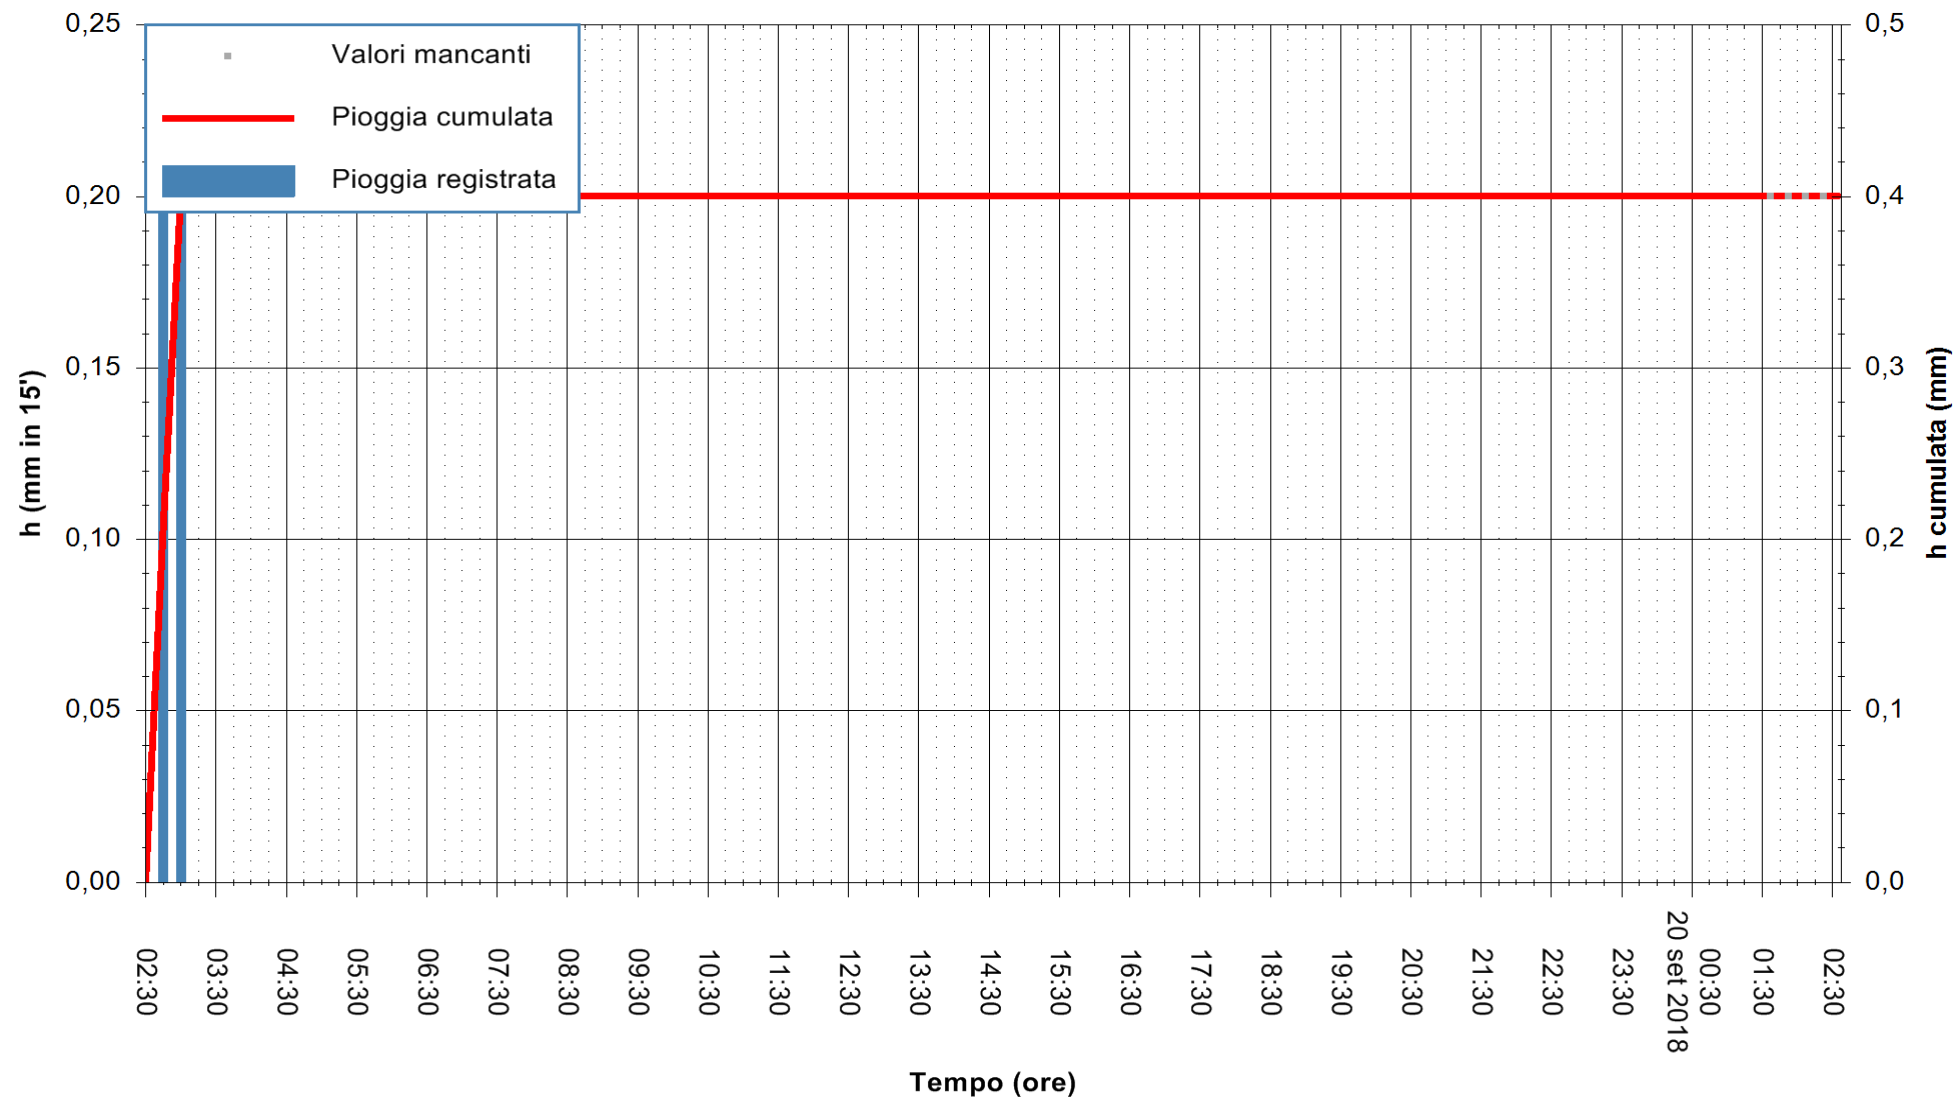

Stazione pluviometrica Oschiri
Area PISCHINAS
Pioggia registrata nelle ultime 24 ore
Estrazione dati delle ore 02:32 del 20/09/2018
Ultimo dato disponibile: 20/09/2018 alle 01:30

ARPAS
F.to il Dirigente Responsabile
Dott. Giuseppe Bianco

REGIONE AUTONOMA DE SARDIGNA
REGIONE AUTONOMA DELLA SARDEGNA

Stazione pluviometrica Senorbi'
 Area SENORBI
 Pioggia registrata nelle ultime 24 ore
 Estrazione dati delle ore 02:32 del 20/09/2018
 Ultimo dato disponibile: 20/09/2018 alle 01:30

ARPAS
 F.to il Dirigente Responsabile
 Dott. Giuseppe Bianco

REGIONE AUTONOMA DE SARDIGNA
 REGIONE AUTONOMA DELLA SARDEGNA

Stazione pluviometrica Aglientu
Area AGLIENTU
Pioggia registrata nelle ultime 24 ore
Estrazione dati delle ore 02:32 del 20/09/2018
Ultimo dato disponibile: 20/09/2018 alle 01:30

ARPAS
F.to il Dirigente Responsabile
Dott. Giuseppe Bianco

REGIONE AUTONOMA DE SARDIGNA
REGIONE AUTONOMA DELLA SARDEGNA

Stazione pluviometrica Ossoni
Area MONTE OSSONI
Pioggia registrata nelle ultime 24 ore
Estrazione dati delle ore 02:32 del 20/09/2018
Ultimo dato disponibile: 20/09/2018 alle 01:30