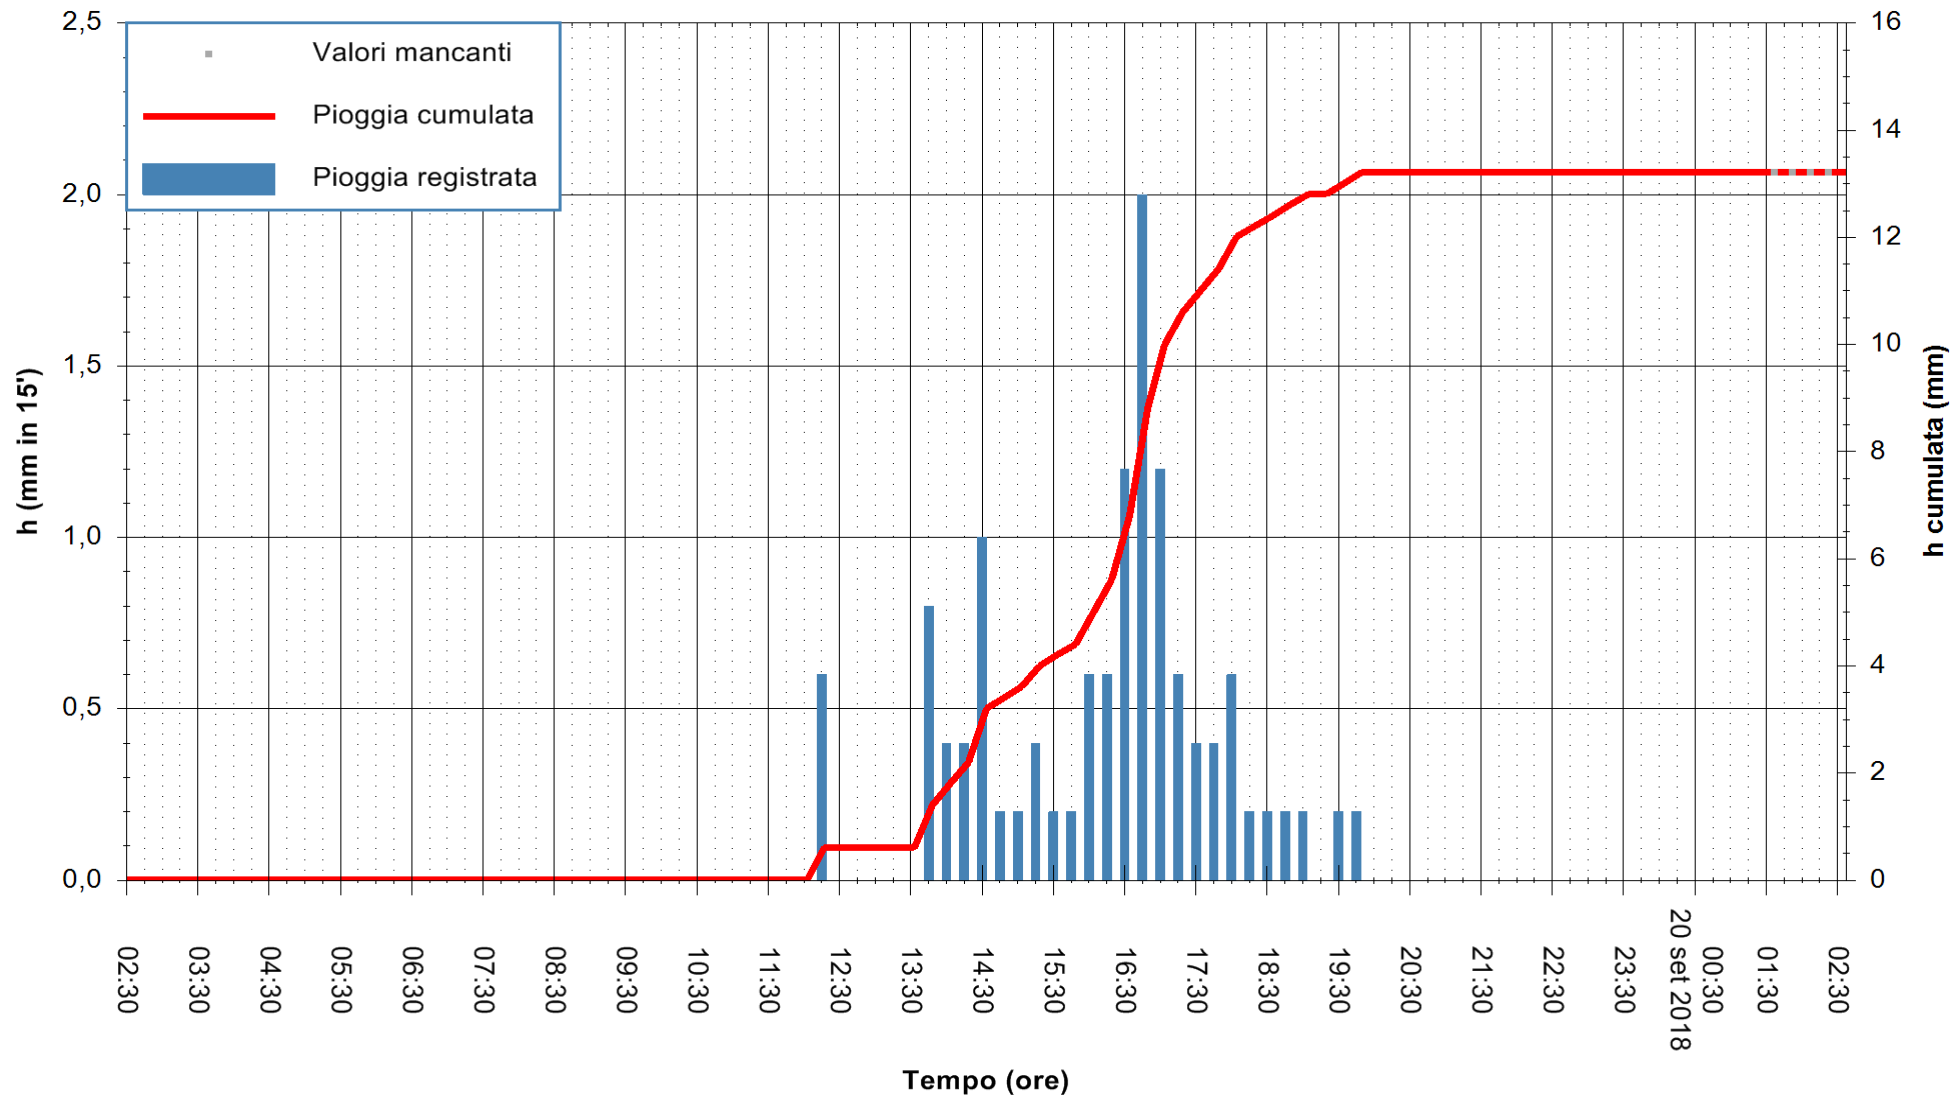

Stazione pluviometrica Oschiri
Area PISCHINAS
Pioggia registrata nelle ultime 24 ore
Estrazione dati delle ore 02:32 del 20/09/2018
Ultimo dato disponibile: 20/09/2018 alle 01:30

ARPAS
F.to il Dirigente Responsabile
Dott. Giuseppe Bianco

REGIONE AUTONOMA DE SARDIGNA
REGIONE AUTONOMA DELLA SARDEGNA

Stazione pluviometrica Senorbi'
 Area SENORBI
 Pioggia registrata nelle ultime 24 ore
 Estrazione dati delle ore 02:32 del 20/09/2018
 Ultimo dato disponibile: 20/09/2018 alle 01:30

ARPAS
 F.to il Dirigente Responsabile
 Dott. Giuseppe Bianco

REGIONE AUTONOMA DE SARDIGNA
 REGIONE AUTONOMA DELLA SARDEGNA

Stazione pluviometrica Aglientu
Area AGLIENTU
Pioggia registrata nelle ultime 24 ore
Estrazione dati delle ore 02:32 del 20/09/2018
Ultimo dato disponibile: 20/09/2018 alle 01:30

ARPAS
F.to il Dirigente Responsabile
Dott. Giuseppe Bianco

REGIONE AUTONOMA DE SARDIGNA
REGIONE AUTONOMA DELLA SARDEGNA

Stazione pluviometrica Ossoni
Area MONTE OSSONI
Pioggia registrata nelle ultime 24 ore
Estrazione dati delle ore 02:32 del 20/09/2018
Ultimo dato disponibile: 20/09/2018 alle 01:30