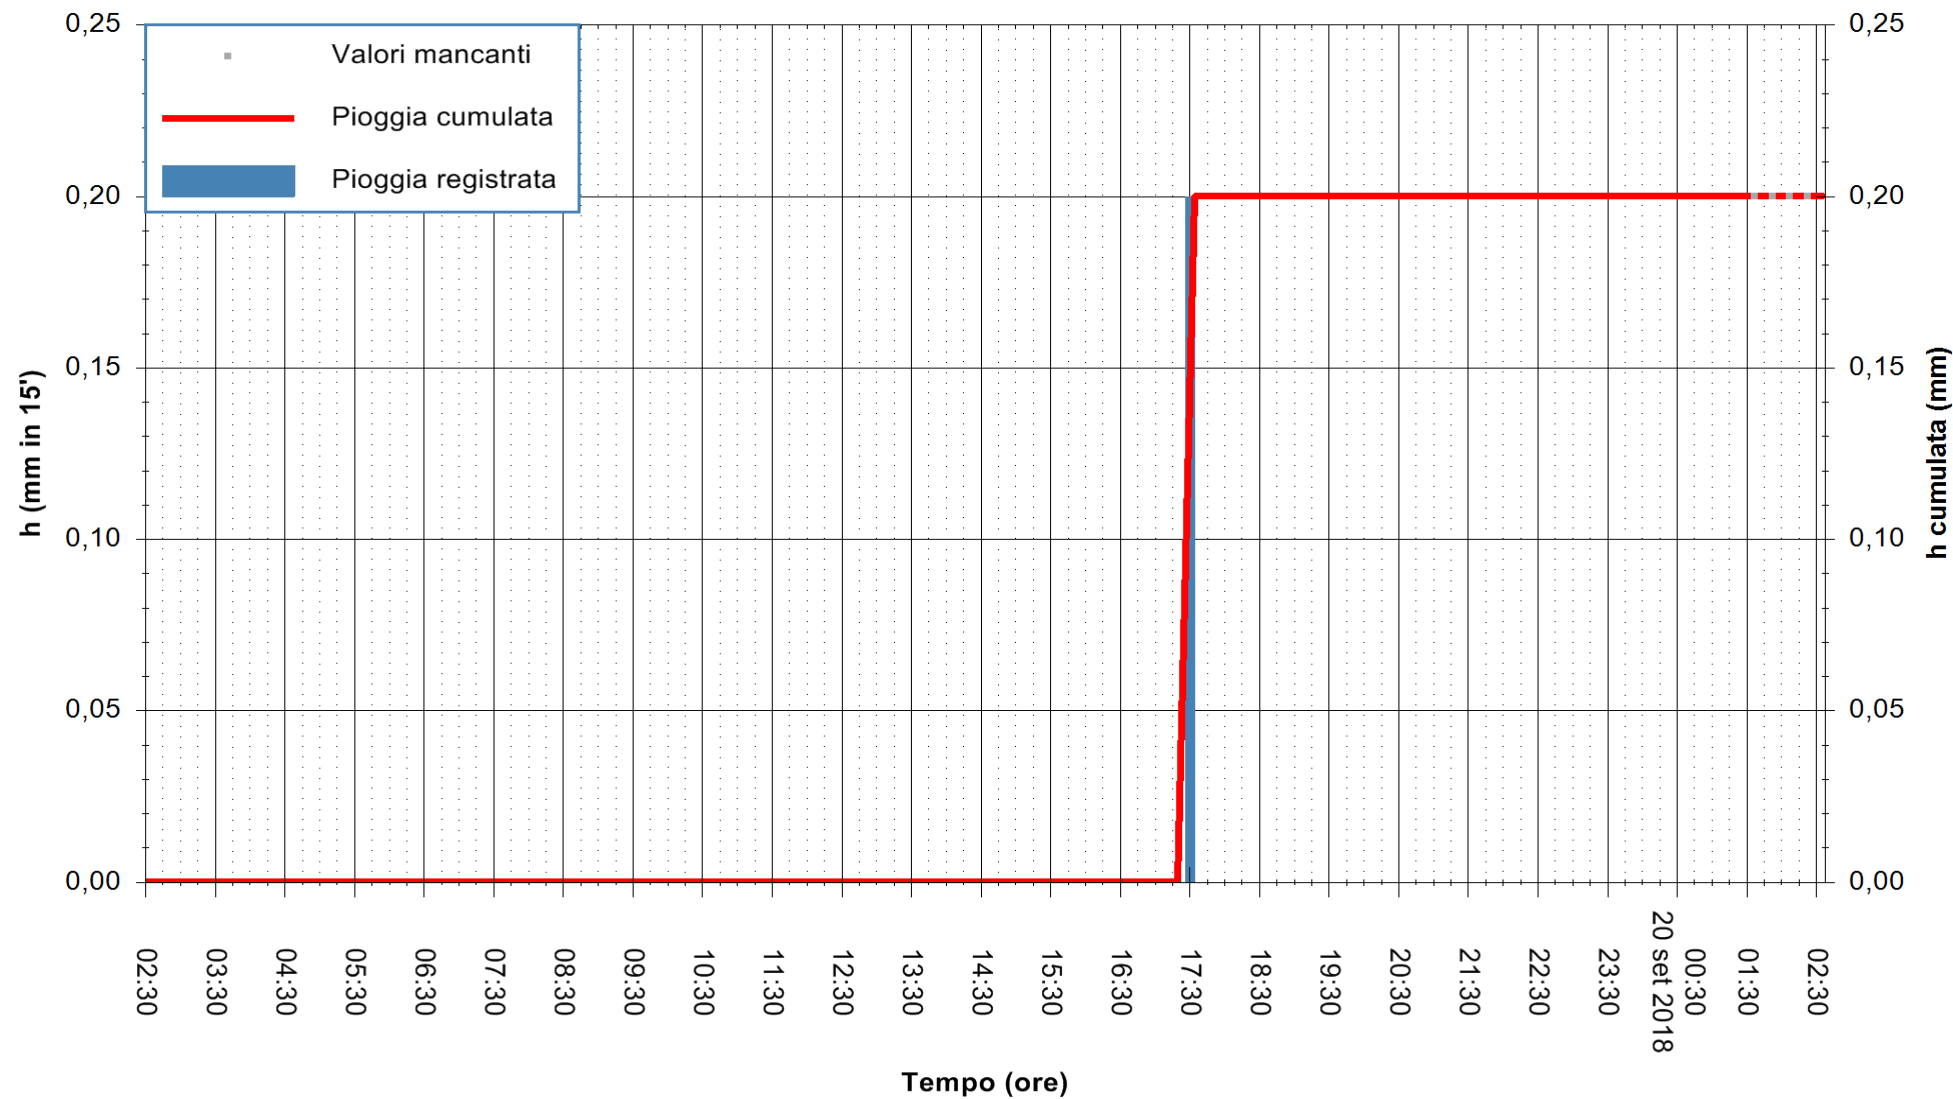

Stazione pluviometrica Oschiri
Area PISCHINAS
Pioggia registrata nelle ultime 24 ore
Estrazione dati delle ore 02:32 del 20/09/2018
Ultimo dato disponibile: 20/09/2018 alle 01:30

ARPAS
F.to il Dirigente Responsabile
Dott. Giuseppe Bianco

REGIONE AUTONOMA DE SARDIGNA
REGIONE AUTONOMA DELLA SARDEGNA

Stazione pluviometrica Senorbi'
 Area SENORBI
 Pioggia registrata nelle ultime 24 ore
 Estrazione dati delle ore 02:32 del 20/09/2018
 Ultimo dato disponibile: 20/09/2018 alle 01:30

ARPAS
 F.to il Dirigente Responsabile
 Dott. Giuseppe Bianco

REGIONE AUTONOMA DE SARDIGNA
 REGIONE AUTONOMA DELLA SARDEGNA

Stazione pluviometrica Aglientu
Area AGLIENTU
Pioggia registrata nelle ultime 24 ore
Estrazione dati delle ore 02:32 del 20/09/2018
Ultimo dato disponibile: 20/09/2018 alle 01:30

ARPAS
F.to il Dirigente Responsabile
Dott. Giuseppe Bianco

REGIONE AUTONOMA DE SARDIGNA
REGIONE AUTONOMA DELLA SARDEGNA

Stazione pluviometrica Ossoni
Area MONTE OSSONI
Pioggia registrata nelle ultime 24 ore
Estrazione dati delle ore 02:32 del 20/09/2018
Ultimo dato disponibile: 20/09/2018 alle 01:30