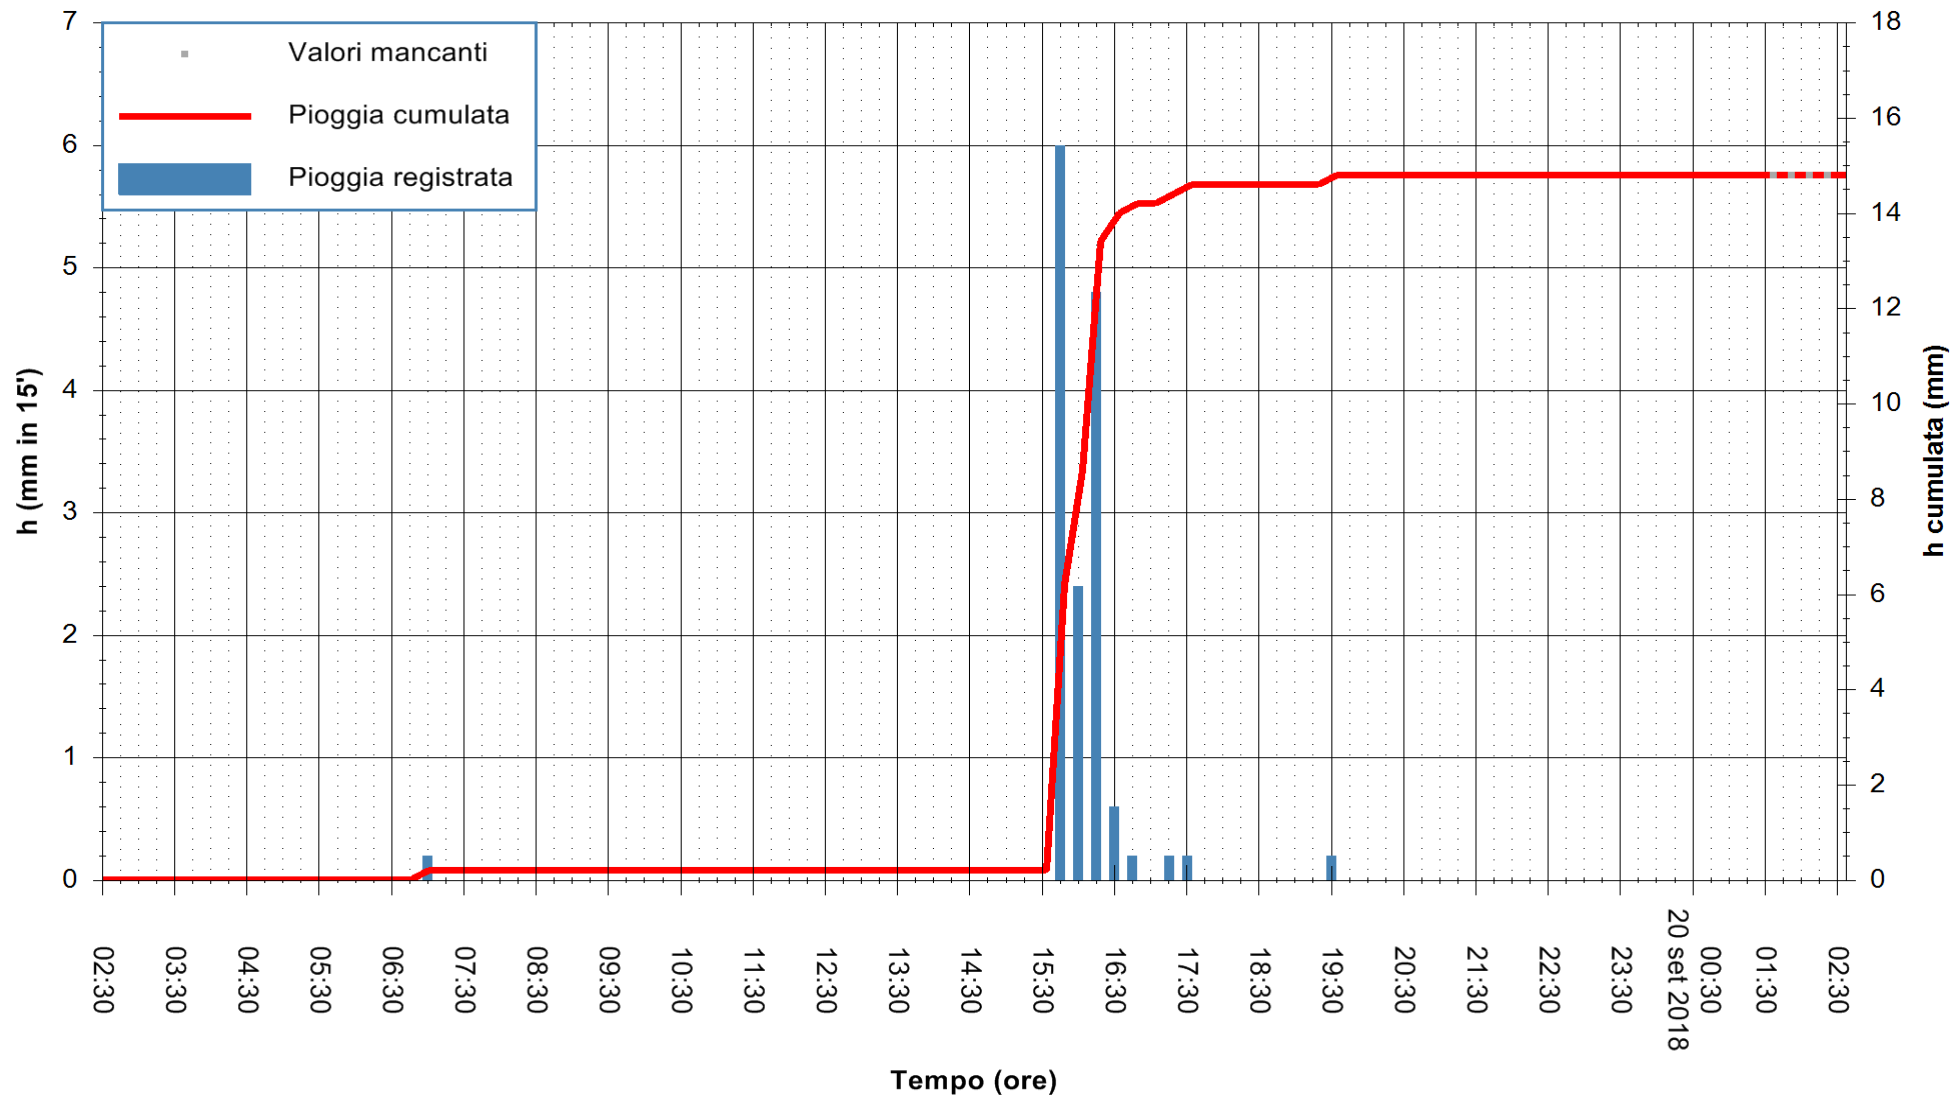

Stazione pluviometrica Oschiri
Area PISCHINAS
Pioggia registrata nelle ultime 24 ore
Estrazione dati delle ore 02:32 del 20/09/2018
Ultimo dato disponibile: 20/09/2018 alle 01:30

ARPAS
F.to il Dirigente Responsabile
Dott. Giuseppe Bianco

REGIONE AUTONOMA DE SARDIGNA
REGIONE AUTONOMA DELLA SARDEGNA

Stazione pluviometrica Senorbi'
 Area SENORBI
 Pioggia registrata nelle ultime 24 ore
 Estrazione dati delle ore 02:32 del 20/09/2018
 Ultimo dato disponibile: 20/09/2018 alle 01:30

ARPAS
 F.to il Dirigente Responsabile
 Dott. Giuseppe Bianco

REGIONE AUTONOMA DE SARDIGNA
 REGIONE AUTONOMA DELLA SARDEGNA

Stazione pluviometrica Aglientu
Area AGLIENTU
Pioggia registrata nelle ultime 24 ore
Estrazione dati delle ore 02:32 del 20/09/2018
Ultimo dato disponibile: 20/09/2018 alle 01:30

ARPAS
F.to il Dirigente Responsabile
Dott. Giuseppe Bianco

REGIONE AUTONOMA DE SARDIGNA
REGIONE AUTONOMA DELLA SARDEGNA

Stazione pluviometrica Ossoni
Area MONTE OSSONI
Pioggia registrata nelle ultime 24 ore
Estrazione dati delle ore 02:32 del 20/09/2018
Ultimo dato disponibile: 20/09/2018 alle 01:30