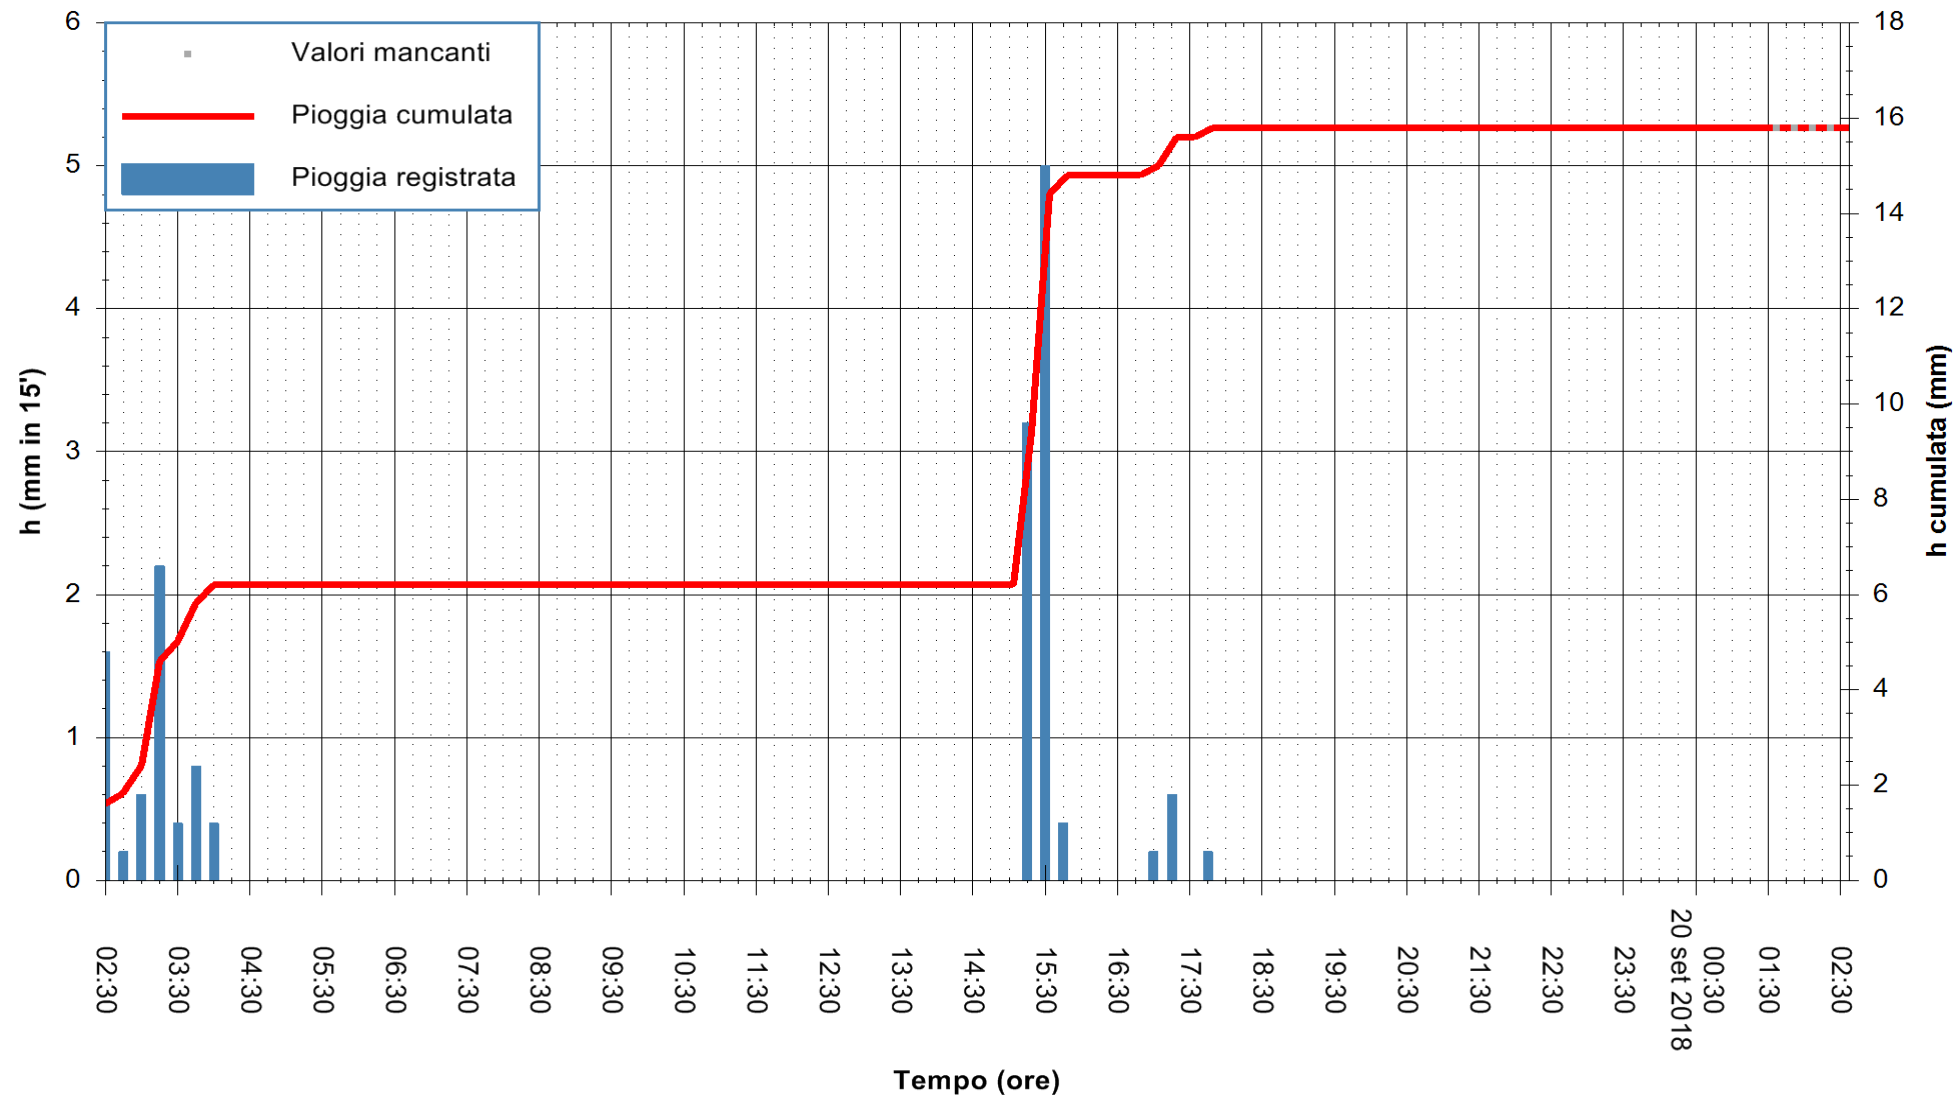

Stazione pluviometrica Oschiri
Area PISCHINAS
Pioggia registrata nelle ultime 24 ore
Estrazione dati delle ore 02:32 del 20/09/2018
Ultimo dato disponibile: 20/09/2018 alle 01:30

ARPAS
F.to il Dirigente Responsabile
Dott. Giuseppe Bianco

REGIONE AUTONOMA DE SARDIGNA
REGIONE AUTONOMA DELLA SARDEGNA

Stazione pluviometrica Senorbi'
 Area SENORBI
 Pioggia registrata nelle ultime 24 ore
 Estrazione dati delle ore 02:32 del 20/09/2018
 Ultimo dato disponibile: 20/09/2018 alle 01:30

ARPAS
 F.to il Dirigente Responsabile
 Dott. Giuseppe Bianco

REGIONE AUTONOMA DE SARDIGNA
 REGIONE AUTONOMA DELLA SARDEGNA

Stazione pluviometrica Aglientu
Area AGLIENTU
Pioggia registrata nelle ultime 24 ore
Estrazione dati delle ore 02:32 del 20/09/2018
Ultimo dato disponibile: 20/09/2018 alle 01:30

ARPAS
F.to il Dirigente Responsabile
Dott. Giuseppe Bianco

REGIONE AUTONOMA DE SARDIGNA
REGIONE AUTONOMA DELLA SARDEGNA

Stazione pluviometrica Ossoni
Area MONTE OSSONI
Pioggia registrata nelle ultime 24 ore
Estrazione dati delle ore 02:32 del 20/09/2018
Ultimo dato disponibile: 20/09/2018 alle 01:30