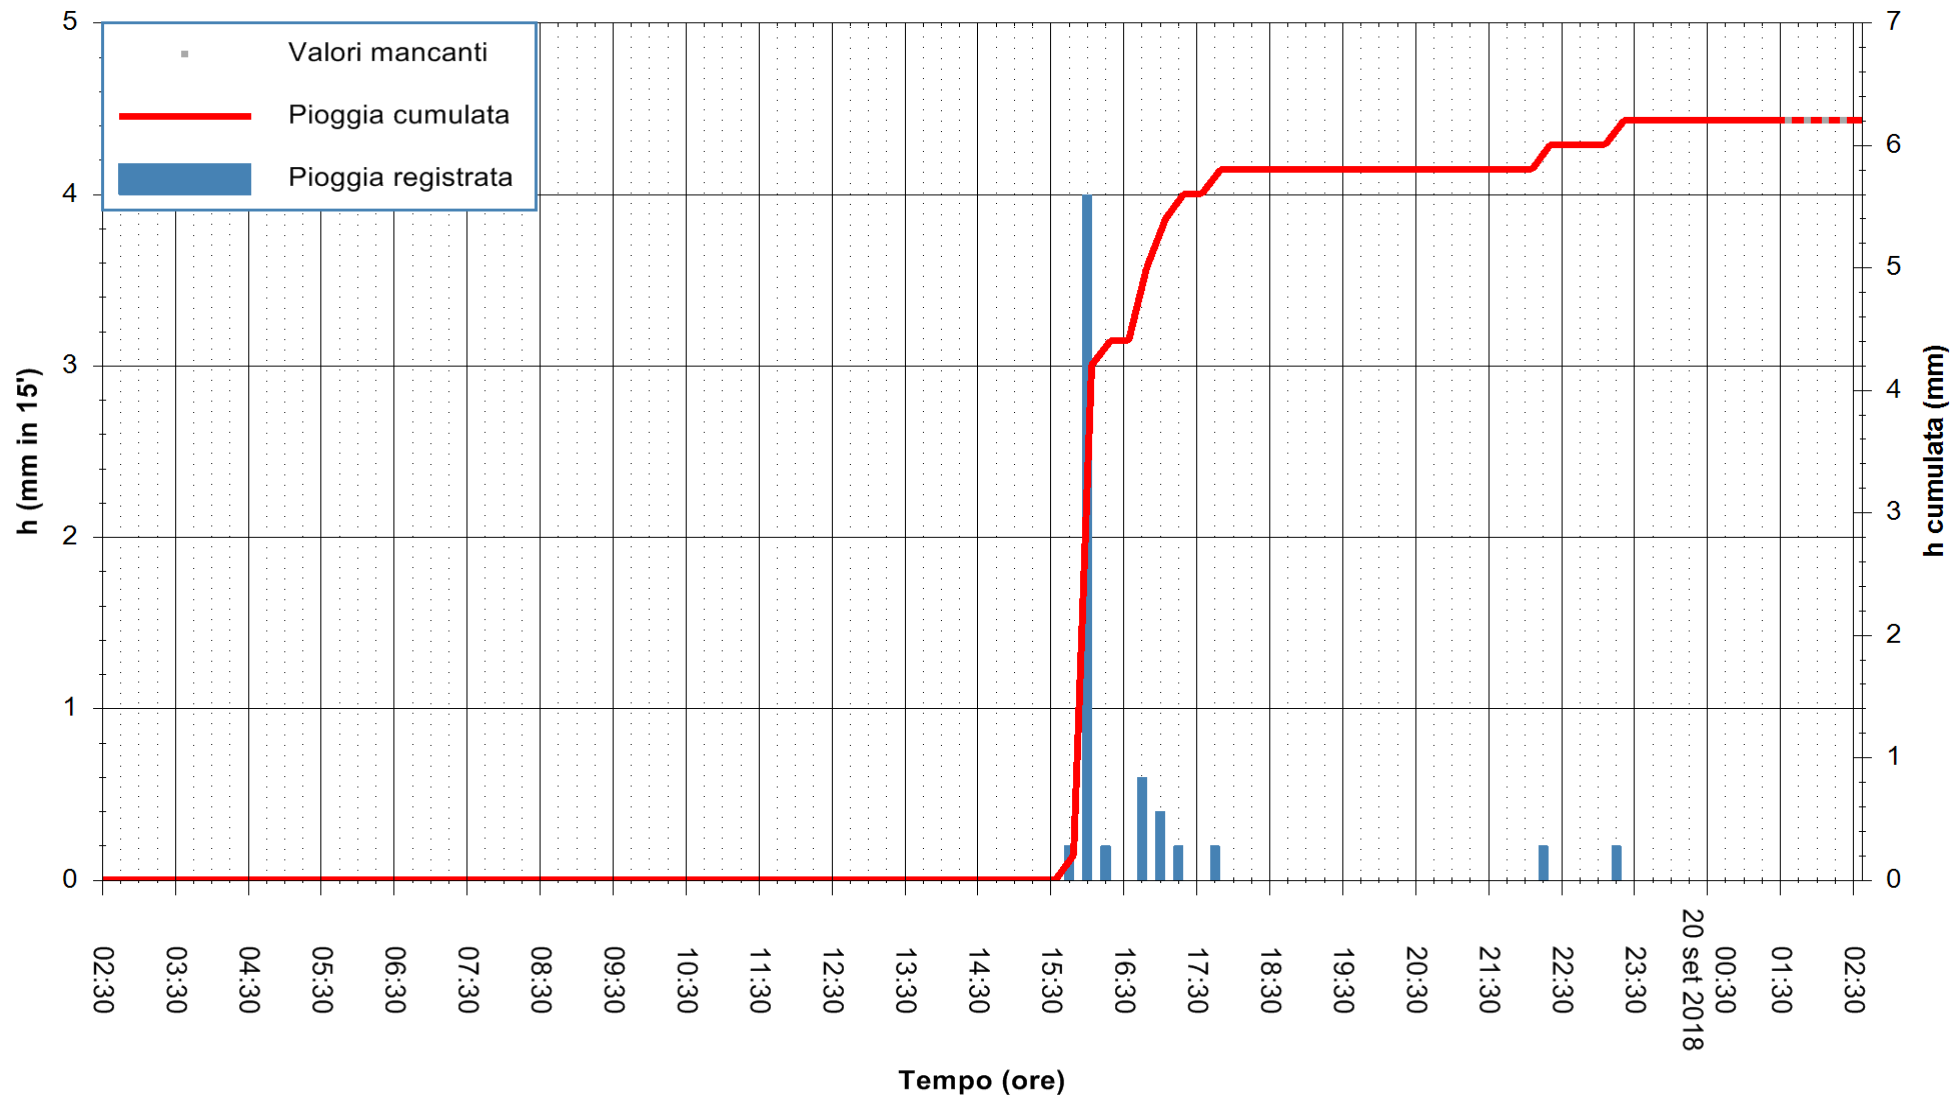

Stazione pluviometrica Oschiri
Area PISCHINAS
Pioggia registrata nelle ultime 24 ore
Estrazione dati delle ore 02:32 del 20/09/2018
Ultimo dato disponibile: 20/09/2018 alle 01:30

ARPAS
F.to il Dirigente Responsabile
Dott. Giuseppe Bianco

REGIONE AUTONOMA DE SARDIGNA
REGIONE AUTONOMA DELLA SARDEGNA

Stazione pluviometrica Senorbi'
 Area SENORBI
 Pioggia registrata nelle ultime 24 ore
 Estrazione dati delle ore 02:32 del 20/09/2018
 Ultimo dato disponibile: 20/09/2018 alle 01:30

ARPAS
 F.to il Dirigente Responsabile
 Dott. Giuseppe Bianco

REGIONE AUTONOMA DE SARDIGNA
 REGIONE AUTONOMA DELLA SARDEGNA

Stazione pluviometrica Aglientu
Area AGLIENTU
Pioggia registrata nelle ultime 24 ore
Estrazione dati delle ore 02:32 del 20/09/2018
Ultimo dato disponibile: 20/09/2018 alle 01:30

ARPAS
F.to il Dirigente Responsabile
Dott. Giuseppe Bianco

REGIONE AUTONOMA DE SARDIGNA
REGIONE AUTONOMA DELLA SARDEGNA

Stazione pluviometrica Ossoni
Area MONTE OSSONI
Pioggia registrata nelle ultime 24 ore
Estrazione dati delle ore 02:32 del 20/09/2018
Ultimo dato disponibile: 20/09/2018 alle 01:30