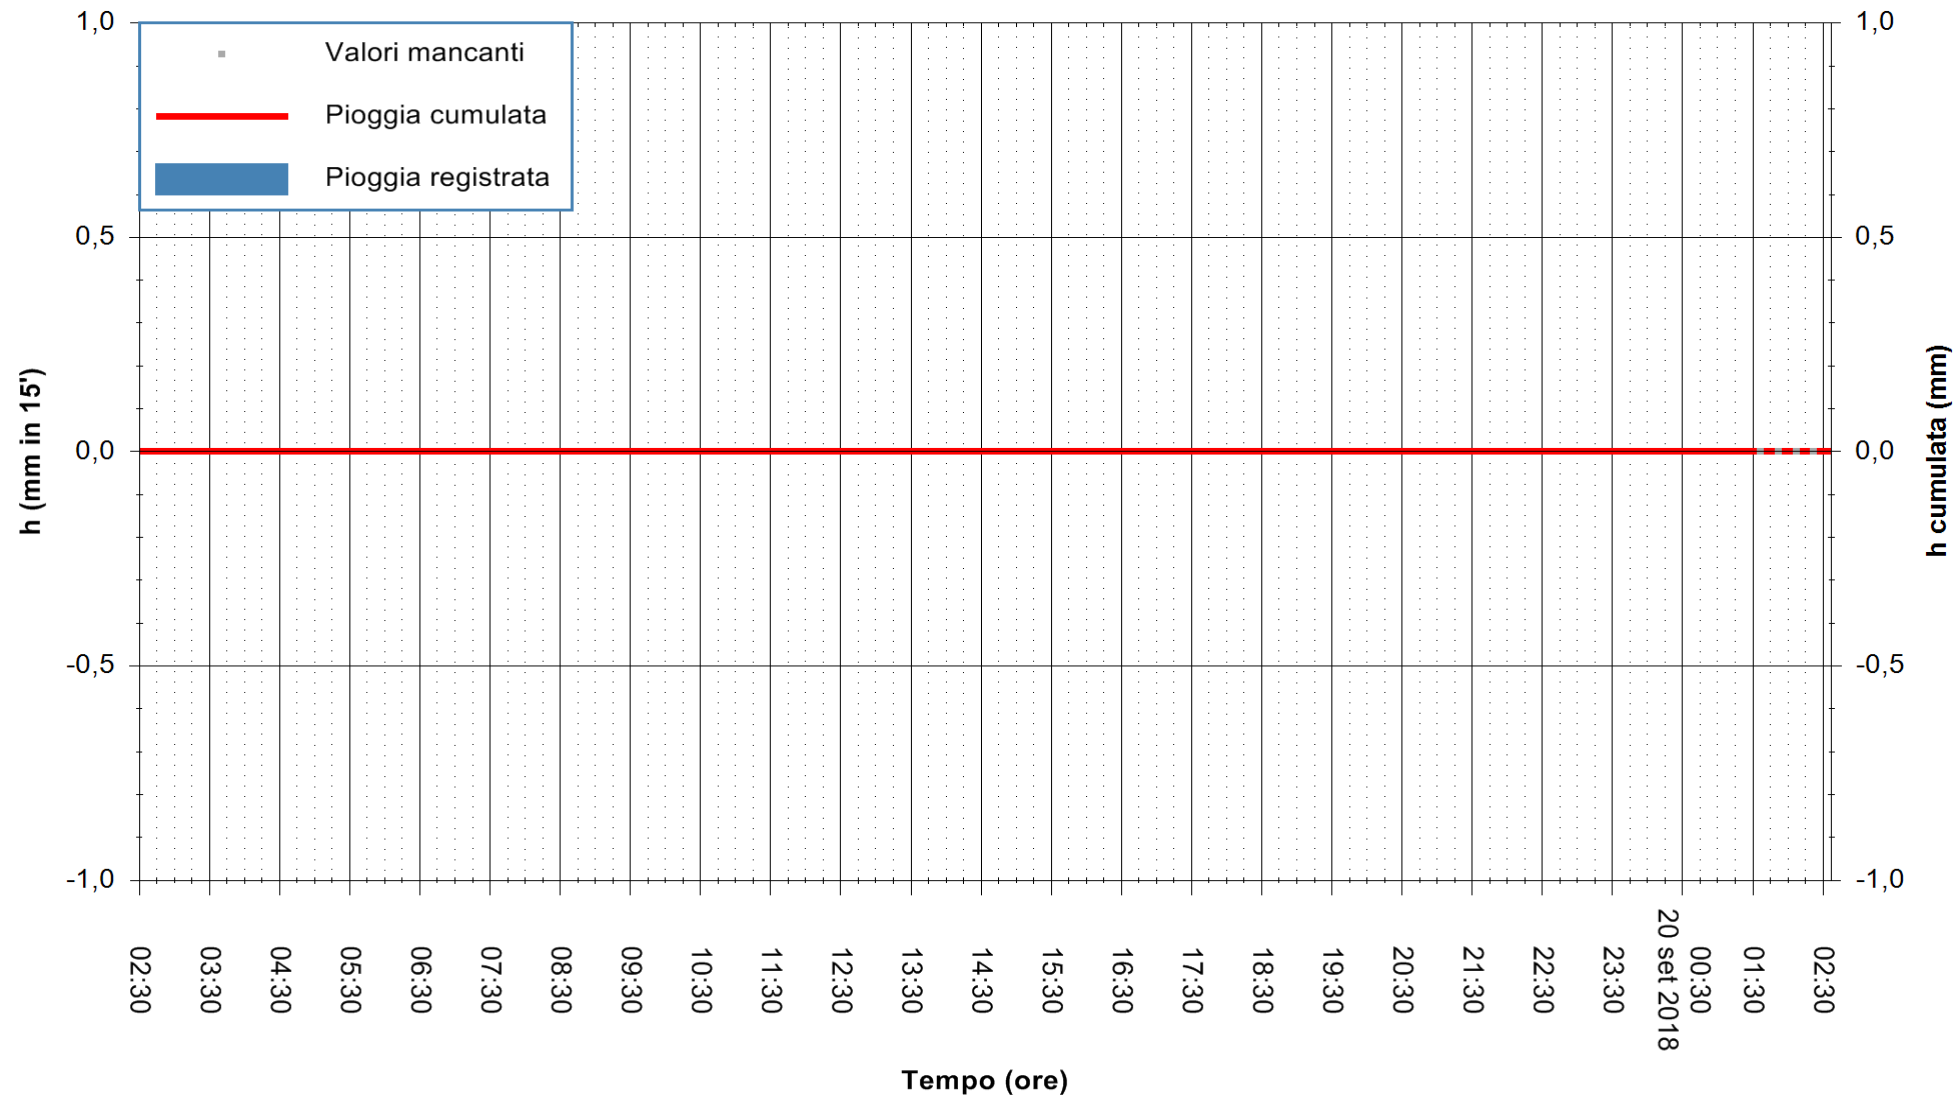

Stazione pluviometrica Oschiri
Area PISCHINAS
Pioggia registrata nelle ultime 24 ore
Estrazione dati delle ore 02:32 del 20/09/2018
Ultimo dato disponibile: 20/09/2018 alle 01:30

ARPAS
F.to il Dirigente Responsabile
Dott. Giuseppe Bianco

REGIONE AUTONOMA DE SARDIGNA
REGIONE AUTONOMA DELLA SARDEGNA

Stazione pluviometrica Senorbi'
 Area SENORBI
 Pioggia registrata nelle ultime 24 ore
 Estrazione dati delle ore 02:32 del 20/09/2018
 Ultimo dato disponibile: 20/09/2018 alle 01:30

ARPAS
 F.to il Dirigente Responsabile
 Dott. Giuseppe Bianco

REGIONE AUTONOMA DE SARDIGNA
 REGIONE AUTONOMA DELLA SARDEGNA

Stazione pluviometrica Aglientu
Area AGLIENTU
Pioggia registrata nelle ultime 24 ore
Estrazione dati delle ore 02:32 del 20/09/2018
Ultimo dato disponibile: 20/09/2018 alle 01:30

ARPAS
F.to il Dirigente Responsabile
Dott. Giuseppe Bianco

REGIONE AUTONOMA DE SARDIGNA
REGIONE AUTONOMA DELLA SARDEGNA

Stazione pluviometrica Ossoni
Area MONTE OSSONI
Pioggia registrata nelle ultime 24 ore
Estrazione dati delle ore 02:32 del 20/09/2018
Ultimo dato disponibile: 20/09/2018 alle 01:30