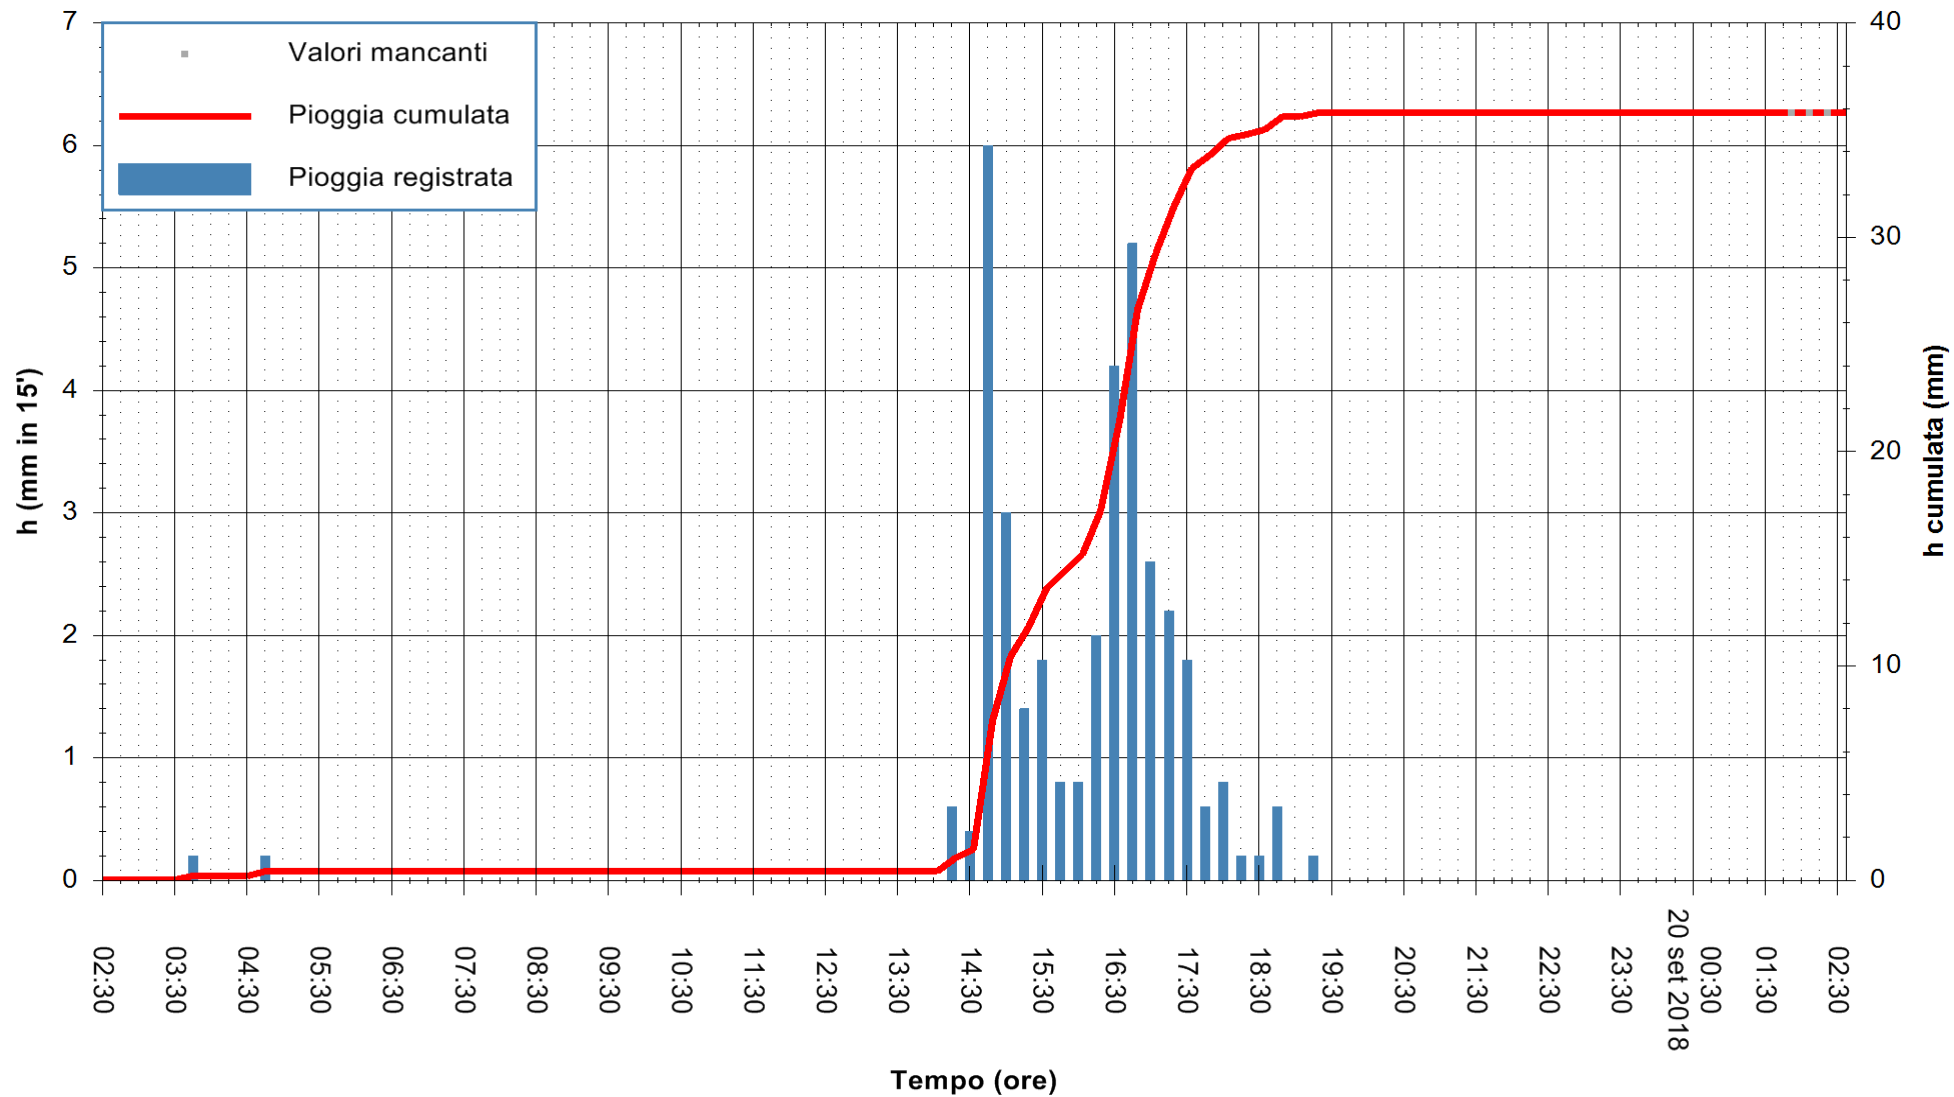

Stazione pluviometrica Oschiri
Area PISCHINAS
Pioggia registrata nelle ultime 24 ore
Estrazione dati delle ore 02:32 del 20/09/2018
Ultimo dato disponibile: 20/09/2018 alle 01:30

ARPAS
F.to il Dirigente Responsabile
Dott. Giuseppe Bianco

REGIONE AUTONOMA DE SARDIGNA
REGIONE AUTONOMA DELLA SARDEGNA

Stazione pluviometrica Senorbi'
 Area SENORBI
 Pioggia registrata nelle ultime 24 ore
 Estrazione dati delle ore 02:32 del 20/09/2018
 Ultimo dato disponibile: 20/09/2018 alle 01:30

ARPAS
 F.to il Dirigente Responsabile
 Dott. Giuseppe Bianco

REGIONE AUTONOMA DE SARDIGNA
 REGIONE AUTONOMA DELLA SARDEGNA

Stazione pluviometrica Aglientu
Area AGLIENTU
Pioggia registrata nelle ultime 24 ore
Estrazione dati delle ore 02:32 del 20/09/2018
Ultimo dato disponibile: 20/09/2018 alle 01:30

ARPAS
F.to il Dirigente Responsabile
Dott. Giuseppe Bianco

REGIONE AUTONOMA DE SARDIGNA
REGIONE AUTONOMA DELLA SARDEGNA

Stazione pluviometrica Ossoni
Area MONTE OSSONI
Pioggia registrata nelle ultime 24 ore
Estrazione dati delle ore 02:32 del 20/09/2018
Ultimo dato disponibile: 20/09/2018 alle 01:30