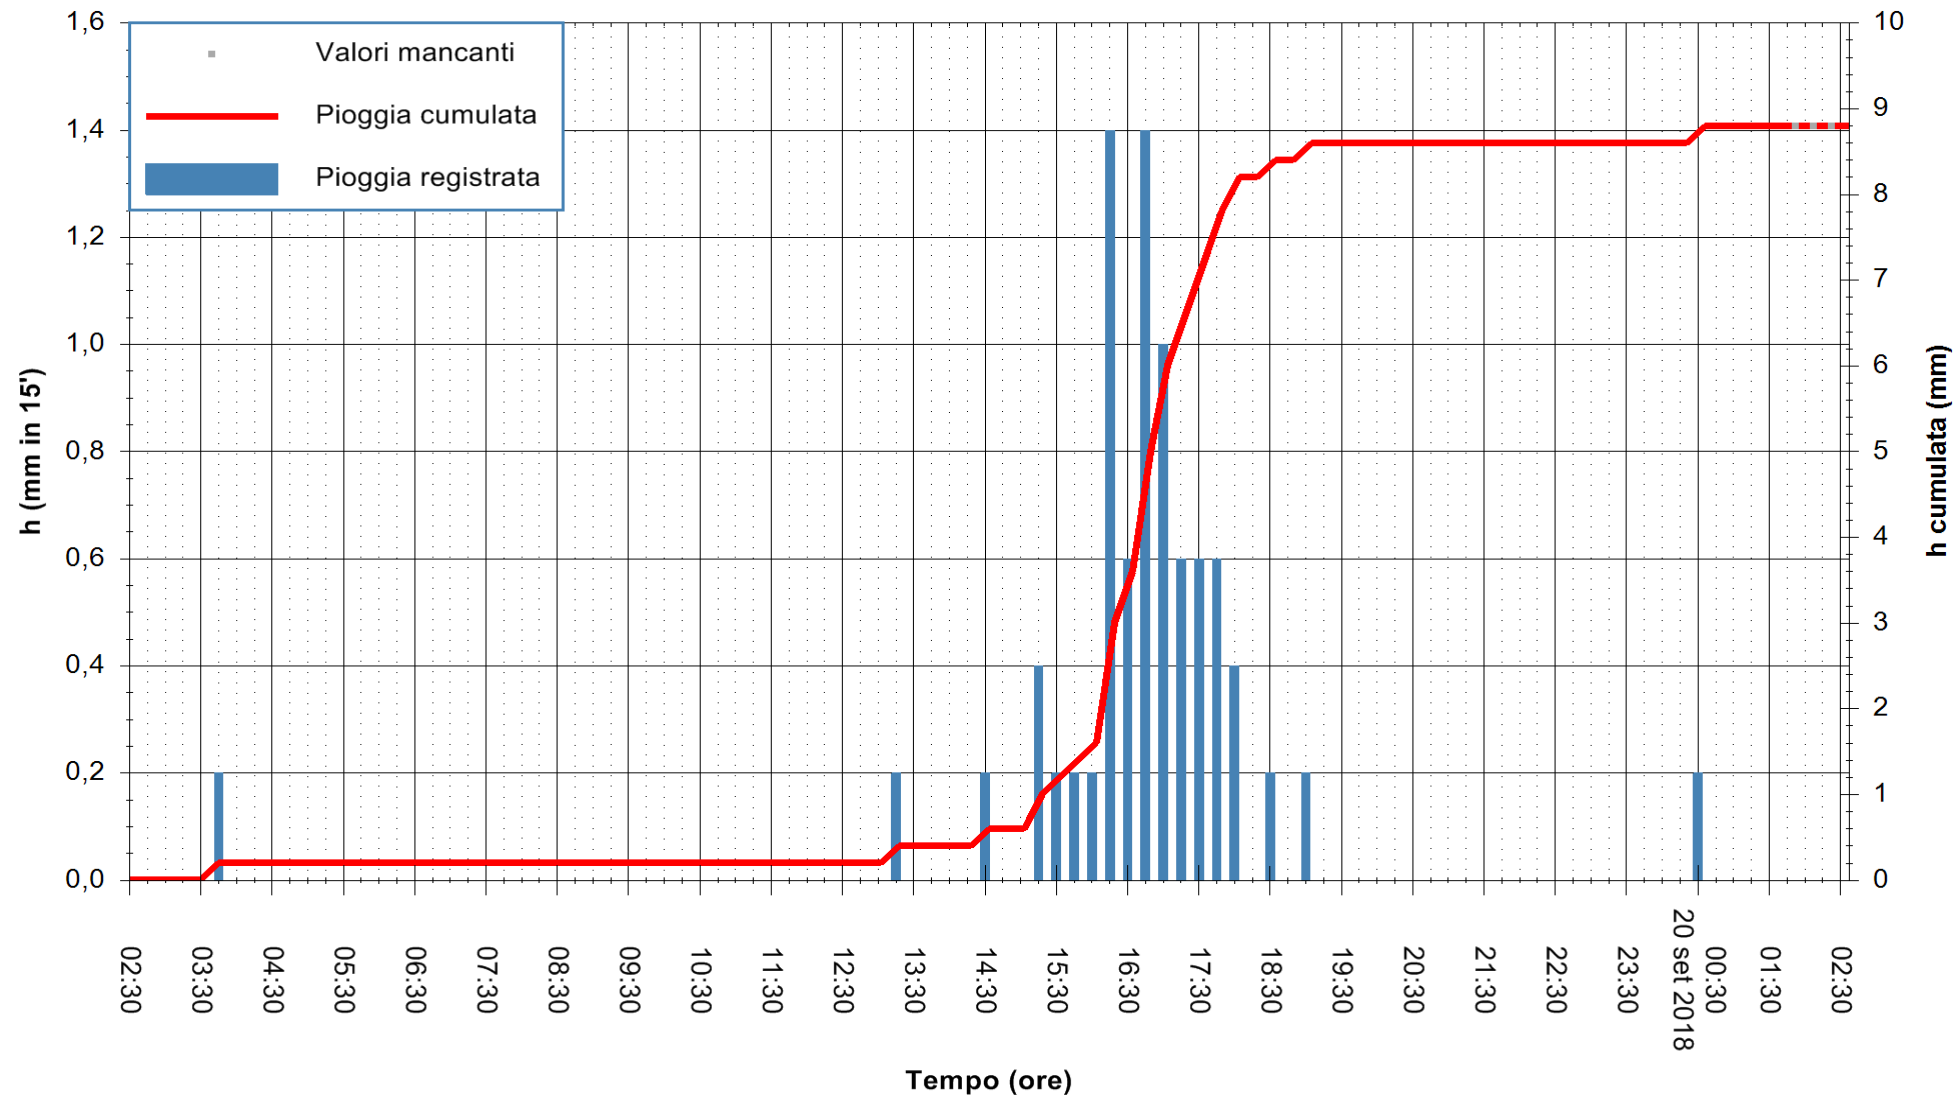

Stazione pluviometrica Oschiri
Area PISCHINAS
Pioggia registrata nelle ultime 24 ore
Estrazione dati delle ore 02:32 del 20/09/2018
Ultimo dato disponibile: 20/09/2018 alle 01:30

ARPAS
F.to il Dirigente Responsabile
Dott. Giuseppe Bianco

REGIONE AUTONOMA DE SARDIGNA
REGIONE AUTONOMA DELLA SARDEGNA

Stazione pluviometrica Senorbi'
 Area SENORBI
 Pioggia registrata nelle ultime 24 ore
 Estrazione dati delle ore 02:32 del 20/09/2018
 Ultimo dato disponibile: 20/09/2018 alle 01:30

ARPAS
 F.to il Dirigente Responsabile
 Dott. Giuseppe Bianco

REGIONE AUTONOMA DE SARDIGNA
 REGIONE AUTONOMA DELLA SARDEGNA

Stazione pluviometrica Aglientu
Area AGLIENTU
Pioggia registrata nelle ultime 24 ore
Estrazione dati delle ore 02:32 del 20/09/2018
Ultimo dato disponibile: 20/09/2018 alle 01:30

ARPAS
F.to il Dirigente Responsabile
Dott. Giuseppe Bianco

REGIONE AUTONOMA DE SARDIGNA
REGIONE AUTONOMA DELLA SARDEGNA

Stazione pluviometrica Ossoni
Area MONTE OSSONI
Pioggia registrata nelle ultime 24 ore
Estrazione dati delle ore 02:32 del 20/09/2018
Ultimo dato disponibile: 20/09/2018 alle 01:30