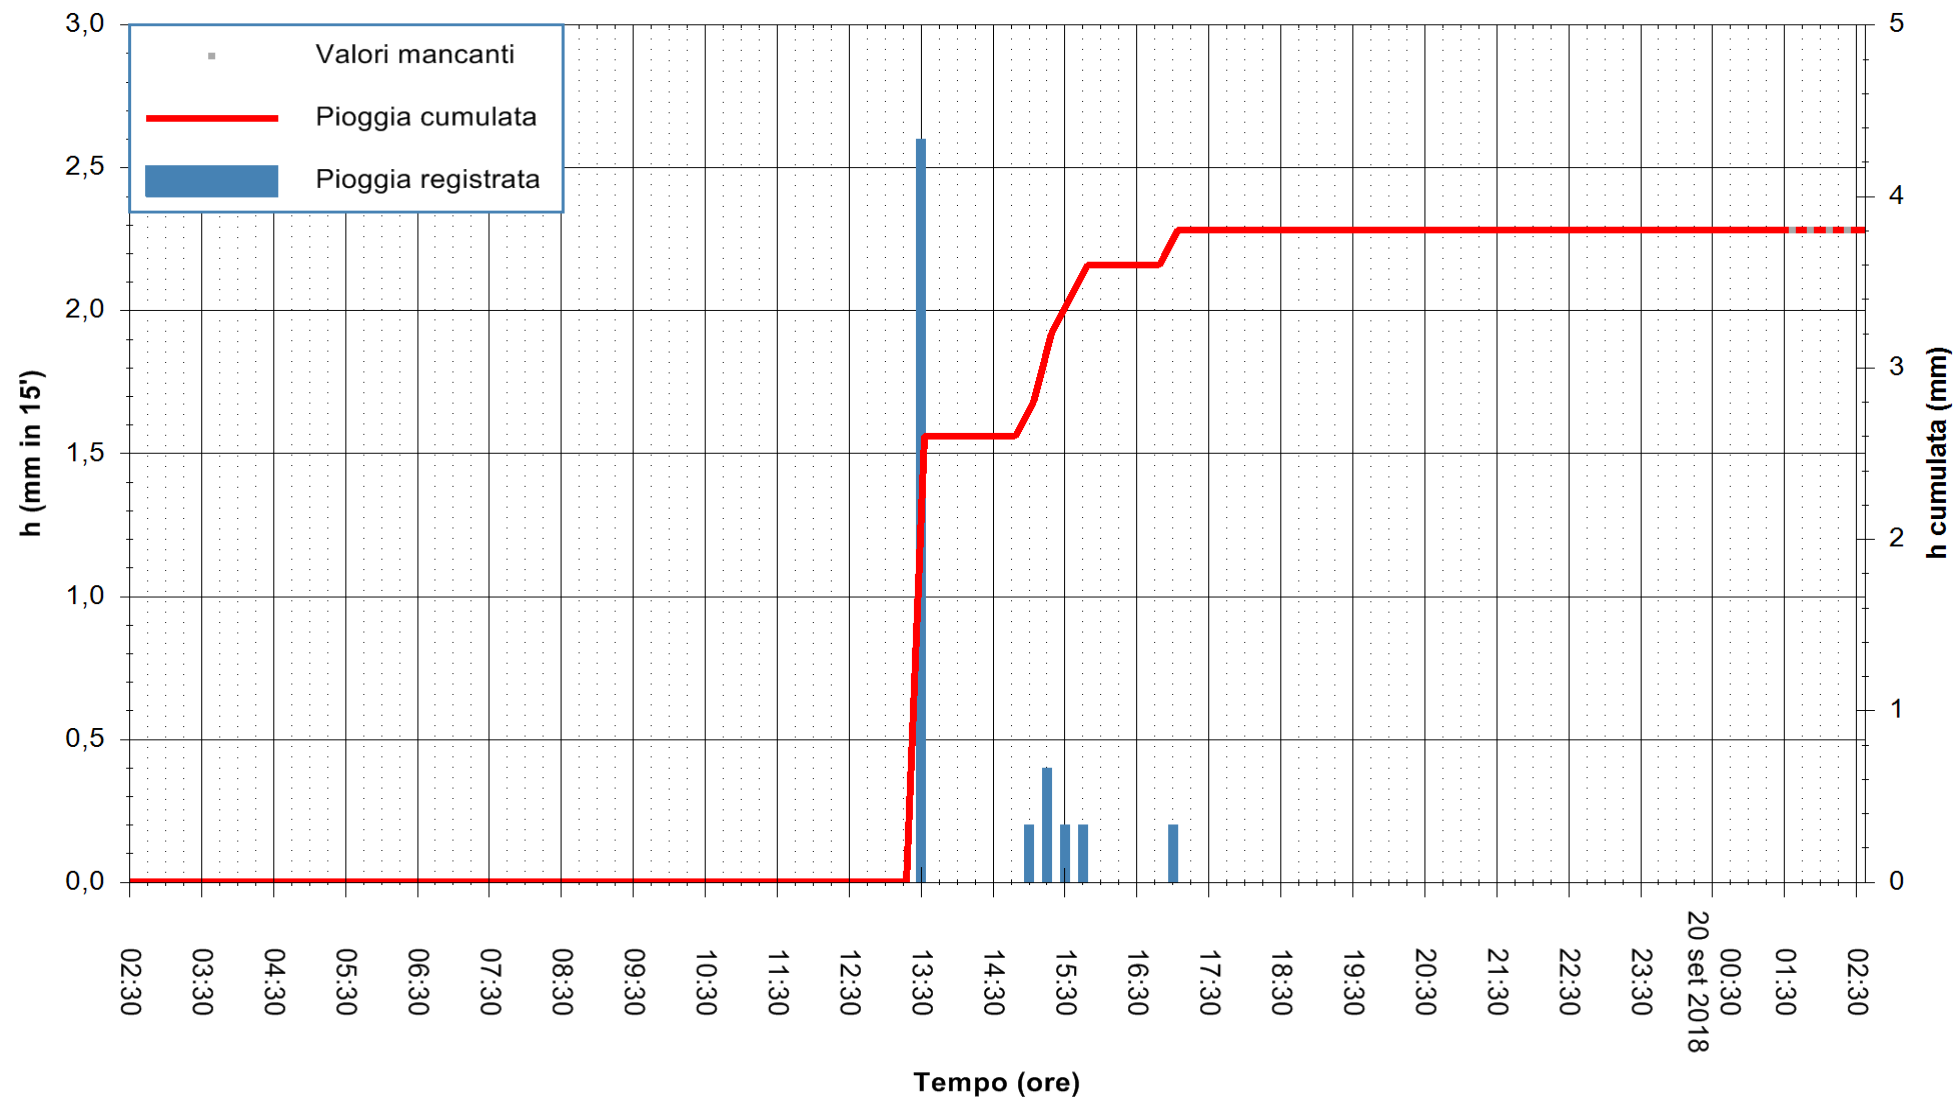

Stazione pluviometrica Oschiri
Area PISCHINAS
Pioggia registrata nelle ultime 24 ore
Estrazione dati delle ore 02:32 del 20/09/2018
Ultimo dato disponibile: 20/09/2018 alle 01:30

ARPAS
F.to il Dirigente Responsabile
Dott. Giuseppe Bianco

REGIONE AUTONOMA DE SARDIGNA
REGIONE AUTONOMA DELLA SARDEGNA

Stazione pluviometrica Senorbi'
 Area SENORBI
 Pioggia registrata nelle ultime 24 ore
 Estrazione dati delle ore 02:32 del 20/09/2018
 Ultimo dato disponibile: 20/09/2018 alle 01:30

ARPAS
 F.to il Dirigente Responsabile
 Dott. Giuseppe Bianco

REGIONE AUTONOMA DE SARDIGNA
 REGIONE AUTONOMA DELLA SARDEGNA

Stazione pluviometrica Aglientu
Area AGLIENTU
Pioggia registrata nelle ultime 24 ore
Estrazione dati delle ore 02:32 del 20/09/2018
Ultimo dato disponibile: 20/09/2018 alle 01:30

ARPAS
F.to il Dirigente Responsabile
Dott. Giuseppe Bianco

REGIONE AUTONOMA DE SARDIGNA
REGIONE AUTONOMA DELLA SARDEGNA

Stazione pluviometrica Ossoni
Area MONTE OSSONI
Pioggia registrata nelle ultime 24 ore
Estrazione dati delle ore 02:32 del 20/09/2018
Ultimo dato disponibile: 20/09/2018 alle 01:30