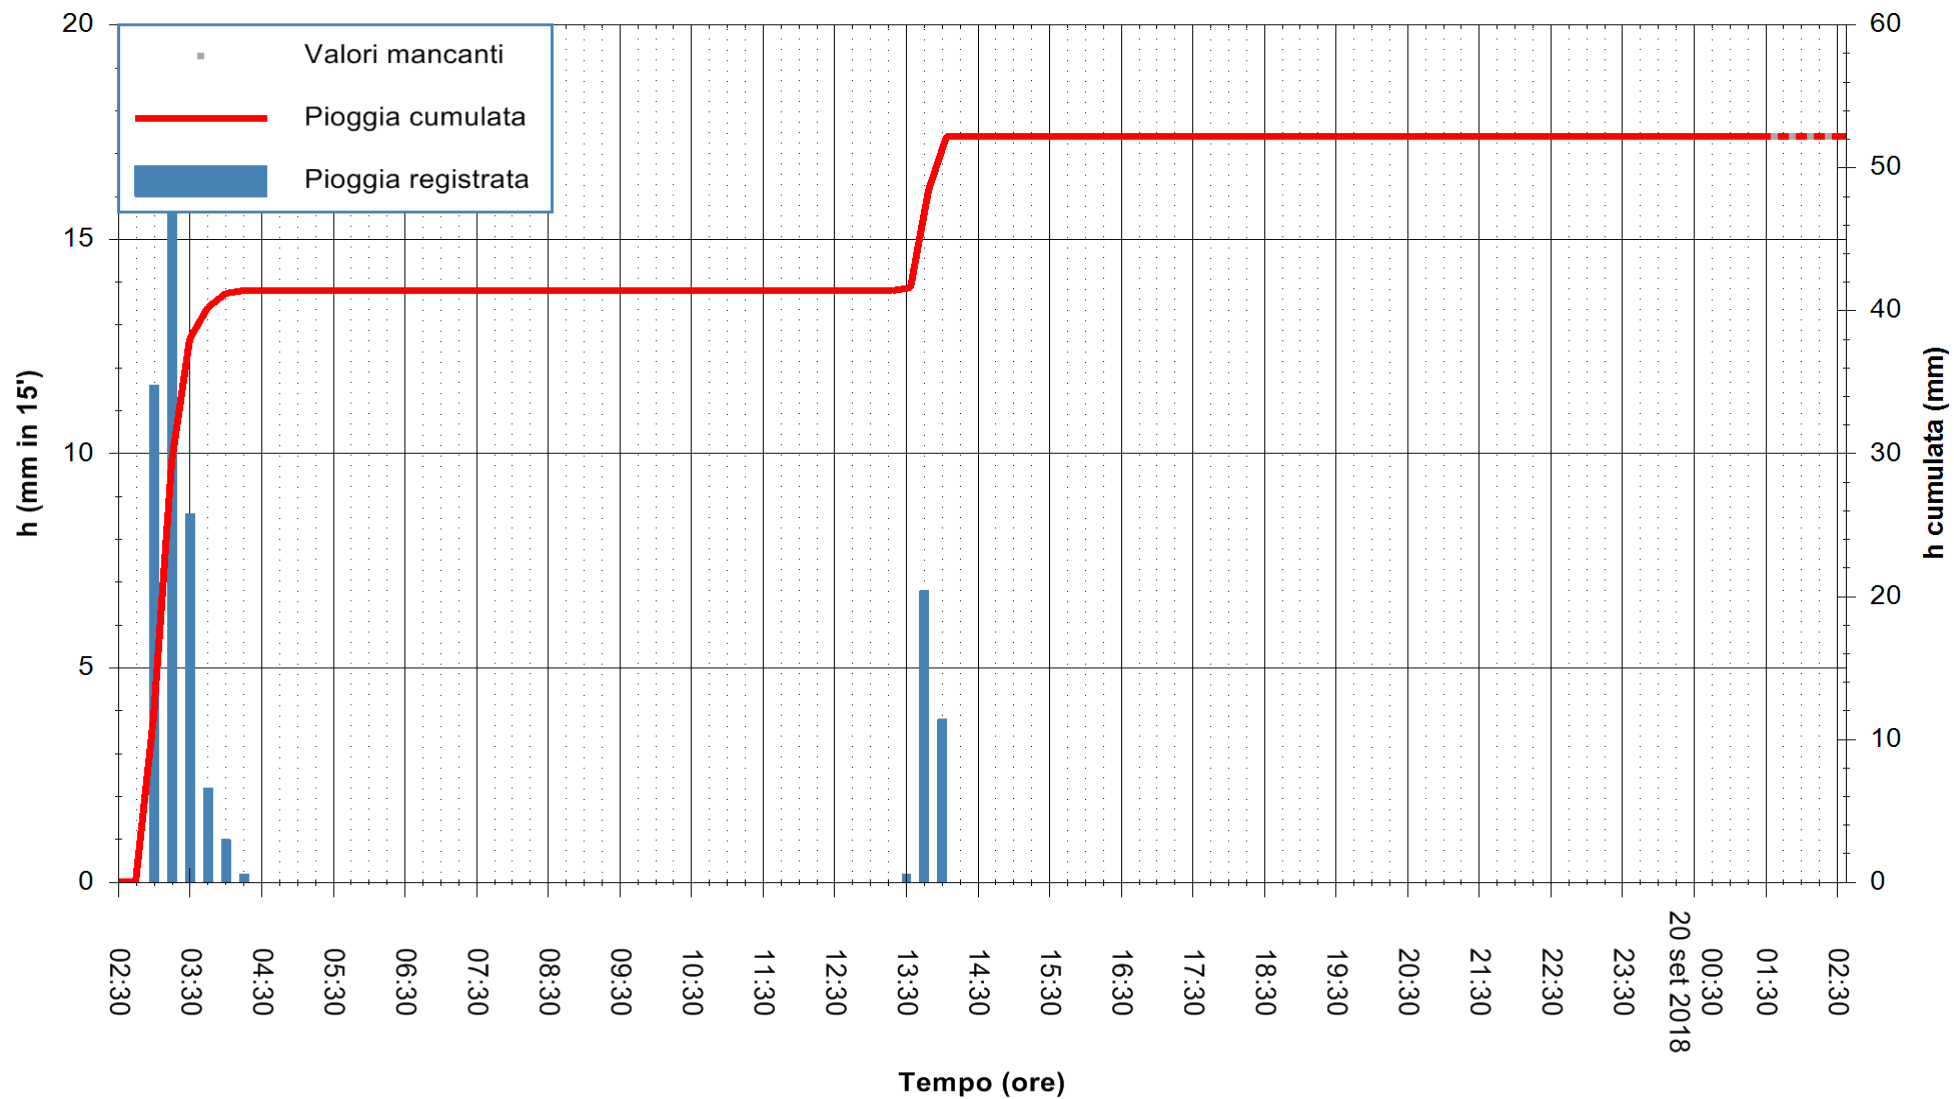

Stazione pluviometrica Oschiri
Area PISCHINAS
Pioggia registrata nelle ultime 24 ore
Estrazione dati delle ore 02:32 del 20/09/2018
Ultimo dato disponibile: 20/09/2018 alle 01:30

ARPAS
F.to il Dirigente Responsabile
Dott. Giuseppe Bianco

REGIONE AUTONOMA DE SARDIGNA
REGIONE AUTONOMA DELLA SARDEGNA

Stazione pluviometrica Senorbi'
 Area SENORBI
 Pioggia registrata nelle ultime 24 ore
 Estrazione dati delle ore 02:32 del 20/09/2018
 Ultimo dato disponibile: 20/09/2018 alle 01:30

ARPAS
 F.to il Dirigente Responsabile
 Dott. Giuseppe Bianco

REGIONE AUTONOMA DE SARDIGNA
 REGIONE AUTONOMA DELLA SARDEGNA

Stazione pluviometrica Aglientu
Area AGLIENTU
Pioggia registrata nelle ultime 24 ore
Estrazione dati delle ore 02:32 del 20/09/2018
Ultimo dato disponibile: 20/09/2018 alle 01:30

ARPAS
F.to il Dirigente Responsabile
Dott. Giuseppe Bianco

REGIONE AUTONOMA DE SARDIGNA
REGIONE AUTONOMA DELLA SARDEGNA

Stazione pluviometrica Ossoni
Area MONTE OSSONI
Pioggia registrata nelle ultime 24 ore
Estrazione dati delle ore 02:32 del 20/09/2018
Ultimo dato disponibile: 20/09/2018 alle 01:30