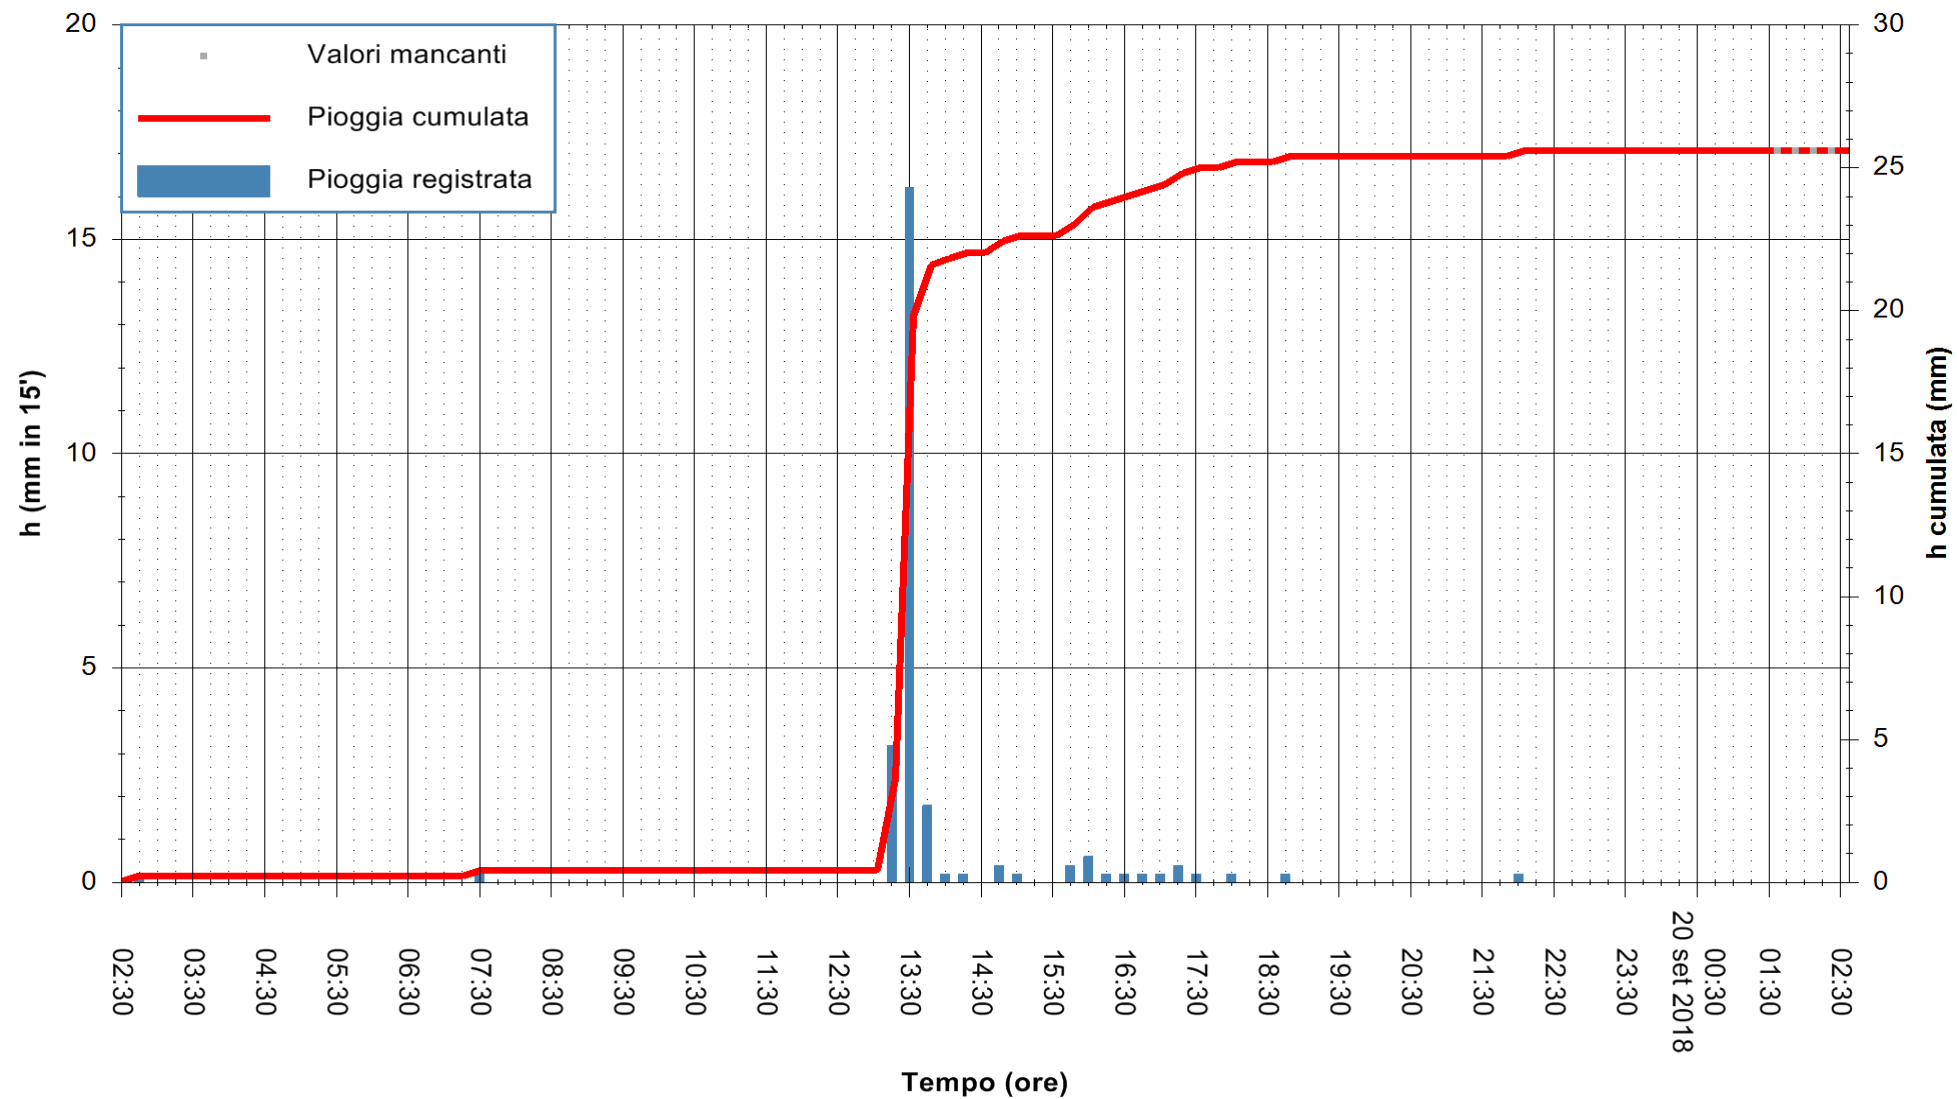

Stazione pluviometrica Oschiri
Area PISCHINAS
Pioggia registrata nelle ultime 24 ore
Estrazione dati delle ore 02:32 del 20/09/2018
Ultimo dato disponibile: 20/09/2018 alle 01:30

ARPAS
F.to il Dirigente Responsabile
Dott. Giuseppe Bianco

REGIONE AUTONOMA DE SARDIGNA
REGIONE AUTONOMA DELLA SARDEGNA

Stazione pluviometrica Senorbi'
 Area SENORBI
 Pioggia registrata nelle ultime 24 ore
 Estrazione dati delle ore 02:32 del 20/09/2018
 Ultimo dato disponibile: 20/09/2018 alle 01:30

ARPAS
 F.to il Dirigente Responsabile
 Dott. Giuseppe Bianco

REGIONE AUTONOMA DE SARDIGNA
 REGIONE AUTONOMA DELLA SARDEGNA

Stazione pluviometrica Aglientu
Area AGLIENTU
Pioggia registrata nelle ultime 24 ore
Estrazione dati delle ore 02:32 del 20/09/2018
Ultimo dato disponibile: 20/09/2018 alle 01:30

ARPAS
F.to il Dirigente Responsabile
Dott. Giuseppe Bianco

REGIONE AUTONOMA DE SARDIGNA
REGIONE AUTONOMA DELLA SARDEGNA

Stazione pluviometrica Ossoni
Area MONTE OSSONI
Pioggia registrata nelle ultime 24 ore
Estrazione dati delle ore 02:32 del 20/09/2018
Ultimo dato disponibile: 20/09/2018 alle 01:30