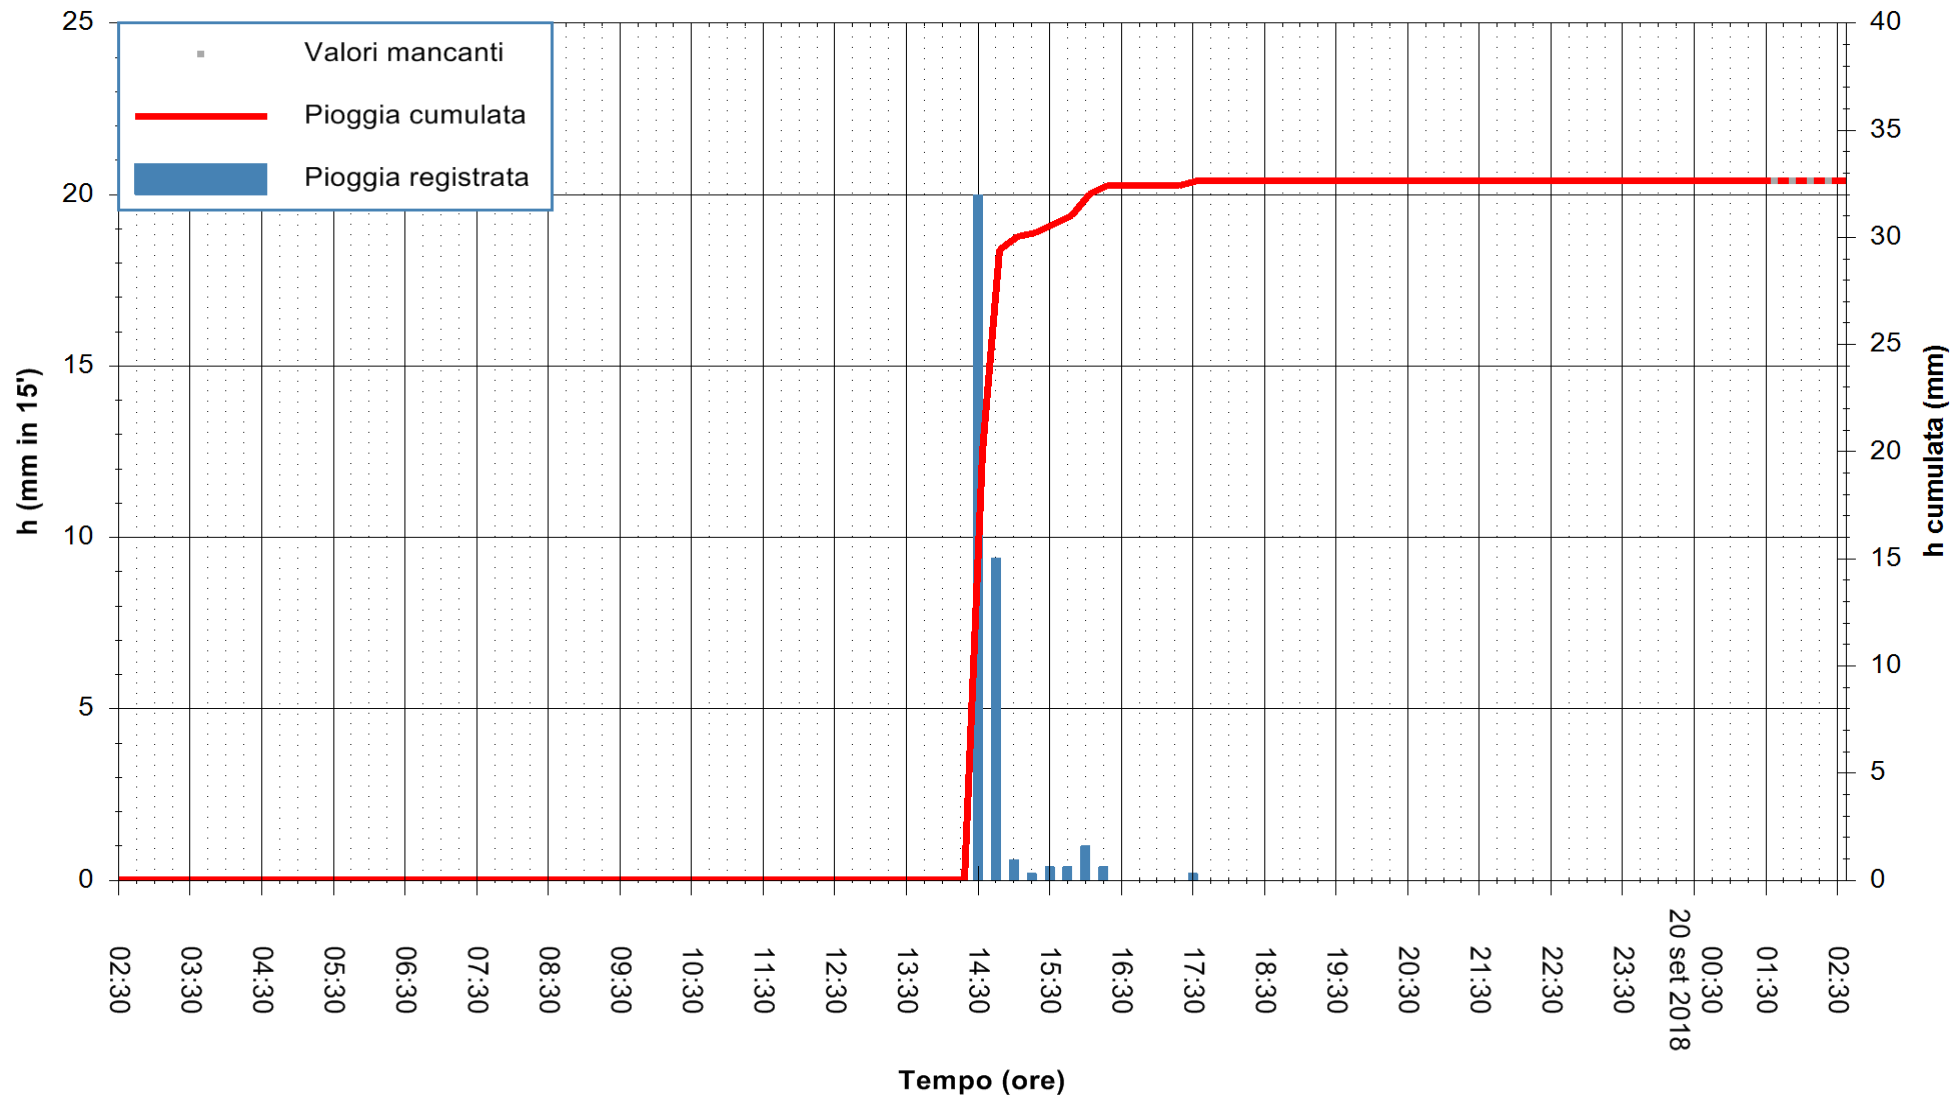

Stazione pluviometrica Oschiri
Area PISCHINAS
Pioggia registrata nelle ultime 24 ore
Estrazione dati delle ore 02:32 del 20/09/2018
Ultimo dato disponibile: 20/09/2018 alle 01:30

ARPAS
F.to il Dirigente Responsabile
Dott. Giuseppe Bianco

REGIONE AUTONOMA DE SARDIGNA
REGIONE AUTONOMA DELLA SARDEGNA

Stazione pluviometrica Senorbi'
 Area SENORBI
 Pioggia registrata nelle ultime 24 ore
 Estrazione dati delle ore 02:32 del 20/09/2018
 Ultimo dato disponibile: 20/09/2018 alle 01:30

ARPAS
 F.to il Dirigente Responsabile
 Dott. Giuseppe Bianco

REGIONE AUTONOMA DE SARDIGNA
 REGIONE AUTONOMA DELLA SARDEGNA

Stazione pluviometrica Aglientu
Area AGLIENTU
Pioggia registrata nelle ultime 24 ore
Estrazione dati delle ore 02:32 del 20/09/2018
Ultimo dato disponibile: 20/09/2018 alle 01:30

ARPAS
F.to il Dirigente Responsabile
Dott. Giuseppe Bianco

REGIONE AUTONOMA DE SARDIGNA
REGIONE AUTONOMA DELLA SARDEGNA

Stazione pluviometrica Ossoni
Area MONTE OSSONI
Pioggia registrata nelle ultime 24 ore
Estrazione dati delle ore 02:32 del 20/09/2018
Ultimo dato disponibile: 20/09/2018 alle 01:30