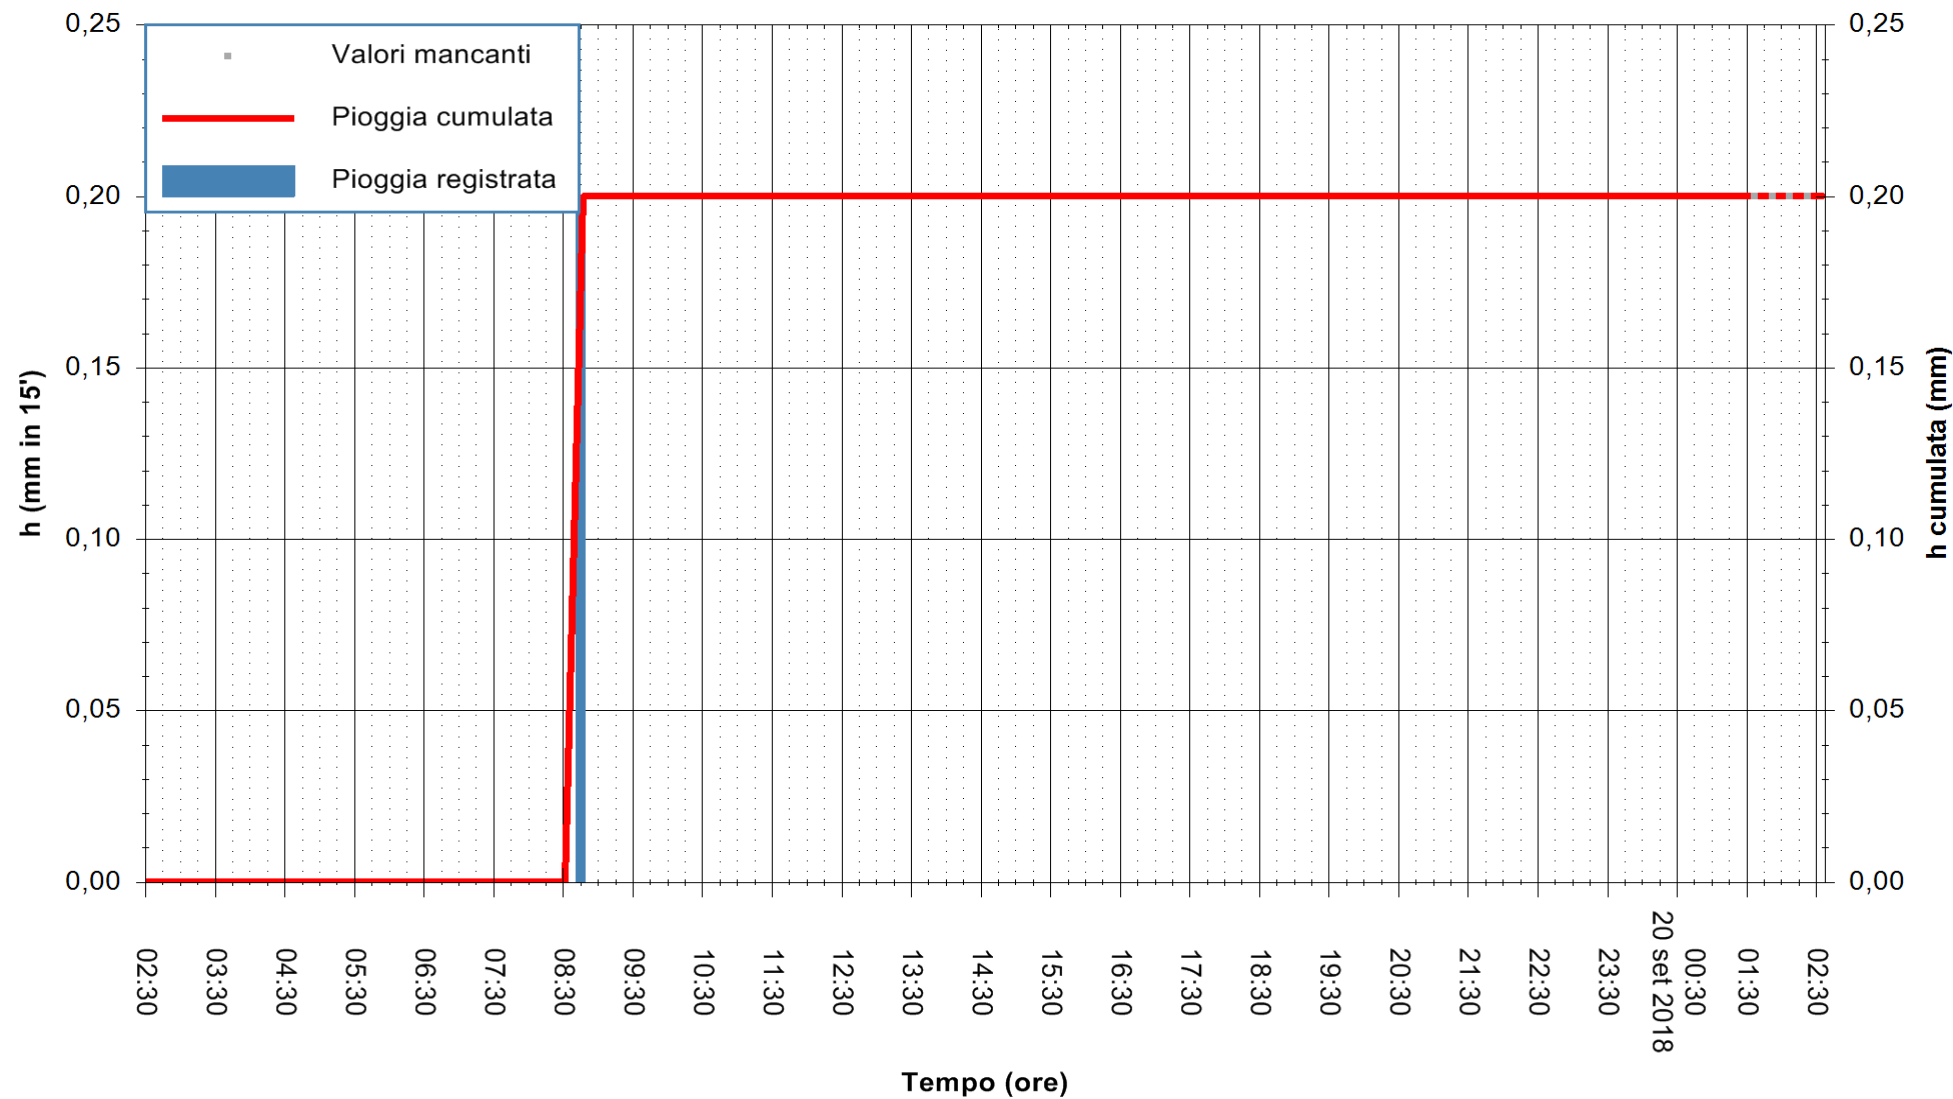

Stazione pluviometrica Oschiri
Area PISCHINAS
Pioggia registrata nelle ultime 24 ore
Estrazione dati delle ore 02:32 del 20/09/2018
Ultimo dato disponibile: 20/09/2018 alle 01:30

ARPAS
F.to il Dirigente Responsabile
Dott. Giuseppe Bianco

REGIONE AUTONOMA DE SARDIGNA
REGIONE AUTONOMA DELLA SARDEGNA

Stazione pluviometrica Senorbi'
 Area SENORBI
 Pioggia registrata nelle ultime 24 ore
 Estrazione dati delle ore 02:32 del 20/09/2018
 Ultimo dato disponibile: 20/09/2018 alle 01:30

ARPAS
 F.to il Dirigente Responsabile
 Dott. Giuseppe Bianco

REGIONE AUTONOMA DE SARDIGNA
 REGIONE AUTONOMA DELLA SARDEGNA

Stazione pluviometrica Aglientu
Area AGLIENTU
Pioggia registrata nelle ultime 24 ore
Estrazione dati delle ore 02:32 del 20/09/2018
Ultimo dato disponibile: 20/09/2018 alle 01:30