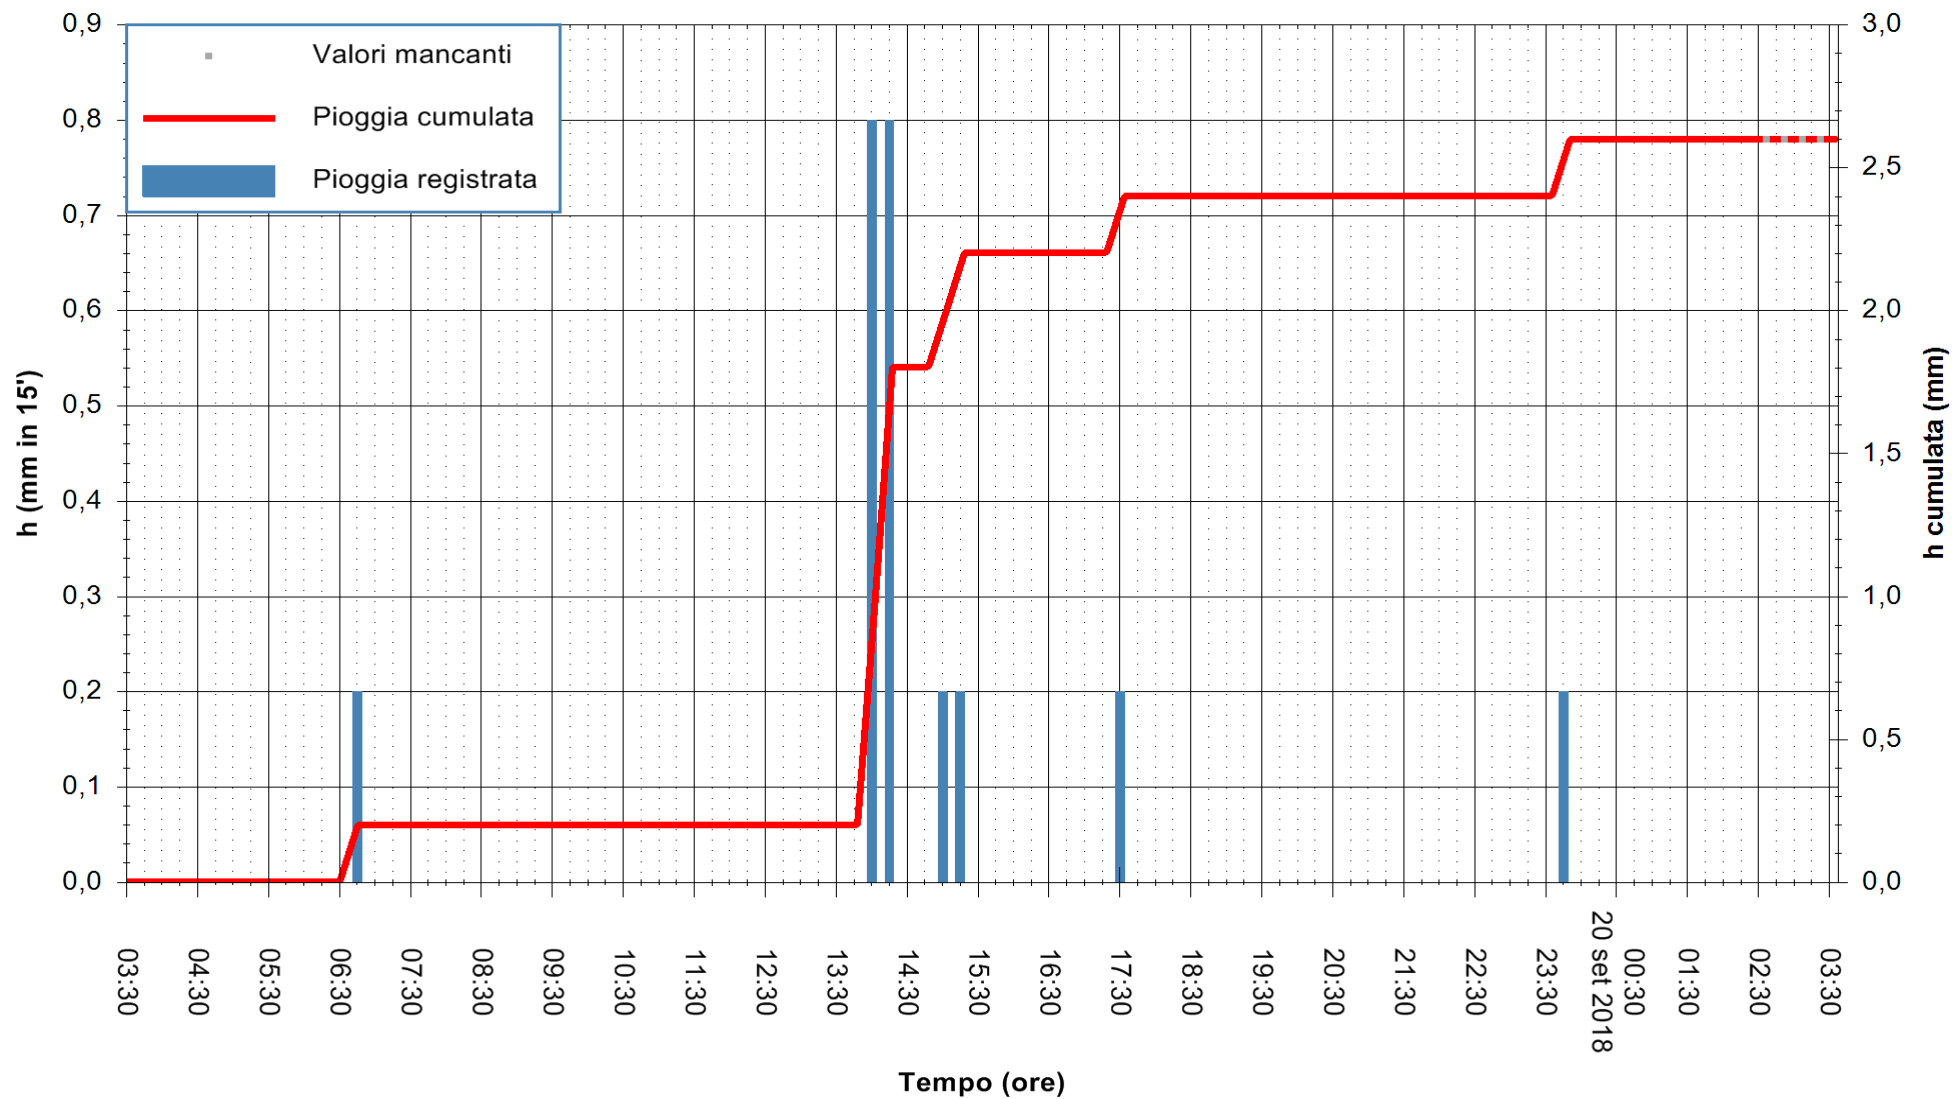

Stazione pluviometrica Fluminimannu a Decimomannu  
 Area DECIMOMANNU  
 Pioggia registrata nelle ultime 24 ore  
 Estrazione dati delle ore 03:33 del 20/09/2018  
 Ultimo dato disponibile: 20/09/2018 alle 02:30

ARPAS  
 F.to il Dirigente Responsabile  
 Dott. Giuseppe Bianco

REGIONE AUTONOMA DE SARDIGNA  
 REGIONE AUTONOMA DELLA SARDEGNA

Stazione pluviometrica Pianu  
 Area PIANU 15  
 Pioggia registrata nelle ultime 24 ore  
 Estrazione dati delle ore 03:33 del 20/09/2018  
 Ultimo dato disponibile: 20/09/2018 alle 02:30

ARPAS  
 F.to il Dirigente Responsabile  
 Dott. Giuseppe Bianco

REGIONE AUTÒNOMA DE SARDIGNA  
 REGIONE AUTONOMA DELLA SARDEGNA

Stazione pluviometrica Porto Pino  
Area IS PILLONIS  
Pioggia registrata nelle ultime 24 ore  
Estrazione dati delle ore 03:33 del 20/09/2018  
Ultimo dato disponibile: 20/09/2018 alle 02:30

ARPAS  
F.to il Dirigente Responsabile  
Dott. Giuseppe Bianco

REGIONE AUTONOMA DE SARDIGNA  
REGIONE AUTONOMA DELLA SARDEGNA

Stazione pluviometrica Ossoni  
Area MONTE OSSONI  
Pioggia registrata nelle ultime 24 ore  
Estrazione dati delle ore 03:33 del 20/09/2018  
Ultimo dato disponibile: 20/09/2018 alle 02:30