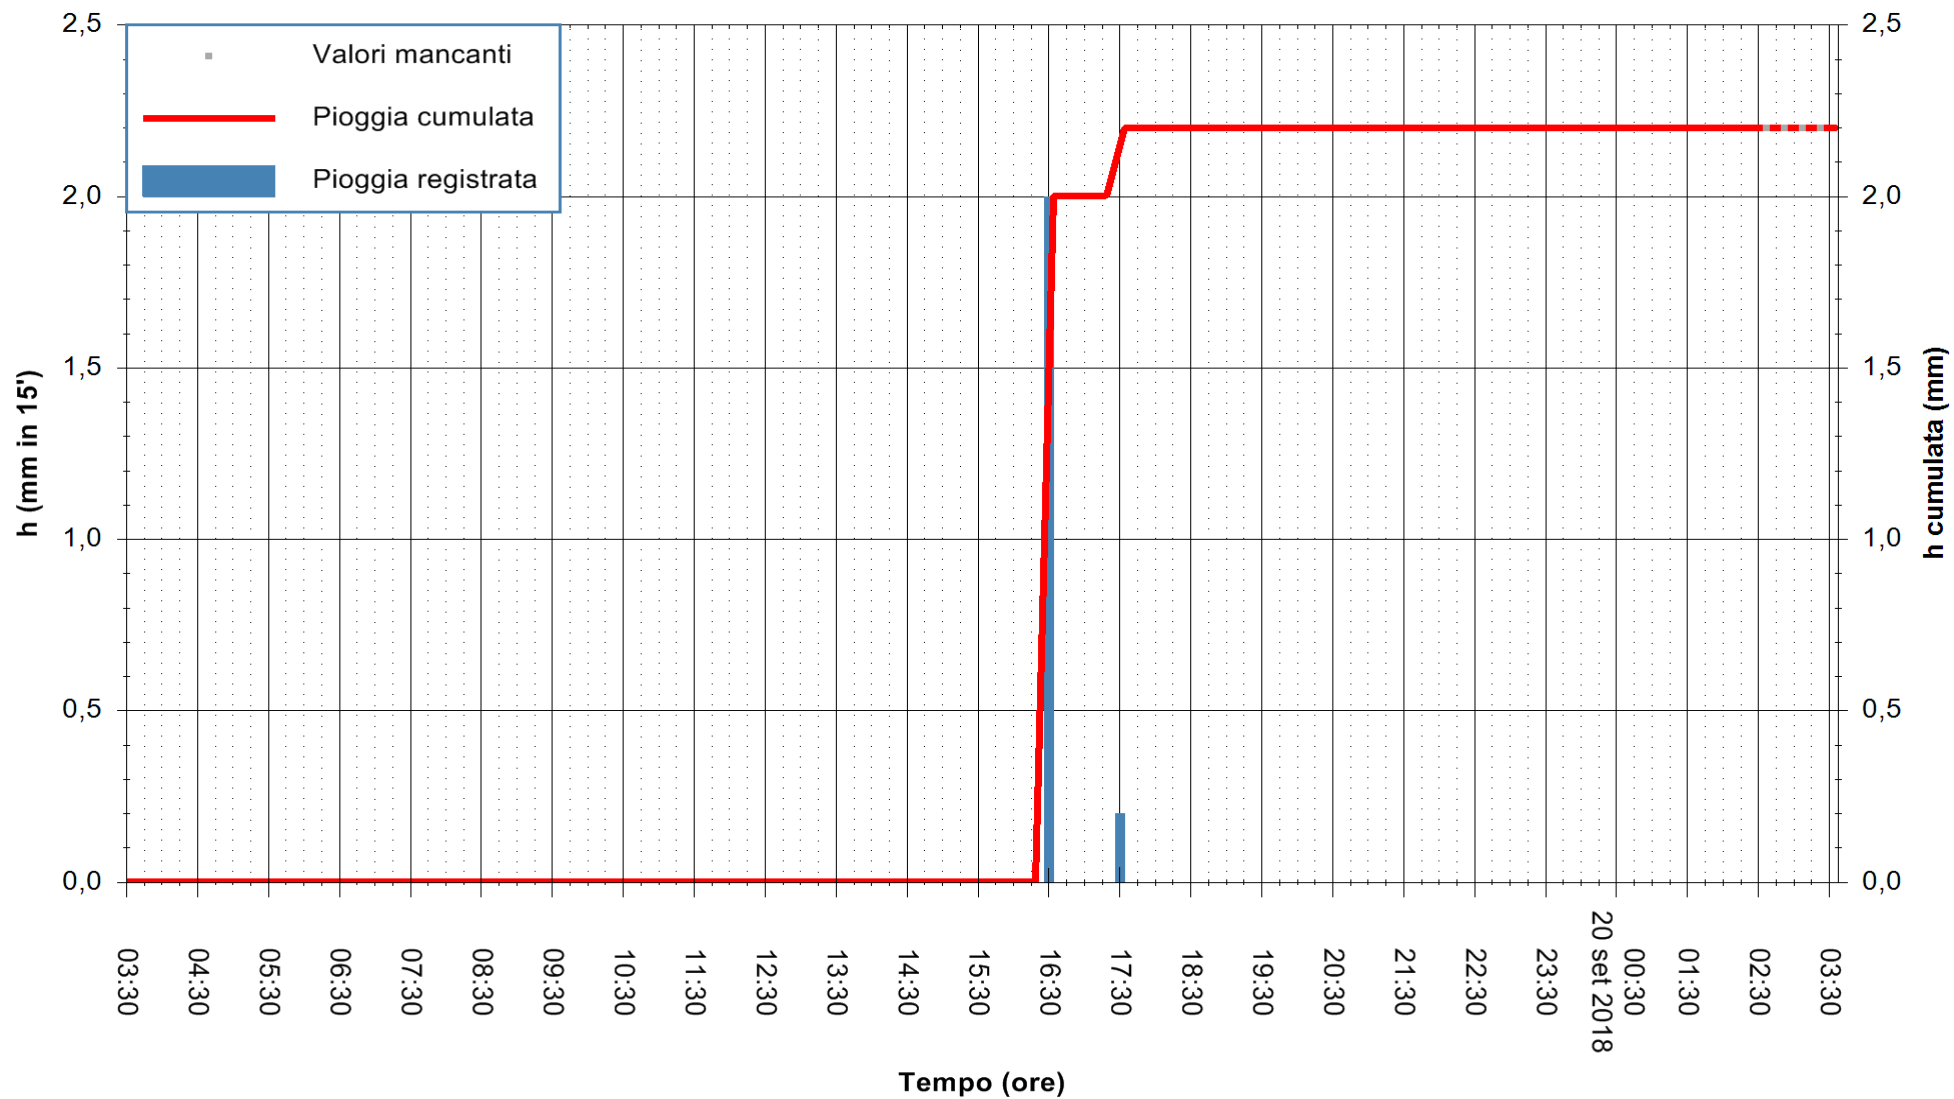

Stazione pluviometrica Fluminimannu a Decimomannu  
 Area DECIMOMANNU  
 Pioggia registrata nelle ultime 24 ore  
 Estrazione dati delle ore 03:33 del 20/09/2018  
 Ultimo dato disponibile: 20/09/2018 alle 02:30

ARPAS  
 F.to il Dirigente Responsabile  
 Dott. Giuseppe Bianco

REGIONE AUTÒNOMA DE SARDIGNA  
 REGIONE AUTONOMA DELLA SARDEGNA

Stazione pluviometrica Porto Pino  
Area IS PILLONIS  
Pioggia registrata nelle ultime 24 ore  
Estrazione dati delle ore 03:33 del 20/09/2018  
Ultimo dato disponibile: 20/09/2018 alle 02:30

ARPAS  
F.to il Dirigente Responsabile  
Dott. Giuseppe Bianco

REGIONE AUTONOMA DE SARDIGNA  
REGIONE AUTONOMA DELLA SARDEGNA

Stazione pluviometrica Ossoni  
Area MONTE OSSONI  
Pioggia registrata nelle ultime 24 ore  
Estrazione dati delle ore 03:33 del 20/09/2018  
Ultimo dato disponibile: 20/09/2018 alle 02:30