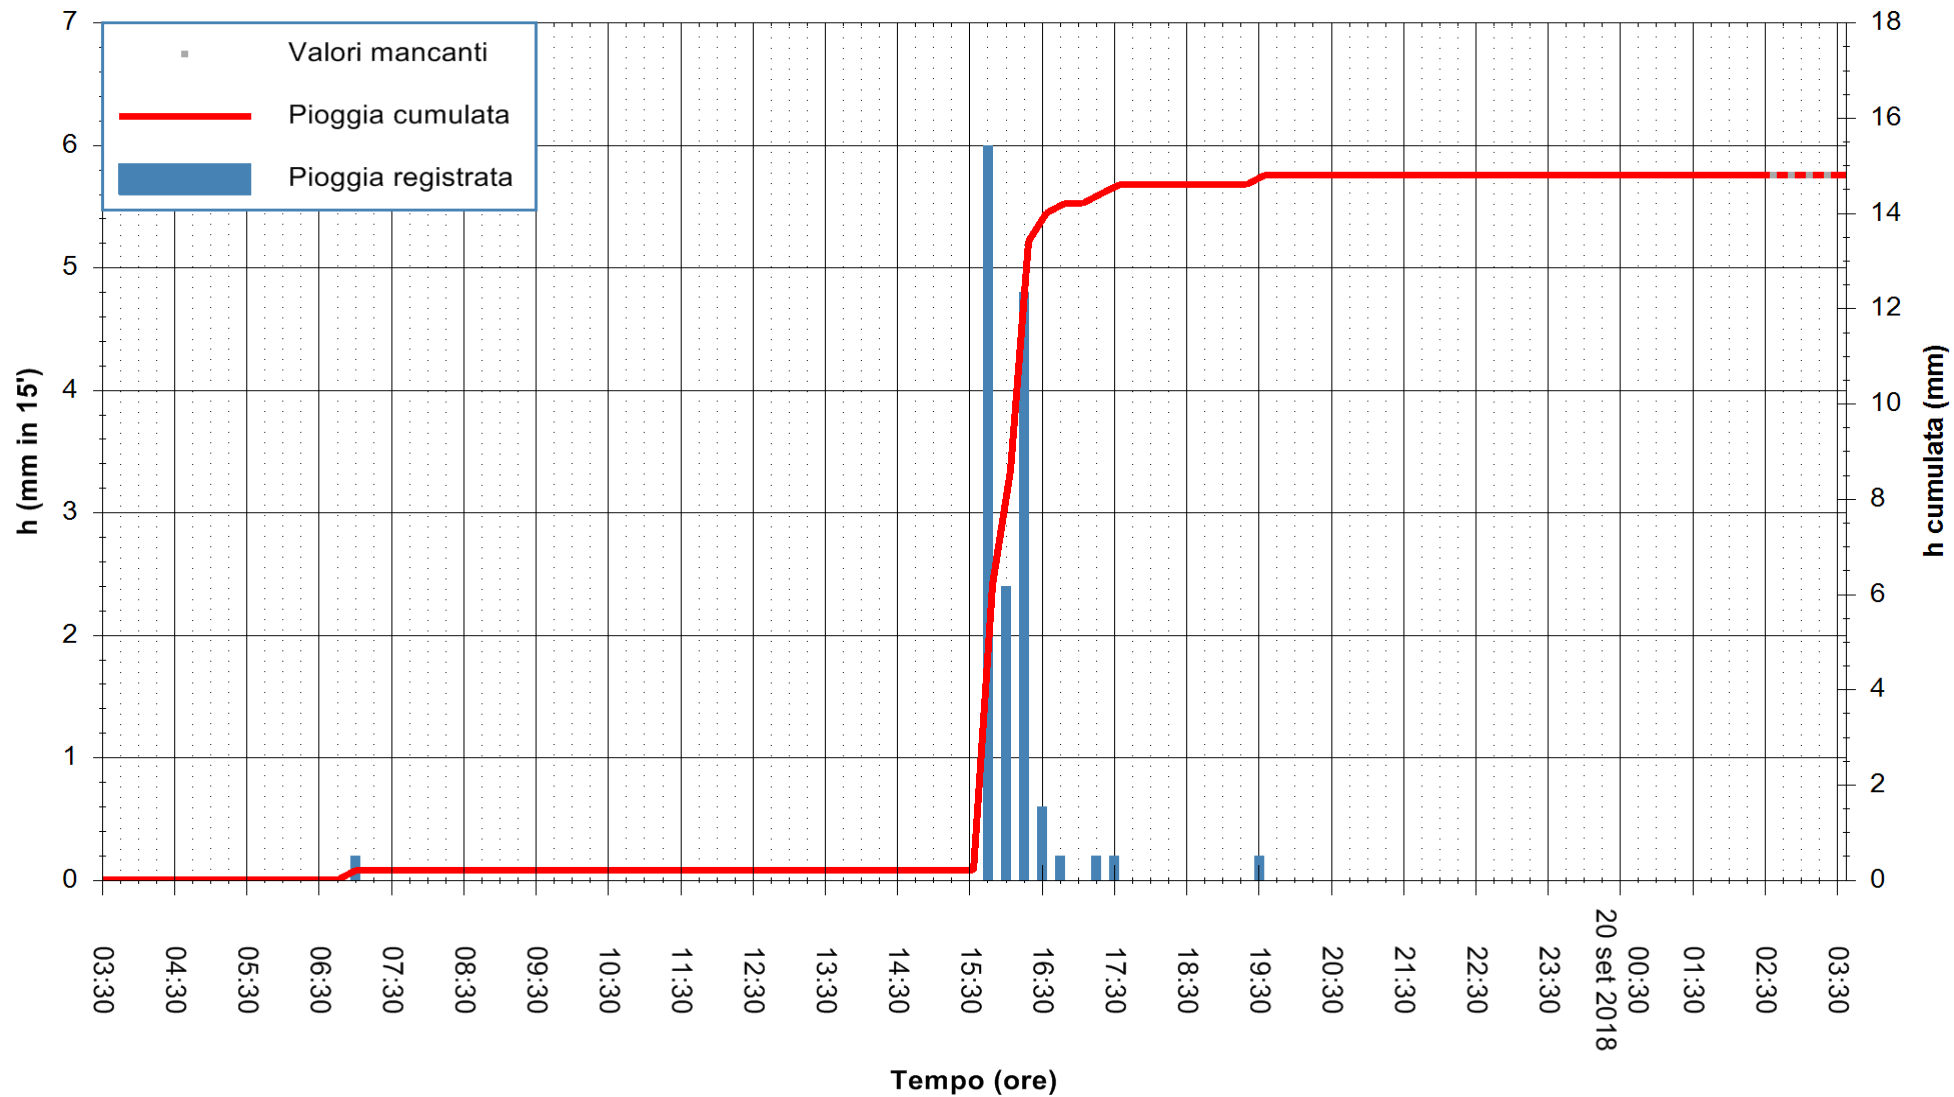

ARPAS  
 F.to il Dirigente Responsabile  
 Dott. Giuseppe Bianco

REGIONE AUTÒNOMA DE SARDIGNA  
 REGIONE AUTONOMA DELLA SARDEGNA

Stazione pluviometrica Porto Pino  
Area IS PILLONIS  
Pioggia registrata nelle ultime 24 ore  
Estrazione dati delle ore 03:33 del 20/09/2018  
Ultimo dato disponibile: 20/09/2018 alle 02:30

ARPAS  
F.to il Dirigente Responsabile  
Dott. Giuseppe Bianco

REGIONE AUTONOMA DE SARDIGNA  
REGIONE AUTONOMA DELLA SARDEGNA

Stazione pluviometrica Ossoni  
Area MONTE OSSONI  
Pioggia registrata nelle ultime 24 ore  
Estrazione dati delle ore 03:33 del 20/09/2018  
Ultimo dato disponibile: 20/09/2018 alle 02:30