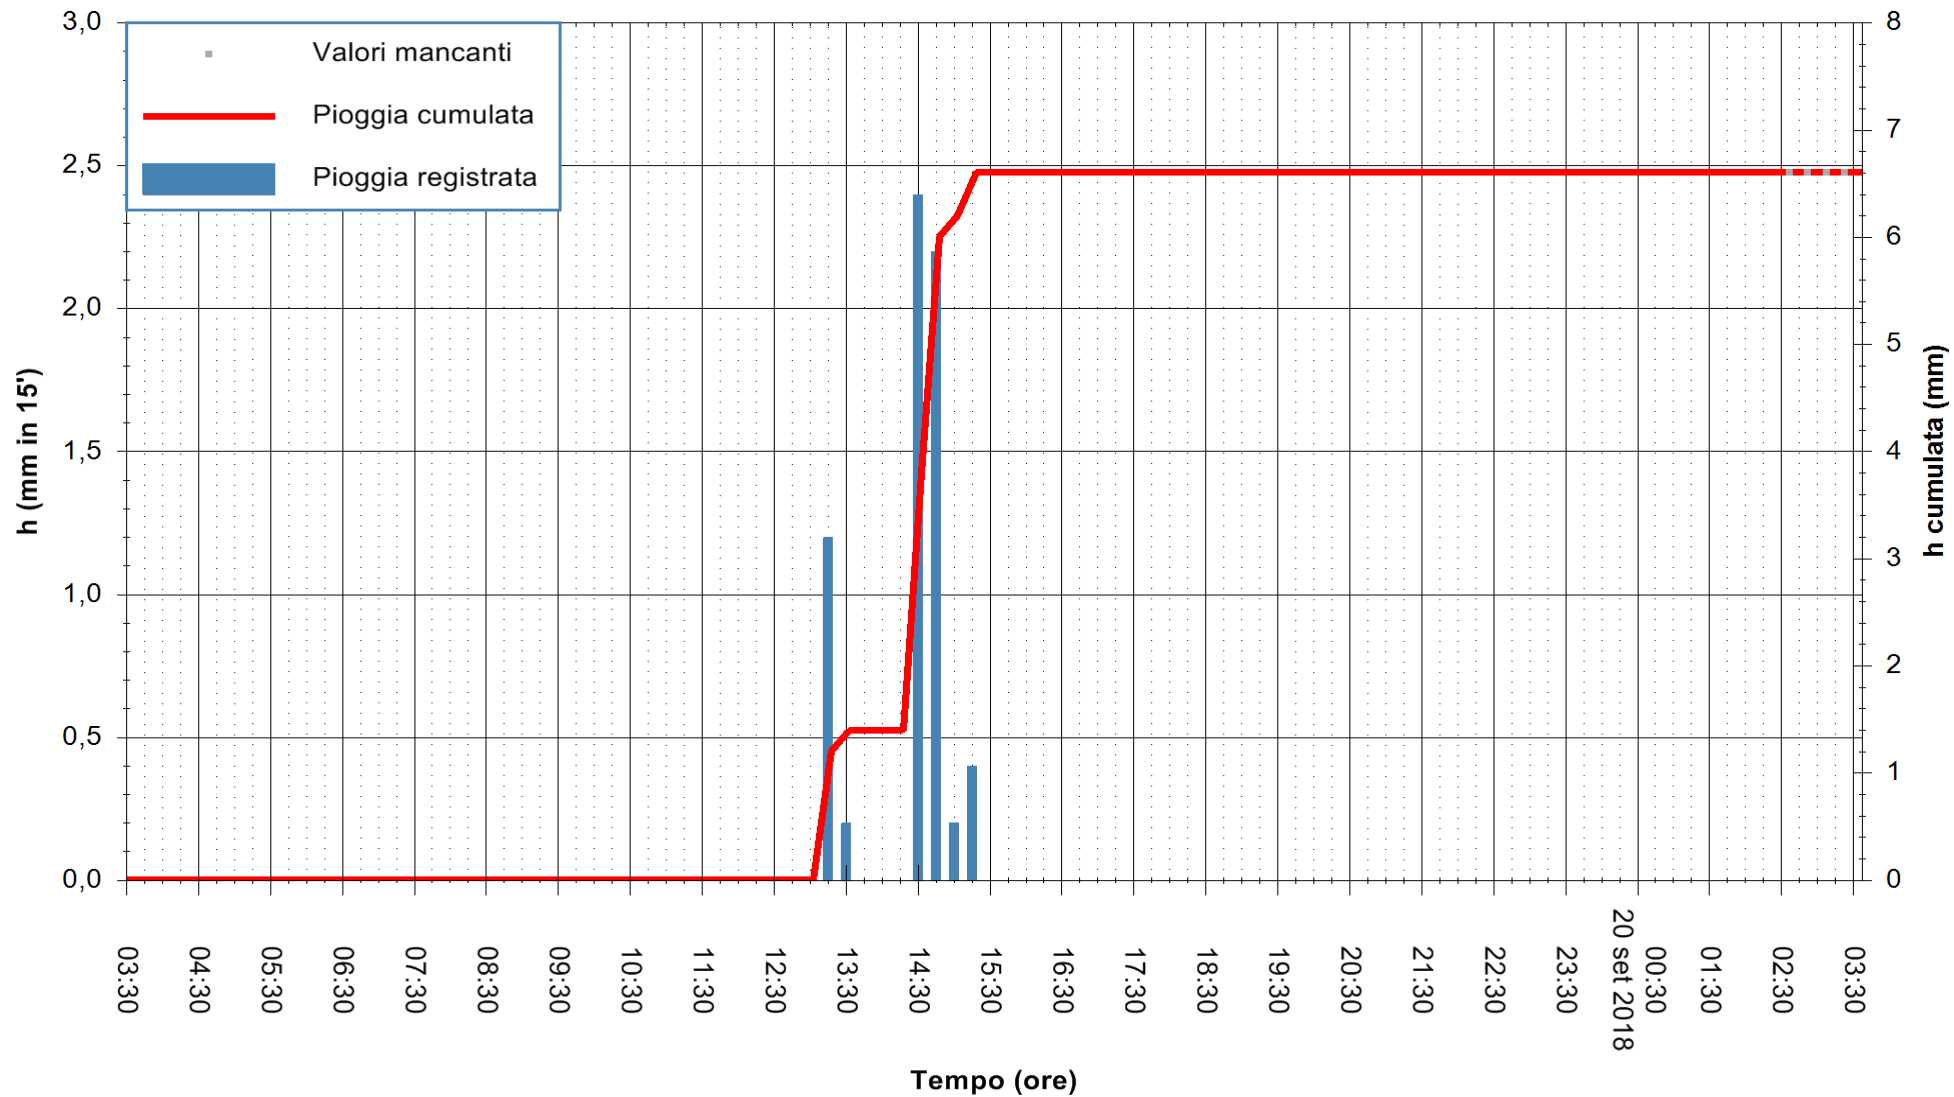

Stazione pluviometrica Fluminimannu a Decimomannu  
 Area DECIMOMANNU  
 Pioggia registrata nelle ultime 24 ore  
 Estrazione dati delle ore 03:33 del 20/09/2018  
 Ultimo dato disponibile: 20/09/2018 alle 02:30

ARPAS  
 F.to il Dirigente Responsabile  
 Dott. Giuseppe Bianco

REGIONE AUTONOMA DE SARDIGNA  
 REGIONE AUTONOMA DELLA SARDEGNA

Stazione pluviometrica Pianu  
 Area PIANU 15  
 Pioggia registrata nelle ultime 24 ore  
 Estrazione dati delle ore 03:33 del 20/09/2018  
 Ultimo dato disponibile: 20/09/2018 alle 02:30

ARPAS  
 F.to il Dirigente Responsabile  
 Dott. Giuseppe Bianco

REGIONE AUTÒNOMA DE SARDIGNA  
 REGIONE AUTONOMA DELLA SARDEGNA

Stazione pluviometrica Porto Pino  
Area IS PILLONIS  
Pioggia registrata nelle ultime 24 ore  
Estrazione dati delle ore 03:33 del 20/09/2018  
Ultimo dato disponibile: 20/09/2018 alle 02:30

ARPAS  
F.to il Dirigente Responsabile  
Dott. Giuseppe Bianco

REGIONE AUTONOMA DE SARDIGNA  
REGIONE AUTONOMA DELLA SARDEGNA

Stazione pluviometrica Ossoni  
Area MONTE OSSONI  
Pioggia registrata nelle ultime 24 ore  
Estrazione dati delle ore 03:33 del 20/09/2018  
Ultimo dato disponibile: 20/09/2018 alle 02:30