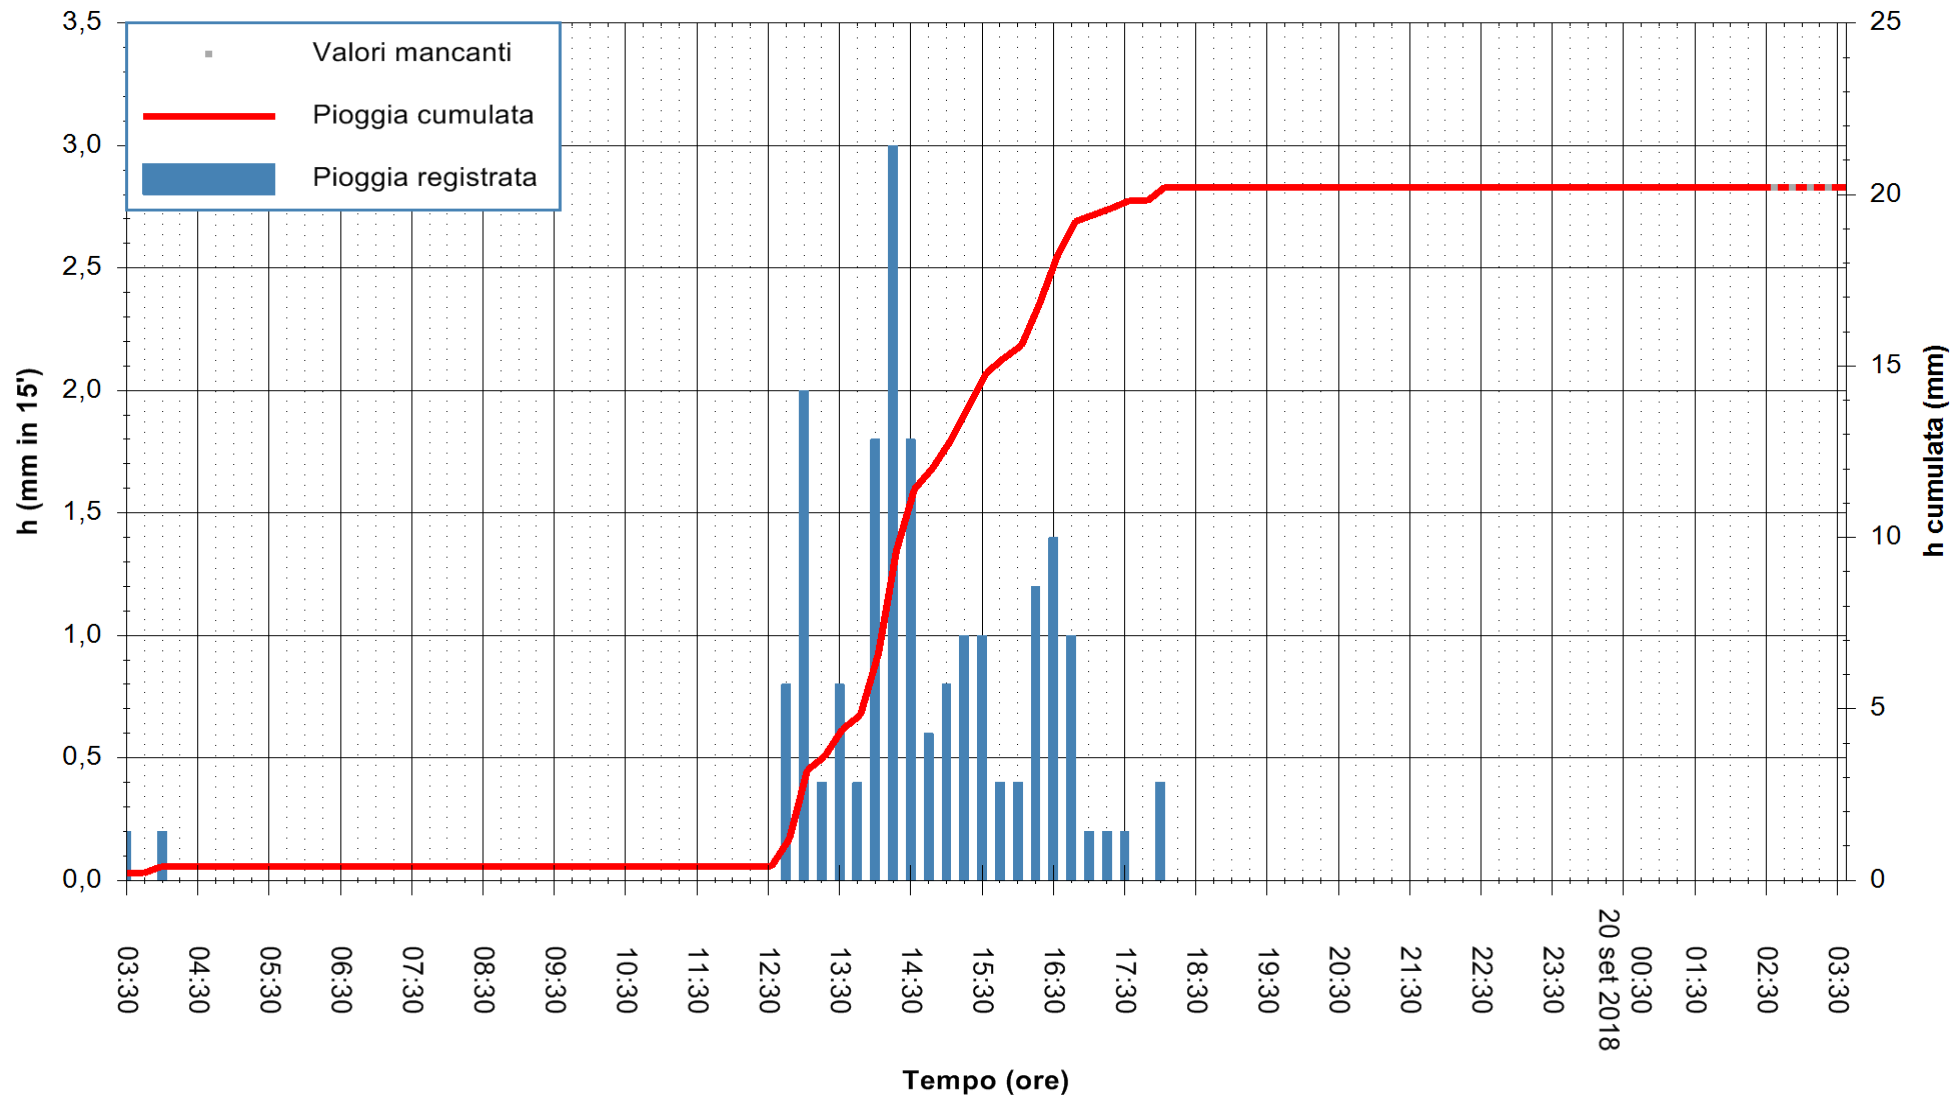

Stazione pluviometrica Fluminimannu a Decimomannu  
 Area DECIMOMANNU  
 Pioggia registrata nelle ultime 24 ore  
 Estrazione dati delle ore 03:33 del 20/09/2018  
 Ultimo dato disponibile: 20/09/2018 alle 02:30

ARPAS  
 F.to il Dirigente Responsabile  
 Dott. Giuseppe Bianco

REGIONE AUTÒNOMA DE SARDIGNA  
 REGIONE AUTONOMA DELLA SARDEGNA

Stazione pluviometrica Porto Pino  
Area IS PILLONIS  
Pioggia registrata nelle ultime 24 ore  
Estrazione dati delle ore 03:33 del 20/09/2018  
Ultimo dato disponibile: 20/09/2018 alle 02:30

ARPAS  
F.to il Dirigente Responsabile  
Dott. Giuseppe Bianco

REGIONE AUTONOMA DE SARDIGNA  
REGIONE AUTONOMA DELLA SARDEGNA

Stazione pluviometrica Ossoni  
Area MONTE OSSONI  
Pioggia registrata nelle ultime 24 ore  
Estrazione dati delle ore 03:33 del 20/09/2018  
Ultimo dato disponibile: 20/09/2018 alle 02:30