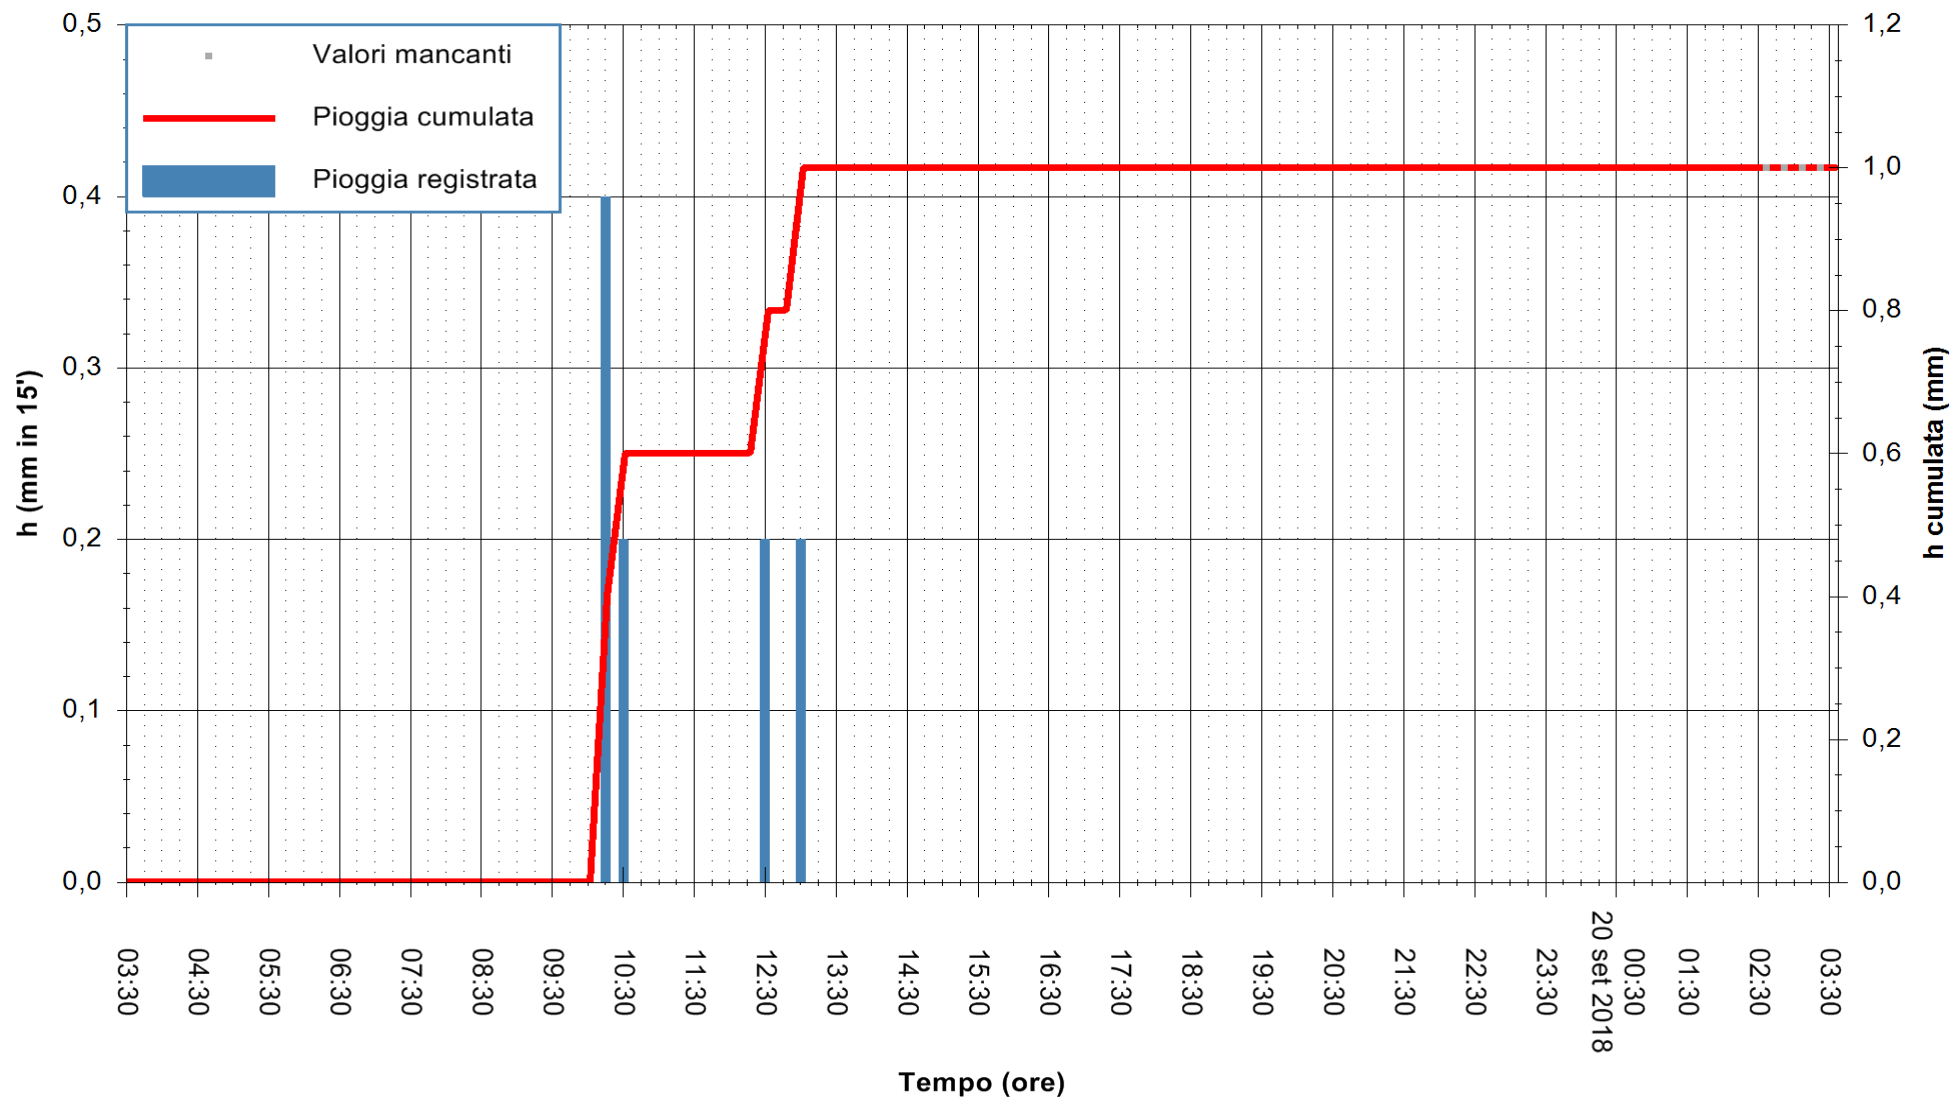

Stazione pluviometrica Fluminimannu a Decimomannu  
 Area DECIMOMANNU  
 Pioggia registrata nelle ultime 24 ore  
 Estrazione dati delle ore 03:33 del 20/09/2018  
 Ultimo dato disponibile: 20/09/2018 alle 02:30

ARPAS  
 F.to il Dirigente Responsabile  
 Dott. Giuseppe Bianco

REGIONE AUTÒNOMA DE SARDIGNA  
 REGIONE AUTONOMA DELLA SARDEGNA

Stazione pluviometrica Porto Pino  
Area IS PILLONIS  
Pioggia registrata nelle ultime 24 ore  
Estrazione dati delle ore 03:33 del 20/09/2018  
Ultimo dato disponibile: 20/09/2018 alle 02:30

ARPAS  
F.to il Dirigente Responsabile  
Dott. Giuseppe Bianco

REGIONE AUTONOMA DE SARDIGNA  
REGIONE AUTONOMA DELLA SARDEGNA

Stazione pluviometrica Ossoni  
Area MONTE OSSONI  
Pioggia registrata nelle ultime 24 ore  
Estrazione dati delle ore 03:33 del 20/09/2018  
Ultimo dato disponibile: 20/09/2018 alle 02:30