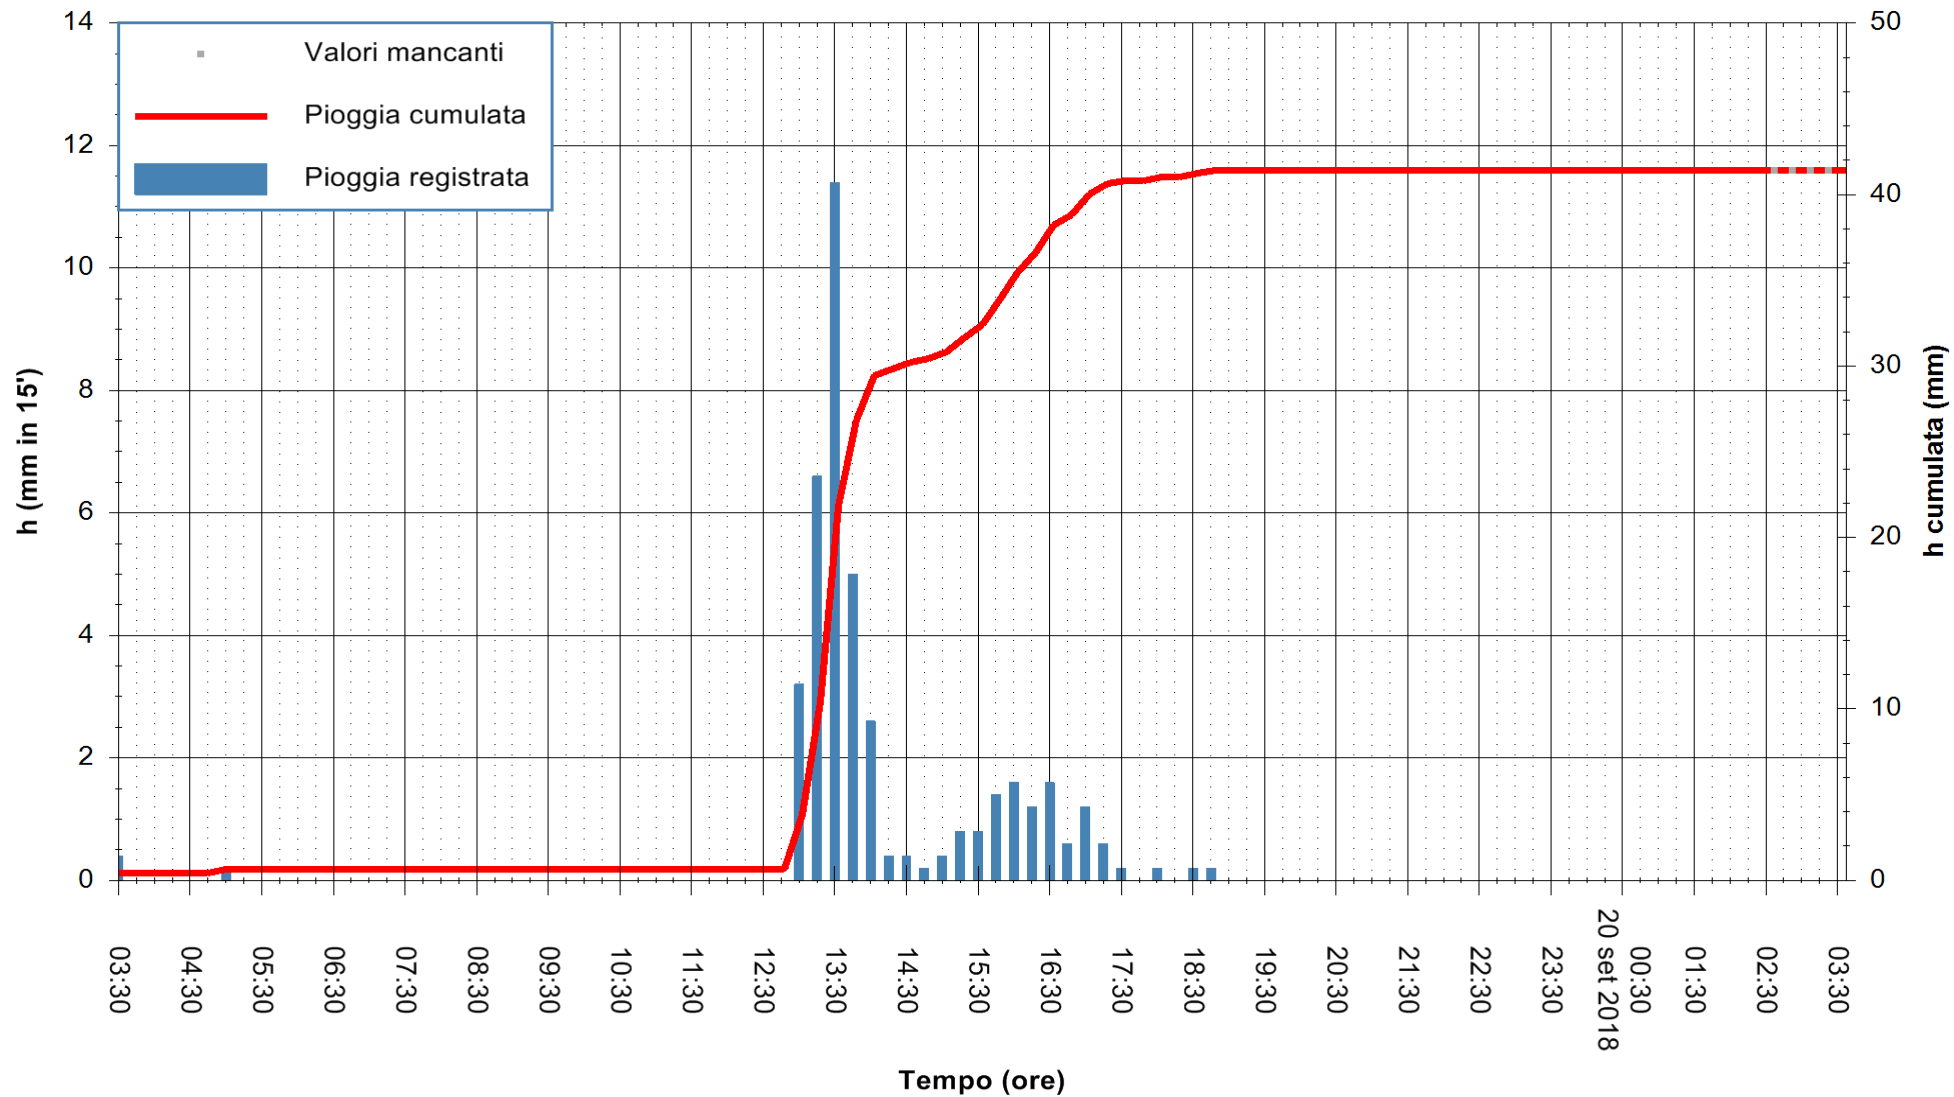

Stazione pluviometrica Fluminimannu a Decimomannu  
 Area DECIMOMANNU  
 Pioggia registrata nelle ultime 24 ore  
 Estrazione dati delle ore 03:33 del 20/09/2018  
 Ultimo dato disponibile: 20/09/2018 alle 02:30

ARPAS  
 F.to il Dirigente Responsabile  
 Dott. Giuseppe Bianco

REGIONE AUTÒNOMA DE SARDIGNA  
 REGIONE AUTONOMA DELLA SARDEGNA

Stazione pluviometrica Porto Pino  
Area IS PILLONIS  
Pioggia registrata nelle ultime 24 ore  
Estrazione dati delle ore 03:33 del 20/09/2018  
Ultimo dato disponibile: 20/09/2018 alle 02:30

ARPAS  
F.to il Dirigente Responsabile  
Dott. Giuseppe Bianco

REGIONE AUTONOMA DE SARDIGNA  
REGIONE AUTONOMA DELLA SARDEGNA

Stazione pluviometrica Ossoni  
Area MONTE OSSONI  
Pioggia registrata nelle ultime 24 ore  
Estrazione dati delle ore 03:33 del 20/09/2018  
Ultimo dato disponibile: 20/09/2018 alle 02:30