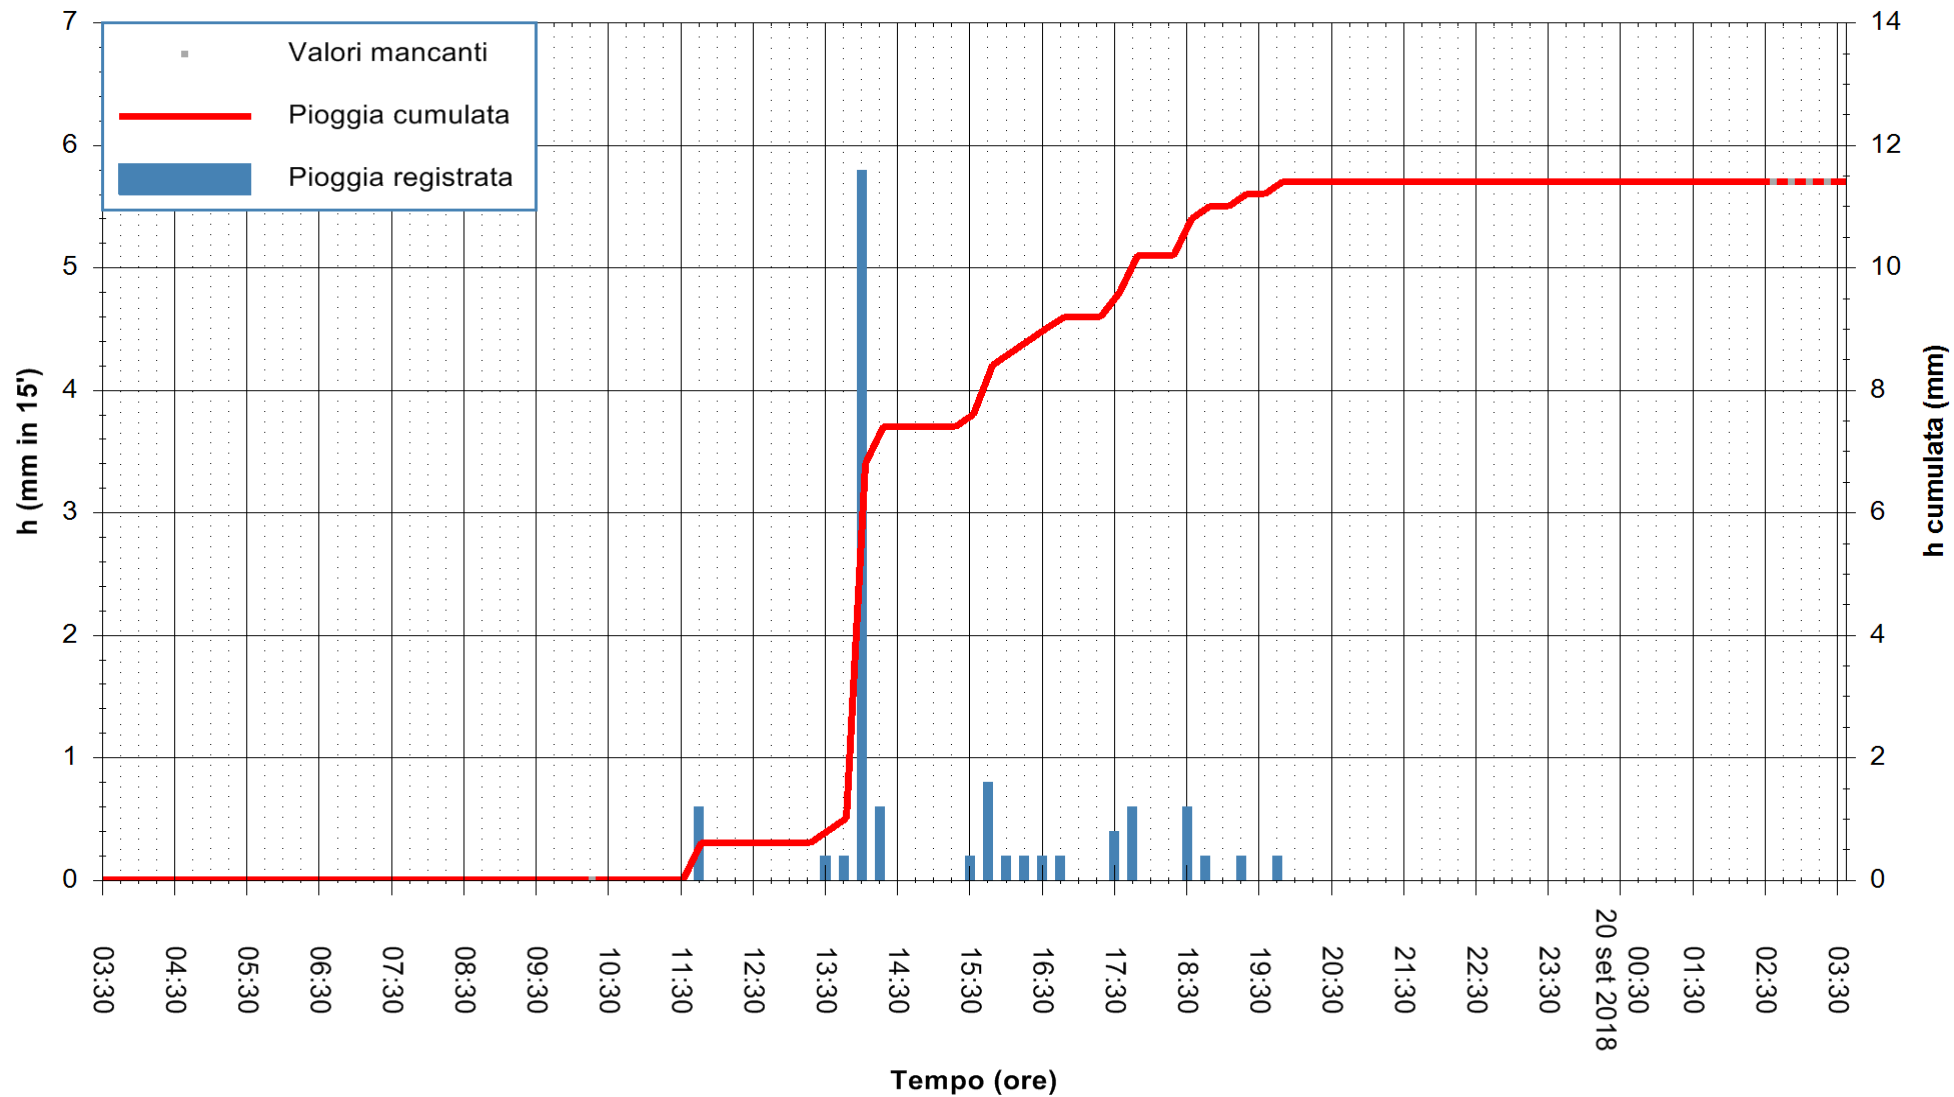

Stazione pluviometrica Fluminimannu a Decimomannu  
 Area DECIMOMANNU  
 Pioggia registrata nelle ultime 24 ore  
 Estrazione dati delle ore 03:33 del 20/09/2018  
 Ultimo dato disponibile: 20/09/2018 alle 02:30

ARPAS  
 F.to il Dirigente Responsabile  
 Dott. Giuseppe Bianco

REGIONE AUTÒNOMA DE SARDIGNA  
 REGIONE AUTONOMA DELLA SARDEGNA

Stazione pluviometrica Porto Pino  
Area IS PILLONIS  
Pioggia registrata nelle ultime 24 ore  
Estrazione dati delle ore 03:33 del 20/09/2018  
Ultimo dato disponibile: 20/09/2018 alle 02:30

ARPAS  
F.to il Dirigente Responsabile  
Dott. Giuseppe Bianco

REGIONE AUTONOMA DE SARDIGNA  
REGIONE AUTONOMA DELLA SARDEGNA

Stazione pluviometrica Ossoni  
Area MONTE OSSONI  
Pioggia registrata nelle ultime 24 ore  
Estrazione dati delle ore 03:33 del 20/09/2018  
Ultimo dato disponibile: 20/09/2018 alle 02:30