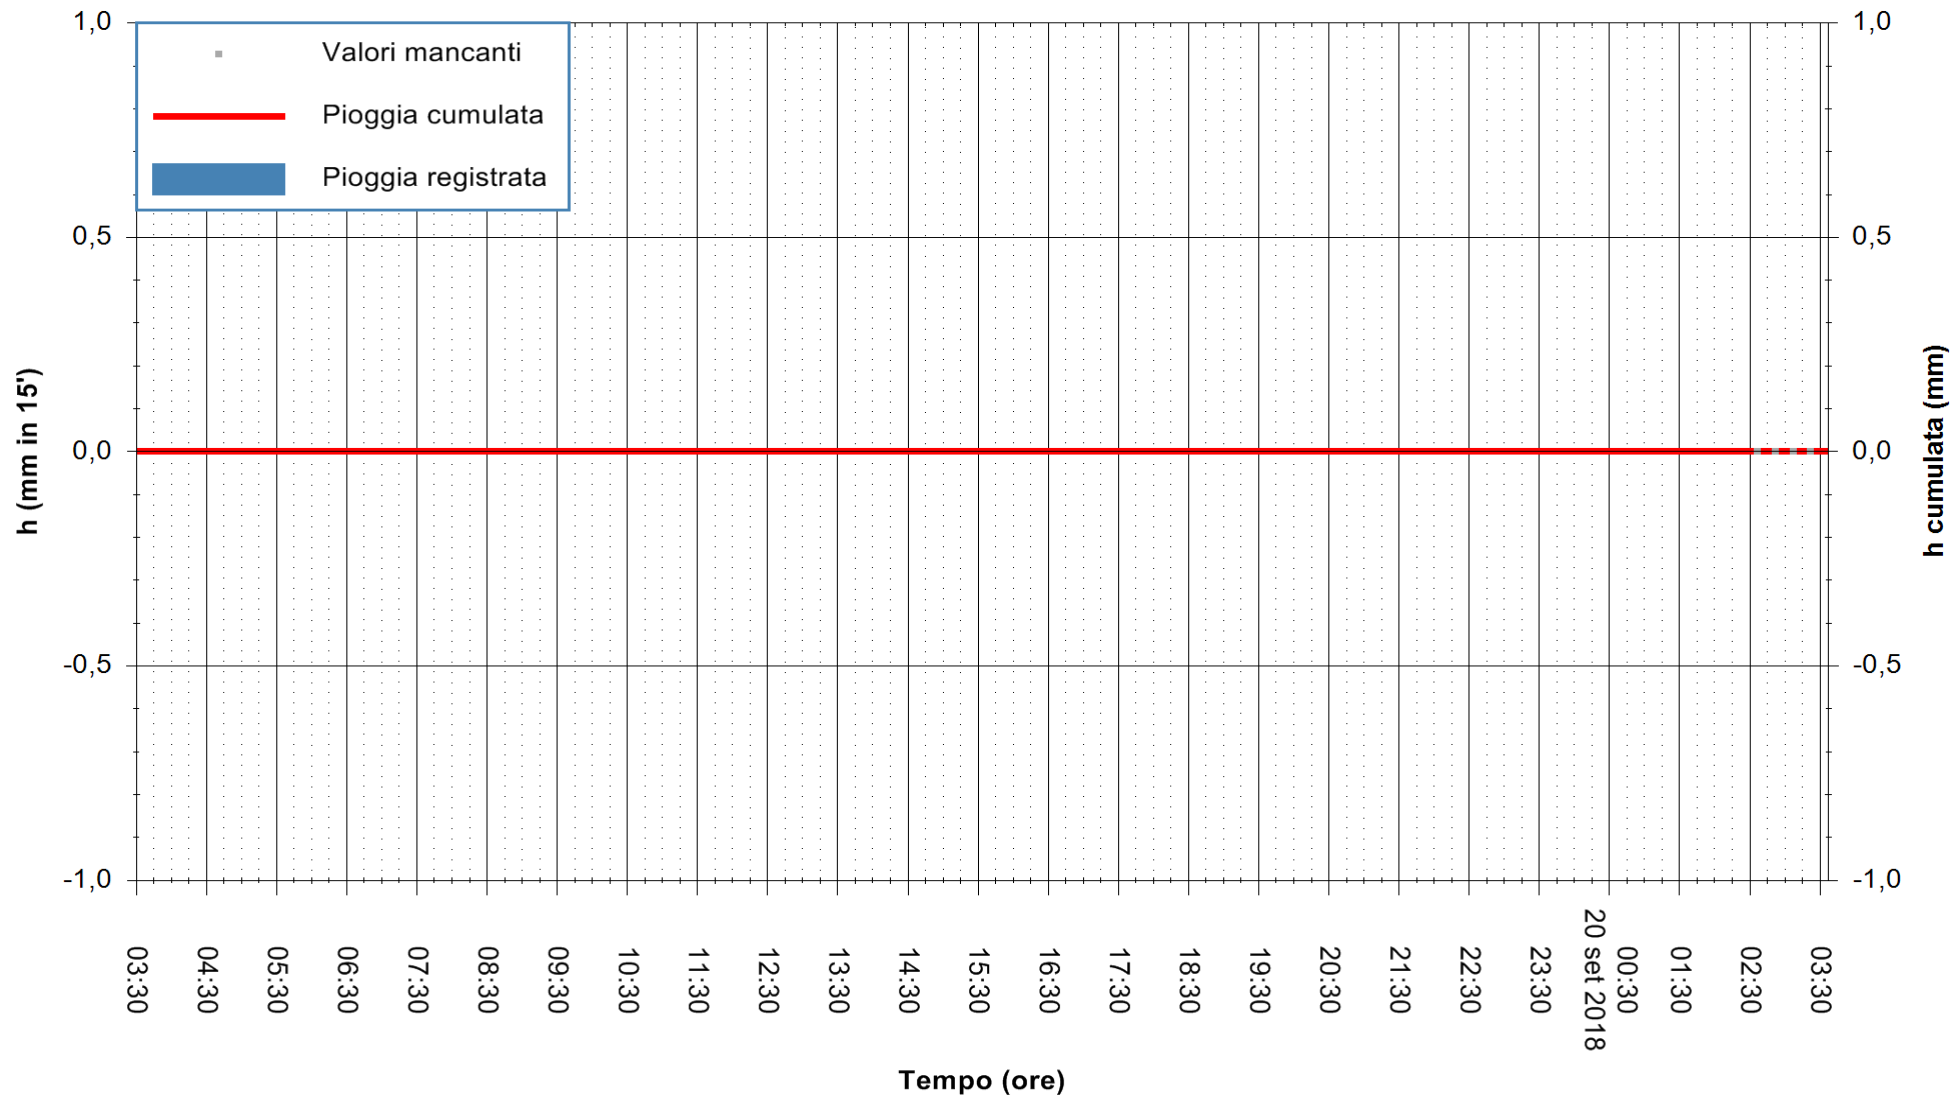

Stazione pluviometrica Fluminimannu a Decimomannu  
 Area DECIMOMANNU  
 Pioggia registrata nelle ultime 24 ore  
 Estrazione dati delle ore 03:33 del 20/09/2018  
 Ultimo dato disponibile: 20/09/2018 alle 02:30

ARPAS  
 F.to il Dirigente Responsabile  
 Dott. Giuseppe Bianco

REGIONE AUTÒNOMA DE SARDIGNA  
 REGIONE AUTONOMA DELLA SARDEGNA

Stazione pluviometrica Porto Pino  
Area IS PILLONIS  
Pioggia registrata nelle ultime 24 ore  
Estrazione dati delle ore 03:33 del 20/09/2018  
Ultimo dato disponibile: 20/09/2018 alle 02:30

ARPAS  
F.to il Dirigente Responsabile  
Dott. Giuseppe Bianco

REGIONE AUTONOMA DE SARDIGNA  
REGIONE AUTONOMA DELLA SARDEGNA

Stazione pluviometrica Ossoni  
Area MONTE OSSONI  
Pioggia registrata nelle ultime 24 ore  
Estrazione dati delle ore 03:33 del 20/09/2018  
Ultimo dato disponibile: 20/09/2018 alle 02:30