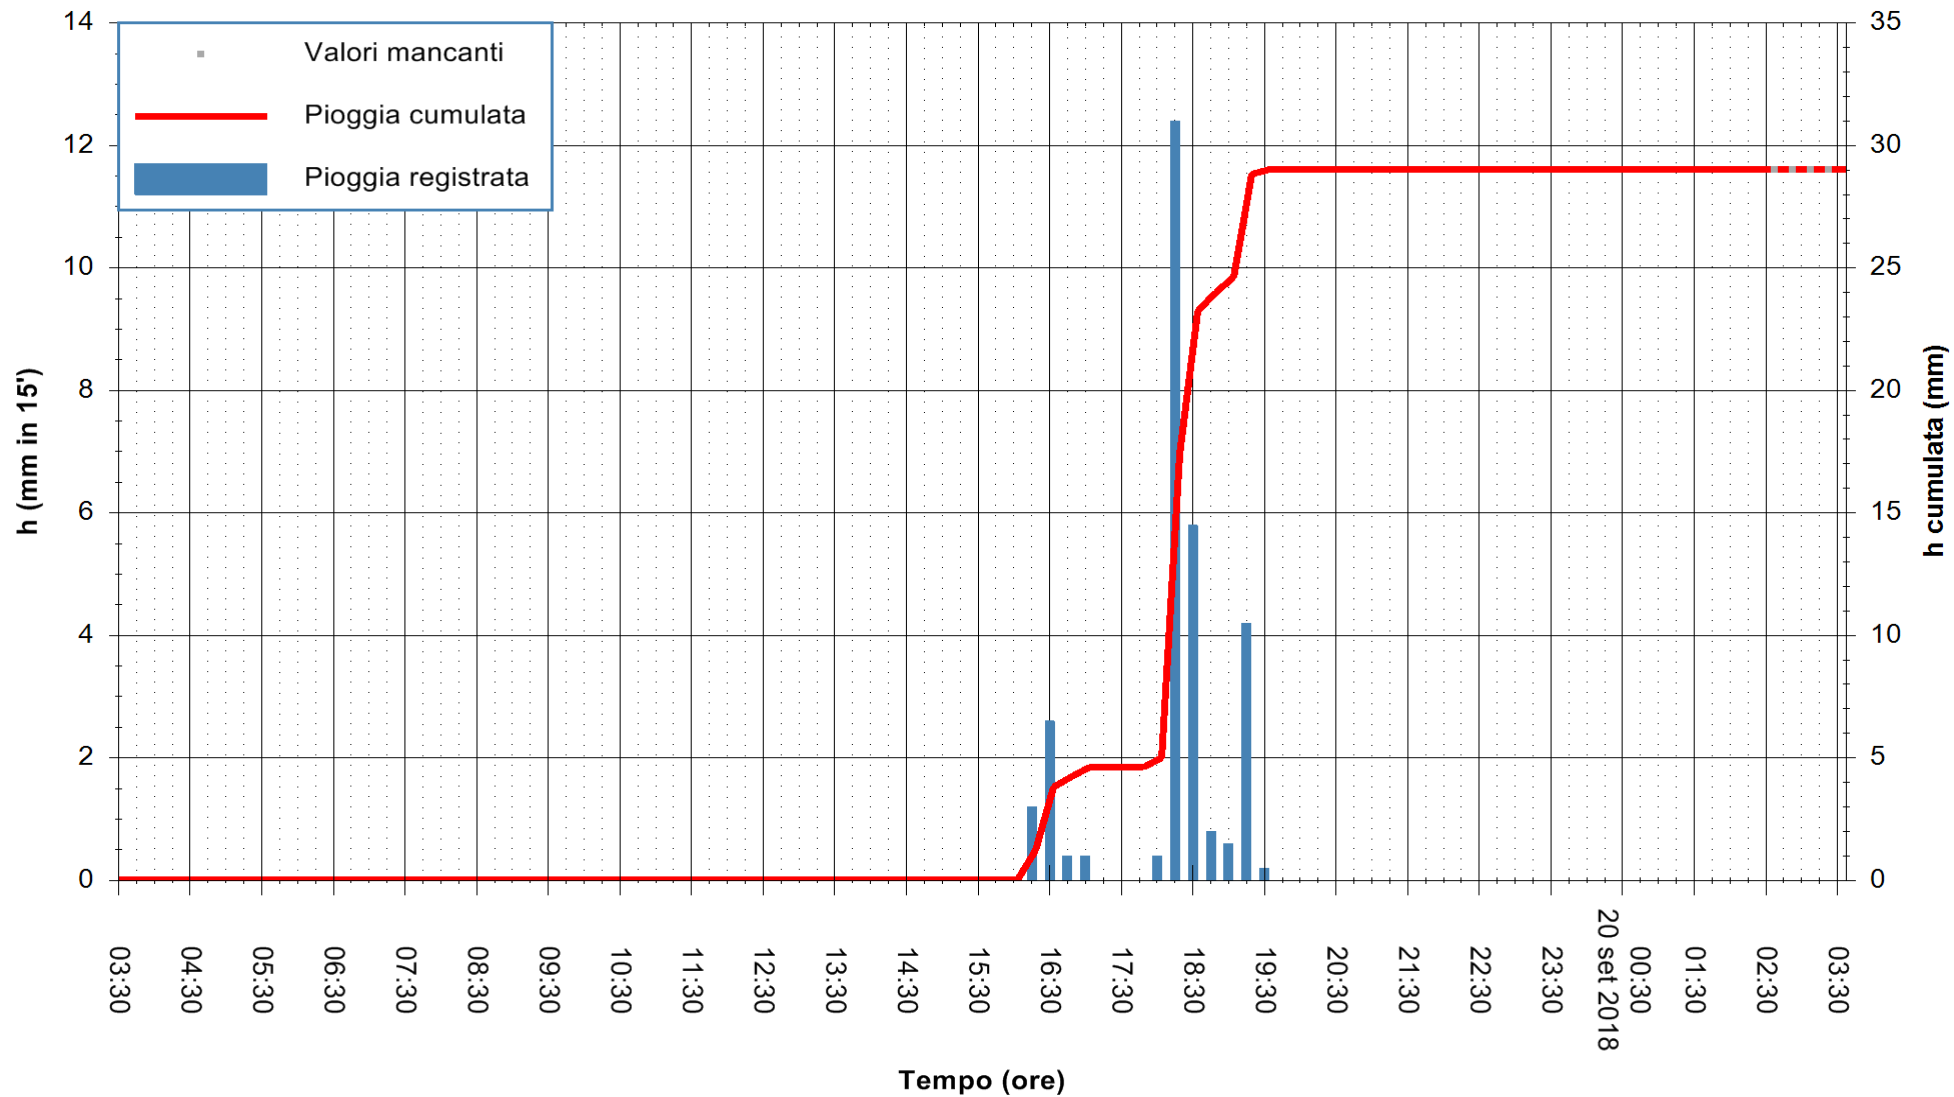

Stazione pluviometrica Fluminimannu a Decimomannu  
 Area DECIMOMANNU  
 Pioggia registrata nelle ultime 24 ore  
 Estrazione dati delle ore 03:33 del 20/09/2018  
 Ultimo dato disponibile: 20/09/2018 alle 02:30

ARPAS  
 F.to il Dirigente Responsabile  
 Dott. Giuseppe Bianco

REGIONE AUTONOMA DE SARDIGNA  
 REGIONE AUTONOMA DELLA SARDEGNA

Stazione pluviometrica Pianu  
 Area PIANU 15  
 Pioggia registrata nelle ultime 24 ore  
 Estrazione dati delle ore 03:33 del 20/09/2018  
 Ultimo dato disponibile: 20/09/2018 alle 02:30

ARPAS  
 F.to il Dirigente Responsabile  
 Dott. Giuseppe Bianco

REGIONE AUTÒNOMA DE SARDIGNA  
 REGIONE AUTONOMA DELLA SARDEGNA

Stazione pluviometrica Porto Pino  
Area IS PILLONIS  
Pioggia registrata nelle ultime 24 ore  
Estrazione dati delle ore 03:33 del 20/09/2018  
Ultimo dato disponibile: 20/09/2018 alle 02:30

ARPAS  
F.to il Dirigente Responsabile  
Dott. Giuseppe Bianco

REGIONE AUTONOMA DE SARDIGNA  
REGIONE AUTONOMA DELLA SARDEGNA

Stazione pluviometrica Ossoni  
Area MONTE OSSONI  
Pioggia registrata nelle ultime 24 ore  
Estrazione dati delle ore 03:33 del 20/09/2018  
Ultimo dato disponibile: 20/09/2018 alle 02:30