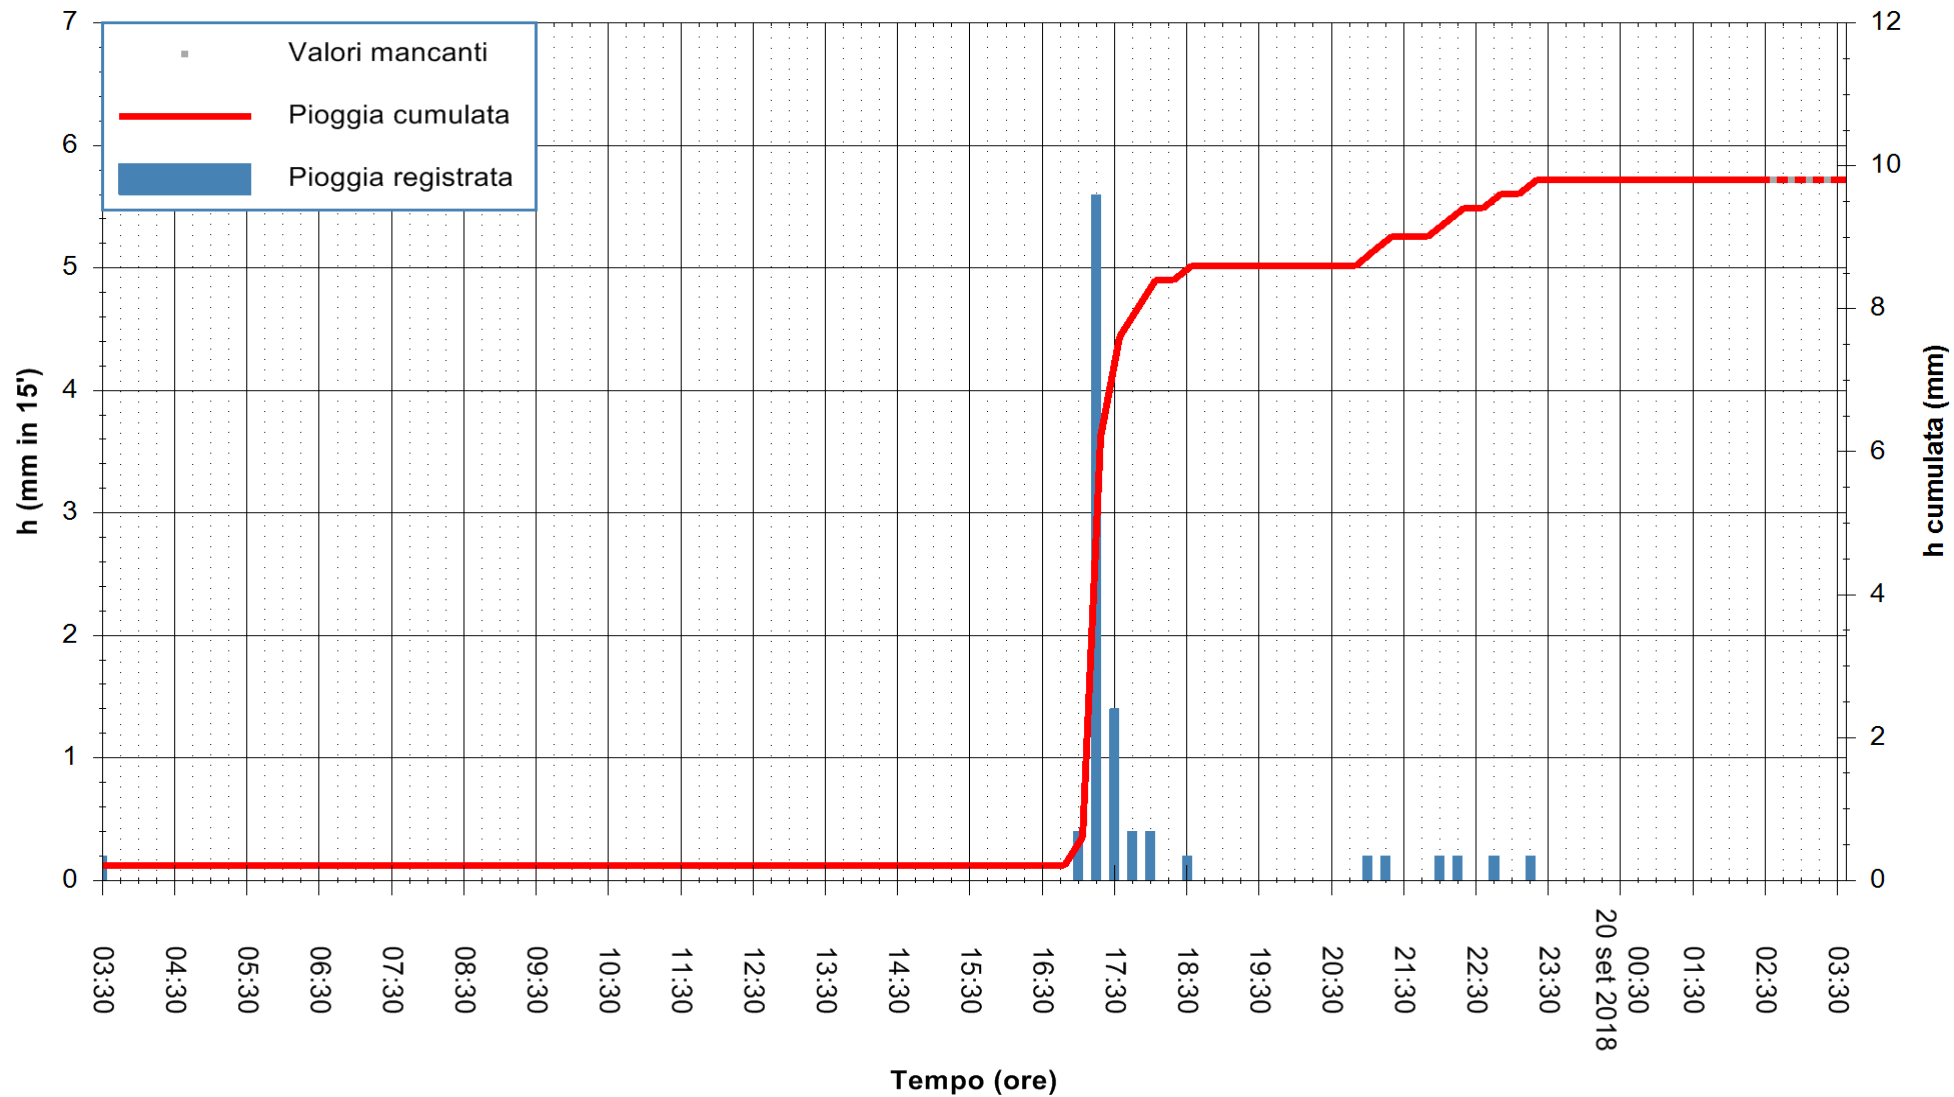

Stazione pluviometrica Fluminimannu a Decimomannu  
 Area DECIMOMANNU  
 Pioggia registrata nelle ultime 24 ore  
 Estrazione dati delle ore 03:33 del 20/09/2018  
 Ultimo dato disponibile: 20/09/2018 alle 02:30

ARPAS  
 F.to il Dirigente Responsabile  
 Dott. Giuseppe Bianco

REGIONE AUTÒNOMA DE SARDIGNA  
 REGIONE AUTONOMA DELLA SARDEGNA

Stazione pluviometrica Porto Pino  
Area IS PILLONIS  
Pioggia registrata nelle ultime 24 ore  
Estrazione dati delle ore 03:33 del 20/09/2018  
Ultimo dato disponibile: 20/09/2018 alle 02:30

ARPAS  
F.to il Dirigente Responsabile  
Dott. Giuseppe Bianco

REGIONE AUTONOMA DE SARDIGNA  
REGIONE AUTONOMA DELLA SARDEGNA

Stazione pluviometrica Ossoni  
Area MONTE OSSONI  
Pioggia registrata nelle ultime 24 ore  
Estrazione dati delle ore 03:33 del 20/09/2018  
Ultimo dato disponibile: 20/09/2018 alle 02:30