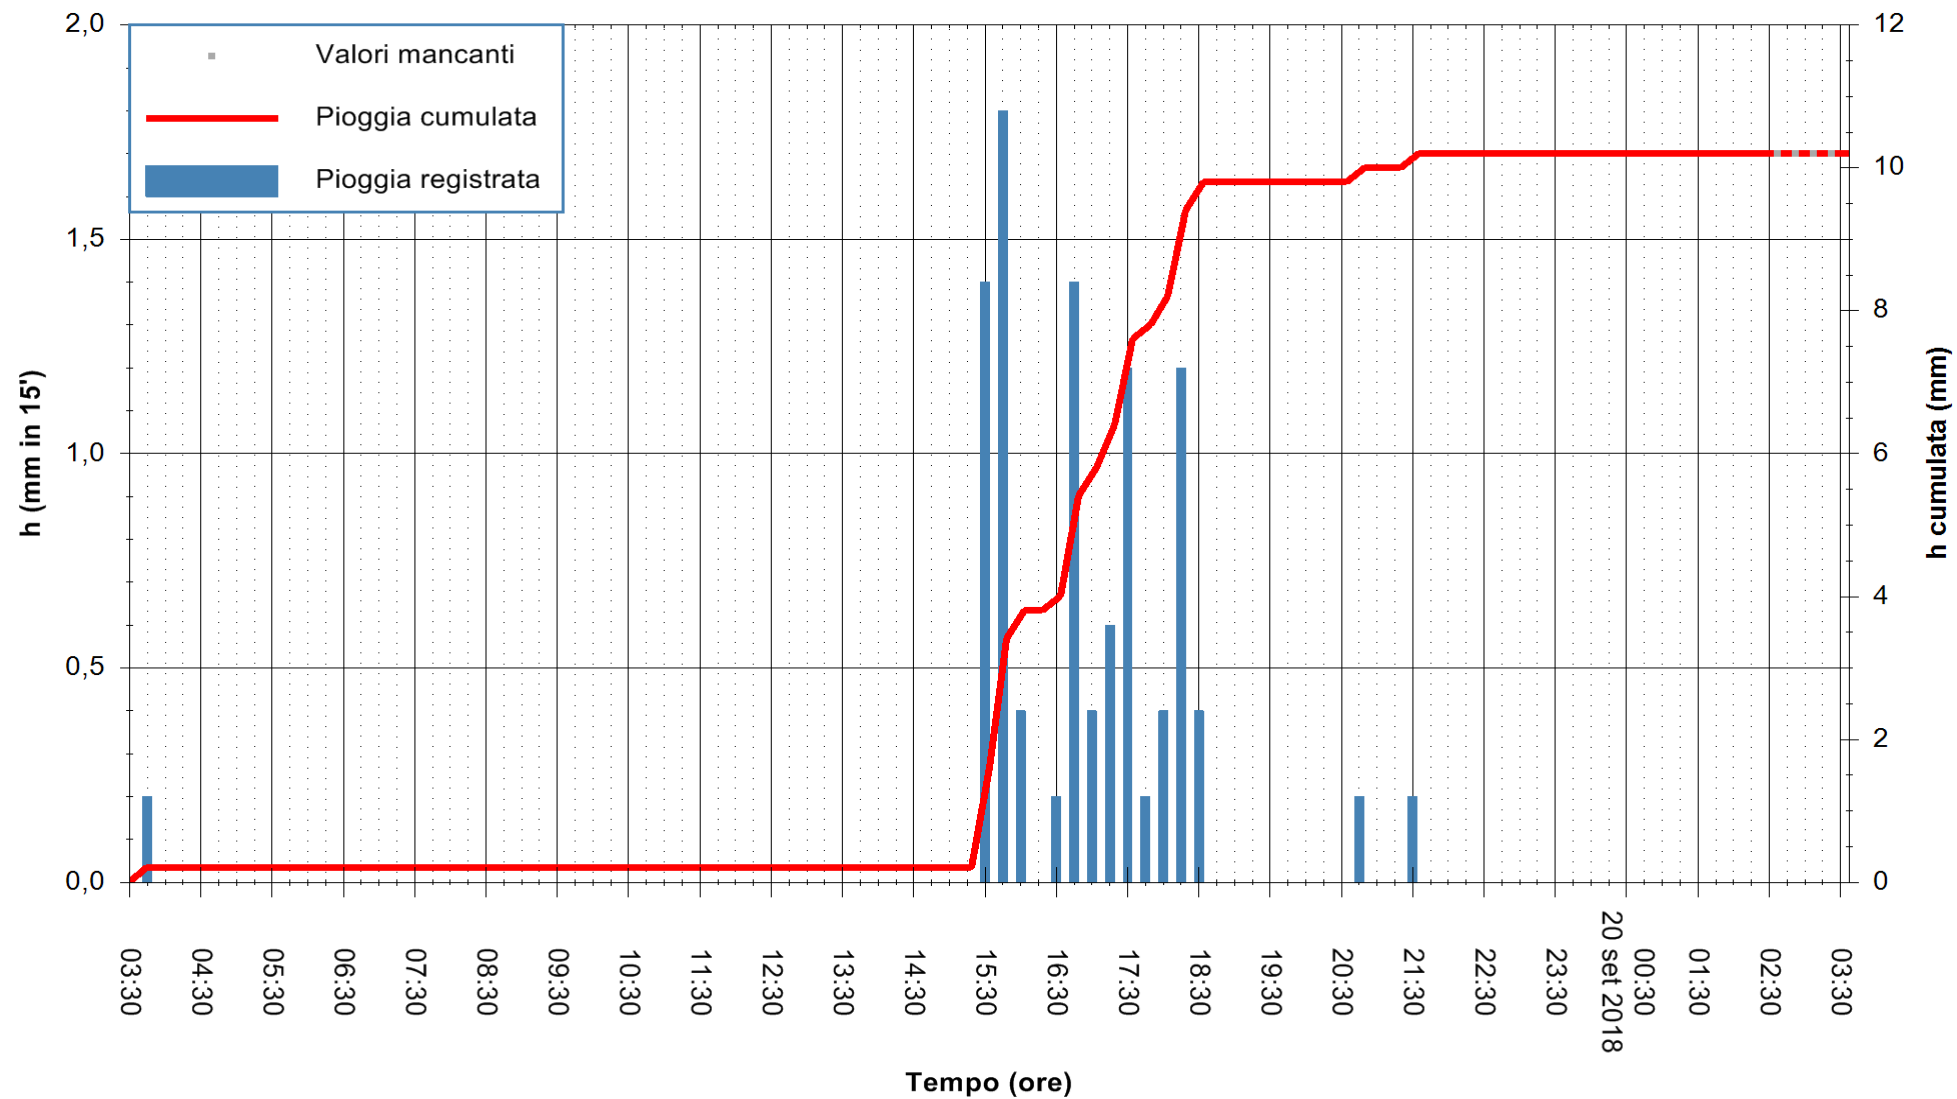

Stazione pluviometrica Fluminimannu a Decimomannu  
 Area DECIMOMANNU  
 Pioggia registrata nelle ultime 24 ore  
 Estrazione dati delle ore 03:33 del 20/09/2018  
 Ultimo dato disponibile: 20/09/2018 alle 02:30

ARPAS  
 F.to il Dirigente Responsabile  
 Dott. Giuseppe Bianco

REGIONE AUTONOMA DE SARDIGNA  
 REGIONE AUTONOMA DELLA SARDEGNA

Stazione pluviometrica Pianu  
 Area PIANU 15  
 Pioggia registrata nelle ultime 24 ore  
 Estrazione dati delle ore 03:33 del 20/09/2018  
 Ultimo dato disponibile: 20/09/2018 alle 02:30

ARPAS  
 F.to il Dirigente Responsabile  
 Dott. Giuseppe Bianco

REGIONE AUTÒNOMA DE SARDIGNA  
 REGIONE AUTONOMA DELLA SARDEGNA

Stazione pluviometrica Porto Pino  
Area IS PILLONIS  
Pioggia registrata nelle ultime 24 ore  
Estrazione dati delle ore 03:33 del 20/09/2018  
Ultimo dato disponibile: 20/09/2018 alle 02:30

ARPAS  
F.to il Dirigente Responsabile  
Dott. Giuseppe Bianco

REGIONE AUTONOMA DE SARDIGNA  
REGIONE AUTONOMA DELLA SARDEGNA

Stazione pluviometrica Ossoni  
Area MONTE OSSONI  
Pioggia registrata nelle ultime 24 ore  
Estrazione dati delle ore 03:33 del 20/09/2018  
Ultimo dato disponibile: 20/09/2018 alle 02:30