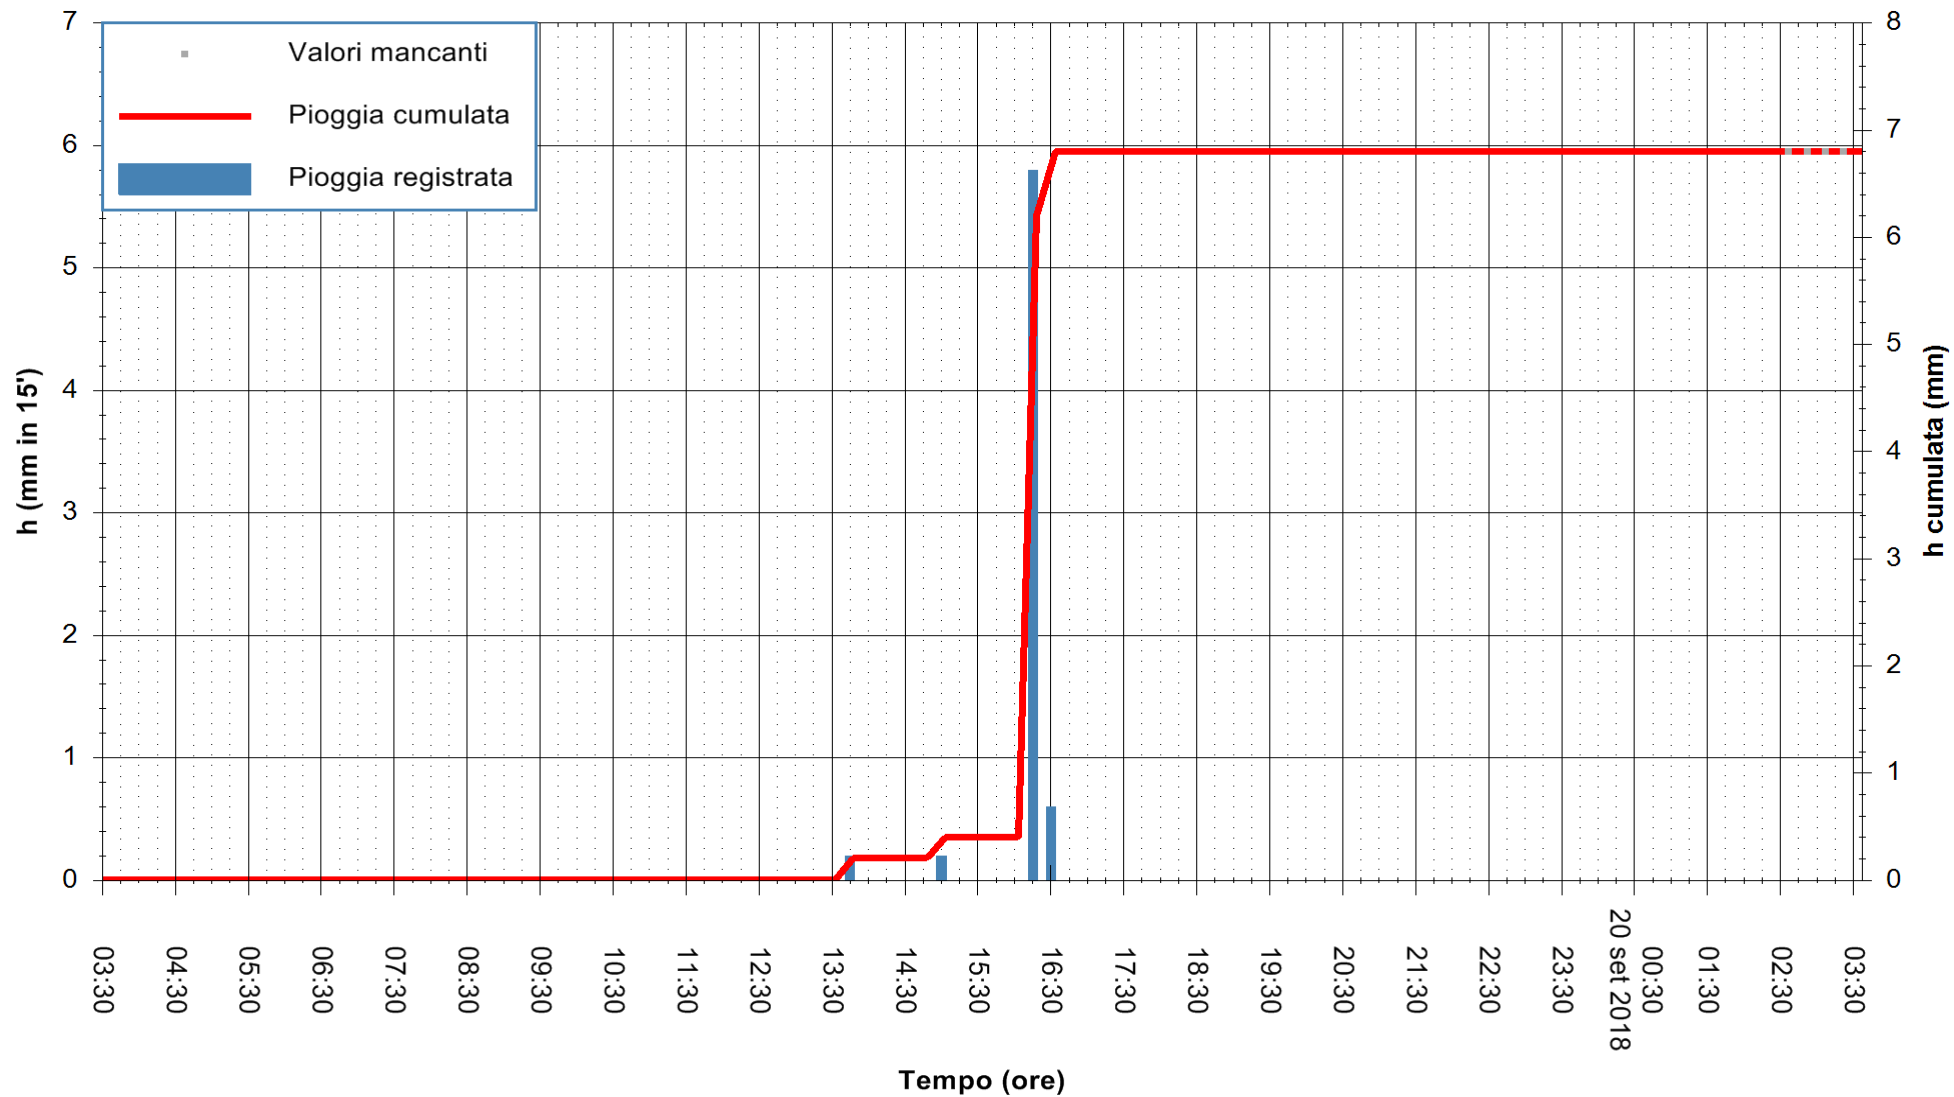

Stazione pluviometrica Fluminimannu a Decimomannu  
 Area DECIMOMANNU  
 Pioggia registrata nelle ultime 24 ore  
 Estrazione dati delle ore 03:33 del 20/09/2018  
 Ultimo dato disponibile: 20/09/2018 alle 02:30

ARPAS  
 F.to il Dirigente Responsabile  
 Dott. Giuseppe Bianco

REGIONE AUTONOMA DE SARDIGNA  
 REGIONE AUTONOMA DELLA SARDEGNA

Stazione pluviometrica Pianu  
 Area PIANU 15  
 Pioggia registrata nelle ultime 24 ore  
 Estrazione dati delle ore 03:33 del 20/09/2018  
 Ultimo dato disponibile: 20/09/2018 alle 02:30

ARPAS  
 F.to il Dirigente Responsabile  
 Dott. Giuseppe Bianco

REGIONE AUTÒNOMA DE SARDIGNA  
 REGIONE AUTONOMA DELLA SARDEGNA

Stazione pluviometrica Porto Pino  
Area IS PILLONIS  
Pioggia registrata nelle ultime 24 ore  
Estrazione dati delle ore 03:33 del 20/09/2018  
Ultimo dato disponibile: 20/09/2018 alle 02:30

ARPAS  
F.to il Dirigente Responsabile  
Dott. Giuseppe Bianco

REGIONE AUTONOMA DE SARDIGNA  
REGIONE AUTONOMA DELLA SARDEGNA

Stazione pluviometrica Ossoni  
Area MONTE OSSONI  
Pioggia registrata nelle ultime 24 ore  
Estrazione dati delle ore 03:33 del 20/09/2018  
Ultimo dato disponibile: 20/09/2018 alle 02:30