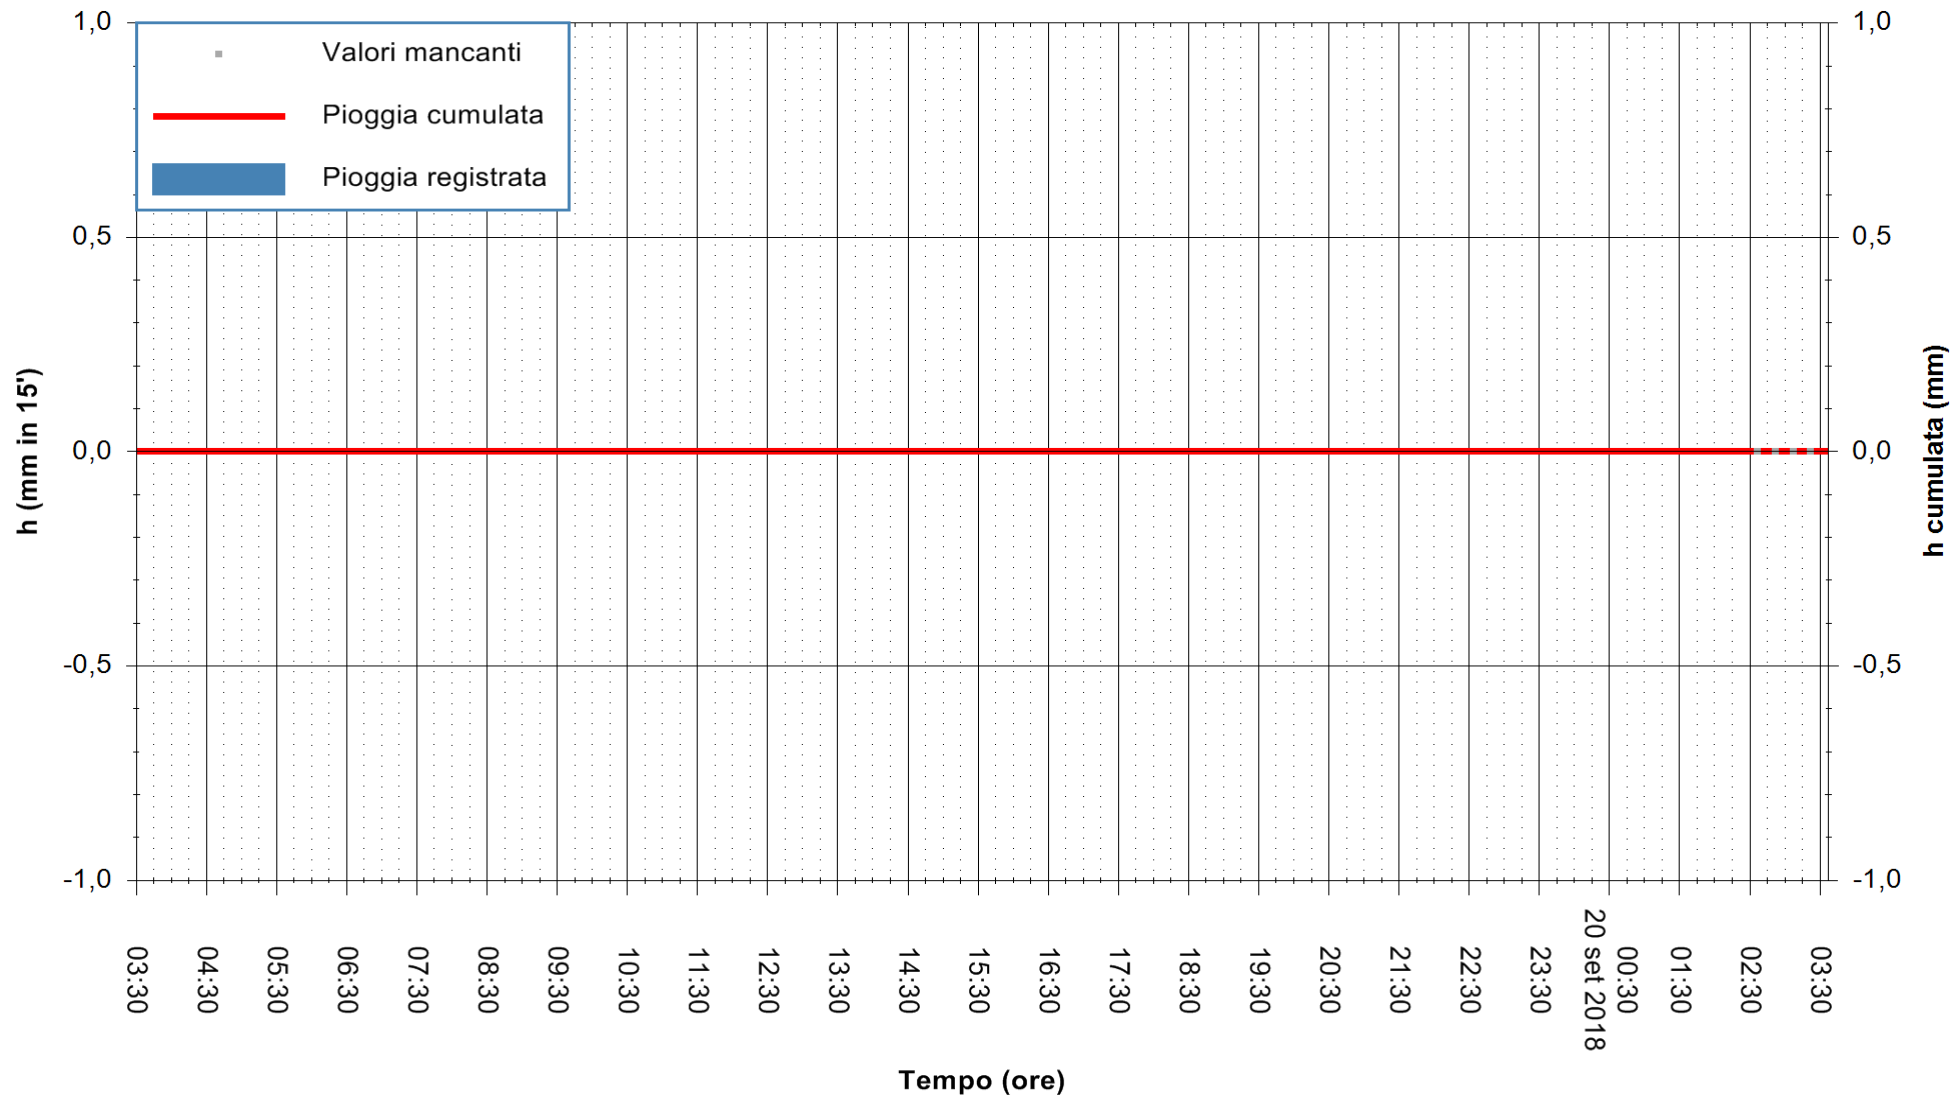

Stazione pluviometrica Fluminimannu a Decimomannu  
 Area DECIMOMANNU  
 Pioggia registrata nelle ultime 24 ore  
 Estrazione dati delle ore 03:33 del 20/09/2018  
 Ultimo dato disponibile: 20/09/2018 alle 02:30

ARPAS  
 F.to il Dirigente Responsabile  
 Dott. Giuseppe Bianco

REGIONE AUTONOMA DE SARDIGNA  
 REGIONE AUTONOMA DELLA SARDEGNA

Stazione pluviometrica Pianu  
 Area PIANU 15  
 Pioggia registrata nelle ultime 24 ore  
 Estrazione dati delle ore 03:33 del 20/09/2018  
 Ultimo dato disponibile: 20/09/2018 alle 02:30

ARPAS  
 F.to il Dirigente Responsabile  
 Dott. Giuseppe Bianco

REGIONE AUTÒNOMA DE SARDIGNA  
 REGIONE AUTONOMA DELLA SARDEGNA

Stazione pluviometrica Porto Pino  
Area IS PILLONIS  
Pioggia registrata nelle ultime 24 ore  
Estrazione dati delle ore 03:33 del 20/09/2018  
Ultimo dato disponibile: 20/09/2018 alle 02:30

ARPAS  
F.to il Dirigente Responsabile  
Dott. Giuseppe Bianco

REGIONE AUTONOMA DE SARDIGNA  
REGIONE AUTONOMA DELLA SARDEGNA

Stazione pluviometrica Ossoni  
Area MONTE OSSONI  
Pioggia registrata nelle ultime 24 ore  
Estrazione dati delle ore 03:33 del 20/09/2018  
Ultimo dato disponibile: 20/09/2018 alle 02:30