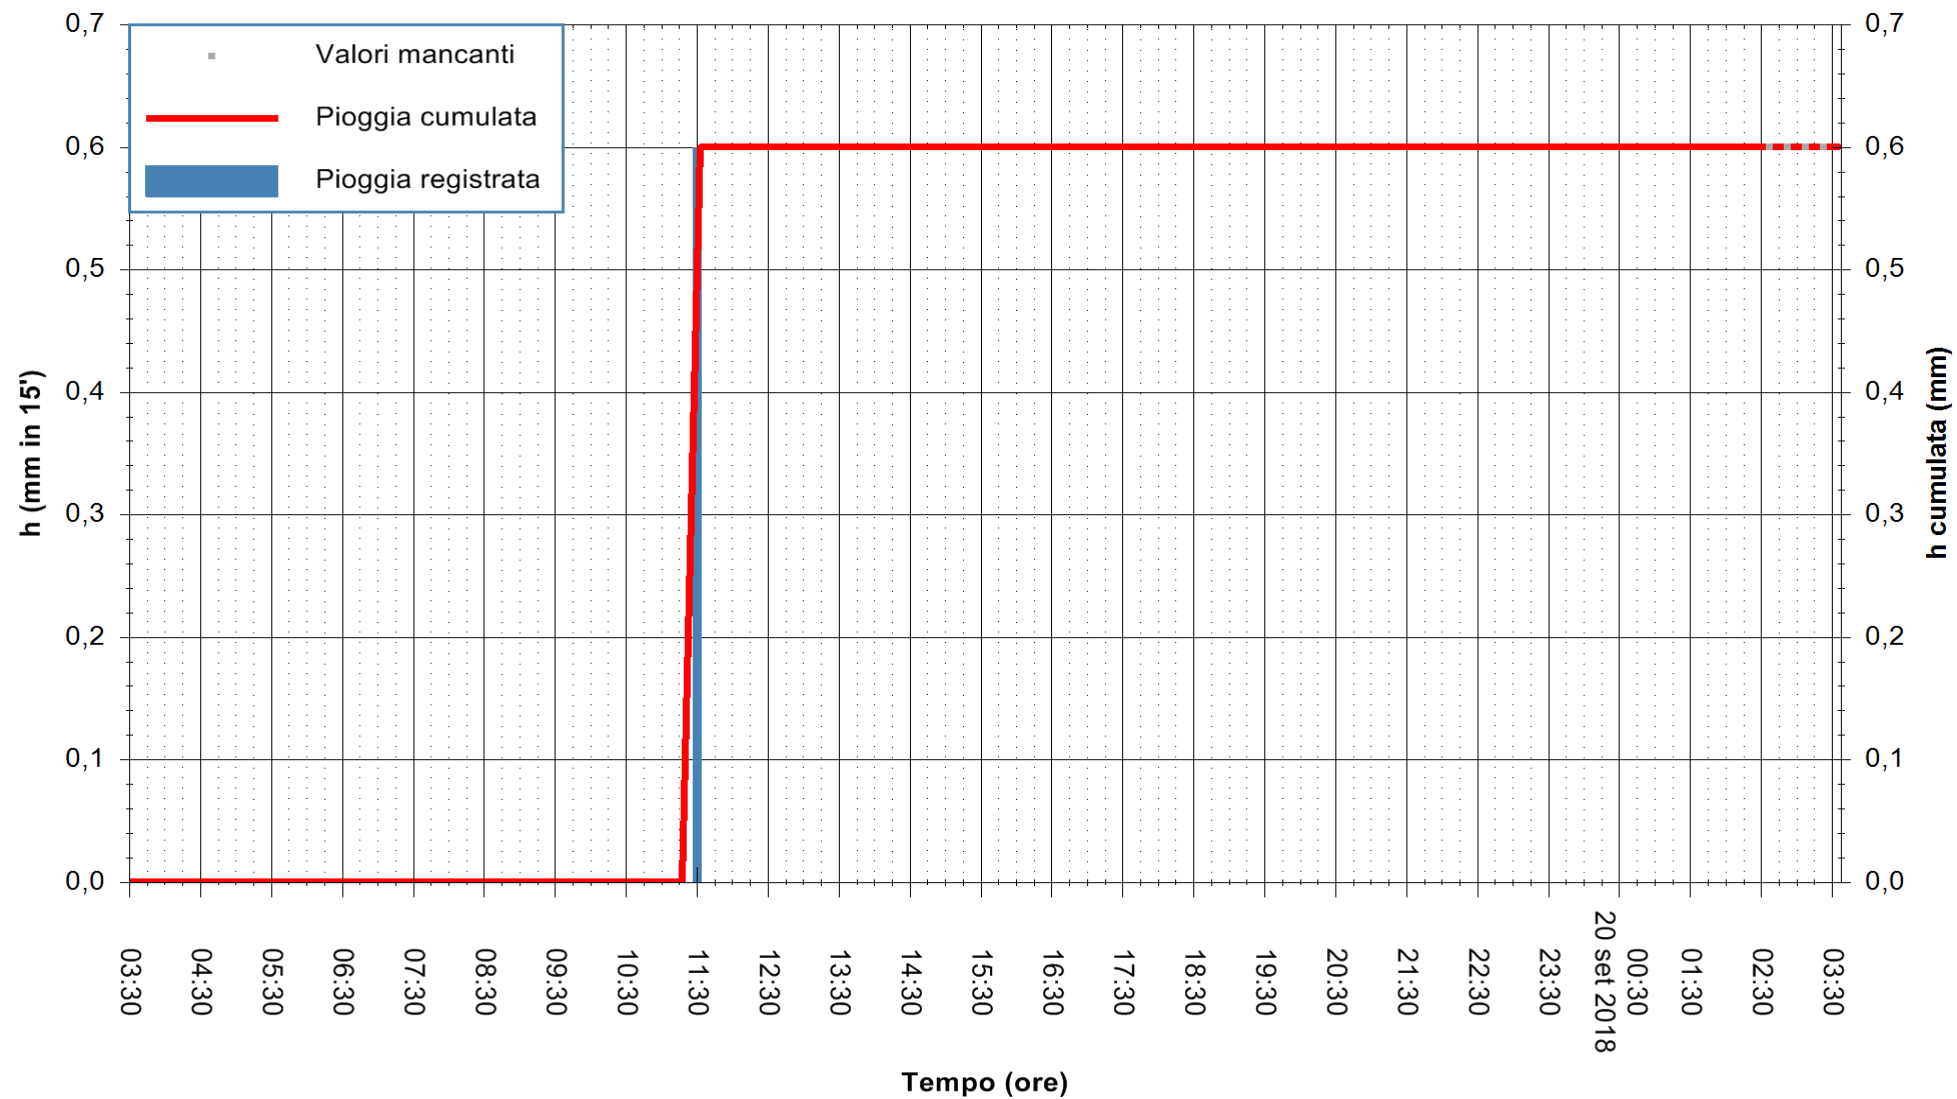

Stazione pluviometrica Fluminimannu a Decimomannu  
 Area DECIMOMANNU  
 Pioggia registrata nelle ultime 24 ore  
 Estrazione dati delle ore 03:33 del 20/09/2018  
 Ultimo dato disponibile: 20/09/2018 alle 02:30

ARPAS  
 F.to il Dirigente Responsabile  
 Dott. Giuseppe Bianco

REGIONE AUTÒNOMA DE SARDIGNA  
 REGIONE AUTONOMA DELLA SARDEGNA

Stazione pluviometrica Porto Pino  
Area IS PILLONIS  
Pioggia registrata nelle ultime 24 ore  
Estrazione dati delle ore 03:33 del 20/09/2018  
Ultimo dato disponibile: 20/09/2018 alle 02:30

ARPAS  
F.to il Dirigente Responsabile  
Dott. Giuseppe Bianco

REGIONE AUTONOMA DE SARDIGNA  
REGIONE AUTONOMA DELLA SARDEGNA

Stazione pluviometrica Ossoni  
Area MONTE OSSONI  
Pioggia registrata nelle ultime 24 ore  
Estrazione dati delle ore 03:33 del 20/09/2018  
Ultimo dato disponibile: 20/09/2018 alle 02:30