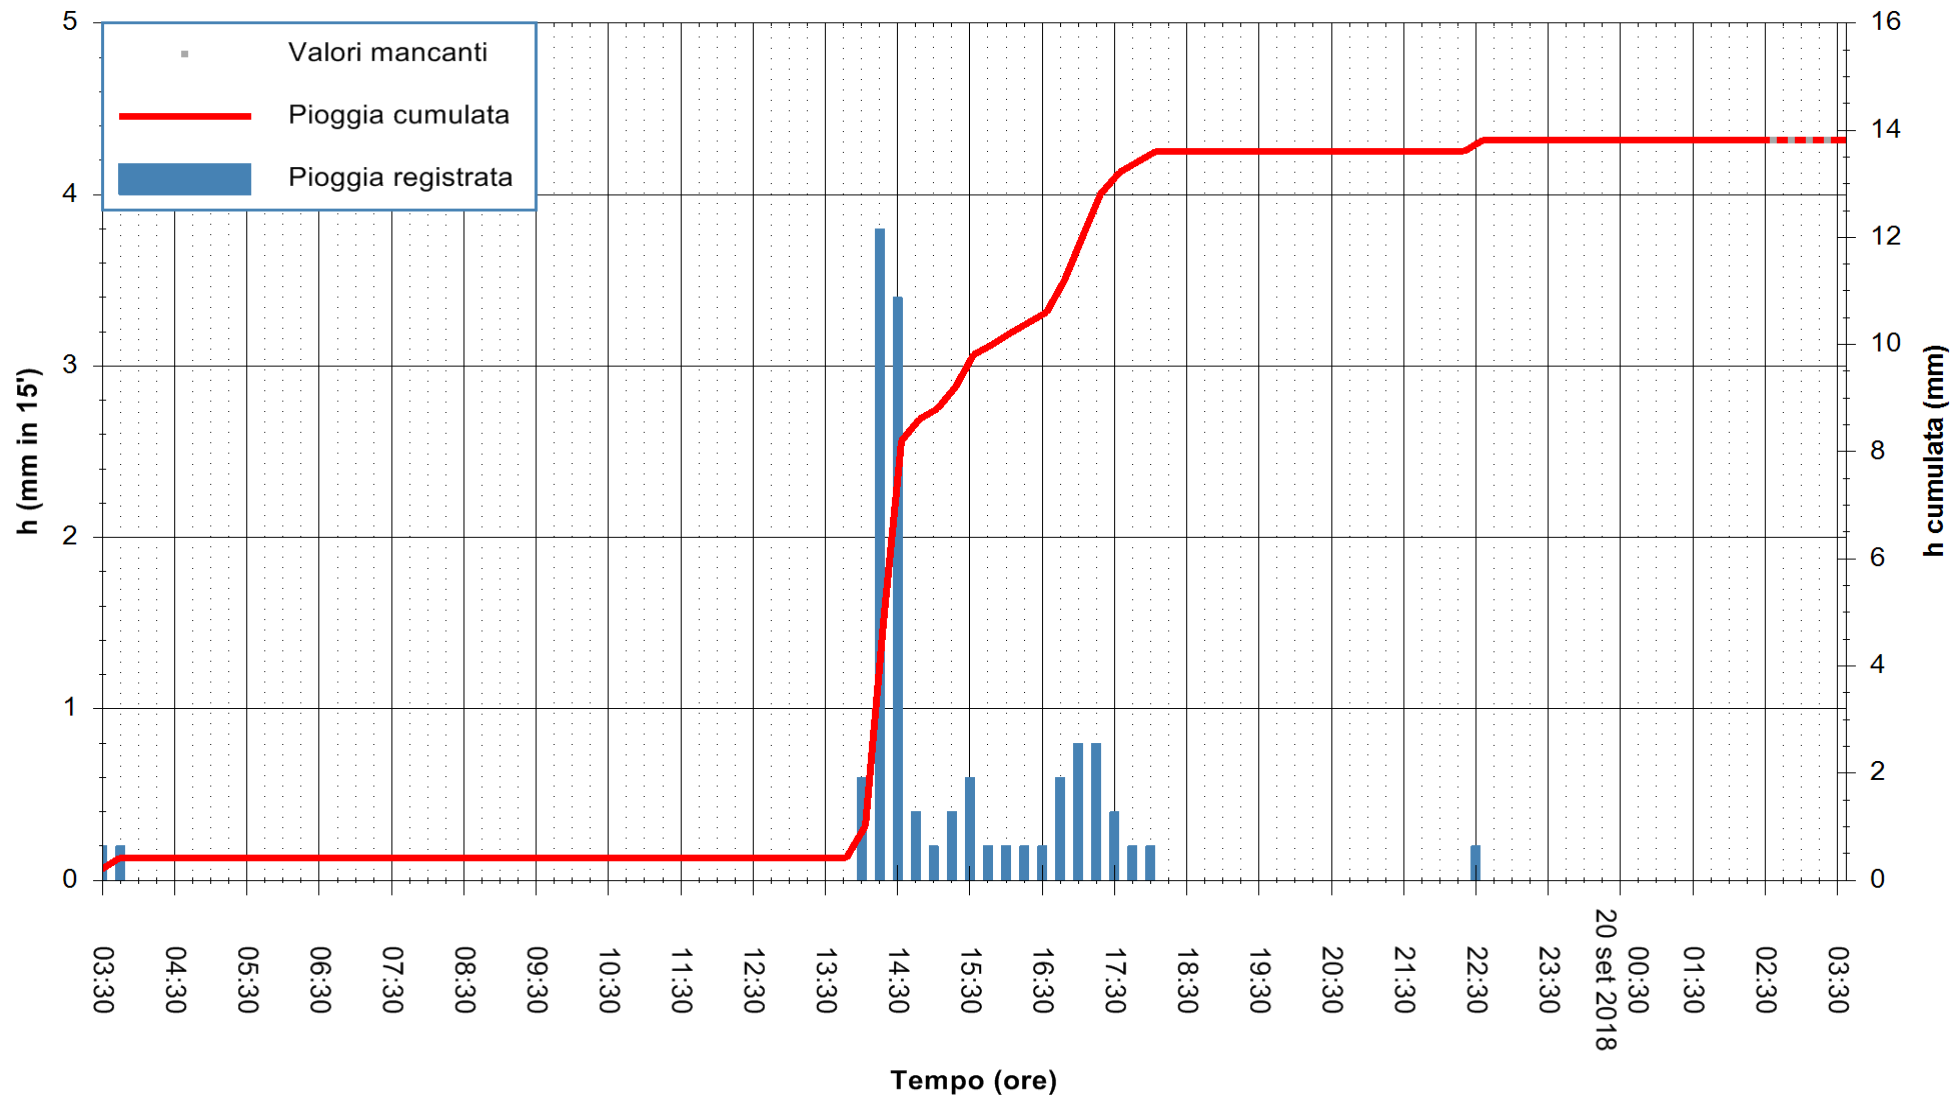

Stazione pluviometrica Fluminimannu a Decimomannu  
 Area DECIMOMANNU  
 Pioggia registrata nelle ultime 24 ore  
 Estrazione dati delle ore 03:33 del 20/09/2018  
 Ultimo dato disponibile: 20/09/2018 alle 02:30

ARPAS  
 F.to il Dirigente Responsabile  
 Dott. Giuseppe Bianco

REGIONE AUTONOMA DE SARDIGNA  
 REGIONE AUTONOMA DELLA SARDEGNA

Stazione pluviometrica Pianu  
 Area PIANU 15  
 Pioggia registrata nelle ultime 24 ore  
 Estrazione dati delle ore 03:33 del 20/09/2018  
 Ultimo dato disponibile: 20/09/2018 alle 02:30

ARPAS  
 F.to il Dirigente Responsabile  
 Dott. Giuseppe Bianco

REGIONE AUTÒNOMA DE SARDIGNA  
 REGIONE AUTONOMA DELLA SARDEGNA

Stazione pluviometrica Porto Pino  
Area IS PILLONIS  
Pioggia registrata nelle ultime 24 ore  
Estrazione dati delle ore 03:33 del 20/09/2018  
Ultimo dato disponibile: 20/09/2018 alle 02:30

ARPAS  
F.to il Dirigente Responsabile  
Dott. Giuseppe Bianco

REGIONE AUTONOMA DE SARDIGNA  
REGIONE AUTONOMA DELLA SARDEGNA

Stazione pluviometrica Ossoni  
Area MONTE OSSONI  
Pioggia registrata nelle ultime 24 ore  
Estrazione dati delle ore 03:33 del 20/09/2018  
Ultimo dato disponibile: 20/09/2018 alle 02:30