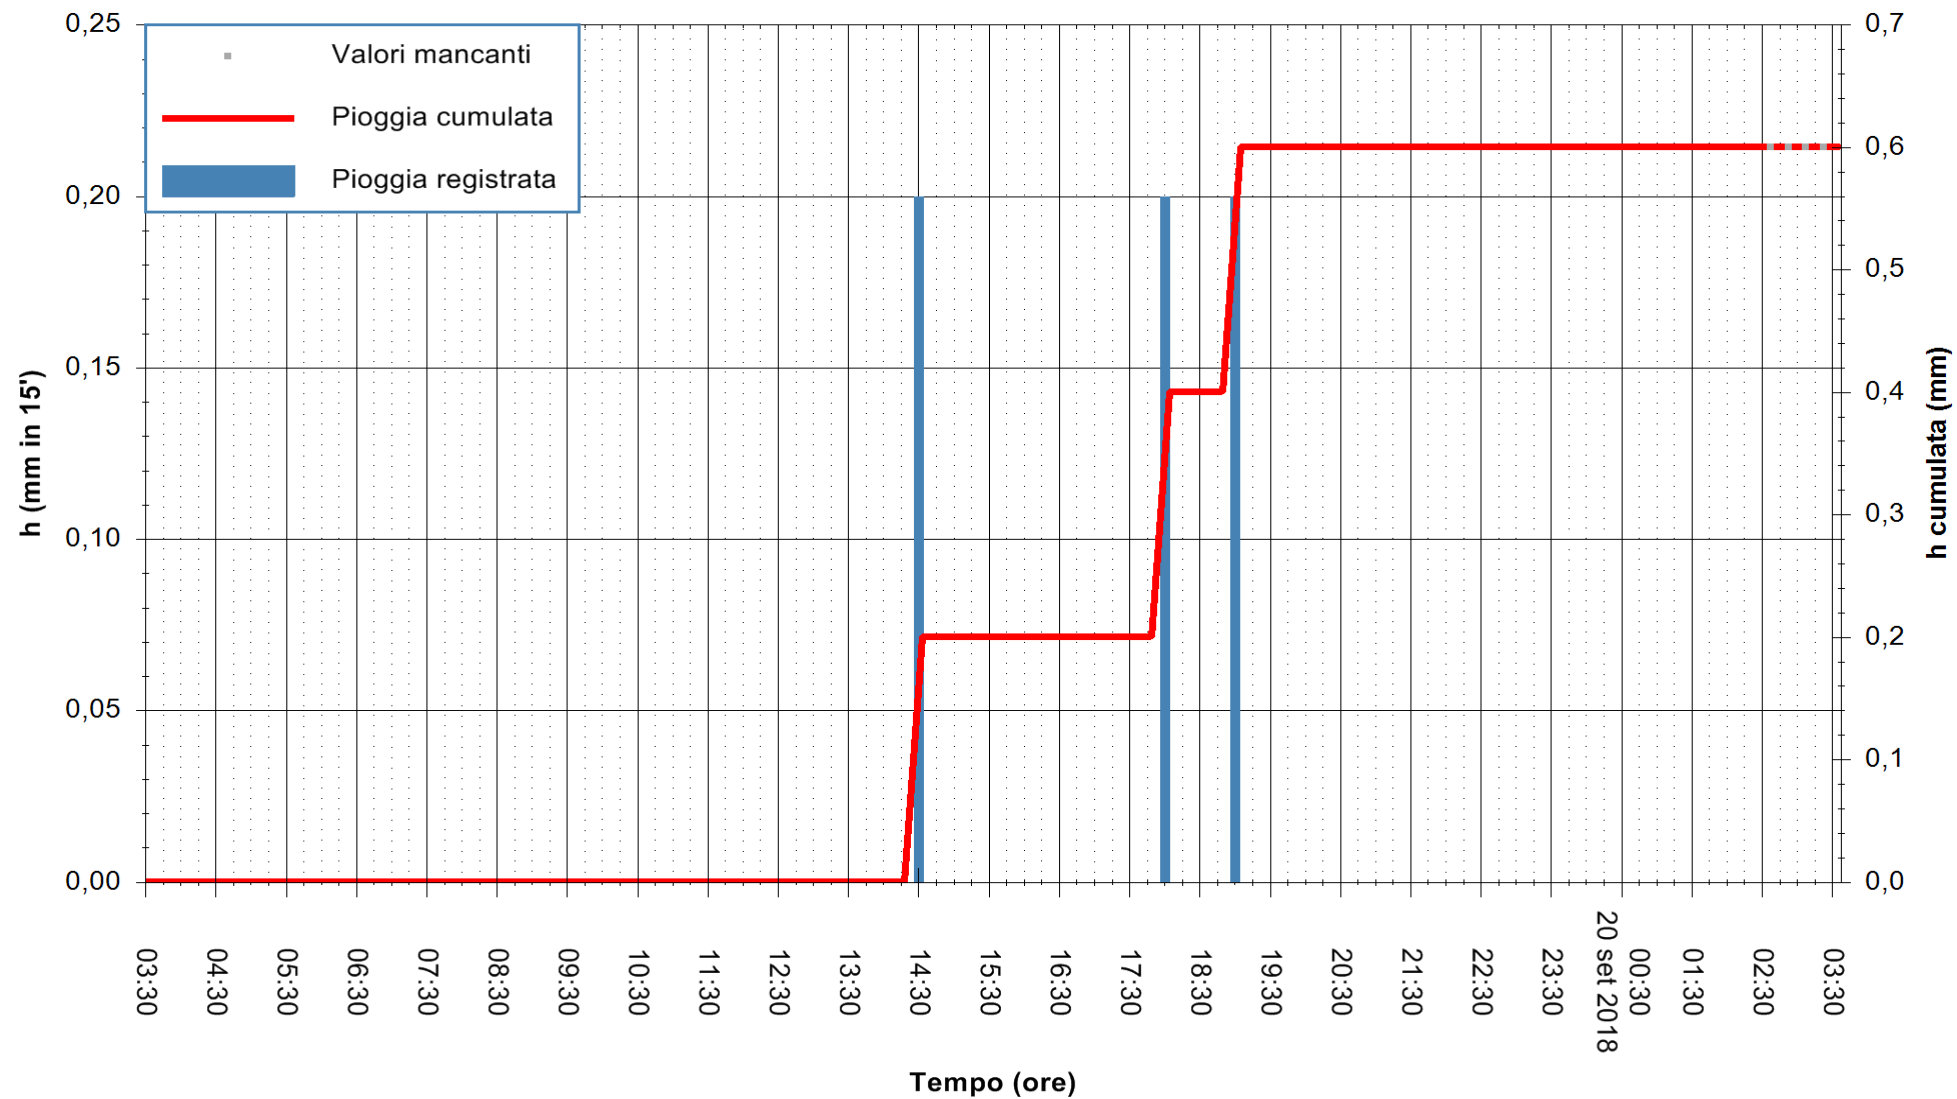

Stazione pluviometrica Fluminimannu a Decimomannu  
 Area DECIMOMANNU  
 Pioggia registrata nelle ultime 24 ore  
 Estrazione dati delle ore 03:33 del 20/09/2018  
 Ultimo dato disponibile: 20/09/2018 alle 02:30

ARPAS  
 F.to il Dirigente Responsabile  
 Dott. Giuseppe Bianco

REGIONE AUTONOMA DE SARDIGNA  
 REGIONE AUTONOMA DELLA SARDEGNA

Stazione pluviometrica Pianu  
 Area PIANU 15  
 Pioggia registrata nelle ultime 24 ore  
 Estrazione dati delle ore 03:33 del 20/09/2018  
 Ultimo dato disponibile: 20/09/2018 alle 02:30

ARPAS  
 F.to il Dirigente Responsabile  
 Dott. Giuseppe Bianco

REGIONE AUTÒNOMA DE SARDIGNA  
 REGIONE AUTONOMA DELLA SARDEGNA

Stazione pluviometrica Porto Pino  
Area IS PILLONIS  
Pioggia registrata nelle ultime 24 ore  
Estrazione dati delle ore 03:33 del 20/09/2018  
Ultimo dato disponibile: 20/09/2018 alle 02:30

ARPAS  
F.to il Dirigente Responsabile  
Dott. Giuseppe Bianco

REGIONE AUTONOMA DE SARDIGNA  
REGIONE AUTONOMA DELLA SARDEGNA

Stazione pluviometrica Ossoni  
Area MONTE OSSONI  
Pioggia registrata nelle ultime 24 ore  
Estrazione dati delle ore 03:33 del 20/09/2018  
Ultimo dato disponibile: 20/09/2018 alle 02:30