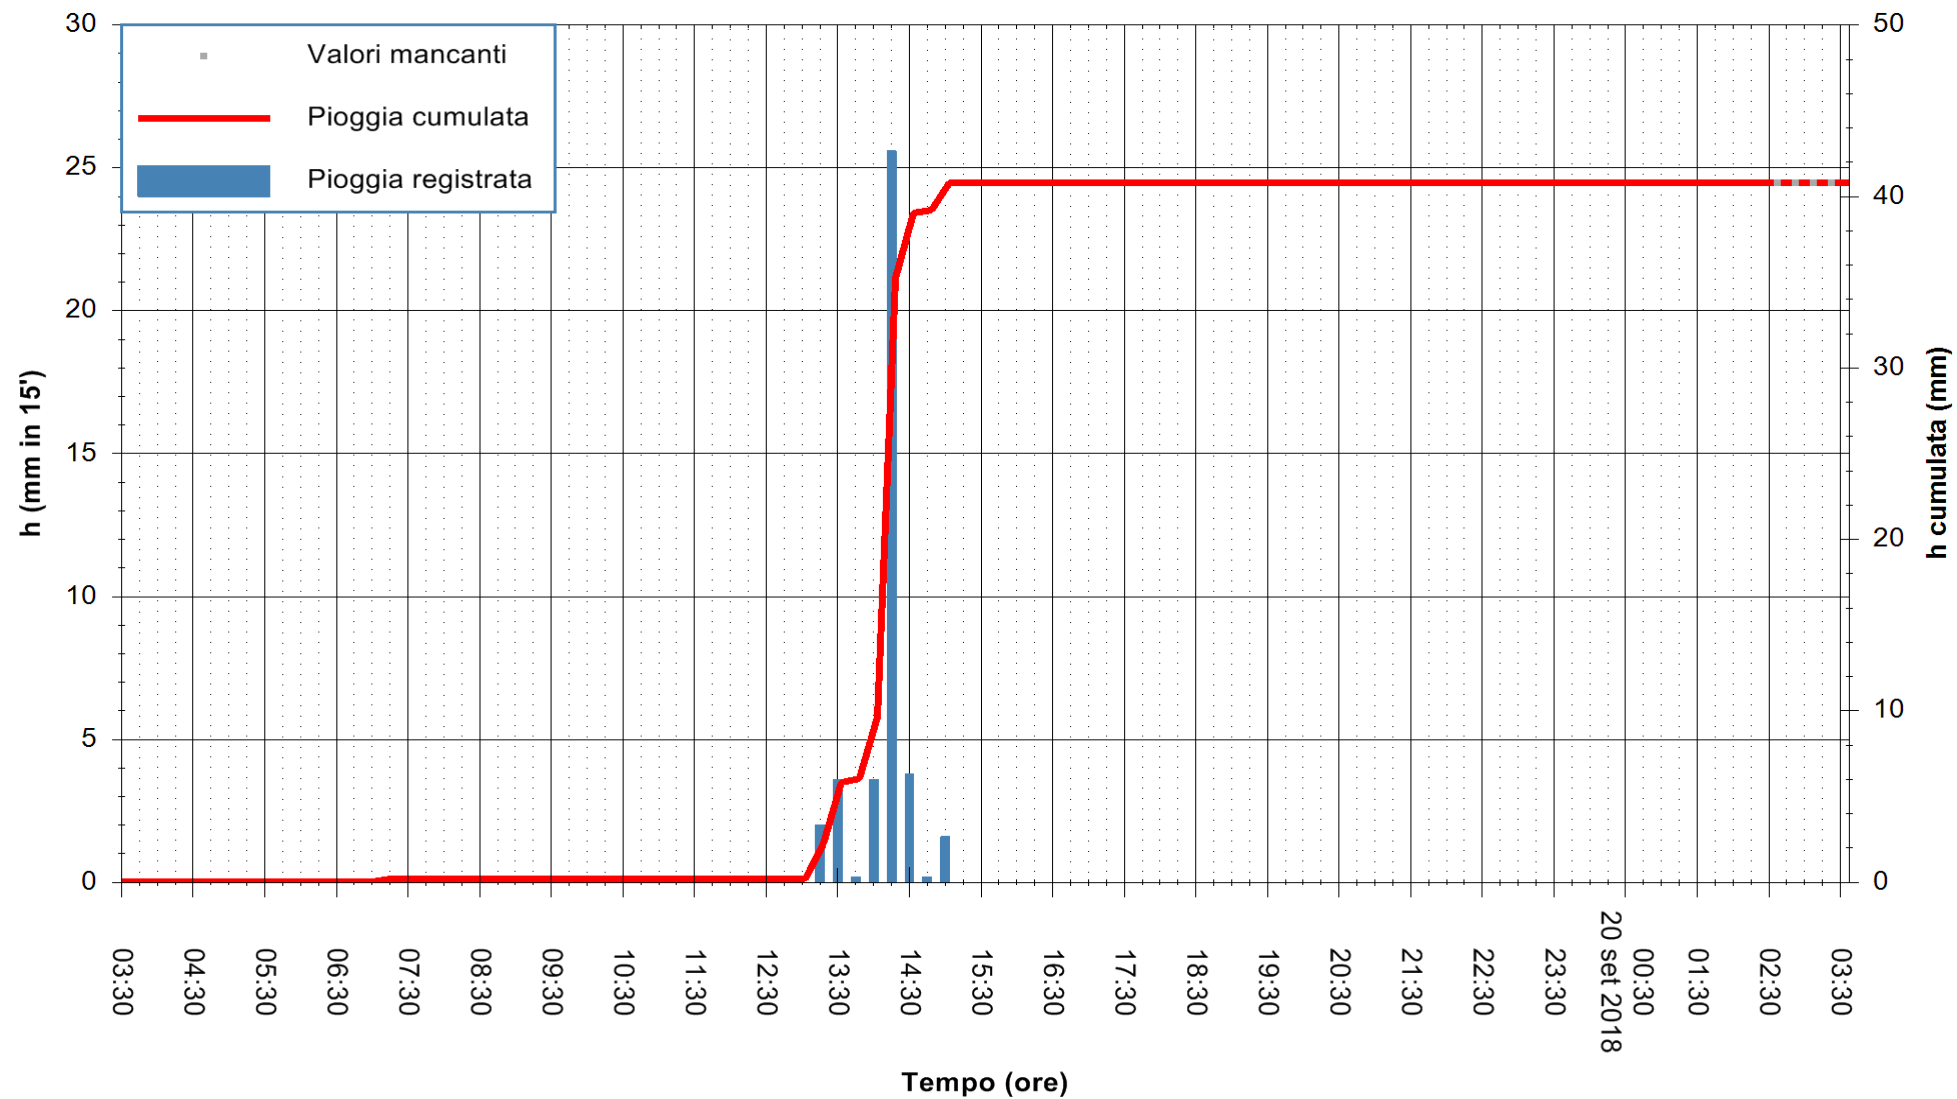

Stazione pluviometrica Fluminimannu a Decimomannu  
 Area DECIMOMANNU  
 Pioggia registrata nelle ultime 24 ore  
 Estrazione dati delle ore 03:33 del 20/09/2018  
 Ultimo dato disponibile: 20/09/2018 alle 02:30

ARPAS  
 F.to il Dirigente Responsabile  
 Dott. Giuseppe Bianco

REGIONE AUTONOMA DE SARDIGNA  
 REGIONE AUTONOMA DELLA SARDEGNA

Stazione pluviometrica Pianu  
 Area PIANU 15  
 Pioggia registrata nelle ultime 24 ore  
 Estrazione dati delle ore 03:33 del 20/09/2018  
 Ultimo dato disponibile: 20/09/2018 alle 02:30

ARPAS  
 F.to il Dirigente Responsabile  
 Dott. Giuseppe Bianco

REGIONE AUTÒNOMA DE SARDIGNA  
 REGIONE AUTONOMA DELLA SARDEGNA

Stazione pluviometrica Porto Pino  
Area IS PILLONIS  
Pioggia registrata nelle ultime 24 ore  
Estrazione dati delle ore 03:33 del 20/09/2018  
Ultimo dato disponibile: 20/09/2018 alle 02:30

ARPAS  
F.to il Dirigente Responsabile  
Dott. Giuseppe Bianco

REGIONE AUTONOMA DE SARDIGNA  
REGIONE AUTONOMA DELLA SARDEGNA

Stazione pluviometrica Ossoni  
Area MONTE OSSONI  
Pioggia registrata nelle ultime 24 ore  
Estrazione dati delle ore 03:33 del 20/09/2018  
Ultimo dato disponibile: 20/09/2018 alle 02:30