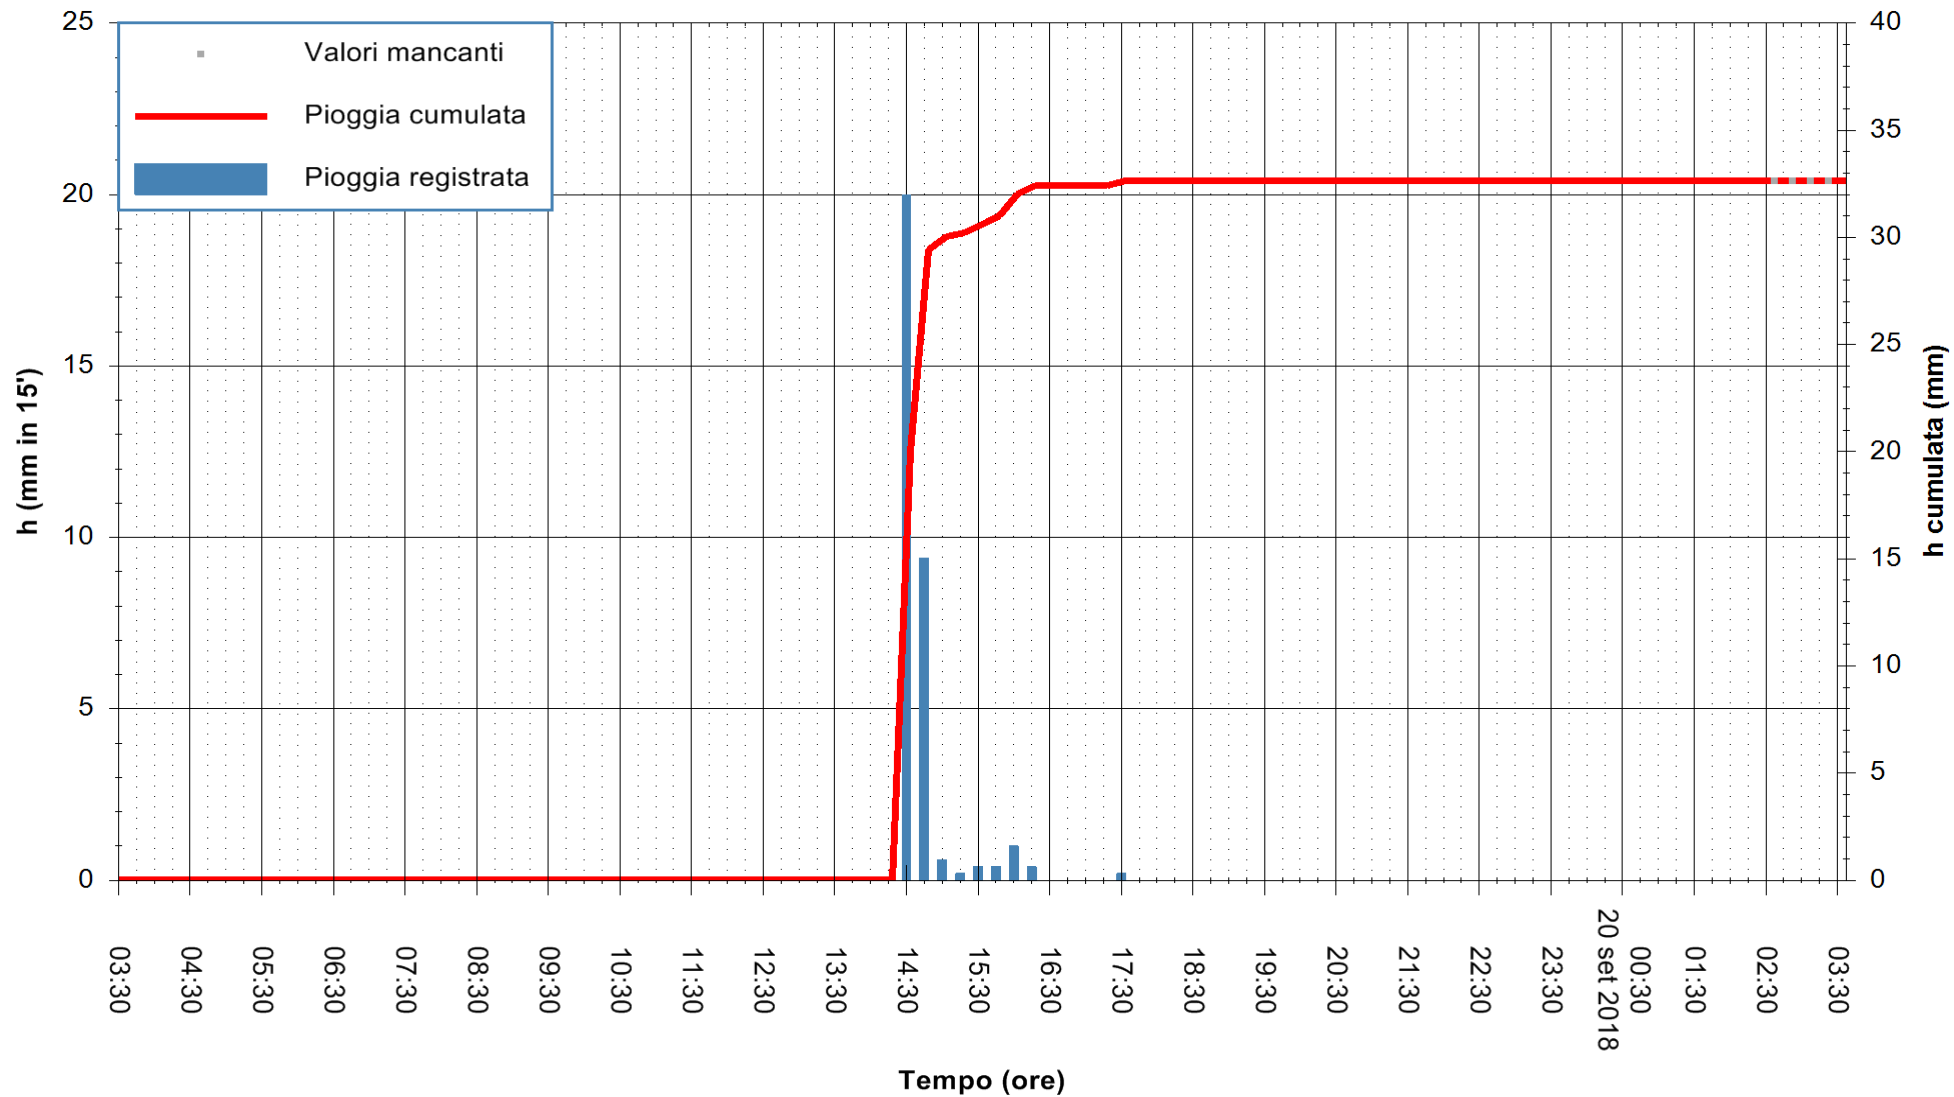

Stazione pluviometrica Fluminimannu a Decimomannu  
 Area DECIMOMANNU  
 Pioggia registrata nelle ultime 24 ore  
 Estrazione dati delle ore 03:33 del 20/09/2018  
 Ultimo dato disponibile: 20/09/2018 alle 02:30

ARPAS  
 F.to il Dirigente Responsabile  
 Dott. Giuseppe Bianco

REGIONE AUTONOMA DE SARDIGNA  
 REGIONE AUTONOMA DELLA SARDEGNA

Stazione pluviometrica Pianu  
 Area PIANU 15  
 Pioggia registrata nelle ultime 24 ore  
 Estrazione dati delle ore 03:33 del 20/09/2018  
 Ultimo dato disponibile: 20/09/2018 alle 02:30

ARPAS  
 F.to il Dirigente Responsabile  
 Dott. Giuseppe Bianco

REGIONE AUTÒNOMA DE SARDIGNA  
 REGIONE AUTONOMA DELLA SARDEGNA

Stazione pluviometrica Porto Pino  
Area IS PILLONIS  
Pioggia registrata nelle ultime 24 ore  
Estrazione dati delle ore 03:33 del 20/09/2018  
Ultimo dato disponibile: 20/09/2018 alle 02:30

ARPAS  
F.to il Dirigente Responsabile  
Dott. Giuseppe Bianco

REGIONE AUTONOMA DE SARDIGNA  
REGIONE AUTONOMA DELLA SARDEGNA

Stazione pluviometrica Ossoni  
Area MONTE OSSONI  
Pioggia registrata nelle ultime 24 ore  
Estrazione dati delle ore 03:33 del 20/09/2018  
Ultimo dato disponibile: 20/09/2018 alle 02:30