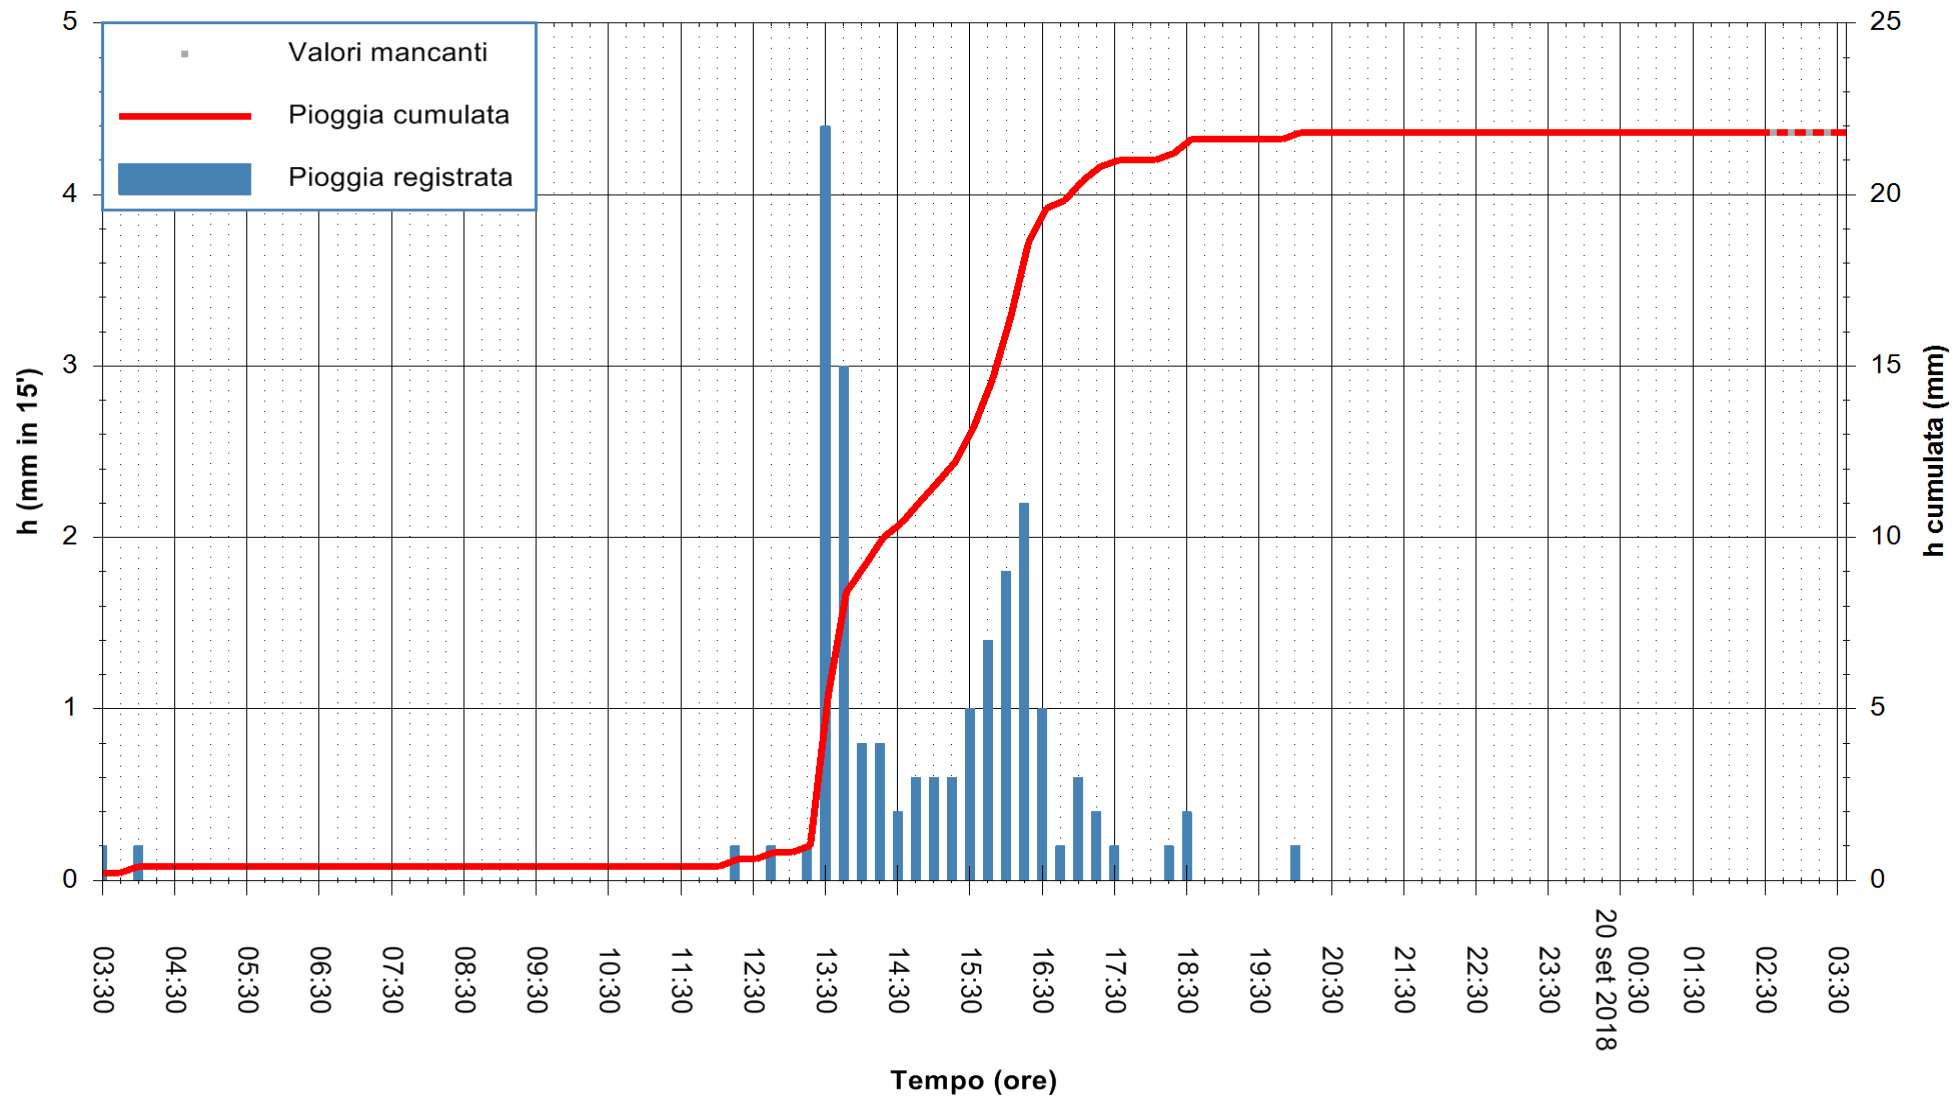

Stazione pluviometrica Fluminimannu a Decimomannu  
 Area DECIMOMANNU  
 Pioggia registrata nelle ultime 24 ore  
 Estrazione dati delle ore 03:33 del 20/09/2018  
 Ultimo dato disponibile: 20/09/2018 alle 02:30

ARPAS  
 F.to il Dirigente Responsabile  
 Dott. Giuseppe Bianco

REGIONE AUTONOMA DE SARDIGNA  
 REGIONE AUTONOMA DELLA SARDEGNA

Stazione pluviometrica Pianu  
 Area PIANU 15  
 Pioggia registrata nelle ultime 24 ore  
 Estrazione dati delle ore 03:33 del 20/09/2018  
 Ultimo dato disponibile: 20/09/2018 alle 02:30

ARPAS  
 F.to il Dirigente Responsabile  
 Dott. Giuseppe Bianco

REGIONE AUTÒNOMA DE SARDIGNA  
 REGIONE AUTONOMA DELLA SARDEGNA

Stazione pluviometrica Porto Pino  
Area IS PILLONIS  
Pioggia registrata nelle ultime 24 ore  
Estrazione dati delle ore 03:33 del 20/09/2018  
Ultimo dato disponibile: 20/09/2018 alle 02:30

ARPAS  
F.to il Dirigente Responsabile  
Dott. Giuseppe Bianco

REGIONE AUTONOMA DE SARDIGNA  
REGIONE AUTONOMA DELLA SARDEGNA

Stazione pluviometrica Ossoni  
Area MONTE OSSONI  
Pioggia registrata nelle ultime 24 ore  
Estrazione dati delle ore 03:33 del 20/09/2018  
Ultimo dato disponibile: 20/09/2018 alle 02:30