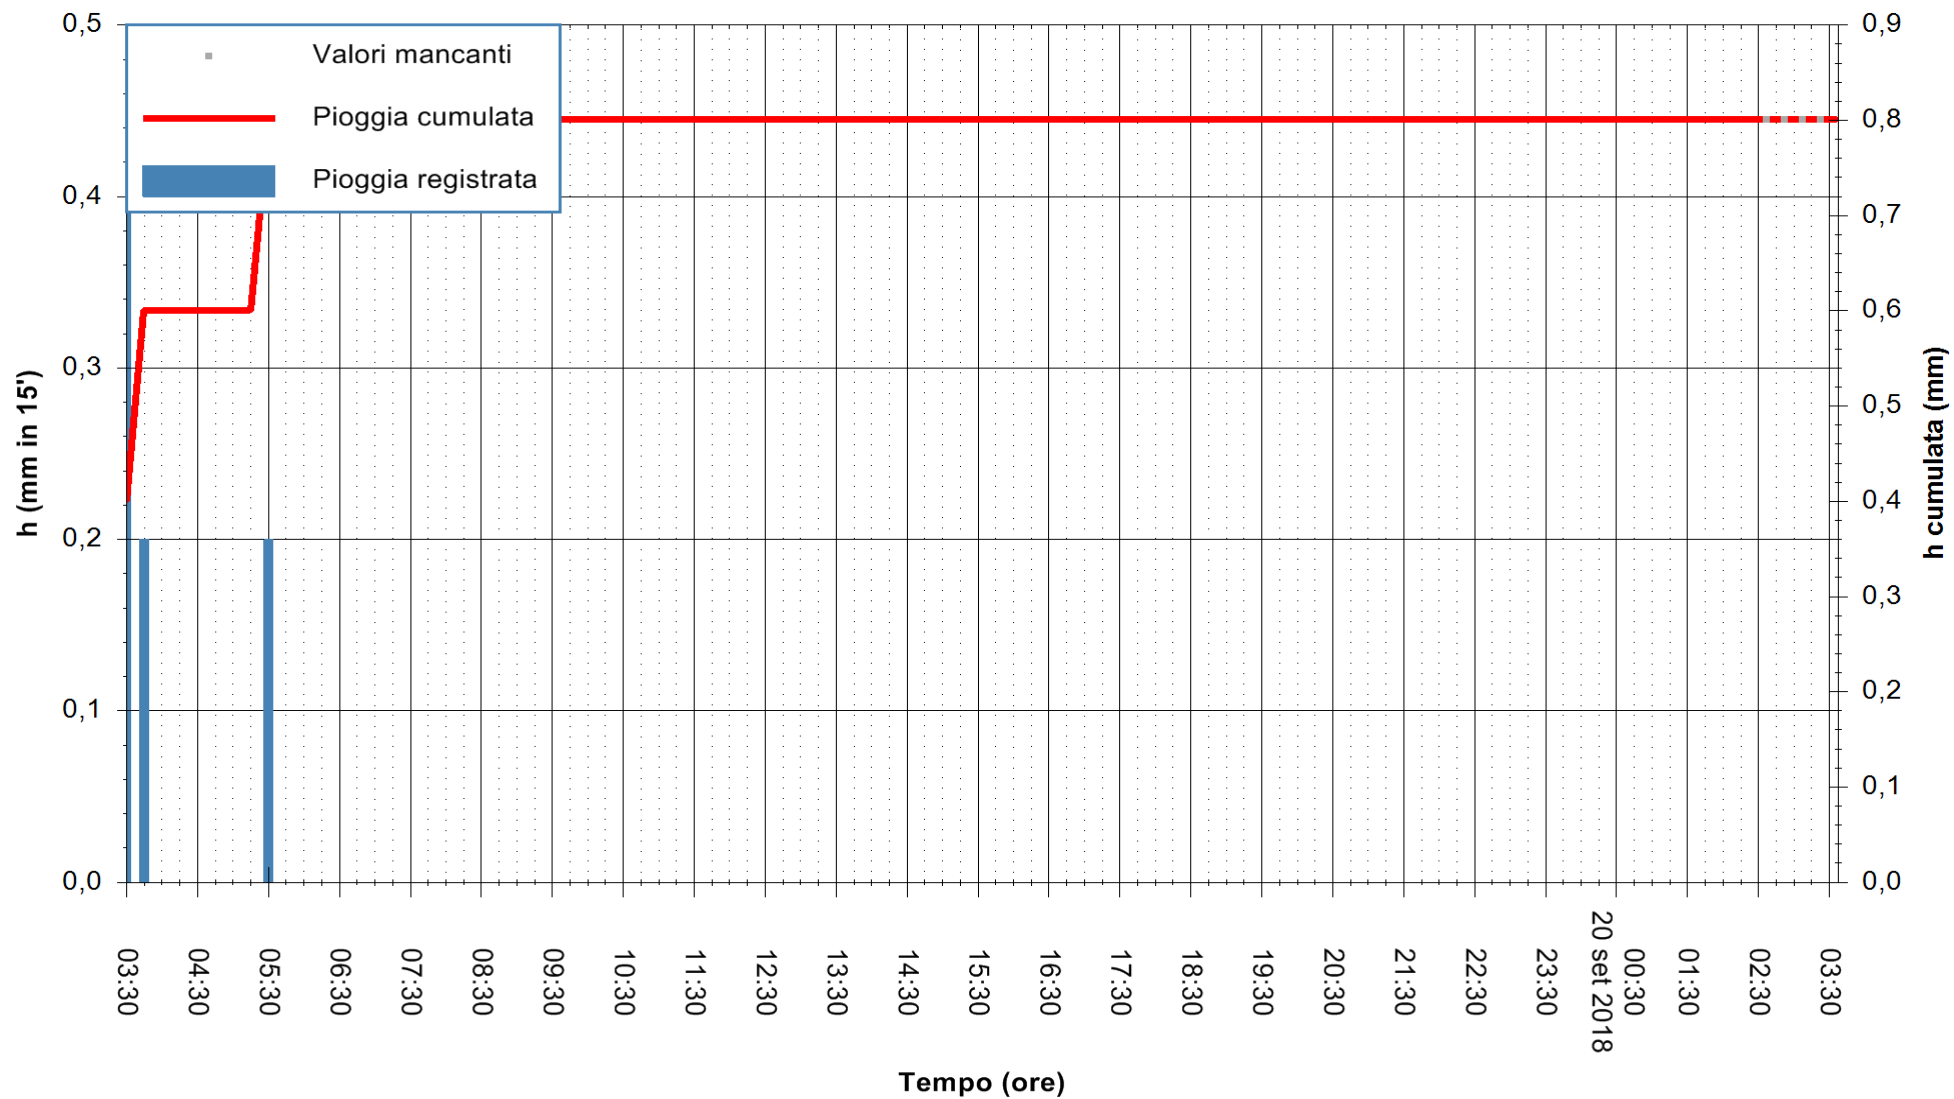

Stazione pluviometrica Fluminimannu a Decimomannu  
 Area DECIMOMANNU  
 Pioggia registrata nelle ultime 24 ore  
 Estrazione dati delle ore 03:33 del 20/09/2018  
 Ultimo dato disponibile: 20/09/2018 alle 02:30

ARPAS  
 F.to il Dirigente Responsabile  
 Dott. Giuseppe Bianco

REGIONE AUTONOMA DE SARDIGNA  
 REGIONE AUTONOMA DELLA SARDEGNA

Stazione pluviometrica Pianu  
 Area PIANU 15  
 Pioggia registrata nelle ultime 24 ore  
 Estrazione dati delle ore 03:33 del 20/09/2018  
 Ultimo dato disponibile: 20/09/2018 alle 02:30

ARPAS  
 F.to il Dirigente Responsabile  
 Dott. Giuseppe Bianco

REGIONE AUTÒNOMA DE SARDIGNA  
 REGIONE AUTONOMA DELLA SARDEGNA

Stazione pluviometrica Porto Pino  
Area IS PILLONIS  
Pioggia registrata nelle ultime 24 ore  
Estrazione dati delle ore 03:33 del 20/09/2018  
Ultimo dato disponibile: 20/09/2018 alle 02:30

ARPAS  
F.to il Dirigente Responsabile  
Dott. Giuseppe Bianco

REGIONE AUTONOMA DE SARDIGNA  
REGIONE AUTONOMA DELLA SARDEGNA

Stazione pluviometrica Ossoni  
Area MONTE OSSONI  
Pioggia registrata nelle ultime 24 ore  
Estrazione dati delle ore 03:33 del 20/09/2018  
Ultimo dato disponibile: 20/09/2018 alle 02:30