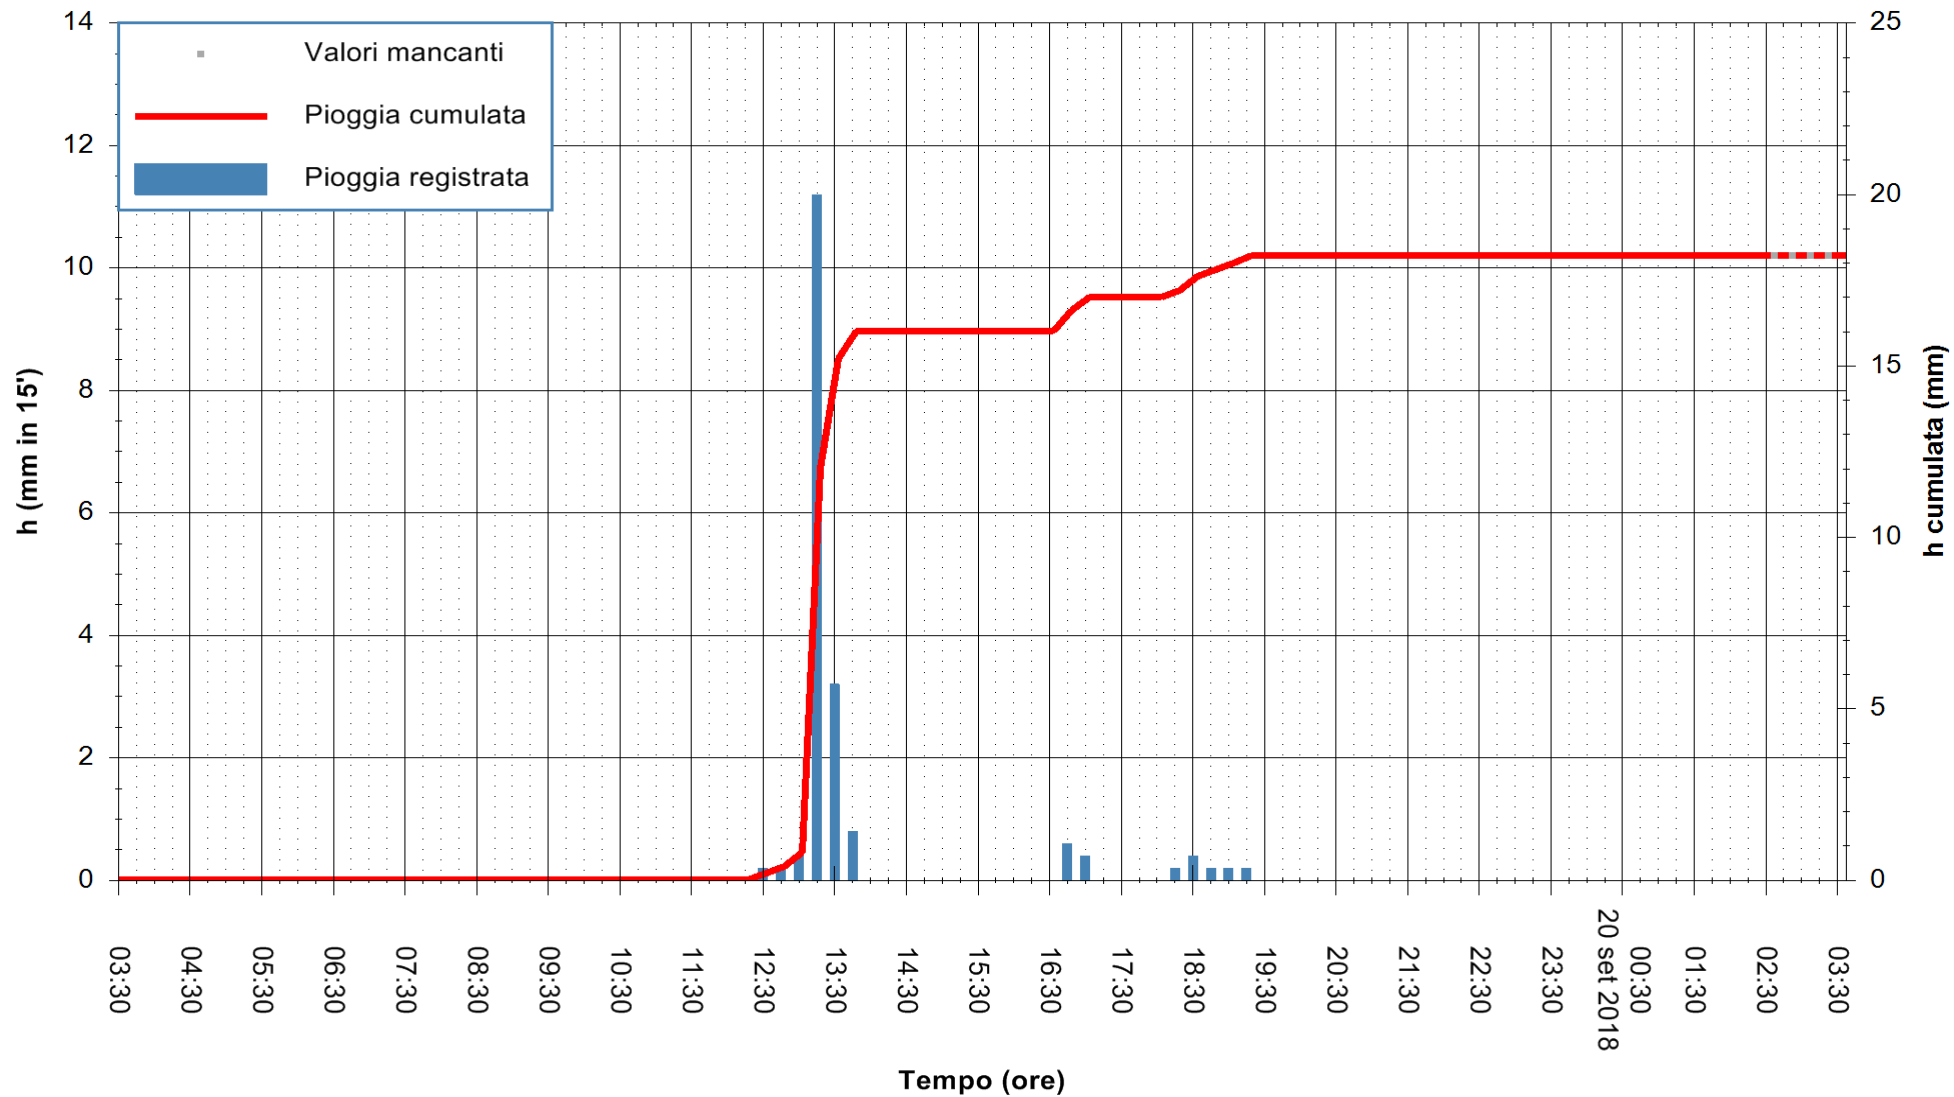

Stazione pluviometrica Fluminimannu a Decimomannu  
 Area DECIMOMANNU  
 Pioggia registrata nelle ultime 24 ore  
 Estrazione dati delle ore 03:33 del 20/09/2018  
 Ultimo dato disponibile: 20/09/2018 alle 02:30

ARPAS  
 F.to il Dirigente Responsabile  
 Dott. Giuseppe Bianco

REGIONE AUTONOMA DE SARDIGNA  
 REGIONE AUTONOMA DELLA SARDEGNA

Stazione pluviometrica Pianu  
 Area PIANU 15  
 Pioggia registrata nelle ultime 24 ore  
 Estrazione dati delle ore 03:33 del 20/09/2018  
 Ultimo dato disponibile: 20/09/2018 alle 02:30

ARPAS  
 F.to il Dirigente Responsabile  
 Dott. Giuseppe Bianco

REGIONE AUTÒNOMA DE SARDIGNA  
 REGIONE AUTONOMA DELLA SARDEGNA

Stazione pluviometrica Porto Pino  
Area IS PILLONIS  
Pioggia registrata nelle ultime 24 ore  
Estrazione dati delle ore 03:33 del 20/09/2018  
Ultimo dato disponibile: 20/09/2018 alle 02:30

ARPAS  
F.to il Dirigente Responsabile  
Dott. Giuseppe Bianco

REGIONE AUTONOMA DE SARDIGNA  
REGIONE AUTONOMA DELLA SARDEGNA

Stazione pluviometrica Ossoni  
Area MONTE OSSONI  
Pioggia registrata nelle ultime 24 ore  
Estrazione dati delle ore 03:33 del 20/09/2018  
Ultimo dato disponibile: 20/09/2018 alle 02:30