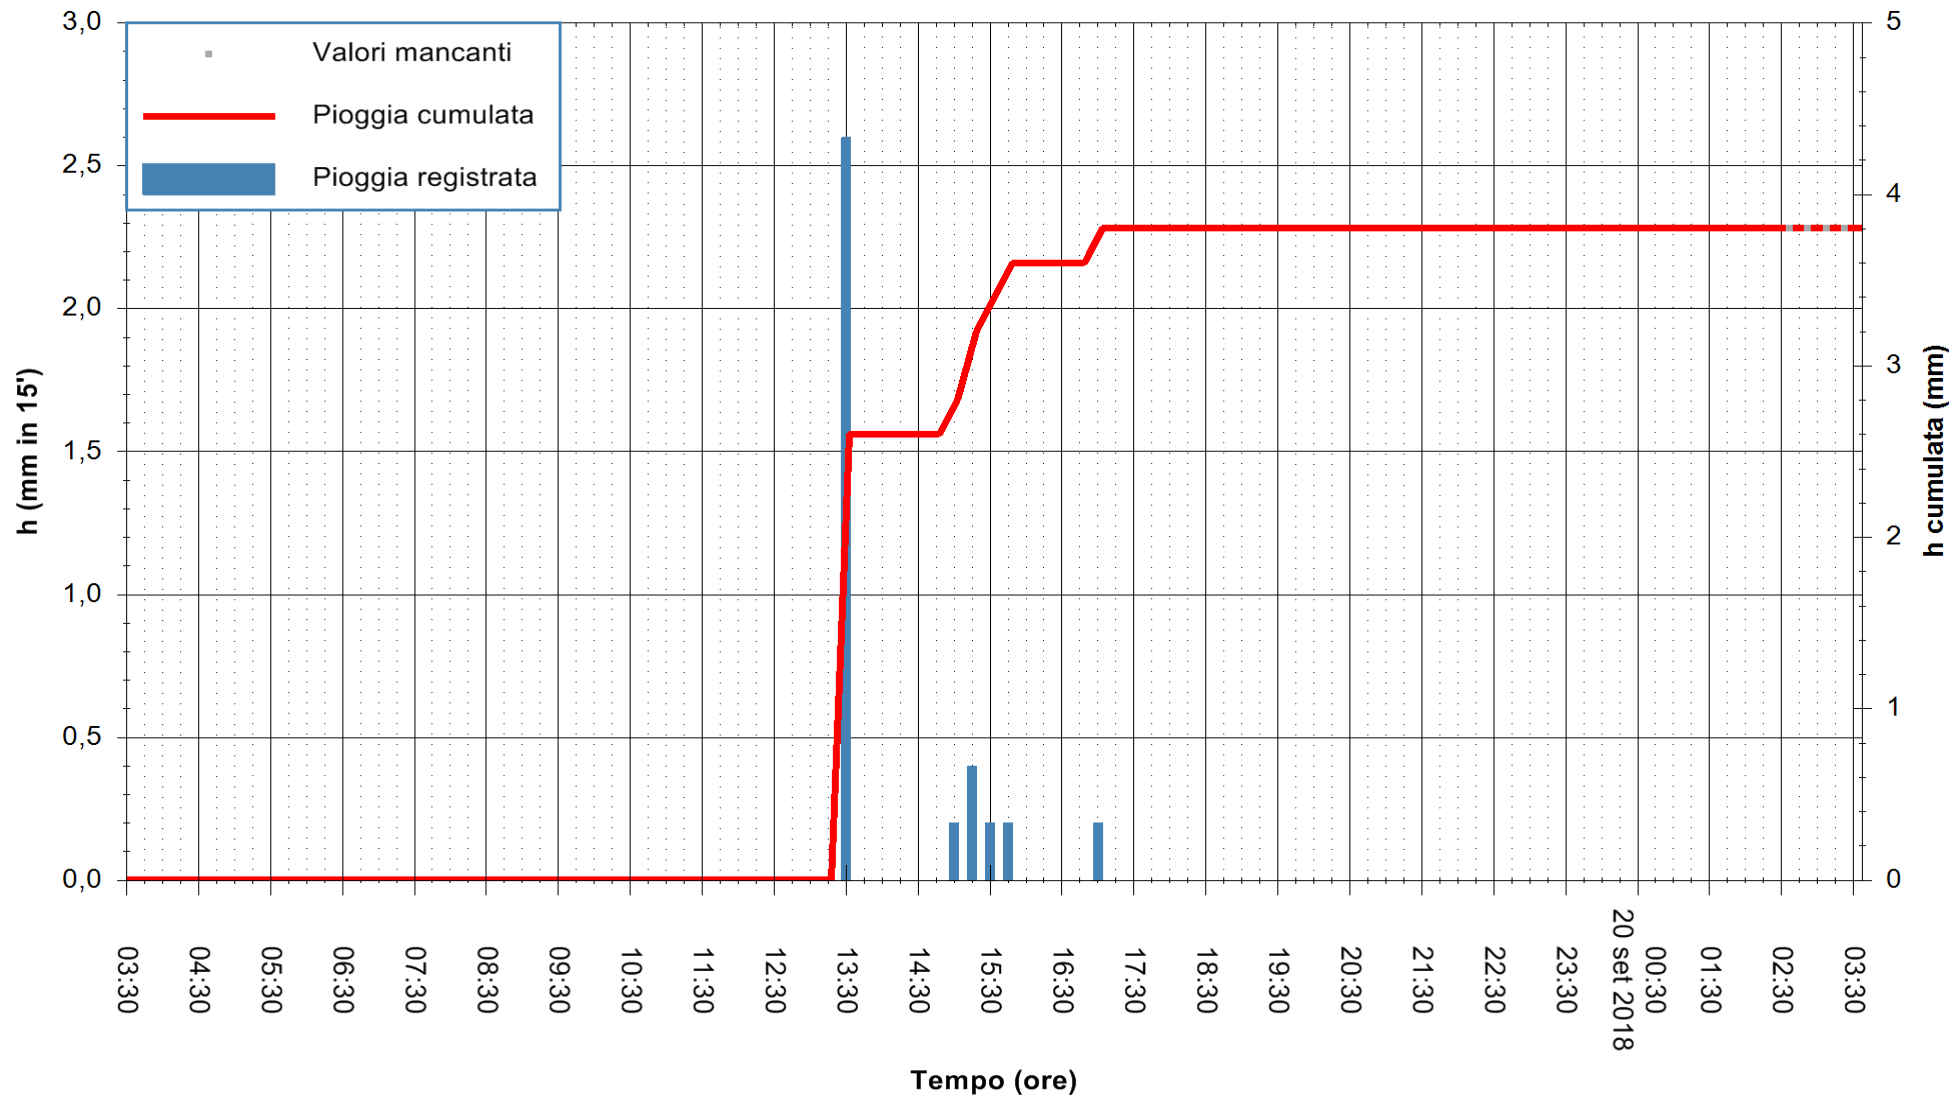

Stazione pluviometrica Fluminimannu a Decimomannu  
 Area DECIMOMANNU  
 Pioggia registrata nelle ultime 24 ore  
 Estrazione dati delle ore 03:33 del 20/09/2018  
 Ultimo dato disponibile: 20/09/2018 alle 02:30

ARPAS  
 F.to il Dirigente Responsabile  
 Dott. Giuseppe Bianco

REGIONE AUTONOMA DE SARDIGNA  
 REGIONE AUTONOMA DELLA SARDEGNA

Stazione pluviometrica Pianu  
 Area PIANU 15  
 Pioggia registrata nelle ultime 24 ore  
 Estrazione dati delle ore 03:33 del 20/09/2018  
 Ultimo dato disponibile: 20/09/2018 alle 02:30

ARPAS  
 F.to il Dirigente Responsabile  
 Dott. Giuseppe Bianco

REGIONE AUTÒNOMA DE SARDIGNA  
 REGIONE AUTONOMA DELLA SARDEGNA

Stazione pluviometrica Porto Pino  
Area IS PILLONIS  
Pioggia registrata nelle ultime 24 ore  
Estrazione dati delle ore 03:33 del 20/09/2018  
Ultimo dato disponibile: 20/09/2018 alle 02:30

ARPAS  
F.to il Dirigente Responsabile  
Dott. Giuseppe Bianco

REGIONE AUTONOMA DE SARDIGNA  
REGIONE AUTONOMA DELLA SARDEGNA

Stazione pluviometrica Ossoni  
Area MONTE OSSONI  
Pioggia registrata nelle ultime 24 ore  
Estrazione dati delle ore 03:33 del 20/09/2018  
Ultimo dato disponibile: 20/09/2018 alle 02:30