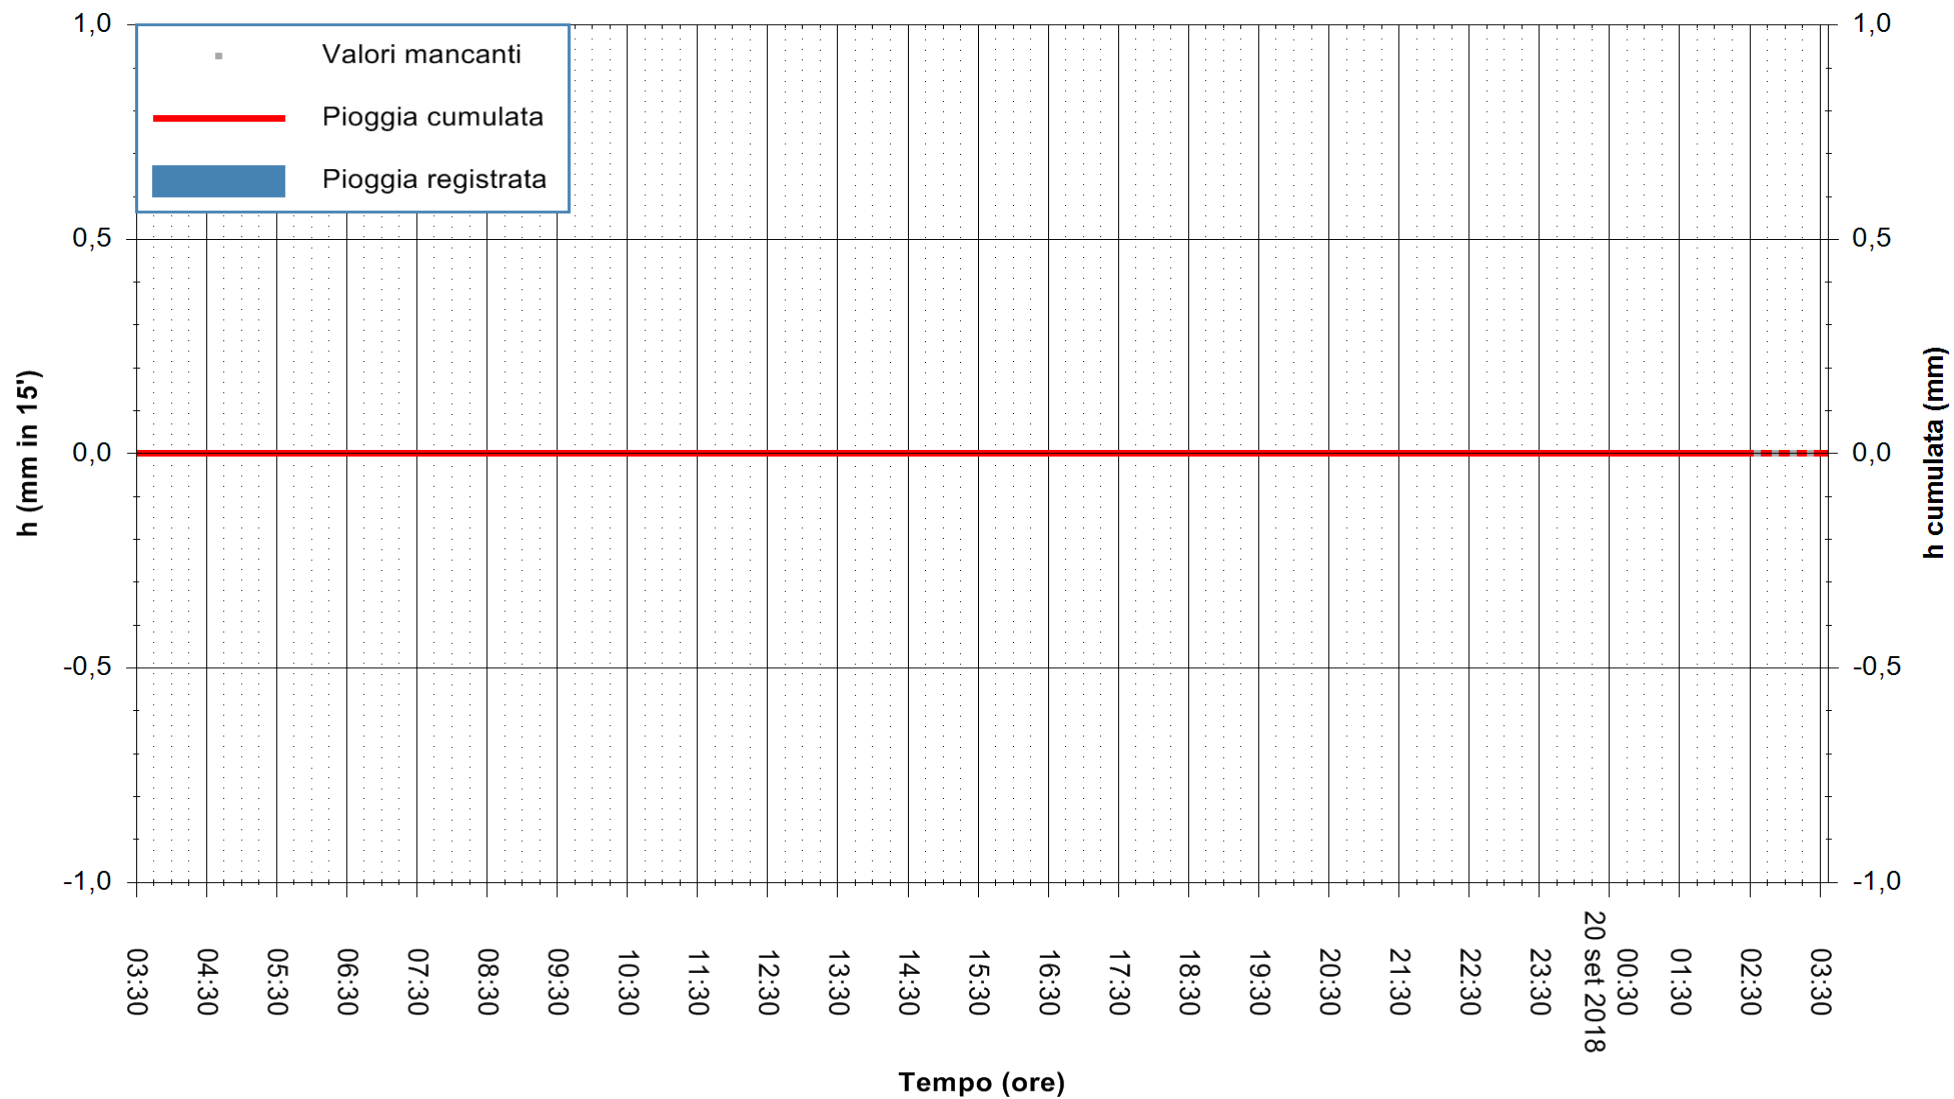

Stazione pluviometrica Fluminimannu a Decimomannu  
 Area DECIMOMANNU  
 Pioggia registrata nelle ultime 24 ore  
 Estrazione dati delle ore 03:33 del 20/09/2018  
 Ultimo dato disponibile: 20/09/2018 alle 02:30

ARPAS  
 F.to il Dirigente Responsabile  
 Dott. Giuseppe Bianco

REGIONE AUTÒNOMA DE SARDIGNA  
 REGIONE AUTONOMA DELLA SARDEGNA

Stazione pluviometrica Porto Pino  
Area IS PILLONIS  
Pioggia registrata nelle ultime 24 ore  
Estrazione dati delle ore 03:33 del 20/09/2018  
Ultimo dato disponibile: 20/09/2018 alle 02:30

ARPAS  
F.to il Dirigente Responsabile  
Dott. Giuseppe Bianco

REGIONE AUTONOMA DE SARDIGNA  
REGIONE AUTONOMA DELLA SARDEGNA

Stazione pluviometrica Ossoni  
Area MONTE OSSONI  
Pioggia registrata nelle ultime 24 ore  
Estrazione dati delle ore 03:33 del 20/09/2018  
Ultimo dato disponibile: 20/09/2018 alle 02:30