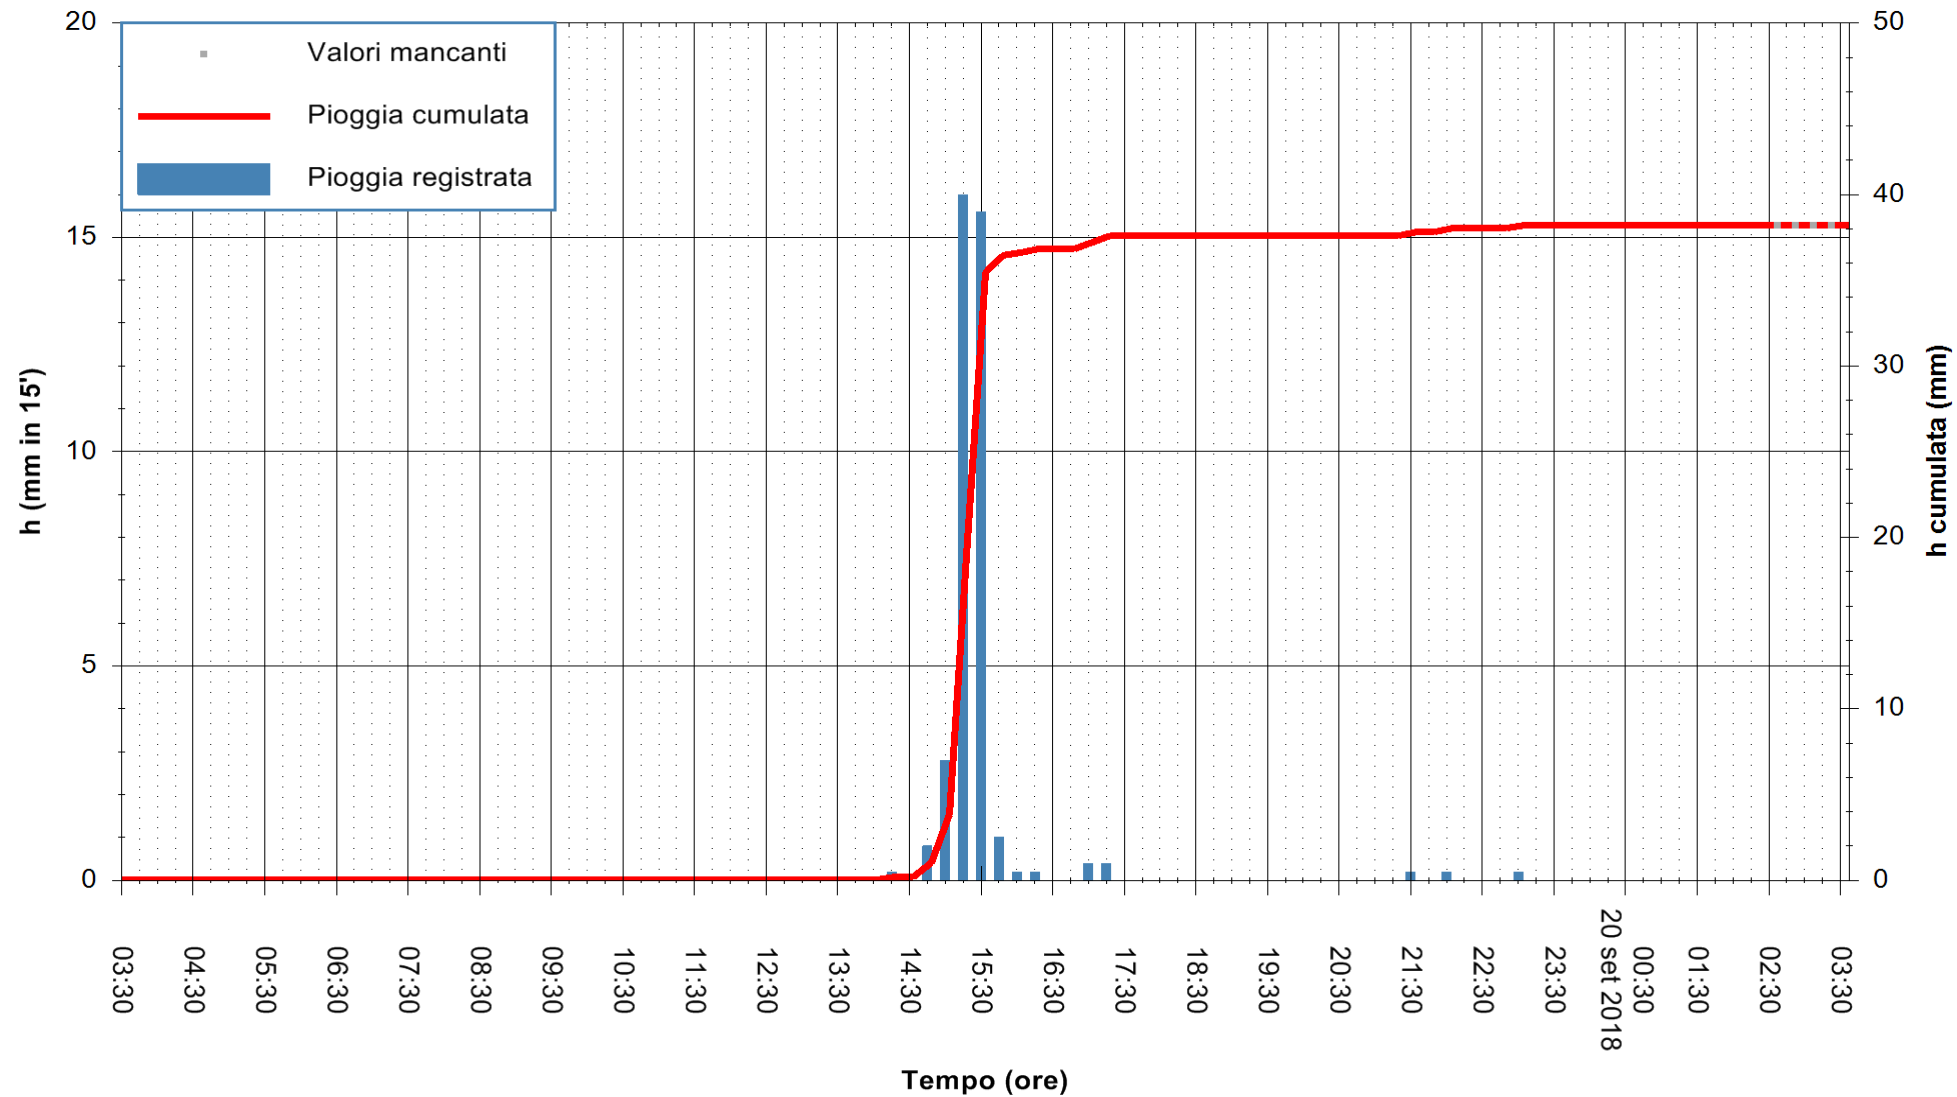

Stazione pluviometrica Fluminimannu a Decimomannu  
 Area DECIMOMANNU  
 Pioggia registrata nelle ultime 24 ore  
 Estrazione dati delle ore 03:33 del 20/09/2018  
 Ultimo dato disponibile: 20/09/2018 alle 02:30

ARPAS  
 F.to il Dirigente Responsabile  
 Dott. Giuseppe Bianco

REGIONE AUTÒNOMA DE SARDIGNA  
 REGIONE AUTONOMA DELLA SARDEGNA

Stazione pluviometrica Porto Pino  
Area IS PILLONIS  
Pioggia registrata nelle ultime 24 ore  
Estrazione dati delle ore 03:33 del 20/09/2018  
Ultimo dato disponibile: 20/09/2018 alle 02:30

ARPAS  
F.to il Dirigente Responsabile  
Dott. Giuseppe Bianco

REGIONE AUTONOMA DE SARDIGNA  
REGIONE AUTONOMA DELLA SARDEGNA

Stazione pluviometrica Ossoni  
Area MONTE OSSONI  
Pioggia registrata nelle ultime 24 ore  
Estrazione dati delle ore 03:33 del 20/09/2018  
Ultimo dato disponibile: 20/09/2018 alle 02:30