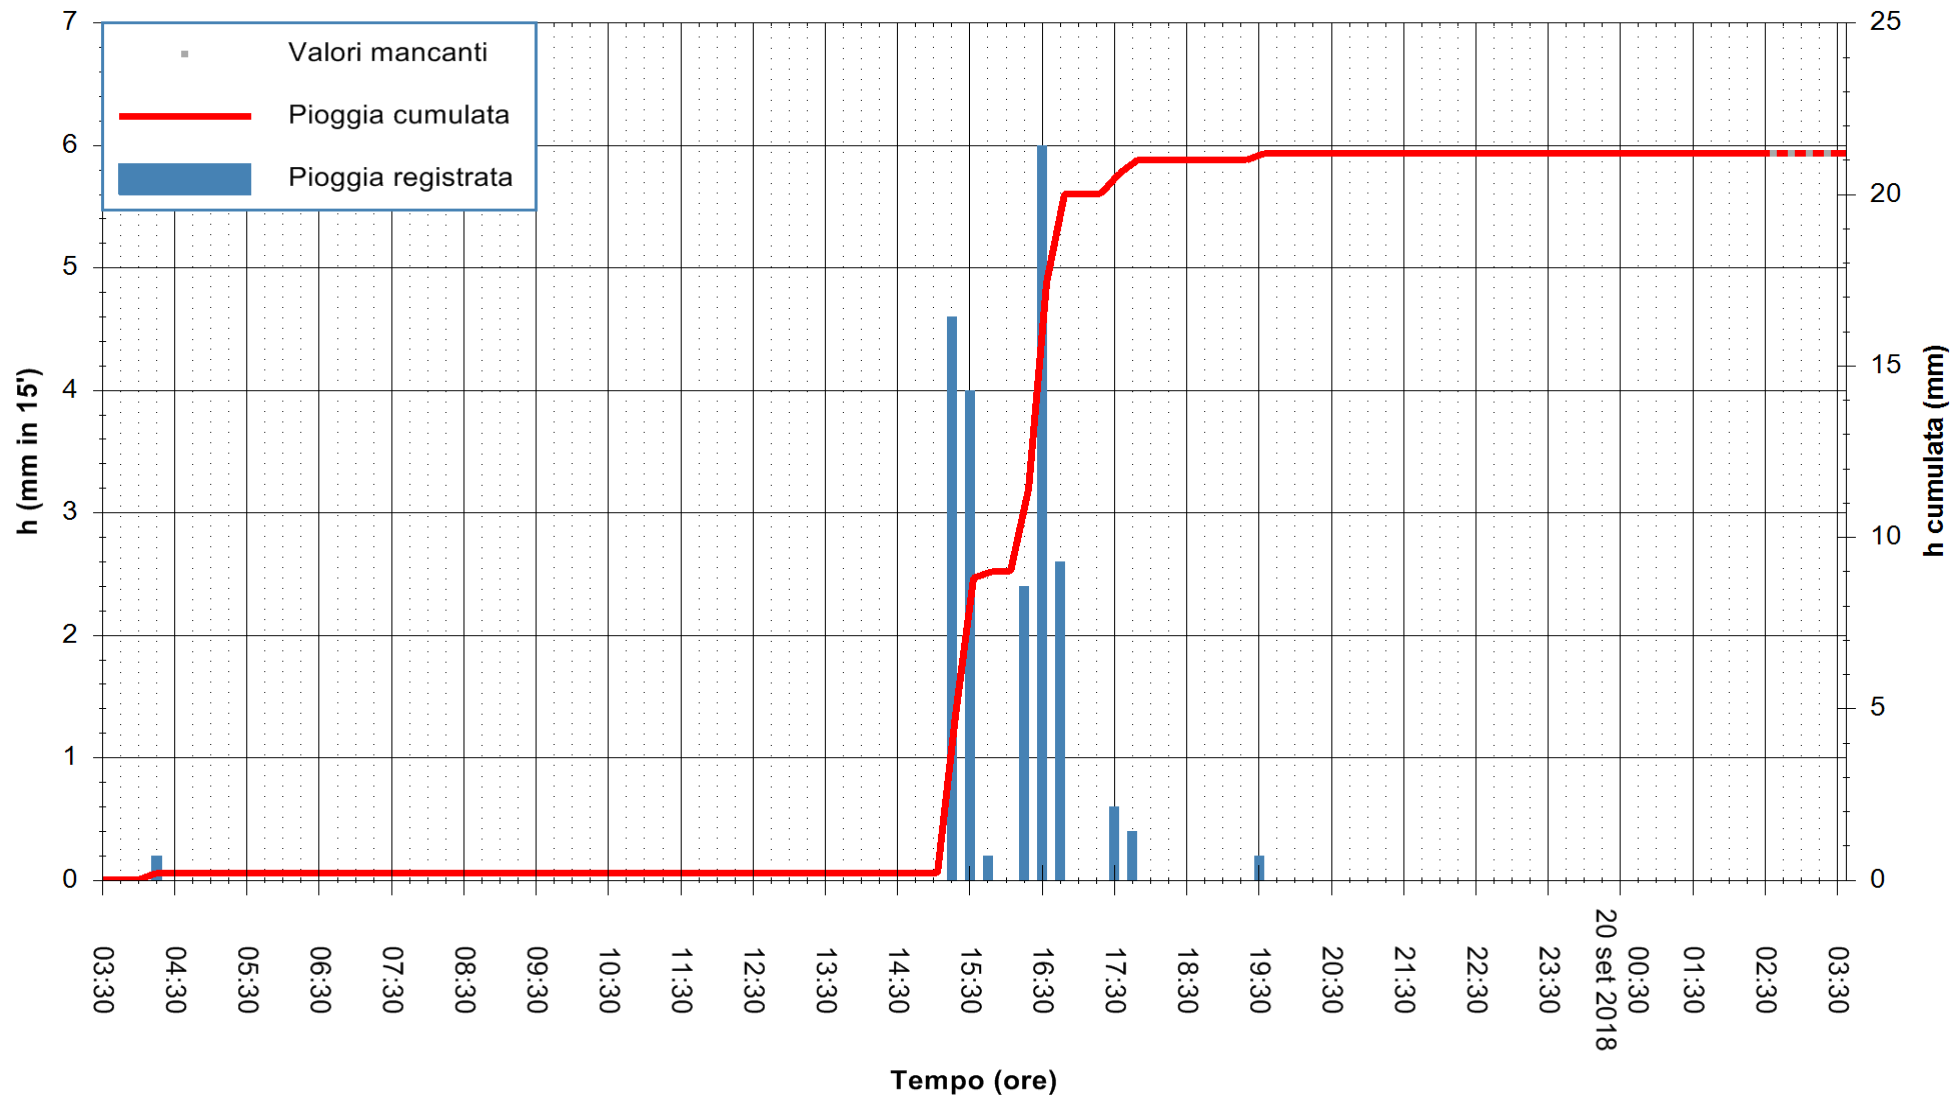

Stazione pluviometrica Fluminimannu a Decimomannu  
 Area DECIMOMANNU  
 Pioggia registrata nelle ultime 24 ore  
 Estrazione dati delle ore 03:33 del 20/09/2018  
 Ultimo dato disponibile: 20/09/2018 alle 02:30

ARPAS  
 F.to il Dirigente Responsabile  
 Dott. Giuseppe Bianco

REGIONE AUTONOMA DE SARDIGNA  
 REGIONE AUTONOMA DELLA SARDEGNA

Stazione pluviometrica Pianu  
 Area PIANU 15  
 Pioggia registrata nelle ultime 24 ore  
 Estrazione dati delle ore 03:33 del 20/09/2018  
 Ultimo dato disponibile: 20/09/2018 alle 02:30

ARPAS  
 F.to il Dirigente Responsabile  
 Dott. Giuseppe Bianco

REGIONE AUTÒNOMA DE SARDIGNA  
 REGIONE AUTONOMA DELLA SARDEGNA

Stazione pluviometrica Porto Pino  
Area IS PILLONIS  
Pioggia registrata nelle ultime 24 ore  
Estrazione dati delle ore 03:33 del 20/09/2018  
Ultimo dato disponibile: 20/09/2018 alle 02:30

ARPAS  
F.to il Dirigente Responsabile  
Dott. Giuseppe Bianco

REGIONE AUTONOMA DE SARDIGNA  
REGIONE AUTONOMA DELLA SARDEGNA

Stazione pluviometrica Ossoni  
Area MONTE OSSONI  
Pioggia registrata nelle ultime 24 ore  
Estrazione dati delle ore 03:33 del 20/09/2018  
Ultimo dato disponibile: 20/09/2018 alle 02:30