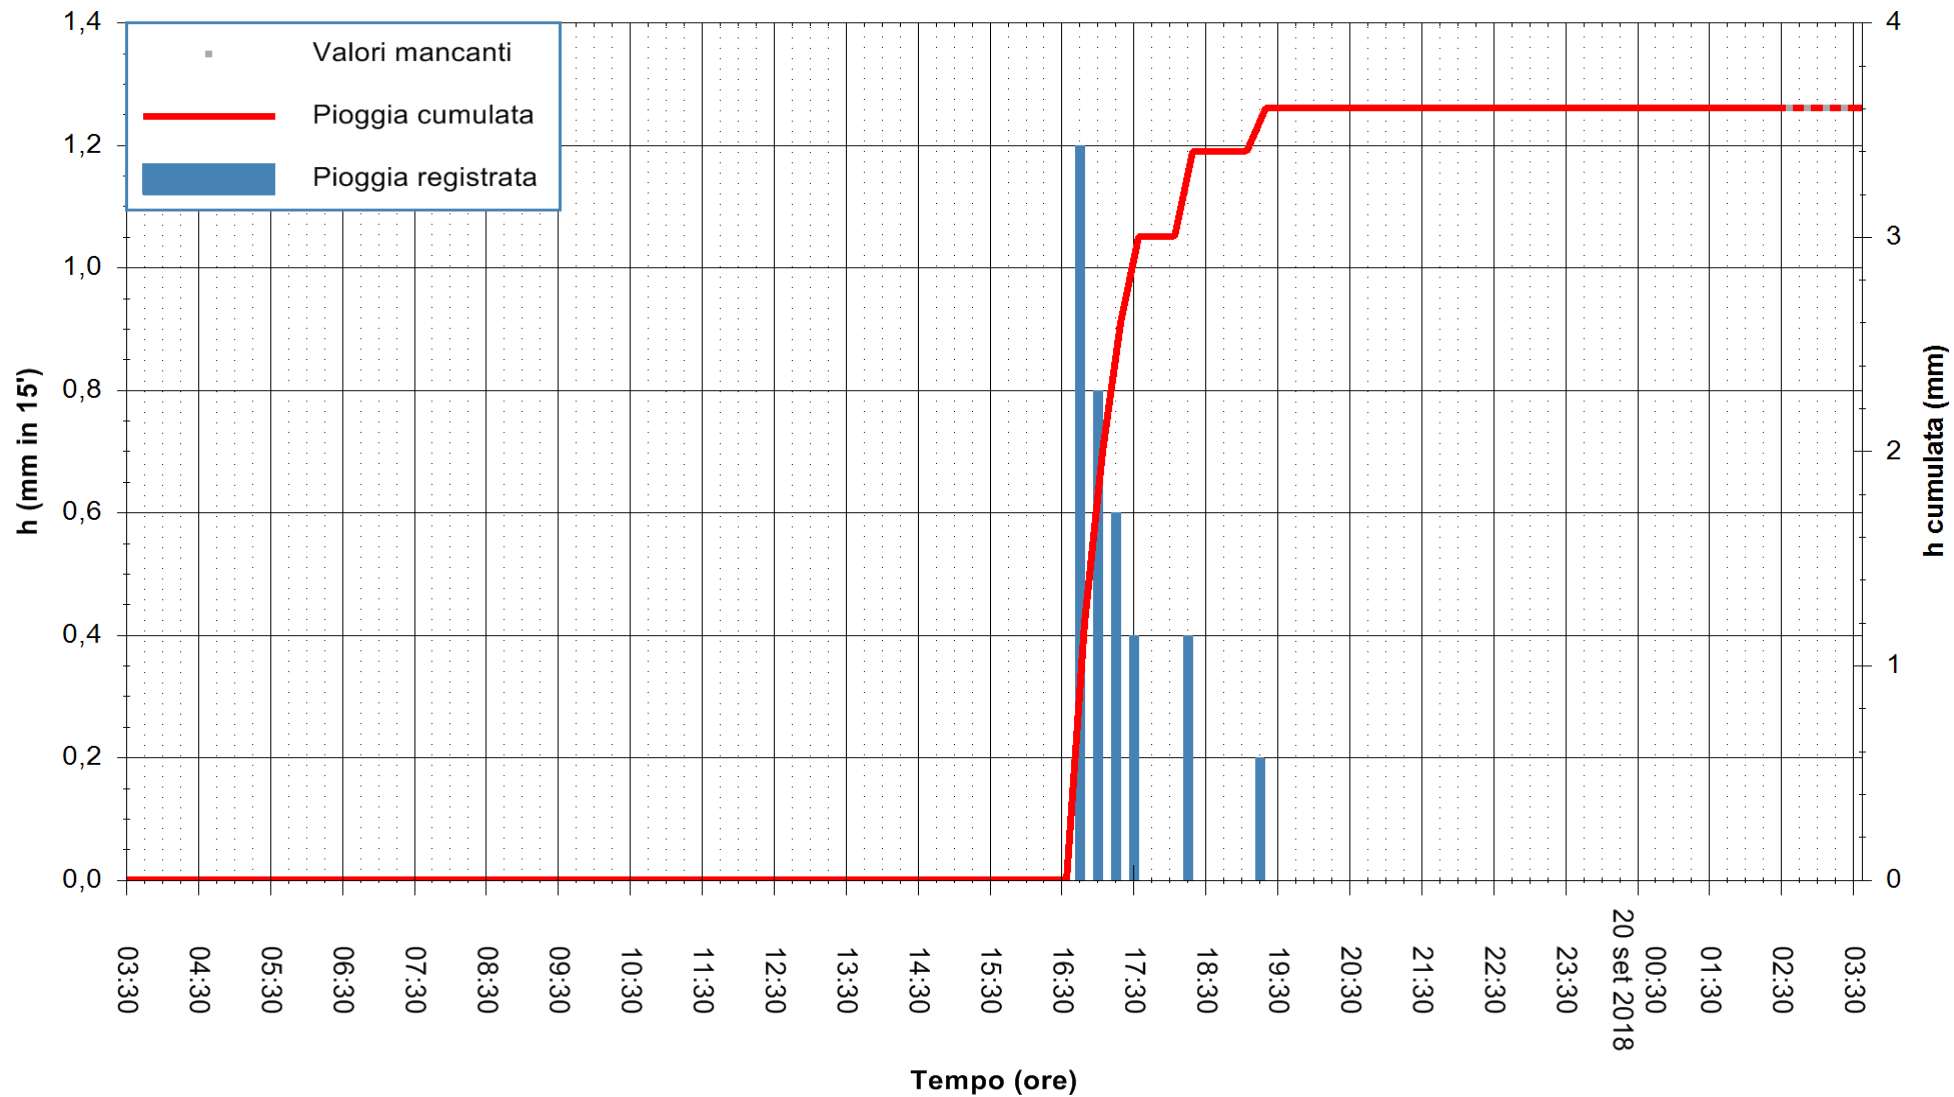

Stazione pluviometrica Fluminimannu a Decimomannu  
 Area DECIMOMANNU  
 Pioggia registrata nelle ultime 24 ore  
 Estrazione dati delle ore 03:33 del 20/09/2018  
 Ultimo dato disponibile: 20/09/2018 alle 02:30

ARPAS  
 F.to il Dirigente Responsabile  
 Dott. Giuseppe Bianco

REGIONE AUTÒNOMA DE SARDIGNA  
 REGIONE AUTONOMA DELLA SARDEGNA

Stazione pluviometrica Porto Pino  
Area IS PILLONIS  
Pioggia registrata nelle ultime 24 ore  
Estrazione dati delle ore 03:33 del 20/09/2018  
Ultimo dato disponibile: 20/09/2018 alle 02:30

ARPAS  
F.to il Dirigente Responsabile  
Dott. Giuseppe Bianco

REGIONE AUTONOMA DE SARDIGNA  
REGIONE AUTONOMA DELLA SARDEGNA

Stazione pluviometrica Ossoni  
Area MONTE OSSONI  
Pioggia registrata nelle ultime 24 ore  
Estrazione dati delle ore 03:33 del 20/09/2018  
Ultimo dato disponibile: 20/09/2018 alle 02:30