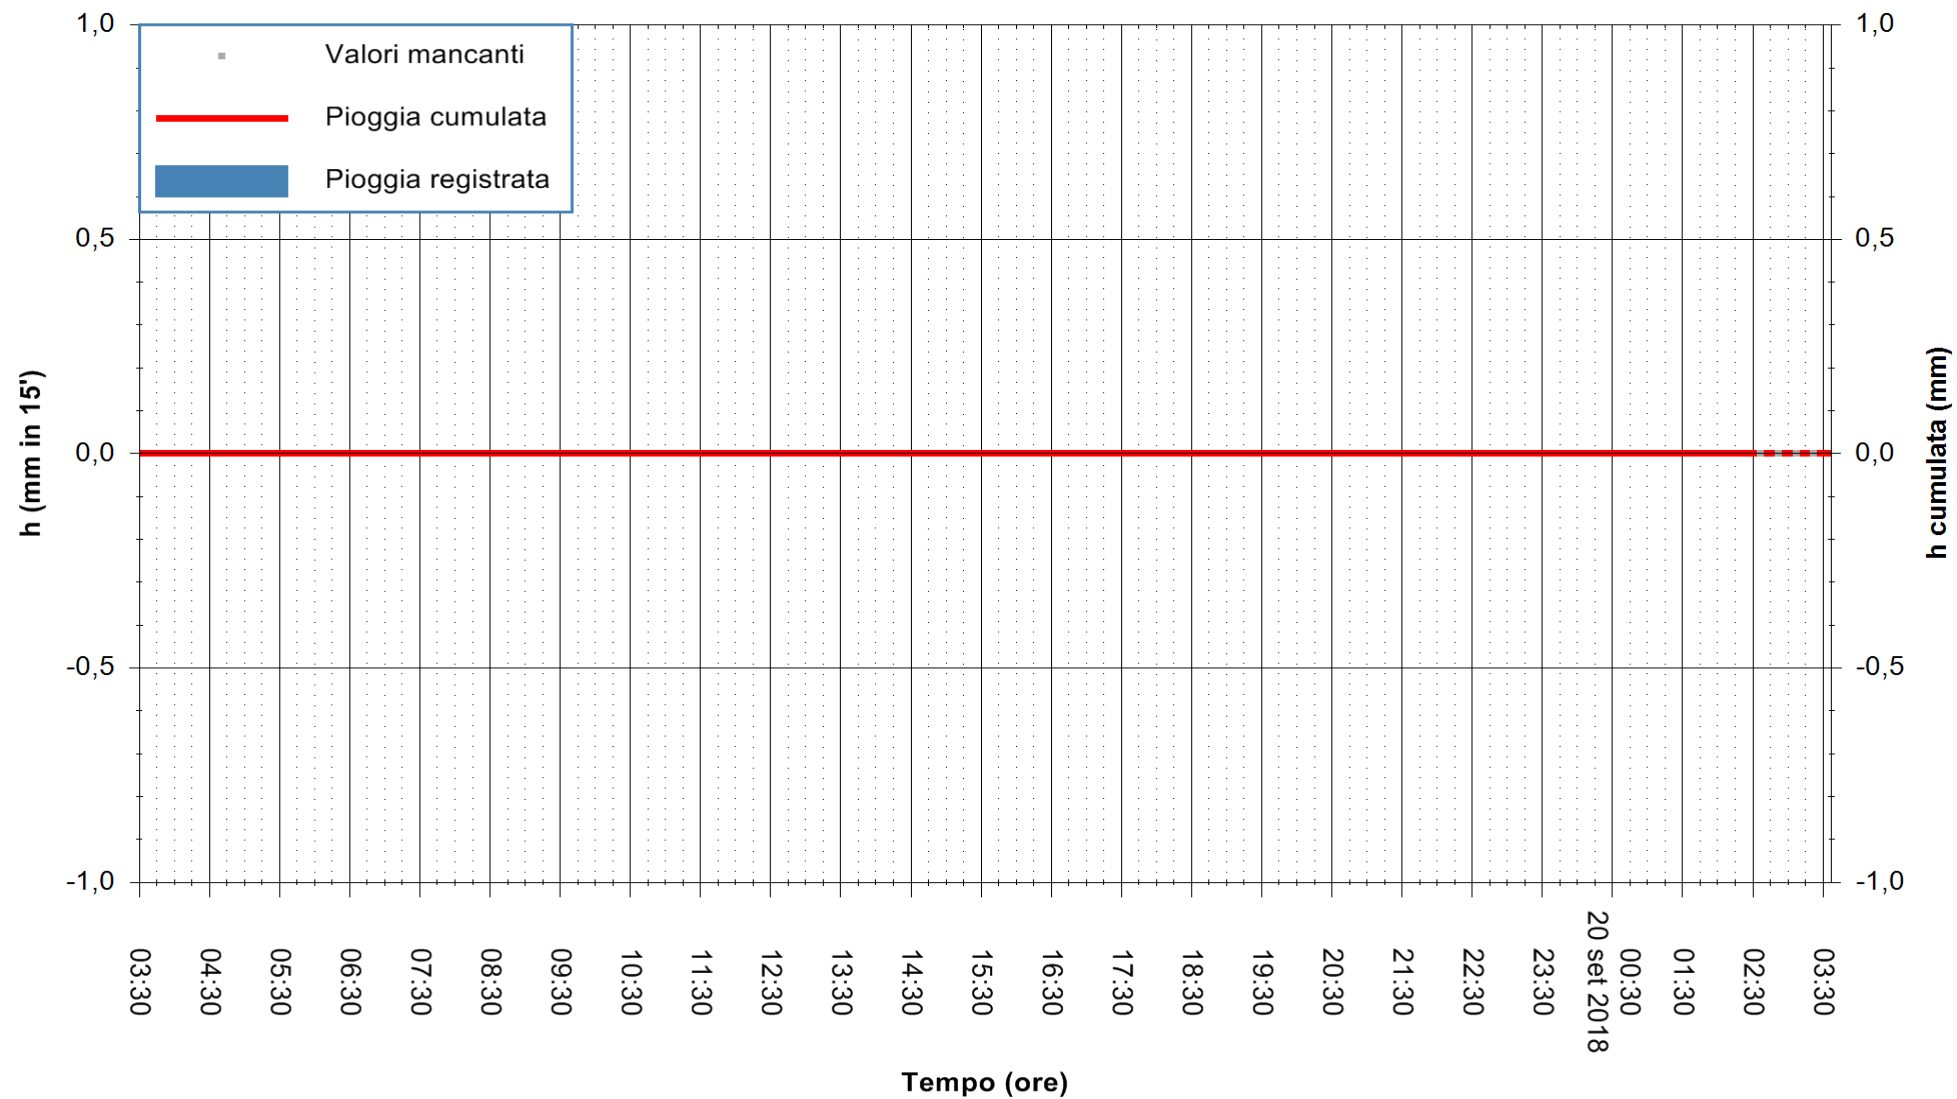

ARPAS  
 F.to il Dirigente Responsabile  
 Dott. Giuseppe Bianco

REGIONE AUTÒNOMA DE SARDIGNA  
 REGIONE AUTONOMA DELLA SARDEGNA

Stazione pluviometrica Porto Pino  
Area IS PILLONIS  
Pioggia registrata nelle ultime 24 ore  
Estrazione dati delle ore 03:33 del 20/09/2018  
Ultimo dato disponibile: 20/09/2018 alle 02:30

ARPAS  
F.to il Dirigente Responsabile  
Dott. Giuseppe Bianco

REGIONE AUTONOMA DE SARDIGNA  
REGIONE AUTONOMA DELLA SARDEGNA

Stazione pluviometrica Ossoni  
Area MONTE OSSONI  
Pioggia registrata nelle ultime 24 ore  
Estrazione dati delle ore 03:33 del 20/09/2018  
Ultimo dato disponibile: 20/09/2018 alle 02:30