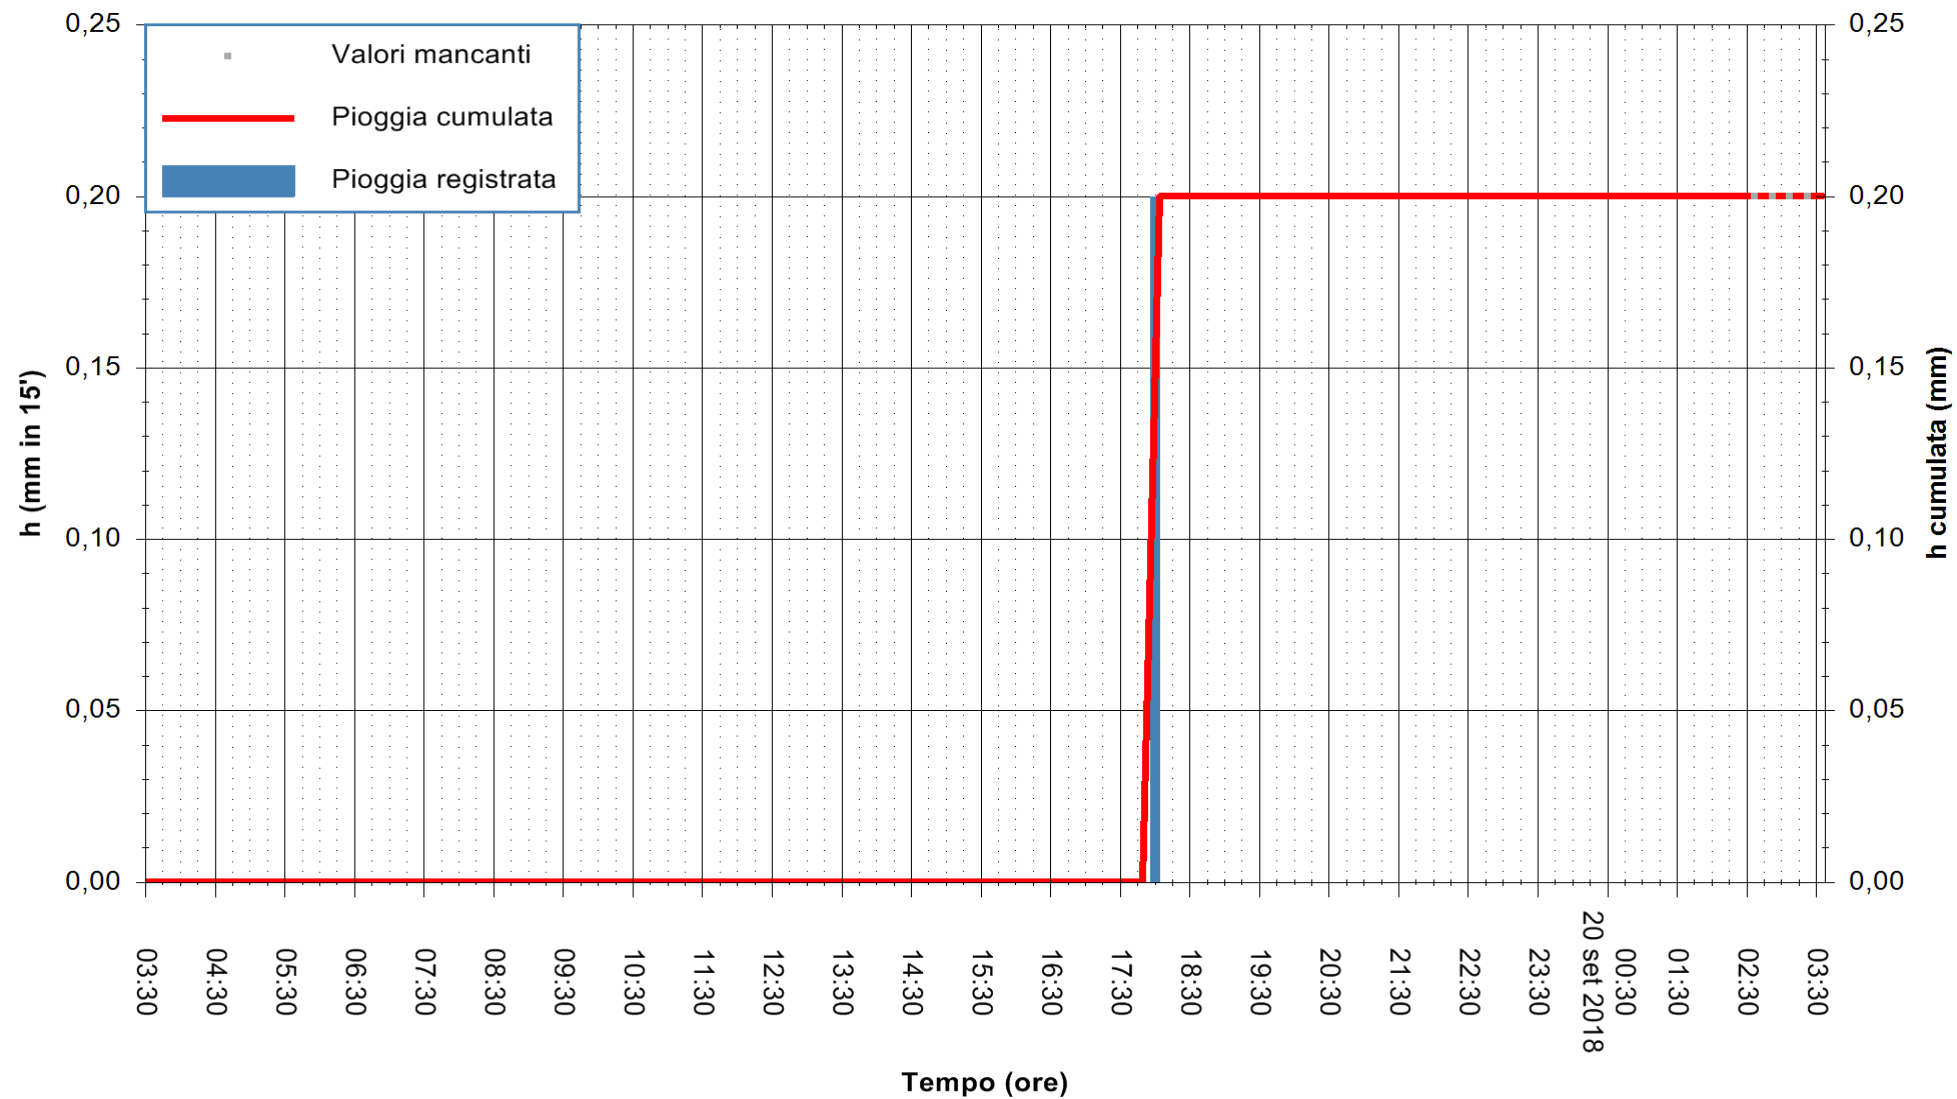

Stazione pluviometrica Fluminimannu a Decimomannu  
 Area DECIMOMANNU  
 Pioggia registrata nelle ultime 24 ore  
 Estrazione dati delle ore 03:33 del 20/09/2018  
 Ultimo dato disponibile: 20/09/2018 alle 02:30

ARPAS  
 F.to il Dirigente Responsabile  
 Dott. Giuseppe Bianco

REGIONE AUTONOMA DE SARDIGNA  
 REGIONE AUTONOMA DELLA SARDEGNA

Stazione pluviometrica Pianu  
 Area PIANU 15  
 Pioggia registrata nelle ultime 24 ore  
 Estrazione dati delle ore 03:33 del 20/09/2018  
 Ultimo dato disponibile: 20/09/2018 alle 02:30

ARPAS  
 F.to il Dirigente Responsabile  
 Dott. Giuseppe Bianco

REGIONE AUTÒNOMA DE SARDIGNA  
 REGIONE AUTONOMA DELLA SARDEGNA

Stazione pluviometrica Porto Pino  
Area IS PILLONIS  
Pioggia registrata nelle ultime 24 ore  
Estrazione dati delle ore 03:33 del 20/09/2018  
Ultimo dato disponibile: 20/09/2018 alle 02:30

ARPAS  
F.to il Dirigente Responsabile  
Dott. Giuseppe Bianco

REGIONE AUTONOMA DE SARDIGNA  
REGIONE AUTONOMA DELLA SARDEGNA

Stazione pluviometrica Ossoni  
Area MONTE OSSONI  
Pioggia registrata nelle ultime 24 ore  
Estrazione dati delle ore 03:33 del 20/09/2018  
Ultimo dato disponibile: 20/09/2018 alle 02:30