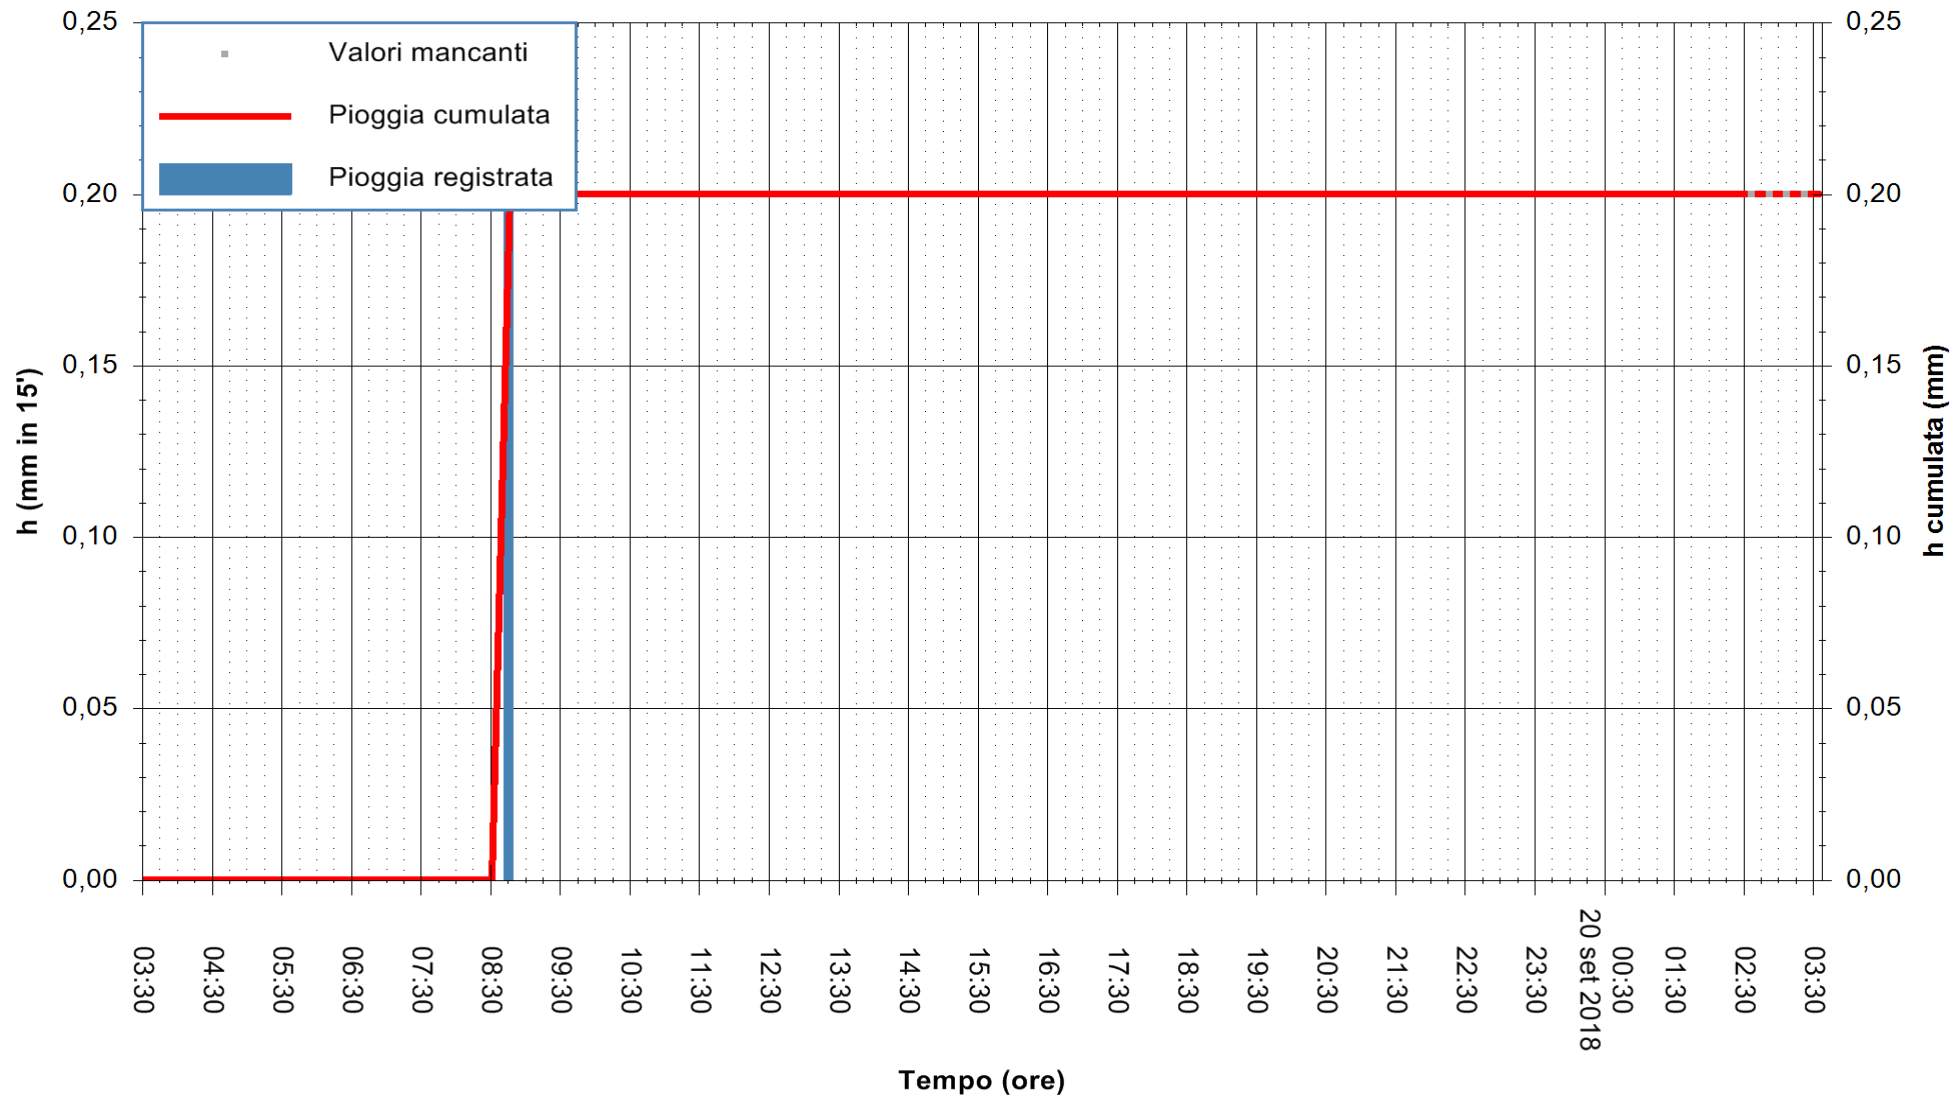

Stazione pluviometrica Fluminimannu a Decimomannu  
 Area DECIMOMANNU  
 Pioggia registrata nelle ultime 24 ore  
 Estrazione dati delle ore 03:33 del 20/09/2018  
 Ultimo dato disponibile: 20/09/2018 alle 02:30

ARPAS  
 F.to il Dirigente Responsabile  
 Dott. Giuseppe Bianco

REGIONE AUTONOMA DE SARDIGNA  
 REGIONE AUTONOMA DELLA SARDEGNA

Stazione pluviometrica Pianu  
 Area PIANU 15  
 Pioggia registrata nelle ultime 24 ore  
 Estrazione dati delle ore 03:33 del 20/09/2018  
 Ultimo dato disponibile: 20/09/2018 alle 02:30

ARPAS  
 F.to il Dirigente Responsabile  
 Dott. Giuseppe Bianco

REGIONE AUTÒNOMA DE SARDIGNA  
 REGIONE AUTONOMA DELLA SARDEGNA

Stazione pluviometrica Porto Pino  
Area IS PILLONIS  
Pioggia registrata nelle ultime 24 ore  
Estrazione dati delle ore 03:33 del 20/09/2018  
Ultimo dato disponibile: 20/09/2018 alle 02:30

ARPAS  
F.to il Dirigente Responsabile  
Dott. Giuseppe Bianco

REGIONE AUTONOMA DE SARDIGNA  
REGIONE AUTONOMA DELLA SARDEGNA

Stazione pluviometrica Ossoni  
Area MONTE OSSONI  
Pioggia registrata nelle ultime 24 ore  
Estrazione dati delle ore 03:33 del 20/09/2018  
Ultimo dato disponibile: 20/09/2018 alle 02:30