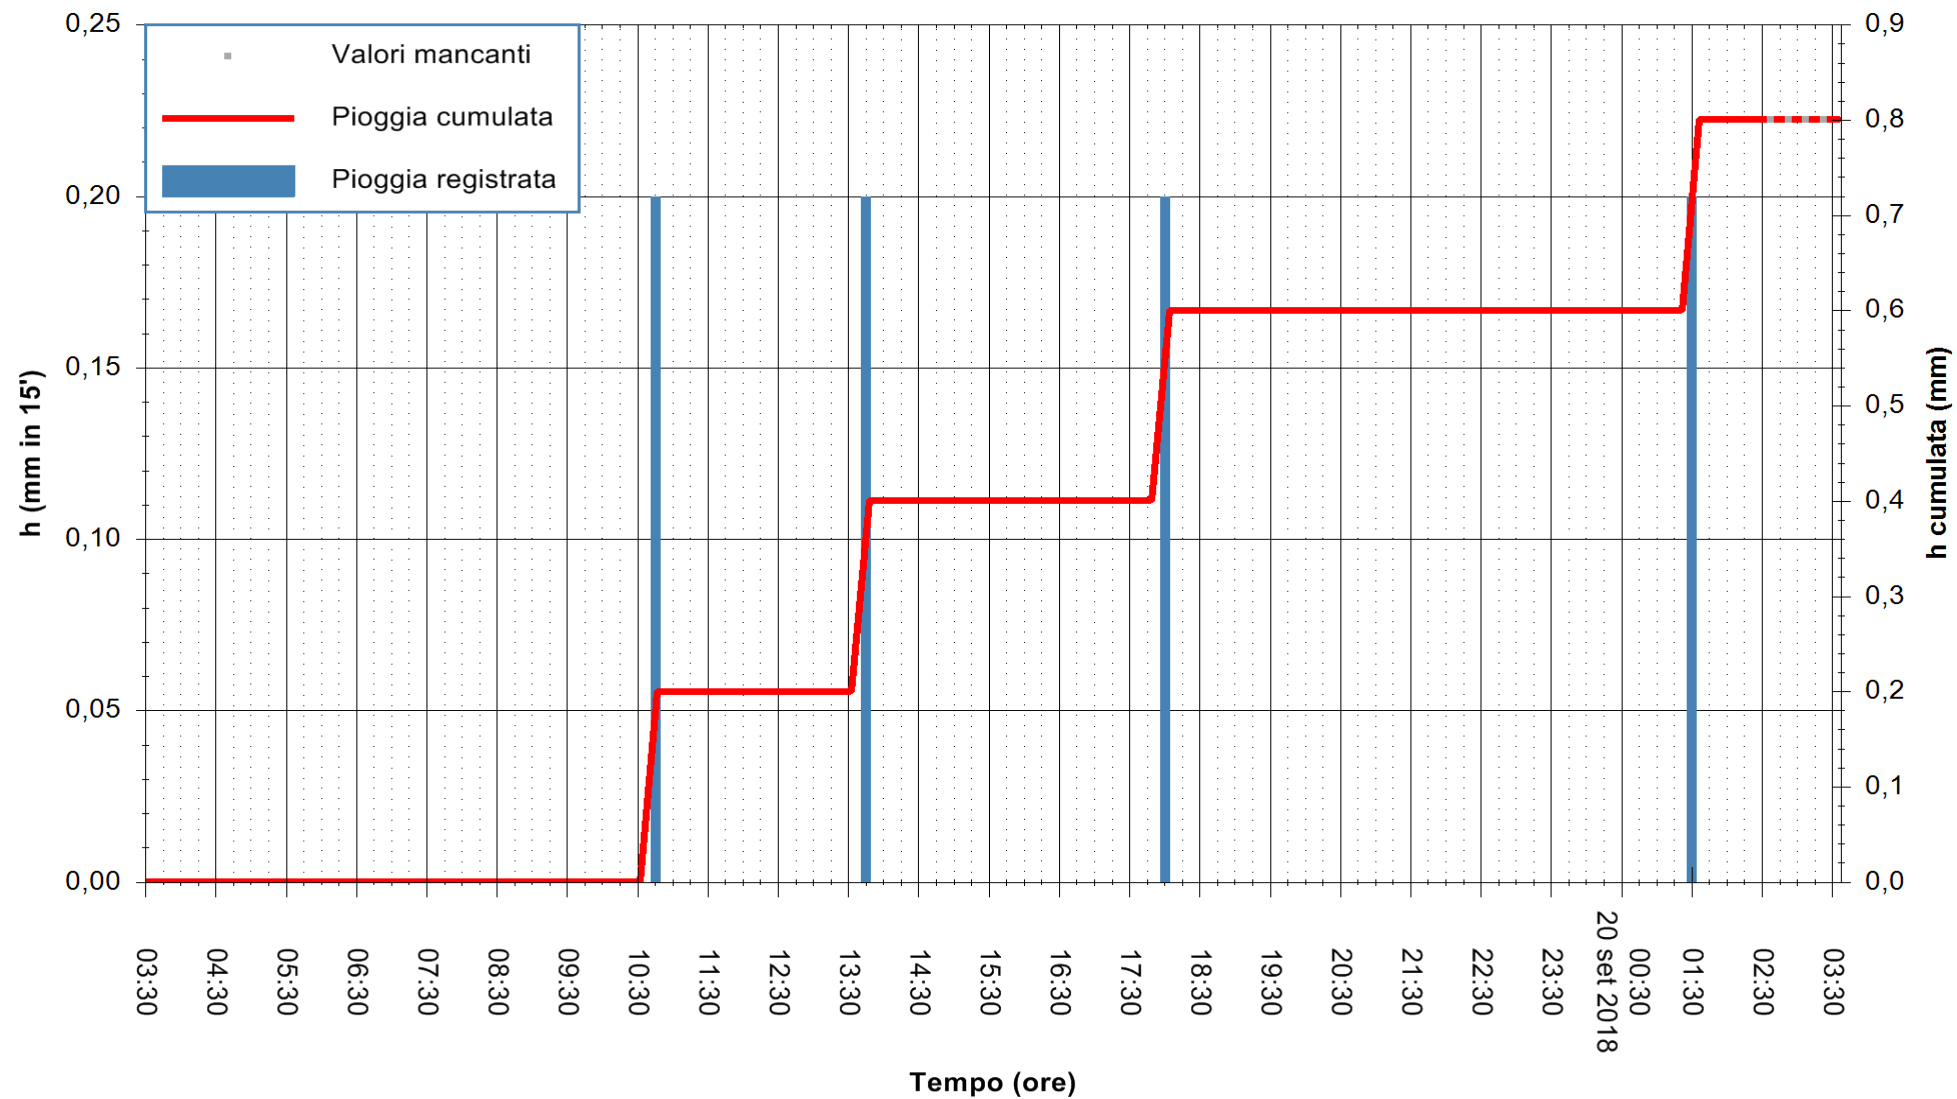

Stazione pluviometrica Fluminimannu a Decimomannu  
 Area DECIMOMANNU  
 Pioggia registrata nelle ultime 24 ore  
 Estrazione dati delle ore 03:33 del 20/09/2018  
 Ultimo dato disponibile: 20/09/2018 alle 02:30

ARPAS  
 F.to il Dirigente Responsabile  
 Dott. Giuseppe Bianco

REGIONE AUTONOMA DE SARDIGNA  
 REGIONE AUTONOMA DELLA SARDEGNA

Stazione pluviometrica Pianu  
 Area PIANU 15  
 Pioggia registrata nelle ultime 24 ore  
 Estrazione dati delle ore 03:33 del 20/09/2018  
 Ultimo dato disponibile: 20/09/2018 alle 02:30

ARPAS  
 F.to il Dirigente Responsabile  
 Dott. Giuseppe Bianco

REGIONE AUTÒNOMA DE SARDIGNA  
 REGIONE AUTONOMA DELLA SARDEGNA

Stazione pluviometrica Porto Pino  
Area IS PILLONIS  
Pioggia registrata nelle ultime 24 ore  
Estrazione dati delle ore 03:33 del 20/09/2018  
Ultimo dato disponibile: 20/09/2018 alle 02:30

ARPAS  
F.to il Dirigente Responsabile  
Dott. Giuseppe Bianco

REGIONE AUTONOMA DE SARDIGNA  
REGIONE AUTONOMA DELLA SARDEGNA

Stazione pluviometrica Ossoni  
Area MONTE OSSONI  
Pioggia registrata nelle ultime 24 ore  
Estrazione dati delle ore 03:33 del 20/09/2018  
Ultimo dato disponibile: 20/09/2018 alle 02:30