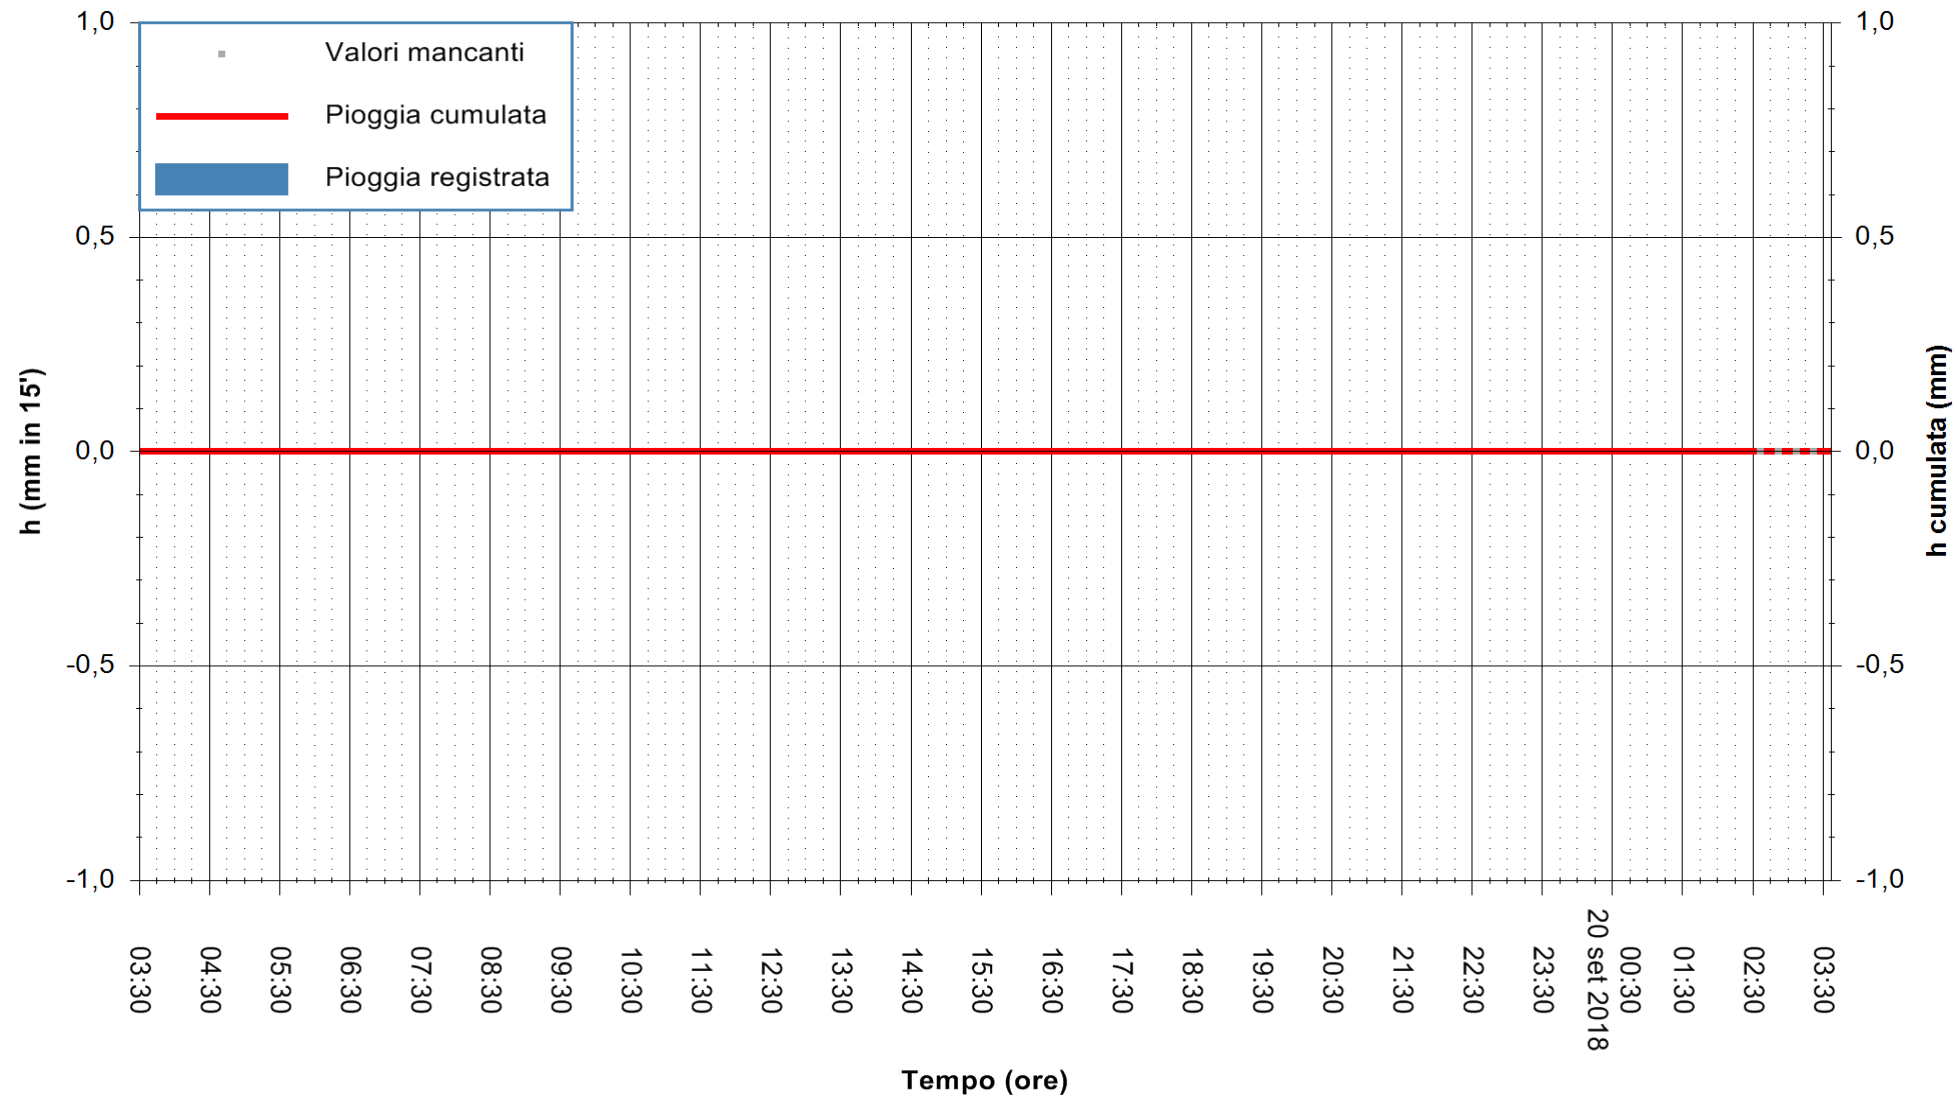

ARPAS  
F.to il Dirigente Responsabile  
Dott. Giuseppe Bianco

REGIONE AUTONOMA DE SARDIGNA  
REGIONE AUTONOMA DELLA SARDEGNA

Stazione pluviometrica Ossoni  
Area MONTE OSSONI  
Pioggia registrata nelle ultime 24 ore  
Estrazione dati delle ore 03:33 del 20/09/2018  
Ultimo dato disponibile: 20/09/2018 alle 02:30