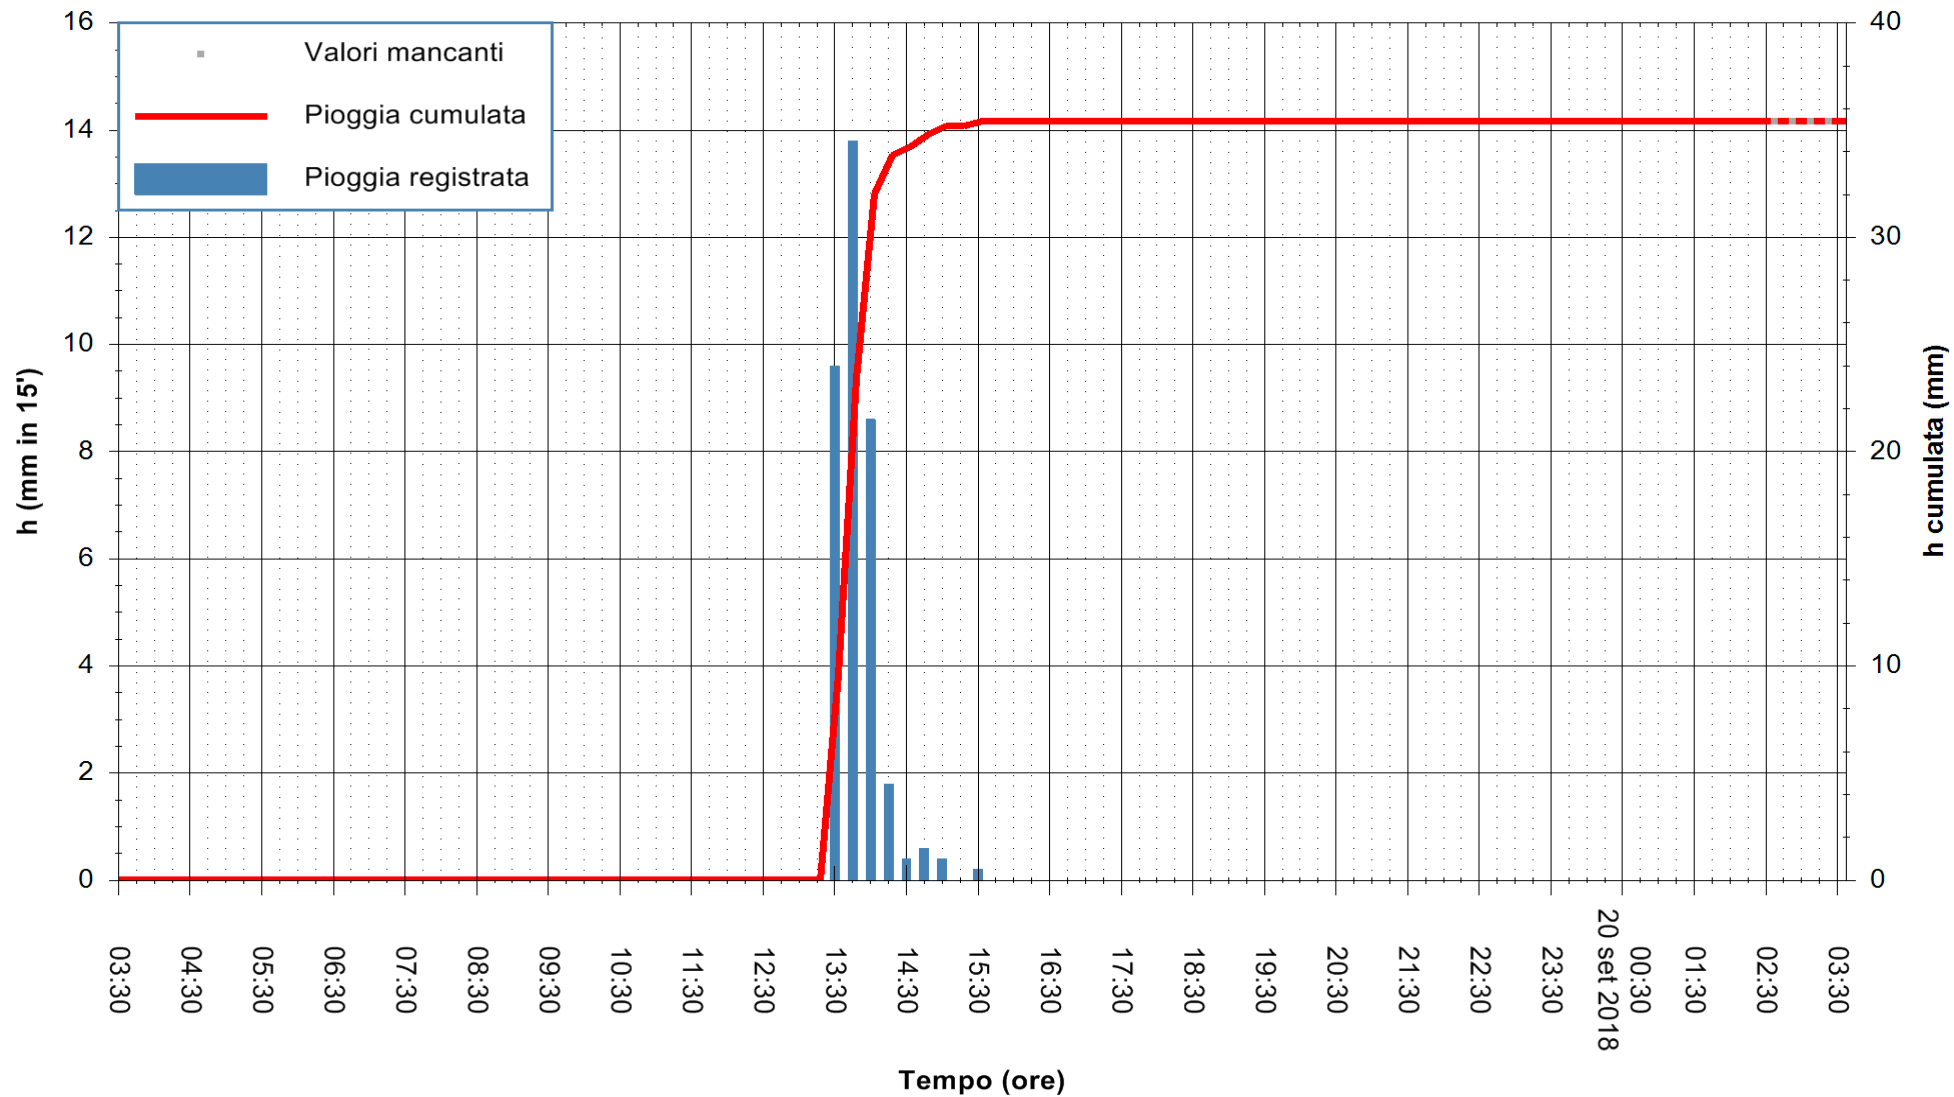

Stazione pluviometrica Fluminimannu a Decimomannu  
 Area DECIMOMANNU  
 Pioggia registrata nelle ultime 24 ore  
 Estrazione dati delle ore 03:33 del 20/09/2018  
 Ultimo dato disponibile: 20/09/2018 alle 02:30

ARPAS  
 F.to il Dirigente Responsabile  
 Dott. Giuseppe Bianco

REGIONE AUTONOMA DE SARDIGNA  
 REGIONE AUTONOMA DELLA SARDEGNA

Stazione pluviometrica Pianu  
 Area PIANU 15  
 Pioggia registrata nelle ultime 24 ore  
 Estrazione dati delle ore 03:33 del 20/09/2018  
 Ultimo dato disponibile: 20/09/2018 alle 02:30

ARPAS  
 F.to il Dirigente Responsabile  
 Dott. Giuseppe Bianco

REGIONE AUTÒNOMA DE SARDIGNA  
 REGIONE AUTONOMA DELLA SARDEGNA

Stazione pluviometrica Porto Pino  
Area IS PILLONIS  
Pioggia registrata nelle ultime 24 ore  
Estrazione dati delle ore 03:33 del 20/09/2018  
Ultimo dato disponibile: 20/09/2018 alle 02:30

ARPAS  
F.to il Dirigente Responsabile  
Dott. Giuseppe Bianco

REGIONE AUTONOMA DE SARDIGNA  
REGIONE AUTONOMA DELLA SARDEGNA

Stazione pluviometrica Ossoni  
Area MONTE OSSONI  
Pioggia registrata nelle ultime 24 ore  
Estrazione dati delle ore 03:33 del 20/09/2018  
Ultimo dato disponibile: 20/09/2018 alle 02:30