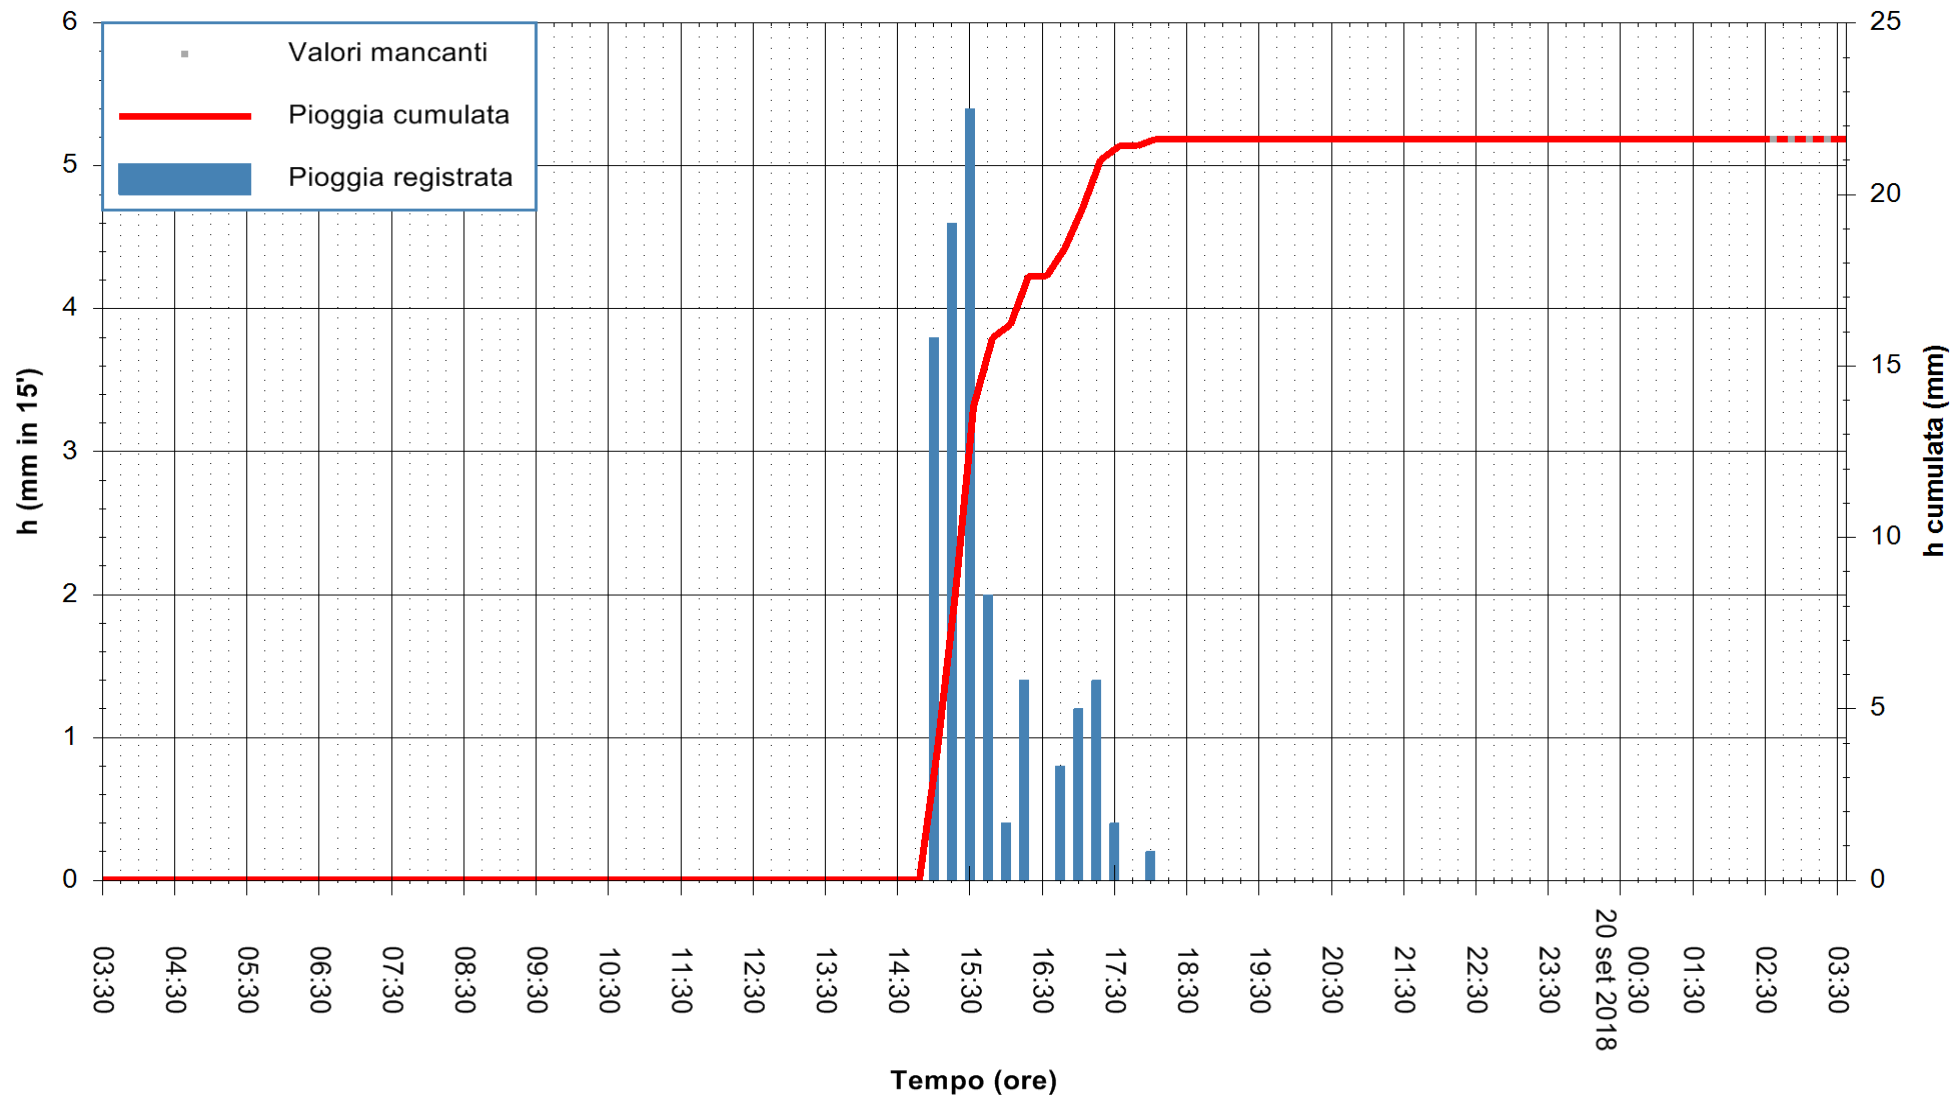

ARPAS  
 F.to il Dirigente Responsabile  
 Dott. Giuseppe Bianco

REGIONE AUTÒNOMA DE SARDIGNA  
 REGIONE AUTONOMA DELLA SARDEGNA

Stazione pluviometrica Porto Pino  
Area IS PILLONIS  
Pioggia registrata nelle ultime 24 ore  
Estrazione dati delle ore 03:33 del 20/09/2018  
Ultimo dato disponibile: 20/09/2018 alle 02:30

ARPAS  
F.to il Dirigente Responsabile  
Dott. Giuseppe Bianco

REGIONE AUTONOMA DE SARDIGNA  
REGIONE AUTONOMA DELLA SARDEGNA

Stazione pluviometrica Ossoni  
Area MONTE OSSONI  
Pioggia registrata nelle ultime 24 ore  
Estrazione dati delle ore 03:33 del 20/09/2018  
Ultimo dato disponibile: 20/09/2018 alle 02:30