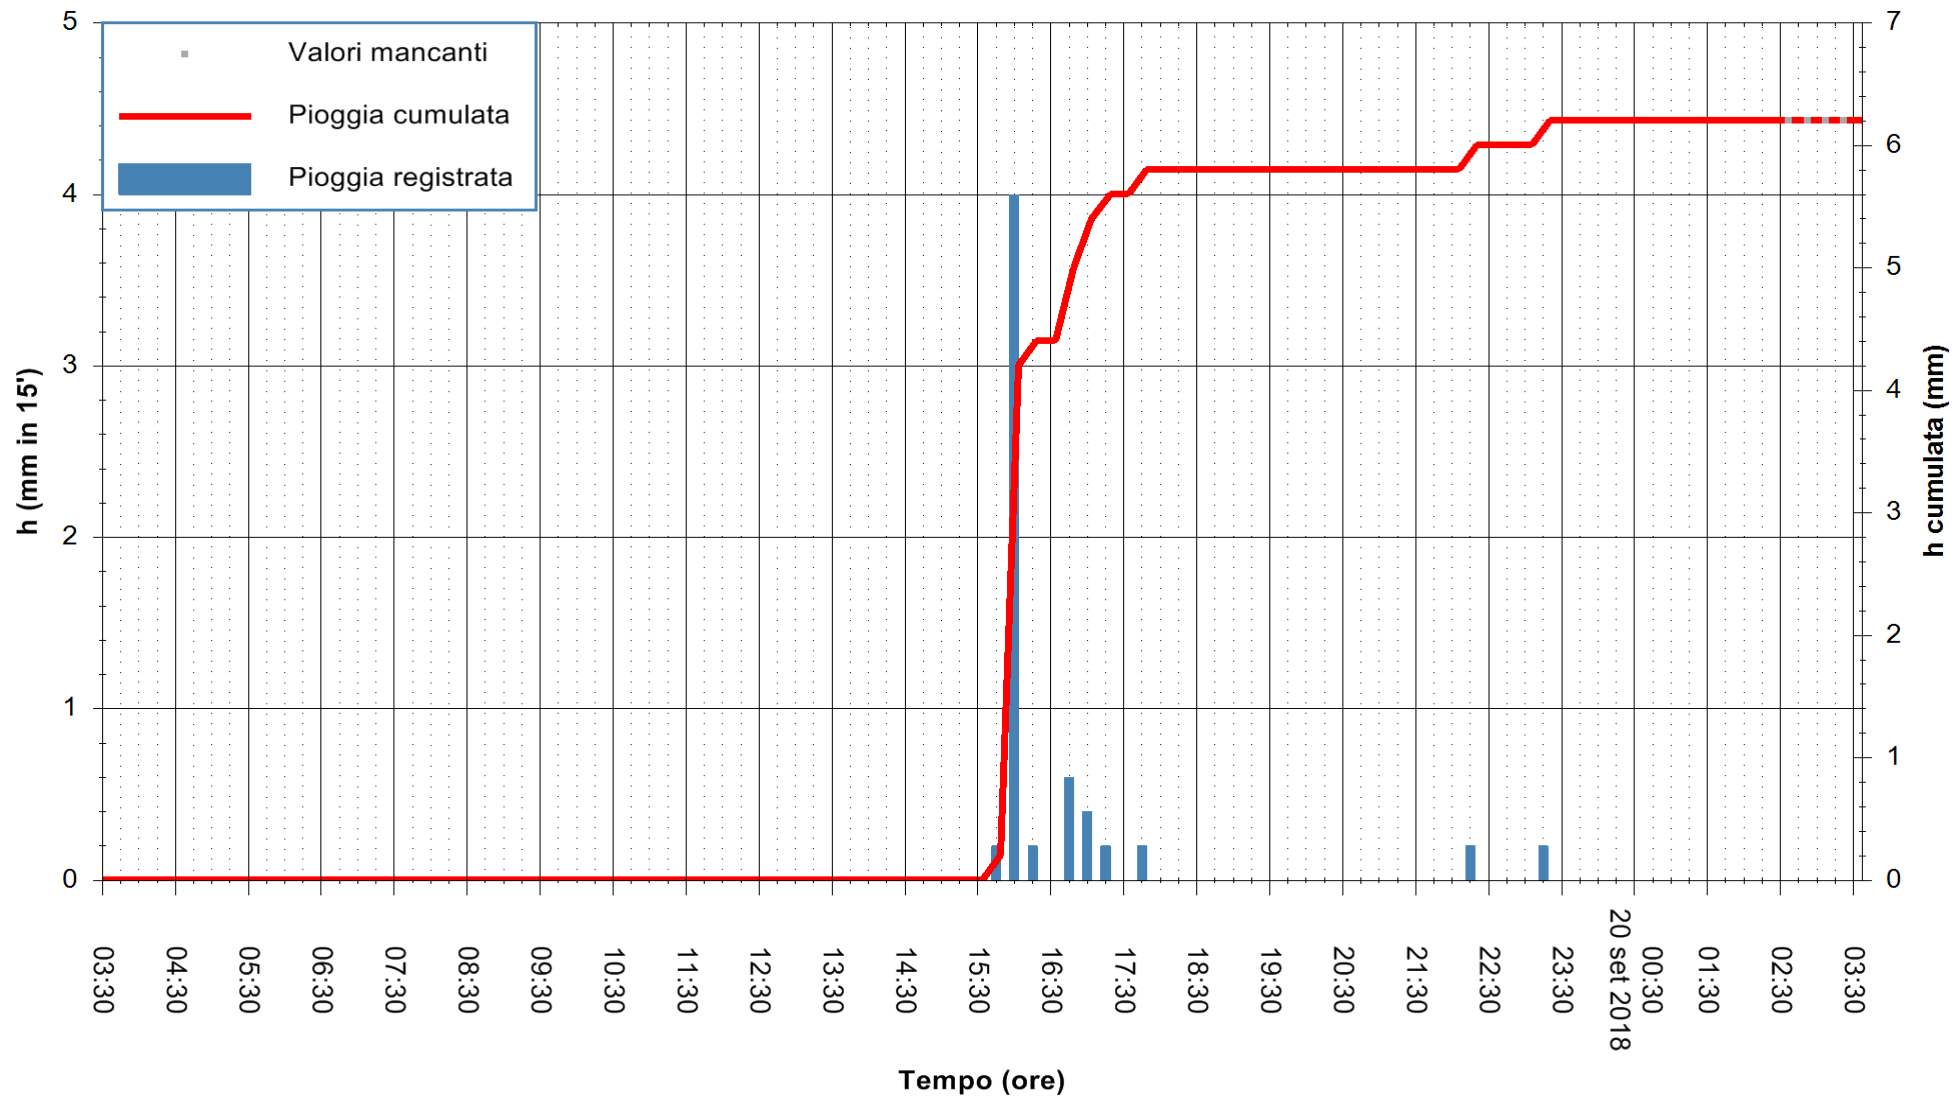

Stazione pluviometrica Fluminimannu a Decimomannu  
 Area DECIMOMANNU  
 Pioggia registrata nelle ultime 24 ore  
 Estrazione dati delle ore 03:33 del 20/09/2018  
 Ultimo dato disponibile: 20/09/2018 alle 02:30

ARPAS  
 F.to il Dirigente Responsabile  
 Dott. Giuseppe Bianco

REGIONE AUTÒNOMA DE SARDIGNA  
 REGIONE AUTONOMA DELLA SARDEGNA

Stazione pluviometrica Porto Pino  
Area IS PILLONIS  
Pioggia registrata nelle ultime 24 ore  
Estrazione dati delle ore 03:33 del 20/09/2018  
Ultimo dato disponibile: 20/09/2018 alle 02:30

ARPAS  
F.to il Dirigente Responsabile  
Dott. Giuseppe Bianco

REGIONE AUTONOMA DE SARDIGNA  
REGIONE AUTONOMA DELLA SARDEGNA

Stazione pluviometrica Ossoni  
Area MONTE OSSONI  
Pioggia registrata nelle ultime 24 ore  
Estrazione dati delle ore 03:33 del 20/09/2018  
Ultimo dato disponibile: 20/09/2018 alle 02:30