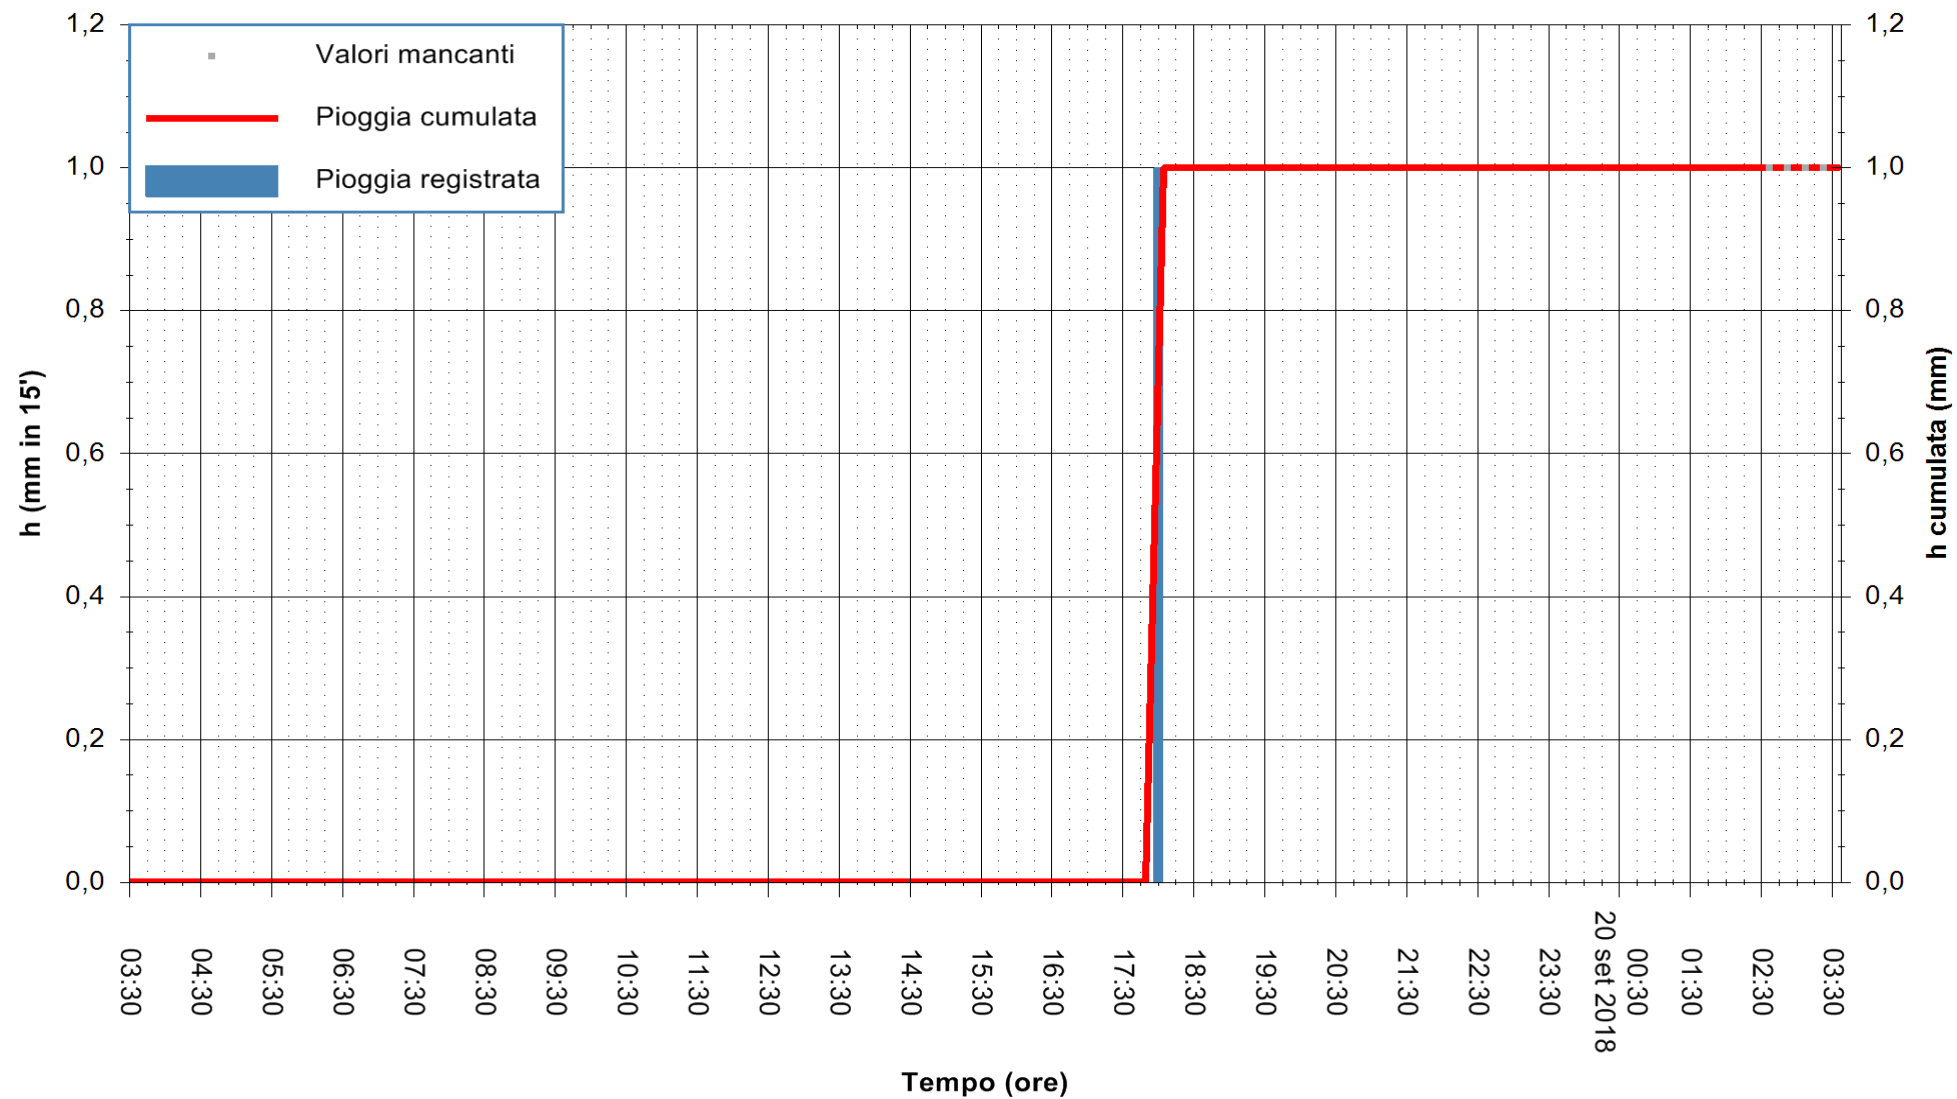

Stazione pluviometrica Fluminimannu a Decimomannu  
 Area DECIMOMANNU  
 Pioggia registrata nelle ultime 24 ore  
 Estrazione dati delle ore 03:33 del 20/09/2018  
 Ultimo dato disponibile: 20/09/2018 alle 02:30

ARPAS  
 F.to il Dirigente Responsabile  
 Dott. Giuseppe Bianco

REGIONE AUTÒNOMA DE SARDIGNA  
 REGIONE AUTONOMA DELLA SARDEGNA

Stazione pluviometrica Porto Pino  
Area IS PILLONIS  
Pioggia registrata nelle ultime 24 ore  
Estrazione dati delle ore 03:33 del 20/09/2018  
Ultimo dato disponibile: 20/09/2018 alle 02:30

ARPAS  
F.to il Dirigente Responsabile  
Dott. Giuseppe Bianco

REGIONE AUTONOMA DE SARDIGNA  
REGIONE AUTONOMA DELLA SARDEGNA

Stazione pluviometrica Ossoni  
Area MONTE OSSONI  
Pioggia registrata nelle ultime 24 ore  
Estrazione dati delle ore 03:33 del 20/09/2018  
Ultimo dato disponibile: 20/09/2018 alle 02:30