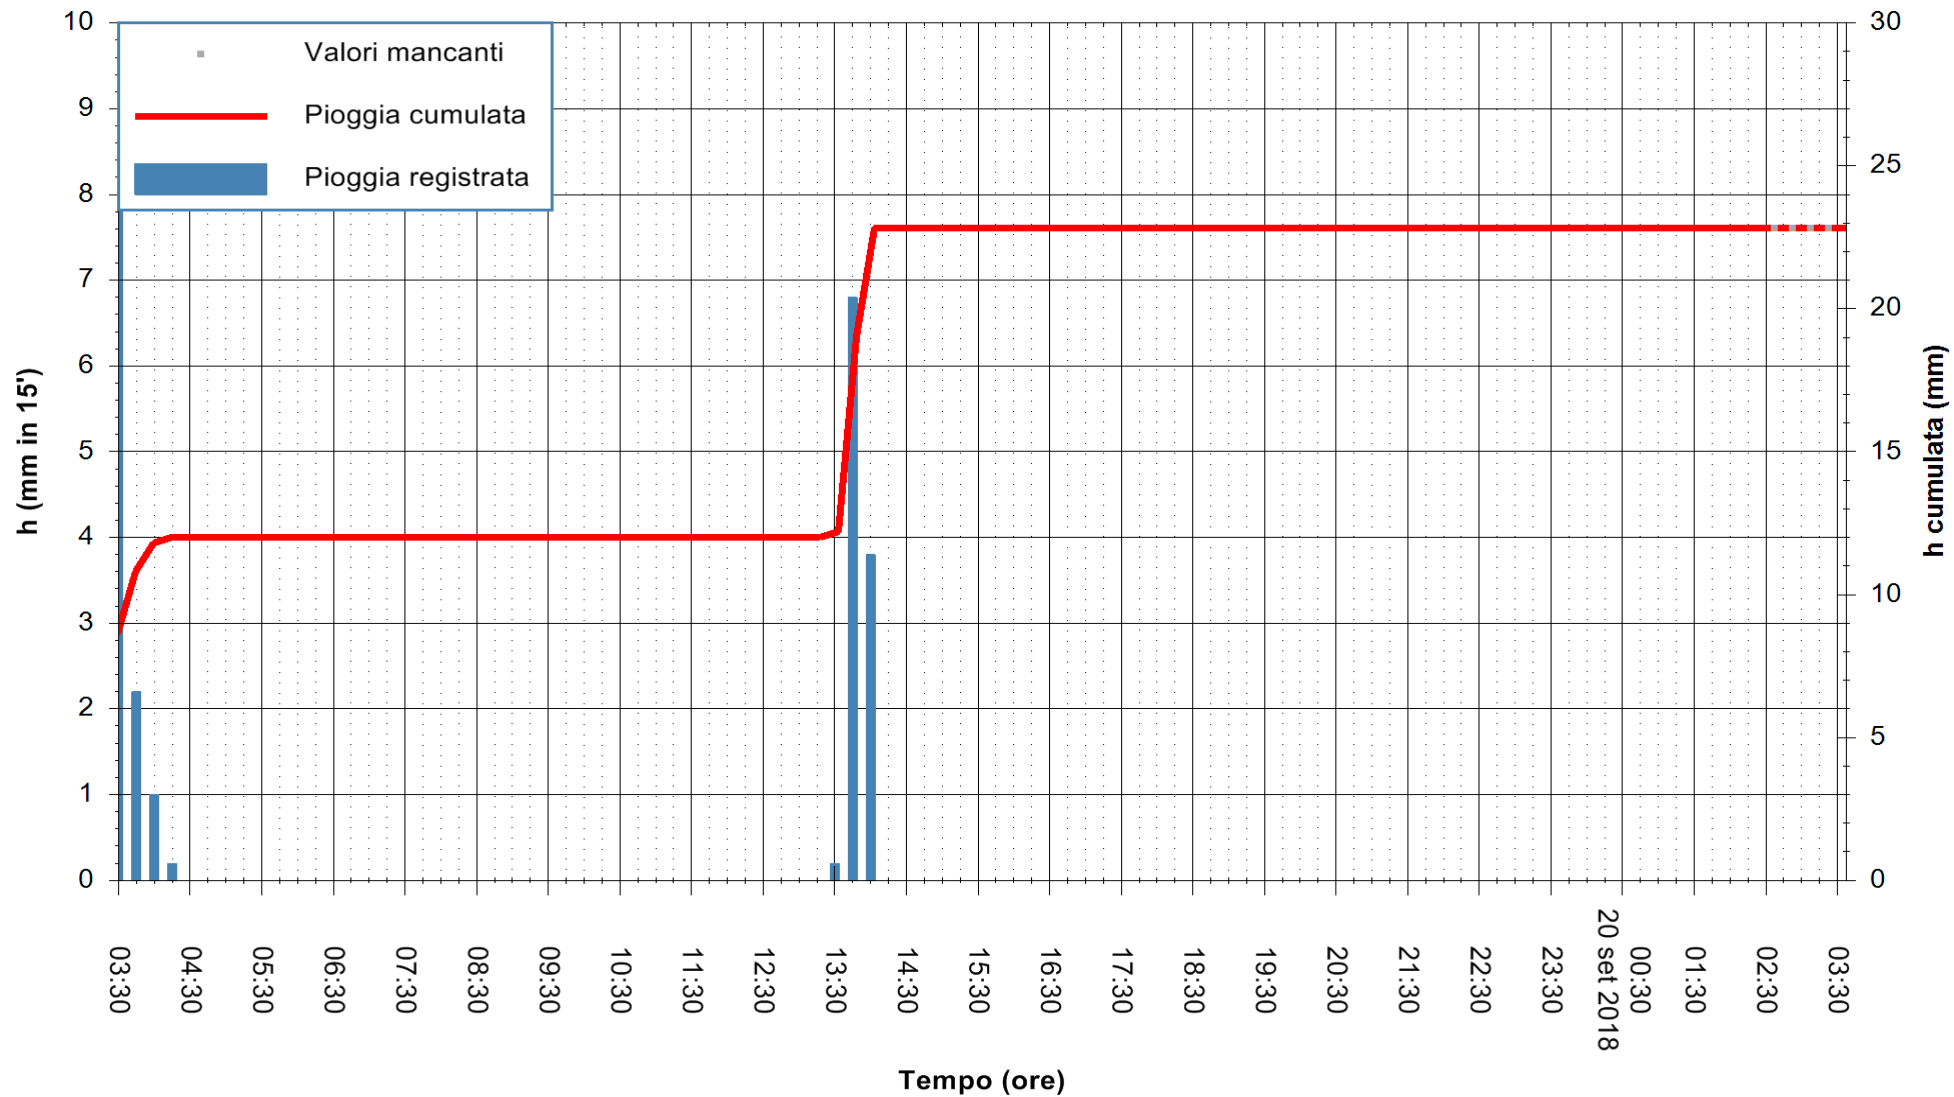

ARPAS  
F.to il Dirigente Responsabile  
Dott. Giuseppe Bianco

REGIONE AUTONOMA DE SARDIGNA  
REGIONE AUTONOMA DELLA SARDEGNA

Stazione pluviometrica Ossoni  
Area MONTE OSSONI  
Pioggia registrata nelle ultime 24 ore  
Estrazione dati delle ore 03:33 del 20/09/2018  
Ultimo dato disponibile: 20/09/2018 alle 02:30