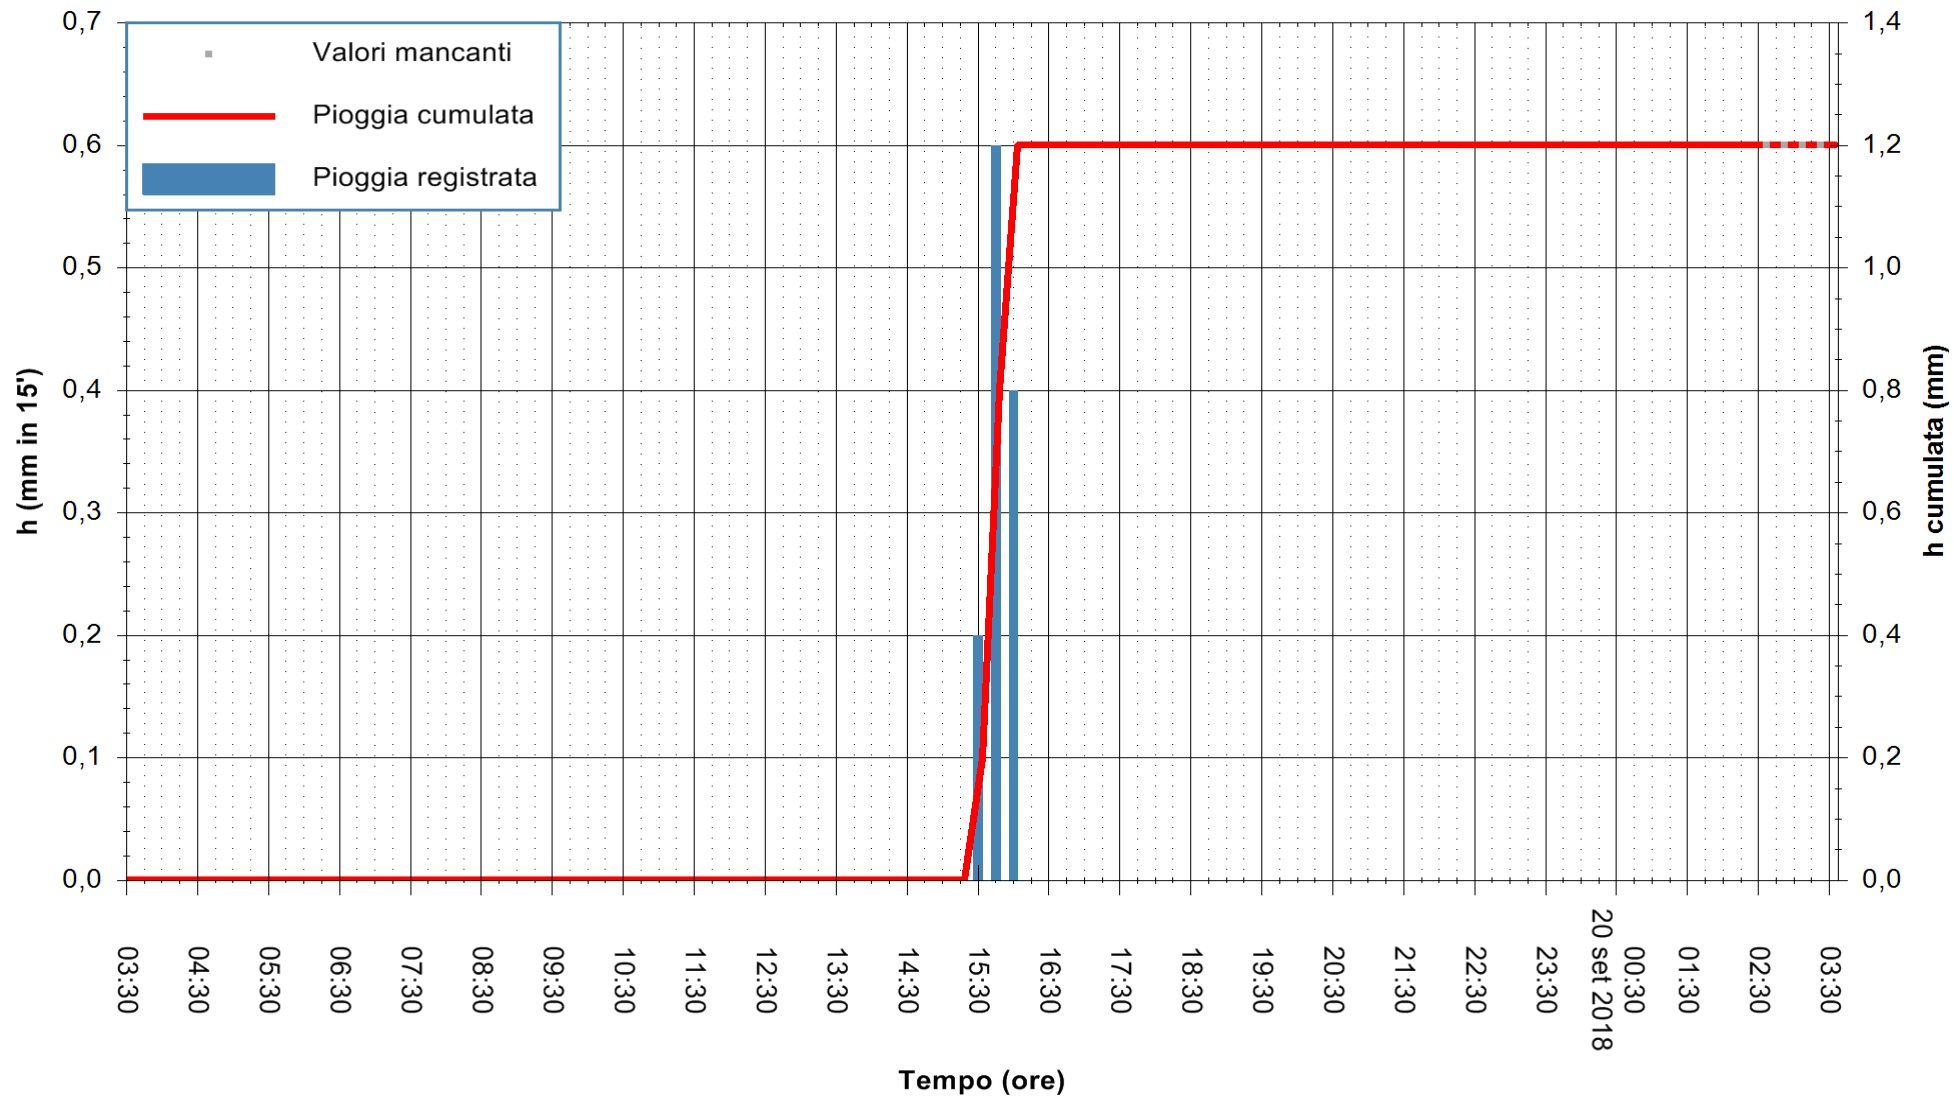

Stazione pluviometrica Fluminimannu a Decimomannu  
 Area DECIMOMANNU  
 Pioggia registrata nelle ultime 24 ore  
 Estrazione dati delle ore 03:33 del 20/09/2018  
 Ultimo dato disponibile: 20/09/2018 alle 02:30

ARPAS  
 F.to il Dirigente Responsabile  
 Dott. Giuseppe Bianco

REGIONE AUTONOMA DE SARDIGNA  
 REGIONE AUTONOMA DELLA SARDEGNA

Stazione pluviometrica Pianu  
 Area PIANU 15  
 Pioggia registrata nelle ultime 24 ore  
 Estrazione dati delle ore 03:33 del 20/09/2018  
 Ultimo dato disponibile: 20/09/2018 alle 02:30

ARPAS  
 F.to il Dirigente Responsabile  
 Dott. Giuseppe Bianco

REGIONE AUTÒNOMA DE SARDIGNA  
 REGIONE AUTONOMA DELLA SARDEGNA

Stazione pluviometrica Porto Pino  
Area IS PILLONIS  
Pioggia registrata nelle ultime 24 ore  
Estrazione dati delle ore 03:33 del 20/09/2018  
Ultimo dato disponibile: 20/09/2018 alle 02:30

ARPAS  
F.to il Dirigente Responsabile  
Dott. Giuseppe Bianco

REGIONE AUTONOMA DE SARDIGNA  
REGIONE AUTONOMA DELLA SARDEGNA

Stazione pluviometrica Ossoni  
Area MONTE OSSONI  
Pioggia registrata nelle ultime 24 ore  
Estrazione dati delle ore 03:33 del 20/09/2018  
Ultimo dato disponibile: 20/09/2018 alle 02:30