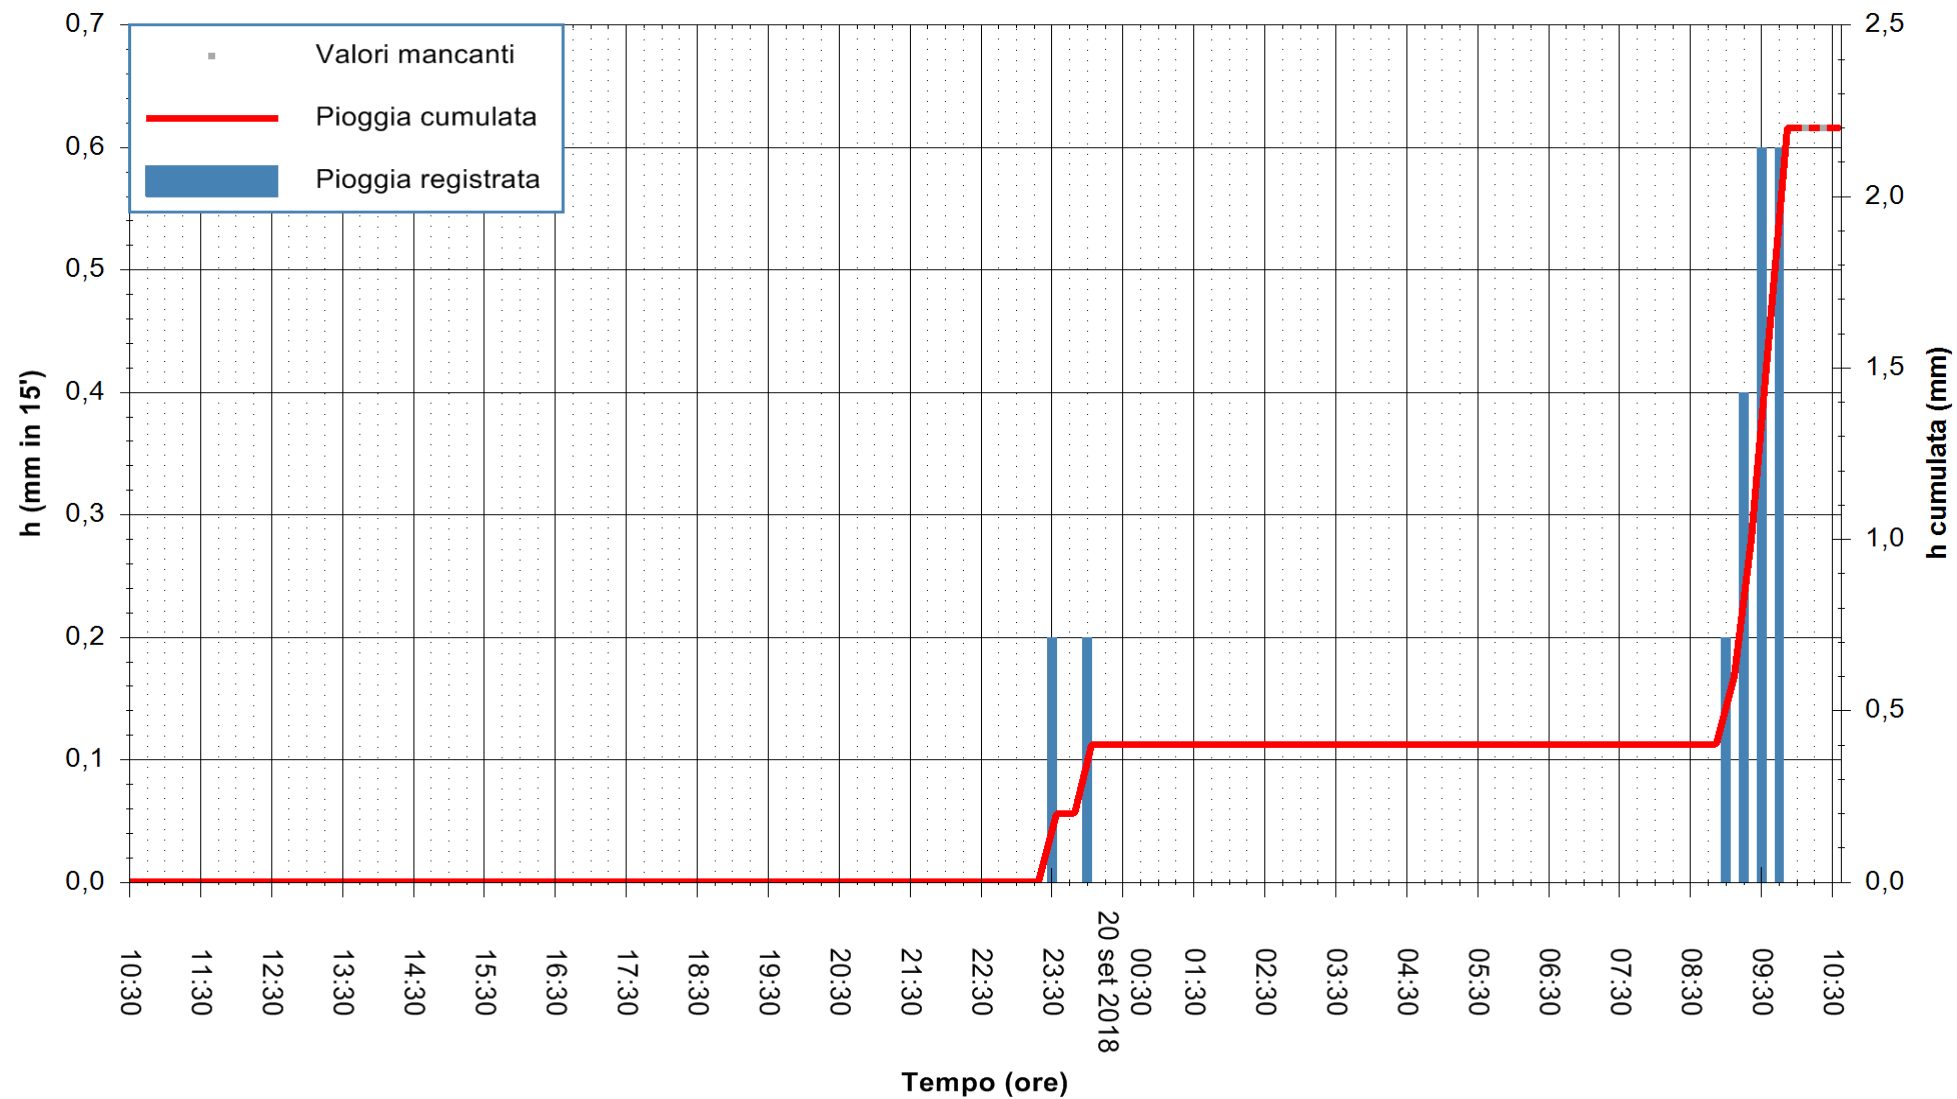

Stazione pluviometrica Monte Tului
 Area MONTE TULUI
 Pioggia registrata nelle ultime 24 ore
 Estrazione dati delle ore 10:32 del 20/09/2018
 Ultimo dato disponibile: 20/09/2018 alle 10:00

ARPAS
 F.to il Dirigente Responsabile
 Dott. Giuseppe Bianco

REGIONE AUTONOMA DE SARDIGNA
 REGIONE AUTONOMA DELLA SARDEGNA

Stazione pluviometrica Fluminimannu a Decimomannu
Area DECIMOMANNU
Pioggia registrata nelle ultime 24 ore
Estrazione dati delle ore 10:32 del 20/09/2018
Ultimo dato disponibile: 20/09/2018 alle 10:00