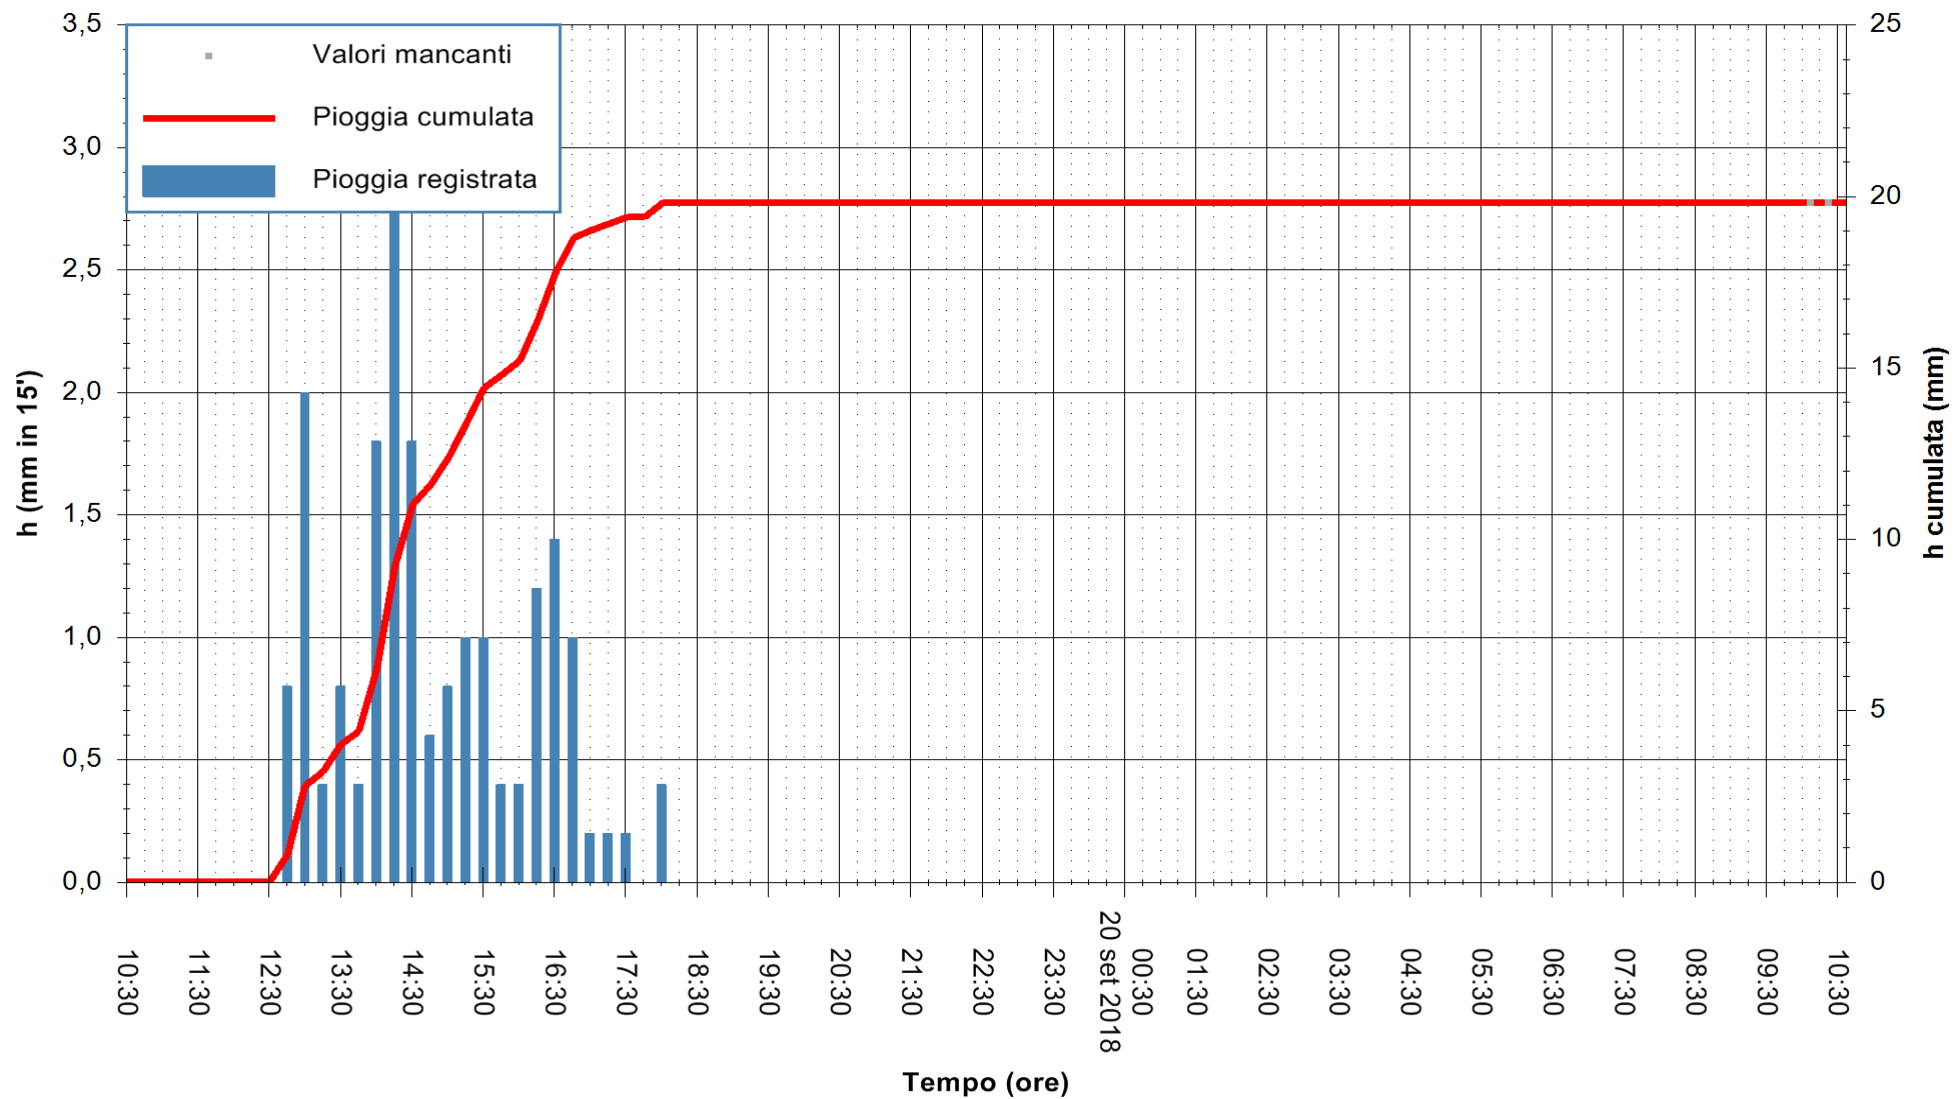

ARPAS
 F.to il Dirigente Responsabile
 Dott. Giuseppe Bianco

REGIONE AUTÒNOMA DE SARDIGNA
 REGIONE AUTONOMA DELLA SARDEGNA

Stazione pluviometrica Punta Tricoli
 Area PUNTA TRICOLI
 Pioggia registrata nelle ultime 24 ore
 Estrazione dati delle ore 10:32 del 20/09/2018
 Ultimo dato disponibile: 20/09/2018 alle 10:00