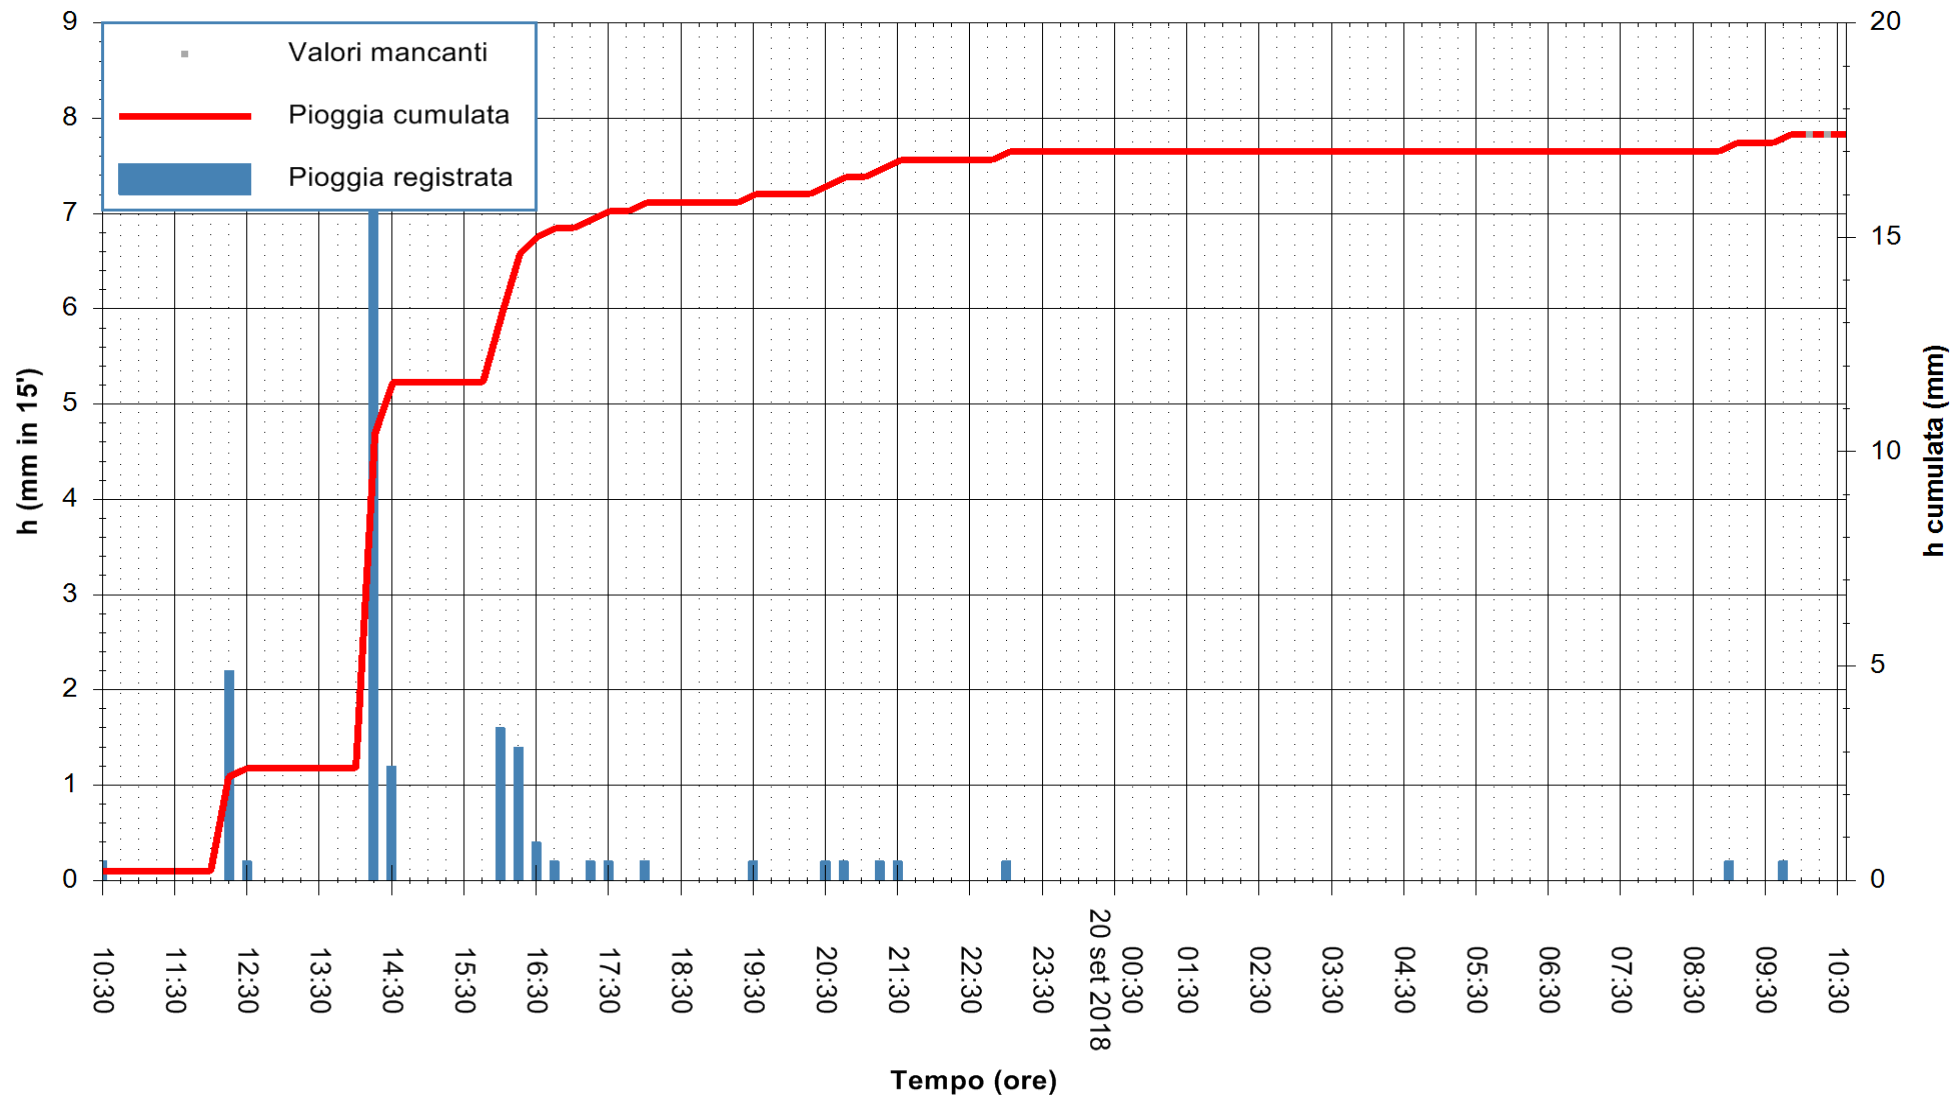

Stazione pluviometrica Monte Tului
 Area MONTE TULUI
 Pioggia registrata nelle ultime 24 ore
 Estrazione dati delle ore 10:32 del 20/09/2018
 Ultimo dato disponibile: 20/09/2018 alle 10:00

ARPAS
 F.to il Dirigente Responsabile
 Dott. Giuseppe Bianco

REGIONE AUTONOMA DE SARDIGNA
 REGIONE AUTONOMA DELLA SARDEGNA

Stazione pluviometrica Fluminimannu a Decimomannu
Area DECIMOMANNU
Pioggia registrata nelle ultime 24 ore
Estrazione dati delle ore 10:32 del 20/09/2018
Ultimo dato disponibile: 20/09/2018 alle 10:00