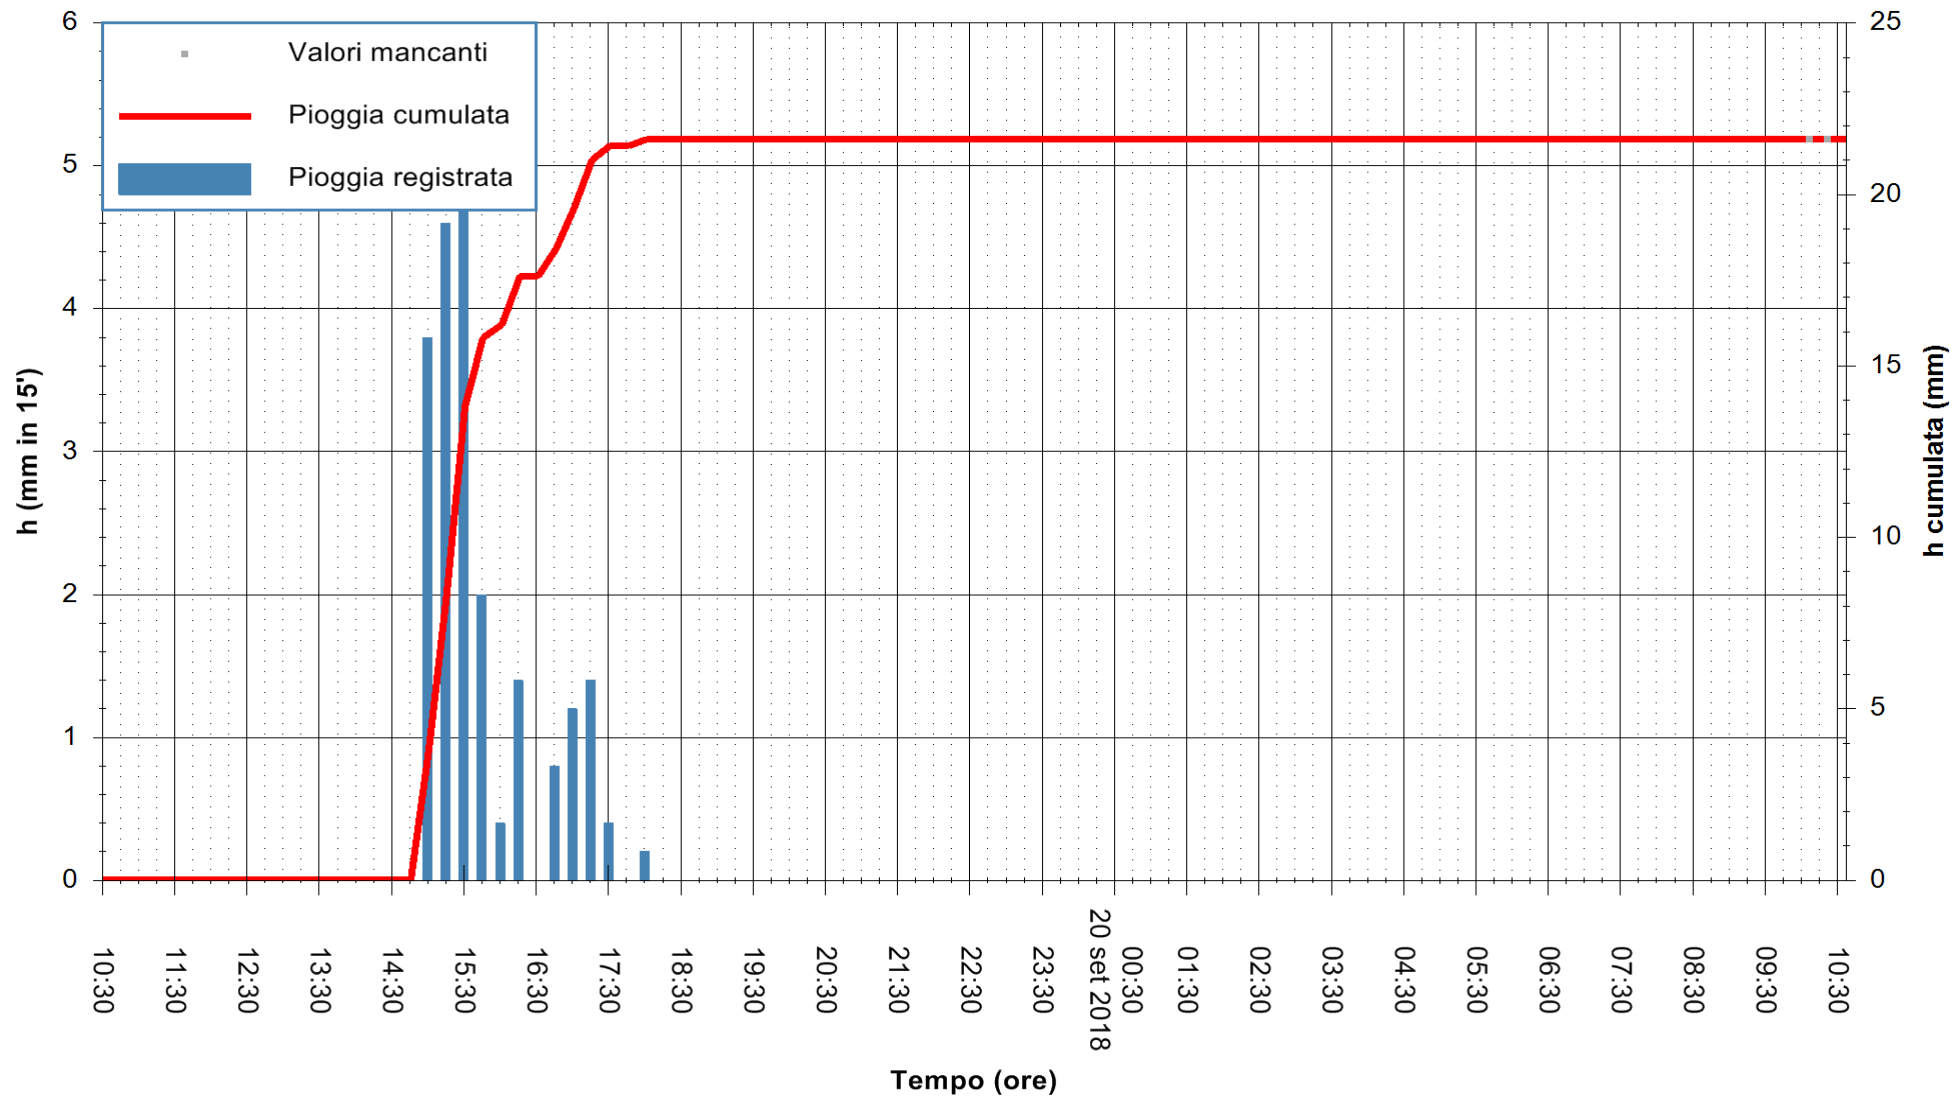

ARPAS
 F.to il Dirigente Responsabile
 Dott. Giuseppe Bianco

REGIONE AUTÒNOMA DE SARDIGNA
 REGIONE AUTONOMA DELLA SARDEGNA

Stazione pluviometrica Villa Verde
 Area SUNNURAXI
 Pioggia registrata nelle ultime 24 ore
 Estrazione dati delle ore 10:32 del 20/09/2018
 Ultimo dato disponibile: 20/09/2018 alle 10:00