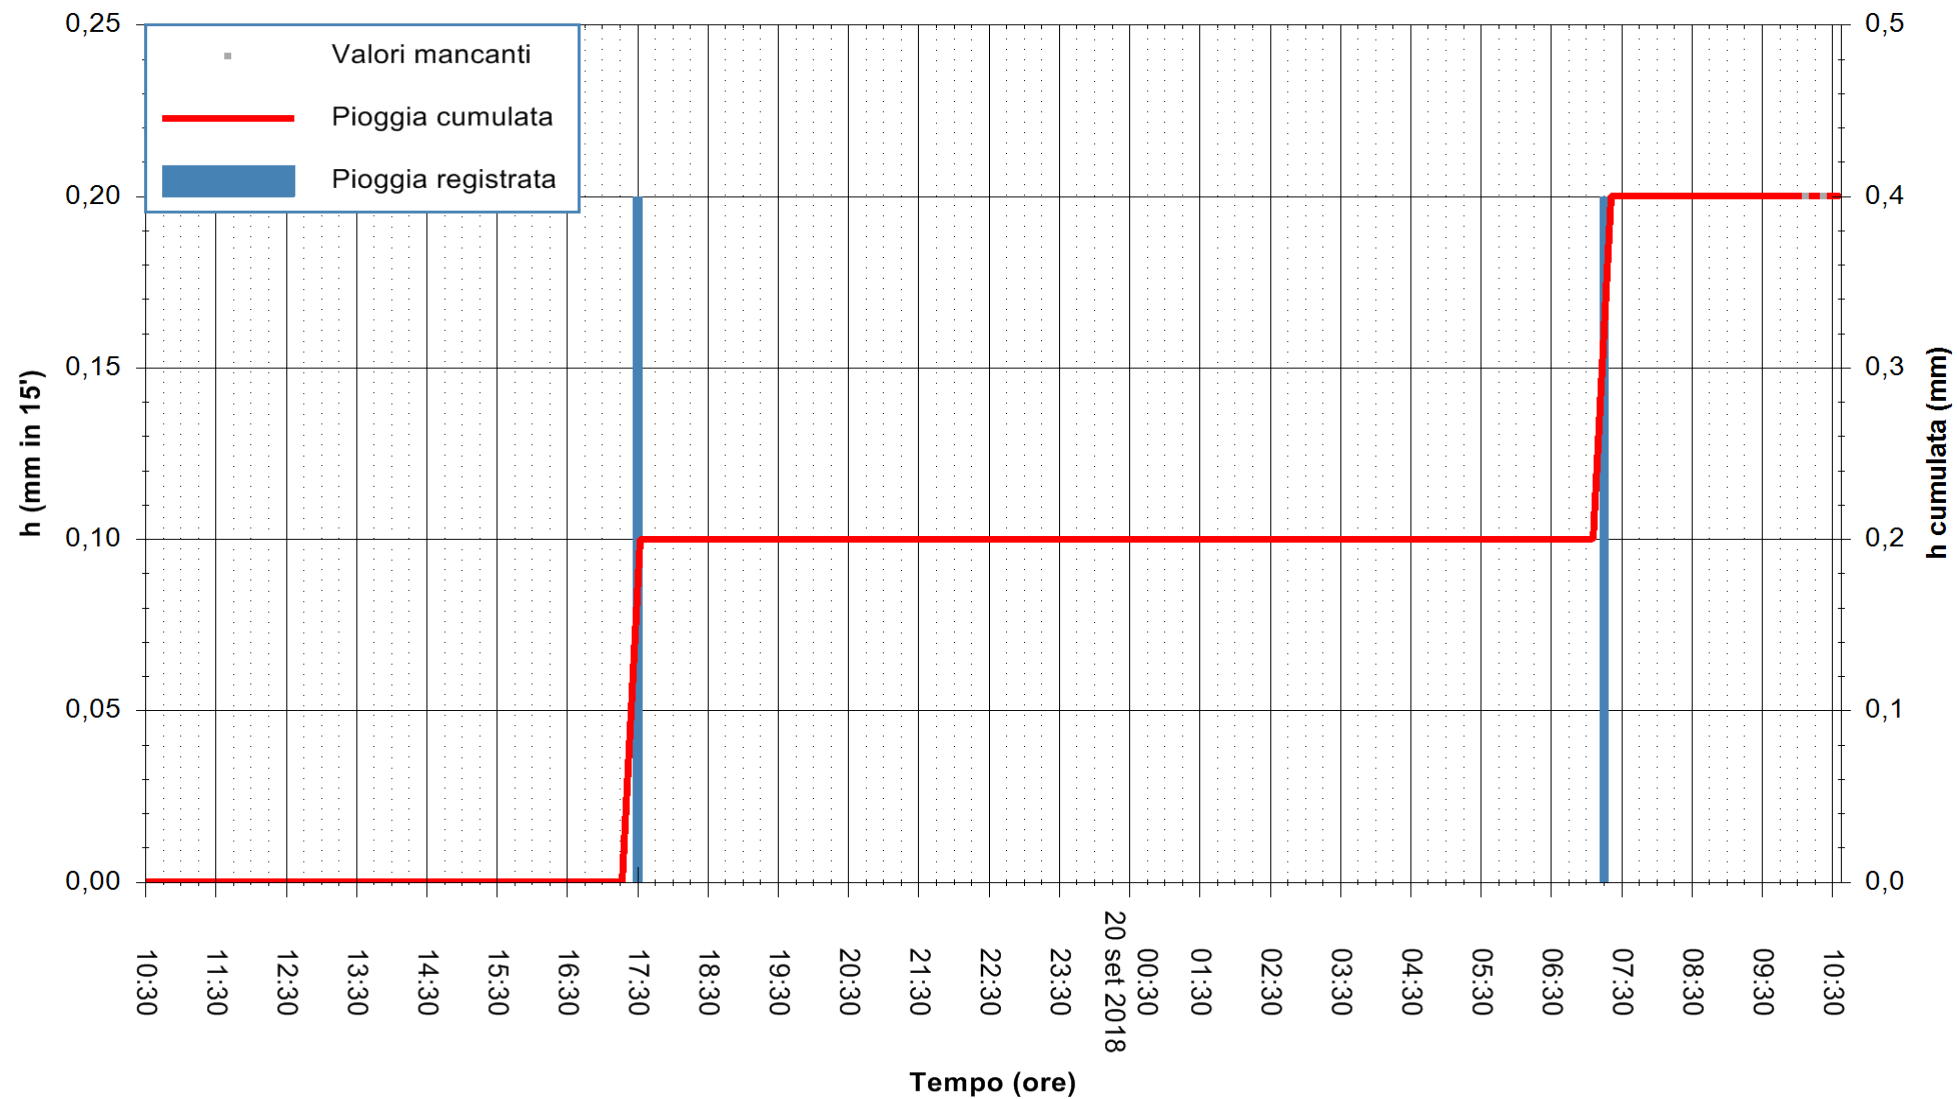

REGIONE AUTONOMA DE SARDIGNA
 REGIONE AUTONOMA DELLA SARDEGNA

Stazione pluviometrica Fluminimannu a Decimomannu
Area DECIMOMANNU
Pioggia registrata nelle ultime 24 ore
Estrazione dati delle ore 10:32 del 20/09/2018
Ultimo dato disponibile: 20/09/2018 alle 10:00