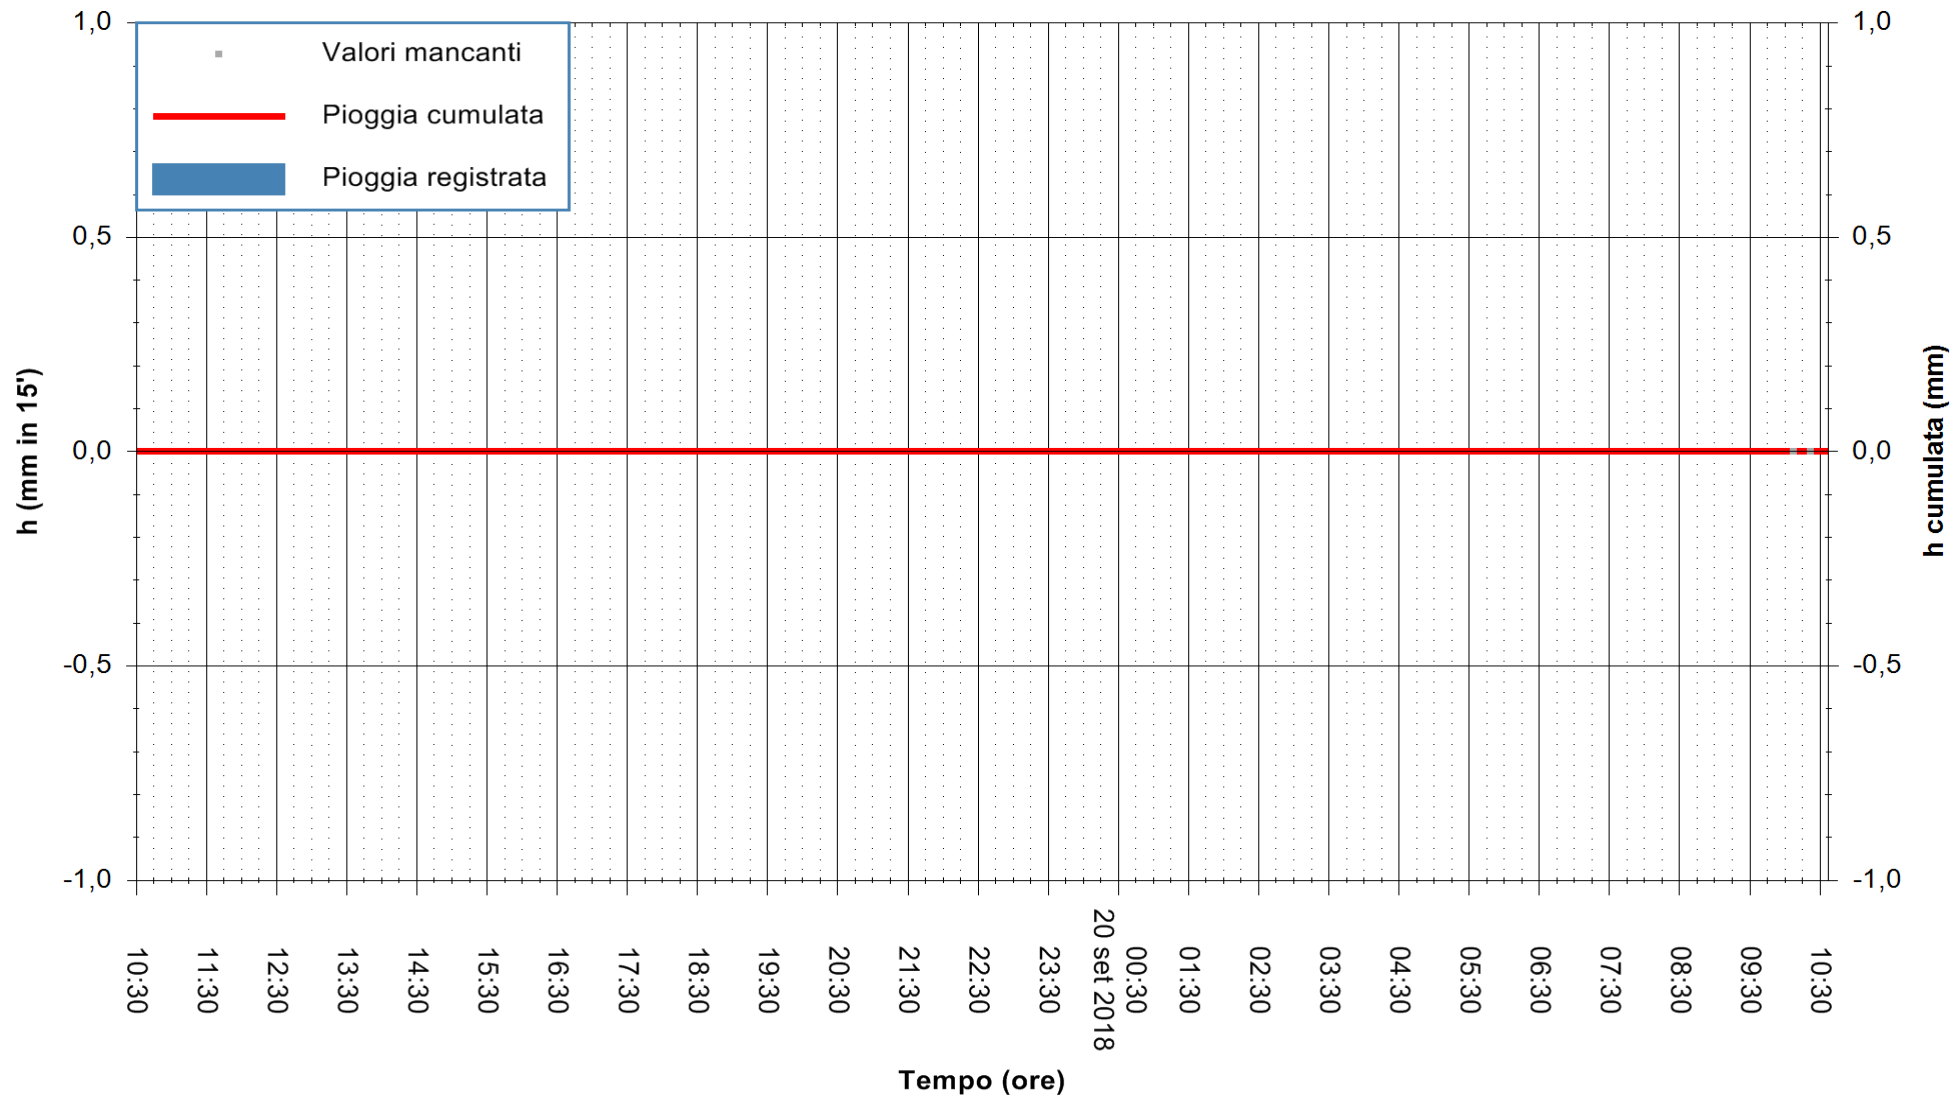

ARPAS
 F.to il Dirigente Responsabile
 Dott. Giuseppe Bianco

REGIONE AUTÒNOMA DE SARDIGNA
 REGIONE AUTONOMA DELLA SARDEGNA

Stazione pluviometrica Villa Verde
 Area SUNNURAXI
 Pioggia registrata nelle ultime 24 ore
 Estrazione dati delle ore 10:32 del 20/09/2018
 Ultimo dato disponibile: 20/09/2018 alle 10:00