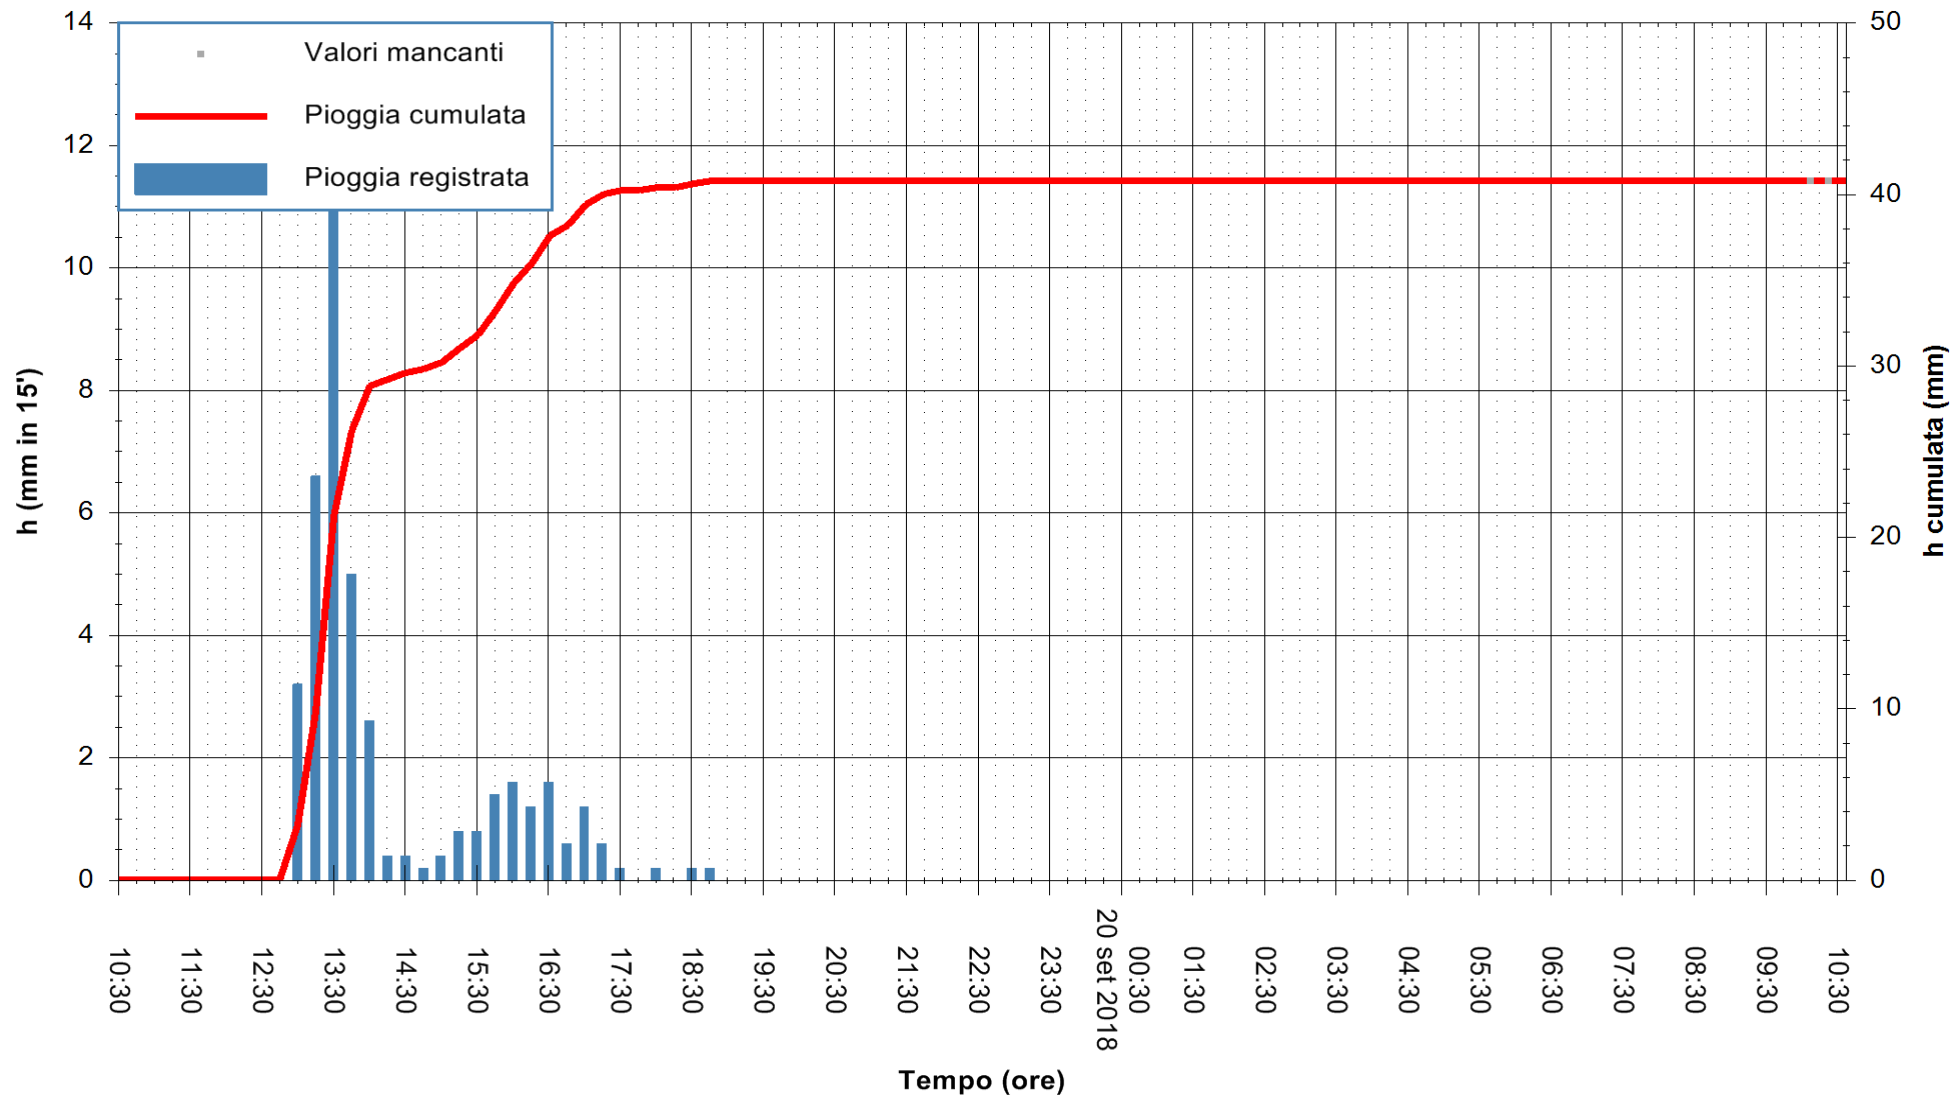

ARPAS
 F.to il Dirigente Responsabile
 Dott. Giuseppe Bianco

REGIONE AUTÒNOMA DE SARDIGNA
 REGIONE AUTONOMA DELLA SARDEGNA

Stazione pluviometrica Punta Tricoli
 Area PUNTA TRICOLI
 Pioggia registrata nelle ultime 24 ore
 Estrazione dati delle ore 10:32 del 20/09/2018
 Ultimo dato disponibile: 20/09/2018 alle 10:00