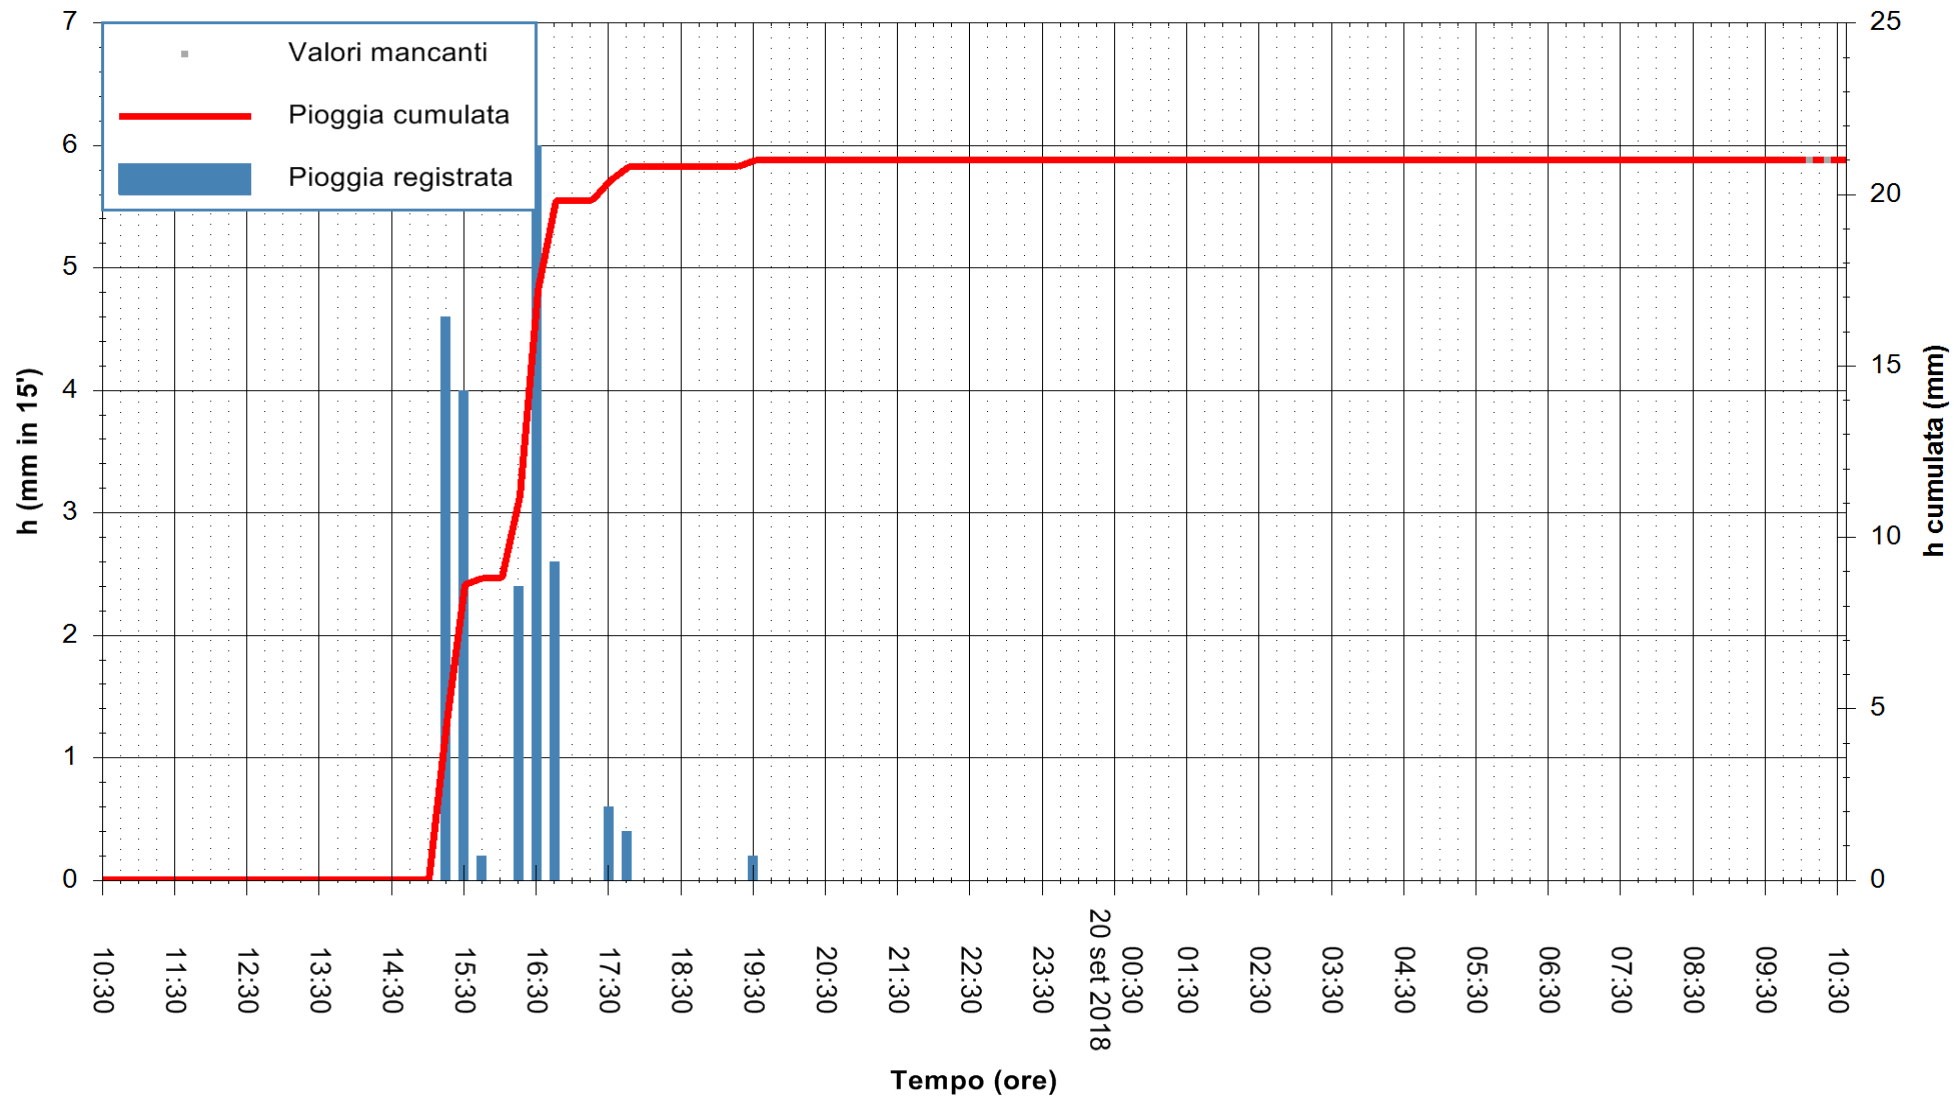

Stazione pluviometrica Senorbi'
Area SENORBI
Pioggia registrata nelle ultime 24 ore
Estrazione dati delle ore 10:32 del 20/09/2018
Ultimo dato disponibile: 20/09/2018 alle 10:00

ARPAS
F.to il Dirigente Responsabile
Dott. Giuseppe Bianco

REGIONE AUTONOMA DE SARDIGNA
REGIONE AUTONOMA DELLA SARDEGNA