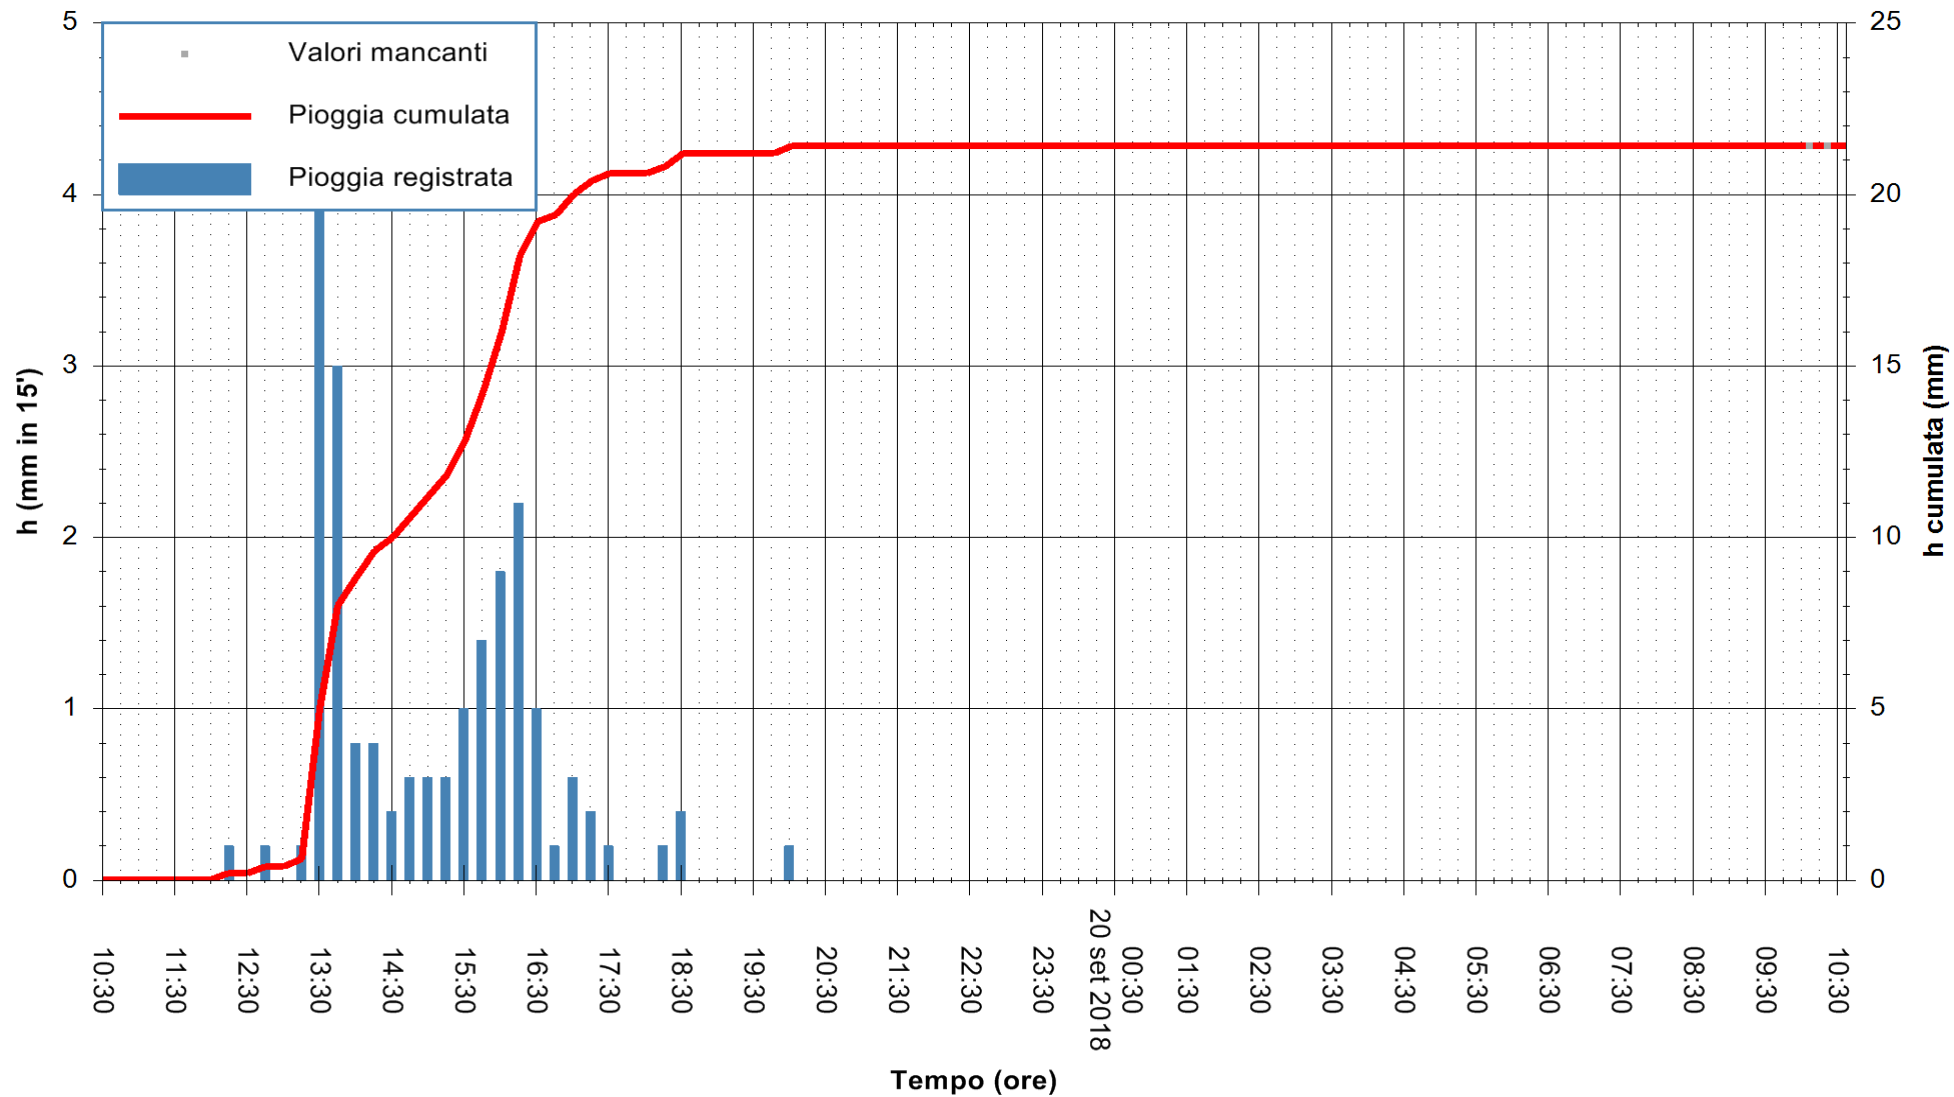

Stazione pluviometrica Punta Tricoli
Area PUNTA TRICOLI
Pioggia registrata nelle ultime 24 ore
Estrazione dati delle ore 10:32 del 20/09/2018
Ultimo dato disponibile: 20/09/2018 alle 10:00

ARPAS
F.to il Dirigente Responsabile
Dott. Giuseppe Bianco

REGIONE AUTONOMA DE SARDIGNA
REGIONE AUTONOMA DELLA SARDEGNA