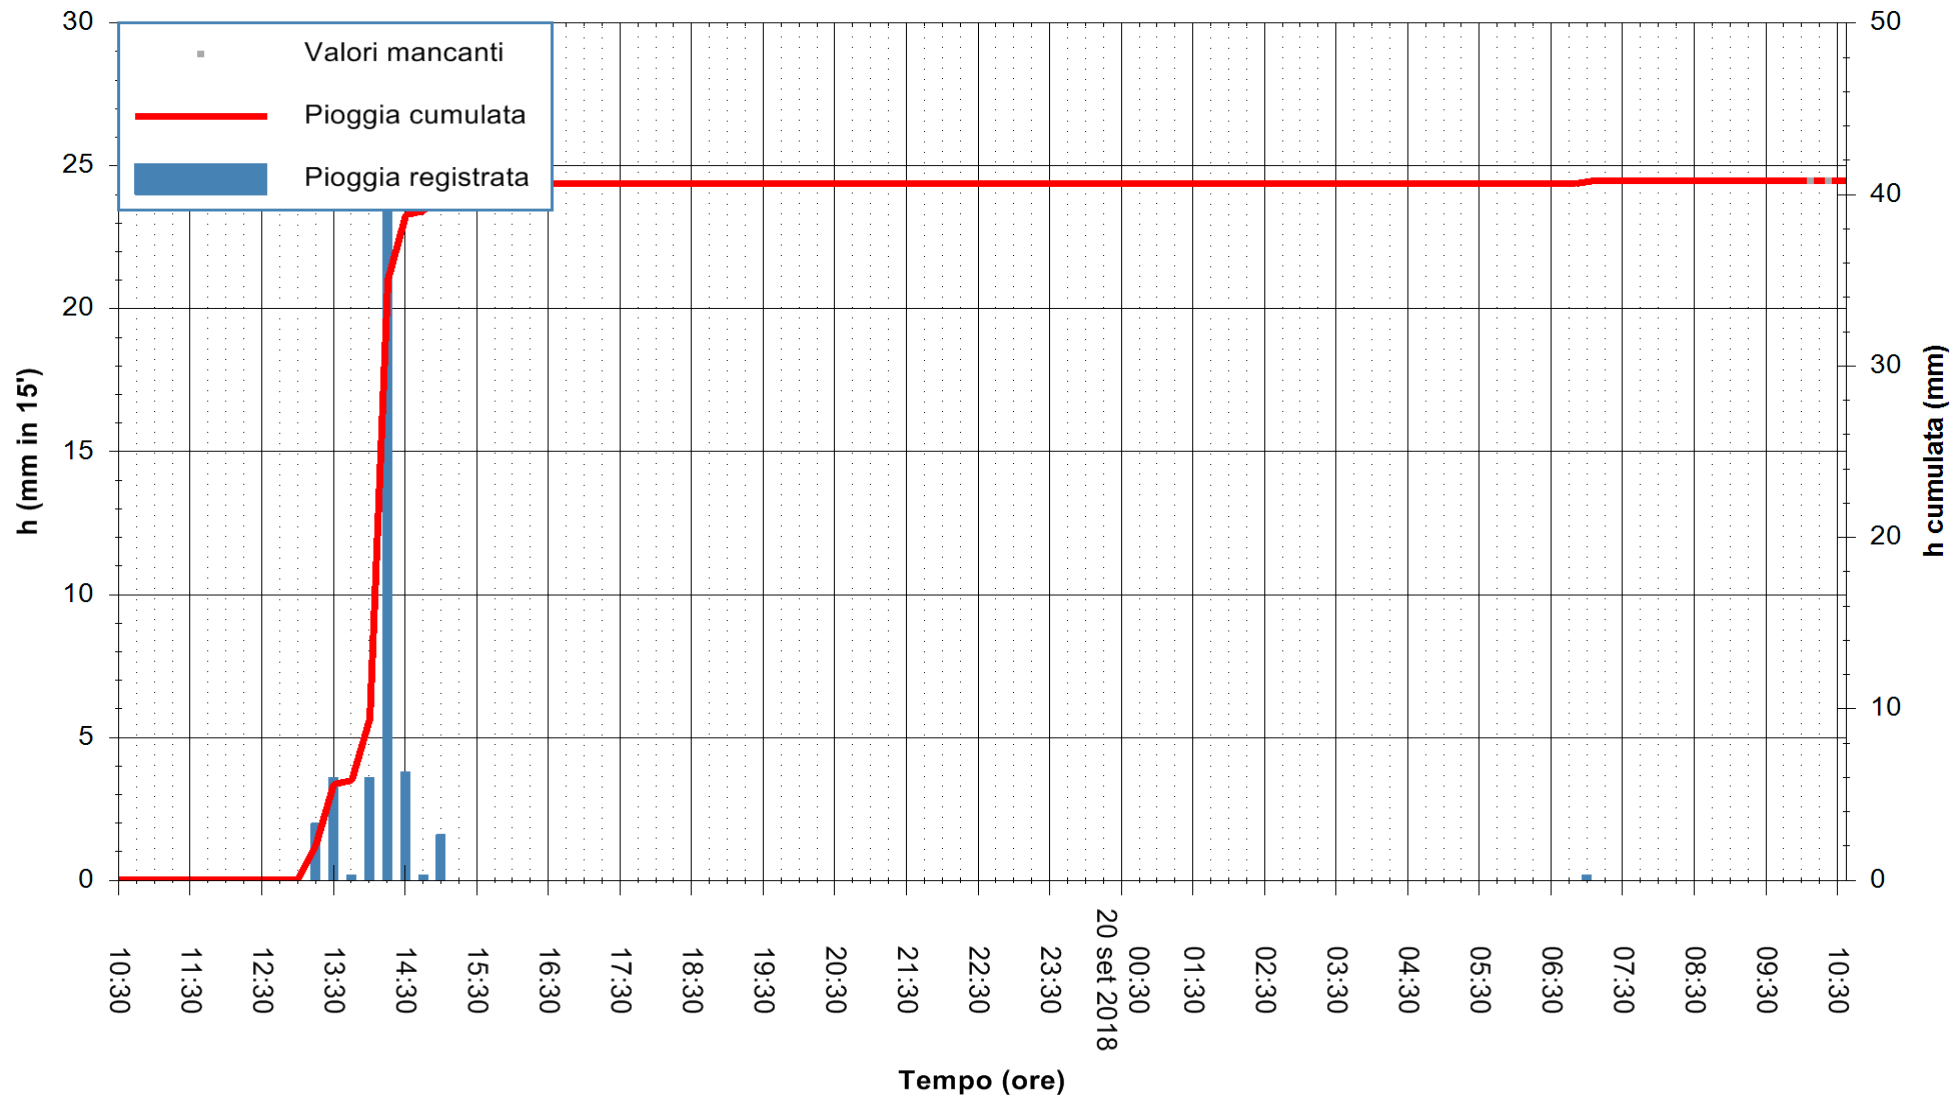

REGIONE AUTONOMA DE SARDIGNA
 REGIONE AUTONOMA DELLA SARDEGNA

Stazione pluviometrica Fluminimannu a Decimomannu
Area DECIMOMANNU
Pioggia registrata nelle ultime 24 ore
Estrazione dati delle ore 10:32 del 20/09/2018
Ultimo dato disponibile: 20/09/2018 alle 10:00

ARPAS
F.to il Dirigente Responsabile
Dott. Giuseppe Bianco

REGIONE AUTONOMA DE SARDIGNA
REGIONE AUTONOMA DELLA SARDEGNA

Stazione pluviometrica Nuraminis
 Area SERBATOIO EAF
 Pioggia registrata nelle ultime 24 ore
 Estrazione dati delle ore 10:32 del 20/09/2018
 Ultimo dato disponibile: 20/09/2018 alle 10:00