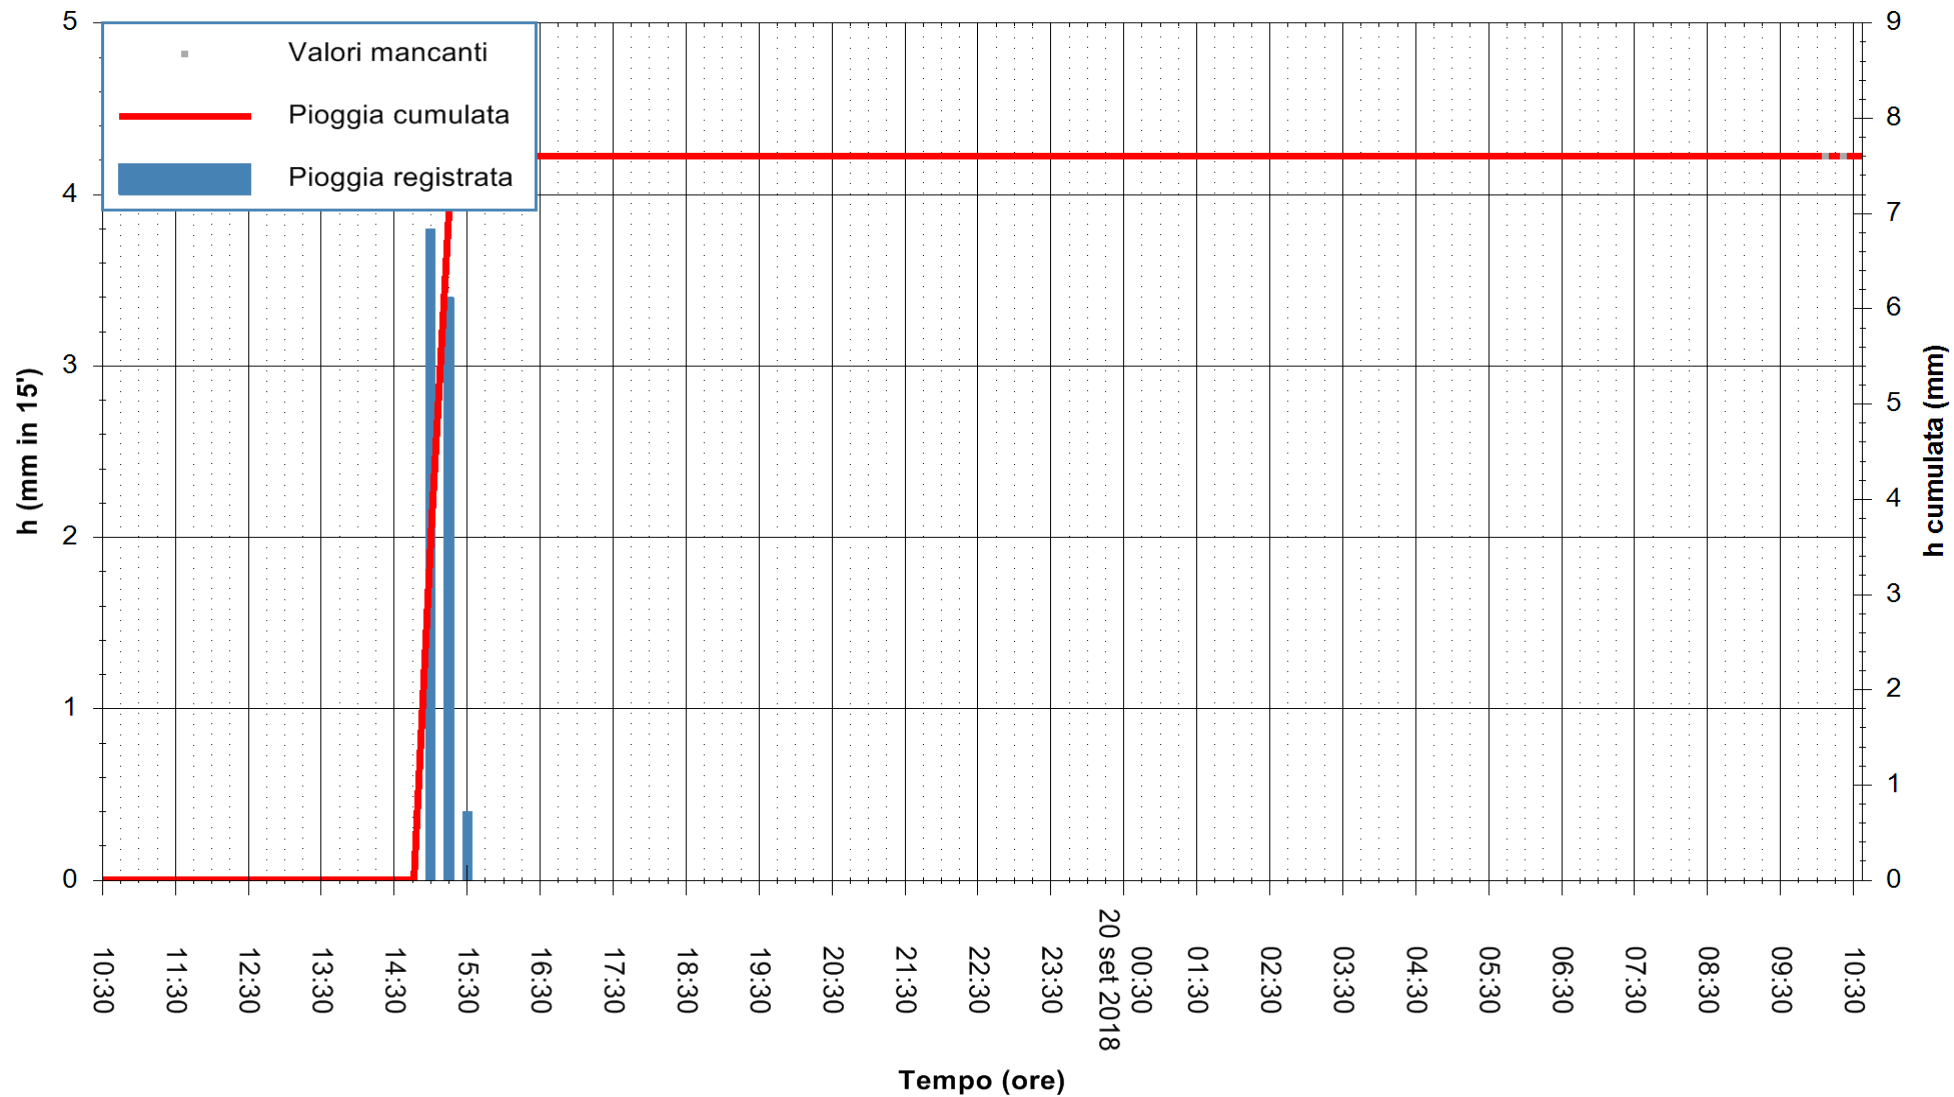

REGIONE AUTONOMA DE SARDIGNA
 REGIONE AUTONOMA DELLA SARDEGNA

Stazione pluviometrica Fluminimannu a Decimomannu
Area DECIMOMANNU
Pioggia registrata nelle ultime 24 ore
Estrazione dati delle ore 10:32 del 20/09/2018
Ultimo dato disponibile: 20/09/2018 alle 10:00