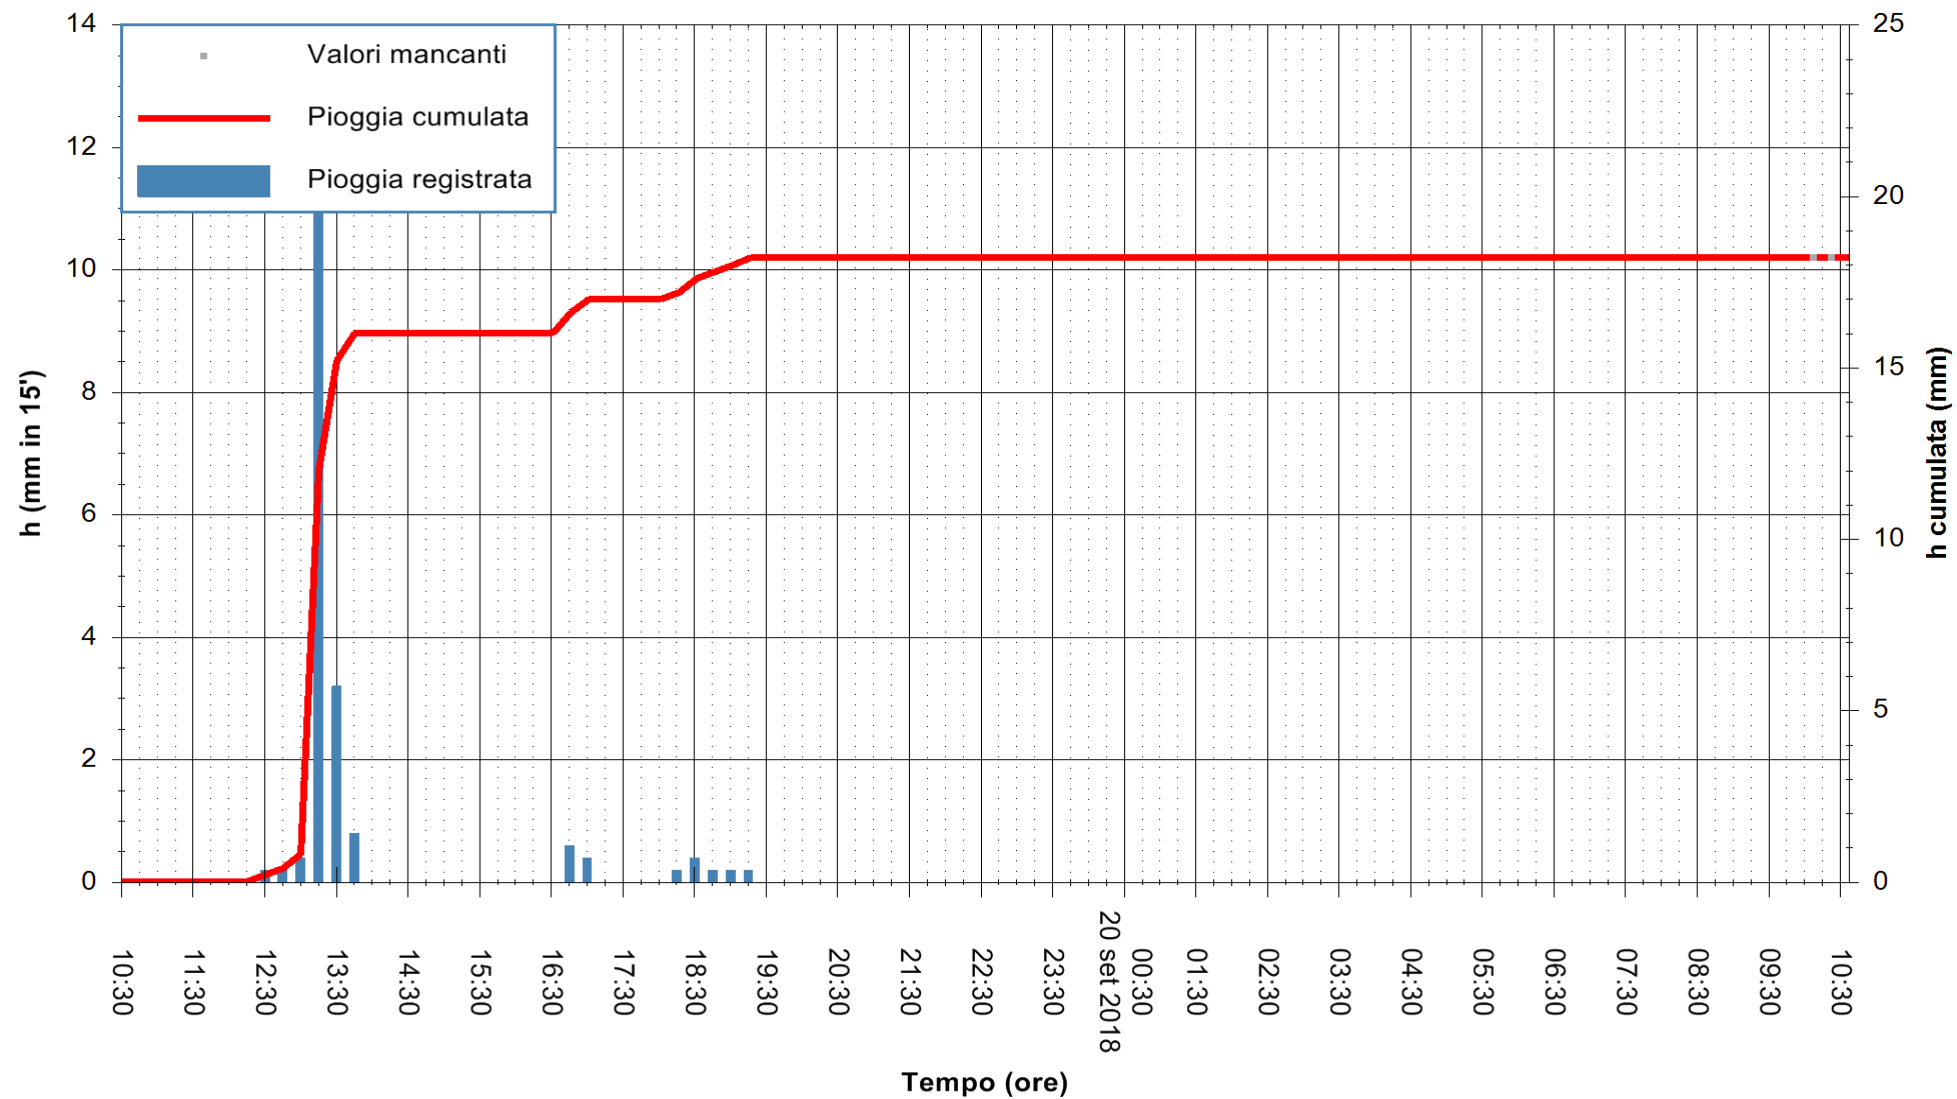

REGIONE AUTONOMA DE SARDIGNA
 REGIONE AUTONOMA DELLA SARDEGNA

Stazione pluviometrica Fluminimannu a Decimomannu
Area DECIMOMANNU
Pioggia registrata nelle ultime 24 ore
Estrazione dati delle ore 10:32 del 20/09/2018
Ultimo dato disponibile: 20/09/2018 alle 10:00

ARPAS
F.to il Dirigente Responsabile
Dott. Giuseppe Bianco

REGIONE AUTONOMA DE SARDIGNA
REGIONE AUTONOMA DELLA SARDEGNA

Stazione pluviometrica Nuraminis
 Area SERBATOIO EAF
 Pioggia registrata nelle ultime 24 ore
 Estrazione dati delle ore 10:32 del 20/09/2018
 Ultimo dato disponibile: 20/09/2018 alle 10:00