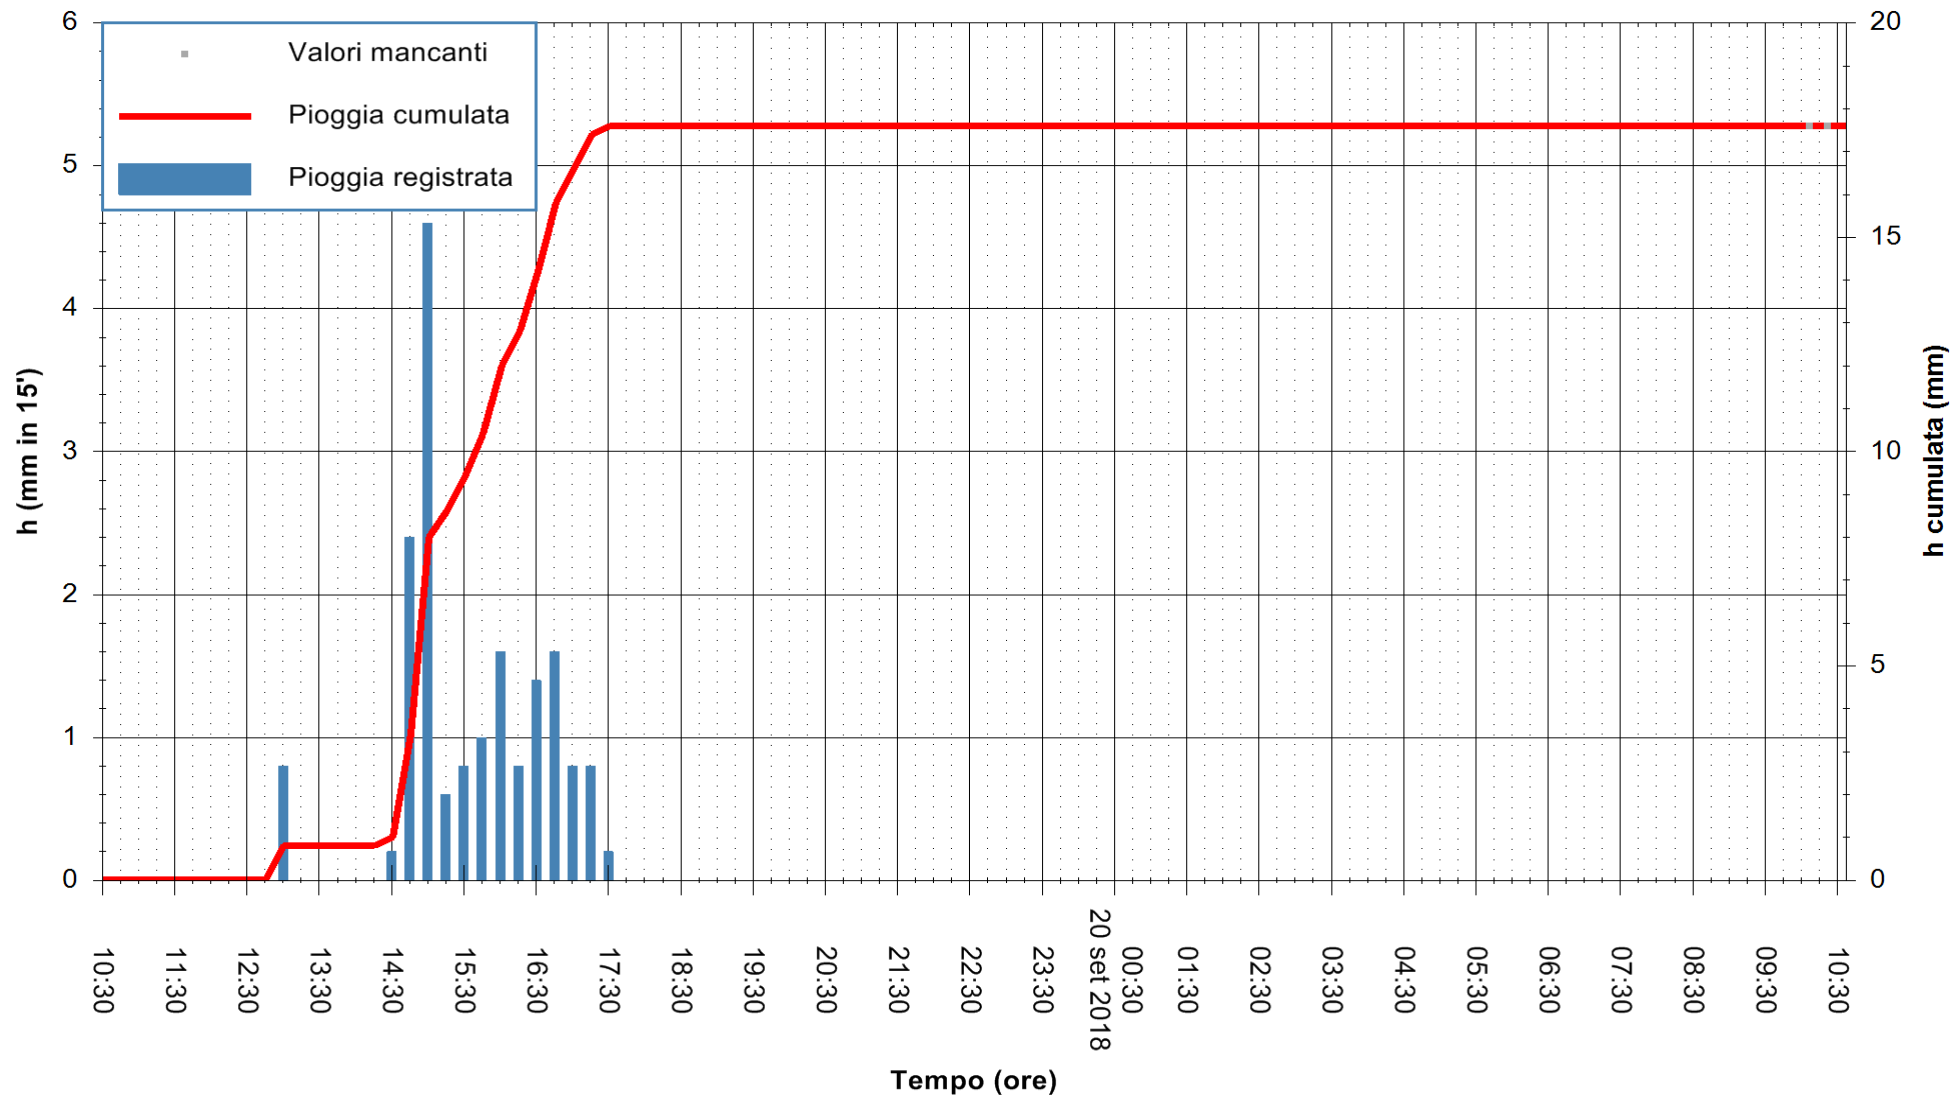

ARPAS
 F.to il Dirigente Responsabile
 Dott. Giuseppe Bianco

REGIONE AUTONOMA DE SARDIGNA
 REGIONE AUTONOMA DELLA SARDEGNA

Stazione pluviometrica Mamone
 Area MAMONE
 Pioggia registrata nelle ultime 24 ore
 Estrazione dati delle ore 10:32 del 20/09/2018
 Ultimo dato disponibile: 20/09/2018 alle 10:00

ARPAS
 F.to il Dirigente Responsabile
 Dott. Giuseppe Bianco

REGIONE AUTÒNOMA DE SARDIGNA
 REGIONE AUTONOMA DELLA SARDEGNA

Stazione pluviometrica Montresta
 Area NAVRINO
 Pioggia registrata nelle ultime 24 ore
 Estrazione dati delle ore 10:32 del 20/09/2018
 Ultimo dato disponibile: 20/09/2018 alle 10:00