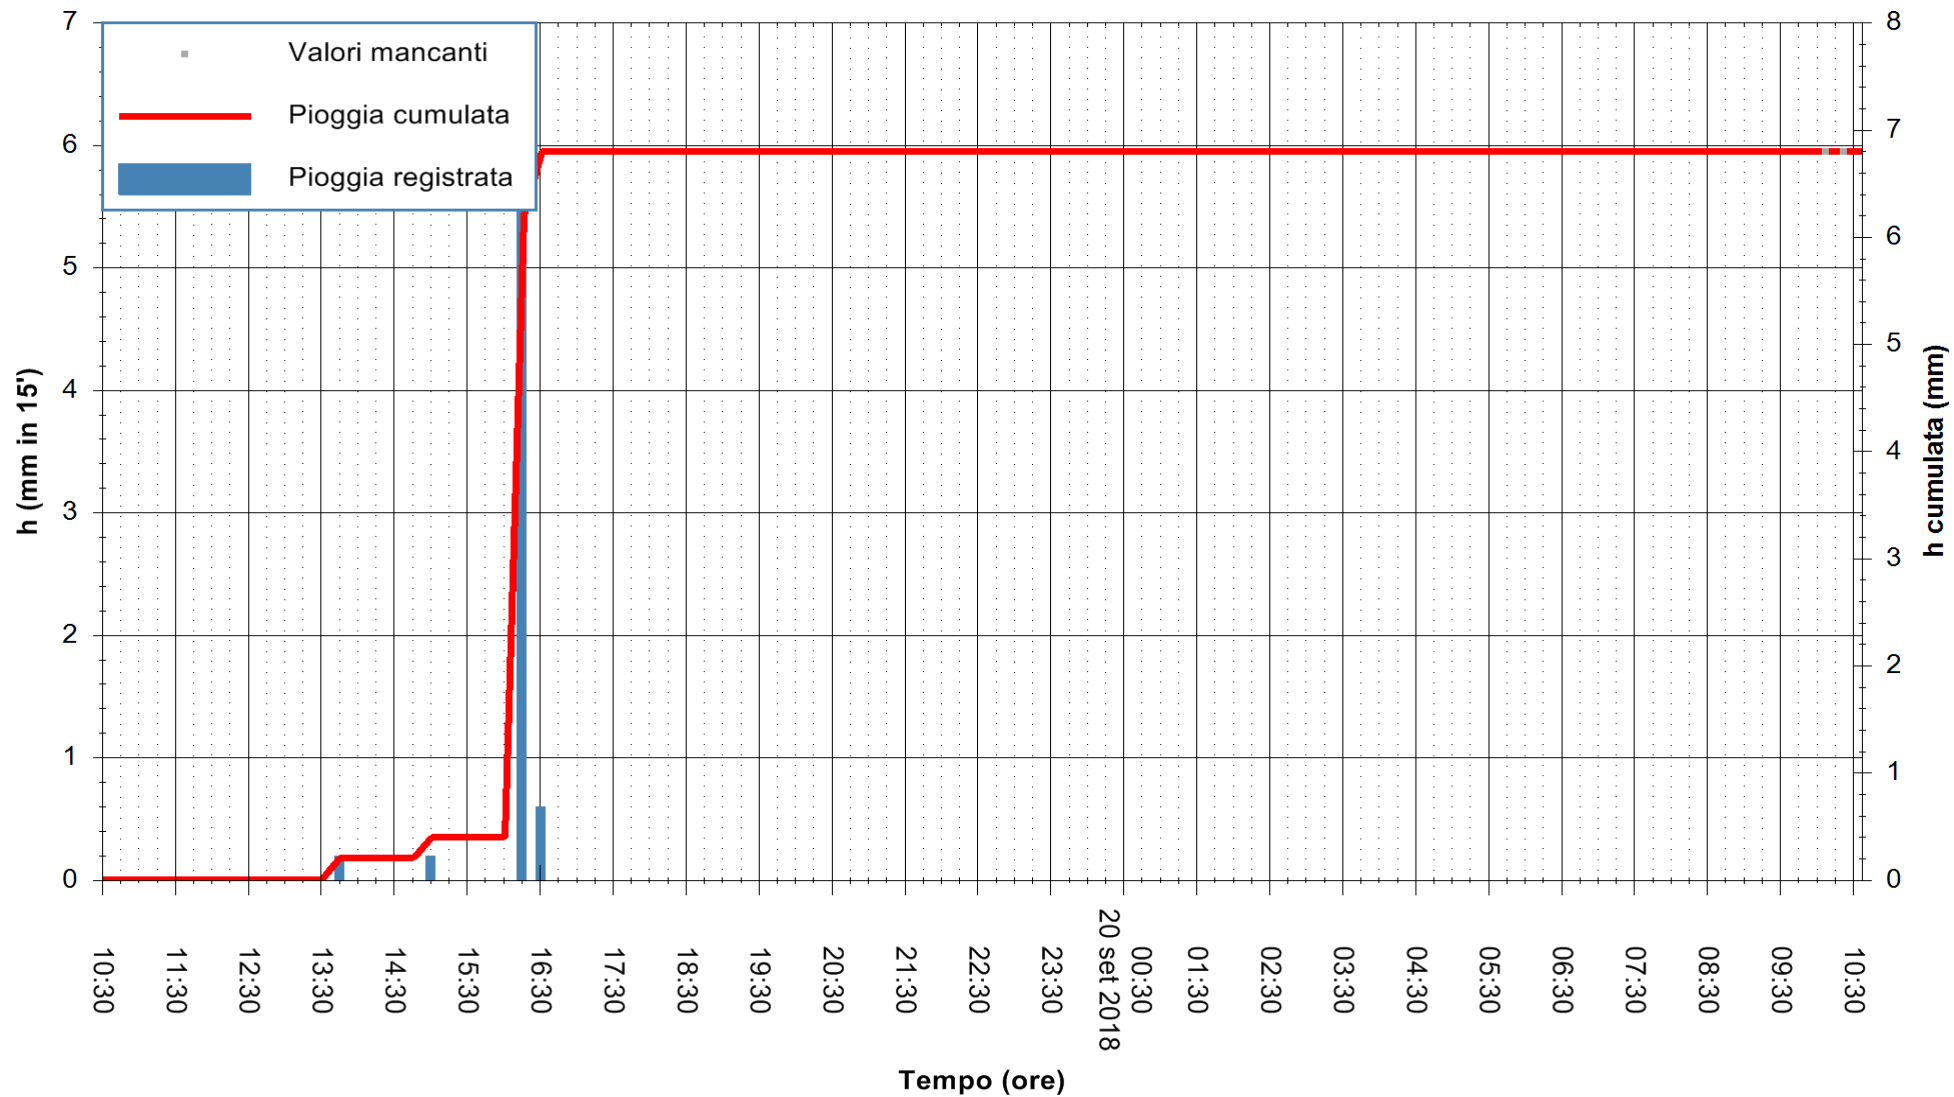

Stazione pluviometrica Villasor
Area IS ARENAS
Pioggia registrata nelle ultime 24 ore
Estrazione dati delle ore 10:32 del 20/09/2018
Ultimo dato disponibile: 20/09/2018 alle 10:00

ARPAS
F.to il Dirigente Responsabile
Dott. Giuseppe Bianco

REGIONE AUTÒNOMA DE SARDIGNA
REGIONE AUTONOMA DELLA SARDEGNA