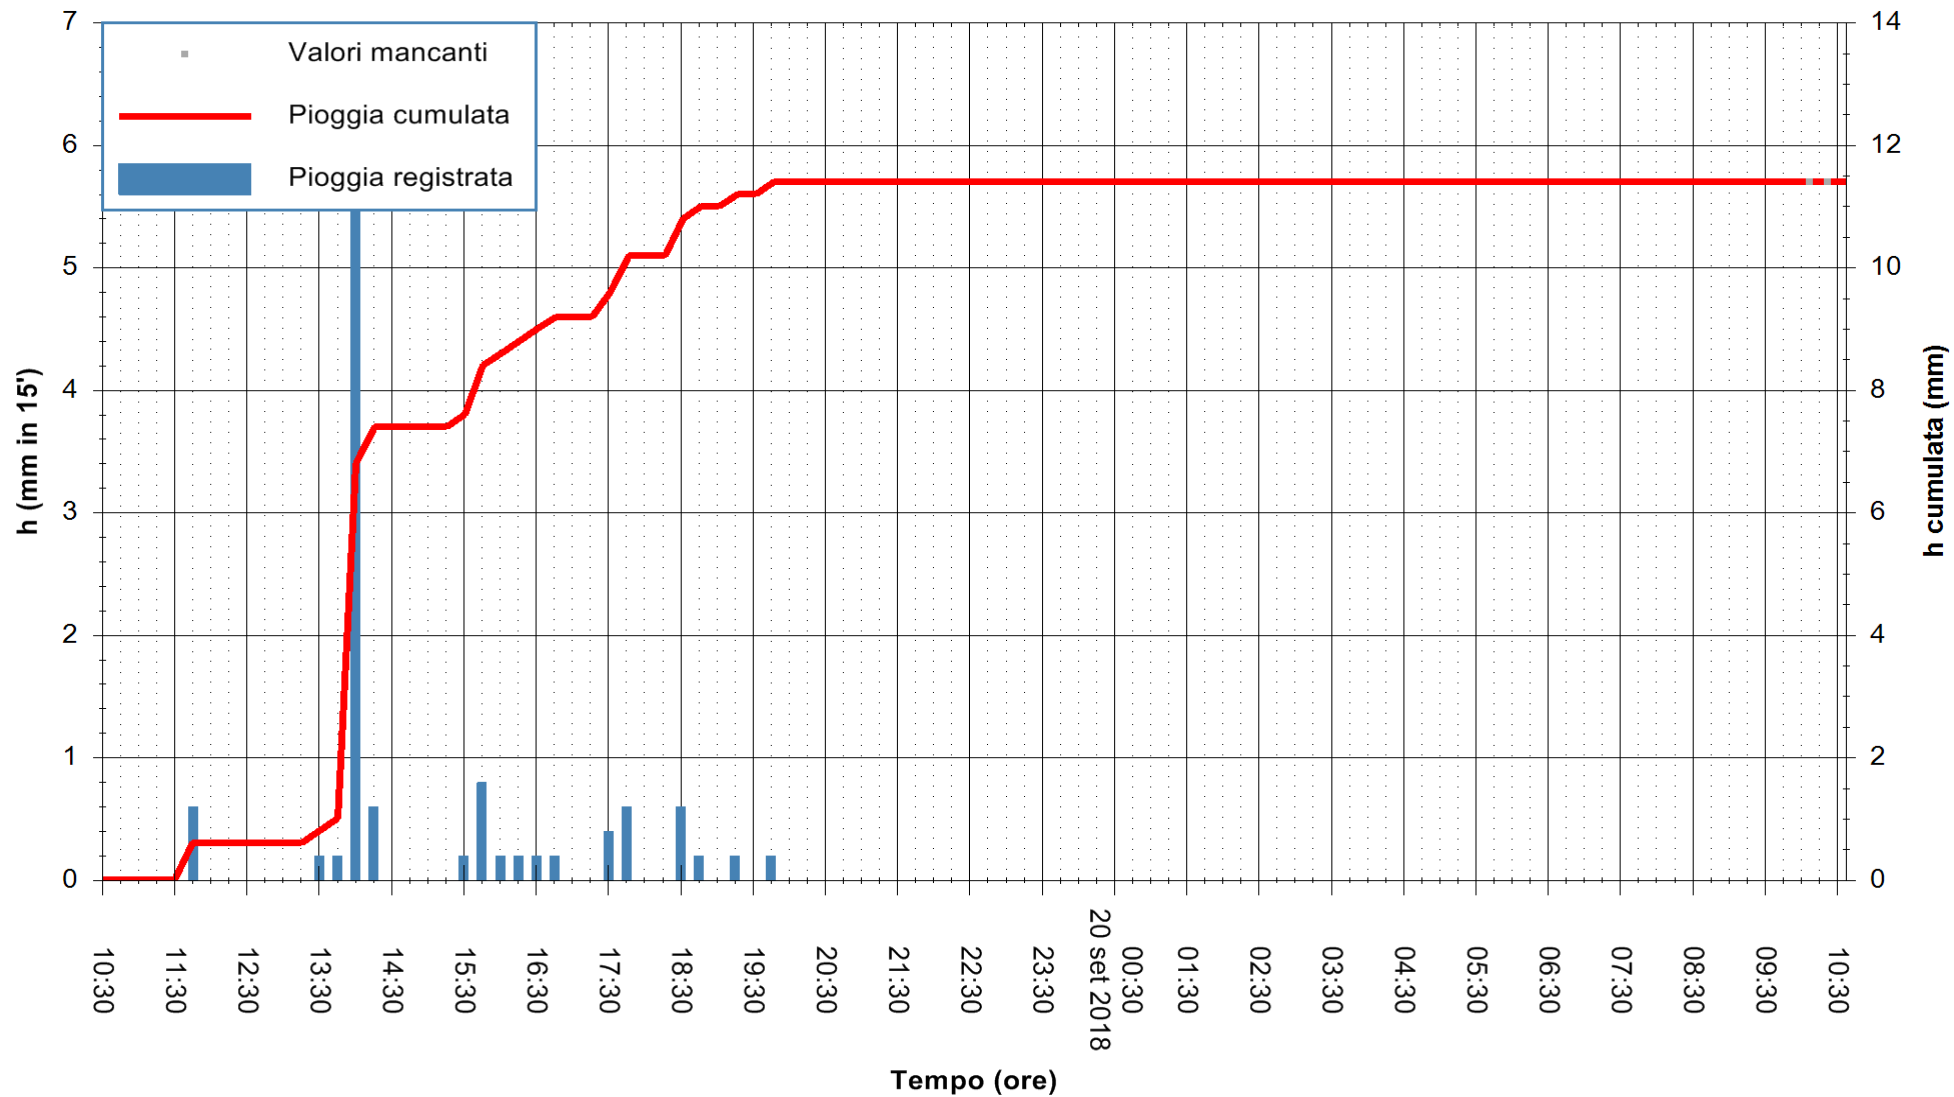

Stazione pluviometrica Villa Verde
Area SUNNURAXI
Pioggia registrata nelle ultime 24 ore
Estrazione dati delle ore 10:32 del 20/09/2018
Ultimo dato disponibile: 20/09/2018 alle 10:00

ARPAS
F.to il Dirigente Responsabile
Dott. Giuseppe Bianco

REGIONE AUTÒNOMA DE SARDIGNA
REGIONE AUTONOMA DELLA SARDEGNA