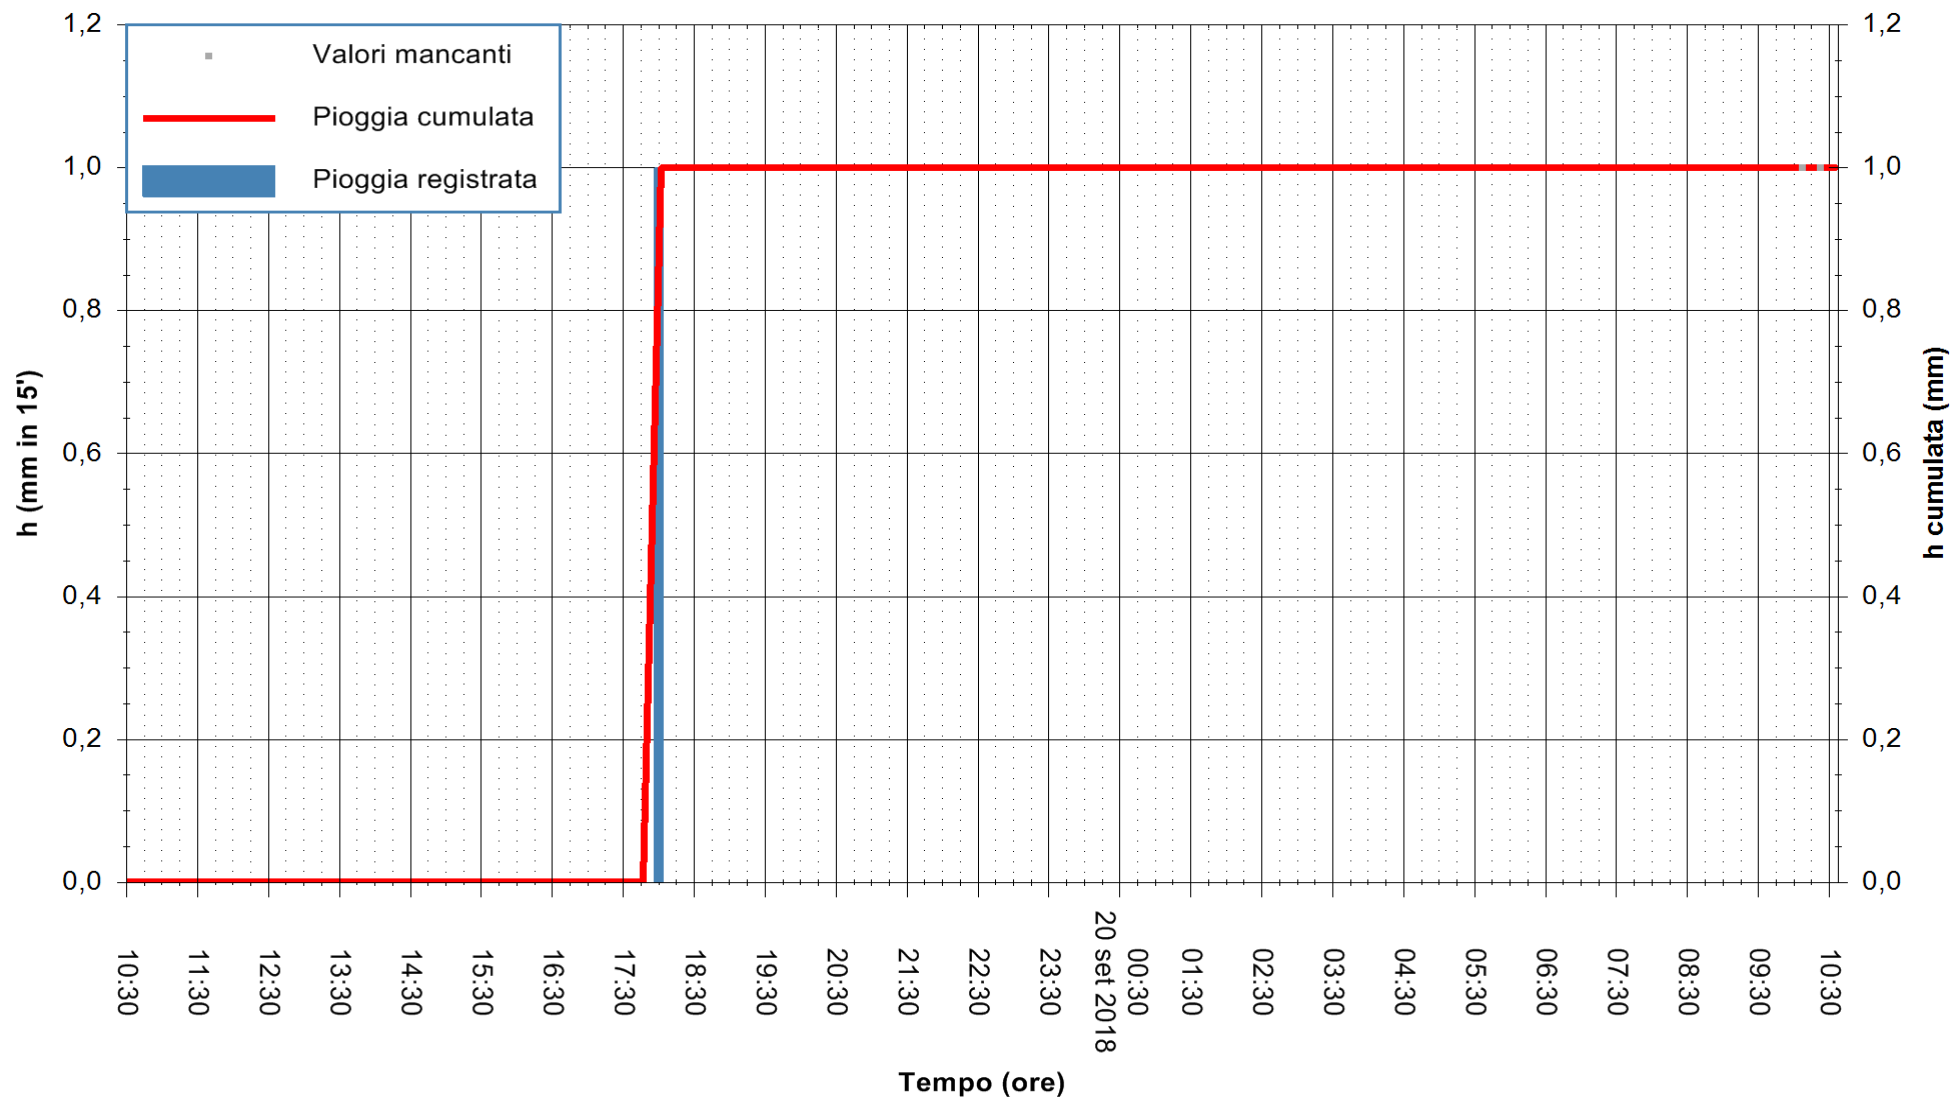

ARPAS
 F.to il Dirigente Responsabile
 Dott. Giuseppe Bianco

REGIONE AUTONOMA DE SARDIGNA
 REGIONE AUTONOMA DELLA SARDEGNA

Stazione pluviometrica Aglientu
 Area AGLIENTU
 Pioggia registrata nelle ultime 24 ore
 Estrazione dati delle ore 10:32 del 20/09/2018
 Ultimo dato disponibile: 20/09/2018 alle 10:00