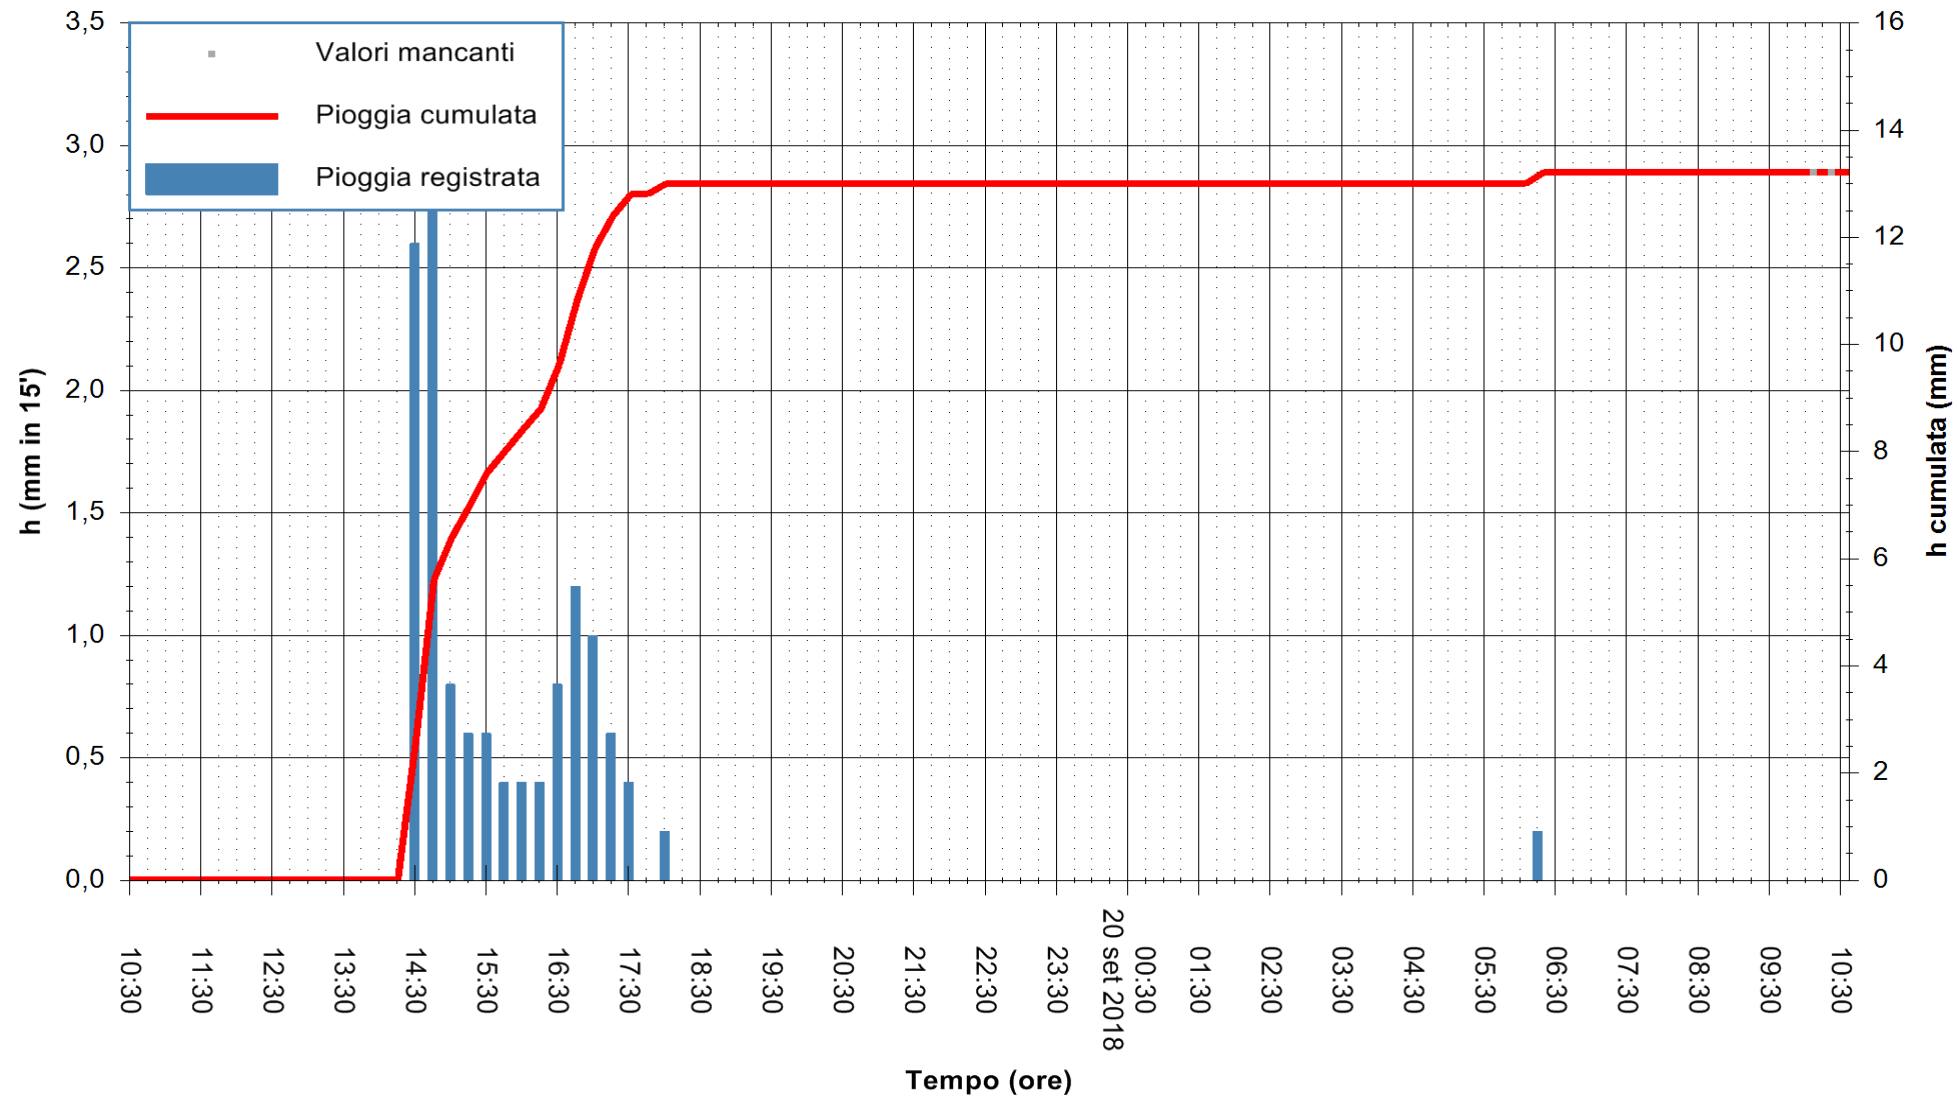

ARPAS
 F.to il Dirigente Responsabile
 Dott. Giuseppe Bianco

REGIONE AUTONOMA DE SARDIGNA
 REGIONE AUTONOMA DELLA SARDEGNA

Stazione pluviometrica Mamone
 Area MAMONE
 Pioggia registrata nelle ultime 24 ore
 Estrazione dati delle ore 10:32 del 20/09/2018
 Ultimo dato disponibile: 20/09/2018 alle 10:00

ARPAS
 F.to il Dirigente Responsabile
 Dott. Giuseppe Bianco

REGIONE AUTÒNOMA DE SARDIGNA
 REGIONE AUTONOMA DELLA SARDEGNA

Stazione pluviometrica Montresta
 Area NAVRINO
 Pioggia registrata nelle ultime 24 ore
 Estrazione dati delle ore 10:32 del 20/09/2018
 Ultimo dato disponibile: 20/09/2018 alle 10:00