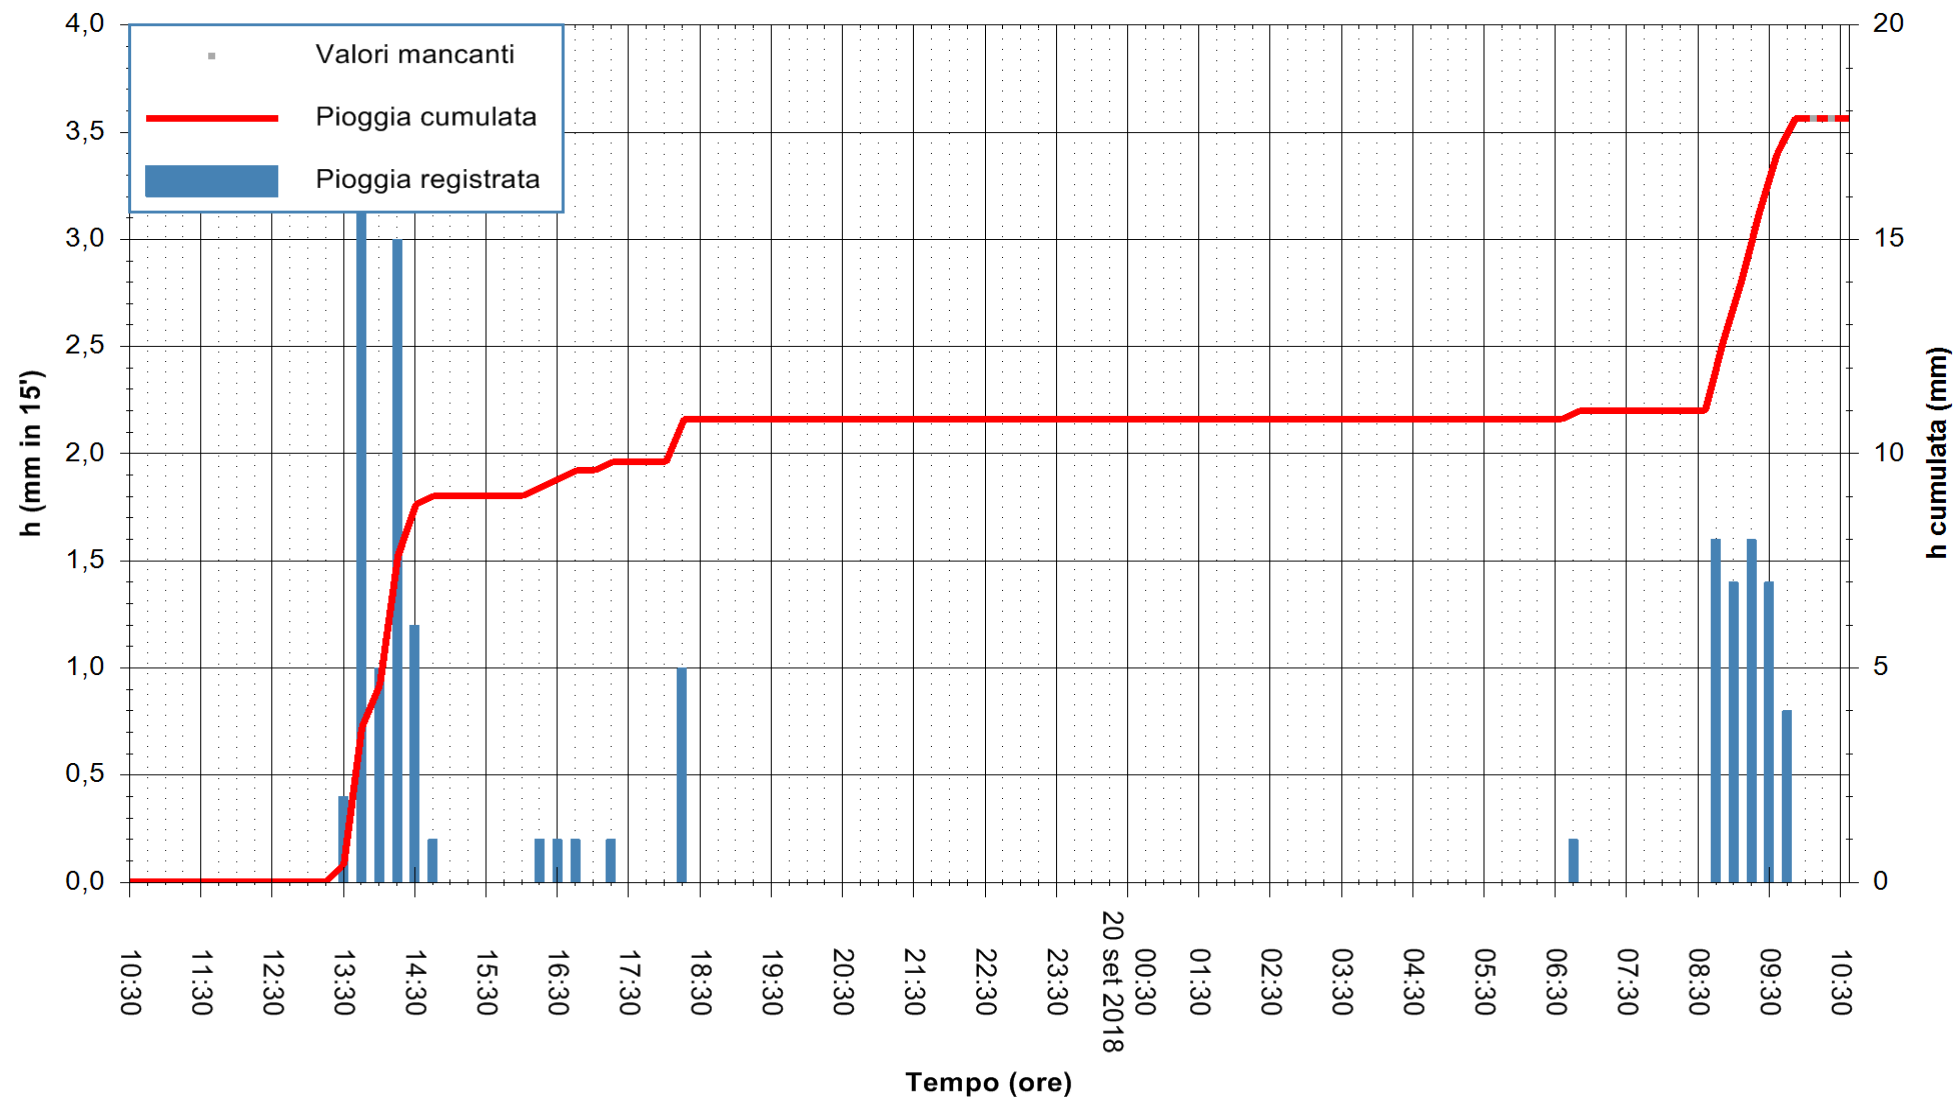

ARPAS
 F.to il Dirigente Responsabile
 Dott. Giuseppe Bianco

REGIONE AUTONOMA DE SARDIGNA
 REGIONE AUTONOMA DELLA SARDEGNA

Stazione pluviometrica Mamone
 Area MAMONE
 Pioggia registrata nelle ultime 24 ore
 Estrazione dati delle ore 10:32 del 20/09/2018
 Ultimo dato disponibile: 20/09/2018 alle 10:00

ARPAS
 F.to il Dirigente Responsabile
 Dott. Giuseppe Bianco

REGIONE AUTÒNOMA DE SARDIGNA
 REGIONE AUTONOMA DELLA SARDEGNA

Stazione pluviometrica Montresta
 Area NAVRINO
 Pioggia registrata nelle ultime 24 ore
 Estrazione dati delle ore 10:32 del 20/09/2018
 Ultimo dato disponibile: 20/09/2018 alle 10:00