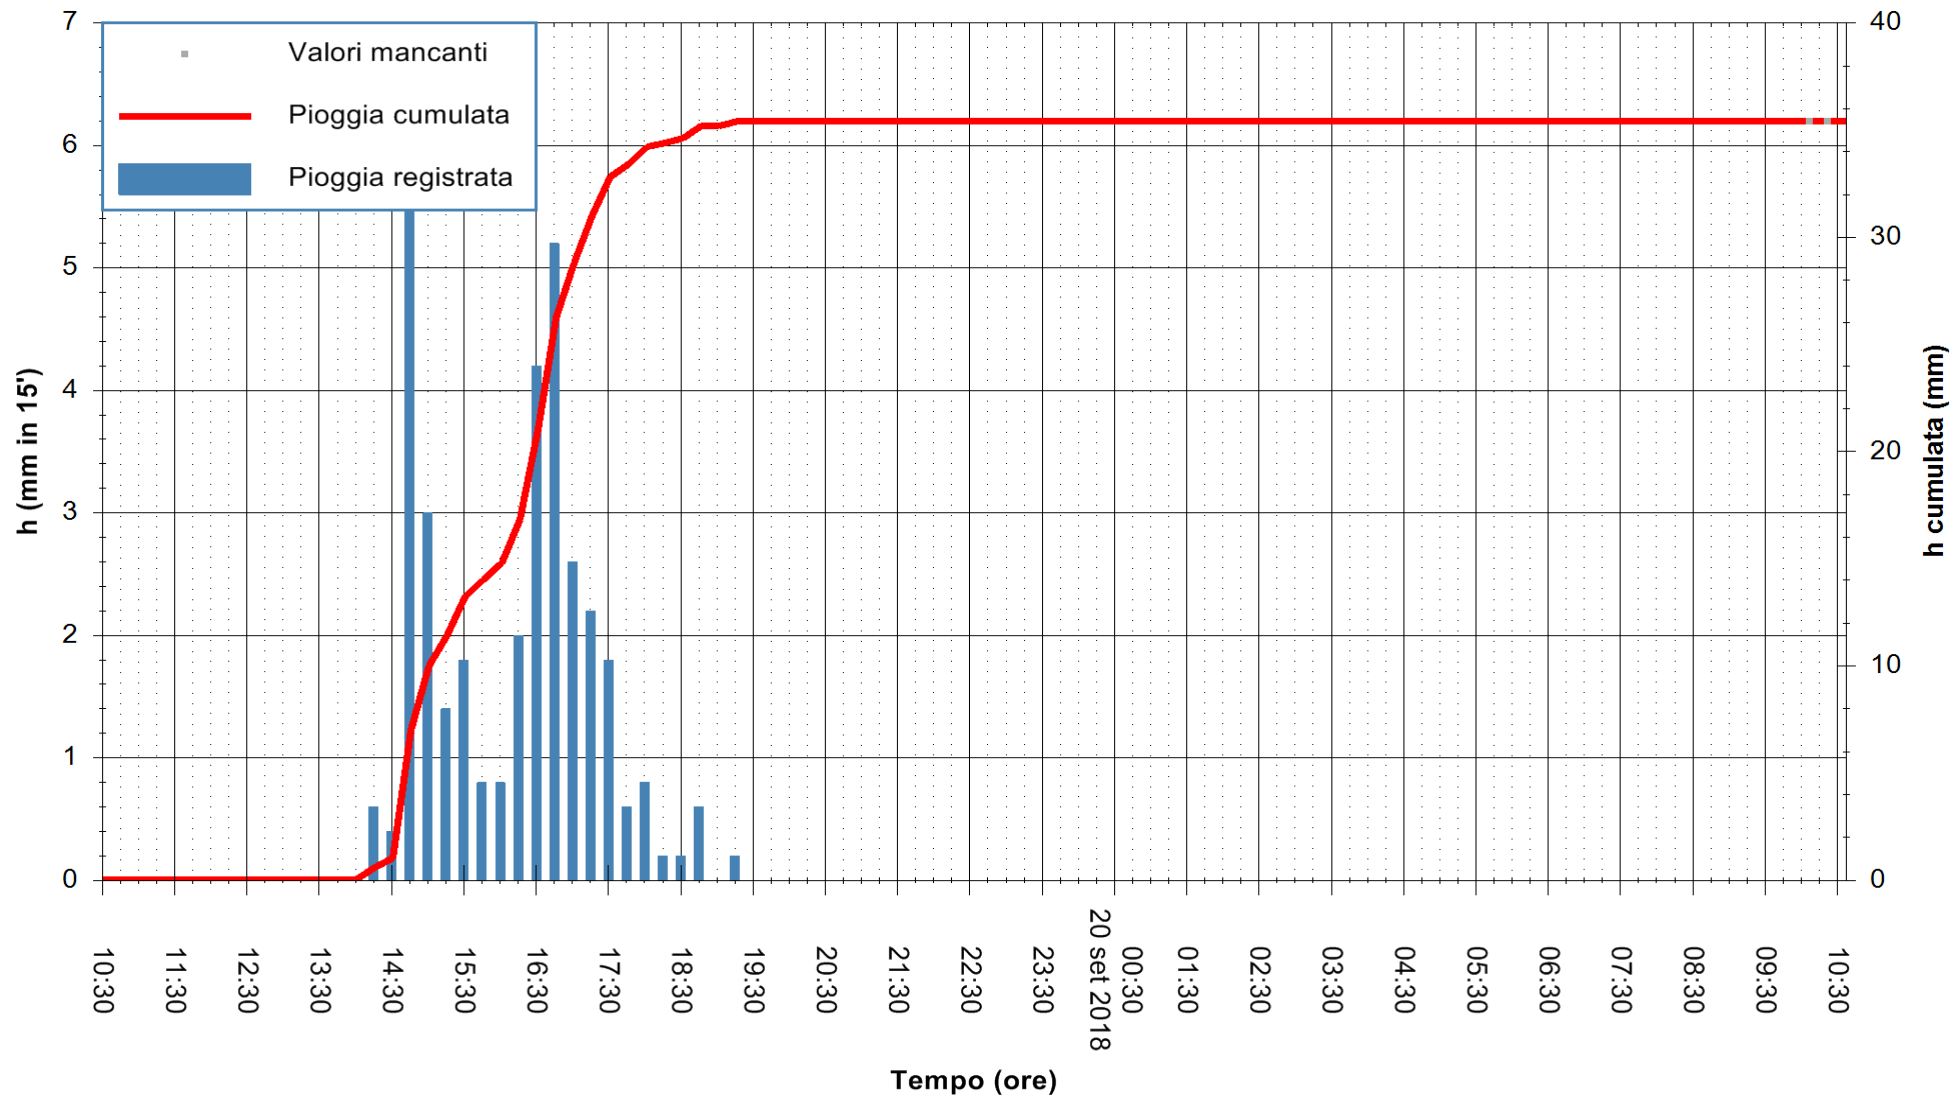

REGIONE AUTONOMA DE SARDIGNA
 REGIONE AUTONOMA DELLA SARDEGNA

Stazione pluviometrica Fluminimannu a Decimomannu
Area DECIMOMANNU
Pioggia registrata nelle ultime 24 ore
Estrazione dati delle ore 10:32 del 20/09/2018
Ultimo dato disponibile: 20/09/2018 alle 10:00