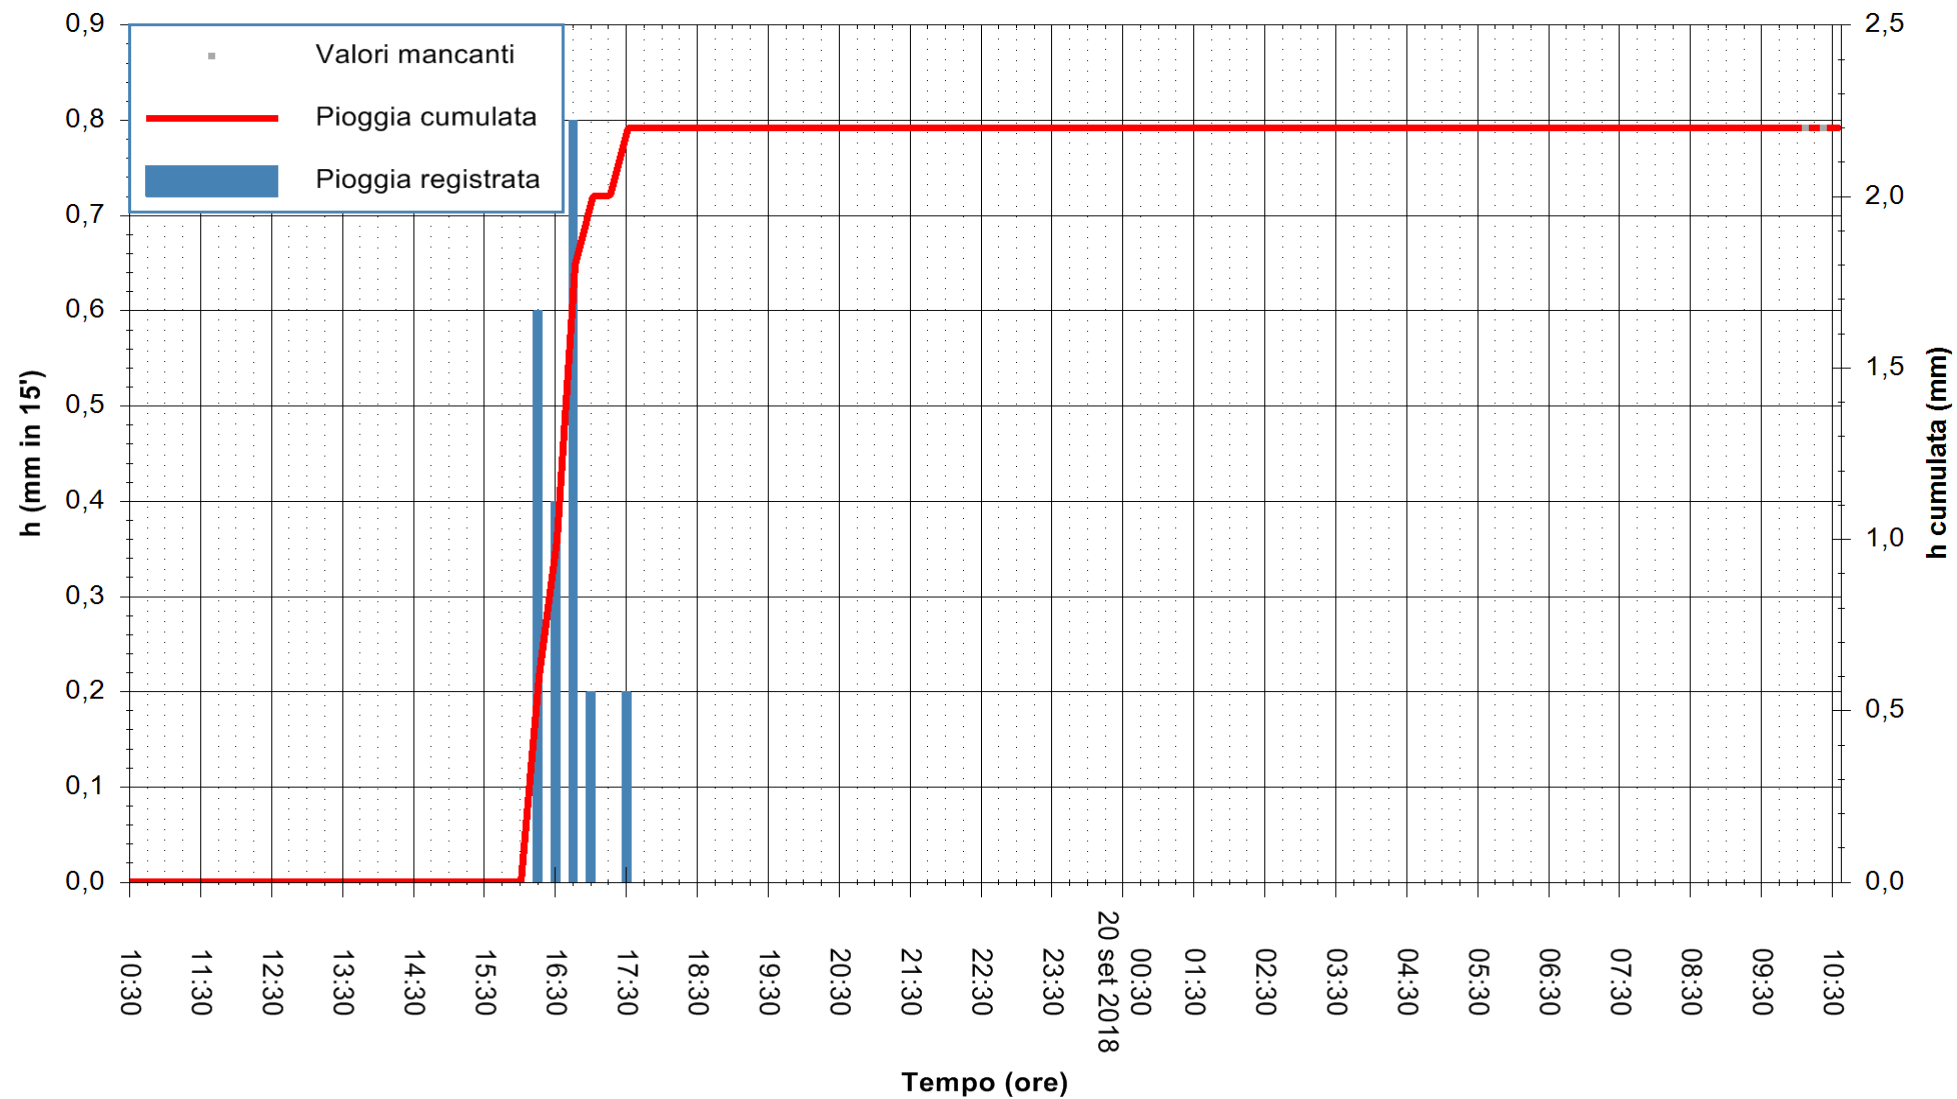

REGIONE AUTONOMA DE SARDIGNA
 REGIONE AUTONOMA DELLA SARDEGNA

Stazione pluviometrica Fluminimannu a Decimomannu
Area DECIMOMANNU
Pioggia registrata nelle ultime 24 ore
Estrazione dati delle ore 10:32 del 20/09/2018
Ultimo dato disponibile: 20/09/2018 alle 10:00

ARPAS
F.to il Dirigente Responsabile
Dott. Giuseppe Bianco

REGIONE AUTONOMA DE SARDIGNA
REGIONE AUTONOMA DELLA SARDEGNA

Stazione pluviometrica Nuraminis
 Area SERBATOIO EAF
 Pioggia registrata nelle ultime 24 ore
 Estrazione dati delle ore 10:32 del 20/09/2018
 Ultimo dato disponibile: 20/09/2018 alle 10:00