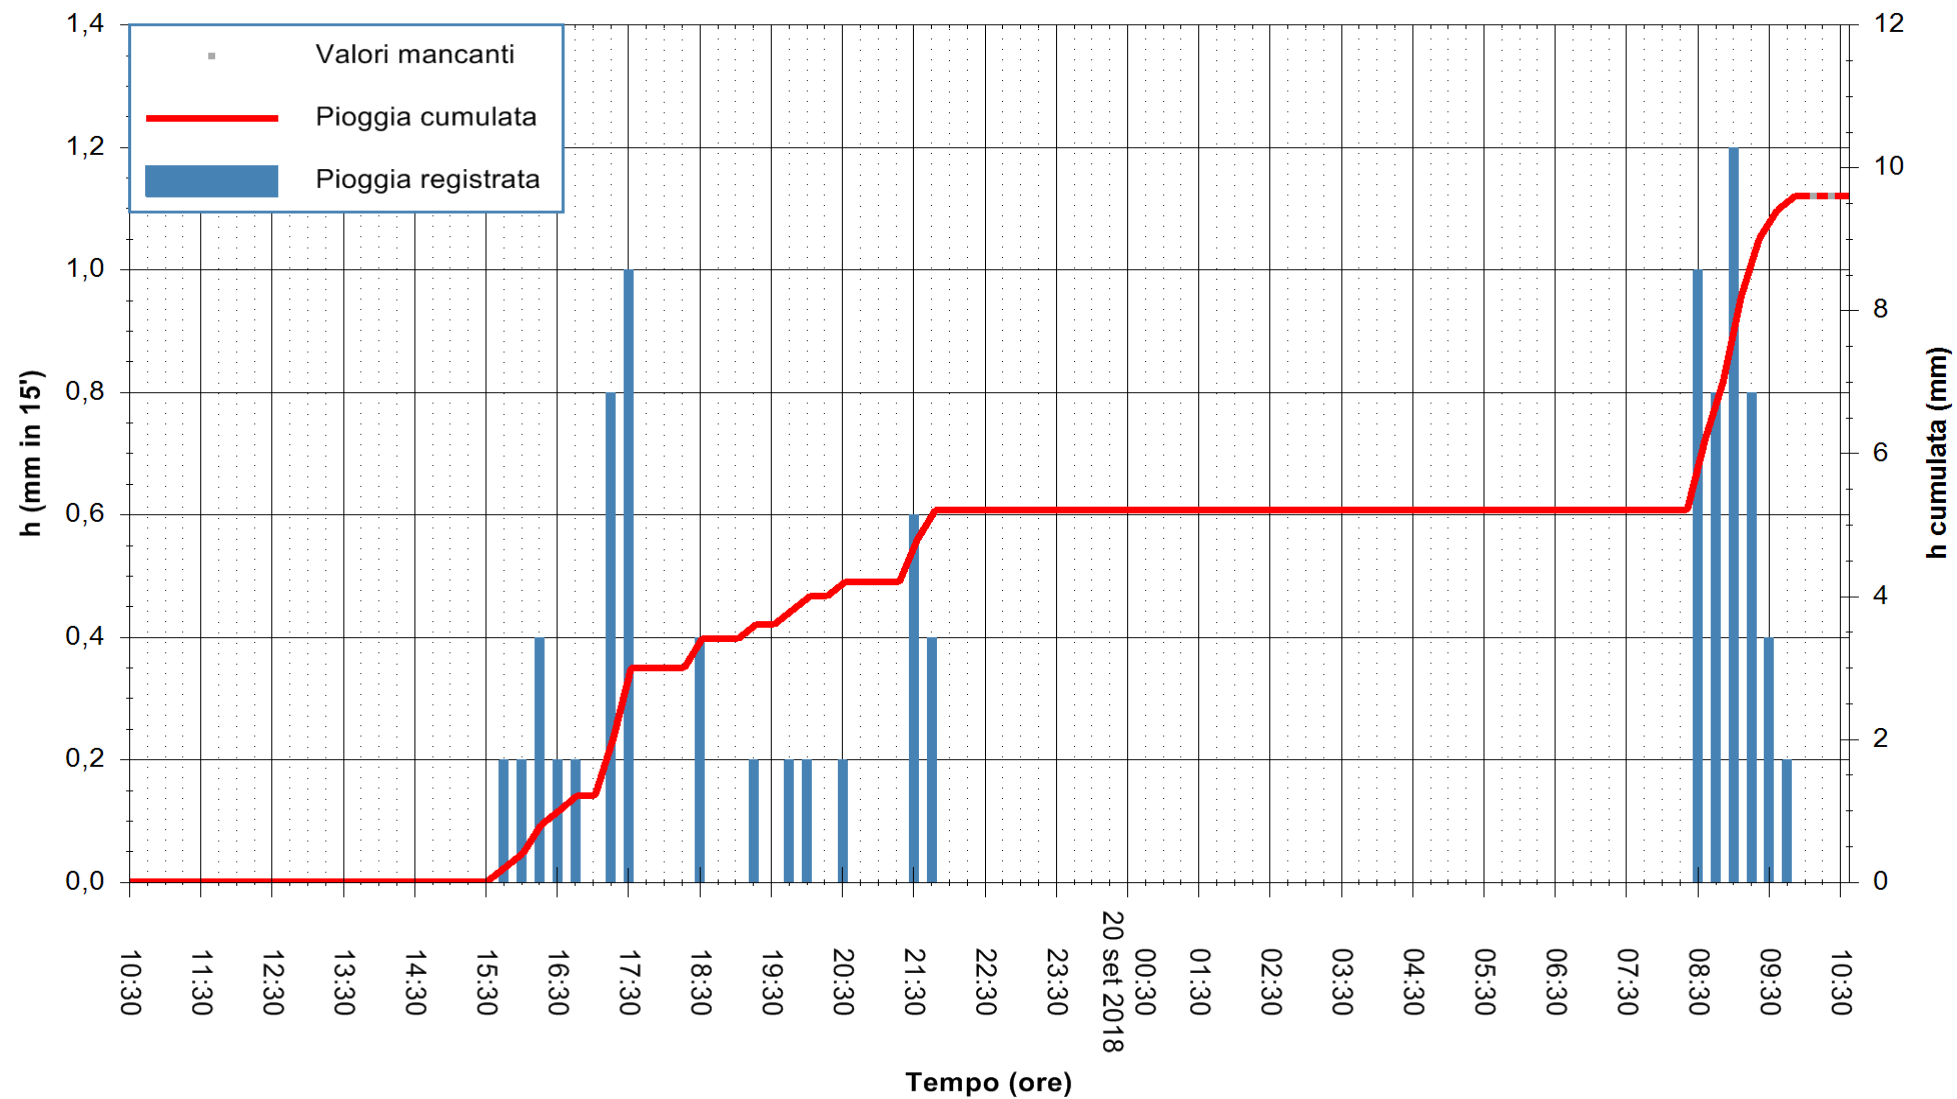

Stazione pluviometrica Monte Tului
 Area MONTE TULUI
 Pioggia registrata nelle ultime 24 ore
 Estrazione dati delle ore 10:32 del 20/09/2018
 Ultimo dato disponibile: 20/09/2018 alle 10:00

ARPAS
 F.to il Dirigente Responsabile
 Dott. Giuseppe Bianco

REGIONE AUTONOMA DE SARDIGNA
 REGIONE AUTONOMA DELLA SARDEGNA

Stazione pluviometrica Fluminimannu a Decimomannu
Area DECIMOMANNU
Pioggia registrata nelle ultime 24 ore
Estrazione dati delle ore 10:32 del 20/09/2018
Ultimo dato disponibile: 20/09/2018 alle 10:00