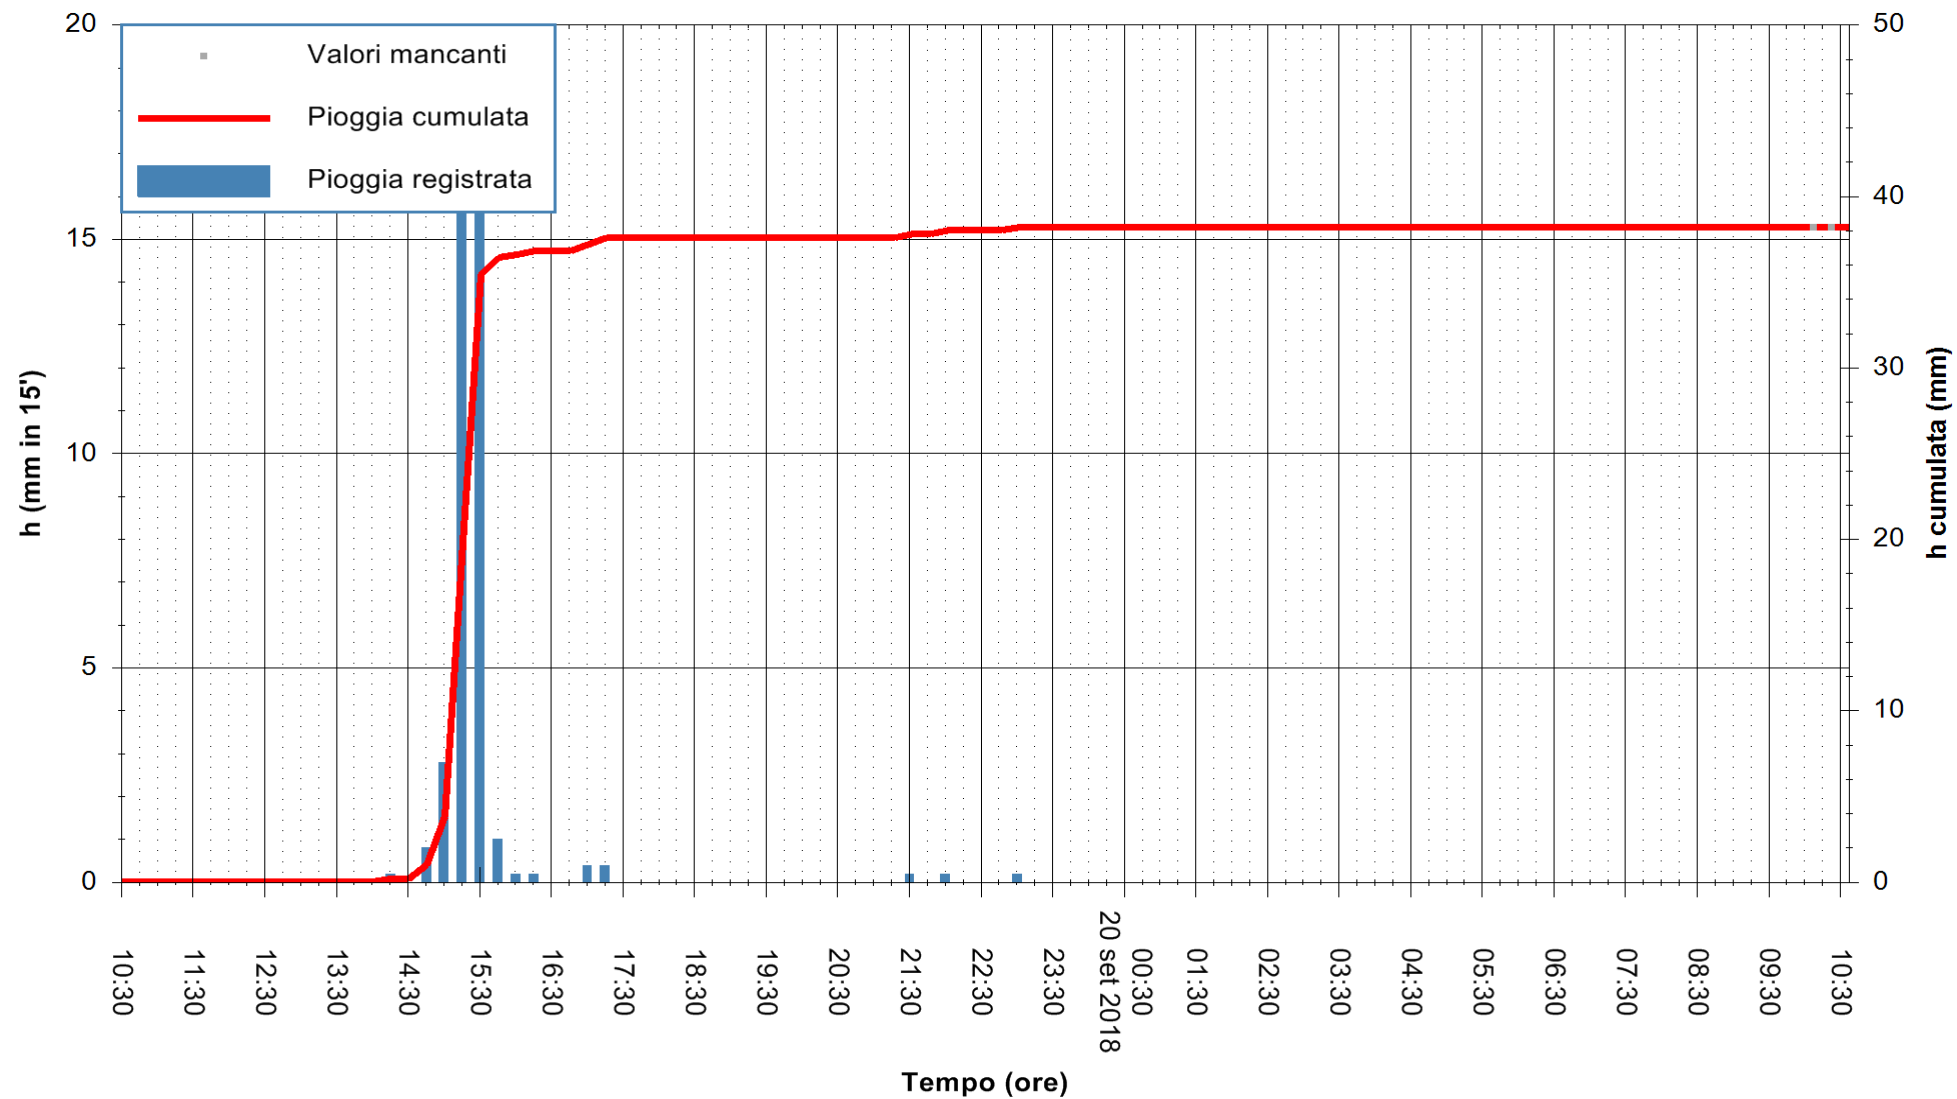

ARPAS
 F.to il Dirigente Responsabile
 Dott. Giuseppe Bianco

REGIONE AUTÒNOMA DE SARDIGNA
 REGIONE AUTONOMA DELLA SARDEGNA

Stazione pluviometrica Villa Verde
 Area SUNNURAXI
 Pioggia registrata nelle ultime 24 ore
 Estrazione dati delle ore 10:32 del 20/09/2018
 Ultimo dato disponibile: 20/09/2018 alle 10:00