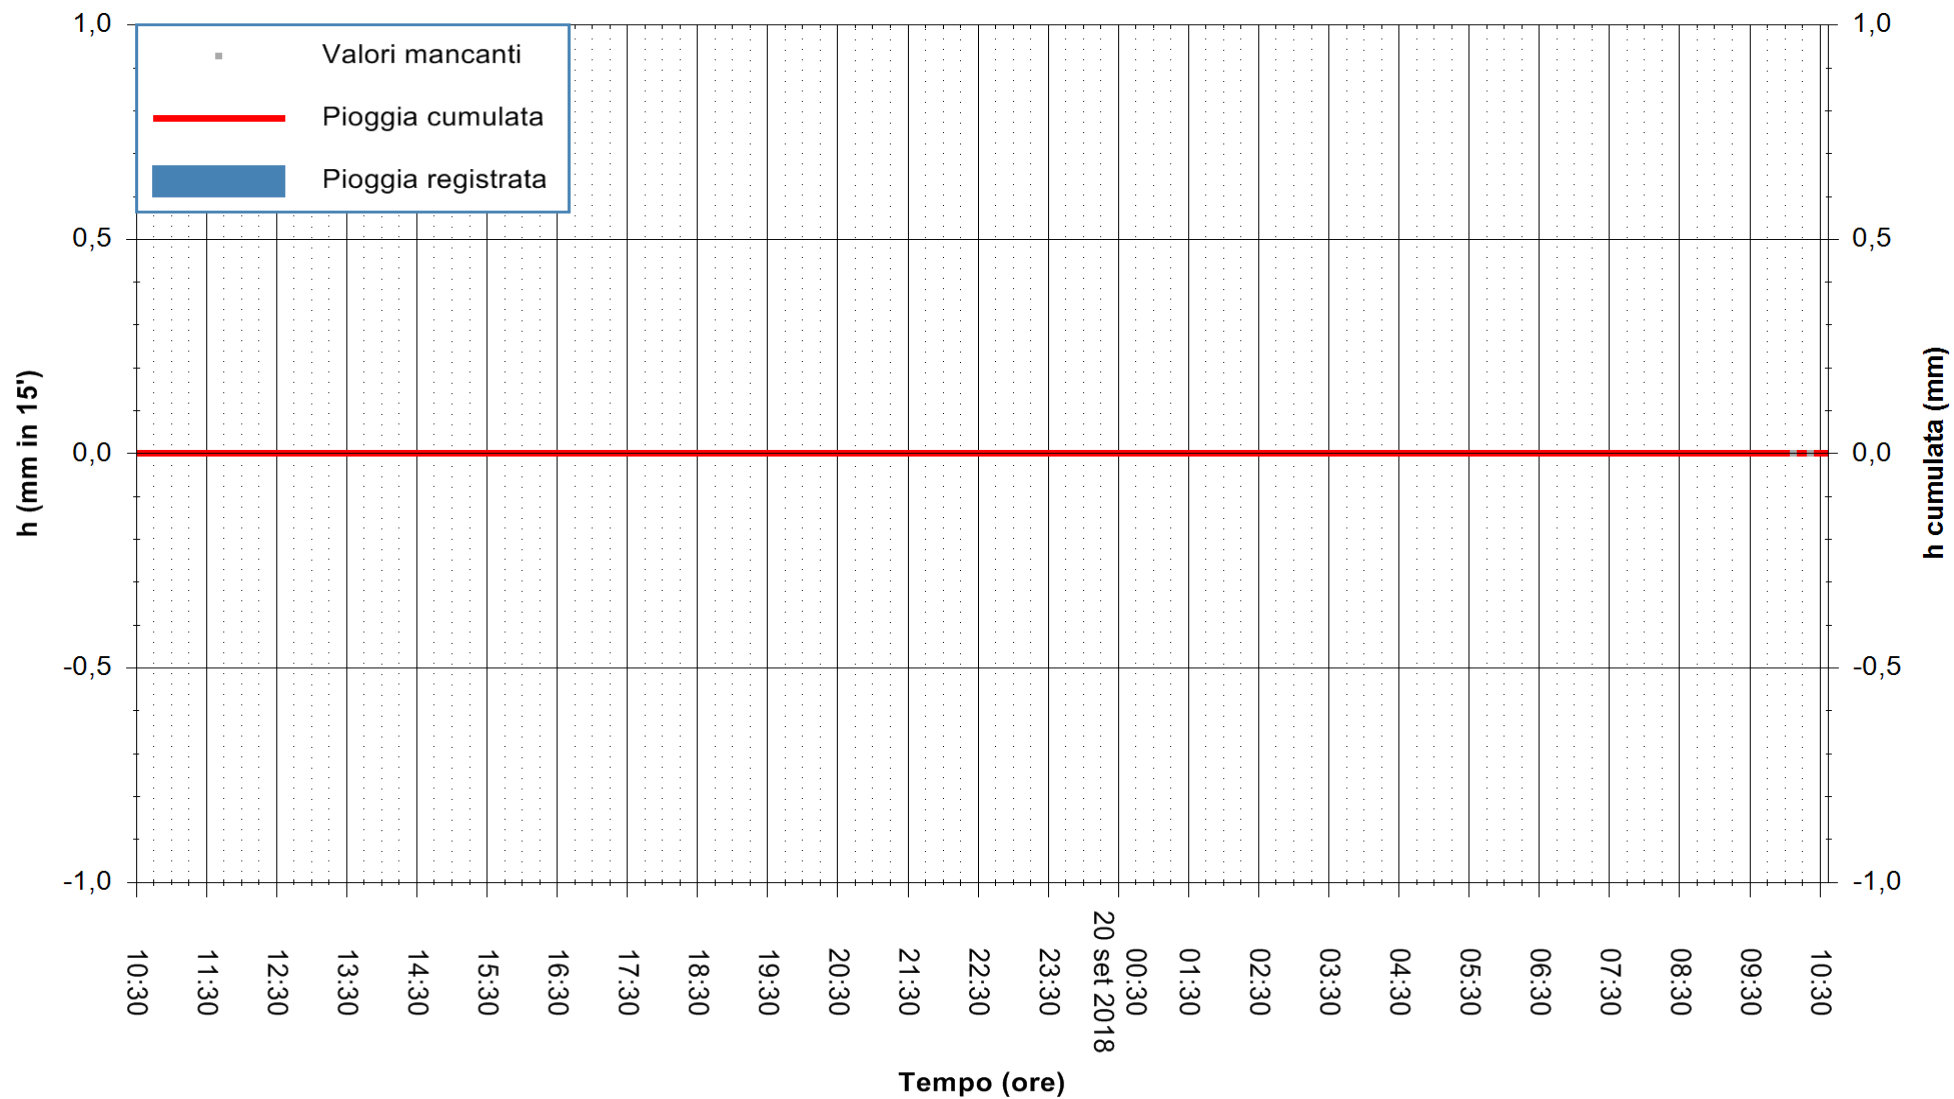

ARPAS
 F.to il Dirigente Responsabile
 Dott. Giuseppe Bianco

REGIONE AUTONOMA DE SARDIGNA
 REGIONE AUTONOMA DELLA SARDEGNA

Stazione pluviometrica Aglientu
 Area AGLIENTU
 Pioggia registrata nelle ultime 24 ore
 Estrazione dati delle ore 10:32 del 20/09/2018
 Ultimo dato disponibile: 20/09/2018 alle 10:00