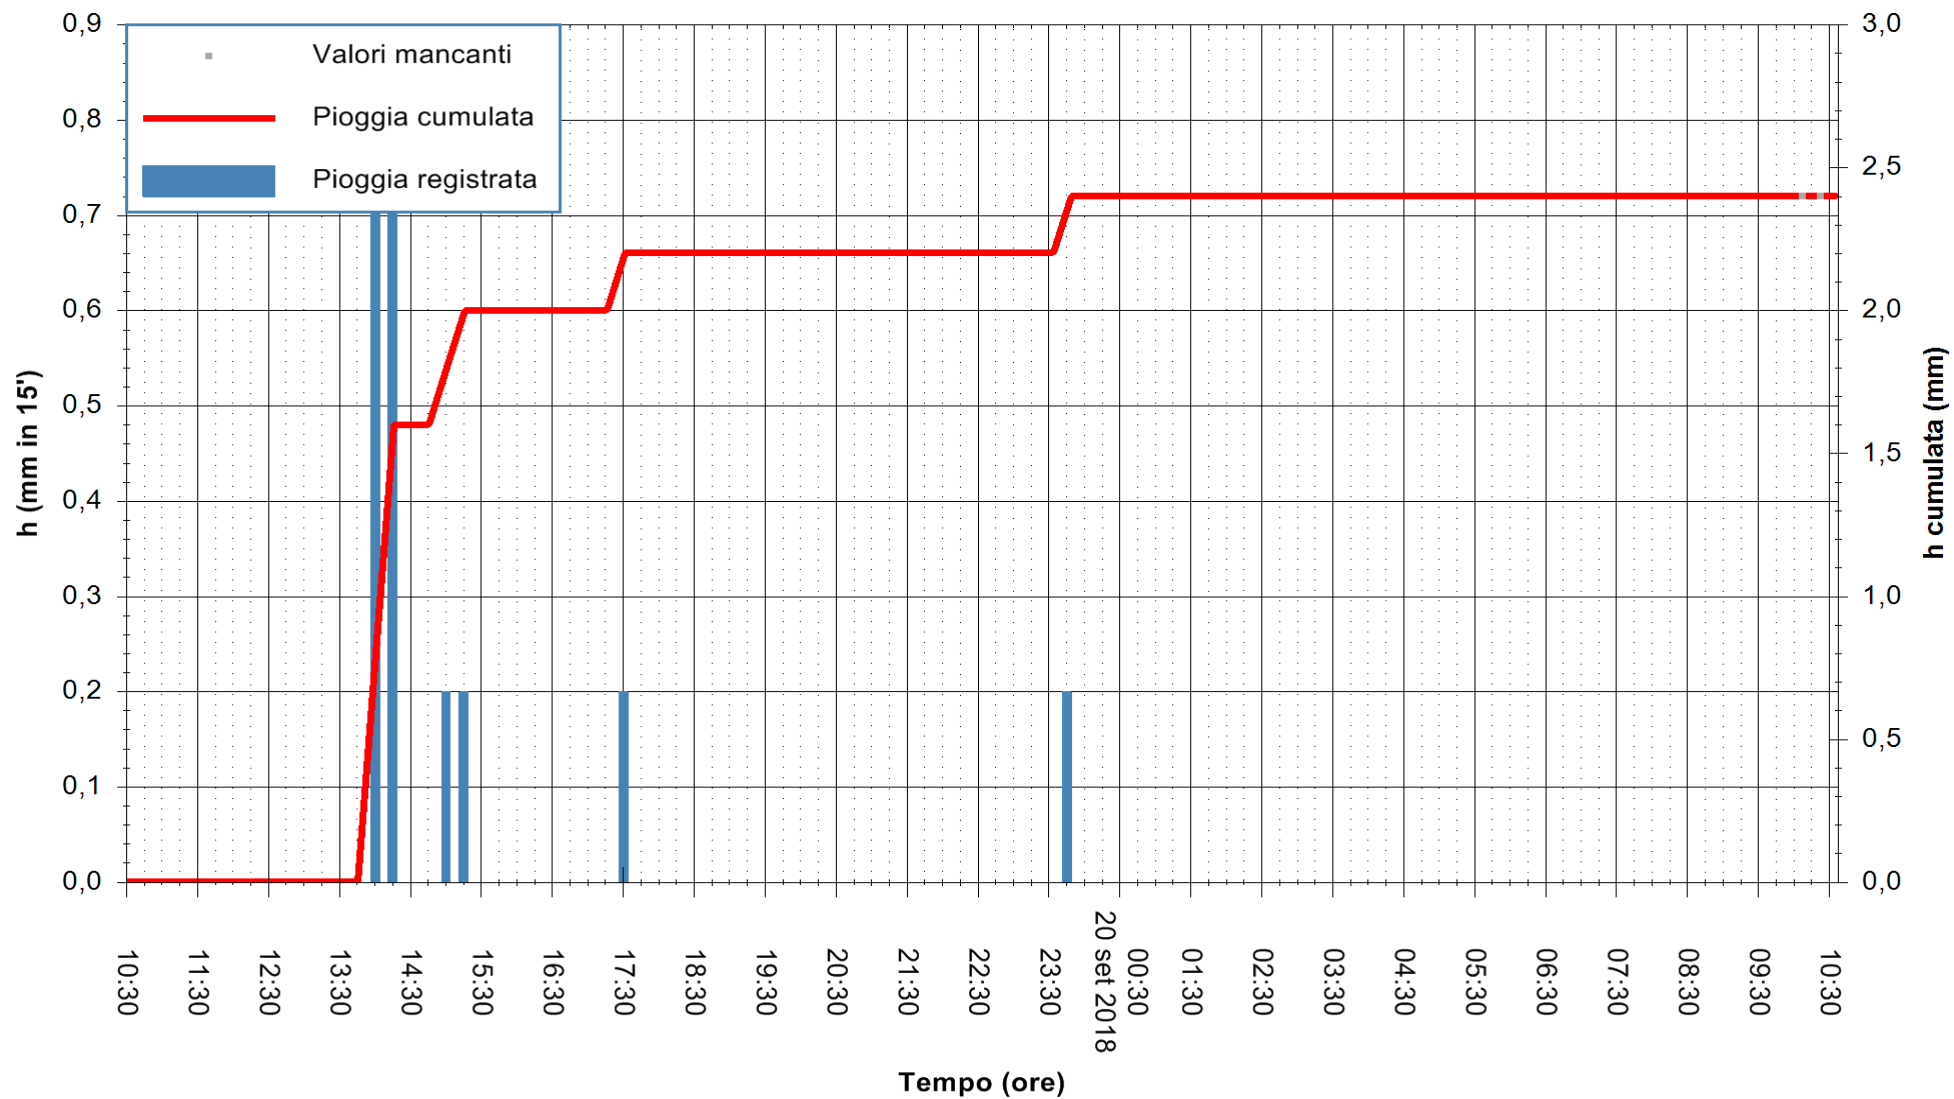

REGIONE AUTONOMA DE SARDIGNA
 REGIONE AUTONOMA DELLA SARDEGNA

Stazione pluviometrica Fluminimannu a Decimomannu
Area DECIMOMANNU
Pioggia registrata nelle ultime 24 ore
Estrazione dati delle ore 10:32 del 20/09/2018
Ultimo dato disponibile: 20/09/2018 alle 10:00

ARPAS
F.to il Dirigente Responsabile
Dott. Giuseppe Bianco

REGIONE AUTONOMA DE SARDIGNA
REGIONE AUTONOMA DELLA SARDEGNA

Stazione pluviometrica Nuraminis
 Area SERBATOIO EAF
 Pioggia registrata nelle ultime 24 ore
 Estrazione dati delle ore 10:32 del 20/09/2018
 Ultimo dato disponibile: 20/09/2018 alle 10:00

ARPAS
 F.to il Dirigente Responsabile
 Dott. Giuseppe Bianco

REGIONE AUTONOMA DE SARDIGNA
 REGIONE AUTONOMA DELLA SARDEGNA

Stazione pluviometrica Senorbi'
 Area SENORBI
 Pioggia registrata nelle ultime 24 ore
 Estrazione dati delle ore 10:32 del 20/09/2018
 Ultimo dato disponibile: 20/09/2018 alle 10:00