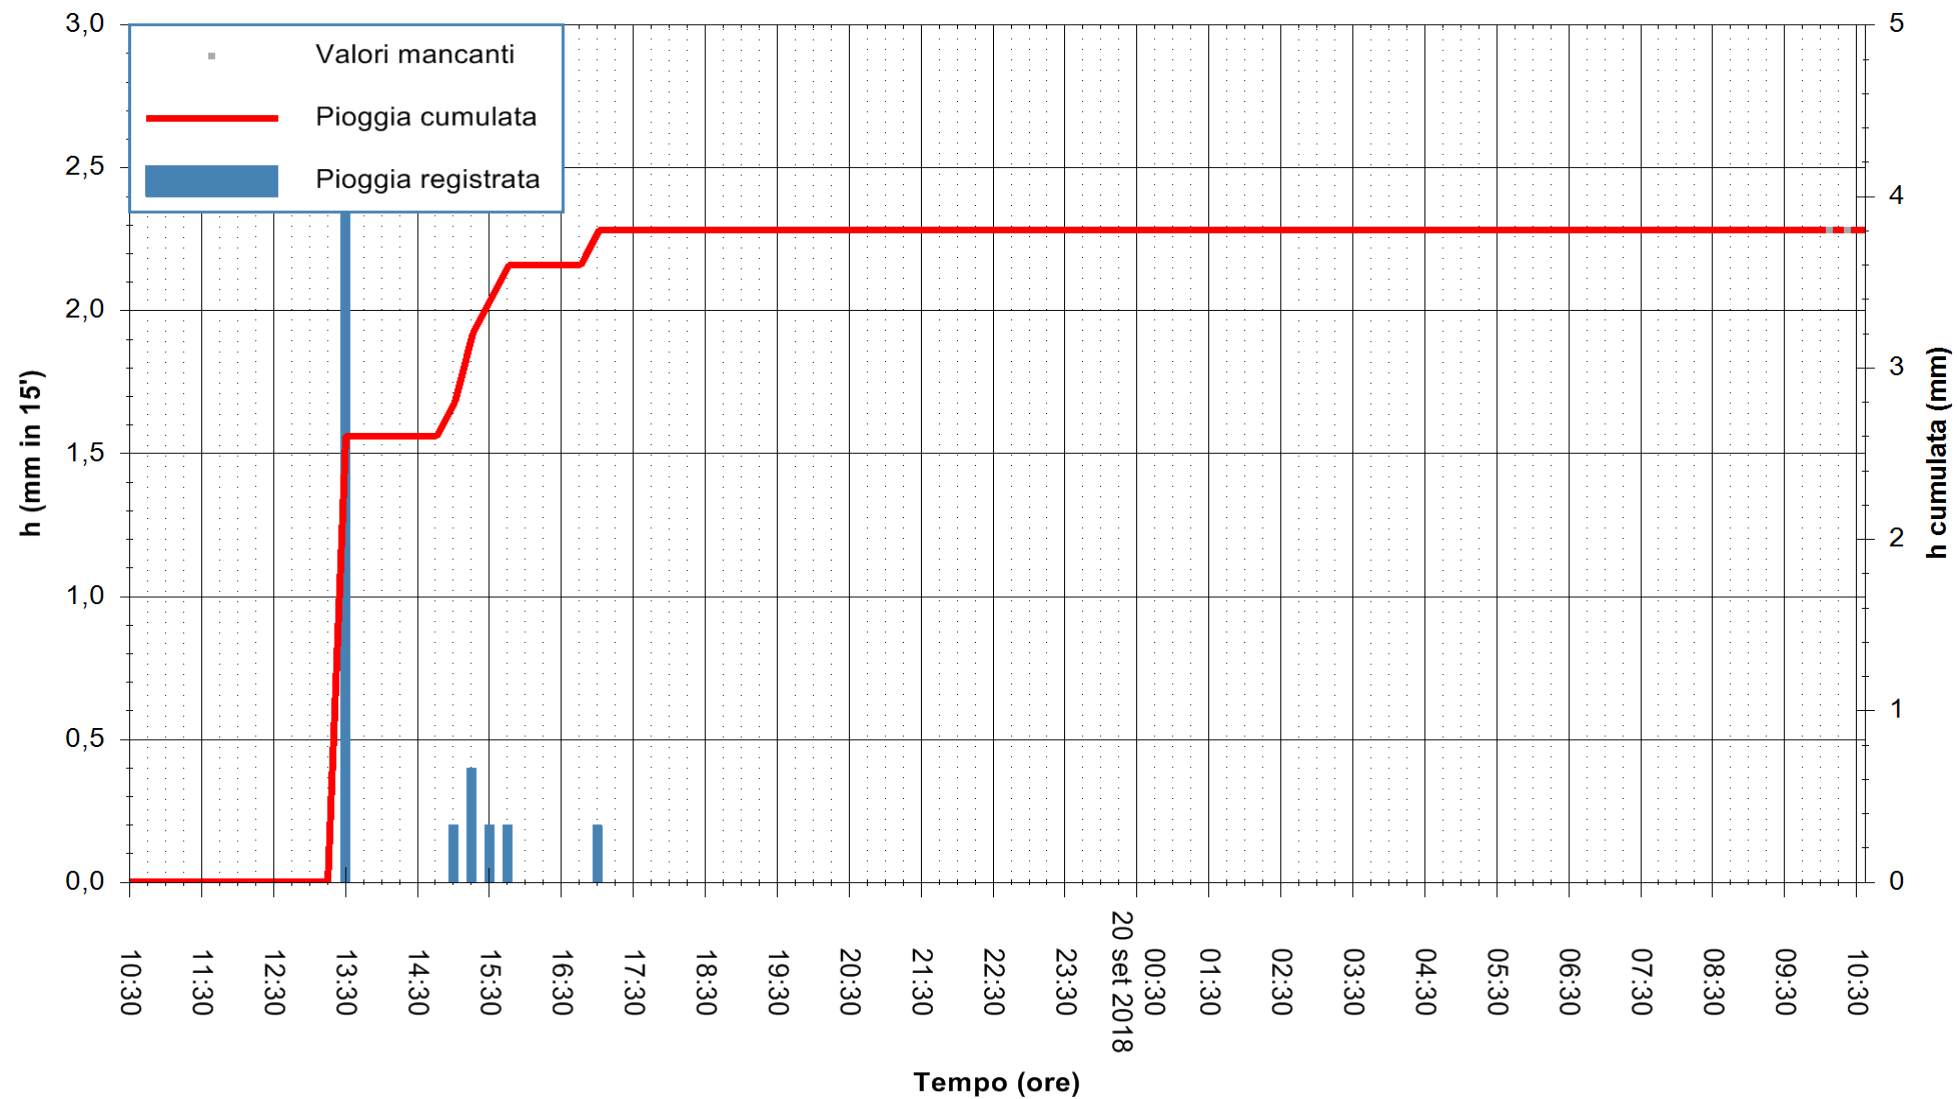

Stazione pluviometrica Mannu di Porto Torres
Area PONTE MOLINU
Pioggia registrata nelle ultime 24 ore
Estrazione dati delle ore 10:32 del 20/09/2018
Ultimo dato disponibile: 20/09/2018 alle 10:00

ARPAS
F.to il Dirigente Responsabile
Dott. Giuseppe Bianco

REGIONE AUTÒNOMA DE SARDIGNA
REGIONE AUTONOMA DELLA SARDEGNA