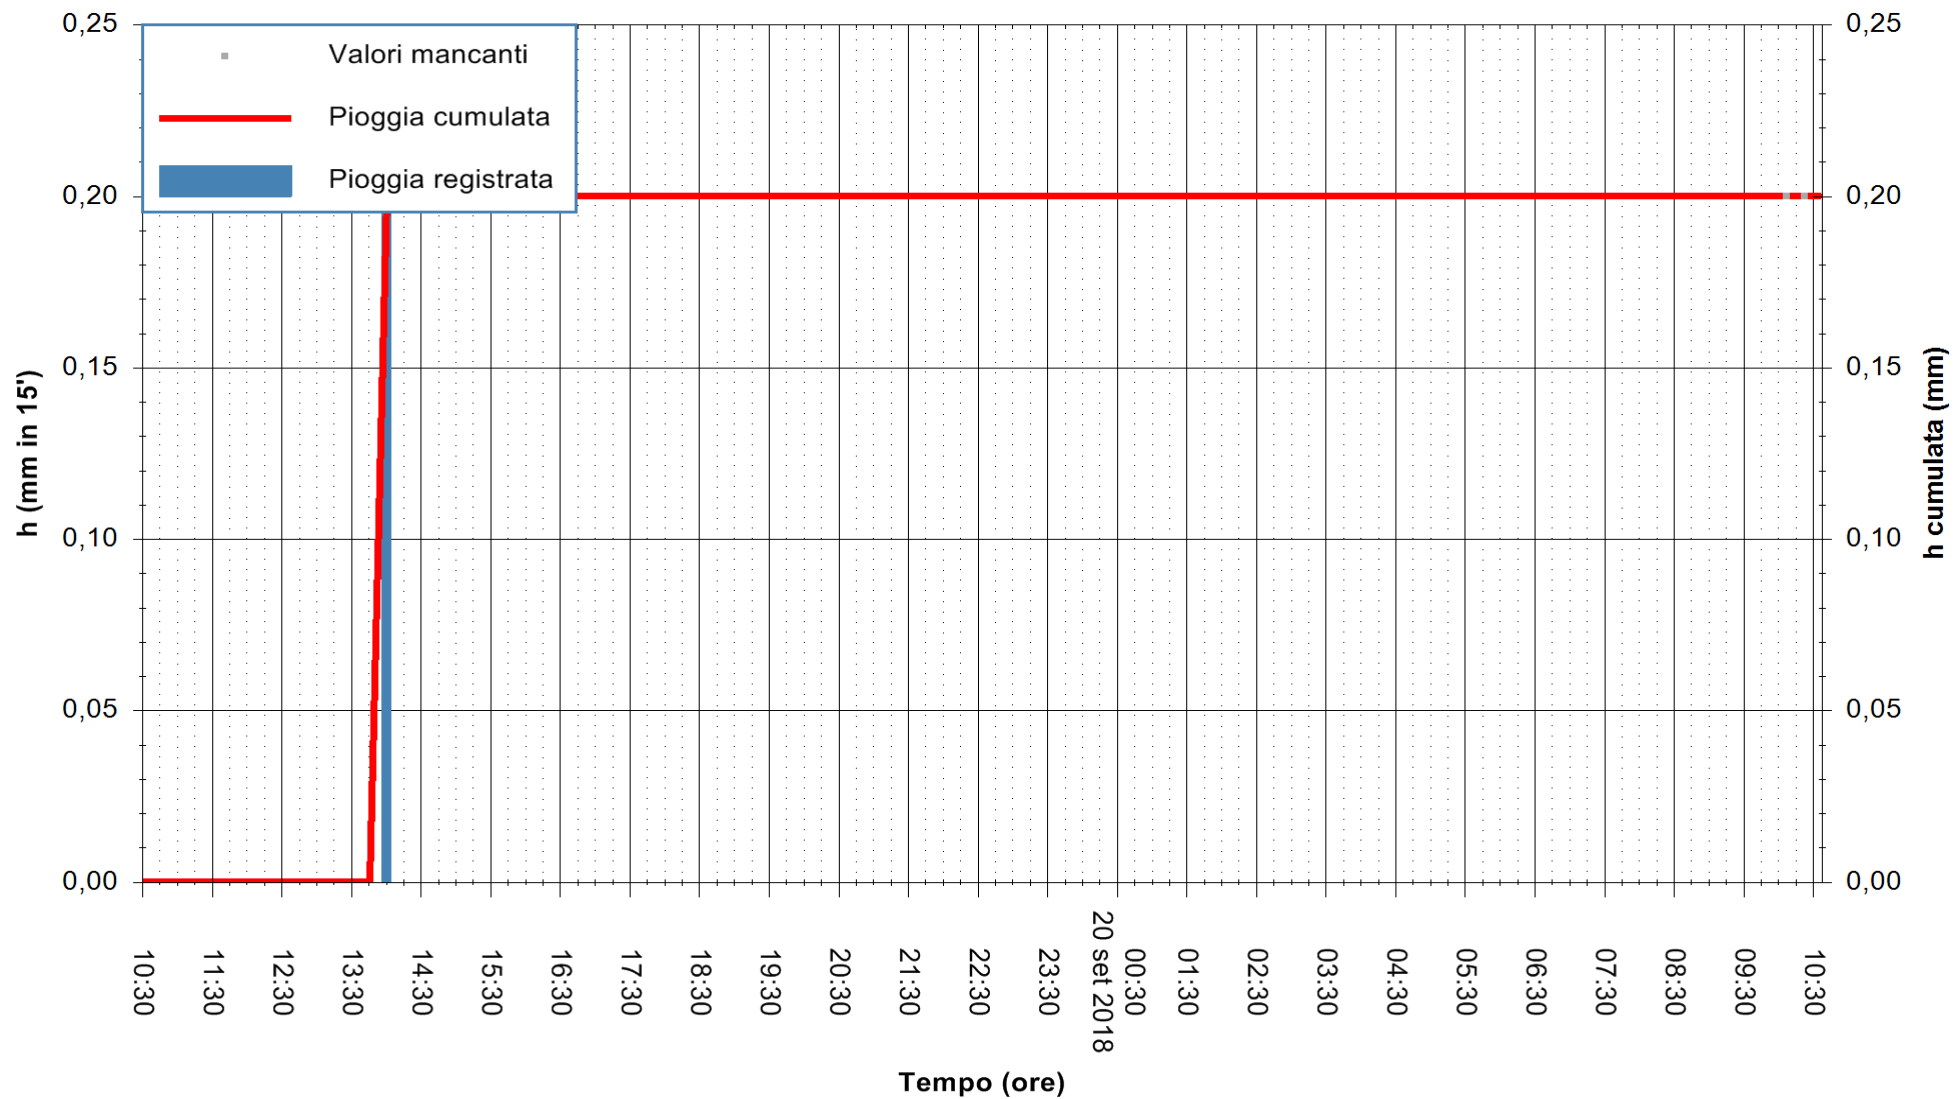

Stazione pluviometrica Ossoni
Area MONTE OSSONI
Pioggia registrata nelle ultime 24 ore
Estrazione dati delle ore 10:32 del 20/09/2018
Ultimo dato disponibile: 20/09/2018 alle 10:00

ARPAS
F.to il Dirigente Responsabile
Dott. Giuseppe Bianco

REGIONE AUTONOMA DE SARDIGNA
REGIONE AUTONOMA DELLA SARDEGNA