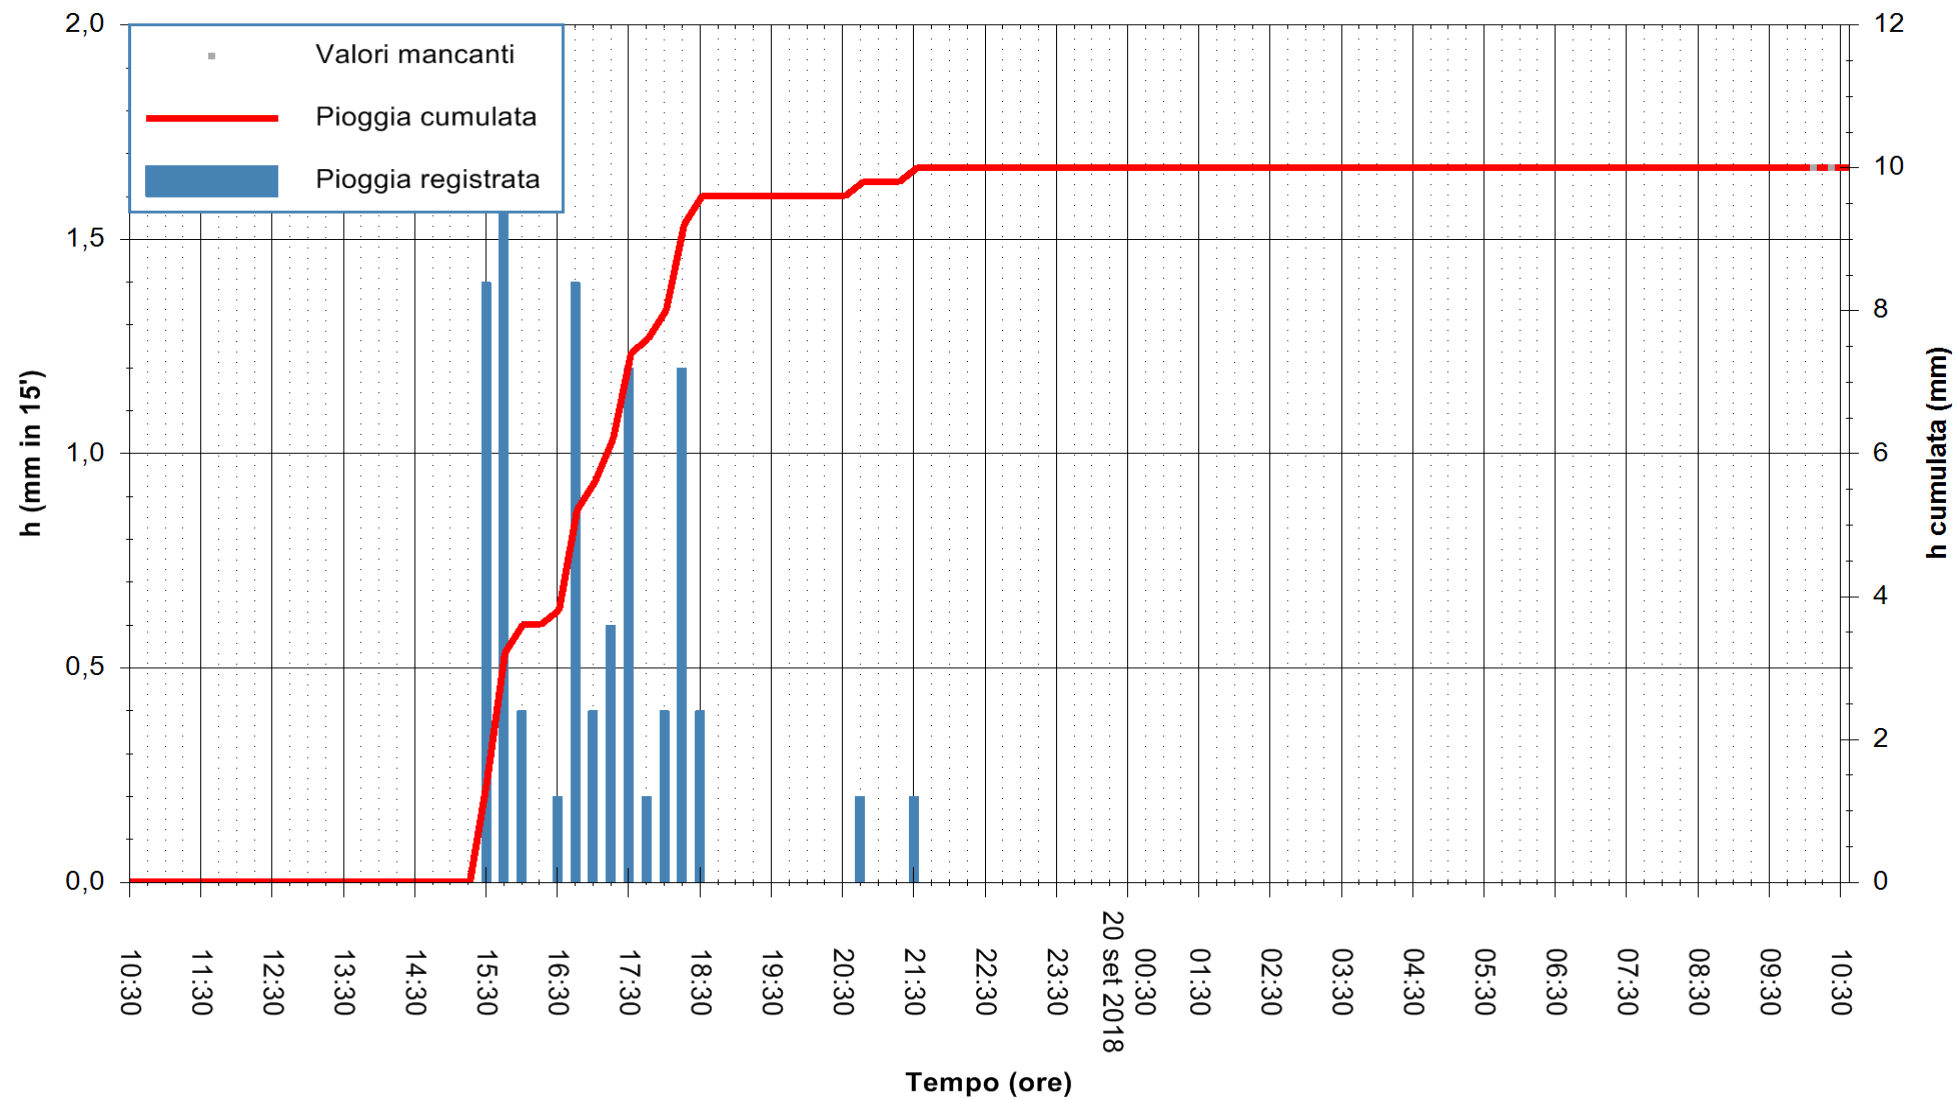

ARPAS
 F.to il Dirigente Responsabile
 Dott. Giuseppe Bianco

REGIONE AUTÒNOMA DE SARDIGNA
 REGIONE AUTONOMA DELLA SARDEGNA

Stazione pluviometrica Pianu
 Area PIANU 15
 Pioggia registrata nelle ultime 24 ore
 Estrazione dati delle ore 10:32 del 20/09/2018
 Ultimo dato disponibile: 20/09/2018 alle 10:00

ARPAS
 F.to il Dirigente Responsabile
 Dott. Giuseppe Bianco

REGIONE AUTÒNOMA DE SARDIGNA
 REGIONE AUTONOMA DELLA SARDEGNA

Stazione pluviometrica Punta Tricoli
 Area PUNTA TRICOLI
 Pioggia registrata nelle ultime 24 ore
 Estrazione dati delle ore 10:32 del 20/09/2018
 Ultimo dato disponibile: 20/09/2018 alle 10:00