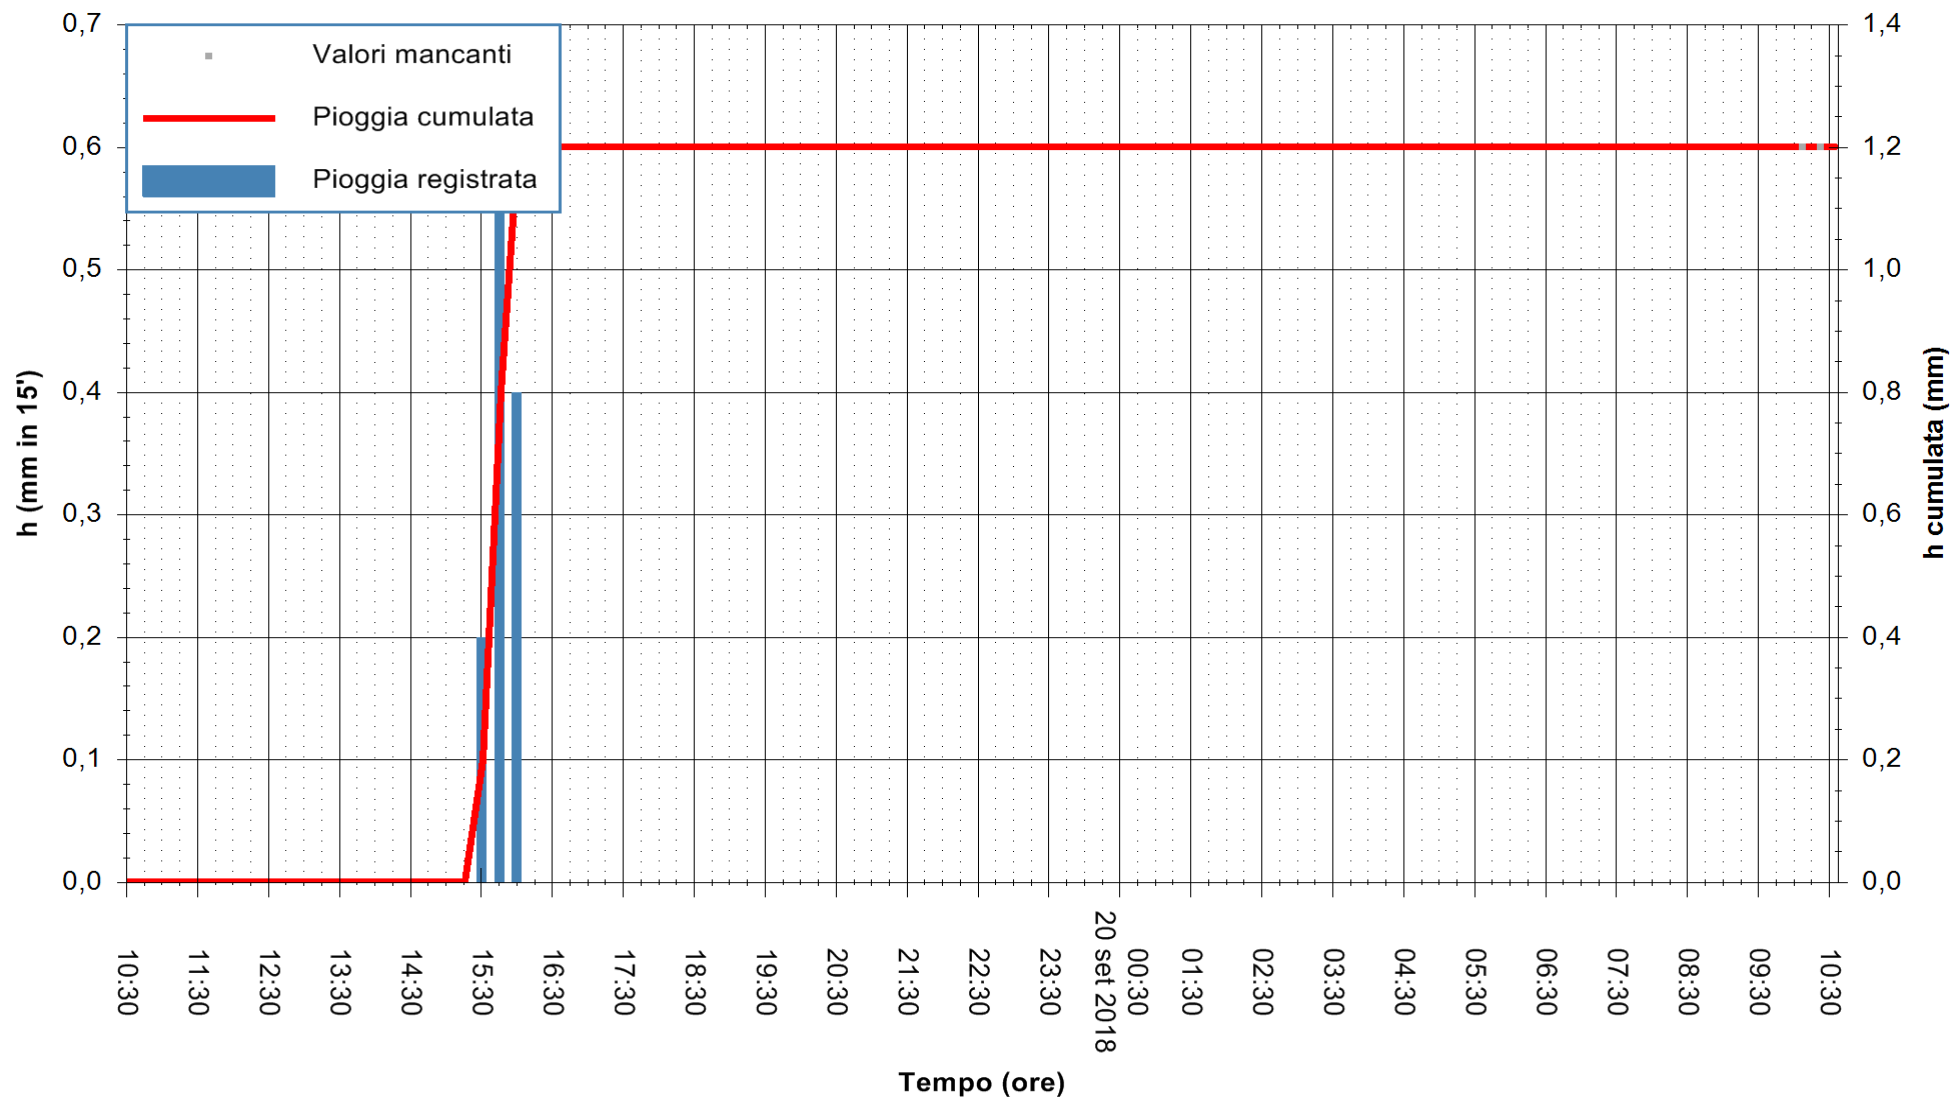

REGIONE AUTONOMA DE SARDIGNA
 REGIONE AUTONOMA DELLA SARDEGNA

Stazione pluviometrica Fluminimannu a Decimomannu
Area DECIMOMANNU
Pioggia registrata nelle ultime 24 ore
Estrazione dati delle ore 10:32 del 20/09/2018
Ultimo dato disponibile: 20/09/2018 alle 10:00

ARPAS
F.to il Dirigente Responsabile
Dott. Giuseppe Bianco

REGIONE AUTONOMA DE SARDIGNA
REGIONE AUTONOMA DELLA SARDEGNA

Stazione pluviometrica Nuraminis
 Area SERBATOIO EAF
 Pioggia registrata nelle ultime 24 ore
 Estrazione dati delle ore 10:32 del 20/09/2018
 Ultimo dato disponibile: 20/09/2018 alle 10:00

ARPAS
 F.to il Dirigente Responsabile
 Dott. Giuseppe Bianco

REGIONE AUTONOMA DE SARDIGNA
 REGIONE AUTONOMA DELLA SARDEGNA

Stazione pluviometrica Senorbi'
 Area SENORBI
 Pioggia registrata nelle ultime 24 ore
 Estrazione dati delle ore 10:32 del 20/09/2018
 Ultimo dato disponibile: 20/09/2018 alle 10:00