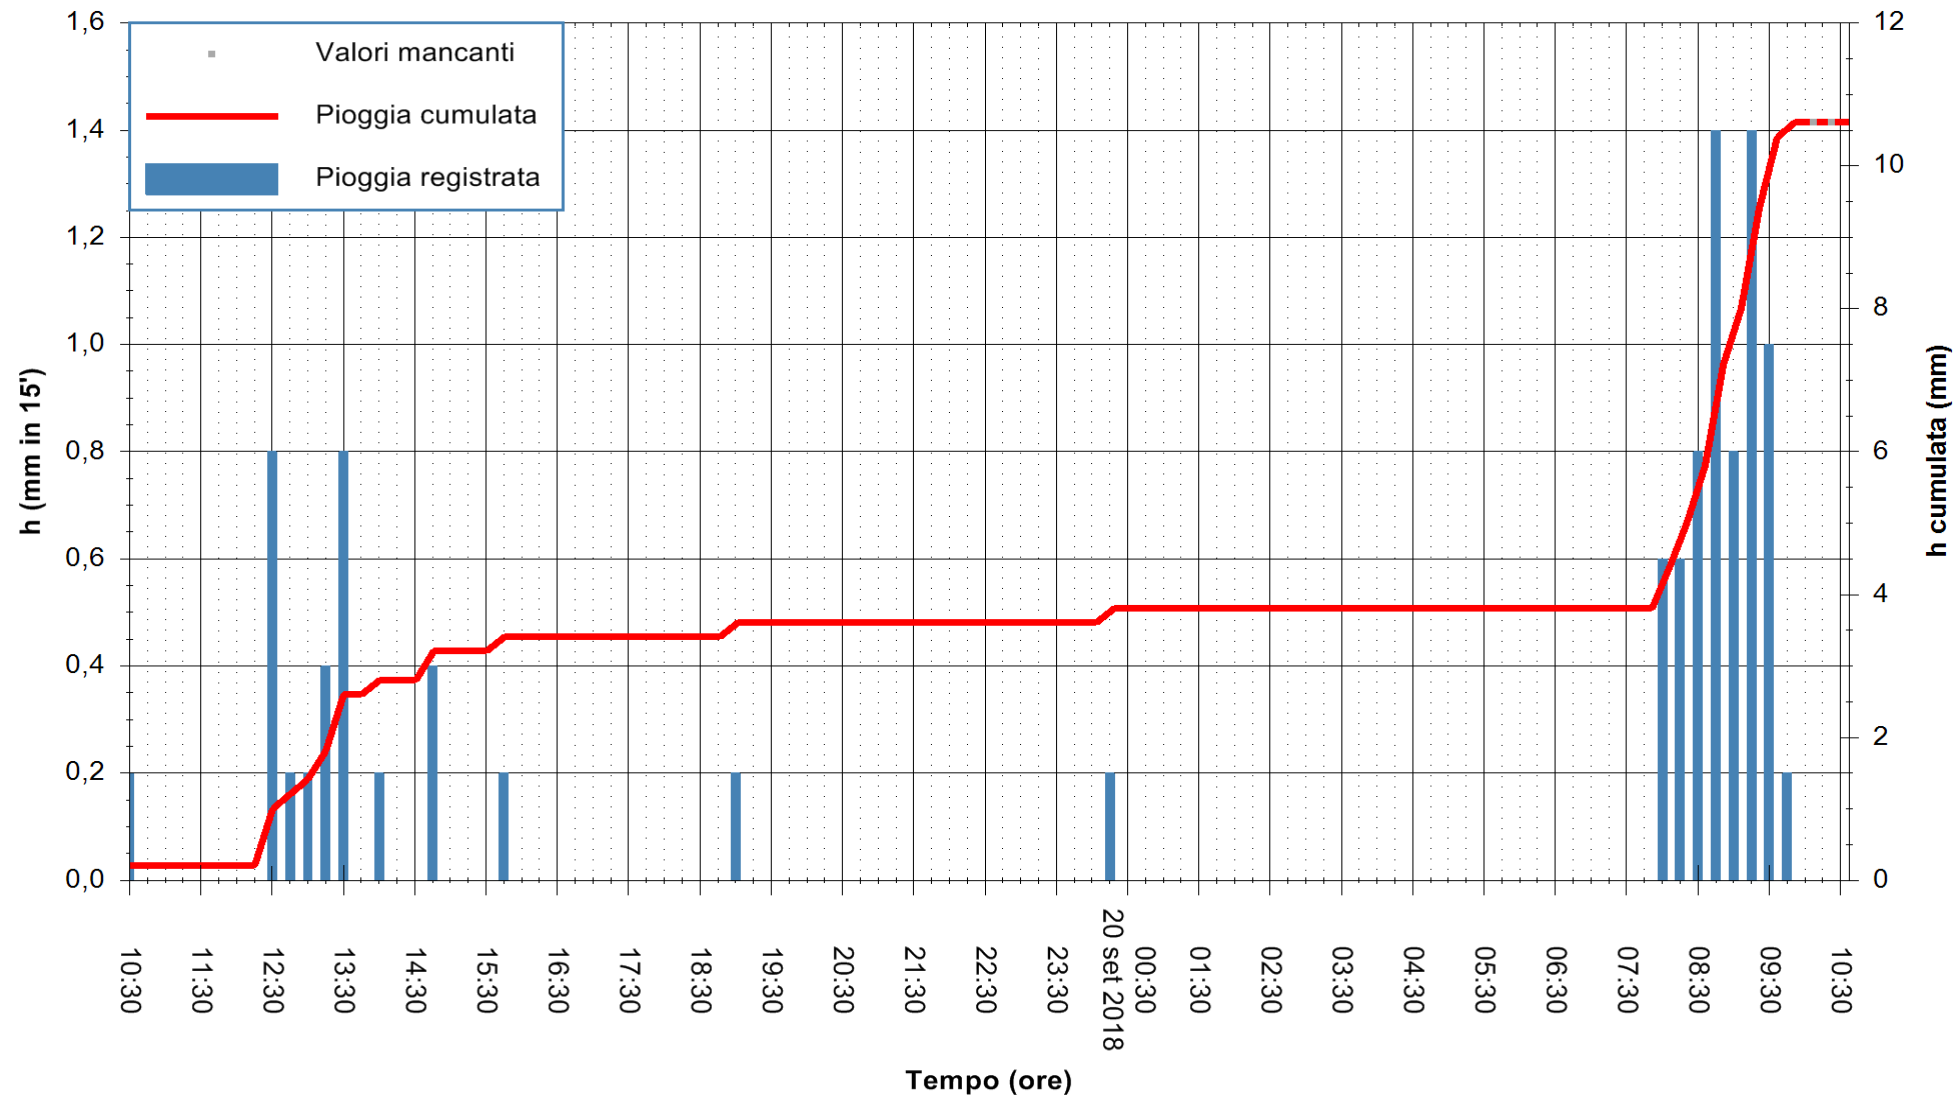

ARPAS
 F.to il Dirigente Responsabile
 Dott. Giuseppe Bianco

REGIONE AUTONOMA DE SARDIGNA
 REGIONE AUTONOMA DELLA SARDEGNA

Stazione pluviometrica Mamone
 Area MAMONE
 Pioggia registrata nelle ultime 24 ore
 Estrazione dati delle ore 10:32 del 20/09/2018
 Ultimo dato disponibile: 20/09/2018 alle 10:00

ARPAS
 F.to il Dirigente Responsabile
 Dott. Giuseppe Bianco

REGIONE AUTÒNOMA DE SARDIGNA
 REGIONE AUTONOMA DELLA SARDEGNA

Stazione pluviometrica Montresta
 Area NAVRINO
 Pioggia registrata nelle ultime 24 ore
 Estrazione dati delle ore 10:32 del 20/09/2018
 Ultimo dato disponibile: 20/09/2018 alle 10:00