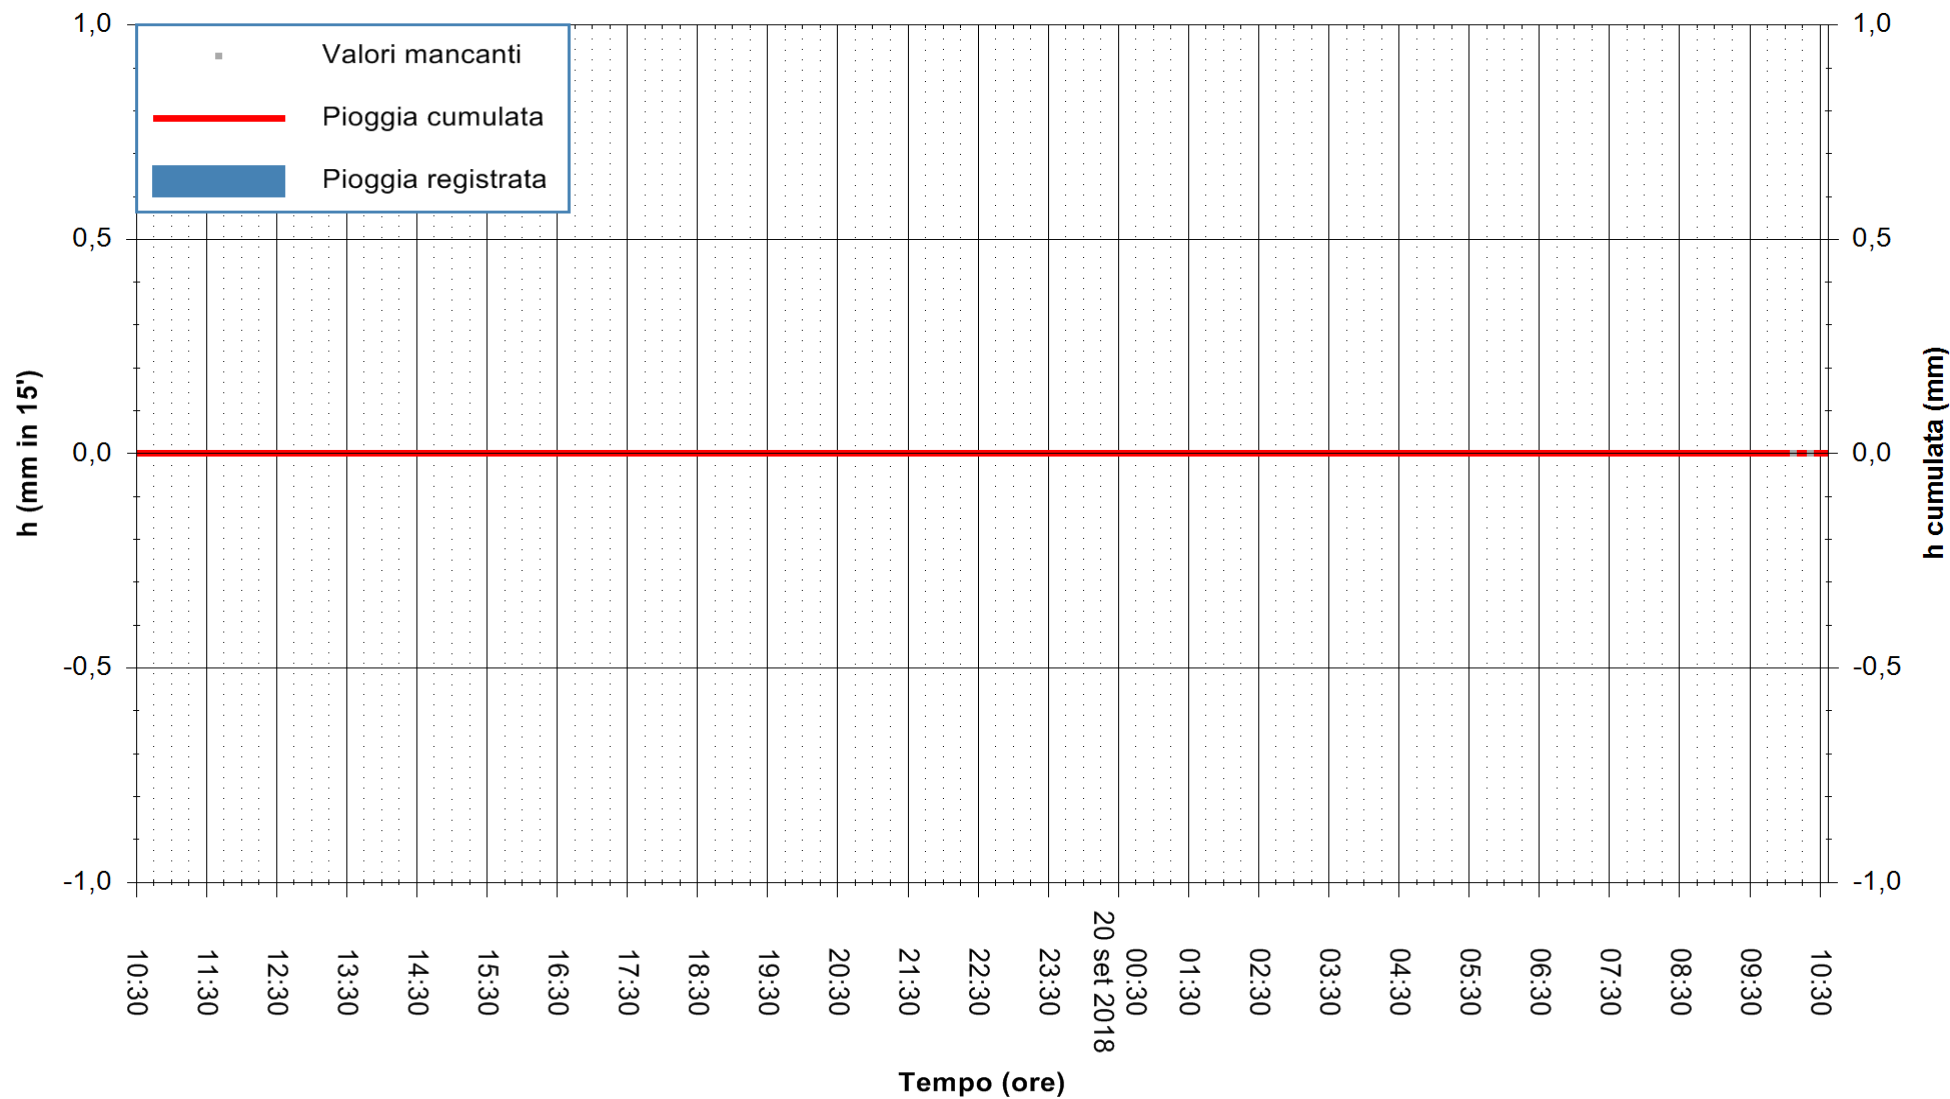

ARPAS
 F.to il Dirigente Responsabile
 Dott. Giuseppe Bianco

REGIONE AUTÒNOMA DE SARDIGNA
 REGIONE AUTONOMA DELLA SARDEGNA

Stazione pluviometrica Villa Verde
 Area SUNNURAXI
 Pioggia registrata nelle ultime 24 ore
 Estrazione dati delle ore 10:32 del 20/09/2018
 Ultimo dato disponibile: 20/09/2018 alle 10:00