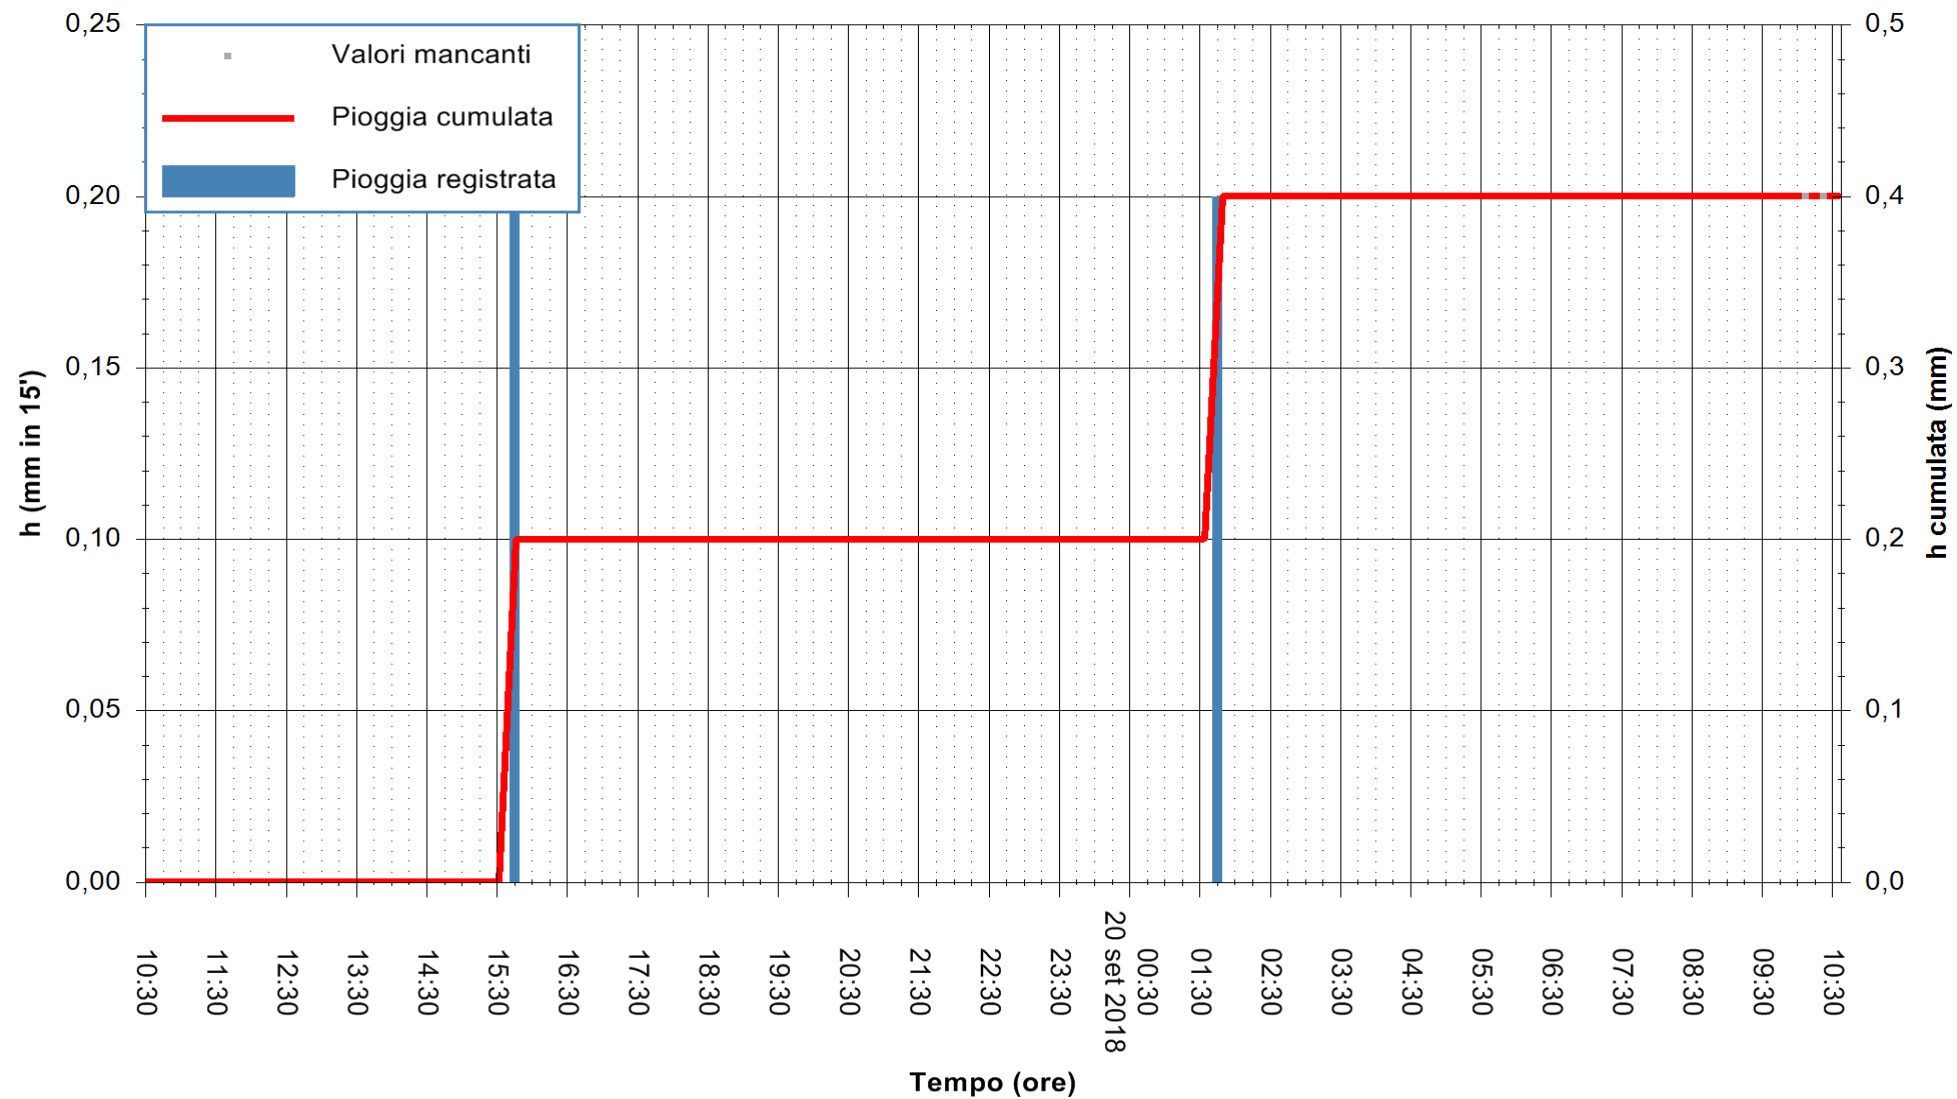

REGIONE AUTONOMA DE SARDIGNA
 REGIONE AUTONOMA DELLA SARDEGNA

Stazione pluviometrica Fluminimannu a Decimomannu
Area DECIMOMANNU
Pioggia registrata nelle ultime 24 ore
Estrazione dati delle ore 10:32 del 20/09/2018
Ultimo dato disponibile: 20/09/2018 alle 10:00