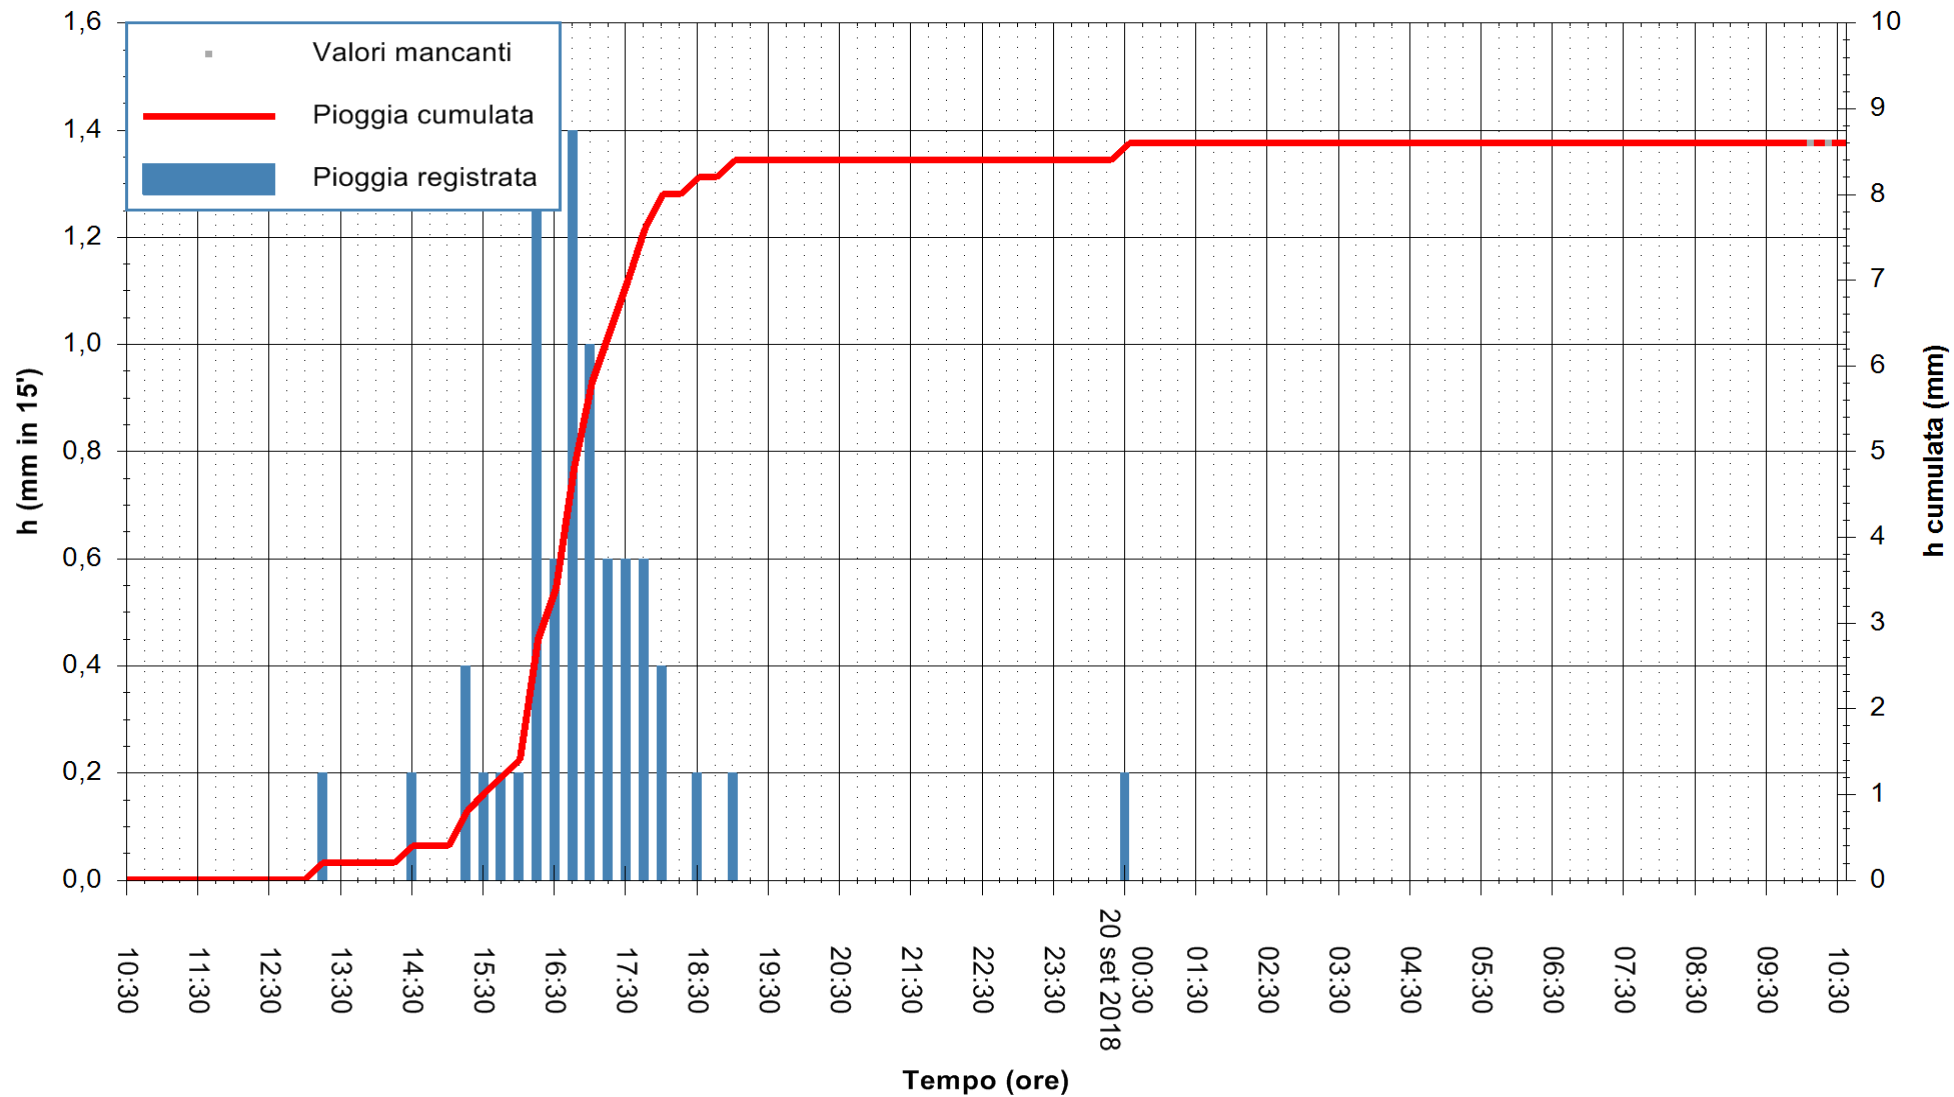

Stazione pluviometrica Monte Tului
 Area MONTE TULUI
 Pioggia registrata nelle ultime 24 ore
 Estrazione dati delle ore 10:32 del 20/09/2018
 Ultimo dato disponibile: 20/09/2018 alle 10:00

ARPAS
 F.to il Dirigente Responsabile
 Dott. Giuseppe Bianco

REGIONE AUTONOMA DE SARDIGNA
 REGIONE AUTONOMA DELLA SARDEGNA

Stazione pluviometrica Fluminimannu a Decimomannu
Area DECIMOMANNU
Pioggia registrata nelle ultime 24 ore
Estrazione dati delle ore 10:32 del 20/09/2018
Ultimo dato disponibile: 20/09/2018 alle 10:00

ARPAS
F.to il Dirigente Responsabile
Dott. Giuseppe Bianco

REGIONE AUTONOMA DE SARDIGNA
REGIONE AUTONOMA DELLA SARDEGNA

Stazione pluviometrica Nuraminis
 Area SERBATOIO EAF
 Pioggia registrata nelle ultime 24 ore
 Estrazione dati delle ore 10:32 del 20/09/2018
 Ultimo dato disponibile: 20/09/2018 alle 10:00