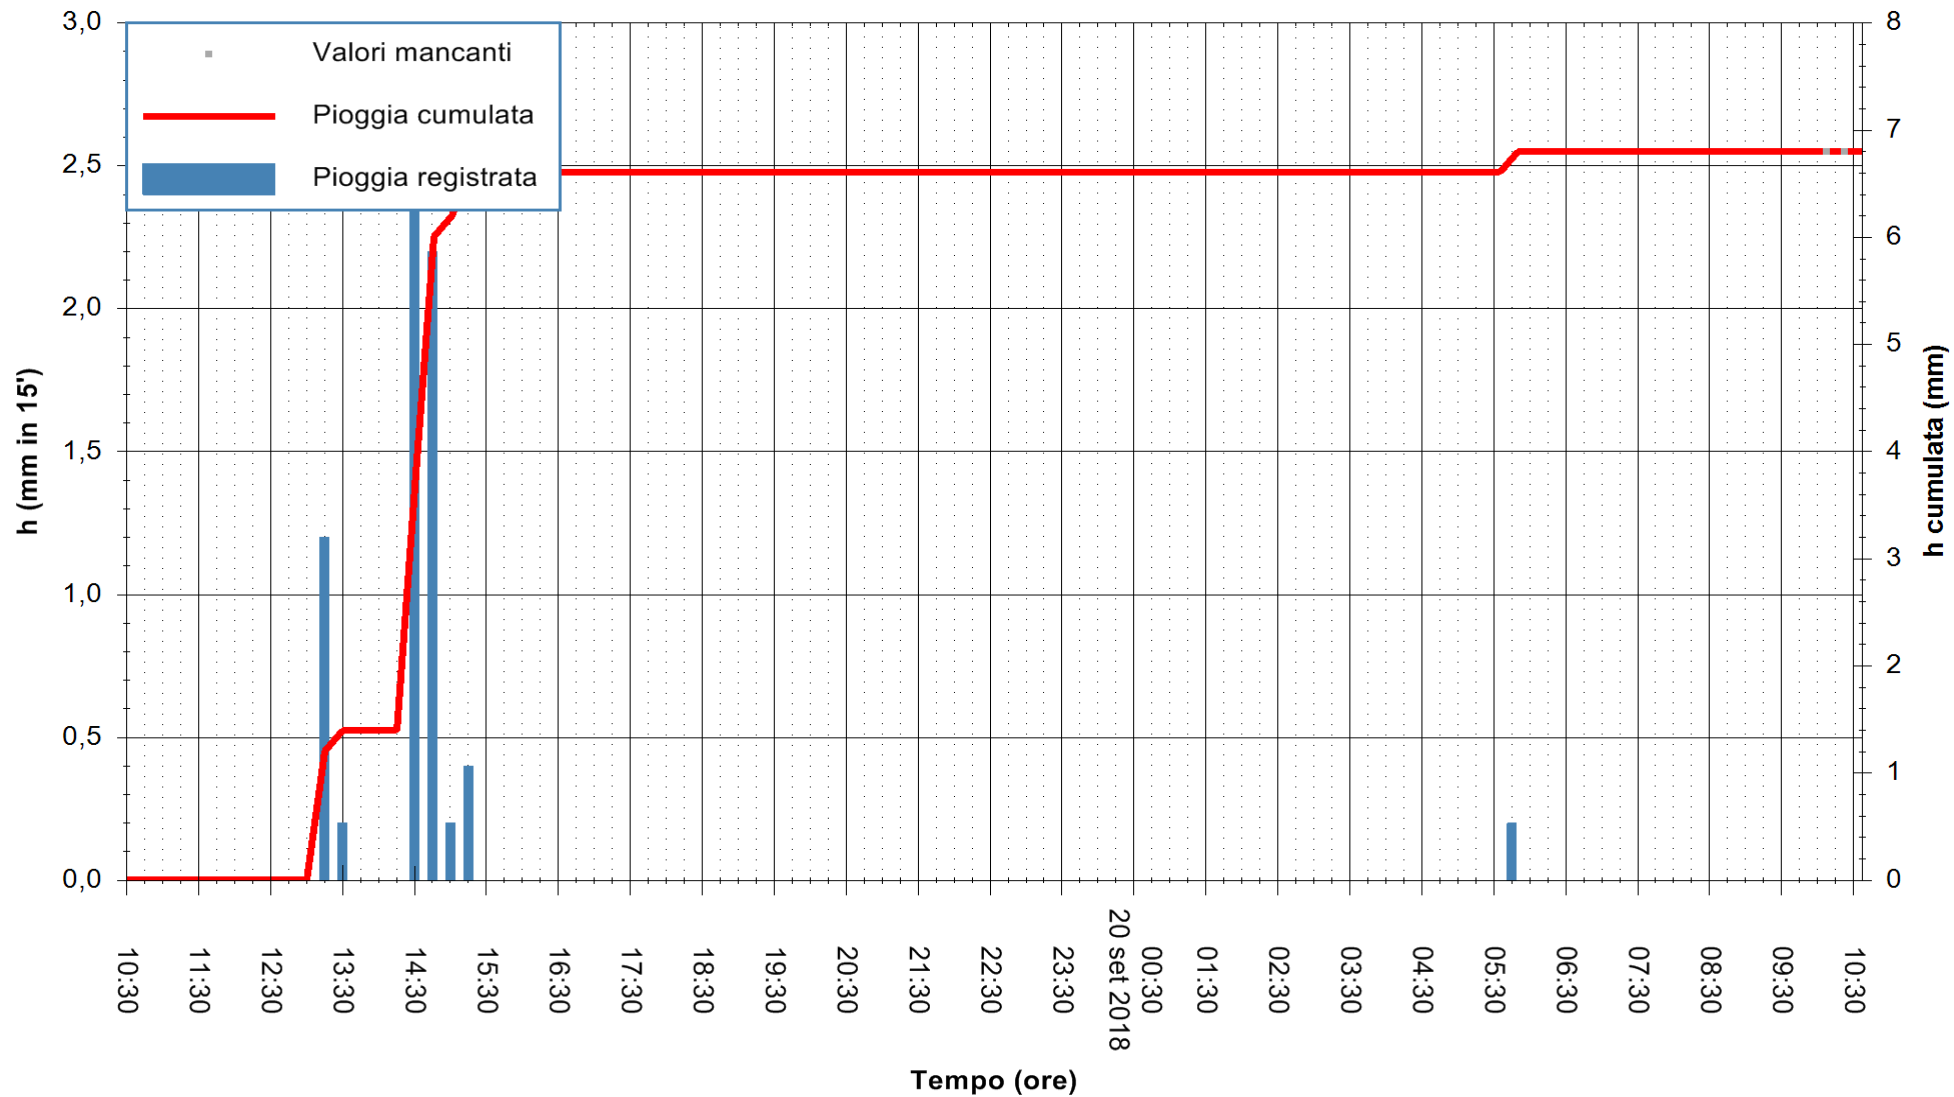

ARPAS
 F.to il Dirigente Responsabile
 Dott. Giuseppe Bianco

REGIONE AUTÒNOMA DE SARDIGNA
 REGIONE AUTONOMA DELLA SARDEGNA

Stazione pluviometrica Mannu di Porto Torres
 Area PONTE MOLINU
 Pioggia registrata nelle ultime 24 ore
 Estrazione dati delle ore 10:32 del 20/09/2018
 Ultimo dato disponibile: 20/09/2018 alle 10:00

ARPAS
 F.to il Dirigente Responsabile
 Dott. Giuseppe Bianco

REGIONE AUTÒNOMA DE SARDIGNA
 REGIONE AUTONOMA DELLA SARDEGNA

Stazione pluviometrica Pianu
 Area PIANU 15
 Pioggia registrata nelle ultime 24 ore
 Estrazione dati delle ore 10:32 del 20/09/2018
 Ultimo dato disponibile: 20/09/2018 alle 10:00

ARPAS
 F.to il Dirigente Responsabile
 Dott. Giuseppe Bianco

REGIONE AUTÒNOMA DE SARDIGNA
 REGIONE AUTONOMA DELLA SARDEGNA

Stazione pluviometrica Punta Tricoli
 Area PUNTA TRICOLI
 Pioggia registrata nelle ultime 24 ore
 Estrazione dati delle ore 10:32 del 20/09/2018
 Ultimo dato disponibile: 20/09/2018 alle 10:00