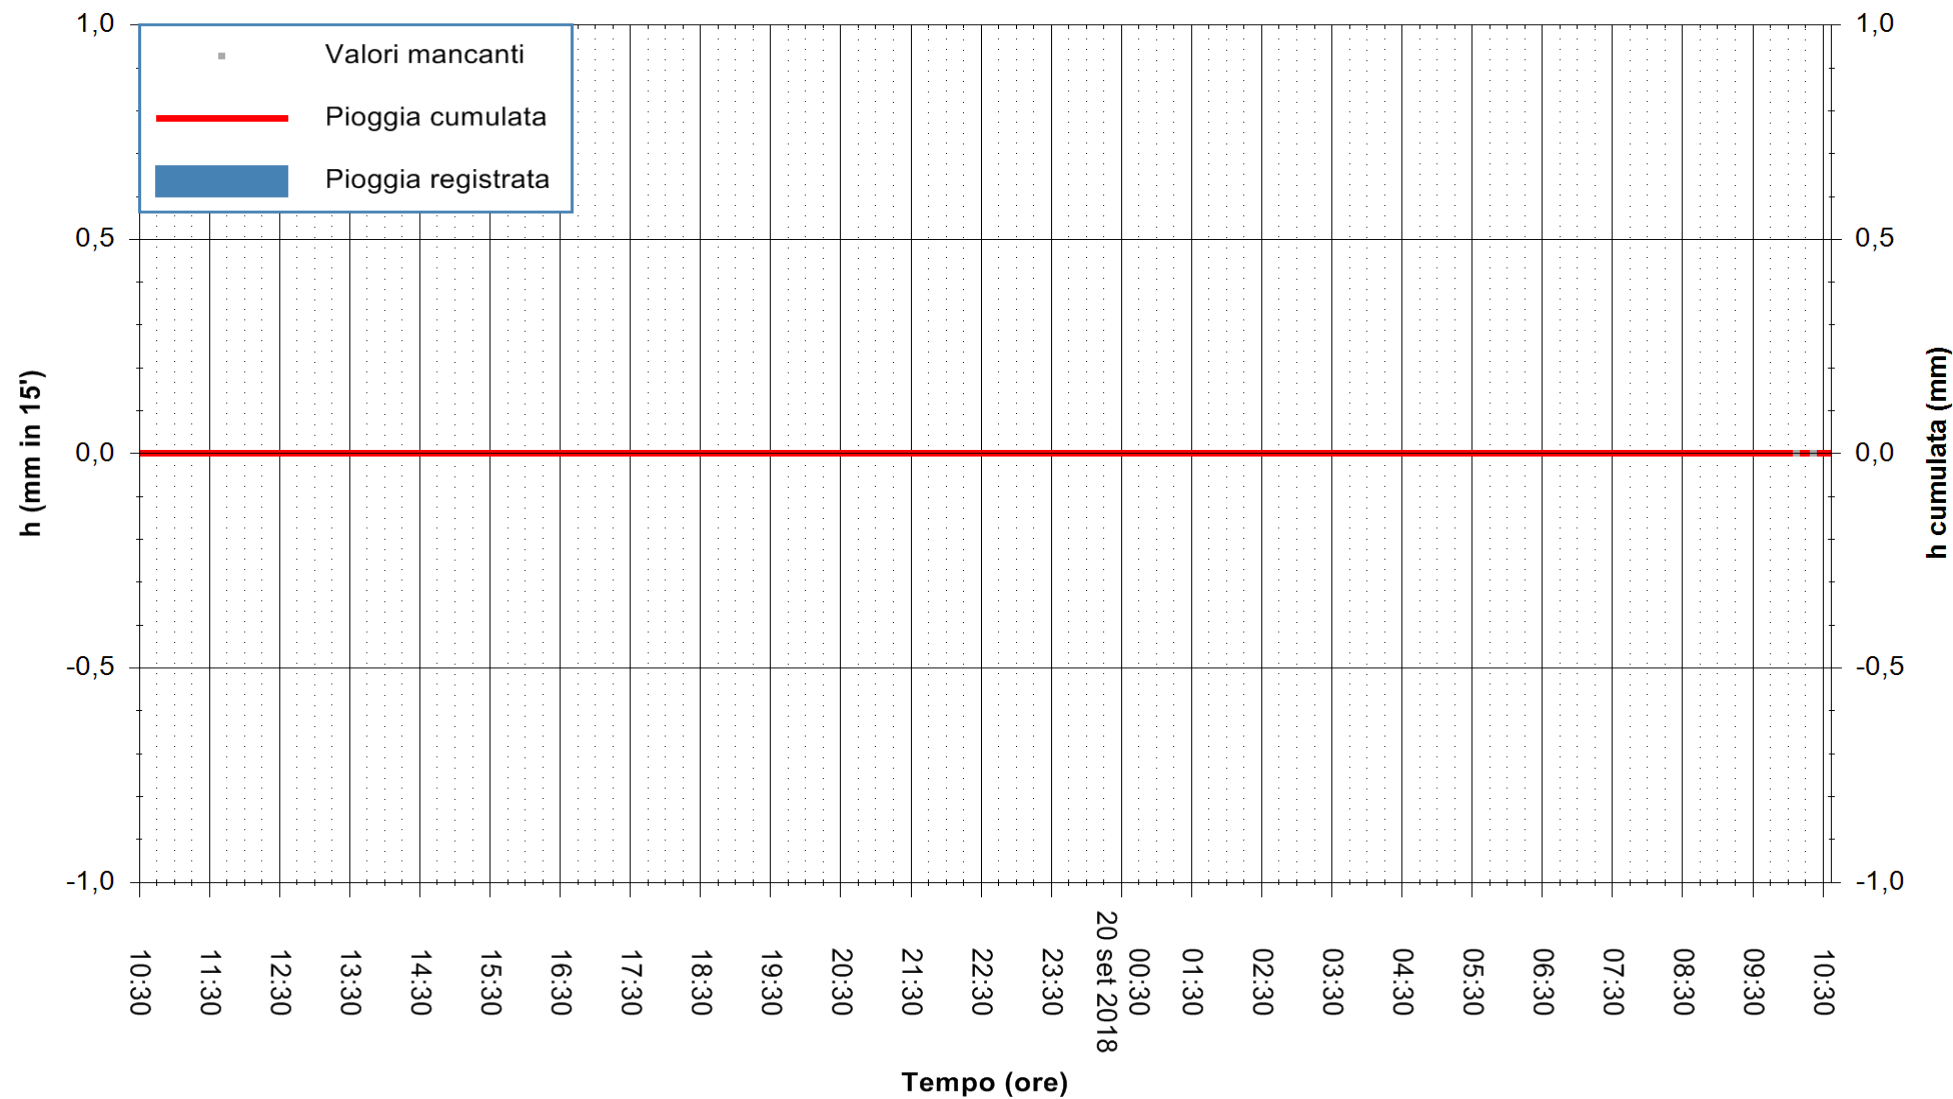

ARPAS
 F.to il Dirigente Responsabile
 Dott. Giuseppe Bianco

REGIONE AUTONOMA DE SARDIGNA
 REGIONE AUTONOMA DELLA SARDEGNA

Stazione pluviometrica Mamone
 Area MAMONE
 Pioggia registrata nelle ultime 24 ore
 Estrazione dati delle ore 10:32 del 20/09/2018
 Ultimo dato disponibile: 20/09/2018 alle 10:00

ARPAS
 F.to il Dirigente Responsabile
 Dott. Giuseppe Bianco

REGIONE AUTÒNOMA DE SARDIGNA
 REGIONE AUTONOMA DELLA SARDEGNA

Stazione pluviometrica Montresta
 Area NAVRINO
 Pioggia registrata nelle ultime 24 ore
 Estrazione dati delle ore 10:32 del 20/09/2018
 Ultimo dato disponibile: 20/09/2018 alle 10:00