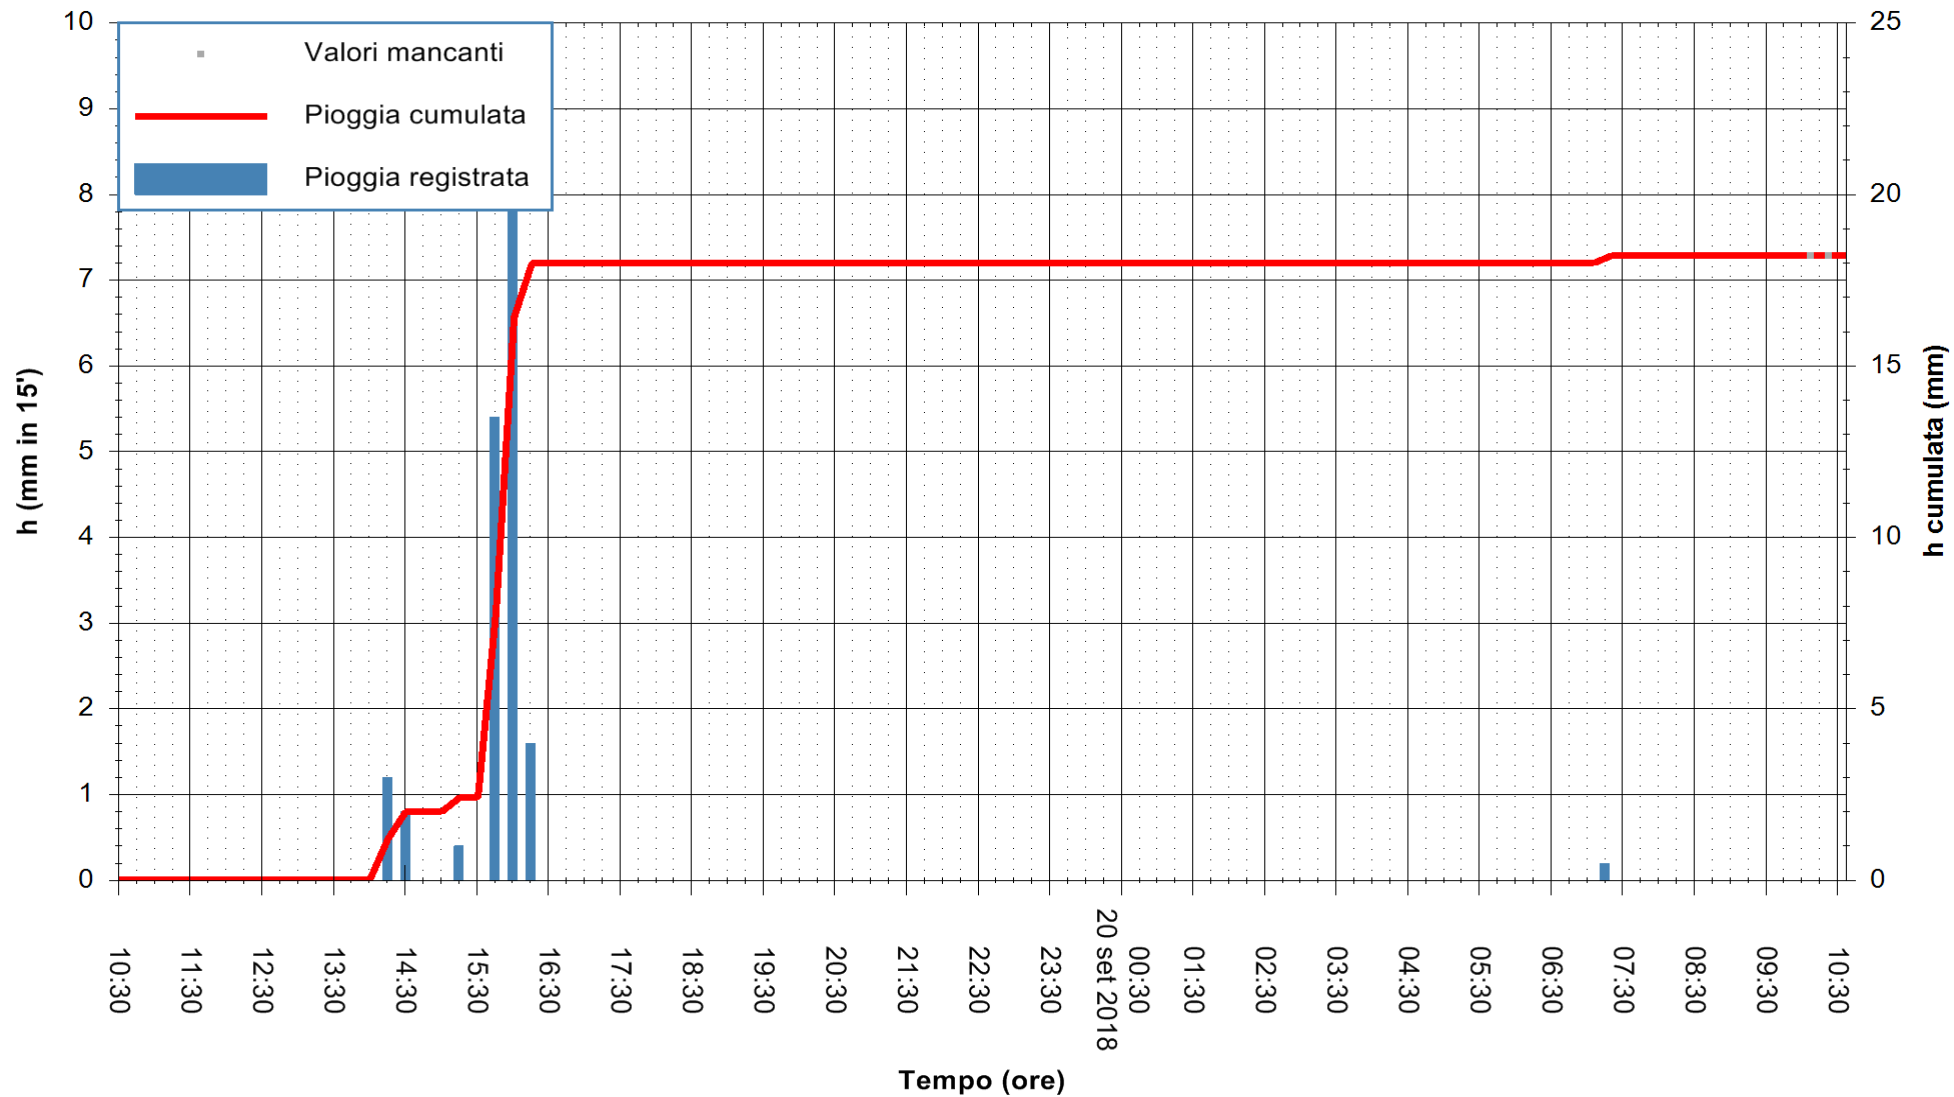

REGIONE AUTONOMA DE SARDIGNA
 REGIONE AUTONOMA DELLA SARDEGNA

Stazione pluviometrica Fluminimannu a Decimomannu
Area DECIMOMANNU
Pioggia registrata nelle ultime 24 ore
Estrazione dati delle ore 10:32 del 20/09/2018
Ultimo dato disponibile: 20/09/2018 alle 10:00

ARPAS
F.to il Dirigente Responsabile
Dott. Giuseppe Bianco

REGIONE AUTONOMA DE SARDIGNA
REGIONE AUTONOMA DELLA SARDEGNA

Stazione pluviometrica Nuraminis
 Area SERBATOIO EAF
 Pioggia registrata nelle ultime 24 ore
 Estrazione dati delle ore 10:32 del 20/09/2018
 Ultimo dato disponibile: 20/09/2018 alle 10:00