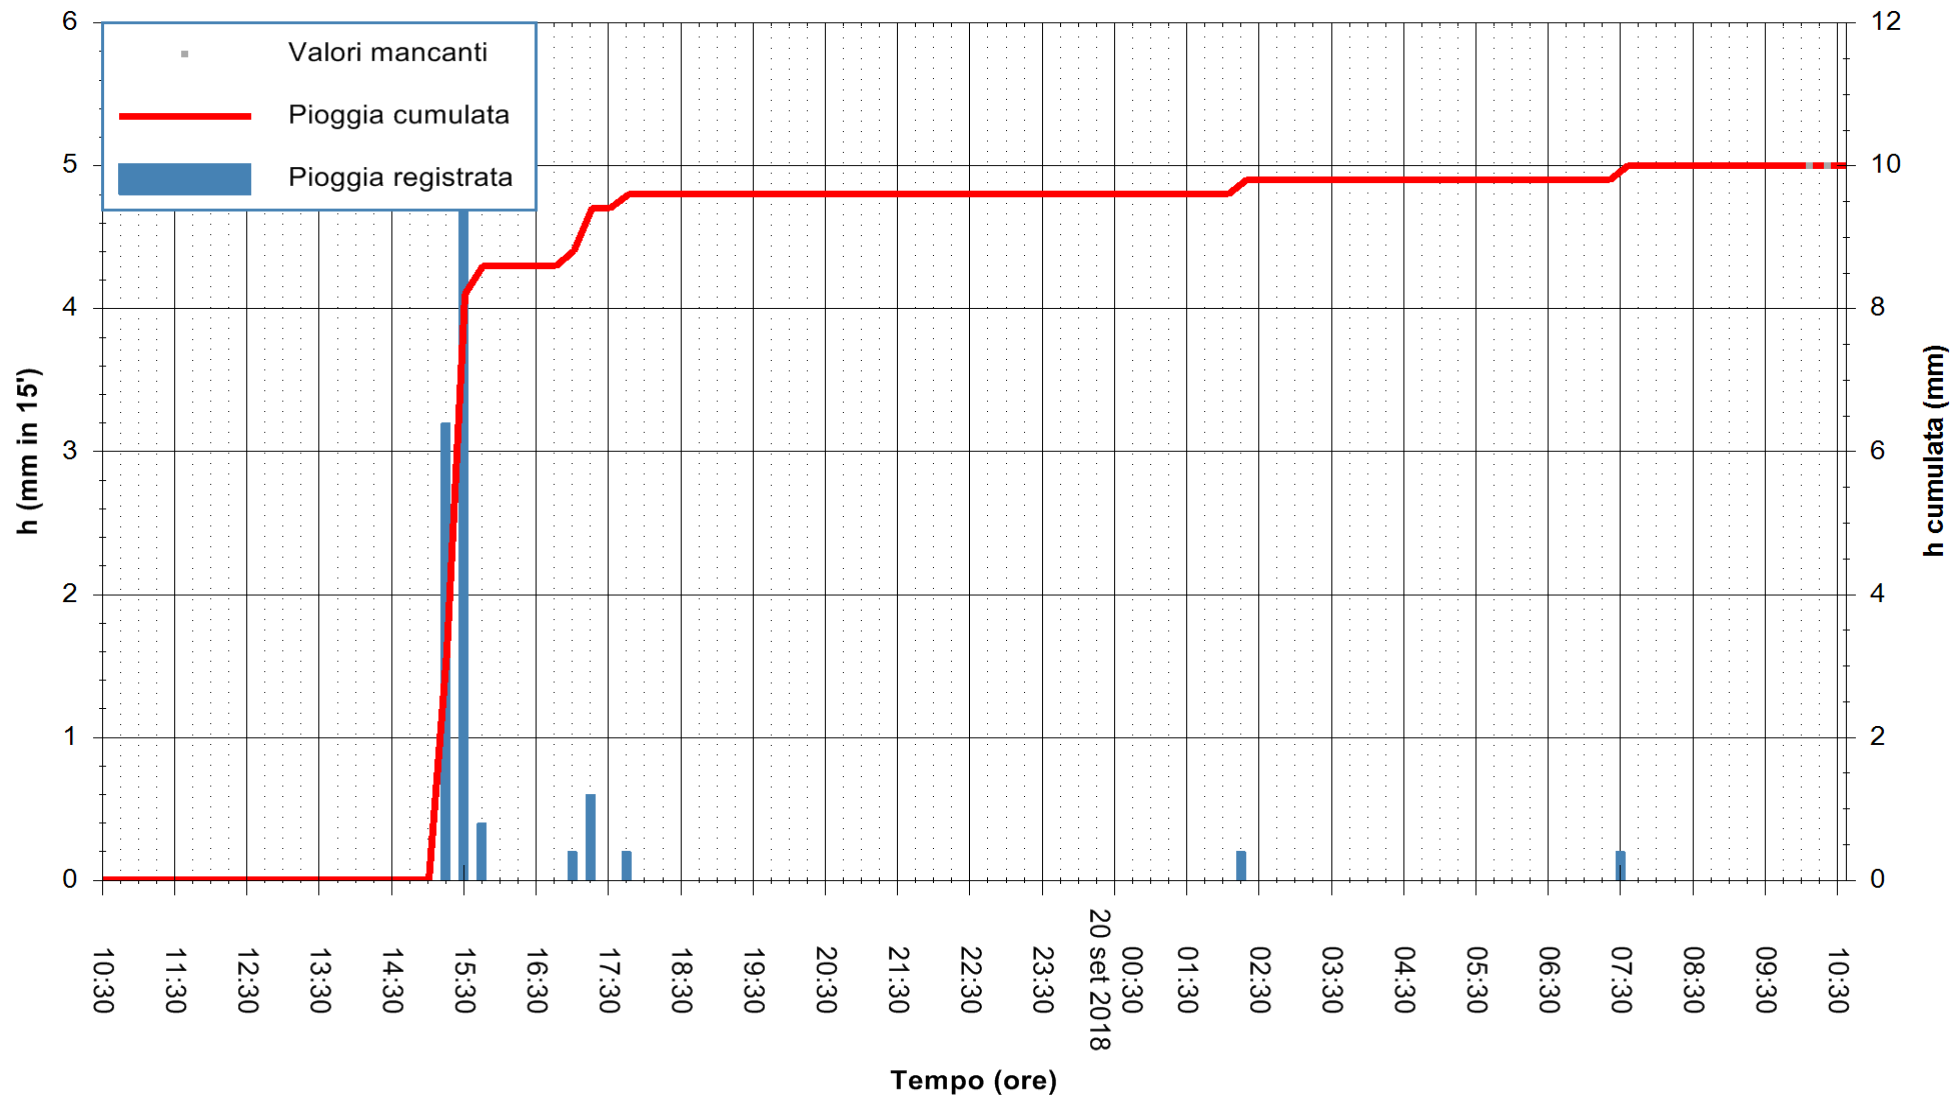

Stazione pluviometrica Monte Tului
 Area MONTE TULUI
 Pioggia registrata nelle ultime 24 ore
 Estrazione dati delle ore 10:32 del 20/09/2018
 Ultimo dato disponibile: 20/09/2018 alle 10:00

ARPAS
 F.to il Dirigente Responsabile
 Dott. Giuseppe Bianco

REGIONE AUTONOMA DE SARDIGNA
 REGIONE AUTONOMA DELLA SARDEGNA

Stazione pluviometrica Fluminimannu a Decimomannu
Area DECIMOMANNU
Pioggia registrata nelle ultime 24 ore
Estrazione dati delle ore 10:32 del 20/09/2018
Ultimo dato disponibile: 20/09/2018 alle 10:00

ARPAS
F.to il Dirigente Responsabile
Dott. Giuseppe Bianco

REGIONE AUTONOMA DE SARDIGNA
REGIONE AUTONOMA DELLA SARDEGNA

Stazione pluviometrica Nuraminis
 Area SERBATOIO EAF
 Pioggia registrata nelle ultime 24 ore
 Estrazione dati delle ore 10:32 del 20/09/2018
 Ultimo dato disponibile: 20/09/2018 alle 10:00