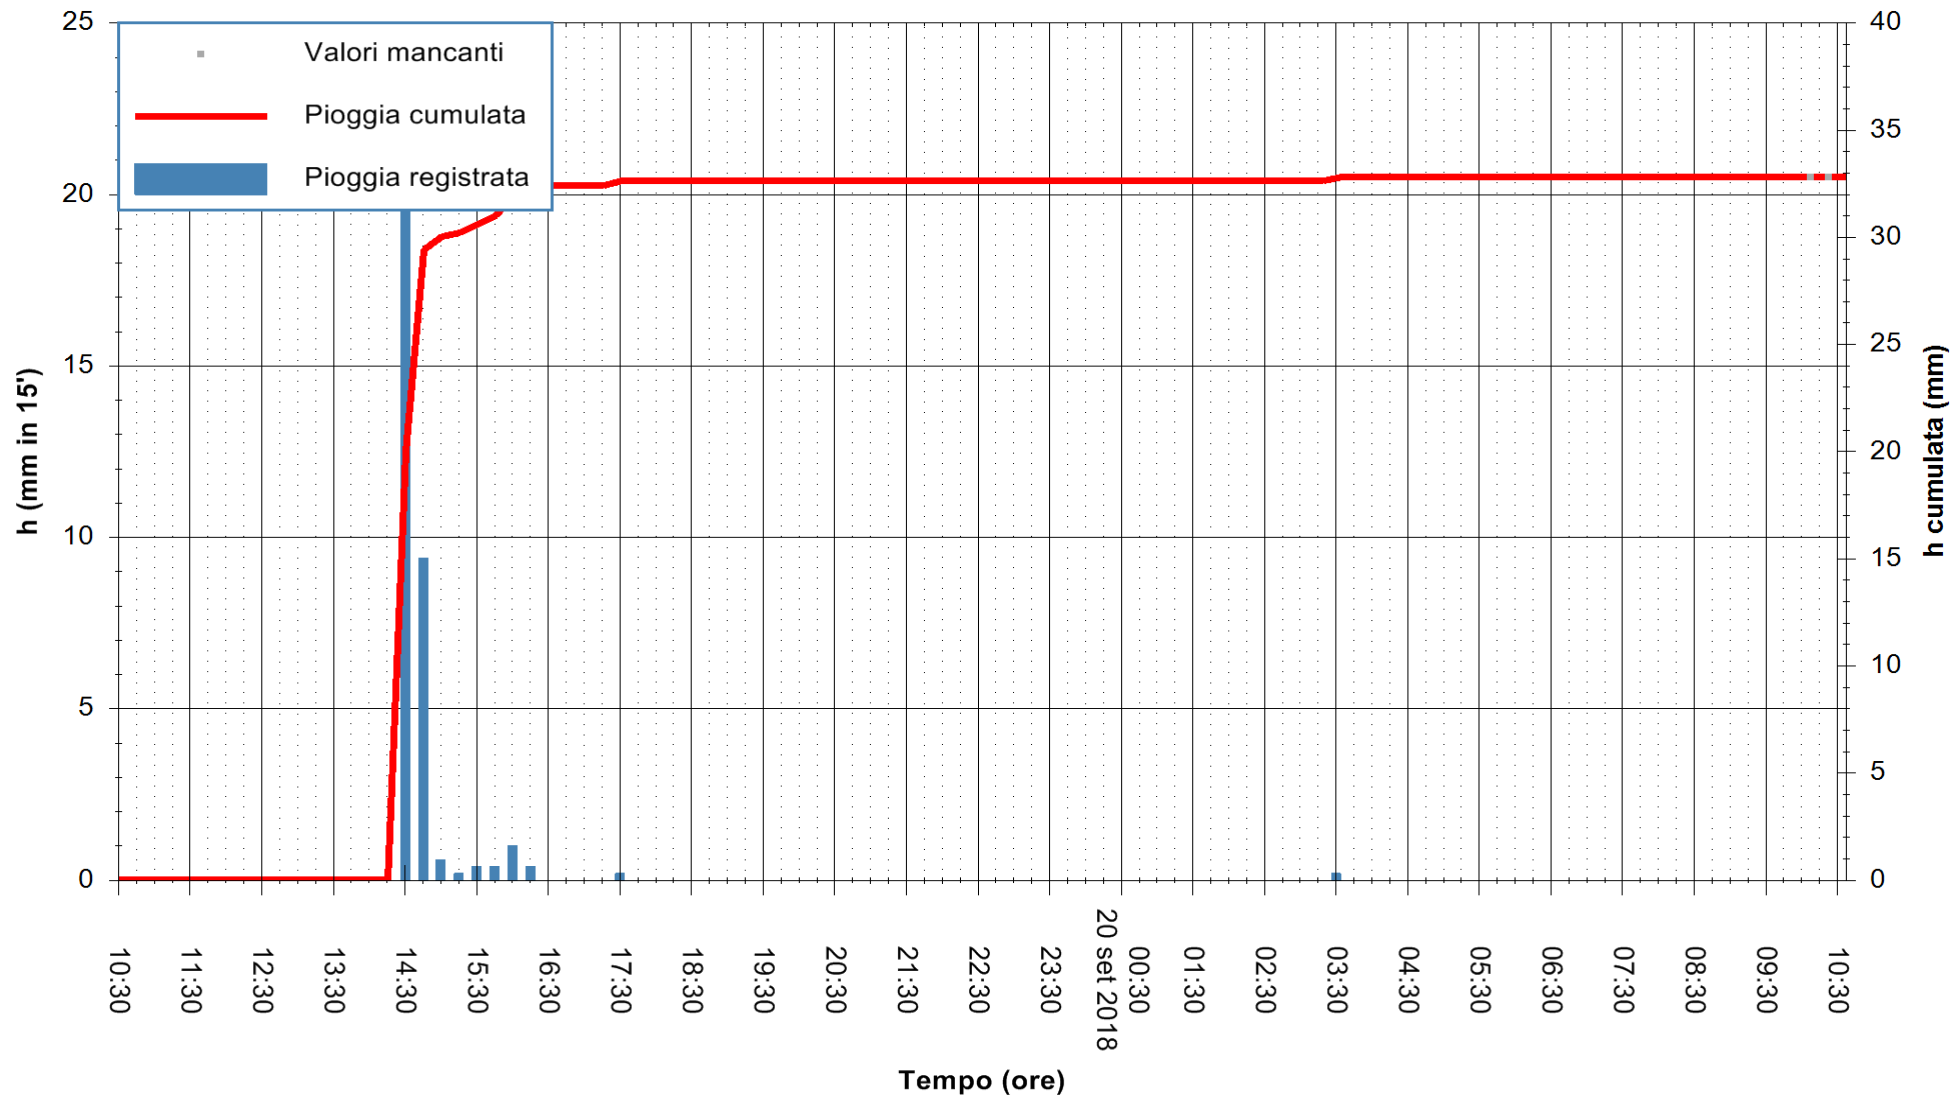

Stazione pluviometrica Pianu
Area PIANU 15
Pioggia registrata nelle ultime 24 ore
Estrazione dati delle ore 10:32 del 20/09/2018
Ultimo dato disponibile: 20/09/2018 alle 10:00

ARPAS
F.to il Dirigente Responsabile
Dott. Giuseppe Bianco

REGIONE AUTÒNOMA DE SARDIGNA
REGIONE AUTONOMA DELLA SARDEGNA