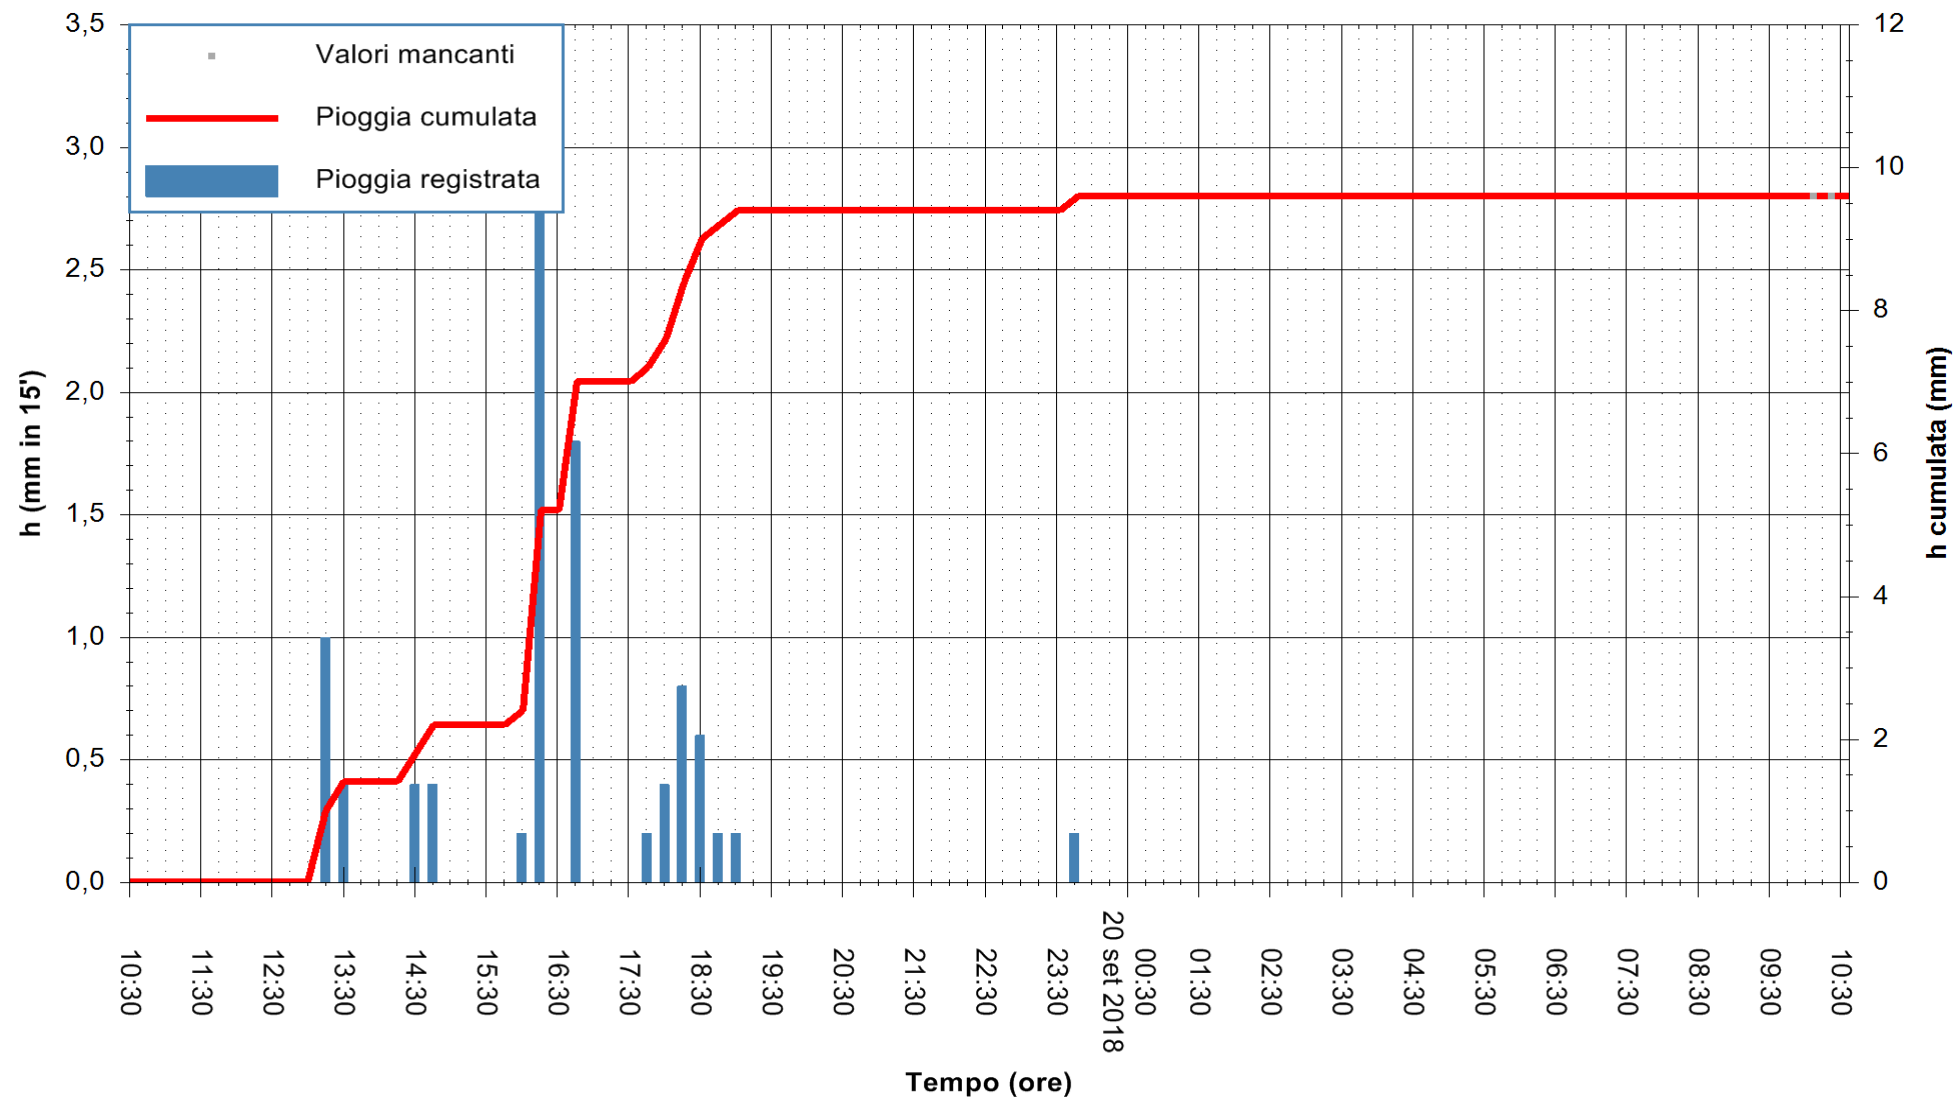

Stazione pluviometrica Monte Tului
 Area MONTE TULUI
 Pioggia registrata nelle ultime 24 ore
 Estrazione dati delle ore 10:32 del 20/09/2018
 Ultimo dato disponibile: 20/09/2018 alle 10:00

ARPAS
 F.to il Dirigente Responsabile
 Dott. Giuseppe Bianco

REGIONE AUTONOMA DE SARDIGNA
 REGIONE AUTONOMA DELLA SARDEGNA

Stazione pluviometrica Fluminimannu a Decimomannu
Area DECIMOMANNU
Pioggia registrata nelle ultime 24 ore
Estrazione dati delle ore 10:32 del 20/09/2018
Ultimo dato disponibile: 20/09/2018 alle 10:00

ARPAS
F.to il Dirigente Responsabile
Dott. Giuseppe Bianco

REGIONE AUTONOMA DE SARDIGNA
REGIONE AUTONOMA DELLA SARDEGNA

Stazione pluviometrica Nuraminis
 Area SERBATOIO EAF
 Pioggia registrata nelle ultime 24 ore
 Estrazione dati delle ore 10:32 del 20/09/2018
 Ultimo dato disponibile: 20/09/2018 alle 10:00