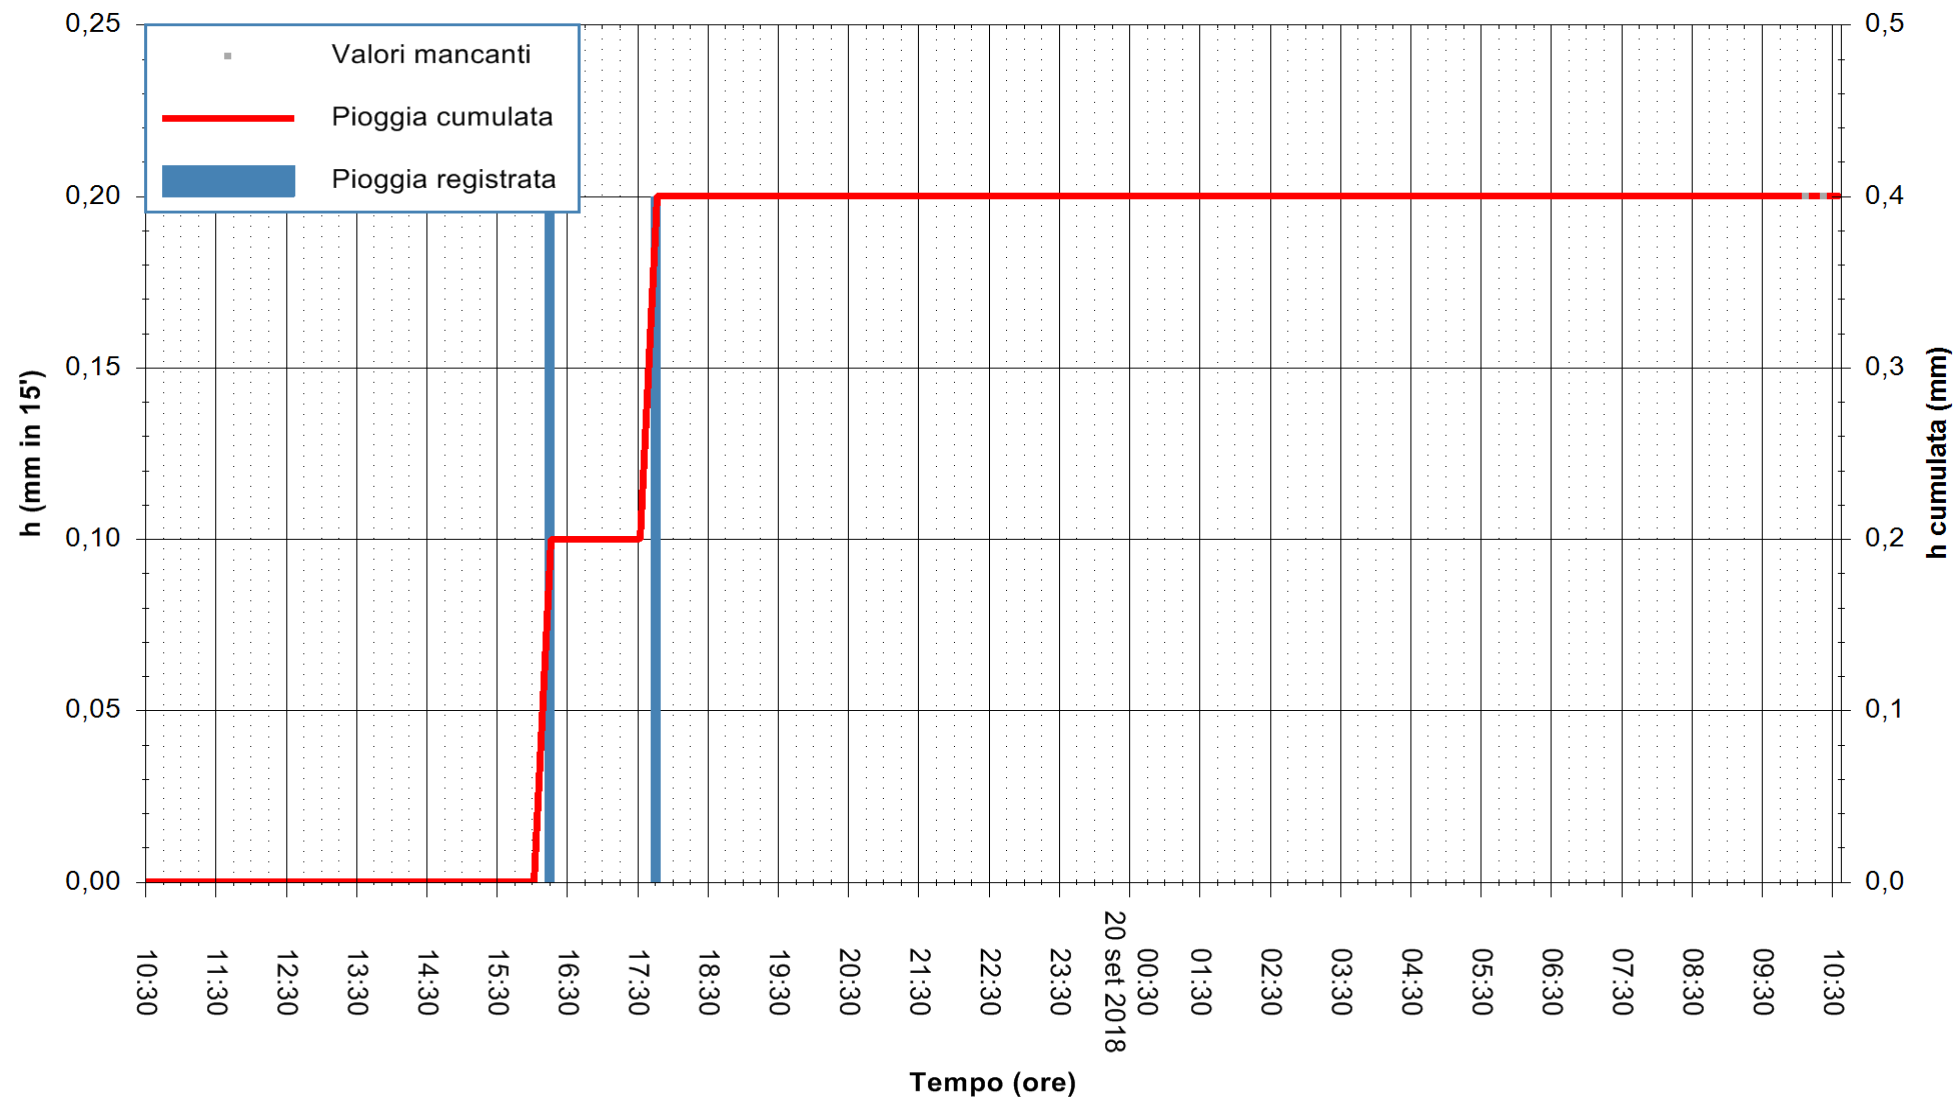

REGIONE AUTONOMA DE SARDIGNA
 REGIONE AUTONOMA DELLA SARDEGNA

Stazione pluviometrica Fluminimannu a Decimomannu
Area DECIMOMANNU
Pioggia registrata nelle ultime 24 ore
Estrazione dati delle ore 10:32 del 20/09/2018
Ultimo dato disponibile: 20/09/2018 alle 10:00