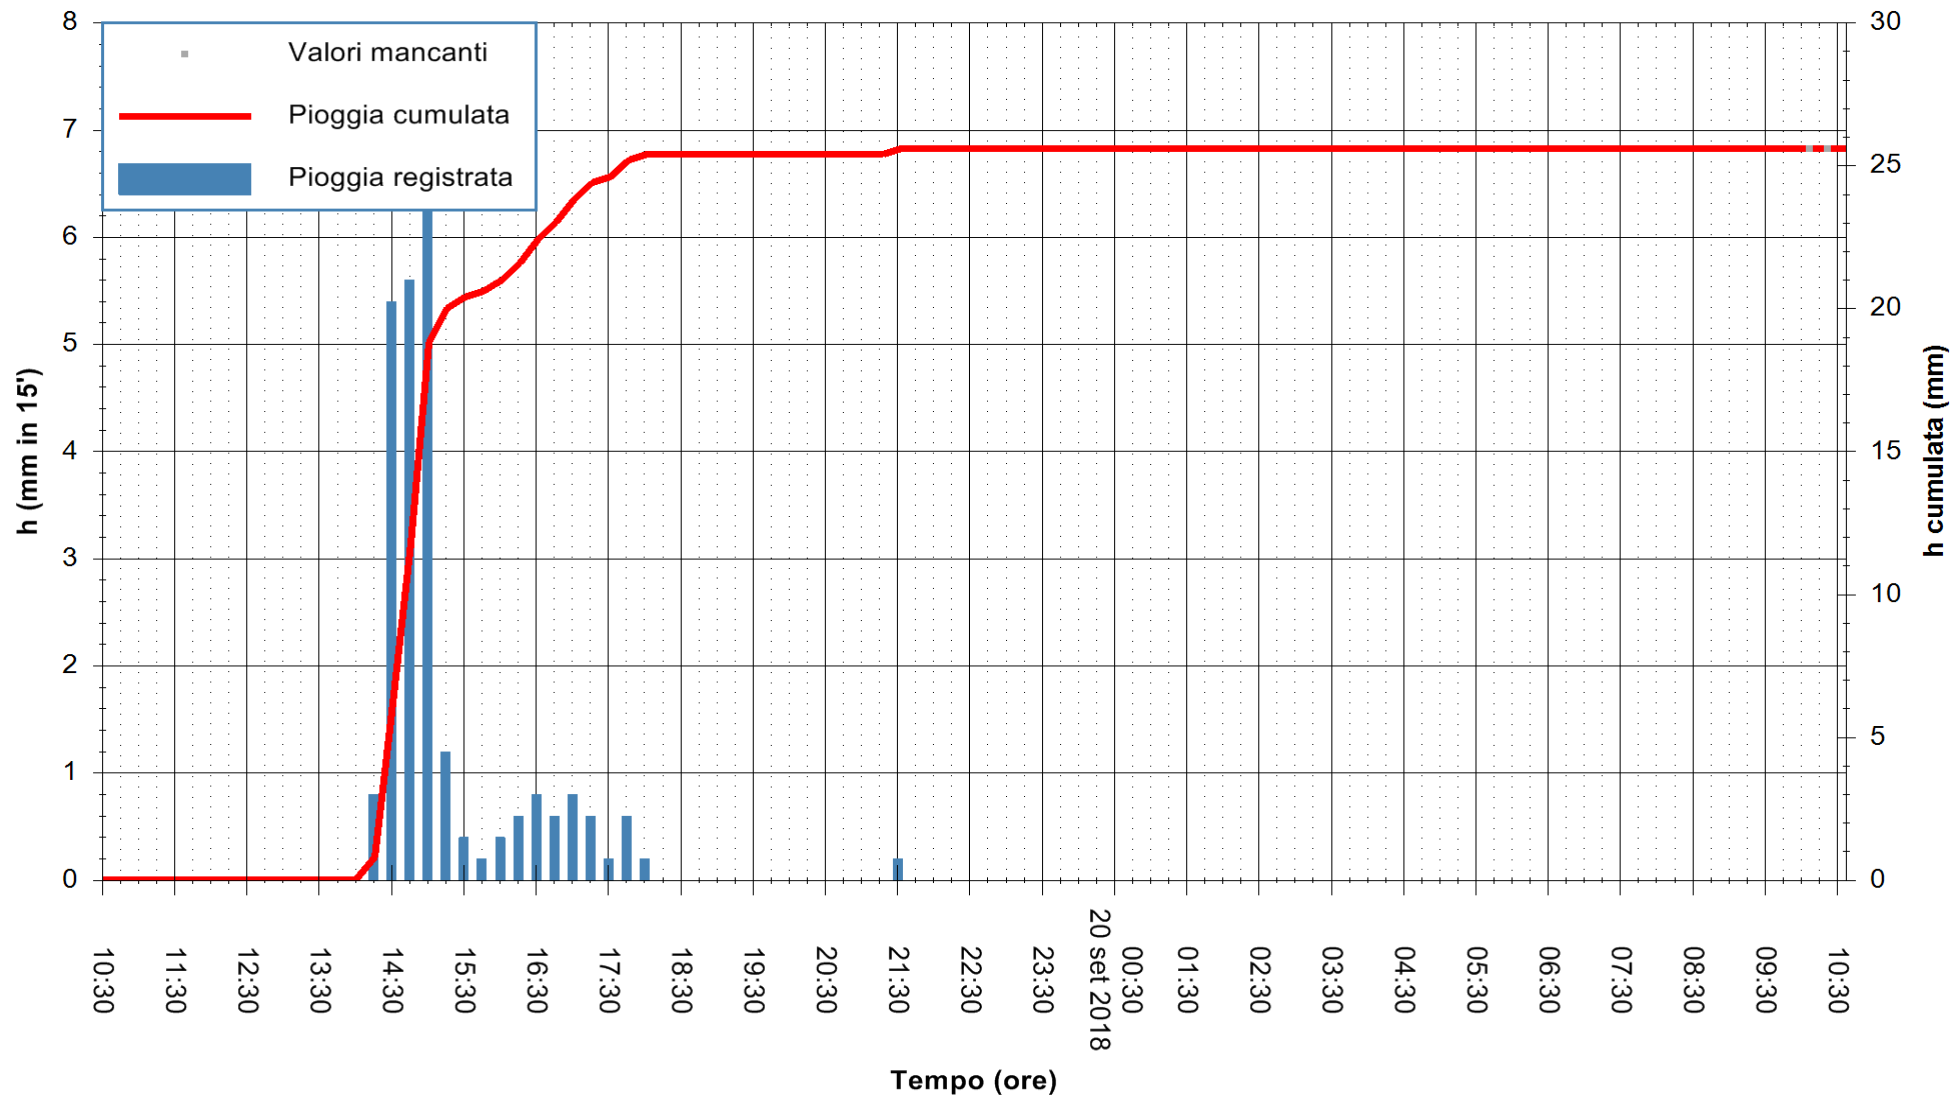

Stazione pluviometrica Monte Tului
 Area MONTE TULUI
 Pioggia registrata nelle ultime 24 ore
 Estrazione dati delle ore 10:32 del 20/09/2018
 Ultimo dato disponibile: 20/09/2018 alle 10:00

ARPAS
 F.to il Dirigente Responsabile
 Dott. Giuseppe Bianco

REGIONE AUTONOMA DE SARDIGNA
 REGIONE AUTONOMA DELLA SARDEGNA

Stazione pluviometrica Fluminimannu a Decimomannu
Area DECIMOMANNU
Pioggia registrata nelle ultime 24 ore
Estrazione dati delle ore 10:32 del 20/09/2018
Ultimo dato disponibile: 20/09/2018 alle 10:00

ARPAS
F.to il Dirigente Responsabile
Dott. Giuseppe Bianco

REGIONE AUTONOMA DE SARDIGNA
REGIONE AUTONOMA DELLA SARDEGNA

Stazione pluviometrica Nuraminis
 Area SERBATOIO EAF
 Pioggia registrata nelle ultime 24 ore
 Estrazione dati delle ore 10:32 del 20/09/2018
 Ultimo dato disponibile: 20/09/2018 alle 10:00