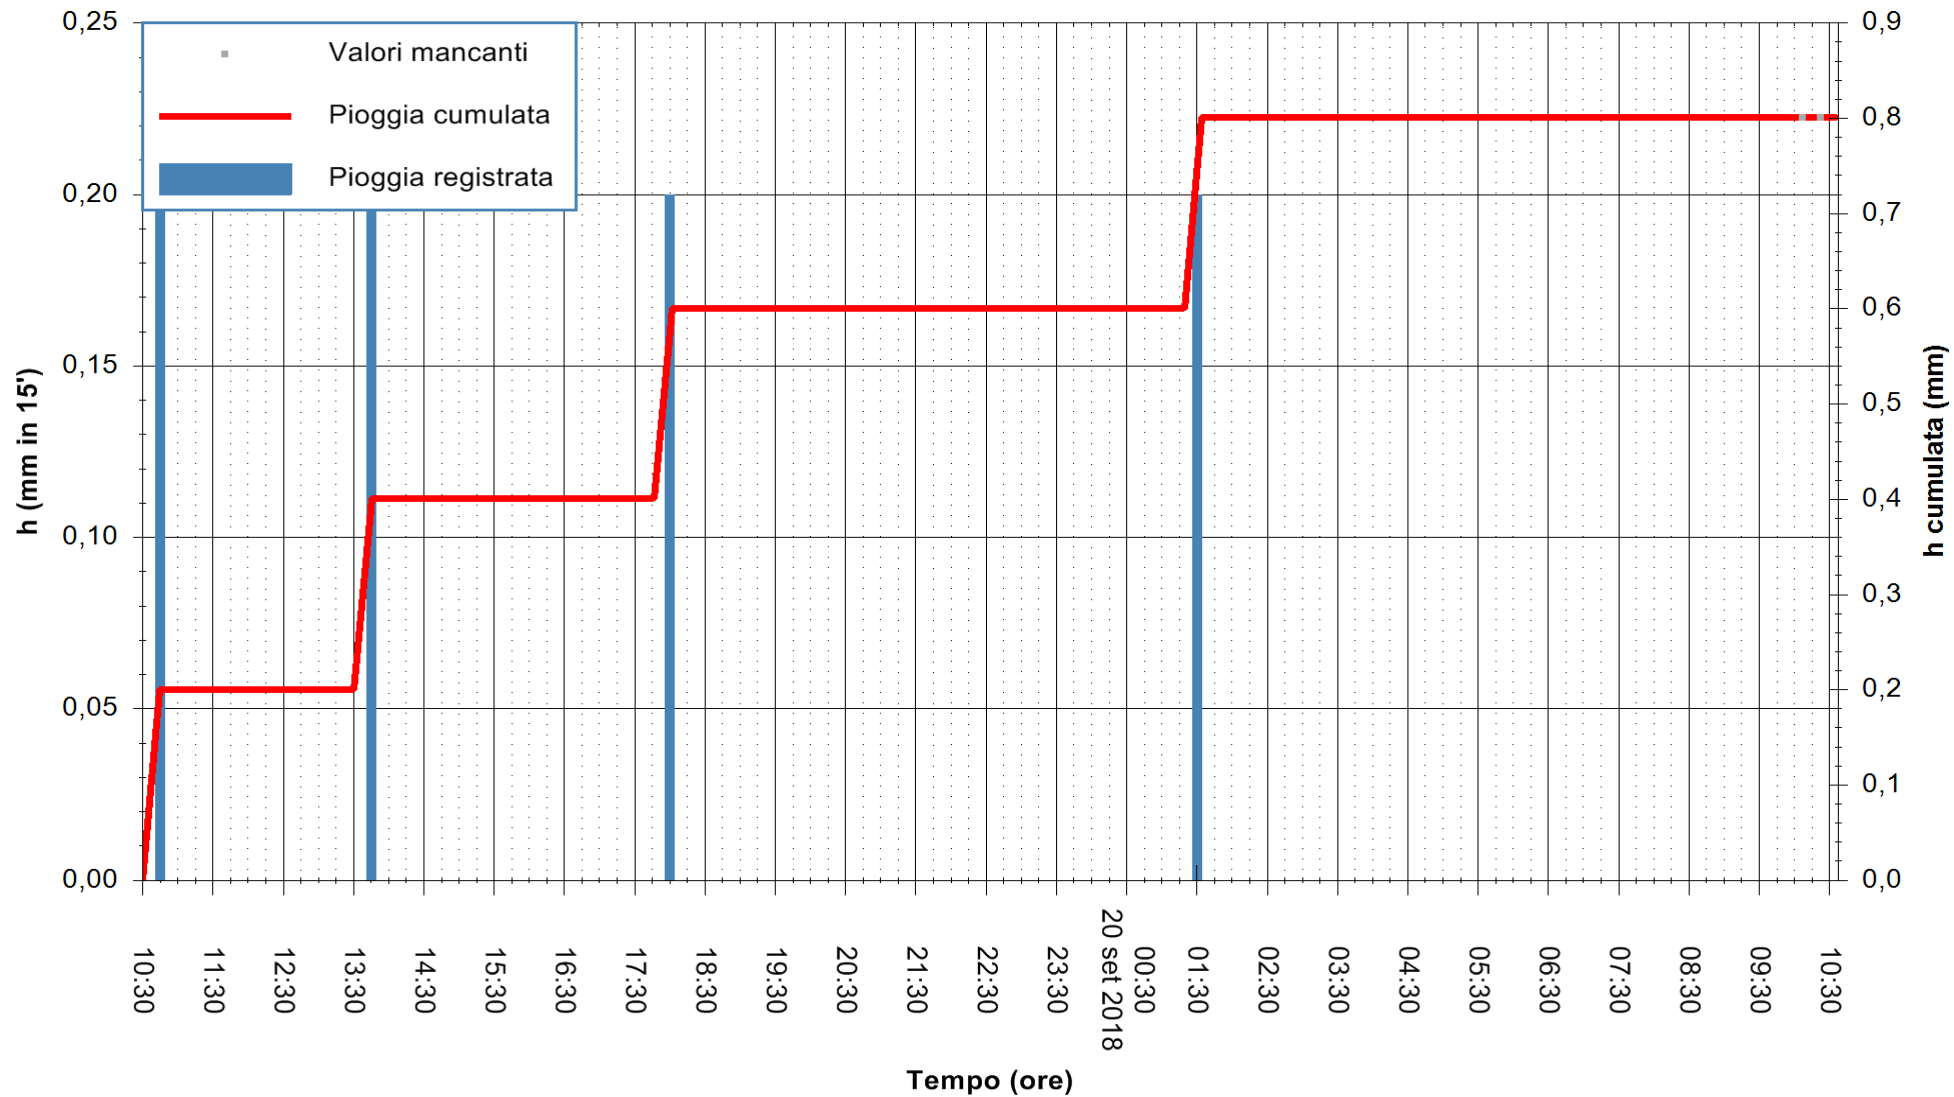

ARPAS
 F.to il Dirigente Responsabile
 Dott. Giuseppe Bianco

REGIONE AUTÒNOMA DE SARDIGNA
 REGIONE AUTONOMA DELLA SARDEGNA

Stazione pluviometrica Tempio
 Area CUSSEDDU
 Pioggia registrata nelle ultime 24 ore
 Estrazione dati delle ore 10:32 del 20/09/2018
 Ultimo dato disponibile: 20/09/2018 alle 10:00

ARPAS
 F.to il Dirigente Responsabile
 Dott. Giuseppe Bianco

REGIONE AUTÒNOMA DE SARDIGNA
 REGIONE AUTONOMA DELLA SARDEGNA

Stazione pluviometrica Mannu di Porto Torres
 Area PONTE MOLINU
 Pioggia registrata nelle ultime 24 ore
 Estrazione dati delle ore 10:32 del 20/09/2018
 Ultimo dato disponibile: 20/09/2018 alle 10:00