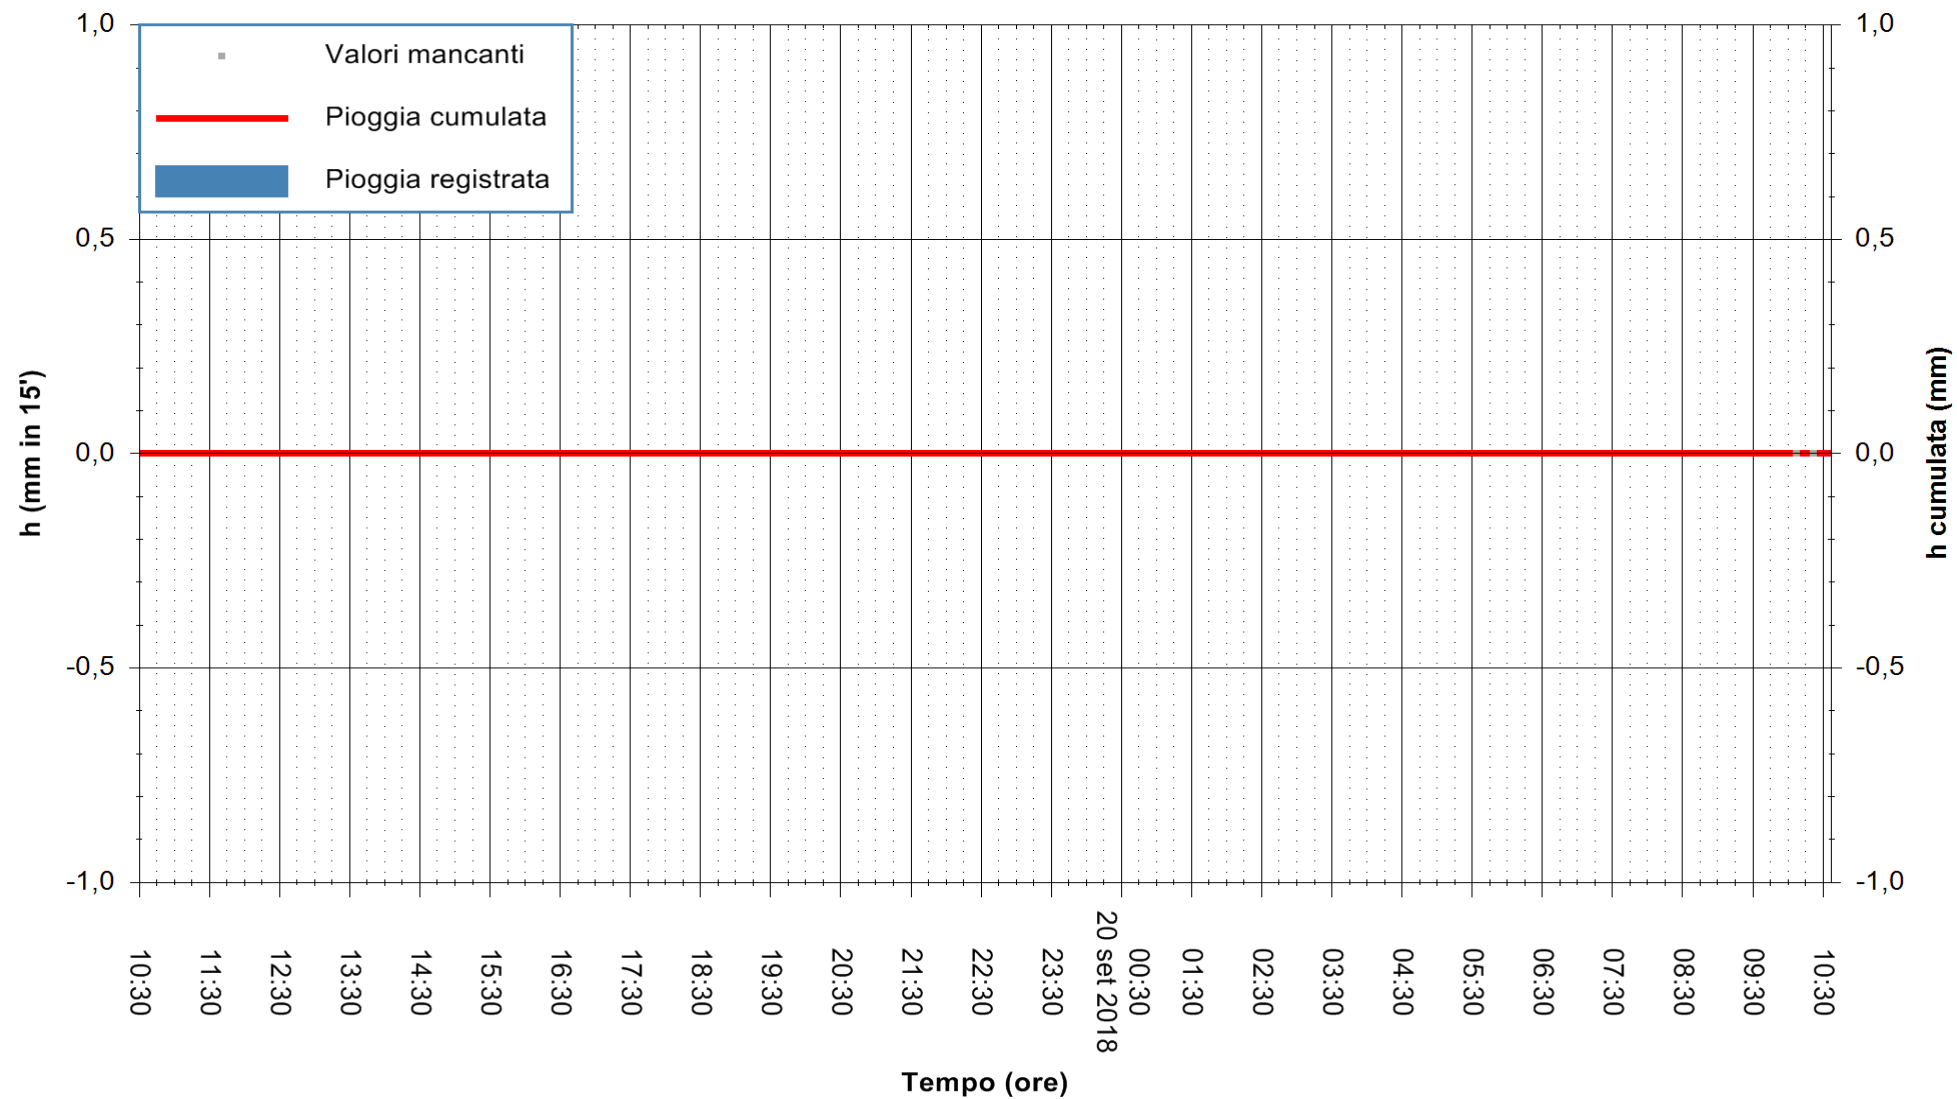

ARPAS
 F.to il Dirigente Responsabile
 Dott. Giuseppe Bianco

REGIONE AUTONOMA DE SARDIGNA
 REGIONE AUTONOMA DELLA SARDEGNA

Stazione pluviometrica Mamone
 Area MAMONE
 Pioggia registrata nelle ultime 24 ore
 Estrazione dati delle ore 10:32 del 20/09/2018
 Ultimo dato disponibile: 20/09/2018 alle 10:00

ARPAS
 F.to il Dirigente Responsabile
 Dott. Giuseppe Bianco

REGIONE AUTÒNOMA DE SARDIGNA
 REGIONE AUTONOMA DELLA SARDEGNA

Stazione pluviometrica Montresta
 Area NAVRINO
 Pioggia registrata nelle ultime 24 ore
 Estrazione dati delle ore 10:32 del 20/09/2018
 Ultimo dato disponibile: 20/09/2018 alle 10:00