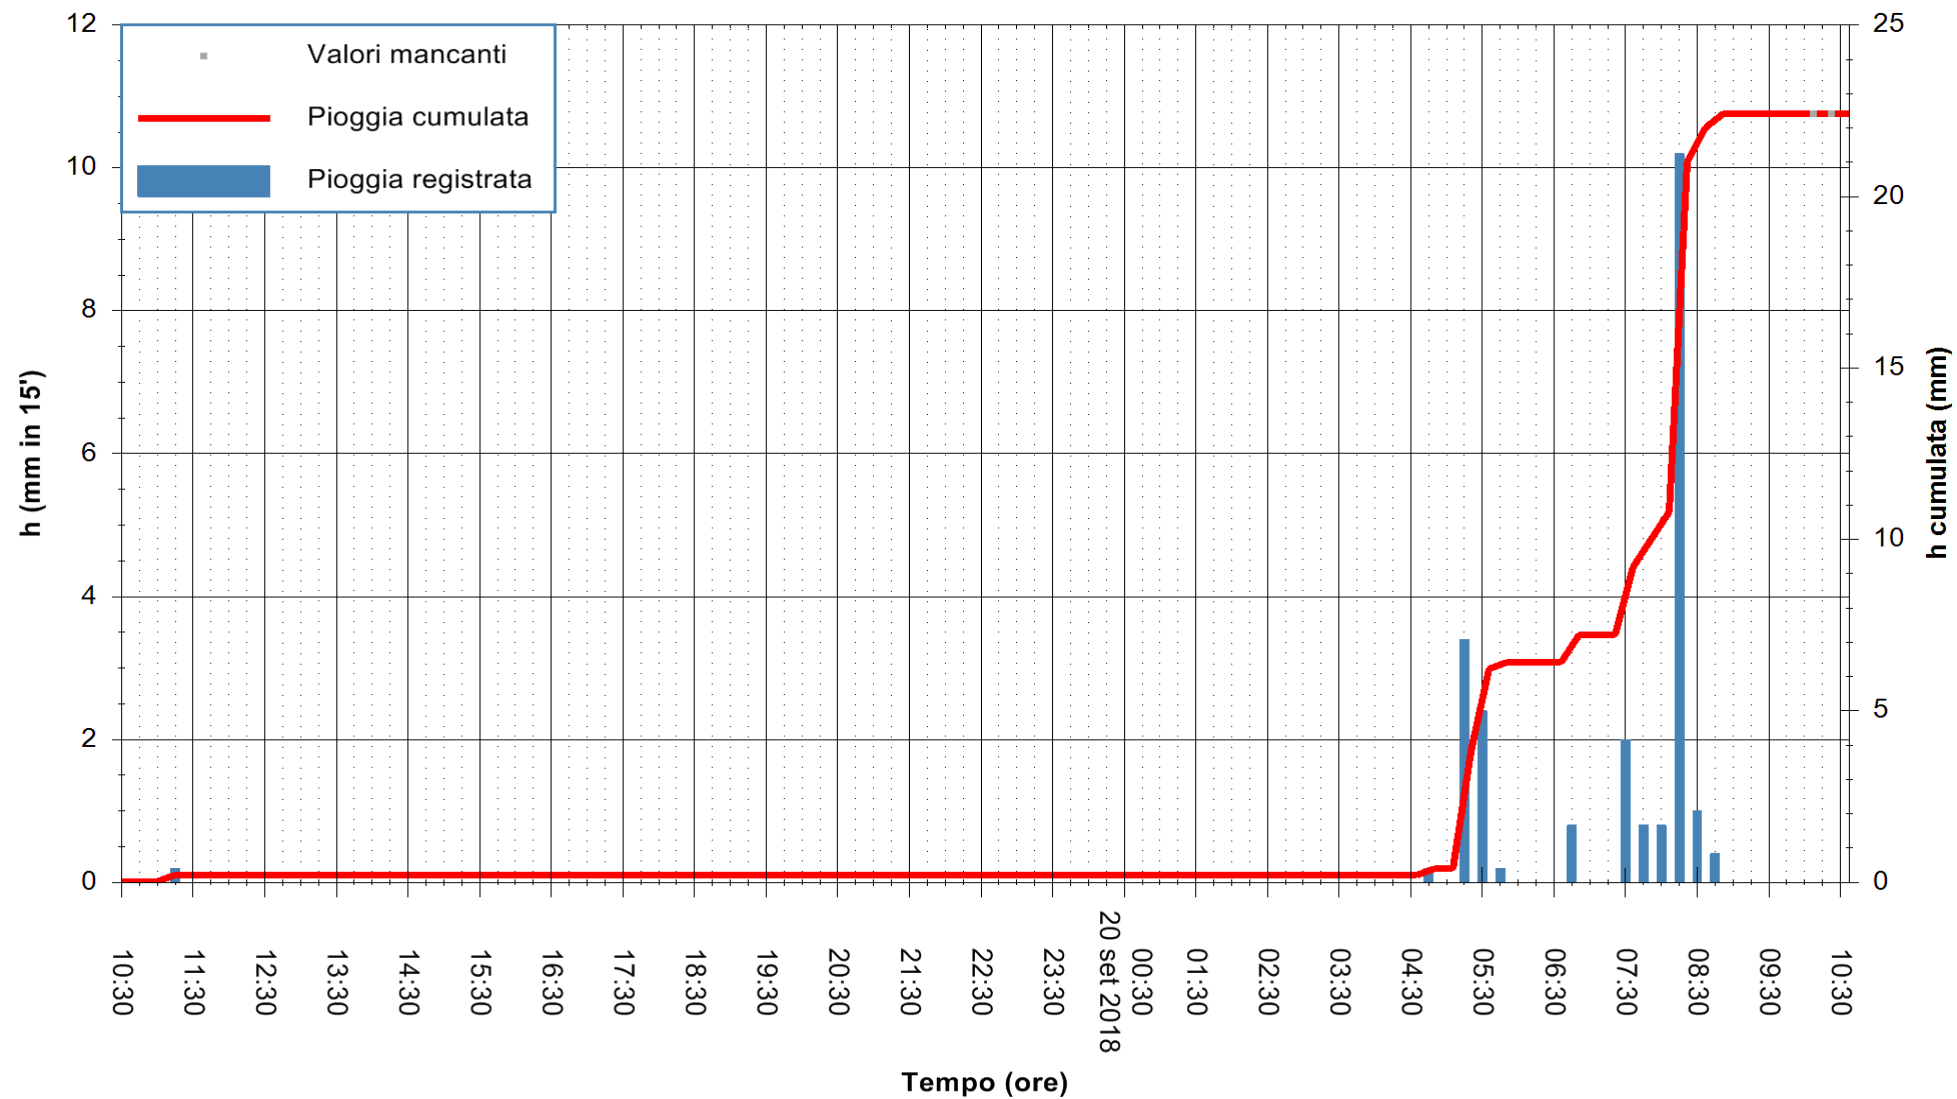

ARPAS
 F.to il Dirigente Responsabile
 Dott. Giuseppe Bianco

REGIONE AUTÒNOMA DE SARDIGNA
 REGIONE AUTONOMA DELLA SARDEGNA

Stazione pluviometrica Ossoni
Area MONTE OSSONI
Pioggia registrata nelle ultime 24 ore
Estrazione dati delle ore 10:32 del 20/09/2018
Ultimo dato disponibile: 20/09/2018 alle 10:00

ARPAS
F.to il Dirigente Responsabile
Dott. Giuseppe Bianco

REGIONE AUTONOMA DE SARDIGNA
REGIONE AUTONOMA DELLA SARDEGNA

Stazione pluviometrica Siniscola
 Area SU PRANU
 Pioggia registrata nelle ultime 24 ore
 Estrazione dati delle ore 10:32 del 20/09/2018
 Ultimo dato disponibile: 20/09/2018 alle 10:00