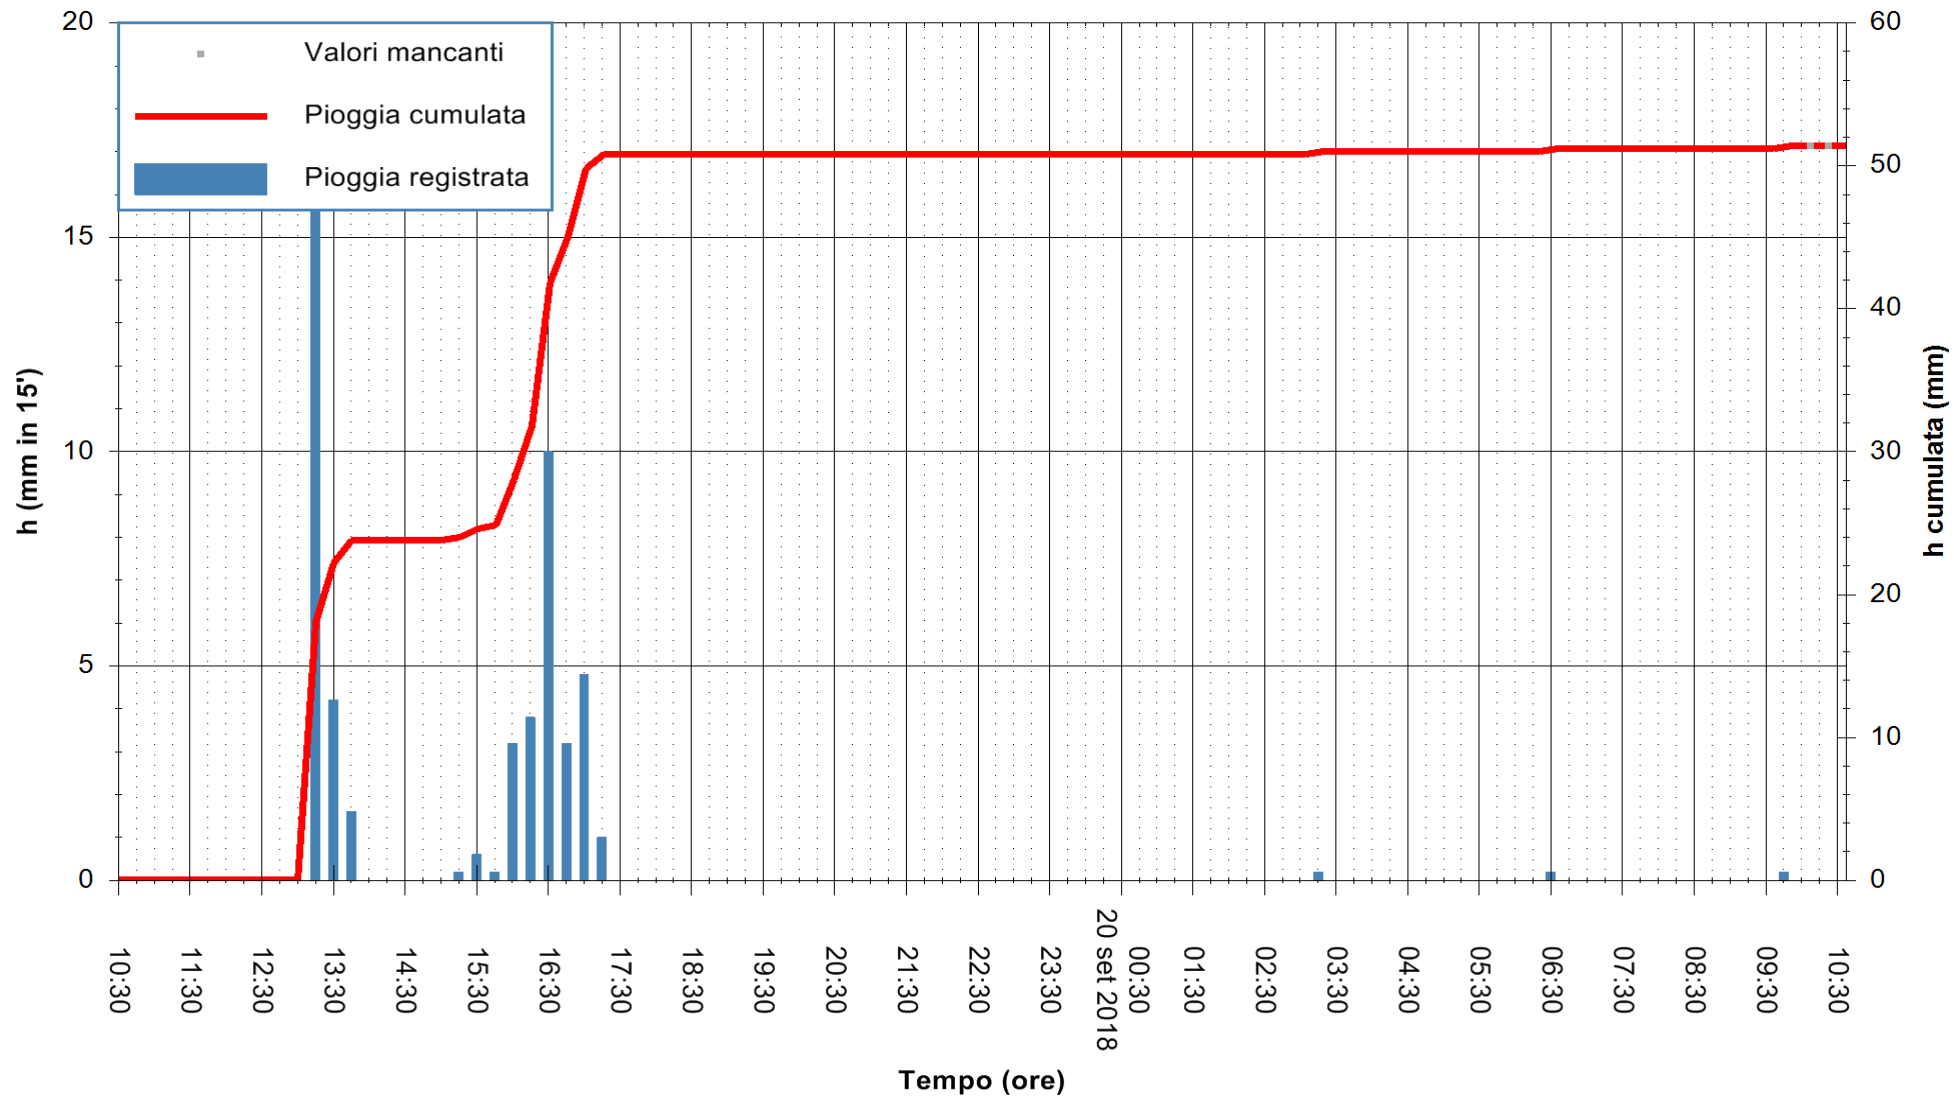

REGIONE AUTONOMA DE SARDIGNA
 REGIONE AUTONOMA DELLA SARDEGNA

Stazione pluviometrica Fluminimannu a Decimomannu
Area DECIMOMANNU
Pioggia registrata nelle ultime 24 ore
Estrazione dati delle ore 10:32 del 20/09/2018
Ultimo dato disponibile: 20/09/2018 alle 10:00

ARPAS
F.to il Dirigente Responsabile
Dott. Giuseppe Bianco

REGIONE AUTONOMA DE SARDIGNA
REGIONE AUTONOMA DELLA SARDEGNA

Stazione pluviometrica Nuraminis
 Area SERBATOIO EAF
 Pioggia registrata nelle ultime 24 ore
 Estrazione dati delle ore 10:32 del 20/09/2018
 Ultimo dato disponibile: 20/09/2018 alle 10:00