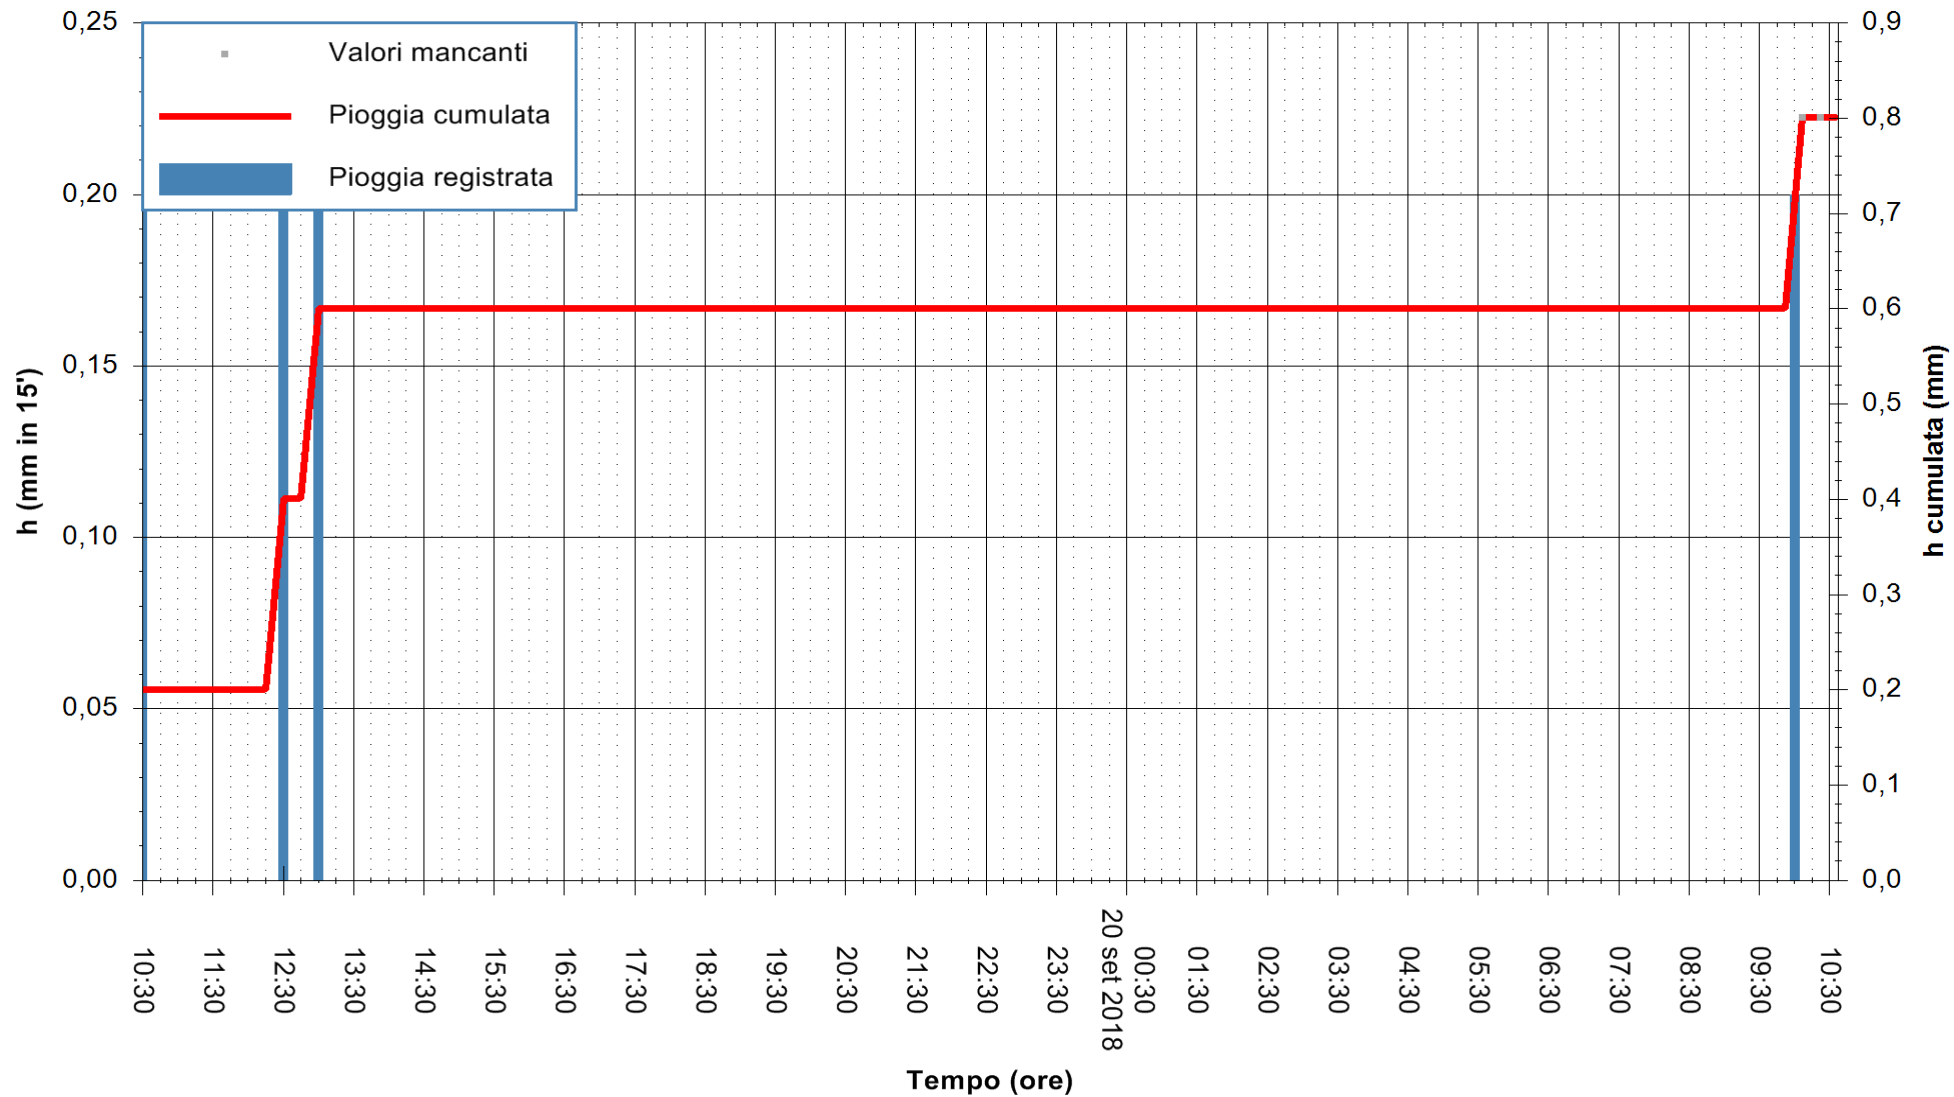

Stazione pluviometrica Aglientu
Area AGLIENTU
Pioggia registrata nelle ultime 24 ore
Estrazione dati delle ore 10:32 del 20/09/2018
Ultimo dato disponibile: 20/09/2018 alle 10:00

ARPAS
F.to il Dirigente Responsabile
Dott. Giuseppe Bianco

REGIONE AUTÒNOMA DE SARDIGNA
REGIONE AUTONOMA DELLA SARDEGNA