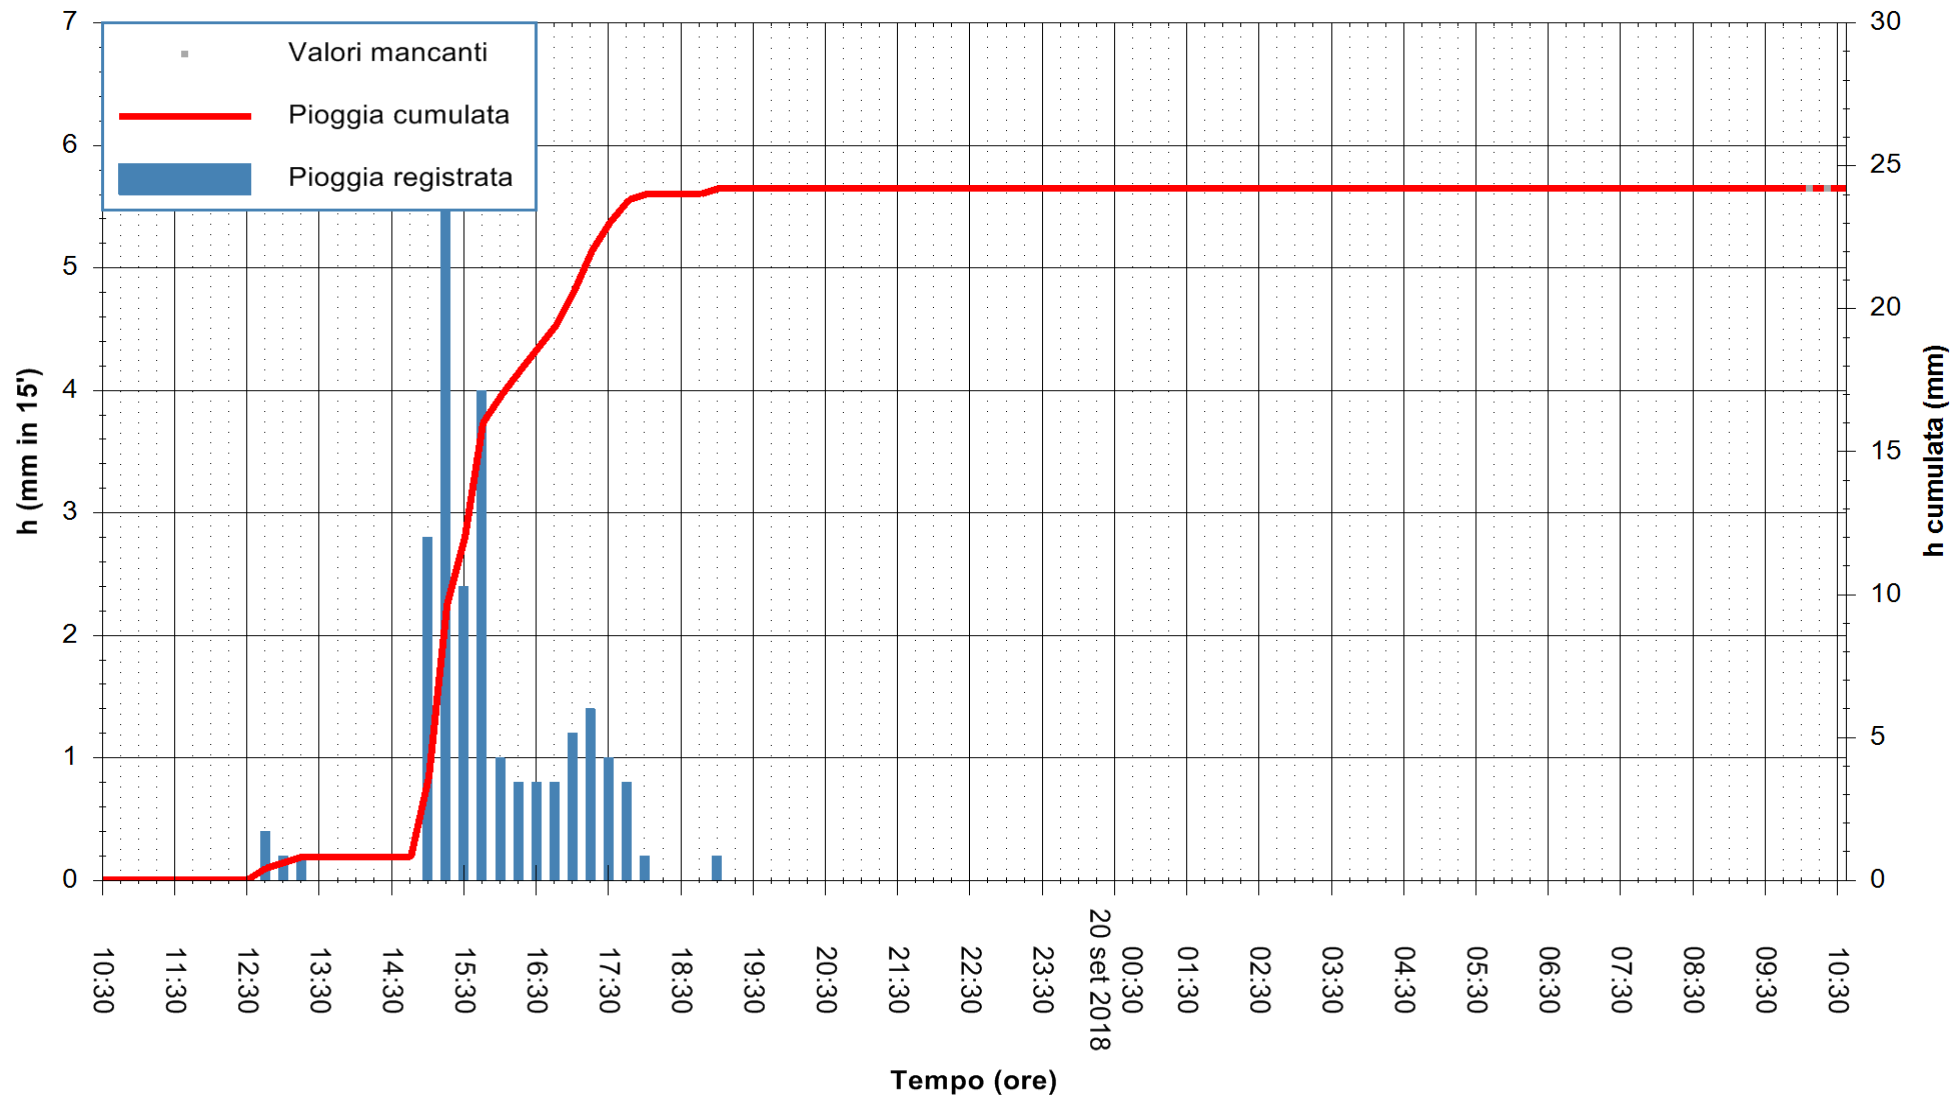

REGIONE AUTONOMA DE SARDIGNA
 REGIONE AUTONOMA DELLA SARDEGNA

Stazione pluviometrica Fluminimannu a Decimomannu
Area DECIMOMANNU
Pioggia registrata nelle ultime 24 ore
Estrazione dati delle ore 10:32 del 20/09/2018
Ultimo dato disponibile: 20/09/2018 alle 10:00