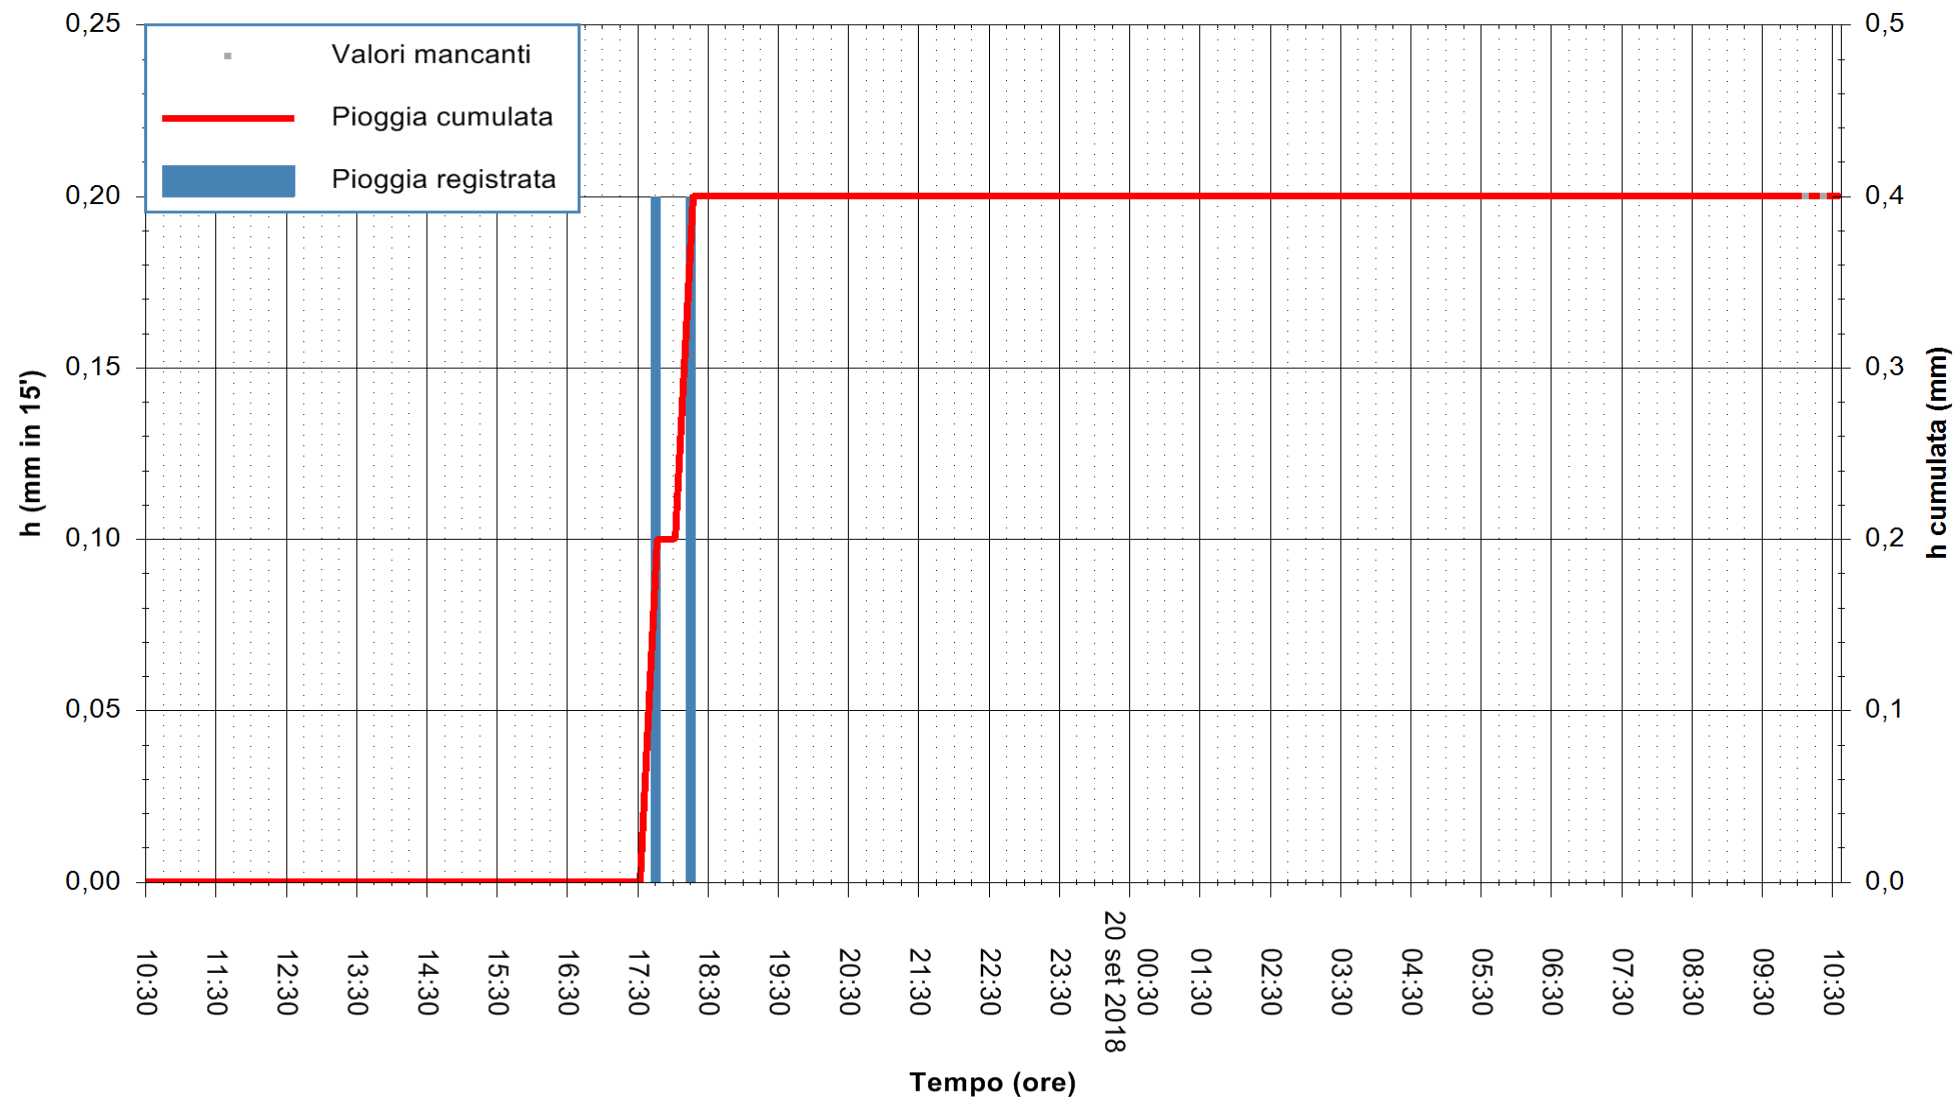

Stazione pluviometrica Monte Tului
 Area MONTE TULUI
 Pioggia registrata nelle ultime 24 ore
 Estrazione dati delle ore 10:32 del 20/09/2018
 Ultimo dato disponibile: 20/09/2018 alle 10:00

ARPAS
 F.to il Dirigente Responsabile
 Dott. Giuseppe Bianco

REGIONE AUTONOMA DE SARDIGNA
 REGIONE AUTONOMA DELLA SARDEGNA

Stazione pluviometrica Fluminimannu a Decimomannu
Area DECIMOMANNU
Pioggia registrata nelle ultime 24 ore
Estrazione dati delle ore 10:32 del 20/09/2018
Ultimo dato disponibile: 20/09/2018 alle 10:00