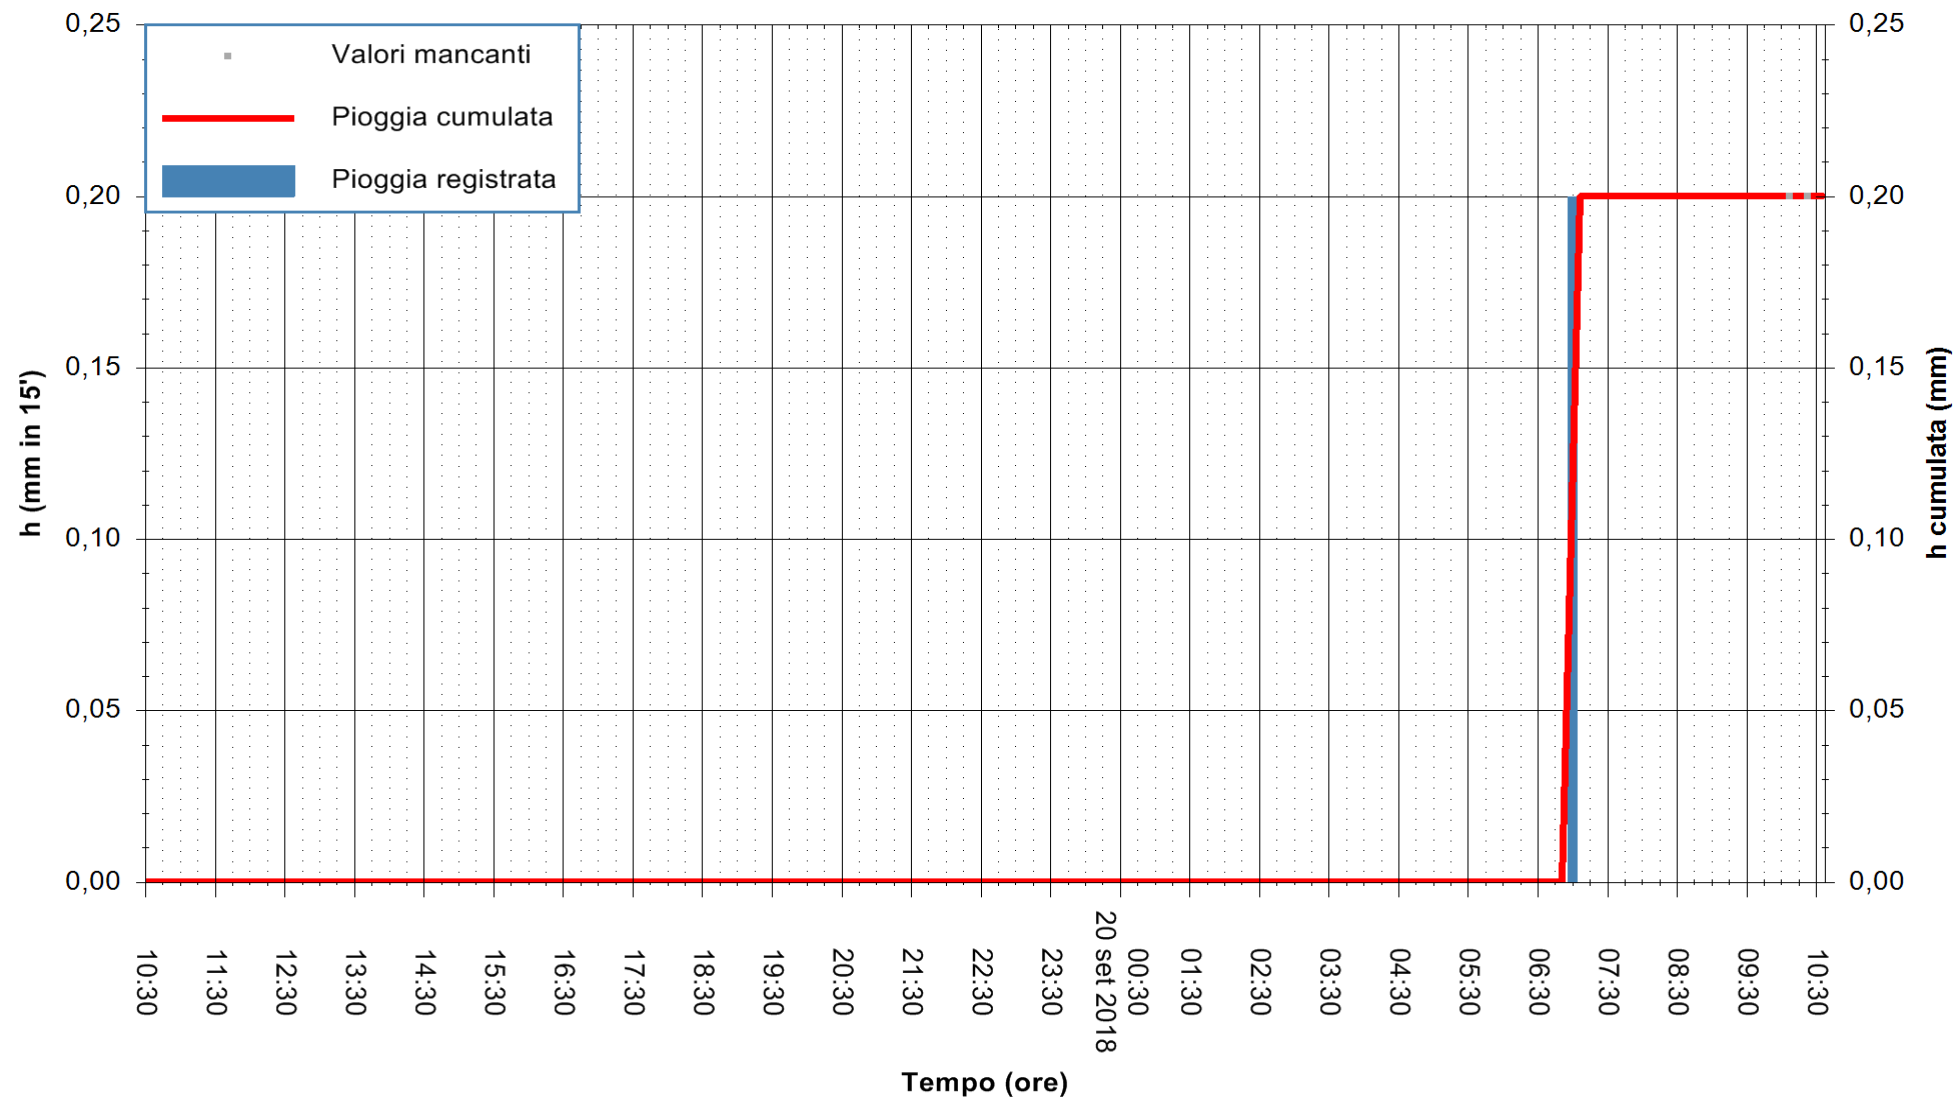

REGIONE AUTONOMA DE SARDIGNA
 REGIONE AUTONOMA DELLA SARDEGNA

Stazione pluviometrica Fluminimannu a Decimomannu
Area DECIMOMANNU
Pioggia registrata nelle ultime 24 ore
Estrazione dati delle ore 10:32 del 20/09/2018
Ultimo dato disponibile: 20/09/2018 alle 10:00