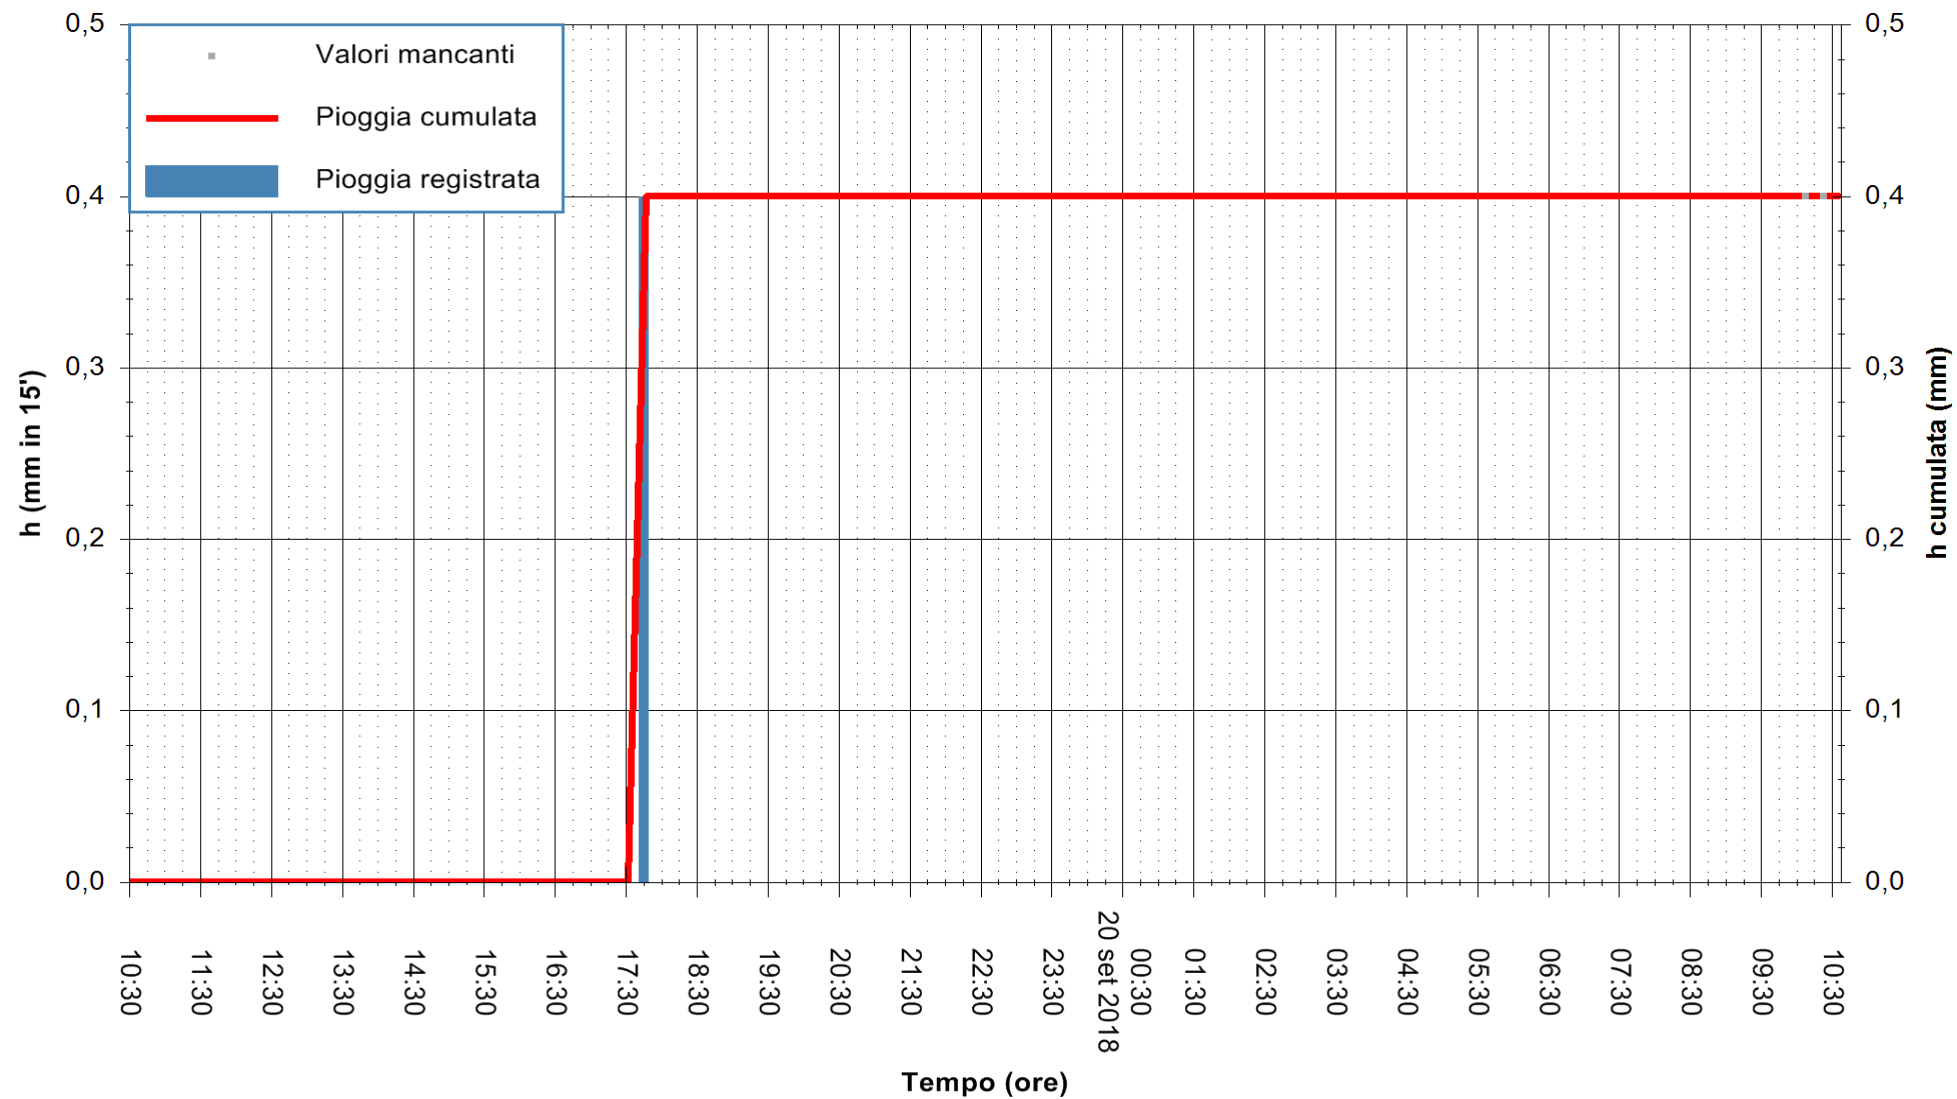

Stazione pluviometrica Monte Tului
 Area MONTE TULUI
 Pioggia registrata nelle ultime 24 ore
 Estrazione dati delle ore 10:32 del 20/09/2018
 Ultimo dato disponibile: 20/09/2018 alle 10:00

ARPAS
 F.to il Dirigente Responsabile
 Dott. Giuseppe Bianco

REGIONE AUTONOMA DE SARDIGNA
 REGIONE AUTONOMA DELLA SARDEGNA

Stazione pluviometrica Fluminimannu a Decimomannu
Area DECIMOMANNU
Pioggia registrata nelle ultime 24 ore
Estrazione dati delle ore 10:32 del 20/09/2018
Ultimo dato disponibile: 20/09/2018 alle 10:00