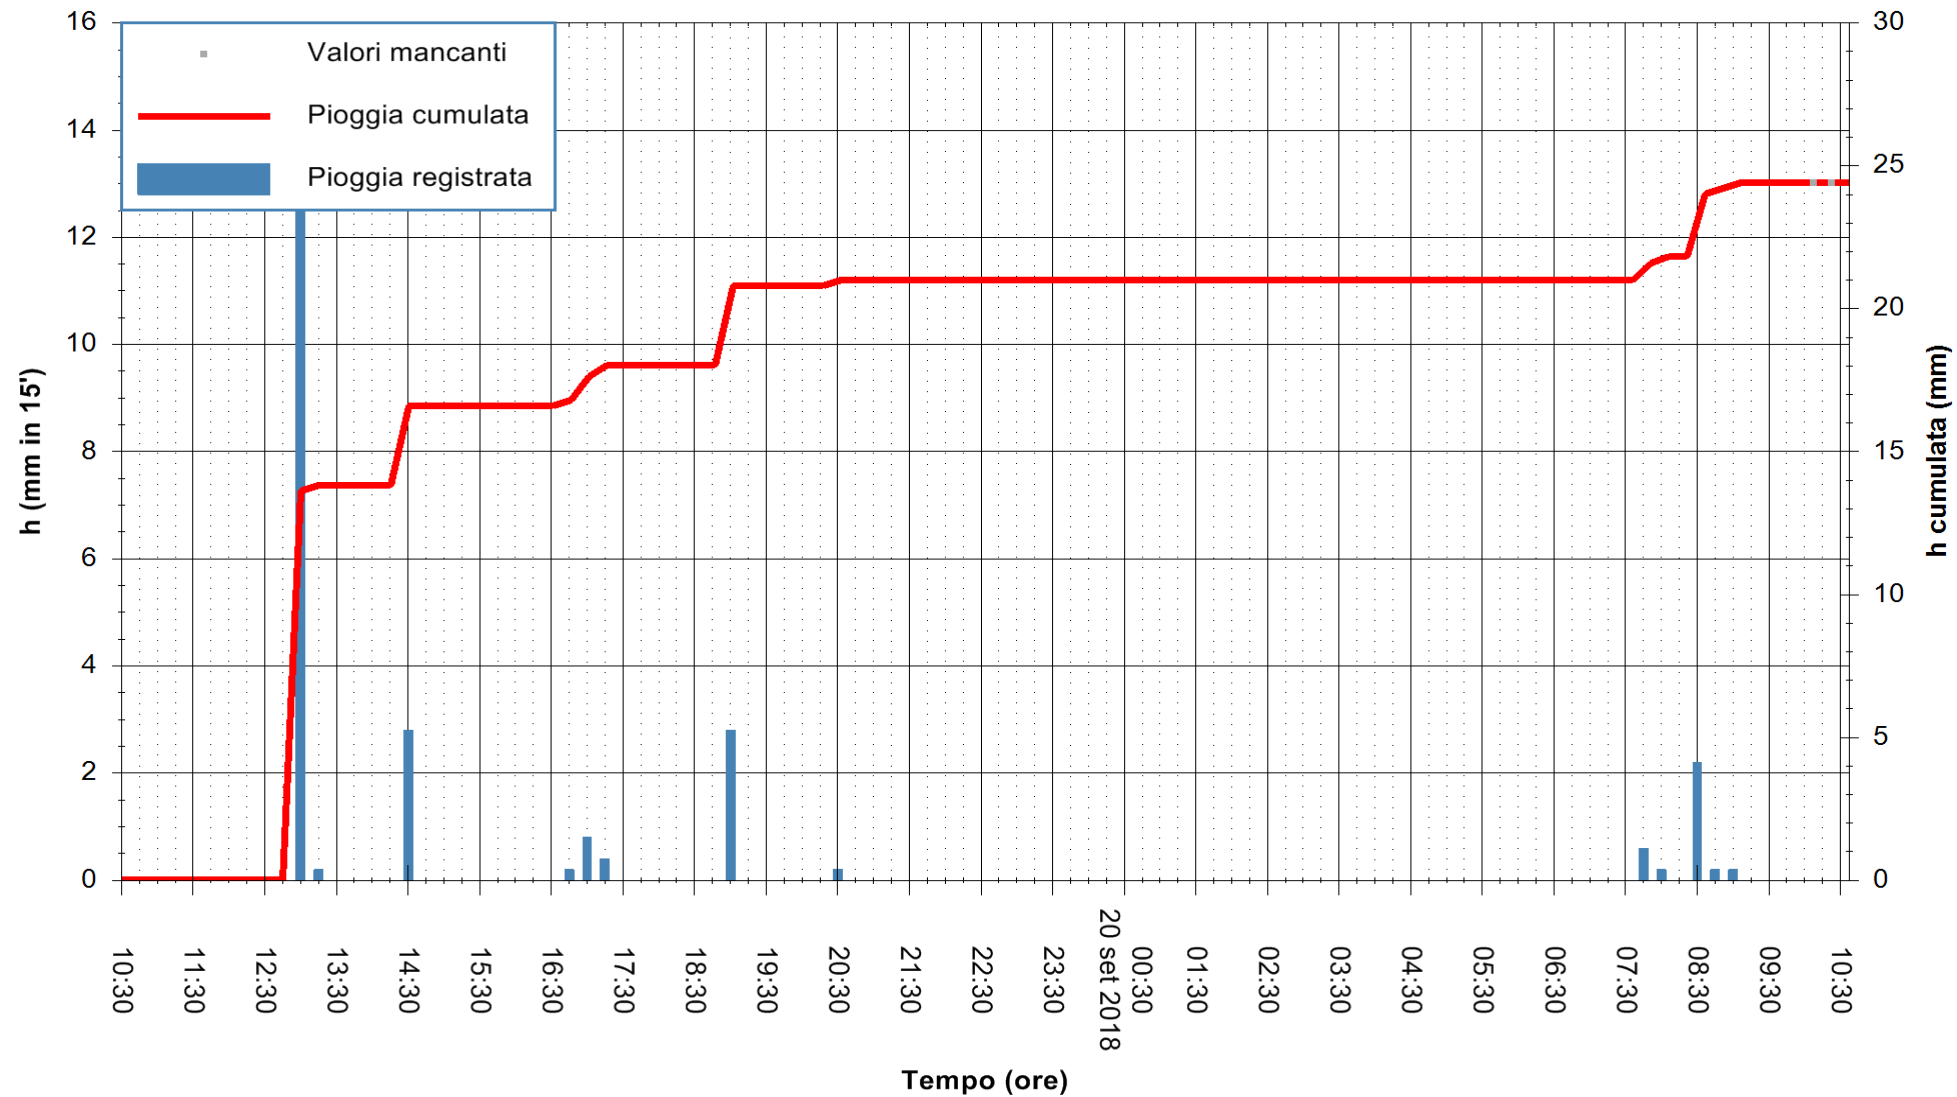

ARPAS
F.to il Dirigente Responsabile
Dott. Giuseppe Bianco

REGIONE AUTONOMA DE SARDIGNA
REGIONE AUTONOMA DELLA SARDEGNA

Stazione pluviometrica Siniscola
 Area SU PRANU
 Pioggia registrata nelle ultime 24 ore
 Estrazione dati delle ore 10:32 del 20/09/2018
 Ultimo dato disponibile: 20/09/2018 alle 10:00

ARPAS
 F.to il Dirigente Responsabile
 Dott. Giuseppe Bianco

REGIONE AUTONOMA DE SARDIGNA
 REGIONE AUTONOMA DELLA SARDEGNA

Stazione pluviometrica Mamone
 Area MAMONE
 Pioggia registrata nelle ultime 24 ore
 Estrazione dati delle ore 10:32 del 20/09/2018
 Ultimo dato disponibile: 20/09/2018 alle 10:00