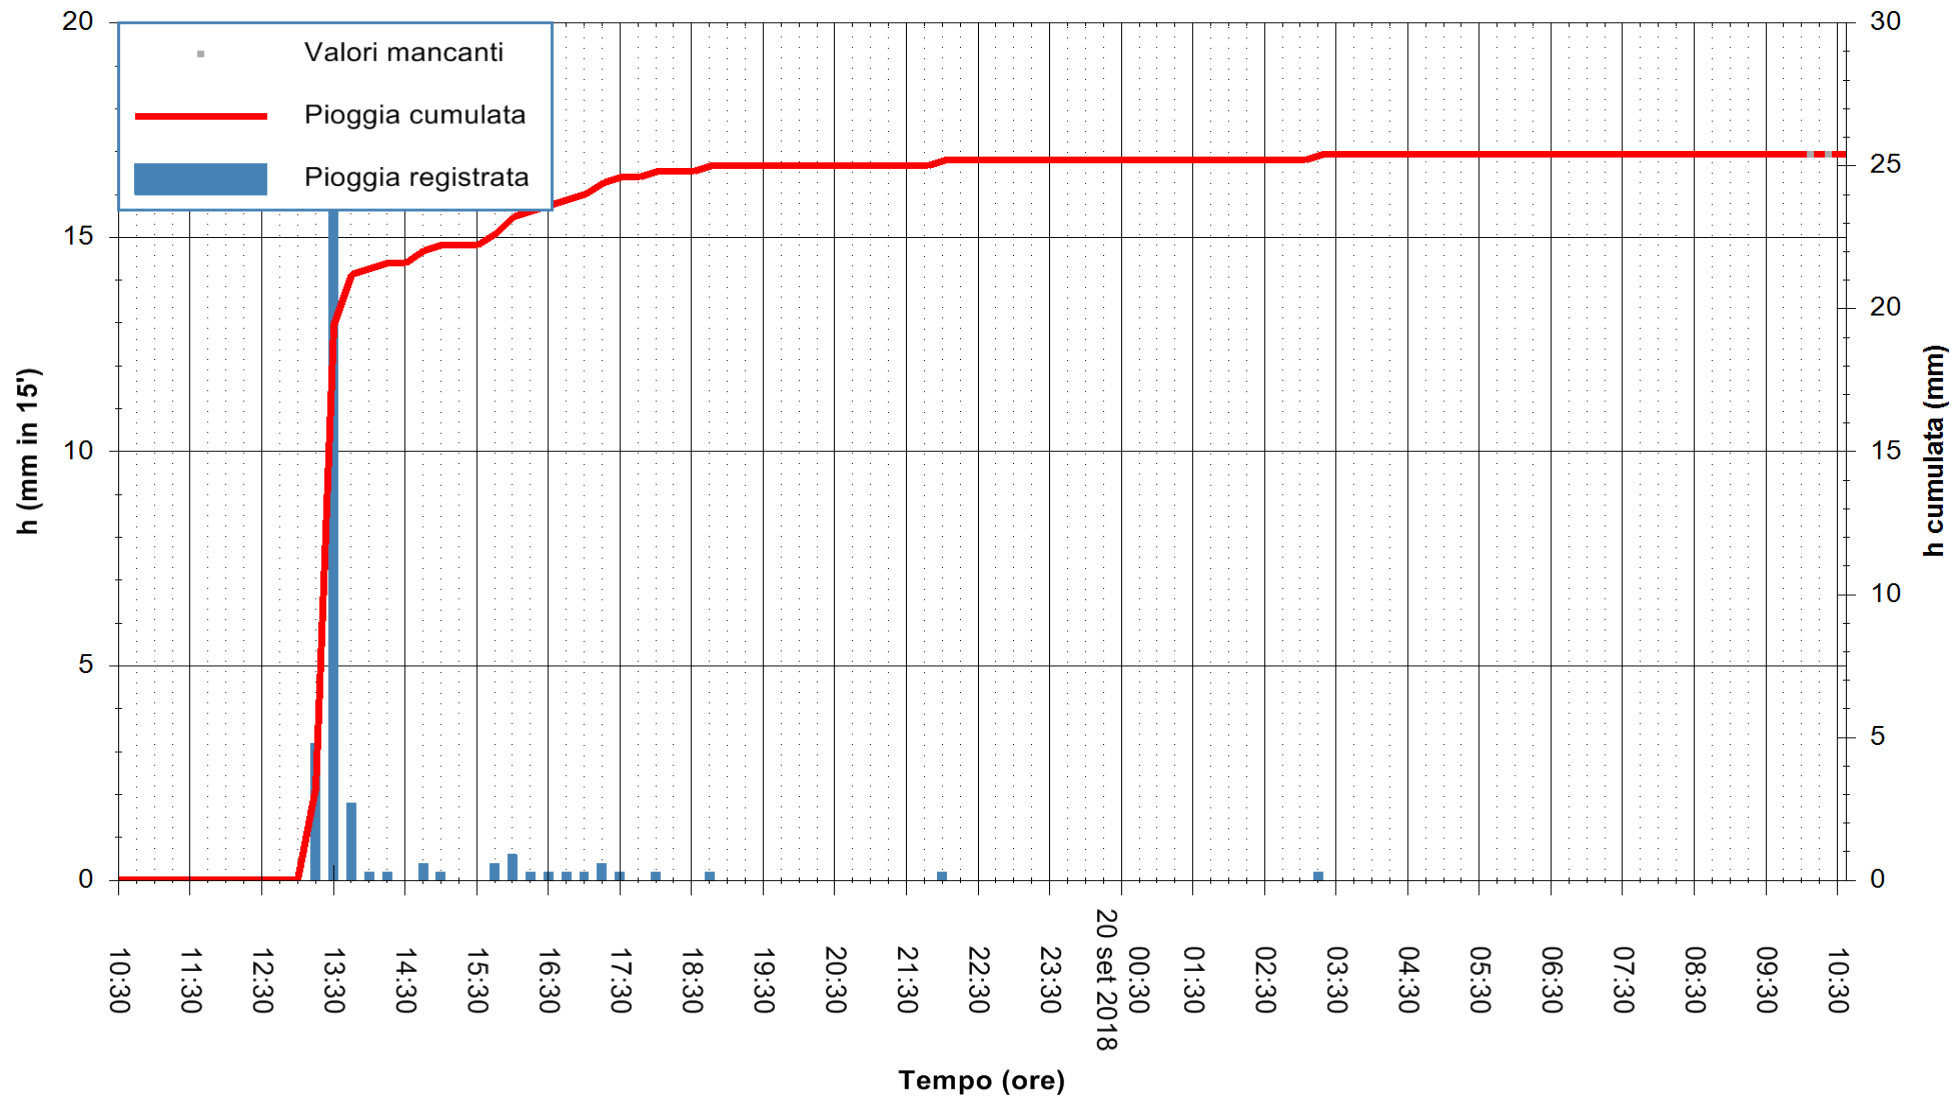

Stazione pluviometrica Monte Tului
 Area MONTE TULUI
 Pioggia registrata nelle ultime 24 ore
 Estrazione dati delle ore 10:32 del 20/09/2018
 Ultimo dato disponibile: 20/09/2018 alle 10:00

ARPAS
 F.to il Dirigente Responsabile
 Dott. Giuseppe Bianco

REGIONE AUTONOMA DE SARDIGNA
 REGIONE AUTONOMA DELLA SARDEGNA

Stazione pluviometrica Fluminimannu a Decimomannu
Area DECIMOMANNU
Pioggia registrata nelle ultime 24 ore
Estrazione dati delle ore 10:32 del 20/09/2018
Ultimo dato disponibile: 20/09/2018 alle 10:00

ARPAS
F.to il Dirigente Responsabile
Dott. Giuseppe Bianco

REGIONE AUTONOMA DE SARDIGNA
REGIONE AUTONOMA DELLA SARDEGNA

Stazione pluviometrica Nuraminis
 Area SERBATOIO EAF
 Pioggia registrata nelle ultime 24 ore
 Estrazione dati delle ore 10:32 del 20/09/2018
 Ultimo dato disponibile: 20/09/2018 alle 10:00