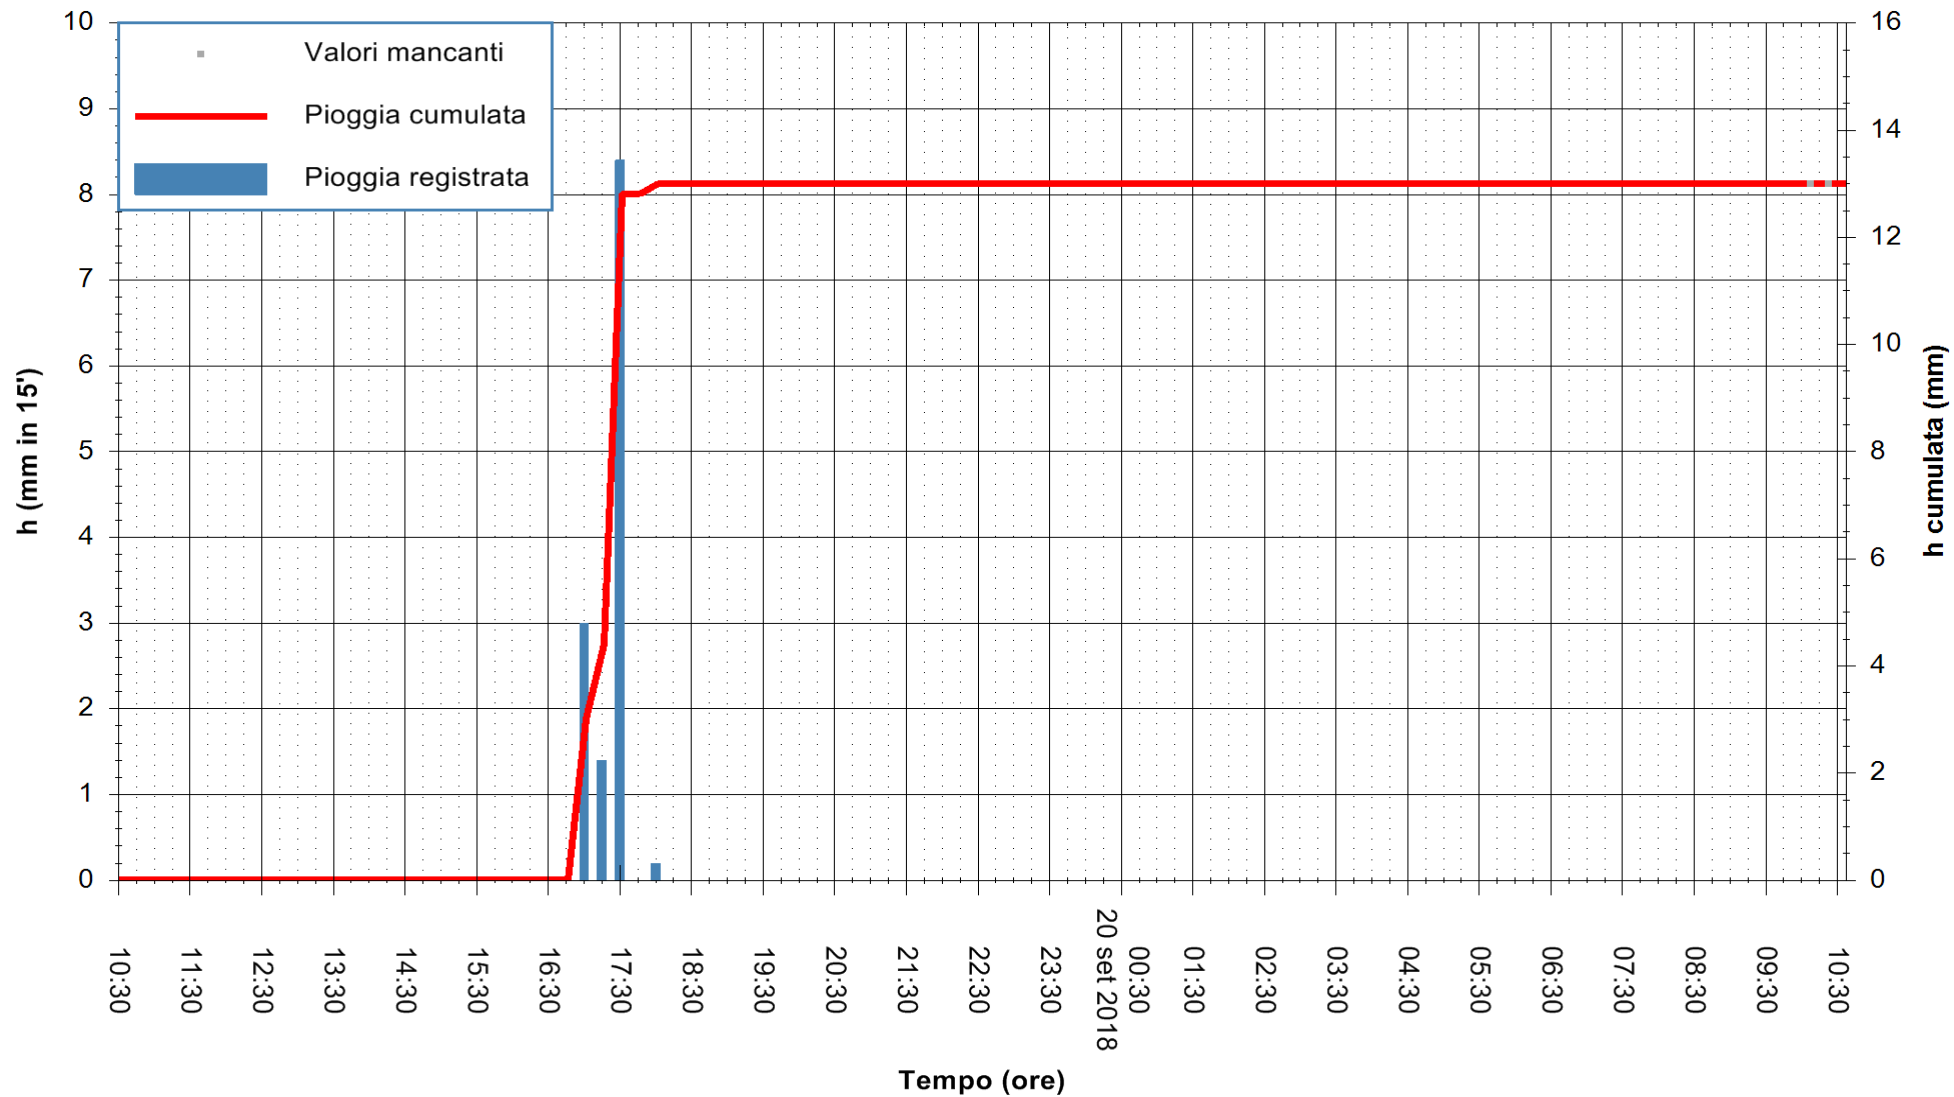

REGIONE AUTONOMA DE SARDIGNA
 REGIONE AUTONOMA DELLA SARDEGNA

Stazione pluviometrica Fluminimannu a Decimomannu
Area DECIMOMANNU
Pioggia registrata nelle ultime 24 ore
Estrazione dati delle ore 10:32 del 20/09/2018
Ultimo dato disponibile: 20/09/2018 alle 10:00