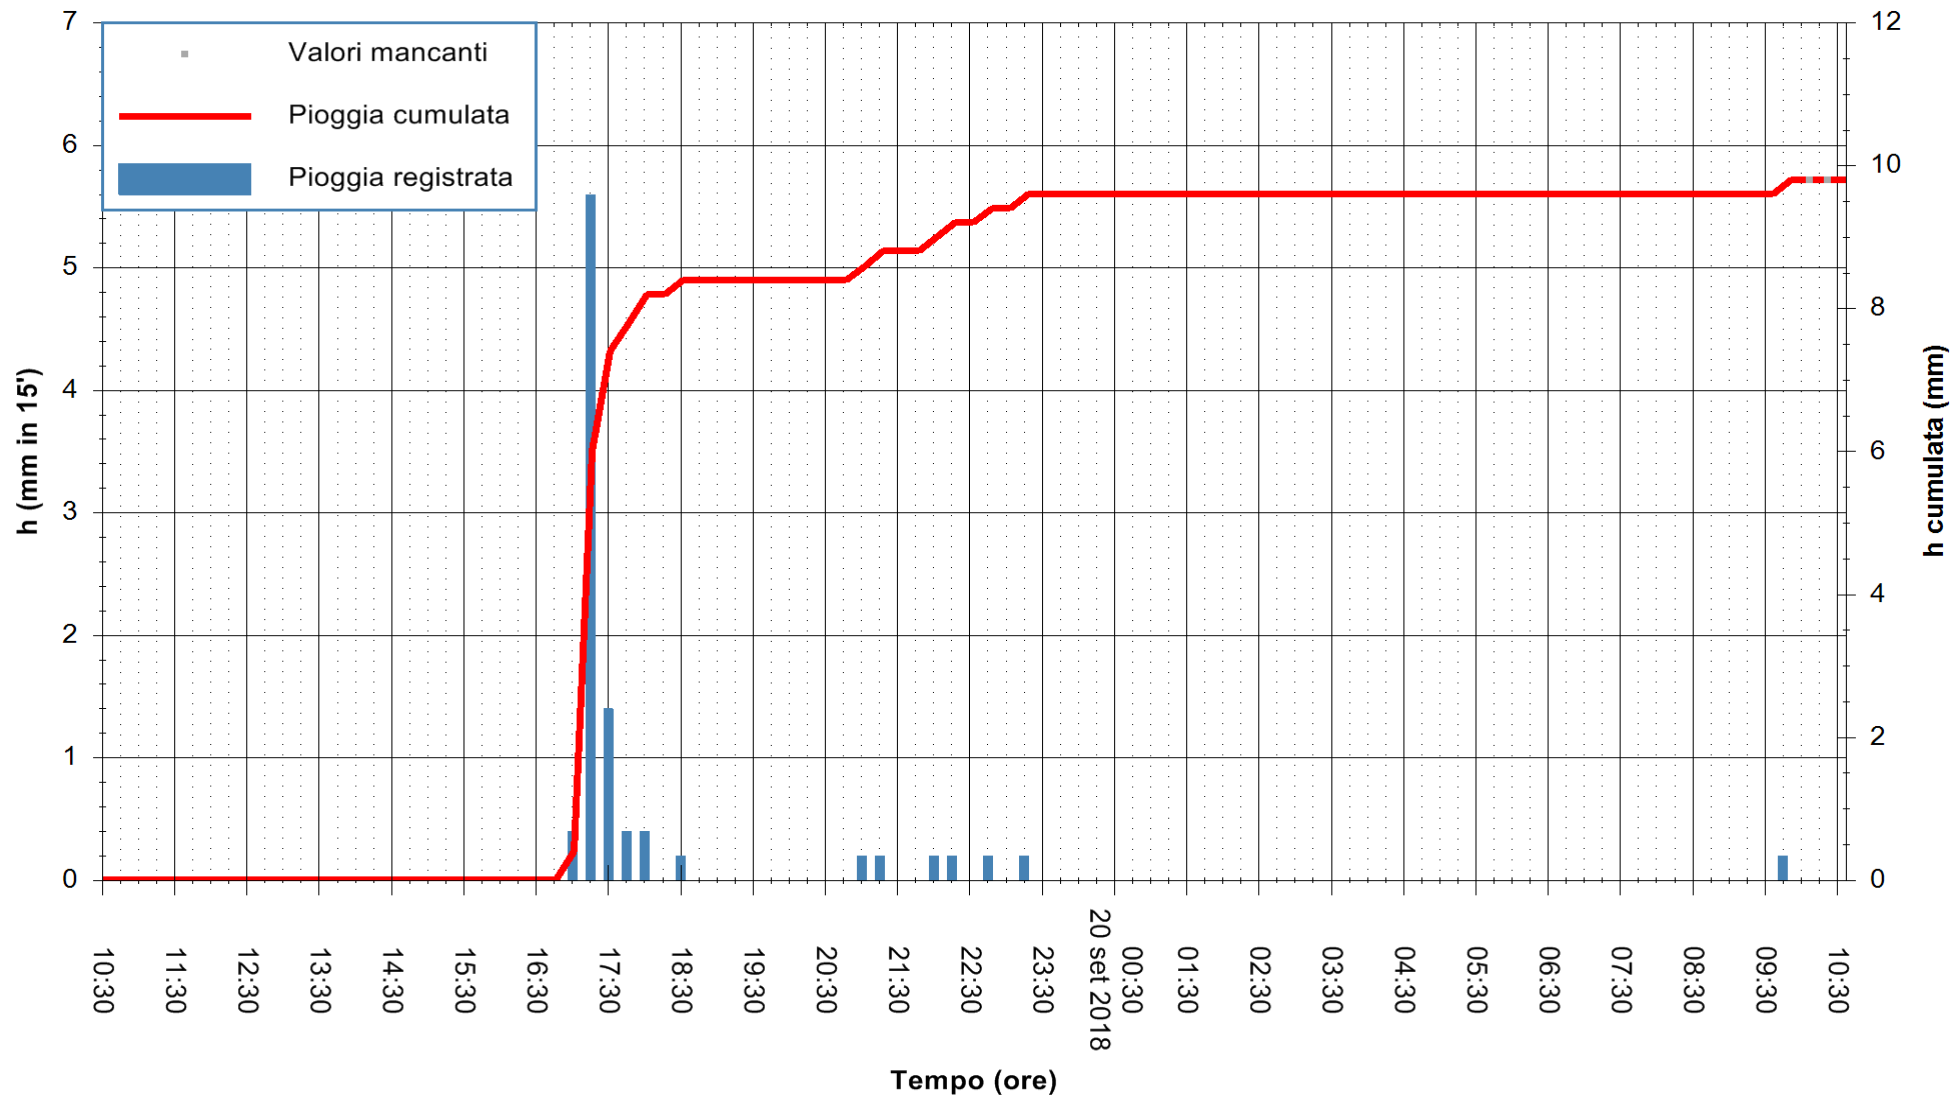

ARPAS
 F.to il Dirigente Responsabile
 Dott. Giuseppe Bianco

REGIONE AUTÒNOMA DE SARDIGNA
 REGIONE AUTONOMA DELLA SARDEGNA

Stazione pluviometrica Punta Tricoli
 Area PUNTA TRICOLI
 Pioggia registrata nelle ultime 24 ore
 Estrazione dati delle ore 10:32 del 20/09/2018
 Ultimo dato disponibile: 20/09/2018 alle 10:00