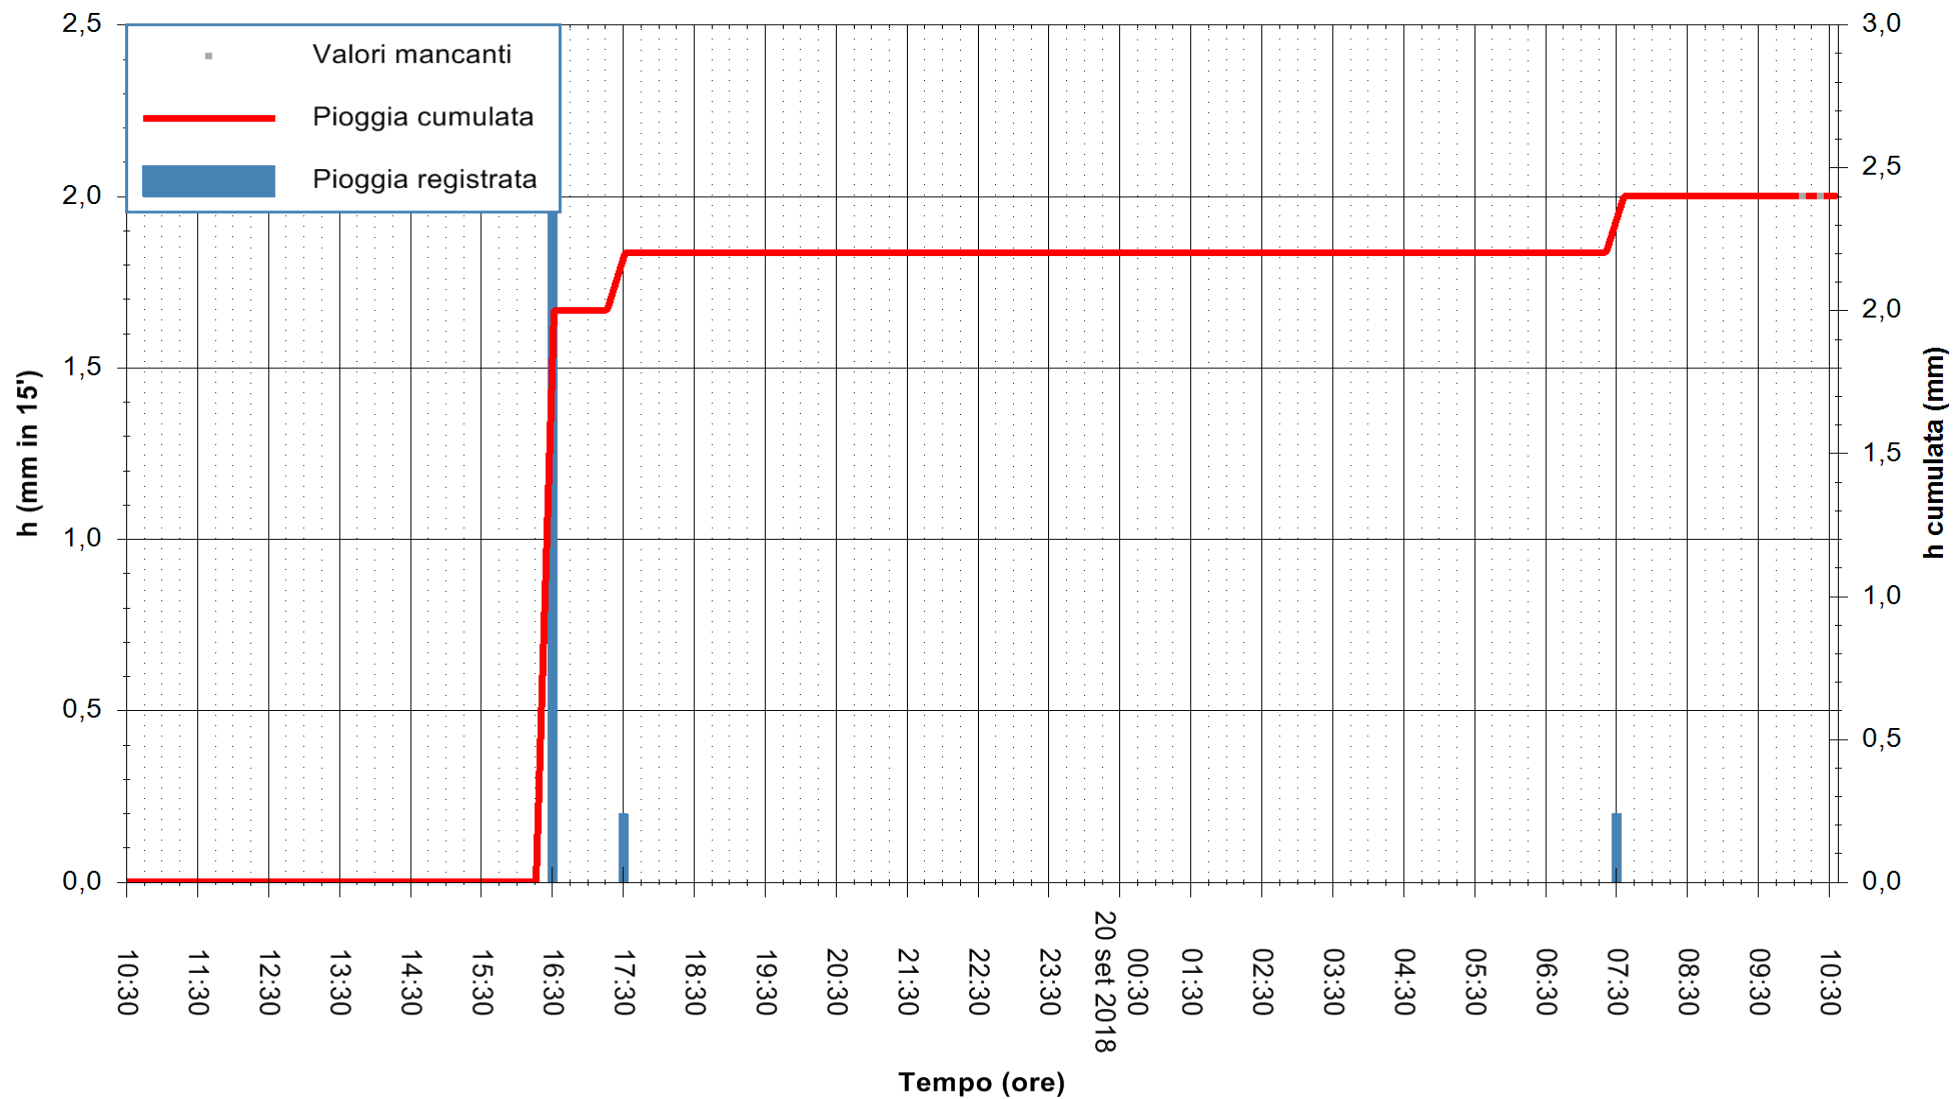

ARPAS
 F.to il Dirigente Responsabile
 Dott. Giuseppe Bianco

REGIONE AUTONOMA DE SARDIGNA
 REGIONE AUTONOMA DELLA SARDEGNA

Stazione pluviometrica Aglientu
 Area AGLIENTU
 Pioggia registrata nelle ultime 24 ore
 Estrazione dati delle ore 10:32 del 20/09/2018
 Ultimo dato disponibile: 20/09/2018 alle 10:00