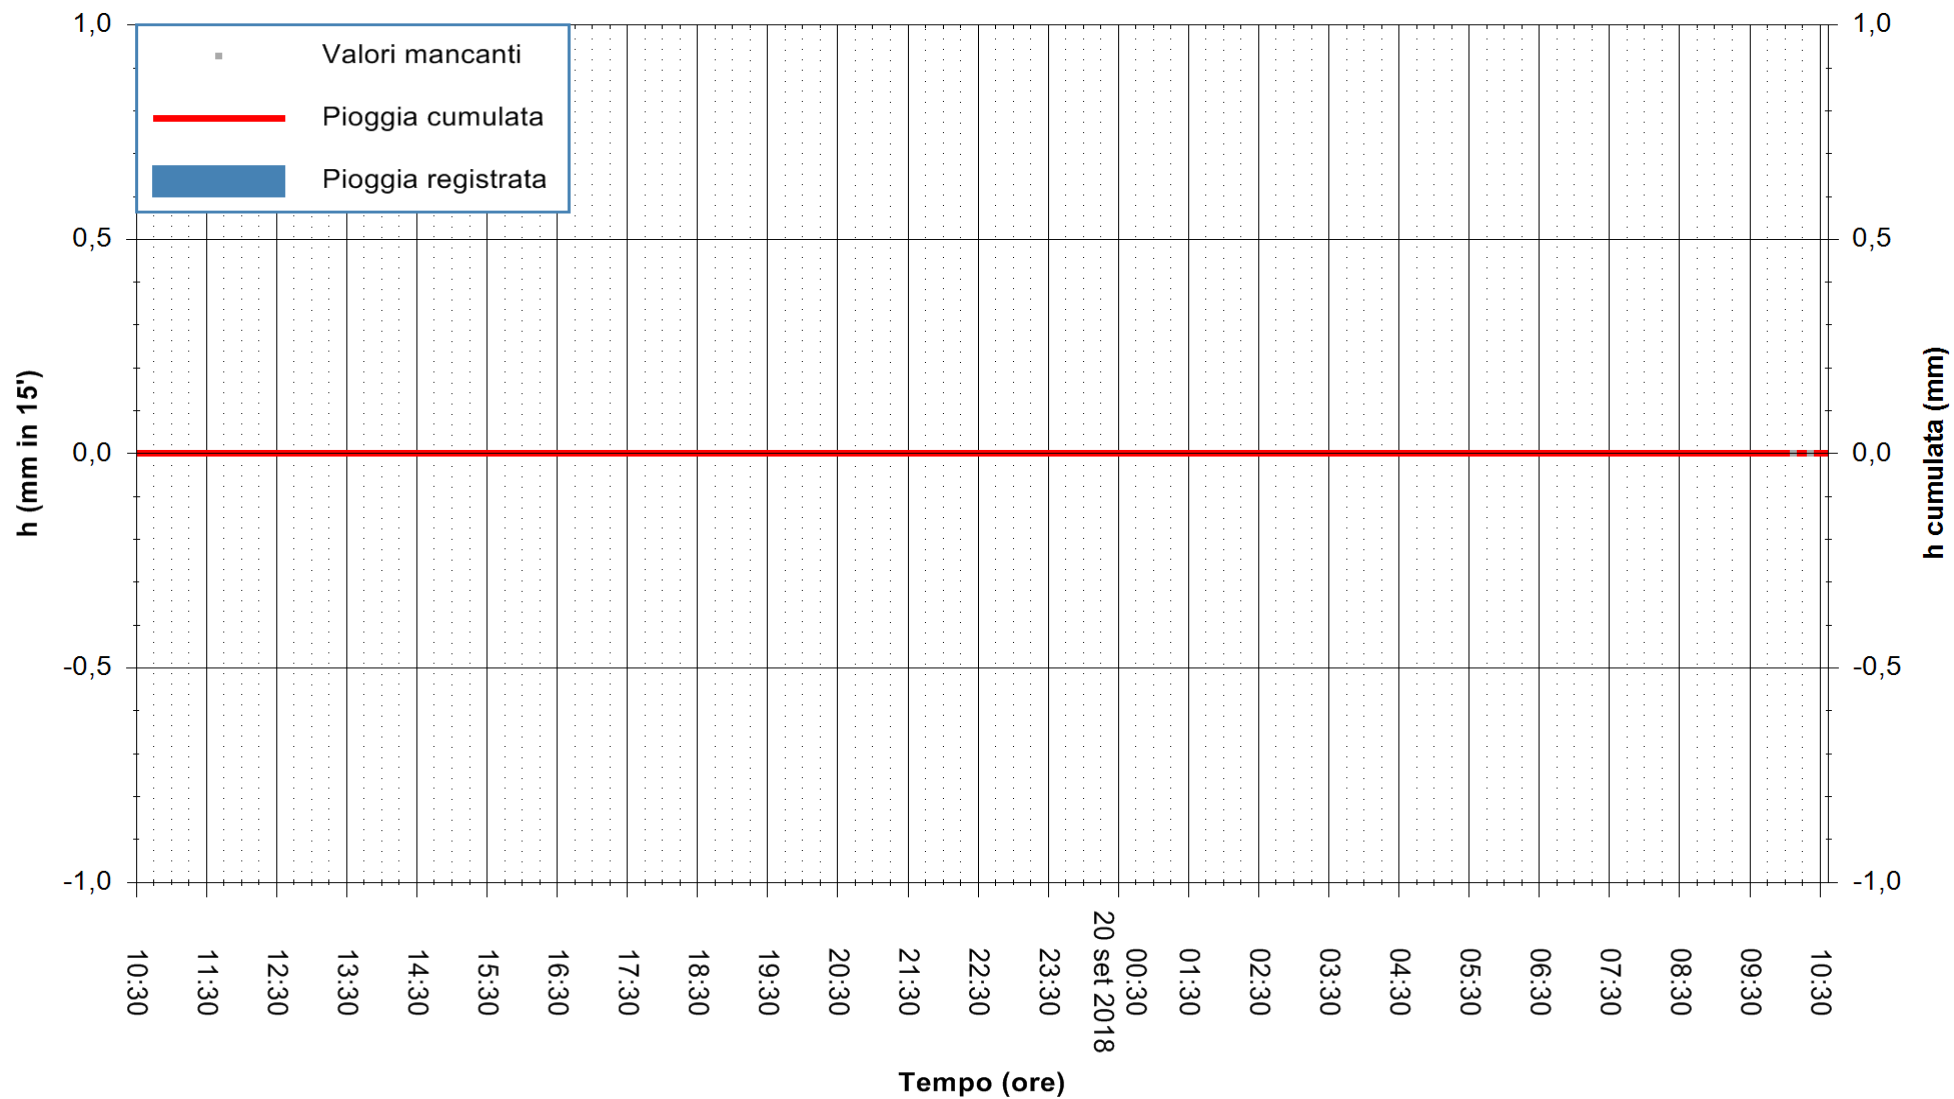

ARPAS
 F.to il Dirigente Responsabile
 Dott. Giuseppe Bianco

REGIONE AUTONOMA DE SARDIGNA
 REGIONE AUTONOMA DELLA SARDEGNA

Stazione pluviometrica Mamone
 Area MAMONE
 Pioggia registrata nelle ultime 24 ore
 Estrazione dati delle ore 10:32 del 20/09/2018
 Ultimo dato disponibile: 20/09/2018 alle 10:00

ARPAS
 F.to il Dirigente Responsabile
 Dott. Giuseppe Bianco

REGIONE AUTÒNOMA DE SARDIGNA
 REGIONE AUTONOMA DELLA SARDEGNA

Stazione pluviometrica Montresta
 Area NAVRINO
 Pioggia registrata nelle ultime 24 ore
 Estrazione dati delle ore 10:32 del 20/09/2018
 Ultimo dato disponibile: 20/09/2018 alle 10:00