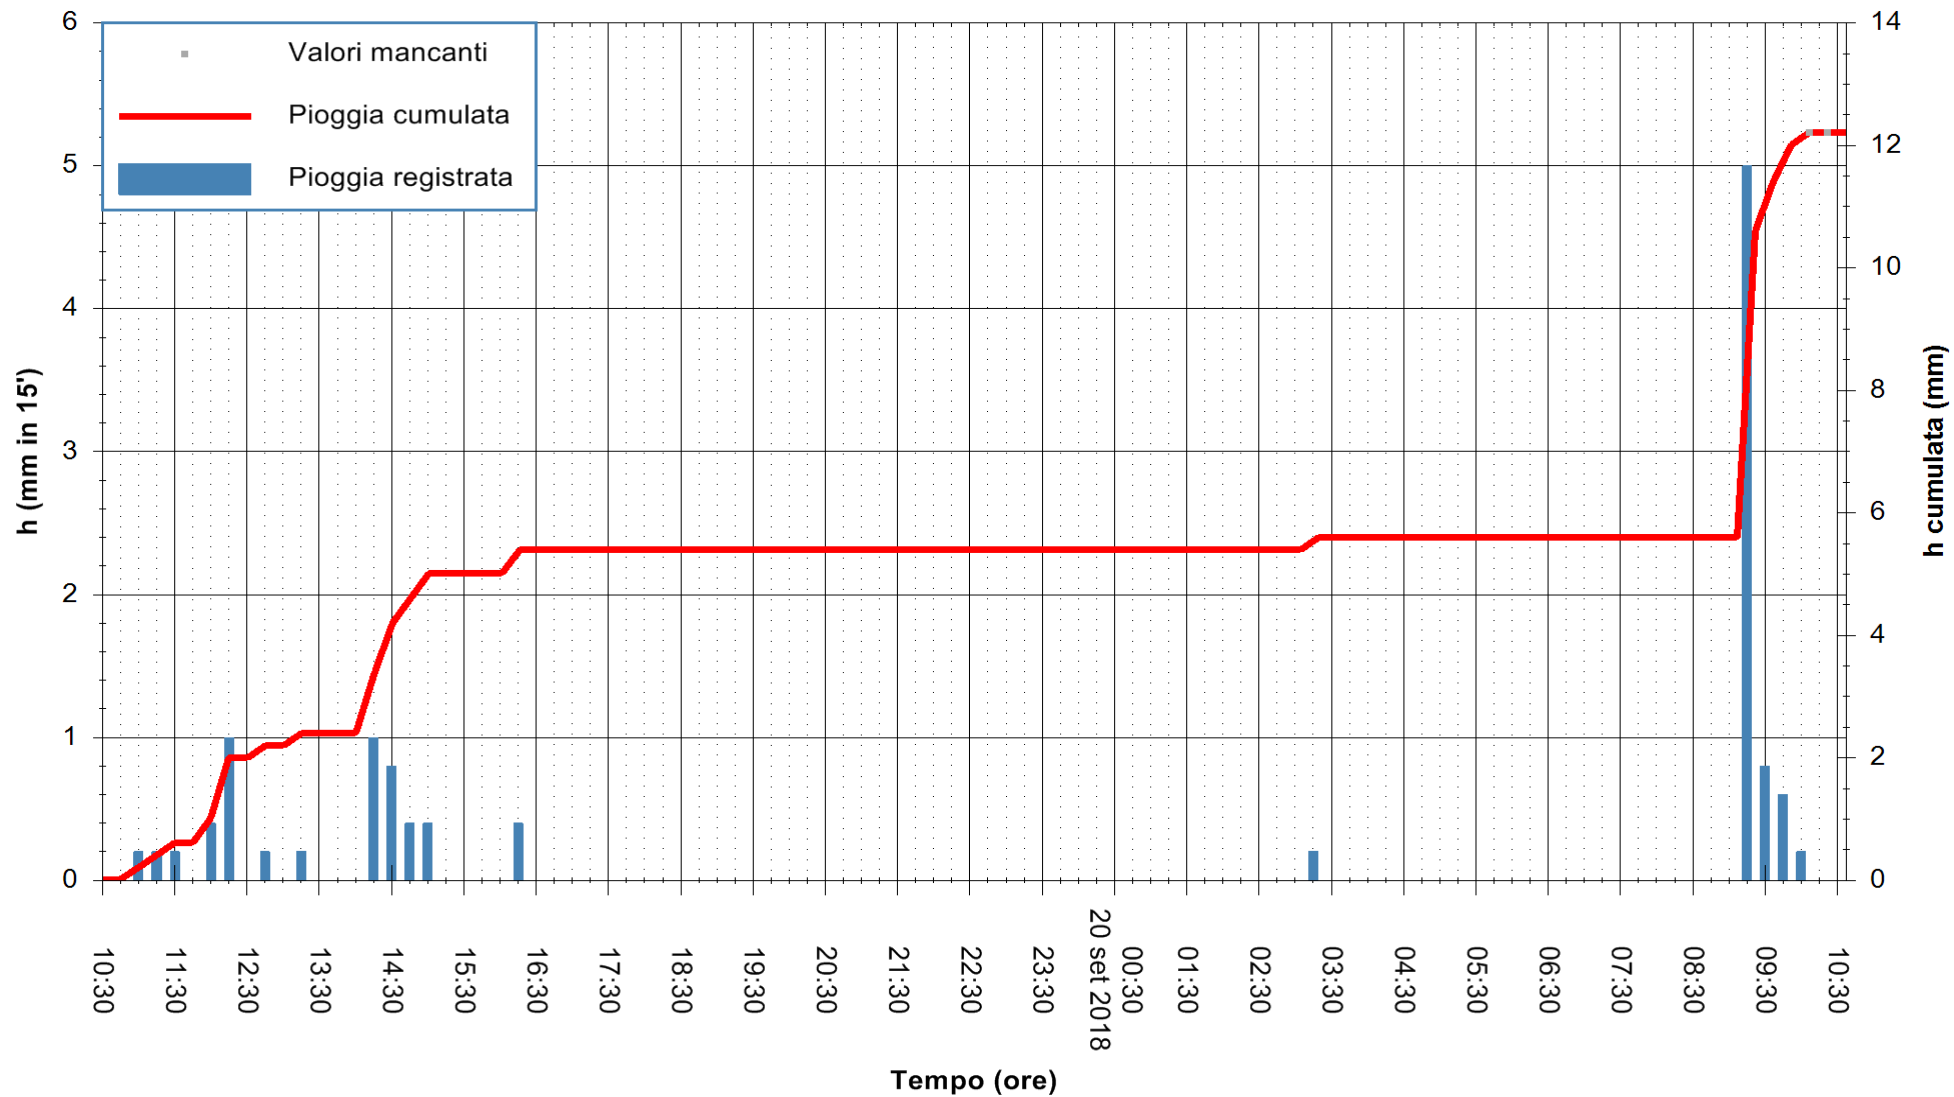

ARPAS
 F.to il Dirigente Responsabile
 Dott. Giuseppe Bianco

REGIONE AUTONOMA DE SARDIGNA
 REGIONE AUTONOMA DELLA SARDEGNA

Stazione pluviometrica Mamone
 Area MAMONE
 Pioggia registrata nelle ultime 24 ore
 Estrazione dati delle ore 10:32 del 20/09/2018
 Ultimo dato disponibile: 20/09/2018 alle 10:00

ARPAS
 F.to il Dirigente Responsabile
 Dott. Giuseppe Bianco

REGIONE AUTÒNOMA DE SARDIGNA
 REGIONE AUTONOMA DELLA SARDEGNA

Stazione pluviometrica Montresta
 Area NAVRINO
 Pioggia registrata nelle ultime 24 ore
 Estrazione dati delle ore 10:32 del 20/09/2018
 Ultimo dato disponibile: 20/09/2018 alle 10:00