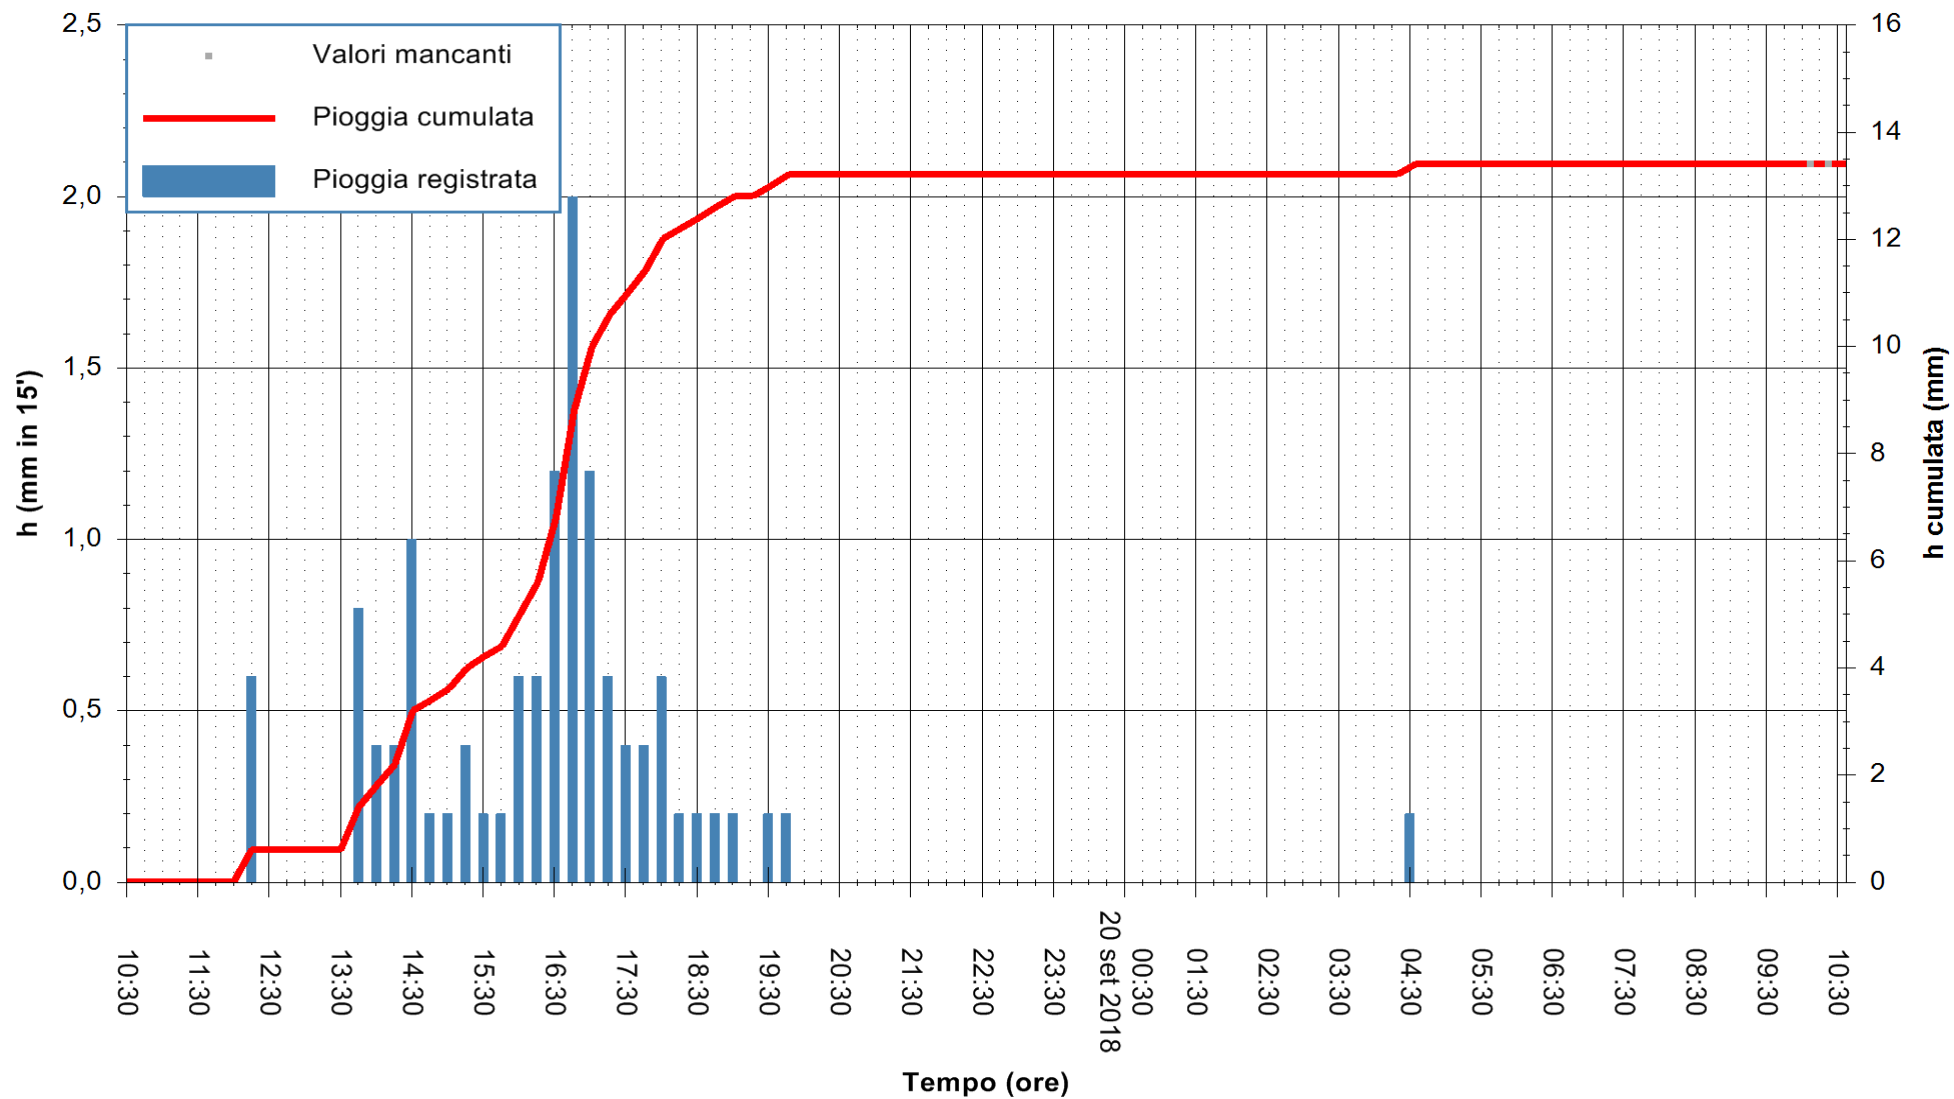

Stazione pluviometrica Monte Tului
 Area MONTE TULUI
 Pioggia registrata nelle ultime 24 ore
 Estrazione dati delle ore 10:32 del 20/09/2018
 Ultimo dato disponibile: 20/09/2018 alle 10:00

ARPAS
 F.to il Dirigente Responsabile
 Dott. Giuseppe Bianco

REGIONE AUTONOMA DE SARDIGNA
 REGIONE AUTONOMA DELLA SARDEGNA

Stazione pluviometrica Fluminimannu a Decimomannu
Area DECIMOMANNU
Pioggia registrata nelle ultime 24 ore
Estrazione dati delle ore 10:32 del 20/09/2018
Ultimo dato disponibile: 20/09/2018 alle 10:00