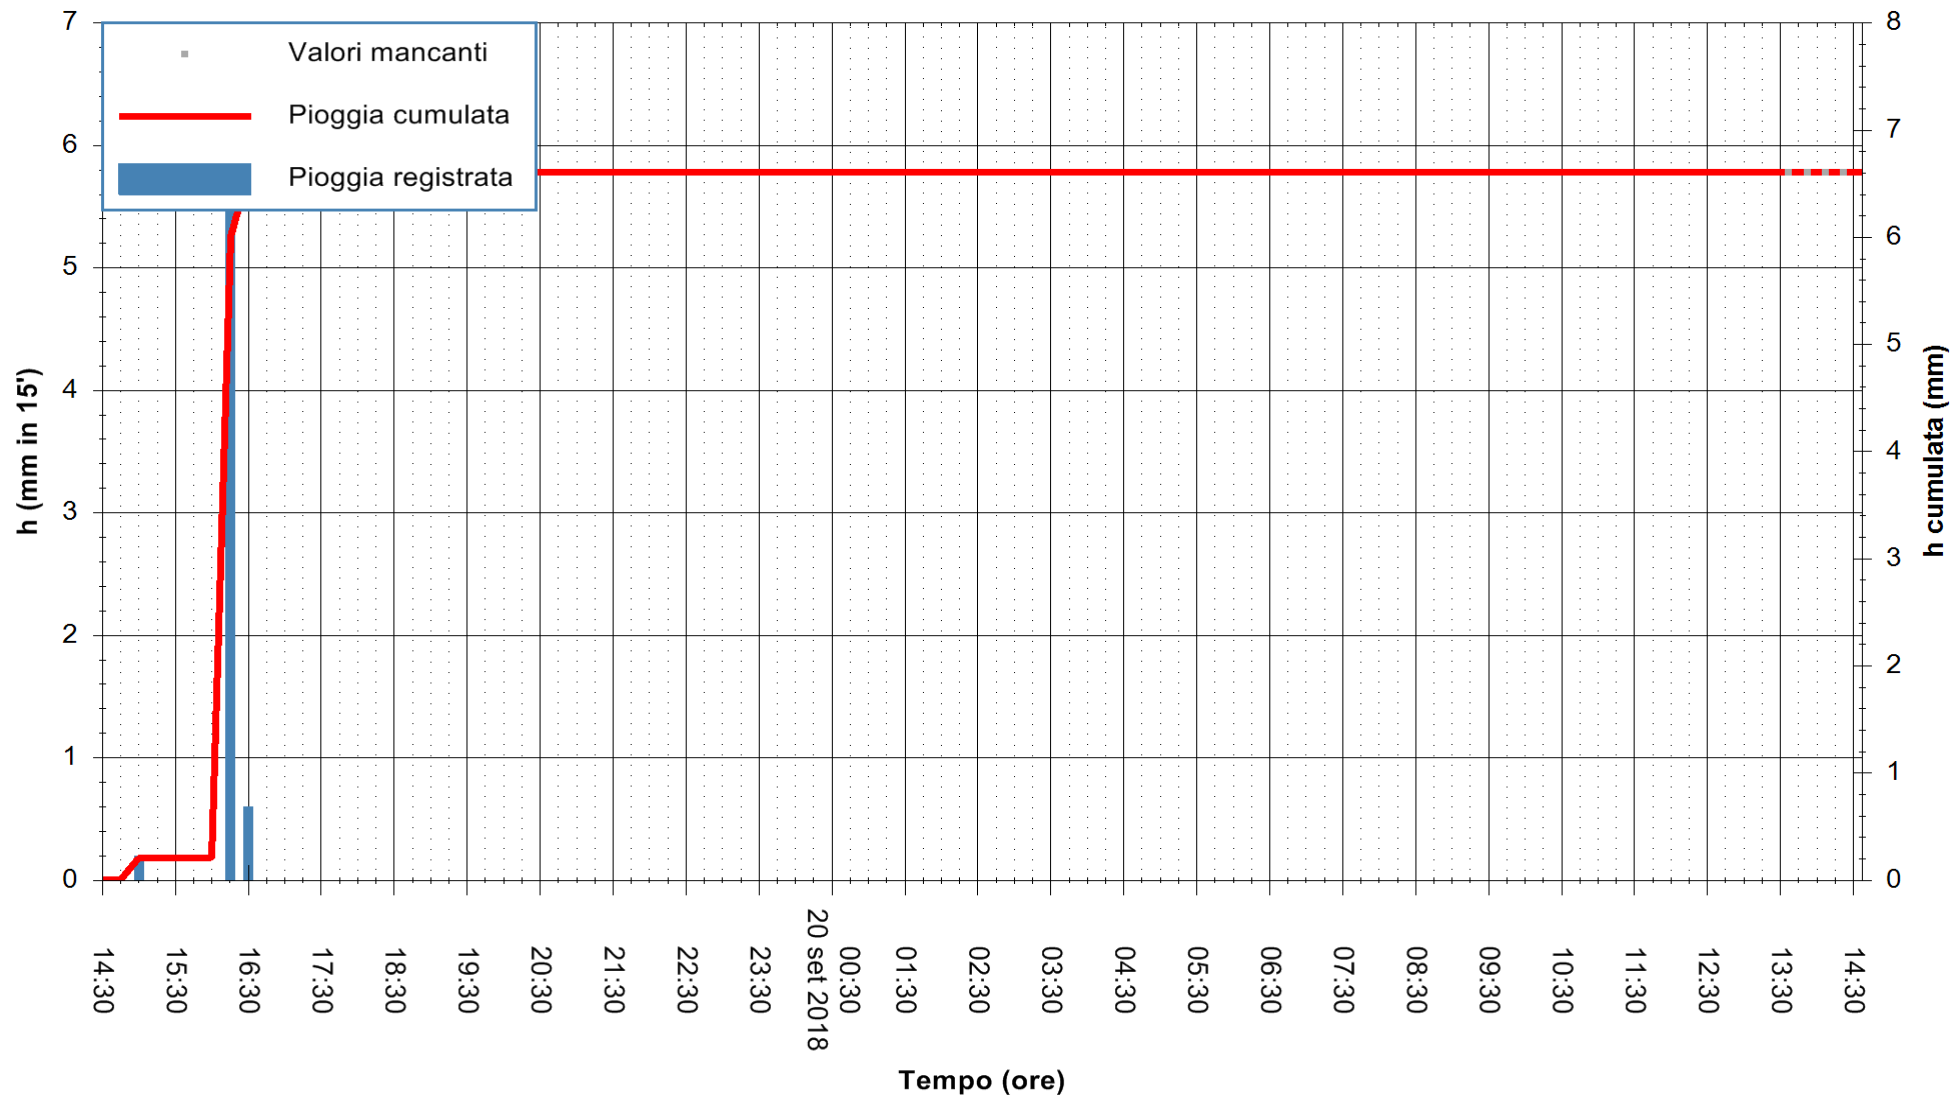

REGIONE AUTÒNOMA DE SARDIGNA  
 REGIONE AUTONOMA DELLA SARDEGNA

Stazione pluviometrica Fluminimannu a Decimomannu  
Area DECIMOMANNU  
Pioggia registrata nelle ultime 24 ore  
Estrazione dati delle ore 14:33 del 20/09/2018  
Ultimo dato disponibile: 20/09/2018 alle 13:30

ARPAS  
F.to il Dirigente Responsabile  
Dott. Giuseppe Bianco

REGIONE AUTÒNOMA DE SARDIGNA  
REGIONE AUTONOMA DELLA SARDEGNA

Stazione pluviometrica Senorbi'  
 Area SENORBI  
 Pioggia registrata nelle ultime 24 ore  
 Estrazione dati delle ore 14:33 del 20/09/2018  
 Ultimo dato disponibile: 20/09/2018 alle 13:30

ARPAS  
 F.to il Dirigente Responsabile  
 Dott. Giuseppe Bianco

REGIONE AUTONOMA DE SARDIGNA  
 REGIONE AUTONOMA DELLA SARDEGNA

Stazione pluviometrica Tempio  
Area CUSSEDDU  
Pioggia registrata nelle ultime 24 ore  
Estrazione dati delle ore 14:33 del 20/09/2018  
Ultimo dato disponibile: 20/09/2018 alle 13:30