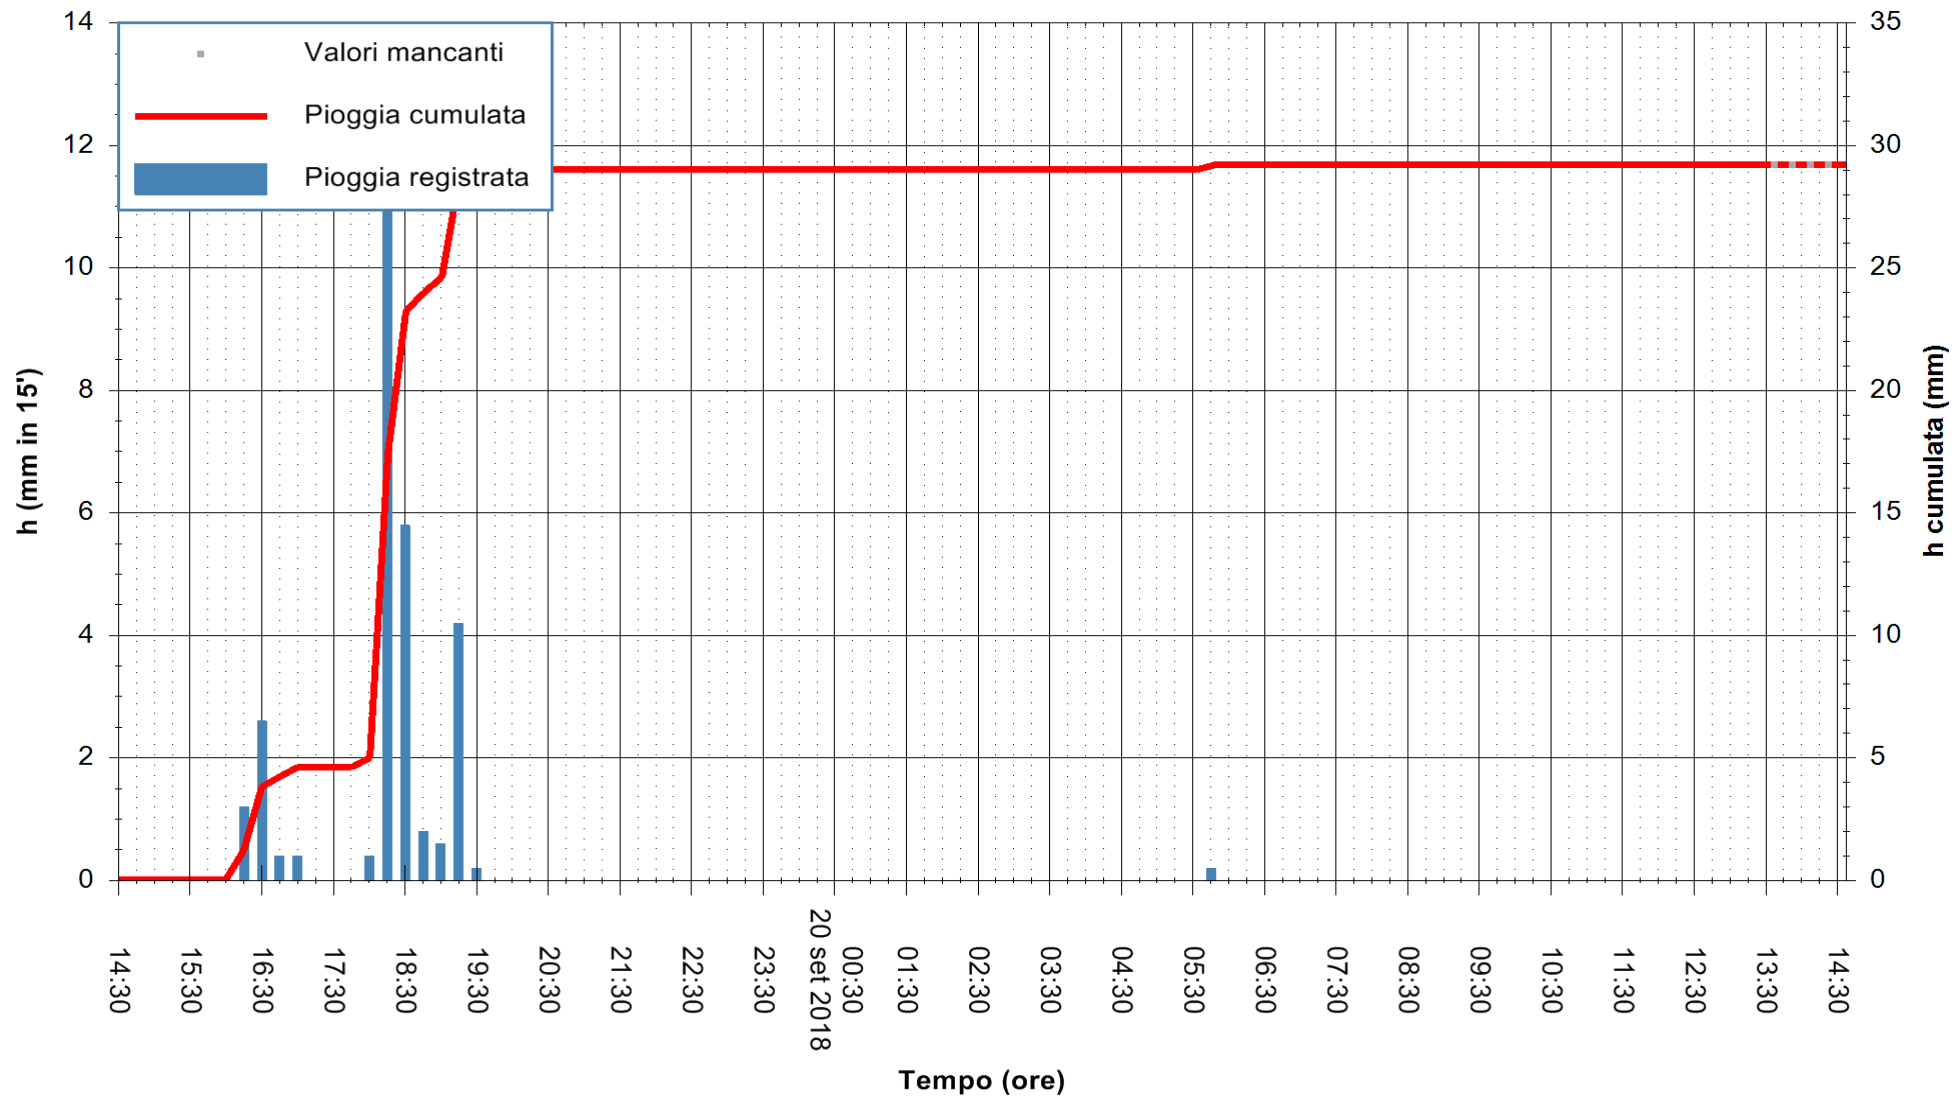

ARPAS  
 F.to il Dirigente Responsabile  
 Dott. Giuseppe Bianco

REGIONE AUTONOMA DE SARDIGNA  
 REGIONE AUTONOMA DELLA SARDEGNA

Stazione pluviometrica Tempio  
Area CUSSEDDU  
Pioggia registrata nelle ultime 24 ore  
Estrazione dati delle ore 14:33 del 20/09/2018  
Ultimo dato disponibile: 20/09/2018 alle 13:30

ARPAS  
F.to il Dirigente Responsabile  
Dott. Giuseppe Bianco

REGIONE AUTONOMA DE SARDIGNA  
REGIONE AUTONOMA DELLA SARDEGNA

Stazione pluviometrica Mannu di Porto Torres  
 Area PONTE MOLINU  
 Pioggia registrata nelle ultime 24 ore  
 Estrazione dati delle ore 14:33 del 20/09/2018  
 Ultimo dato disponibile: 20/09/2018 alle 13:30