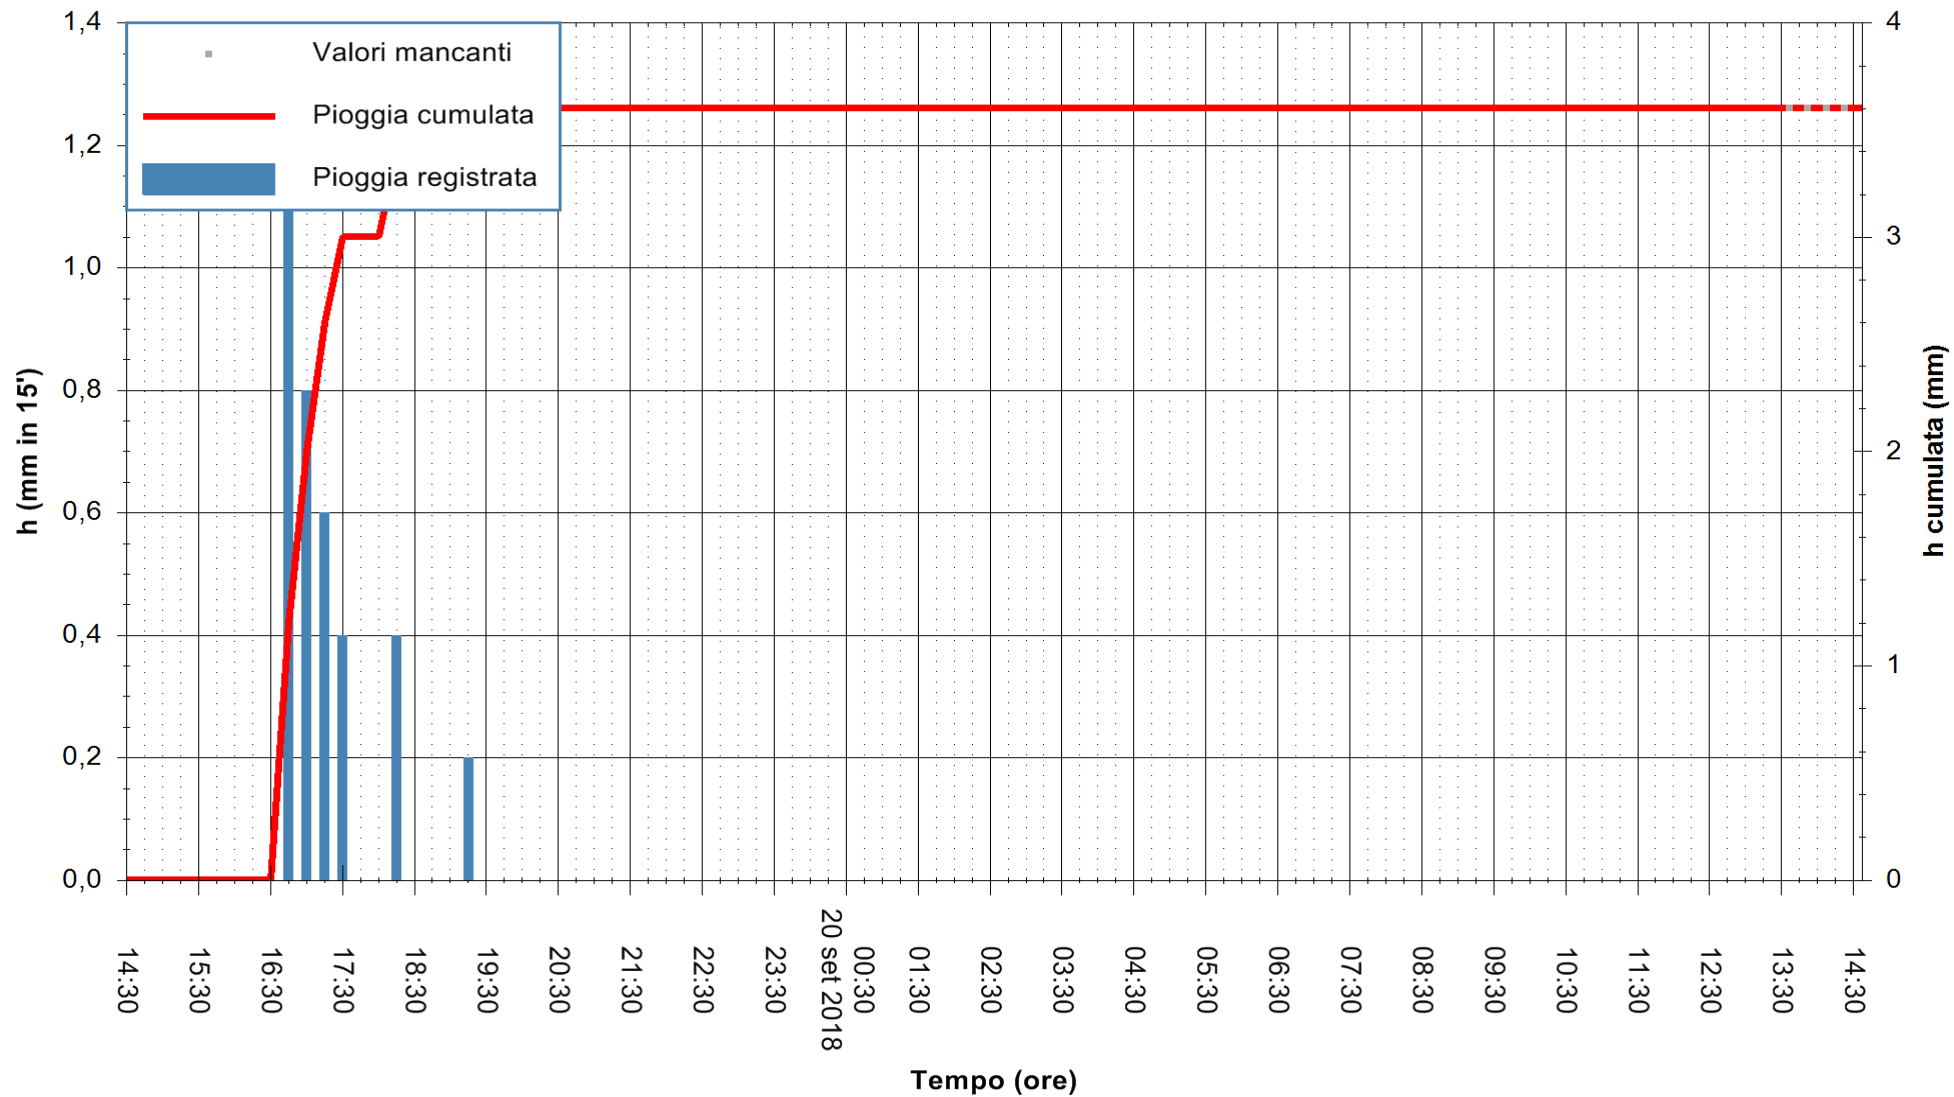

ARPAS  
 F.to il Dirigente Responsabile  
 Dott. Giuseppe Bianco

REGIONE AUTÒNOMA DE SARDIGNA  
 REGIONE AUTONOMA DELLA SARDEGNA

Stazione pluviometrica Porto Pino  
Area IS PILLONIS  
Pioggia registrata nelle ultime 24 ore  
Estrazione dati delle ore 14:33 del 20/09/2018  
Ultimo dato disponibile: 20/09/2018 alle 13:30