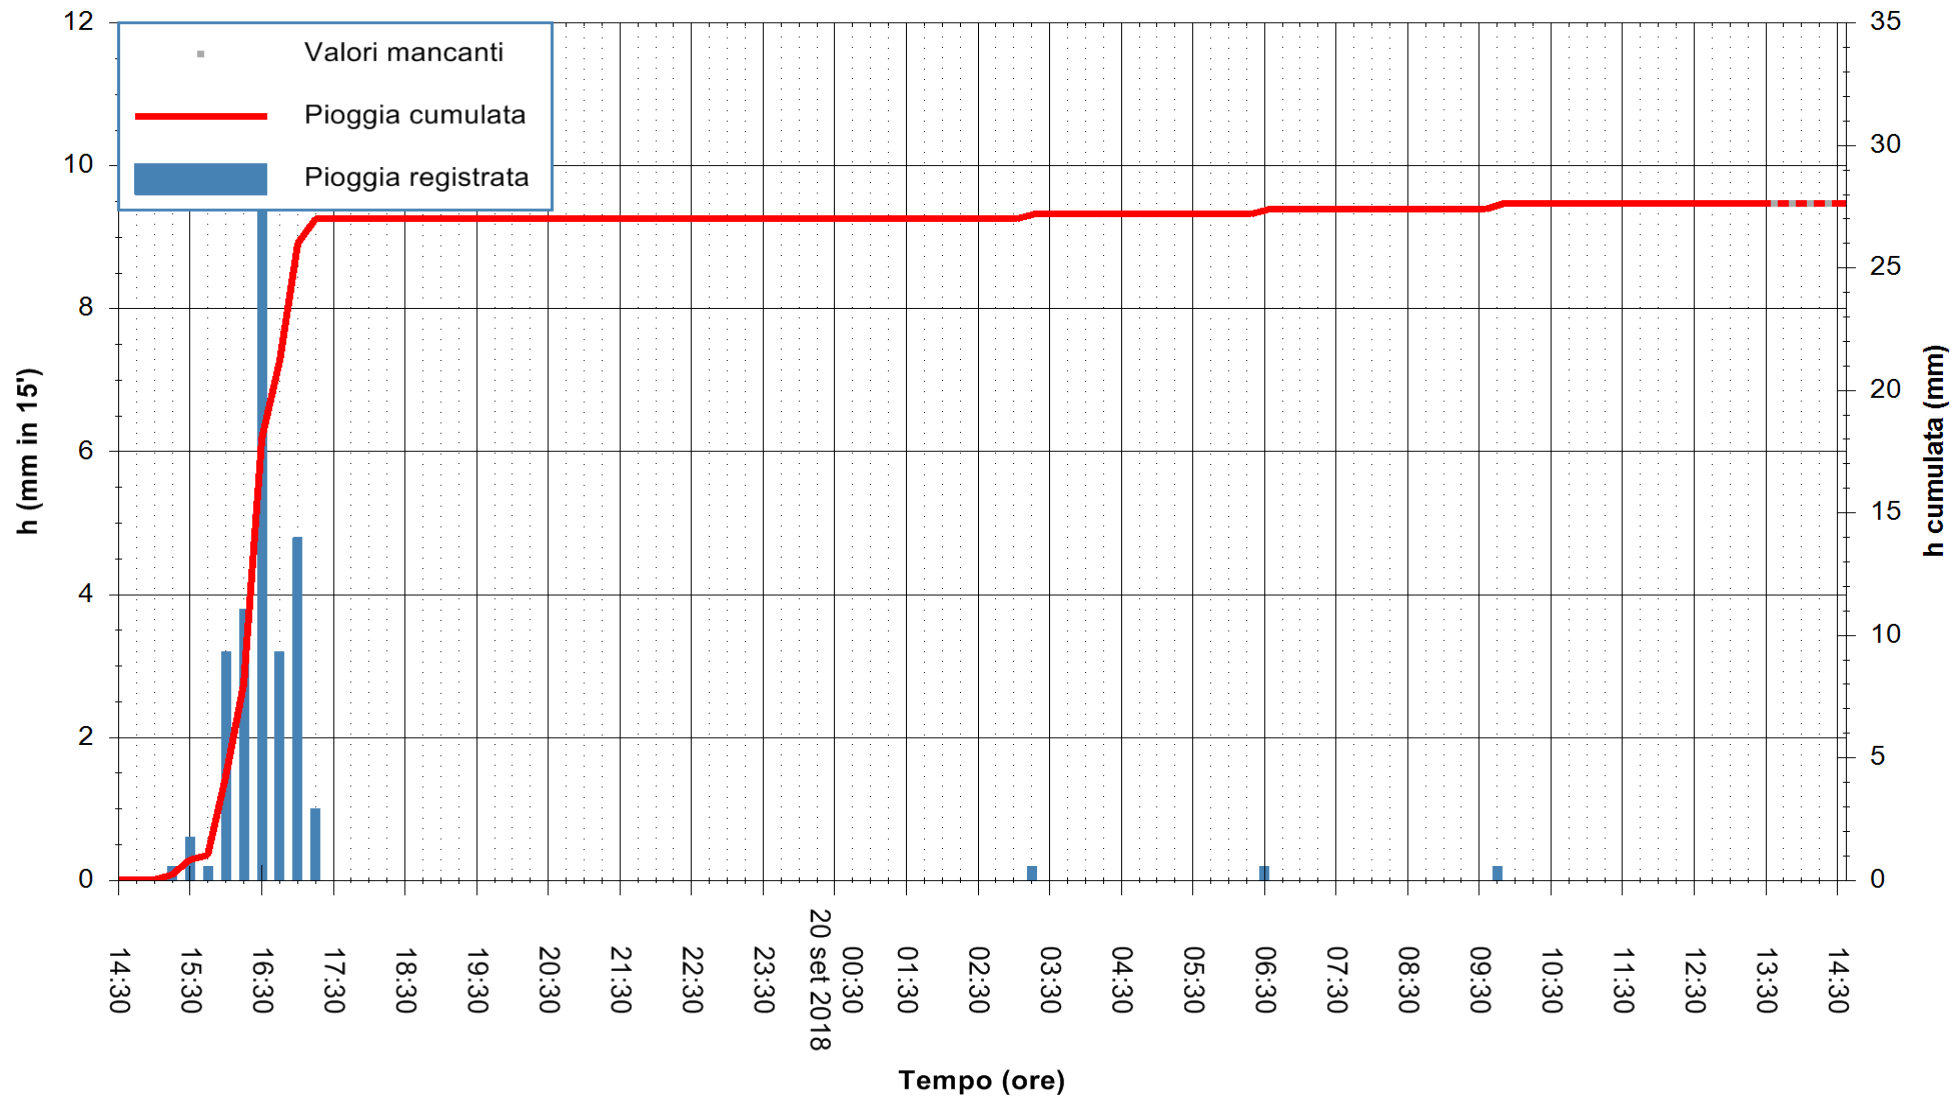

Stazione pluviometrica Monte Tului  
 Area MONTE TULUI  
 Pioggia registrata nelle ultime 24 ore  
 Estrazione dati delle ore 14:33 del 20/09/2018  
 Ultimo dato disponibile: 20/09/2018 alle 13:30

ARPAS  
 F.to il Dirigente Responsabile  
 Dott. Giuseppe Bianco

REGIONE AUTÒNOMA DE SARDIGNA  
 REGIONE AUTONOMA DELLA SARDEGNA

Stazione pluviometrica Fluminimannu a Decimomannu  
Area DECIMOMANNU  
Pioggia registrata nelle ultime 24 ore  
Estrazione dati delle ore 14:33 del 20/09/2018  
Ultimo dato disponibile: 20/09/2018 alle 13:30

ARPAS  
F.to il Dirigente Responsabile  
Dott. Giuseppe Bianco

REGIONE AUTÒNOMA DE SARDIGNA  
REGIONE AUTONOMA DELLA SARDEGNA

Stazione pluviometrica Senorbi'  
 Area SENORBI  
 Pioggia registrata nelle ultime 24 ore  
 Estrazione dati delle ore 14:33 del 20/09/2018  
 Ultimo dato disponibile: 20/09/2018 alle 13:30