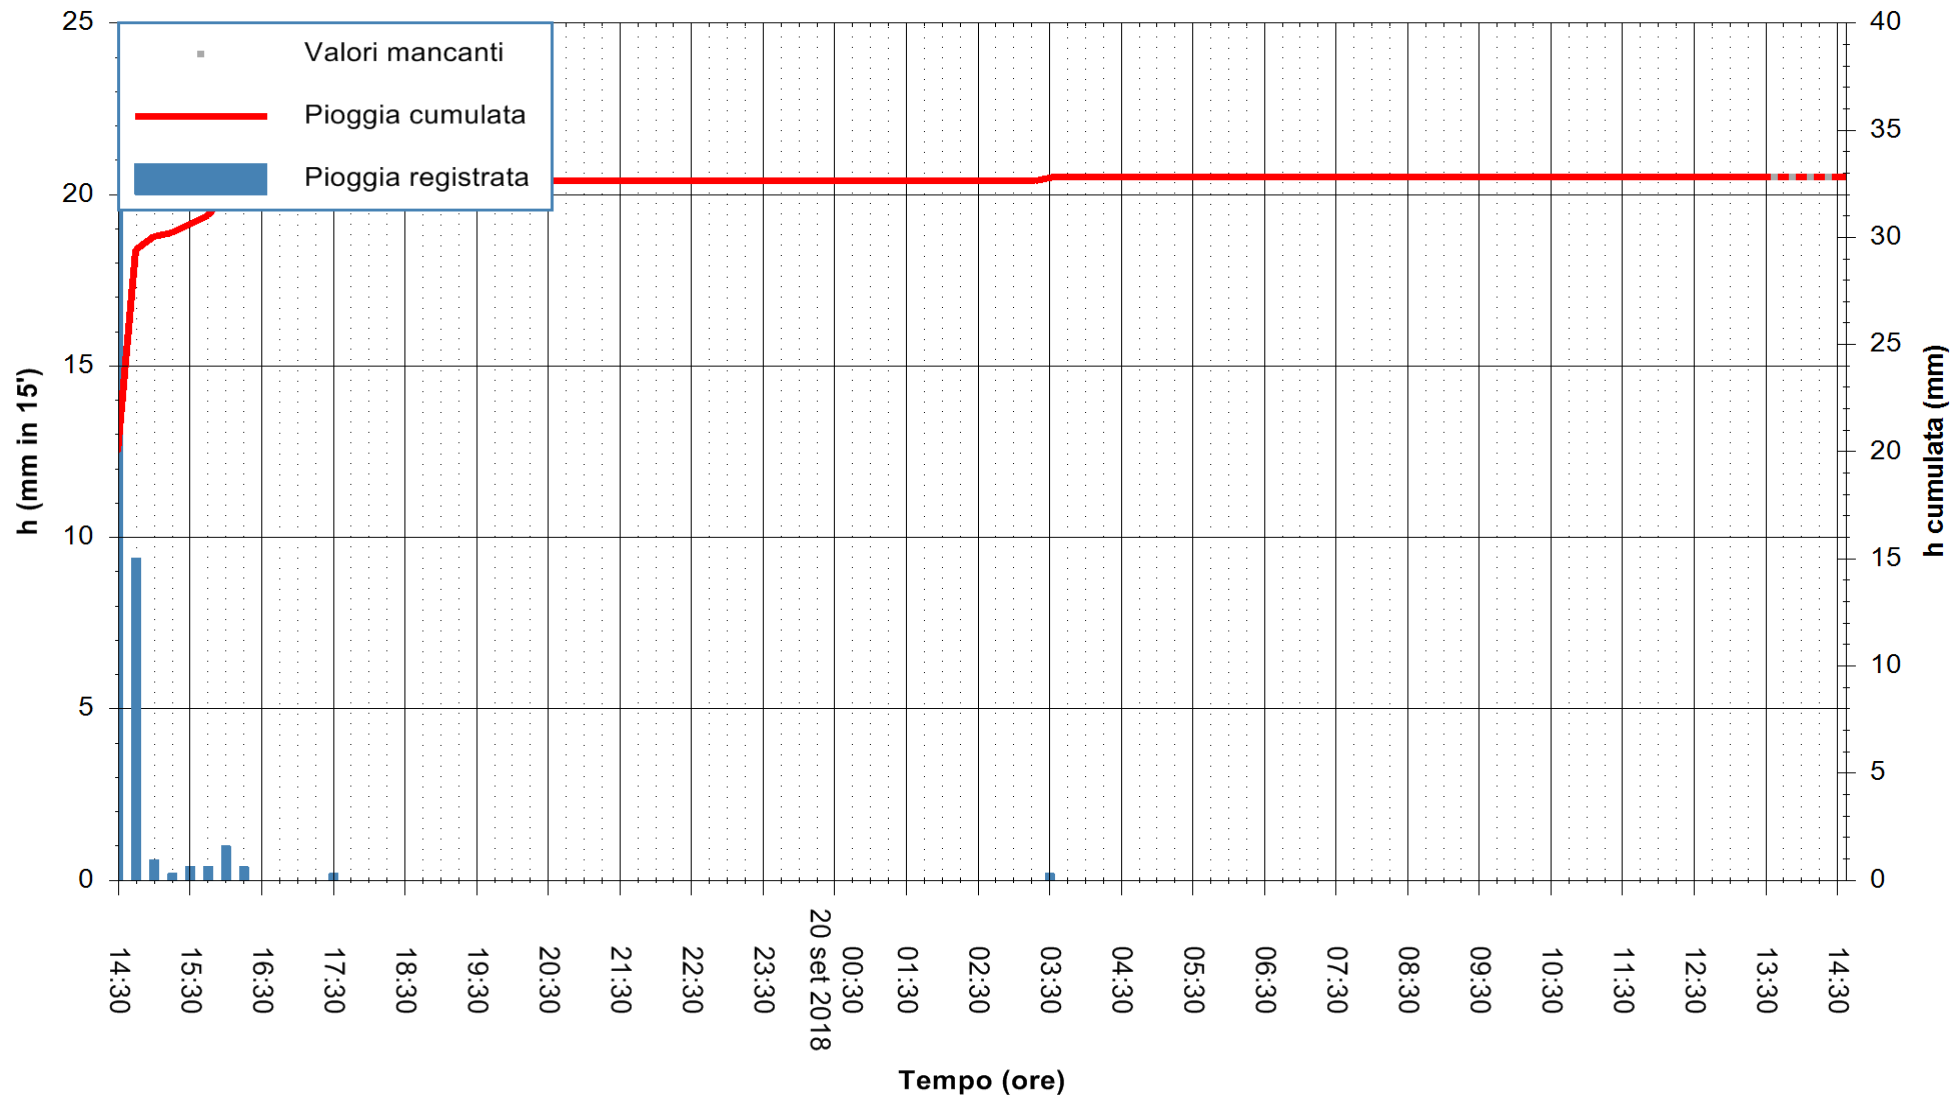

Stazione pluviometrica Pianu
Area PIANU 15
Pioggia registrata nelle ultime 24 ore
Estrazione dati delle ore 14:33 del 20/09/2018
Ultimo dato disponibile: 20/09/2018 alle 13:30

ARPAS
F.to il Dirigente Responsabile
Dott. Giuseppe Bianco

REGIONE AUTÒNOMA DE SARDIGNA
REGIONE AUTONOMA DELLA SARDEGNA