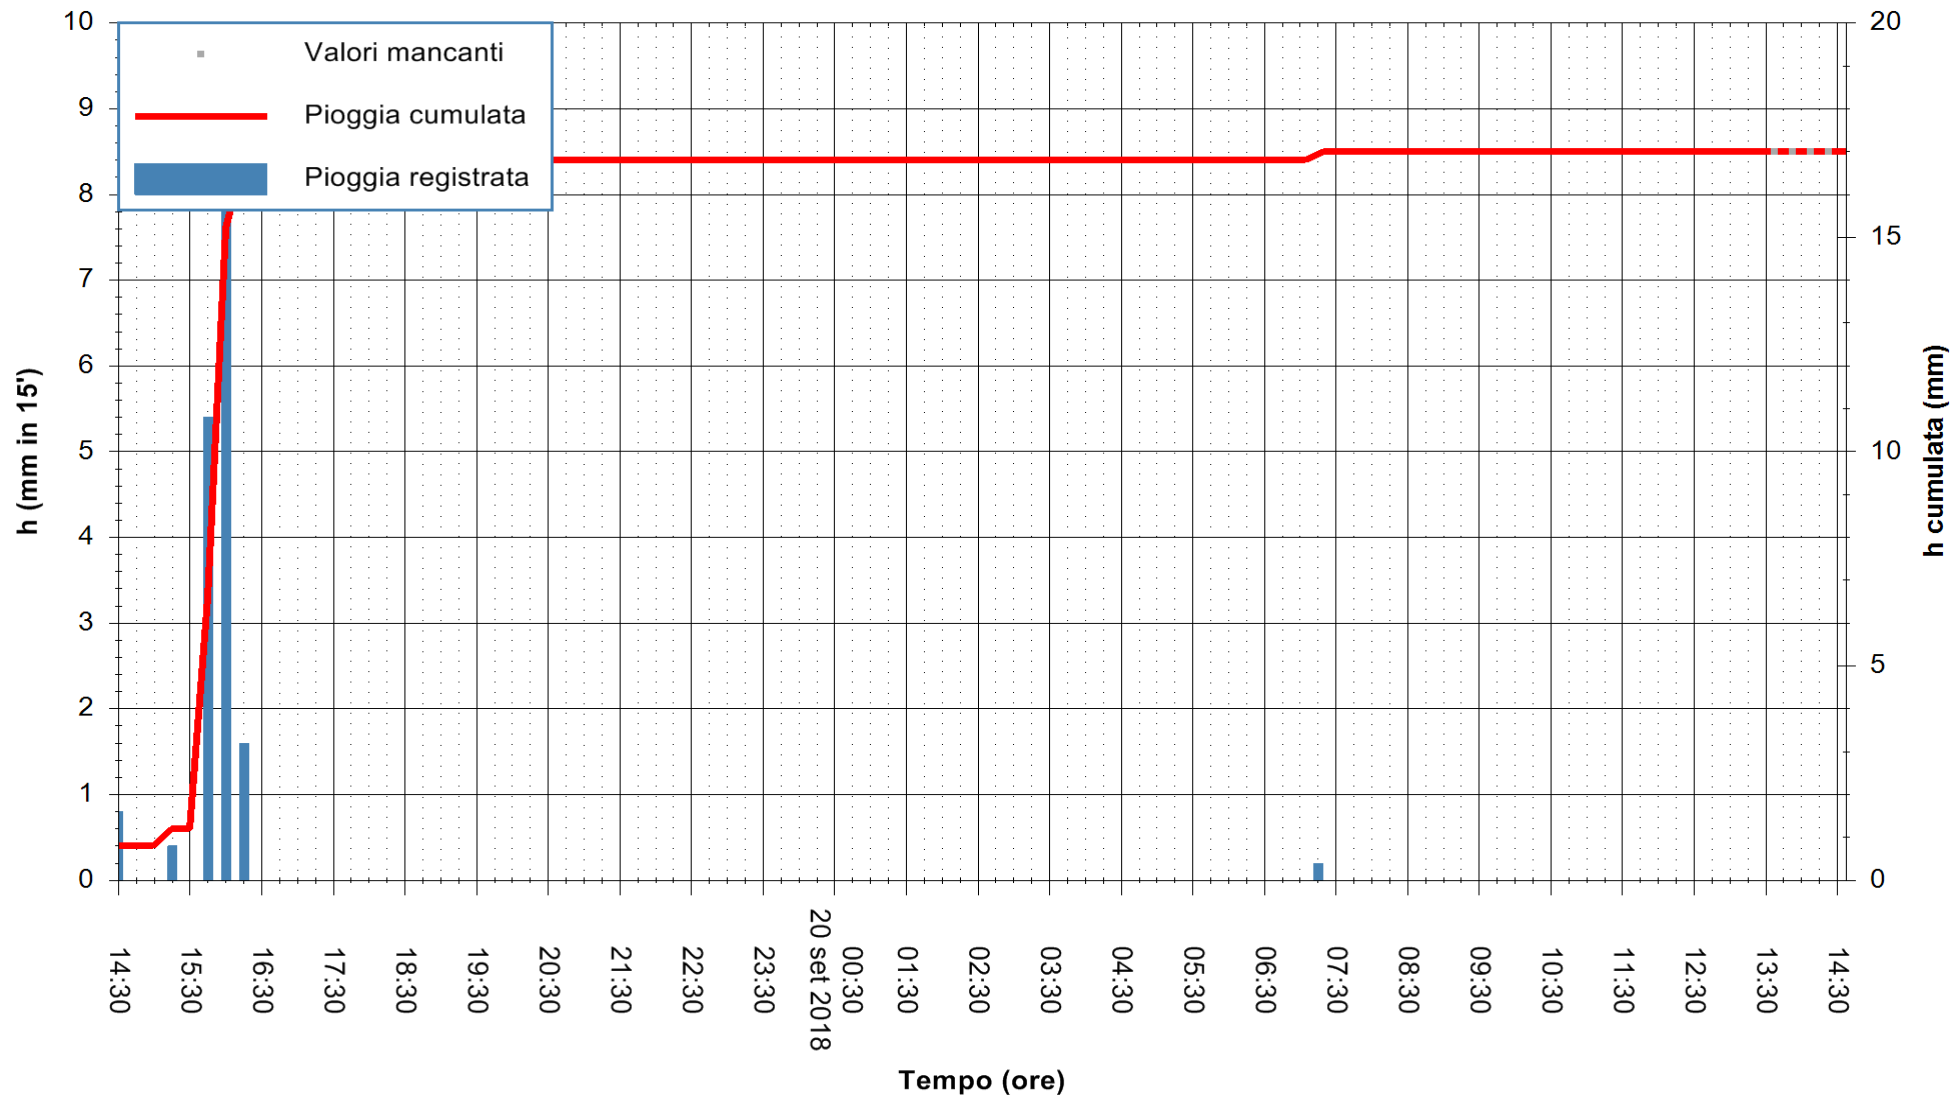

REGIONE AUTÒNOMA DE SARDIGNA  
 REGIONE AUTONOMA DELLA SARDEGNA

Stazione pluviometrica Fluminimannu a Decimomannu  
Area DECIMOMANNU  
Pioggia registrata nelle ultime 24 ore  
Estrazione dati delle ore 14:33 del 20/09/2018  
Ultimo dato disponibile: 20/09/2018 alle 13:30

ARPAS  
F.to il Dirigente Responsabile  
Dott. Giuseppe Bianco

REGIONE AUTÒNOMA DE SARDIGNA  
REGIONE AUTONOMA DELLA SARDEGNA

Stazione pluviometrica Senorbi'  
 Area SENORBI  
 Pioggia registrata nelle ultime 24 ore  
 Estrazione dati delle ore 14:33 del 20/09/2018  
 Ultimo dato disponibile: 20/09/2018 alle 13:30