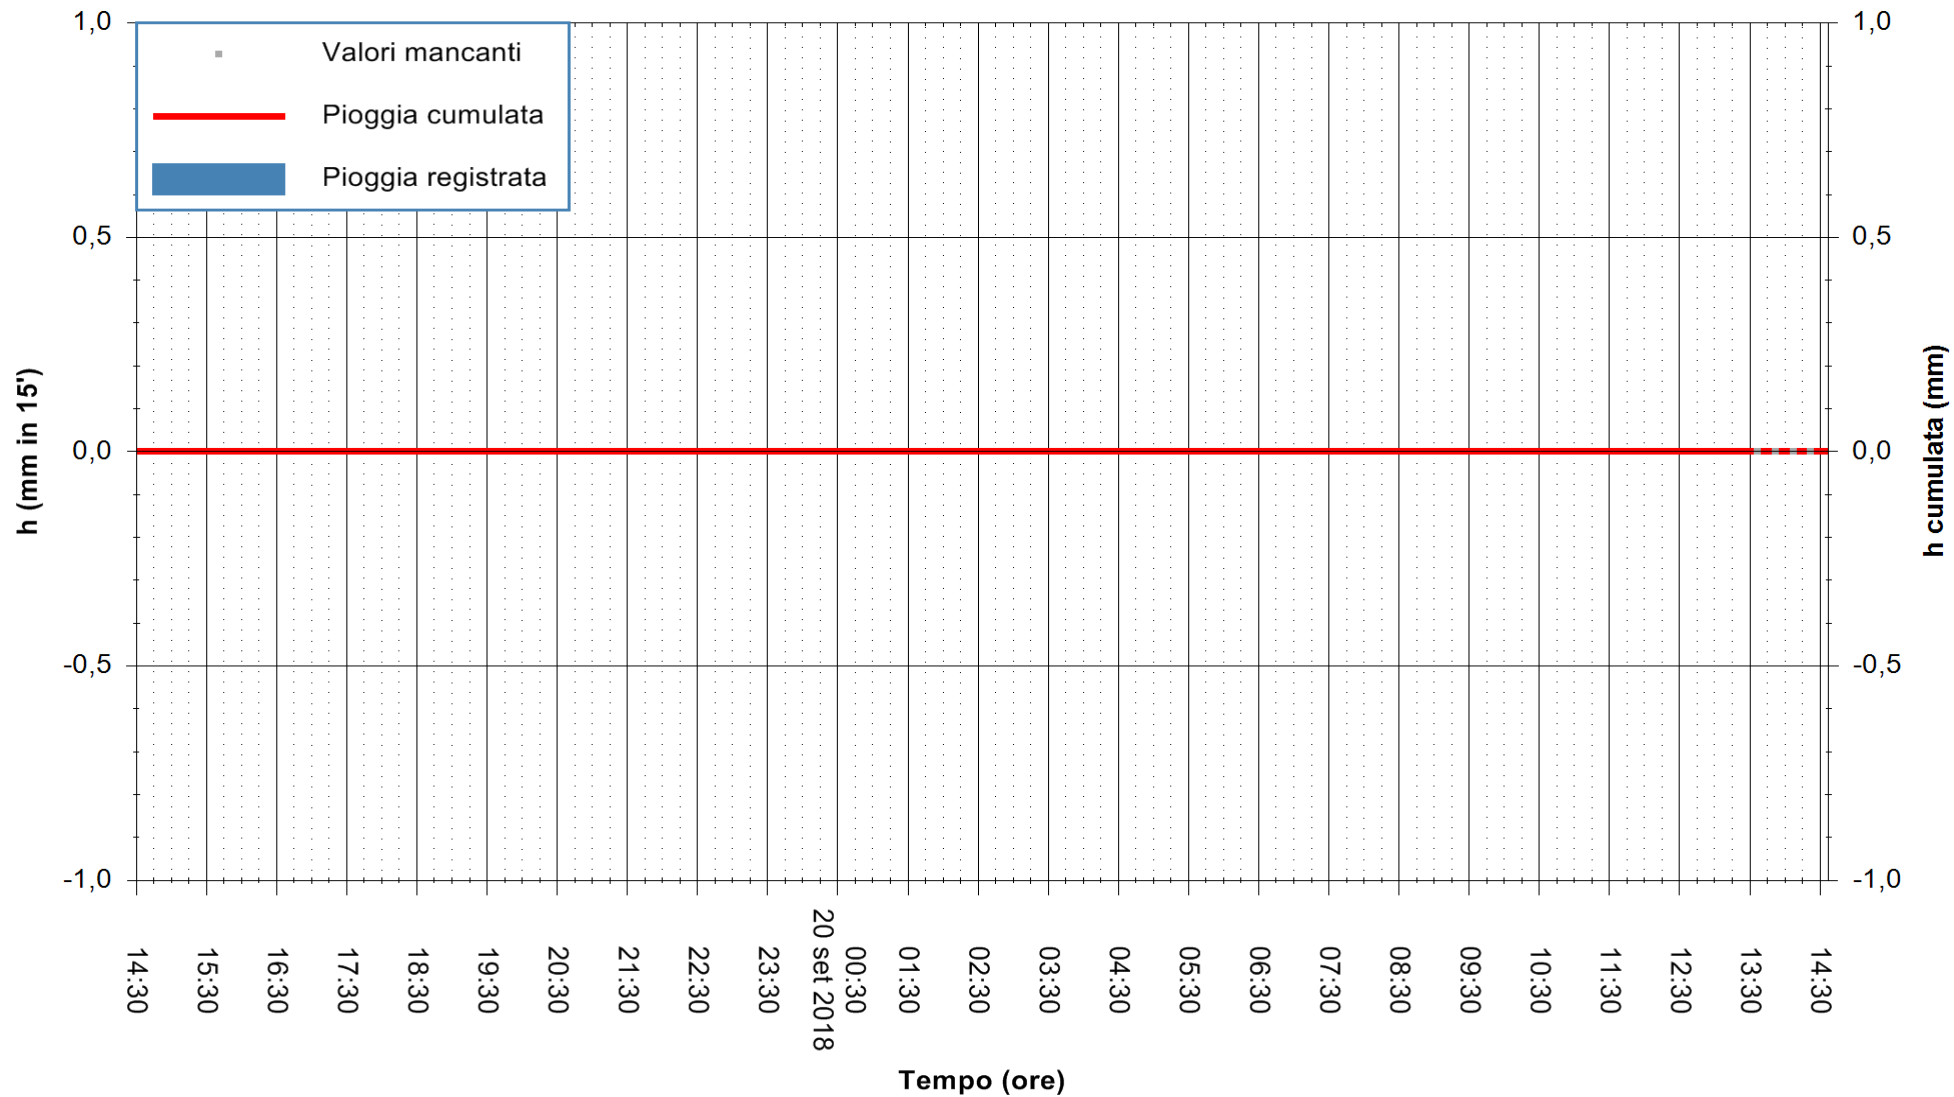

ARPAS  
 F.to il Dirigente Responsabile  
 Dott. Giuseppe Bianco

REGIONE AUTONOMA DE SARDIGNA  
 REGIONE AUTONOMA DELLA SARDEGNA

Stazione pluviometrica Tempio  
Area CUSSEDDU  
Pioggia registrata nelle ultime 24 ore  
Estrazione dati delle ore 14:33 del 20/09/2018  
Ultimo dato disponibile: 20/09/2018 alle 13:30

ARPAS  
F.to il Dirigente Responsabile  
Dott. Giuseppe Bianco

REGIONE AUTONOMA DE SARDIGNA  
REGIONE AUTONOMA DELLA SARDEGNA

Stazione pluviometrica Mannu di Porto Torres  
 Area PONTE MOLINU  
 Pioggia registrata nelle ultime 24 ore  
 Estrazione dati delle ore 14:33 del 20/09/2018  
 Ultimo dato disponibile: 20/09/2018 alle 13:30