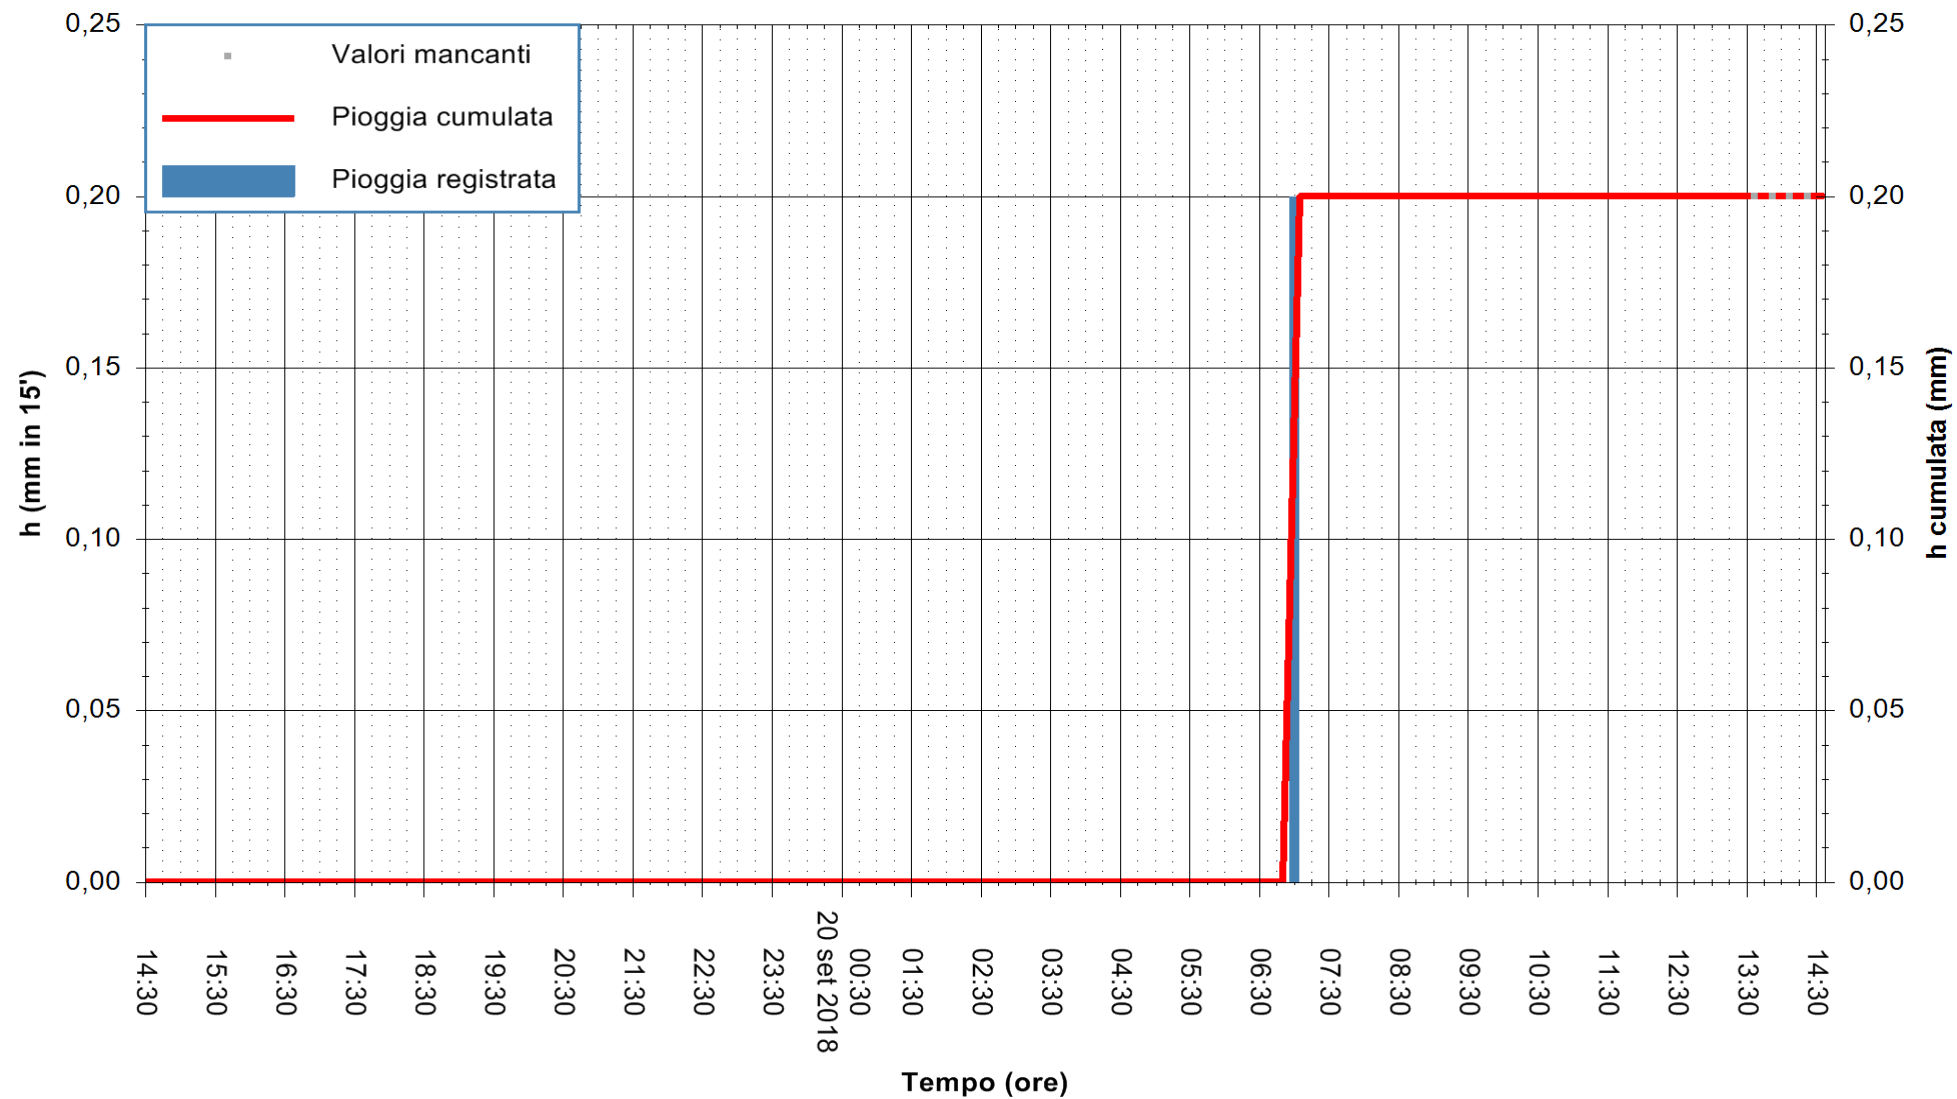

REGIONE AUTÒNOMA DE SARDIGNA  
 REGIONE AUTONOMA DELLA SARDEGNA

Stazione pluviometrica Fluminimannu a Decimomannu  
Area DECIMOMANNU  
Pioggia registrata nelle ultime 24 ore  
Estrazione dati delle ore 14:33 del 20/09/2018  
Ultimo dato disponibile: 20/09/2018 alle 13:30