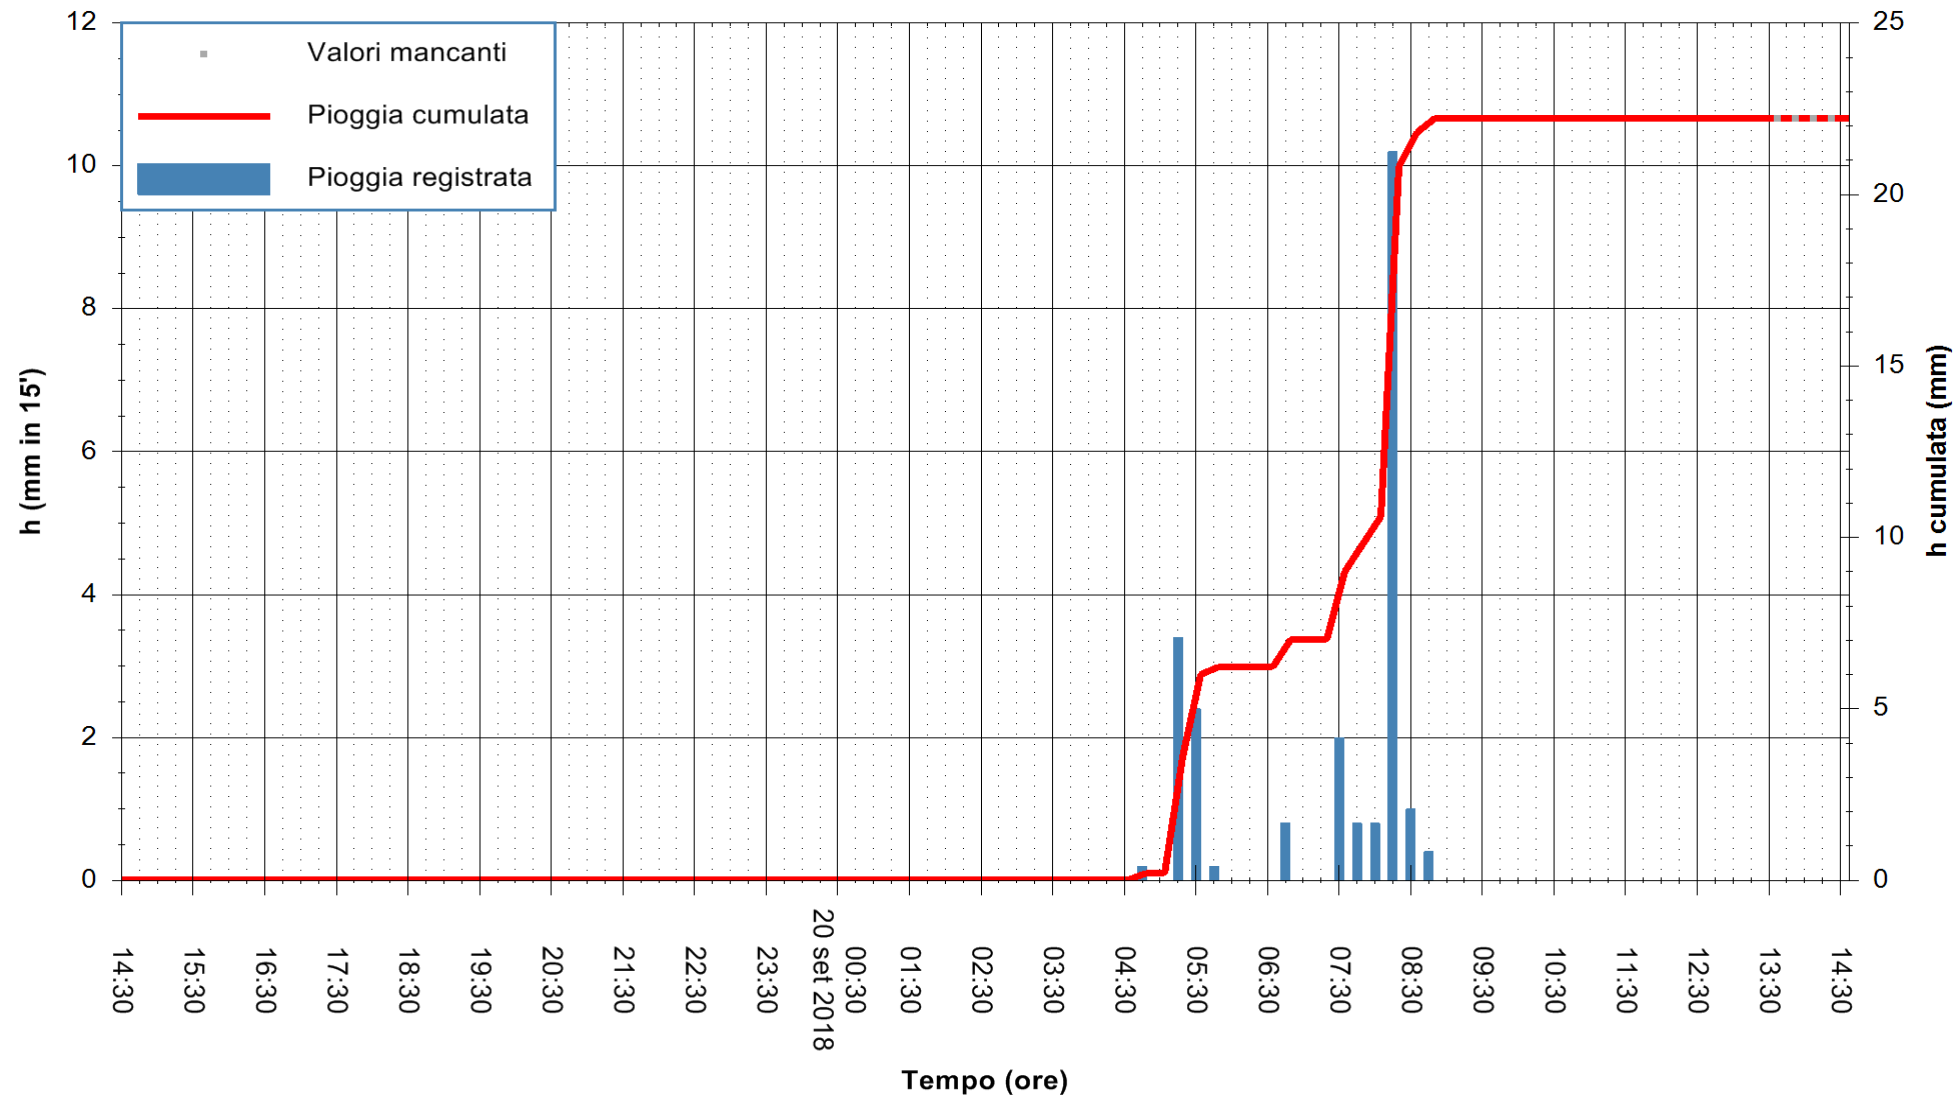

ARPAS  
F.to il Dirigente Responsabile  
Dott. Giuseppe Bianco

REGIONE AUTÒNOMA DE SARDIGNA  
REGIONE AUTONOMA DELLA SARDEGNA

Stazione pluviometrica Siniscola  
 Area SU PRANU  
 Pioggia registrata nelle ultime 24 ore  
 Estrazione dati delle ore 14:33 del 20/09/2018  
 Ultimo dato disponibile: 20/09/2018 alle 13:30