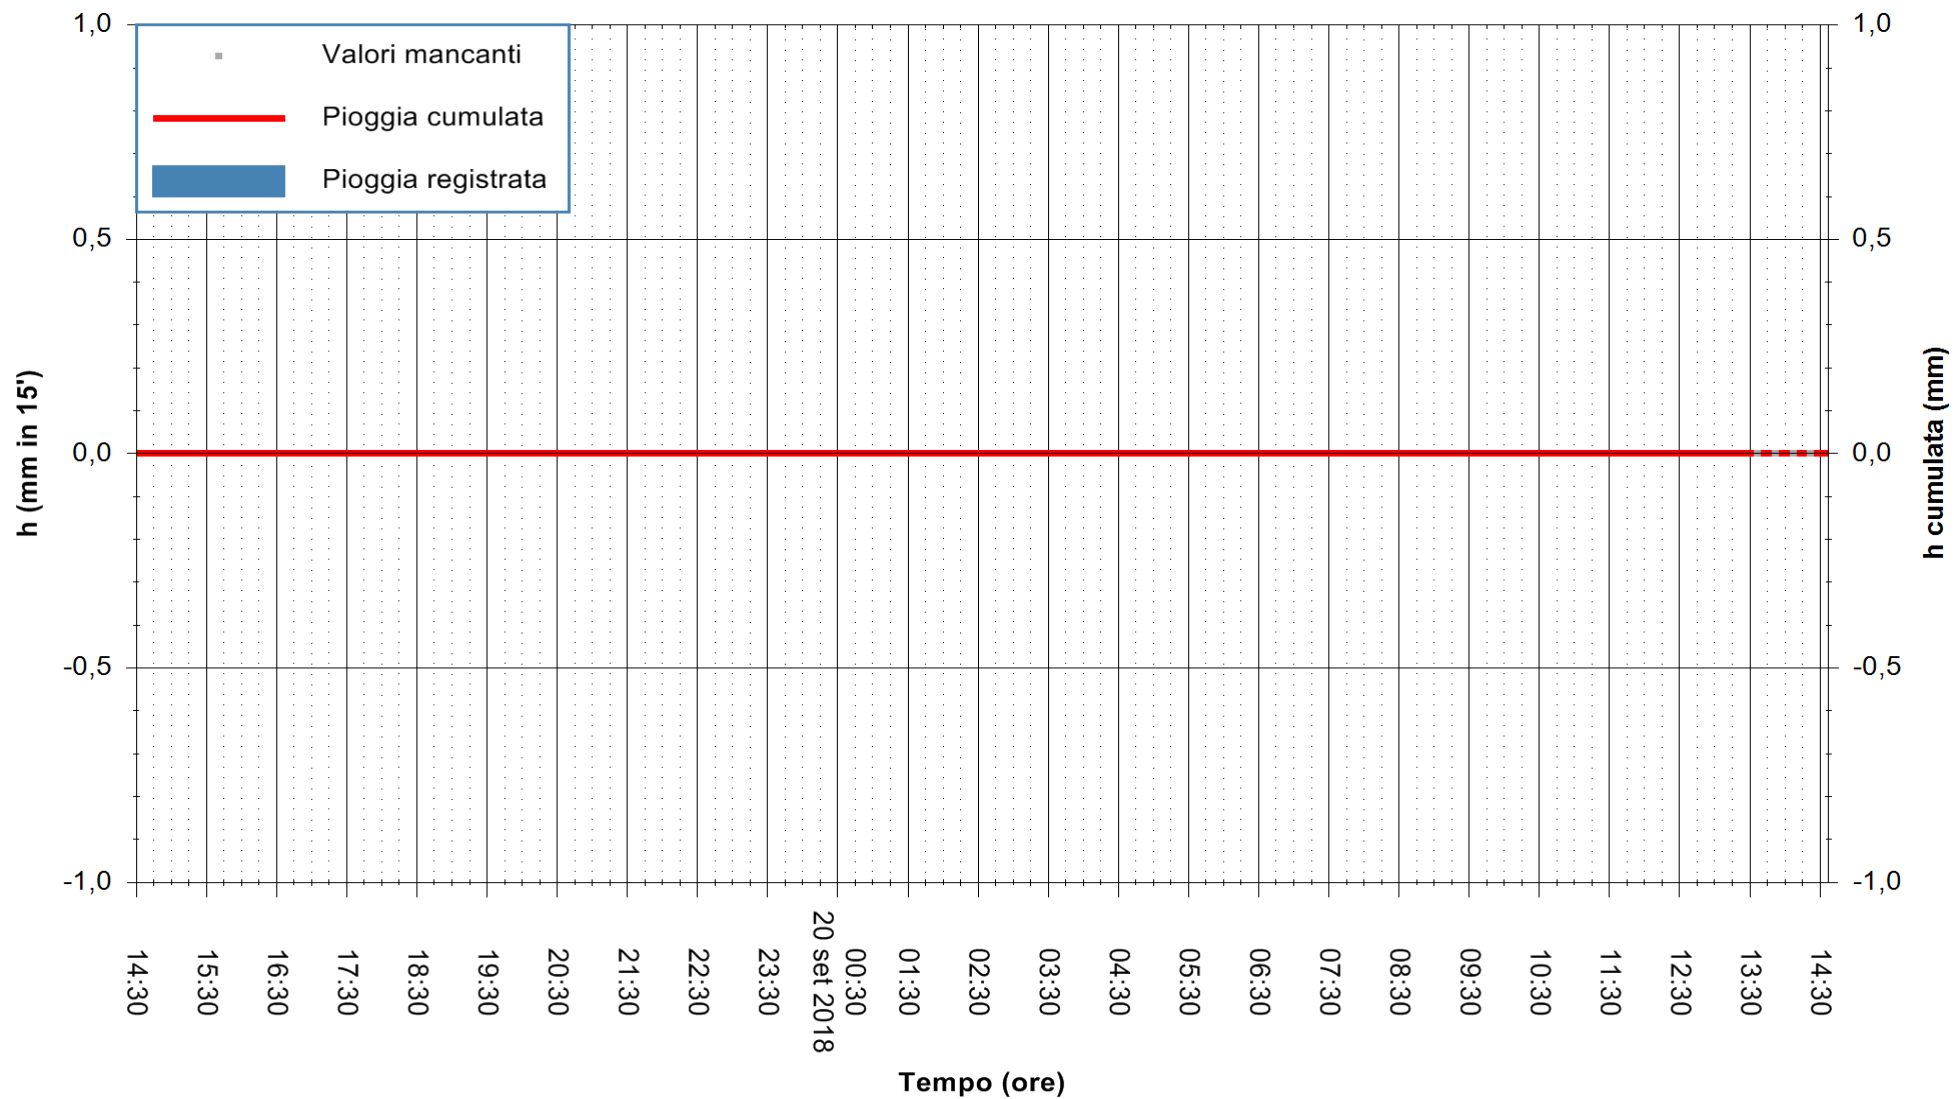

ARPAS  
 F.to il Dirigente Responsabile  
 Dott. Giuseppe Bianco

REGIONE AUTÒNOMA DE SARDIGNA  
 REGIONE AUTONOMA DELLA SARDEGNA

Stazione pluviometrica Mamone  
 Area MAMONE  
 Pioggia registrata nelle ultime 24 ore  
 Estrazione dati delle ore 14:33 del 20/09/2018  
 Ultimo dato disponibile: 20/09/2018 alle 13:30