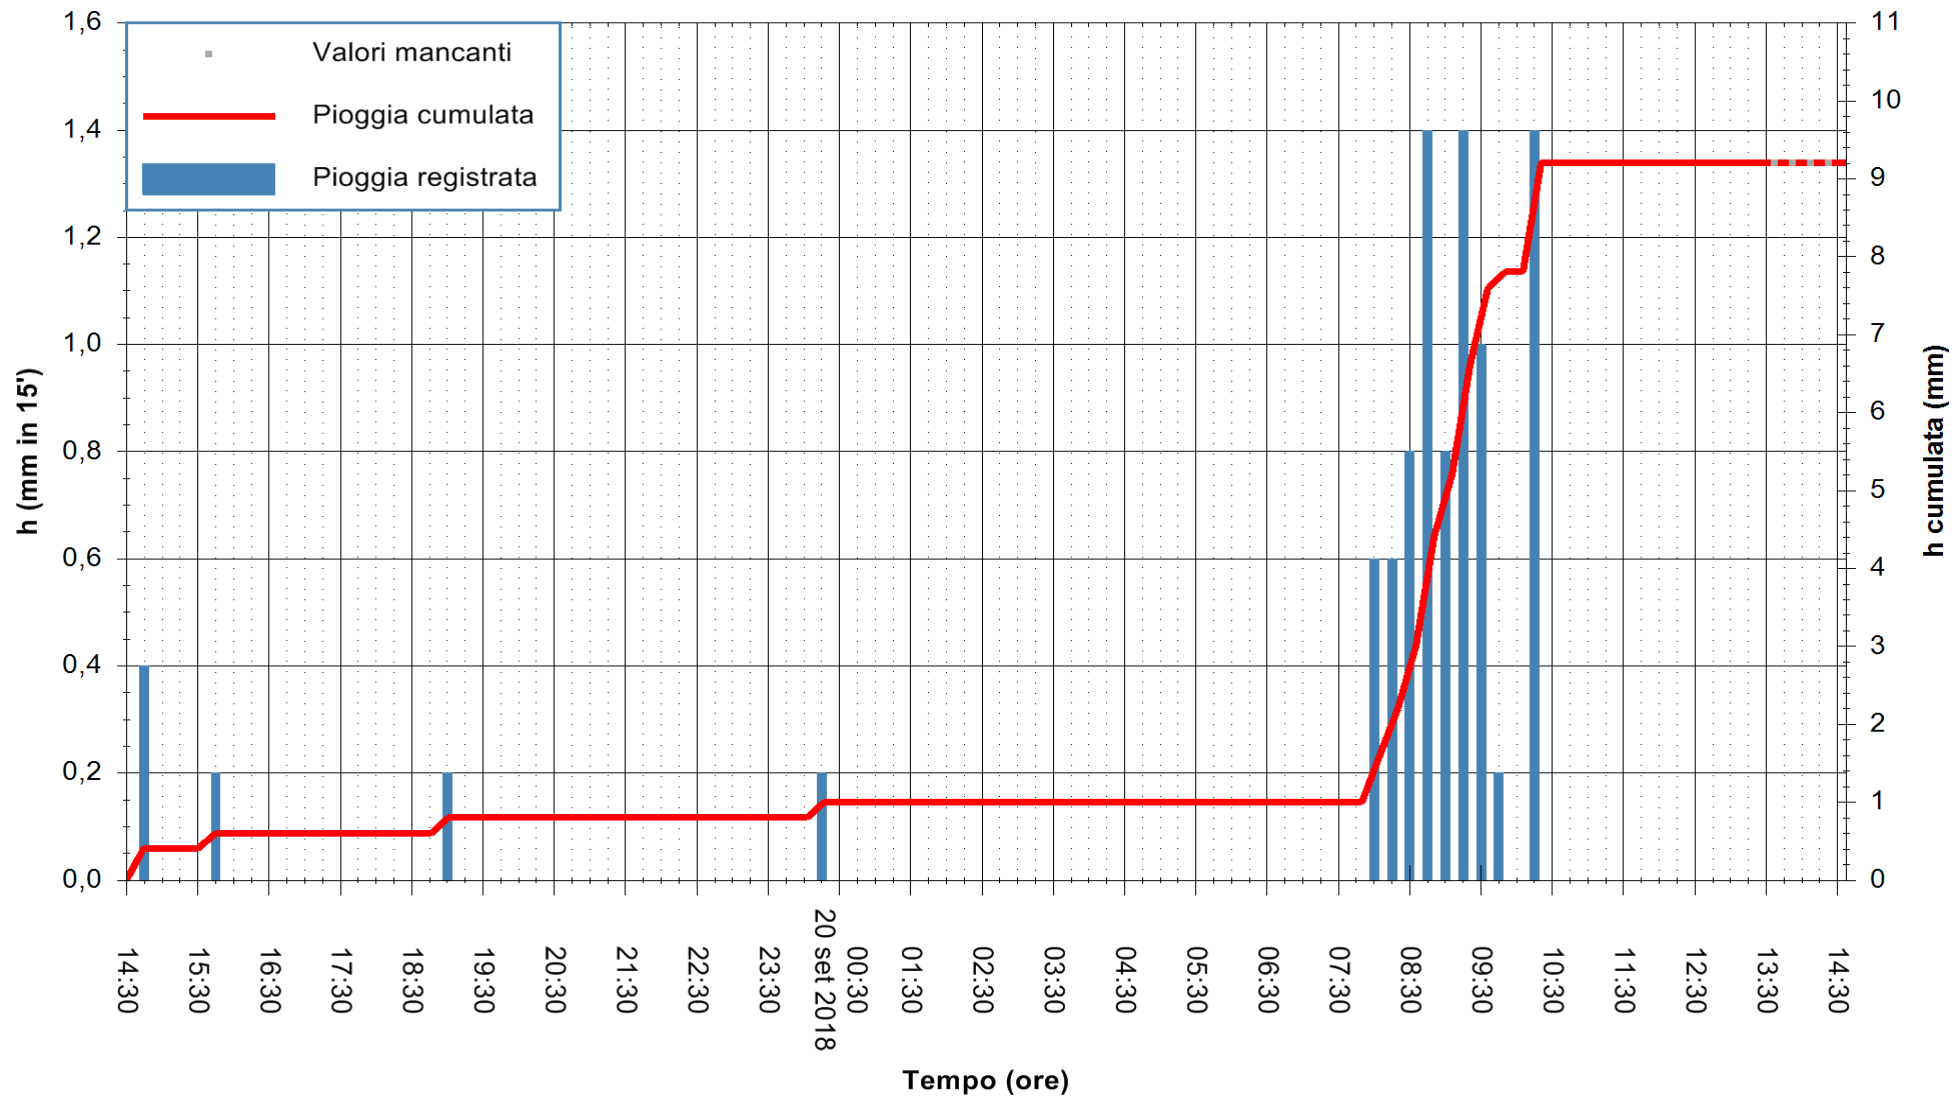

ARPAS  
 F.to il Dirigente Responsabile  
 Dott. Giuseppe Bianco

REGIONE AUTÒNOMA DE SARDIGNA  
 REGIONE AUTONOMA DELLA SARDEGNA

Stazione pluviometrica Mamone  
 Area MAMONE  
 Pioggia registrata nelle ultime 24 ore  
 Estrazione dati delle ore 14:33 del 20/09/2018  
 Ultimo dato disponibile: 20/09/2018 alle 13:30