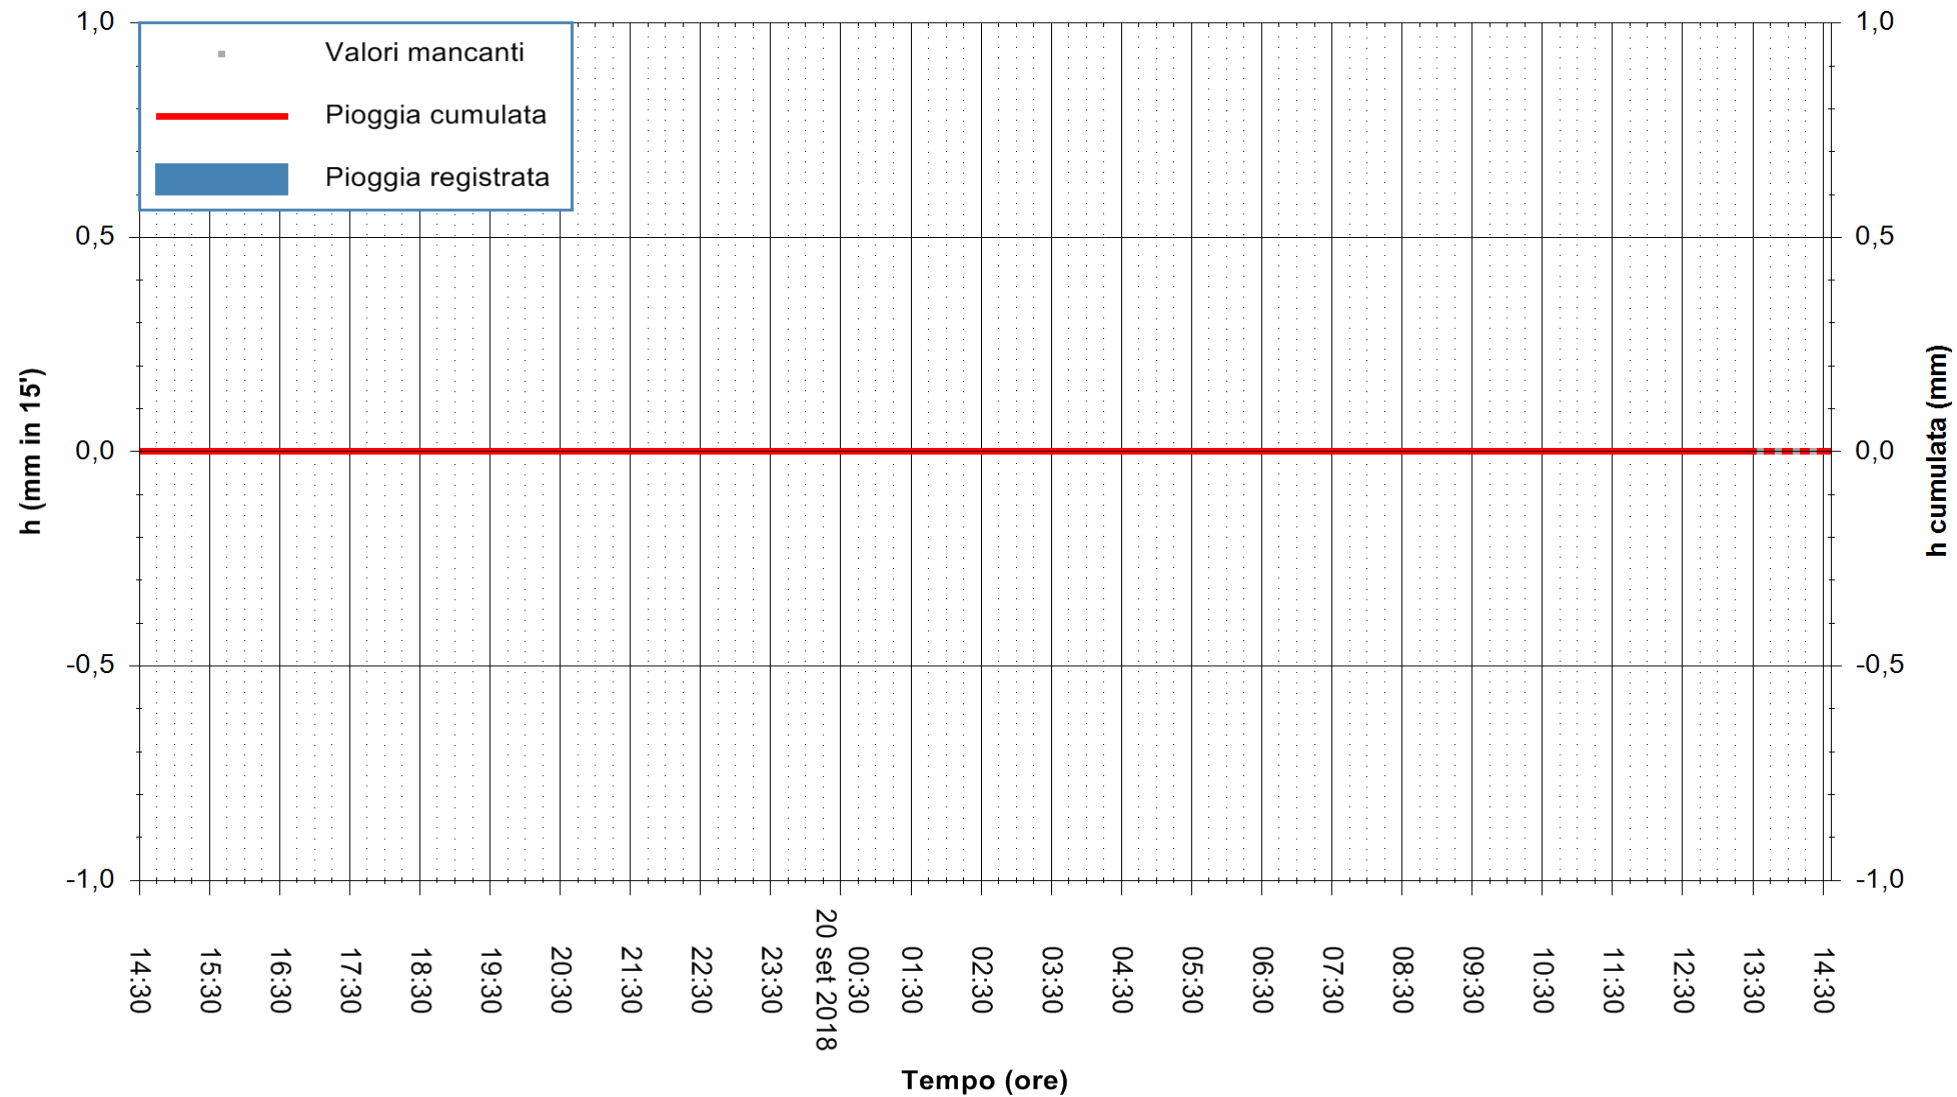

ARPAS  
 F.to il Dirigente Responsabile  
 Dott. Giuseppe Bianco

REGIONE AUTÒNOMA DE SARDIGNA  
 REGIONE AUTONOMA DELLA SARDEGNA

Stazione pluviometrica Mamone  
 Area MAMONE  
 Pioggia registrata nelle ultime 24 ore  
 Estrazione dati delle ore 14:33 del 20/09/2018  
 Ultimo dato disponibile: 20/09/2018 alle 13:30