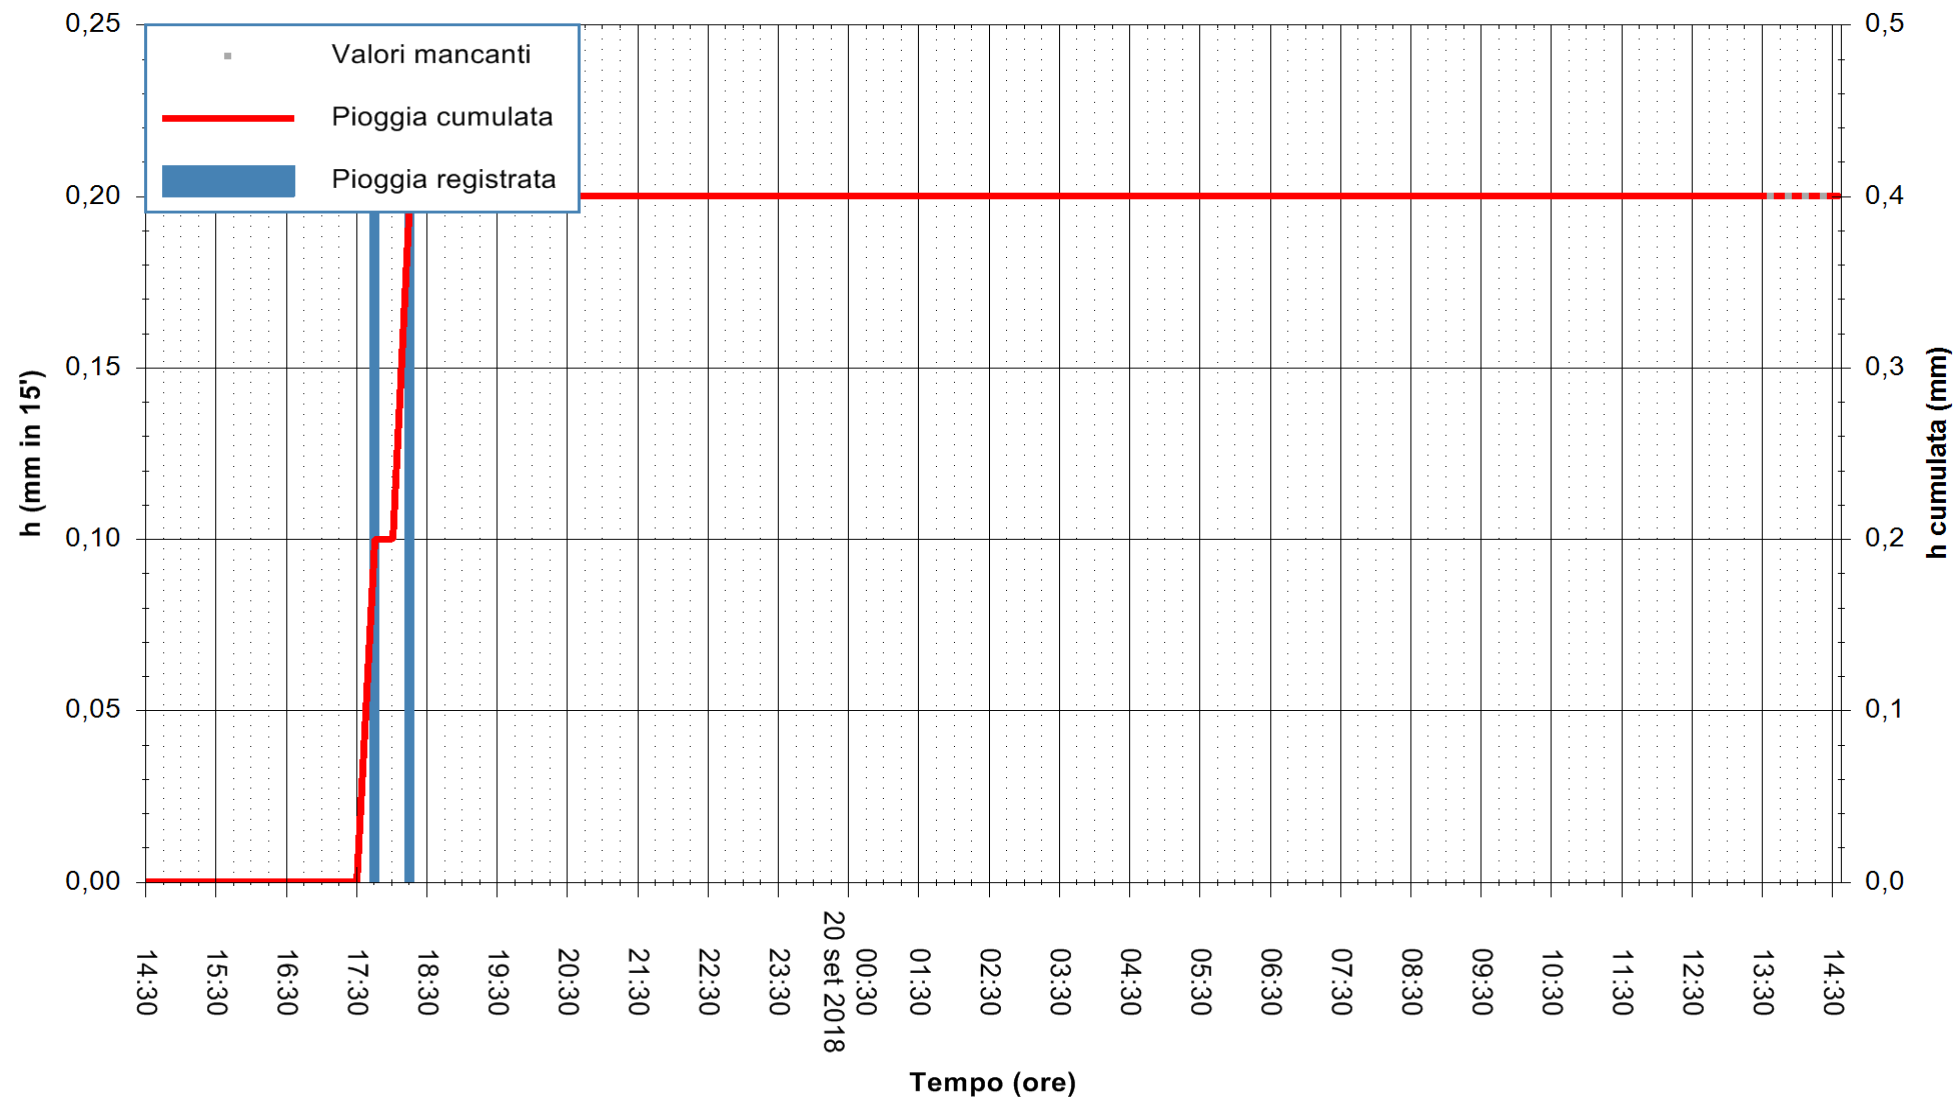

Stazione pluviometrica Monte Tului  
 Area MONTE TULUI  
 Pioggia registrata nelle ultime 24 ore  
 Estrazione dati delle ore 14:33 del 20/09/2018  
 Ultimo dato disponibile: 20/09/2018 alle 13:30

ARPAS  
 F.to il Dirigente Responsabile  
 Dott. Giuseppe Bianco

REGIONE AUTÒNOMA DE SARDIGNA  
 REGIONE AUTONOMA DELLA SARDEGNA

Stazione pluviometrica Fluminimannu a Decimomannu  
Area DECIMOMANNU  
Pioggia registrata nelle ultime 24 ore  
Estrazione dati delle ore 14:33 del 20/09/2018  
Ultimo dato disponibile: 20/09/2018 alle 13:30