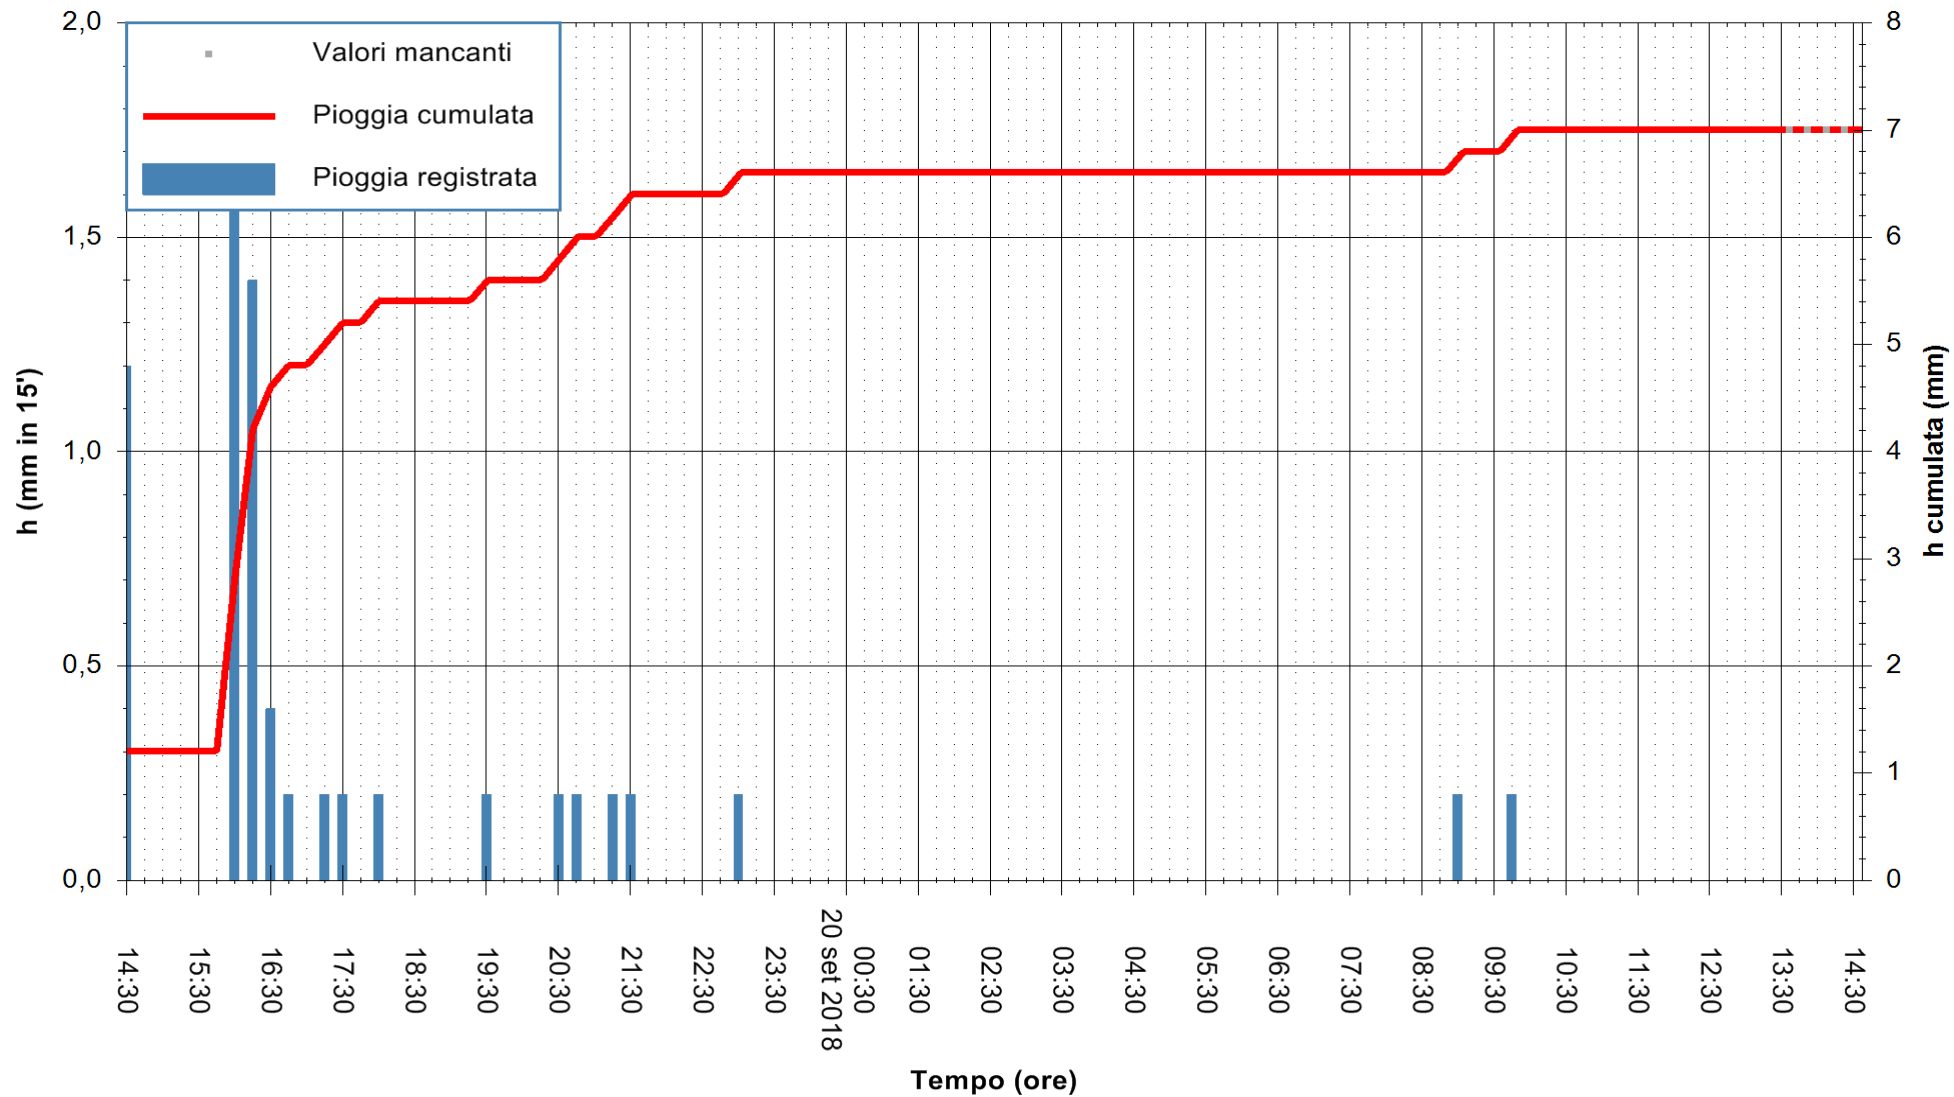

Stazione pluviometrica Monte Tului  
 Area MONTE TULUI  
 Pioggia registrata nelle ultime 24 ore  
 Estrazione dati delle ore 14:33 del 20/09/2018  
 Ultimo dato disponibile: 20/09/2018 alle 13:30

ARPAS  
 F.to il Dirigente Responsabile  
 Dott. Giuseppe Bianco

REGIONE AUTÒNOMA DE SARDIGNA  
 REGIONE AUTONOMA DELLA SARDEGNA

Stazione pluviometrica Fluminimannu a Decimomannu  
Area DECIMOMANNU  
Pioggia registrata nelle ultime 24 ore  
Estrazione dati delle ore 14:33 del 20/09/2018  
Ultimo dato disponibile: 20/09/2018 alle 13:30