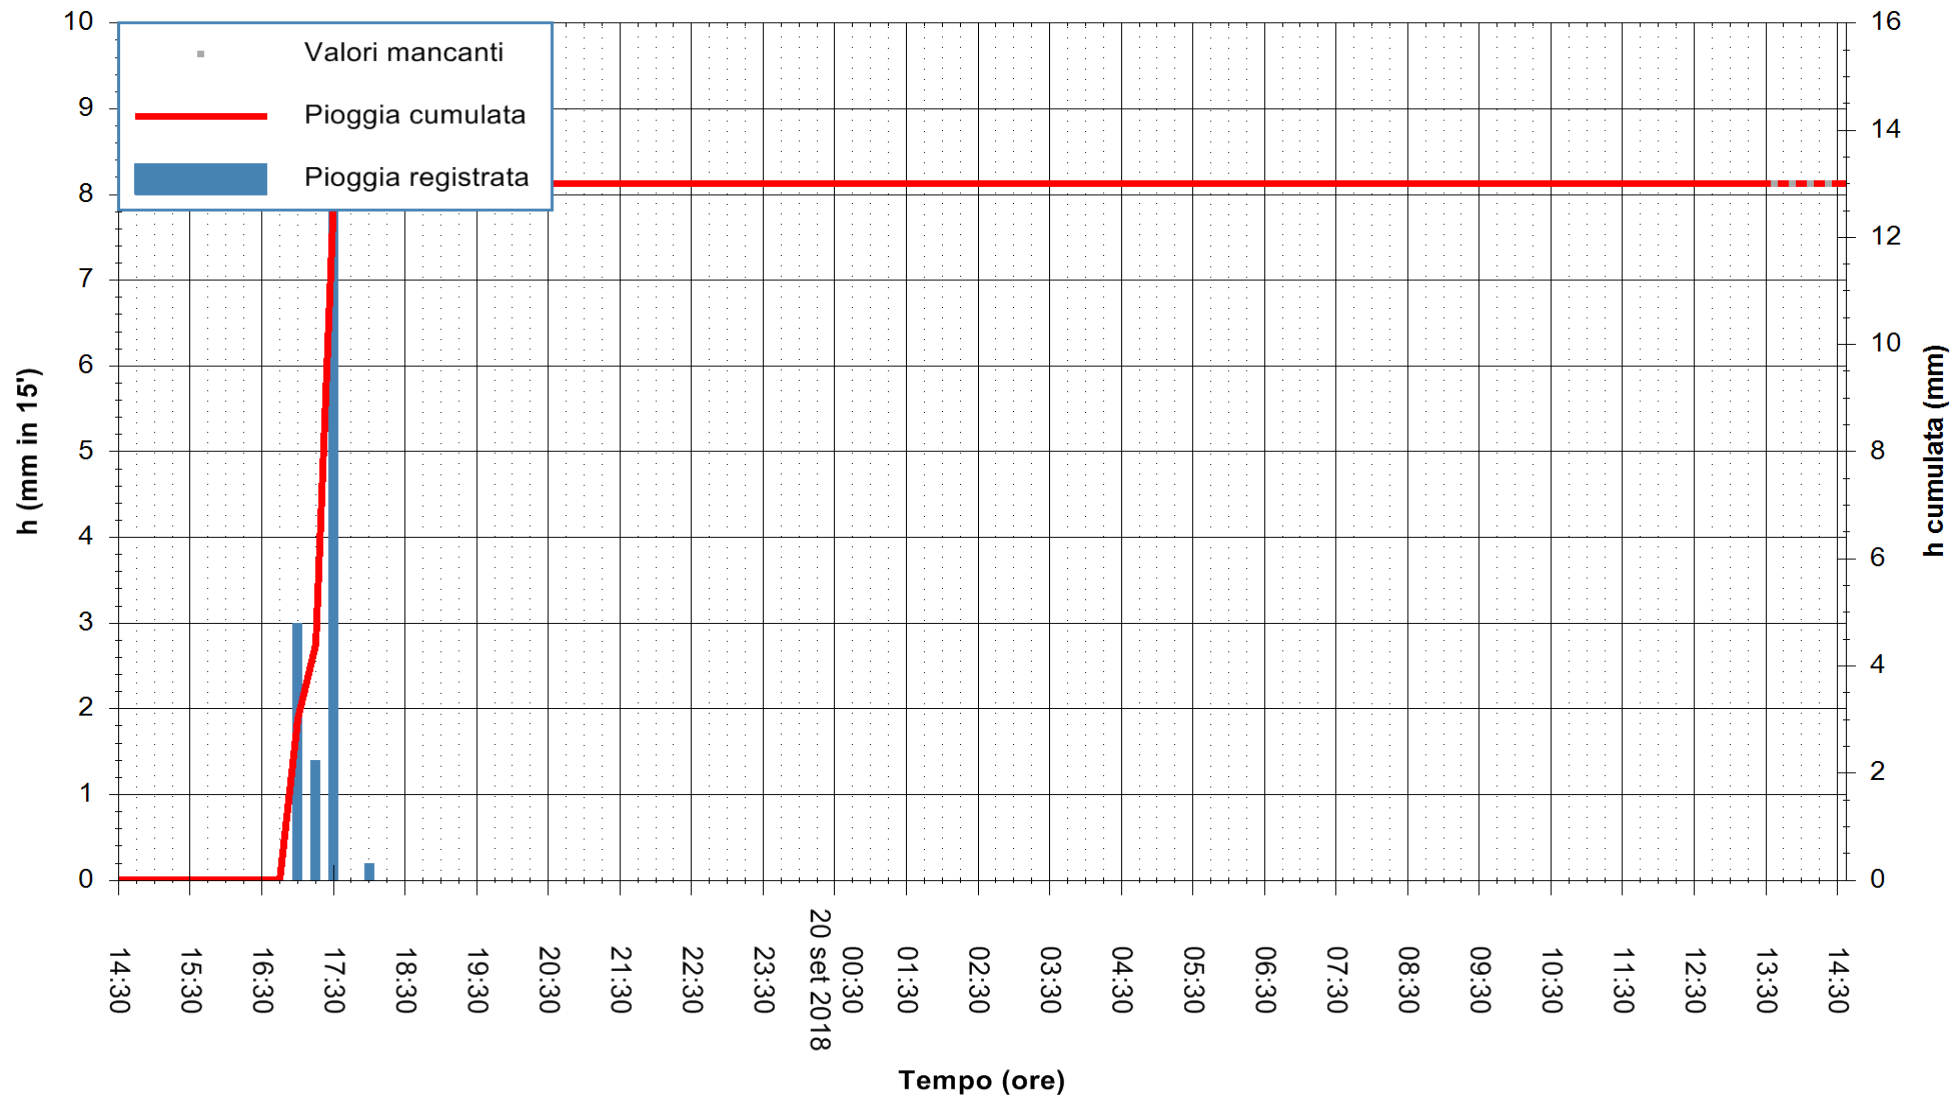

REGIONE AUTÒNOMA DE SARDIGNA  
 REGIONE AUTONOMA DELLA SARDEGNA

Stazione pluviometrica Fluminimannu a Decimomannu  
Area DECIMOMANNU  
Pioggia registrata nelle ultime 24 ore  
Estrazione dati delle ore 14:33 del 20/09/2018  
Ultimo dato disponibile: 20/09/2018 alle 13:30