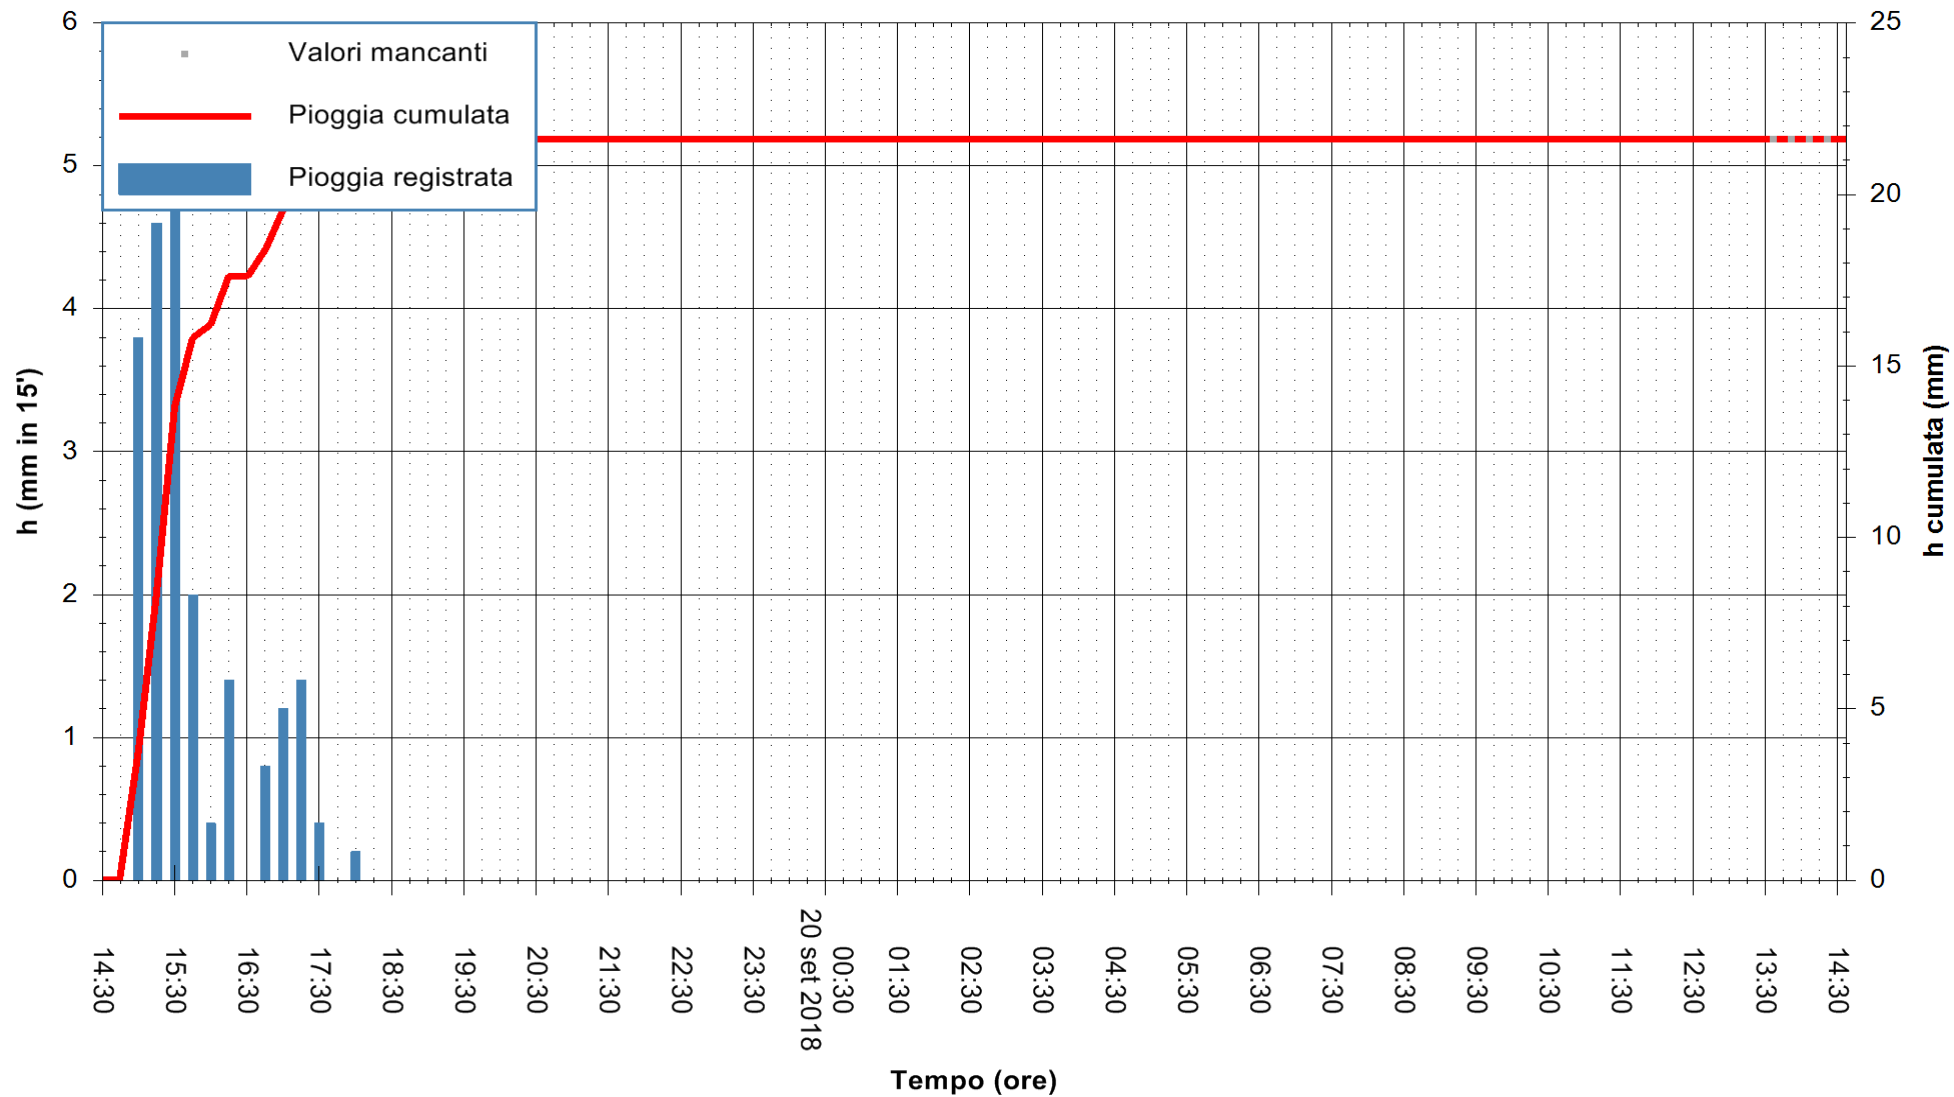

ARPAS  
F.to il Dirigente Responsabile  
Dott. Giuseppe Bianco

REGIONE AUTONOMA DE SARDIGNA  
REGIONE AUTONOMA DELLA SARDEGNA

Stazione pluviometrica Villa Verde  
 Area SUNNURAXI  
 Pioggia registrata nelle ultime 24 ore  
 Estrazione dati delle ore 14:33 del 20/09/2018  
 Ultimo dato disponibile: 20/09/2018 alle 13:30