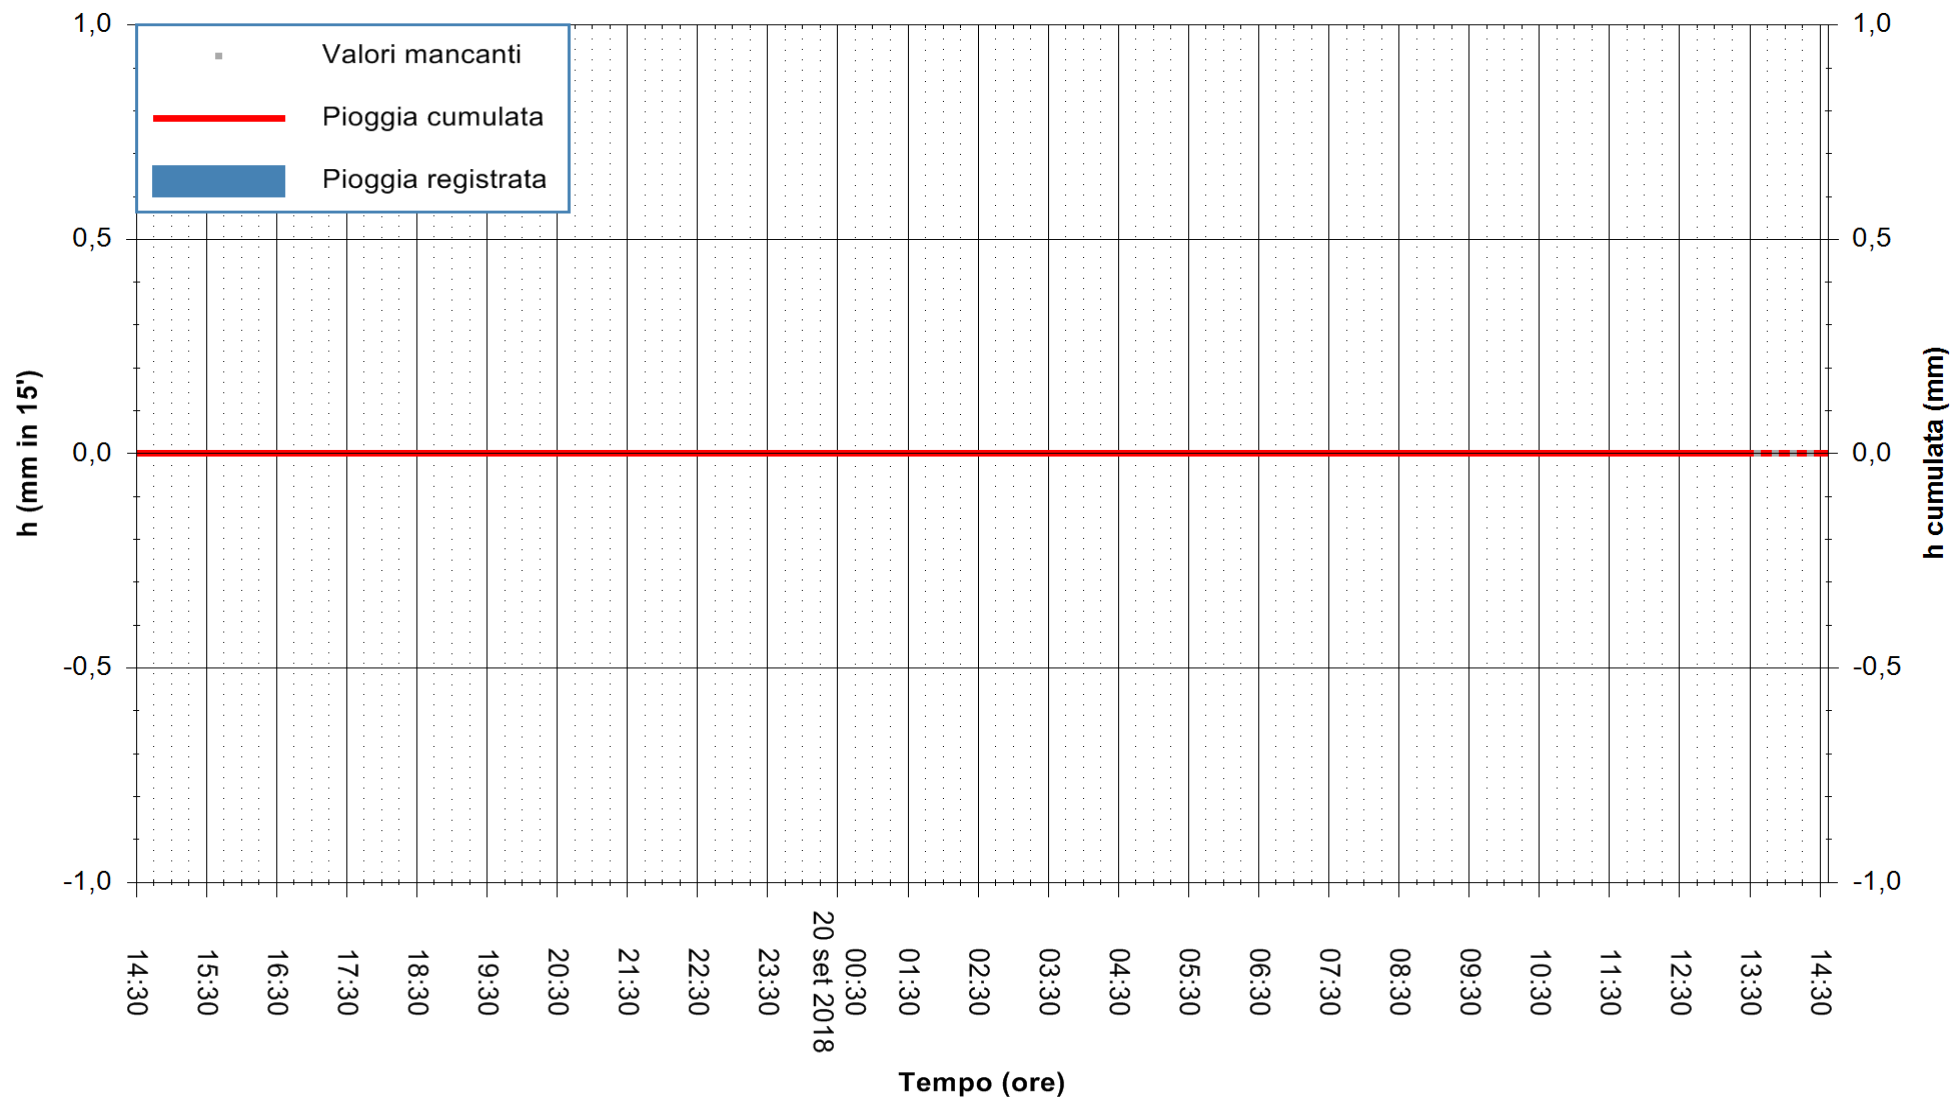

ARPAS  
F.to il Dirigente Responsabile  
Dott. Giuseppe Bianco

REGIONE AUTONOMA DE SARDIGNA  
REGIONE AUTONOMA DELLA SARDEGNA

Stazione pluviometrica Villa Verde  
 Area SUNNURAXI  
 Pioggia registrata nelle ultime 24 ore  
 Estrazione dati delle ore 14:33 del 20/09/2018  
 Ultimo dato disponibile: 20/09/2018 alle 13:30