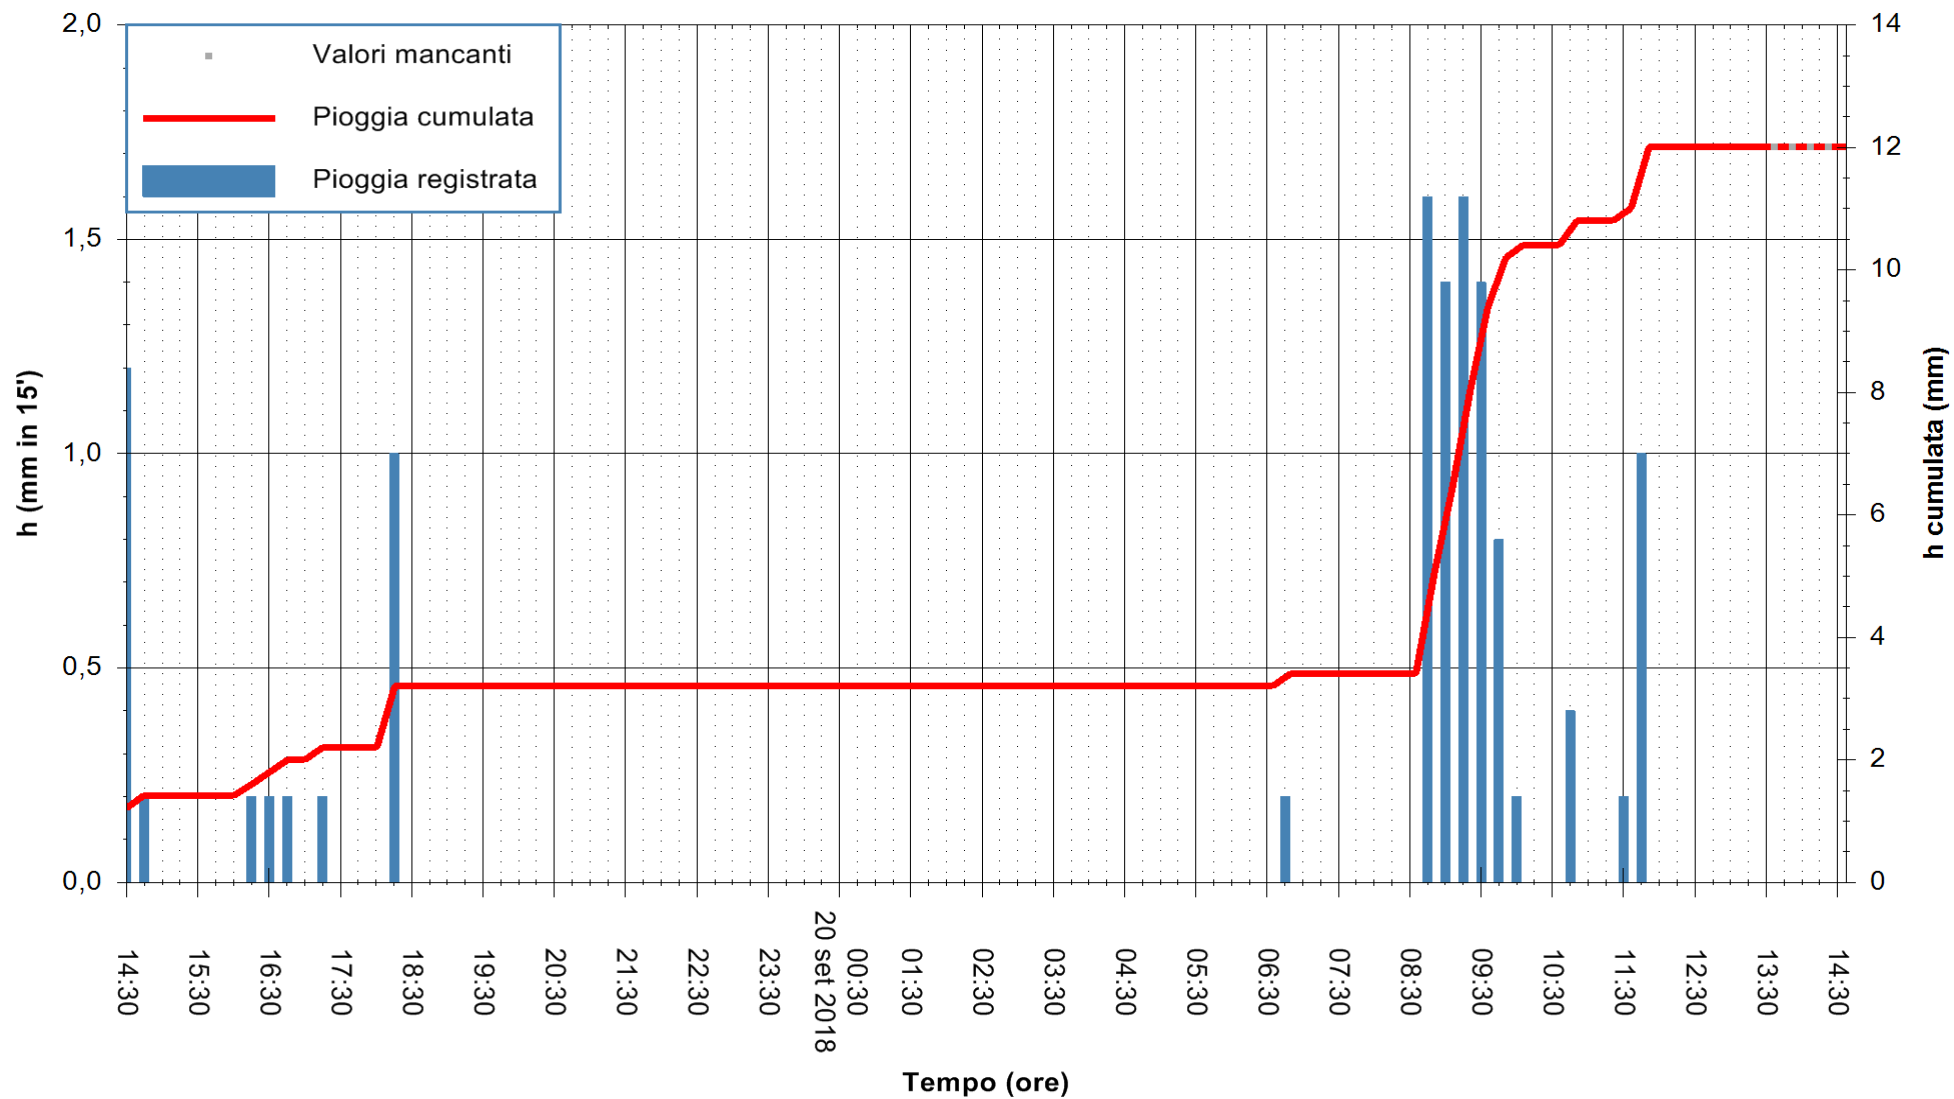

Stazione pluviometrica Mamone
Area MAMONE
Pioggia registrata nelle ultime 24 ore
Estrazione dati delle ore 14:33 del 20/09/2018
Ultimo dato disponibile: 20/09/2018 alle 13:30

ARPAS
F.to il Dirigente Responsabile
Dott. Giuseppe Bianco

REGIONE AUTÒNOMA DE SARDIGNA
REGIONE AUTONOMA DELLA SARDEGNA