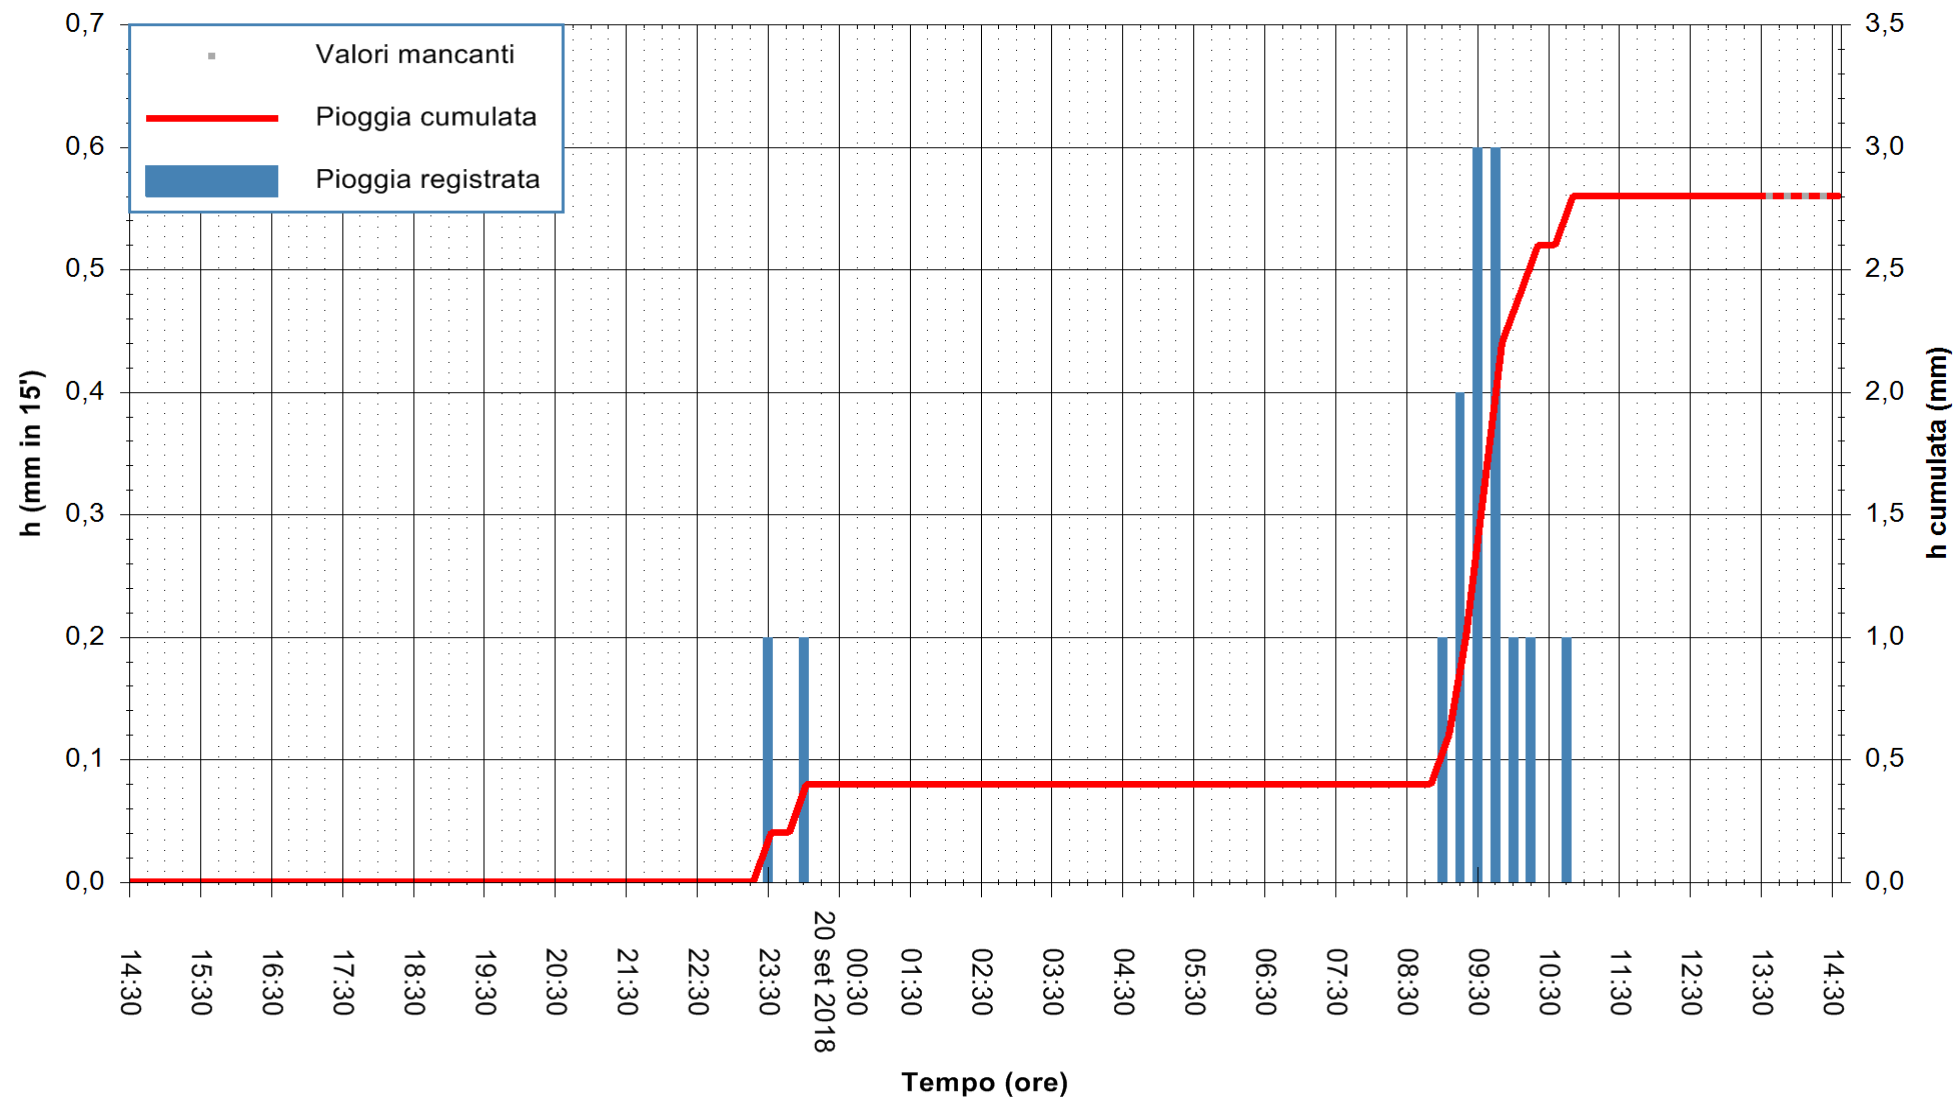

Stazione pluviometrica Monte Tului  
 Area MONTE TULUI  
 Pioggia registrata nelle ultime 24 ore  
 Estrazione dati delle ore 14:33 del 20/09/2018  
 Ultimo dato disponibile: 20/09/2018 alle 13:30

ARPAS  
 F.to il Dirigente Responsabile  
 Dott. Giuseppe Bianco

REGIONE AUTÒNOMA DE SARDIGNA  
 REGIONE AUTONOMA DELLA SARDEGNA

Stazione pluviometrica Fluminimannu a Decimomannu  
Area DECIMOMANNU  
Pioggia registrata nelle ultime 24 ore  
Estrazione dati delle ore 14:33 del 20/09/2018  
Ultimo dato disponibile: 20/09/2018 alle 13:30