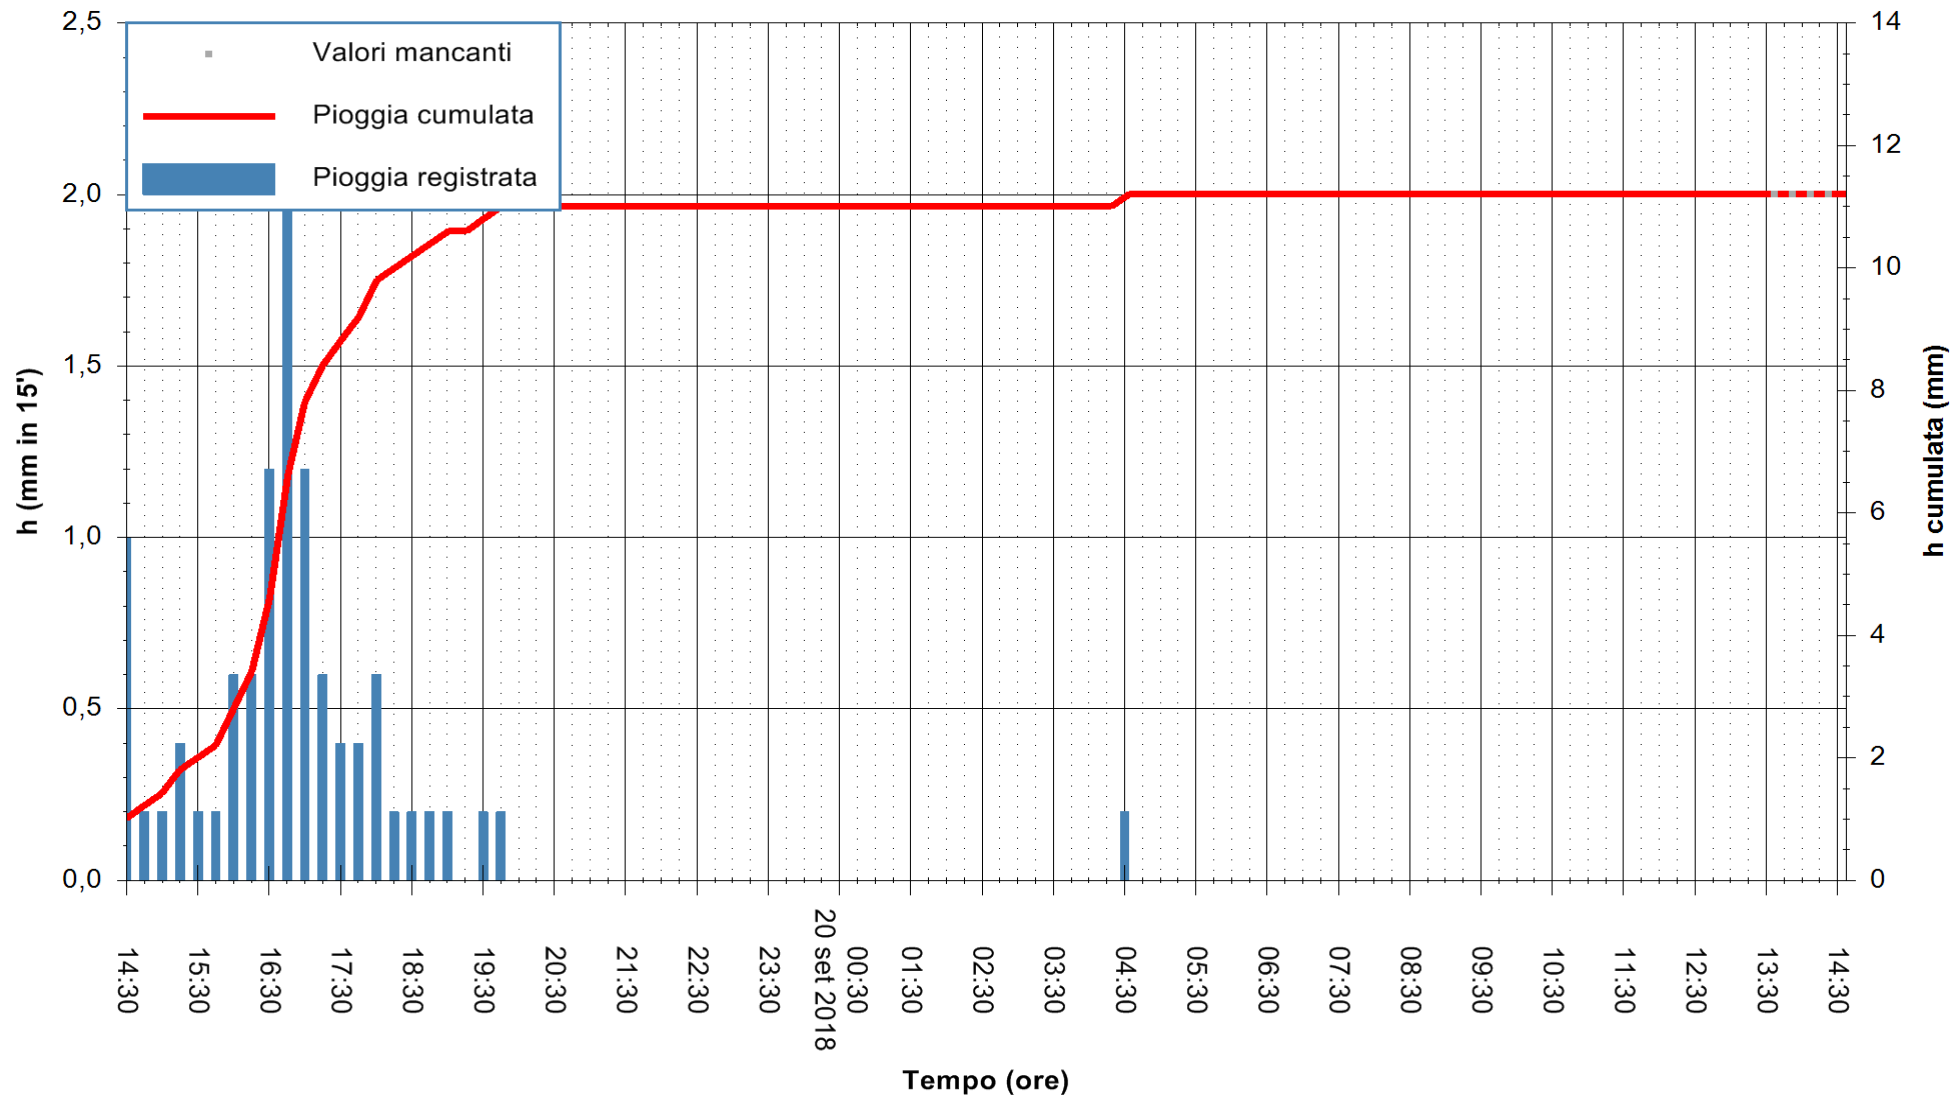

Stazione pluviometrica Monte Tului  
 Area MONTE TULUI  
 Pioggia registrata nelle ultime 24 ore  
 Estrazione dati delle ore 14:33 del 20/09/2018  
 Ultimo dato disponibile: 20/09/2018 alle 13:30

ARPAS  
 F.to il Dirigente Responsabile  
 Dott. Giuseppe Bianco

REGIONE AUTÒNOMA DE SARDIGNA  
 REGIONE AUTONOMA DELLA SARDEGNA

Stazione pluviometrica Fluminimannu a Decimomannu  
Area DECIMOMANNU  
Pioggia registrata nelle ultime 24 ore  
Estrazione dati delle ore 14:33 del 20/09/2018  
Ultimo dato disponibile: 20/09/2018 alle 13:30

ARPAS  
F.to il Dirigente Responsabile  
Dott. Giuseppe Bianco

REGIONE AUTÒNOMA DE SARDIGNA  
REGIONE AUTONOMA DELLA SARDEGNA

Stazione pluviometrica Senorbi'  
 Area SENORBI  
 Pioggia registrata nelle ultime 24 ore  
 Estrazione dati delle ore 14:33 del 20/09/2018  
 Ultimo dato disponibile: 20/09/2018 alle 13:30