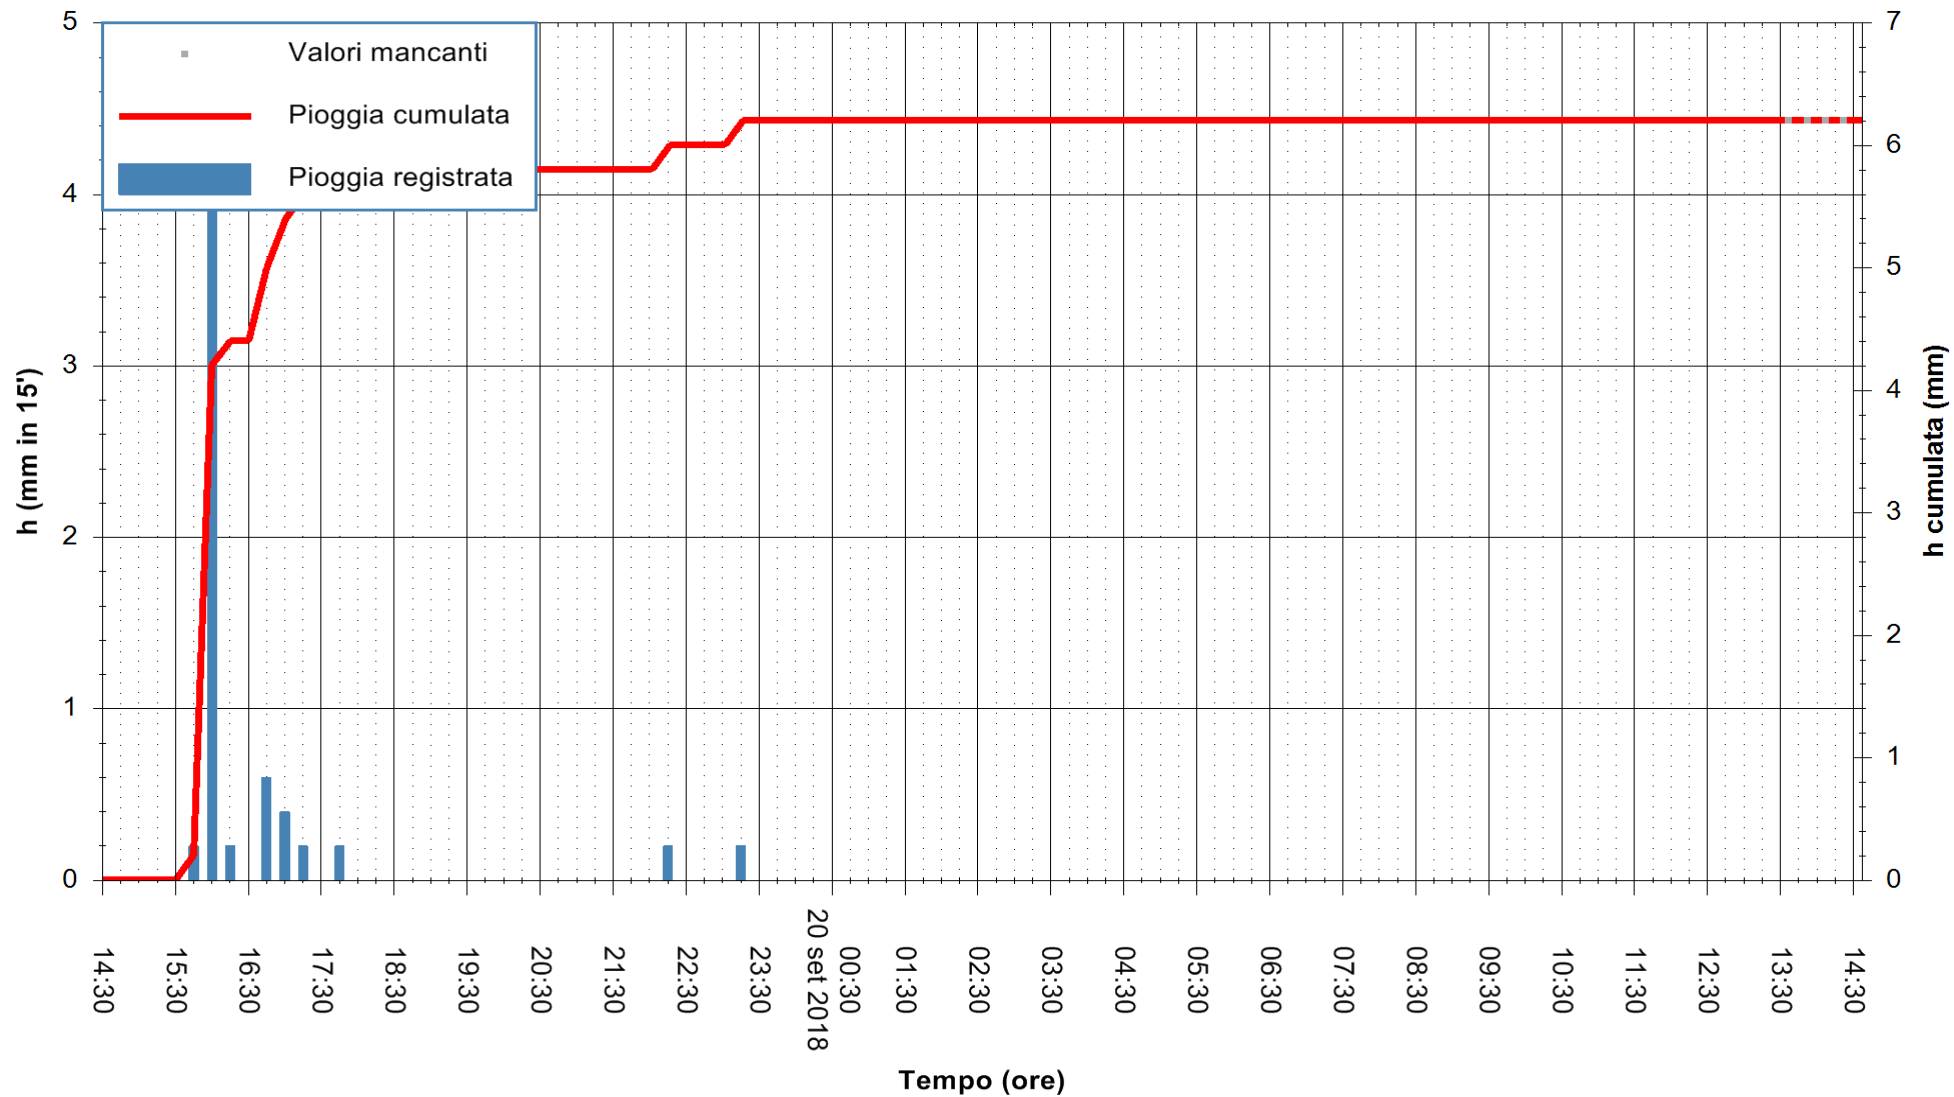

ARPAS  
F.to il Dirigente Responsabile  
Dott. Giuseppe Bianco

REGIONE AUTONOMA DE SARDIGNA  
REGIONE AUTONOMA DELLA SARDEGNA

Stazione pluviometrica Villa Verde  
 Area SUNNURAXI  
 Pioggia registrata nelle ultime 24 ore  
 Estrazione dati delle ore 14:33 del 20/09/2018  
 Ultimo dato disponibile: 20/09/2018 alle 13:30