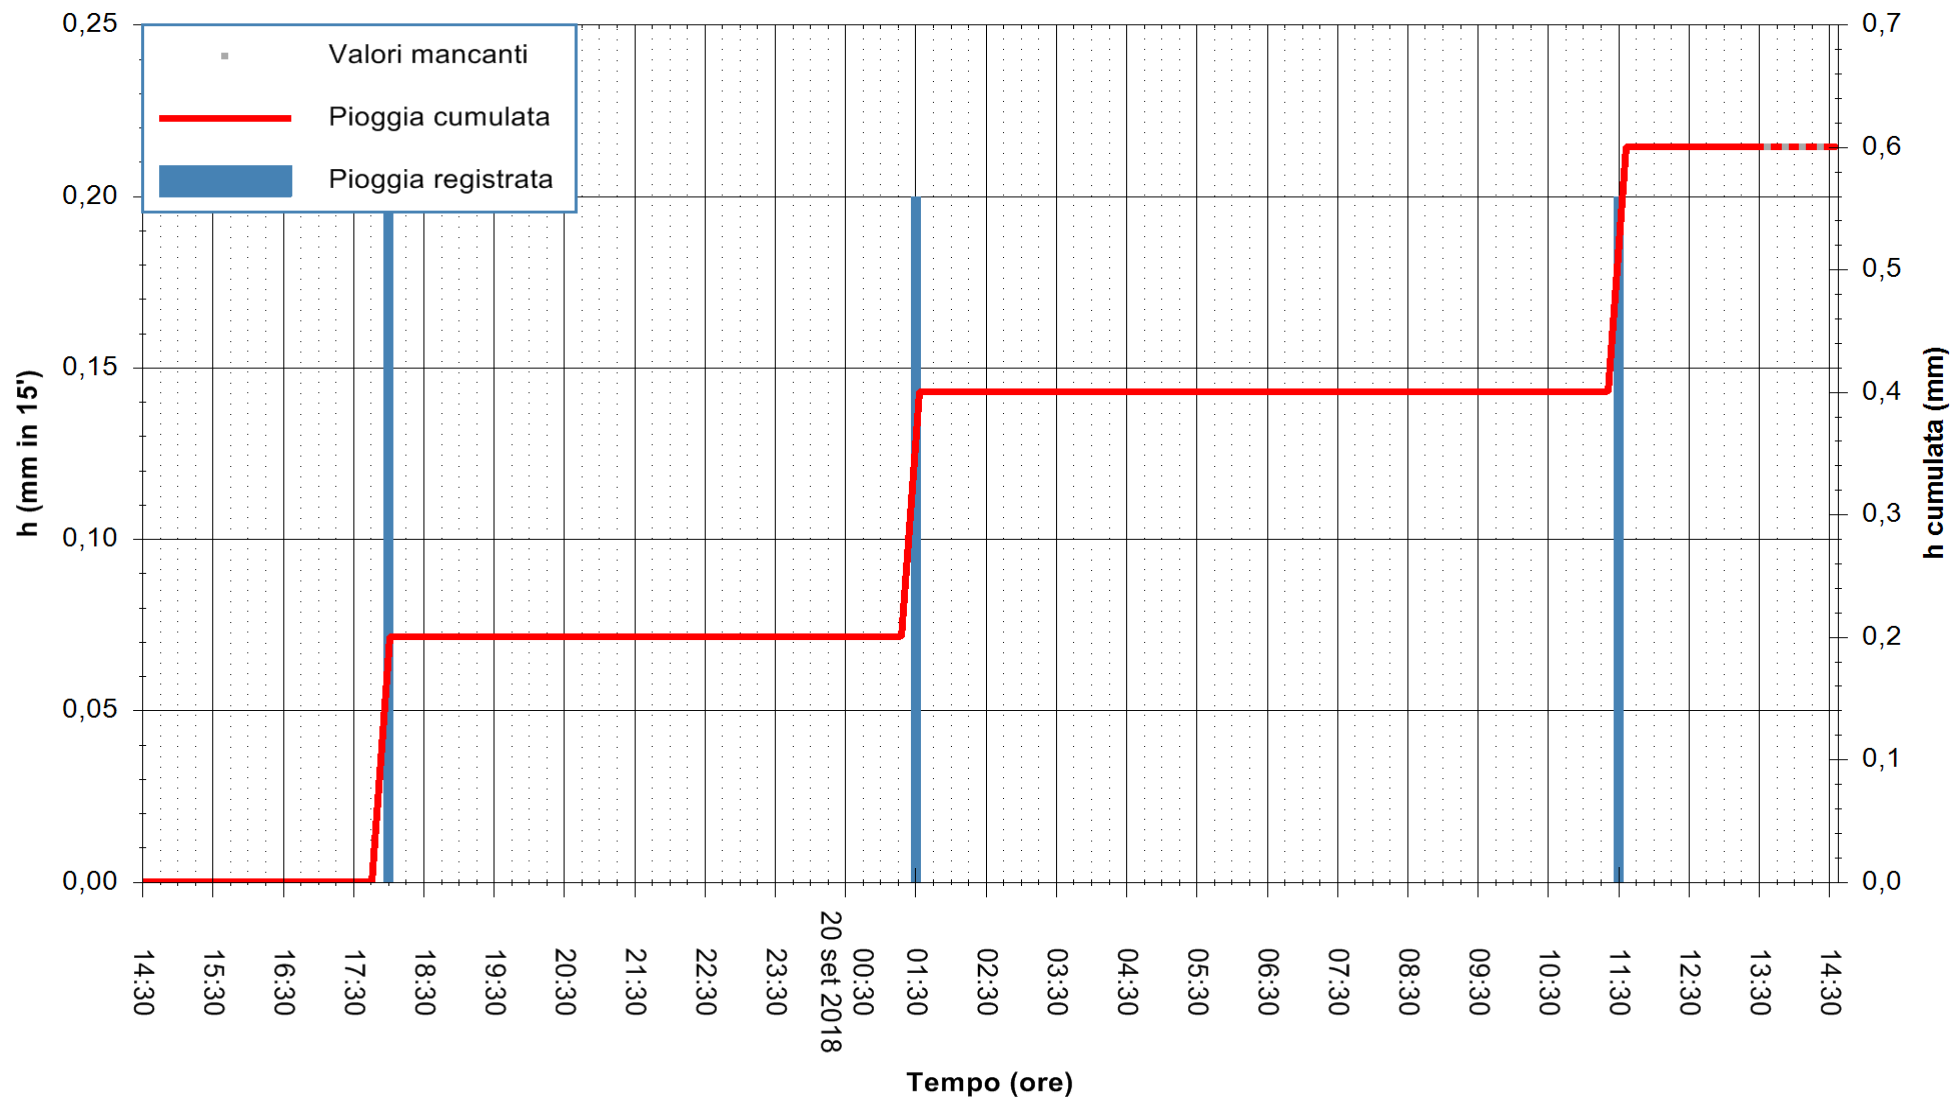

ARPAS  
 F.to il Dirigente Responsabile  
 Dott. Giuseppe Bianco

REGIONE AUTONOMA DE SARDIGNA  
 REGIONE AUTONOMA DELLA SARDEGNA

Stazione pluviometrica Tempio  
Area CUSSEDDU  
Pioggia registrata nelle ultime 24 ore  
Estrazione dati delle ore 14:33 del 20/09/2018  
Ultimo dato disponibile: 20/09/2018 alle 13:30

ARPAS  
F.to il Dirigente Responsabile  
Dott. Giuseppe Bianco

REGIONE AUTONOMA DE SARDIGNA  
REGIONE AUTONOMA DELLA SARDEGNA

Stazione pluviometrica Mannu di Porto Torres  
 Area PONTE MOLINU  
 Pioggia registrata nelle ultime 24 ore  
 Estrazione dati delle ore 14:33 del 20/09/2018  
 Ultimo dato disponibile: 20/09/2018 alle 13:30