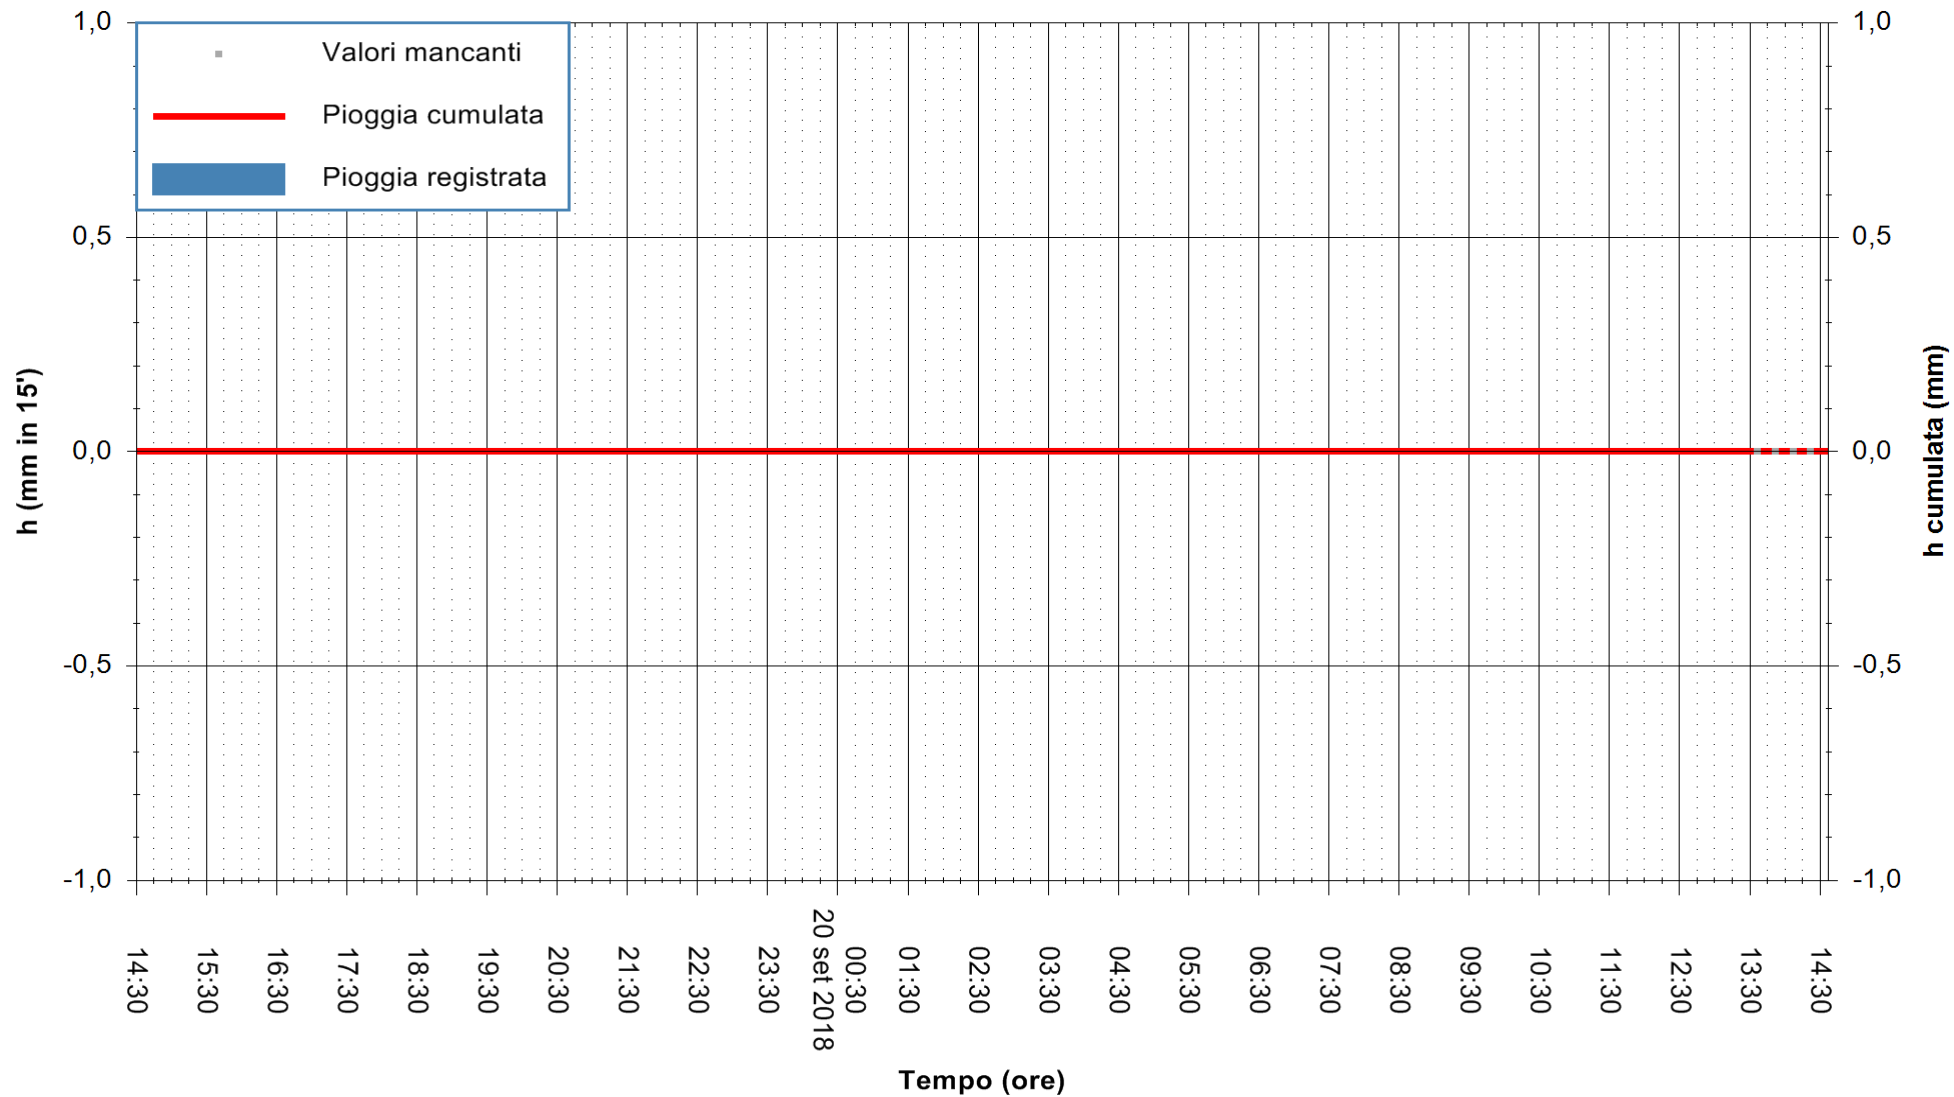

Stazione pluviometrica Ossoni
Area MONTE OSSONI
Pioggia registrata nelle ultime 24 ore
Estrazione dati delle ore 14:33 del 20/09/2018
Ultimo dato disponibile: 20/09/2018 alle 13:30

ARPAS
F.to il Dirigente Responsabile
Dott. Giuseppe Bianco

REGIONE AUTÒNOMA DE SARDIGNA
REGIONE AUTONOMA DELLA SARDEGNA