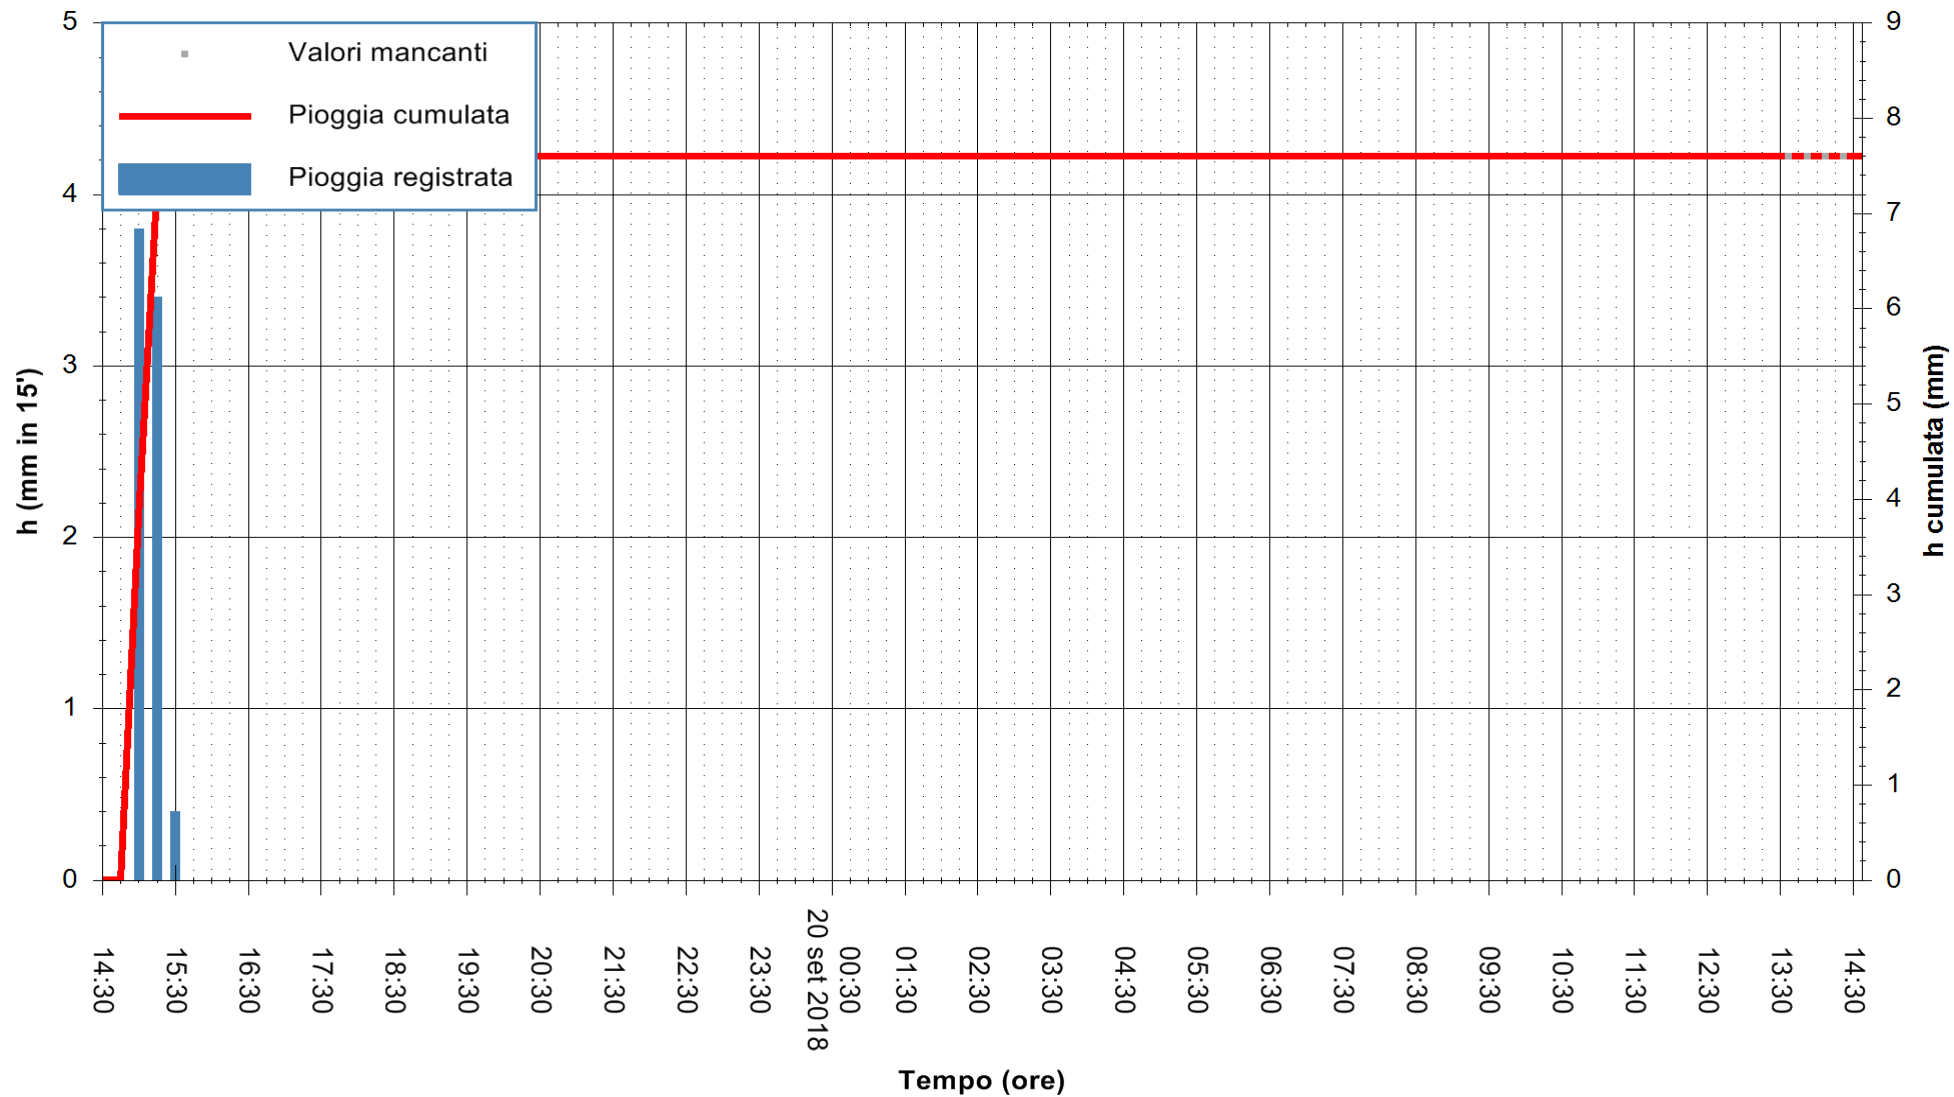

REGIONE AUTÒNOMA DE SARDIGNA  
 REGIONE AUTONOMA DELLA SARDEGNA

Stazione pluviometrica Fluminimannu a Decimomannu  
Area DECIMOMANNU  
Pioggia registrata nelle ultime 24 ore  
Estrazione dati delle ore 14:33 del 20/09/2018  
Ultimo dato disponibile: 20/09/2018 alle 13:30