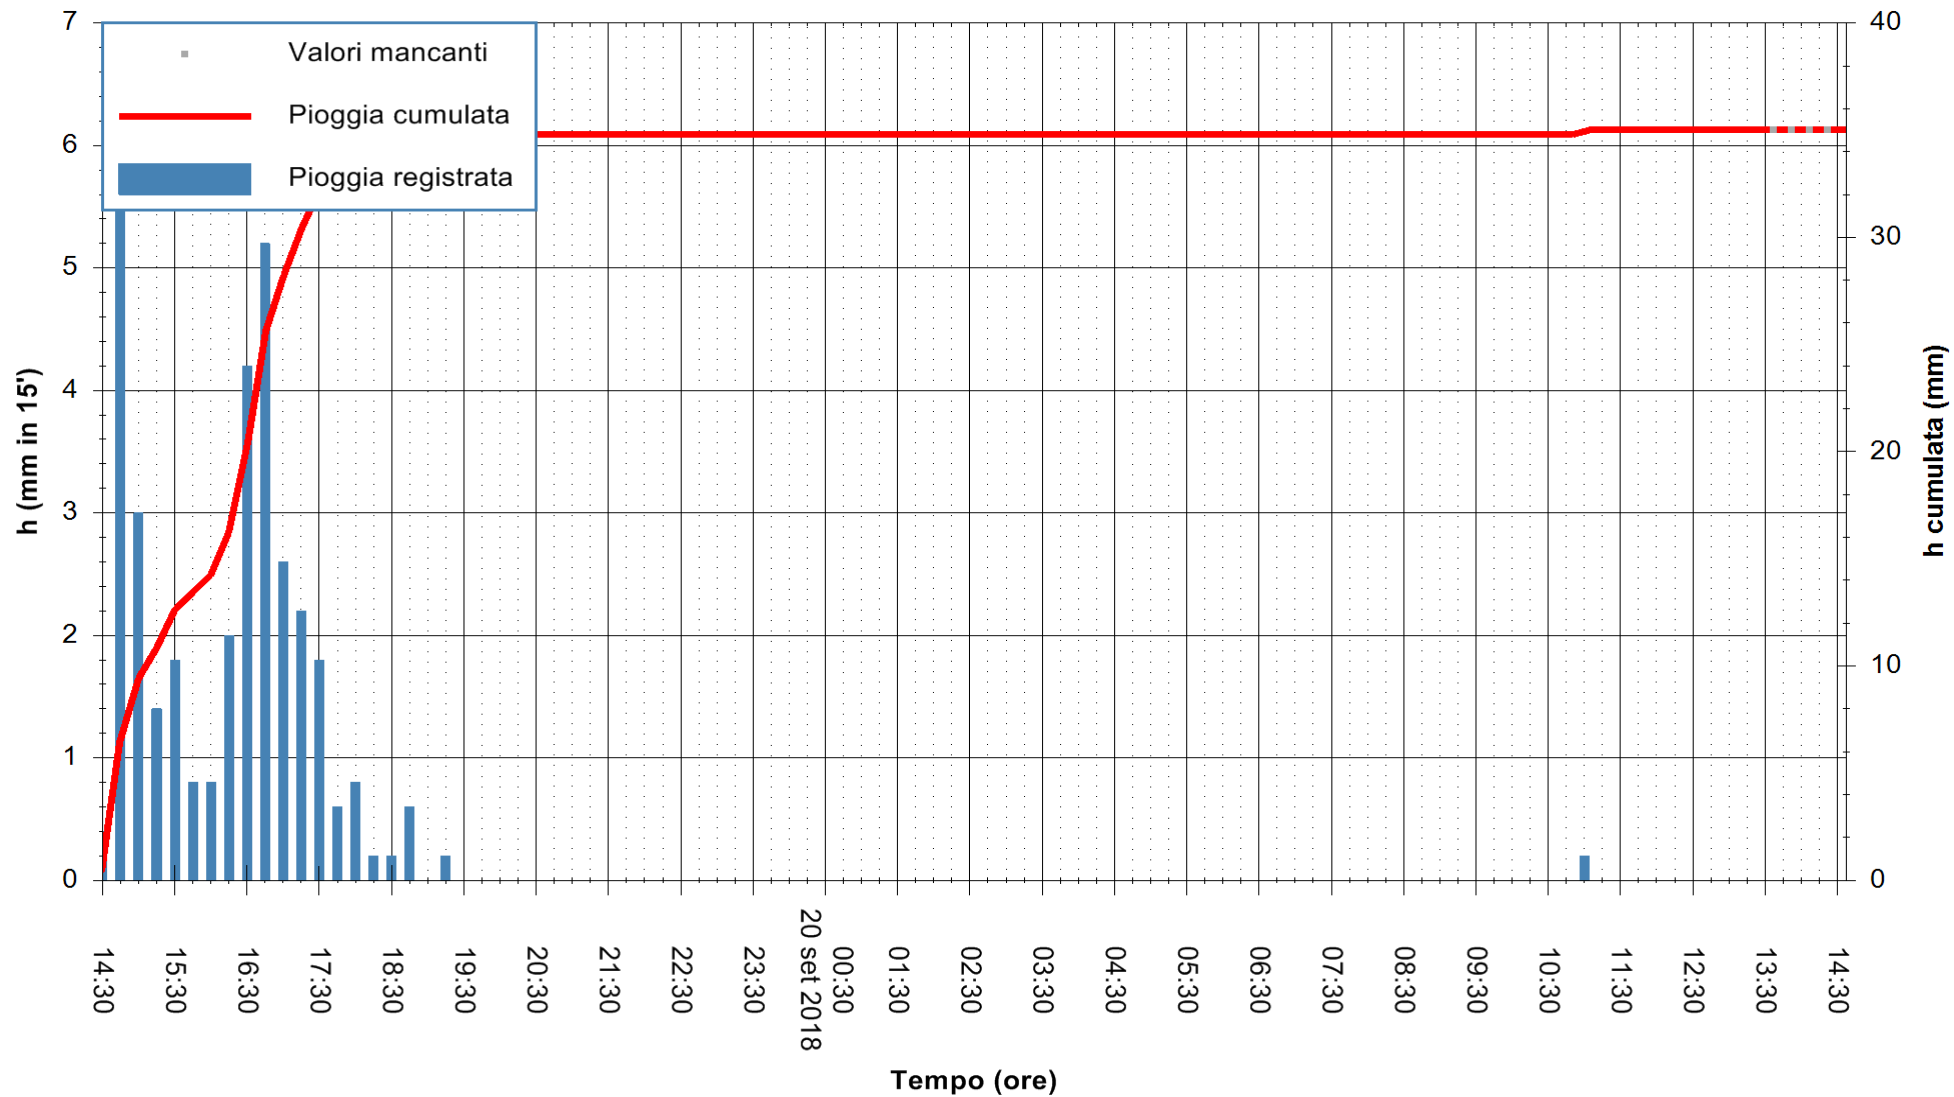

REGIONE AUTÒNOMA DE SARDIGNA  
 REGIONE AUTONOMA DELLA SARDEGNA

Stazione pluviometrica Fluminimannu a Decimomannu  
Area DECIMOMANNU  
Pioggia registrata nelle ultime 24 ore  
Estrazione dati delle ore 14:33 del 20/09/2018  
Ultimo dato disponibile: 20/09/2018 alle 13:30

ARPAS  
F.to il Dirigente Responsabile  
Dott. Giuseppe Bianco

REGIONE AUTÒNOMA DE SARDIGNA  
REGIONE AUTONOMA DELLA SARDEGNA

Stazione pluviometrica Senorbi'  
 Area SENORBI  
 Pioggia registrata nelle ultime 24 ore  
 Estrazione dati delle ore 14:33 del 20/09/2018  
 Ultimo dato disponibile: 20/09/2018 alle 13:30