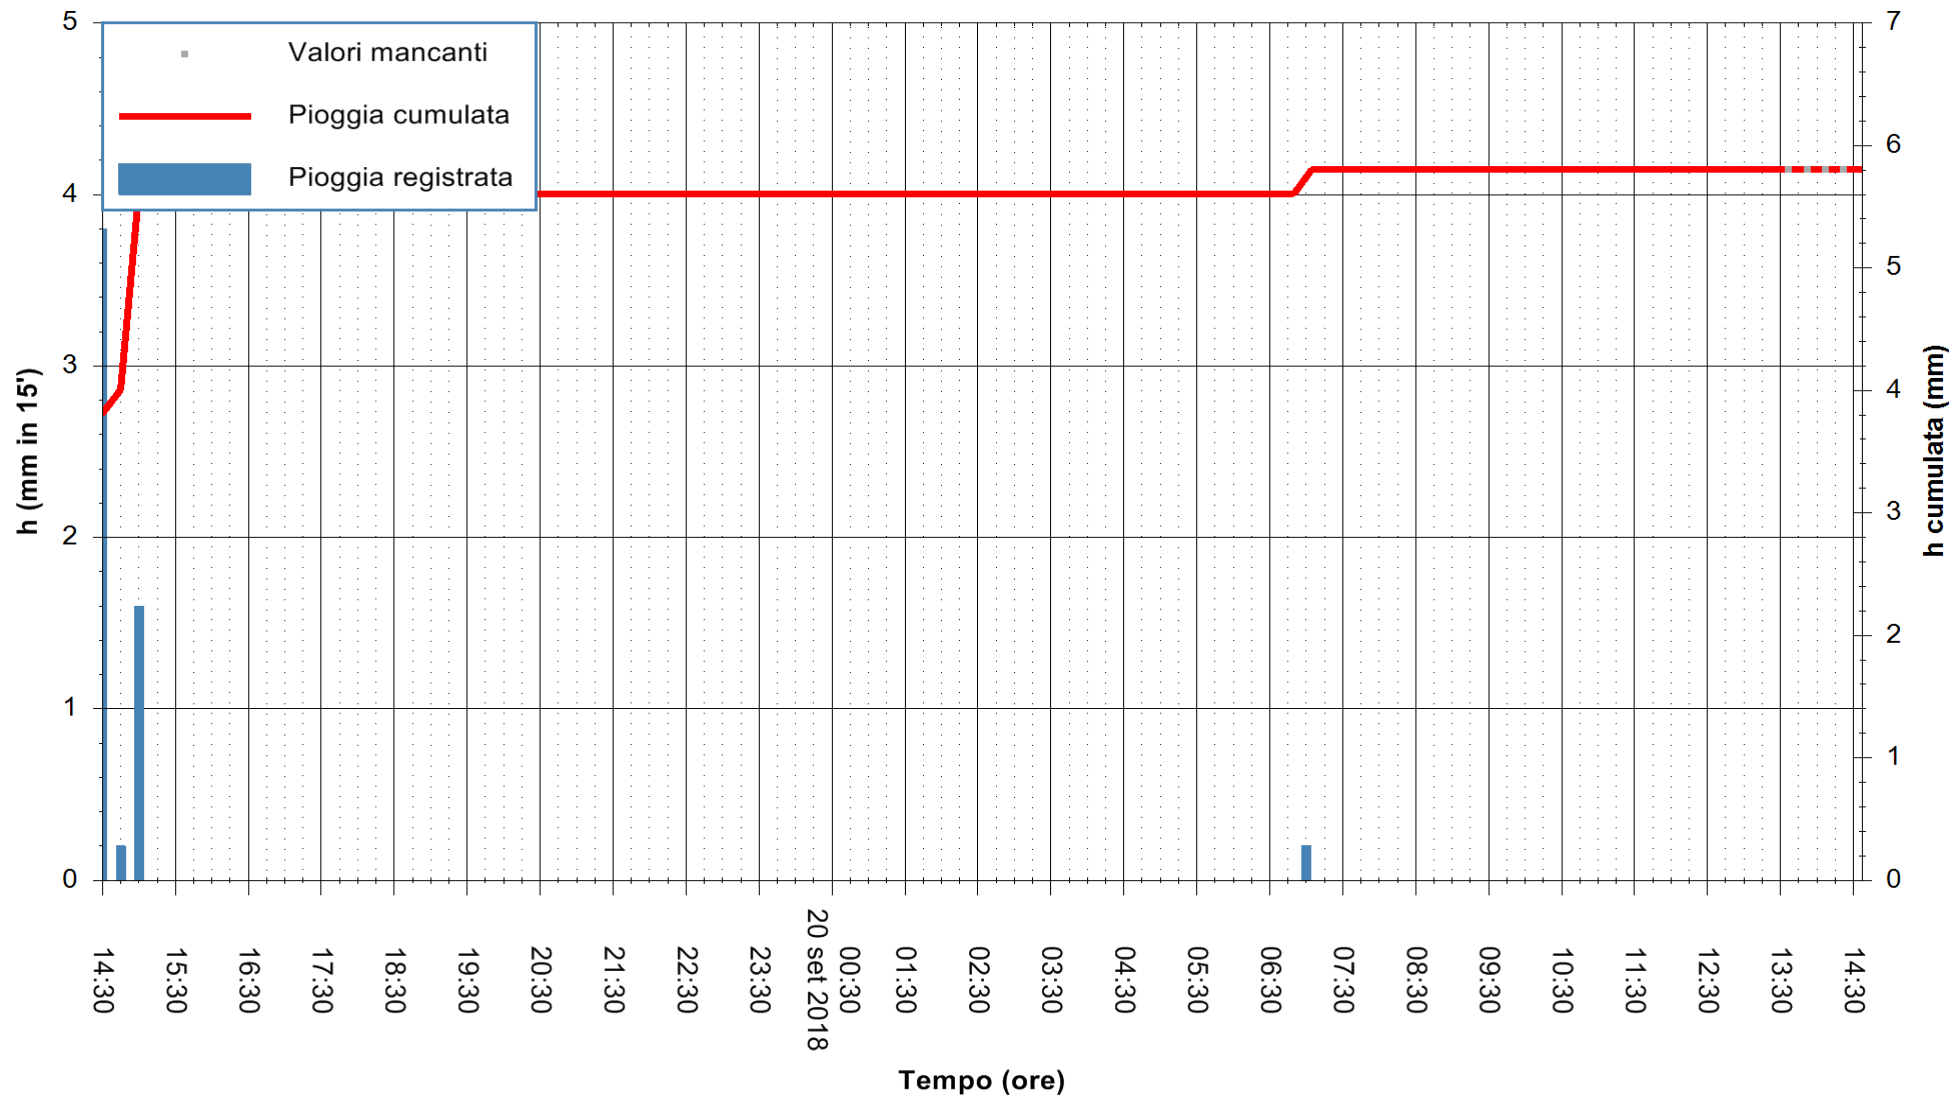

Stazione pluviometrica Monte Tului  
 Area MONTE TULUI  
 Pioggia registrata nelle ultime 24 ore  
 Estrazione dati delle ore 14:33 del 20/09/2018  
 Ultimo dato disponibile: 20/09/2018 alle 13:30

ARPAS  
 F.to il Dirigente Responsabile  
 Dott. Giuseppe Bianco

REGIONE AUTÒNOMA DE SARDIGNA  
 REGIONE AUTONOMA DELLA SARDEGNA

Stazione pluviometrica Fluminimannu a Decimomannu  
Area DECIMOMANNU  
Pioggia registrata nelle ultime 24 ore  
Estrazione dati delle ore 14:33 del 20/09/2018  
Ultimo dato disponibile: 20/09/2018 alle 13:30

ARPAS  
F.to il Dirigente Responsabile  
Dott. Giuseppe Bianco

REGIONE AUTÒNOMA DE SARDIGNA  
REGIONE AUTONOMA DELLA SARDEGNA

Stazione pluviometrica Senorbi'  
 Area SENORBI  
 Pioggia registrata nelle ultime 24 ore  
 Estrazione dati delle ore 14:33 del 20/09/2018  
 Ultimo dato disponibile: 20/09/2018 alle 13:30