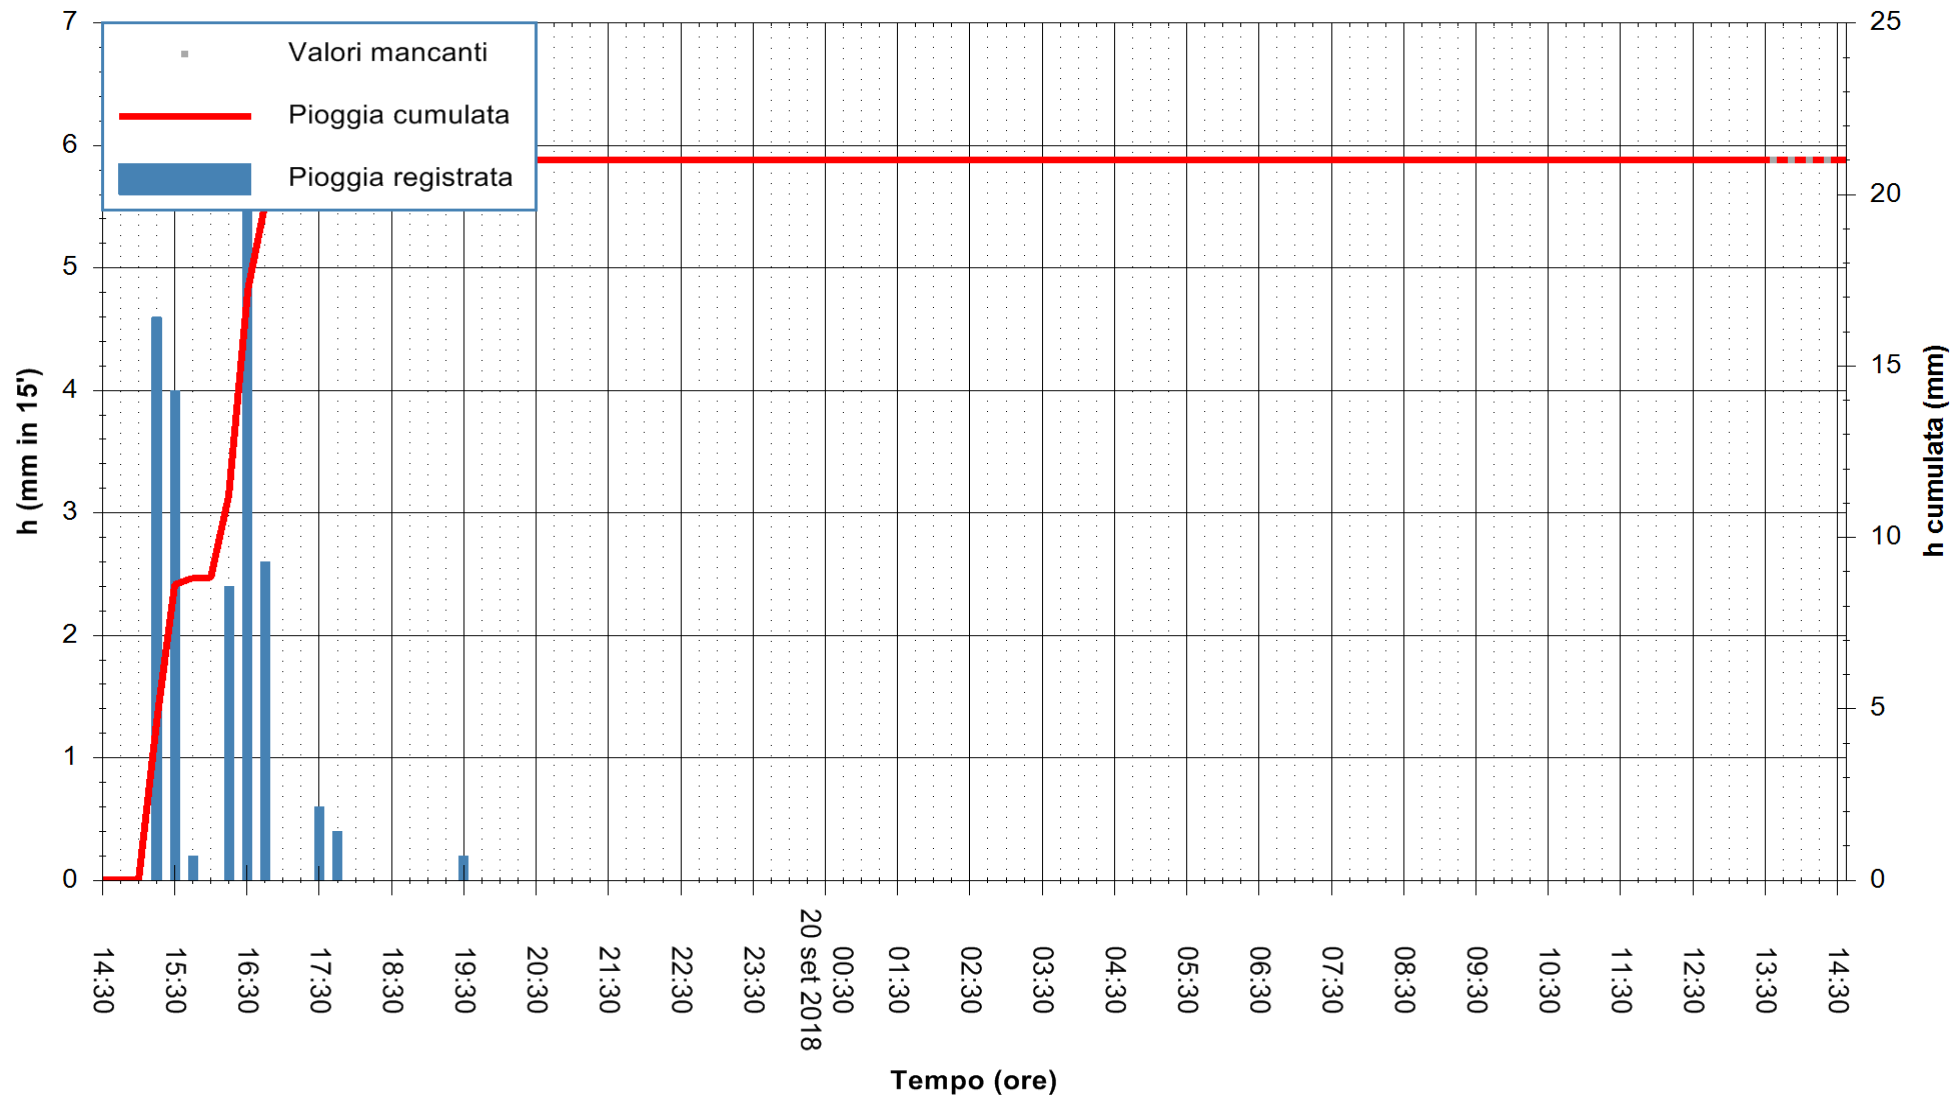

Stazione pluviometrica Senorbi'
Area SENORBI
Pioggia registrata nelle ultime 24 ore
Estrazione dati delle ore 14:33 del 20/09/2018
Ultimo dato disponibile: 20/09/2018 alle 13:30

ARPAS
F.to il Dirigente Responsabile
Dott. Giuseppe Bianco

REGIONE AUTONOMA DE SARDIGNA
REGIONE AUTONOMA DELLA SARDEGNA