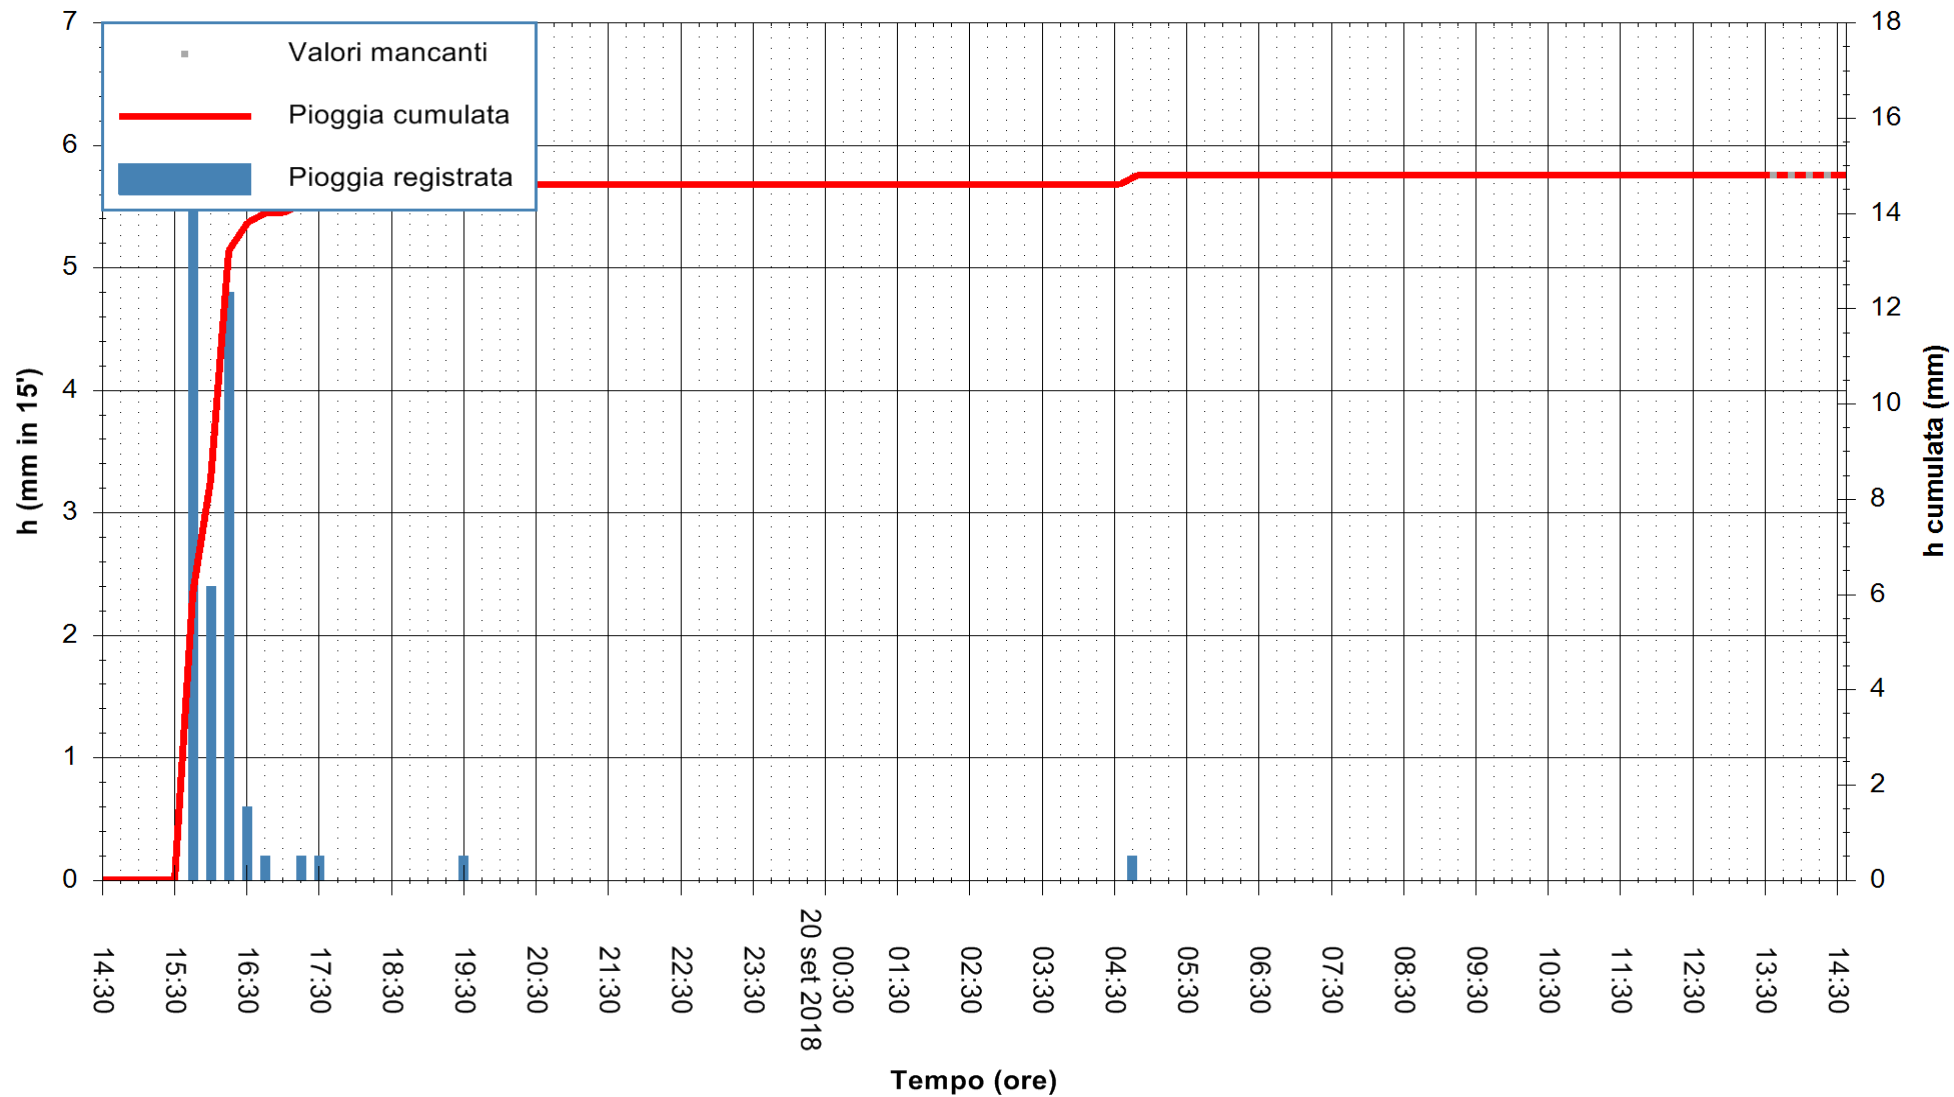

ARPAS  
F.to il Dirigente Responsabile  
Dott. Giuseppe Bianco

REGIONE AUTONOMA DE SARDIGNA  
REGIONE AUTONOMA DELLA SARDEGNA

Stazione pluviometrica Villa Verde  
 Area SUNNURAXI  
 Pioggia registrata nelle ultime 24 ore  
 Estrazione dati delle ore 14:33 del 20/09/2018  
 Ultimo dato disponibile: 20/09/2018 alle 13:30