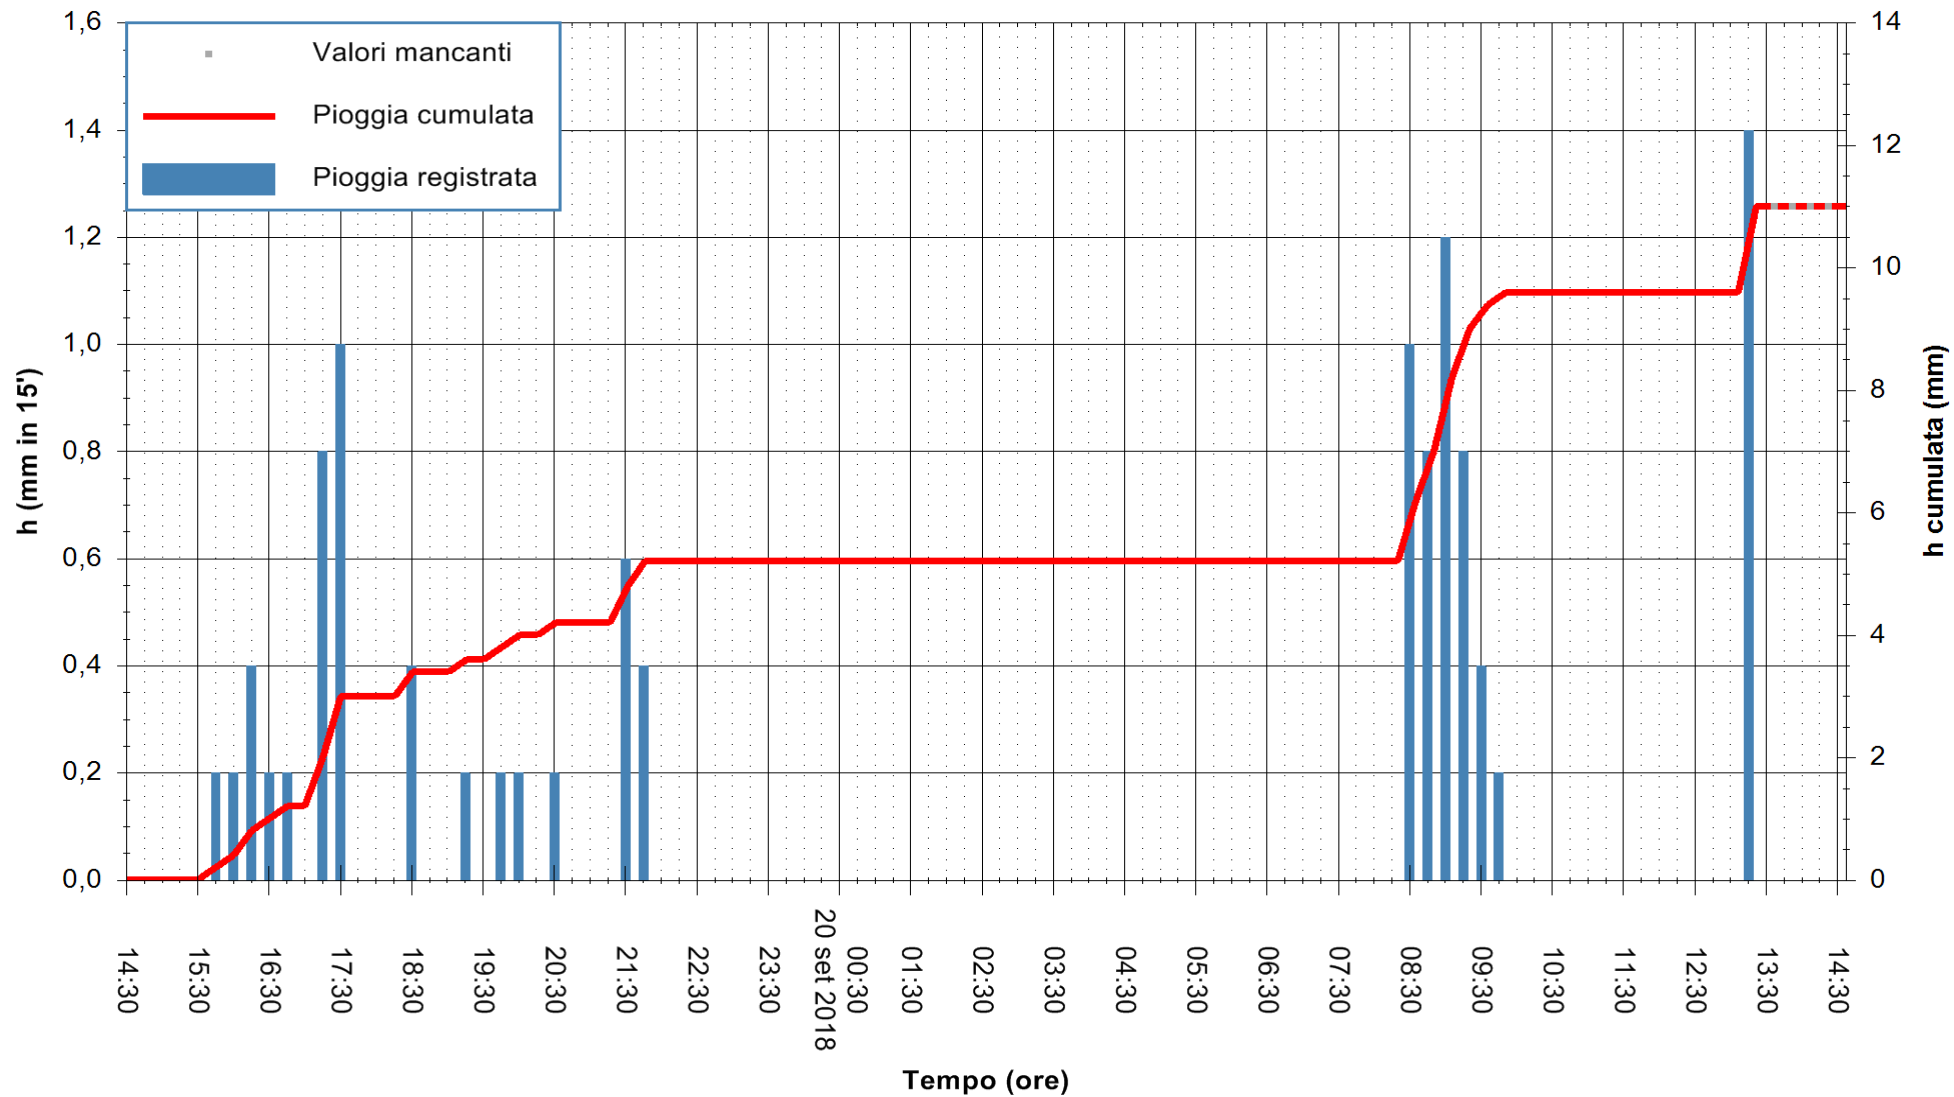

Stazione pluviometrica Monte Tului  
 Area MONTE TULUI  
 Pioggia registrata nelle ultime 24 ore  
 Estrazione dati delle ore 14:33 del 20/09/2018  
 Ultimo dato disponibile: 20/09/2018 alle 13:30

ARPAS  
 F.to il Dirigente Responsabile  
 Dott. Giuseppe Bianco

REGIONE AUTÒNOMA DE SARDIGNA  
 REGIONE AUTONOMA DELLA SARDEGNA

Stazione pluviometrica Fluminimannu a Decimomannu  
Area DECIMOMANNU  
Pioggia registrata nelle ultime 24 ore  
Estrazione dati delle ore 14:33 del 20/09/2018  
Ultimo dato disponibile: 20/09/2018 alle 13:30