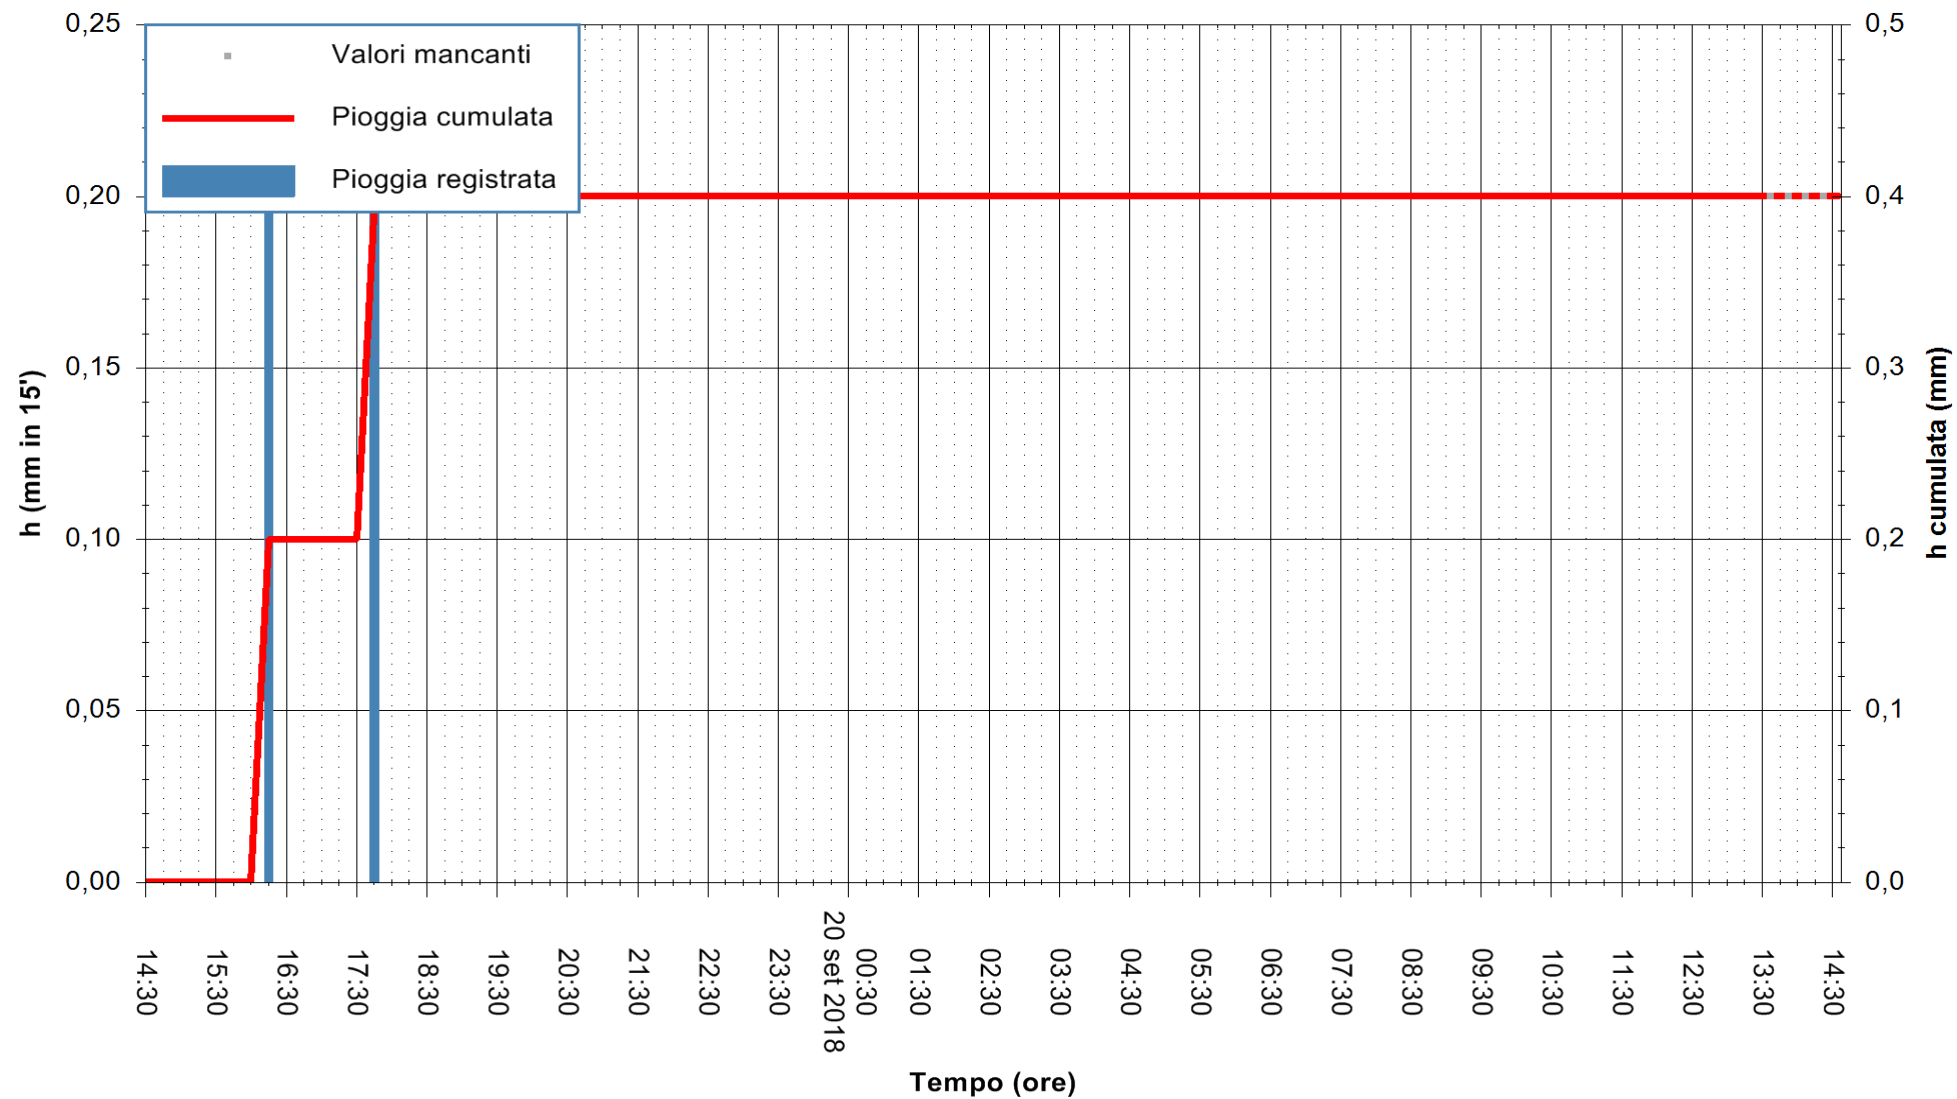

REGIONE AUTÒNOMA DE SARDIGNA  
 REGIONE AUTONOMA DELLA SARDEGNA

Stazione pluviometrica Fluminimannu a Decimomannu  
Area DECIMOMANNU  
Pioggia registrata nelle ultime 24 ore  
Estrazione dati delle ore 14:33 del 20/09/2018  
Ultimo dato disponibile: 20/09/2018 alle 13:30