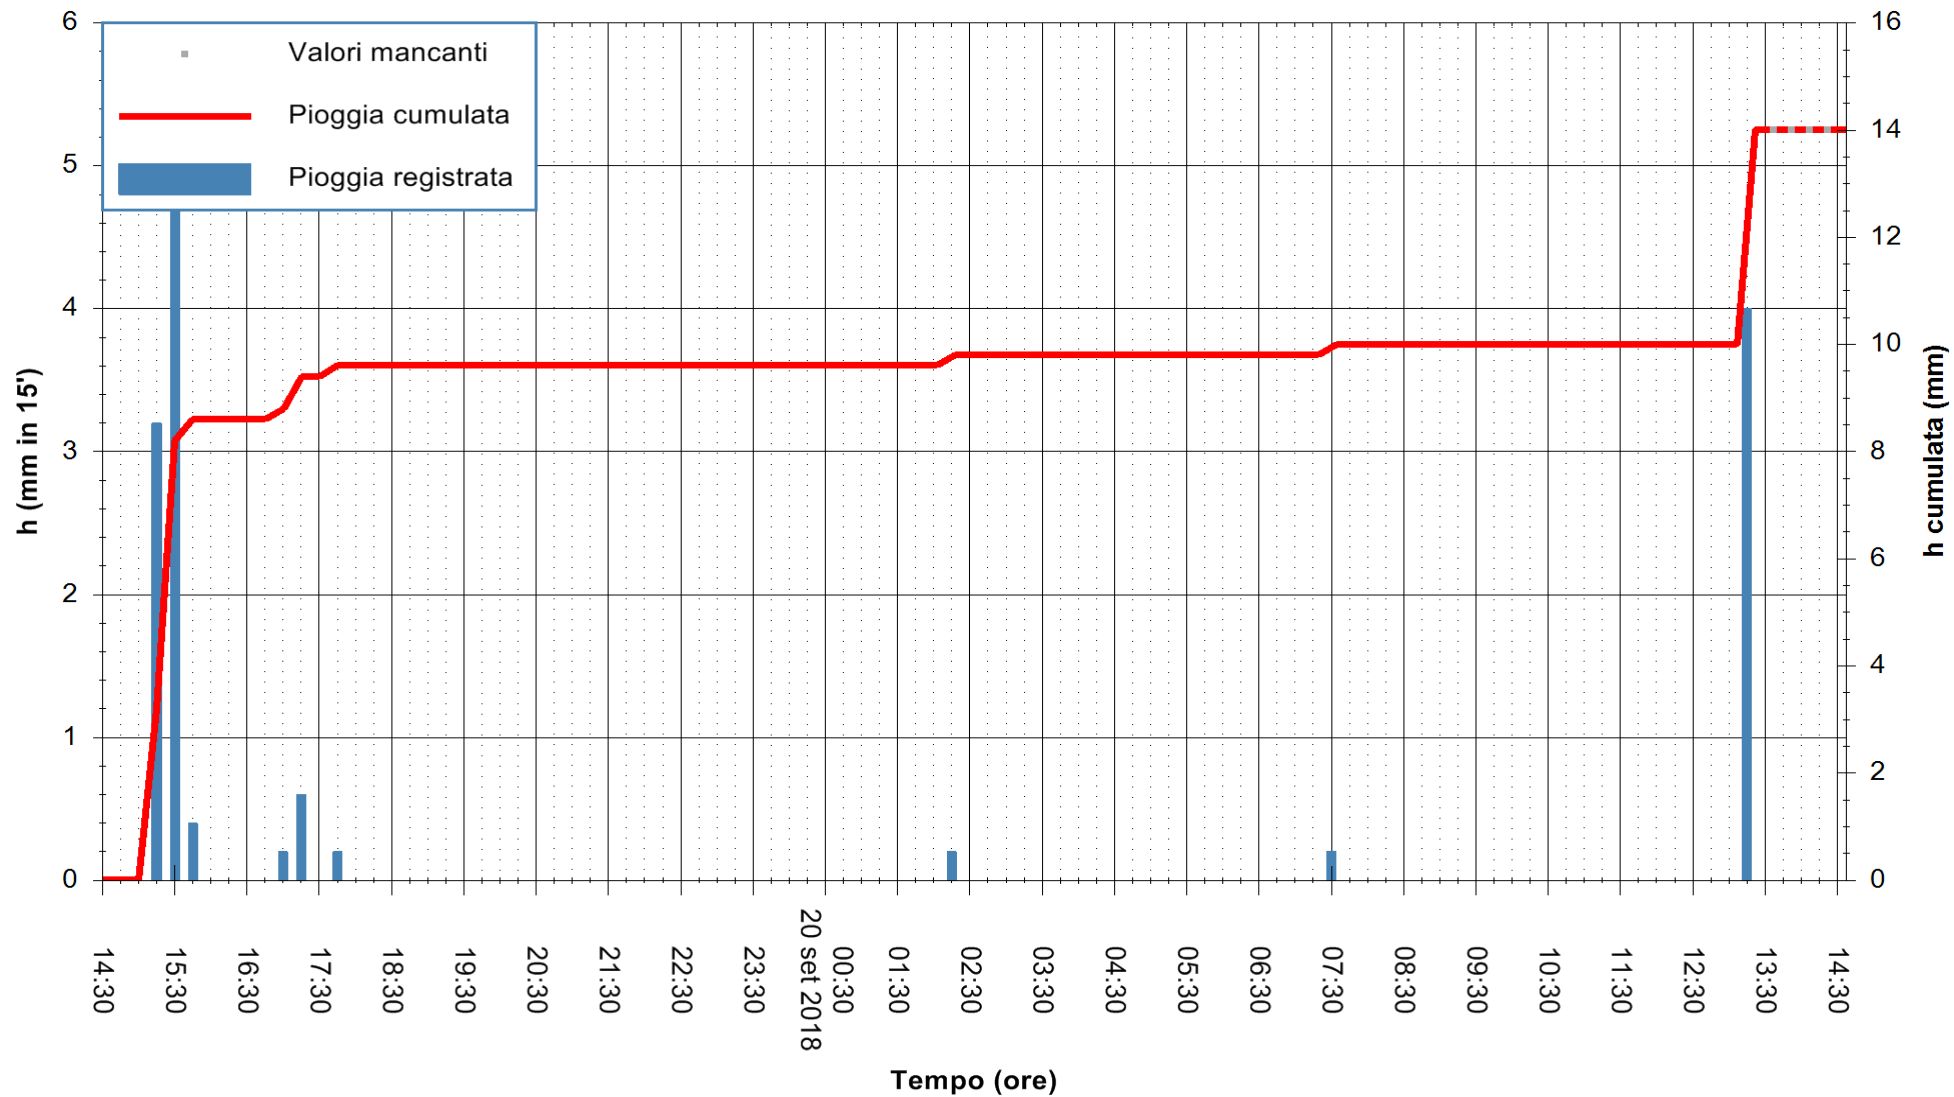

Stazione pluviometrica Monte Tului  
 Area MONTE TULUI  
 Pioggia registrata nelle ultime 24 ore  
 Estrazione dati delle ore 14:33 del 20/09/2018  
 Ultimo dato disponibile: 20/09/2018 alle 13:30

ARPAS  
 F.to il Dirigente Responsabile  
 Dott. Giuseppe Bianco

REGIONE AUTÒNOMA DE SARDIGNA  
 REGIONE AUTONOMA DELLA SARDEGNA

Stazione pluviometrica Fluminimannu a Decimomannu  
Area DECIMOMANNU  
Pioggia registrata nelle ultime 24 ore  
Estrazione dati delle ore 14:33 del 20/09/2018  
Ultimo dato disponibile: 20/09/2018 alle 13:30

ARPAS  
F.to il Dirigente Responsabile  
Dott. Giuseppe Bianco

REGIONE AUTÒNOMA DE SARDIGNA  
REGIONE AUTONOMA DELLA SARDEGNA

Stazione pluviometrica Senorbi'  
 Area SENORBI  
 Pioggia registrata nelle ultime 24 ore  
 Estrazione dati delle ore 14:33 del 20/09/2018  
 Ultimo dato disponibile: 20/09/2018 alle 13:30