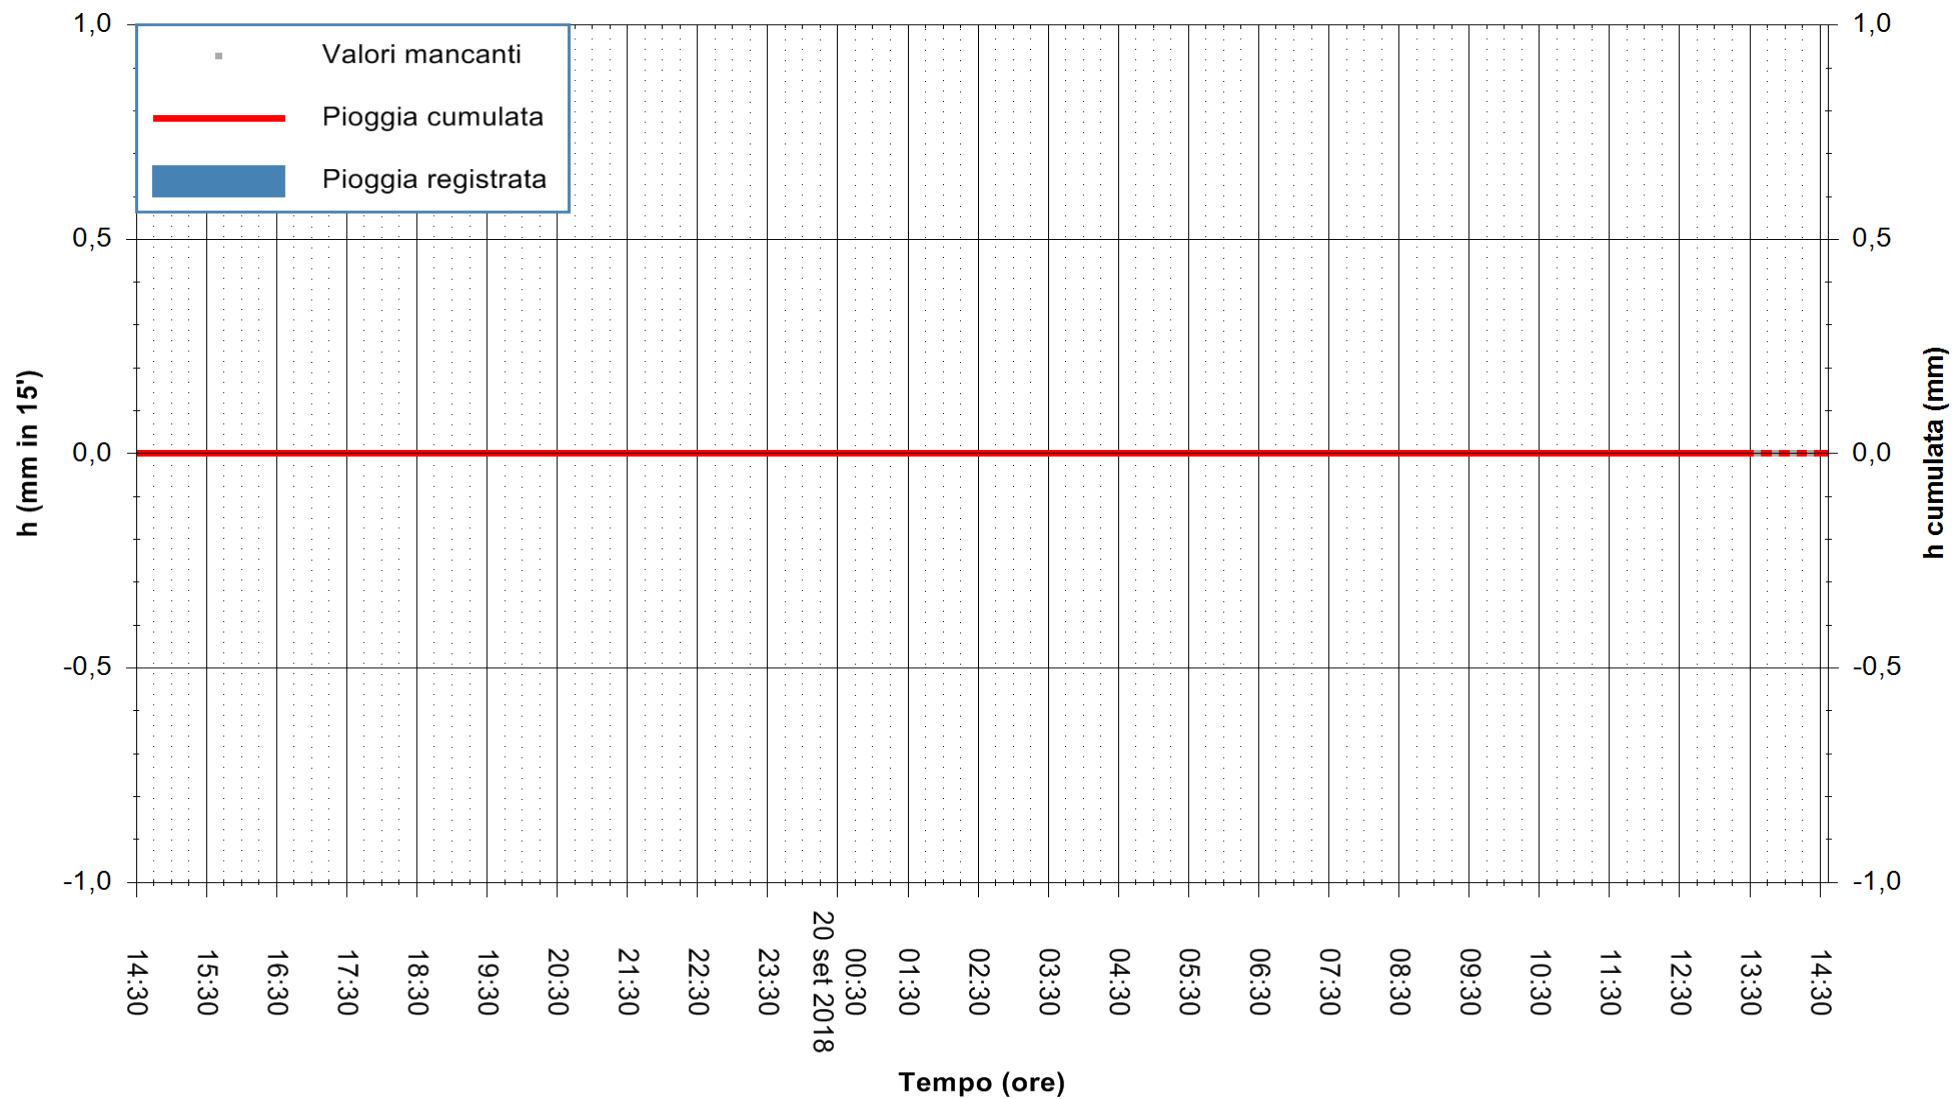

Stazione pluviometrica Porto Pino
Area IS PILLONIS
Pioggia registrata nelle ultime 24 ore
Estrazione dati delle ore 14:33 del 20/09/2018
Ultimo dato disponibile: 20/09/2018 alle 13:30

ARPAS
F.to il Dirigente Responsabile
Dott. Giuseppe Bianco

REGIONE AUTONOMA DE SARDIGNA
REGIONE AUTONOMA DELLA SARDEGNA