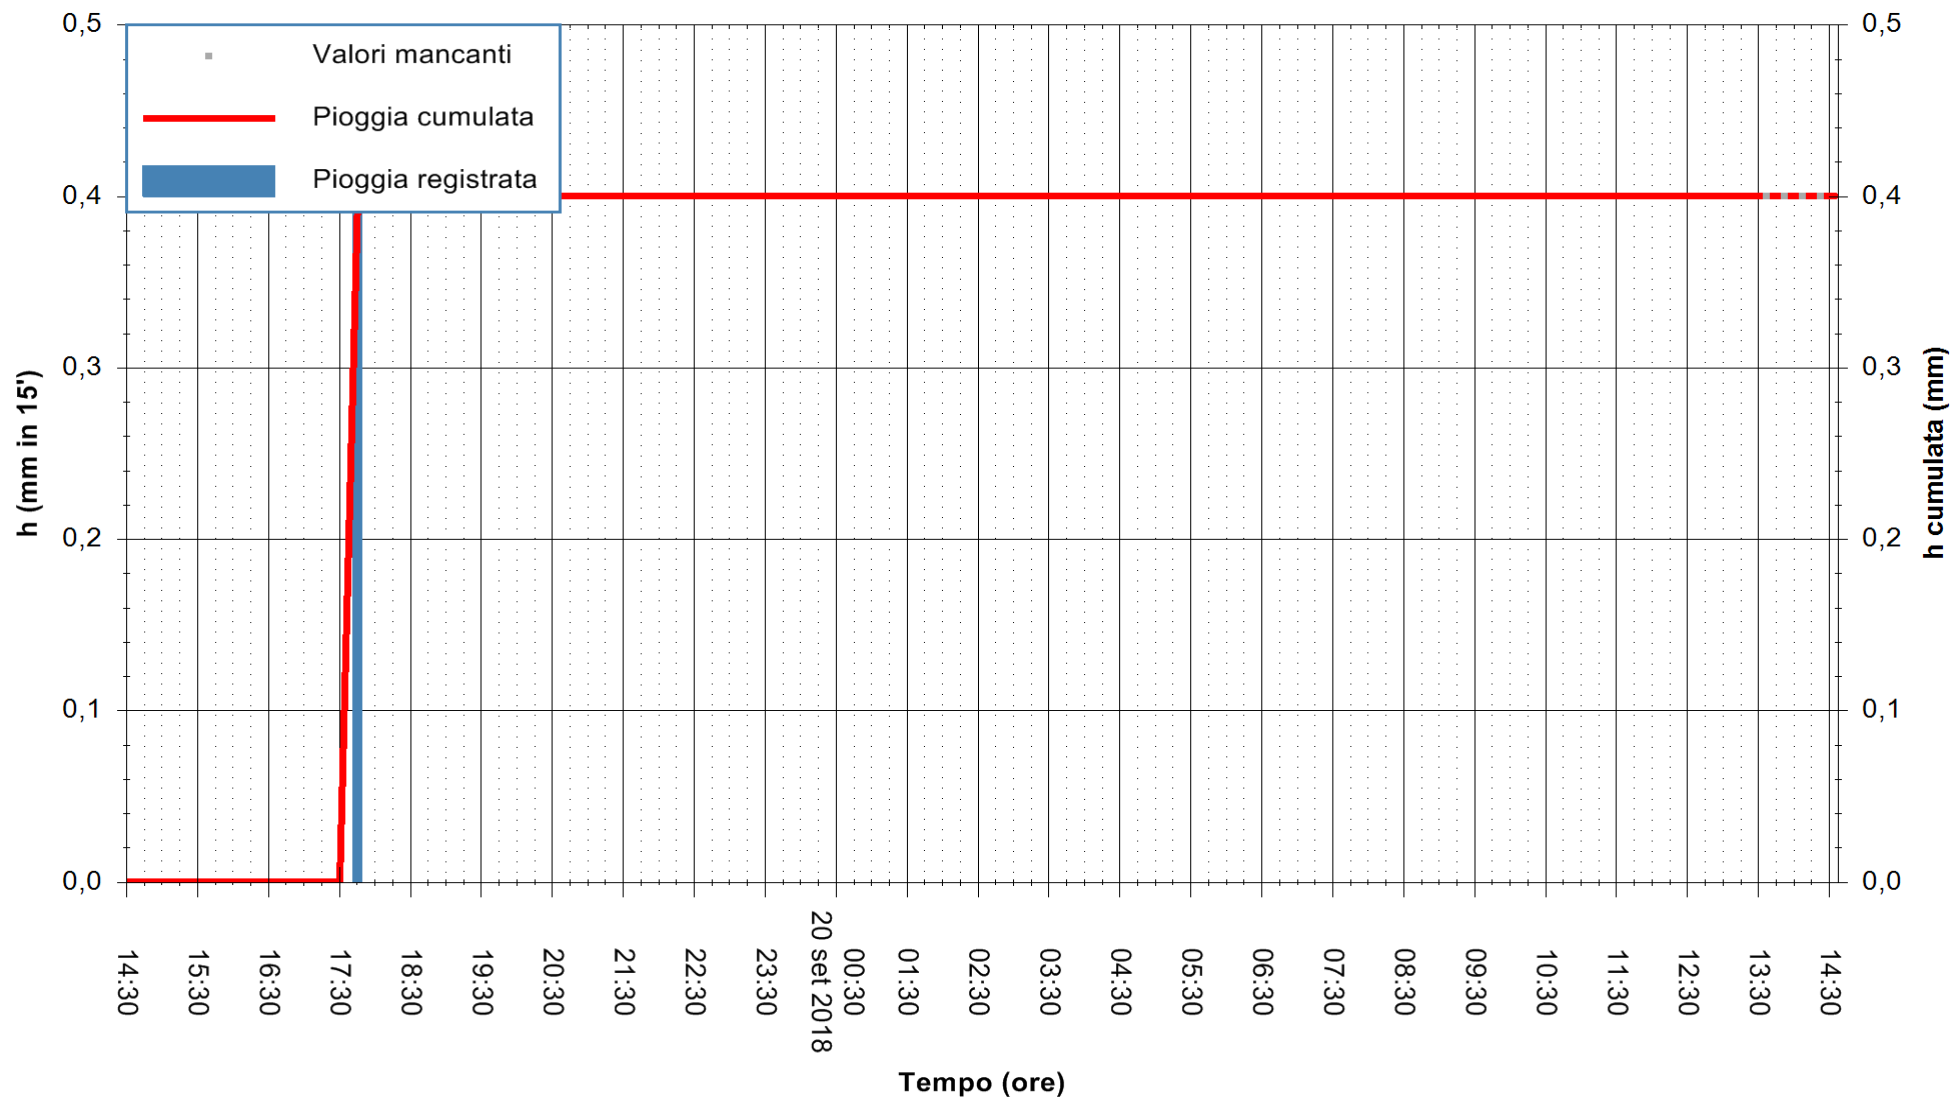

Stazione pluviometrica Monte Tului  
 Area MONTE TULUI  
 Pioggia registrata nelle ultime 24 ore  
 Estrazione dati delle ore 14:33 del 20/09/2018  
 Ultimo dato disponibile: 20/09/2018 alle 13:30

ARPAS  
 F.to il Dirigente Responsabile  
 Dott. Giuseppe Bianco

REGIONE AUTÒNOMA DE SARDIGNA  
 REGIONE AUTONOMA DELLA SARDEGNA

Stazione pluviometrica Fluminimannu a Decimomannu  
Area DECIMOMANNU  
Pioggia registrata nelle ultime 24 ore  
Estrazione dati delle ore 14:33 del 20/09/2018  
Ultimo dato disponibile: 20/09/2018 alle 13:30