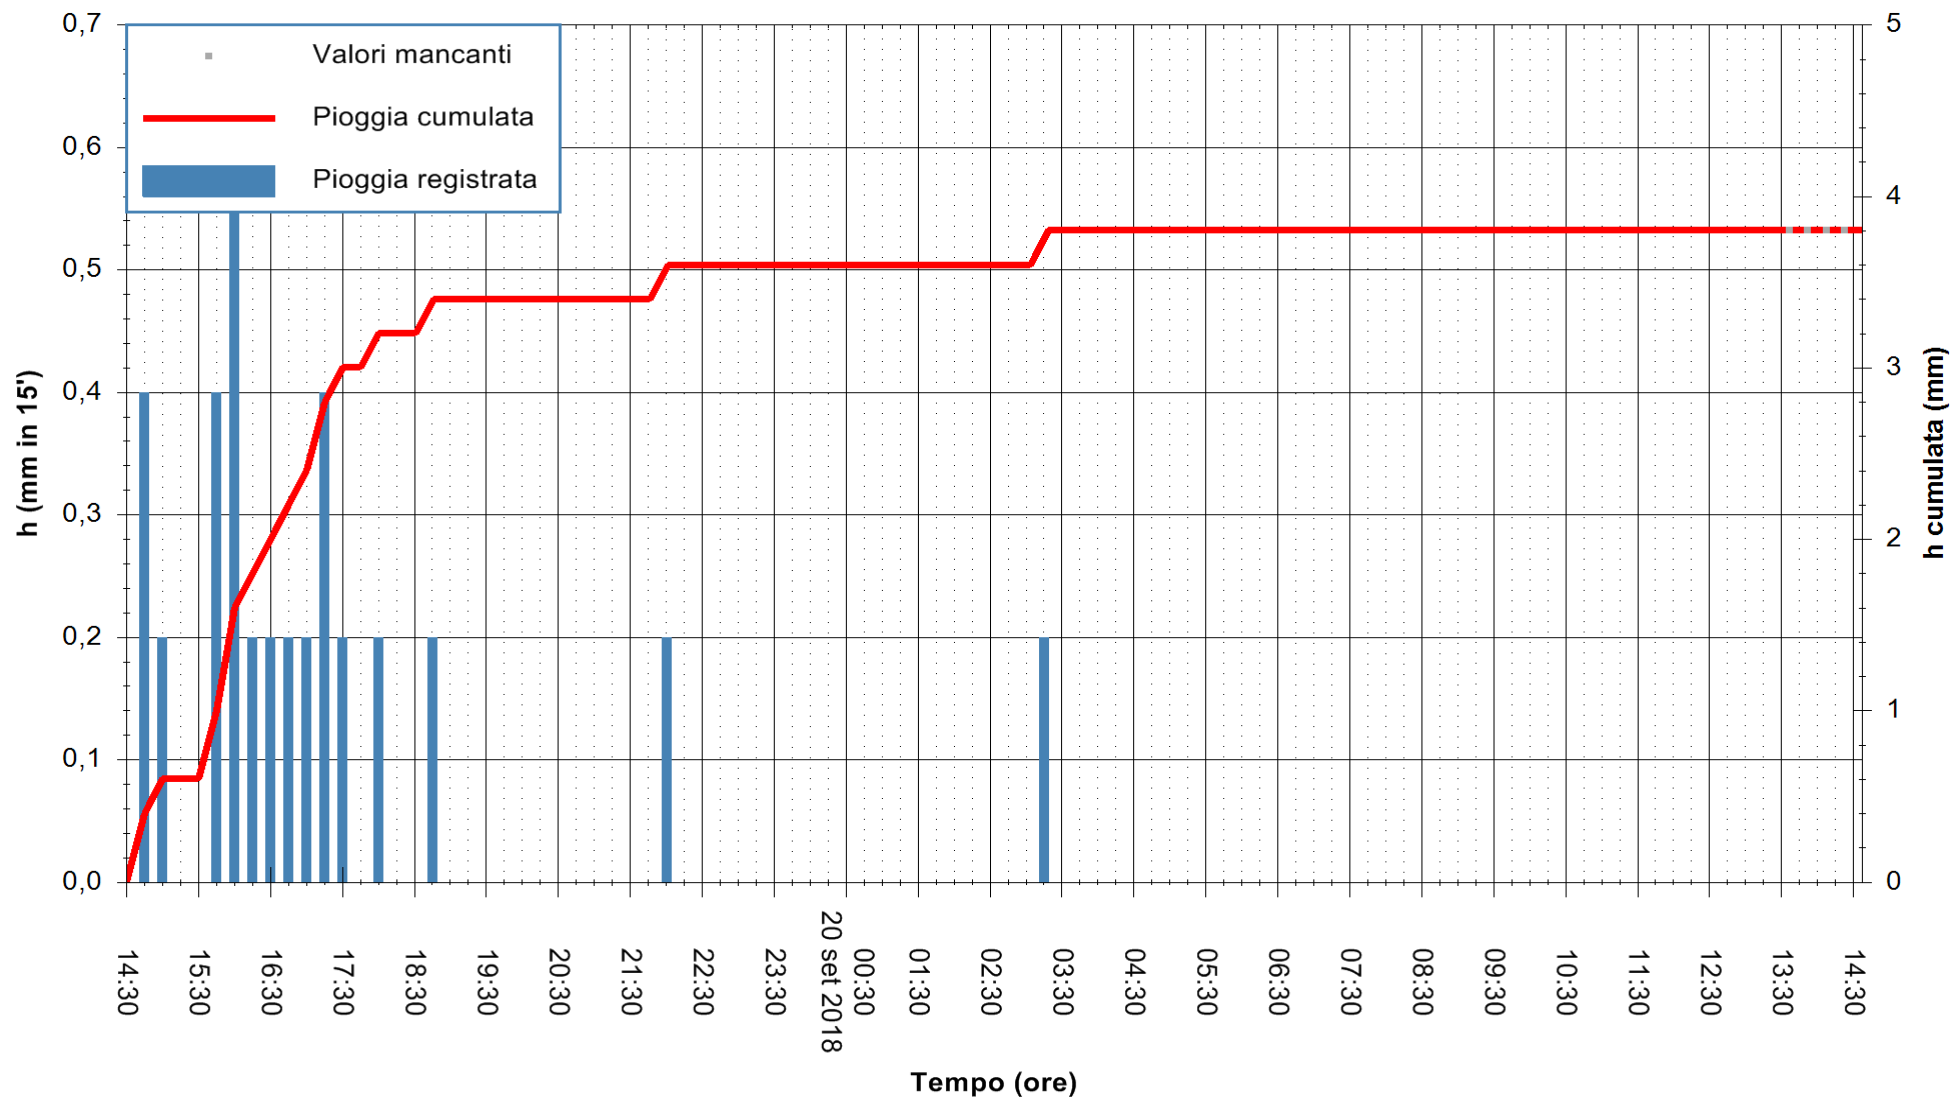

REGIONE AUTÒNOMA DE SARDIGNA  
 REGIONE AUTONOMA DELLA SARDEGNA

Stazione pluviometrica Fluminimannu a Decimomannu  
Area DECIMOMANNU  
Pioggia registrata nelle ultime 24 ore  
Estrazione dati delle ore 14:33 del 20/09/2018  
Ultimo dato disponibile: 20/09/2018 alle 13:30