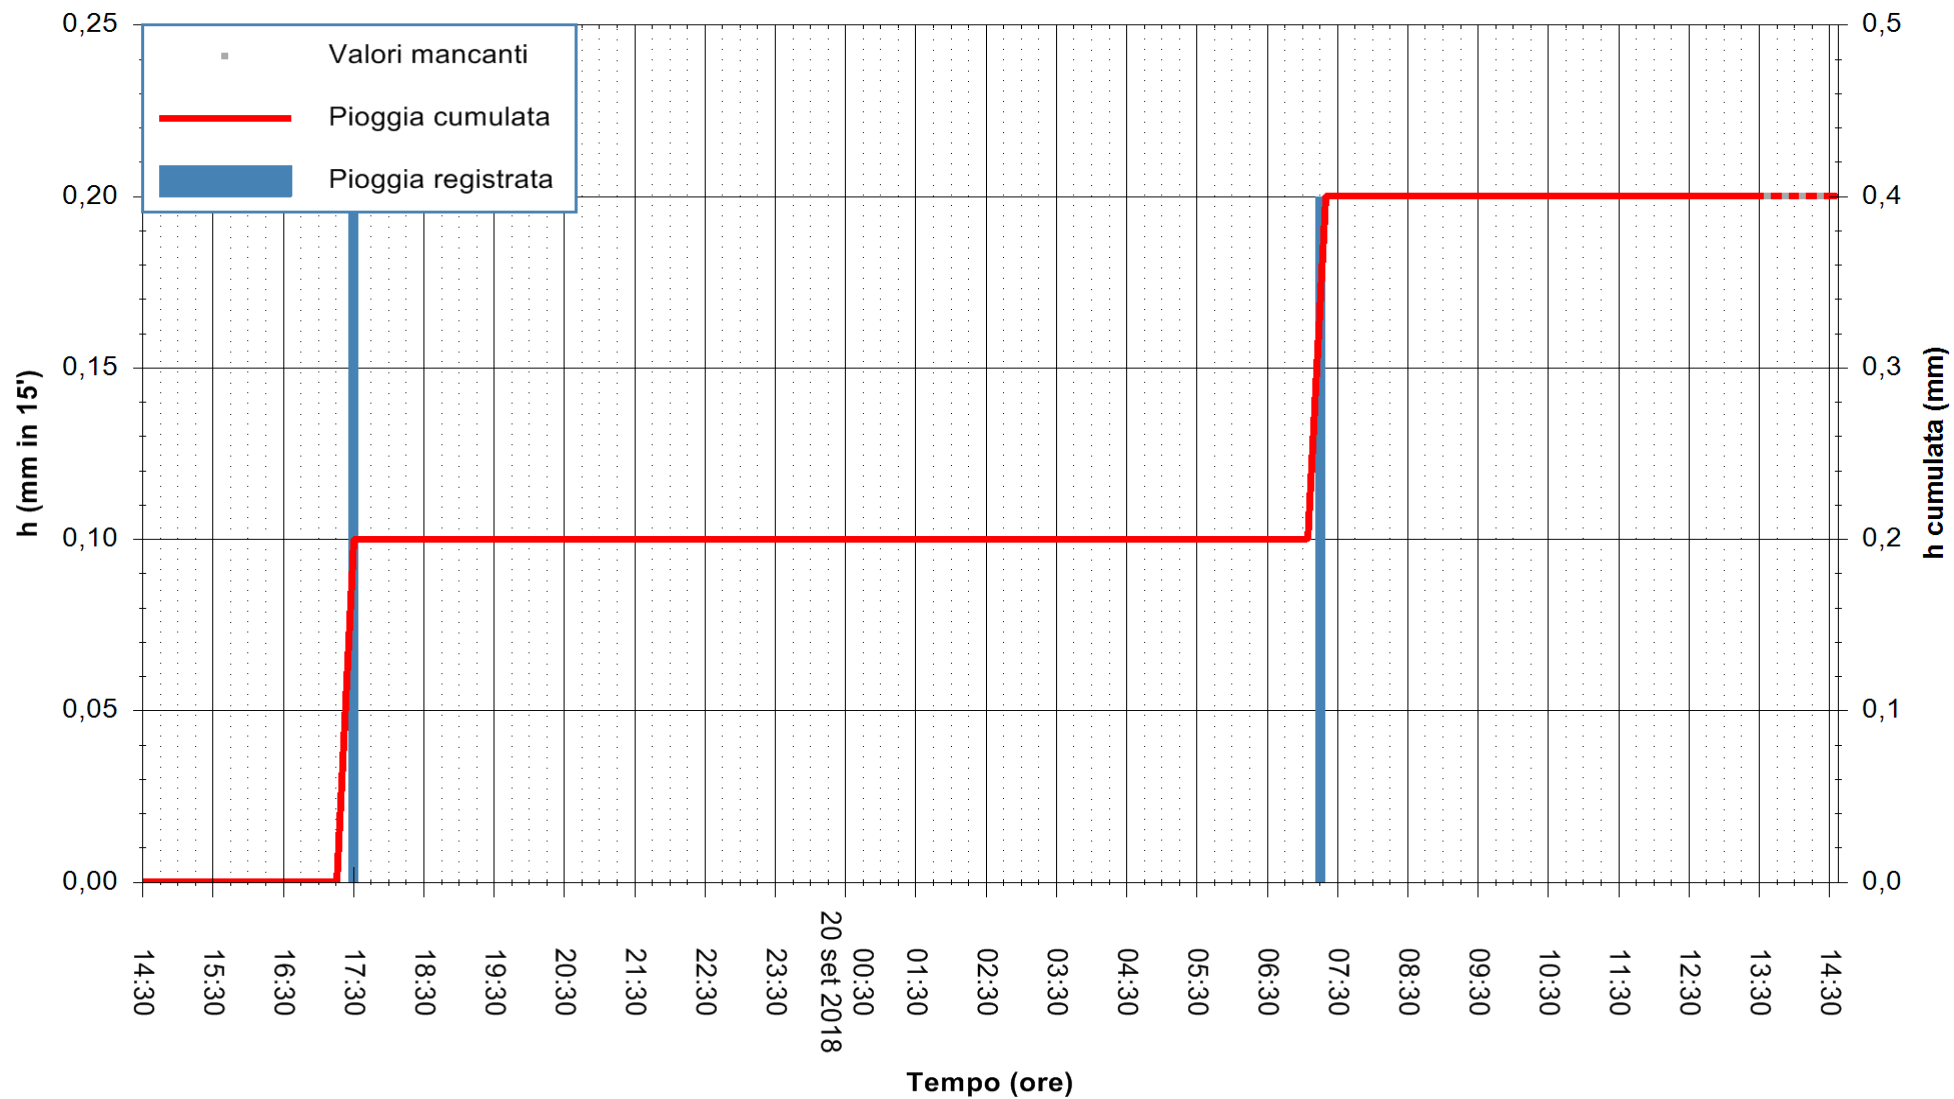

REGIONE AUTÒNOMA DE SARDIGNA  
 REGIONE AUTONOMA DELLA SARDEGNA

Stazione pluviometrica Fluminimannu a Decimomannu  
Area DECIMOMANNU  
Pioggia registrata nelle ultime 24 ore  
Estrazione dati delle ore 14:33 del 20/09/2018  
Ultimo dato disponibile: 20/09/2018 alle 13:30

ARPAS  
F.to il Dirigente Responsabile  
Dott. Giuseppe Bianco

REGIONE AUTÒNOMA DE SARDIGNA  
REGIONE AUTONOMA DELLA SARDEGNA

Stazione pluviometrica Senorbi'  
 Area SENORBI  
 Pioggia registrata nelle ultime 24 ore  
 Estrazione dati delle ore 14:33 del 20/09/2018  
 Ultimo dato disponibile: 20/09/2018 alle 13:30