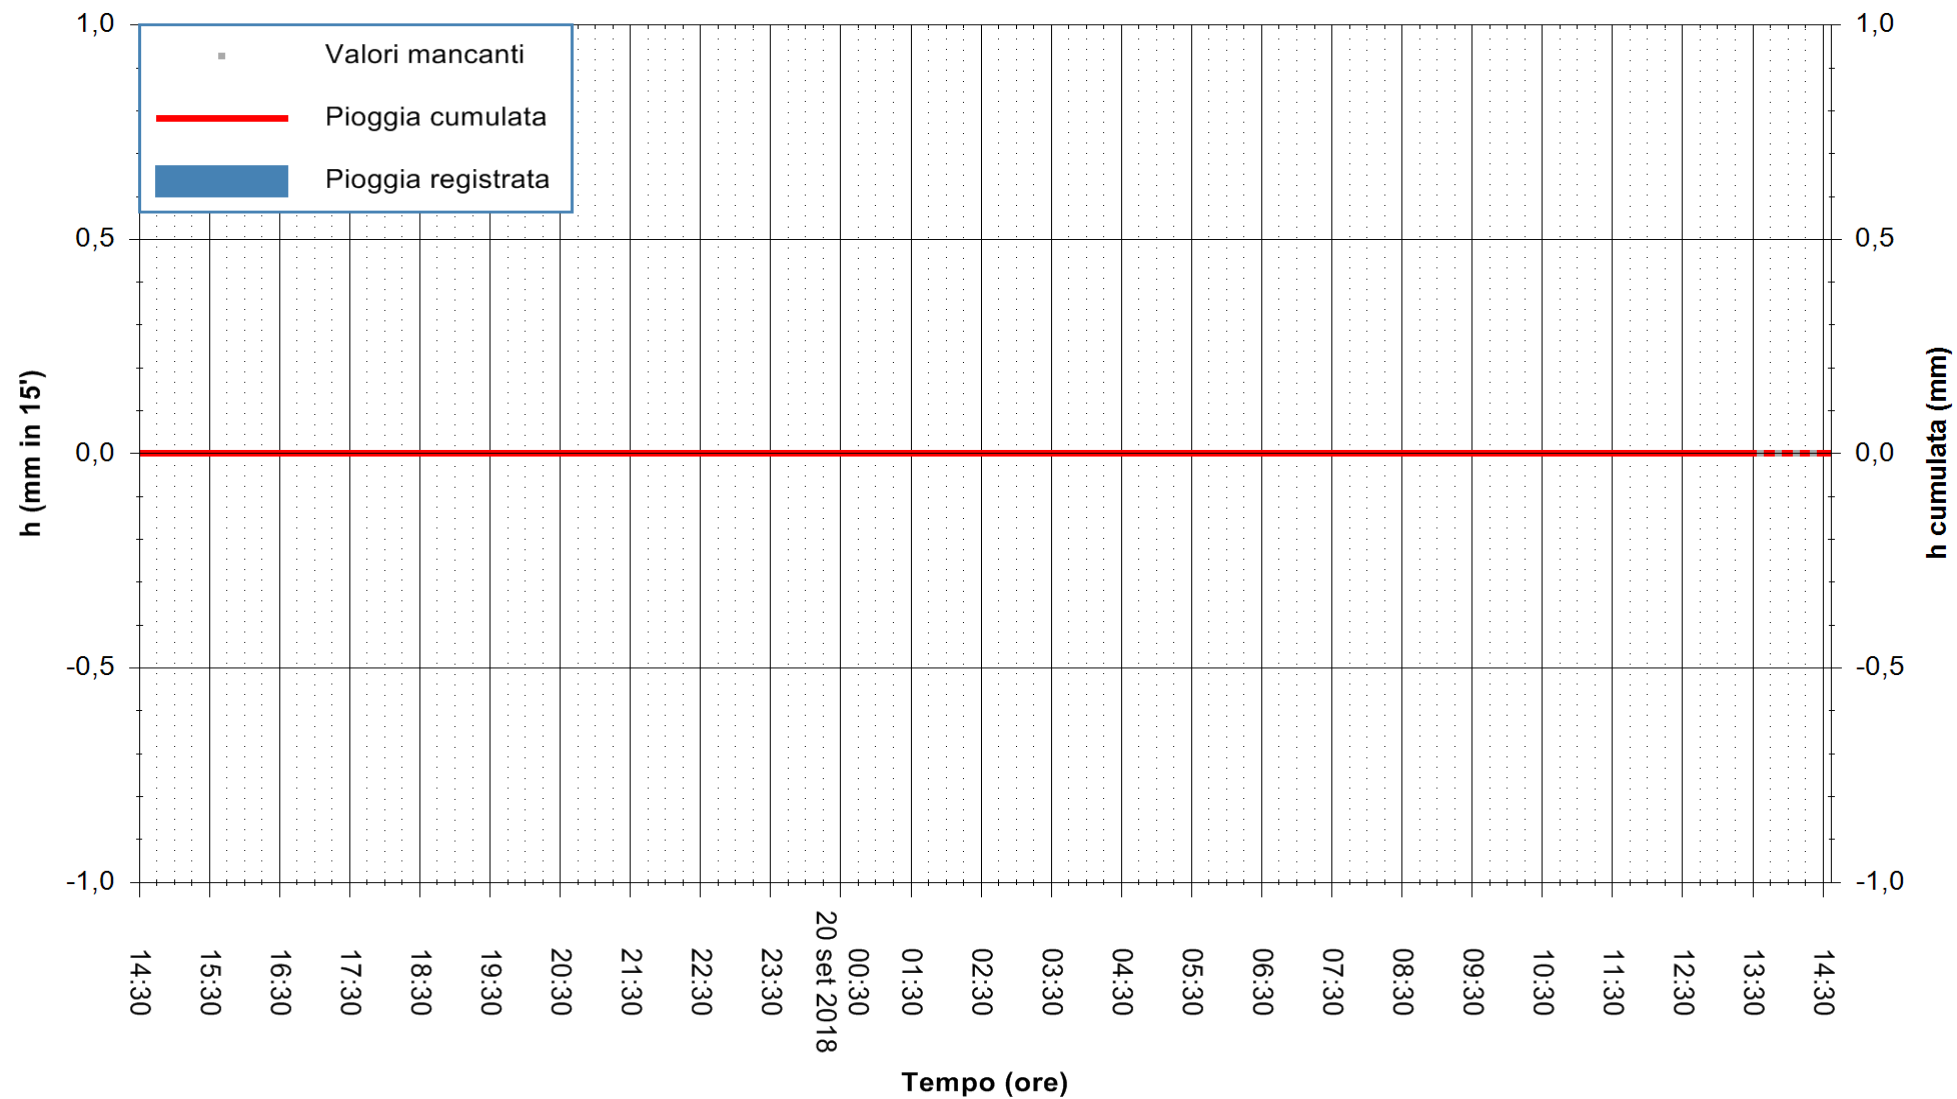

ARPAS  
 F.to il Dirigente Responsabile  
 Dott. Giuseppe Bianco

REGIONE AUTÒNOMA DE SARDIGNA  
 REGIONE AUTONOMA DELLA SARDEGNA

Stazione pluviometrica Porto Pino  
Area IS PILLONIS  
Pioggia registrata nelle ultime 24 ore  
Estrazione dati delle ore 14:33 del 20/09/2018  
Ultimo dato disponibile: 20/09/2018 alle 13:30