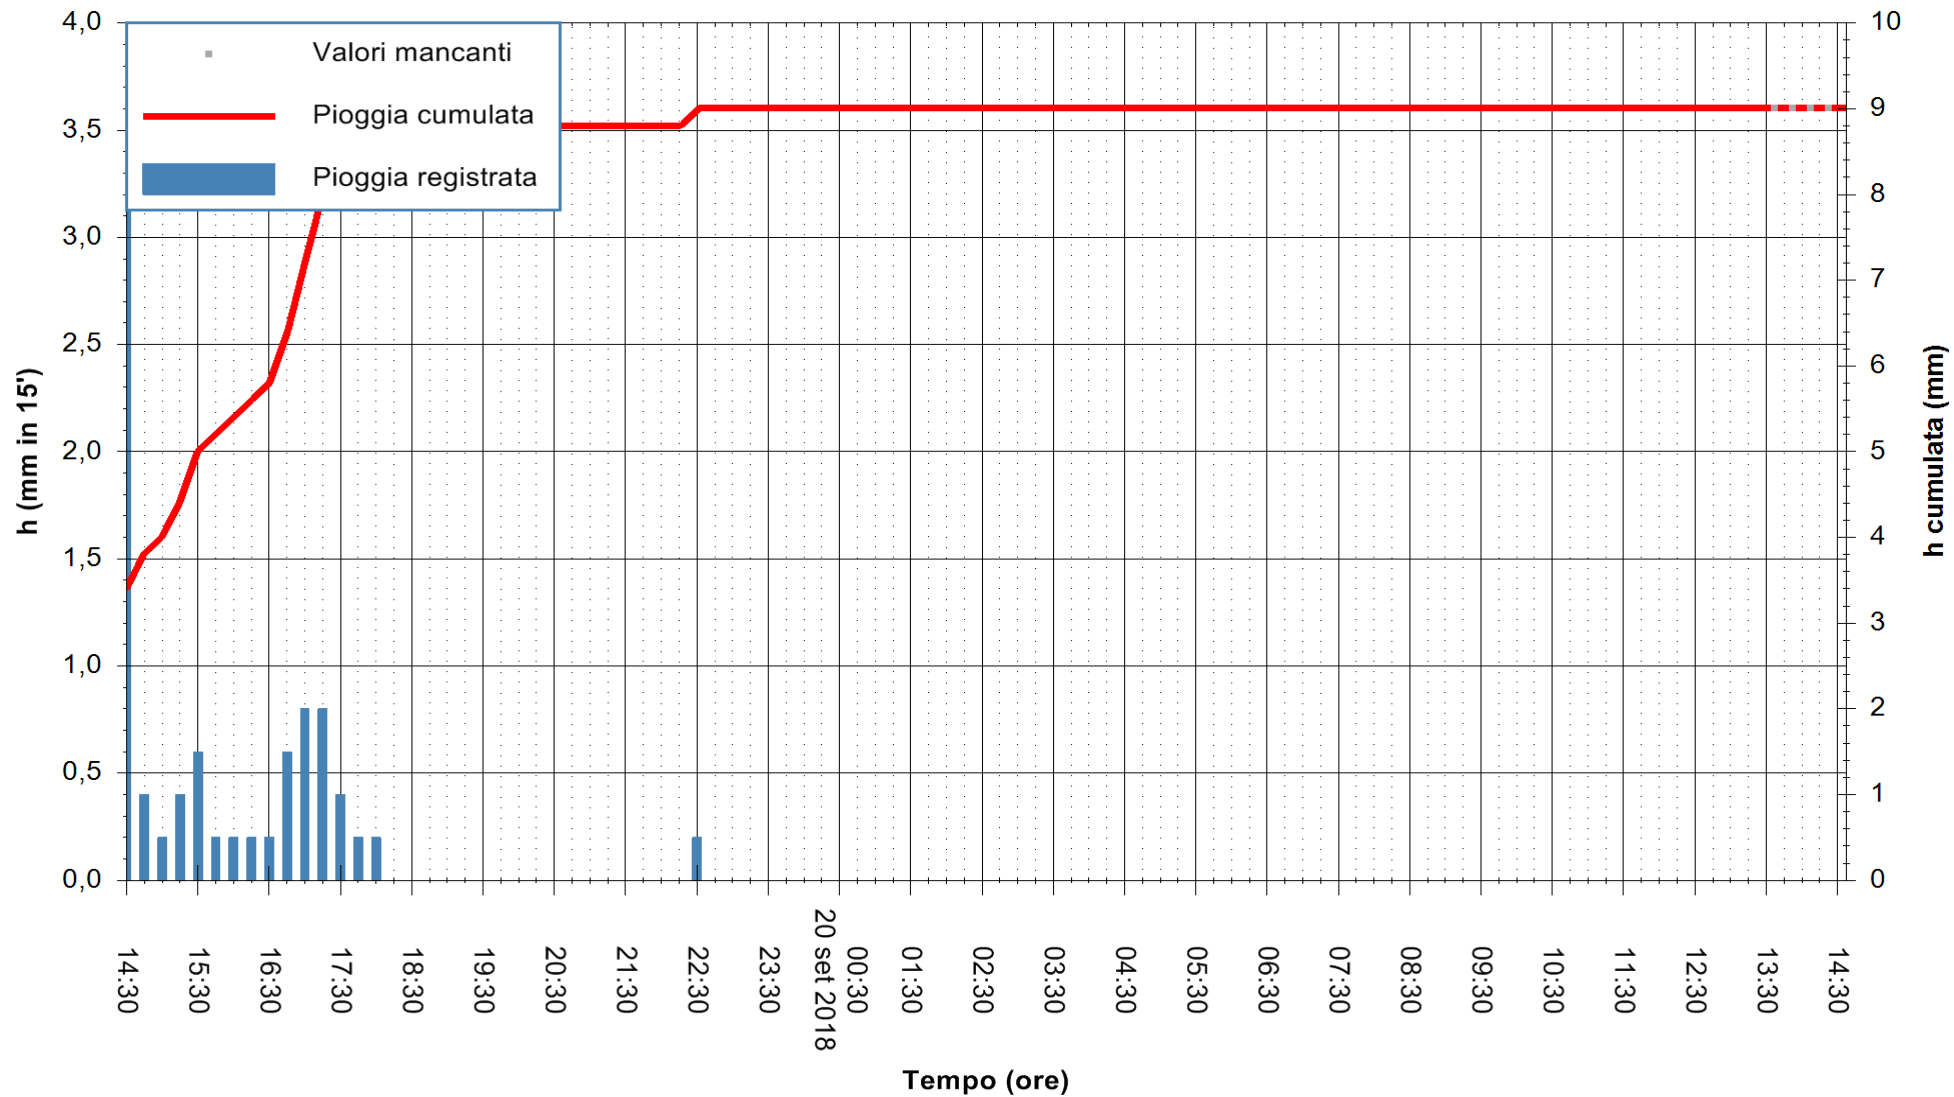

ARPAS  
 F.to il Dirigente Responsabile  
 Dott. Giuseppe Bianco

REGIONE AUTÒNOMA DE SARDIGNA  
 REGIONE AUTONOMA DELLA SARDEGNA

Stazione pluviometrica Porto Pino  
Area IS PILLONIS  
Pioggia registrata nelle ultime 24 ore  
Estrazione dati delle ore 14:33 del 20/09/2018  
Ultimo dato disponibile: 20/09/2018 alle 13:30