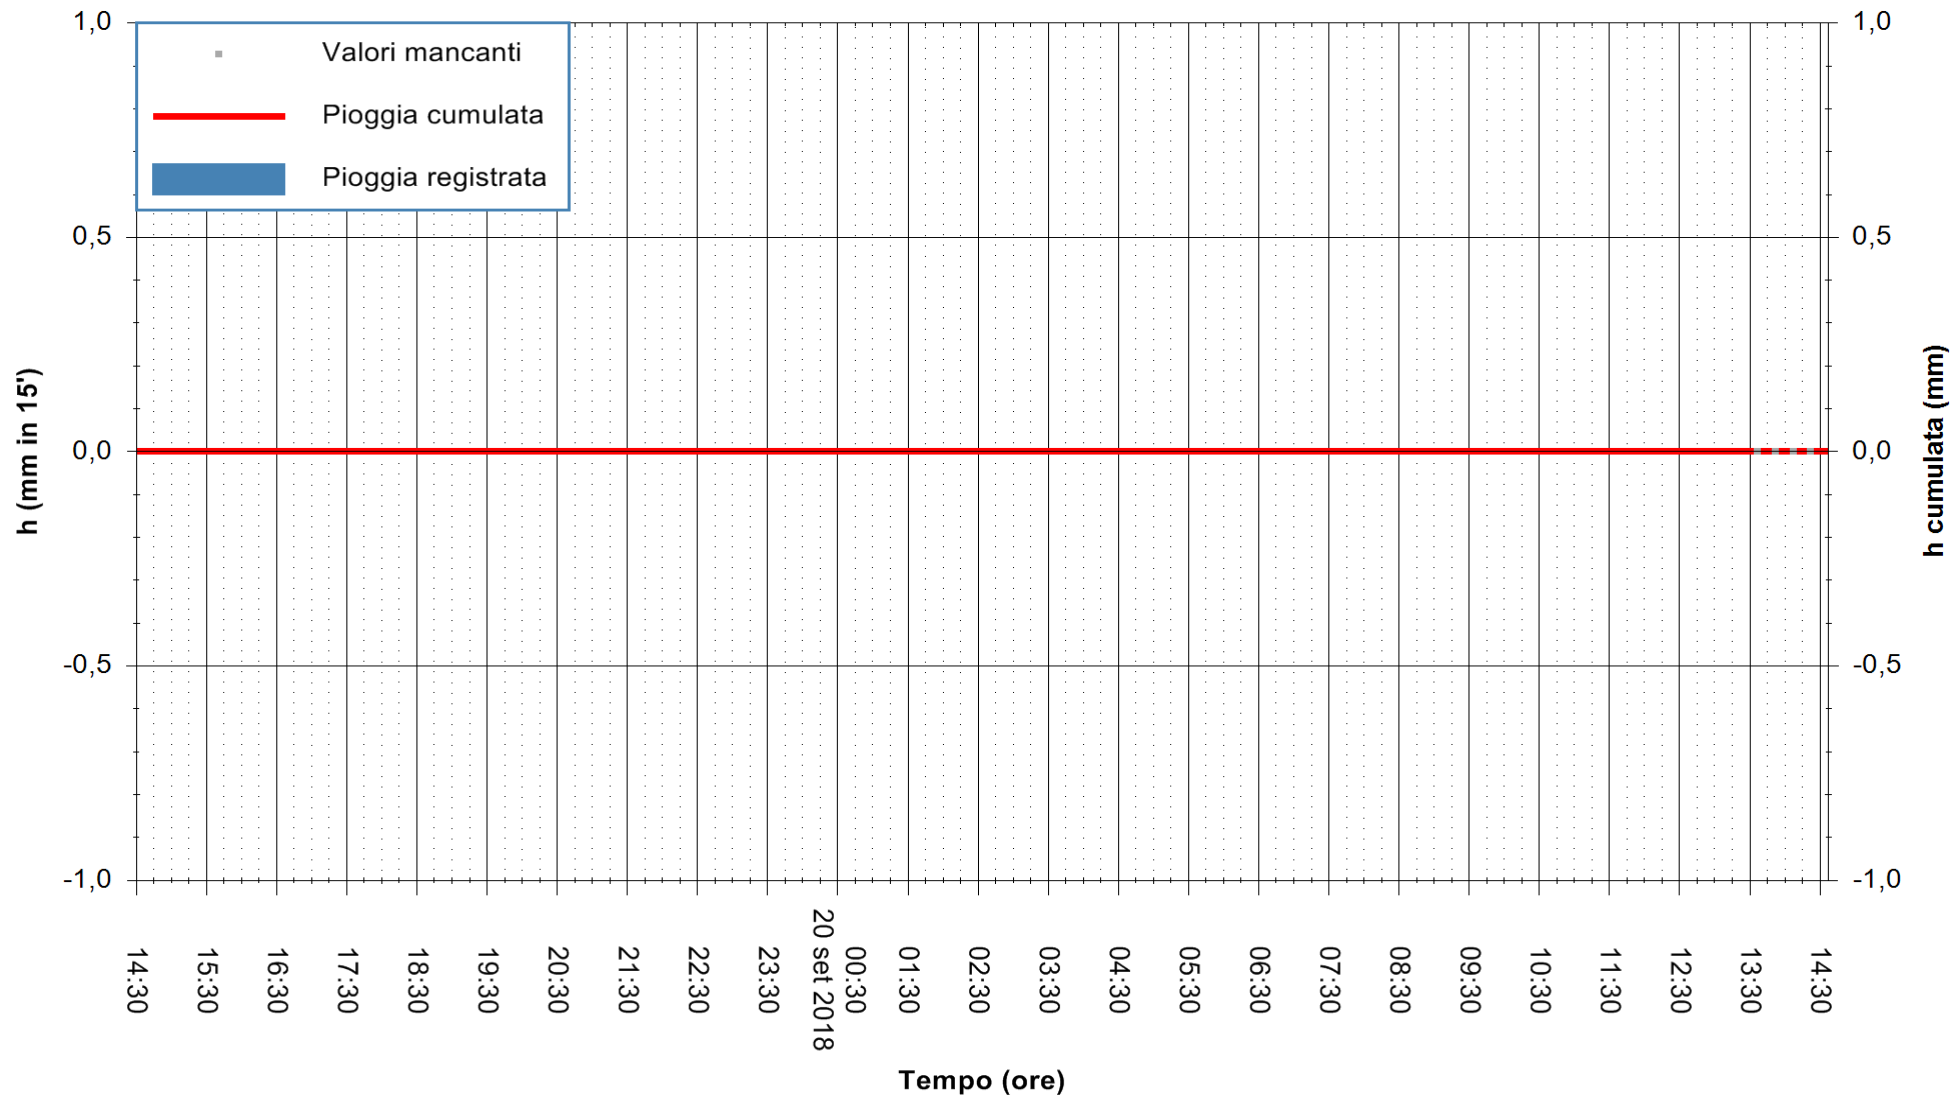

ARPAS  
F.to il Dirigente Responsabile  
Dott. Giuseppe Bianco

REGIONE AUTONOMA DE SARDIGNA  
REGIONE AUTONOMA DELLA SARDEGNA

Stazione pluviometrica Villa Verde  
 Area SUNNURAXI  
 Pioggia registrata nelle ultime 24 ore  
 Estrazione dati delle ore 14:33 del 20/09/2018  
 Ultimo dato disponibile: 20/09/2018 alle 13:30