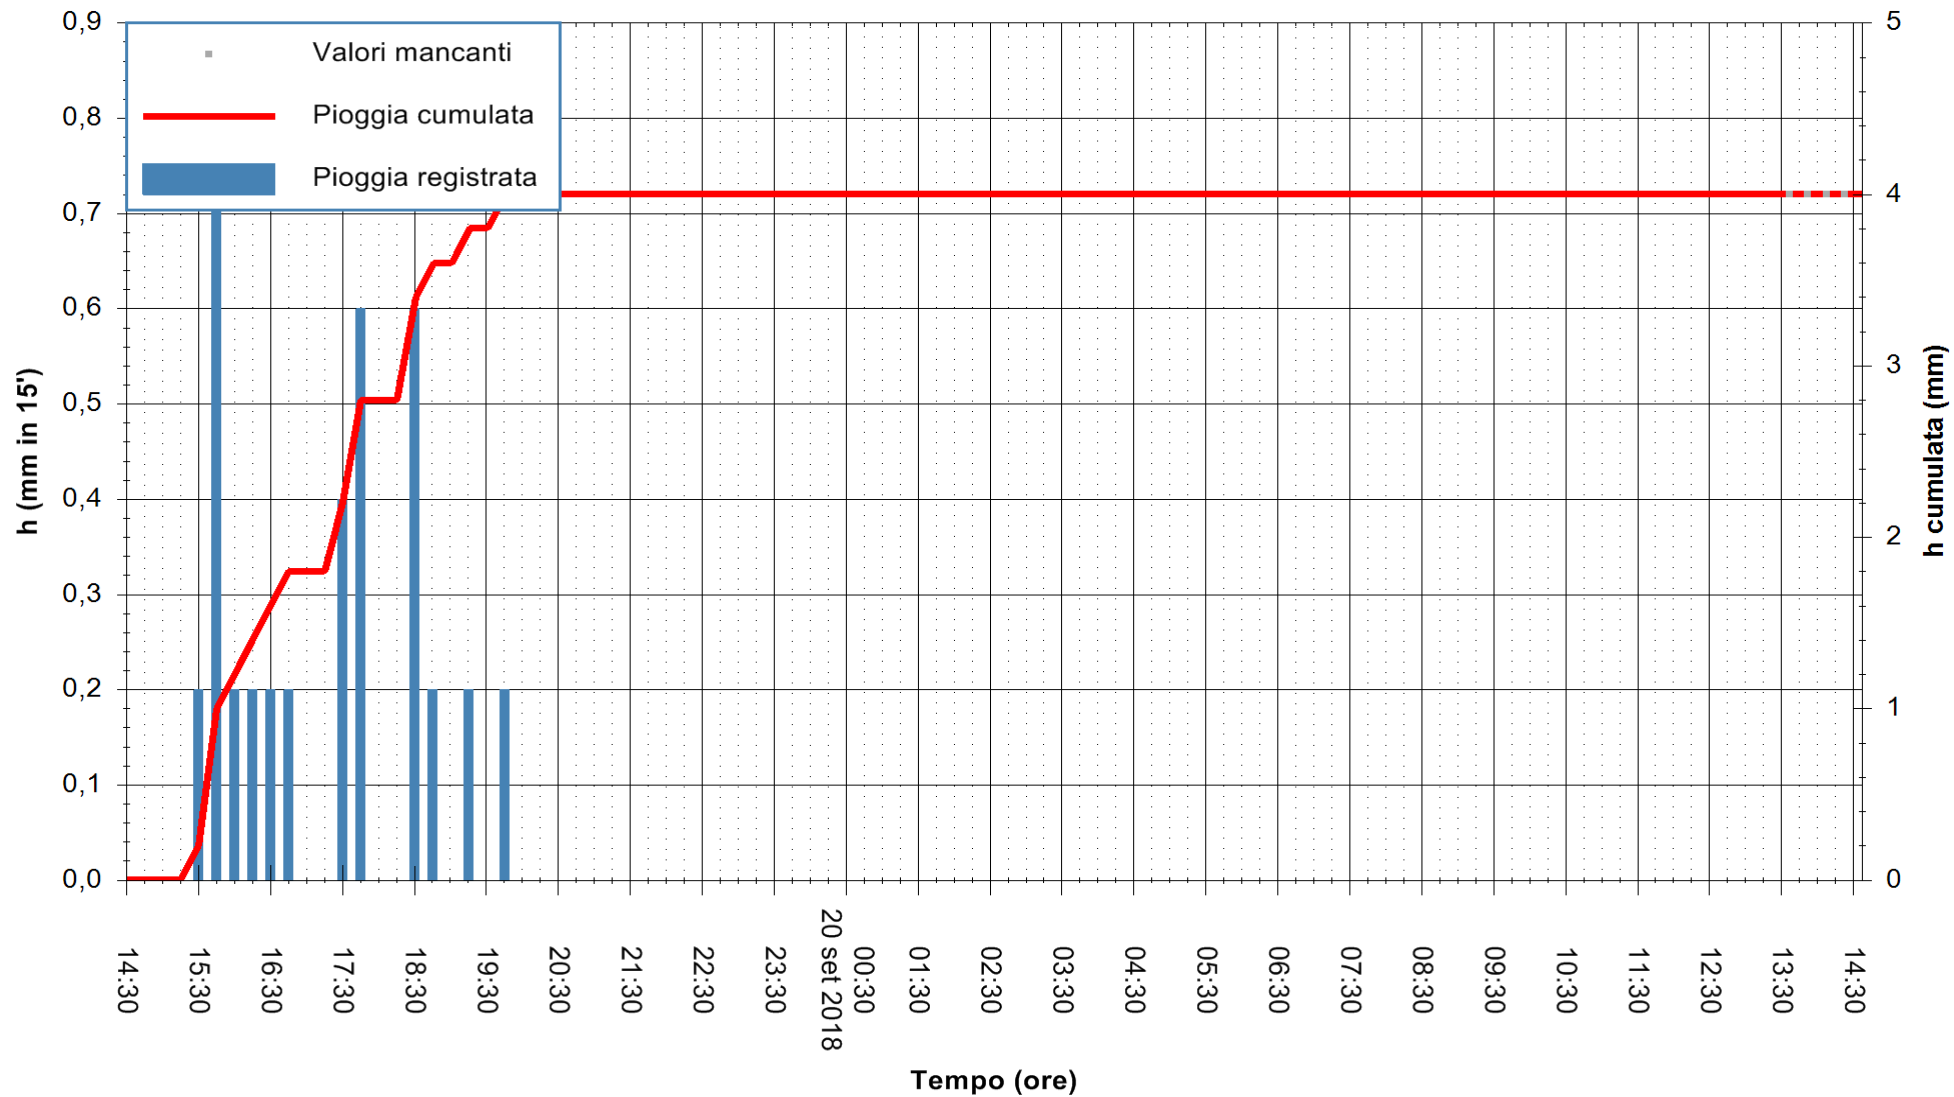

Stazione pluviometrica Villa Verde
Area SUNNURAXI
Pioggia registrata nelle ultime 24 ore
Estrazione dati delle ore 14:33 del 20/09/2018
Ultimo dato disponibile: 20/09/2018 alle 13:30

ARPAS
F.to il Dirigente Responsabile
Dott. Giuseppe Bianco

REGIONE AUTÒNOMA DE SARDIGNA
REGIONE AUTONOMA DELLA SARDEGNA