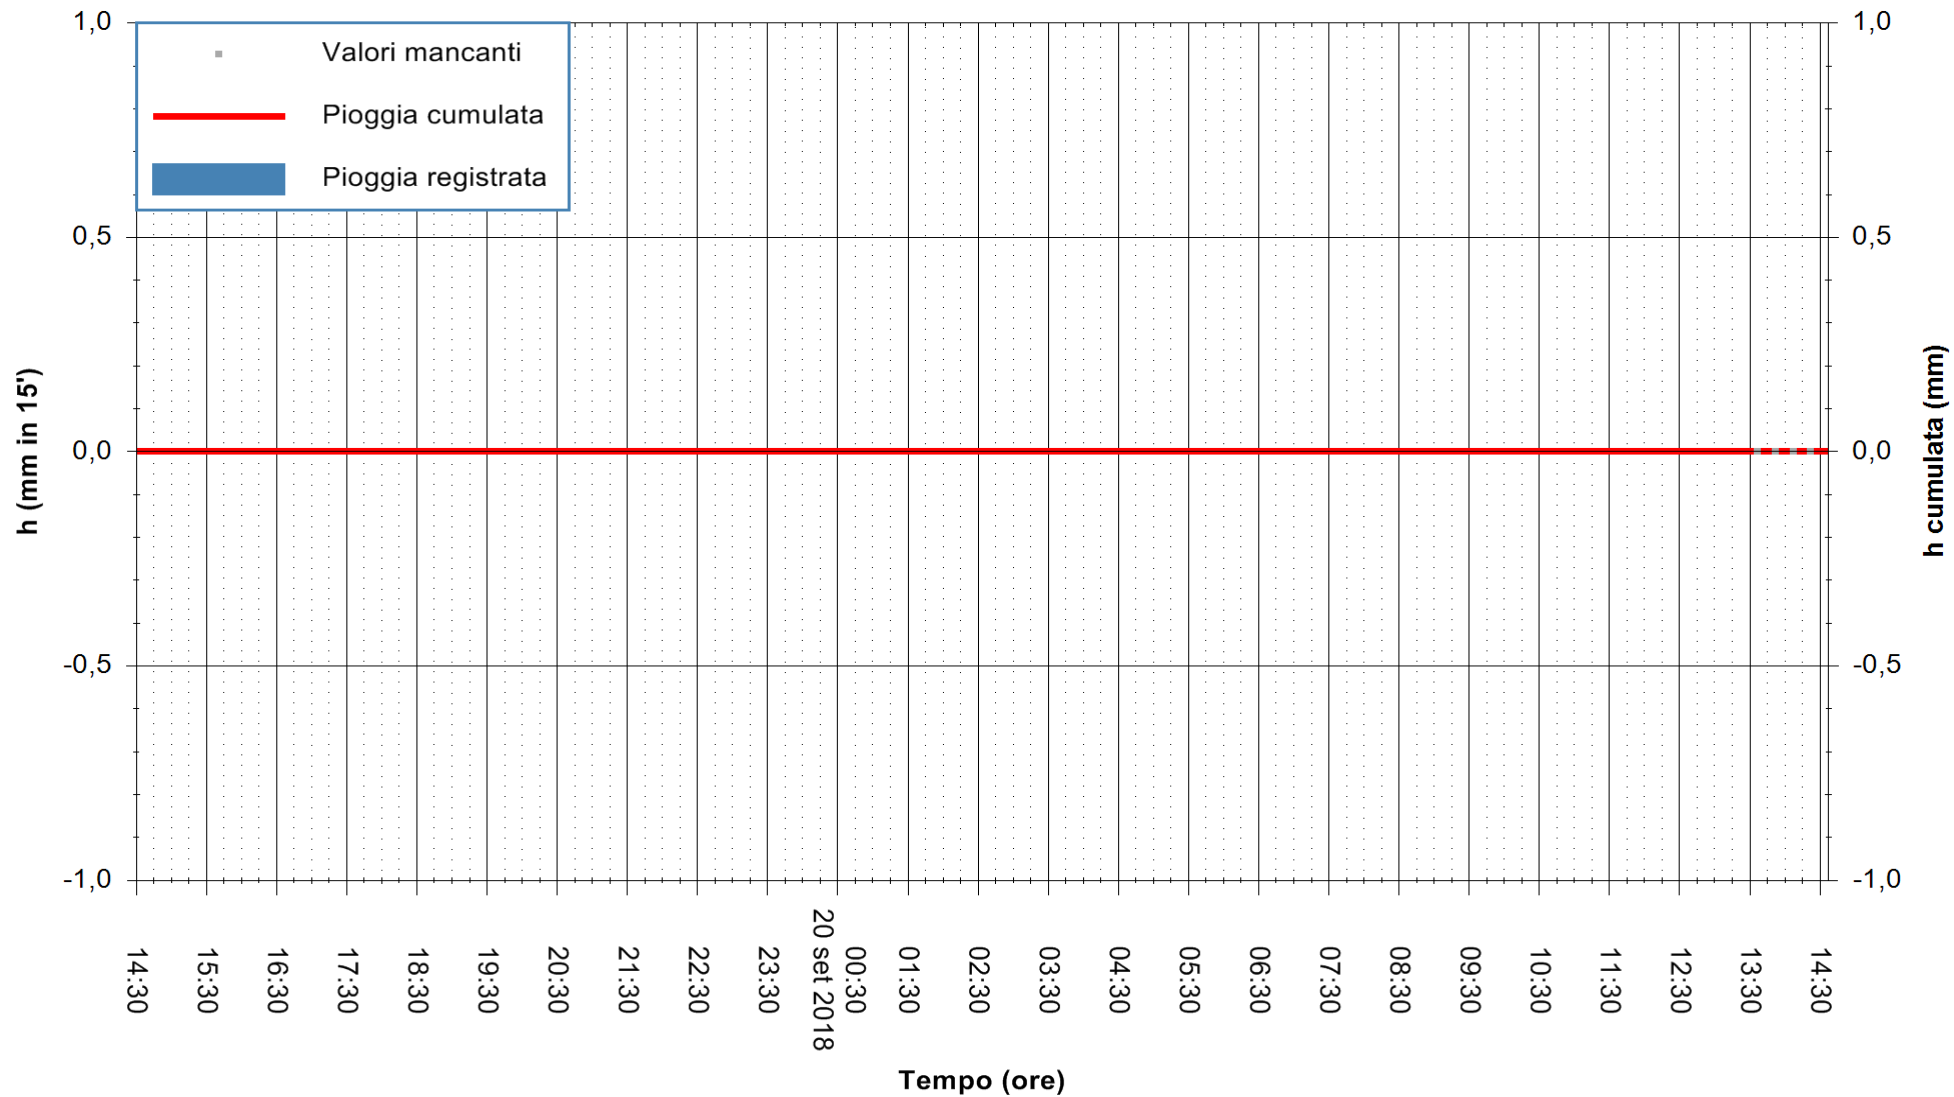

ARPAS  
 F.to il Dirigente Responsabile  
 Dott. Giuseppe Bianco

REGIONE AUTÒNOMA DE SARDIGNA  
 REGIONE AUTONOMA DELLA SARDEGNA

Stazione pluviometrica Mamone  
 Area MAMONE  
 Pioggia registrata nelle ultime 24 ore  
 Estrazione dati delle ore 14:33 del 20/09/2018  
 Ultimo dato disponibile: 20/09/2018 alle 13:30