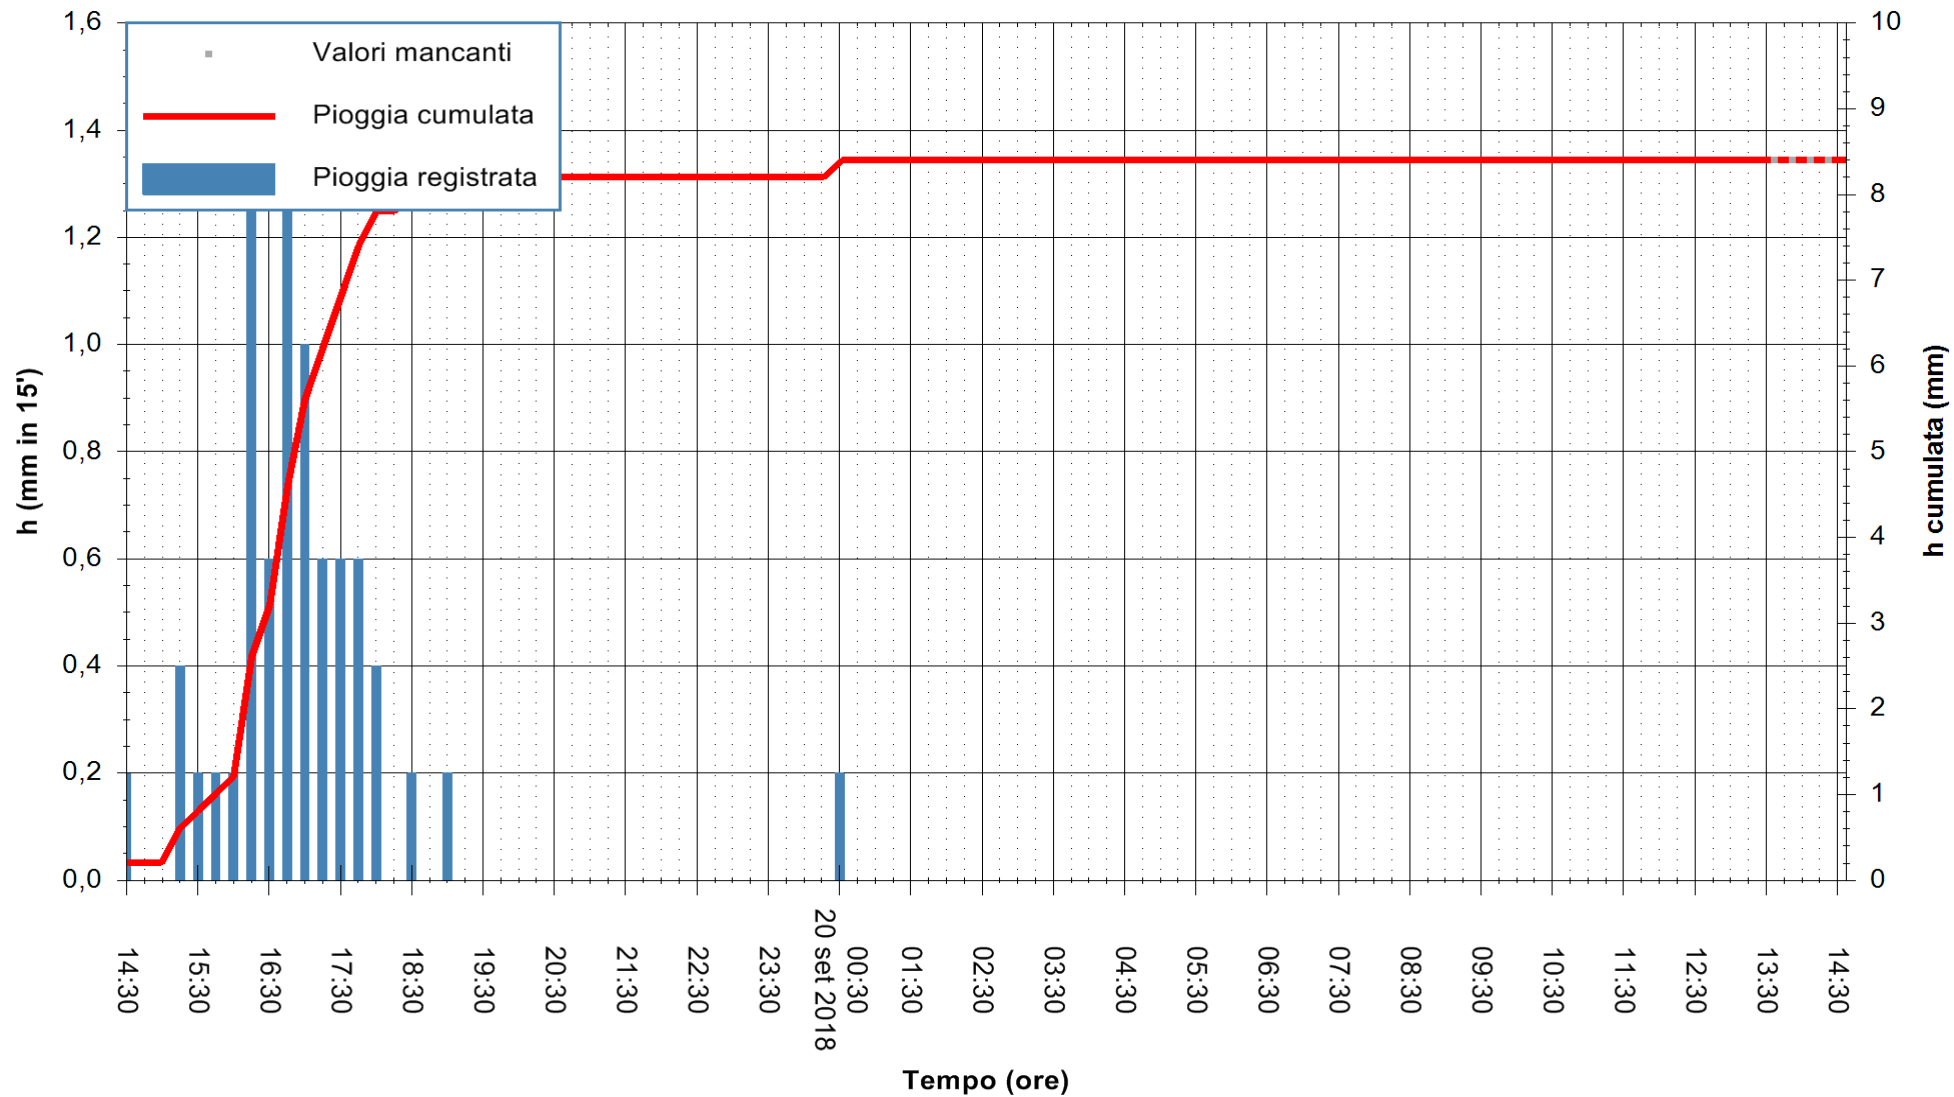

REGIONE AUTÒNOMA DE SARDIGNA  
 REGIONE AUTONOMA DELLA SARDEGNA

Stazione pluviometrica Fluminimannu a Decimomannu  
Area DECIMOMANNU  
Pioggia registrata nelle ultime 24 ore  
Estrazione dati delle ore 14:33 del 20/09/2018  
Ultimo dato disponibile: 20/09/2018 alle 13:30

ARPAS  
F.to il Dirigente Responsabile  
Dott. Giuseppe Bianco

REGIONE AUTÒNOMA DE SARDIGNA  
REGIONE AUTONOMA DELLA SARDEGNA

Stazione pluviometrica Senorbi'  
 Area SENORBI  
 Pioggia registrata nelle ultime 24 ore  
 Estrazione dati delle ore 14:33 del 20/09/2018  
 Ultimo dato disponibile: 20/09/2018 alle 13:30