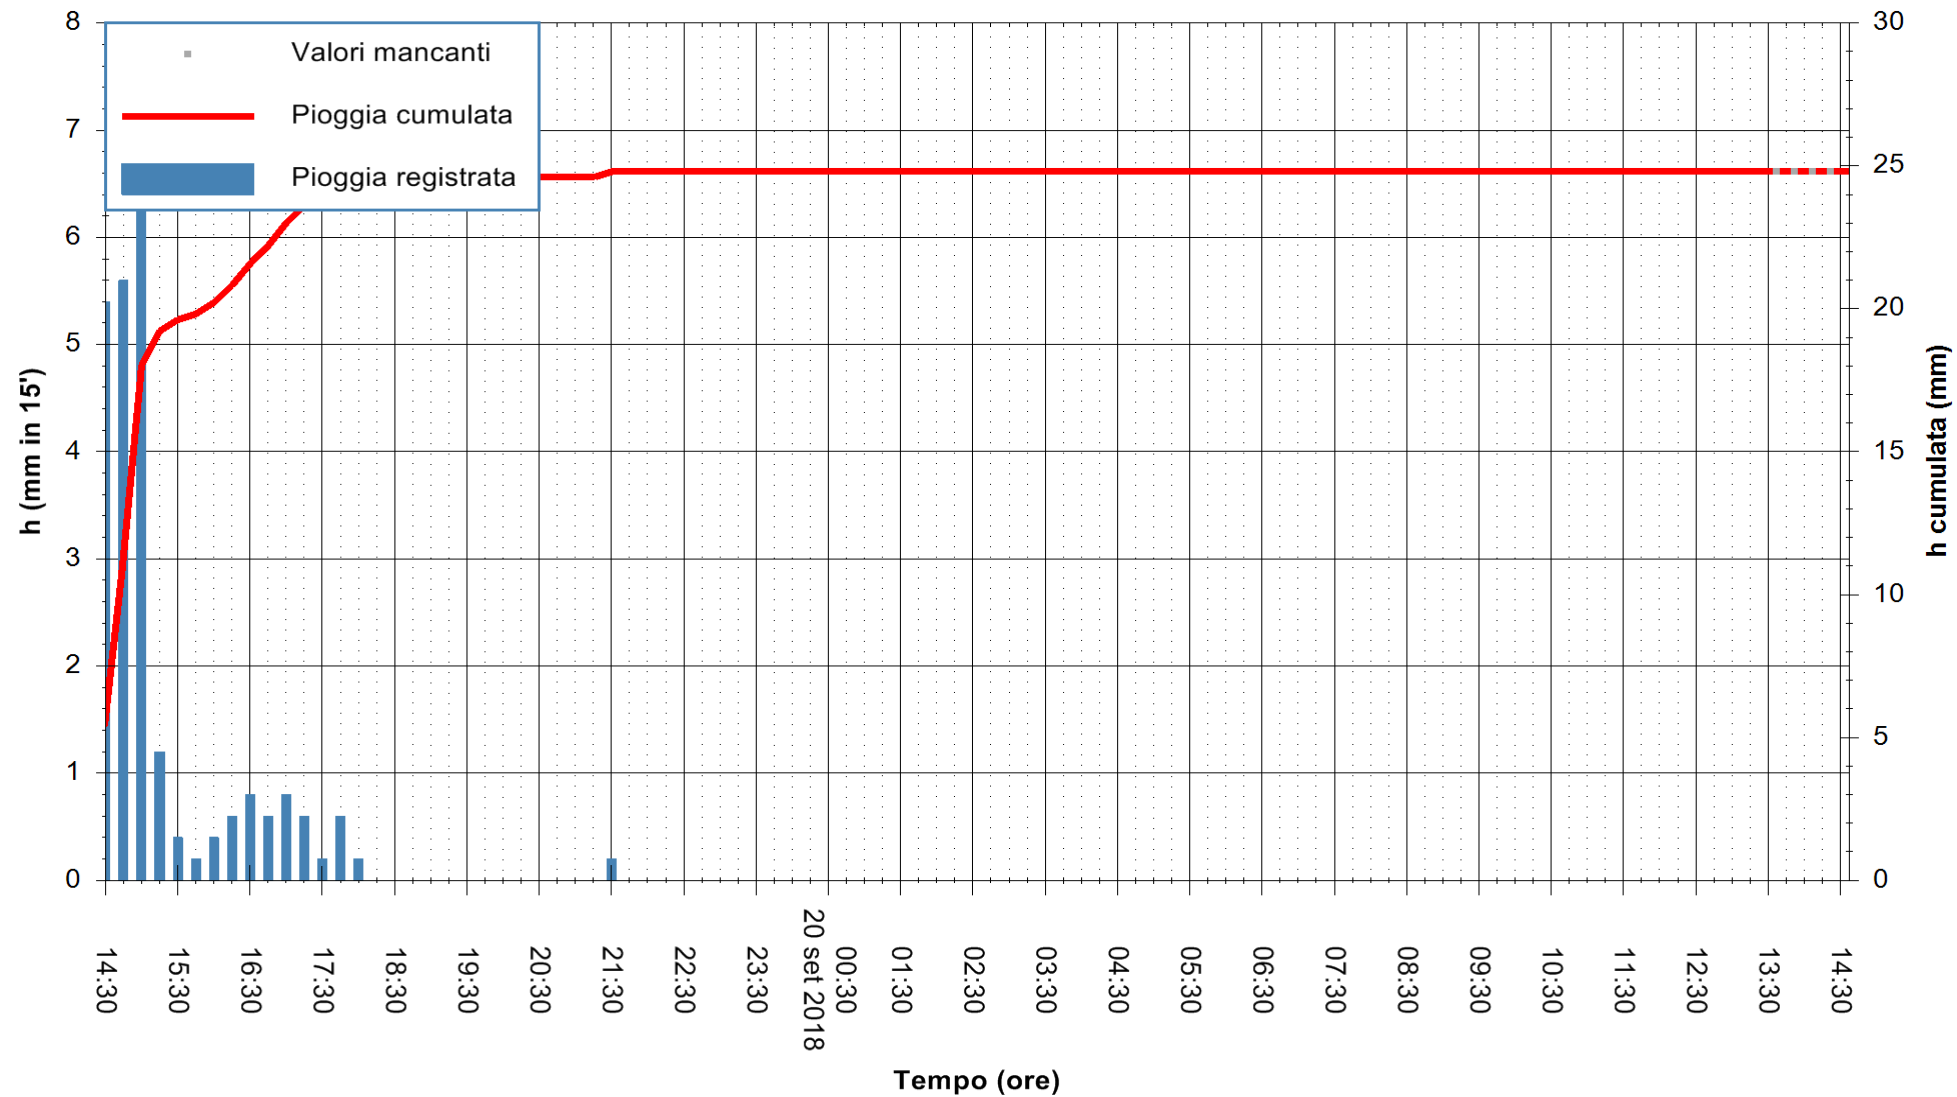

REGIONE AUTÒNOMA DE SARDIGNA  
 REGIONE AUTONOMA DELLA SARDEGNA

Stazione pluviometrica Fluminimannu a Decimomannu  
Area DECIMOMANNU  
Pioggia registrata nelle ultime 24 ore  
Estrazione dati delle ore 14:33 del 20/09/2018  
Ultimo dato disponibile: 20/09/2018 alle 13:30