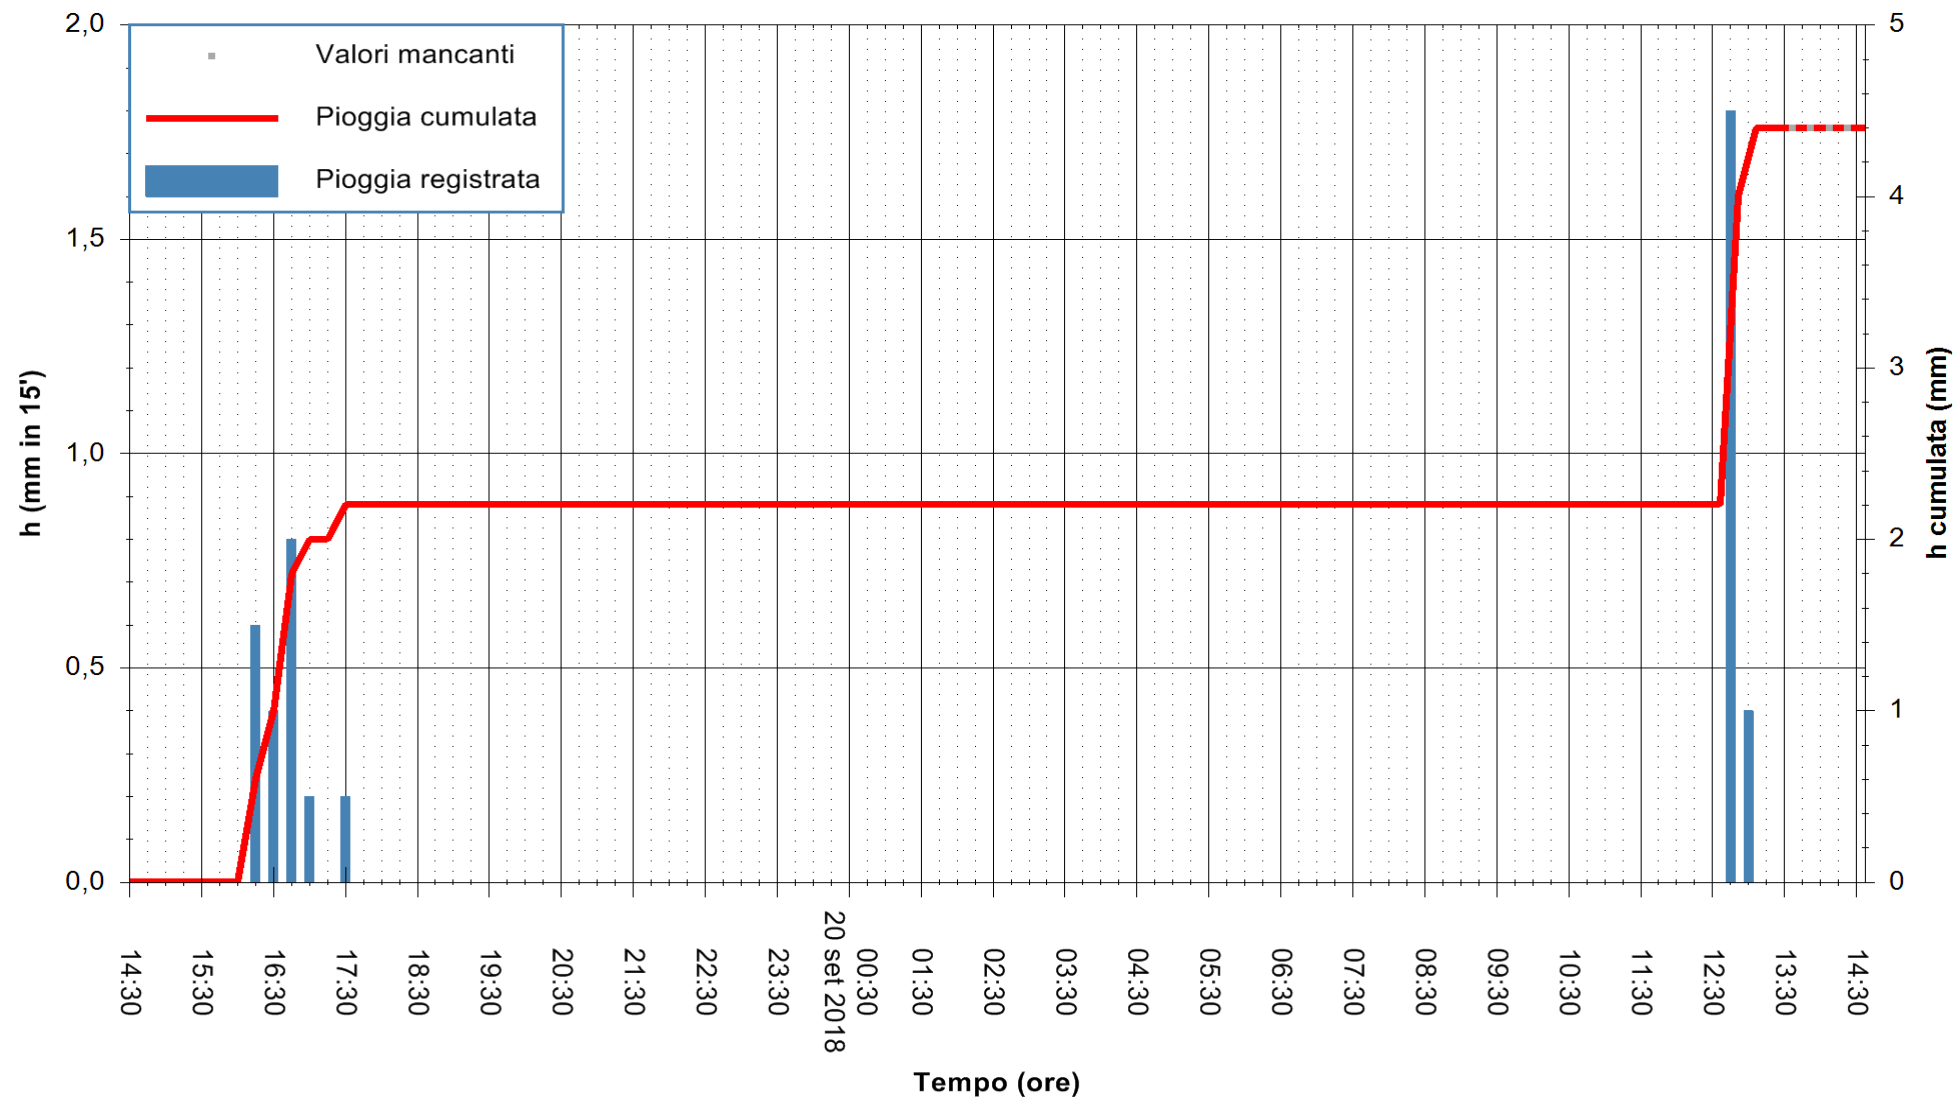

REGIONE AUTÒNOMA DE SARDIGNA  
 REGIONE AUTONOMA DELLA SARDEGNA

Stazione pluviometrica Fluminimannu a Decimomannu  
Area DECIMOMANNU  
Pioggia registrata nelle ultime 24 ore  
Estrazione dati delle ore 14:33 del 20/09/2018  
Ultimo dato disponibile: 20/09/2018 alle 13:30