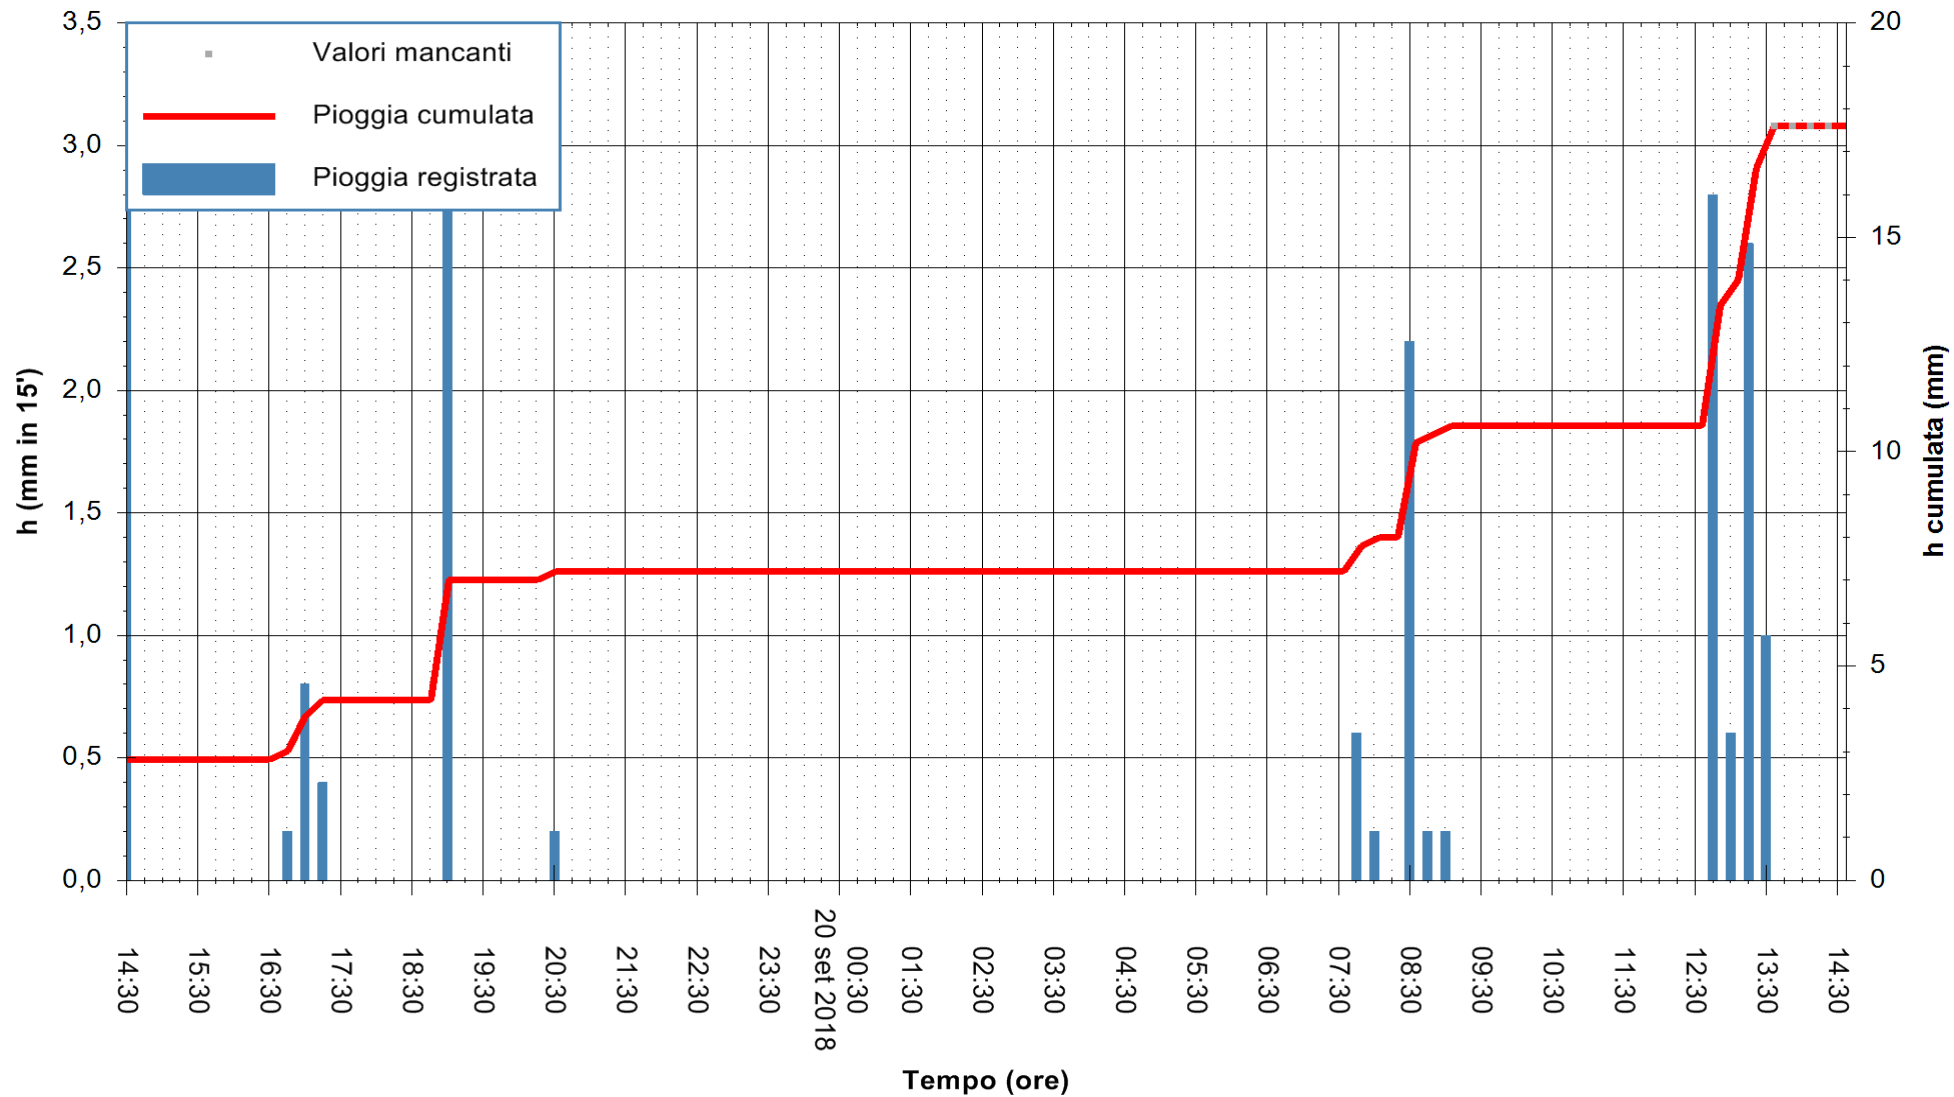

ARPAS  
F.to il Dirigente Responsabile  
Dott. Giuseppe Bianco

REGIONE AUTÒNOMA DE SARDIGNA  
REGIONE AUTONOMA DELLA SARDEGNA

Stazione pluviometrica Siniscola  
 Area SU PRANU  
 Pioggia registrata nelle ultime 24 ore  
 Estrazione dati delle ore 14:33 del 20/09/2018  
 Ultimo dato disponibile: 20/09/2018 alle 13:30

ARPAS  
 F.to il Dirigente Responsabile  
 Dott. Giuseppe Bianco

REGIONE AUTÒNOMA DE SARDIGNA  
 REGIONE AUTONOMA DELLA SARDEGNA

Stazione pluviometrica Mamone  
 Area MAMONE  
 Pioggia registrata nelle ultime 24 ore  
 Estrazione dati delle ore 14:33 del 20/09/2018  
 Ultimo dato disponibile: 20/09/2018 alle 13:30