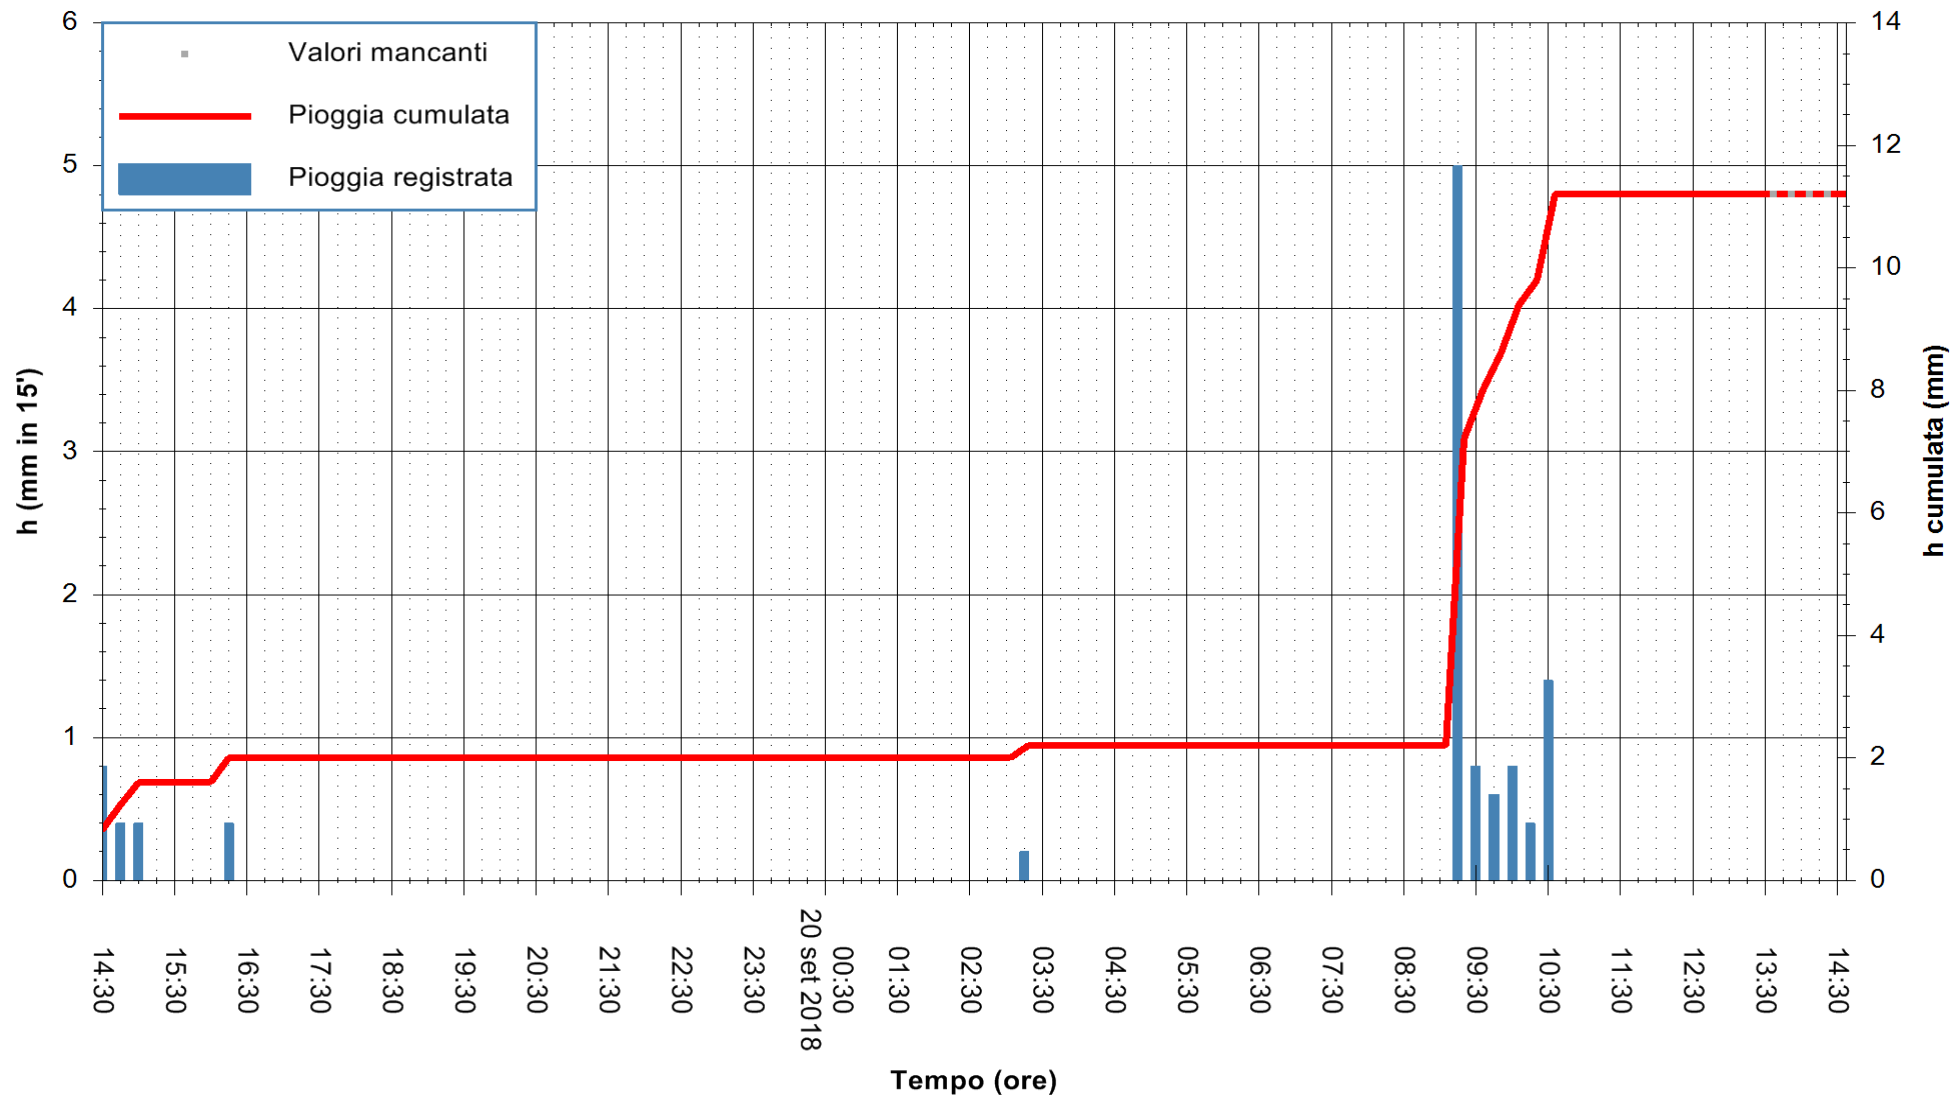

ARPAS  
 F.to il Dirigente Responsabile  
 Dott. Giuseppe Bianco

REGIONE AUTÒNOMA DE SARDIGNA  
 REGIONE AUTONOMA DELLA SARDEGNA

Stazione pluviometrica Mamone  
 Area MAMONE  
 Pioggia registrata nelle ultime 24 ore  
 Estrazione dati delle ore 14:33 del 20/09/2018  
 Ultimo dato disponibile: 20/09/2018 alle 13:30