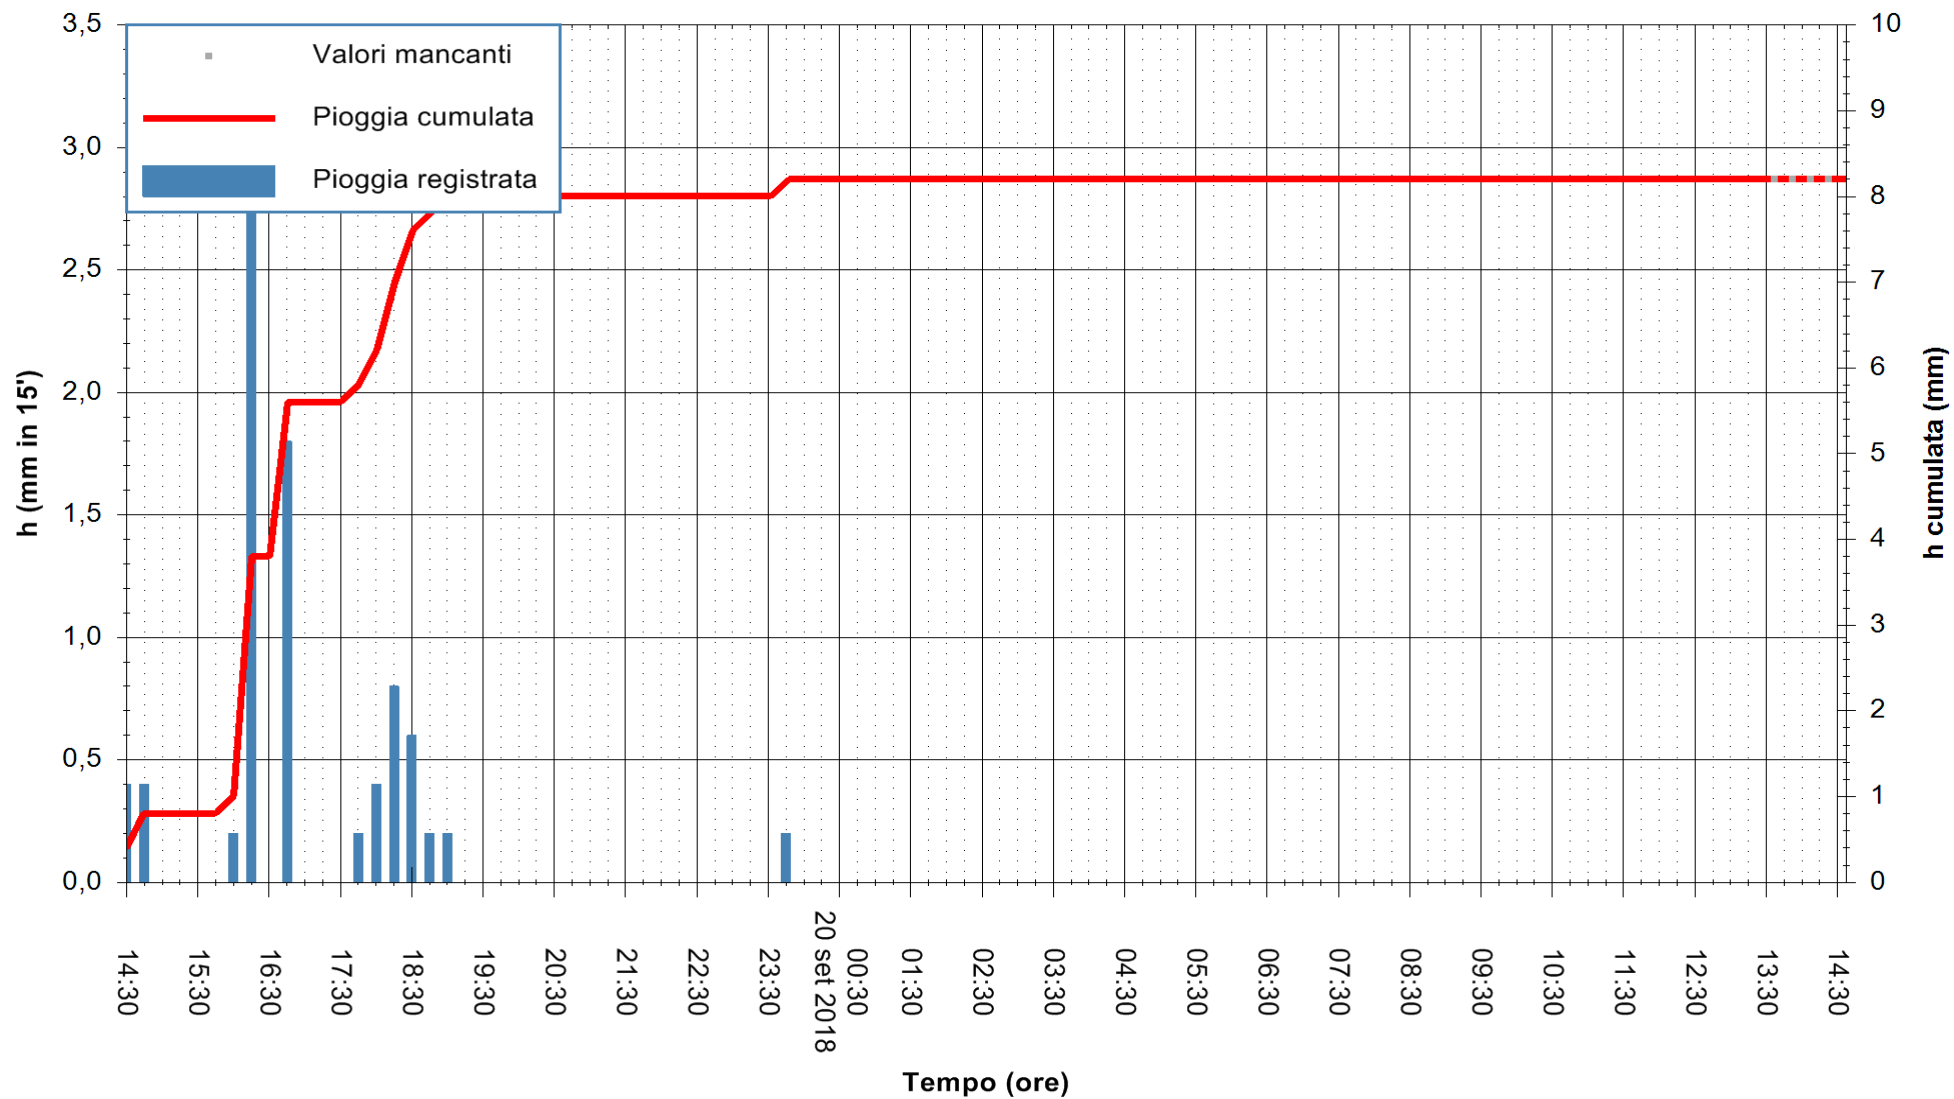

REGIONE AUTÒNOMA DE SARDIGNA  
 REGIONE AUTONOMA DELLA SARDEGNA

Stazione pluviometrica Fluminimannu a Decimomannu  
Area DECIMOMANNU  
Pioggia registrata nelle ultime 24 ore  
Estrazione dati delle ore 14:33 del 20/09/2018  
Ultimo dato disponibile: 20/09/2018 alle 13:30