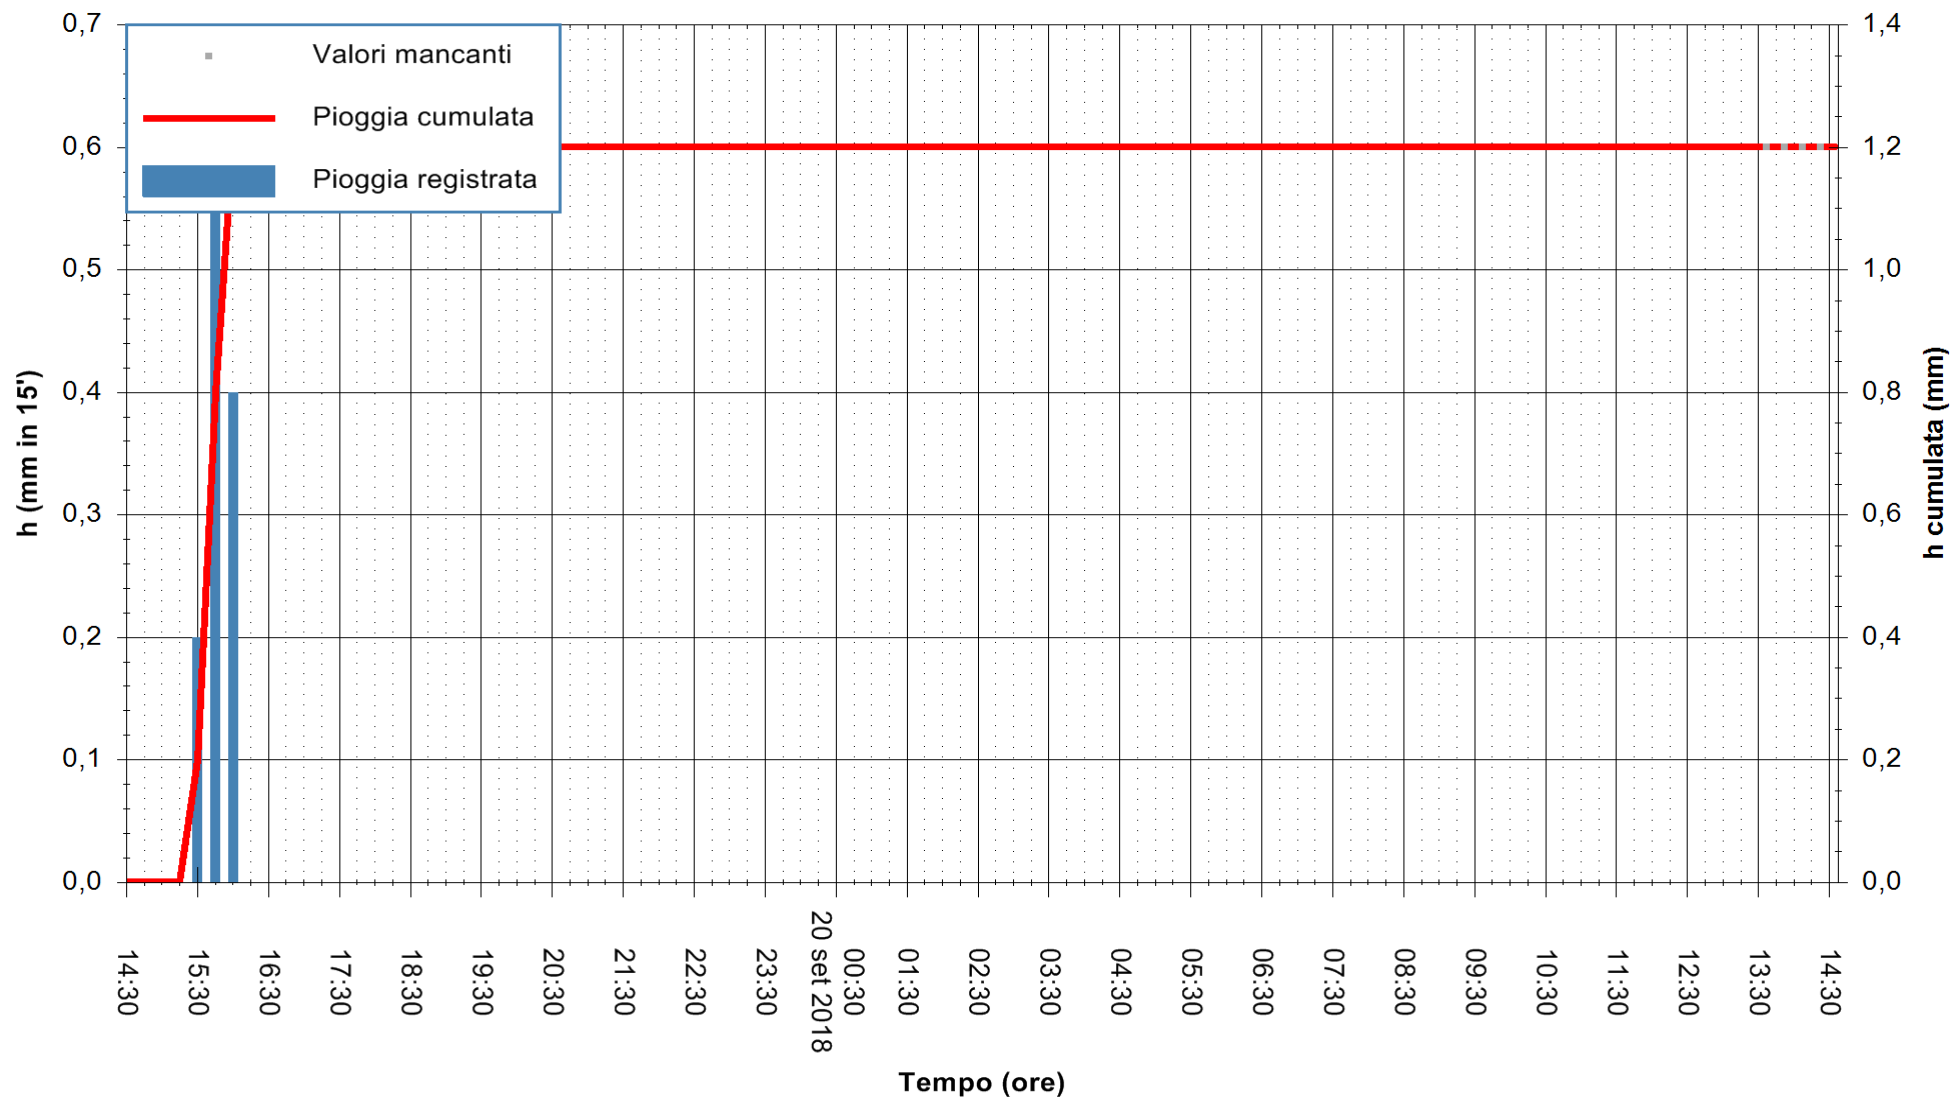

REGIONE AUTÒNOMA DE SARDIGNA  
 REGIONE AUTONOMA DELLA SARDEGNA

Stazione pluviometrica Fluminimannu a Decimomannu  
Area DECIMOMANNU  
Pioggia registrata nelle ultime 24 ore  
Estrazione dati delle ore 14:33 del 20/09/2018  
Ultimo dato disponibile: 20/09/2018 alle 13:30

ARPAS  
F.to il Dirigente Responsabile  
Dott. Giuseppe Bianco

REGIONE AUTÒNOMA DE SARDIGNA  
REGIONE AUTONOMA DELLA SARDEGNA

Stazione pluviometrica Senorbi'  
 Area SENORBI  
 Pioggia registrata nelle ultime 24 ore  
 Estrazione dati delle ore 14:33 del 20/09/2018  
 Ultimo dato disponibile: 20/09/2018 alle 13:30