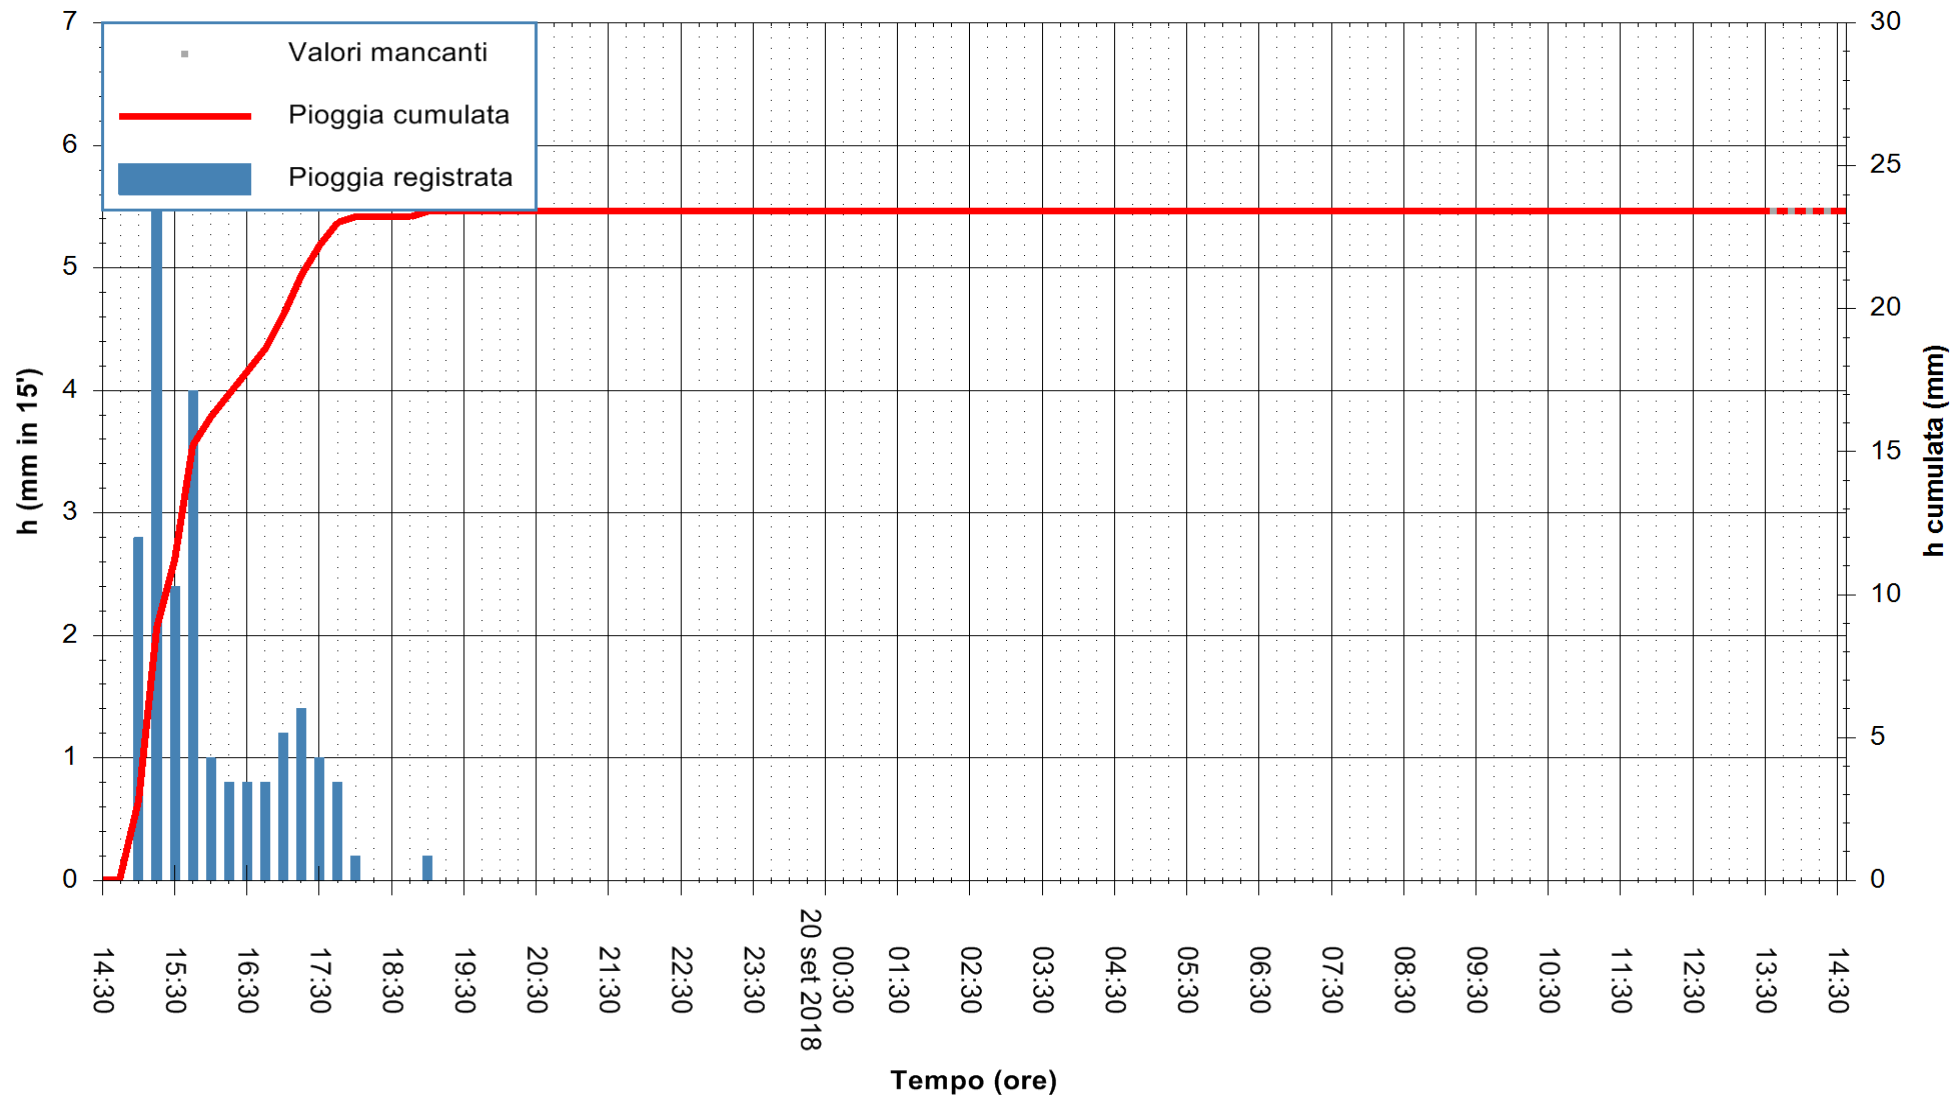

REGIONE AUTÒNOMA DE SARDIGNA  
 REGIONE AUTONOMA DELLA SARDEGNA

Stazione pluviometrica Fluminimannu a Decimomannu  
Area DECIMOMANNU  
Pioggia registrata nelle ultime 24 ore  
Estrazione dati delle ore 14:33 del 20/09/2018  
Ultimo dato disponibile: 20/09/2018 alle 13:30