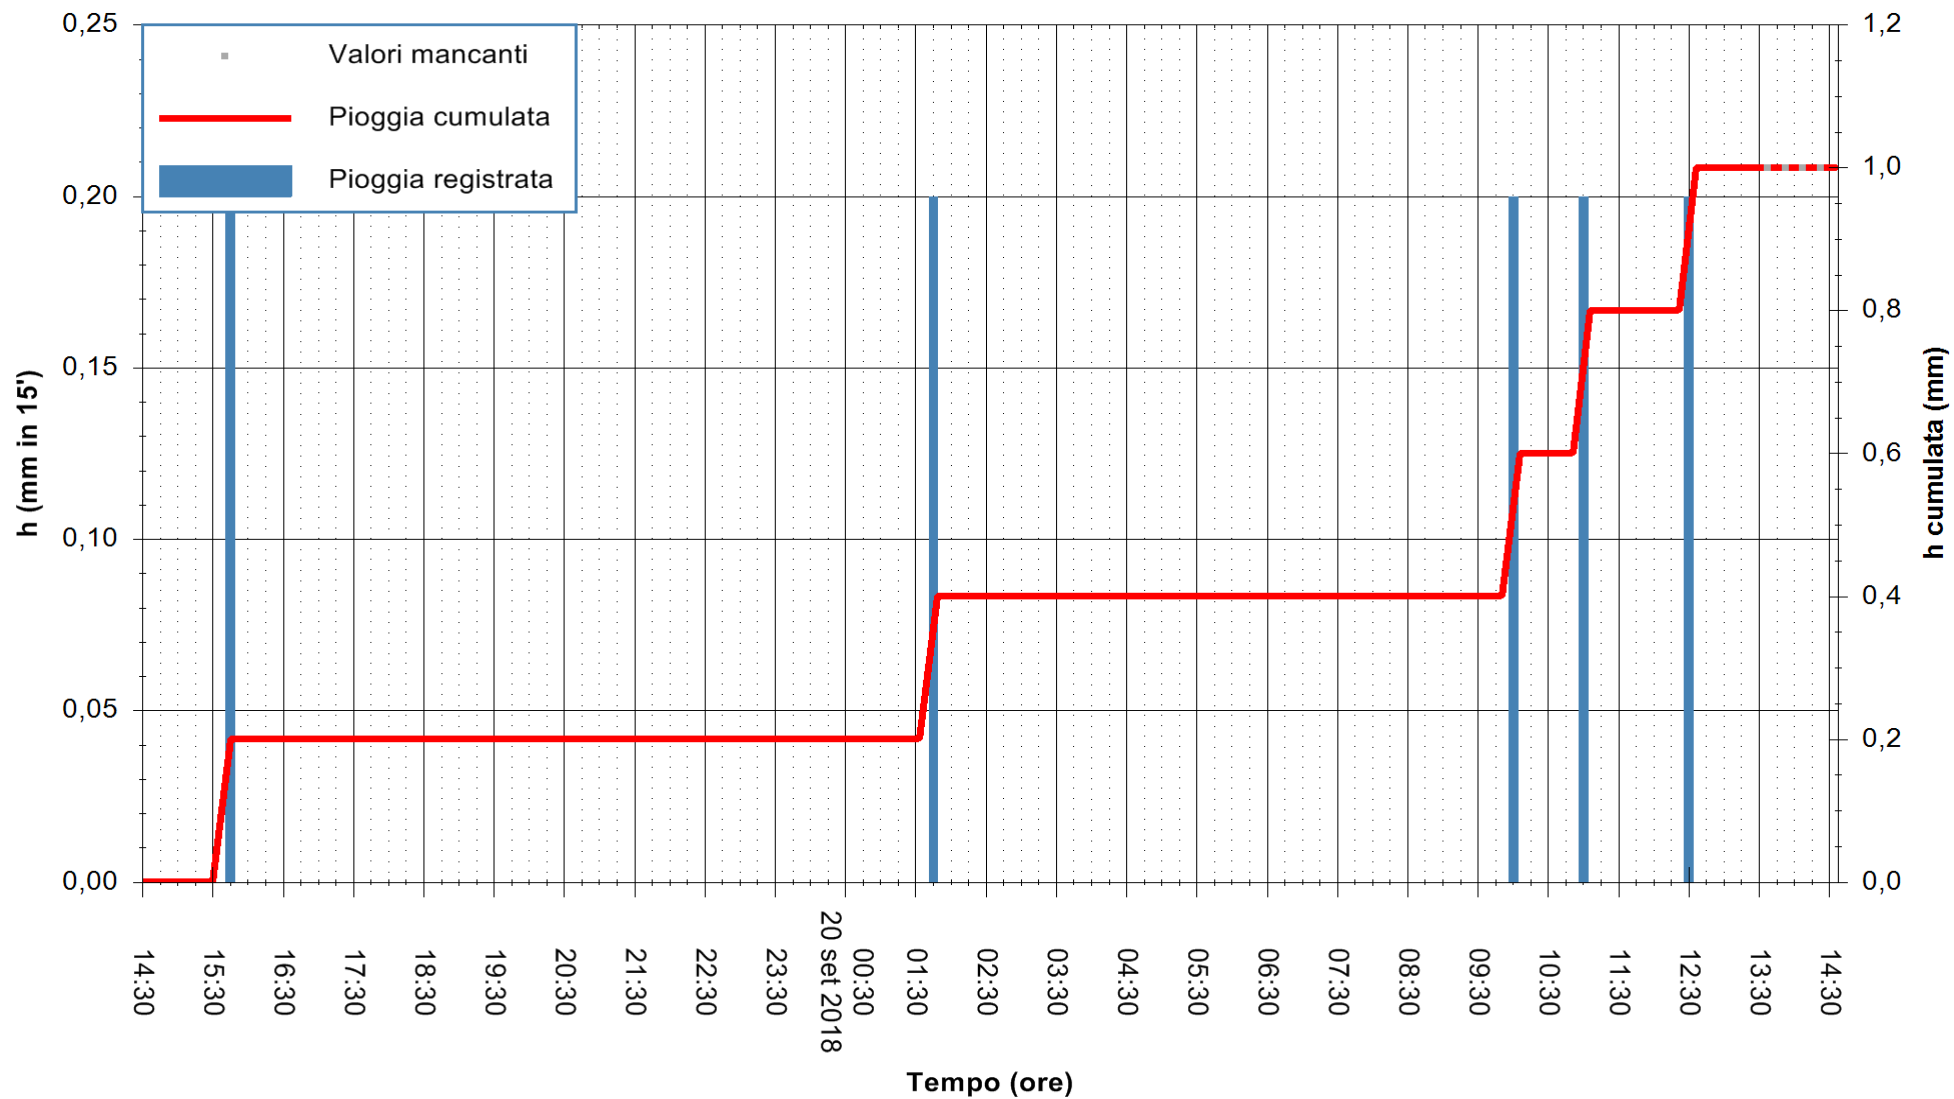

REGIONE AUTÒNOMA DE SARDIGNA  
 REGIONE AUTONOMA DELLA SARDEGNA

Stazione pluviometrica Fluminimannu a Decimomannu  
Area DECIMOMANNU  
Pioggia registrata nelle ultime 24 ore  
Estrazione dati delle ore 14:33 del 20/09/2018  
Ultimo dato disponibile: 20/09/2018 alle 13:30

ARPAS  
F.to il Dirigente Responsabile  
Dott. Giuseppe Bianco

REGIONE AUTÒNOMA DE SARDIGNA  
REGIONE AUTONOMA DELLA SARDEGNA

Stazione pluviometrica Senorbi'  
 Area SENORBI  
 Pioggia registrata nelle ultime 24 ore  
 Estrazione dati delle ore 14:33 del 20/09/2018  
 Ultimo dato disponibile: 20/09/2018 alle 13:30