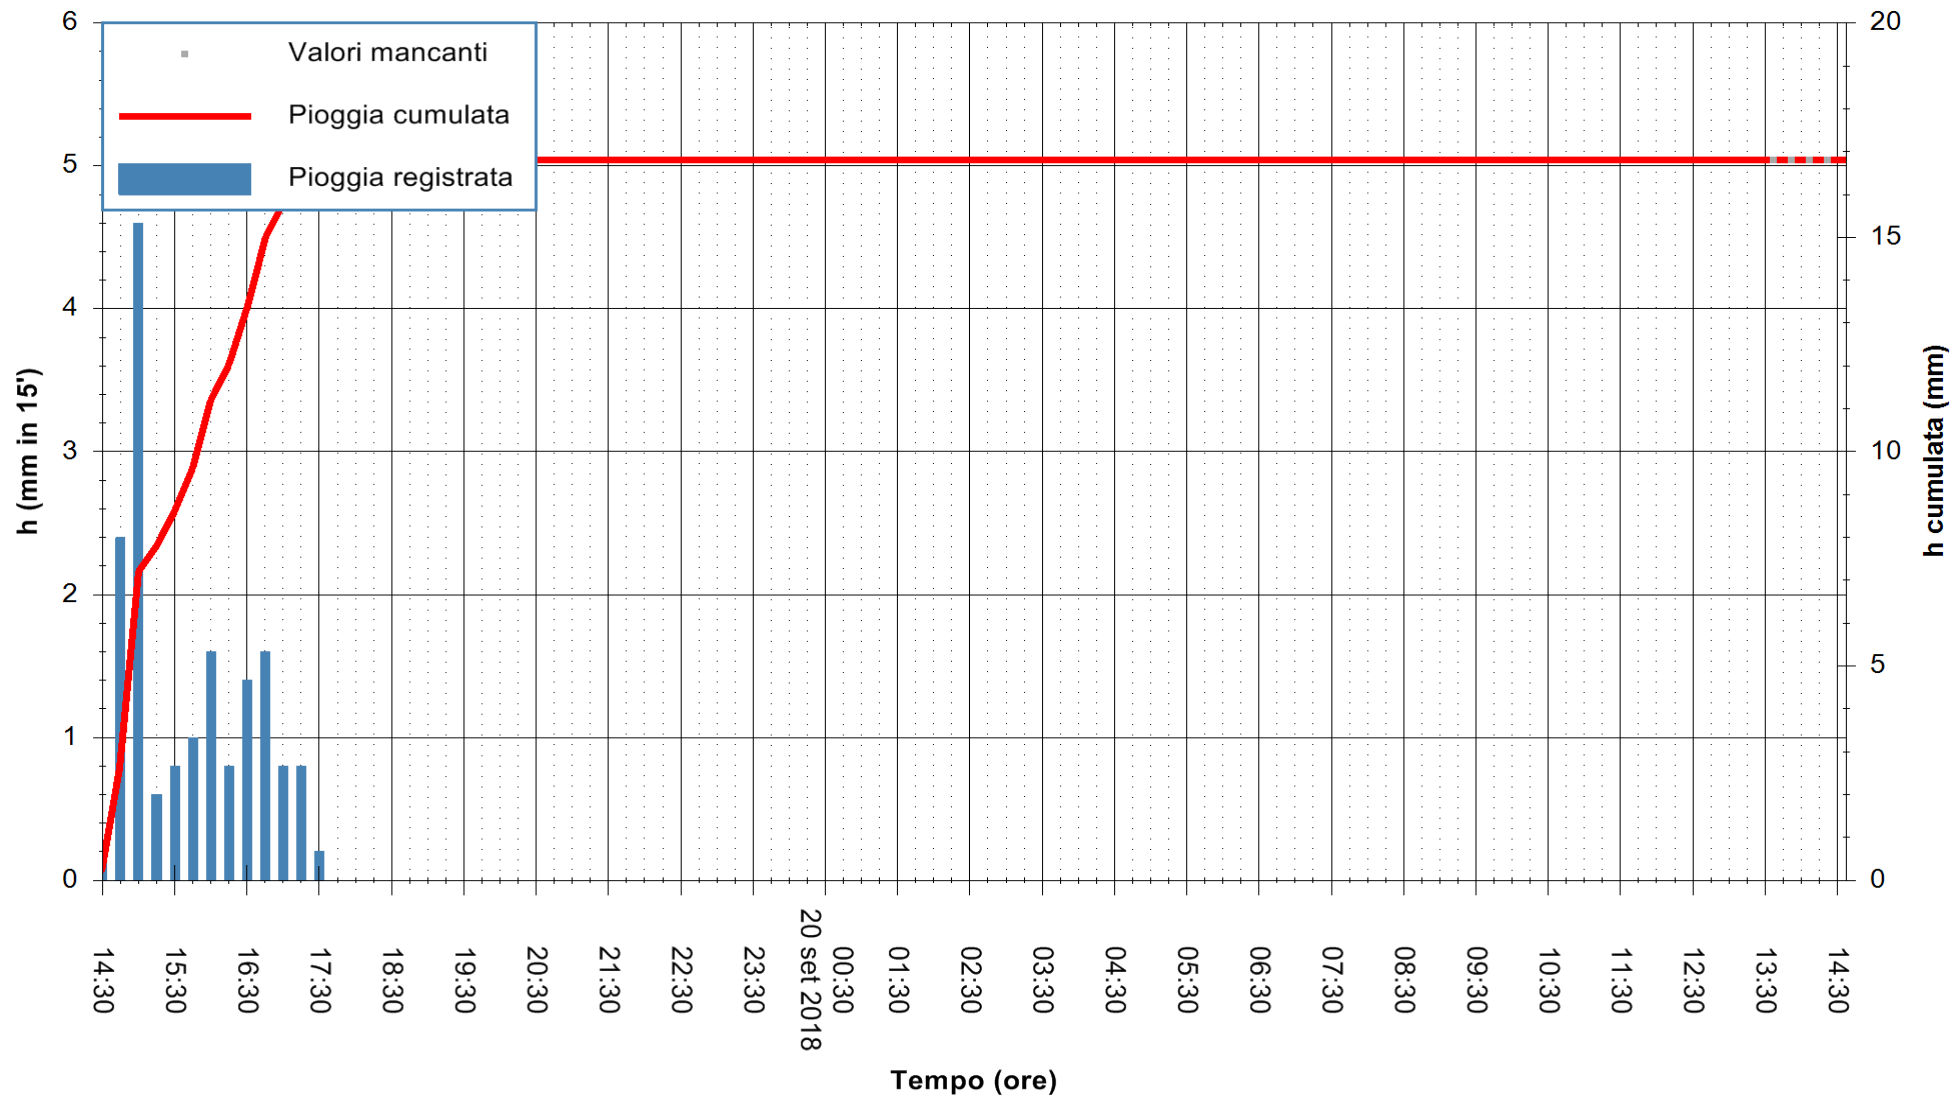

ARPAS  
 F.to il Dirigente Responsabile  
 Dott. Giuseppe Bianco

REGIONE AUTONOMA DE SARDIGNA  
 REGIONE AUTONOMA DELLA SARDEGNA

Stazione pluviometrica Montresta  
 Area NAVRINO  
 Pioggia registrata nelle ultime 24 ore  
 Estrazione dati delle ore 14:33 del 20/09/2018  
 Ultimo dato disponibile: 20/09/2018 alle 13:30