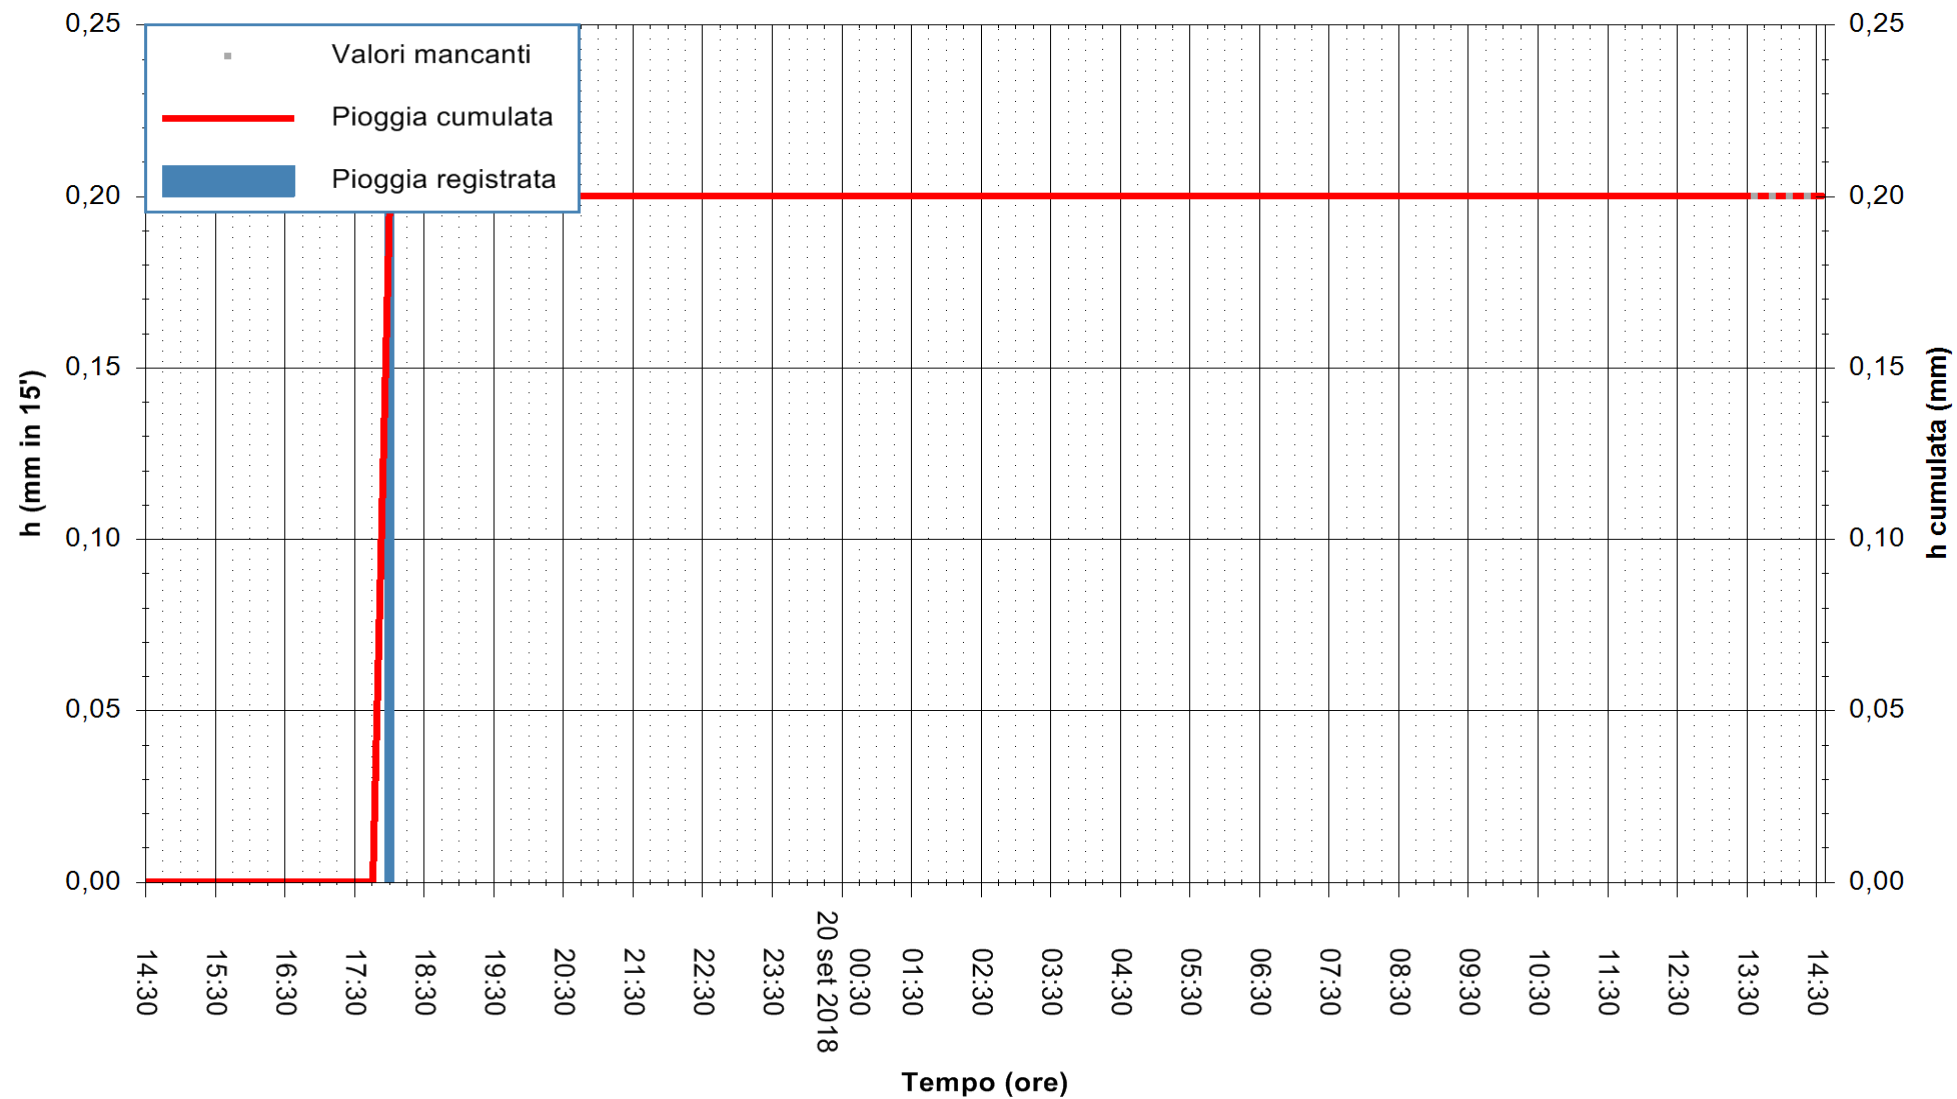

ARPAS  
 F.to il Dirigente Responsabile  
 Dott. Giuseppe Bianco

REGIONE AUTONOMA DE SARDIGNA  
 REGIONE AUTONOMA DELLA SARDEGNA

Stazione pluviometrica Tempio  
Area CUSSEDDU  
Pioggia registrata nelle ultime 24 ore  
Estrazione dati delle ore 14:33 del 20/09/2018  
Ultimo dato disponibile: 20/09/2018 alle 13:30