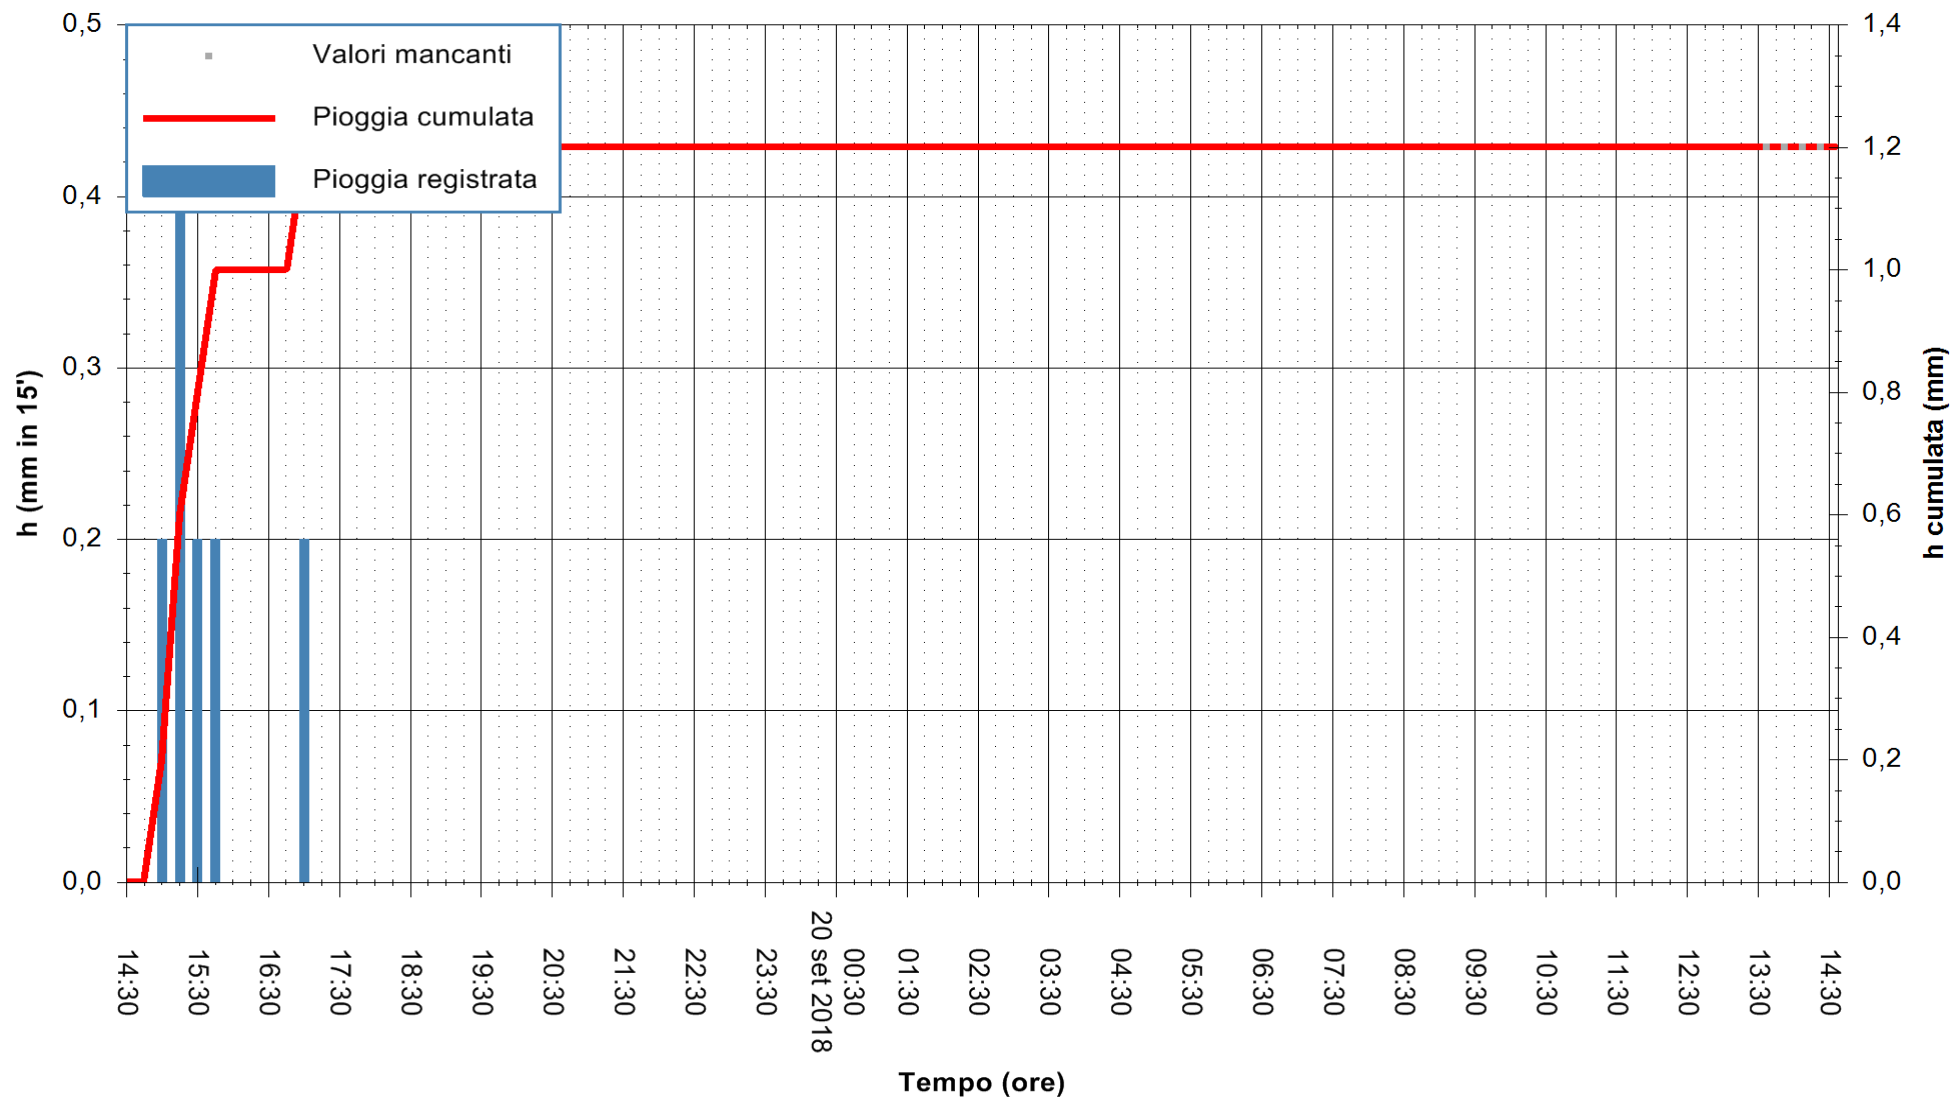

Stazione pluviometrica Mannu di Porto Torres
Area PONTE MOLINU
Pioggia registrata nelle ultime 24 ore
Estrazione dati delle ore 14:33 del 20/09/2018
Ultimo dato disponibile: 20/09/2018 alle 13:30

ARPAS
F.to il Dirigente Responsabile
Dott. Giuseppe Bianco

REGIONE AUTONOMA DE SARDIGNA
REGIONE AUTONOMA DELLA SARDEGNA