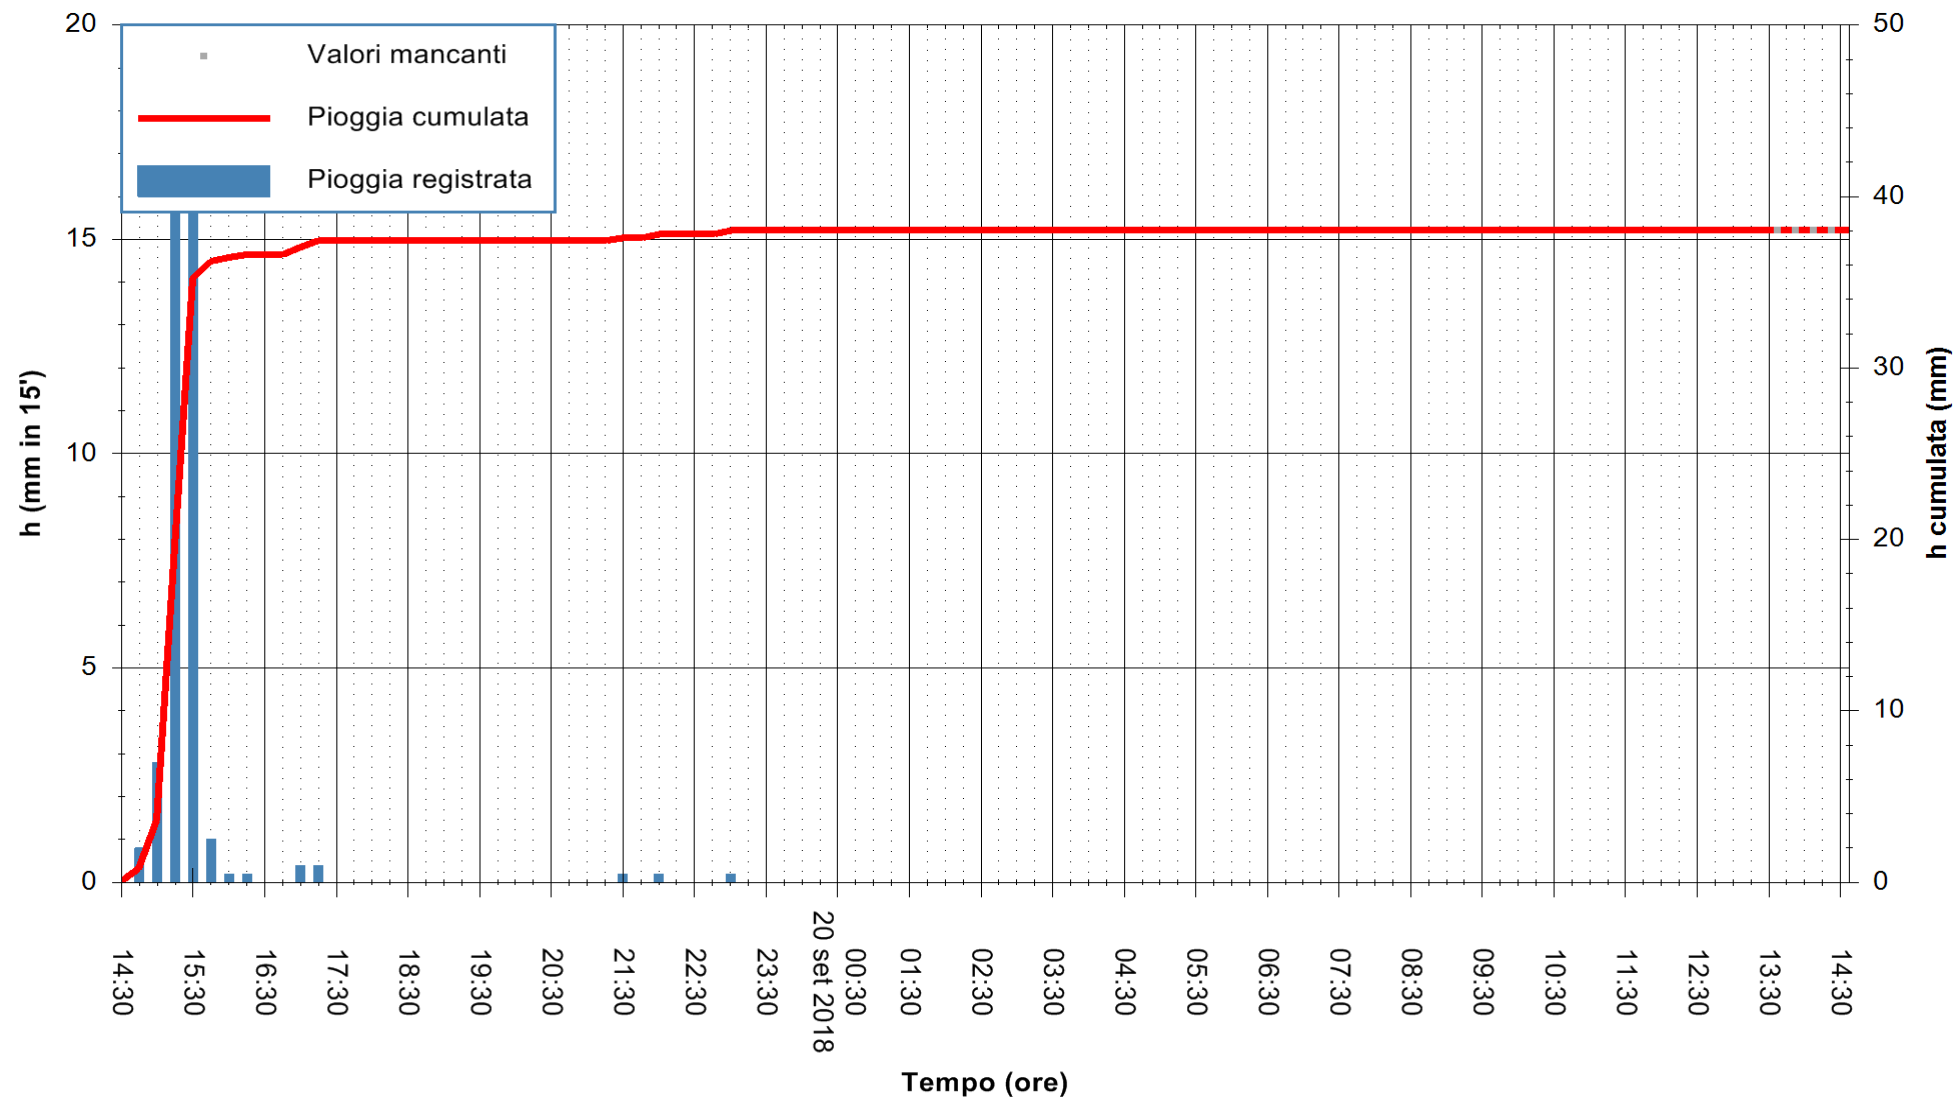

ARPAS  
F.to il Dirigente Responsabile  
Dott. Giuseppe Bianco

REGIONE AUTONOMA DE SARDIGNA  
REGIONE AUTONOMA DELLA SARDEGNA

Stazione pluviometrica Villa Verde  
 Area SUNNURAXI  
 Pioggia registrata nelle ultime 24 ore  
 Estrazione dati delle ore 14:33 del 20/09/2018  
 Ultimo dato disponibile: 20/09/2018 alle 13:30