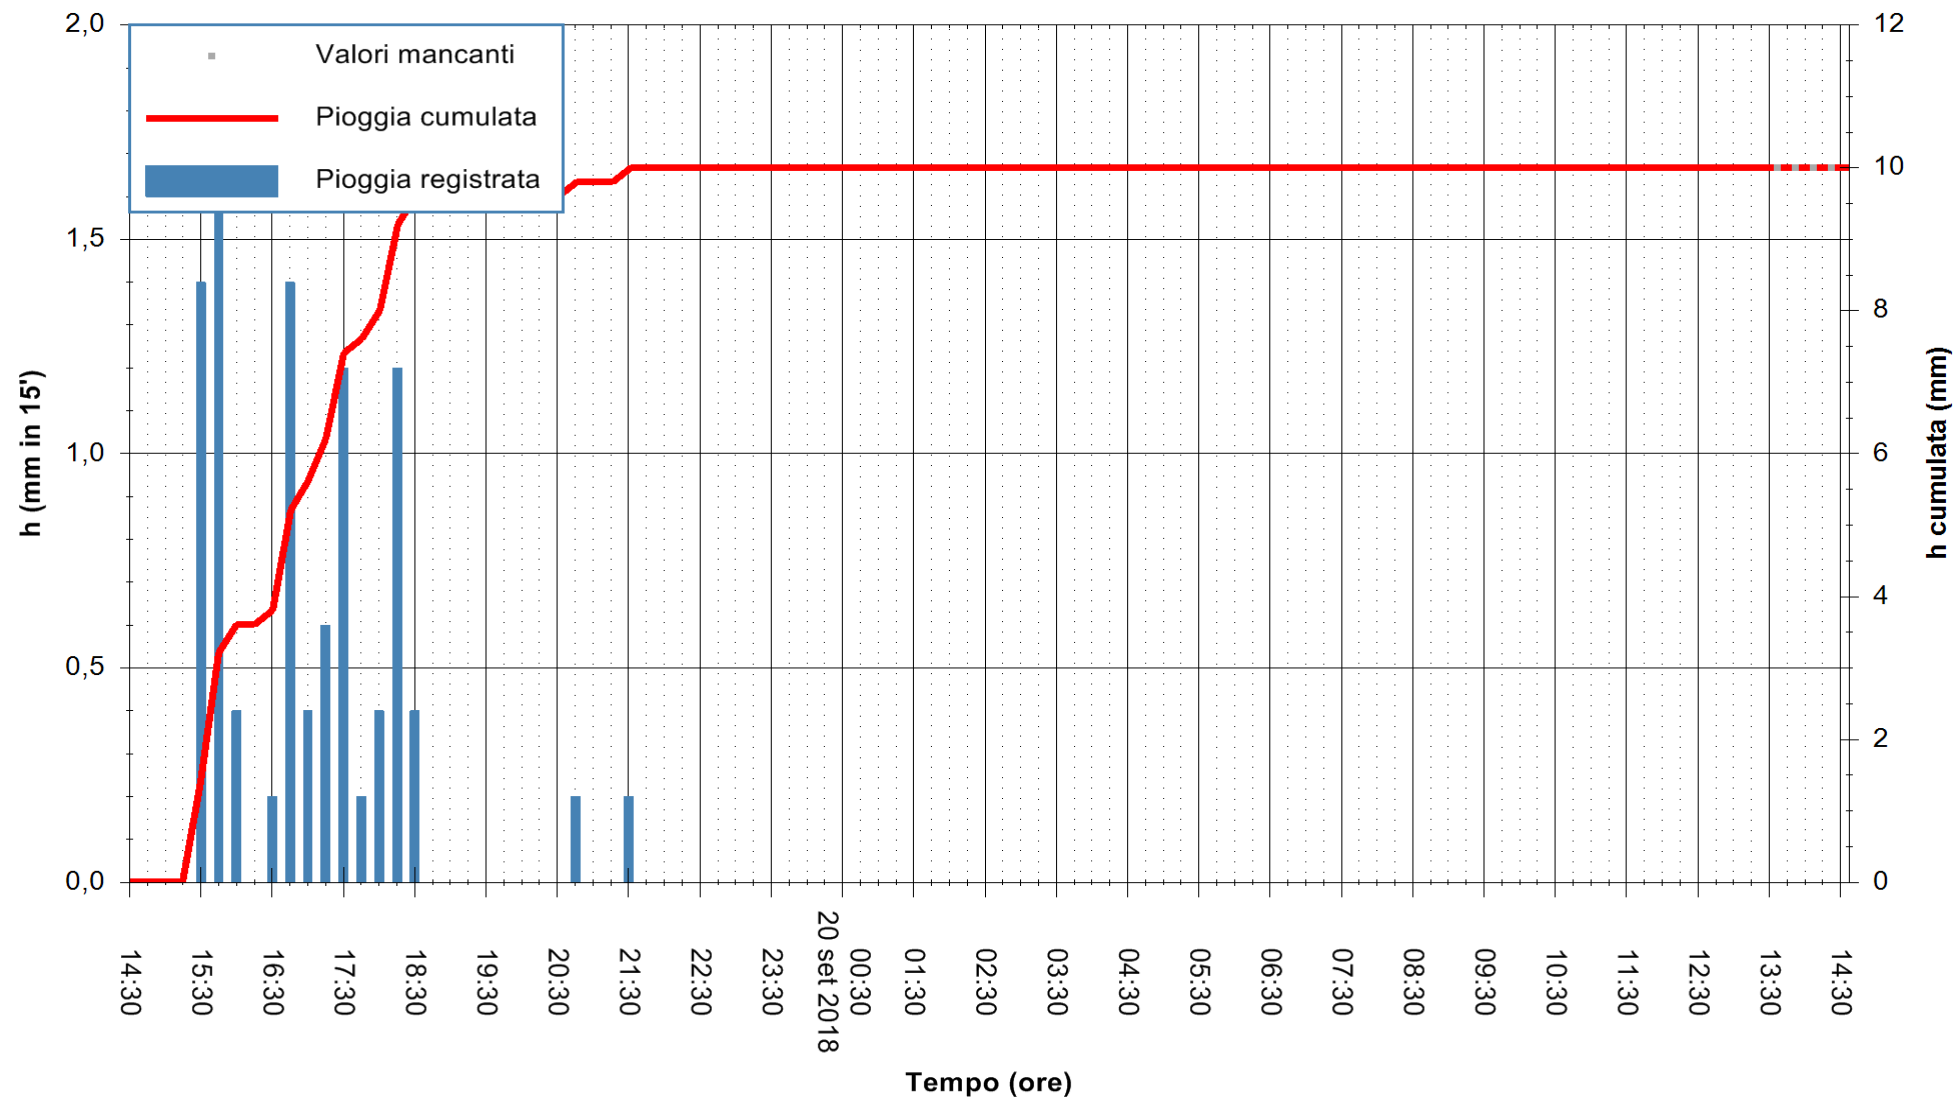

Stazione pluviometrica Baunei
Area CAMPO SPORTIVO
Pioggia registrata nelle ultime 24 ore
Estrazione dati delle ore 14:33 del 20/09/2018
Ultimo dato disponibile: 20/09/2018 alle 13:30

ARPAS
F.to il Dirigente Responsabile
Dott. Giuseppe Bianco

REGIONE AUTÒNOMA DE SARDIGNA
REGIONE AUTONOMA DELLA SARDEGNA