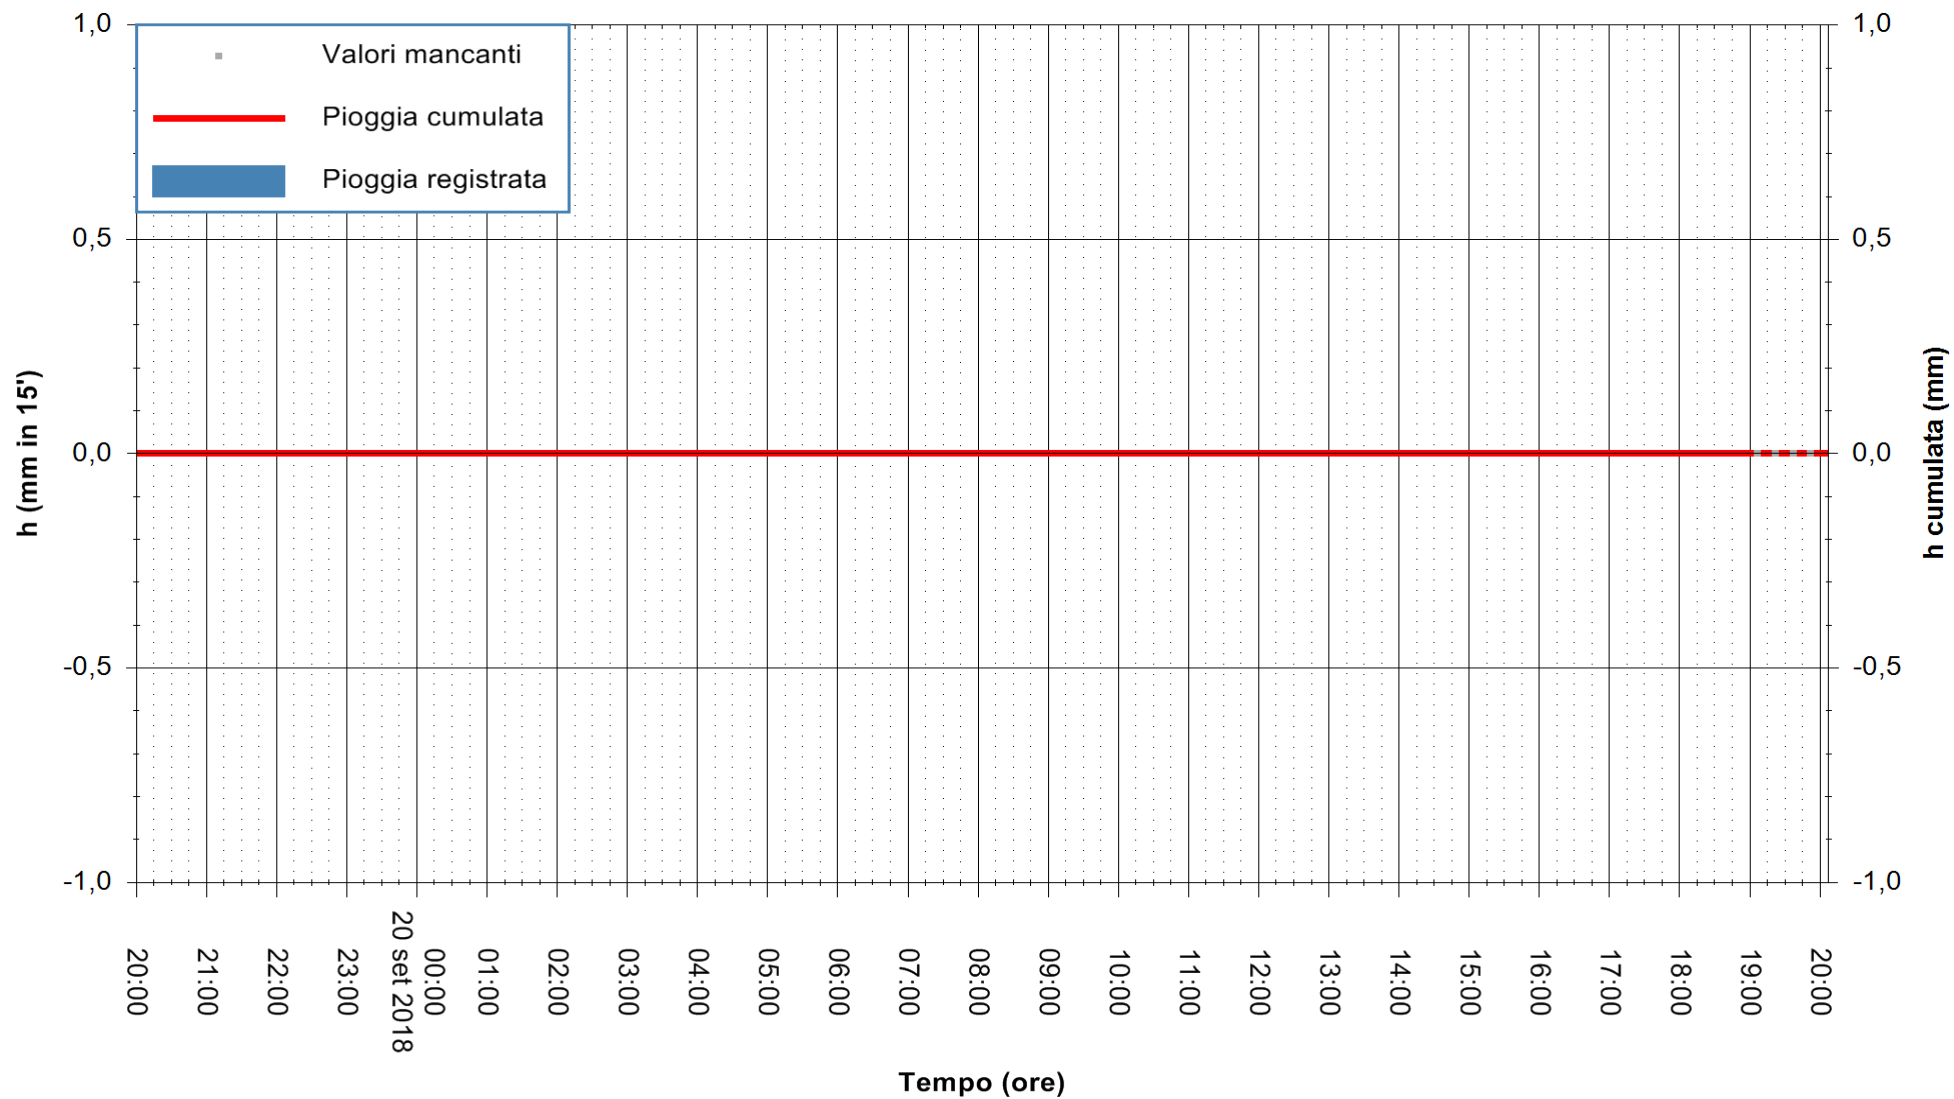

Stazione pluviometrica Fluminimannu a Decimomannu
Area DECIMOMANNU
Pioggia registrata nelle ultime 24 ore
Estrazione dati delle ore 20:03 del 20/09/2018
Ultimo dato disponibile: 20/09/2018 alle 19:00

ARPAS
F.to il Dirigente Responsabile
Dott. Giuseppe Bianco

REGIONE AUTONOMA DE SARDIGNA
REGIONE AUTONOMA DELLA SARDEGNA

Stazione pluviometrica Tempo
 Area CUSSEDDU
 Pioggia registrata nelle ultime 24 ore
 Estrazione dati delle ore 20:03 del 20/09/2018
 Ultimo dato disponibile: 20/09/2018 alle 19:00

ARPAS
 F.to il Dirigente Responsabile
 Dott. Giuseppe Bianco

REGIONE AUTONOMA DE SARDIGNA
 REGIONE AUTONOMA DELLA SARDEGNA

Stazione pluviometrica Pianu
Area PIANU 15
Pioggia registrata nelle ultime 24 ore
Estrazione dati delle ore 20:03 del 20/09/2018
Ultimo dato disponibile: 20/09/2018 alle 19:00

ARPAS
F.to il Dirigente Responsabile
Dott. Giuseppe Bianco

REGIONE AUTONOMA DE SARDIGNA
REGIONE AUTONOMA DELLA SARDEGNA

Stazione pluviometrica Montresta
Area NAVRINO
Pioggia registrata nelle ultime 24 ore
Estrazione dati delle ore 20:03 del 20/09/2018
Ultimo dato disponibile: 20/09/2018 alle 19:00