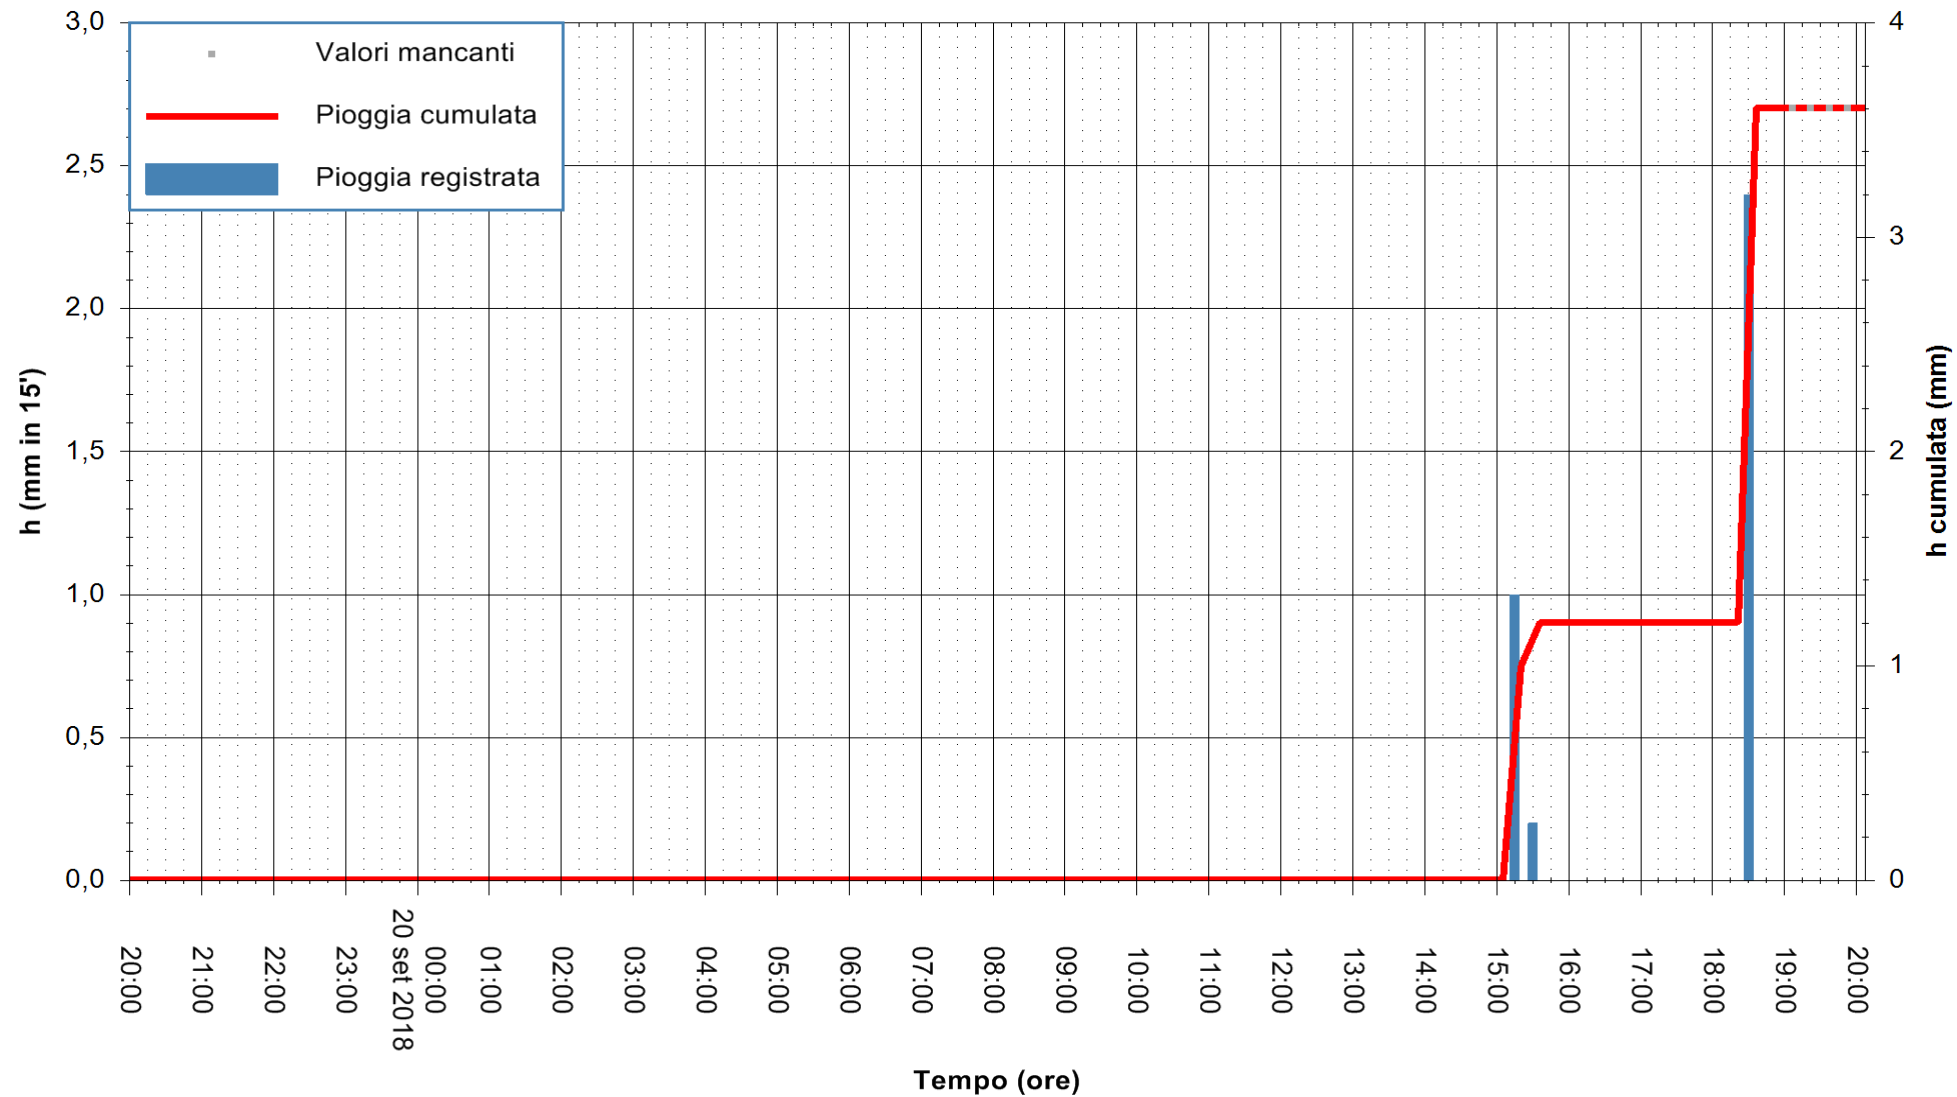

Stazione pluviometrica Fluminimannu a Decimomannu
Area DECIMOMANNU
Pioggia registrata nelle ultime 24 ore
Estrazione dati delle ore 20:03 del 20/09/2018
Ultimo dato disponibile: 20/09/2018 alle 19:00

ARPAS
F.to il Dirigente Responsabile
Dott. Giuseppe Bianco

REGIONE AUTONOMA DE SARDIGNA
REGIONE AUTONOMA DELLA SARDEGNA

Stazione pluviometrica Tempo
 Area CUSSEDDU
 Pioggia registrata nelle ultime 24 ore
 Estrazione dati delle ore 20:03 del 20/09/2018
 Ultimo dato disponibile: 20/09/2018 alle 19:00

ARPAS
 F.to il Dirigente Responsabile
 Dott. Giuseppe Bianco

REGIONE AUTONOMA DE SARDIGNA
 REGIONE AUTONOMA DELLA SARDEGNA

Stazione pluviometrica Pianu
Area PIANU 15
Pioggia registrata nelle ultime 24 ore
Estrazione dati delle ore 20:03 del 20/09/2018
Ultimo dato disponibile: 20/09/2018 alle 19:00

ARPAS
F.to il Dirigente Responsabile
Dott. Giuseppe Bianco

REGIONE AUTONOMA DE SARDIGNA
REGIONE AUTONOMA DELLA SARDEGNA

Stazione pluviometrica Montresta
Area NAVRINO
Pioggia registrata nelle ultime 24 ore
Estrazione dati delle ore 20:03 del 20/09/2018
Ultimo dato disponibile: 20/09/2018 alle 19:00