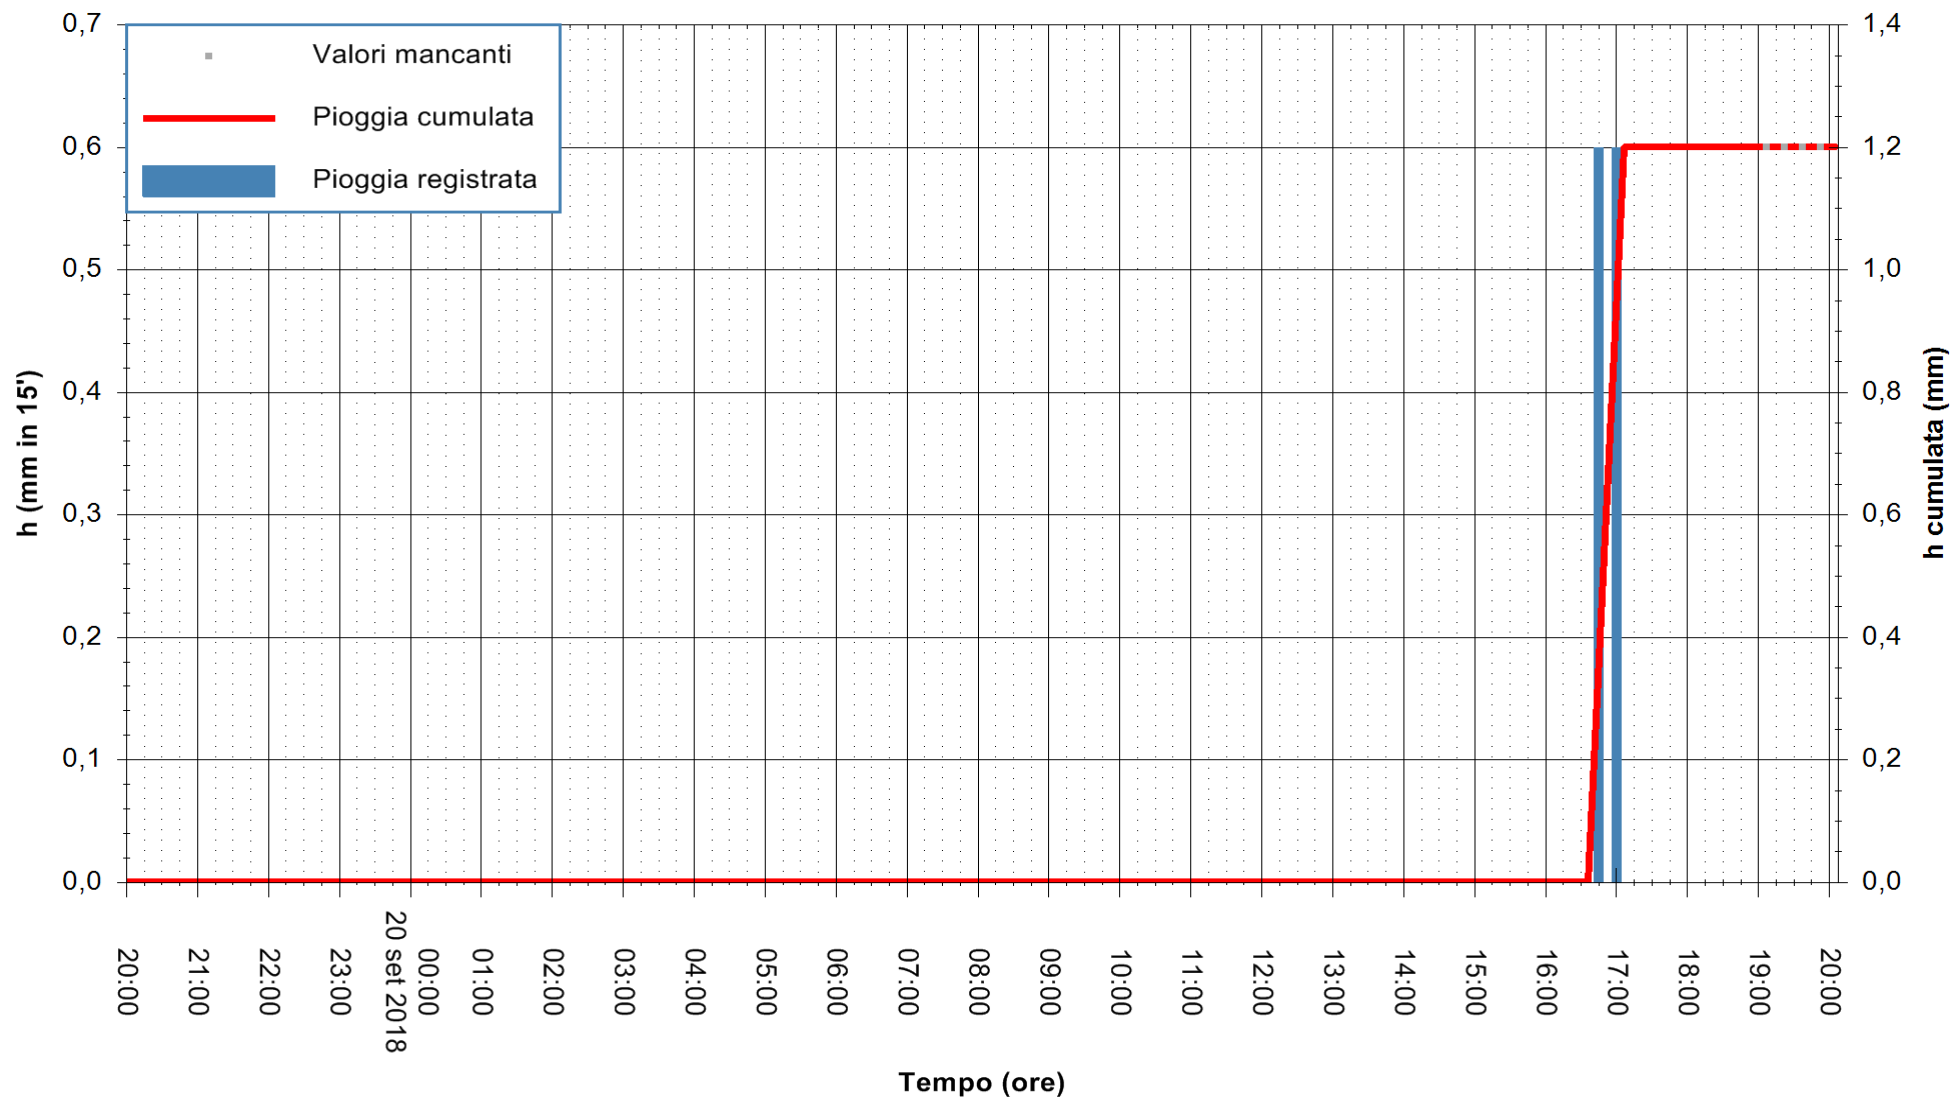

Stazione pluviometrica Fluminimannu a Decimomannu
Area DECIMOMANNU
Pioggia registrata nelle ultime 24 ore
Estrazione dati delle ore 20:03 del 20/09/2018
Ultimo dato disponibile: 20/09/2018 alle 19:00

ARPAS
F.to il Dirigente Responsabile
Dott. Giuseppe Bianco

REGIONE AUTONOMA DE SARDIGNA
REGIONE AUTONOMA DELLA SARDEGNA

Stazione pluviometrica Tempo
 Area CUSSEDDU
 Pioggia registrata nelle ultime 24 ore
 Estrazione dati delle ore 20:03 del 20/09/2018
 Ultimo dato disponibile: 20/09/2018 alle 19:00

ARPAS
F.to il Dirigente Responsabile
Dott. Giuseppe Bianco

REGIONE AUTONOMA DE SARDIGNA
REGIONE AUTONOMA DELLA SARDEGNA

Stazione pluviometrica Montresta
Area NAVRINO
Pioggia registrata nelle ultime 24 ore
Estrazione dati delle ore 20:03 del 20/09/2018
Ultimo dato disponibile: 20/09/2018 alle 19:00