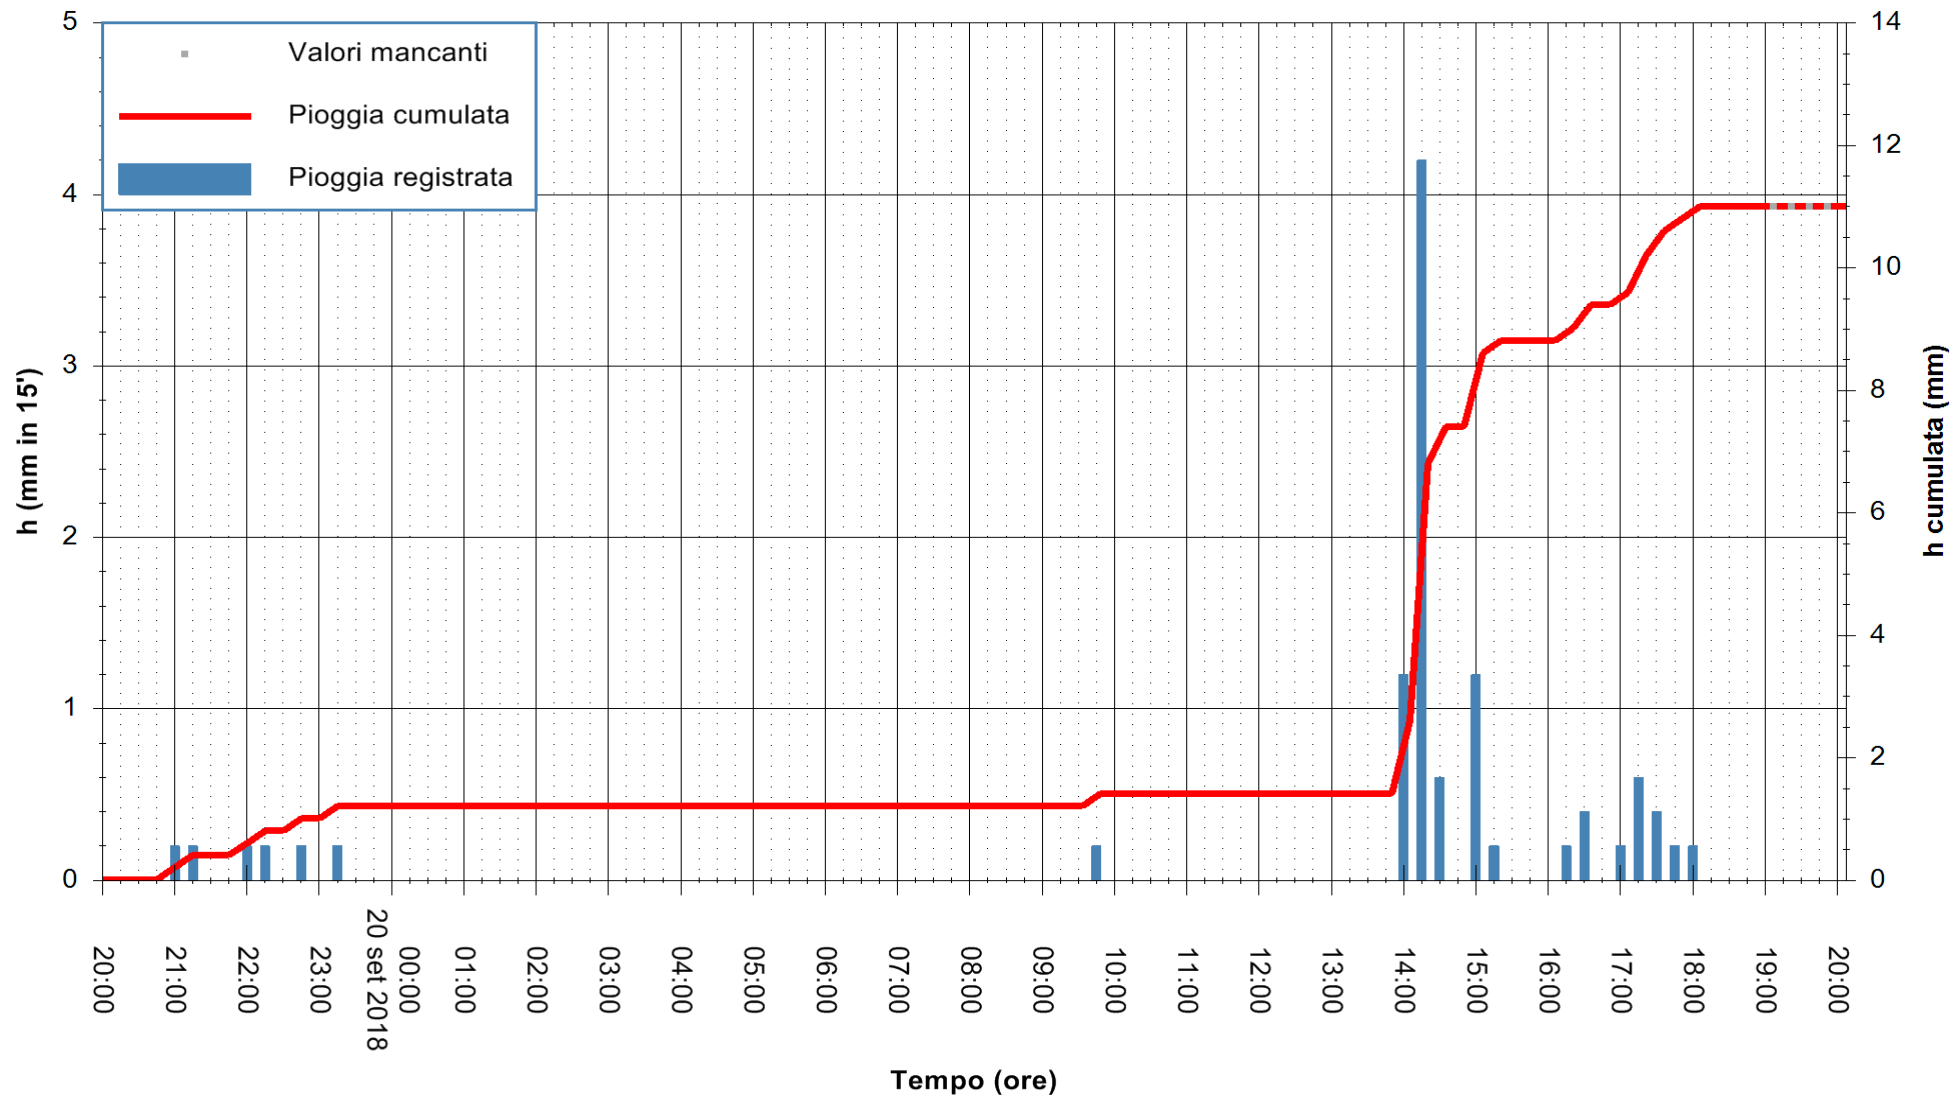

Stazione pluviometrica Fluminimannu a Decimomannu
Area DECIMOMANNU
Pioggia registrata nelle ultime 24 ore
Estrazione dati delle ore 20:03 del 20/09/2018
Ultimo dato disponibile: 20/09/2018 alle 19:00

ARPAS
F.to il Dirigente Responsabile
Dott. Giuseppe Bianco

REGIONE AUTONOMA DE SARDIGNA
REGIONE AUTONOMA DELLA SARDEGNA

Stazione pluviometrica Tempo
 Area CUSSEDDU
 Pioggia registrata nelle ultime 24 ore
 Estrazione dati delle ore 20:03 del 20/09/2018
 Ultimo dato disponibile: 20/09/2018 alle 19:00

ARPAS
F.to il Dirigente Responsabile
Dott. Giuseppe Bianco

REGIONE AUTONOMA DE SARDIGNA
REGIONE AUTONOMA DELLA SARDEGNA

Stazione pluviometrica Montresta
Area NAVRINO
Pioggia registrata nelle ultime 24 ore
Estrazione dati delle ore 20:03 del 20/09/2018
Ultimo dato disponibile: 20/09/2018 alle 19:00