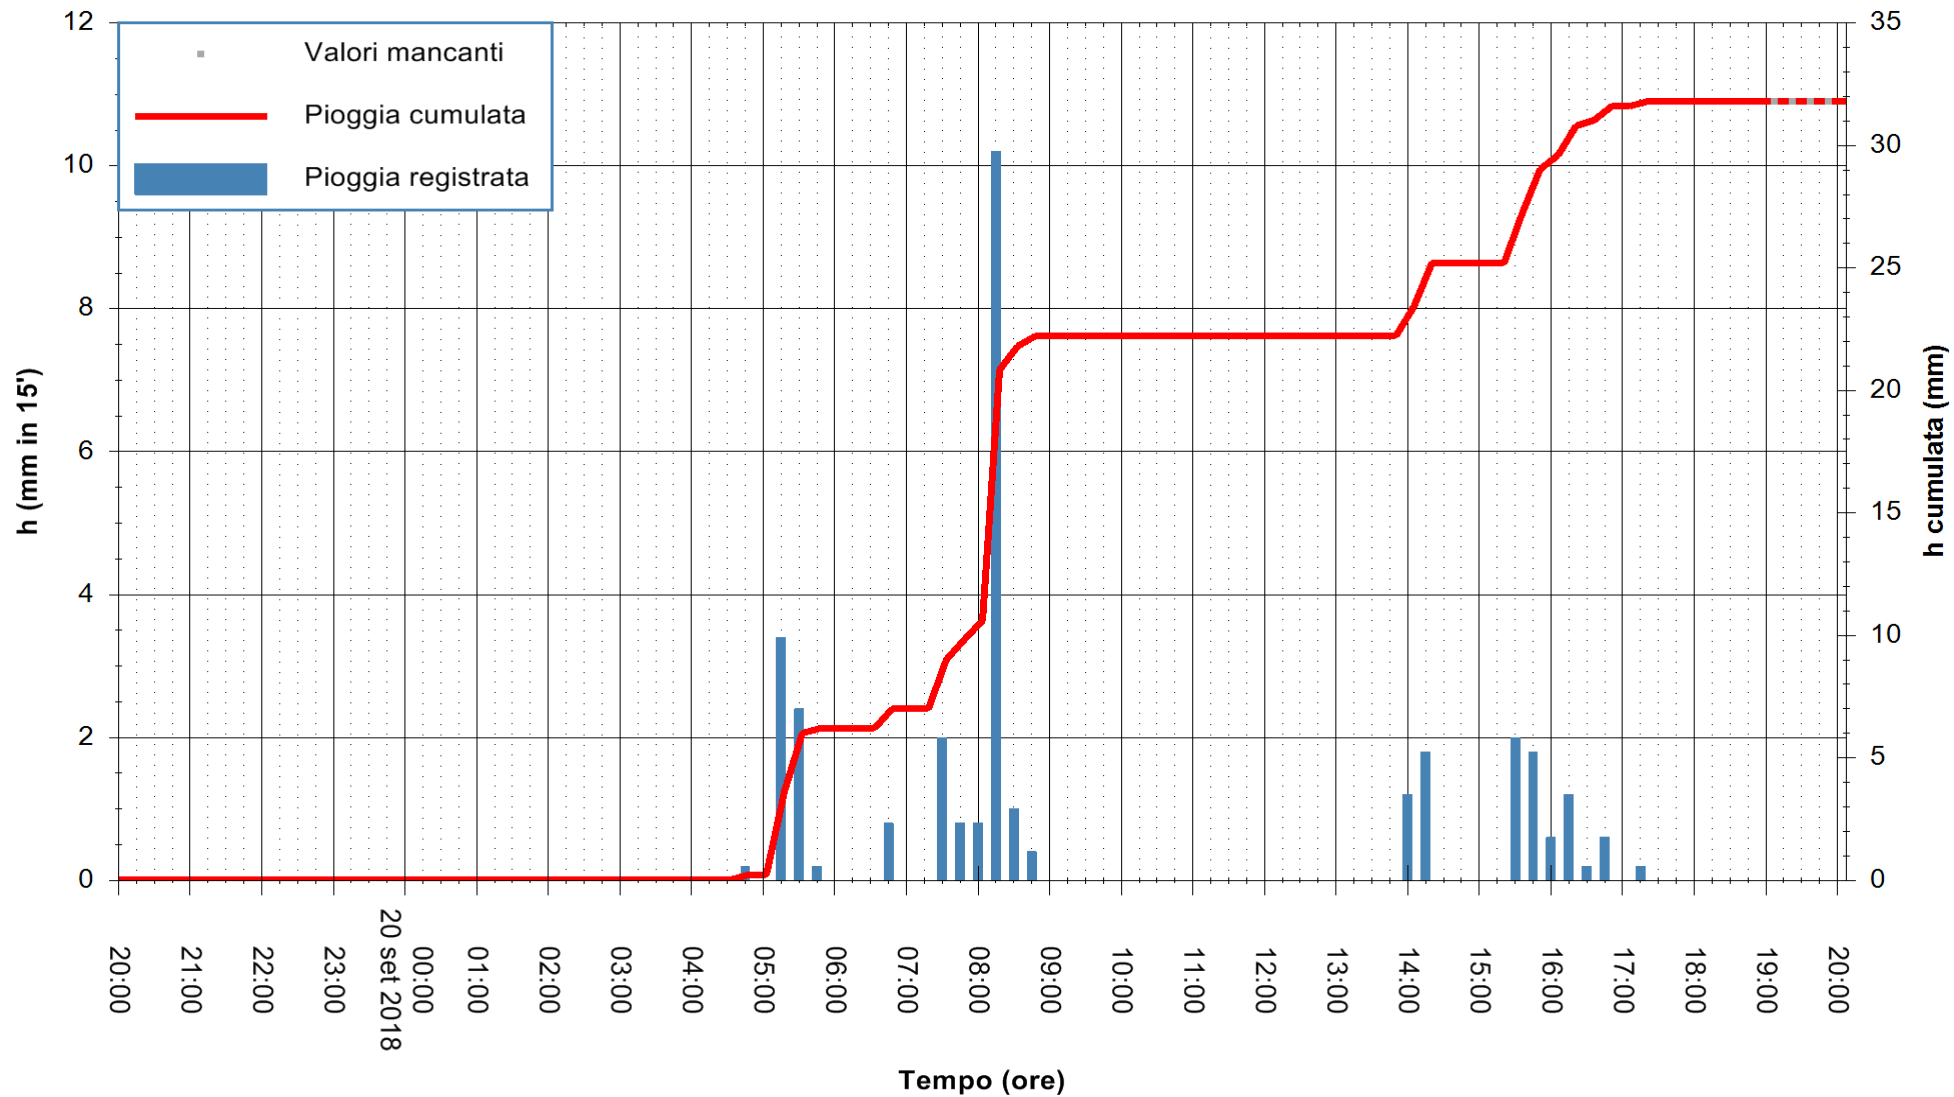

Stazione pluviometrica Fluminimannu a Decimomannu
Area DECIMOMANNU
Pioggia registrata nelle ultime 24 ore
Estrazione dati delle ore 20:03 del 20/09/2018
Ultimo dato disponibile: 20/09/2018 alle 19:00

ARPAS
F.to il Dirigente Responsabile
Dott. Giuseppe Bianco

REGIONE AUTONOMA DE SARDIGNA
REGIONE AUTONOMA DELLA SARDEGNA

Stazione pluviometrica Tempo
 Area CUSSEDDU
 Pioggia registrata nelle ultime 24 ore
 Estrazione dati delle ore 20:03 del 20/09/2018
 Ultimo dato disponibile: 20/09/2018 alle 19:00

ARPAS
 F.to il Dirigente Responsabile
 Dott. Giuseppe Bianco

REGIONE AUTONOMA DE SARDIGNA
 REGIONE AUTONOMA DELLA SARDEGNA

Stazione pluviometrica Pianu
Area PIANU 15
Pioggia registrata nelle ultime 24 ore
Estrazione dati delle ore 20:03 del 20/09/2018
Ultimo dato disponibile: 20/09/2018 alle 19:00

ARPAS
F.to il Dirigente Responsabile
Dott. Giuseppe Bianco

REGIONE AUTONOMA DE SARDIGNA
REGIONE AUTONOMA DELLA SARDEGNA

Stazione pluviometrica Montresta
Area NAVRINO
Pioggia registrata nelle ultime 24 ore
Estrazione dati delle ore 20:03 del 20/09/2018
Ultimo dato disponibile: 20/09/2018 alle 19:00