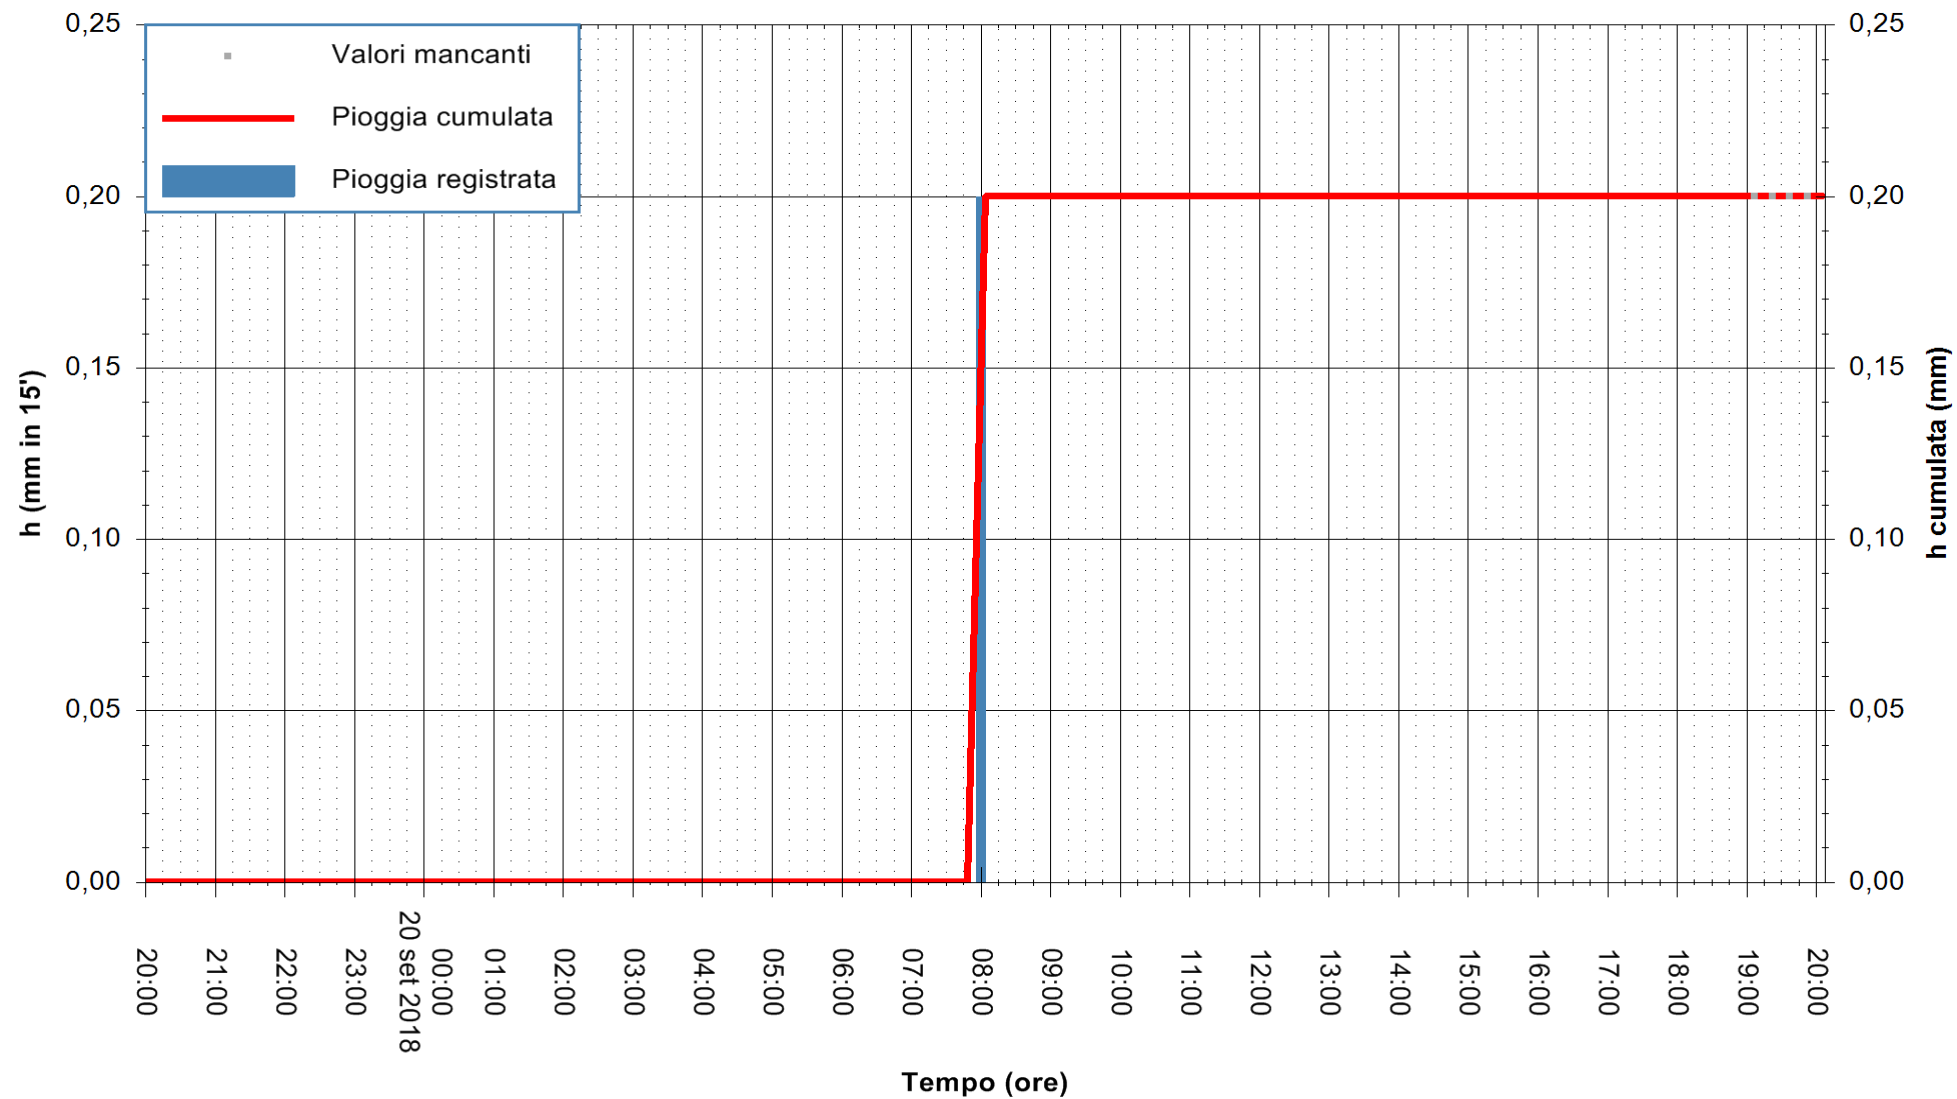

Stazione pluviometrica Fluminimannu a Decimomannu
Area DECIMOMANNU
Pioggia registrata nelle ultime 24 ore
Estrazione dati delle ore 20:03 del 20/09/2018
Ultimo dato disponibile: 20/09/2018 alle 19:00

ARPAS
F.to il Dirigente Responsabile
Dott. Giuseppe Bianco

REGIONE AUTONOMA DE SARDIGNA
REGIONE AUTONOMA DELLA SARDEGNA

Stazione pluviometrica Tempo
 Area CUSSEDDU
 Pioggia registrata nelle ultime 24 ore
 Estrazione dati delle ore 20:03 del 20/09/2018
 Ultimo dato disponibile: 20/09/2018 alle 19:00

ARPAS
 F.to il Dirigente Responsabile
 Dott. Giuseppe Bianco

REGIONE AUTONOMA DE SARDIGNA
 REGIONE AUTONOMA DELLA SARDEGNA

Stazione pluviometrica Pianu
Area PIANU 15
Pioggia registrata nelle ultime 24 ore
Estrazione dati delle ore 20:03 del 20/09/2018
Ultimo dato disponibile: 20/09/2018 alle 19:00

ARPAS
F.to il Dirigente Responsabile
Dott. Giuseppe Bianco

REGIONE AUTONOMA DE SARDIGNA
REGIONE AUTONOMA DELLA SARDEGNA

Stazione pluviometrica Montresta
Area NAVRINO
Pioggia registrata nelle ultime 24 ore
Estrazione dati delle ore 20:03 del 20/09/2018
Ultimo dato disponibile: 20/09/2018 alle 19:00