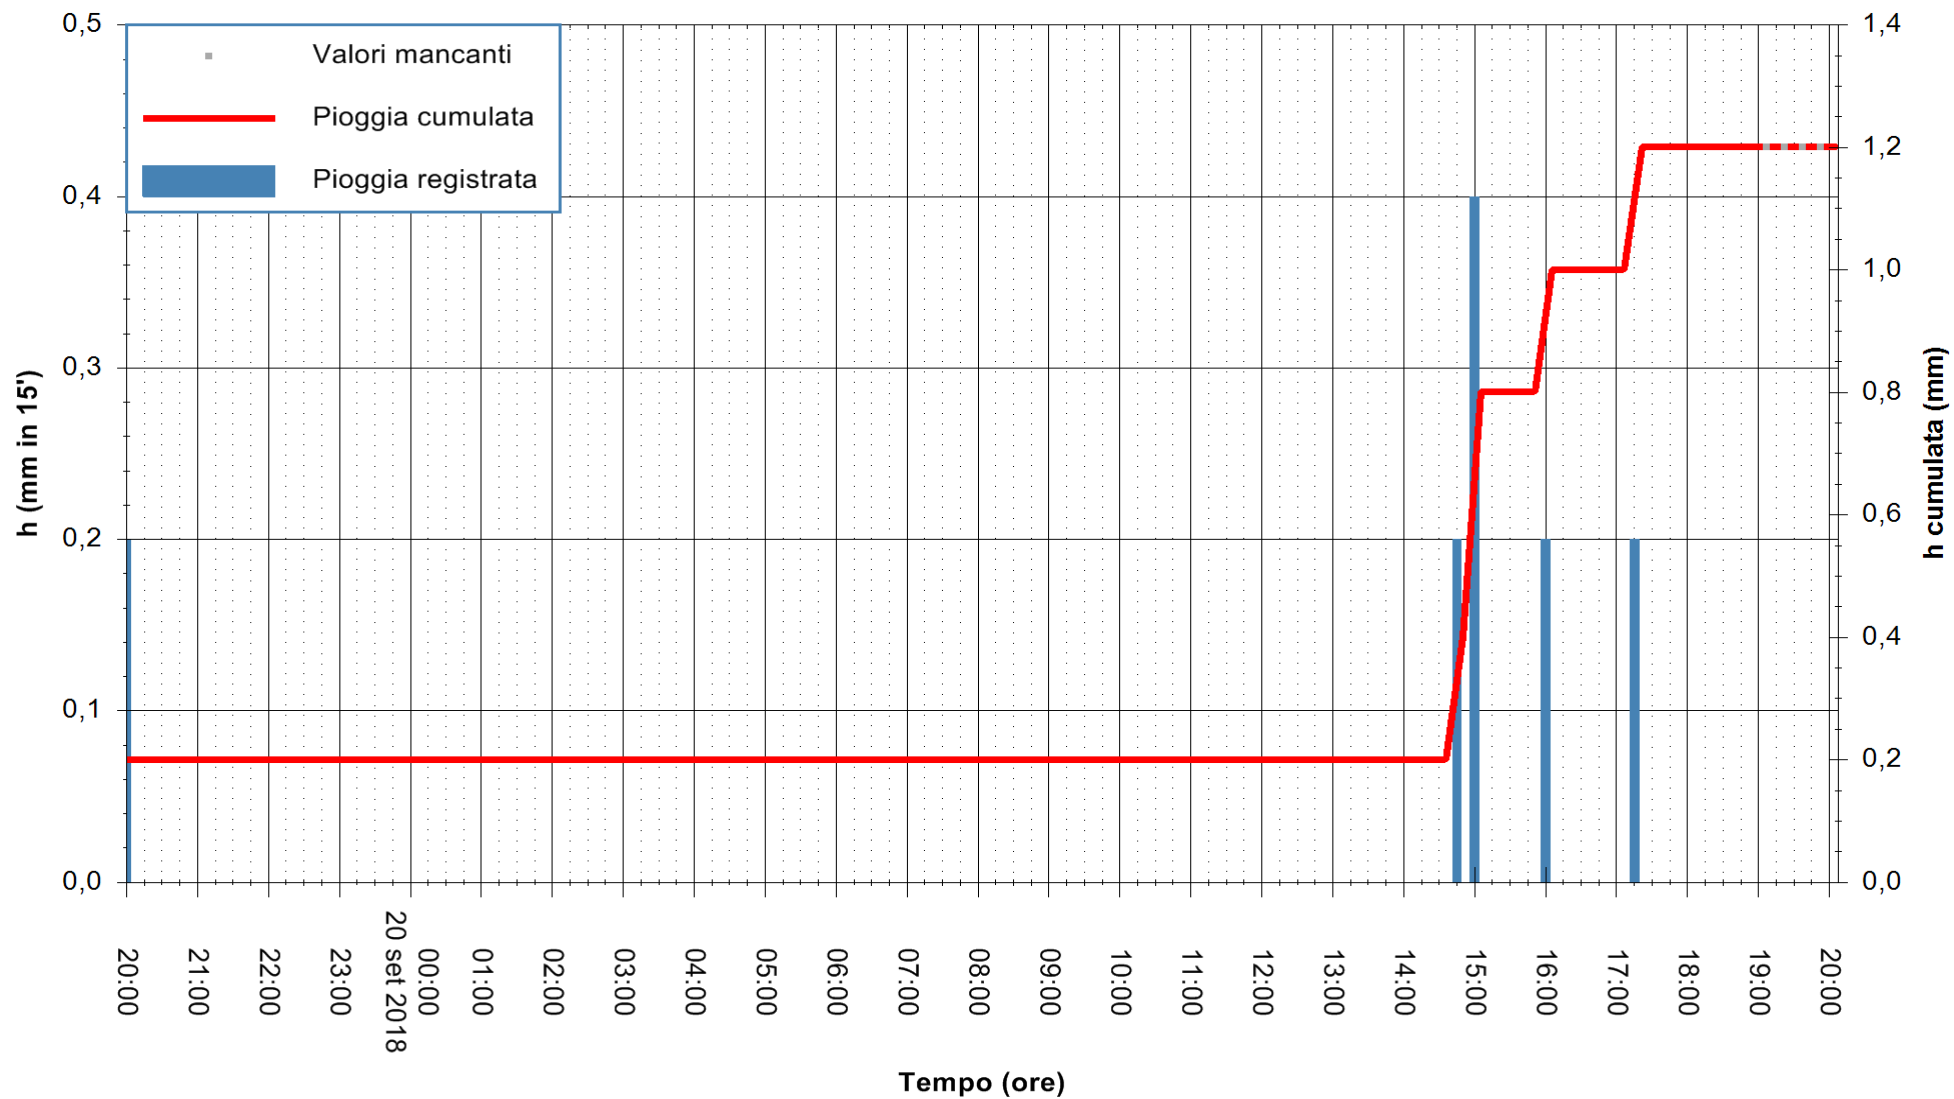

Stazione pluviometrica Fluminimannu a Decimomannu
Area DECIMOMANNU
Pioggia registrata nelle ultime 24 ore
Estrazione dati delle ore 20:03 del 20/09/2018
Ultimo dato disponibile: 20/09/2018 alle 19:00

ARPAS
F.to il Dirigente Responsabile
Dott. Giuseppe Bianco

REGIONE AUTONOMA DE SARDIGNA
REGIONE AUTONOMA DELLA SARDEGNA

Stazione pluviometrica Tempo
 Area CUSSEDDU
 Pioggia registrata nelle ultime 24 ore
 Estrazione dati delle ore 20:03 del 20/09/2018
 Ultimo dato disponibile: 20/09/2018 alle 19:00

ARPAS
F.to il Dirigente Responsabile
Dott. Giuseppe Bianco

REGIONE AUTONOMA DE SARDIGNA
REGIONE AUTONOMA DELLA SARDEGNA

Stazione pluviometrica Montresta
Area NAVRINO
Pioggia registrata nelle ultime 24 ore
Estrazione dati delle ore 20:03 del 20/09/2018
Ultimo dato disponibile: 20/09/2018 alle 19:00