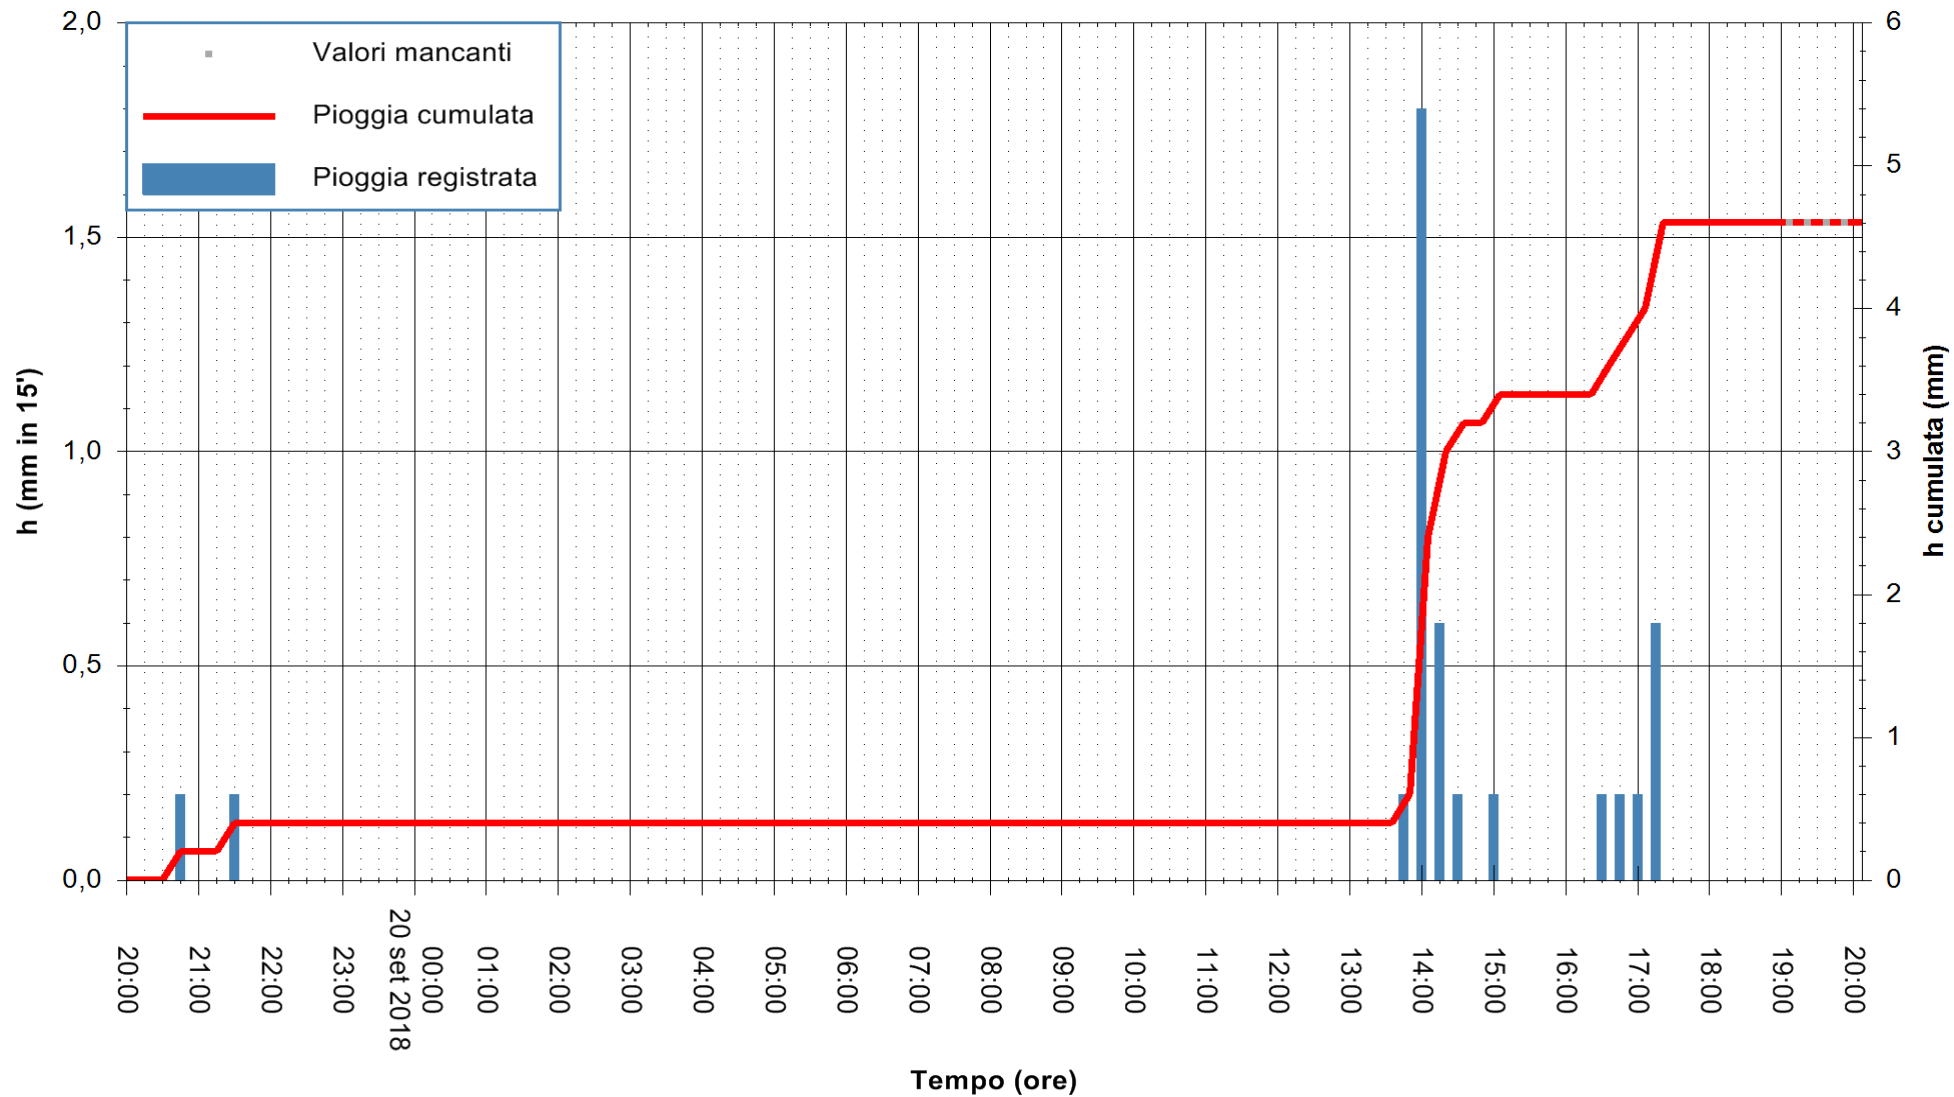

Stazione pluviometrica Fluminimannu a Decimomannu
Area DECIMOMANNU
Pioggia registrata nelle ultime 24 ore
Estrazione dati delle ore 20:03 del 20/09/2018
Ultimo dato disponibile: 20/09/2018 alle 19:00

ARPAS
F.to il Dirigente Responsabile
Dott. Giuseppe Bianco

REGIONE AUTONOMA DE SARDIGNA
REGIONE AUTONOMA DELLA SARDEGNA

Stazione pluviometrica Tempo
 Area CUSSEDDU
 Pioggia registrata nelle ultime 24 ore
 Estrazione dati delle ore 20:03 del 20/09/2018
 Ultimo dato disponibile: 20/09/2018 alle 19:00

ARPAS
 F.to il Dirigente Responsabile
 Dott. Giuseppe Bianco

REGIONE AUTONOMA DE SARDIGNA
 REGIONE AUTONOMA DELLA SARDEGNA

Stazione pluviometrica Pianu
Area PIANU 15
Pioggia registrata nelle ultime 24 ore
Estrazione dati delle ore 20:03 del 20/09/2018
Ultimo dato disponibile: 20/09/2018 alle 19:00

ARPAS
F.to il Dirigente Responsabile
Dott. Giuseppe Bianco

REGIONE AUTONOMA DE SARDIGNA
REGIONE AUTONOMA DELLA SARDEGNA

Stazione pluviometrica Montresta
Area NAVRINO
Pioggia registrata nelle ultime 24 ore
Estrazione dati delle ore 20:03 del 20/09/2018
Ultimo dato disponibile: 20/09/2018 alle 19:00