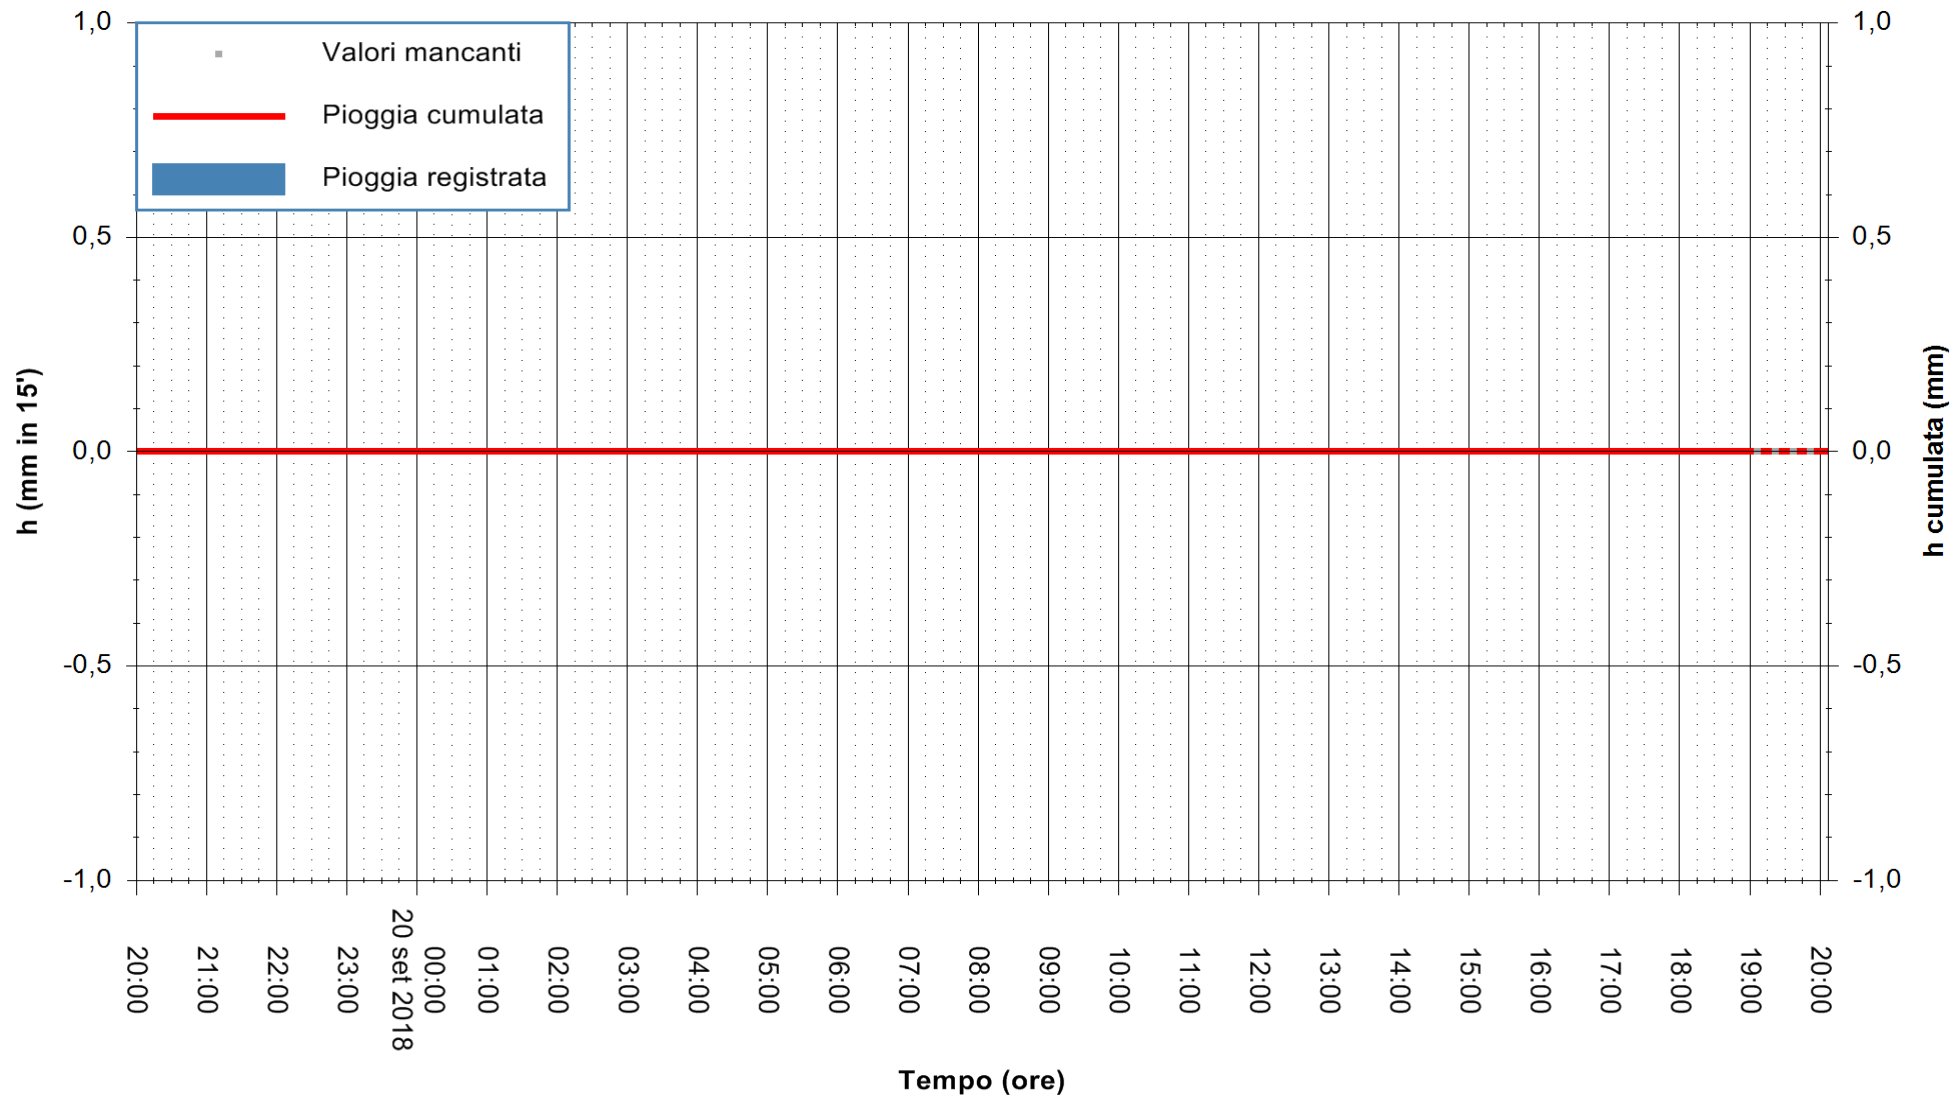

Stazione pluviometrica Fluminimannu a Decimomannu
Area DECIMOMANNU
Pioggia registrata nelle ultime 24 ore
Estrazione dati delle ore 20:03 del 20/09/2018
Ultimo dato disponibile: 20/09/2018 alle 19:00

ARPAS
F.to il Dirigente Responsabile
Dott. Giuseppe Bianco

REGIONE AUTONOMA DE SARDIGNA
REGIONE AUTONOMA DELLA SARDEGNA

Stazione pluviometrica Tempo
 Area CUSSEDDU
 Pioggia registrata nelle ultime 24 ore
 Estrazione dati delle ore 20:03 del 20/09/2018
 Ultimo dato disponibile: 20/09/2018 alle 19:00

ARPAS
F.to il Dirigente Responsabile
Dott. Giuseppe Bianco

REGIONE AUTONOMA DE SARDIGNA
REGIONE AUTONOMA DELLA SARDEGNA

Stazione pluviometrica Montresta
Area NAVRINO
Pioggia registrata nelle ultime 24 ore
Estrazione dati delle ore 20:03 del 20/09/2018
Ultimo dato disponibile: 20/09/2018 alle 19:00