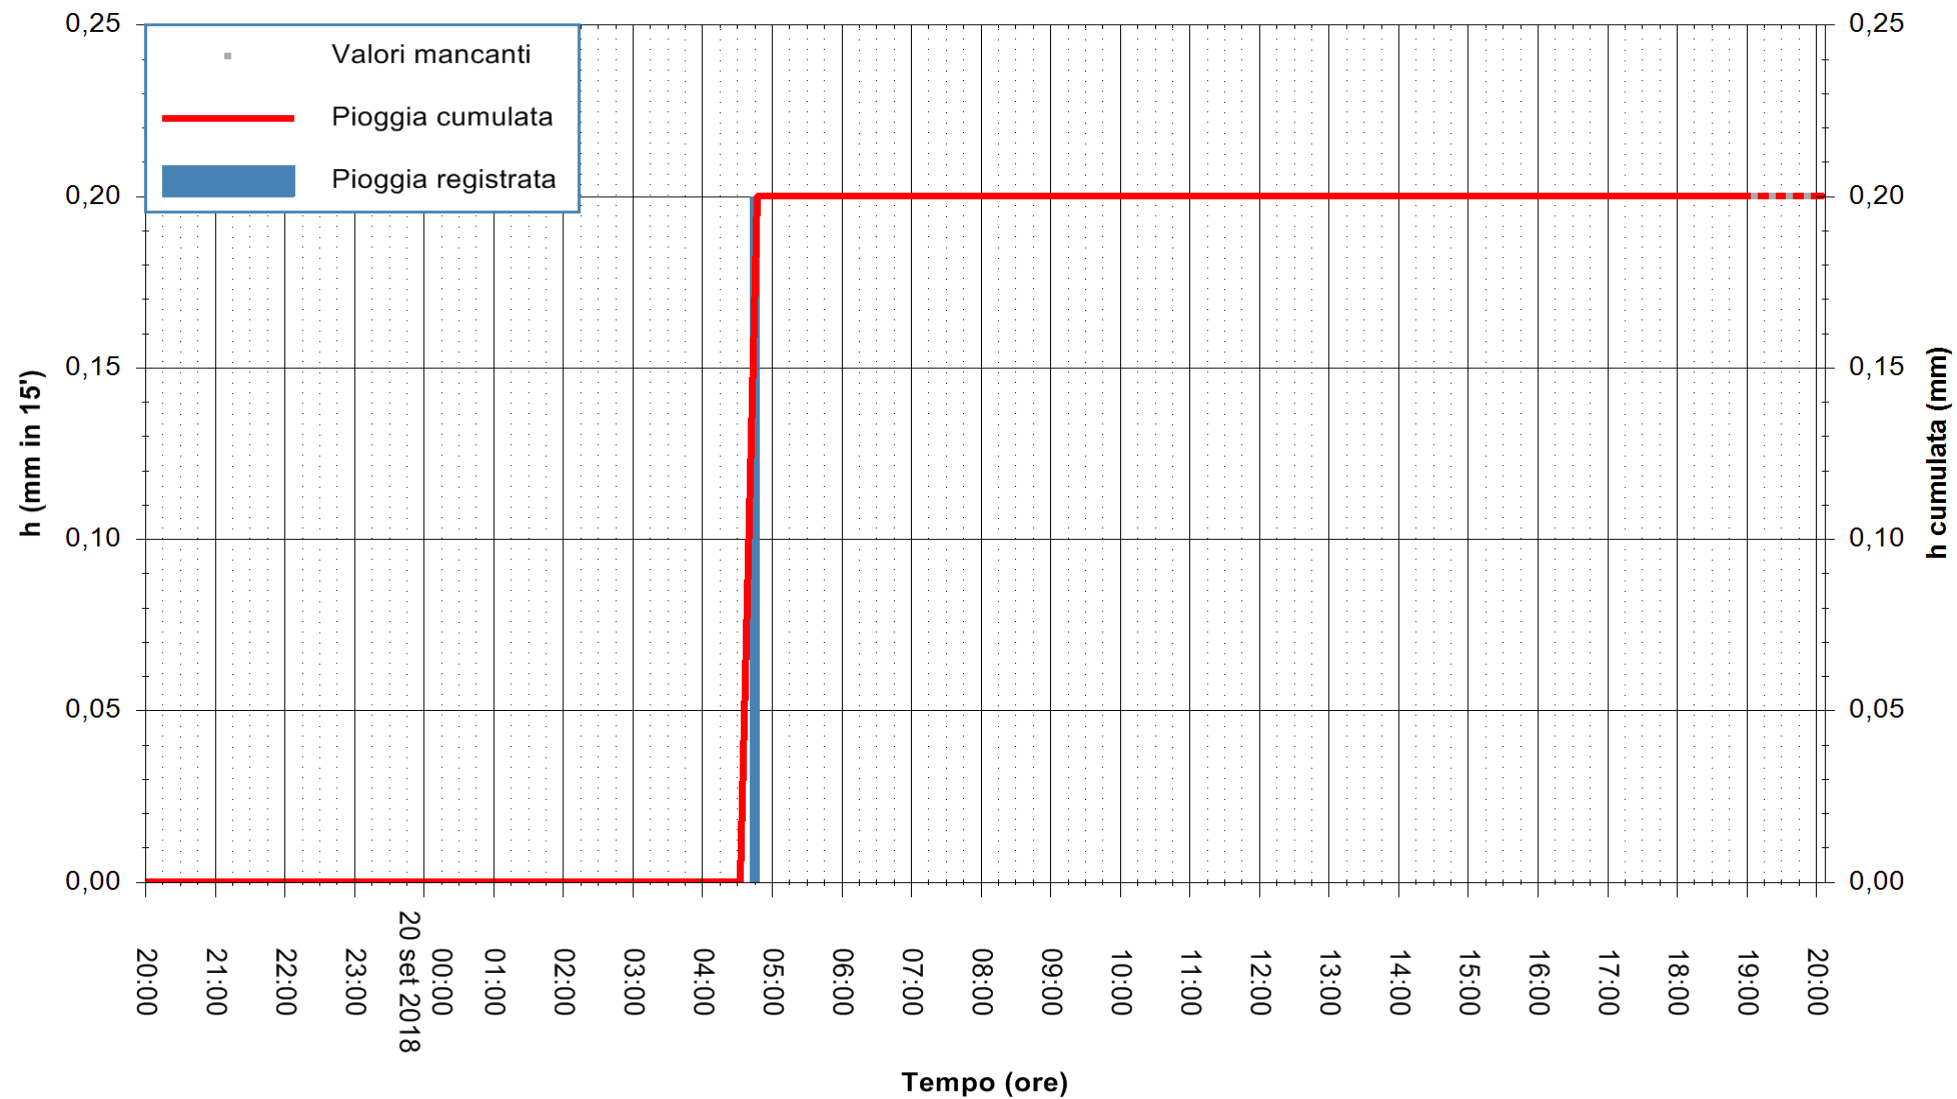

ARPAS
F.to il Dirigente Responsabile
Dott. Giuseppe Bianco

REGIONE AUTONOMA DE SARDIGNA
REGIONE AUTONOMA DELLA SARDEGNA

Stazione pluviometrica Montresta
Area NAVRINO
Pioggia registrata nelle ultime 24 ore
Estrazione dati delle ore 20:03 del 20/09/2018
Ultimo dato disponibile: 20/09/2018 alle 19:00