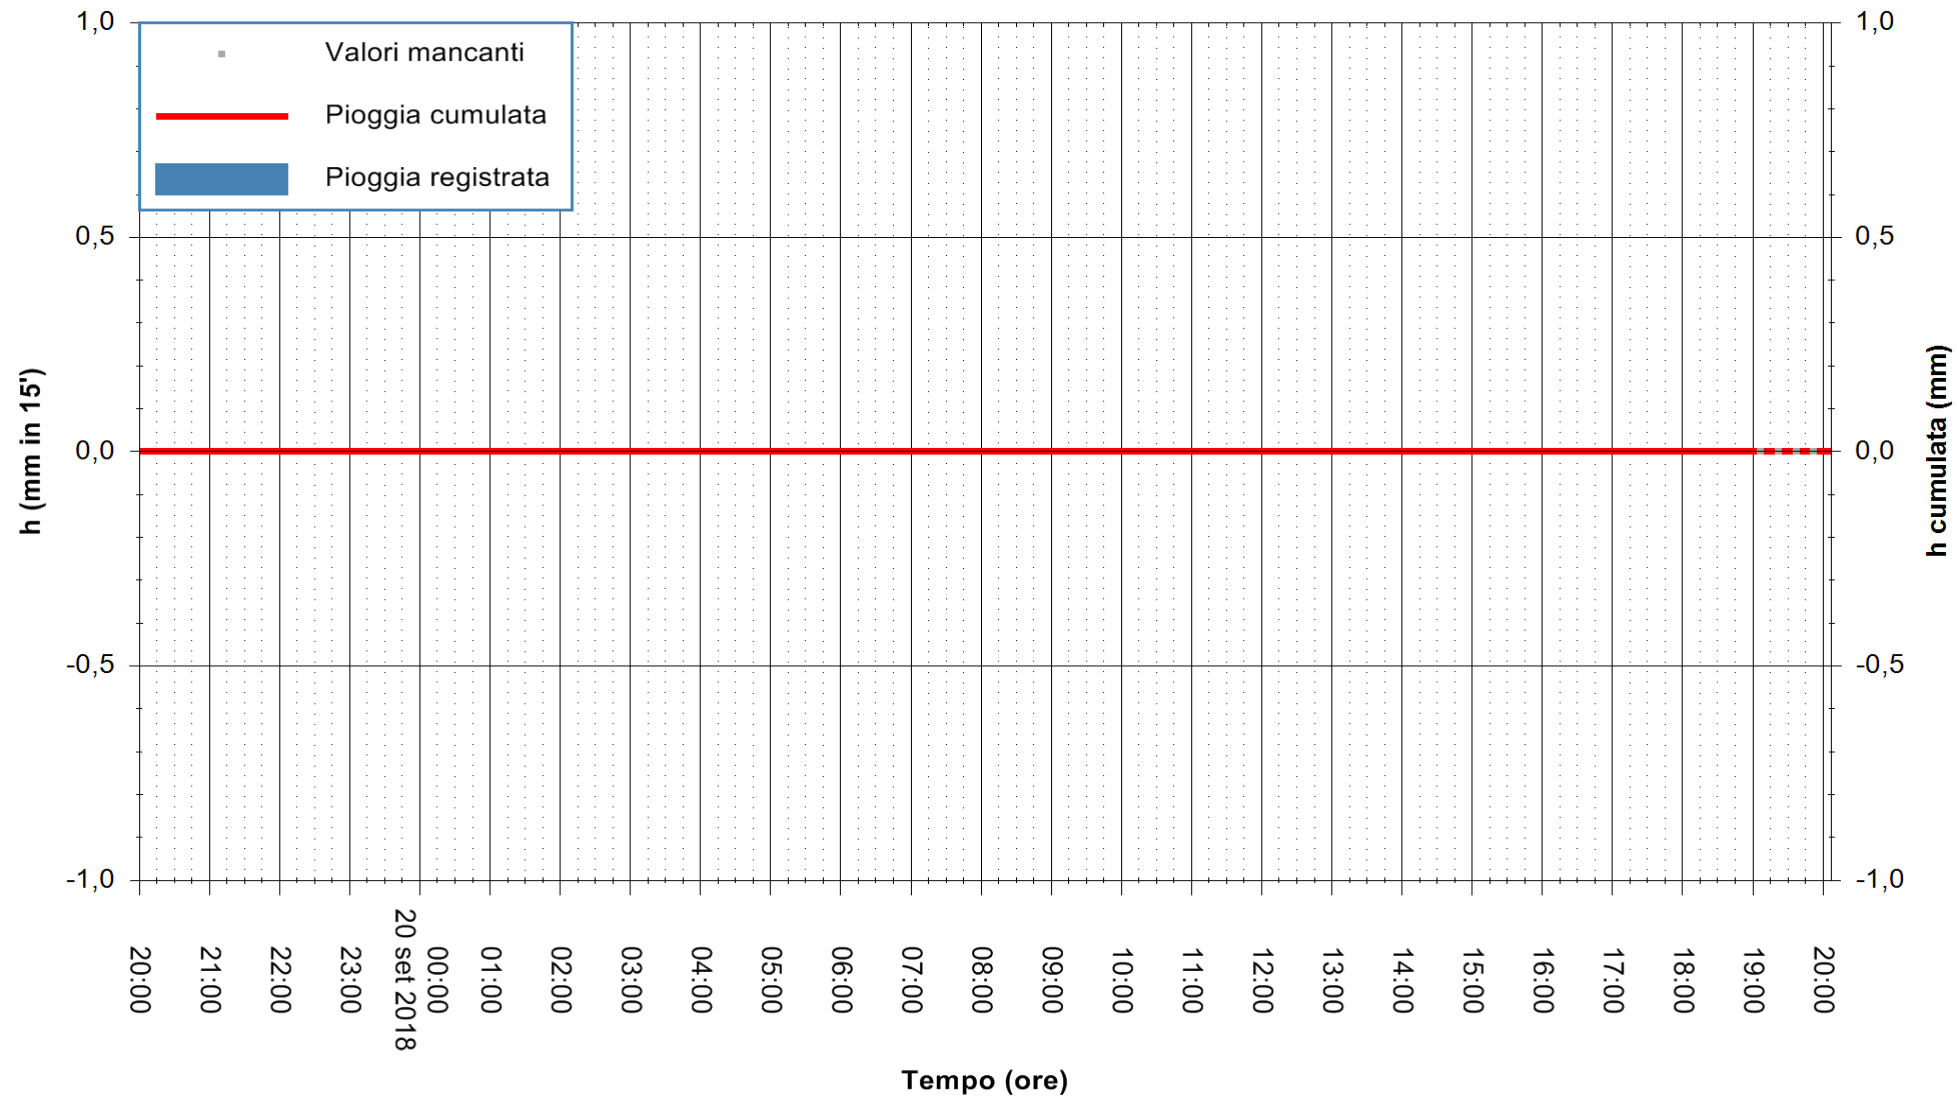

REGIONE AUTONOMA DE SARDIGNA
REGIONE AUTONOMA DELLA SARDEGNA

Stazione pluviometrica Tempo
 Area CUSSEDDU
 Pioggia registrata nelle ultime 24 ore
 Estrazione dati delle ore 20:03 del 20/09/2018
 Ultimo dato disponibile: 20/09/2018 alle 19:00

ARPAS
 F.to il Dirigente Responsabile
 Dott. Giuseppe Bianco

REGIONE AUTONOMA DE SARDIGNA
 REGIONE AUTONOMA DELLA SARDEGNA

Stazione pluviometrica Pianu
Area PIANU 15
Pioggia registrata nelle ultime 24 ore
Estrazione dati delle ore 20:03 del 20/09/2018
Ultimo dato disponibile: 20/09/2018 alle 19:00

ARPAS
F.to il Dirigente Responsabile
Dott. Giuseppe Bianco

REGIONE AUTONOMA DE SARDIGNA
REGIONE AUTONOMA DELLA SARDEGNA

Stazione pluviometrica Montresta
Area NAVRINO
Pioggia registrata nelle ultime 24 ore
Estrazione dati delle ore 20:03 del 20/09/2018
Ultimo dato disponibile: 20/09/2018 alle 19:00