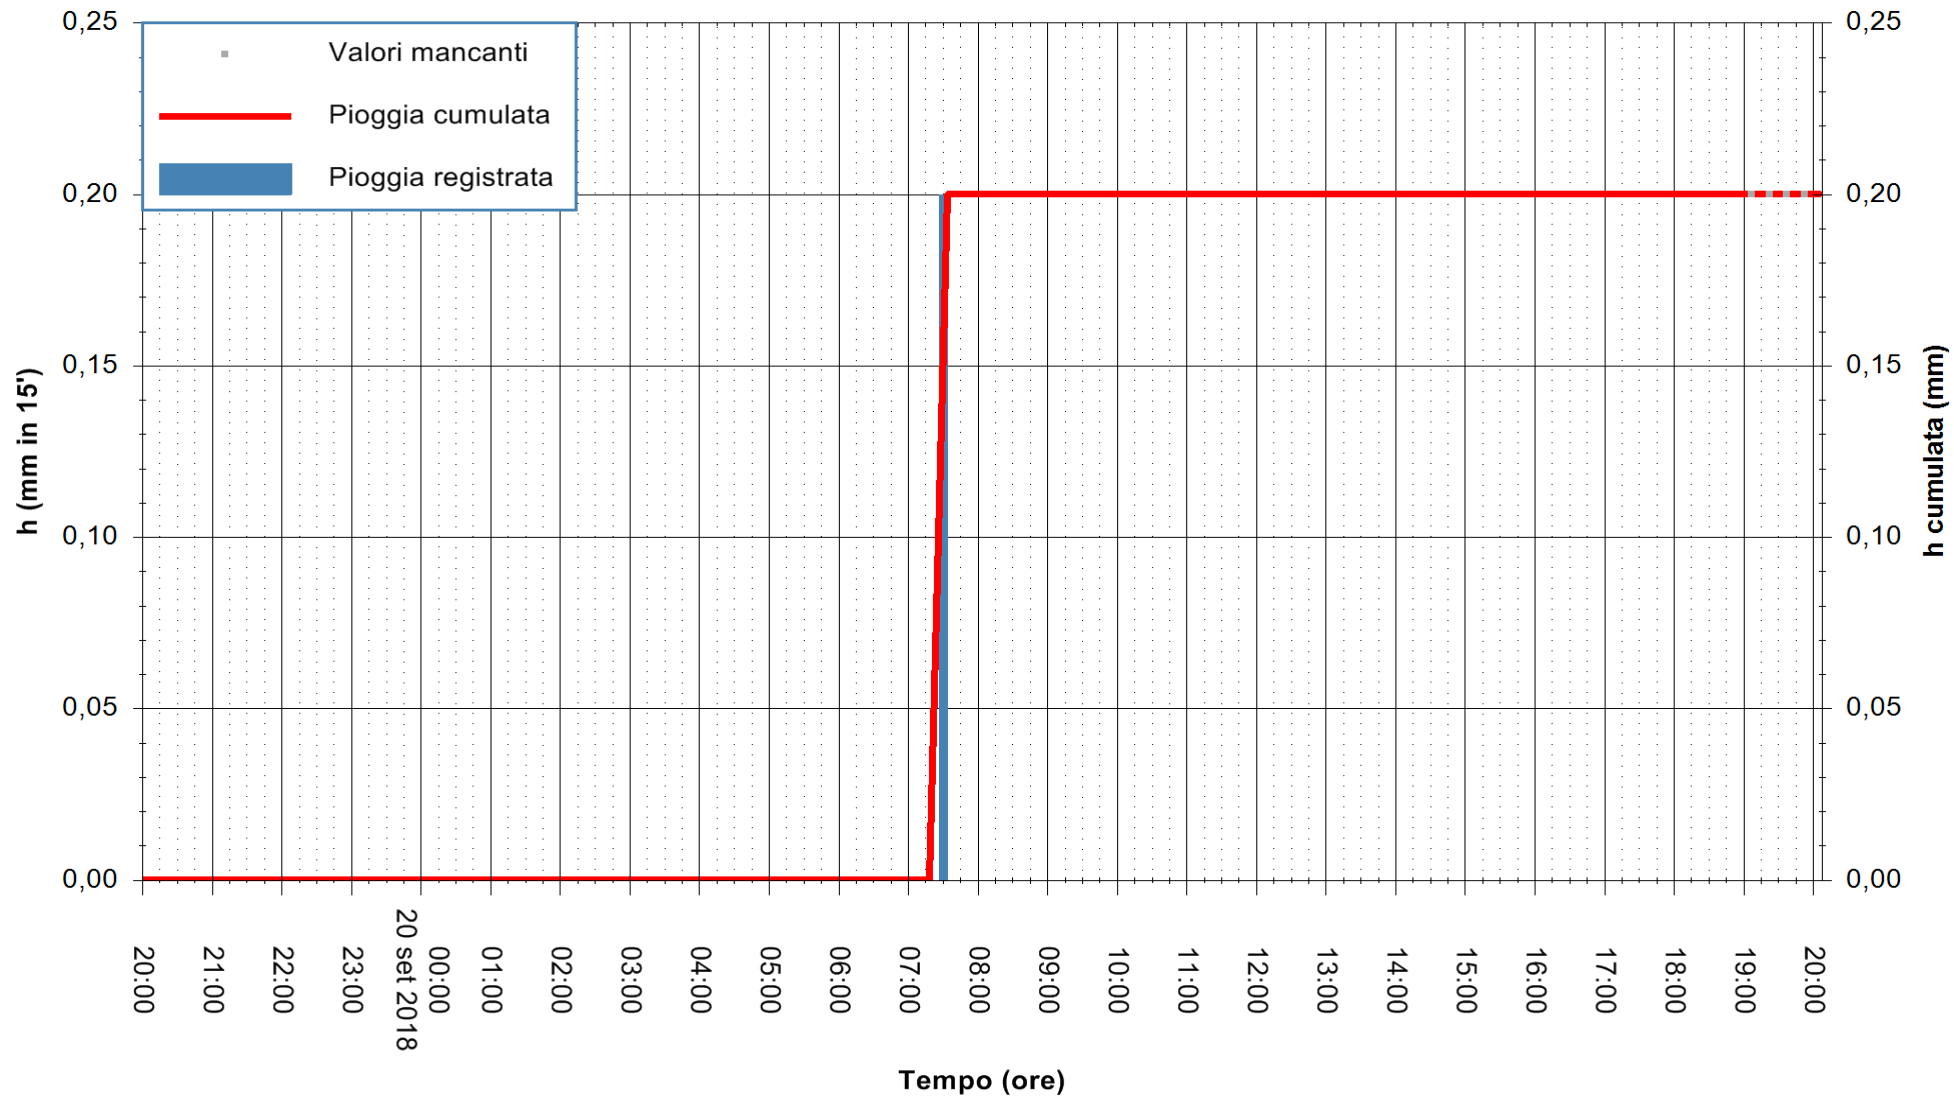

ARPAS
F.to il Dirigente Responsabile
Dott. Giuseppe Bianco

REGIONE AUTONOMA DE SARDIGNA
REGIONE AUTONOMA DELLA SARDEGNA

Stazione pluviometrica Montresta
Area NAVRINO
Pioggia registrata nelle ultime 24 ore
Estrazione dati delle ore 20:03 del 20/09/2018
Ultimo dato disponibile: 20/09/2018 alle 19:00