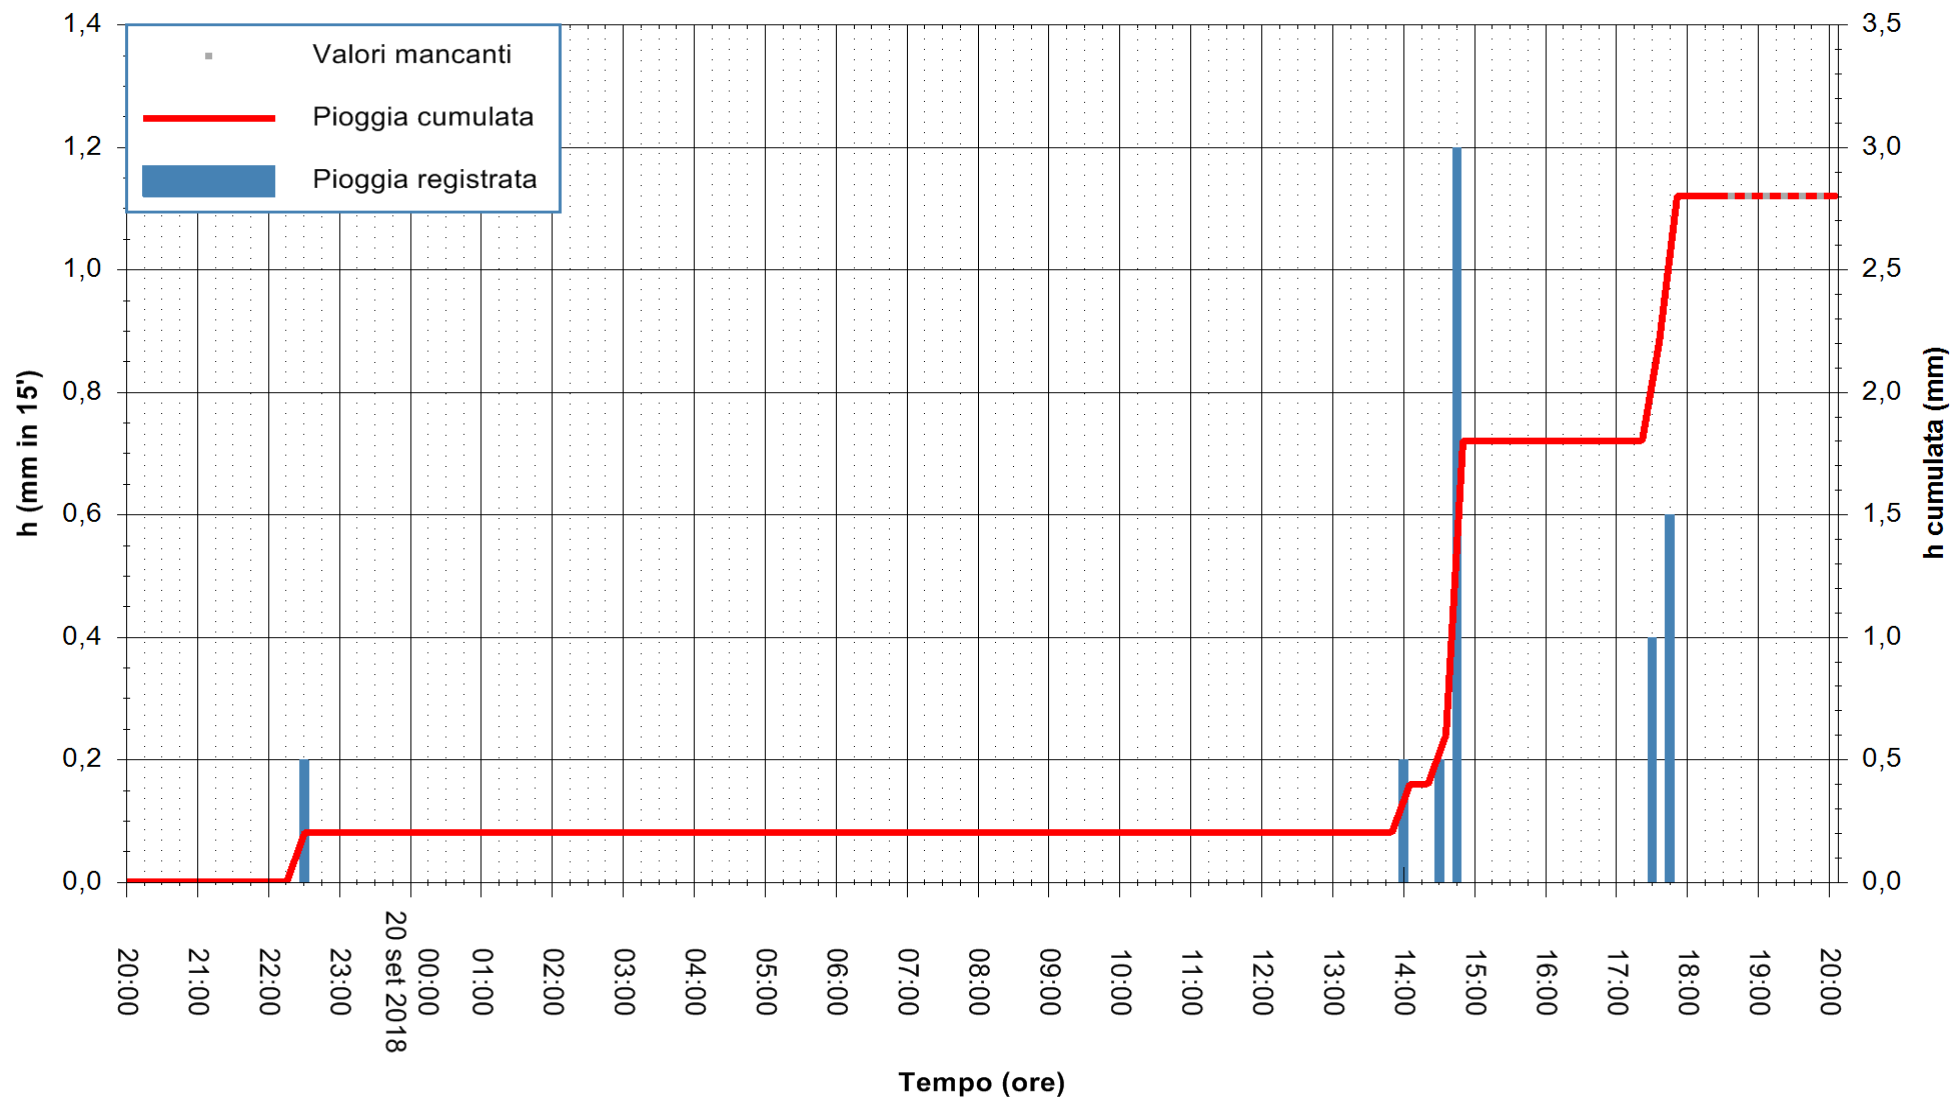

Stazione pluviometrica Fluminimannu a Decimomannu
Area DECIMOMANNU
Pioggia registrata nelle ultime 24 ore
Estrazione dati delle ore 20:03 del 20/09/2018
Ultimo dato disponibile: 20/09/2018 alle 19:00

ARPAS
F.to il Dirigente Responsabile
Dott. Giuseppe Bianco

ARPAS
F.to il Dirigente Responsabile
Dott. Giuseppe Bianco

REGIONE AUTONOMA DE SARDIGNA
REGIONE AUTONOMA DELLA SARDEGNA

Stazione pluviometrica Montresta
Area NAVRINO
Pioggia registrata nelle ultime 24 ore
Estrazione dati delle ore 20:03 del 20/09/2018
Ultimo dato disponibile: 20/09/2018 alle 19:00