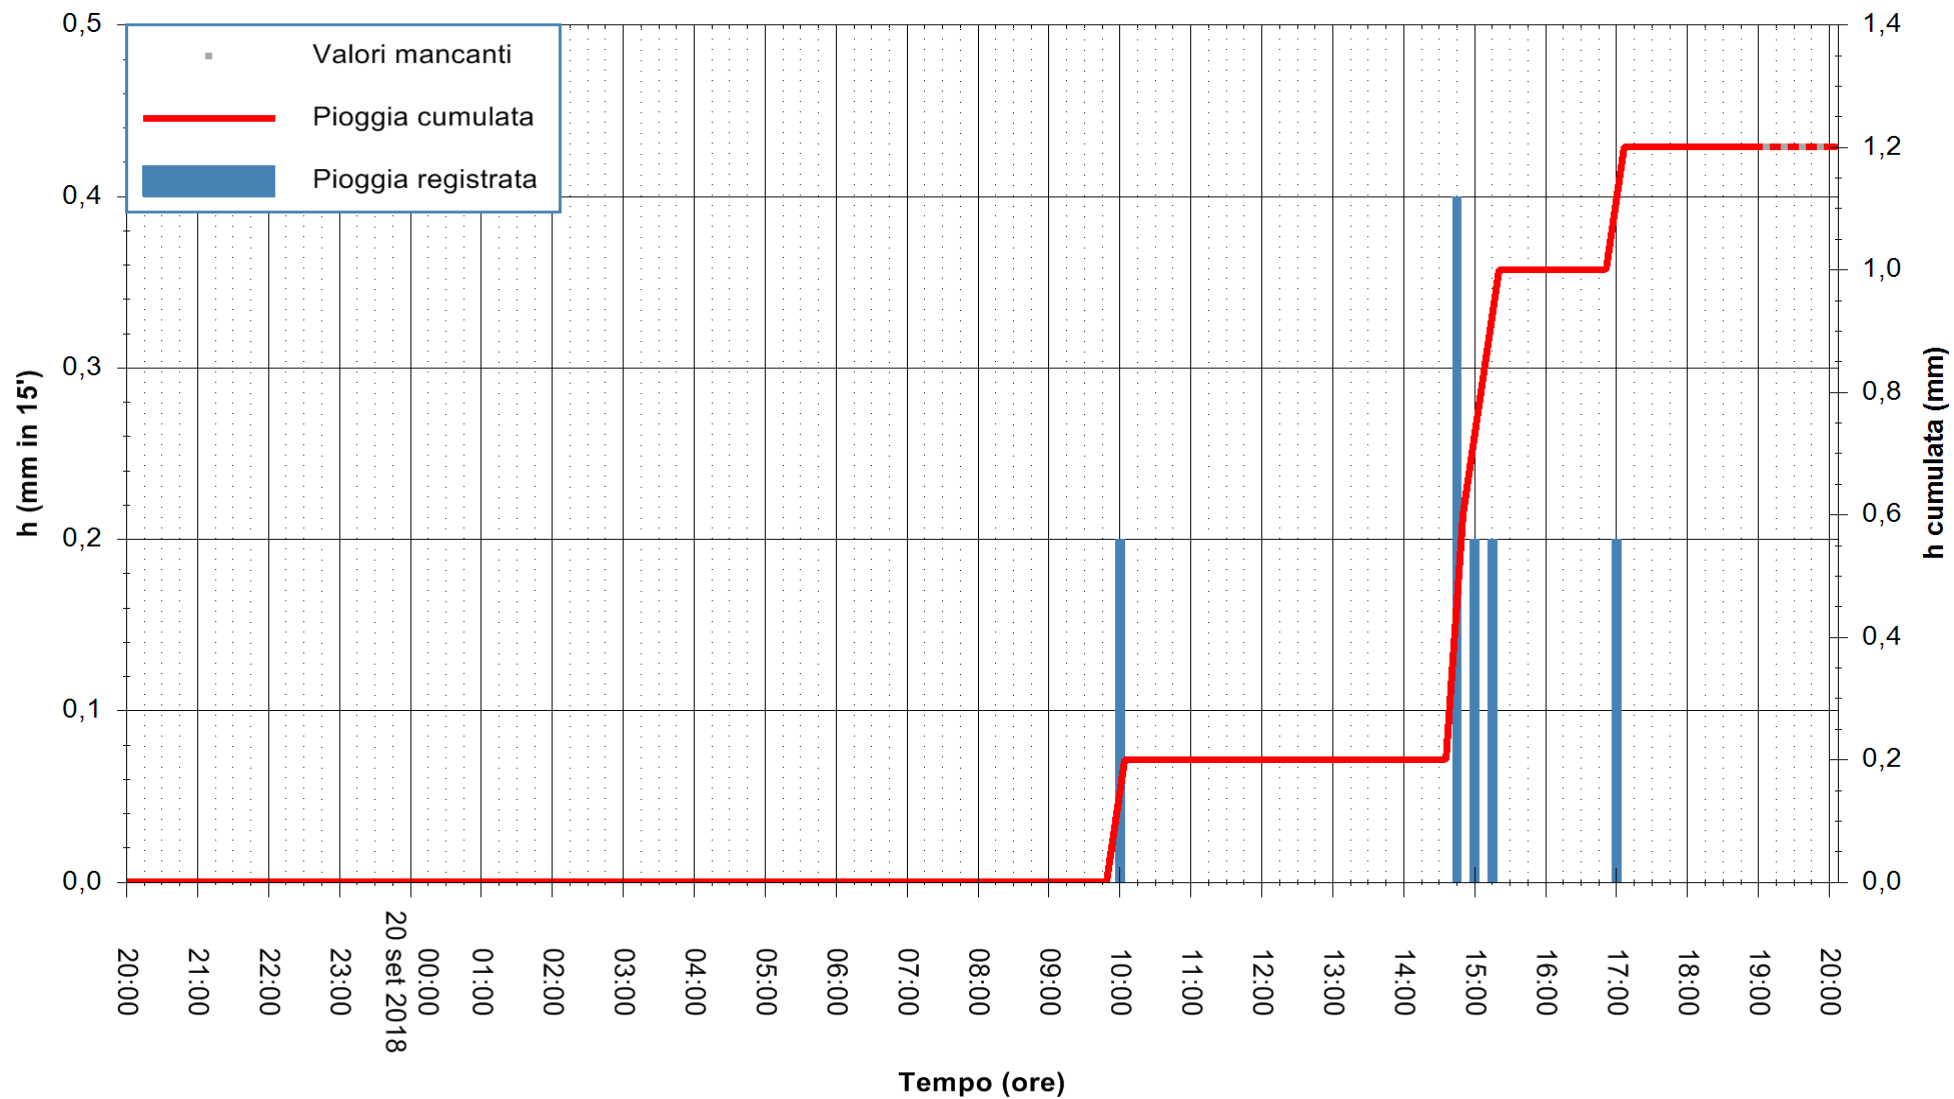

Stazione pluviometrica Fluminimannu a Decimomannu
Area DECIMOMANNU
Pioggia registrata nelle ultime 24 ore
Estrazione dati delle ore 20:03 del 20/09/2018
Ultimo dato disponibile: 20/09/2018 alle 19:00

ARPAS
F.to il Dirigente Responsabile
Dott. Giuseppe Bianco

REGIONE AUTONOMA DE SARDIGNA
REGIONE AUTONOMA DELLA SARDEGNA

Stazione pluviometrica Tempo
 Area CUSSEDDU
 Pioggia registrata nelle ultime 24 ore
 Estrazione dati delle ore 20:03 del 20/09/2018
 Ultimo dato disponibile: 20/09/2018 alle 19:00

ARPAS
F.to il Dirigente Responsabile
Dott. Giuseppe Bianco

REGIONE AUTONOMA DE SARDIGNA
REGIONE AUTONOMA DELLA SARDEGNA

Stazione pluviometrica Montresta
Area NAVRINO
Pioggia registrata nelle ultime 24 ore
Estrazione dati delle ore 20:03 del 20/09/2018
Ultimo dato disponibile: 20/09/2018 alle 19:00