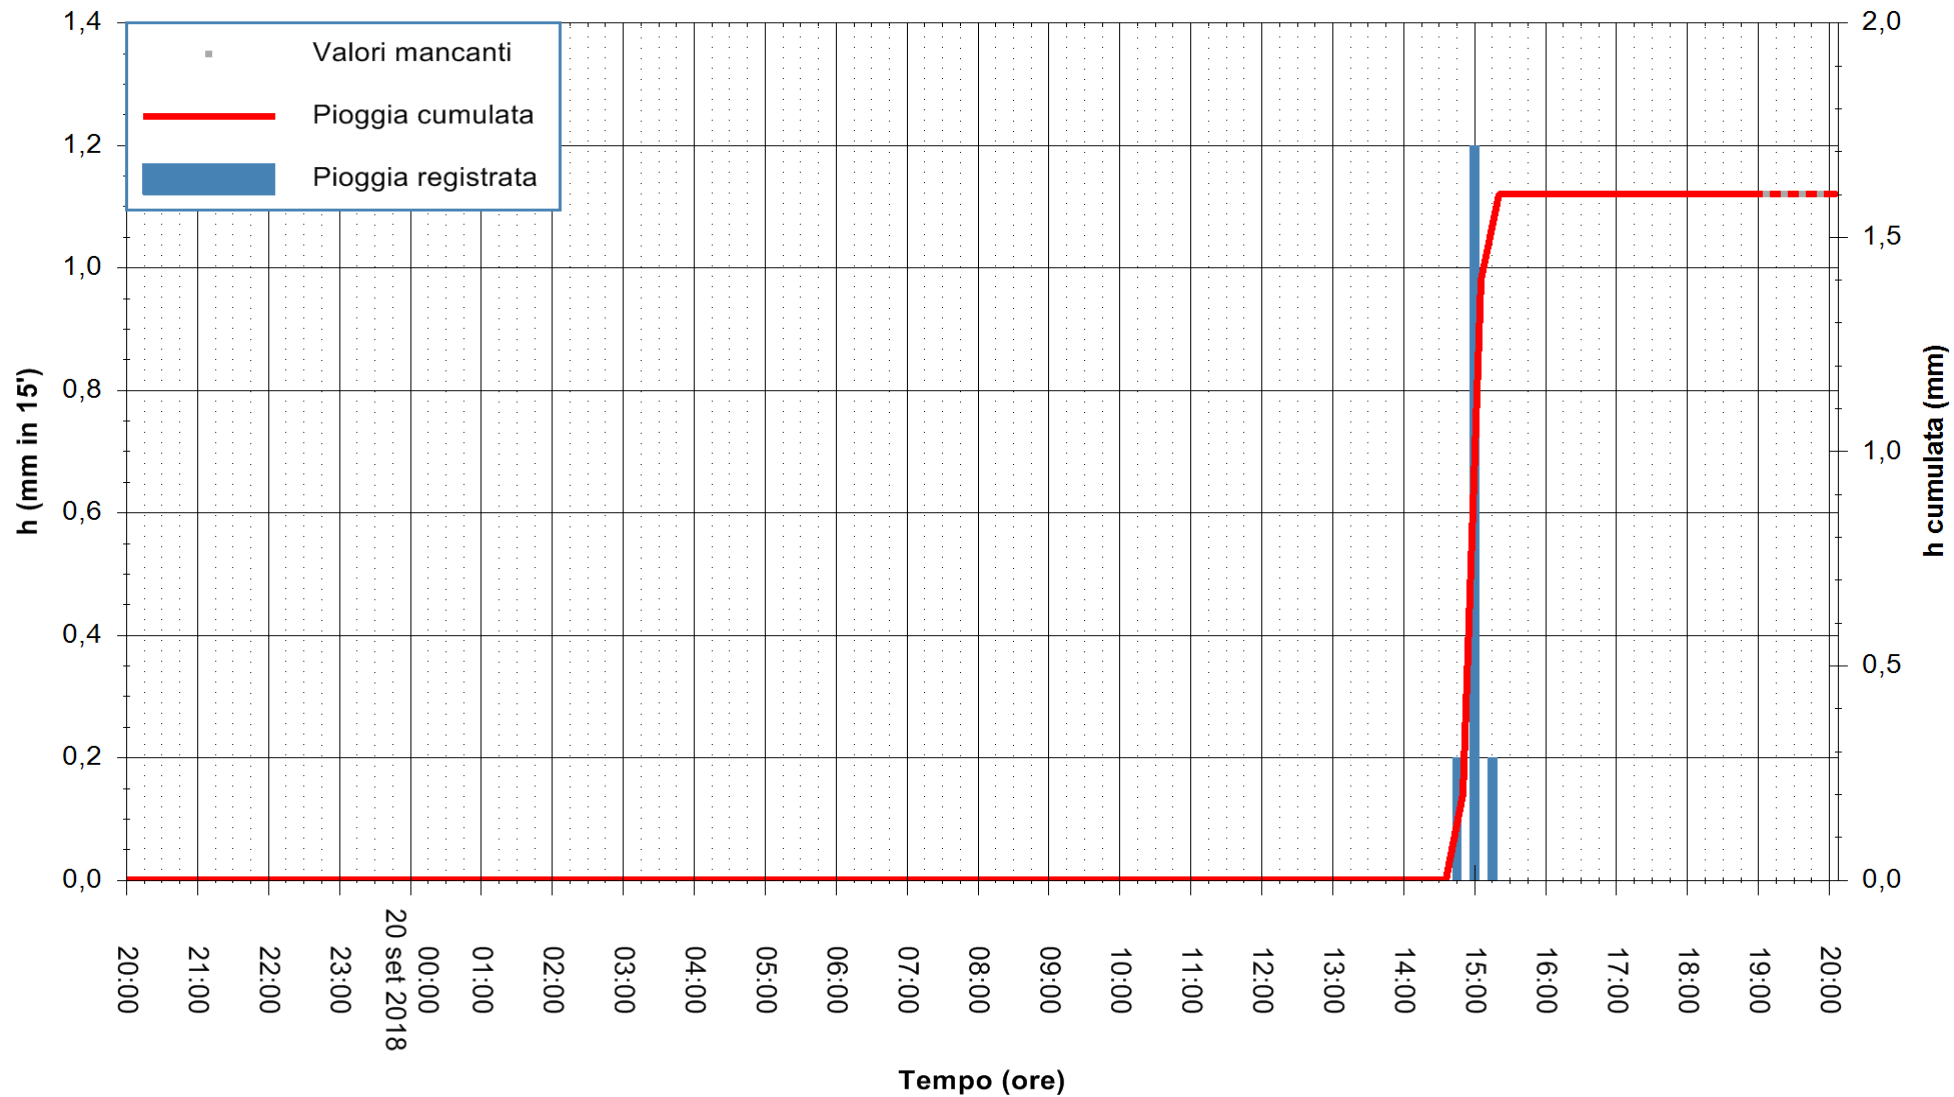

Stazione pluviometrica Fluminimannu a Decimomannu
Area DECIMOMANNU
Pioggia registrata nelle ultime 24 ore
Estrazione dati delle ore 20:03 del 20/09/2018
Ultimo dato disponibile: 20/09/2018 alle 19:00

ARPAS
F.to il Dirigente Responsabile
Dott. Giuseppe Bianco

REGIONE AUTONOMA DE SARDIGNA
REGIONE AUTONOMA DELLA SARDEGNA

Stazione pluviometrica Tempo
 Area CUSSEDDU
 Pioggia registrata nelle ultime 24 ore
 Estrazione dati delle ore 20:03 del 20/09/2018
 Ultimo dato disponibile: 20/09/2018 alle 19:00

ARPAS
 F.to il Dirigente Responsabile
 Dott. Giuseppe Bianco

REGIONE AUTONOMA DE SARDIGNA
 REGIONE AUTONOMA DELLA SARDEGNA

Stazione pluviometrica Pianu
Area PIANU 15
Pioggia registrata nelle ultime 24 ore
Estrazione dati delle ore 20:03 del 20/09/2018
Ultimo dato disponibile: 20/09/2018 alle 19:00

ARPAS
F.to il Dirigente Responsabile
Dott. Giuseppe Bianco

REGIONE AUTONOMA DE SARDIGNA
REGIONE AUTONOMA DELLA SARDEGNA

Stazione pluviometrica Montresta
Area NAVRINO
Pioggia registrata nelle ultime 24 ore
Estrazione dati delle ore 20:03 del 20/09/2018
Ultimo dato disponibile: 20/09/2018 alle 19:00