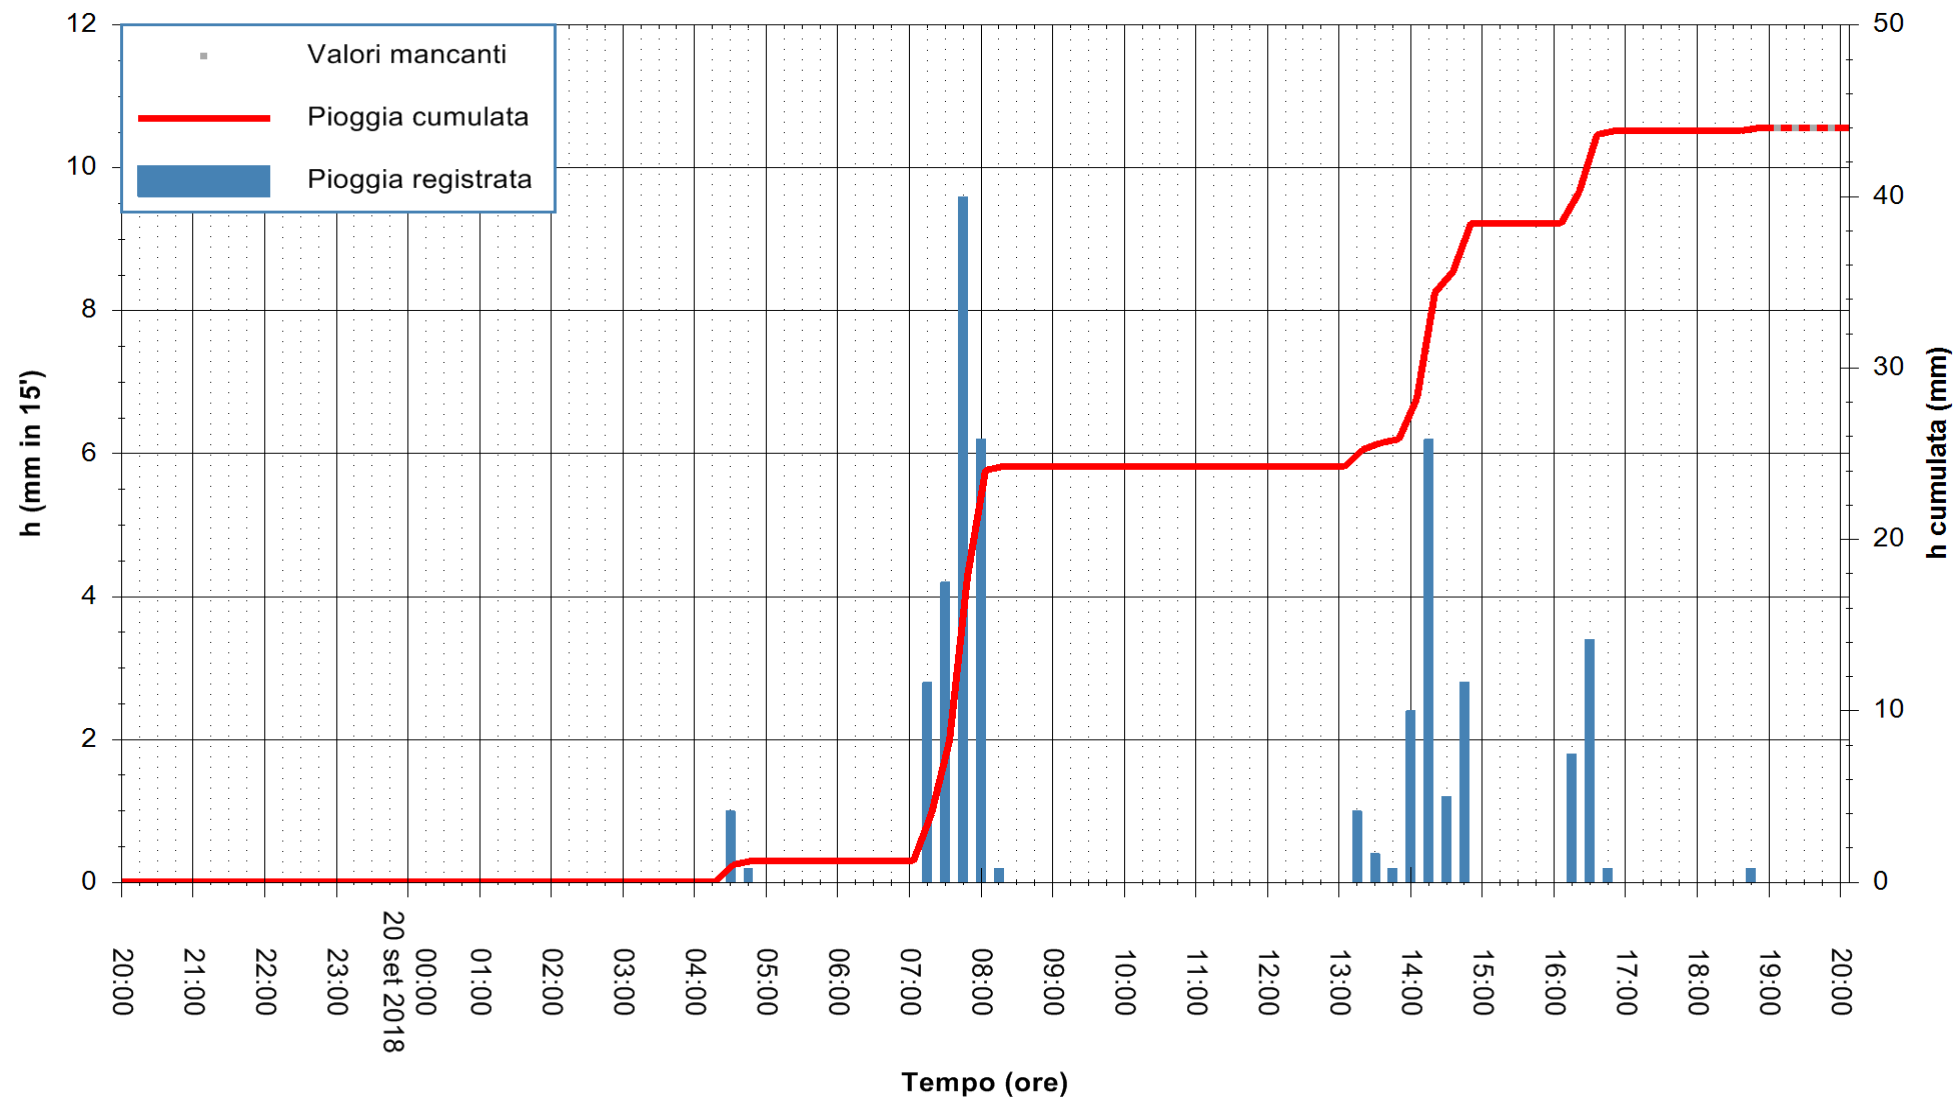

Stazione pluviometrica Fluminimannu a Decimomannu
Area DECIMOMANNU
Pioggia registrata nelle ultime 24 ore
Estrazione dati delle ore 20:03 del 20/09/2018
Ultimo dato disponibile: 20/09/2018 alle 19:00

ARPAS
F.to il Dirigente Responsabile
Dott. Giuseppe Bianco

REGIONE AUTONOMA DE SARDIGNA
REGIONE AUTONOMA DELLA SARDEGNA

Stazione pluviometrica Tempo
 Area CUSSEDDU
 Pioggia registrata nelle ultime 24 ore
 Estrazione dati delle ore 20:03 del 20/09/2018
 Ultimo dato disponibile: 20/09/2018 alle 19:00

ARPAS
 F.to il Dirigente Responsabile
 Dott. Giuseppe Bianco

REGIONE AUTONOMA DE SARDIGNA
 REGIONE AUTONOMA DELLA SARDEGNA

Stazione pluviometrica Pianu
Area PIANU 15
Pioggia registrata nelle ultime 24 ore
Estrazione dati delle ore 20:03 del 20/09/2018
Ultimo dato disponibile: 20/09/2018 alle 19:00

ARPAS
F.to il Dirigente Responsabile
Dott. Giuseppe Bianco

REGIONE AUTONOMA DE SARDIGNA
REGIONE AUTONOMA DELLA SARDEGNA

Stazione pluviometrica Montresta
Area NAVRINO
Pioggia registrata nelle ultime 24 ore
Estrazione dati delle ore 20:03 del 20/09/2018
Ultimo dato disponibile: 20/09/2018 alle 19:00