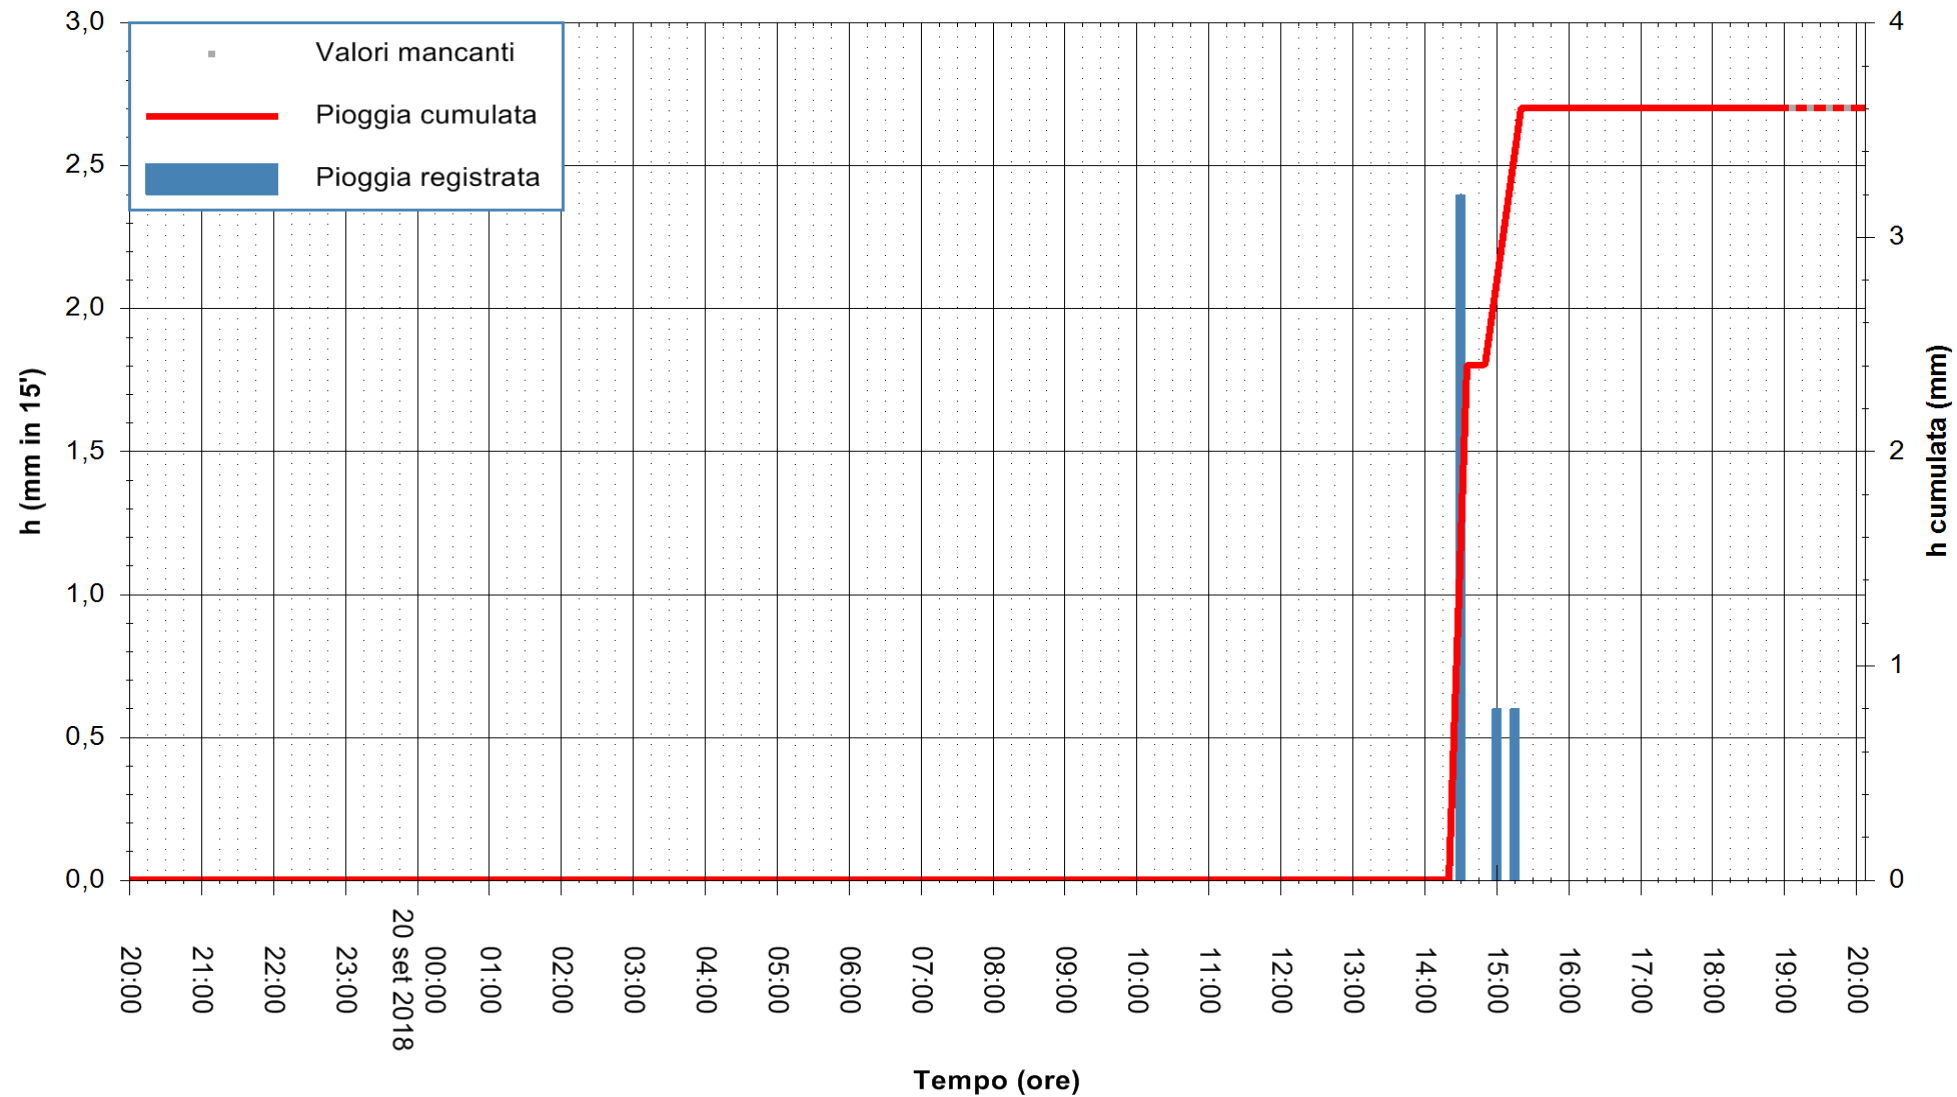

Stazione pluviometrica Fluminimannu a Decimomannu
Area DECIMOMANNU
Pioggia registrata nelle ultime 24 ore
Estrazione dati delle ore 20:03 del 20/09/2018
Ultimo dato disponibile: 20/09/2018 alle 19:00

ARPAS
F.to il Dirigente Responsabile
Dott. Giuseppe Bianco

ARPAS
F.to il Dirigente Responsabile
Dott. Giuseppe Bianco

REGIONE AUTONOMA DE SARDIGNA
REGIONE AUTONOMA DELLA SARDEGNA

Stazione pluviometrica Montresta
Area NAVRINO
Pioggia registrata nelle ultime 24 ore
Estrazione dati delle ore 20:03 del 20/09/2018
Ultimo dato disponibile: 20/09/2018 alle 19:00