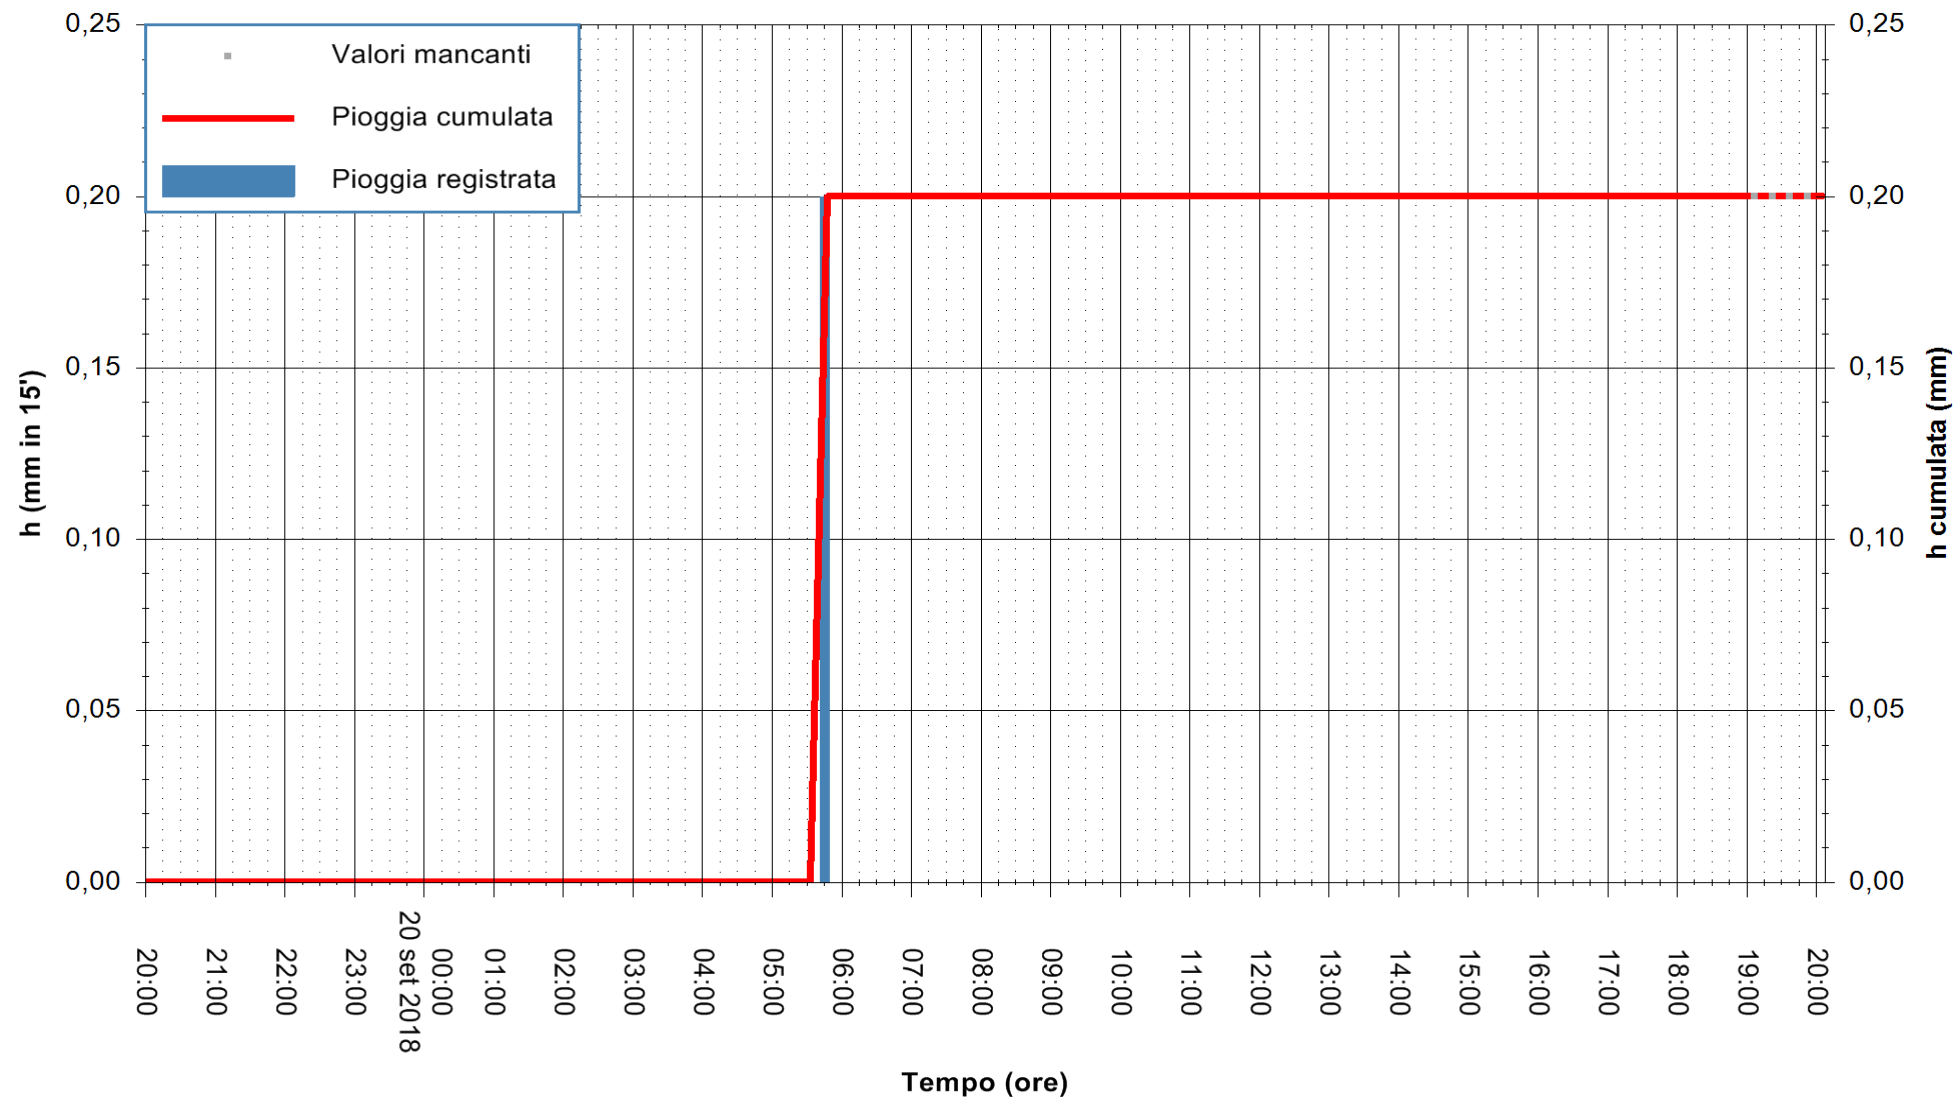

REGIONE AUTONOMA DE SARDIGNA
REGIONE AUTONOMA DELLA SARDEGNA

Stazione pluviometrica Tempo
 Area CUSSEDDU
 Pioggia registrata nelle ultime 24 ore
 Estrazione dati delle ore 20:03 del 20/09/2018
 Ultimo dato disponibile: 20/09/2018 alle 19:00

ARPAS
 F.to il Dirigente Responsabile
 Dott. Giuseppe Bianco

REGIONE AUTONOMA DE SARDIGNA
 REGIONE AUTONOMA DELLA SARDEGNA

Stazione pluviometrica Pianu
Area PIANU 15
Pioggia registrata nelle ultime 24 ore
Estrazione dati delle ore 20:03 del 20/09/2018
Ultimo dato disponibile: 20/09/2018 alle 19:00

ARPAS
F.to il Dirigente Responsabile
Dott. Giuseppe Bianco

REGIONE AUTONOMA DE SARDIGNA
REGIONE AUTONOMA DELLA SARDEGNA

Stazione pluviometrica Montresta
Area NAVRINO
Pioggia registrata nelle ultime 24 ore
Estrazione dati delle ore 20:03 del 20/09/2018
Ultimo dato disponibile: 20/09/2018 alle 19:00