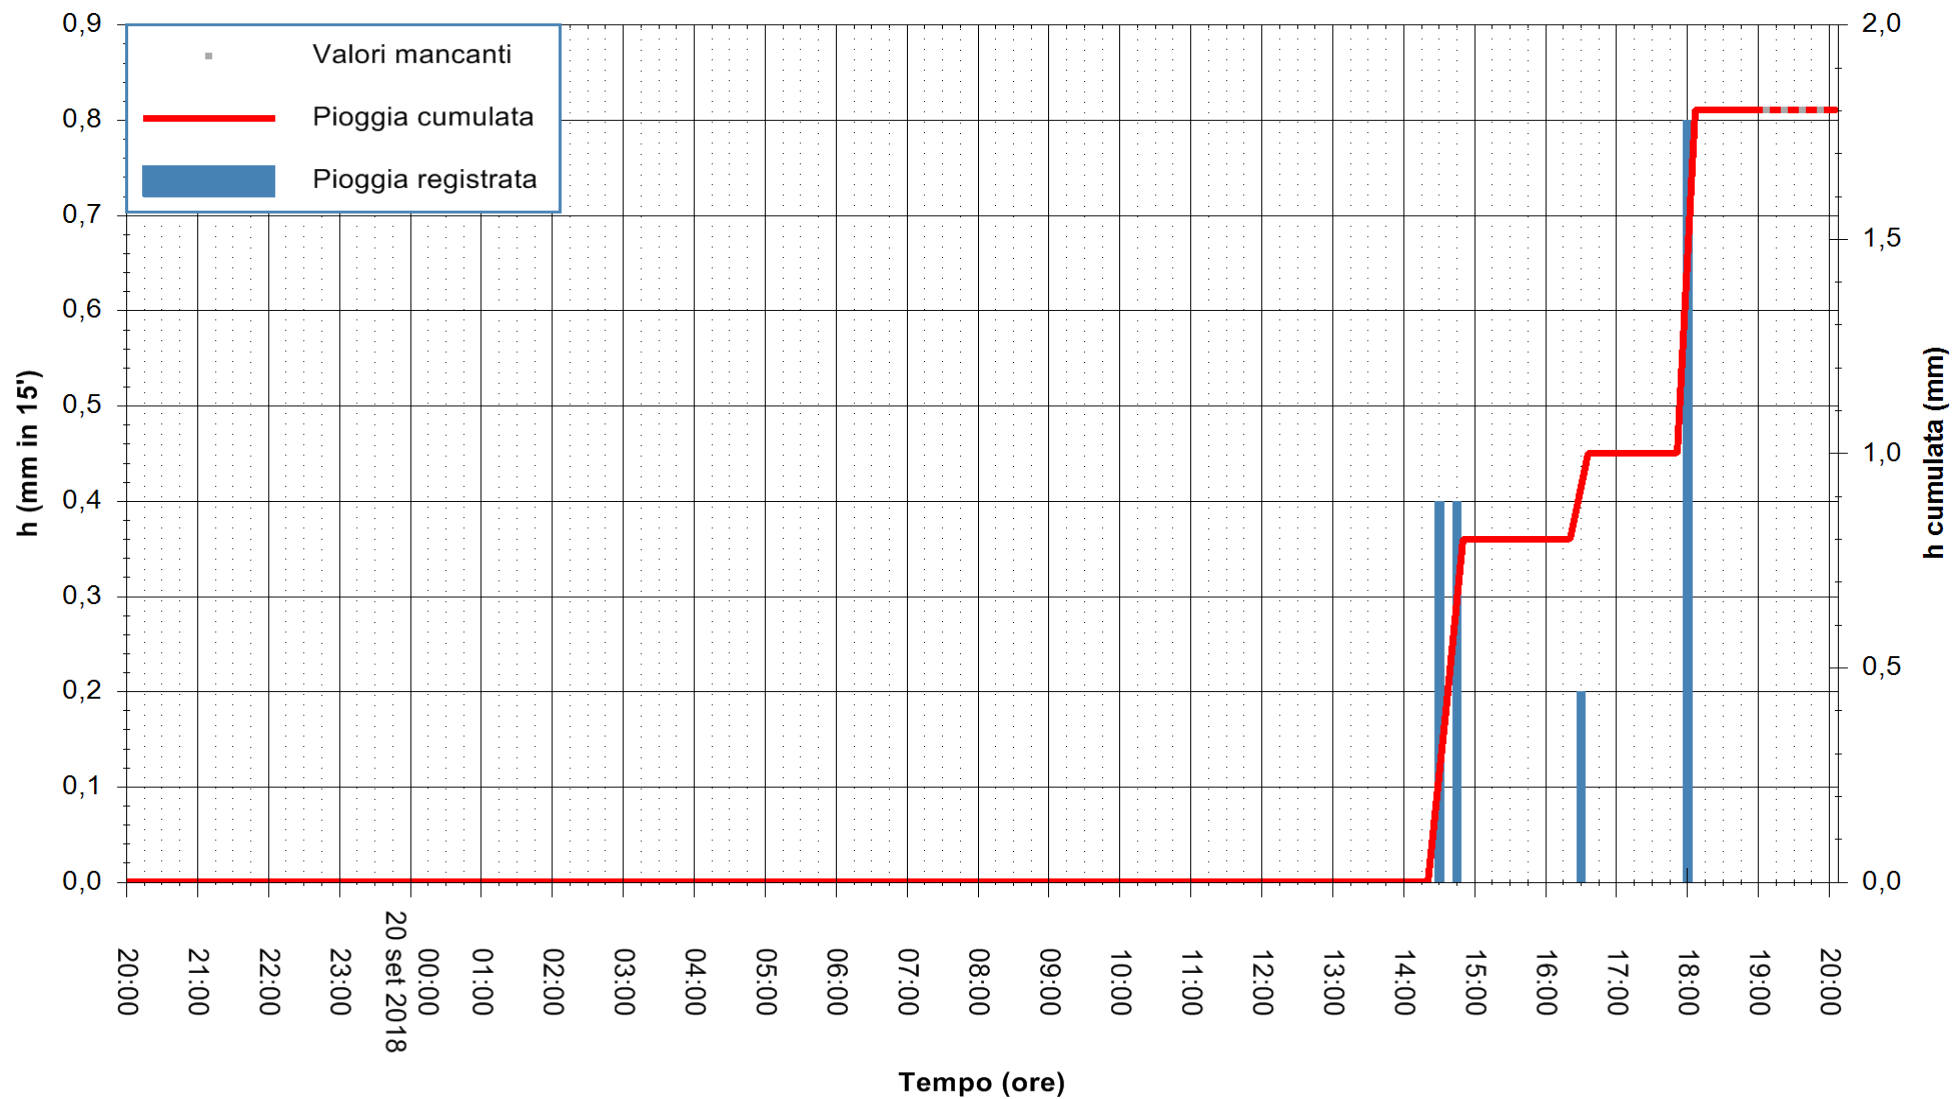

Stazione pluviometrica Fluminimannu a Decimomannu
Area DECIMOMANNU
Pioggia registrata nelle ultime 24 ore
Estrazione dati delle ore 20:03 del 20/09/2018
Ultimo dato disponibile: 20/09/2018 alle 19:00

ARPAS
F.to il Dirigente Responsabile
Dott. Giuseppe Bianco

REGIONE AUTONOMA DE SARDIGNA
REGIONE AUTONOMA DELLA SARDEGNA

Stazione pluviometrica Tempo
 Area CUSSEDDU
 Pioggia registrata nelle ultime 24 ore
 Estrazione dati delle ore 20:03 del 20/09/2018
 Ultimo dato disponibile: 20/09/2018 alle 19:00

ARPAS
 F.to il Dirigente Responsabile
 Dott. Giuseppe Bianco

REGIONE AUTONOMA DE SARDIGNA
 REGIONE AUTONOMA DELLA SARDEGNA

Stazione pluviometrica Pianu
Area PIANU 15
Pioggia registrata nelle ultime 24 ore
Estrazione dati delle ore 20:03 del 20/09/2018
Ultimo dato disponibile: 20/09/2018 alle 19:00

ARPAS
F.to il Dirigente Responsabile
Dott. Giuseppe Bianco

REGIONE AUTONOMA DE SARDIGNA
REGIONE AUTONOMA DELLA SARDEGNA

Stazione pluviometrica Montresta
Area NAVRINO
Pioggia registrata nelle ultime 24 ore
Estrazione dati delle ore 20:03 del 20/09/2018
Ultimo dato disponibile: 20/09/2018 alle 19:00