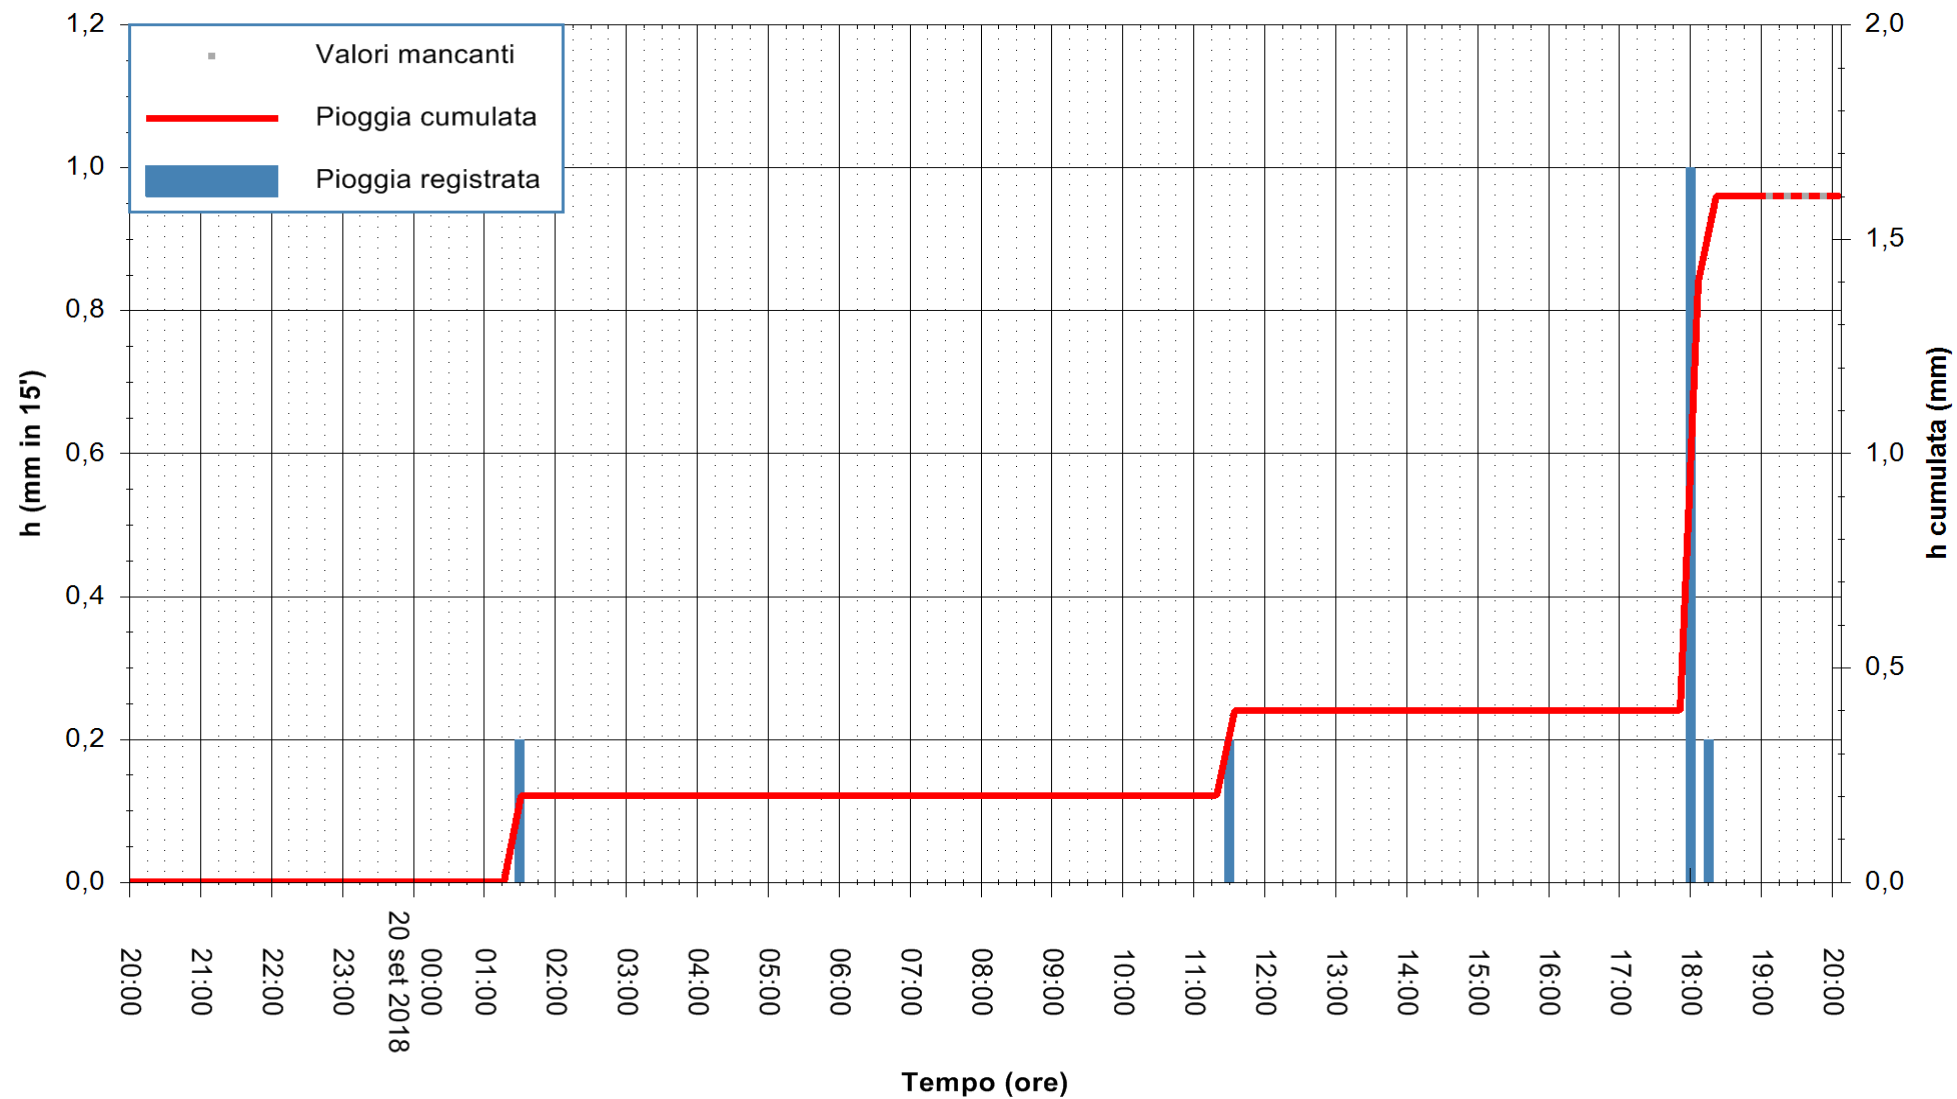

Stazione pluviometrica Fluminimannu a Decimomannu
Area DECIMOMANNU
Pioggia registrata nelle ultime 24 ore
Estrazione dati delle ore 20:03 del 20/09/2018
Ultimo dato disponibile: 20/09/2018 alle 19:00

ARPAS
F.to il Dirigente Responsabile
Dott. Giuseppe Bianco

REGIONE AUTONOMA DE SARDIGNA
REGIONE AUTONOMA DELLA SARDEGNA

Stazione pluviometrica Tempo
 Area CUSSEDDU
 Pioggia registrata nelle ultime 24 ore
 Estrazione dati delle ore 20:03 del 20/09/2018
 Ultimo dato disponibile: 20/09/2018 alle 19:00

ARPAS
 F.to il Dirigente Responsabile
 Dott. Giuseppe Bianco

REGIONE AUTONOMA DE SARDIGNA
 REGIONE AUTONOMA DELLA SARDEGNA

Stazione pluviometrica Pianu
Area PIANU 15
Pioggia registrata nelle ultime 24 ore
Estrazione dati delle ore 20:03 del 20/09/2018
Ultimo dato disponibile: 20/09/2018 alle 19:00

ARPAS
F.to il Dirigente Responsabile
Dott. Giuseppe Bianco

REGIONE AUTONOMA DE SARDIGNA
REGIONE AUTONOMA DELLA SARDEGNA

Stazione pluviometrica Montresta
Area NAVRINO
Pioggia registrata nelle ultime 24 ore
Estrazione dati delle ore 20:03 del 20/09/2018
Ultimo dato disponibile: 20/09/2018 alle 19:00