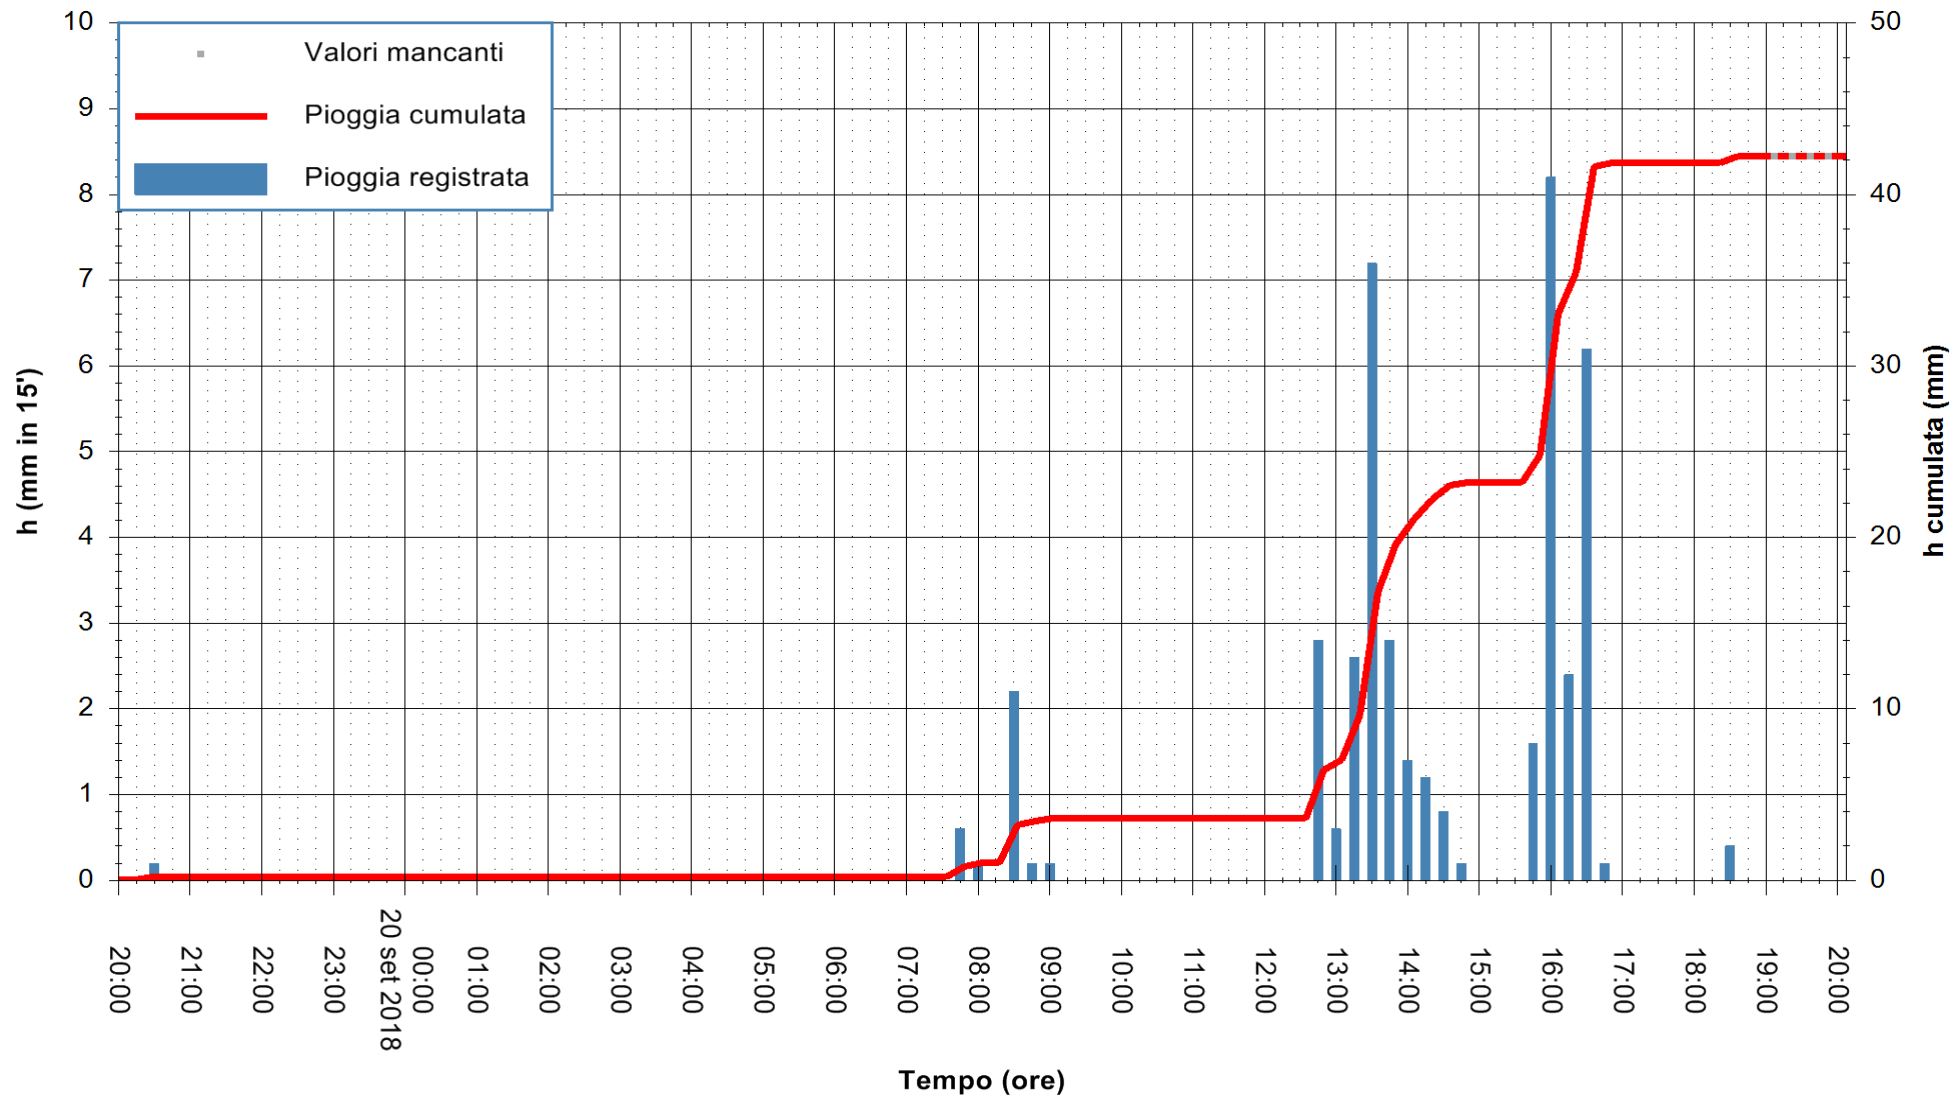

Stazione pluviometrica Fluminimannu a Decimomannu
Area DECIMOMANNU
Pioggia registrata nelle ultime 24 ore
Estrazione dati delle ore 20:03 del 20/09/2018
Ultimo dato disponibile: 20/09/2018 alle 19:00

ARPAS
F.to il Dirigente Responsabile
Dott. Giuseppe Bianco

REGIONE AUTONOMA DE SARDIGNA
REGIONE AUTONOMA DELLA SARDEGNA

Stazione pluviometrica Tempo
 Area CUSSEDDU
 Pioggia registrata nelle ultime 24 ore
 Estrazione dati delle ore 20:03 del 20/09/2018
 Ultimo dato disponibile: 20/09/2018 alle 19:00

ARPAS
F.to il Dirigente Responsabile
Dott. Giuseppe Bianco

REGIONE AUTONOMA DE SARDIGNA
REGIONE AUTONOMA DELLA SARDEGNA

Stazione pluviometrica Montresta
Area NAVRINO
Pioggia registrata nelle ultime 24 ore
Estrazione dati delle ore 20:03 del 20/09/2018
Ultimo dato disponibile: 20/09/2018 alle 19:00