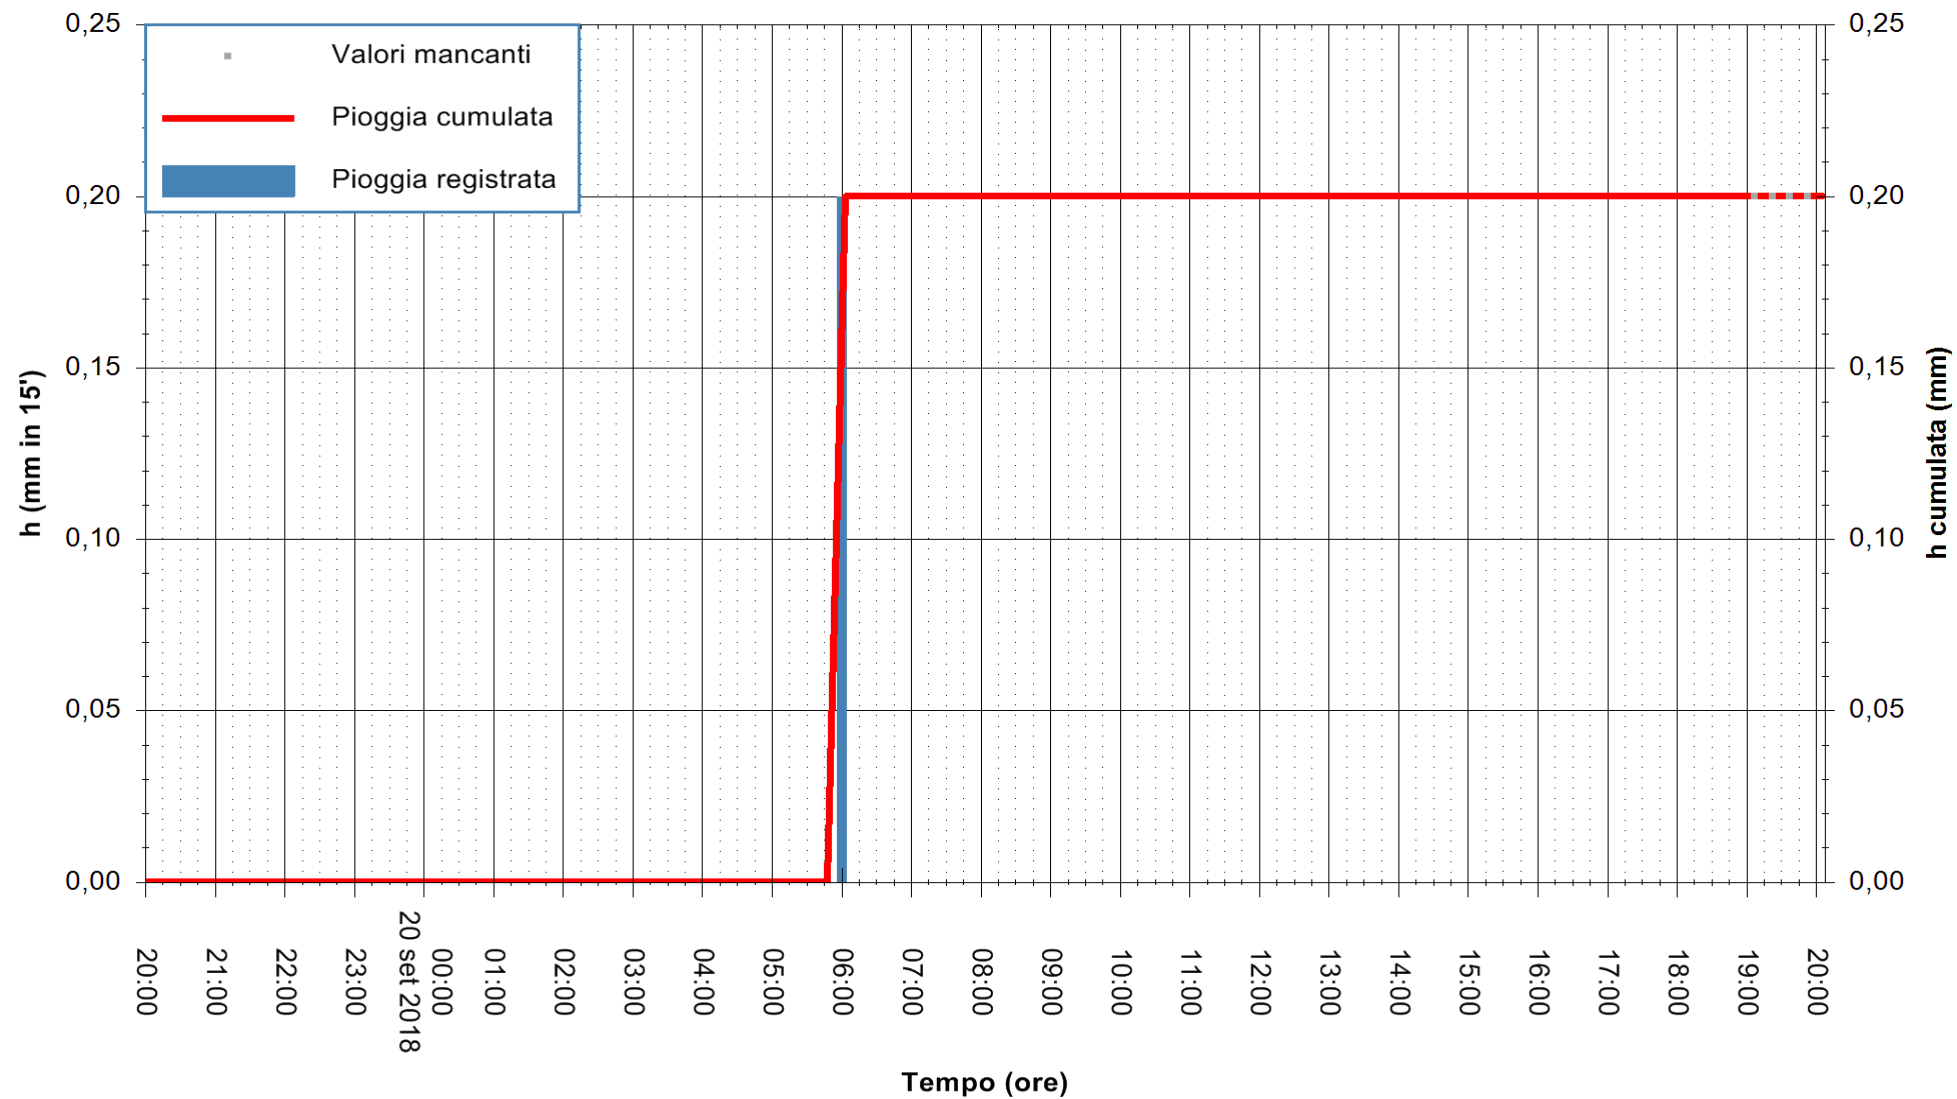

Stazione pluviometrica Fluminimannu a Decimomannu
Area DECIMOMANNU
Pioggia registrata nelle ultime 24 ore
Estrazione dati delle ore 20:03 del 20/09/2018
Ultimo dato disponibile: 20/09/2018 alle 19:00

ARPAS
F.to il Dirigente Responsabile
Dott. Giuseppe Bianco

REGIONE AUTONOMA DE SARDIGNA
REGIONE AUTONOMA DELLA SARDEGNA

Stazione pluviometrica Tempo
 Area CUSSEDDU
 Pioggia registrata nelle ultime 24 ore
 Estrazione dati delle ore 20:03 del 20/09/2018
 Ultimo dato disponibile: 20/09/2018 alle 19:00

ARPAS
 F.to il Dirigente Responsabile
 Dott. Giuseppe Bianco

REGIONE AUTONOMA DE SARDIGNA
 REGIONE AUTONOMA DELLA SARDEGNA

Stazione pluviometrica Pianu
Area PIANU 15
Pioggia registrata nelle ultime 24 ore
Estrazione dati delle ore 20:03 del 20/09/2018
Ultimo dato disponibile: 20/09/2018 alle 19:00

ARPAS
F.to il Dirigente Responsabile
Dott. Giuseppe Bianco

REGIONE AUTONOMA DE SARDIGNA
REGIONE AUTONOMA DELLA SARDEGNA

Stazione pluviometrica Montresta
Area NAVRINO
Pioggia registrata nelle ultime 24 ore
Estrazione dati delle ore 20:03 del 20/09/2018
Ultimo dato disponibile: 20/09/2018 alle 19:00