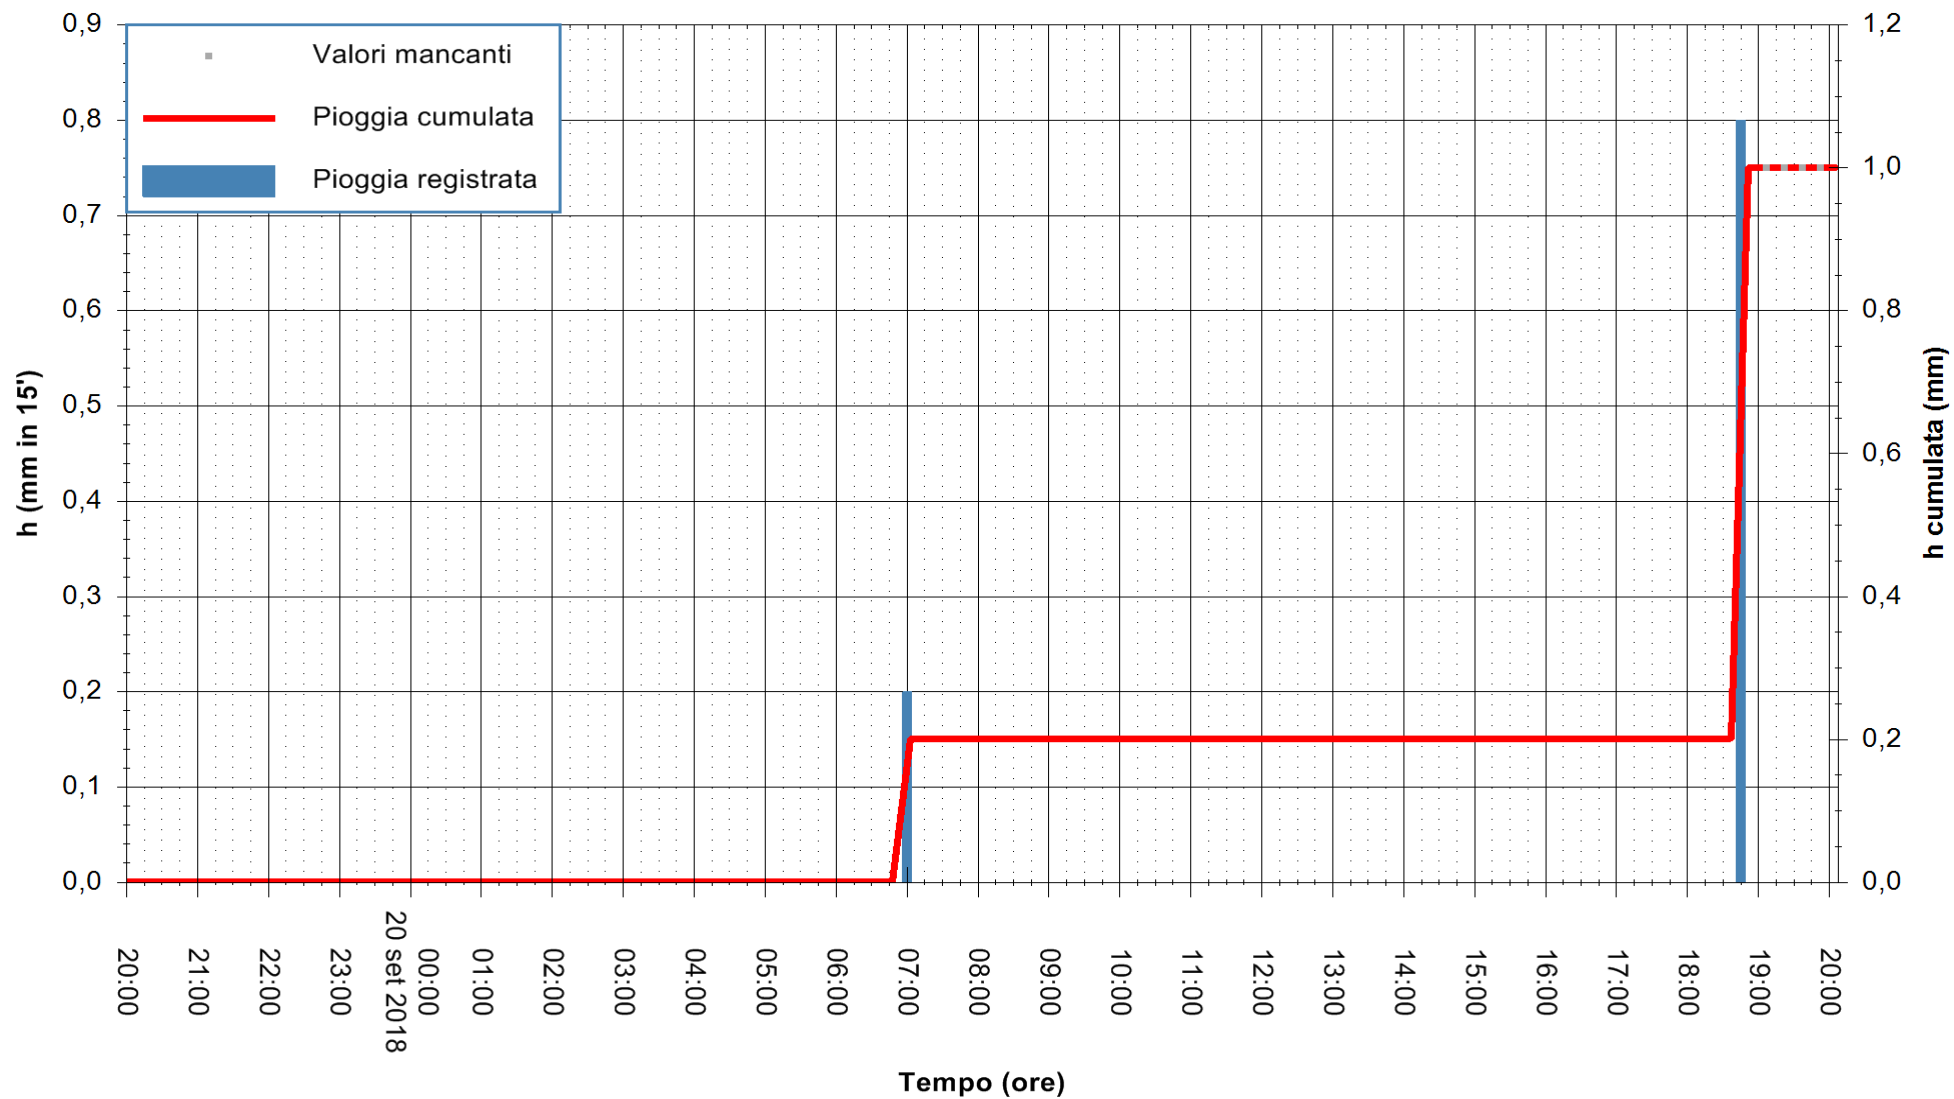

Stazione pluviometrica Fluminimannu a Decimomannu
Area DECIMOMANNU
Pioggia registrata nelle ultime 24 ore
Estrazione dati delle ore 20:03 del 20/09/2018
Ultimo dato disponibile: 20/09/2018 alle 19:00

ARPAS
F.to il Dirigente Responsabile
Dott. Giuseppe Bianco

REGIONE AUTONOMA DE SARDIGNA
REGIONE AUTONOMA DELLA SARDEGNA

Stazione pluviometrica Tempo
 Area CUSSEDDU
 Pioggia registrata nelle ultime 24 ore
 Estrazione dati delle ore 20:03 del 20/09/2018
 Ultimo dato disponibile: 20/09/2018 alle 19:00

ARPAS
 F.to il Dirigente Responsabile
 Dott. Giuseppe Bianco

REGIONE AUTONOMA DE SARDIGNA
 REGIONE AUTONOMA DELLA SARDEGNA

Stazione pluviometrica Pianu
Area PIANU 15
Pioggia registrata nelle ultime 24 ore
Estrazione dati delle ore 20:03 del 20/09/2018
Ultimo dato disponibile: 20/09/2018 alle 19:00

ARPAS
F.to il Dirigente Responsabile
Dott. Giuseppe Bianco

REGIONE AUTONOMA DE SARDIGNA
REGIONE AUTONOMA DELLA SARDEGNA

Stazione pluviometrica Montresta
Area NAVRINO
Pioggia registrata nelle ultime 24 ore
Estrazione dati delle ore 20:03 del 20/09/2018
Ultimo dato disponibile: 20/09/2018 alle 19:00