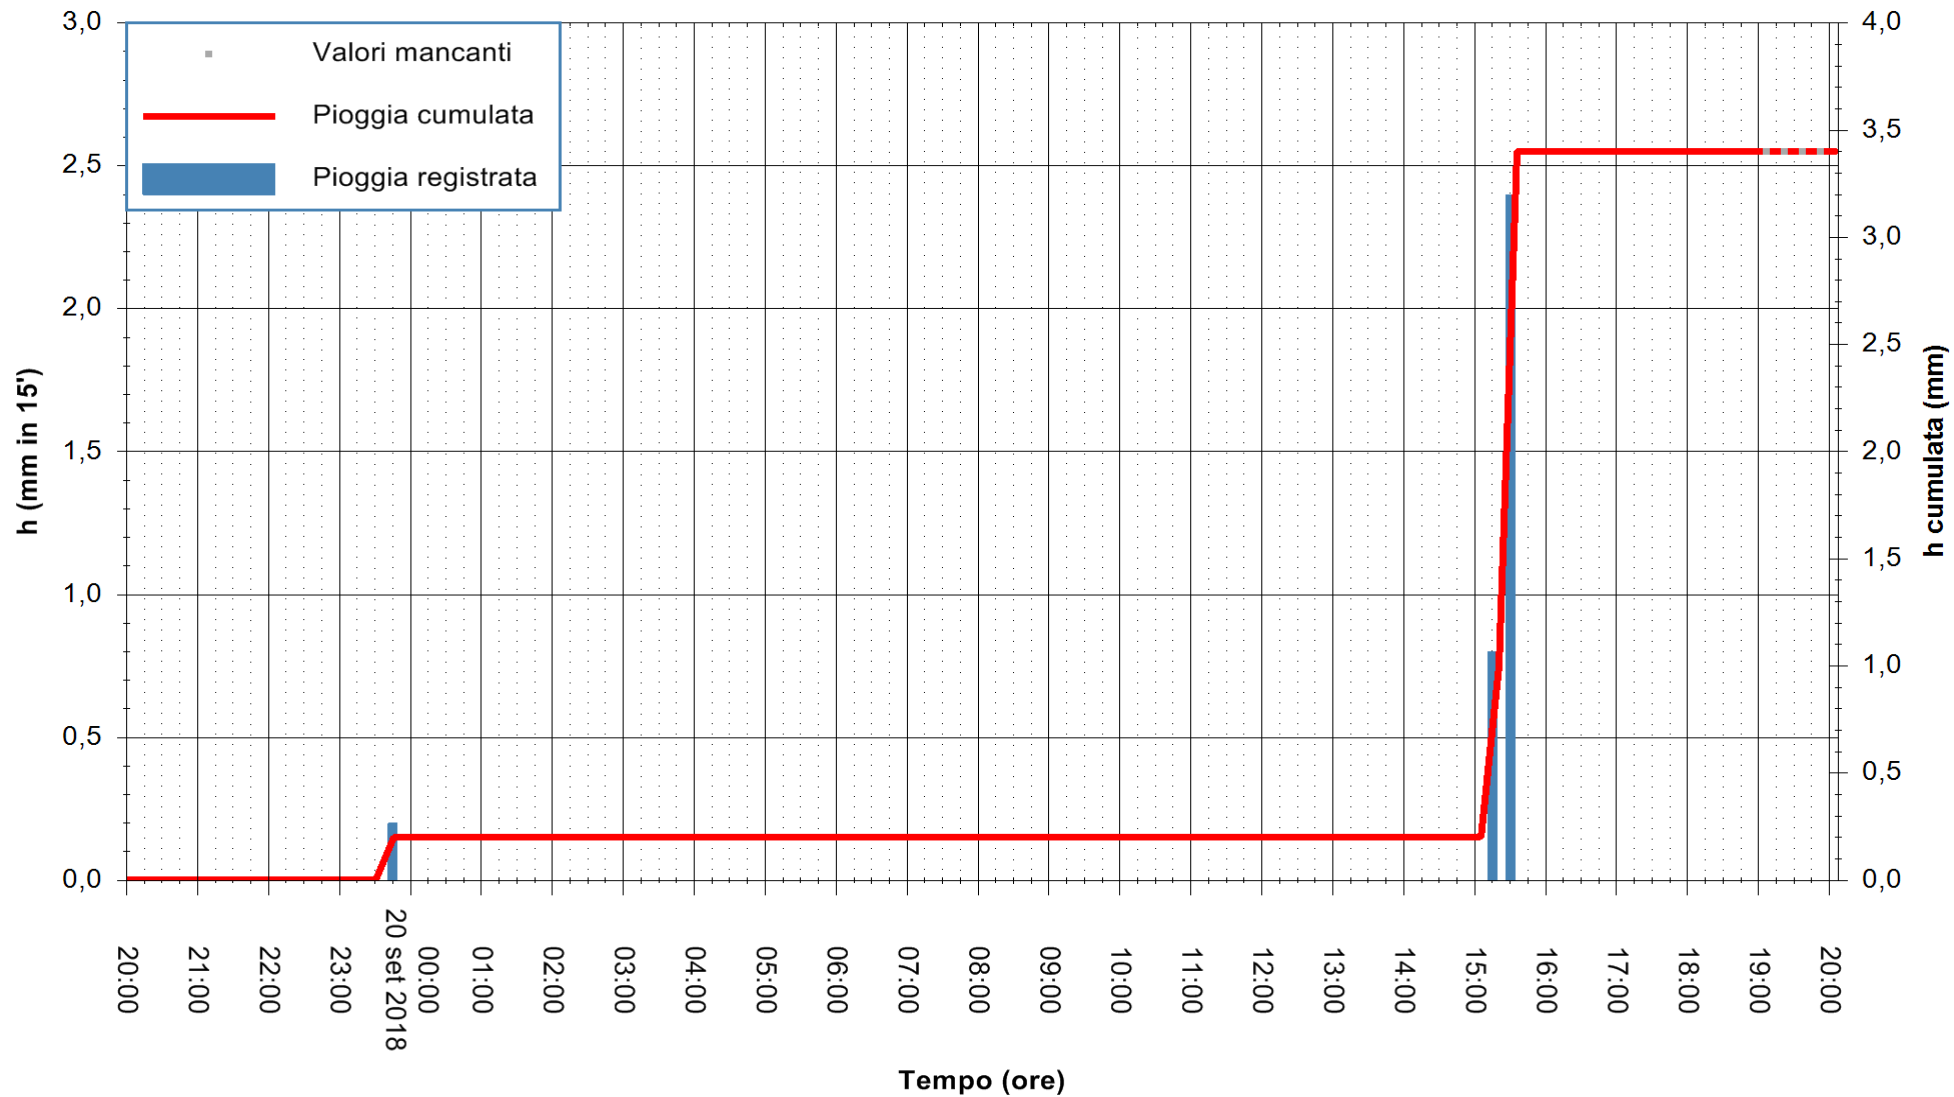

Stazione pluviometrica Fluminimannu a Decimomannu
Area DECIMOMANNU
Pioggia registrata nelle ultime 24 ore
Estrazione dati delle ore 20:03 del 20/09/2018
Ultimo dato disponibile: 20/09/2018 alle 19:00

ARPAS
F.to il Dirigente Responsabile
Dott. Giuseppe Bianco

REGIONE AUTONOMA DE SARDIGNA
REGIONE AUTONOMA DELLA SARDEGNA

Stazione pluviometrica Tempo
 Area CUSSEDDU
 Pioggia registrata nelle ultime 24 ore
 Estrazione dati delle ore 20:03 del 20/09/2018
 Ultimo dato disponibile: 20/09/2018 alle 19:00

ARPAS
 F.to il Dirigente Responsabile
 Dott. Giuseppe Bianco

REGIONE AUTONOMA DE SARDIGNA
 REGIONE AUTONOMA DELLA SARDEGNA

Stazione pluviometrica Pianu
Area PIANU 15
Pioggia registrata nelle ultime 24 ore
Estrazione dati delle ore 20:03 del 20/09/2018
Ultimo dato disponibile: 20/09/2018 alle 19:00

ARPAS
F.to il Dirigente Responsabile
Dott. Giuseppe Bianco

REGIONE AUTONOMA DE SARDIGNA
REGIONE AUTONOMA DELLA SARDEGNA

Stazione pluviometrica Montresta
Area NAVRINO
Pioggia registrata nelle ultime 24 ore
Estrazione dati delle ore 20:03 del 20/09/2018
Ultimo dato disponibile: 20/09/2018 alle 19:00