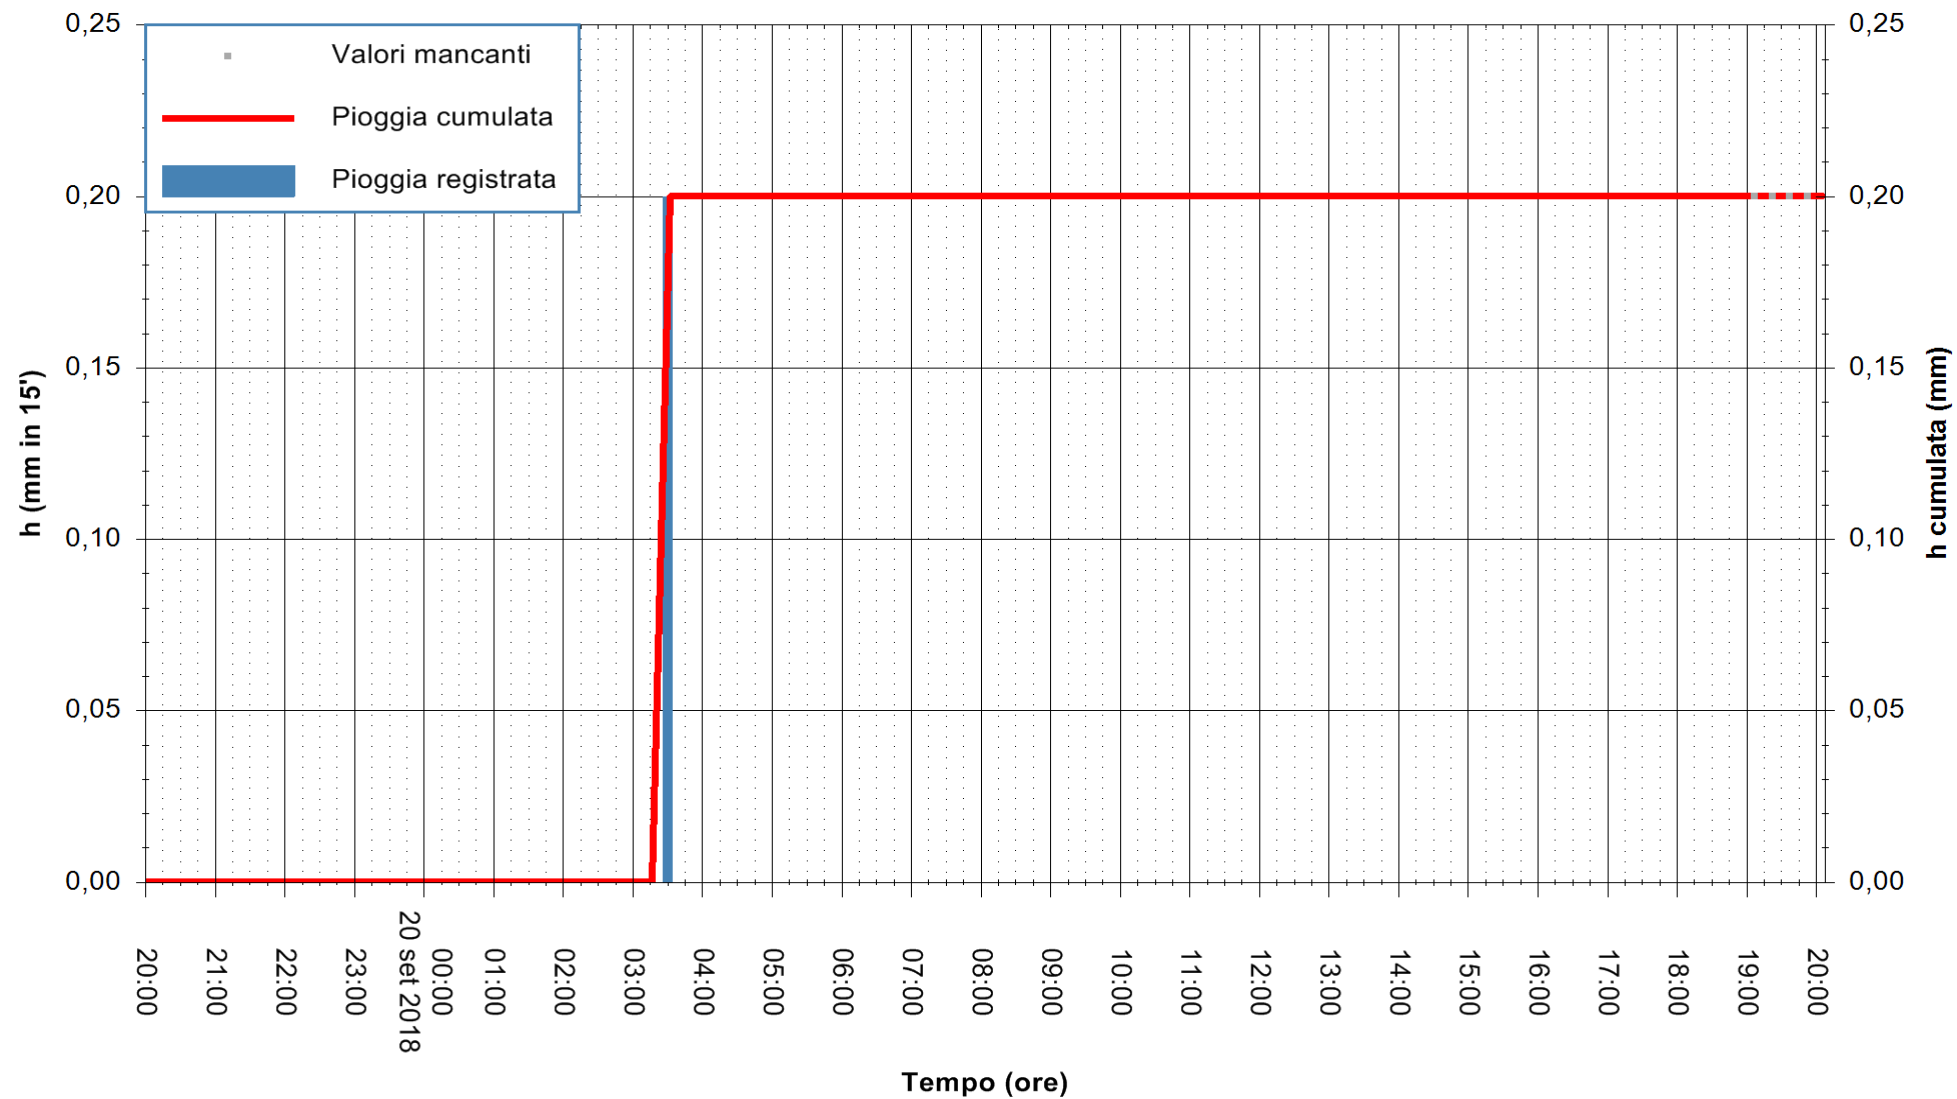

REGIONE AUTONOMA DE SARDIGNA
REGIONE AUTONOMA DELLA SARDEGNA

Stazione pluviometrica Tempo
 Area CUSSEDDU
 Pioggia registrata nelle ultime 24 ore
 Estrazione dati delle ore 20:03 del 20/09/2018
 Ultimo dato disponibile: 20/09/2018 alle 19:00

ARPAS
 F.to il Dirigente Responsabile
 Dott. Giuseppe Bianco

REGIONE AUTONOMA DE SARDIGNA
 REGIONE AUTONOMA DELLA SARDEGNA

Stazione pluviometrica Pianu
Area PIANU 15
Pioggia registrata nelle ultime 24 ore
Estrazione dati delle ore 20:03 del 20/09/2018
Ultimo dato disponibile: 20/09/2018 alle 19:00

ARPAS
F.to il Dirigente Responsabile
Dott. Giuseppe Bianco

REGIONE AUTONOMA DE SARDIGNA
REGIONE AUTONOMA DELLA SARDEGNA

Stazione pluviometrica Montresta
Area NAVRINO
Pioggia registrata nelle ultime 24 ore
Estrazione dati delle ore 20:03 del 20/09/2018
Ultimo dato disponibile: 20/09/2018 alle 19:00