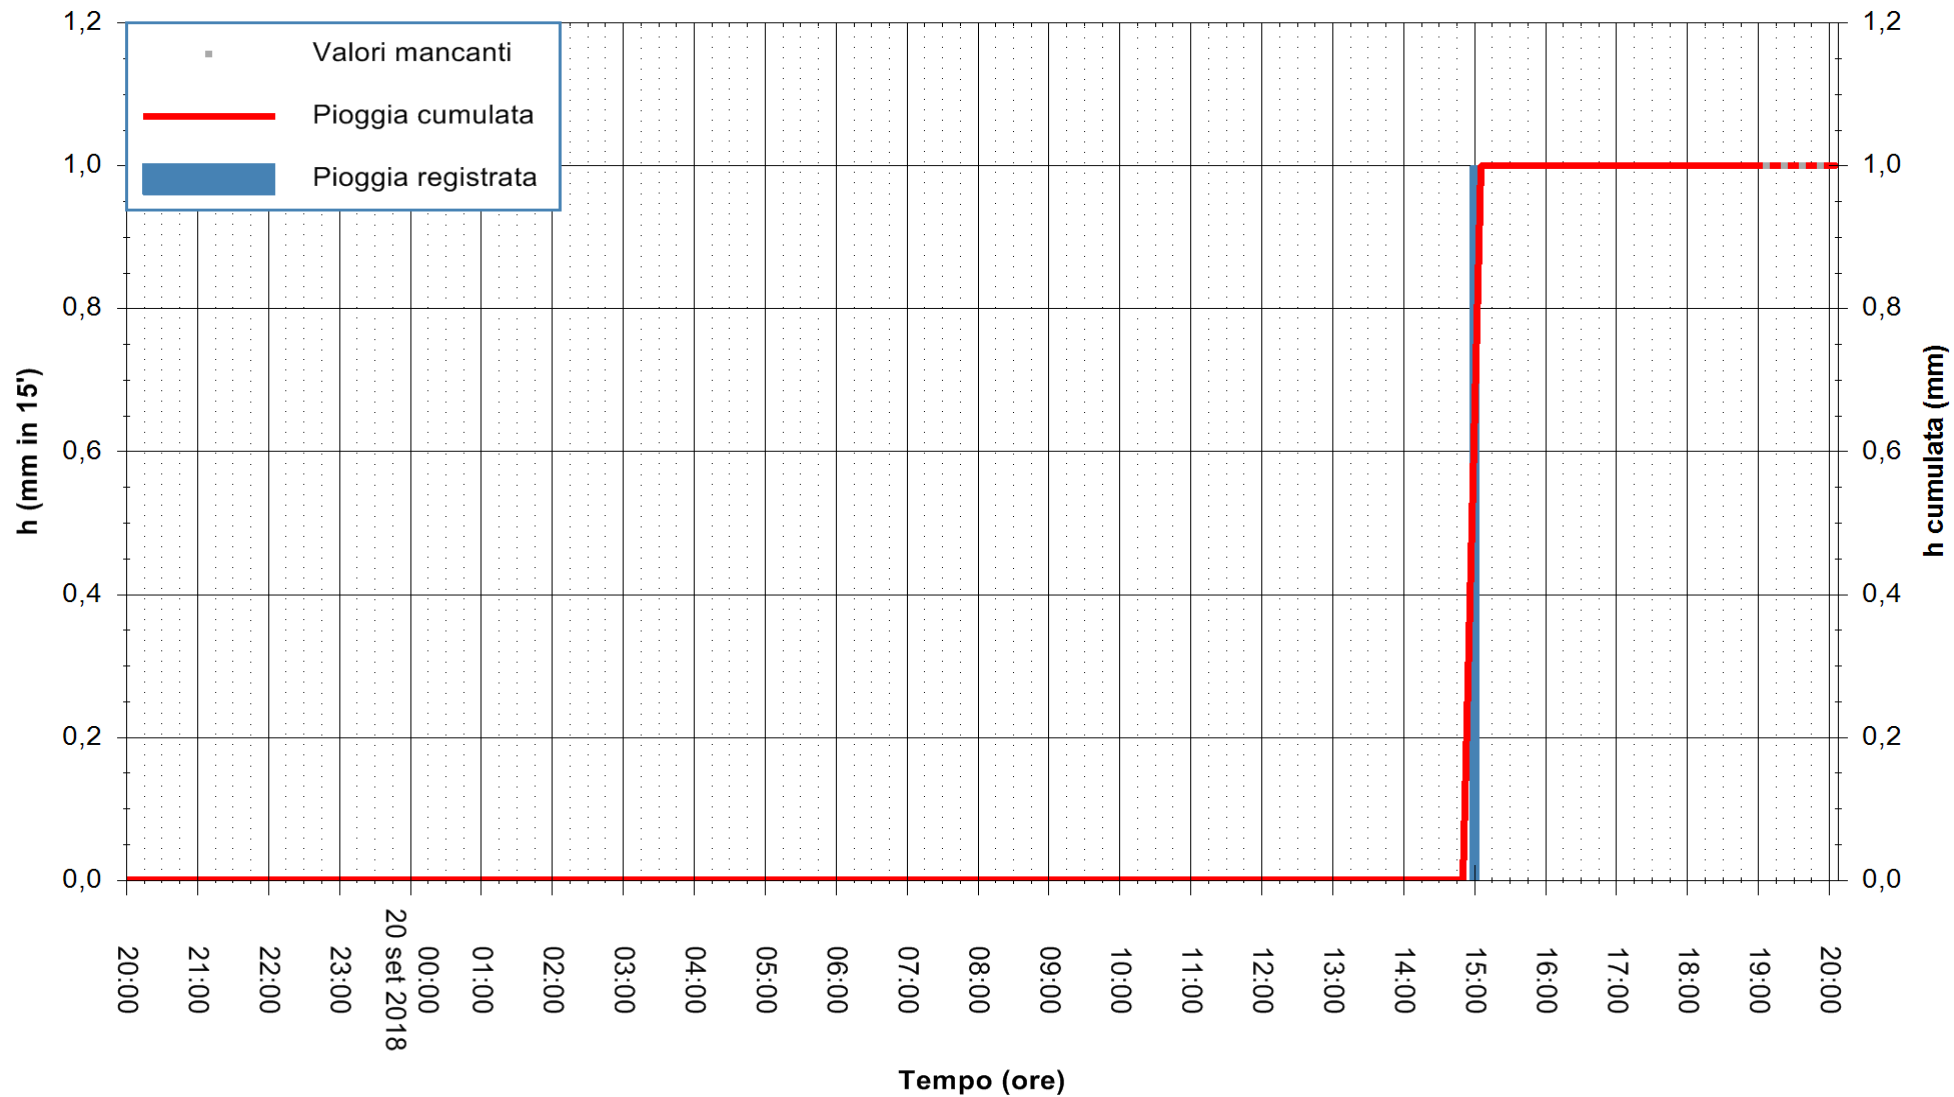

Stazione pluviometrica Fluminimannu a Decimomannu
Area DECIMOMANNU
Pioggia registrata nelle ultime 24 ore
Estrazione dati delle ore 20:03 del 20/09/2018
Ultimo dato disponibile: 20/09/2018 alle 19:00

ARPAS
F.to il Dirigente Responsabile
Dott. Giuseppe Bianco

REGIONE AUTONOMA DE SARDIGNA
REGIONE AUTONOMA DELLA SARDEGNA

Stazione pluviometrica Tempo
 Area CUSSEDDU
 Pioggia registrata nelle ultime 24 ore
 Estrazione dati delle ore 20:03 del 20/09/2018
 Ultimo dato disponibile: 20/09/2018 alle 19:00

ARPAS
F.to il Dirigente Responsabile
Dott. Giuseppe Bianco

REGIONE AUTONOMA DE SARDIGNA
REGIONE AUTONOMA DELLA SARDEGNA

Stazione pluviometrica Montresta
Area NAVRINO
Pioggia registrata nelle ultime 24 ore
Estrazione dati delle ore 20:03 del 20/09/2018
Ultimo dato disponibile: 20/09/2018 alle 19:00