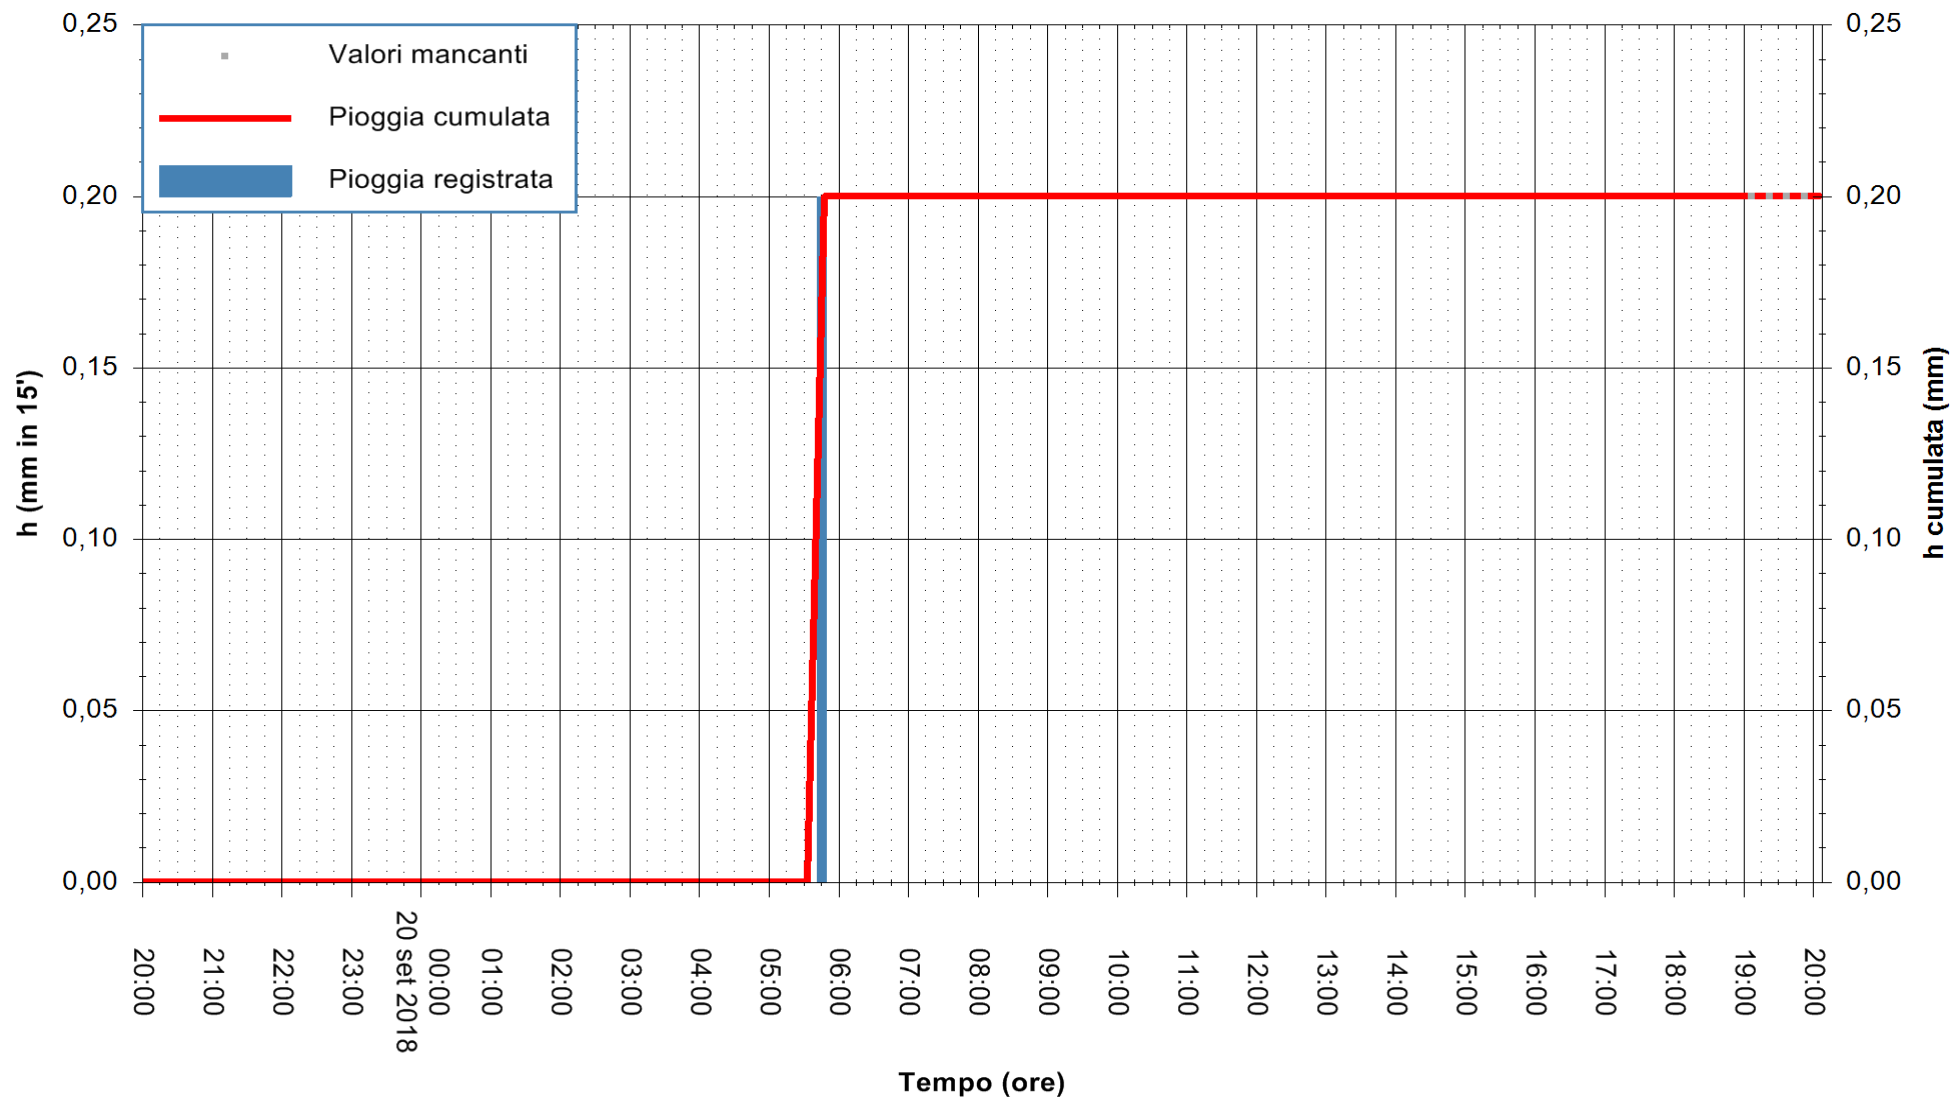

Stazione pluviometrica Fluminimannu a Decimomannu
Area DECIMOMANNU
Pioggia registrata nelle ultime 24 ore
Estrazione dati delle ore 20:03 del 20/09/2018
Ultimo dato disponibile: 20/09/2018 alle 19:00

ARPAS
F.to il Dirigente Responsabile
Dott. Giuseppe Bianco

REGIONE AUTONOMA DE SARDIGNA
REGIONE AUTONOMA DELLA SARDEGNA

Stazione pluviometrica Tempo
 Area CUSSEDDU
 Pioggia registrata nelle ultime 24 ore
 Estrazione dati delle ore 20:03 del 20/09/2018
 Ultimo dato disponibile: 20/09/2018 alle 19:00

ARPAS
 F.to il Dirigente Responsabile
 Dott. Giuseppe Bianco

REGIONE AUTONOMA DE SARDIGNA
 REGIONE AUTONOMA DELLA SARDEGNA

Stazione pluviometrica Pianu
Area PIANU 15
Pioggia registrata nelle ultime 24 ore
Estrazione dati delle ore 20:03 del 20/09/2018
Ultimo dato disponibile: 20/09/2018 alle 19:00

ARPAS
F.to il Dirigente Responsabile
Dott. Giuseppe Bianco

REGIONE AUTONOMA DE SARDIGNA
REGIONE AUTONOMA DELLA SARDEGNA

Stazione pluviometrica Montresta
Area NAVRINO
Pioggia registrata nelle ultime 24 ore
Estrazione dati delle ore 20:03 del 20/09/2018
Ultimo dato disponibile: 20/09/2018 alle 19:00