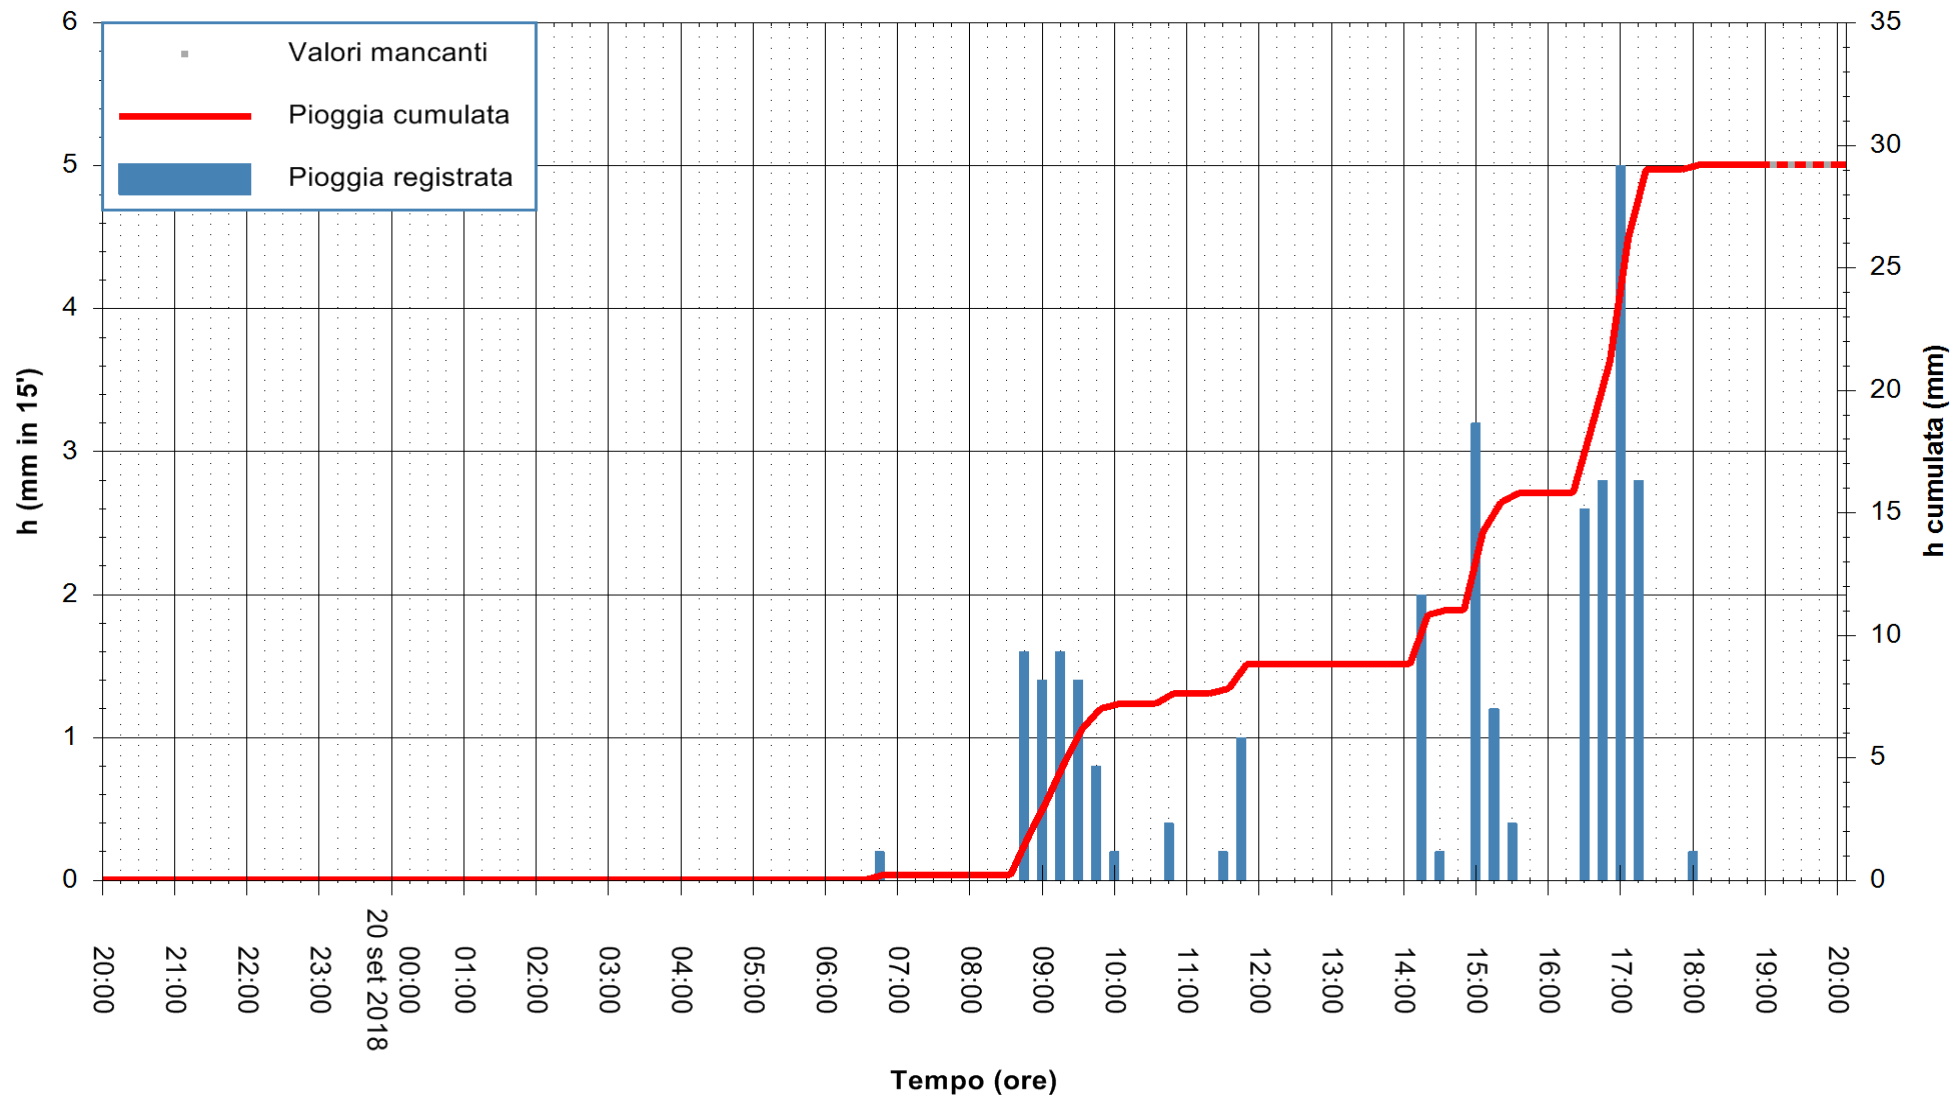

Stazione pluviometrica Fluminimannu a Decimomannu
Area DECIMOMANNU
Pioggia registrata nelle ultime 24 ore
Estrazione dati delle ore 20:03 del 20/09/2018
Ultimo dato disponibile: 20/09/2018 alle 19:00

ARPAS
F.to il Dirigente Responsabile
Dott. Giuseppe Bianco

REGIONE AUTONOMA DE SARDIGNA
REGIONE AUTONOMA DELLA SARDEGNA

Stazione pluviometrica Tempo
 Area CUSSEDDU
 Pioggia registrata nelle ultime 24 ore
 Estrazione dati delle ore 20:03 del 20/09/2018
 Ultimo dato disponibile: 20/09/2018 alle 19:00

ARPAS
F.to il Dirigente Responsabile
Dott. Giuseppe Bianco

REGIONE AUTONOMA DE SARDIGNA
REGIONE AUTONOMA DELLA SARDEGNA

Stazione pluviometrica Montresta
Area NAVRINO
Pioggia registrata nelle ultime 24 ore
Estrazione dati delle ore 20:03 del 20/09/2018
Ultimo dato disponibile: 20/09/2018 alle 19:00