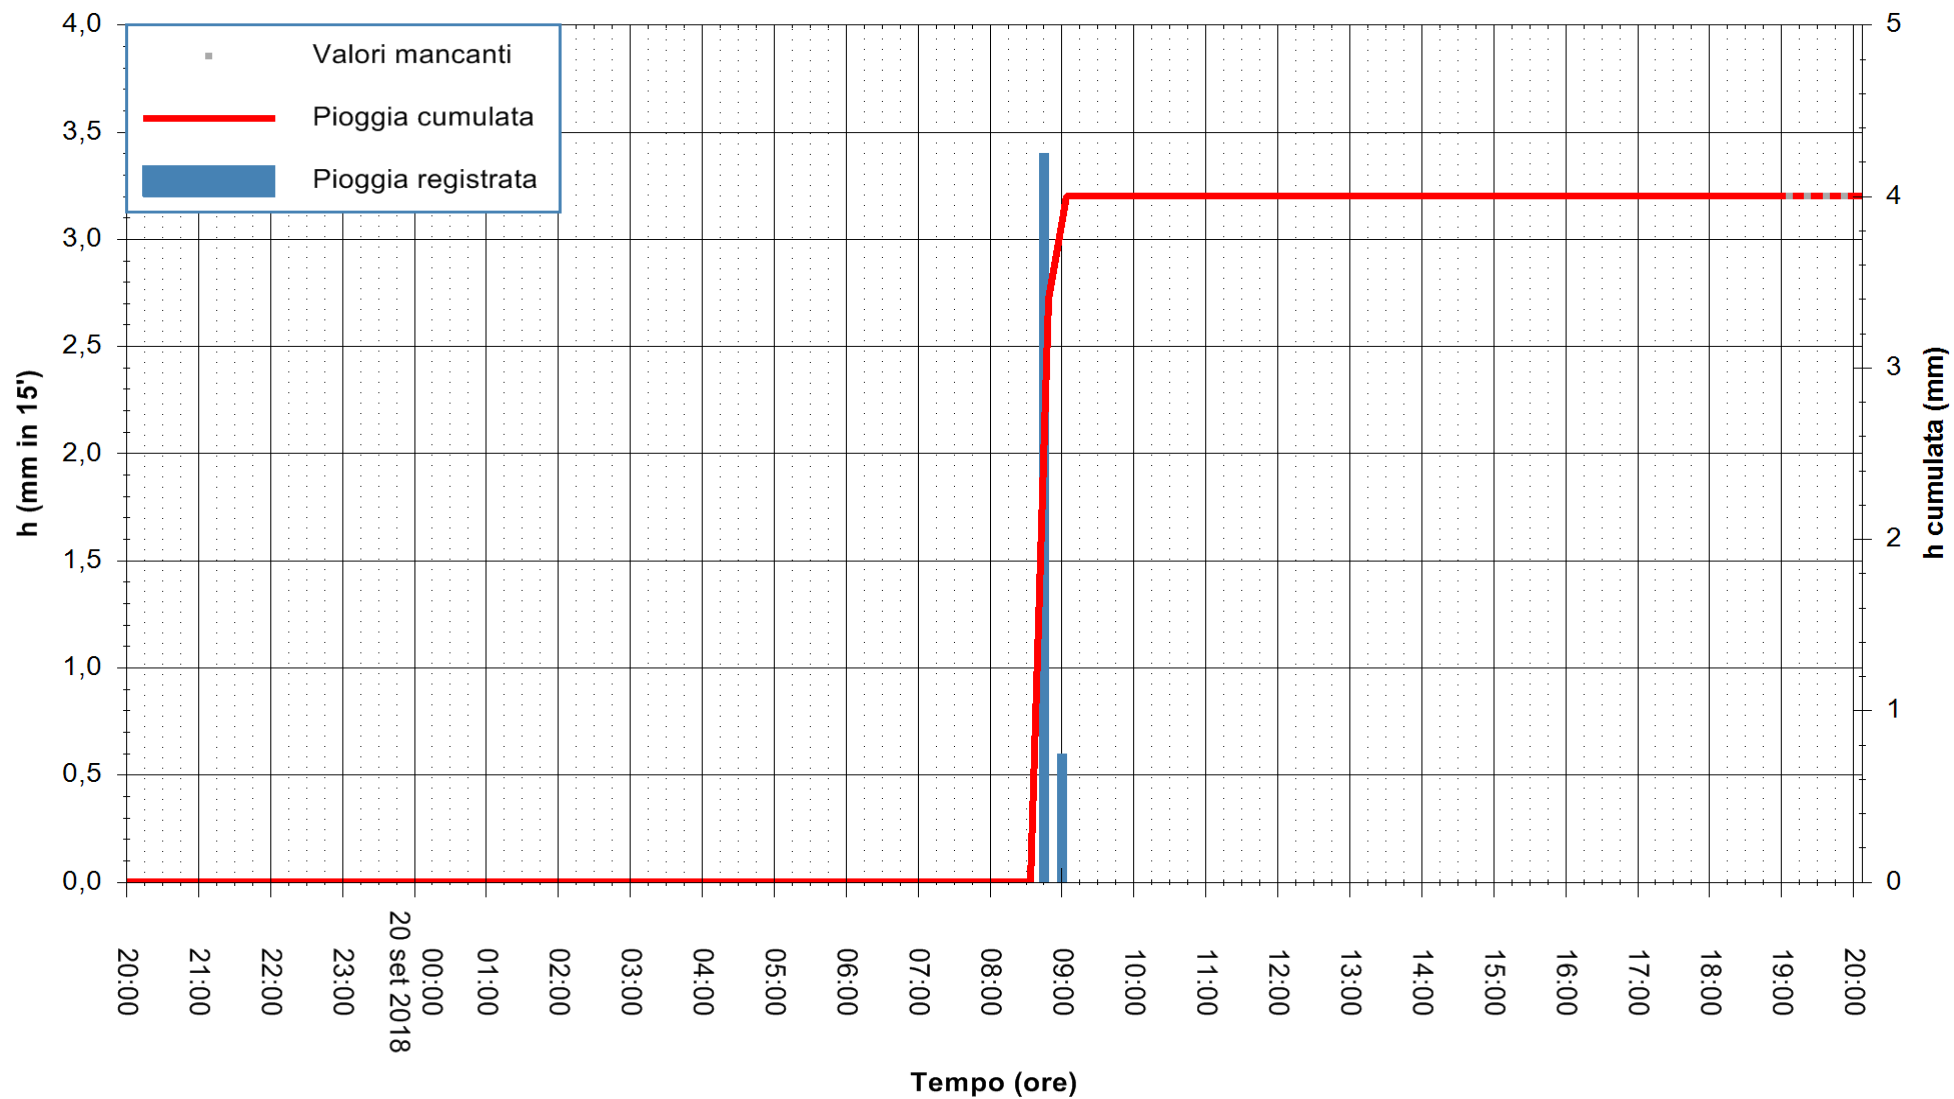

Stazione pluviometrica Fluminimannu a Decimomannu
Area DECIMOMANNU
Pioggia registrata nelle ultime 24 ore
Estrazione dati delle ore 20:03 del 20/09/2018
Ultimo dato disponibile: 20/09/2018 alle 19:00

ARPAS
F.to il Dirigente Responsabile
Dott. Giuseppe Bianco

ARPAS
F.to il Dirigente Responsabile
Dott. Giuseppe Bianco

REGIONE AUTONOMA DE SARDIGNA
REGIONE AUTONOMA DELLA SARDEGNA

Stazione pluviometrica Montresta
Area NAVRINO
Pioggia registrata nelle ultime 24 ore
Estrazione dati delle ore 20:03 del 20/09/2018
Ultimo dato disponibile: 20/09/2018 alle 19:00