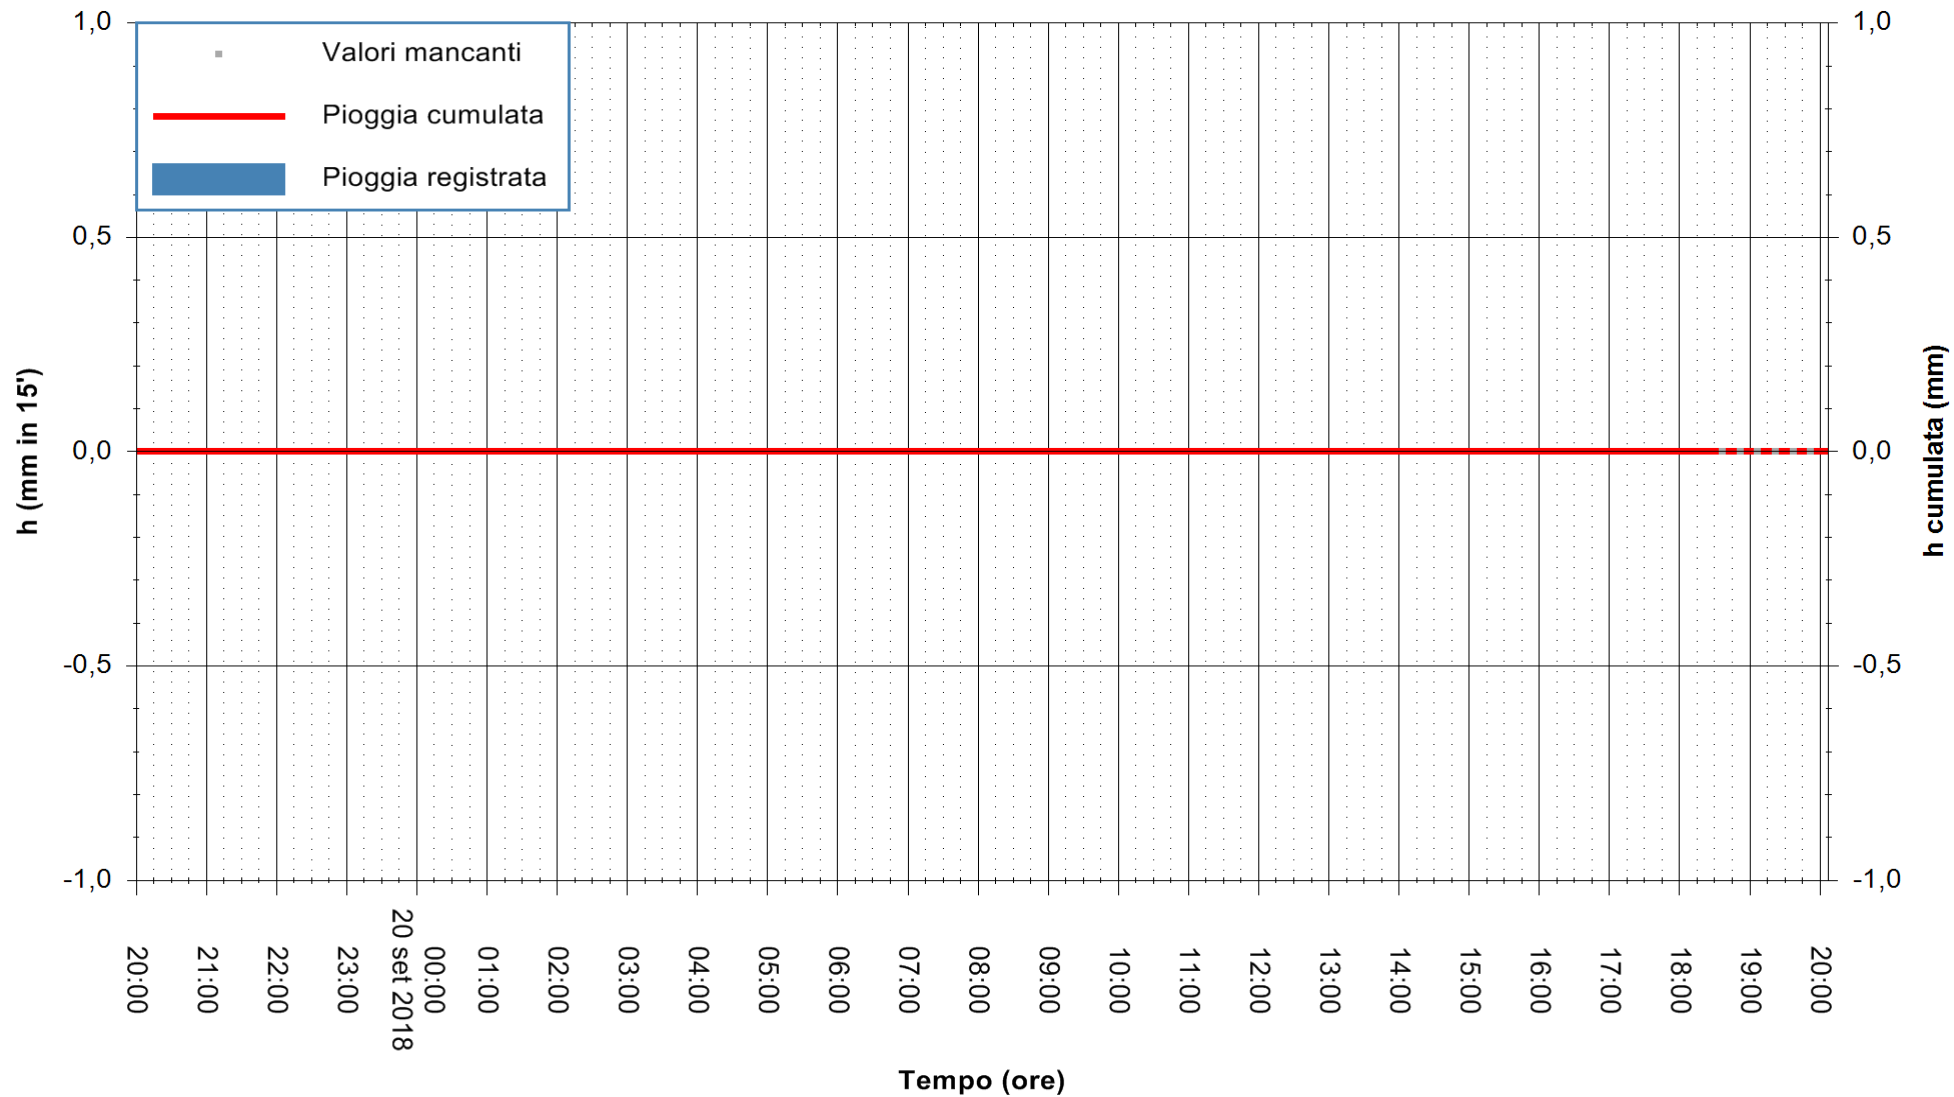

Stazione pluviometrica Fluminimannu a Decimomannu
Area DECIMOMANNU
Pioggia registrata nelle ultime 24 ore
Estrazione dati delle ore 20:03 del 20/09/2018
Ultimo dato disponibile: 20/09/2018 alle 19:00

ARPAS
F.to il Dirigente Responsabile
Dott. Giuseppe Bianco

REGIONE AUTONOMA DE SARDIGNA
REGIONE AUTONOMA DELLA SARDEGNA

Stazione pluviometrica Tempo
 Area CUSSEDDU
 Pioggia registrata nelle ultime 24 ore
 Estrazione dati delle ore 20:03 del 20/09/2018
 Ultimo dato disponibile: 20/09/2018 alle 19:00

ARPAS
F.to il Dirigente Responsabile
Dott. Giuseppe Bianco

REGIONE AUTONOMA DE SARDIGNA
REGIONE AUTONOMA DELLA SARDEGNA

Stazione pluviometrica Montresta
Area NAVRINO
Pioggia registrata nelle ultime 24 ore
Estrazione dati delle ore 20:03 del 20/09/2018
Ultimo dato disponibile: 20/09/2018 alle 19:00