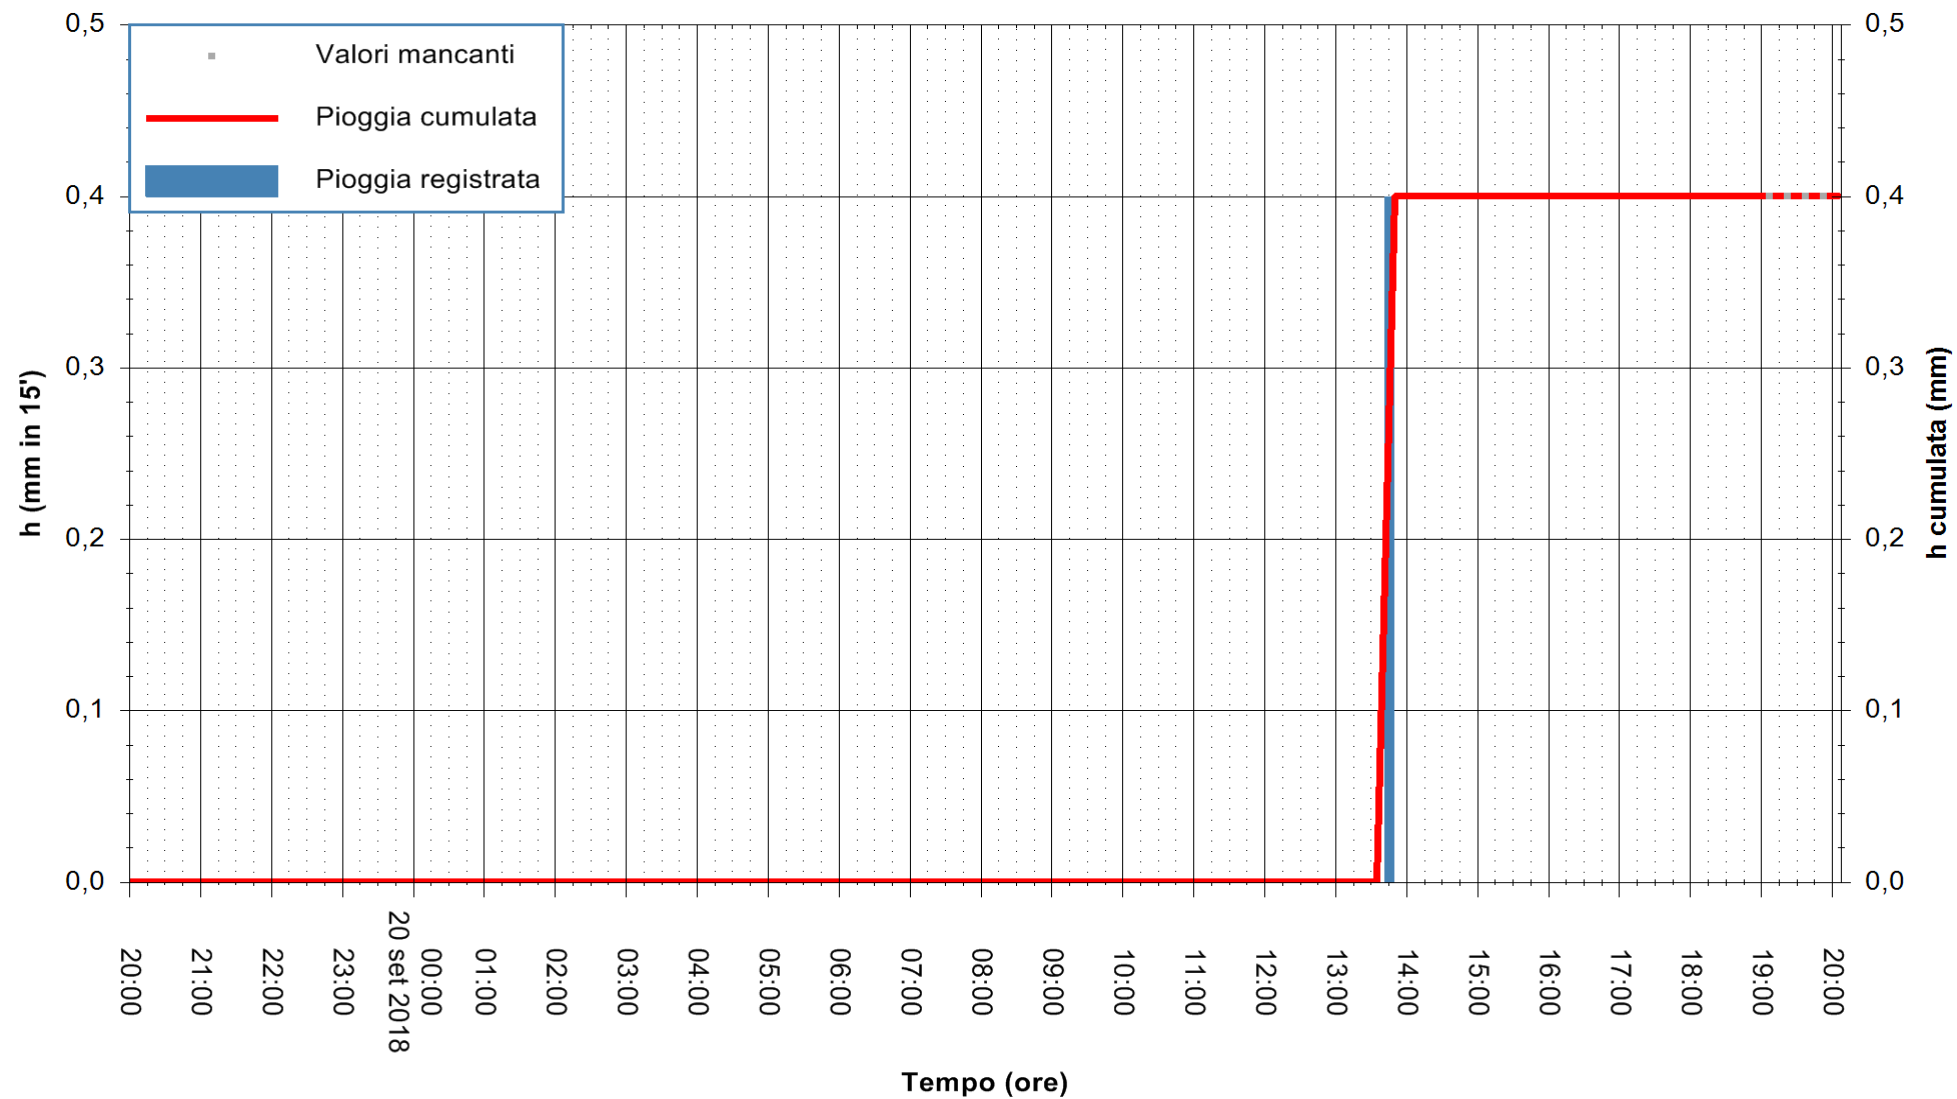

Stazione pluviometrica Fluminimannu a Decimomannu
Area DECIMOMANNU
Pioggia registrata nelle ultime 24 ore
Estrazione dati delle ore 20:03 del 20/09/2018
Ultimo dato disponibile: 20/09/2018 alle 19:00

ARPAS
F.to il Dirigente Responsabile
Dott. Giuseppe Bianco

REGIONE AUTONOMA DE SARDIGNA
REGIONE AUTONOMA DELLA SARDEGNA

Stazione pluviometrica Tempo
 Area CUSSEDDU
 Pioggia registrata nelle ultime 24 ore
 Estrazione dati delle ore 20:03 del 20/09/2018
 Ultimo dato disponibile: 20/09/2018 alle 19:00

ARPAS
 F.to il Dirigente Responsabile
 Dott. Giuseppe Bianco

REGIONE AUTONOMA DE SARDIGNA
 REGIONE AUTONOMA DELLA SARDEGNA

Stazione pluviometrica Pianu
Area PIANU 15
Pioggia registrata nelle ultime 24 ore
Estrazione dati delle ore 20:03 del 20/09/2018
Ultimo dato disponibile: 20/09/2018 alle 19:00

ARPAS
F.to il Dirigente Responsabile
Dott. Giuseppe Bianco

REGIONE AUTONOMA DE SARDIGNA
REGIONE AUTONOMA DELLA SARDEGNA

Stazione pluviometrica Montresta
Area NAVRINO
Pioggia registrata nelle ultime 24 ore
Estrazione dati delle ore 20:03 del 20/09/2018
Ultimo dato disponibile: 20/09/2018 alle 19:00