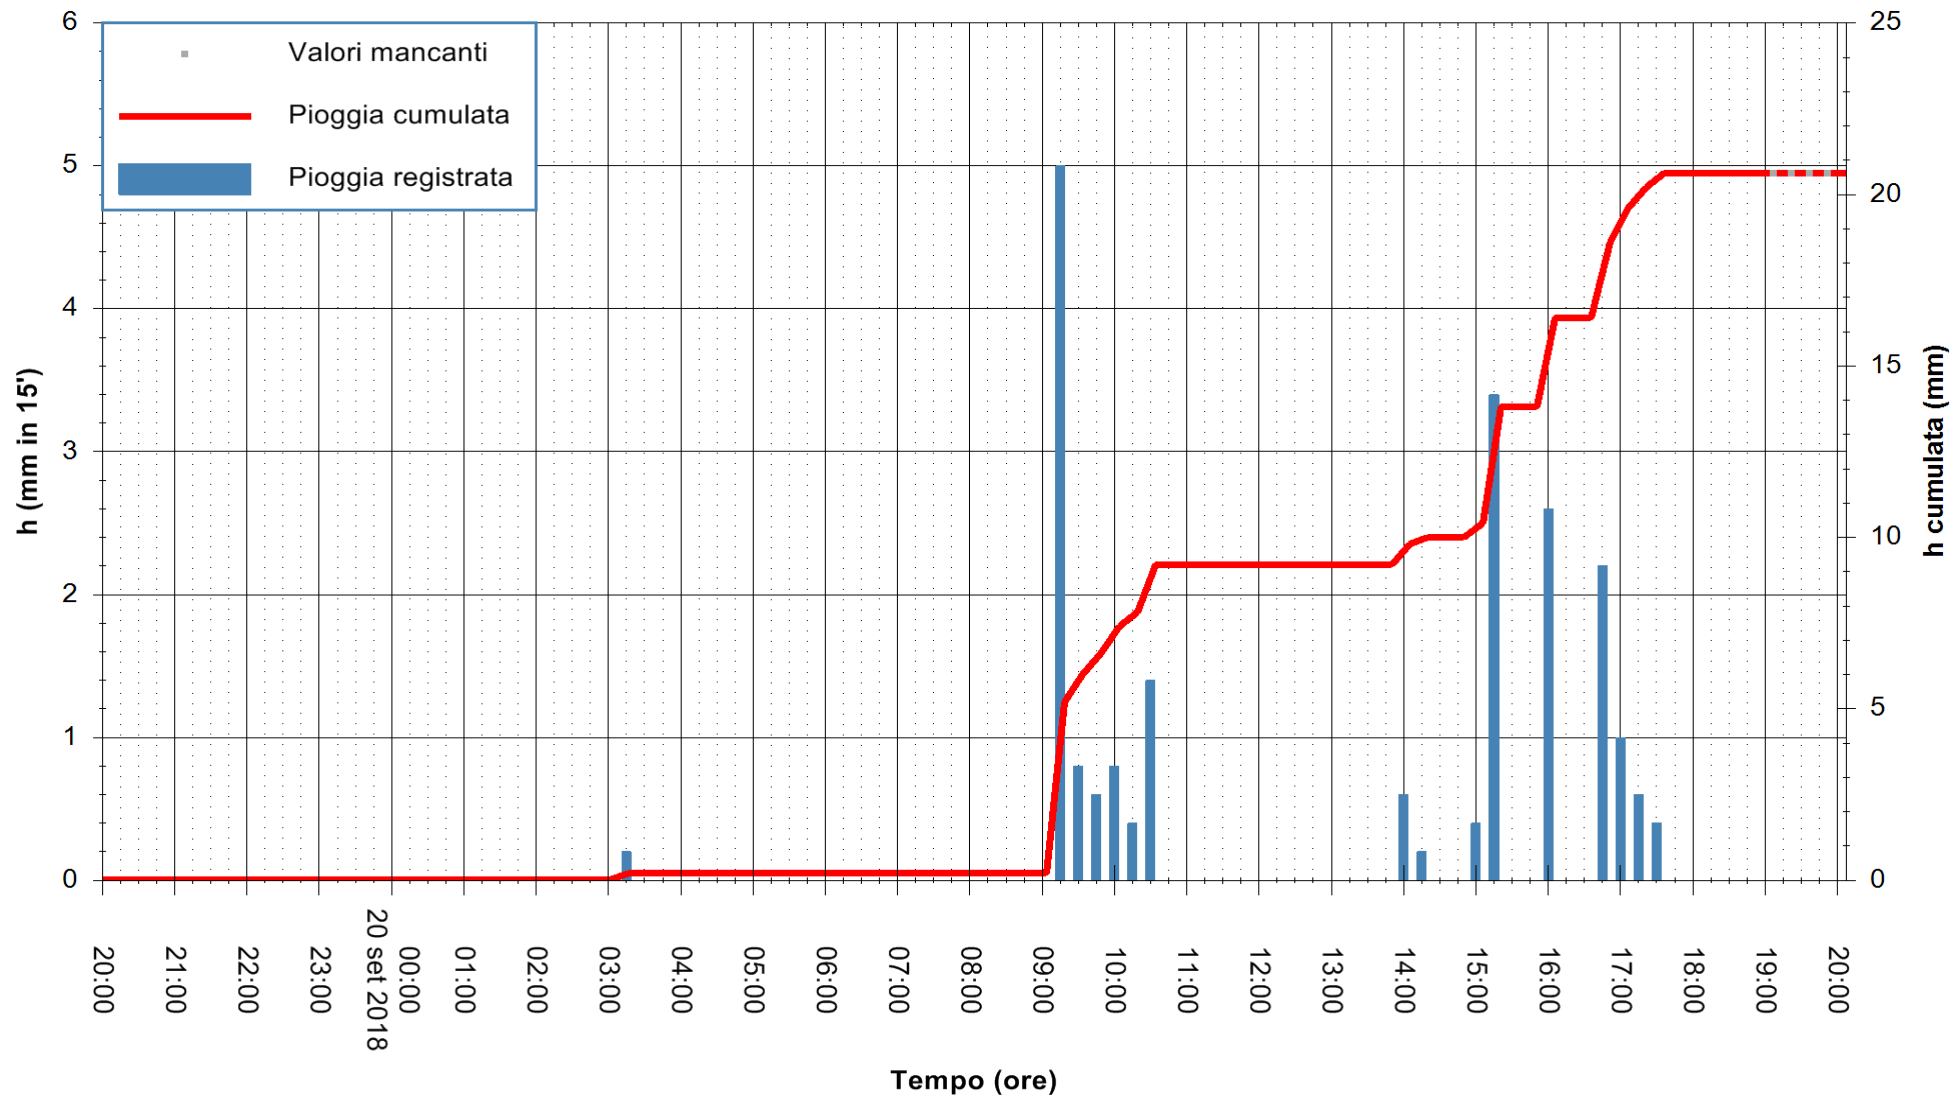

Stazione pluviometrica Fluminimannu a Decimomannu
Area DECIMOMANNU
Pioggia registrata nelle ultime 24 ore
Estrazione dati delle ore 20:03 del 20/09/2018
Ultimo dato disponibile: 20/09/2018 alle 19:00

ARPAS
F.to il Dirigente Responsabile
Dott. Giuseppe Bianco

REGIONE AUTONOMA DE SARDIGNA
REGIONE AUTONOMA DELLA SARDEGNA

Stazione pluviometrica Tempo
 Area CUSSEDDU
 Pioggia registrata nelle ultime 24 ore
 Estrazione dati delle ore 20:03 del 20/09/2018
 Ultimo dato disponibile: 20/09/2018 alle 19:00

ARPAS
F.to il Dirigente Responsabile
Dott. Giuseppe Bianco

REGIONE AUTONOMA DE SARDIGNA
REGIONE AUTONOMA DELLA SARDEGNA

Stazione pluviometrica Montresta
Area NAVRINO
Pioggia registrata nelle ultime 24 ore
Estrazione dati delle ore 20:03 del 20/09/2018
Ultimo dato disponibile: 20/09/2018 alle 19:00