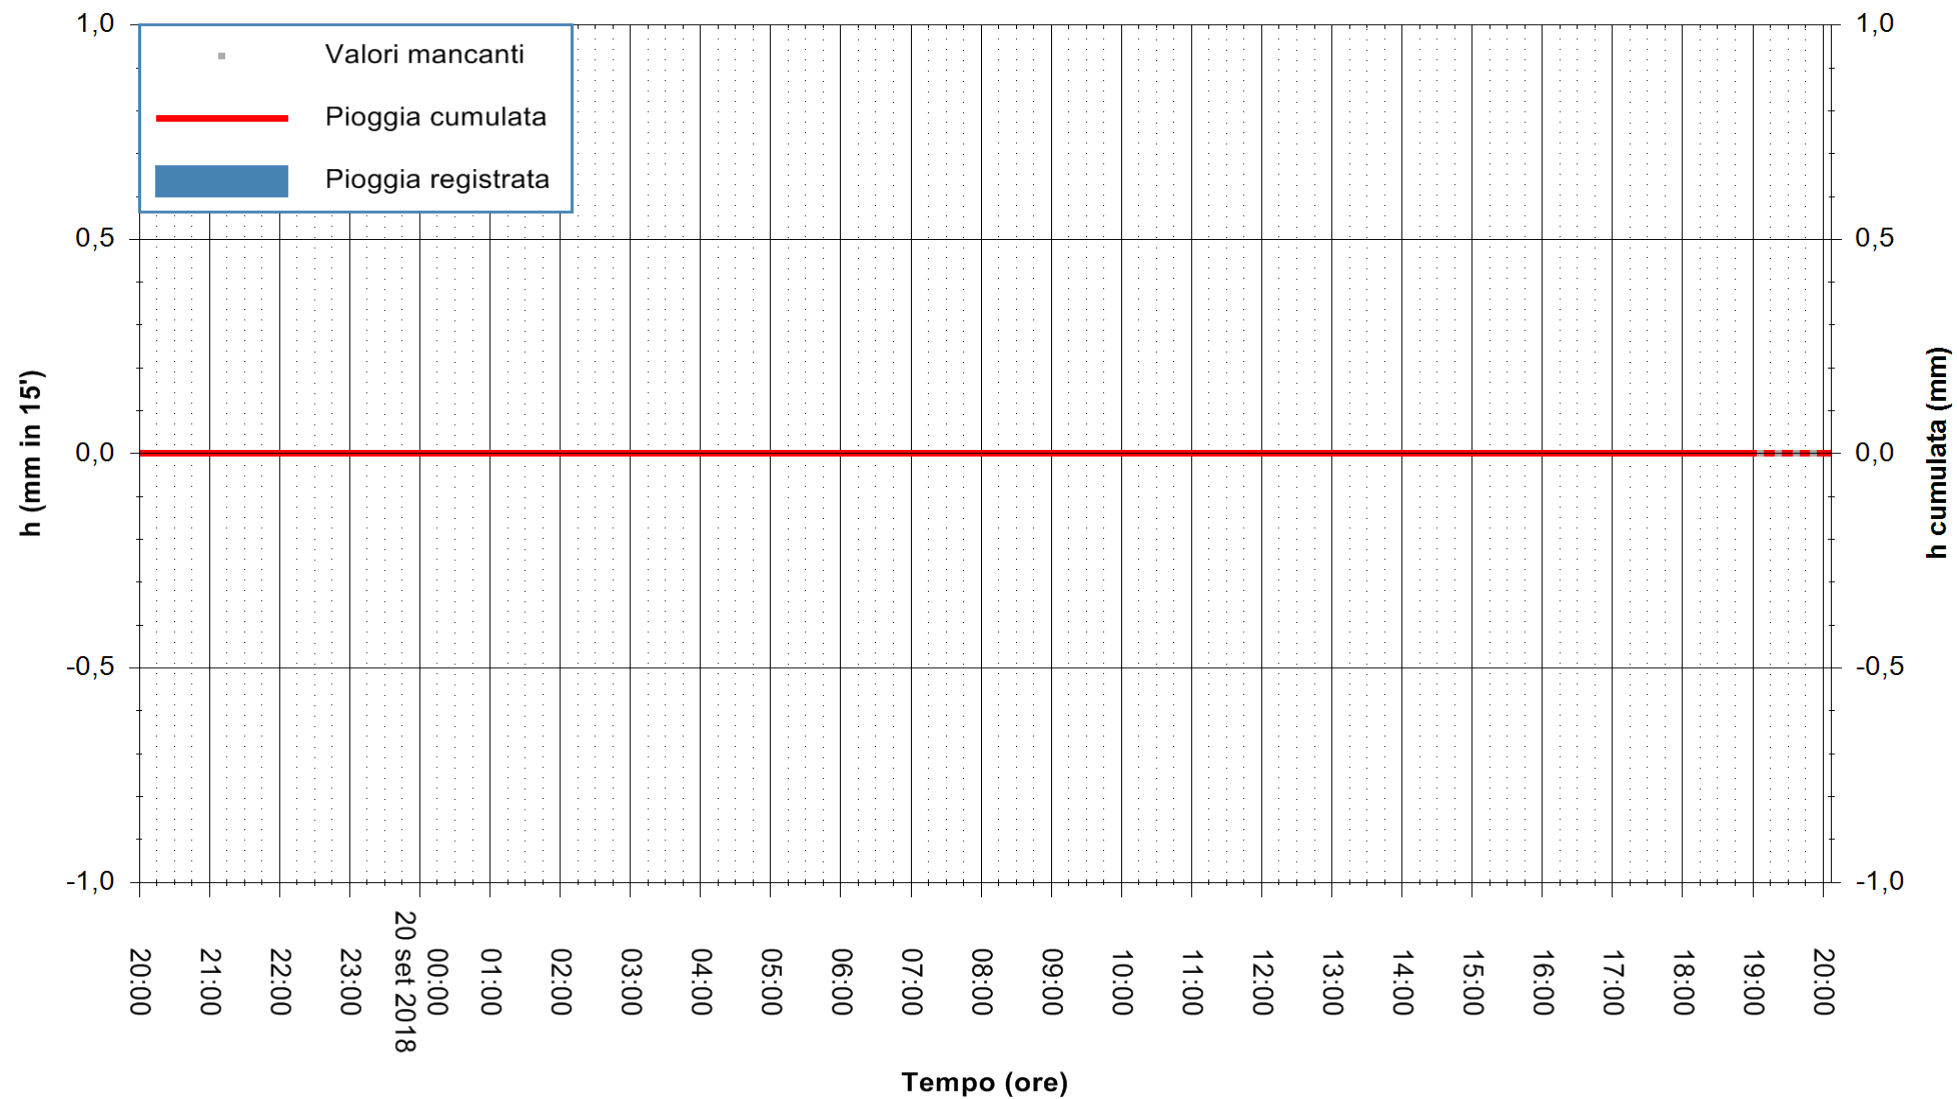

ARPAS
F.to il Dirigente Responsabile
Dott. Giuseppe Bianco

REGIONE AUTONOMA DE SARDIGNA
REGIONE AUTONOMA DELLA SARDEGNA

Stazione pluviometrica Montresta
Area NAVRINO
Pioggia registrata nelle ultime 24 ore
Estrazione dati delle ore 20:03 del 20/09/2018
Ultimo dato disponibile: 20/09/2018 alle 19:00