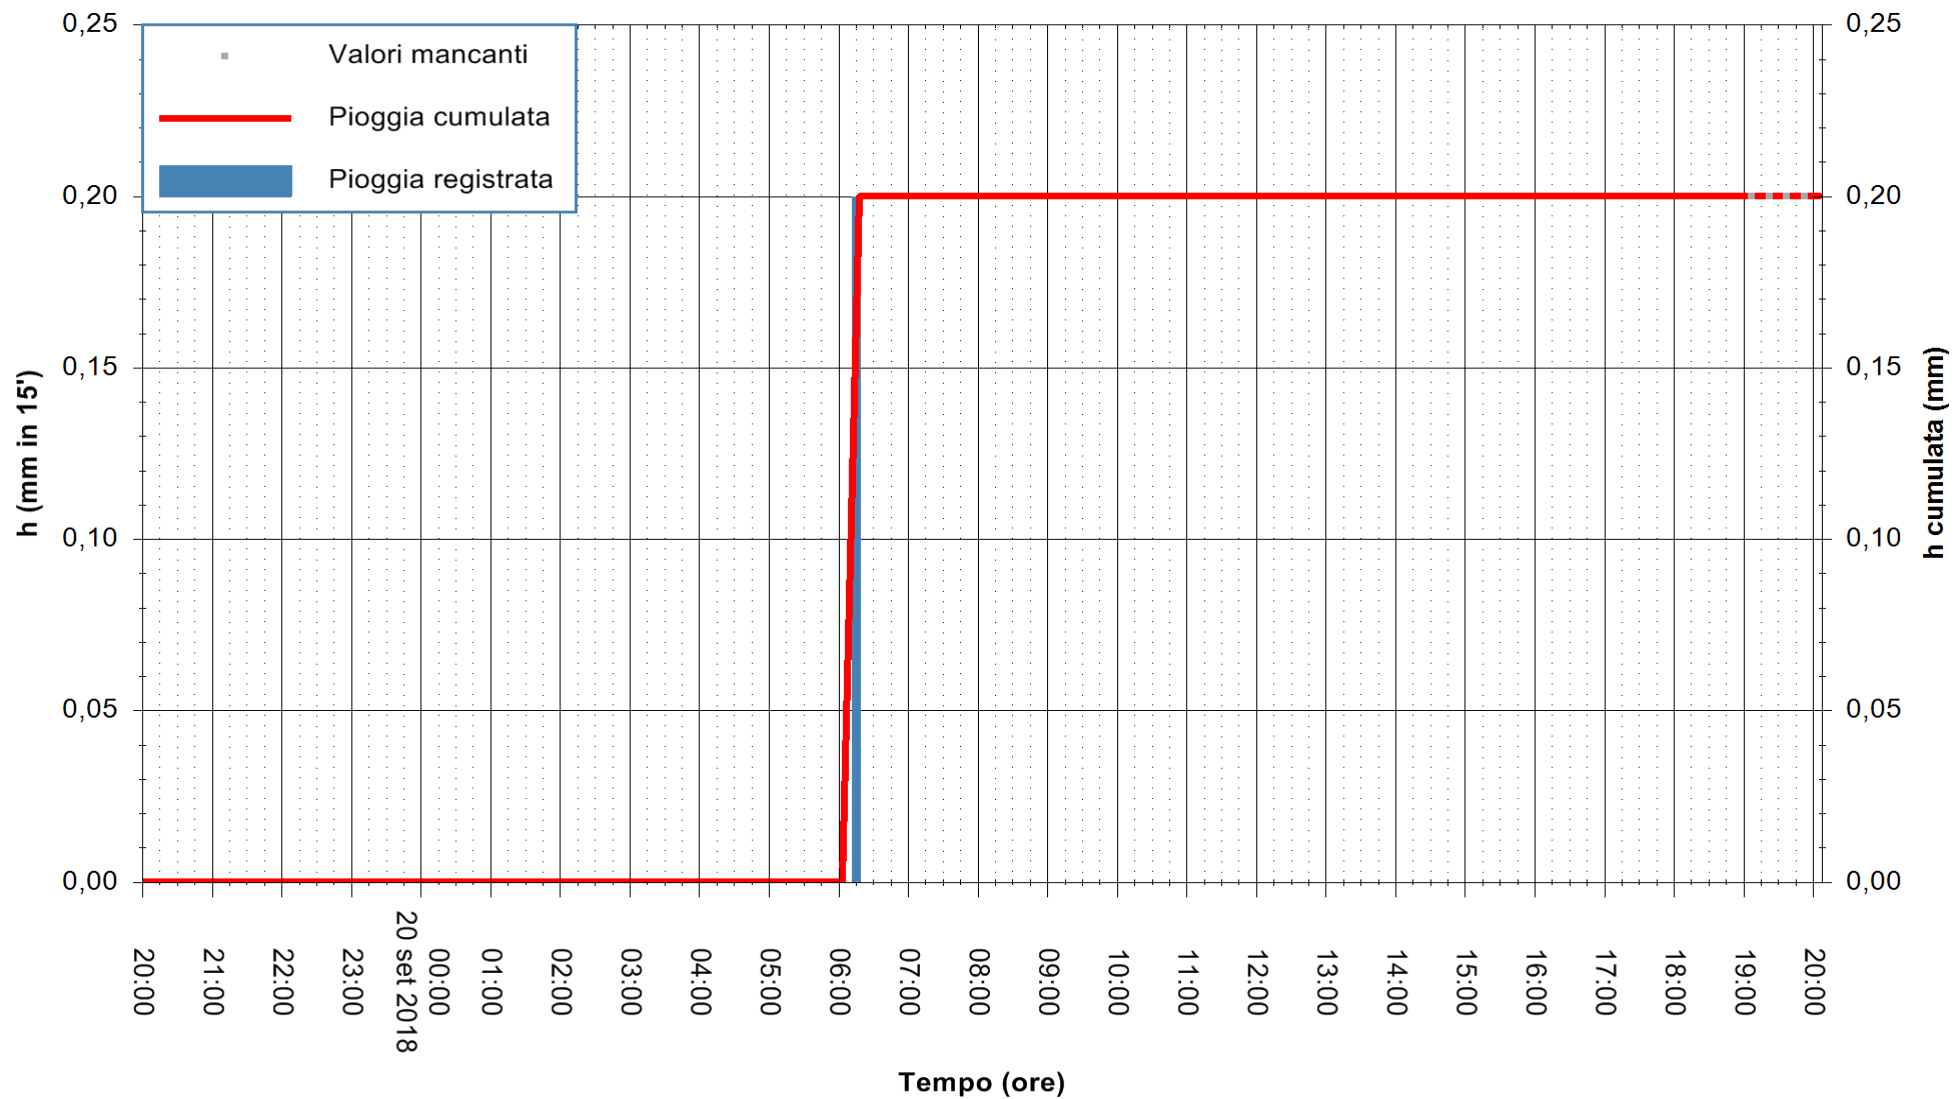

ARPAS
F.to il Dirigente Responsabile
Dott. Giuseppe Bianco

REGIONE AUTONOMA DE SARDIGNA
REGIONE AUTONOMA DELLA SARDEGNA

Stazione pluviometrica Montresta
Area NAVRINO
Pioggia registrata nelle ultime 24 ore
Estrazione dati delle ore 20:03 del 20/09/2018
Ultimo dato disponibile: 20/09/2018 alle 19:00