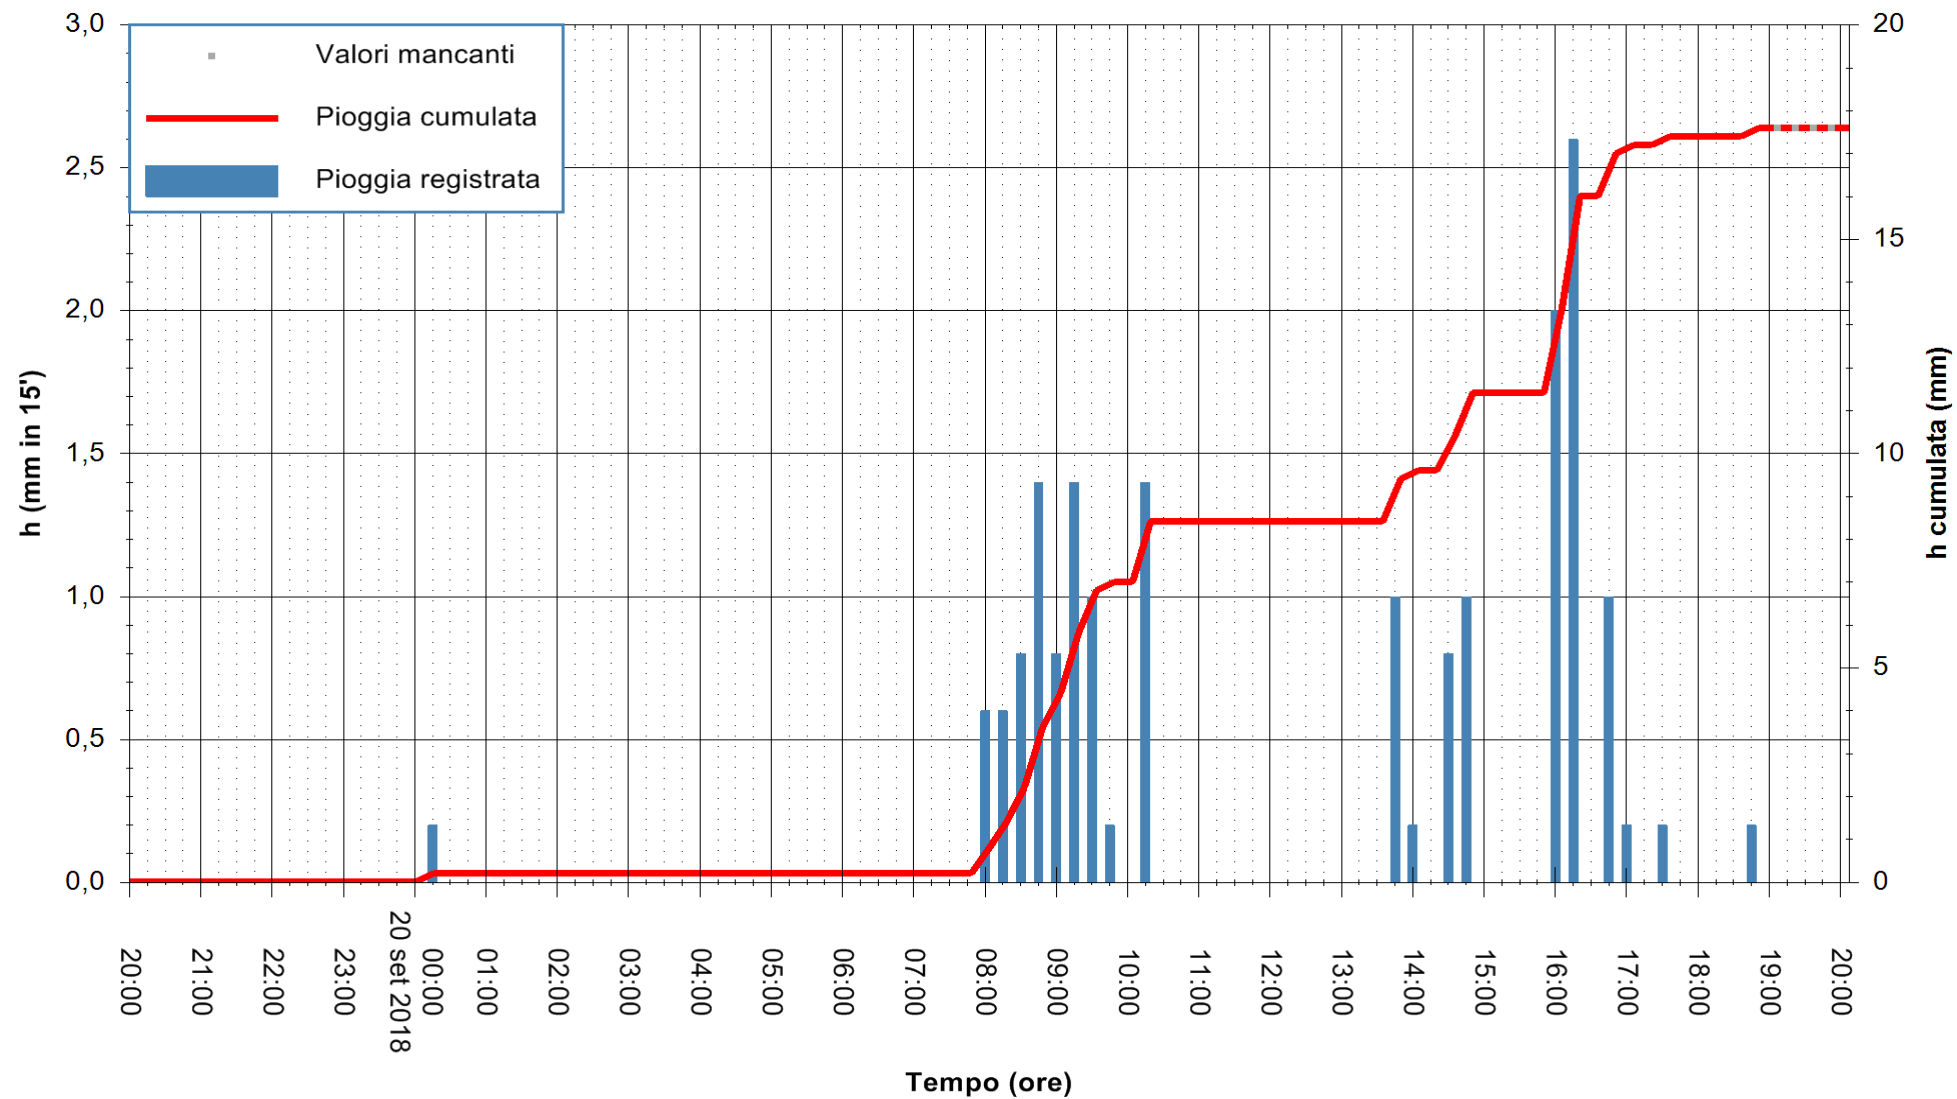

Stazione pluviometrica Fluminimannu a Decimomannu
Area DECIMOMANNU
Pioggia registrata nelle ultime 24 ore
Estrazione dati delle ore 20:03 del 20/09/2018
Ultimo dato disponibile: 20/09/2018 alle 19:00

ARPAS
F.to il Dirigente Responsabile
Dott. Giuseppe Bianco

REGIONE AUTONOMA DE SARDIGNA
REGIONE AUTONOMA DELLA SARDEGNA

Stazione pluviometrica Tempo
 Area CUSSEDDU
 Pioggia registrata nelle ultime 24 ore
 Estrazione dati delle ore 20:03 del 20/09/2018
 Ultimo dato disponibile: 20/09/2018 alle 19:00

ARPAS
F.to il Dirigente Responsabile
Dott. Giuseppe Bianco

REGIONE AUTONOMA DE SARDIGNA
REGIONE AUTONOMA DELLA SARDEGNA

Stazione pluviometrica Montresta
Area NAVRINO
Pioggia registrata nelle ultime 24 ore
Estrazione dati delle ore 20:03 del 20/09/2018
Ultimo dato disponibile: 20/09/2018 alle 19:00