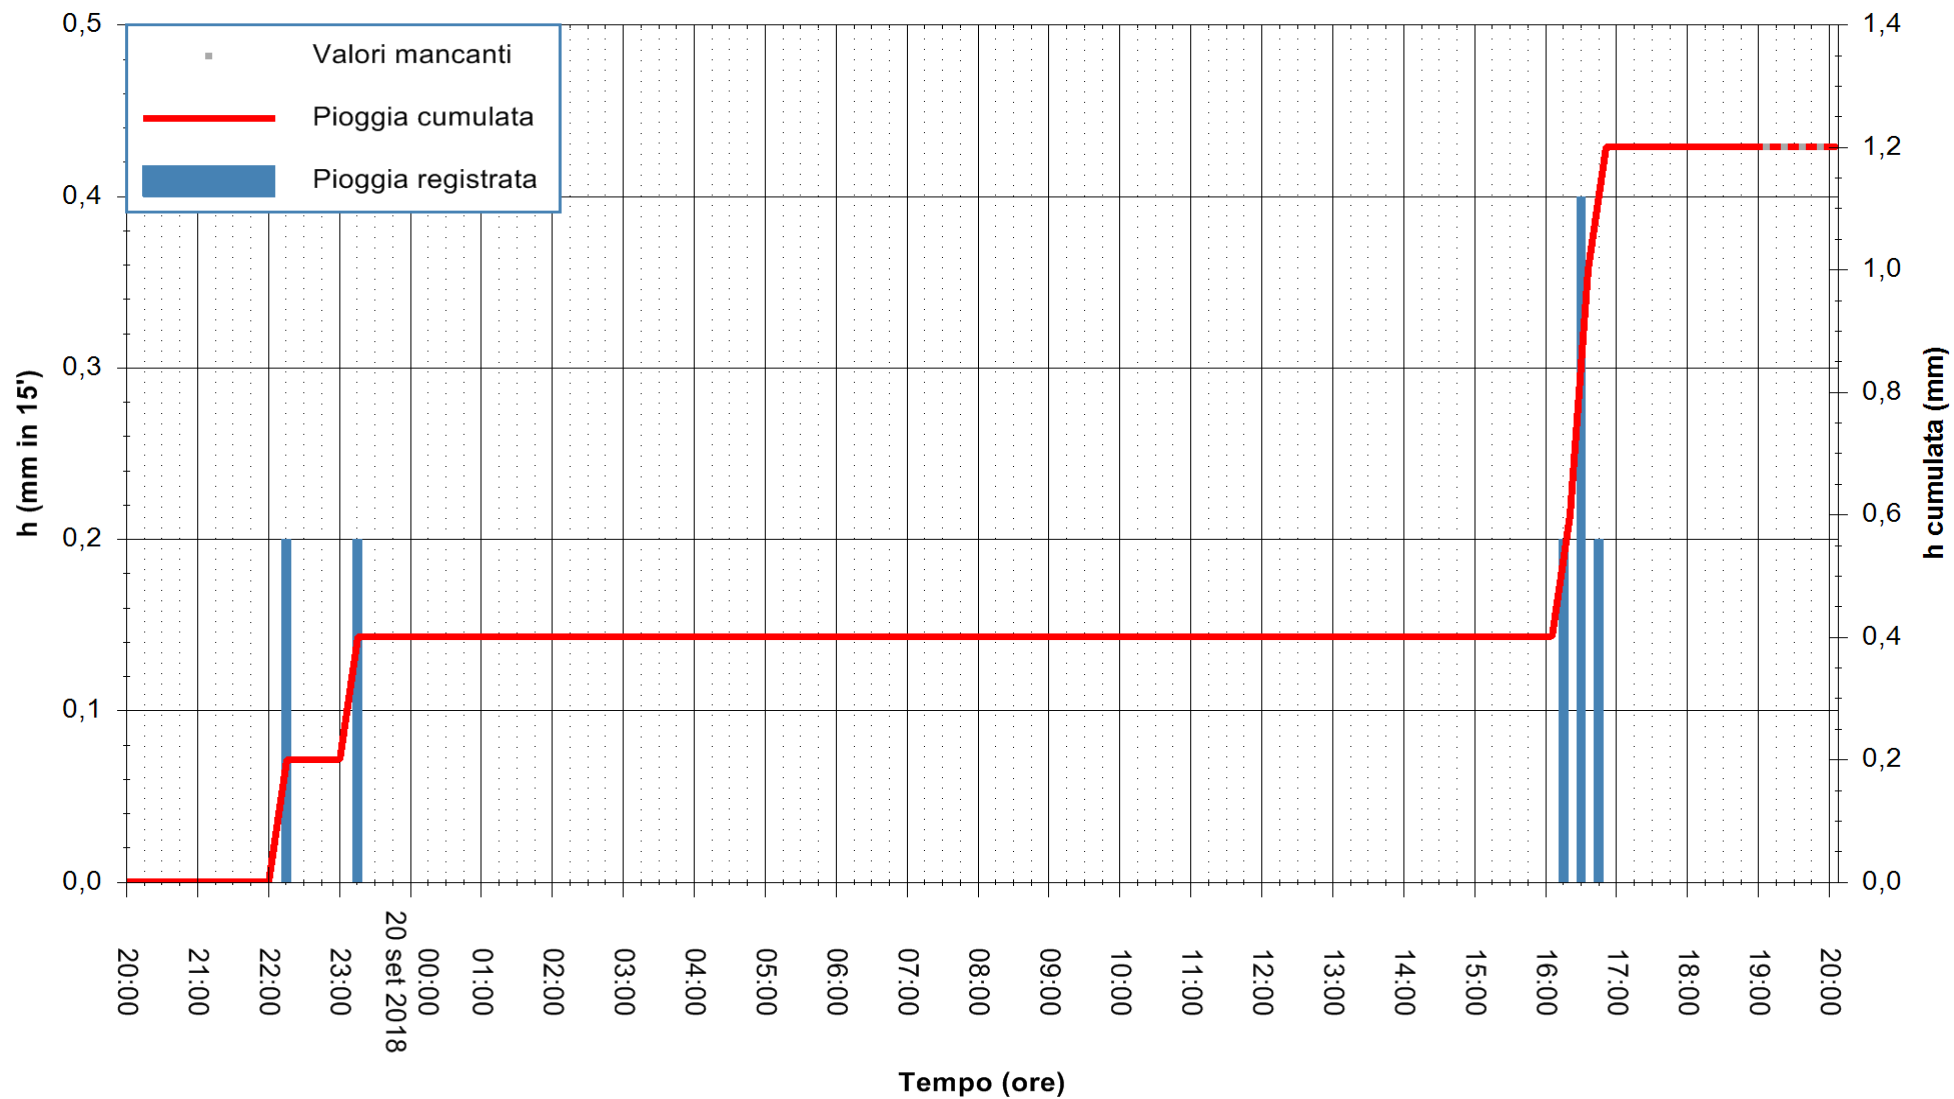

ARPAS
F.to il Dirigente Responsabile
Dott. Giuseppe Bianco

REGIONE AUTONOMA DE SARDIGNA
REGIONE AUTONOMA DELLA SARDEGNA

Stazione pluviometrica Montresta
Area NAVRINO
Pioggia registrata nelle ultime 24 ore
Estrazione dati delle ore 20:03 del 20/09/2018
Ultimo dato disponibile: 20/09/2018 alle 19:00