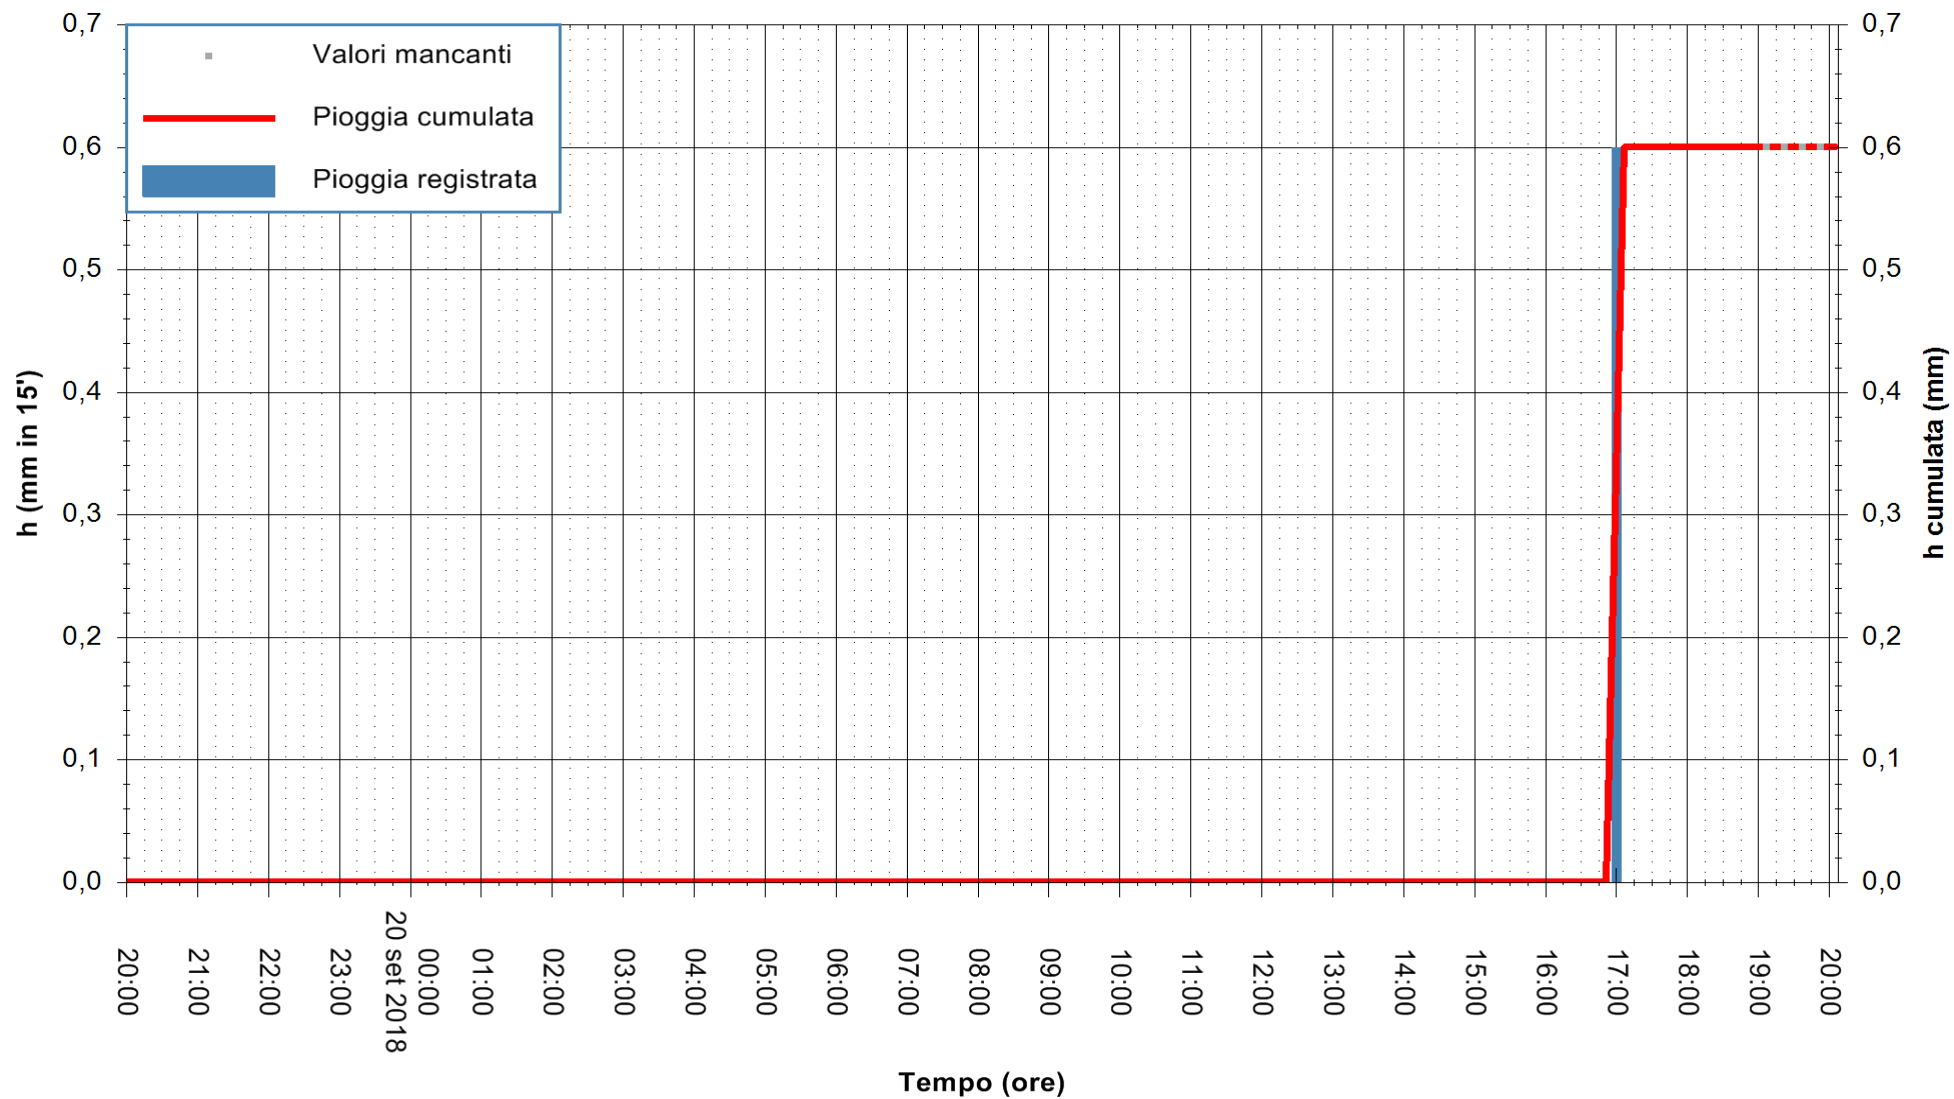

Stazione pluviometrica Fluminimannu a Decimomannu
Area DECIMOMANNU
Pioggia registrata nelle ultime 24 ore
Estrazione dati delle ore 20:03 del 20/09/2018
Ultimo dato disponibile: 20/09/2018 alle 19:00

ARPAS
F.to il Dirigente Responsabile
Dott. Giuseppe Bianco

REGIONE AUTONOMA DE SARDIGNA
REGIONE AUTONOMA DELLA SARDEGNA

Stazione pluviometrica Tempo
 Area CUSSEDDU
 Pioggia registrata nelle ultime 24 ore
 Estrazione dati delle ore 20:03 del 20/09/2018
 Ultimo dato disponibile: 20/09/2018 alle 19:00

ARPAS
F.to il Dirigente Responsabile
Dott. Giuseppe Bianco

REGIONE AUTONOMA DE SARDIGNA
REGIONE AUTONOMA DELLA SARDEGNA

Stazione pluviometrica Montresta
Area NAVRINO
Pioggia registrata nelle ultime 24 ore
Estrazione dati delle ore 20:03 del 20/09/2018
Ultimo dato disponibile: 20/09/2018 alle 19:00