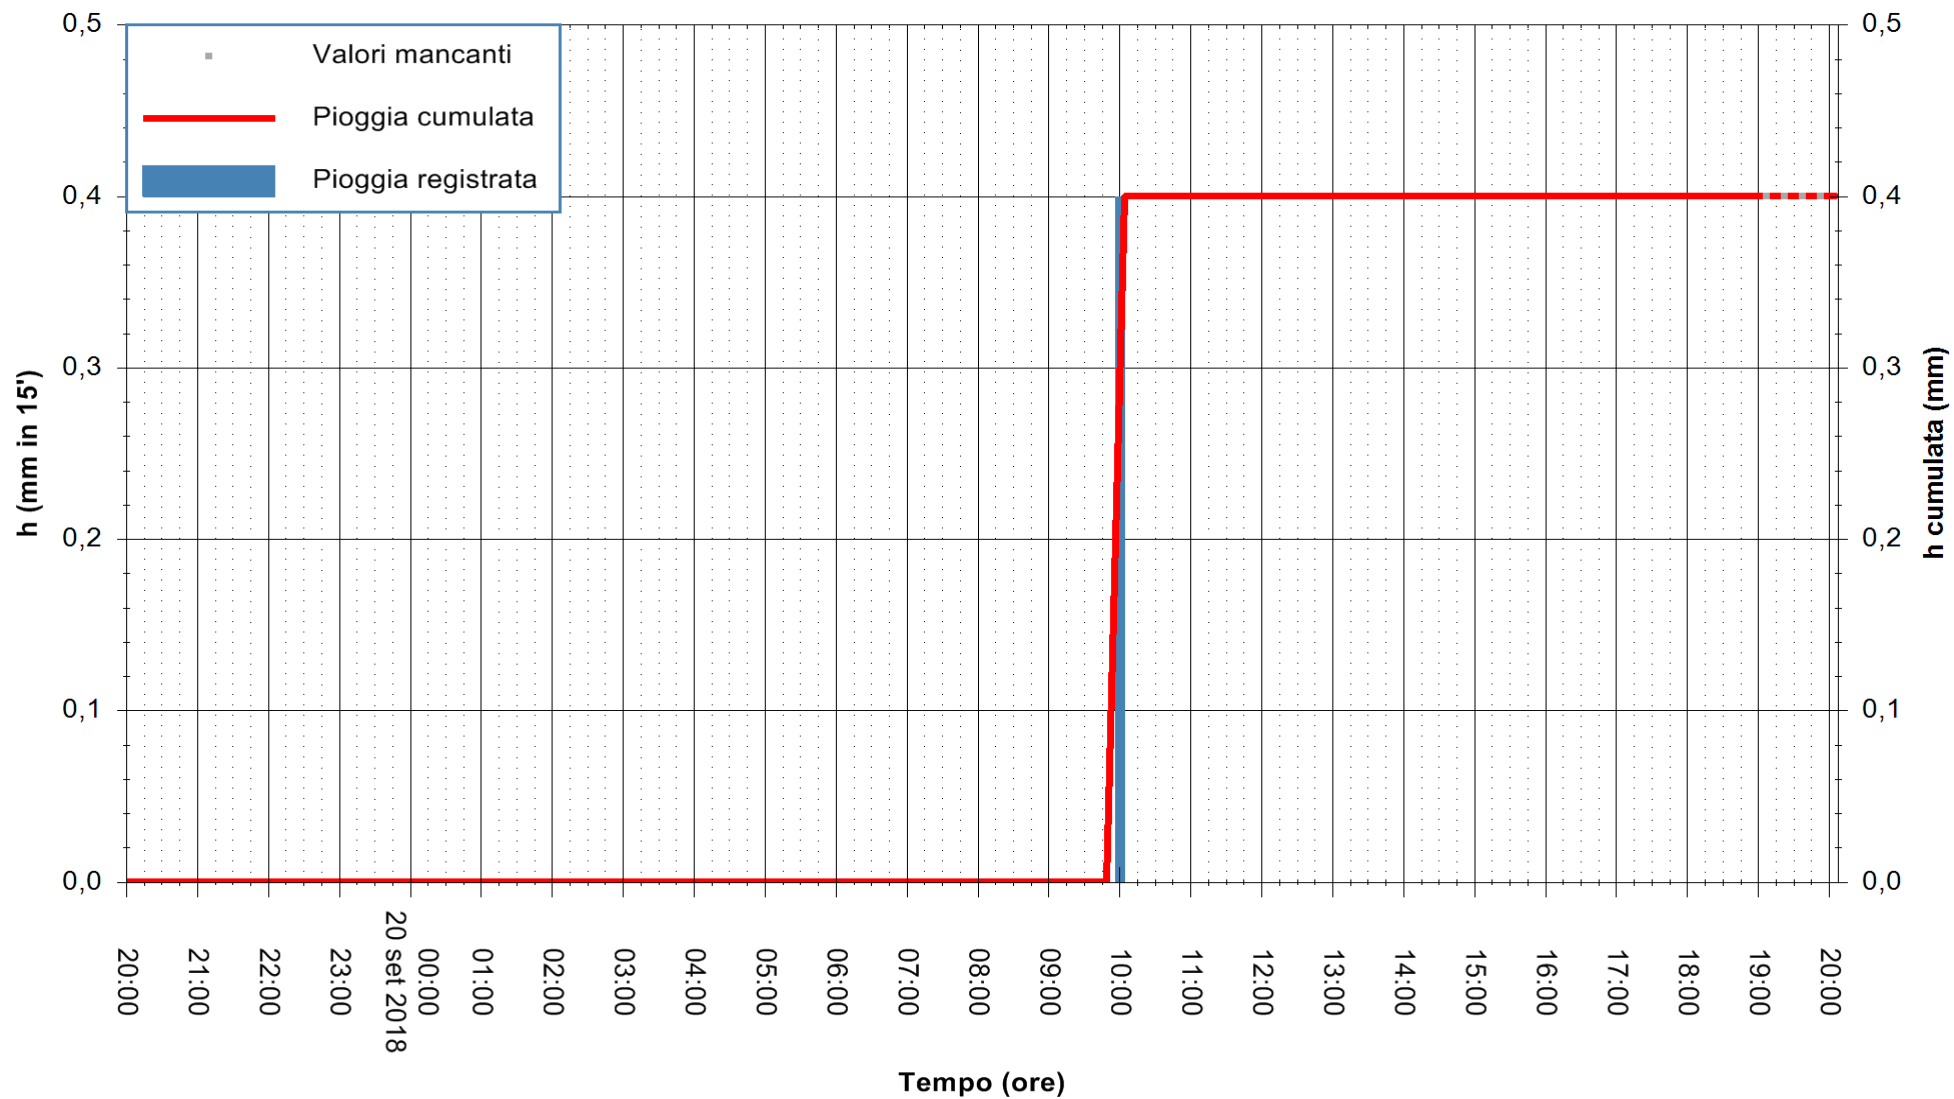

Stazione pluviometrica Fluminimannu a Decimomannu
Area DECIMOMANNU
Pioggia registrata nelle ultime 24 ore
Estrazione dati delle ore 20:03 del 20/09/2018
Ultimo dato disponibile: 20/09/2018 alle 19:00

ARPAS
F.to il Dirigente Responsabile
Dott. Giuseppe Bianco

REGIONE AUTONOMA DE SARDIGNA
REGIONE AUTONOMA DELLA SARDEGNA

Stazione pluviometrica Tempo
 Area CUSSEDDU
 Pioggia registrata nelle ultime 24 ore
 Estrazione dati delle ore 20:03 del 20/09/2018
 Ultimo dato disponibile: 20/09/2018 alle 19:00

ARPAS
F.to il Dirigente Responsabile
Dott. Giuseppe Bianco

REGIONE AUTONOMA DE SARDIGNA
REGIONE AUTONOMA DELLA SARDEGNA

Stazione pluviometrica Montresta
Area NAVRINO
Pioggia registrata nelle ultime 24 ore
Estrazione dati delle ore 20:03 del 20/09/2018
Ultimo dato disponibile: 20/09/2018 alle 19:00