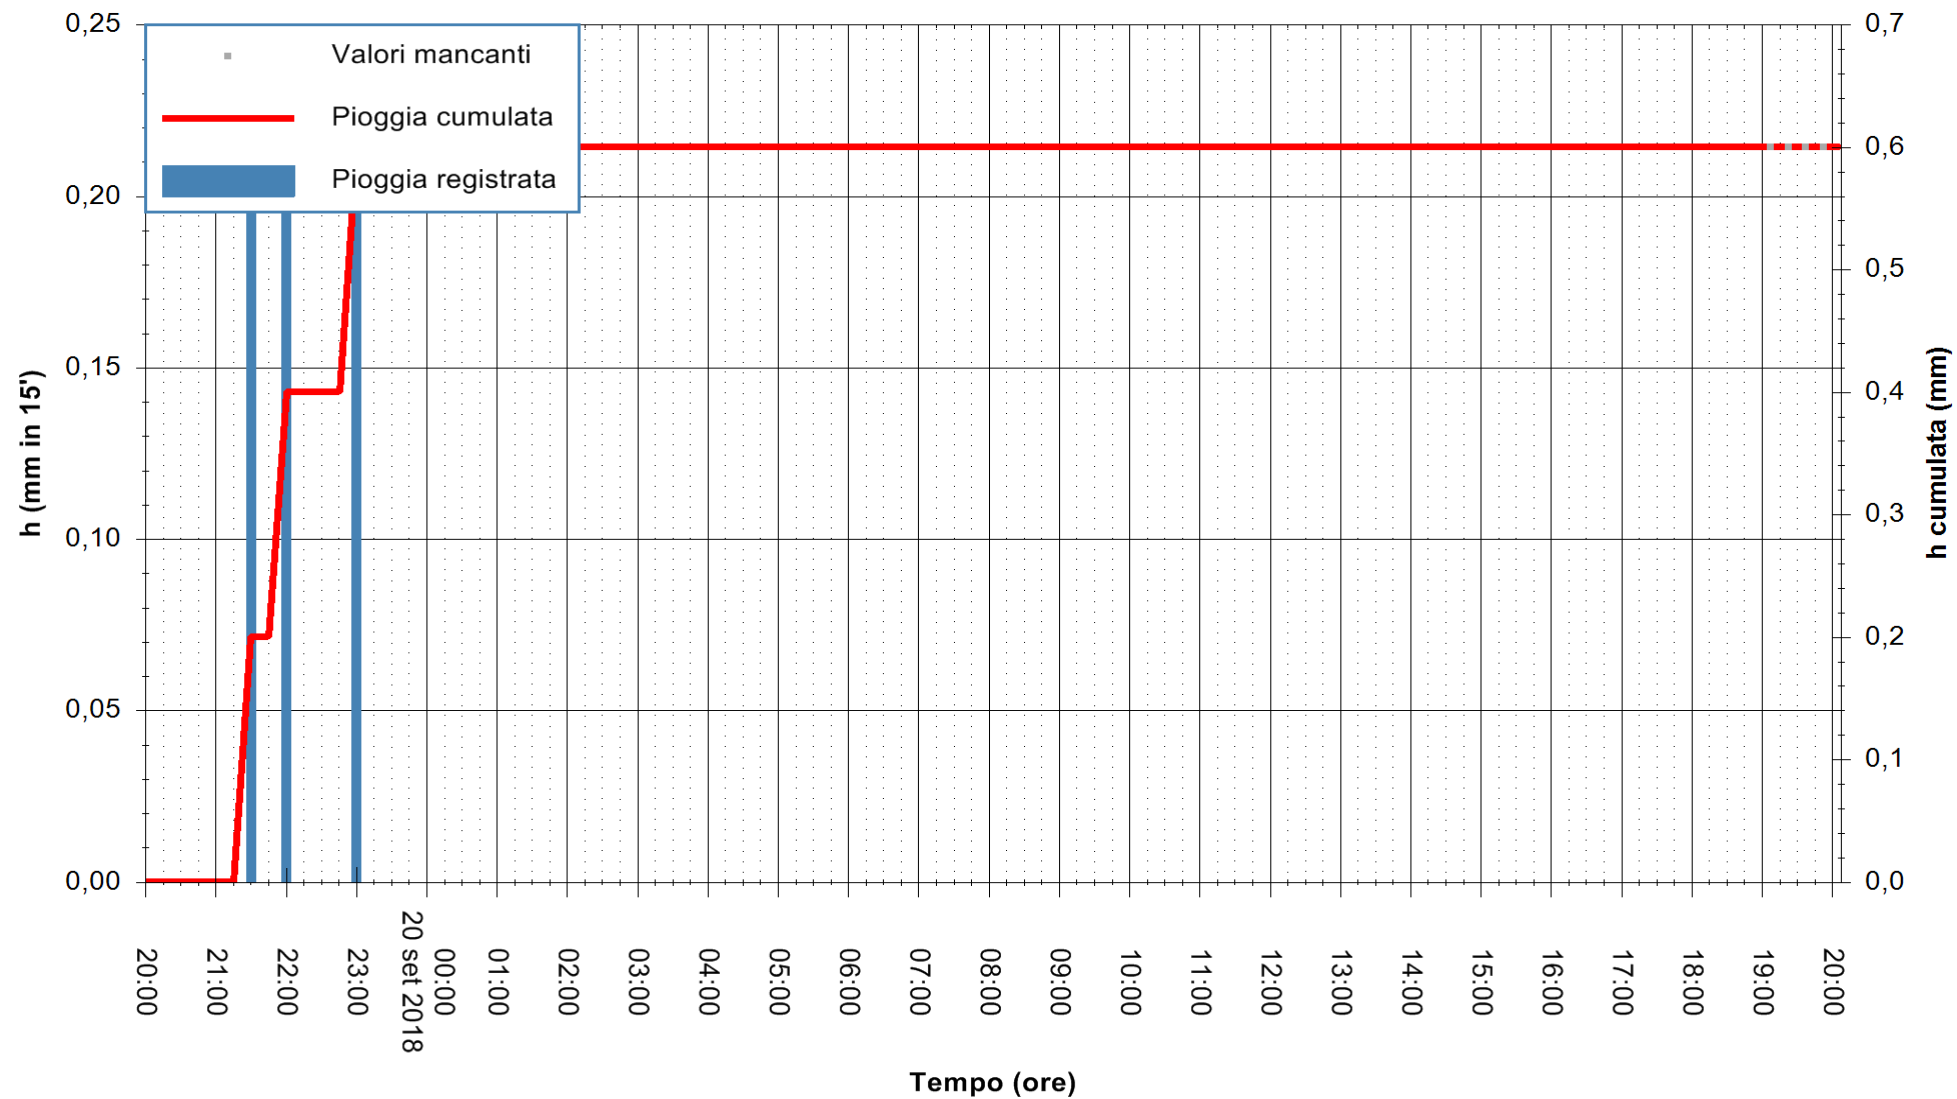

Stazione pluviometrica Fluminimannu a Decimomannu
Area DECIMOMANNU
Pioggia registrata nelle ultime 24 ore
Estrazione dati delle ore 20:03 del 20/09/2018
Ultimo dato disponibile: 20/09/2018 alle 19:00

ARPAS
F.to il Dirigente Responsabile
Dott. Giuseppe Bianco

ARPAS
F.to il Dirigente Responsabile
Dott. Giuseppe Bianco

REGIONE AUTONOMA DE SARDIGNA
REGIONE AUTONOMA DELLA SARDEGNA

Stazione pluviometrica Montresta
Area NAVRINO
Pioggia registrata nelle ultime 24 ore
Estrazione dati delle ore 20:03 del 20/09/2018
Ultimo dato disponibile: 20/09/2018 alle 19:00