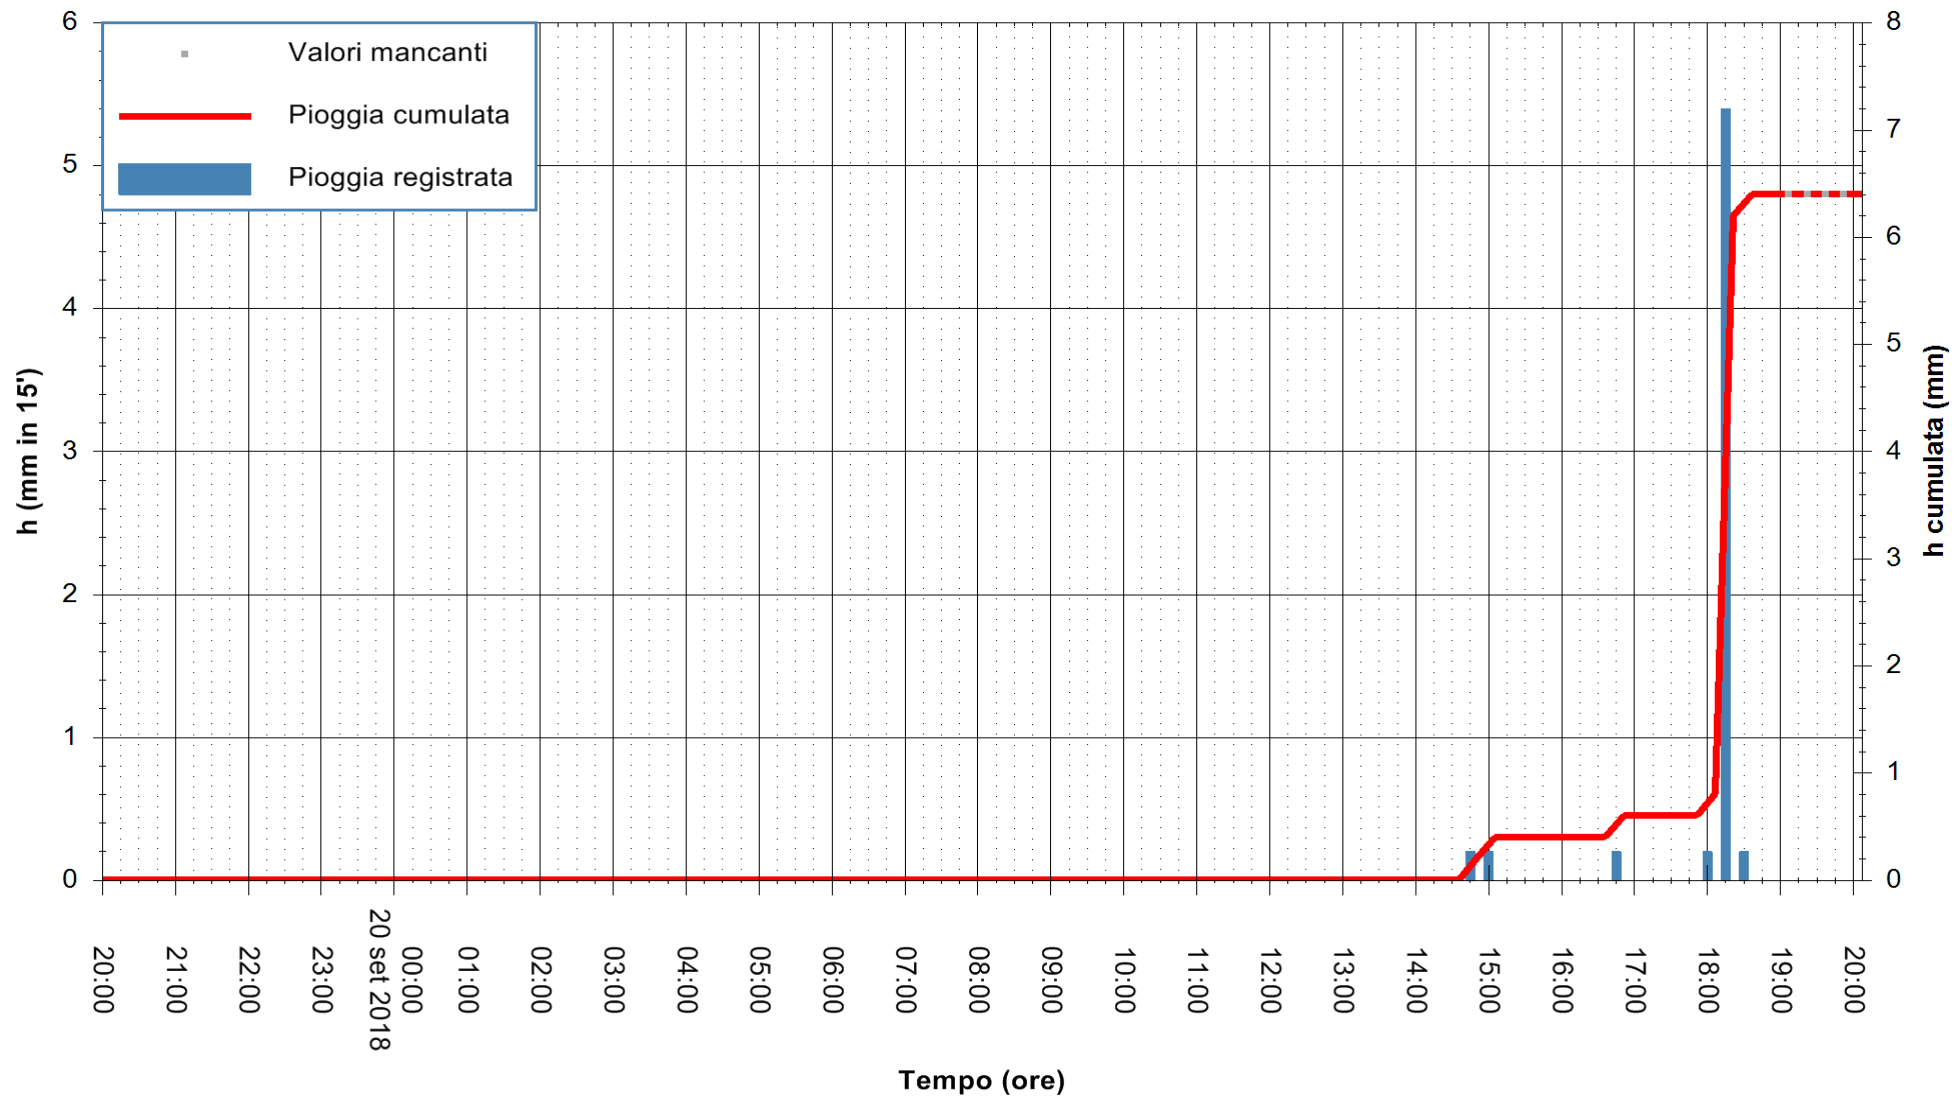

Stazione pluviometrica Fluminimannu a Decimomannu
Area DECIMOMANNU
Pioggia registrata nelle ultime 24 ore
Estrazione dati delle ore 20:03 del 20/09/2018
Ultimo dato disponibile: 20/09/2018 alle 19:00

ARPAS
F.to il Dirigente Responsabile
Dott. Giuseppe Bianco

REGIONE AUTONOMA DE SARDIGNA
REGIONE AUTONOMA DELLA SARDEGNA

Stazione pluviometrica Tempo
 Area CUSSEDDU
 Pioggia registrata nelle ultime 24 ore
 Estrazione dati delle ore 20:03 del 20/09/2018
 Ultimo dato disponibile: 20/09/2018 alle 19:00

ARPAS
 F.to il Dirigente Responsabile
 Dott. Giuseppe Bianco

REGIONE AUTONOMA DE SARDIGNA
 REGIONE AUTONOMA DELLA SARDEGNA

Stazione pluviometrica Pianu
Area PIANU 15
Pioggia registrata nelle ultime 24 ore
Estrazione dati delle ore 20:03 del 20/09/2018
Ultimo dato disponibile: 20/09/2018 alle 19:00

ARPAS
F.to il Dirigente Responsabile
Dott. Giuseppe Bianco

REGIONE AUTONOMA DE SARDIGNA
REGIONE AUTONOMA DELLA SARDEGNA

Stazione pluviometrica Montresta
Area NAVRINO
Pioggia registrata nelle ultime 24 ore
Estrazione dati delle ore 20:03 del 20/09/2018
Ultimo dato disponibile: 20/09/2018 alle 19:00