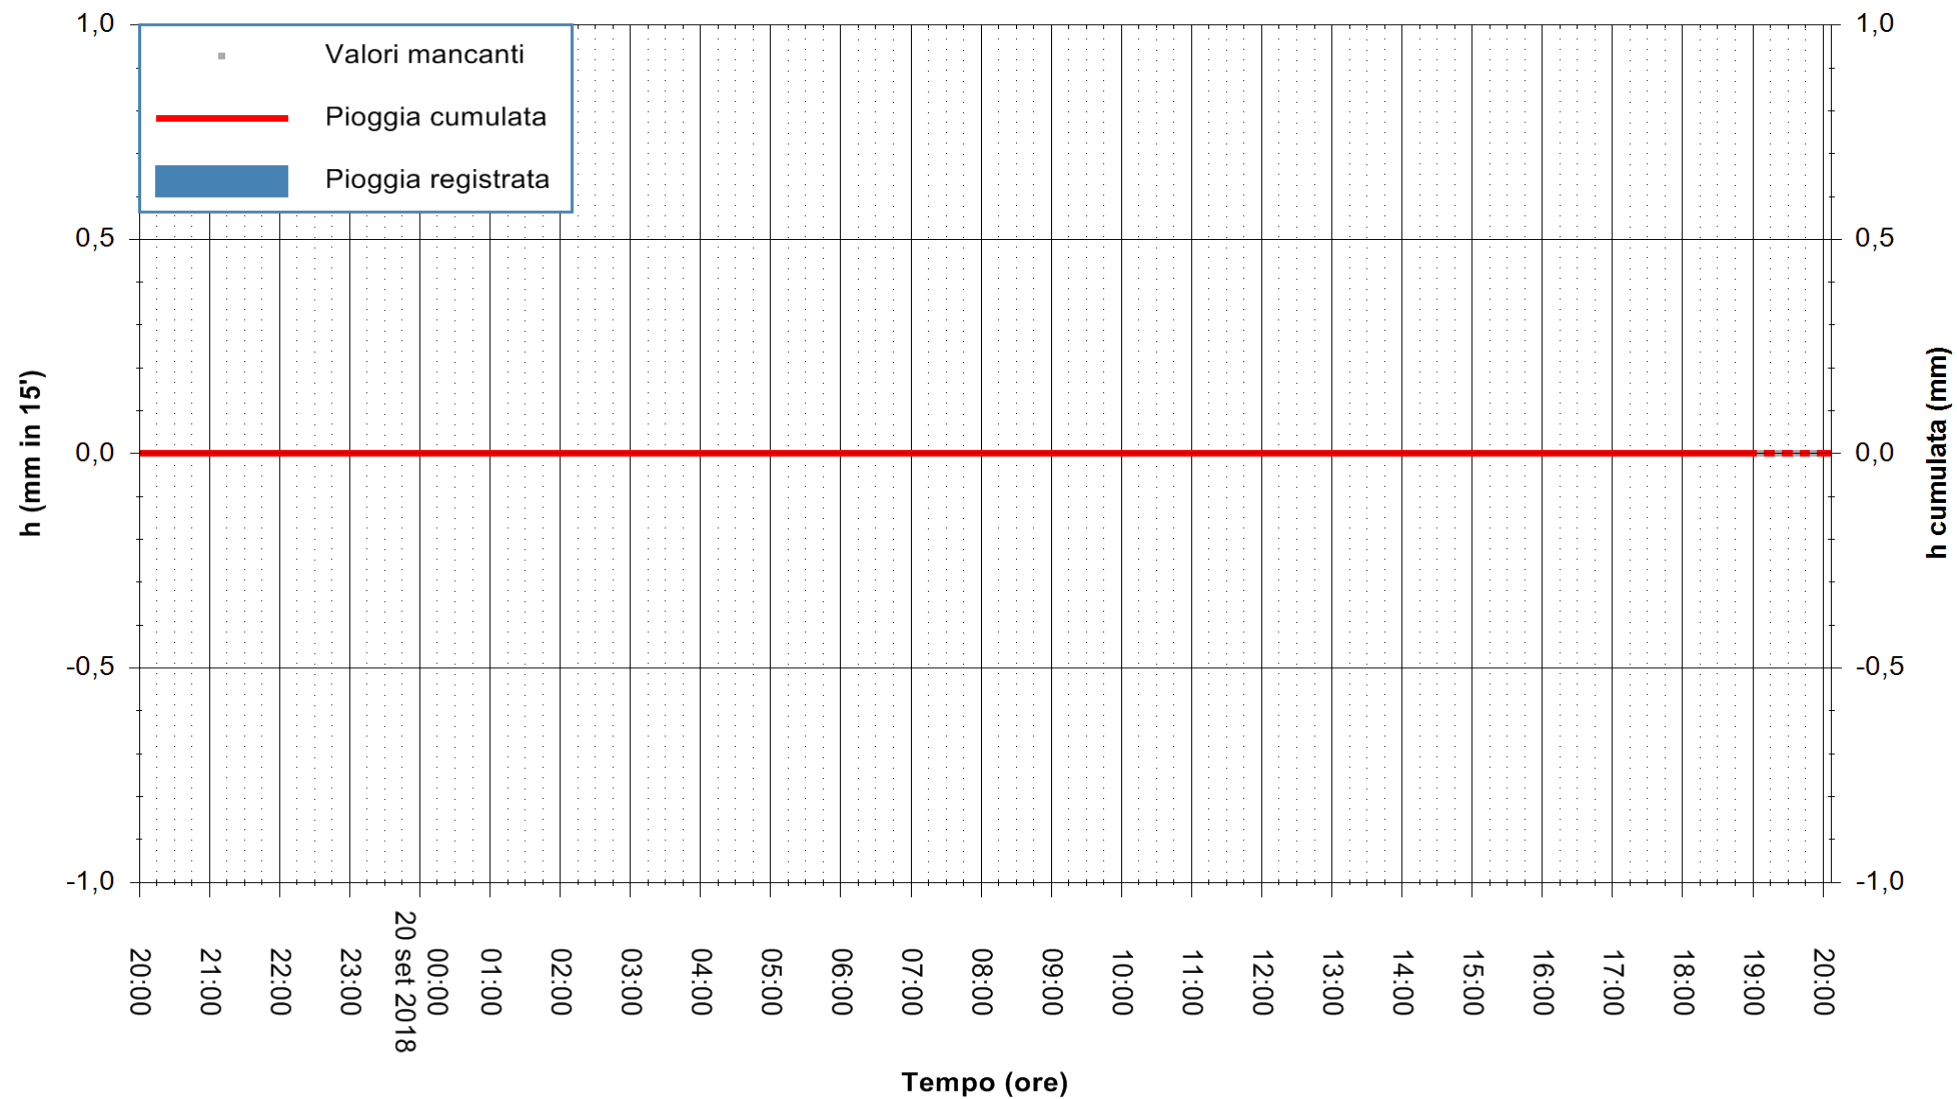

Stazione pluviometrica Fluminimannu a Decimomannu
Area DECIMOMANNU
Pioggia registrata nelle ultime 24 ore
Estrazione dati delle ore 20:03 del 20/09/2018
Ultimo dato disponibile: 20/09/2018 alle 19:00

ARPAS
F.to il Dirigente Responsabile
Dott. Giuseppe Bianco

REGIONE AUTONOMA DE SARDIGNA
REGIONE AUTONOMA DELLA SARDEGNA

Stazione pluviometrica Tempo
 Area CUSSEDDU
 Pioggia registrata nelle ultime 24 ore
 Estrazione dati delle ore 20:03 del 20/09/2018
 Ultimo dato disponibile: 20/09/2018 alle 19:00

ARPAS
 F.to il Dirigente Responsabile
 Dott. Giuseppe Bianco

REGIONE AUTONOMA DE SARDIGNA
 REGIONE AUTONOMA DELLA SARDEGNA

Stazione pluviometrica Pianu
Area PIANU 15
Pioggia registrata nelle ultime 24 ore
Estrazione dati delle ore 20:03 del 20/09/2018
Ultimo dato disponibile: 20/09/2018 alle 19:00

ARPAS
F.to il Dirigente Responsabile
Dott. Giuseppe Bianco

REGIONE AUTONOMA DE SARDIGNA
REGIONE AUTONOMA DELLA SARDEGNA

Stazione pluviometrica Montresta
Area NAVRINO
Pioggia registrata nelle ultime 24 ore
Estrazione dati delle ore 20:03 del 20/09/2018
Ultimo dato disponibile: 20/09/2018 alle 19:00