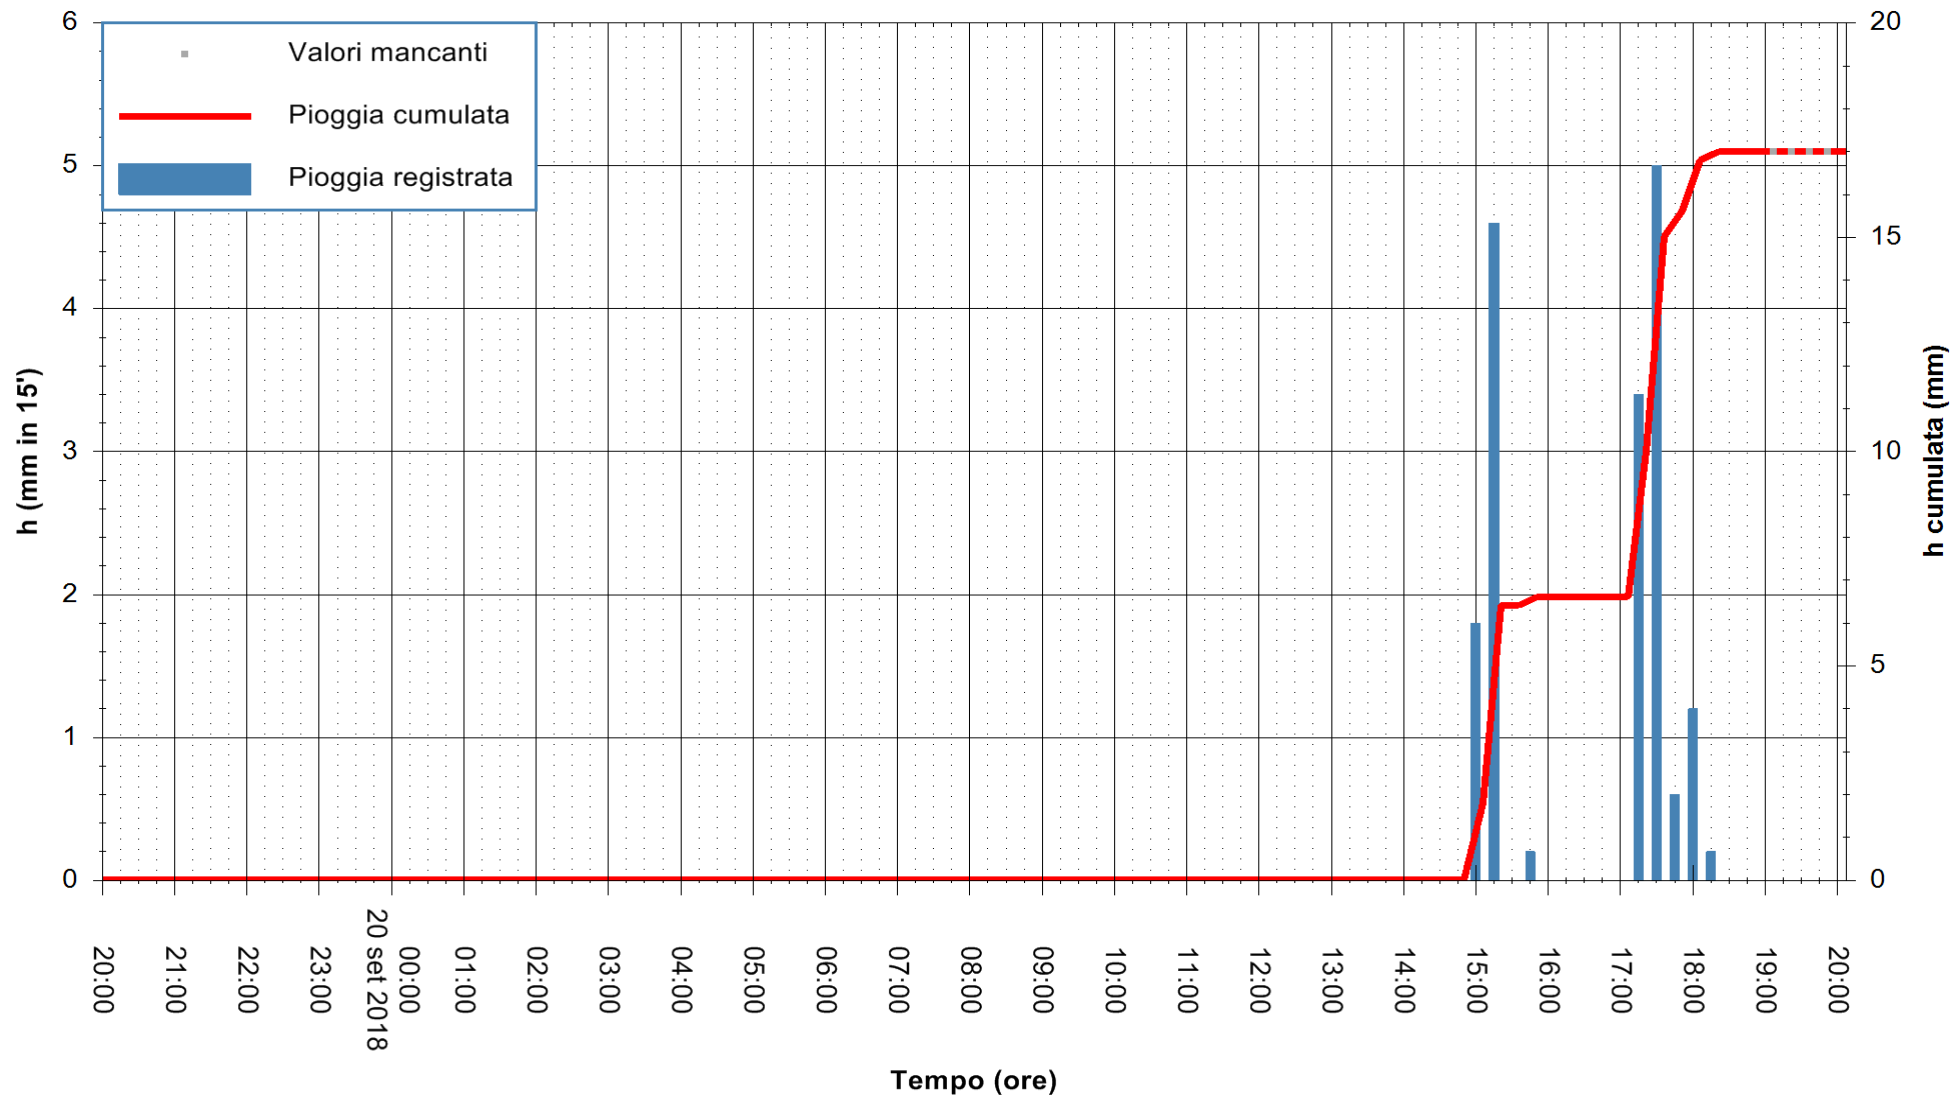

REGIONE AUTONOMA DE SARDIGNA
REGIONE AUTONOMA DELLA SARDEGNA

Stazione pluviometrica Tempo
 Area CUSSEDDU
 Pioggia registrata nelle ultime 24 ore
 Estrazione dati delle ore 20:03 del 20/09/2018
 Ultimo dato disponibile: 20/09/2018 alle 19:00

ARPAS
F.to il Dirigente Responsabile
Dott. Giuseppe Bianco

REGIONE AUTONOMA DE SARDIGNA
REGIONE AUTONOMA DELLA SARDEGNA

Stazione pluviometrica Montresta
Area NAVRINO
Pioggia registrata nelle ultime 24 ore
Estrazione dati delle ore 20:03 del 20/09/2018
Ultimo dato disponibile: 20/09/2018 alle 19:00