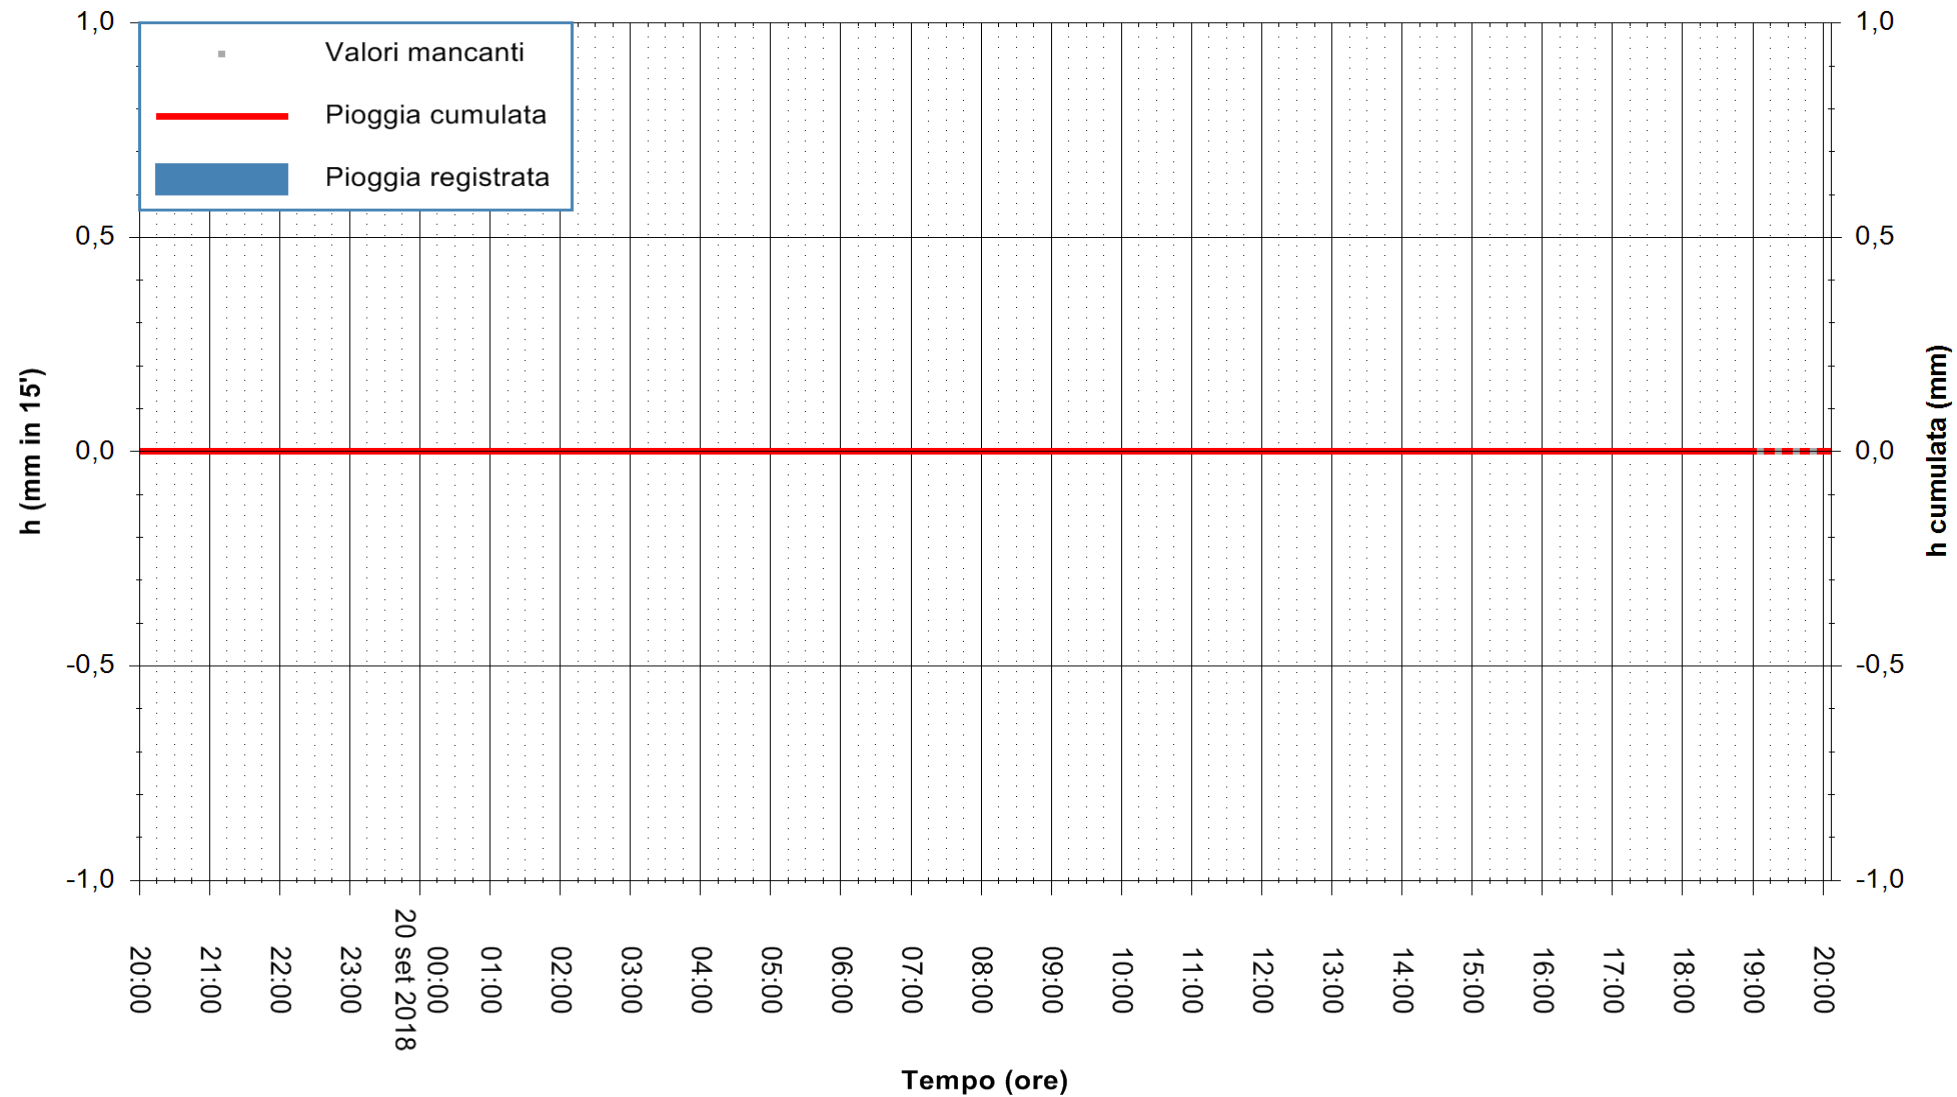

ARPAS
F.to il Dirigente Responsabile
Dott. Giuseppe Bianco

REGIONE AUTONOMA DE SARDIGNA
REGIONE AUTONOMA DELLA SARDEGNA

Stazione pluviometrica Montresta
Area NAVRINO
Pioggia registrata nelle ultime 24 ore
Estrazione dati delle ore 20:03 del 20/09/2018
Ultimo dato disponibile: 20/09/2018 alle 19:00