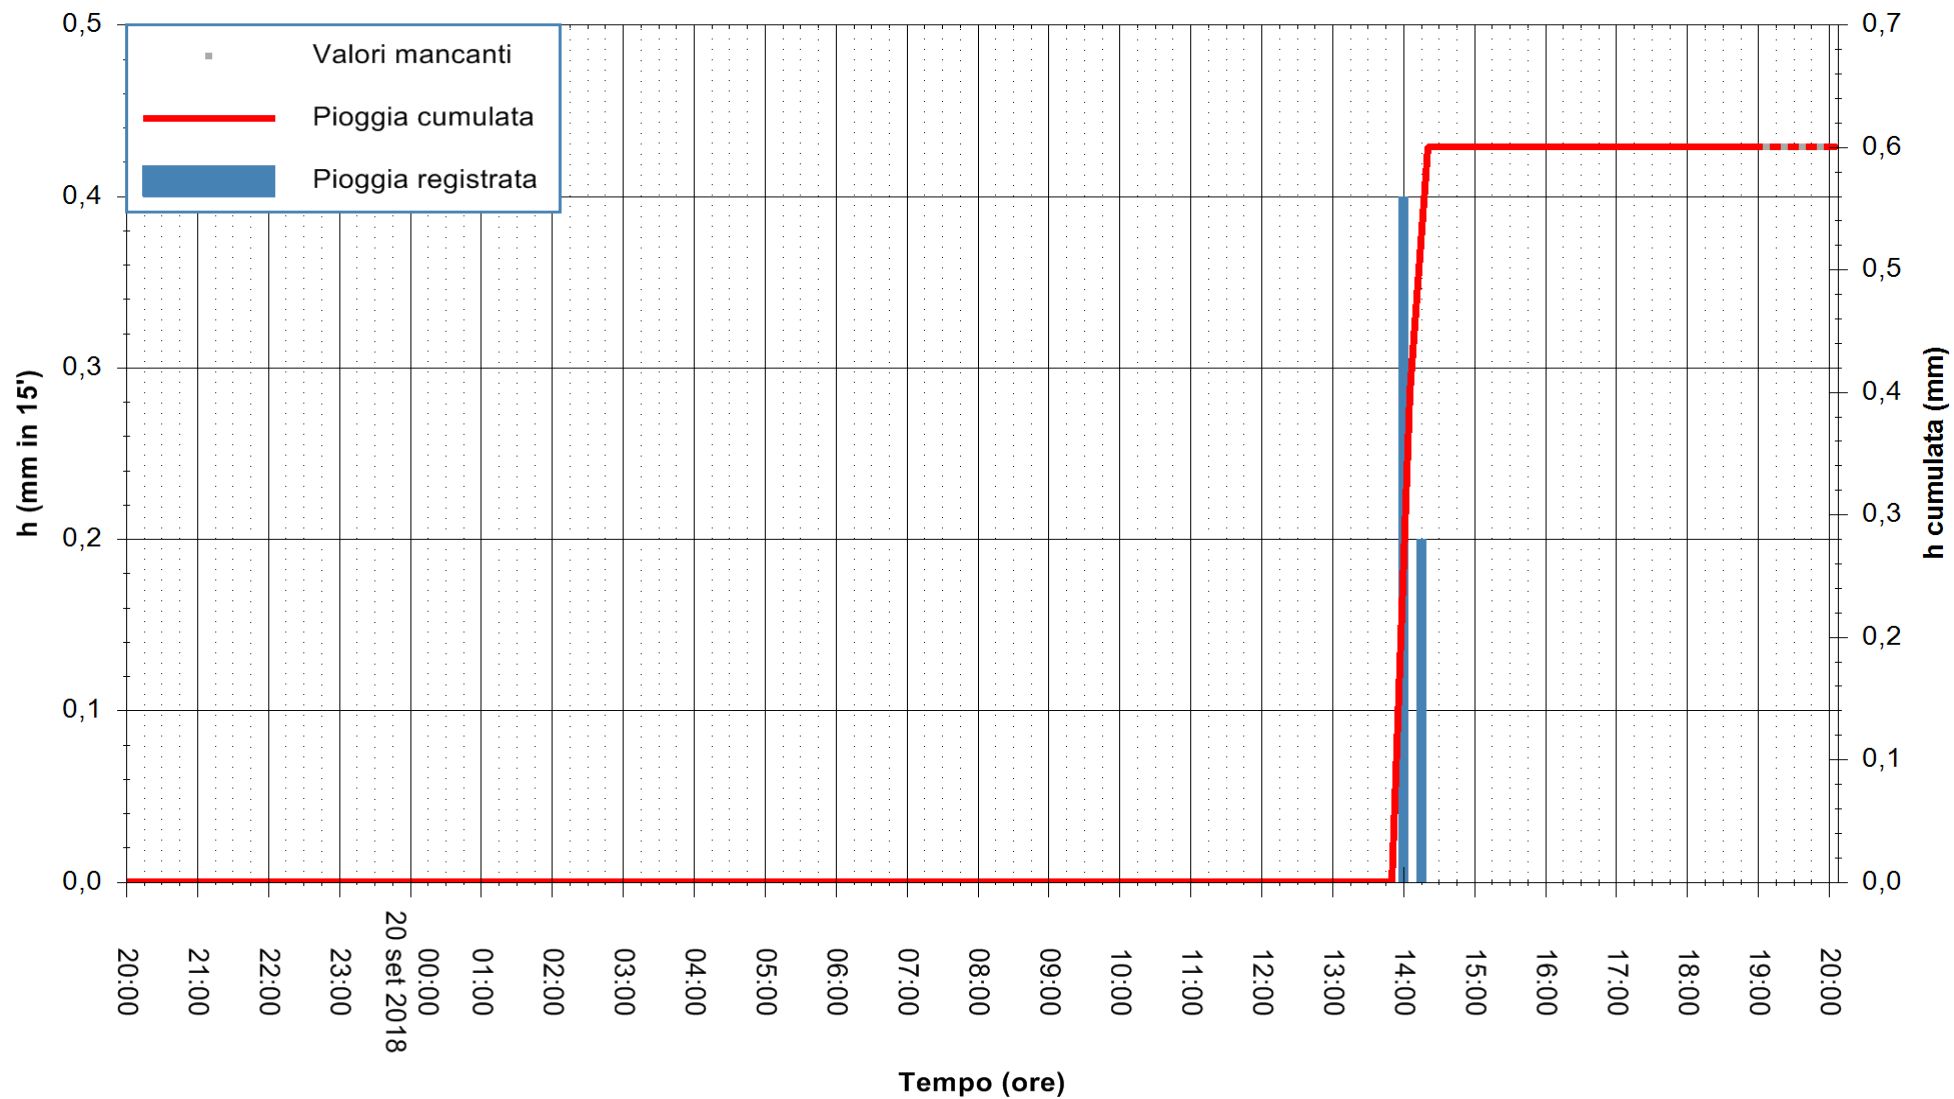

Stazione pluviometrica Fluminimannu a Decimomannu
Area DECIMOMANNU
Pioggia registrata nelle ultime 24 ore
Estrazione dati delle ore 20:03 del 20/09/2018
Ultimo dato disponibile: 20/09/2018 alle 19:00

ARPAS
F.to il Dirigente Responsabile
Dott. Giuseppe Bianco

REGIONE AUTONOMA DE SARDIGNA
REGIONE AUTONOMA DELLA SARDEGNA

Stazione pluviometrica Tempo
 Area CUSSEDDU
 Pioggia registrata nelle ultime 24 ore
 Estrazione dati delle ore 20:03 del 20/09/2018
 Ultimo dato disponibile: 20/09/2018 alle 19:00

ARPAS
 F.to il Dirigente Responsabile
 Dott. Giuseppe Bianco

REGIONE AUTONOMA DE SARDIGNA
 REGIONE AUTONOMA DELLA SARDEGNA

Stazione pluviometrica Pianu
Area PIANU 15
Pioggia registrata nelle ultime 24 ore
Estrazione dati delle ore 20:03 del 20/09/2018
Ultimo dato disponibile: 20/09/2018 alle 19:00

ARPAS
F.to il Dirigente Responsabile
Dott. Giuseppe Bianco

REGIONE AUTONOMA DE SARDIGNA
REGIONE AUTONOMA DELLA SARDEGNA

Stazione pluviometrica Montresta
Area NAVRINO
Pioggia registrata nelle ultime 24 ore
Estrazione dati delle ore 20:03 del 20/09/2018
Ultimo dato disponibile: 20/09/2018 alle 19:00