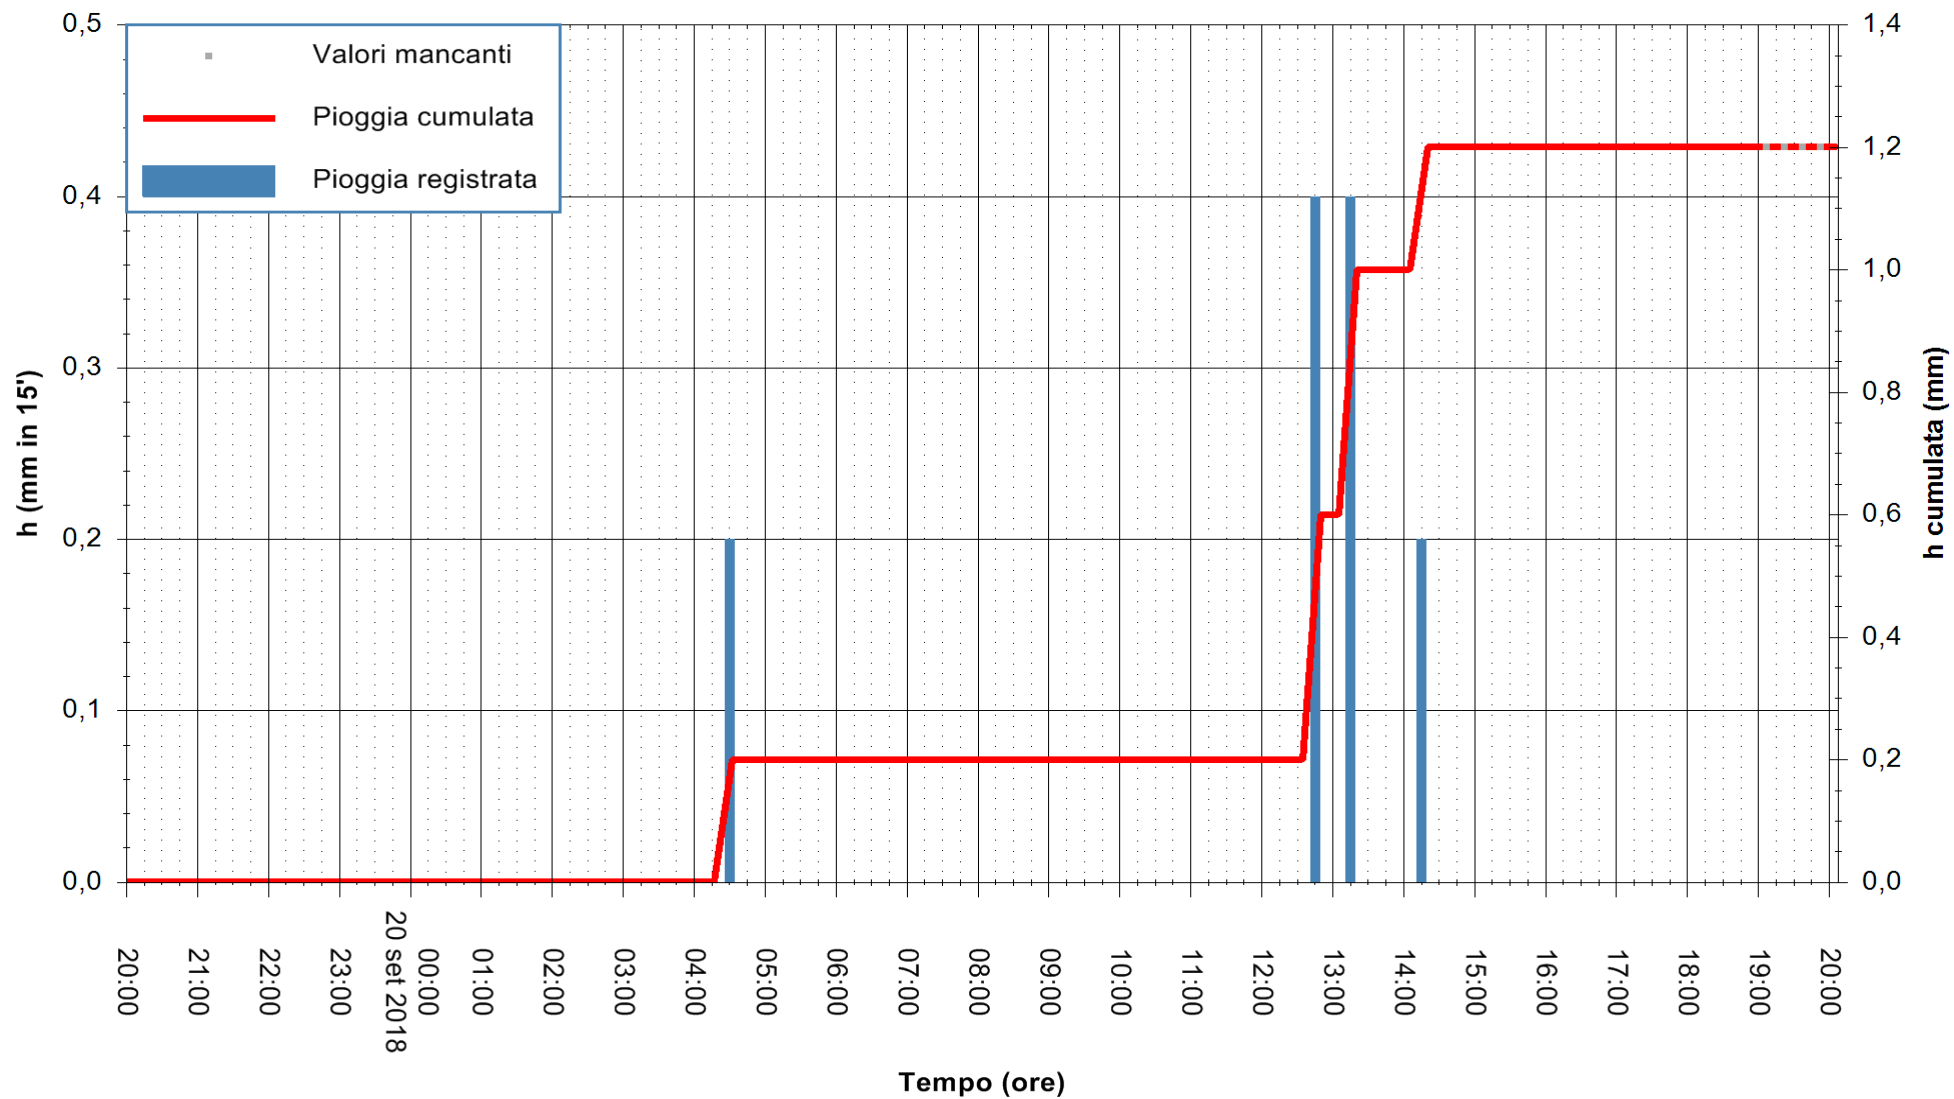

ARPAS
F.to il Dirigente Responsabile
Dott. Giuseppe Bianco

REGIONE AUTONOMA DE SARDIGNA
REGIONE AUTONOMA DELLA SARDEGNA

Stazione pluviometrica Montresta
Area NAVRINO
Pioggia registrata nelle ultime 24 ore
Estrazione dati delle ore 20:03 del 20/09/2018
Ultimo dato disponibile: 20/09/2018 alle 19:00