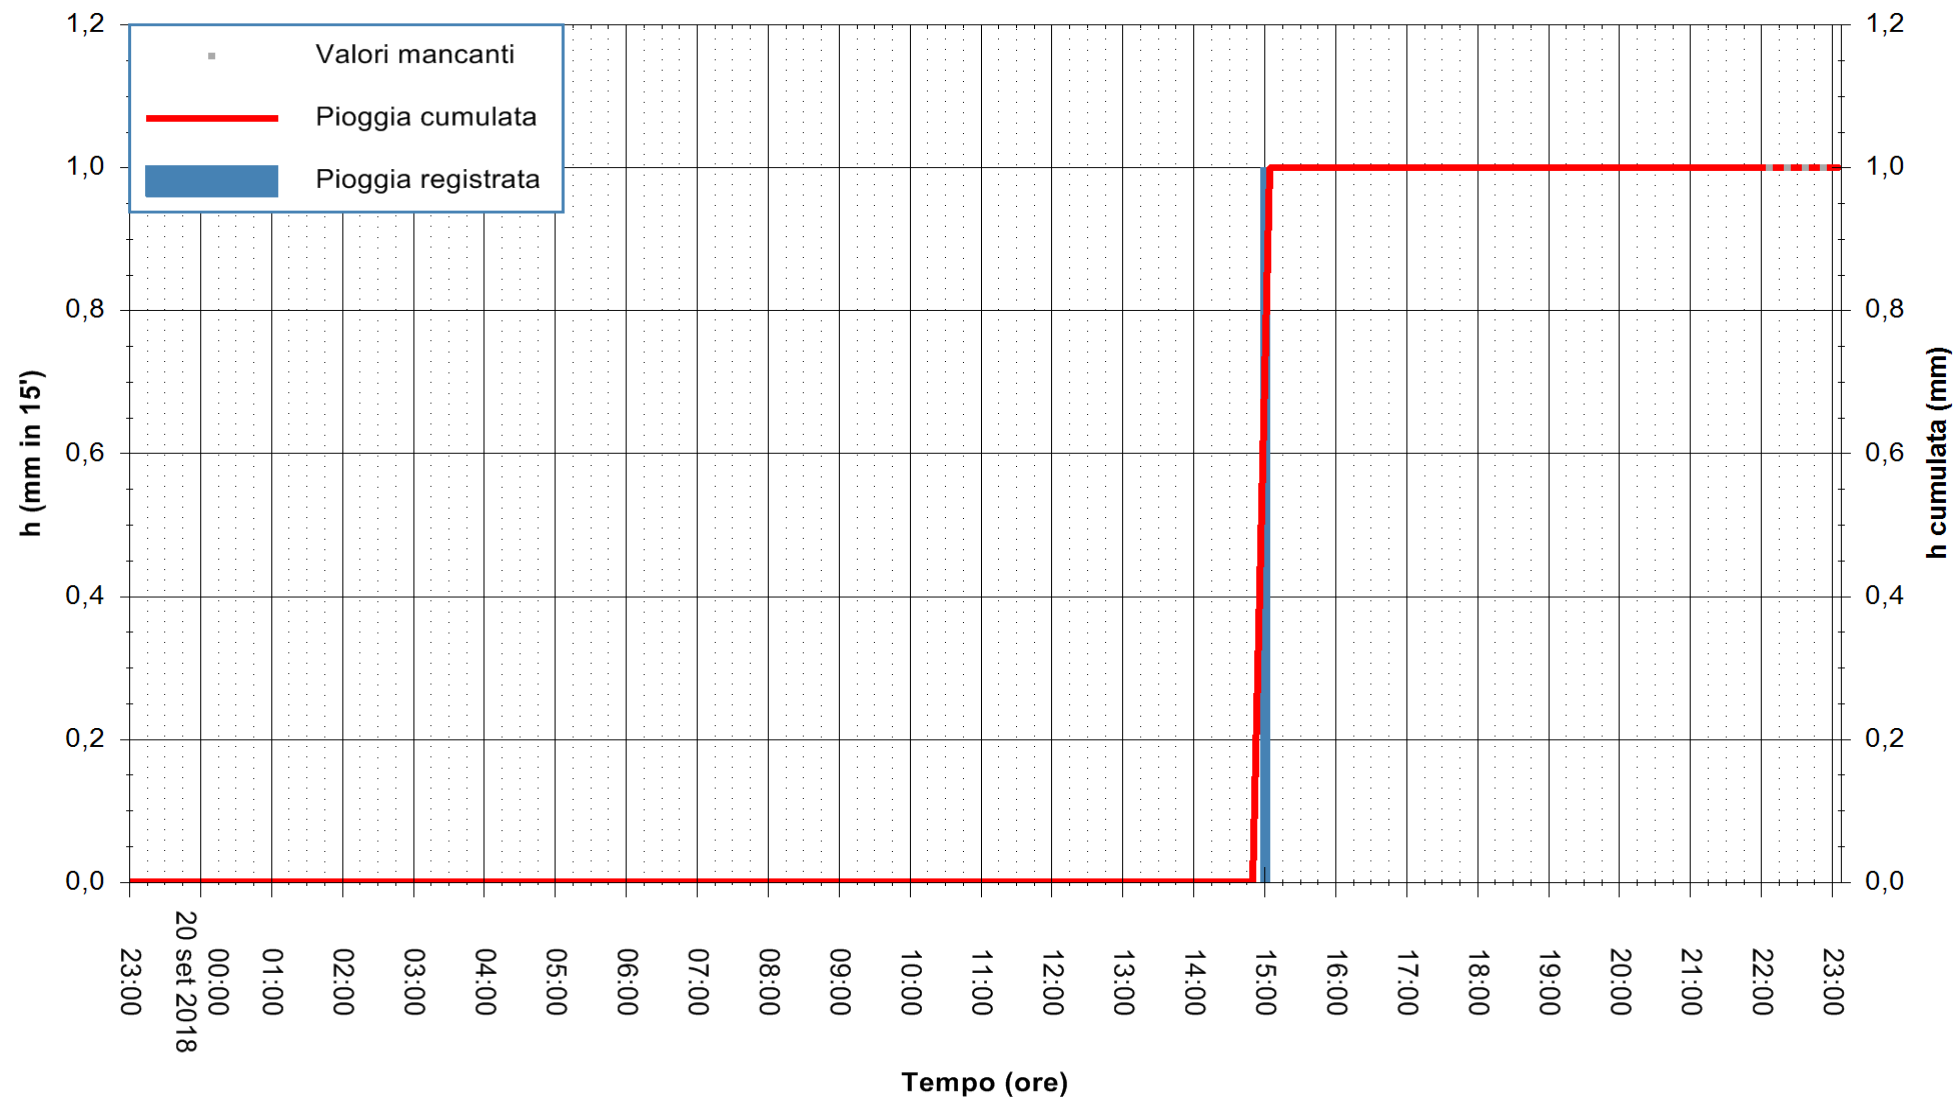

ARPAS
F.to il Dirigente Responsabile
Dott. Giuseppe Bianco

REGIONE AUTONOMA DE SARDIGNA
REGIONE AUTONOMA DELLA SARDEGNA

Stazione pluviometrica Ossoni
Area MONTE OSSONI
Pioggia registrata nelle ultime 24 ore
Estrazione dati delle ore 23:03 del 20/09/2018
Ultimo dato disponibile: 20/09/2018 alle 22:00

ARPAS
F.to il Dirigente Responsabile
Dott. Giuseppe Bianco

REGIONE AUTONOMA DE SARDIGNA
REGIONE AUTONOMA DELLA SARDEGNA

Stazione pluviometrica Montresta
Area NAVRINO
Pioggia registrata nelle ultime 24 ore
Estrazione dati delle ore 23:03 del 20/09/2018
Ultimo dato disponibile: 20/09/2018 alle 22:00