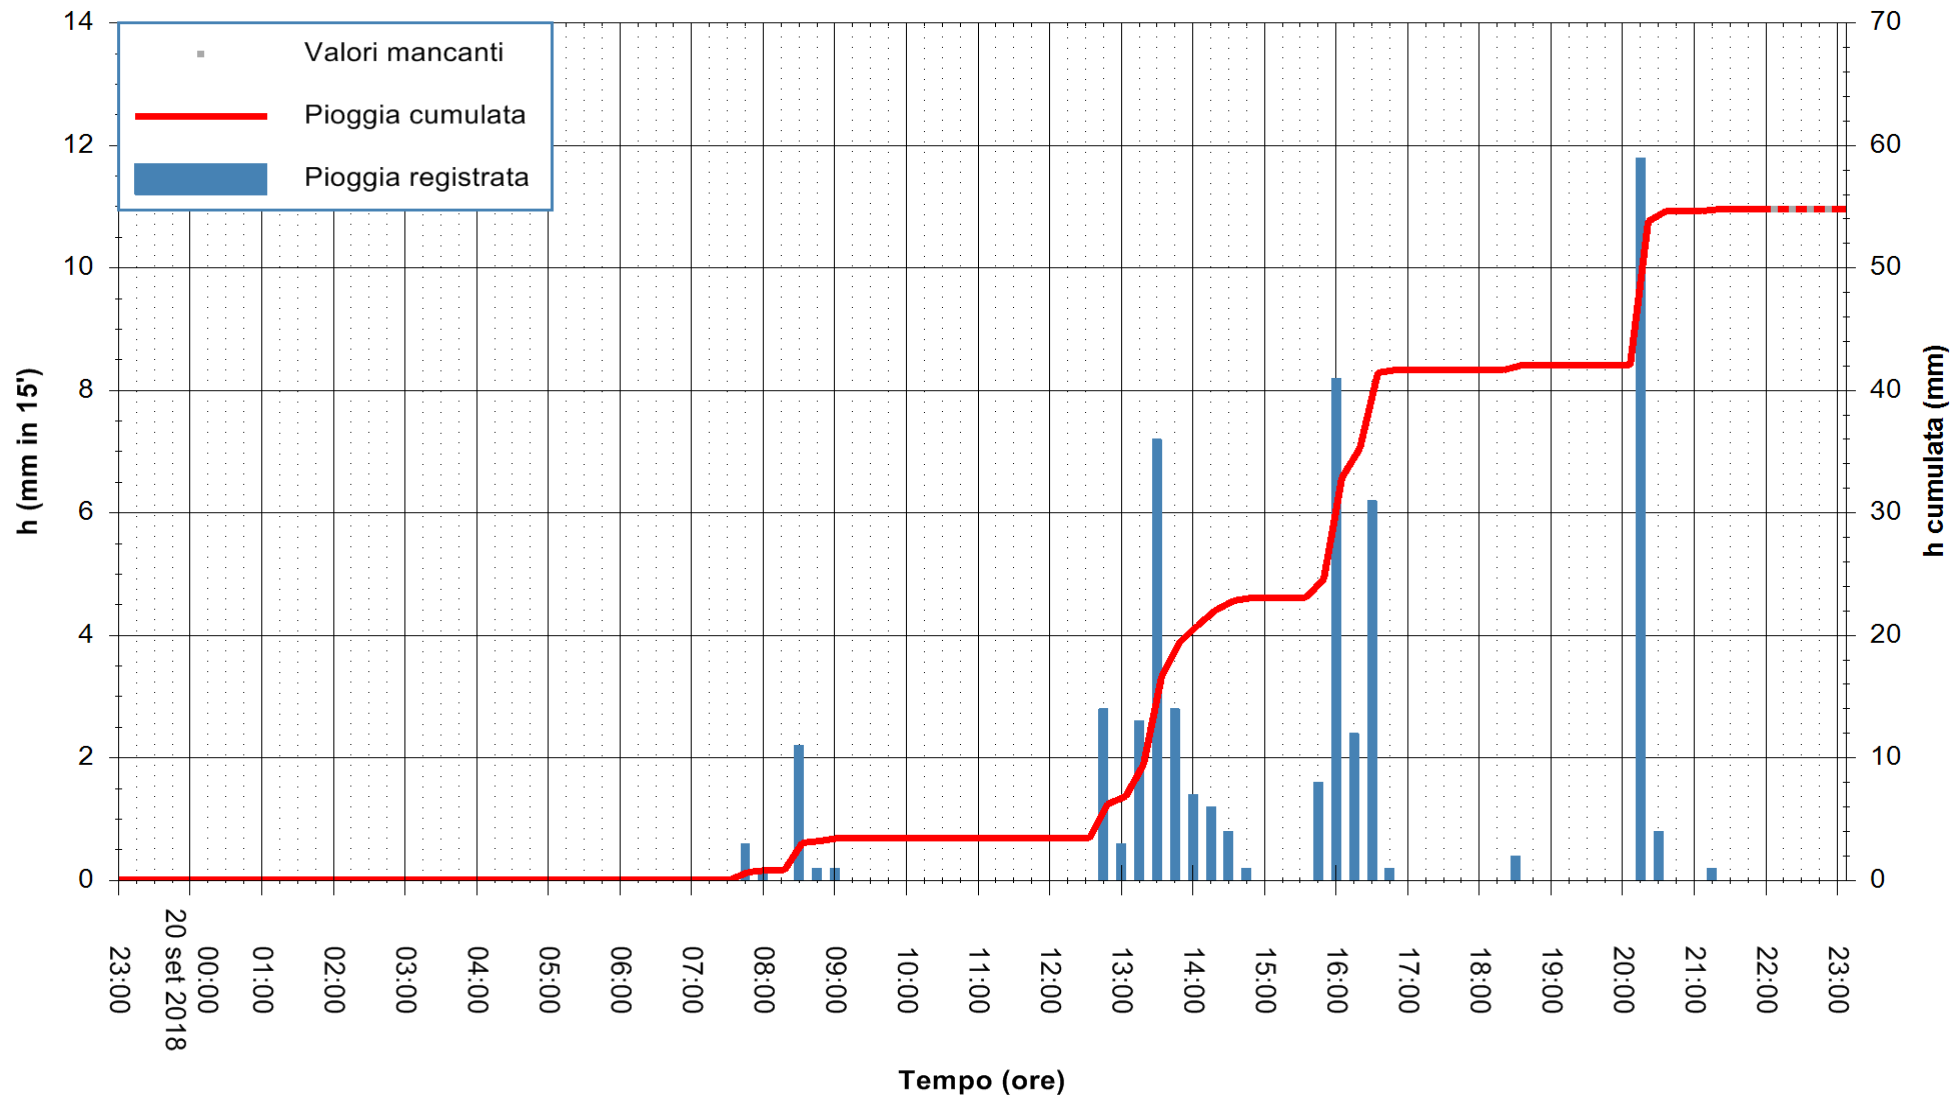

Stazione pluviometrica Fluminimannu a Decimomannu
Area DECIMOMANNU
Pioggia registrata nelle ultime 24 ore
Estrazione dati delle ore 23:03 del 20/09/2018
Ultimo dato disponibile: 20/09/2018 alle 22:00

ARPAS
F.to il Dirigente Responsabile
Dott. Giuseppe Bianco

ARPAS
F.to il Dirigente Responsabile
Dott. Giuseppe Bianco

REGIONE AUTONOMA DE SARDIGNA
REGIONE AUTONOMA DELLA SARDEGNA

Stazione pluviometrica Ossoni
Area MONTE OSSONI
Pioggia registrata nelle ultime 24 ore
Estrazione dati delle ore 23:03 del 20/09/2018
Ultimo dato disponibile: 20/09/2018 alle 22:00

ARPAS
F.to il Dirigente Responsabile
Dott. Giuseppe Bianco

REGIONE AUTONOMA DE SARDIGNA
REGIONE AUTONOMA DELLA SARDEGNA

Stazione pluviometrica Montresta
Area NAVRINO
Pioggia registrata nelle ultime 24 ore
Estrazione dati delle ore 23:03 del 20/09/2018
Ultimo dato disponibile: 20/09/2018 alle 22:00