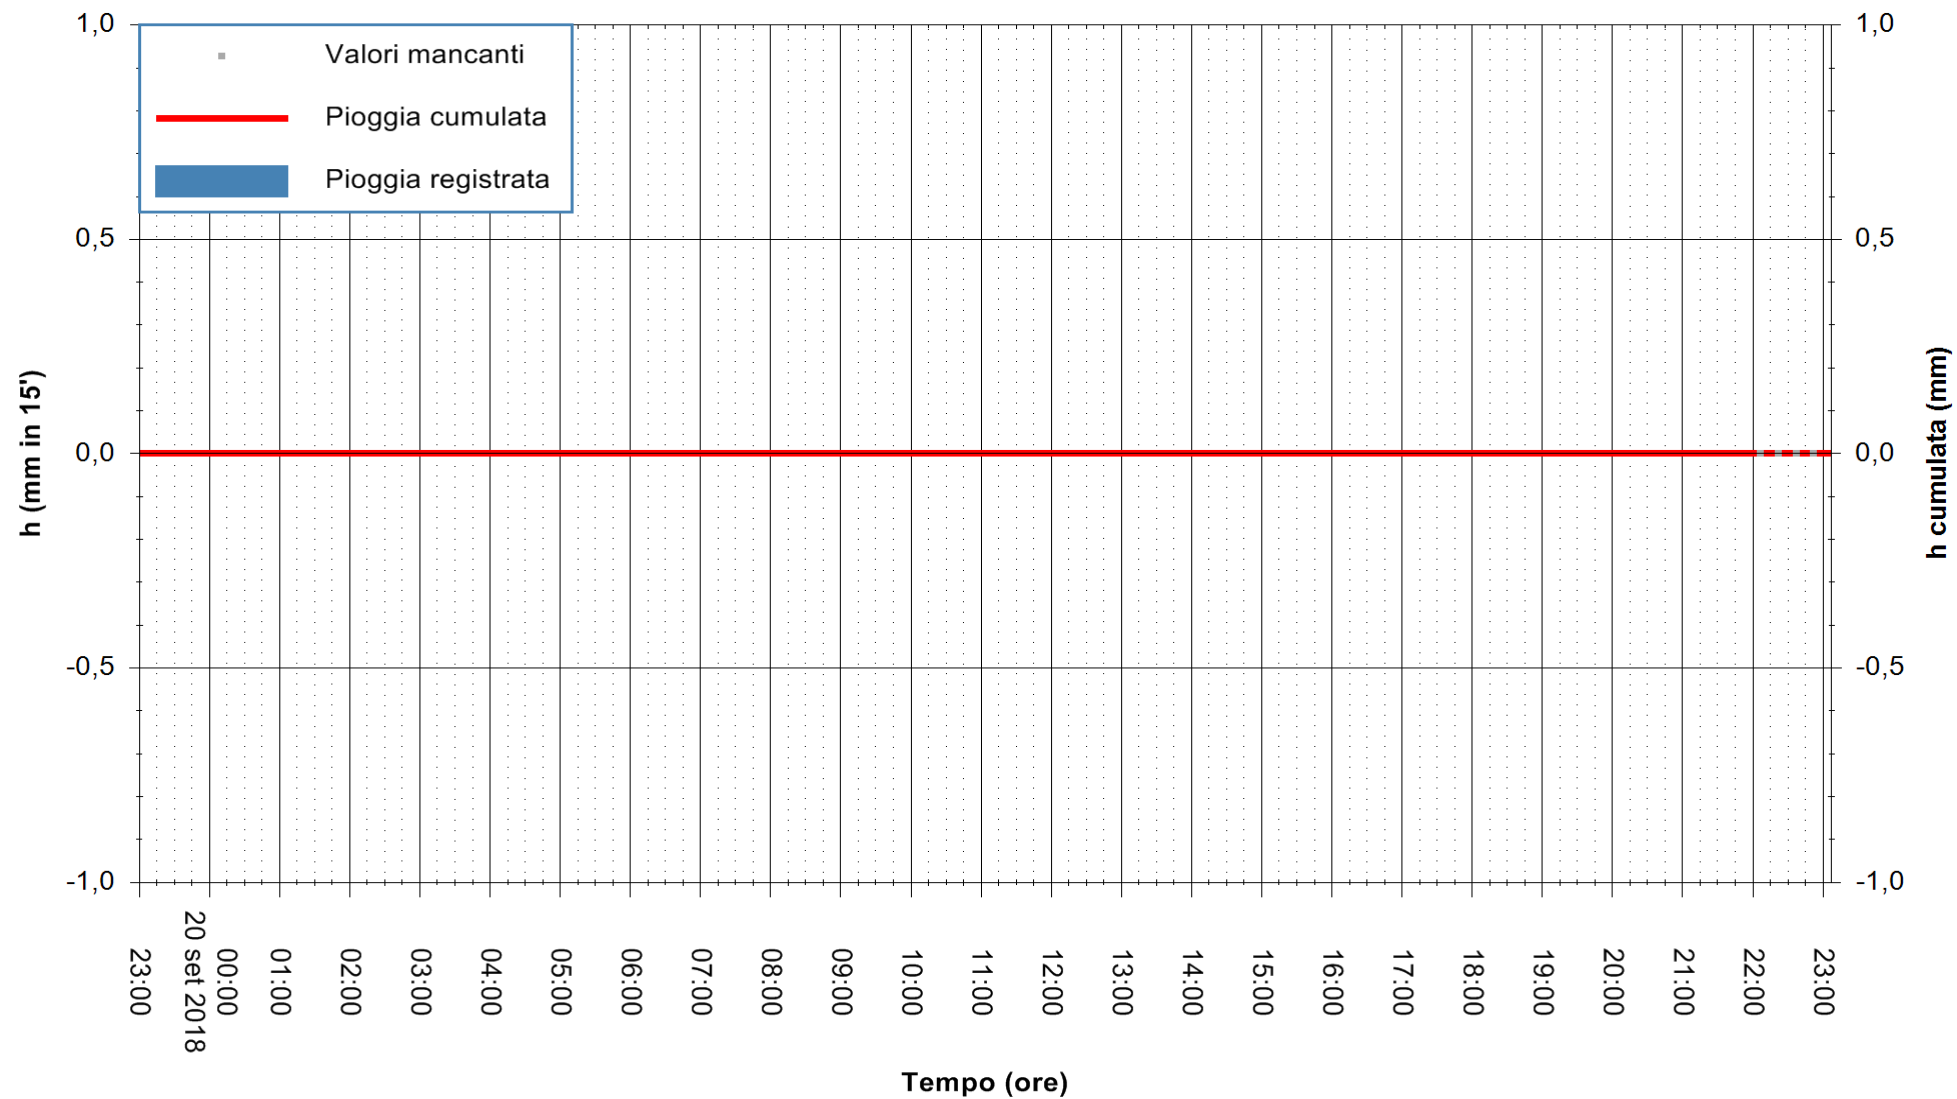

ARPAS
F.to il Dirigente Responsabile
Dott. Giuseppe Bianco

REGIONE AUTONOMA DE SARDIGNA
REGIONE AUTONOMA DELLA SARDEGNA

Stazione pluviometrica Ossoni
Area MONTE OSSONI
Pioggia registrata nelle ultime 24 ore
Estrazione dati delle ore 23:03 del 20/09/2018
Ultimo dato disponibile: 20/09/2018 alle 22:00

ARPAS
F.to il Dirigente Responsabile
Dott. Giuseppe Bianco

REGIONE AUTONOMA DE SARDIGNA
REGIONE AUTONOMA DELLA SARDEGNA

Stazione pluviometrica Montresta
Area NAVRINO
Pioggia registrata nelle ultime 24 ore
Estrazione dati delle ore 23:03 del 20/09/2018
Ultimo dato disponibile: 20/09/2018 alle 22:00