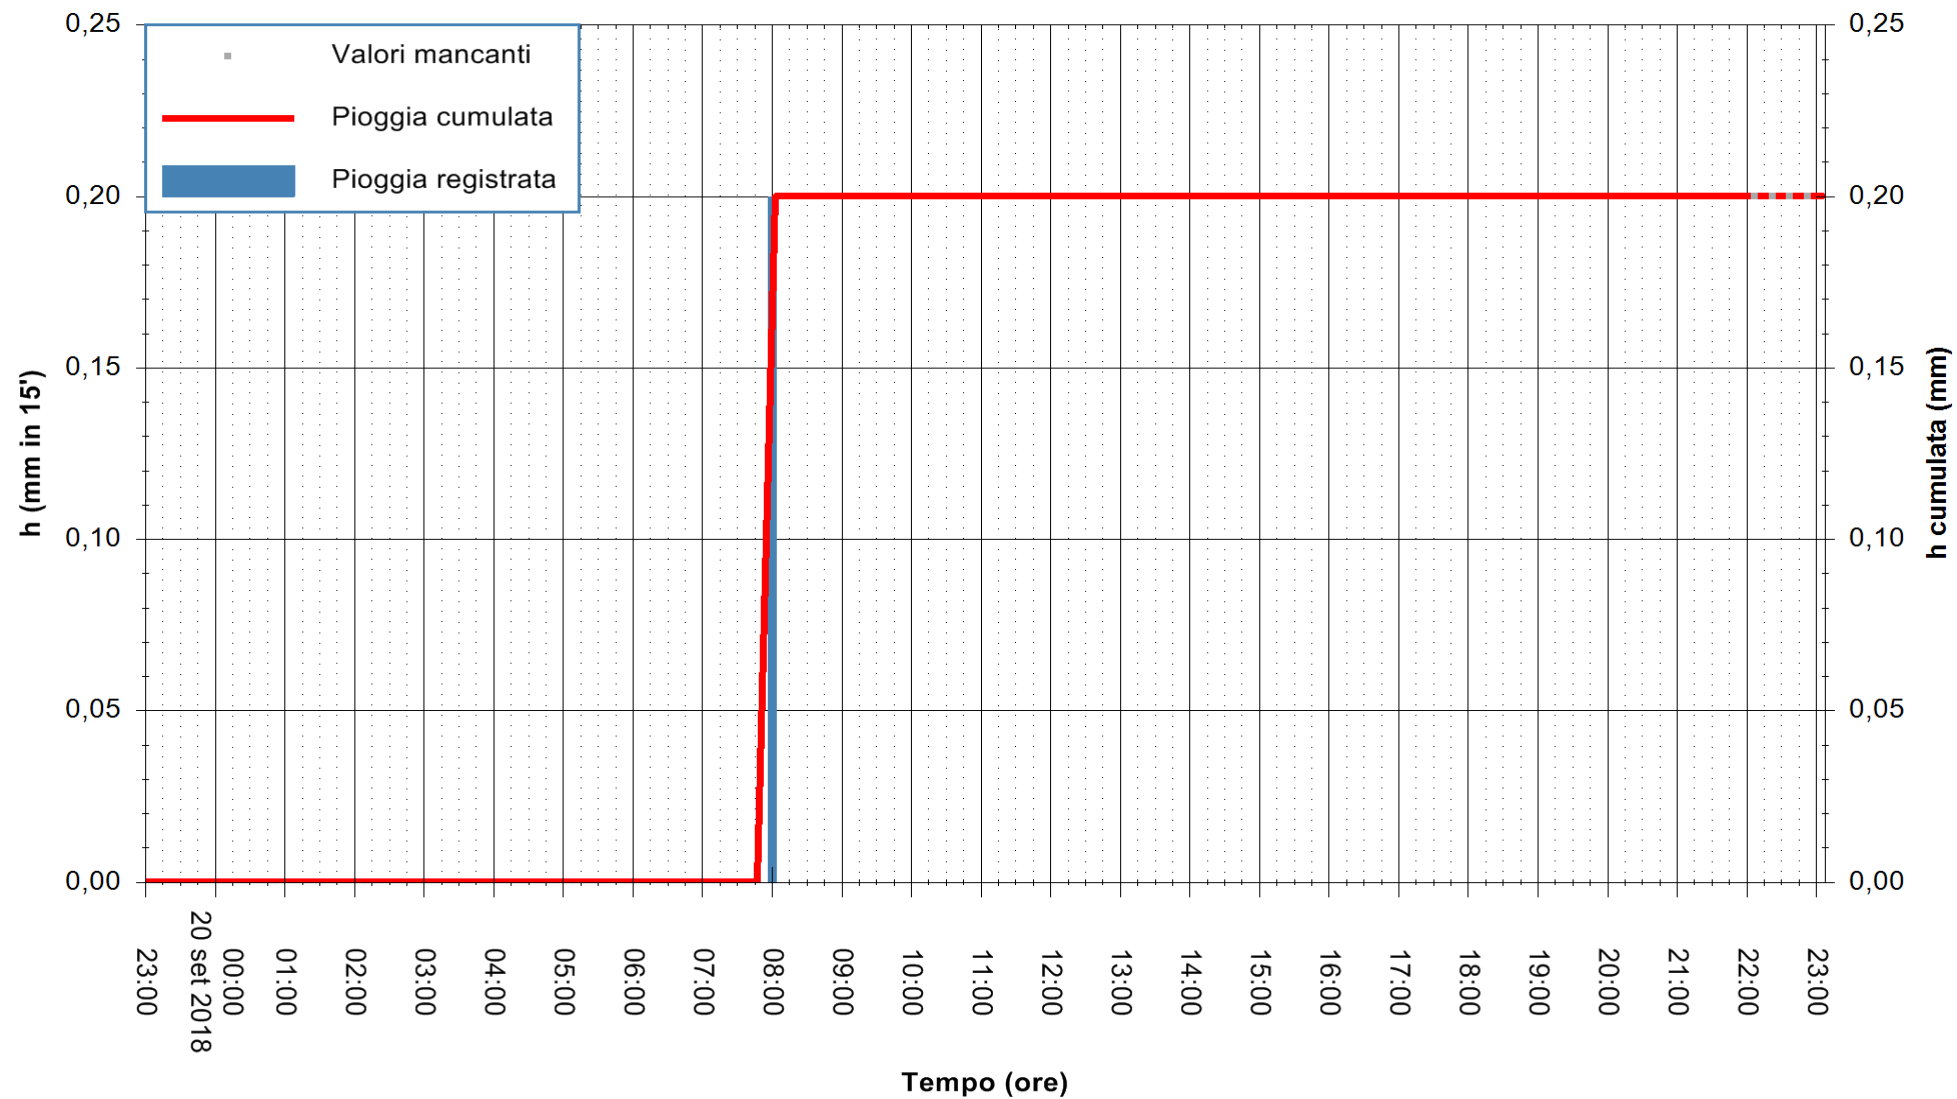

Stazione pluviometrica Fluminimannu a Decimomannu
Area DECIMOMANNU
Pioggia registrata nelle ultime 24 ore
Estrazione dati delle ore 23:03 del 20/09/2018
Ultimo dato disponibile: 20/09/2018 alle 22:00

ARPAS
F.to il Dirigente Responsabile
Dott. Giuseppe Bianco

REGIONE AUTONOMA DE SARDIGNA
REGIONE AUTONOMA DELLA SARDEGNA

Stazione pluviometrica Pianu
Area PIANU 15
Pioggia registrata nelle ultime 24 ore
Estrazione dati delle ore 23:03 del 20/09/2018
Ultimo dato disponibile: 20/09/2018 alle 22:00

ARPAS
F.to il Dirigente Responsabile
Dott. Giuseppe Bianco

REGIONE AUTONOMA DE SARDIGNA
REGIONE AUTONOMA DELLA SARDEGNA

Stazione pluviometrica Ossoni
Area MONTE OSSONI
Pioggia registrata nelle ultime 24 ore
Estrazione dati delle ore 23:03 del 20/09/2018
Ultimo dato disponibile: 20/09/2018 alle 22:00

ARPAS
F.to il Dirigente Responsabile
Dott. Giuseppe Bianco

REGIONE AUTONOMA DE SARDIGNA
REGIONE AUTONOMA DELLA SARDEGNA

Stazione pluviometrica Montresta
Area NAVRINO
Pioggia registrata nelle ultime 24 ore
Estrazione dati delle ore 23:03 del 20/09/2018
Ultimo dato disponibile: 20/09/2018 alle 22:00