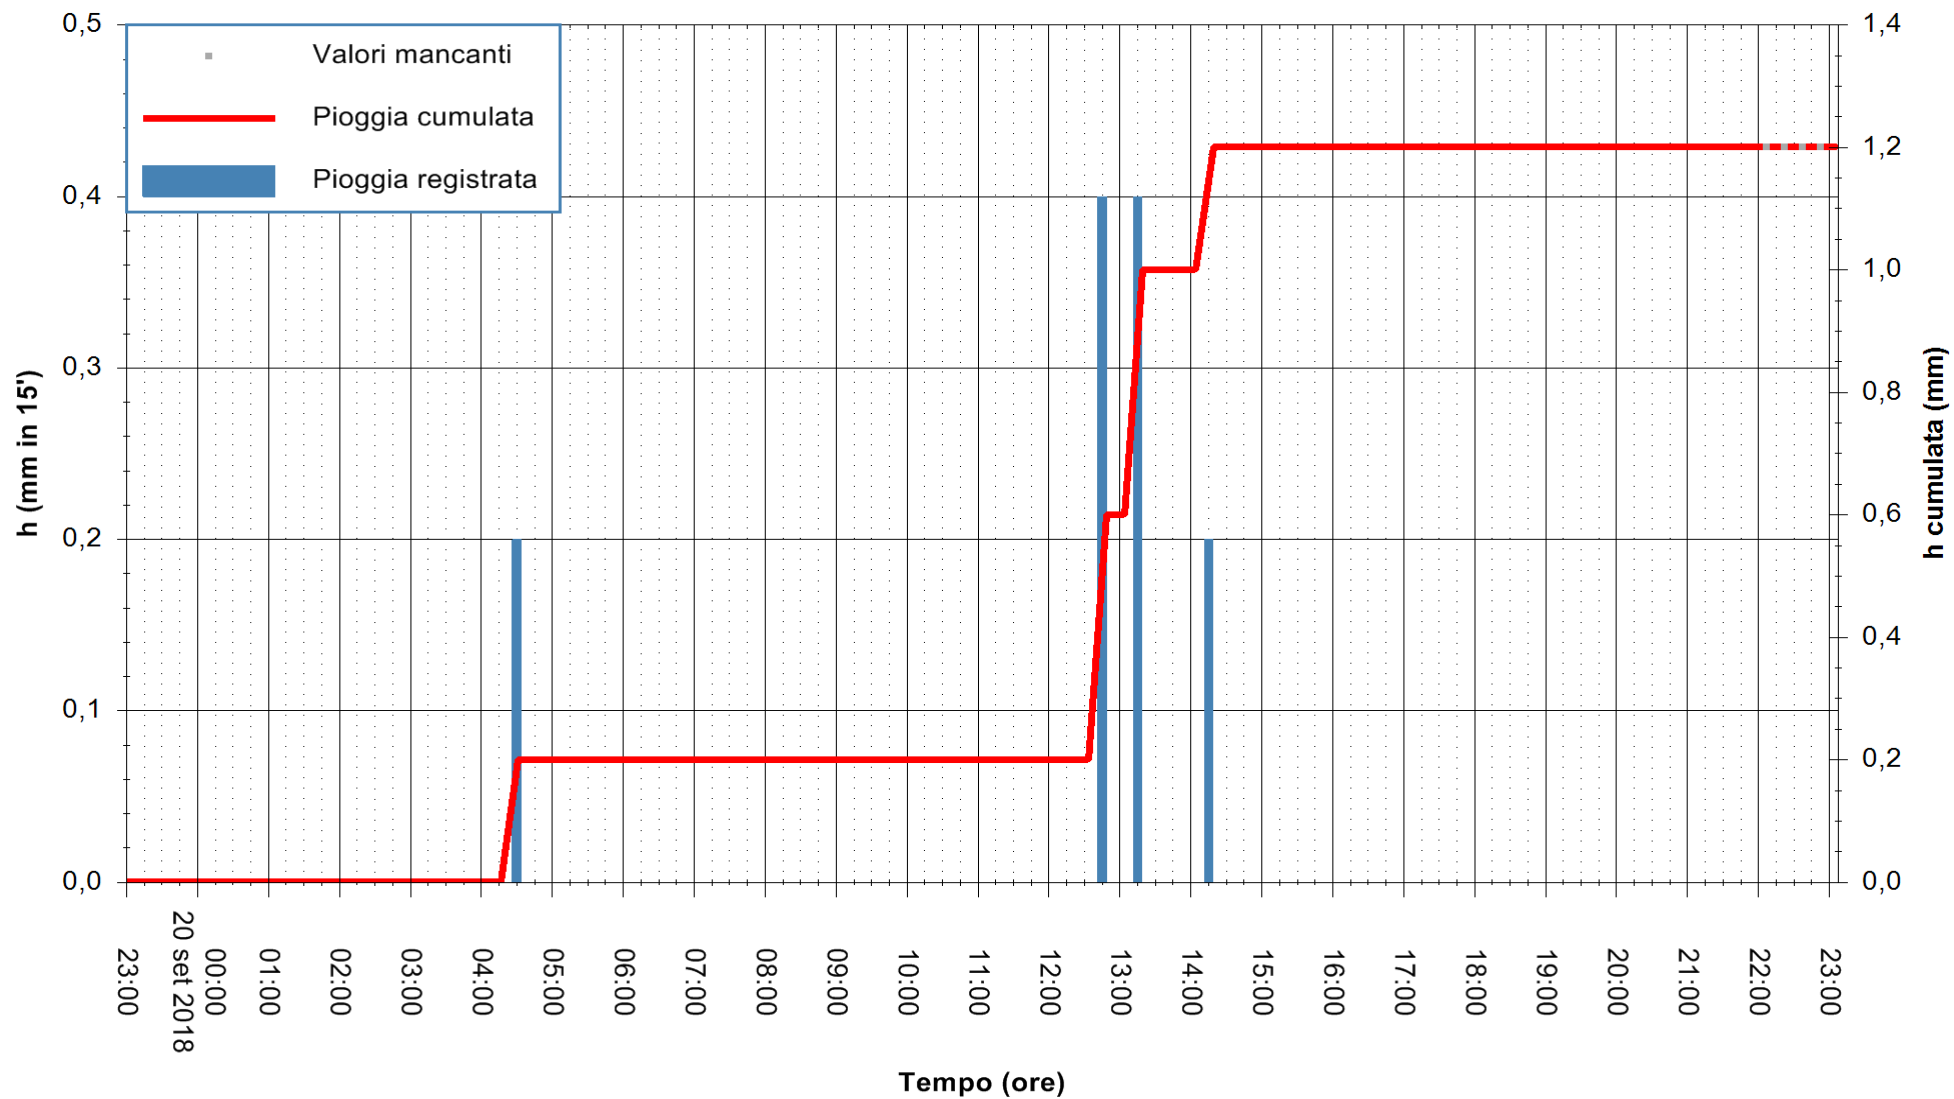

Stazione pluviometrica Fluminimannu a Decimomannu
Area DECIMOMANNU
Pioggia registrata nelle ultime 24 ore
Estrazione dati delle ore 23:03 del 20/09/2018
Ultimo dato disponibile: 20/09/2018 alle 22:00

ARPAS
F.to il Dirigente Responsabile
Dott. Giuseppe Bianco

ARPAS
F.to il Dirigente Responsabile
Dott. Giuseppe Bianco

REGIONE AUTONOMA DE SARDIGNA
REGIONE AUTONOMA DELLA SARDEGNA

Stazione pluviometrica Ossoni
Area MONTE OSSONI
Pioggia registrata nelle ultime 24 ore
Estrazione dati delle ore 23:03 del 20/09/2018
Ultimo dato disponibile: 20/09/2018 alle 22:00

ARPAS
F.to il Dirigente Responsabile
Dott. Giuseppe Bianco

REGIONE AUTONOMA DE SARDIGNA
REGIONE AUTONOMA DELLA SARDEGNA

Stazione pluviometrica Montresta
Area NAVRINO
Pioggia registrata nelle ultime 24 ore
Estrazione dati delle ore 23:03 del 20/09/2018
Ultimo dato disponibile: 20/09/2018 alle 22:00