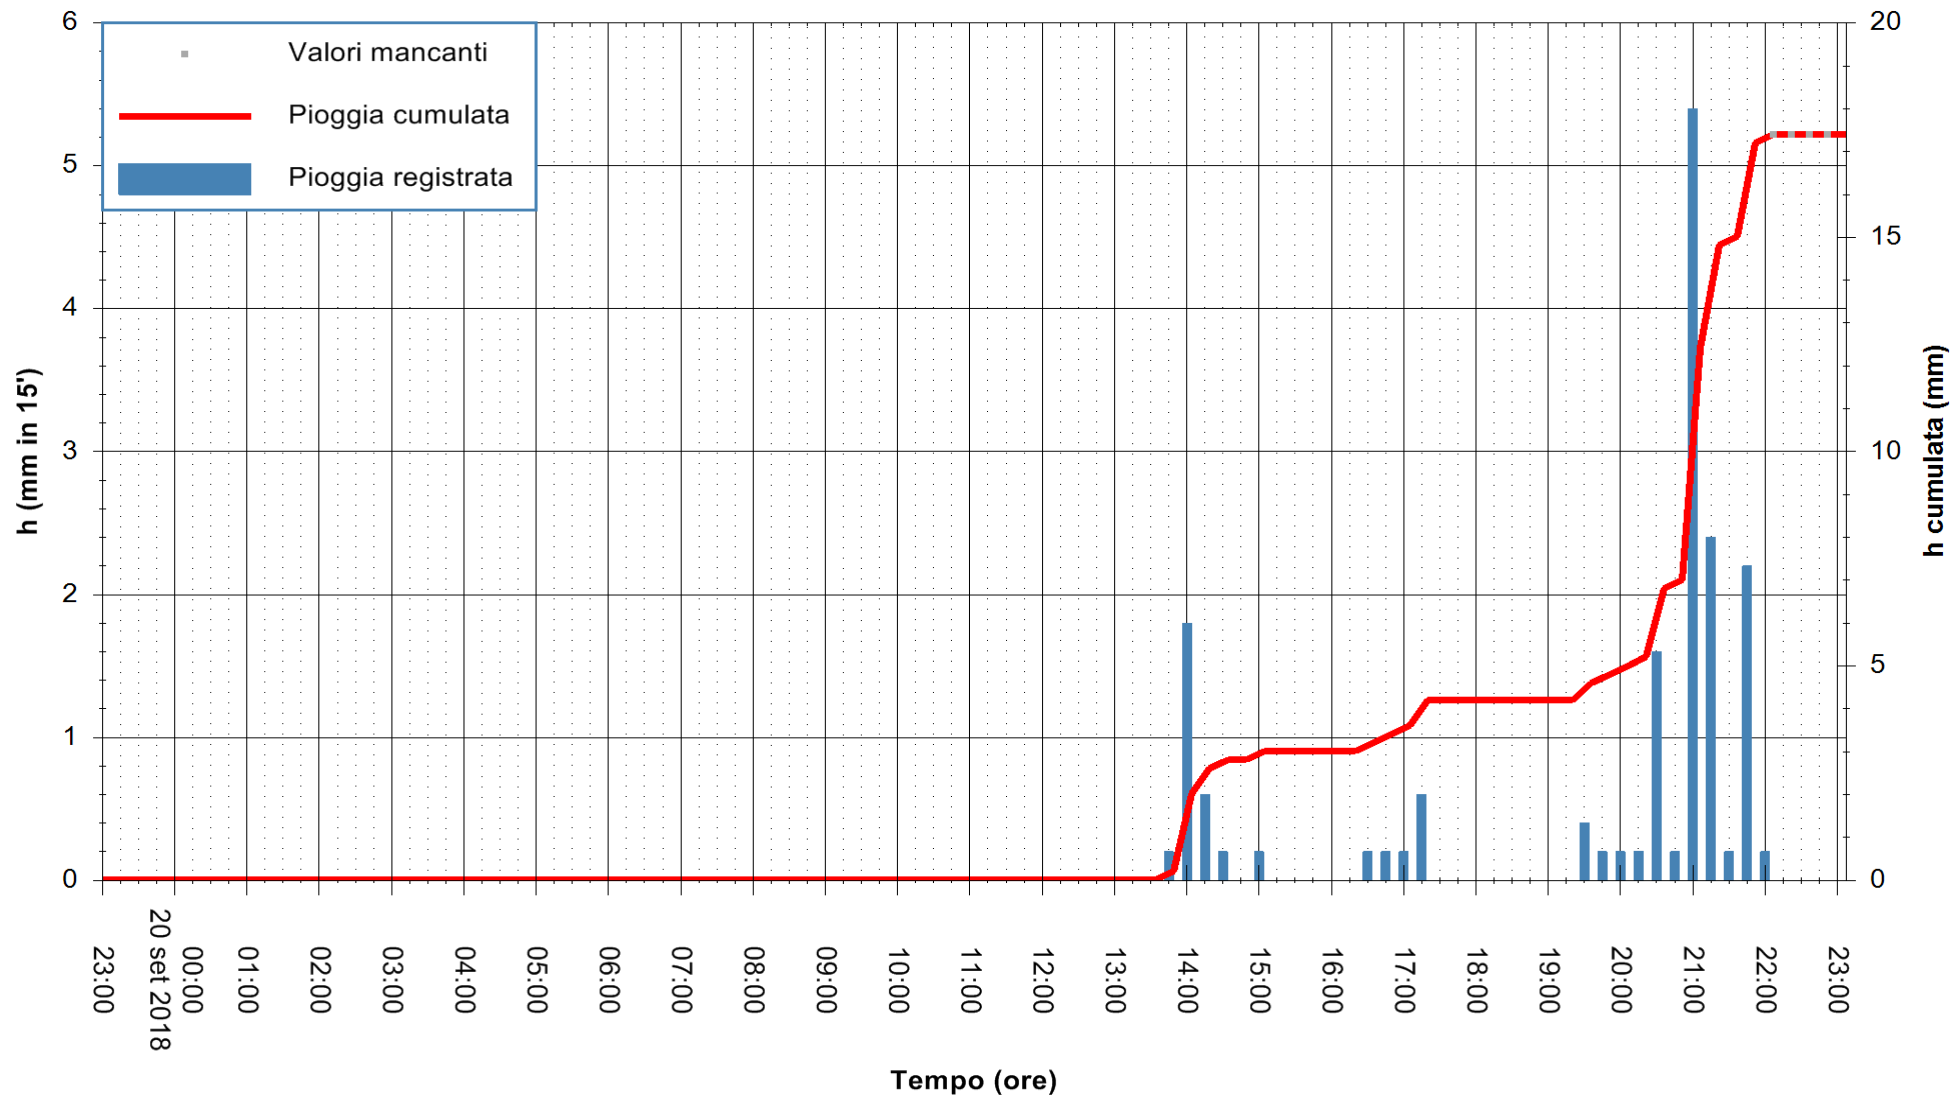

Stazione pluviometrica Fluminimannu a Decimomannu
Area DECIMOMANNU
Pioggia registrata nelle ultime 24 ore
Estrazione dati delle ore 23:03 del 20/09/2018
Ultimo dato disponibile: 20/09/2018 alle 22:00

ARPAS
F.to il Dirigente Responsabile
Dott. Giuseppe Bianco

REGIONE AUTONOMA DE SARDIGNA
REGIONE AUTONOMA DELLA SARDEGNA

Stazione pluviometrica Pianu
Area PIANU 15
Pioggia registrata nelle ultime 24 ore
Estrazione dati delle ore 23:03 del 20/09/2018
Ultimo dato disponibile: 20/09/2018 alle 22:00

ARPAS
F.to il Dirigente Responsabile
Dott. Giuseppe Bianco

REGIONE AUTONOMA DE SARDIGNA
REGIONE AUTONOMA DELLA SARDEGNA

Stazione pluviometrica Ossoni
Area MONTE OSSONI
Pioggia registrata nelle ultime 24 ore
Estrazione dati delle ore 23:03 del 20/09/2018
Ultimo dato disponibile: 20/09/2018 alle 22:00

ARPAS
F.to il Dirigente Responsabile
Dott. Giuseppe Bianco

REGIONE AUTONOMA DE SARDIGNA
REGIONE AUTONOMA DELLA SARDEGNA

Stazione pluviometrica Montresta
Area NAVRINO
Pioggia registrata nelle ultime 24 ore
Estrazione dati delle ore 23:03 del 20/09/2018
Ultimo dato disponibile: 20/09/2018 alle 22:00