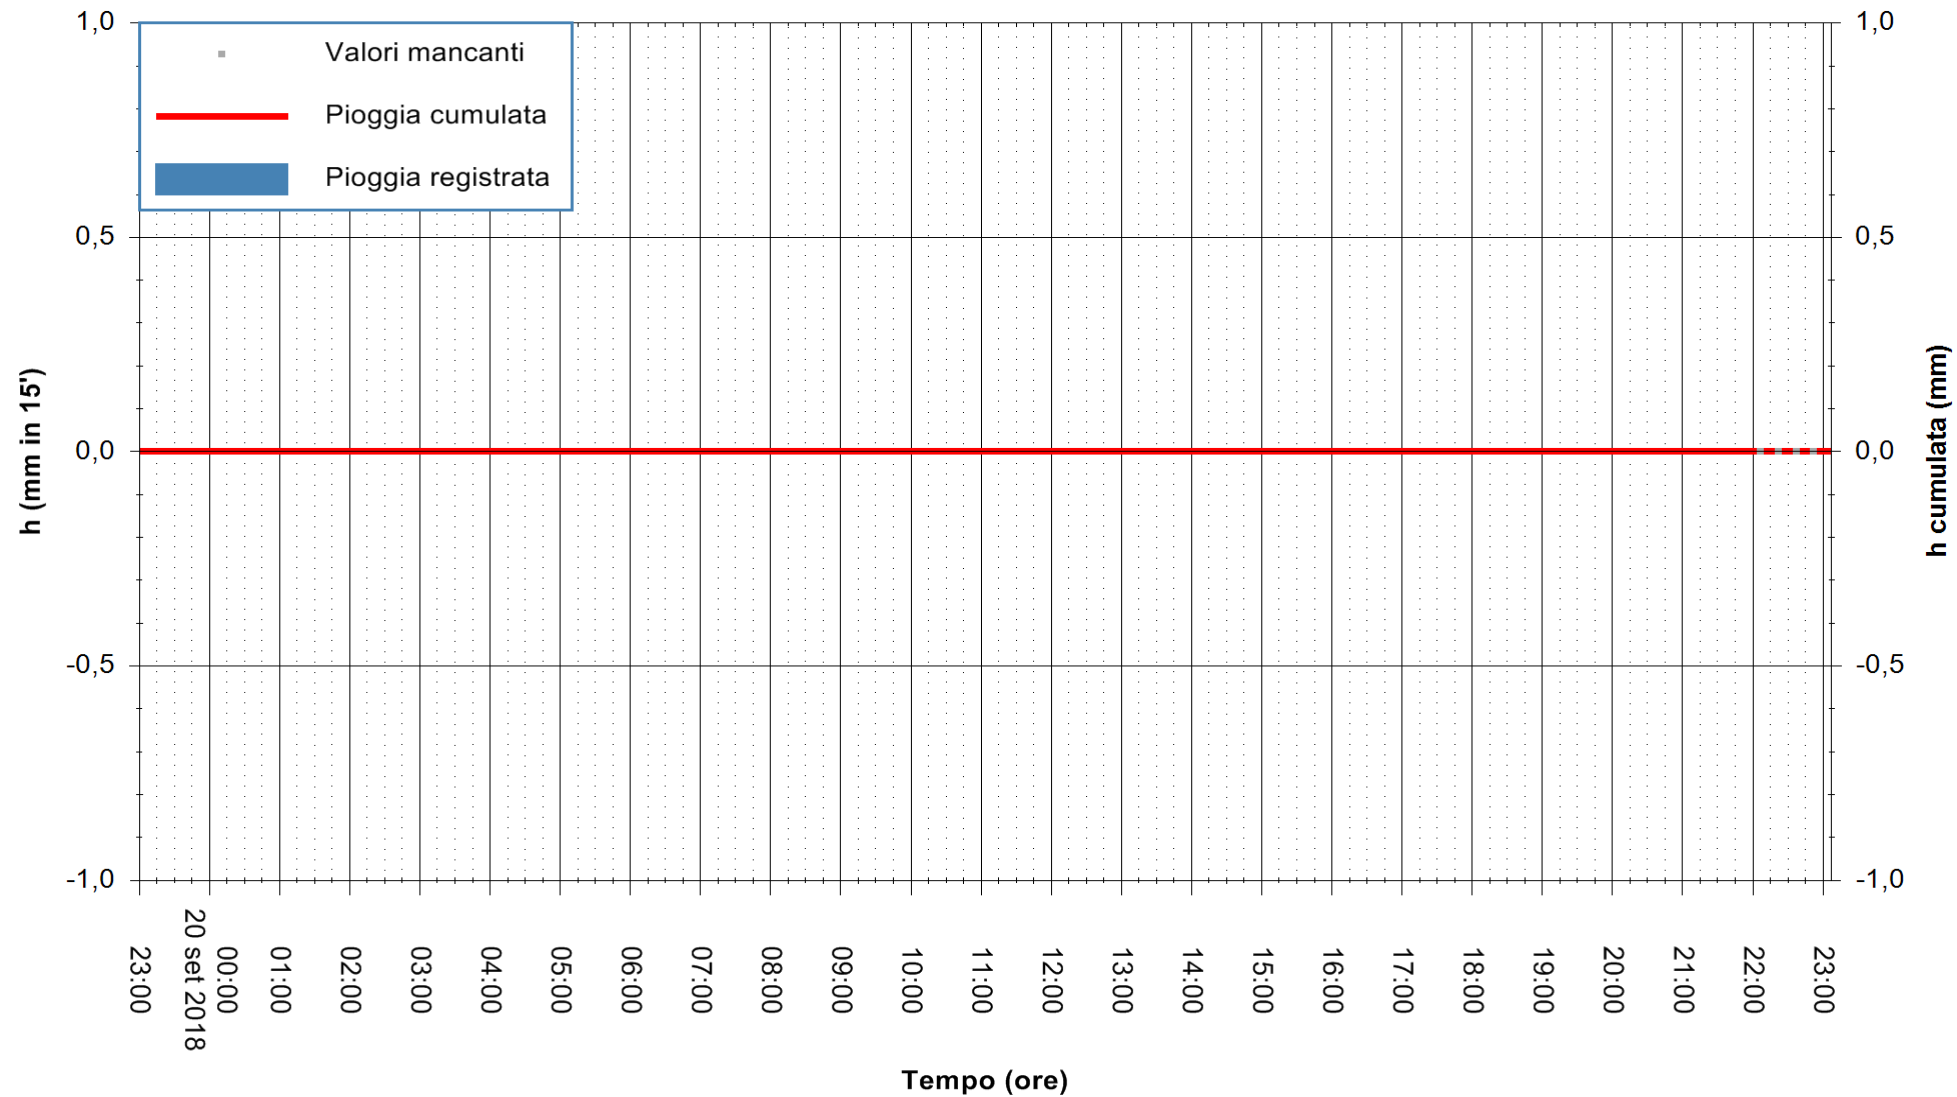

ARPAS
F.to il Dirigente Responsabile
Dott. Giuseppe Bianco

REGIONE AUTONOMA DE SARDIGNA
REGIONE AUTONOMA DELLA SARDEGNA

Stazione pluviometrica Ossoni
Area MONTE OSSONI
Pioggia registrata nelle ultime 24 ore
Estrazione dati delle ore 23:03 del 20/09/2018
Ultimo dato disponibile: 20/09/2018 alle 22:00

ARPAS
F.to il Dirigente Responsabile
Dott. Giuseppe Bianco

REGIONE AUTONOMA DE SARDIGNA
REGIONE AUTONOMA DELLA SARDEGNA

Stazione pluviometrica Montresta
Area NAVRINO
Pioggia registrata nelle ultime 24 ore
Estrazione dati delle ore 23:03 del 20/09/2018
Ultimo dato disponibile: 20/09/2018 alle 22:00