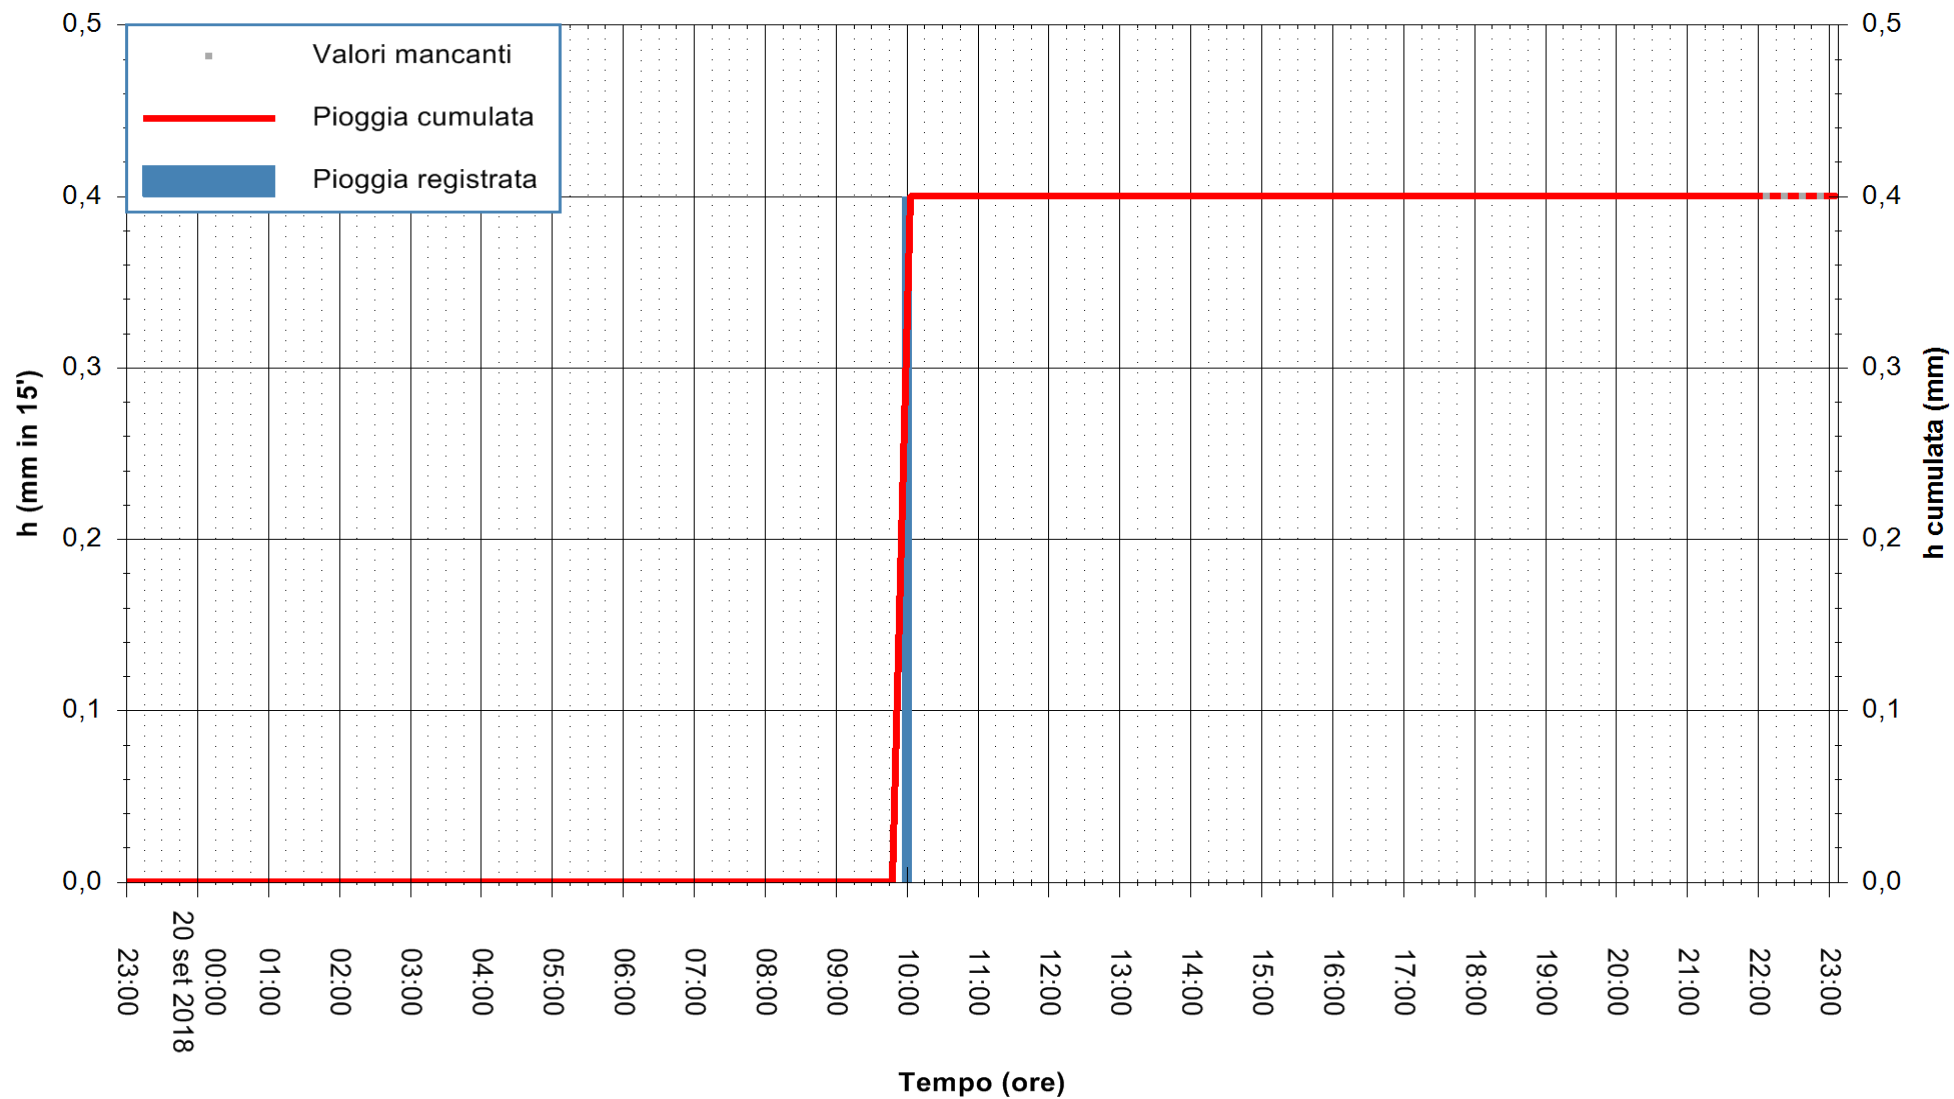

REGIONE AUTONOMA DE SARDIGNA
REGIONE AUTONOMA DELLA SARDEGNA

Stazione pluviometrica Pianu
Area PIANU 15
Pioggia registrata nelle ultime 24 ore
Estrazione dati delle ore 23:03 del 20/09/2018
Ultimo dato disponibile: 20/09/2018 alle 22:00

ARPAS
F.to il Dirigente Responsabile
Dott. Giuseppe Bianco

REGIONE AUTONOMA DE SARDIGNA
REGIONE AUTONOMA DELLA SARDEGNA

Stazione pluviometrica Ossoni
Area MONTE OSSONI
Pioggia registrata nelle ultime 24 ore
Estrazione dati delle ore 23:03 del 20/09/2018
Ultimo dato disponibile: 20/09/2018 alle 22:00

ARPAS
F.to il Dirigente Responsabile
Dott. Giuseppe Bianco

REGIONE AUTONOMA DE SARDIGNA
REGIONE AUTONOMA DELLA SARDEGNA

Stazione pluviometrica Montresta
Area NAVRINO
Pioggia registrata nelle ultime 24 ore
Estrazione dati delle ore 23:03 del 20/09/2018
Ultimo dato disponibile: 20/09/2018 alle 22:00