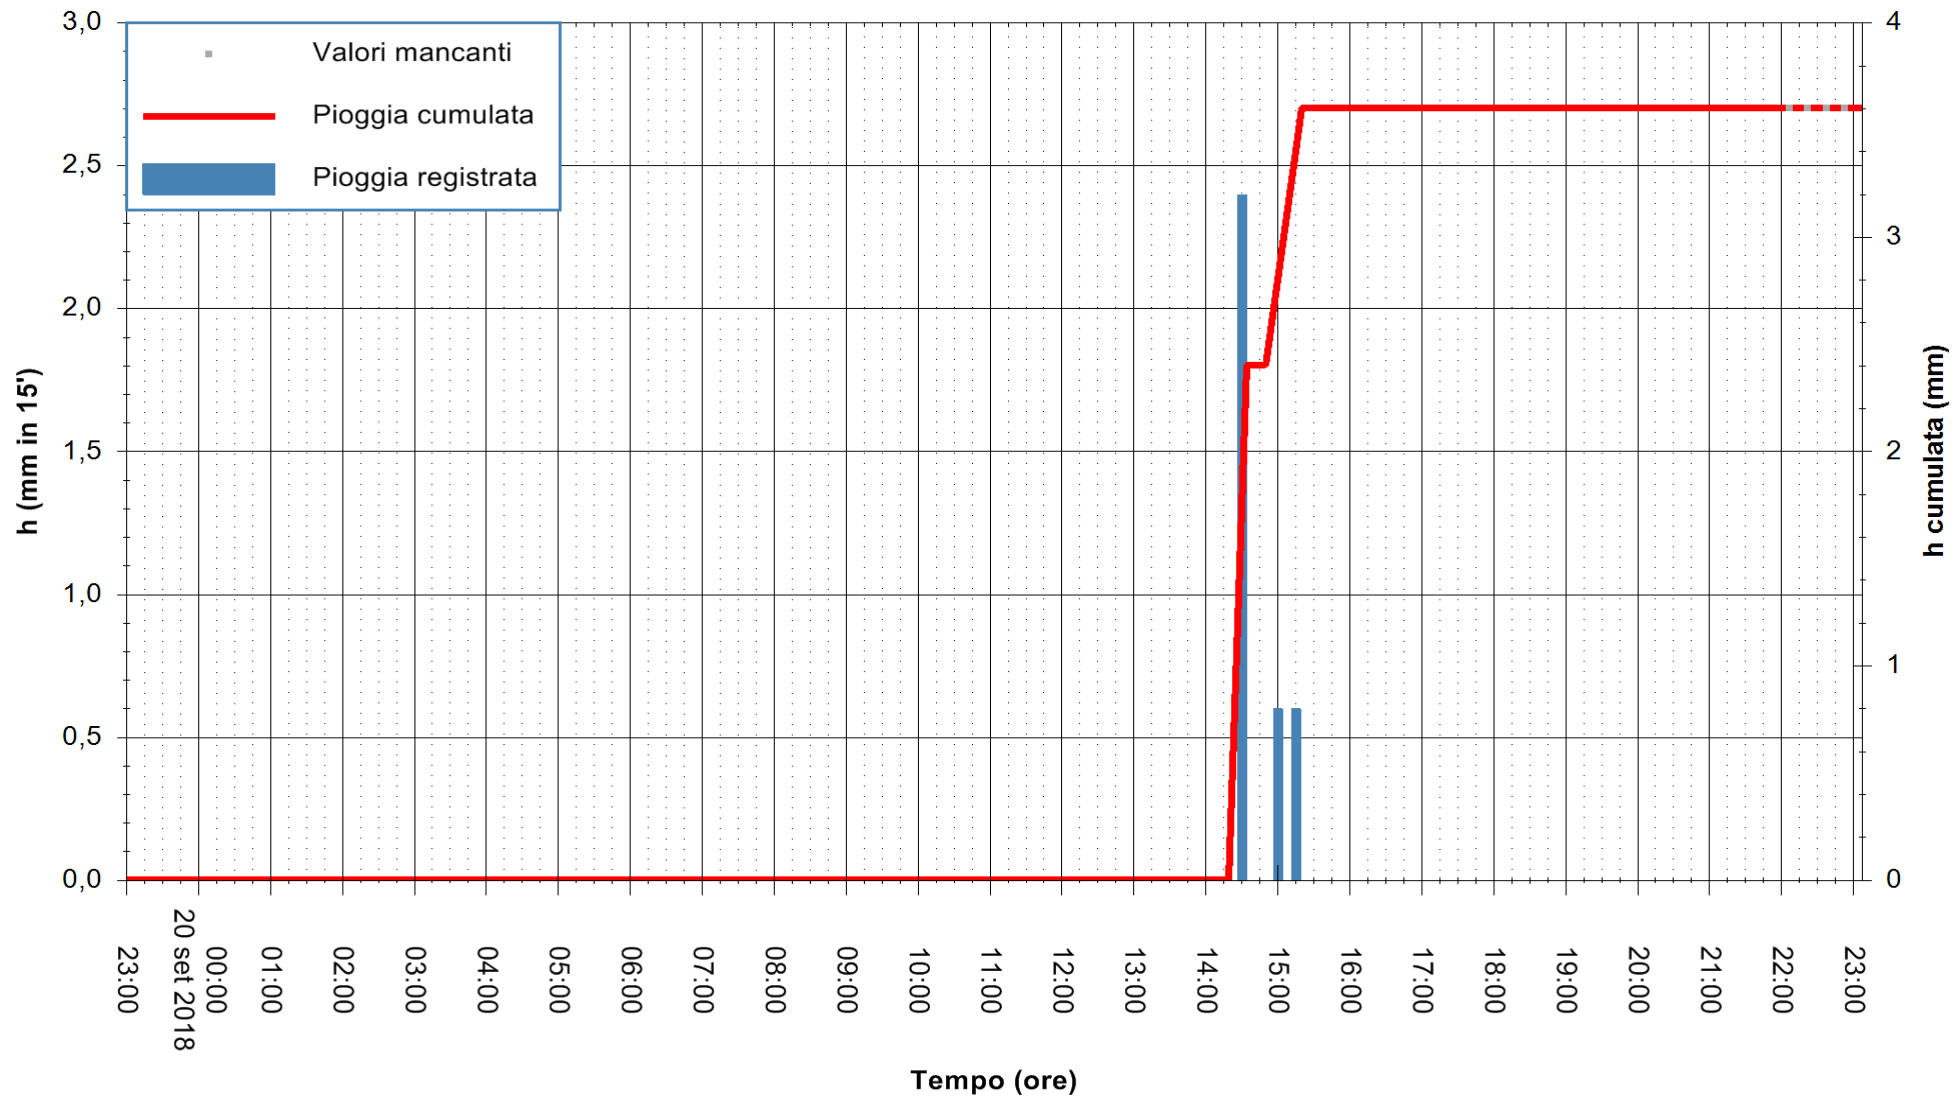

Stazione pluviometrica Fluminimannu a Decimomannu
Area DECIMOMANNU
Pioggia registrata nelle ultime 24 ore
Estrazione dati delle ore 23:03 del 20/09/2018
Ultimo dato disponibile: 20/09/2018 alle 22:00

ARPAS
F.to il Dirigente Responsabile
Dott. Giuseppe Bianco

REGIONE AUTONOMA DE SARDIGNA
REGIONE AUTONOMA DELLA SARDEGNA

Stazione pluviometrica Pianu
Area PIANU 15
Pioggia registrata nelle ultime 24 ore
Estrazione dati delle ore 23:03 del 20/09/2018
Ultimo dato disponibile: 20/09/2018 alle 22:00

ARPAS
F.to il Dirigente Responsabile
Dott. Giuseppe Bianco

REGIONE AUTONOMA DE SARDIGNA
REGIONE AUTONOMA DELLA SARDEGNA

Stazione pluviometrica Ossoni
Area MONTE OSSONI
Pioggia registrata nelle ultime 24 ore
Estrazione dati delle ore 23:03 del 20/09/2018
Ultimo dato disponibile: 20/09/2018 alle 22:00

ARPAS
F.to il Dirigente Responsabile
Dott. Giuseppe Bianco

REGIONE AUTONOMA DE SARDIGNA
REGIONE AUTONOMA DELLA SARDEGNA

Stazione pluviometrica Montresta
Area NAVRINO
Pioggia registrata nelle ultime 24 ore
Estrazione dati delle ore 23:03 del 20/09/2018
Ultimo dato disponibile: 20/09/2018 alle 22:00