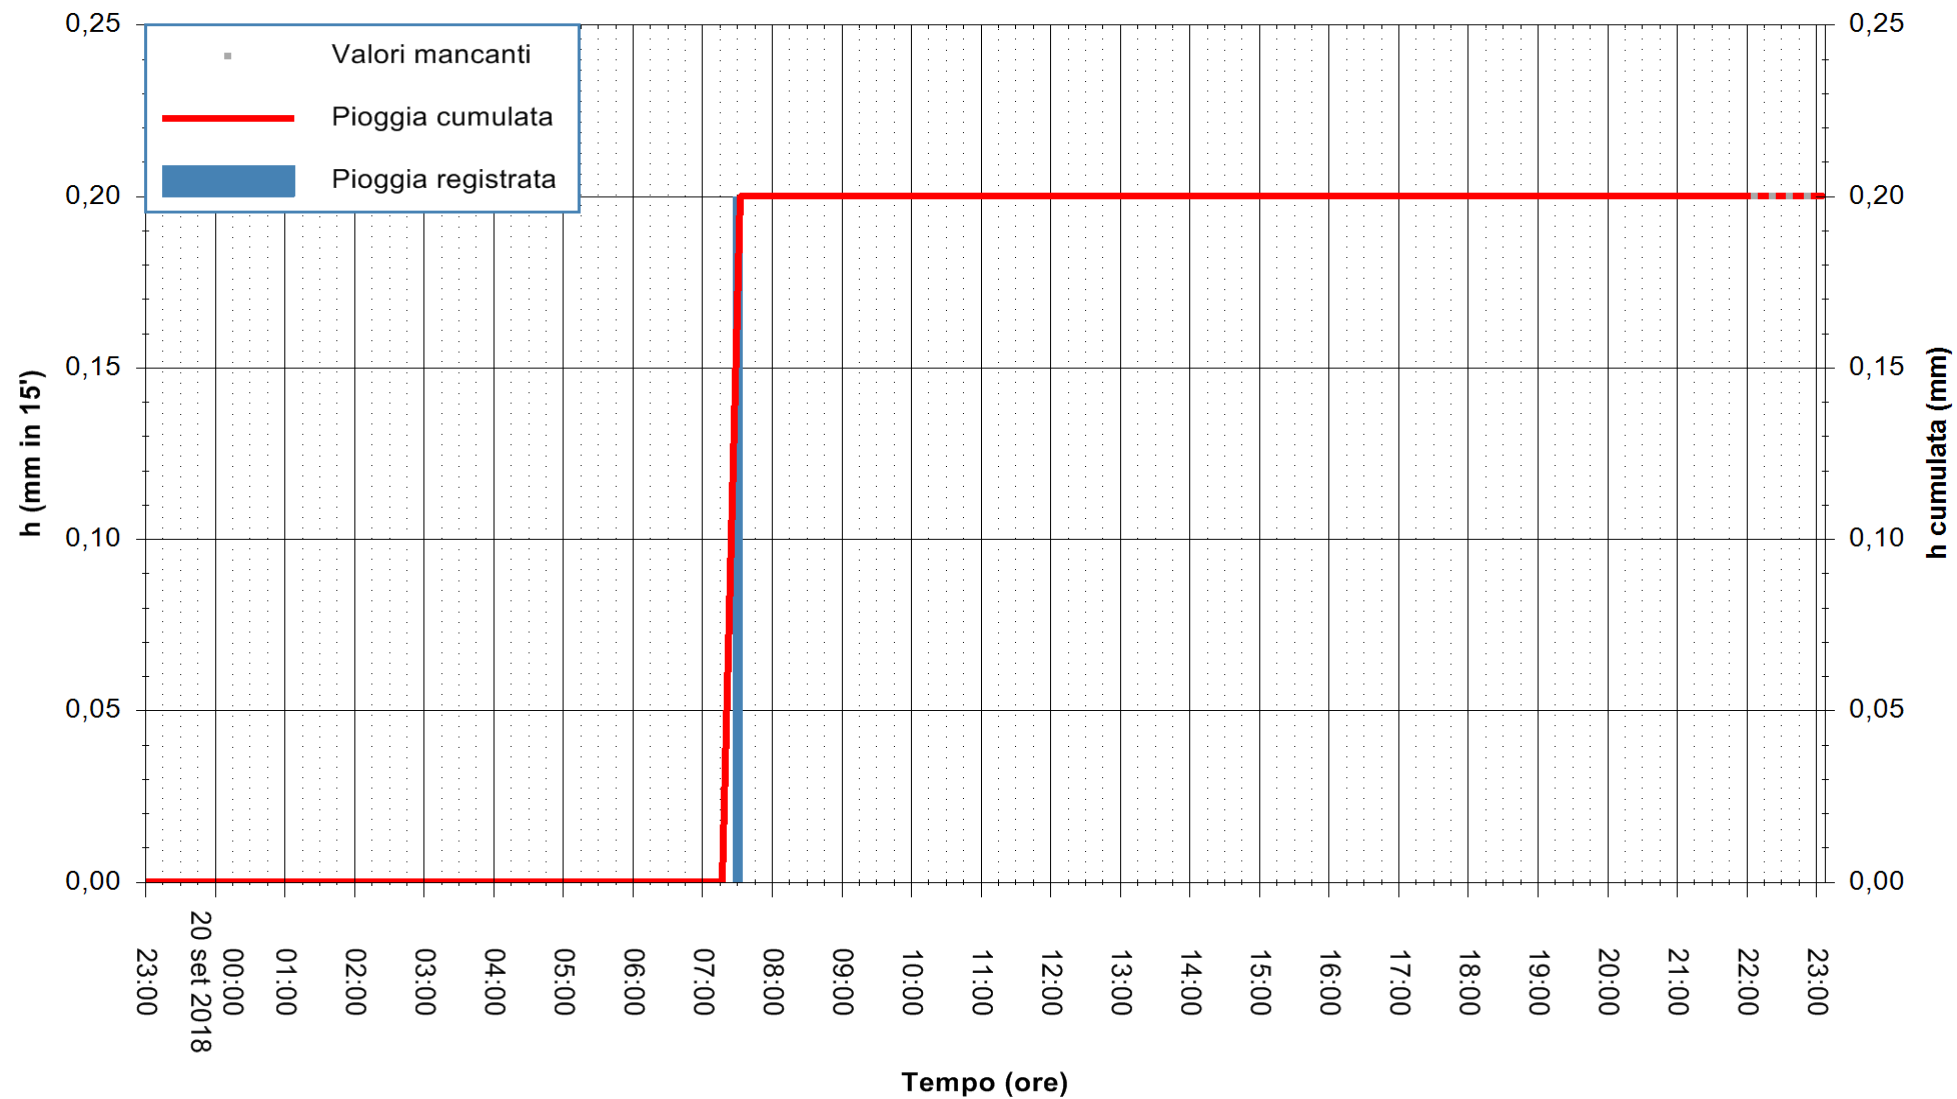

ARPAS
F.to il Dirigente Responsabile
Dott. Giuseppe Bianco

REGIONE AUTONOMA DE SARDIGNA
REGIONE AUTONOMA DELLA SARDEGNA

Stazione pluviometrica Ossoni
Area MONTE OSSONI
Pioggia registrata nelle ultime 24 ore
Estrazione dati delle ore 23:03 del 20/09/2018
Ultimo dato disponibile: 20/09/2018 alle 22:00

ARPAS
F.to il Dirigente Responsabile
Dott. Giuseppe Bianco

REGIONE AUTONOMA DE SARDIGNA
REGIONE AUTONOMA DELLA SARDEGNA

Stazione pluviometrica Montresta
Area NAVRINO
Pioggia registrata nelle ultime 24 ore
Estrazione dati delle ore 23:03 del 20/09/2018
Ultimo dato disponibile: 20/09/2018 alle 22:00