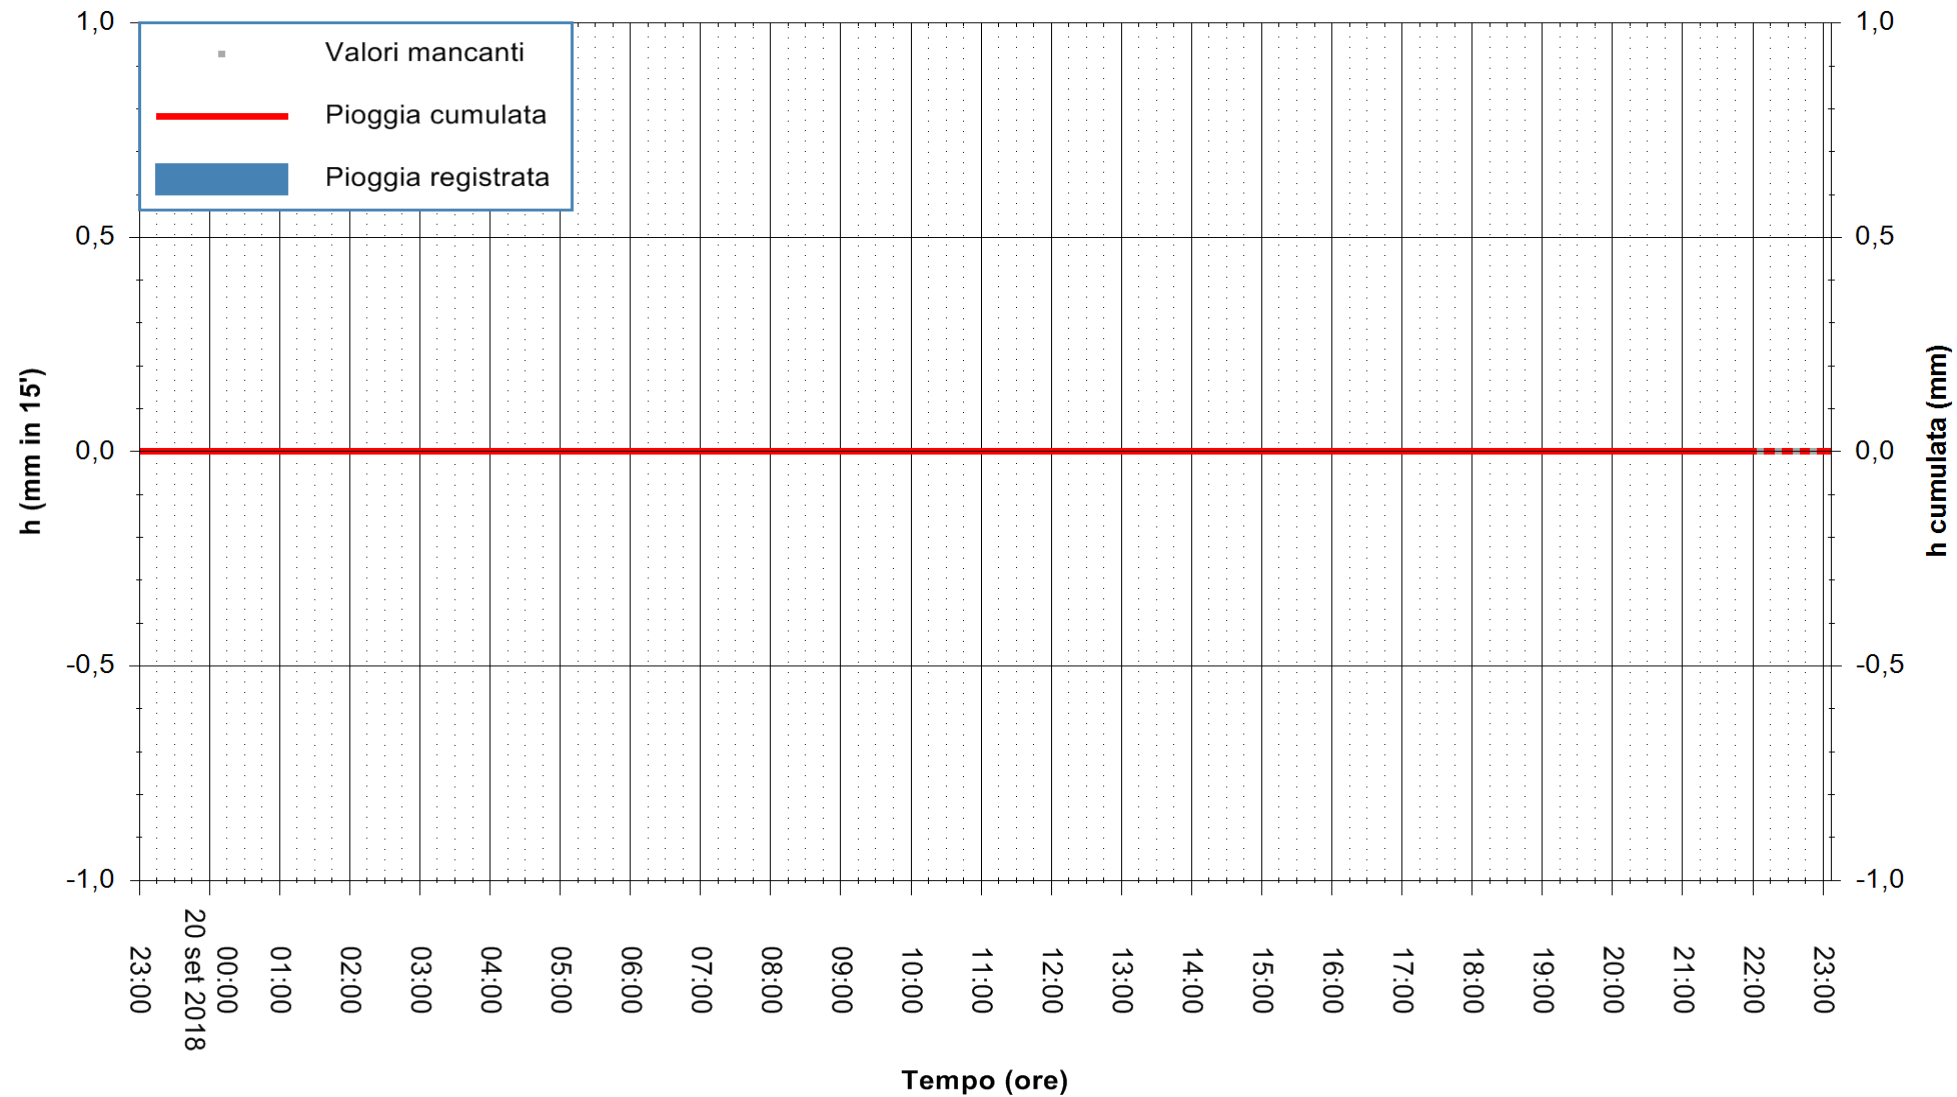

REGIONE AUTONOMA DE SARDIGNA
REGIONE AUTONOMA DELLA SARDEGNA

Stazione pluviometrica Pianu
Area PIANU 15
Pioggia registrata nelle ultime 24 ore
Estrazione dati delle ore 23:03 del 20/09/2018
Ultimo dato disponibile: 20/09/2018 alle 22:00

ARPAS
F.to il Dirigente Responsabile
Dott. Giuseppe Bianco

REGIONE AUTONOMA DE SARDIGNA
REGIONE AUTONOMA DELLA SARDEGNA

Stazione pluviometrica Ossoni
Area MONTE OSSONI
Pioggia registrata nelle ultime 24 ore
Estrazione dati delle ore 23:03 del 20/09/2018
Ultimo dato disponibile: 20/09/2018 alle 22:00

ARPAS
F.to il Dirigente Responsabile
Dott. Giuseppe Bianco

REGIONE AUTONOMA DE SARDIGNA
REGIONE AUTONOMA DELLA SARDEGNA

Stazione pluviometrica Montresta
Area NAVRINO
Pioggia registrata nelle ultime 24 ore
Estrazione dati delle ore 23:03 del 20/09/2018
Ultimo dato disponibile: 20/09/2018 alle 22:00