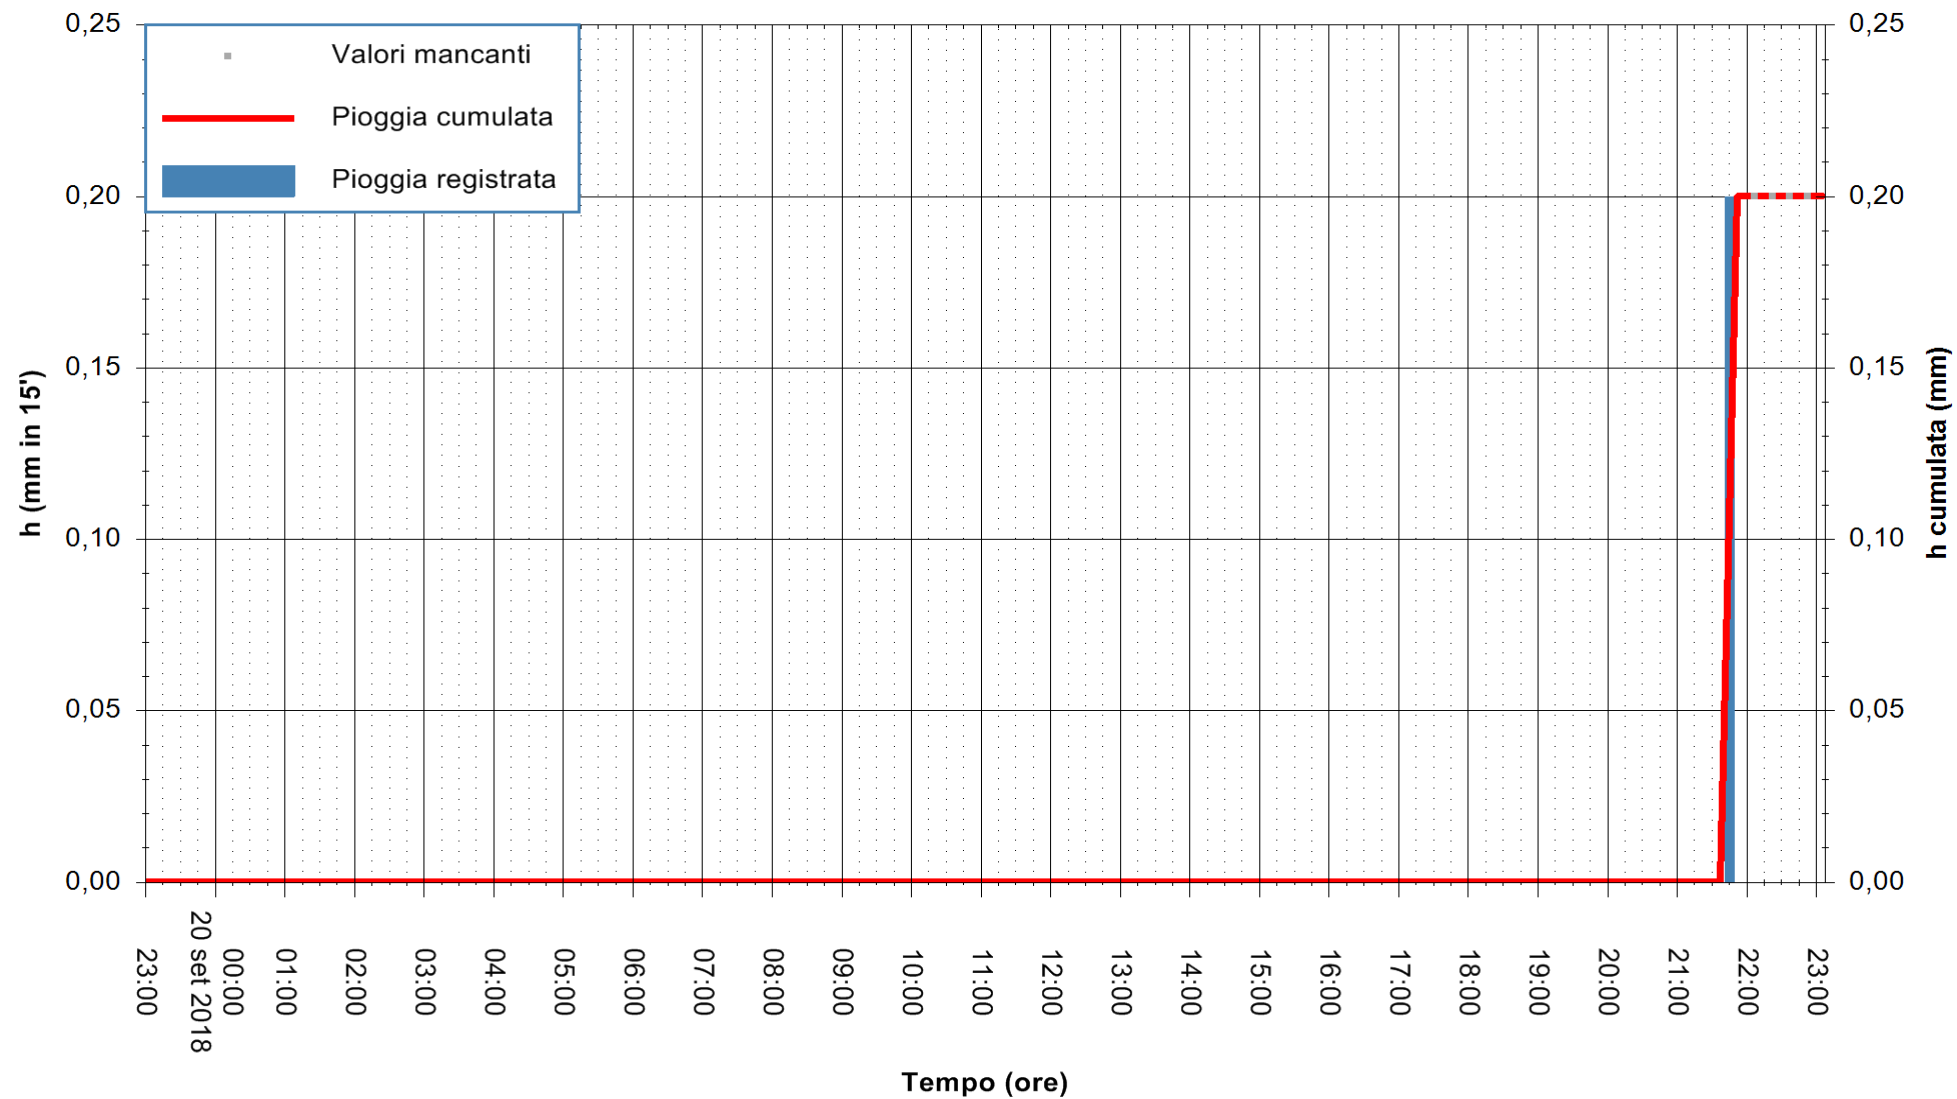

Stazione pluviometrica Fluminimannu a Decimomannu
Area DECIMOMANNU
Pioggia registrata nelle ultime 24 ore
Estrazione dati delle ore 23:03 del 20/09/2018
Ultimo dato disponibile: 20/09/2018 alle 22:00

ARPAS
F.to il Dirigente Responsabile
Dott. Giuseppe Bianco

REGIONE AUTONOMA DE SARDIGNA
REGIONE AUTONOMA DELLA SARDEGNA

Stazione pluviometrica Pianu
Area PIANU 15
Pioggia registrata nelle ultime 24 ore
Estrazione dati delle ore 23:03 del 20/09/2018
Ultimo dato disponibile: 20/09/2018 alle 22:00

ARPAS
F.to il Dirigente Responsabile
Dott. Giuseppe Bianco

REGIONE AUTONOMA DE SARDIGNA
REGIONE AUTONOMA DELLA SARDEGNA

Stazione pluviometrica Ossoni
Area MONTE OSSONI
Pioggia registrata nelle ultime 24 ore
Estrazione dati delle ore 23:03 del 20/09/2018
Ultimo dato disponibile: 20/09/2018 alle 22:00

ARPAS
F.to il Dirigente Responsabile
Dott. Giuseppe Bianco

REGIONE AUTONOMA DE SARDIGNA
REGIONE AUTONOMA DELLA SARDEGNA

Stazione pluviometrica Montresta
Area NAVRINO
Pioggia registrata nelle ultime 24 ore
Estrazione dati delle ore 23:03 del 20/09/2018
Ultimo dato disponibile: 20/09/2018 alle 22:00