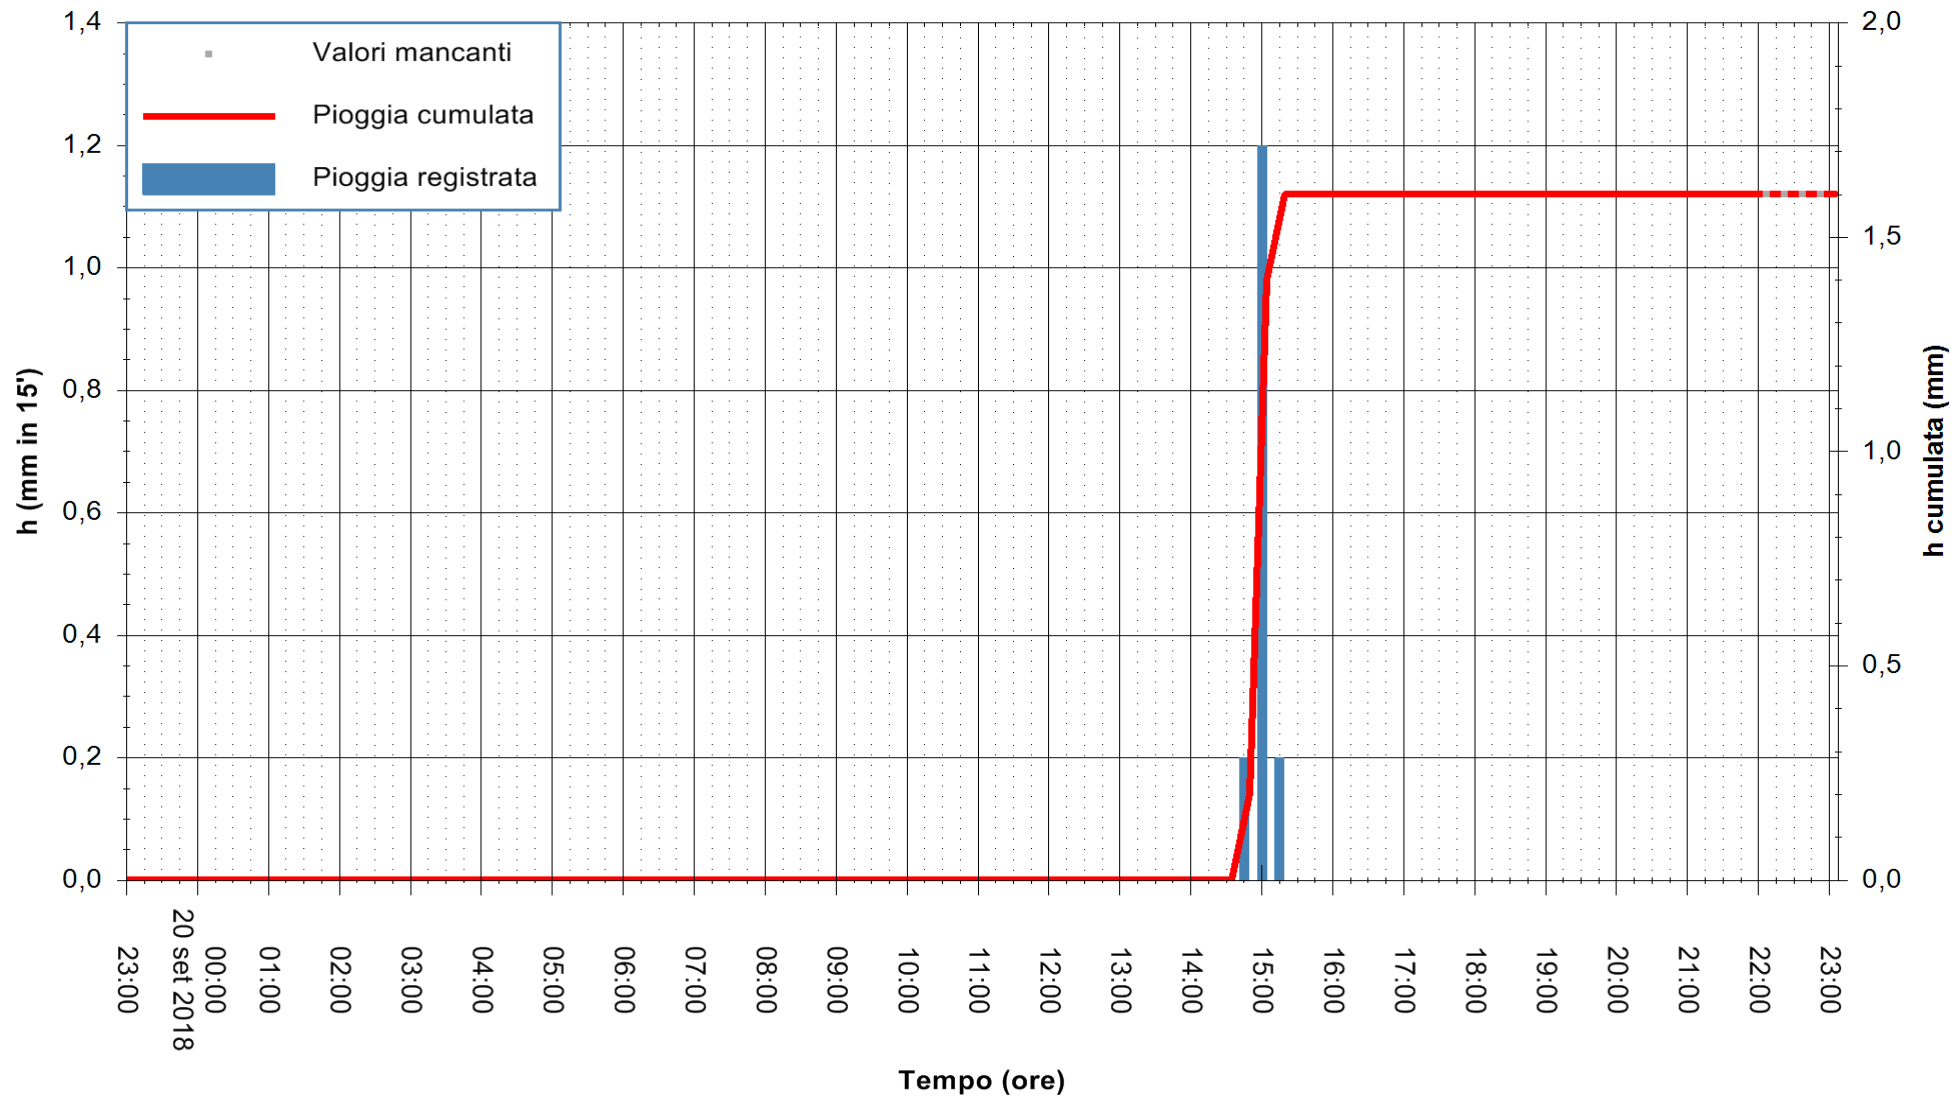

Stazione pluviometrica Fluminimannu a Decimomannu
Area DECIMOMANNU
Pioggia registrata nelle ultime 24 ore
Estrazione dati delle ore 23:03 del 20/09/2018
Ultimo dato disponibile: 20/09/2018 alle 22:00

ARPAS
F.to il Dirigente Responsabile
Dott. Giuseppe Bianco

REGIONE AUTONOMA DE SARDIGNA
REGIONE AUTONOMA DELLA SARDEGNA

Stazione pluviometrica Pianu
Area PIANU 15
Pioggia registrata nelle ultime 24 ore
Estrazione dati delle ore 23:03 del 20/09/2018
Ultimo dato disponibile: 20/09/2018 alle 22:00

ARPAS
F.to il Dirigente Responsabile
Dott. Giuseppe Bianco

REGIONE AUTONOMA DE SARDIGNA
REGIONE AUTONOMA DELLA SARDEGNA

Stazione pluviometrica Ossoni
Area MONTE OSSONI
Pioggia registrata nelle ultime 24 ore
Estrazione dati delle ore 23:03 del 20/09/2018
Ultimo dato disponibile: 20/09/2018 alle 22:00

ARPAS
F.to il Dirigente Responsabile
Dott. Giuseppe Bianco

REGIONE AUTONOMA DE SARDIGNA
REGIONE AUTONOMA DELLA SARDEGNA

Stazione pluviometrica Montresta
Area NAVRINO
Pioggia registrata nelle ultime 24 ore
Estrazione dati delle ore 23:03 del 20/09/2018
Ultimo dato disponibile: 20/09/2018 alle 22:00