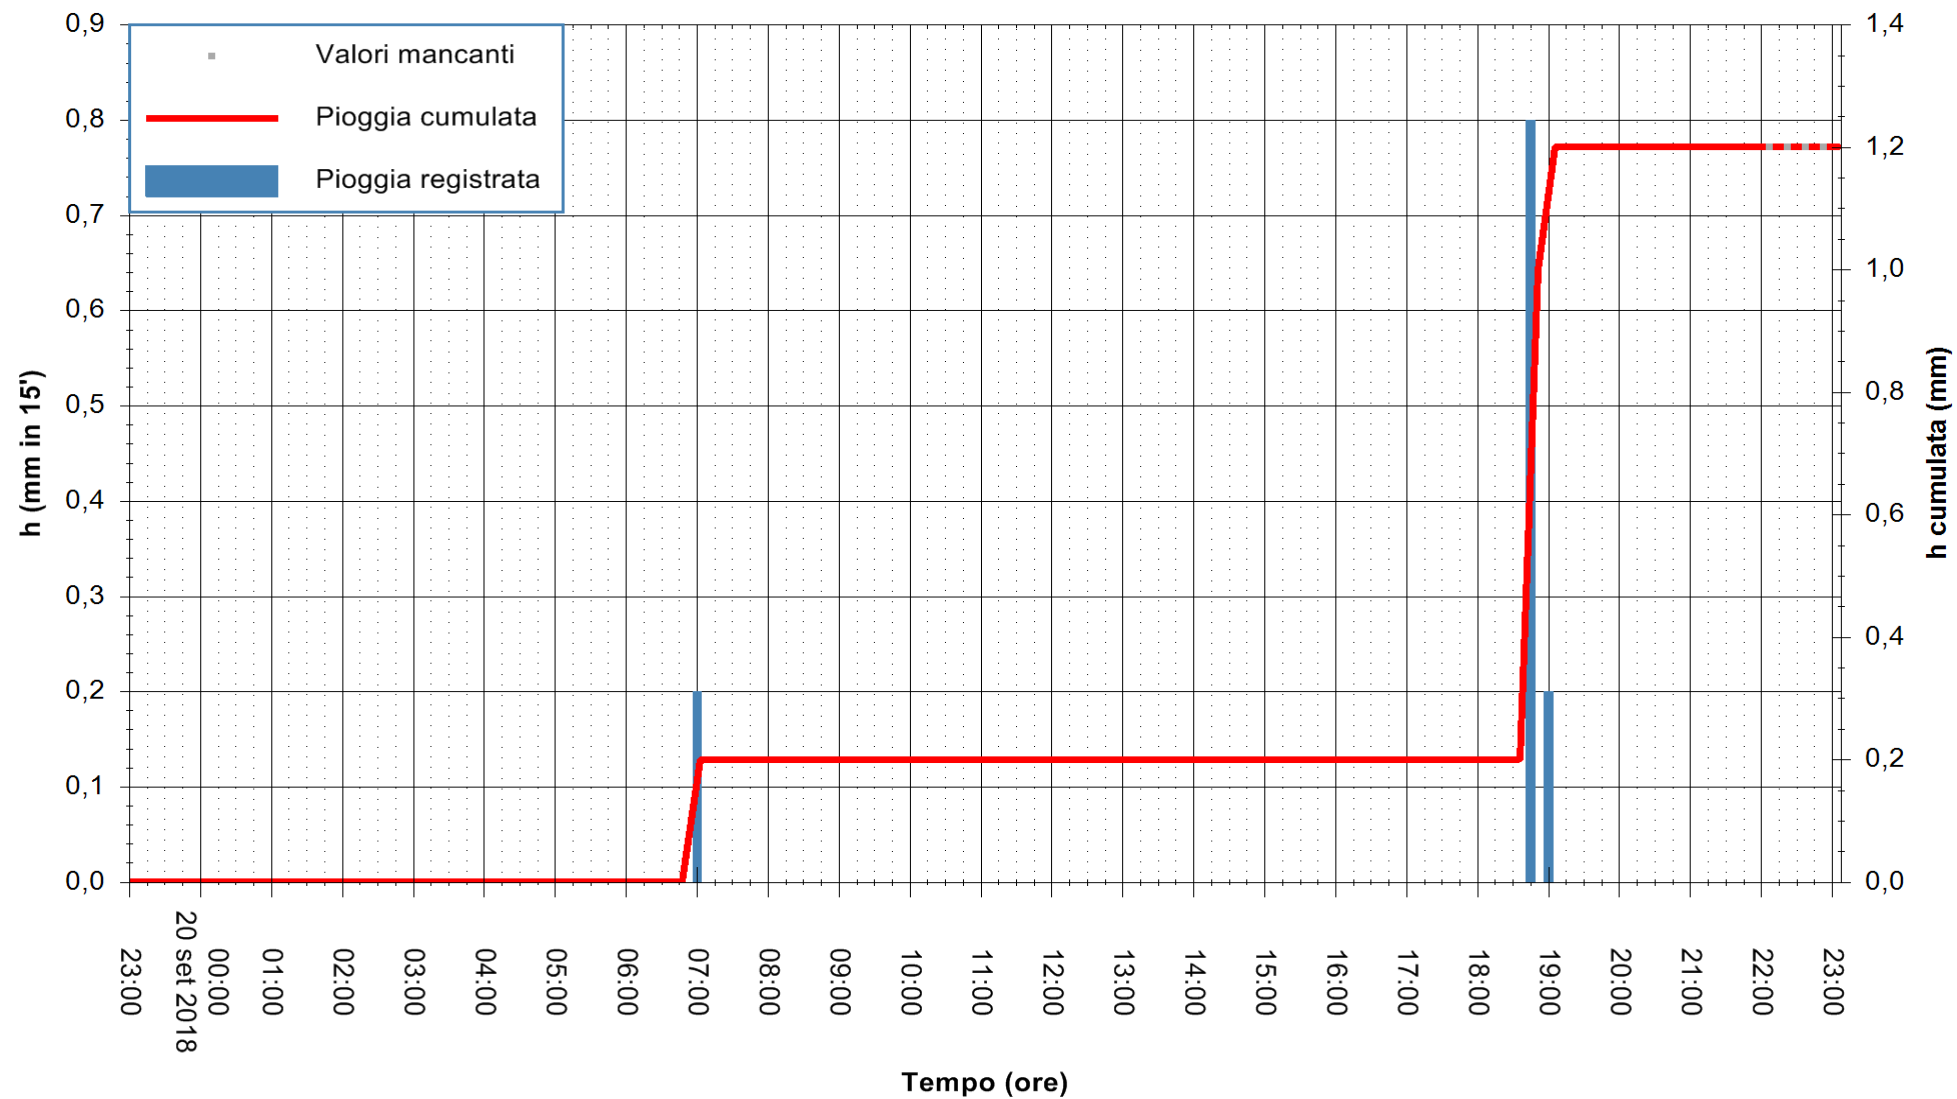

Stazione pluviometrica Fluminimannu a Decimomannu
Area DECIMOMANNU
Pioggia registrata nelle ultime 24 ore
Estrazione dati delle ore 23:03 del 20/09/2018
Ultimo dato disponibile: 20/09/2018 alle 22:00

ARPAS
F.to il Dirigente Responsabile
Dott. Giuseppe Bianco

REGIONE AUTONOMA DE SARDIGNA
REGIONE AUTONOMA DELLA SARDEGNA

Stazione pluviometrica Pianu
Area PIANU 15
Pioggia registrata nelle ultime 24 ore
Estrazione dati delle ore 23:03 del 20/09/2018
Ultimo dato disponibile: 20/09/2018 alle 22:00

ARPAS
F.to il Dirigente Responsabile
Dott. Giuseppe Bianco

REGIONE AUTONOMA DE SARDIGNA
REGIONE AUTONOMA DELLA SARDEGNA

Stazione pluviometrica Ossoni
Area MONTE OSSONI
Pioggia registrata nelle ultime 24 ore
Estrazione dati delle ore 23:03 del 20/09/2018
Ultimo dato disponibile: 20/09/2018 alle 22:00

ARPAS
F.to il Dirigente Responsabile
Dott. Giuseppe Bianco

REGIONE AUTONOMA DE SARDIGNA
REGIONE AUTONOMA DELLA SARDEGNA

Stazione pluviometrica Montresta
Area NAVRINO
Pioggia registrata nelle ultime 24 ore
Estrazione dati delle ore 23:03 del 20/09/2018
Ultimo dato disponibile: 20/09/2018 alle 22:00