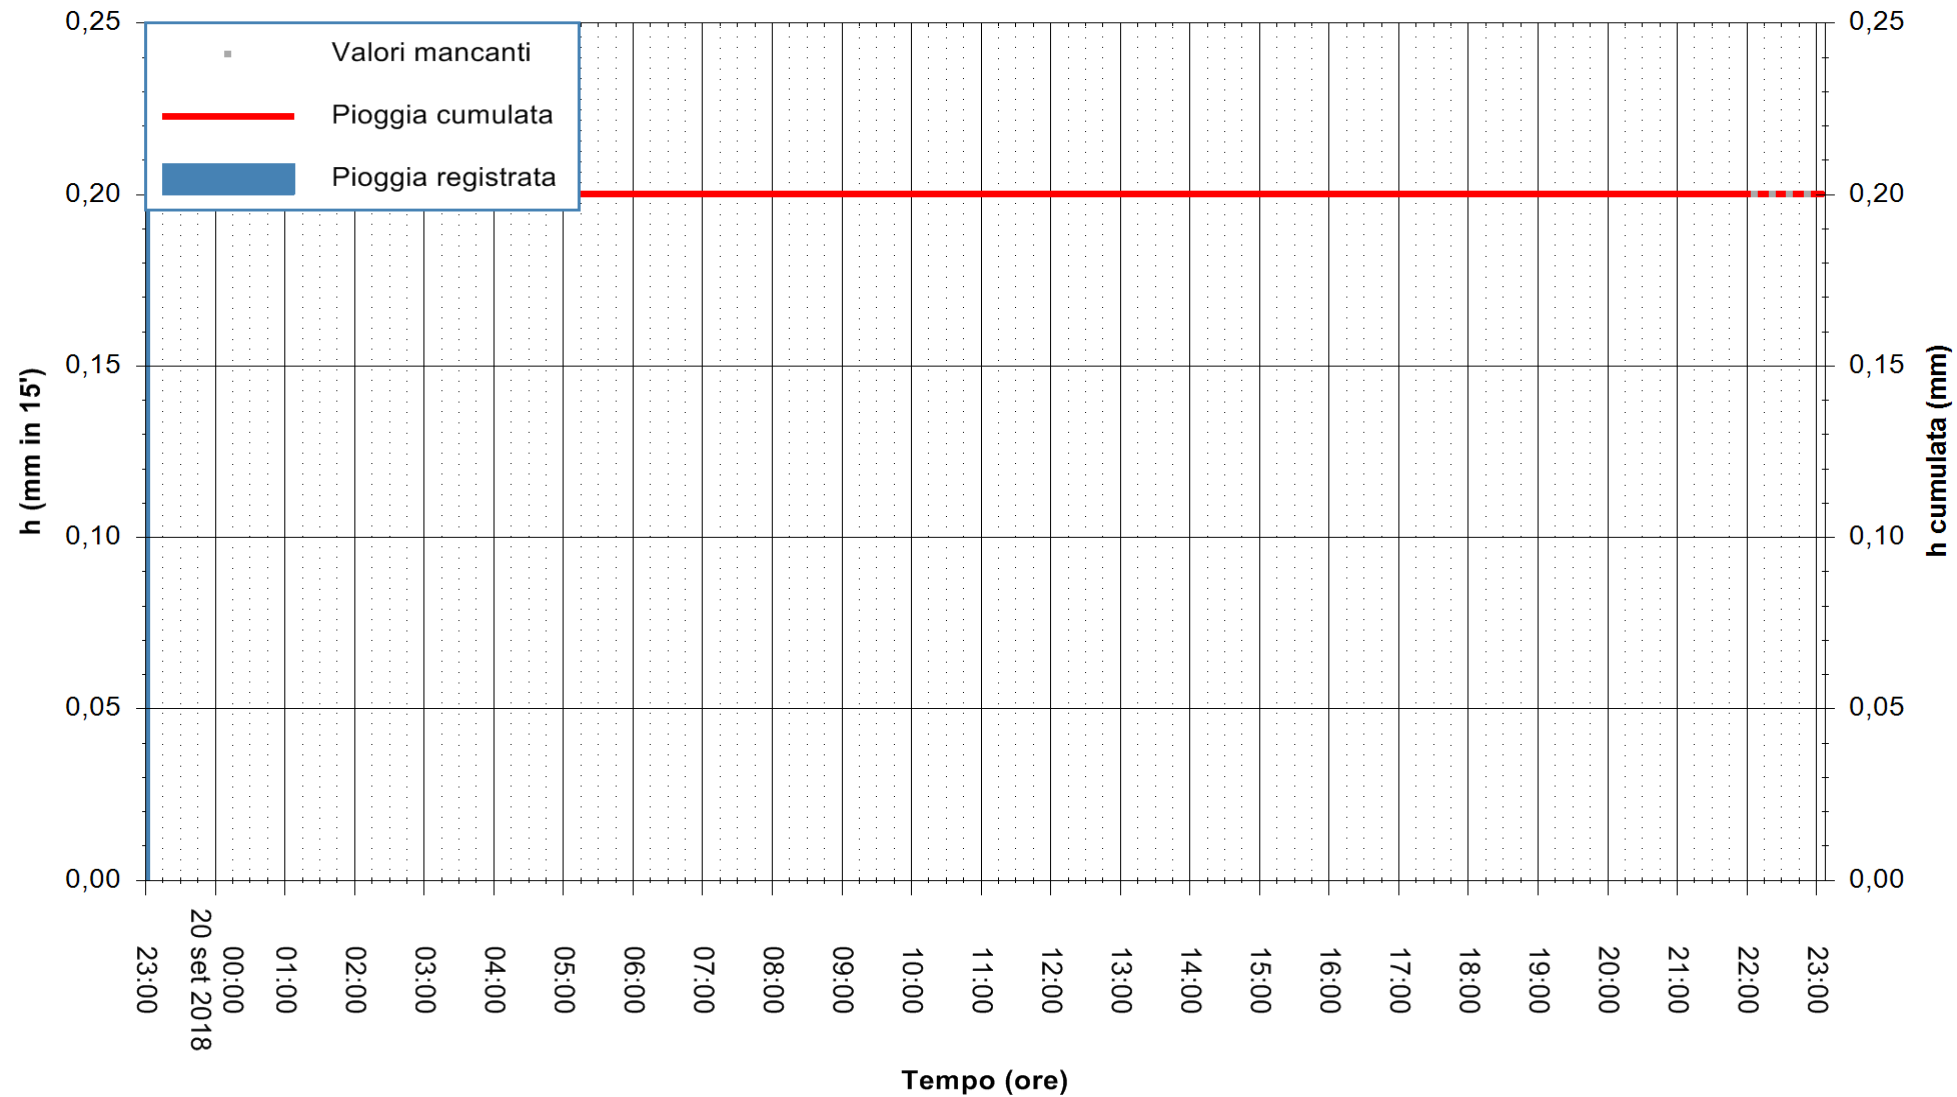

REGIONE AUTONOMA DE SARDIGNA
REGIONE AUTONOMA DELLA SARDEGNA

Stazione pluviometrica Pianu
Area PIANU 15
Pioggia registrata nelle ultime 24 ore
Estrazione dati delle ore 23:03 del 20/09/2018
Ultimo dato disponibile: 20/09/2018 alle 22:00

ARPAS
F.to il Dirigente Responsabile
Dott. Giuseppe Bianco

REGIONE AUTONOMA DE SARDIGNA
REGIONE AUTONOMA DELLA SARDEGNA

Stazione pluviometrica Ossoni
Area MONTE OSSONI
Pioggia registrata nelle ultime 24 ore
Estrazione dati delle ore 23:03 del 20/09/2018
Ultimo dato disponibile: 20/09/2018 alle 22:00

ARPAS
F.to il Dirigente Responsabile
Dott. Giuseppe Bianco

REGIONE AUTONOMA DE SARDIGNA
REGIONE AUTONOMA DELLA SARDEGNA

Stazione pluviometrica Montresta
Area NAVRINO
Pioggia registrata nelle ultime 24 ore
Estrazione dati delle ore 23:03 del 20/09/2018
Ultimo dato disponibile: 20/09/2018 alle 22:00