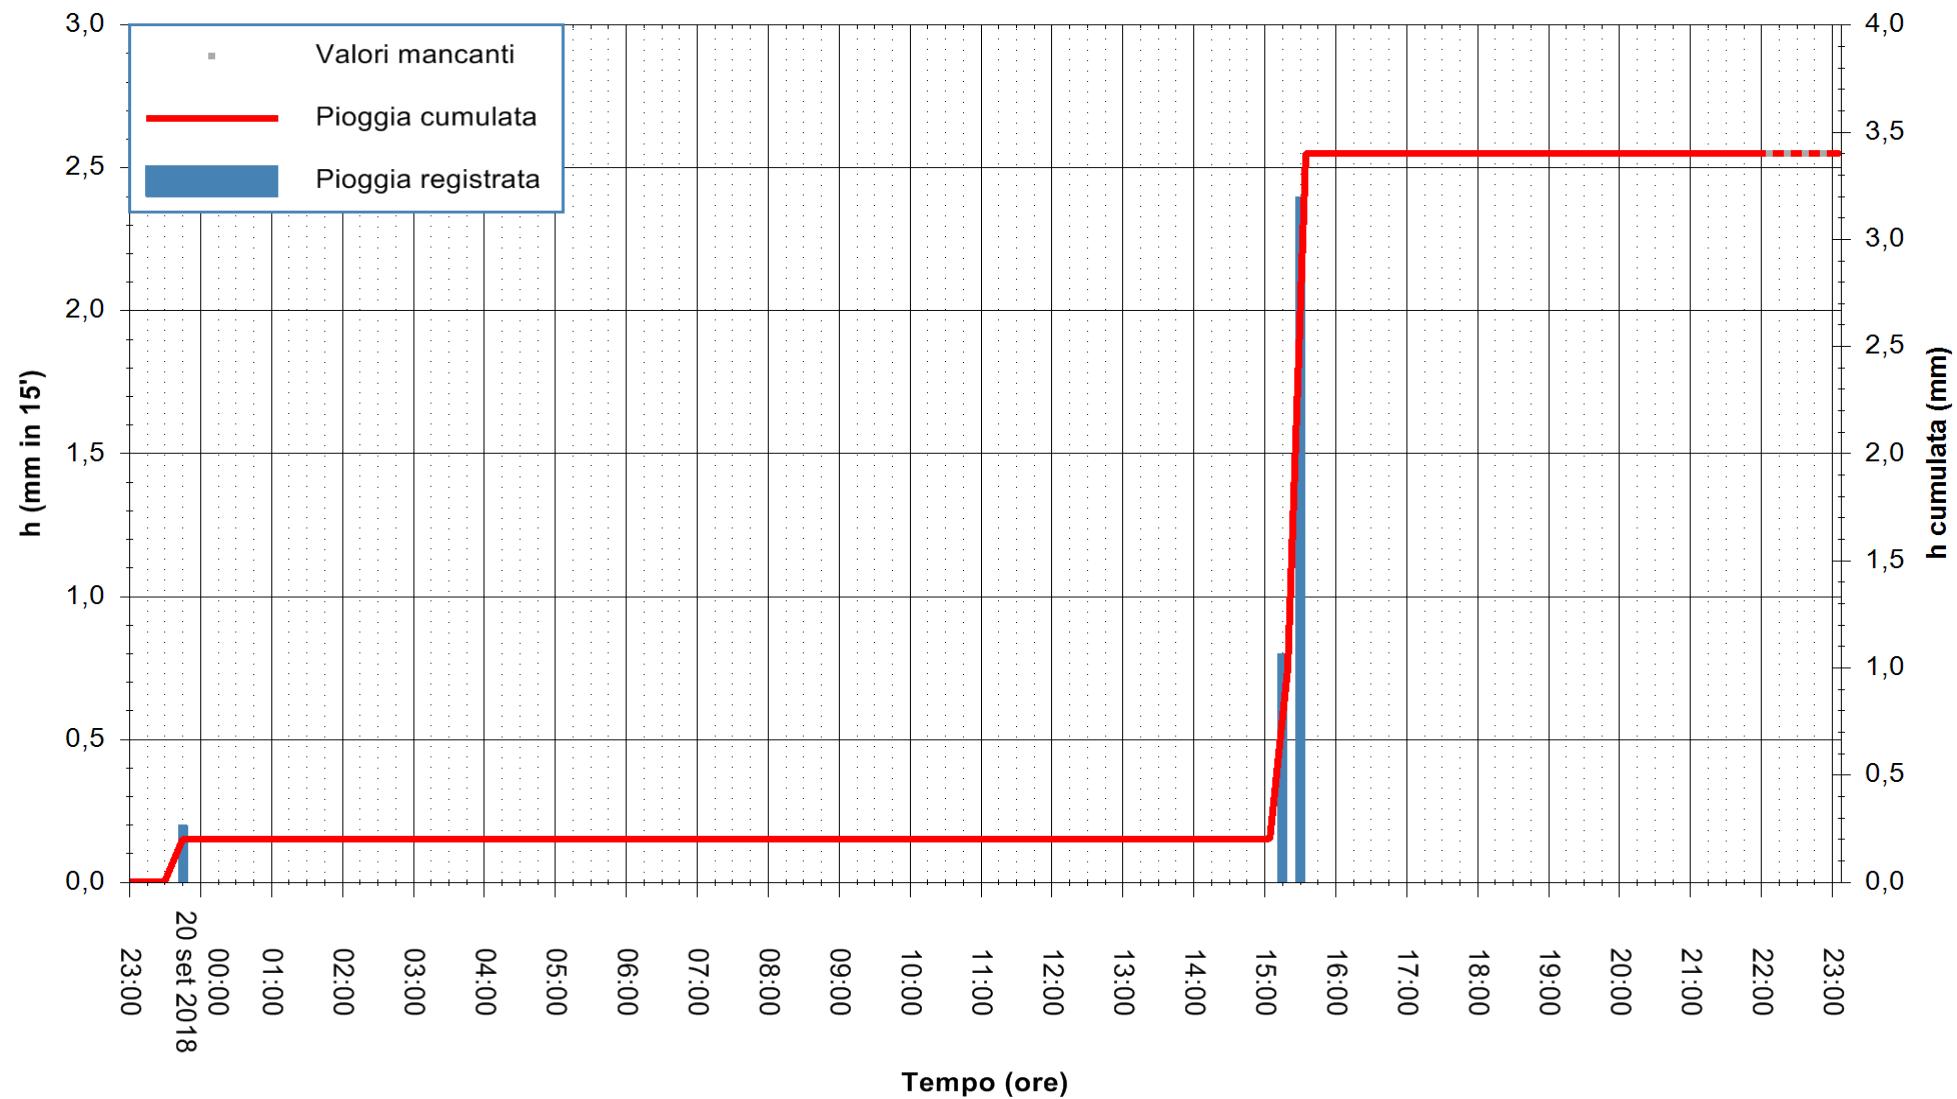

Stazione pluviometrica Fluminimannu a Decimomannu
Area DECIMOMANNU
Pioggia registrata nelle ultime 24 ore
Estrazione dati delle ore 23:03 del 20/09/2018
Ultimo dato disponibile: 20/09/2018 alle 22:00

ARPAS
F.to il Dirigente Responsabile
Dott. Giuseppe Bianco

REGIONE AUTONOMA DE SARDIGNA
REGIONE AUTONOMA DELLA SARDEGNA

Stazione pluviometrica Pianu
Area PIANU 15
Pioggia registrata nelle ultime 24 ore
Estrazione dati delle ore 23:03 del 20/09/2018
Ultimo dato disponibile: 20/09/2018 alle 22:00

ARPAS
F.to il Dirigente Responsabile
Dott. Giuseppe Bianco

REGIONE AUTONOMA DE SARDIGNA
REGIONE AUTONOMA DELLA SARDEGNA

Stazione pluviometrica Ossoni
Area MONTE OSSONI
Pioggia registrata nelle ultime 24 ore
Estrazione dati delle ore 23:03 del 20/09/2018
Ultimo dato disponibile: 20/09/2018 alle 22:00

ARPAS
F.to il Dirigente Responsabile
Dott. Giuseppe Bianco

REGIONE AUTONOMA DE SARDIGNA
REGIONE AUTONOMA DELLA SARDEGNA

Stazione pluviometrica Montresta
Area NAVRINO
Pioggia registrata nelle ultime 24 ore
Estrazione dati delle ore 23:03 del 20/09/2018
Ultimo dato disponibile: 20/09/2018 alle 22:00