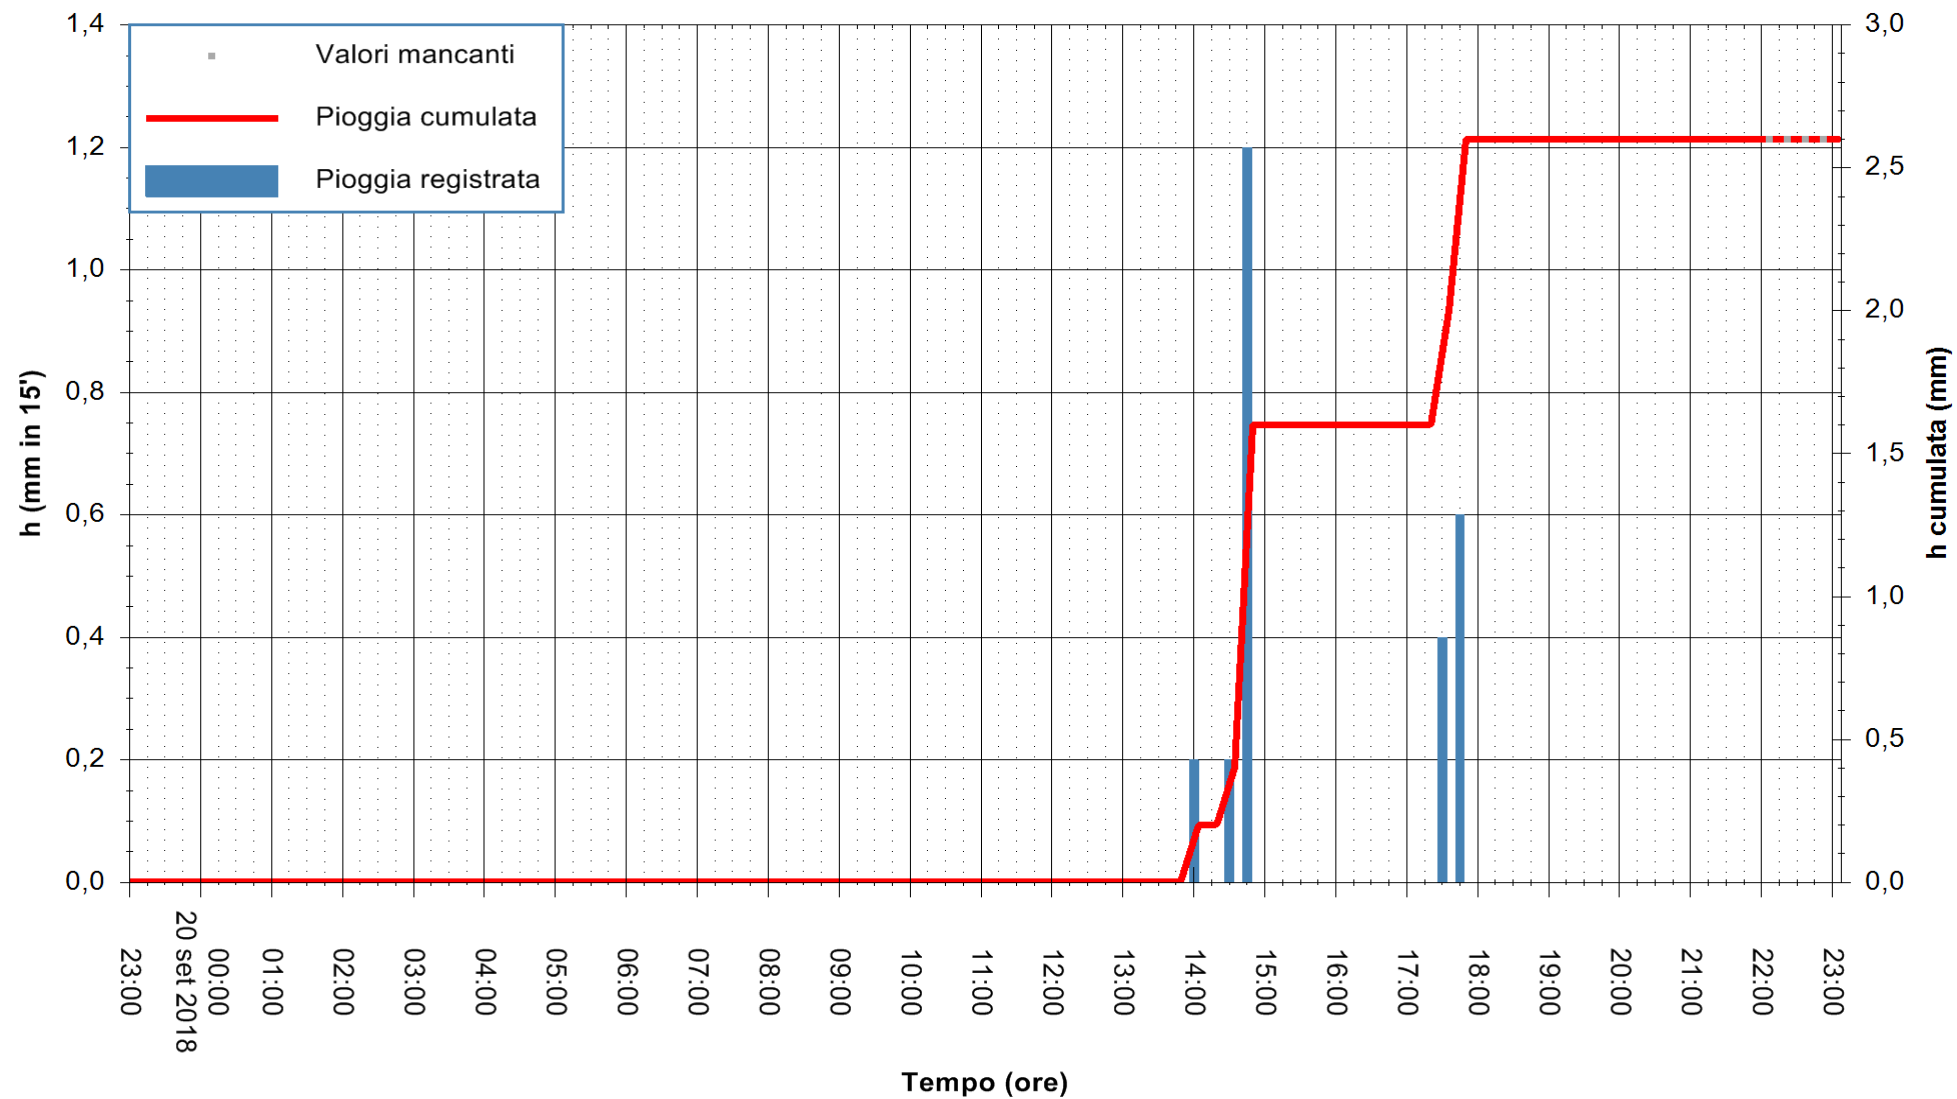

REGIONE AUTONOMA DE SARDIGNA
REGIONE AUTONOMA DELLA SARDEGNA

Stazione pluviometrica Pianu
Area PIANU 15
Pioggia registrata nelle ultime 24 ore
Estrazione dati delle ore 23:03 del 20/09/2018
Ultimo dato disponibile: 20/09/2018 alle 22:00

ARPAS
F.to il Dirigente Responsabile
Dott. Giuseppe Bianco

REGIONE AUTONOMA DE SARDIGNA
REGIONE AUTONOMA DELLA SARDEGNA

Stazione pluviometrica Ossoni
Area MONTE OSSONI
Pioggia registrata nelle ultime 24 ore
Estrazione dati delle ore 23:03 del 20/09/2018
Ultimo dato disponibile: 20/09/2018 alle 22:00

ARPAS
F.to il Dirigente Responsabile
Dott. Giuseppe Bianco

REGIONE AUTONOMA DE SARDIGNA
REGIONE AUTONOMA DELLA SARDEGNA

Stazione pluviometrica Montresta
Area NAVRINO
Pioggia registrata nelle ultime 24 ore
Estrazione dati delle ore 23:03 del 20/09/2018
Ultimo dato disponibile: 20/09/2018 alle 22:00