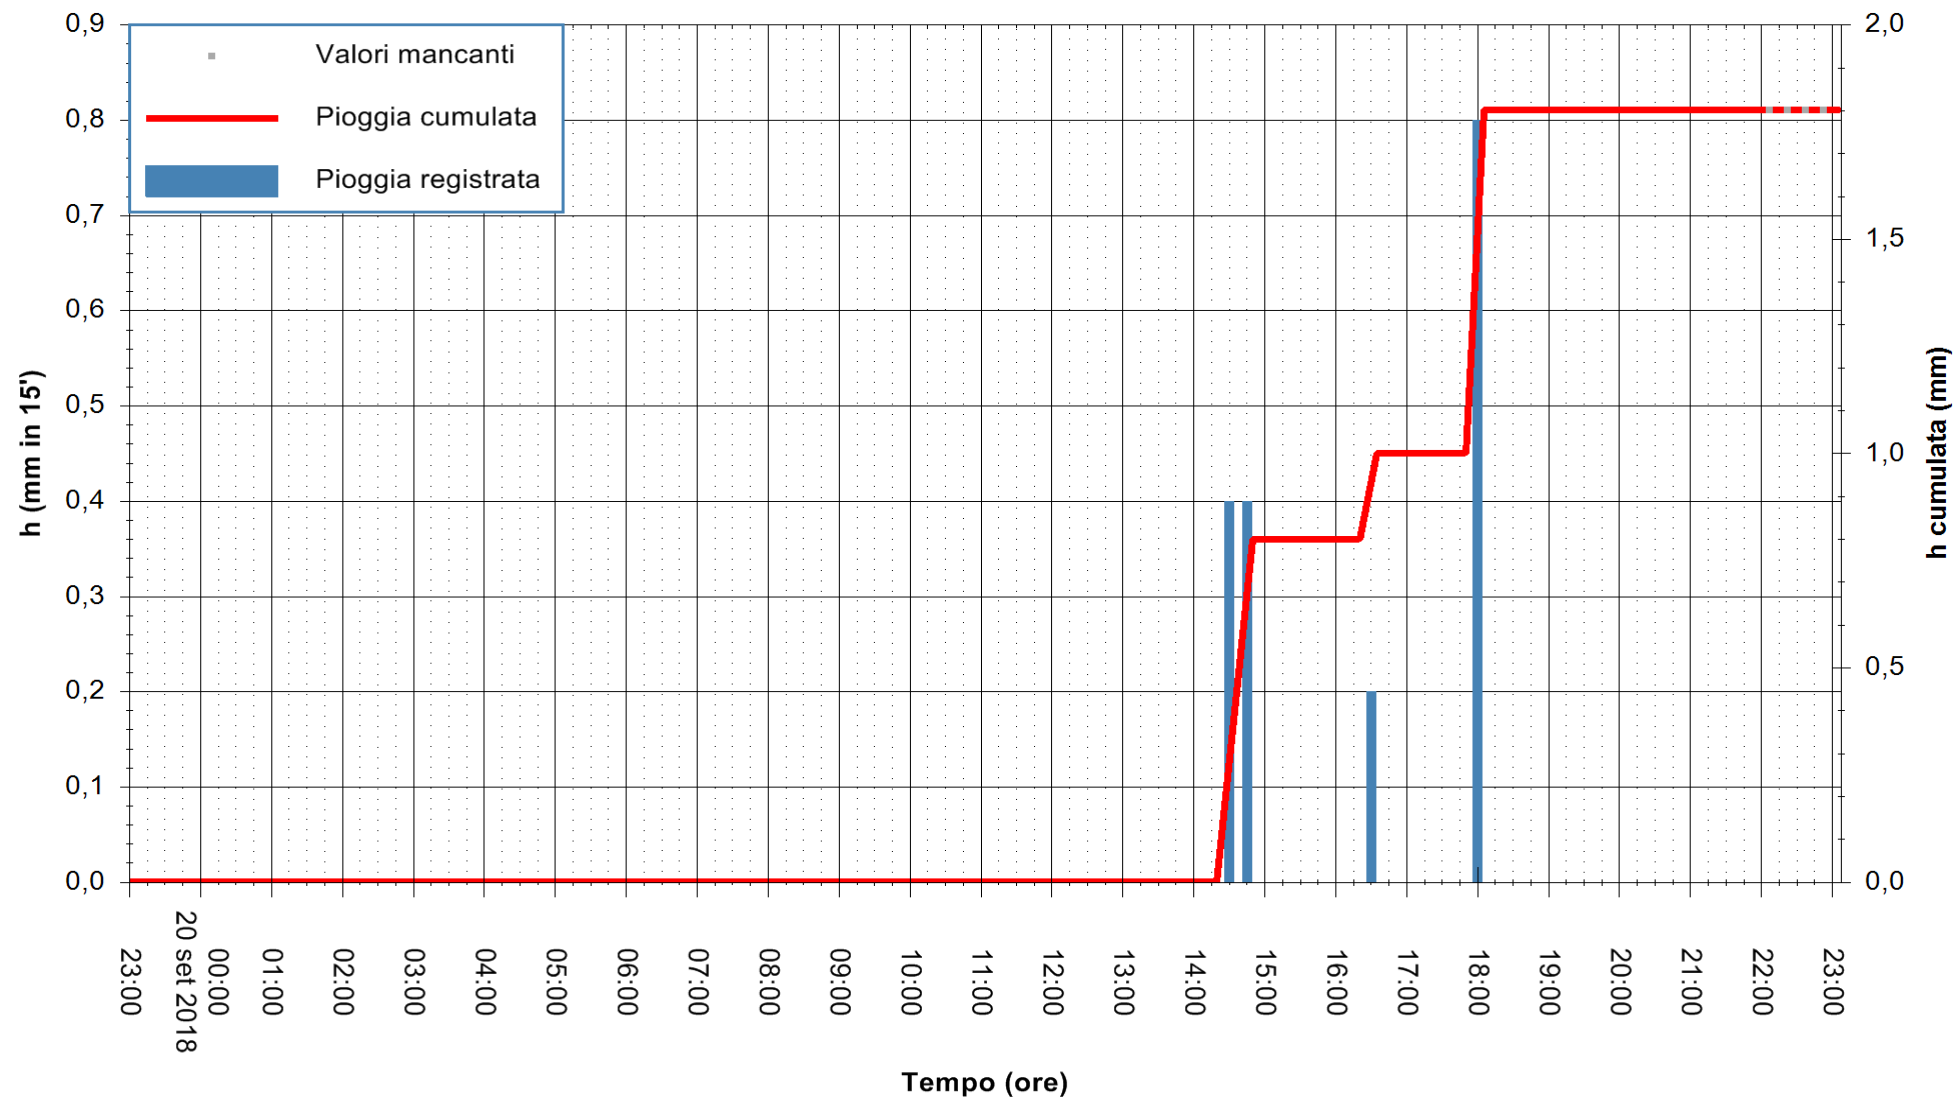

Stazione pluviometrica Fluminimannu a Decimomannu
Area DECIMOMANNU
Pioggia registrata nelle ultime 24 ore
Estrazione dati delle ore 23:03 del 20/09/2018
Ultimo dato disponibile: 20/09/2018 alle 22:00

ARPAS
F.to il Dirigente Responsabile
Dott. Giuseppe Bianco

REGIONE AUTONOMA DE SARDIGNA
REGIONE AUTONOMA DELLA SARDEGNA

Stazione pluviometrica Pianu
Area PIANU 15
Pioggia registrata nelle ultime 24 ore
Estrazione dati delle ore 23:03 del 20/09/2018
Ultimo dato disponibile: 20/09/2018 alle 22:00

ARPAS
F.to il Dirigente Responsabile
Dott. Giuseppe Bianco

REGIONE AUTONOMA DE SARDIGNA
REGIONE AUTONOMA DELLA SARDEGNA

Stazione pluviometrica Ossoni
Area MONTE OSSONI
Pioggia registrata nelle ultime 24 ore
Estrazione dati delle ore 23:03 del 20/09/2018
Ultimo dato disponibile: 20/09/2018 alle 22:00

ARPAS
F.to il Dirigente Responsabile
Dott. Giuseppe Bianco

REGIONE AUTONOMA DE SARDIGNA
REGIONE AUTONOMA DELLA SARDEGNA

Stazione pluviometrica Montresta
Area NAVRINO
Pioggia registrata nelle ultime 24 ore
Estrazione dati delle ore 23:03 del 20/09/2018
Ultimo dato disponibile: 20/09/2018 alle 22:00