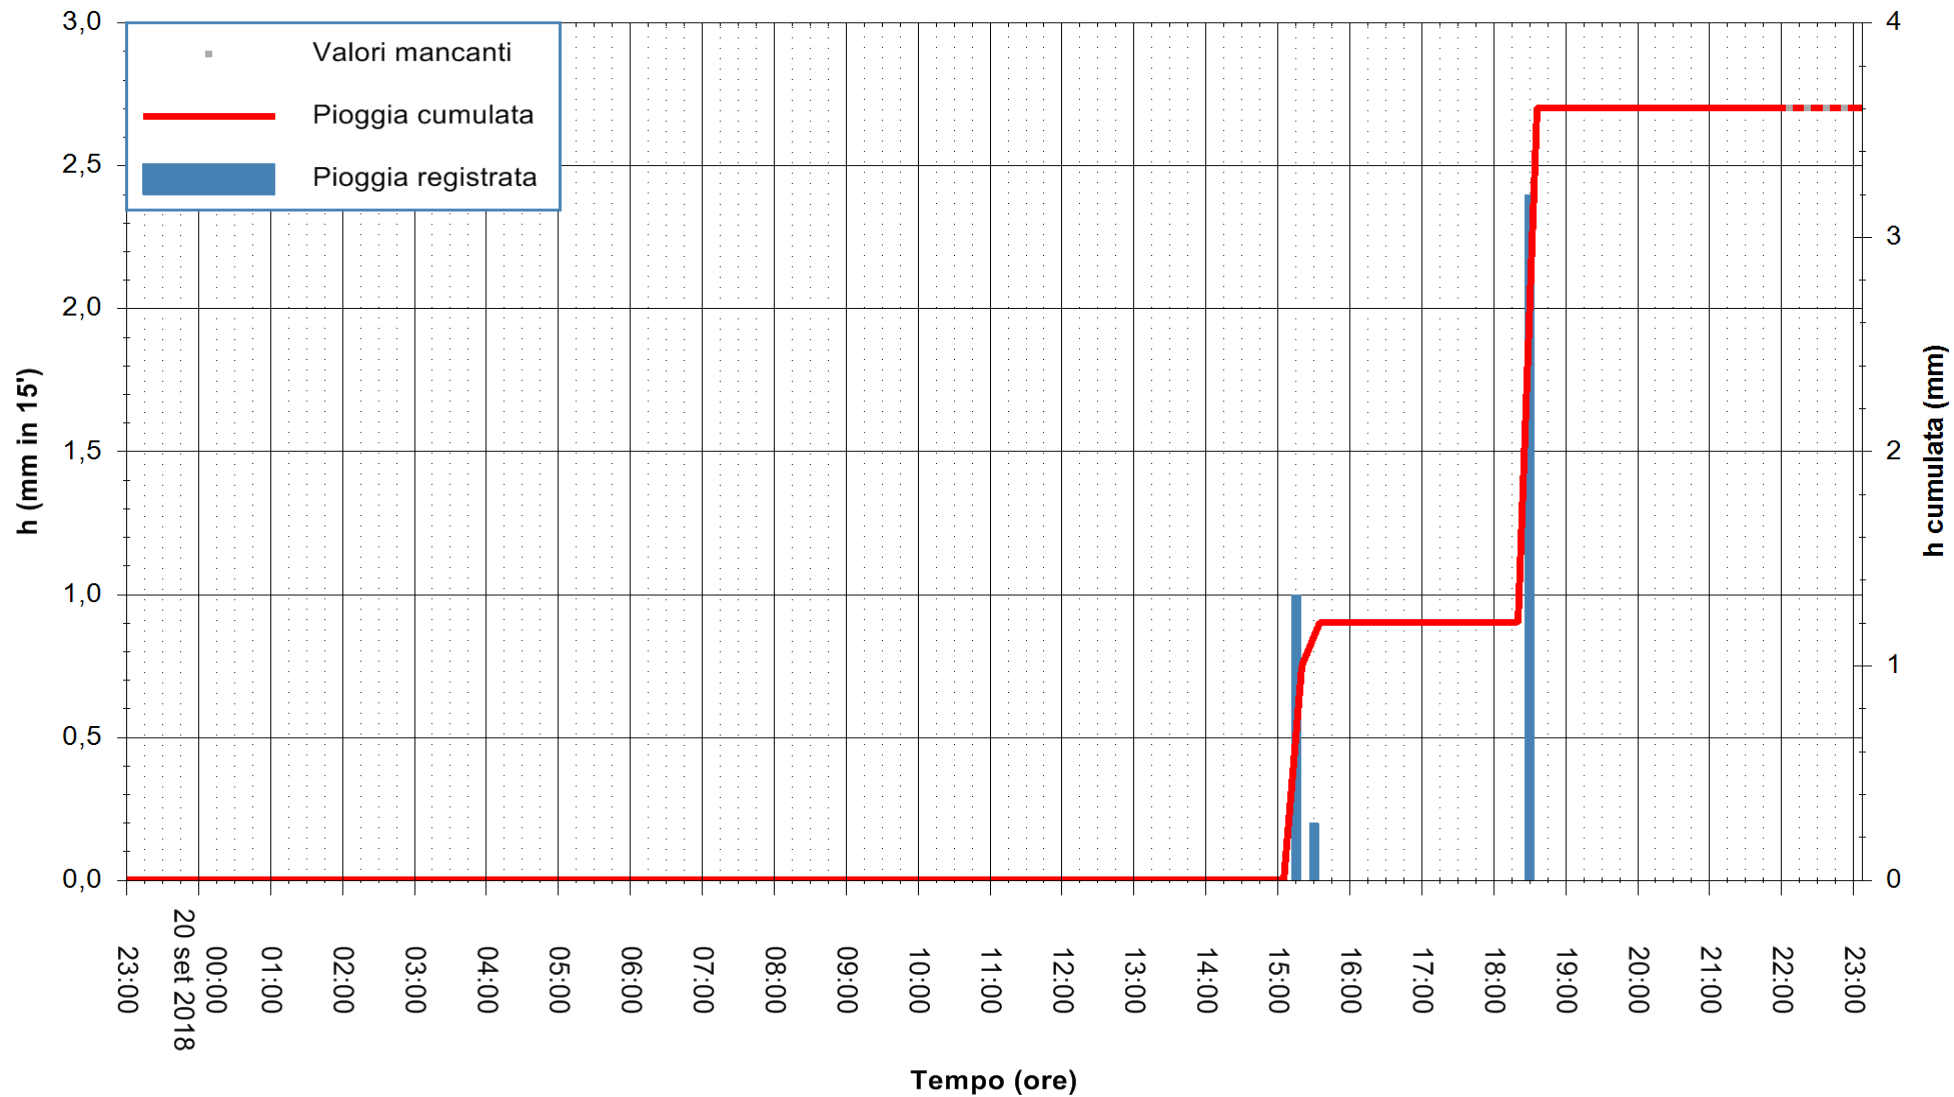

Stazione pluviometrica Fluminimannu a Decimomannu
Area DECIMOMANNU
Pioggia registrata nelle ultime 24 ore
Estrazione dati delle ore 23:03 del 20/09/2018
Ultimo dato disponibile: 20/09/2018 alle 22:00

ARPAS
F.to il Dirigente Responsabile
Dott. Giuseppe Bianco

REGIONE AUTONOMA DE SARDIGNA
REGIONE AUTONOMA DELLA SARDEGNA

Stazione pluviometrica Pianu
Area PIANU 15
Pioggia registrata nelle ultime 24 ore
Estrazione dati delle ore 23:03 del 20/09/2018
Ultimo dato disponibile: 20/09/2018 alle 22:00

ARPAS
F.to il Dirigente Responsabile
Dott. Giuseppe Bianco

REGIONE AUTONOMA DE SARDIGNA
REGIONE AUTONOMA DELLA SARDEGNA

Stazione pluviometrica Ossoni
Area MONTE OSSONI
Pioggia registrata nelle ultime 24 ore
Estrazione dati delle ore 23:03 del 20/09/2018
Ultimo dato disponibile: 20/09/2018 alle 22:00

ARPAS
F.to il Dirigente Responsabile
Dott. Giuseppe Bianco

REGIONE AUTONOMA DE SARDIGNA
REGIONE AUTONOMA DELLA SARDEGNA

Stazione pluviometrica Montresta
Area NAVRINO
Pioggia registrata nelle ultime 24 ore
Estrazione dati delle ore 23:03 del 20/09/2018
Ultimo dato disponibile: 20/09/2018 alle 22:00