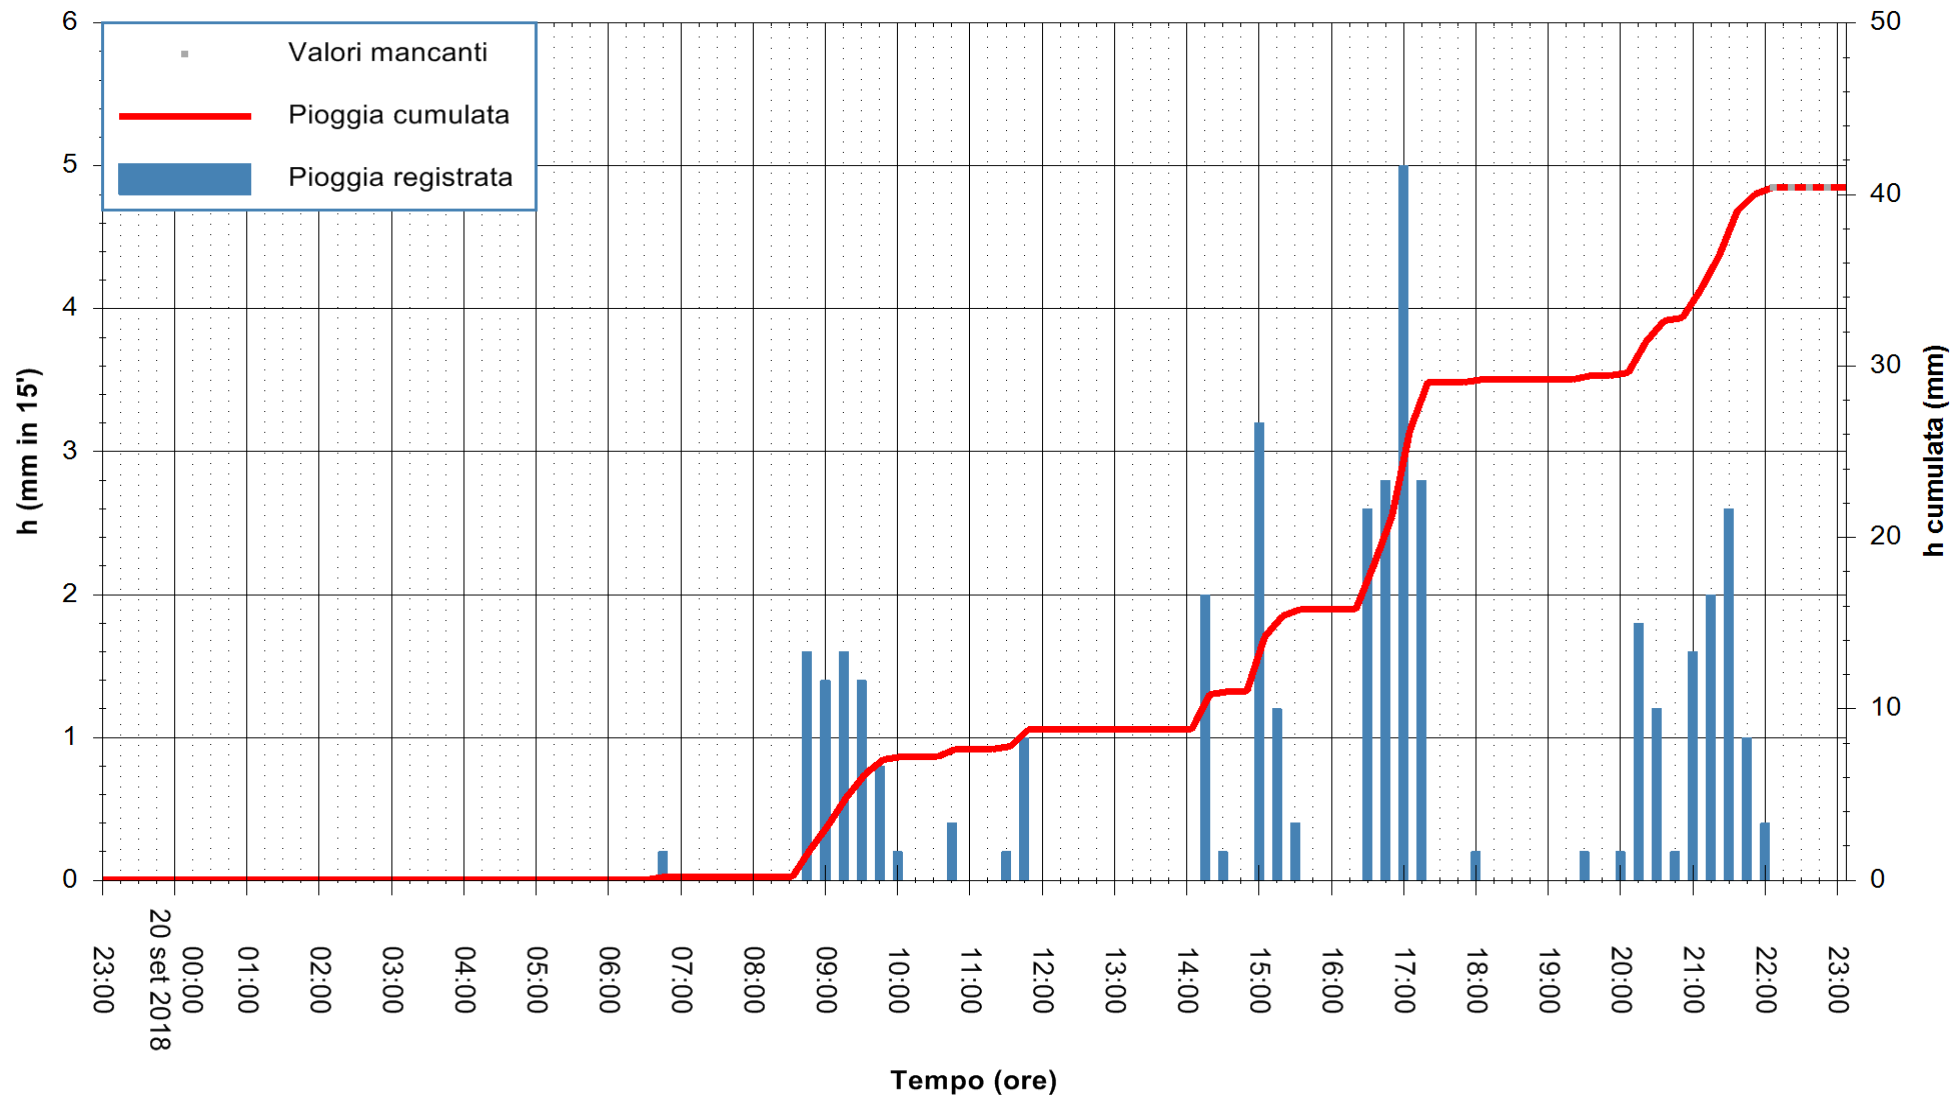

Stazione pluviometrica Fluminimannu a Decimomannu
Area DECIMOMANNU
Pioggia registrata nelle ultime 24 ore
Estrazione dati delle ore 23:03 del 20/09/2018
Ultimo dato disponibile: 20/09/2018 alle 22:00

ARPAS
F.to il Dirigente Responsabile
Dott. Giuseppe Bianco

ARPAS
F.to il Dirigente Responsabile
Dott. Giuseppe Bianco

REGIONE AUTONOMA DE SARDIGNA
REGIONE AUTONOMA DELLA SARDEGNA

Stazione pluviometrica Ossoni
Area MONTE OSSONI
Pioggia registrata nelle ultime 24 ore
Estrazione dati delle ore 23:03 del 20/09/2018
Ultimo dato disponibile: 20/09/2018 alle 22:00

ARPAS
F.to il Dirigente Responsabile
Dott. Giuseppe Bianco

REGIONE AUTONOMA DE SARDIGNA
REGIONE AUTONOMA DELLA SARDEGNA

Stazione pluviometrica Montresta
Area NAVRINO
Pioggia registrata nelle ultime 24 ore
Estrazione dati delle ore 23:03 del 20/09/2018
Ultimo dato disponibile: 20/09/2018 alle 22:00