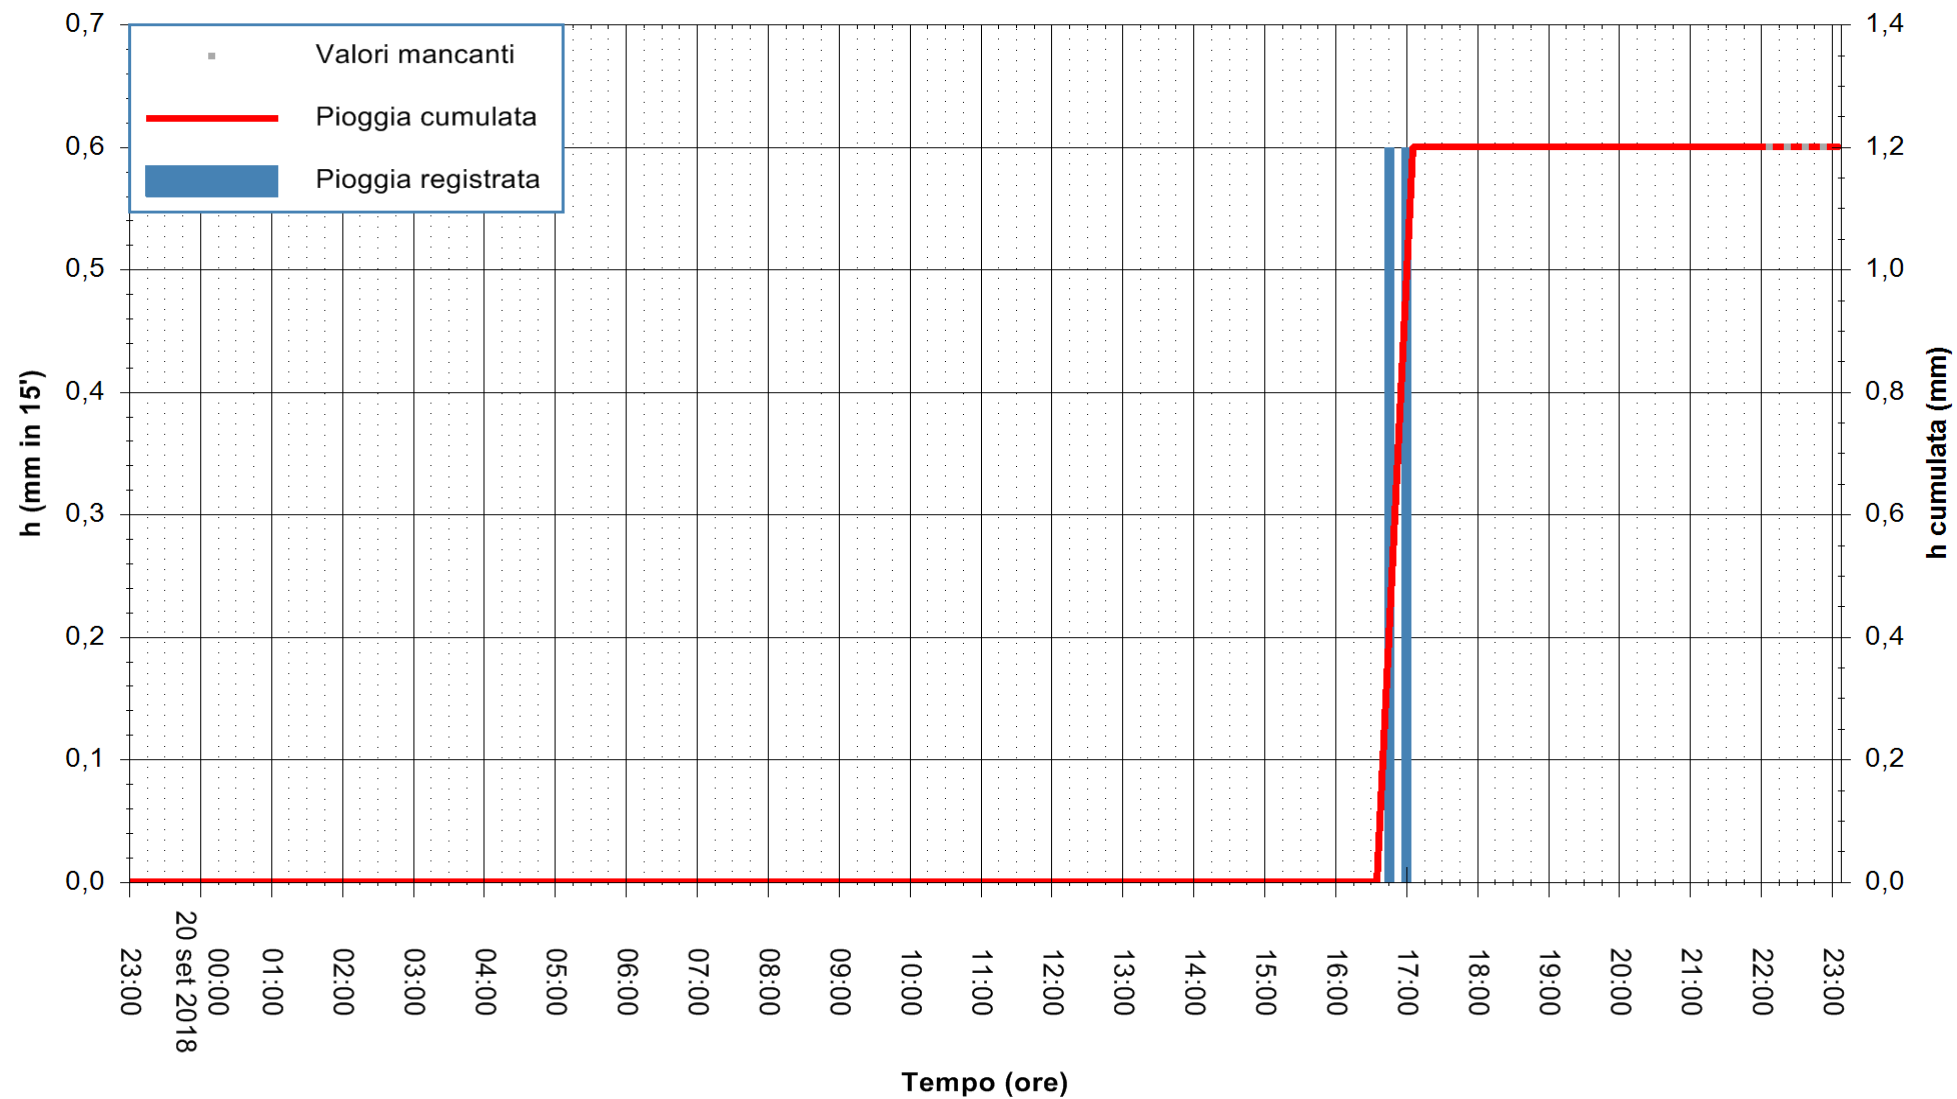

REGIONE AUTONOMA DE SARDIGNA
REGIONE AUTONOMA DELLA SARDEGNA

Stazione pluviometrica Pianu
Area PIANU 15
Pioggia registrata nelle ultime 24 ore
Estrazione dati delle ore 23:03 del 20/09/2018
Ultimo dato disponibile: 20/09/2018 alle 22:00

ARPAS
F.to il Dirigente Responsabile
Dott. Giuseppe Bianco

REGIONE AUTONOMA DE SARDIGNA
REGIONE AUTONOMA DELLA SARDEGNA

Stazione pluviometrica Ossoni
Area MONTE OSSONI
Pioggia registrata nelle ultime 24 ore
Estrazione dati delle ore 23:03 del 20/09/2018
Ultimo dato disponibile: 20/09/2018 alle 22:00

ARPAS
F.to il Dirigente Responsabile
Dott. Giuseppe Bianco

REGIONE AUTONOMA DE SARDIGNA
REGIONE AUTONOMA DELLA SARDEGNA

Stazione pluviometrica Montresta
Area NAVRINO
Pioggia registrata nelle ultime 24 ore
Estrazione dati delle ore 23:03 del 20/09/2018
Ultimo dato disponibile: 20/09/2018 alle 22:00