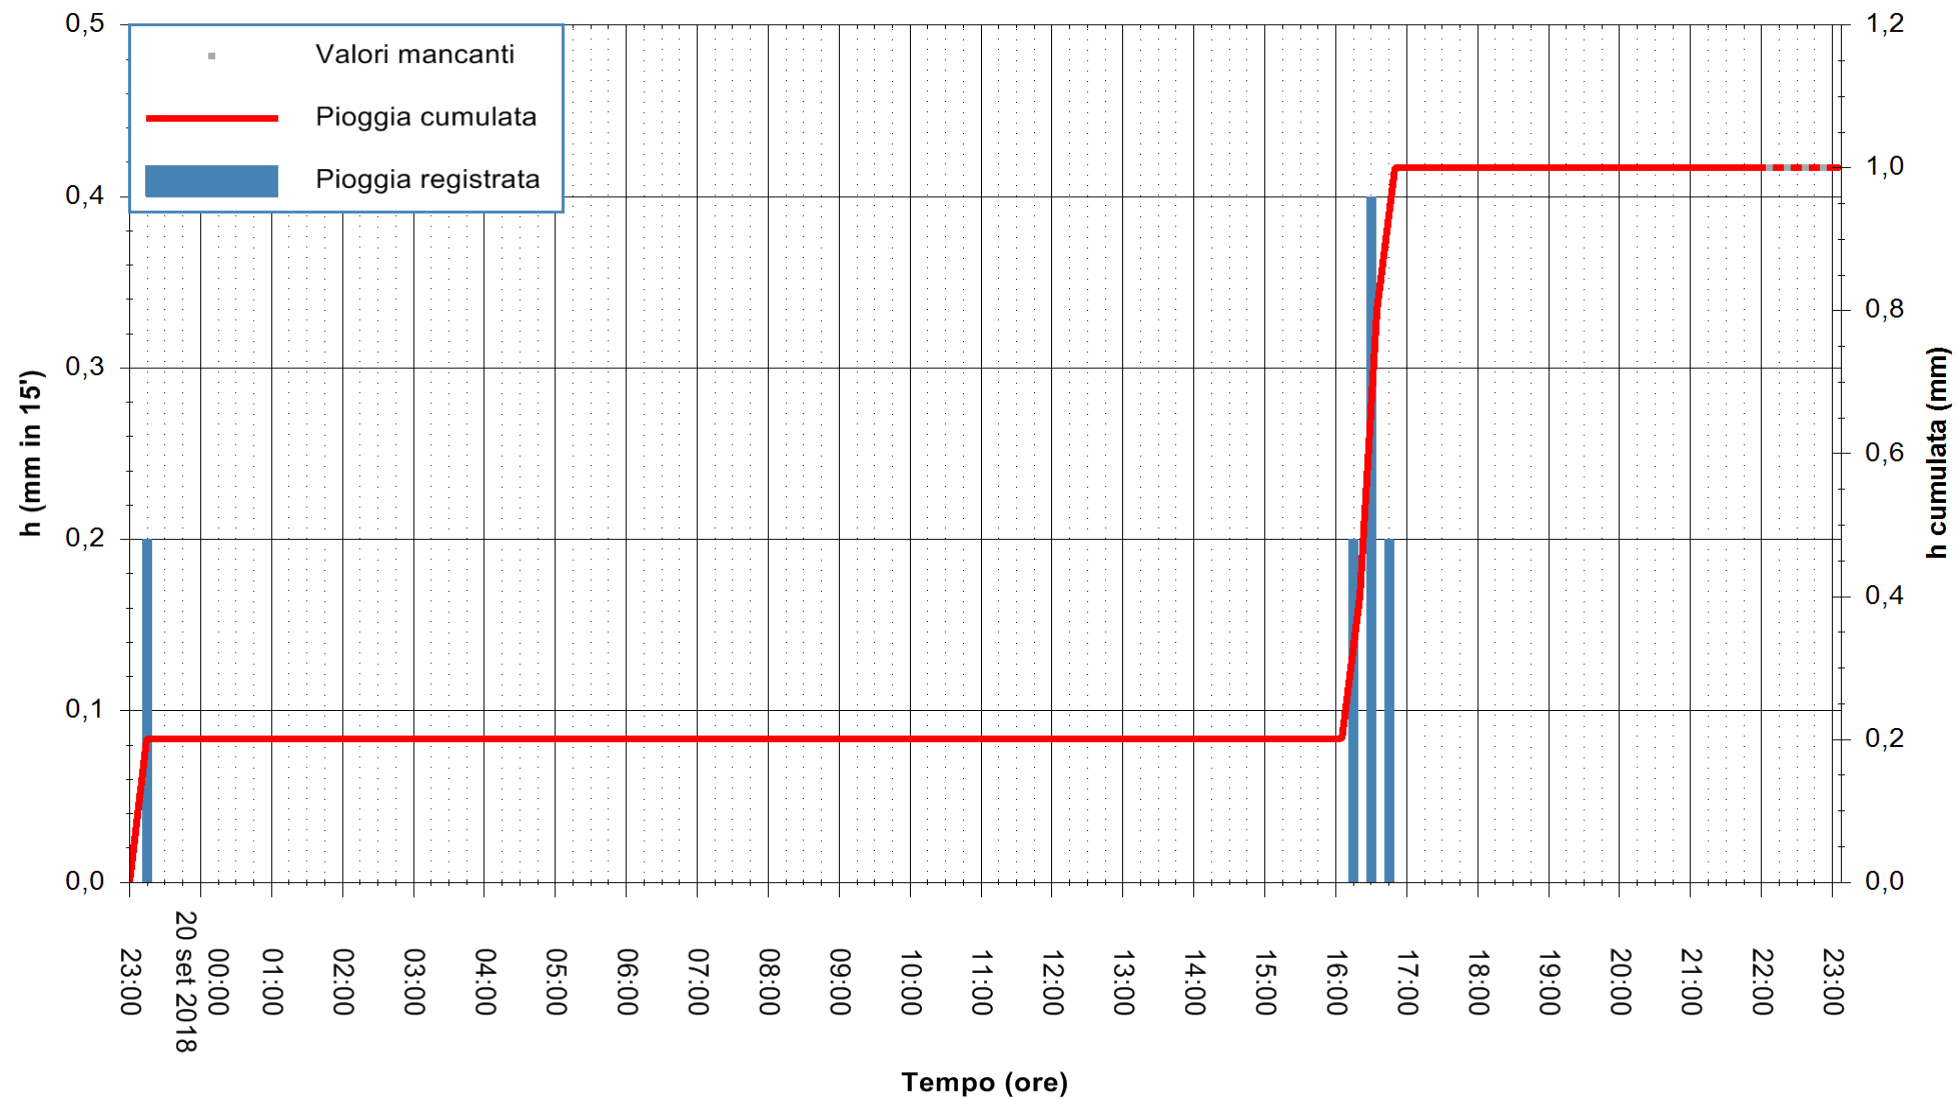

REGIONE AUTONOMA DE SARDIGNA
REGIONE AUTONOMA DELLA SARDEGNA

Stazione pluviometrica Pianu
Area PIANU 15
Pioggia registrata nelle ultime 24 ore
Estrazione dati delle ore 23:03 del 20/09/2018
Ultimo dato disponibile: 20/09/2018 alle 22:00

ARPAS
F.to il Dirigente Responsabile
Dott. Giuseppe Bianco

REGIONE AUTONOMA DE SARDIGNA
REGIONE AUTONOMA DELLA SARDEGNA

Stazione pluviometrica Ossoni
Area MONTE OSSONI
Pioggia registrata nelle ultime 24 ore
Estrazione dati delle ore 23:03 del 20/09/2018
Ultimo dato disponibile: 20/09/2018 alle 22:00

ARPAS
F.to il Dirigente Responsabile
Dott. Giuseppe Bianco

REGIONE AUTONOMA DE SARDIGNA
REGIONE AUTONOMA DELLA SARDEGNA

Stazione pluviometrica Montresta
Area NAVRINO
Pioggia registrata nelle ultime 24 ore
Estrazione dati delle ore 23:03 del 20/09/2018
Ultimo dato disponibile: 20/09/2018 alle 22:00