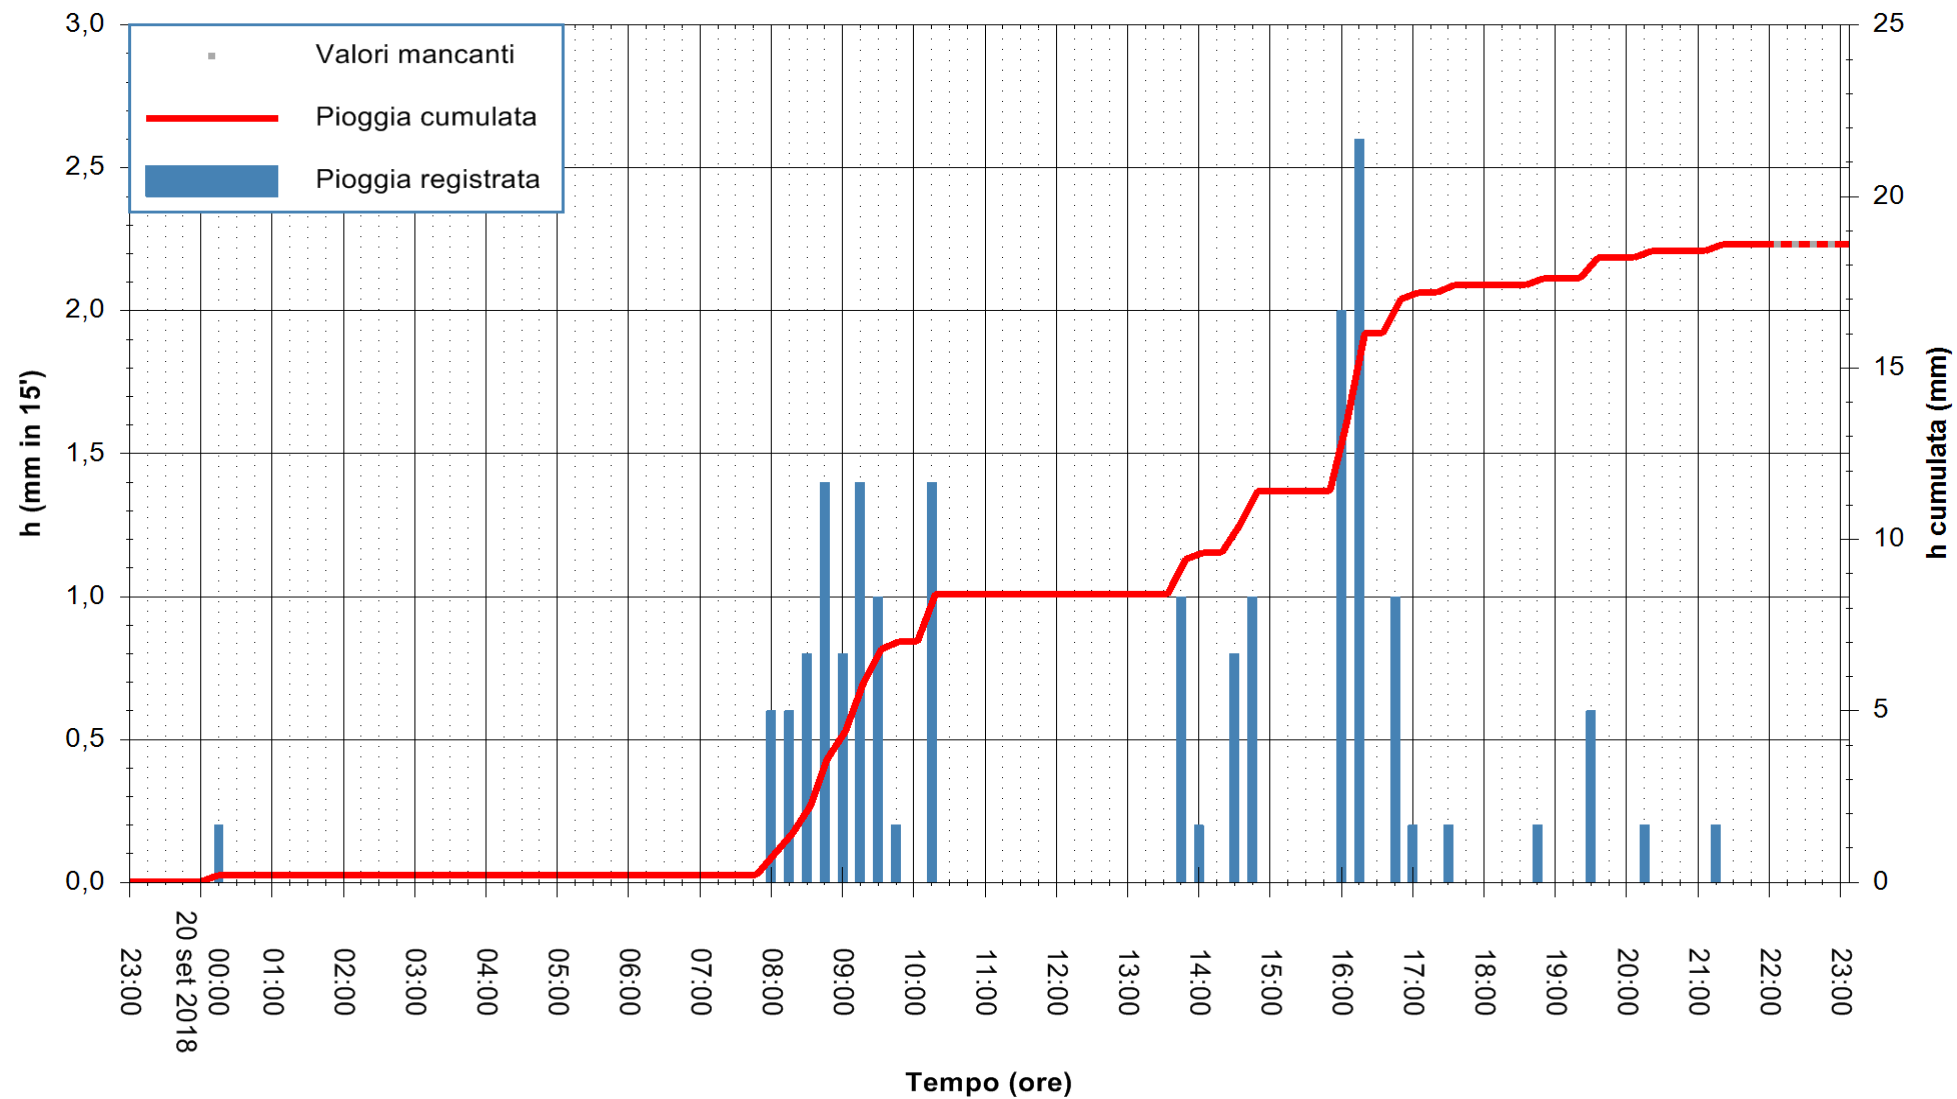

Stazione pluviometrica Fluminimannu a Decimomannu
Area DECIMOMANNU
Pioggia registrata nelle ultime 24 ore
Estrazione dati delle ore 23:03 del 20/09/2018
Ultimo dato disponibile: 20/09/2018 alle 22:00

ARPAS
F.to il Dirigente Responsabile
Dott. Giuseppe Bianco

ARPAS
F.to il Dirigente Responsabile
Dott. Giuseppe Bianco

REGIONE AUTONOMA DE SARDIGNA
REGIONE AUTONOMA DELLA SARDEGNA

Stazione pluviometrica Ossoni
Area MONTE OSSONI
Pioggia registrata nelle ultime 24 ore
Estrazione dati delle ore 23:03 del 20/09/2018
Ultimo dato disponibile: 20/09/2018 alle 22:00

ARPAS
F.to il Dirigente Responsabile
Dott. Giuseppe Bianco

REGIONE AUTONOMA DE SARDIGNA
REGIONE AUTONOMA DELLA SARDEGNA

Stazione pluviometrica Montresta
Area NAVRINO
Pioggia registrata nelle ultime 24 ore
Estrazione dati delle ore 23:03 del 20/09/2018
Ultimo dato disponibile: 20/09/2018 alle 22:00