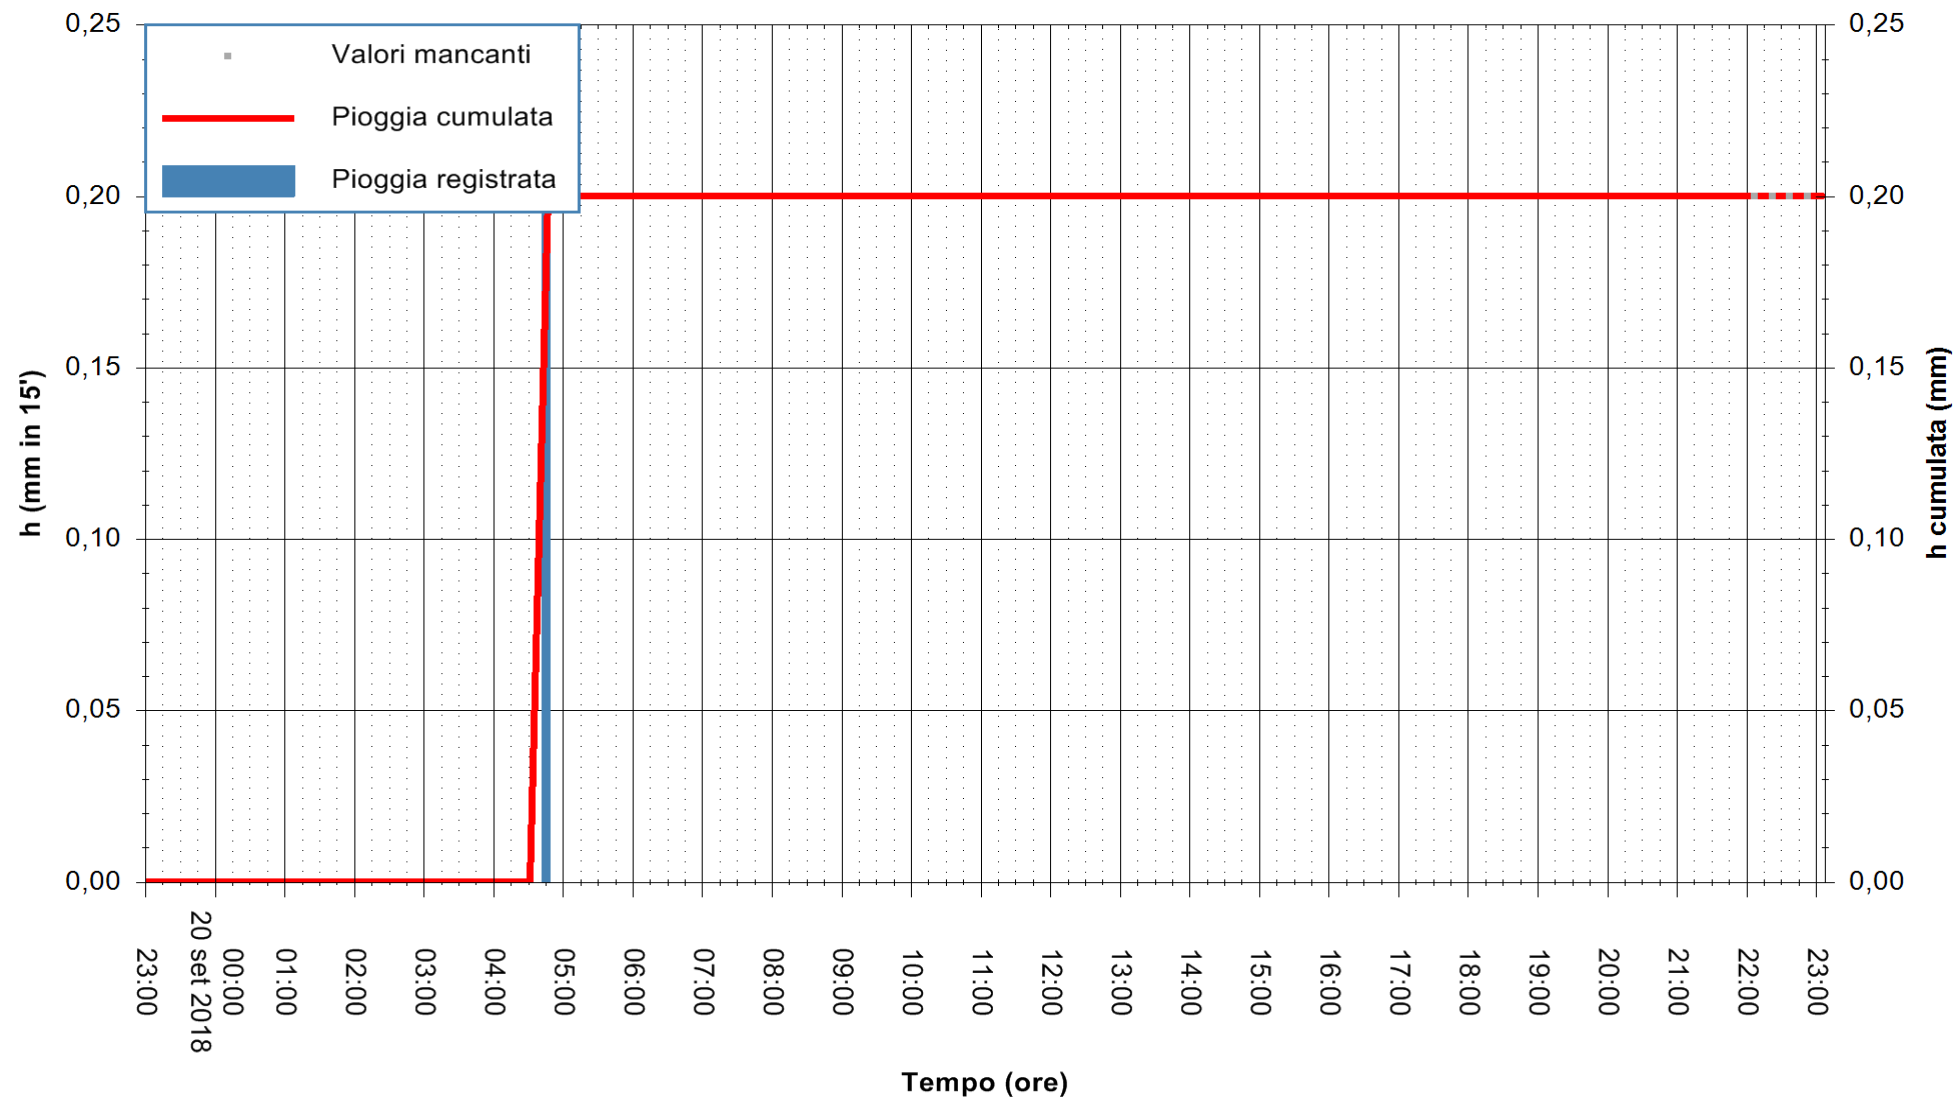

ARPAS
F.to il Dirigente Responsabile
Dott. Giuseppe Bianco

REGIONE AUTONOMA DE SARDIGNA
REGIONE AUTONOMA DELLA SARDEGNA

Stazione pluviometrica Ossoni
Area MONTE OSSONI
Pioggia registrata nelle ultime 24 ore
Estrazione dati delle ore 23:03 del 20/09/2018
Ultimo dato disponibile: 20/09/2018 alle 22:00

ARPAS
F.to il Dirigente Responsabile
Dott. Giuseppe Bianco

REGIONE AUTONOMA DE SARDIGNA
REGIONE AUTONOMA DELLA SARDEGNA

Stazione pluviometrica Montresta
Area NAVRINO
Pioggia registrata nelle ultime 24 ore
Estrazione dati delle ore 23:03 del 20/09/2018
Ultimo dato disponibile: 20/09/2018 alle 22:00