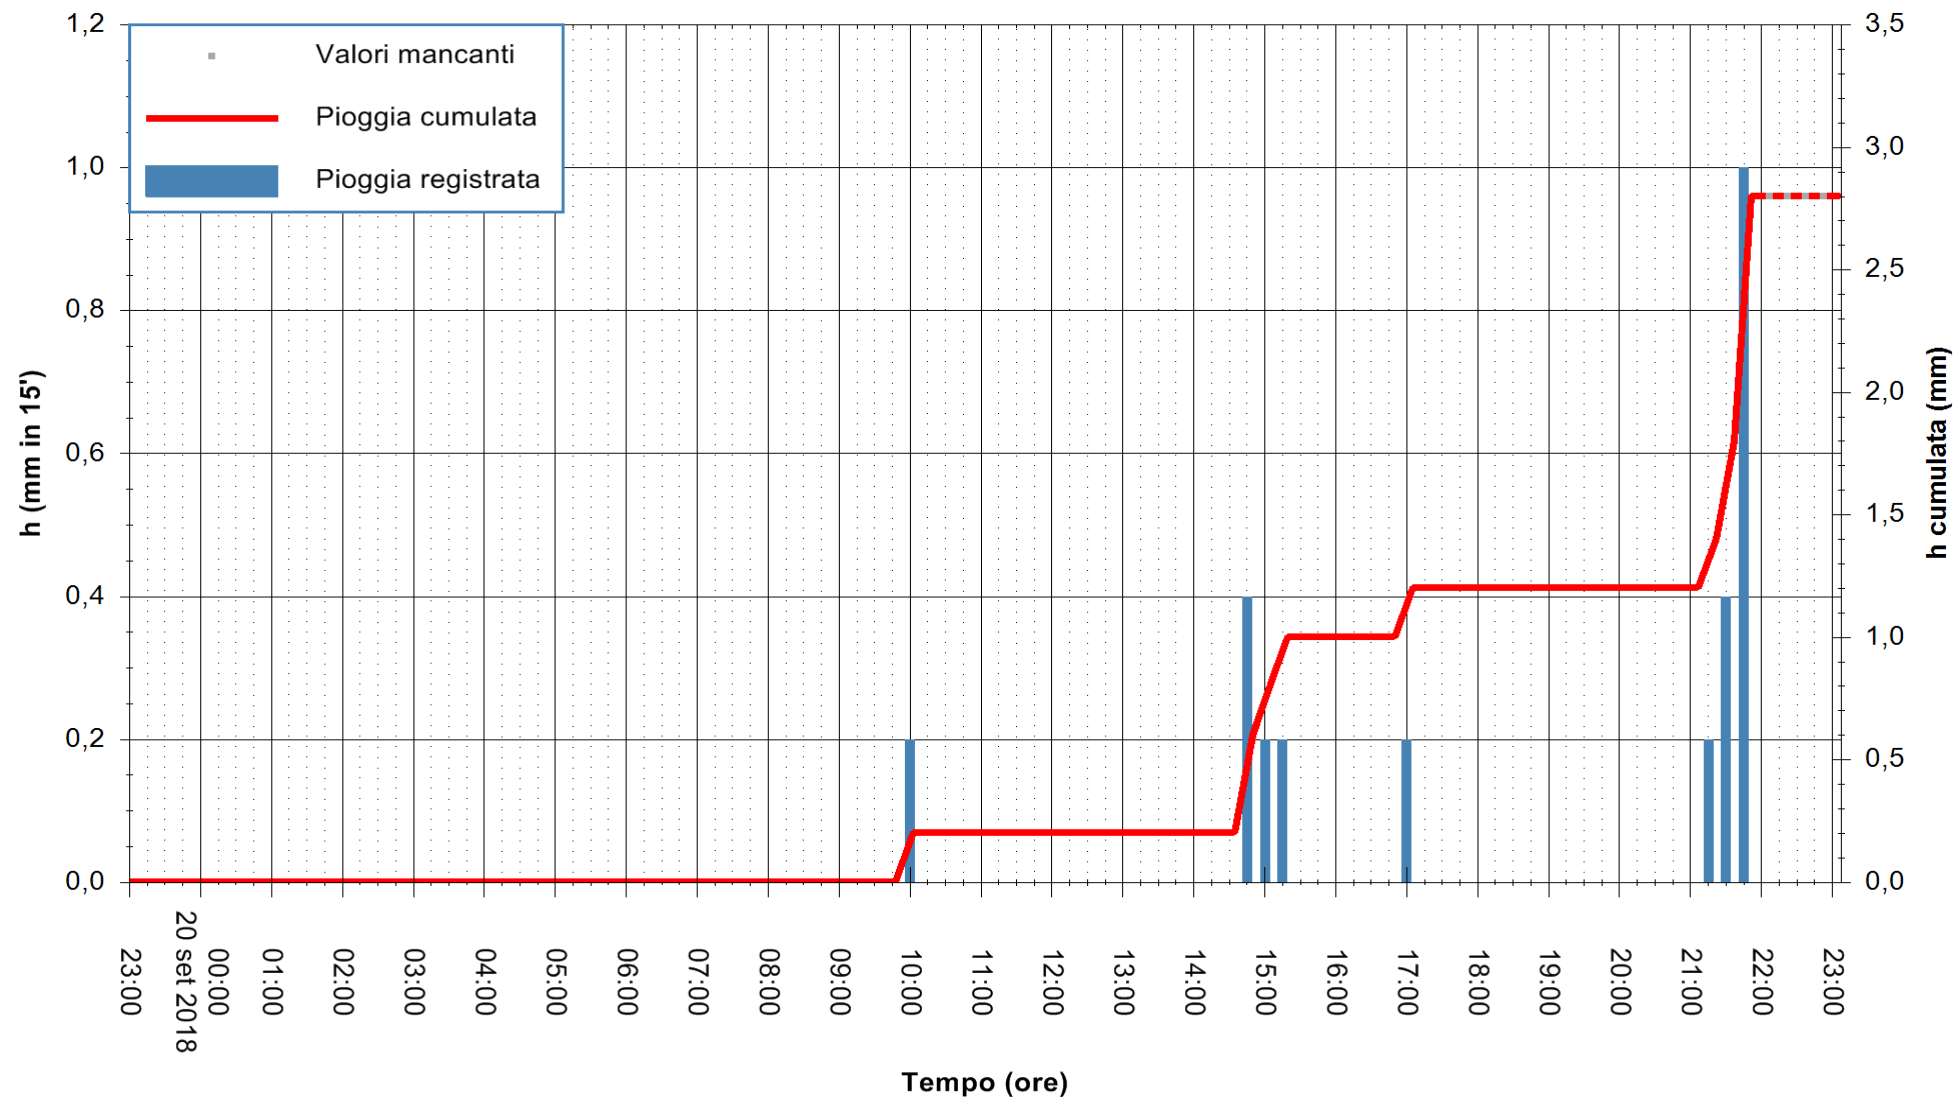

REGIONE AUTONOMA DE SARDIGNA
REGIONE AUTONOMA DELLA SARDEGNA

Stazione pluviometrica Pianu
Area PIANU 15
Pioggia registrata nelle ultime 24 ore
Estrazione dati delle ore 23:03 del 20/09/2018
Ultimo dato disponibile: 20/09/2018 alle 22:00

ARPAS
F.to il Dirigente Responsabile
Dott. Giuseppe Bianco

REGIONE AUTONOMA DE SARDIGNA
REGIONE AUTONOMA DELLA SARDEGNA

Stazione pluviometrica Ossoni
Area MONTE OSSONI
Pioggia registrata nelle ultime 24 ore
Estrazione dati delle ore 23:03 del 20/09/2018
Ultimo dato disponibile: 20/09/2018 alle 22:00

ARPAS
F.to il Dirigente Responsabile
Dott. Giuseppe Bianco

REGIONE AUTONOMA DE SARDIGNA
REGIONE AUTONOMA DELLA SARDEGNA

Stazione pluviometrica Montresta
Area NAVRINO
Pioggia registrata nelle ultime 24 ore
Estrazione dati delle ore 23:03 del 20/09/2018
Ultimo dato disponibile: 20/09/2018 alle 22:00