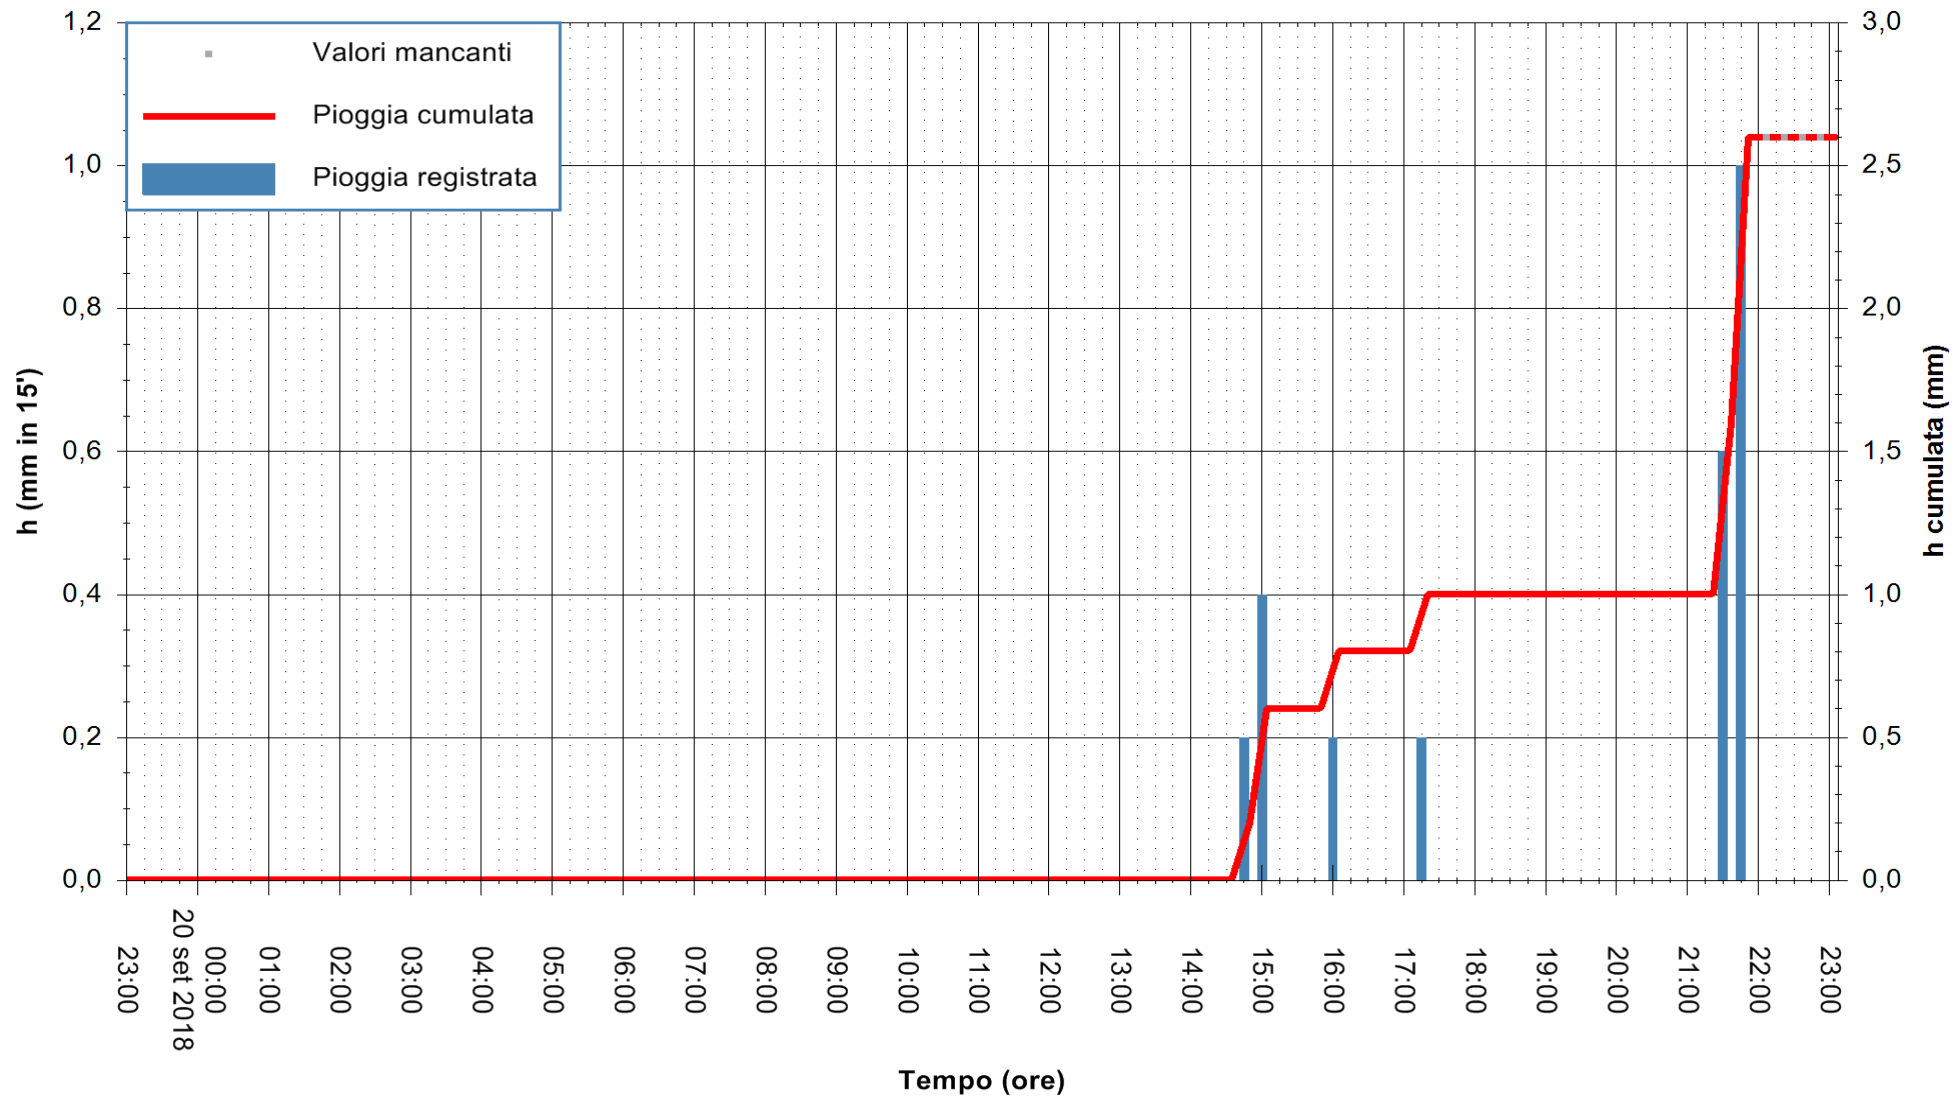

Stazione pluviometrica Fluminimannu a Decimomannu
Area DECIMOMANNU
Pioggia registrata nelle ultime 24 ore
Estrazione dati delle ore 23:03 del 20/09/2018
Ultimo dato disponibile: 20/09/2018 alle 22:00

ARPAS
F.to il Dirigente Responsabile
Dott. Giuseppe Bianco

REGIONE AUTONOMA DE SARDIGNA
REGIONE AUTONOMA DELLA SARDEGNA

Stazione pluviometrica Pianu
Area PIANU 15
Pioggia registrata nelle ultime 24 ore
Estrazione dati delle ore 23:03 del 20/09/2018
Ultimo dato disponibile: 20/09/2018 alle 22:00

ARPAS
F.to il Dirigente Responsabile
Dott. Giuseppe Bianco

REGIONE AUTONOMA DE SARDIGNA
REGIONE AUTONOMA DELLA SARDEGNA

Stazione pluviometrica Ossoni
Area MONTE OSSONI
Pioggia registrata nelle ultime 24 ore
Estrazione dati delle ore 23:03 del 20/09/2018
Ultimo dato disponibile: 20/09/2018 alle 22:00

ARPAS
F.to il Dirigente Responsabile
Dott. Giuseppe Bianco

REGIONE AUTONOMA DE SARDIGNA
REGIONE AUTONOMA DELLA SARDEGNA

Stazione pluviometrica Montresta
Area NAVRINO
Pioggia registrata nelle ultime 24 ore
Estrazione dati delle ore 23:03 del 20/09/2018
Ultimo dato disponibile: 20/09/2018 alle 22:00