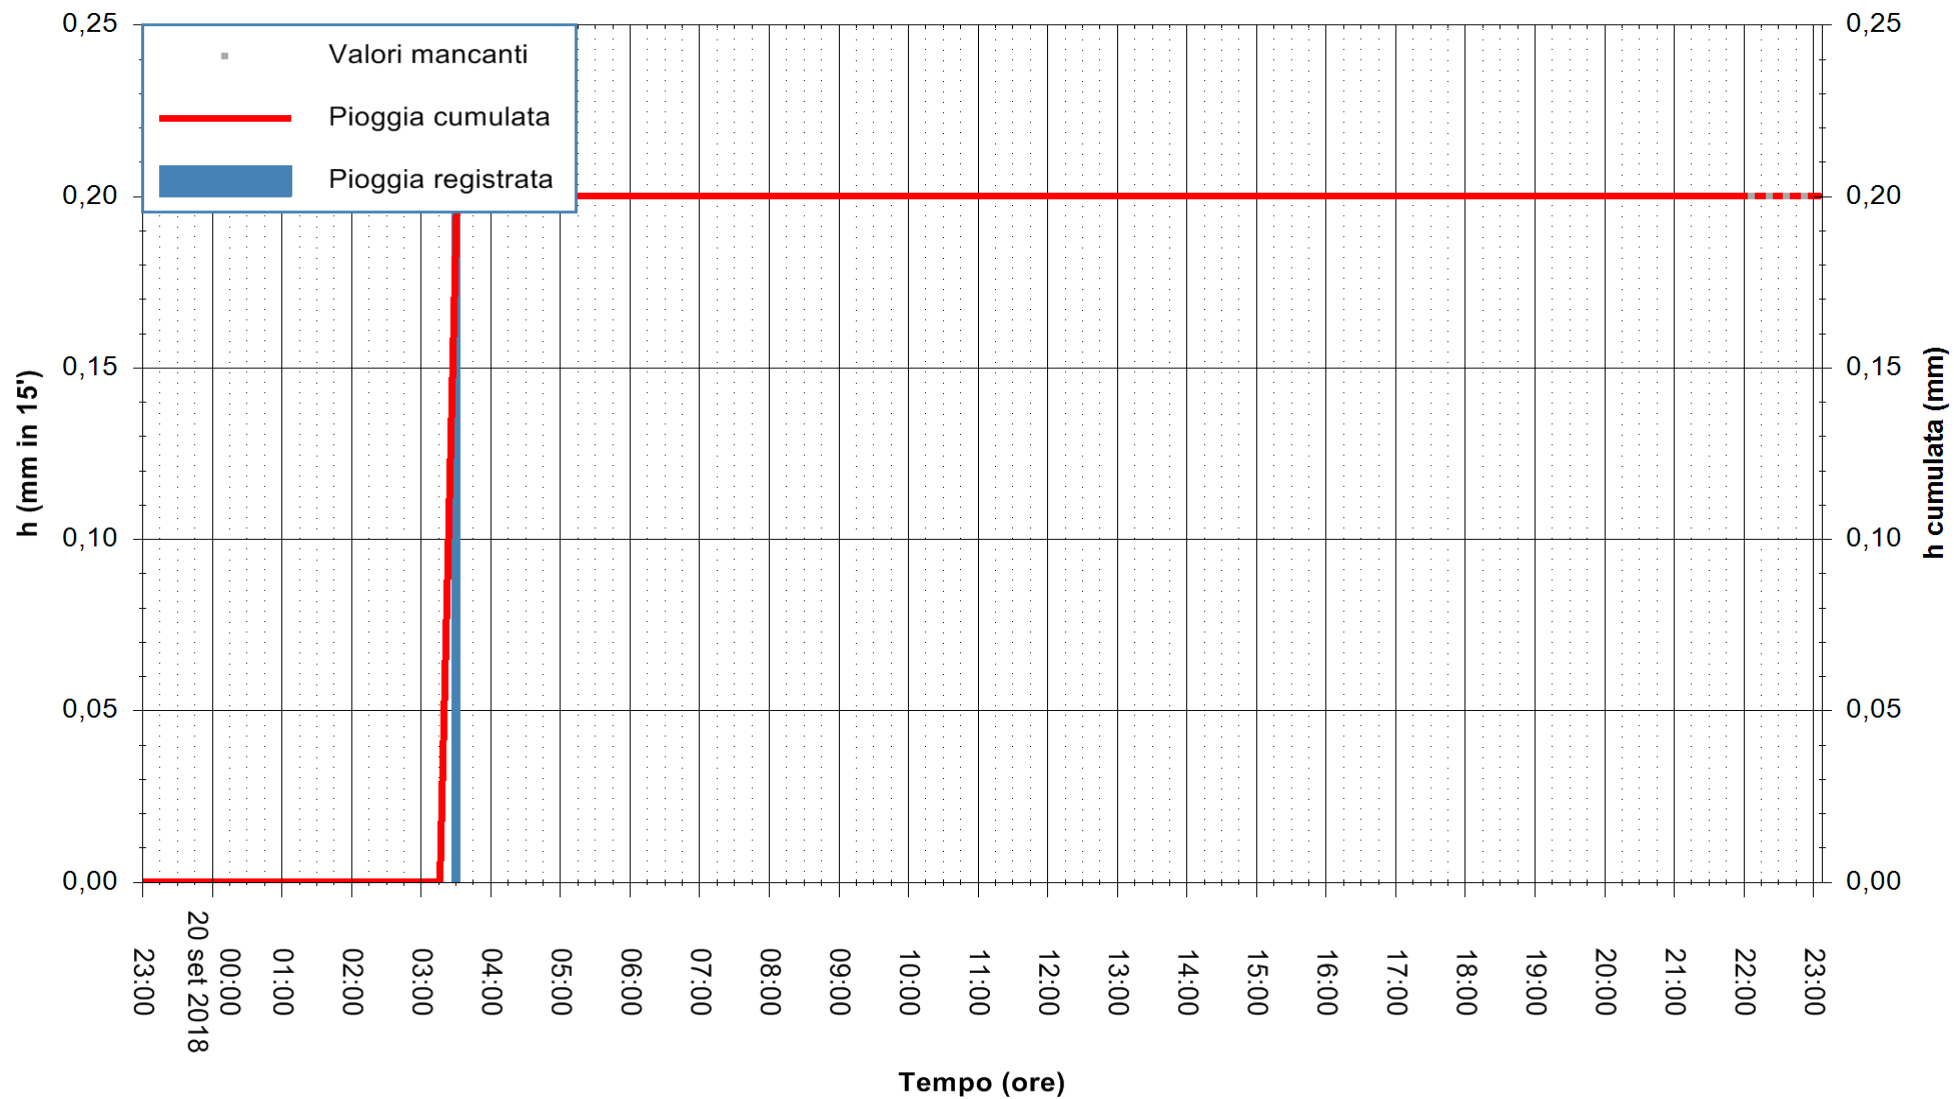

Stazione pluviometrica Fluminimannu a Decimomannu
Area DECIMOMANNU
Pioggia registrata nelle ultime 24 ore
Estrazione dati delle ore 23:03 del 20/09/2018
Ultimo dato disponibile: 20/09/2018 alle 22:00

ARPAS
F.to il Dirigente Responsabile
Dott. Giuseppe Bianco

REGIONE AUTONOMA DE SARDIGNA
REGIONE AUTONOMA DELLA SARDEGNA

Stazione pluviometrica Pianu
Area PIANU 15
Pioggia registrata nelle ultime 24 ore
Estrazione dati delle ore 23:03 del 20/09/2018
Ultimo dato disponibile: 20/09/2018 alle 22:00

ARPAS
F.to il Dirigente Responsabile
Dott. Giuseppe Bianco

REGIONE AUTONOMA DE SARDIGNA
REGIONE AUTONOMA DELLA SARDEGNA

Stazione pluviometrica Ossoni
Area MONTE OSSONI
Pioggia registrata nelle ultime 24 ore
Estrazione dati delle ore 23:03 del 20/09/2018
Ultimo dato disponibile: 20/09/2018 alle 22:00

ARPAS
F.to il Dirigente Responsabile
Dott. Giuseppe Bianco

REGIONE AUTONOMA DE SARDIGNA
REGIONE AUTONOMA DELLA SARDEGNA

Stazione pluviometrica Montresta
Area NAVRINO
Pioggia registrata nelle ultime 24 ore
Estrazione dati delle ore 23:03 del 20/09/2018
Ultimo dato disponibile: 20/09/2018 alle 22:00