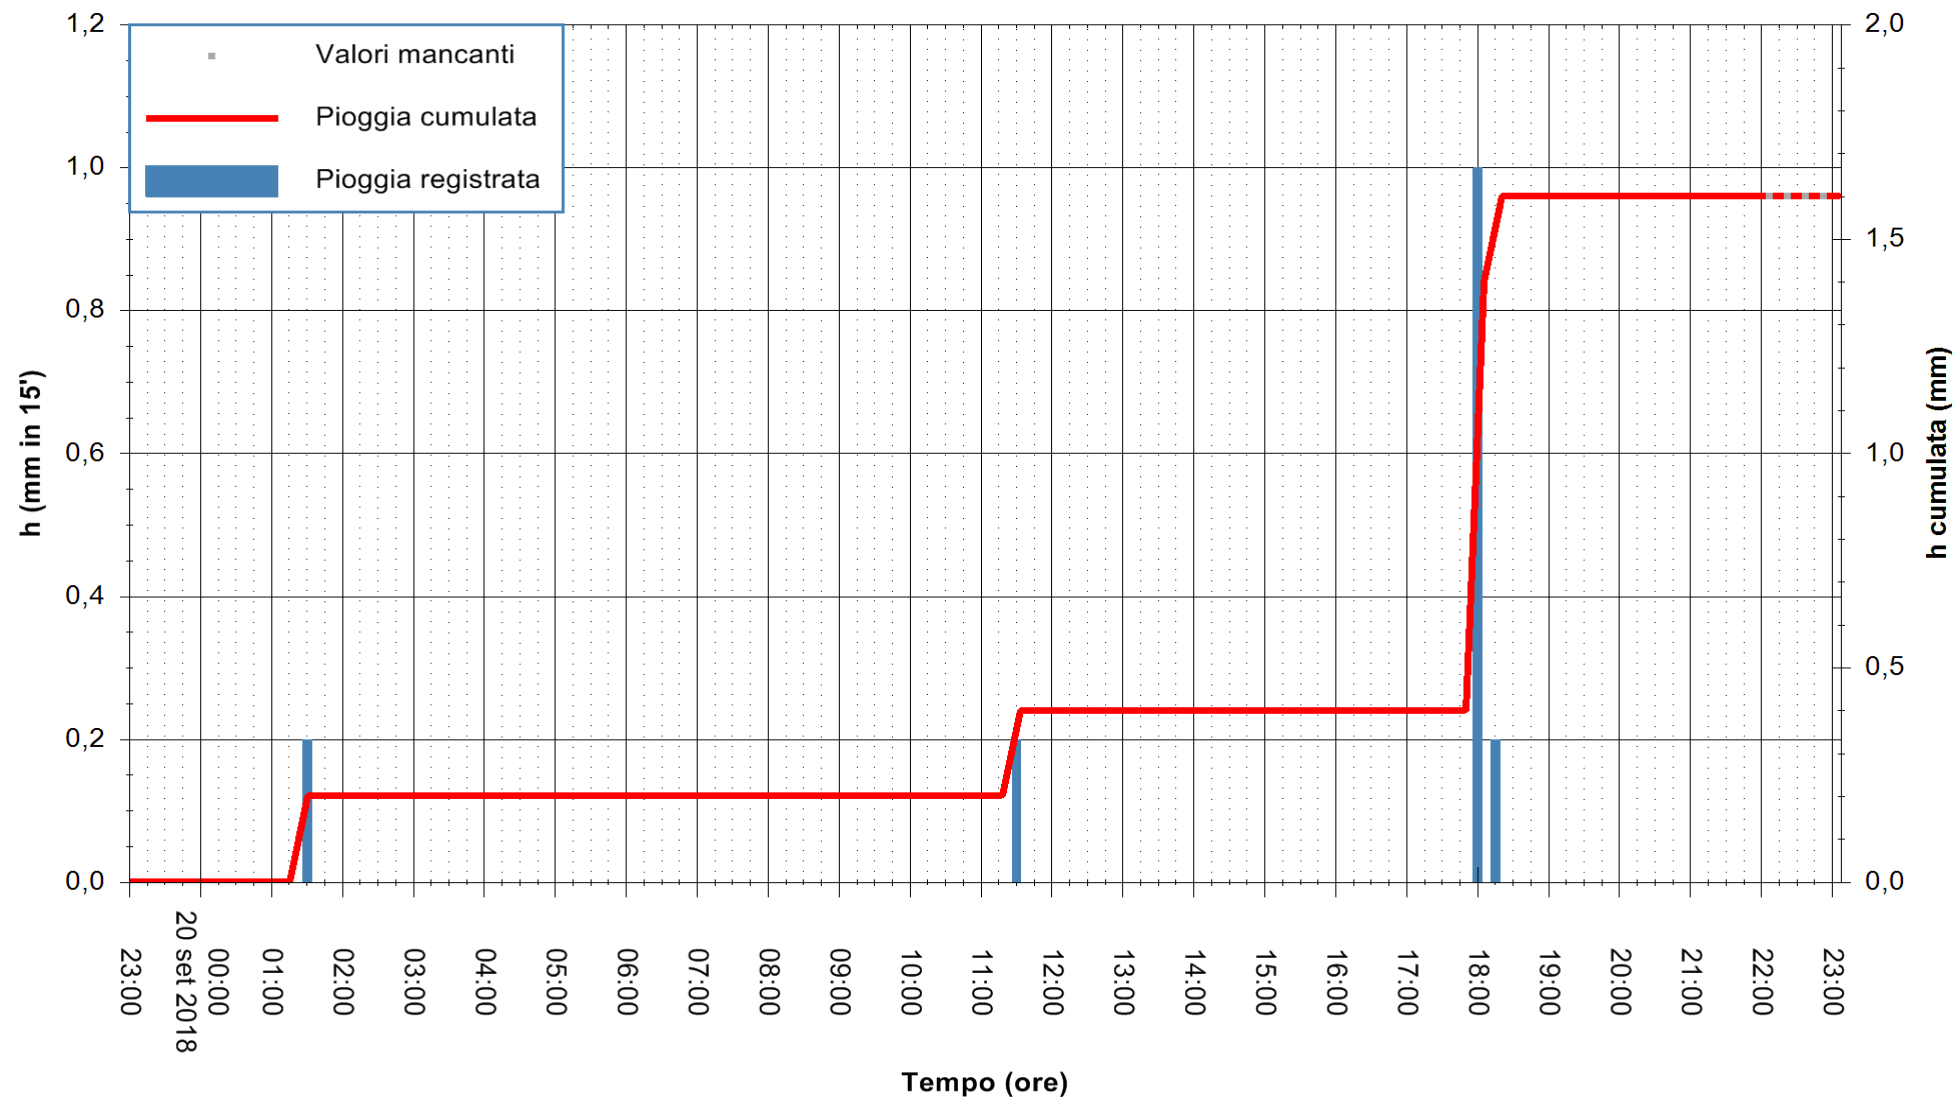

Stazione pluviometrica Fluminimannu a Decimomannu
Area DECIMOMANNU
Pioggia registrata nelle ultime 24 ore
Estrazione dati delle ore 23:03 del 20/09/2018
Ultimo dato disponibile: 20/09/2018 alle 22:00

ARPAS
F.to il Dirigente Responsabile
Dott. Giuseppe Bianco

REGIONE AUTONOMA DE SARDIGNA
REGIONE AUTONOMA DELLA SARDEGNA

Stazione pluviometrica Pianu
Area PIANU 15
Pioggia registrata nelle ultime 24 ore
Estrazione dati delle ore 23:03 del 20/09/2018
Ultimo dato disponibile: 20/09/2018 alle 22:00

ARPAS
F.to il Dirigente Responsabile
Dott. Giuseppe Bianco

REGIONE AUTONOMA DE SARDIGNA
REGIONE AUTONOMA DELLA SARDEGNA

Stazione pluviometrica Ossoni
Area MONTE OSSONI
Pioggia registrata nelle ultime 24 ore
Estrazione dati delle ore 23:03 del 20/09/2018
Ultimo dato disponibile: 20/09/2018 alle 22:00

ARPAS
F.to il Dirigente Responsabile
Dott. Giuseppe Bianco

REGIONE AUTONOMA DE SARDIGNA
REGIONE AUTONOMA DELLA SARDEGNA

Stazione pluviometrica Montresta
Area NAVRINO
Pioggia registrata nelle ultime 24 ore
Estrazione dati delle ore 23:03 del 20/09/2018
Ultimo dato disponibile: 20/09/2018 alle 22:00