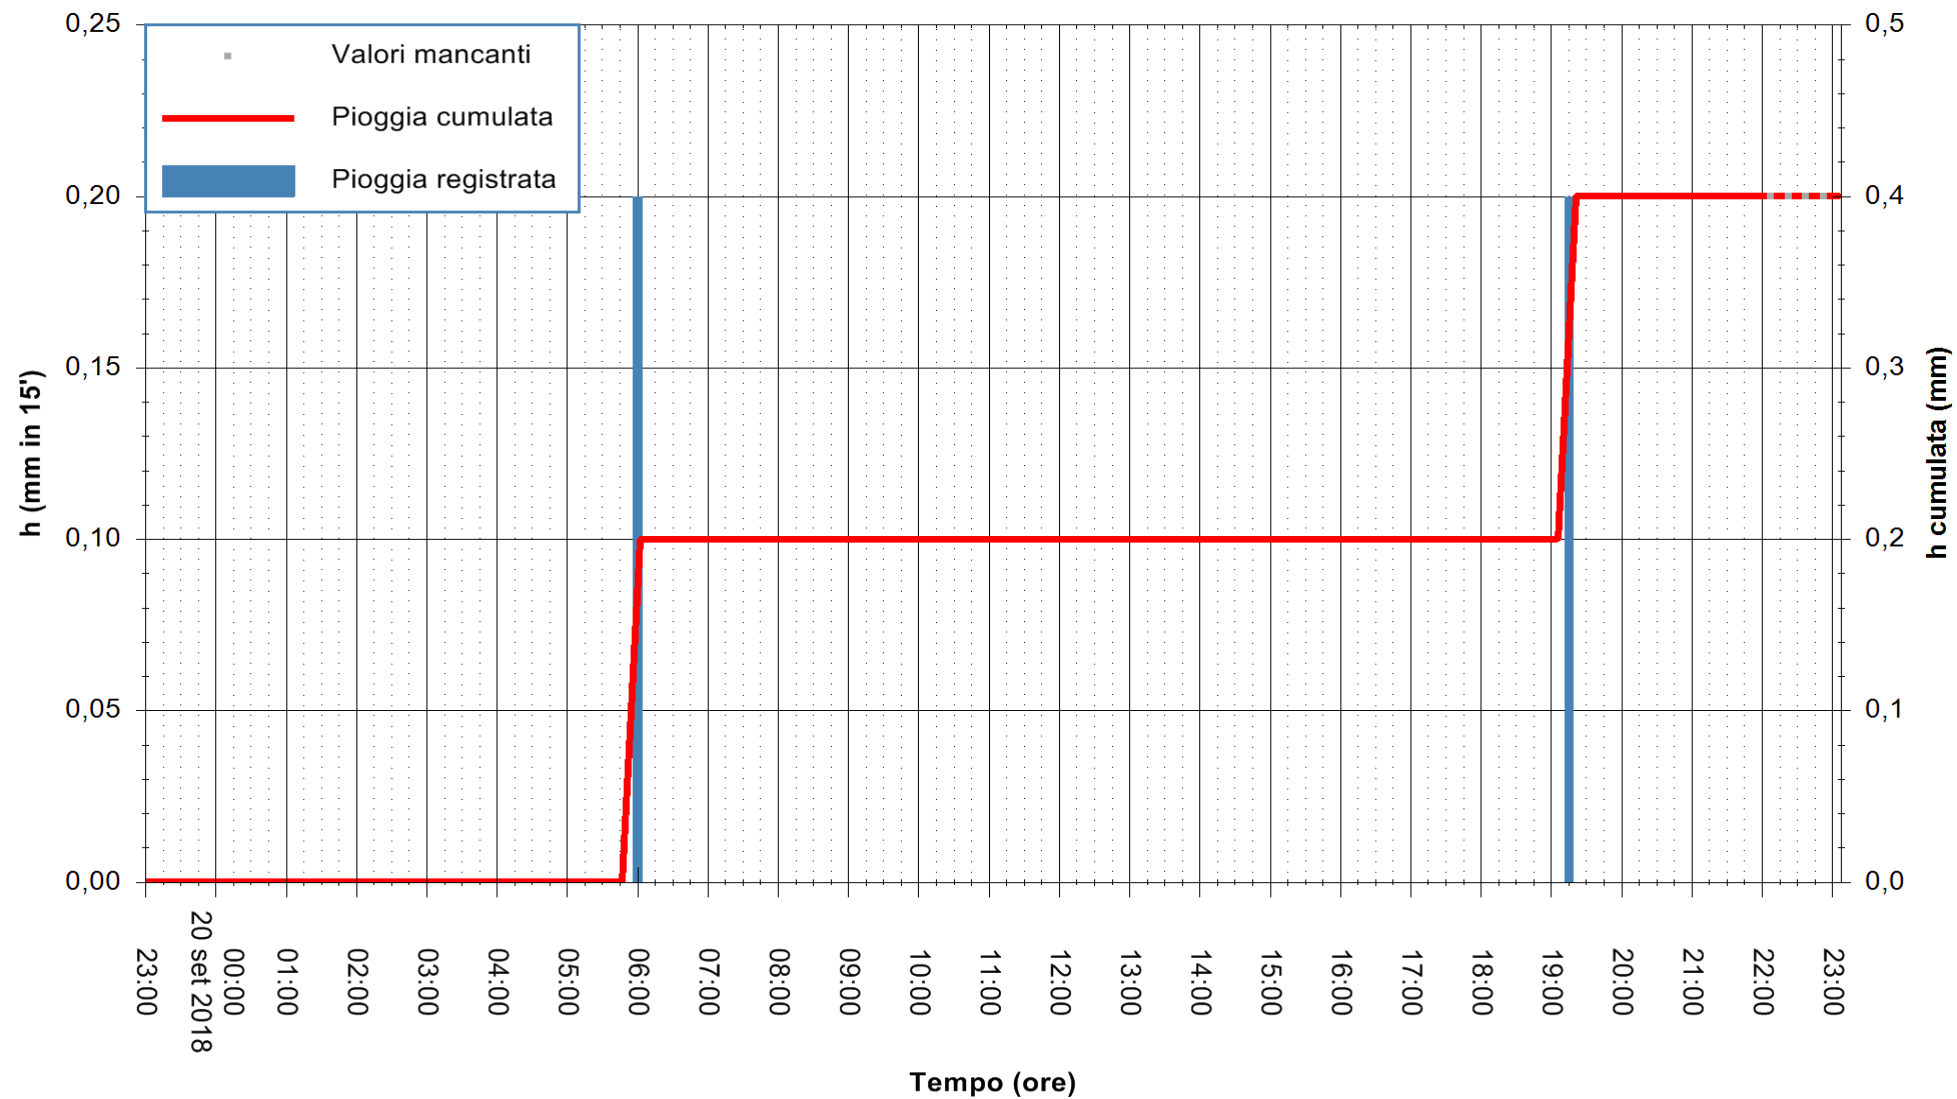

Stazione pluviometrica Fluminimannu a Decimomannu
Area DECIMOMANNU
Pioggia registrata nelle ultime 24 ore
Estrazione dati delle ore 23:03 del 20/09/2018
Ultimo dato disponibile: 20/09/2018 alle 22:00

ARPAS
F.to il Dirigente Responsabile
Dott. Giuseppe Bianco

REGIONE AUTONOMA DE SARDIGNA
REGIONE AUTONOMA DELLA SARDEGNA

Stazione pluviometrica Pianu
Area PIANU 15
Pioggia registrata nelle ultime 24 ore
Estrazione dati delle ore 23:03 del 20/09/2018
Ultimo dato disponibile: 20/09/2018 alle 22:00

ARPAS
F.to il Dirigente Responsabile
Dott. Giuseppe Bianco

REGIONE AUTONOMA DE SARDIGNA
REGIONE AUTONOMA DELLA SARDEGNA

Stazione pluviometrica Ossoni
Area MONTE OSSONI
Pioggia registrata nelle ultime 24 ore
Estrazione dati delle ore 23:03 del 20/09/2018
Ultimo dato disponibile: 20/09/2018 alle 22:00

ARPAS
F.to il Dirigente Responsabile
Dott. Giuseppe Bianco

REGIONE AUTONOMA DE SARDIGNA
REGIONE AUTONOMA DELLA SARDEGNA

Stazione pluviometrica Montresta
Area NAVRINO
Pioggia registrata nelle ultime 24 ore
Estrazione dati delle ore 23:03 del 20/09/2018
Ultimo dato disponibile: 20/09/2018 alle 22:00