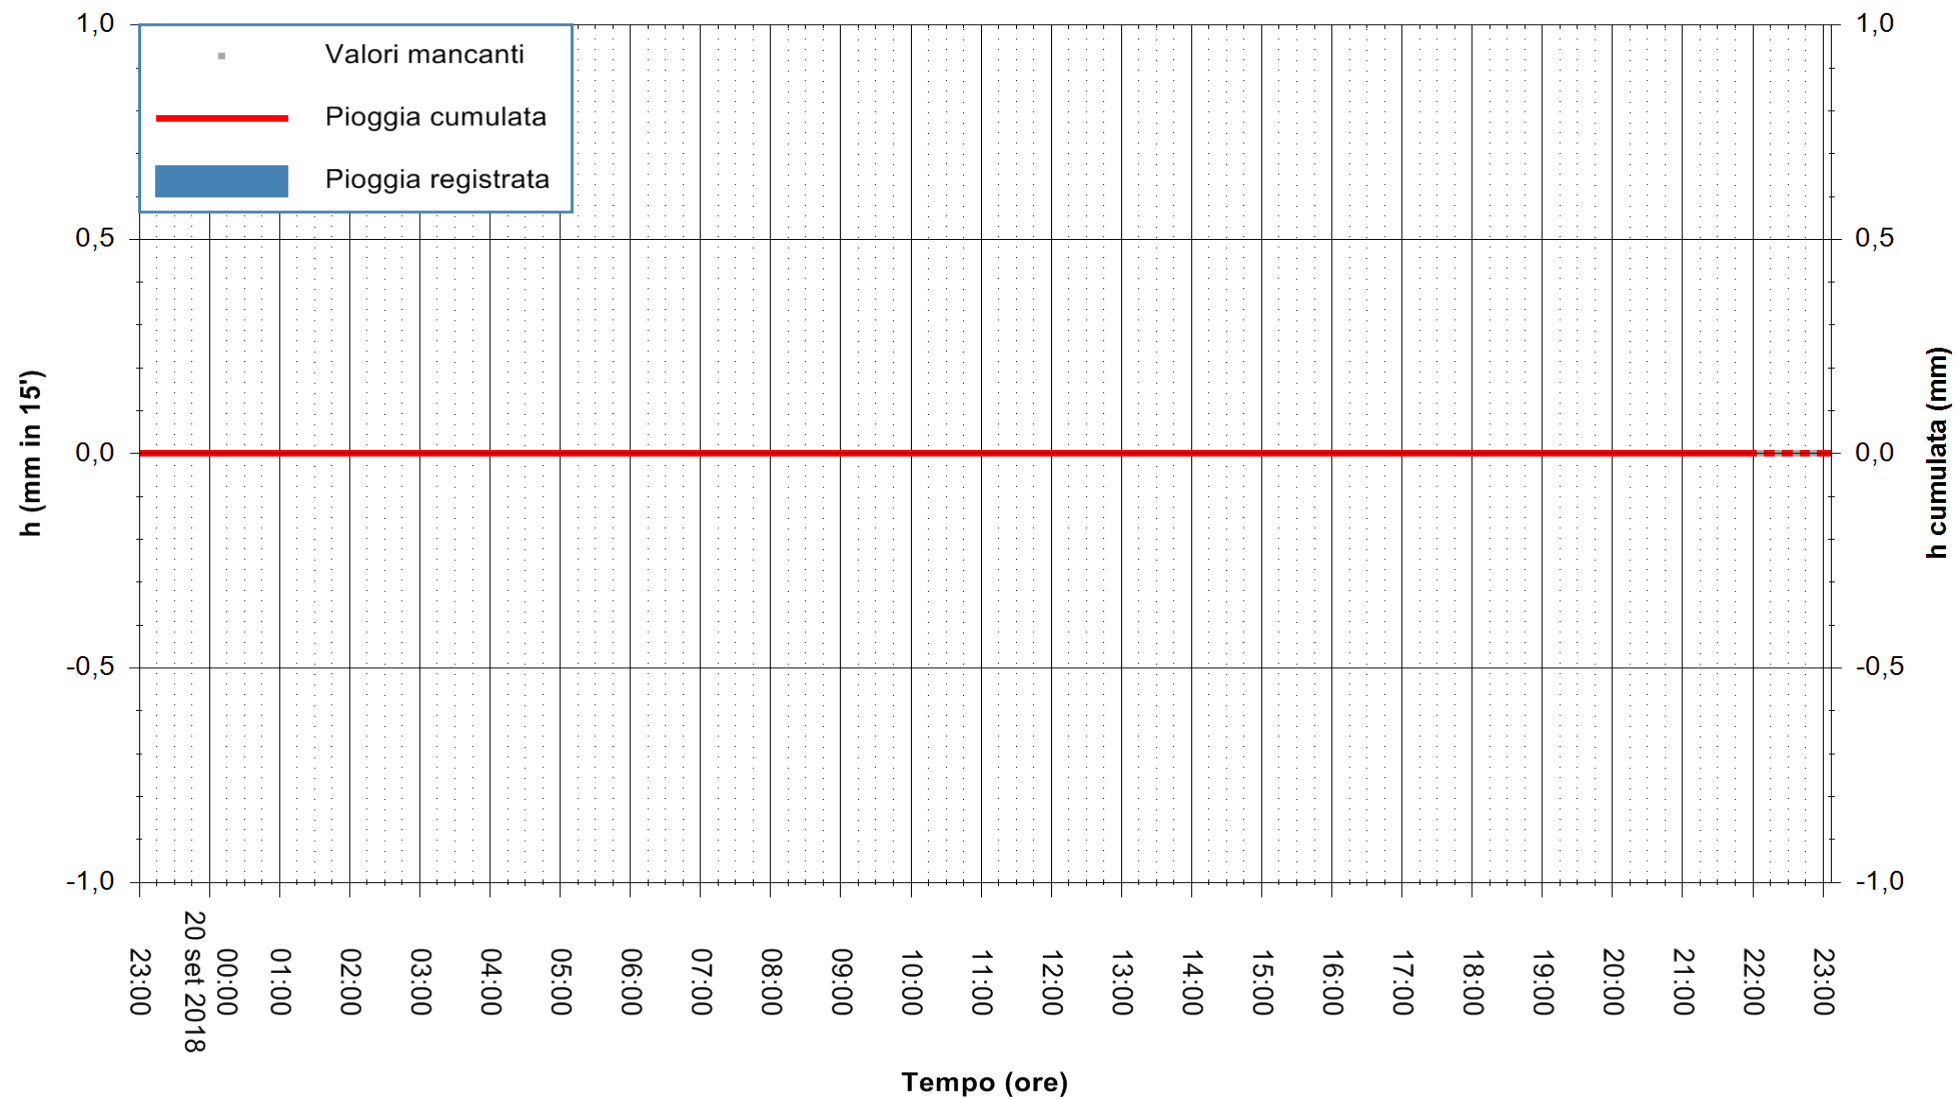

REGIONE AUTONOMA DE SARDIGNA
REGIONE AUTONOMA DELLA SARDEGNA

Stazione pluviometrica Pianu
Area PIANU 15
Pioggia registrata nelle ultime 24 ore
Estrazione dati delle ore 23:03 del 20/09/2018
Ultimo dato disponibile: 20/09/2018 alle 22:00

ARPAS
F.to il Dirigente Responsabile
Dott. Giuseppe Bianco

REGIONE AUTONOMA DE SARDIGNA
REGIONE AUTONOMA DELLA SARDEGNA

Stazione pluviometrica Ossoni
Area MONTE OSSONI
Pioggia registrata nelle ultime 24 ore
Estrazione dati delle ore 23:03 del 20/09/2018
Ultimo dato disponibile: 20/09/2018 alle 22:00

ARPAS
F.to il Dirigente Responsabile
Dott. Giuseppe Bianco

REGIONE AUTONOMA DE SARDIGNA
REGIONE AUTONOMA DELLA SARDEGNA

Stazione pluviometrica Montresta
Area NAVRINO
Pioggia registrata nelle ultime 24 ore
Estrazione dati delle ore 23:03 del 20/09/2018
Ultimo dato disponibile: 20/09/2018 alle 22:00