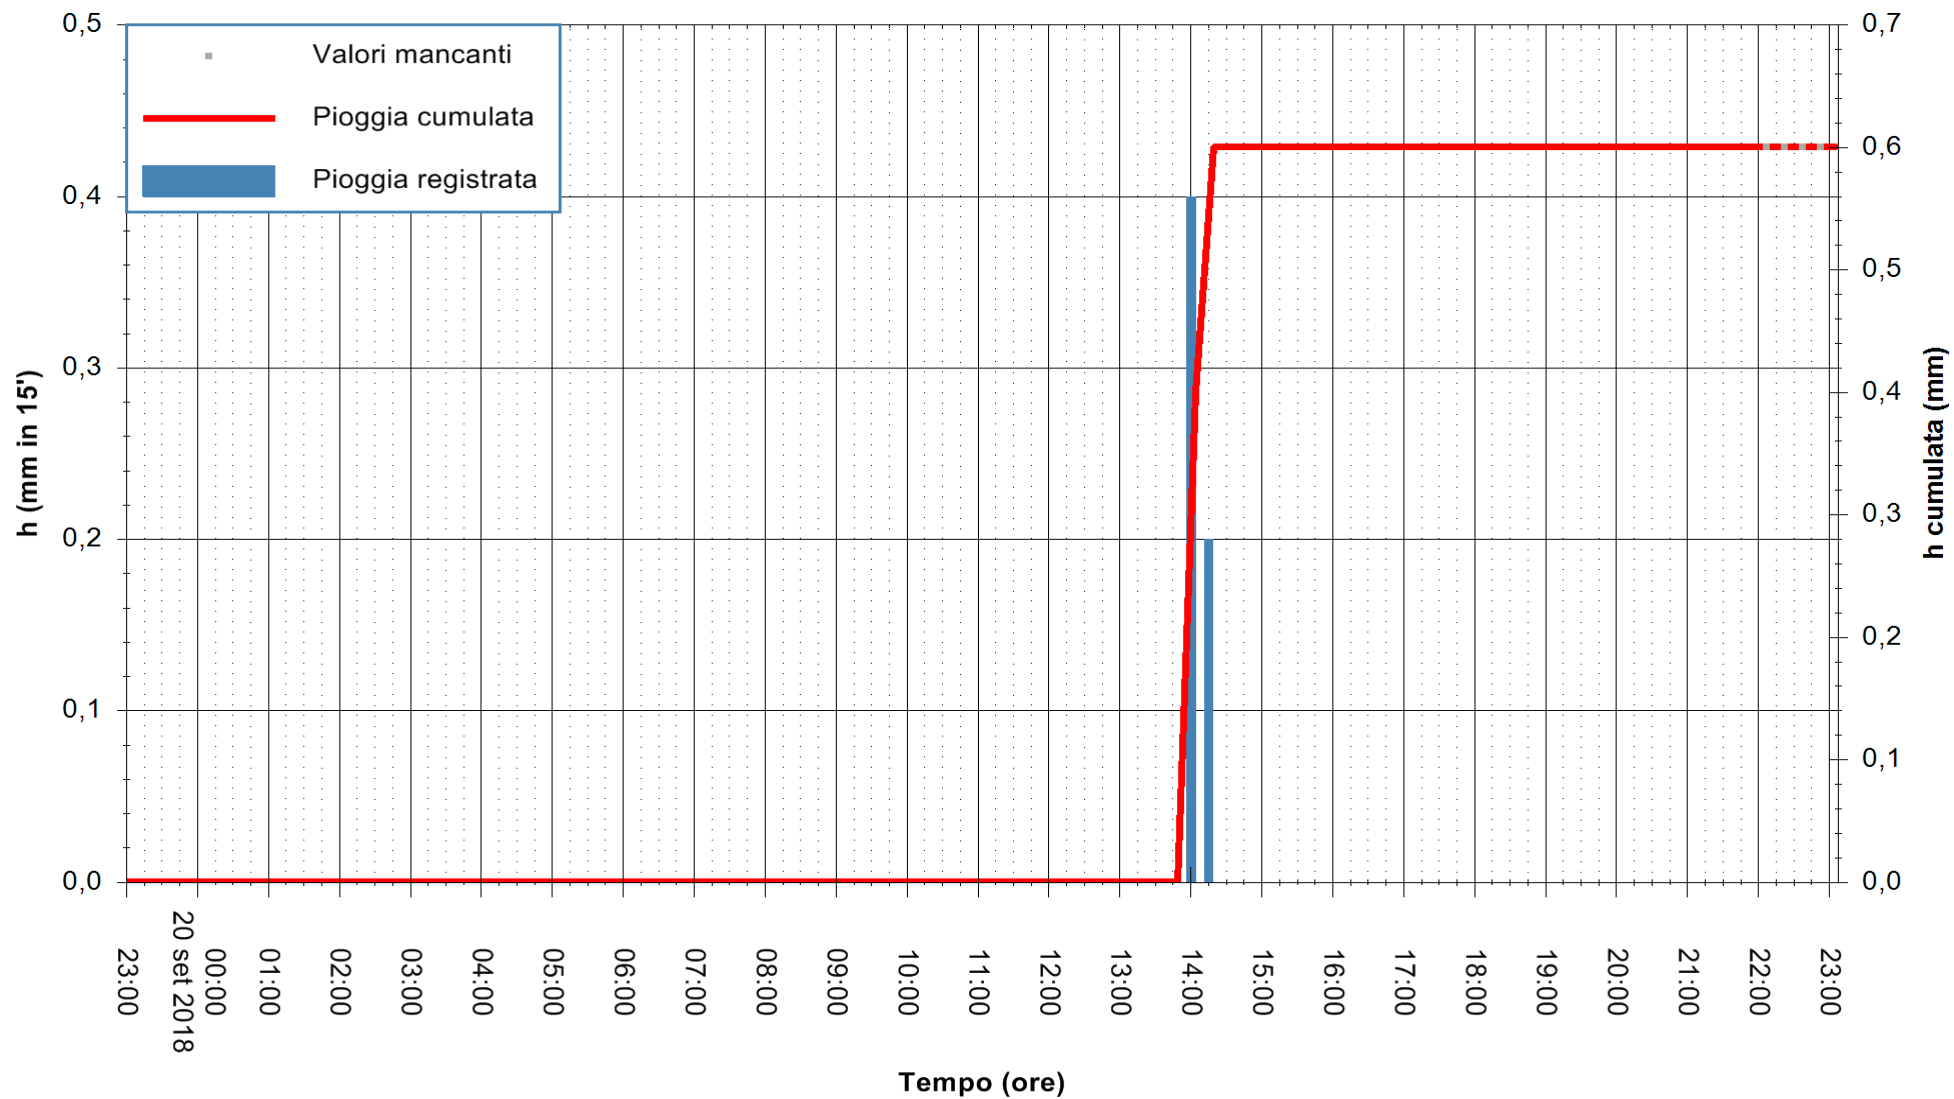

Stazione pluviometrica Fluminimannu a Decimomannu
Area DECIMOMANNU
Pioggia registrata nelle ultime 24 ore
Estrazione dati delle ore 23:03 del 20/09/2018
Ultimo dato disponibile: 20/09/2018 alle 22:00

ARPAS
F.to il Dirigente Responsabile
Dott. Giuseppe Bianco

REGIONE AUTONOMA DE SARDIGNA
REGIONE AUTONOMA DELLA SARDEGNA

Stazione pluviometrica Pianu
Area PIANU 15
Pioggia registrata nelle ultime 24 ore
Estrazione dati delle ore 23:03 del 20/09/2018
Ultimo dato disponibile: 20/09/2018 alle 22:00

ARPAS
F.to il Dirigente Responsabile
Dott. Giuseppe Bianco

REGIONE AUTONOMA DE SARDIGNA
REGIONE AUTONOMA DELLA SARDEGNA

Stazione pluviometrica Ossoni
Area MONTE OSSONI
Pioggia registrata nelle ultime 24 ore
Estrazione dati delle ore 23:03 del 20/09/2018
Ultimo dato disponibile: 20/09/2018 alle 22:00

ARPAS
F.to il Dirigente Responsabile
Dott. Giuseppe Bianco

REGIONE AUTONOMA DE SARDIGNA
REGIONE AUTONOMA DELLA SARDEGNA

Stazione pluviometrica Montresta
Area NAVRINO
Pioggia registrata nelle ultime 24 ore
Estrazione dati delle ore 23:03 del 20/09/2018
Ultimo dato disponibile: 20/09/2018 alle 22:00