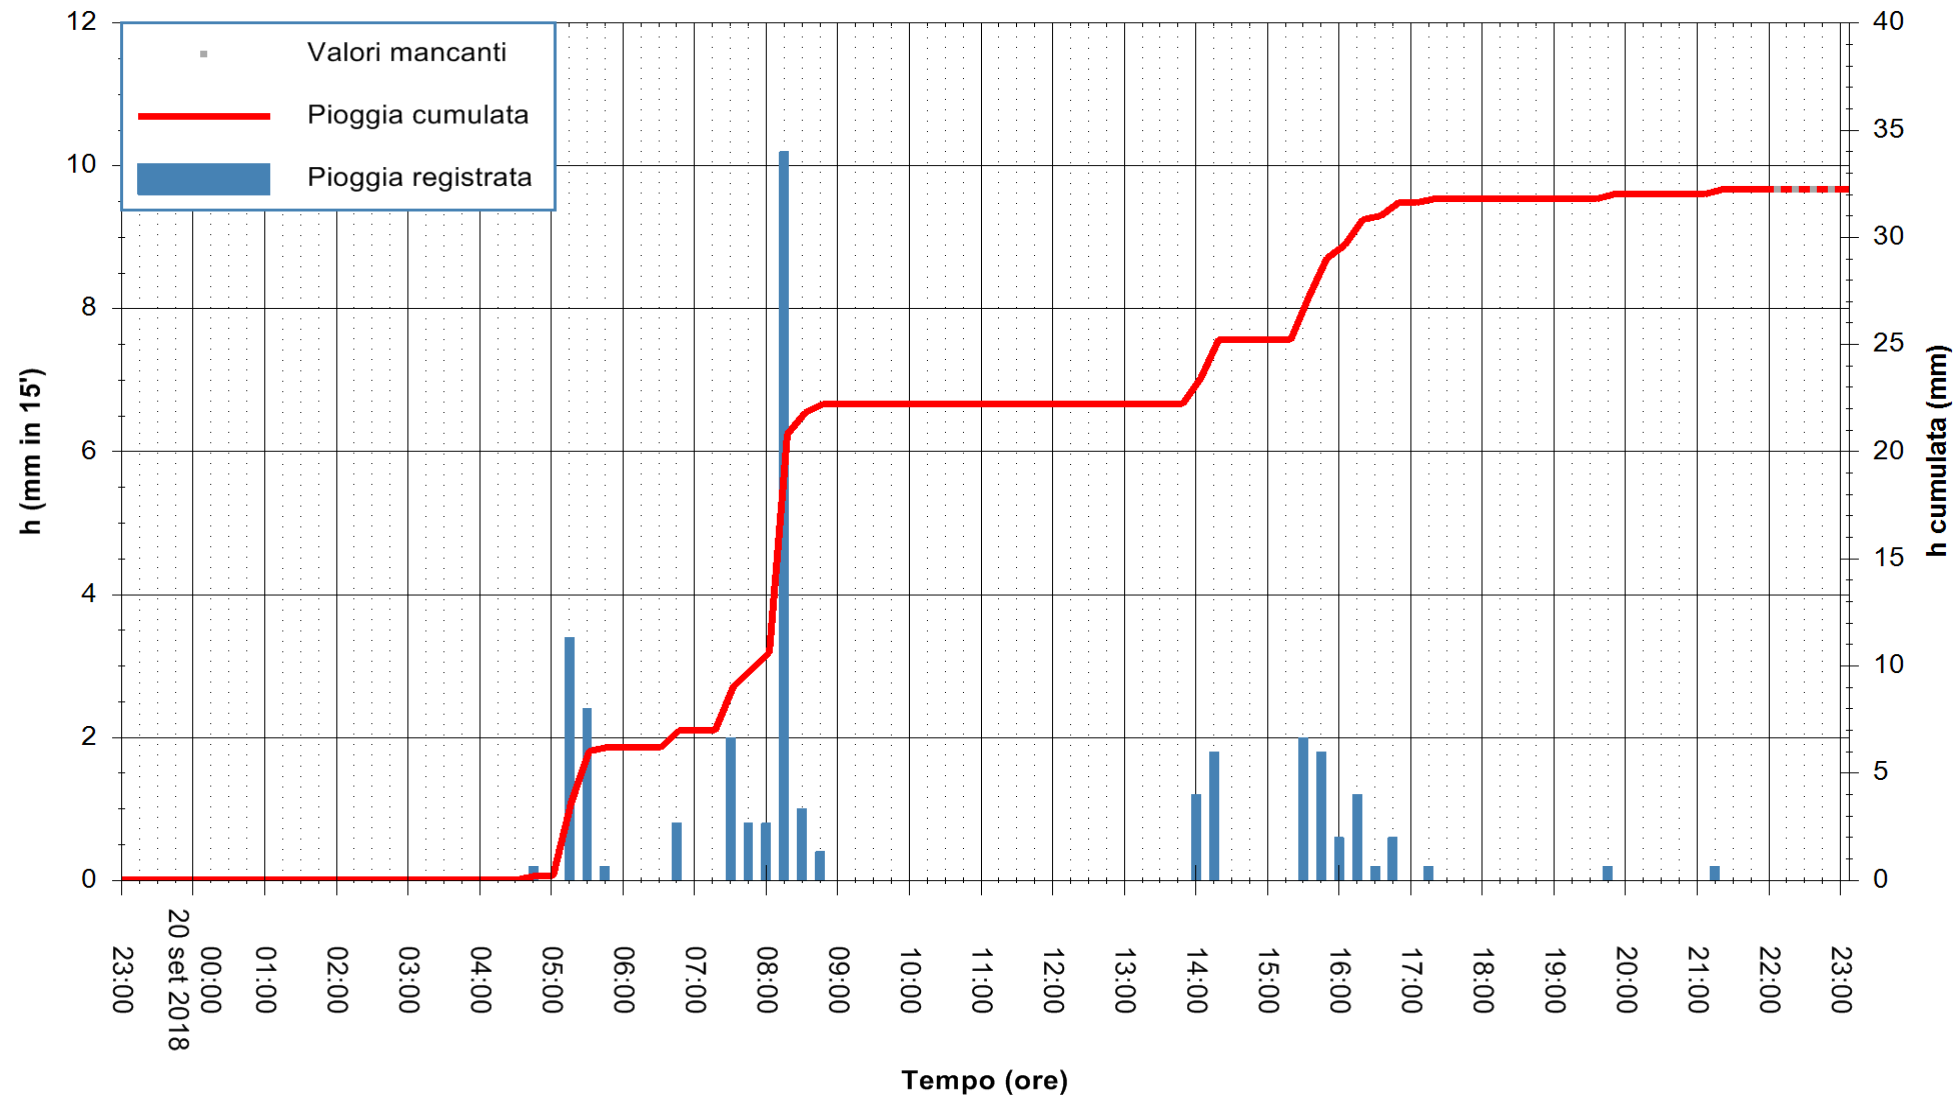

Stazione pluviometrica Fluminimannu a Decimomannu
Area DECIMOMANNU
Pioggia registrata nelle ultime 24 ore
Estrazione dati delle ore 23:03 del 20/09/2018
Ultimo dato disponibile: 20/09/2018 alle 22:00

ARPAS
F.to il Dirigente Responsabile
Dott. Giuseppe Bianco

REGIONE AUTONOMA DE SARDIGNA
REGIONE AUTONOMA DELLA SARDEGNA

Stazione pluviometrica Pianu
Area PIANU 15
Pioggia registrata nelle ultime 24 ore
Estrazione dati delle ore 23:03 del 20/09/2018
Ultimo dato disponibile: 20/09/2018 alle 22:00

ARPAS
F.to il Dirigente Responsabile
Dott. Giuseppe Bianco

REGIONE AUTONOMA DE SARDIGNA
REGIONE AUTONOMA DELLA SARDEGNA

Stazione pluviometrica Ossoni
Area MONTE OSSONI
Pioggia registrata nelle ultime 24 ore
Estrazione dati delle ore 23:03 del 20/09/2018
Ultimo dato disponibile: 20/09/2018 alle 22:00

ARPAS
F.to il Dirigente Responsabile
Dott. Giuseppe Bianco

REGIONE AUTONOMA DE SARDIGNA
REGIONE AUTONOMA DELLA SARDEGNA

Stazione pluviometrica Montresta
Area NAVRINO
Pioggia registrata nelle ultime 24 ore
Estrazione dati delle ore 23:03 del 20/09/2018
Ultimo dato disponibile: 20/09/2018 alle 22:00