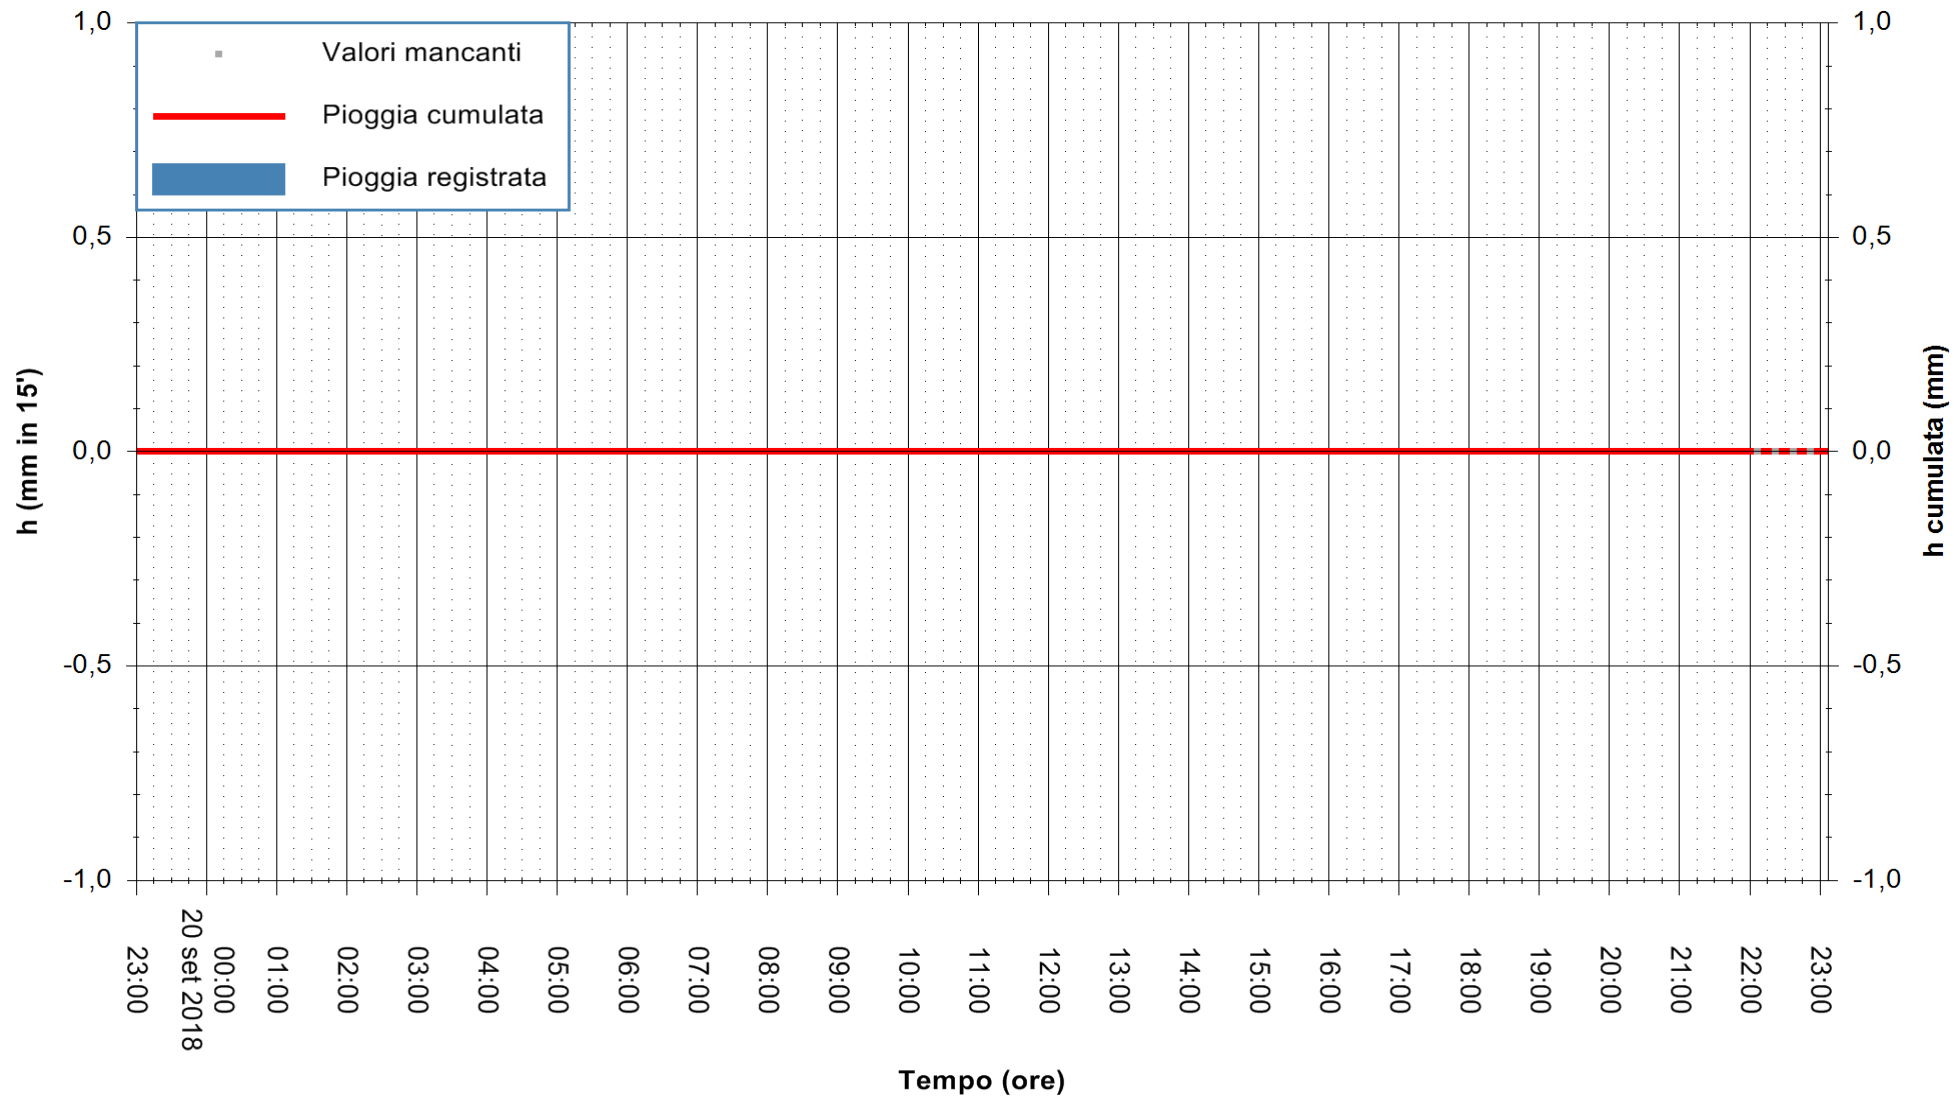

Stazione pluviometrica Fluminimannu a Decimomannu
Area DECIMOMANNU
Pioggia registrata nelle ultime 24 ore
Estrazione dati delle ore 23:03 del 20/09/2018
Ultimo dato disponibile: 20/09/2018 alle 22:00

ARPAS
F.to il Dirigente Responsabile
Dott. Giuseppe Bianco

REGIONE AUTONOMA DE SARDIGNA
REGIONE AUTONOMA DELLA SARDEGNA

Stazione pluviometrica Pianu
Area PIANU 15
Pioggia registrata nelle ultime 24 ore
Estrazione dati delle ore 23:03 del 20/09/2018
Ultimo dato disponibile: 20/09/2018 alle 22:00

ARPAS
F.to il Dirigente Responsabile
Dott. Giuseppe Bianco

REGIONE AUTONOMA DE SARDIGNA
REGIONE AUTONOMA DELLA SARDEGNA

Stazione pluviometrica Ossoni
Area MONTE OSSONI
Pioggia registrata nelle ultime 24 ore
Estrazione dati delle ore 23:03 del 20/09/2018
Ultimo dato disponibile: 20/09/2018 alle 22:00

ARPAS
F.to il Dirigente Responsabile
Dott. Giuseppe Bianco

REGIONE AUTONOMA DE SARDIGNA
REGIONE AUTONOMA DELLA SARDEGNA

Stazione pluviometrica Montresta
Area NAVRINO
Pioggia registrata nelle ultime 24 ore
Estrazione dati delle ore 23:03 del 20/09/2018
Ultimo dato disponibile: 20/09/2018 alle 22:00