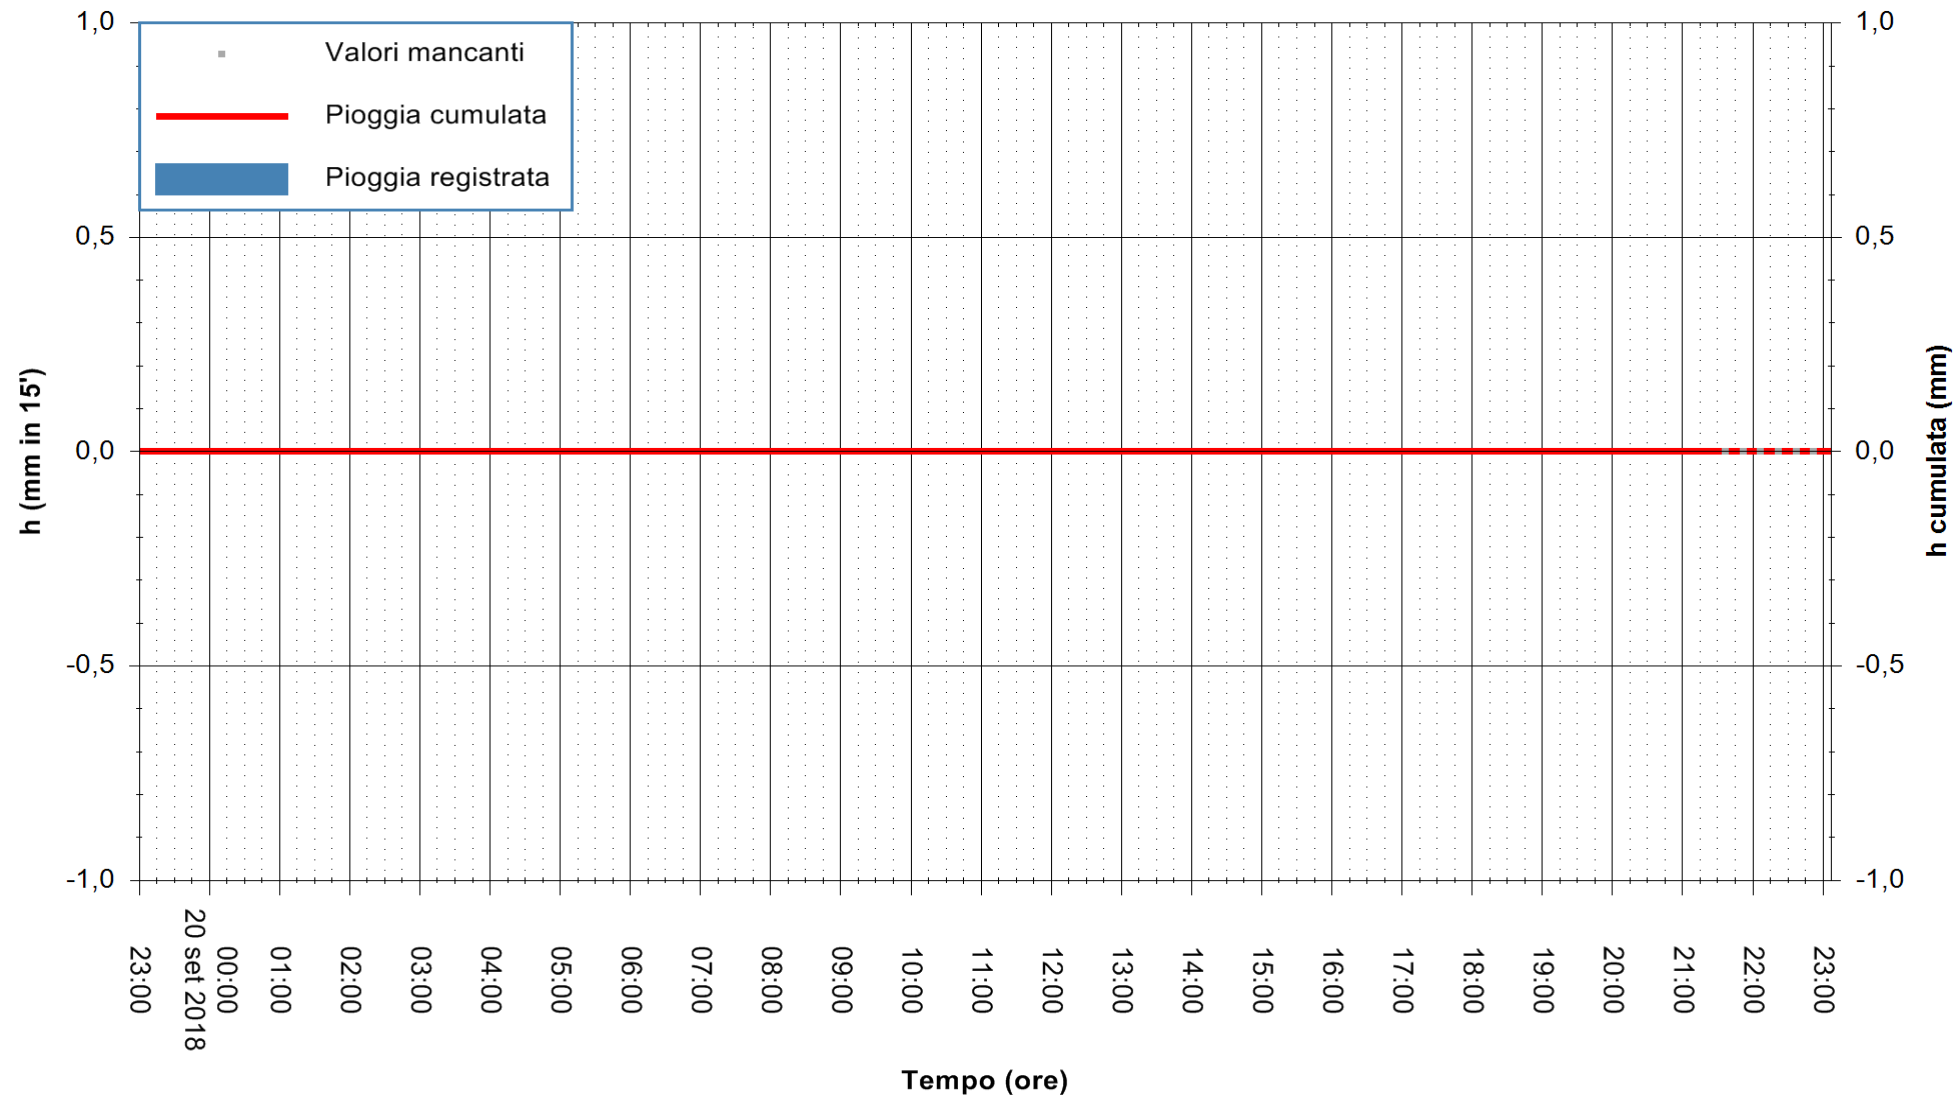

ARPAS
F.to il Dirigente Responsabile
Dott. Giuseppe Bianco

REGIONE AUTONOMA DE SARDIGNA
REGIONE AUTONOMA DELLA SARDEGNA

Stazione pluviometrica Ossoni
Area MONTE OSSONI
Pioggia registrata nelle ultime 24 ore
Estrazione dati delle ore 23:03 del 20/09/2018
Ultimo dato disponibile: 20/09/2018 alle 22:00

ARPAS
F.to il Dirigente Responsabile
Dott. Giuseppe Bianco

REGIONE AUTONOMA DE SARDIGNA
REGIONE AUTONOMA DELLA SARDEGNA

Stazione pluviometrica Montresta
Area NAVRINO
Pioggia registrata nelle ultime 24 ore
Estrazione dati delle ore 23:03 del 20/09/2018
Ultimo dato disponibile: 20/09/2018 alle 22:00