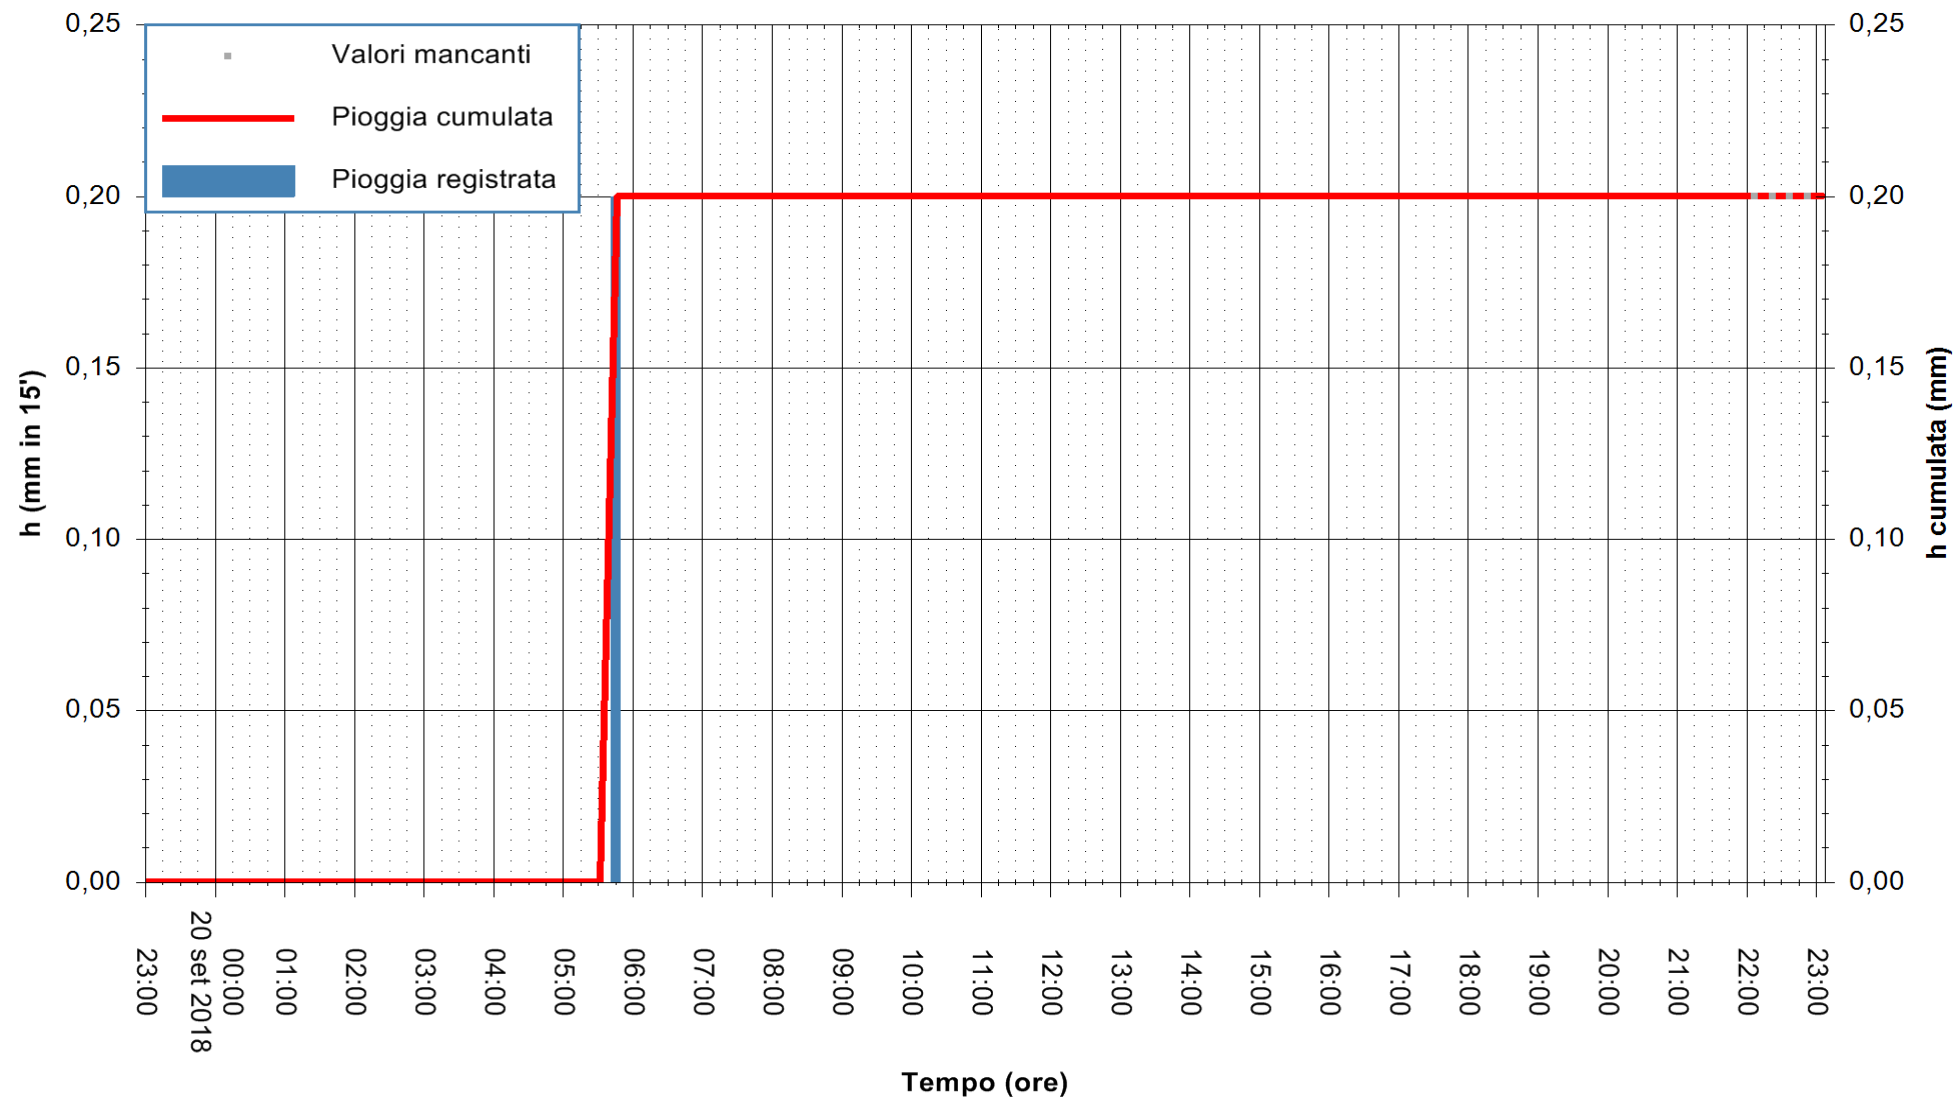

Stazione pluviometrica Fluminimannu a Decimomannu
Area DECIMOMANNU
Pioggia registrata nelle ultime 24 ore
Estrazione dati delle ore 23:03 del 20/09/2018
Ultimo dato disponibile: 20/09/2018 alle 22:00

ARPAS
F.to il Dirigente Responsabile
Dott. Giuseppe Bianco

REGIONE AUTONOMA DE SARDIGNA
REGIONE AUTONOMA DELLA SARDEGNA

Stazione pluviometrica Pianu
Area PIANU 15
Pioggia registrata nelle ultime 24 ore
Estrazione dati delle ore 23:03 del 20/09/2018
Ultimo dato disponibile: 20/09/2018 alle 22:00

ARPAS
F.to il Dirigente Responsabile
Dott. Giuseppe Bianco

REGIONE AUTONOMA DE SARDIGNA
REGIONE AUTONOMA DELLA SARDEGNA

Stazione pluviometrica Ossoni
Area MONTE OSSONI
Pioggia registrata nelle ultime 24 ore
Estrazione dati delle ore 23:03 del 20/09/2018
Ultimo dato disponibile: 20/09/2018 alle 22:00

ARPAS
F.to il Dirigente Responsabile
Dott. Giuseppe Bianco

REGIONE AUTONOMA DE SARDIGNA
REGIONE AUTONOMA DELLA SARDEGNA

Stazione pluviometrica Montresta
Area NAVRINO
Pioggia registrata nelle ultime 24 ore
Estrazione dati delle ore 23:03 del 20/09/2018
Ultimo dato disponibile: 20/09/2018 alle 22:00