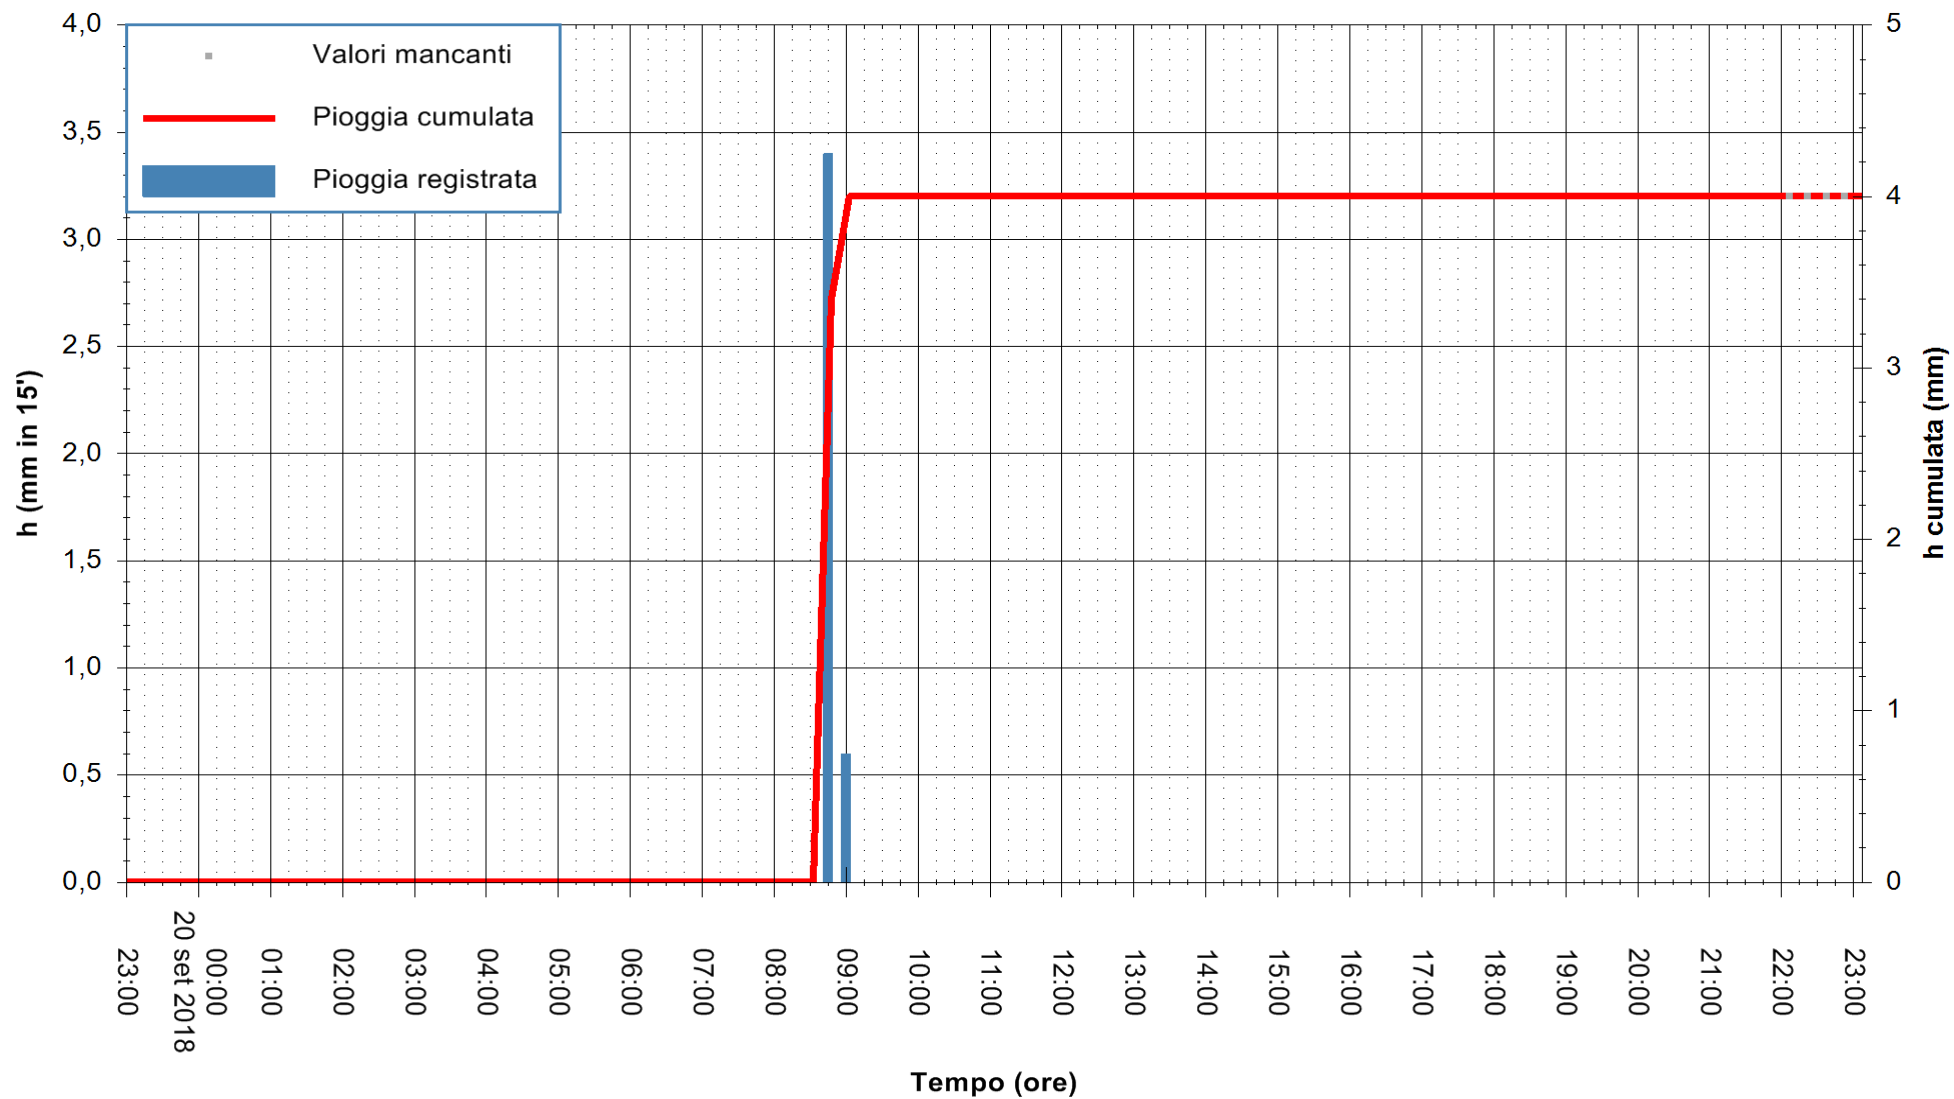

REGIONE AUTONOMA DE SARDIGNA
REGIONE AUTONOMA DELLA SARDEGNA

Stazione pluviometrica Pianu
Area PIANU 15
Pioggia registrata nelle ultime 24 ore
Estrazione dati delle ore 23:03 del 20/09/2018
Ultimo dato disponibile: 20/09/2018 alle 22:00

ARPAS
F.to il Dirigente Responsabile
Dott. Giuseppe Bianco

REGIONE AUTONOMA DE SARDIGNA
REGIONE AUTONOMA DELLA SARDEGNA

Stazione pluviometrica Ossoni
Area MONTE OSSONI
Pioggia registrata nelle ultime 24 ore
Estrazione dati delle ore 23:03 del 20/09/2018
Ultimo dato disponibile: 20/09/2018 alle 22:00

ARPAS
F.to il Dirigente Responsabile
Dott. Giuseppe Bianco

REGIONE AUTONOMA DE SARDIGNA
REGIONE AUTONOMA DELLA SARDEGNA

Stazione pluviometrica Montresta
Area NAVRINO
Pioggia registrata nelle ultime 24 ore
Estrazione dati delle ore 23:03 del 20/09/2018
Ultimo dato disponibile: 20/09/2018 alle 22:00