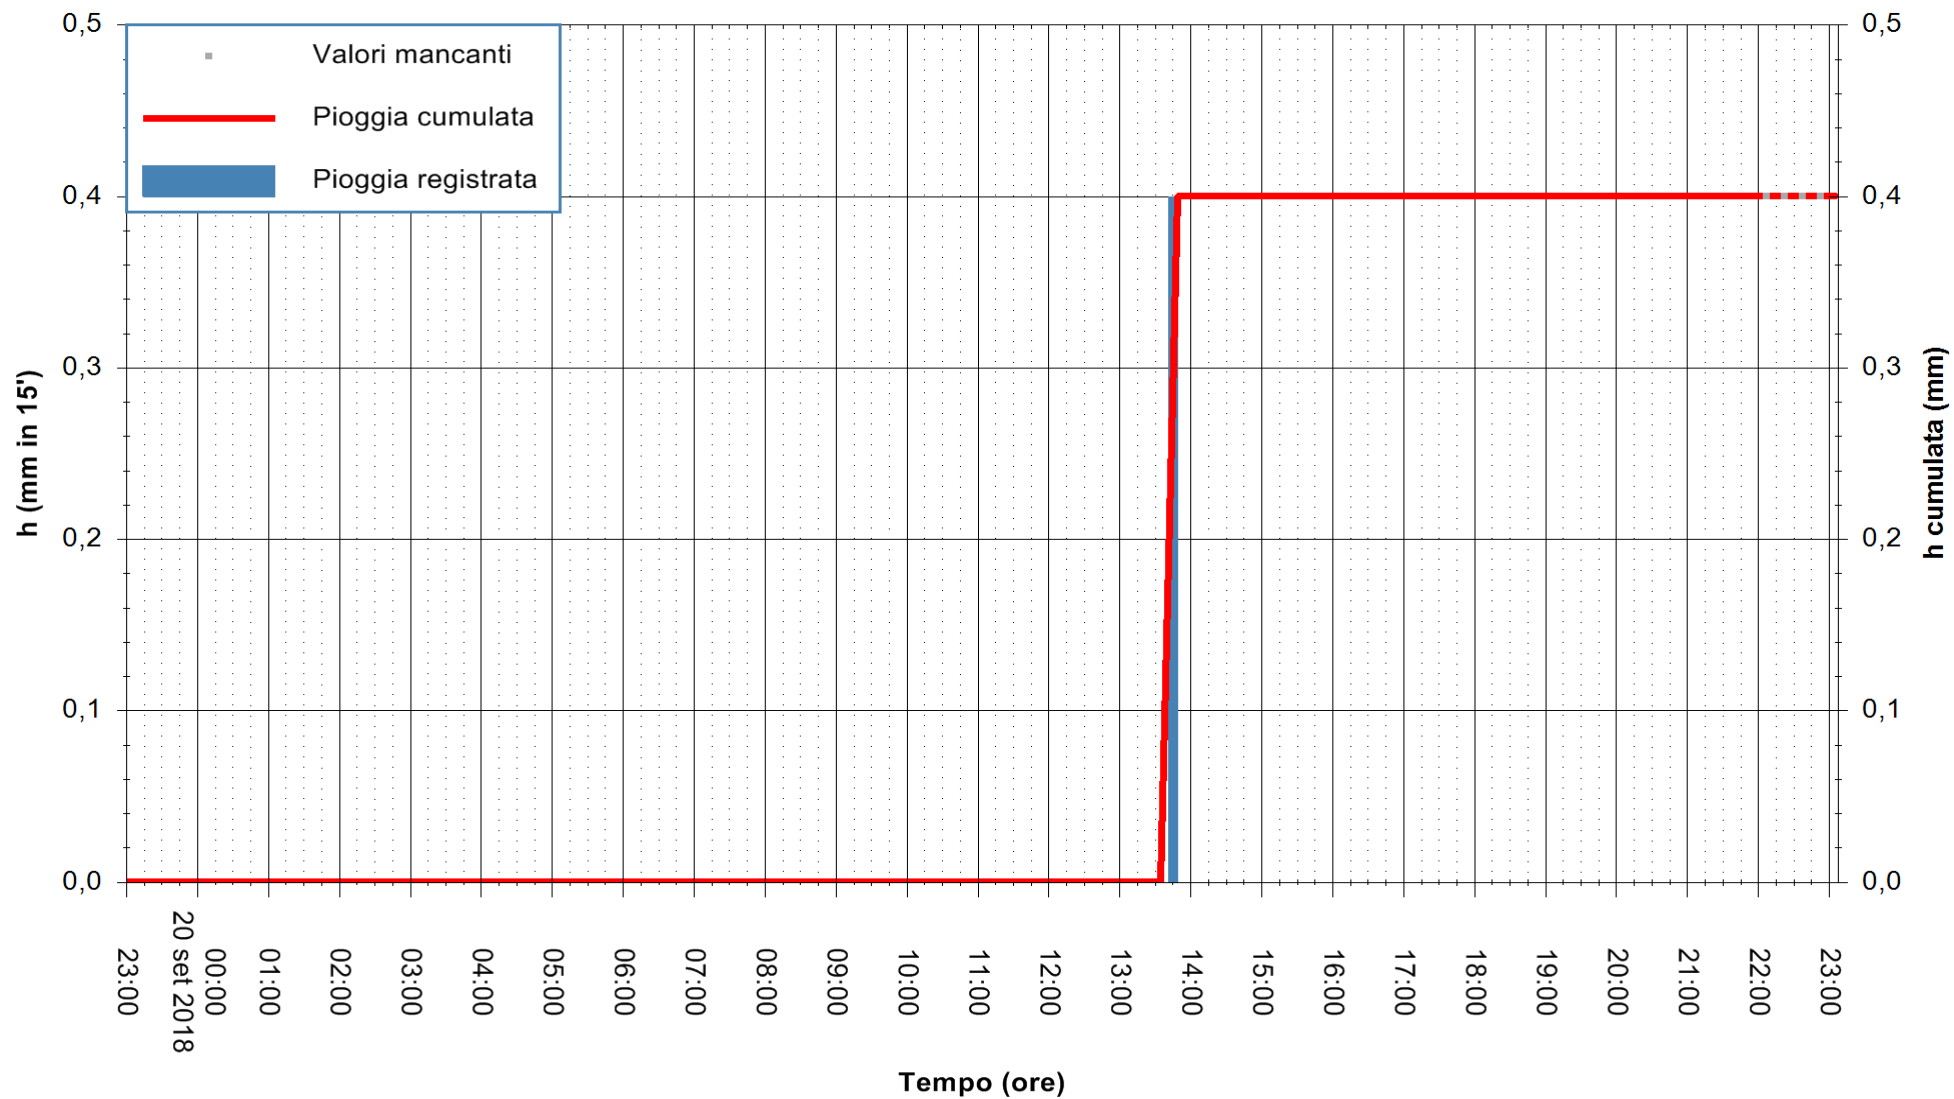

Stazione pluviometrica Fluminimannu a Decimomannu
Area DECIMOMANNU
Pioggia registrata nelle ultime 24 ore
Estrazione dati delle ore 23:03 del 20/09/2018
Ultimo dato disponibile: 20/09/2018 alle 22:00

ARPAS
F.to il Dirigente Responsabile
Dott. Giuseppe Bianco

REGIONE AUTONOMA DE SARDIGNA
REGIONE AUTONOMA DELLA SARDEGNA

Stazione pluviometrica Pianu
Area PIANU 15
Pioggia registrata nelle ultime 24 ore
Estrazione dati delle ore 23:03 del 20/09/2018
Ultimo dato disponibile: 20/09/2018 alle 22:00

ARPAS
F.to il Dirigente Responsabile
Dott. Giuseppe Bianco

REGIONE AUTONOMA DE SARDIGNA
REGIONE AUTONOMA DELLA SARDEGNA

Stazione pluviometrica Ossoni
Area MONTE OSSONI
Pioggia registrata nelle ultime 24 ore
Estrazione dati delle ore 23:03 del 20/09/2018
Ultimo dato disponibile: 20/09/2018 alle 22:00

ARPAS
F.to il Dirigente Responsabile
Dott. Giuseppe Bianco

REGIONE AUTONOMA DE SARDIGNA
REGIONE AUTONOMA DELLA SARDEGNA

Stazione pluviometrica Montresta
Area NAVRINO
Pioggia registrata nelle ultime 24 ore
Estrazione dati delle ore 23:03 del 20/09/2018
Ultimo dato disponibile: 20/09/2018 alle 22:00