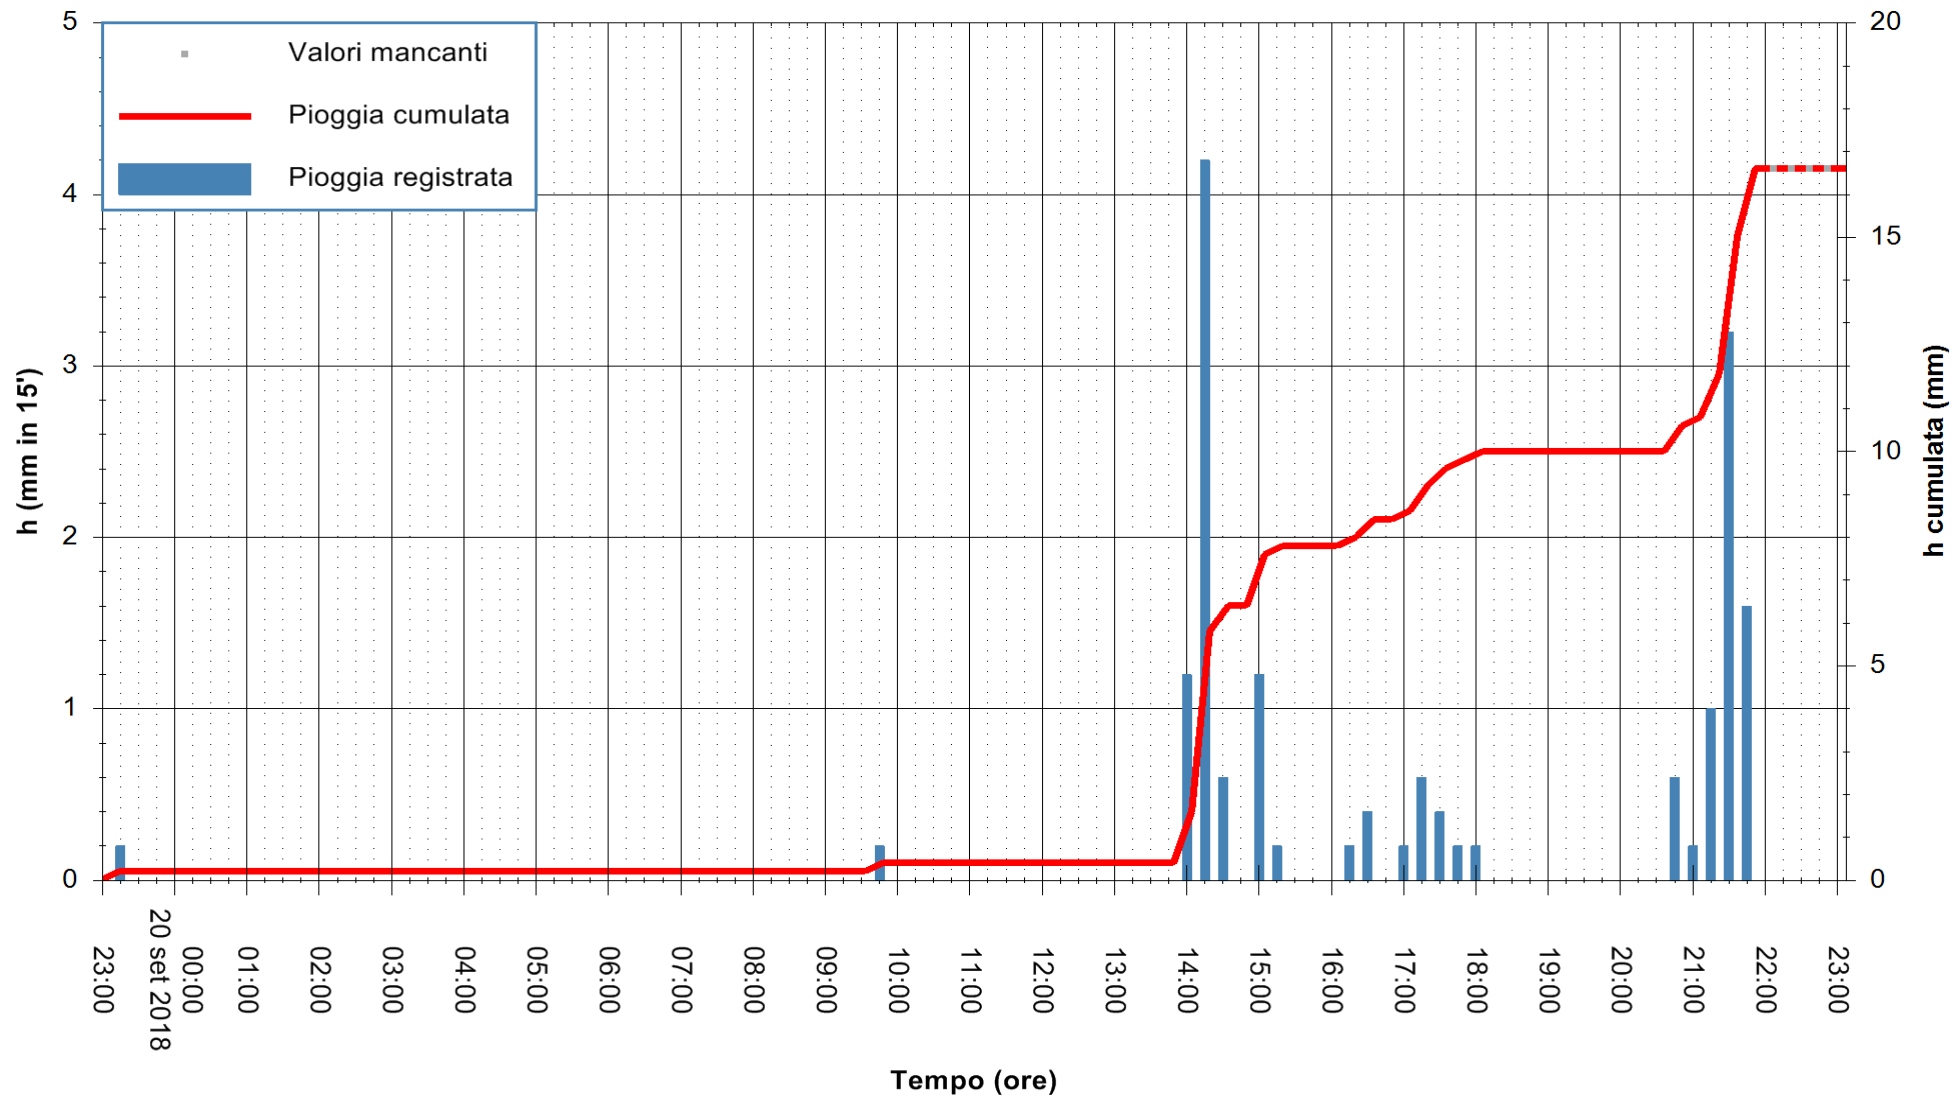

Stazione pluviometrica Fluminimannu a Decimomannu
Area DECIMOMANNU
Pioggia registrata nelle ultime 24 ore
Estrazione dati delle ore 23:03 del 20/09/2018
Ultimo dato disponibile: 20/09/2018 alle 22:00

ARPAS
F.to il Dirigente Responsabile
Dott. Giuseppe Bianco

REGIONE AUTONOMA DE SARDIGNA
REGIONE AUTONOMA DELLA SARDEGNA

Stazione pluviometrica Pianu
Area PIANU 15
Pioggia registrata nelle ultime 24 ore
Estrazione dati delle ore 23:03 del 20/09/2018
Ultimo dato disponibile: 20/09/2018 alle 22:00

ARPAS
F.to il Dirigente Responsabile
Dott. Giuseppe Bianco

REGIONE AUTONOMA DE SARDIGNA
REGIONE AUTONOMA DELLA SARDEGNA

Stazione pluviometrica Ossoni
Area MONTE OSSONI
Pioggia registrata nelle ultime 24 ore
Estrazione dati delle ore 23:03 del 20/09/2018
Ultimo dato disponibile: 20/09/2018 alle 22:00

ARPAS
F.to il Dirigente Responsabile
Dott. Giuseppe Bianco

REGIONE AUTONOMA DE SARDIGNA
REGIONE AUTONOMA DELLA SARDEGNA

Stazione pluviometrica Montresta
Area NAVRINO
Pioggia registrata nelle ultime 24 ore
Estrazione dati delle ore 23:03 del 20/09/2018
Ultimo dato disponibile: 20/09/2018 alle 22:00