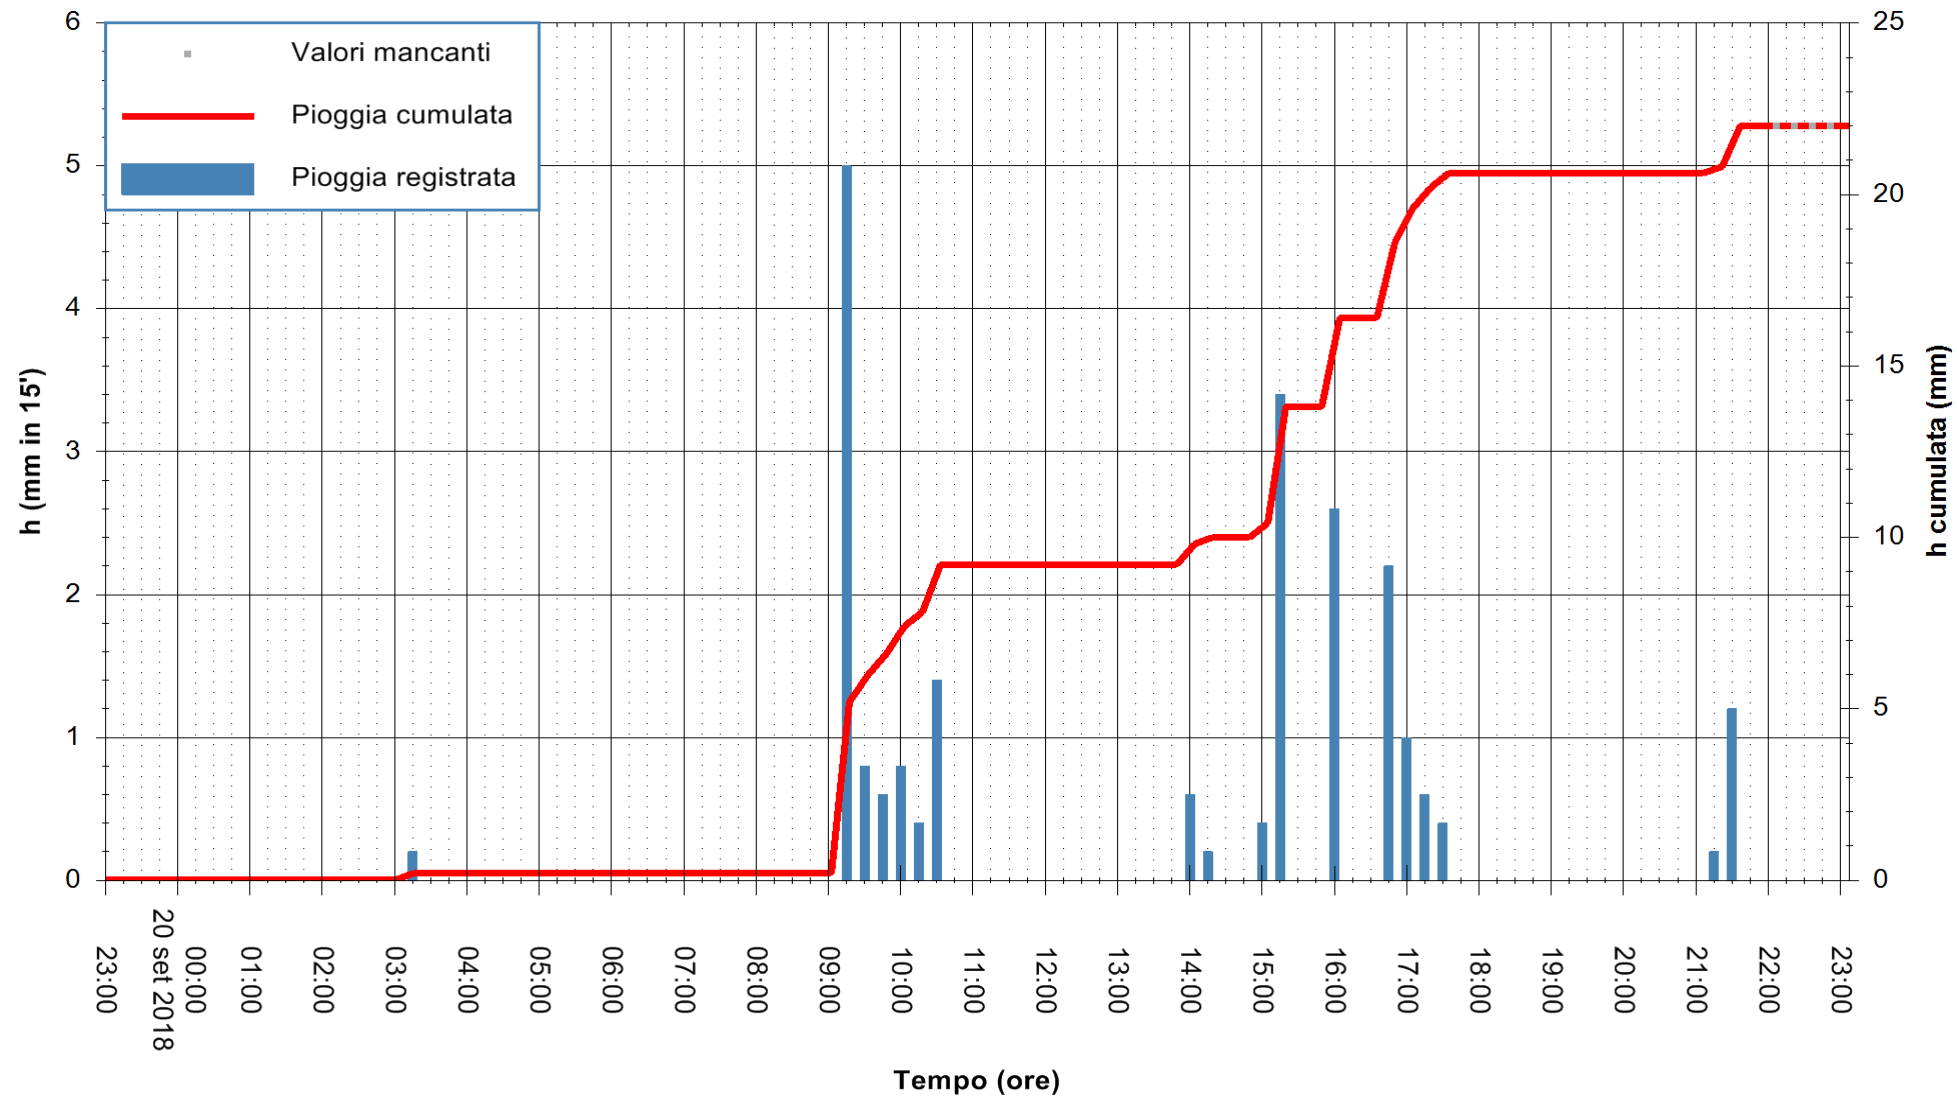

Stazione pluviometrica Fluminimannu a Decimomannu
Area DECIMOMANNU
Pioggia registrata nelle ultime 24 ore
Estrazione dati delle ore 23:03 del 20/09/2018
Ultimo dato disponibile: 20/09/2018 alle 22:00

ARPAS
F.to il Dirigente Responsabile
Dott. Giuseppe Bianco

ARPAS
F.to il Dirigente Responsabile
Dott. Giuseppe Bianco

REGIONE AUTONOMA DE SARDIGNA
REGIONE AUTONOMA DELLA SARDEGNA

Stazione pluviometrica Ossoni
Area MONTE OSSONI
Pioggia registrata nelle ultime 24 ore
Estrazione dati delle ore 23:03 del 20/09/2018
Ultimo dato disponibile: 20/09/2018 alle 22:00

ARPAS
F.to il Dirigente Responsabile
Dott. Giuseppe Bianco

REGIONE AUTONOMA DE SARDIGNA
REGIONE AUTONOMA DELLA SARDEGNA

Stazione pluviometrica Montresta
Area NAVRINO
Pioggia registrata nelle ultime 24 ore
Estrazione dati delle ore 23:03 del 20/09/2018
Ultimo dato disponibile: 20/09/2018 alle 22:00