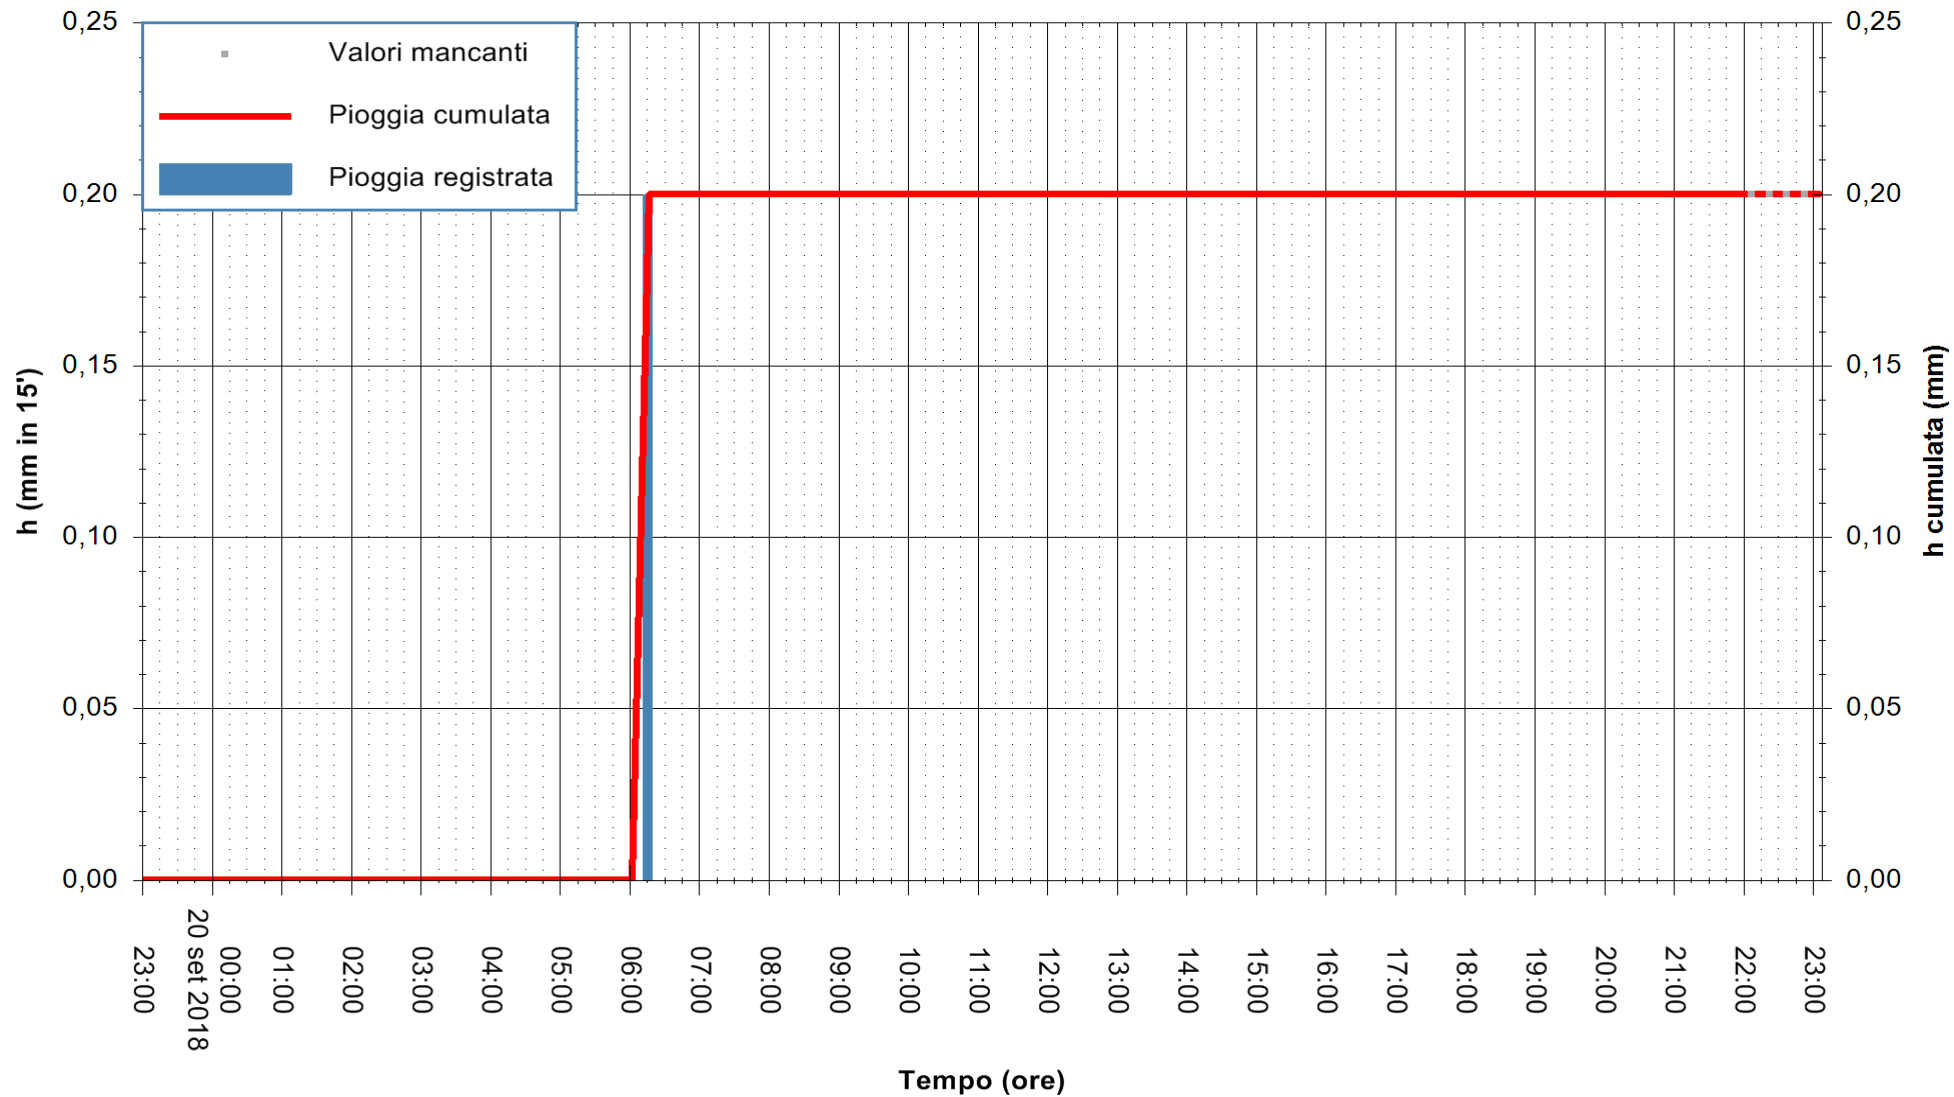

ARPAS
F.to il Dirigente Responsabile
Dott. Giuseppe Bianco

REGIONE AUTONOMA DE SARDIGNA
REGIONE AUTONOMA DELLA SARDEGNA

Stazione pluviometrica Montresta
Area NAVRINO
Pioggia registrata nelle ultime 24 ore
Estrazione dati delle ore 23:03 del 20/09/2018
Ultimo dato disponibile: 20/09/2018 alle 22:00