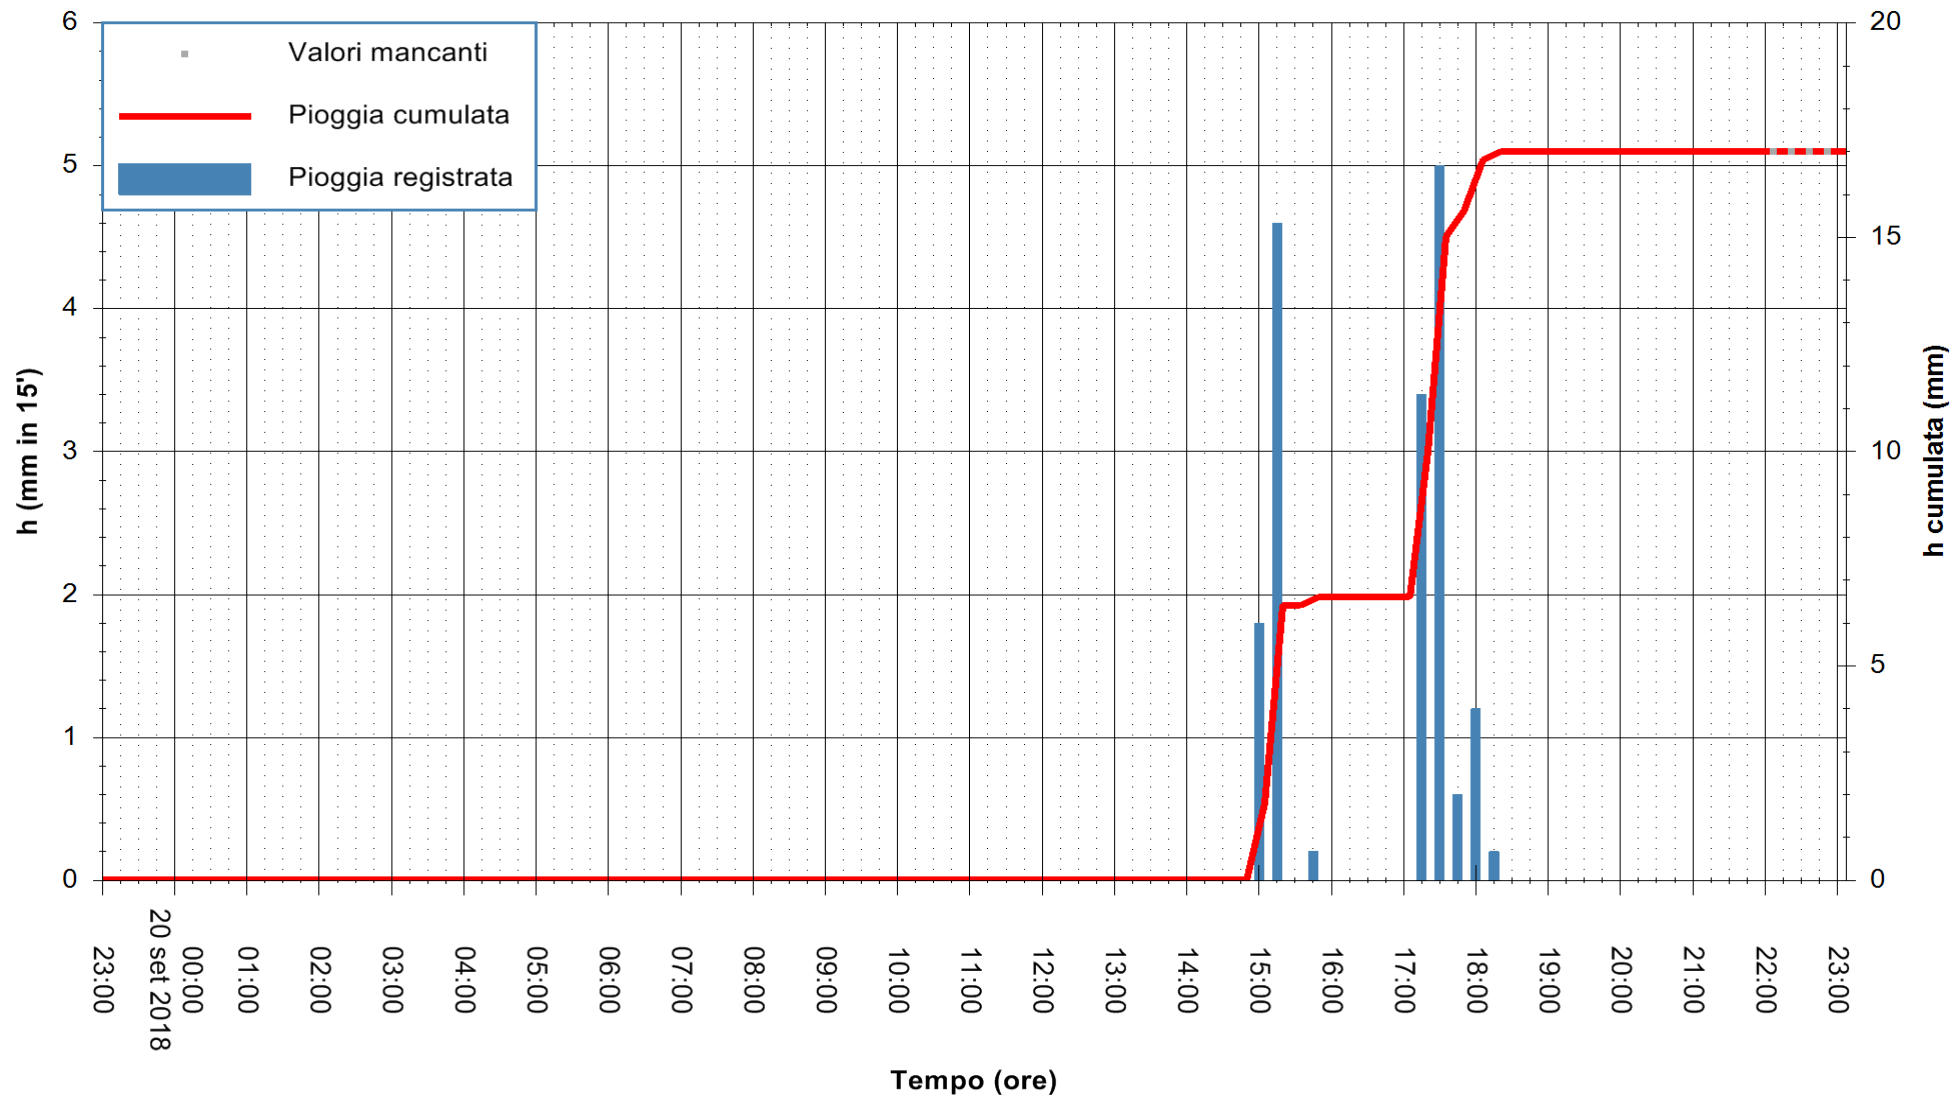

REGIONE AUTONOMA DE SARDIGNA
REGIONE AUTONOMA DELLA SARDEGNA

Stazione pluviometrica Pianu
Area PIANU 15
Pioggia registrata nelle ultime 24 ore
Estrazione dati delle ore 23:03 del 20/09/2018
Ultimo dato disponibile: 20/09/2018 alle 22:00

ARPAS
F.to il Dirigente Responsabile
Dott. Giuseppe Bianco

REGIONE AUTONOMA DE SARDIGNA
REGIONE AUTONOMA DELLA SARDEGNA

Stazione pluviometrica Ossoni
Area MONTE OSSONI
Pioggia registrata nelle ultime 24 ore
Estrazione dati delle ore 23:03 del 20/09/2018
Ultimo dato disponibile: 20/09/2018 alle 22:00

ARPAS
F.to il Dirigente Responsabile
Dott. Giuseppe Bianco

REGIONE AUTONOMA DE SARDIGNA
REGIONE AUTONOMA DELLA SARDEGNA

Stazione pluviometrica Montresta
Area NAVRINO
Pioggia registrata nelle ultime 24 ore
Estrazione dati delle ore 23:03 del 20/09/2018
Ultimo dato disponibile: 20/09/2018 alle 22:00