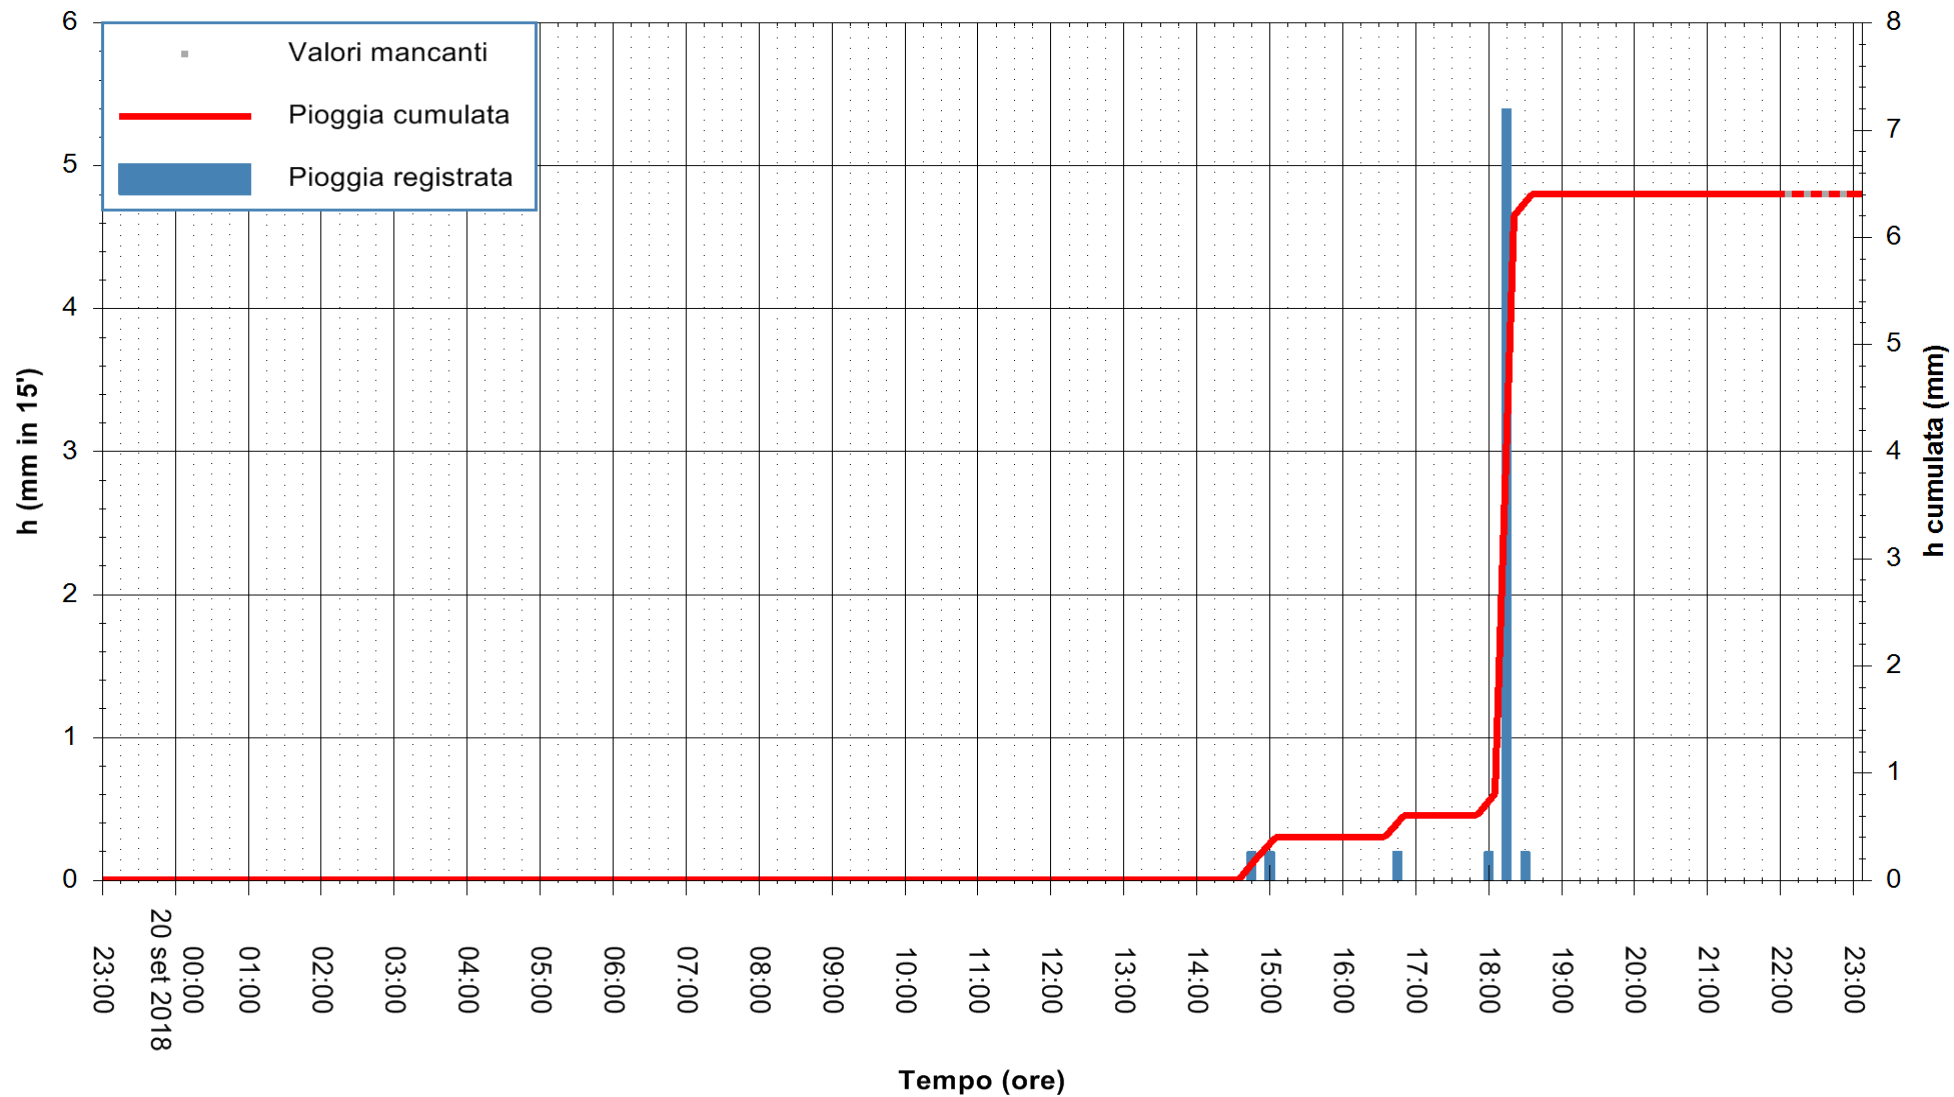

Stazione pluviometrica Fluminimannu a Decimomannu
Area DECIMOMANNU
Pioggia registrata nelle ultime 24 ore
Estrazione dati delle ore 23:03 del 20/09/2018
Ultimo dato disponibile: 20/09/2018 alle 22:00

ARPAS
F.to il Dirigente Responsabile
Dott. Giuseppe Bianco

REGIONE AUTONOMA DE SARDIGNA
REGIONE AUTONOMA DELLA SARDEGNA

Stazione pluviometrica Pianu
Area PIANU 15
Pioggia registrata nelle ultime 24 ore
Estrazione dati delle ore 23:03 del 20/09/2018
Ultimo dato disponibile: 20/09/2018 alle 22:00

ARPAS
F.to il Dirigente Responsabile
Dott. Giuseppe Bianco

REGIONE AUTONOMA DE SARDIGNA
REGIONE AUTONOMA DELLA SARDEGNA

Stazione pluviometrica Ossoni
Area MONTE OSSONI
Pioggia registrata nelle ultime 24 ore
Estrazione dati delle ore 23:03 del 20/09/2018
Ultimo dato disponibile: 20/09/2018 alle 22:00

ARPAS
F.to il Dirigente Responsabile
Dott. Giuseppe Bianco

REGIONE AUTONOMA DE SARDIGNA
REGIONE AUTONOMA DELLA SARDEGNA

Stazione pluviometrica Montresta
Area NAVRINO
Pioggia registrata nelle ultime 24 ore
Estrazione dati delle ore 23:03 del 20/09/2018
Ultimo dato disponibile: 20/09/2018 alle 22:00