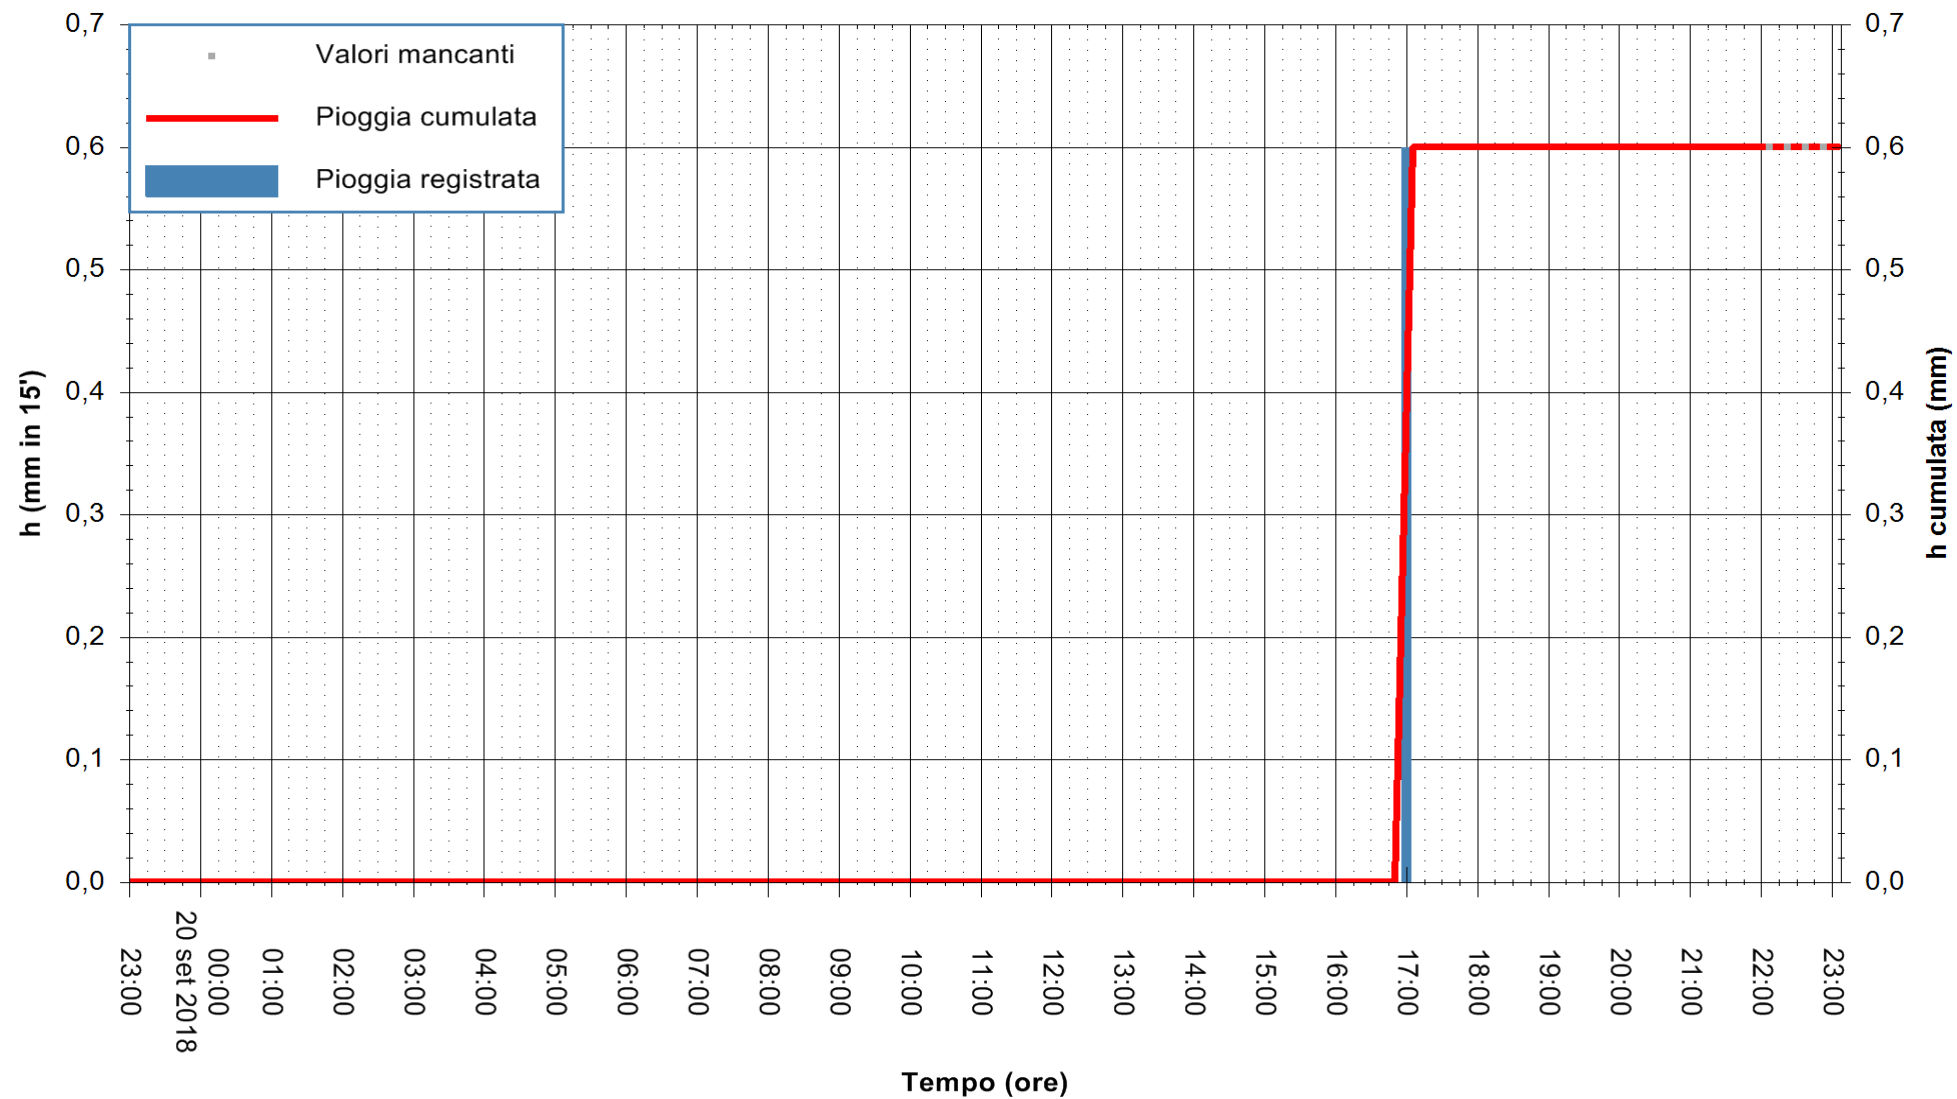

ARPAS
F.to il Dirigente Responsabile
Dott. Giuseppe Bianco

REGIONE AUTONOMA DE SARDIGNA
REGIONE AUTONOMA DELLA SARDEGNA

Stazione pluviometrica Montresta
Area NAVRINO
Pioggia registrata nelle ultime 24 ore
Estrazione dati delle ore 23:03 del 20/09/2018
Ultimo dato disponibile: 20/09/2018 alle 22:00