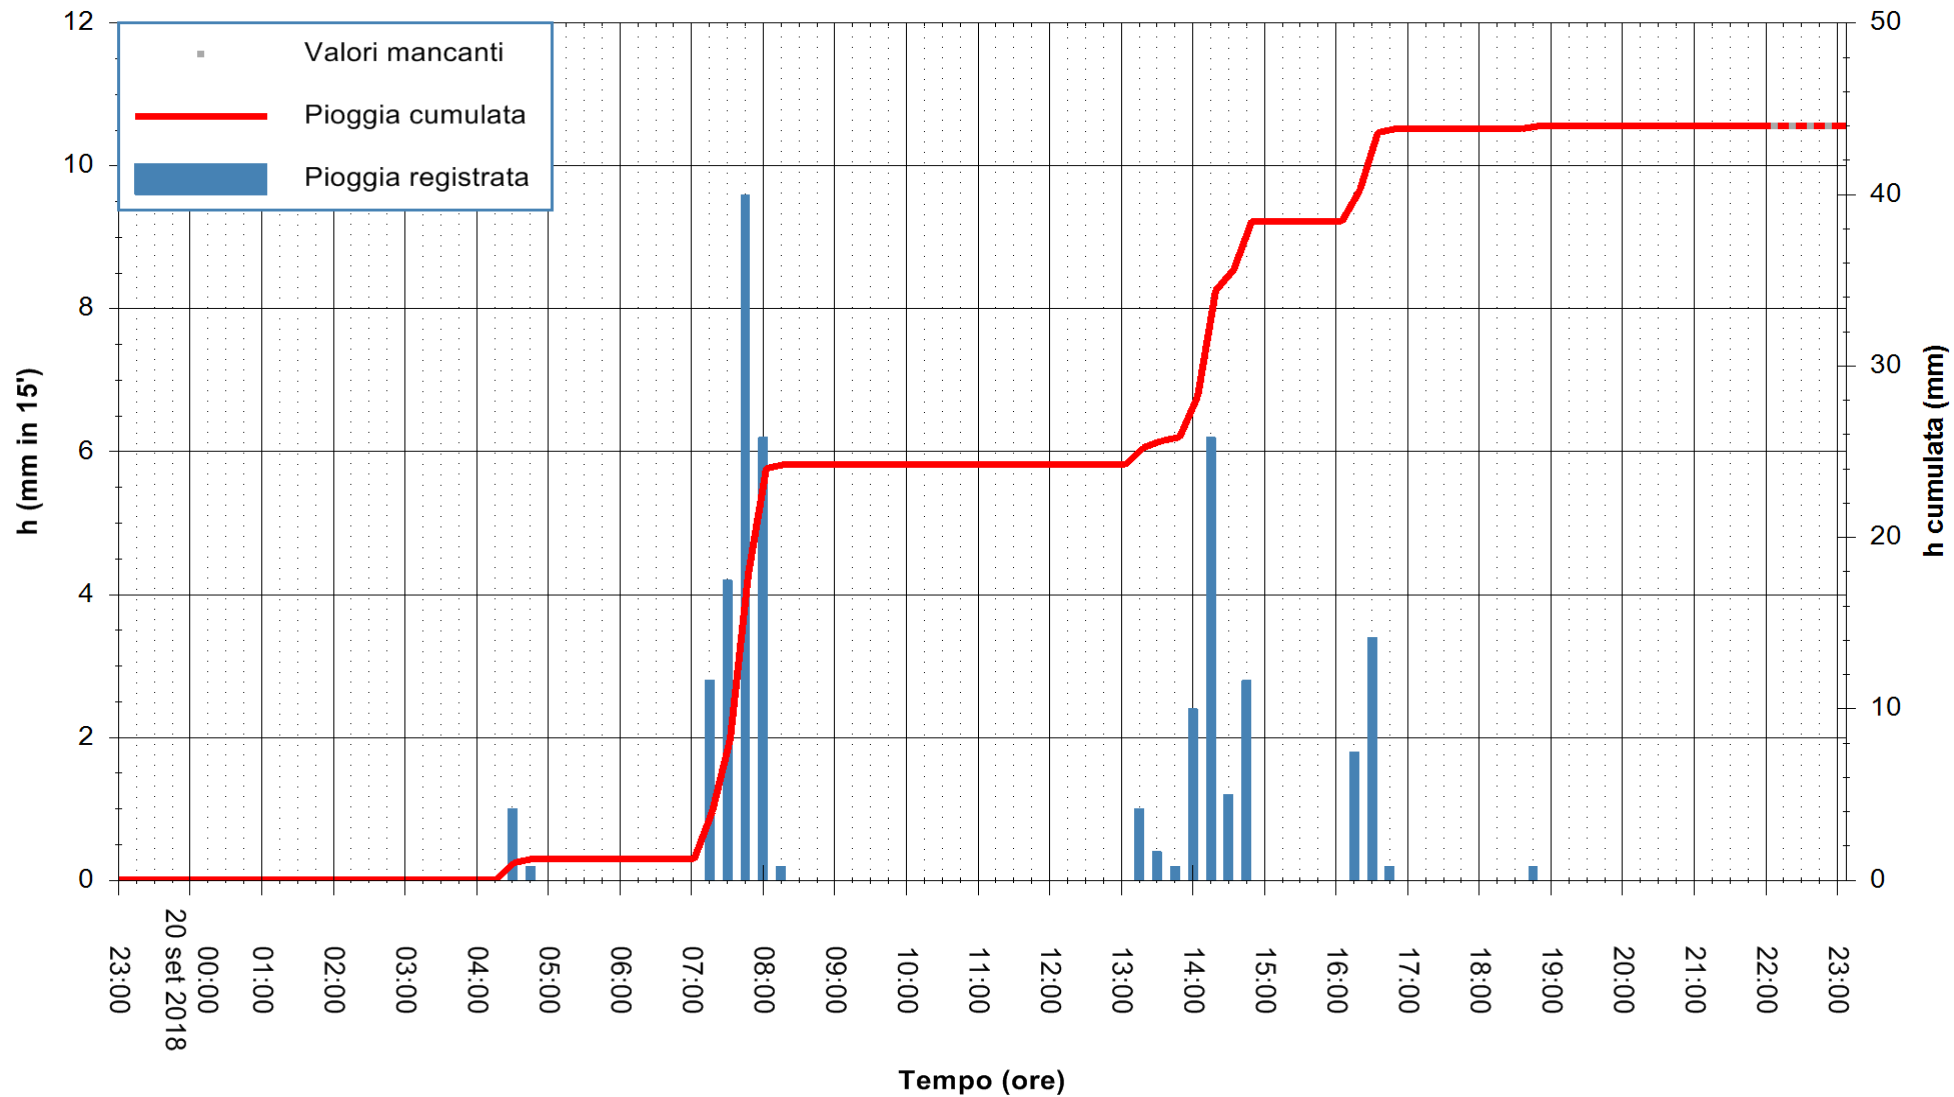

REGIONE AUTONOMA DE SARDIGNA
REGIONE AUTONOMA DELLA SARDEGNA

Stazione pluviometrica Pianu
Area PIANU 15
Pioggia registrata nelle ultime 24 ore
Estrazione dati delle ore 23:03 del 20/09/2018
Ultimo dato disponibile: 20/09/2018 alle 22:00

ARPAS
F.to il Dirigente Responsabile
Dott. Giuseppe Bianco

REGIONE AUTONOMA DE SARDIGNA
REGIONE AUTONOMA DELLA SARDEGNA

Stazione pluviometrica Ossoni
Area MONTE OSSONI
Pioggia registrata nelle ultime 24 ore
Estrazione dati delle ore 23:03 del 20/09/2018
Ultimo dato disponibile: 20/09/2018 alle 22:00

ARPAS
F.to il Dirigente Responsabile
Dott. Giuseppe Bianco

REGIONE AUTONOMA DE SARDIGNA
REGIONE AUTONOMA DELLA SARDEGNA

Stazione pluviometrica Montresta
Area NAVRINO
Pioggia registrata nelle ultime 24 ore
Estrazione dati delle ore 23:03 del 20/09/2018
Ultimo dato disponibile: 20/09/2018 alle 22:00