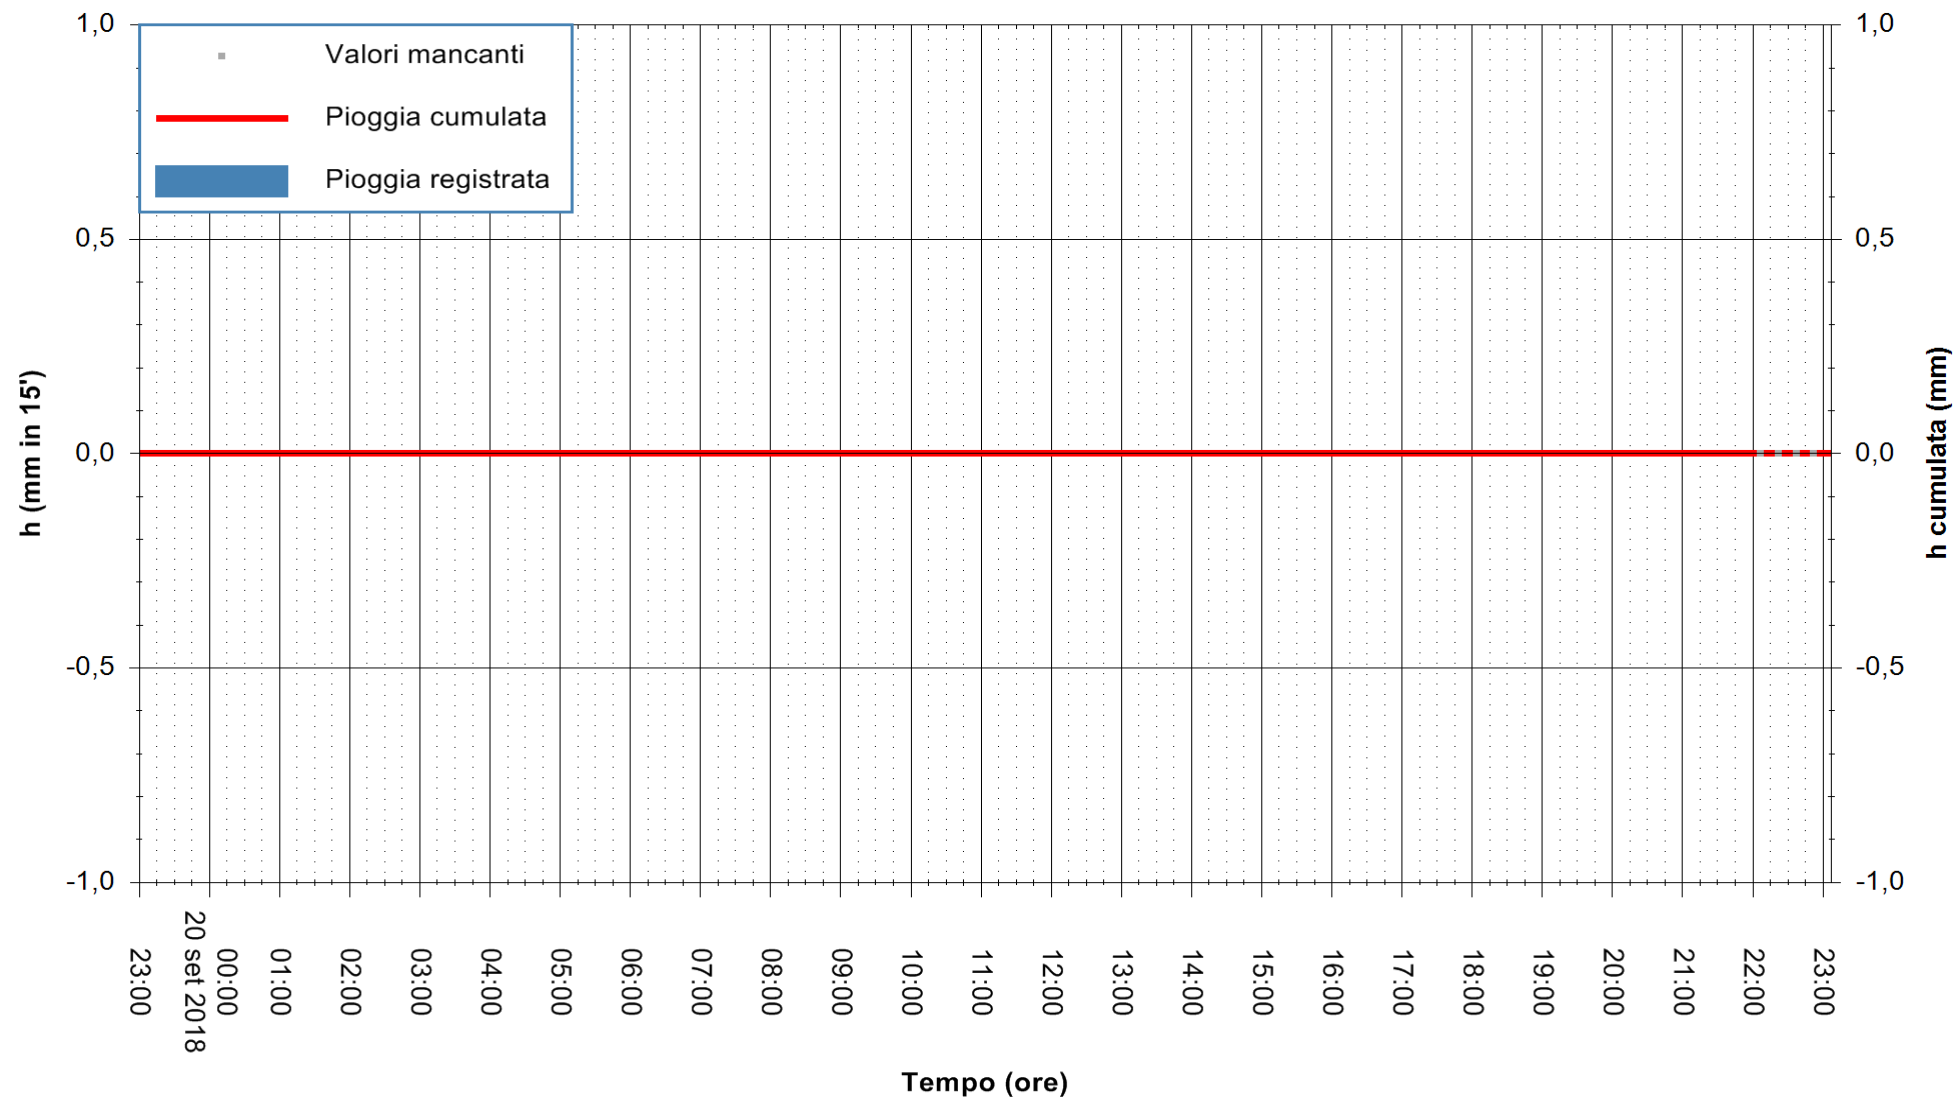

Stazione pluviometrica Fluminimannu a Decimomannu
Area DECIMOMANNU
Pioggia registrata nelle ultime 24 ore
Estrazione dati delle ore 23:03 del 20/09/2018
Ultimo dato disponibile: 20/09/2018 alle 22:00

ARPAS
F.to il Dirigente Responsabile
Dott. Giuseppe Bianco

REGIONE AUTONOMA DE SARDIGNA
REGIONE AUTONOMA DELLA SARDEGNA

Stazione pluviometrica Pianu
Area PIANU 15
Pioggia registrata nelle ultime 24 ore
Estrazione dati delle ore 23:03 del 20/09/2018
Ultimo dato disponibile: 20/09/2018 alle 22:00

ARPAS
F.to il Dirigente Responsabile
Dott. Giuseppe Bianco

REGIONE AUTONOMA DE SARDIGNA
REGIONE AUTONOMA DELLA SARDEGNA

Stazione pluviometrica Ossoni
Area MONTE OSSONI
Pioggia registrata nelle ultime 24 ore
Estrazione dati delle ore 23:03 del 20/09/2018
Ultimo dato disponibile: 20/09/2018 alle 22:00

ARPAS
F.to il Dirigente Responsabile
Dott. Giuseppe Bianco

REGIONE AUTONOMA DE SARDIGNA
REGIONE AUTONOMA DELLA SARDEGNA

Stazione pluviometrica Montresta
Area NAVRINO
Pioggia registrata nelle ultime 24 ore
Estrazione dati delle ore 23:03 del 20/09/2018
Ultimo dato disponibile: 20/09/2018 alle 22:00