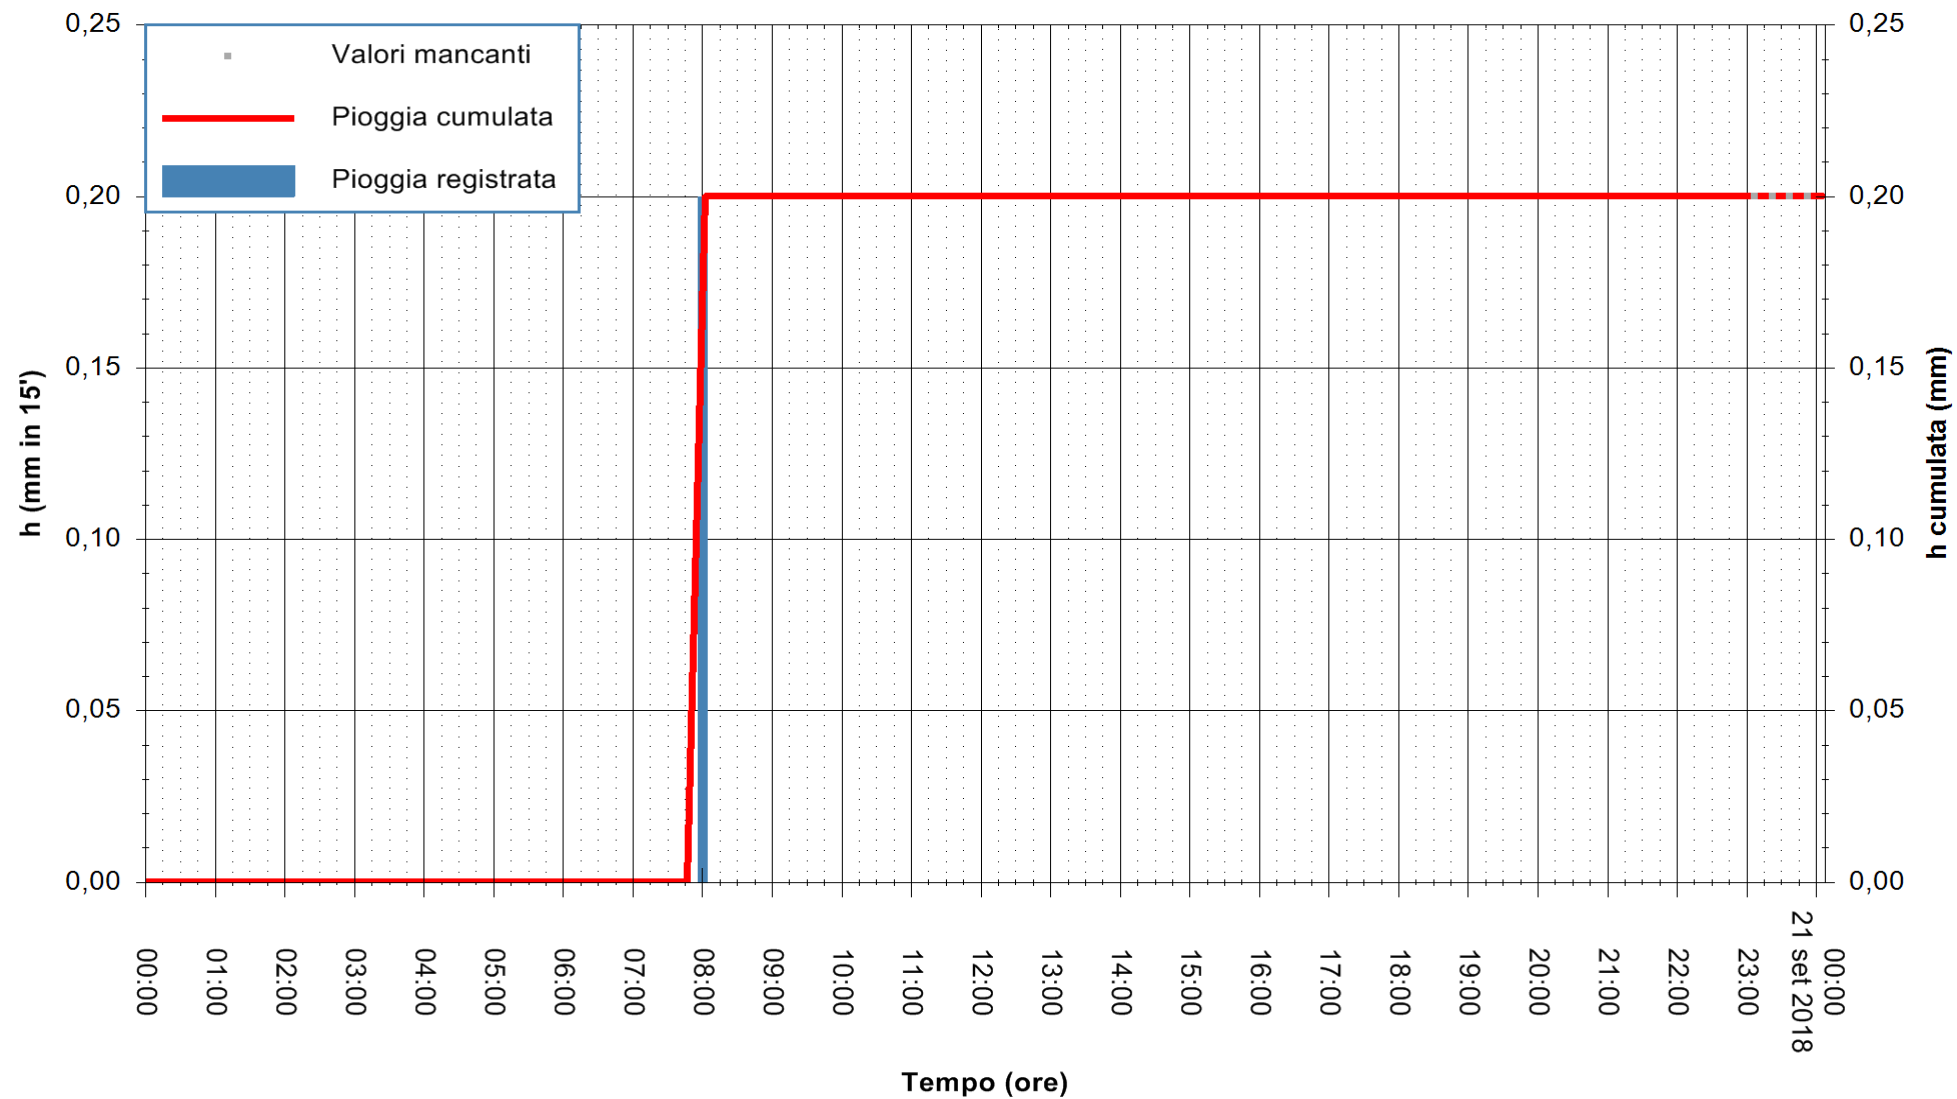

Stazione pluviometrica Fluminimannu a Decimomannu  
Area DECIMOMANNU  
Pioggia registrata nelle ultime 24 ore  
Estrazione dati delle ore 00:03 del 21/09/2018  
Ultimo dato disponibile: 20/09/2018 alle 23:00

ARPAS  
F.to il Dirigente Responsabile  
Dott. Giuseppe Bianco

REGIONE AUTONOMA DE SARDIGNA  
REGIONE AUTONOMA DELLA SARDEGNA

Stazione pluviometrica Tempio  
 Area CUSSEDDU  
 Pioggia registrata nelle ultime 24 ore  
 Estrazione dati delle ore 00:03 del 21/09/2018  
 Ultimo dato disponibile: 20/09/2018 alle 23:00

ARPAS  
 F.to il Dirigente Responsabile  
 Dott. Giuseppe Bianco

REGIONE AUTONOMA DE SARDIGNA  
 REGIONE AUTONOMA DELLA SARDEGNA

Stazione pluviometrica Pianu  
Area PIANU 15  
Pioggia registrata nelle ultime 24 ore  
Estrazione dati delle ore 00:03 del 21/09/2018  
Ultimo dato disponibile: 20/09/2018 alle 23:00