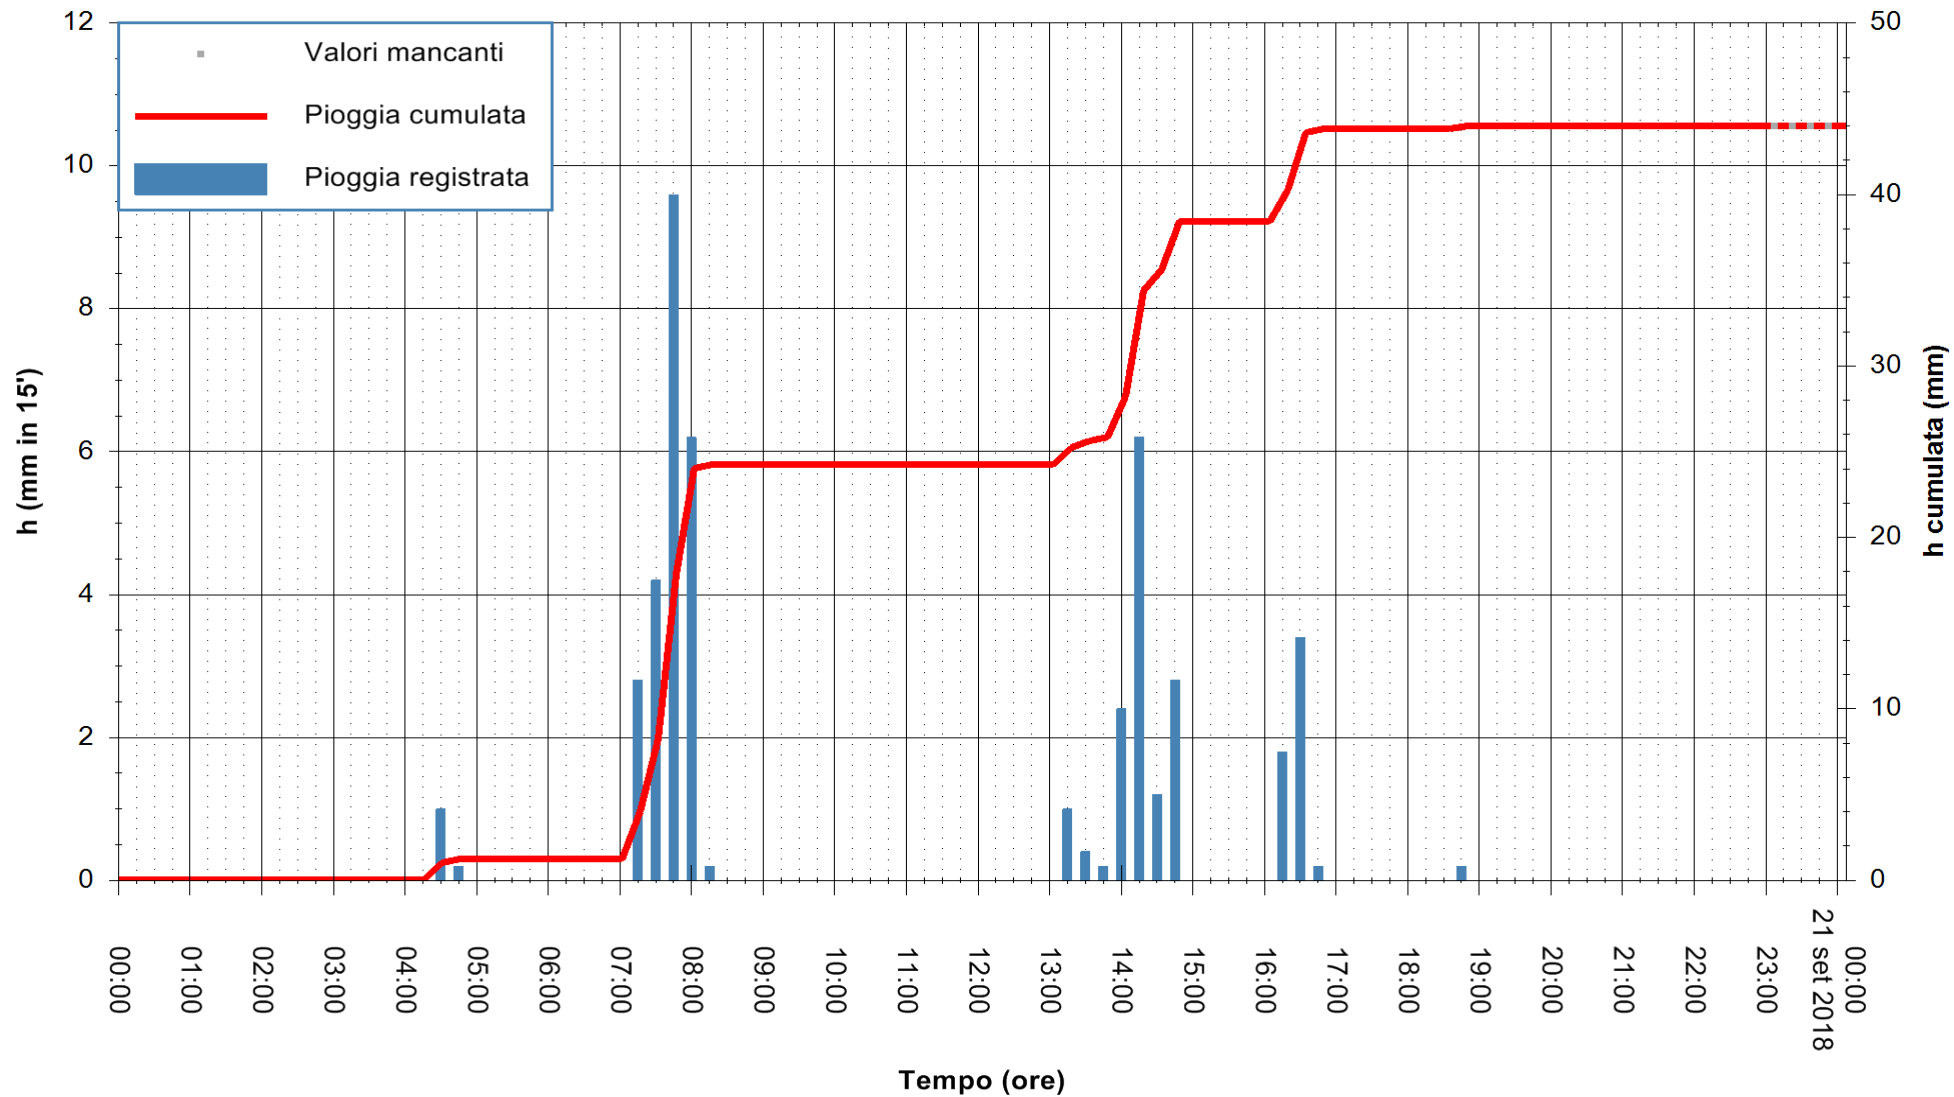

Stazione pluviometrica Fluminimannu a Decimomannu  
Area DECIMOMANNU  
Pioggia registrata nelle ultime 24 ore  
Estrazione dati delle ore 00:03 del 21/09/2018  
Ultimo dato disponibile: 20/09/2018 alle 23:00

ARPAS  
F.to il Dirigente Responsabile  
Dott. Giuseppe Bianco

REGIONE AUTONOMA DE SARDIGNA  
REGIONE AUTONOMA DELLA SARDEGNA

Stazione pluviometrica Ossoni  
Area MONTE OSSONI  
Pioggia registrata nelle ultime 24 ore  
Estrazione dati delle ore 00:03 del 21/09/2018  
Ultimo dato disponibile: 20/09/2018 alle 23:00