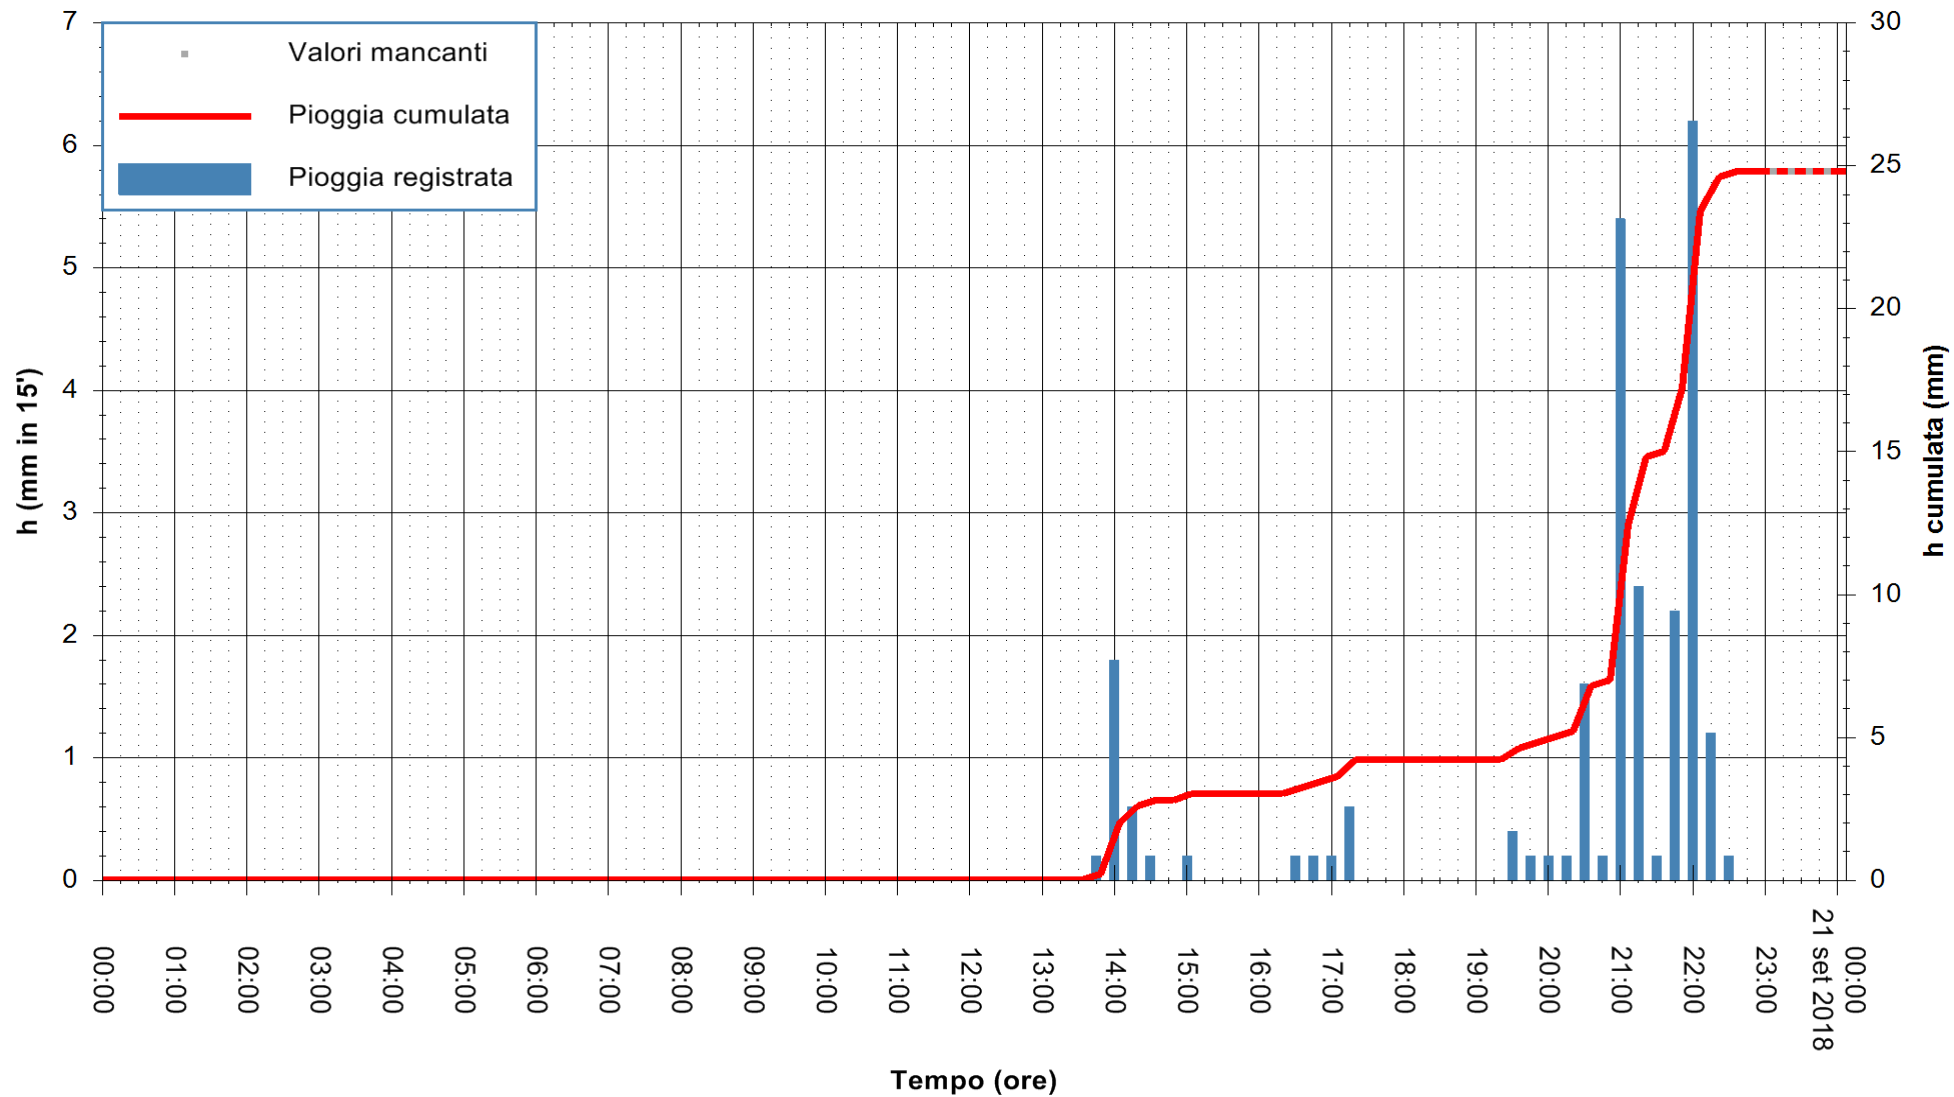

Stazione pluviometrica Fluminimannu a Decimomannu  
Area DECIMOMANNU  
Pioggia registrata nelle ultime 24 ore  
Estrazione dati delle ore 00:03 del 21/09/2018  
Ultimo dato disponibile: 20/09/2018 alle 23:00

ARPAS  
F.to il Dirigente Responsabile  
Dott. Giuseppe Bianco

REGIONE AUTONOMA DE SARDIGNA  
REGIONE AUTONOMA DELLA SARDEGNA

Stazione pluviometrica Ossoni  
Area MONTE OSSONI  
Pioggia registrata nelle ultime 24 ore  
Estrazione dati delle ore 00:03 del 21/09/2018  
Ultimo dato disponibile: 20/09/2018 alle 23:00