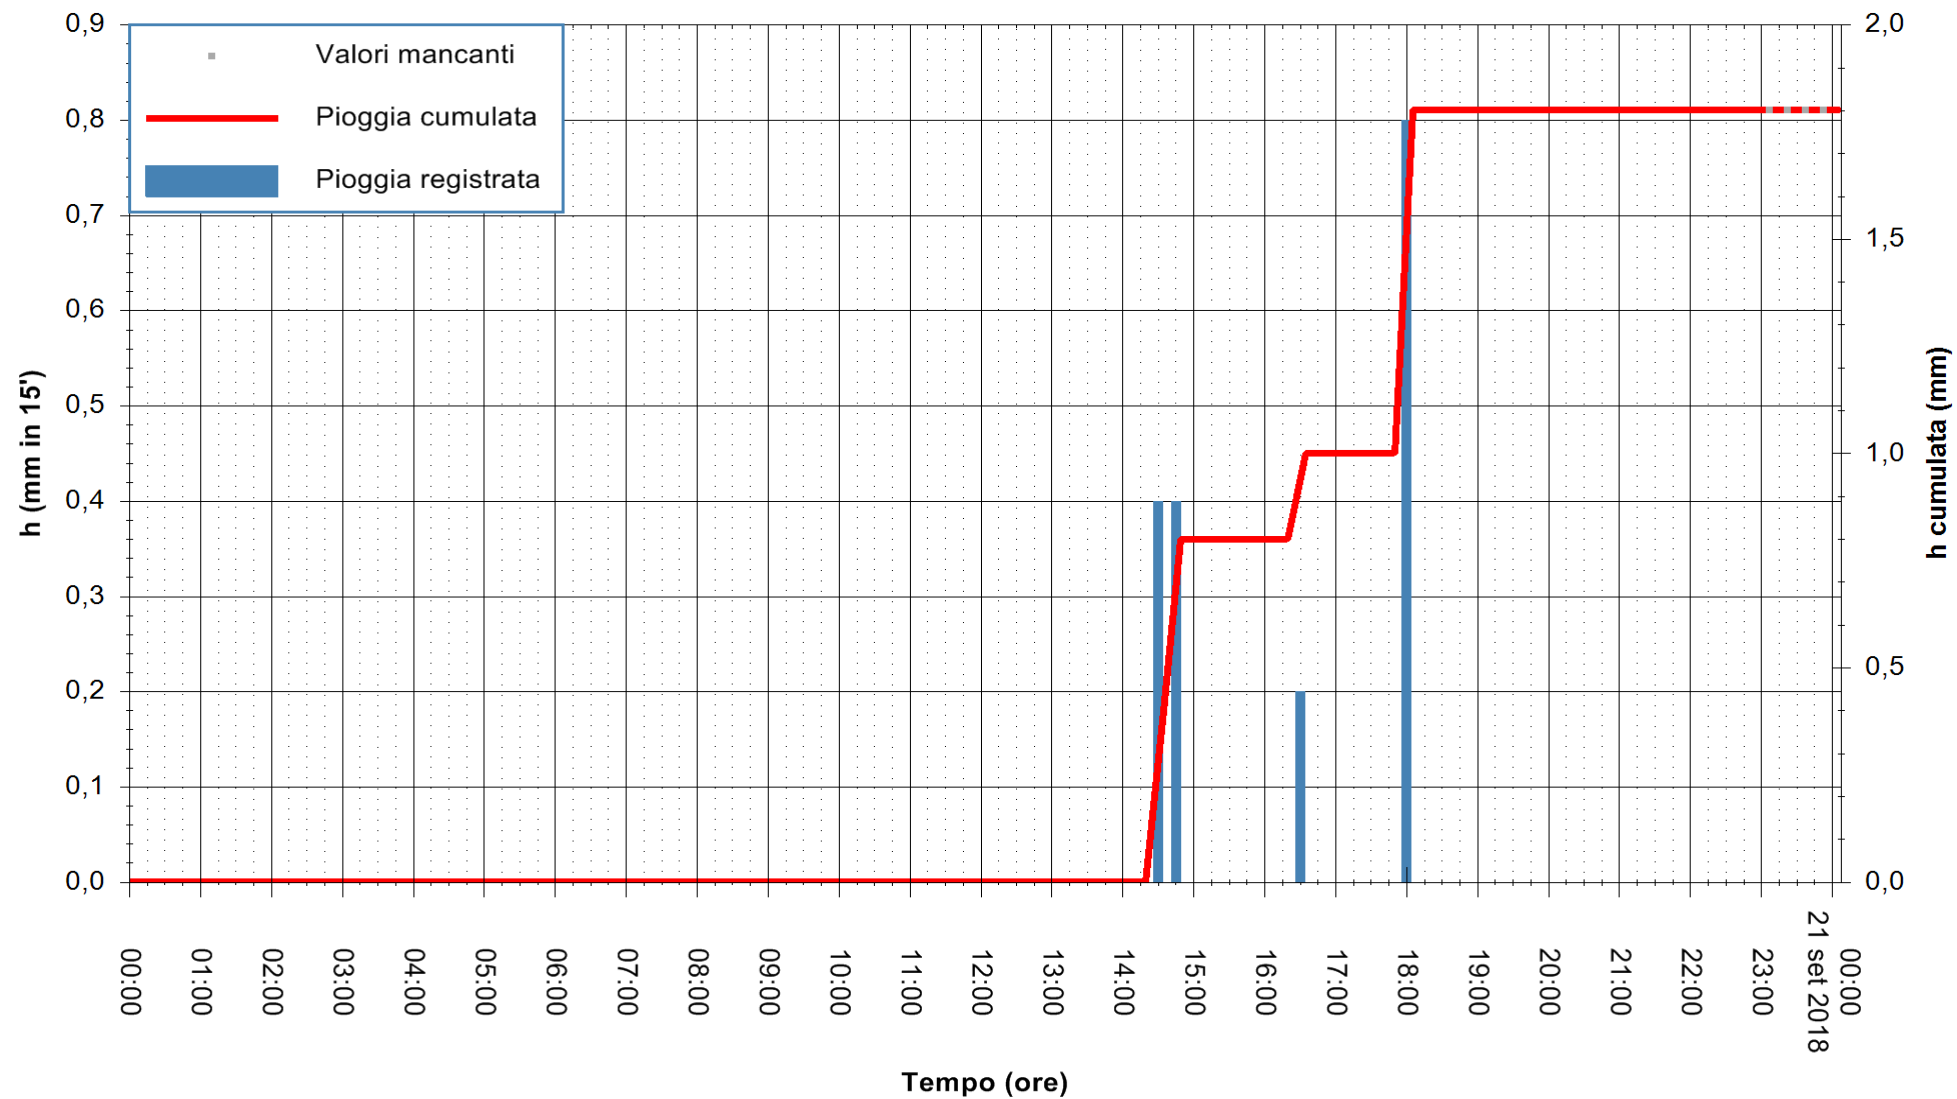

Stazione pluviometrica Fluminimannu a Decimomannu  
Area DECIMOMANNU  
Pioggia registrata nelle ultime 24 ore  
Estrazione dati delle ore 00:03 del 21/09/2018  
Ultimo dato disponibile: 20/09/2018 alle 23:00

ARPAS  
F.to il Dirigente Responsabile  
Dott. Giuseppe Bianco

REGIONE AUTONOMA DE SARDIGNA  
REGIONE AUTONOMA DELLA SARDEGNA

Stazione pluviometrica Tempio  
 Area CUSSEDDU  
 Pioggia registrata nelle ultime 24 ore  
 Estrazione dati delle ore 00:03 del 21/09/2018  
 Ultimo dato disponibile: 20/09/2018 alle 23:00

ARPAS  
 F.to il Dirigente Responsabile  
 Dott. Giuseppe Bianco

REGIONE AUTONOMA DE SARDIGNA  
 REGIONE AUTONOMA DELLA SARDEGNA

Stazione pluviometrica Pianu  
Area PIANU 15  
Pioggia registrata nelle ultime 24 ore  
Estrazione dati delle ore 00:03 del 21/09/2018  
Ultimo dato disponibile: 20/09/2018 alle 23:00

ARPAS  
F.to il Dirigente Responsabile  
Dott. Giuseppe Bianco

REGIONE AUTONOMA DE SARDIGNA  
REGIONE AUTONOMA DELLA SARDEGNA

Stazione pluviometrica Ossoni  
Area MONTE OSSONI  
Pioggia registrata nelle ultime 24 ore  
Estrazione dati delle ore 00:03 del 21/09/2018  
Ultimo dato disponibile: 20/09/2018 alle 23:00