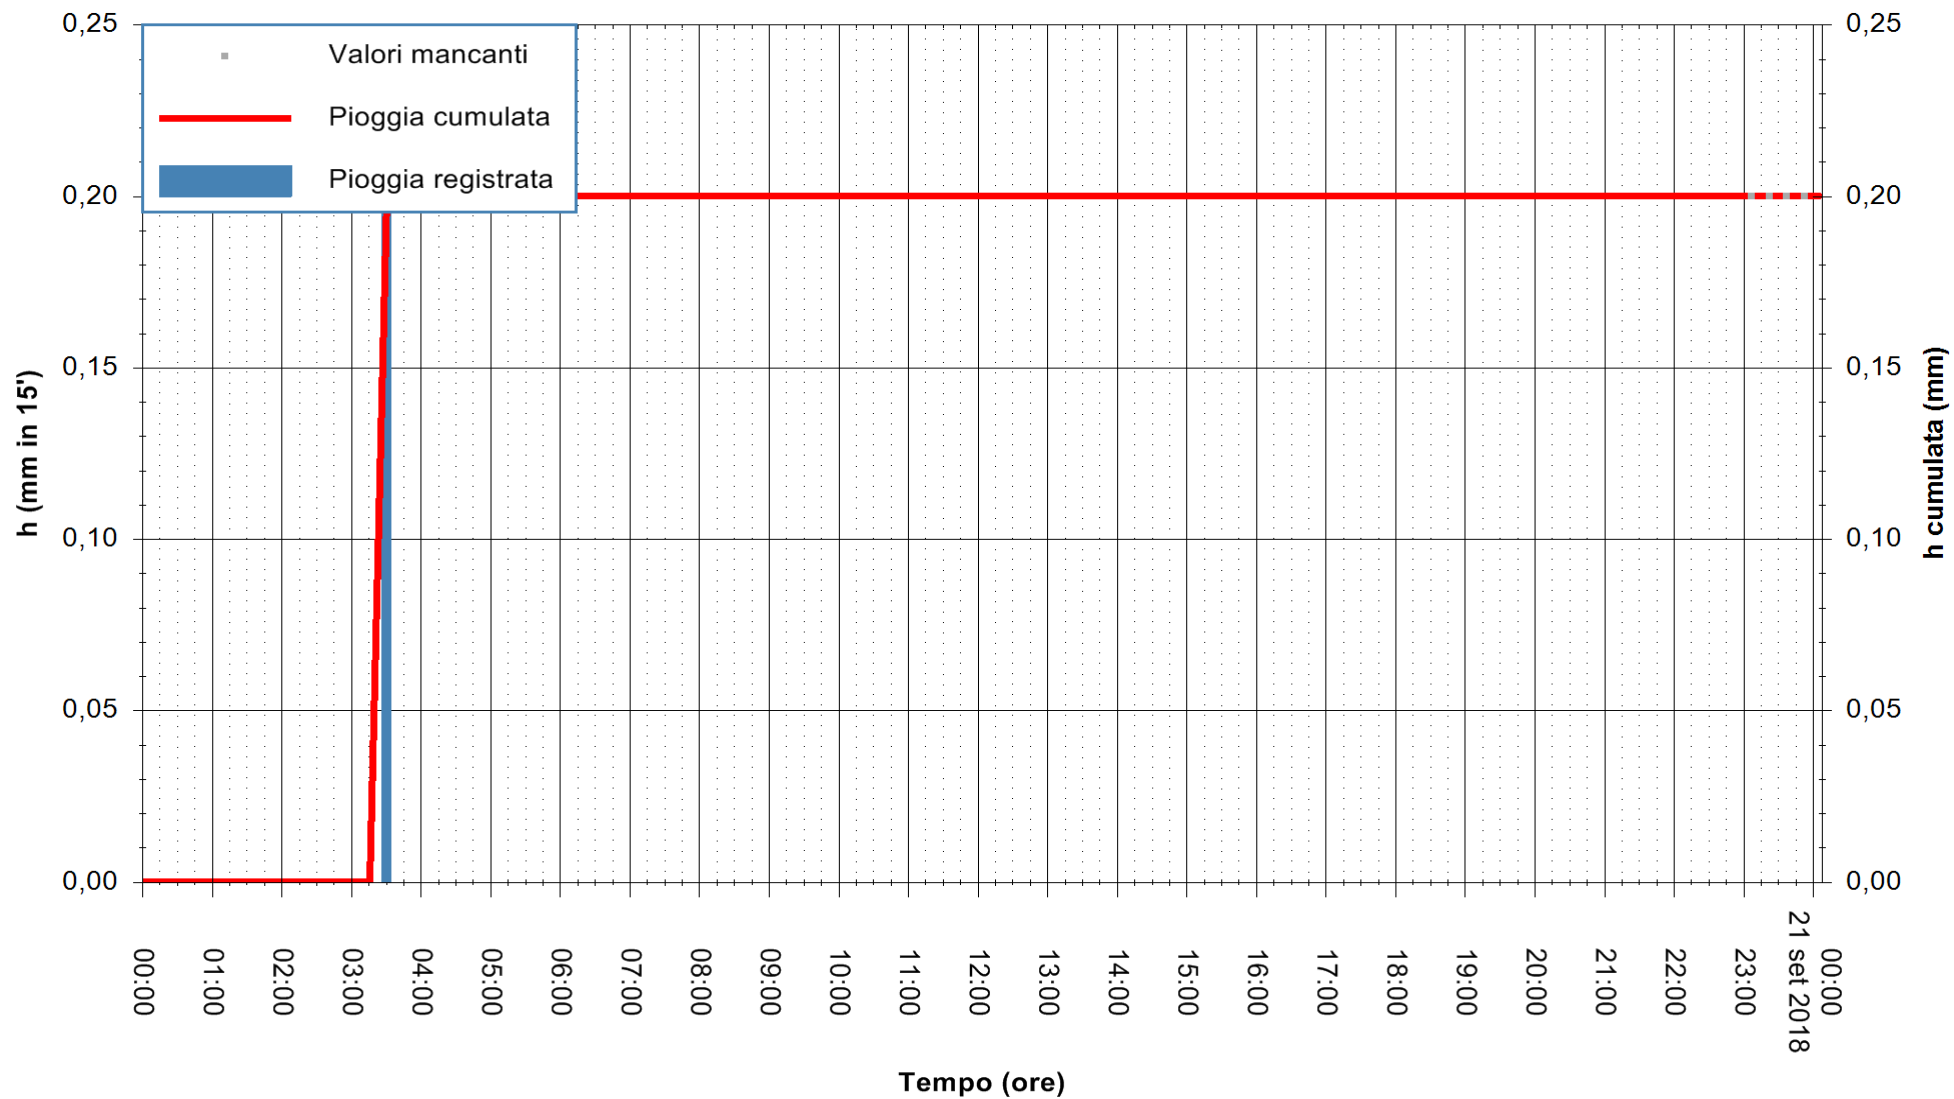

Stazione pluviometrica Fluminimannu a Decimomannu  
Area DECIMOMANNU  
Pioggia registrata nelle ultime 24 ore  
Estrazione dati delle ore 00:03 del 21/09/2018  
Ultimo dato disponibile: 20/09/2018 alle 23:00

ARPAS  
F.to il Dirigente Responsabile  
Dott. Giuseppe Bianco

REGIONE AUTONOMA DE SARDIGNA  
REGIONE AUTONOMA DELLA SARDEGNA

Stazione pluviometrica Tempio  
 Area CUSSEDDU  
 Pioggia registrata nelle ultime 24 ore  
 Estrazione dati delle ore 00:03 del 21/09/2018  
 Ultimo dato disponibile: 20/09/2018 alle 23:00

ARPAS  
 F.to il Dirigente Responsabile  
 Dott. Giuseppe Bianco

REGIONE AUTONOMA DE SARDIGNA  
 REGIONE AUTONOMA DELLA SARDEGNA

Stazione pluviometrica Pianu  
Area PIANU 15  
Pioggia registrata nelle ultime 24 ore  
Estrazione dati delle ore 00:03 del 21/09/2018  
Ultimo dato disponibile: 20/09/2018 alle 23:00

ARPAS  
F.to il Dirigente Responsabile  
Dott. Giuseppe Bianco

REGIONE AUTONOMA DE SARDIGNA  
REGIONE AUTONOMA DELLA SARDEGNA

Stazione pluviometrica Ossoni  
Area MONTE OSSONI  
Pioggia registrata nelle ultime 24 ore  
Estrazione dati delle ore 00:03 del 21/09/2018  
Ultimo dato disponibile: 20/09/2018 alle 23:00