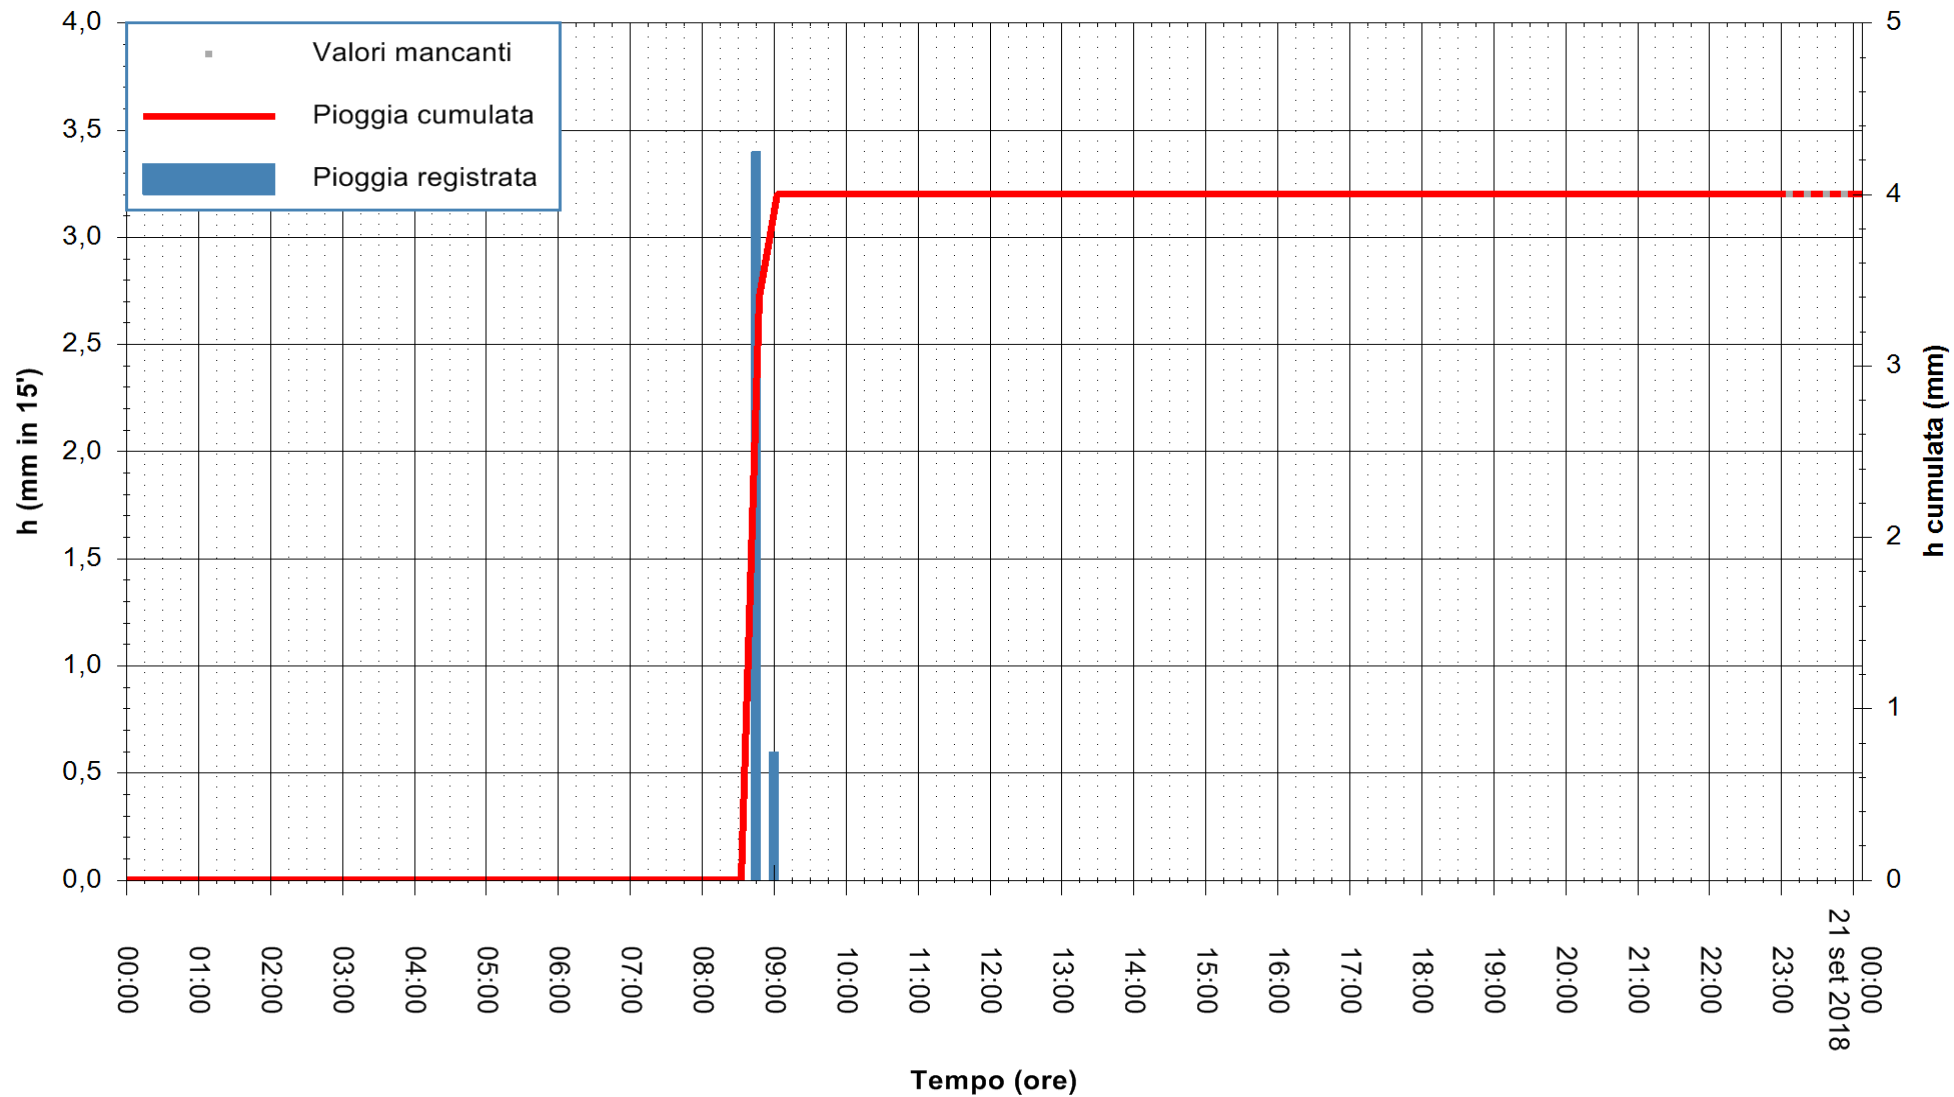

Stazione pluviometrica Fluminimannu a Decimomannu  
Area DECIMOMANNU  
Pioggia registrata nelle ultime 24 ore  
Estrazione dati delle ore 00:03 del 21/09/2018  
Ultimo dato disponibile: 20/09/2018 alle 23:00

ARPAS  
F.to il Dirigente Responsabile  
Dott. Giuseppe Bianco

REGIONE AUTONOMA DE SARDIGNA  
REGIONE AUTONOMA DELLA SARDEGNA

Stazione pluviometrica Ossoni  
Area MONTE OSSONI  
Pioggia registrata nelle ultime 24 ore  
Estrazione dati delle ore 00:03 del 21/09/2018  
Ultimo dato disponibile: 20/09/2018 alle 23:00