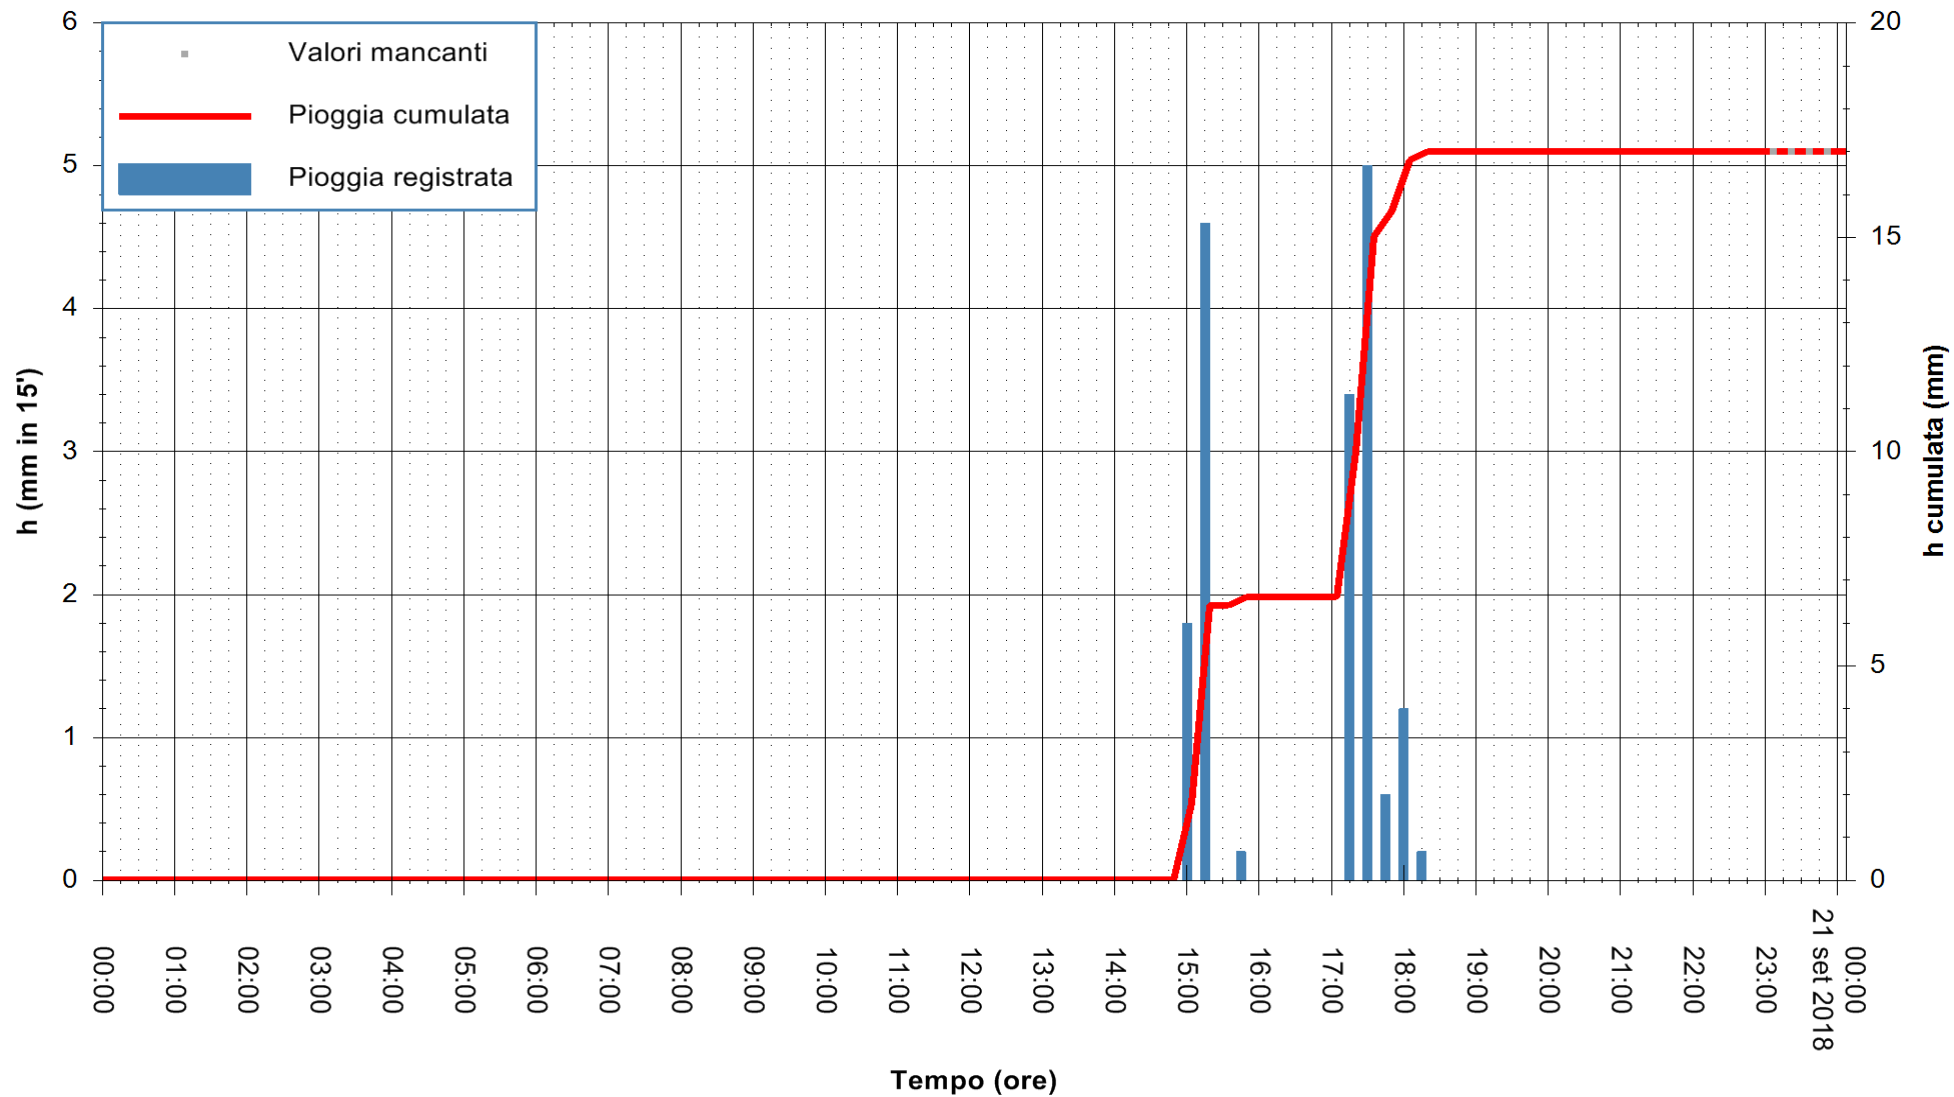

ARPAS  
F.to il Dirigente Responsabile  
Dott. Giuseppe Bianco

REGIONE AUTONOMA DE SARDIGNA  
REGIONE AUTONOMA DELLA SARDEGNA

Stazione pluviometrica Ossoni  
Area MONTE OSSONI  
Pioggia registrata nelle ultime 24 ore  
Estrazione dati delle ore 00:03 del 21/09/2018  
Ultimo dato disponibile: 20/09/2018 alle 23:00