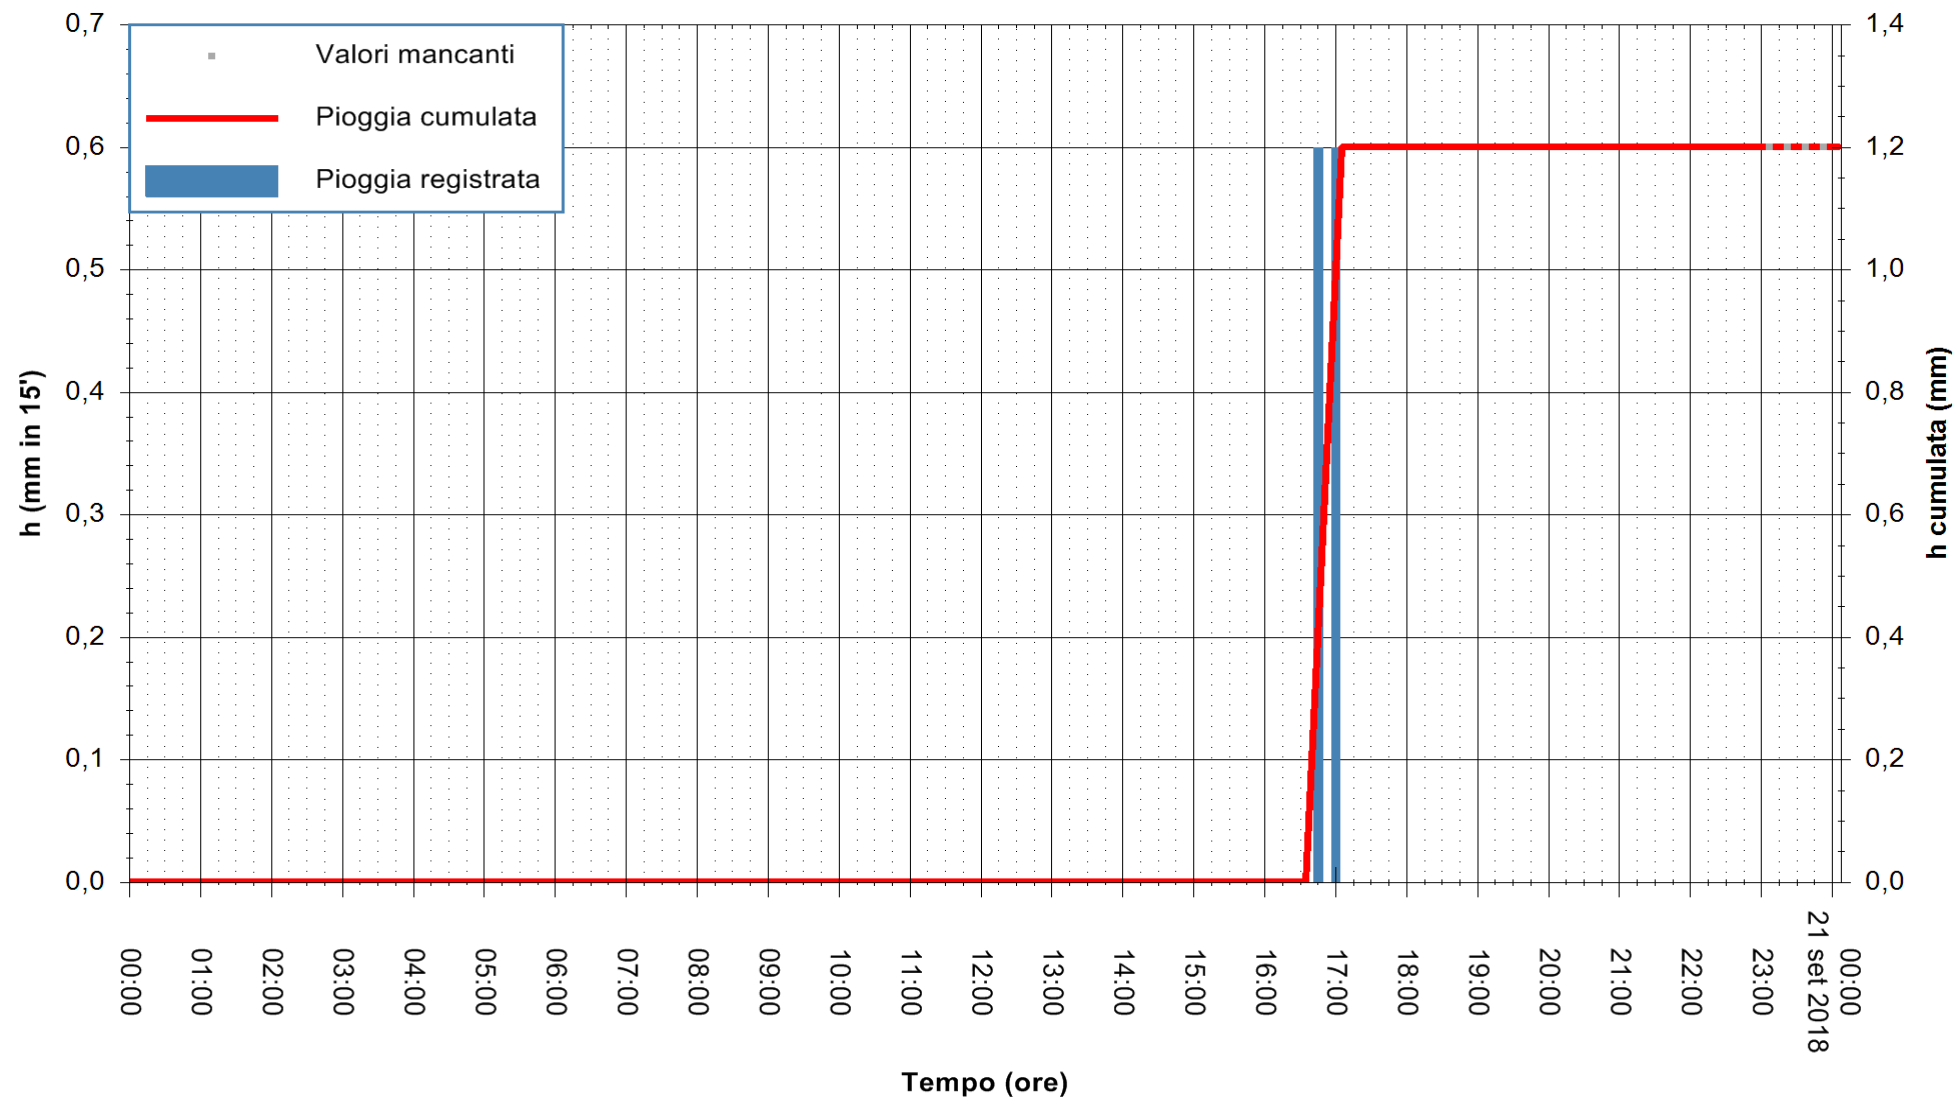

ARPAS  
F.to il Dirigente Responsabile  
Dott. Giuseppe Bianco

REGIONE AUTONOMA DE SARDIGNA  
REGIONE AUTONOMA DELLA SARDEGNA

Stazione pluviometrica Ossoni  
Area MONTE OSSONI  
Pioggia registrata nelle ultime 24 ore  
Estrazione dati delle ore 00:03 del 21/09/2018  
Ultimo dato disponibile: 20/09/2018 alle 23:00