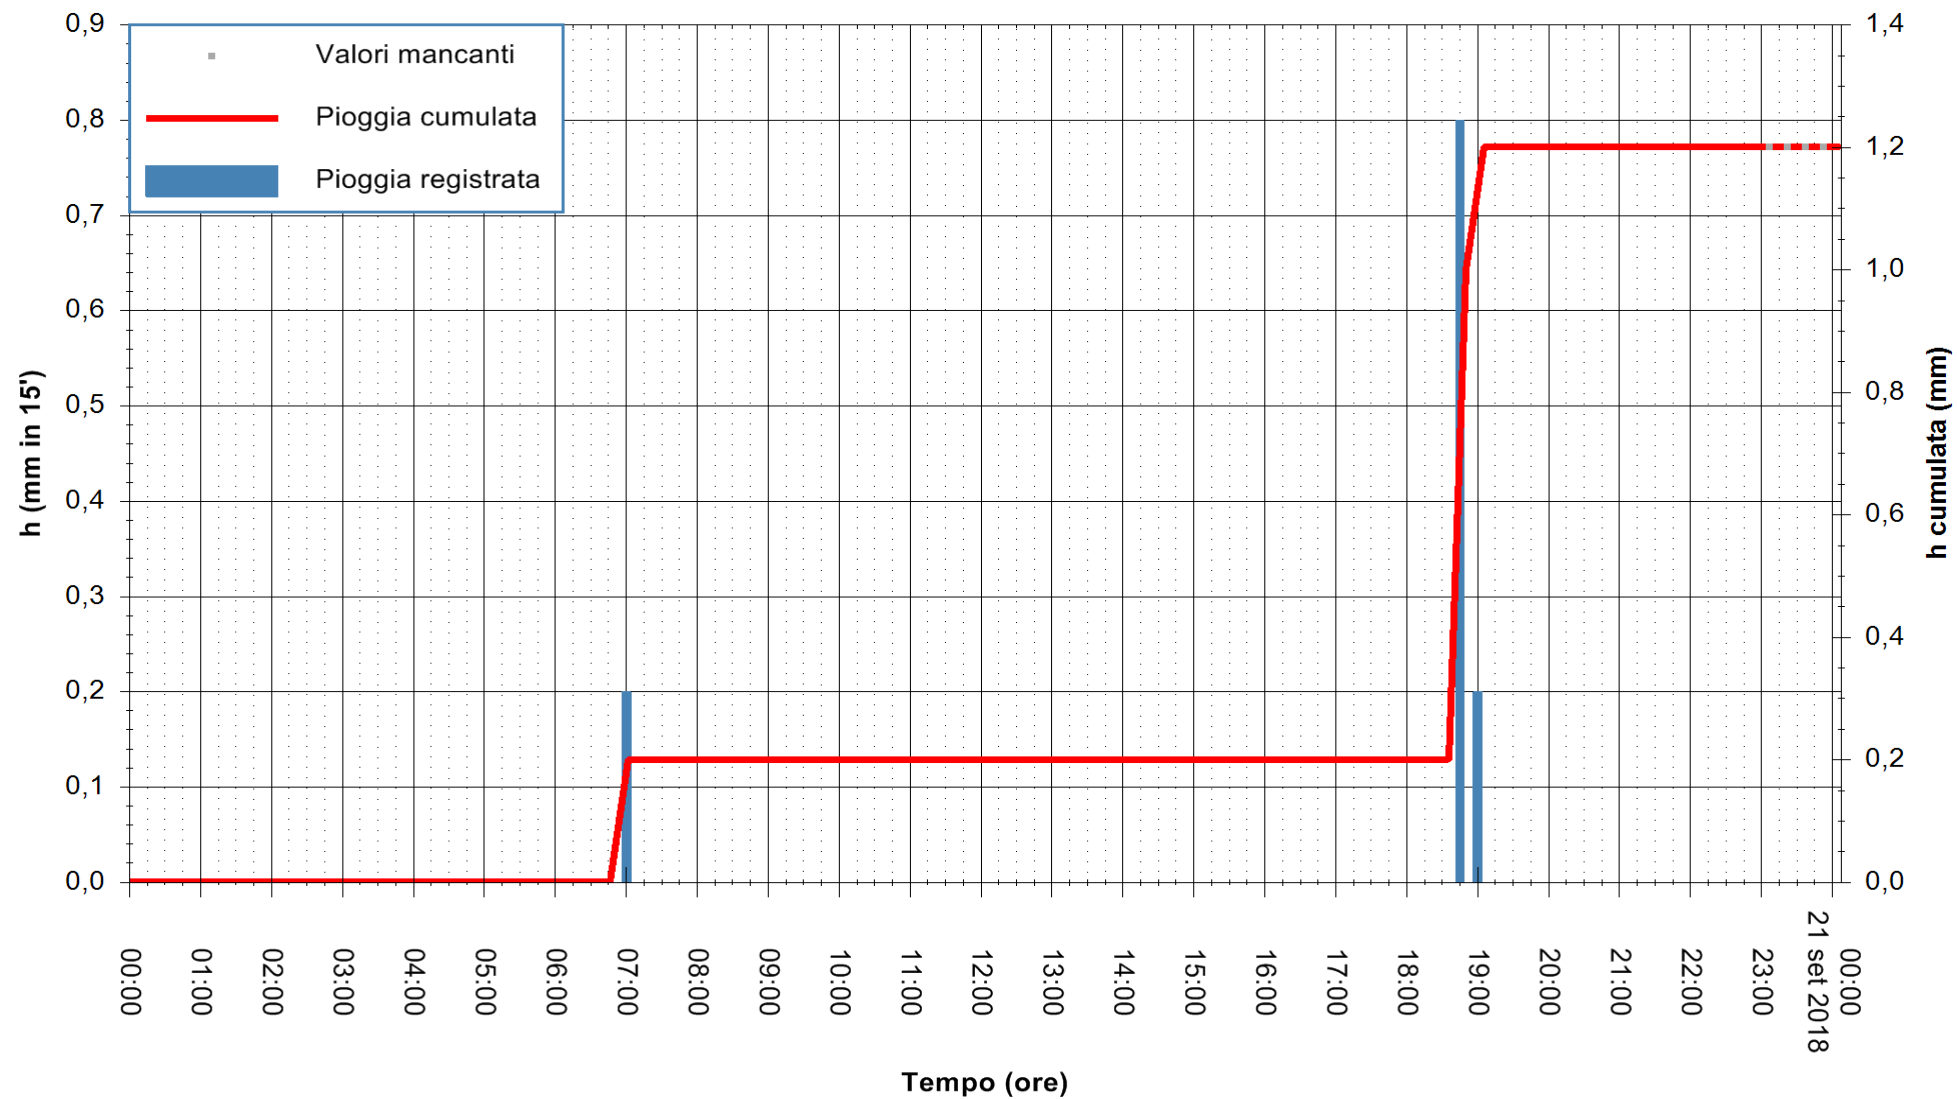

Stazione pluviometrica Fluminimannu a Decimomannu  
Area DECIMOMANNU  
Pioggia registrata nelle ultime 24 ore  
Estrazione dati delle ore 00:03 del 21/09/2018  
Ultimo dato disponibile: 20/09/2018 alle 23:00

ARPAS  
F.to il Dirigente Responsabile  
Dott. Giuseppe Bianco

REGIONE AUTONOMA DE SARDIGNA  
REGIONE AUTONOMA DELLA SARDEGNA

Stazione pluviometrica Tempio  
 Area CUSSEDDU  
 Pioggia registrata nelle ultime 24 ore  
 Estrazione dati delle ore 00:03 del 21/09/2018  
 Ultimo dato disponibile: 20/09/2018 alle 23:00

ARPAS  
 F.to il Dirigente Responsabile  
 Dott. Giuseppe Bianco

REGIONE AUTONOMA DE SARDIGNA  
 REGIONE AUTONOMA DELLA SARDEGNA

Stazione pluviometrica Pianu  
Area PIANU 15  
Pioggia registrata nelle ultime 24 ore  
Estrazione dati delle ore 00:03 del 21/09/2018  
Ultimo dato disponibile: 20/09/2018 alle 23:00

ARPAS  
F.to il Dirigente Responsabile  
Dott. Giuseppe Bianco

REGIONE AUTONOMA DE SARDIGNA  
REGIONE AUTONOMA DELLA SARDEGNA

Stazione pluviometrica Ossoni  
Area MONTE OSSONI  
Pioggia registrata nelle ultime 24 ore  
Estrazione dati delle ore 00:03 del 21/09/2018  
Ultimo dato disponibile: 20/09/2018 alle 23:00