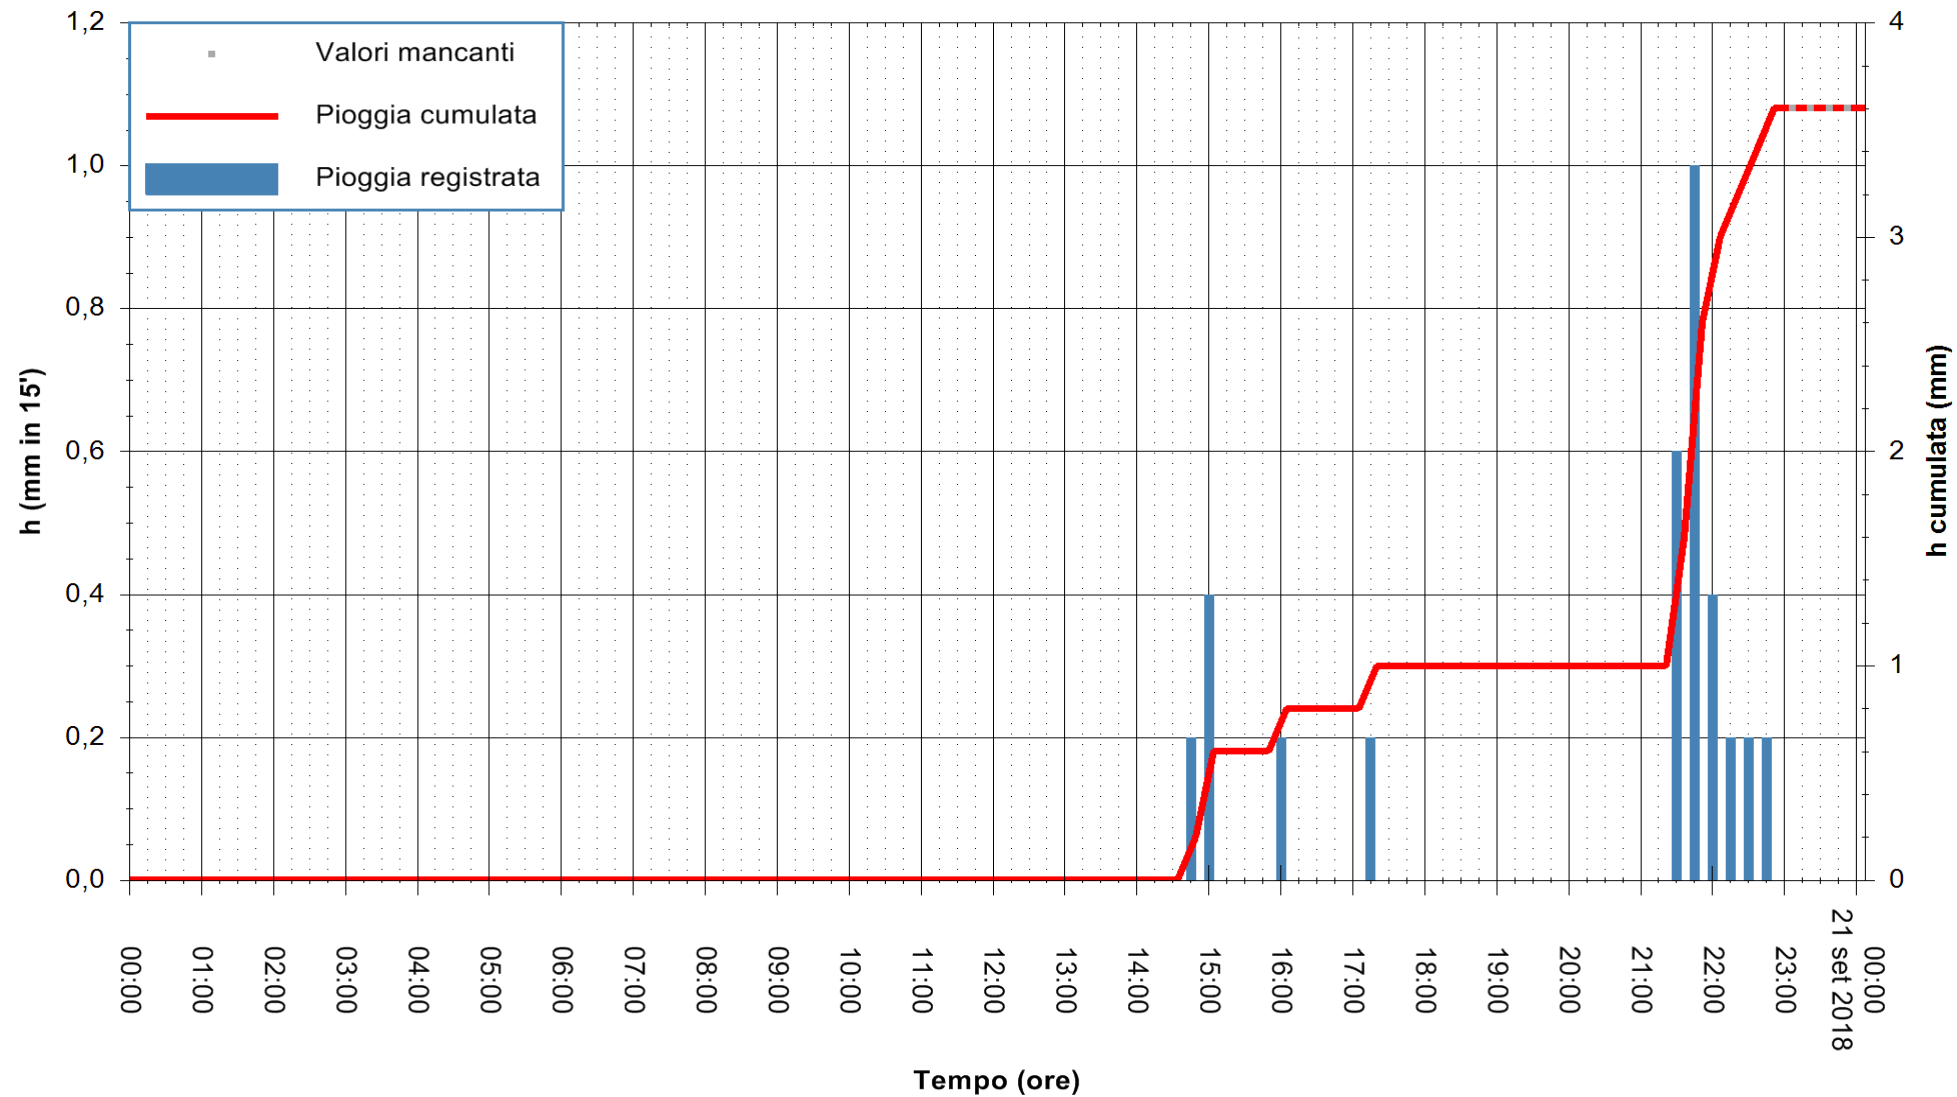

ARPAS  
F.to il Dirigente Responsabile  
Dott. Giuseppe Bianco

REGIONE AUTONOMA DE SARDIGNA  
REGIONE AUTONOMA DELLA SARDEGNA

Stazione pluviometrica Ossoni  
Area MONTE OSSONI  
Pioggia registrata nelle ultime 24 ore  
Estrazione dati delle ore 00:03 del 21/09/2018  
Ultimo dato disponibile: 20/09/2018 alle 23:00