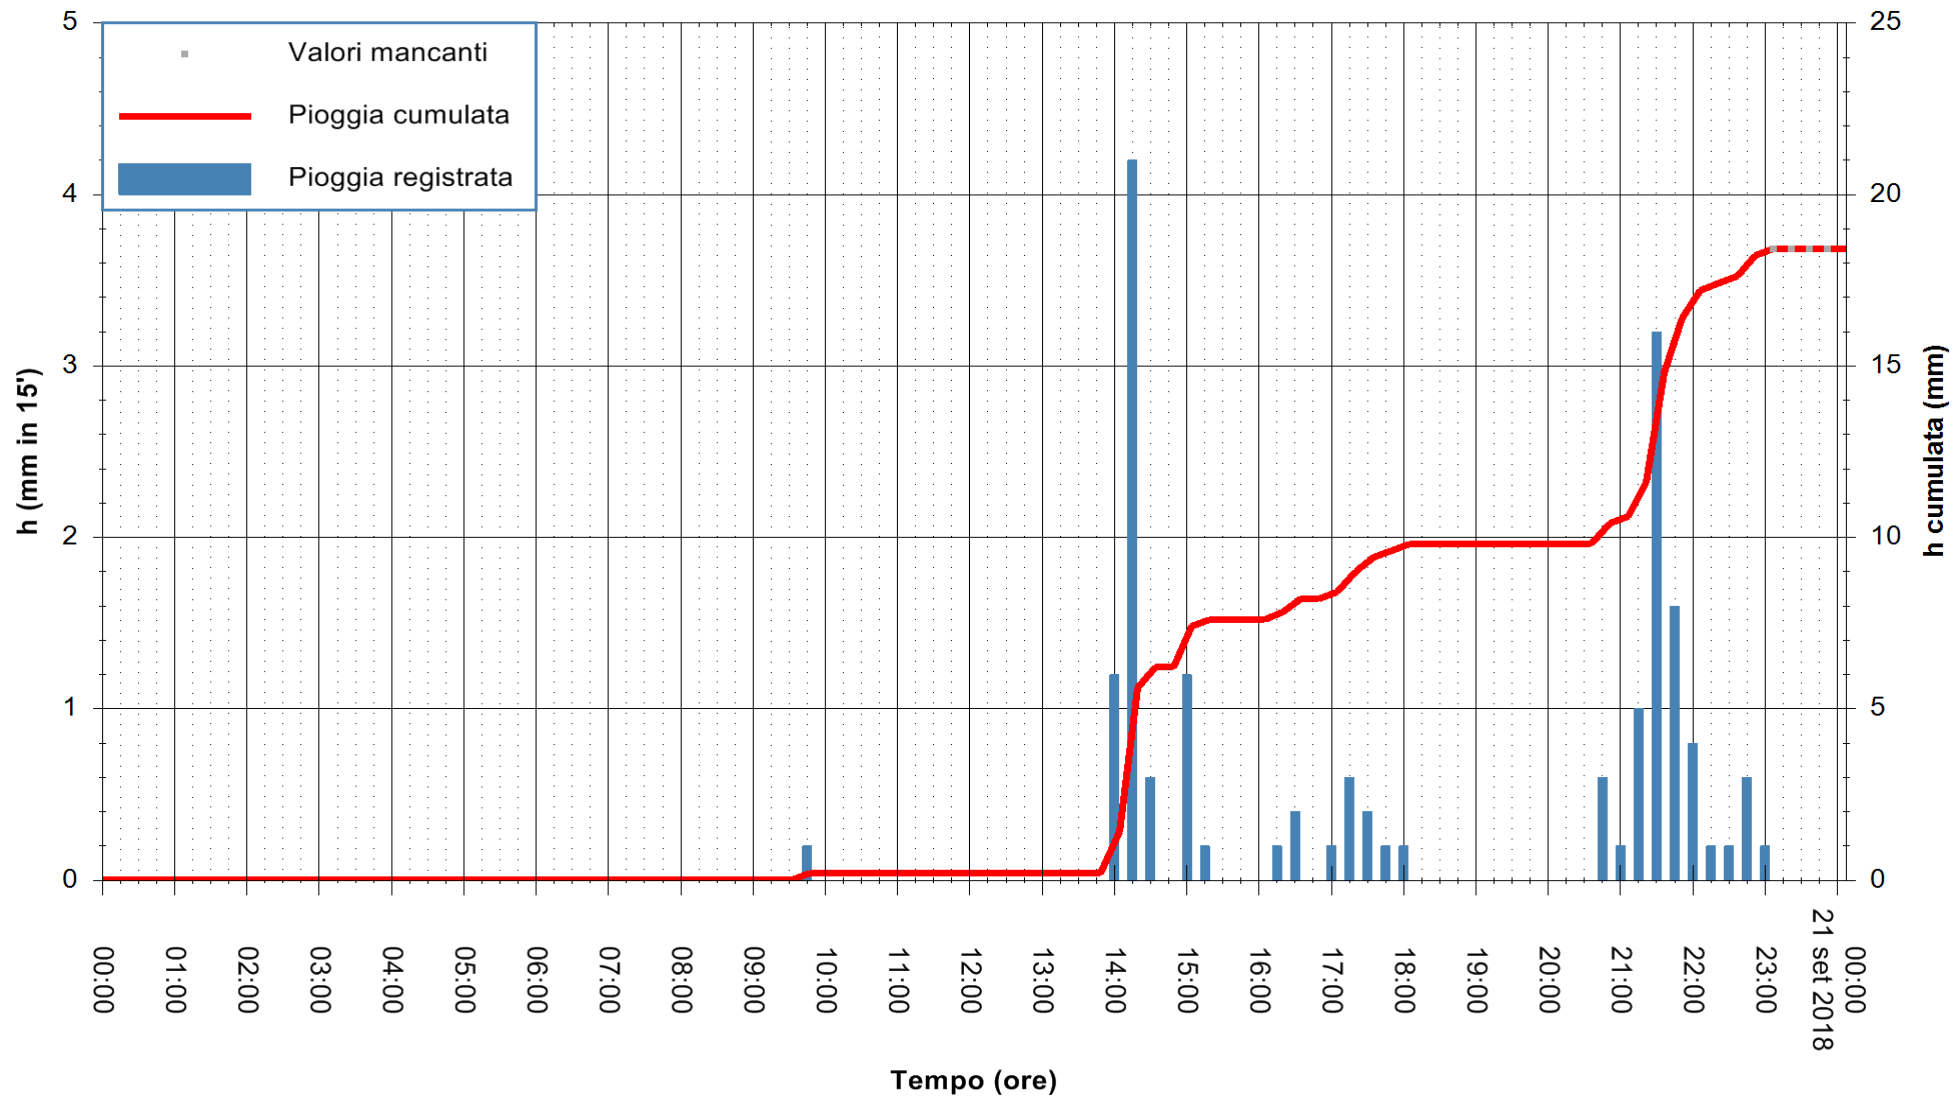

Stazione pluviometrica Fluminimannu a Decimomannu  
Area DECIMOMANNU  
Pioggia registrata nelle ultime 24 ore  
Estrazione dati delle ore 00:03 del 21/09/2018  
Ultimo dato disponibile: 20/09/2018 alle 23:00

ARPAS  
F.to il Dirigente Responsabile  
Dott. Giuseppe Bianco

REGIONE AUTONOMA DE SARDIGNA  
REGIONE AUTONOMA DELLA SARDEGNA

Stazione pluviometrica Ossoni  
Area MONTE OSSONI  
Pioggia registrata nelle ultime 24 ore  
Estrazione dati delle ore 00:03 del 21/09/2018  
Ultimo dato disponibile: 20/09/2018 alle 23:00