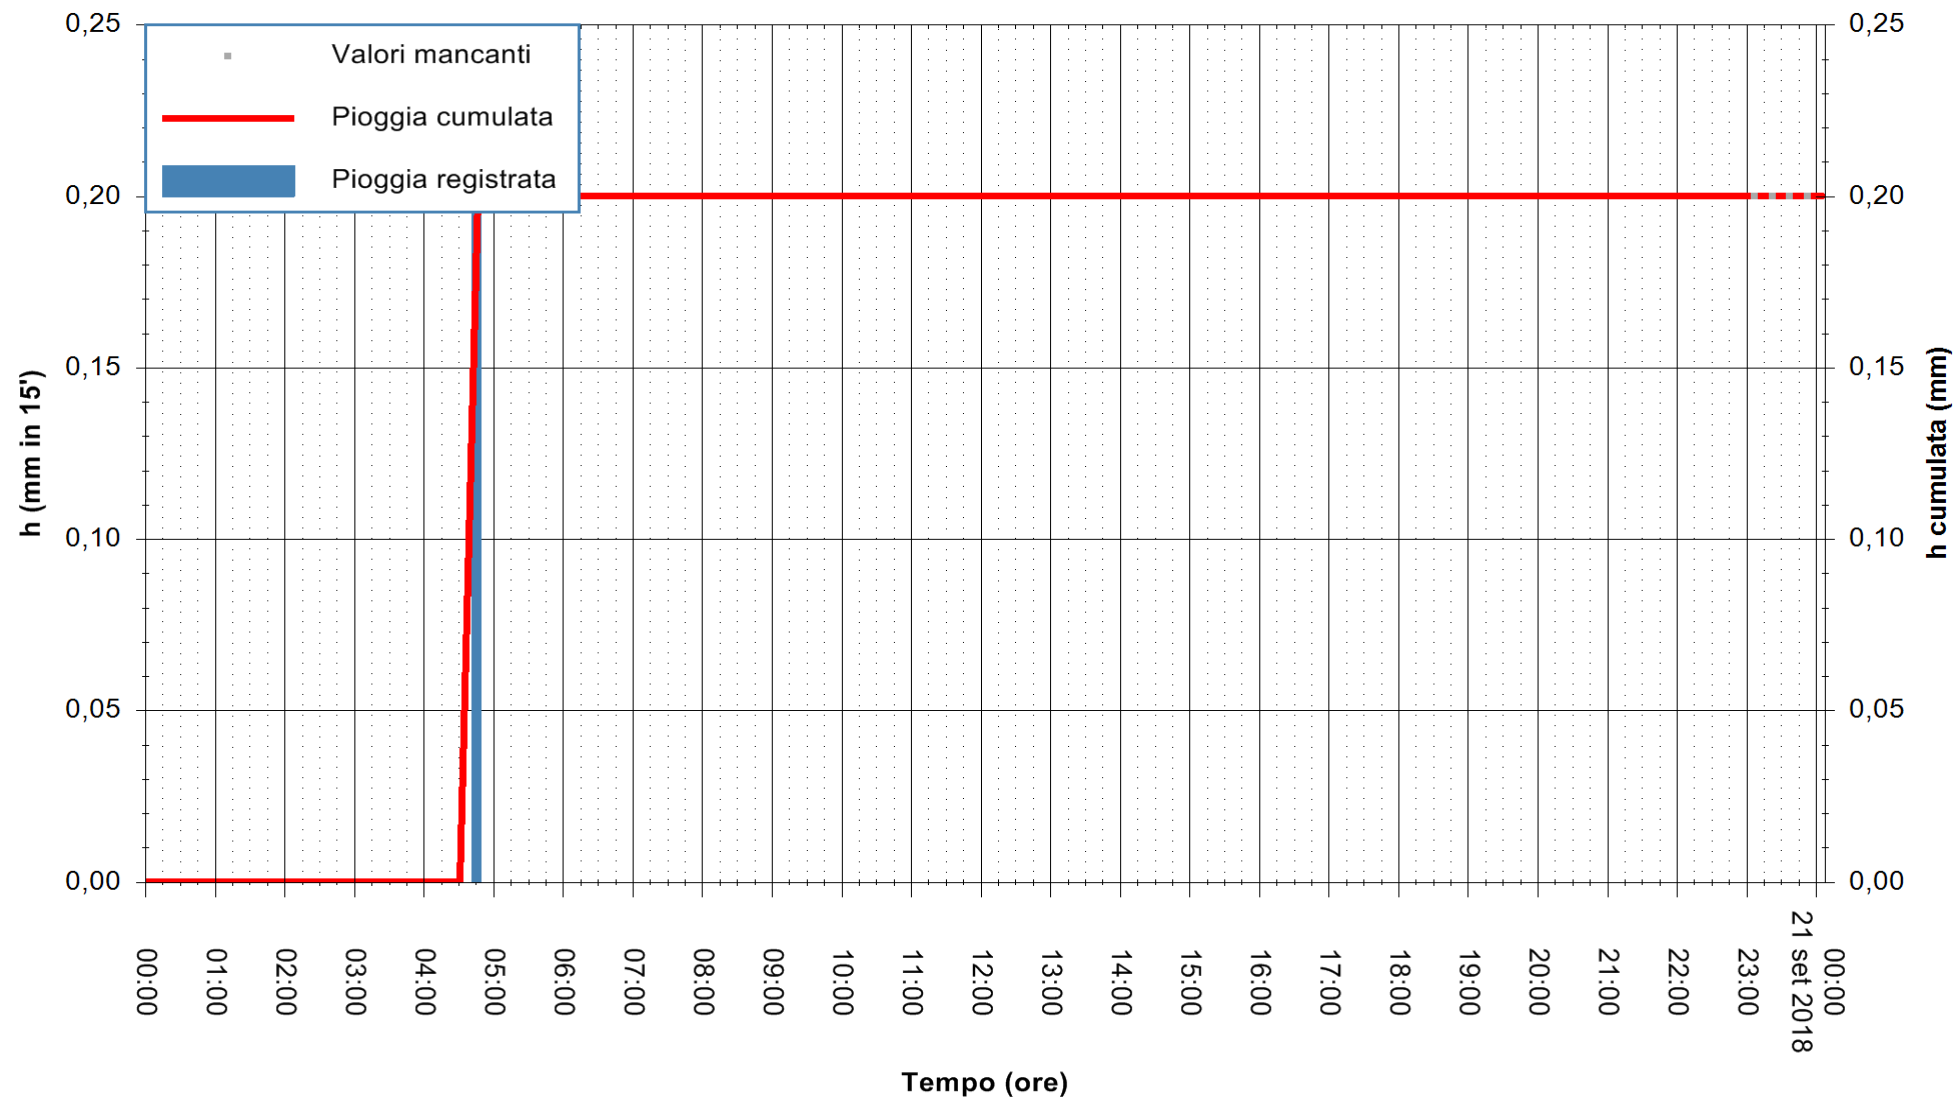

Stazione pluviometrica Fluminimannu a Decimomannu  
Area DECIMOMANNU  
Pioggia registrata nelle ultime 24 ore  
Estrazione dati delle ore 00:03 del 21/09/2018  
Ultimo dato disponibile: 20/09/2018 alle 23:00

ARPAS  
F.to il Dirigente Responsabile  
Dott. Giuseppe Bianco

REGIONE AUTONOMA DE SARDIGNA  
REGIONE AUTONOMA DELLA SARDEGNA

Stazione pluviometrica Ossoni  
Area MONTE OSSONI  
Pioggia registrata nelle ultime 24 ore  
Estrazione dati delle ore 00:03 del 21/09/2018  
Ultimo dato disponibile: 20/09/2018 alle 23:00