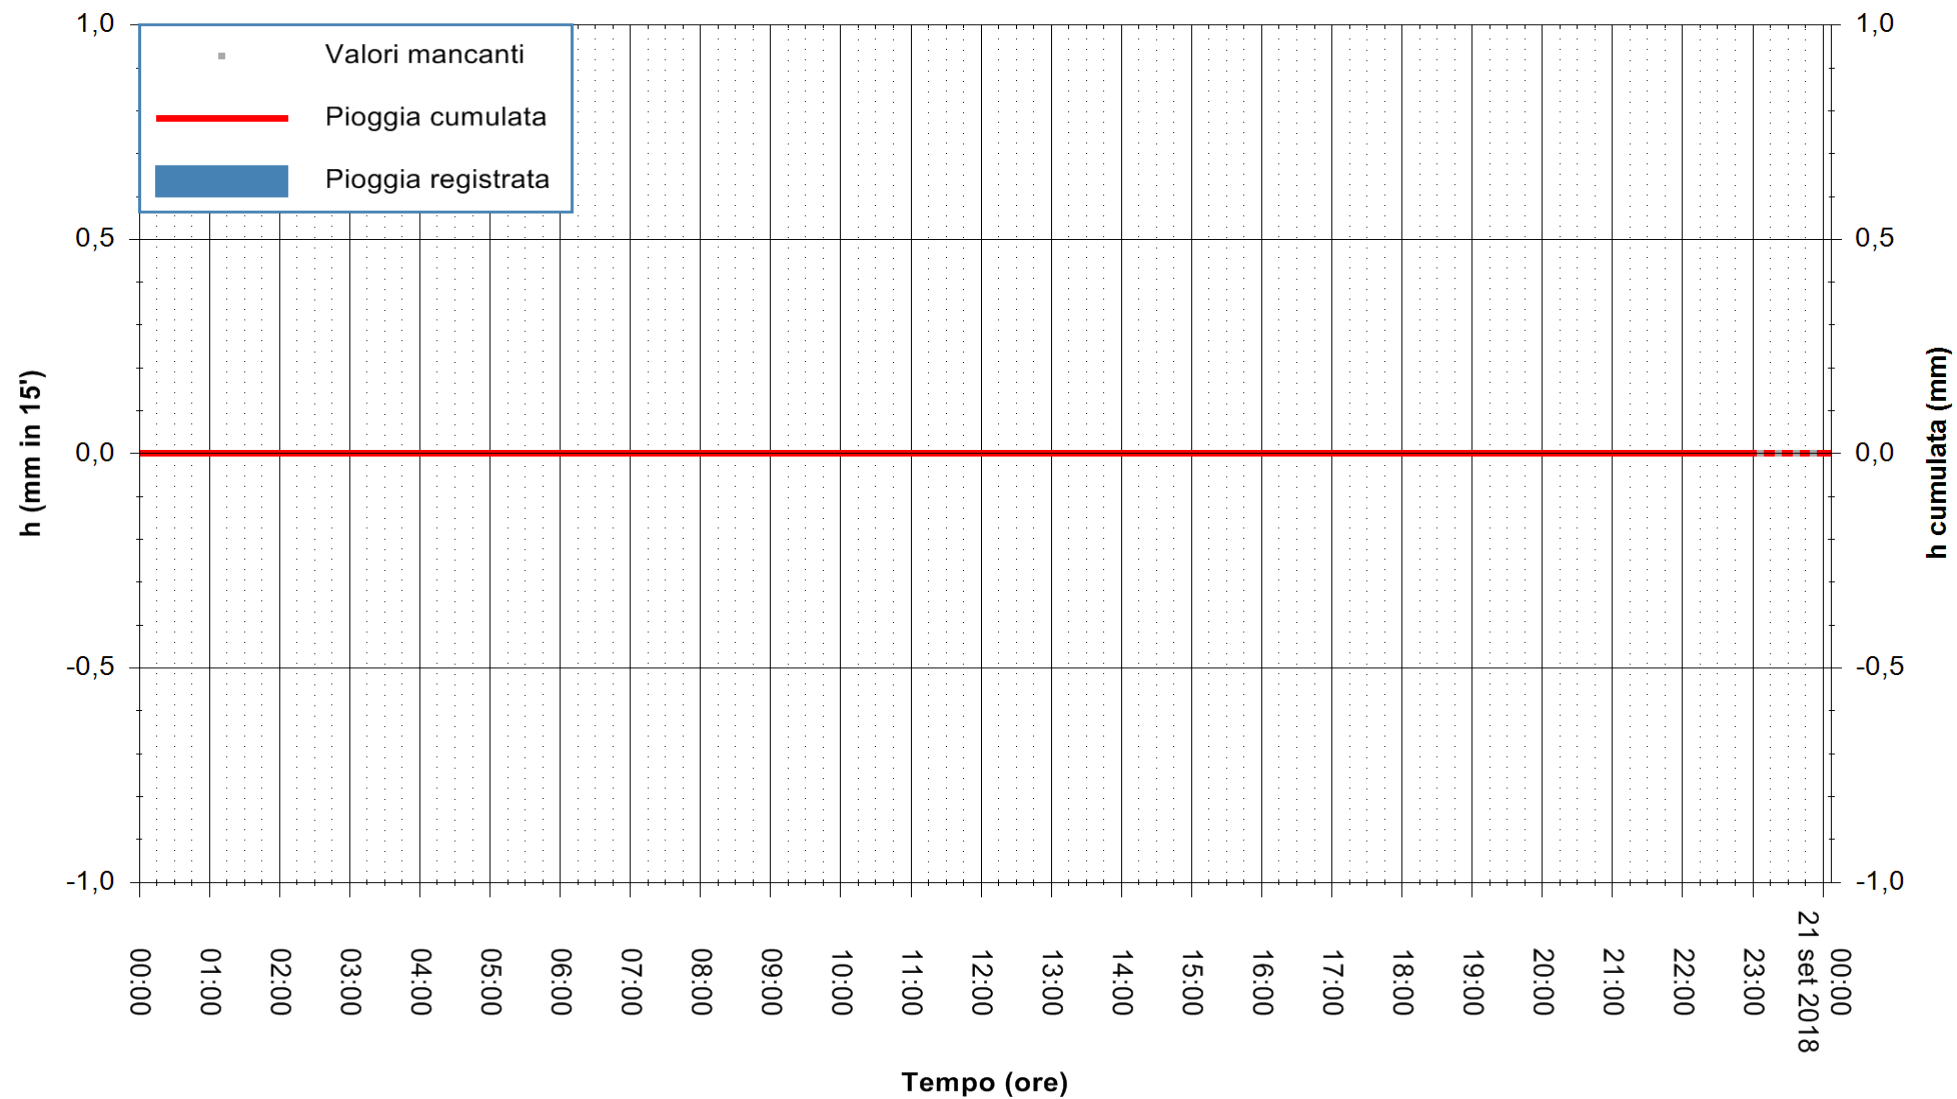

ARPAS  
F.to il Dirigente Responsabile  
Dott. Giuseppe Bianco

REGIONE AUTONOMA DE SARDIGNA  
REGIONE AUTONOMA DELLA SARDEGNA

Stazione pluviometrica Ossoni  
Area MONTE OSSONI  
Pioggia registrata nelle ultime 24 ore  
Estrazione dati delle ore 00:03 del 21/09/2018  
Ultimo dato disponibile: 20/09/2018 alle 23:00