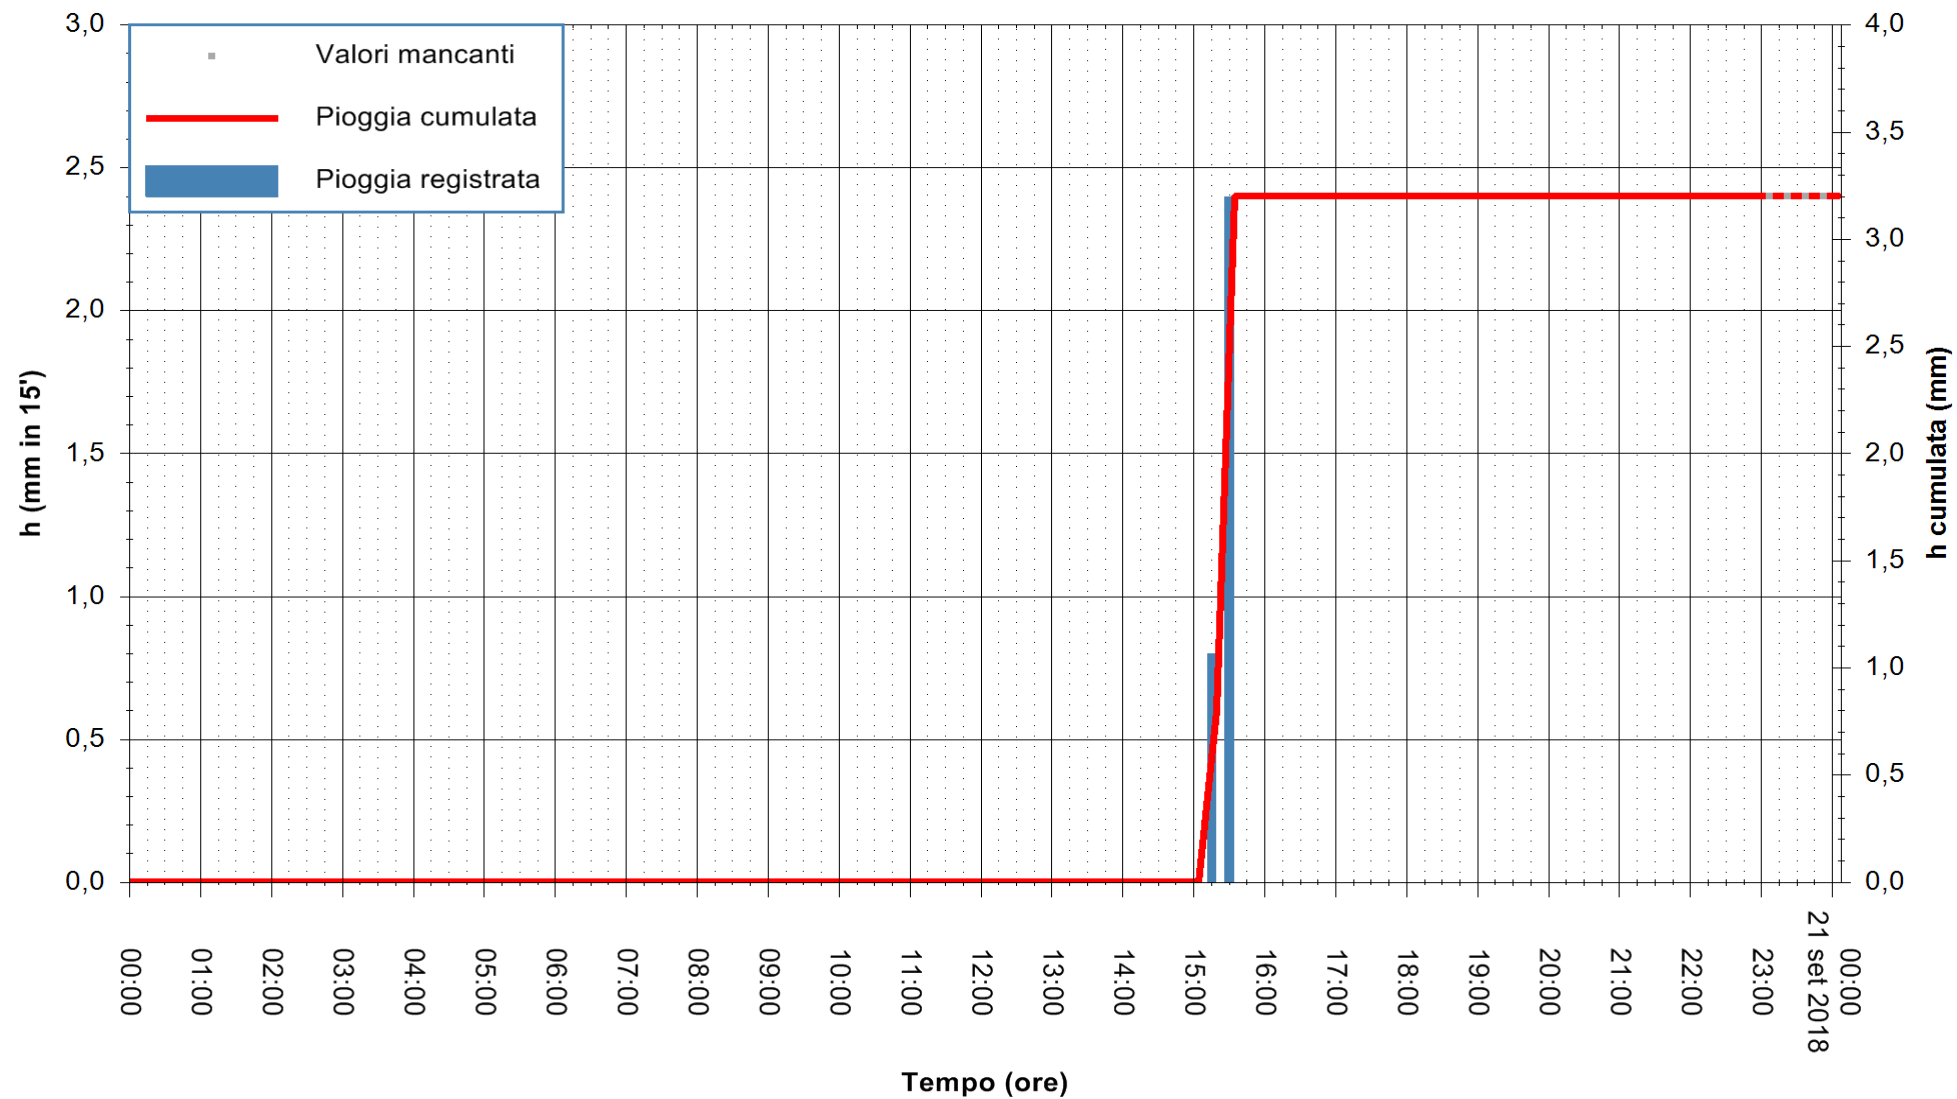

Stazione pluviometrica Fluminimannu a Decimomannu  
Area DECIMOMANNU  
Pioggia registrata nelle ultime 24 ore  
Estrazione dati delle ore 00:03 del 21/09/2018  
Ultimo dato disponibile: 20/09/2018 alle 23:00

ARPAS  
F.to il Dirigente Responsabile  
Dott. Giuseppe Bianco

REGIONE AUTONOMA DE SARDIGNA  
REGIONE AUTONOMA DELLA SARDEGNA

Stazione pluviometrica Tempio  
 Area CUSSEDDU  
 Pioggia registrata nelle ultime 24 ore  
 Estrazione dati delle ore 00:03 del 21/09/2018  
 Ultimo dato disponibile: 20/09/2018 alle 23:00

ARPAS  
 F.to il Dirigente Responsabile  
 Dott. Giuseppe Bianco

REGIONE AUTONOMA DE SARDIGNA  
 REGIONE AUTONOMA DELLA SARDEGNA

Stazione pluviometrica Pianu  
Area PIANU 15  
Pioggia registrata nelle ultime 24 ore  
Estrazione dati delle ore 00:03 del 21/09/2018  
Ultimo dato disponibile: 20/09/2018 alle 23:00

ARPAS  
F.to il Dirigente Responsabile  
Dott. Giuseppe Bianco

REGIONE AUTONOMA DE SARDIGNA  
REGIONE AUTONOMA DELLA SARDEGNA

Stazione pluviometrica Ossoni  
Area MONTE OSSONI  
Pioggia registrata nelle ultime 24 ore  
Estrazione dati delle ore 00:03 del 21/09/2018  
Ultimo dato disponibile: 20/09/2018 alle 23:00