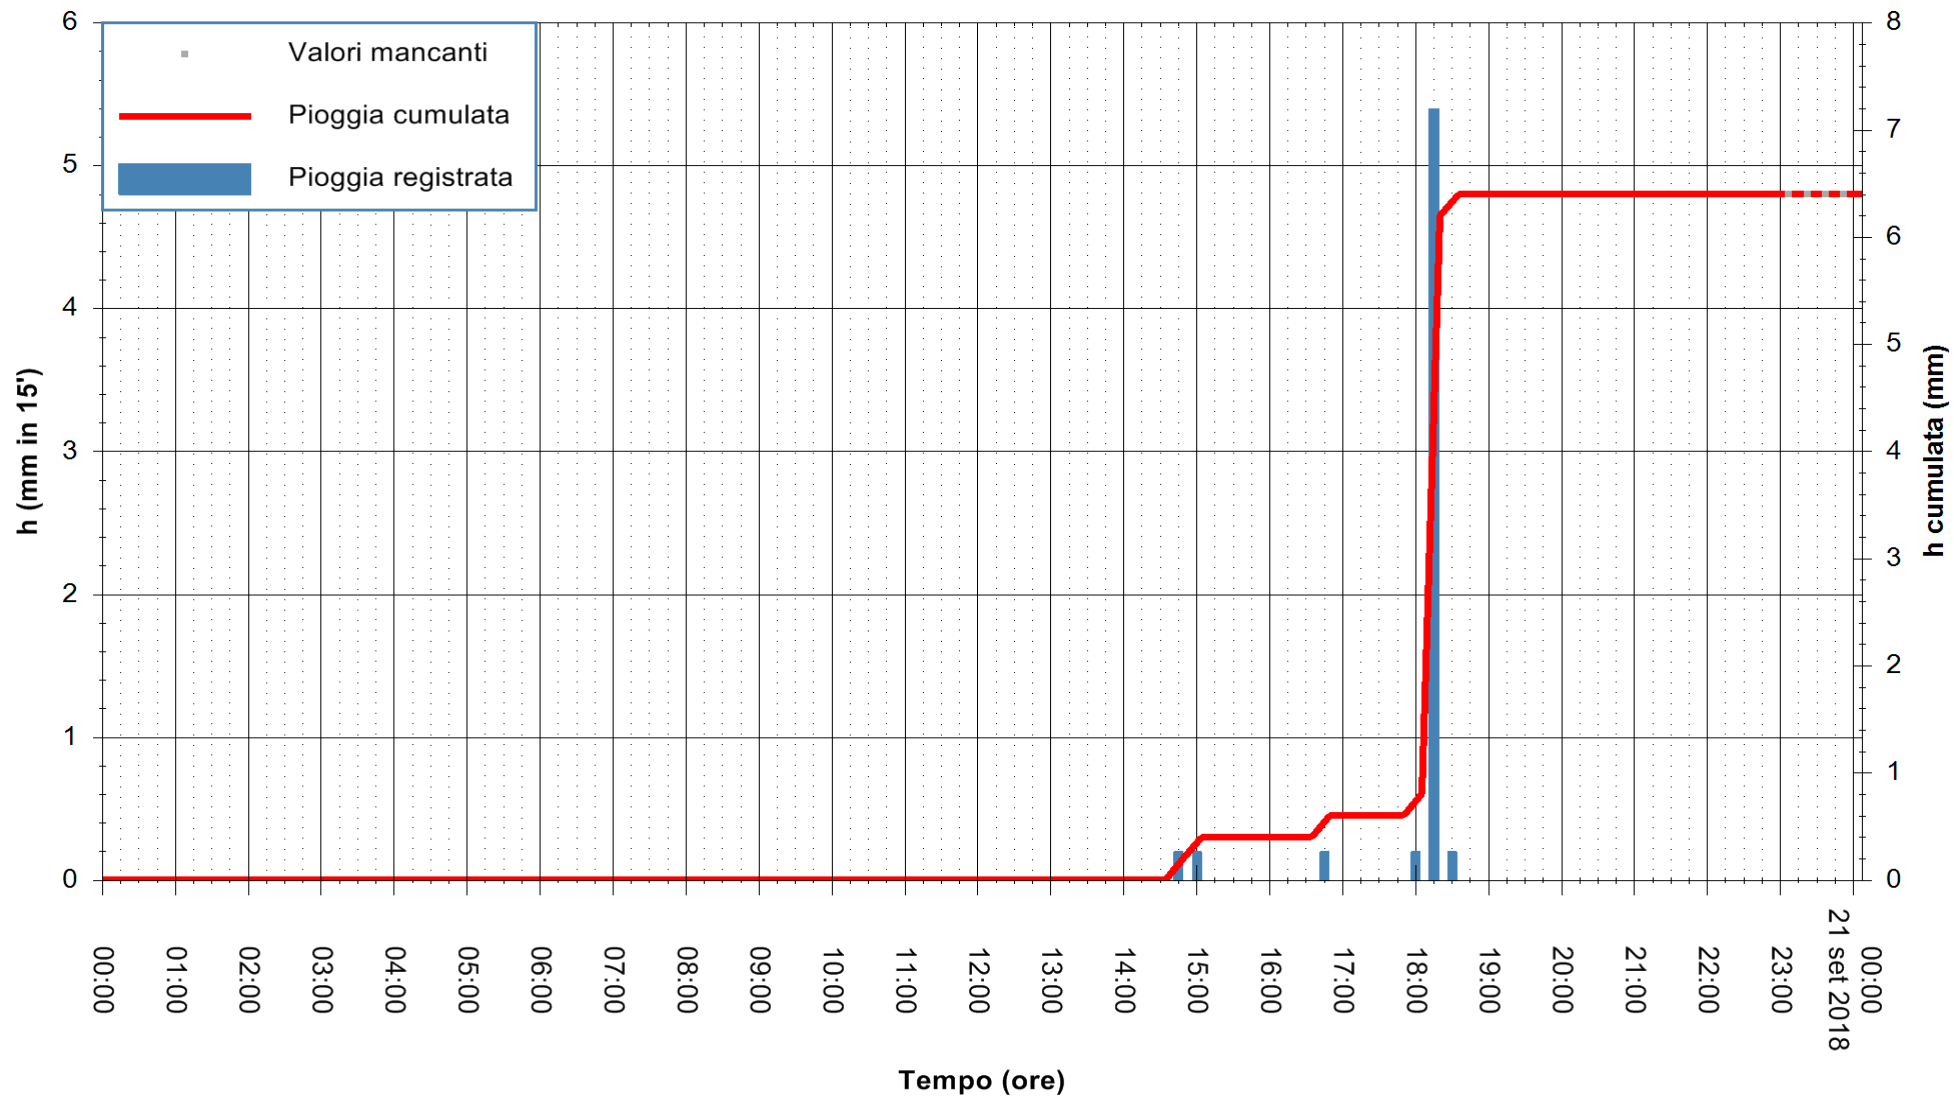

Stazione pluviometrica Fluminimannu a Decimomannu  
Area DECIMOMANNU  
Pioggia registrata nelle ultime 24 ore  
Estrazione dati delle ore 00:03 del 21/09/2018  
Ultimo dato disponibile: 20/09/2018 alle 23:00

ARPAS  
F.to il Dirigente Responsabile  
Dott. Giuseppe Bianco

REGIONE AUTONOMA DE SARDIGNA  
REGIONE AUTONOMA DELLA SARDEGNA

Stazione pluviometrica Tempio  
 Area CUSSEDDU  
 Pioggia registrata nelle ultime 24 ore  
 Estrazione dati delle ore 00:03 del 21/09/2018  
 Ultimo dato disponibile: 20/09/2018 alle 23:00

ARPAS  
 F.to il Dirigente Responsabile  
 Dott. Giuseppe Bianco

REGIONE AUTONOMA DE SARDIGNA  
 REGIONE AUTONOMA DELLA SARDEGNA

Stazione pluviometrica Pianu  
Area PIANU 15  
Pioggia registrata nelle ultime 24 ore  
Estrazione dati delle ore 00:03 del 21/09/2018  
Ultimo dato disponibile: 20/09/2018 alle 23:00

ARPAS  
F.to il Dirigente Responsabile  
Dott. Giuseppe Bianco

REGIONE AUTONOMA DE SARDIGNA  
REGIONE AUTONOMA DELLA SARDEGNA

Stazione pluviometrica Ossoni  
Area MONTE OSSONI  
Pioggia registrata nelle ultime 24 ore  
Estrazione dati delle ore 00:03 del 21/09/2018  
Ultimo dato disponibile: 20/09/2018 alle 23:00