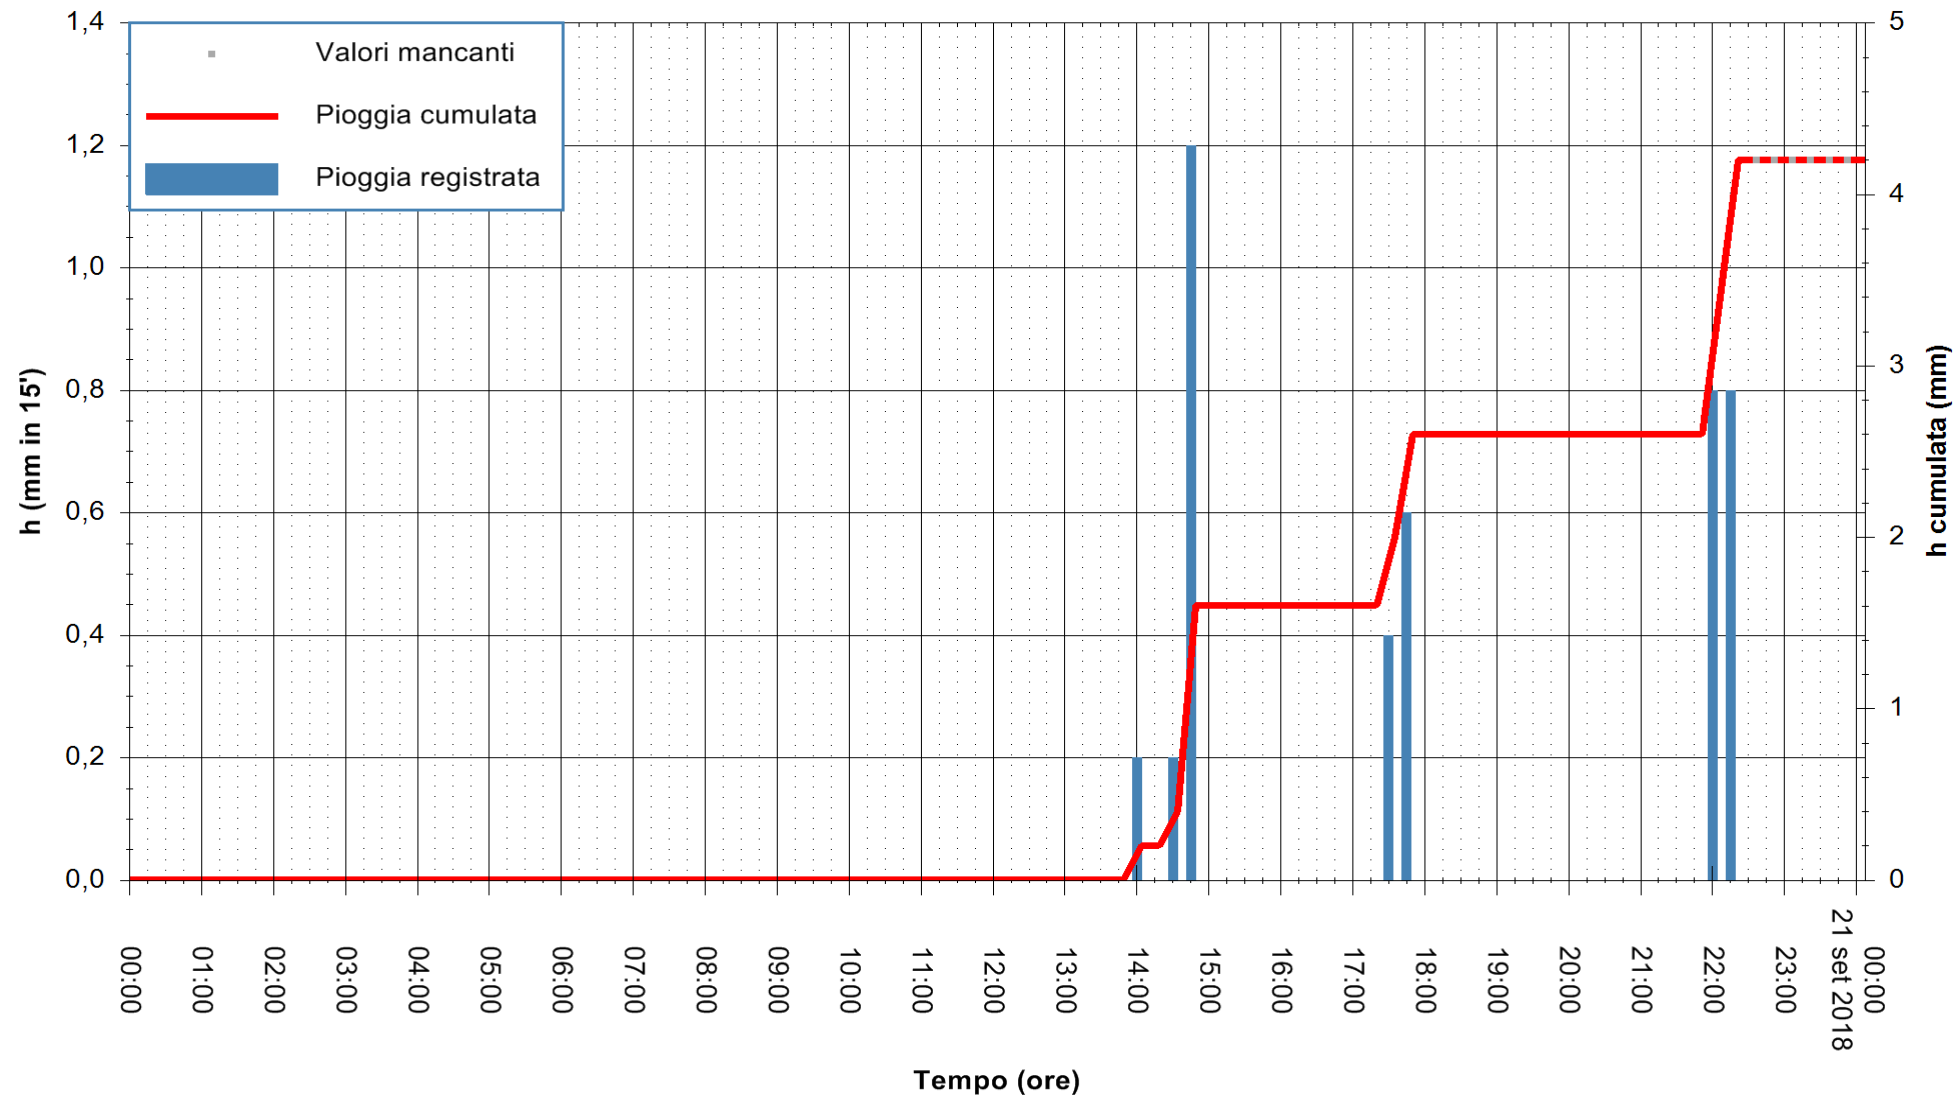

ARPAS  
F.to il Dirigente Responsabile  
Dott. Giuseppe Bianco

REGIONE AUTONOMA DE SARDIGNA  
REGIONE AUTONOMA DELLA SARDEGNA

Stazione pluviometrica Ossoni  
Area MONTE OSSONI  
Pioggia registrata nelle ultime 24 ore  
Estrazione dati delle ore 00:03 del 21/09/2018  
Ultimo dato disponibile: 20/09/2018 alle 23:00