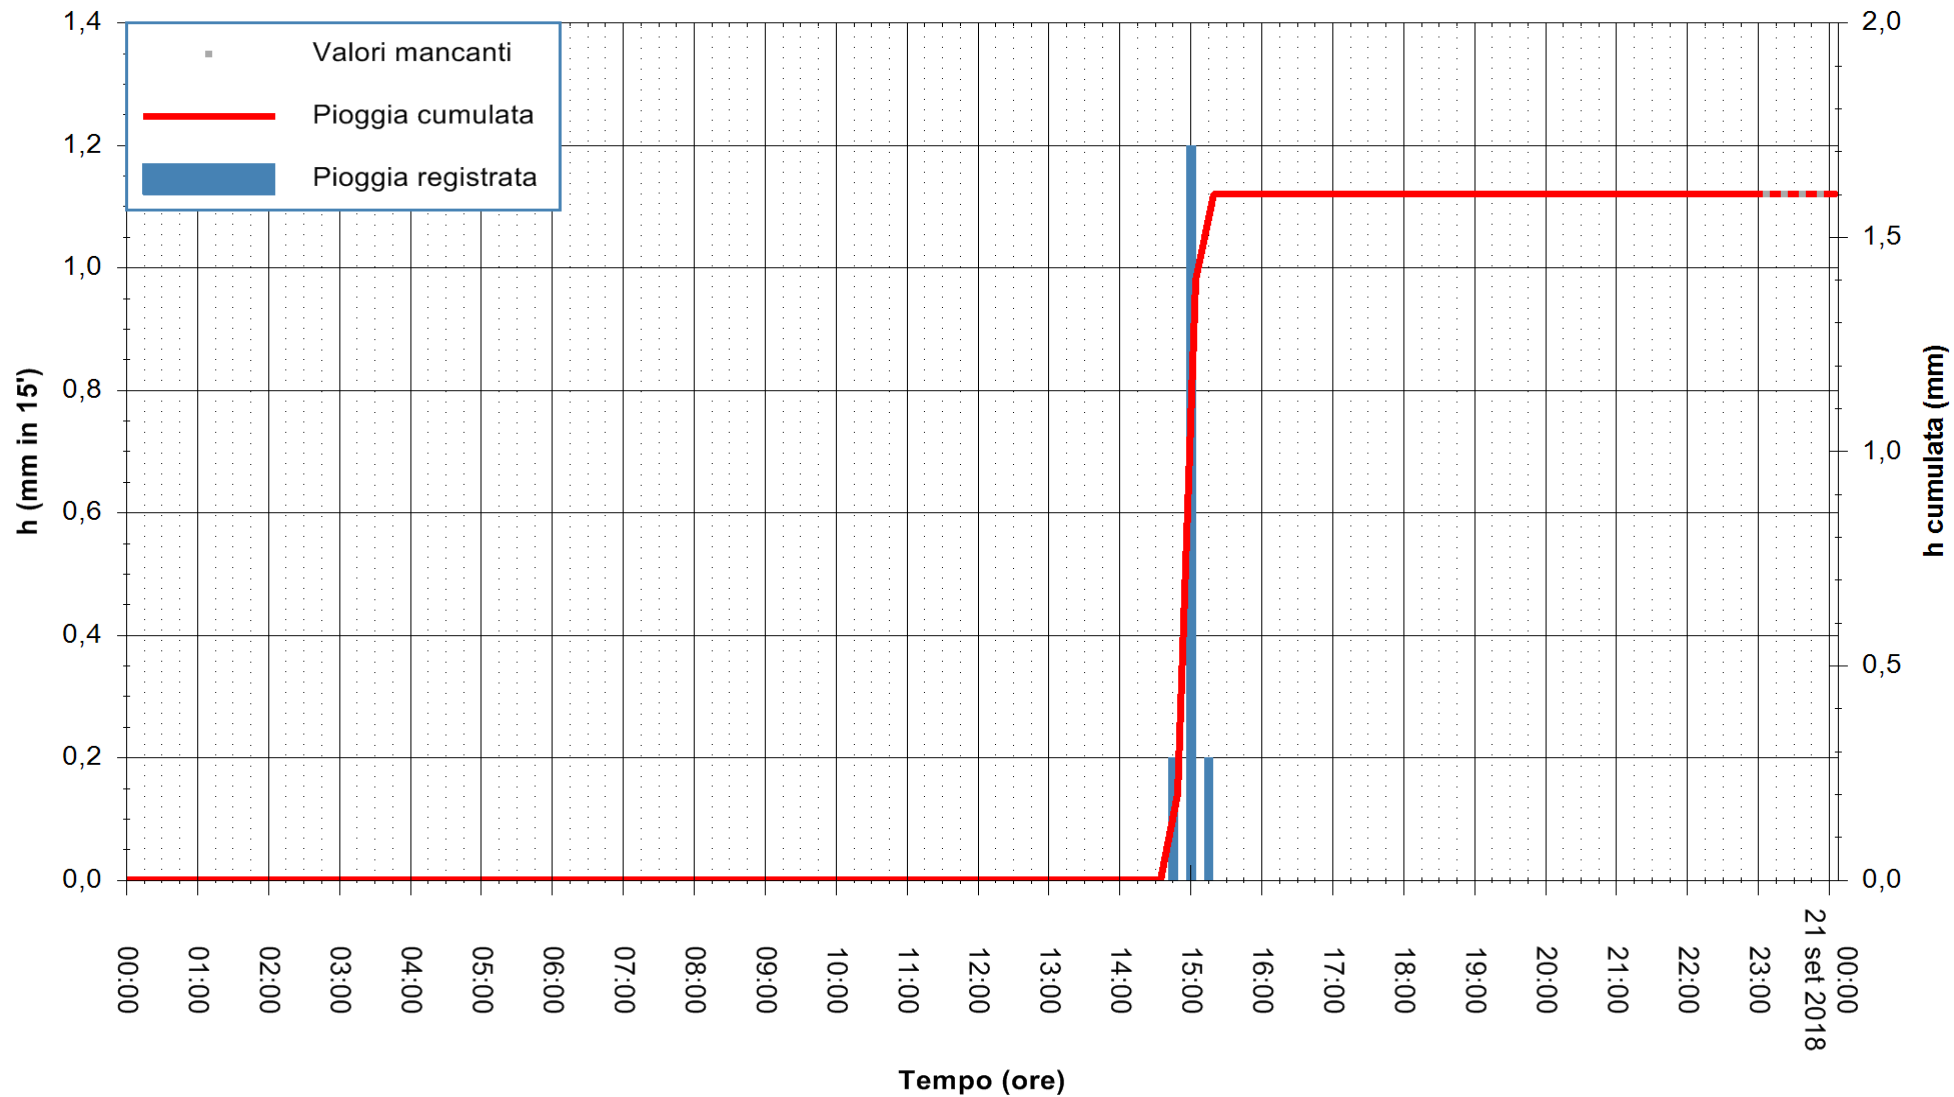

Stazione pluviometrica Fluminimannu a Decimomannu  
Area DECIMOMANNU  
Pioggia registrata nelle ultime 24 ore  
Estrazione dati delle ore 00:03 del 21/09/2018  
Ultimo dato disponibile: 20/09/2018 alle 23:00

ARPAS  
F.to il Dirigente Responsabile  
Dott. Giuseppe Bianco

REGIONE AUTONOMA DE SARDIGNA  
REGIONE AUTONOMA DELLA SARDEGNA

Stazione pluviometrica Tempio  
 Area CUSSEDDU  
 Pioggia registrata nelle ultime 24 ore  
 Estrazione dati delle ore 00:03 del 21/09/2018  
 Ultimo dato disponibile: 20/09/2018 alle 23:00

ARPAS  
 F.to il Dirigente Responsabile  
 Dott. Giuseppe Bianco

REGIONE AUTONOMA DE SARDIGNA  
 REGIONE AUTONOMA DELLA SARDEGNA

Stazione pluviometrica Pianu  
Area PIANU 15  
Pioggia registrata nelle ultime 24 ore  
Estrazione dati delle ore 00:03 del 21/09/2018  
Ultimo dato disponibile: 20/09/2018 alle 23:00

ARPAS  
F.to il Dirigente Responsabile  
Dott. Giuseppe Bianco

REGIONE AUTONOMA DE SARDIGNA  
REGIONE AUTONOMA DELLA SARDEGNA

Stazione pluviometrica Ossoni  
Area MONTE OSSONI  
Pioggia registrata nelle ultime 24 ore  
Estrazione dati delle ore 00:03 del 21/09/2018  
Ultimo dato disponibile: 20/09/2018 alle 23:00