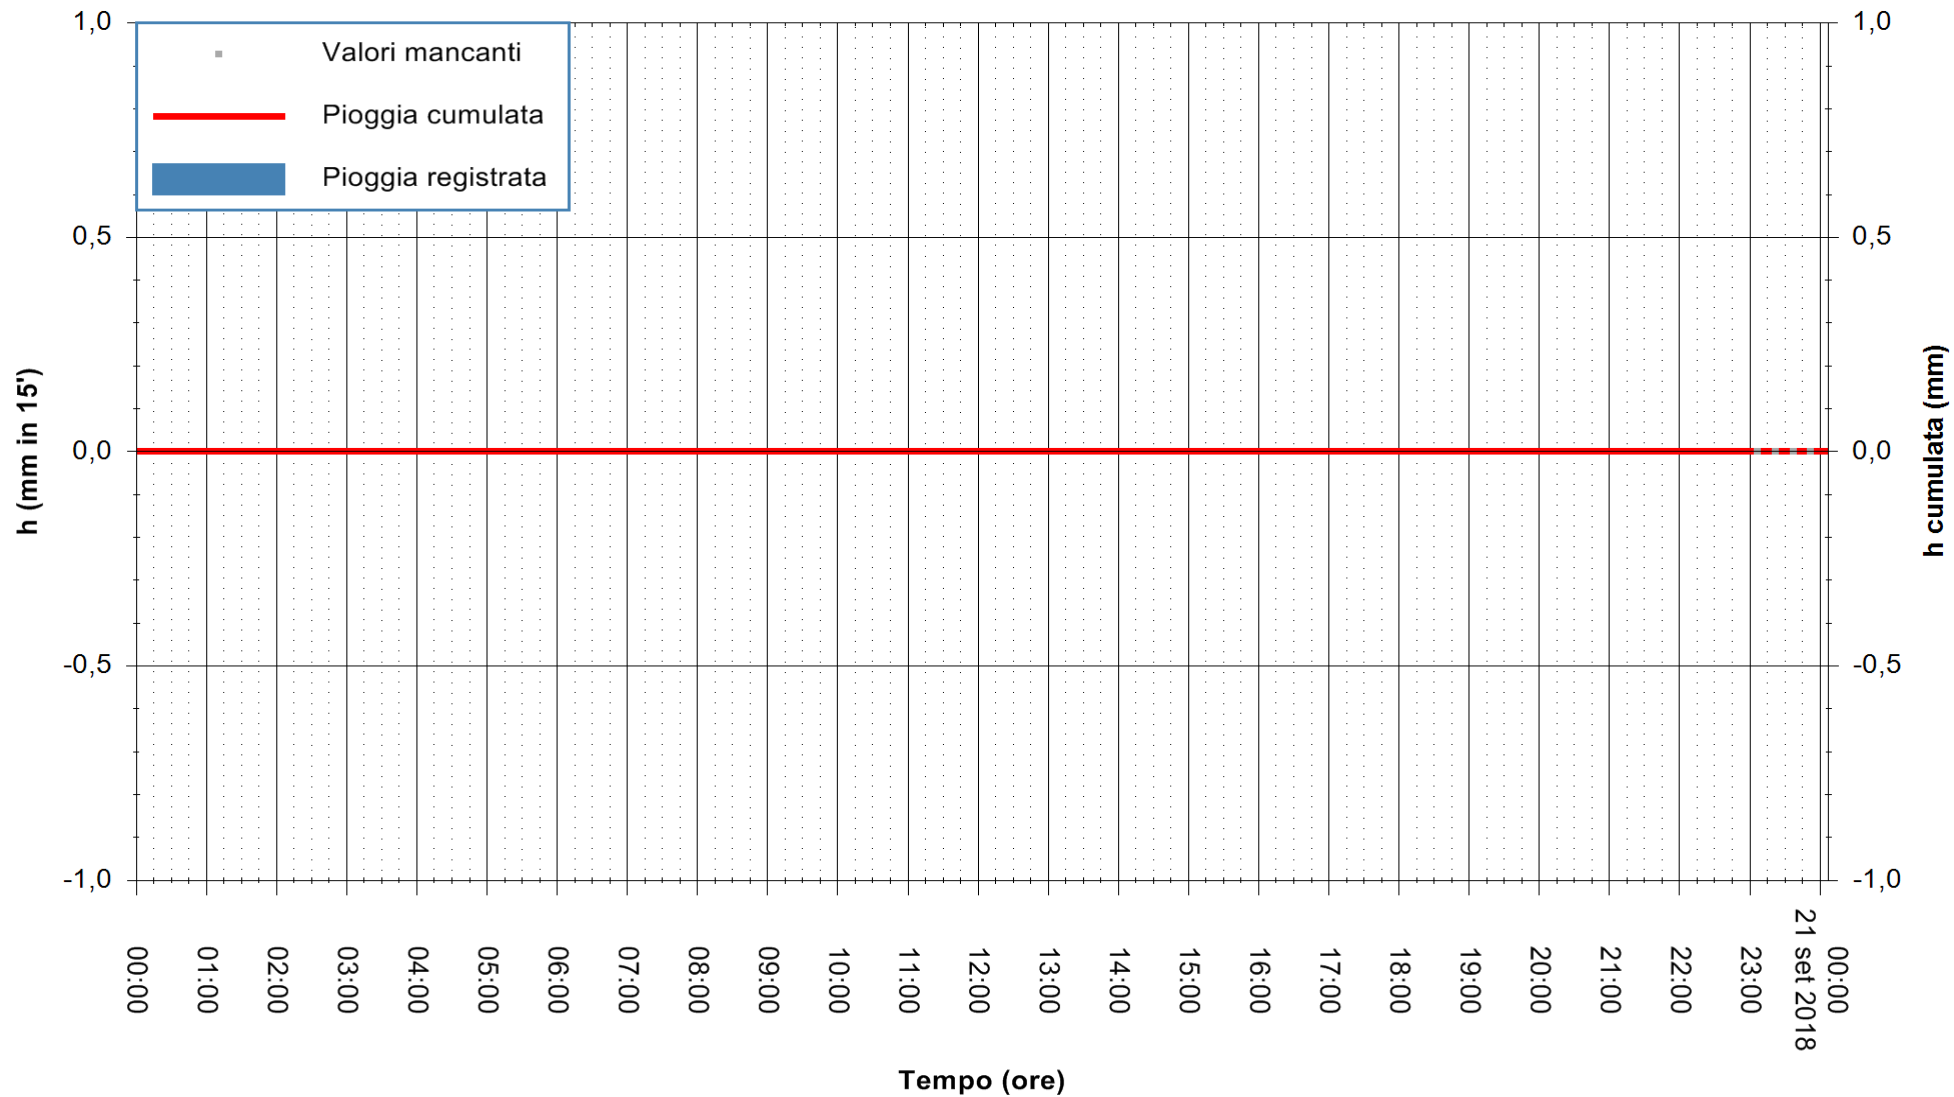

Stazione pluviometrica Fluminimannu a Decimomannu  
Area DECIMOMANNU  
Pioggia registrata nelle ultime 24 ore  
Estrazione dati delle ore 00:03 del 21/09/2018  
Ultimo dato disponibile: 20/09/2018 alle 23:00

ARPAS  
F.to il Dirigente Responsabile  
Dott. Giuseppe Bianco

REGIONE AUTONOMA DE SARDIGNA  
REGIONE AUTONOMA DELLA SARDEGNA

Stazione pluviometrica Tempio  
 Area CUSSEDDU  
 Pioggia registrata nelle ultime 24 ore  
 Estrazione dati delle ore 00:03 del 21/09/2018  
 Ultimo dato disponibile: 20/09/2018 alle 23:00

ARPAS  
 F.to il Dirigente Responsabile  
 Dott. Giuseppe Bianco

REGIONE AUTONOMA DE SARDIGNA  
 REGIONE AUTONOMA DELLA SARDEGNA

Stazione pluviometrica Pianu  
Area PIANU 15  
Pioggia registrata nelle ultime 24 ore  
Estrazione dati delle ore 00:03 del 21/09/2018  
Ultimo dato disponibile: 20/09/2018 alle 23:00

ARPAS  
F.to il Dirigente Responsabile  
Dott. Giuseppe Bianco

REGIONE AUTONOMA DE SARDIGNA  
REGIONE AUTONOMA DELLA SARDEGNA

Stazione pluviometrica Ossoni  
Area MONTE OSSONI  
Pioggia registrata nelle ultime 24 ore  
Estrazione dati delle ore 00:03 del 21/09/2018  
Ultimo dato disponibile: 20/09/2018 alle 23:00