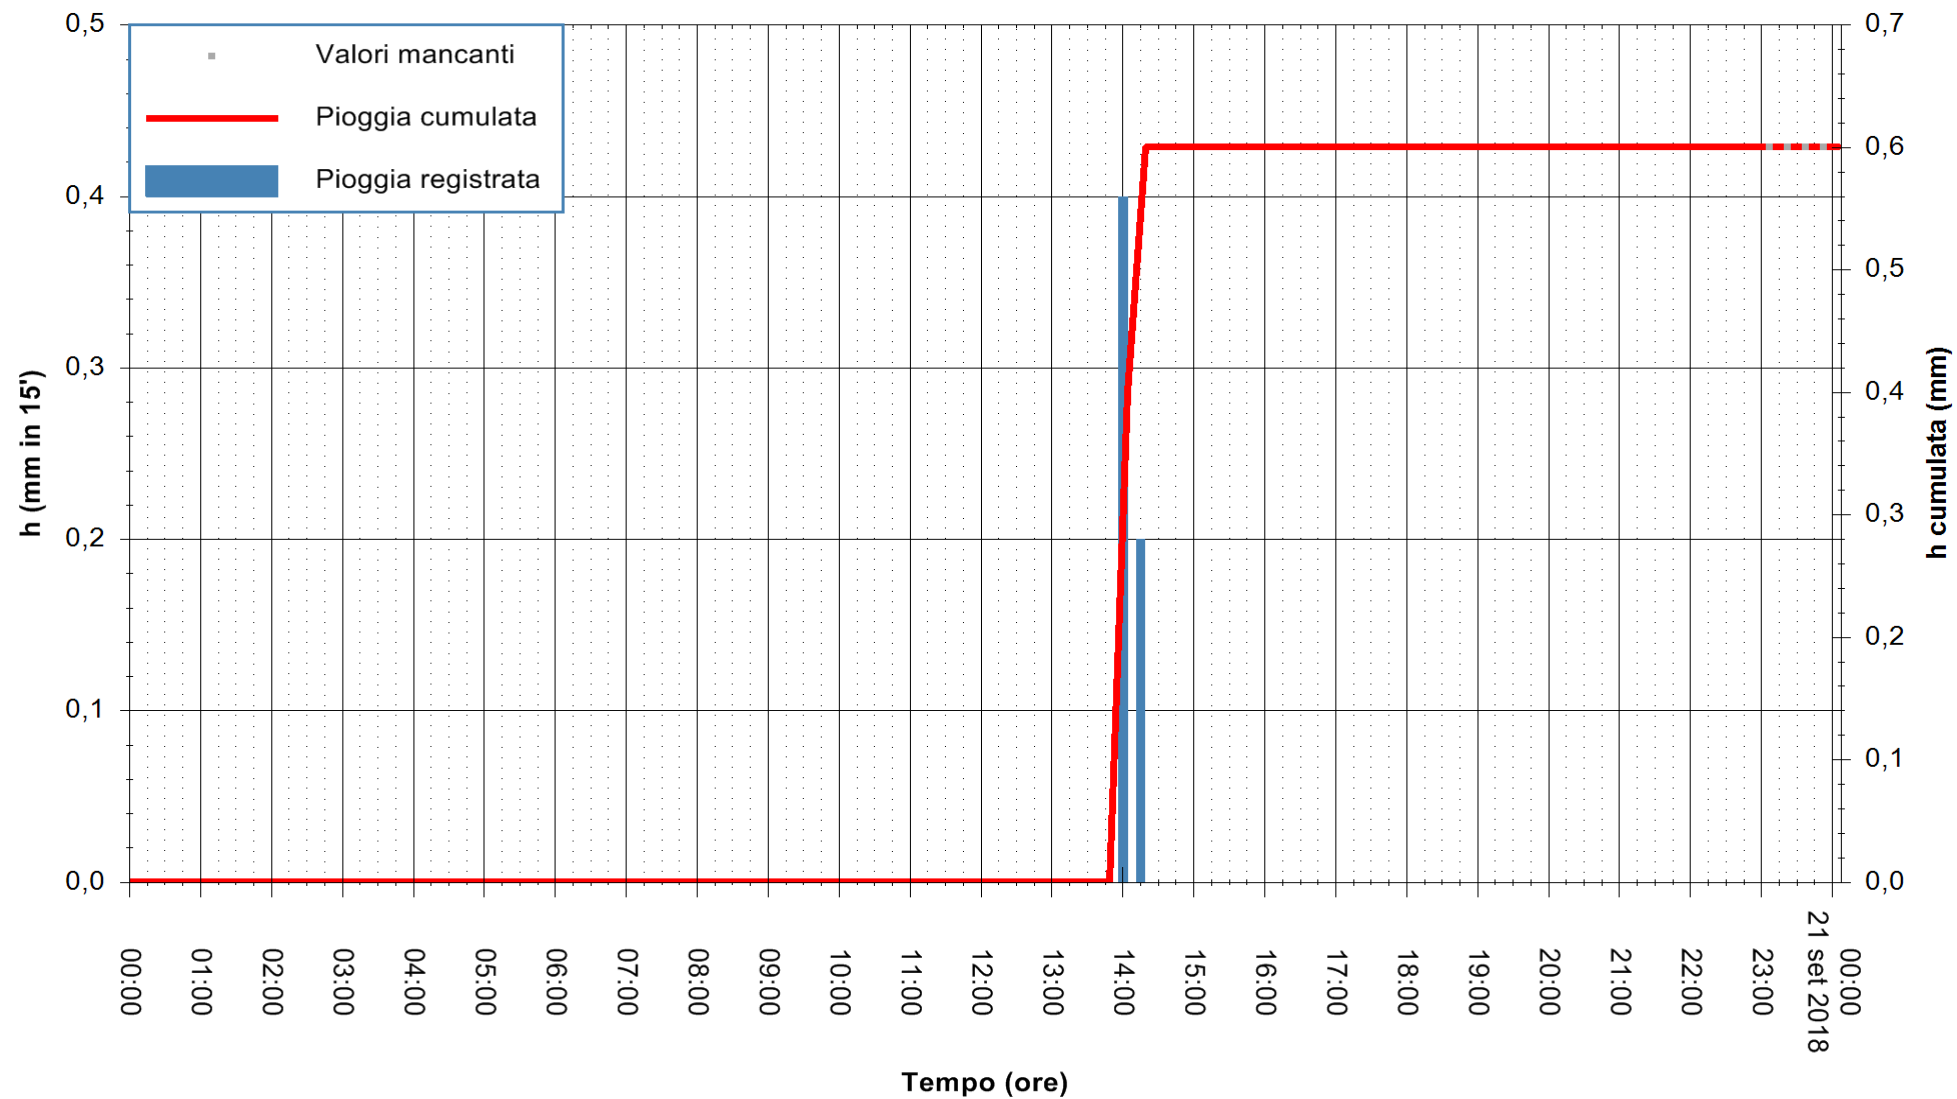

Stazione pluviometrica Fluminimannu a Decimomannu  
Area DECIMOMANNU  
Pioggia registrata nelle ultime 24 ore  
Estrazione dati delle ore 00:03 del 21/09/2018  
Ultimo dato disponibile: 20/09/2018 alle 23:00

ARPAS  
F.to il Dirigente Responsabile  
Dott. Giuseppe Bianco

REGIONE AUTONOMA DE SARDIGNA  
REGIONE AUTONOMA DELLA SARDEGNA

Stazione pluviometrica Tempio  
 Area CUSSEDDU  
 Pioggia registrata nelle ultime 24 ore  
 Estrazione dati delle ore 00:03 del 21/09/2018  
 Ultimo dato disponibile: 20/09/2018 alle 23:00

ARPAS  
 F.to il Dirigente Responsabile  
 Dott. Giuseppe Bianco

REGIONE AUTONOMA DE SARDIGNA  
 REGIONE AUTONOMA DELLA SARDEGNA

Stazione pluviometrica Pianu  
Area PIANU 15  
Pioggia registrata nelle ultime 24 ore  
Estrazione dati delle ore 00:03 del 21/09/2018  
Ultimo dato disponibile: 20/09/2018 alle 23:00

ARPAS  
F.to il Dirigente Responsabile  
Dott. Giuseppe Bianco

REGIONE AUTONOMA DE SARDIGNA  
REGIONE AUTONOMA DELLA SARDEGNA

Stazione pluviometrica Ossoni  
Area MONTE OSSONI  
Pioggia registrata nelle ultime 24 ore  
Estrazione dati delle ore 00:03 del 21/09/2018  
Ultimo dato disponibile: 20/09/2018 alle 23:00