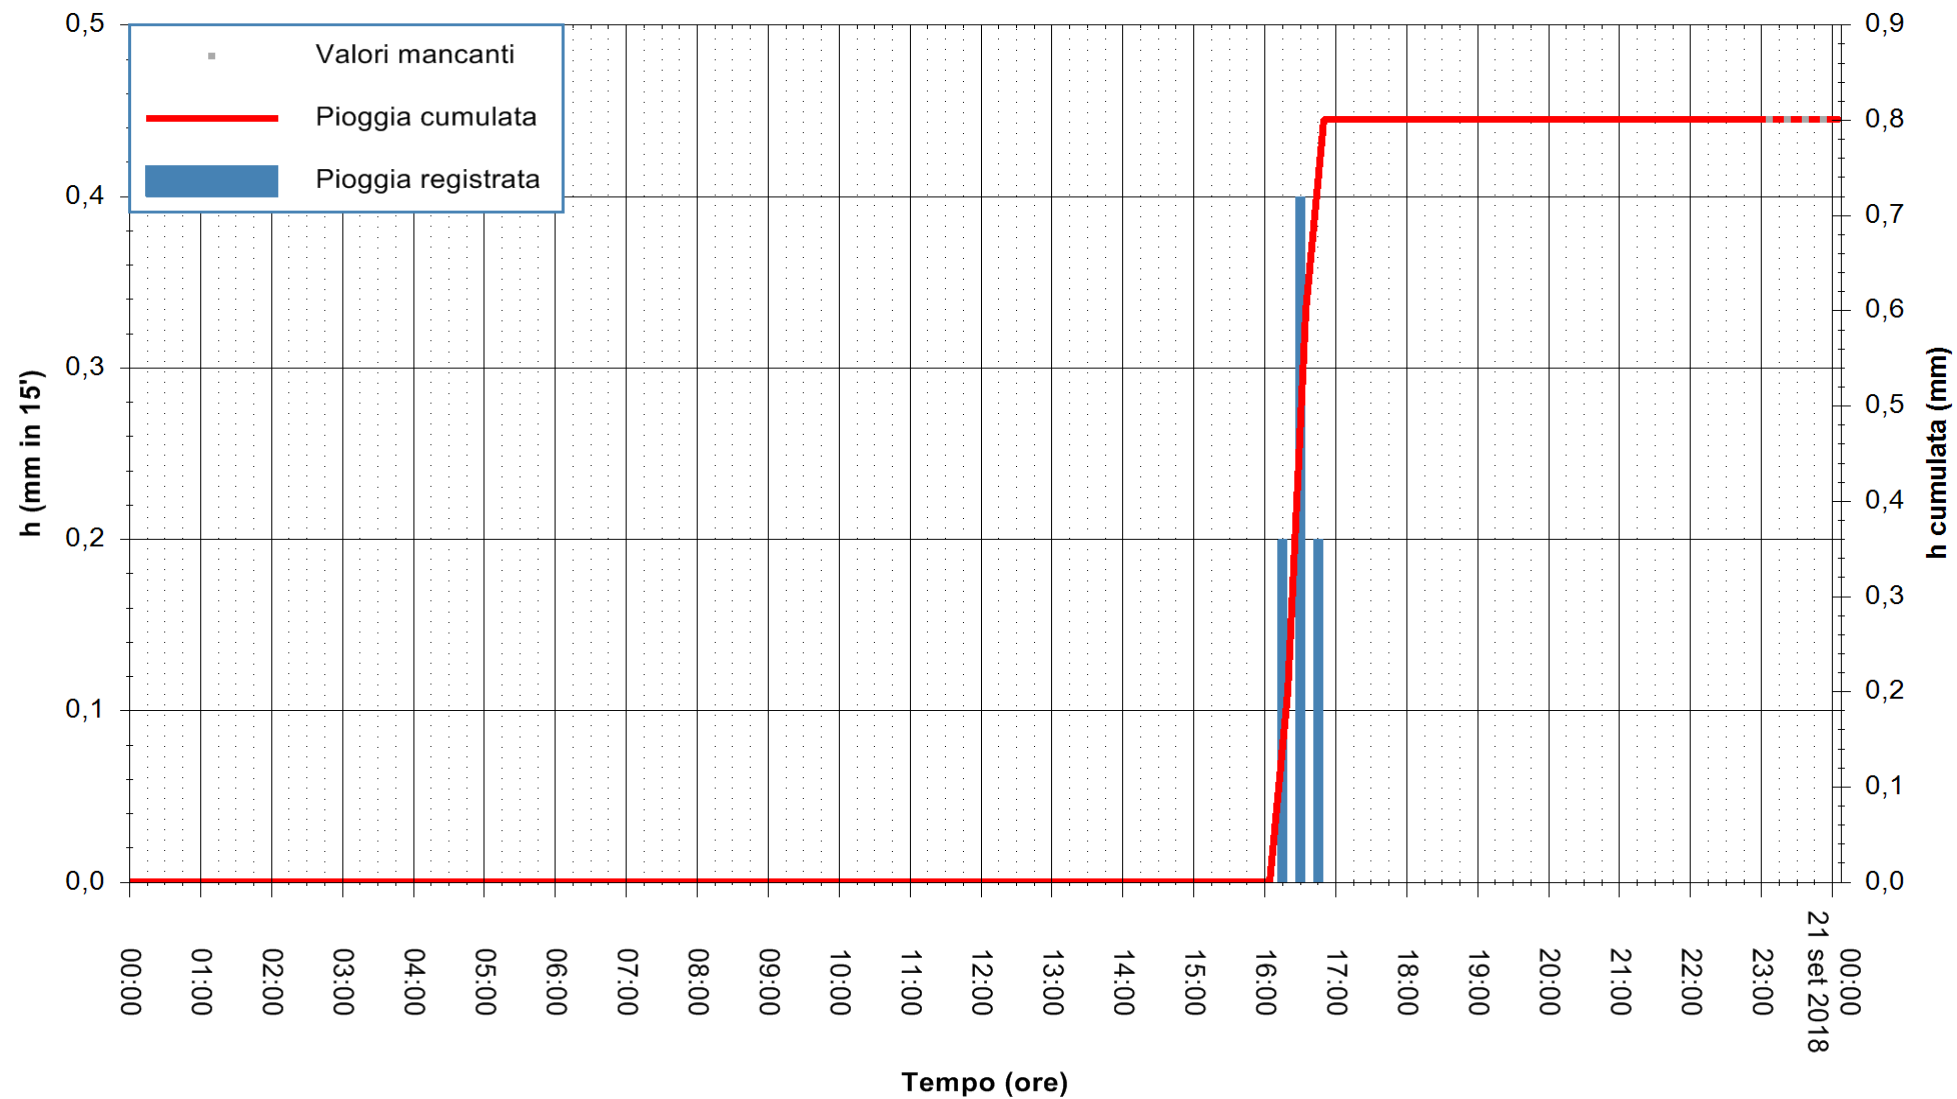

ARPAS  
F.to il Dirigente Responsabile  
Dott. Giuseppe Bianco

REGIONE AUTONOMA DE SARDIGNA  
REGIONE AUTONOMA DELLA SARDEGNA

Stazione pluviometrica Ossoni  
Area MONTE OSSONI  
Pioggia registrata nelle ultime 24 ore  
Estrazione dati delle ore 00:03 del 21/09/2018  
Ultimo dato disponibile: 20/09/2018 alle 23:00