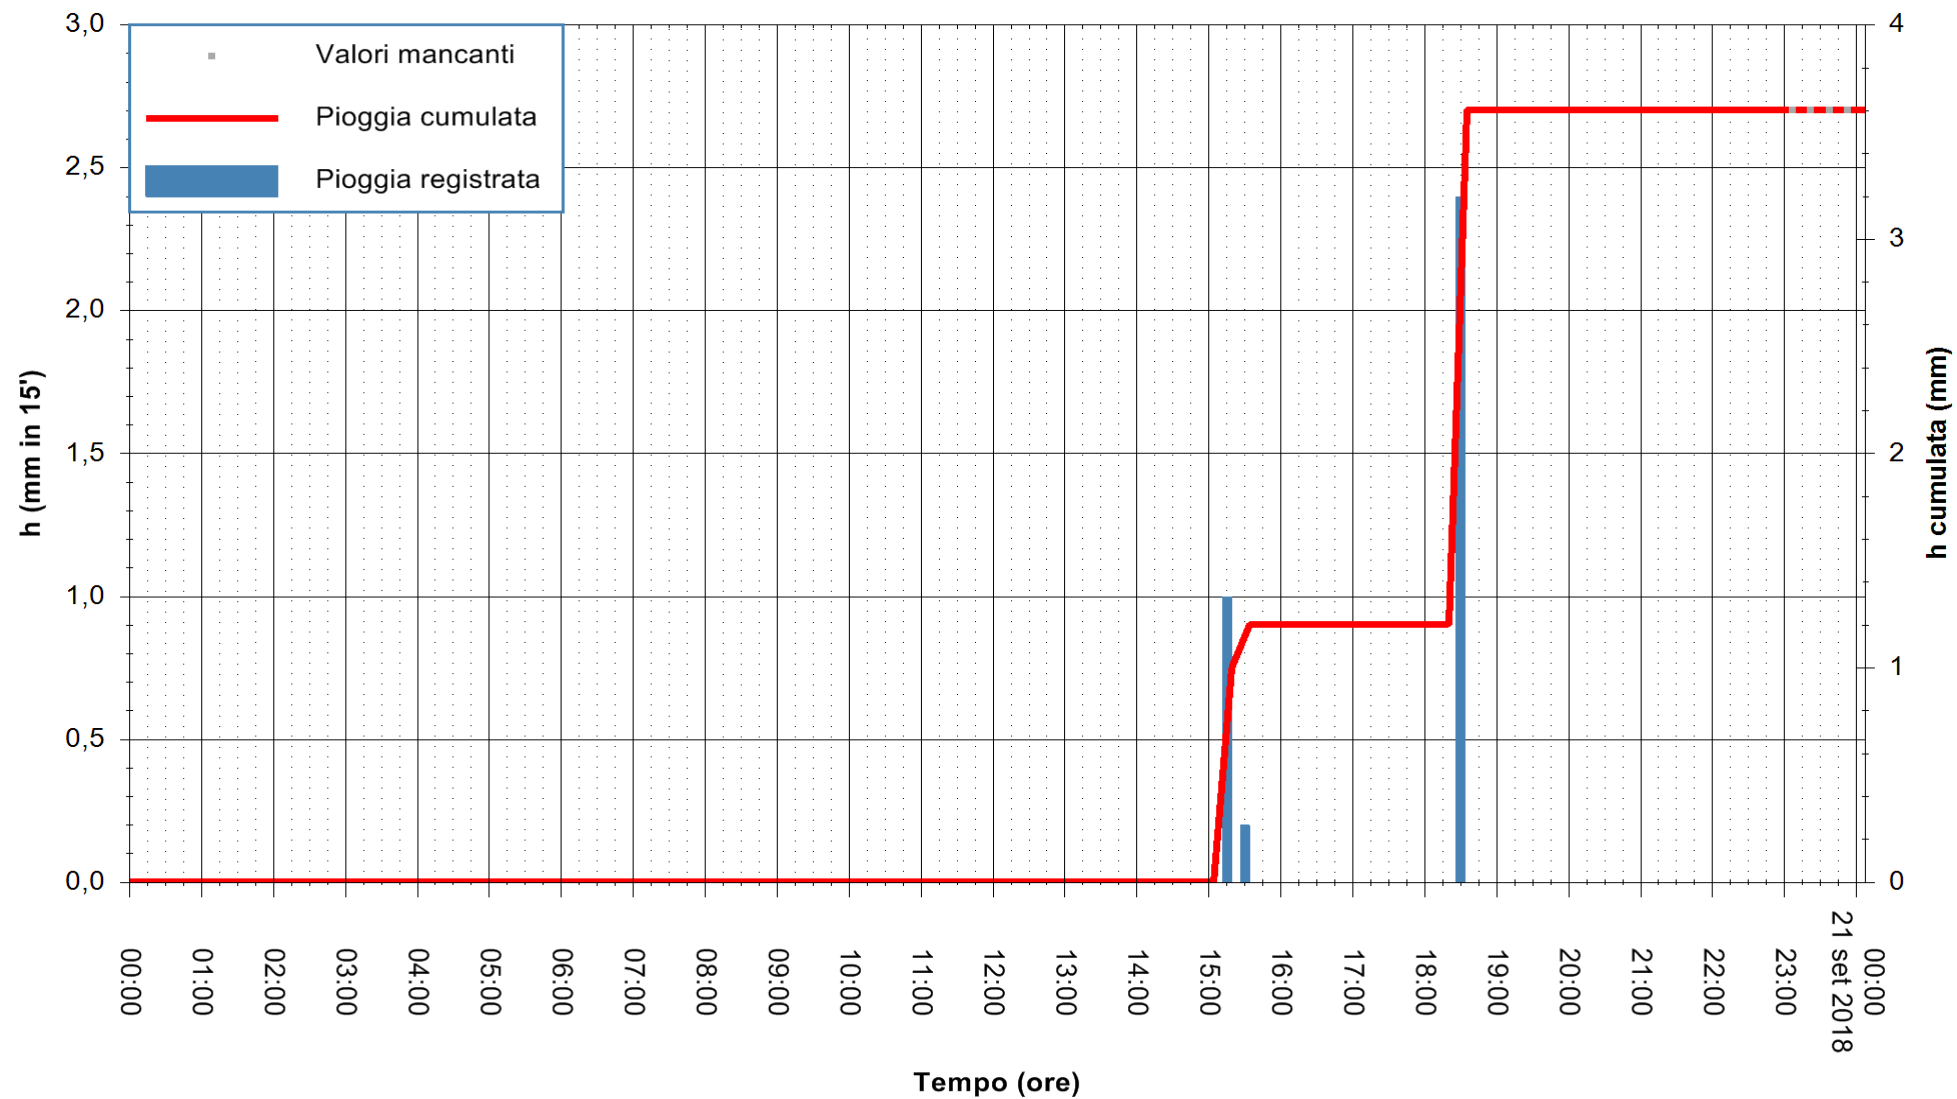

Stazione pluviometrica Fluminimannu a Decimomannu  
Area DECIMOMANNU  
Pioggia registrata nelle ultime 24 ore  
Estrazione dati delle ore 00:03 del 21/09/2018  
Ultimo dato disponibile: 20/09/2018 alle 23:00

ARPAS  
F.to il Dirigente Responsabile  
Dott. Giuseppe Bianco

REGIONE AUTONOMA DE SARDIGNA  
REGIONE AUTONOMA DELLA SARDEGNA

Stazione pluviometrica Tempio  
 Area CUSSEDDU  
 Pioggia registrata nelle ultime 24 ore  
 Estrazione dati delle ore 00:03 del 21/09/2018  
 Ultimo dato disponibile: 20/09/2018 alle 23:00

ARPAS  
 F.to il Dirigente Responsabile  
 Dott. Giuseppe Bianco

REGIONE AUTONOMA DE SARDIGNA  
 REGIONE AUTONOMA DELLA SARDEGNA

Stazione pluviometrica Pianu  
Area PIANU 15  
Pioggia registrata nelle ultime 24 ore  
Estrazione dati delle ore 00:03 del 21/09/2018  
Ultimo dato disponibile: 20/09/2018 alle 23:00

ARPAS  
F.to il Dirigente Responsabile  
Dott. Giuseppe Bianco

REGIONE AUTONOMA DE SARDIGNA  
REGIONE AUTONOMA DELLA SARDEGNA

Stazione pluviometrica Ossoni  
Area MONTE OSSONI  
Pioggia registrata nelle ultime 24 ore  
Estrazione dati delle ore 00:03 del 21/09/2018  
Ultimo dato disponibile: 20/09/2018 alle 23:00