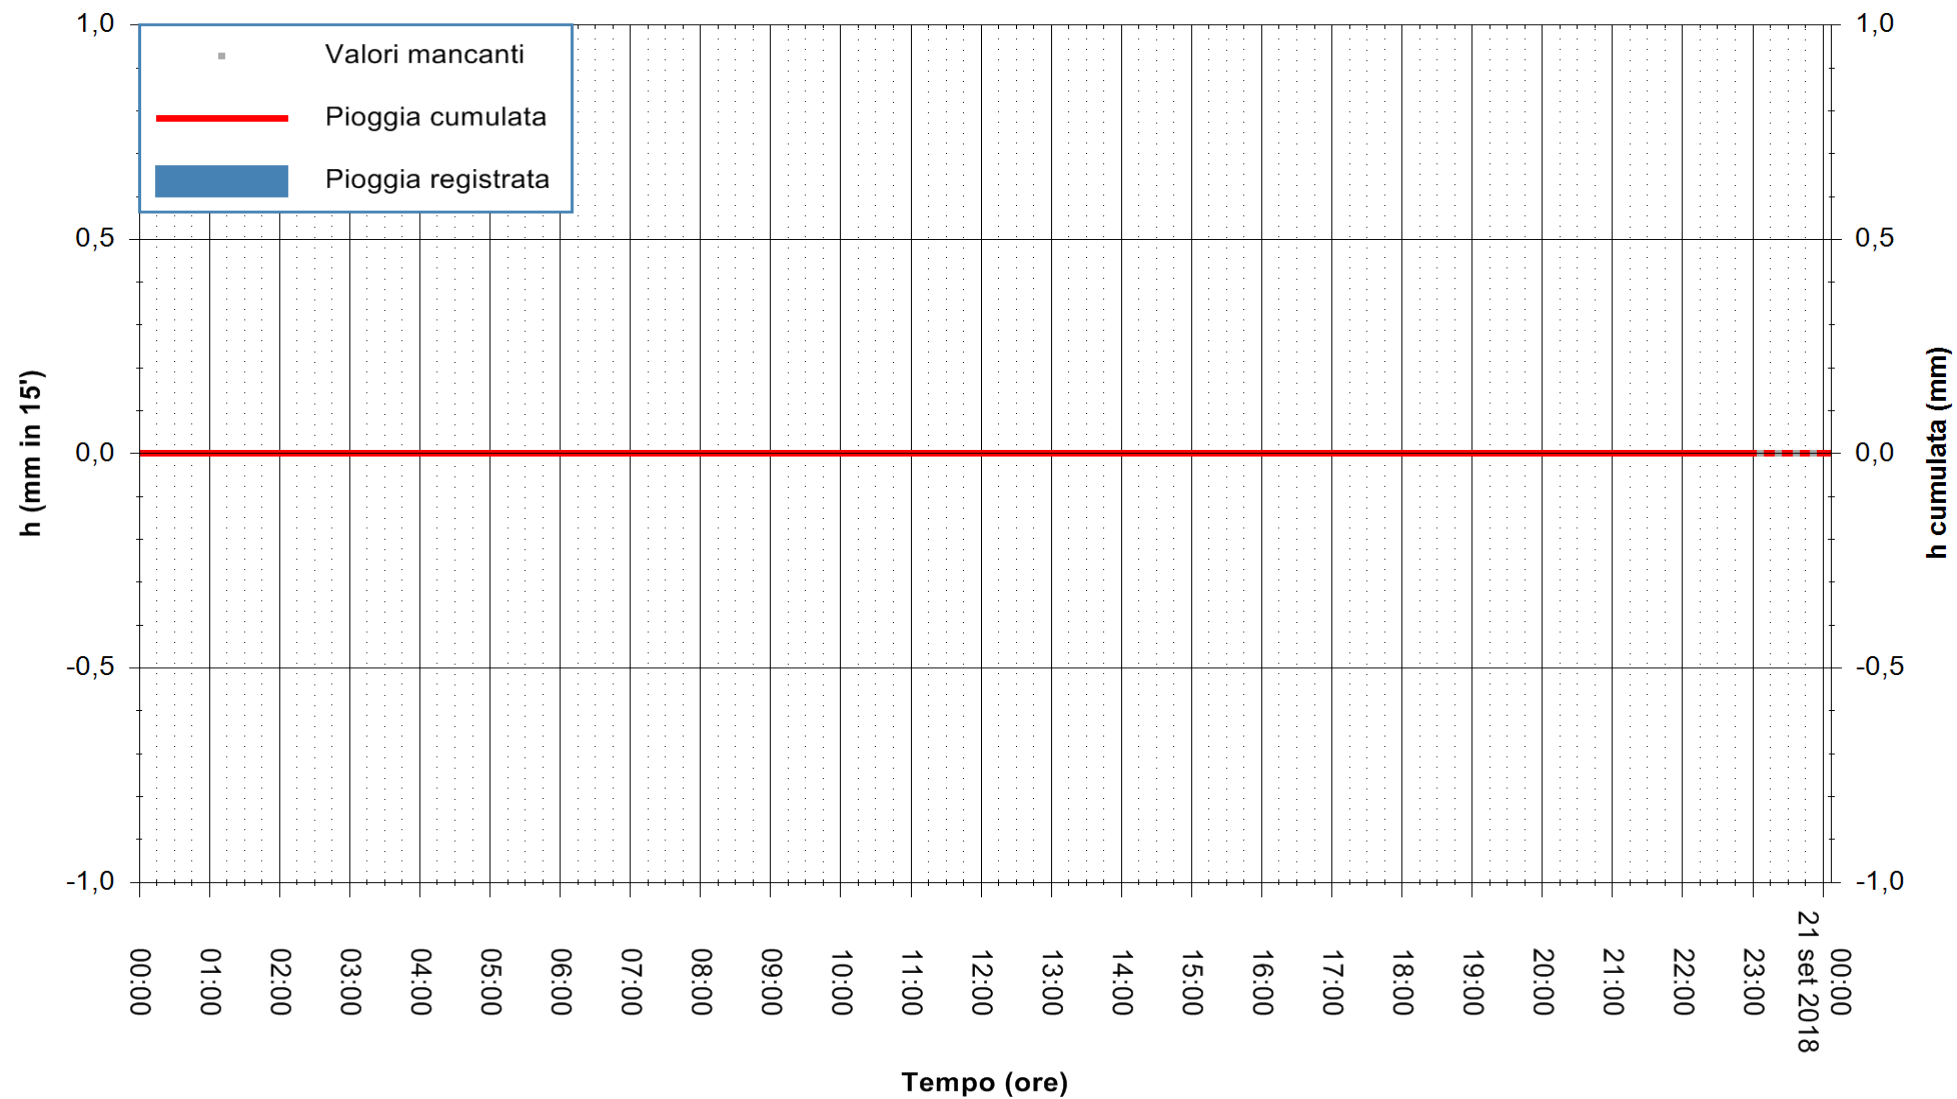

Stazione pluviometrica Fluminimannu a Decimomannu  
Area DECIMOMANNU  
Pioggia registrata nelle ultime 24 ore  
Estrazione dati delle ore 00:03 del 21/09/2018  
Ultimo dato disponibile: 20/09/2018 alle 23:00

ARPAS  
F.to il Dirigente Responsabile  
Dott. Giuseppe Bianco

REGIONE AUTONOMA DE SARDIGNA  
REGIONE AUTONOMA DELLA SARDEGNA

Stazione pluviometrica Tempio  
 Area CUSSEDDU  
 Pioggia registrata nelle ultime 24 ore  
 Estrazione dati delle ore 00:03 del 21/09/2018  
 Ultimo dato disponibile: 20/09/2018 alle 23:00

ARPAS  
 F.to il Dirigente Responsabile  
 Dott. Giuseppe Bianco

REGIONE AUTONOMA DE SARDIGNA  
 REGIONE AUTONOMA DELLA SARDEGNA

Stazione pluviometrica Pianu  
Area PIANU 15  
Pioggia registrata nelle ultime 24 ore  
Estrazione dati delle ore 00:03 del 21/09/2018  
Ultimo dato disponibile: 20/09/2018 alle 23:00

ARPAS  
F.to il Dirigente Responsabile  
Dott. Giuseppe Bianco

REGIONE AUTONOMA DE SARDIGNA  
REGIONE AUTONOMA DELLA SARDEGNA

Stazione pluviometrica Ossoni  
Area MONTE OSSONI  
Pioggia registrata nelle ultime 24 ore  
Estrazione dati delle ore 00:03 del 21/09/2018  
Ultimo dato disponibile: 20/09/2018 alle 23:00