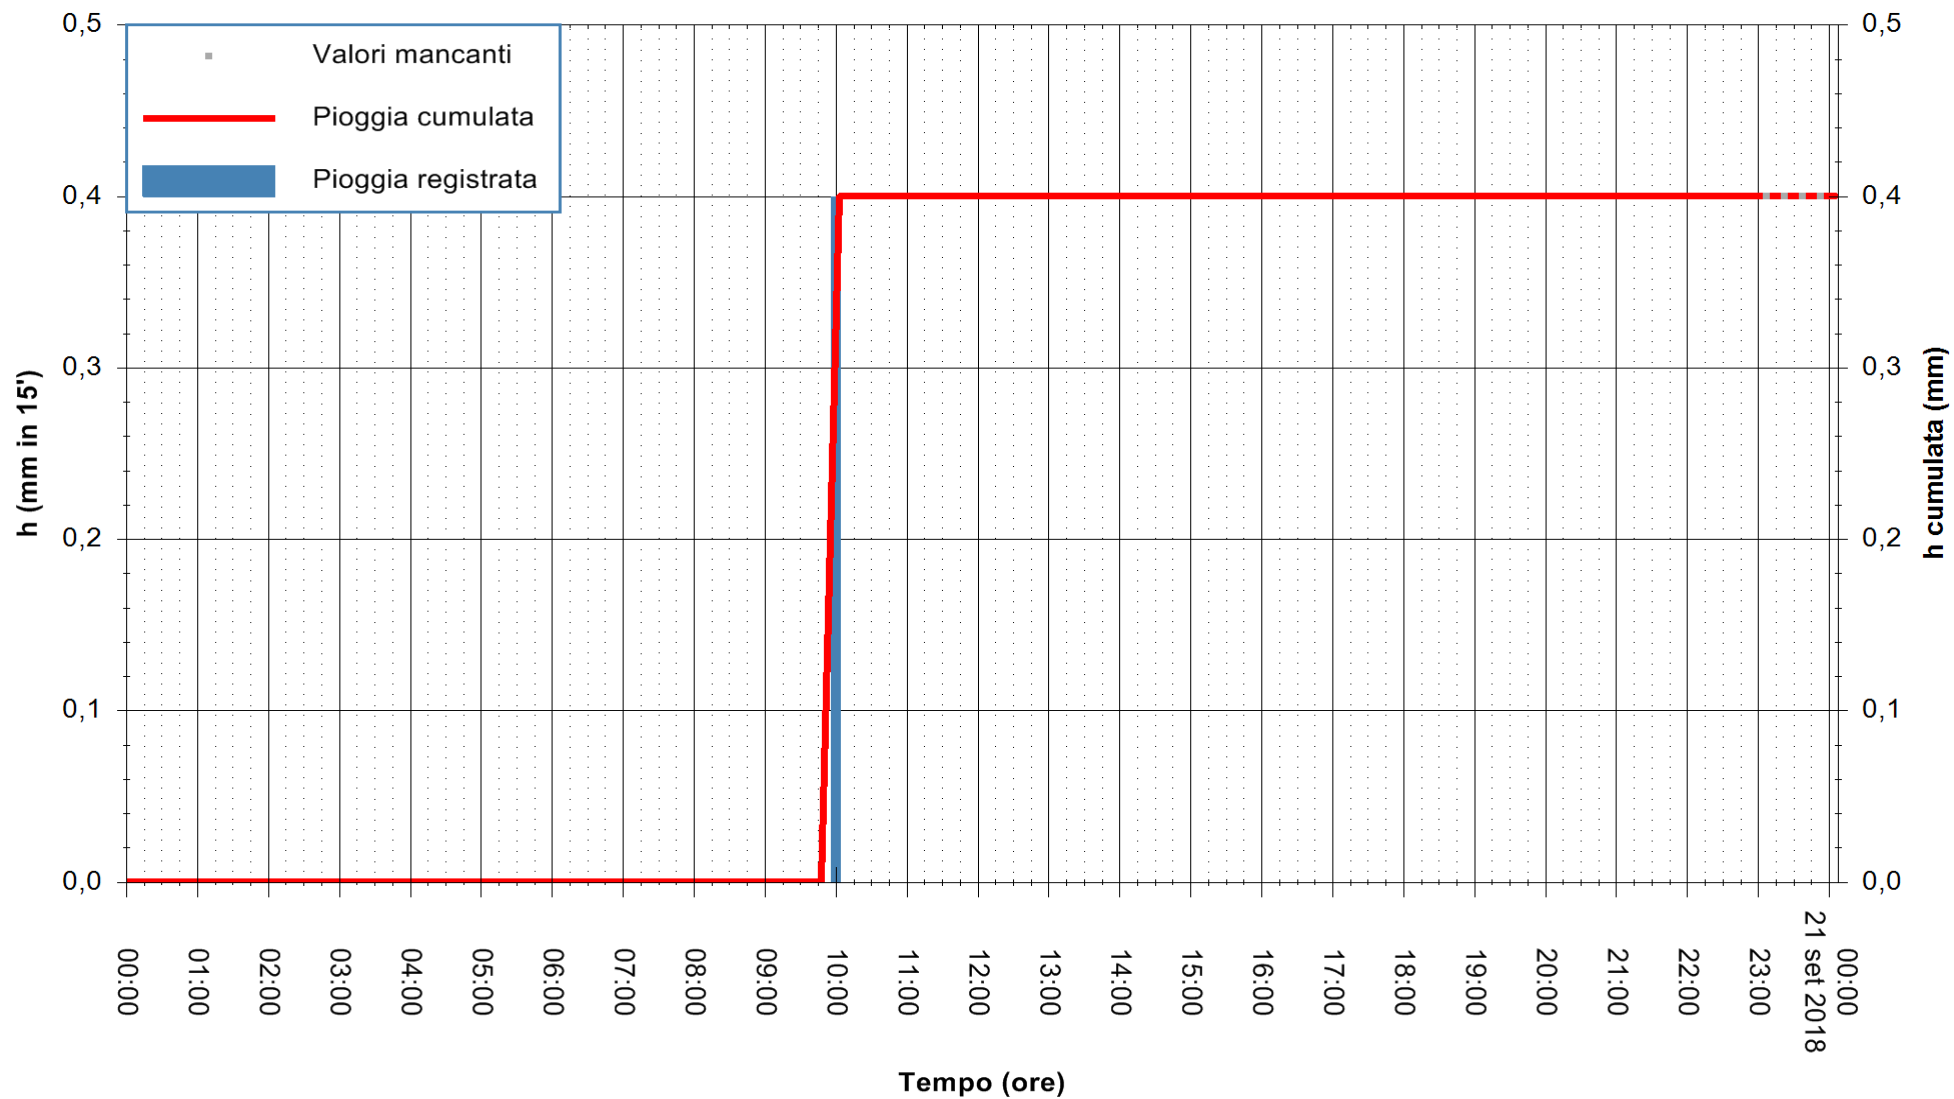

Stazione pluviometrica Fluminimannu a Decimomannu  
Area DECIMOMANNU  
Pioggia registrata nelle ultime 24 ore  
Estrazione dati delle ore 00:03 del 21/09/2018  
Ultimo dato disponibile: 20/09/2018 alle 23:00

ARPAS  
F.to il Dirigente Responsabile  
Dott. Giuseppe Bianco

REGIONE AUTONOMA DE SARDIGNA  
REGIONE AUTONOMA DELLA SARDEGNA

Stazione pluviometrica Ossoni  
Area MONTE OSSONI  
Pioggia registrata nelle ultime 24 ore  
Estrazione dati delle ore 00:03 del 21/09/2018  
Ultimo dato disponibile: 20/09/2018 alle 23:00