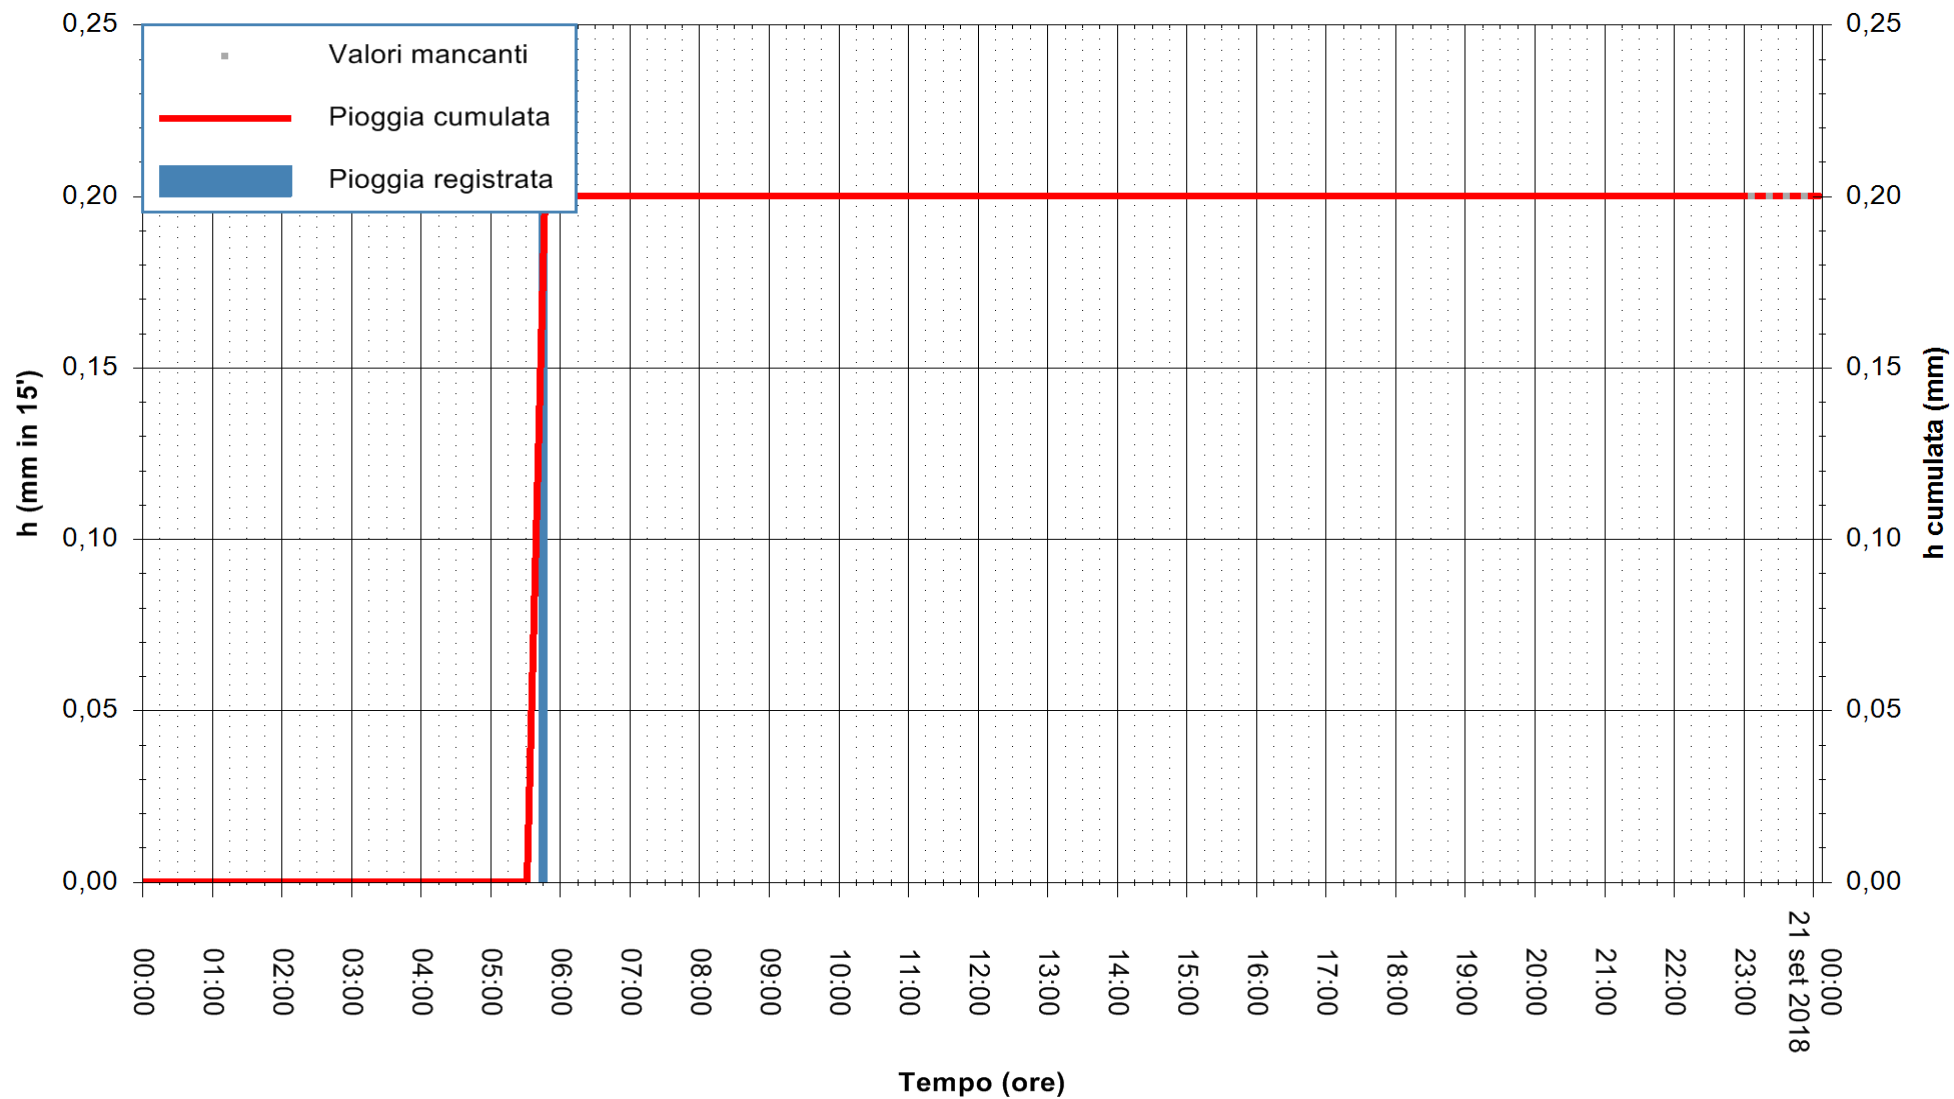

Stazione pluviometrica Fluminimannu a Decimomannu  
Area DECIMOMANNU  
Pioggia registrata nelle ultime 24 ore  
Estrazione dati delle ore 00:03 del 21/09/2018  
Ultimo dato disponibile: 20/09/2018 alle 23:00

ARPAS  
F.to il Dirigente Responsabile  
Dott. Giuseppe Bianco

REGIONE AUTONOMA DE SARDIGNA  
REGIONE AUTONOMA DELLA SARDEGNA

Stazione pluviometrica Tempio  
 Area CUSSEDDU  
 Pioggia registrata nelle ultime 24 ore  
 Estrazione dati delle ore 00:03 del 21/09/2018  
 Ultimo dato disponibile: 20/09/2018 alle 23:00

ARPAS  
 F.to il Dirigente Responsabile  
 Dott. Giuseppe Bianco

REGIONE AUTONOMA DE SARDIGNA  
 REGIONE AUTONOMA DELLA SARDEGNA

Stazione pluviometrica Pianu  
Area PIANU 15  
Pioggia registrata nelle ultime 24 ore  
Estrazione dati delle ore 00:03 del 21/09/2018  
Ultimo dato disponibile: 20/09/2018 alle 23:00

ARPAS  
F.to il Dirigente Responsabile  
Dott. Giuseppe Bianco

REGIONE AUTONOMA DE SARDIGNA  
REGIONE AUTONOMA DELLA SARDEGNA

Stazione pluviometrica Ossoni  
Area MONTE OSSONI  
Pioggia registrata nelle ultime 24 ore  
Estrazione dati delle ore 00:03 del 21/09/2018  
Ultimo dato disponibile: 20/09/2018 alle 23:00