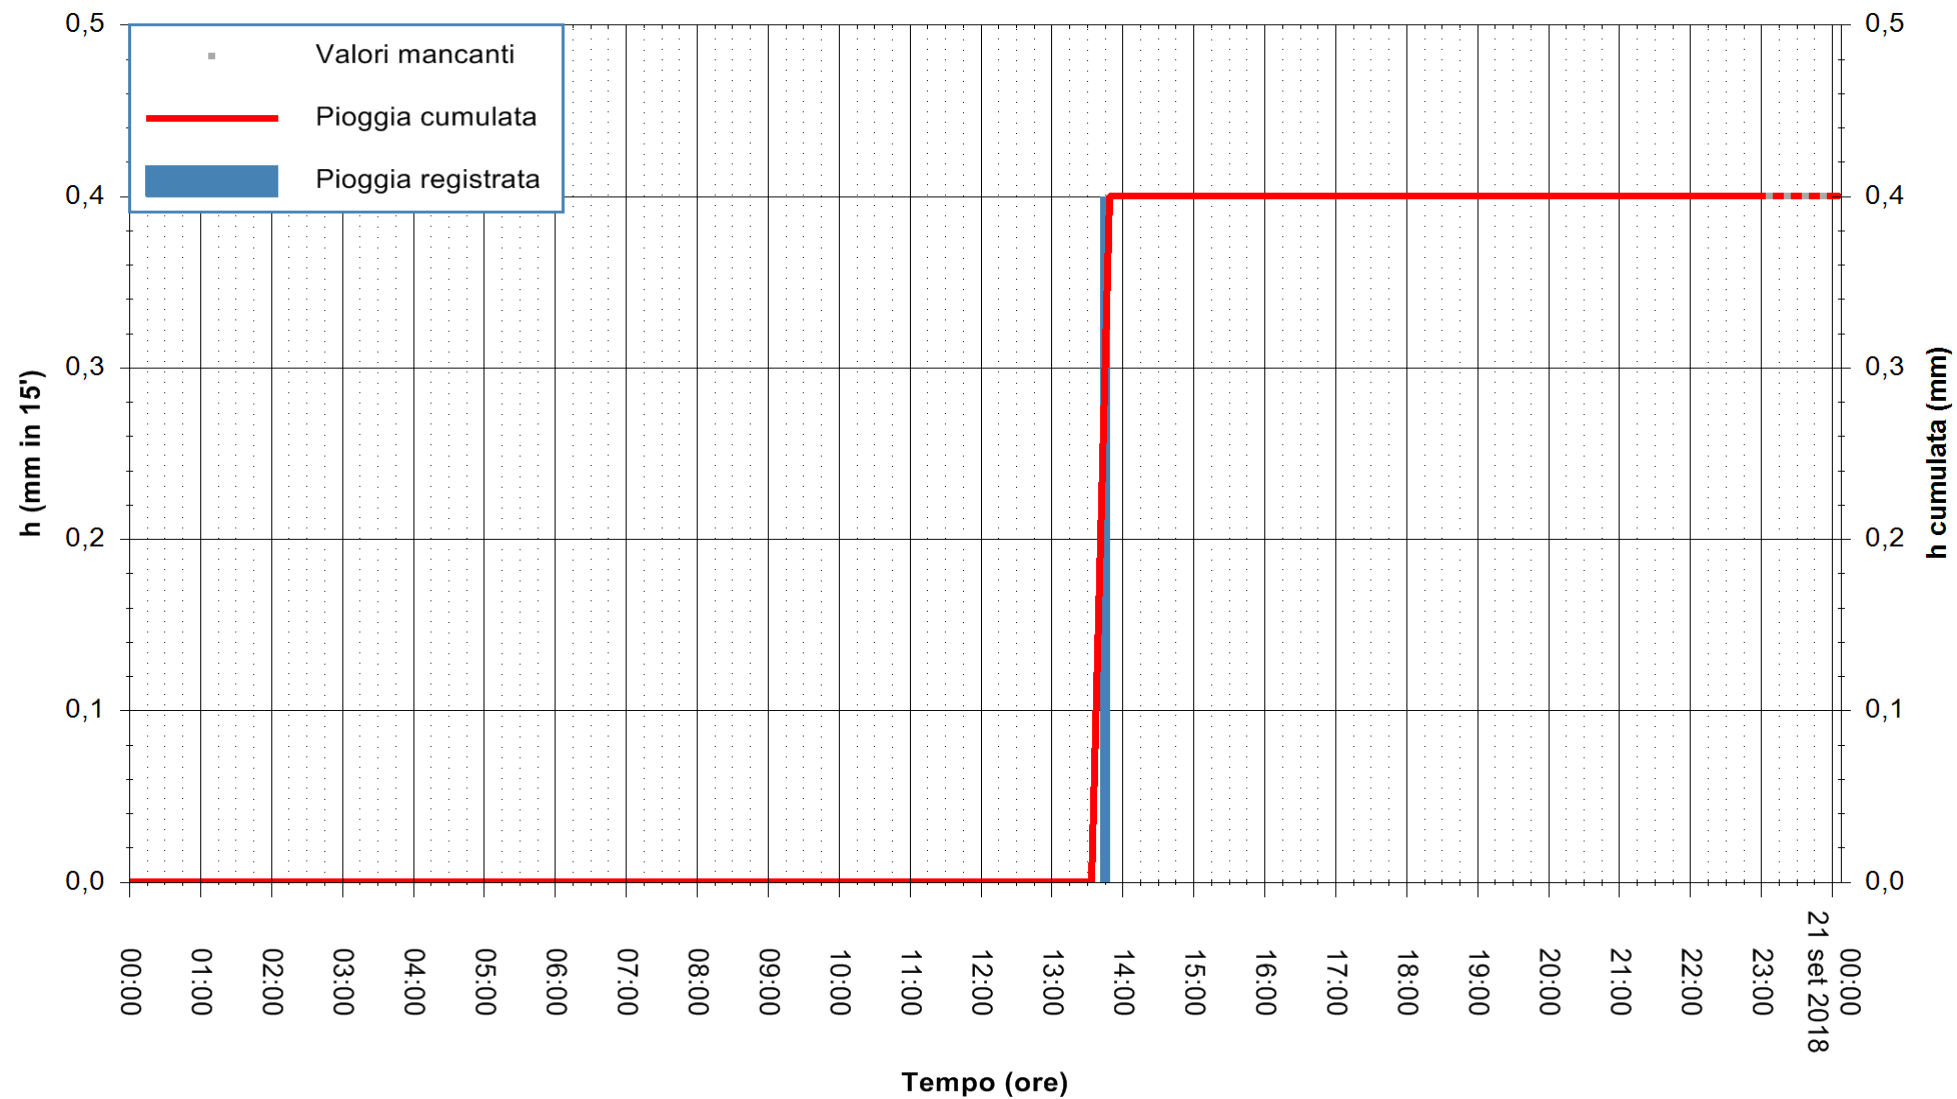

Stazione pluviometrica Fluminimannu a Decimomannu  
Area DECIMOMANNU  
Pioggia registrata nelle ultime 24 ore  
Estrazione dati delle ore 00:03 del 21/09/2018  
Ultimo dato disponibile: 20/09/2018 alle 23:00

ARPAS  
F.to il Dirigente Responsabile  
Dott. Giuseppe Bianco

REGIONE AUTONOMA DE SARDIGNA  
REGIONE AUTONOMA DELLA SARDEGNA

Stazione pluviometrica Tempio  
 Area CUSSEDDU  
 Pioggia registrata nelle ultime 24 ore  
 Estrazione dati delle ore 00:03 del 21/09/2018  
 Ultimo dato disponibile: 20/09/2018 alle 23:00

ARPAS  
 F.to il Dirigente Responsabile  
 Dott. Giuseppe Bianco

REGIONE AUTONOMA DE SARDIGNA  
 REGIONE AUTONOMA DELLA SARDEGNA

Stazione pluviometrica Pianu  
Area PIANU 15  
Pioggia registrata nelle ultime 24 ore  
Estrazione dati delle ore 00:03 del 21/09/2018  
Ultimo dato disponibile: 20/09/2018 alle 23:00

ARPAS  
F.to il Dirigente Responsabile  
Dott. Giuseppe Bianco

REGIONE AUTONOMA DE SARDIGNA  
REGIONE AUTONOMA DELLA SARDEGNA

Stazione pluviometrica Ossoni  
Area MONTE OSSONI  
Pioggia registrata nelle ultime 24 ore  
Estrazione dati delle ore 00:03 del 21/09/2018  
Ultimo dato disponibile: 20/09/2018 alle 23:00