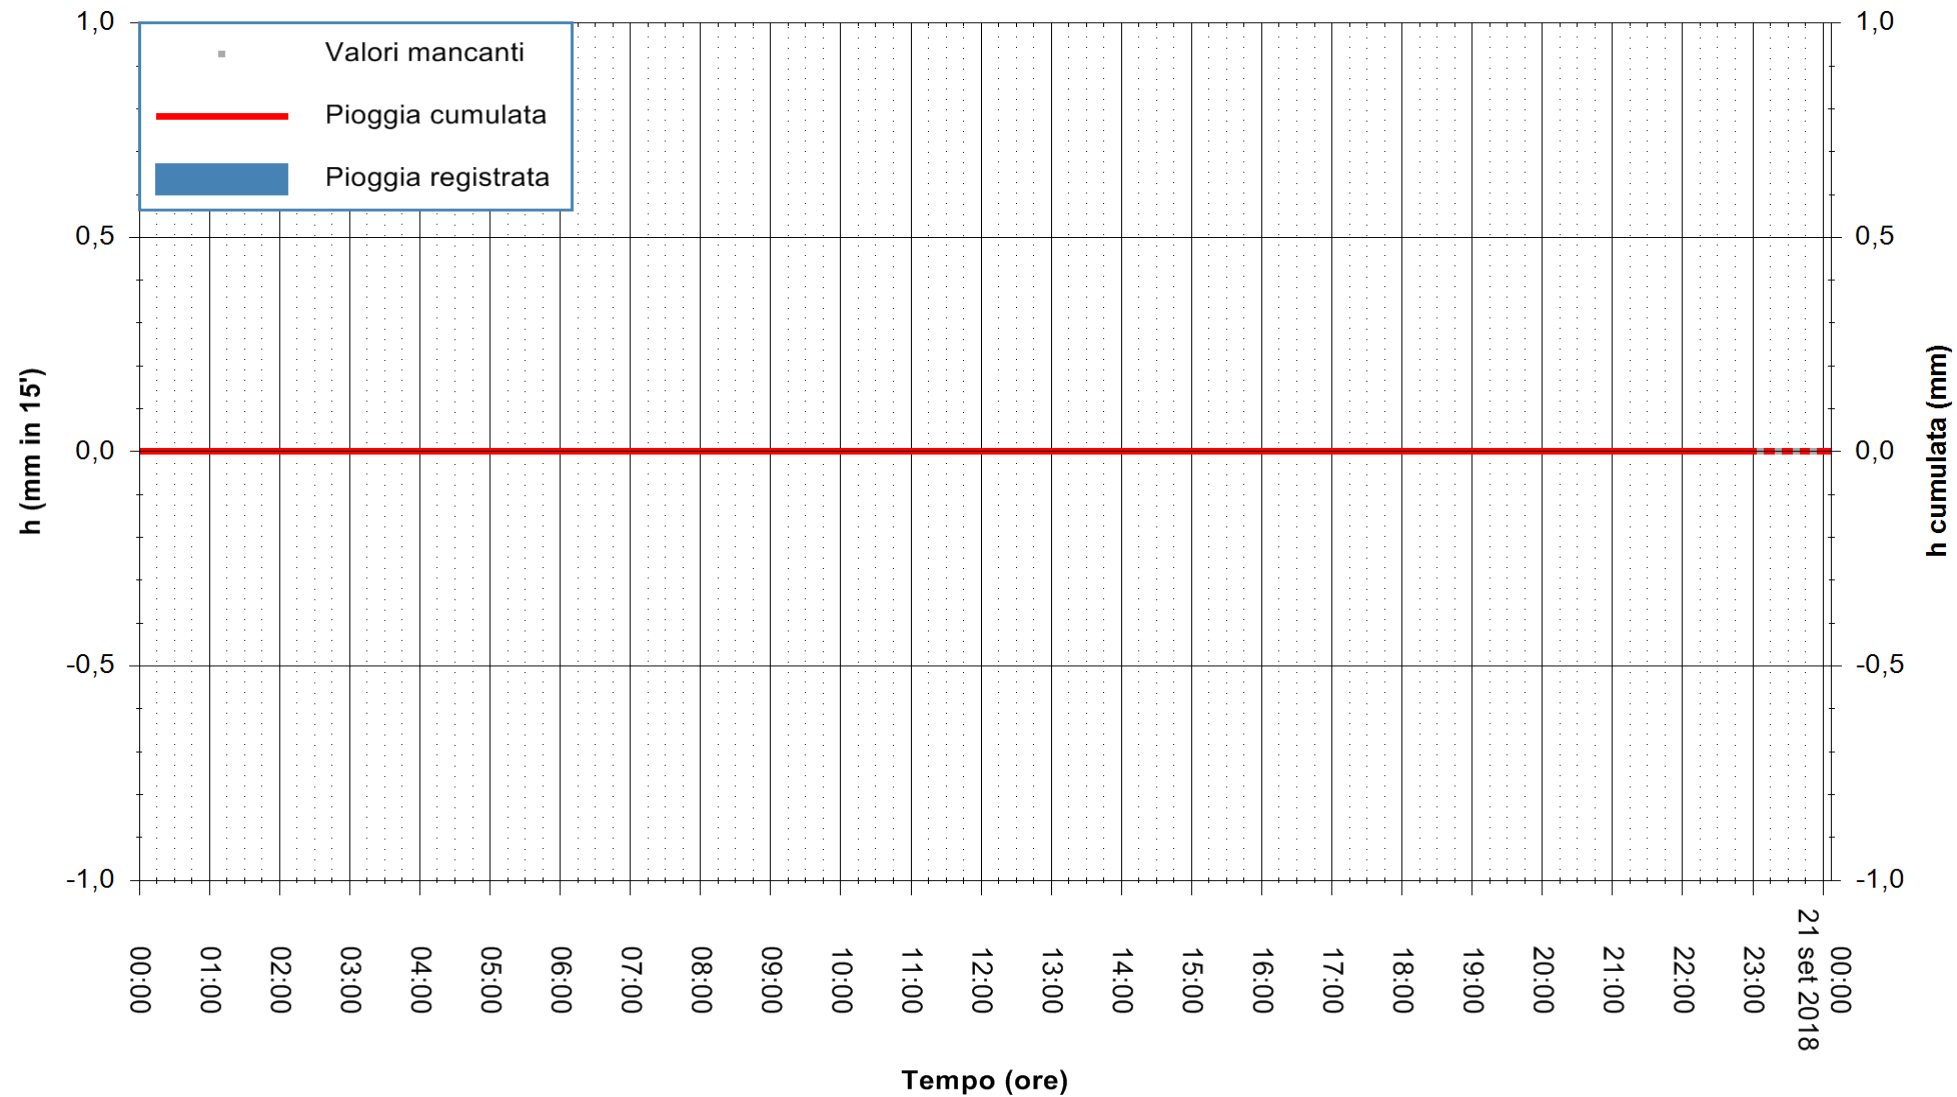

Stazione pluviometrica Fluminimannu a Decimomannu  
Area DECIMOMANNU  
Pioggia registrata nelle ultime 24 ore  
Estrazione dati delle ore 00:03 del 21/09/2018  
Ultimo dato disponibile: 20/09/2018 alle 23:00

ARPAS  
F.to il Dirigente Responsabile  
Dott. Giuseppe Bianco

REGIONE AUTONOMA DE SARDIGNA  
REGIONE AUTONOMA DELLA SARDEGNA

Stazione pluviometrica Tempio  
 Area CUSSEDDU  
 Pioggia registrata nelle ultime 24 ore  
 Estrazione dati delle ore 00:03 del 21/09/2018  
 Ultimo dato disponibile: 20/09/2018 alle 23:00

ARPAS  
 F.to il Dirigente Responsabile  
 Dott. Giuseppe Bianco

REGIONE AUTONOMA DE SARDIGNA  
 REGIONE AUTONOMA DELLA SARDEGNA

Stazione pluviometrica Pianu  
Area PIANU 15  
Pioggia registrata nelle ultime 24 ore  
Estrazione dati delle ore 00:03 del 21/09/2018  
Ultimo dato disponibile: 20/09/2018 alle 23:00

ARPAS  
F.to il Dirigente Responsabile  
Dott. Giuseppe Bianco

REGIONE AUTONOMA DE SARDIGNA  
REGIONE AUTONOMA DELLA SARDEGNA

Stazione pluviometrica Ossoni  
Area MONTE OSSONI  
Pioggia registrata nelle ultime 24 ore  
Estrazione dati delle ore 00:03 del 21/09/2018  
Ultimo dato disponibile: 20/09/2018 alle 23:00