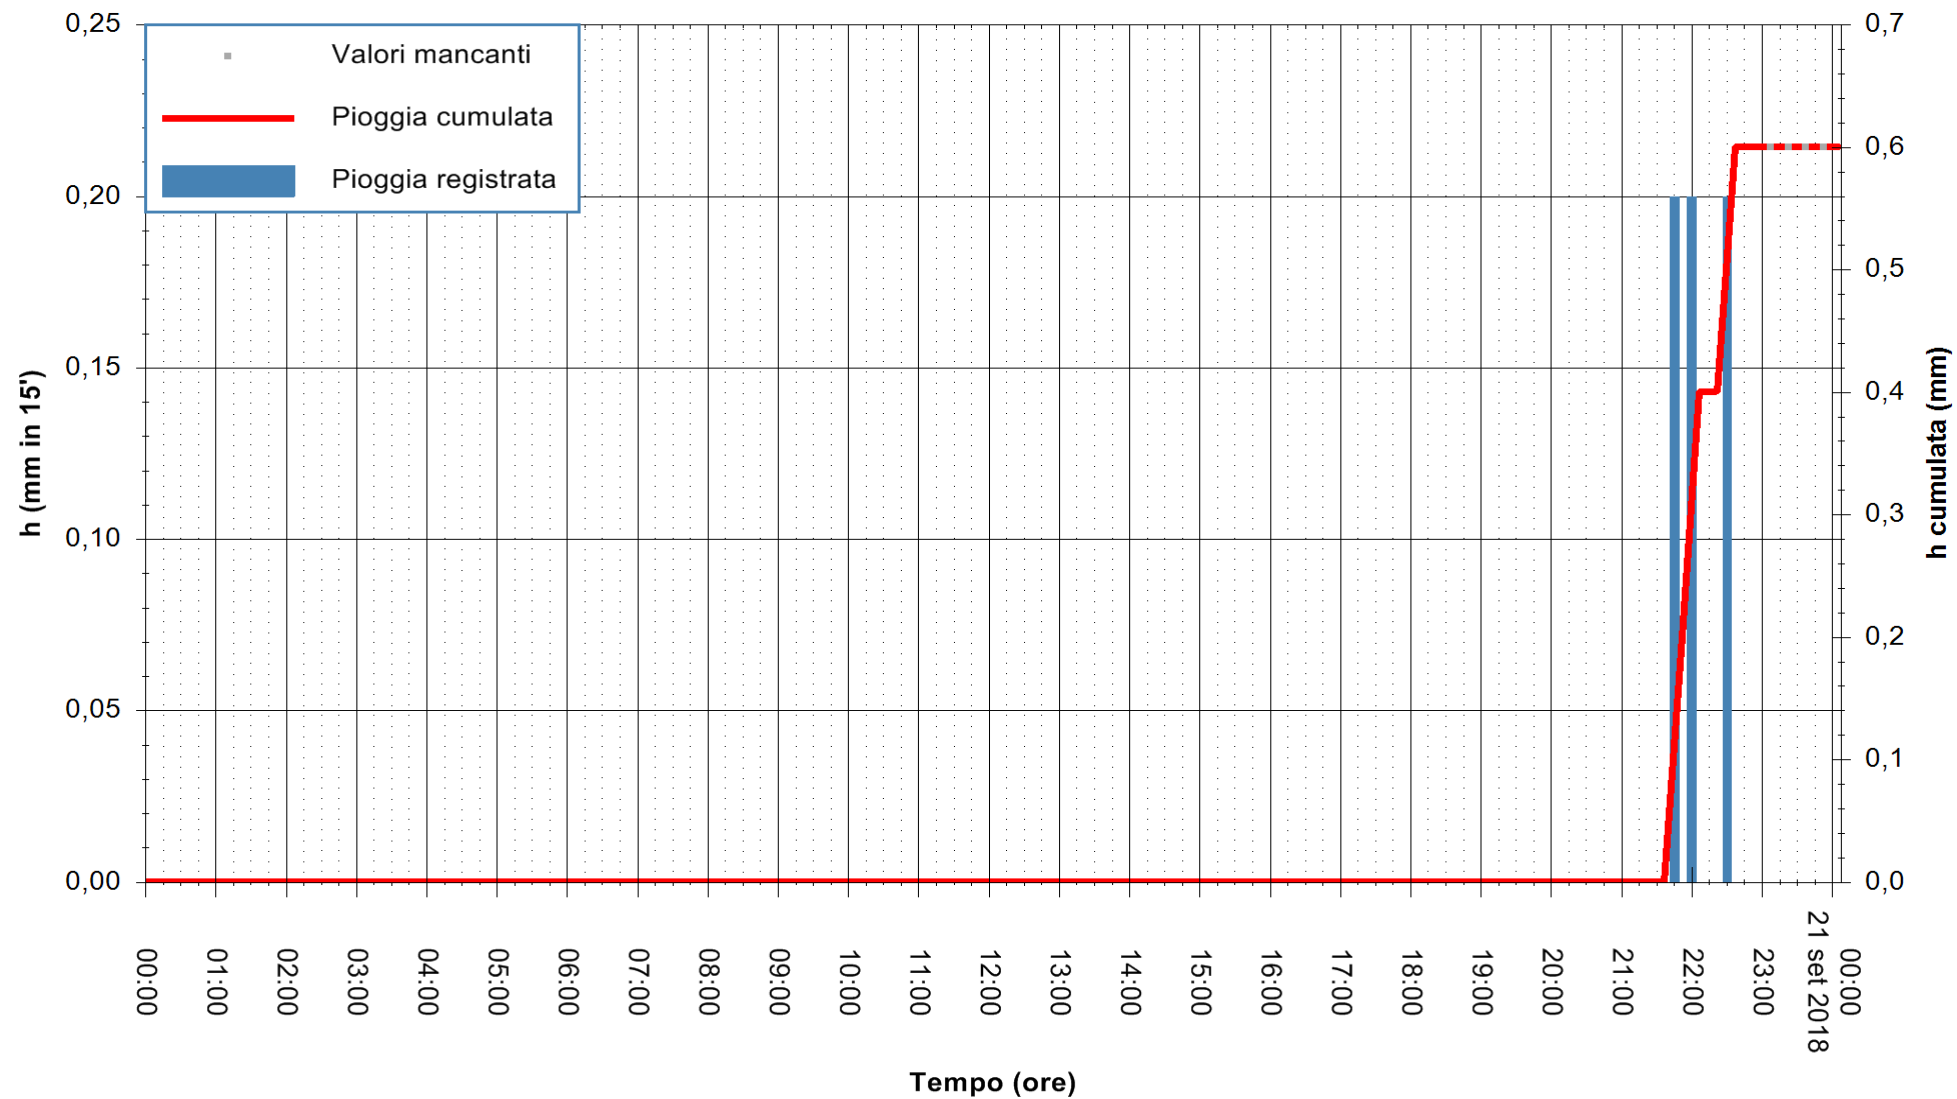

Stazione pluviometrica Fluminimannu a Decimomannu  
Area DECIMOMANNU  
Pioggia registrata nelle ultime 24 ore  
Estrazione dati delle ore 00:03 del 21/09/2018  
Ultimo dato disponibile: 20/09/2018 alle 23:00

ARPAS  
F.to il Dirigente Responsabile  
Dott. Giuseppe Bianco

REGIONE AUTONOMA DE SARDIGNA  
REGIONE AUTONOMA DELLA SARDEGNA

Stazione pluviometrica Ossoni  
Area MONTE OSSONI  
Pioggia registrata nelle ultime 24 ore  
Estrazione dati delle ore 00:03 del 21/09/2018  
Ultimo dato disponibile: 20/09/2018 alle 23:00