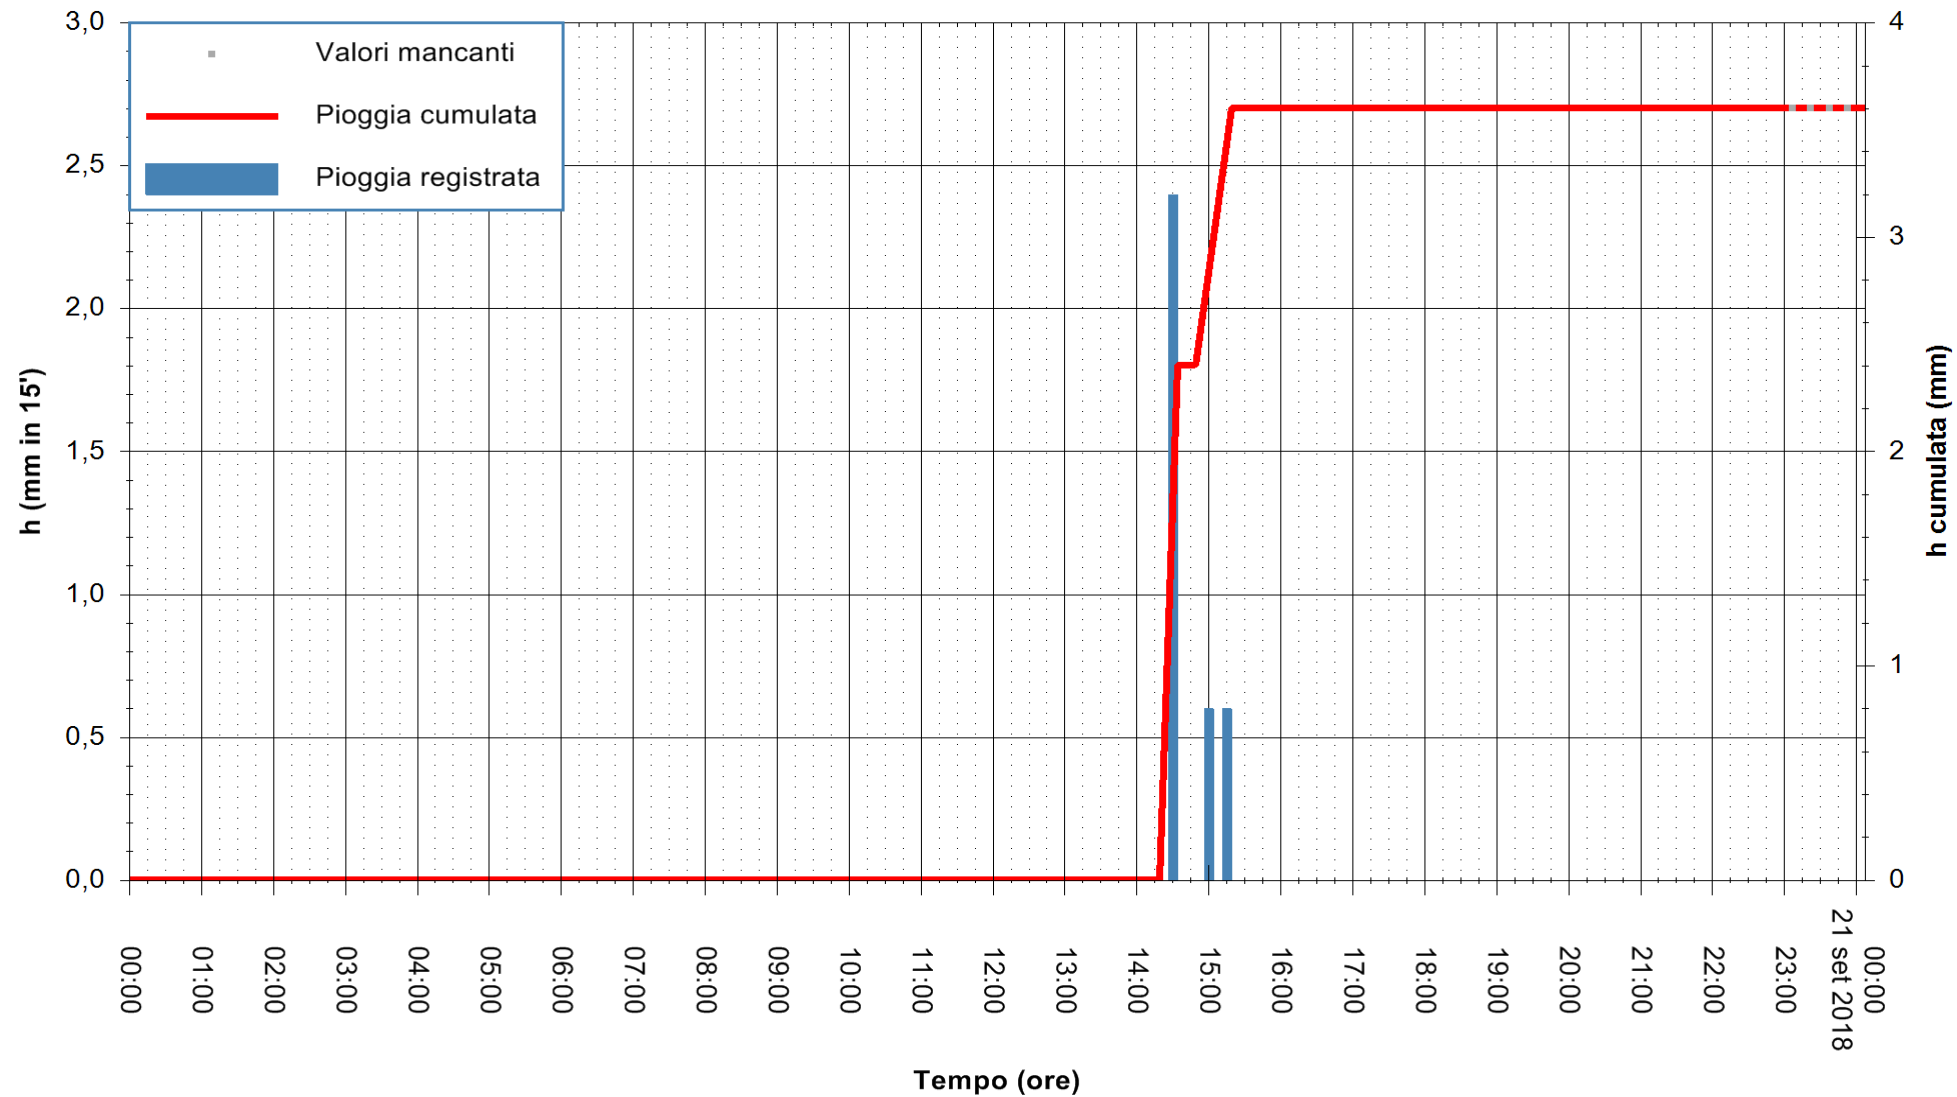

ARPAS  
F.to il Dirigente Responsabile  
Dott. Giuseppe Bianco

REGIONE AUTONOMA DE SARDIGNA  
REGIONE AUTONOMA DELLA SARDEGNA

Stazione pluviometrica Ossoni  
Area MONTE OSSONI  
Pioggia registrata nelle ultime 24 ore  
Estrazione dati delle ore 00:03 del 21/09/2018  
Ultimo dato disponibile: 20/09/2018 alle 23:00