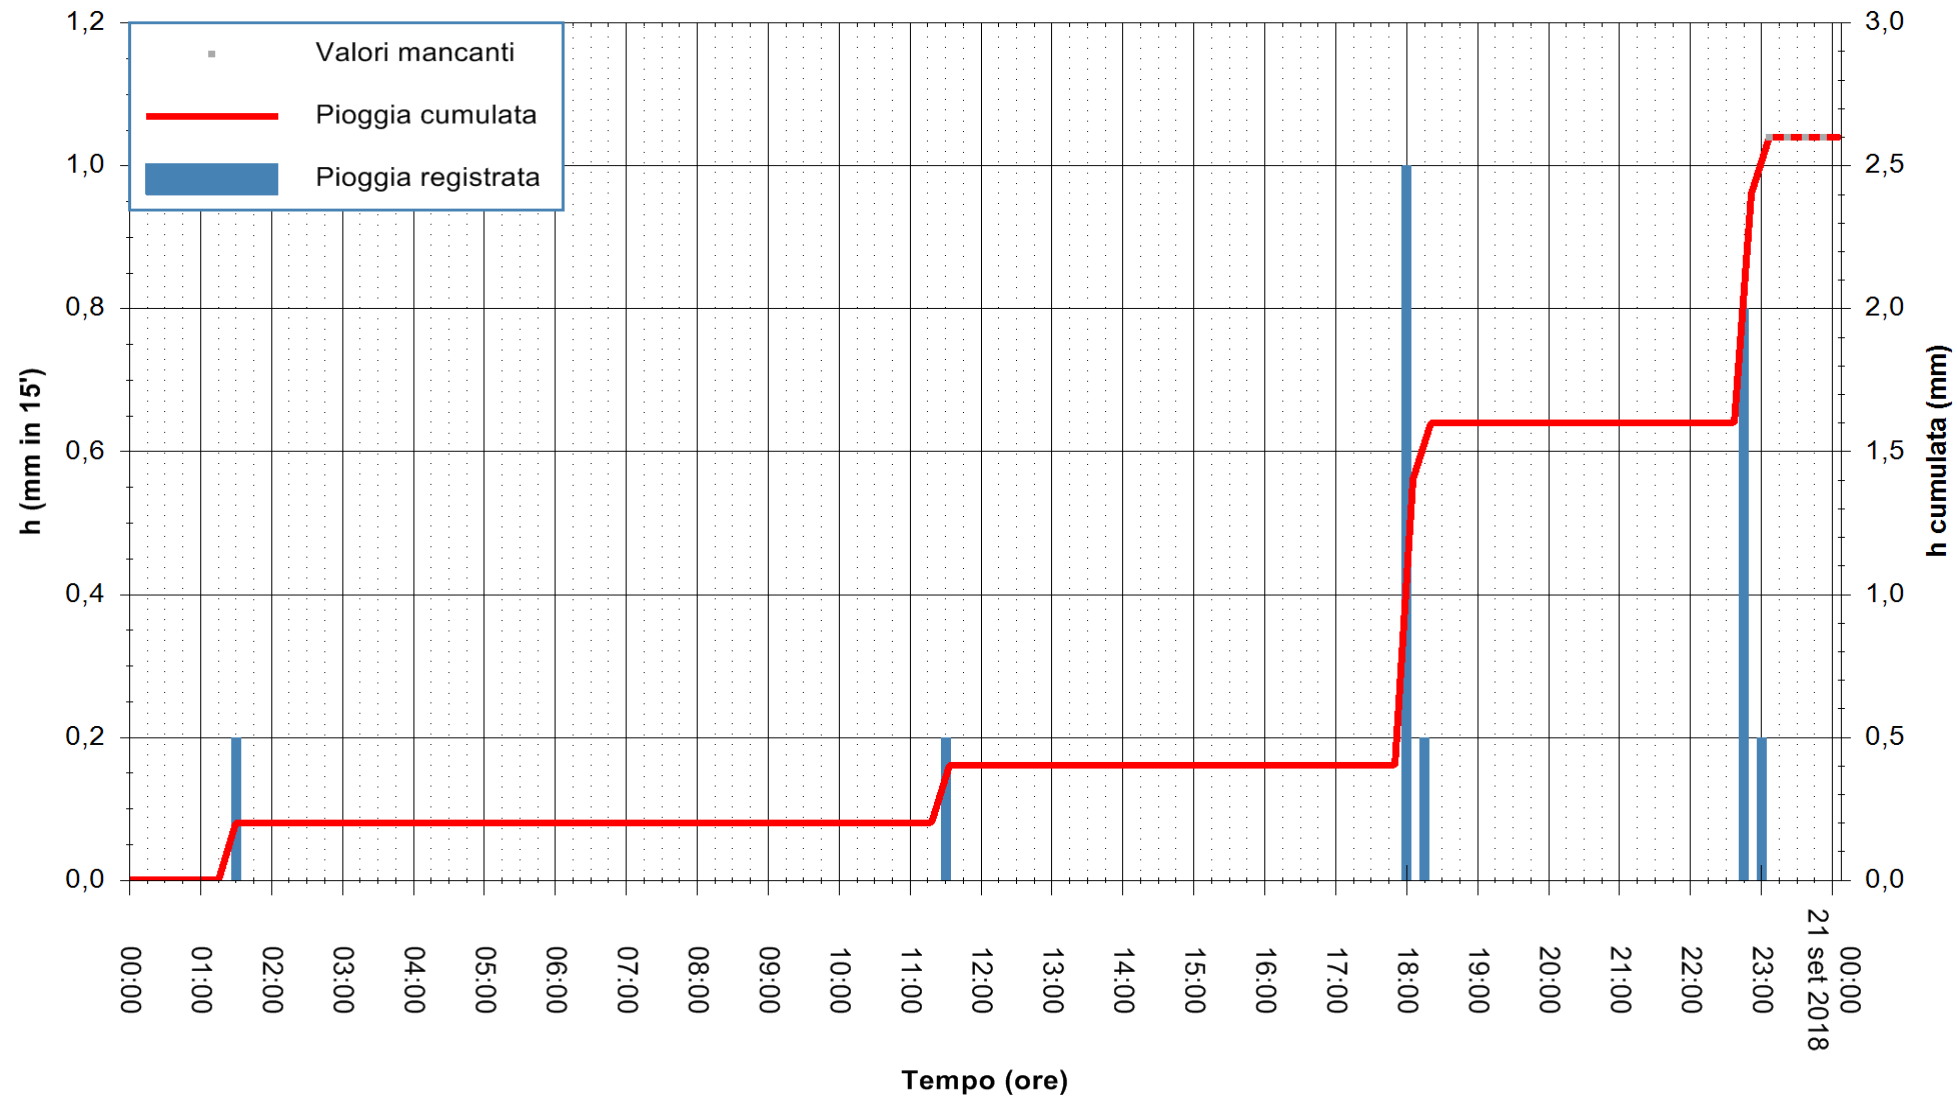

Stazione pluviometrica Fluminimannu a Decimomannu  
Area DECIMOMANNU  
Pioggia registrata nelle ultime 24 ore  
Estrazione dati delle ore 00:03 del 21/09/2018  
Ultimo dato disponibile: 20/09/2018 alle 23:00

ARPAS  
F.to il Dirigente Responsabile  
Dott. Giuseppe Bianco

REGIONE AUTONOMA DE SARDIGNA  
REGIONE AUTONOMA DELLA SARDEGNA

Stazione pluviometrica Tempio  
 Area CUSSEDDU  
 Pioggia registrata nelle ultime 24 ore  
 Estrazione dati delle ore 00:03 del 21/09/2018  
 Ultimo dato disponibile: 20/09/2018 alle 23:00

ARPAS  
 F.to il Dirigente Responsabile  
 Dott. Giuseppe Bianco

REGIONE AUTONOMA DE SARDIGNA  
 REGIONE AUTONOMA DELLA SARDEGNA

Stazione pluviometrica Pianu  
Area PIANU 15  
Pioggia registrata nelle ultime 24 ore  
Estrazione dati delle ore 00:03 del 21/09/2018  
Ultimo dato disponibile: 20/09/2018 alle 23:00

ARPAS  
F.to il Dirigente Responsabile  
Dott. Giuseppe Bianco

REGIONE AUTONOMA DE SARDIGNA  
REGIONE AUTONOMA DELLA SARDEGNA

Stazione pluviometrica Ossoni  
Area MONTE OSSONI  
Pioggia registrata nelle ultime 24 ore  
Estrazione dati delle ore 00:03 del 21/09/2018  
Ultimo dato disponibile: 20/09/2018 alle 23:00