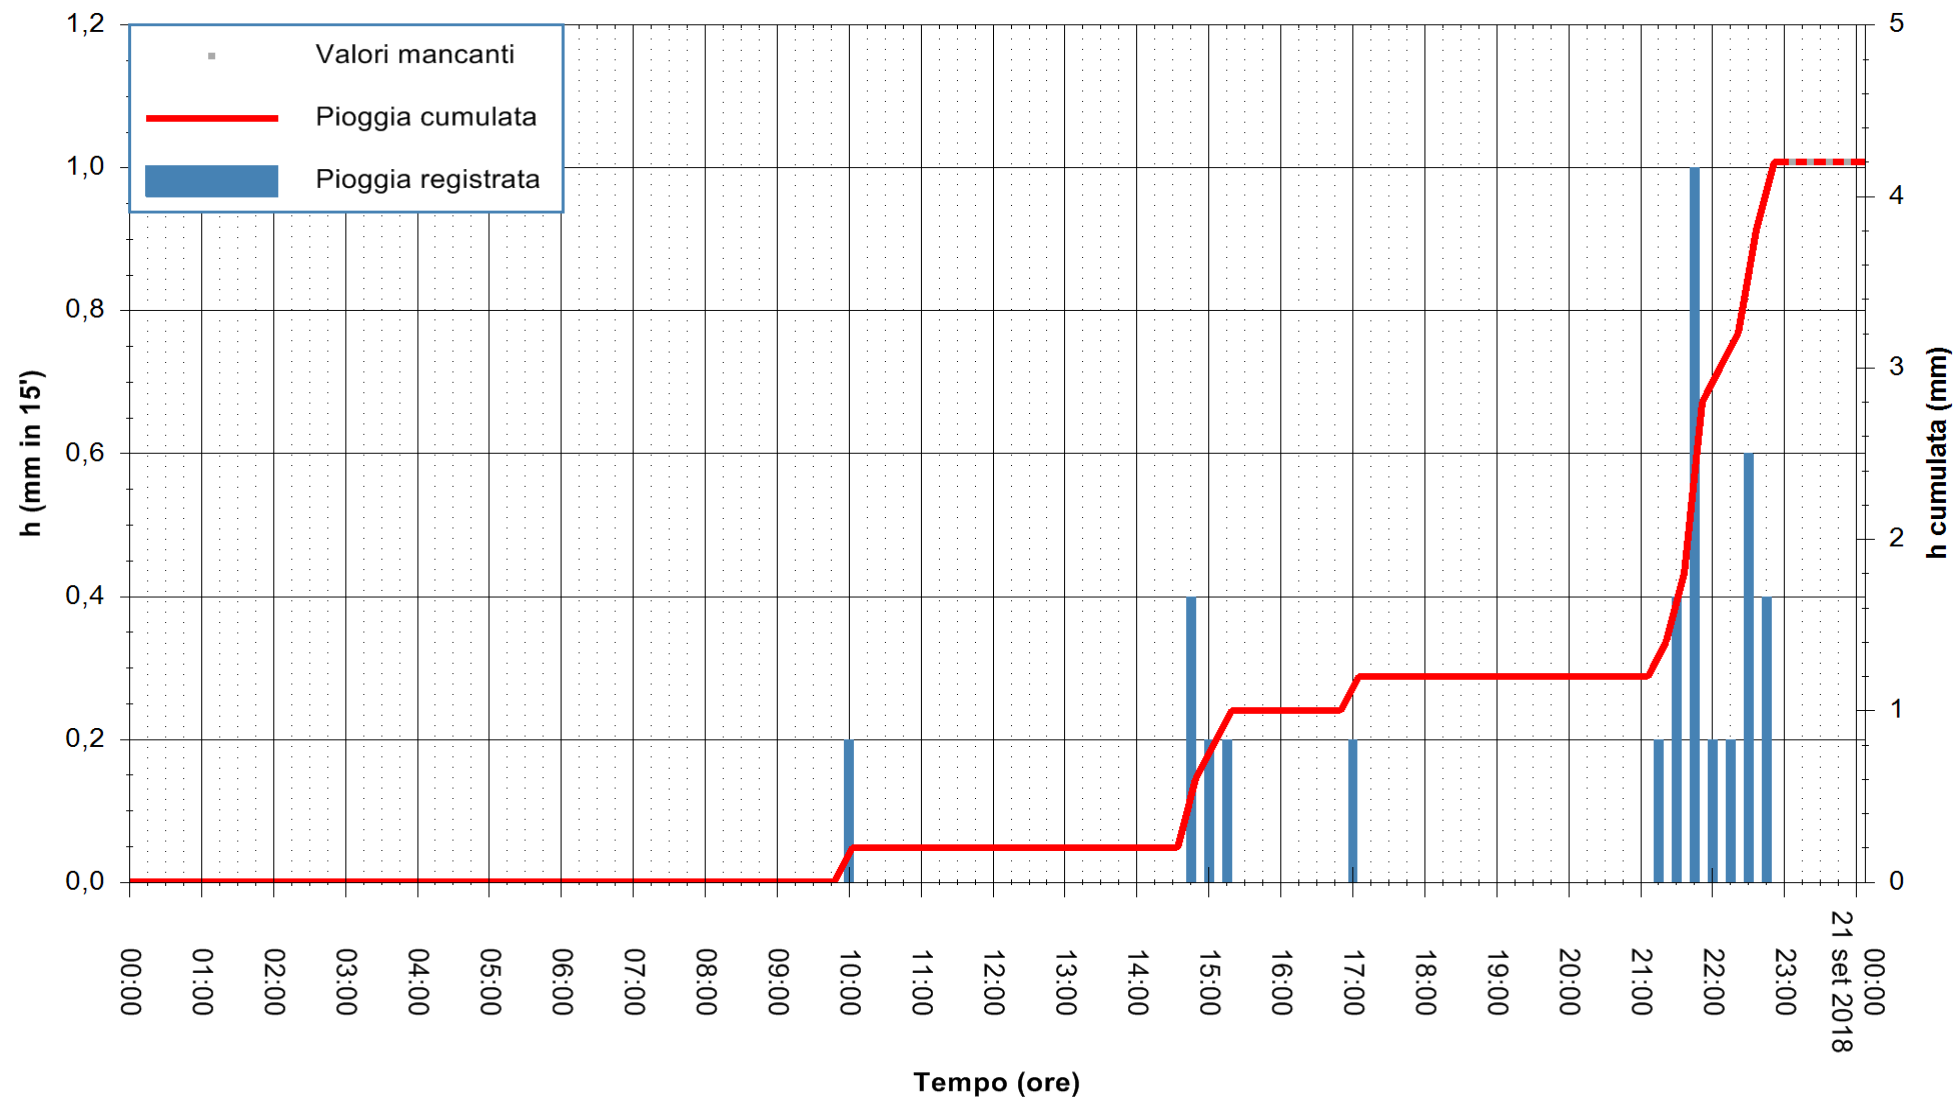

ARPAS  
F.to il Dirigente Responsabile  
Dott. Giuseppe Bianco

REGIONE AUTONOMA DE SARDIGNA  
REGIONE AUTONOMA DELLA SARDEGNA

Stazione pluviometrica Ossoni  
Area MONTE OSSONI  
Pioggia registrata nelle ultime 24 ore  
Estrazione dati delle ore 00:03 del 21/09/2018  
Ultimo dato disponibile: 20/09/2018 alle 23:00