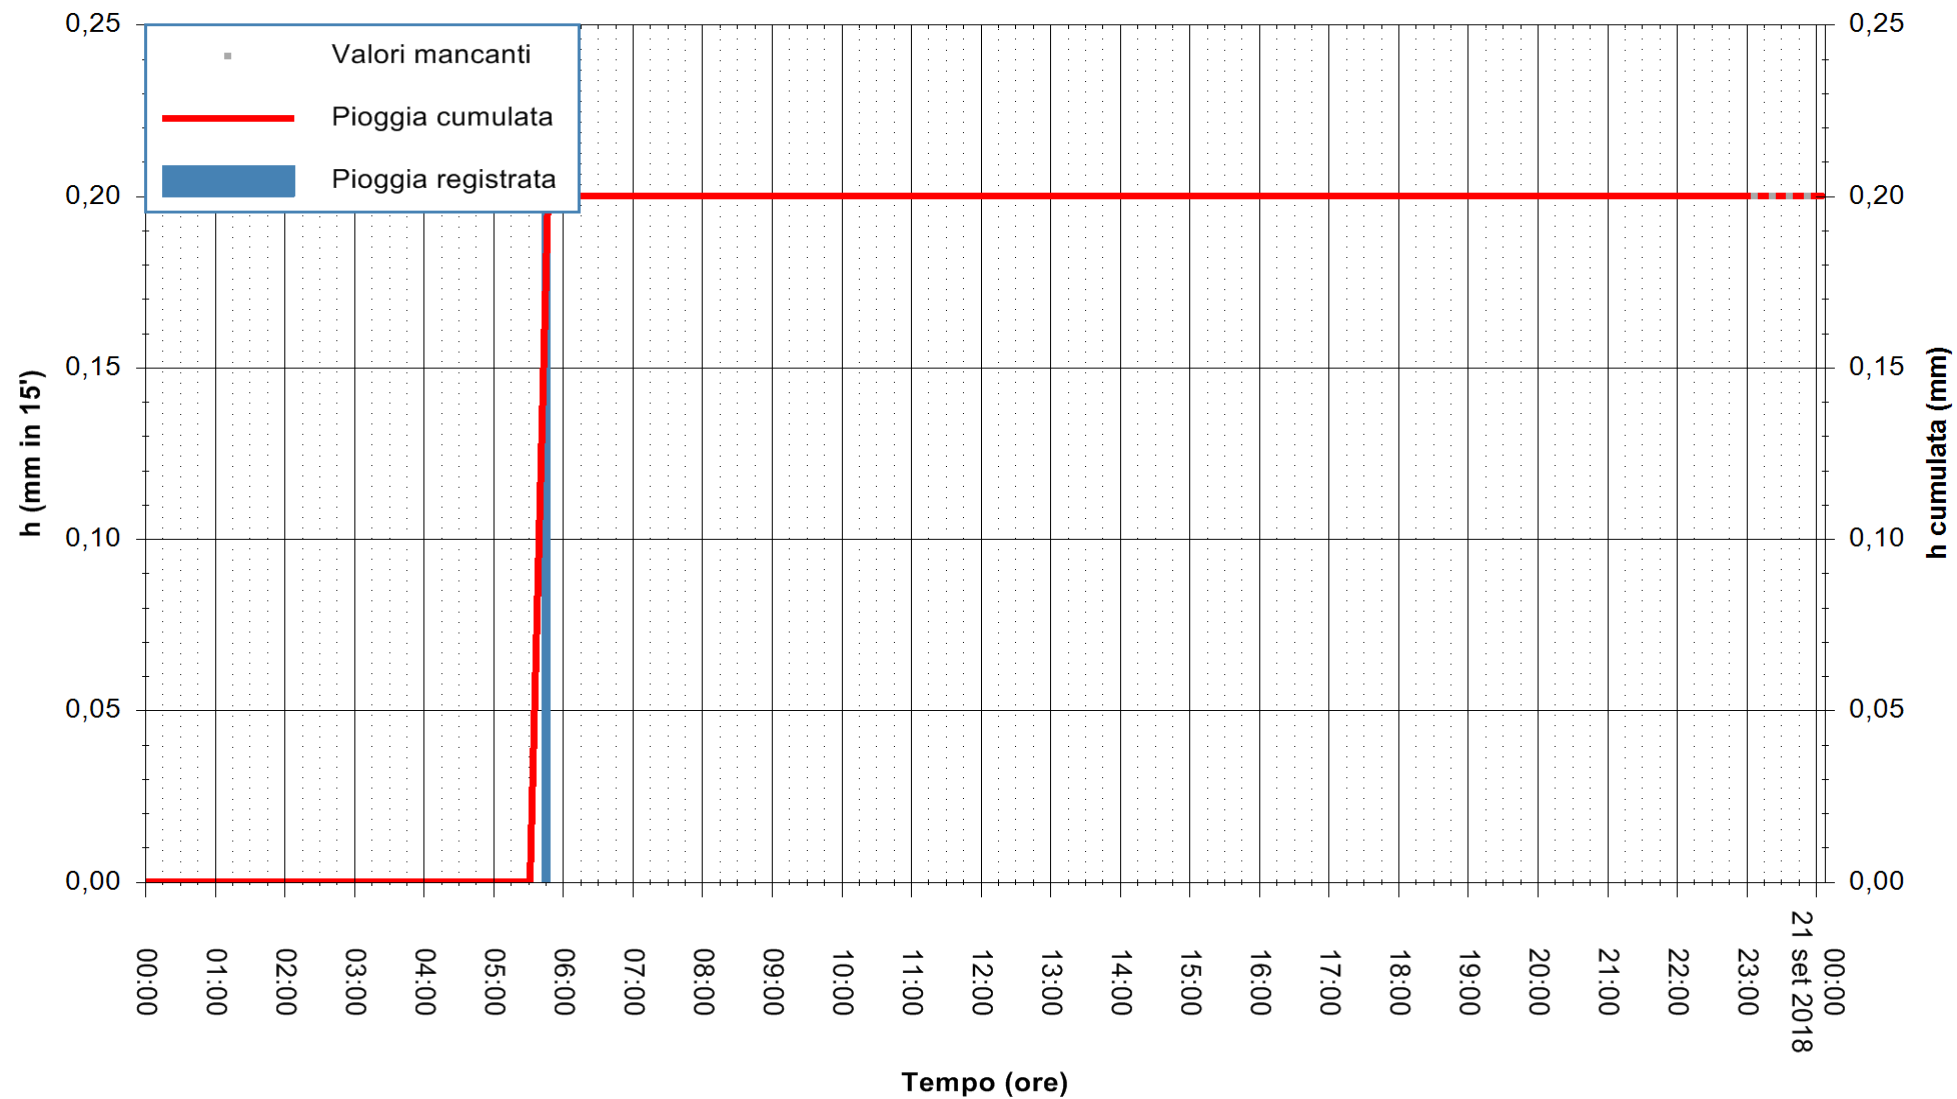

Stazione pluviometrica Fluminimannu a Decimomannu  
Area DECIMOMANNU  
Pioggia registrata nelle ultime 24 ore  
Estrazione dati delle ore 00:03 del 21/09/2018  
Ultimo dato disponibile: 20/09/2018 alle 23:00

ARPAS  
F.to il Dirigente Responsabile  
Dott. Giuseppe Bianco

REGIONE AUTONOMA DE SARDIGNA  
REGIONE AUTONOMA DELLA SARDEGNA

Stazione pluviometrica Tempio  
 Area CUSSEDDU  
 Pioggia registrata nelle ultime 24 ore  
 Estrazione dati delle ore 00:03 del 21/09/2018  
 Ultimo dato disponibile: 20/09/2018 alle 23:00

ARPAS  
 F.to il Dirigente Responsabile  
 Dott. Giuseppe Bianco

REGIONE AUTONOMA DE SARDIGNA  
 REGIONE AUTONOMA DELLA SARDEGNA

Stazione pluviometrica Pianu  
Area PIANU 15  
Pioggia registrata nelle ultime 24 ore  
Estrazione dati delle ore 00:03 del 21/09/2018  
Ultimo dato disponibile: 20/09/2018 alle 23:00

ARPAS  
F.to il Dirigente Responsabile  
Dott. Giuseppe Bianco

REGIONE AUTONOMA DE SARDIGNA  
REGIONE AUTONOMA DELLA SARDEGNA

Stazione pluviometrica Ossoni  
Area MONTE OSSONI  
Pioggia registrata nelle ultime 24 ore  
Estrazione dati delle ore 00:03 del 21/09/2018  
Ultimo dato disponibile: 20/09/2018 alle 23:00