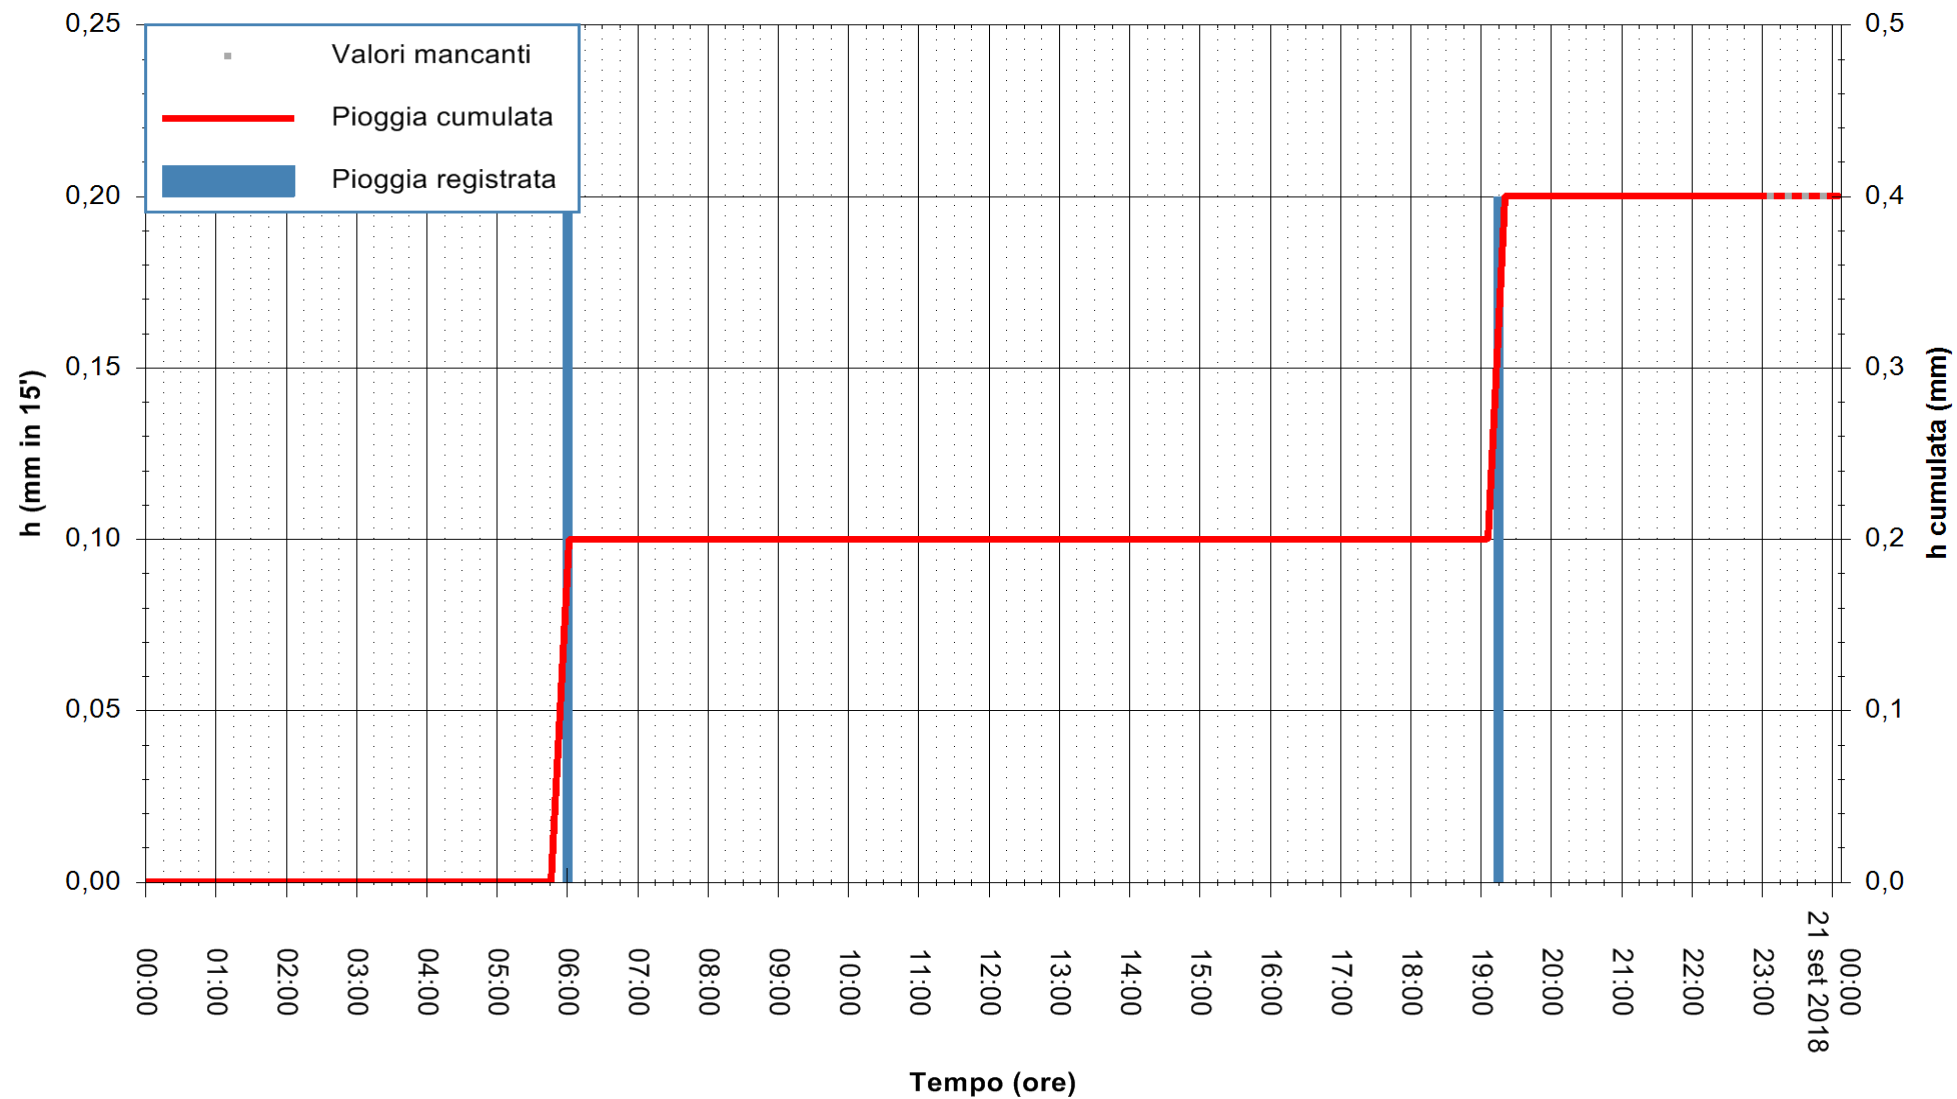

Stazione pluviometrica Fluminimannu a Decimomannu  
Area DECIMOMANNU  
Pioggia registrata nelle ultime 24 ore  
Estrazione dati delle ore 00:03 del 21/09/2018  
Ultimo dato disponibile: 20/09/2018 alle 23:00

ARPAS  
F.to il Dirigente Responsabile  
Dott. Giuseppe Bianco

REGIONE AUTONOMA DE SARDIGNA  
REGIONE AUTONOMA DELLA SARDEGNA

Stazione pluviometrica Tempio  
 Area CUSSEDDU  
 Pioggia registrata nelle ultime 24 ore  
 Estrazione dati delle ore 00:03 del 21/09/2018  
 Ultimo dato disponibile: 20/09/2018 alle 23:00

ARPAS  
 F.to il Dirigente Responsabile  
 Dott. Giuseppe Bianco

REGIONE AUTONOMA DE SARDIGNA  
 REGIONE AUTONOMA DELLA SARDEGNA

Stazione pluviometrica Pianu  
Area PIANU 15  
Pioggia registrata nelle ultime 24 ore  
Estrazione dati delle ore 00:03 del 21/09/2018  
Ultimo dato disponibile: 20/09/2018 alle 23:00

ARPAS  
F.to il Dirigente Responsabile  
Dott. Giuseppe Bianco

REGIONE AUTONOMA DE SARDIGNA  
REGIONE AUTONOMA DELLA SARDEGNA

Stazione pluviometrica Ossoni  
Area MONTE OSSONI  
Pioggia registrata nelle ultime 24 ore  
Estrazione dati delle ore 00:03 del 21/09/2018  
Ultimo dato disponibile: 20/09/2018 alle 23:00