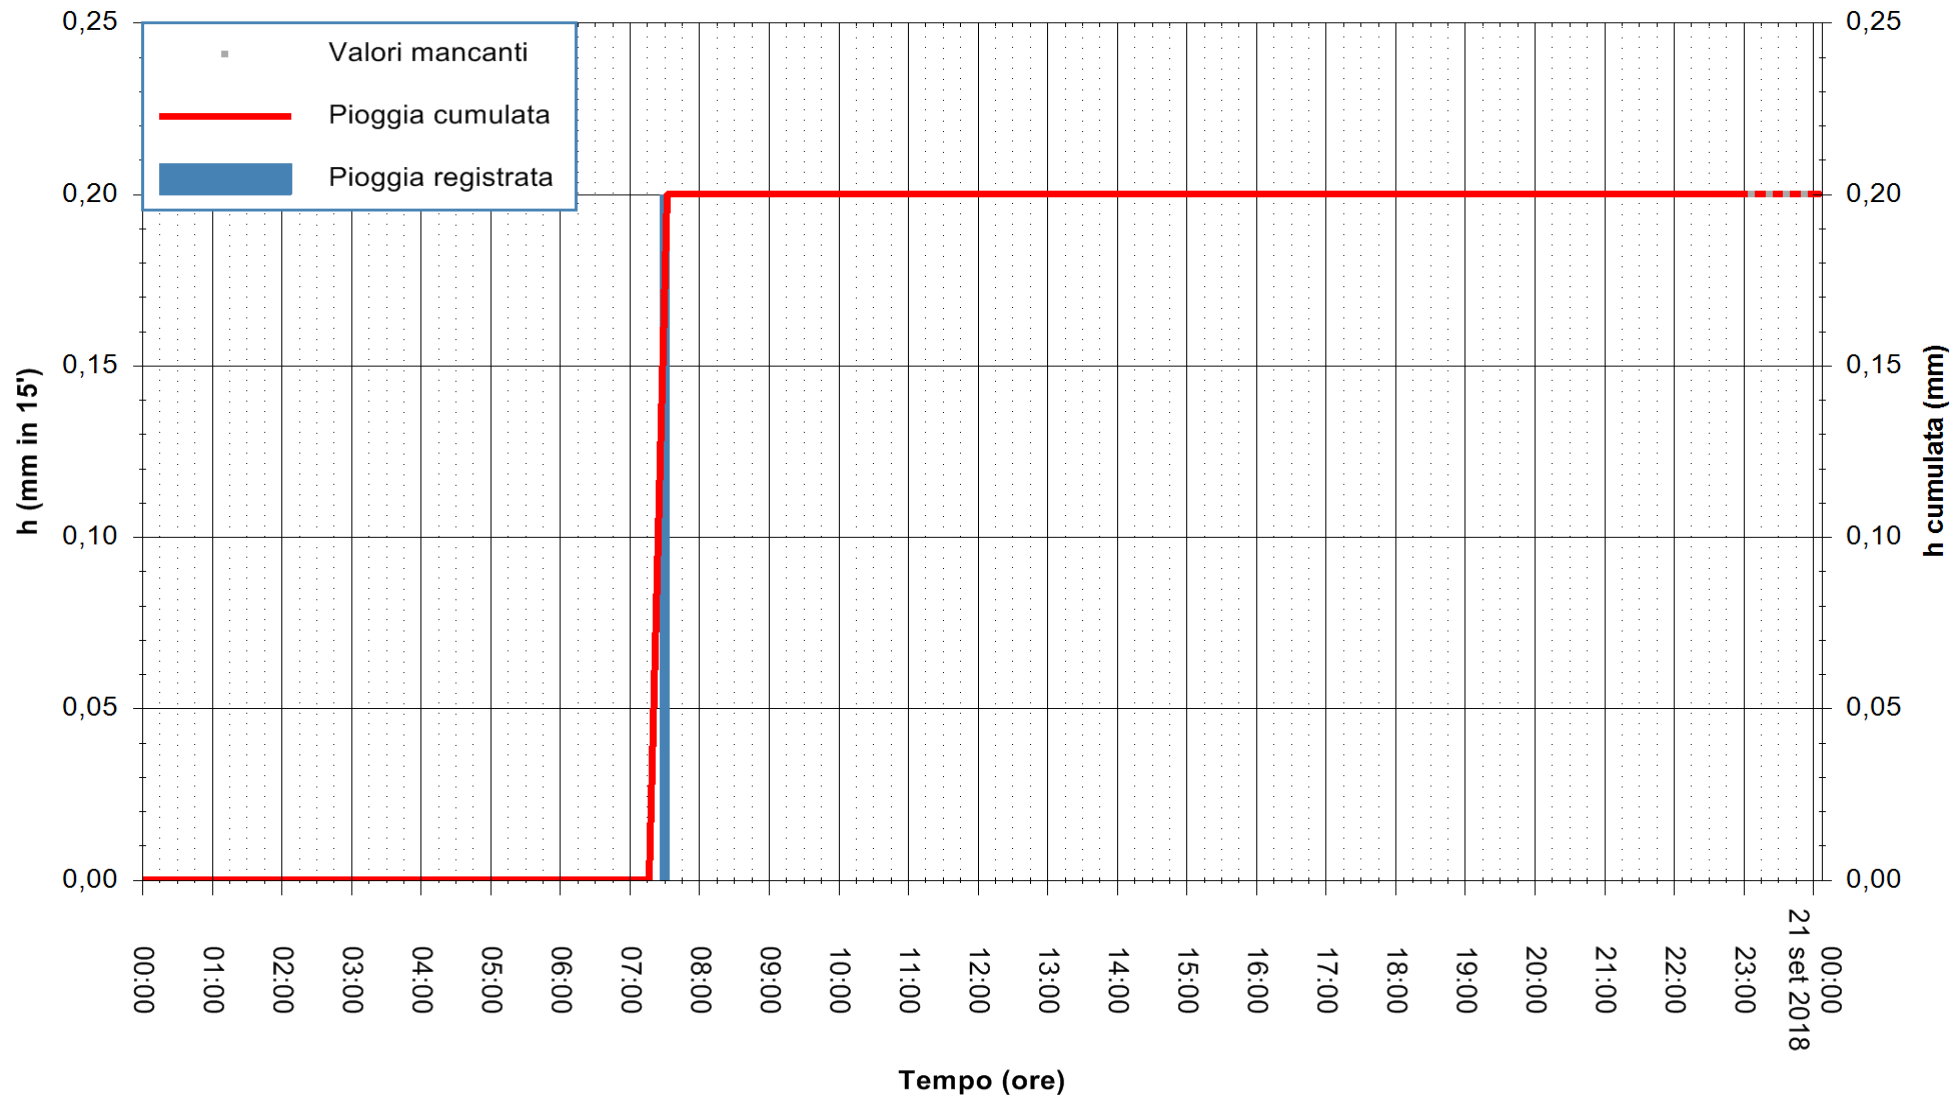

ARPAS  
F.to il Dirigente Responsabile  
Dott. Giuseppe Bianco

REGIONE AUTONOMA DE SARDIGNA  
REGIONE AUTONOMA DELLA SARDEGNA

Stazione pluviometrica Ossoni  
Area MONTE OSSONI  
Pioggia registrata nelle ultime 24 ore  
Estrazione dati delle ore 00:03 del 21/09/2018  
Ultimo dato disponibile: 20/09/2018 alle 23:00