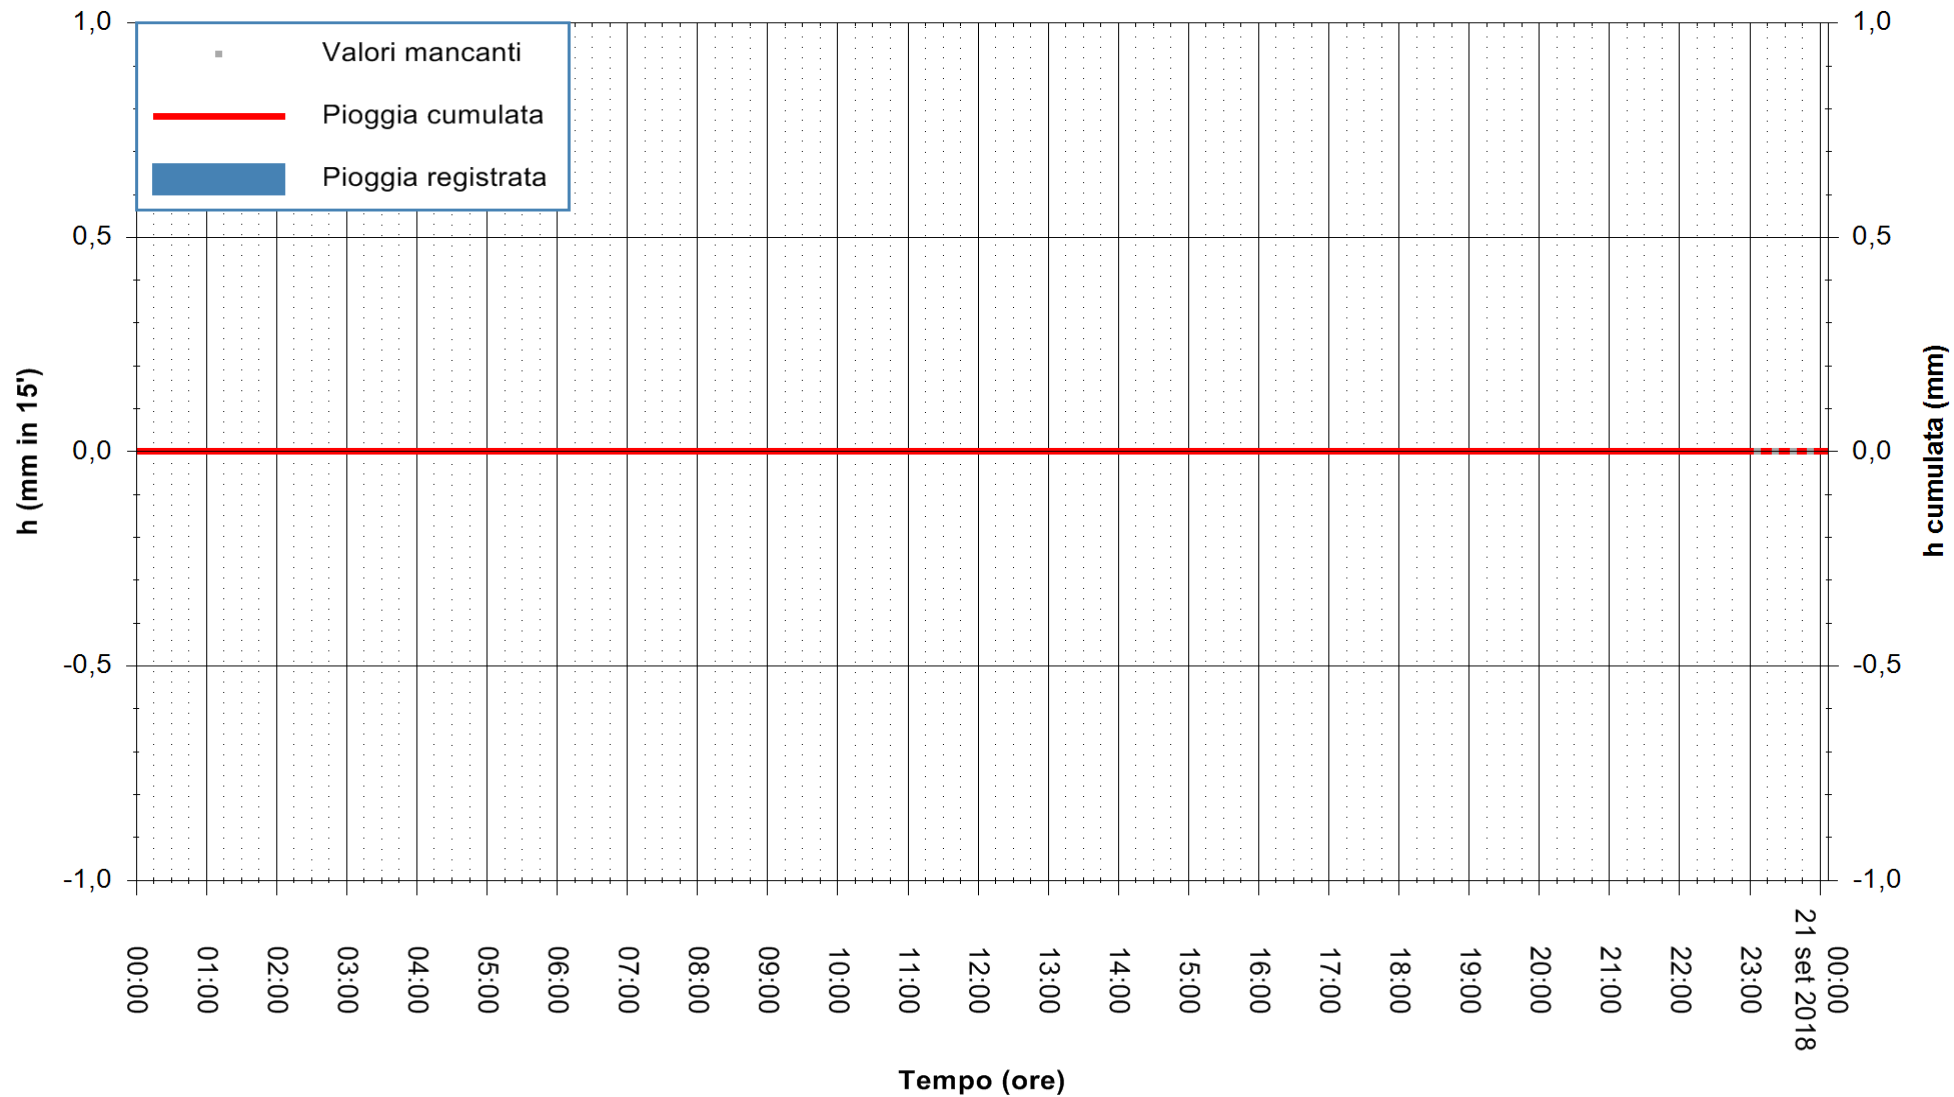

Stazione pluviometrica Fluminimannu a Decimomannu  
Area DECIMOMANNU  
Pioggia registrata nelle ultime 24 ore  
Estrazione dati delle ore 00:03 del 21/09/2018  
Ultimo dato disponibile: 20/09/2018 alle 23:00

ARPAS  
F.to il Dirigente Responsabile  
Dott. Giuseppe Bianco

REGIONE AUTONOMA DE SARDIGNA  
REGIONE AUTONOMA DELLA SARDEGNA

Stazione pluviometrica Ossoni  
Area MONTE OSSONI  
Pioggia registrata nelle ultime 24 ore  
Estrazione dati delle ore 00:03 del 21/09/2018  
Ultimo dato disponibile: 20/09/2018 alle 23:00