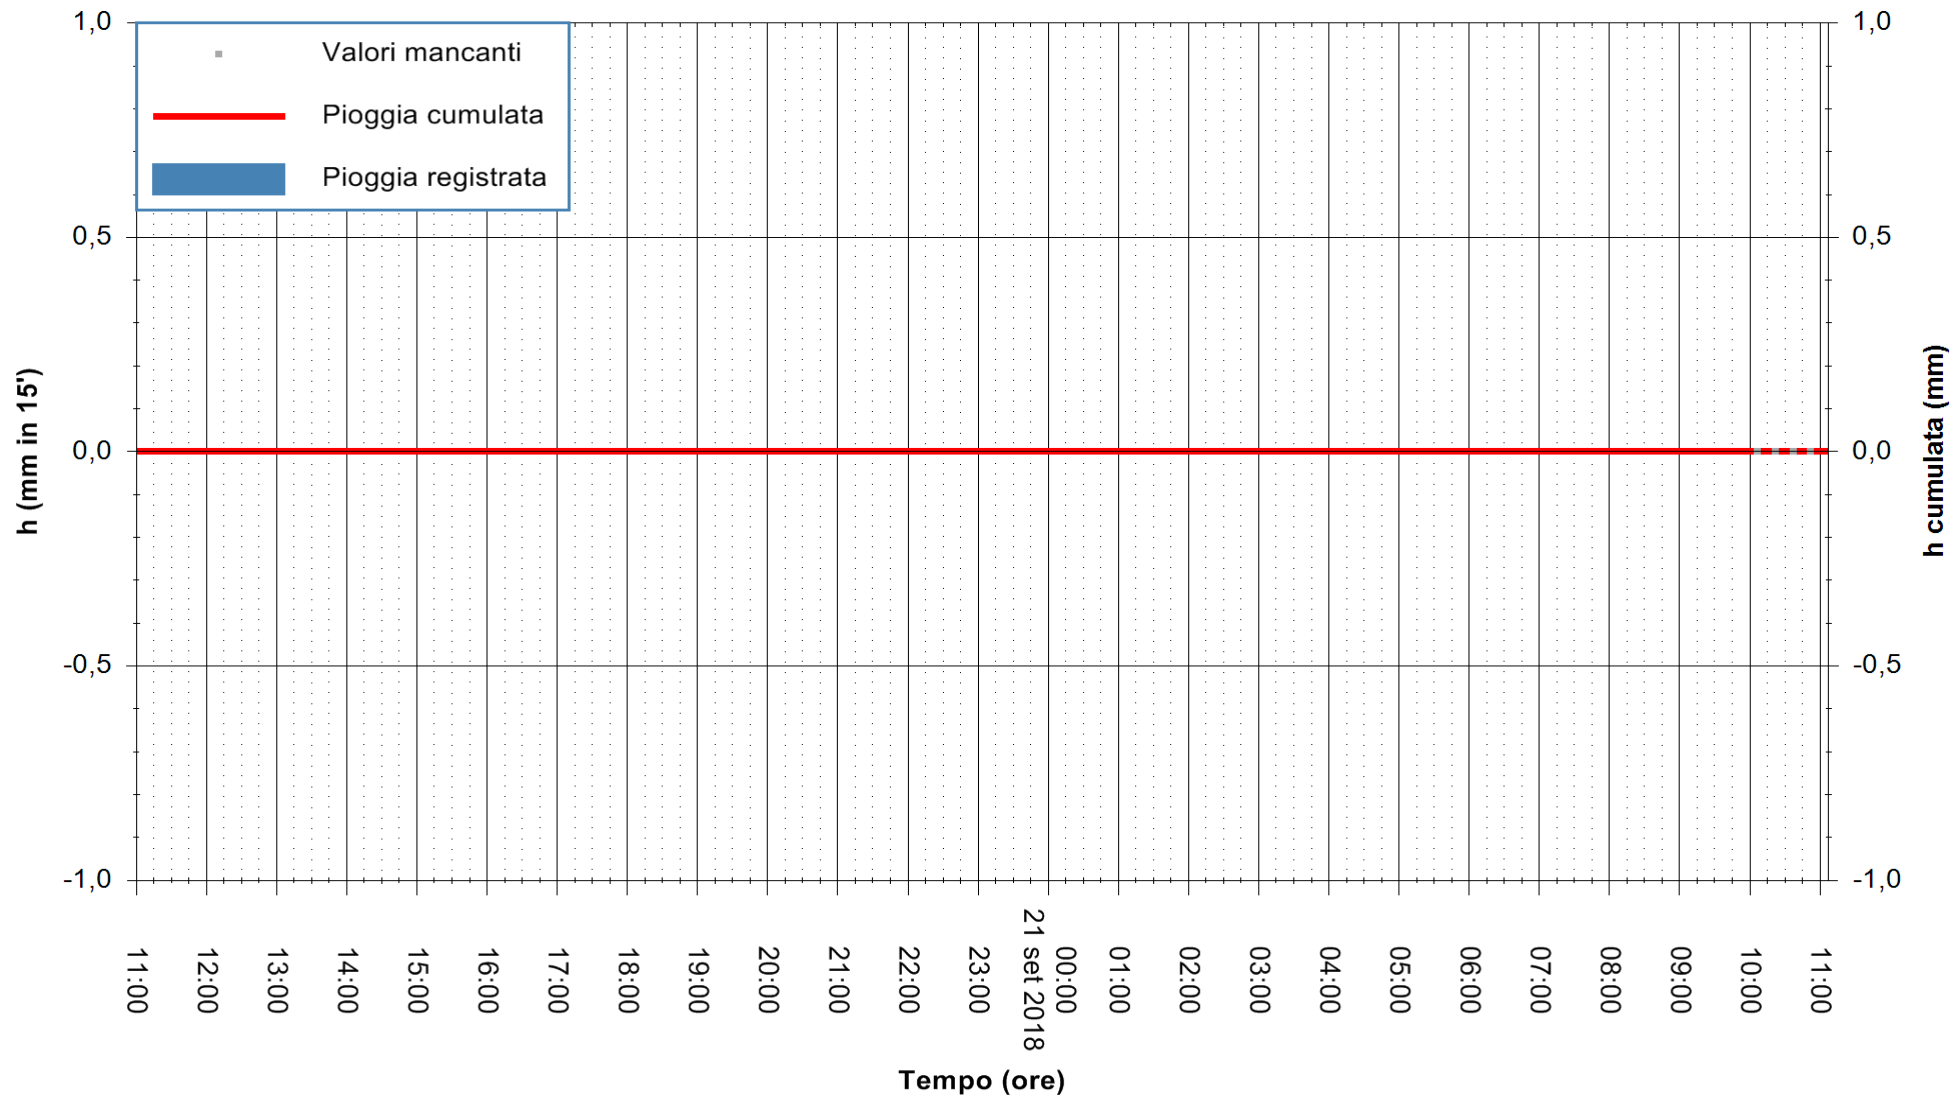

ARPAS  
F.to il Dirigente Responsabile  
Dott. Giuseppe Bianco

REGIONE AUTONOMA DE SARDIGNA  
REGIONE AUTONOMA DELLA SARDEGNA

Stazione pluviometrica Siniscola  
 Area SU PRANU  
 Pioggia registrata nelle ultime 24 ore  
 Estrazione dati delle ore 11:02 del 21/09/2018  
 Ultimo dato disponibile: 21/09/2018 alle 10:30