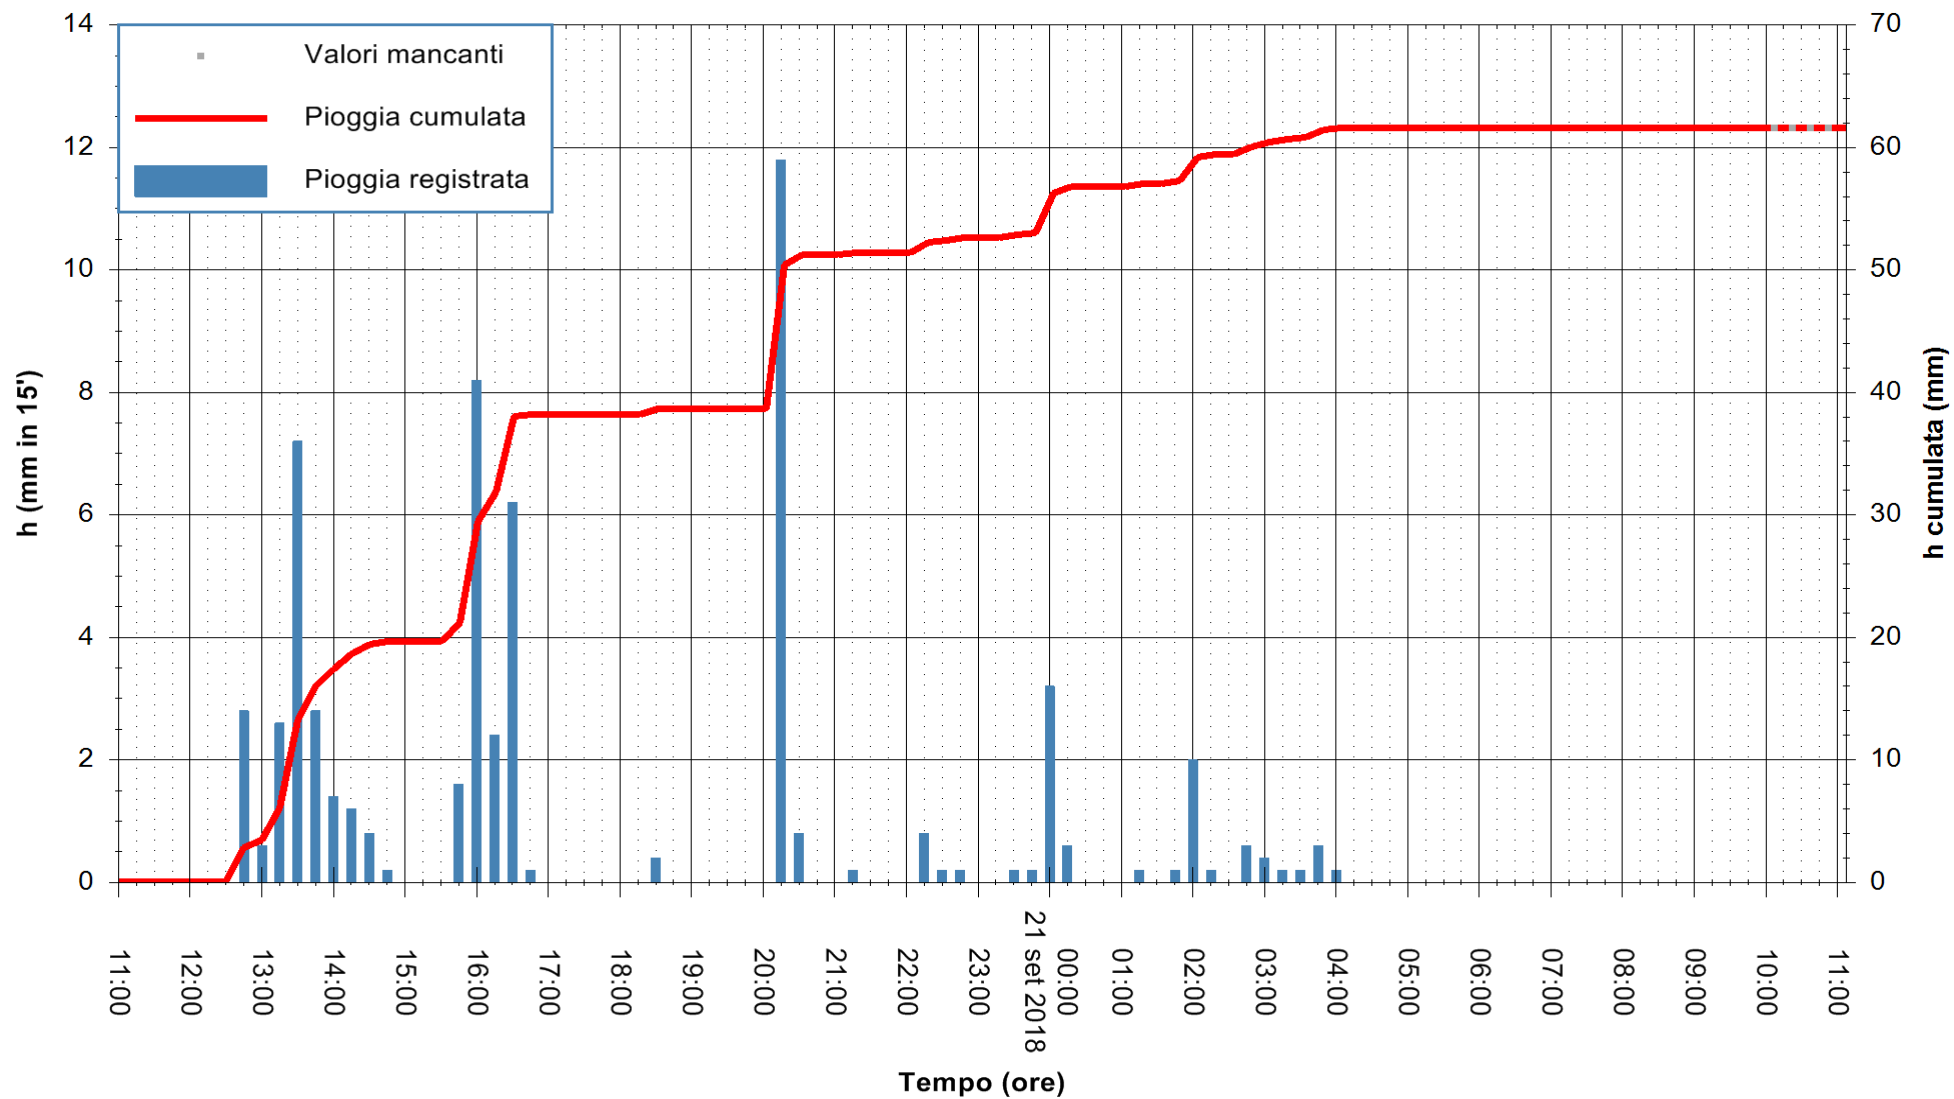

ARPAS  
F.to il Dirigente Responsabile  
Dott. Giuseppe Bianco

REGIONE AUTONOMA DE SARDIGNA  
REGIONE AUTONOMA DELLA SARDEGNA

Stazione pluviometrica Siniscola  
 Area SU PRANU  
 Pioggia registrata nelle ultime 24 ore  
 Estrazione dati delle ore 11:02 del 21/09/2018  
 Ultimo dato disponibile: 21/09/2018 alle 10:30

ARPAS  
 F.to il Dirigente Responsabile  
 Dott. Giuseppe Bianco

REGIONE AUTONOMA DE SARDIGNA  
 REGIONE AUTONOMA DELLA SARDEGNA

Stazione pluviometrica Mamone  
 Area MAMONE  
 Pioggia registrata nelle ultime 24 ore  
 Estrazione dati delle ore 11:02 del 21/09/2018  
 Ultimo dato disponibile: 21/09/2018 alle 10:30