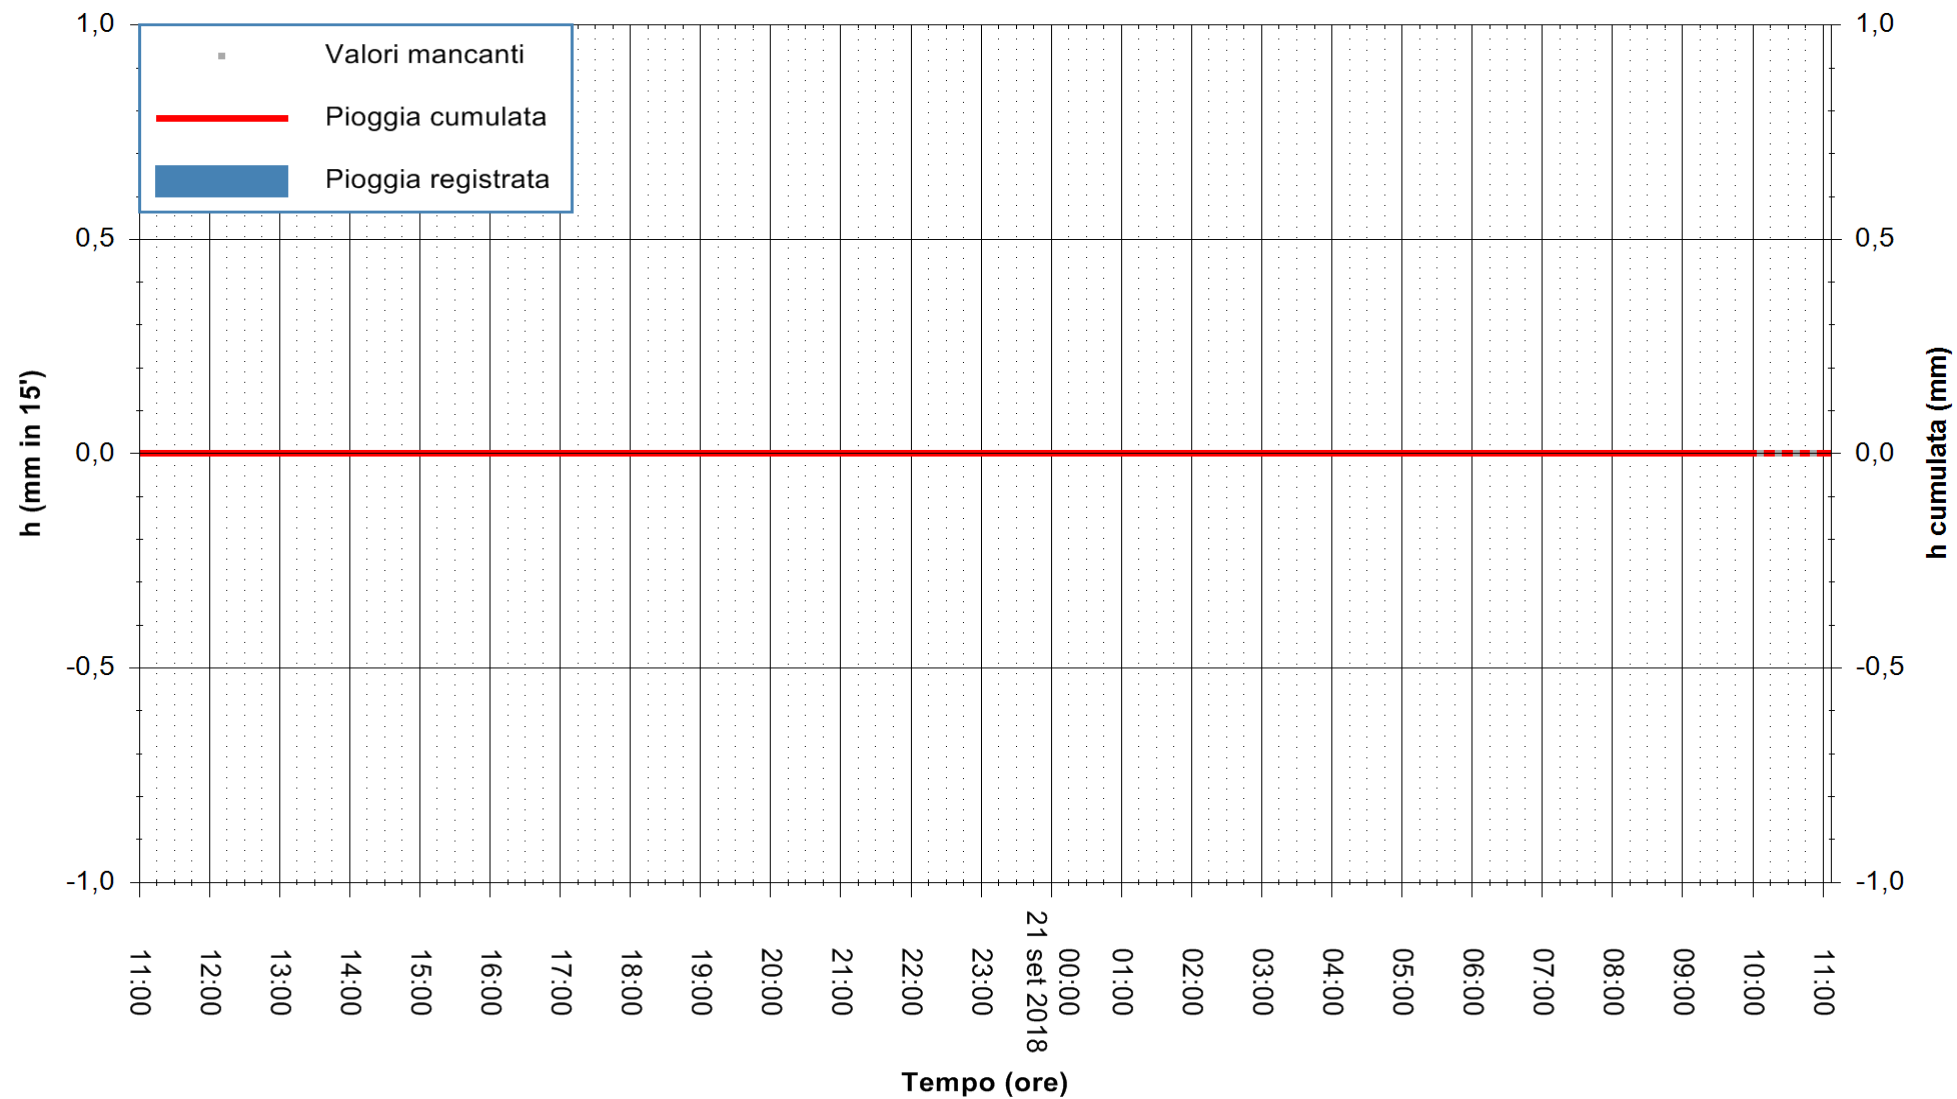

ARPAS  
 F.to il Dirigente Responsabile  
 Dott. Giuseppe Bianco

REGIONE AUTONOMA DE SARDIGNA  
 REGIONE AUTONOMA DELLA SARDEGNA

Stazione pluviometrica Mamone  
 Area MAMONE  
 Pioggia registrata nelle ultime 24 ore  
 Estrazione dati delle ore 11:02 del 21/09/2018  
 Ultimo dato disponibile: 21/09/2018 alle 10:30