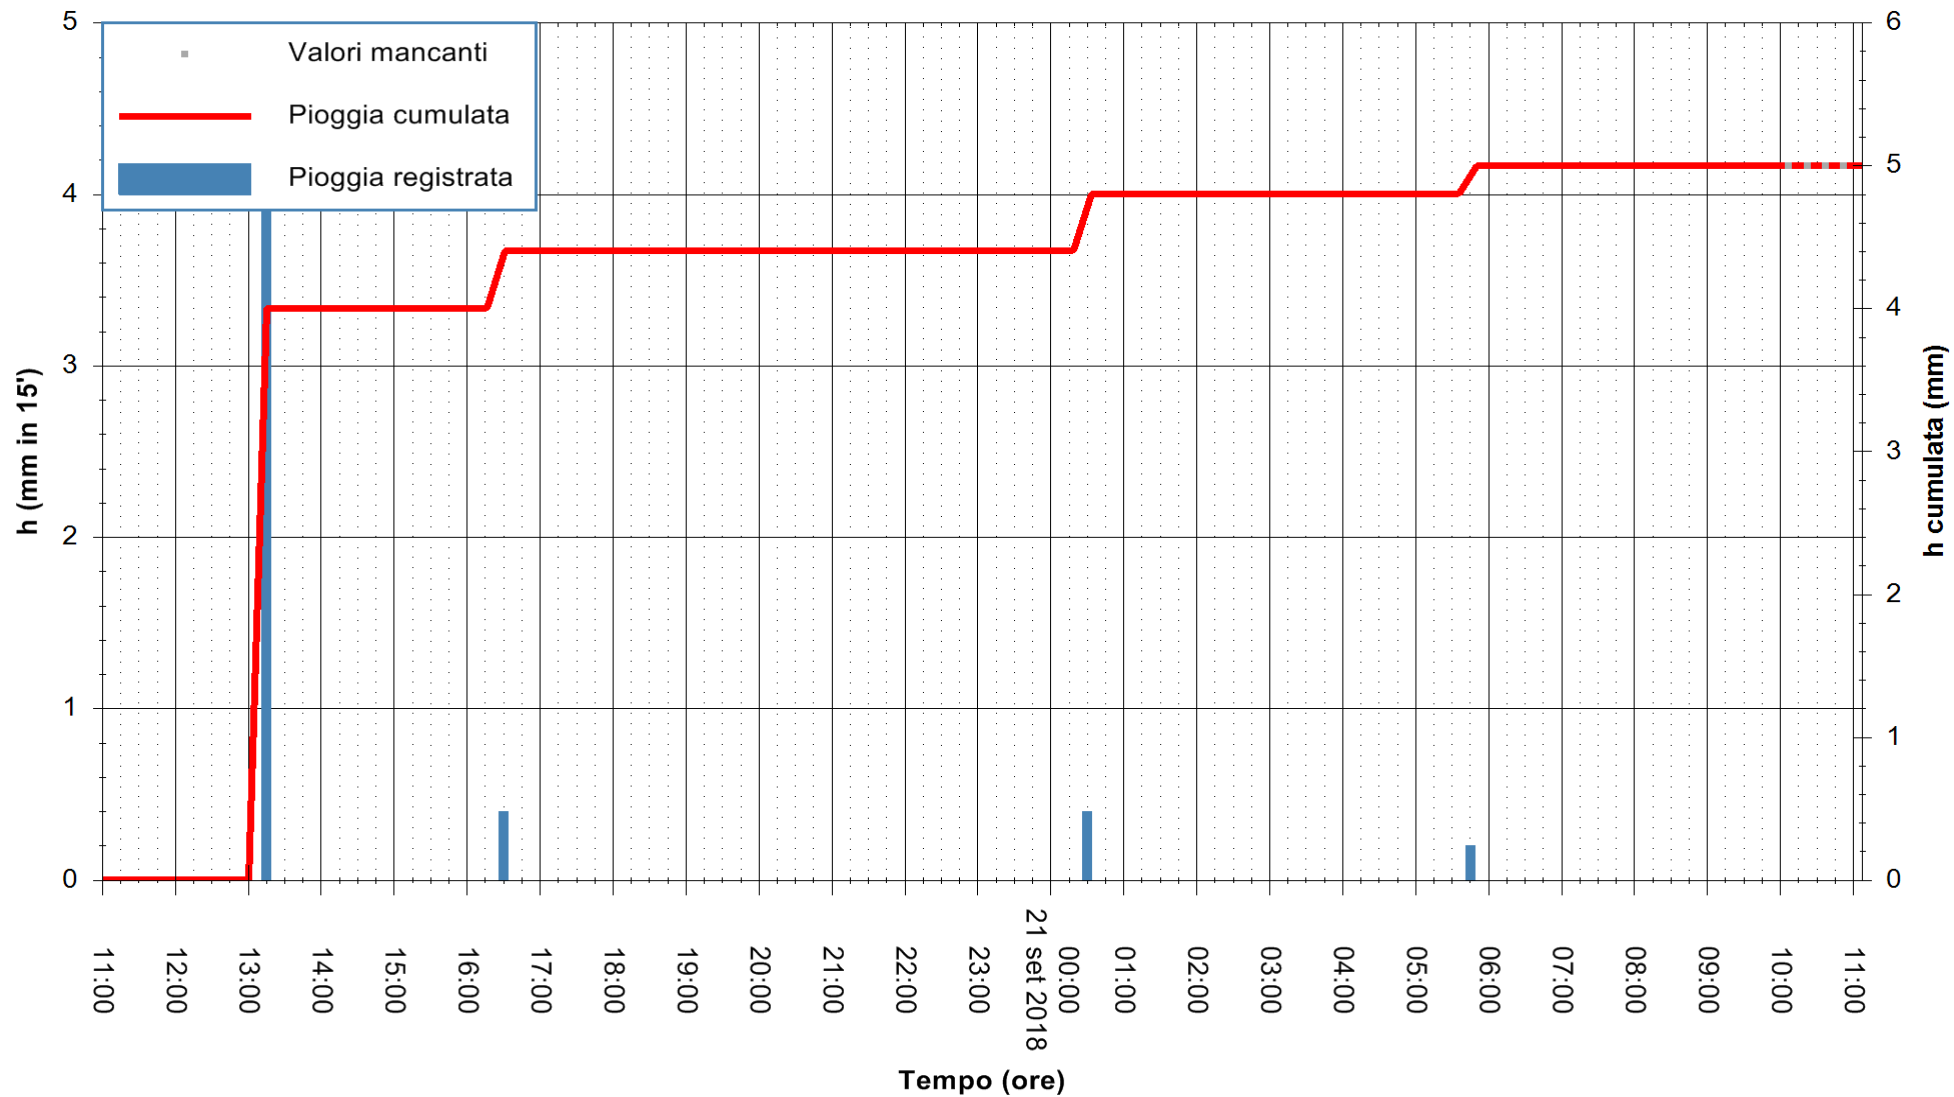

Stazione pluviometrica Oschiri  
 Area PISCHINAS  
 Pioggia registrata nelle ultime 24 ore  
 Estrazione dati delle ore 11:02 del 21/09/2018  
 Ultimo dato disponibile: 21/09/2018 alle 10:00

ARPAS  
 F.to il Dirigente Responsabile  
 Dott. Giuseppe Bianco

REGIONE AUTONOMA DE SARDIGNA  
 REGIONE AUTONOMA DELLA SARDEGNA

Stazione pluviometrica Fluminimannu a Decimomannu  
Area DECIMOMANNU  
Pioggia registrata nelle ultime 24 ore  
Estrazione dati delle ore 11:02 del 21/09/2018  
Ultimo dato disponibile: 21/09/2018 alle 10:00

ARPAS  
F.to il Dirigente Responsabile  
Dott. Giuseppe Bianco

REGIONE AUTONOMA DE SARDIGNA  
REGIONE AUTONOMA DELLA SARDEGNA

Stazione pluviometrica Senorbi'  
 Area SENORBI  
 Pioggia registrata nelle ultime 24 ore  
 Estrazione dati delle ore 11:02 del 21/09/2018  
 Ultimo dato disponibile: 21/09/2018 alle 10:00