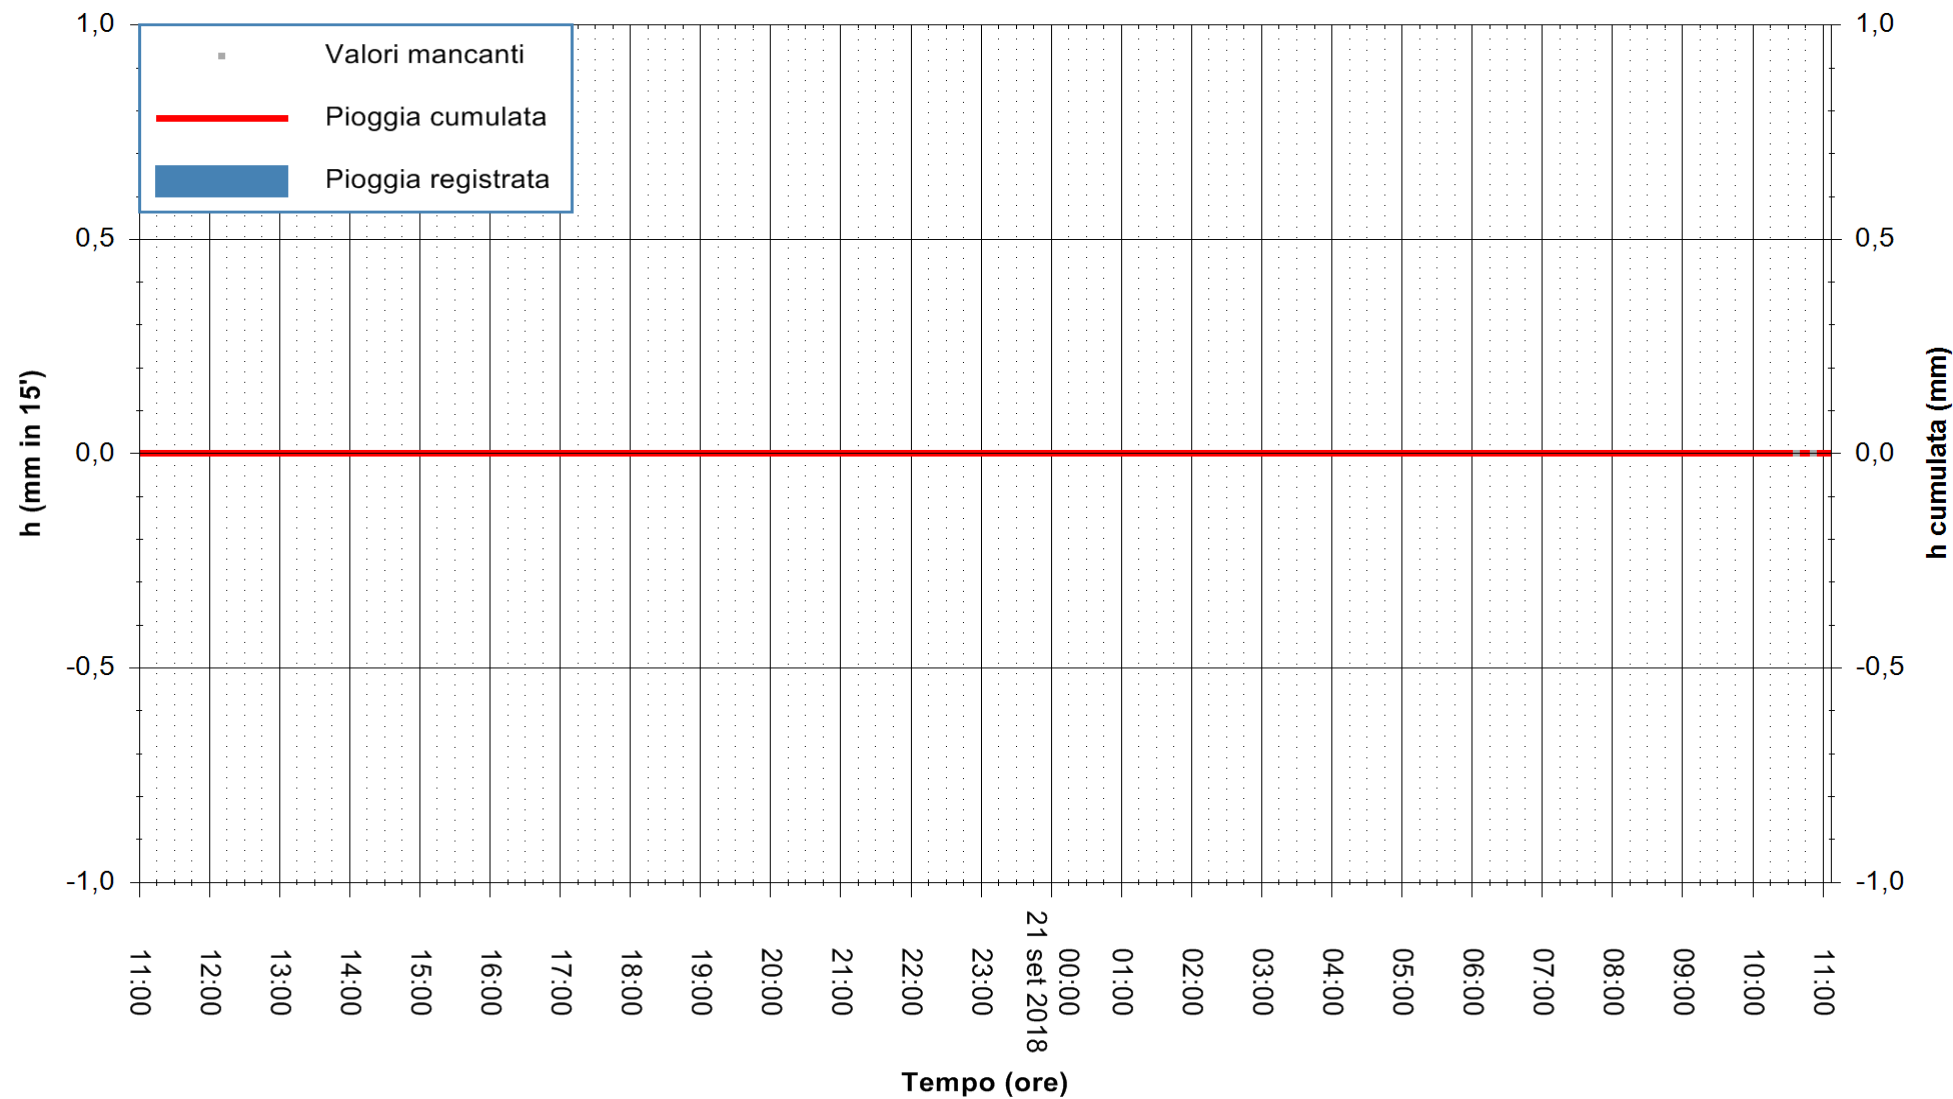

ARPAS  
F.to il Dirigente Responsabile  
Dott. Giuseppe Bianco

REGIONE AUTONOMA DE SARDIGNA  
REGIONE AUTONOMA DELLA SARDEGNA

Stazione pluviometrica Siniscola  
 Area SU PRANU  
 Pioggia registrata nelle ultime 24 ore  
 Estrazione dati delle ore 11:02 del 21/09/2018  
 Ultimo dato disponibile: 21/09/2018 alle 10:30