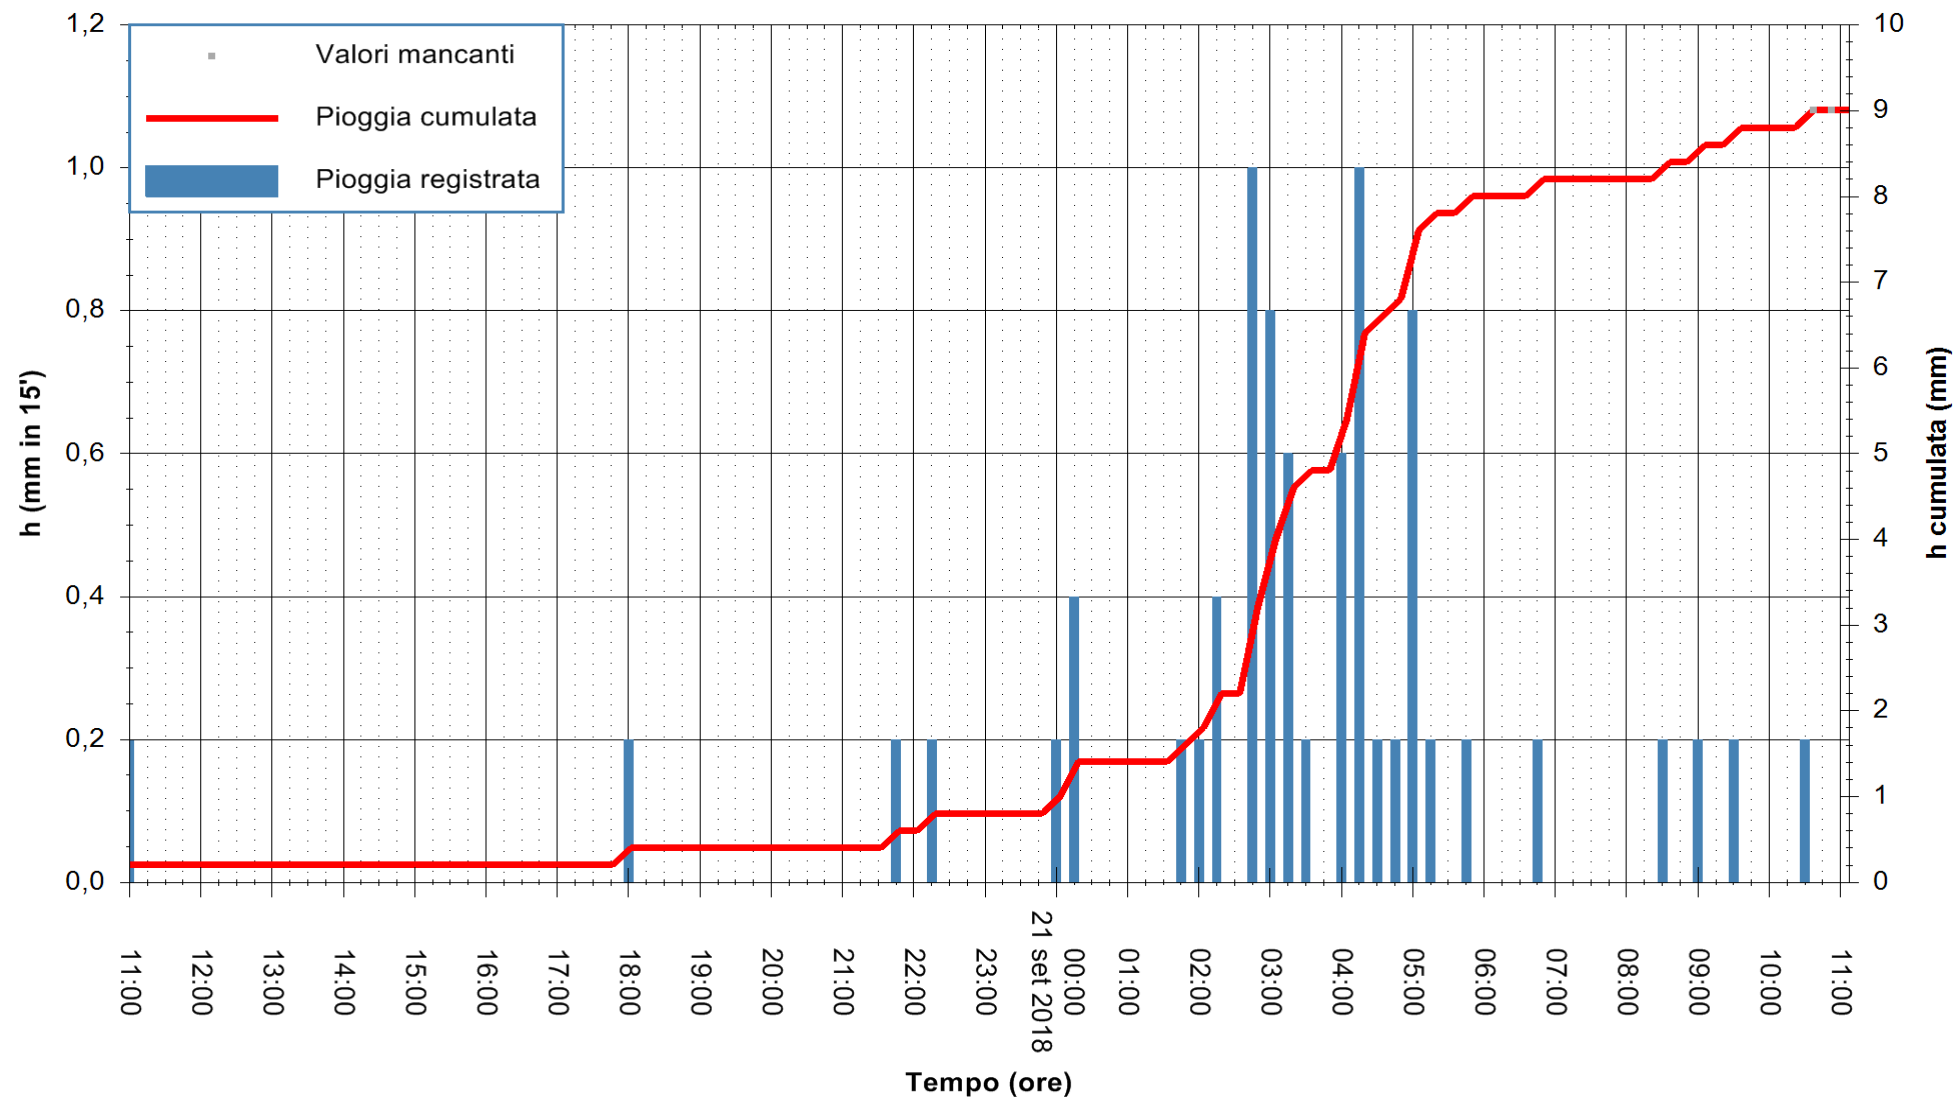

Stazione pluviometrica Oschiri  
 Area PISCHINAS  
 Pioggia registrata nelle ultime 24 ore  
 Estrazione dati delle ore 11:02 del 21/09/2018  
 Ultimo dato disponibile: 21/09/2018 alle 10:00

ARPAS  
 F.to il Dirigente Responsabile  
 Dott. Giuseppe Bianco

REGIONE AUTONOMA DE SARDIGNA  
 REGIONE AUTONOMA DELLA SARDEGNA

Stazione pluviometrica Fluminimannu a Decimomannu  
Area DECIMOMANNU  
Pioggia registrata nelle ultime 24 ore  
Estrazione dati delle ore 11:02 del 21/09/2018  
Ultimo dato disponibile: 21/09/2018 alle 10:00

ARPAS  
F.to il Dirigente Responsabile  
Dott. Giuseppe Bianco

REGIONE AUTONOMA DE SARDIGNA  
REGIONE AUTONOMA DELLA SARDEGNA

Stazione pluviometrica Senorbi'  
 Area SENORBI  
 Pioggia registrata nelle ultime 24 ore  
 Estrazione dati delle ore 11:02 del 21/09/2018  
 Ultimo dato disponibile: 21/09/2018 alle 10:00