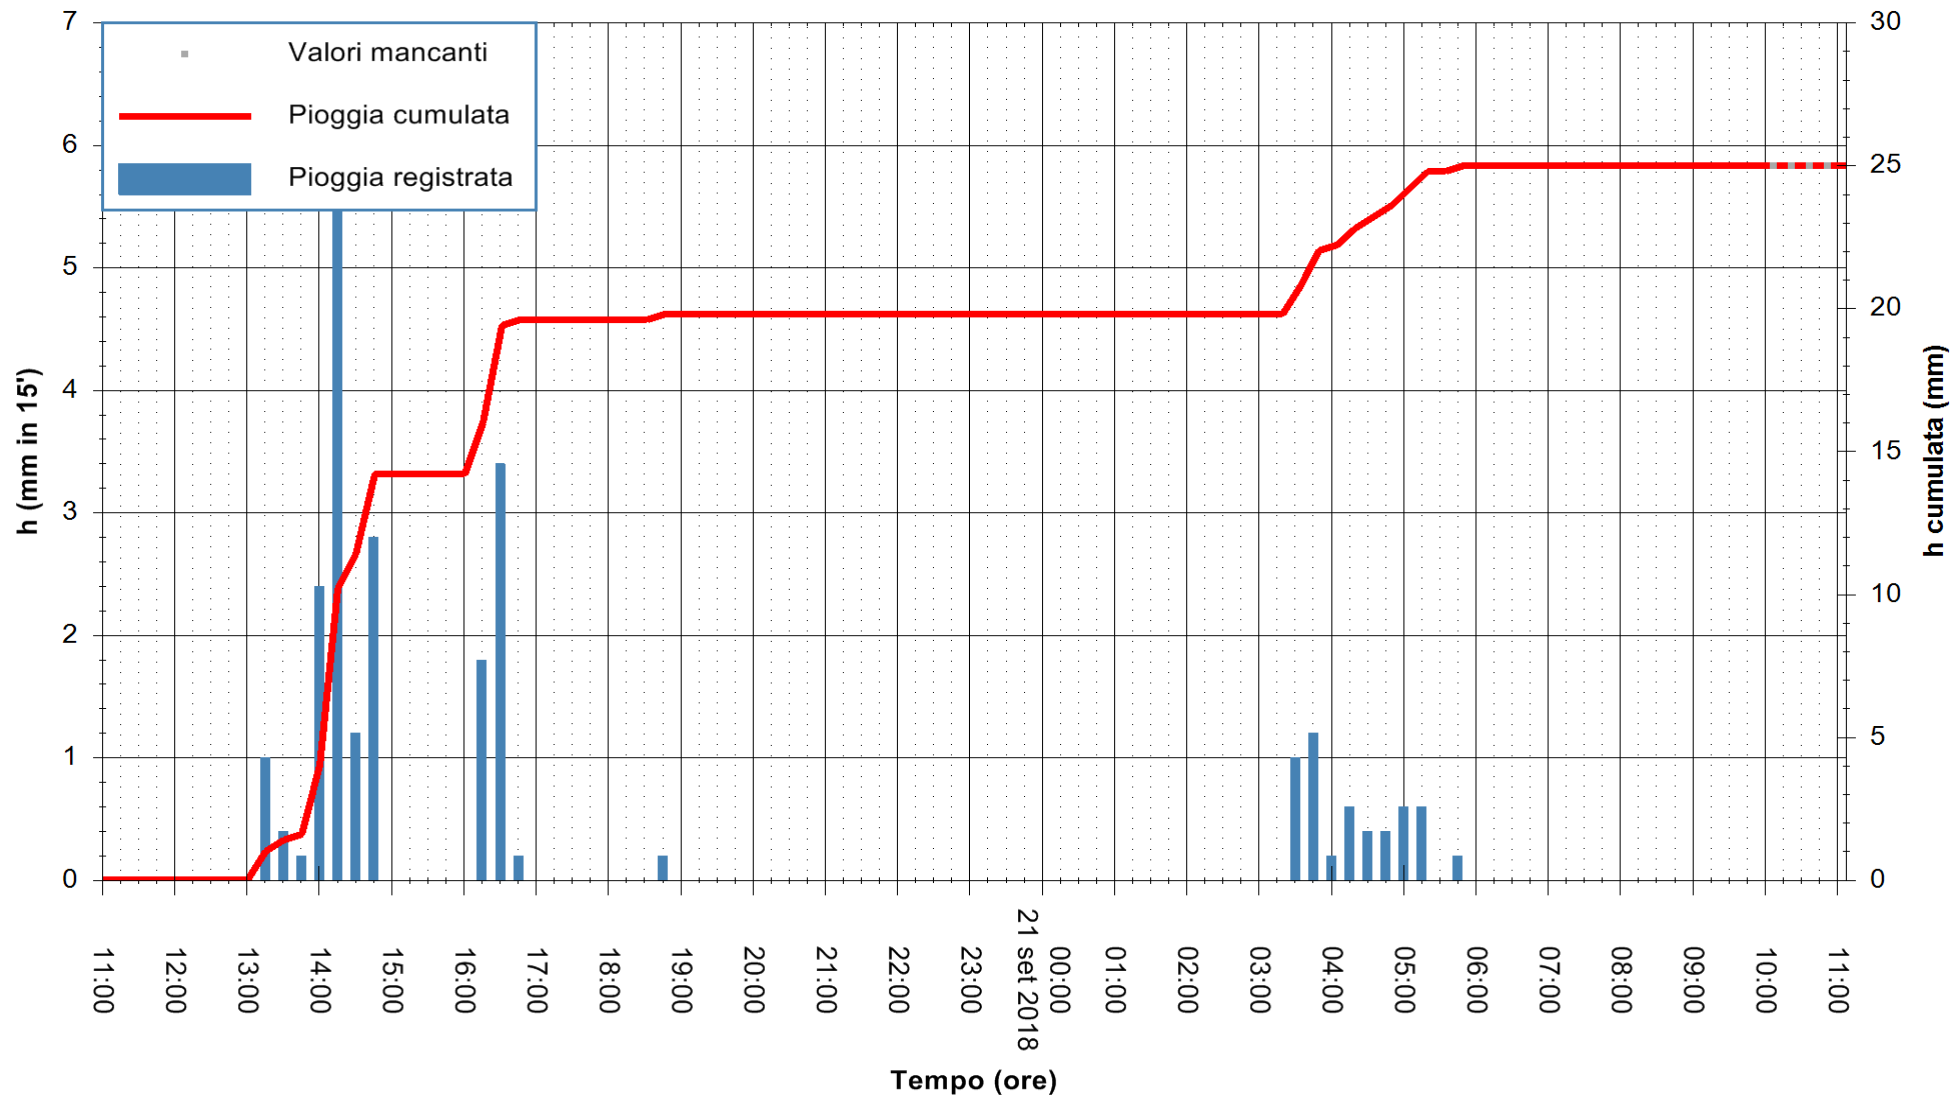

ARPAS  
F.to il Dirigente Responsabile  
Dott. Giuseppe Bianco

REGIONE AUTÒNOMA DE SARDIGNA  
REGIONE AUTONOMA DELLA SARDEGNA

Stazione pluviometrica Villa Verde  
Area SUNNURAXI  
Pioggia registrata nelle ultime 24 ore  
Estrazione dati delle ore 11:02 del 21/09/2018  
Ultimo dato disponibile: 21/09/2018 alle 10:00

ARPAS  
F.to il Dirigente Responsabile  
Dott. Giuseppe Bianco

REGIONE AUTONOMA DE SARDIGNA  
REGIONE AUTONOMA DELLA SARDEGNA

Stazione pluviometrica Siniscola  
 Area SU PRANU  
 Pioggia registrata nelle ultime 24 ore  
 Estrazione dati delle ore 11:02 del 21/09/2018  
 Ultimo dato disponibile: 21/09/2018 alle 10:30