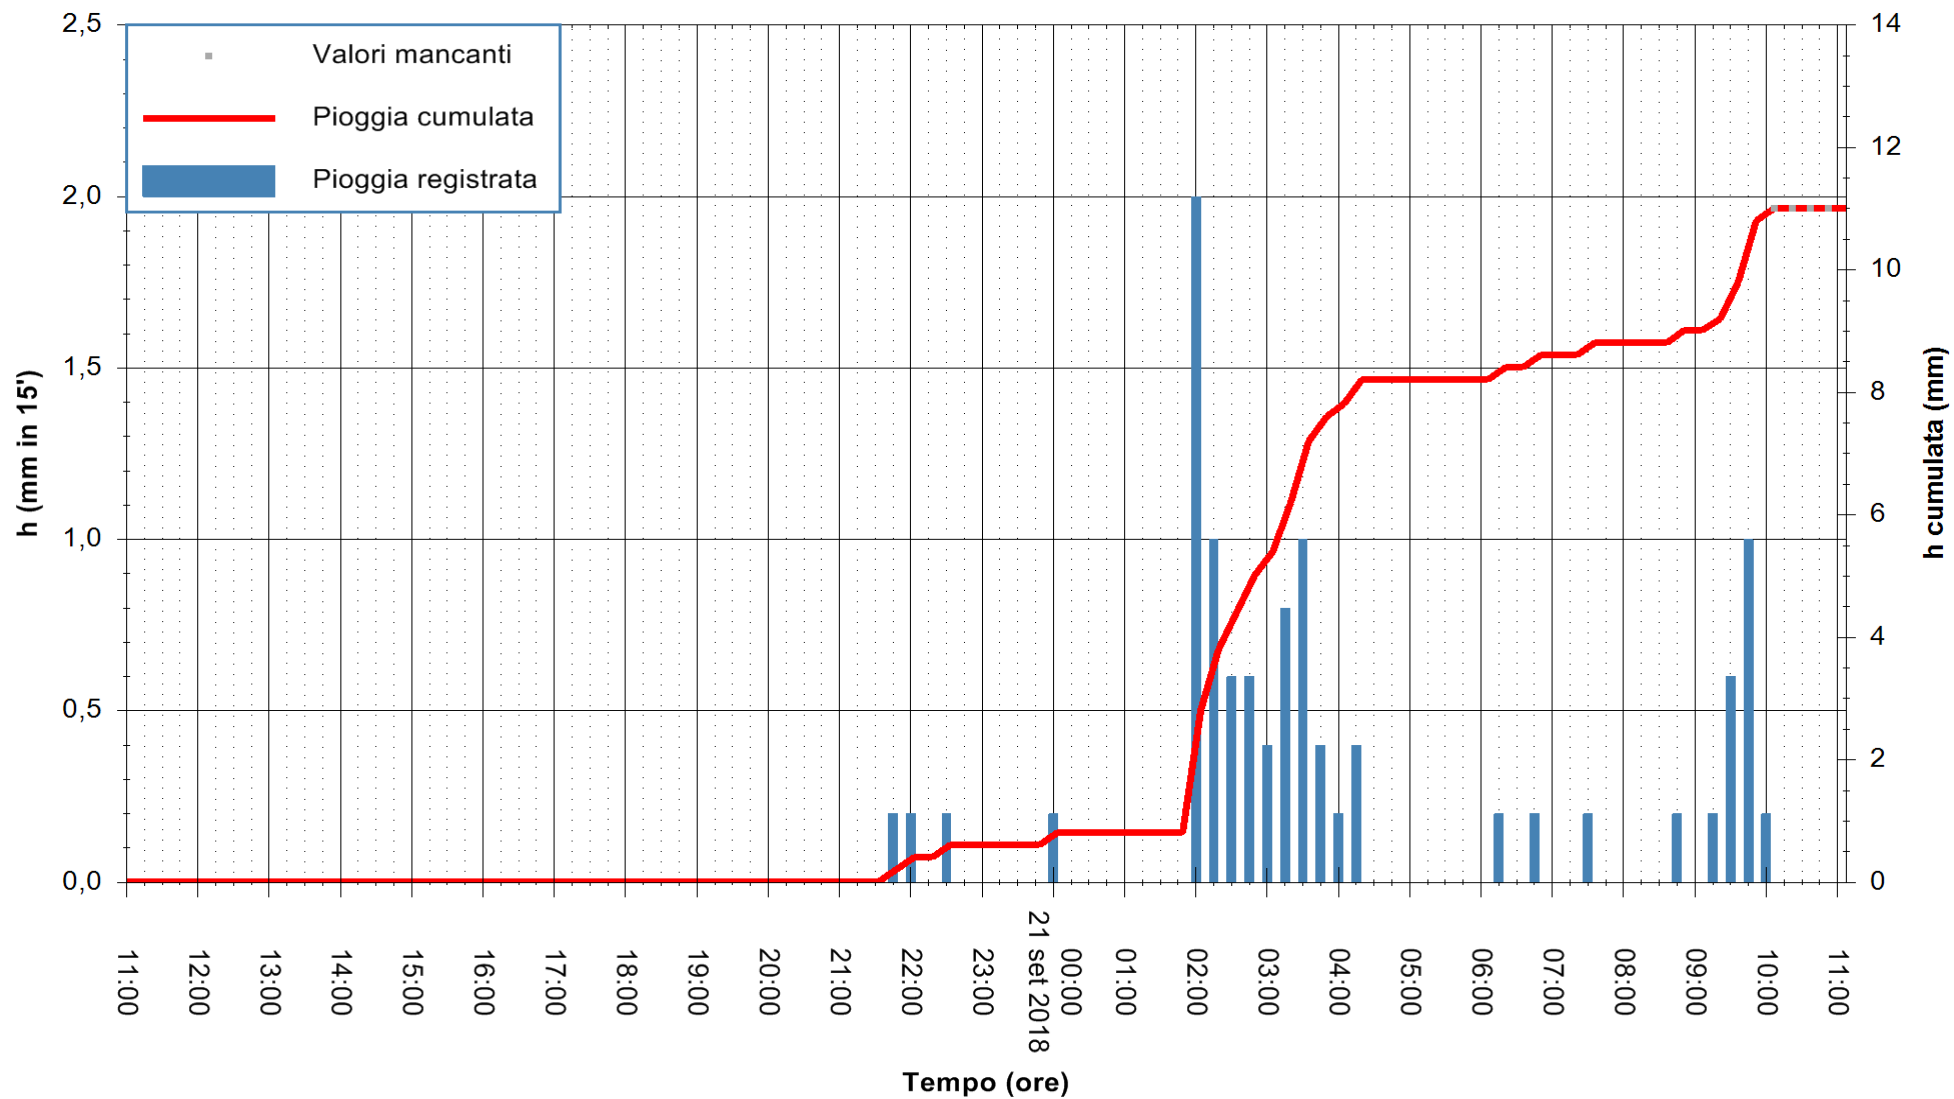

ARPAS  
 F.to il Dirigente Responsabile  
 Dott. Giuseppe Bianco

REGIONE AUTONOMA DE SARDIGNA  
 REGIONE AUTONOMA DELLA SARDEGNA

Stazione pluviometrica Aglientu  
Area AGLIENTU  
Pioggia registrata nelle ultime 24 ore  
Estrazione dati delle ore 11:02 del 21/09/2018  
Ultimo dato disponibile: 21/09/2018 alle 10:00

ARPAS  
F.to il Dirigente Responsabile  
Dott. Giuseppe Bianco

REGIONE AUTÒNOMA DE SARDIGNA  
REGIONE AUTONOMA DELLA SARDEGNA

Stazione pluviometrica Villa Verde  
Area SUNNURAXI  
Pioggia registrata nelle ultime 24 ore  
Estrazione dati delle ore 11:02 del 21/09/2018  
Ultimo dato disponibile: 21/09/2018 alle 10:00