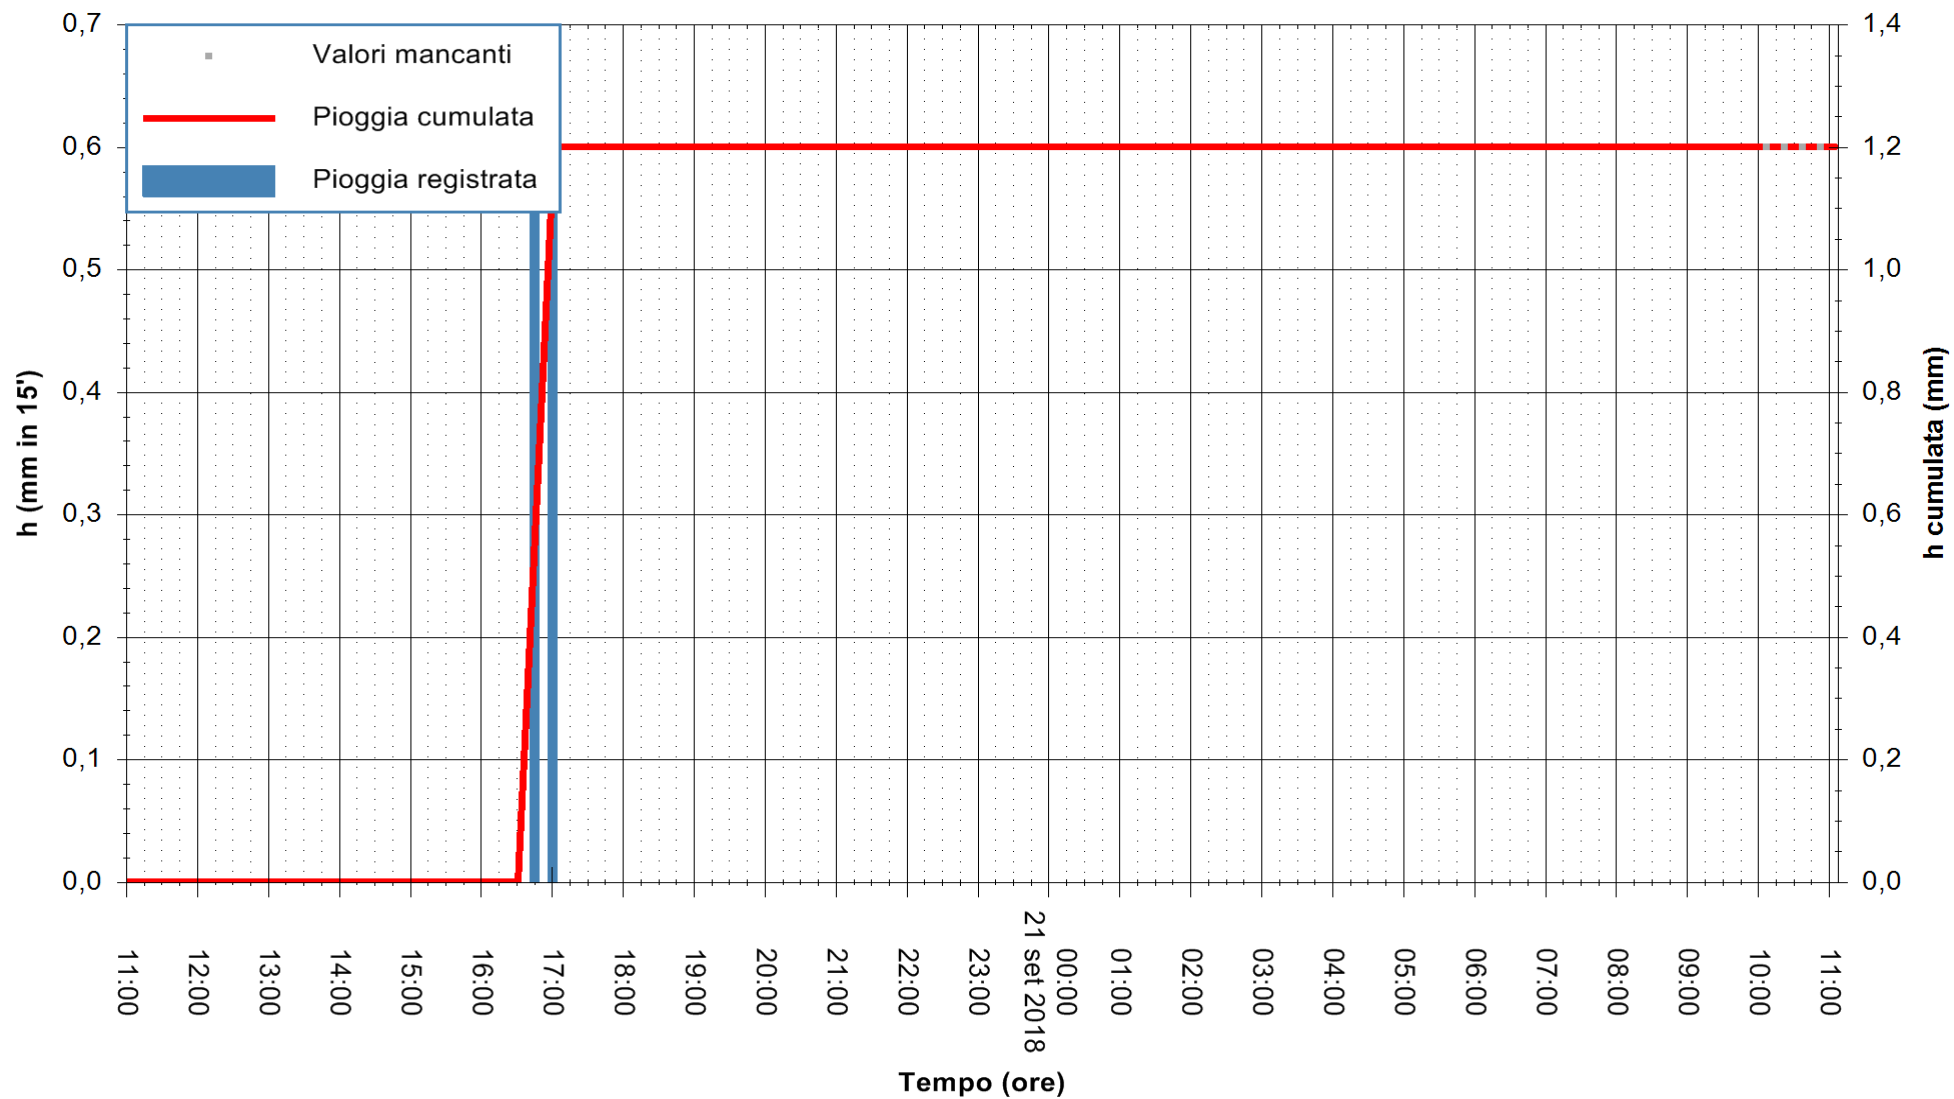

ARPAS  
 F.to il Dirigente Responsabile  
 Dott. Giuseppe Bianco

REGIONE AUTONOMA DE SARDIGNA  
 REGIONE AUTONOMA DELLA SARDEGNA

Stazione pluviometrica Aglientu  
Area AGLIENTU  
Pioggia registrata nelle ultime 24 ore  
Estrazione dati delle ore 11:02 del 21/09/2018  
Ultimo dato disponibile: 21/09/2018 alle 10:00