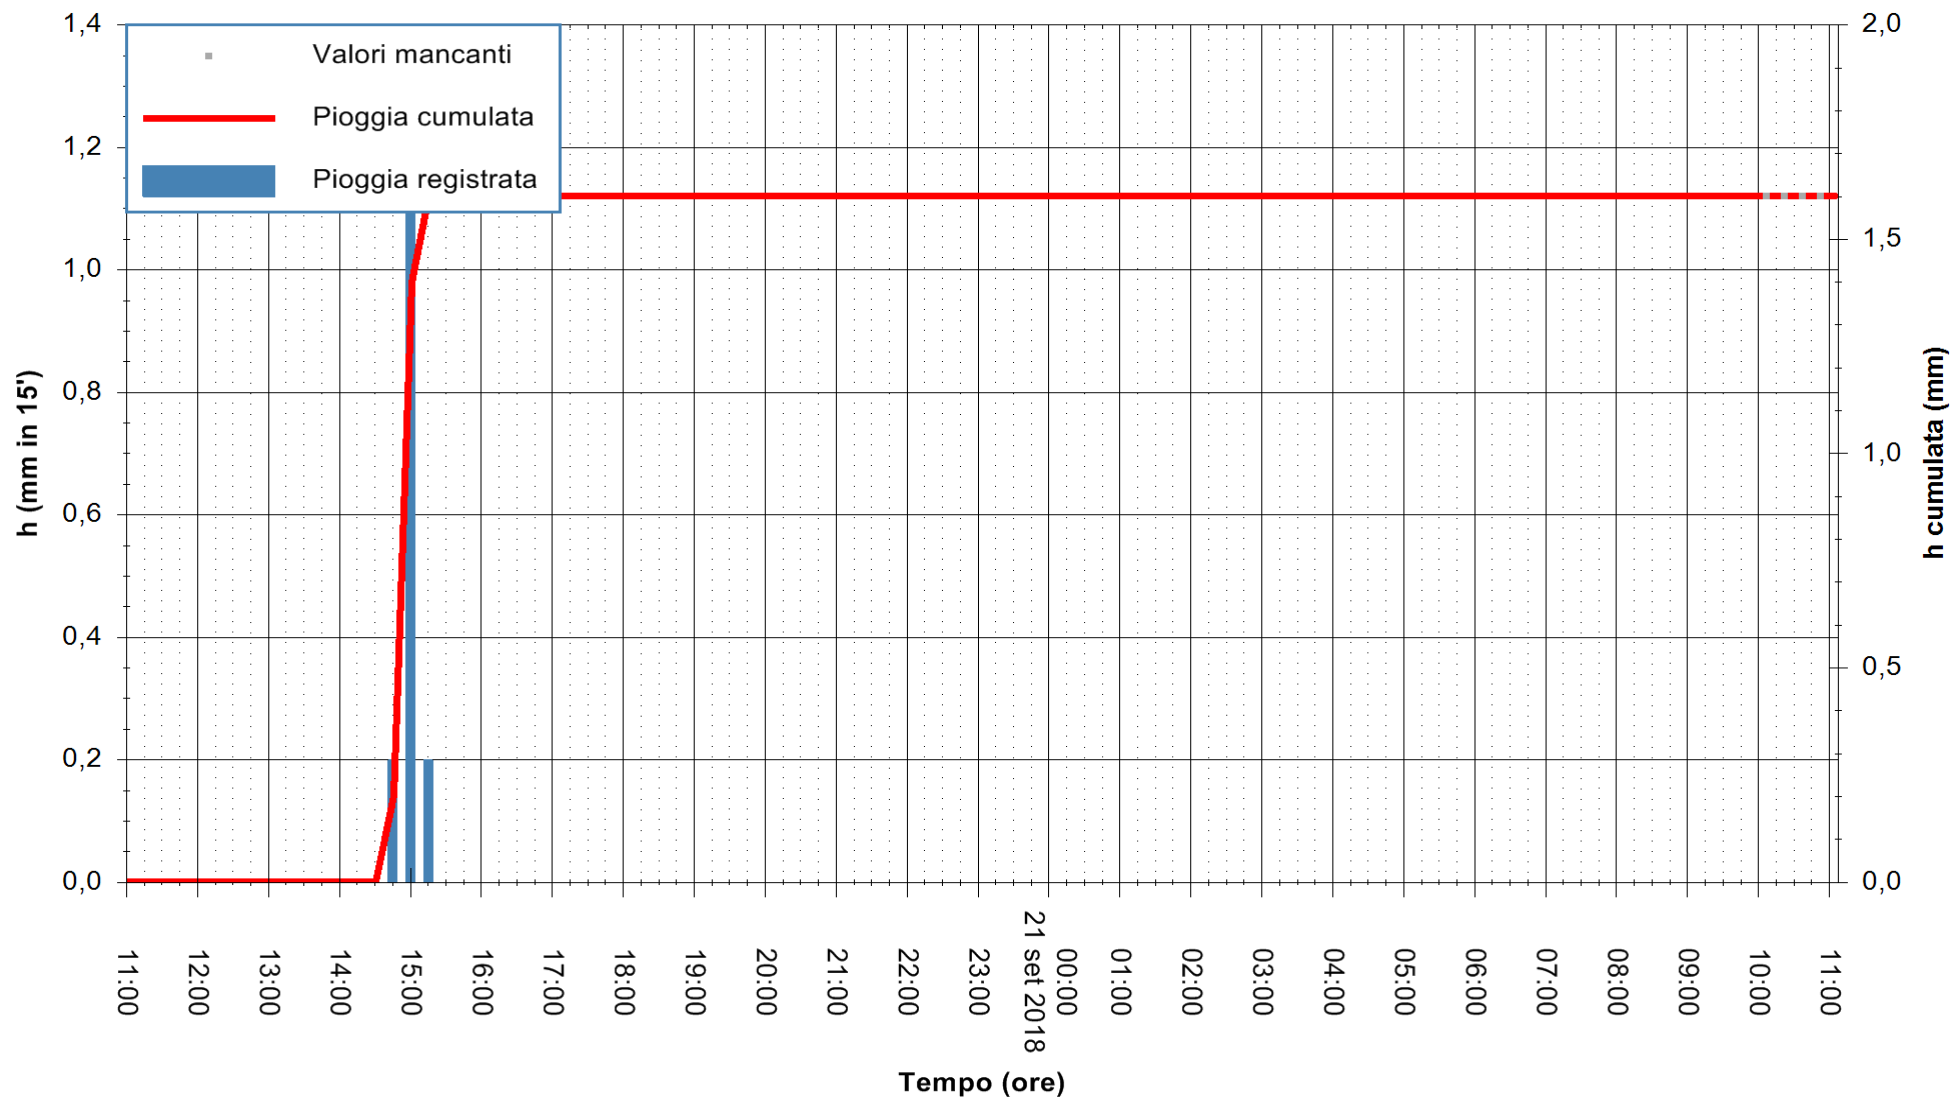

Stazione pluviometrica Oschiri  
 Area PISCHINAS  
 Pioggia registrata nelle ultime 24 ore  
 Estrazione dati delle ore 11:02 del 21/09/2018  
 Ultimo dato disponibile: 21/09/2018 alle 10:00

ARPAS  
 F.to il Dirigente Responsabile  
 Dott. Giuseppe Bianco

REGIONE AUTONOMA DE SARDIGNA  
 REGIONE AUTONOMA DELLA SARDEGNA

Stazione pluviometrica Fluminimannu a Decimomannu  
Area DECIMOMANNU  
Pioggia registrata nelle ultime 24 ore  
Estrazione dati delle ore 11:02 del 21/09/2018  
Ultimo dato disponibile: 21/09/2018 alle 10:00

ARPAS  
F.to il Dirigente Responsabile  
Dott. Giuseppe Bianco

REGIONE AUTONOMA DE SARDIGNA  
REGIONE AUTONOMA DELLA SARDEGNA

Stazione pluviometrica Senorbi'  
 Area SENORBI  
 Pioggia registrata nelle ultime 24 ore  
 Estrazione dati delle ore 11:02 del 21/09/2018  
 Ultimo dato disponibile: 21/09/2018 alle 10:00