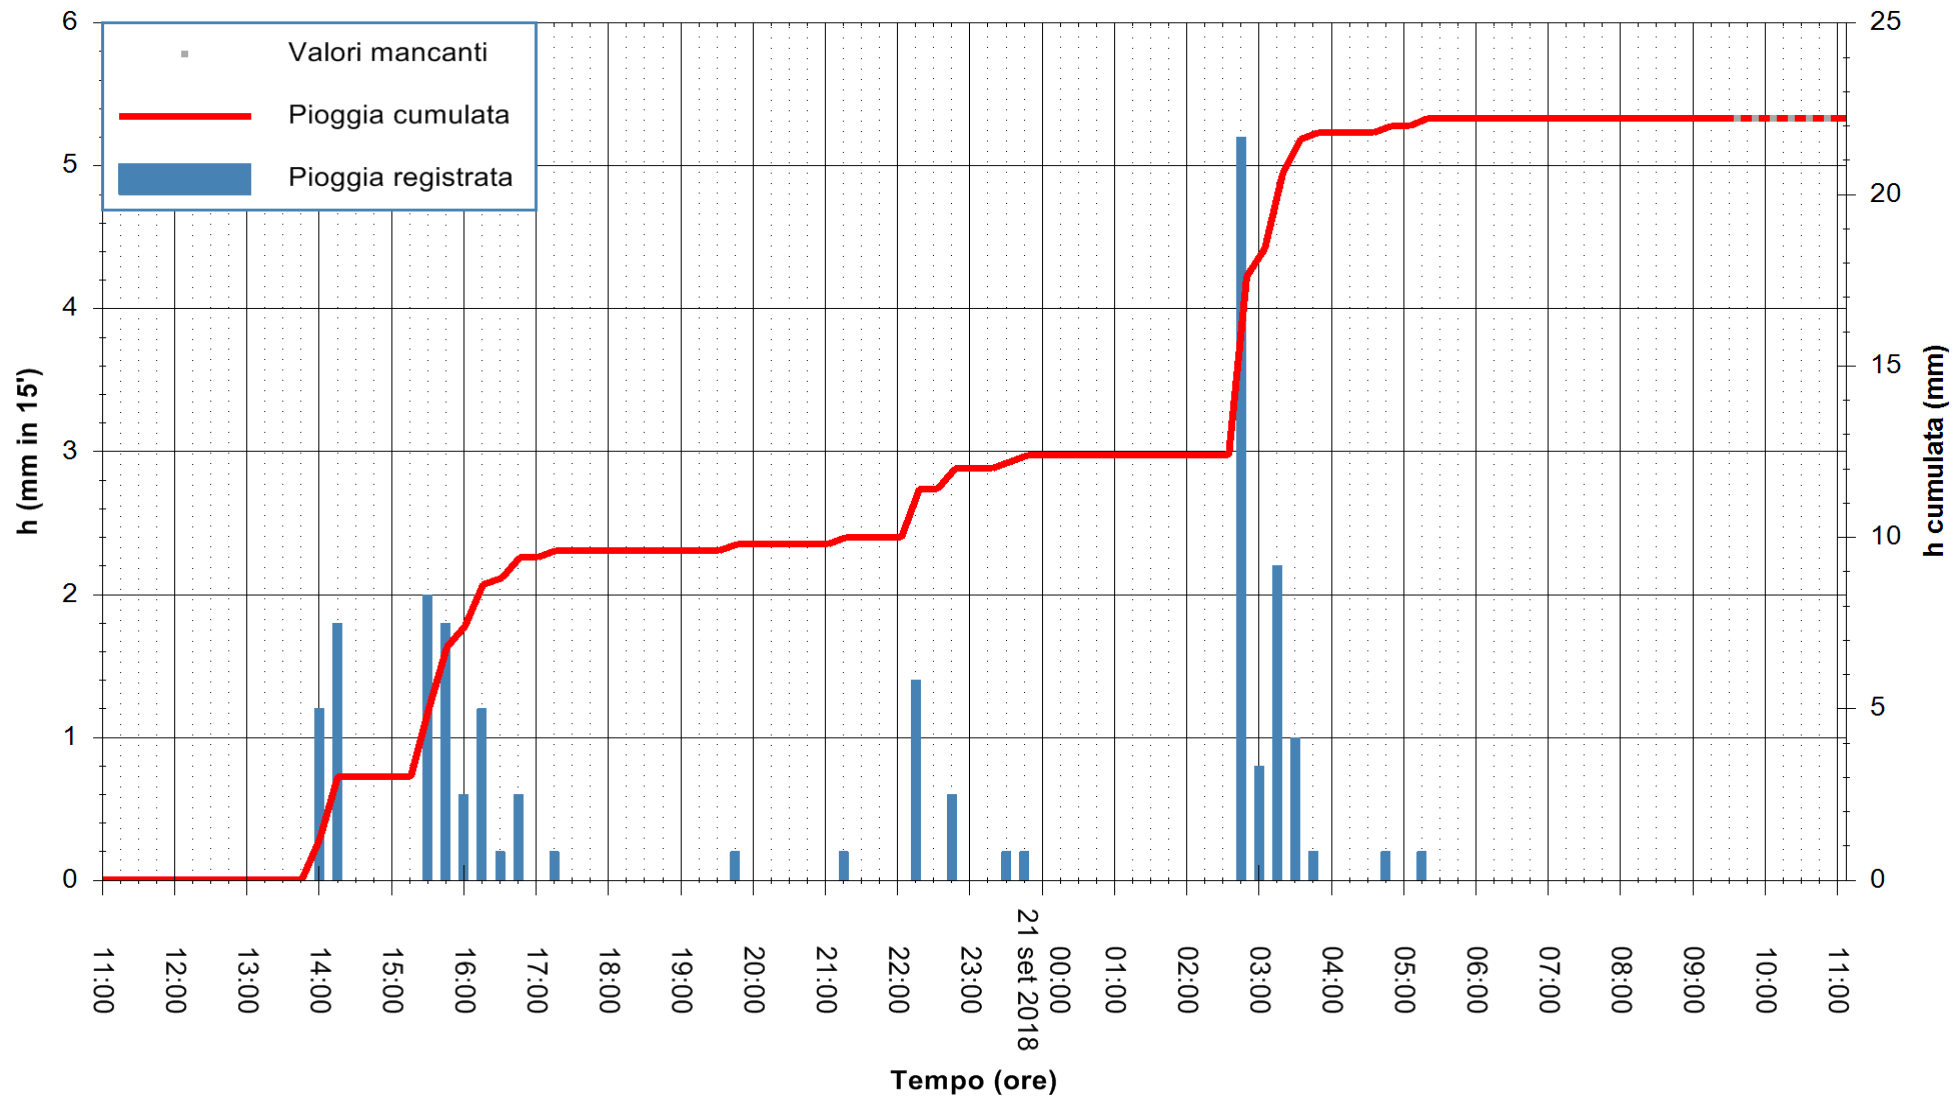

ARPAS  
F.to il Dirigente Responsabile  
Dott. Giuseppe Bianco

REGIONE AUTONOMA DE SARDIGNA  
REGIONE AUTONOMA DELLA SARDEGNA

Stazione pluviometrica Siniscola  
 Area SU PRANU  
 Pioggia registrata nelle ultime 24 ore  
 Estrazione dati delle ore 11:02 del 21/09/2018  
 Ultimo dato disponibile: 21/09/2018 alle 10:30

ARPAS  
 F.to il Dirigente Responsabile  
 Dott. Giuseppe Bianco

REGIONE AUTONOMA DE SARDIGNA  
 REGIONE AUTONOMA DELLA SARDEGNA

Stazione pluviometrica Mamone  
 Area MAMONE  
 Pioggia registrata nelle ultime 24 ore  
 Estrazione dati delle ore 11:02 del 21/09/2018  
 Ultimo dato disponibile: 21/09/2018 alle 10:30