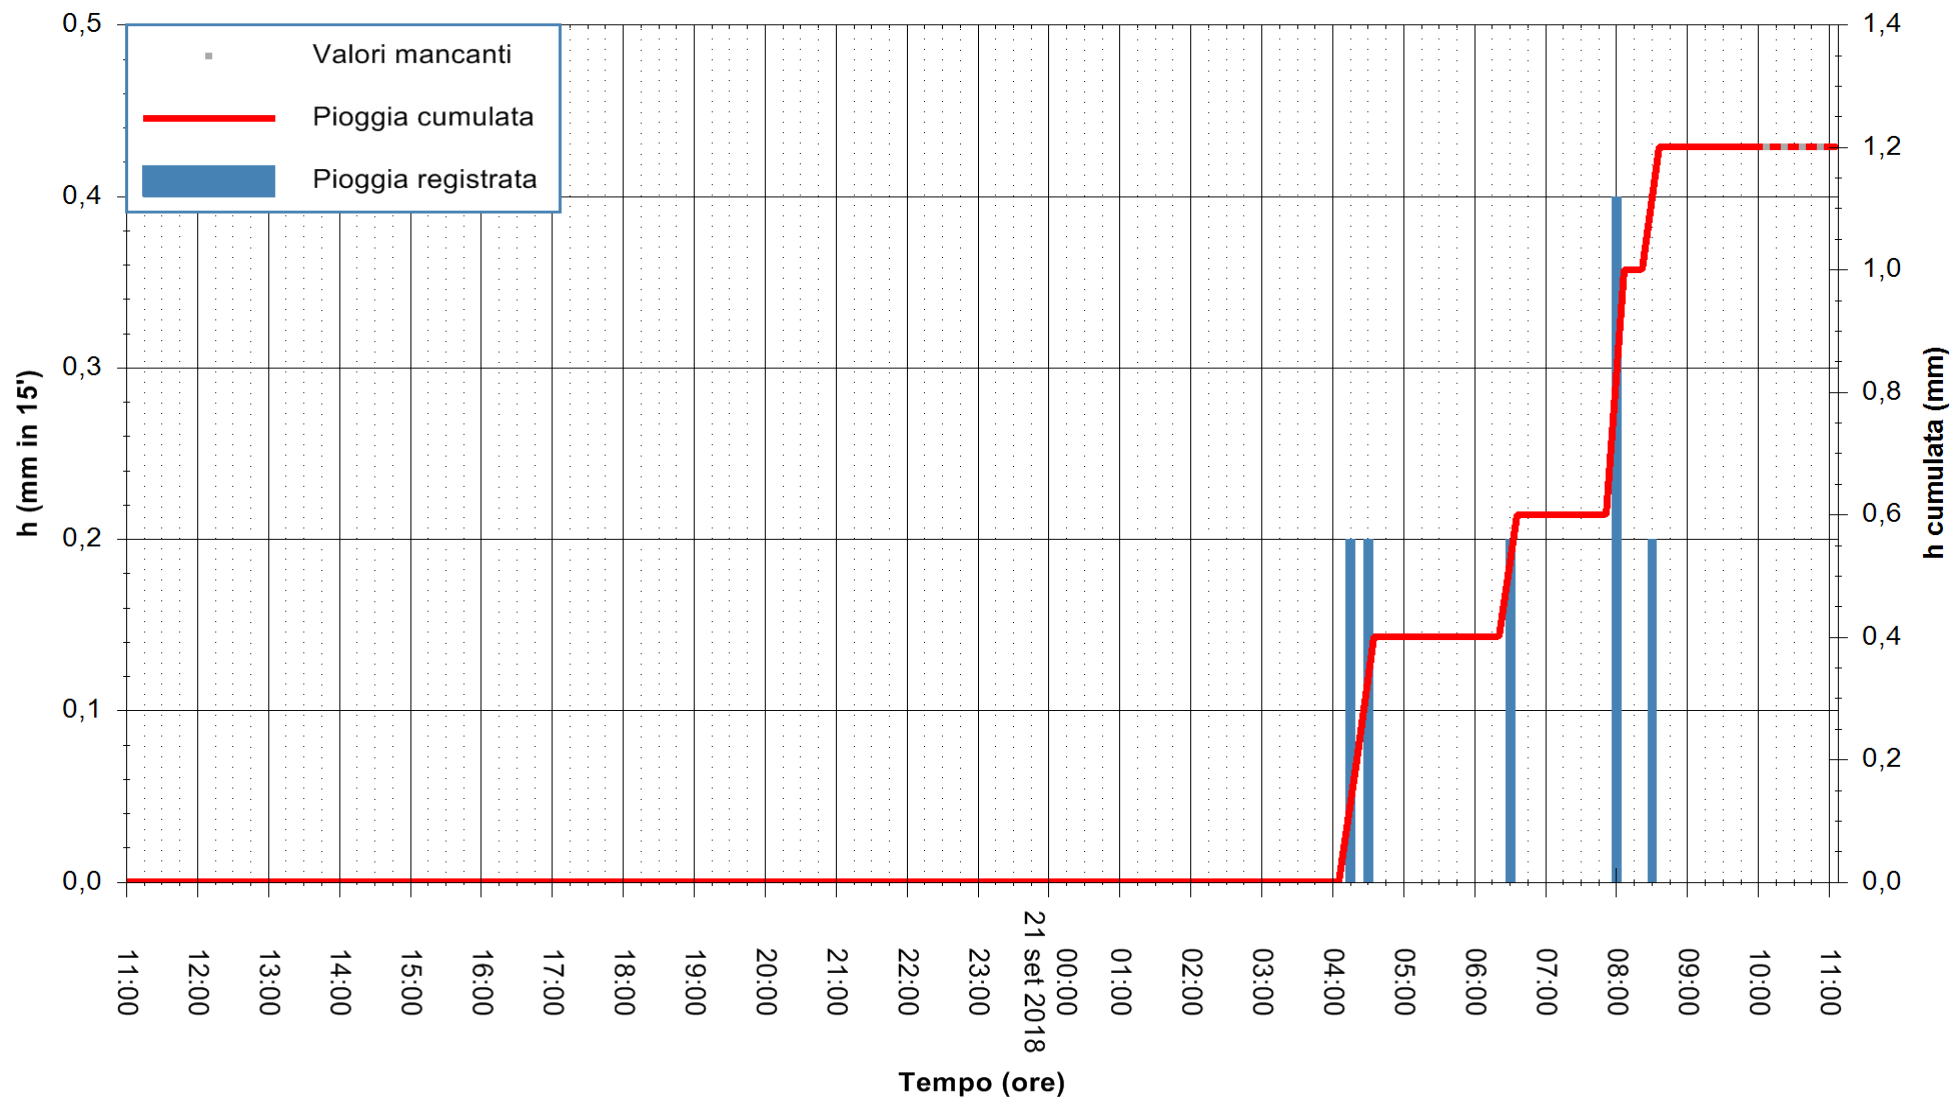

Stazione pluviometrica Oschiri  
 Area PISCHINAS  
 Pioggia registrata nelle ultime 24 ore  
 Estrazione dati delle ore 11:02 del 21/09/2018  
 Ultimo dato disponibile: 21/09/2018 alle 10:00

ARPAS  
 F.to il Dirigente Responsabile  
 Dott. Giuseppe Bianco

REGIONE AUTONOMA DE SARDIGNA  
 REGIONE AUTONOMA DELLA SARDEGNA

Stazione pluviometrica Fluminimannu a Decimomannu  
Area DECIMOMANNU  
Pioggia registrata nelle ultime 24 ore  
Estrazione dati delle ore 11:02 del 21/09/2018  
Ultimo dato disponibile: 21/09/2018 alle 10:00

ARPAS  
F.to il Dirigente Responsabile  
Dott. Giuseppe Bianco

REGIONE AUTONOMA DE SARDIGNA  
REGIONE AUTONOMA DELLA SARDEGNA

Stazione pluviometrica Senorbi'  
 Area SENORBI  
 Pioggia registrata nelle ultime 24 ore  
 Estrazione dati delle ore 11:02 del 21/09/2018  
 Ultimo dato disponibile: 21/09/2018 alle 10:00