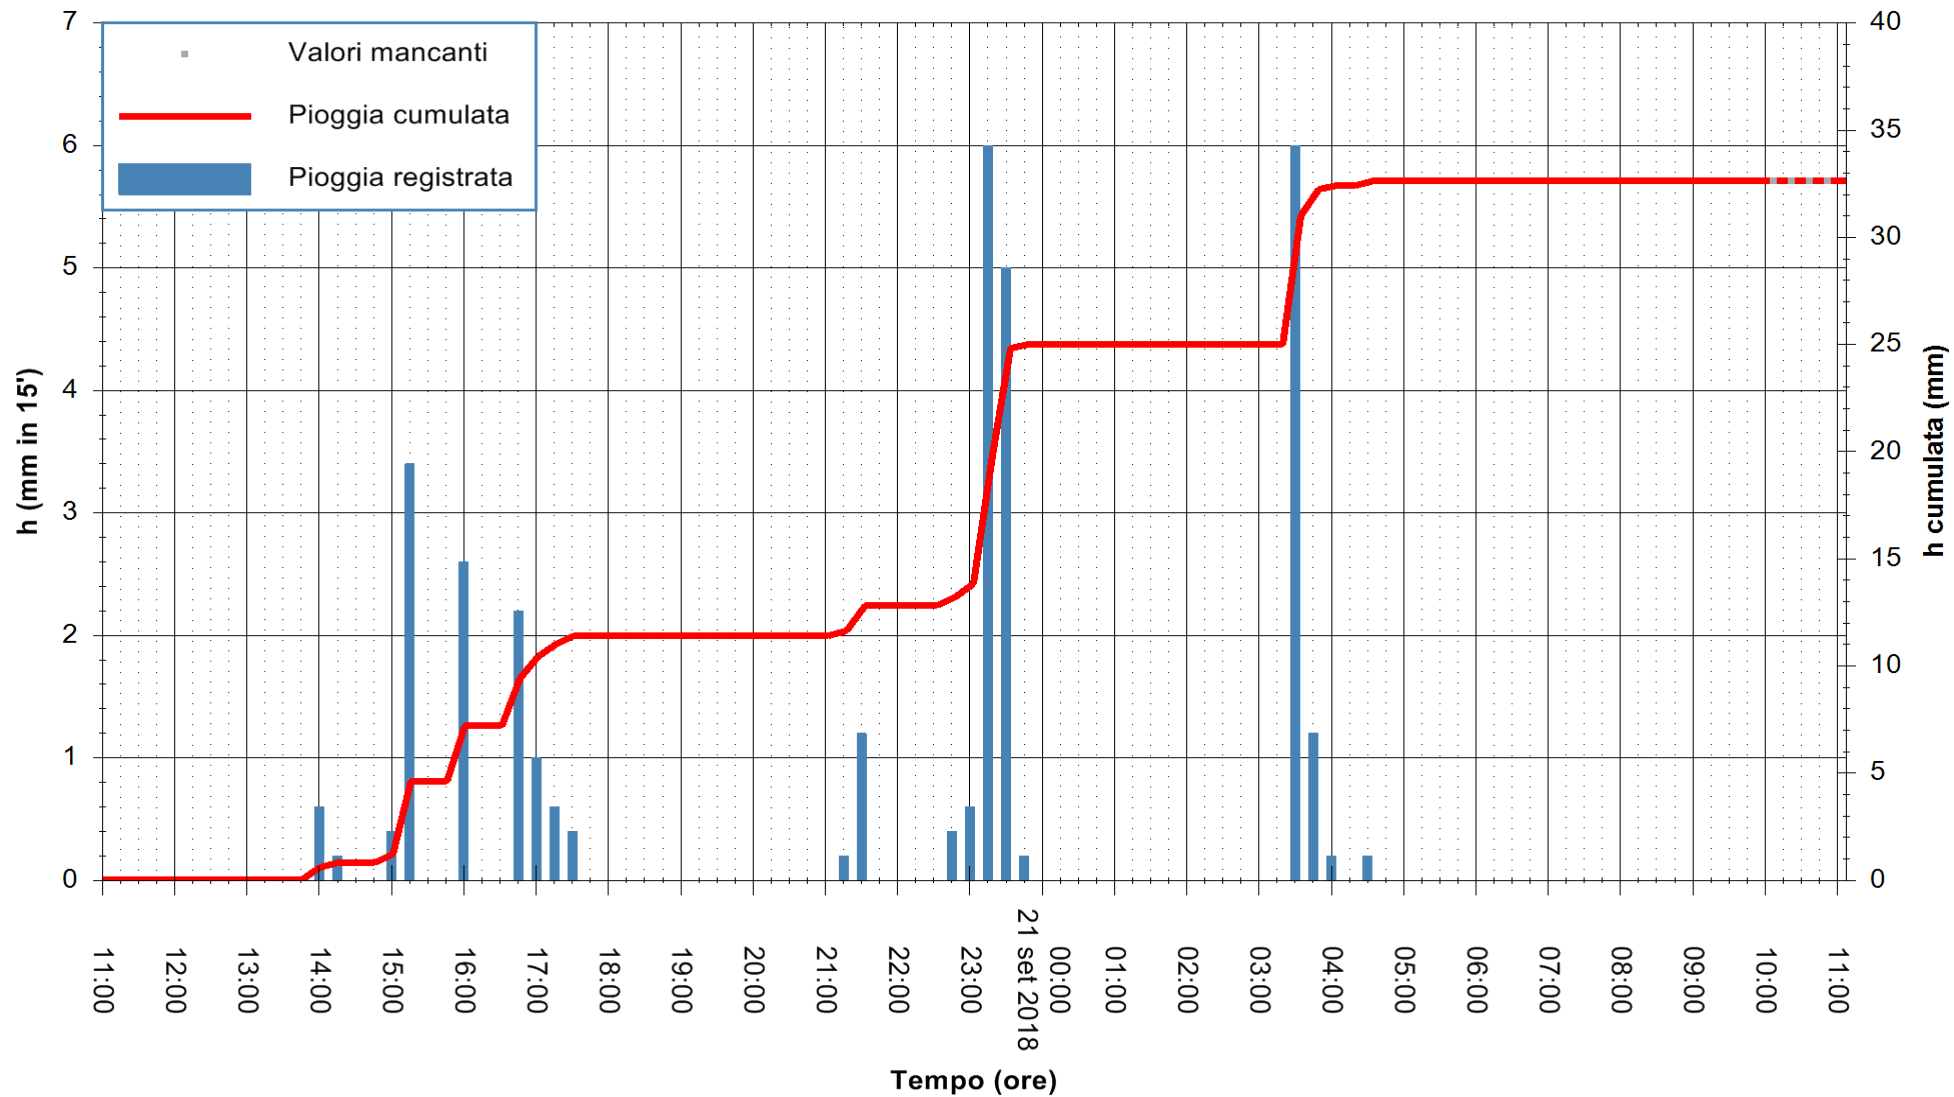

ARPAS  
F.to il Dirigente Responsabile  
Dott. Giuseppe Bianco

REGIONE AUTONOMA DE SARDIGNA  
REGIONE AUTONOMA DELLA SARDEGNA

Stazione pluviometrica Siniscola  
 Area SU PRANU  
 Pioggia registrata nelle ultime 24 ore  
 Estrazione dati delle ore 11:02 del 21/09/2018  
 Ultimo dato disponibile: 21/09/2018 alle 10:30

ARPAS  
 F.to il Dirigente Responsabile  
 Dott. Giuseppe Bianco

REGIONE AUTONOMA DE SARDIGNA  
 REGIONE AUTONOMA DELLA SARDEGNA

Stazione pluviometrica Mamone  
 Area MAMONE  
 Pioggia registrata nelle ultime 24 ore  
 Estrazione dati delle ore 11:02 del 21/09/2018  
 Ultimo dato disponibile: 21/09/2018 alle 10:30