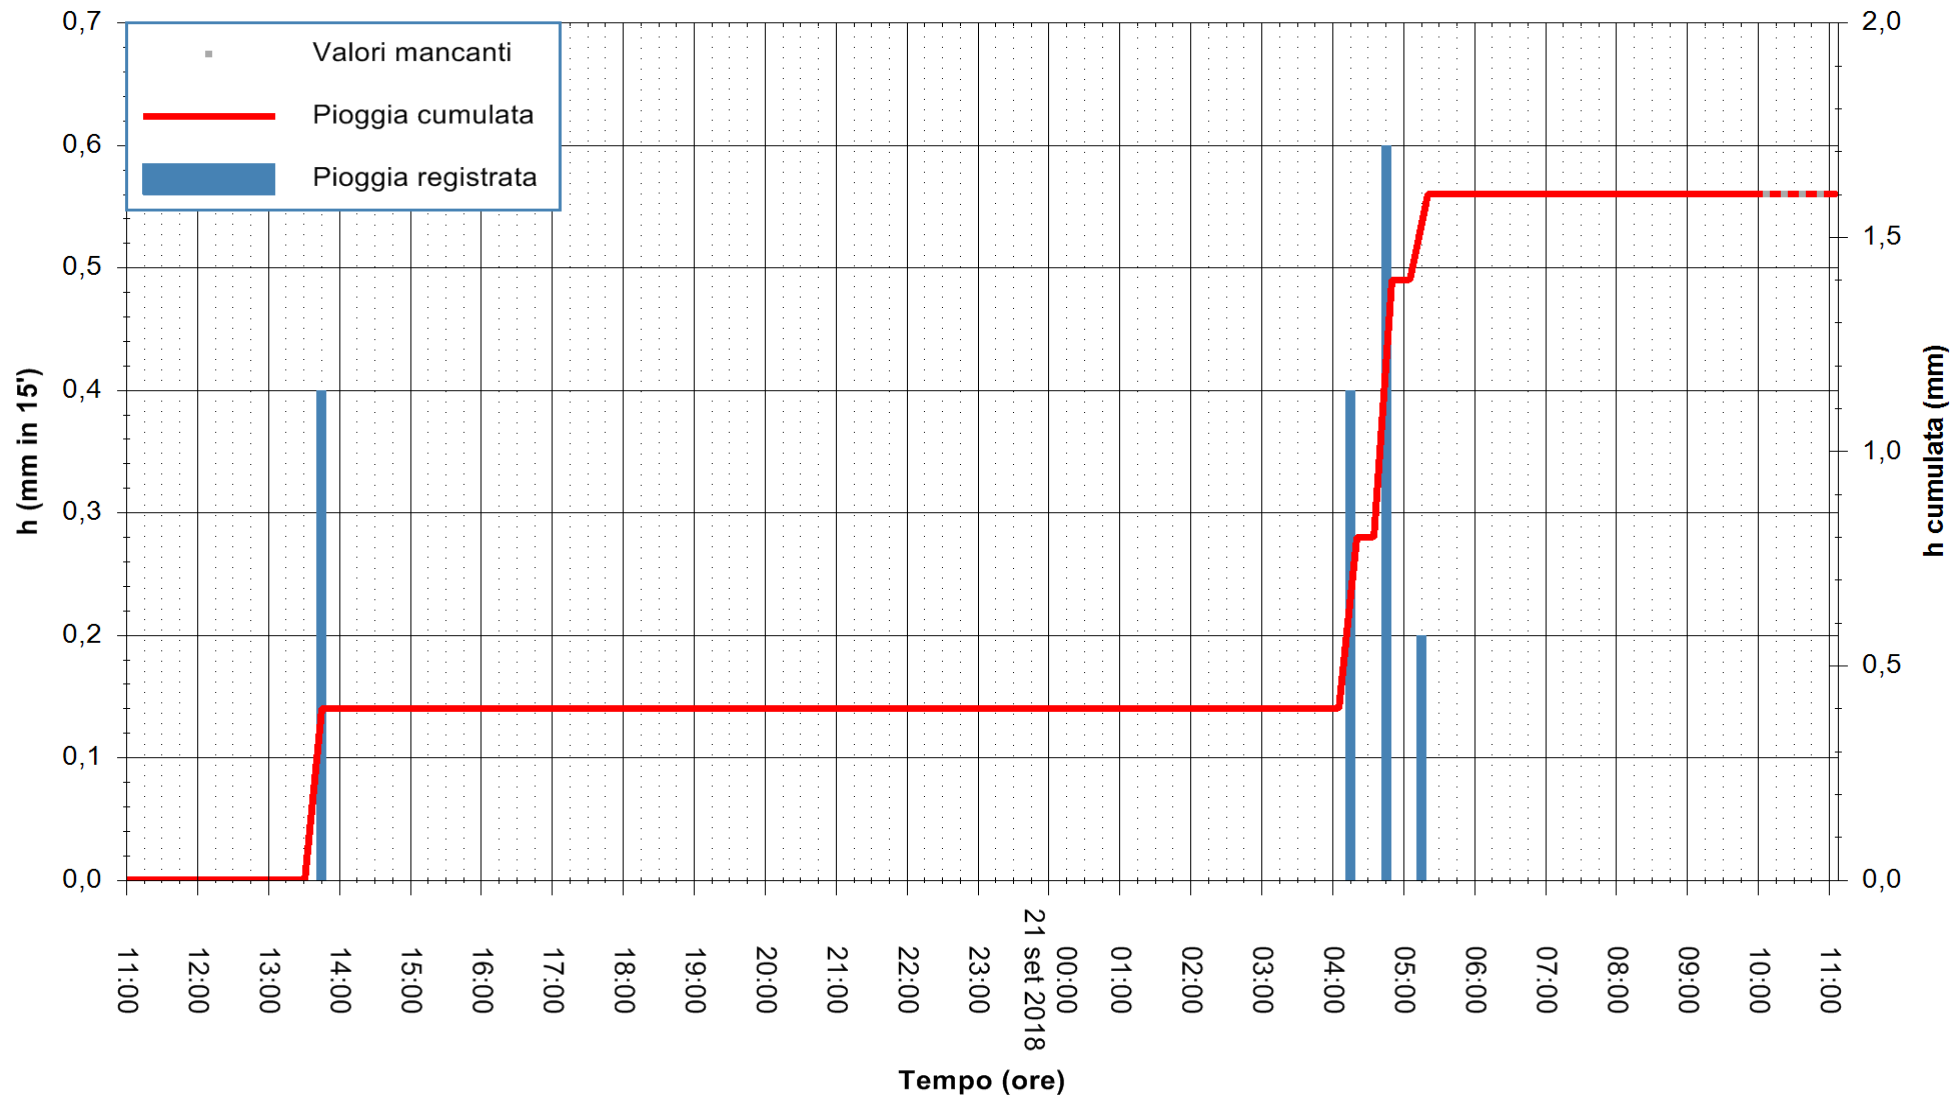

Stazione pluviometrica Oschiri  
 Area PISCHINAS  
 Pioggia registrata nelle ultime 24 ore  
 Estrazione dati delle ore 11:02 del 21/09/2018  
 Ultimo dato disponibile: 21/09/2018 alle 10:00

ARPAS  
 F.to il Dirigente Responsabile  
 Dott. Giuseppe Bianco

REGIONE AUTONOMA DE SARDIGNA  
 REGIONE AUTONOMA DELLA SARDEGNA

Stazione pluviometrica Fluminimannu a Decimomannu  
Area DECIMOMANNU  
Pioggia registrata nelle ultime 24 ore  
Estrazione dati delle ore 11:02 del 21/09/2018  
Ultimo dato disponibile: 21/09/2018 alle 10:00

ARPAS  
F.to il Dirigente Responsabile  
Dott. Giuseppe Bianco

REGIONE AUTONOMA DE SARDIGNA  
REGIONE AUTONOMA DELLA SARDEGNA

Stazione pluviometrica Senorbi'  
 Area SENORBI  
 Pioggia registrata nelle ultime 24 ore  
 Estrazione dati delle ore 11:02 del 21/09/2018  
 Ultimo dato disponibile: 21/09/2018 alle 10:00