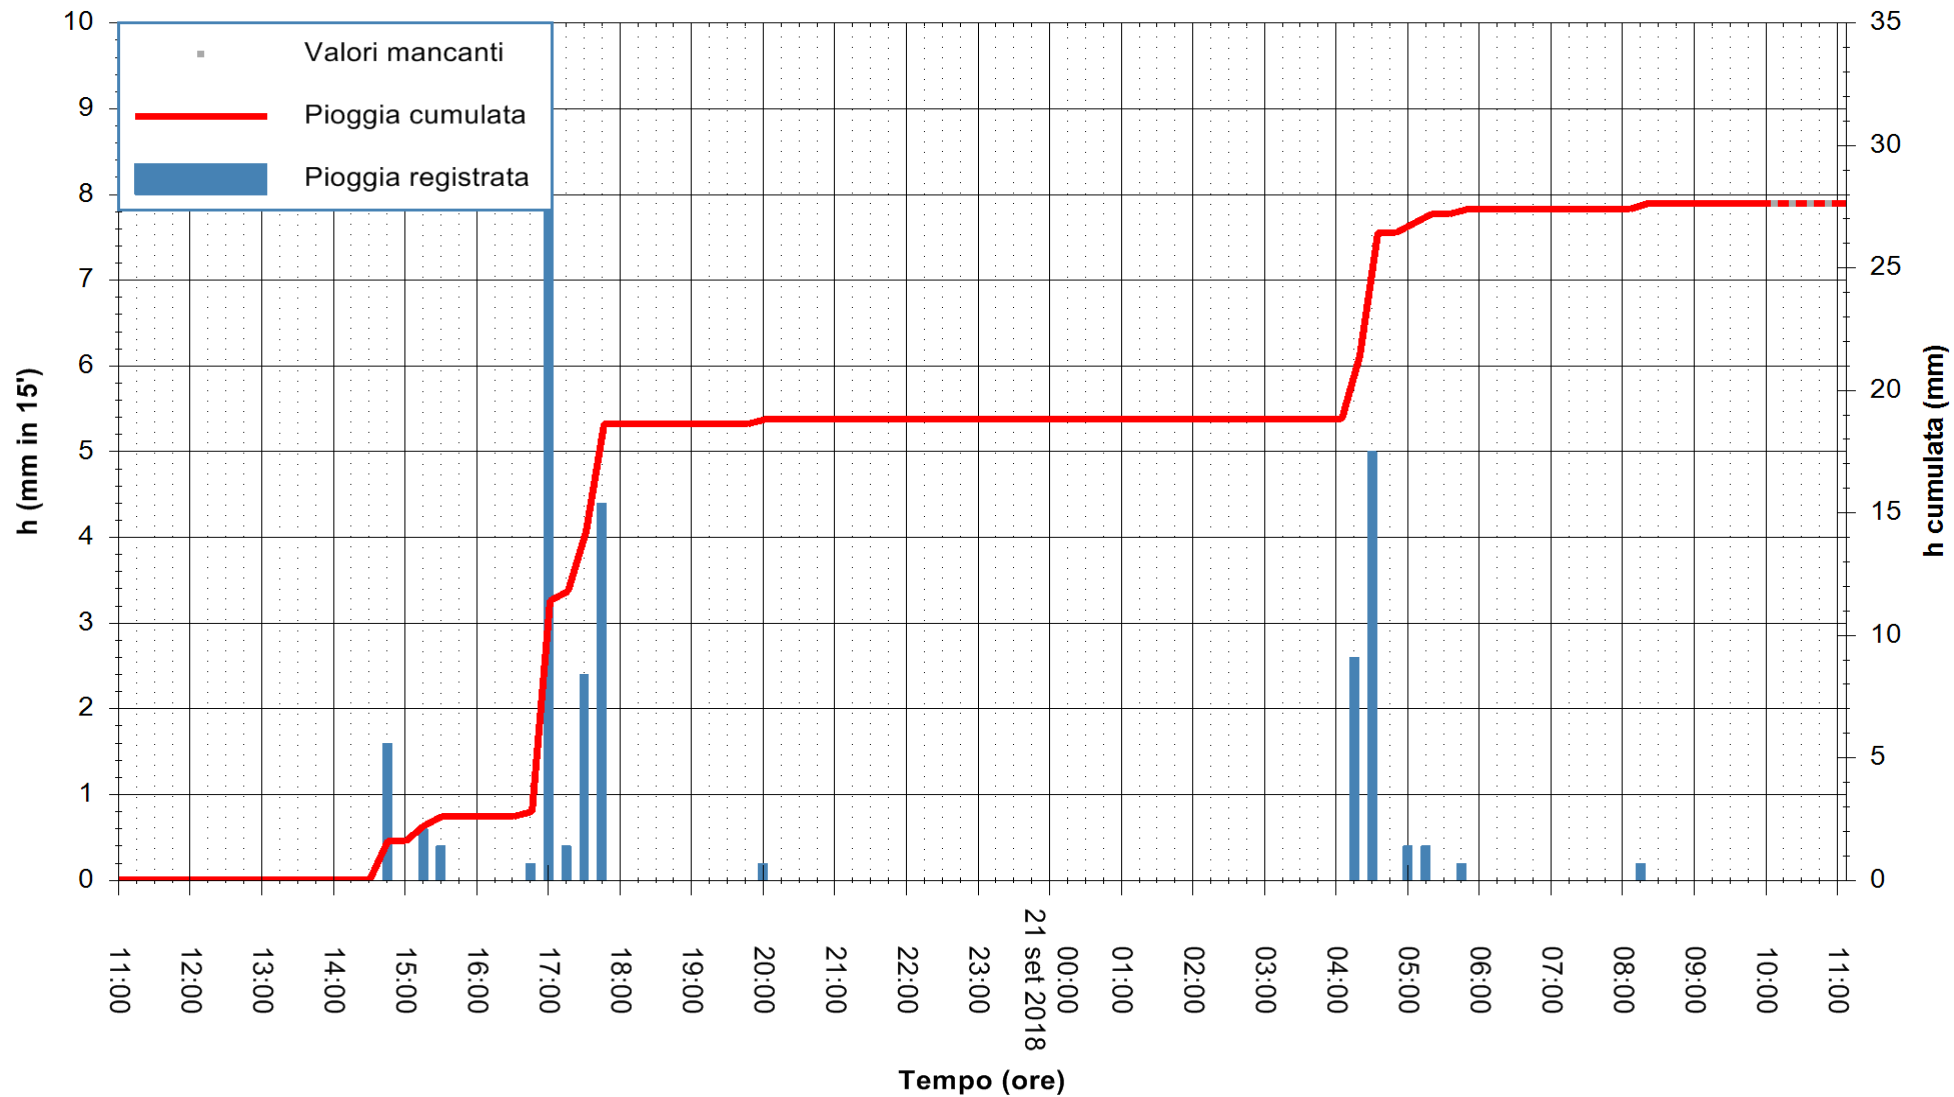

Stazione pluviometrica Oschiri  
 Area PISCHINAS  
 Pioggia registrata nelle ultime 24 ore  
 Estrazione dati delle ore 11:02 del 21/09/2018  
 Ultimo dato disponibile: 21/09/2018 alle 10:00

ARPAS  
 F.to il Dirigente Responsabile  
 Dott. Giuseppe Bianco

REGIONE AUTONOMA DE SARDIGNA  
 REGIONE AUTONOMA DELLA SARDEGNA

Stazione pluviometrica Fluminimannu a Decimomannu  
Area DECIMOMANNU  
Pioggia registrata nelle ultime 24 ore  
Estrazione dati delle ore 11:02 del 21/09/2018  
Ultimo dato disponibile: 21/09/2018 alle 10:00

ARPAS  
F.to il Dirigente Responsabile  
Dott. Giuseppe Bianco

REGIONE AUTONOMA DE SARDIGNA  
REGIONE AUTONOMA DELLA SARDEGNA

Stazione pluviometrica Senorbi'  
 Area SENORBI  
 Pioggia registrata nelle ultime 24 ore  
 Estrazione dati delle ore 11:02 del 21/09/2018  
 Ultimo dato disponibile: 21/09/2018 alle 10:00