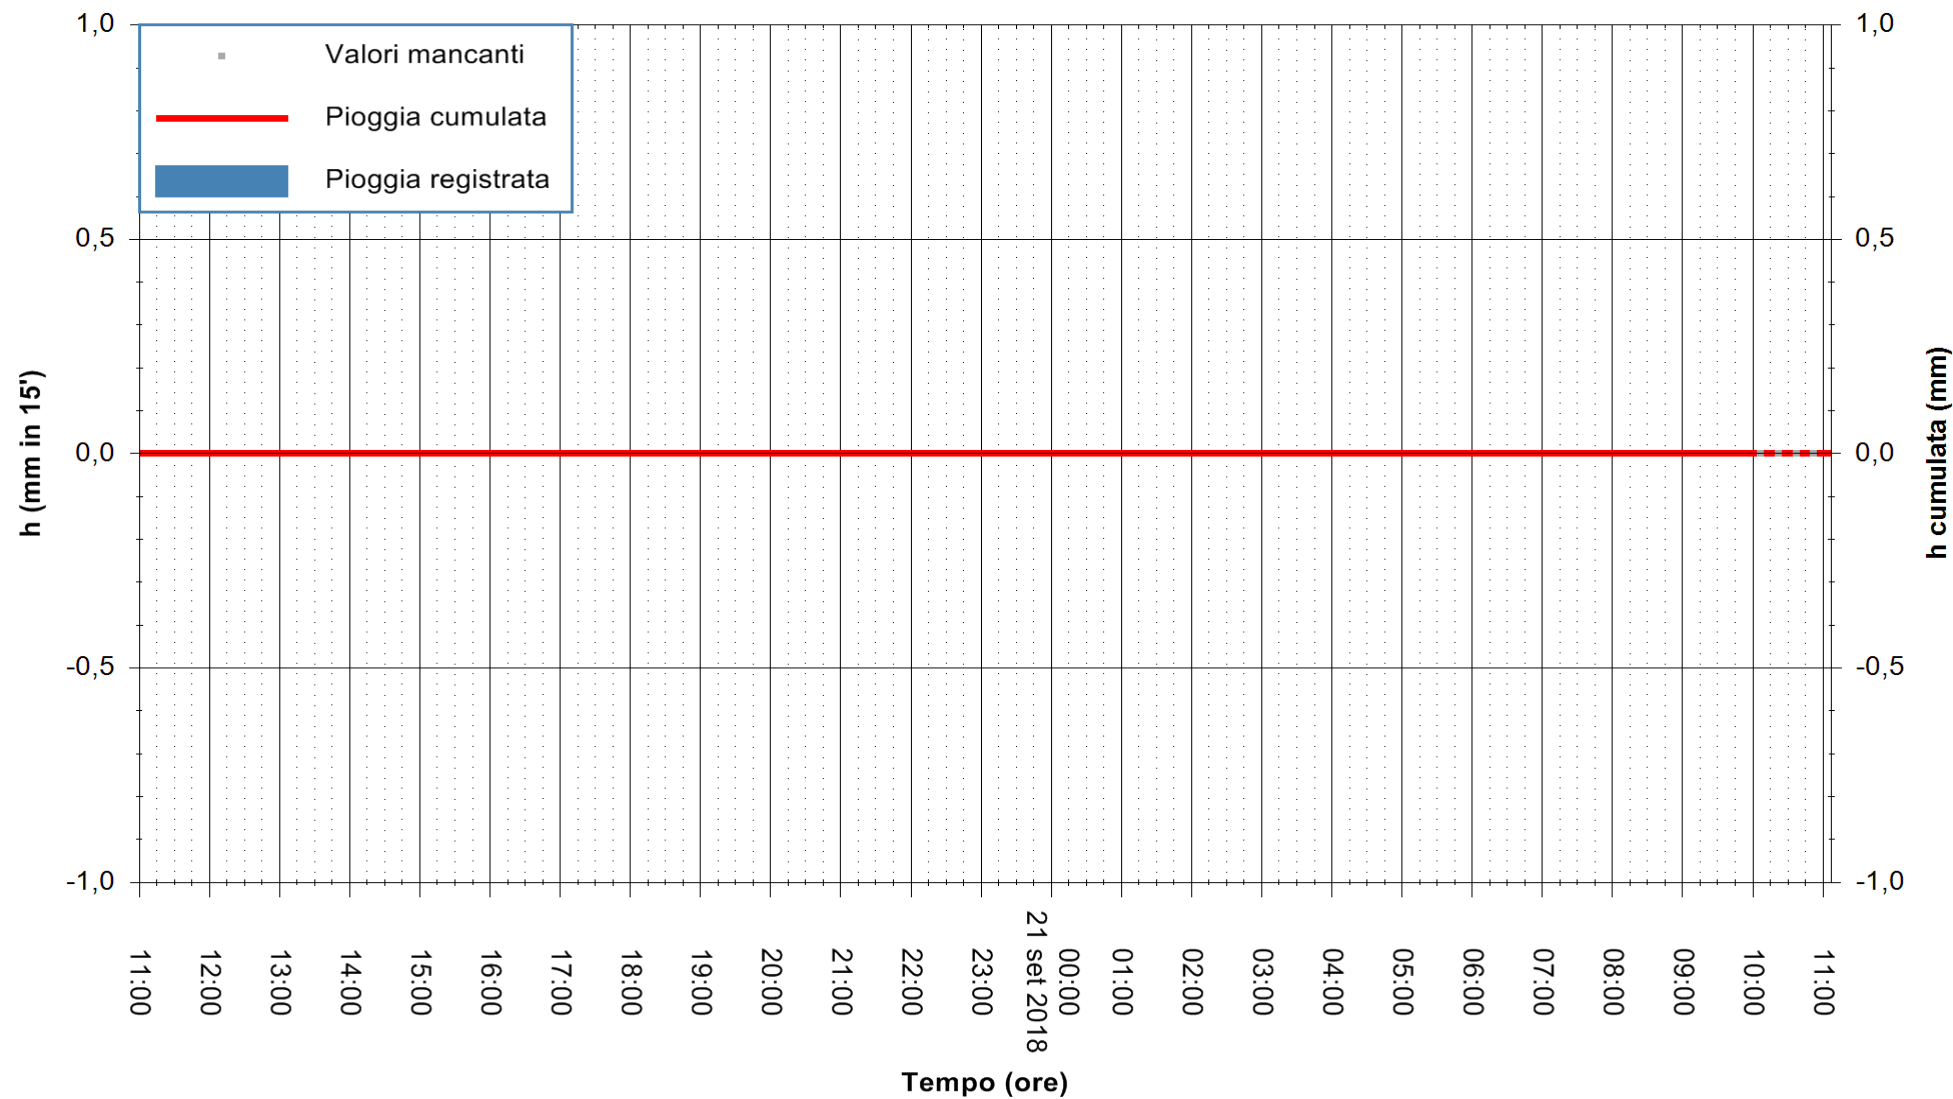

ARPAS  
F.to il Dirigente Responsabile  
Dott. Giuseppe Bianco

REGIONE AUTÒNOMA DE SARDIGNA  
REGIONE AUTONOMA DELLA SARDEGNA

Stazione pluviometrica Villa Verde  
Area SUNNURAXI  
Pioggia registrata nelle ultime 24 ore  
Estrazione dati delle ore 11:02 del 21/09/2018  
Ultimo dato disponibile: 21/09/2018 alle 10:00