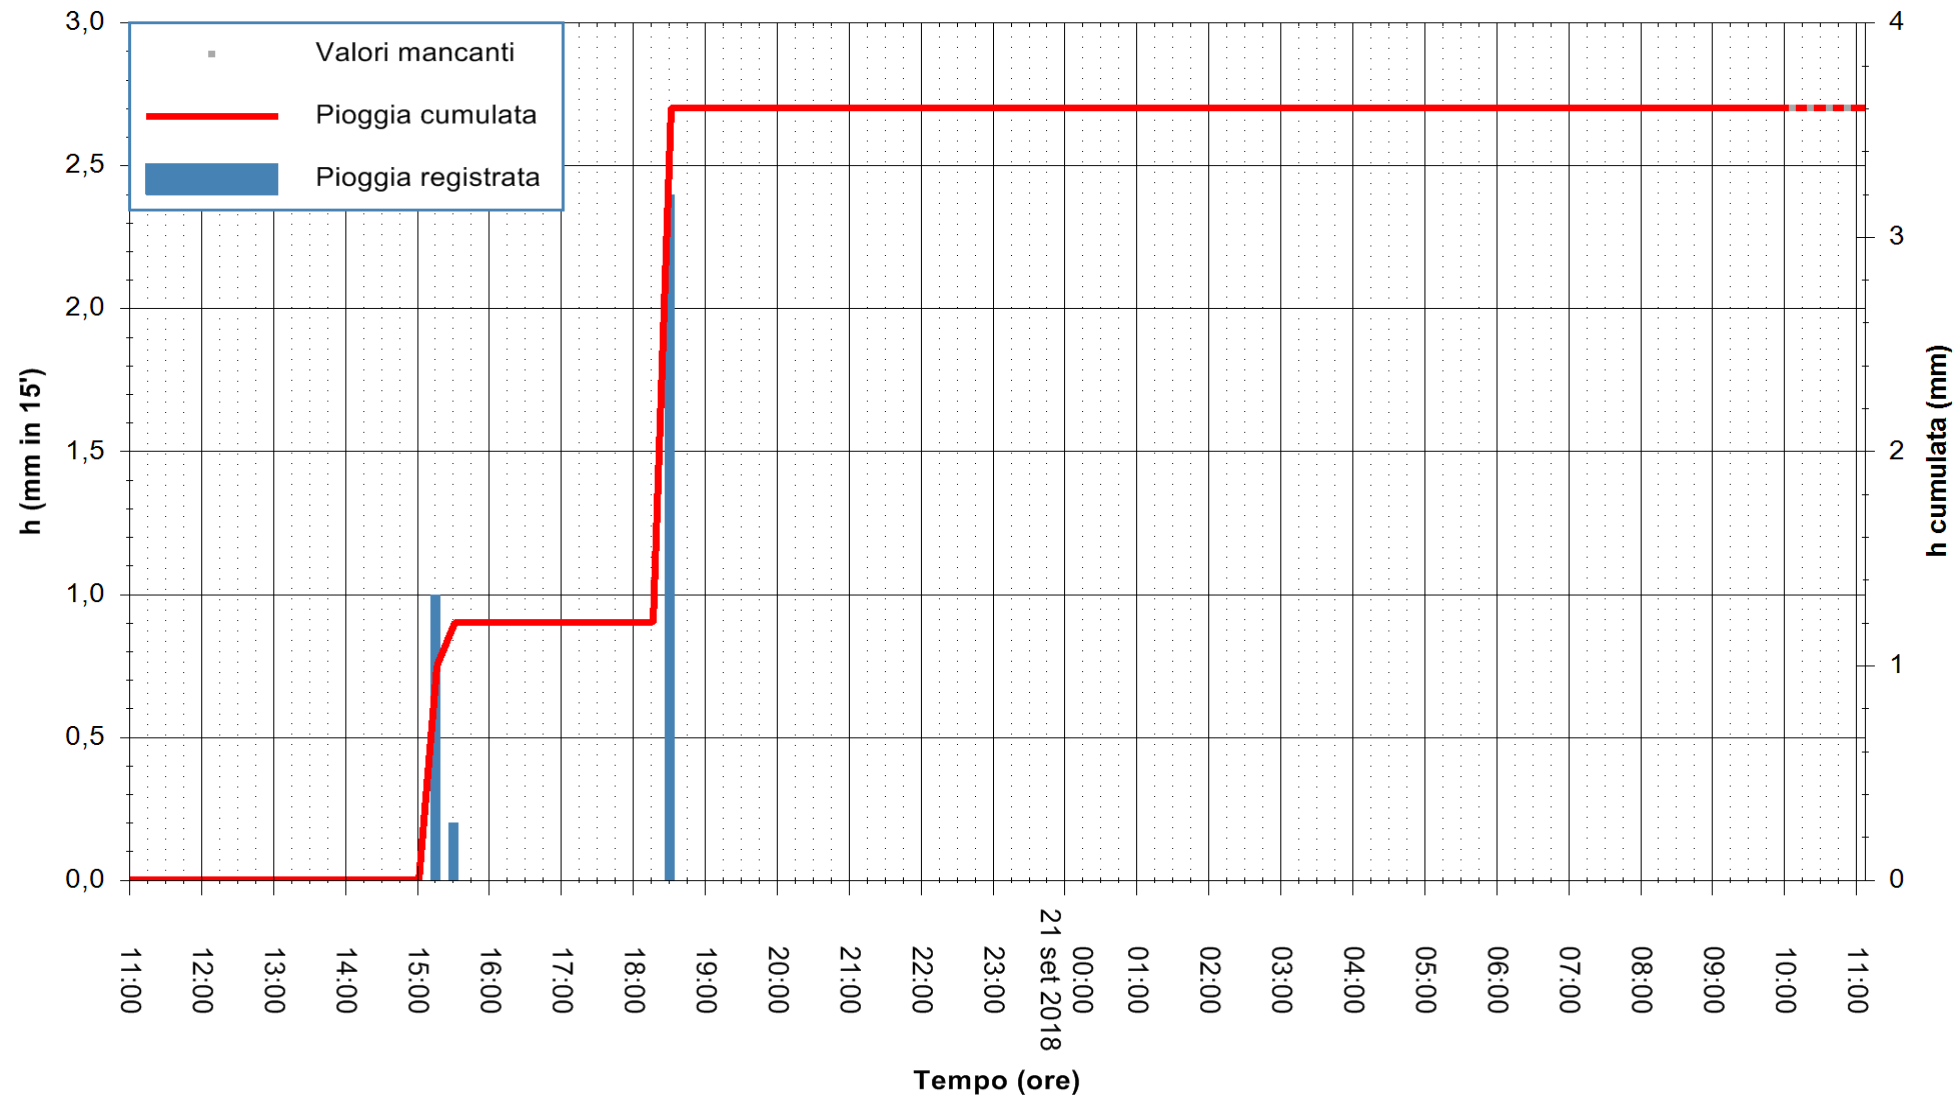

ARPAS  
 F.to il Dirigente Responsabile  
 Dott. Giuseppe Bianco

REGIONE AUTONOMA DE SARDIGNA  
 REGIONE AUTONOMA DELLA SARDEGNA

Stazione pluviometrica Villasor  
 Area IS ARENAS  
 Pioggia registrata nelle ultime 24 ore  
 Estrazione dati delle ore 11:02 del 21/09/2018  
 Ultimo dato disponibile: 21/09/2018 alle 10:00

ARPAS  
 F.to il Dirigente Responsabile  
 Dott. Giuseppe Bianco

REGIONE AUTÒNOMA DE SARDIGNA  
 REGIONE AUTONOMA DELLA SARDEGNA

Stazione pluviometrica Tempio  
 Area CUSSEDDU  
 Pioggia registrata nelle ultime 24 ore  
 Estrazione dati delle ore 11:02 del 21/09/2018  
 Ultimo dato disponibile: 21/09/2018 alle 10:00