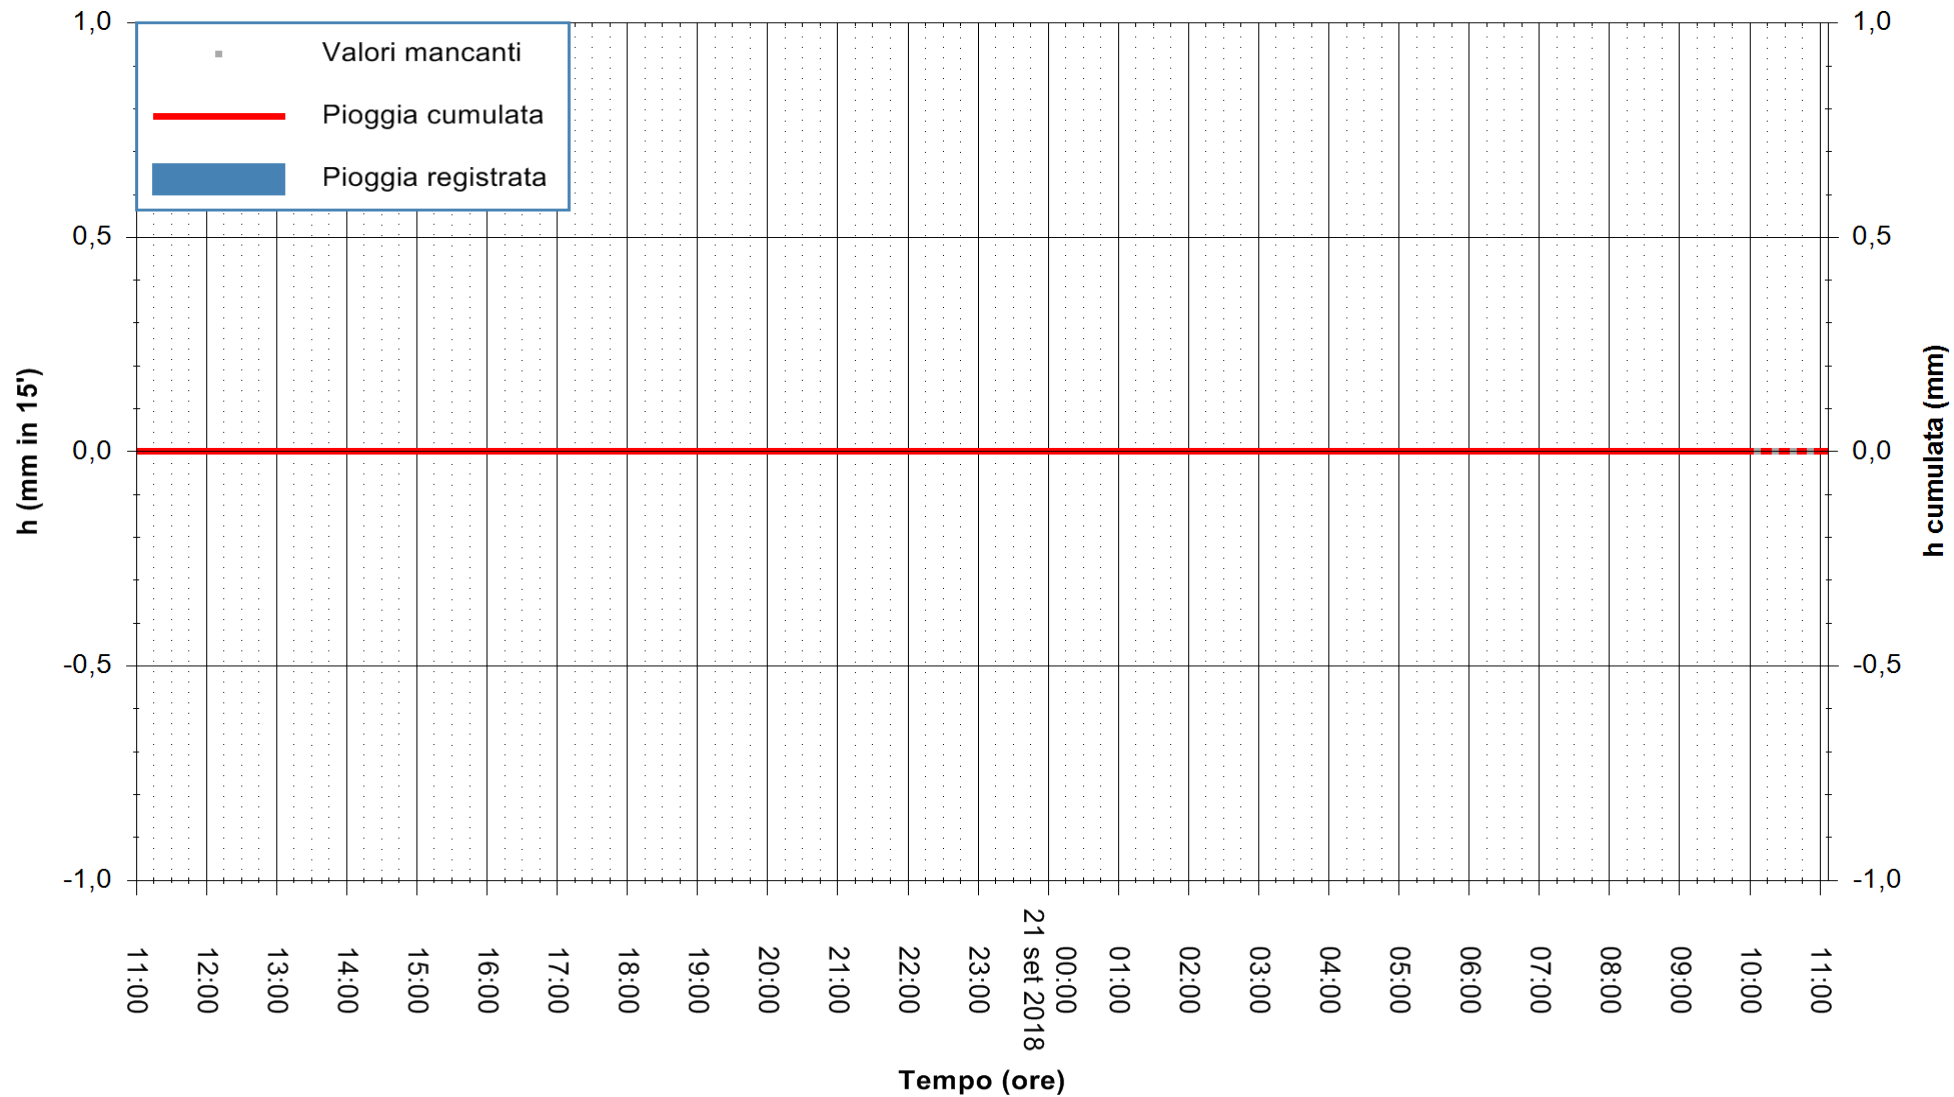

ARPAS  
F.to il Dirigente Responsabile  
Dott. Giuseppe Bianco

REGIONE AUTÒNOMA DE SARDIGNA  
REGIONE AUTONOMA DELLA SARDEGNA

Stazione pluviometrica Villa Verde  
Area SUNNURAXI  
Pioggia registrata nelle ultime 24 ore  
Estrazione dati delle ore 11:02 del 21/09/2018  
Ultimo dato disponibile: 21/09/2018 alle 10:00