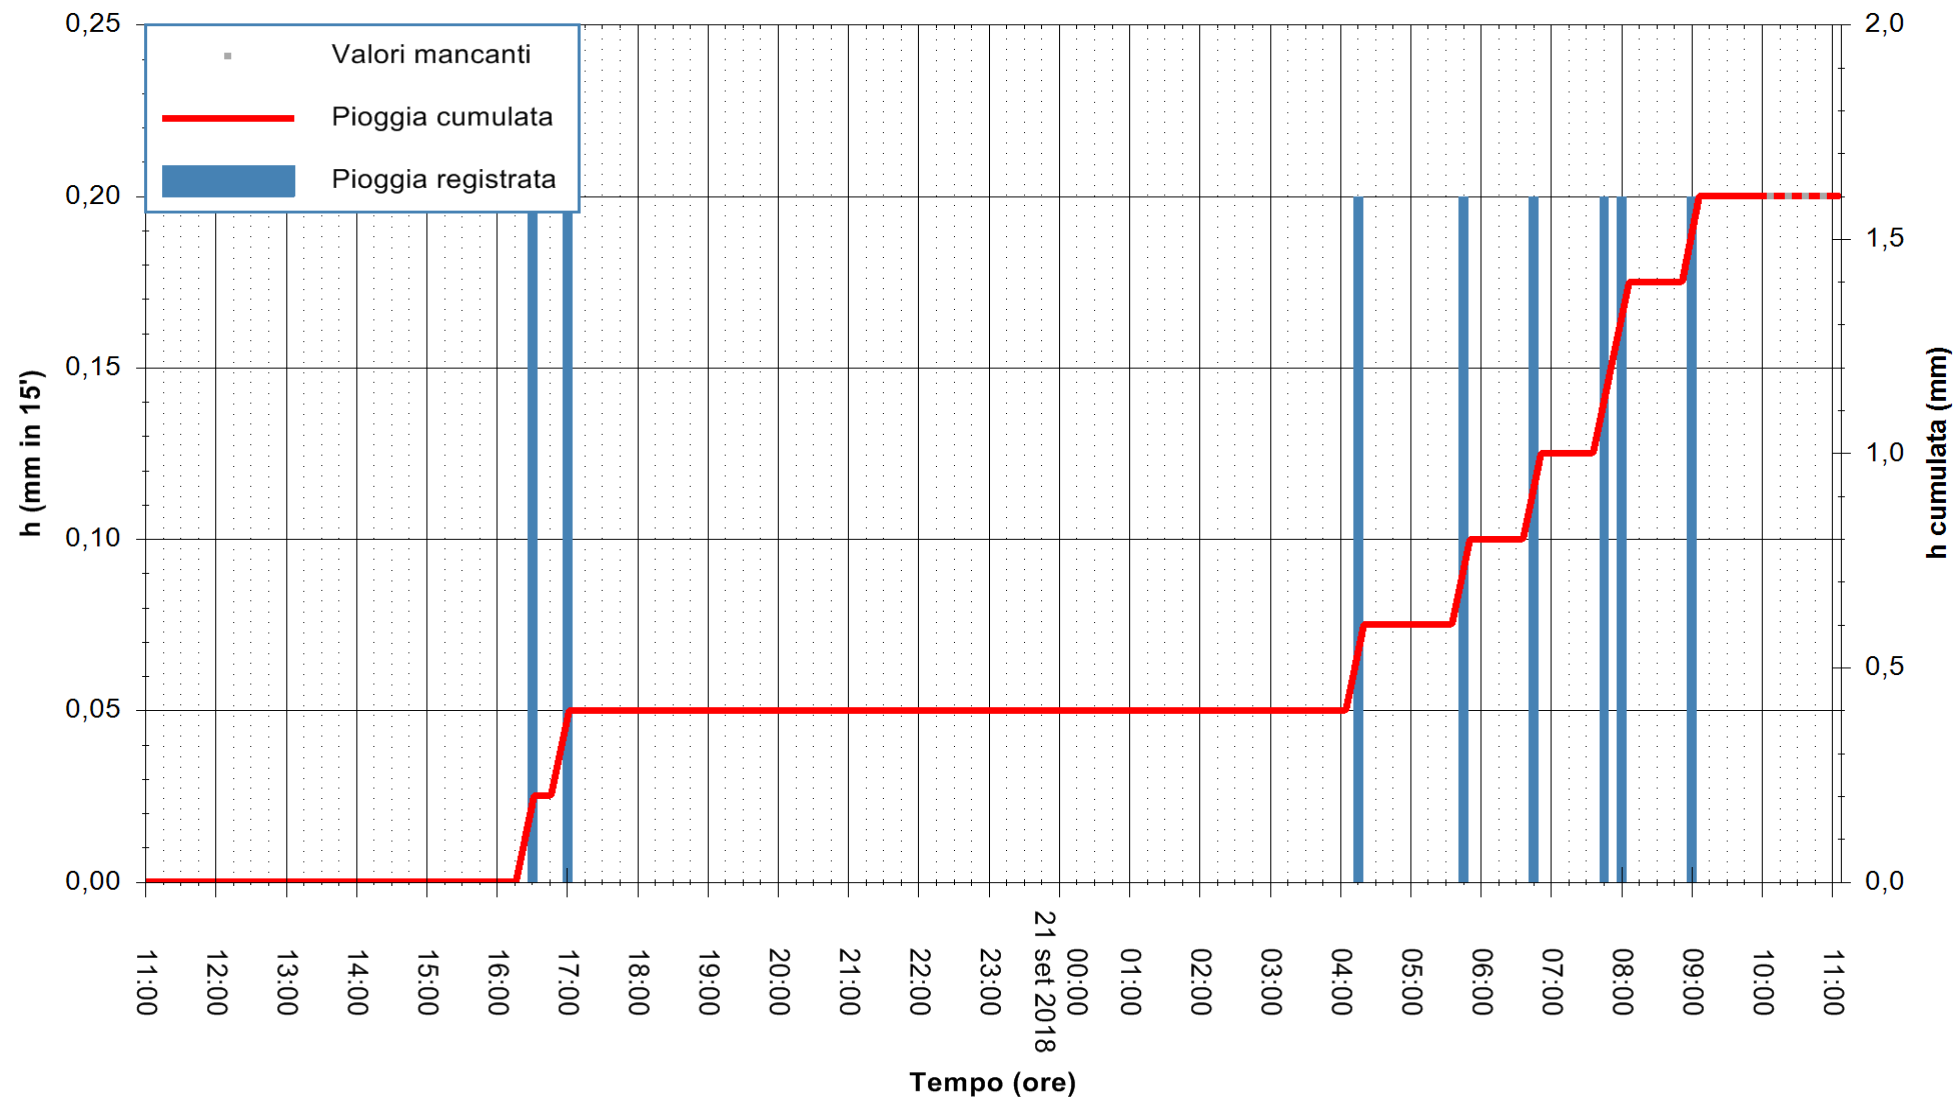

REGIONE AUTONOMA DE SARDIGNA  
 REGIONE AUTONOMA DELLA SARDEGNA

Stazione pluviometrica Fluminimannu a Decimomannu  
Area DECIMOMANNU  
Pioggia registrata nelle ultime 24 ore  
Estrazione dati delle ore 11:02 del 21/09/2018  
Ultimo dato disponibile: 21/09/2018 alle 10:00

ARPAS  
F.to il Dirigente Responsabile  
Dott. Giuseppe Bianco

REGIONE AUTONOMA DE SARDIGNA  
REGIONE AUTONOMA DELLA SARDEGNA

Stazione pluviometrica Senorbi'  
 Area SENORBI  
 Pioggia registrata nelle ultime 24 ore  
 Estrazione dati delle ore 11:02 del 21/09/2018  
 Ultimo dato disponibile: 21/09/2018 alle 10:00