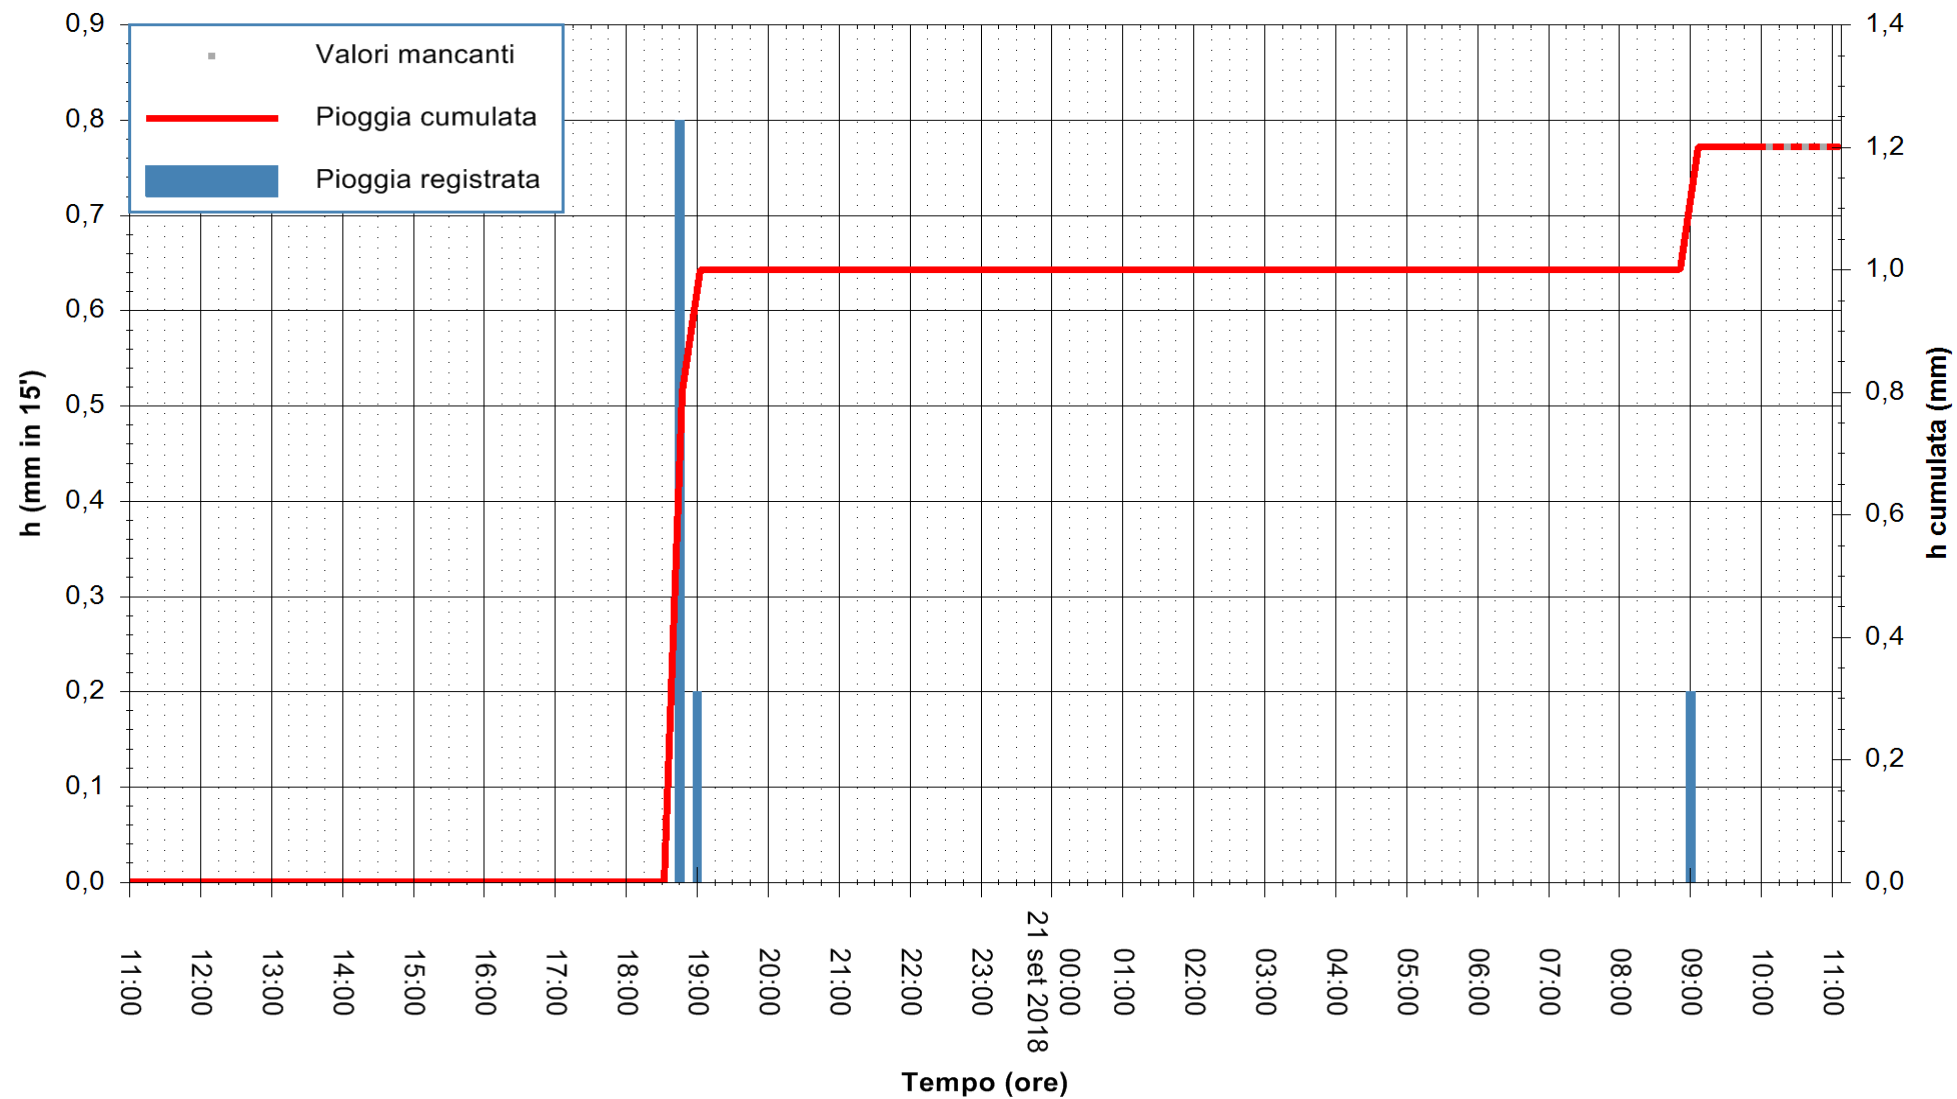

Stazione pluviometrica Oschiri  
 Area PISCHINAS  
 Pioggia registrata nelle ultime 24 ore  
 Estrazione dati delle ore 11:02 del 21/09/2018  
 Ultimo dato disponibile: 21/09/2018 alle 10:00

ARPAS  
 F.to il Dirigente Responsabile  
 Dott. Giuseppe Bianco

REGIONE AUTONOMA DE SARDIGNA  
 REGIONE AUTONOMA DELLA SARDEGNA

Stazione pluviometrica Fluminimannu a Decimomannu  
Area DECIMOMANNU  
Pioggia registrata nelle ultime 24 ore  
Estrazione dati delle ore 11:02 del 21/09/2018  
Ultimo dato disponibile: 21/09/2018 alle 10:00

ARPAS  
F.to il Dirigente Responsabile  
Dott. Giuseppe Bianco

REGIONE AUTONOMA DE SARDIGNA  
REGIONE AUTONOMA DELLA SARDEGNA

Stazione pluviometrica Senorbi'  
 Area SENORBI  
 Pioggia registrata nelle ultime 24 ore  
 Estrazione dati delle ore 11:02 del 21/09/2018  
 Ultimo dato disponibile: 21/09/2018 alle 10:00