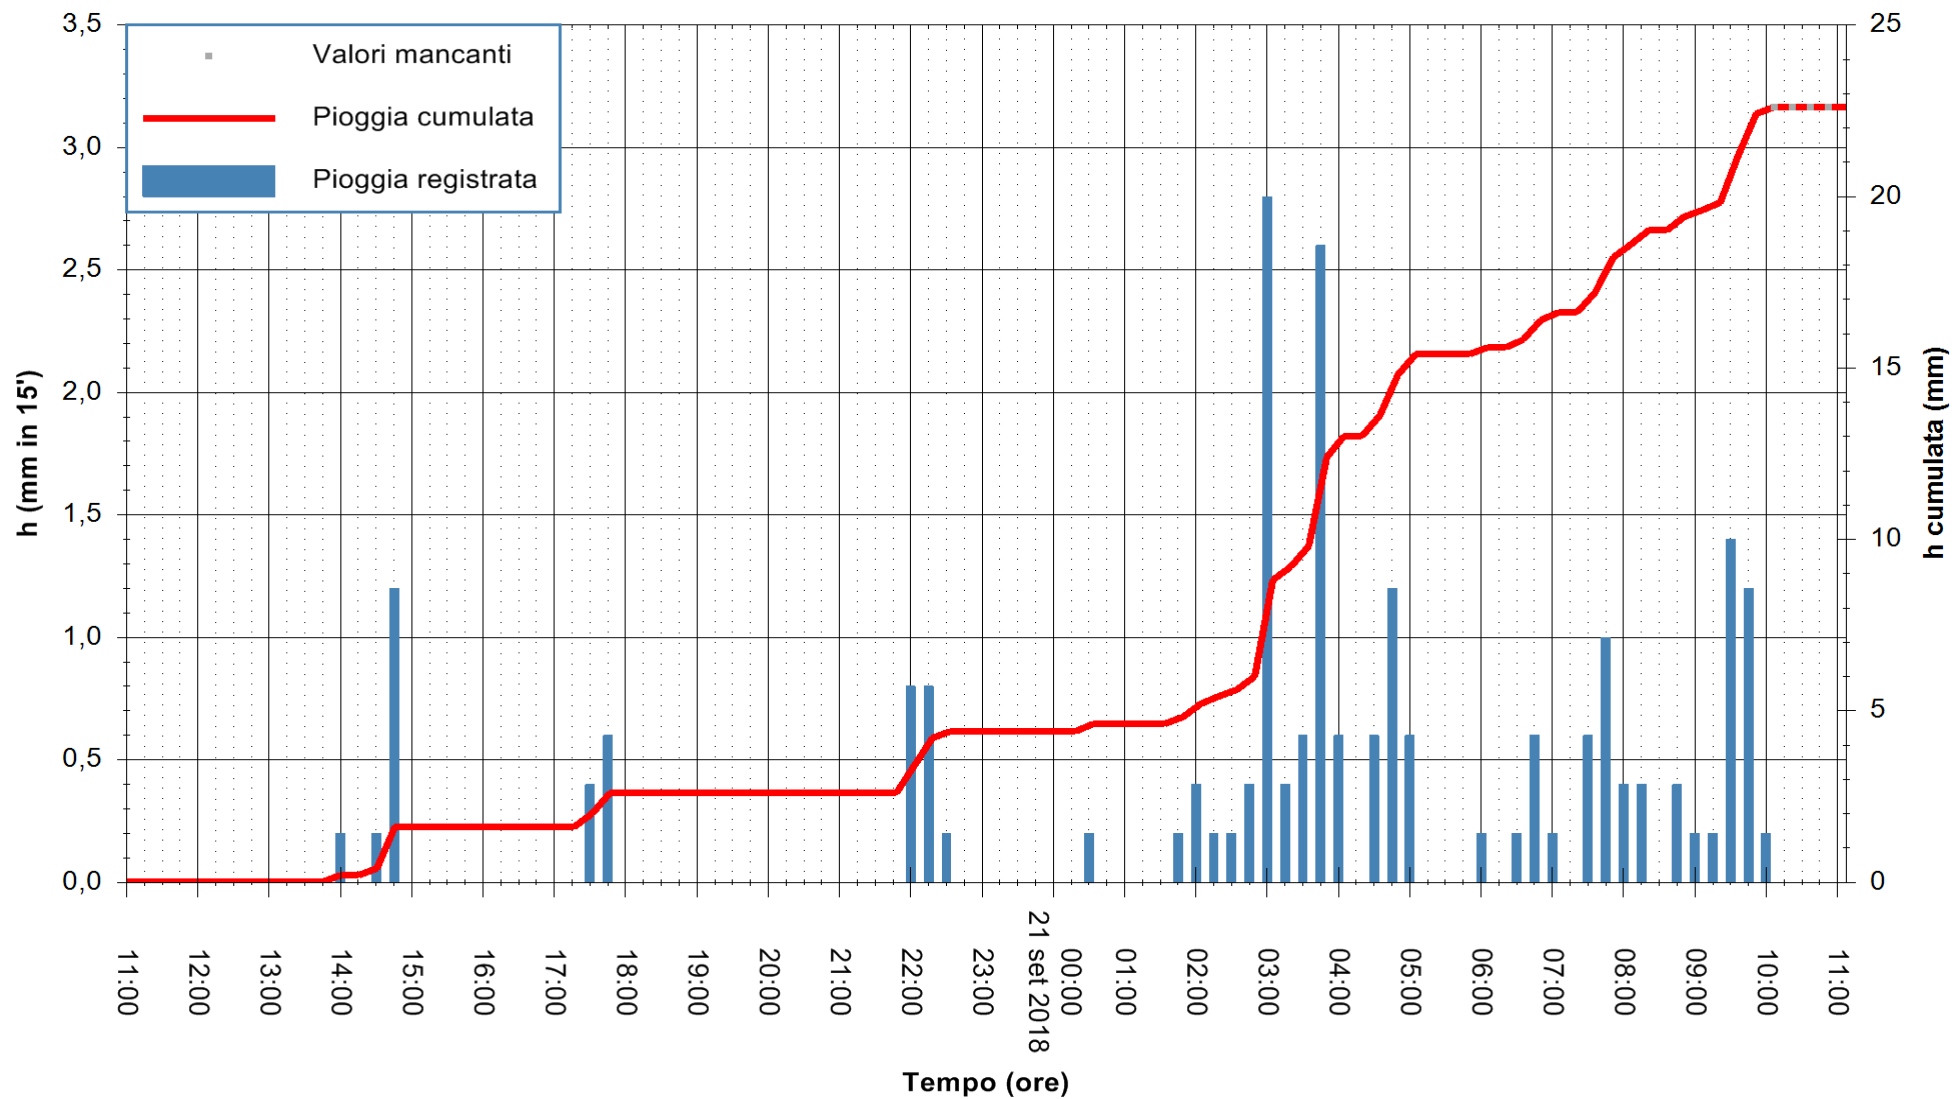

ARPAS  
 F.to il Dirigente Responsabile  
 Dott. Giuseppe Bianco

REGIONE AUTONOMA DE SARDIGNA  
 REGIONE AUTONOMA DELLA SARDEGNA

Stazione pluviometrica Aglientu  
Area AGLIENTU  
Pioggia registrata nelle ultime 24 ore  
Estrazione dati delle ore 11:02 del 21/09/2018  
Ultimo dato disponibile: 21/09/2018 alle 10:00