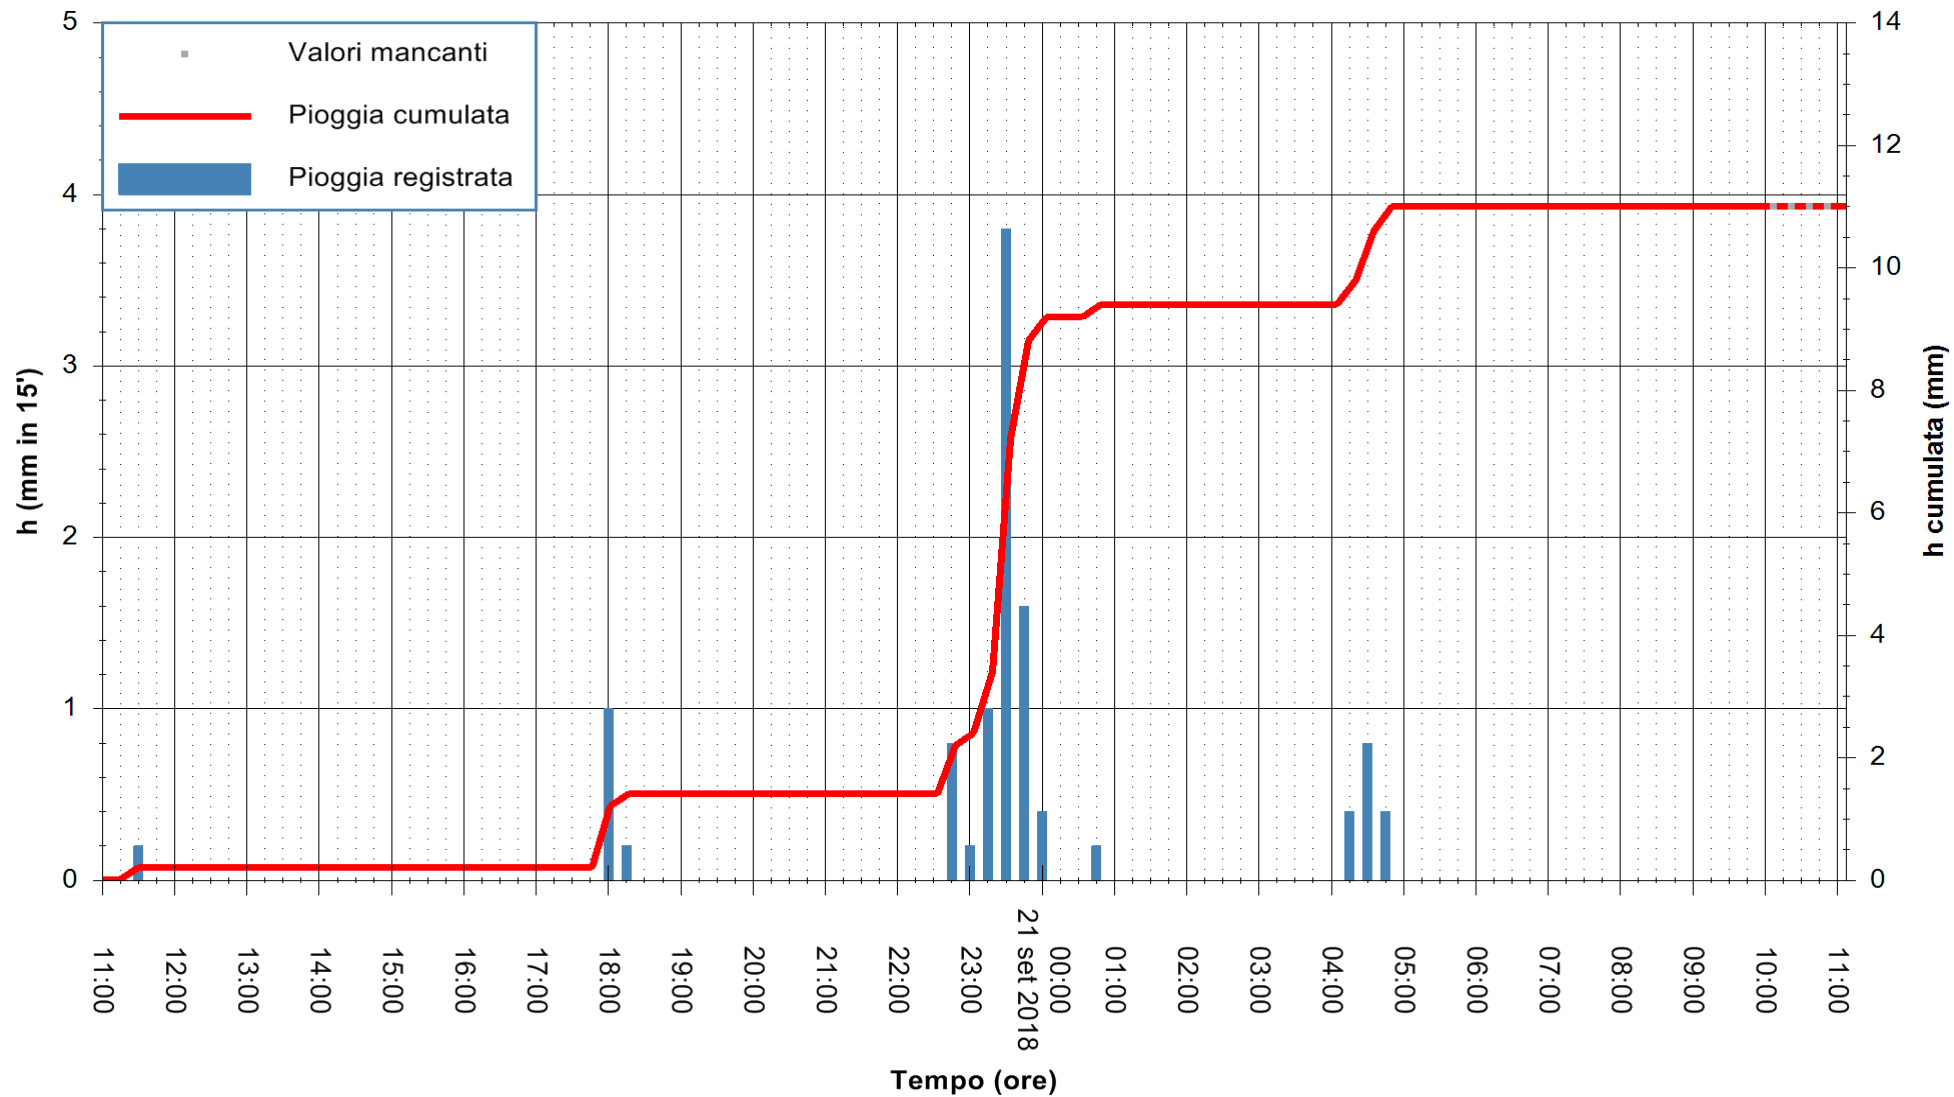

ARPAS  
 F.to il Dirigente Responsabile  
 Dott. Giuseppe Bianco

REGIONE AUTÒNOMA DE SARDIGNA  
 REGIONE AUTONOMA DELLA SARDEGNA

Stazione pluviometrica Tempio  
 Area CUSSEDDU  
 Pioggia registrata nelle ultime 24 ore  
 Estrazione dati delle ore 11:02 del 21/09/2018  
 Ultimo dato disponibile: 21/09/2018 alle 10:00

ARPAS  
 F.to il Dirigente Responsabile  
 Dott. Giuseppe Bianco

REGIONE AUTONOMA DE SARDIGNA  
 REGIONE AUTONOMA DELLA SARDEGNA

Stazione pluviometrica Aglientu  
Area AGLIENTU  
Pioggia registrata nelle ultime 24 ore  
Estrazione dati delle ore 11:02 del 21/09/2018  
Ultimo dato disponibile: 21/09/2018 alle 10:00