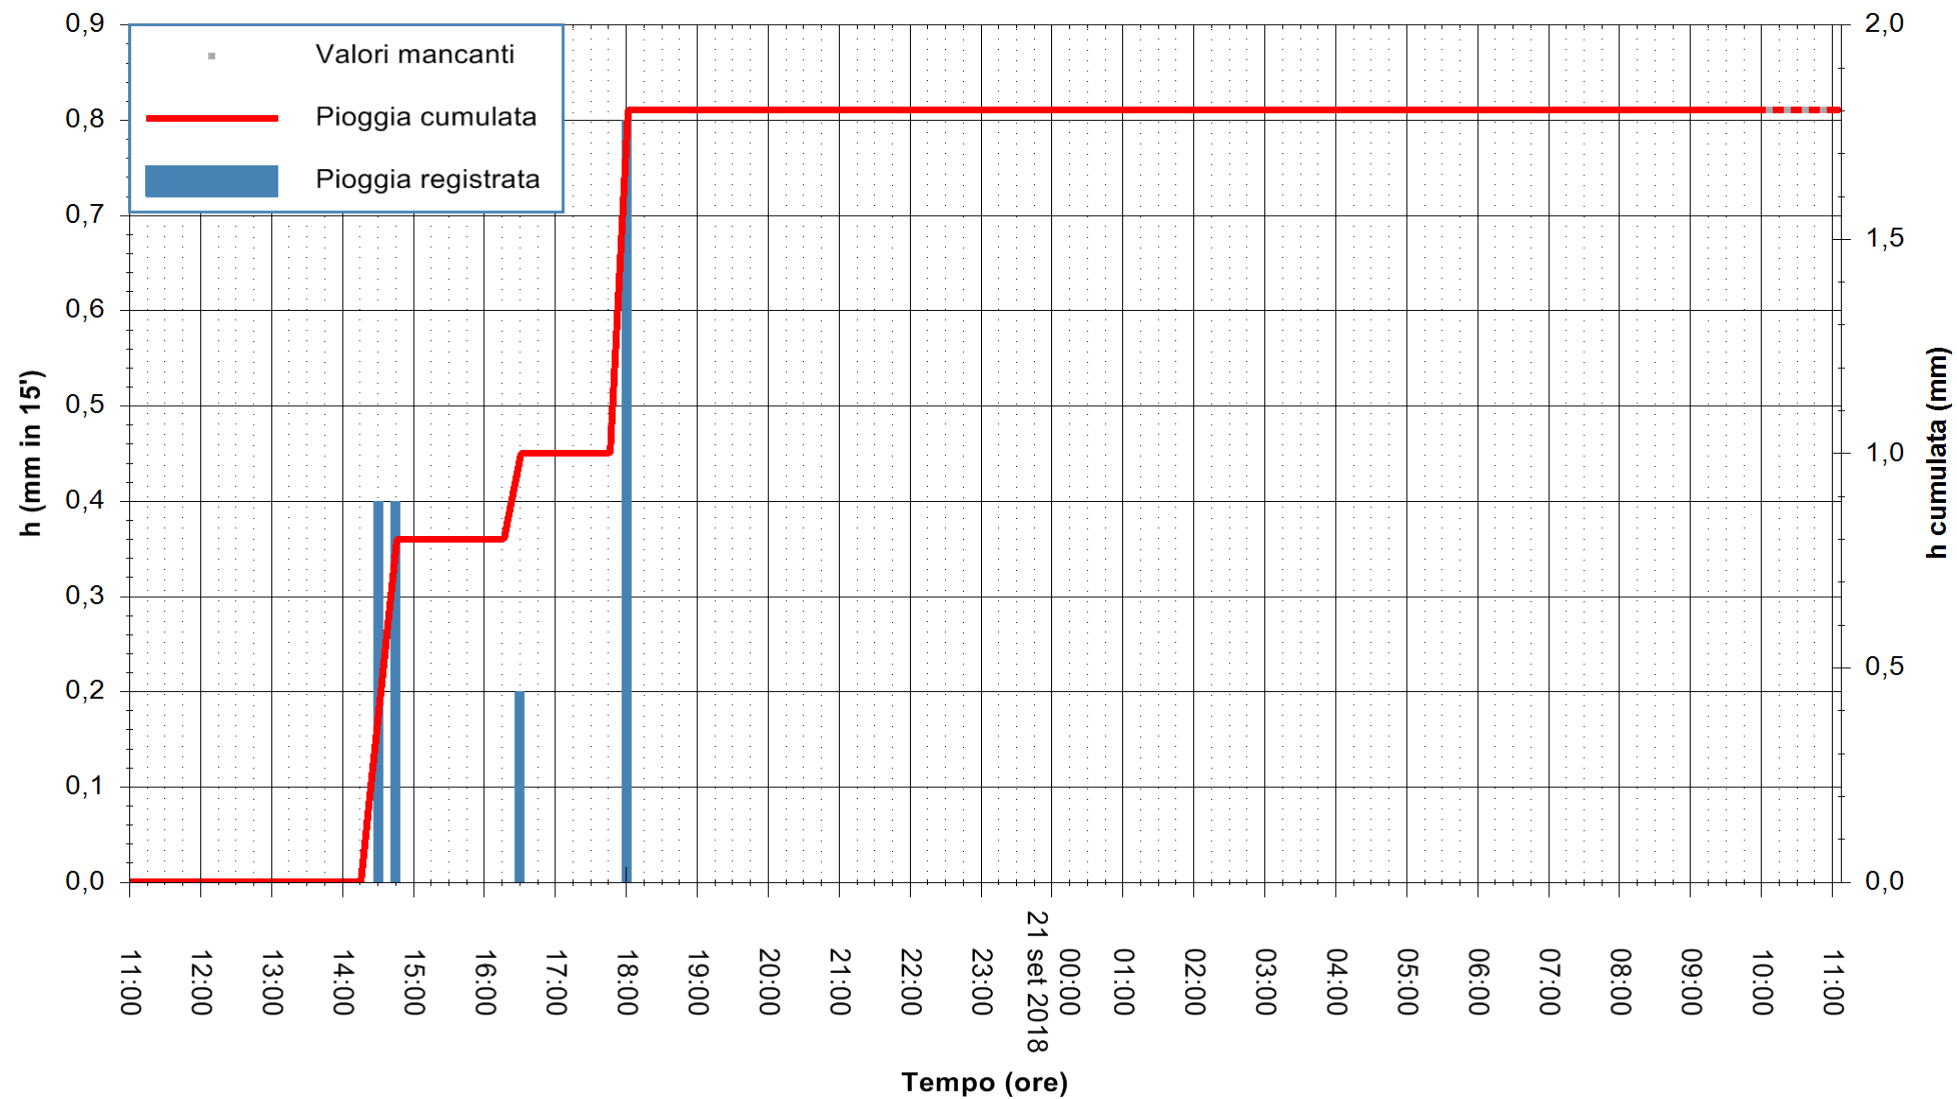

ARPAS  
 F.to il Dirigente Responsabile  
 Dott. Giuseppe Bianco

REGIONE AUTONOMA DE SARDIGNA  
 REGIONE AUTONOMA DELLA SARDEGNA

Stazione pluviometrica Villasor  
 Area IS ARENAS  
 Pioggia registrata nelle ultime 24 ore  
 Estrazione dati delle ore 11:02 del 21/09/2018  
 Ultimo dato disponibile: 21/09/2018 alle 10:00

ARPAS  
 F.to il Dirigente Responsabile  
 Dott. Giuseppe Bianco

REGIONE AUTÒNOMA DE SARDIGNA  
 REGIONE AUTONOMA DELLA SARDEGNA

Stazione pluviometrica Tempio  
 Area CUSSEDDU  
 Pioggia registrata nelle ultime 24 ore  
 Estrazione dati delle ore 11:02 del 21/09/2018  
 Ultimo dato disponibile: 21/09/2018 alle 10:00