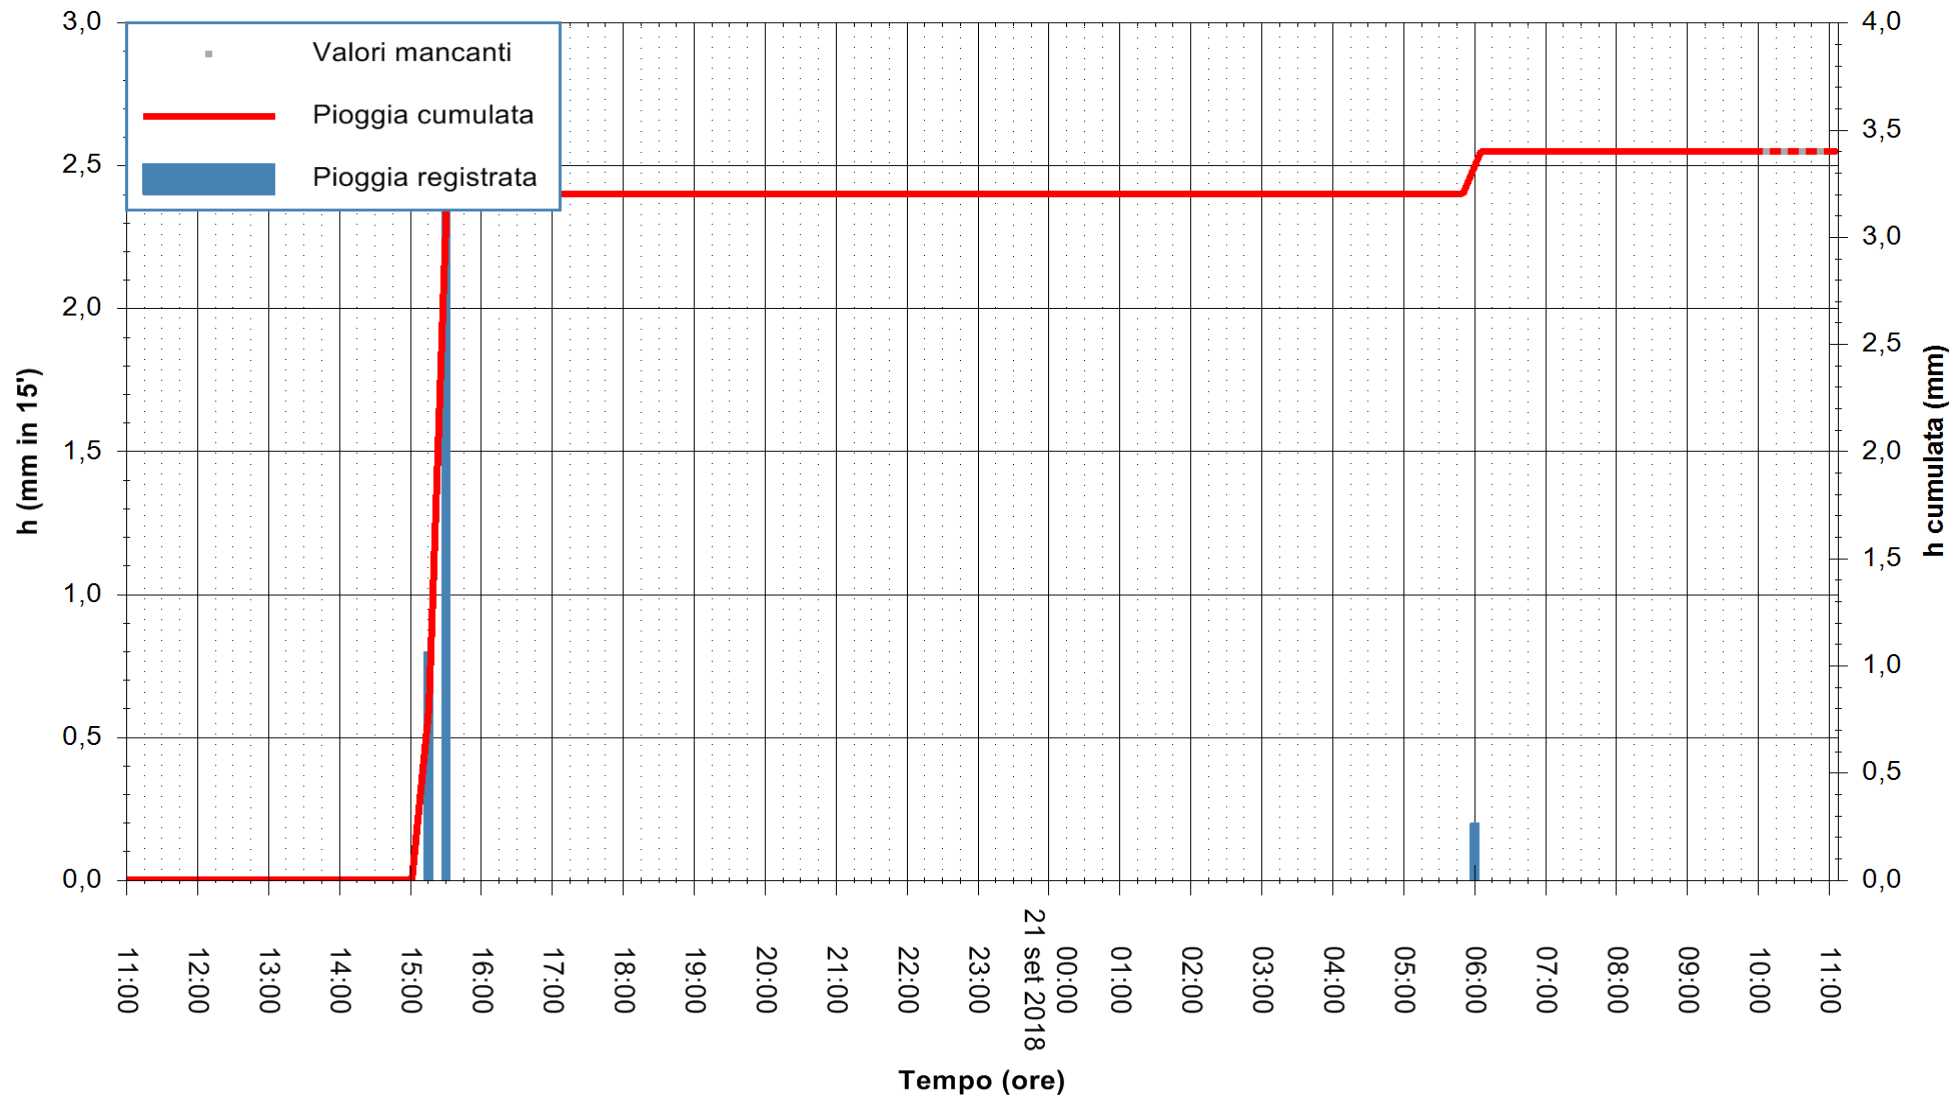

Stazione pluviometrica Oschiri  
 Area PISCHINAS  
 Pioggia registrata nelle ultime 24 ore  
 Estrazione dati delle ore 11:02 del 21/09/2018  
 Ultimo dato disponibile: 21/09/2018 alle 10:00

ARPAS  
 F.to il Dirigente Responsabile  
 Dott. Giuseppe Bianco

REGIONE AUTONOMA DE SARDIGNA  
 REGIONE AUTONOMA DELLA SARDEGNA

Stazione pluviometrica Fluminimannu a Decimomannu  
Area DECIMOMANNU  
Pioggia registrata nelle ultime 24 ore  
Estrazione dati delle ore 11:02 del 21/09/2018  
Ultimo dato disponibile: 21/09/2018 alle 10:00

ARPAS  
F.to il Dirigente Responsabile  
Dott. Giuseppe Bianco

REGIONE AUTONOMA DE SARDIGNA  
REGIONE AUTONOMA DELLA SARDEGNA

Stazione pluviometrica Senorbi'  
 Area SENORBI  
 Pioggia registrata nelle ultime 24 ore  
 Estrazione dati delle ore 11:02 del 21/09/2018  
 Ultimo dato disponibile: 21/09/2018 alle 10:00