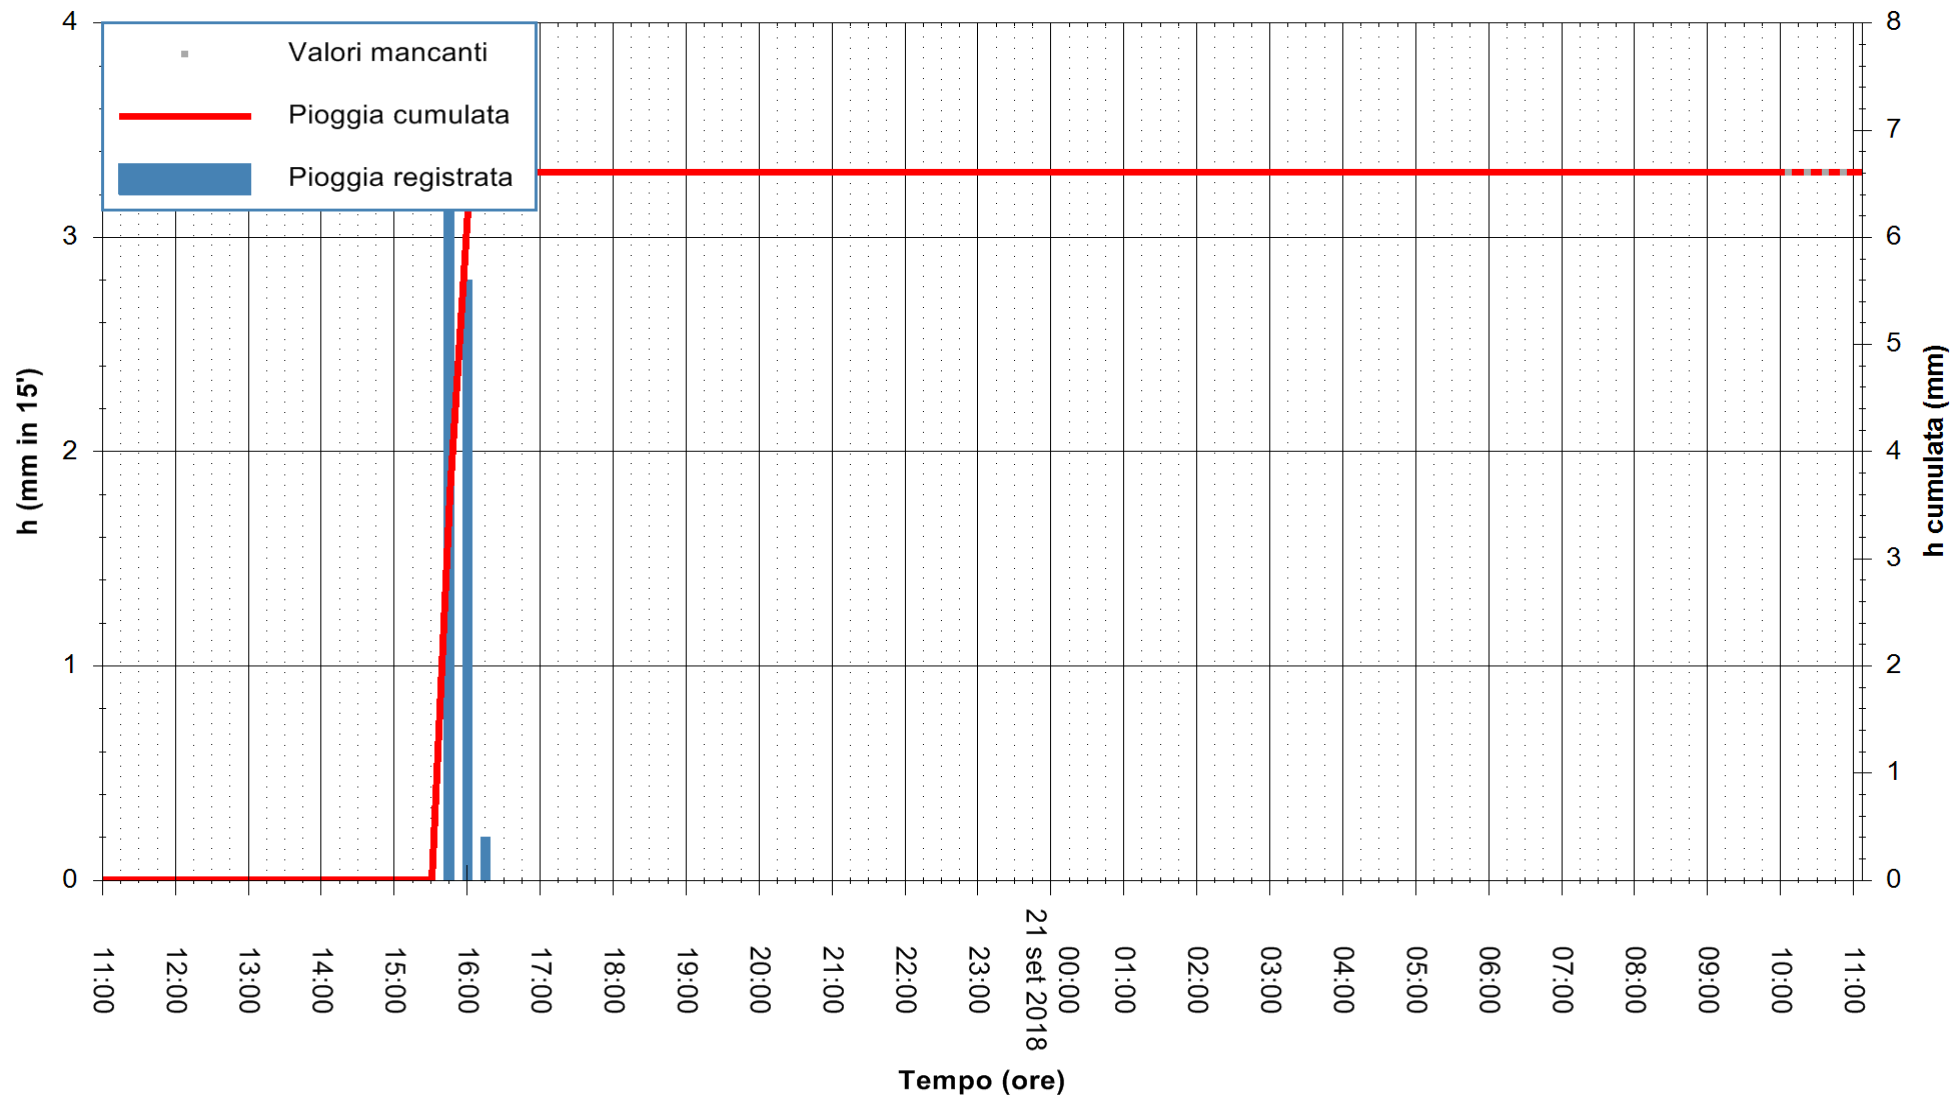

Stazione pluviometrica Oschiri  
 Area PISCHINAS  
 Pioggia registrata nelle ultime 24 ore  
 Estrazione dati delle ore 11:02 del 21/09/2018  
 Ultimo dato disponibile: 21/09/2018 alle 10:00

ARPAS  
 F.to il Dirigente Responsabile  
 Dott. Giuseppe Bianco

REGIONE AUTONOMA DE SARDIGNA  
 REGIONE AUTONOMA DELLA SARDEGNA

Stazione pluviometrica Fluminimannu a Decimomannu  
Area DECIMOMANNU  
Pioggia registrata nelle ultime 24 ore  
Estrazione dati delle ore 11:02 del 21/09/2018  
Ultimo dato disponibile: 21/09/2018 alle 10:00

ARPAS  
F.to il Dirigente Responsabile  
Dott. Giuseppe Bianco

REGIONE AUTONOMA DE SARDIGNA  
REGIONE AUTONOMA DELLA SARDEGNA

Stazione pluviometrica Senorbi'  
 Area SENORBI  
 Pioggia registrata nelle ultime 24 ore  
 Estrazione dati delle ore 11:02 del 21/09/2018  
 Ultimo dato disponibile: 21/09/2018 alle 10:00