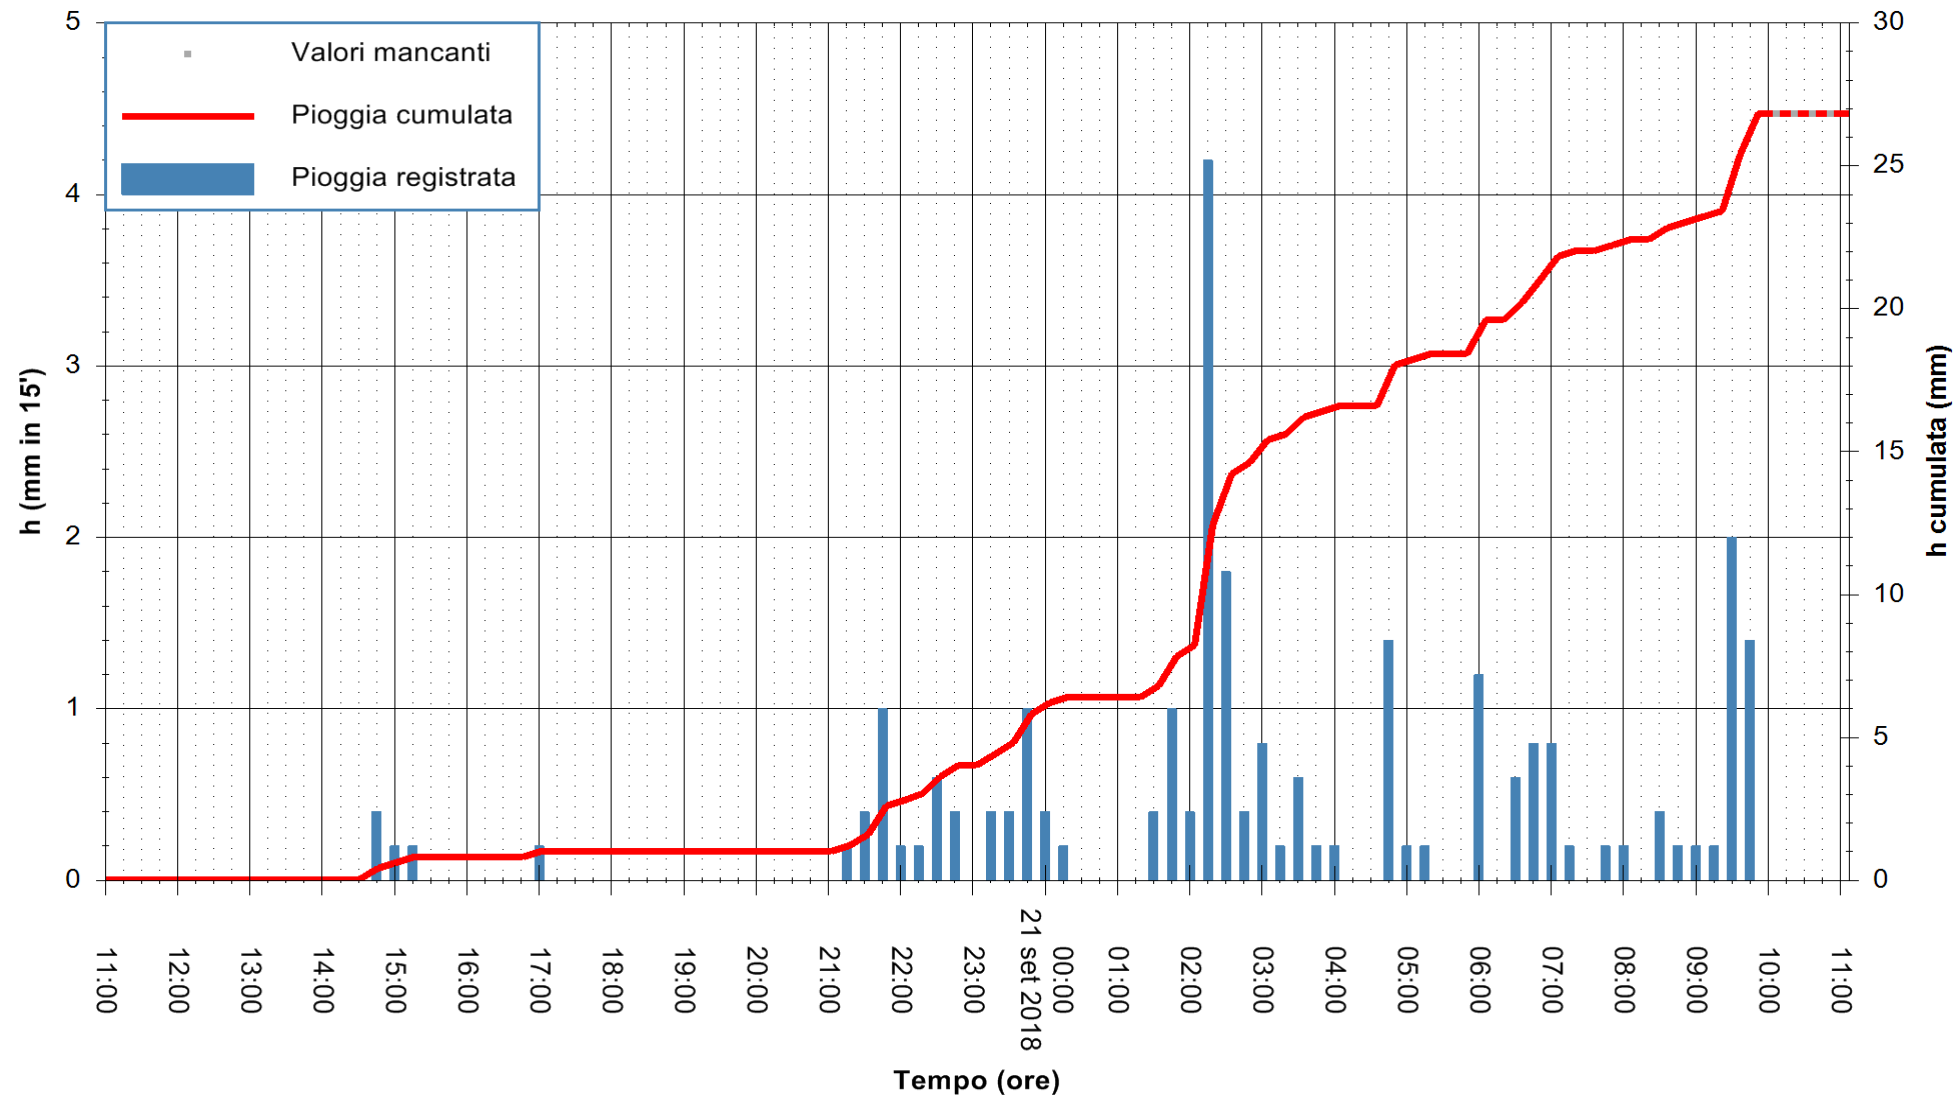

ARPAS  
 F.to il Dirigente Responsabile  
 Dott. Giuseppe Bianco

REGIONE AUTONOMA DE SARDIGNA  
 REGIONE AUTONOMA DELLA SARDEGNA

Stazione pluviometrica Aglientu  
Area AGLIENTU  
Pioggia registrata nelle ultime 24 ore  
Estrazione dati delle ore 11:02 del 21/09/2018  
Ultimo dato disponibile: 21/09/2018 alle 10:00