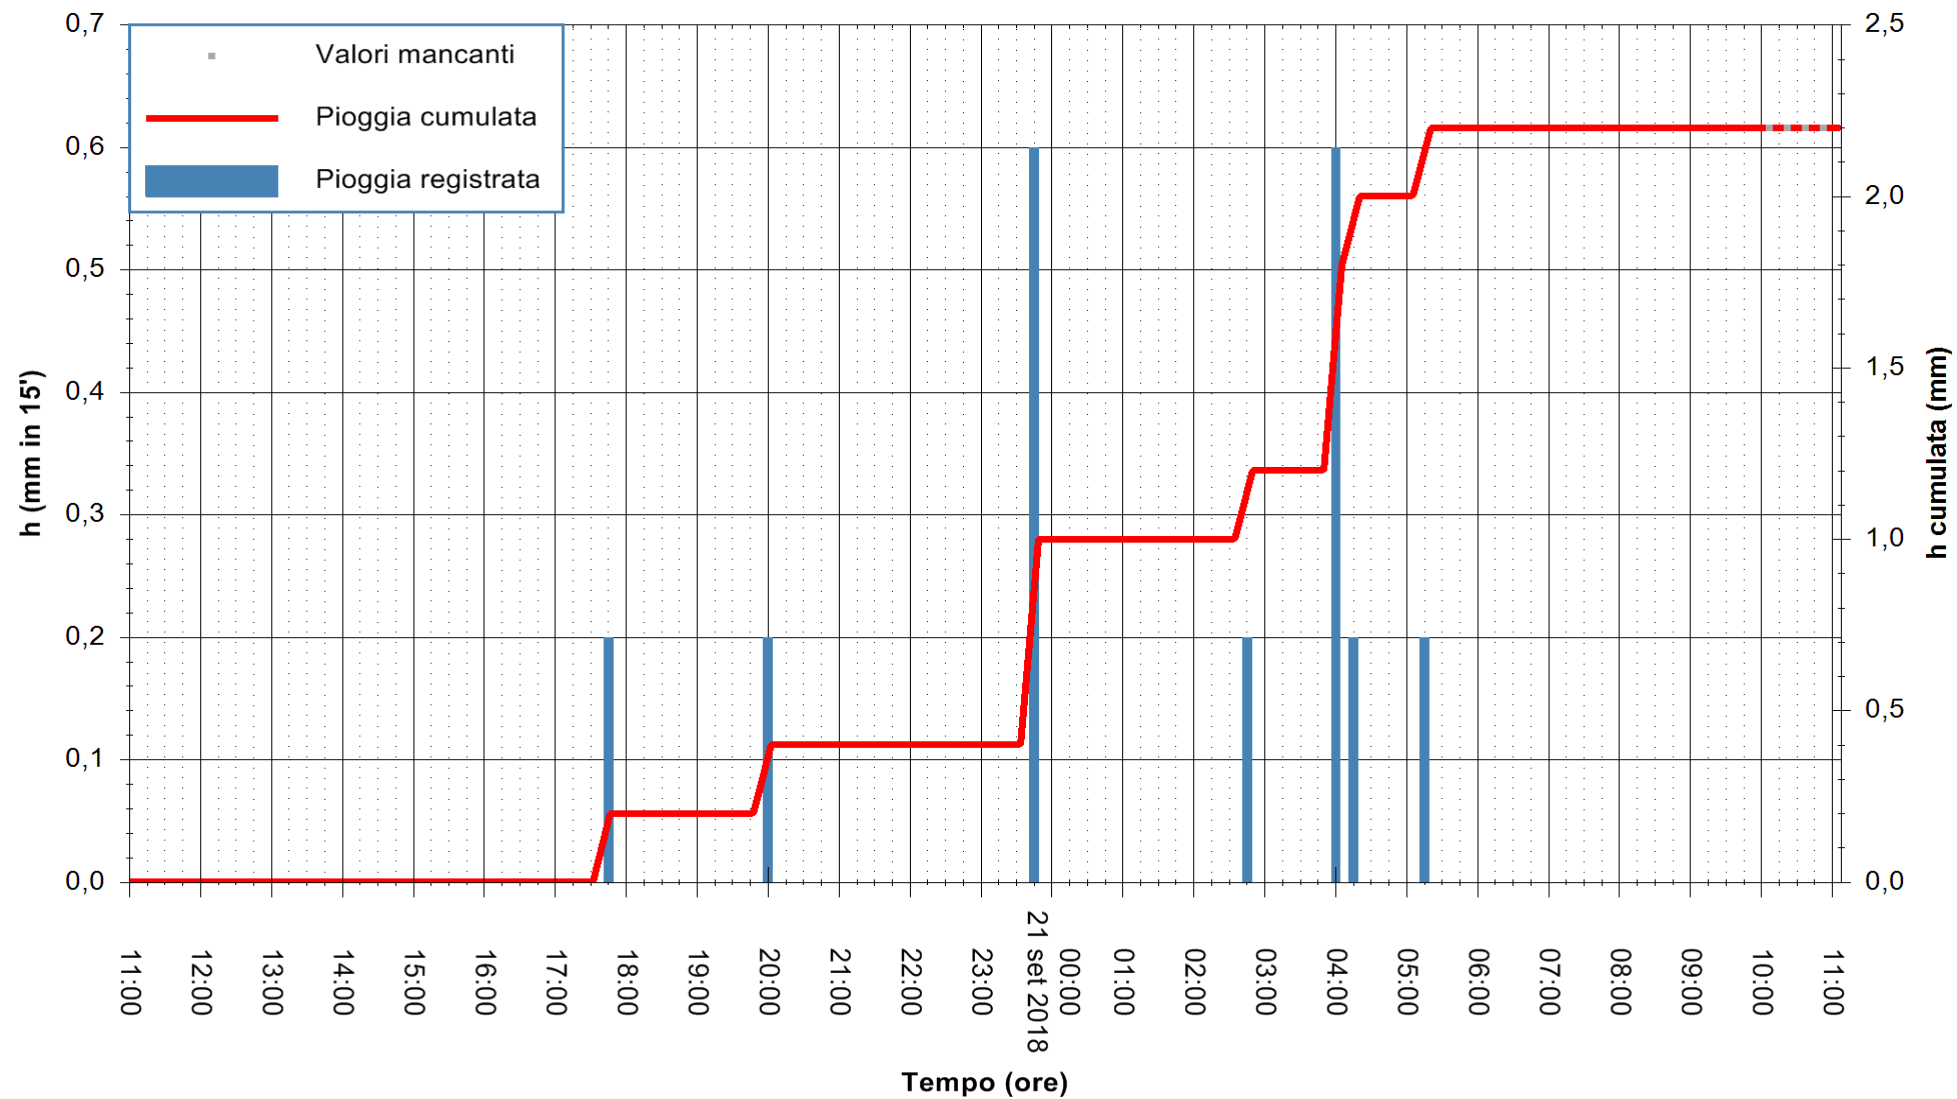

Stazione pluviometrica Oschiri  
 Area PISCHINAS  
 Pioggia registrata nelle ultime 24 ore  
 Estrazione dati delle ore 11:02 del 21/09/2018  
 Ultimo dato disponibile: 21/09/2018 alle 10:00

ARPAS  
 F.to il Dirigente Responsabile  
 Dott. Giuseppe Bianco

REGIONE AUTONOMA DE SARDIGNA  
 REGIONE AUTONOMA DELLA SARDEGNA

Stazione pluviometrica Fluminimannu a Decimomannu  
Area DECIMOMANNU  
Pioggia registrata nelle ultime 24 ore  
Estrazione dati delle ore 11:02 del 21/09/2018  
Ultimo dato disponibile: 21/09/2018 alle 10:00