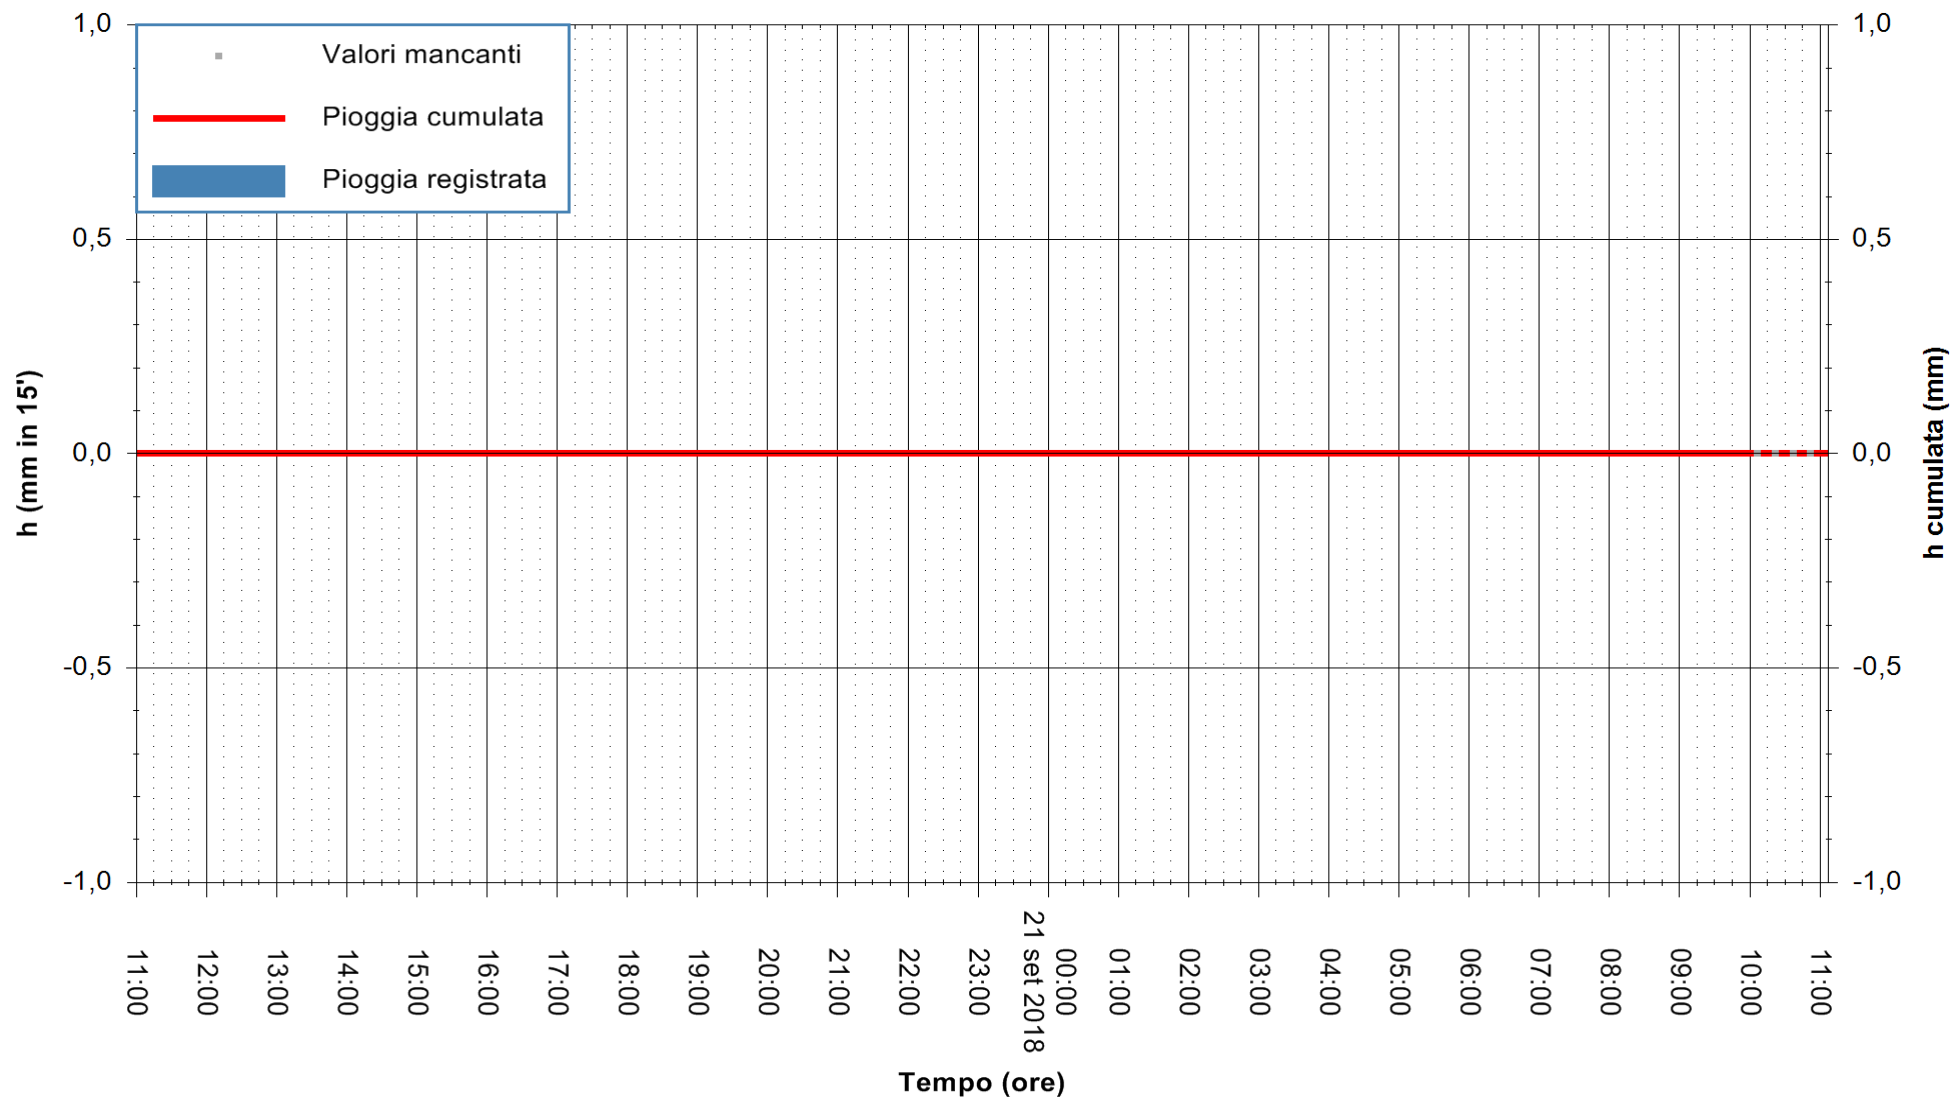

ARPAS  
 F.to il Dirigente Responsabile  
 Dott. Giuseppe Bianco

REGIONE AUTONOMA DE SARDIGNA  
 REGIONE AUTONOMA DELLA SARDEGNA

Stazione pluviometrica Villasor  
 Area IS ARENAS  
 Pioggia registrata nelle ultime 24 ore  
 Estrazione dati delle ore 11:02 del 21/09/2018  
 Ultimo dato disponibile: 21/09/2018 alle 10:00

ARPAS  
 F.to il Dirigente Responsabile  
 Dott. Giuseppe Bianco

REGIONE AUTÒNOMA DE SARDIGNA  
 REGIONE AUTONOMA DELLA SARDEGNA

Stazione pluviometrica Tempio  
 Area CUSSEDDU  
 Pioggia registrata nelle ultime 24 ore  
 Estrazione dati delle ore 11:02 del 21/09/2018  
 Ultimo dato disponibile: 21/09/2018 alle 10:00