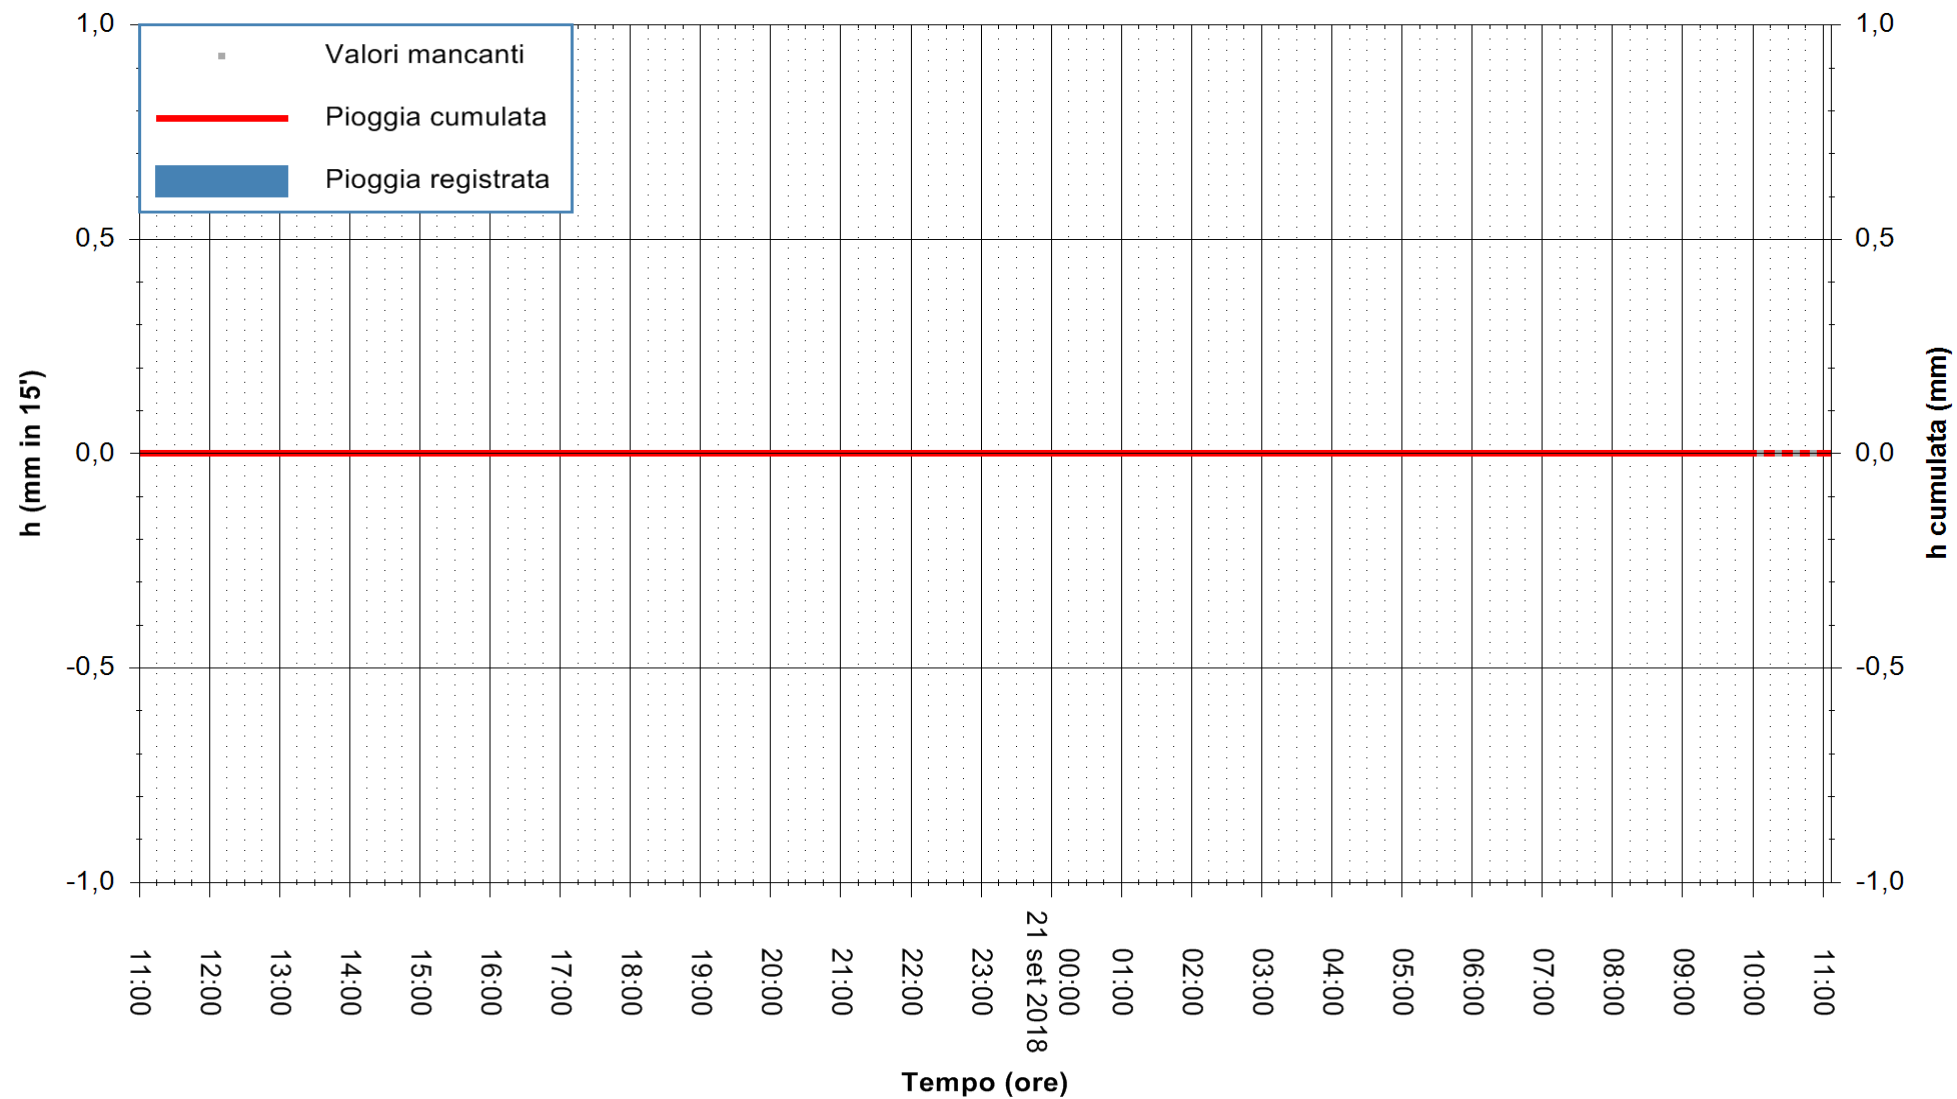

ARPAS  
 F.to il Dirigente Responsabile  
 Dott. Giuseppe Bianco

REGIONE AUTONOMA DE SARDIGNA  
 REGIONE AUTONOMA DELLA SARDEGNA

Stazione pluviometrica Aglientu  
Area AGLIENTU  
Pioggia registrata nelle ultime 24 ore  
Estrazione dati delle ore 11:02 del 21/09/2018  
Ultimo dato disponibile: 21/09/2018 alle 10:00