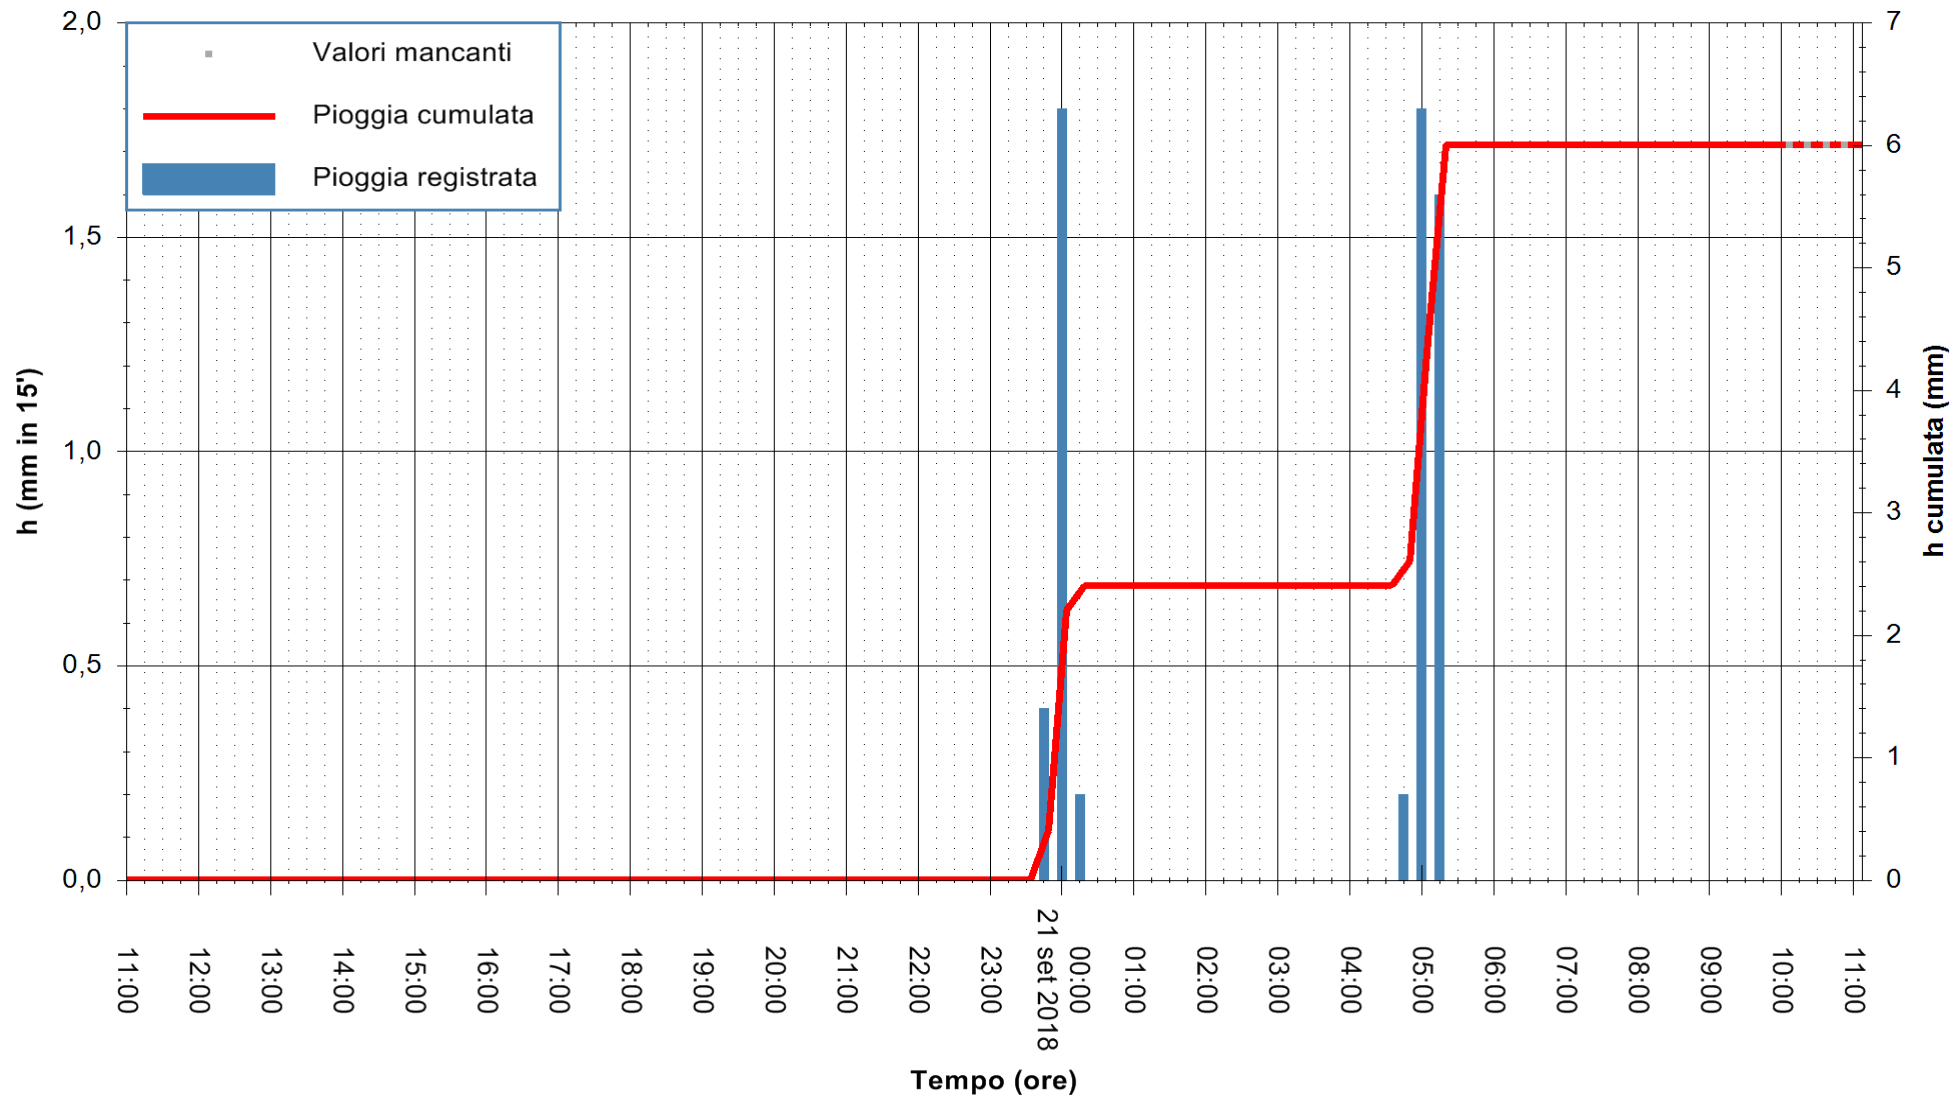

ARPAS  
F.to il Dirigente Responsabile  
Dott. Giuseppe Bianco

REGIONE AUTÒNOMA DE SARDIGNA  
REGIONE AUTONOMA DELLA SARDEGNA

Stazione pluviometrica Villa Verde  
Area SUNNURAXI  
Pioggia registrata nelle ultime 24 ore  
Estrazione dati delle ore 11:02 del 21/09/2018  
Ultimo dato disponibile: 21/09/2018 alle 10:00

ARPAS  
F.to il Dirigente Responsabile  
Dott. Giuseppe Bianco

REGIONE AUTONOMA DE SARDIGNA  
REGIONE AUTONOMA DELLA SARDEGNA

Stazione pluviometrica Siniscola  
 Area SU PRANU  
 Pioggia registrata nelle ultime 24 ore  
 Estrazione dati delle ore 11:02 del 21/09/2018  
 Ultimo dato disponibile: 21/09/2018 alle 10:30