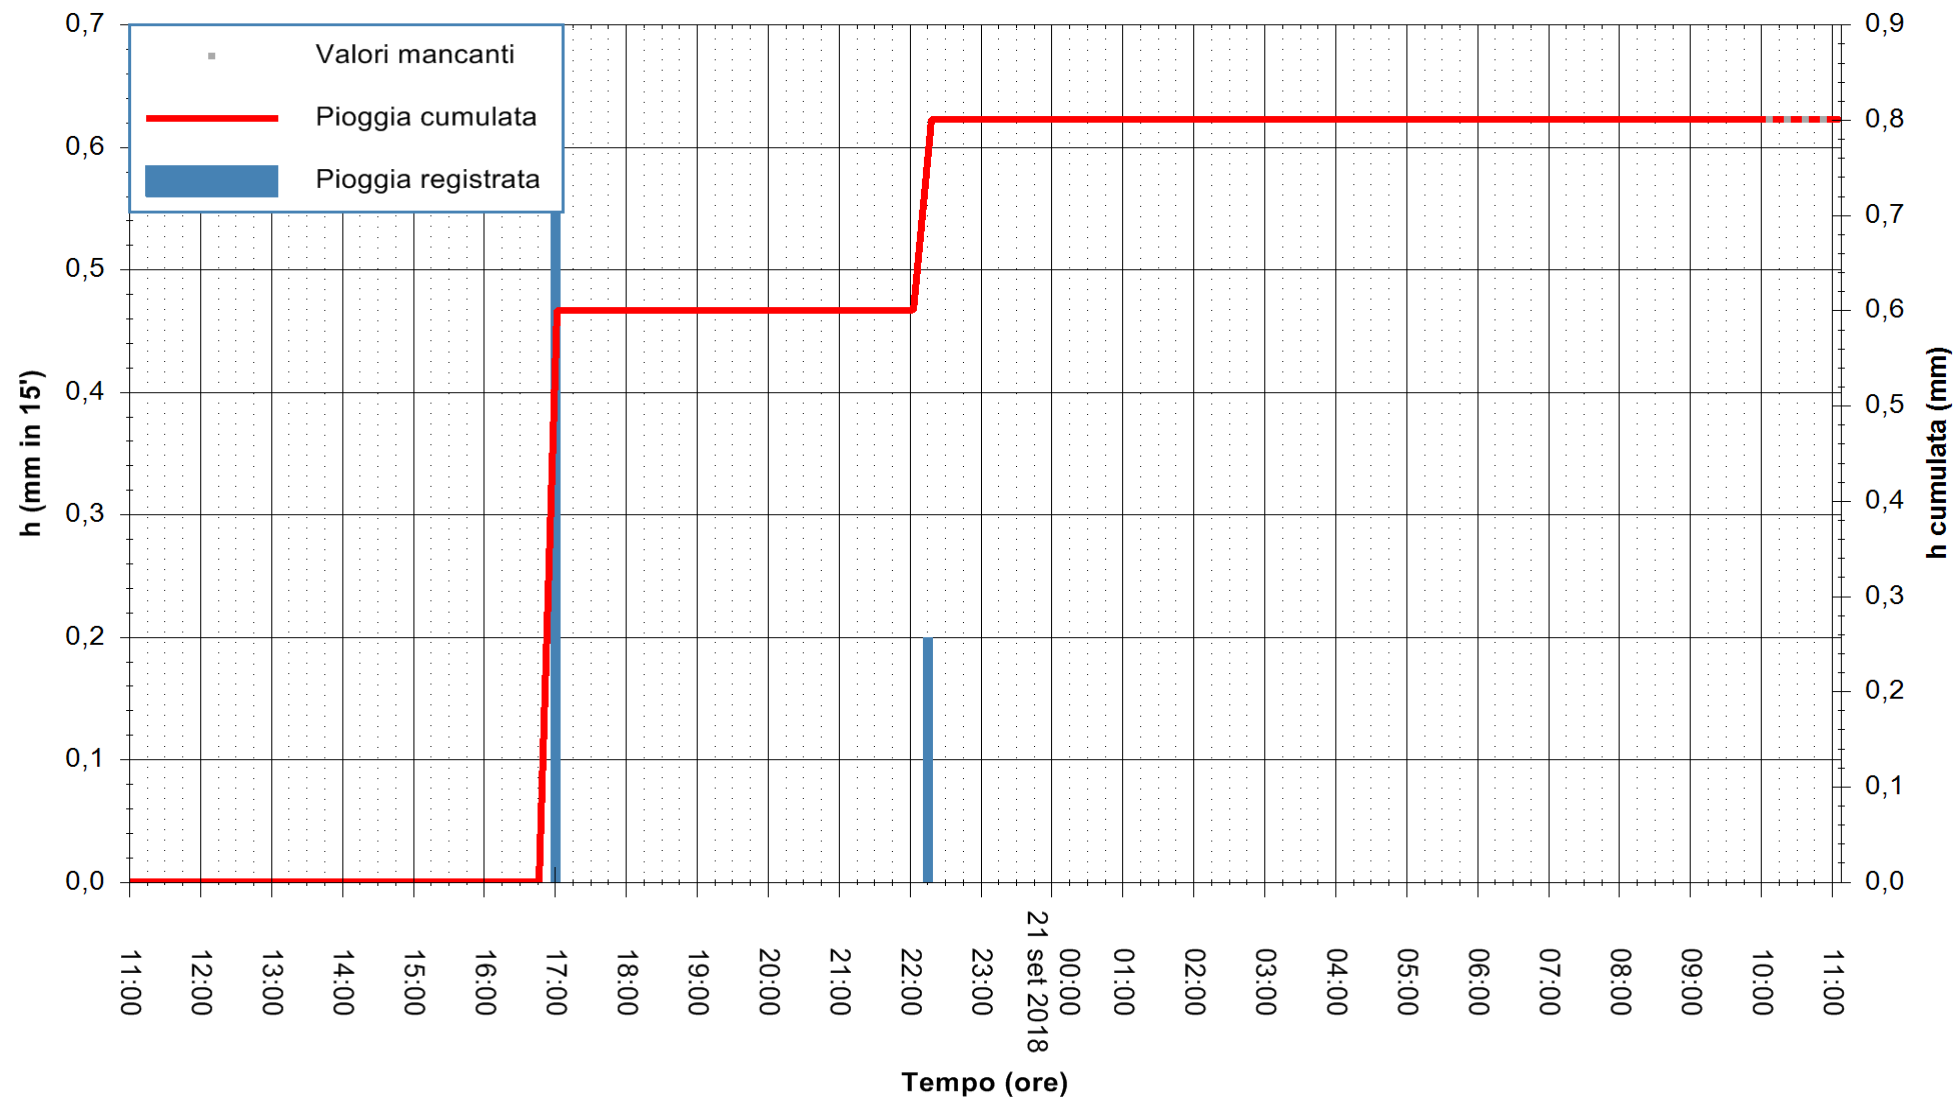

ARPAS  
 F.to il Dirigente Responsabile  
 Dott. Giuseppe Bianco

REGIONE AUTONOMA DE SARDIGNA  
 REGIONE AUTONOMA DELLA SARDEGNA

Stazione pluviometrica Mamone  
 Area MAMONE  
 Pioggia registrata nelle ultime 24 ore  
 Estrazione dati delle ore 11:02 del 21/09/2018  
 Ultimo dato disponibile: 21/09/2018 alle 10:30