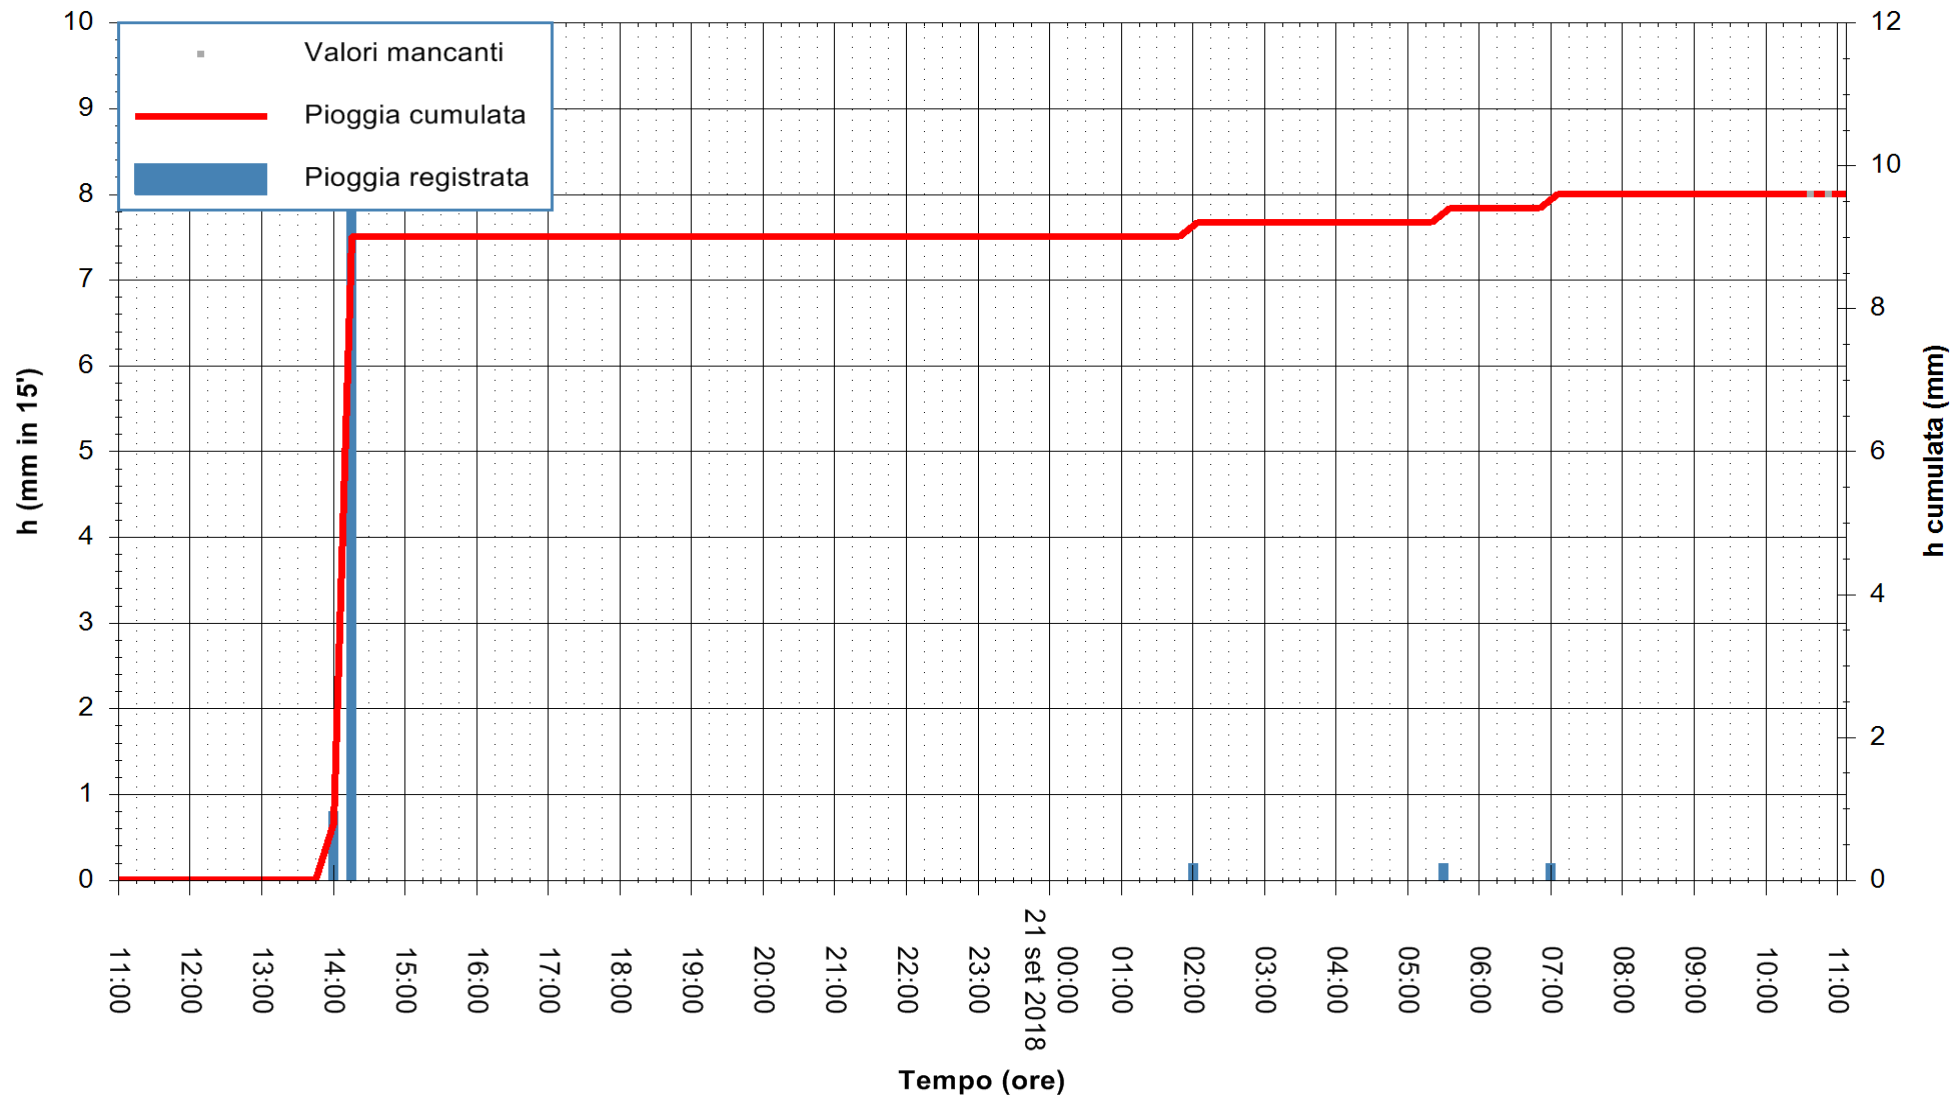

Stazione pluviometrica Oschiri  
 Area PISCHINAS  
 Pioggia registrata nelle ultime 24 ore  
 Estrazione dati delle ore 11:02 del 21/09/2018  
 Ultimo dato disponibile: 21/09/2018 alle 10:00

ARPAS  
 F.to il Dirigente Responsabile  
 Dott. Giuseppe Bianco

REGIONE AUTONOMA DE SARDIGNA  
 REGIONE AUTONOMA DELLA SARDEGNA

Stazione pluviometrica Fluminimannu a Decimomannu  
Area DECIMOMANNU  
Pioggia registrata nelle ultime 24 ore  
Estrazione dati delle ore 11:02 del 21/09/2018  
Ultimo dato disponibile: 21/09/2018 alle 10:00

ARPAS  
F.to il Dirigente Responsabile  
Dott. Giuseppe Bianco

REGIONE AUTONOMA DE SARDIGNA  
REGIONE AUTONOMA DELLA SARDEGNA

Stazione pluviometrica Senorbi'  
 Area SENORBI  
 Pioggia registrata nelle ultime 24 ore  
 Estrazione dati delle ore 11:02 del 21/09/2018  
 Ultimo dato disponibile: 21/09/2018 alle 10:00