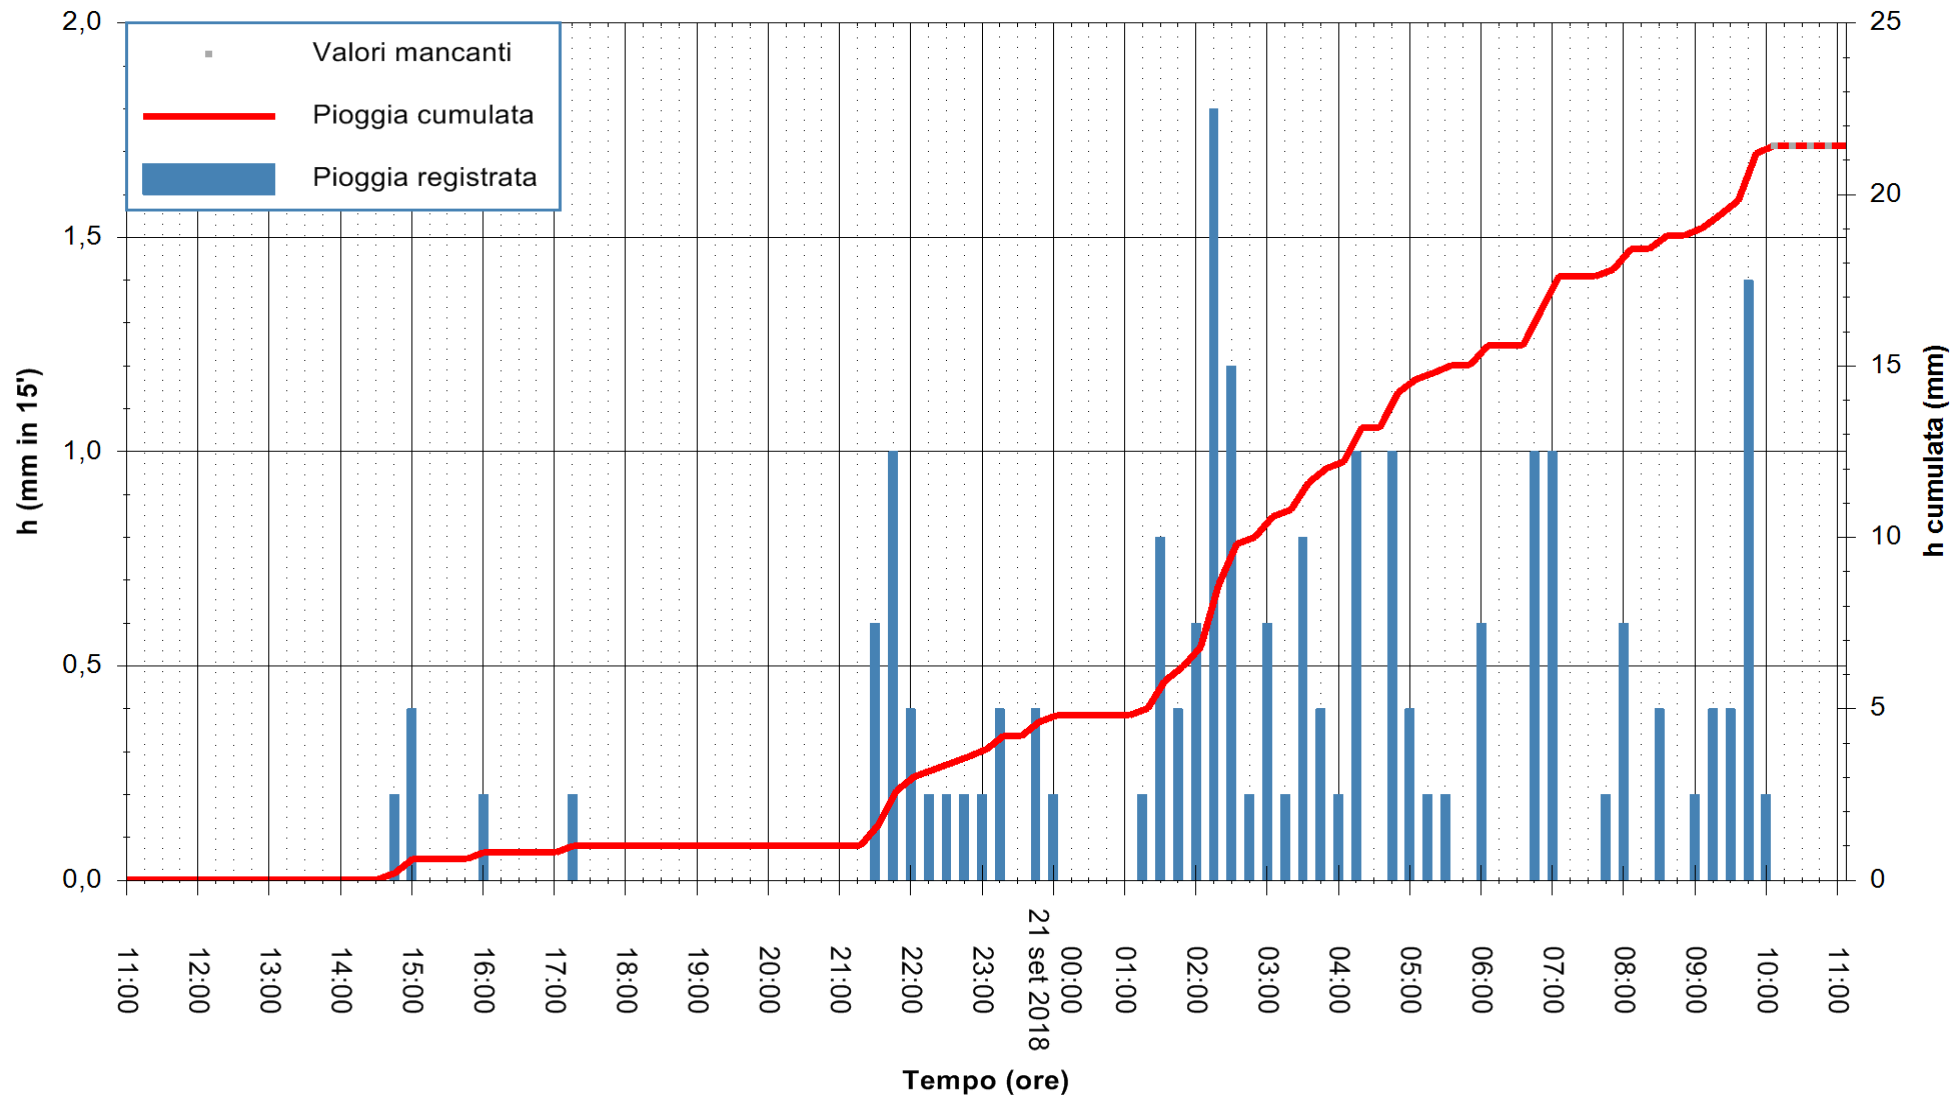

ARPAS  
 F.to il Dirigente Responsabile  
 Dott. Giuseppe Bianco

REGIONE AUTONOMA DE SARDIGNA  
 REGIONE AUTONOMA DELLA SARDEGNA

Stazione pluviometrica Aglientu  
Area AGLIENTU  
Pioggia registrata nelle ultime 24 ore  
Estrazione dati delle ore 11:02 del 21/09/2018  
Ultimo dato disponibile: 21/09/2018 alle 10:00

ARPAS  
F.to il Dirigente Responsabile  
Dott. Giuseppe Bianco

REGIONE AUTÒNOMA DE SARDIGNA  
REGIONE AUTONOMA DELLA SARDEGNA

Stazione pluviometrica Villa Verde  
Area SUNNURAXI  
Pioggia registrata nelle ultime 24 ore  
Estrazione dati delle ore 11:02 del 21/09/2018  
Ultimo dato disponibile: 21/09/2018 alle 10:00