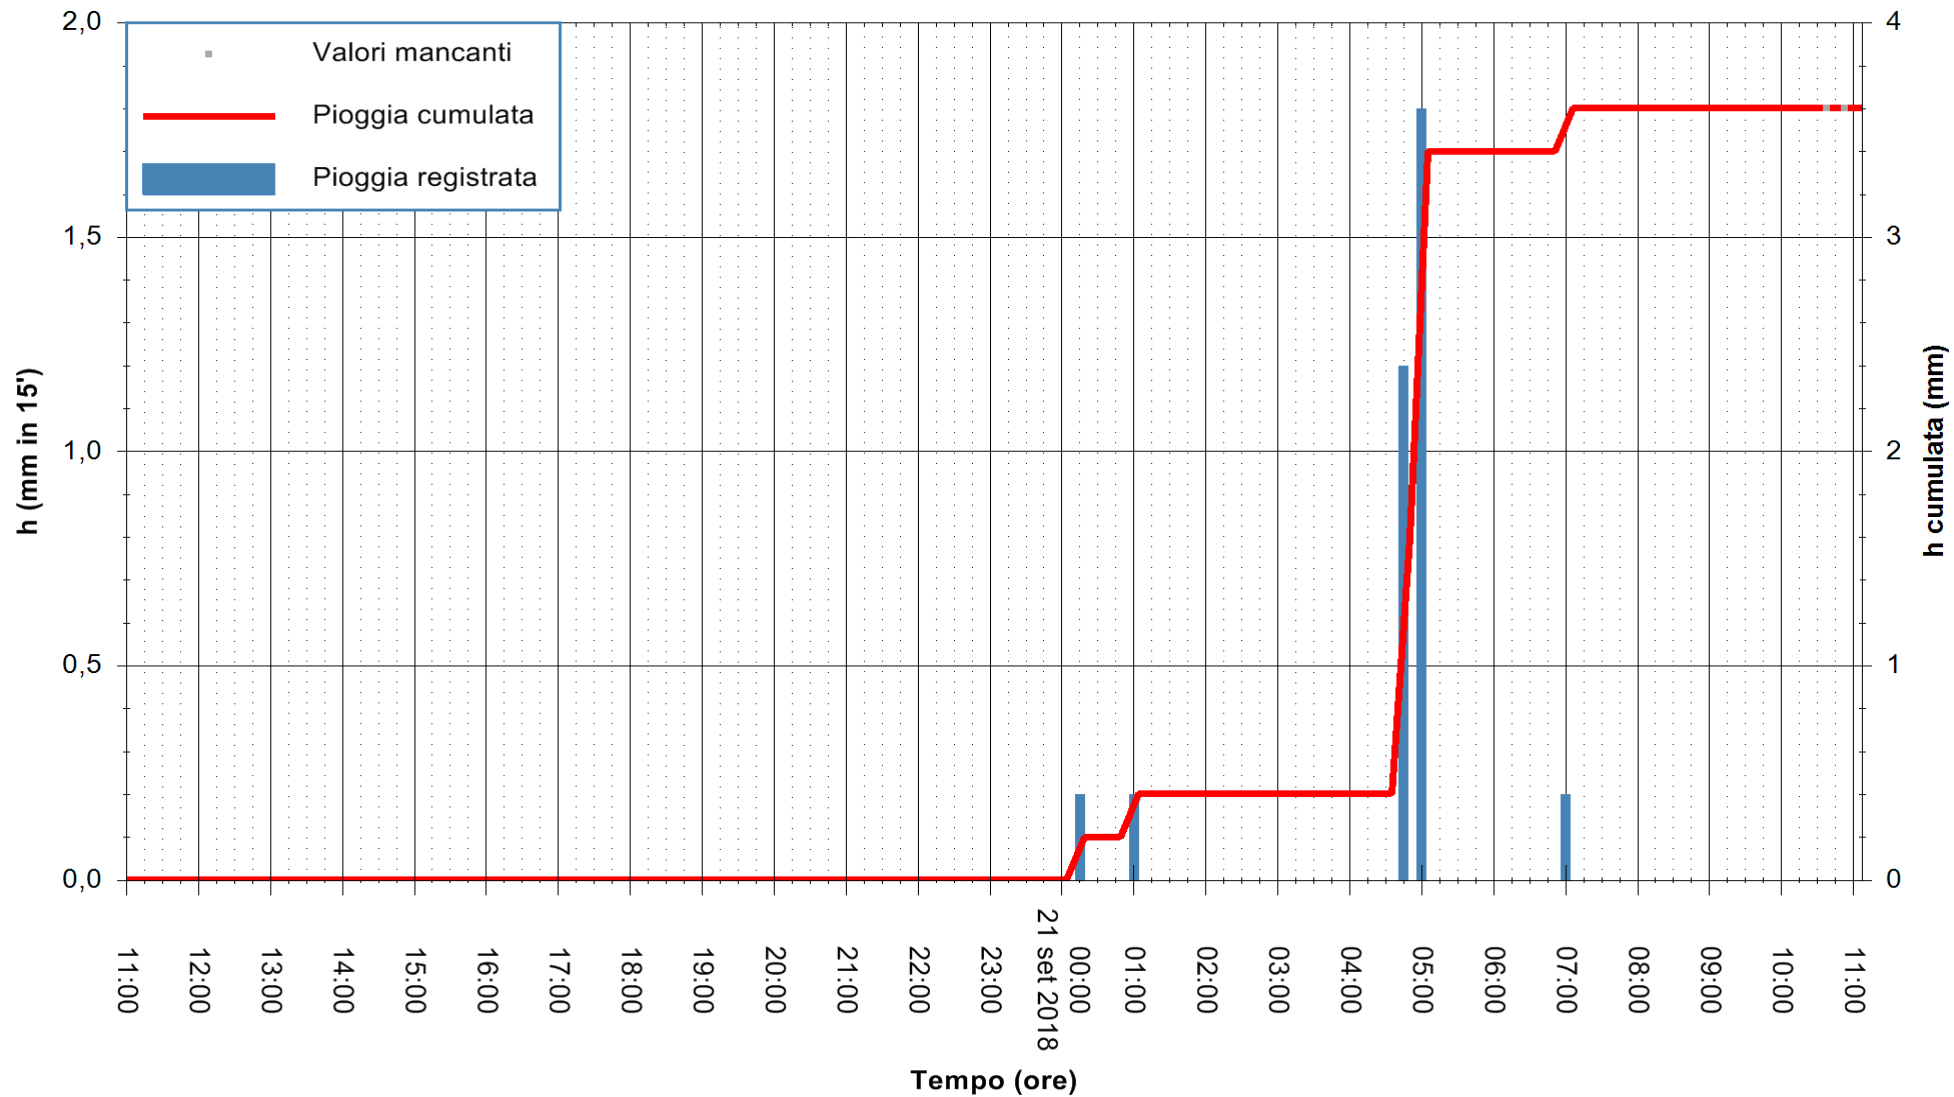

ARPAS  
 F.to il Dirigente Responsabile  
 Dott. Giuseppe Bianco

REGIONE AUTONOMA DE SARDIGNA  
 REGIONE AUTONOMA DELLA SARDEGNA

Stazione pluviometrica Aglientu  
Area AGLIENTU  
Pioggia registrata nelle ultime 24 ore  
Estrazione dati delle ore 11:02 del 21/09/2018  
Ultimo dato disponibile: 21/09/2018 alle 10:00

ARPAS  
F.to il Dirigente Responsabile  
Dott. Giuseppe Bianco

REGIONE AUTÒNOMA DE SARDIGNA  
REGIONE AUTONOMA DELLA SARDEGNA

Stazione pluviometrica Villa Verde  
Area SUNNURAXI  
Pioggia registrata nelle ultime 24 ore  
Estrazione dati delle ore 11:02 del 21/09/2018  
Ultimo dato disponibile: 21/09/2018 alle 10:00