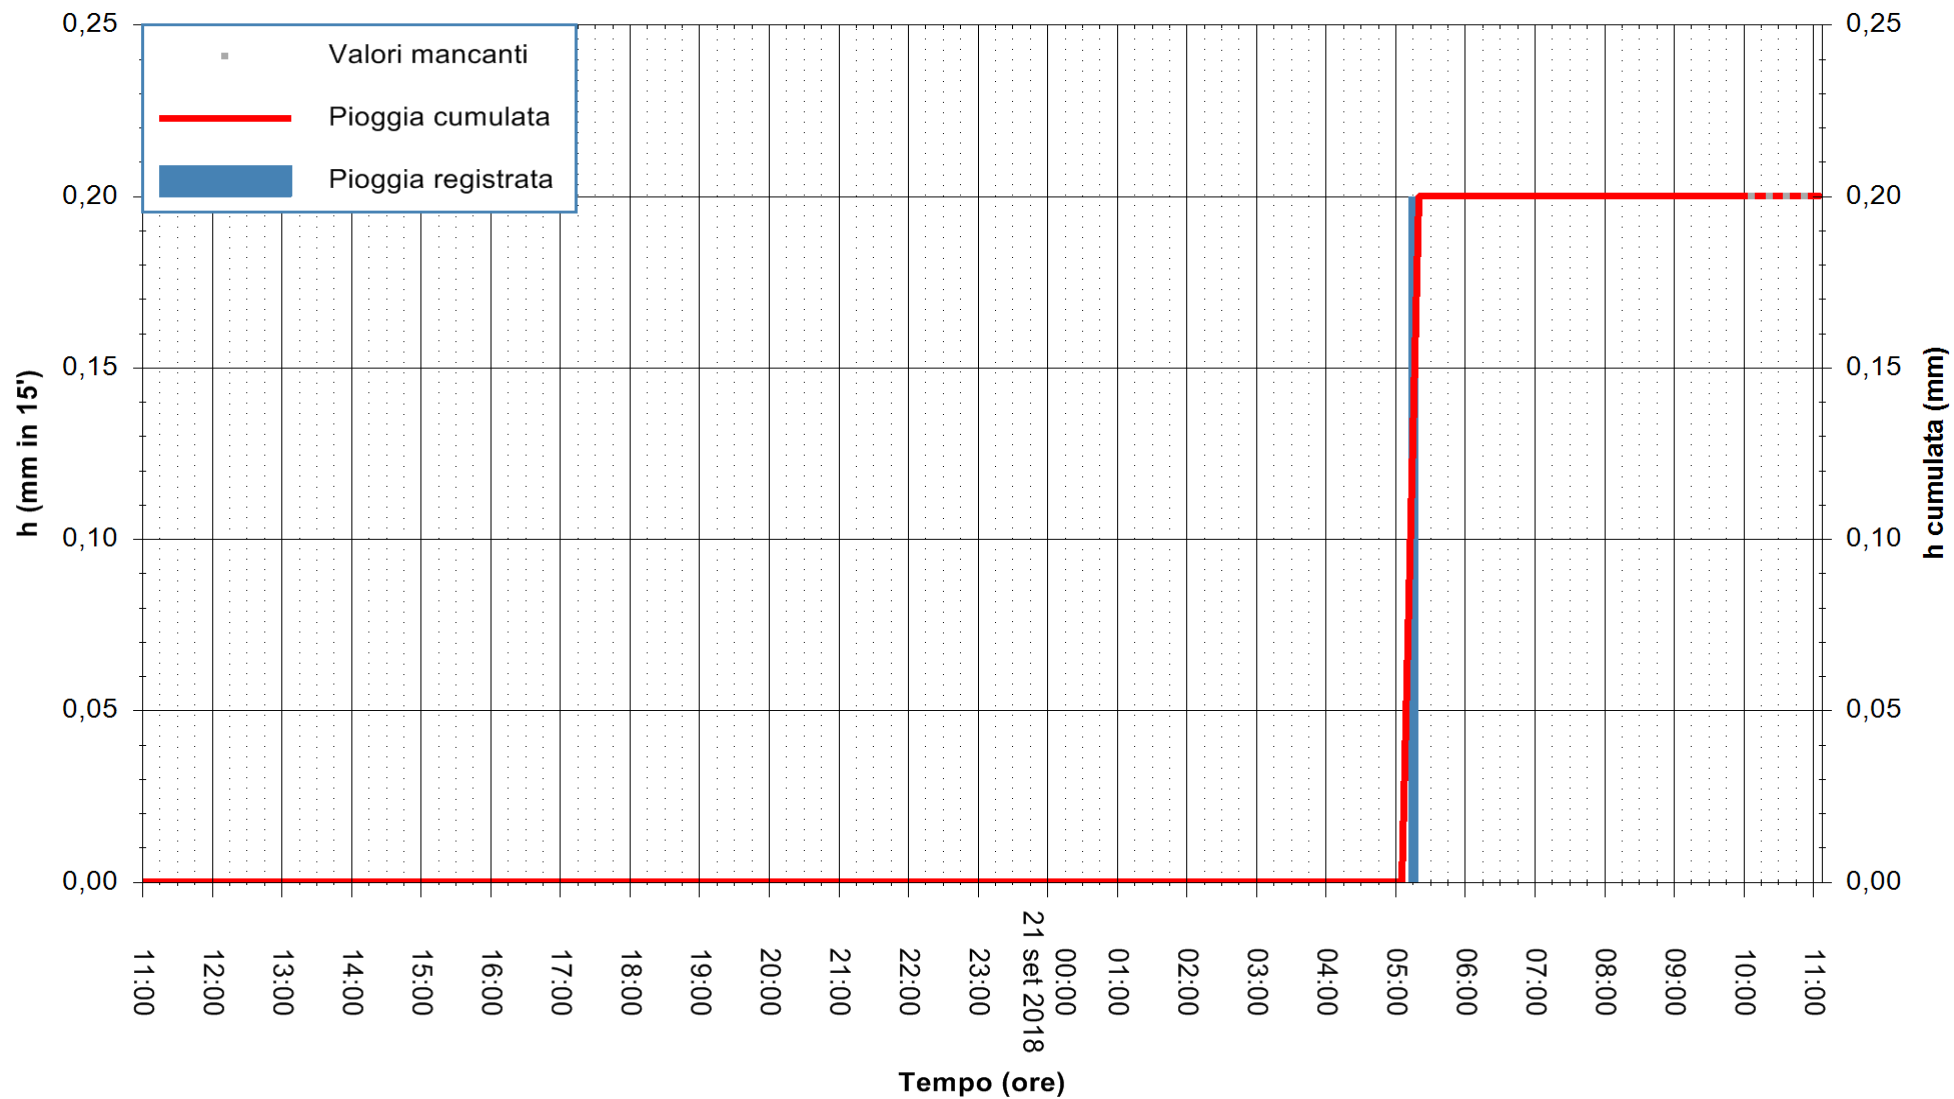

ARPAS  
 F.to il Dirigente Responsabile  
 Dott. Giuseppe Bianco

REGIONE AUTONOMA DE SARDIGNA  
 REGIONE AUTONOMA DELLA SARDEGNA

Stazione pluviometrica Aglientu  
Area AGLIENTU  
Pioggia registrata nelle ultime 24 ore  
Estrazione dati delle ore 11:02 del 21/09/2018  
Ultimo dato disponibile: 21/09/2018 alle 10:00