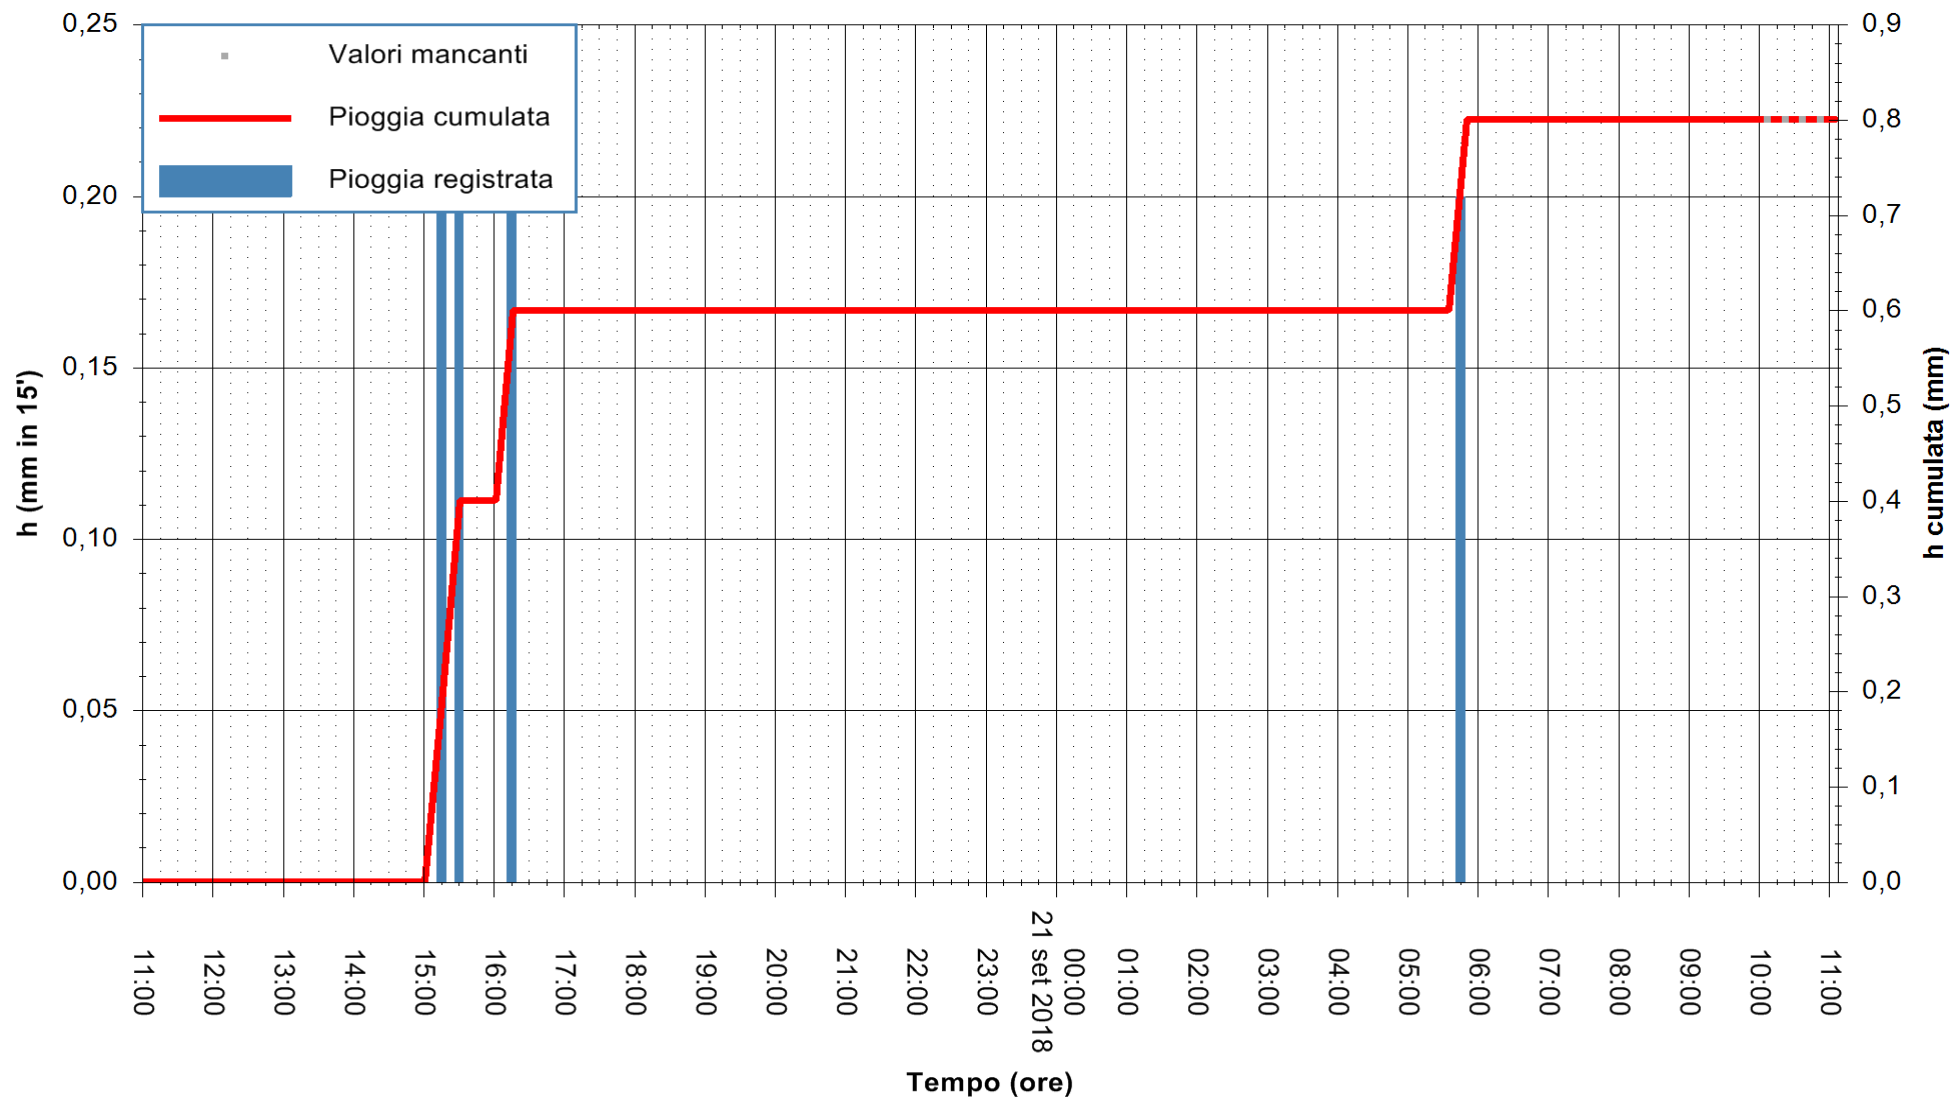

Stazione pluviometrica Oschiri  
 Area PISCHINAS  
 Pioggia registrata nelle ultime 24 ore  
 Estrazione dati delle ore 11:02 del 21/09/2018  
 Ultimo dato disponibile: 21/09/2018 alle 10:00

ARPAS  
 F.to il Dirigente Responsabile  
 Dott. Giuseppe Bianco

REGIONE AUTONOMA DE SARDIGNA  
 REGIONE AUTONOMA DELLA SARDEGNA

Stazione pluviometrica Fluminimannu a Decimomannu  
Area DECIMOMANNU  
Pioggia registrata nelle ultime 24 ore  
Estrazione dati delle ore 11:02 del 21/09/2018  
Ultimo dato disponibile: 21/09/2018 alle 10:00

ARPAS  
F.to il Dirigente Responsabile  
Dott. Giuseppe Bianco

REGIONE AUTONOMA DE SARDIGNA  
REGIONE AUTONOMA DELLA SARDEGNA

Stazione pluviometrica Senorbi'  
 Area SENORBI  
 Pioggia registrata nelle ultime 24 ore  
 Estrazione dati delle ore 11:02 del 21/09/2018  
 Ultimo dato disponibile: 21/09/2018 alle 10:00