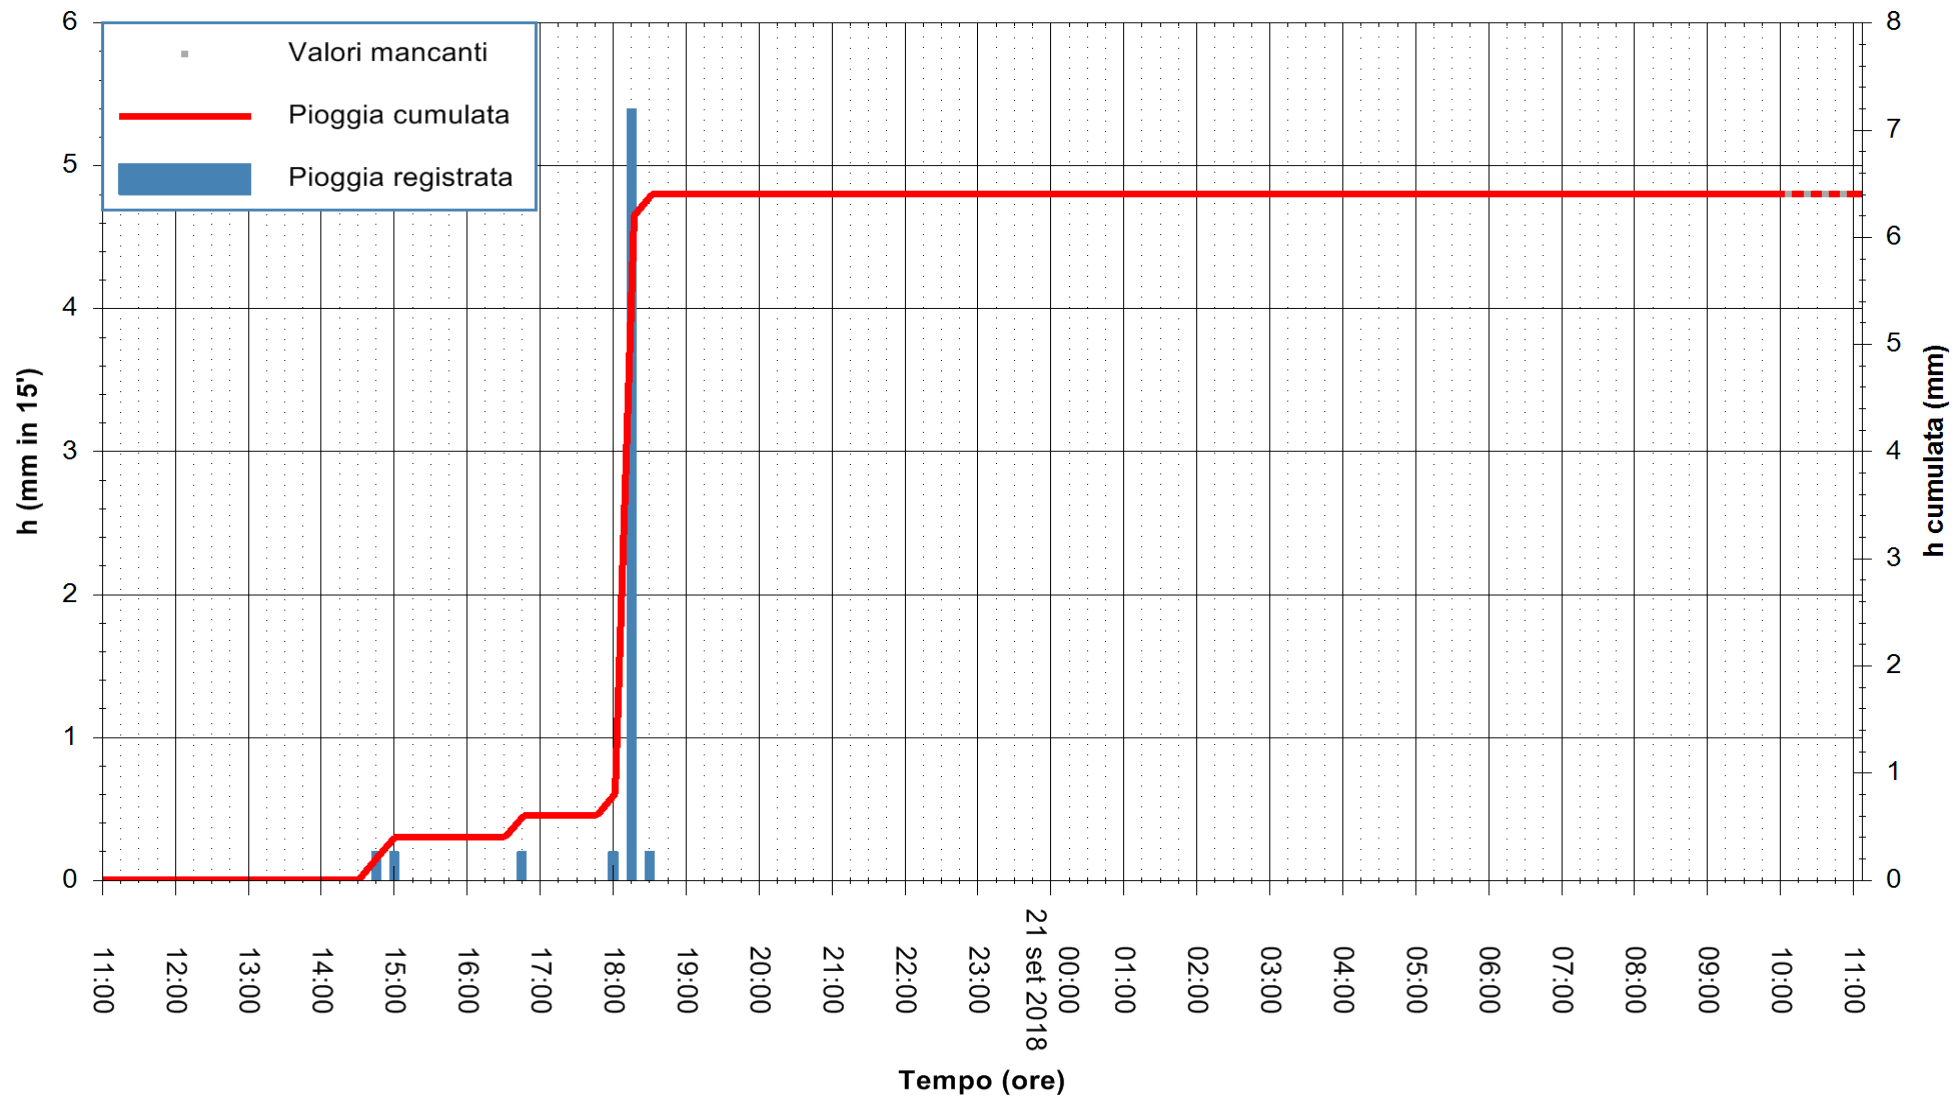

ARPAS  
F.to il Dirigente Responsabile  
Dott. Giuseppe Bianco

REGIONE AUTONOMA DE SARDIGNA  
REGIONE AUTONOMA DELLA SARDEGNA

Stazione pluviometrica Senorbi'  
 Area SENORBI  
 Pioggia registrata nelle ultime 24 ore  
 Estrazione dati delle ore 11:02 del 21/09/2018  
 Ultimo dato disponibile: 21/09/2018 alle 10:00