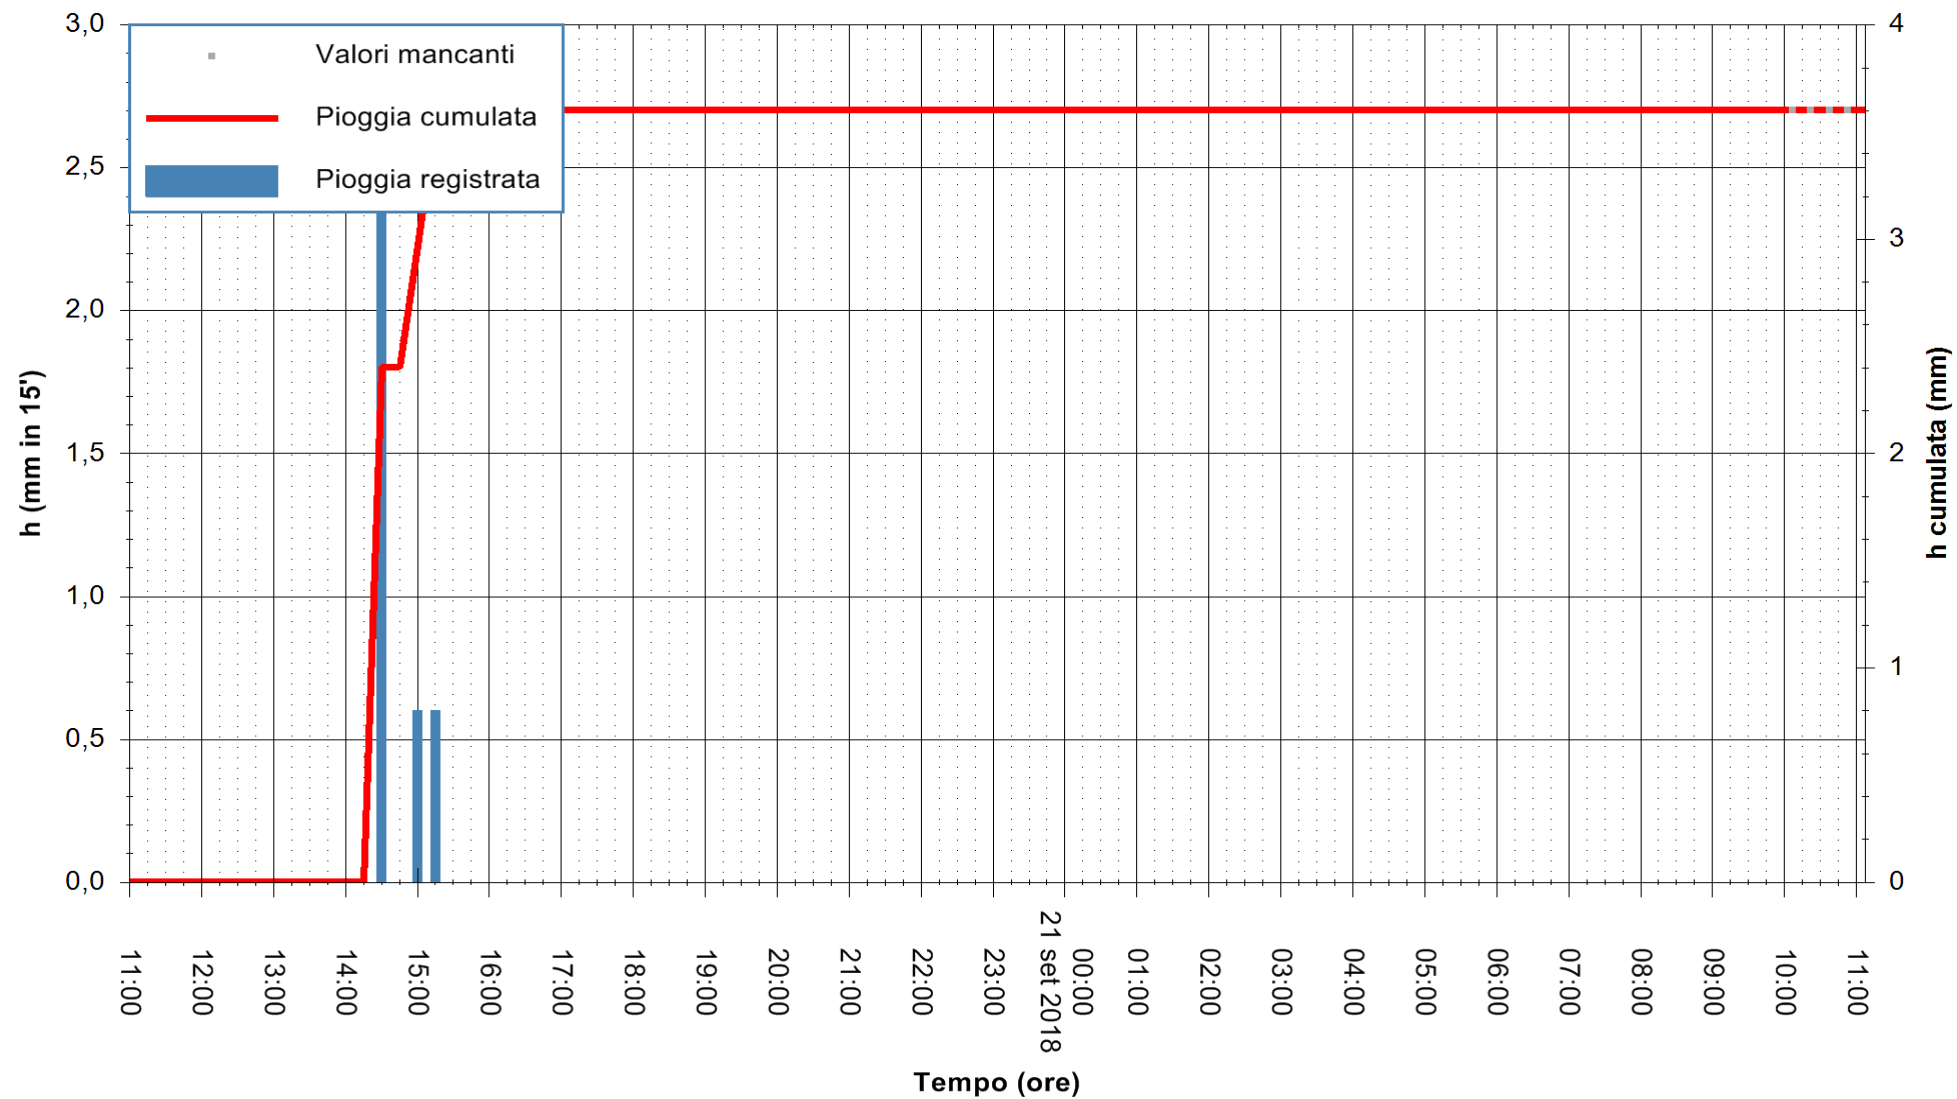

ARPAS  
F.to il Dirigente Responsabile  
Dott. Giuseppe Bianco

REGIONE AUTÒNOMA DE SARDIGNA  
REGIONE AUTONOMA DELLA SARDEGNA

Stazione pluviometrica Villa Verde  
Area SUNNURAXI  
Pioggia registrata nelle ultime 24 ore  
Estrazione dati delle ore 11:02 del 21/09/2018  
Ultimo dato disponibile: 21/09/2018 alle 10:00

ARPAS  
F.to il Dirigente Responsabile  
Dott. Giuseppe Bianco

REGIONE AUTONOMA DE SARDIGNA  
REGIONE AUTONOMA DELLA SARDEGNA

Stazione pluviometrica Siniscola  
 Area SU PRANU  
 Pioggia registrata nelle ultime 24 ore  
 Estrazione dati delle ore 11:02 del 21/09/2018  
 Ultimo dato disponibile: 21/09/2018 alle 10:30