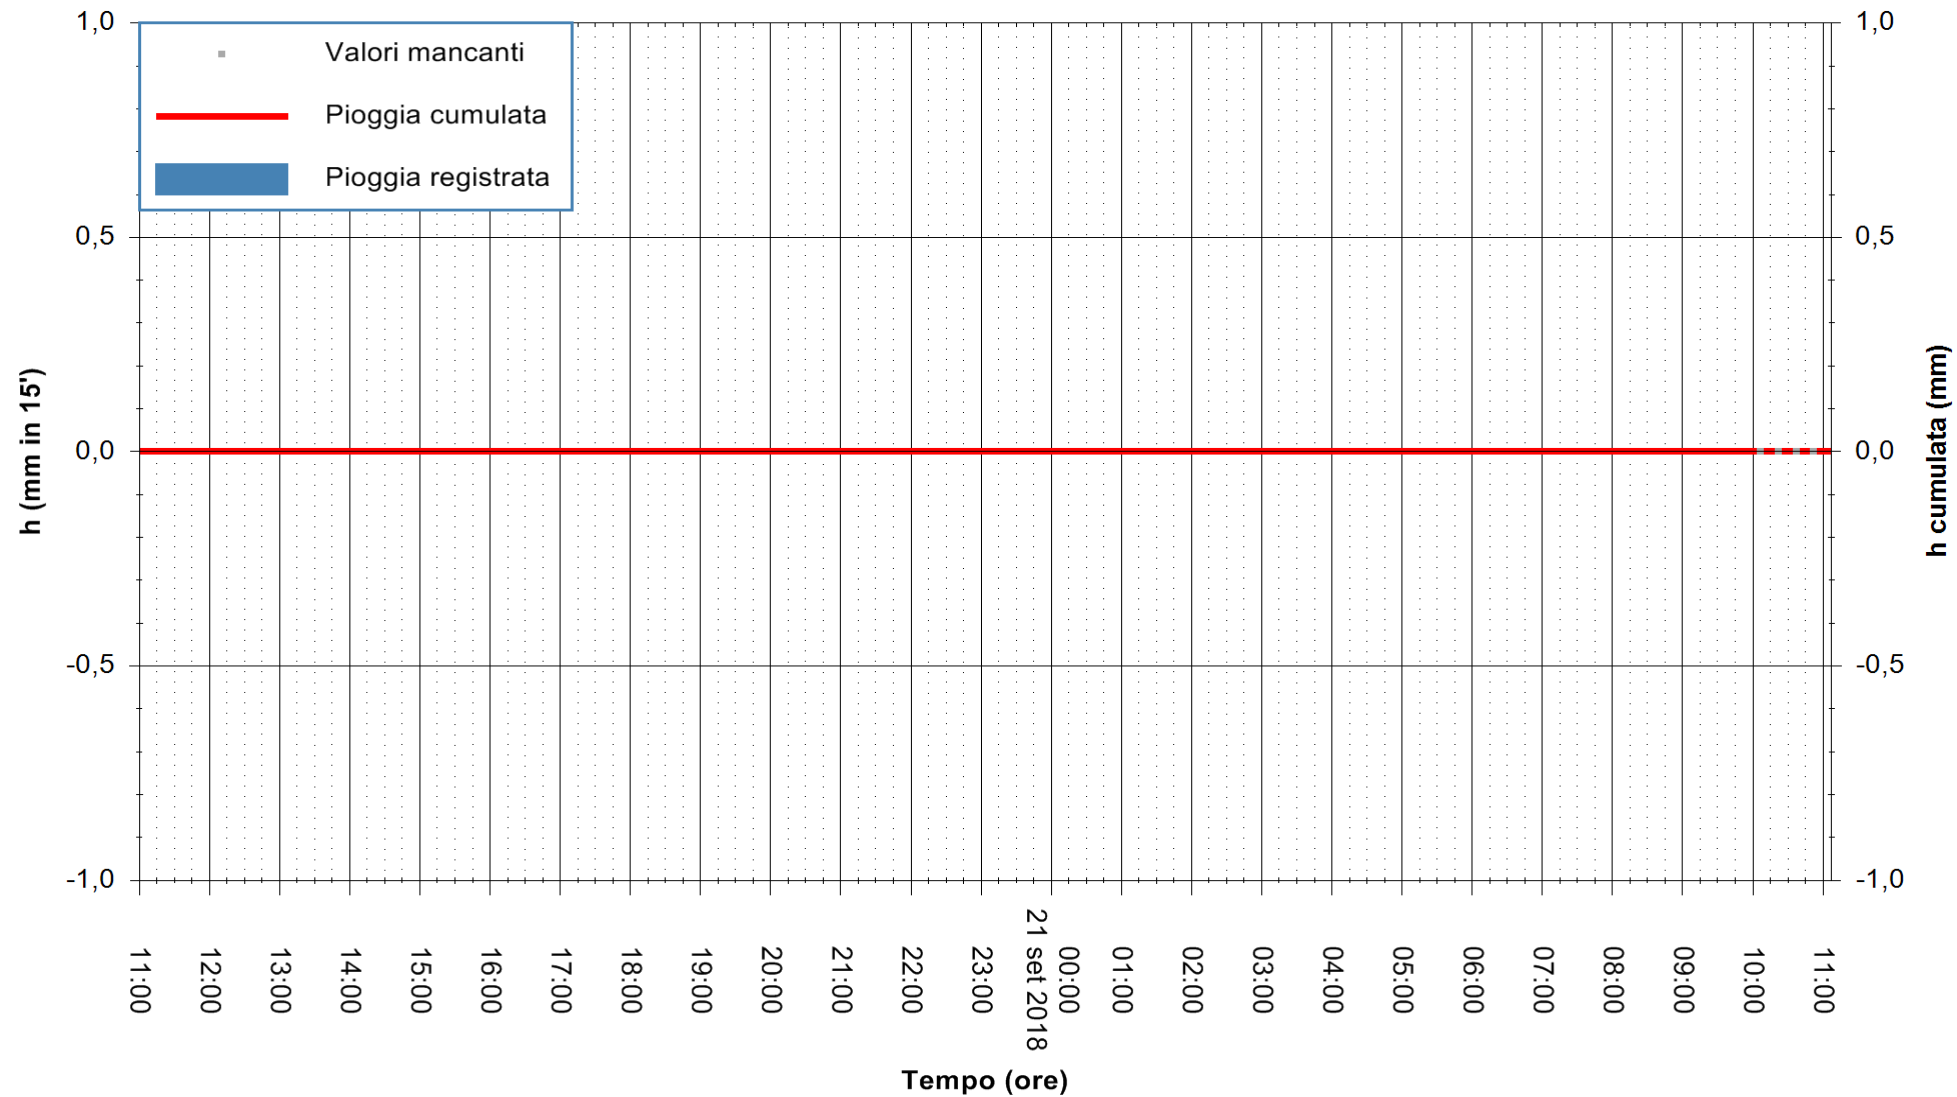

ARPAS  
 F.to il Dirigente Responsabile  
 Dott. Giuseppe Bianco

REGIONE AUTONOMA DE SARDIGNA  
 REGIONE AUTONOMA DELLA SARDEGNA

Stazione pluviometrica Aglientu  
Area AGLIENTU  
Pioggia registrata nelle ultime 24 ore  
Estrazione dati delle ore 11:02 del 21/09/2018  
Ultimo dato disponibile: 21/09/2018 alle 10:00