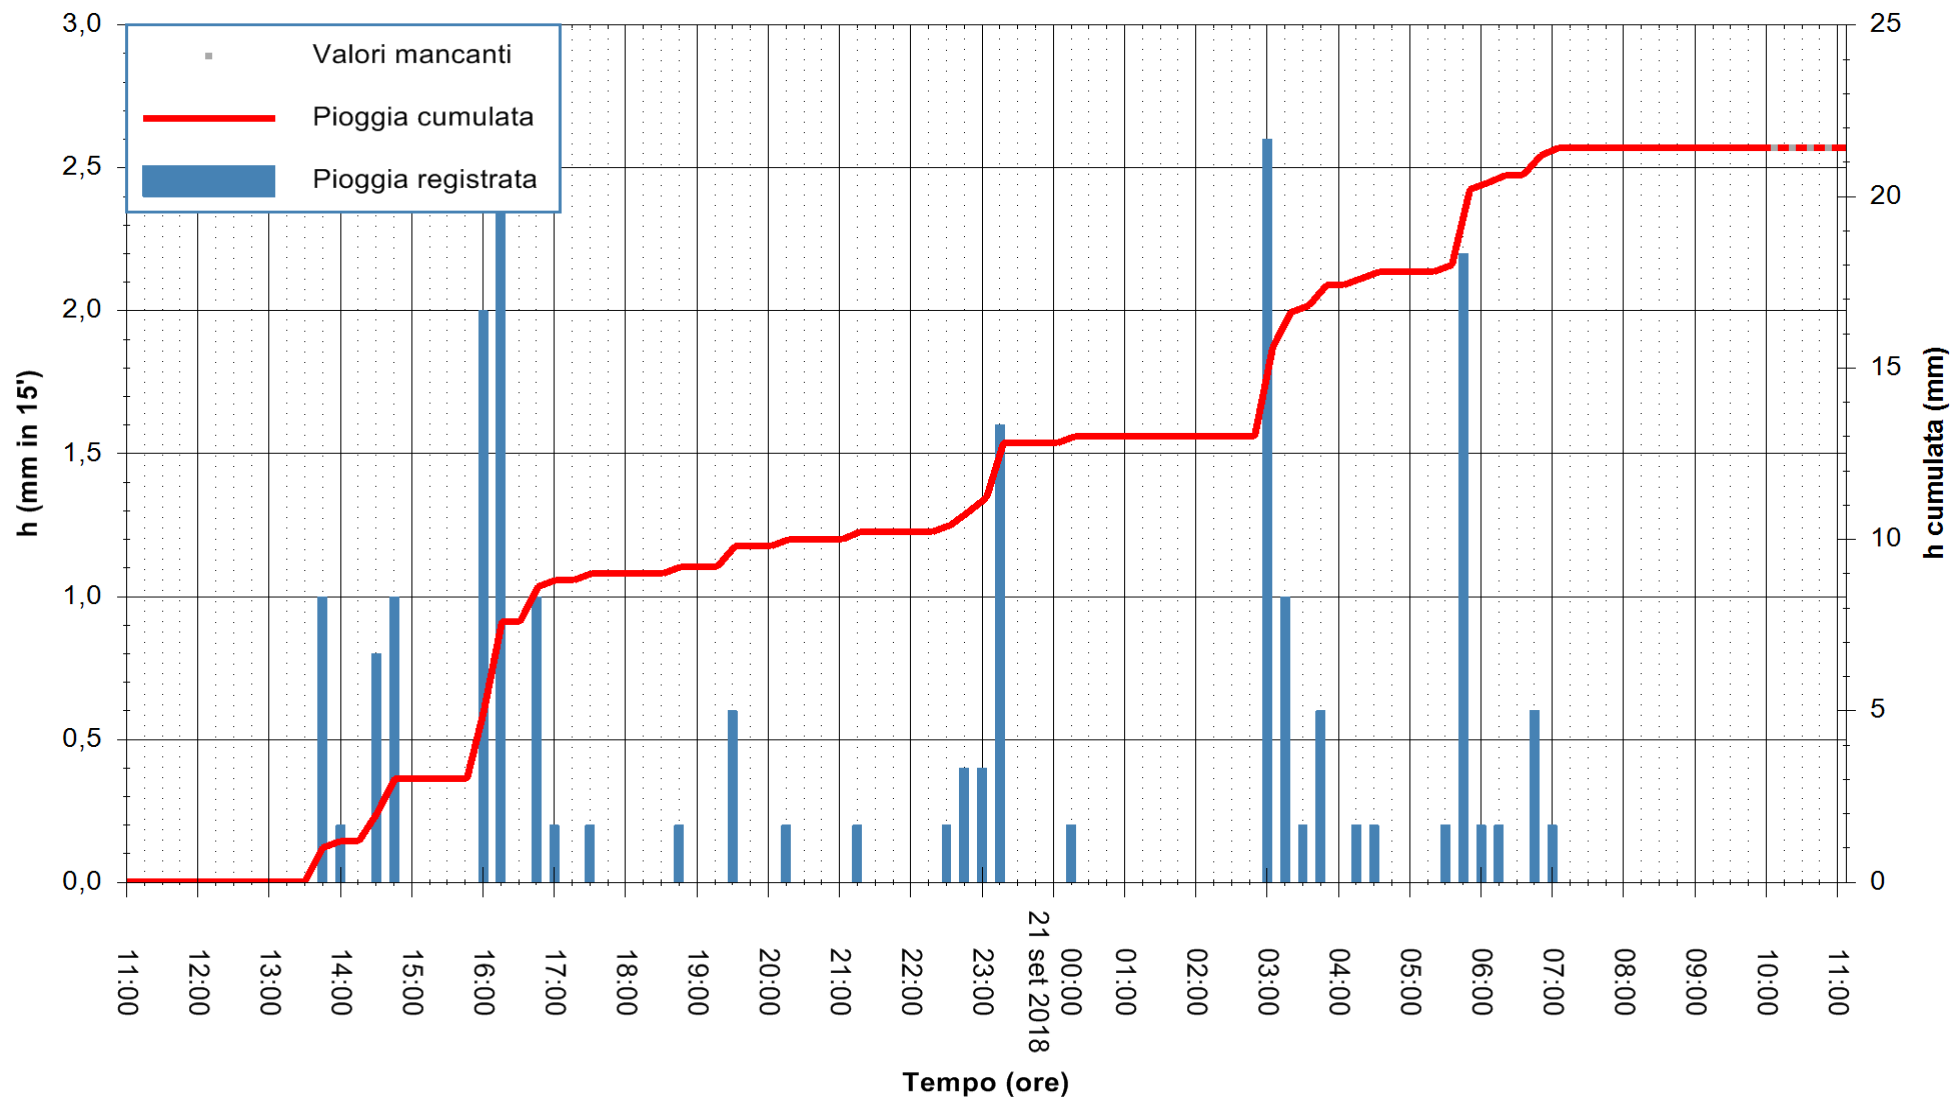

ARPAS  
F.to il Dirigente Responsabile  
Dott. Giuseppe Bianco

REGIONE AUTONOMA DE SARDIGNA  
REGIONE AUTONOMA DELLA SARDEGNA

Stazione pluviometrica Siniscola  
 Area SU PRANU  
 Pioggia registrata nelle ultime 24 ore  
 Estrazione dati delle ore 11:02 del 21/09/2018  
 Ultimo dato disponibile: 21/09/2018 alle 10:30

ARPAS  
 F.to il Dirigente Responsabile  
 Dott. Giuseppe Bianco

REGIONE AUTONOMA DE SARDIGNA  
 REGIONE AUTONOMA DELLA SARDEGNA

Stazione pluviometrica Mamone  
 Area MAMONE  
 Pioggia registrata nelle ultime 24 ore  
 Estrazione dati delle ore 11:02 del 21/09/2018  
 Ultimo dato disponibile: 21/09/2018 alle 10:30