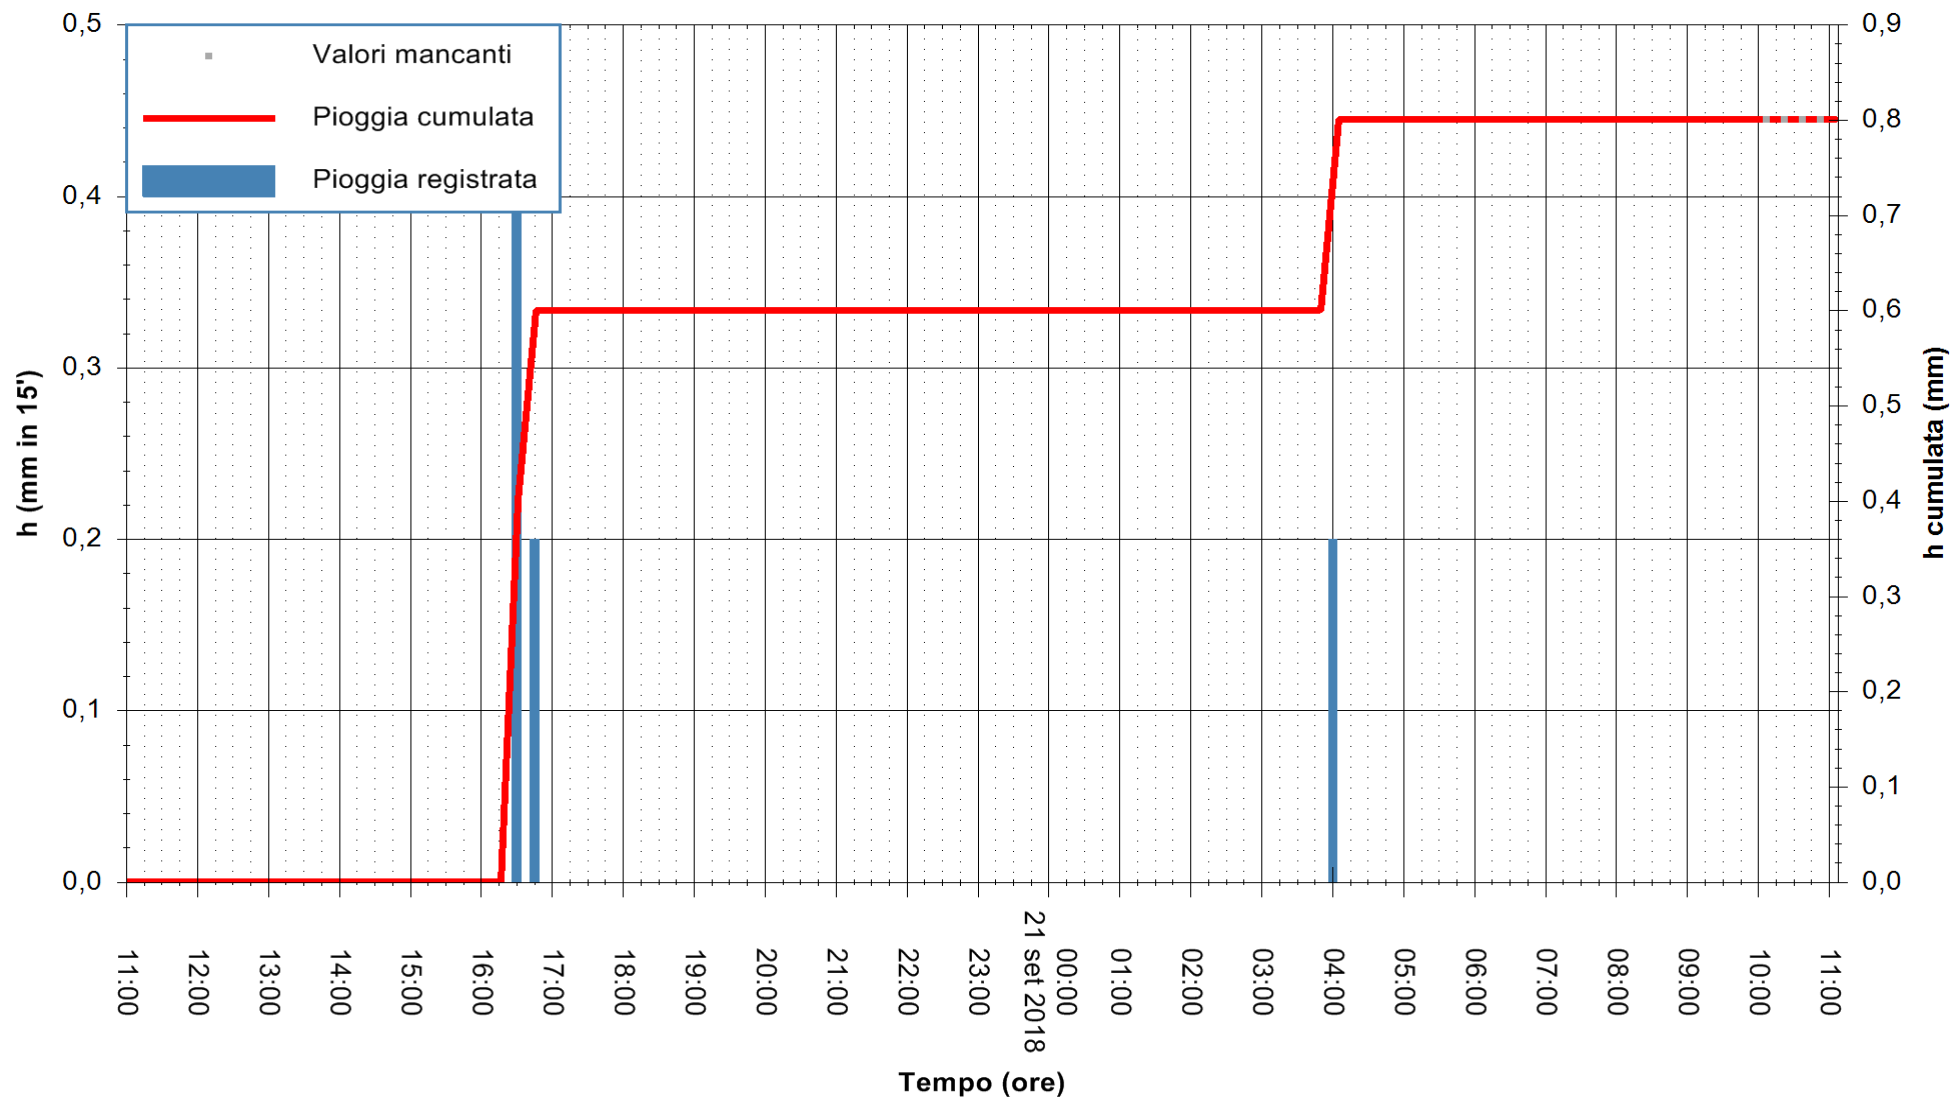

Stazione pluviometrica Oschiri  
 Area PISCHINAS  
 Pioggia registrata nelle ultime 24 ore  
 Estrazione dati delle ore 11:02 del 21/09/2018  
 Ultimo dato disponibile: 21/09/2018 alle 10:00

ARPAS  
 F.to il Dirigente Responsabile  
 Dott. Giuseppe Bianco

REGIONE AUTONOMA DE SARDIGNA  
 REGIONE AUTONOMA DELLA SARDEGNA

Stazione pluviometrica Fluminimannu a Decimomannu  
Area DECIMOMANNU  
Pioggia registrata nelle ultime 24 ore  
Estrazione dati delle ore 11:02 del 21/09/2018  
Ultimo dato disponibile: 21/09/2018 alle 10:00

ARPAS  
F.to il Dirigente Responsabile  
Dott. Giuseppe Bianco

REGIONE AUTONOMA DE SARDIGNA  
REGIONE AUTONOMA DELLA SARDEGNA

Stazione pluviometrica Senorbi'  
 Area SENORBI  
 Pioggia registrata nelle ultime 24 ore  
 Estrazione dati delle ore 11:02 del 21/09/2018  
 Ultimo dato disponibile: 21/09/2018 alle 10:00