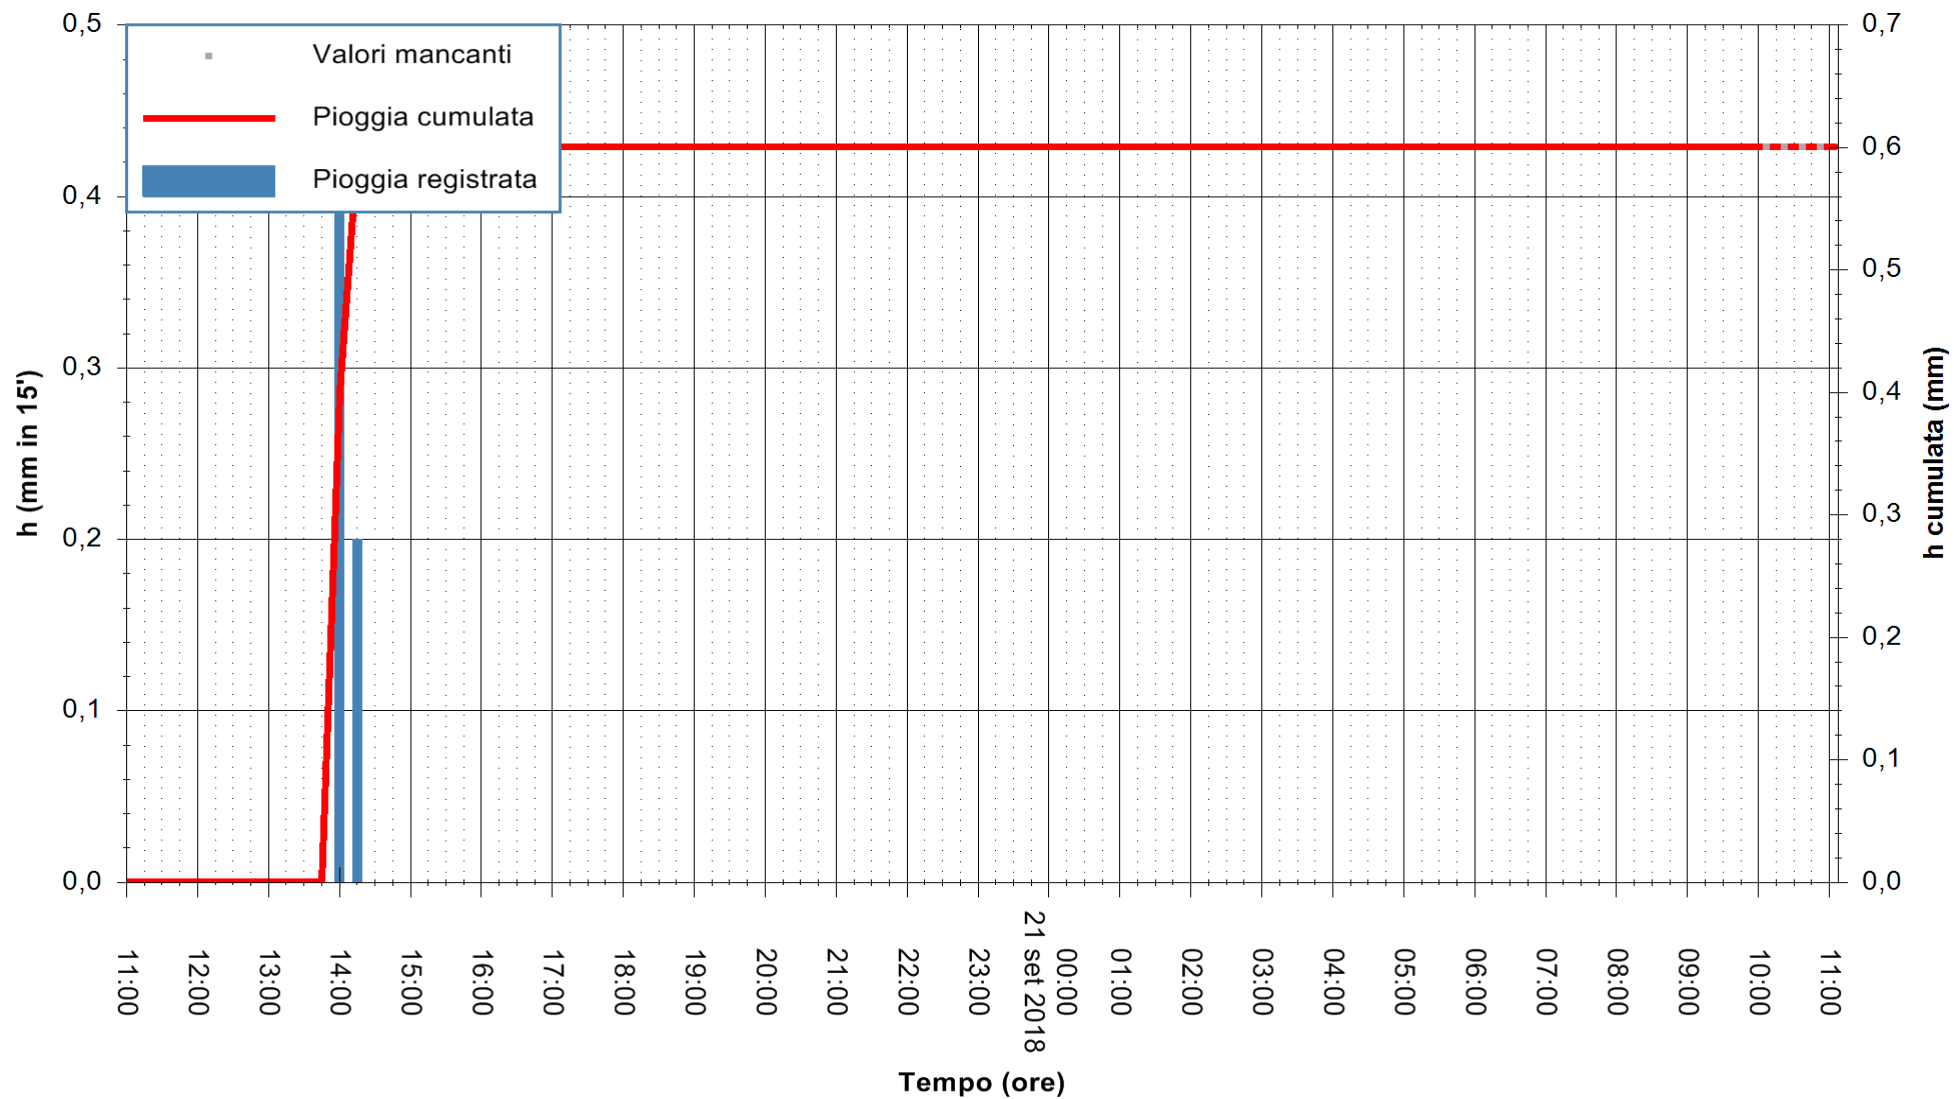

Stazione pluviometrica Senorbi'
Area SENORBI
Pioggia registrata nelle ultime 24 ore
Estrazione dati delle ore 11:02 del 21/09/2018
Ultimo dato disponibile: 21/09/2018 alle 10:00

ARPAS
F.to il Dirigente Responsabile
Dott. Giuseppe Bianco

REGIONE AUTONOMA DE SARDIGNA
REGIONE AUTONOMA DELLA SARDEGNA