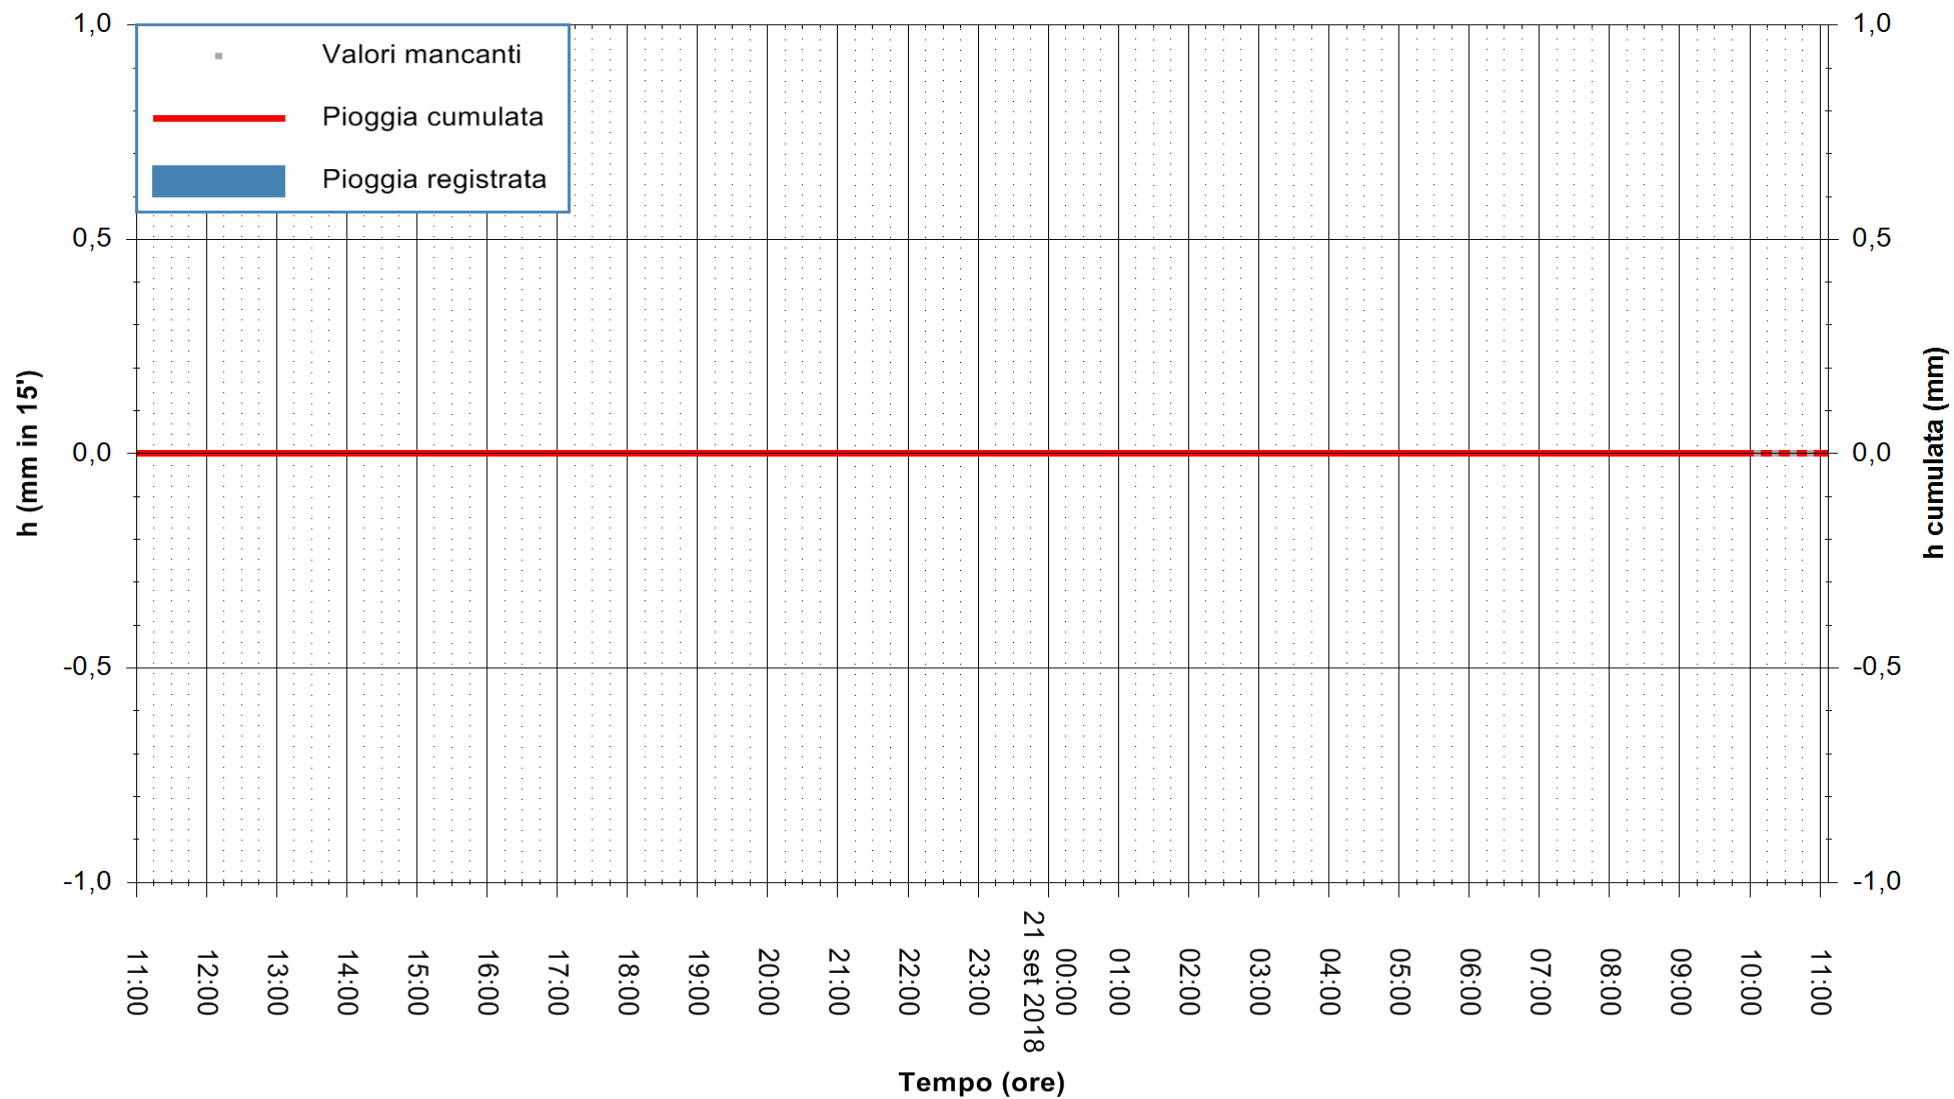

ARPAS  
 F.to il Dirigente Responsabile  
 Dott. Giuseppe Bianco

REGIONE AUTÒNOMA DE SARDIGNA  
 REGIONE AUTONOMA DELLA SARDEGNA

Stazione pluviometrica Tempio  
 Area CUSSEDDU  
 Pioggia registrata nelle ultime 24 ore  
 Estrazione dati delle ore 11:02 del 21/09/2018  
 Ultimo dato disponibile: 21/09/2018 alle 10:00