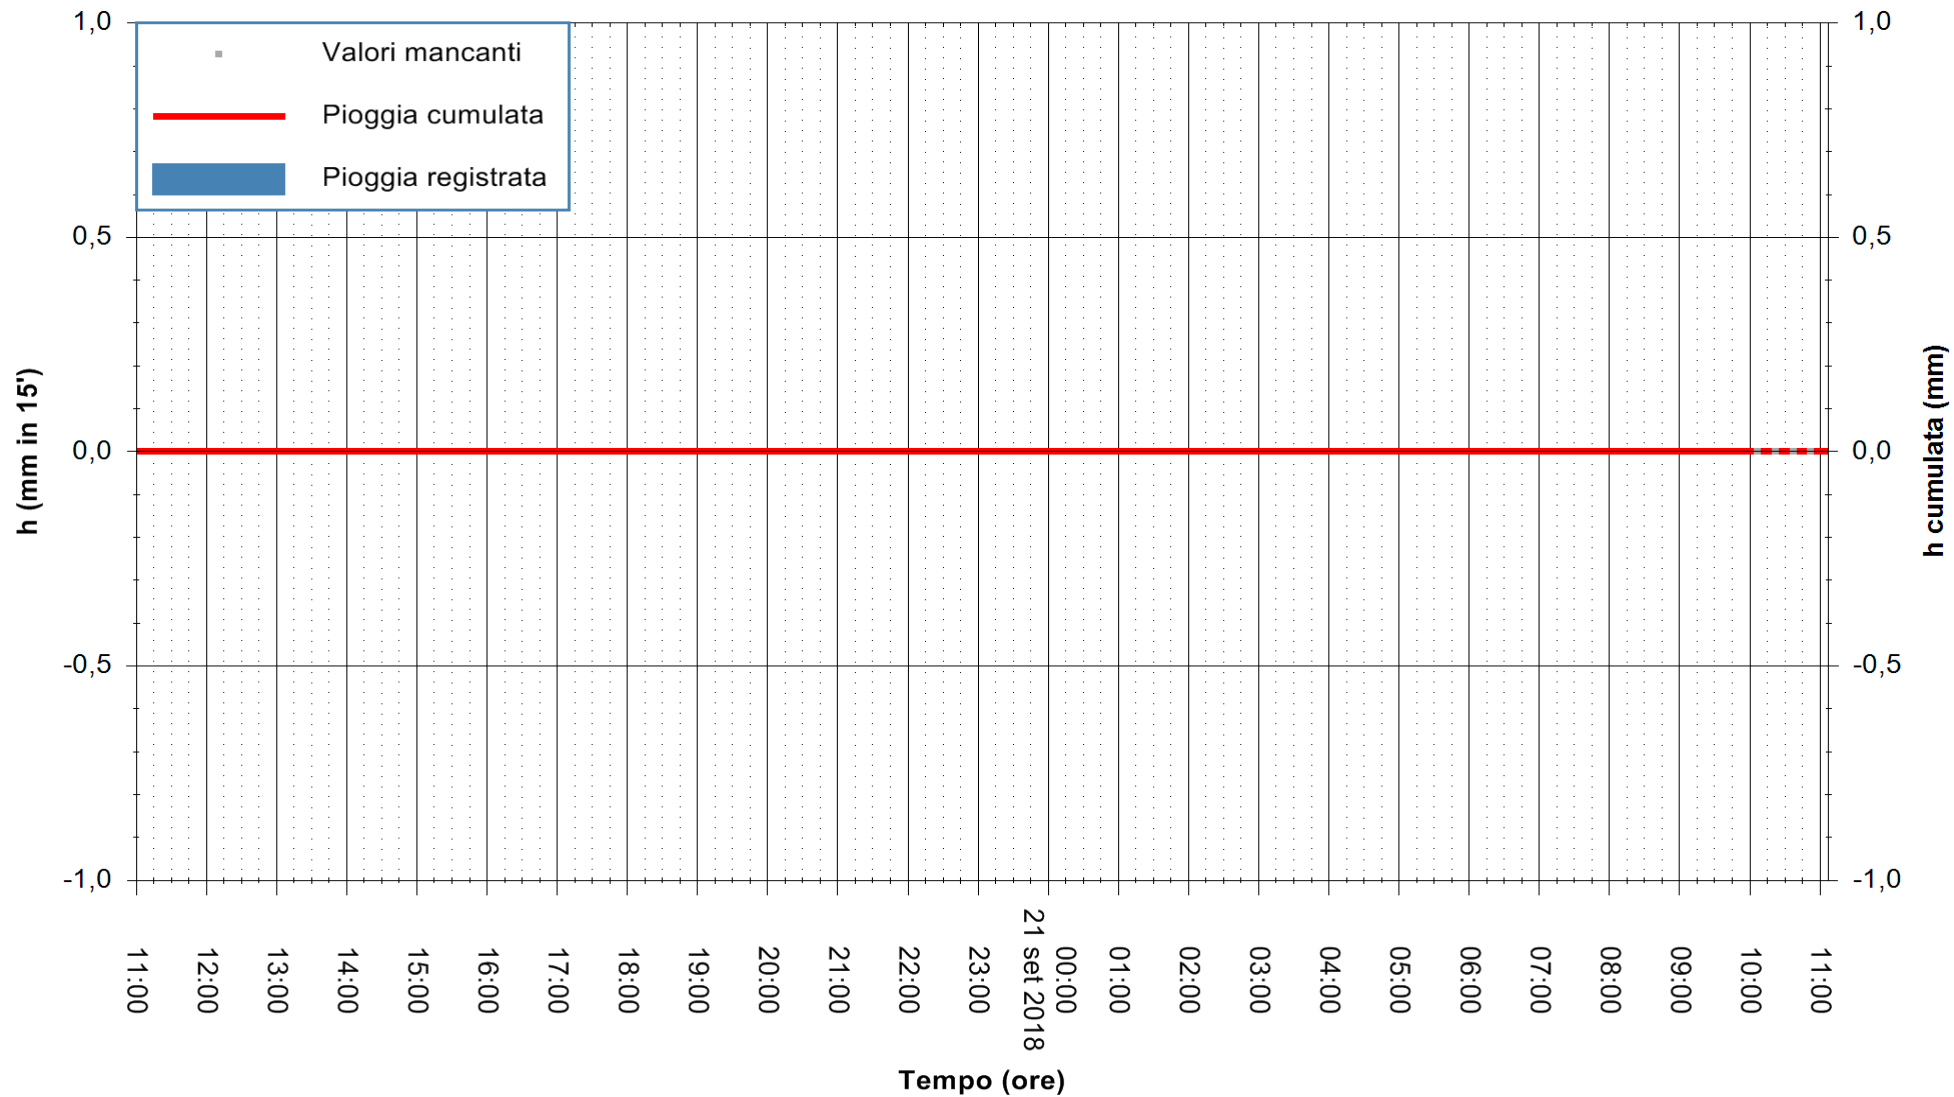

ARPAS  
 F.to il Dirigente Responsabile  
 Dott. Giuseppe Bianco

REGIONE AUTONOMA DE SARDIGNA  
 REGIONE AUTONOMA DELLA SARDEGNA

Stazione pluviometrica Aglientu  
Area AGLIENTU  
Pioggia registrata nelle ultime 24 ore  
Estrazione dati delle ore 11:02 del 21/09/2018  
Ultimo dato disponibile: 21/09/2018 alle 10:00