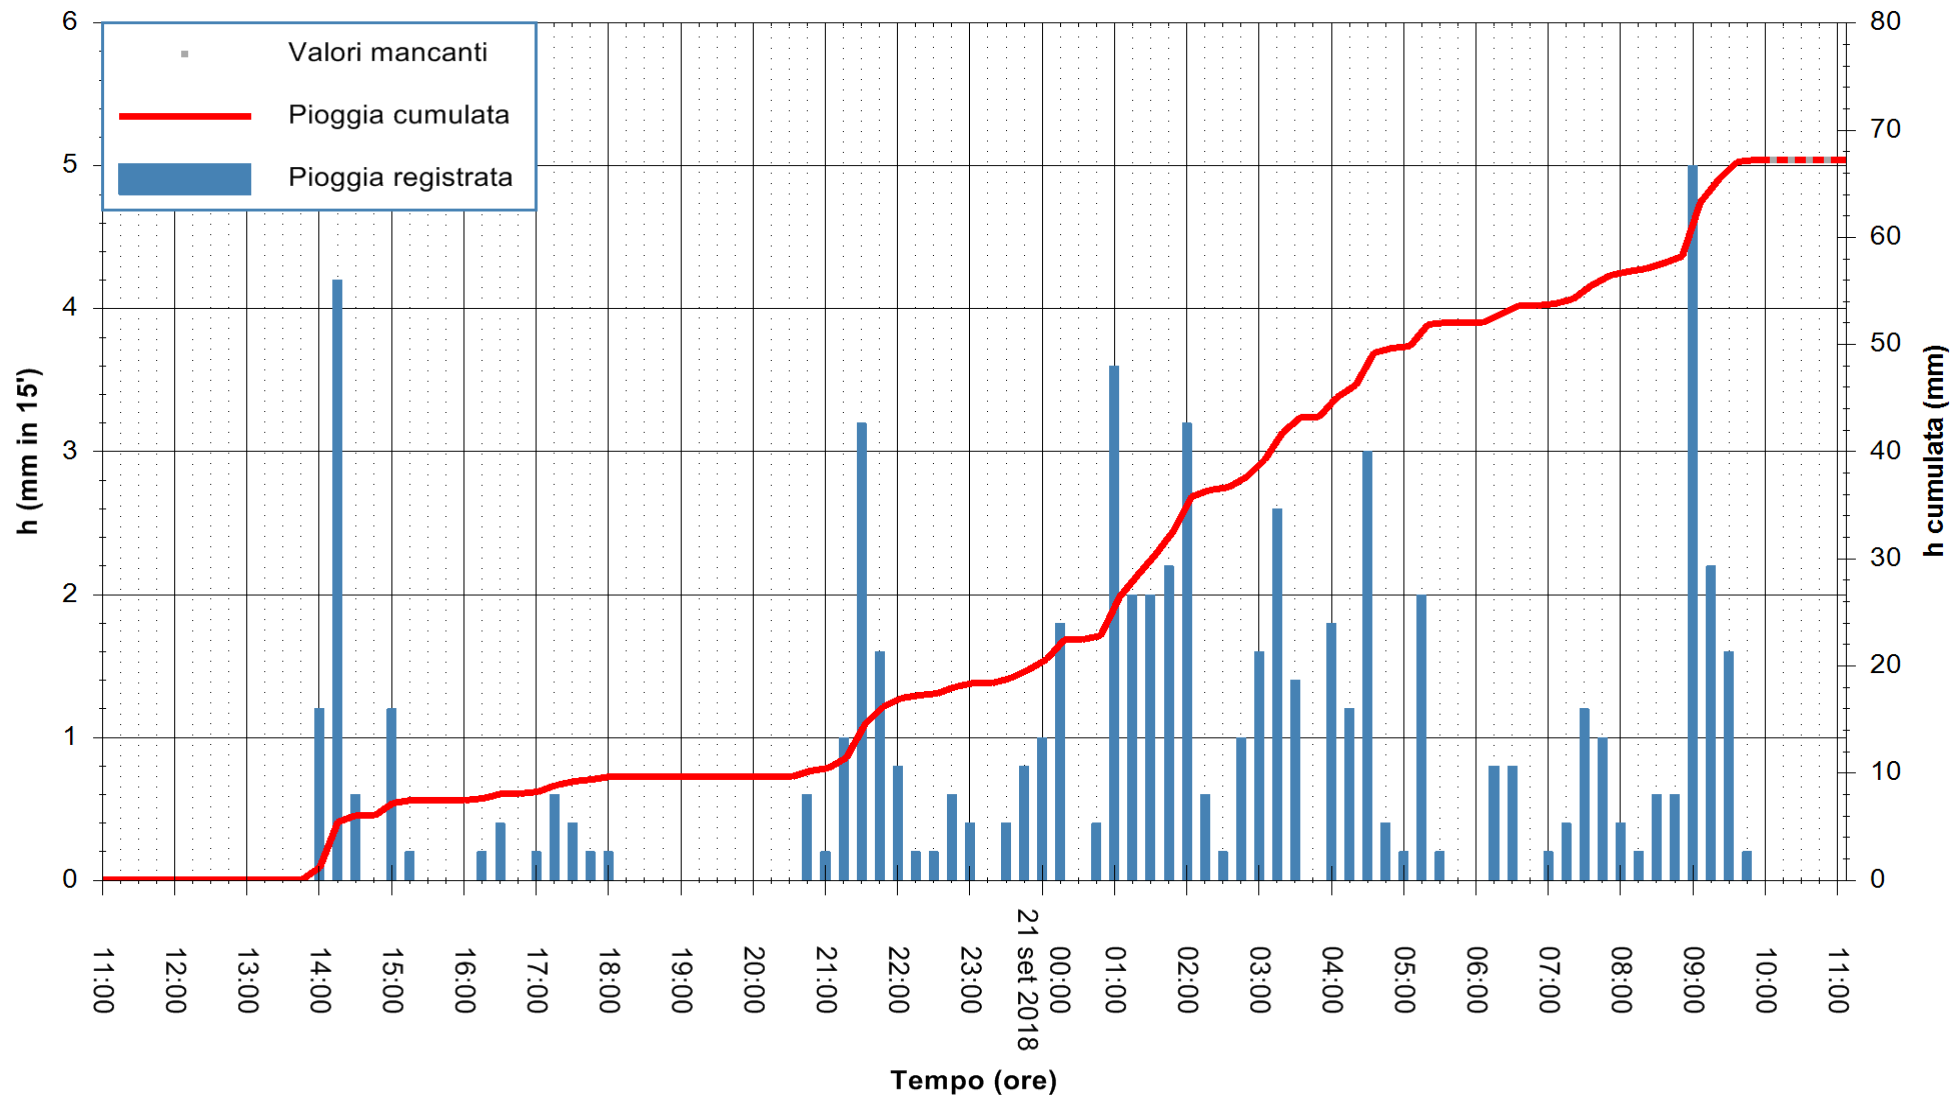

ARPAS  
 F.to il Dirigente Responsabile  
 Dott. Giuseppe Bianco

REGIONE AUTONOMA DE SARDIGNA  
 REGIONE AUTONOMA DELLA SARDEGNA

Stazione pluviometrica Aglientu  
Area AGLIENTU  
Pioggia registrata nelle ultime 24 ore  
Estrazione dati delle ore 11:02 del 21/09/2018  
Ultimo dato disponibile: 21/09/2018 alle 10:00

ARPAS  
F.to il Dirigente Responsabile  
Dott. Giuseppe Bianco

REGIONE AUTÒNOMA DE SARDIGNA  
REGIONE AUTONOMA DELLA SARDEGNA

Stazione pluviometrica Villa Verde  
Area SUNNURAXI  
Pioggia registrata nelle ultime 24 ore  
Estrazione dati delle ore 11:02 del 21/09/2018  
Ultimo dato disponibile: 21/09/2018 alle 10:00