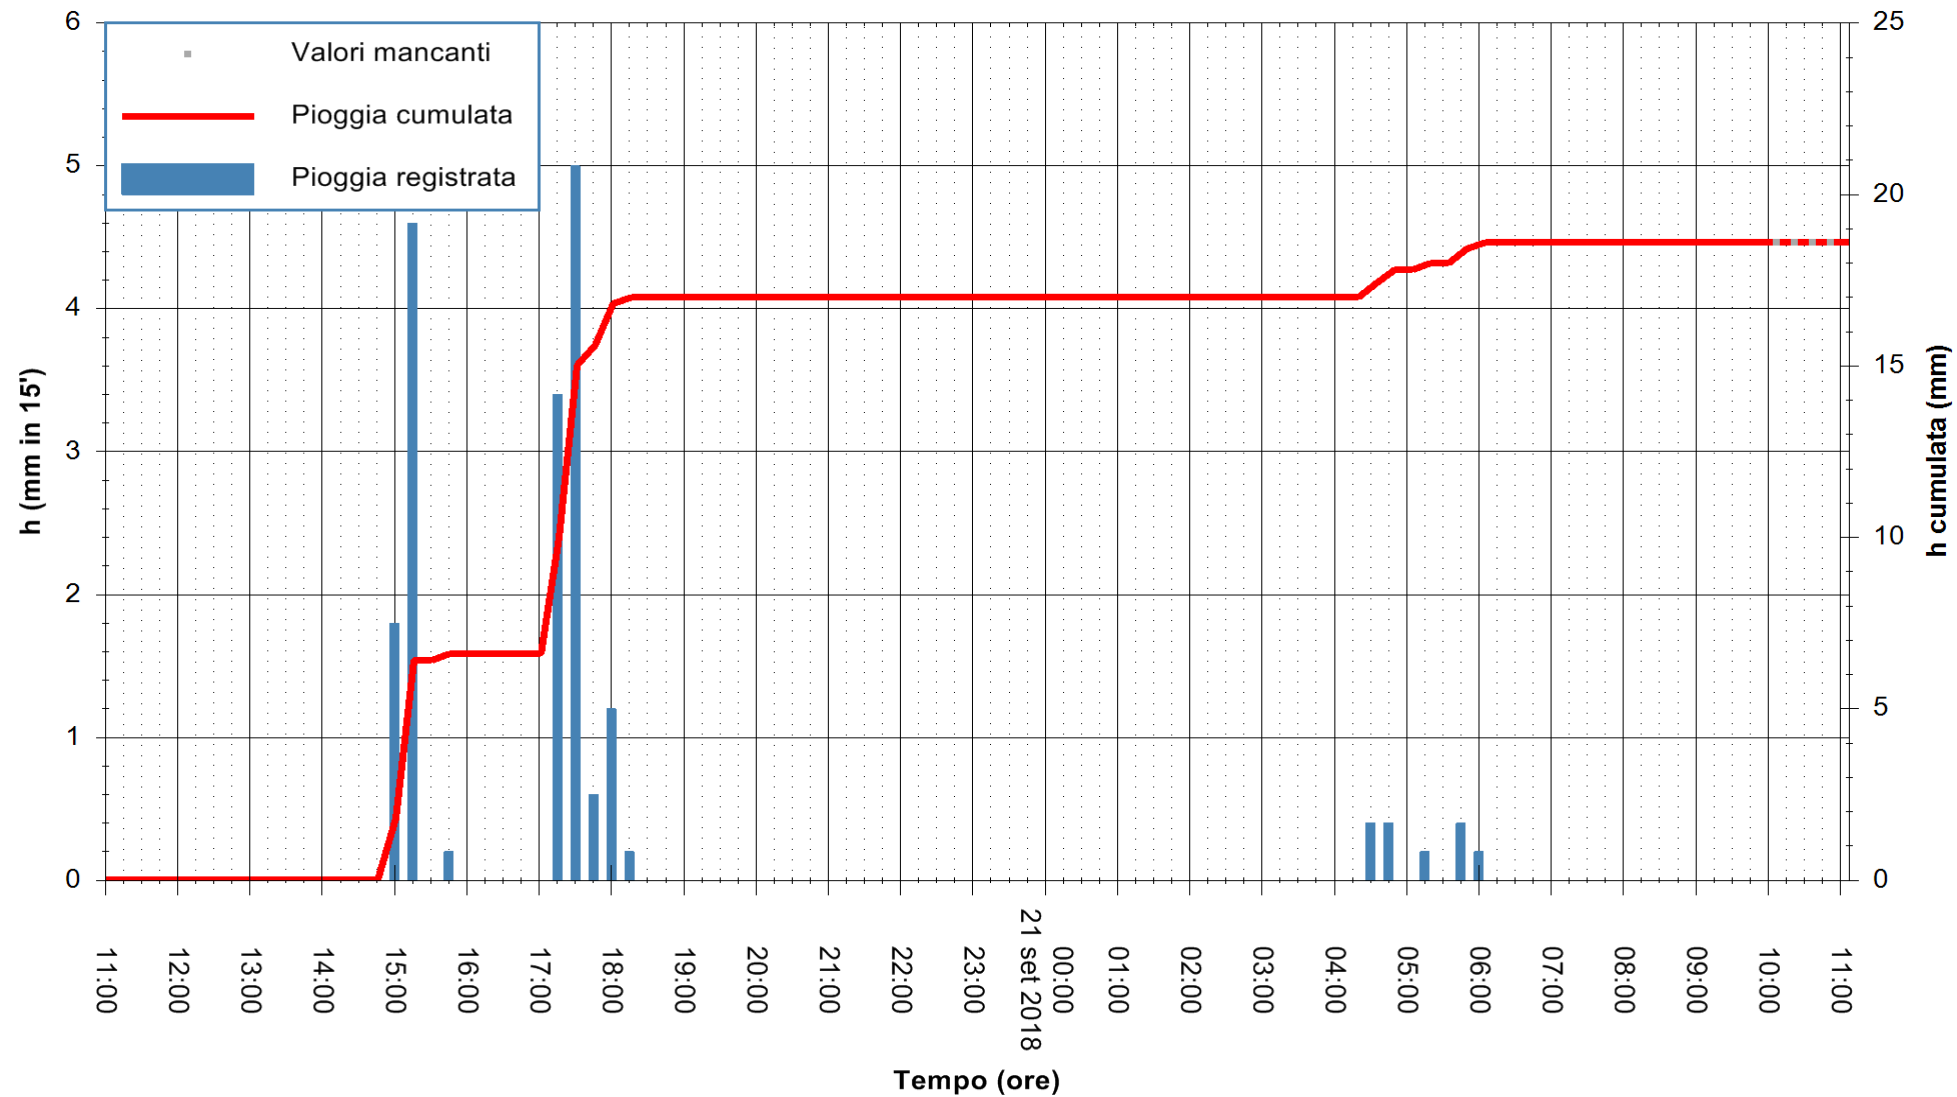

ARPAS  
F.to il Dirigente Responsabile  
Dott. Giuseppe Bianco

REGIONE AUTÒNOMA DE SARDIGNA  
REGIONE AUTONOMA DELLA SARDEGNA

Stazione pluviometrica Villa Verde  
Area SUNNURAXI  
Pioggia registrata nelle ultime 24 ore  
Estrazione dati delle ore 11:02 del 21/09/2018  
Ultimo dato disponibile: 21/09/2018 alle 10:00

ARPAS  
F.to il Dirigente Responsabile  
Dott. Giuseppe Bianco

REGIONE AUTONOMA DE SARDIGNA  
REGIONE AUTONOMA DELLA SARDEGNA

Stazione pluviometrica Siniscola  
 Area SU PRANU  
 Pioggia registrata nelle ultime 24 ore  
 Estrazione dati delle ore 11:02 del 21/09/2018  
 Ultimo dato disponibile: 21/09/2018 alle 10:30