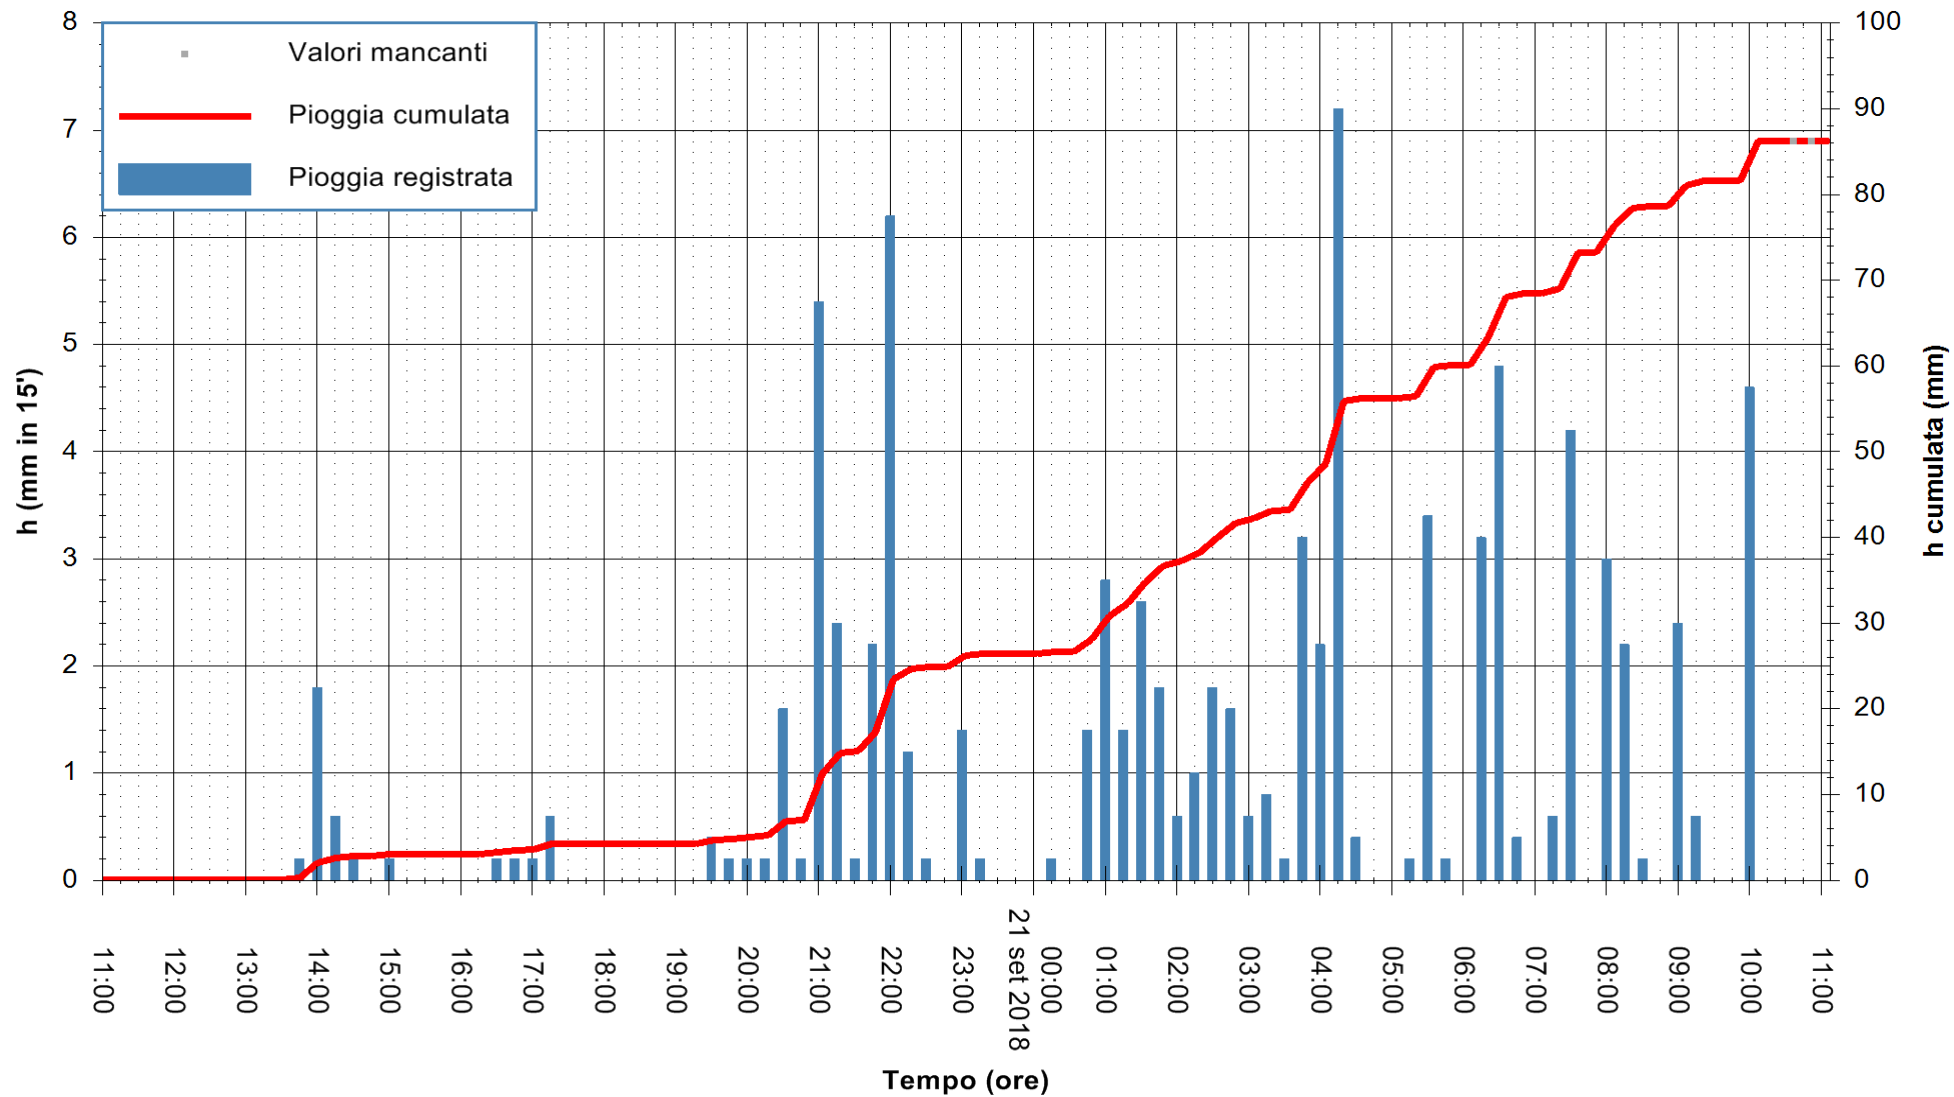

ARPAS  
 F.to il Dirigente Responsabile  
 Dott. Giuseppe Bianco

REGIONE AUTONOMA DE SARDIGNA  
 REGIONE AUTONOMA DELLA SARDEGNA

Stazione pluviometrica Aglientu  
Area AGLIENTU  
Pioggia registrata nelle ultime 24 ore  
Estrazione dati delle ore 11:02 del 21/09/2018  
Ultimo dato disponibile: 21/09/2018 alle 10:00