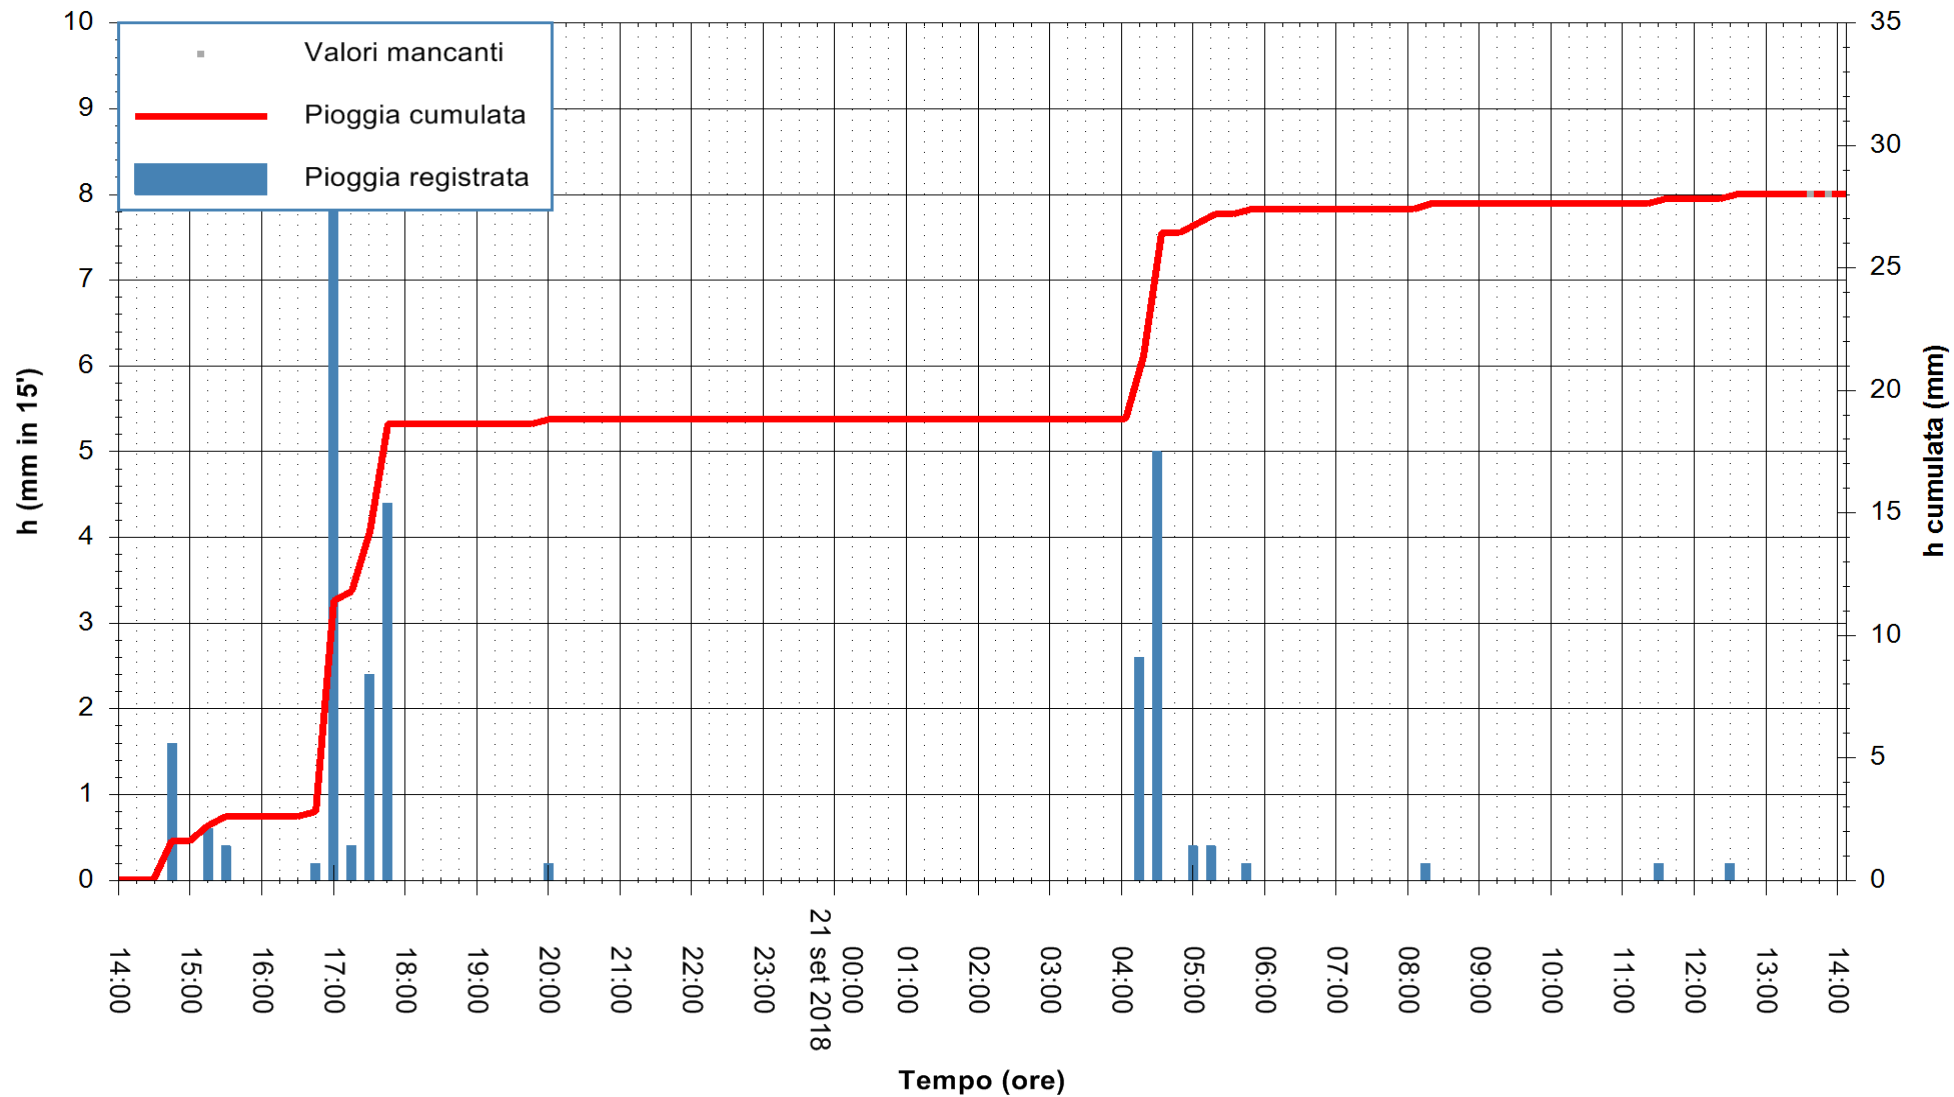

Stazione pluviometrica Oschiri
Area PISCHINAS
Pioggia registrata nelle ultime 24 ore
Estrazione dati delle ore 14:02 del 21/09/2018
Ultimo dato disponibile: 21/09/2018 alle 13:00

ARPAS
F.to il Dirigente Responsabile
Dott. Giuseppe Bianco

REGIONE AUTONOMA DE SARDIGNA
REGIONE AUTONOMA DELLA SARDEGNA

Stazione pluviometrica Fluminimannu a Decimomannu
Area DECIMOMANNU
Pioggia registrata nelle ultime 24 ore
Estrazione dati delle ore 14:02 del 21/09/2018
Ultimo dato disponibile: 21/09/2018 alle 13:30

ARPAS
F.to il Dirigente Responsabile
Dott. Giuseppe Bianco

REGIONE AUTONOMA DE SARDIGNA
REGIONE AUTONOMA DELLA SARDEGNA

Stazione pluviometrica Villazor
 Area IS ARENAS
 Pioggia registrata nelle ultime 24 ore
 Estrazione dati delle ore 14:02 del 21/09/2018
 Ultimo dato disponibile: 21/09/2018 alle 13:00

ARPAS
F.to il Dirigente Responsabile
Dott. Giuseppe Bianco

REGIONE AUTÒNOMA DE SARDIGNA
REGIONE AUTONOMA DELLA SARDEGNA

Stazione pluviometrica Villa Verde
Area SUNNURAXI
Pioggia registrata nelle ultime 24 ore
Estrazione dati delle ore 14:02 del 21/09/2018
Ultimo dato disponibile: 21/09/2018 alle 13:30