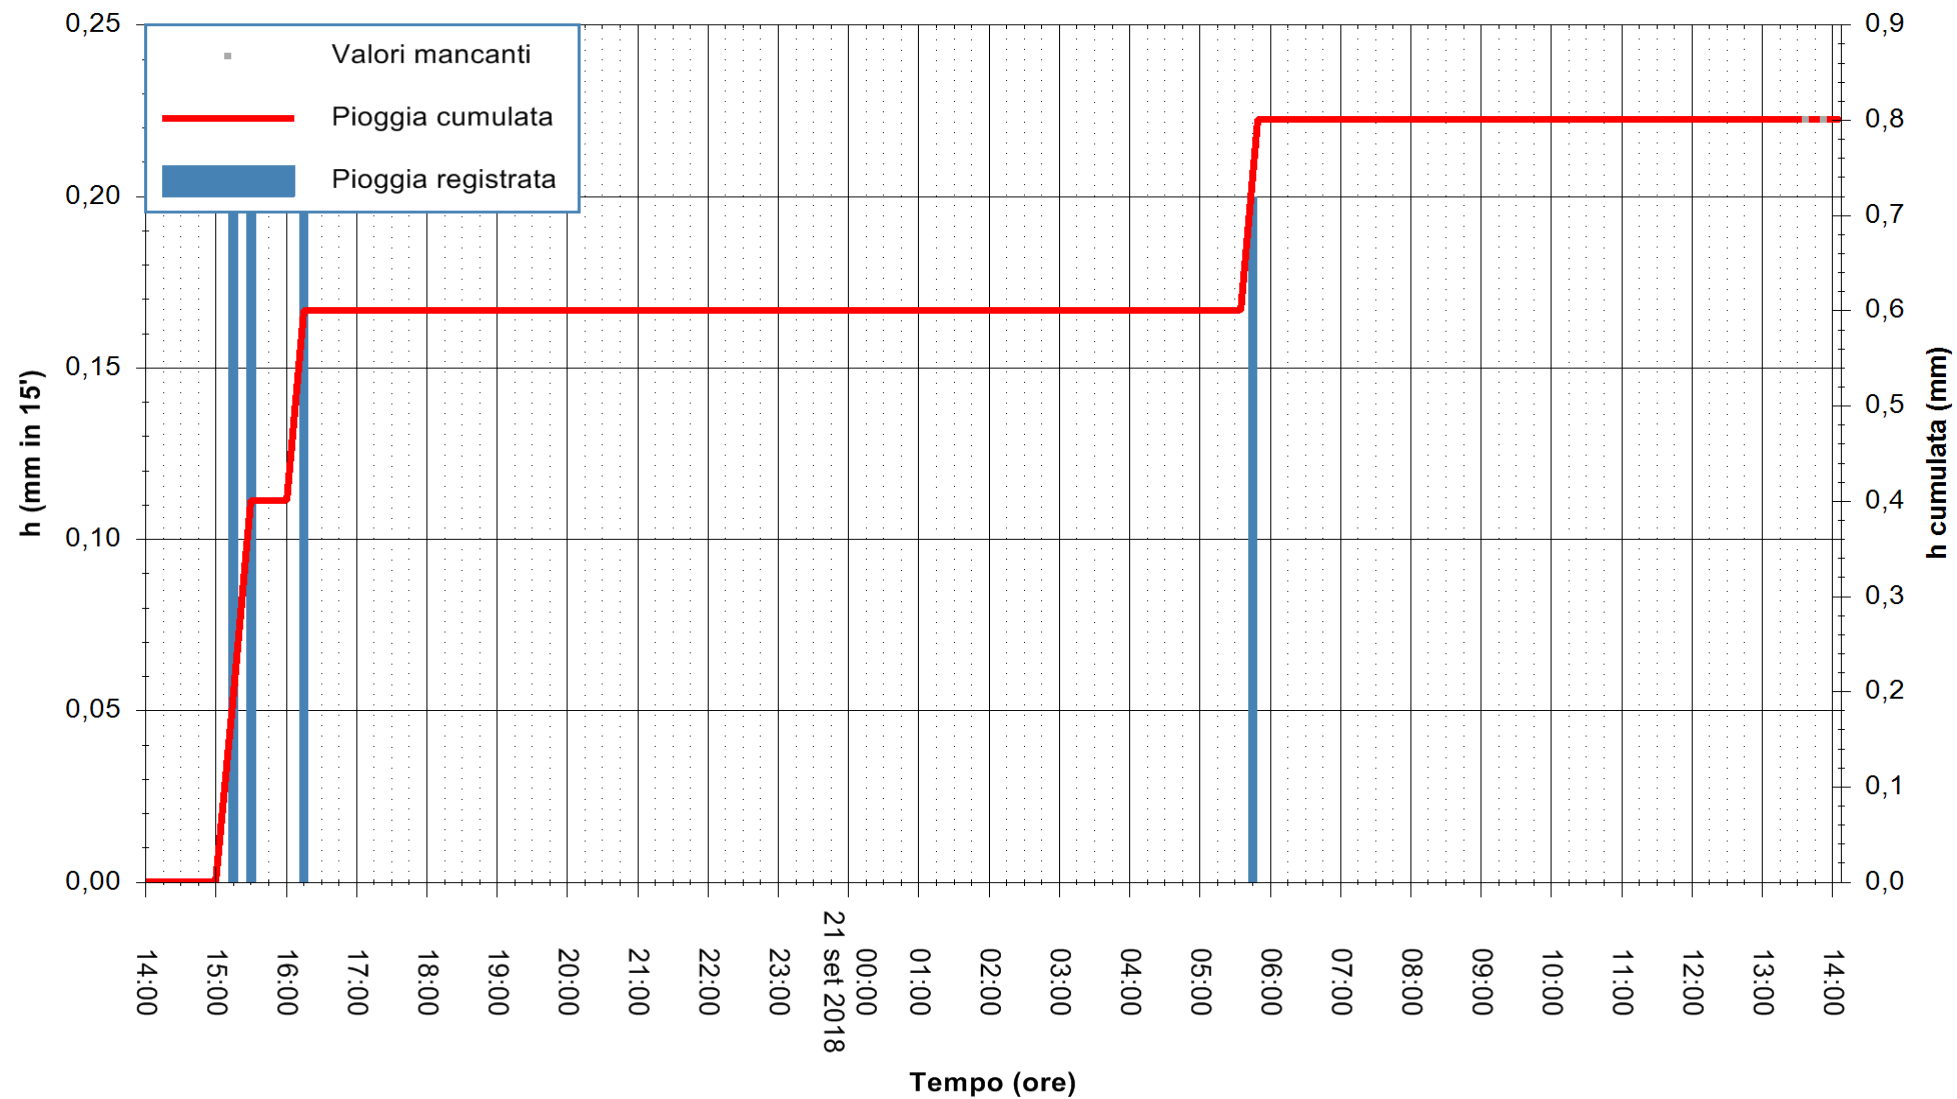

Stazione pluviometrica Oschiri
Area PISCHINAS
Pioggia registrata nelle ultime 24 ore
Estrazione dati delle ore 14:02 del 21/09/2018
Ultimo dato disponibile: 21/09/2018 alle 13:00

ARPAS
F.to il Dirigente Responsabile
Dott. Giuseppe Bianco

REGIONE AUTONOMA DE SARDIGNA
REGIONE AUTONOMA DELLA SARDEGNA

Stazione pluviometrica Fluminimannu a Decimomannu
Area DECIMOMANNU
Pioggia registrata nelle ultime 24 ore
Estrazione dati delle ore 14:02 del 21/09/2018
Ultimo dato disponibile: 21/09/2018 alle 13:30

ARPAS
F.to il Dirigente Responsabile
Dott. Giuseppe Bianco

REGIONE AUTONOMA DE SARDIGNA
REGIONE AUTONOMA DELLA SARDEGNA

Stazione pluviometrica Villazor
 Area IS ARENAS
 Pioggia registrata nelle ultime 24 ore
 Estrazione dati delle ore 14:02 del 21/09/2018
 Ultimo dato disponibile: 21/09/2018 alle 13:00

ARPAS
F.to il Dirigente Responsabile
Dott. Giuseppe Bianco

REGIONE AUTÒNOMA DE SARDIGNA
REGIONE AUTONOMA DELLA SARDEGNA

Stazione pluviometrica Villa Verde
Area SUNNURAXI
Pioggia registrata nelle ultime 24 ore
Estrazione dati delle ore 14:02 del 21/09/2018
Ultimo dato disponibile: 21/09/2018 alle 13:30