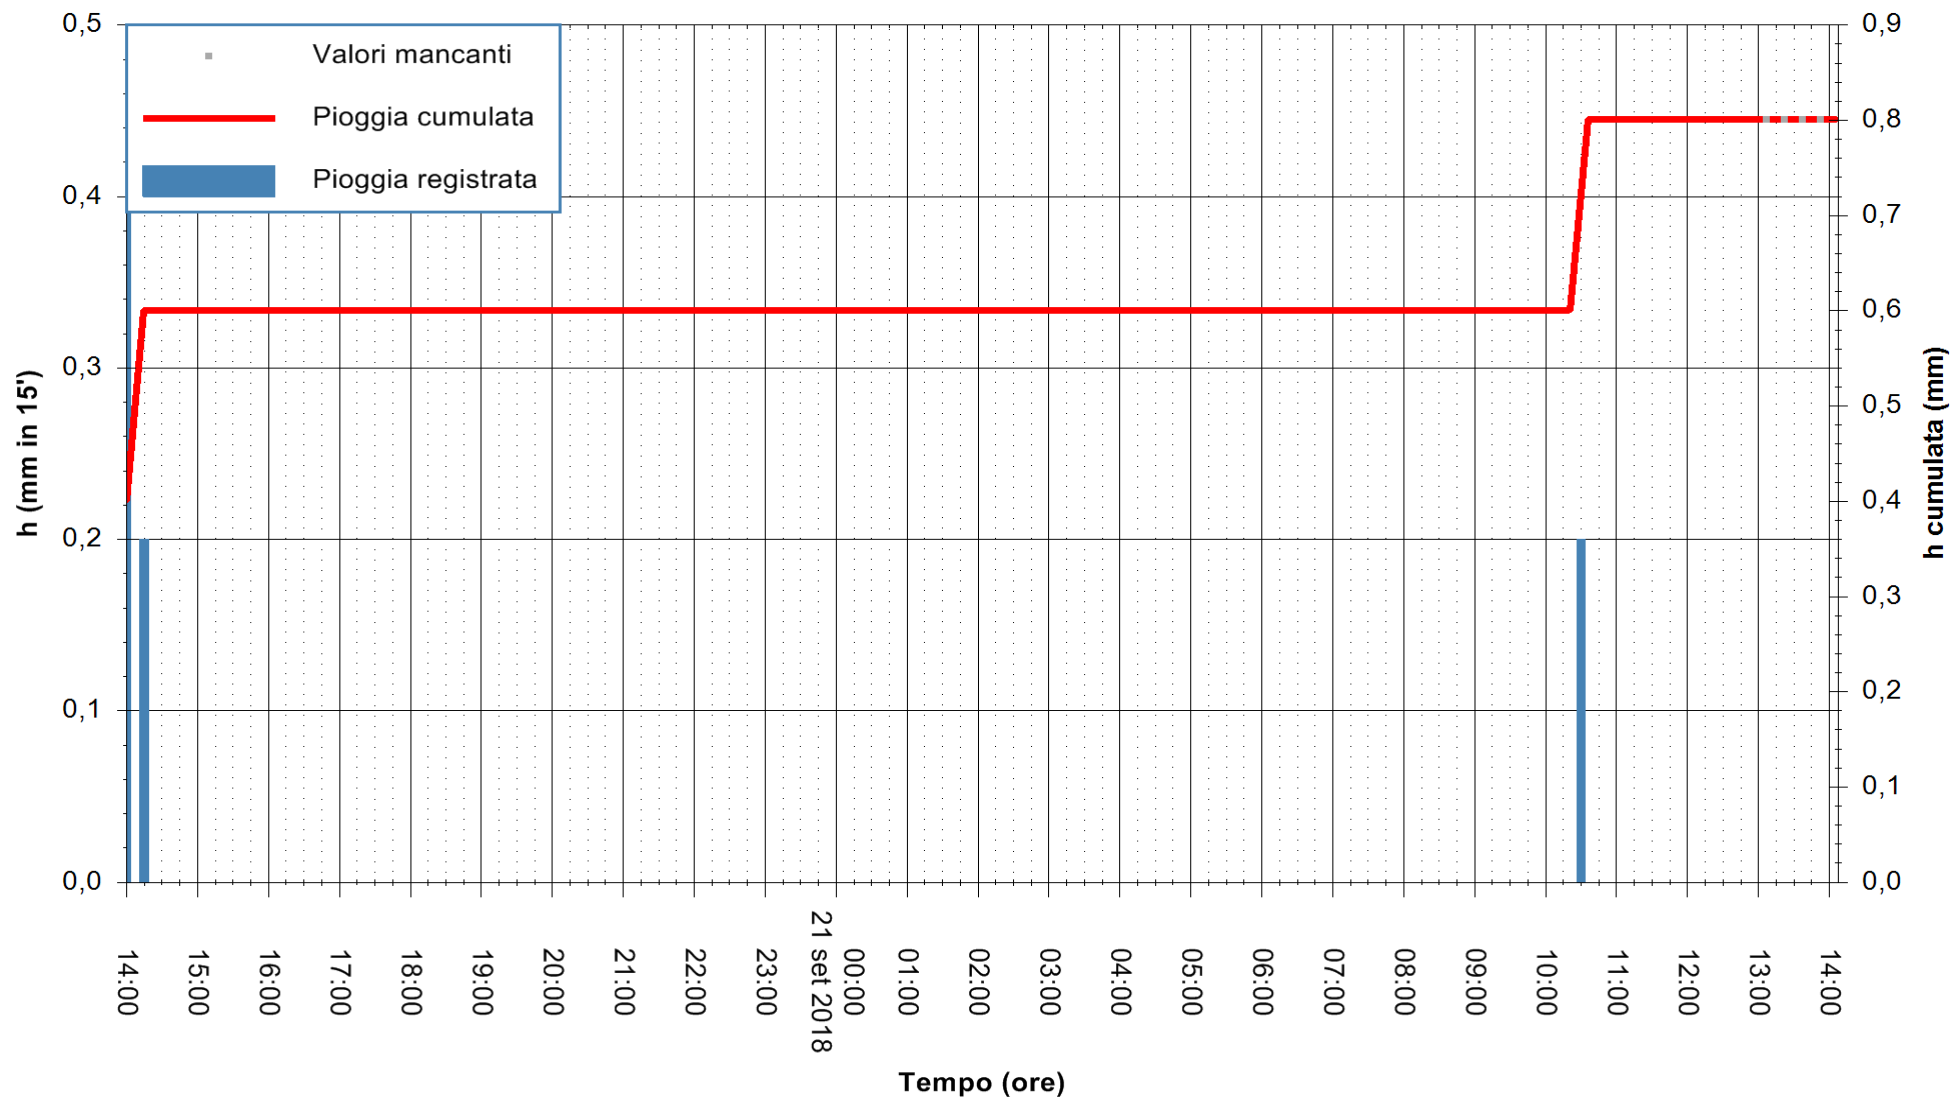

REGIONE AUTONOMA DE SARDIGNA
REGIONE AUTONOMA DELLA SARDEGNA

Stazione pluviometrica Fluminimannu a Decimomannu
Area DECIMOMANNU
Pioggia registrata nelle ultime 24 ore
Estrazione dati delle ore 14:02 del 21/09/2018
Ultimo dato disponibile: 21/09/2018 alle 13:30

ARPAS
F.to il Dirigente Responsabile
Dott. Giuseppe Bianco

REGIONE AUTONOMA DE SARDIGNA
REGIONE AUTONOMA DELLA SARDEGNA

Stazione pluviometrica Villazor
 Area IS ARENAS
 Pioggia registrata nelle ultime 24 ore
 Estrazione dati delle ore 14:02 del 21/09/2018
 Ultimo dato disponibile: 21/09/2018 alle 13:00

ARPAS
 F.to il Dirigente Responsabile
 Dott. Giuseppe Bianco

REGIONE AUTÒNOMA DE SARDIGNA
 REGIONE AUTONOMA DELLA SARDEGNA

Stazione pluviometrica Aglientu
Area AGLIENTU
Pioggia registrata nelle ultime 24 ore
Estrazione dati delle ore 14:02 del 21/09/2018
Ultimo dato disponibile: 21/09/2018 alle 13:00

ARPAS
F.to il Dirigente Responsabile
Dott. Giuseppe Bianco

REGIONE AUTÒNOMA DE SARDIGNA
REGIONE AUTONOMA DELLA SARDEGNA

Stazione pluviometrica Villa Verde
Area SUNNURAXI
Pioggia registrata nelle ultime 24 ore
Estrazione dati delle ore 14:02 del 21/09/2018
Ultimo dato disponibile: 21/09/2018 alle 13:30