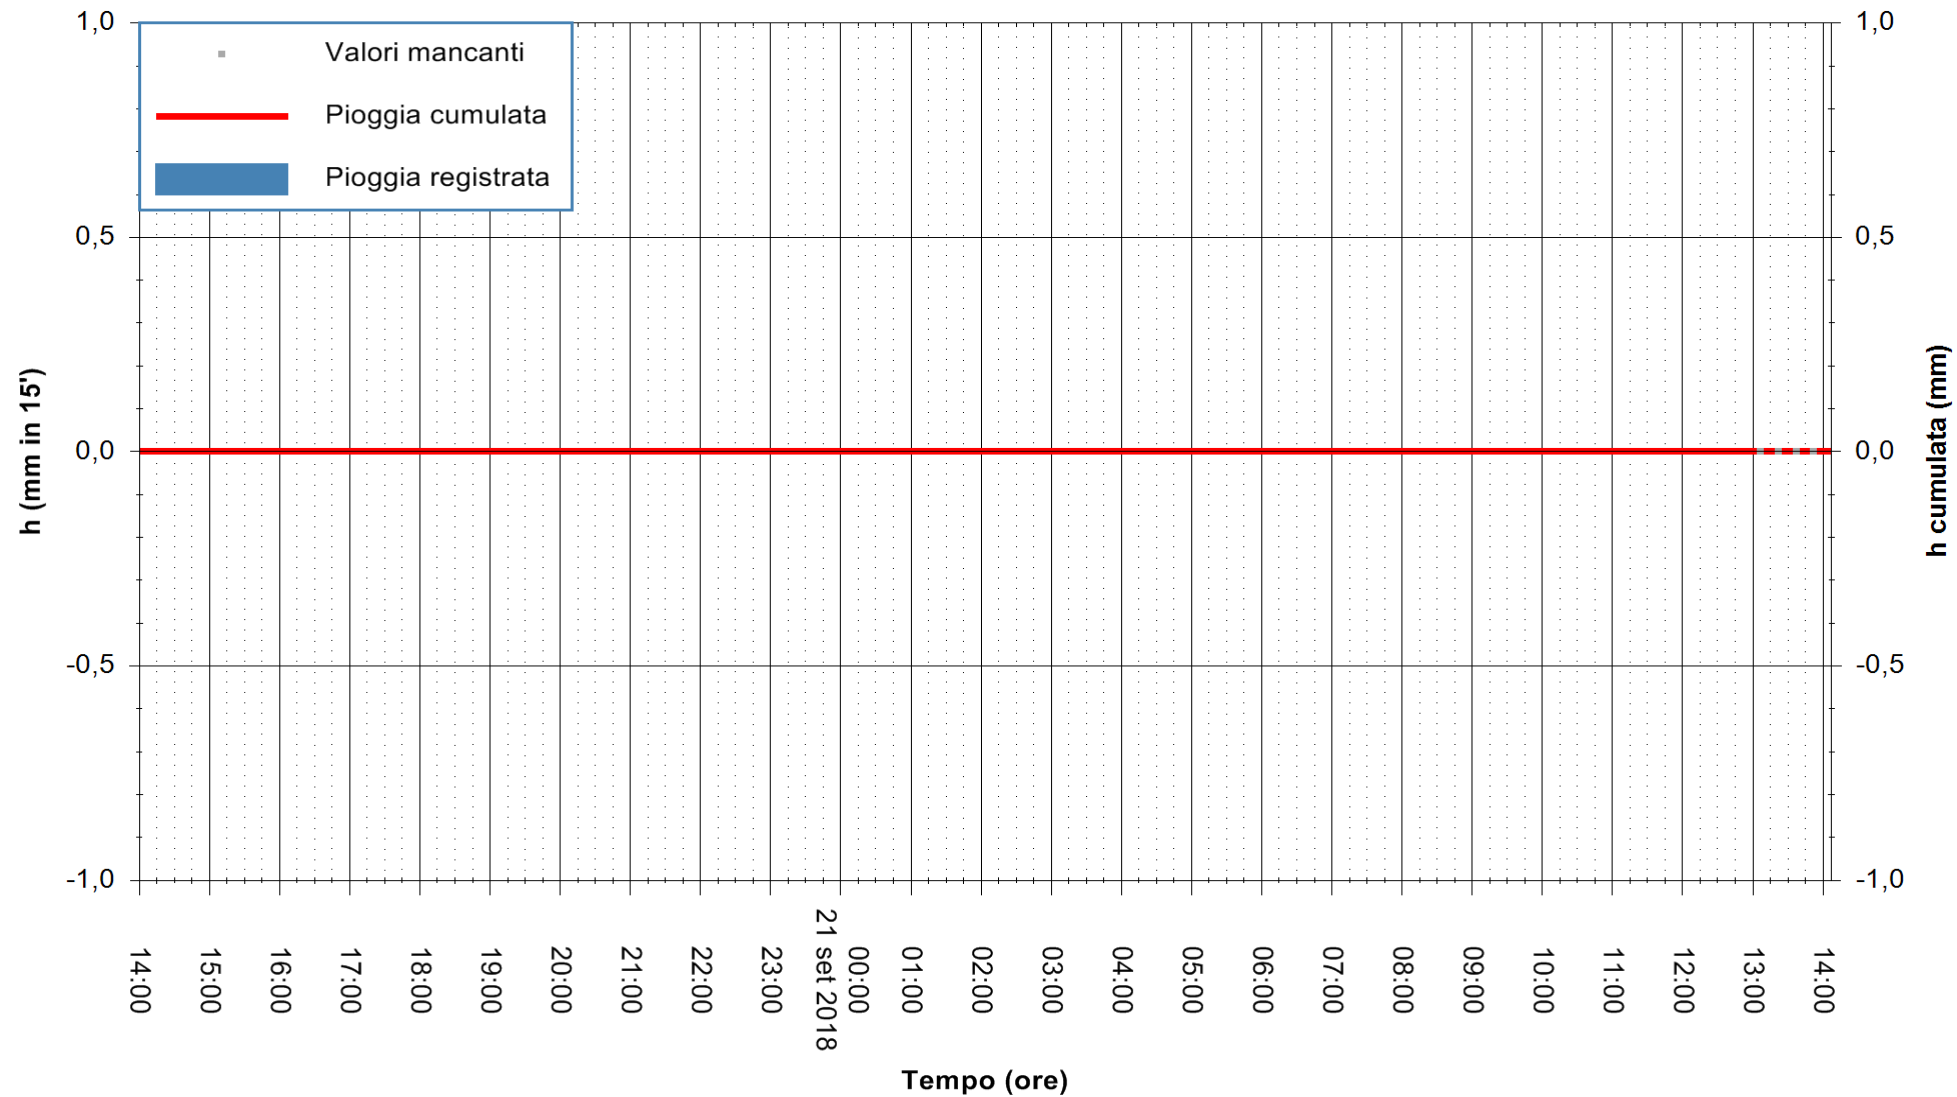

REGIONE AUTONOMA DE SARDIGNA
REGIONE AUTONOMA DELLA SARDEGNA

Stazione pluviometrica Fluminimannu a Decimomannu
Area DECIMOMANNU
Pioggia registrata nelle ultime 24 ore
Estrazione dati delle ore 14:02 del 21/09/2018
Ultimo dato disponibile: 21/09/2018 alle 13:30

ARPAS
F.to il Dirigente Responsabile
Dott. Giuseppe Bianco

REGIONE AUTONOMA DE SARDIGNA
REGIONE AUTONOMA DELLA SARDEGNA

Stazione pluviometrica Villazor
 Area IS ARENAS
 Pioggia registrata nelle ultime 24 ore
 Estrazione dati delle ore 14:02 del 21/09/2018
 Ultimo dato disponibile: 21/09/2018 alle 13:00

ARPAS
 F.to il Dirigente Responsabile
 Dott. Giuseppe Bianco

REGIONE AUTÒNOMA DE SARDIGNA
 REGIONE AUTONOMA DELLA SARDEGNA

Stazione pluviometrica Aglientu
Area AGLIENTU
Pioggia registrata nelle ultime 24 ore
Estrazione dati delle ore 14:02 del 21/09/2018
Ultimo dato disponibile: 21/09/2018 alle 13:00