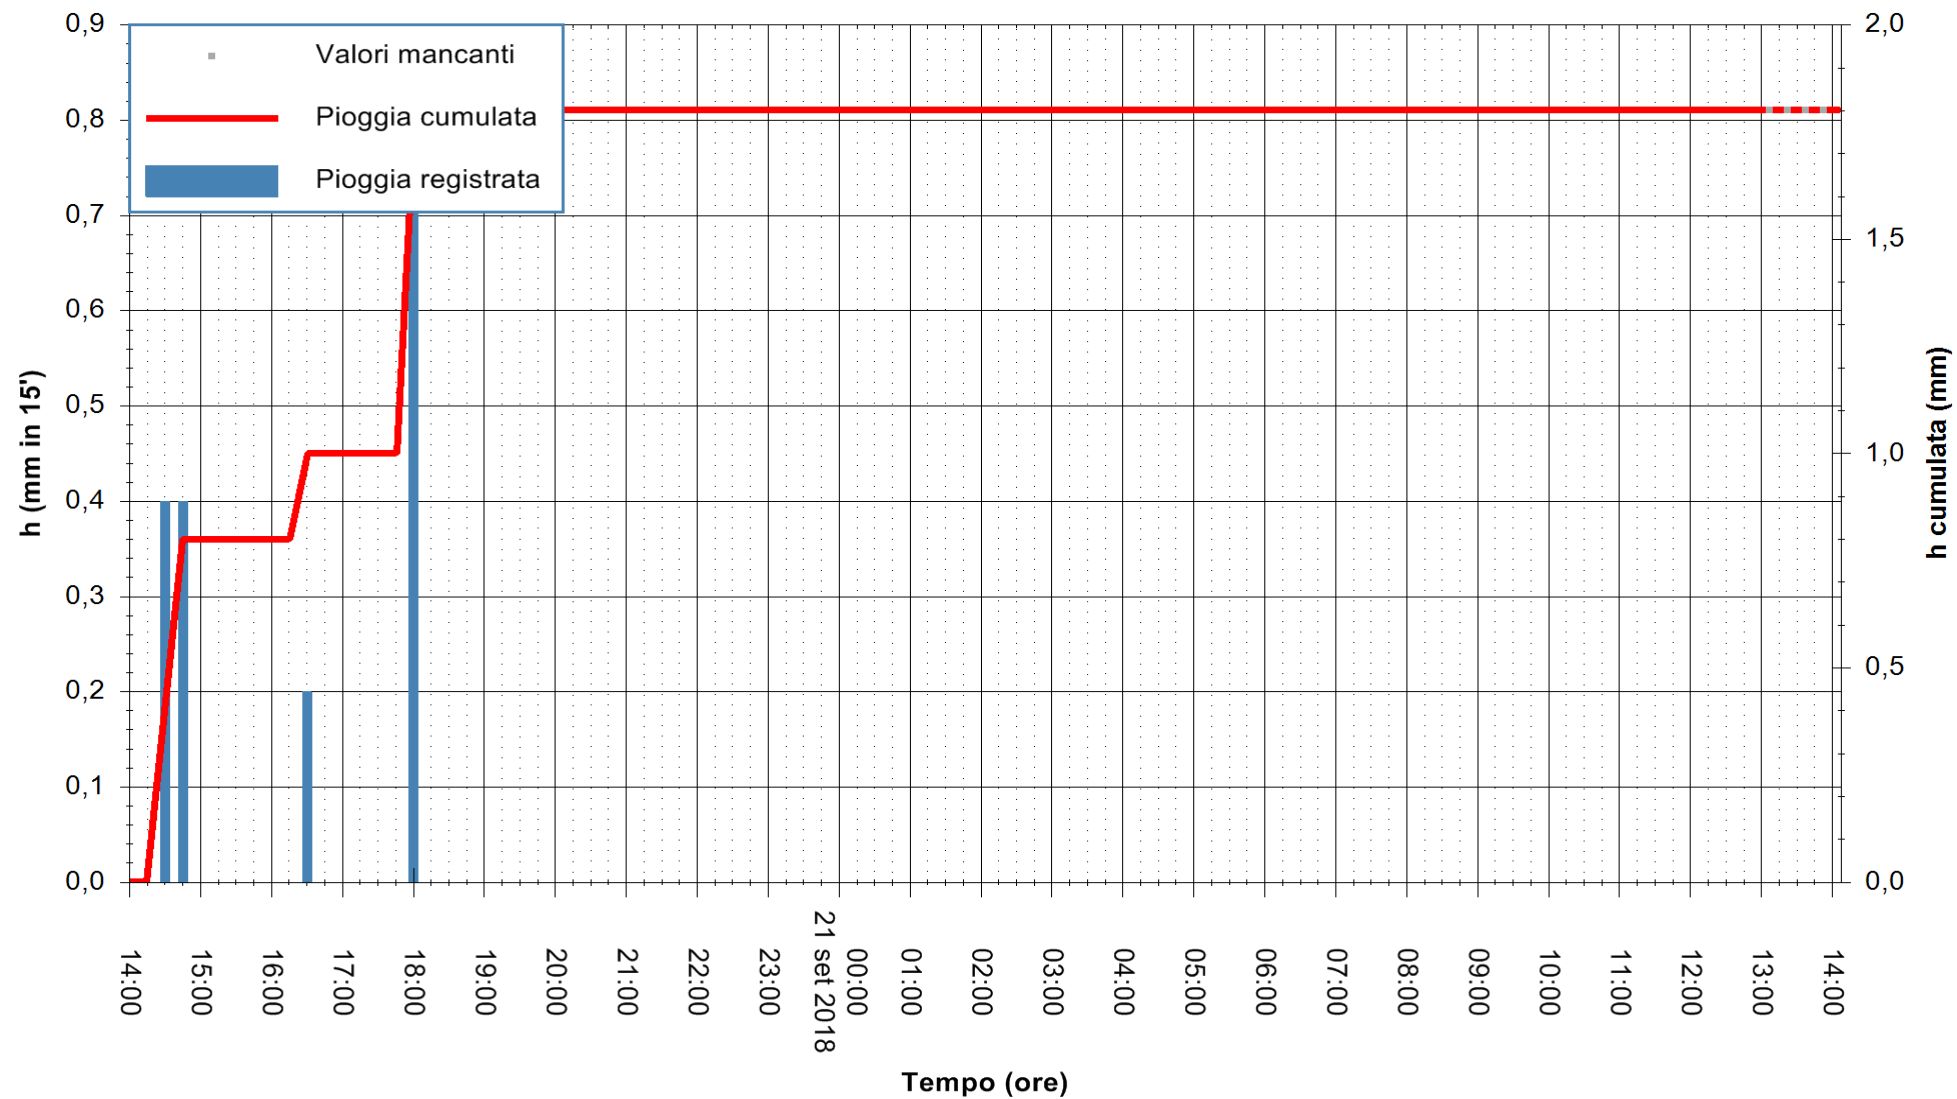

REGIONE AUTONOMA DE SARDIGNA
REGIONE AUTONOMA DELLA SARDEGNA

Stazione pluviometrica Fluminimannu a Decimomannu
Area DECIMOMANNU
Pioggia registrata nelle ultime 24 ore
Estrazione dati delle ore 14:02 del 21/09/2018
Ultimo dato disponibile: 21/09/2018 alle 13:30

ARPAS
F.to il Dirigente Responsabile
Dott. Giuseppe Bianco

REGIONE AUTONOMA DE SARDIGNA
REGIONE AUTONOMA DELLA SARDEGNA

Stazione pluviometrica Villazor
 Area IS ARENAS
 Pioggia registrata nelle ultime 24 ore
 Estrazione dati delle ore 14:02 del 21/09/2018
 Ultimo dato disponibile: 21/09/2018 alle 13:00

ARPAS
 F.to il Dirigente Responsabile
 Dott. Giuseppe Bianco

REGIONE AUTÒNOMA DE SARDIGNA
 REGIONE AUTONOMA DELLA SARDEGNA

Stazione pluviometrica Aglientu
Area AGLIENTU
Pioggia registrata nelle ultime 24 ore
Estrazione dati delle ore 14:02 del 21/09/2018
Ultimo dato disponibile: 21/09/2018 alle 13:00

ARPAS
F.to il Dirigente Responsabile
Dott. Giuseppe Bianco

REGIONE AUTÒNOMA DE SARDIGNA
REGIONE AUTONOMA DELLA SARDEGNA

Stazione pluviometrica Villa Verde
Area SUNNURAXI
Pioggia registrata nelle ultime 24 ore
Estrazione dati delle ore 14:02 del 21/09/2018
Ultimo dato disponibile: 21/09/2018 alle 13:30