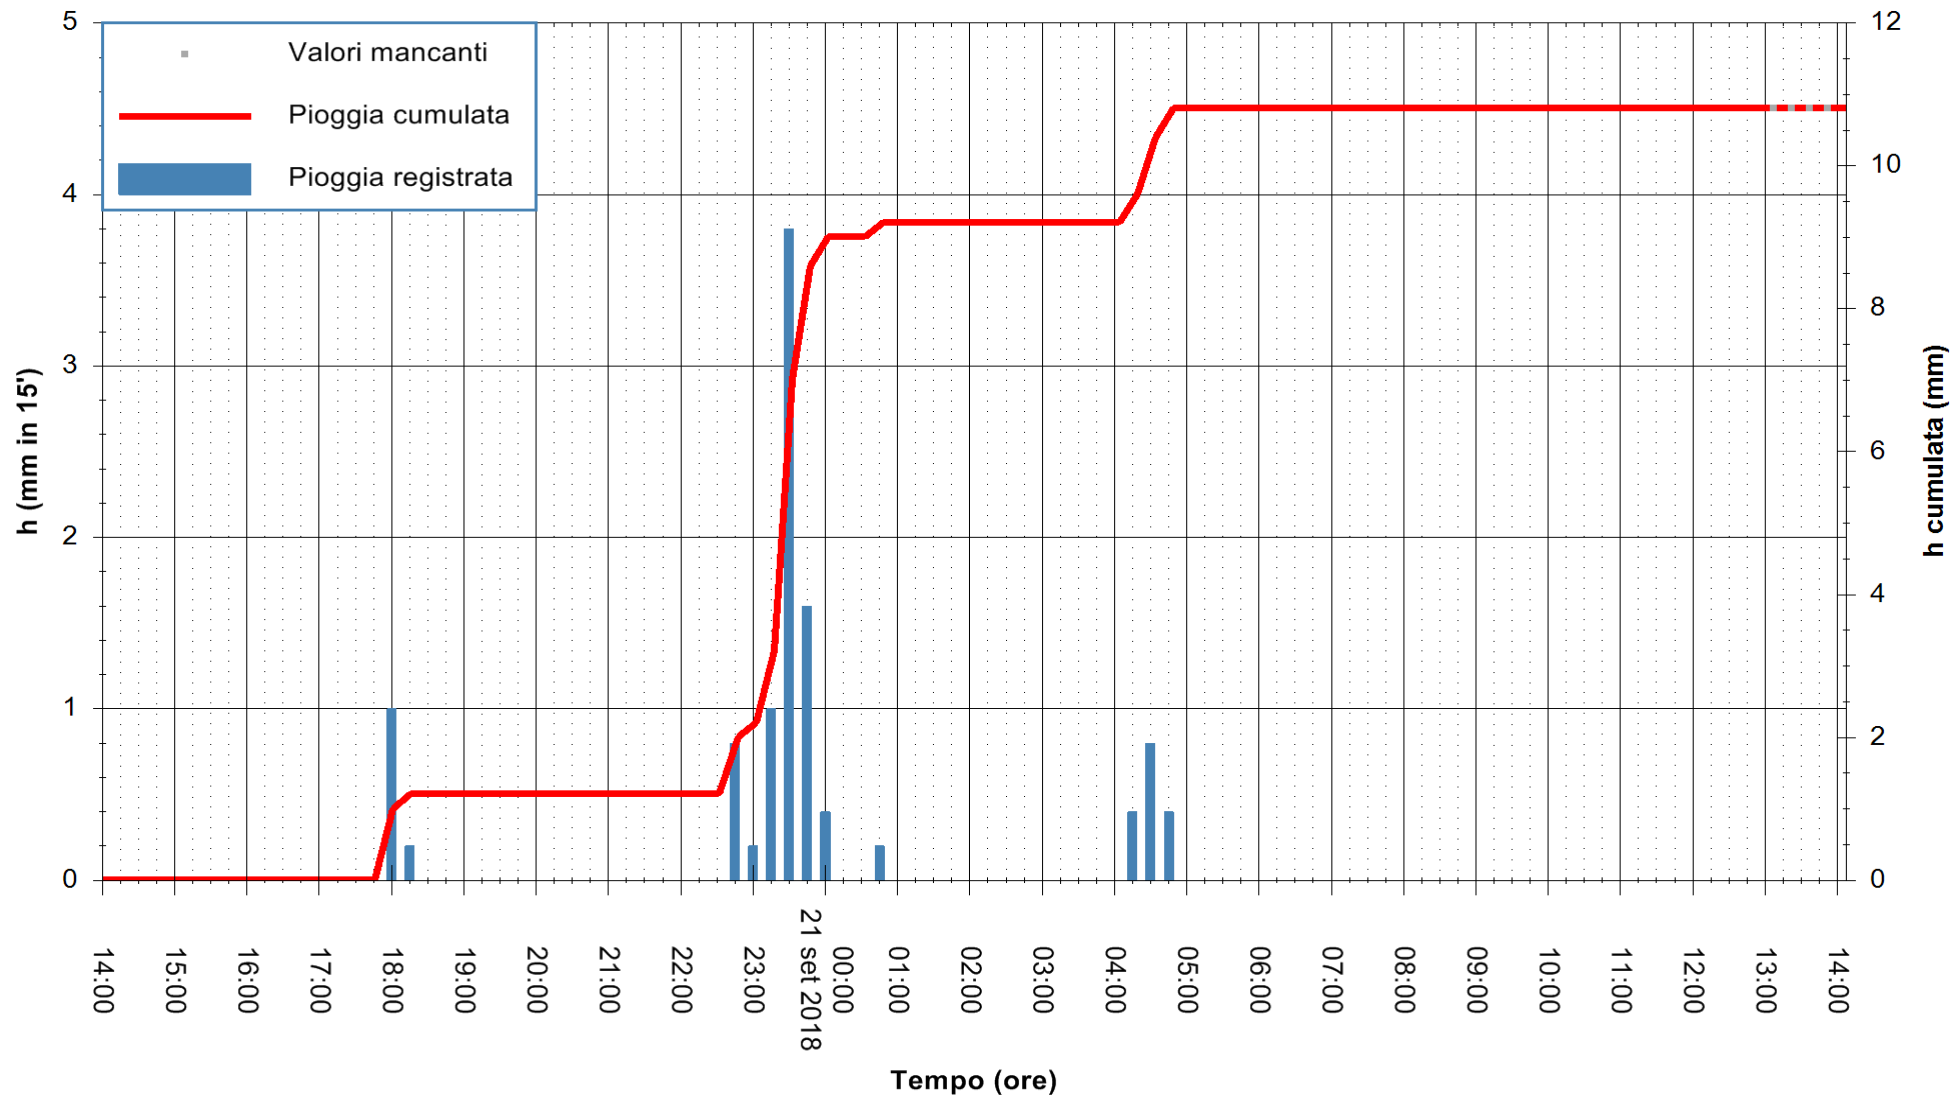

ARPAS
 F.to il Dirigente Responsabile
 Dott. Giuseppe Bianco

REGIONE AUTÒNOMA DE SARDIGNA
 REGIONE AUTONOMA DELLA SARDEGNA

Stazione pluviometrica Aglientu
Area AGLIENTU
Pioggia registrata nelle ultime 24 ore
Estrazione dati delle ore 14:02 del 21/09/2018
Ultimo dato disponibile: 21/09/2018 alle 13:00

ARPAS
F.to il Dirigente Responsabile
Dott. Giuseppe Bianco

REGIONE AUTÒNOMA DE SARDIGNA
REGIONE AUTONOMA DELLA SARDEGNA

Stazione pluviometrica Villa Verde
Area SUNNURAXI
Pioggia registrata nelle ultime 24 ore
Estrazione dati delle ore 14:02 del 21/09/2018
Ultimo dato disponibile: 21/09/2018 alle 13:30