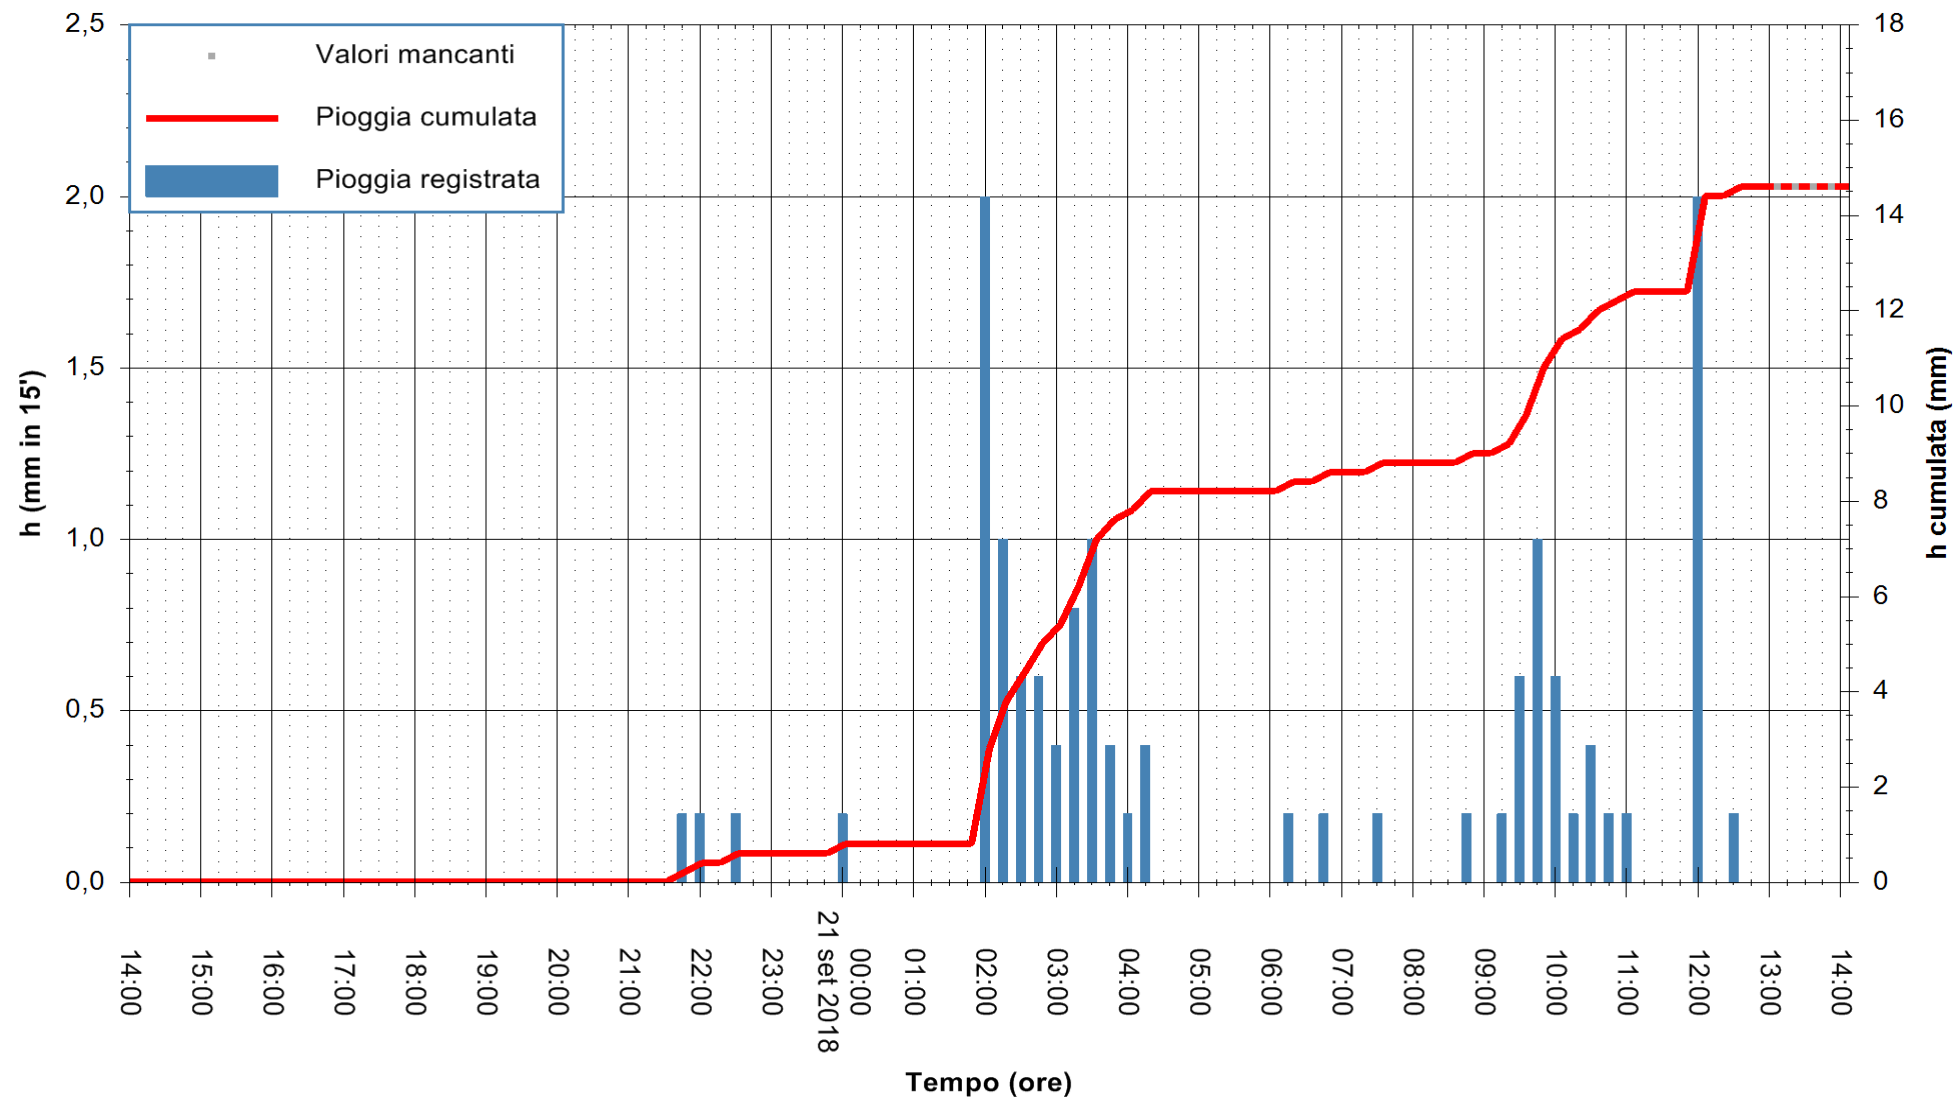

ARPAS
 F.to il Dirigente Responsabile
 Dott. Giuseppe Bianco

REGIONE AUTÒNOMA DE SARDIGNA
 REGIONE AUTONOMA DELLA SARDEGNA

Stazione pluviometrica Aglientu
Area AGLIENTU
Pioggia registrata nelle ultime 24 ore
Estrazione dati delle ore 14:02 del 21/09/2018
Ultimo dato disponibile: 21/09/2018 alle 13:00

ARPAS
F.to il Dirigente Responsabile
Dott. Giuseppe Bianco

REGIONE AUTÒNOMA DE SARDIGNA
REGIONE AUTONOMA DELLA SARDEGNA

Stazione pluviometrica Villa Verde
Area SUNNURAXI
Pioggia registrata nelle ultime 24 ore
Estrazione dati delle ore 14:02 del 21/09/2018
Ultimo dato disponibile: 21/09/2018 alle 13:30