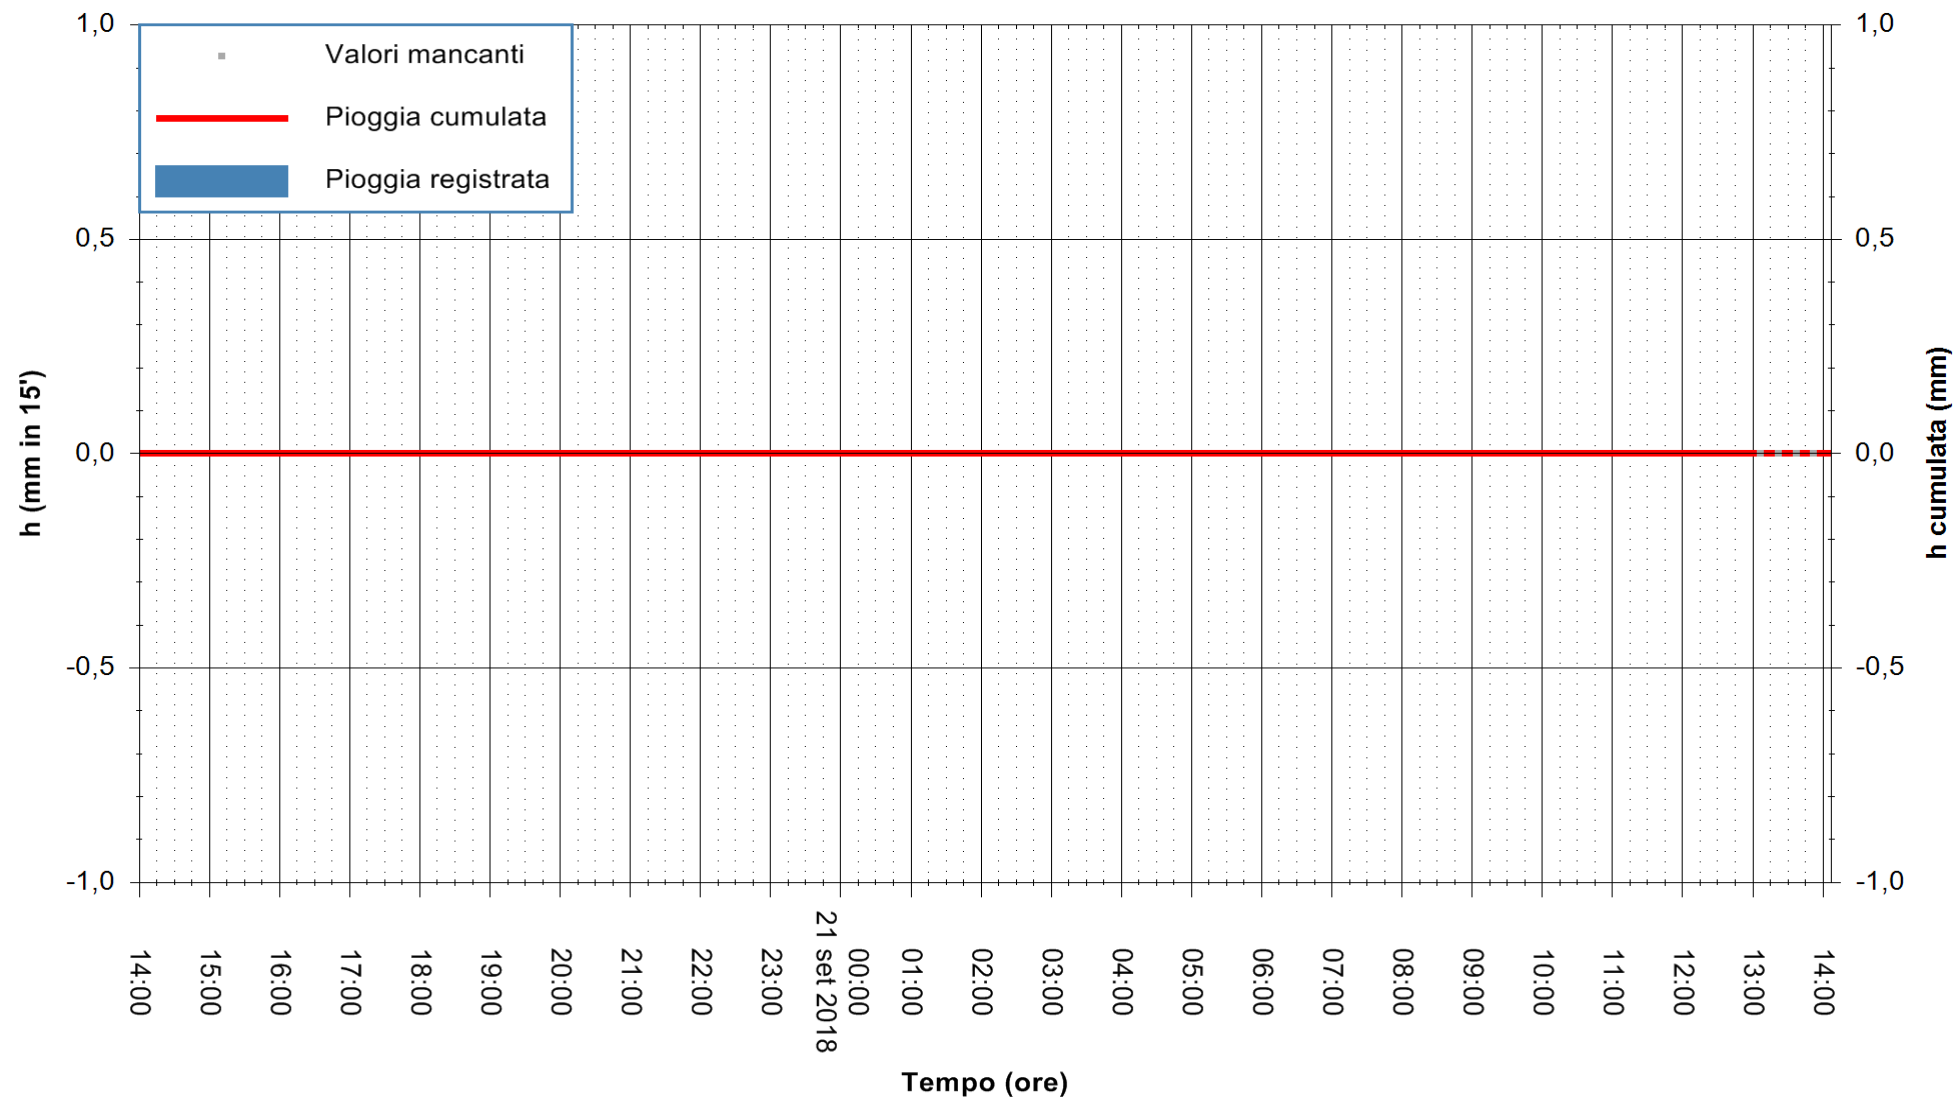

ARPAS
F.to il Dirigente Responsabile
Dott. Giuseppe Bianco

REGIONE AUTÒNOMA DE SARDIGNA
REGIONE AUTONOMA DELLA SARDEGNA

Stazione pluviometrica Villa Verde
Area SUNNURAXI
Pioggia registrata nelle ultime 24 ore
Estrazione dati delle ore 14:02 del 21/09/2018
Ultimo dato disponibile: 21/09/2018 alle 13:30