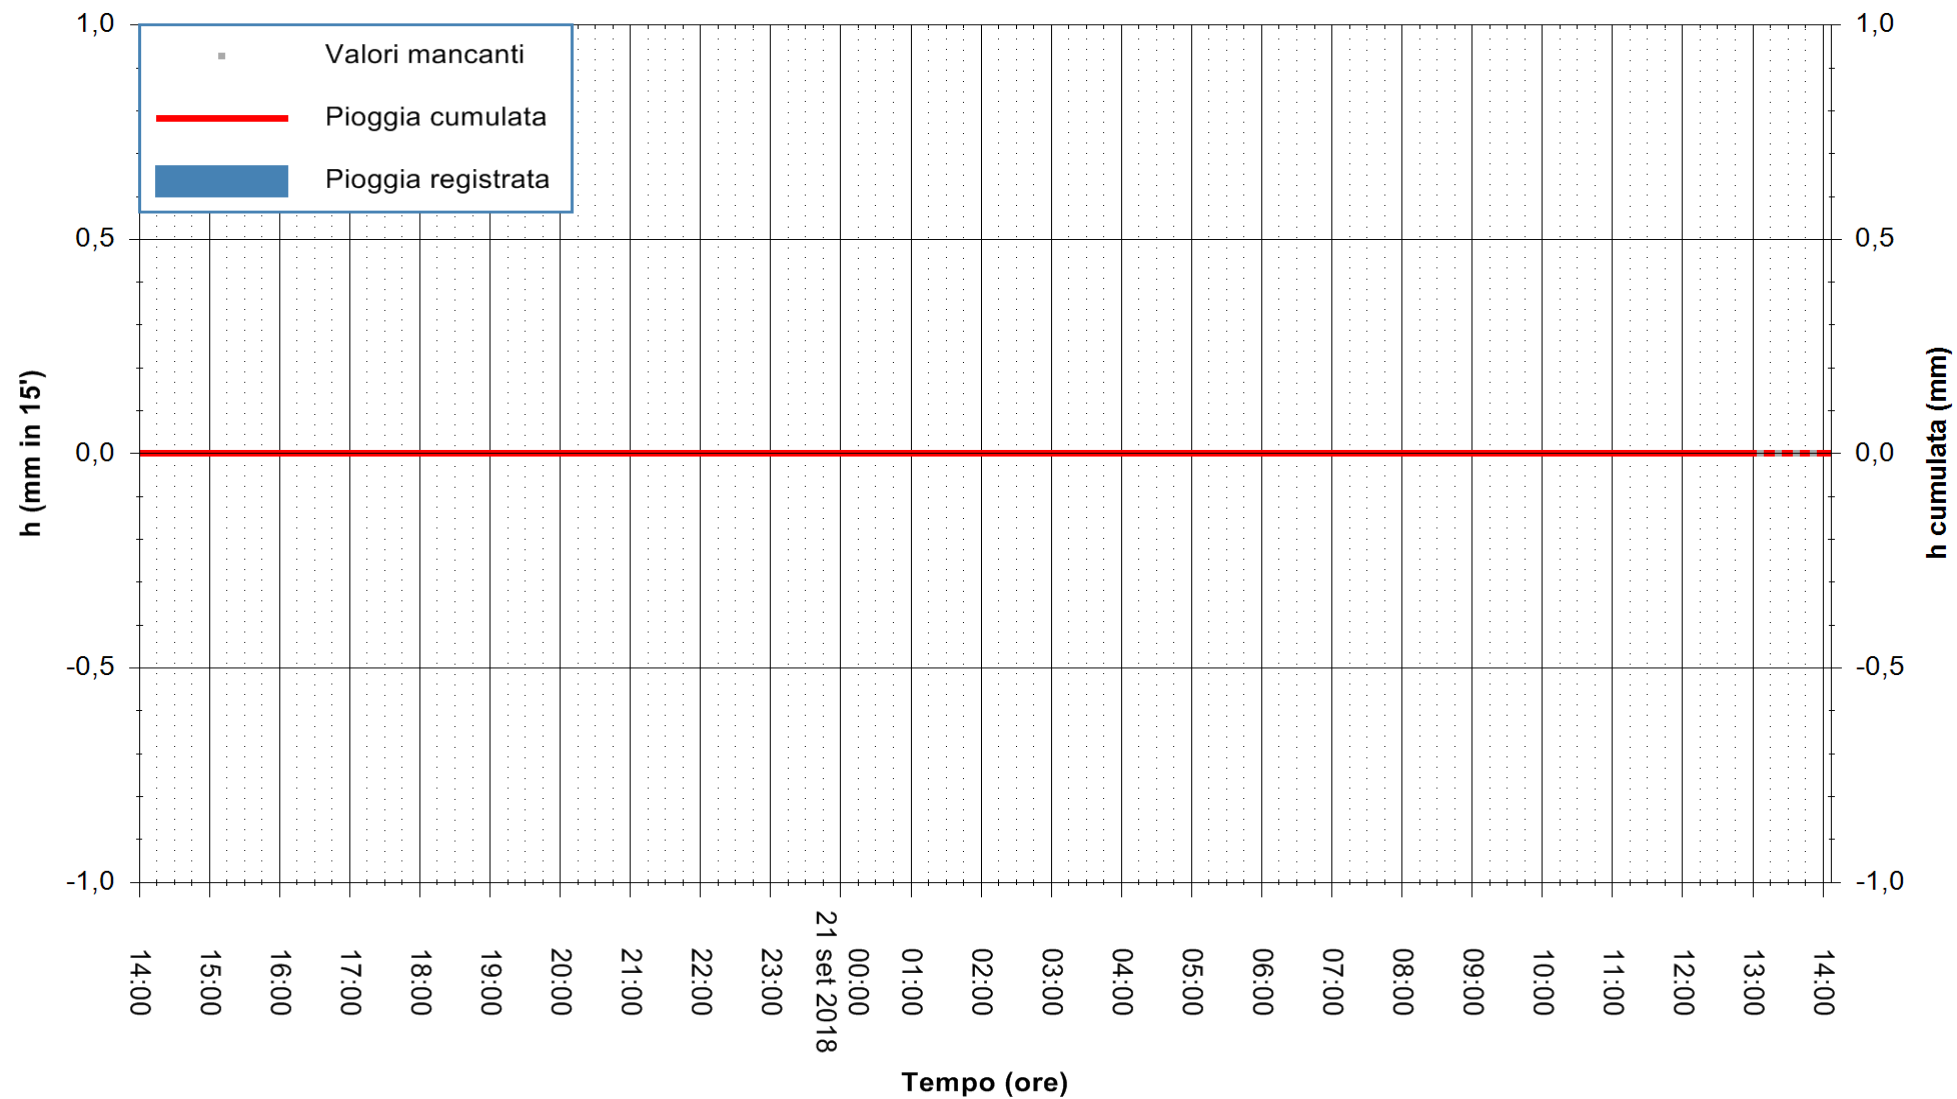

ARPAS
 F.to il Dirigente Responsabile
 Dott. Giuseppe Bianco

REGIONE AUTÒNOMA DE SARDIGNA
 REGIONE AUTONOMA DELLA SARDEGNA

Stazione pluviometrica Aglientu
Area AGLIENTU
Pioggia registrata nelle ultime 24 ore
Estrazione dati delle ore 14:02 del 21/09/2018
Ultimo dato disponibile: 21/09/2018 alle 13:00

ARPAS
F.to il Dirigente Responsabile
Dott. Giuseppe Bianco

REGIONE AUTÒNOMA DE SARDIGNA
REGIONE AUTONOMA DELLA SARDEGNA

Stazione pluviometrica Villa Verde
Area SUNNURAXI
Pioggia registrata nelle ultime 24 ore
Estrazione dati delle ore 14:02 del 21/09/2018
Ultimo dato disponibile: 21/09/2018 alle 13:30