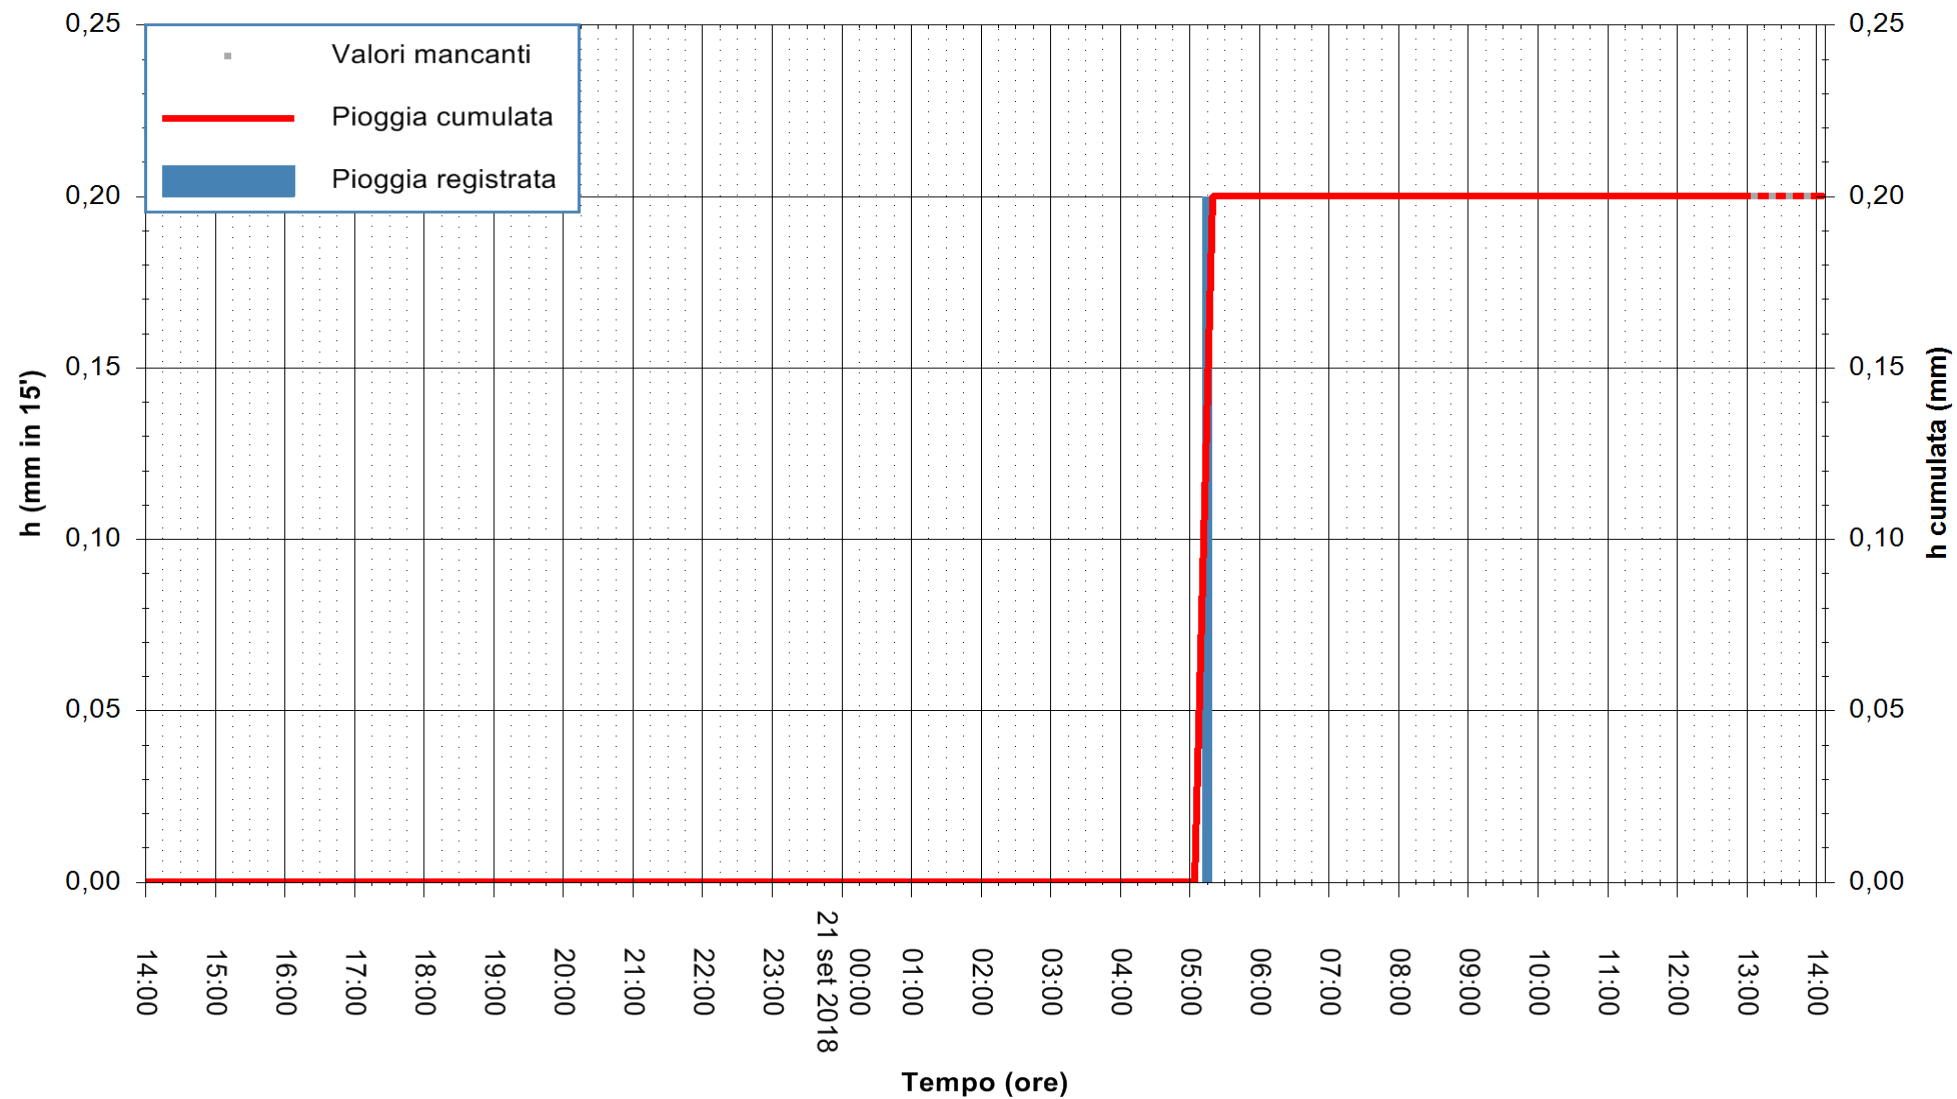

ARPAS
 F.to il Dirigente Responsabile
 Dott. Giuseppe Bianco

REGIONE AUTÒNOMA DE SARDIGNA
 REGIONE AUTONOMA DELLA SARDEGNA

Stazione pluviometrica Aglientu
Area AGLIENTU
Pioggia registrata nelle ultime 24 ore
Estrazione dati delle ore 14:02 del 21/09/2018
Ultimo dato disponibile: 21/09/2018 alle 13:00

ARPAS
F.to il Dirigente Responsabile
Dott. Giuseppe Bianco

REGIONE AUTÒNOMA DE SARDIGNA
REGIONE AUTONOMA DELLA SARDEGNA

Stazione pluviometrica Villa Verde
Area SUNNURAXI
Pioggia registrata nelle ultime 24 ore
Estrazione dati delle ore 14:02 del 21/09/2018
Ultimo dato disponibile: 21/09/2018 alle 13:30