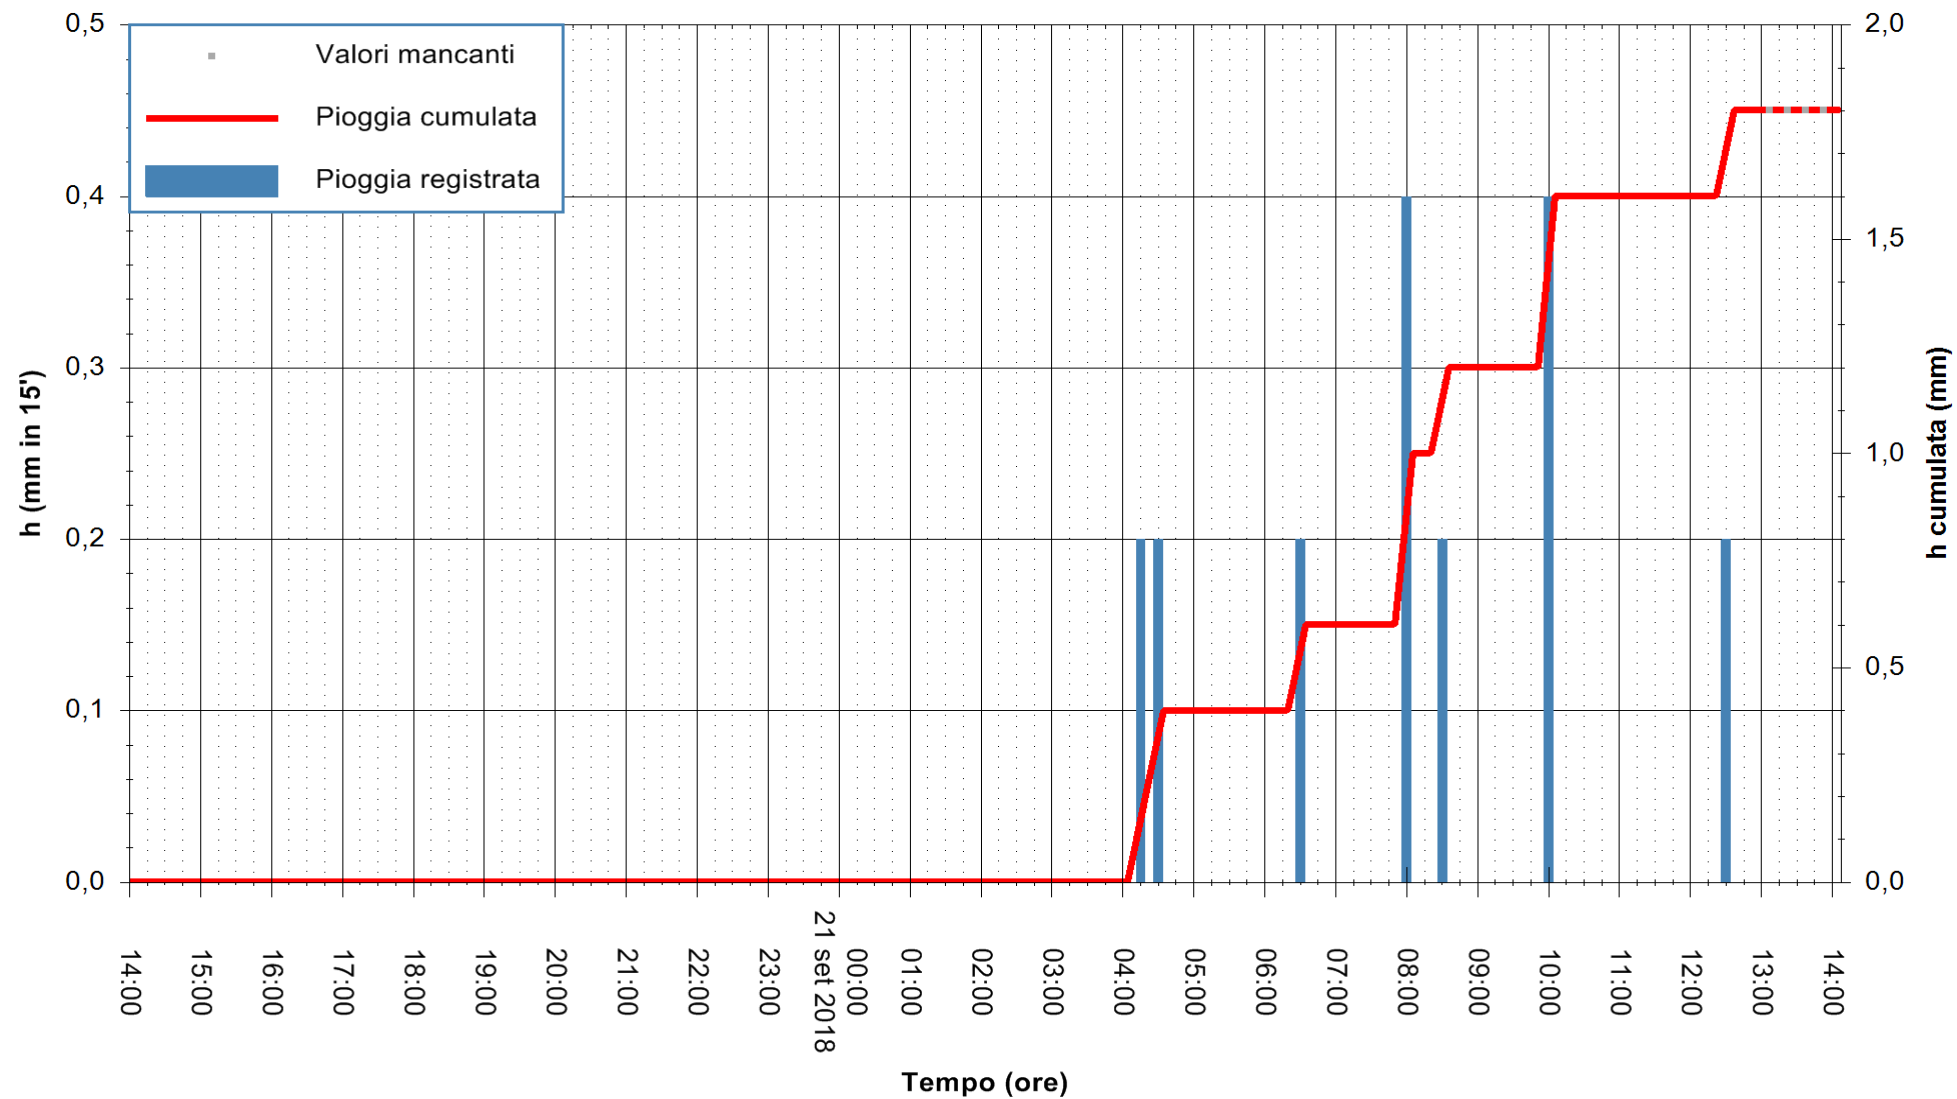

Stazione pluviometrica Oschiri
Area PISCHINAS
Pioggia registrata nelle ultime 24 ore
Estrazione dati delle ore 14:02 del 21/09/2018
Ultimo dato disponibile: 21/09/2018 alle 13:00

ARPAS
F.to il Dirigente Responsabile
Dott. Giuseppe Bianco

REGIONE AUTONOMA DE SARDIGNA
REGIONE AUTONOMA DELLA SARDEGNA

Stazione pluviometrica Fluminimannu a Decimomannu
Area DECIMOMANNU
Pioggia registrata nelle ultime 24 ore
Estrazione dati delle ore 14:02 del 21/09/2018
Ultimo dato disponibile: 21/09/2018 alle 13:30

ARPAS
F.to il Dirigente Responsabile
Dott. Giuseppe Bianco

REGIONE AUTÒNOMA DE SARDIGNA
REGIONE AUTONOMA DELLA SARDEGNA

Stazione pluviometrica Villa Verde
Area SUNNURAXI
Pioggia registrata nelle ultime 24 ore
Estrazione dati delle ore 14:02 del 21/09/2018
Ultimo dato disponibile: 21/09/2018 alle 13:30