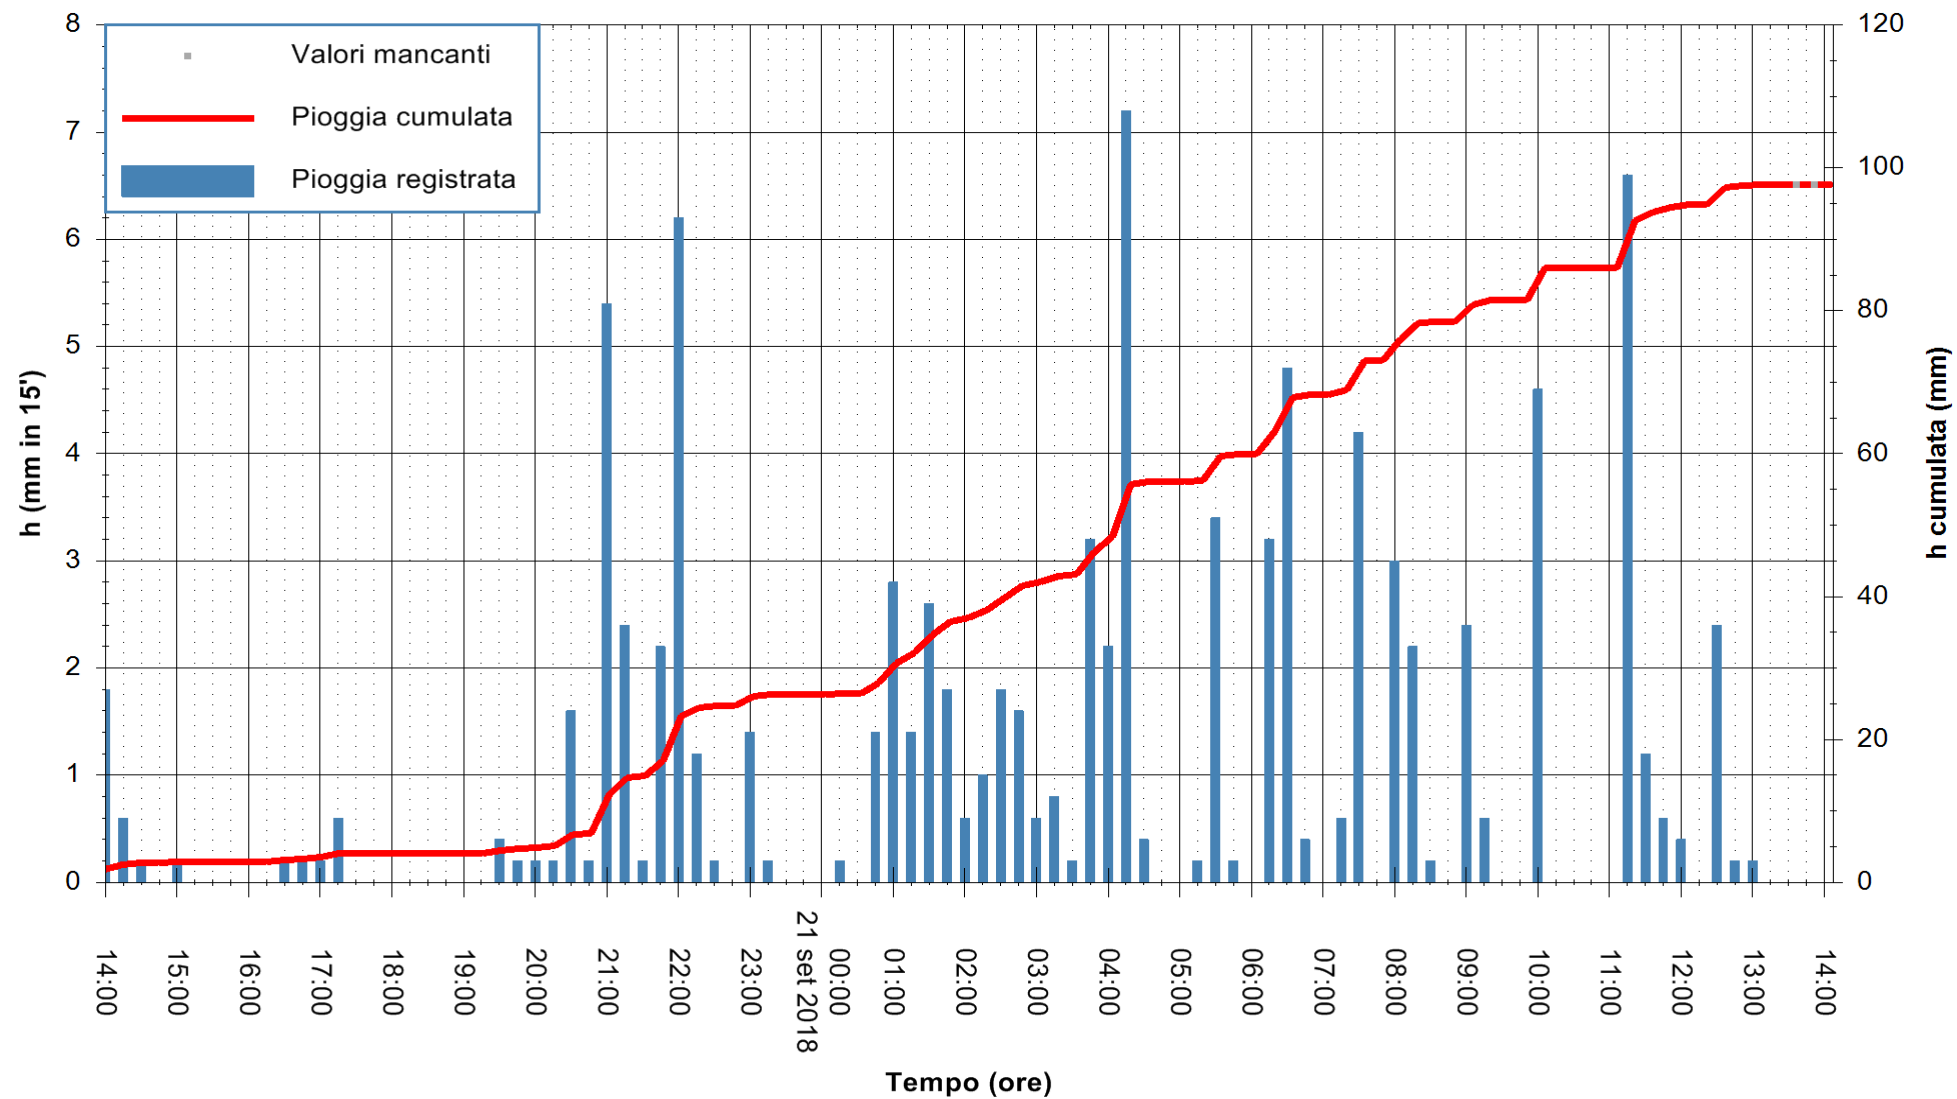

Stazione pluviometrica Oschiri
Area PISCHINAS
Pioggia registrata nelle ultime 24 ore
Estrazione dati delle ore 14:02 del 21/09/2018
Ultimo dato disponibile: 21/09/2018 alle 13:00

ARPAS
F.to il Dirigente Responsabile
Dott. Giuseppe Bianco

REGIONE AUTONOMA DE SARDIGNA
REGIONE AUTONOMA DELLA SARDEGNA

Stazione pluviometrica Fluminimannu a Decimomannu
Area DECIMOMANNU
Pioggia registrata nelle ultime 24 ore
Estrazione dati delle ore 14:02 del 21/09/2018
Ultimo dato disponibile: 21/09/2018 alle 13:30

ARPAS
 F.to il Dirigente Responsabile
 Dott. Giuseppe Bianco

REGIONE AUTÒNOMA DE SARDIGNA
 REGIONE AUTONOMA DELLA SARDEGNA

Stazione pluviometrica Aglientu
Area AGLIENTU
Pioggia registrata nelle ultime 24 ore
Estrazione dati delle ore 14:02 del 21/09/2018
Ultimo dato disponibile: 21/09/2018 alle 13:00

ARPAS
F.to il Dirigente Responsabile
Dott. Giuseppe Bianco

REGIONE AUTÒNOMA DE SARDIGNA
REGIONE AUTONOMA DELLA SARDEGNA

Stazione pluviometrica Villa Verde
Area SUNNURAXI
Pioggia registrata nelle ultime 24 ore
Estrazione dati delle ore 14:02 del 21/09/2018
Ultimo dato disponibile: 21/09/2018 alle 13:30