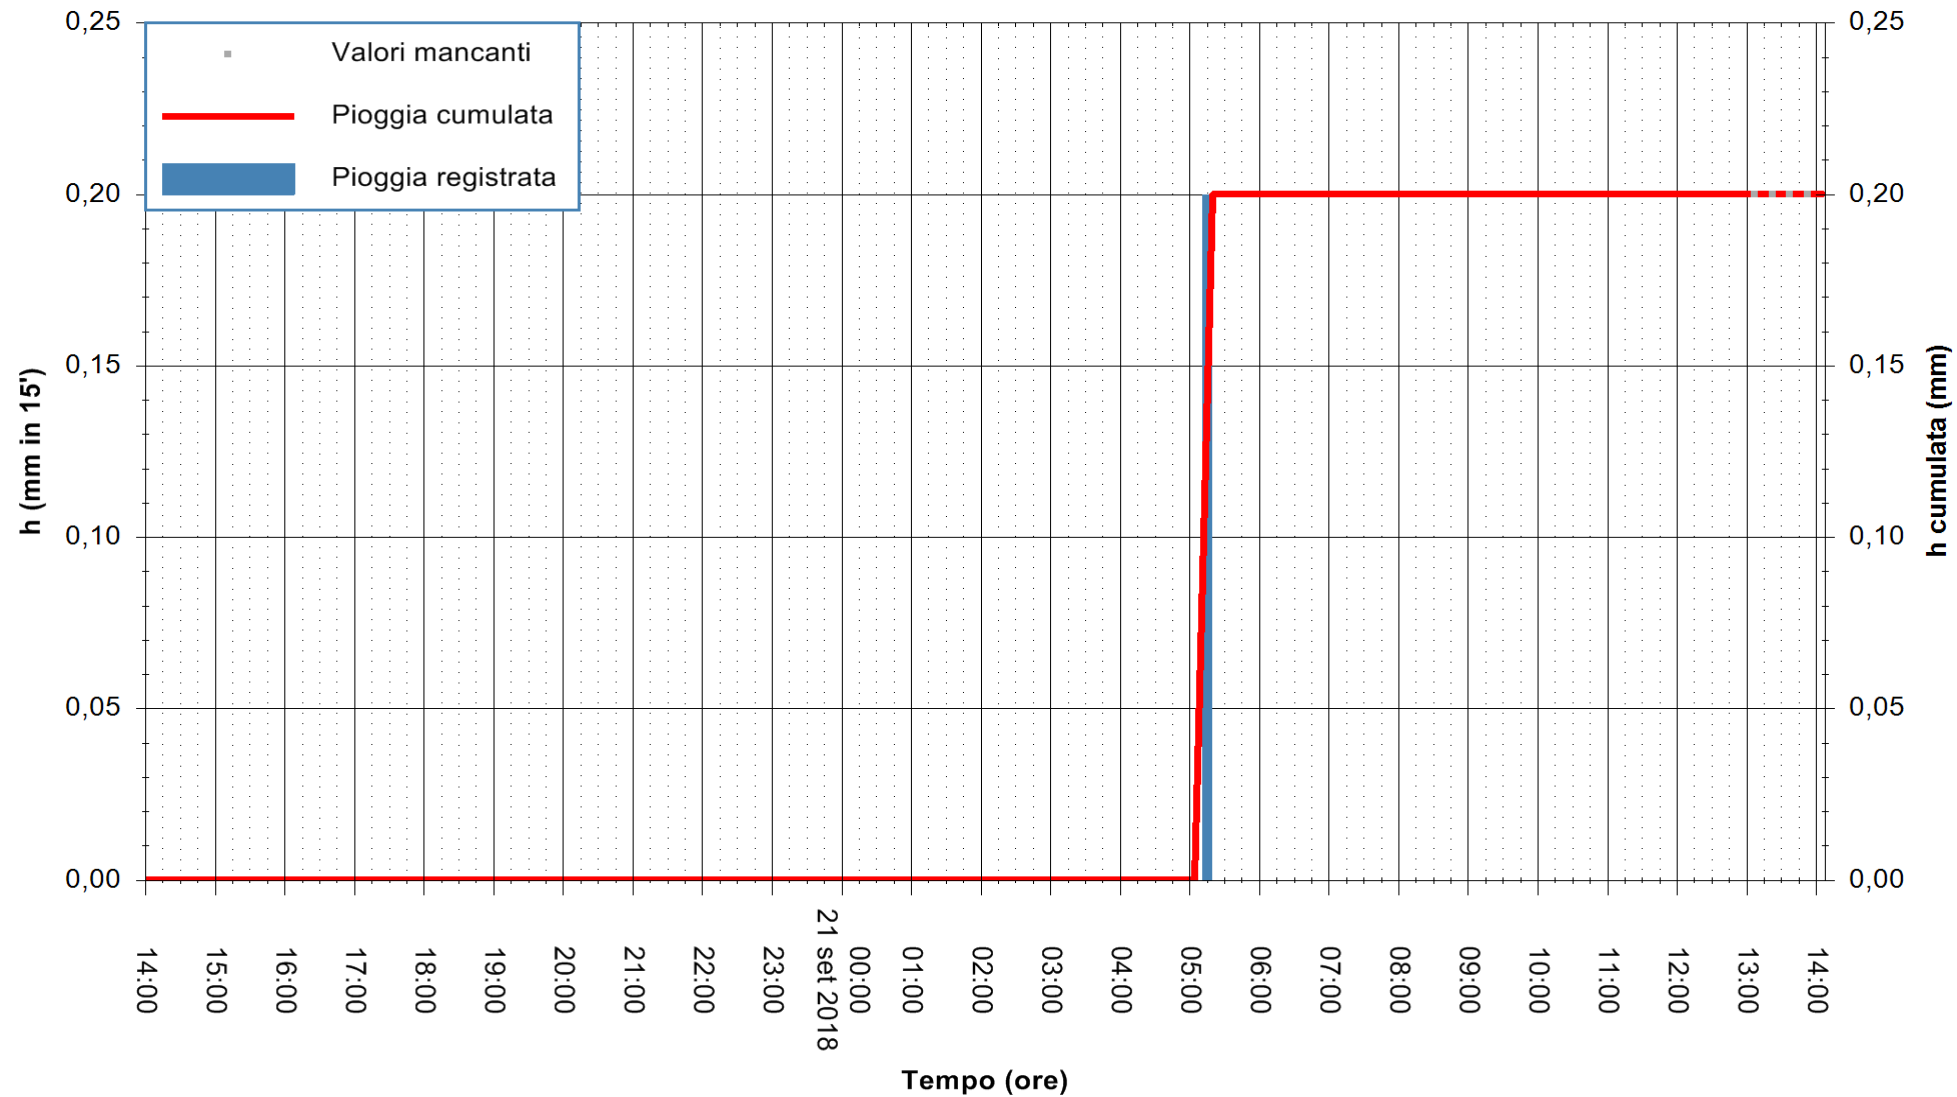

ARPAS
 F.to il Dirigente Responsabile
 Dott. Giuseppe Bianco

REGIONE AUTÒNOMA DE SARDIGNA
 REGIONE AUTONOMA DELLA SARDEGNA

Stazione pluviometrica Aglientu
Area AGLIENTU
Pioggia registrata nelle ultime 24 ore
Estrazione dati delle ore 14:02 del 21/09/2018
Ultimo dato disponibile: 21/09/2018 alle 13:00

ARPAS
F.to il Dirigente Responsabile
Dott. Giuseppe Bianco

REGIONE AUTÒNOMA DE SARDIGNA
REGIONE AUTONOMA DELLA SARDEGNA

Stazione pluviometrica Villa Verde
Area SUNNURAXI
Pioggia registrata nelle ultime 24 ore
Estrazione dati delle ore 14:02 del 21/09/2018
Ultimo dato disponibile: 21/09/2018 alle 13:30