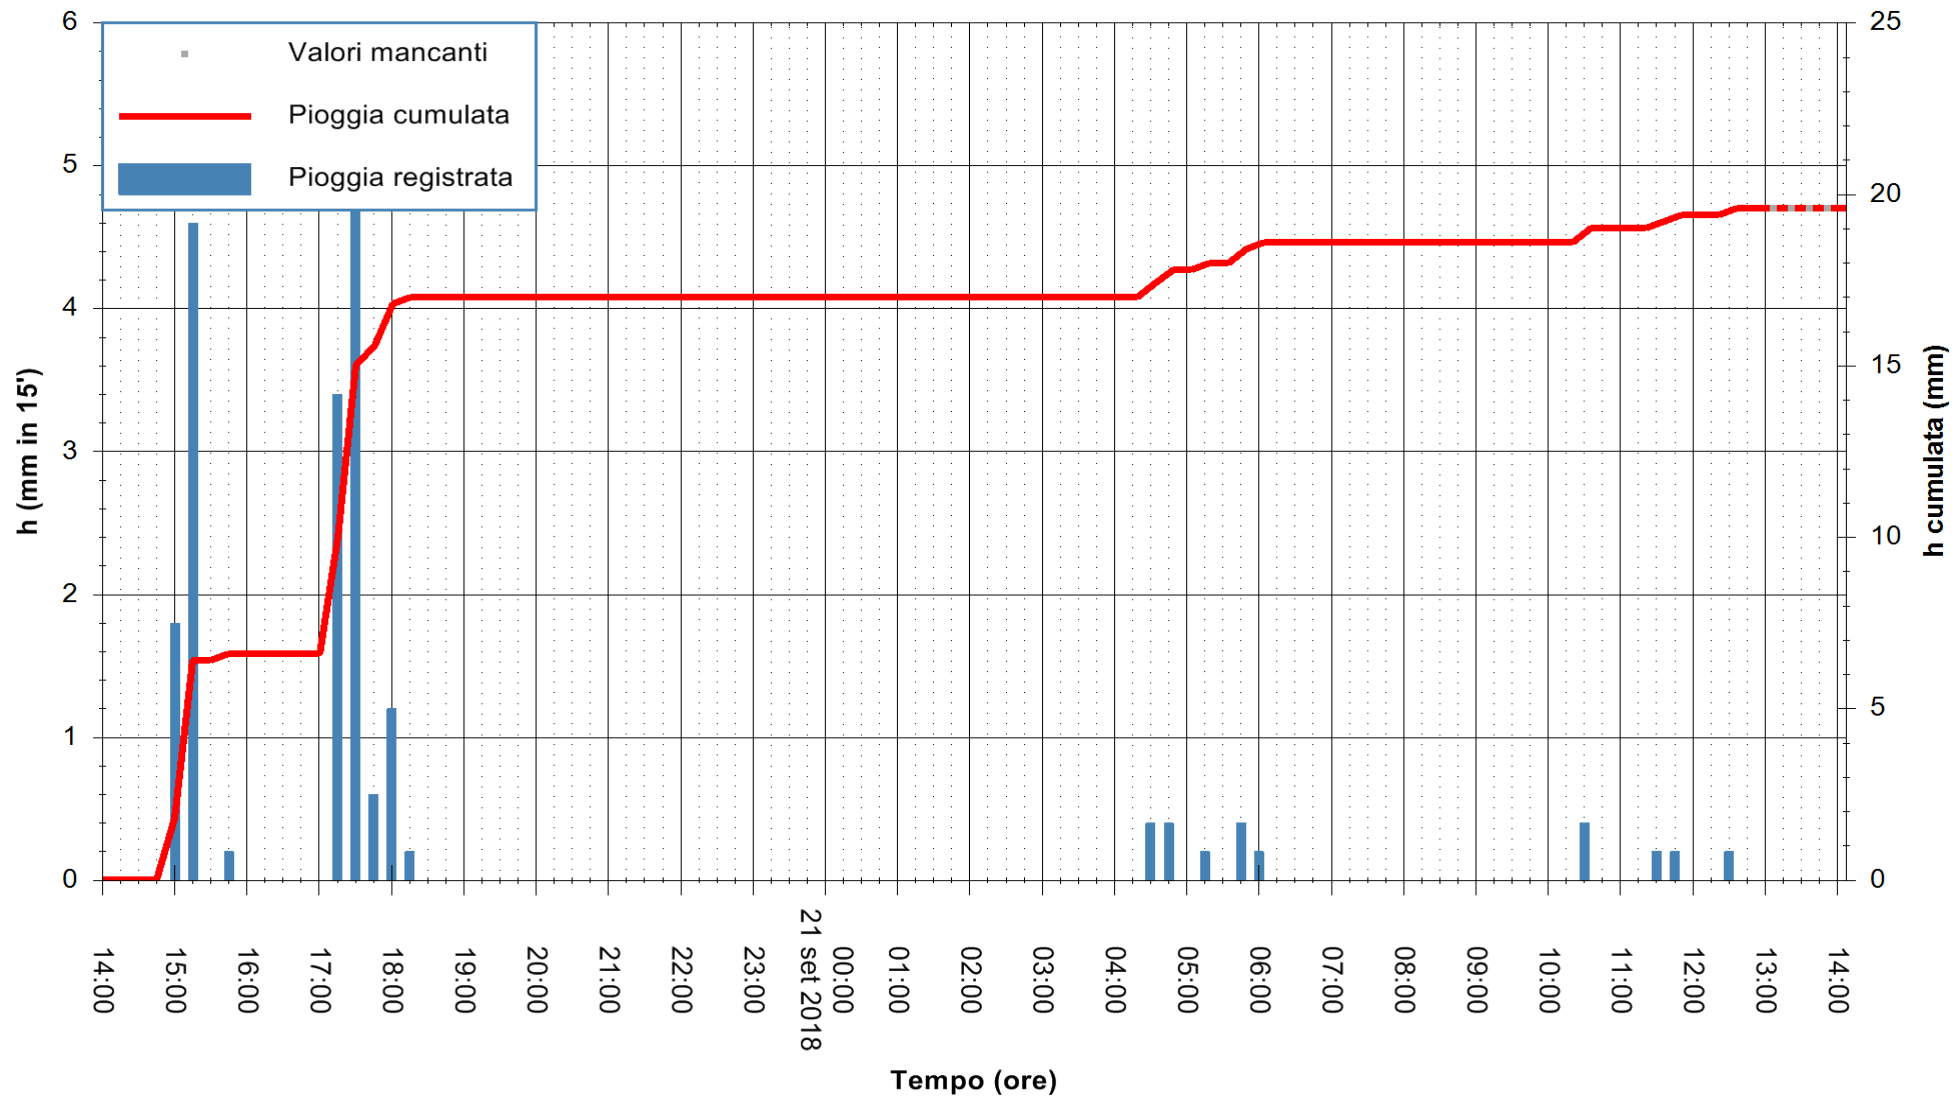

ARPAS
F.to il Dirigente Responsabile
Dott. Giuseppe Bianco

REGIONE AUTÒNOMA DE SARDIGNA
REGIONE AUTONOMA DELLA SARDEGNA

Stazione pluviometrica Villa Verde
Area SUNNURAXI
Pioggia registrata nelle ultime 24 ore
Estrazione dati delle ore 14:02 del 21/09/2018
Ultimo dato disponibile: 21/09/2018 alle 13:30

ARPAS
F.to il Dirigente Responsabile
Dott. Giuseppe Bianco

REGIONE AUTÒNOMA DE SARDIGNA
REGIONE AUTONOMA DELLA SARDEGNA

Stazione pluviometrica Ossoni
Area MONTE OSSONI
Pioggia registrata nelle ultime 24 ore
Estrazione dati delle ore 14:02 del 21/09/2018
Ultimo dato disponibile: 21/09/2018 alle 13:30