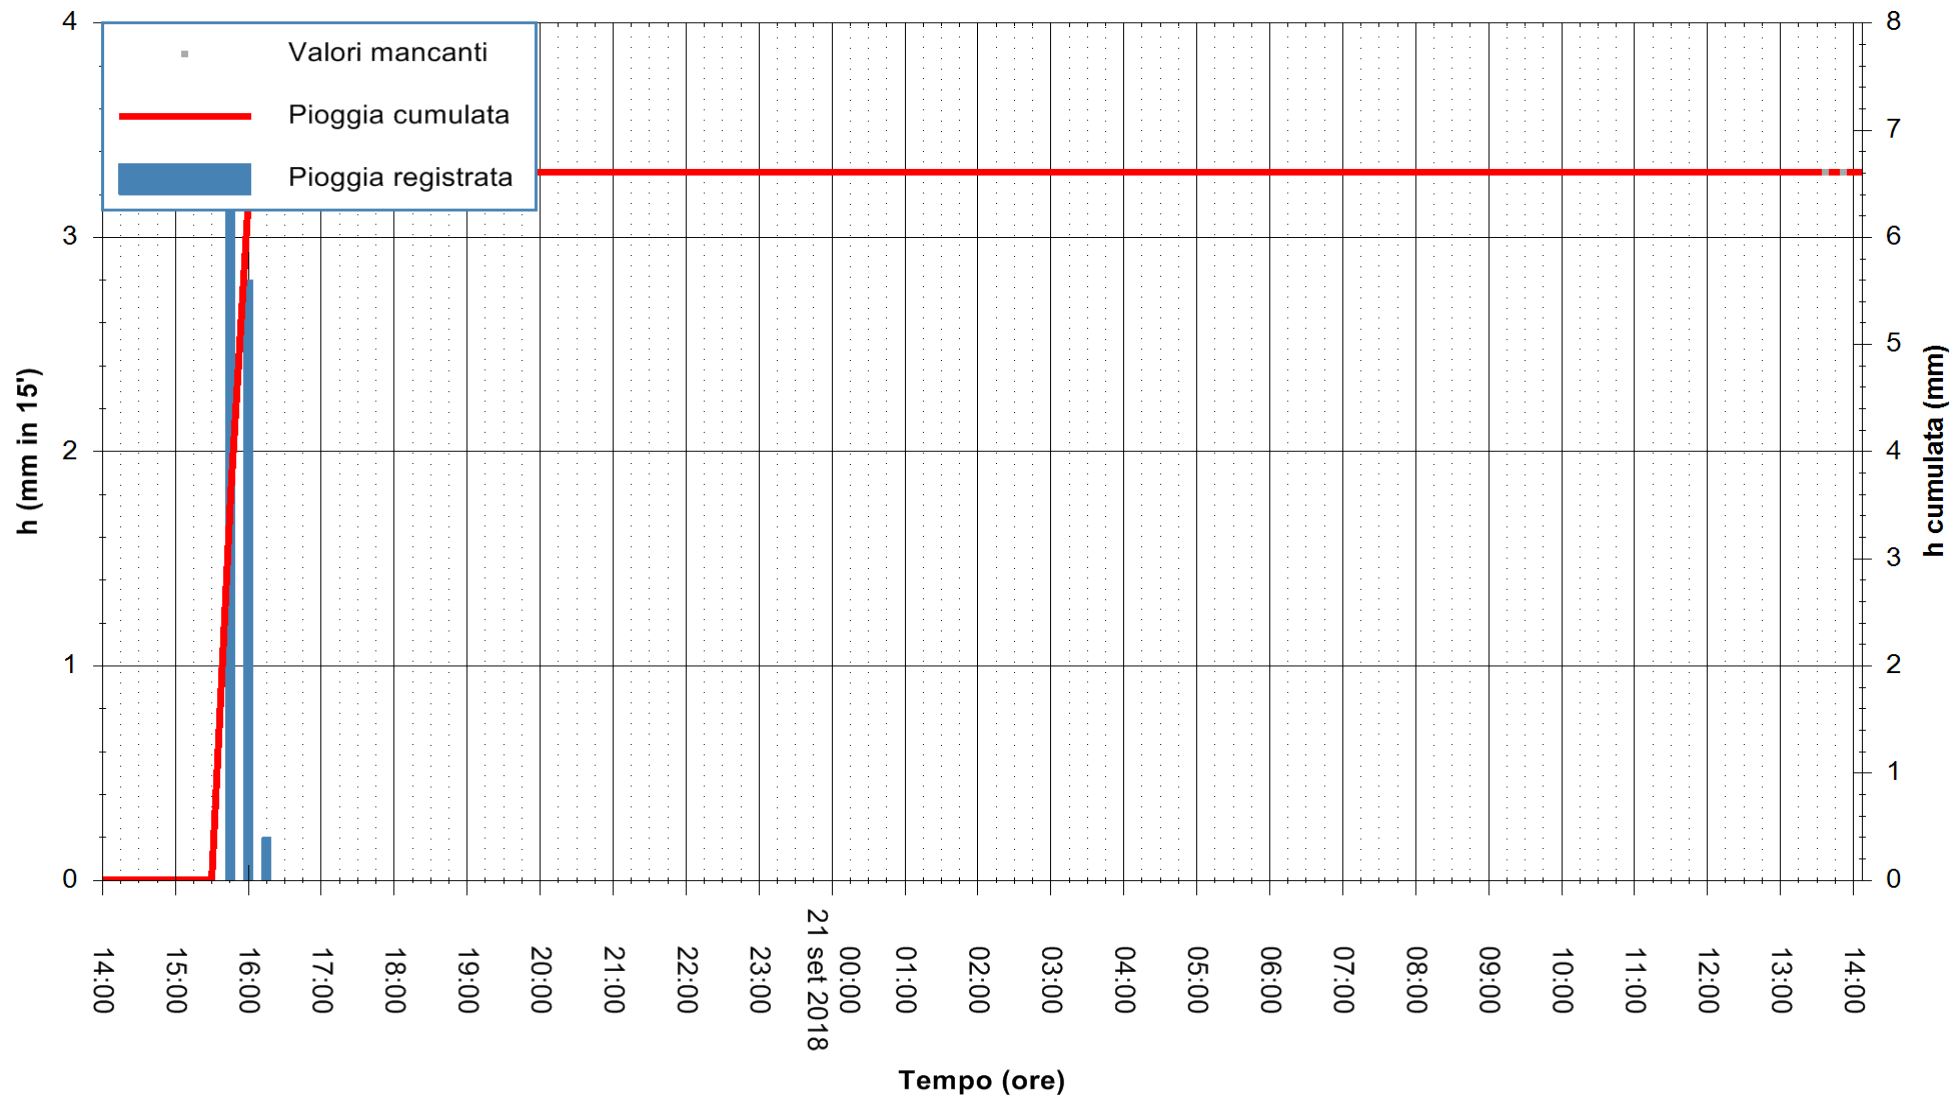

Stazione pluviometrica Oschiri
Area PISCHINAS
Pioggia registrata nelle ultime 24 ore
Estrazione dati delle ore 14:02 del 21/09/2018
Ultimo dato disponibile: 21/09/2018 alle 13:00

ARPAS
F.to il Dirigente Responsabile
Dott. Giuseppe Bianco

REGIONE AUTONOMA DE SARDIGNA
REGIONE AUTONOMA DELLA SARDEGNA

Stazione pluviometrica Fluminimannu a Decimomannu
Area DECIMOMANNU
Pioggia registrata nelle ultime 24 ore
Estrazione dati delle ore 14:02 del 21/09/2018
Ultimo dato disponibile: 21/09/2018 alle 13:30

ARPAS
F.to il Dirigente Responsabile
Dott. Giuseppe Bianco

REGIONE AUTONOMA DE SARDIGNA
REGIONE AUTONOMA DELLA SARDEGNA

Stazione pluviometrica Villazor
 Area IS ARENAS
 Pioggia registrata nelle ultime 24 ore
 Estrazione dati delle ore 14:02 del 21/09/2018
 Ultimo dato disponibile: 21/09/2018 alle 13:00

ARPAS
F.to il Dirigente Responsabile
Dott. Giuseppe Bianco

REGIONE AUTÒNOMA DE SARDIGNA
REGIONE AUTONOMA DELLA SARDEGNA

Stazione pluviometrica Villa Verde
Area SUNNURAXI
Pioggia registrata nelle ultime 24 ore
Estrazione dati delle ore 14:02 del 21/09/2018
Ultimo dato disponibile: 21/09/2018 alle 13:30