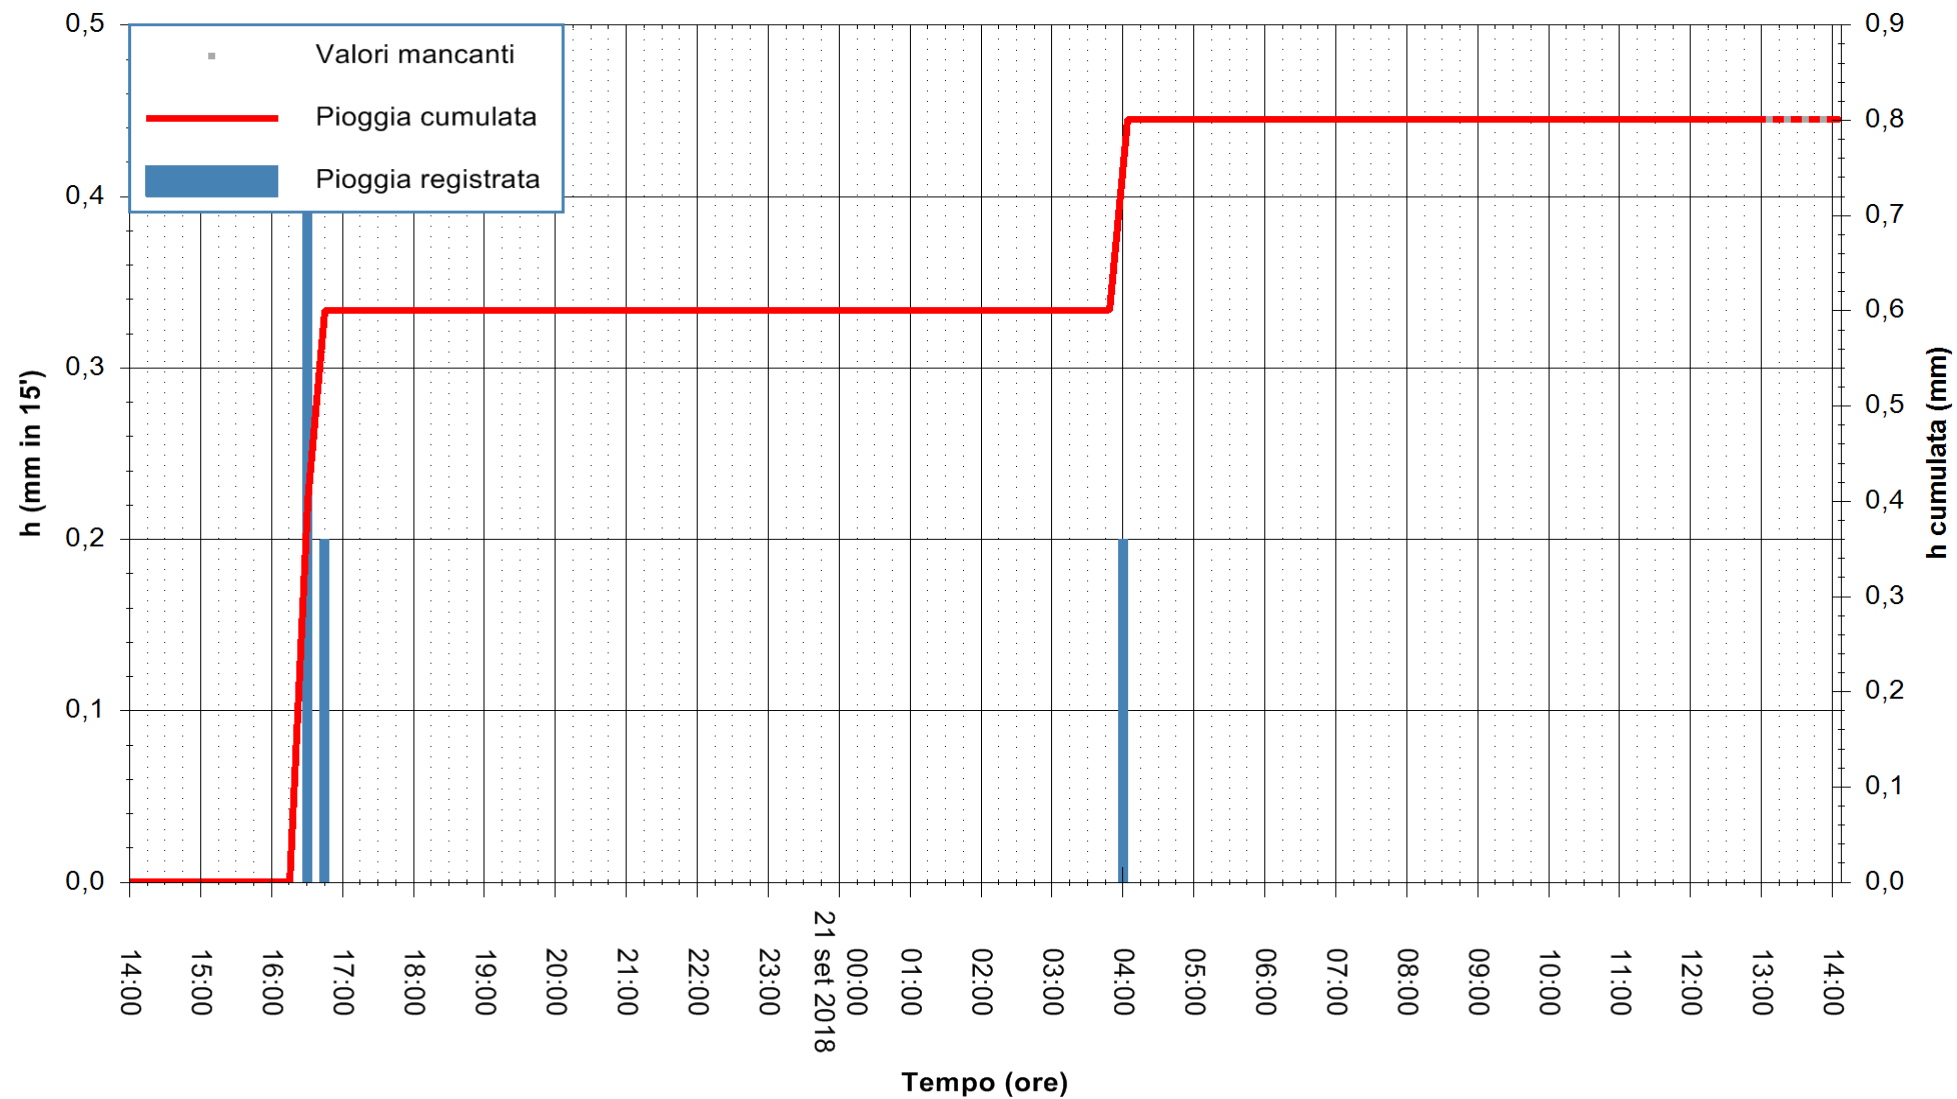

Stazione pluviometrica Oschiri
Area PISCHINAS
Pioggia registrata nelle ultime 24 ore
Estrazione dati delle ore 14:02 del 21/09/2018
Ultimo dato disponibile: 21/09/2018 alle 13:00

ARPAS
F.to il Dirigente Responsabile
Dott. Giuseppe Bianco

REGIONE AUTONOMA DE SARDIGNA
REGIONE AUTONOMA DELLA SARDEGNA

Stazione pluviometrica Fluminimannu a Decimomannu
Area DECIMOMANNU
Pioggia registrata nelle ultime 24 ore
Estrazione dati delle ore 14:02 del 21/09/2018
Ultimo dato disponibile: 21/09/2018 alle 13:30

ARPAS
F.to il Dirigente Responsabile
Dott. Giuseppe Bianco

REGIONE AUTONOMA DE SARDIGNA
REGIONE AUTONOMA DELLA SARDEGNA

Stazione pluviometrica Villazor
 Area IS ARENAS
 Pioggia registrata nelle ultime 24 ore
 Estrazione dati delle ore 14:02 del 21/09/2018
 Ultimo dato disponibile: 21/09/2018 alle 13:00