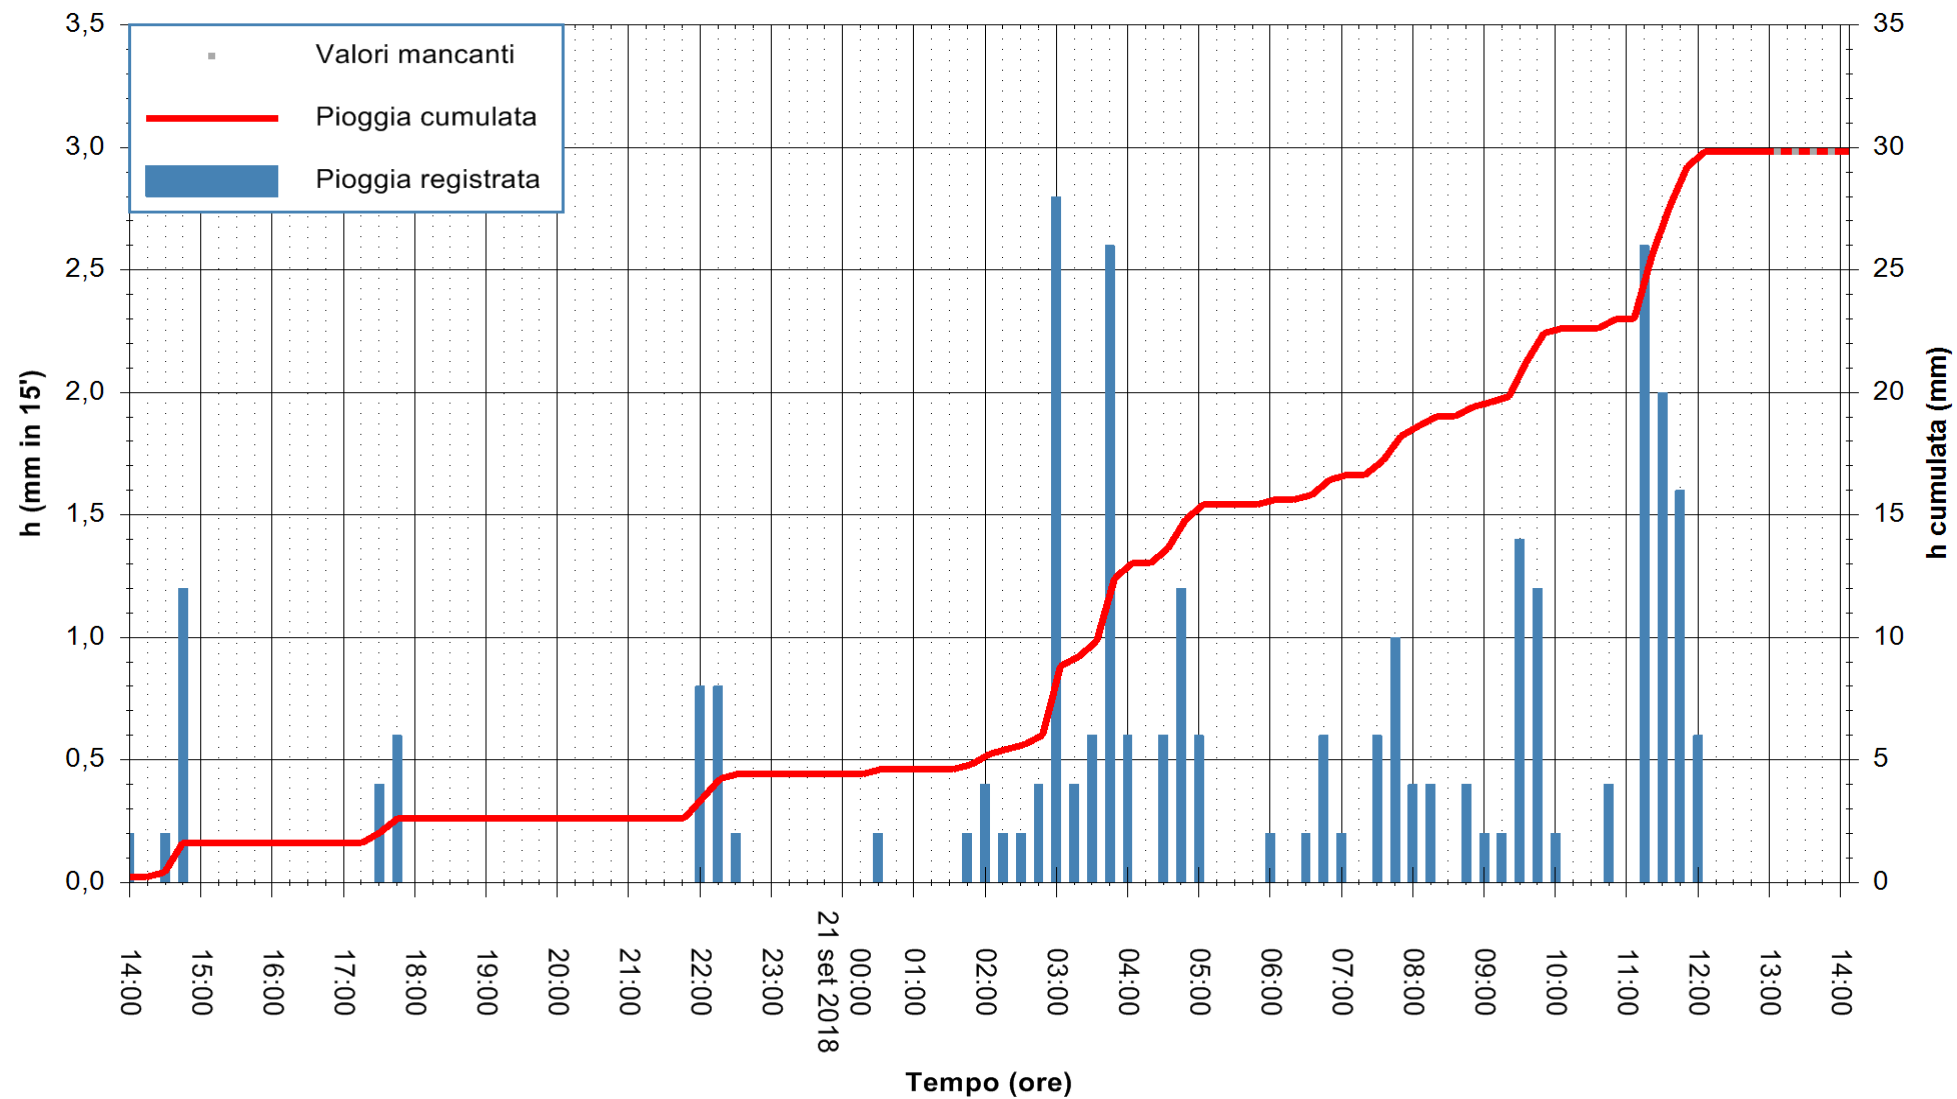

ARPAS
 F.to il Dirigente Responsabile
 Dott. Giuseppe Bianco

REGIONE AUTÒNOMA DE SARDIGNA
 REGIONE AUTONOMA DELLA SARDEGNA

Stazione pluviometrica Aglientu
Area AGLIENTU
Pioggia registrata nelle ultime 24 ore
Estrazione dati delle ore 14:02 del 21/09/2018
Ultimo dato disponibile: 21/09/2018 alle 13:00

ARPAS
F.to il Dirigente Responsabile
Dott. Giuseppe Bianco

REGIONE AUTÒNOMA DE SARDIGNA
REGIONE AUTONOMA DELLA SARDEGNA

Stazione pluviometrica Villa Verde
Area SUNNURAXI
Pioggia registrata nelle ultime 24 ore
Estrazione dati delle ore 14:02 del 21/09/2018
Ultimo dato disponibile: 21/09/2018 alle 13:30