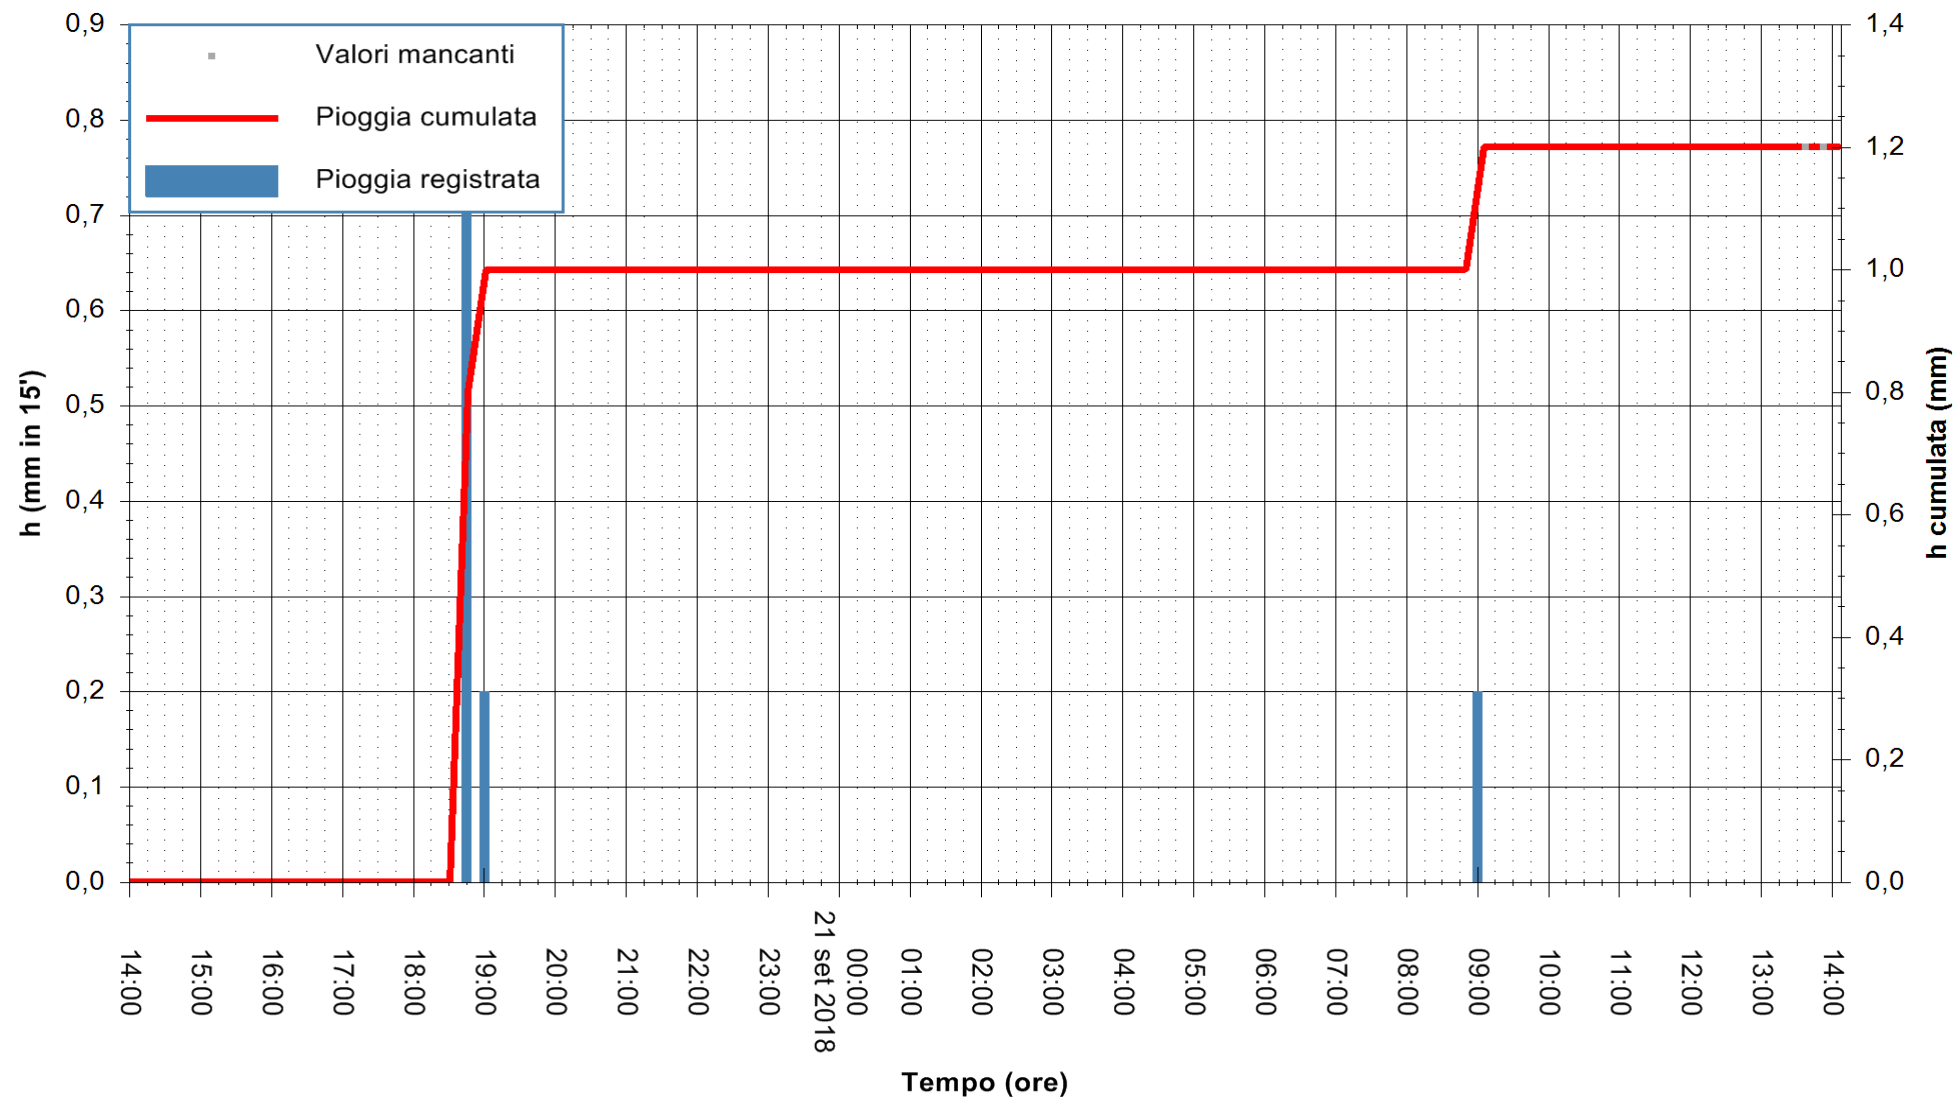

Stazione pluviometrica Oschiri
Area PISCHINAS
Pioggia registrata nelle ultime 24 ore
Estrazione dati delle ore 14:02 del 21/09/2018
Ultimo dato disponibile: 21/09/2018 alle 13:00

ARPAS
F.to il Dirigente Responsabile
Dott. Giuseppe Bianco

REGIONE AUTONOMA DE SARDIGNA
REGIONE AUTONOMA DELLA SARDEGNA

Stazione pluviometrica Fluminimannu a Decimomannu
Area DECIMOMANNU
Pioggia registrata nelle ultime 24 ore
Estrazione dati delle ore 14:02 del 21/09/2018
Ultimo dato disponibile: 21/09/2018 alle 13:30

ARPAS
F.to il Dirigente Responsabile
Dott. Giuseppe Bianco

REGIONE AUTONOMA DE SARDIGNA
REGIONE AUTONOMA DELLA SARDEGNA

Stazione pluviometrica Villazor
 Area IS ARENAS
 Pioggia registrata nelle ultime 24 ore
 Estrazione dati delle ore 14:02 del 21/09/2018
 Ultimo dato disponibile: 21/09/2018 alle 13:00