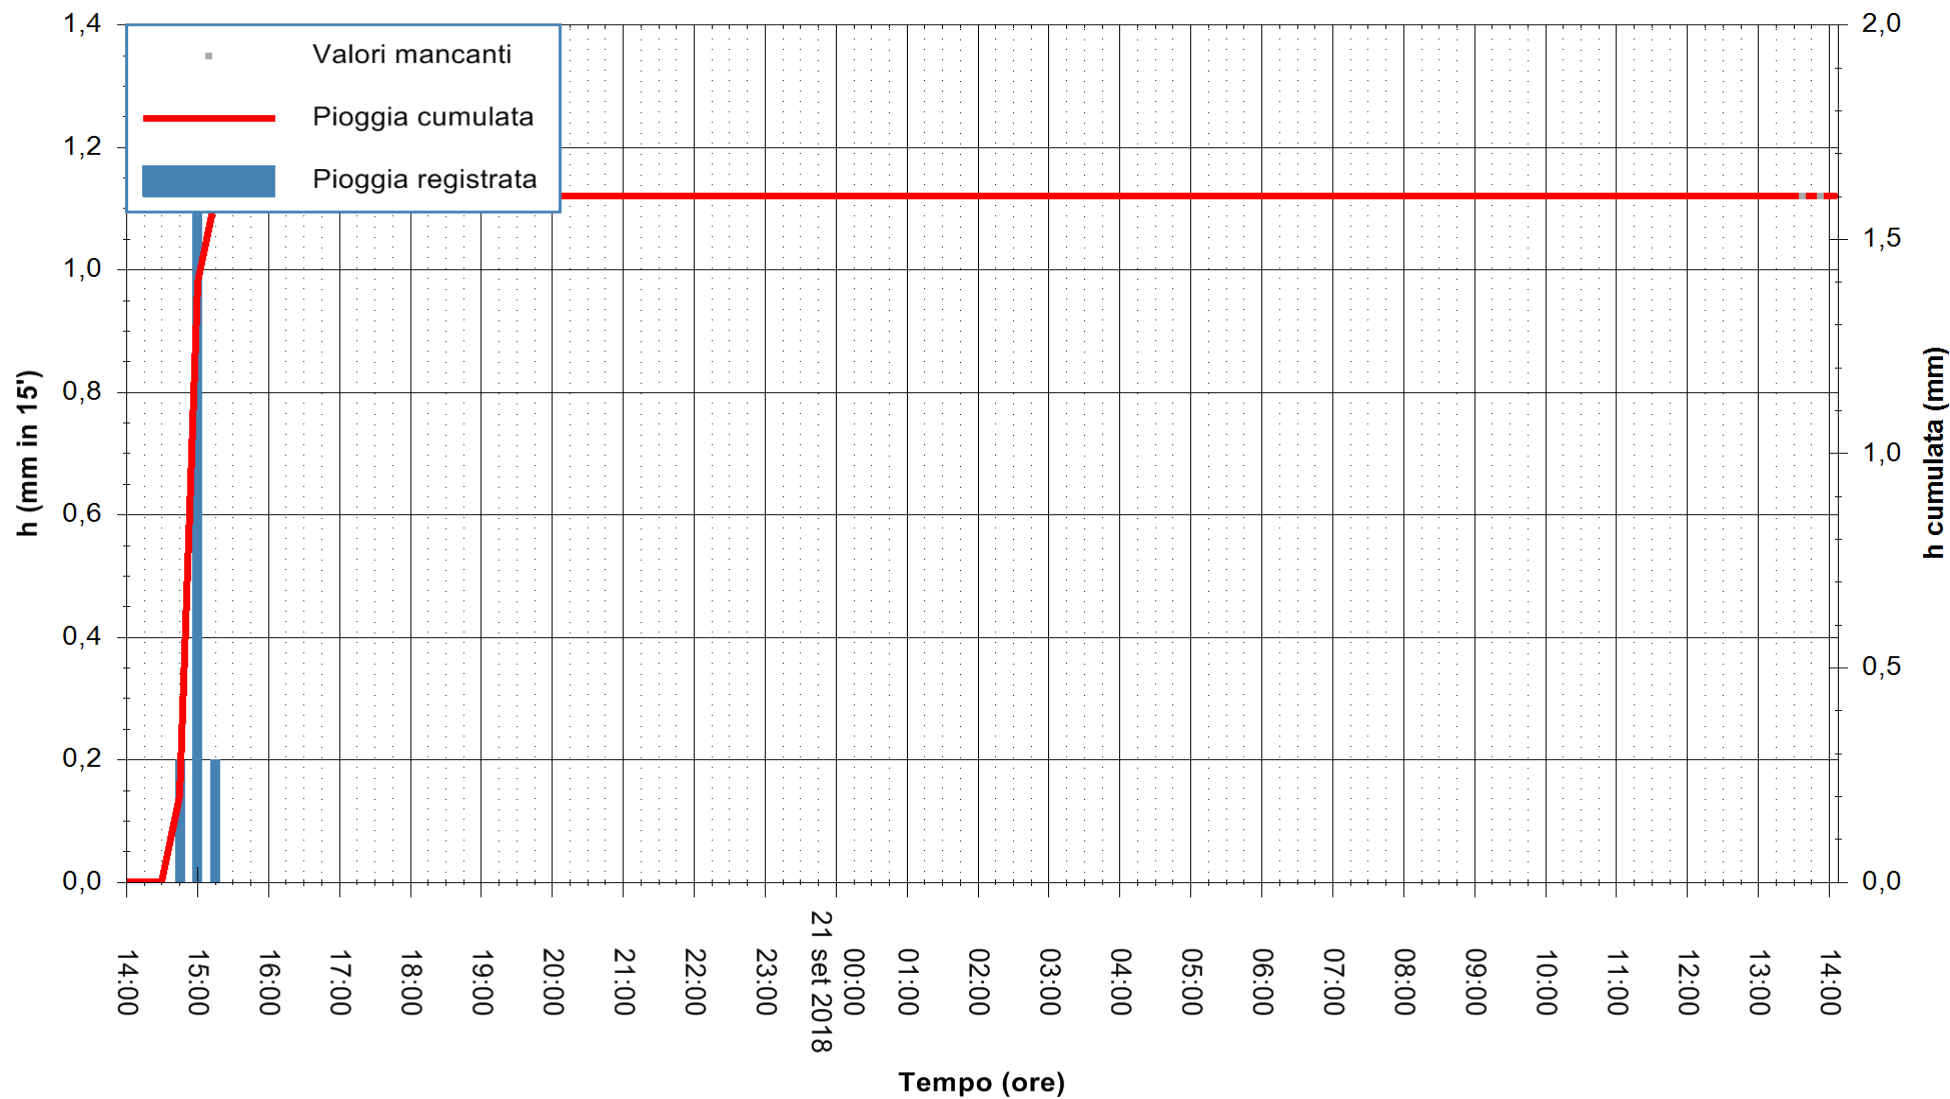

Stazione pluviometrica Oschiri
Area PISCHINAS
Pioggia registrata nelle ultime 24 ore
Estrazione dati delle ore 14:02 del 21/09/2018
Ultimo dato disponibile: 21/09/2018 alle 13:00

ARPAS
F.to il Dirigente Responsabile
Dott. Giuseppe Bianco

REGIONE AUTONOMA DE SARDIGNA
REGIONE AUTONOMA DELLA SARDEGNA

Stazione pluviometrica Fluminimannu a Decimomannu
Area DECIMOMANNU
Pioggia registrata nelle ultime 24 ore
Estrazione dati delle ore 14:02 del 21/09/2018
Ultimo dato disponibile: 21/09/2018 alle 13:30

ARPAS
F.to il Dirigente Responsabile
Dott. Giuseppe Bianco

REGIONE AUTONOMA DE SARDIGNA
REGIONE AUTONOMA DELLA SARDEGNA

Stazione pluviometrica Villazor
 Area IS ARENAS
 Pioggia registrata nelle ultime 24 ore
 Estrazione dati delle ore 14:02 del 21/09/2018
 Ultimo dato disponibile: 21/09/2018 alle 13:00