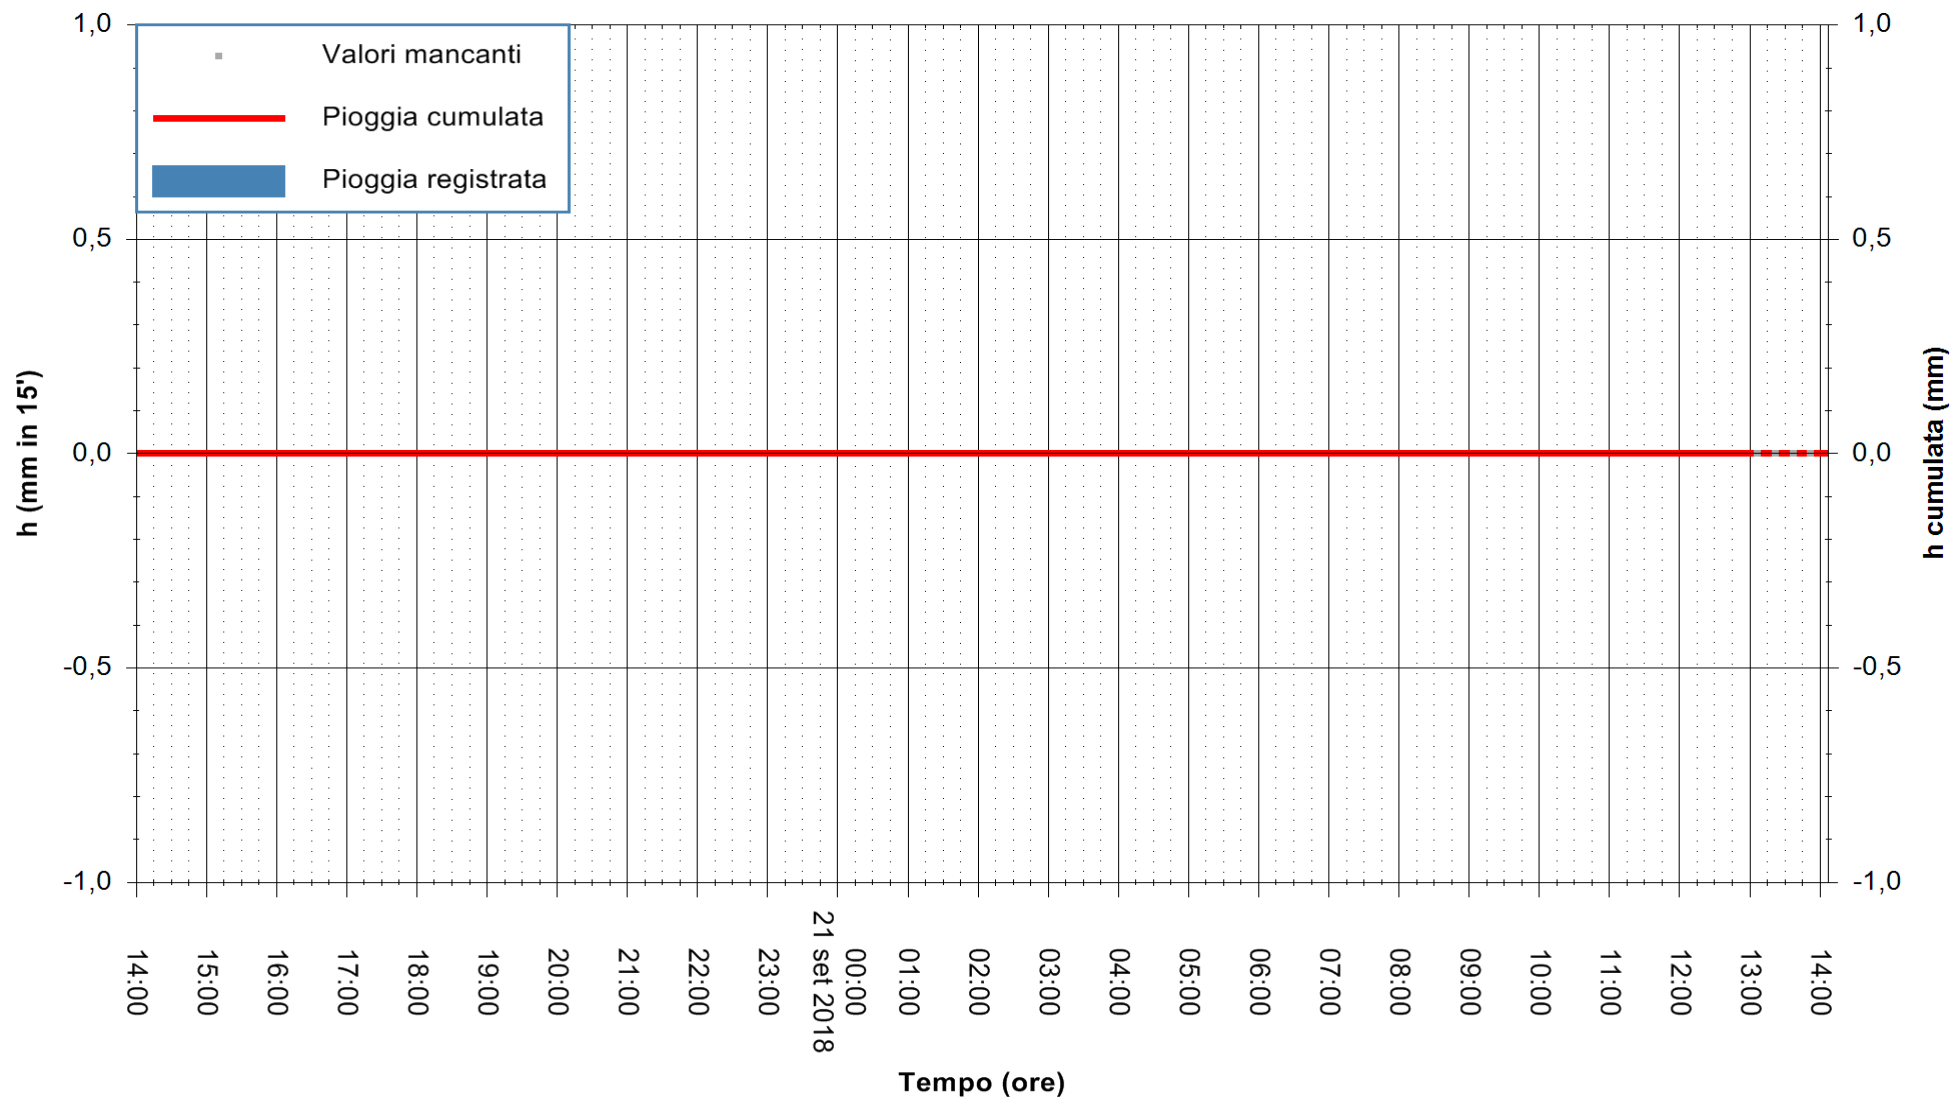

ARPAS
 F.to il Dirigente Responsabile
 Dott. Giuseppe Bianco

REGIONE AUTÒNOMA DE SARDIGNA
 REGIONE AUTONOMA DELLA SARDEGNA

Stazione pluviometrica Aglientu
Area AGLIENTU
Pioggia registrata nelle ultime 24 ore
Estrazione dati delle ore 14:02 del 21/09/2018
Ultimo dato disponibile: 21/09/2018 alle 13:00

ARPAS
F.to il Dirigente Responsabile
Dott. Giuseppe Bianco

REGIONE AUTÒNOMA DE SARDIGNA
REGIONE AUTONOMA DELLA SARDEGNA

Stazione pluviometrica Villa Verde
Area SUNNURAXI
Pioggia registrata nelle ultime 24 ore
Estrazione dati delle ore 14:02 del 21/09/2018
Ultimo dato disponibile: 21/09/2018 alle 13:30