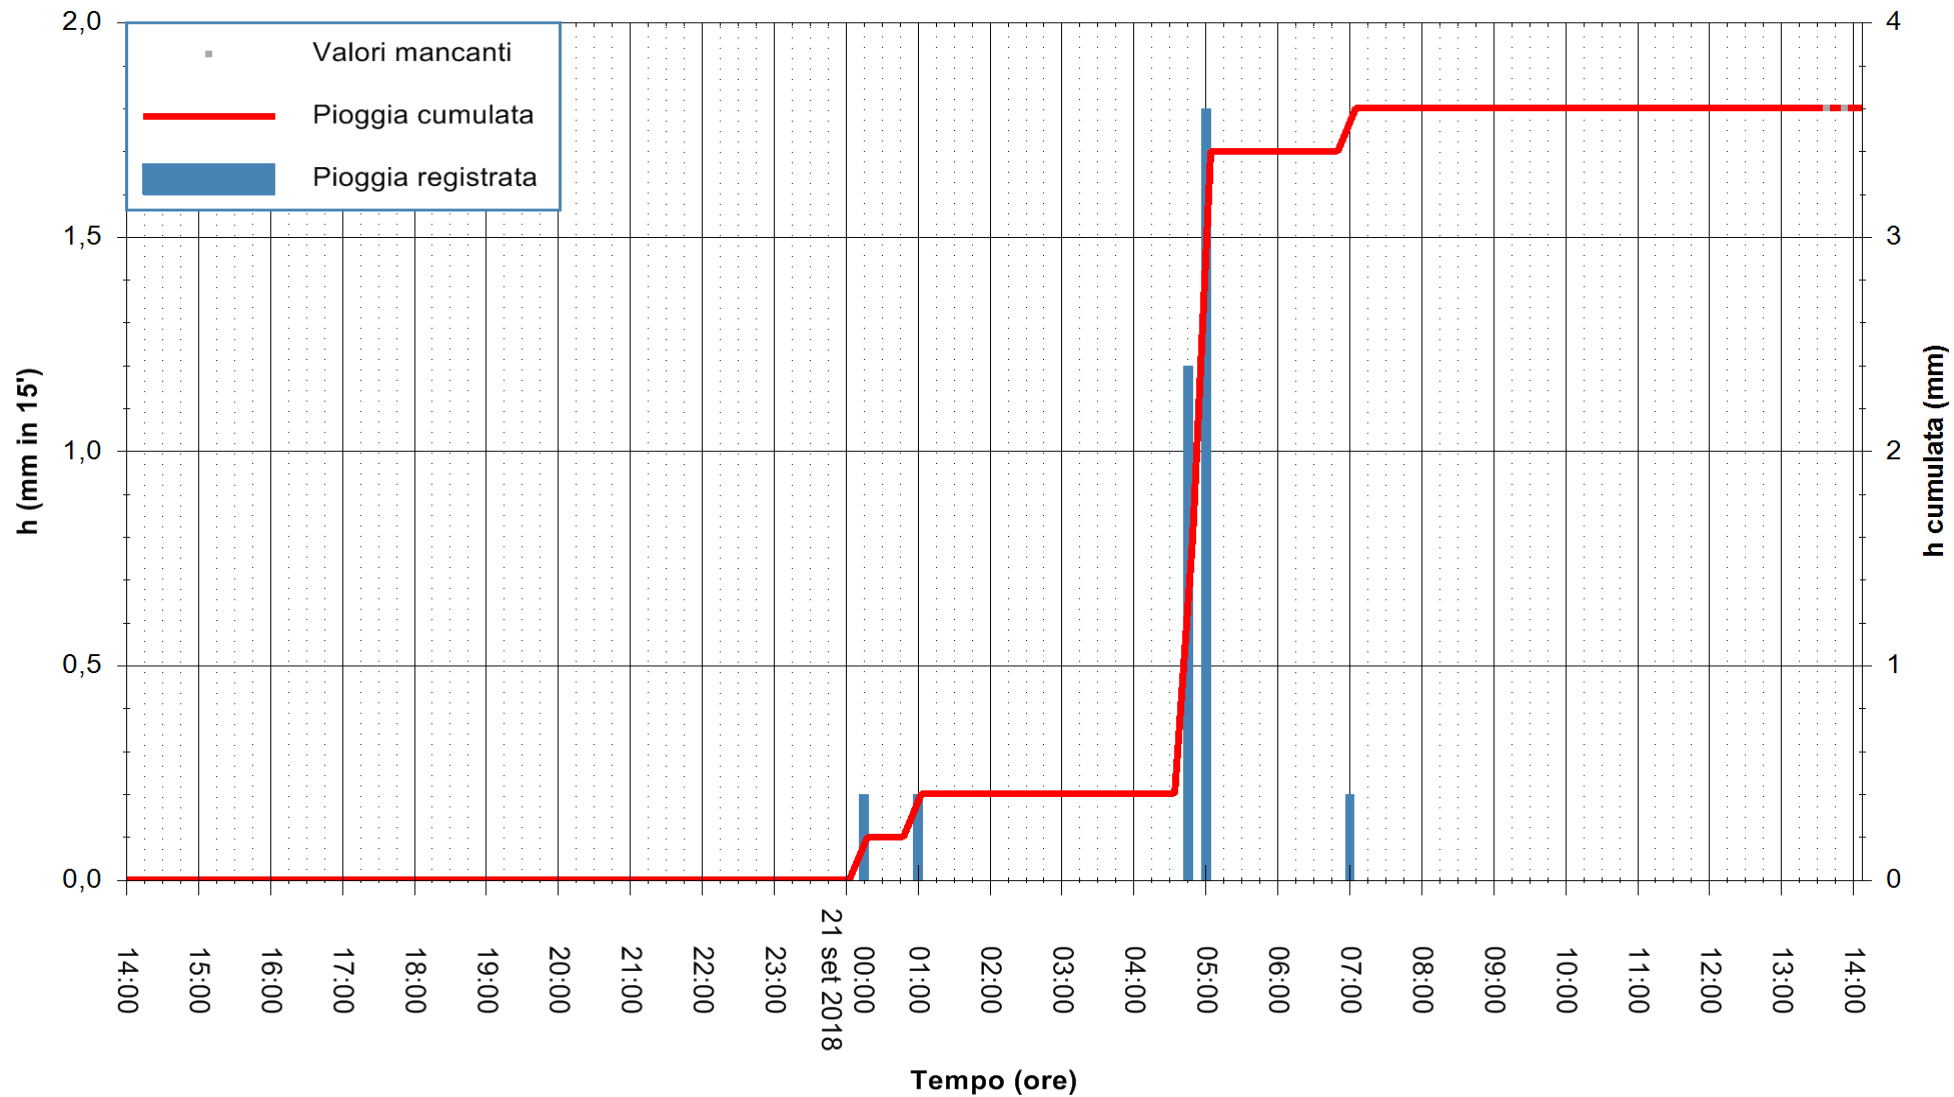

ARPAS
 F.to il Dirigente Responsabile
 Dott. Giuseppe Bianco

REGIONE AUTÒNOMA DE SARDIGNA
 REGIONE AUTONOMA DELLA SARDEGNA

Stazione pluviometrica Aglientu
Area AGLIENTU
Pioggia registrata nelle ultime 24 ore
Estrazione dati delle ore 14:02 del 21/09/2018
Ultimo dato disponibile: 21/09/2018 alle 13:00

ARPAS
F.to il Dirigente Responsabile
Dott. Giuseppe Bianco

REGIONE AUTÒNOMA DE SARDIGNA
REGIONE AUTONOMA DELLA SARDEGNA

Stazione pluviometrica Villa Verde
Area SUNNURAXI
Pioggia registrata nelle ultime 24 ore
Estrazione dati delle ore 14:02 del 21/09/2018
Ultimo dato disponibile: 21/09/2018 alle 13:30