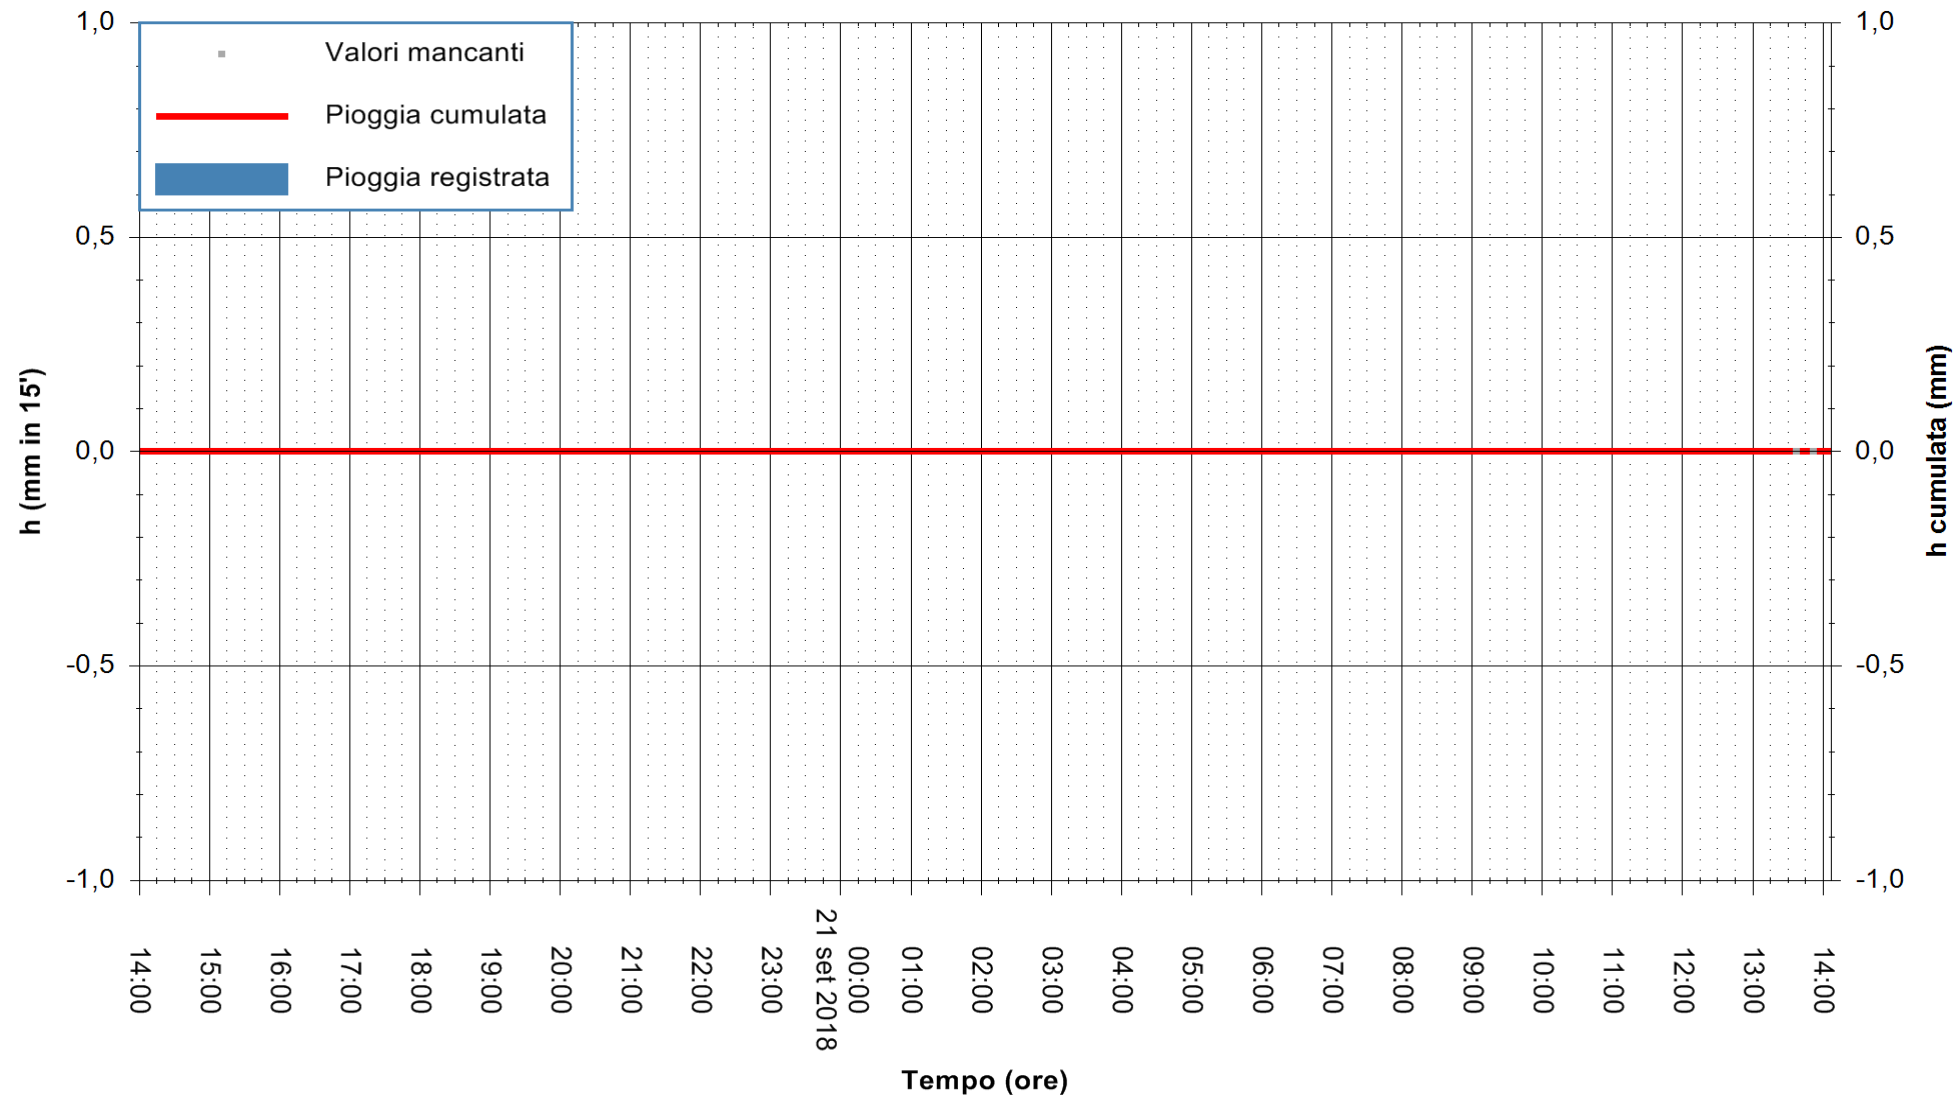

ARPAS
 F.to il Dirigente Responsabile
 Dott. Giuseppe Bianco

REGIONE AUTÒNOMA DE SARDIGNA
 REGIONE AUTONOMA DELLA SARDEGNA

Stazione pluviometrica Aglientu
Area AGLIENTU
Pioggia registrata nelle ultime 24 ore
Estrazione dati delle ore 14:02 del 21/09/2018
Ultimo dato disponibile: 21/09/2018 alle 13:00

ARPAS
F.to il Dirigente Responsabile
Dott. Giuseppe Bianco

REGIONE AUTÒNOMA DE SARDIGNA
REGIONE AUTONOMA DELLA SARDEGNA

Stazione pluviometrica Villa Verde
Area SUNNURAXI
Pioggia registrata nelle ultime 24 ore
Estrazione dati delle ore 14:02 del 21/09/2018
Ultimo dato disponibile: 21/09/2018 alle 13:30