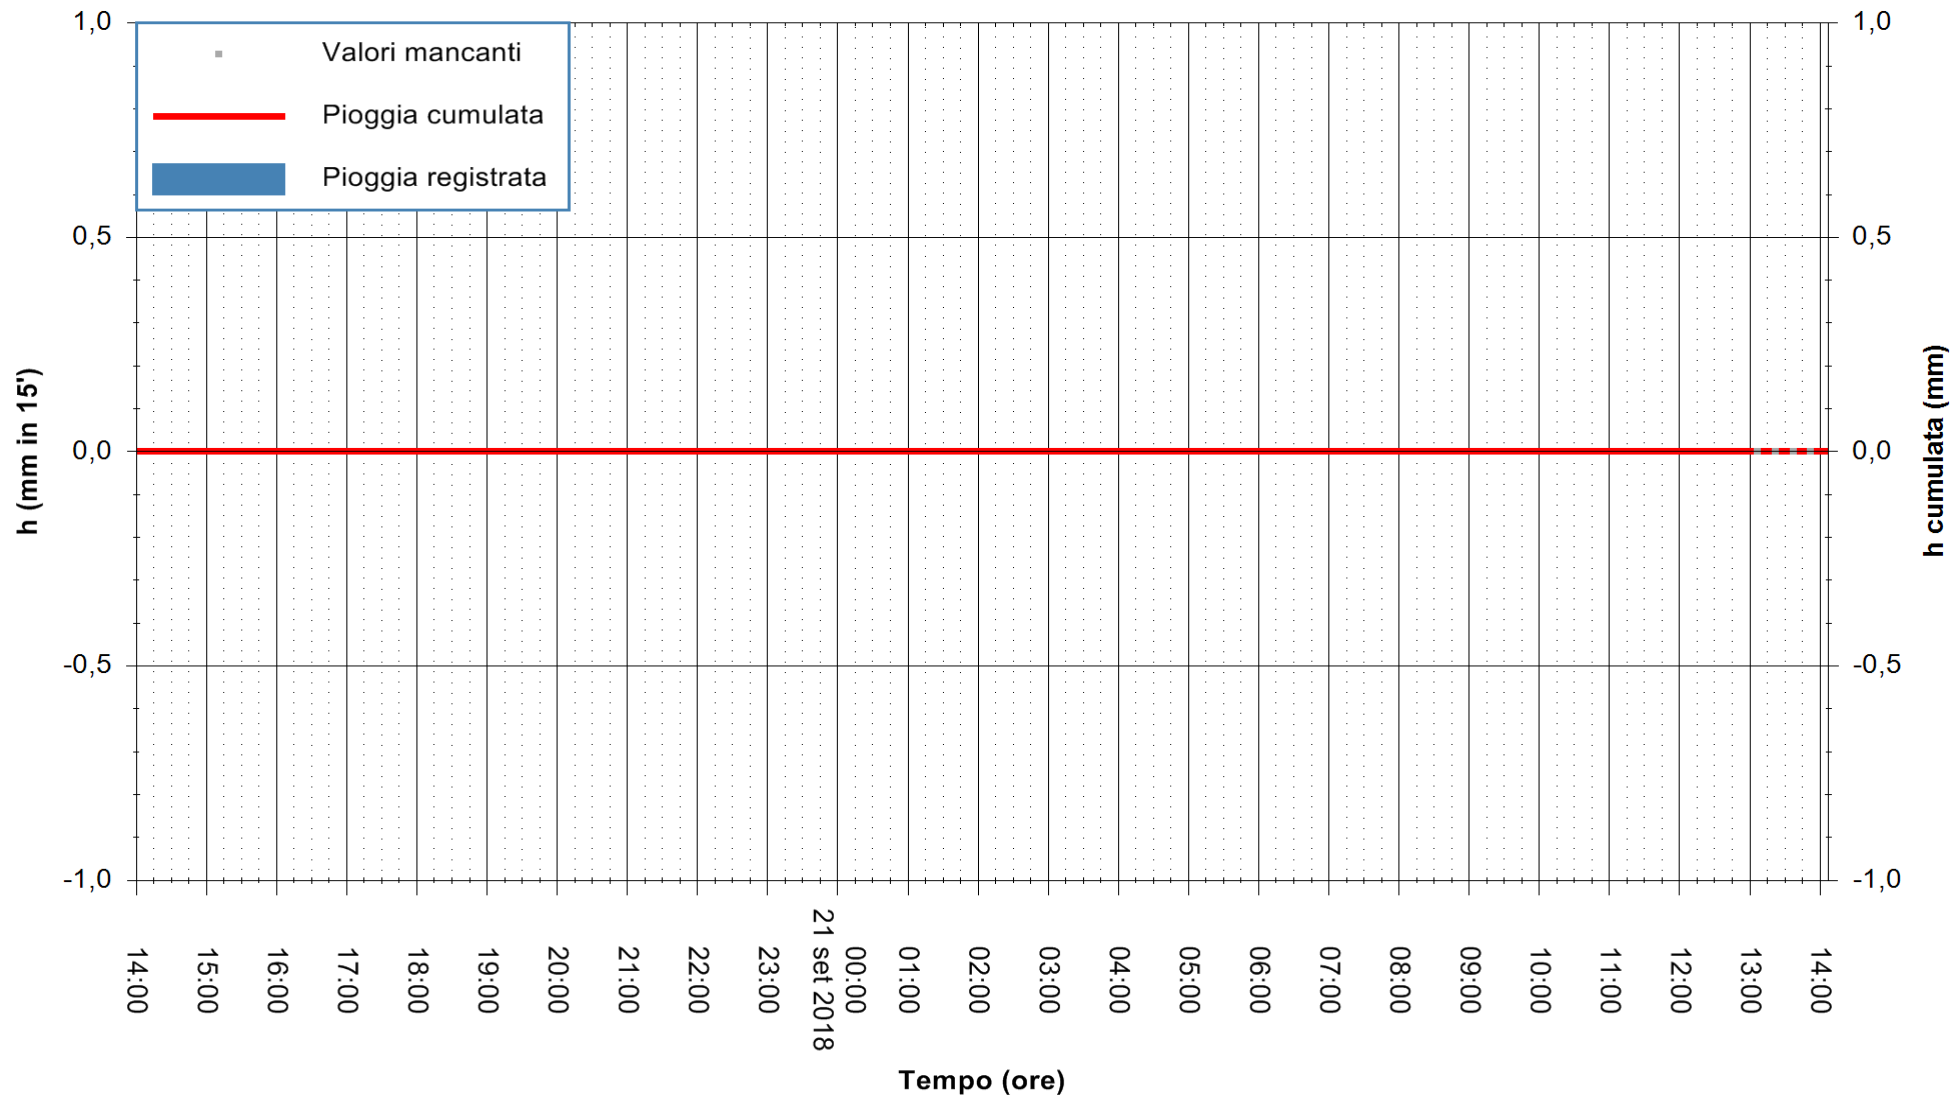

ARPAS
 F.to il Dirigente Responsabile
 Dott. Giuseppe Bianco

REGIONE AUTÒNOMA DE SARDIGNA
 REGIONE AUTONOMA DELLA SARDEGNA

Stazione pluviometrica Aglientu
Area AGLIENTU
Pioggia registrata nelle ultime 24 ore
Estrazione dati delle ore 14:02 del 21/09/2018
Ultimo dato disponibile: 21/09/2018 alle 13:00

ARPAS
F.to il Dirigente Responsabile
Dott. Giuseppe Bianco

REGIONE AUTÒNOMA DE SARDIGNA
REGIONE AUTONOMA DELLA SARDEGNA

Stazione pluviometrica Villa Verde
Area SUNNURAXI
Pioggia registrata nelle ultime 24 ore
Estrazione dati delle ore 14:02 del 21/09/2018
Ultimo dato disponibile: 21/09/2018 alle 13:30