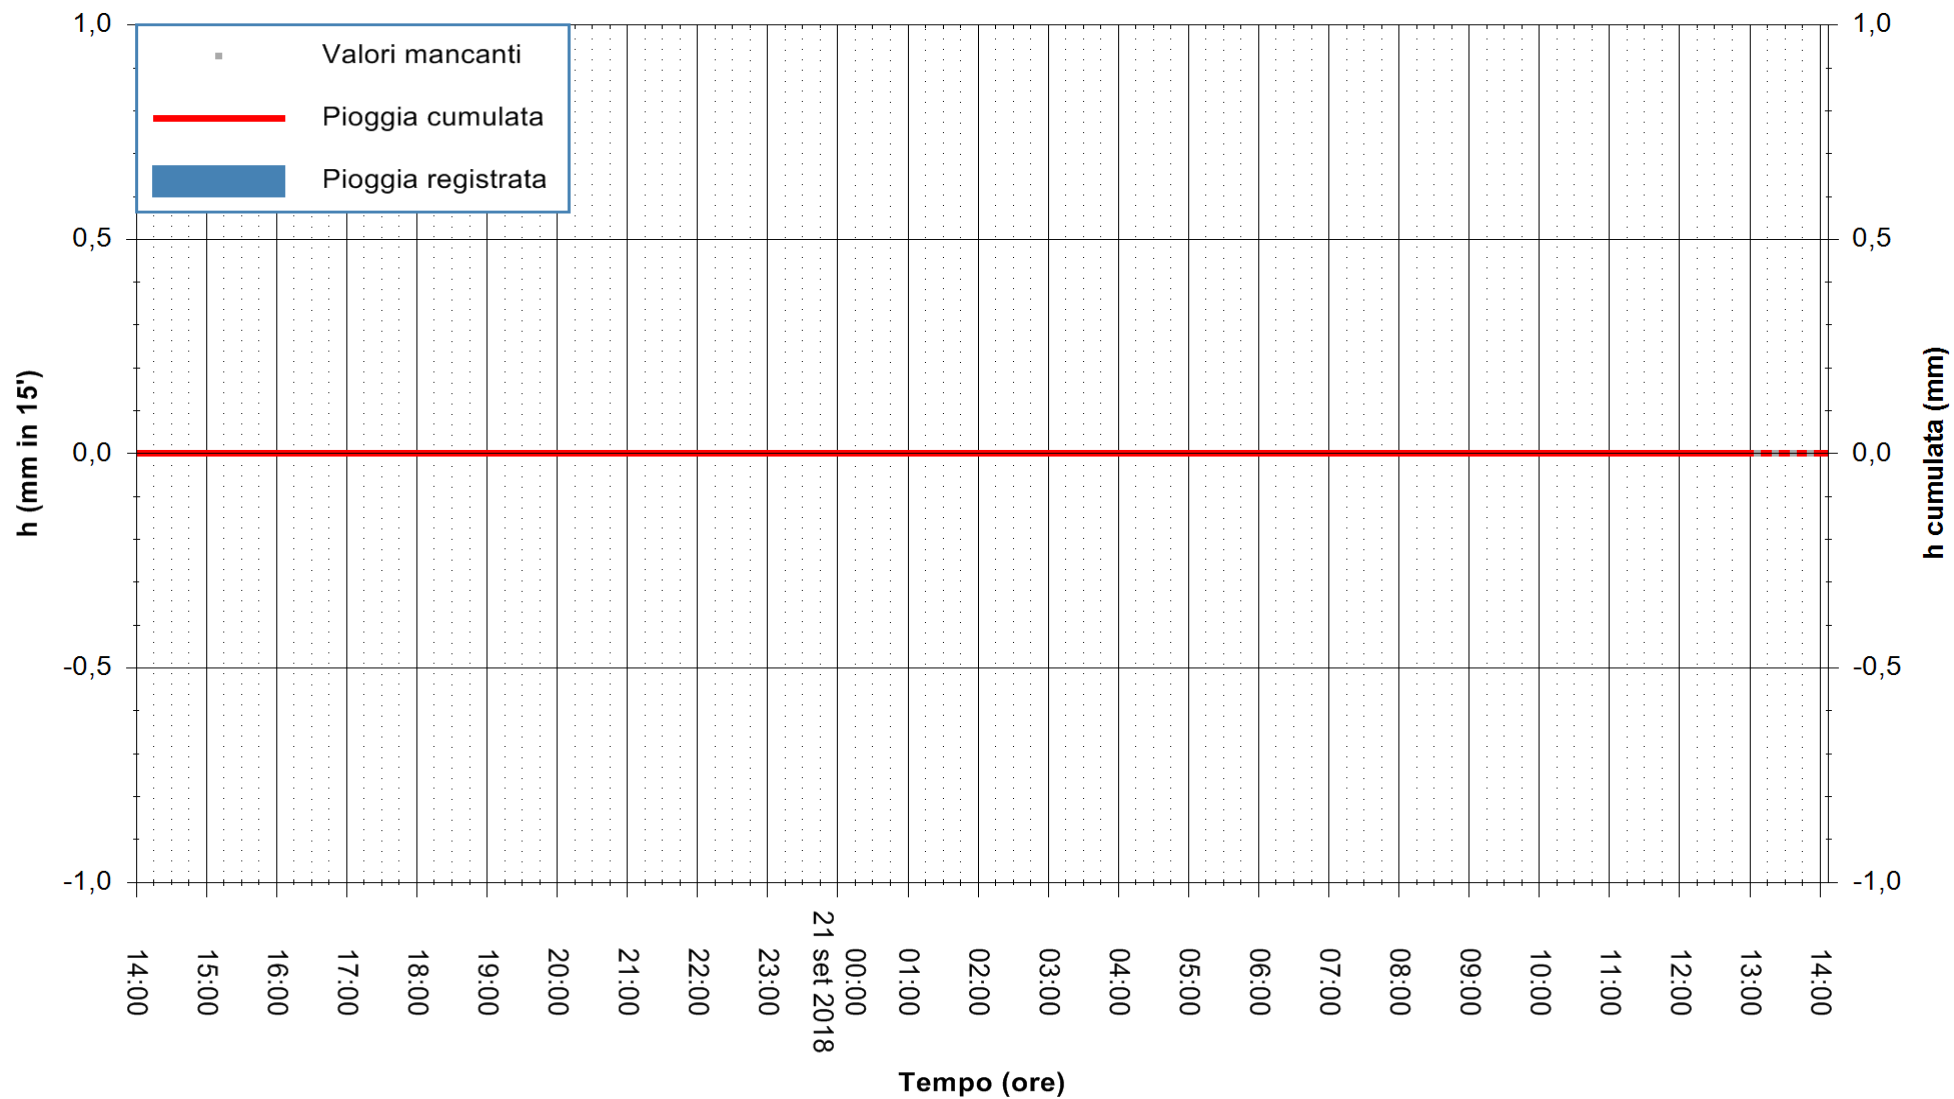

REGIONE AUTONOMA DE SARDIGNA
REGIONE AUTONOMA DELLA SARDEGNA

Stazione pluviometrica Fluminimannu a Decimomannu
Area DECIMOMANNU
Pioggia registrata nelle ultime 24 ore
Estrazione dati delle ore 14:02 del 21/09/2018
Ultimo dato disponibile: 21/09/2018 alle 13:30

ARPAS
F.to il Dirigente Responsabile
Dott. Giuseppe Bianco

REGIONE AUTONOMA DE SARDIGNA
REGIONE AUTONOMA DELLA SARDEGNA

Stazione pluviometrica Villazor
 Area IS ARENAS
 Pioggia registrata nelle ultime 24 ore
 Estrazione dati delle ore 14:02 del 21/09/2018
 Ultimo dato disponibile: 21/09/2018 alle 13:00

ARPAS
 F.to il Dirigente Responsabile
 Dott. Giuseppe Bianco

REGIONE AUTÒNOMA DE SARDIGNA
 REGIONE AUTONOMA DELLA SARDEGNA

Stazione pluviometrica Aglientu
Area AGLIENTU
Pioggia registrata nelle ultime 24 ore
Estrazione dati delle ore 14:02 del 21/09/2018
Ultimo dato disponibile: 21/09/2018 alle 13:00

ARPAS
F.to il Dirigente Responsabile
Dott. Giuseppe Bianco

REGIONE AUTÒNOMA DE SARDIGNA
REGIONE AUTONOMA DELLA SARDEGNA

Stazione pluviometrica Villa Verde
Area SUNNURAXI
Pioggia registrata nelle ultime 24 ore
Estrazione dati delle ore 14:02 del 21/09/2018
Ultimo dato disponibile: 21/09/2018 alle 13:30