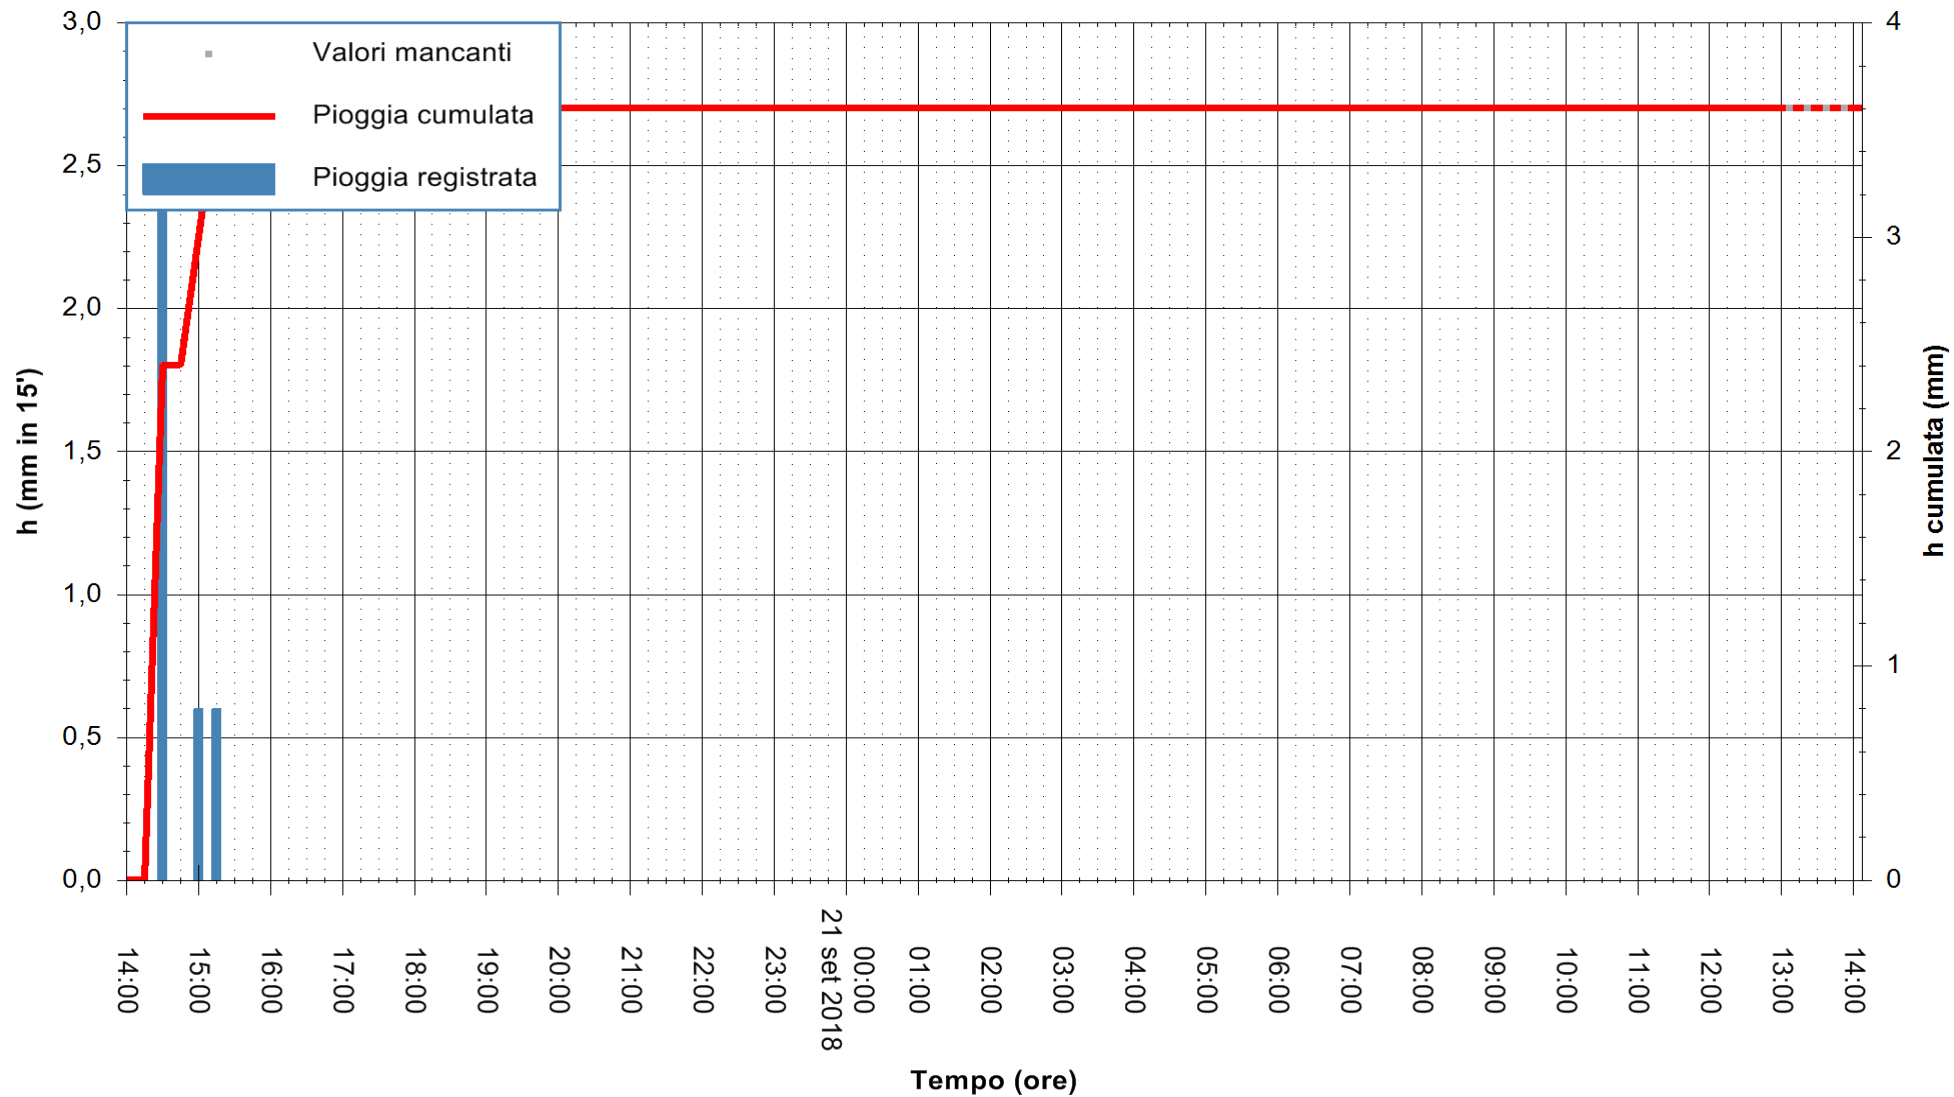

Stazione pluviometrica Villa Verde
Area SUNNURAXI
Pioggia registrata nelle ultime 24 ore
Estrazione dati delle ore 14:02 del 21/09/2018
Ultimo dato disponibile: 21/09/2018 alle 13:30

ARPAS
F.to il Dirigente Responsabile
Dott. Giuseppe Bianco

REGIONE AUTÒNOMA DE SARDIGNA
REGIONE AUTONOMA DELLA SARDEGNA