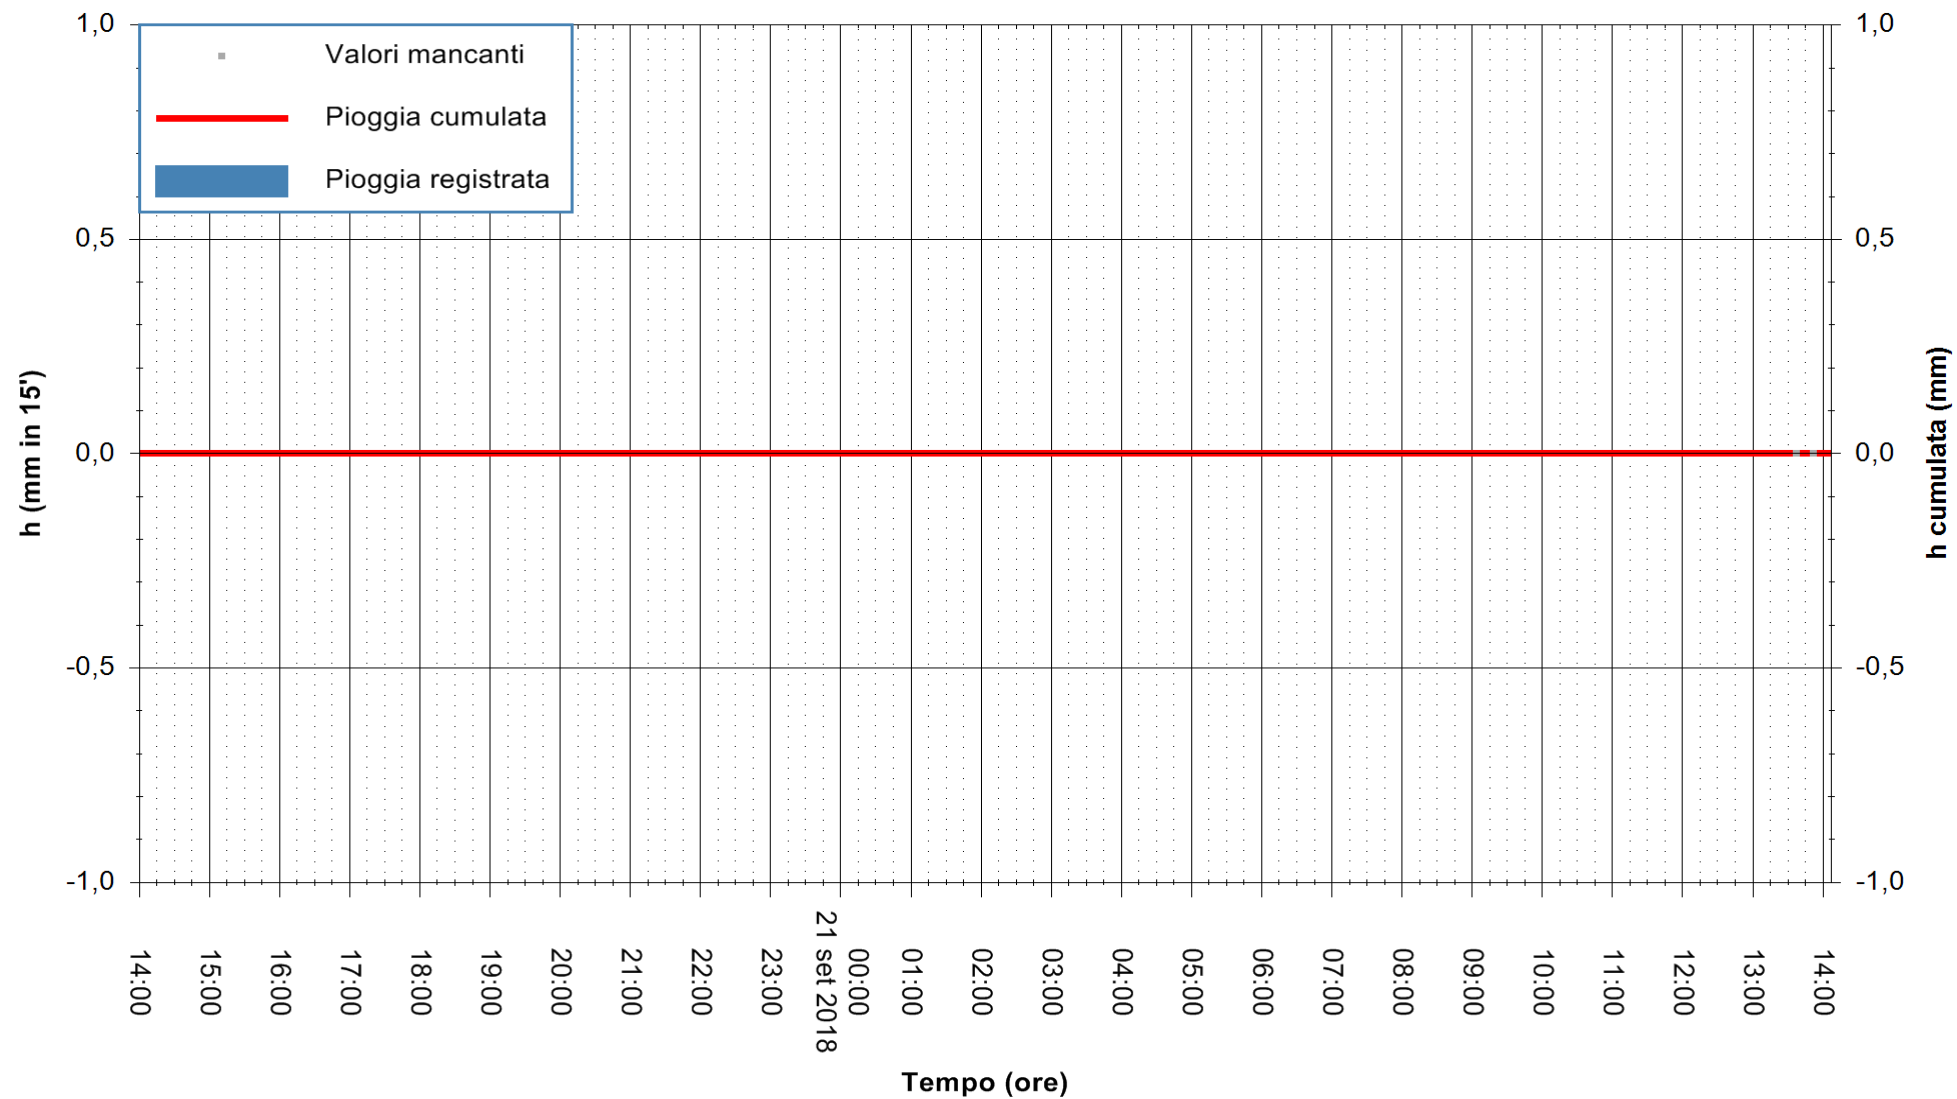

ARPAS
F.to il Dirigente Responsabile
Dott. Giuseppe Bianco

REGIONE AUTÒNOMA DE SARDIGNA
REGIONE AUTONOMA DELLA SARDEGNA

Stazione pluviometrica Villa Verde
Area SUNNURAXI
Pioggia registrata nelle ultime 24 ore
Estrazione dati delle ore 14:02 del 21/09/2018
Ultimo dato disponibile: 21/09/2018 alle 13:30