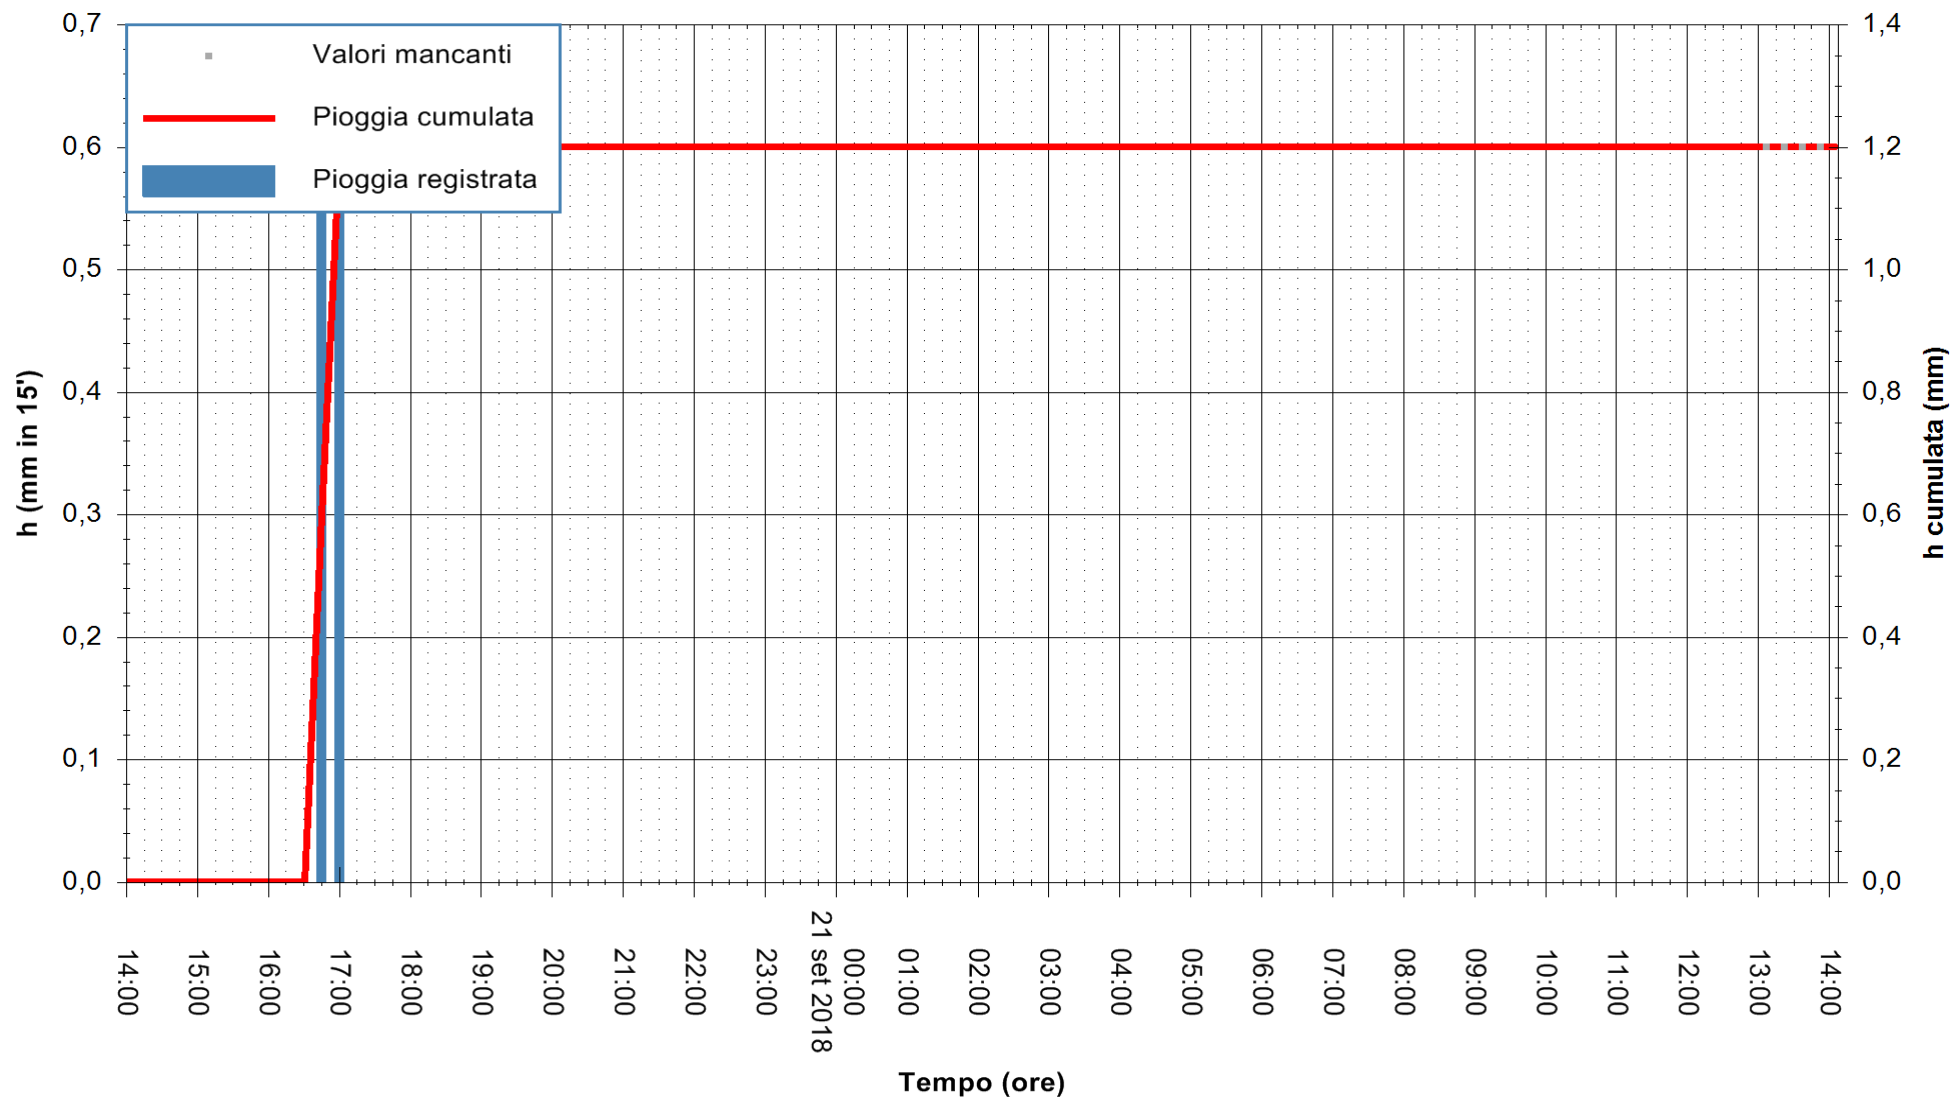

ARPAS
 F.to il Dirigente Responsabile
 Dott. Giuseppe Bianco

REGIONE AUTÒNOMA DE SARDIGNA
 REGIONE AUTONOMA DELLA SARDEGNA

Stazione pluviometrica Aglientu
Area AGLIENTU
Pioggia registrata nelle ultime 24 ore
Estrazione dati delle ore 14:02 del 21/09/2018
Ultimo dato disponibile: 21/09/2018 alle 13:00

ARPAS
F.to il Dirigente Responsabile
Dott. Giuseppe Bianco

REGIONE AUTÒNOMA DE SARDIGNA
REGIONE AUTONOMA DELLA SARDEGNA

Stazione pluviometrica Villa Verde
Area SUNNURAXI
Pioggia registrata nelle ultime 24 ore
Estrazione dati delle ore 14:02 del 21/09/2018
Ultimo dato disponibile: 21/09/2018 alle 13:30