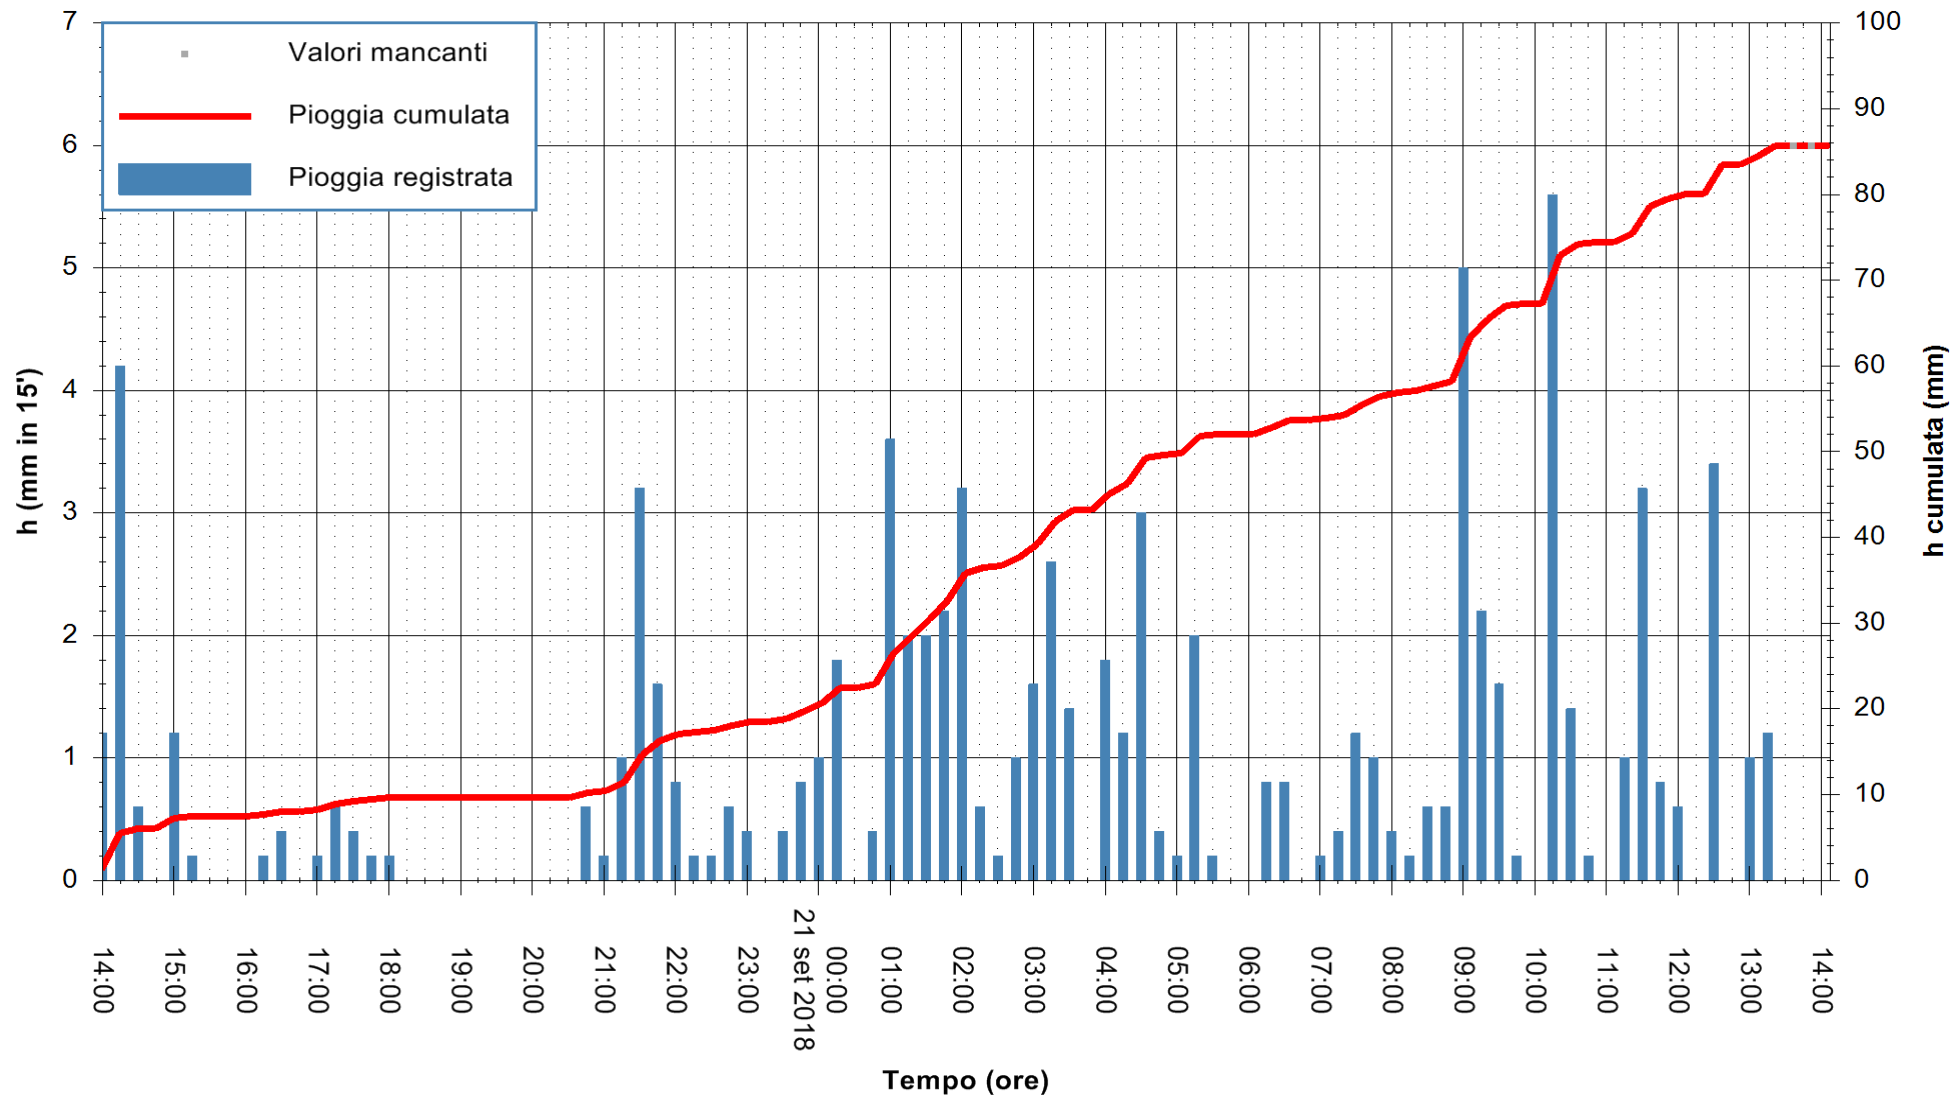

Stazione pluviometrica Oschiri
Area PISCHINAS
Pioggia registrata nelle ultime 24 ore
Estrazione dati delle ore 14:02 del 21/09/2018
Ultimo dato disponibile: 21/09/2018 alle 13:00

ARPAS
F.to il Dirigente Responsabile
Dott. Giuseppe Bianco

ARPAS
 F.to il Dirigente Responsabile
 Dott. Giuseppe Bianco

REGIONE AUTÒNOMA DE SARDIGNA
 REGIONE AUTONOMA DELLA SARDEGNA

Stazione pluviometrica Aglientu
Area AGLIENTU
Pioggia registrata nelle ultime 24 ore
Estrazione dati delle ore 14:02 del 21/09/2018
Ultimo dato disponibile: 21/09/2018 alle 13:00

ARPAS
F.to il Dirigente Responsabile
Dott. Giuseppe Bianco

REGIONE AUTÒNOMA DE SARDIGNA
REGIONE AUTONOMA DELLA SARDEGNA

Stazione pluviometrica Villa Verde
Area SUNNURAXI
Pioggia registrata nelle ultime 24 ore
Estrazione dati delle ore 14:02 del 21/09/2018
Ultimo dato disponibile: 21/09/2018 alle 13:30