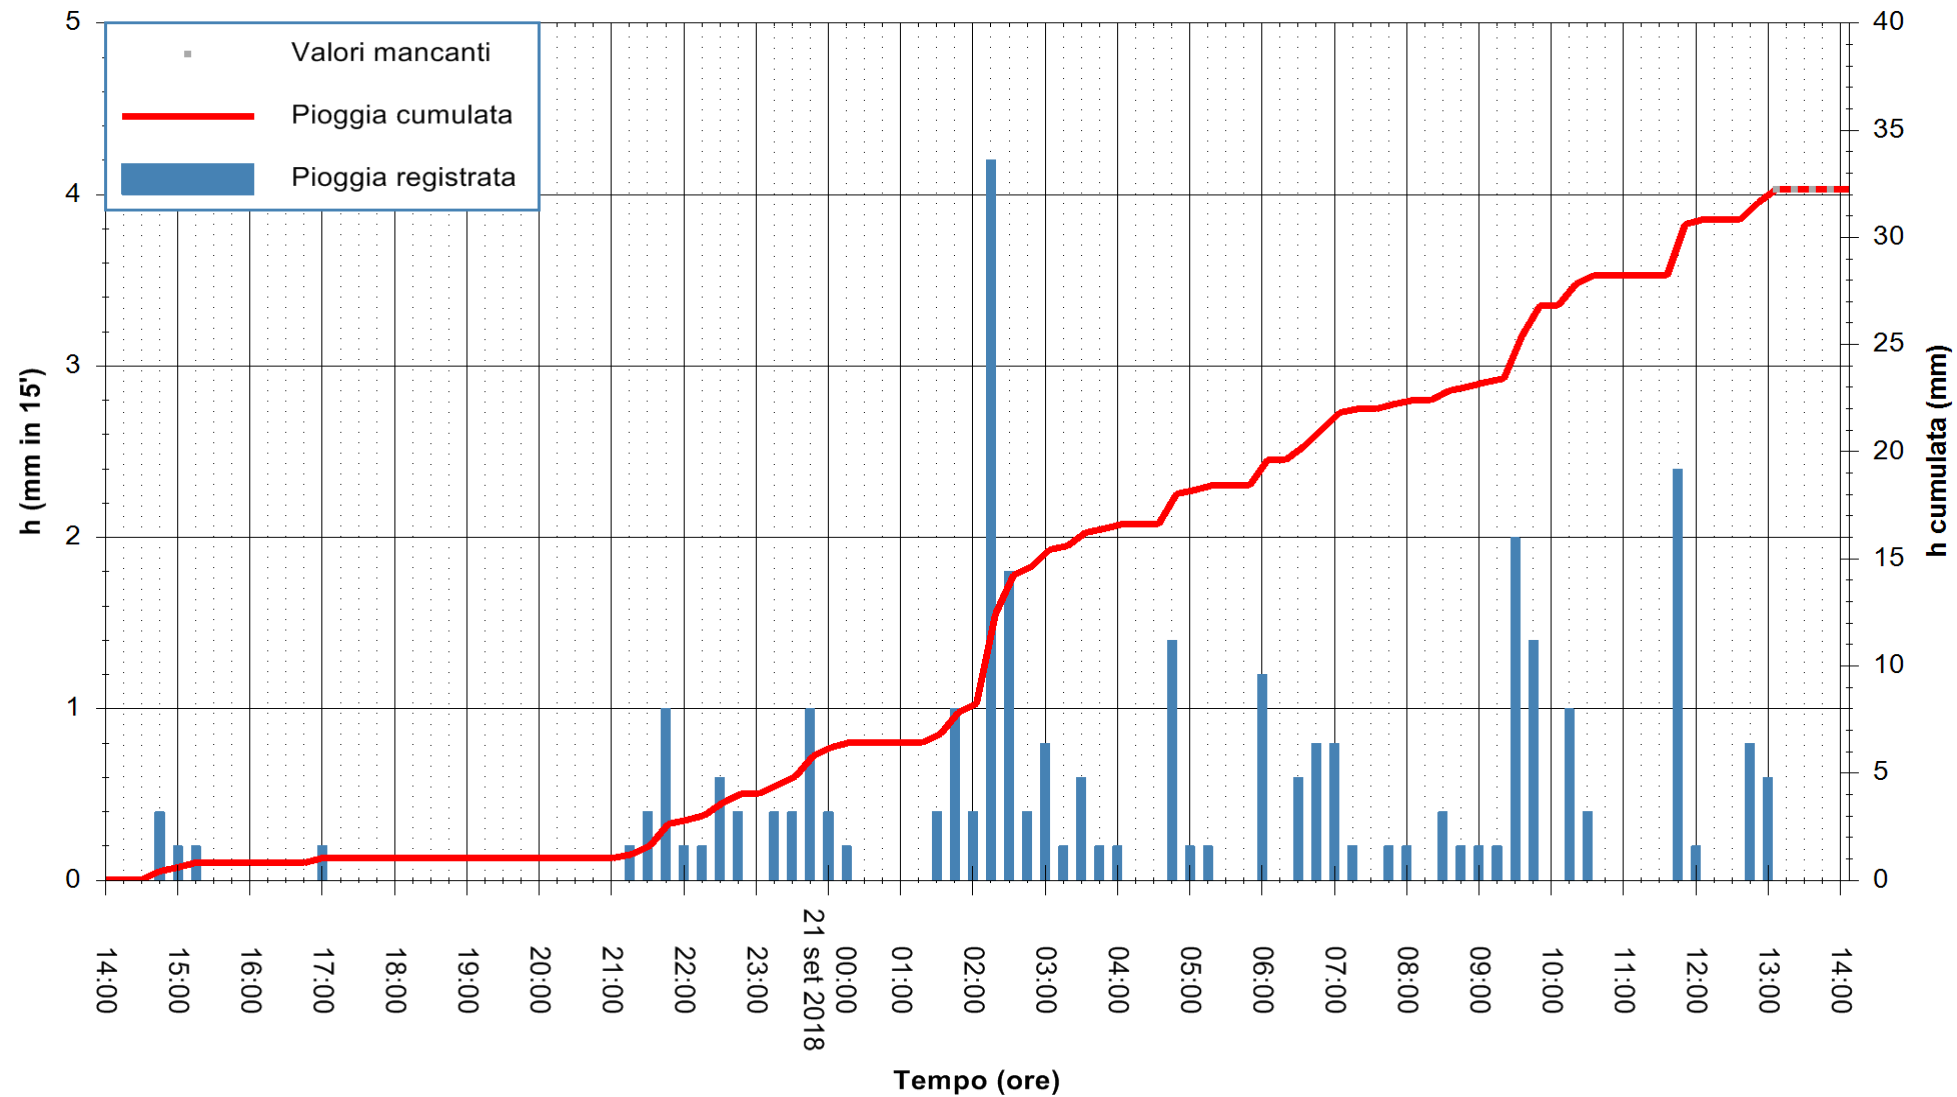

ARPAS
 F.to il Dirigente Responsabile
 Dott. Giuseppe Bianco

REGIONE AUTÒNOMA DE SARDIGNA
 REGIONE AUTONOMA DELLA SARDEGNA

Stazione pluviometrica Aglientu
Area AGLIENTU
Pioggia registrata nelle ultime 24 ore
Estrazione dati delle ore 14:02 del 21/09/2018
Ultimo dato disponibile: 21/09/2018 alle 13:00

ARPAS
F.to il Dirigente Responsabile
Dott. Giuseppe Bianco

REGIONE AUTÒNOMA DE SARDIGNA
REGIONE AUTONOMA DELLA SARDEGNA

Stazione pluviometrica Villa Verde
Area SUNNURAXI
Pioggia registrata nelle ultime 24 ore
Estrazione dati delle ore 14:02 del 21/09/2018
Ultimo dato disponibile: 21/09/2018 alle 13:30