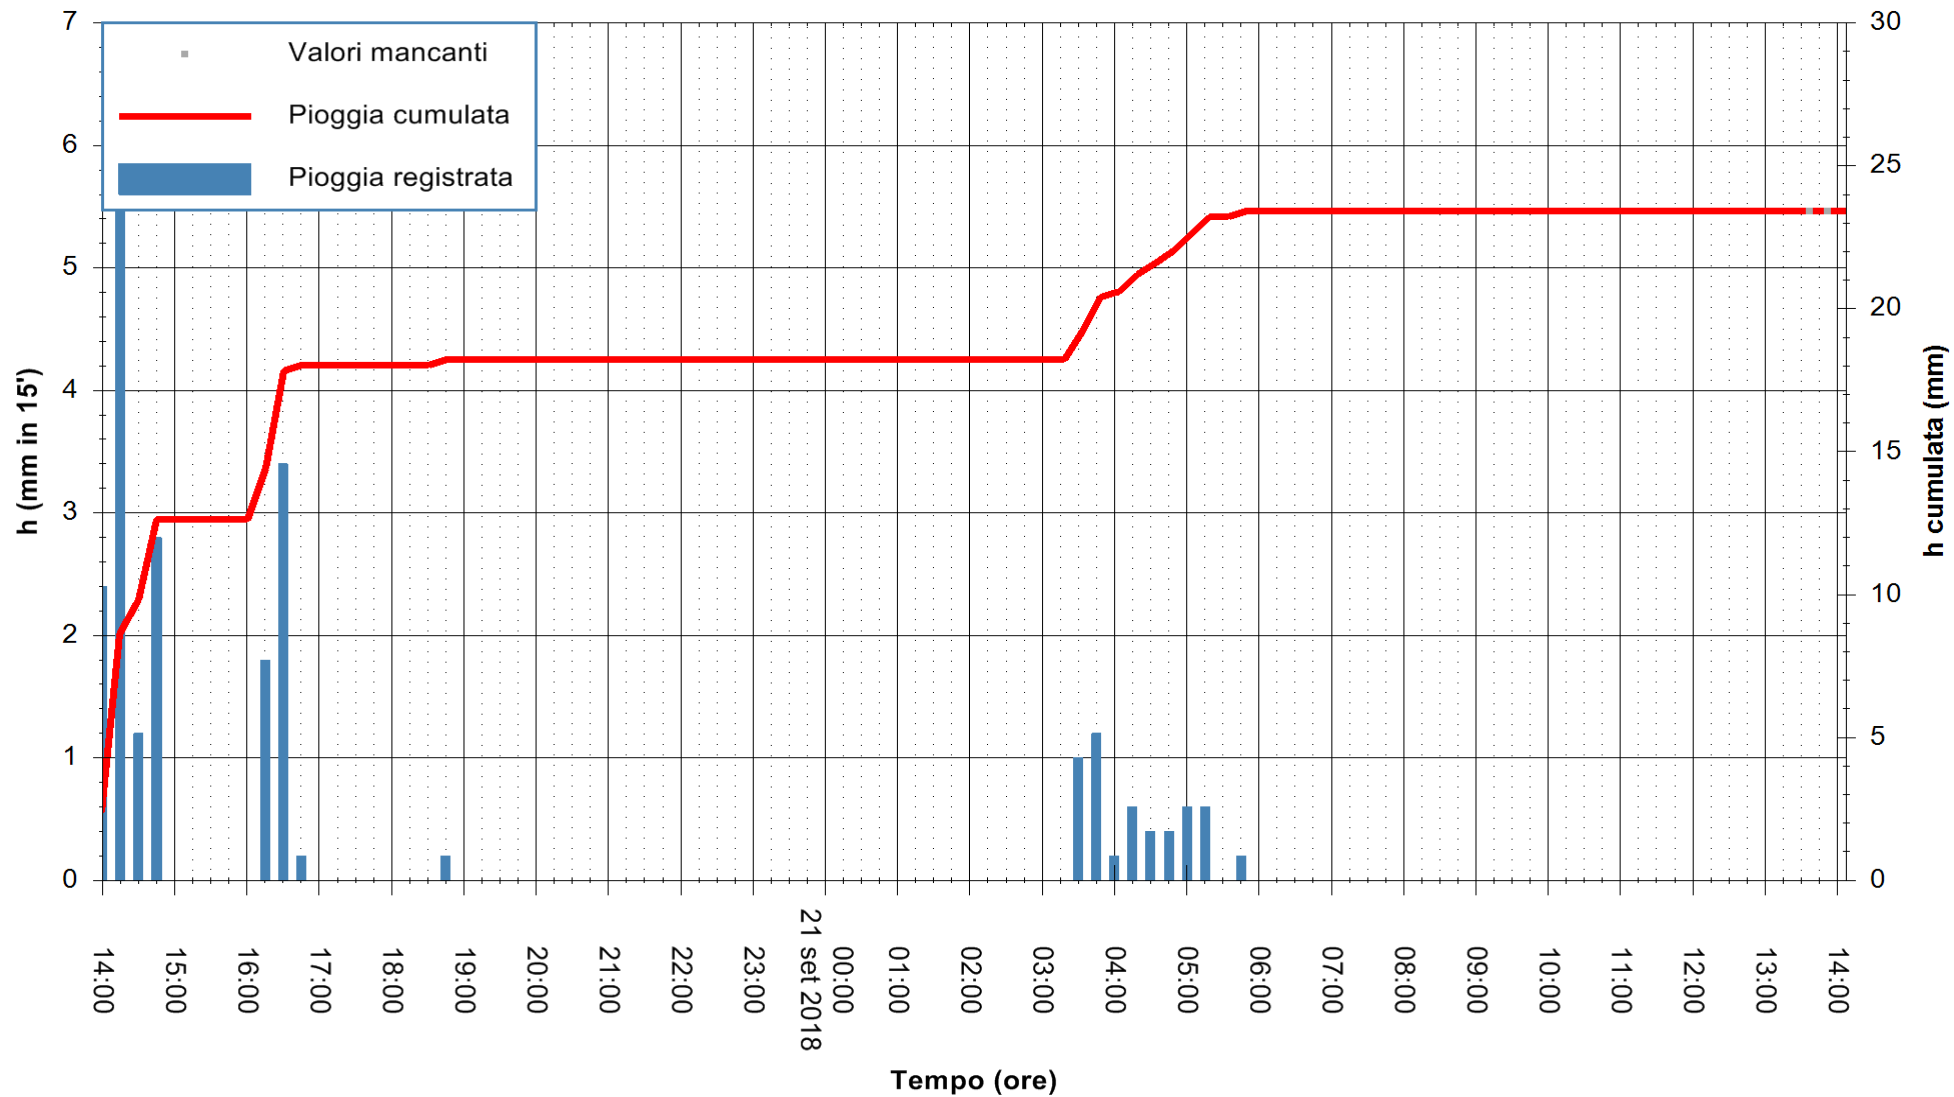

ARPAS
F.to il Dirigente Responsabile
Dott. Giuseppe Bianco

REGIONE AUTÒNOMA DE SARDIGNA
REGIONE AUTONOMA DELLA SARDEGNA

Stazione pluviometrica Villa Verde
Area SUNNURAXI
Pioggia registrata nelle ultime 24 ore
Estrazione dati delle ore 14:02 del 21/09/2018
Ultimo dato disponibile: 21/09/2018 alle 13:30

ARPAS
F.to il Dirigente Responsabile
Dott. Giuseppe Bianco

REGIONE AUTÒNOMA DE SARDIGNA
REGIONE AUTONOMA DELLA SARDEGNA

Stazione pluviometrica Ossoni
Area MONTE OSSONI
Pioggia registrata nelle ultime 24 ore
Estrazione dati delle ore 14:02 del 21/09/2018
Ultimo dato disponibile: 21/09/2018 alle 13:30