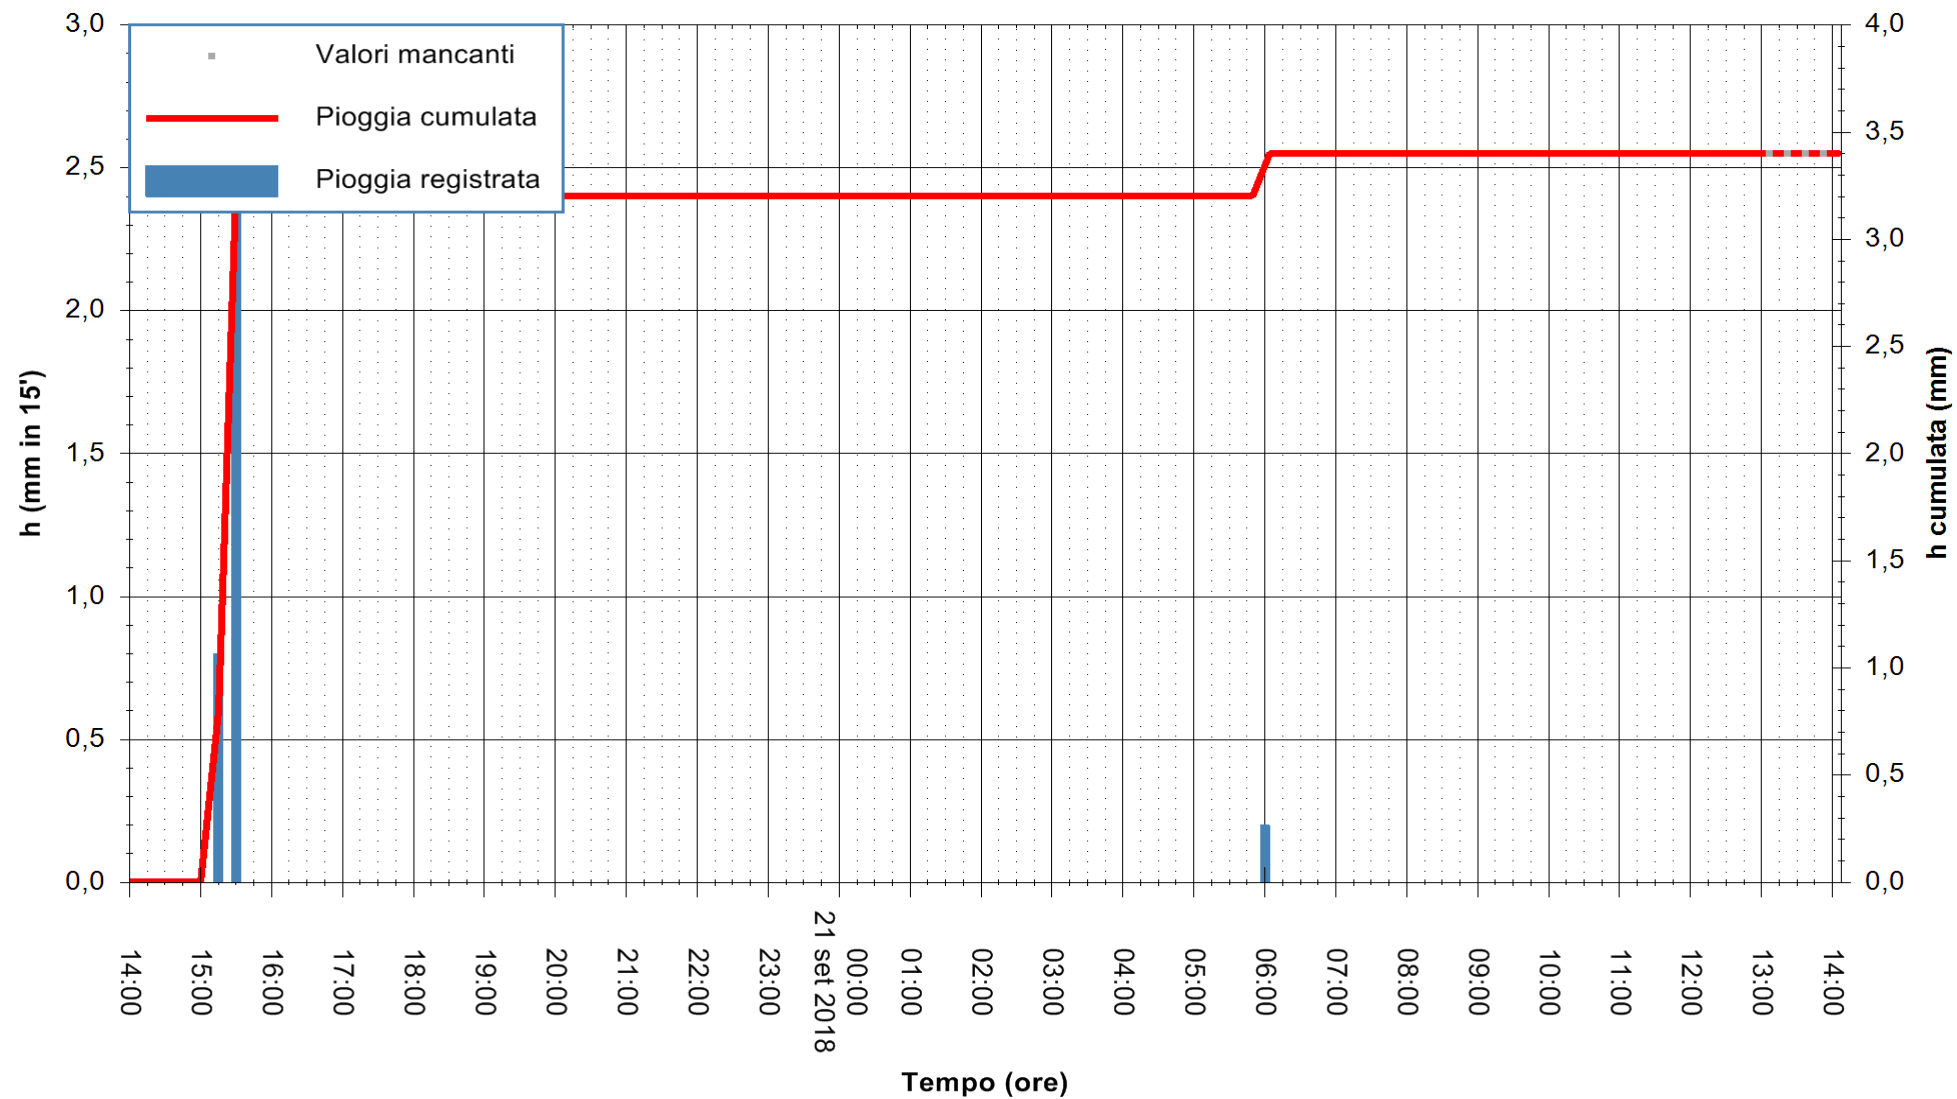

Stazione pluviometrica Oschiri
Area PISCHINAS
Pioggia registrata nelle ultime 24 ore
Estrazione dati delle ore 14:02 del 21/09/2018
Ultimo dato disponibile: 21/09/2018 alle 13:00

ARPAS
F.to il Dirigente Responsabile
Dott. Giuseppe Bianco

REGIONE AUTONOMA DE SARDIGNA
REGIONE AUTONOMA DELLA SARDEGNA

Stazione pluviometrica Fluminimannu a Decimomannu
Area DECIMOMANNU
Pioggia registrata nelle ultime 24 ore
Estrazione dati delle ore 14:02 del 21/09/2018
Ultimo dato disponibile: 21/09/2018 alle 13:30

ARPAS
F.to il Dirigente Responsabile
Dott. Giuseppe Bianco

REGIONE AUTONOMA DE SARDIGNA
REGIONE AUTONOMA DELLA SARDEGNA

Stazione pluviometrica Villazor
 Area IS ARENAS
 Pioggia registrata nelle ultime 24 ore
 Estrazione dati delle ore 14:02 del 21/09/2018
 Ultimo dato disponibile: 21/09/2018 alle 13:00

ARPAS
F.to il Dirigente Responsabile
Dott. Giuseppe Bianco

REGIONE AUTÒNOMA DE SARDIGNA
REGIONE AUTONOMA DELLA SARDEGNA

Stazione pluviometrica Villa Verde
Area SUNNURAXI
Pioggia registrata nelle ultime 24 ore
Estrazione dati delle ore 14:02 del 21/09/2018
Ultimo dato disponibile: 21/09/2018 alle 13:30