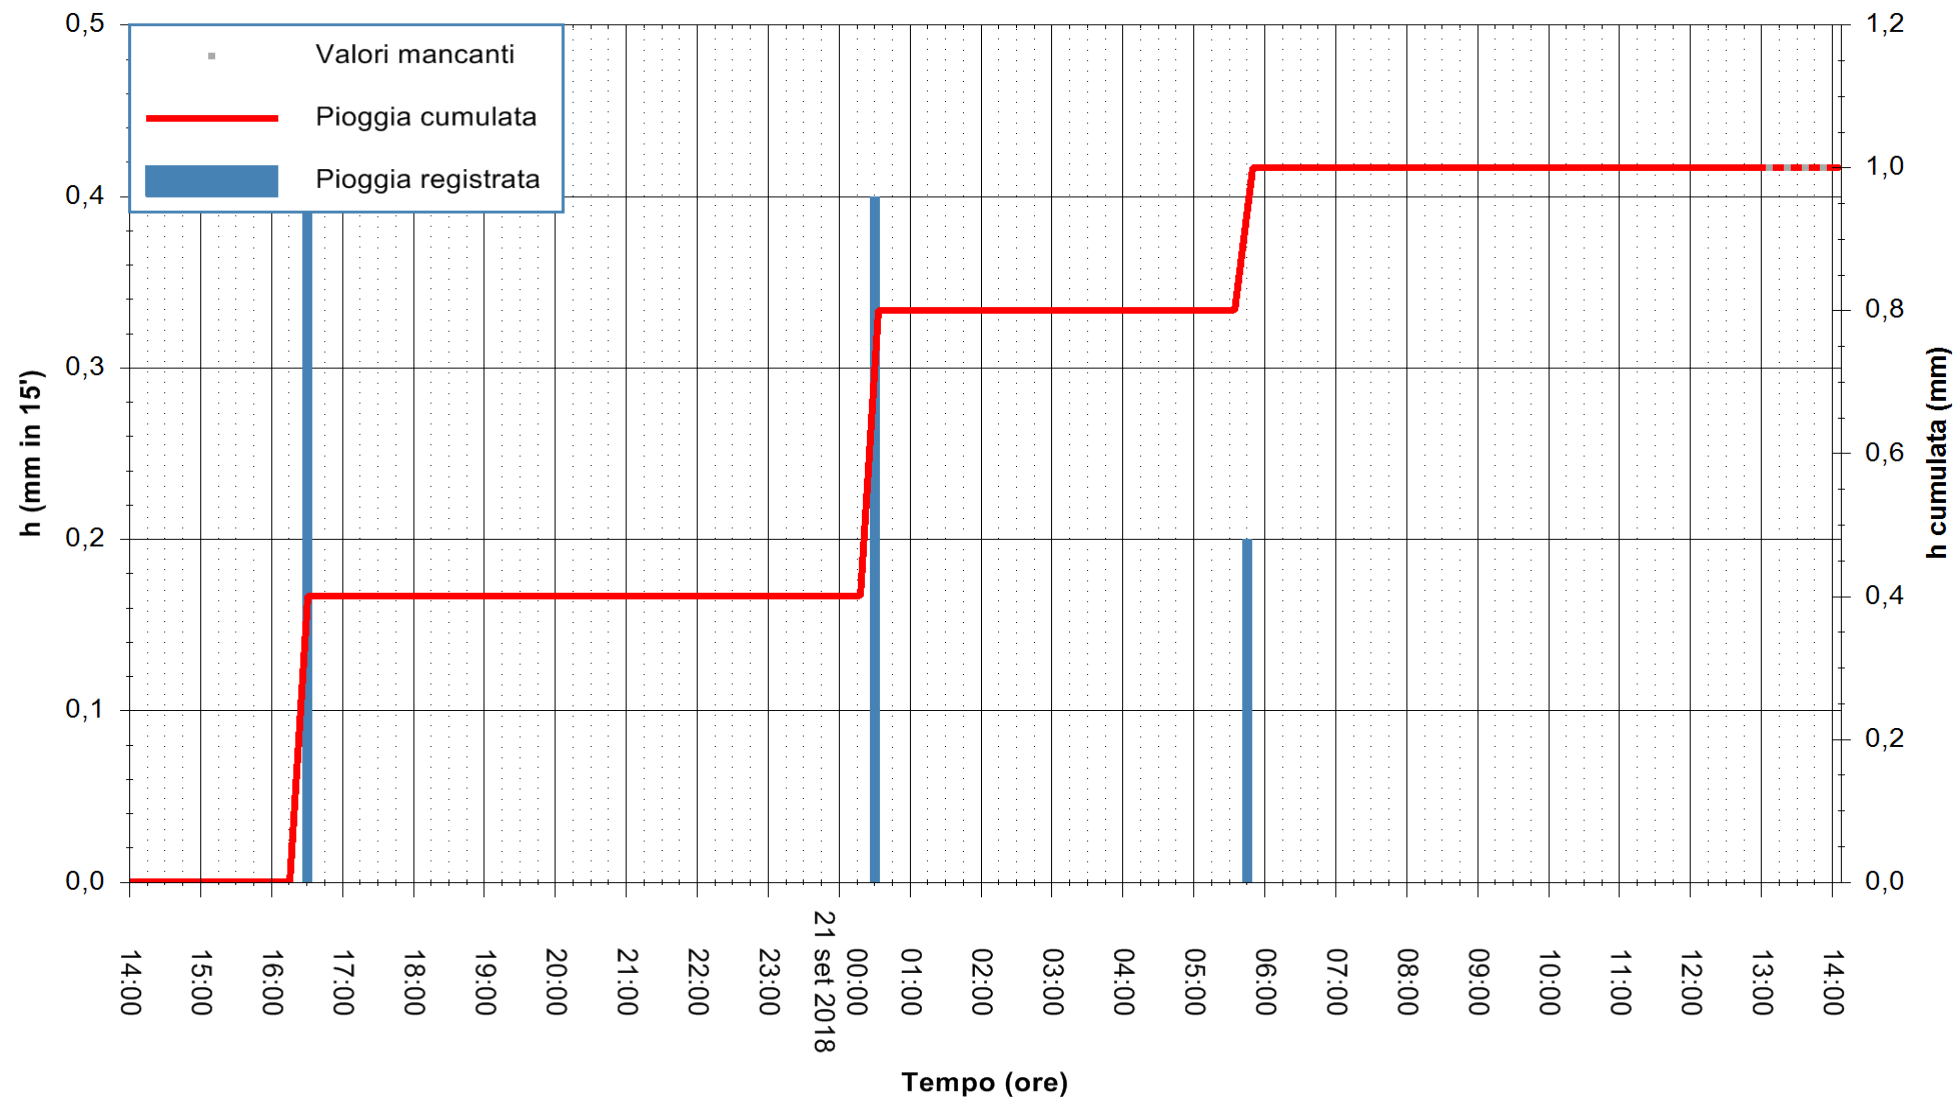

Stazione pluviometrica Oschiri
Area PISCHINAS
Pioggia registrata nelle ultime 24 ore
Estrazione dati delle ore 14:02 del 21/09/2018
Ultimo dato disponibile: 21/09/2018 alle 13:00

ARPAS
F.to il Dirigente Responsabile
Dott. Giuseppe Bianco

REGIONE AUTONOMA DE SARDIGNA
REGIONE AUTONOMA DELLA SARDEGNA

Stazione pluviometrica Fluminimannu a Decimomannu
Area DECIMOMANNU
Pioggia registrata nelle ultime 24 ore
Estrazione dati delle ore 14:02 del 21/09/2018
Ultimo dato disponibile: 21/09/2018 alle 13:30

ARPAS
F.to il Dirigente Responsabile
Dott. Giuseppe Bianco

REGIONE AUTÒNOMA DE SARDIGNA
REGIONE AUTONOMA DELLA SARDEGNA

Stazione pluviometrica Villa Verde
Area SUNNURAXI
Pioggia registrata nelle ultime 24 ore
Estrazione dati delle ore 14:02 del 21/09/2018
Ultimo dato disponibile: 21/09/2018 alle 13:30