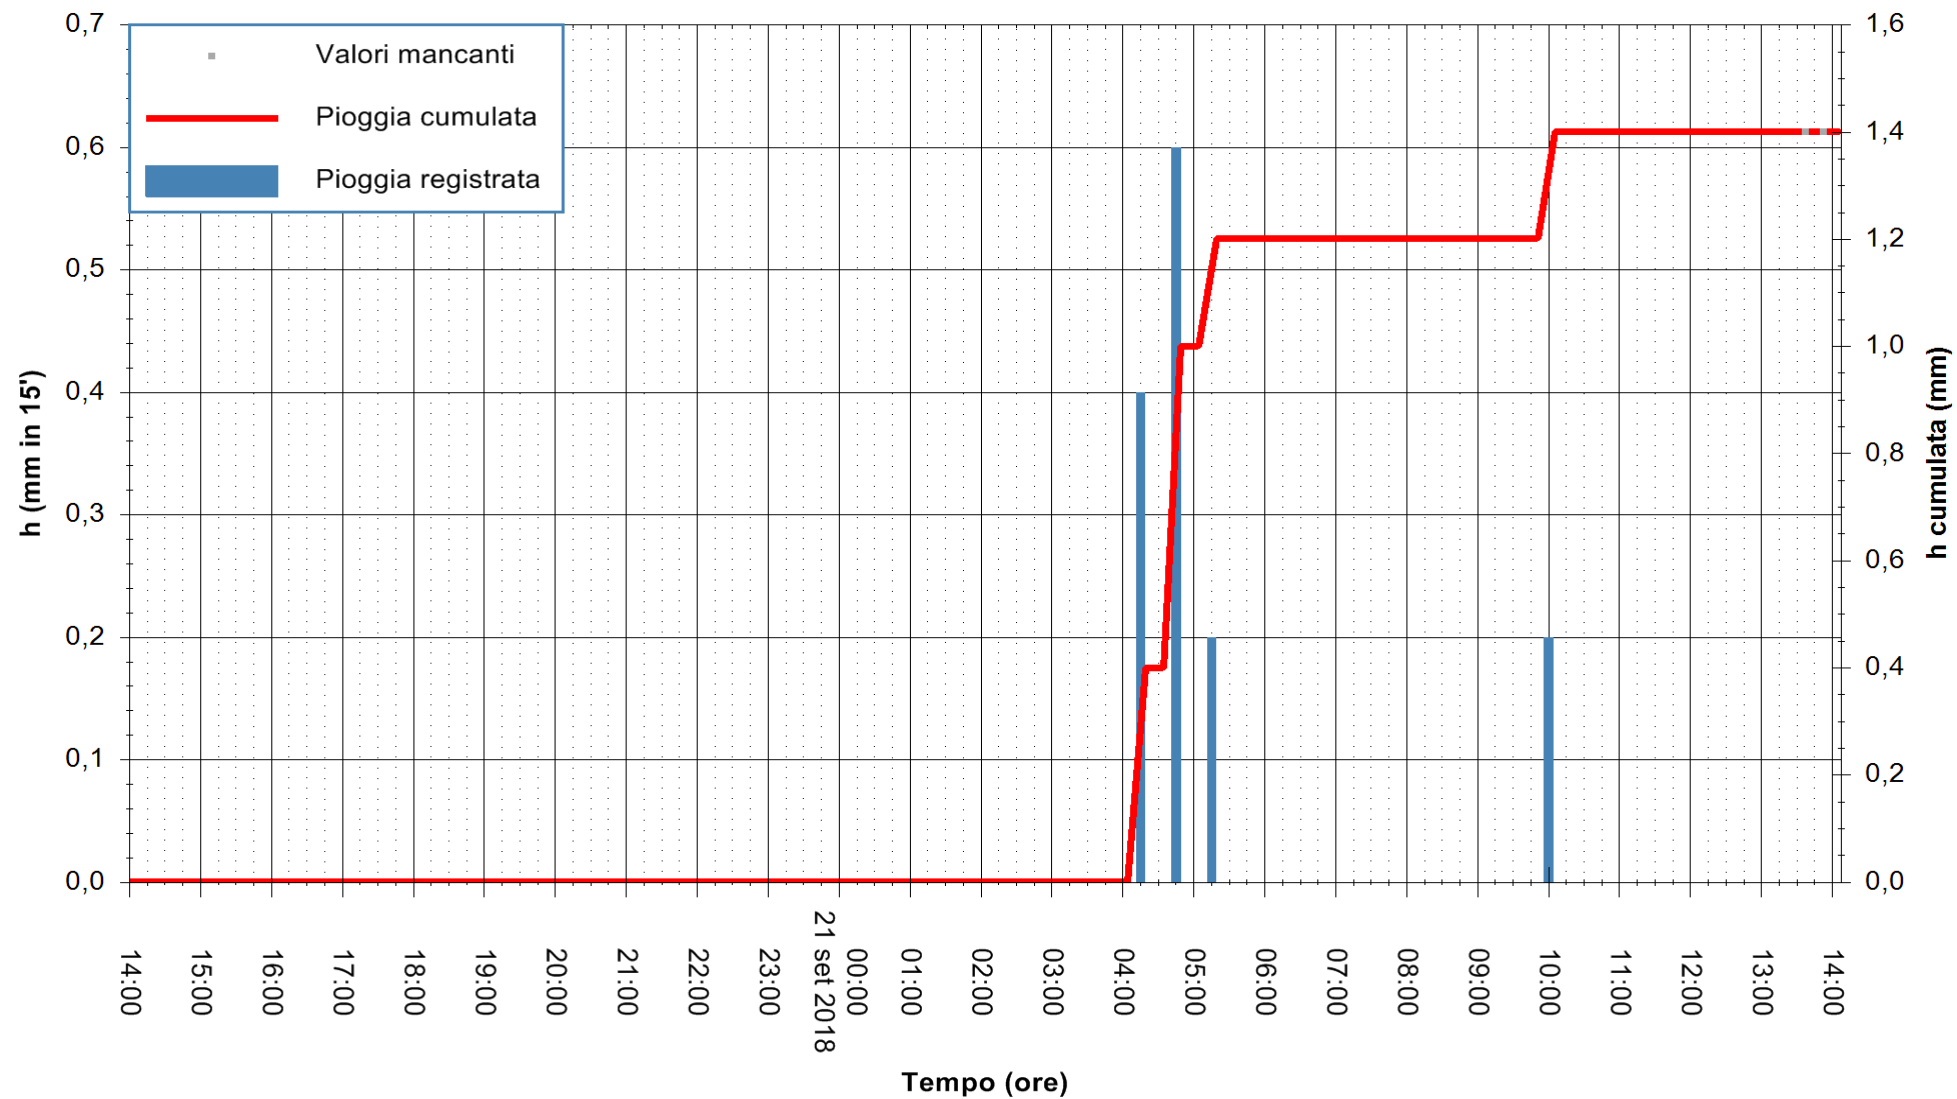

Stazione pluviometrica Oschiri
Area PISCHINAS
Pioggia registrata nelle ultime 24 ore
Estrazione dati delle ore 14:02 del 21/09/2018
Ultimo dato disponibile: 21/09/2018 alle 13:00

ARPAS
F.to il Dirigente Responsabile
Dott. Giuseppe Bianco

REGIONE AUTONOMA DE SARDIGNA
REGIONE AUTONOMA DELLA SARDEGNA

Stazione pluviometrica Fluminimannu a Decimomannu
Area DECIMOMANNU
Pioggia registrata nelle ultime 24 ore
Estrazione dati delle ore 14:02 del 21/09/2018
Ultimo dato disponibile: 21/09/2018 alle 13:30

ARPAS
F.to il Dirigente Responsabile
Dott. Giuseppe Bianco

REGIONE AUTONOMA DE SARDIGNA
REGIONE AUTONOMA DELLA SARDEGNA

Stazione pluviometrica Villazor
 Area IS ARENAS
 Pioggia registrata nelle ultime 24 ore
 Estrazione dati delle ore 14:02 del 21/09/2018
 Ultimo dato disponibile: 21/09/2018 alle 13:00

ARPAS
F.to il Dirigente Responsabile
Dott. Giuseppe Bianco

REGIONE AUTÒNOMA DE SARDIGNA
REGIONE AUTONOMA DELLA SARDEGNA

Stazione pluviometrica Villa Verde
Area SUNNURAXI
Pioggia registrata nelle ultime 24 ore
Estrazione dati delle ore 14:02 del 21/09/2018
Ultimo dato disponibile: 21/09/2018 alle 13:30