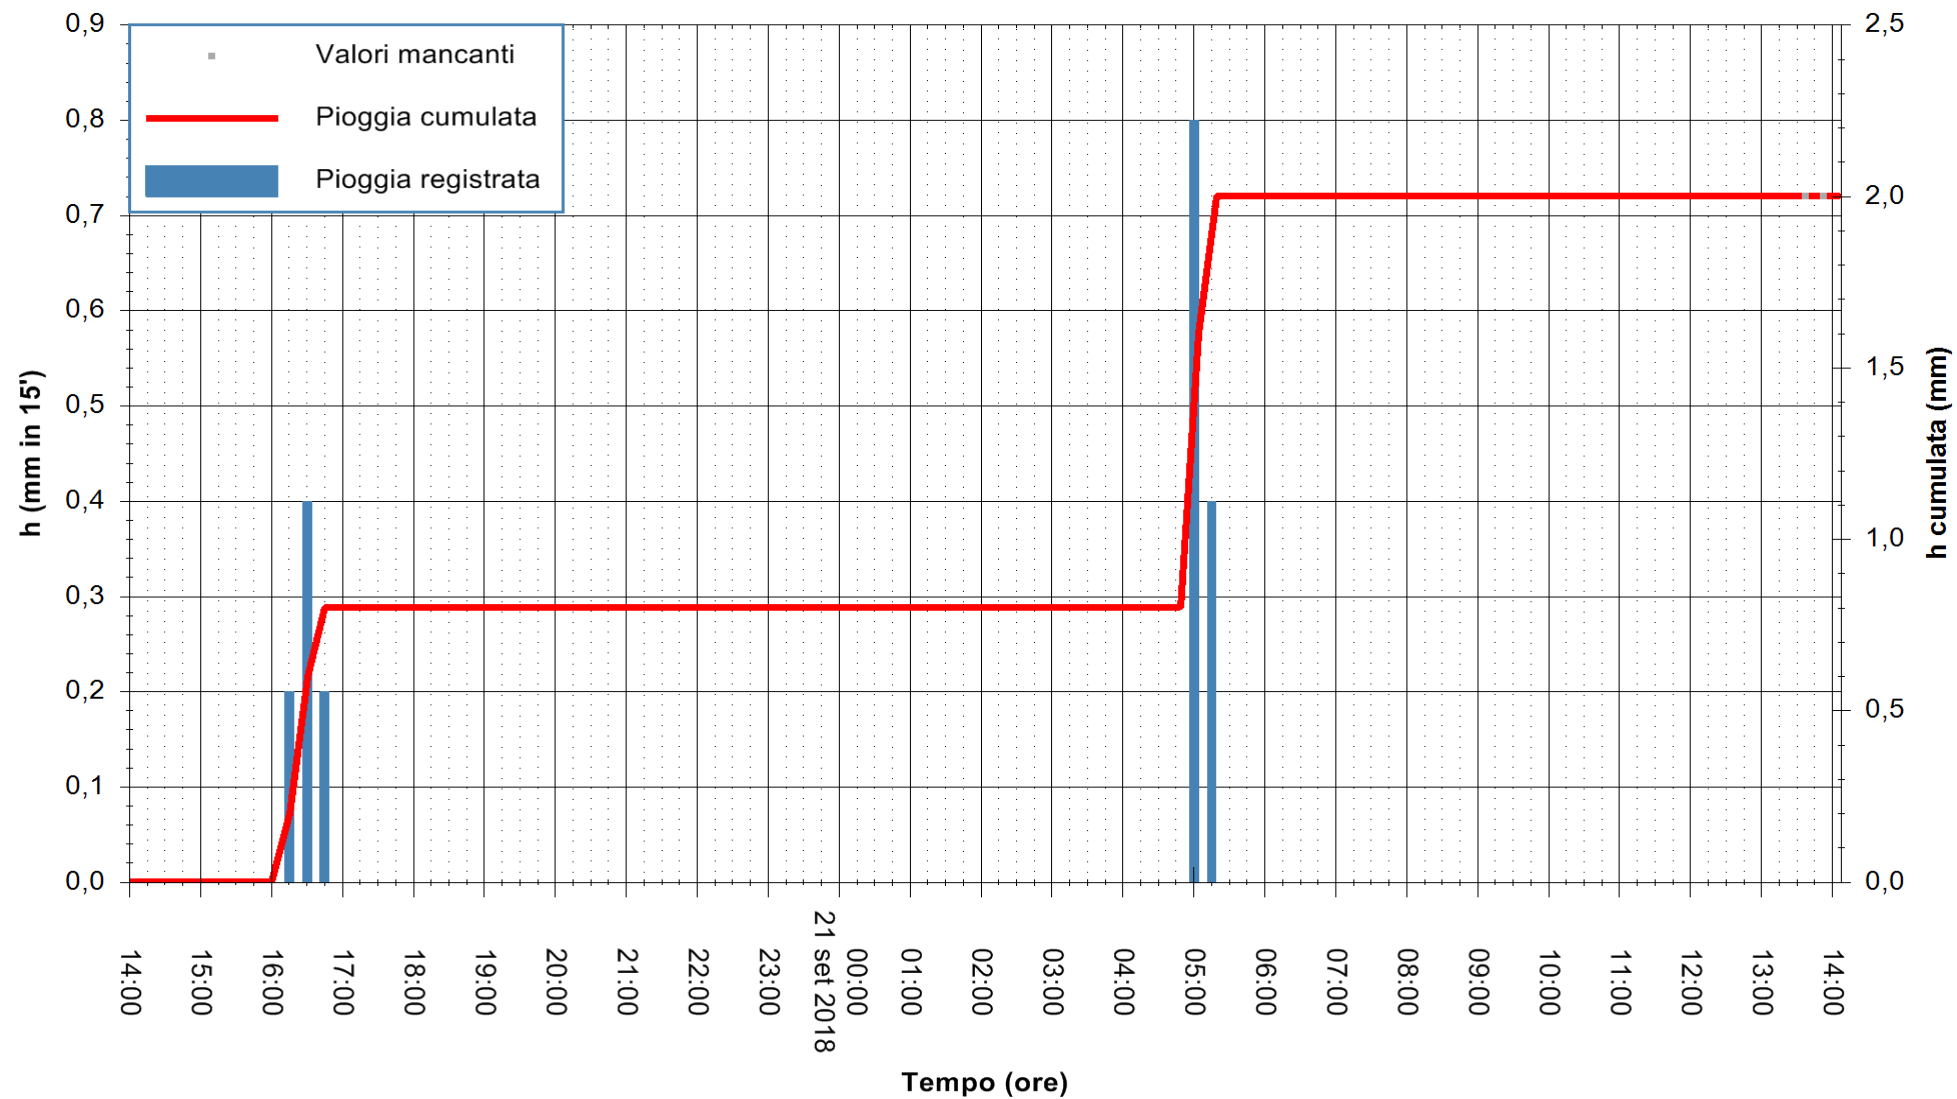

ARPAS
 F.to il Dirigente Responsabile
 Dott. Giuseppe Bianco

REGIONE AUTÒNOMA DE SARDIGNA
 REGIONE AUTONOMA DELLA SARDEGNA

Stazione pluviometrica Aglientu
Area AGLIENTU
Pioggia registrata nelle ultime 24 ore
Estrazione dati delle ore 14:02 del 21/09/2018
Ultimo dato disponibile: 21/09/2018 alle 13:00

ARPAS
F.to il Dirigente Responsabile
Dott. Giuseppe Bianco

REGIONE AUTÒNOMA DE SARDIGNA
REGIONE AUTONOMA DELLA SARDEGNA

Stazione pluviometrica Villa Verde
Area SUNNURAXI
Pioggia registrata nelle ultime 24 ore
Estrazione dati delle ore 14:02 del 21/09/2018
Ultimo dato disponibile: 21/09/2018 alle 13:30