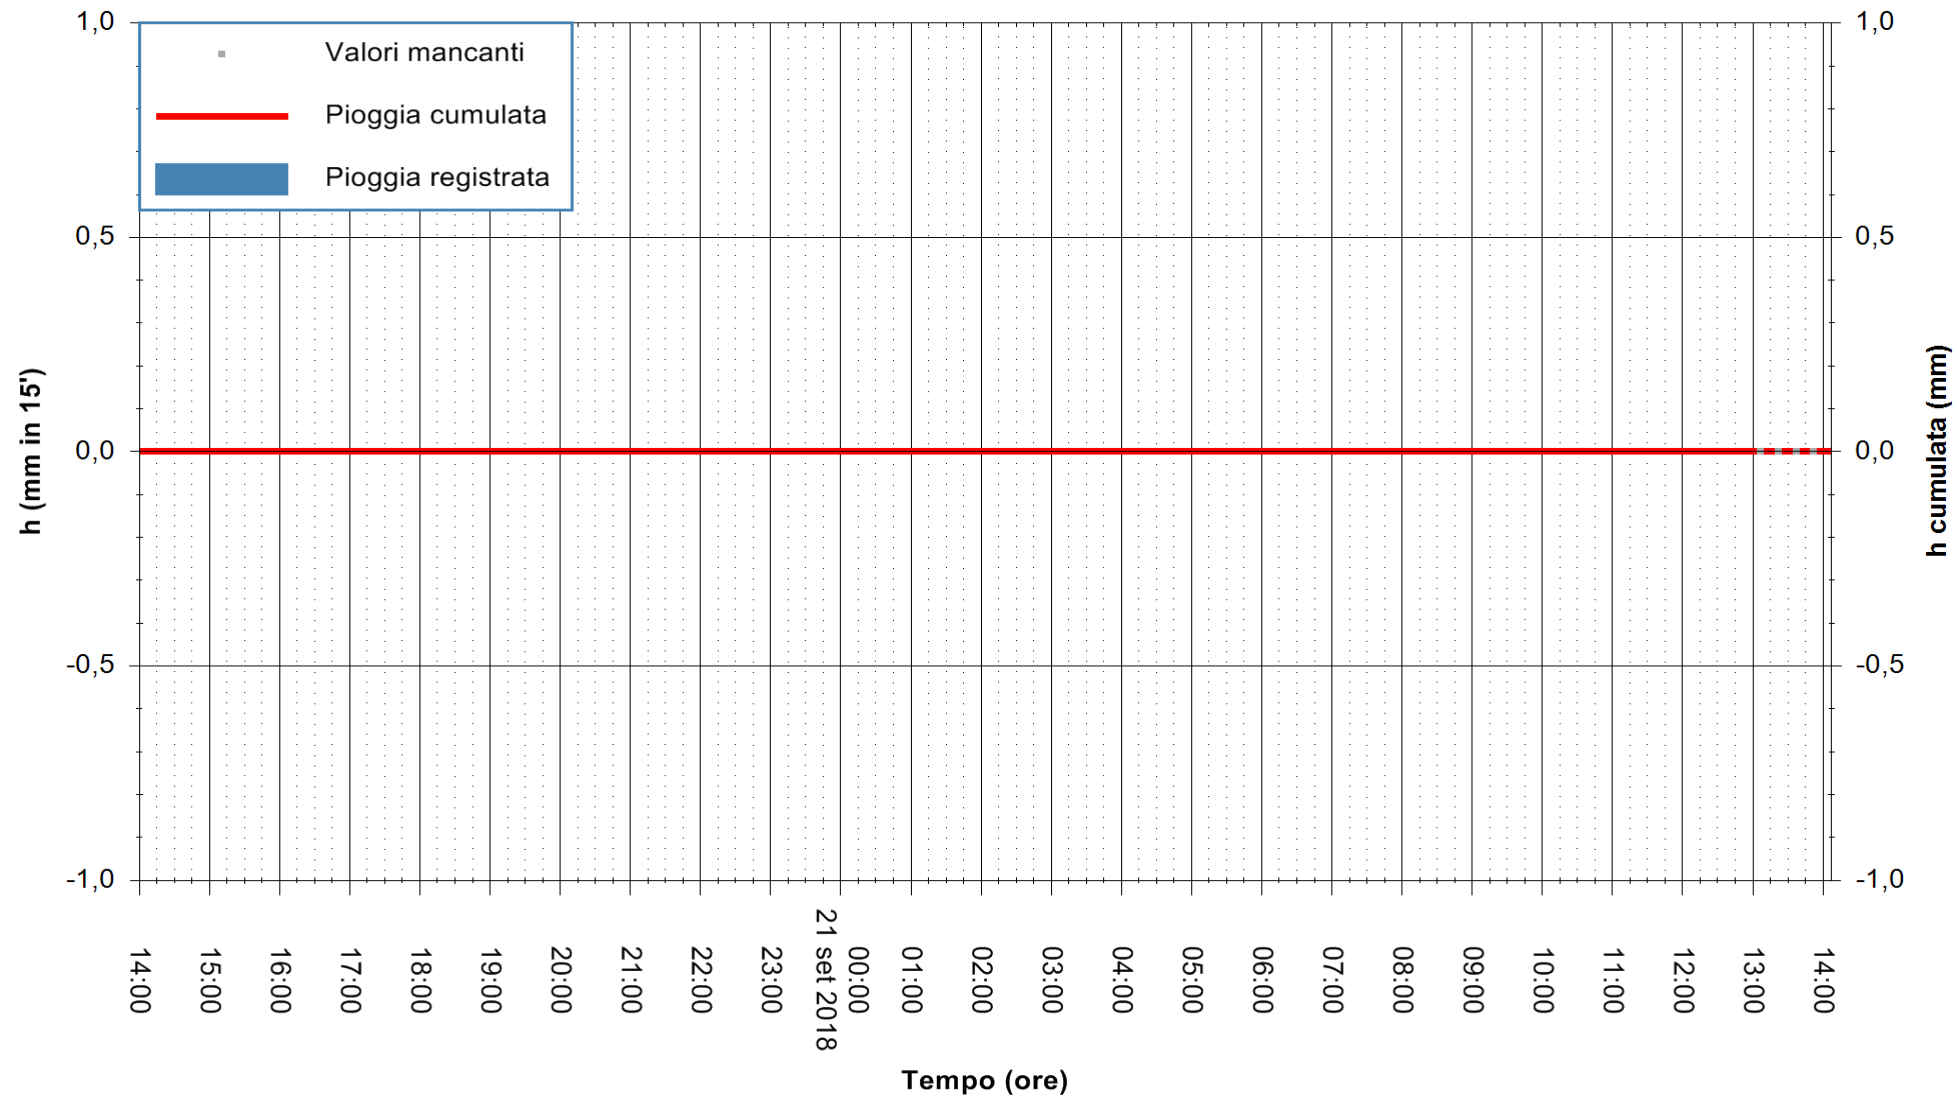

ARPAS
F.to il Dirigente Responsabile
Dott. Giuseppe Bianco

REGIONE AUTÒNOMA DE SARDIGNA
REGIONE AUTONOMA DELLA SARDEGNA

Stazione pluviometrica Villa Verde
Area SUNNURAXI
Pioggia registrata nelle ultime 24 ore
Estrazione dati delle ore 14:02 del 21/09/2018
Ultimo dato disponibile: 21/09/2018 alle 13:30