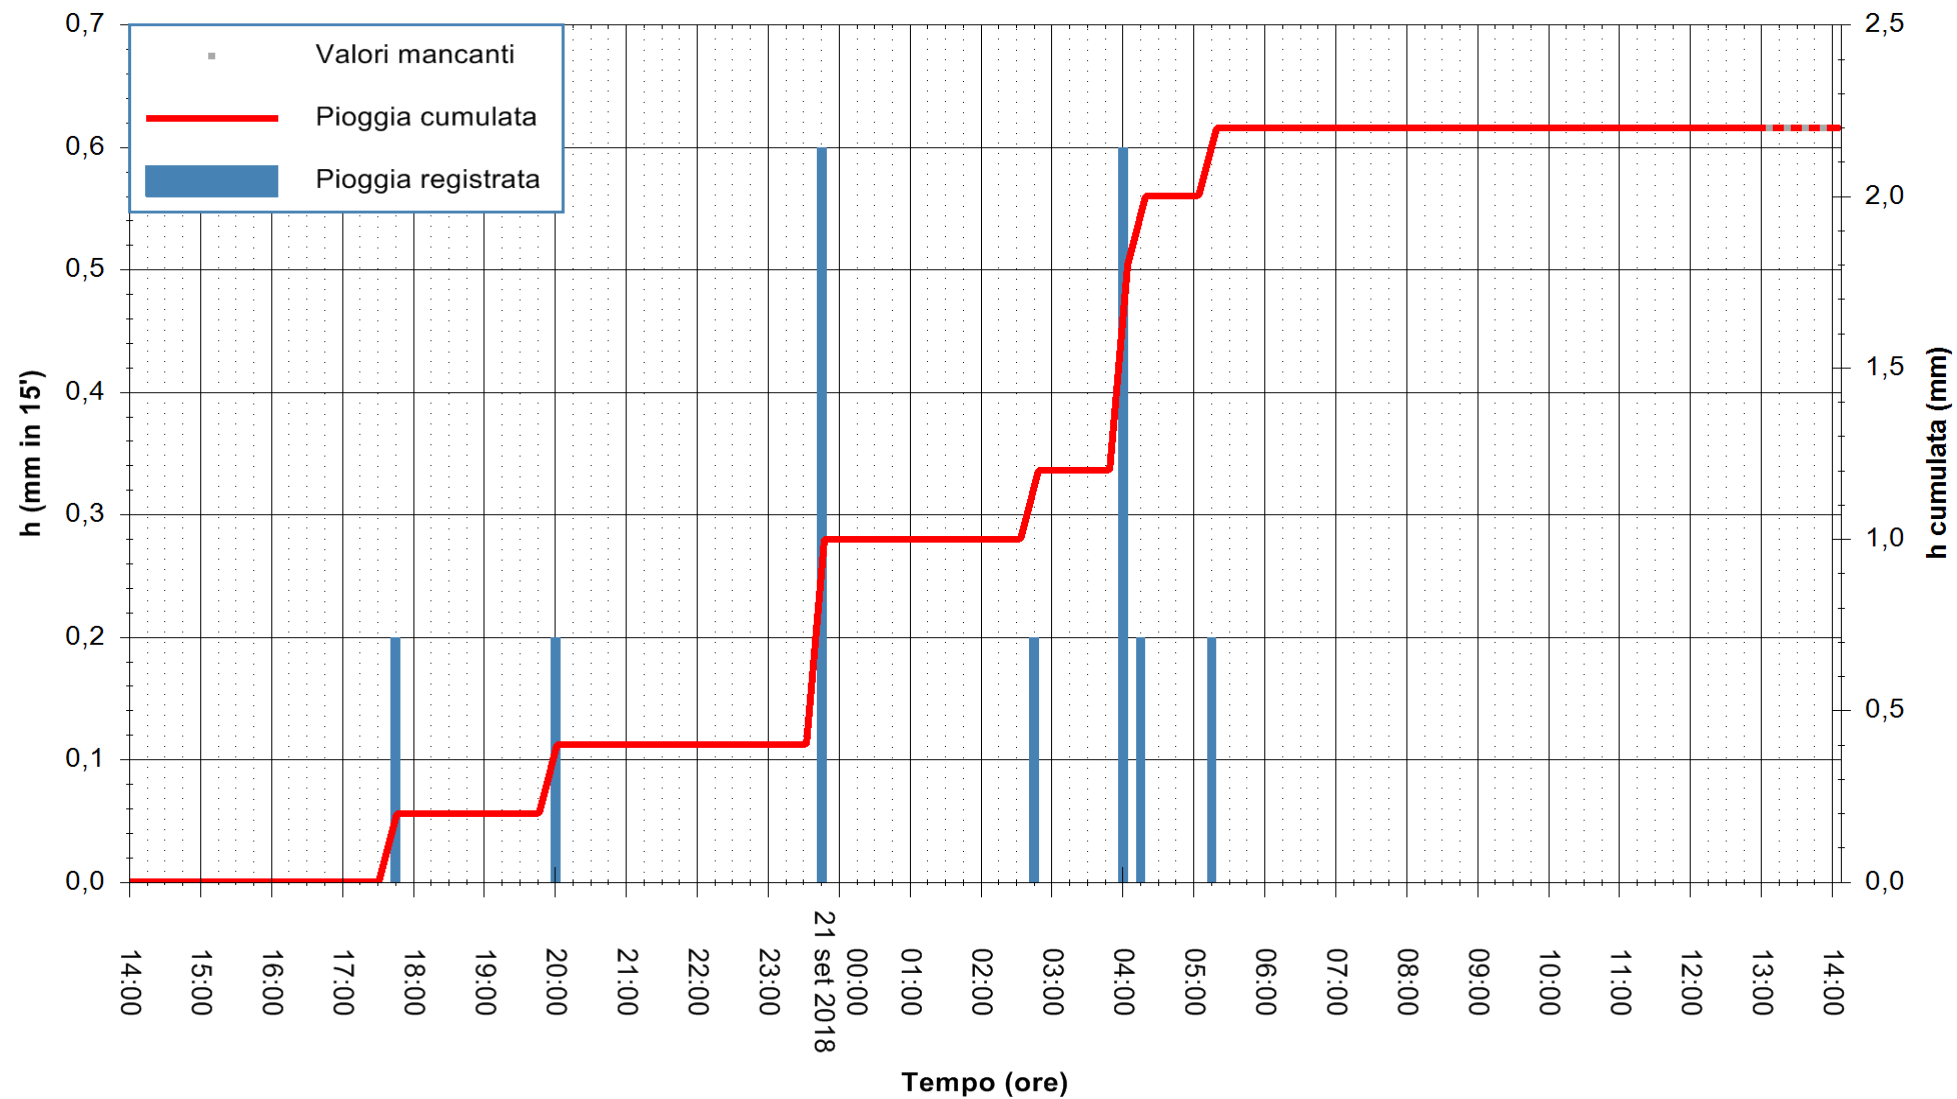

Stazione pluviometrica Oschiri
Area PISCHINAS
Pioggia registrata nelle ultime 24 ore
Estrazione dati delle ore 14:02 del 21/09/2018
Ultimo dato disponibile: 21/09/2018 alle 13:00

ARPAS
F.to il Dirigente Responsabile
Dott. Giuseppe Bianco

REGIONE AUTONOMA DE SARDIGNA
REGIONE AUTONOMA DELLA SARDEGNA

Stazione pluviometrica Fluminimannu a Decimomannu
Area DECIMOMANNU
Pioggia registrata nelle ultime 24 ore
Estrazione dati delle ore 14:02 del 21/09/2018
Ultimo dato disponibile: 21/09/2018 alle 13:30

ARPAS
F.to il Dirigente Responsabile
Dott. Giuseppe Bianco

REGIONE AUTÒNOMA DE SARDIGNA
REGIONE AUTONOMA DELLA SARDEGNA

Stazione pluviometrica Villa Verde
Area SUNNURAXI
Pioggia registrata nelle ultime 24 ore
Estrazione dati delle ore 14:02 del 21/09/2018
Ultimo dato disponibile: 21/09/2018 alle 13:30