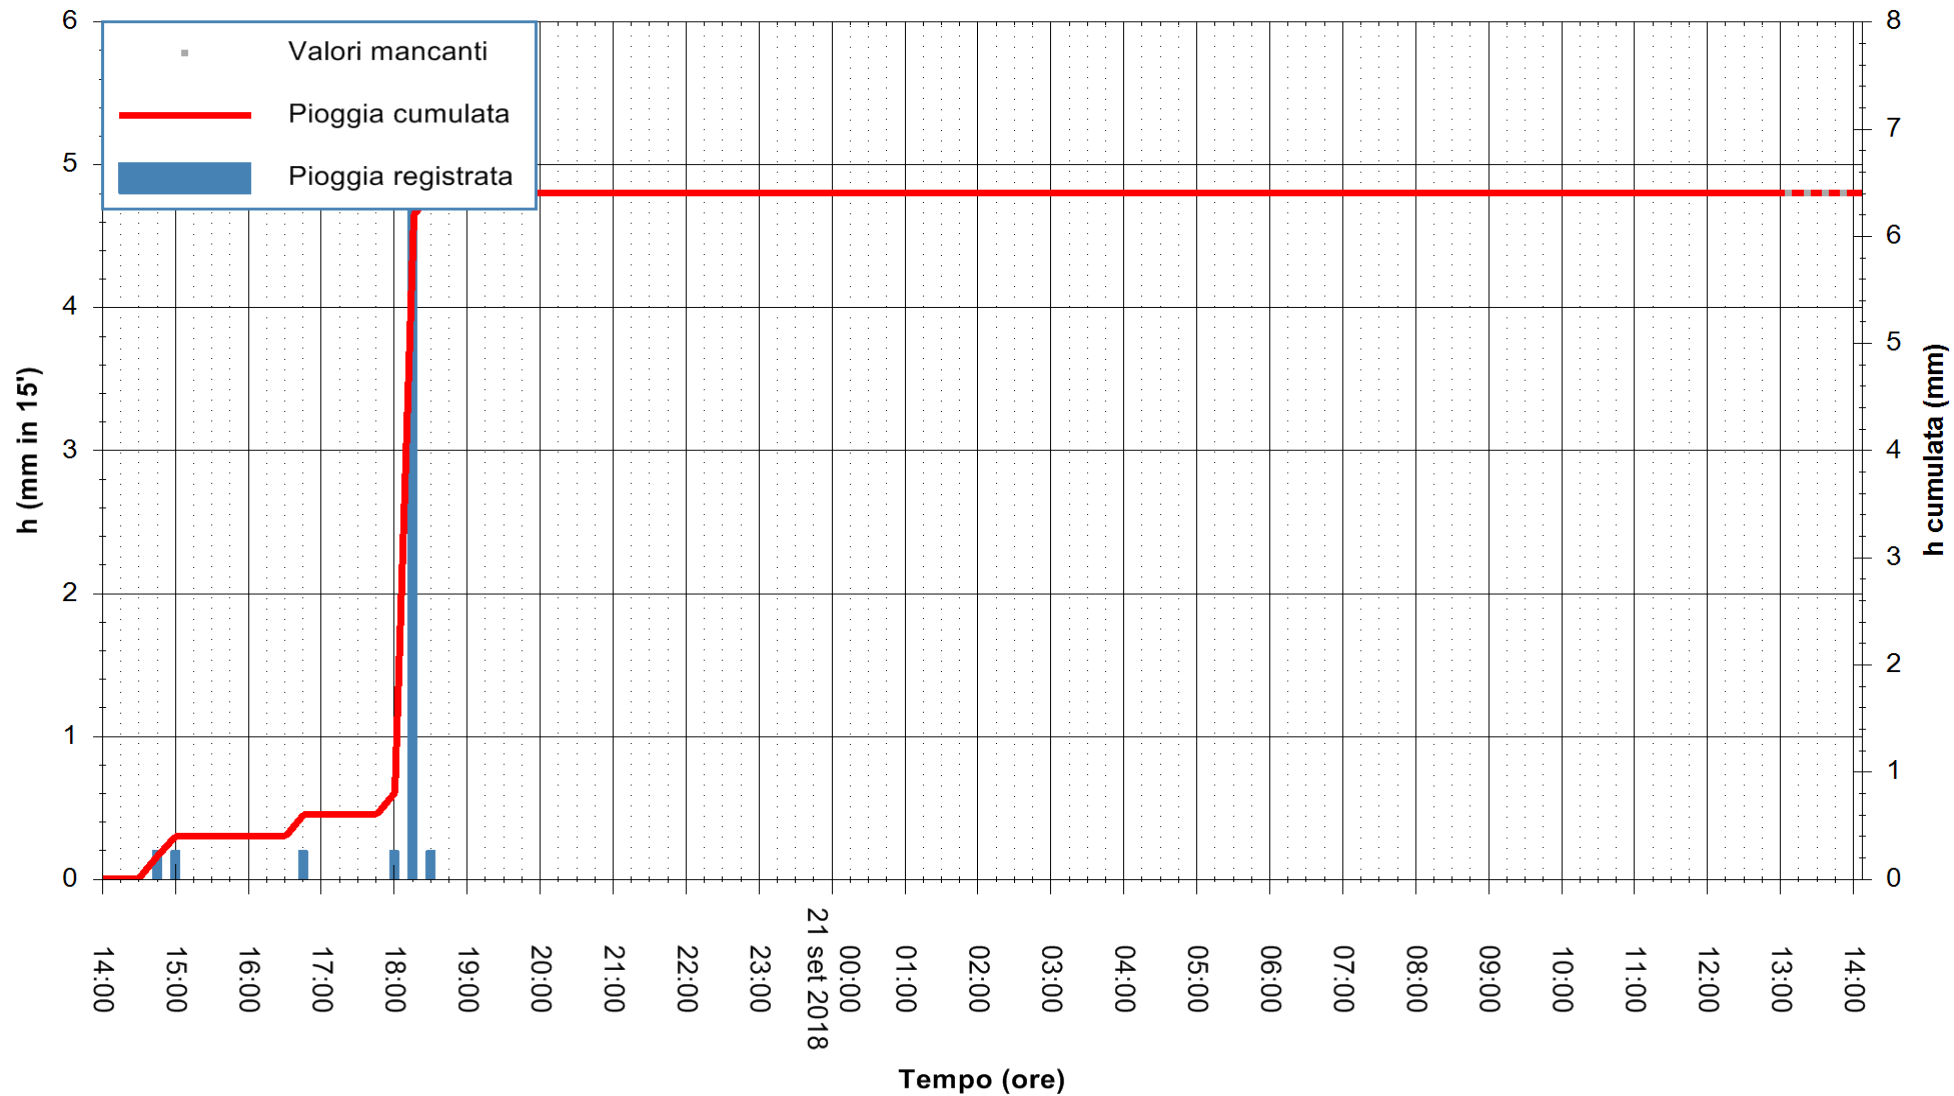

REGIONE AUTONOMA DE SARDIGNA
REGIONE AUTONOMA DELLA SARDEGNA

Stazione pluviometrica Fluminimannu a Decimomannu
Area DECIMOMANNU
Pioggia registrata nelle ultime 24 ore
Estrazione dati delle ore 14:02 del 21/09/2018
Ultimo dato disponibile: 21/09/2018 alle 13:30

ARPAS
F.to il Dirigente Responsabile
Dott. Giuseppe Bianco

REGIONE AUTONOMA DE SARDIGNA
REGIONE AUTONOMA DELLA SARDEGNA

Stazione pluviometrica Villazor
 Area IS ARENAS
 Pioggia registrata nelle ultime 24 ore
 Estrazione dati delle ore 14:02 del 21/09/2018
 Ultimo dato disponibile: 21/09/2018 alle 13:00

ARPAS
 F.to il Dirigente Responsabile
 Dott. Giuseppe Bianco

REGIONE AUTÒNOMA DE SARDIGNA
 REGIONE AUTONOMA DELLA SARDEGNA

Stazione pluviometrica Aglientu
Area AGLIENTU
Pioggia registrata nelle ultime 24 ore
Estrazione dati delle ore 14:02 del 21/09/2018
Ultimo dato disponibile: 21/09/2018 alle 13:00