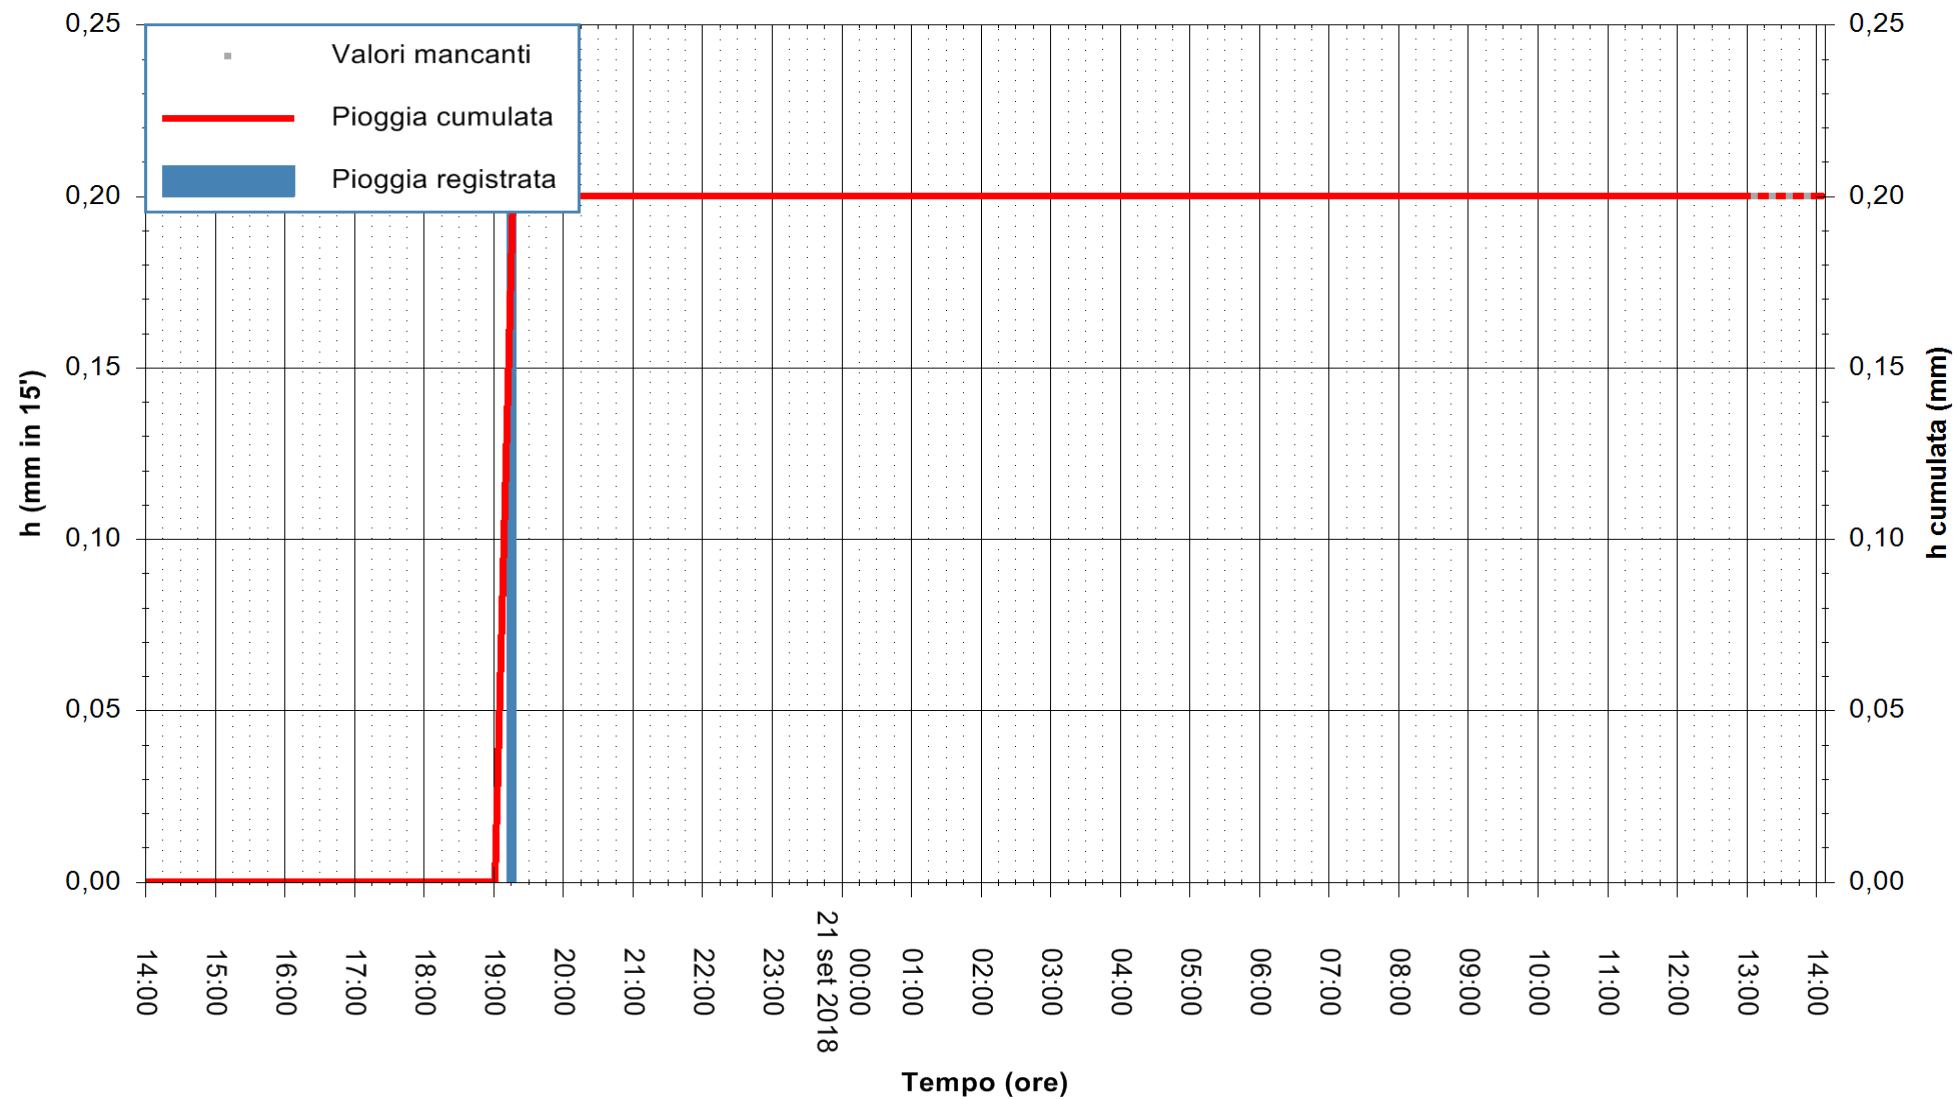

REGIONE AUTONOMA DE SARDIGNA
REGIONE AUTONOMA DELLA SARDEGNA

Stazione pluviometrica Fluminimannu a Decimomannu
Area DECIMOMANNU
Pioggia registrata nelle ultime 24 ore
Estrazione dati delle ore 14:02 del 21/09/2018
Ultimo dato disponibile: 21/09/2018 alle 13:30

ARPAS
F.to il Dirigente Responsabile
Dott. Giuseppe Bianco

REGIONE AUTONOMA DE SARDIGNA
REGIONE AUTONOMA DELLA SARDEGNA

Stazione pluviometrica Villazor
 Area IS ARENAS
 Pioggia registrata nelle ultime 24 ore
 Estrazione dati delle ore 14:02 del 21/09/2018
 Ultimo dato disponibile: 21/09/2018 alle 13:00