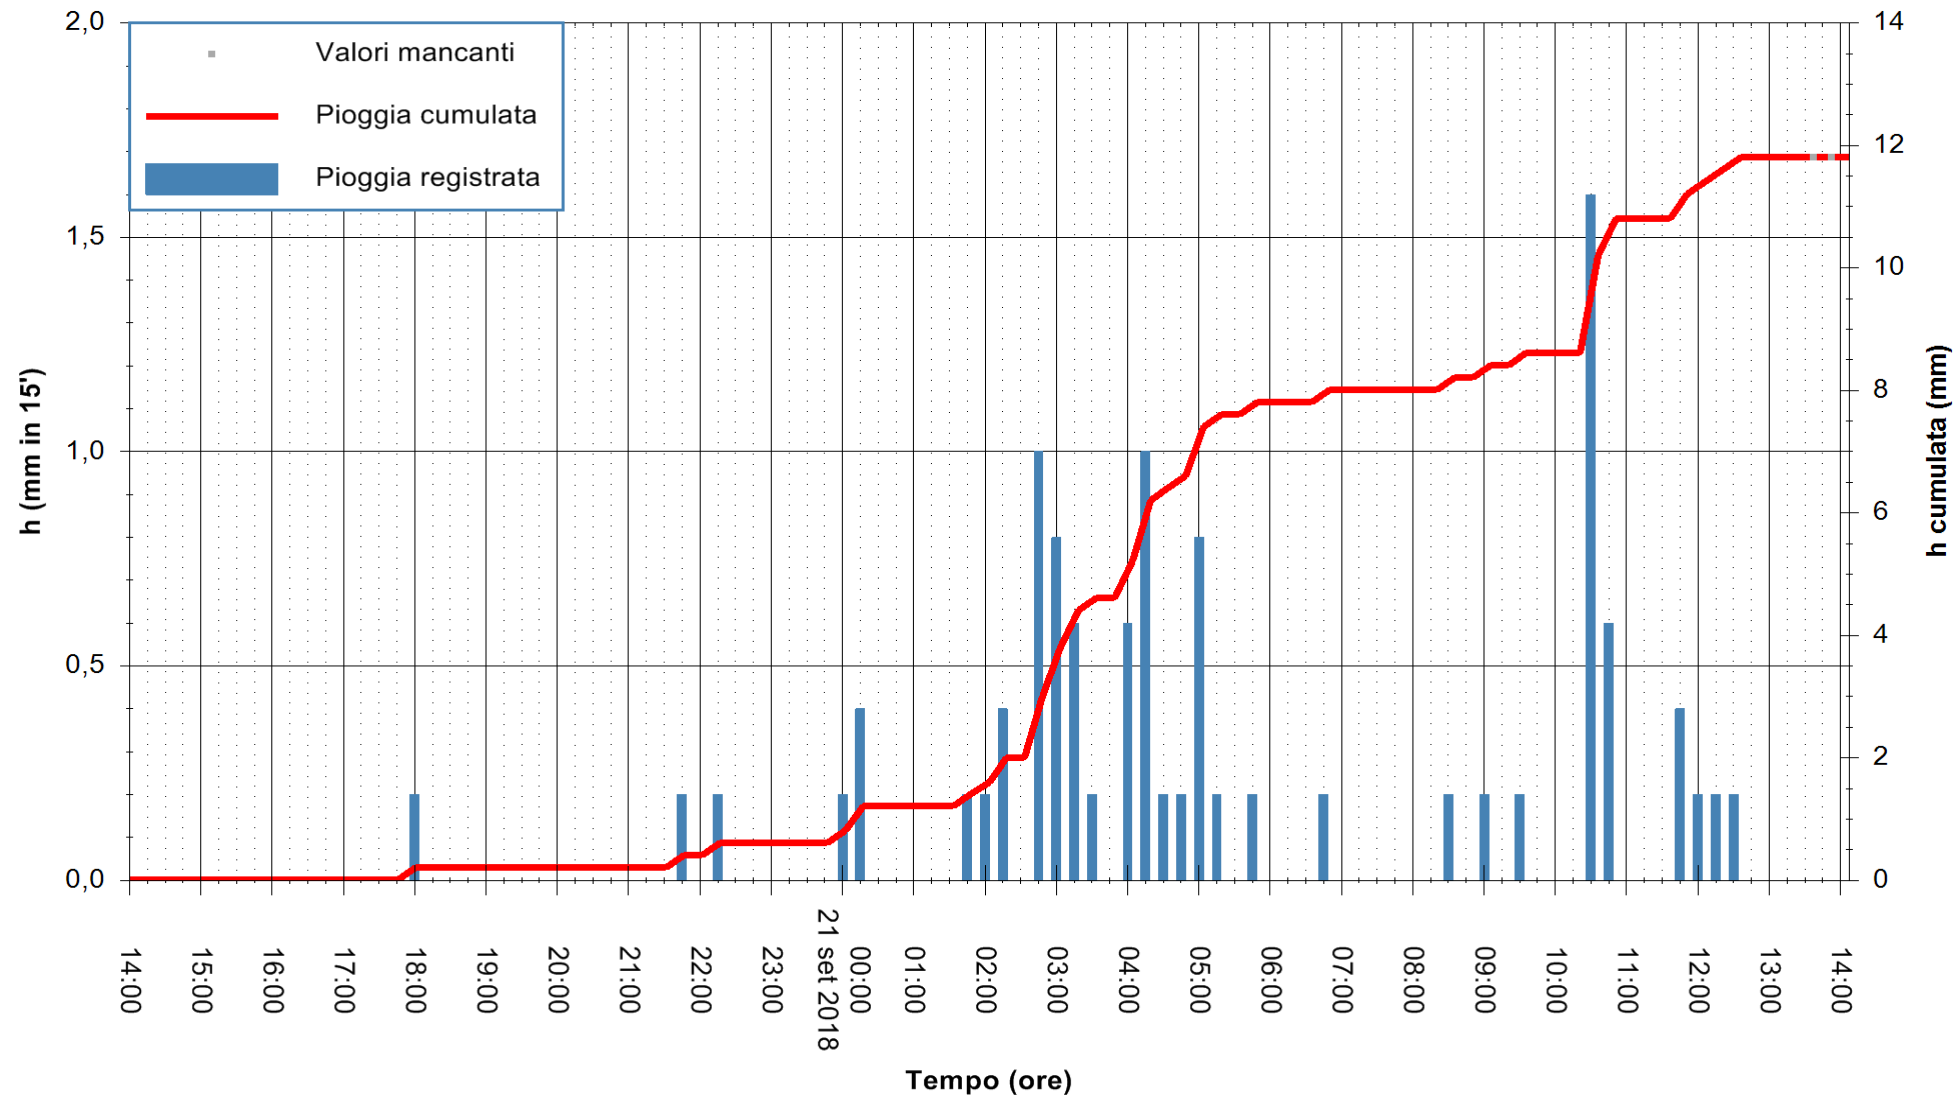

Stazione pluviometrica Oschiri
Area PISCHINAS
Pioggia registrata nelle ultime 24 ore
Estrazione dati delle ore 14:02 del 21/09/2018
Ultimo dato disponibile: 21/09/2018 alle 13:00

ARPAS
F.to il Dirigente Responsabile
Dott. Giuseppe Bianco

REGIONE AUTONOMA DE SARDIGNA
REGIONE AUTONOMA DELLA SARDEGNA

Stazione pluviometrica Fluminimannu a Decimomannu
Area DECIMOMANNU
Pioggia registrata nelle ultime 24 ore
Estrazione dati delle ore 14:02 del 21/09/2018
Ultimo dato disponibile: 21/09/2018 alle 13:30

ARPAS
F.to il Dirigente Responsabile
Dott. Giuseppe Bianco

REGIONE AUTÒNOMA DE SARDIGNA
REGIONE AUTONOMA DELLA SARDEGNA

Stazione pluviometrica Villa Verde
Area SUNNURAXI
Pioggia registrata nelle ultime 24 ore
Estrazione dati delle ore 14:02 del 21/09/2018
Ultimo dato disponibile: 21/09/2018 alle 13:30