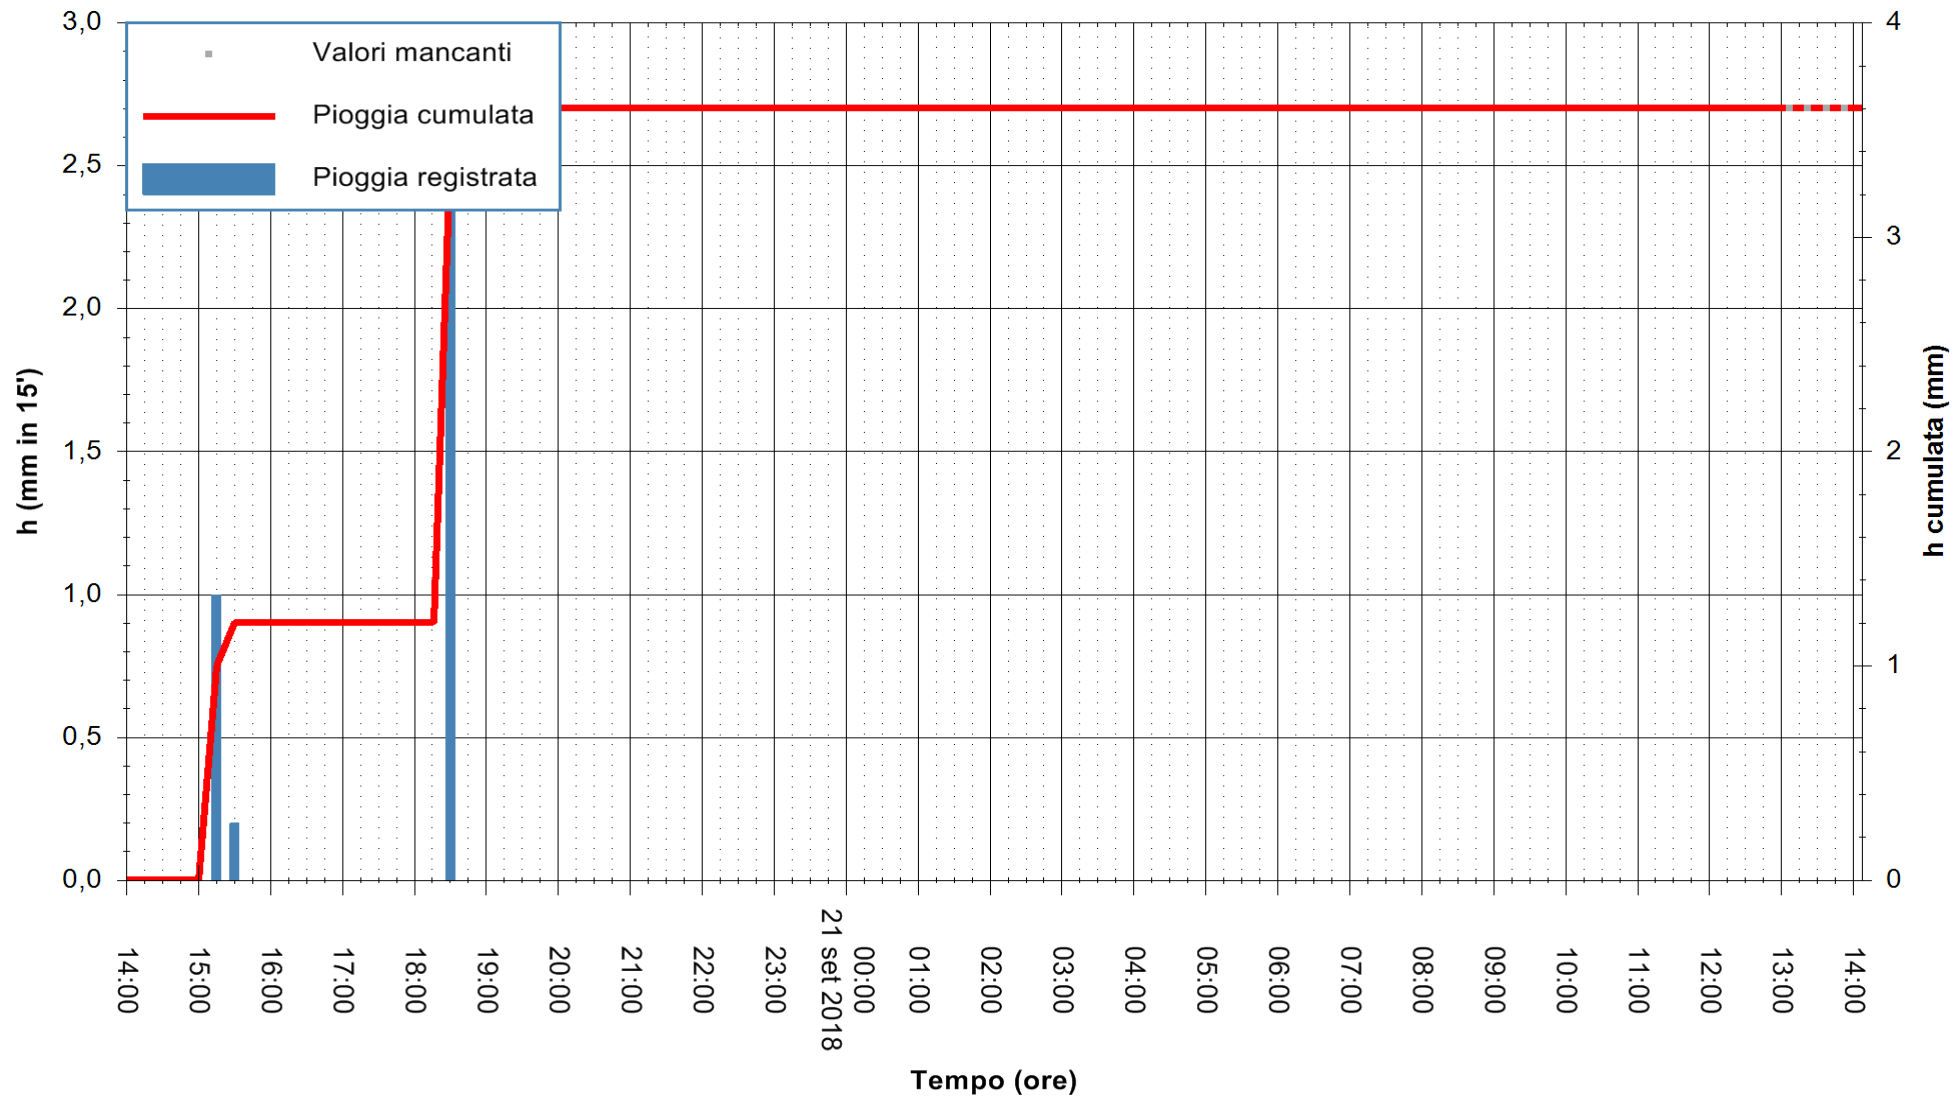

REGIONE AUTONOMA DE SARDIGNA
REGIONE AUTONOMA DELLA SARDEGNA

Stazione pluviometrica Fluminimannu a Decimomannu
Area DECIMOMANNU
Pioggia registrata nelle ultime 24 ore
Estrazione dati delle ore 14:02 del 21/09/2018
Ultimo dato disponibile: 21/09/2018 alle 13:30

ARPAS
F.to il Dirigente Responsabile
Dott. Giuseppe Bianco

REGIONE AUTONOMA DE SARDIGNA
REGIONE AUTONOMA DELLA SARDEGNA

Stazione pluviometrica Villazor
 Area IS ARENAS
 Pioggia registrata nelle ultime 24 ore
 Estrazione dati delle ore 14:02 del 21/09/2018
 Ultimo dato disponibile: 21/09/2018 alle 13:00

ARPAS
 F.to il Dirigente Responsabile
 Dott. Giuseppe Bianco

REGIONE AUTÒNOMA DE SARDIGNA
 REGIONE AUTONOMA DELLA SARDEGNA

Stazione pluviometrica Aglientu
Area AGLIENTU
Pioggia registrata nelle ultime 24 ore
Estrazione dati delle ore 14:02 del 21/09/2018
Ultimo dato disponibile: 21/09/2018 alle 13:00

ARPAS
F.to il Dirigente Responsabile
Dott. Giuseppe Bianco

REGIONE AUTÒNOMA DE SARDIGNA
REGIONE AUTONOMA DELLA SARDEGNA

Stazione pluviometrica Villa Verde
Area SUNNURAXI
Pioggia registrata nelle ultime 24 ore
Estrazione dati delle ore 14:02 del 21/09/2018
Ultimo dato disponibile: 21/09/2018 alle 13:30