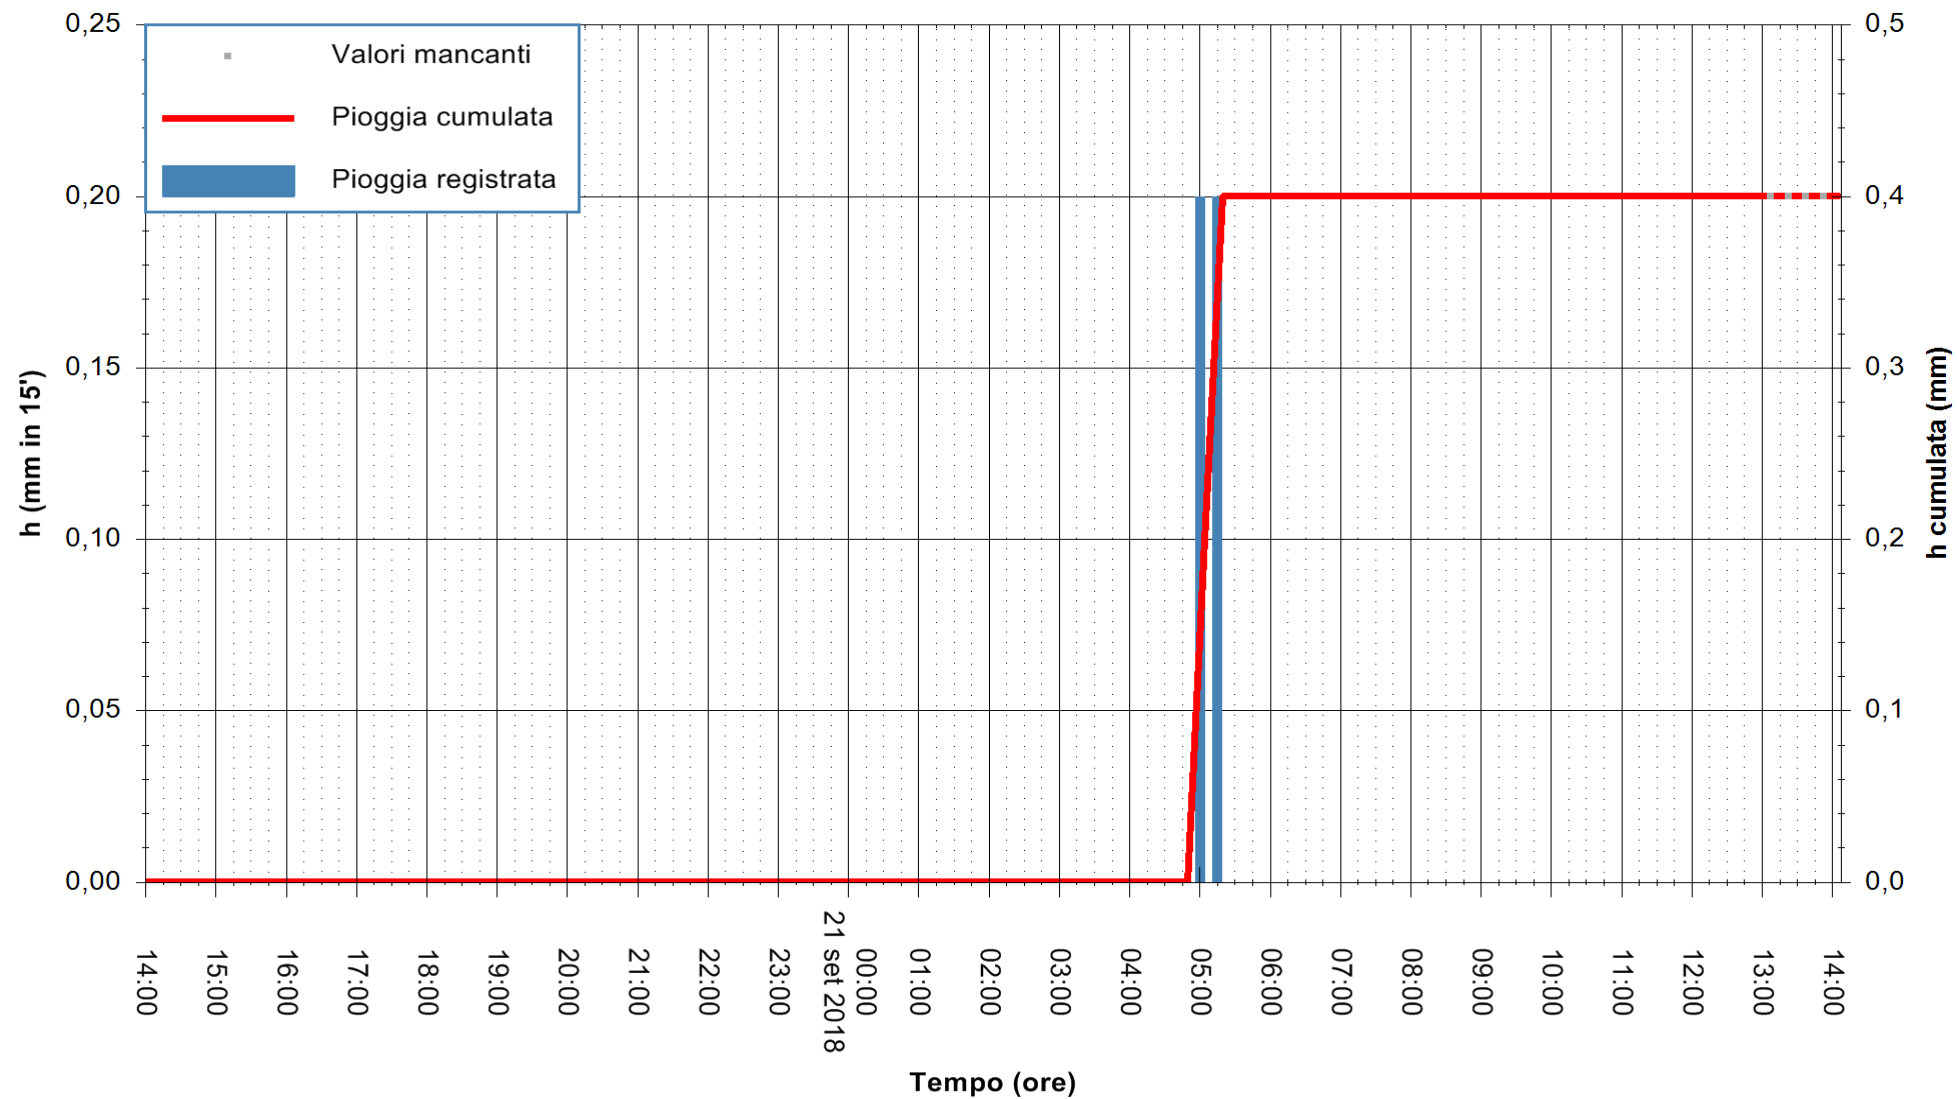

ARPAS
 F.to il Dirigente Responsabile
 Dott. Giuseppe Bianco

REGIONE AUTÒNOMA DE SARDIGNA
 REGIONE AUTONOMA DELLA SARDEGNA

Stazione pluviometrica Aglientu
Area AGLIENTU
Pioggia registrata nelle ultime 24 ore
Estrazione dati delle ore 14:02 del 21/09/2018
Ultimo dato disponibile: 21/09/2018 alle 13:00

ARPAS
F.to il Dirigente Responsabile
Dott. Giuseppe Bianco

REGIONE AUTÒNOMA DE SARDIGNA
REGIONE AUTONOMA DELLA SARDEGNA

Stazione pluviometrica Villa Verde
Area SUNNURAXI
Pioggia registrata nelle ultime 24 ore
Estrazione dati delle ore 14:02 del 21/09/2018
Ultimo dato disponibile: 21/09/2018 alle 13:30