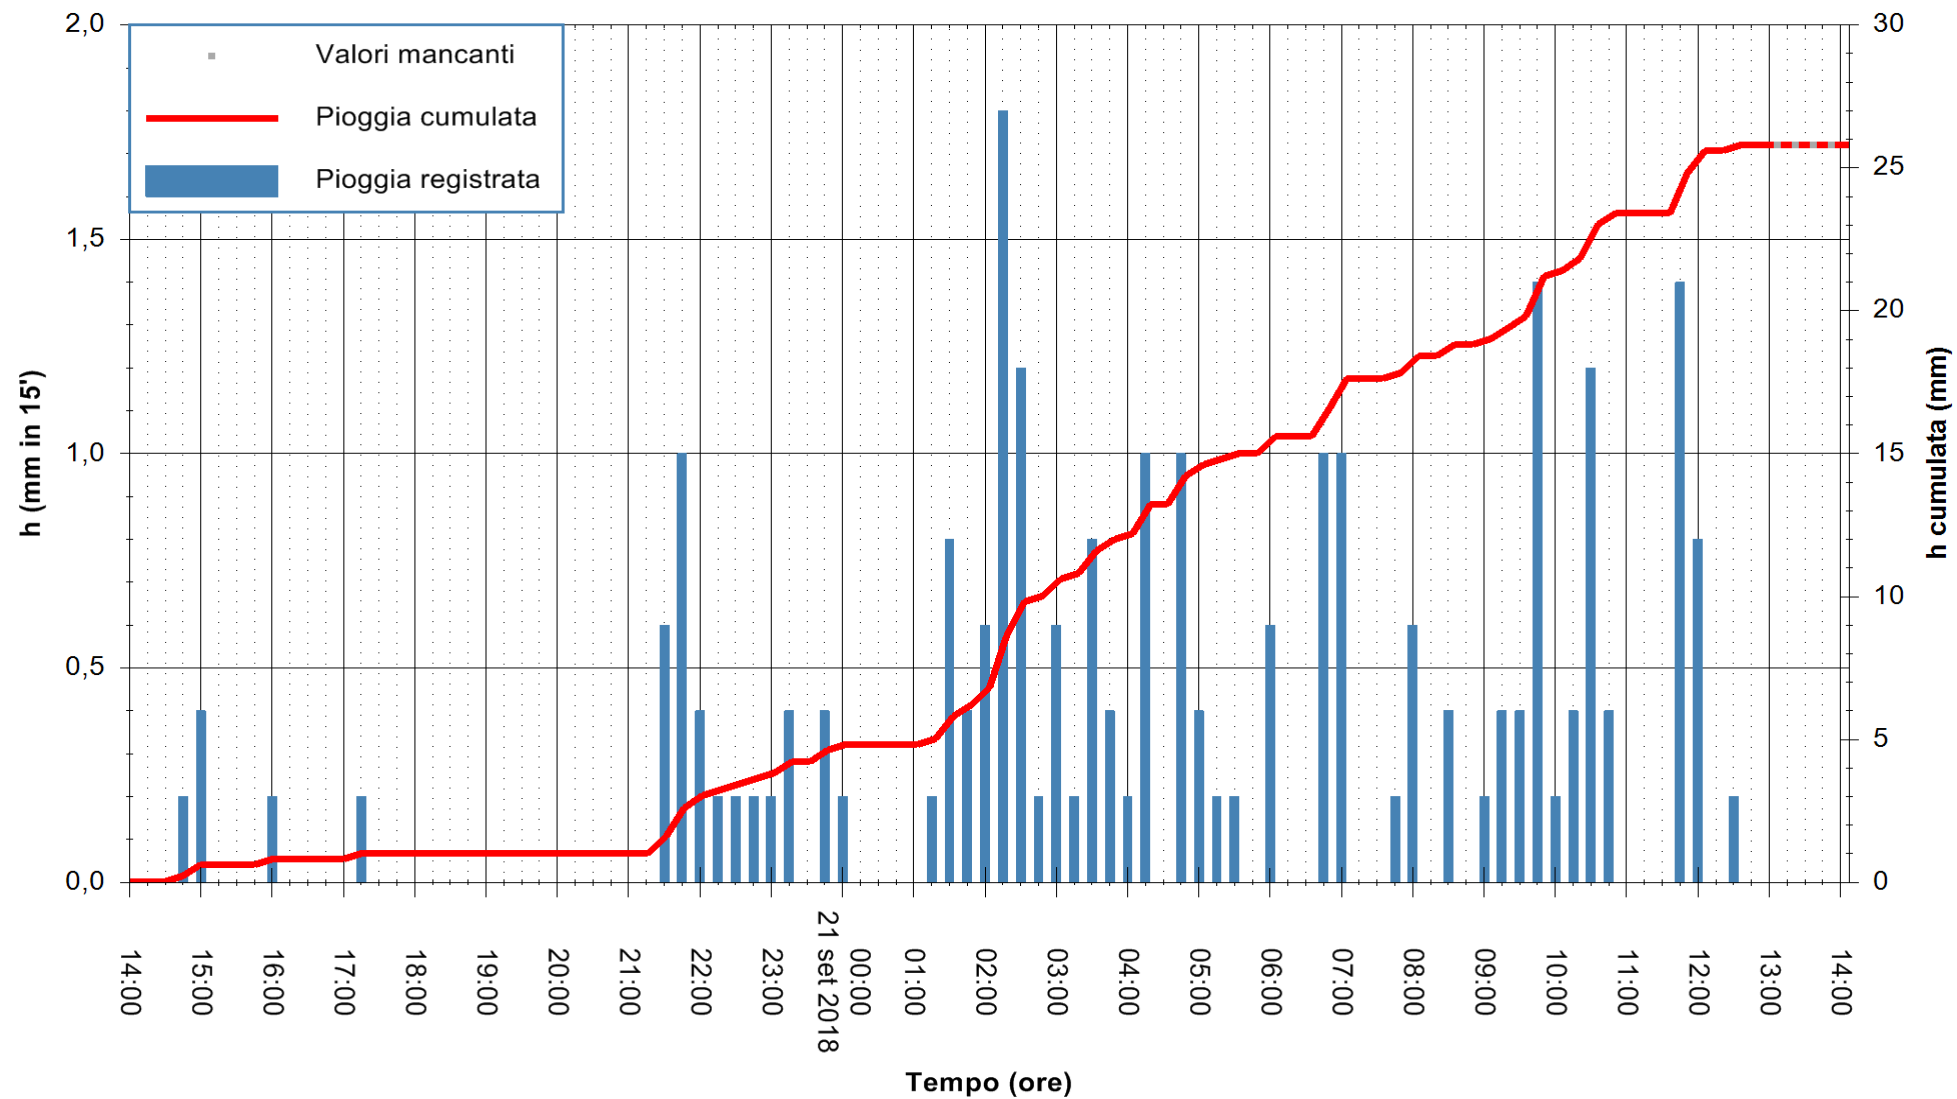

ARPAS
 F.to il Dirigente Responsabile
 Dott. Giuseppe Bianco

REGIONE AUTÒNOMA DE SARDIGNA
 REGIONE AUTONOMA DELLA SARDEGNA

Stazione pluviometrica Aglientu
Area AGLIENTU
Pioggia registrata nelle ultime 24 ore
Estrazione dati delle ore 14:02 del 21/09/2018
Ultimo dato disponibile: 21/09/2018 alle 13:00

ARPAS
F.to il Dirigente Responsabile
Dott. Giuseppe Bianco

REGIONE AUTÒNOMA DE SARDIGNA
REGIONE AUTONOMA DELLA SARDEGNA

Stazione pluviometrica Villa Verde
Area SUNNURAXI
Pioggia registrata nelle ultime 24 ore
Estrazione dati delle ore 14:02 del 21/09/2018
Ultimo dato disponibile: 21/09/2018 alle 13:30