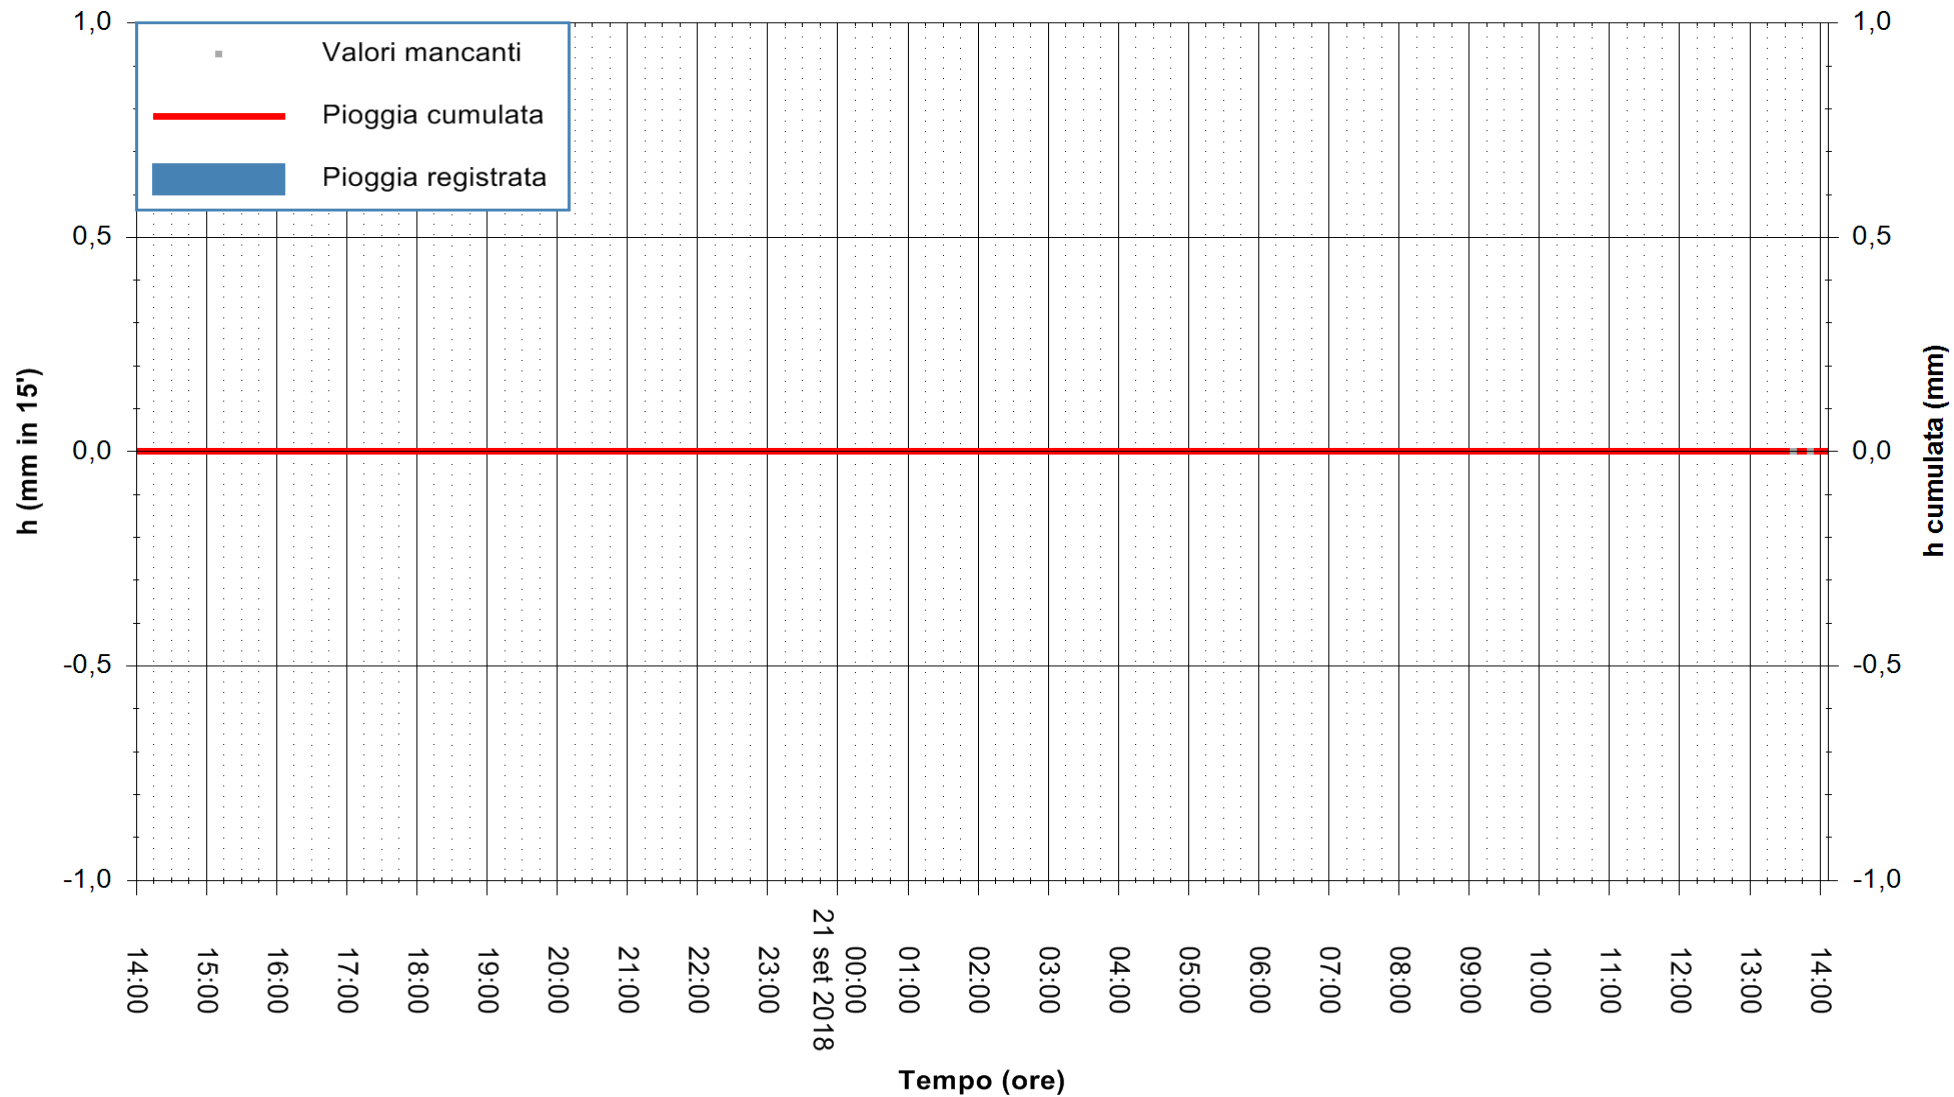

ARPAS
 F.to il Dirigente Responsabile
 Dott. Giuseppe Bianco

REGIONE AUTÒNOMA DE SARDIGNA
 REGIONE AUTONOMA DELLA SARDEGNA

Stazione pluviometrica Aglientu
Area AGLIENTU
Pioggia registrata nelle ultime 24 ore
Estrazione dati delle ore 14:02 del 21/09/2018
Ultimo dato disponibile: 21/09/2018 alle 13:00

ARPAS
F.to il Dirigente Responsabile
Dott. Giuseppe Bianco

REGIONE AUTÒNOMA DE SARDIGNA
REGIONE AUTONOMA DELLA SARDEGNA

Stazione pluviometrica Villa Verde
Area SUNNURAXI
Pioggia registrata nelle ultime 24 ore
Estrazione dati delle ore 14:02 del 21/09/2018
Ultimo dato disponibile: 21/09/2018 alle 13:30