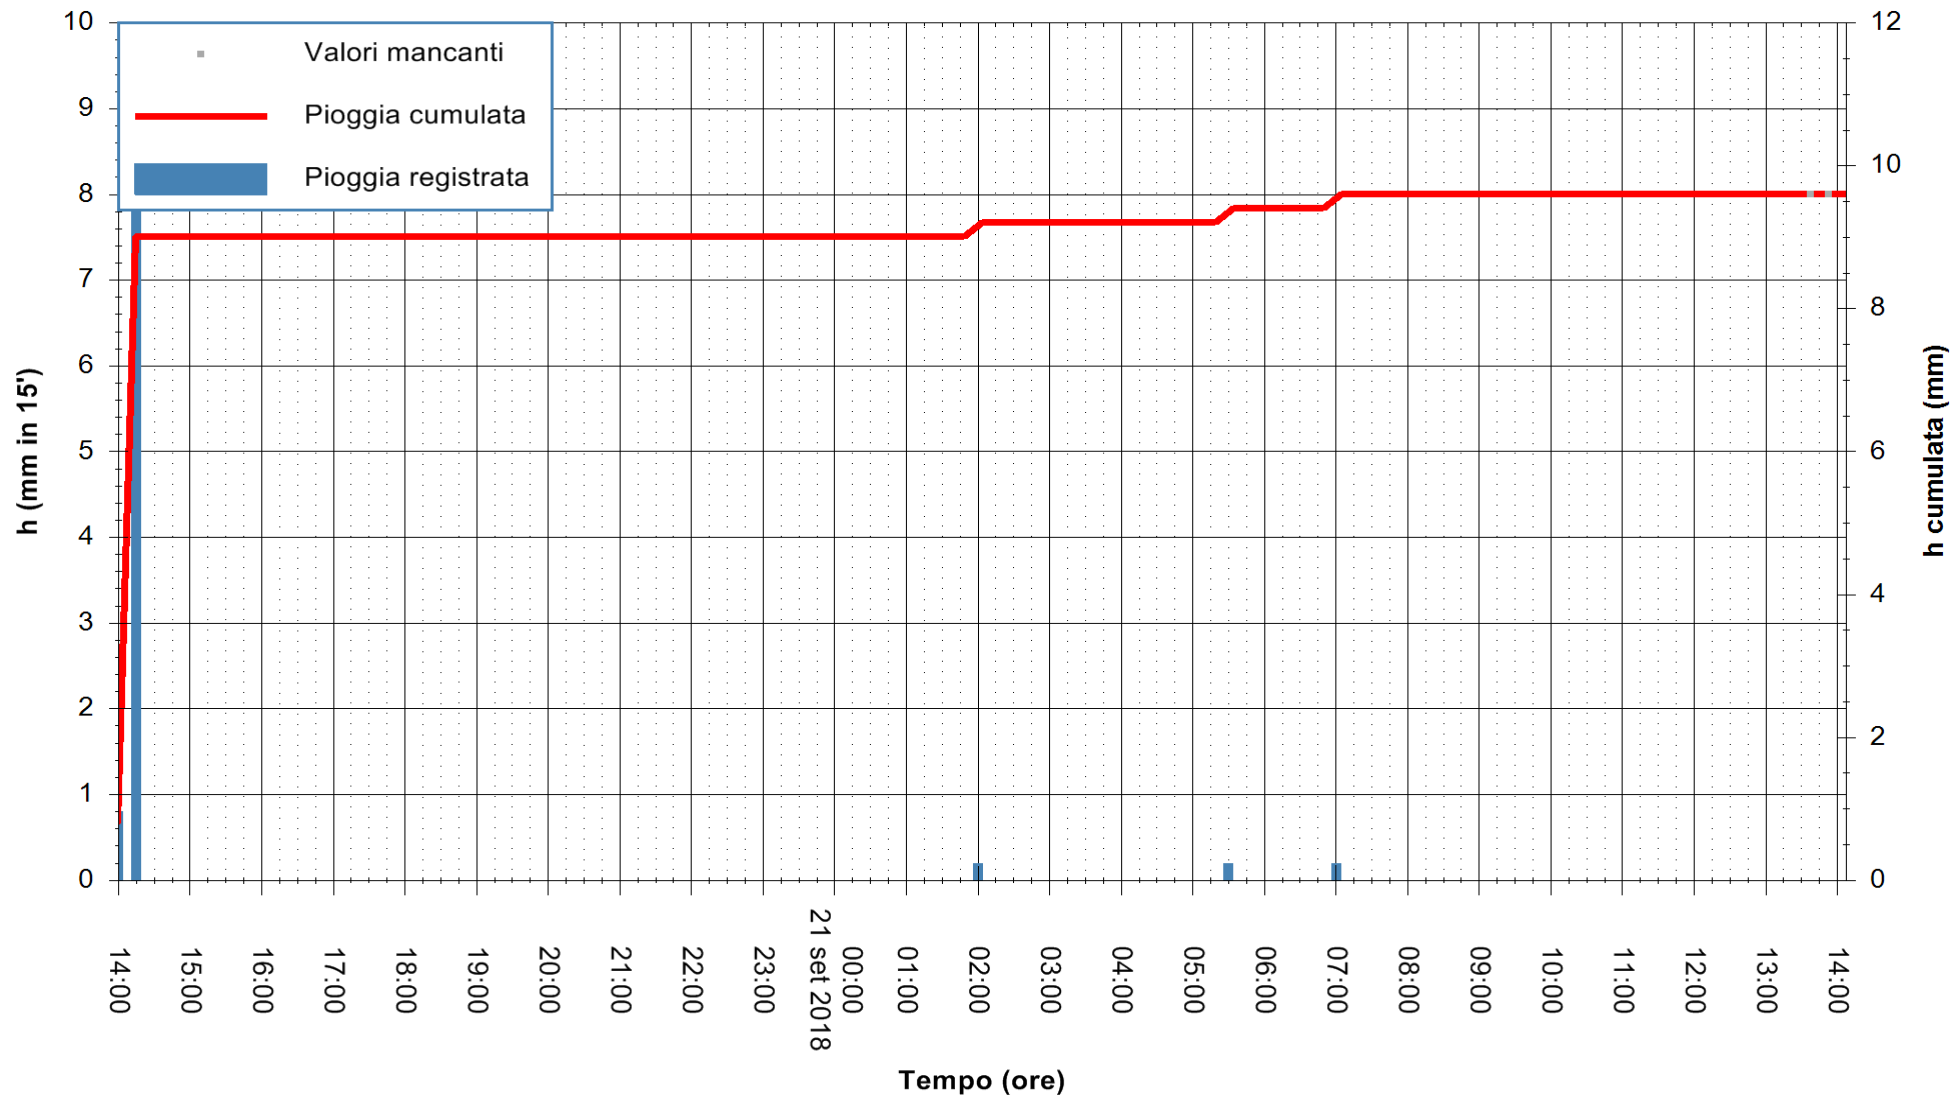

Stazione pluviometrica Oschiri
Area PISCHINAS
Pioggia registrata nelle ultime 24 ore
Estrazione dati delle ore 14:02 del 21/09/2018
Ultimo dato disponibile: 21/09/2018 alle 13:00

ARPAS
F.to il Dirigente Responsabile
Dott. Giuseppe Bianco

REGIONE AUTONOMA DE SARDIGNA
REGIONE AUTONOMA DELLA SARDEGNA

Stazione pluviometrica Fluminimannu a Decimomannu
Area DECIMOMANNU
Pioggia registrata nelle ultime 24 ore
Estrazione dati delle ore 14:02 del 21/09/2018
Ultimo dato disponibile: 21/09/2018 alle 13:30

ARPAS
F.to il Dirigente Responsabile
Dott. Giuseppe Bianco

REGIONE AUTONOMA DE SARDIGNA
REGIONE AUTONOMA DELLA SARDEGNA

Stazione pluviometrica Villazor
 Area IS ARENAS
 Pioggia registrata nelle ultime 24 ore
 Estrazione dati delle ore 14:02 del 21/09/2018
 Ultimo dato disponibile: 21/09/2018 alle 13:00

ARPAS
F.to il Dirigente Responsabile
Dott. Giuseppe Bianco

REGIONE AUTÒNOMA DE SARDIGNA
REGIONE AUTONOMA DELLA SARDEGNA

Stazione pluviometrica Villa Verde
Area SUNNURAXI
Pioggia registrata nelle ultime 24 ore
Estrazione dati delle ore 14:02 del 21/09/2018
Ultimo dato disponibile: 21/09/2018 alle 13:30