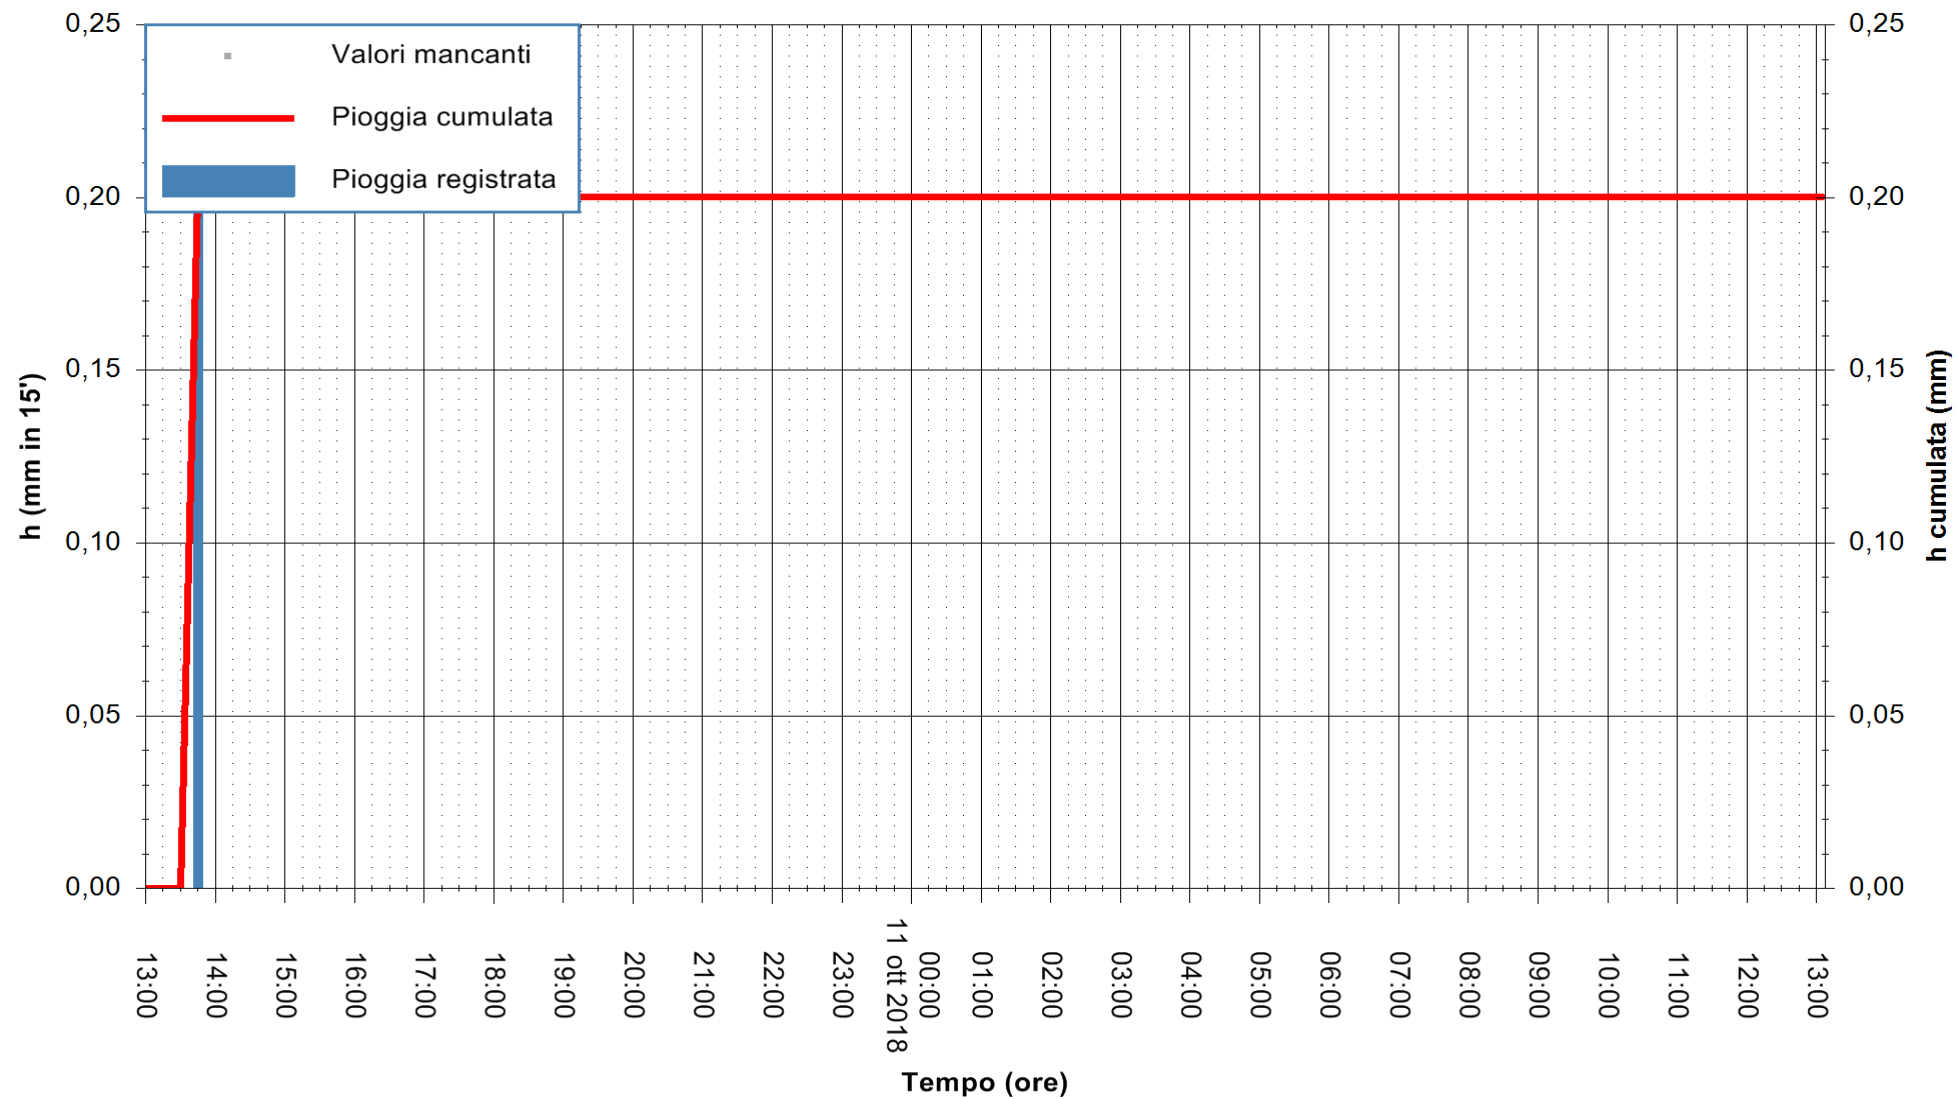

Stazione pluviometrica Ardara
Area STAZIONE DI ARDARA
Pioggia registrata nelle ultime 24 ore
Estrazione dati delle ore 14:17 del 11/10/2018
Ultimo dato disponibile: 11/10/2018 alle 13:30

ARPAS
F.to il Dirigente Responsabile
Dott. Giuseppe Bianco

REGIONE AUTÒNOMA DE SARDIGNA
REGIONE AUTONOMA DELLA SARDEGNA