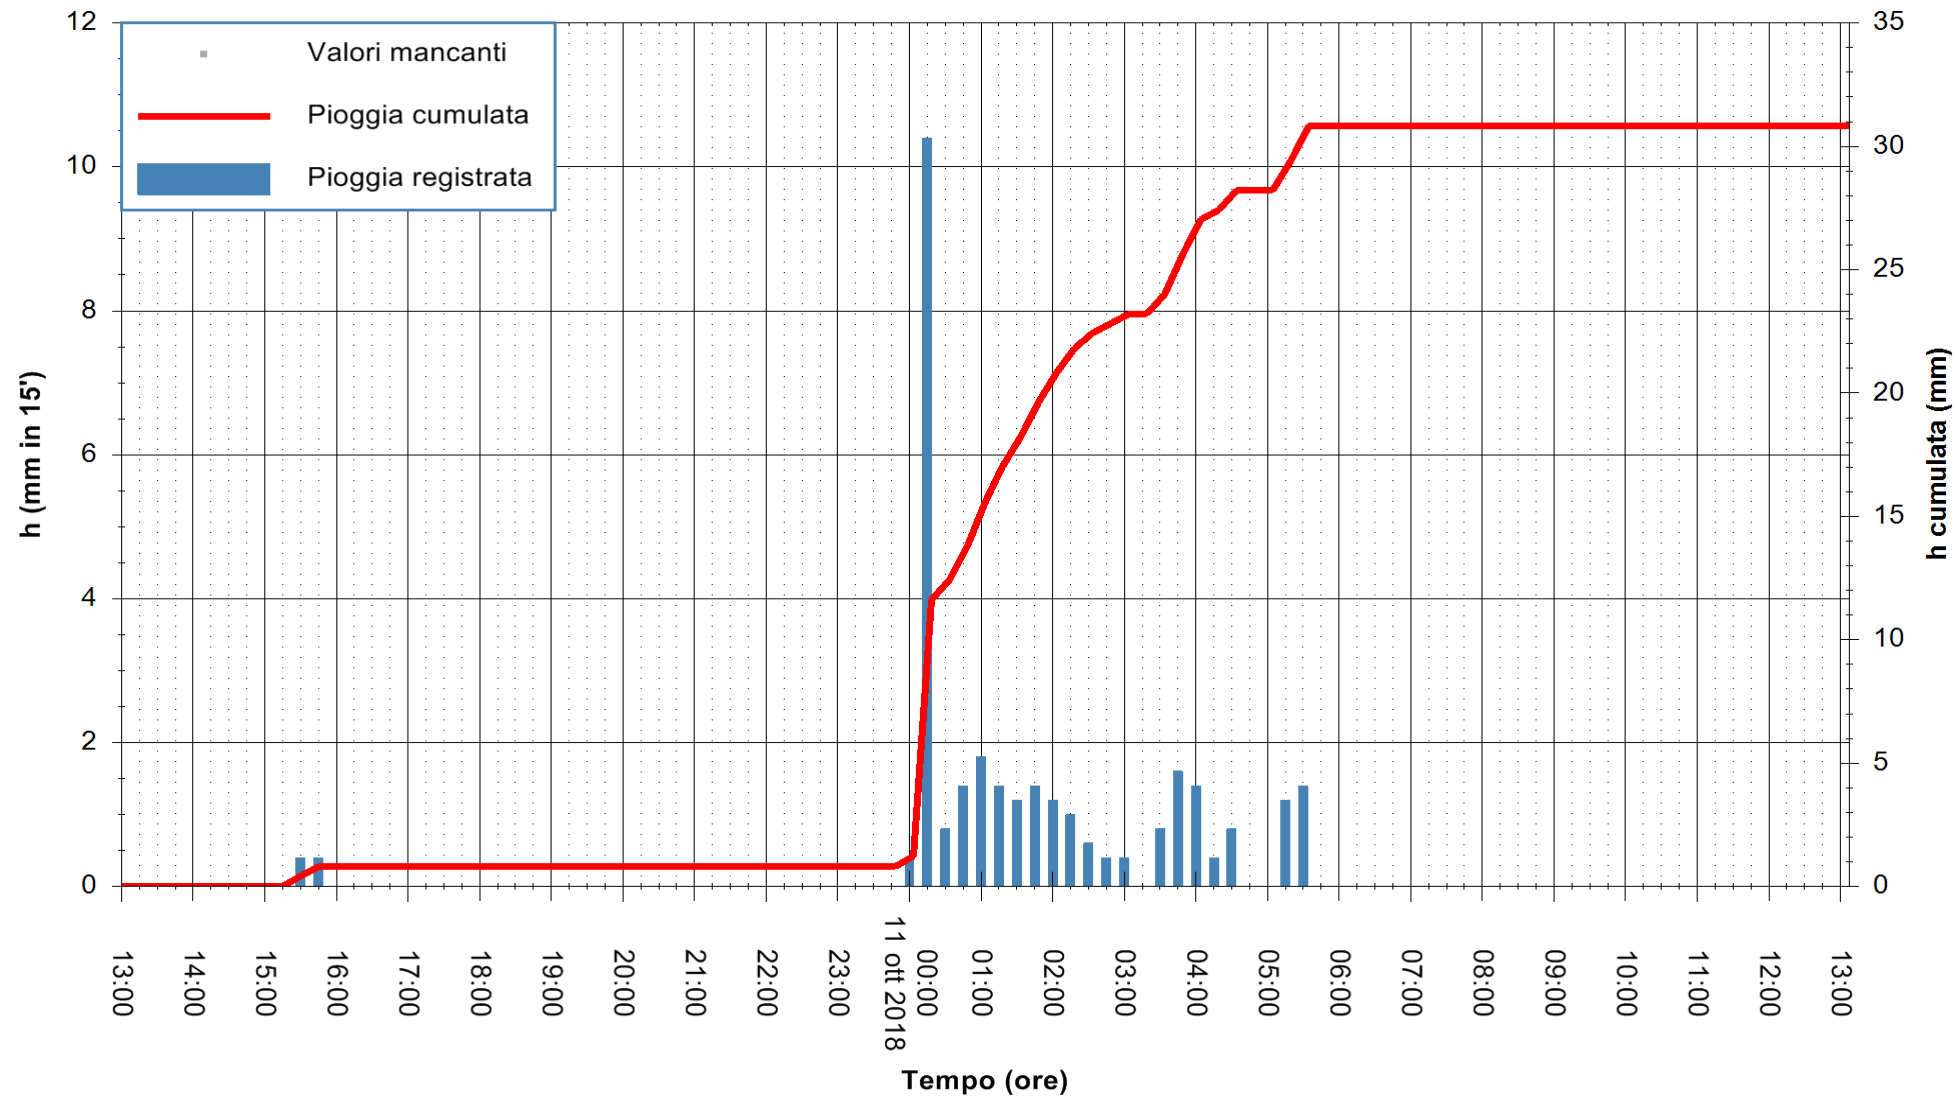

ARPAS  
F.to il Dirigente Responsabile  
Dott. Giuseppe Bianco

REGIONE AUTÒNOMA DE SARDIGNA  
REGIONE AUTONOMA DELLA SARDEGNA

Stazione pluviometrica Fluminimannu a Decimomannu  
Area DECIMOMANNU  
Pioggia registrata nelle ultime 24 ore  
Estrazione dati delle ore 14:17 del 11/10/2018  
Ultimo dato disponibile: 11/10/2018 alle 13:30

ARPAS  
F.to il Dirigente Responsabile  
Dott. Giuseppe Bianco

REGIONE AUTÒNOMA DE SARDIGNA  
REGIONE AUTONOMA DELLA SARDEGNA

Stazione pluviometrica Senorbi'  
 Area SENORBI  
 Pioggia registrata nelle ultime 24 ore  
 Estrazione dati delle ore 14:17 del 11/10/2018  
 Ultimo dato disponibile: 11/10/2018 alle 13:30