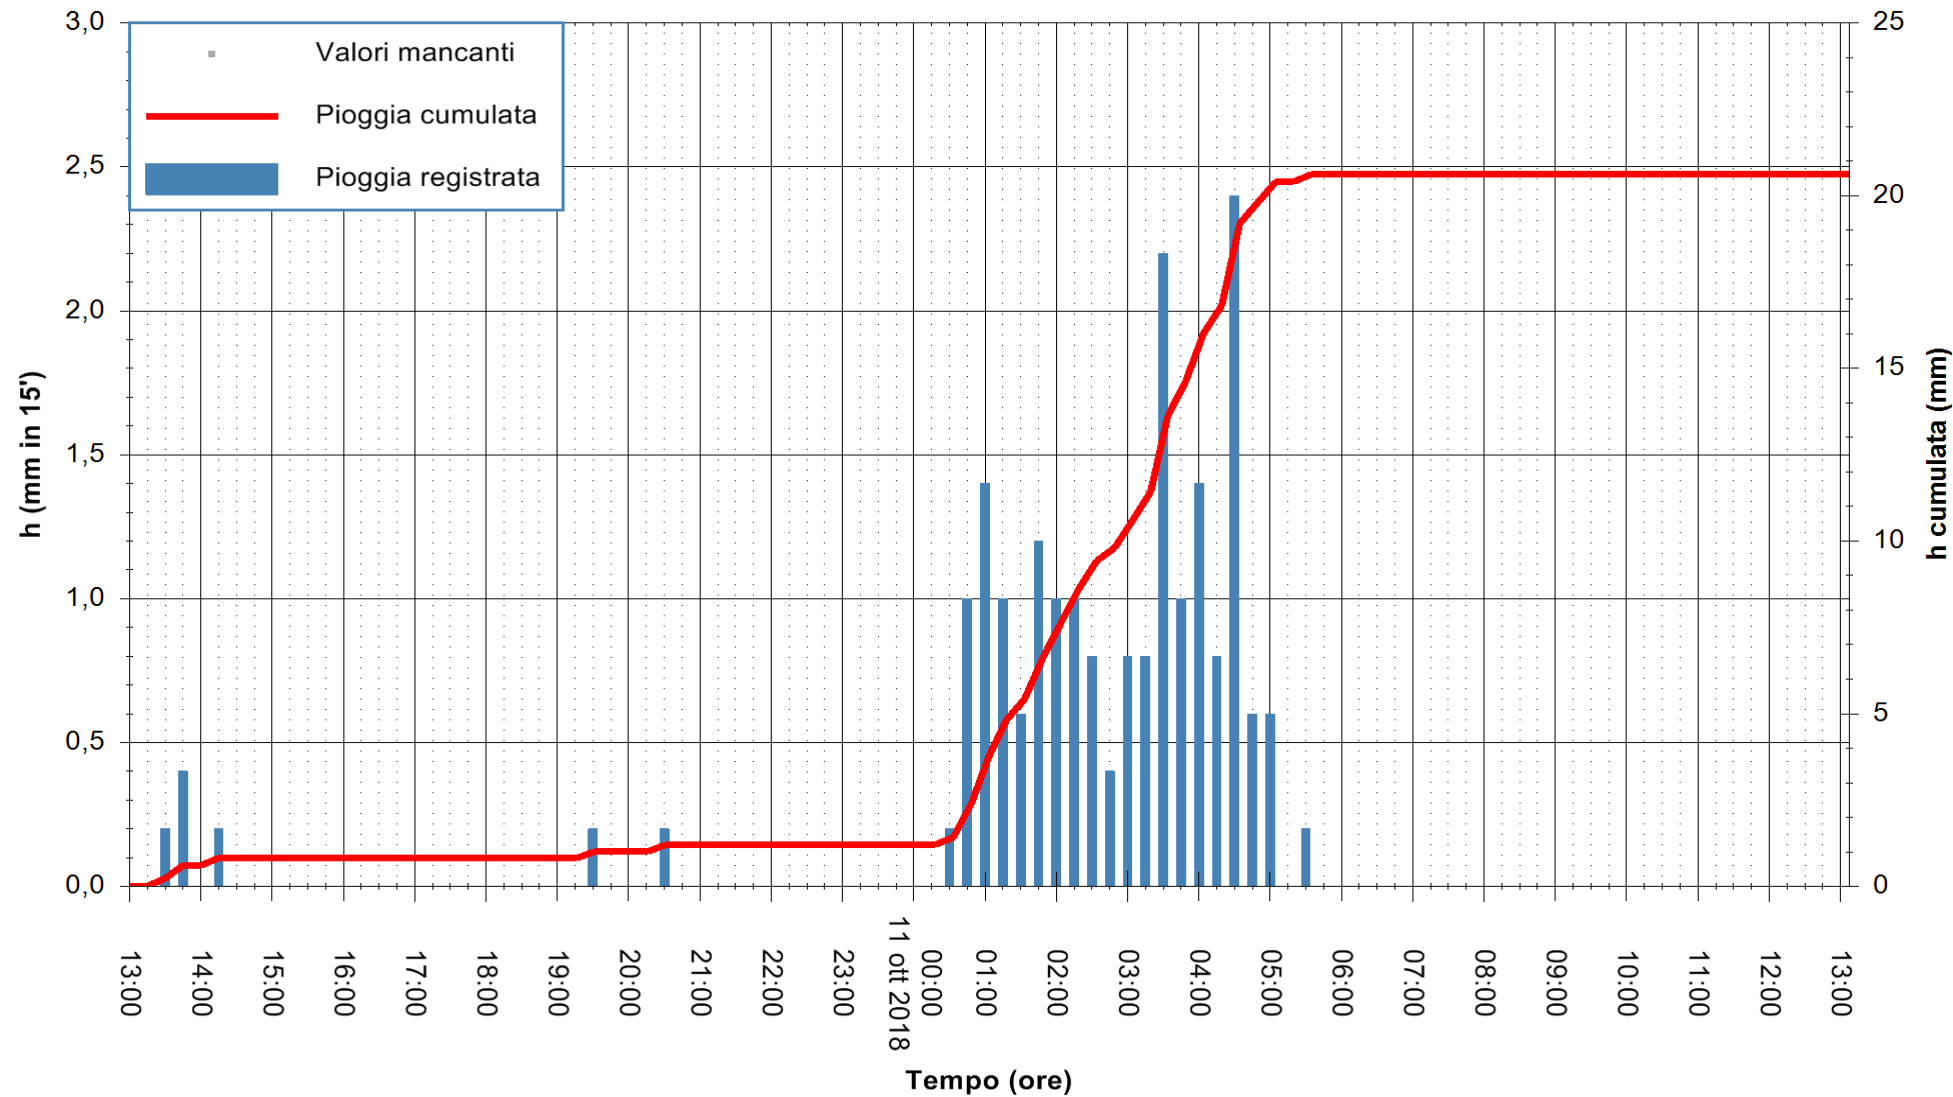

ARPAS  
 F.to il Dirigente Responsabile  
 Dott. Giuseppe Bianco

REGIONE AUTÒNOMA DE SARDIGNA  
 REGIONE AUTONOMA DELLA SARDEGNA

Stazione pluviometrica Ossoni  
Area MONTE OSSONI  
Pioggia registrata nelle ultime 24 ore  
Estrazione dati delle ore 14:17 del 11/10/2018  
Ultimo dato disponibile: 11/10/2018 alle 13:30