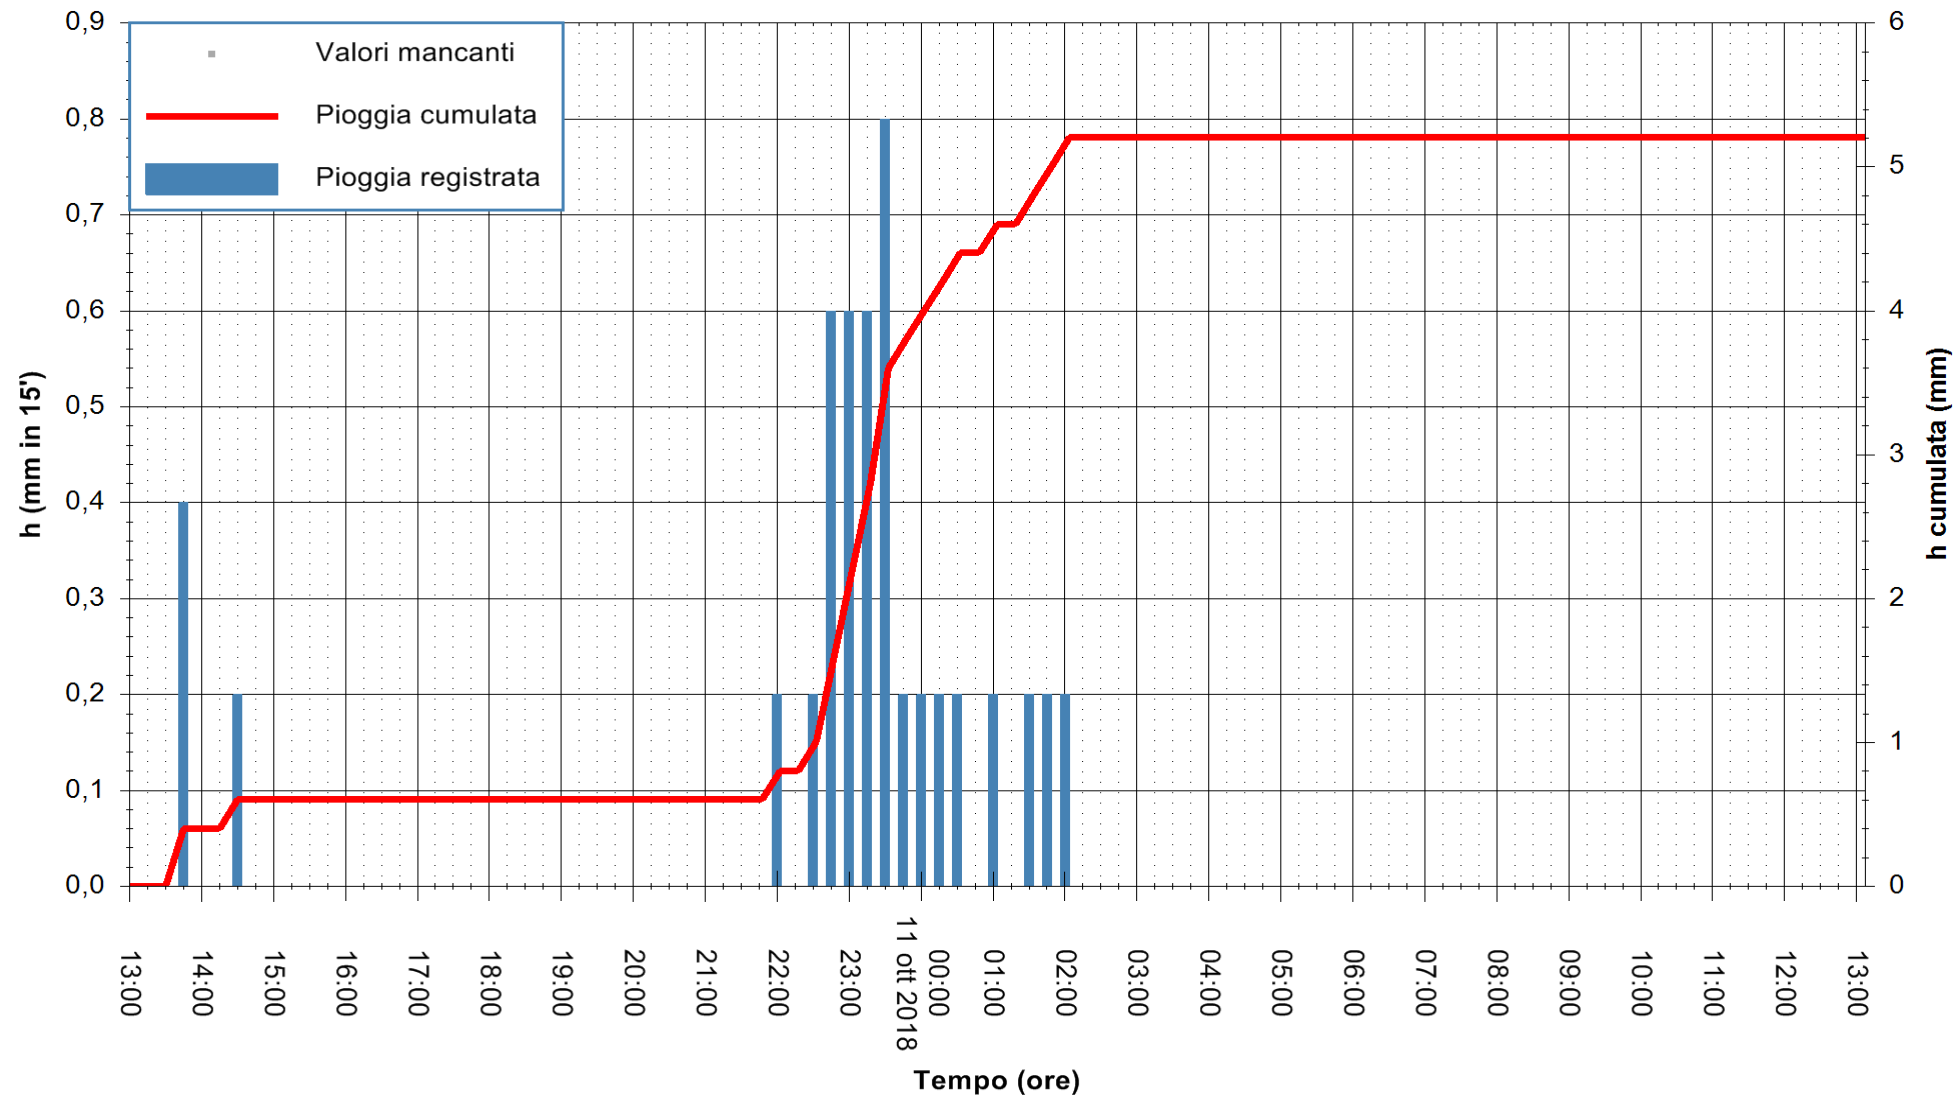

ARPAS  
 F.to il Dirigente Responsabile  
 Dott. Giuseppe Bianco

REGIONE AUTÒNOMA DE SARDIGNA  
 REGIONE AUTONOMA DELLA SARDEGNA

Stazione pluviometrica Ossoni  
Area MONTE OSSONI  
Pioggia registrata nelle ultime 24 ore  
Estrazione dati delle ore 14:17 del 11/10/2018  
Ultimo dato disponibile: 11/10/2018 alle 13:30