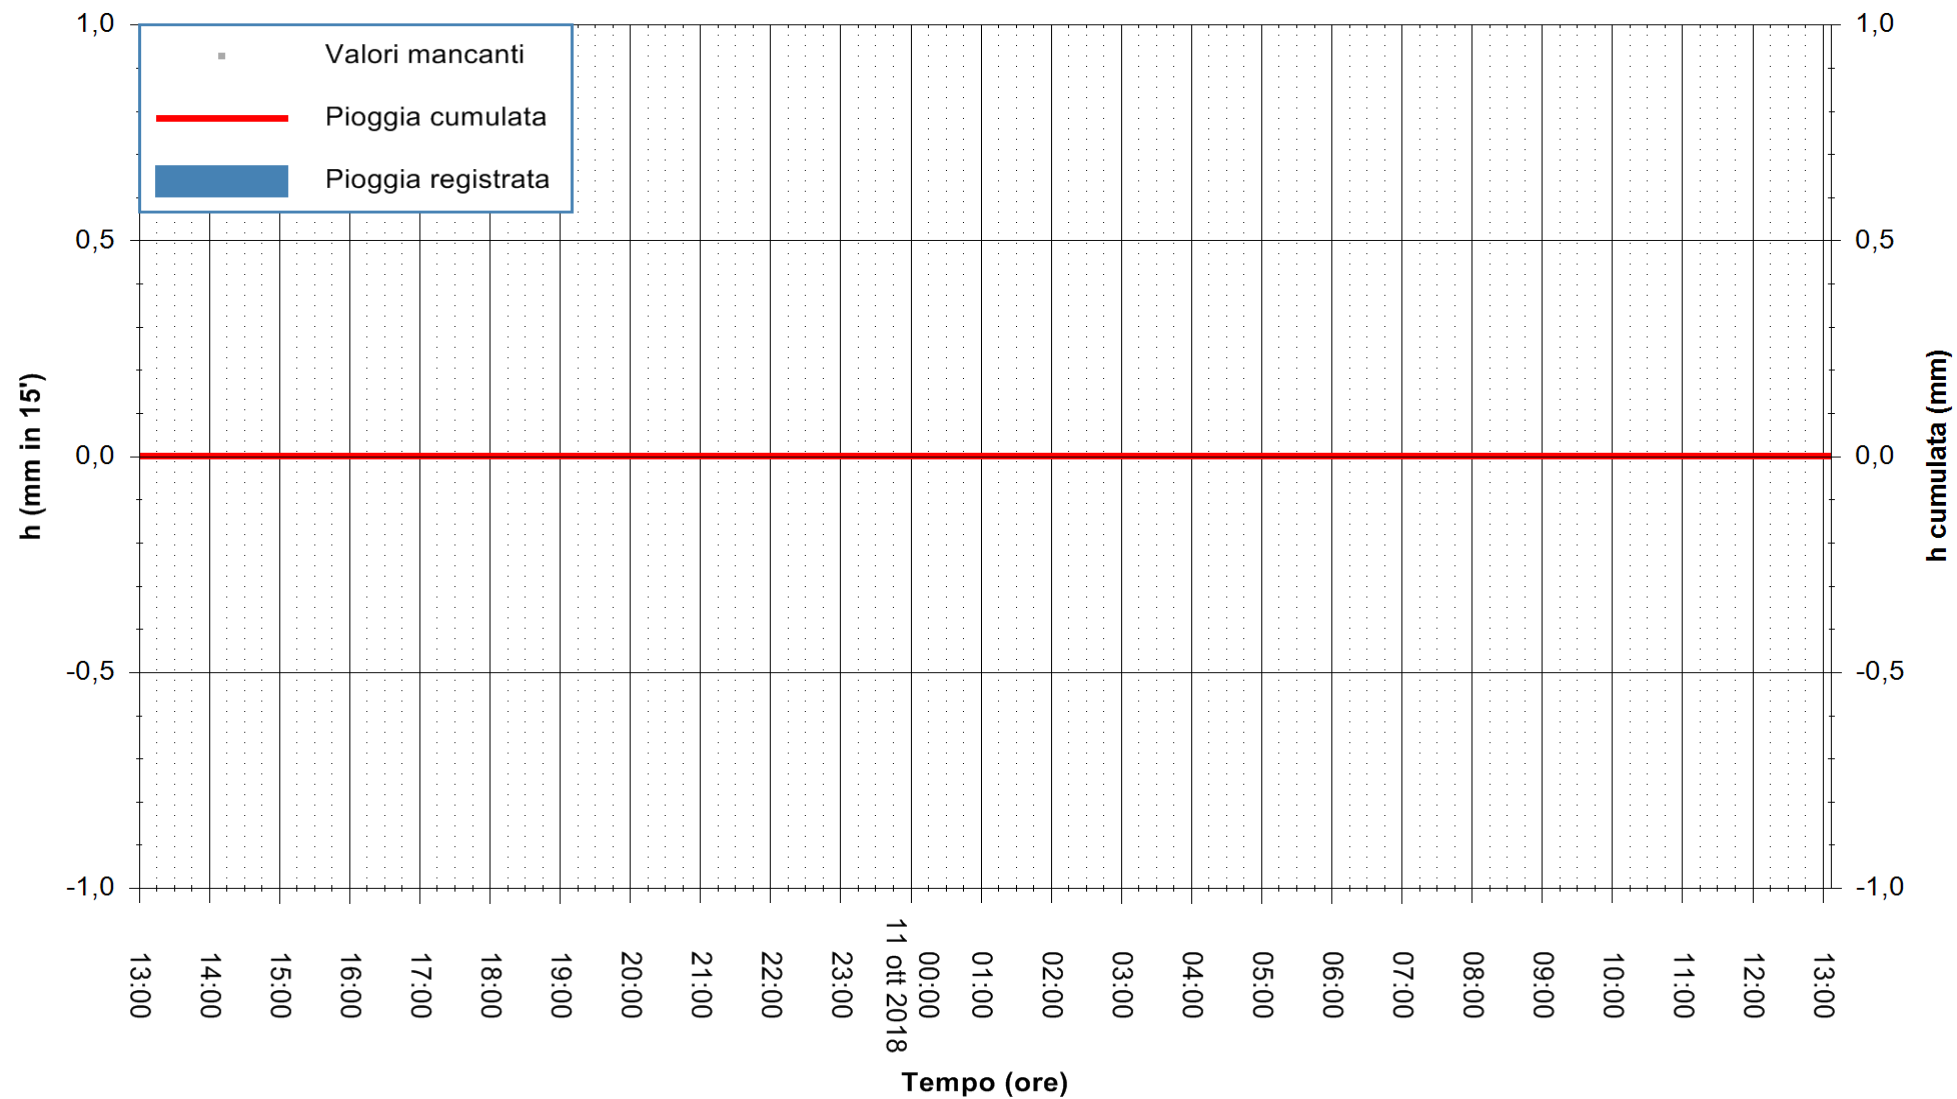

Stazione pluviometrica Pianu
Area PIANU 15
Pioggia registrata nelle ultime 24 ore
Estrazione dati delle ore 14:17 del 11/10/2018
Ultimo dato disponibile: 11/10/2018 alle 13:30

ARPAS
F.to il Dirigente Responsabile
Dott. Giuseppe Bianco

REGIONE AUTÒNOMA DE SARDIGNA
REGIONE AUTONOMA DELLA SARDEGNA