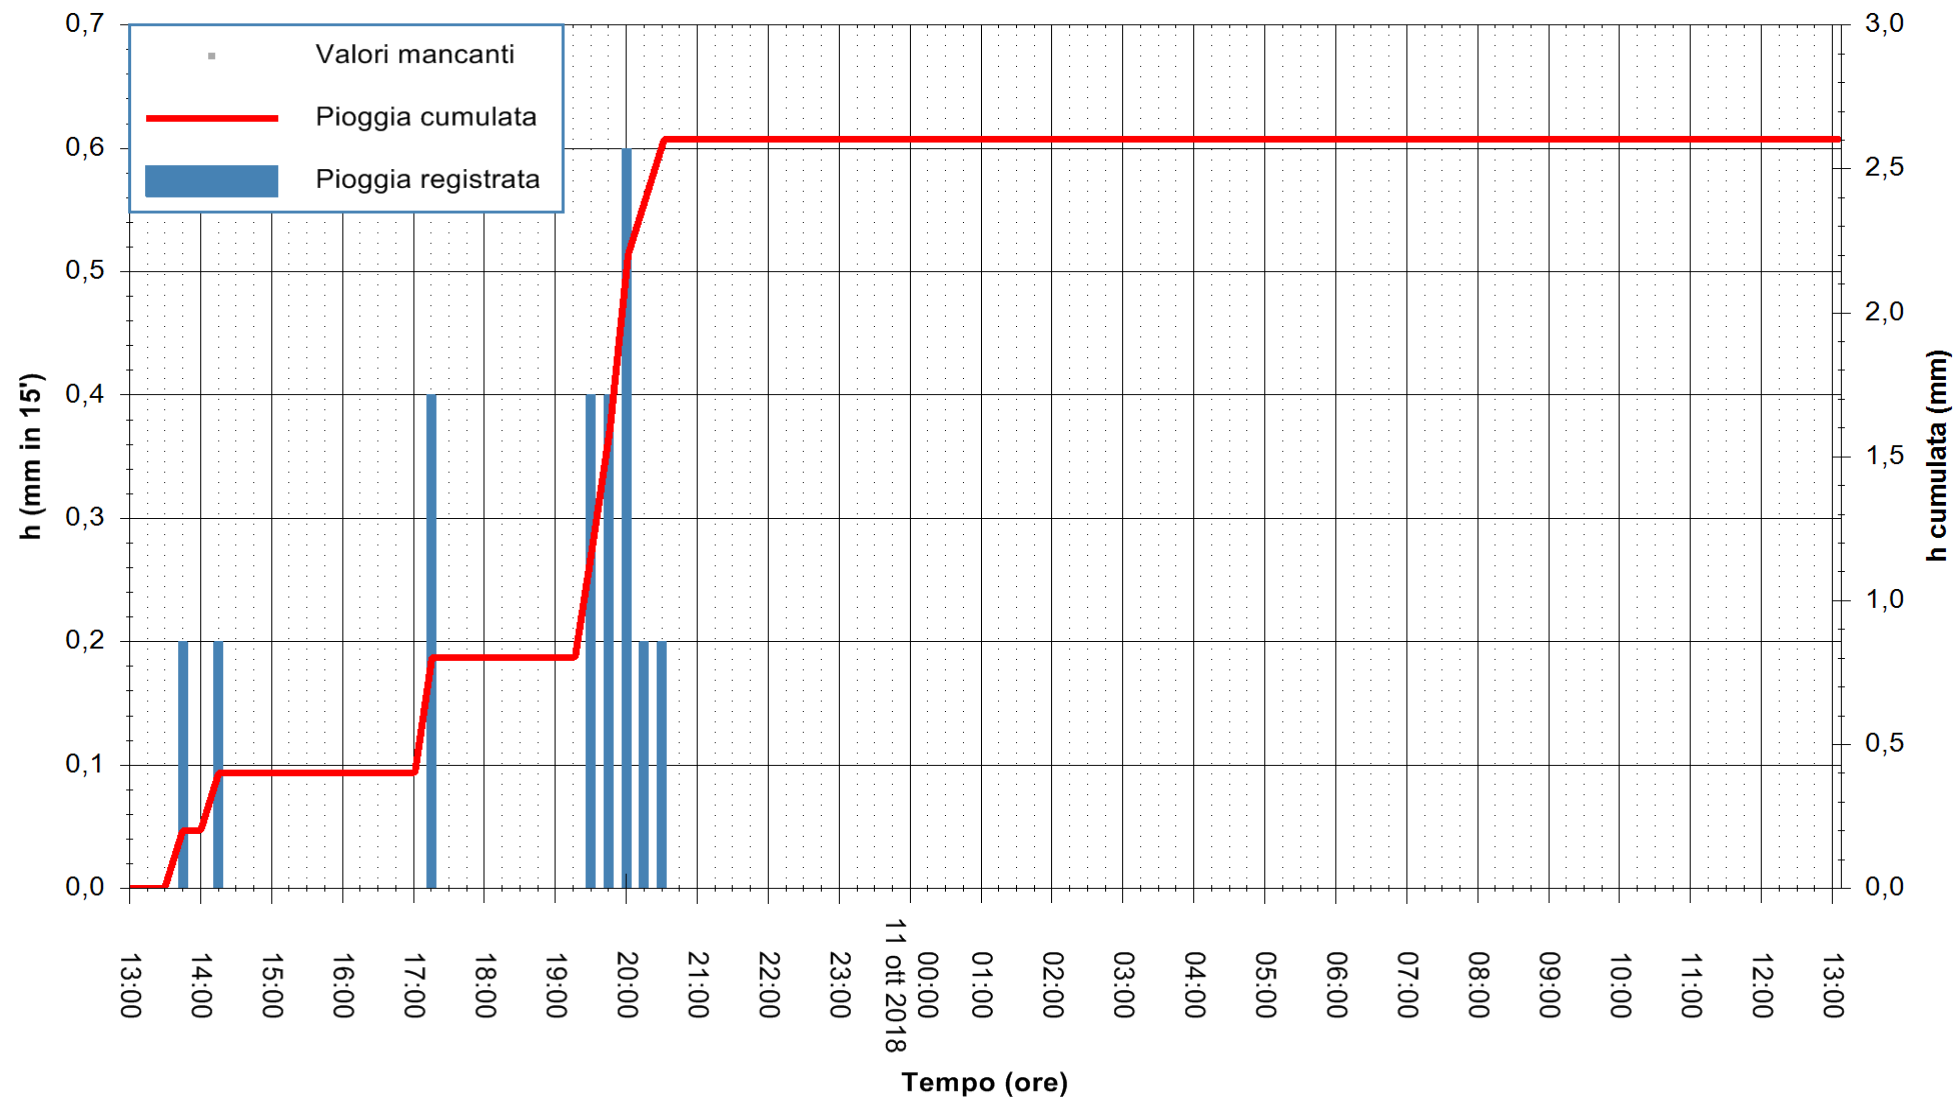

ARPAS  
 F.to il Dirigente Responsabile  
 Dott. Giuseppe Bianco

REGIONE AUTÒNOMA DE SARDIGNA  
 REGIONE AUTONOMA DELLA SARDEGNA

Stazione pluviometrica Ossoni  
Area MONTE OSSONI  
Pioggia registrata nelle ultime 24 ore  
Estrazione dati delle ore 14:17 del 11/10/2018  
Ultimo dato disponibile: 11/10/2018 alle 13:30