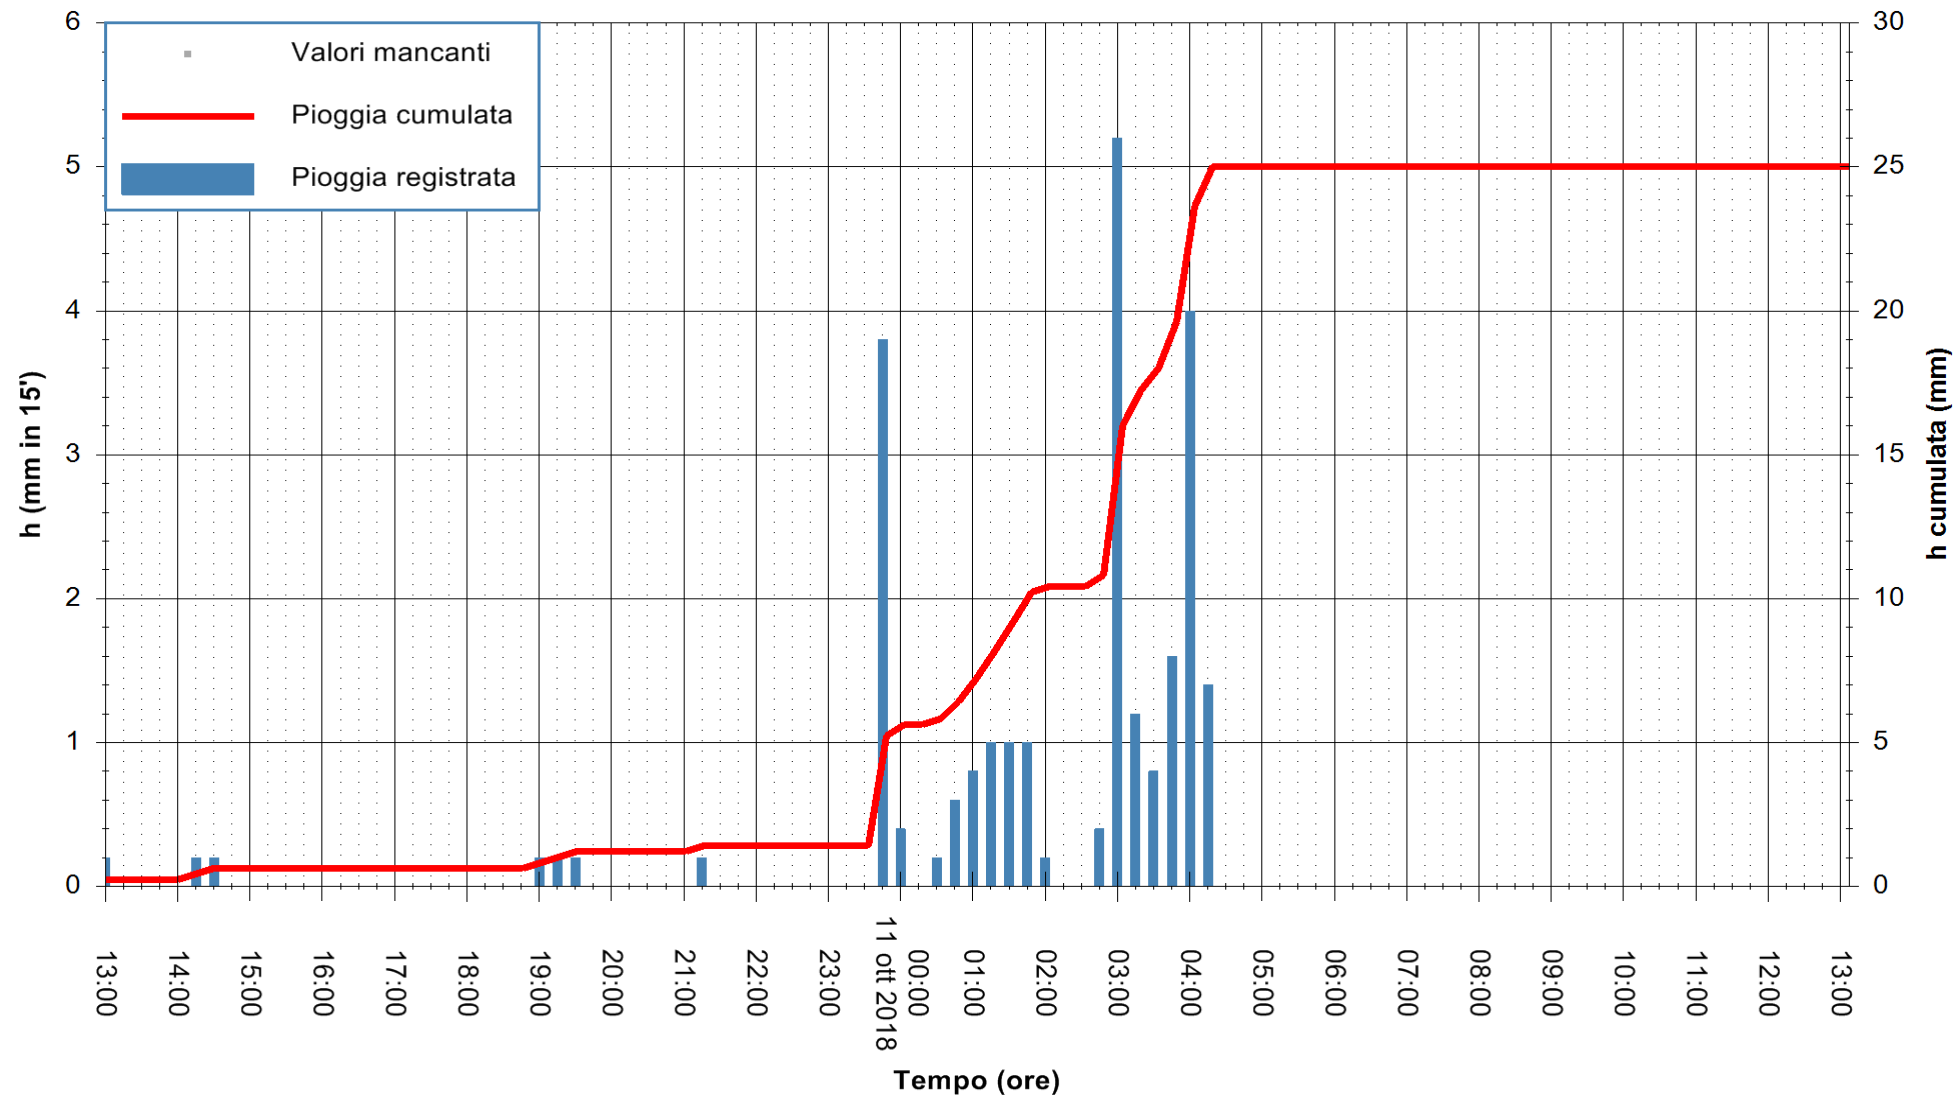

ARPAS  
F.to il Dirigente Responsabile  
Dott. Giuseppe Bianco

REGIONE AUTÒNOMA DE SARDIGNA  
REGIONE AUTONOMA DELLA SARDEGNA

Stazione pluviometrica Senorbi'  
 Area SENORBI  
 Pioggia registrata nelle ultime 24 ore  
 Estrazione dati delle ore 14:17 del 11/10/2018  
 Ultimo dato disponibile: 11/10/2018 alle 13:30

ARPAS  
 F.to il Dirigente Responsabile  
 Dott. Giuseppe Bianco

REGIONE AUTONOMA DE SARDIGNA  
 REGIONE AUTONOMA DELLA SARDEGNA

Stazione pluviometrica Tempio  
Area CUSSEDDU  
Pioggia registrata nelle ultime 24 ore  
Estrazione dati delle ore 14:17 del 11/10/2018  
Ultimo dato disponibile: 11/10/2018 alle 13:30