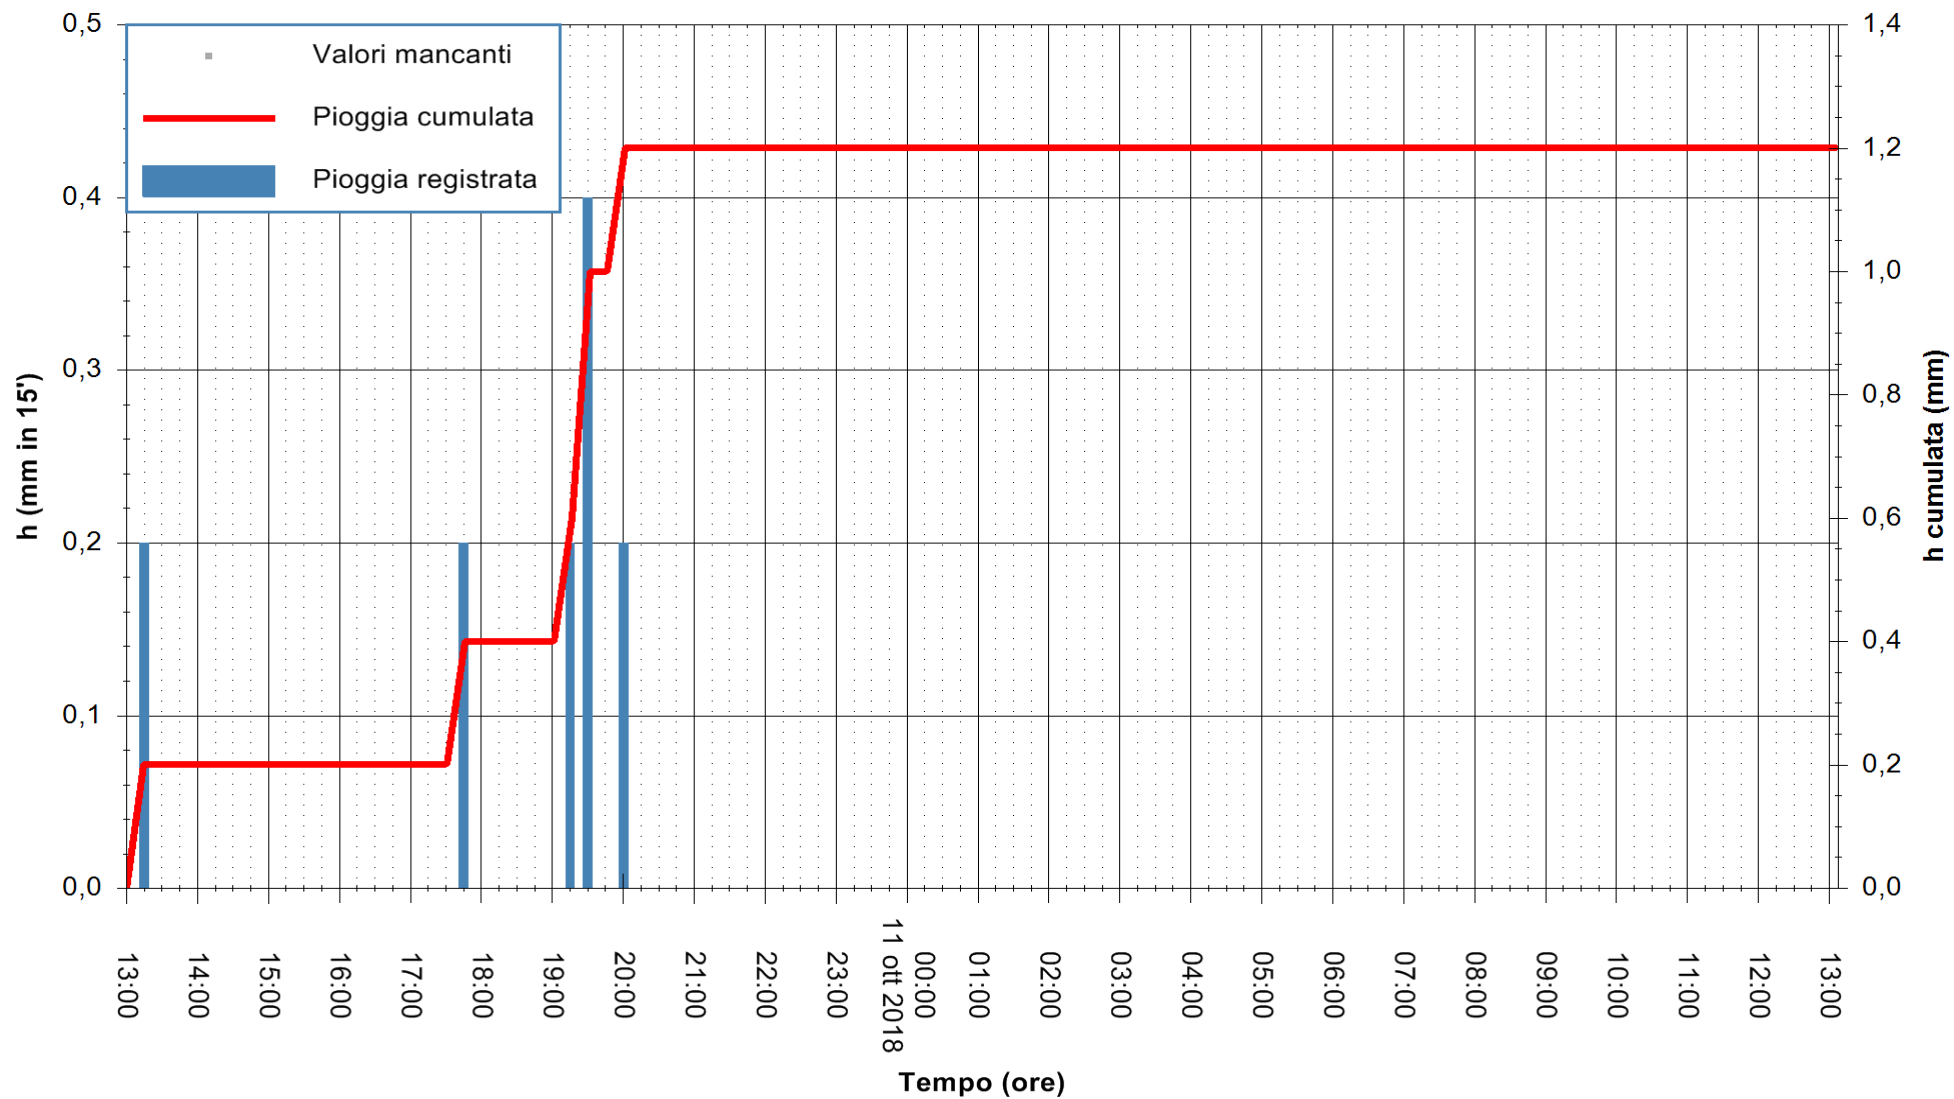

ARPAS  
 F.to il Dirigente Responsabile  
 Dott. Giuseppe Bianco

REGIONE AUTONOMA DE SARDIGNA  
 REGIONE AUTONOMA DELLA SARDEGNA

Stazione pluviometrica Tempio  
Area CUSSEDDU  
Pioggia registrata nelle ultime 24 ore  
Estrazione dati delle ore 14:17 del 11/10/2018  
Ultimo dato disponibile: 11/10/2018 alle 13:30

ARPAS  
F.to il Dirigente Responsabile  
Dott. Giuseppe Bianco

REGIONE AUTÒNOMA DE SARDIGNA  
REGIONE AUTONOMA DELLA SARDEGNA

Stazione pluviometrica Mannu di Porto Torres  
Area PONTE MOLINU  
Pioggia registrata nelle ultime 24 ore  
Estrazione dati delle ore 14:17 del 11/10/2018  
Ultimo dato disponibile: 11/10/2018 alle 13:30