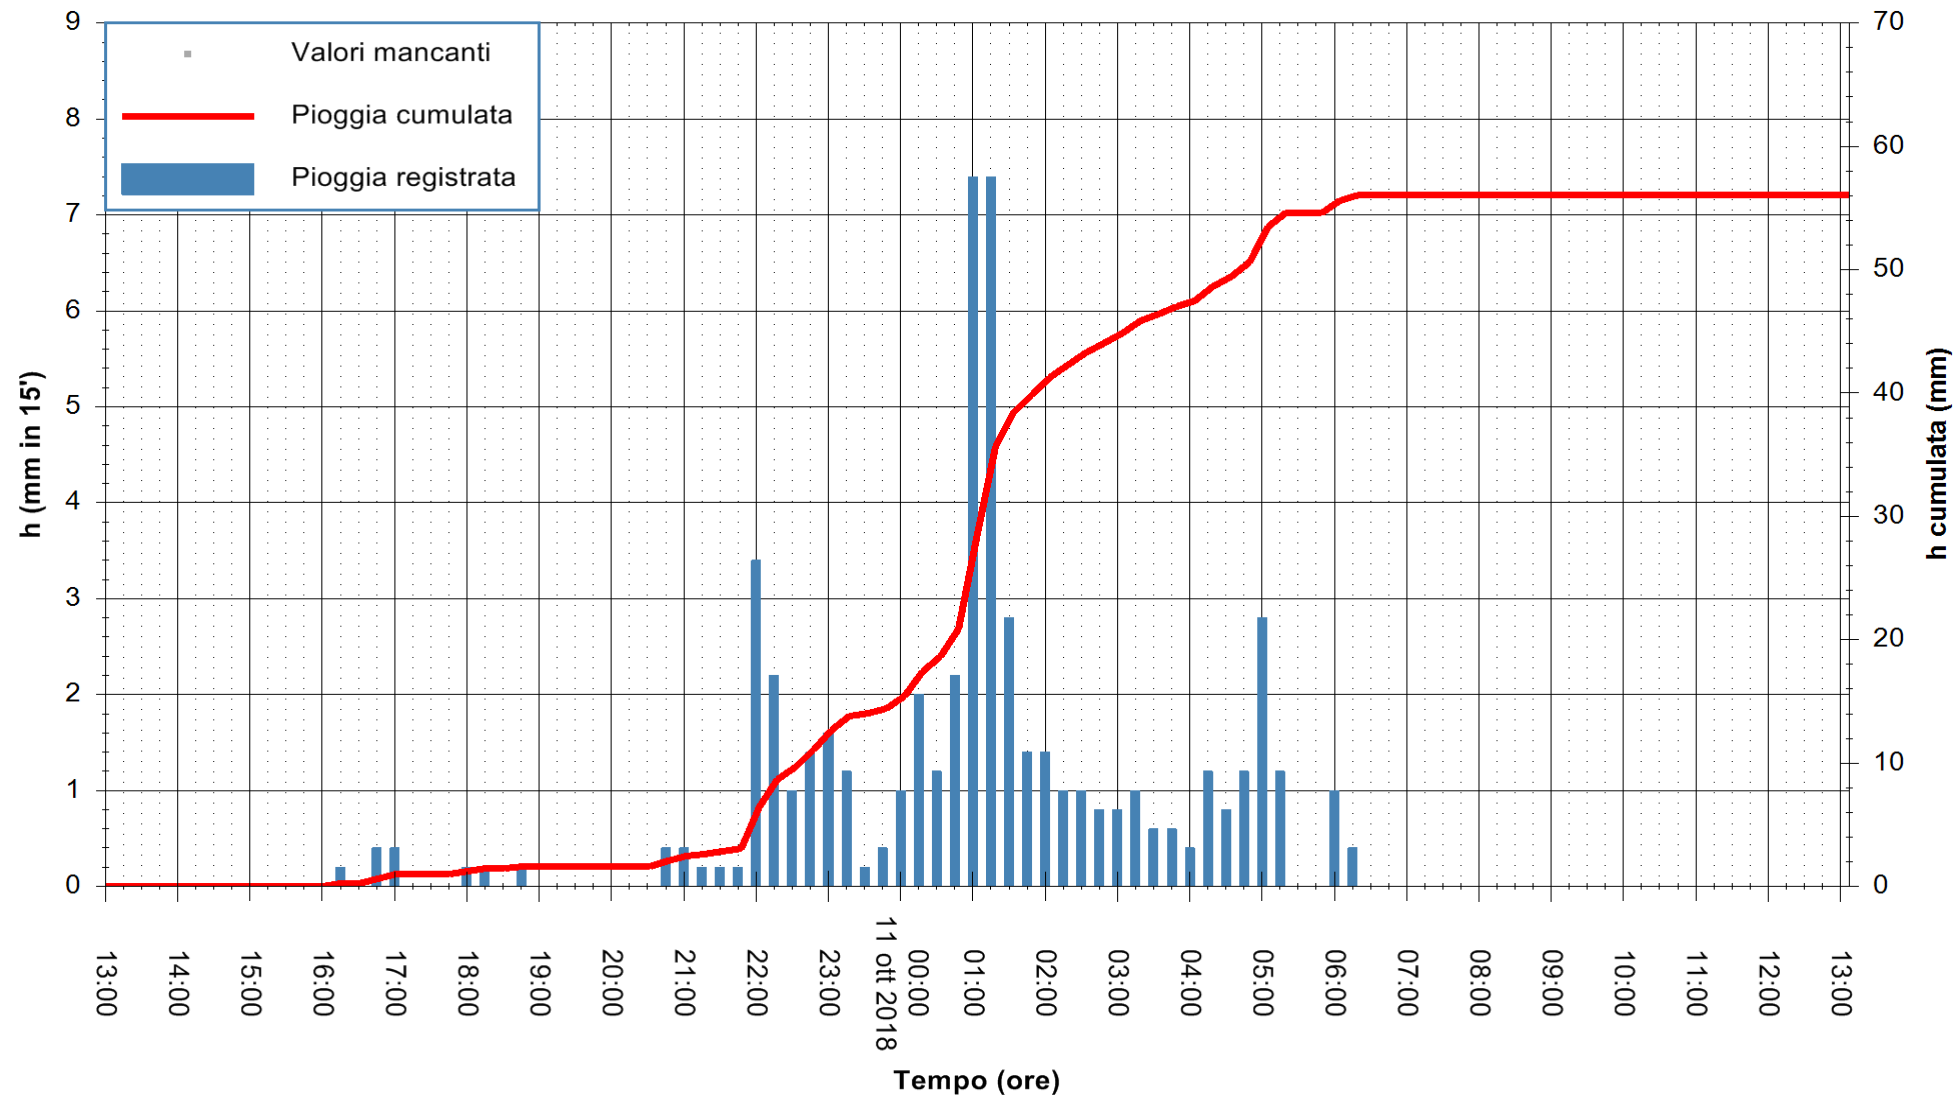

ARPAS  
F.to il Dirigente Responsabile  
Dott. Giuseppe Bianco

REGIONE AUTÒNOMA DE SARDIGNA  
REGIONE AUTONOMA DELLA SARDEGNA

Stazione pluviometrica Capoterra  
Area POGGIO DEI PINI  
Pioggia registrata nelle ultime 24 ore  
Estrazione dati delle ore 14:17 del 11/10/2018  
Ultimo dato disponibile: 11/10/2018 alle 13:30