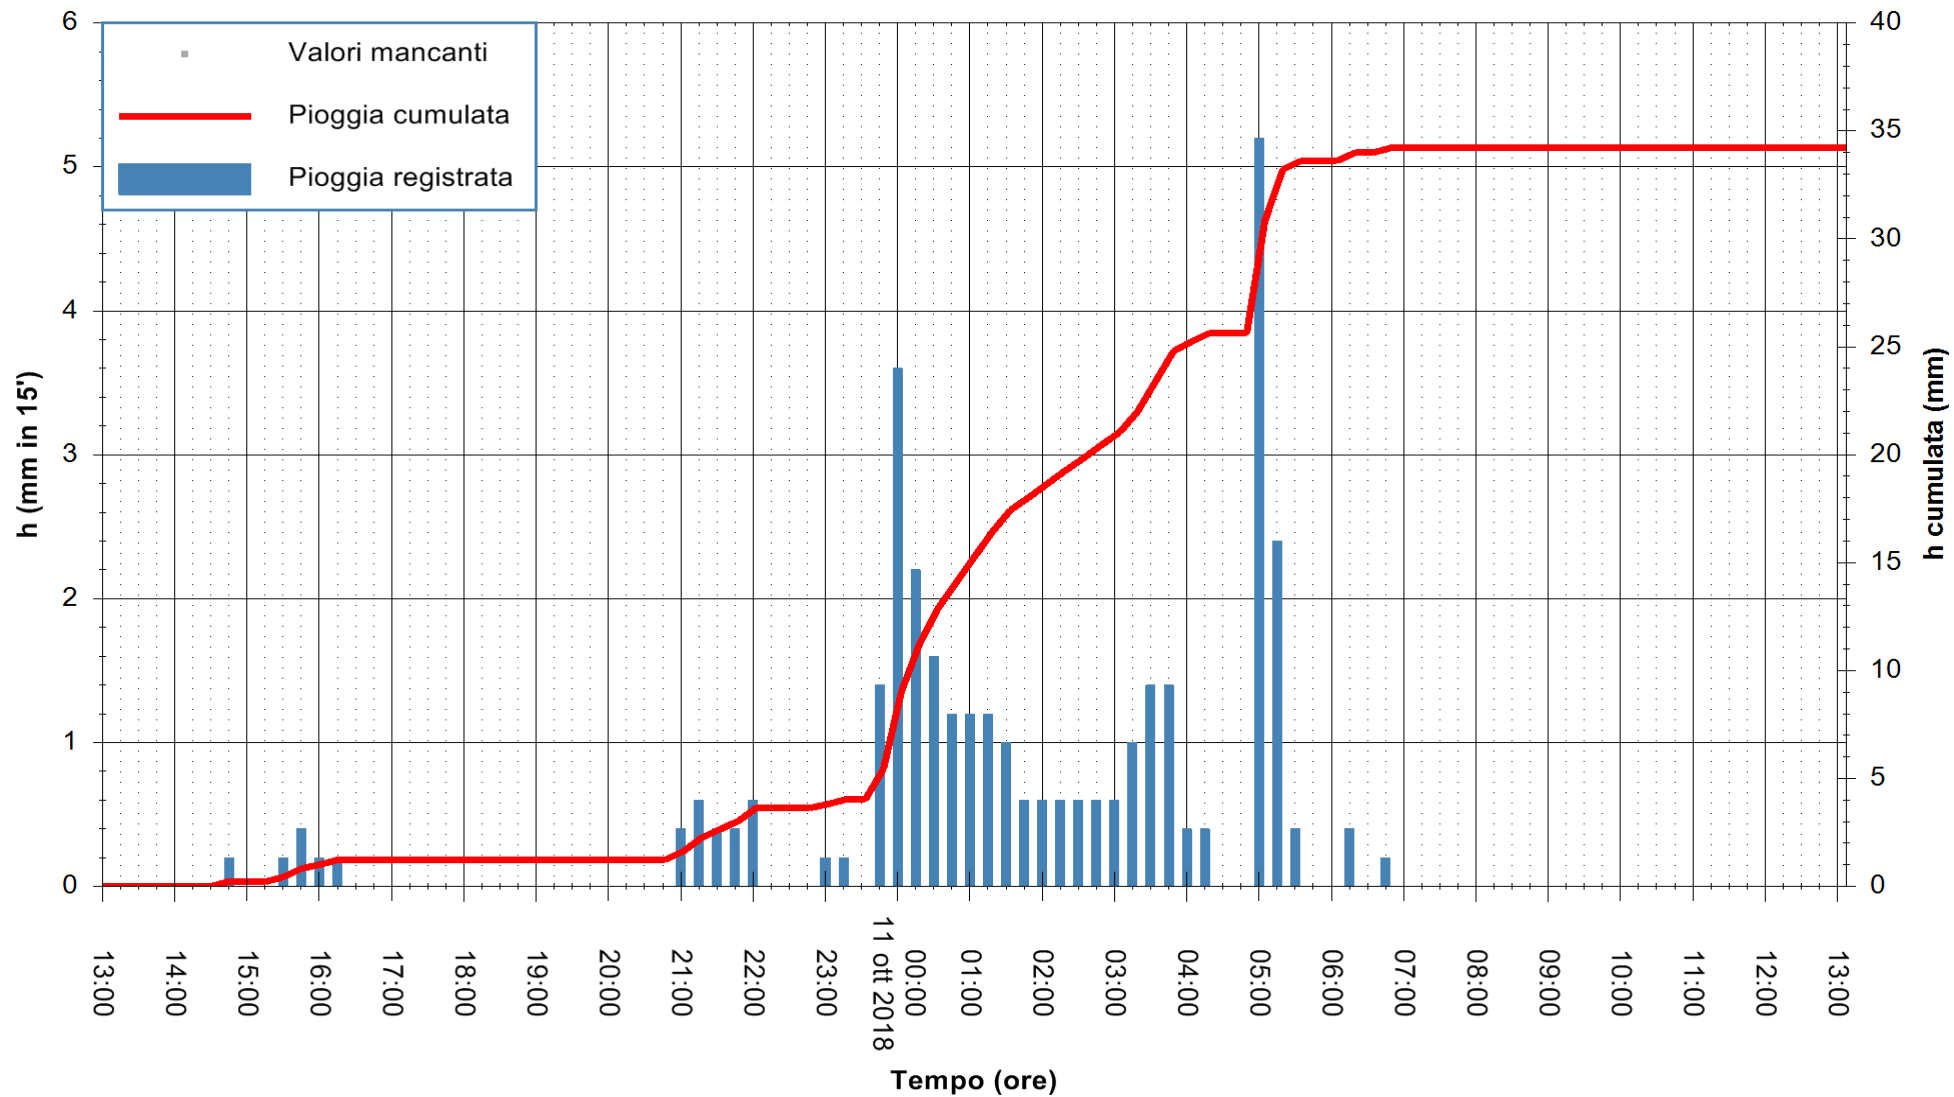

ARPAS  
F.to il Dirigente Responsabile  
Dott. Giuseppe Bianco

REGIONE AUTÒNOMA DE SARDIGNA  
REGIONE AUTONOMA DELLA SARDEGNA

Stazione pluviometrica Senorbi'  
 Area SENORBI  
 Pioggia registrata nelle ultime 24 ore  
 Estrazione dati delle ore 14:17 del 11/10/2018  
 Ultimo dato disponibile: 11/10/2018 alle 13:30

ARPAS  
 F.to il Dirigente Responsabile  
 Dott. Giuseppe Bianco

REGIONE AUTONOMA DE SARDIGNA  
 REGIONE AUTONOMA DELLA SARDEGNA

Stazione pluviometrica Tempio  
Area CUSSEDDU  
Pioggia registrata nelle ultime 24 ore  
Estrazione dati delle ore 14:17 del 11/10/2018  
Ultimo dato disponibile: 11/10/2018 alle 13:30