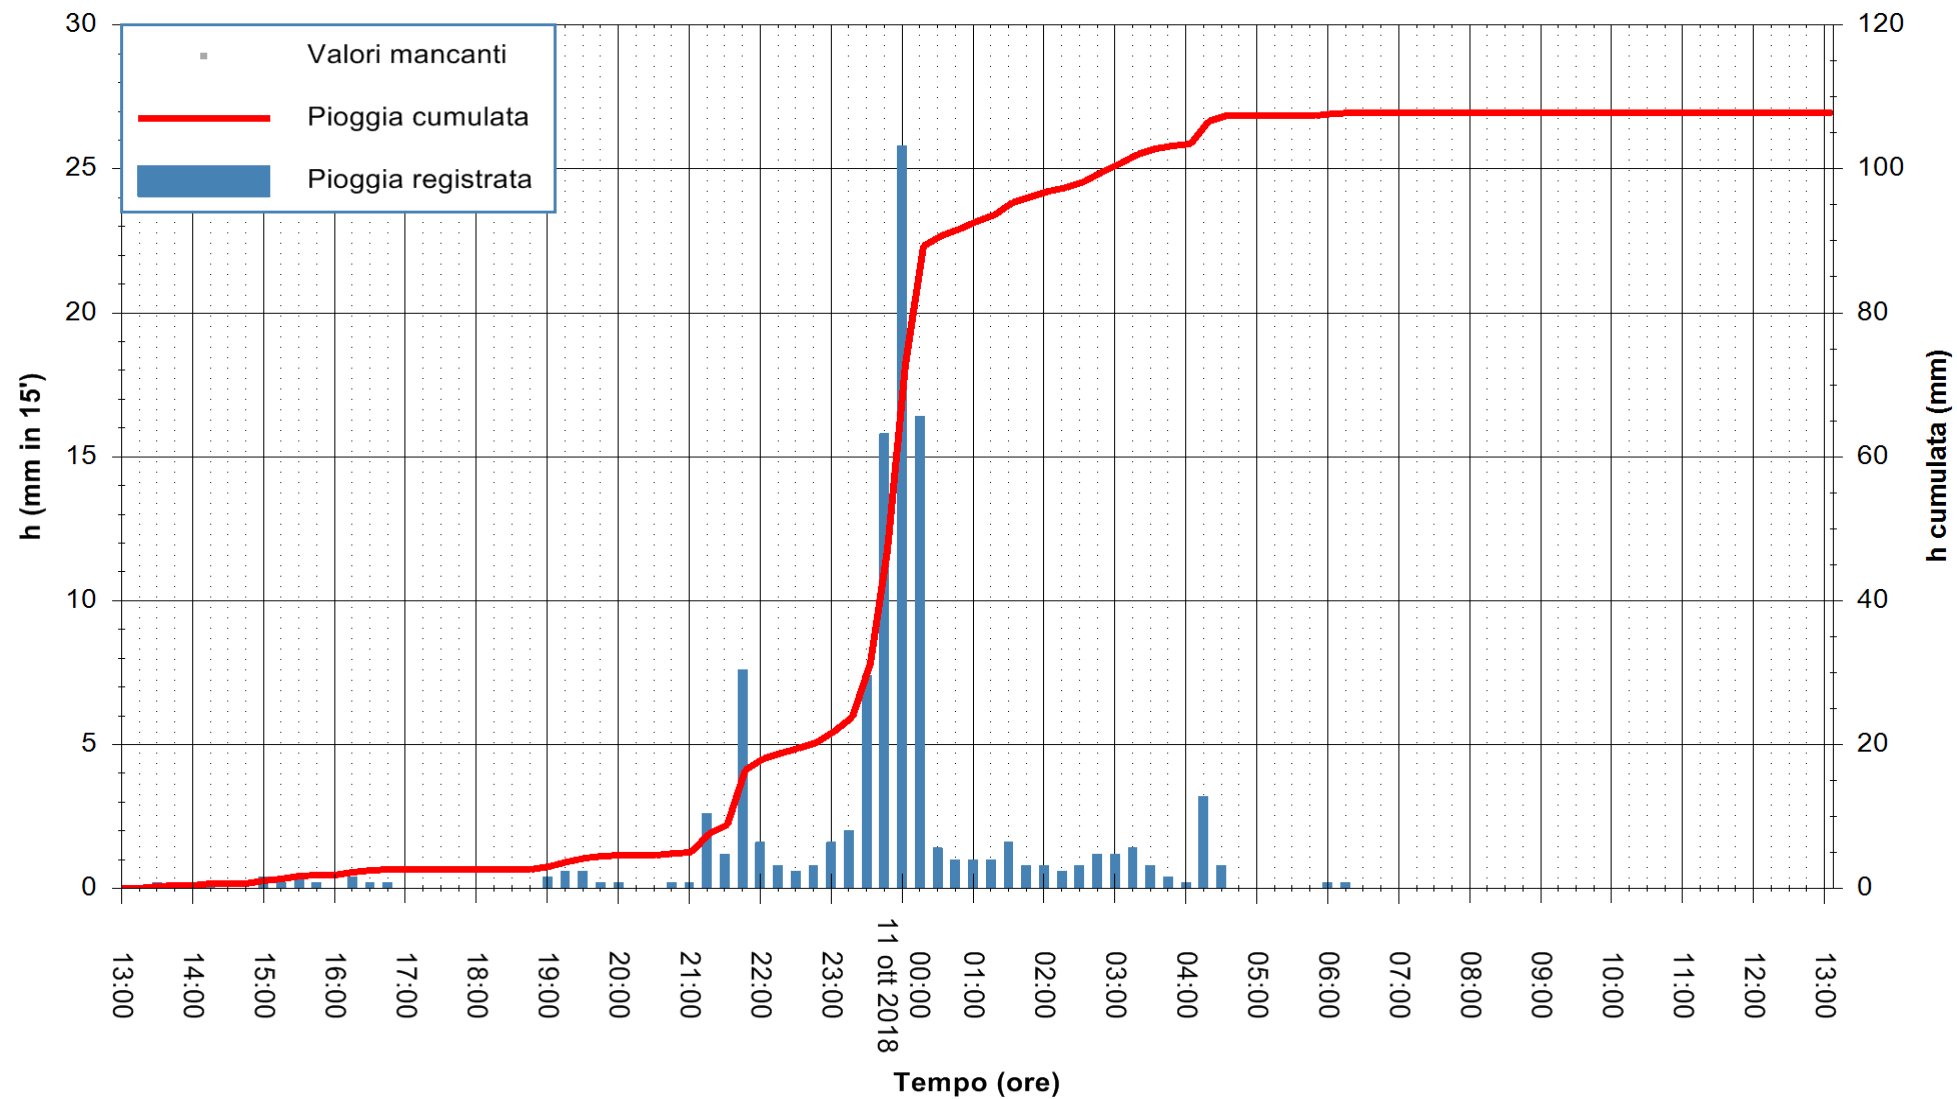

ARPAS  
F.to il Dirigente Responsabile  
Dott. Giuseppe Bianco

REGIONE AUTÒNOMA DE SARDIGNA  
REGIONE AUTONOMA DELLA SARDEGNA

Stazione pluviometrica Fluminimannu a Decimomannu  
Area DECIMOMANNU  
Pioggia registrata nelle ultime 24 ore  
Estrazione dati delle ore 14:17 del 11/10/2018  
Ultimo dato disponibile: 11/10/2018 alle 13:30

ARPAS  
F.to il Dirigente Responsabile  
Dott. Giuseppe Bianco

REGIONE AUTÒNOMA DE SARDIGNA  
REGIONE AUTONOMA DELLA SARDEGNA

Stazione pluviometrica Senorbi'  
 Area SENORBI  
 Pioggia registrata nelle ultime 24 ore  
 Estrazione dati delle ore 14:17 del 11/10/2018  
 Ultimo dato disponibile: 11/10/2018 alle 13:30