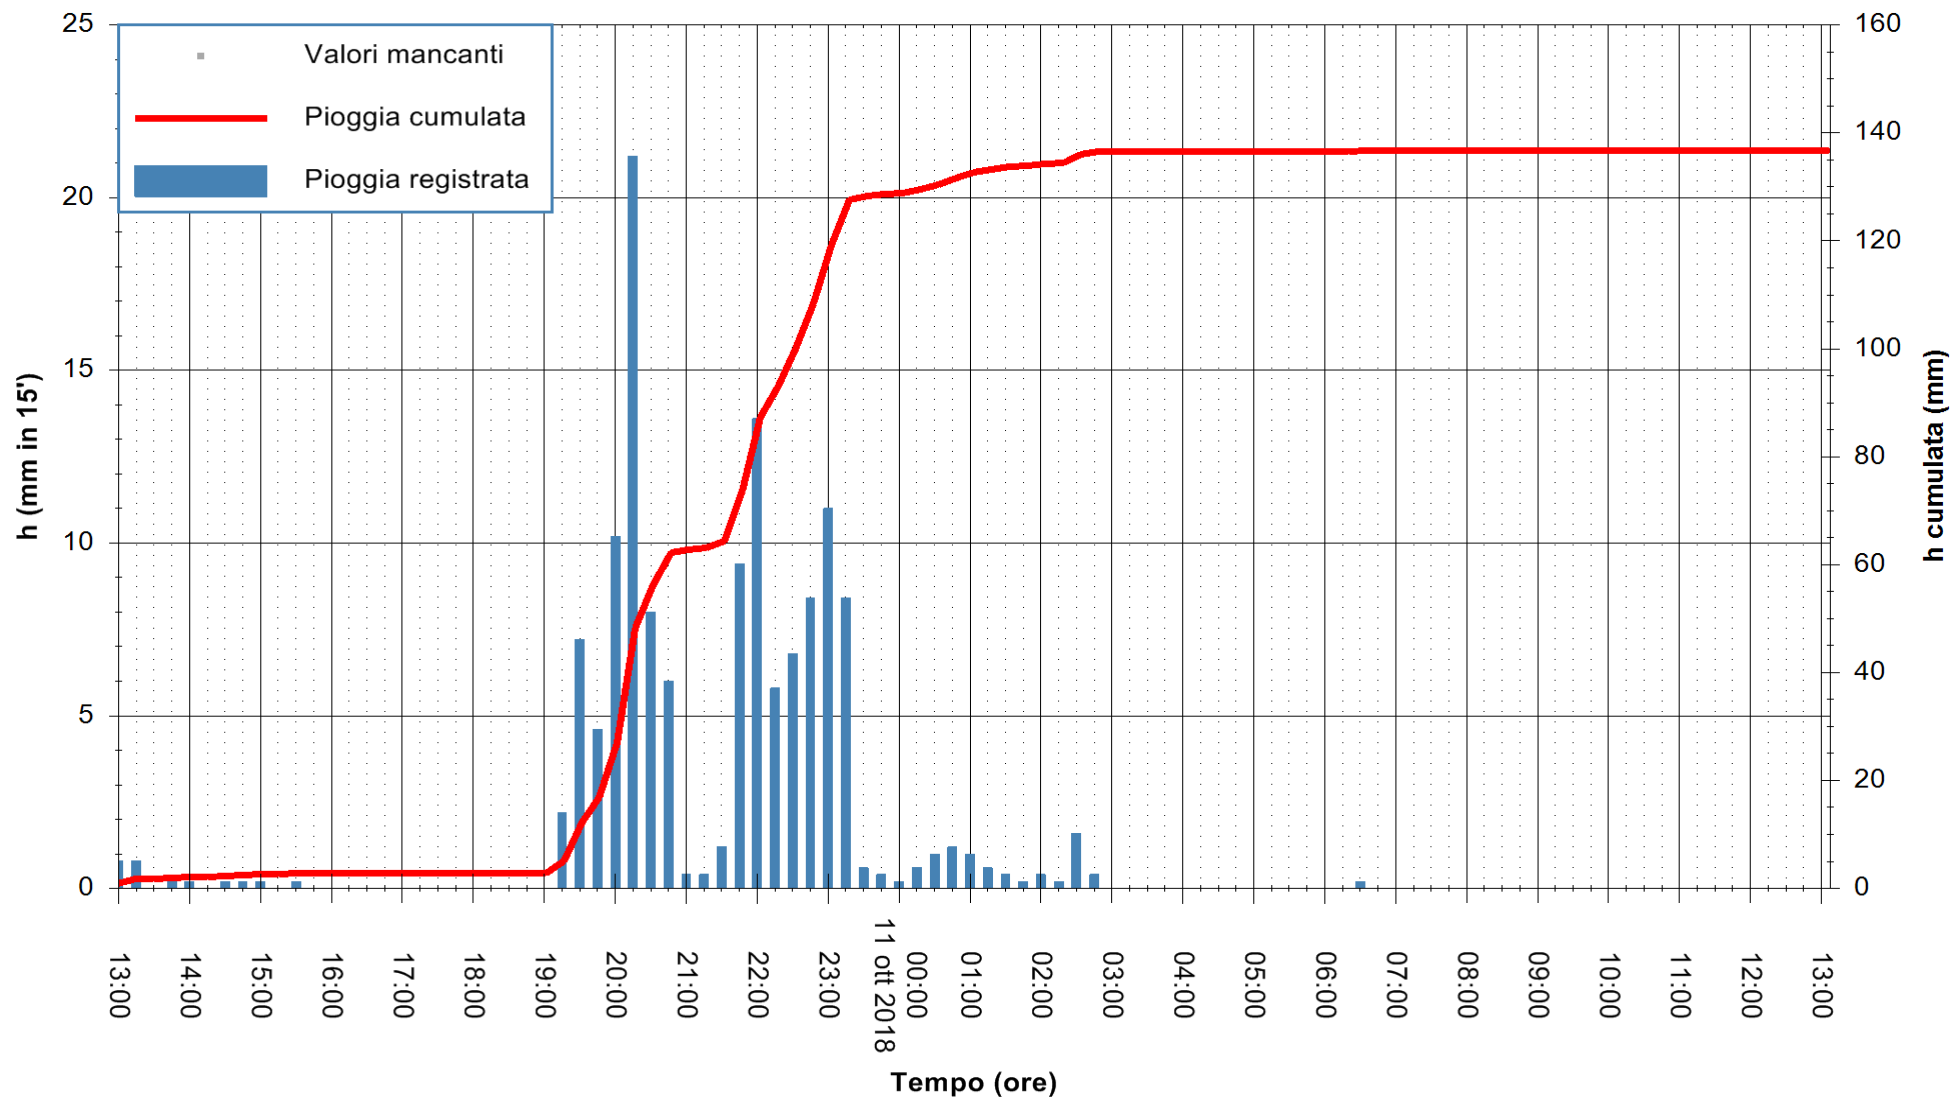

ARPAS  
F.to il Dirigente Responsabile  
Dott. Giuseppe Bianco

REGIONE AUTÒNOMA DE SARDIGNA  
REGIONE AUTONOMA DELLA SARDEGNA

Stazione pluviometrica Fluminimannu a Decimomannu  
Area DECIMOMANNU  
Pioggia registrata nelle ultime 24 ore  
Estrazione dati delle ore 14:17 del 11/10/2018  
Ultimo dato disponibile: 11/10/2018 alle 13:30

ARPAS  
F.to il Dirigente Responsabile  
Dott. Giuseppe Bianco

REGIONE AUTÒNOMA DE SARDIGNA  
REGIONE AUTONOMA DELLA SARDEGNA

Stazione pluviometrica Senorbi'  
 Area SENORBI  
 Pioggia registrata nelle ultime 24 ore  
 Estrazione dati delle ore 14:17 del 11/10/2018  
 Ultimo dato disponibile: 11/10/2018 alle 13:30