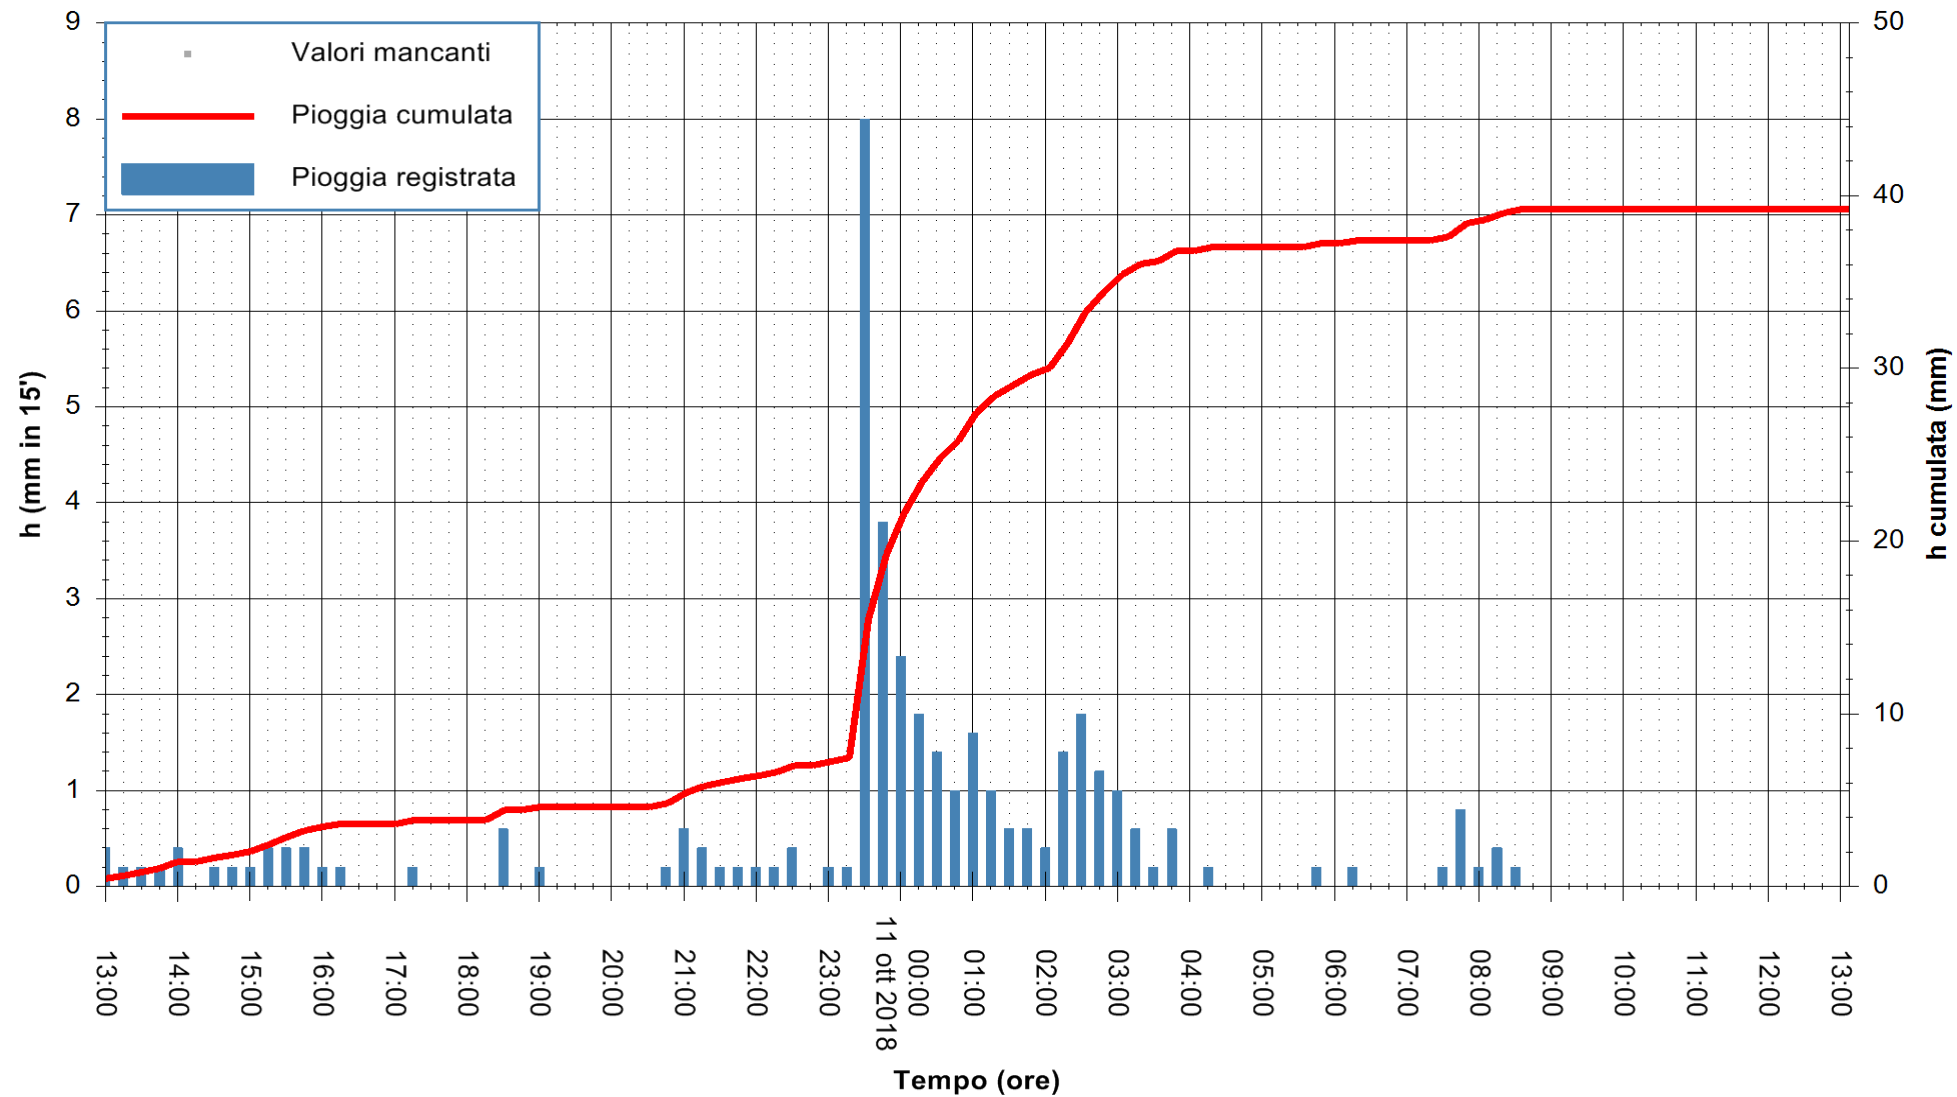

ARPAS  
 F.to il Dirigente Responsabile  
 Dott. Giuseppe Bianco

REGIONE AUTÒNOMA DE SARDIGNA  
 REGIONE AUTONOMA DELLA SARDEGNA

Stazione pluviometrica Ossoni  
Area MONTE OSSONI  
Pioggia registrata nelle ultime 24 ore  
Estrazione dati delle ore 14:17 del 11/10/2018  
Ultimo dato disponibile: 11/10/2018 alle 13:30