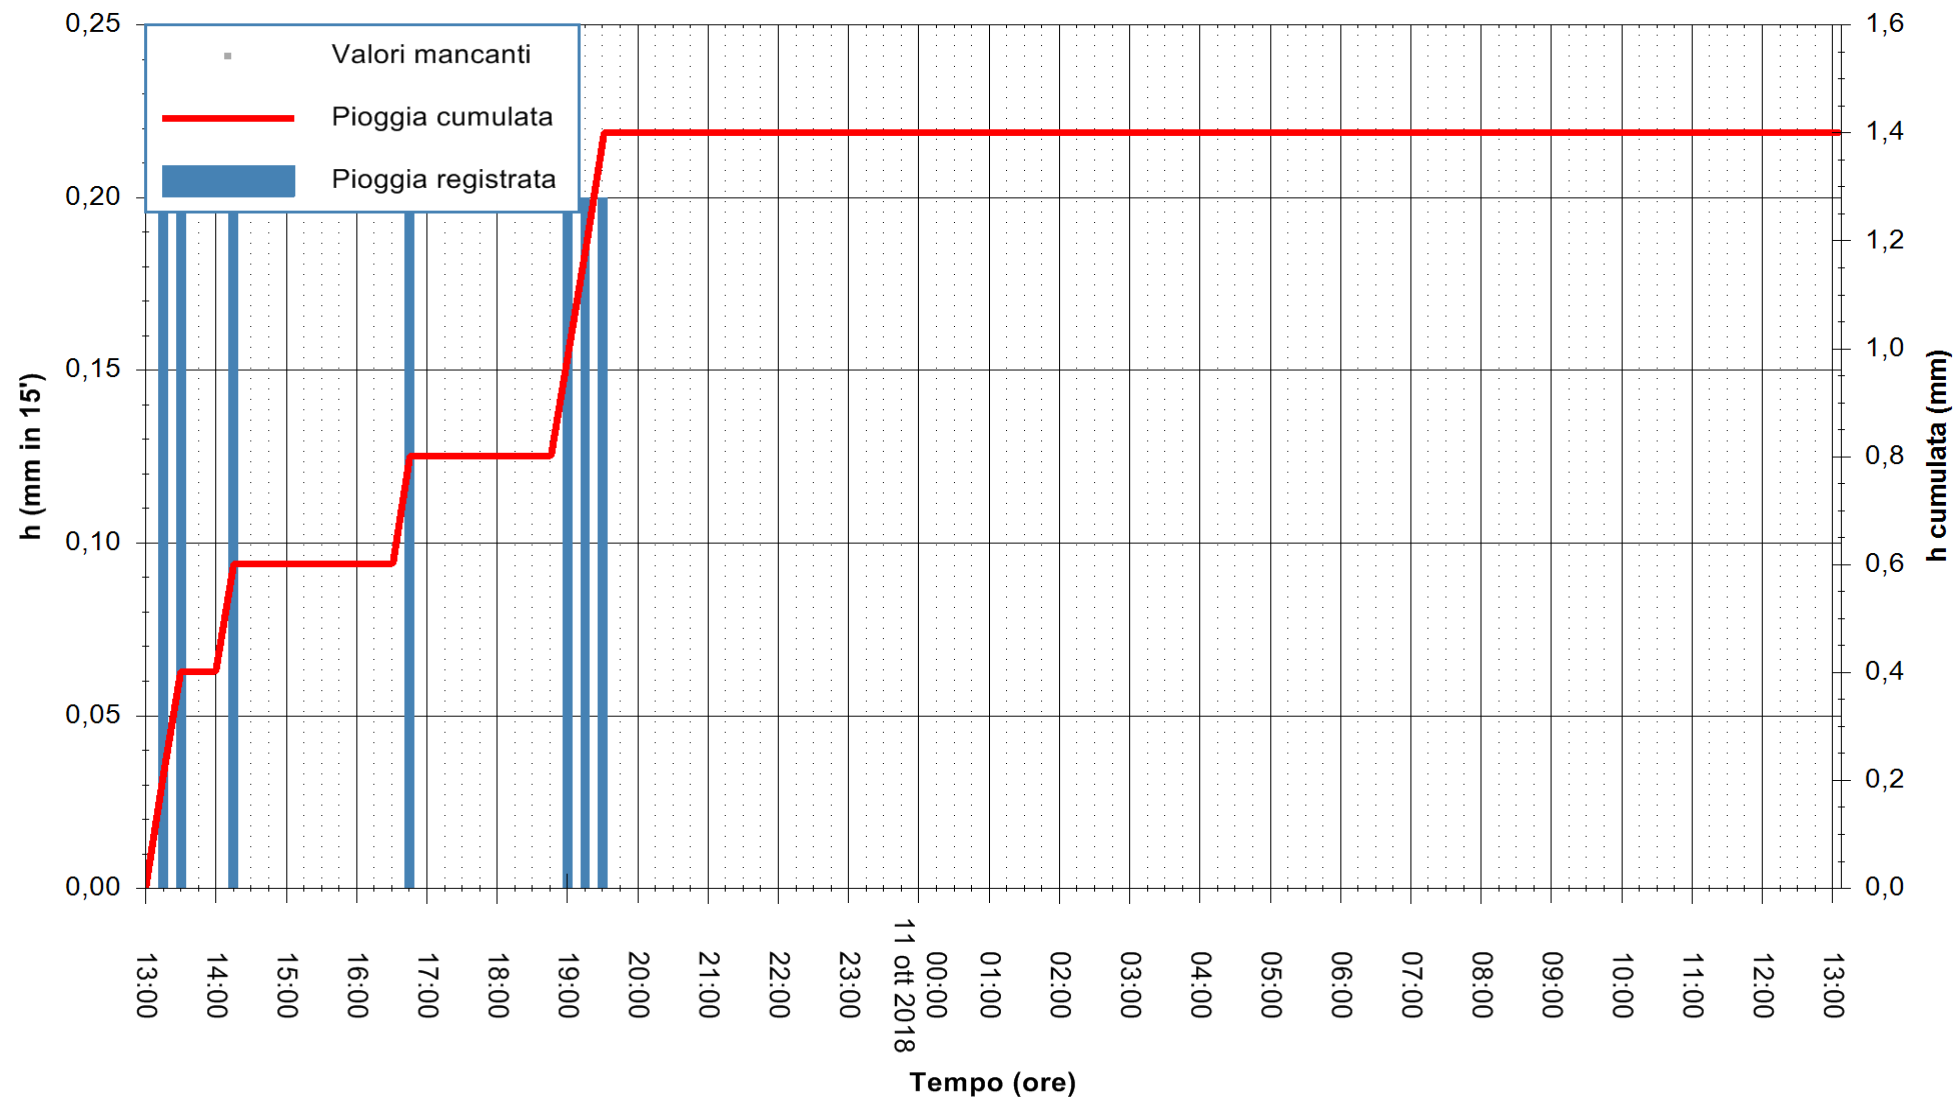

Stazione pluviometrica Paduledda
Area PADULEDDA
Pioggia registrata nelle ultime 24 ore
Estrazione dati delle ore 14:17 del 11/10/2018
Ultimo dato disponibile: 11/10/2018 alle 13:30

ARPAS
F.to il Dirigente Responsabile
Dott. Giuseppe Bianco

REGIONE AUTÒNOMA DE SARDIGNA
REGIONE AUTONOMA DELLA SARDEGNA