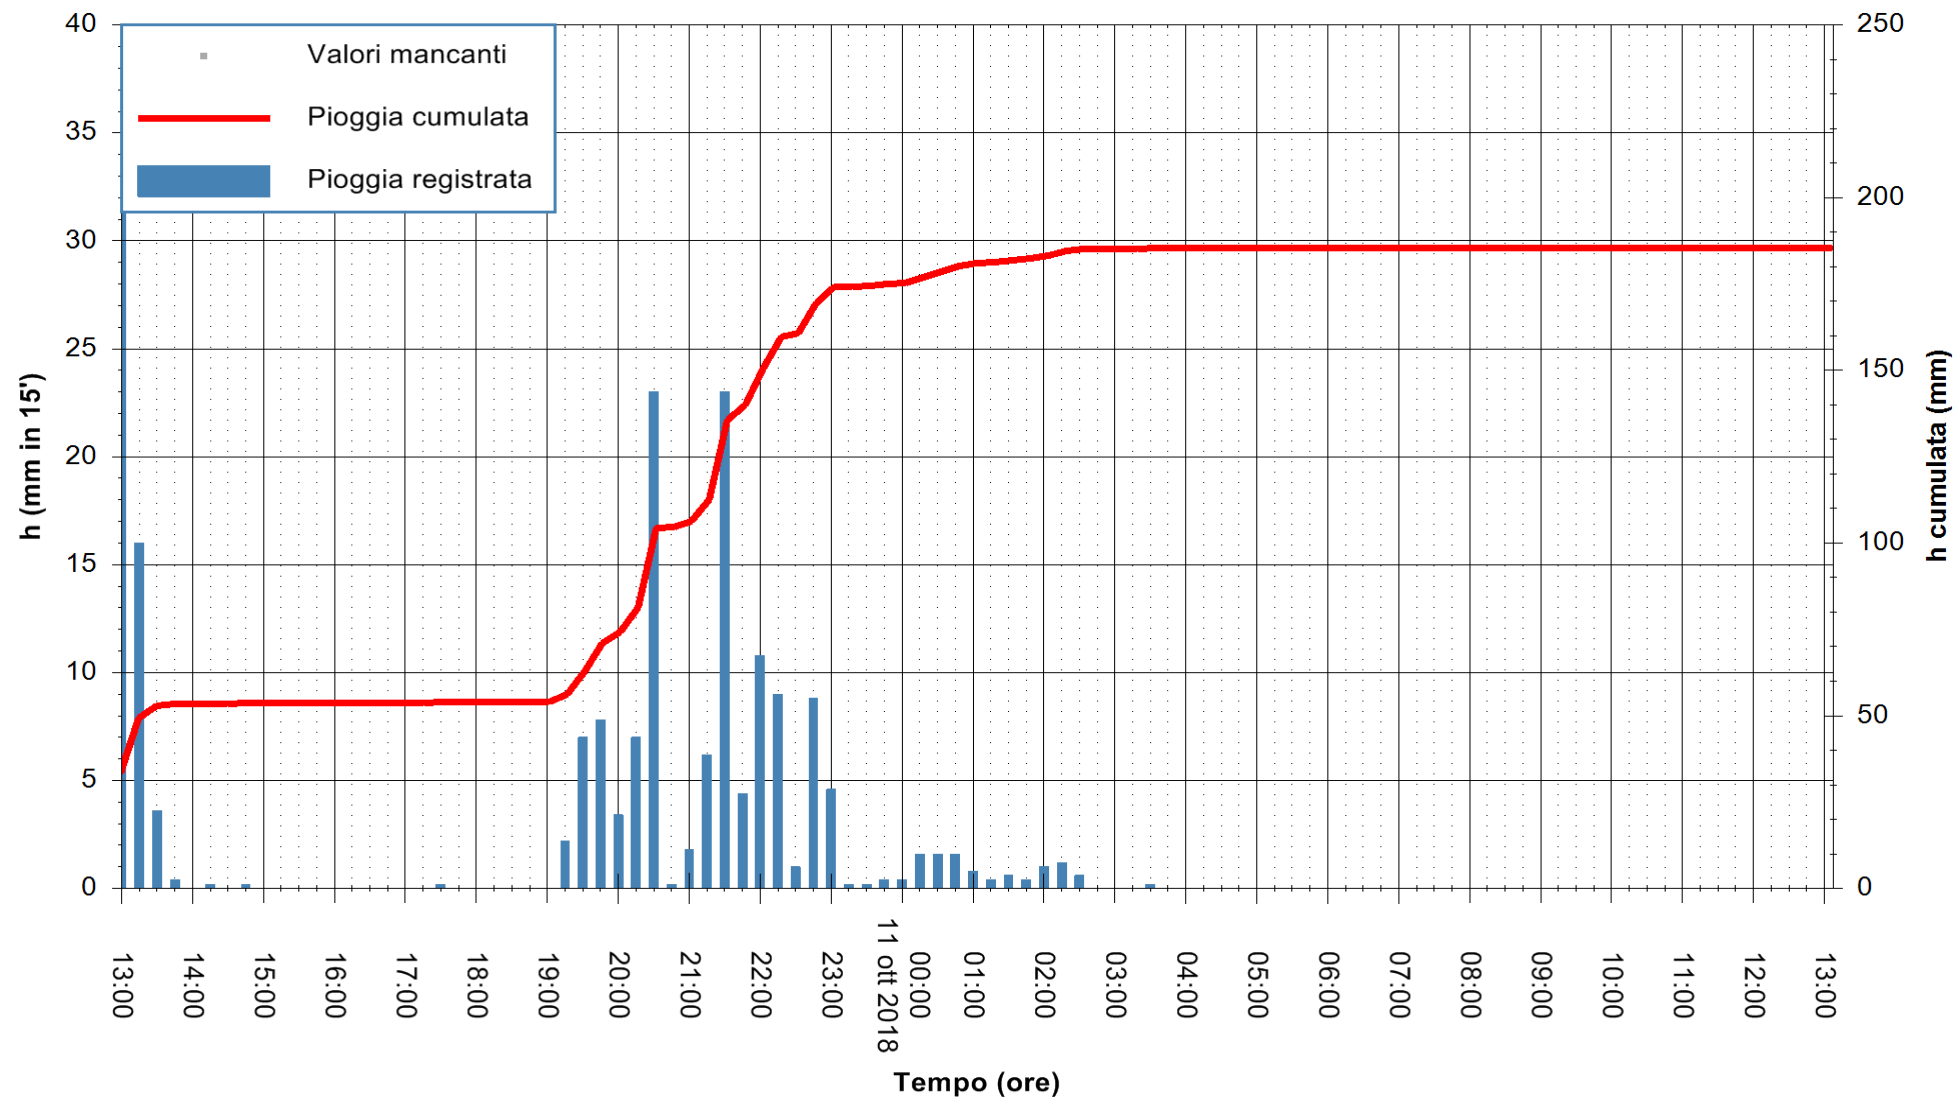

ARPAS  
F.to il Dirigente Responsabile  
Dott. Giuseppe Bianco

REGIONE AUTÒNOMA DE SARDIGNA  
REGIONE AUTONOMA DELLA SARDEGNA

Stazione pluviometrica Capoterra  
Area POGGIO DEI PINI  
Pioggia registrata nelle ultime 24 ore  
Estrazione dati delle ore 14:17 del 11/10/2018  
Ultimo dato disponibile: 11/10/2018 alle 13:30

ARPAS  
F.to il Dirigente Responsabile  
Dott. Giuseppe Bianco

REGIONE AUTONOMA DE SARDIGNA  
REGIONE AUTONOMA DELLA SARDEGNA

Stazione pluviometrica Aglientu  
 Area AGLIENTU  
 Pioggia registrata nelle ultime 24 ore  
 Estrazione dati delle ore 14:17 del 11/10/2018  
 Ultimo dato disponibile: 11/10/2018 alle 13:30