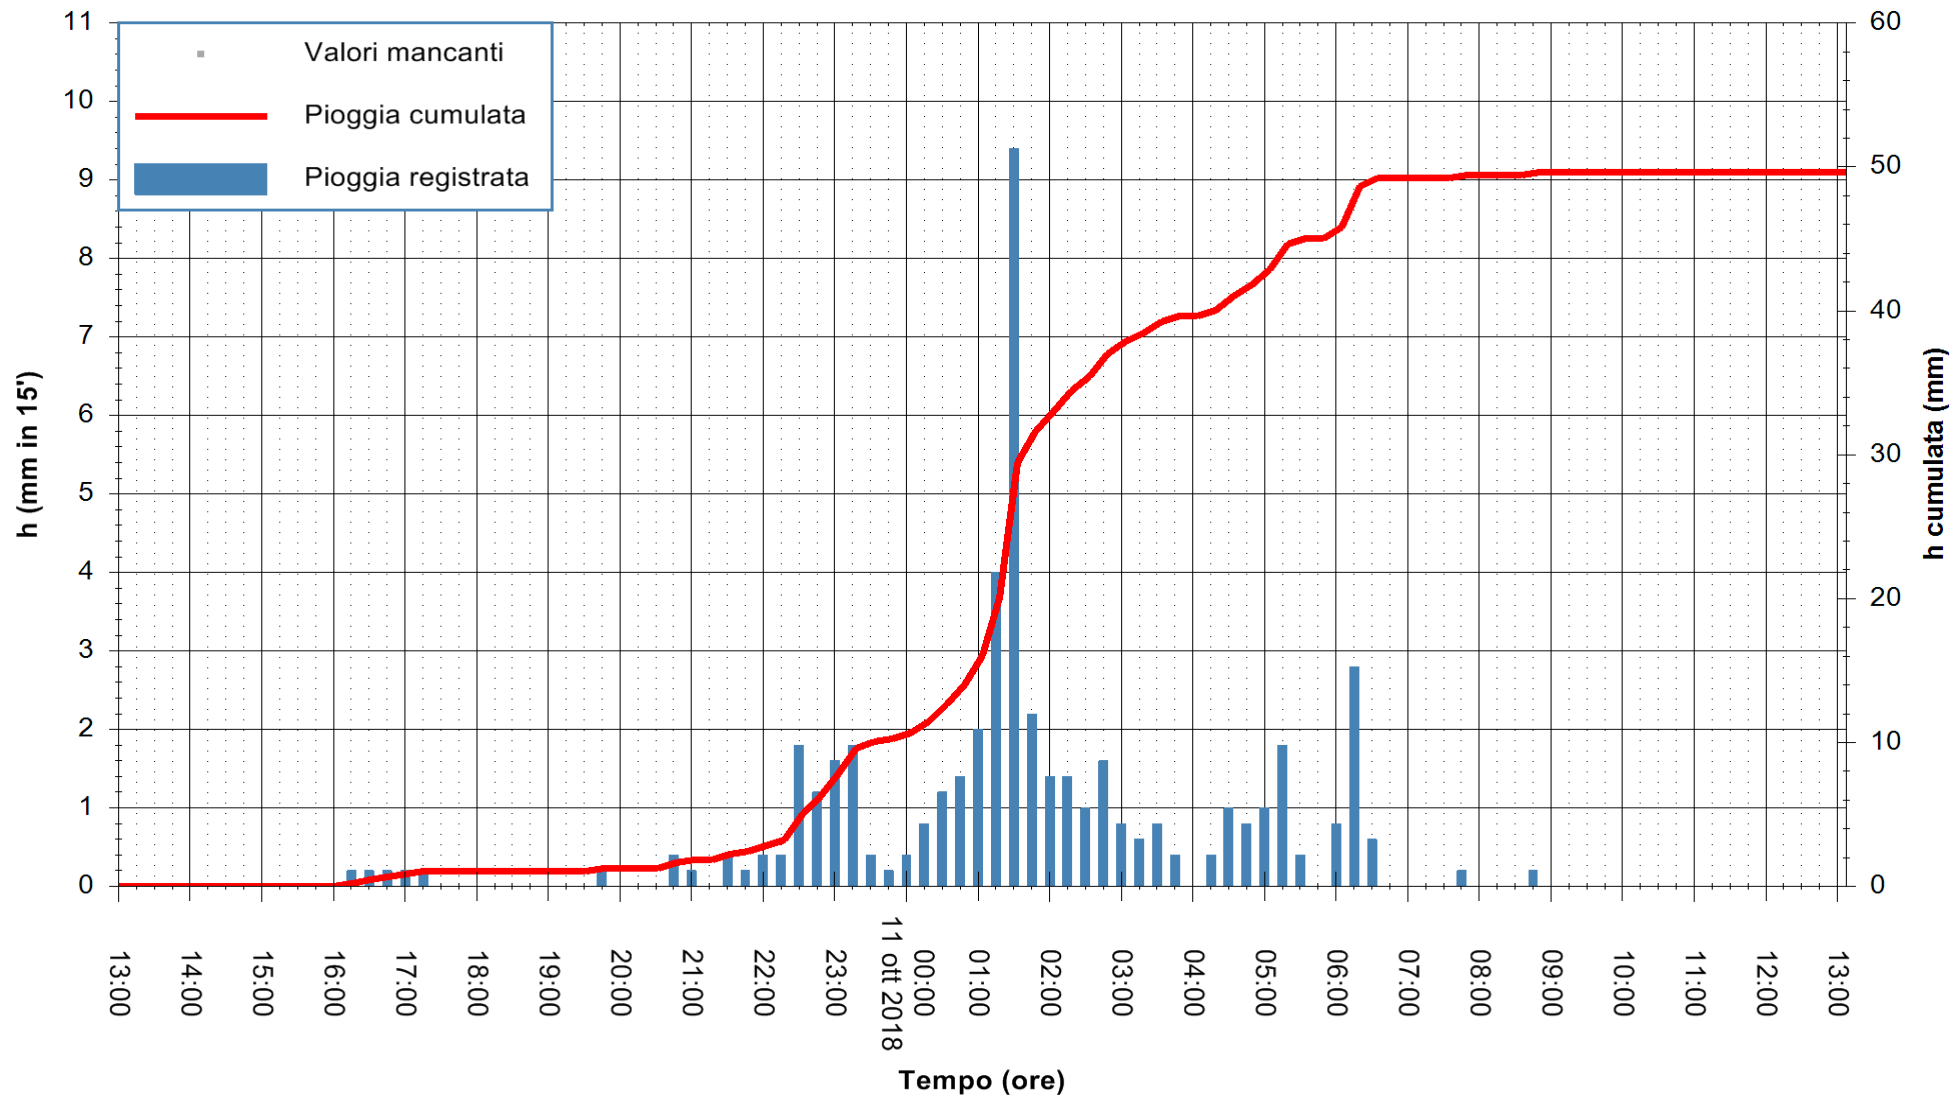

ARPAS  
F.to il Dirigente Responsabile  
Dott. Giuseppe Bianco

REGIONE AUTÒNOMA DE SARDIGNA  
REGIONE AUTONOMA DELLA SARDEGNA

Stazione pluviometrica Capoterra  
Area POGGIO DEI PINI  
Pioggia registrata nelle ultime 24 ore  
Estrazione dati delle ore 14:17 del 11/10/2018  
Ultimo dato disponibile: 11/10/2018 alle 13:30