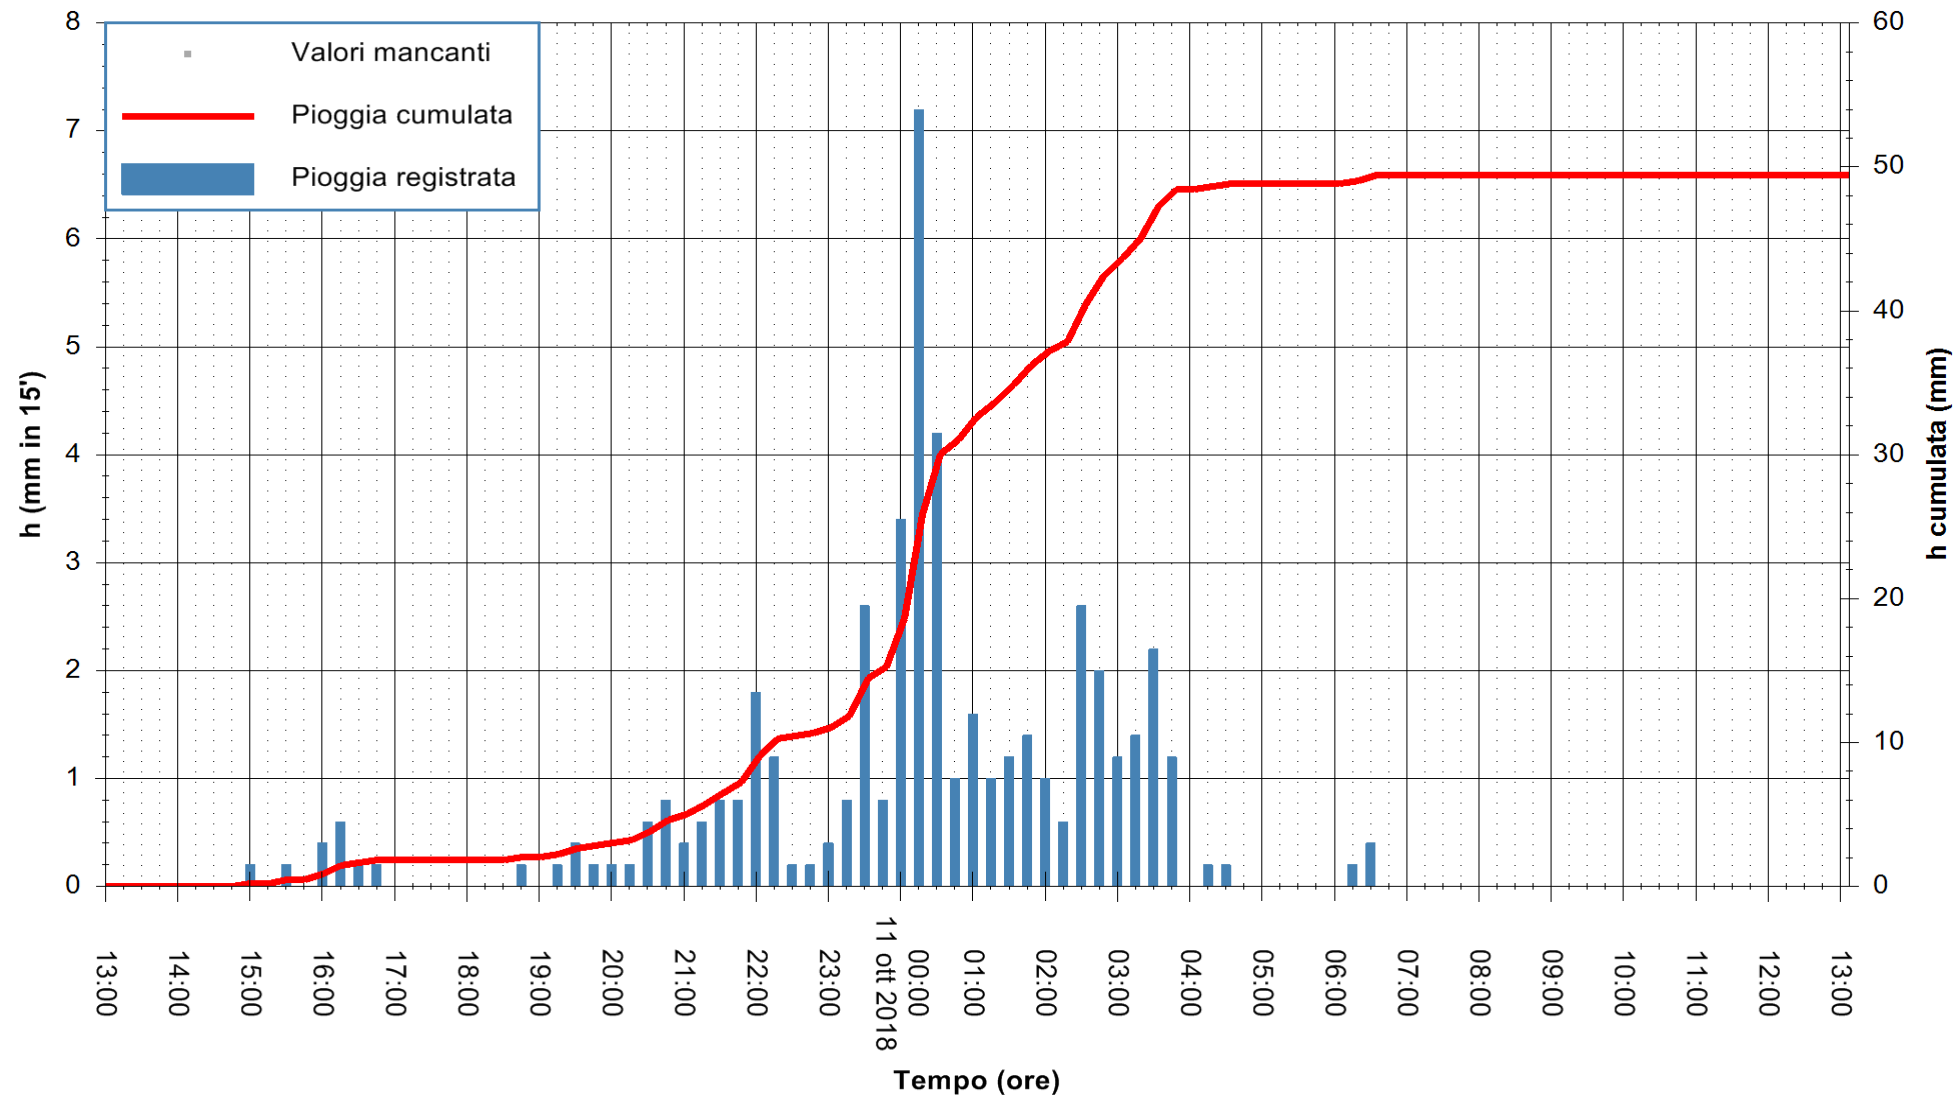

ARPAS  
F.to il Dirigente Responsabile  
Dott. Giuseppe Bianco

REGIONE AUTÒNOMA DE SARDIGNA  
REGIONE AUTONOMA DELLA SARDEGNA

Stazione pluviometrica Fluminimannu a Decimomannu  
Area DECIMOMANNU  
Pioggia registrata nelle ultime 24 ore  
Estrazione dati delle ore 14:17 del 11/10/2018  
Ultimo dato disponibile: 11/10/2018 alle 13:30