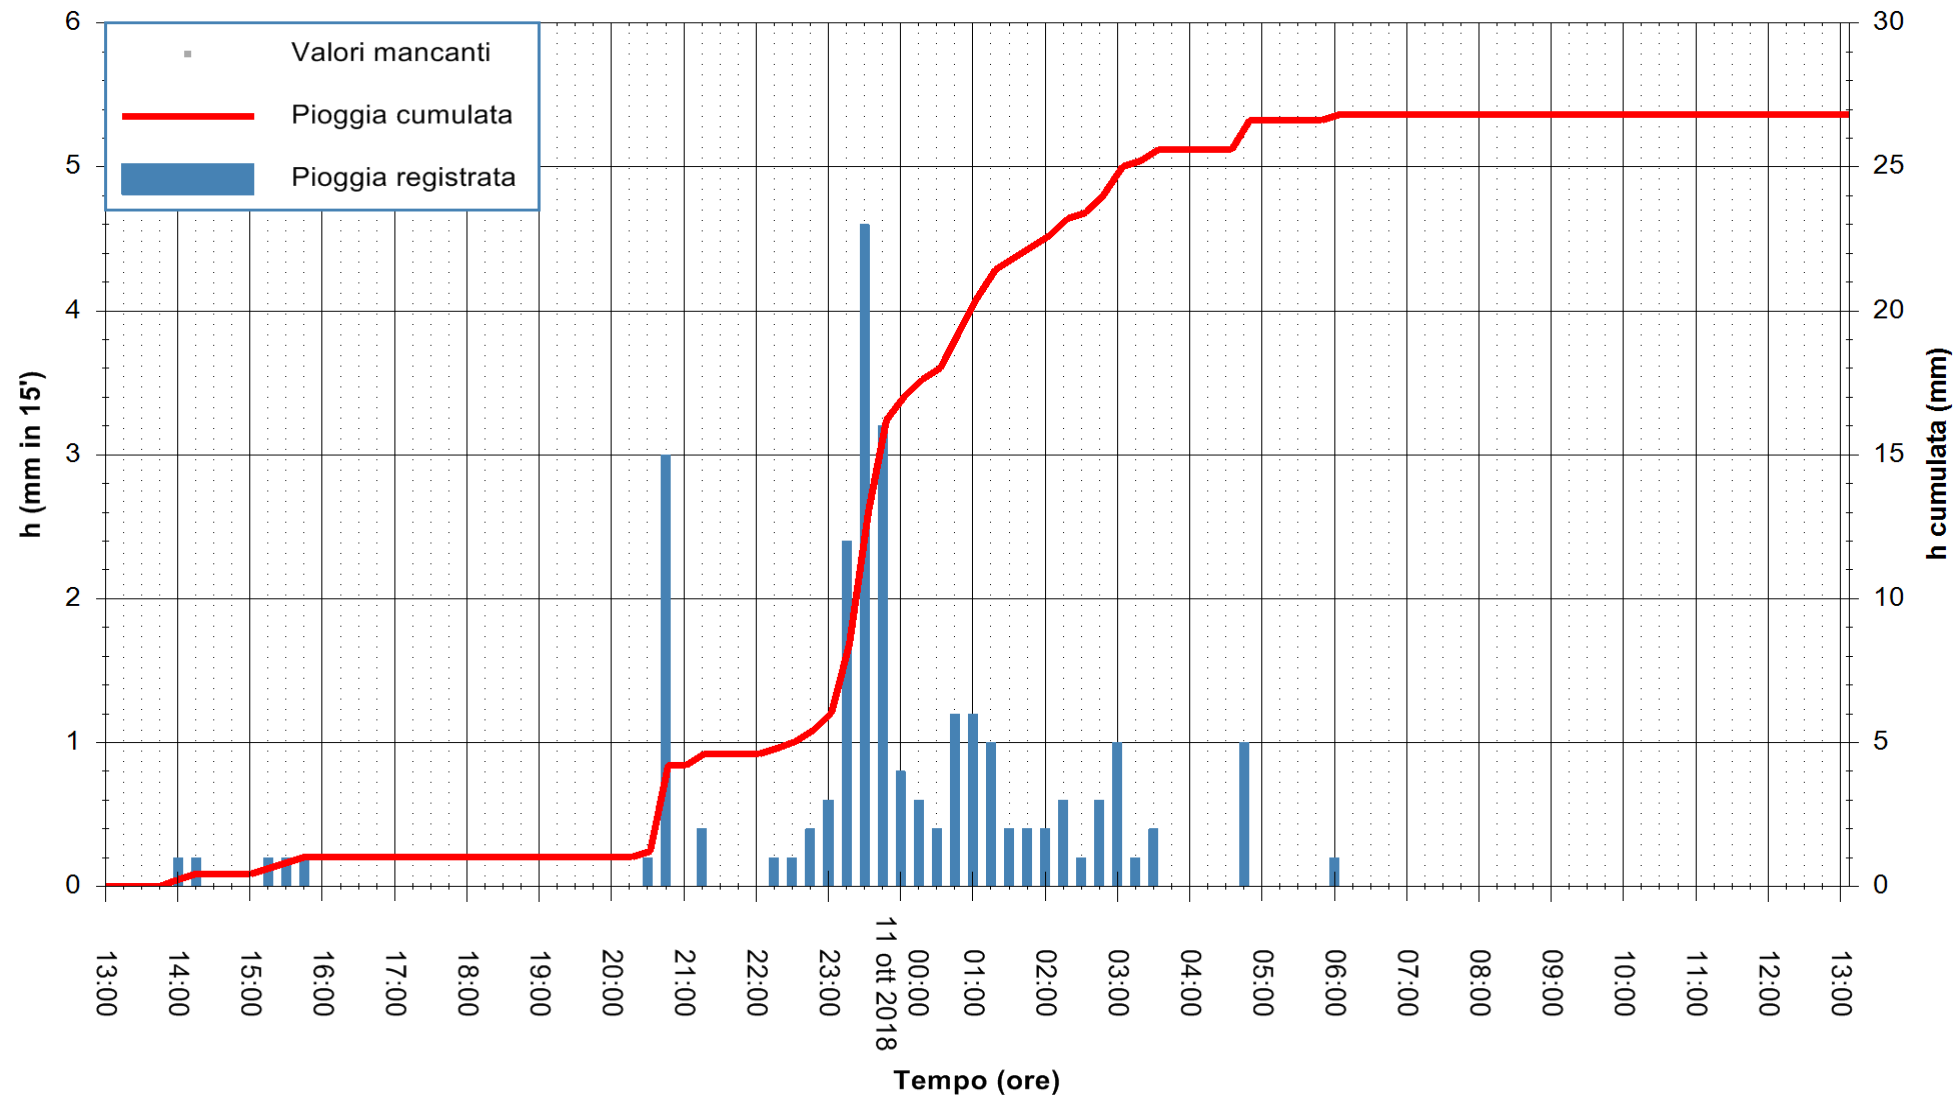

ARPAS  
F.to il Dirigente Responsabile  
Dott. Giuseppe Bianco

REGIONE AUTÒNOMA DE SARDIGNA  
REGIONE AUTONOMA DELLA SARDEGNA

Stazione pluviometrica Senorbi'  
 Area SENORBI  
 Pioggia registrata nelle ultime 24 ore  
 Estrazione dati delle ore 14:17 del 11/10/2018  
 Ultimo dato disponibile: 11/10/2018 alle 13:30

ARPAS  
 F.to il Dirigente Responsabile  
 Dott. Giuseppe Bianco

REGIONE AUTONOMA DE SARDIGNA  
 REGIONE AUTONOMA DELLA SARDEGNA

Stazione pluviometrica Tempio  
Area CUSSEDDU  
Pioggia registrata nelle ultime 24 ore  
Estrazione dati delle ore 14:17 del 11/10/2018  
Ultimo dato disponibile: 11/10/2018 alle 13:30