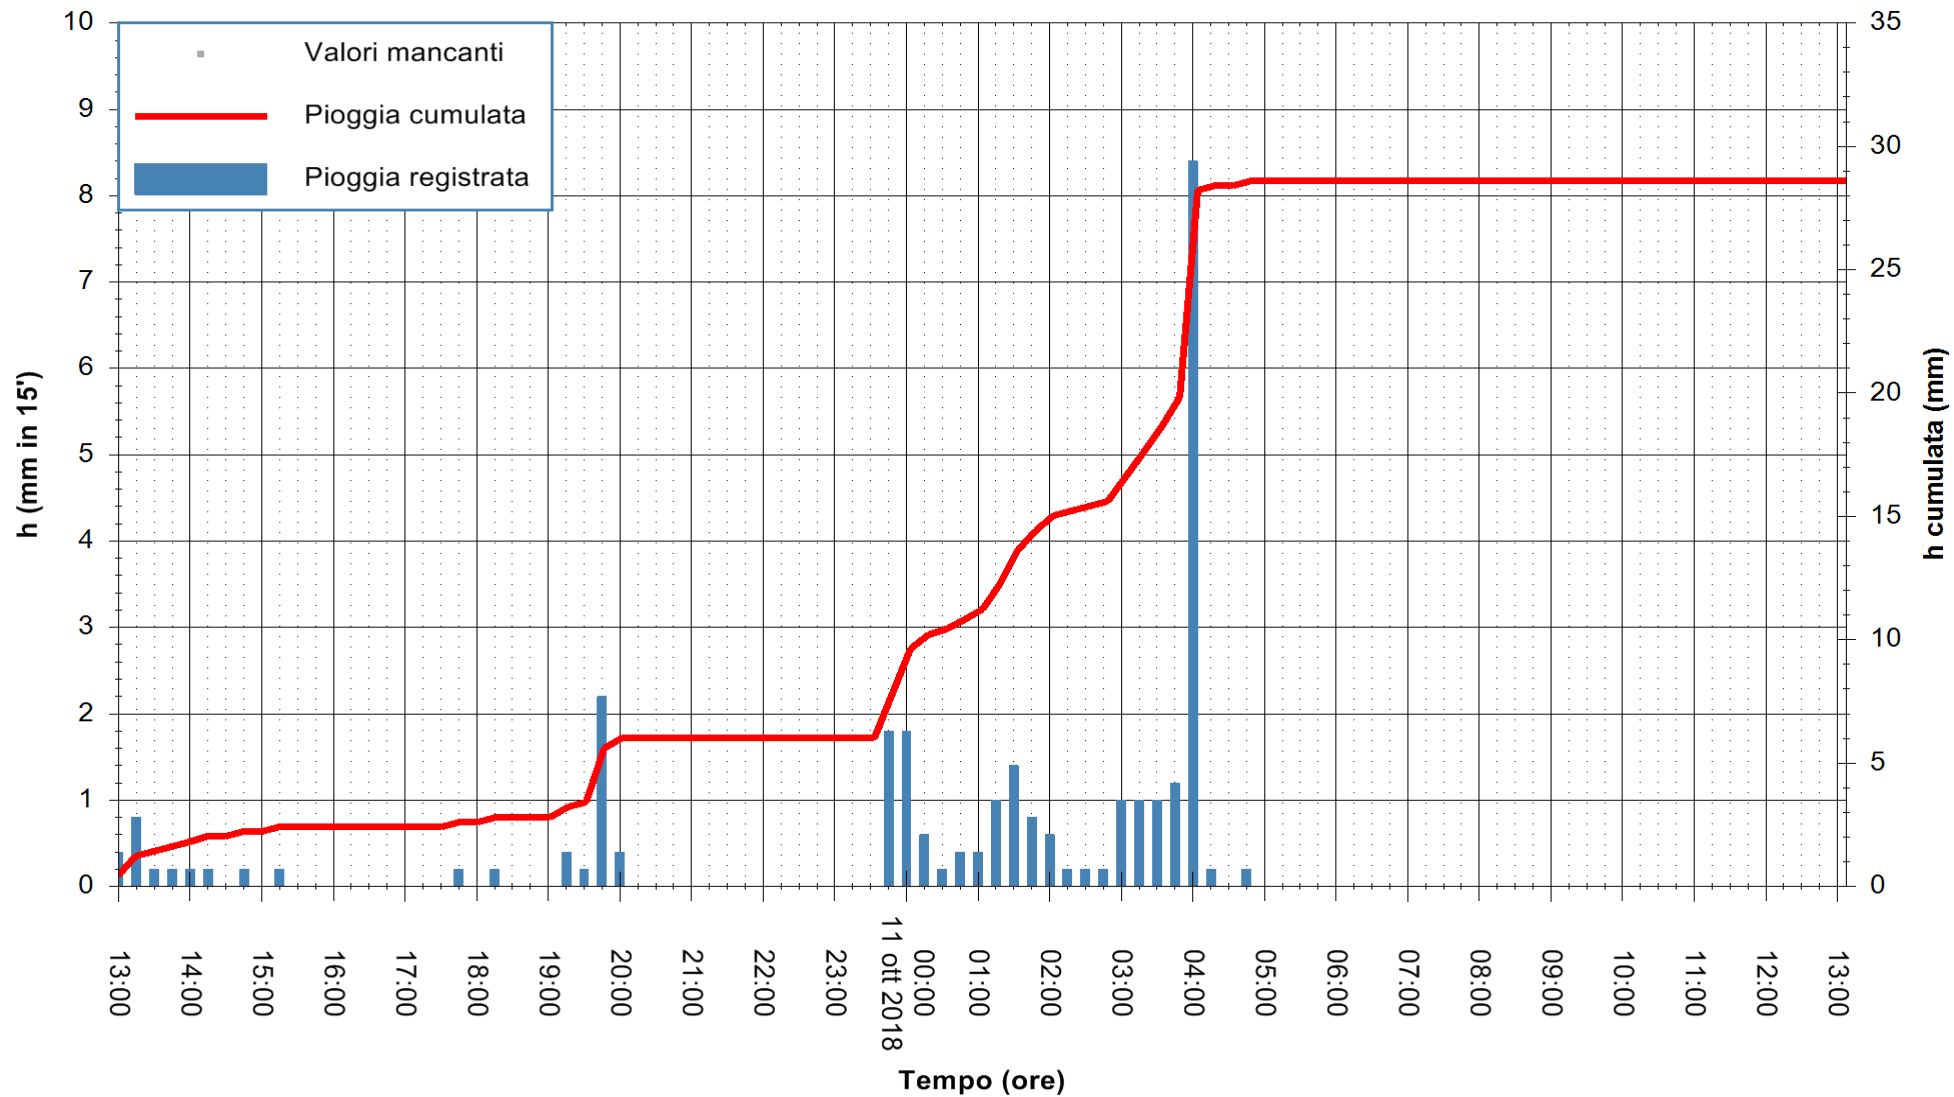

ARPAS  
 F.to il Dirigente Responsabile  
 Dott. Giuseppe Bianco

REGIONE AUTONOMA DE SARDIGNA  
 REGIONE AUTONOMA DELLA SARDEGNA

Stazione pluviometrica Tempio  
Area CUSSEDDU  
Pioggia registrata nelle ultime 24 ore  
Estrazione dati delle ore 14:17 del 11/10/2018  
Ultimo dato disponibile: 11/10/2018 alle 13:30

ARPAS  
F.to il Dirigente Responsabile  
Dott. Giuseppe Bianco

REGIONE AUTÒNOMA DE SARDIGNA  
REGIONE AUTONOMA DELLA SARDEGNA

Stazione pluviometrica Mannu di Porto Torres  
Area PONTE MOLINU  
Pioggia registrata nelle ultime 24 ore  
Estrazione dati delle ore 14:17 del 11/10/2018  
Ultimo dato disponibile: 11/10/2018 alle 13:30