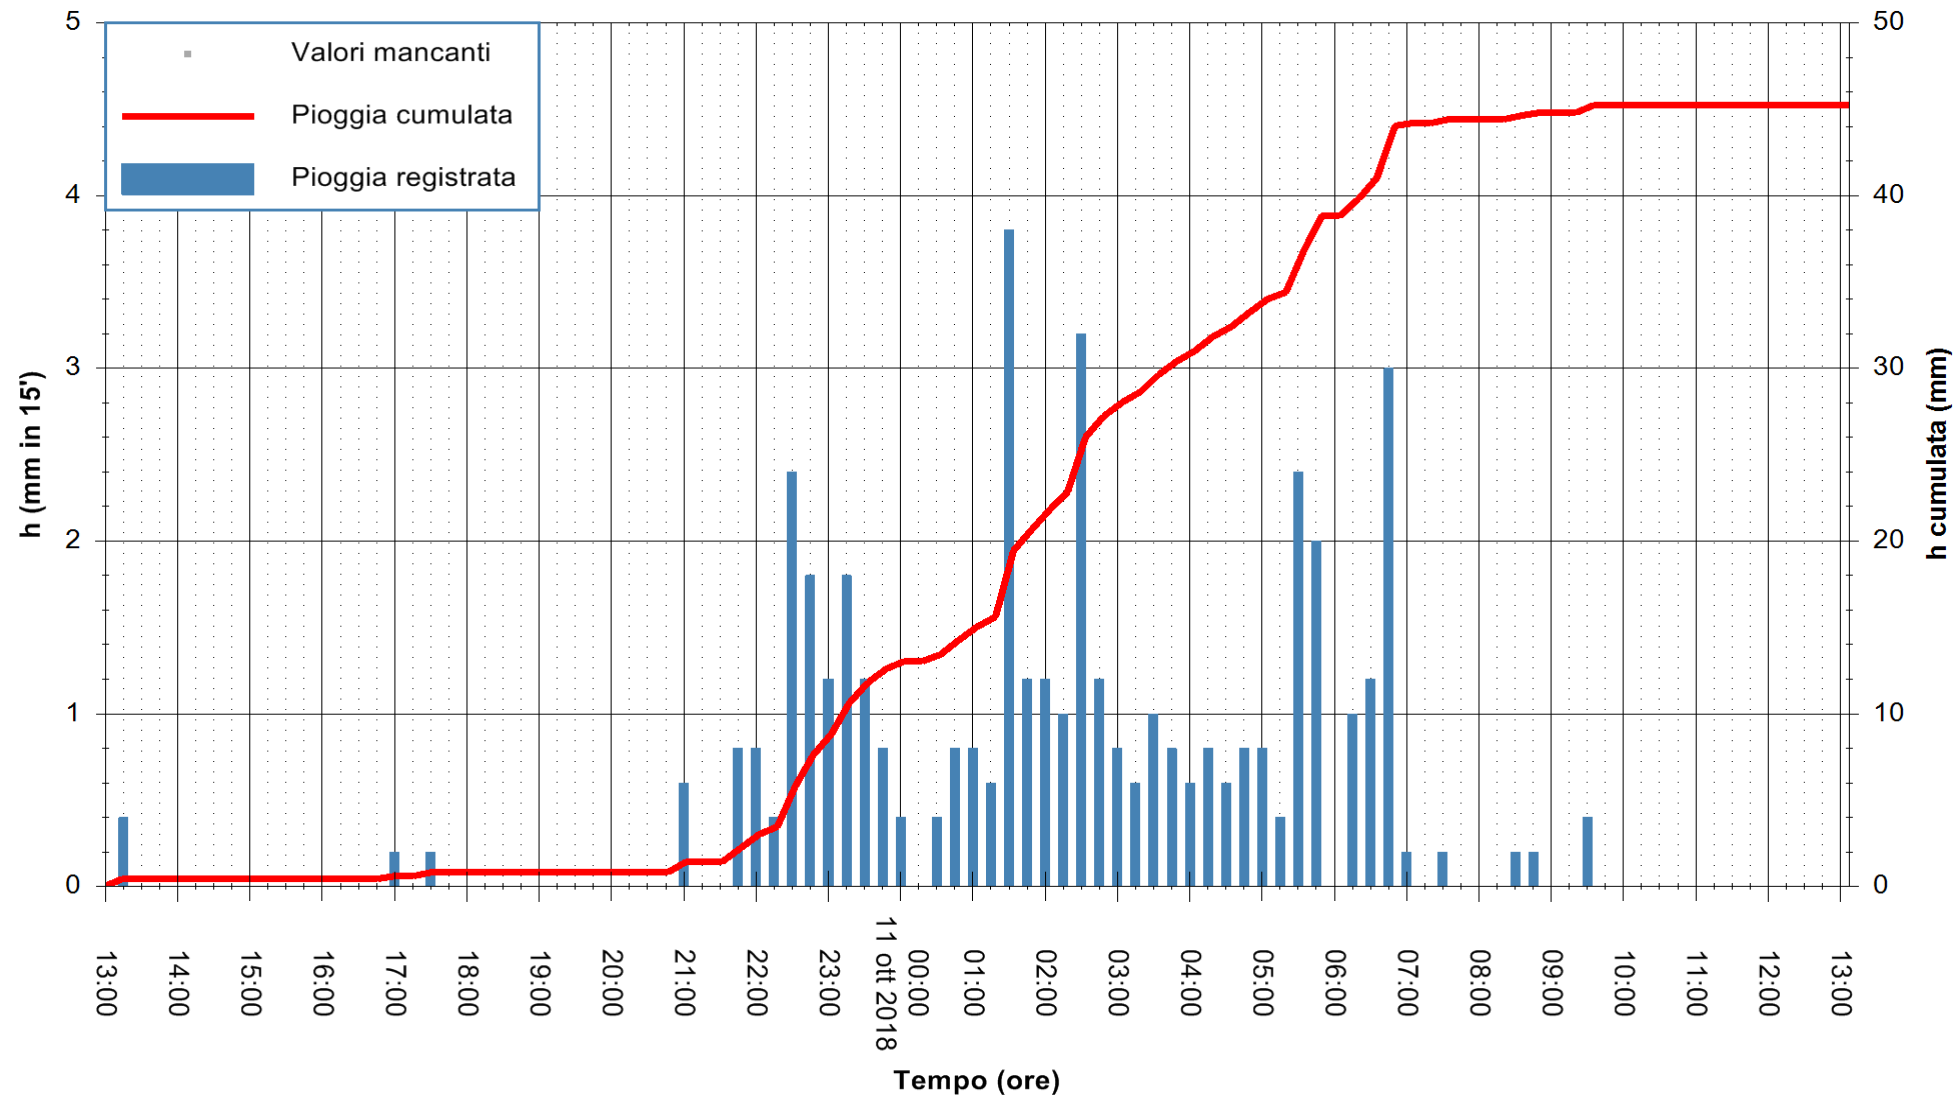

ARPAS  
F.to il Dirigente Responsabile  
Dott. Giuseppe Bianco

REGIONE AUTÒNOMA DE SARDIGNA  
REGIONE AUTONOMA DELLA SARDEGNA

Stazione pluviometrica Capoterra  
Area POGGIO DEI PINI  
Pioggia registrata nelle ultime 24 ore  
Estrazione dati delle ore 14:17 del 11/10/2018  
Ultimo dato disponibile: 11/10/2018 alle 13:30