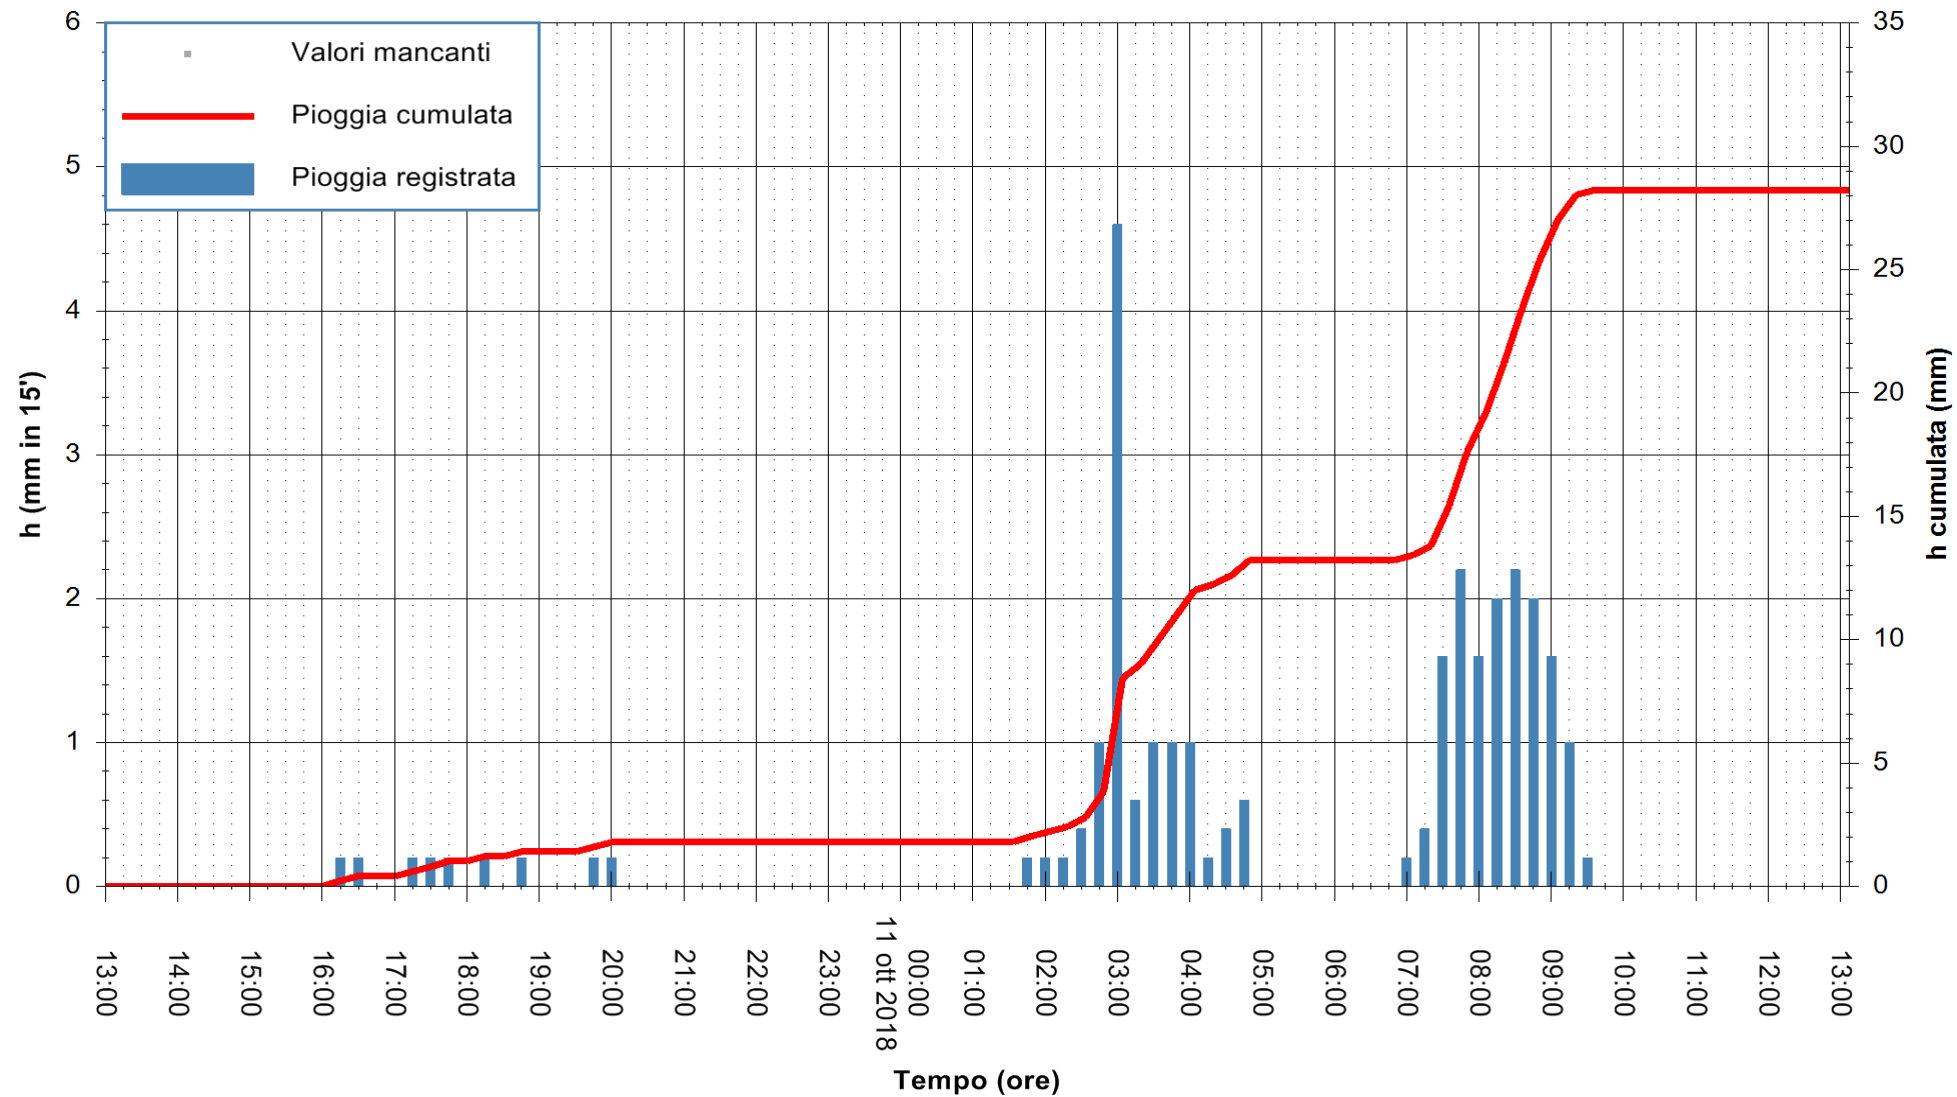

Stazione pluviometrica Siniscola
Area SU PRANU
Pioggia registrata nelle ultime 24 ore
Estrazione dati delle ore 14:17 del 11/10/2018
Ultimo dato disponibile: 11/10/2018 alle 13:30

ARPAS
F.to il Dirigente Responsabile
Dott. Giuseppe Bianco

REGIONE AUTONOMA DE SARDIGNA
REGIONE AUTONOMA DELLA SARDEGNA