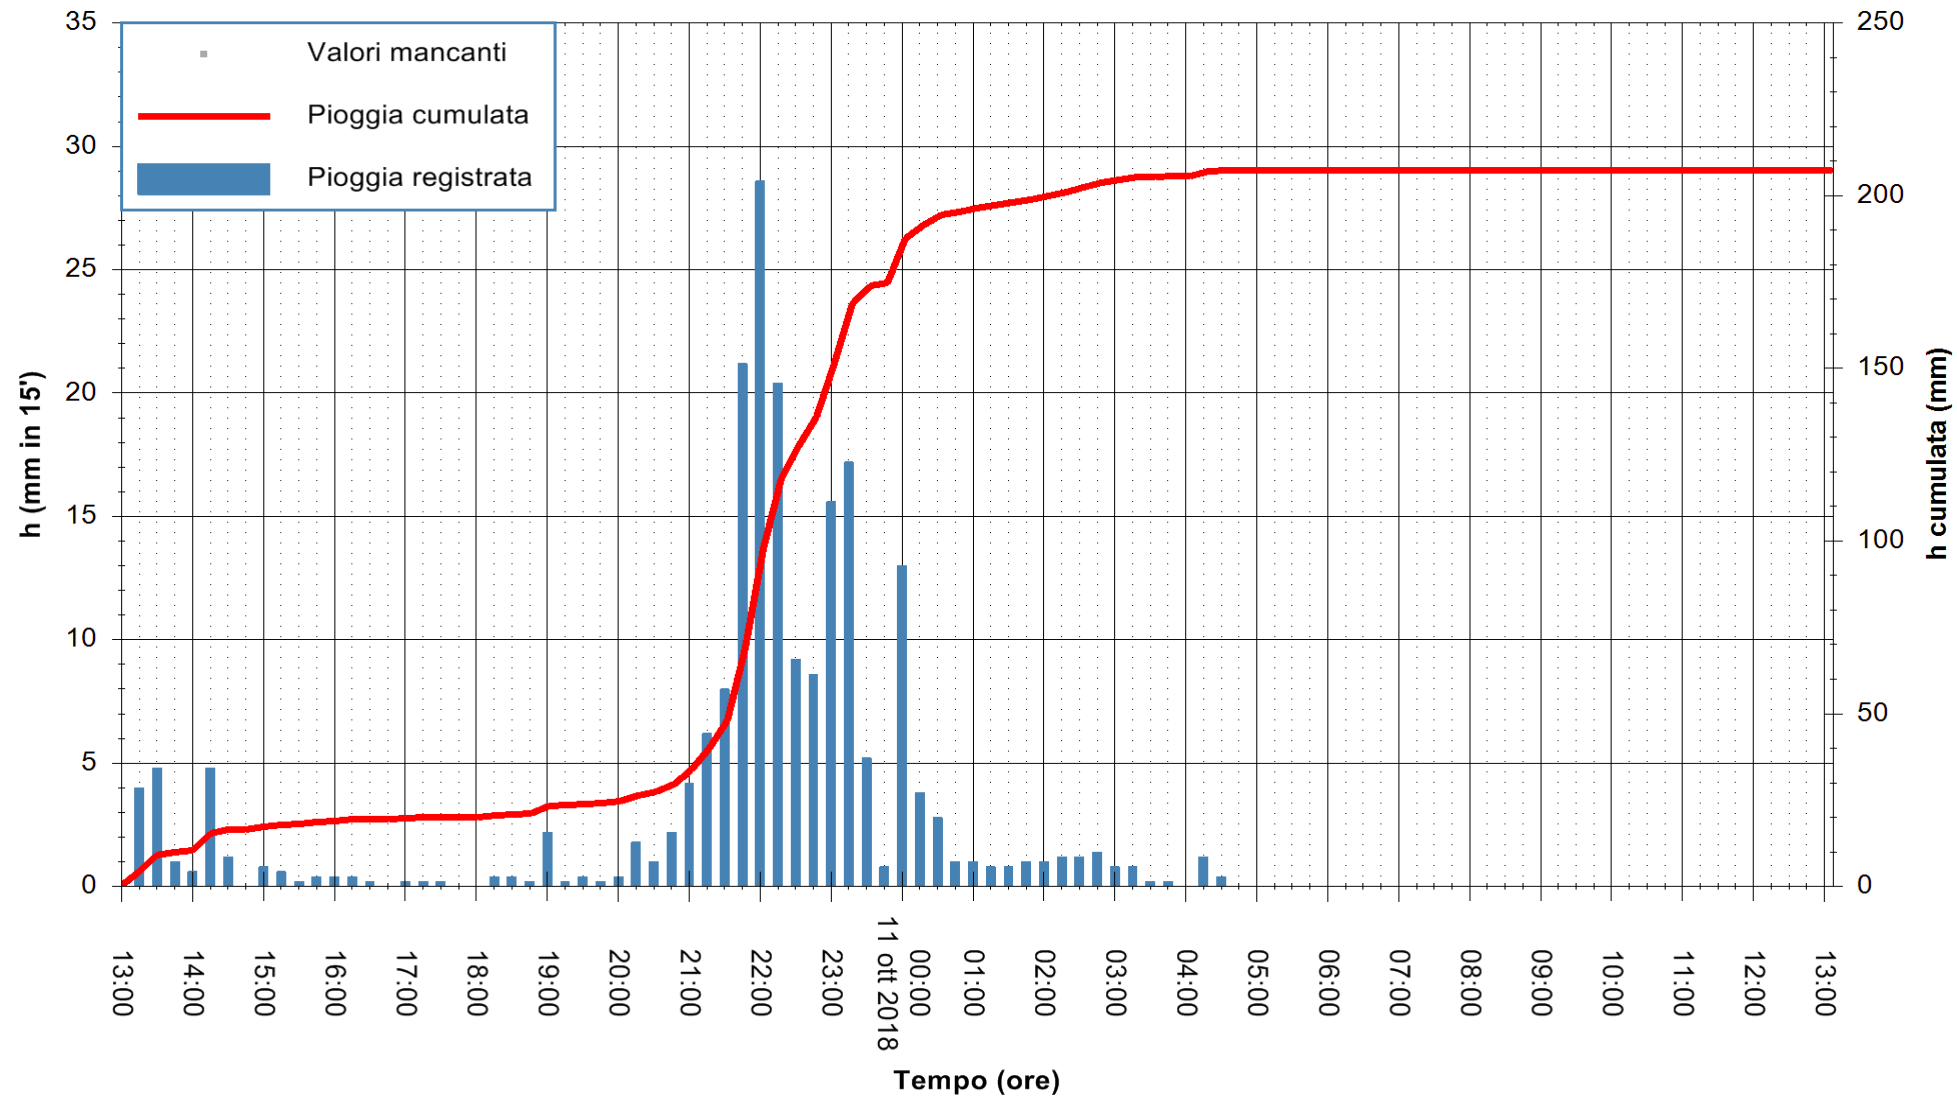

ARPAS  
F.to il Dirigente Responsabile  
Dott. Giuseppe Bianco

REGIONE AUTÒNOMA DE SARDIGNA  
REGIONE AUTONOMA DELLA SARDEGNA

Stazione pluviometrica Fluminimannu a Decimomannu  
Area DECIMOMANNU  
Pioggia registrata nelle ultime 24 ore  
Estrazione dati delle ore 14:17 del 11/10/2018  
Ultimo dato disponibile: 11/10/2018 alle 13:30

ARPAS  
F.to il Dirigente Responsabile  
Dott. Giuseppe Bianco

REGIONE AUTÒNOMA DE SARDIGNA  
REGIONE AUTONOMA DELLA SARDEGNA

Stazione pluviometrica Senorbi'  
 Area SENORBI  
 Pioggia registrata nelle ultime 24 ore  
 Estrazione dati delle ore 14:17 del 11/10/2018  
 Ultimo dato disponibile: 11/10/2018 alle 13:30