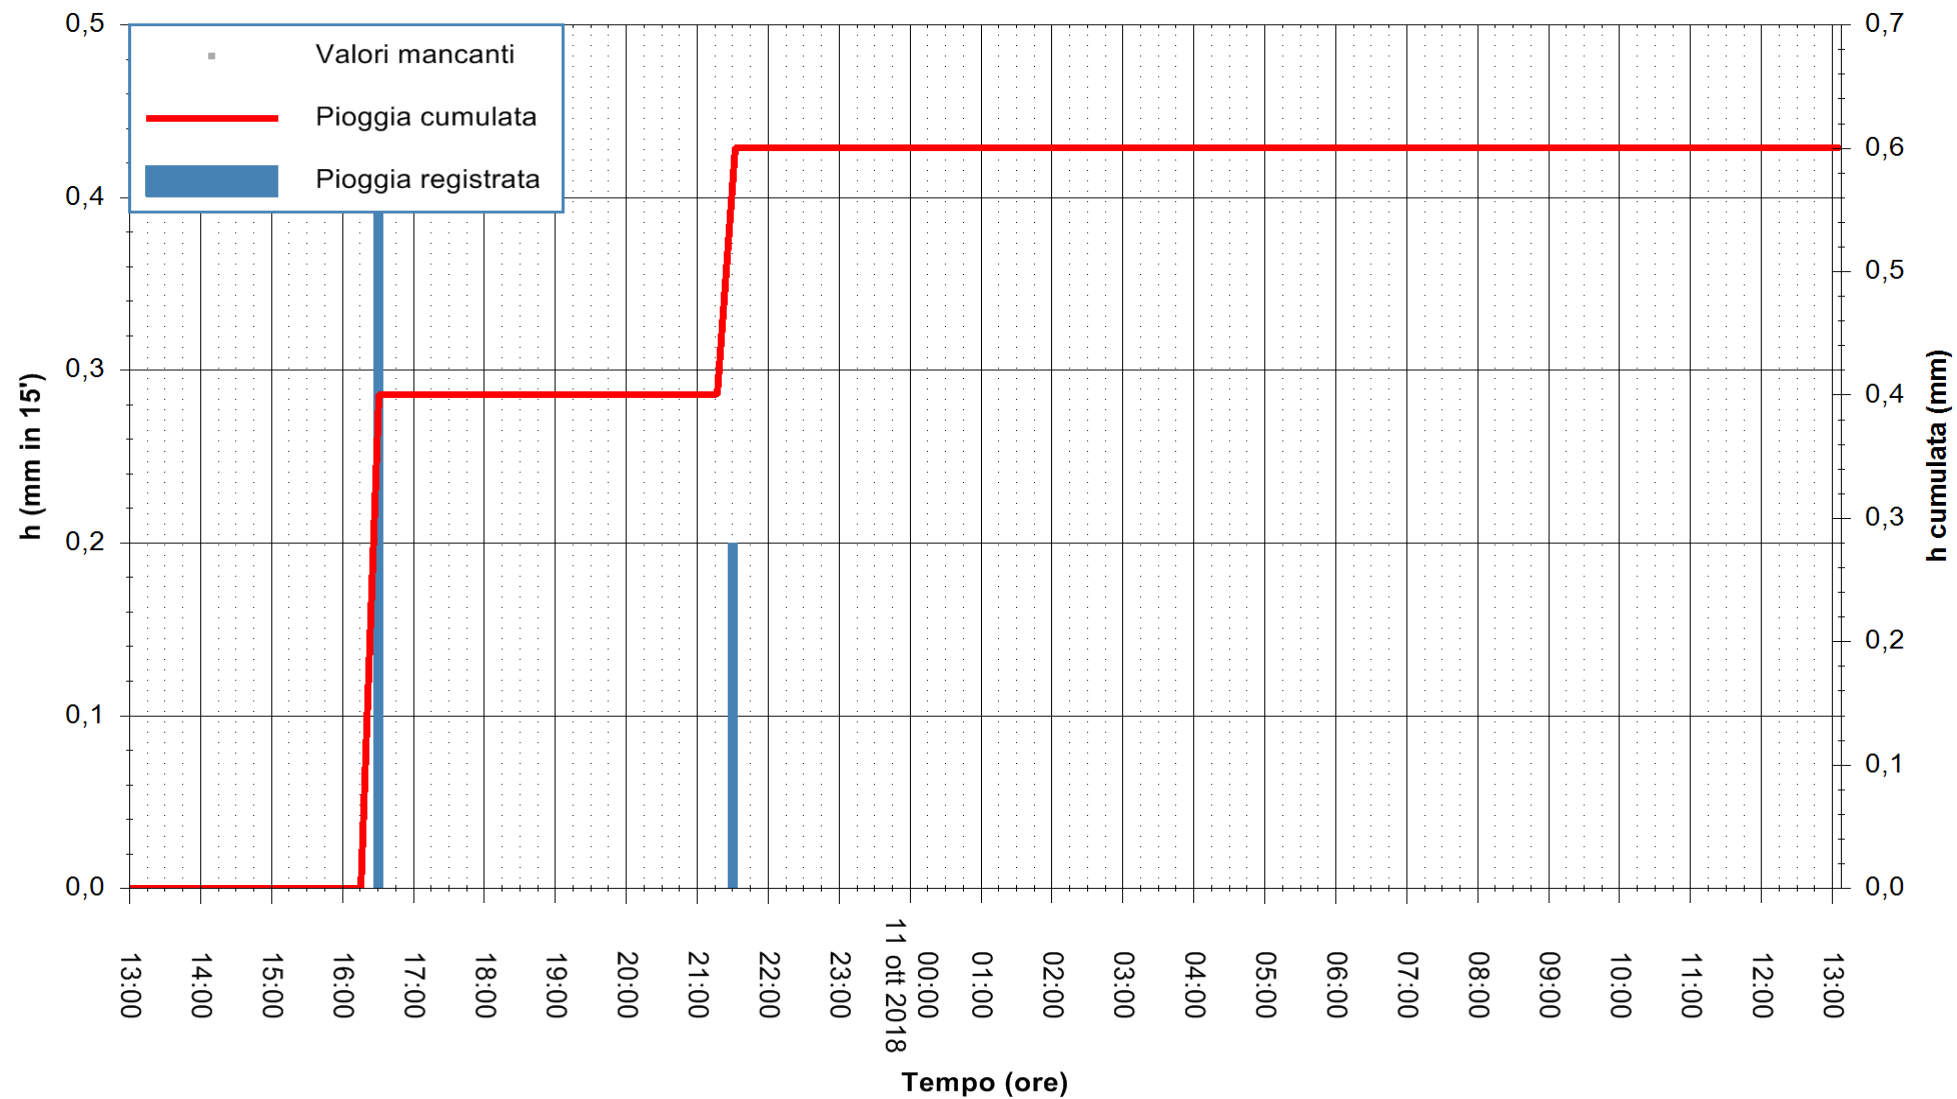

Stazione pluviometrica Oschiri
Area PISCHINAS
Pioggia registrata nelle ultime 24 ore
Estrazione dati delle ore 14:17 del 11/10/2018
Ultimo dato disponibile: 11/10/2018 alle 13:30

ARPAS
F.to il Dirigente Responsabile
Dott. Giuseppe Bianco

REGIONE AUTÒNOMA DE SARDIGNA
REGIONE AUTONOMA DELLA SARDEGNA