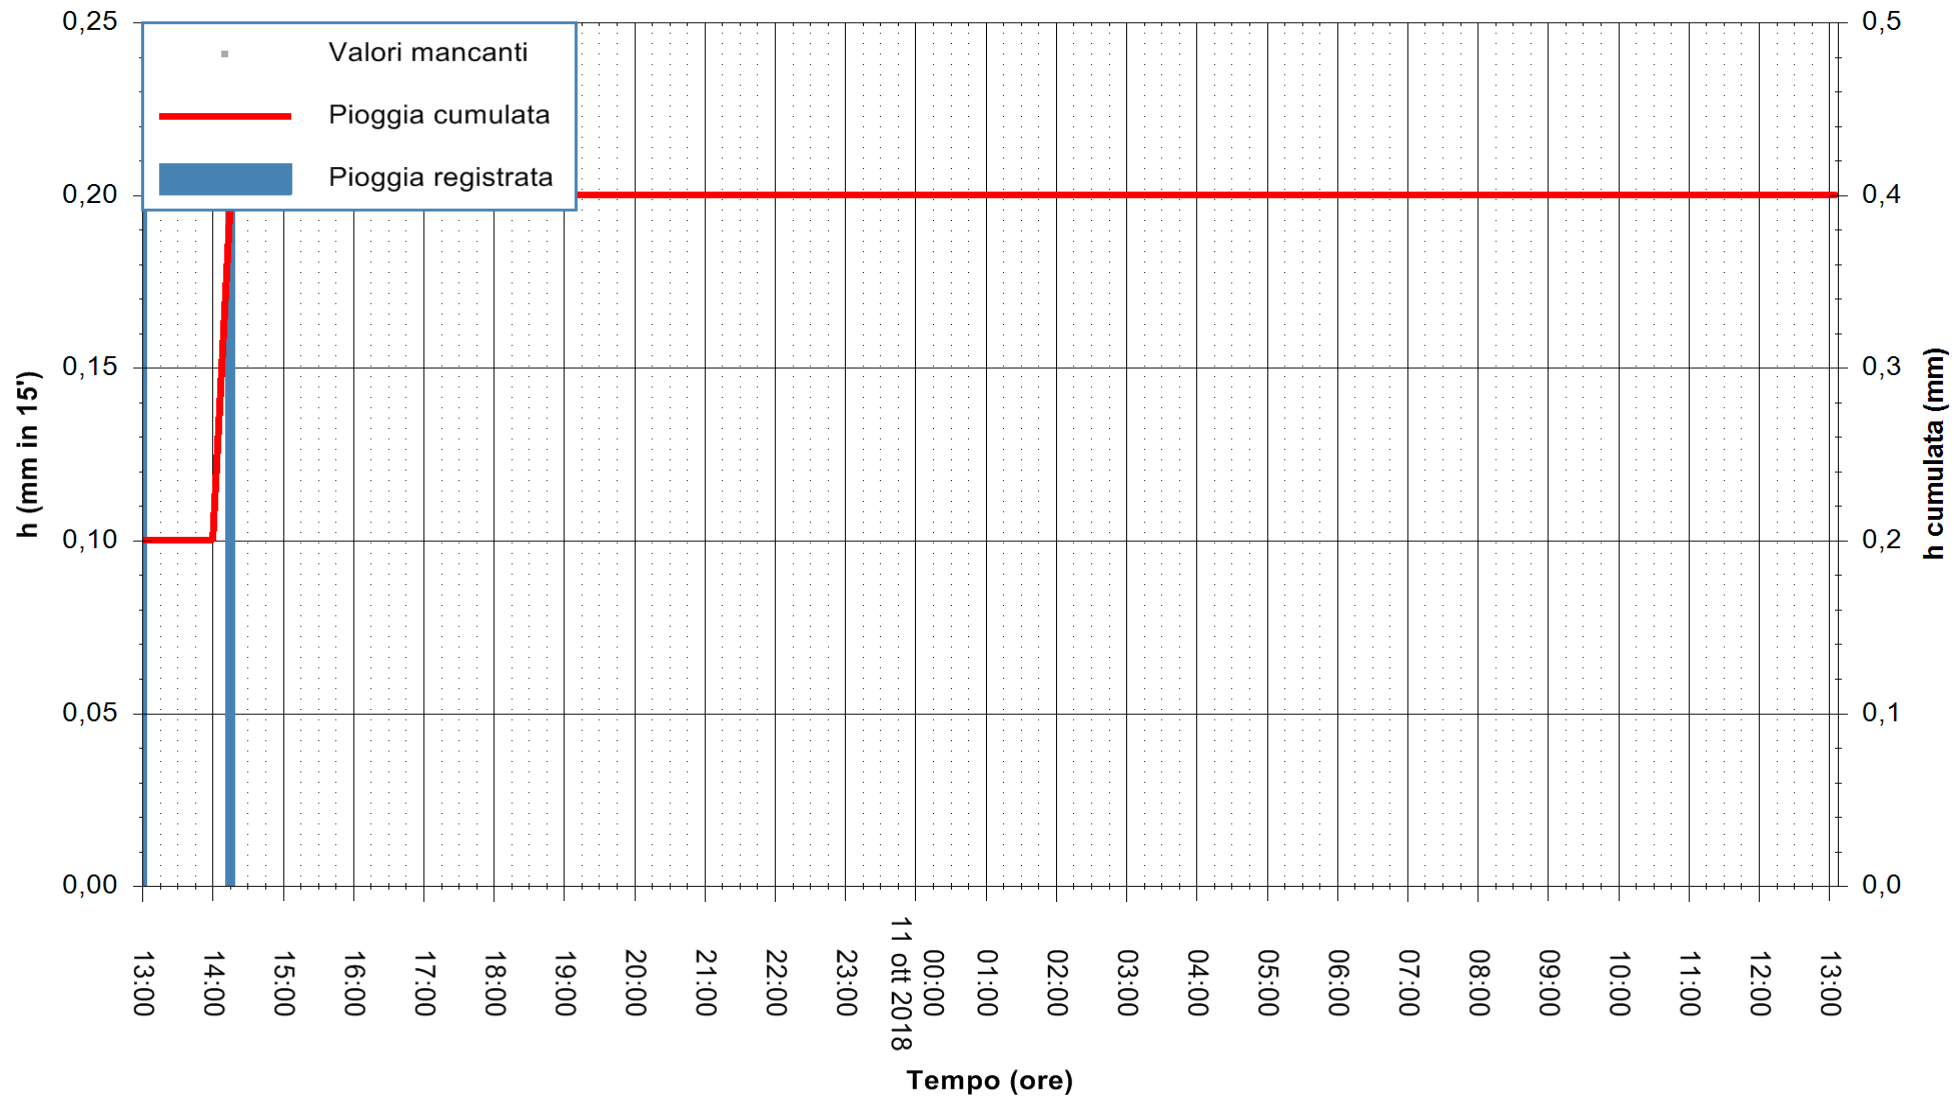

Stazione pluviometrica Ossoni
Area MONTE OSSONI
Pioggia registrata nelle ultime 24 ore
Estrazione dati delle ore 14:17 del 11/10/2018
Ultimo dato disponibile: 11/10/2018 alle 13:30

ARPAS
F.to il Dirigente Responsabile
Dott. Giuseppe Bianco

REGIONE AUTÒNOMA DE SARDIGNA
REGIONE AUTONOMA DELLA SARDEGNA