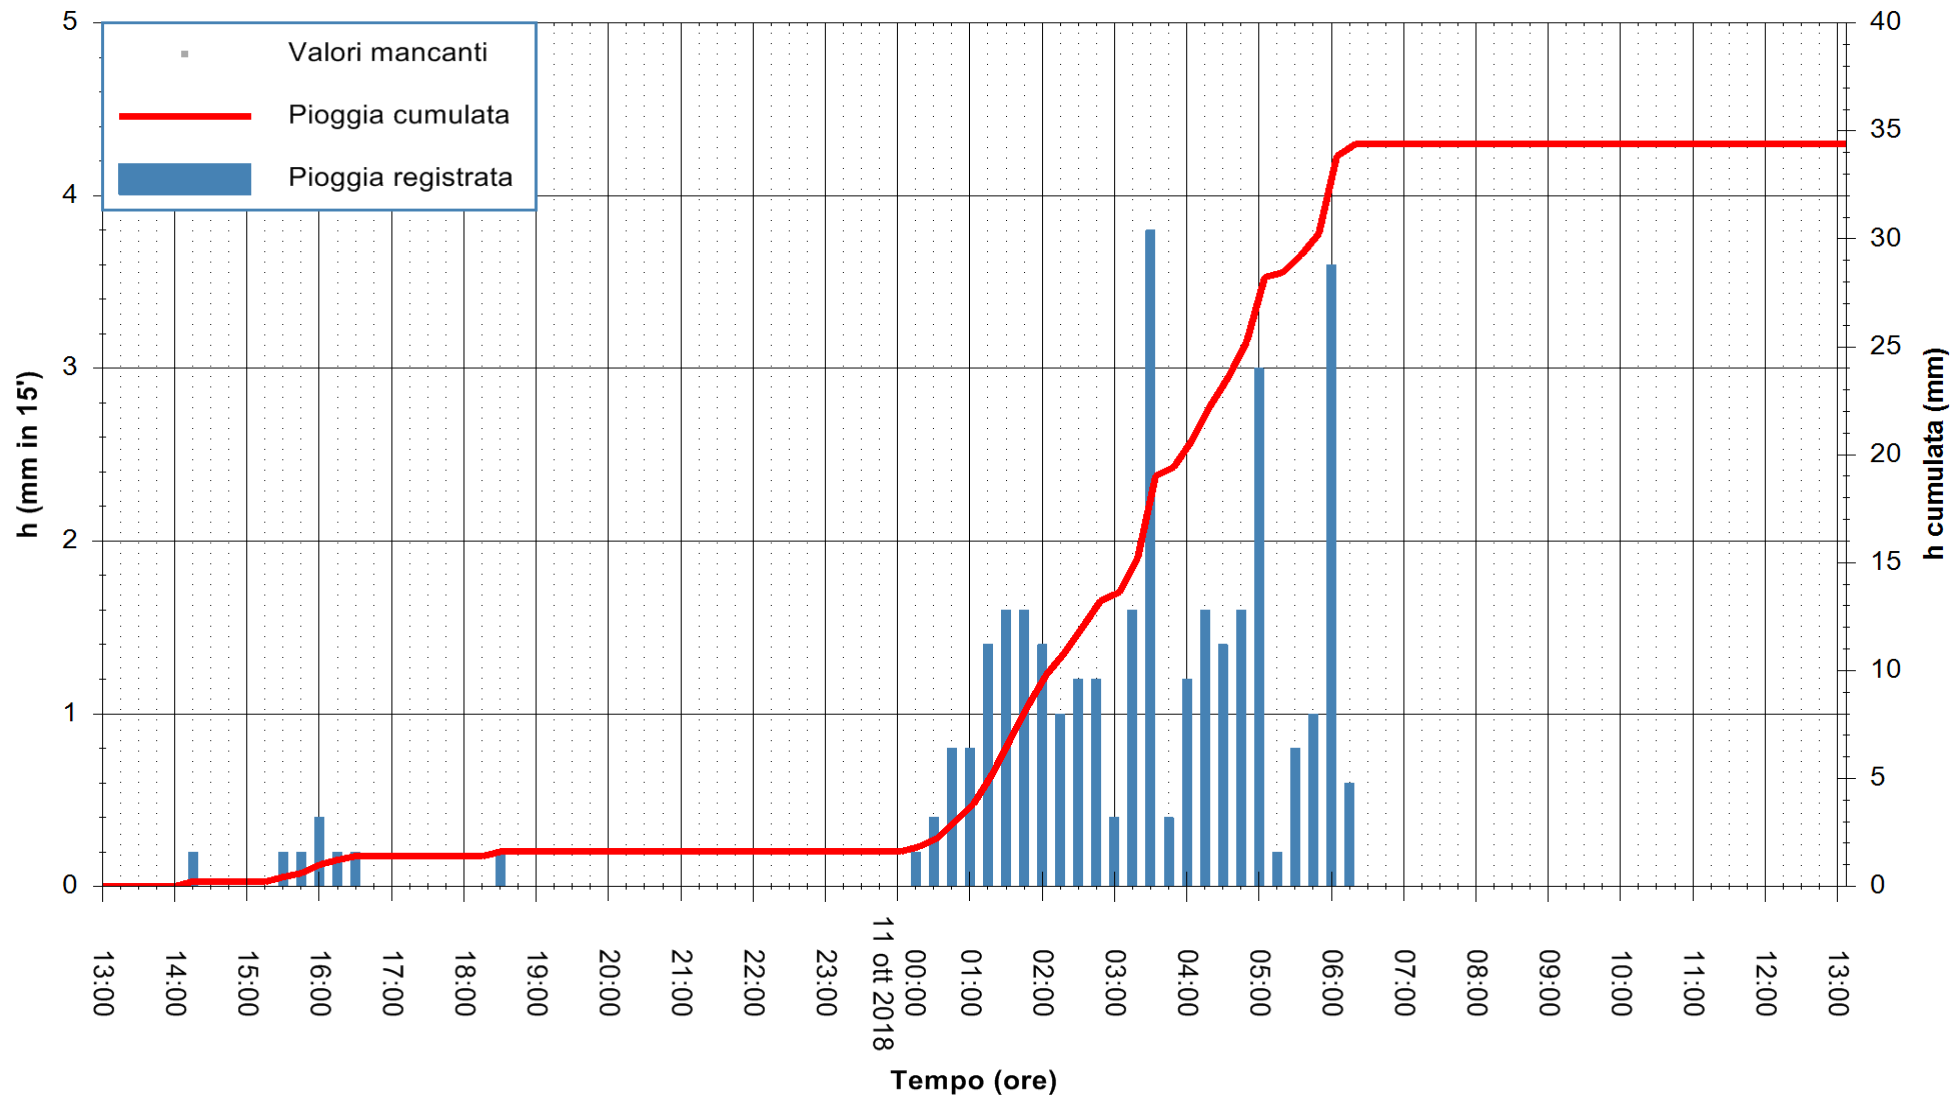

ARPAS  
F.to il Dirigente Responsabile  
Dott. Giuseppe Bianco

REGIONE AUTÒNOMA DE SARDIGNA  
REGIONE AUTONOMA DELLA SARDEGNA

Stazione pluviometrica Fluminimannu a Decimomannu  
Area DECIMOMANNU  
Pioggia registrata nelle ultime 24 ore  
Estrazione dati delle ore 14:17 del 11/10/2018  
Ultimo dato disponibile: 11/10/2018 alle 13:30