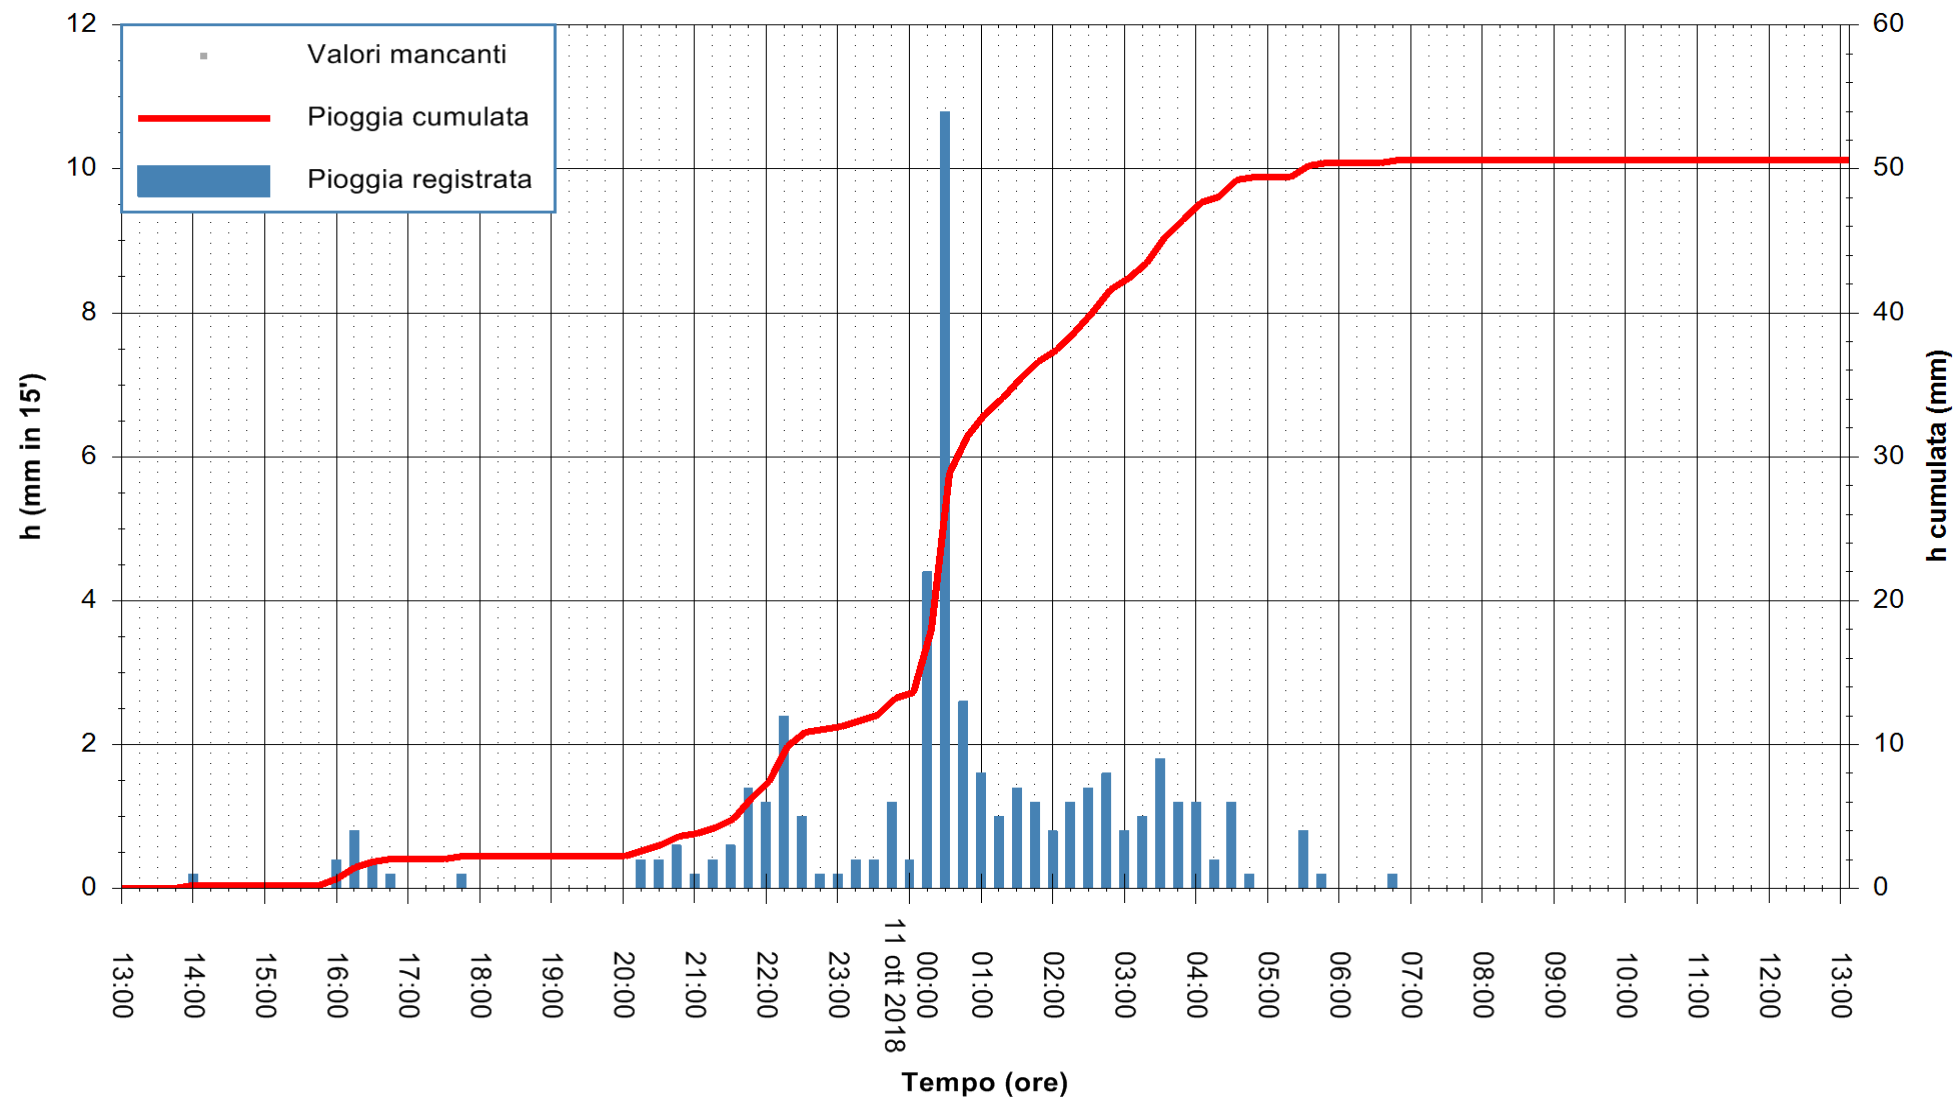

ARPAS  
F.to il Dirigente Responsabile  
Dott. Giuseppe Bianco

REGIONE AUTÒNOMA DE SARDIGNA  
REGIONE AUTONOMA DELLA SARDEGNA

Stazione pluviometrica Fluminimannu a Decimomannu  
Area DECIMOMANNU  
Pioggia registrata nelle ultime 24 ore  
Estrazione dati delle ore 14:17 del 11/10/2018  
Ultimo dato disponibile: 11/10/2018 alle 13:30

ARPAS  
F.to il Dirigente Responsabile  
Dott. Giuseppe Bianco

REGIONE AUTÒNOMA DE SARDIGNA  
REGIONE AUTONOMA DELLA SARDEGNA

Stazione pluviometrica Senorbi'  
 Area SENORBI  
 Pioggia registrata nelle ultime 24 ore  
 Estrazione dati delle ore 14:17 del 11/10/2018  
 Ultimo dato disponibile: 11/10/2018 alle 13:30