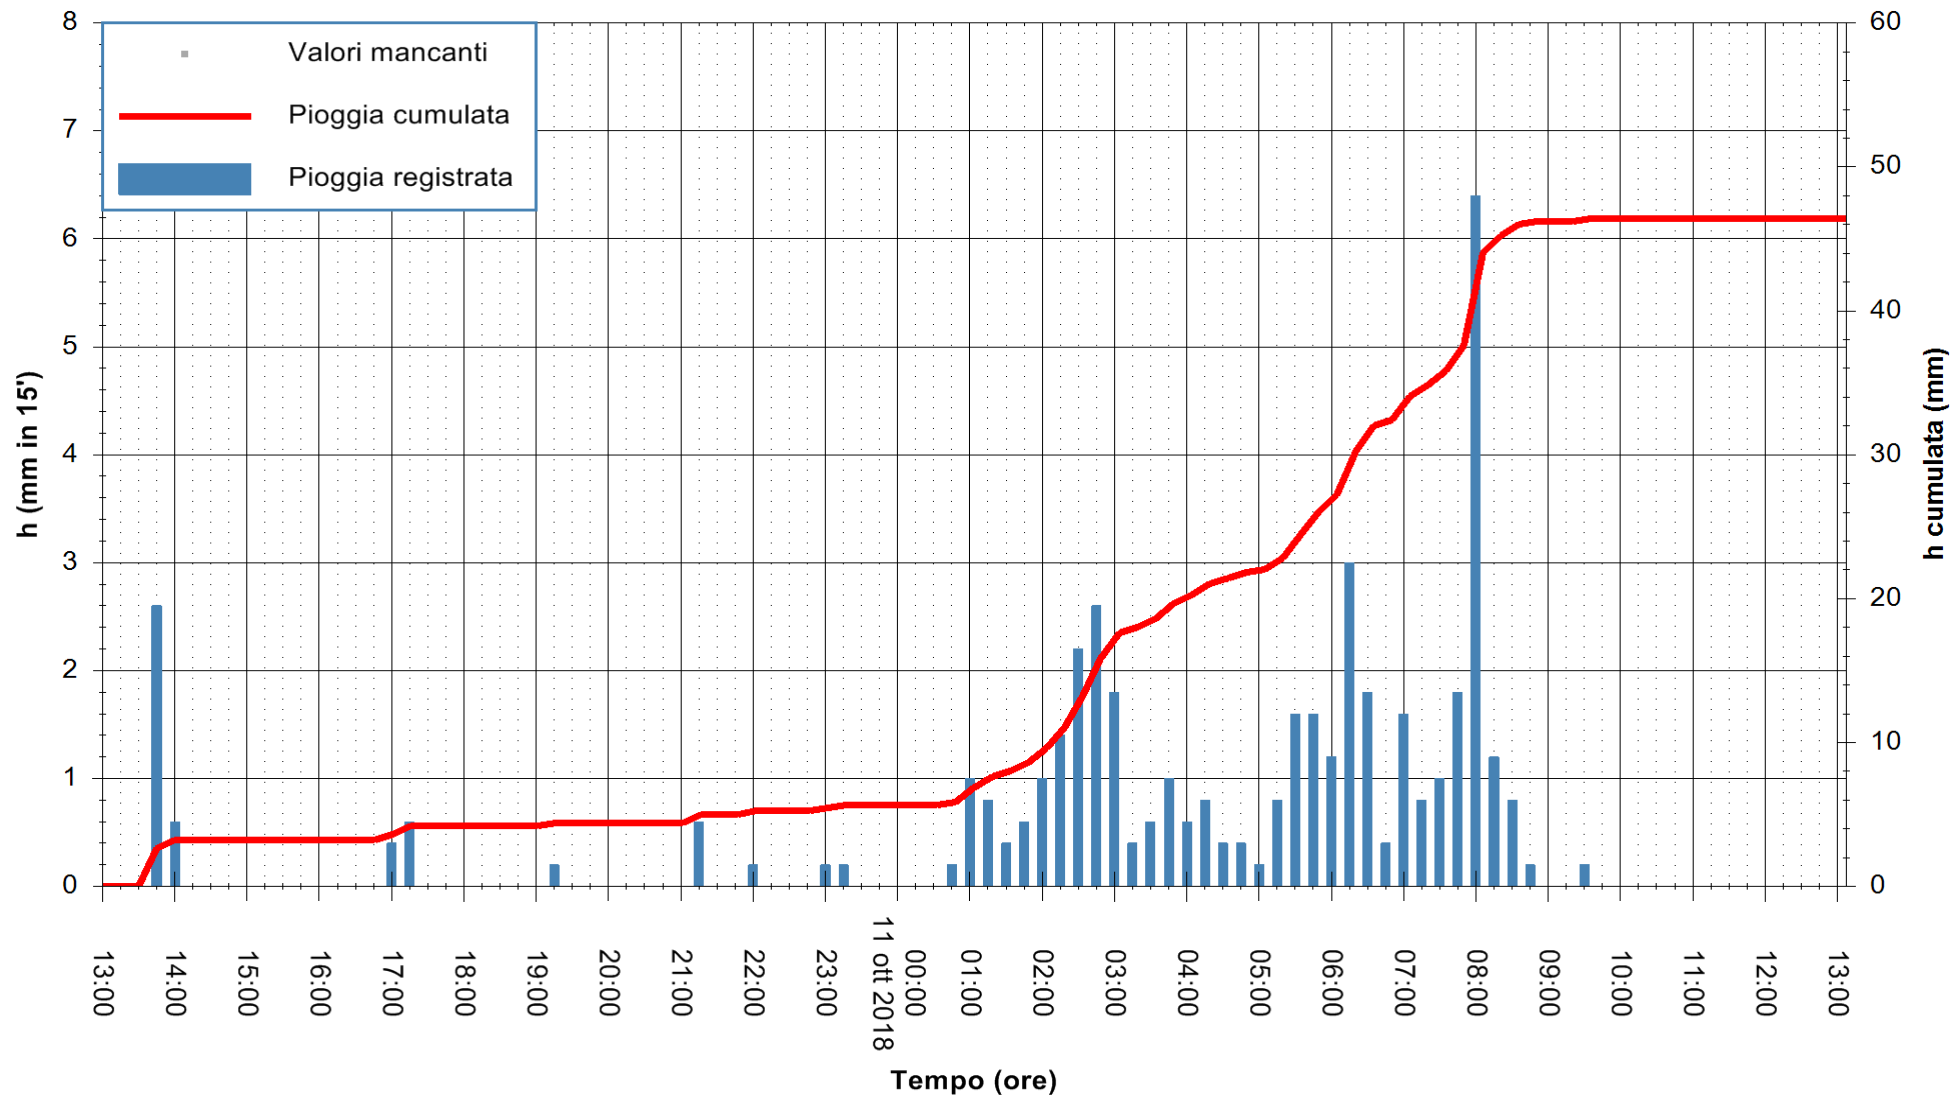

ARPAS  
F.to il Dirigente Responsabile  
Dott. Giuseppe Bianco

REGIONE AUTÒNOMA DE SARDIGNA  
REGIONE AUTONOMA DELLA SARDEGNA

Stazione pluviometrica Capoterra  
Area POGGIO DEI PINI  
Pioggia registrata nelle ultime 24 ore  
Estrazione dati delle ore 14:17 del 11/10/2018  
Ultimo dato disponibile: 11/10/2018 alle 13:30