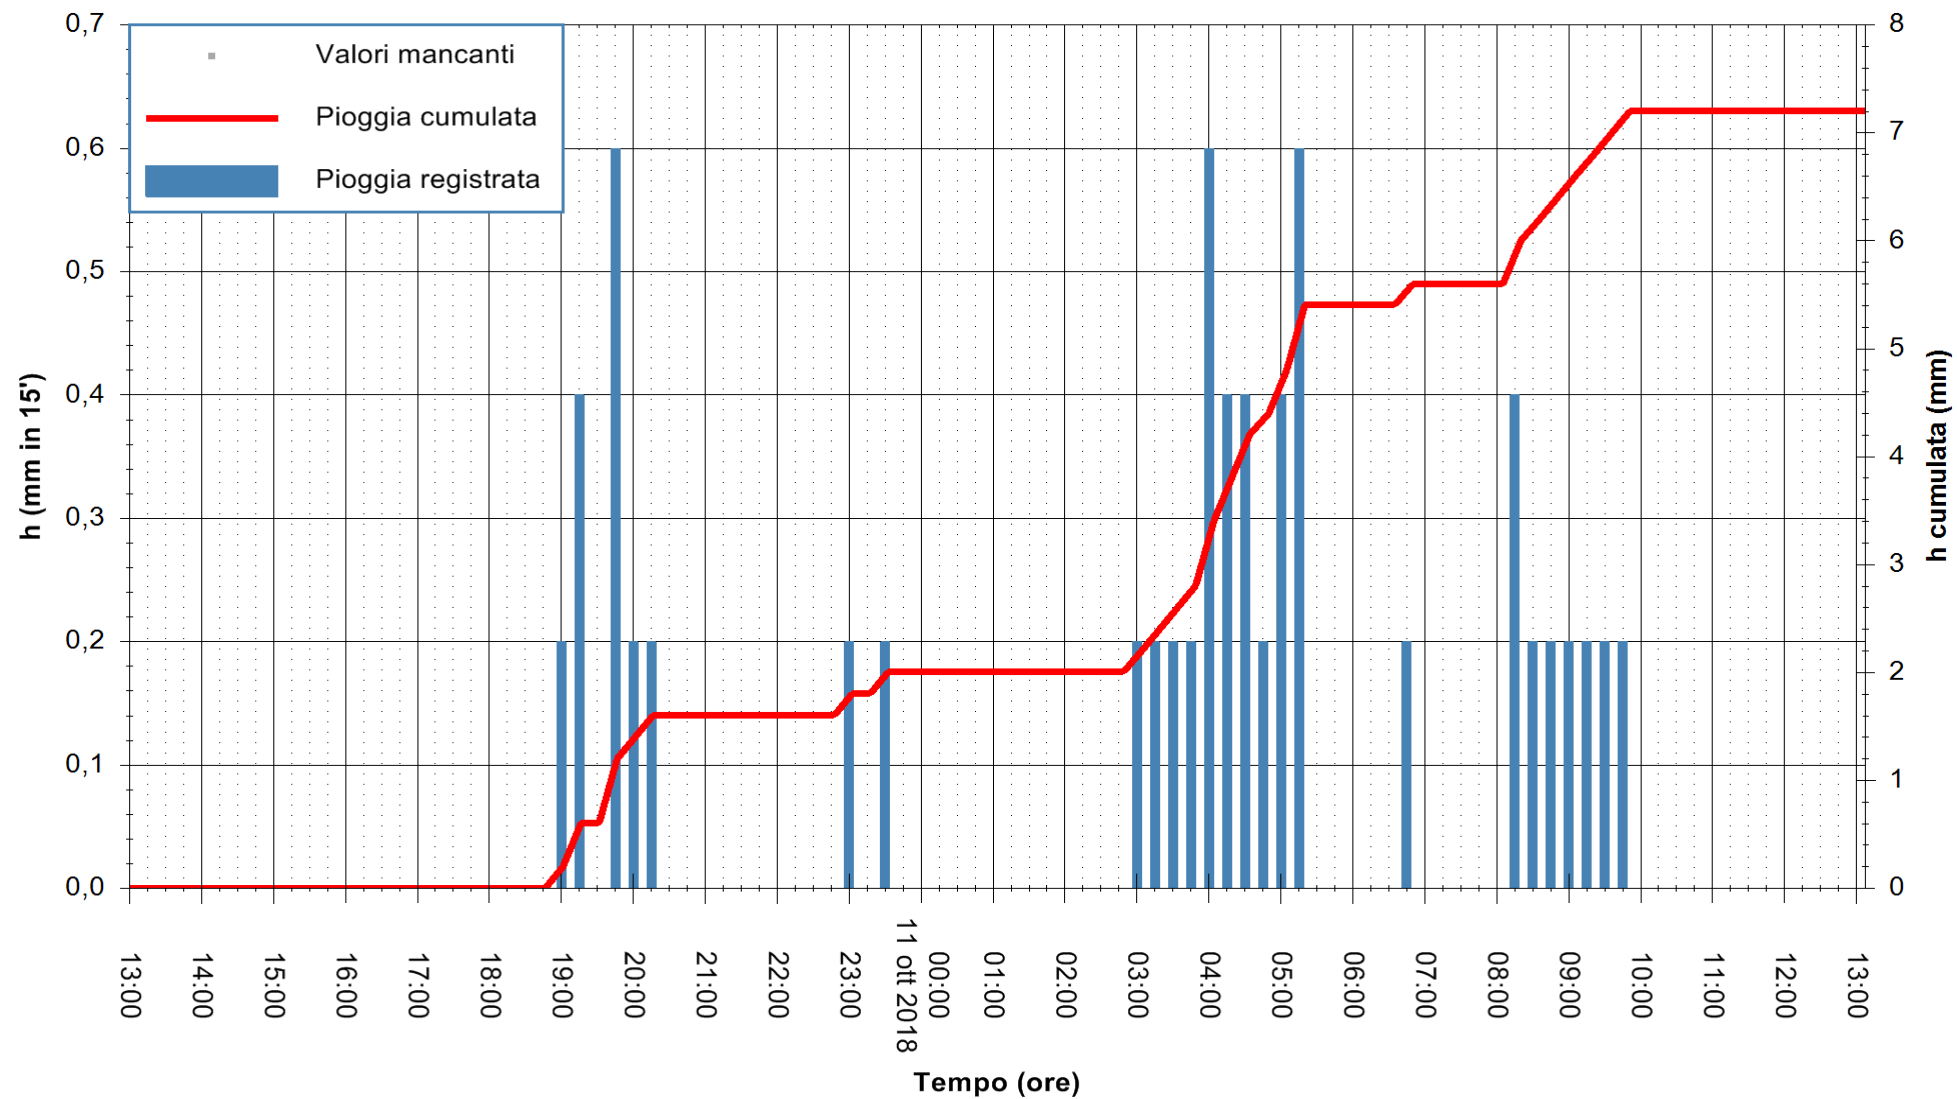

ARPAS  
F.to il Dirigente Responsabile  
Dott. Giuseppe Bianco

REGIONE AUTÒNOMA DE SARDIGNA  
REGIONE AUTONOMA DELLA SARDEGNA

Stazione pluviometrica Stintino  
Area PUNTA DE S' AQUILA  
Pioggia registrata nelle ultime 24 ore  
Estrazione dati delle ore 14:17 del 11/10/2018  
Ultimo dato disponibile: 11/10/2018 alle 13:30

ARPAS  
F.to il Dirigente Responsabile  
Dott. Giuseppe Bianco

REGIONE AUTONOMA DE SARDIGNA  
REGIONE AUTONOMA DELLA SARDEGNA

Stazione pluviometrica Siniscola  
 Area SU PRANU  
 Pioggia registrata nelle ultime 24 ore  
 Estrazione dati delle ore 14:17 del 11/10/2018  
 Ultimo dato disponibile: 11/10/2018 alle 13:30