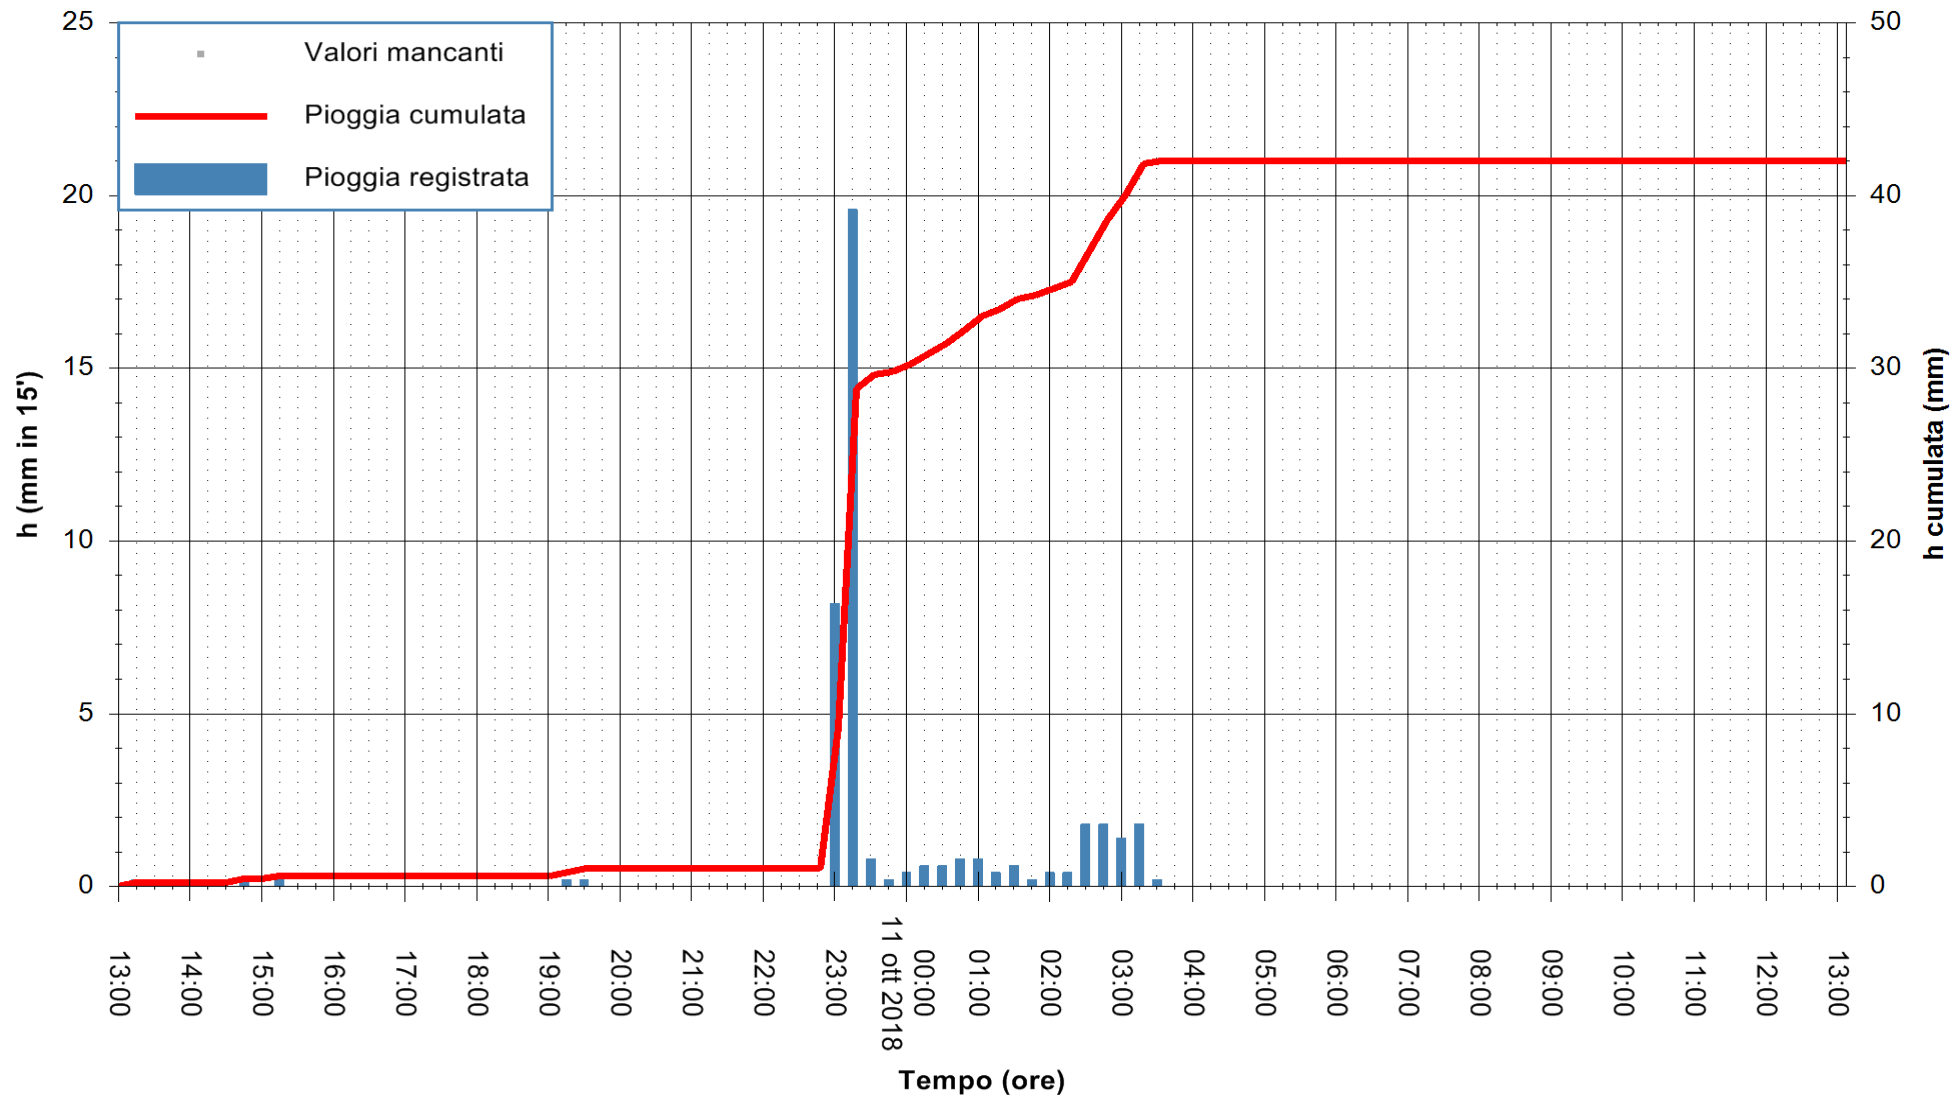

ARPAS  
F.to il Dirigente Responsabile  
Dott. Giuseppe Bianco

REGIONE AUTÒNOMA DE SARDIGNA  
REGIONE AUTONOMA DELLA SARDEGNA

Stazione pluviometrica Senorbi'  
 Area SENORBI  
 Pioggia registrata nelle ultime 24 ore  
 Estrazione dati delle ore 14:17 del 11/10/2018  
 Ultimo dato disponibile: 11/10/2018 alle 13:30

ARPAS  
 F.to il Dirigente Responsabile  
 Dott. Giuseppe Bianco

REGIONE AUTONOMA DE SARDIGNA  
 REGIONE AUTONOMA DELLA SARDEGNA

Stazione pluviometrica Tempio  
Area CUSSEDDU  
Pioggia registrata nelle ultime 24 ore  
Estrazione dati delle ore 14:17 del 11/10/2018  
Ultimo dato disponibile: 11/10/2018 alle 13:30