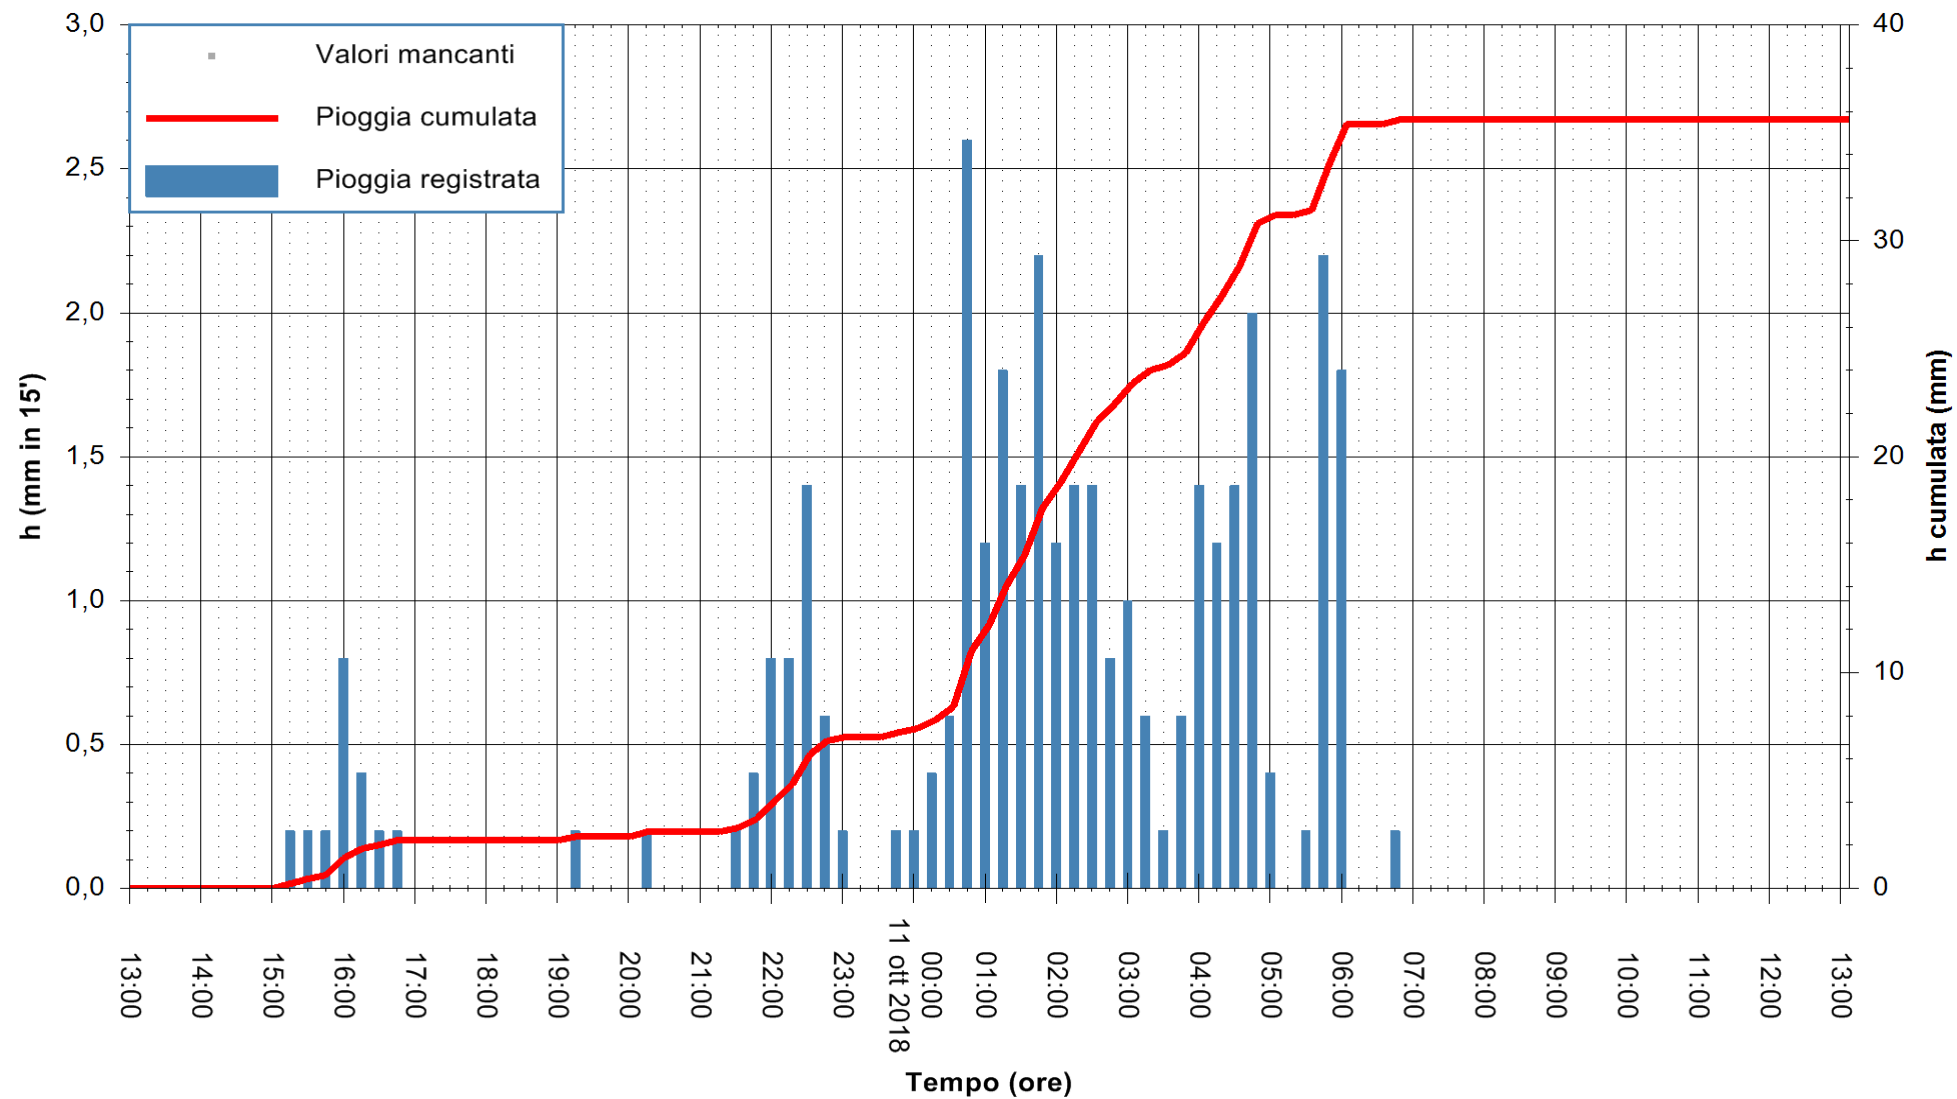

ARPAS  
F.to il Dirigente Responsabile  
Dott. Giuseppe Bianco

REGIONE AUTÒNOMA DE SARDIGNA  
REGIONE AUTONOMA DELLA SARDEGNA

Stazione pluviometrica Fluminimannu a Decimomannu  
Area DECIMOMANNU  
Pioggia registrata nelle ultime 24 ore  
Estrazione dati delle ore 14:17 del 11/10/2018  
Ultimo dato disponibile: 11/10/2018 alle 13:30