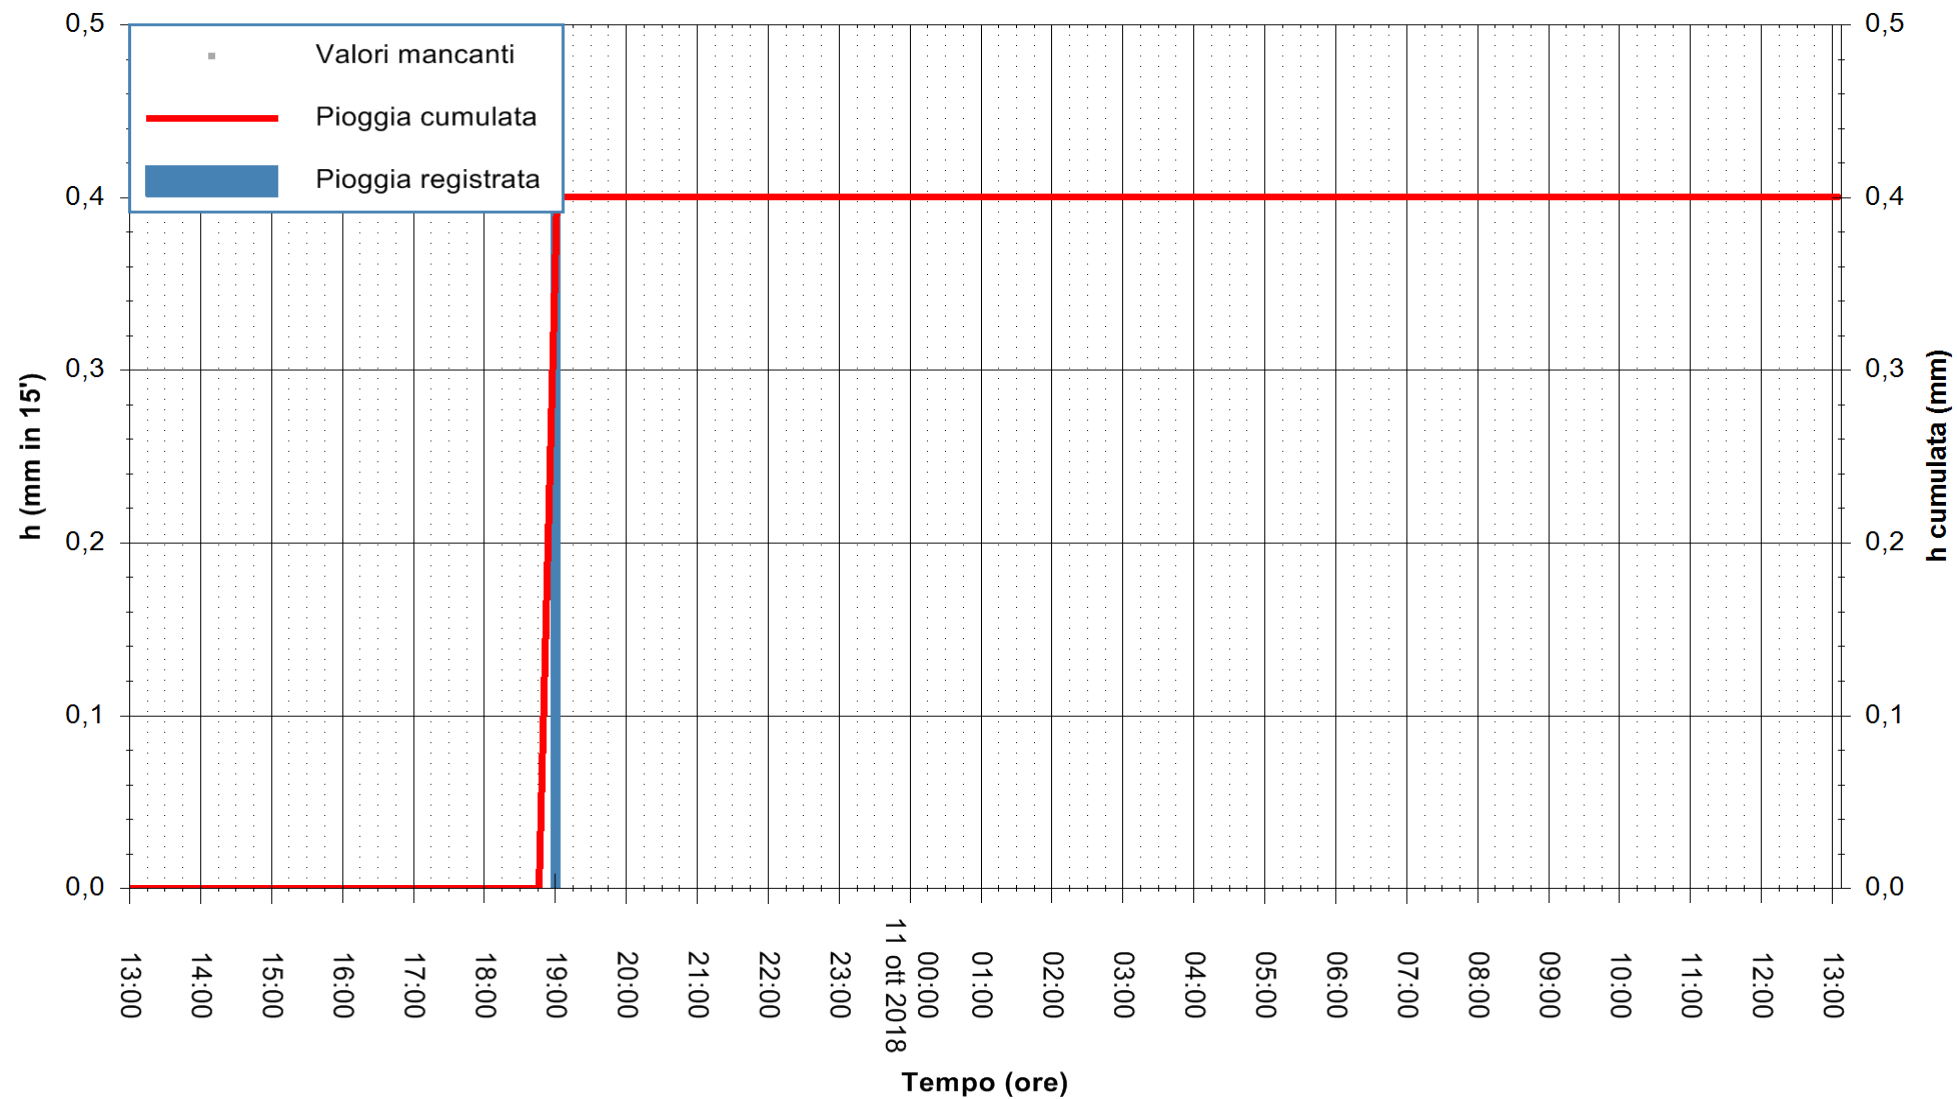

Stazione pluviometrica Stintino
Area PUNTA DE S' AQUILA
Pioggia registrata nelle ultime 24 ore
Estrazione dati delle ore 14:17 del 11/10/2018
Ultimo dato disponibile: 11/10/2018 alle 13:30

ARPAS
F.to il Dirigente Responsabile
Dott. Giuseppe Bianco

REGIONE AUTONOMA DE SARDIGNA
REGIONE AUTONOMA DELLA SARDEGNA