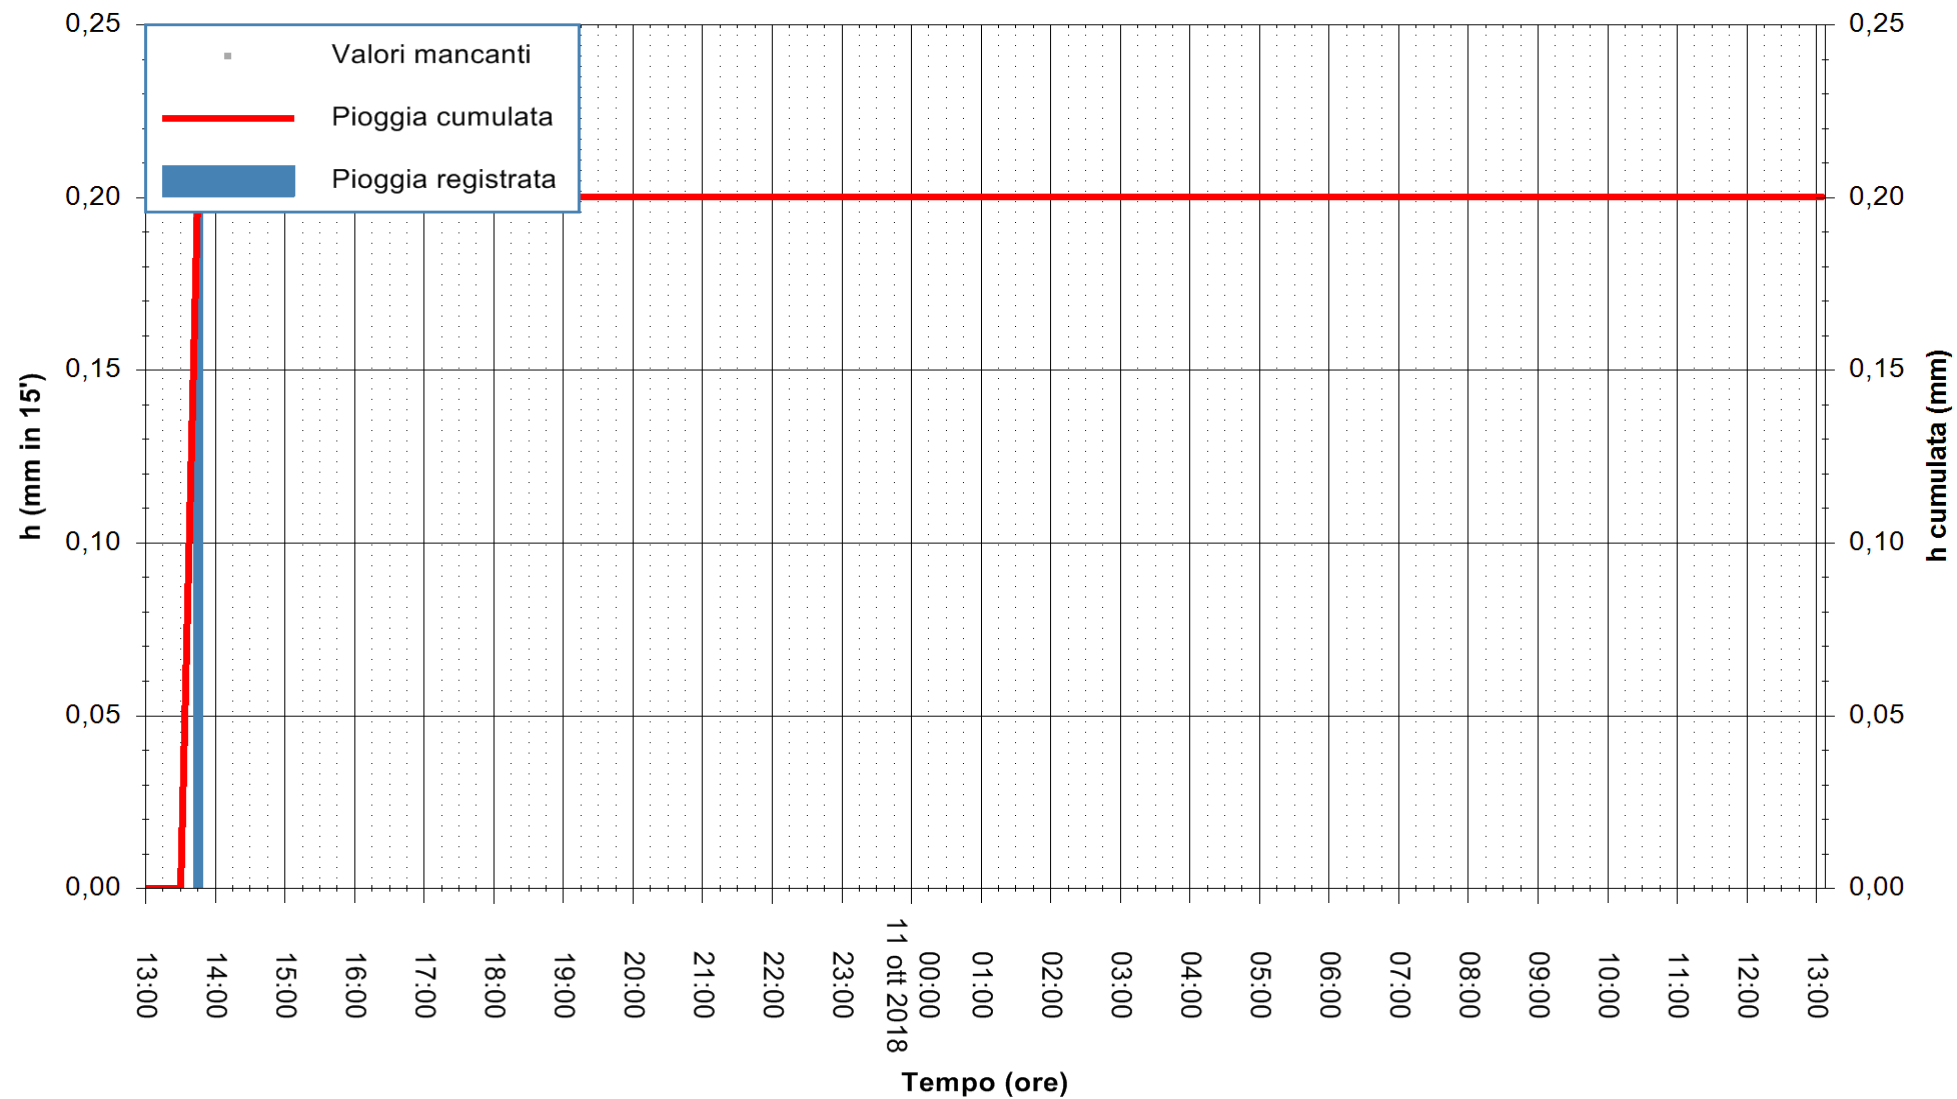

Stazione pluviometrica Fraigas
Area CANTONIERA FRAIGAS
Pioggia registrata nelle ultime 24 ore
Estrazione dati delle ore 14:17 del 11/10/2018
Ultimo dato disponibile: 11/10/2018 alle 13:30

ARPAS
F.to il Dirigente Responsabile
Dott. Giuseppe Bianco

REGIONE AUTÒNOMA DE SARDIGNA
REGIONE AUTONOMA DELLA SARDEGNA