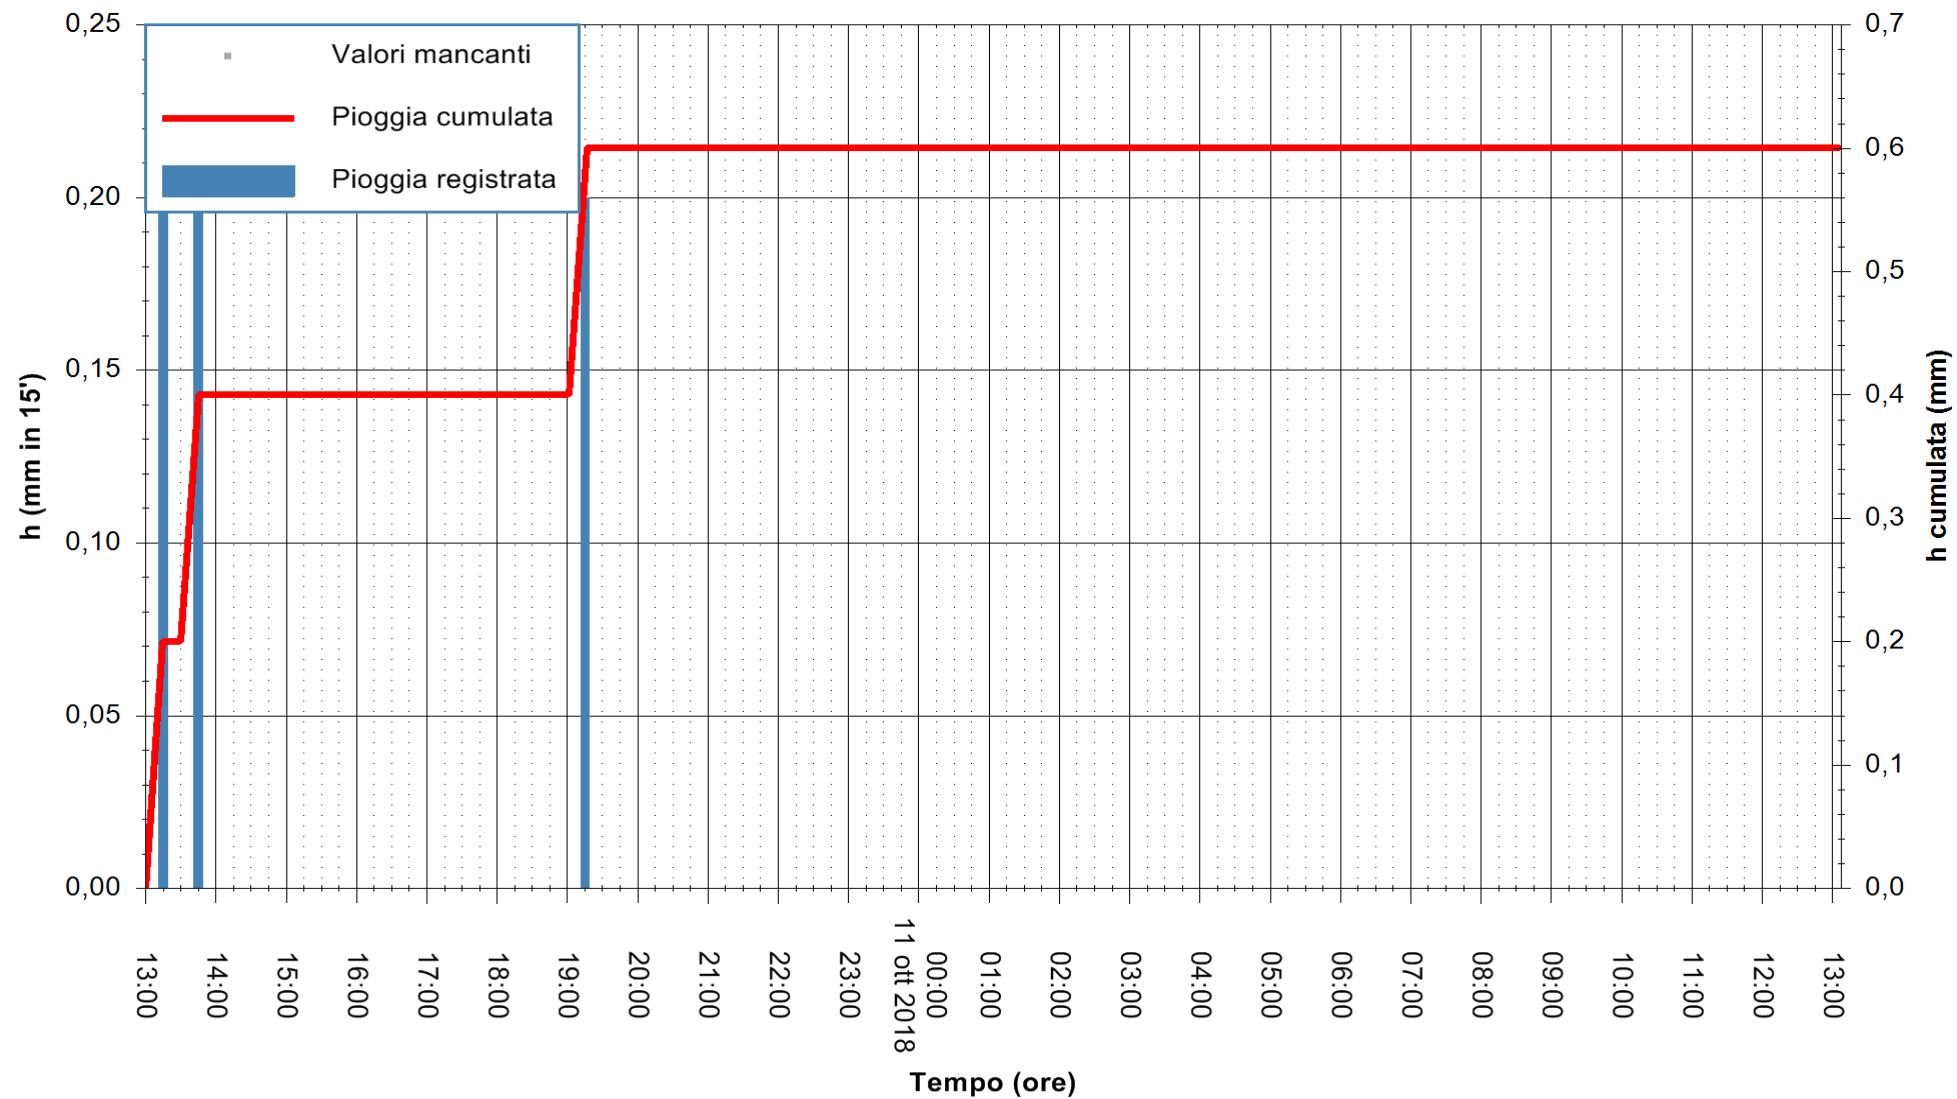

ARPAS  
F.to il Dirigente Responsabile  
Dott. Giuseppe Bianco

REGIONE AUTÒNOMA DE SARDIGNA  
REGIONE AUTONOMA DELLA SARDEGNA

Stazione pluviometrica Capoterra  
Area POGGIO DEI PINI  
Pioggia registrata nelle ultime 24 ore  
Estrazione dati delle ore 14:17 del 11/10/2018  
Ultimo dato disponibile: 11/10/2018 alle 13:30