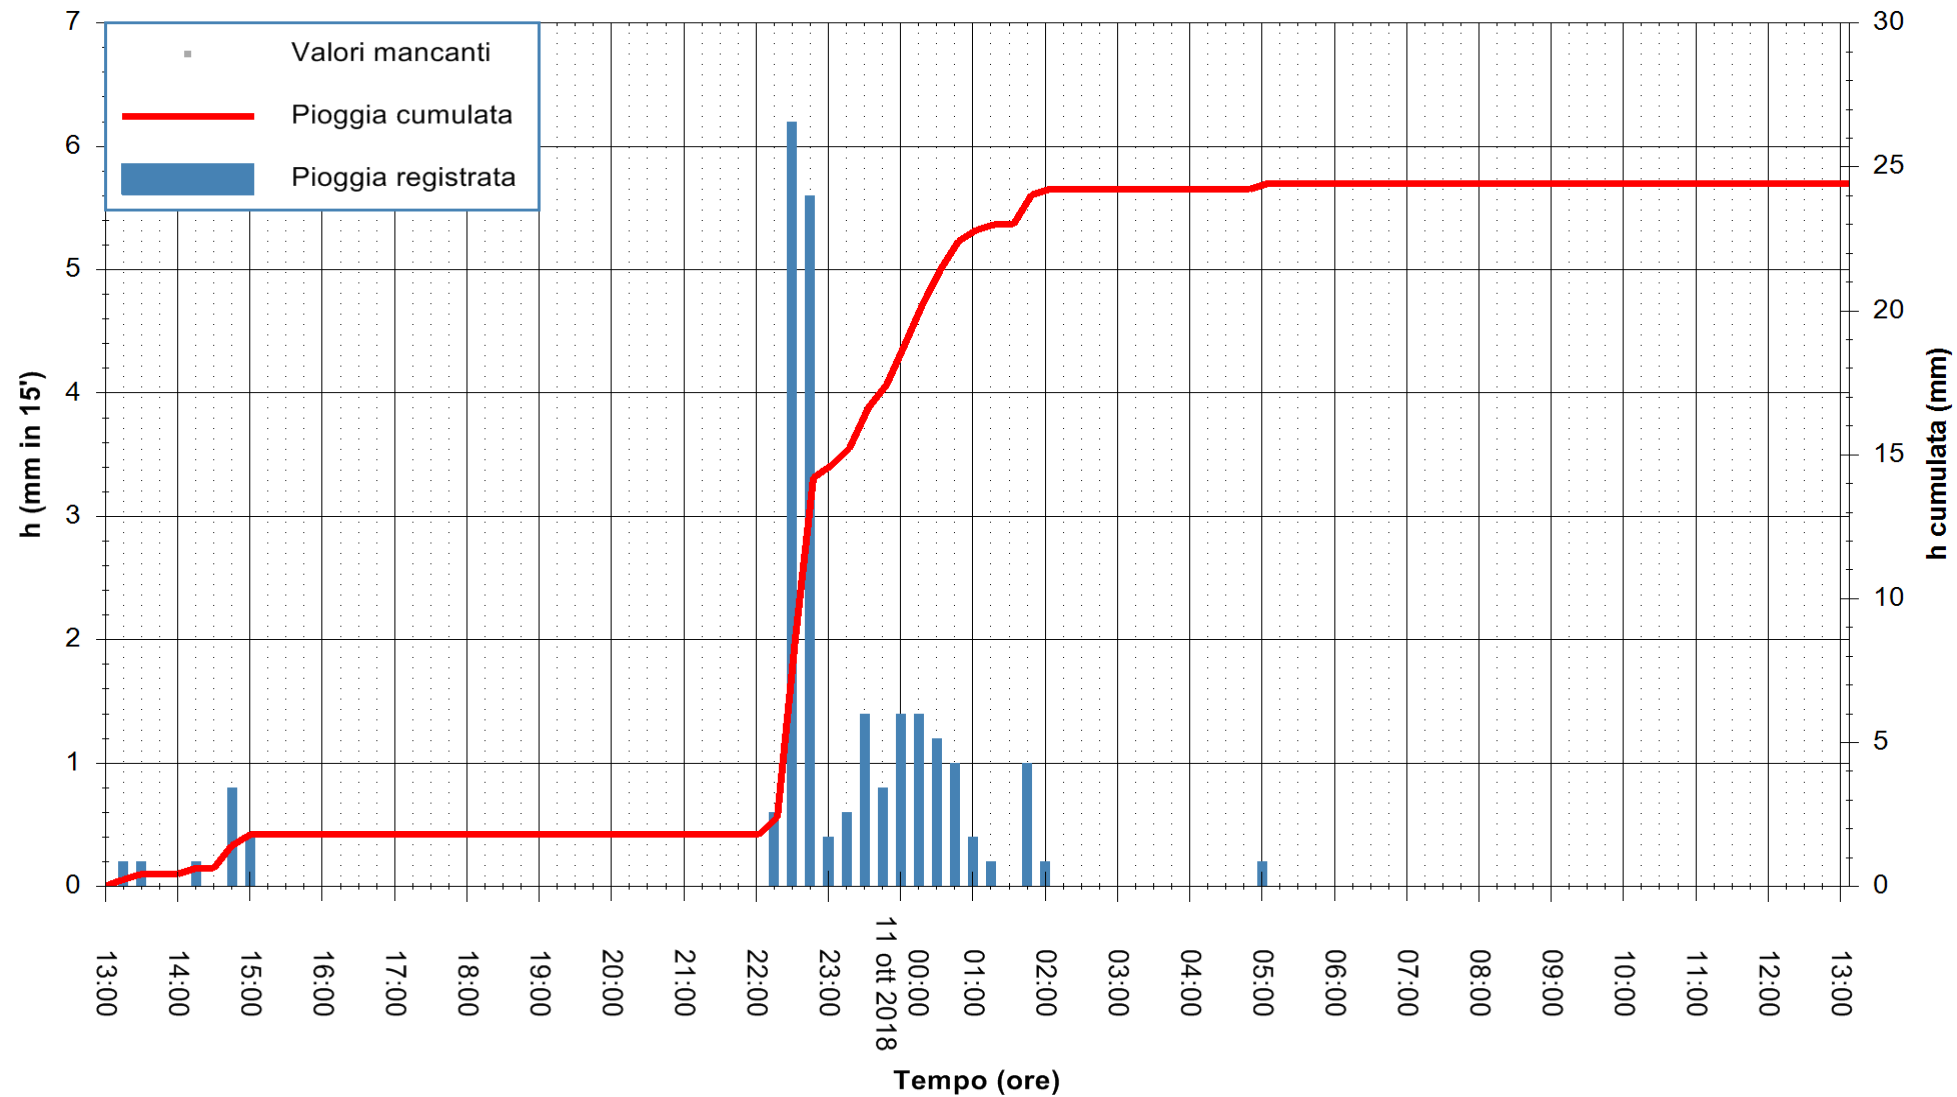

ARPAS  
F.to il Dirigente Responsabile  
Dott. Giuseppe Bianco

REGIONE AUTONOMA DE SARDIGNA  
REGIONE AUTONOMA DELLA SARDEGNA

Stazione pluviometrica Aglientu  
 Area AGLIENTU  
 Pioggia registrata nelle ultime 24 ore  
 Estrazione dati delle ore 14:17 del 11/10/2018  
 Ultimo dato disponibile: 11/10/2018 alle 13:30