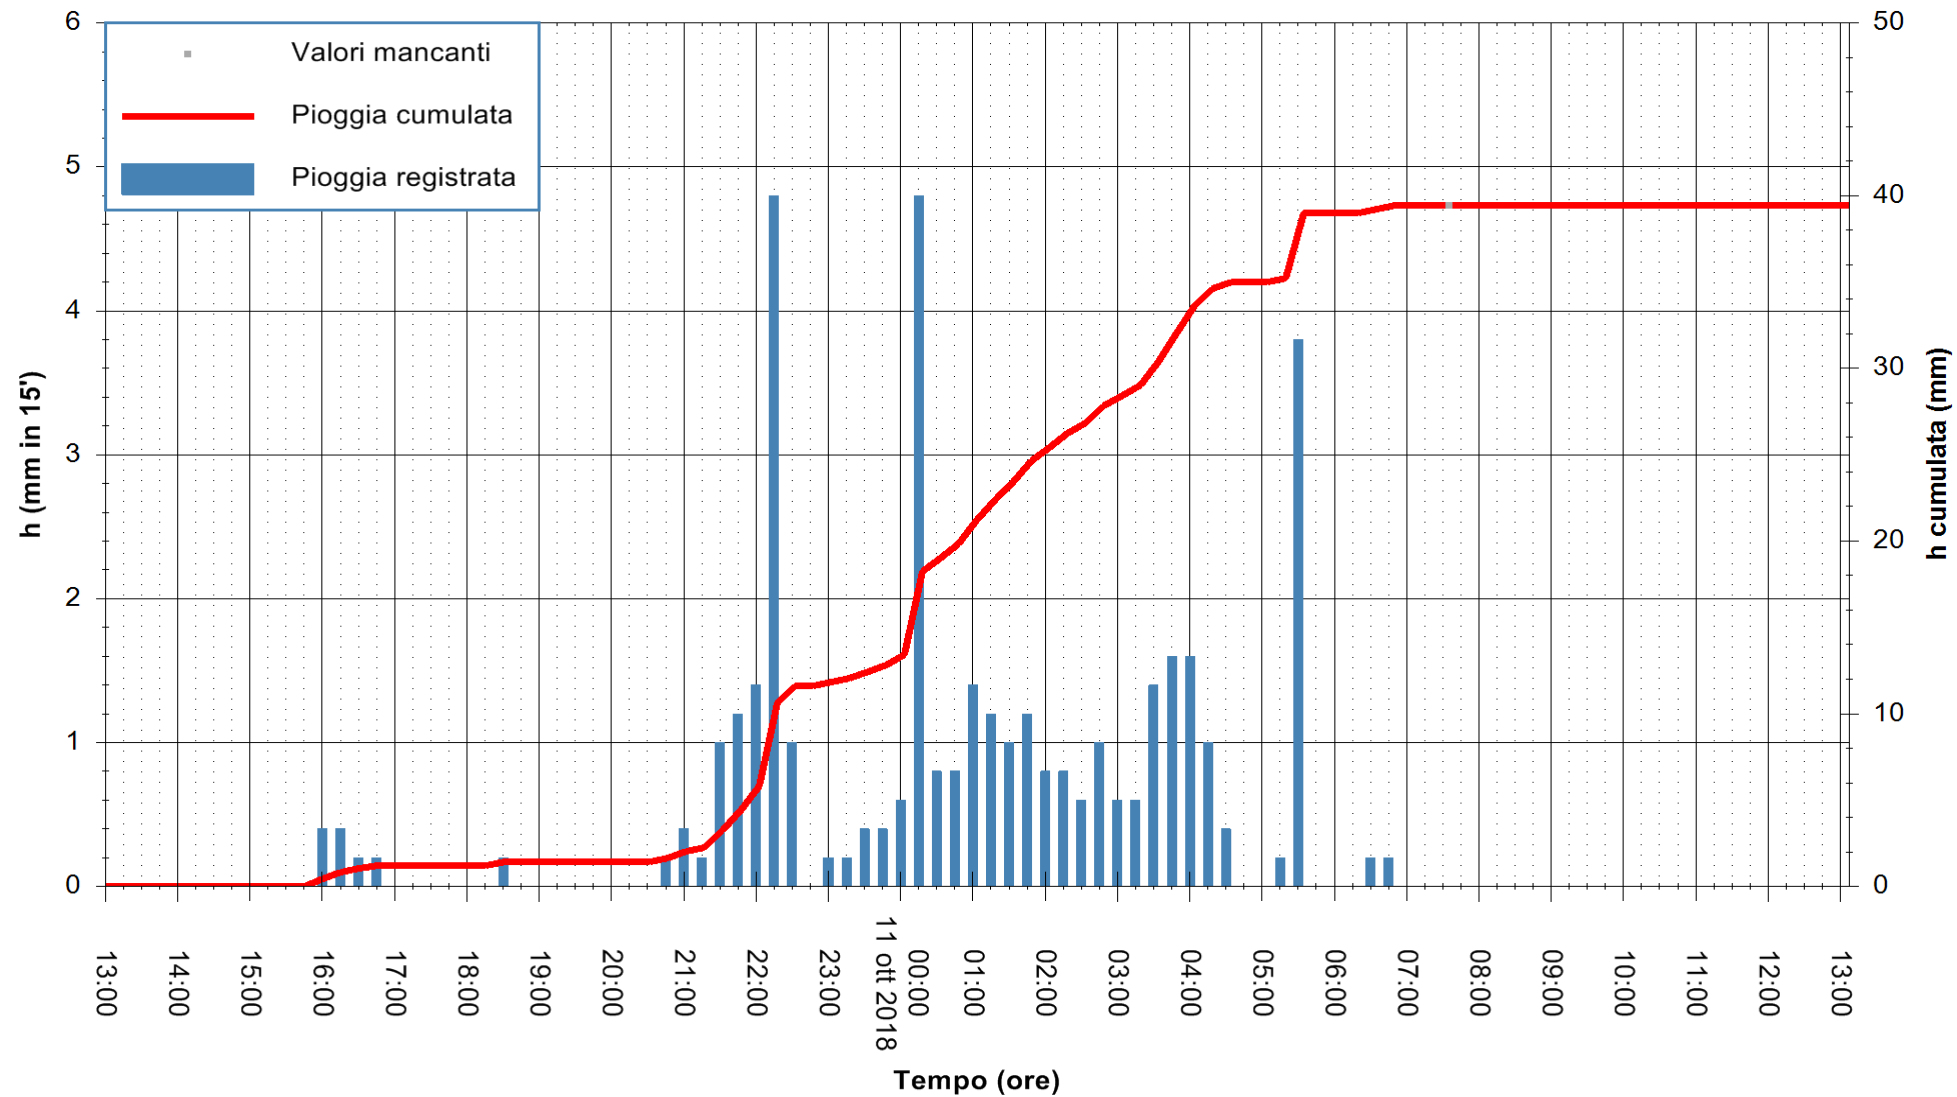

ARPAS  
F.to il Dirigente Responsabile  
Dott. Giuseppe Bianco

REGIONE AUTÒNOMA DE SARDIGNA  
REGIONE AUTONOMA DELLA SARDEGNA

Stazione pluviometrica Fluminimannu a Decimomannu  
Area DECIMOMANNU  
Pioggia registrata nelle ultime 24 ore  
Estrazione dati delle ore 14:17 del 11/10/2018  
Ultimo dato disponibile: 11/10/2018 alle 13:30