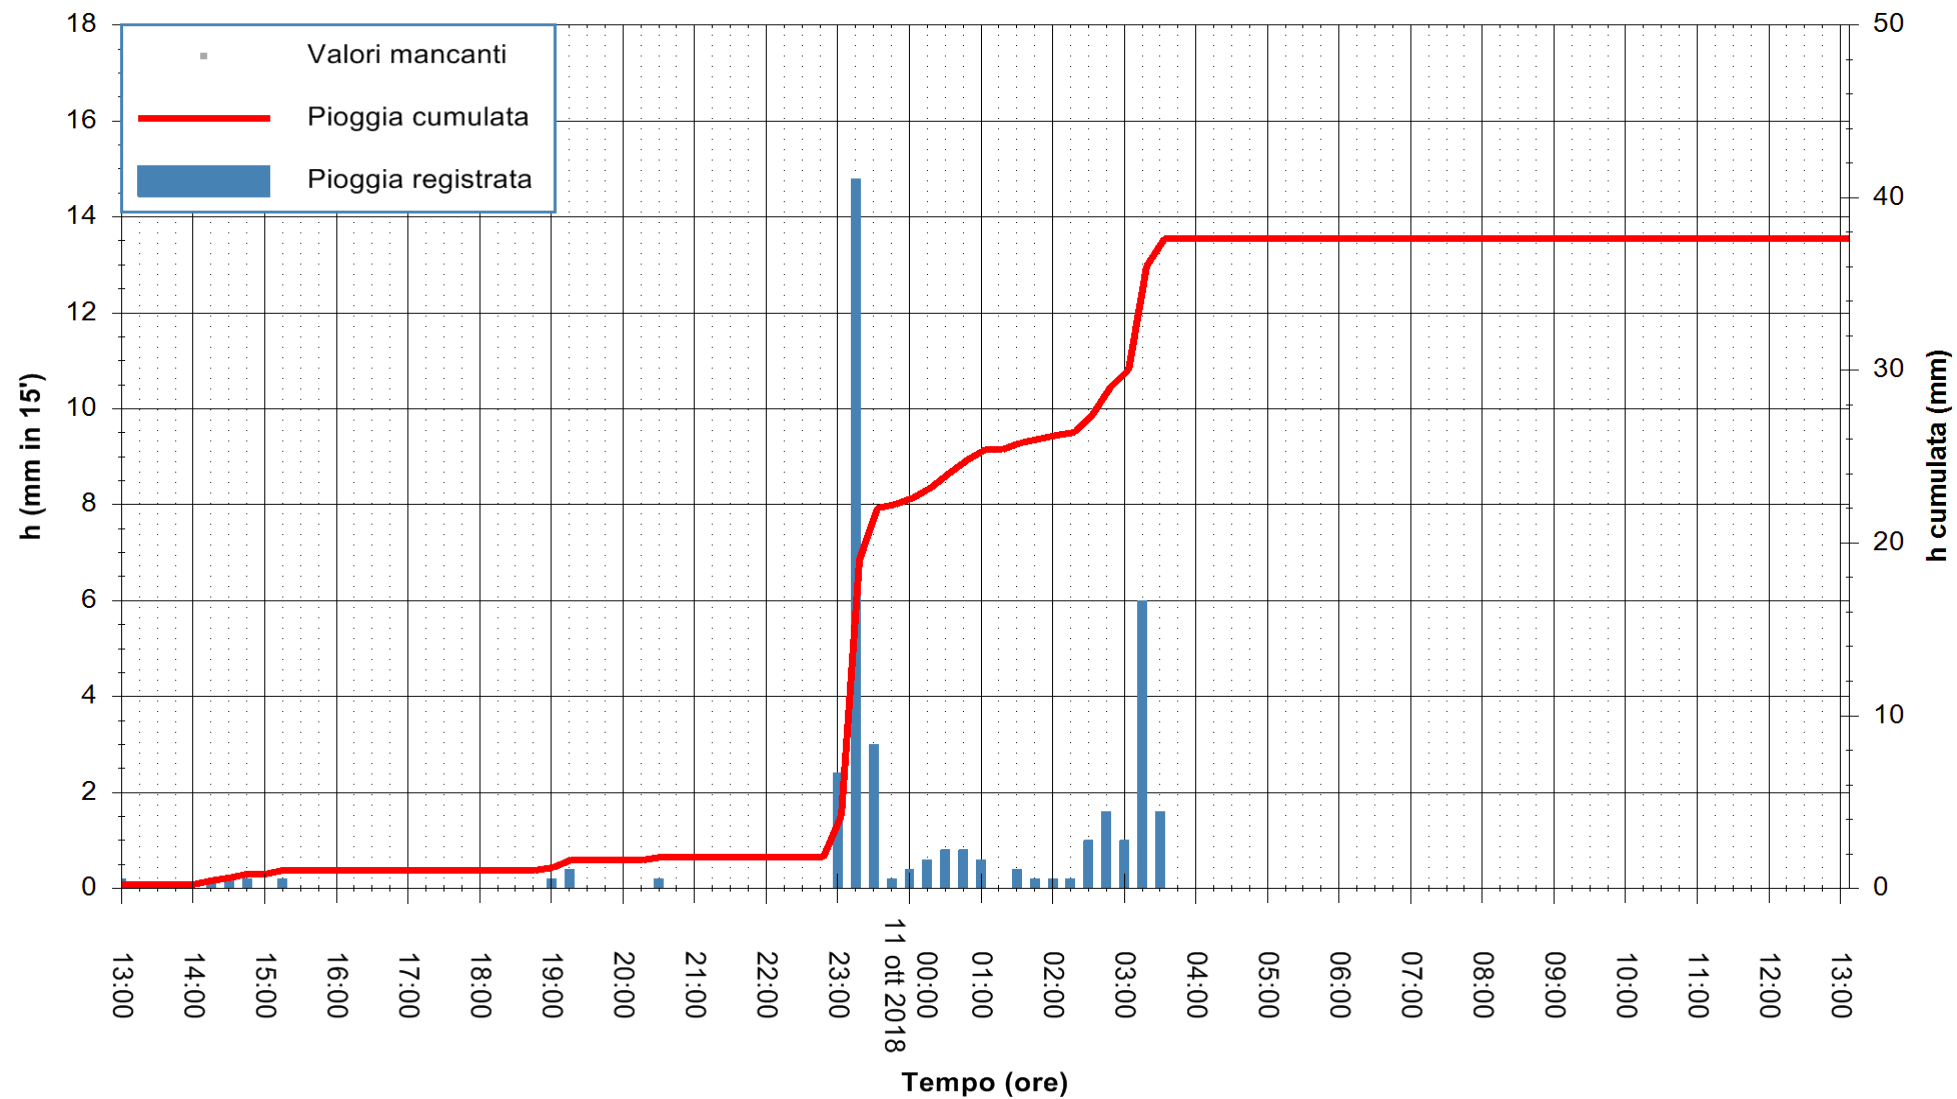

ARPAS  
F.to il Dirigente Responsabile  
Dott. Giuseppe Bianco

REGIONE AUTÒNOMA DE SARDIGNA  
REGIONE AUTONOMA DELLA SARDEGNA

Stazione pluviometrica Senorbi'  
 Area SENORBI  
 Pioggia registrata nelle ultime 24 ore  
 Estrazione dati delle ore 14:17 del 11/10/2018  
 Ultimo dato disponibile: 11/10/2018 alle 13:30

ARPAS  
 F.to il Dirigente Responsabile  
 Dott. Giuseppe Bianco

REGIONE AUTONOMA DE SARDIGNA  
 REGIONE AUTONOMA DELLA SARDEGNA

Stazione pluviometrica Tempio  
Area CUSSEDDU  
Pioggia registrata nelle ultime 24 ore  
Estrazione dati delle ore 14:17 del 11/10/2018  
Ultimo dato disponibile: 11/10/2018 alle 13:30

ARPAS  
F.to il Dirigente Responsabile  
Dott. Giuseppe Bianco

REGIONE AUTÒNOMA DE SARDIGNA  
REGIONE AUTONOMA DELLA SARDEGNA

Stazione pluviometrica Mannu di Porto Torres  
Area PONTE MOLINU  
Pioggia registrata nelle ultime 24 ore  
Estrazione dati delle ore 14:17 del 11/10/2018  
Ultimo dato disponibile: 11/10/2018 alle 13:30