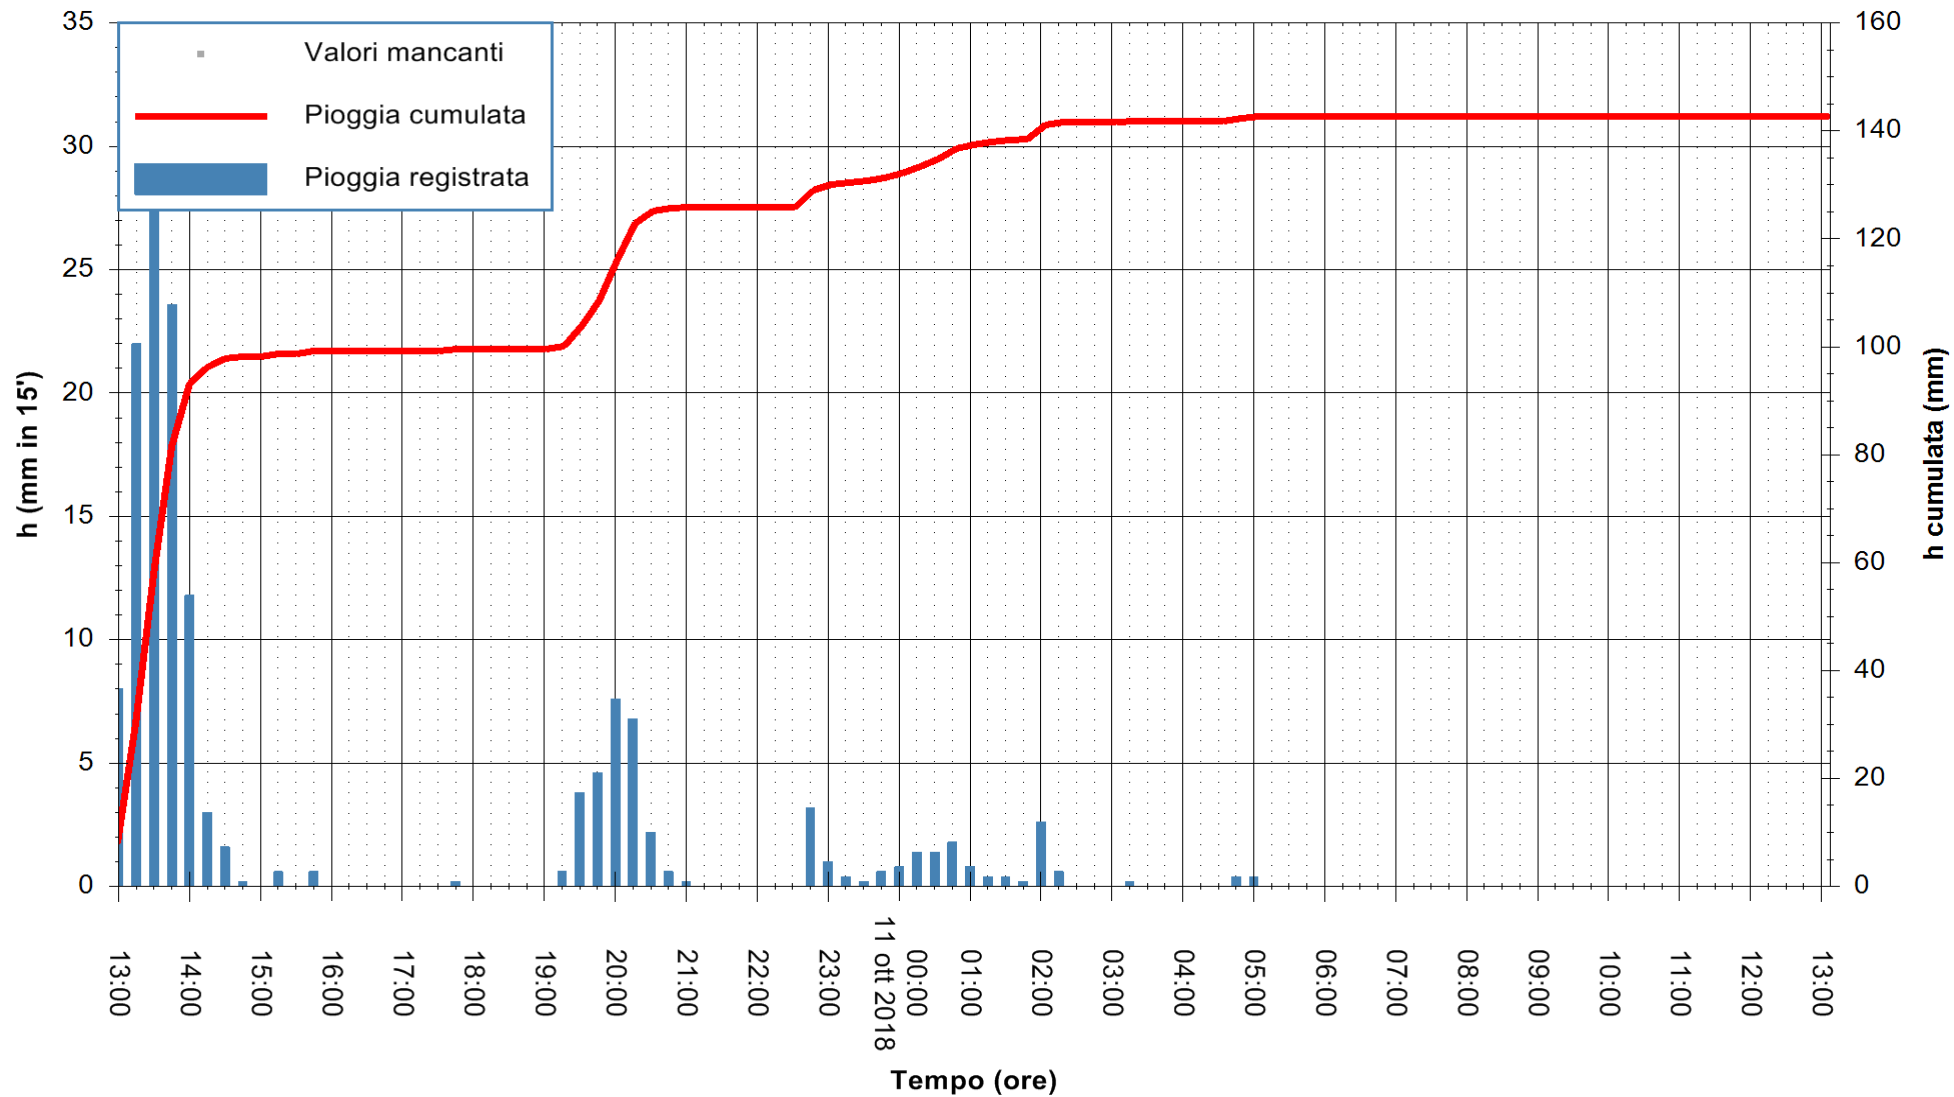

Stazione pluviometrica Capoterra
Area POGGIO DEI PINI
Pioggia registrata nelle ultime 24 ore
Estrazione dati delle ore 14:17 del 11/10/2018
Ultimo dato disponibile: 11/10/2018 alle 13:30

ARPAS
F.to il Dirigente Responsabile
Dott. Giuseppe Bianco

REGIONE AUTONOMA DE SARDIGNA
REGIONE AUTONOMA DELLA SARDEGNA