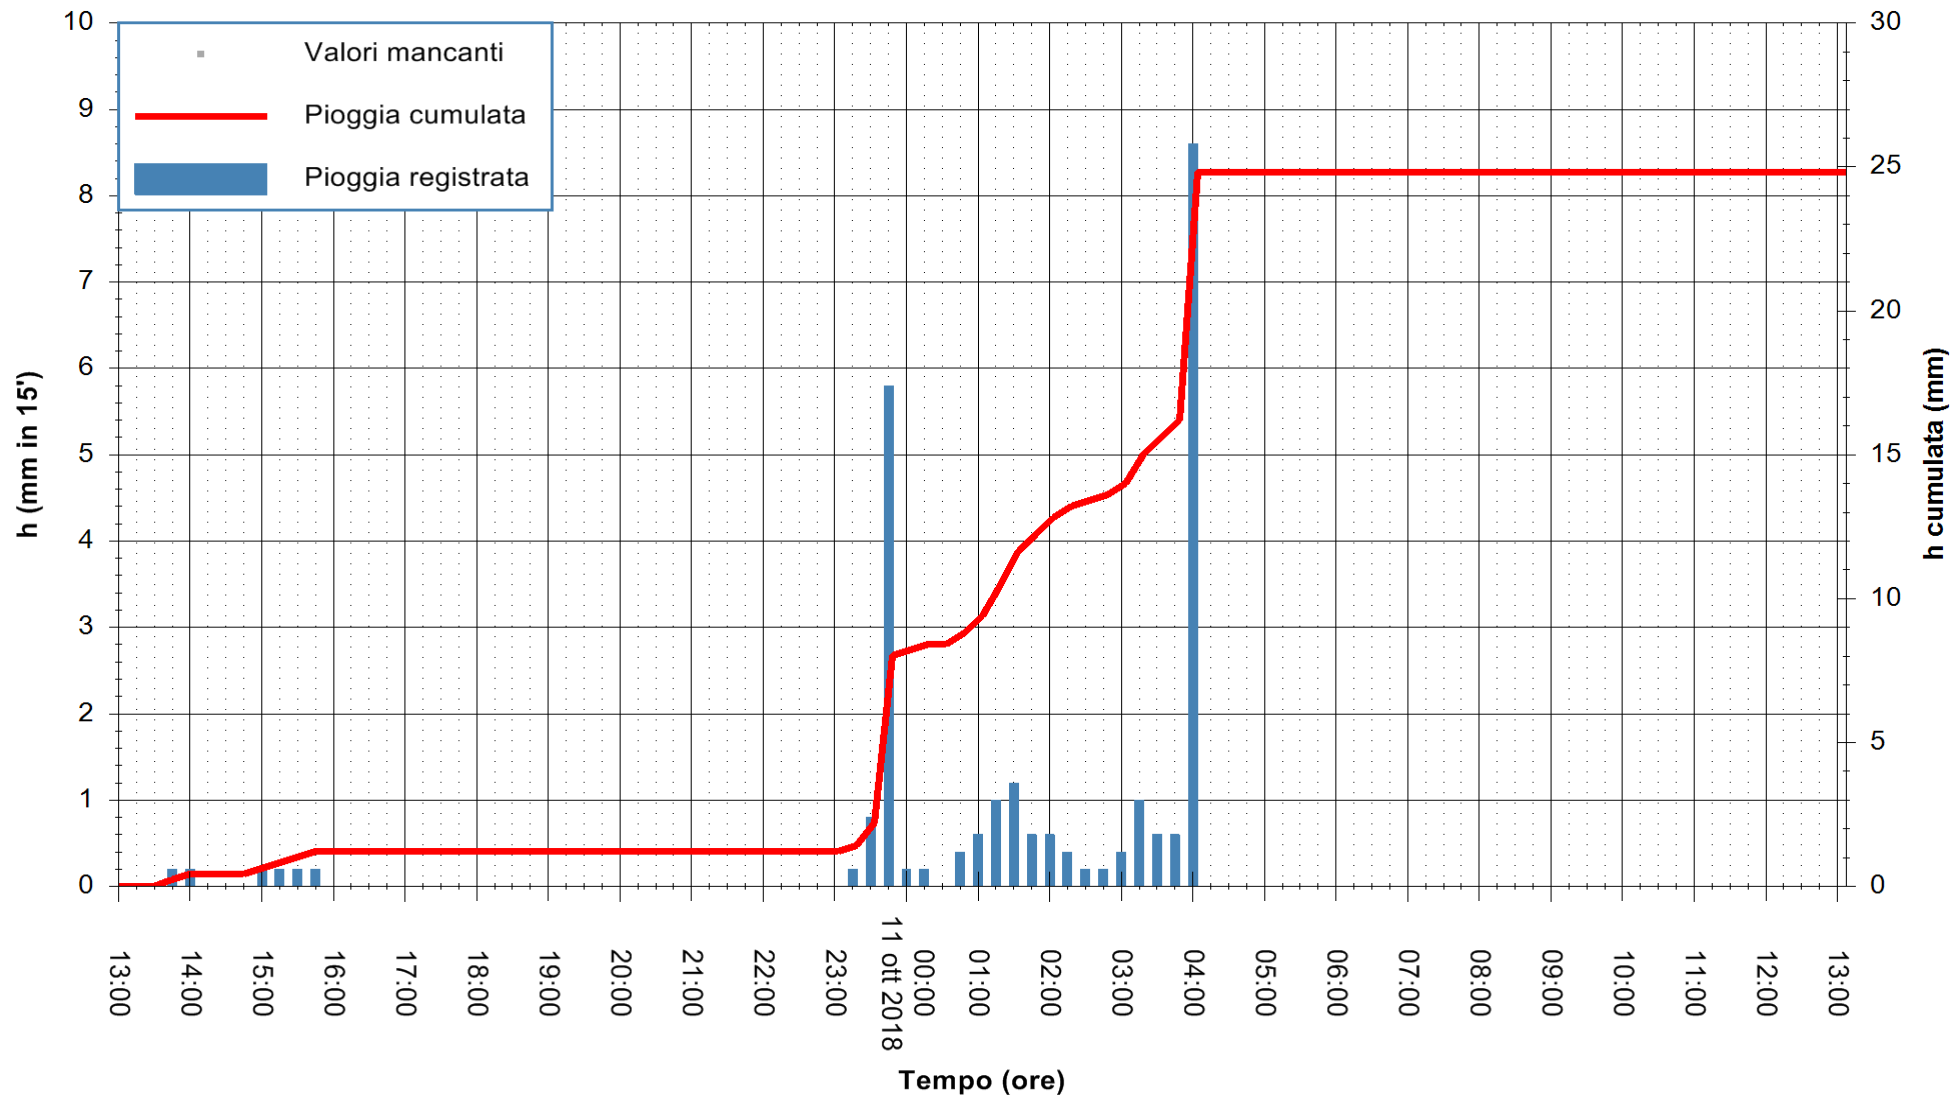

ARPAS  
F.to il Dirigente Responsabile  
Dott. Giuseppe Bianco

REGIONE AUTÒNOMA DE SARDIGNA  
REGIONE AUTONOMA DELLA SARDEGNA

Stazione pluviometrica Fluminimannu a Decimomannu  
Area DECIMOMANNU  
Pioggia registrata nelle ultime 24 ore  
Estrazione dati delle ore 14:17 del 11/10/2018  
Ultimo dato disponibile: 11/10/2018 alle 13:30

ARPAS  
F.to il Dirigente Responsabile  
Dott. Giuseppe Bianco

REGIONE AUTÒNOMA DE SARDIGNA  
REGIONE AUTONOMA DELLA SARDEGNA

Stazione pluviometrica Senorbi'  
 Area SENORBI  
 Pioggia registrata nelle ultime 24 ore  
 Estrazione dati delle ore 14:17 del 11/10/2018  
 Ultimo dato disponibile: 11/10/2018 alle 13:30