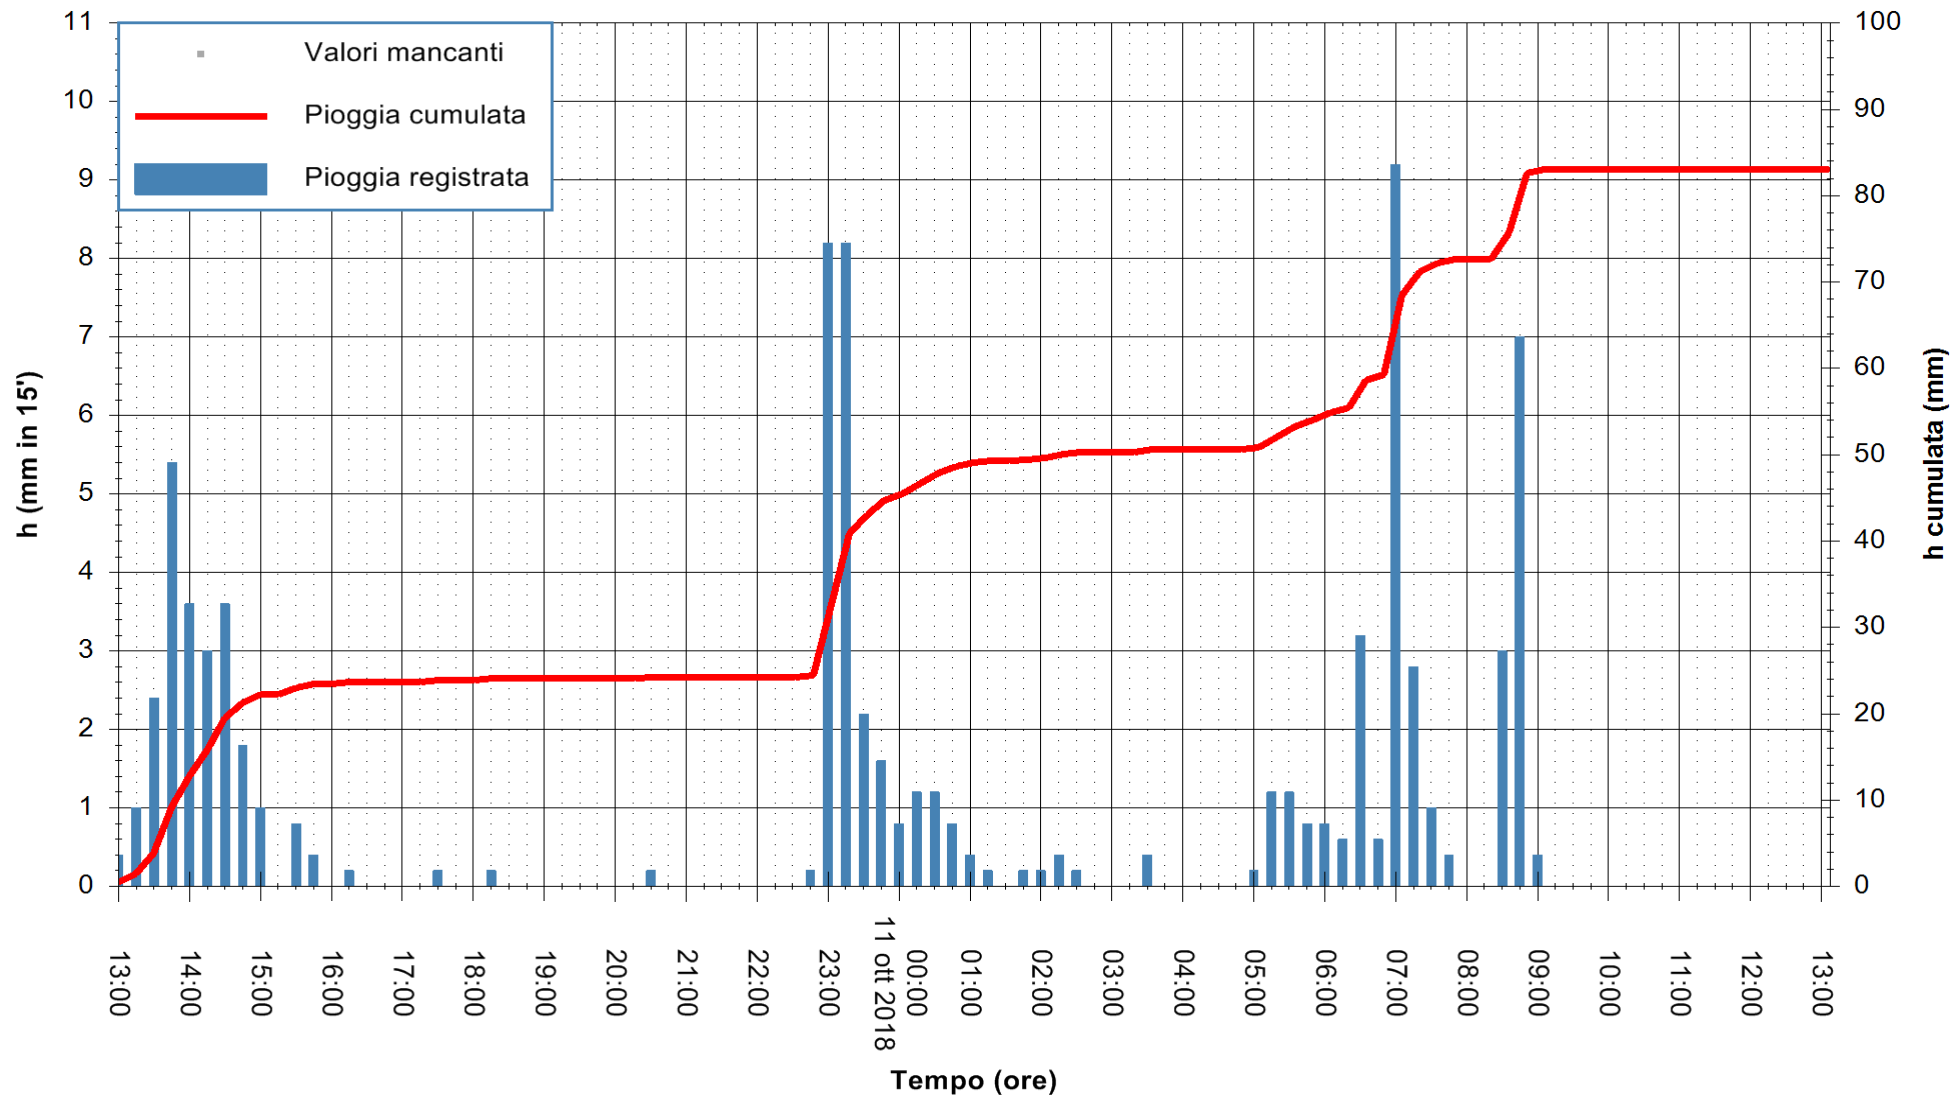

ARPAS  
F.to il Dirigente Responsabile  
Dott. Giuseppe Bianco

REGIONE AUTÒNOMA DE SARDIGNA  
REGIONE AUTONOMA DELLA SARDEGNA

Stazione pluviometrica Fluminimannu a Decimomannu  
Area DECIMOMANNU  
Pioggia registrata nelle ultime 24 ore  
Estrazione dati delle ore 14:17 del 11/10/2018  
Ultimo dato disponibile: 11/10/2018 alle 13:30

ARPAS  
F.to il Dirigente Responsabile  
Dott. Giuseppe Bianco

REGIONE AUTÒNOMA DE SARDIGNA  
REGIONE AUTONOMA DELLA SARDEGNA

Stazione pluviometrica Senorbi'  
 Area SENORBI  
 Pioggia registrata nelle ultime 24 ore  
 Estrazione dati delle ore 14:17 del 11/10/2018  
 Ultimo dato disponibile: 11/10/2018 alle 13:30