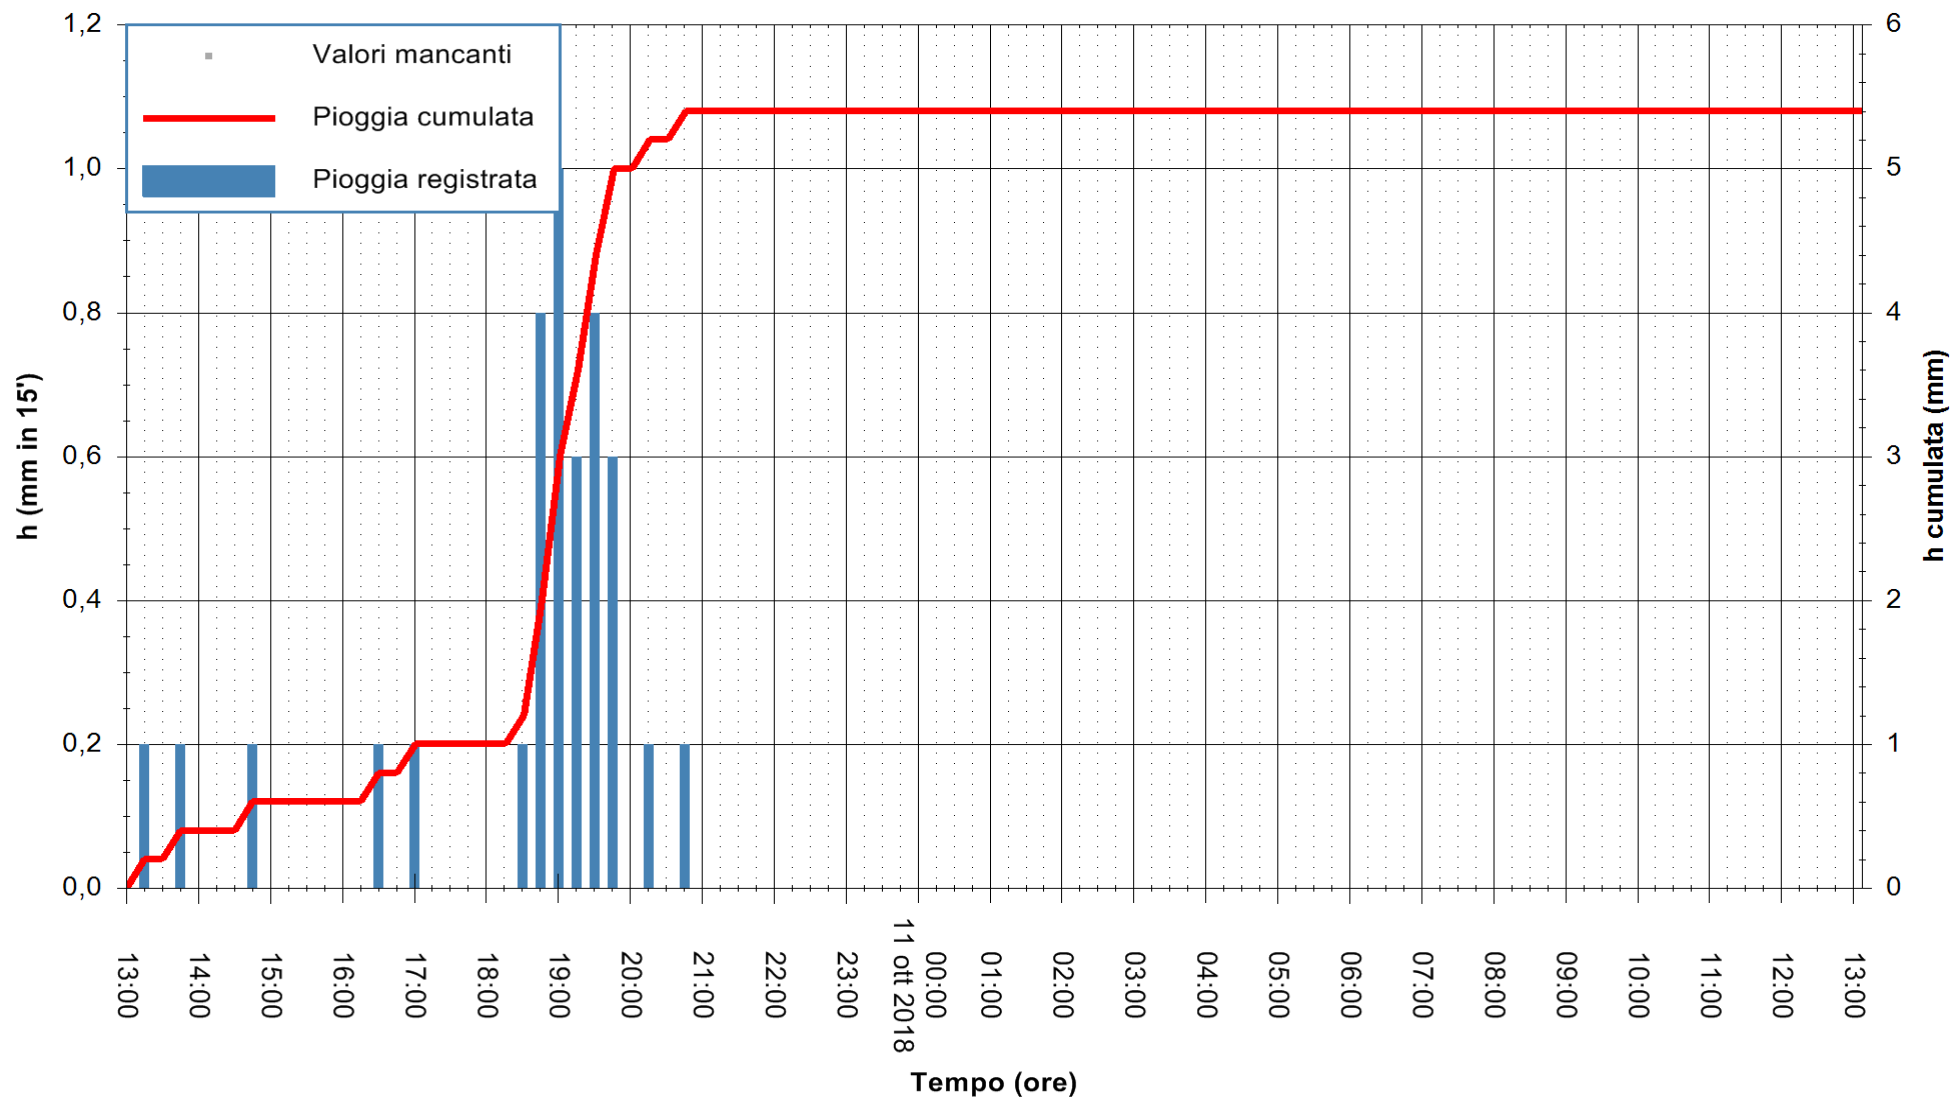

Stazione pluviometrica Aglientu
Area AGLIENTU
Pioggia registrata nelle ultime 24 ore
Estrazione dati delle ore 14:17 del 11/10/2018
Ultimo dato disponibile: 11/10/2018 alle 13:30

ARPAS
F.to il Dirigente Responsabile
Dott. Giuseppe Bianco

REGIONE AUTÒNOMA DE SARDIGNA
REGIONE AUTONOMA DELLA SARDEGNA