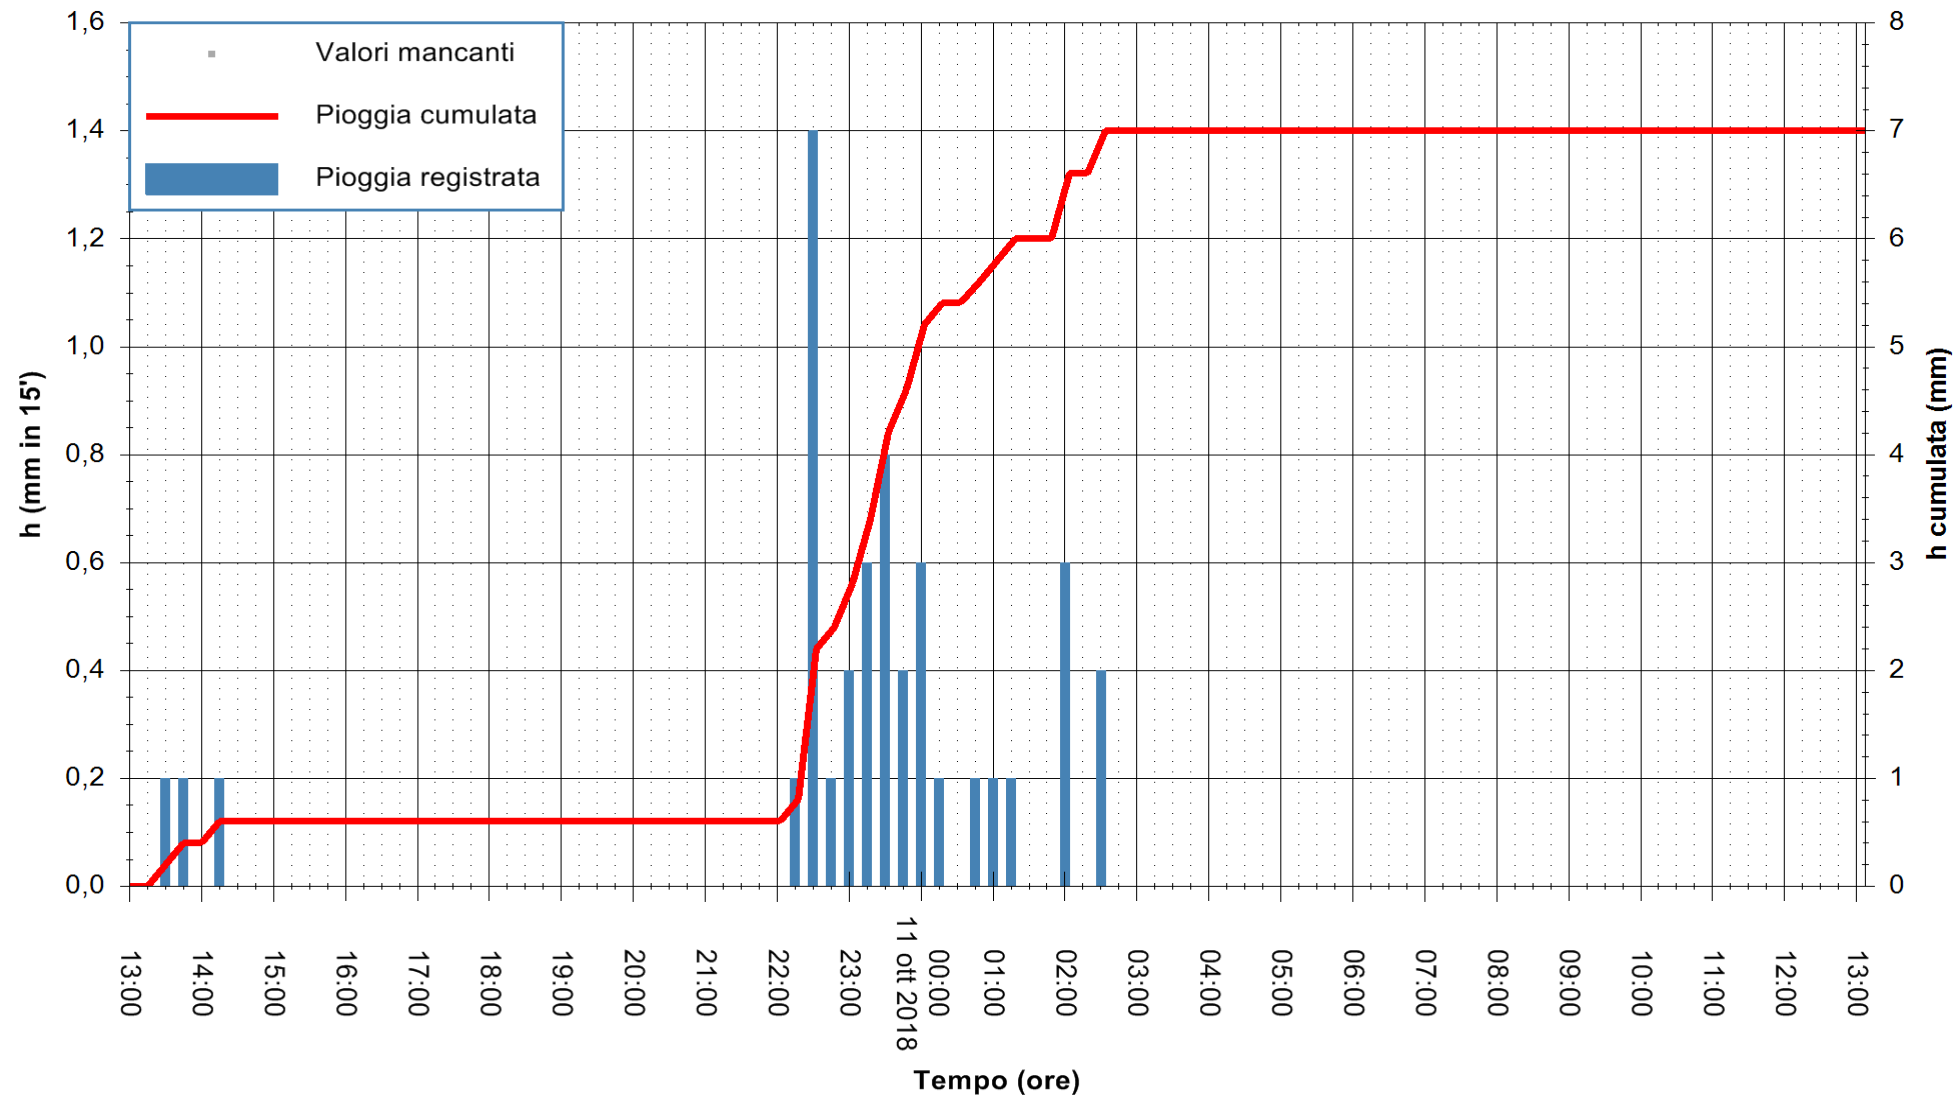

ARPAS  
 F.to il Dirigente Responsabile  
 Dott. Giuseppe Bianco

REGIONE AUTÒNOMA DE SARDIGNA  
 REGIONE AUTONOMA DELLA SARDEGNA

Stazione pluviometrica Ossoni  
Area MONTE OSSONI  
Pioggia registrata nelle ultime 24 ore  
Estrazione dati delle ore 14:17 del 11/10/2018  
Ultimo dato disponibile: 11/10/2018 alle 13:30