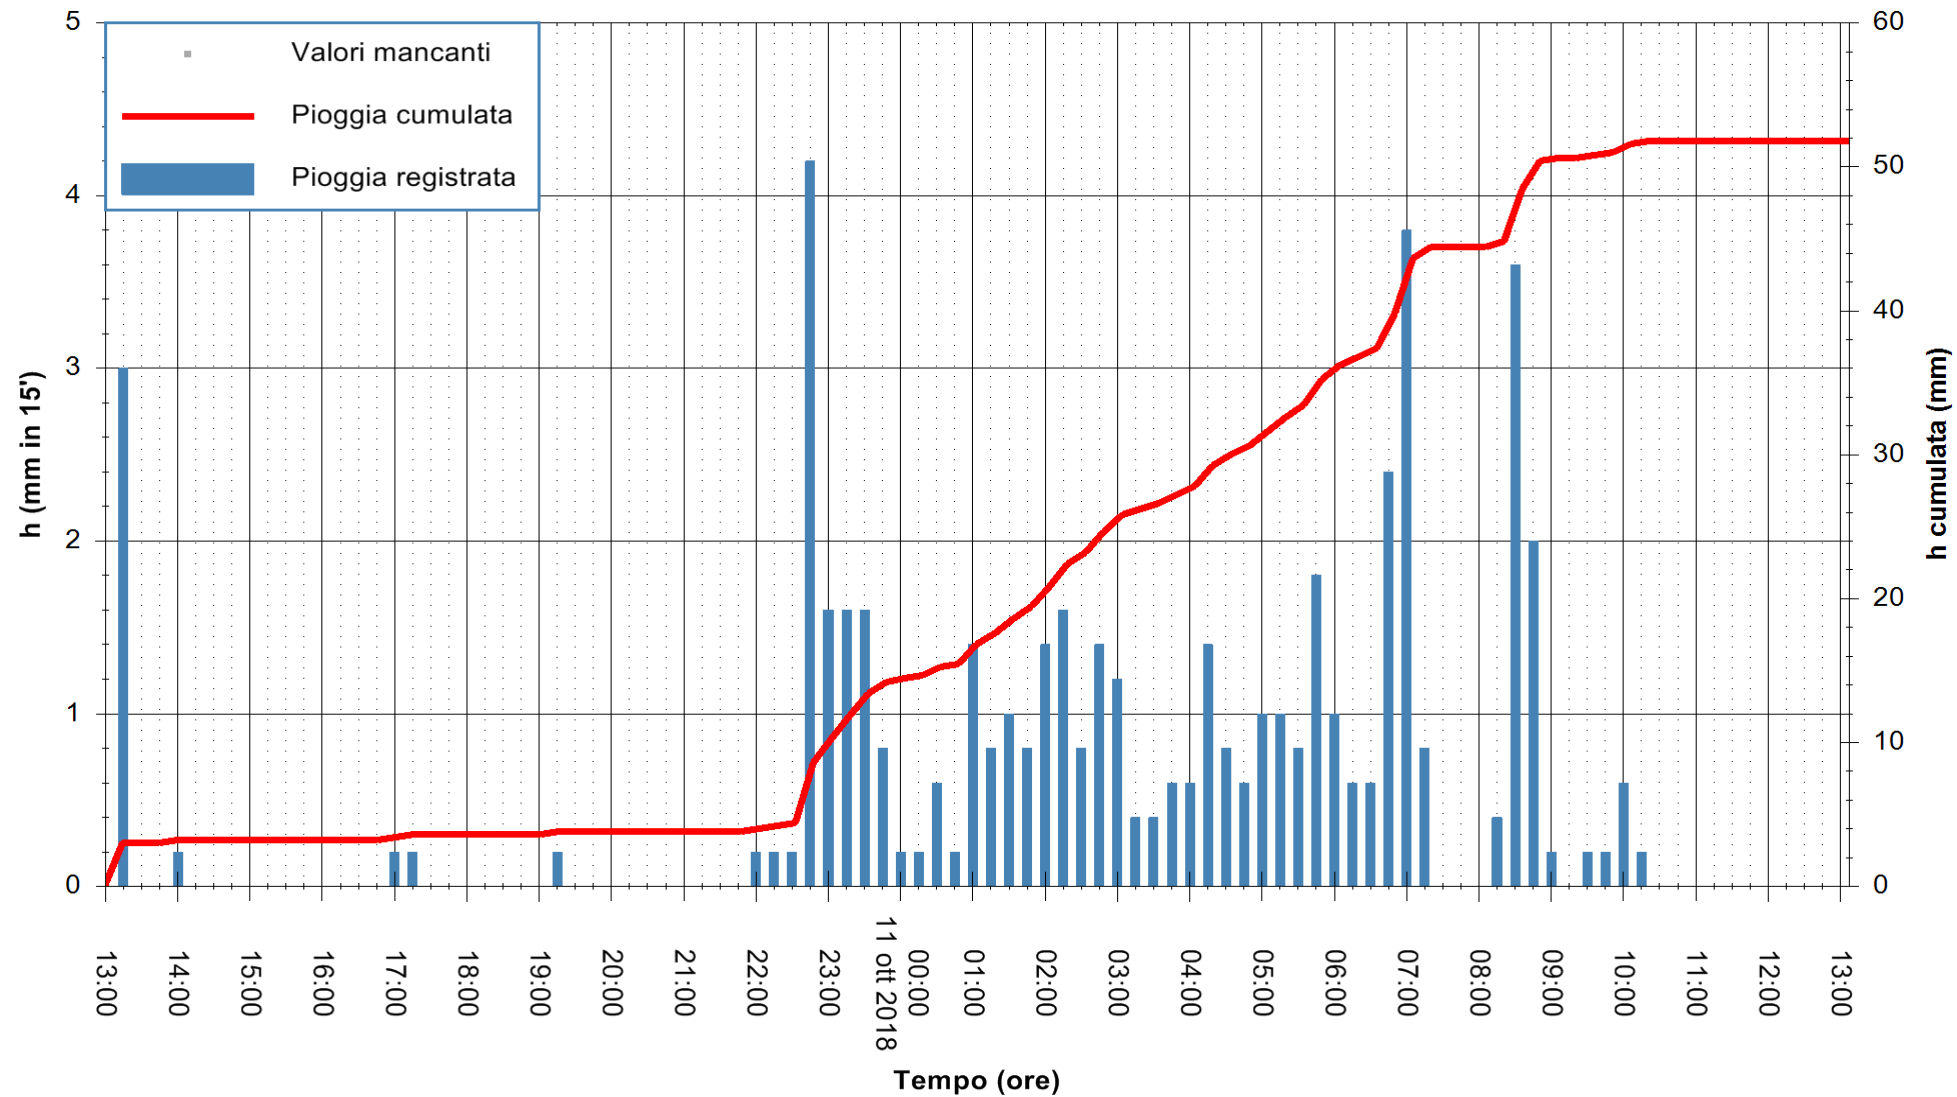

ARPAS  
F.to il Dirigente Responsabile  
Dott. Giuseppe Bianco

REGIONE AUTÒNOMA DE SARDIGNA  
REGIONE AUTONOMA DELLA SARDEGNA

Stazione pluviometrica Pianu  
Area PIANU 15  
Pioggia registrata nelle ultime 24 ore  
Estrazione dati delle ore 14:17 del 11/10/2018  
Ultimo dato disponibile: 11/10/2018 alle 13:30

ARPAS  
F.to il Dirigente Responsabile  
Dott. Giuseppe Bianco

REGIONE AUTÒNOMA DE SARDIGNA  
REGIONE AUTONOMA DELLA SARDEGNA

Stazione pluviometrica Capoterra  
Area POGGIO DEI PINI  
Pioggia registrata nelle ultime 24 ore  
Estrazione dati delle ore 14:17 del 11/10/2018  
Ultimo dato disponibile: 11/10/2018 alle 13:30