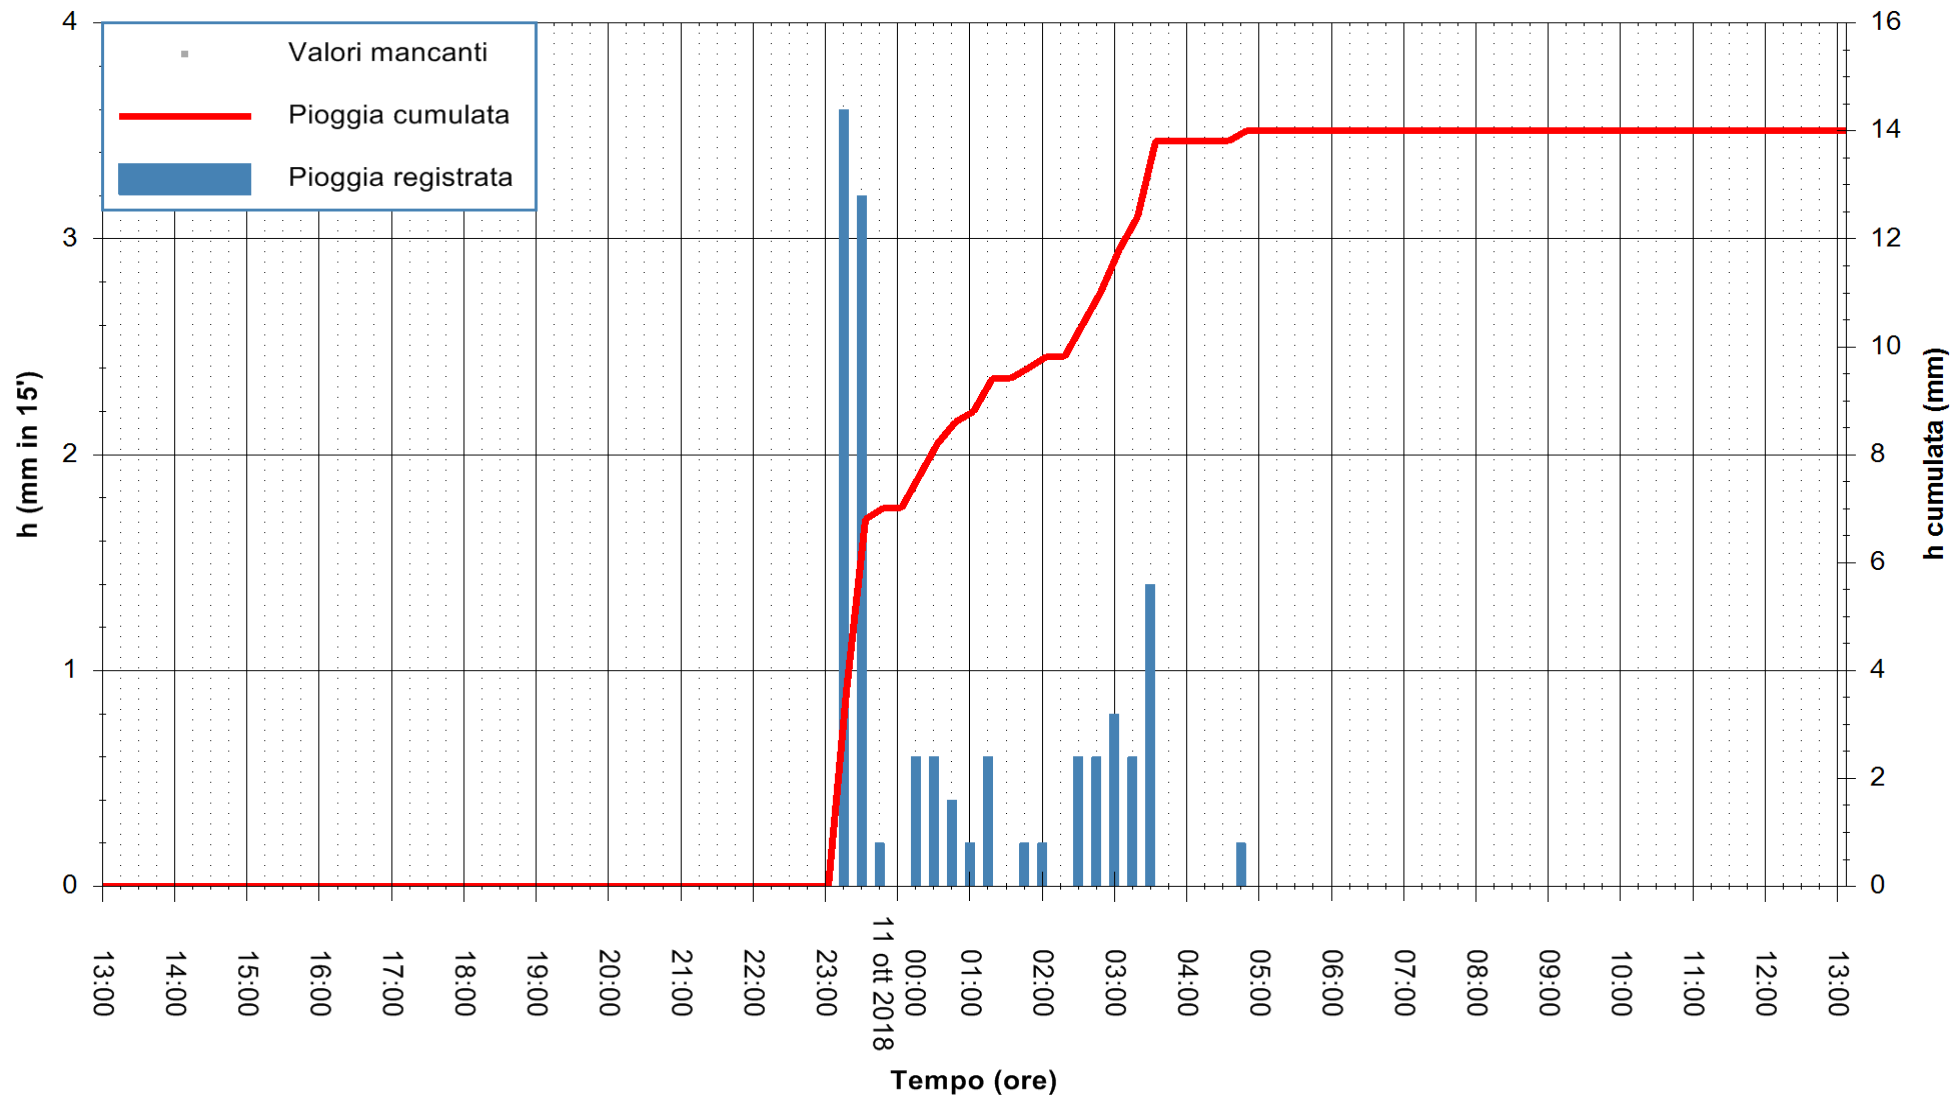

ARPAS  
 F.to il Dirigente Responsabile  
 Dott. Giuseppe Bianco

REGIONE AUTONOMA DE SARDIGNA  
 REGIONE AUTONOMA DELLA SARDEGNA

Stazione pluviometrica Tempio  
Area CUSSEDDU  
Pioggia registrata nelle ultime 24 ore  
Estrazione dati delle ore 14:17 del 11/10/2018  
Ultimo dato disponibile: 11/10/2018 alle 13:30

ARPAS  
F.to il Dirigente Responsabile  
Dott. Giuseppe Bianco

REGIONE AUTÒNOMA DE SARDIGNA  
REGIONE AUTONOMA DELLA SARDEGNA

Stazione pluviometrica Mannu di Porto Torres  
Area PONTE MOLINU  
Pioggia registrata nelle ultime 24 ore  
Estrazione dati delle ore 14:17 del 11/10/2018  
Ultimo dato disponibile: 11/10/2018 alle 13:30