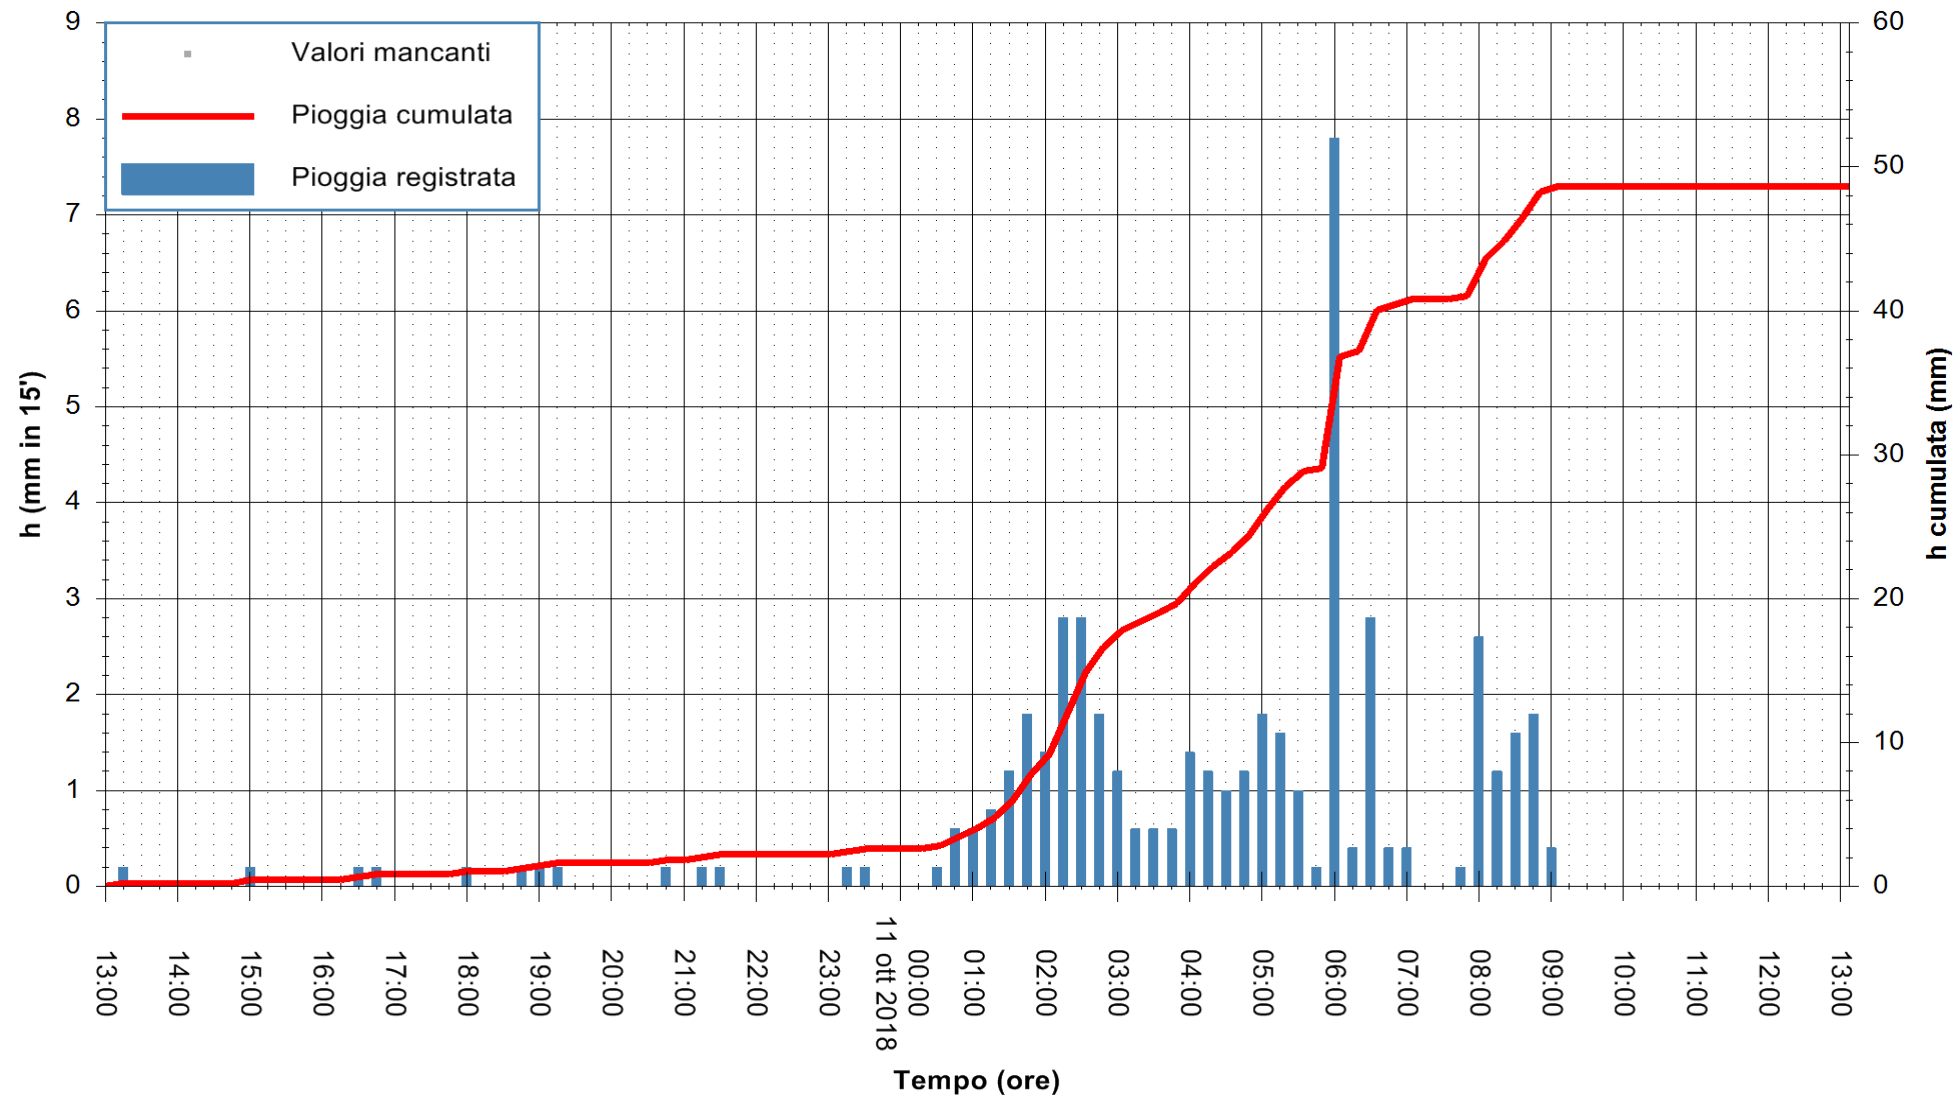

ARPAS  
F.to il Dirigente Responsabile  
Dott. Giuseppe Bianco

REGIONE AUTÒNOMA DE SARDIGNA  
REGIONE AUTONOMA DELLA SARDEGNA

Stazione pluviometrica Fluminimannu a Decimomannu  
Area DECIMOMANNU  
Pioggia registrata nelle ultime 24 ore  
Estrazione dati delle ore 14:17 del 11/10/2018  
Ultimo dato disponibile: 11/10/2018 alle 13:30