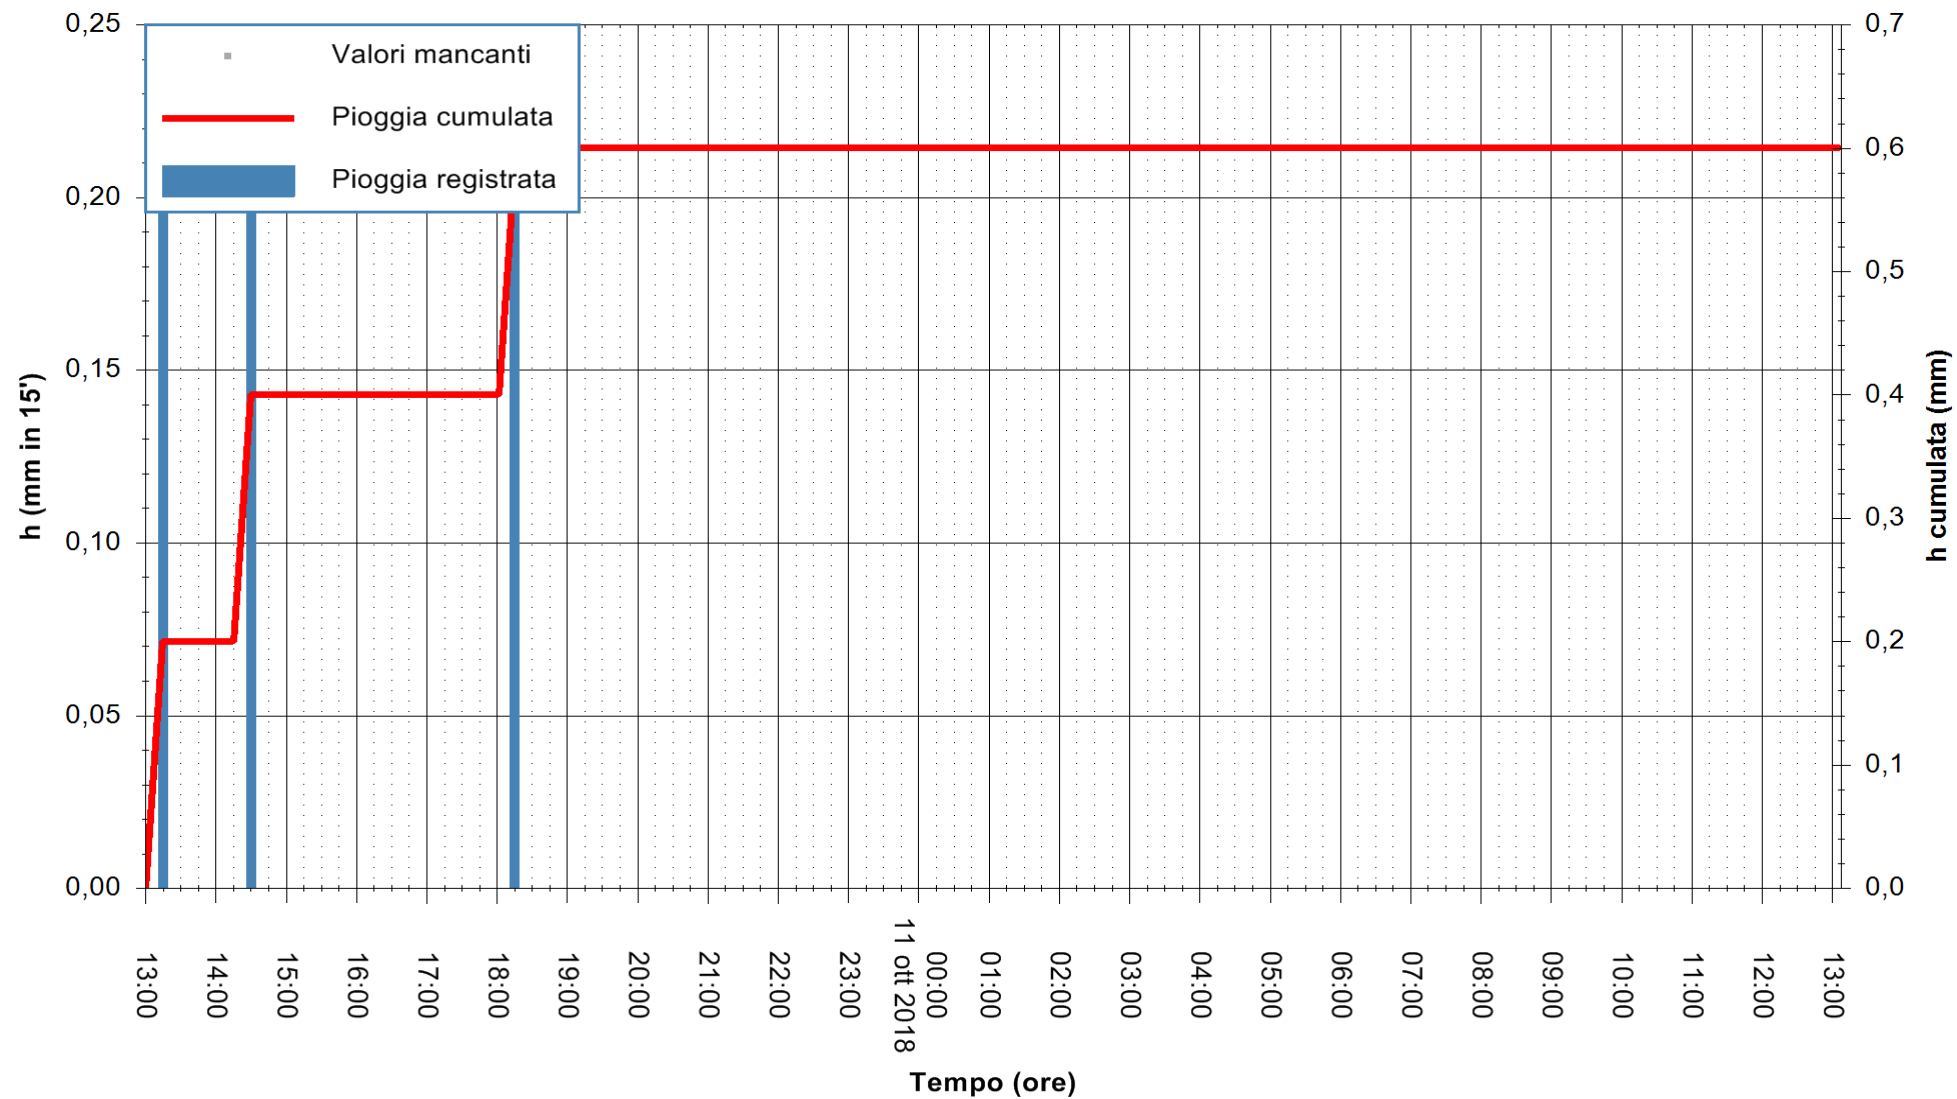

ARPAS  
F.to il Dirigente Responsabile  
Dott. Giuseppe Bianco

REGIONE AUTÒNOMA DE SARDIGNA  
REGIONE AUTONOMA DELLA SARDEGNA

Stazione pluviometrica Capoterra  
Area POGGIO DEI PINI  
Pioggia registrata nelle ultime 24 ore  
Estrazione dati delle ore 14:17 del 11/10/2018  
Ultimo dato disponibile: 11/10/2018 alle 13:30