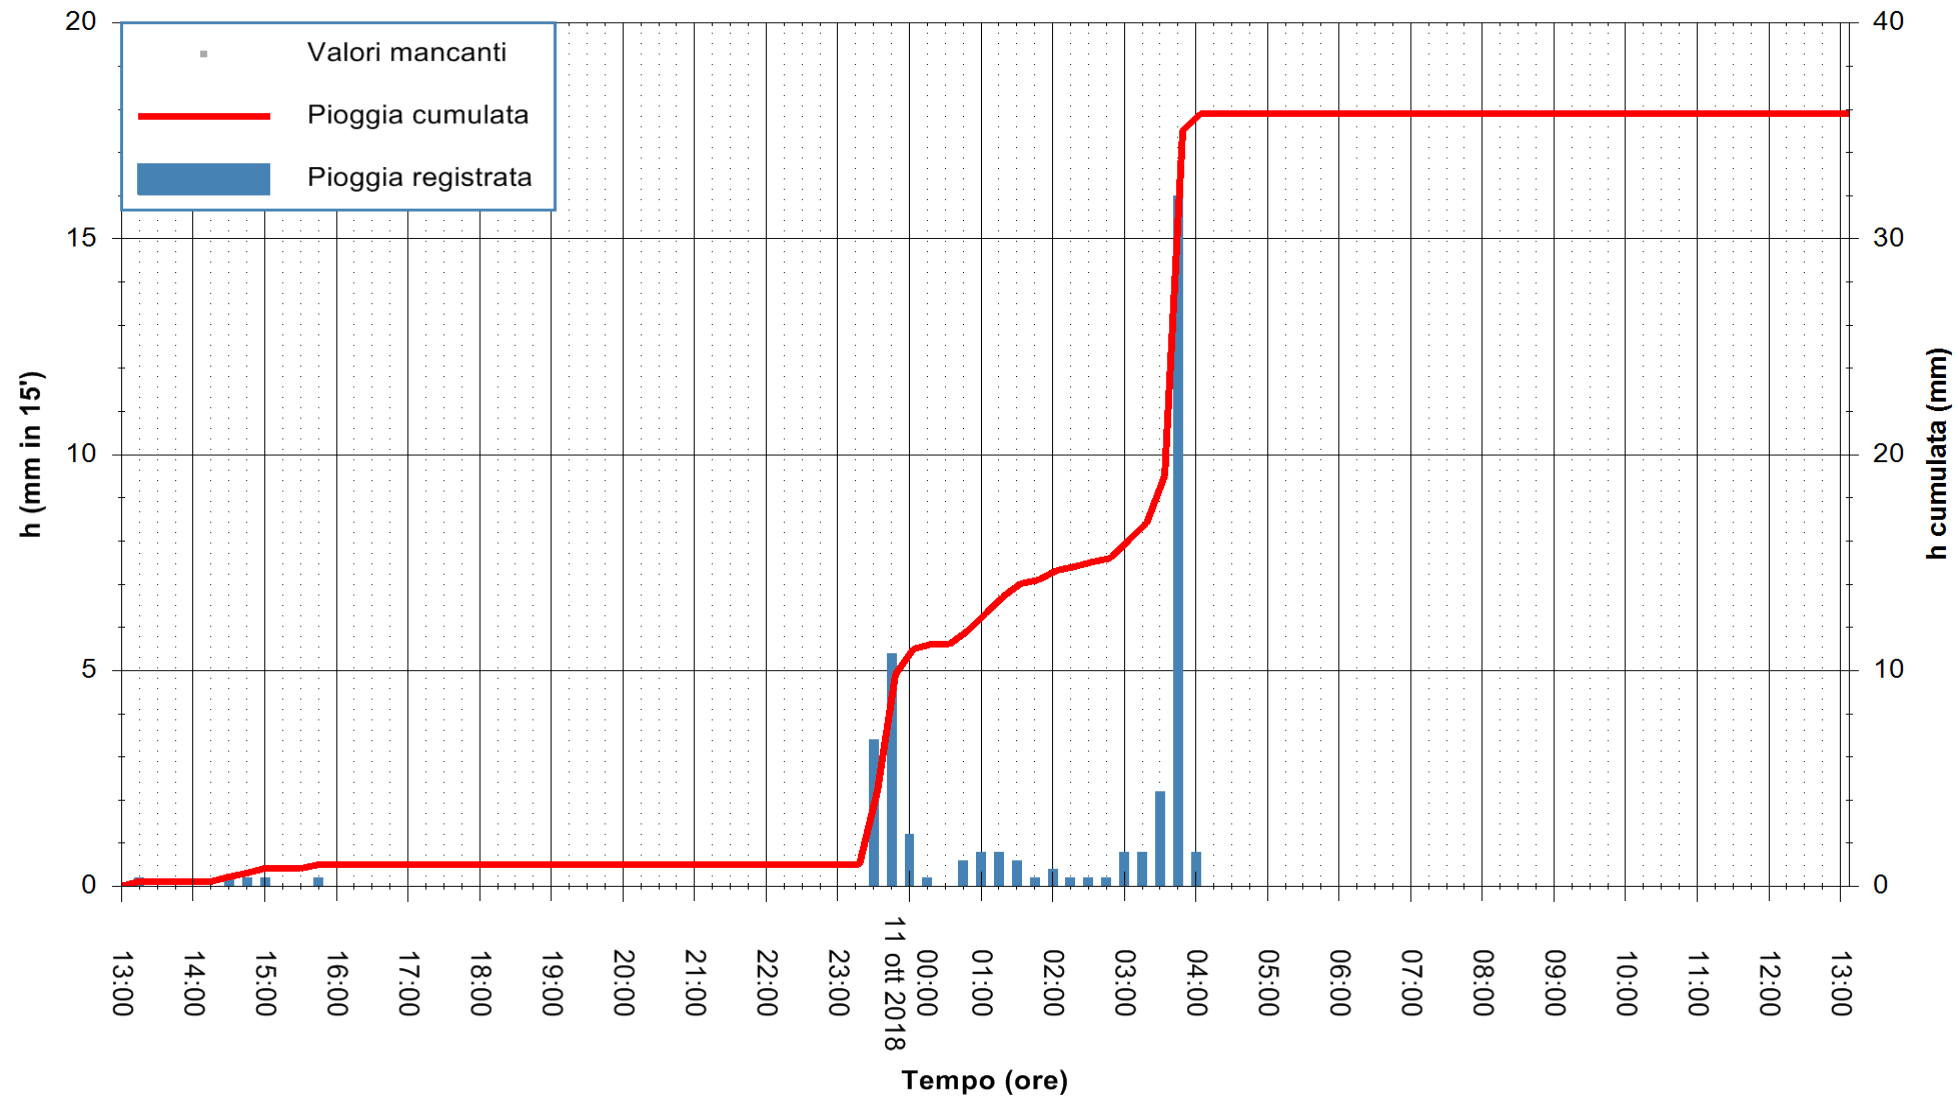

ARPAS  
F.to il Dirigente Responsabile  
Dott. Giuseppe Bianco

REGIONE AUTÒNOMA DE SARDIGNA  
REGIONE AUTONOMA DELLA SARDEGNA

Stazione pluviometrica Senorbi'  
 Area SENORBI  
 Pioggia registrata nelle ultime 24 ore  
 Estrazione dati delle ore 14:17 del 11/10/2018  
 Ultimo dato disponibile: 11/10/2018 alle 13:30

ARPAS  
 F.to il Dirigente Responsabile  
 Dott. Giuseppe Bianco

REGIONE AUTONOMA DE SARDIGNA  
 REGIONE AUTONOMA DELLA SARDEGNA

Stazione pluviometrica Tempio  
Area CUSSEDDU  
Pioggia registrata nelle ultime 24 ore  
Estrazione dati delle ore 14:17 del 11/10/2018  
Ultimo dato disponibile: 11/10/2018 alle 13:30