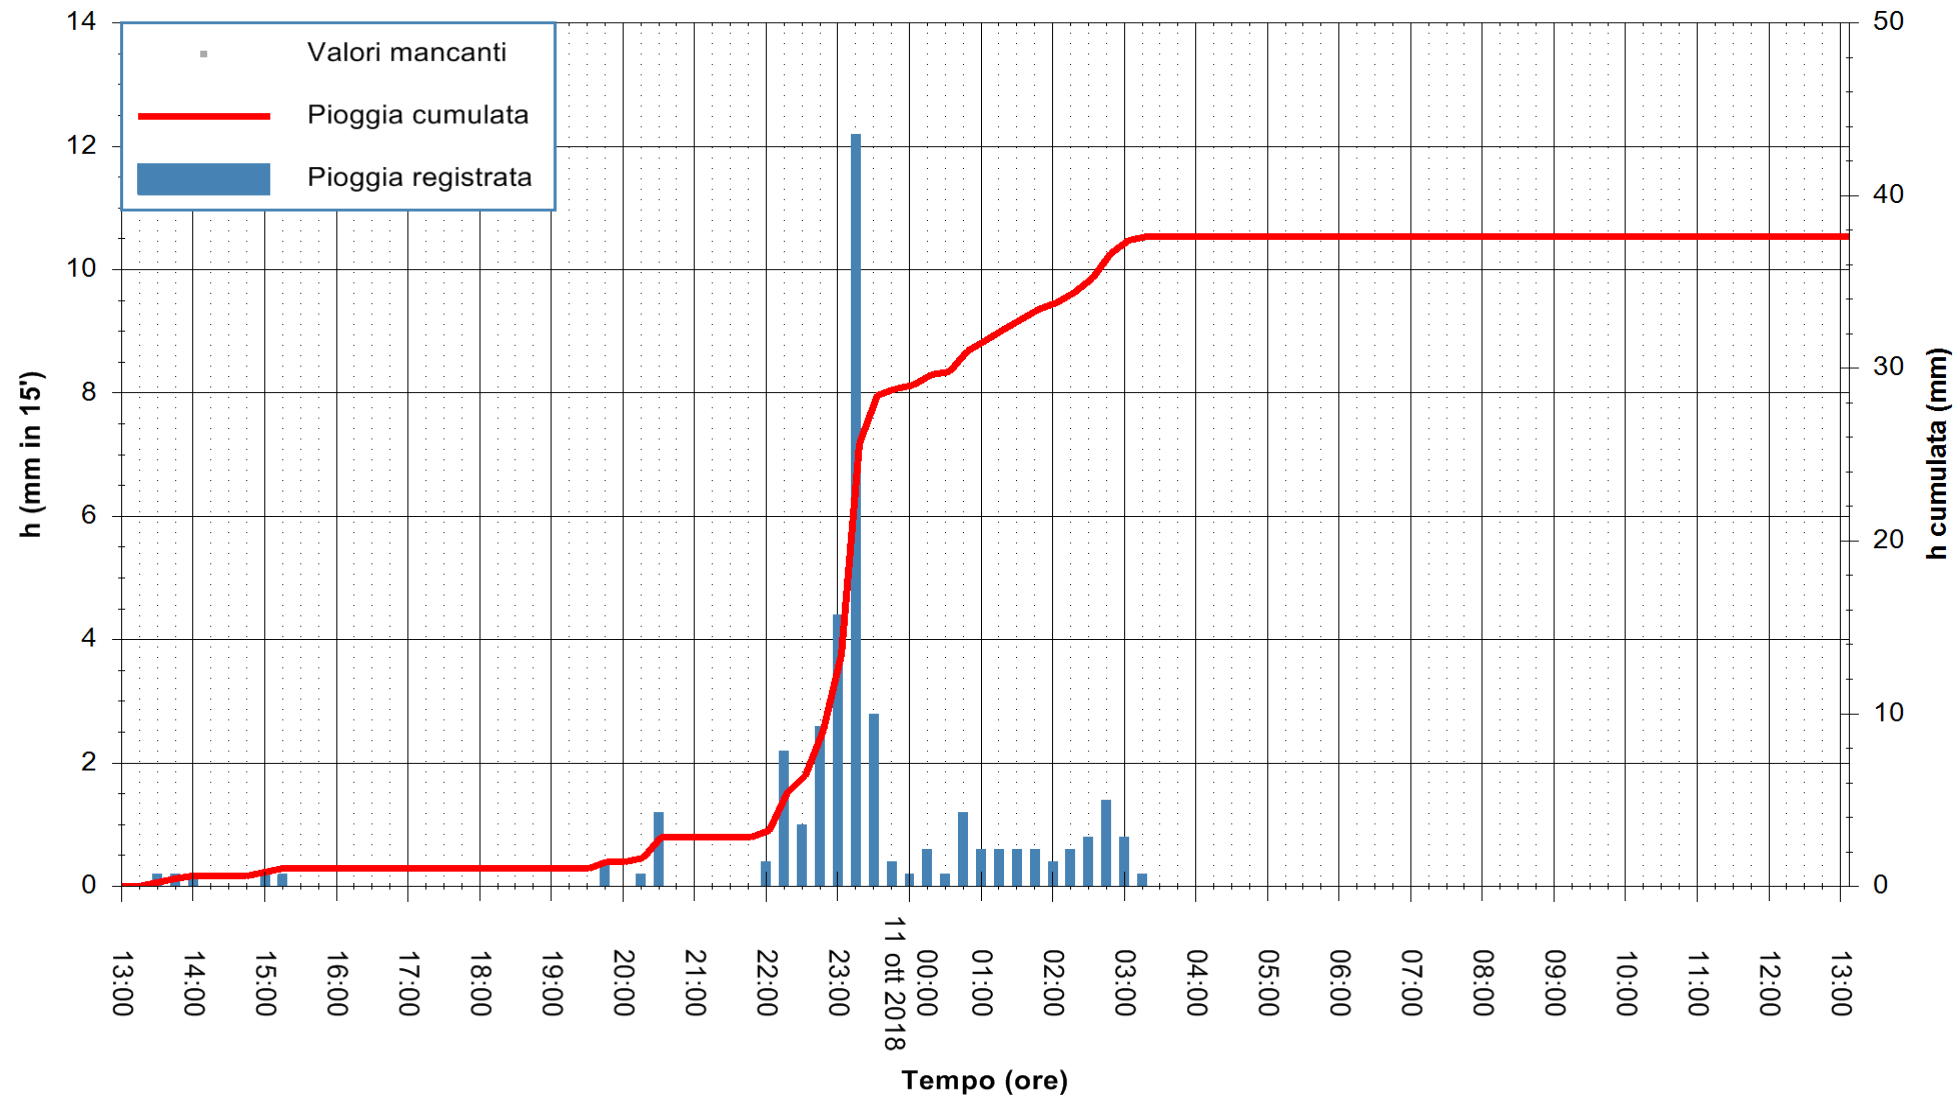

ARPAS  
F.to il Dirigente Responsabile  
Dott. Giuseppe Bianco

REGIONE AUTÒNOMA DE SARDIGNA  
REGIONE AUTONOMA DELLA SARDEGNA

Stazione pluviometrica Senorbi'  
 Area SENORBI  
 Pioggia registrata nelle ultime 24 ore  
 Estrazione dati delle ore 14:17 del 11/10/2018  
 Ultimo dato disponibile: 11/10/2018 alle 13:30

ARPAS  
 F.to il Dirigente Responsabile  
 Dott. Giuseppe Bianco

REGIONE AUTONOMA DE SARDIGNA  
 REGIONE AUTONOMA DELLA SARDEGNA

Stazione pluviometrica Tempio  
Area CUSSEDDU  
Pioggia registrata nelle ultime 24 ore  
Estrazione dati delle ore 14:17 del 11/10/2018  
Ultimo dato disponibile: 11/10/2018 alle 13:30