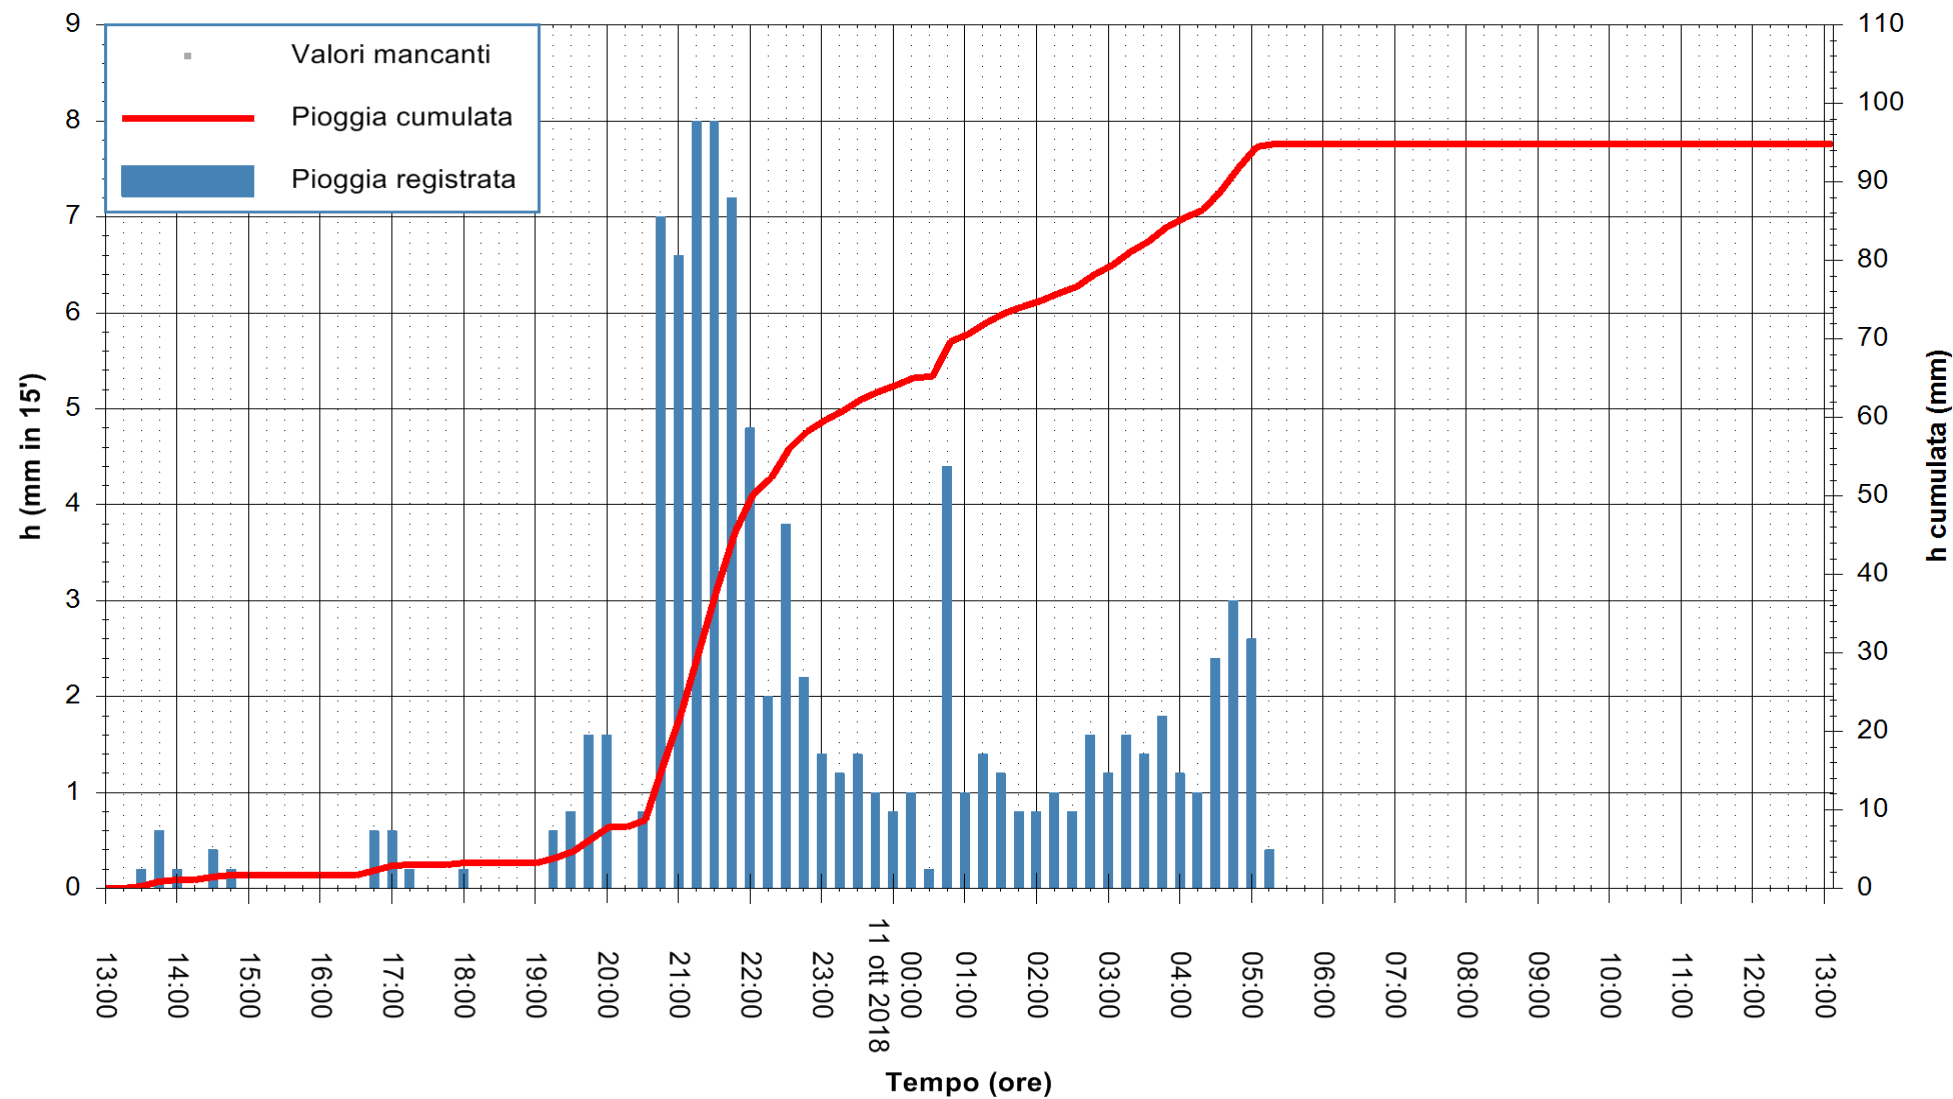

ARPAS  
F.to il Dirigente Responsabile  
Dott. Giuseppe Bianco

REGIONE AUTÒNOMA DE SARDIGNA  
REGIONE AUTONOMA DELLA SARDEGNA

Stazione pluviometrica Capoterra  
Area POGGIO DEI PINI  
Pioggia registrata nelle ultime 24 ore  
Estrazione dati delle ore 14:17 del 11/10/2018  
Ultimo dato disponibile: 11/10/2018 alle 13:30