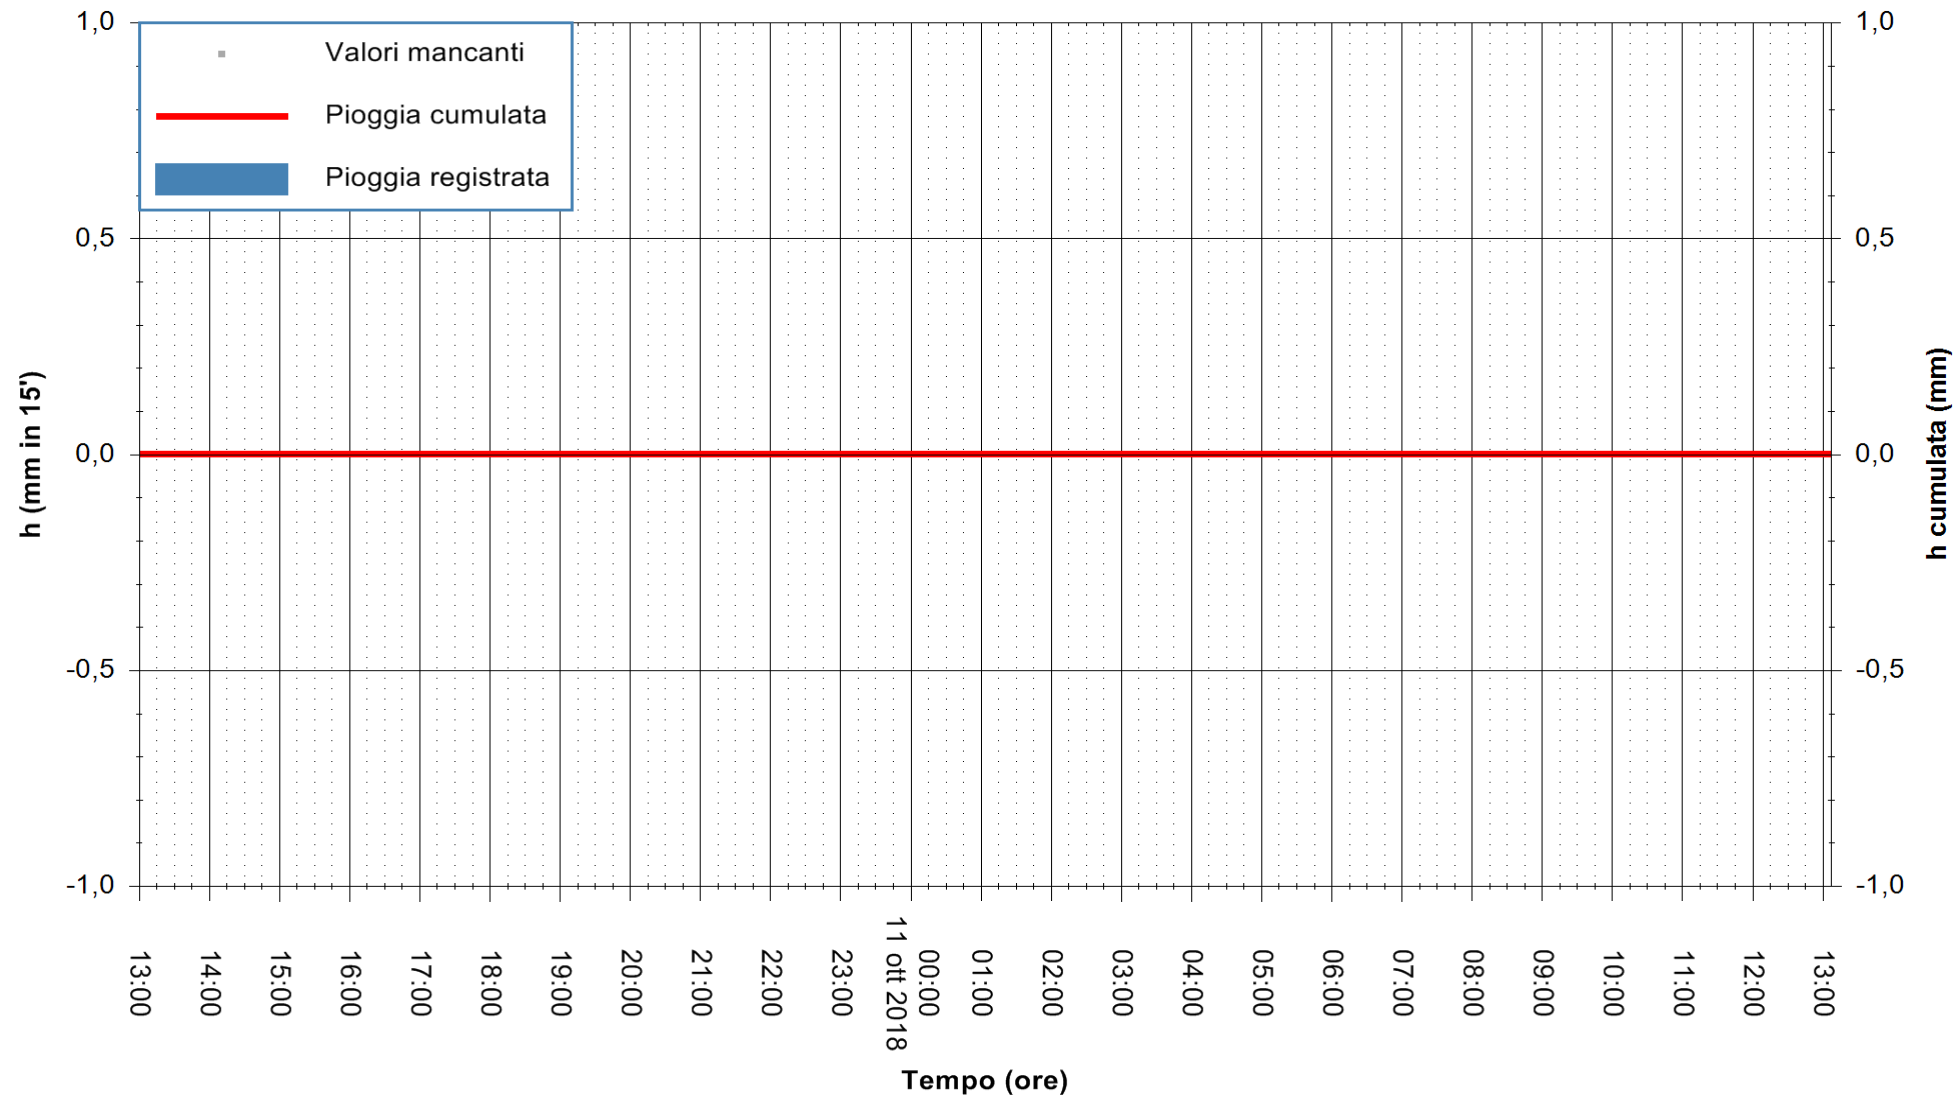

Stazione pluviometrica Mannu di Porto Torres
Area PONTE MOLINU
Pioggia registrata nelle ultime 24 ore
Estrazione dati delle ore 14:17 del 11/10/2018
Ultimo dato disponibile: 11/10/2018 alle 13:30

ARPAS
F.to il Dirigente Responsabile
Dott. Giuseppe Bianco

REGIONE AUTÒNOMA DE SARDIGNA
REGIONE AUTONOMA DELLA SARDEGNA