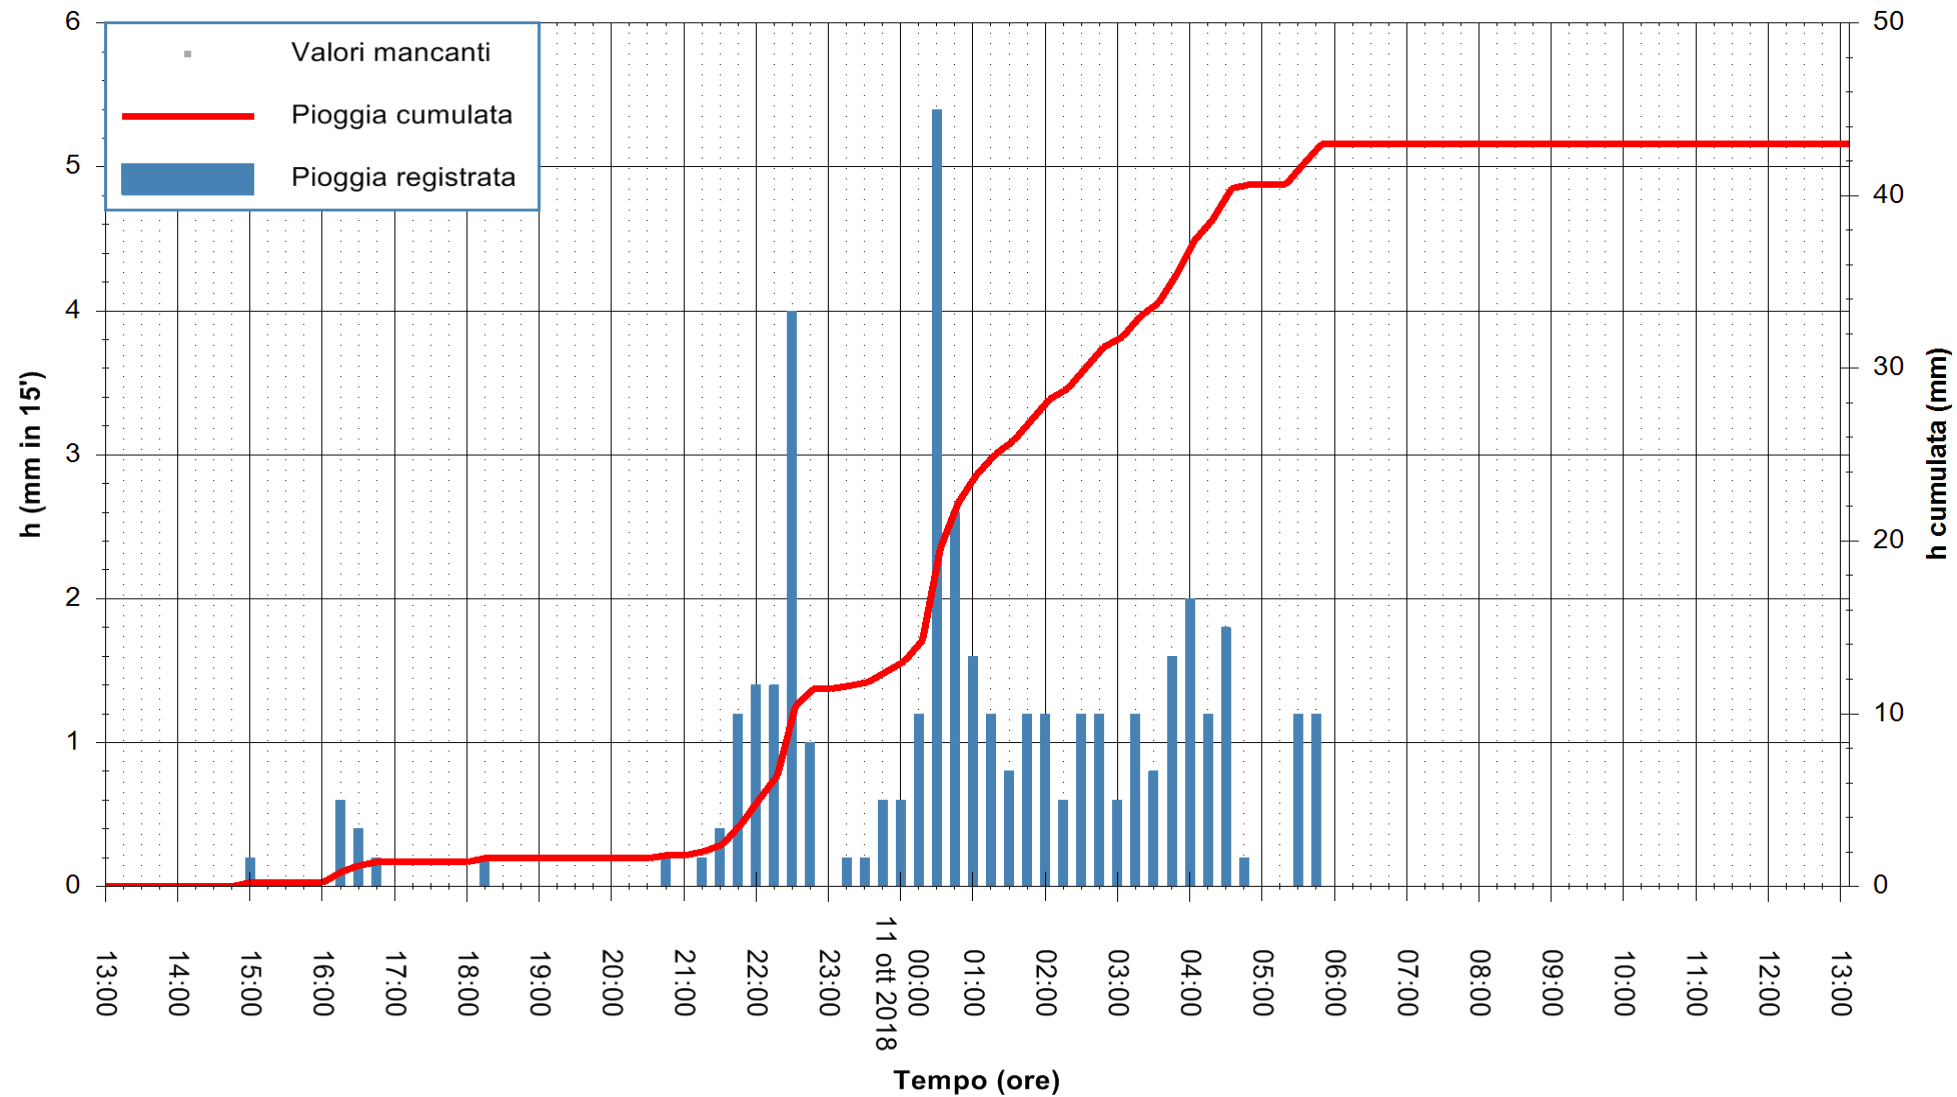

ARPAS  
F.to il Dirigente Responsabile  
Dott. Giuseppe Bianco

REGIONE AUTÒNOMA DE SARDIGNA  
REGIONE AUTONOMA DELLA SARDEGNA

Stazione pluviometrica Fluminimannu a Decimomannu  
Area DECIMOMANNU  
Pioggia registrata nelle ultime 24 ore  
Estrazione dati delle ore 14:17 del 11/10/2018  
Ultimo dato disponibile: 11/10/2018 alle 13:30