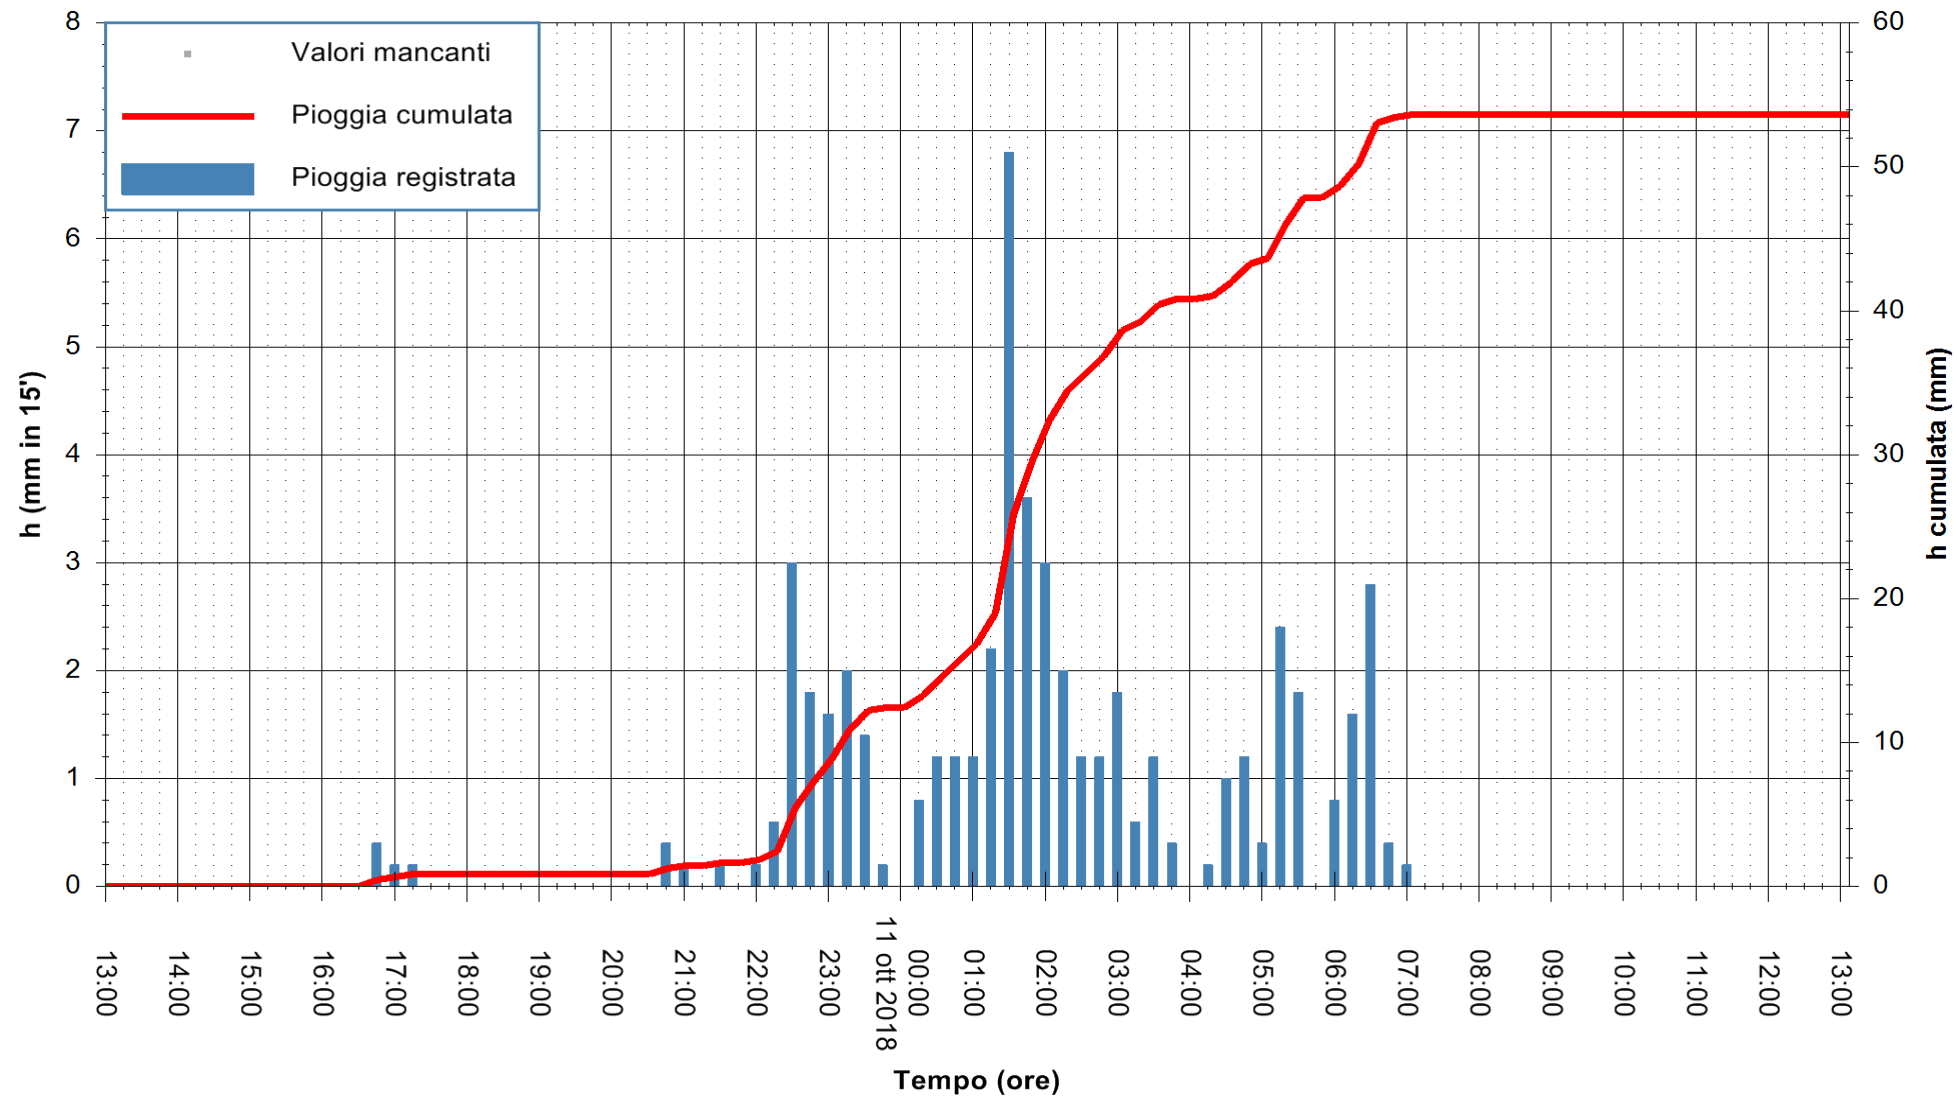

ARPAS  
F.to il Dirigente Responsabile  
Dott. Giuseppe Bianco

REGIONE AUTÒNOMA DE SARDIGNA  
REGIONE AUTONOMA DELLA SARDEGNA

Stazione pluviometrica Capoterra  
Area POGGIO DEI PINI  
Pioggia registrata nelle ultime 24 ore  
Estrazione dati delle ore 14:17 del 11/10/2018  
Ultimo dato disponibile: 11/10/2018 alle 13:30