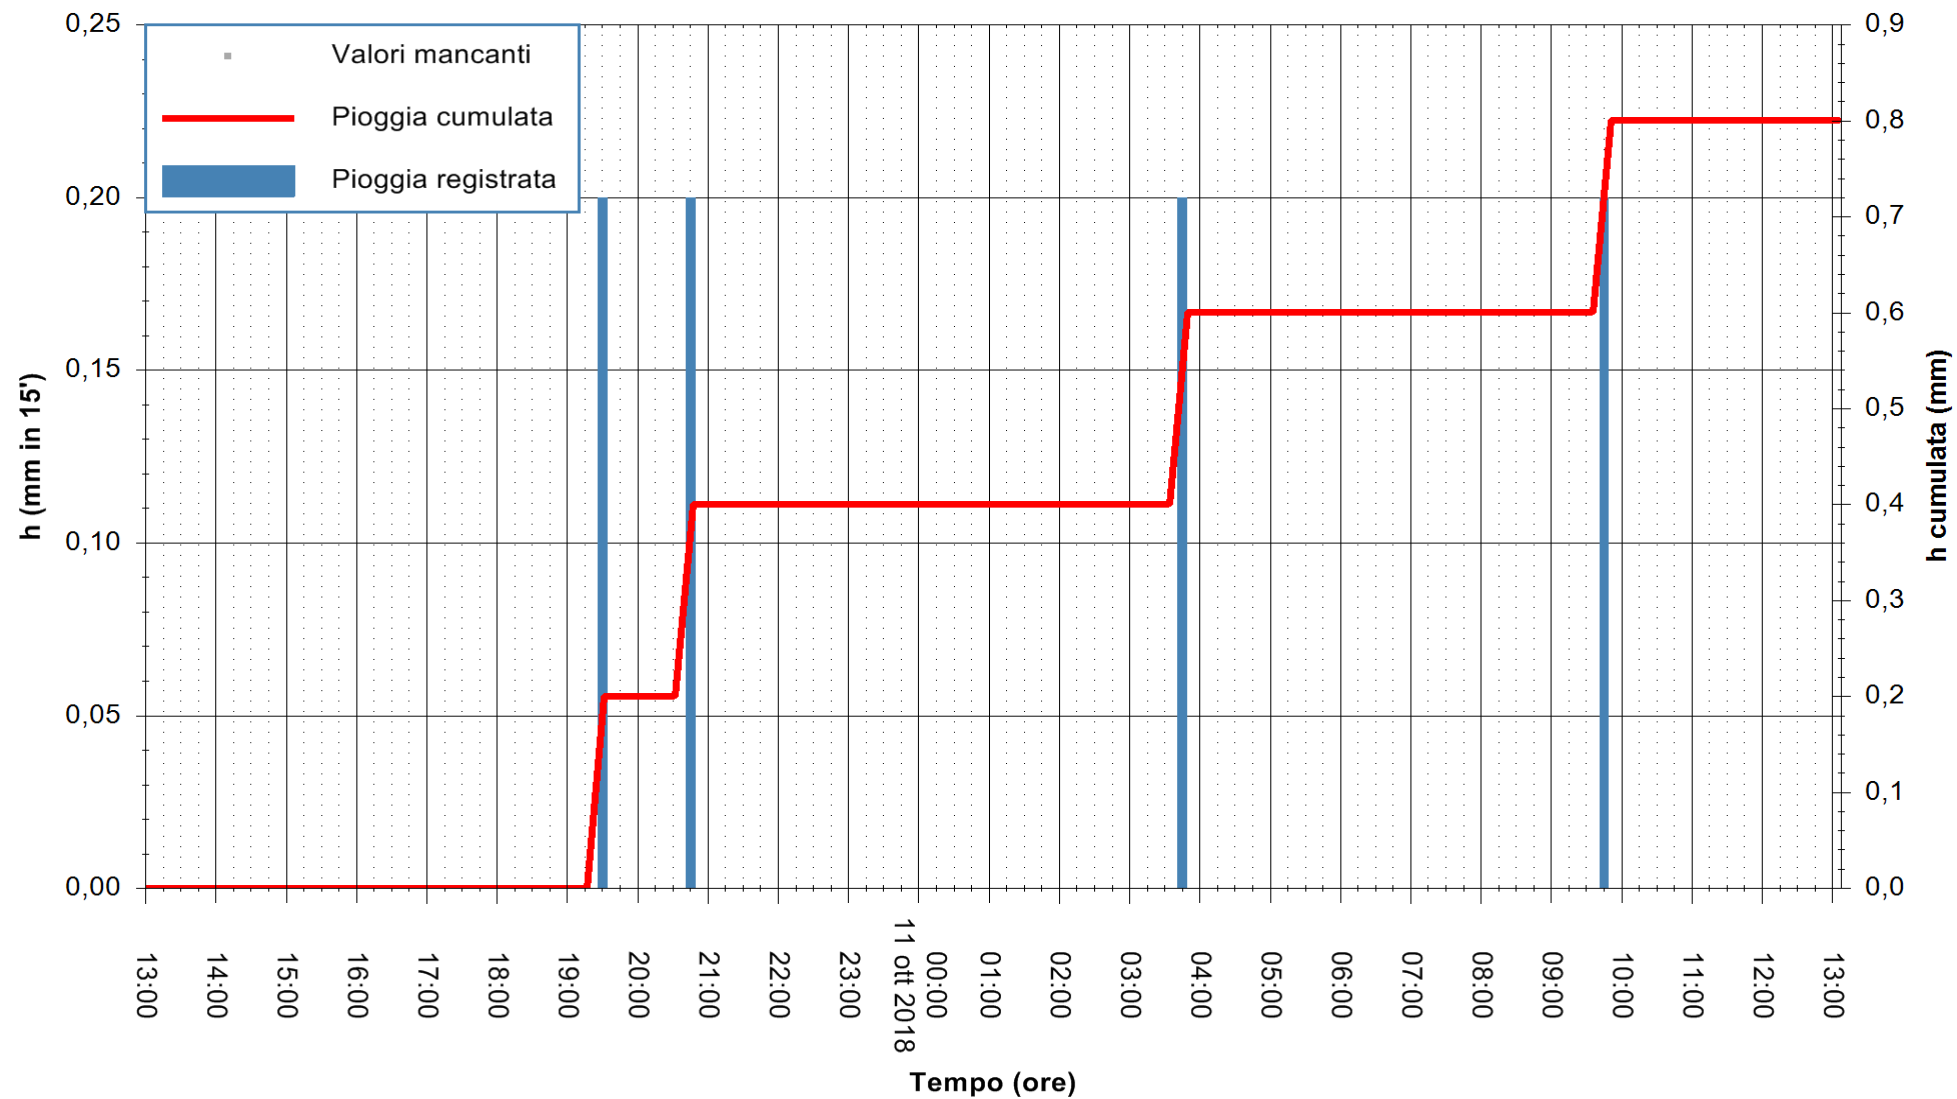

ARPAS  
 F.to il Dirigente Responsabile  
 Dott. Giuseppe Bianco

REGIONE AUTÒNOMA DE SARDIGNA  
 REGIONE AUTONOMA DELLA SARDEGNA

Stazione pluviometrica Ossoni  
Area MONTE OSSONI  
Pioggia registrata nelle ultime 24 ore  
Estrazione dati delle ore 14:17 del 11/10/2018  
Ultimo dato disponibile: 11/10/2018 alle 13:30