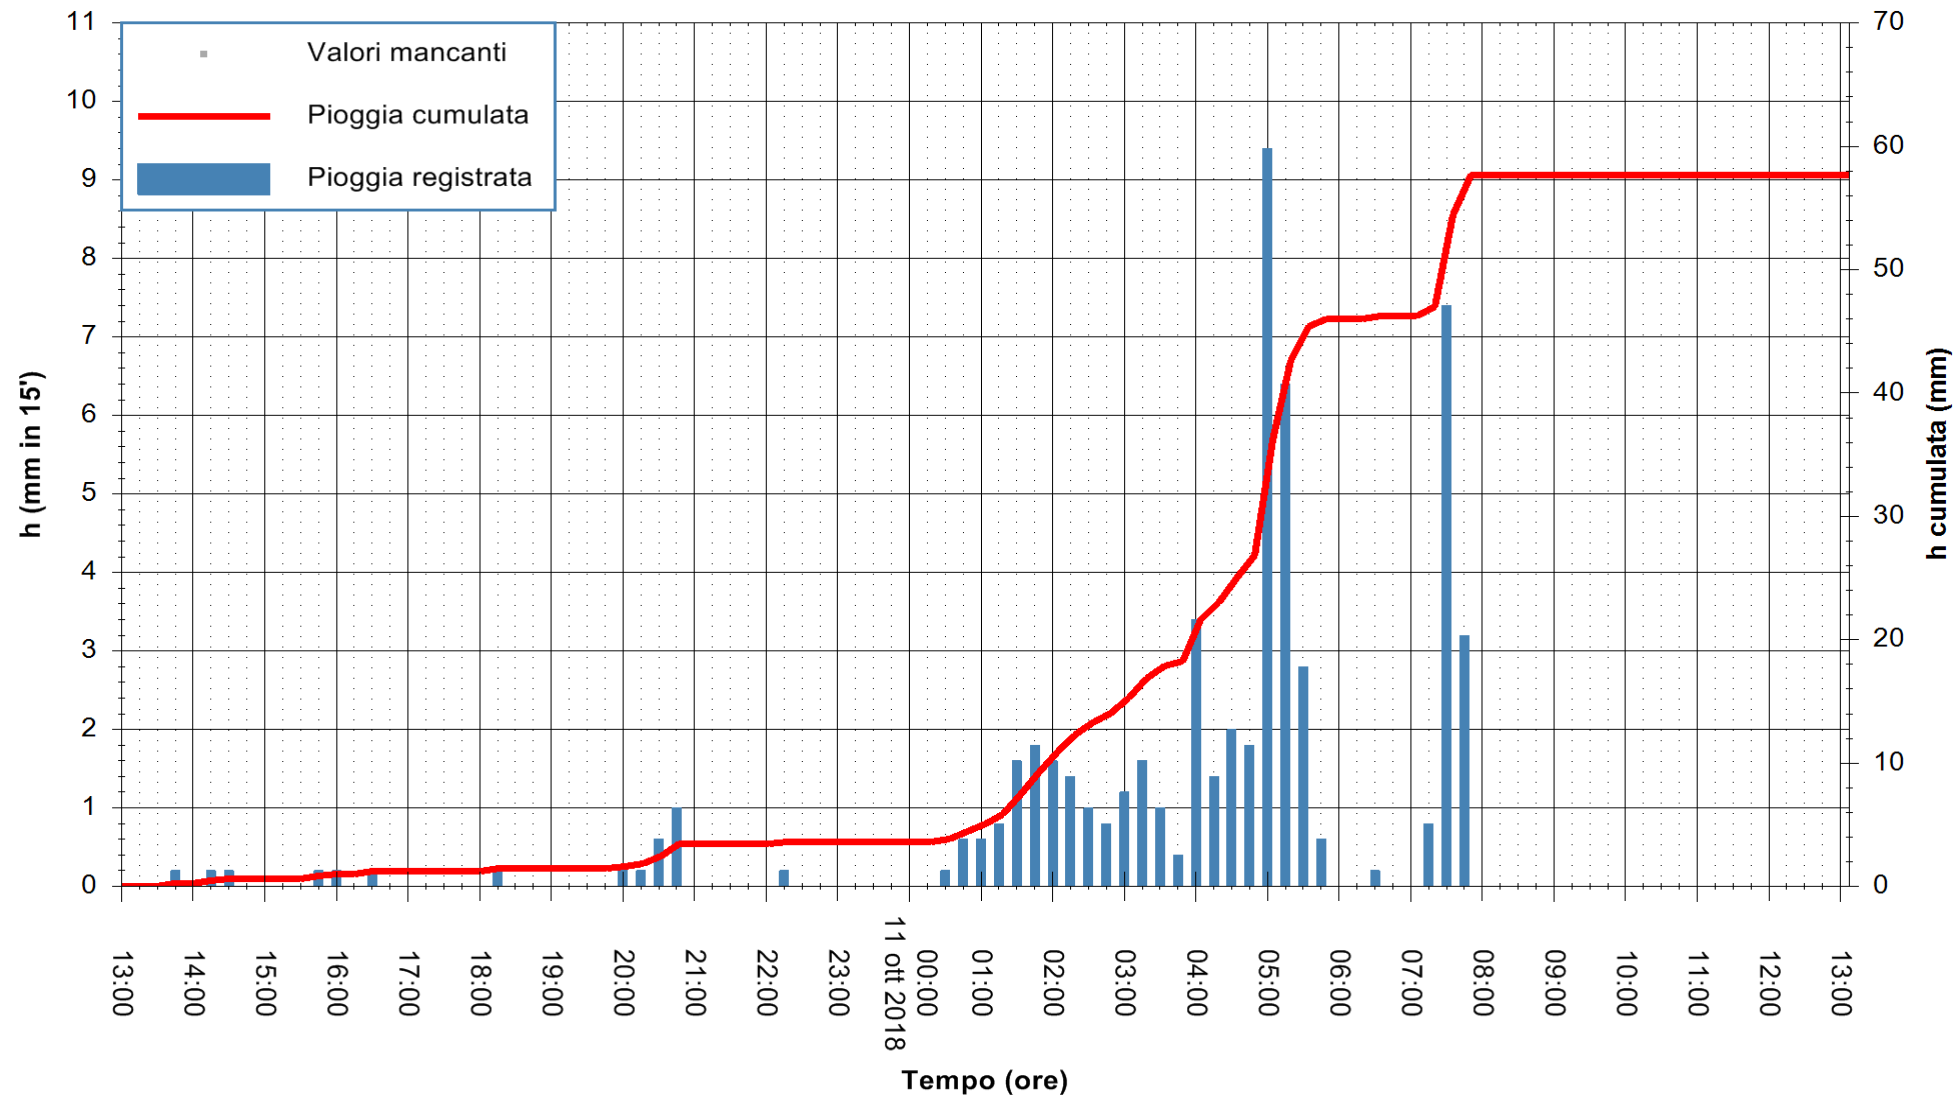

ARPAS  
F.to il Dirigente Responsabile  
Dott. Giuseppe Bianco

REGIONE AUTÒNOMA DE SARDIGNA  
REGIONE AUTONOMA DELLA SARDEGNA

Stazione pluviometrica Fluminimannu a Decimomannu  
Area DECIMOMANNU  
Pioggia registrata nelle ultime 24 ore  
Estrazione dati delle ore 14:17 del 11/10/2018  
Ultimo dato disponibile: 11/10/2018 alle 13:30