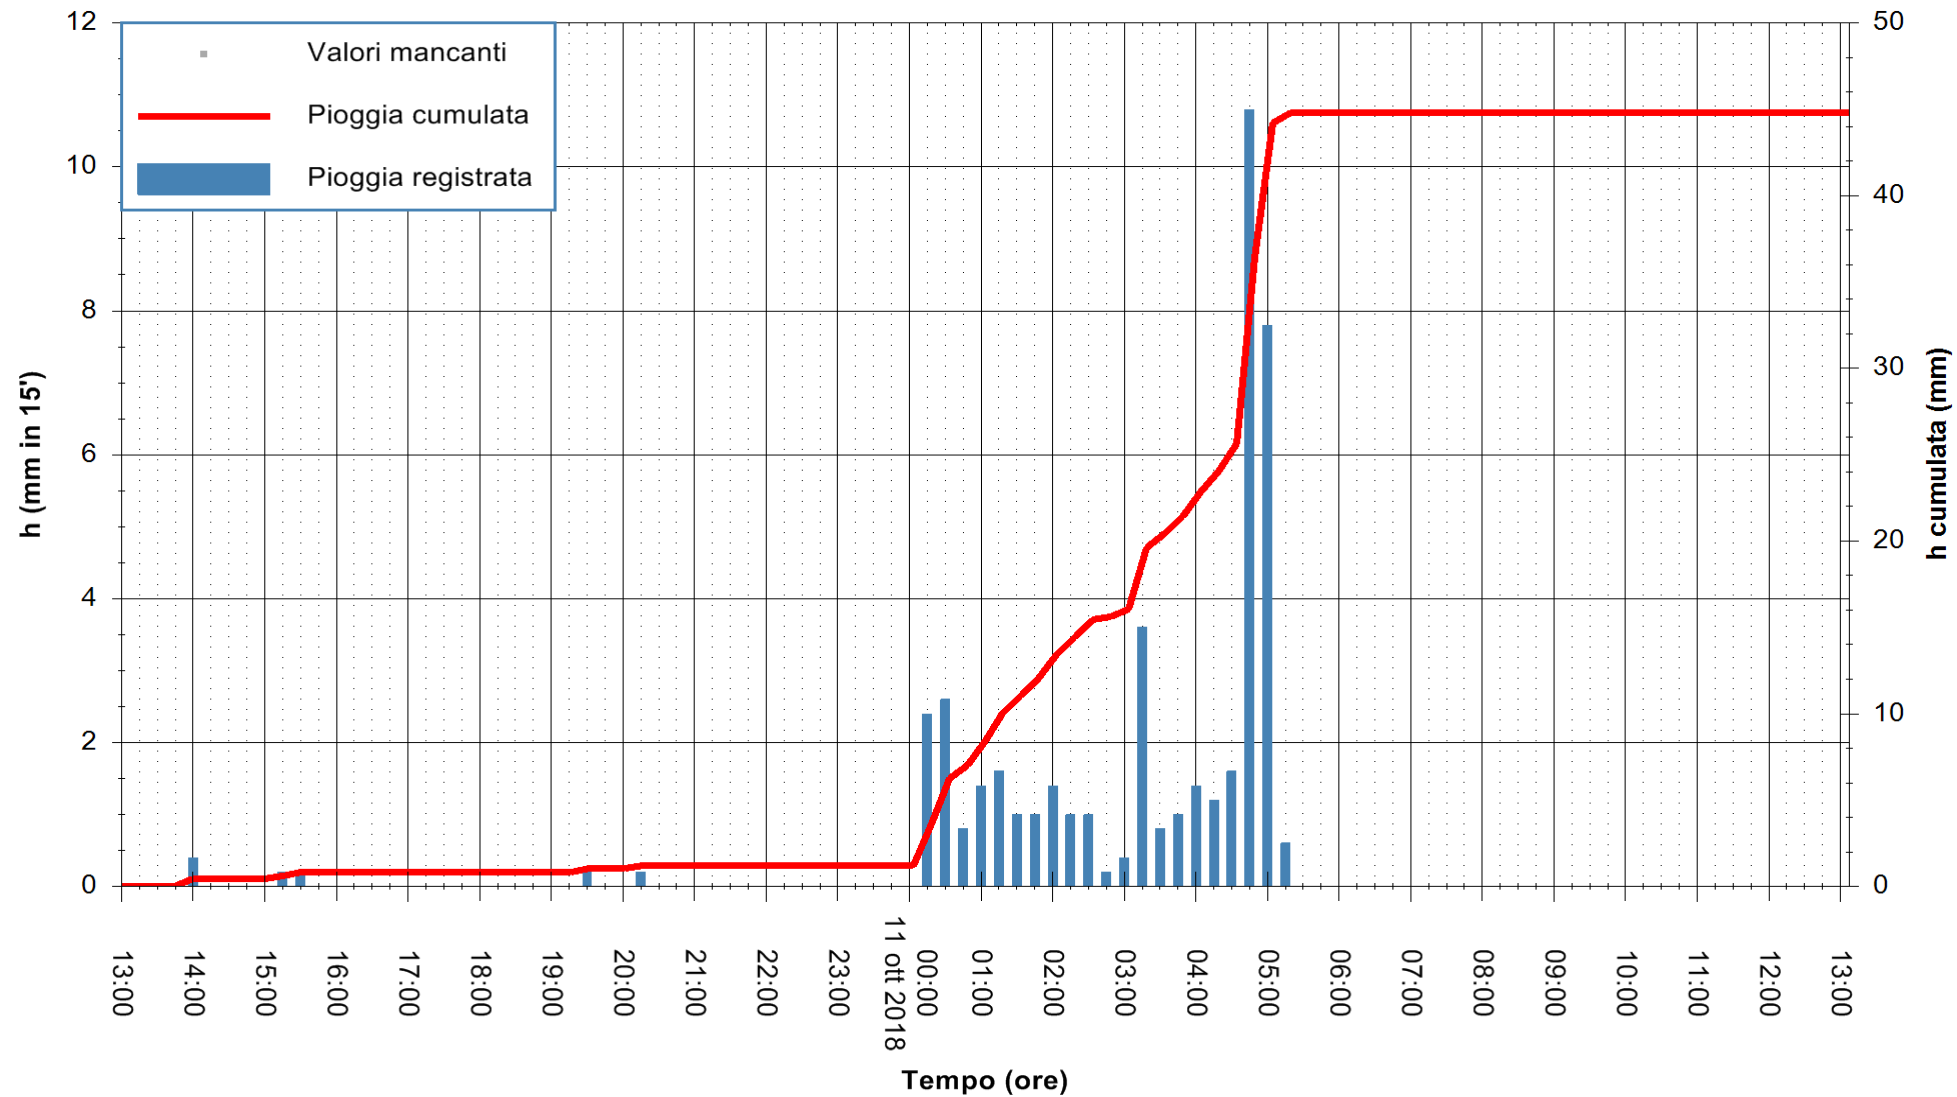

ARPAS  
F.to il Dirigente Responsabile  
Dott. Giuseppe Bianco

REGIONE AUTÒNOMA DE SARDIGNA  
REGIONE AUTONOMA DELLA SARDEGNA

Stazione pluviometrica Fluminimannu a Decimomannu  
Area DECIMOMANNU  
Pioggia registrata nelle ultime 24 ore  
Estrazione dati delle ore 14:17 del 11/10/2018  
Ultimo dato disponibile: 11/10/2018 alle 13:30

ARPAS  
F.to il Dirigente Responsabile  
Dott. Giuseppe Bianco

REGIONE AUTÒNOMA DE SARDIGNA  
REGIONE AUTONOMA DELLA SARDEGNA

Stazione pluviometrica Senorbi'  
 Area SENORBI  
 Pioggia registrata nelle ultime 24 ore  
 Estrazione dati delle ore 14:17 del 11/10/2018  
 Ultimo dato disponibile: 11/10/2018 alle 13:30