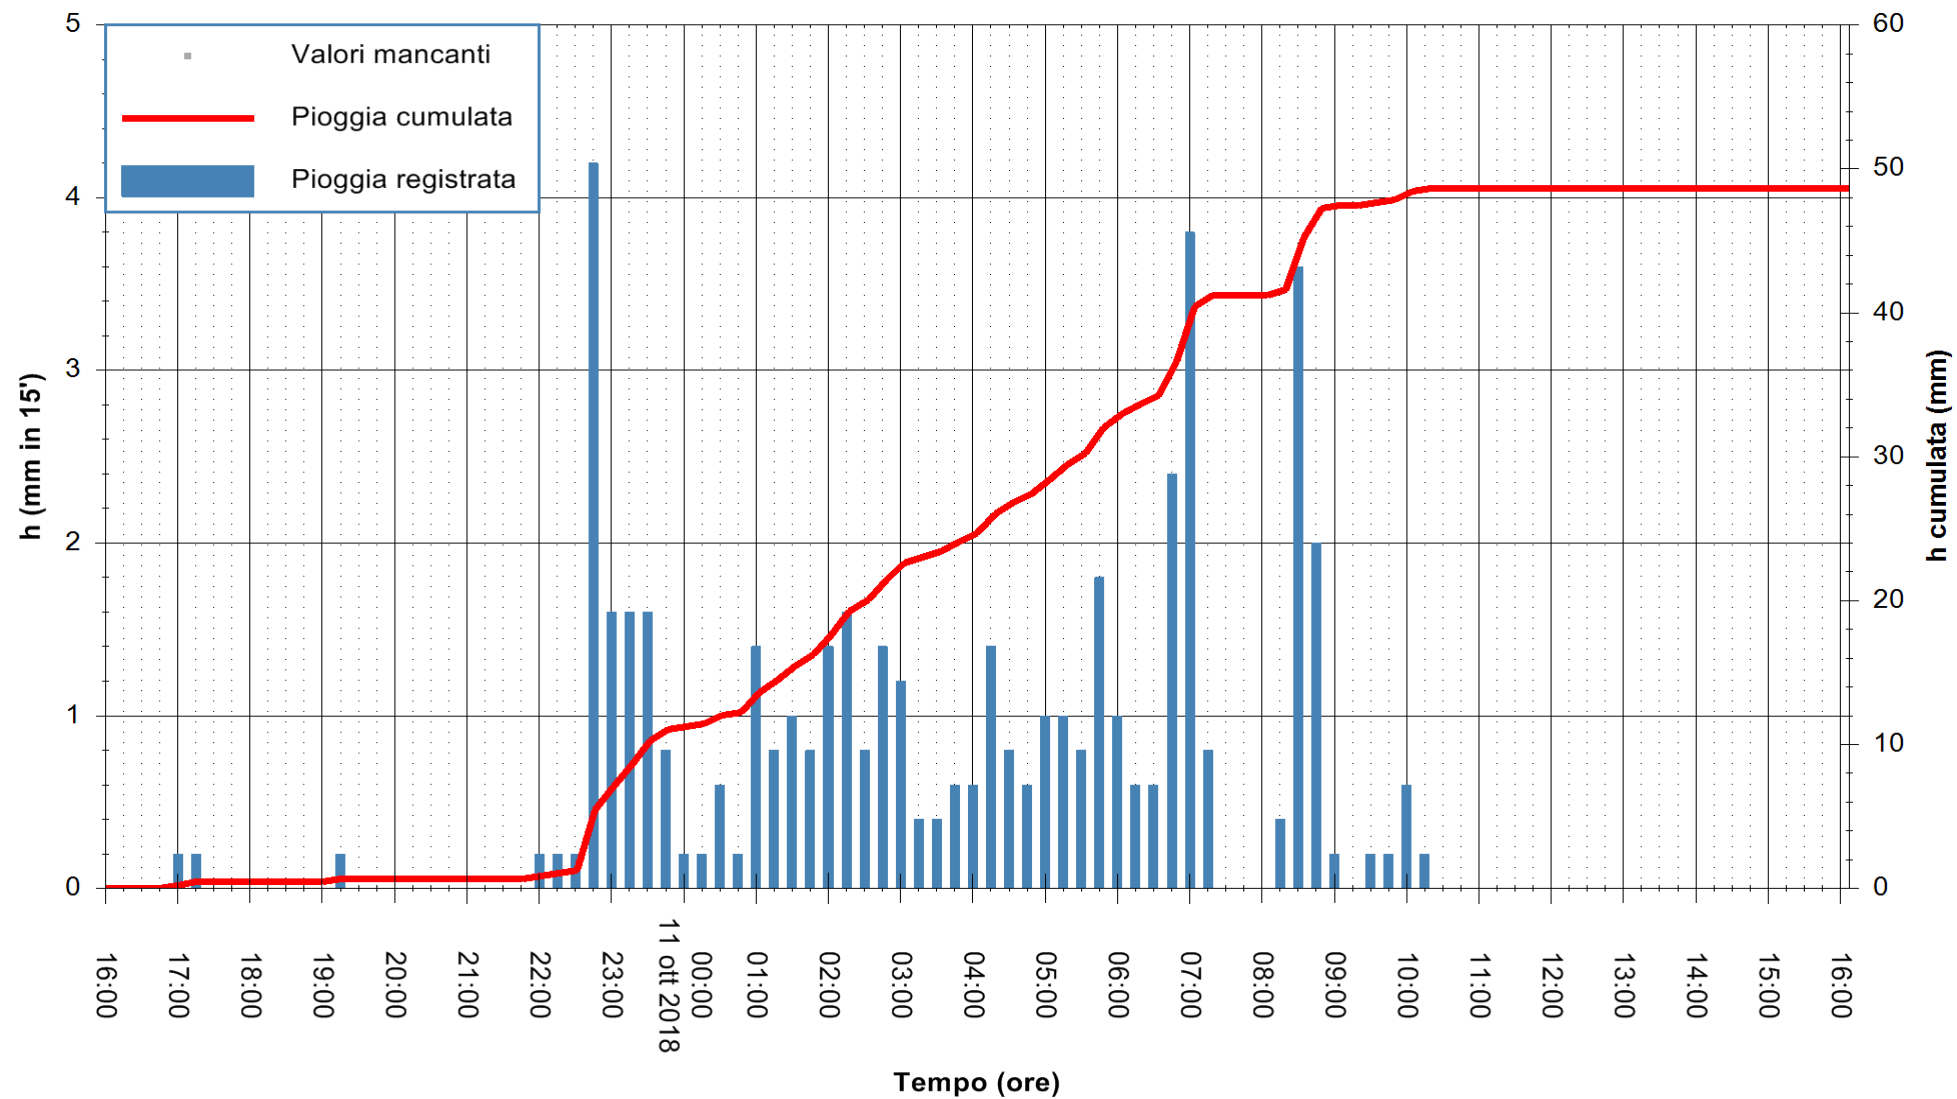

ARPAS
 F.to il Dirigente Responsabile
 Dott. Giuseppe Bianco

REGIONE AUTÒNOMA DE SARDIGNA
 REGIONE AUTONOMA DELLA SARDEGNA

Stazione pluviometrica Pianu
Area PIANU 15
Pioggia registrata nelle ultime 24 ore
Estrazione dati delle ore 17:17 del 11/10/2018
Ultimo dato disponibile: 11/10/2018 alle 16:30

ARPAS
F.to il Dirigente Responsabile
Dott. Giuseppe Bianco

REGIONE AUTÒNOMA DE SARDIGNA
REGIONE AUTONOMA DELLA SARDEGNA

Stazione pluviometrica Paduledda
 Area PADULEDDA
 Pioggia registrata nelle ultime 24 ore
 Estrazione dati delle ore 17:17 del 11/10/2018
 Ultimo dato disponibile: 11/10/2018 alle 16:30