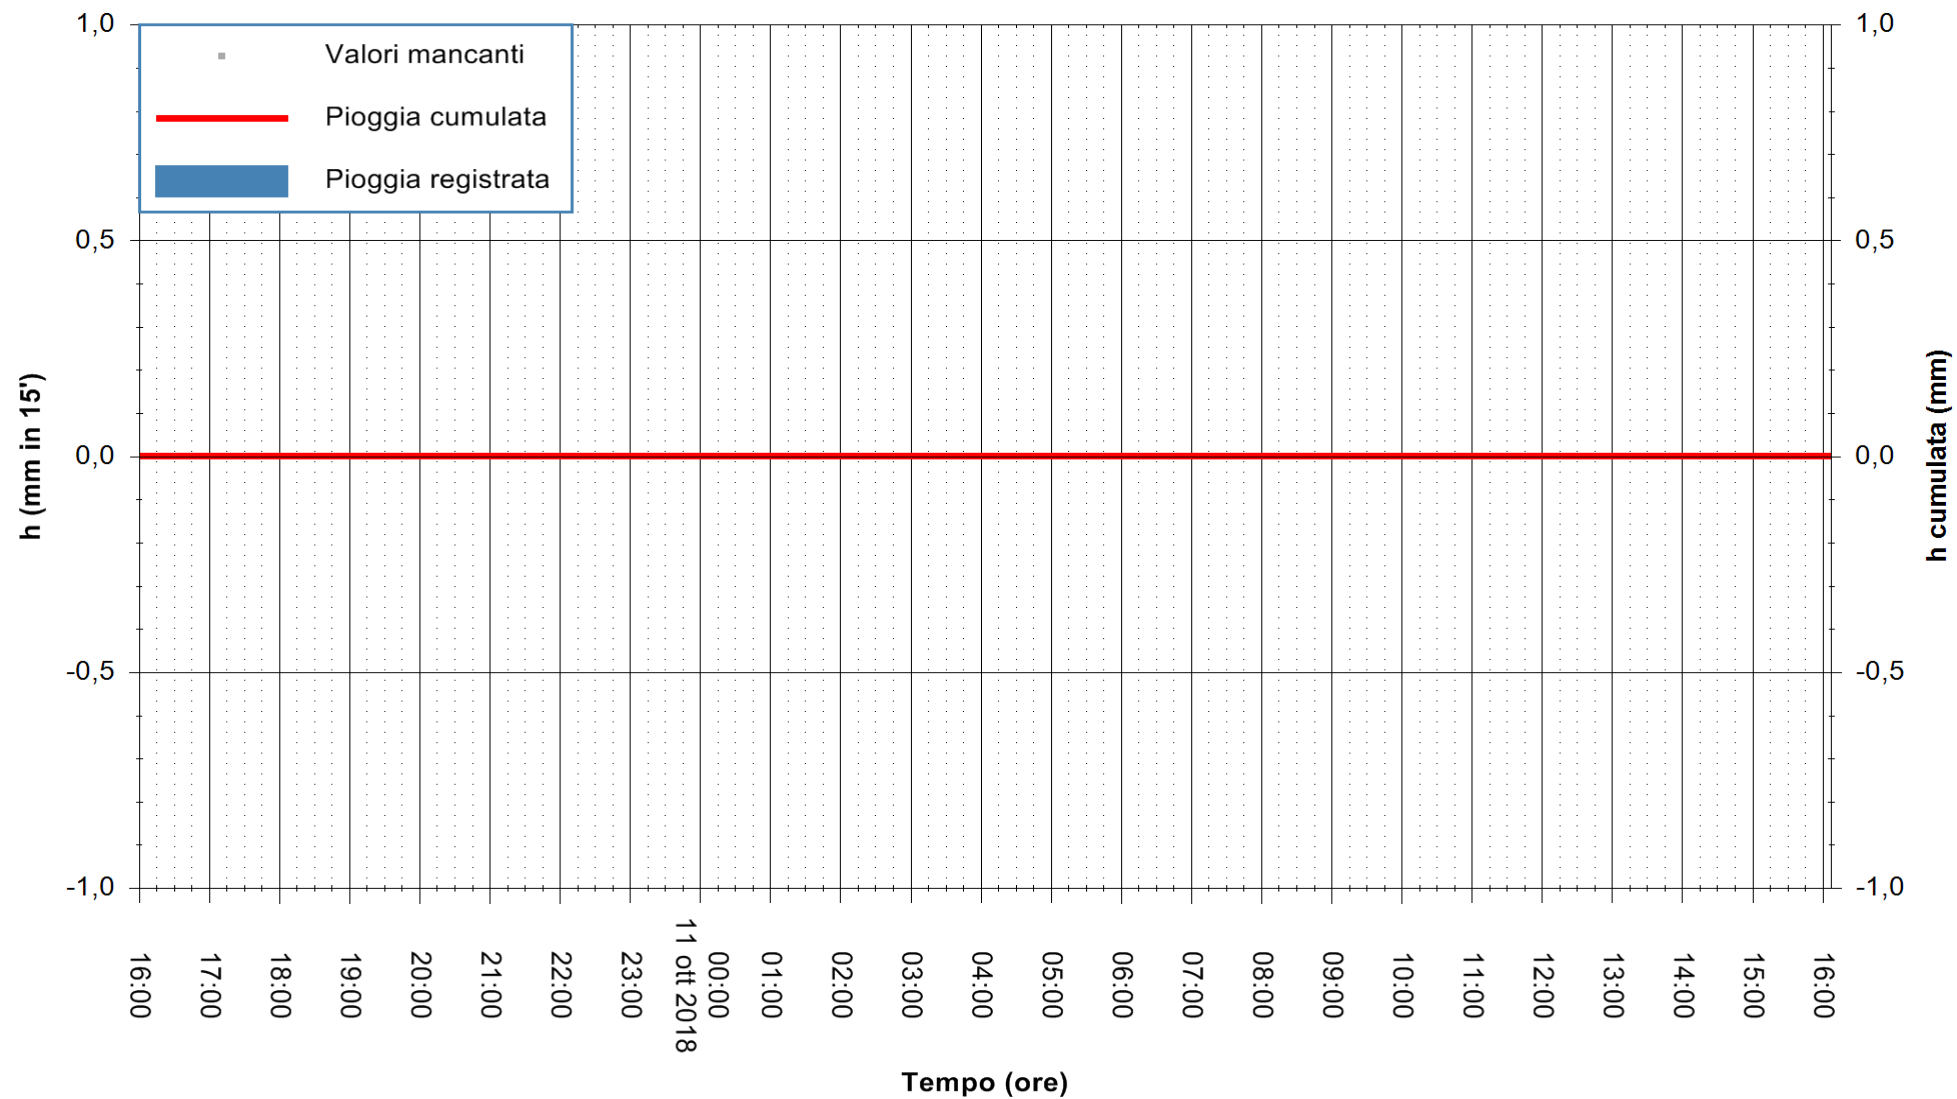

Stazione pluviometrica Oschiri
Area PISCHINAS
Pioggia registrata nelle ultime 24 ore
Estrazione dati delle ore 17:17 del 11/10/2018
Ultimo dato disponibile: 11/10/2018 alle 16:30

ARPAS
F.to il Dirigente Responsabile
Dott. Giuseppe Bianco

REGIONE AUTONOMA DE SARDIGNA
REGIONE AUTONOMA DELLA SARDEGNA

Stazione pluviometrica Fluminimannu a Decimomannu
 Area DECIMOMANNU
 Pioggia registrata nelle ultime 24 ore
 Estrazione dati delle ore 17:17 del 11/10/2018
 Ultimo dato disponibile: 11/10/2018 alle 16:30