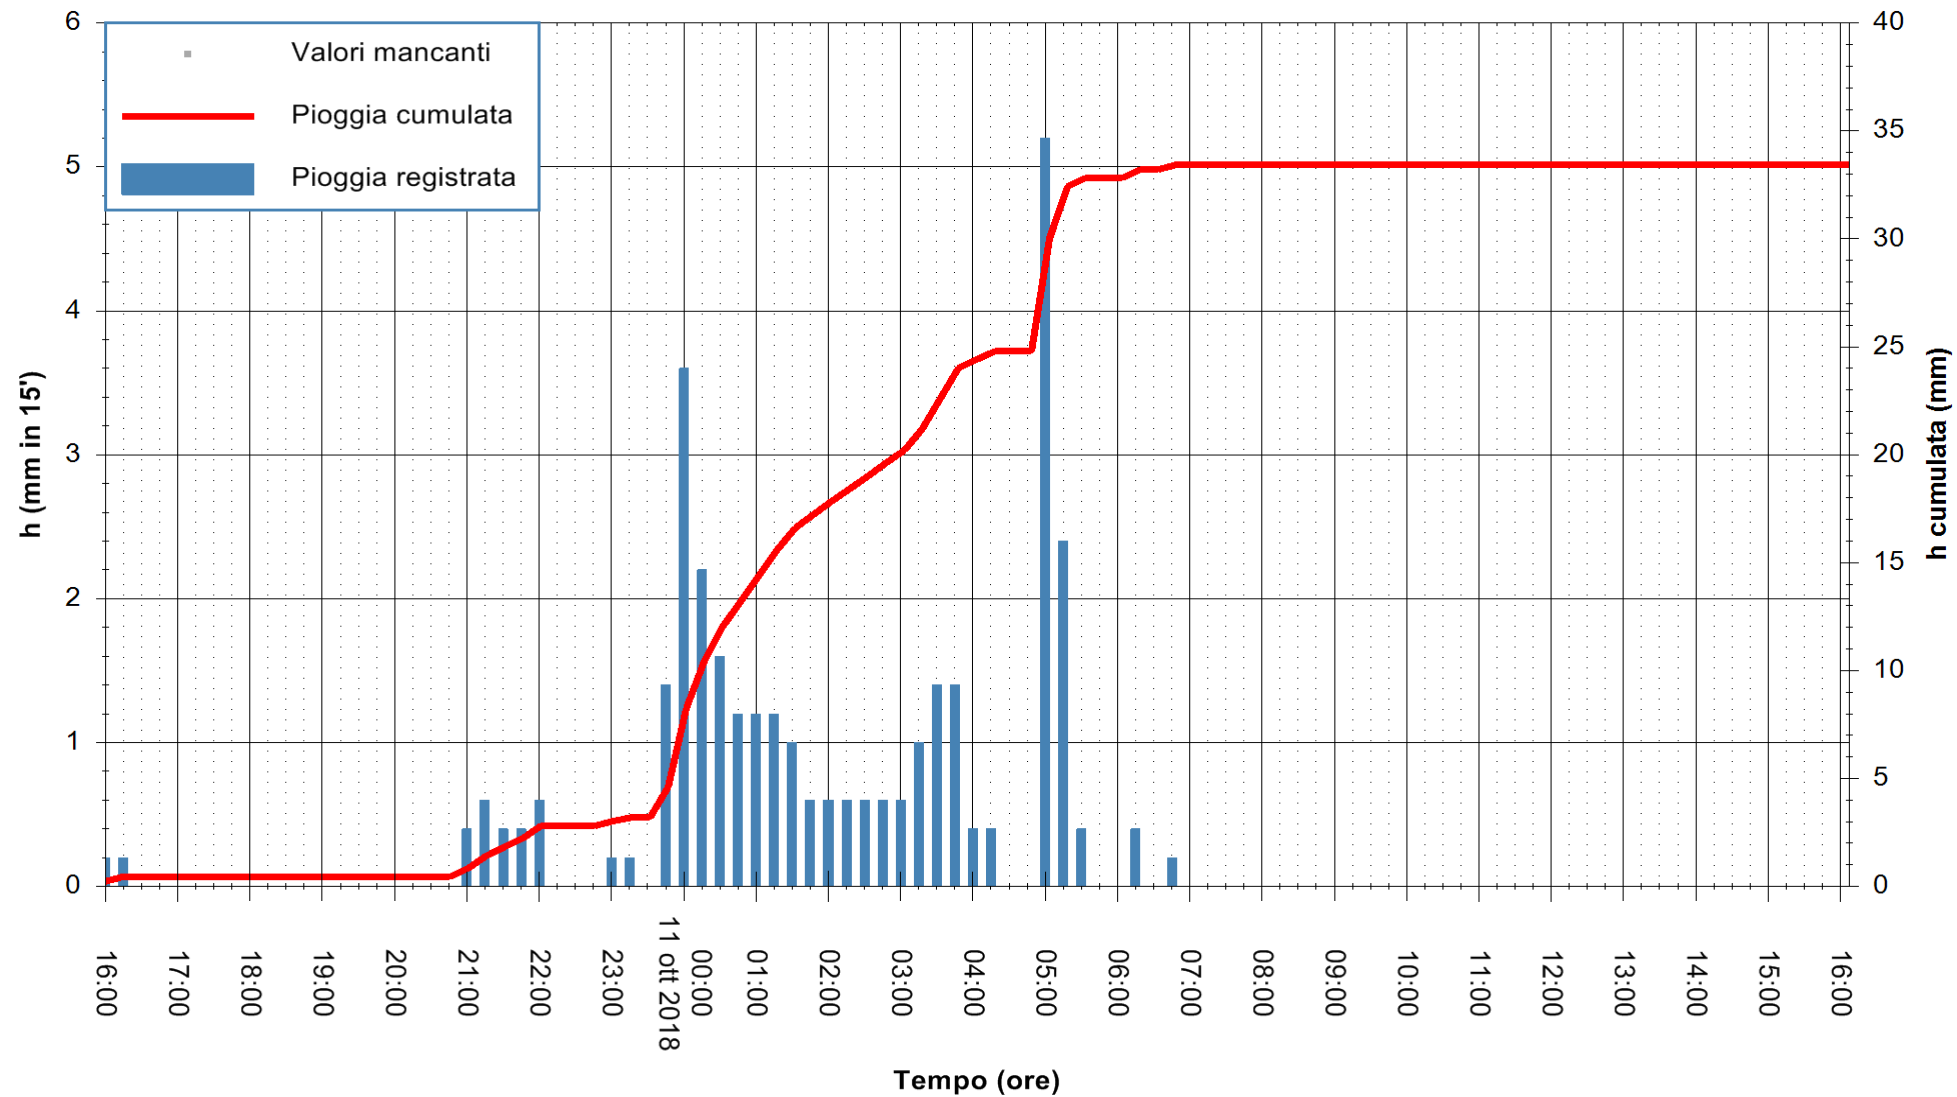

REGIONE AUTONOMA DE SARDIGNA
REGIONE AUTONOMA DELLA SARDEGNA

Stazione pluviometrica Fluminimannu a Decimomannu
 Area DECIMOMANNU
 Pioggia registrata nelle ultime 24 ore
 Estrazione dati delle ore 17:17 del 11/10/2018
 Ultimo dato disponibile: 11/10/2018 alle 16:30

ARPAS
 F.to il Dirigente Responsabile
 Dott. Giuseppe Bianco

REGIONE AUTONOMA DE SARDIGNA
 REGIONE AUTONOMA DELLA SARDEGNA

Stazione pluviometrica Senorbi'
 Area SENORBI
 Pioggia registrata nelle ultime 24 ore
 Estrazione dati delle ore 17:17 del 11/10/2018
 Ultimo dato disponibile: 11/10/2018 alle 16:30

ARPAS
 F.to il Dirigente Responsabile
 Dott. Giuseppe Bianco

REGIONE AUTONOMA DE SARDIGNA
 REGIONE AUTONOMA DELLA SARDEGNA

Stazione pluviometrica Tempo
 Area CUSSEDDU
 Pioggia registrata nelle ultime 24 ore
 Estrazione dati delle ore 17:17 del 11/10/2018
 Ultimo dato disponibile: 11/10/2018 alle 16:30