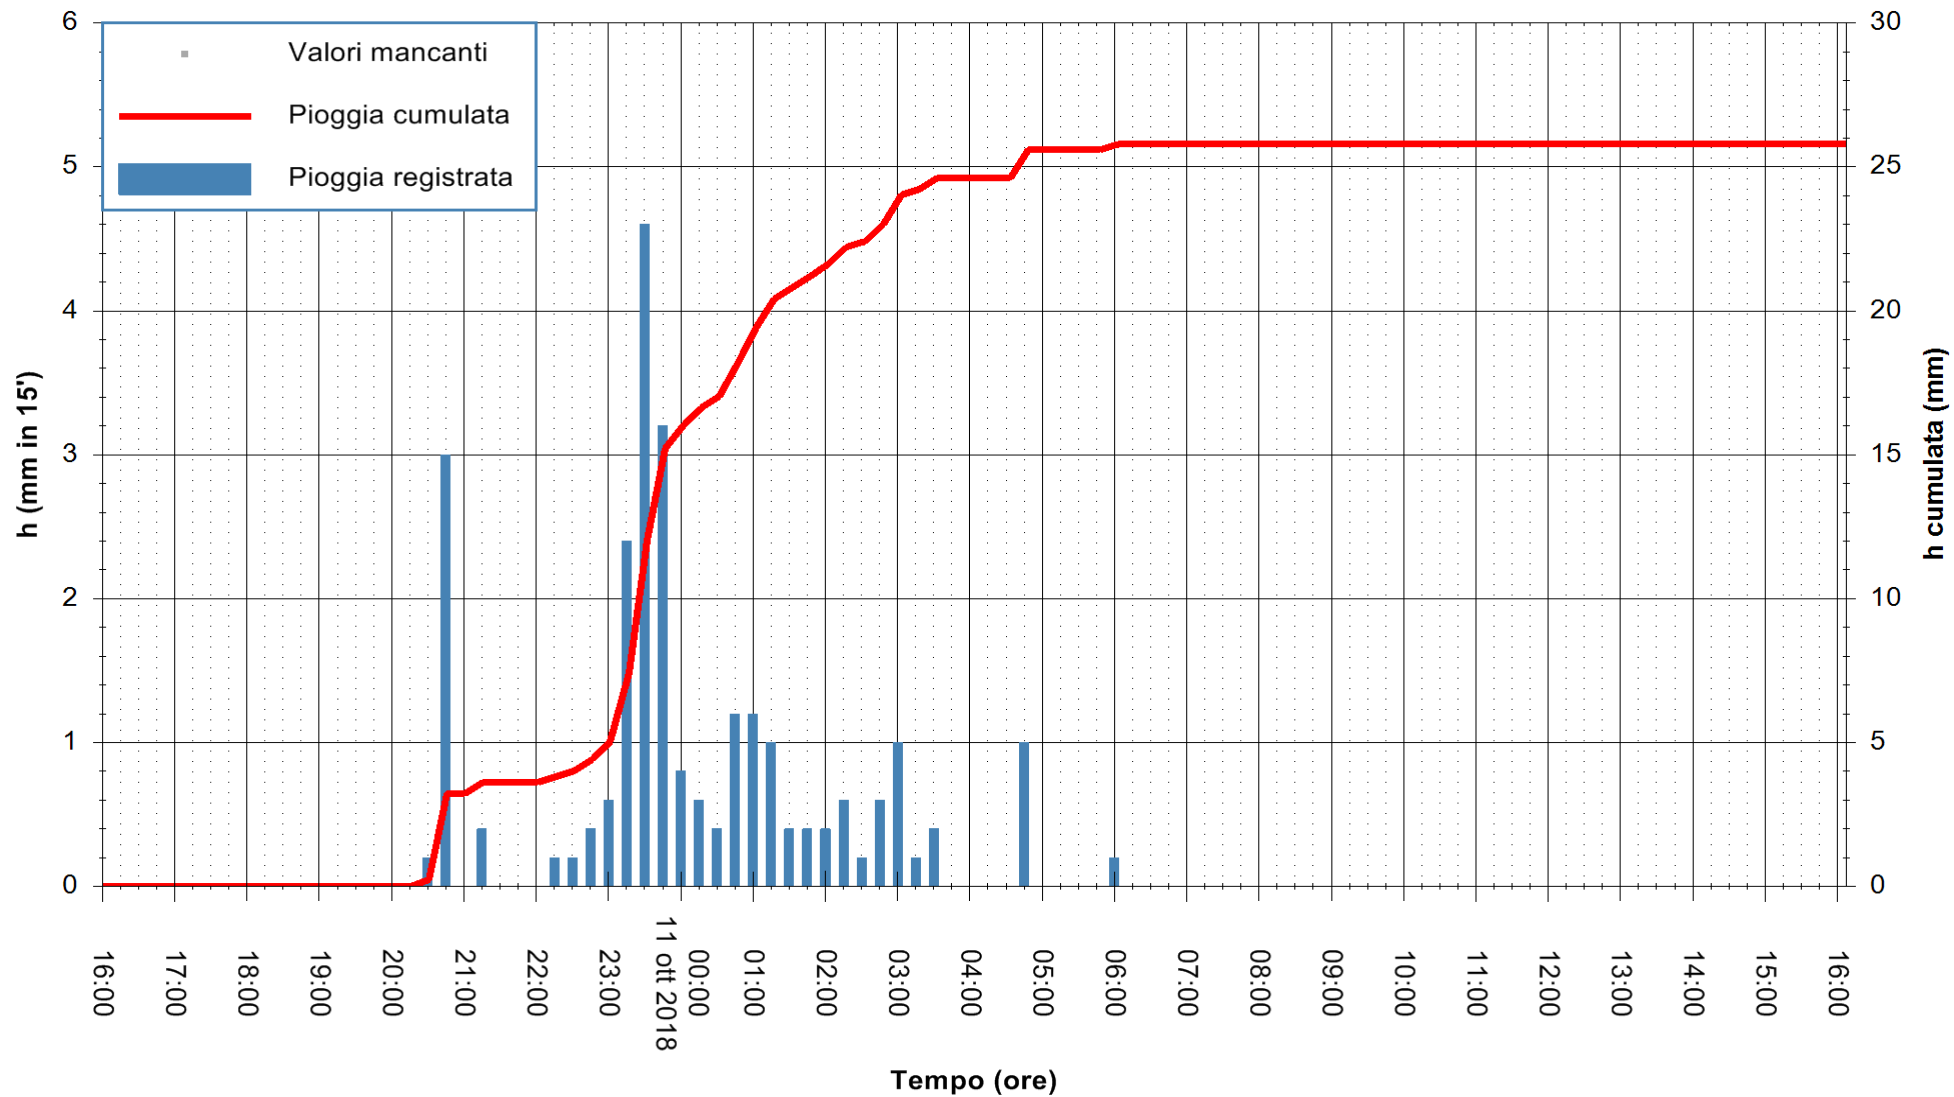

REGIONE AUTONOMA DE SARDIGNA
REGIONE AUTONOMA DELLA SARDEGNA

Stazione pluviometrica Fluminimannu a Decimomannu
 Area DECIMOMANNU
 Pioggia registrata nelle ultime 24 ore
 Estrazione dati delle ore 17:17 del 11/10/2018
 Ultimo dato disponibile: 11/10/2018 alle 16:30

ARPAS
 F.to il Dirigente Responsabile
 Dott. Giuseppe Bianco

REGIONE AUTONOMA DE SARDIGNA
 REGIONE AUTONOMA DELLA SARDEGNA

Stazione pluviometrica Senorbi'
 Area SENORBI
 Pioggia registrata nelle ultime 24 ore
 Estrazione dati delle ore 17:17 del 11/10/2018
 Ultimo dato disponibile: 11/10/2018 alle 16:30

ARPAS
 F.to il Dirigente Responsabile
 Dott. Giuseppe Bianco

REGIONE AUTONOMA DE SARDIGNA
 REGIONE AUTONOMA DELLA SARDEGNA

Stazione pluviometrica Tempo
 Area CUSSEDDU
 Pioggia registrata nelle ultime 24 ore
 Estrazione dati delle ore 17:17 del 11/10/2018
 Ultimo dato disponibile: 11/10/2018 alle 16:30