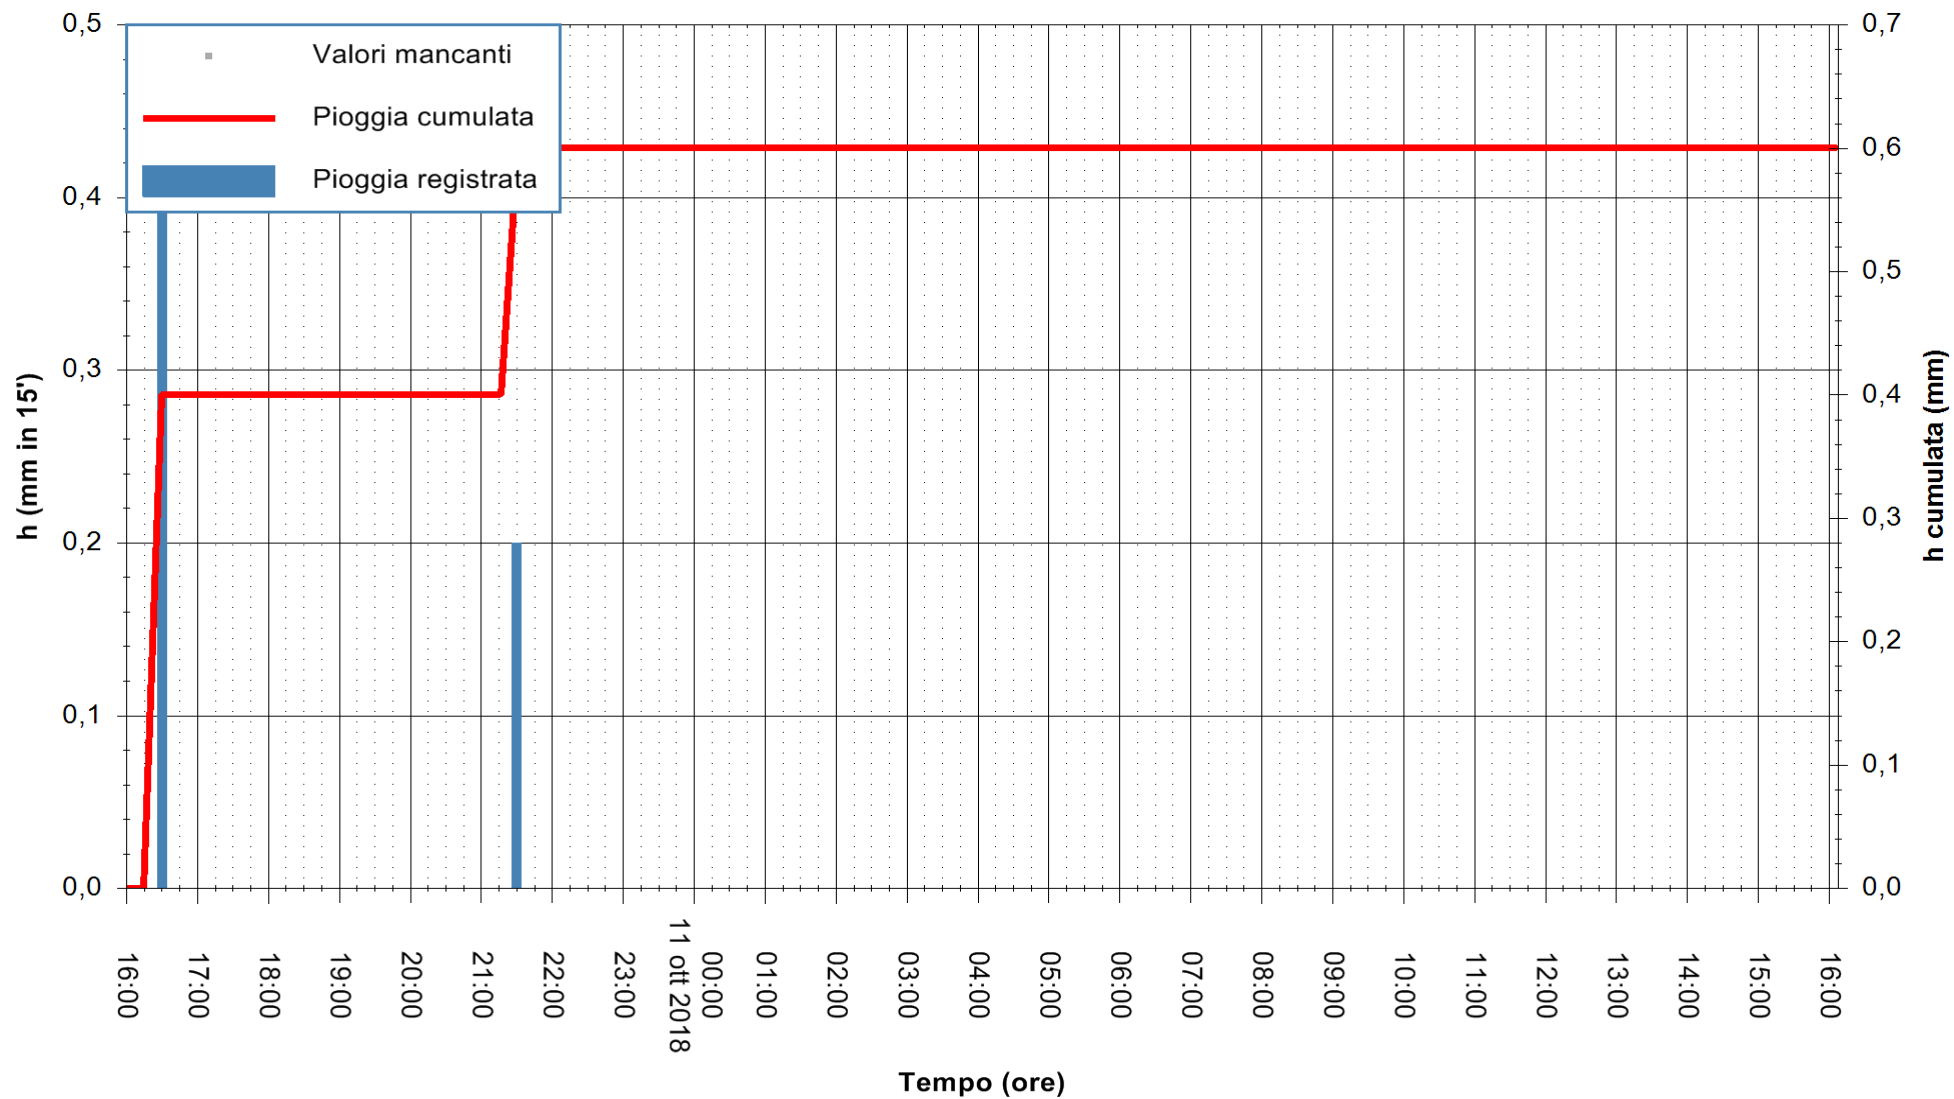

Stazione pluviometrica Oschiri
Area PISCHINAS
Pioggia registrata nelle ultime 24 ore
Estrazione dati delle ore 17:17 del 11/10/2018
Ultimo dato disponibile: 11/10/2018 alle 16:30

ARPAS
F.to il Dirigente Responsabile
Dott. Giuseppe Bianco

REGIONE AUTONOMA DE SARDIGNA
REGIONE AUTONOMA DELLA SARDEGNA

Stazione pluviometrica Fluminimannu a Decimomannu
 Area DECIMOMANNU
 Pioggia registrata nelle ultime 24 ore
 Estrazione dati delle ore 17:17 del 11/10/2018
 Ultimo dato disponibile: 11/10/2018 alle 16:30