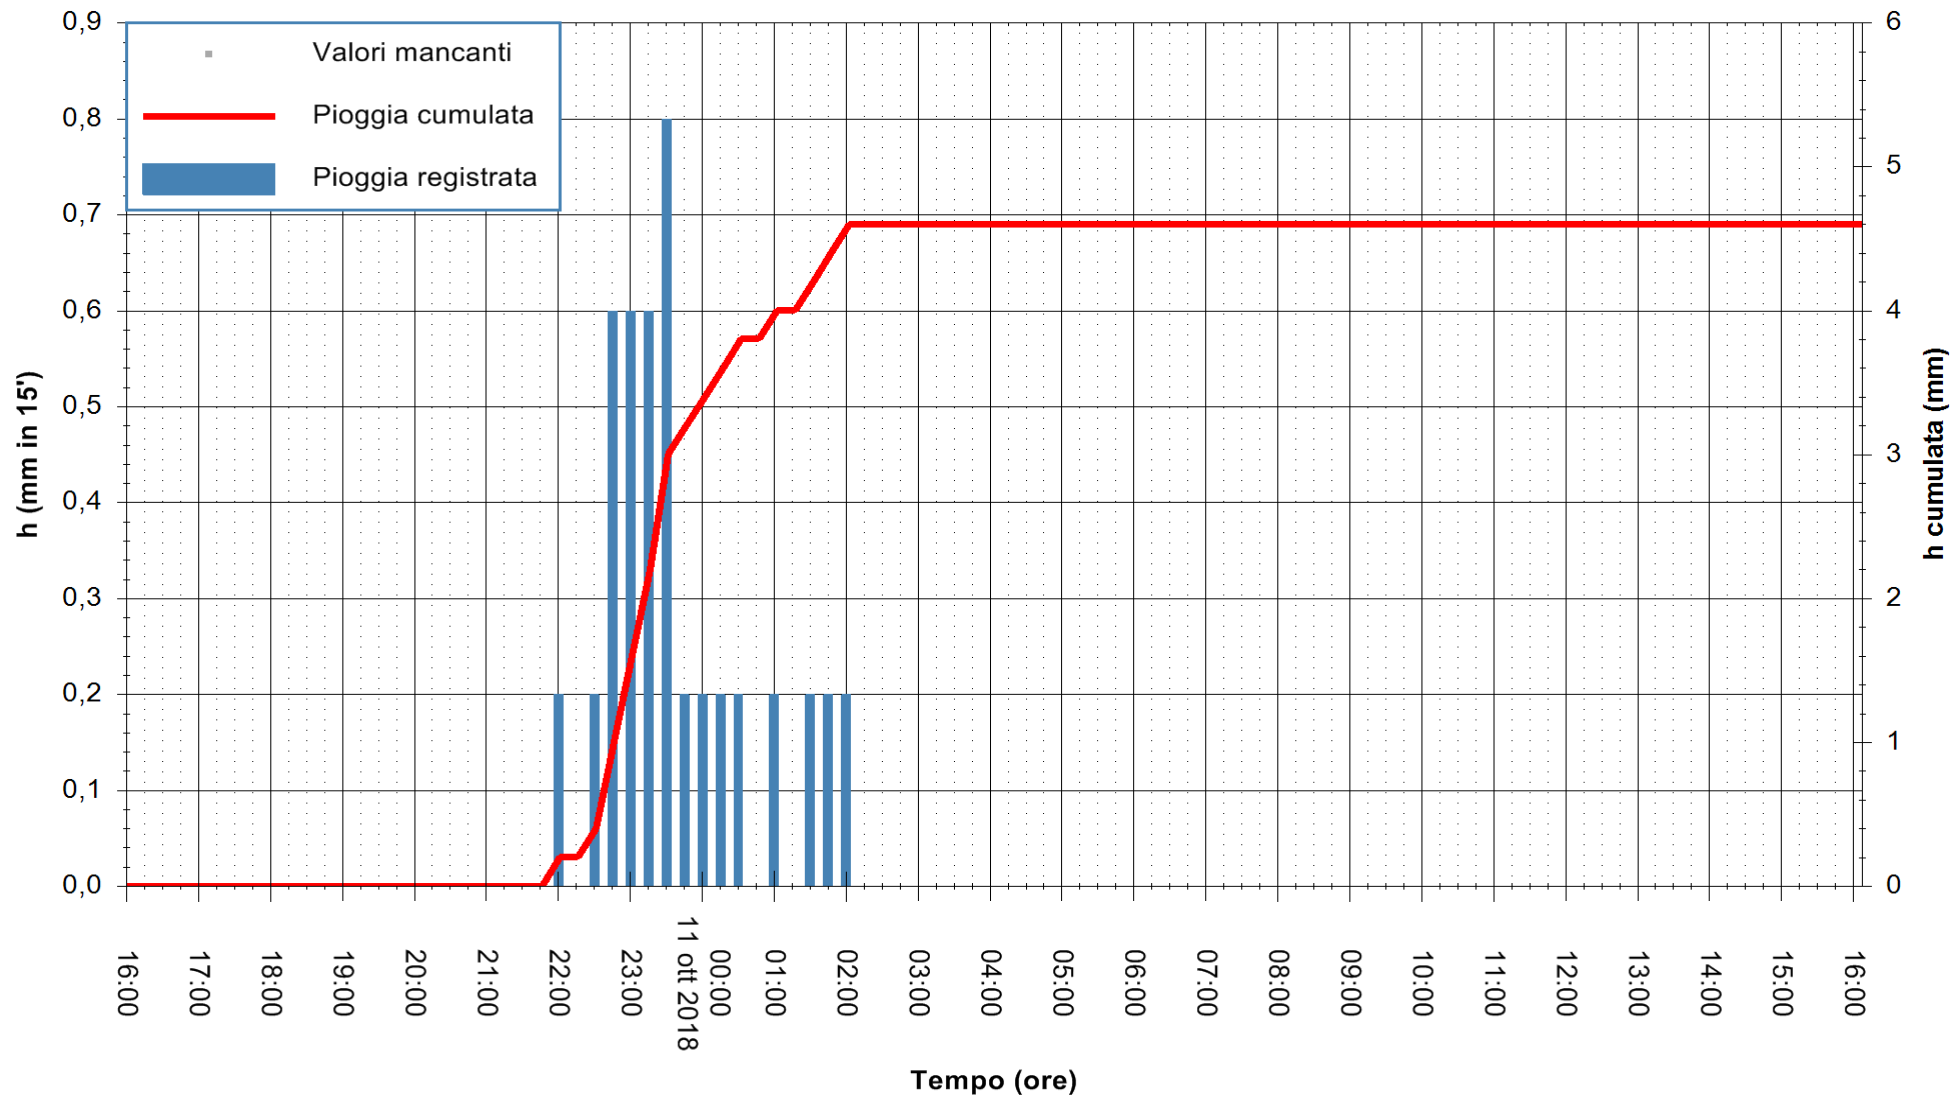

ARPAS
 F.to il Dirigente Responsabile
 Dott. Giuseppe Bianco

REGIONE AUTÒNOMA DE SARDIGNA
 REGIONE AUTONOMA DELLA SARDEGNA

Stazione pluviometrica San Priamo
 Area SAN PRIAMO
 Pioggia registrata nelle ultime 24 ore
 Estrazione dati delle ore 17:17 del 11/10/2018
 Ultimo dato disponibile: 11/10/2018 alle 16:30

ARPAS
 F.to il Dirigente Responsabile
 Dott. Giuseppe Bianco

REGIONE AUTONOMA DE SARDIGNA
 REGIONE AUTONOMA DELLA SARDEGNA

Stazione pluviometrica La Maddalena
 Area PUNTA CHIARA
 Pioggia registrata nelle ultime 24 ore
 Estrazione dati delle ore 17:17 del 11/10/2018
 Ultimo dato disponibile: 11/10/2018 alle 16:30