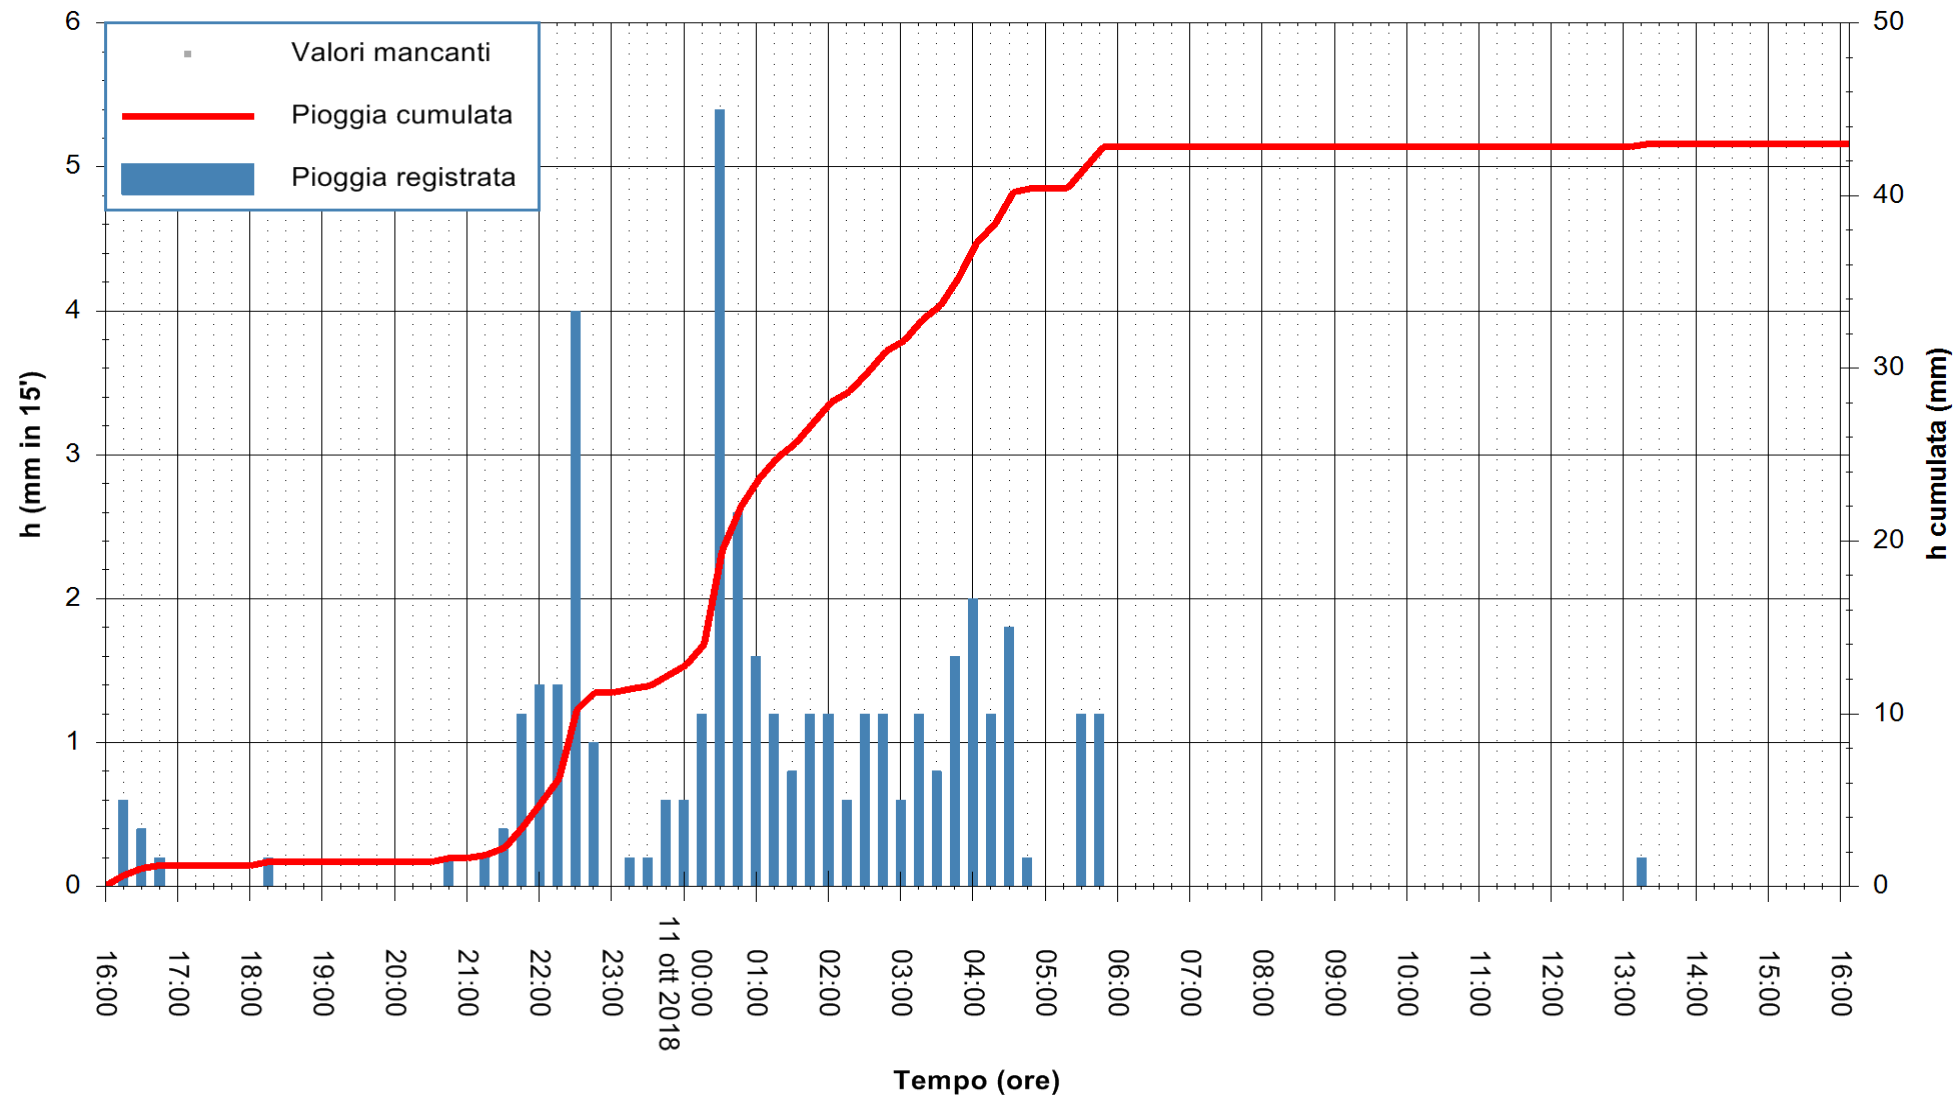

Stazione pluviometrica Oschiri
Area PISCHINAS
Pioggia registrata nelle ultime 24 ore
Estrazione dati delle ore 17:17 del 11/10/2018
Ultimo dato disponibile: 11/10/2018 alle 16:30

ARPAS
F.to il Dirigente Responsabile
Dott. Giuseppe Bianco

REGIONE AUTONOMA DE SARDIGNA
REGIONE AUTONOMA DELLA SARDEGNA

Stazione pluviometrica Fluminimannu a Decimomannu
 Area DECIMOMANNU
 Pioggia registrata nelle ultime 24 ore
 Estrazione dati delle ore 17:17 del 11/10/2018
 Ultimo dato disponibile: 11/10/2018 alle 16:30

ARPAS
 F.to il Dirigente Responsabile
 Dott. Giuseppe Bianco

REGIONE AUTONOMA DE SARDIGNA
 REGIONE AUTONOMA DELLA SARDEGNA

Stazione pluviometrica Senorbi'
 Area SENORBI
 Pioggia registrata nelle ultime 24 ore
 Estrazione dati delle ore 17:17 del 11/10/2018
 Ultimo dato disponibile: 11/10/2018 alle 16:30