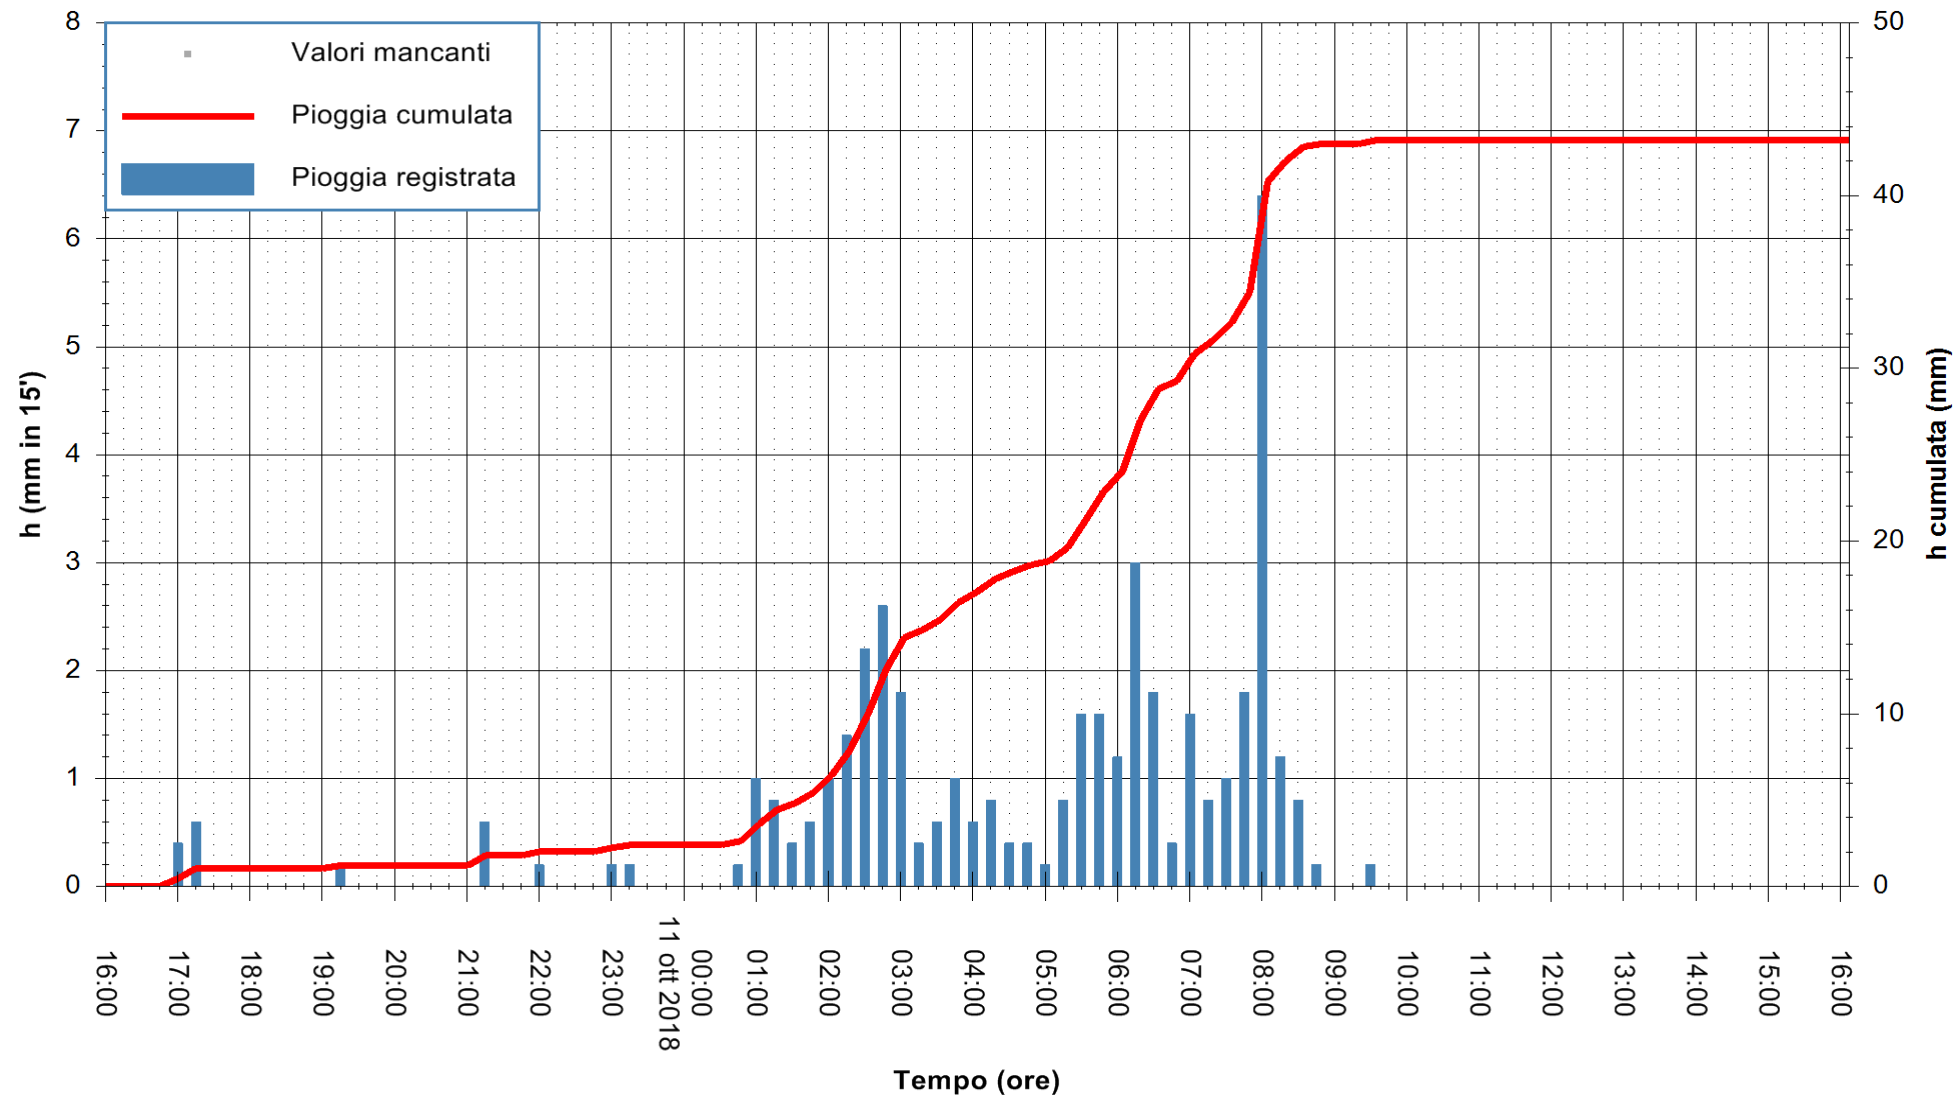

ARPAS
F.to il Dirigente Responsabile
Dott. Giuseppe Bianco

REGIONE AUTÒNOMA DE SARDIGNA
REGIONE AUTONOMA DELLA SARDEGNA

Stazione pluviometrica Paduledda
 Area PADULEDDA
 Pioggia registrata nelle ultime 24 ore
 Estrazione dati delle ore 17:17 del 11/10/2018
 Ultimo dato disponibile: 11/10/2018 alle 16:30