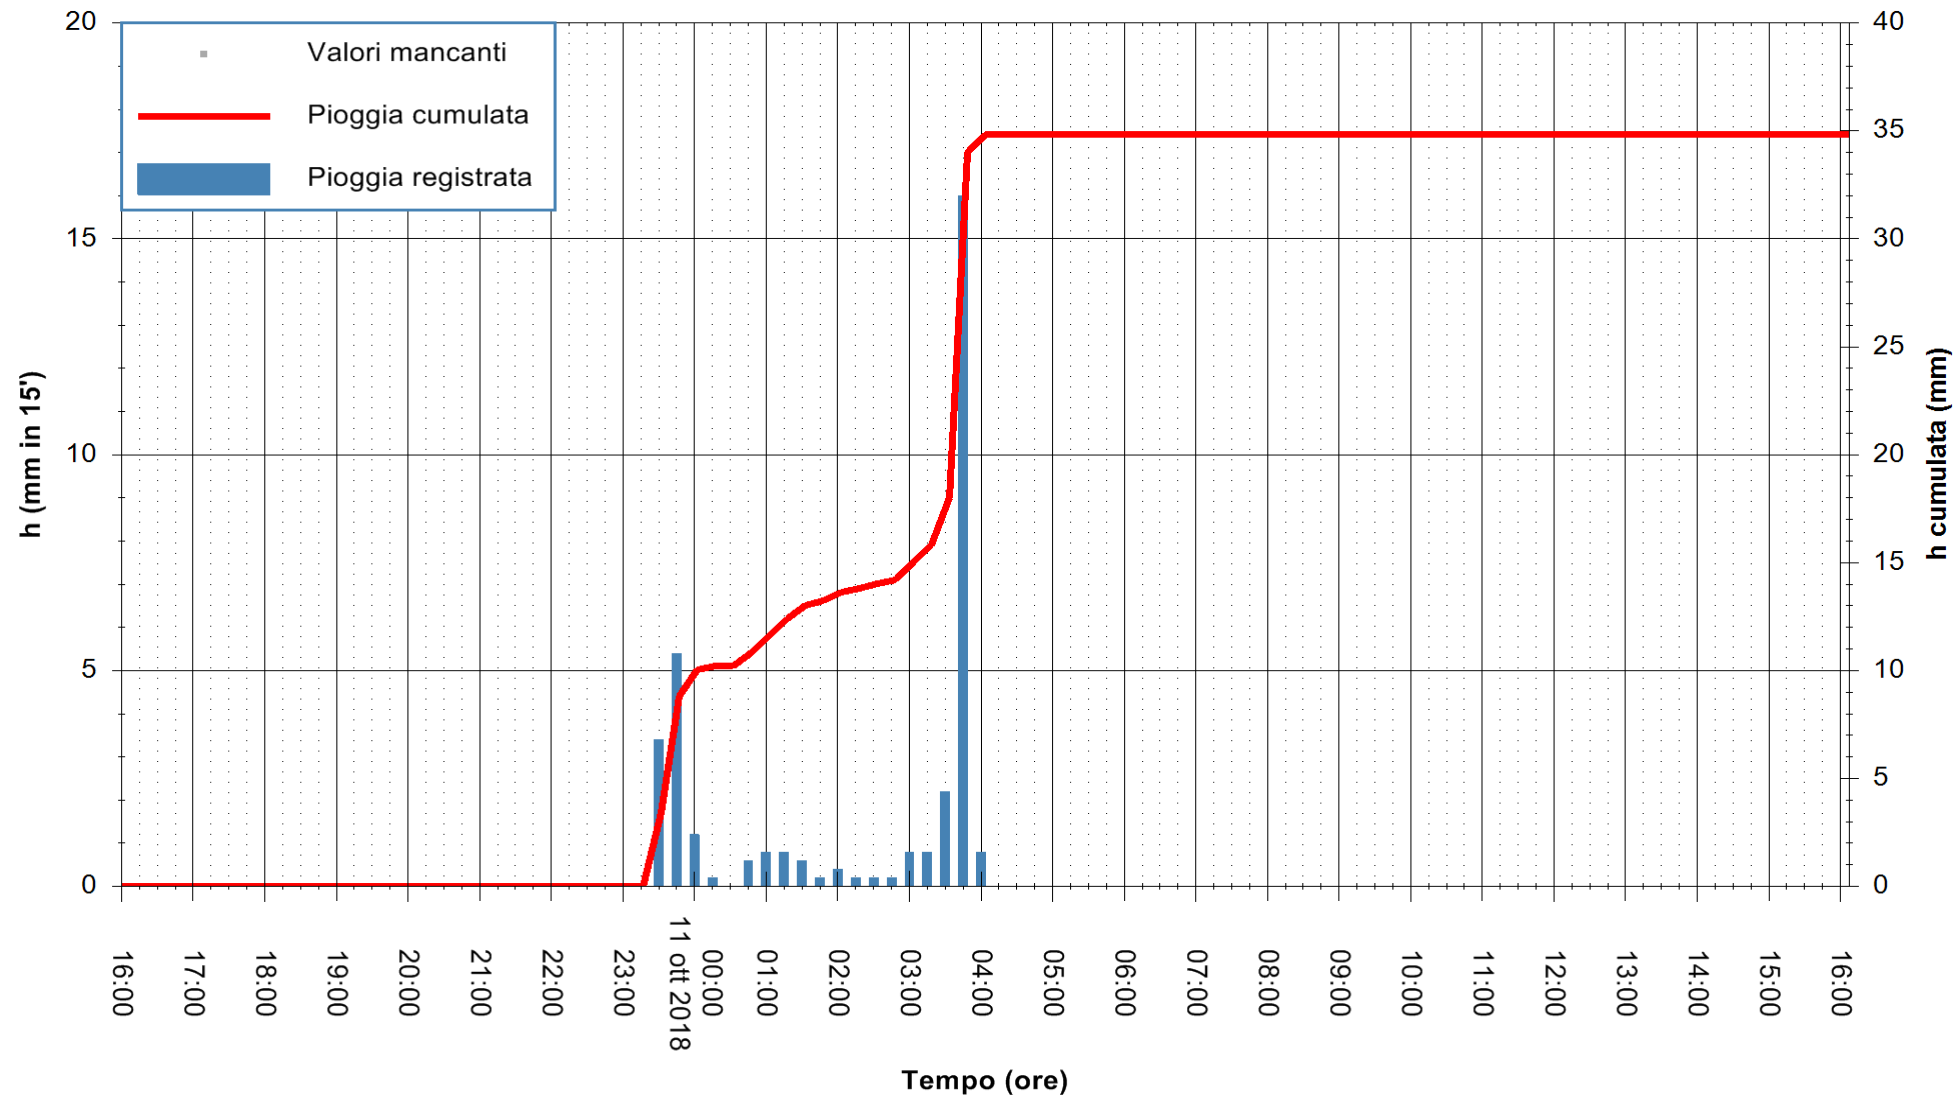

REGIONE AUTONOMA DE SARDIGNA
REGIONE AUTONOMA DELLA SARDEGNA

Stazione pluviometrica Fluminimannu a Decimomannu
 Area DECIMOMANNU
 Pioggia registrata nelle ultime 24 ore
 Estrazione dati delle ore 17:17 del 11/10/2018
 Ultimo dato disponibile: 11/10/2018 alle 16:30

ARPAS
 F.to il Dirigente Responsabile
 Dott. Giuseppe Bianco

REGIONE AUTONOMA DE SARDIGNA
 REGIONE AUTONOMA DELLA SARDEGNA

Stazione pluviometrica Senorbi'
 Area SENORBI
 Pioggia registrata nelle ultime 24 ore
 Estrazione dati delle ore 17:17 del 11/10/2018
 Ultimo dato disponibile: 11/10/2018 alle 16:30

ARPAS
 F.to il Dirigente Responsabile
 Dott. Giuseppe Bianco

REGIONE AUTONOMA DE SARDIGNA
 REGIONE AUTONOMA DELLA SARDEGNA

Stazione pluviometrica Tempo
 Area CUSSEDDU
 Pioggia registrata nelle ultime 24 ore
 Estrazione dati delle ore 17:17 del 11/10/2018
 Ultimo dato disponibile: 11/10/2018 alle 16:30