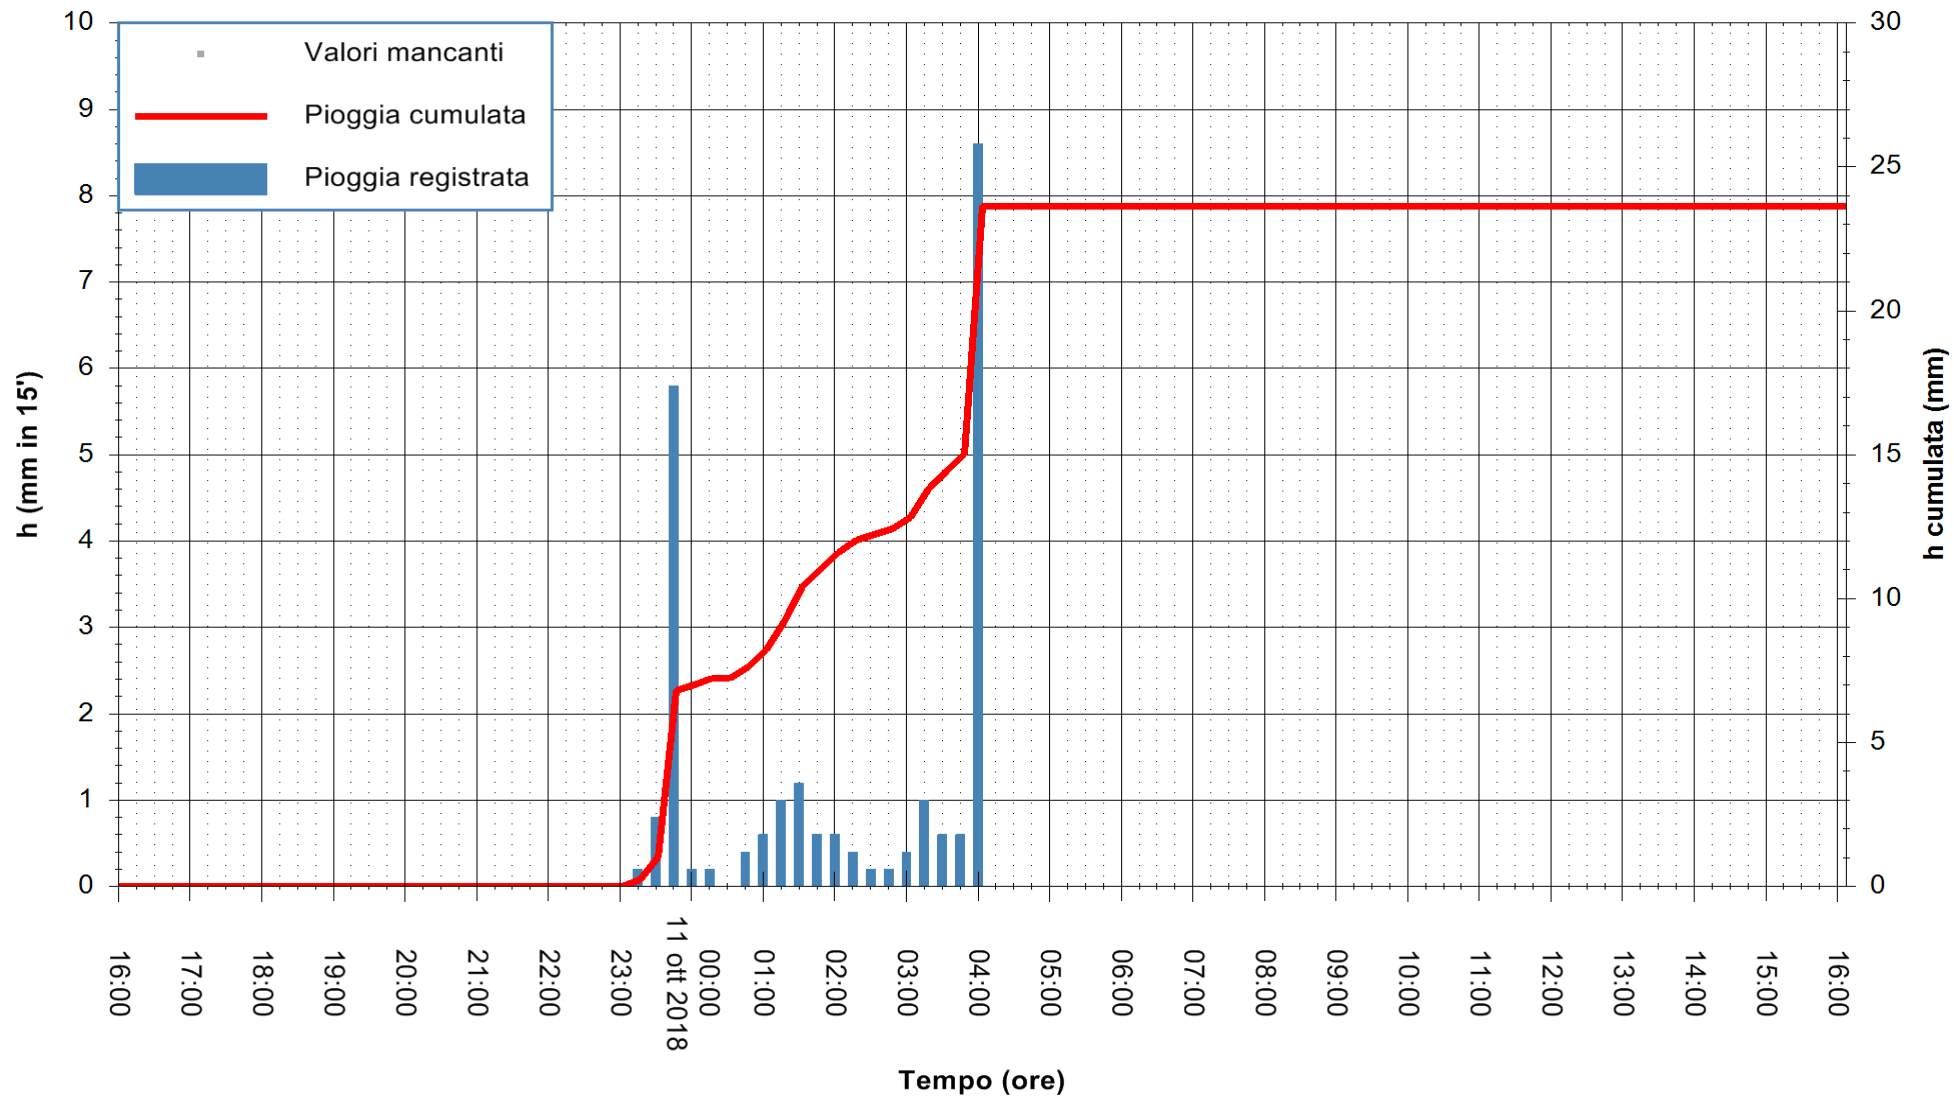

Stazione pluviometrica Oschiri
Area PISCHINAS
Pioggia registrata nelle ultime 24 ore
Estrazione dati delle ore 17:17 del 11/10/2018
Ultimo dato disponibile: 11/10/2018 alle 16:30

ARPAS
F.to il Dirigente Responsabile
Dott. Giuseppe Bianco

REGIONE AUTONOMA DE SARDIGNA
REGIONE AUTONOMA DELLA SARDEGNA

Stazione pluviometrica Fluminimannu a Decimomannu
 Area DECIMOMANNU
 Pioggia registrata nelle ultime 24 ore
 Estrazione dati delle ore 17:17 del 11/10/2018
 Ultimo dato disponibile: 11/10/2018 alle 16:30

ARPAS
 F.to il Dirigente Responsabile
 Dott. Giuseppe Bianco

REGIONE AUTONOMA DE SARDIGNA
 REGIONE AUTONOMA DELLA SARDEGNA

Stazione pluviometrica Senorbi'
 Area SENORBI
 Pioggia registrata nelle ultime 24 ore
 Estrazione dati delle ore 17:17 del 11/10/2018
 Ultimo dato disponibile: 11/10/2018 alle 16:30

ARPAS
 F.to il Dirigente Responsabile
 Dott. Giuseppe Bianco

REGIONE AUTONOMA DE SARDIGNA
 REGIONE AUTONOMA DELLA SARDEGNA

Stazione pluviometrica Tempo
 Area CUSSEDDU
 Pioggia registrata nelle ultime 24 ore
 Estrazione dati delle ore 17:17 del 11/10/2018
 Ultimo dato disponibile: 11/10/2018 alle 16:30