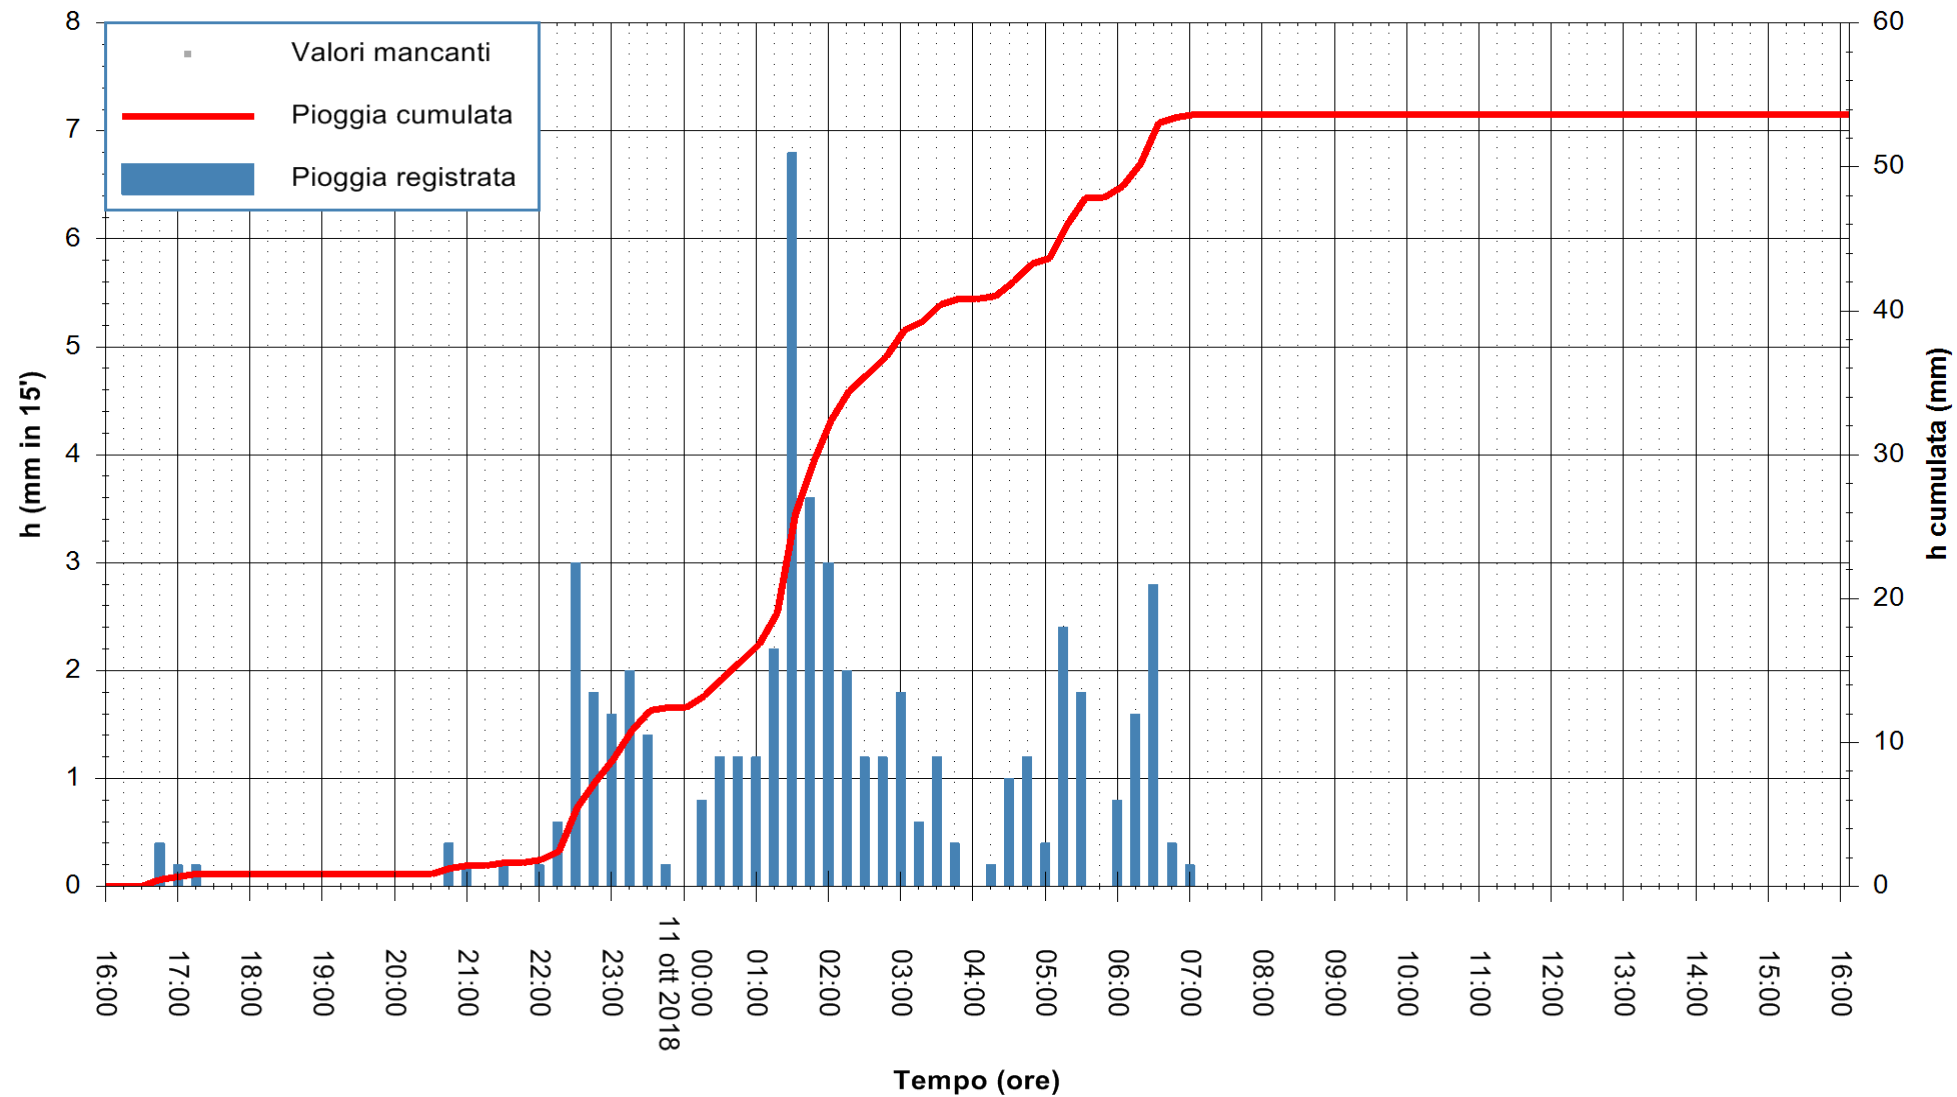

ARPAS
F.to il Dirigente Responsabile
Dott. Giuseppe Bianco

REGIONE AUTÒNOMA DE SARDIGNA
REGIONE AUTONOMA DELLA SARDEGNA

Stazione pluviometrica Paduledda
 Area PADULEDDA
 Pioggia registrata nelle ultime 24 ore
 Estrazione dati delle ore 17:17 del 11/10/2018
 Ultimo dato disponibile: 11/10/2018 alle 16:30