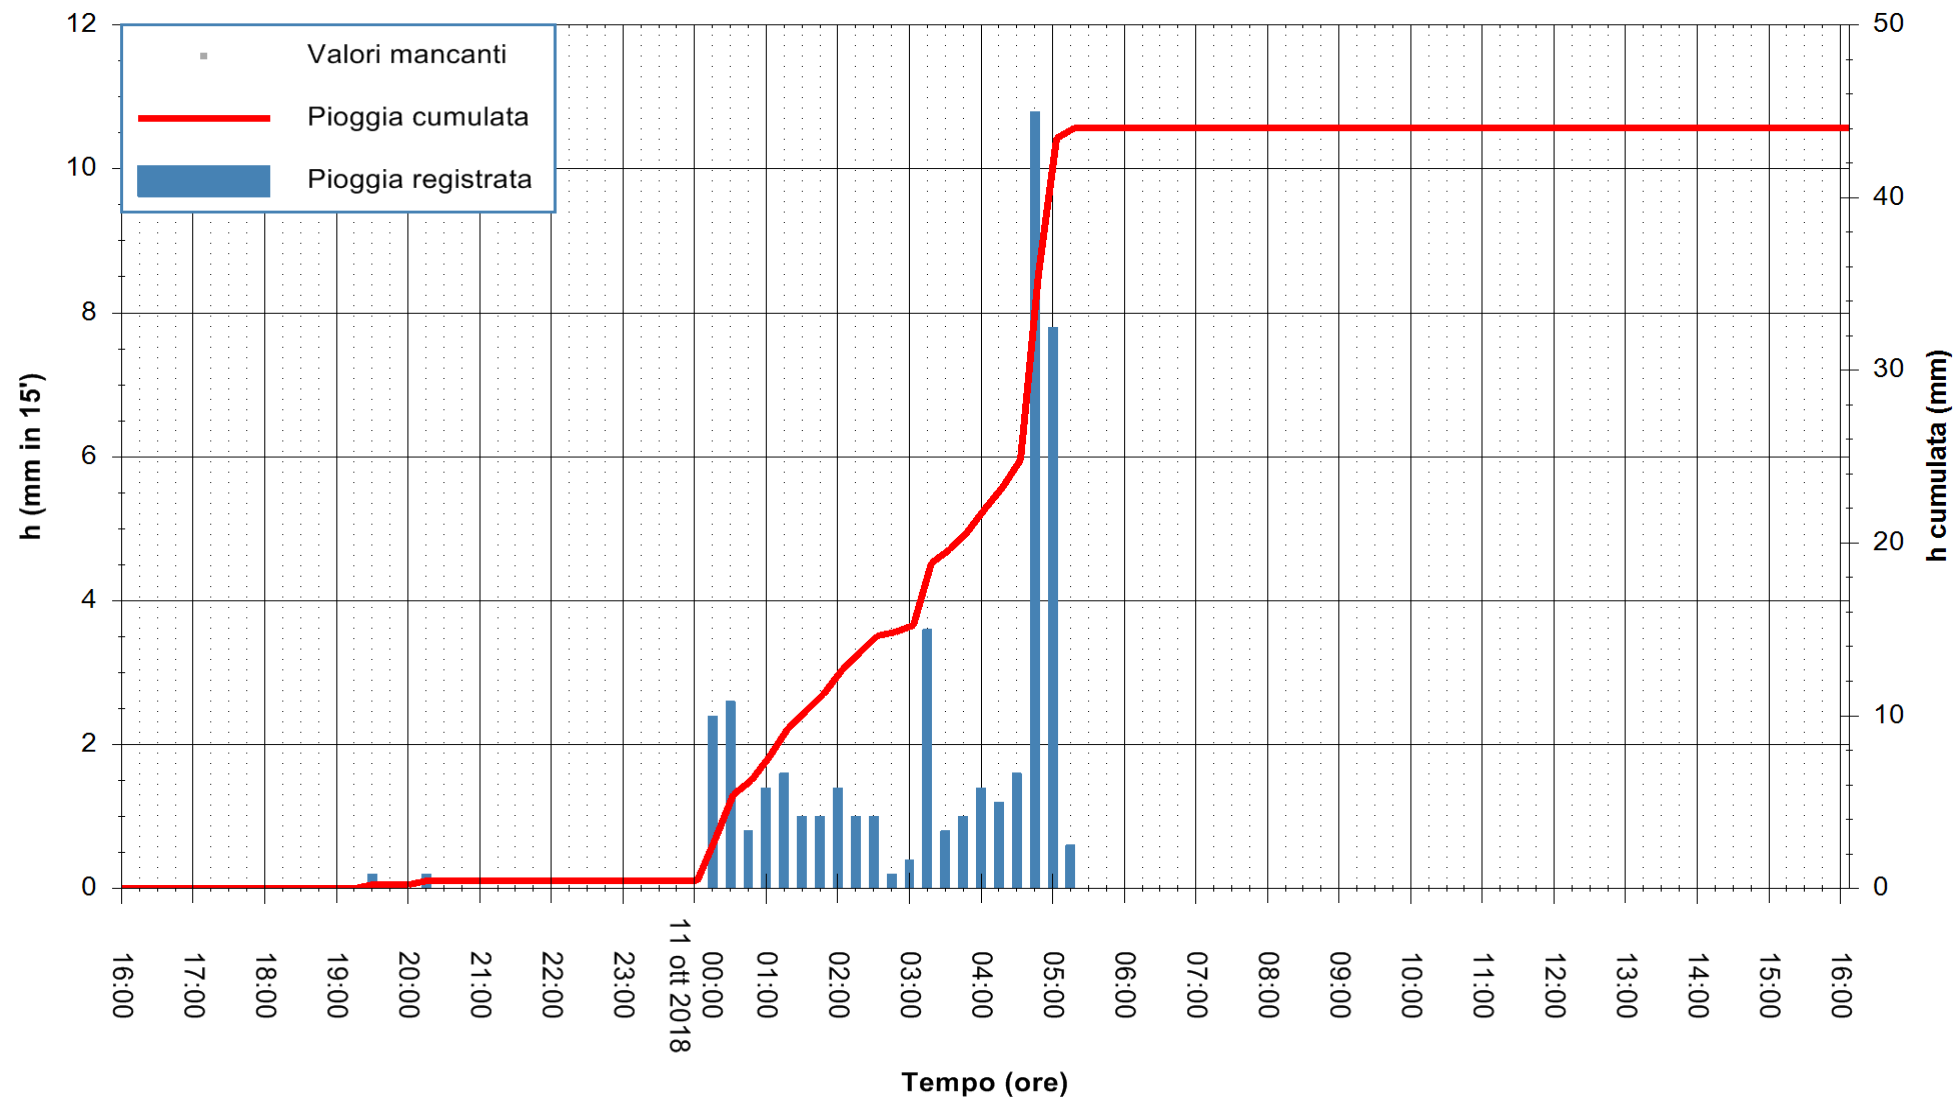

Stazione pluviometrica Oschiri
Area PISCHINAS
Pioggia registrata nelle ultime 24 ore
Estrazione dati delle ore 17:17 del 11/10/2018
Ultimo dato disponibile: 11/10/2018 alle 16:30

ARPAS
F.to il Dirigente Responsabile
Dott. Giuseppe Bianco

REGIONE AUTONOMA DE SARDIGNA
REGIONE AUTONOMA DELLA SARDEGNA

Stazione pluviometrica Fluminimannu a Decimomannu
 Area DECIMOMANNU
 Pioggia registrata nelle ultime 24 ore
 Estrazione dati delle ore 17:17 del 11/10/2018
 Ultimo dato disponibile: 11/10/2018 alle 16:30

ARPAS
 F.to il Dirigente Responsabile
 Dott. Giuseppe Bianco

REGIONE AUTONOMA DE SARDIGNA
 REGIONE AUTONOMA DELLA SARDEGNA

Stazione pluviometrica Senorbi'
 Area SENORBI
 Pioggia registrata nelle ultime 24 ore
 Estrazione dati delle ore 17:17 del 11/10/2018
 Ultimo dato disponibile: 11/10/2018 alle 16:30

ARPAS
 F.to il Dirigente Responsabile
 Dott. Giuseppe Bianco

REGIONE AUTONOMA DE SARDIGNA
 REGIONE AUTONOMA DELLA SARDEGNA

Stazione pluviometrica Tempo
 Area CUSSEDDU
 Pioggia registrata nelle ultime 24 ore
 Estrazione dati delle ore 17:17 del 11/10/2018
 Ultimo dato disponibile: 11/10/2018 alle 16:30