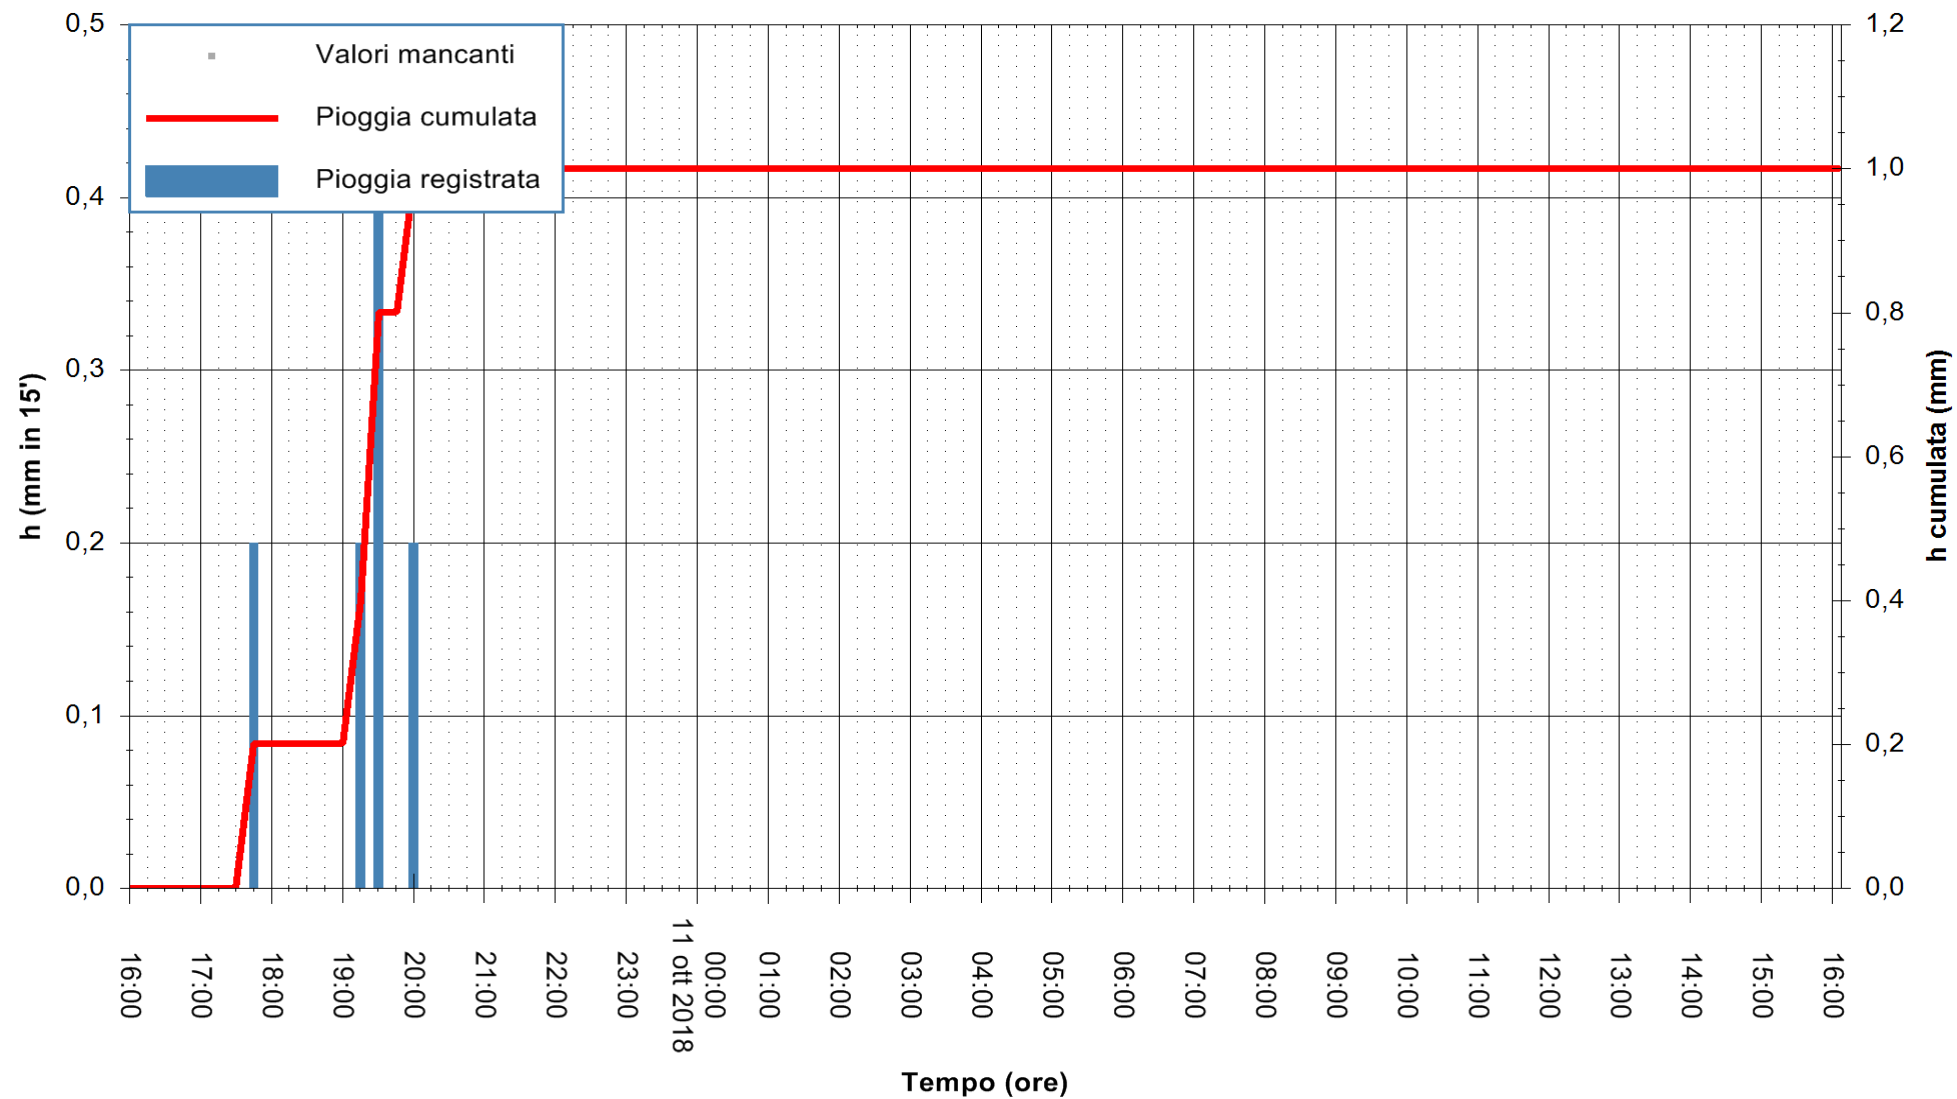

Stazione pluviometrica Tempo
Area CUSSEDDU
Pioggia registrata nelle ultime 24 ore
Estrazione dati delle ore 17:17 del 11/10/2018
Ultimo dato disponibile: 11/10/2018 alle 16:30

ARPAS
F.to il Dirigente Responsabile
Dott. Giuseppe Bianco

REGIONE AUTÒNOMA DE SARDIGNA
REGIONE AUTONOMA DELLA SARDEGNA