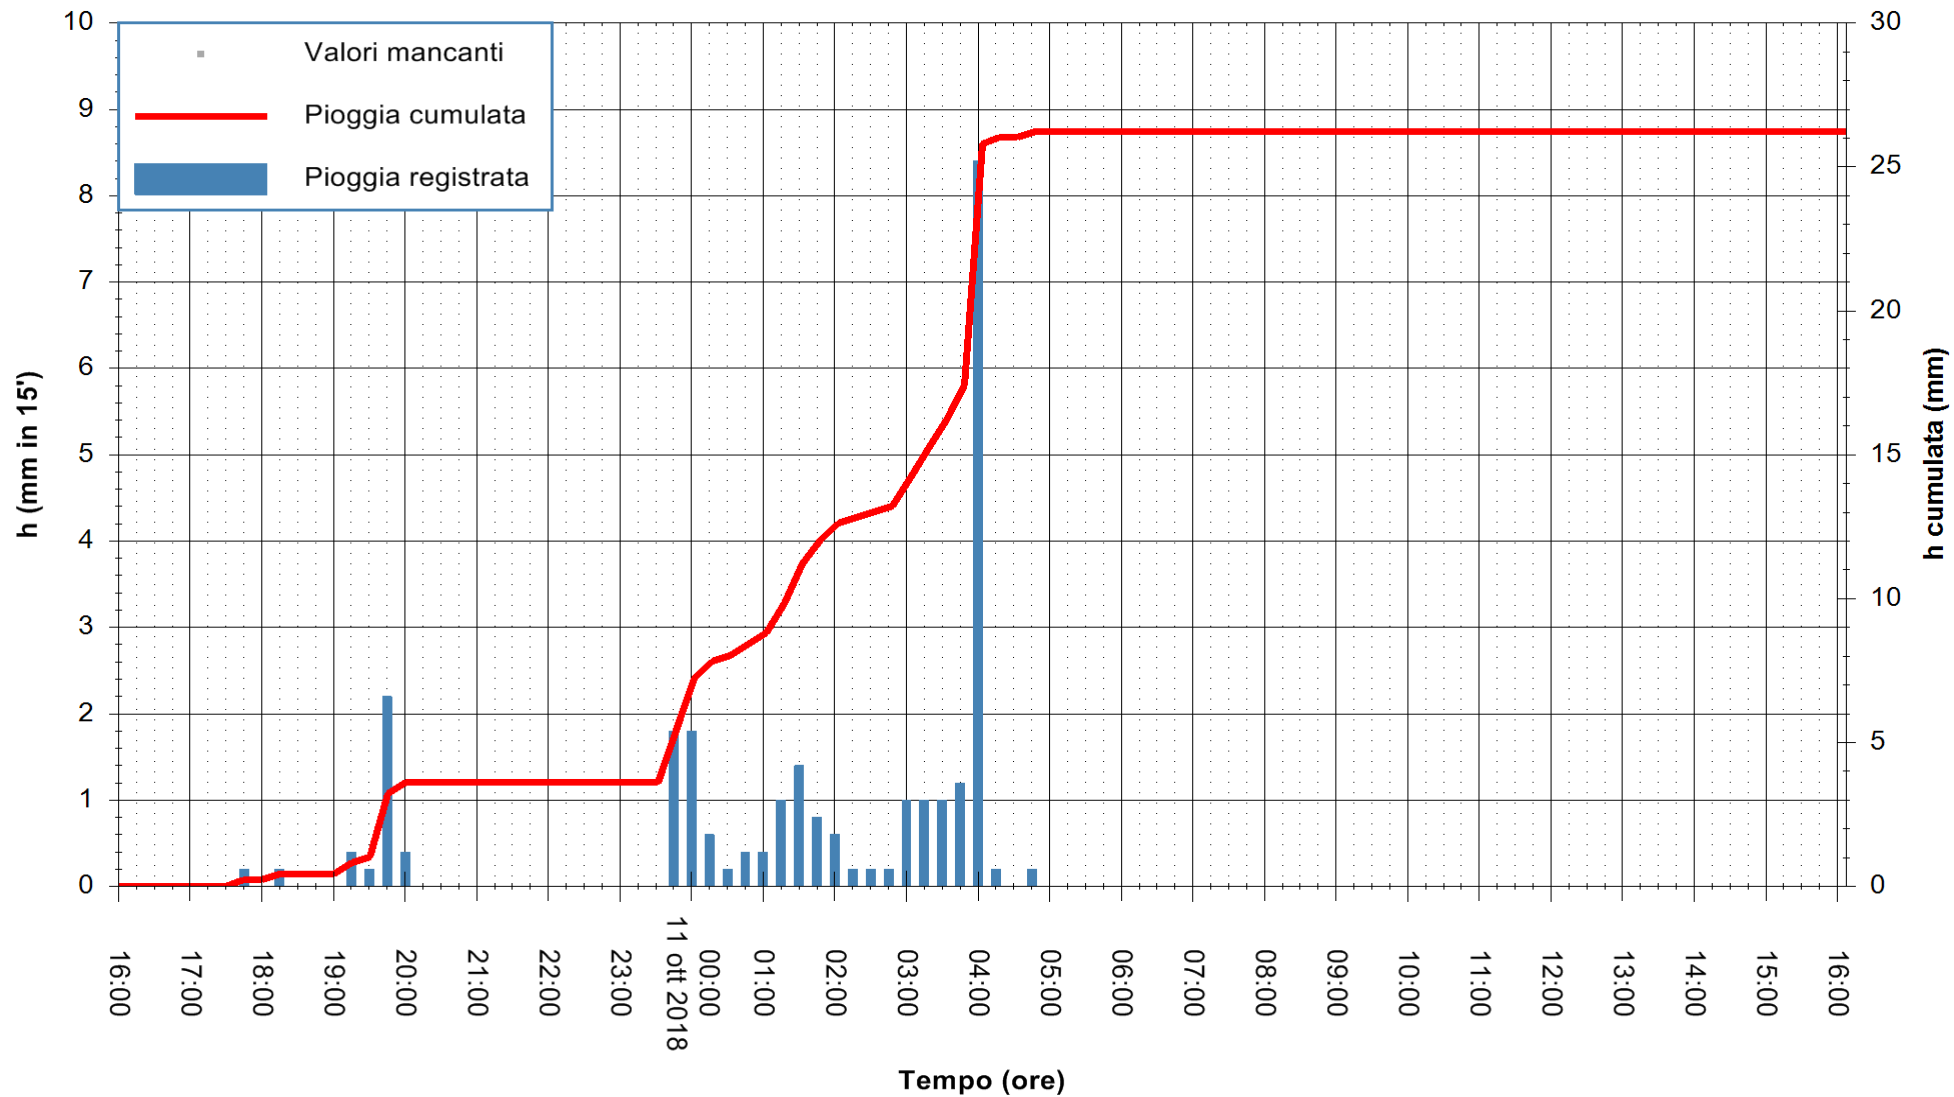

ARPAS
 F.to il Dirigente Responsabile
 Dott. Giuseppe Bianco

REGIONE AUTONOMA DE SARDIGNA
 REGIONE AUTONOMA DELLA SARDEGNA

Stazione pluviometrica Tempo
 Area CUSSEDDU
 Pioggia registrata nelle ultime 24 ore
 Estrazione dati delle ore 17:17 del 11/10/2018
 Ultimo dato disponibile: 11/10/2018 alle 16:30

ARPAS
 F.to il Dirigente Responsabile
 Dott. Giuseppe Bianco

REGIONE AUTÒNOMA DE SARDIGNA
 REGIONE AUTONOMA DELLA SARDEGNA

Stazione pluviometrica Pianu
Area PIANU 15
Pioggia registrata nelle ultime 24 ore
Estrazione dati delle ore 17:17 del 11/10/2018
Ultimo dato disponibile: 11/10/2018 alle 16:30