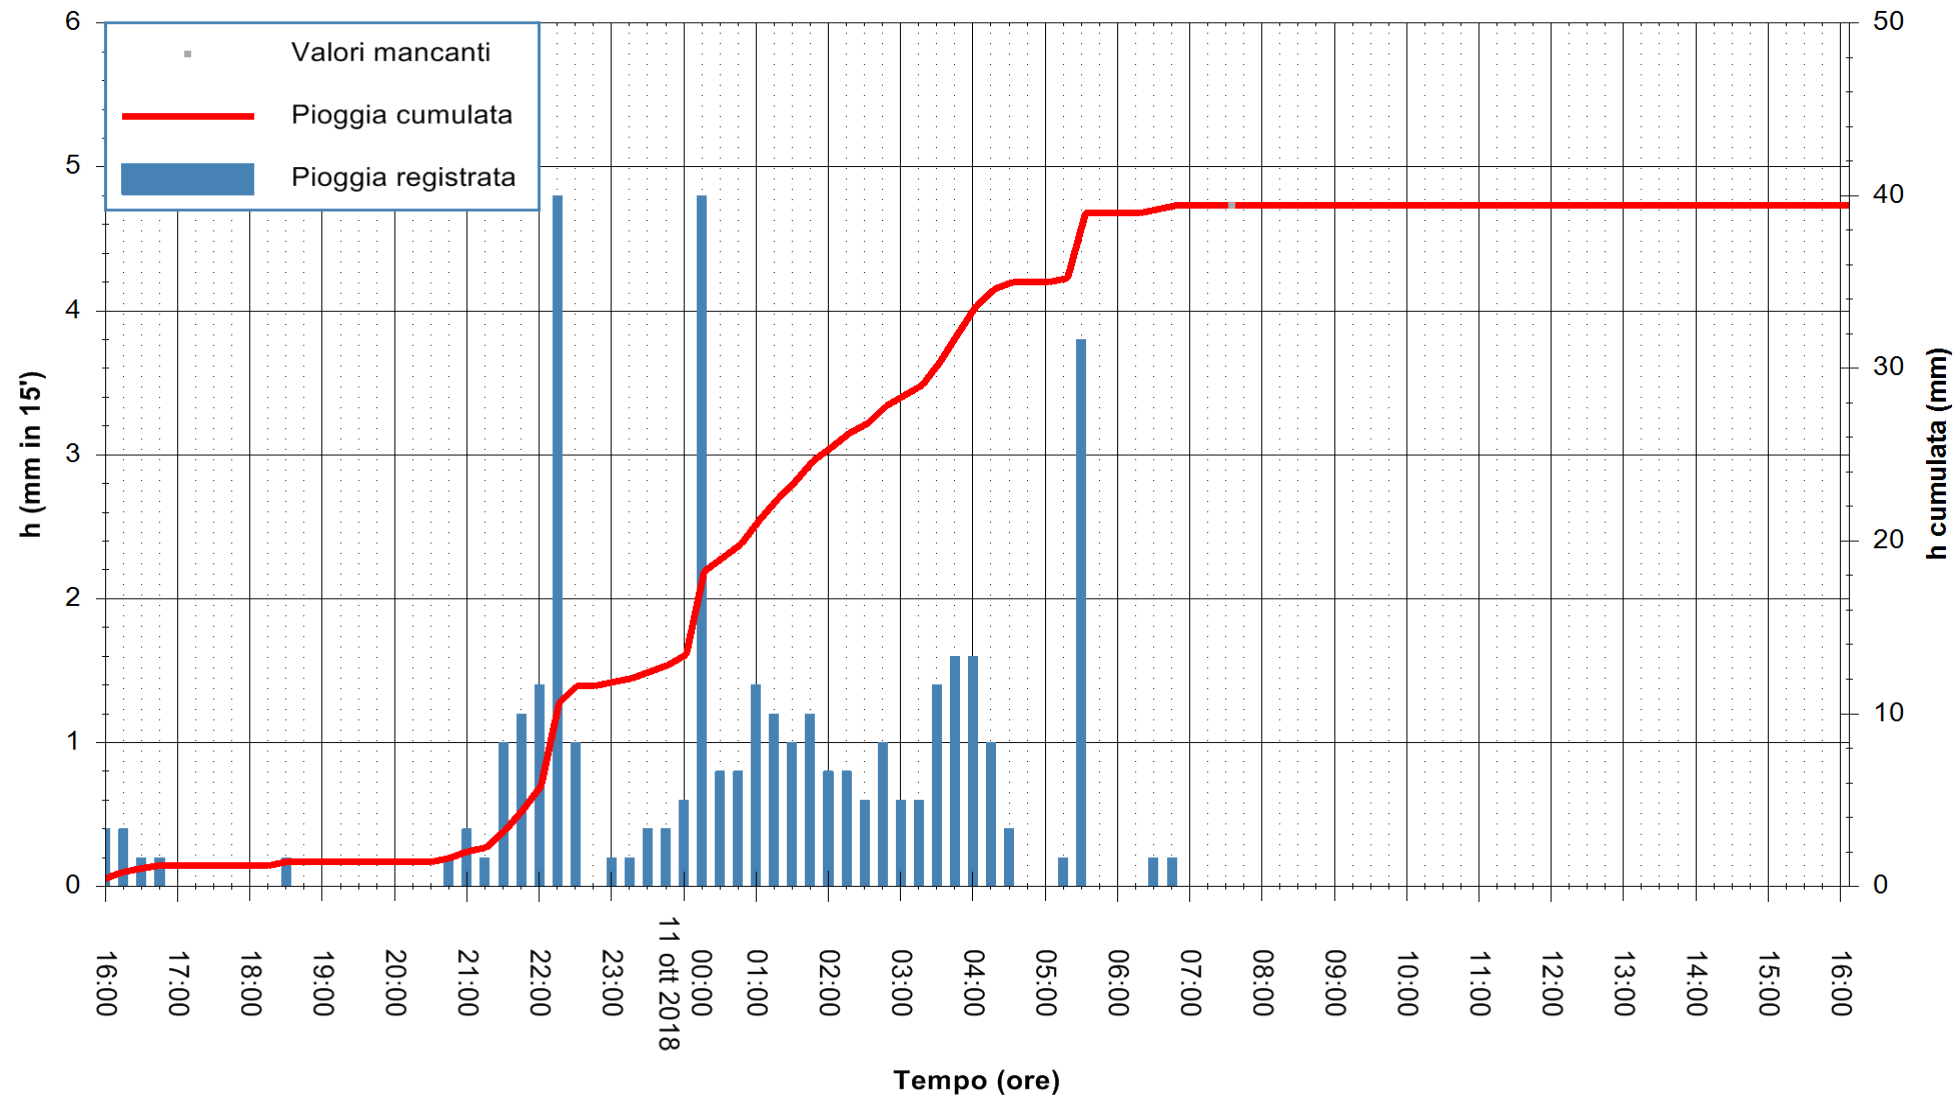

Stazione pluviometrica Oschiri
Area PISCHINAS
Pioggia registrata nelle ultime 24 ore
Estrazione dati delle ore 17:17 del 11/10/2018
Ultimo dato disponibile: 11/10/2018 alle 16:30

ARPAS
F.to il Dirigente Responsabile
Dott. Giuseppe Bianco

REGIONE AUTONOMA DE SARDIGNA
REGIONE AUTONOMA DELLA SARDEGNA

Stazione pluviometrica Fluminimannu a Decimomannu
 Area DECIMOMANNU
 Pioggia registrata nelle ultime 24 ore
 Estrazione dati delle ore 17:17 del 11/10/2018
 Ultimo dato disponibile: 11/10/2018 alle 16:30

ARPAS
 F.to il Dirigente Responsabile
 Dott. Giuseppe Bianco

REGIONE AUTONOMA DE SARDIGNA
 REGIONE AUTONOMA DELLA SARDEGNA

Stazione pluviometrica Senorbi'
 Area SENORBI
 Pioggia registrata nelle ultime 24 ore
 Estrazione dati delle ore 17:17 del 11/10/2018
 Ultimo dato disponibile: 11/10/2018 alle 16:30