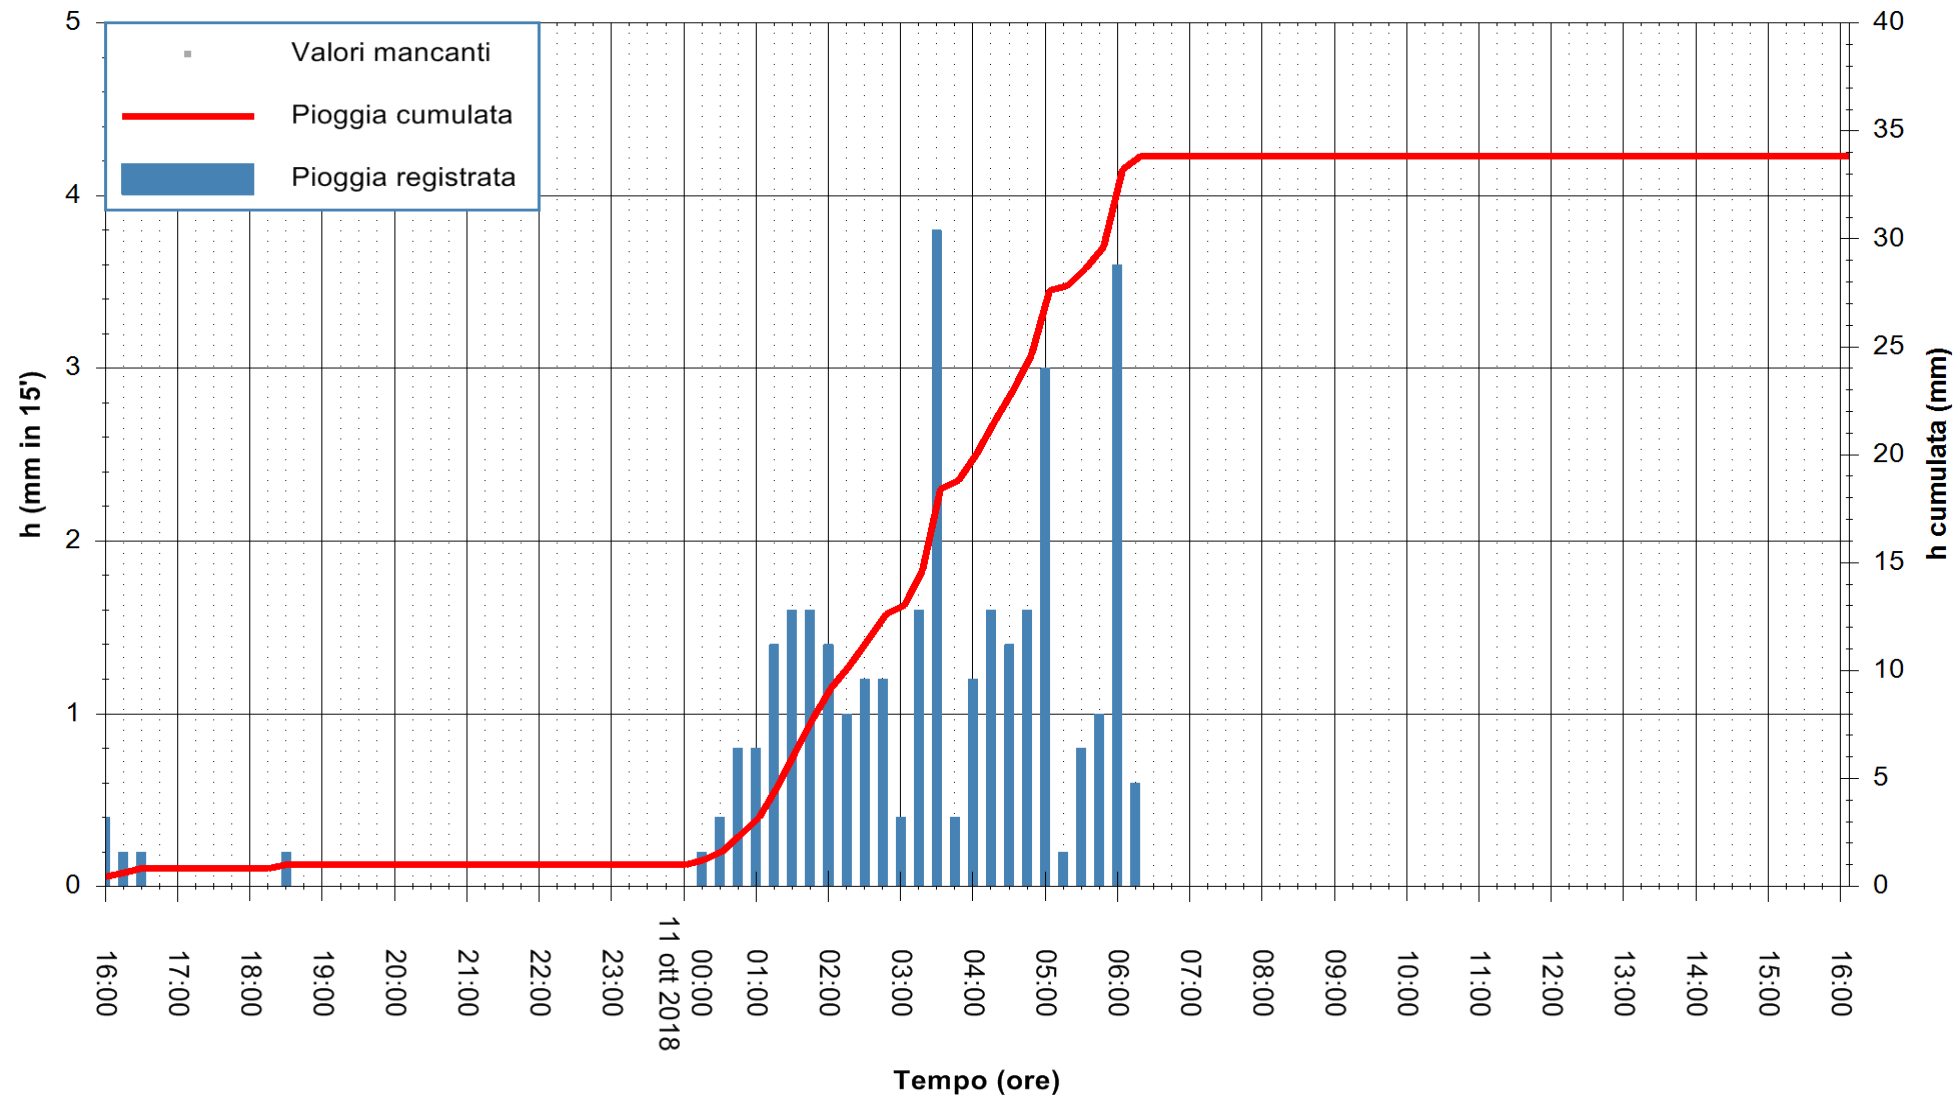

Stazione pluviometrica Oschiri
Area PISCHINAS
Pioggia registrata nelle ultime 24 ore
Estrazione dati delle ore 17:17 del 11/10/2018
Ultimo dato disponibile: 11/10/2018 alle 16:30

ARPAS
F.to il Dirigente Responsabile
Dott. Giuseppe Bianco

REGIONE AUTONOMA DE SARDIGNA
REGIONE AUTONOMA DELLA SARDEGNA

Stazione pluviometrica Fluminimannu a Decimomannu
 Area DECIMOMANNU
 Pioggia registrata nelle ultime 24 ore
 Estrazione dati delle ore 17:17 del 11/10/2018
 Ultimo dato disponibile: 11/10/2018 alle 16:30

ARPAS
 F.to il Dirigente Responsabile
 Dott. Giuseppe Bianco

REGIONE AUTONOMA DE SARDIGNA
 REGIONE AUTONOMA DELLA SARDEGNA

Stazione pluviometrica Senorbi'
 Area SENORBI
 Pioggia registrata nelle ultime 24 ore
 Estrazione dati delle ore 17:17 del 11/10/2018
 Ultimo dato disponibile: 11/10/2018 alle 16:30