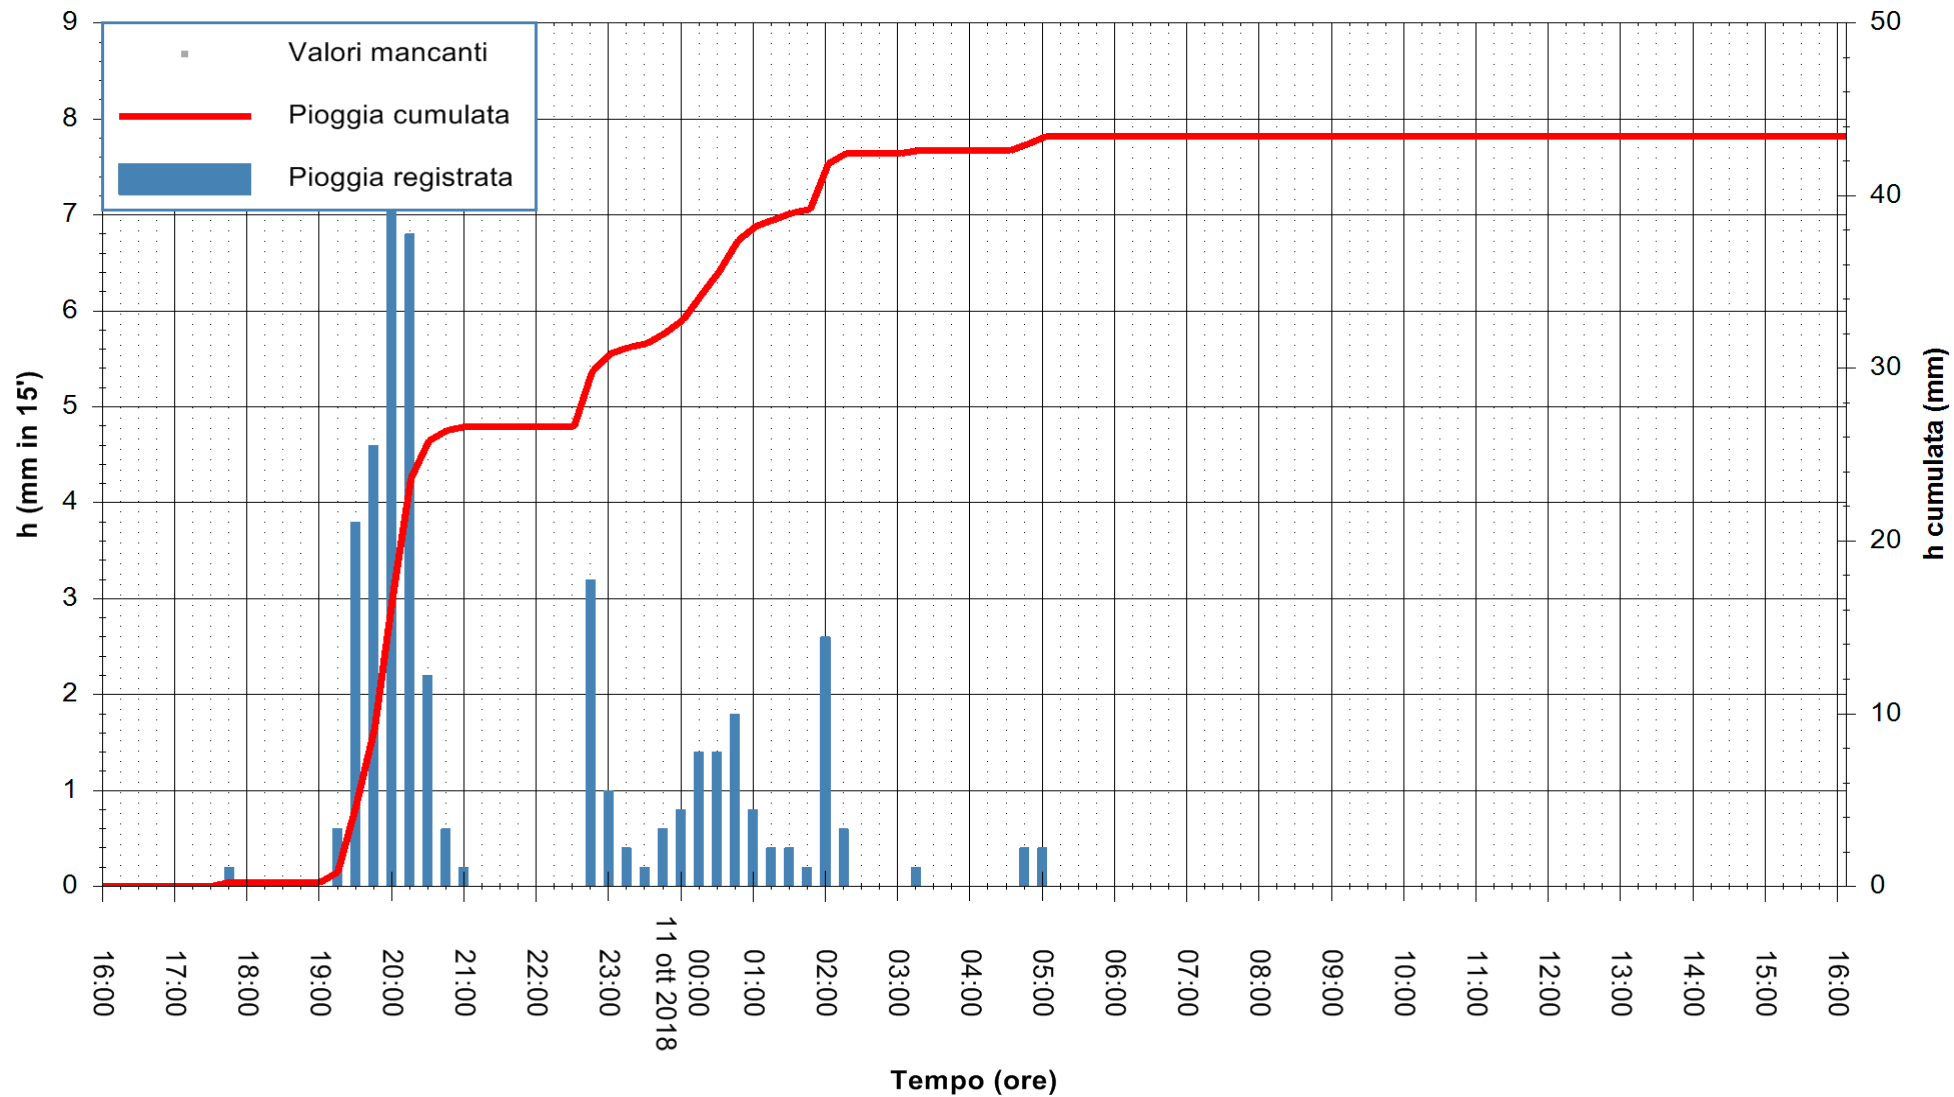

ARPAS
F.to il Dirigente Responsabile
Dott. Giuseppe Bianco

REGIONE AUTÒNOMA DE SARDIGNA
REGIONE AUTONOMA DELLA SARDEGNA

Stazione pluviometrica Paduledda
 Area PADULEDDA
 Pioggia registrata nelle ultime 24 ore
 Estrazione dati delle ore 17:17 del 11/10/2018
 Ultimo dato disponibile: 11/10/2018 alle 16:30