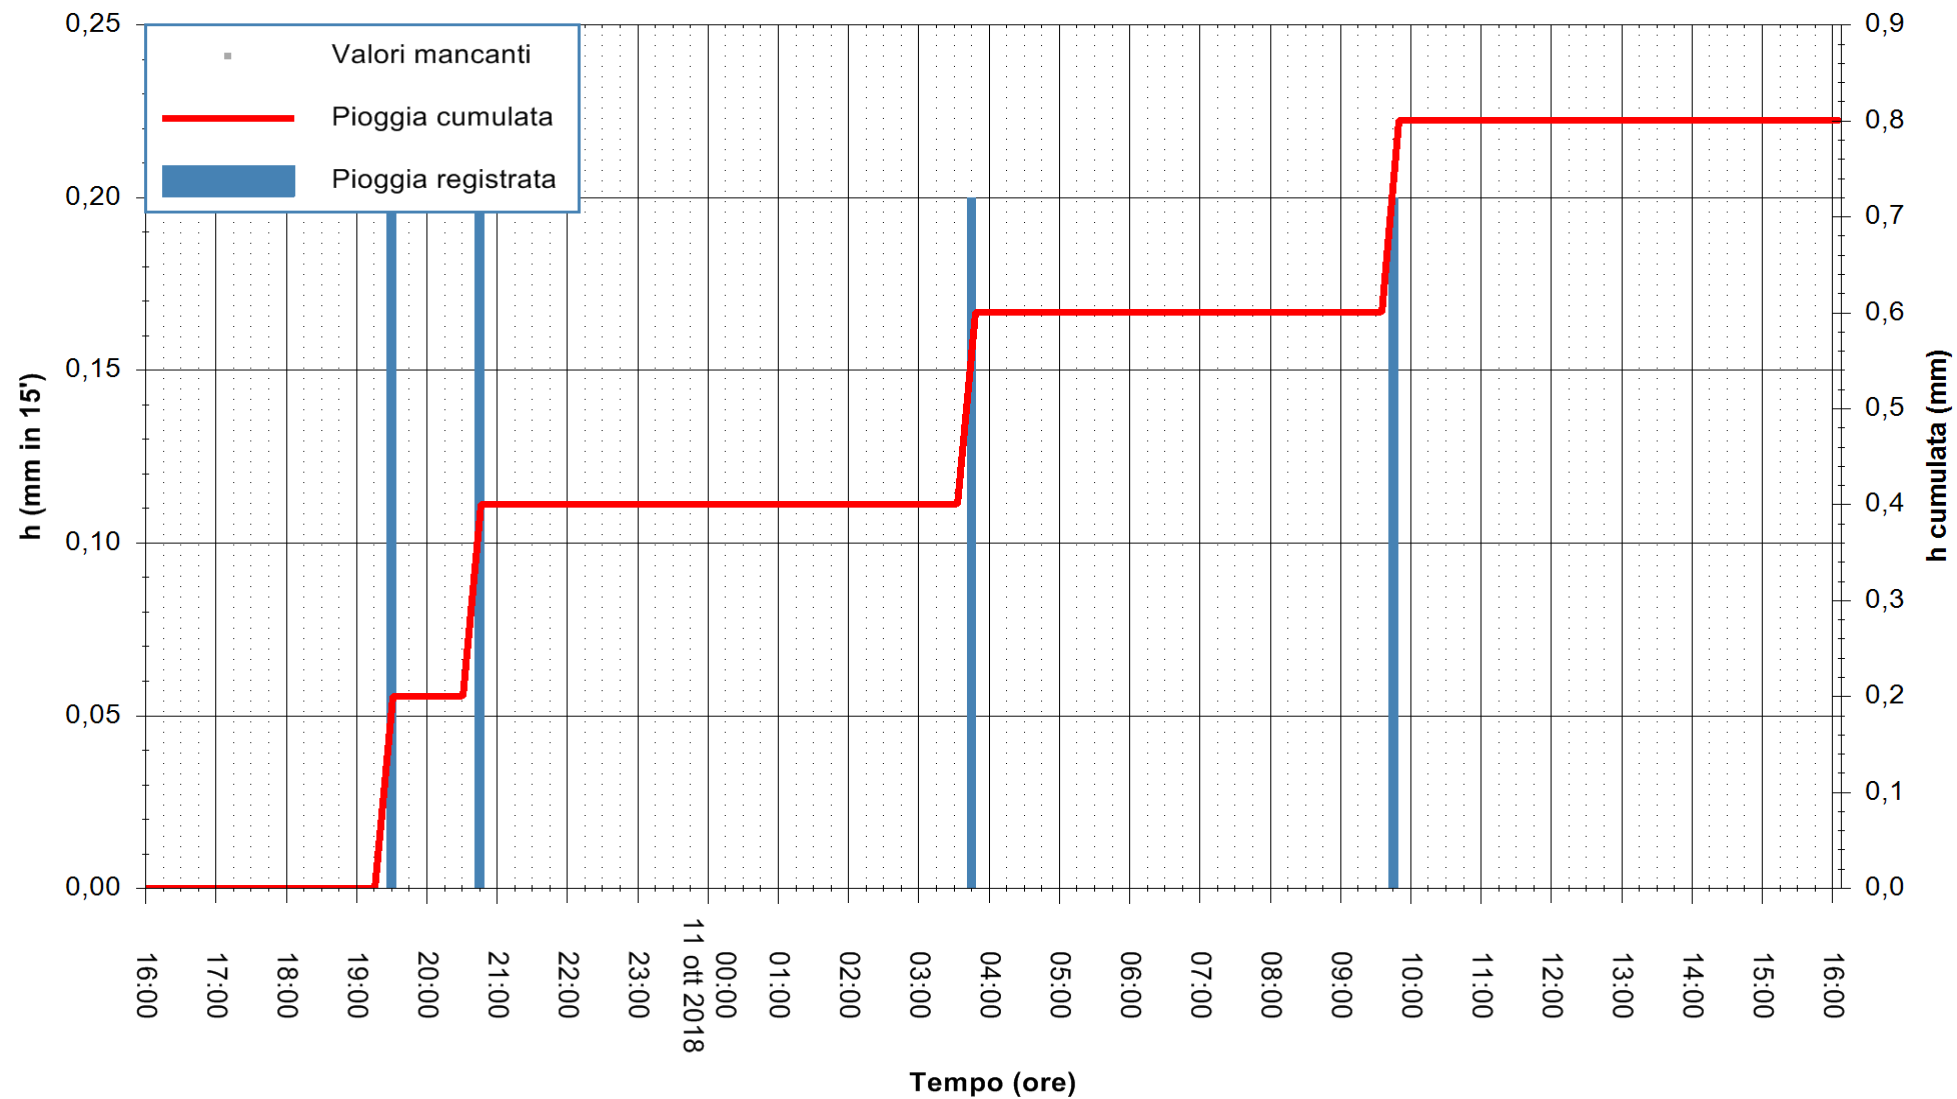

ARPAS
 F.to il Dirigente Responsabile
 Dott. Giuseppe Bianco

REGIONE AUTONOMA DE SARDIGNA
 REGIONE AUTONOMA DELLA SARDEGNA

Stazione pluviometrica La Maddalena
 Area PUNTA CHIARA
 Pioggia registrata nelle ultime 24 ore
 Estrazione dati delle ore 17:17 del 11/10/2018
 Ultimo dato disponibile: 11/10/2018 alle 16:30