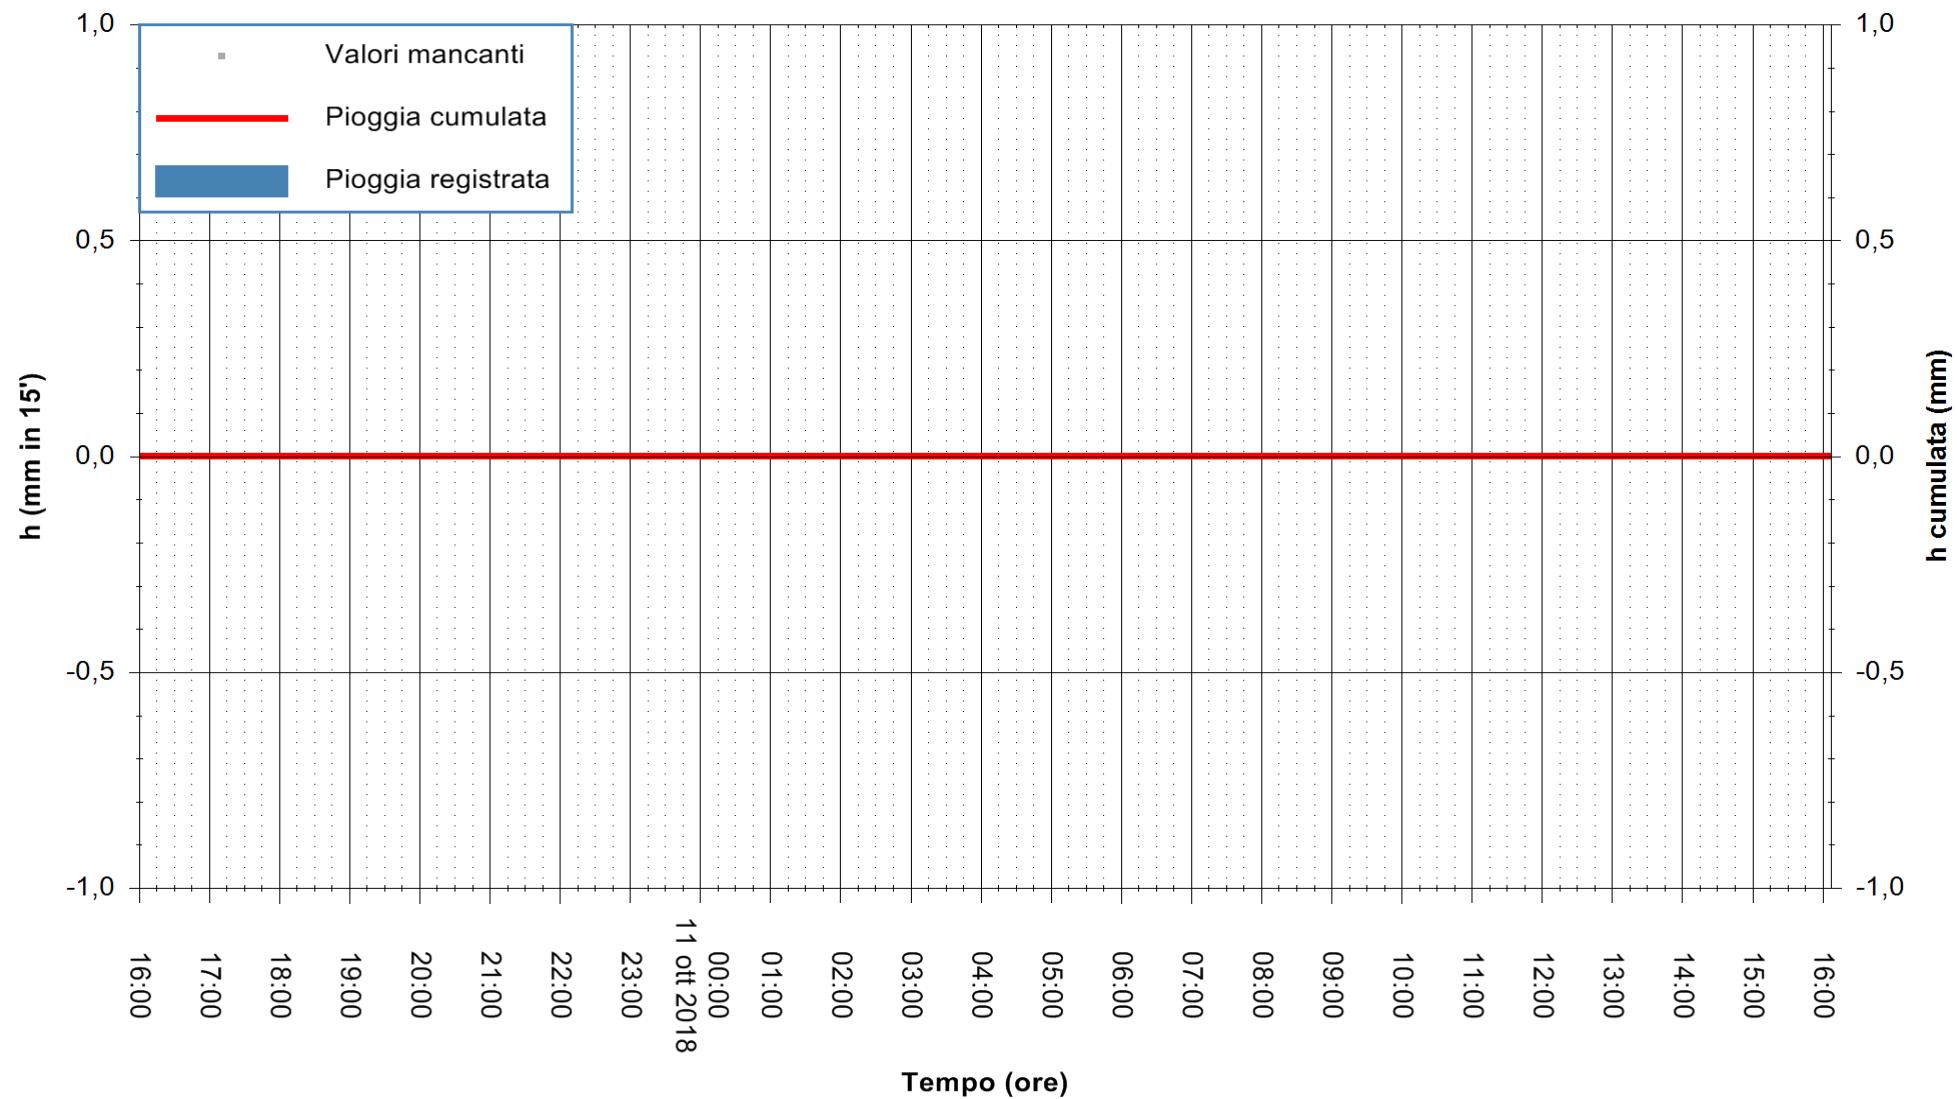

Stazione pluviometrica Pianu
Area PIANU 15
Pioggia registrata nelle ultime 24 ore
Estrazione dati delle ore 17:17 del 11/10/2018
Ultimo dato disponibile: 11/10/2018 alle 16:30

ARPAS
F.to il Dirigente Responsabile
Dott. Giuseppe Bianco

REGIONE AUTÒNOMA DE SARDIGNA
REGIONE AUTONOMA DELLA SARDEGNA