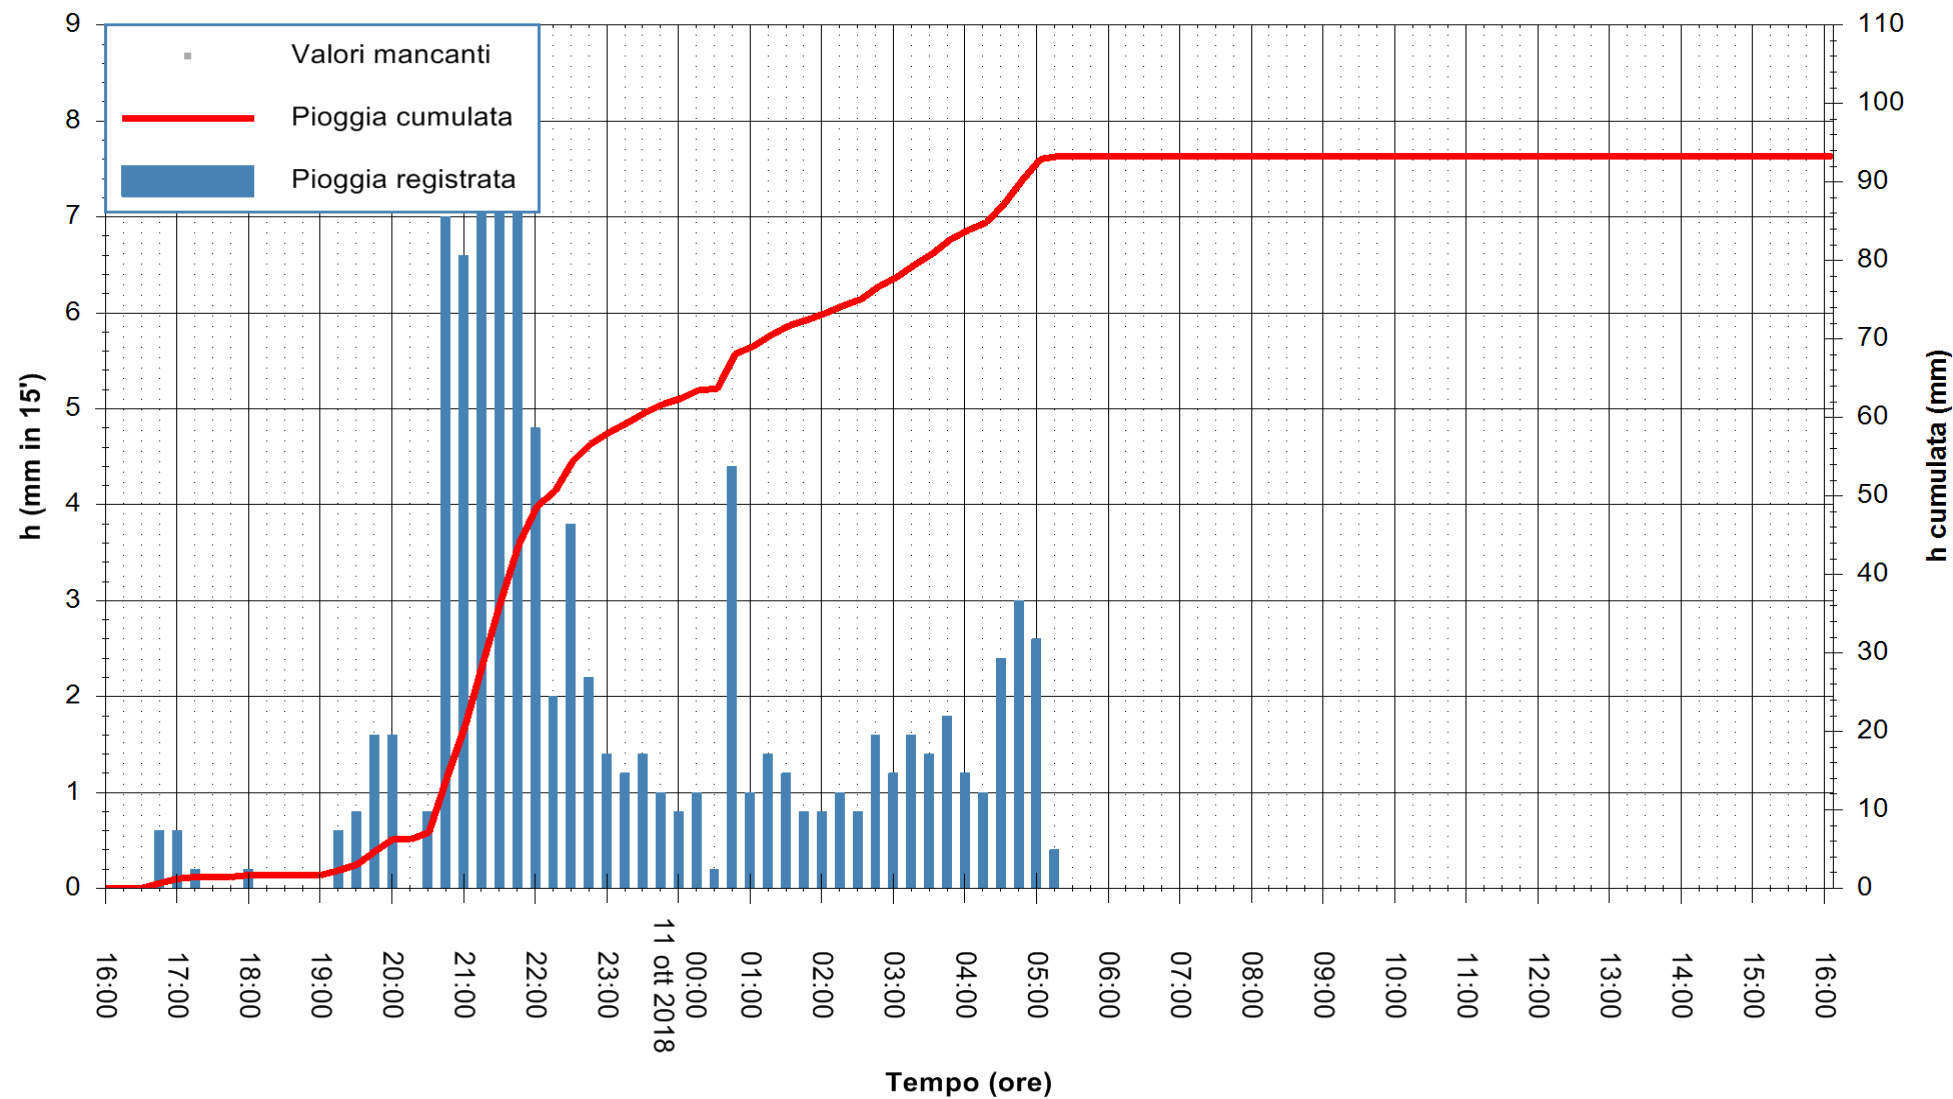

ARPAS
F.to il Dirigente Responsabile
Dott. Giuseppe Bianco

REGIONE AUTÒNOMA DE SARDIGNA
REGIONE AUTONOMA DELLA SARDEGNA

Stazione pluviometrica Paduledda
 Area PADULEDDA
 Pioggia registrata nelle ultime 24 ore
 Estrazione dati delle ore 17:17 del 11/10/2018
 Ultimo dato disponibile: 11/10/2018 alle 16:30