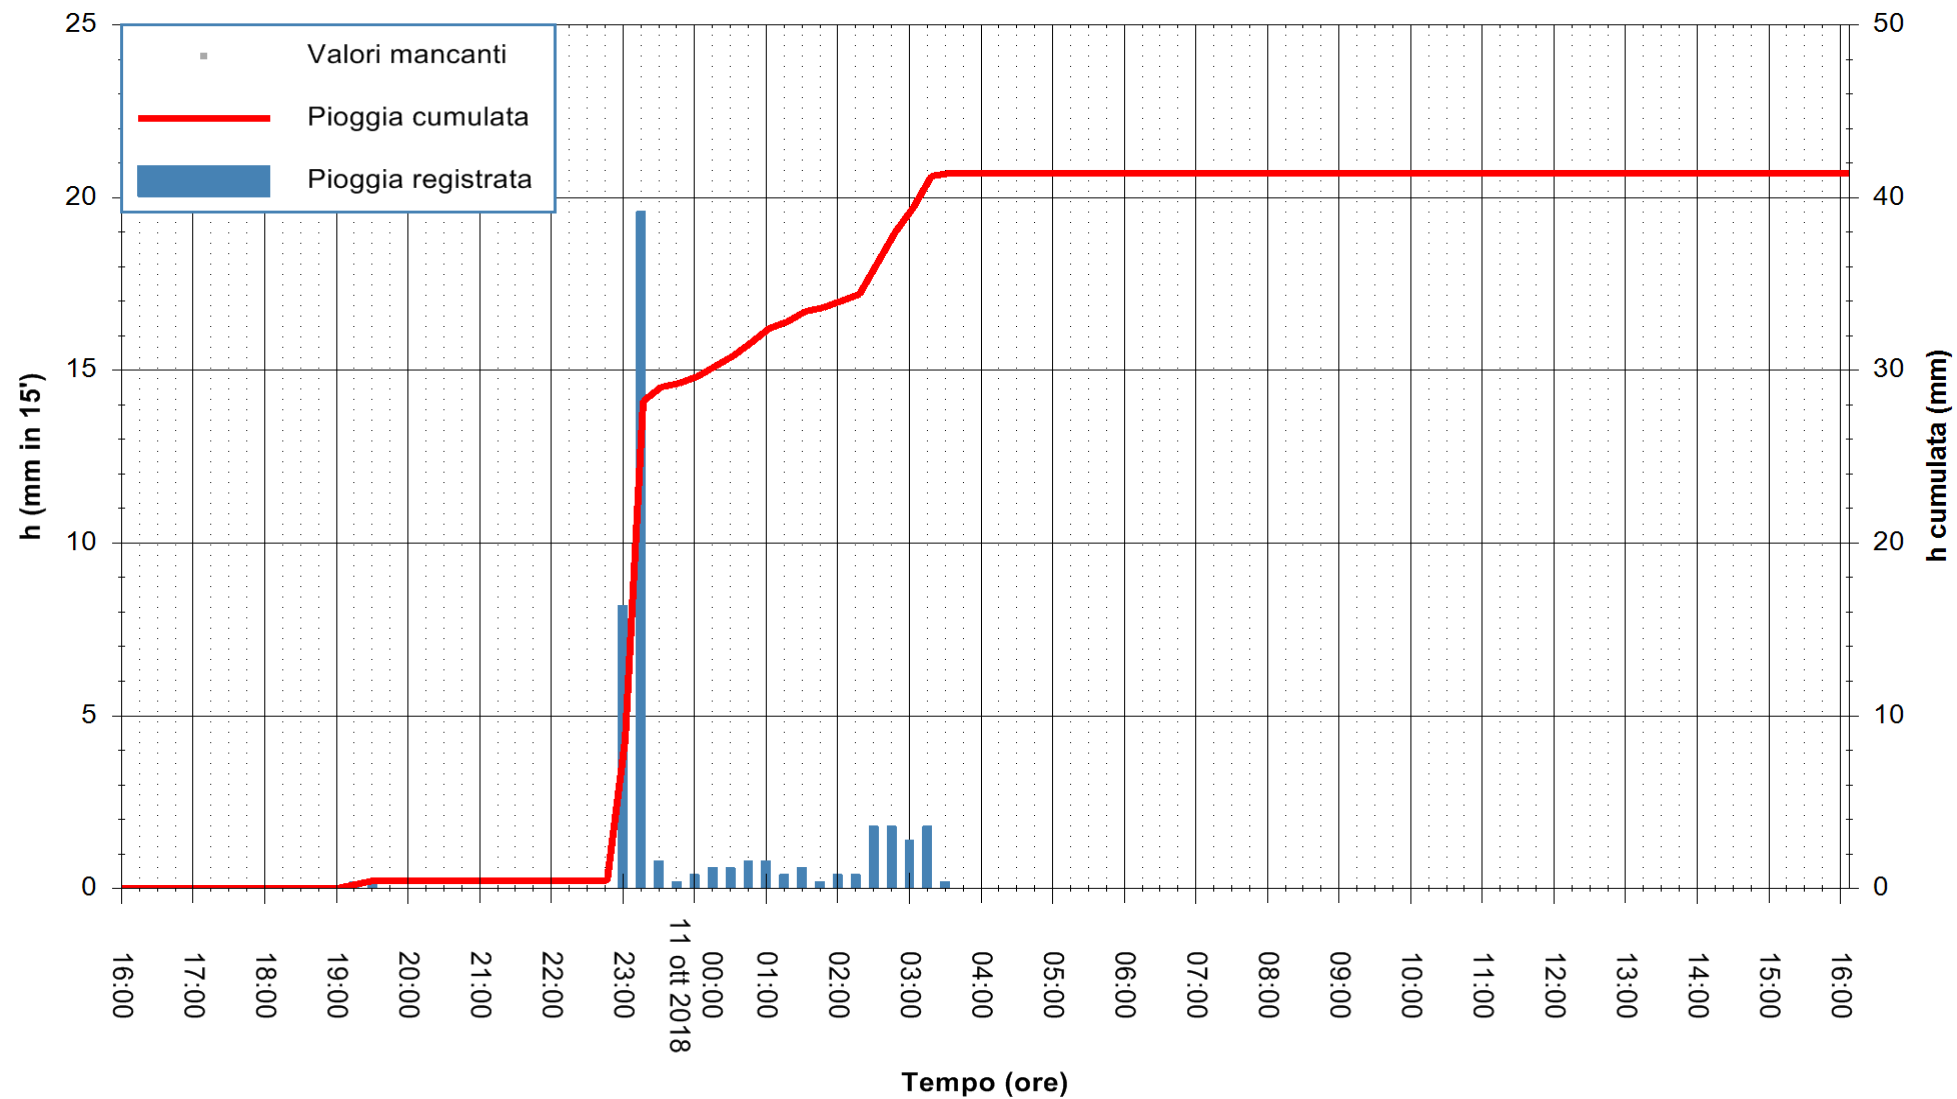

REGIONE AUTONOMA DE SARDIGNA
REGIONE AUTONOMA DELLA SARDEGNA

Stazione pluviometrica Fluminimannu a Decimomannu
 Area DECIMOMANNU
 Pioggia registrata nelle ultime 24 ore
 Estrazione dati delle ore 17:17 del 11/10/2018
 Ultimo dato disponibile: 11/10/2018 alle 16:30

ARPAS
 F.to il Dirigente Responsabile
 Dott. Giuseppe Bianco

REGIONE AUTONOMA DE SARDIGNA
 REGIONE AUTONOMA DELLA SARDEGNA

Stazione pluviometrica Senorbi'
 Area SENORBI
 Pioggia registrata nelle ultime 24 ore
 Estrazione dati delle ore 17:17 del 11/10/2018
 Ultimo dato disponibile: 11/10/2018 alle 16:30

ARPAS
 F.to il Dirigente Responsabile
 Dott. Giuseppe Bianco

REGIONE AUTONOMA DE SARDIGNA
 REGIONE AUTONOMA DELLA SARDEGNA

Stazione pluviometrica Tempo
 Area CUSSEDDU
 Pioggia registrata nelle ultime 24 ore
 Estrazione dati delle ore 17:17 del 11/10/2018
 Ultimo dato disponibile: 11/10/2018 alle 16:30