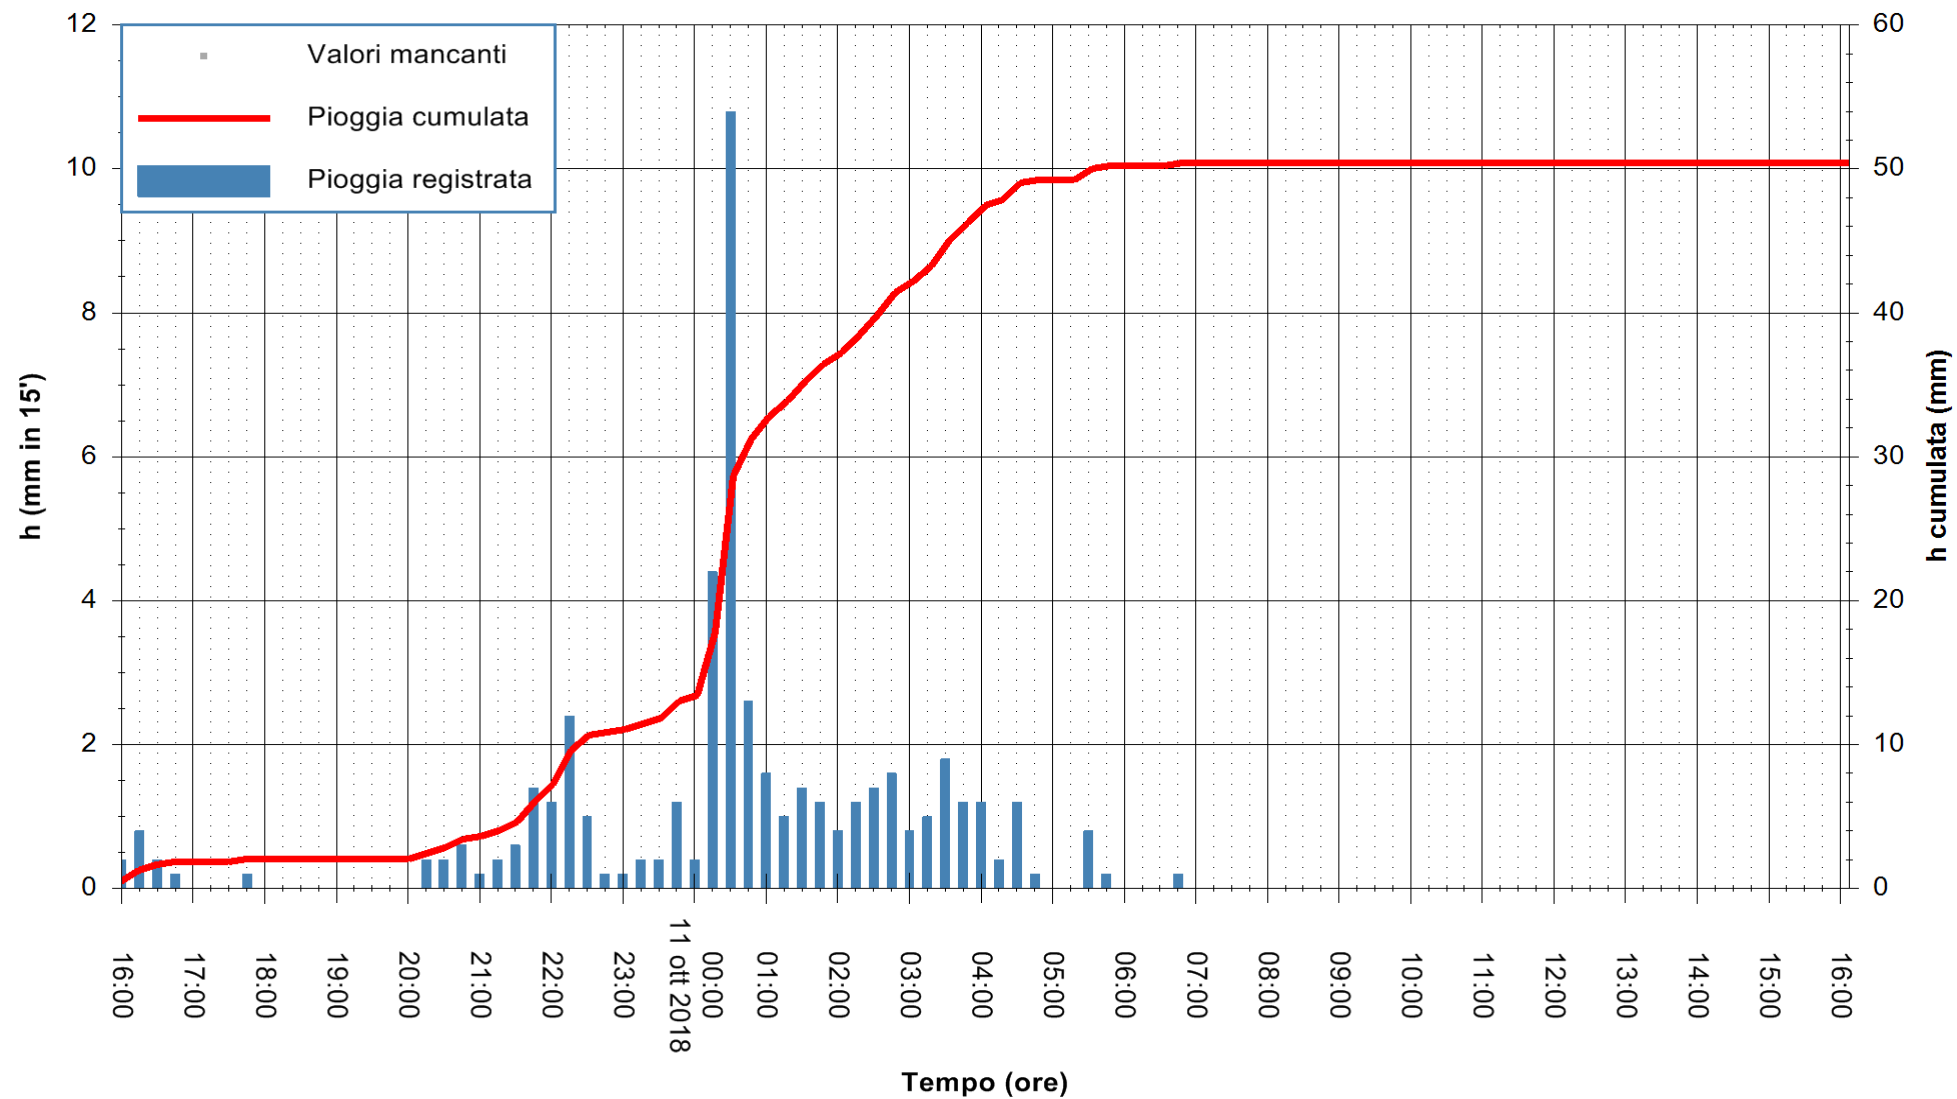

Stazione pluviometrica Oschiri
Area PISCHINAS
Pioggia registrata nelle ultime 24 ore
Estrazione dati delle ore 17:17 del 11/10/2018
Ultimo dato disponibile: 11/10/2018 alle 16:30

ARPAS
F.to il Dirigente Responsabile
Dott. Giuseppe Bianco

REGIONE AUTONOMA DE SARDIGNA
REGIONE AUTONOMA DELLA SARDEGNA

Stazione pluviometrica Fluminimannu a Decimomannu
 Area DECIMOMANNU
 Pioggia registrata nelle ultime 24 ore
 Estrazione dati delle ore 17:17 del 11/10/2018
 Ultimo dato disponibile: 11/10/2018 alle 16:30

ARPAS
 F.to il Dirigente Responsabile
 Dott. Giuseppe Bianco

REGIONE AUTONOMA DE SARDIGNA
 REGIONE AUTONOMA DELLA SARDEGNA

Stazione pluviometrica Senorbi'
 Area SENORBI
 Pioggia registrata nelle ultime 24 ore
 Estrazione dati delle ore 17:17 del 11/10/2018
 Ultimo dato disponibile: 11/10/2018 alle 16:30

ARPAS
 F.to il Dirigente Responsabile
 Dott. Giuseppe Bianco

REGIONE AUTONOMA DE SARDIGNA
 REGIONE AUTONOMA DELLA SARDEGNA

Stazione pluviometrica Tempo
 Area CUSSEDDU
 Pioggia registrata nelle ultime 24 ore
 Estrazione dati delle ore 17:17 del 11/10/2018
 Ultimo dato disponibile: 11/10/2018 alle 16:30