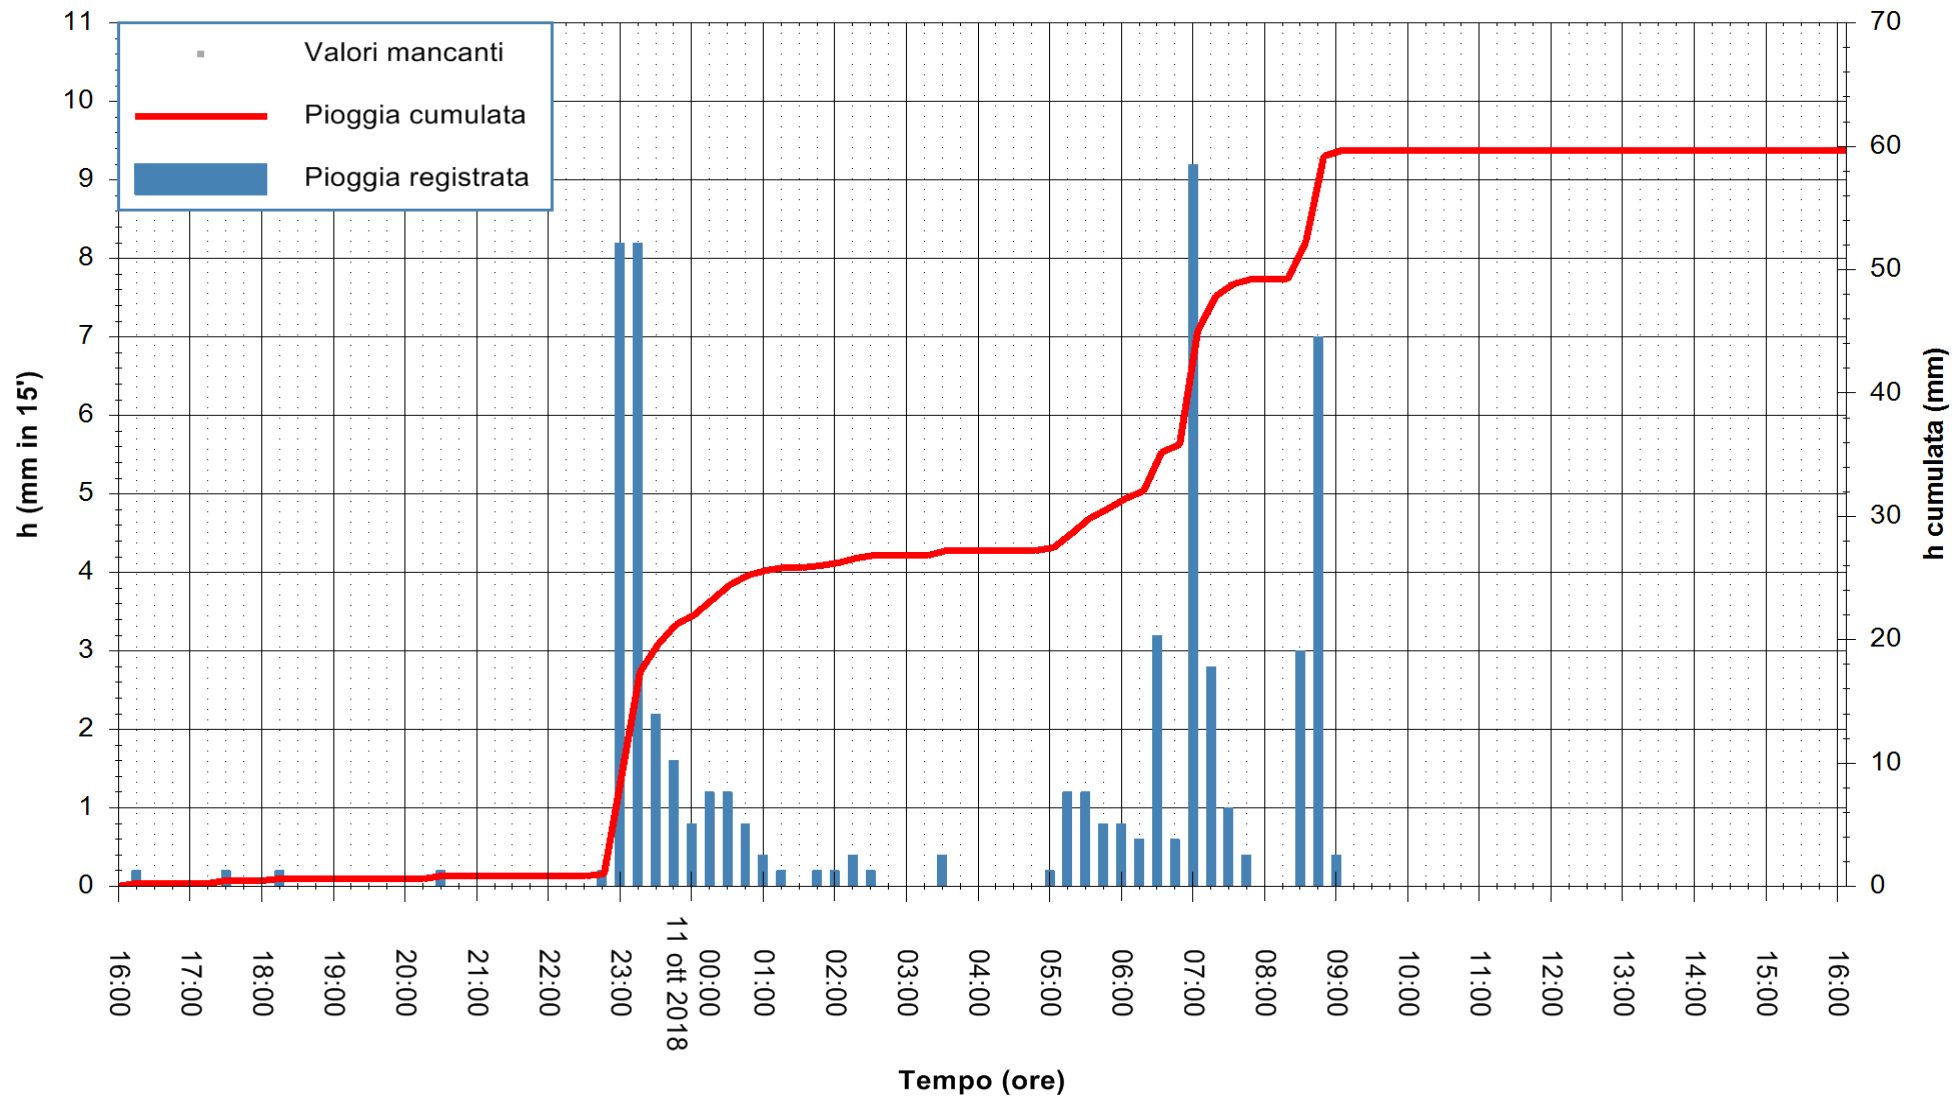

Stazione pluviometrica Oschiri
Area PISCHINAS
Pioggia registrata nelle ultime 24 ore
Estrazione dati delle ore 17:17 del 11/10/2018
Ultimo dato disponibile: 11/10/2018 alle 16:30

ARPAS
F.to il Dirigente Responsabile
Dott. Giuseppe Bianco

REGIONE AUTONOMA DE SARDIGNA
REGIONE AUTONOMA DELLA SARDEGNA

Stazione pluviometrica Fluminimannu a Decimomannu
 Area DECIMOMANNU
 Pioggia registrata nelle ultime 24 ore
 Estrazione dati delle ore 17:17 del 11/10/2018
 Ultimo dato disponibile: 11/10/2018 alle 16:30

ARPAS
 F.to il Dirigente Responsabile
 Dott. Giuseppe Bianco

REGIONE AUTONOMA DE SARDIGNA
 REGIONE AUTONOMA DELLA SARDEGNA

Stazione pluviometrica Senorbi'
 Area SENORBI
 Pioggia registrata nelle ultime 24 ore
 Estrazione dati delle ore 17:17 del 11/10/2018
 Ultimo dato disponibile: 11/10/2018 alle 16:30