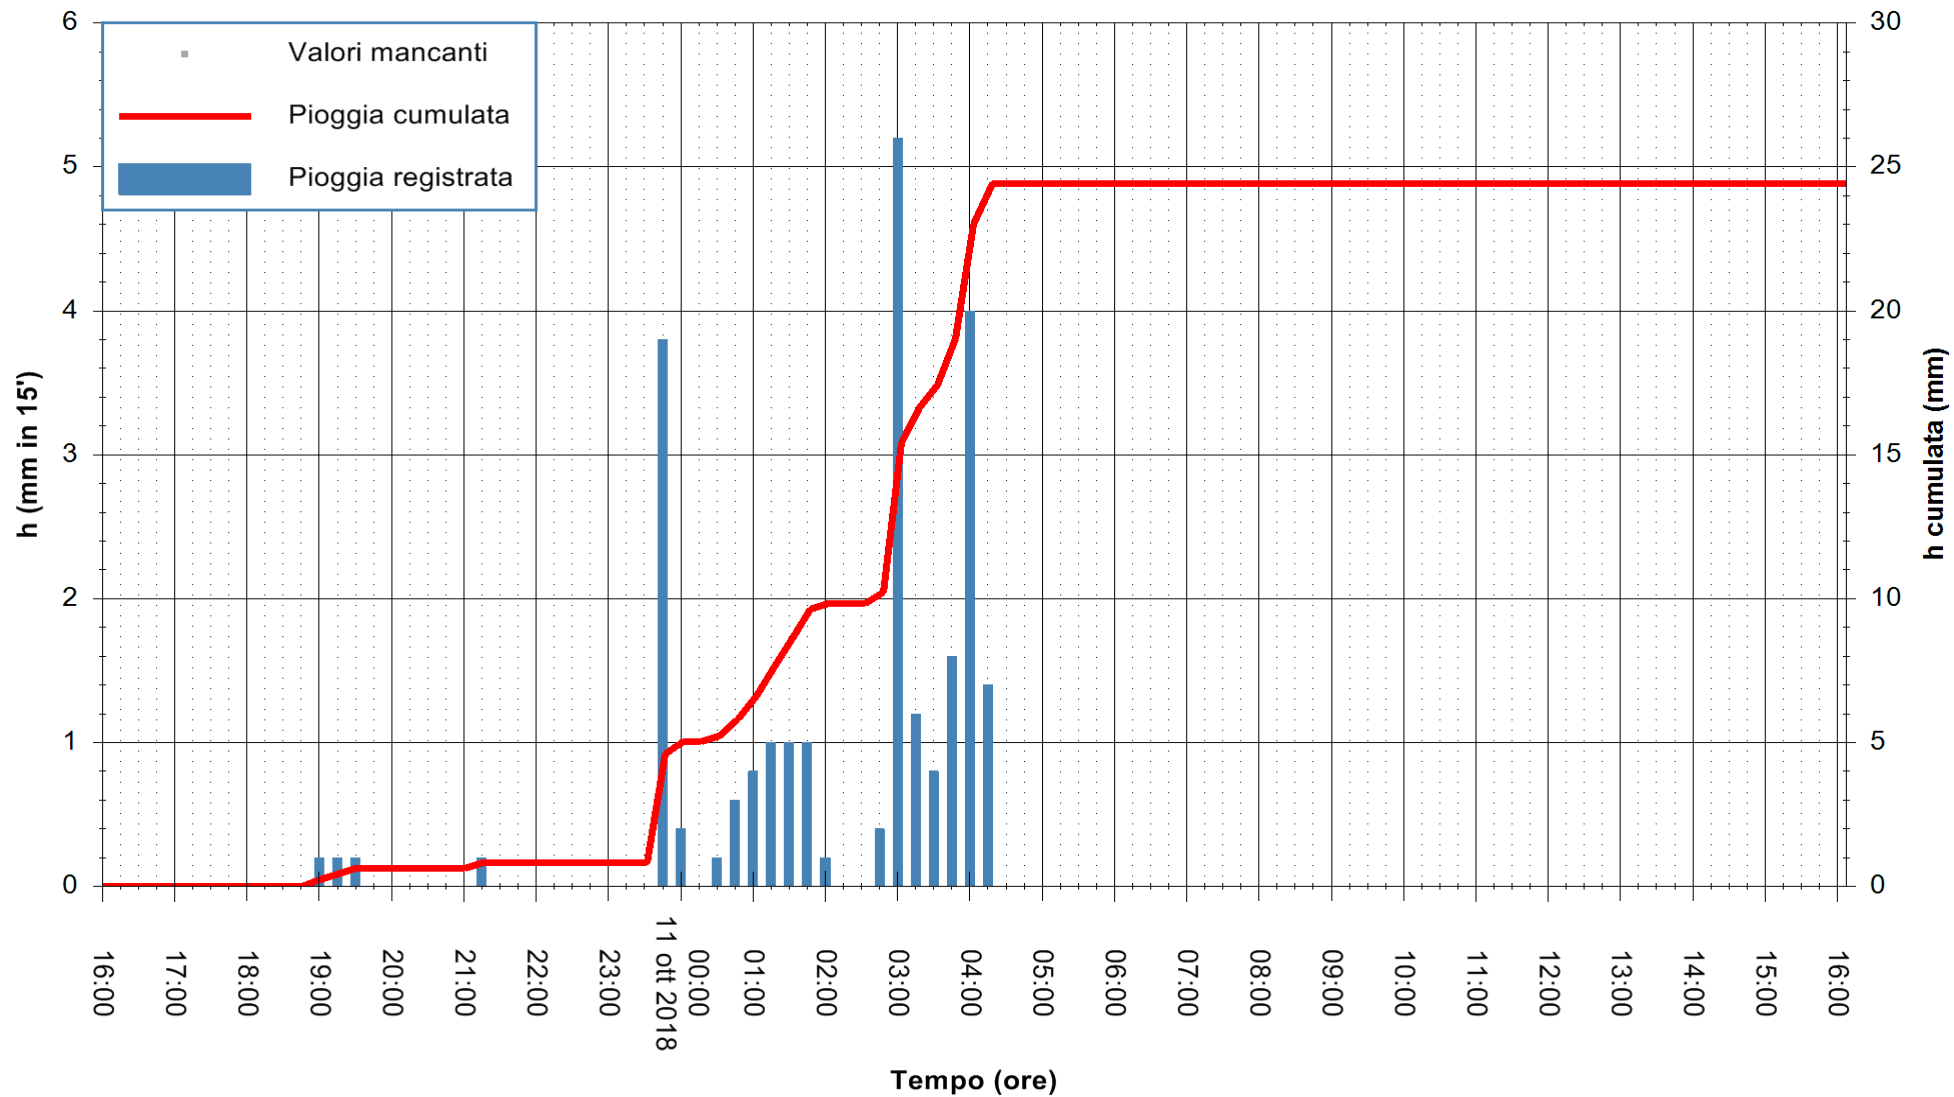

REGIONE AUTONOMA DE SARDIGNA
REGIONE AUTONOMA DELLA SARDEGNA

Stazione pluviometrica Fluminimannu a Decimomannu
 Area DECIMOMANNU
 Pioggia registrata nelle ultime 24 ore
 Estrazione dati delle ore 17:17 del 11/10/2018
 Ultimo dato disponibile: 11/10/2018 alle 16:30

ARPAS
 F.to il Dirigente Responsabile
 Dott. Giuseppe Bianco

REGIONE AUTONOMA DE SARDIGNA
 REGIONE AUTONOMA DELLA SARDEGNA

Stazione pluviometrica Senorbi'
 Area SENORBI
 Pioggia registrata nelle ultime 24 ore
 Estrazione dati delle ore 17:17 del 11/10/2018
 Ultimo dato disponibile: 11/10/2018 alle 16:30

ARPAS
 F.to il Dirigente Responsabile
 Dott. Giuseppe Bianco

REGIONE AUTONOMA DE SARDIGNA
 REGIONE AUTONOMA DELLA SARDEGNA

Stazione pluviometrica Tempo
 Area CUSSEDDU
 Pioggia registrata nelle ultime 24 ore
 Estrazione dati delle ore 17:17 del 11/10/2018
 Ultimo dato disponibile: 11/10/2018 alle 16:30