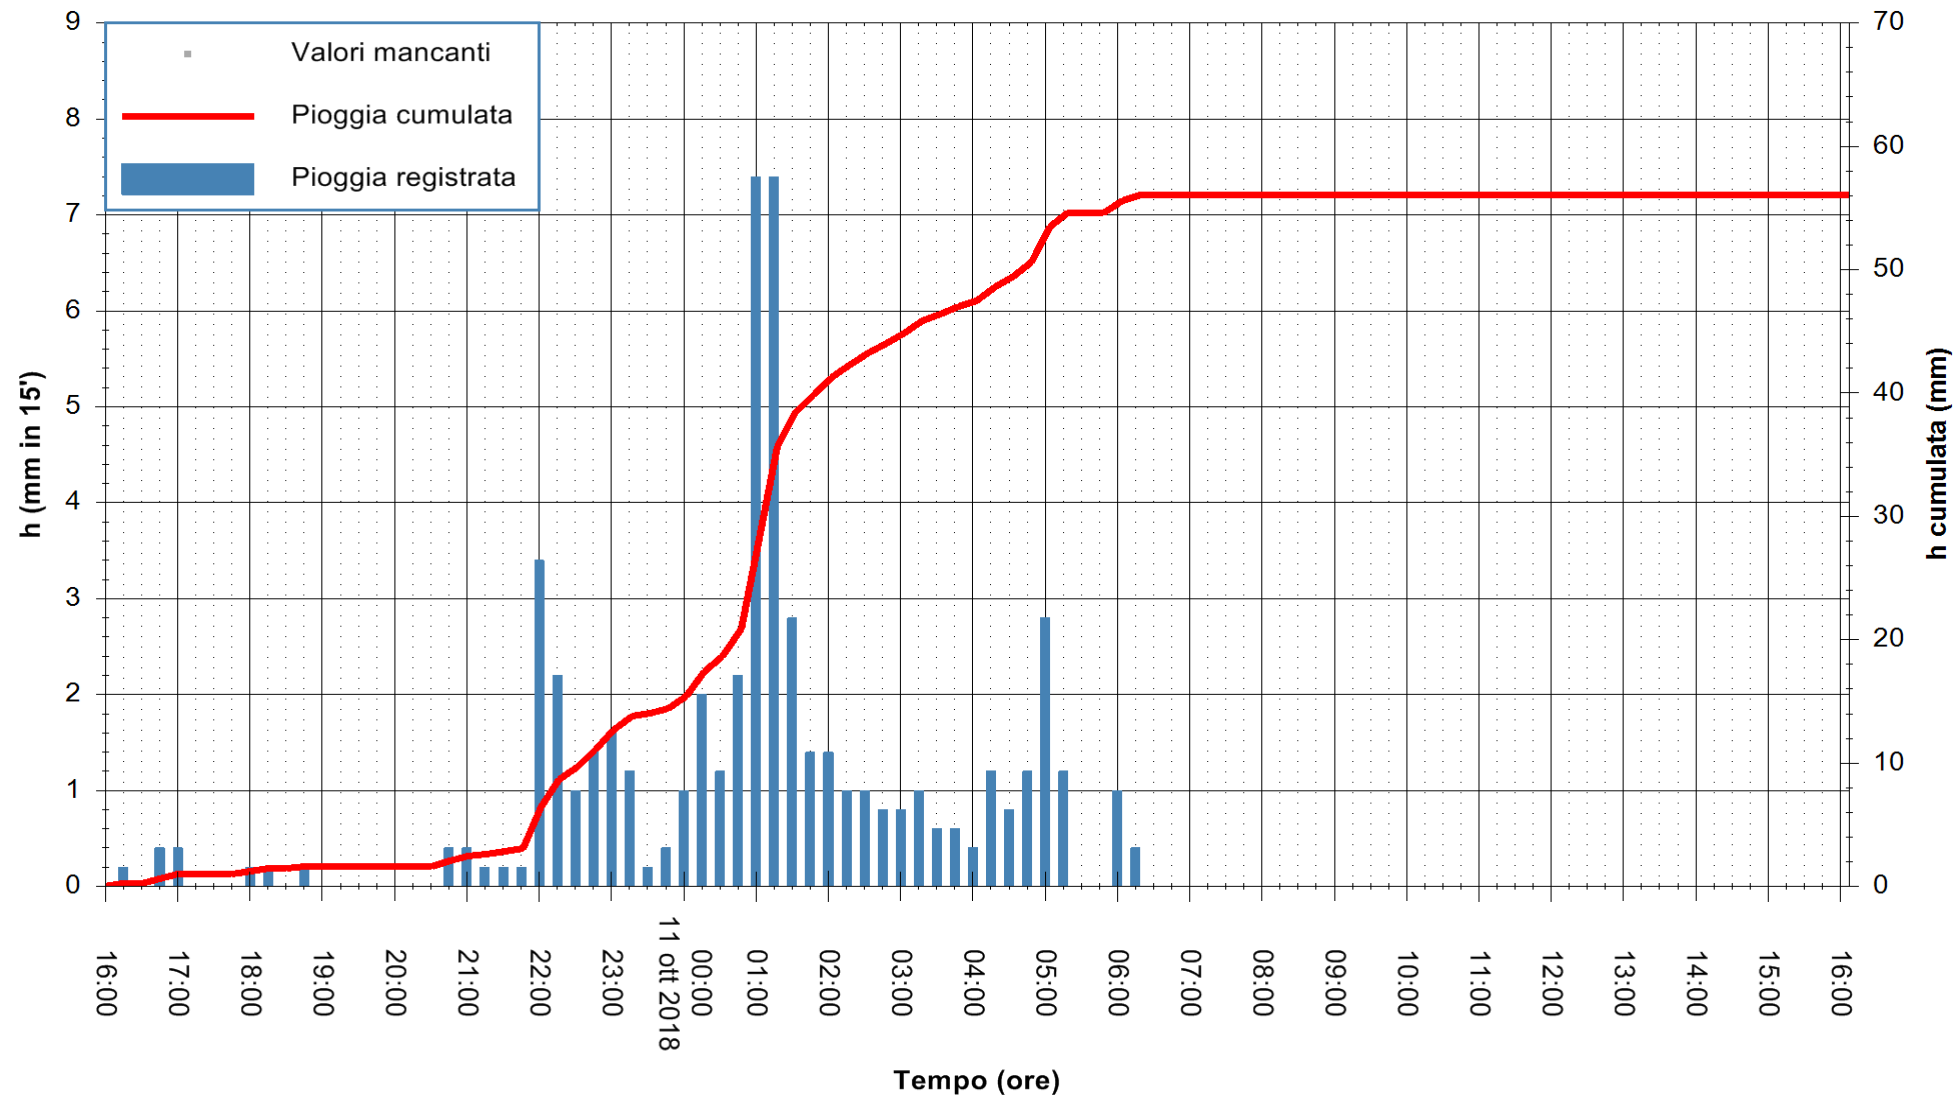

ARPAS
F.to il Dirigente Responsabile
Dott. Giuseppe Bianco

REGIONE AUTÒNOMA DE SARDIGNA
REGIONE AUTONOMA DELLA SARDEGNA

Stazione pluviometrica Paduledda
 Area PADULEDDA
 Pioggia registrata nelle ultime 24 ore
 Estrazione dati delle ore 17:17 del 11/10/2018
 Ultimo dato disponibile: 11/10/2018 alle 16:30