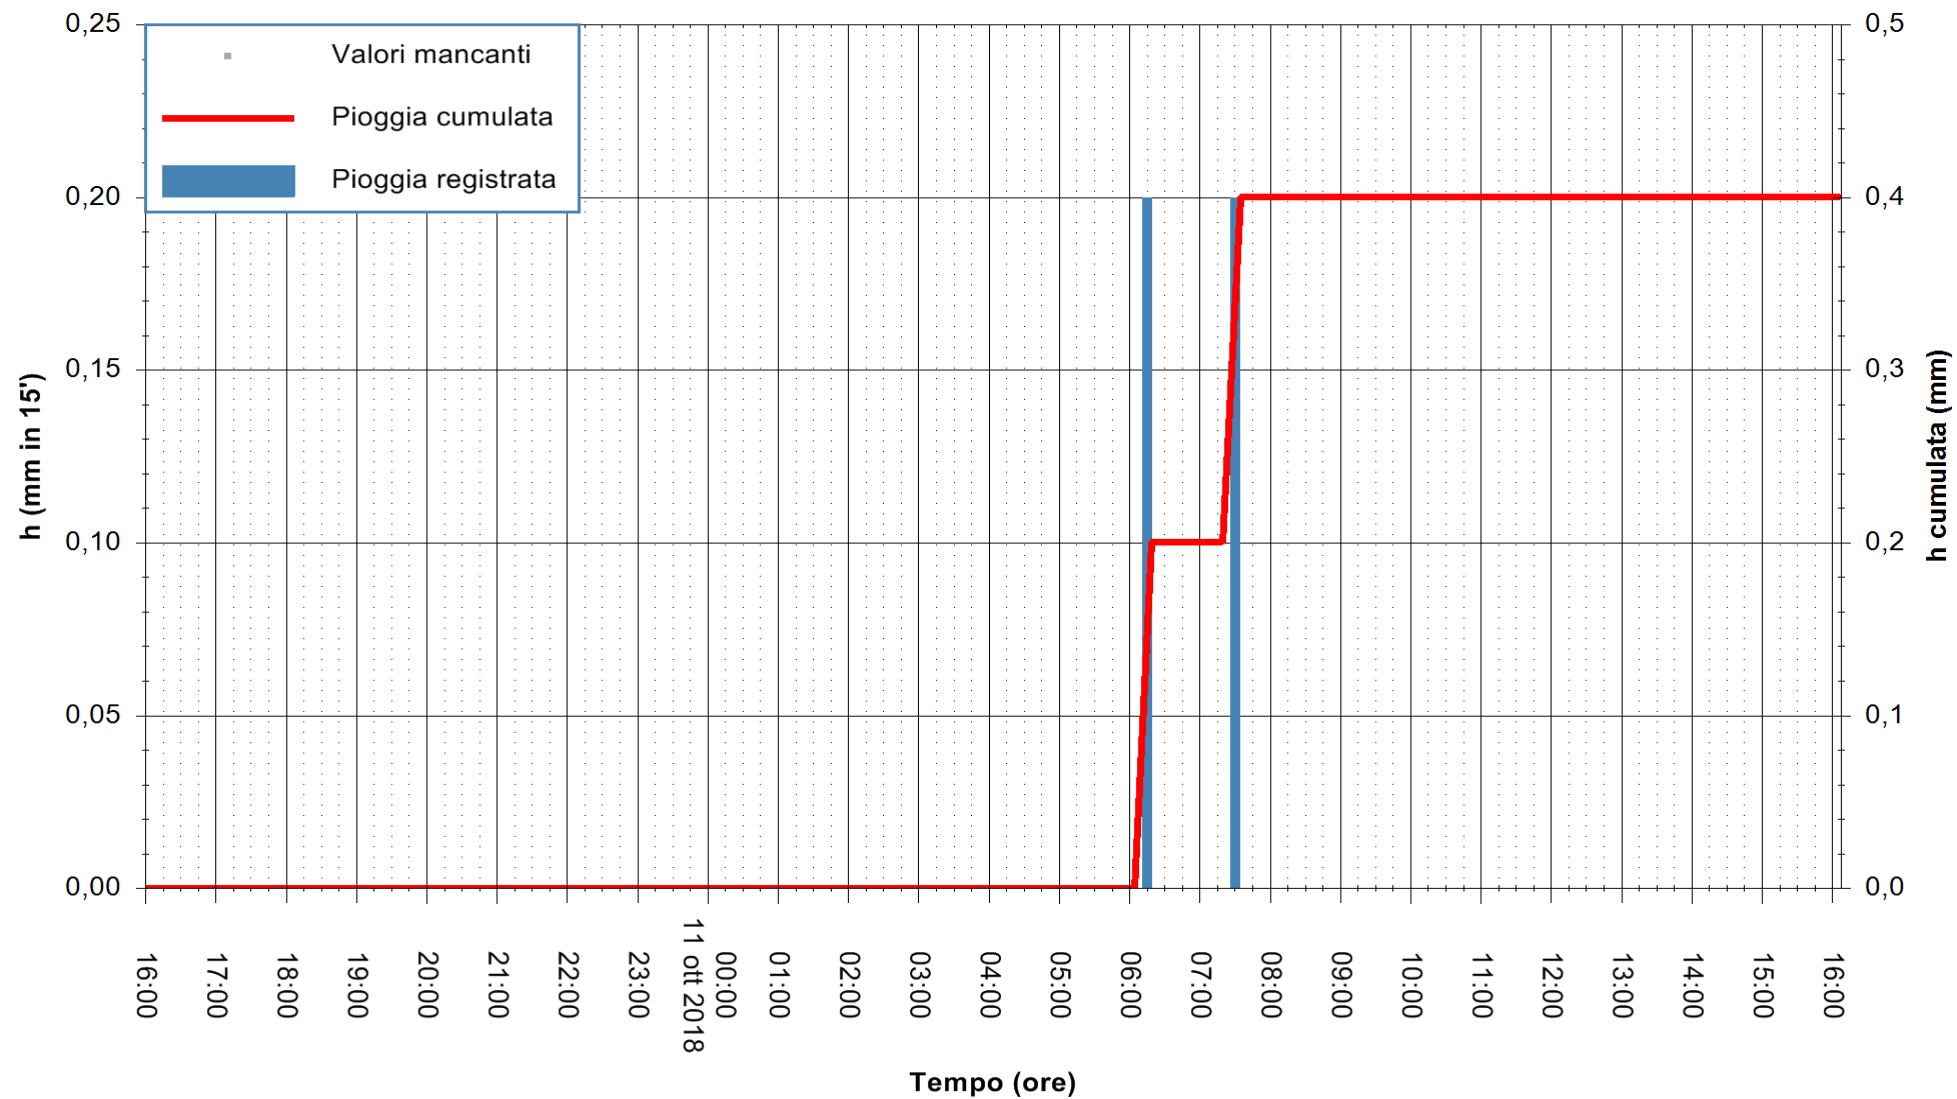

Stazione pluviometrica Oschiri
Area PISCHINAS
Pioggia registrata nelle ultime 24 ore
Estrazione dati delle ore 17:17 del 11/10/2018
Ultimo dato disponibile: 11/10/2018 alle 16:30

ARPAS
F.to il Dirigente Responsabile
Dott. Giuseppe Bianco

REGIONE AUTONOMA DE SARDIGNA
REGIONE AUTONOMA DELLA SARDEGNA

Stazione pluviometrica Fluminimannu a Decimomannu
 Area DECIMOMANNU
 Pioggia registrata nelle ultime 24 ore
 Estrazione dati delle ore 17:17 del 11/10/2018
 Ultimo dato disponibile: 11/10/2018 alle 16:30