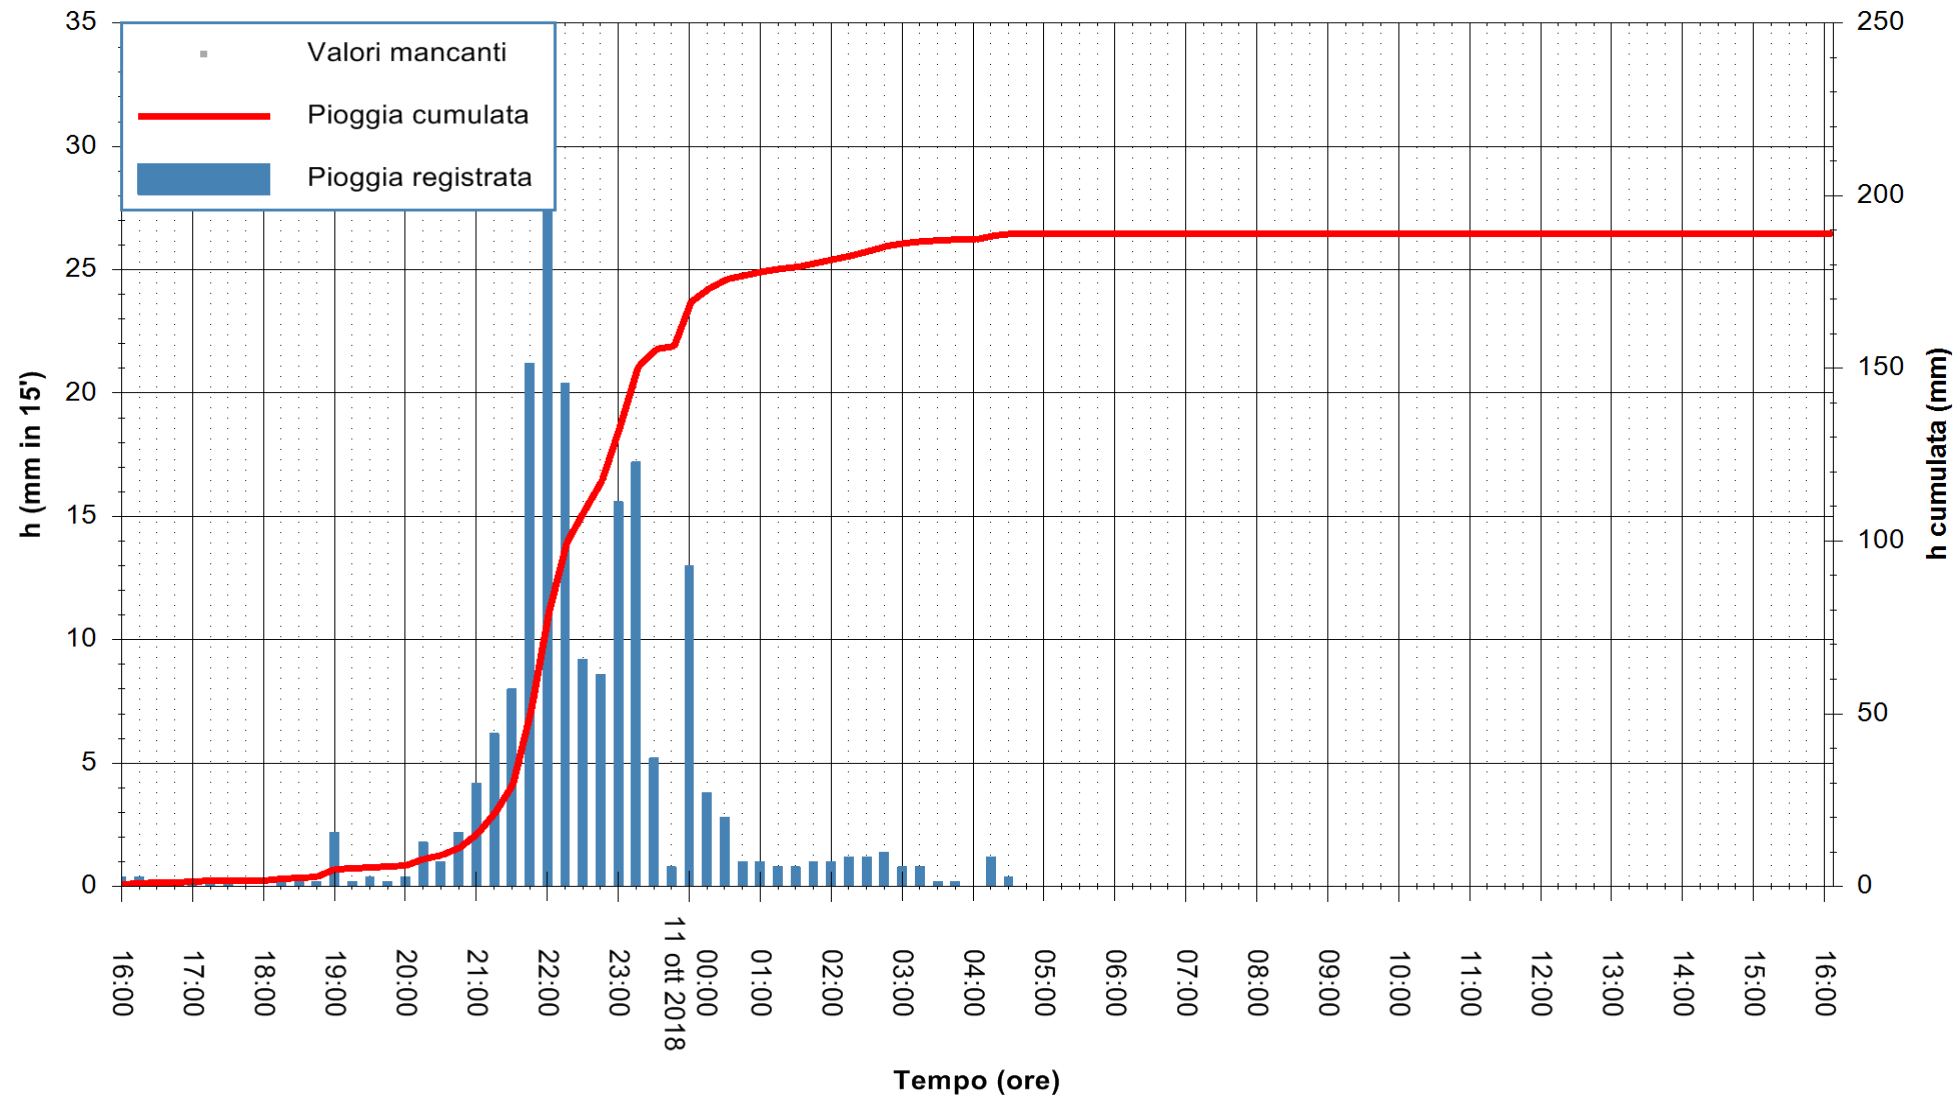

Stazione pluviometrica Oschiri
Area PISCHINAS
Pioggia registrata nelle ultime 24 ore
Estrazione dati delle ore 17:17 del 11/10/2018
Ultimo dato disponibile: 11/10/2018 alle 16:30

ARPAS
F.to il Dirigente Responsabile
Dott. Giuseppe Bianco

REGIONE AUTONOMA DE SARDIGNA
REGIONE AUTONOMA DELLA SARDEGNA

Stazione pluviometrica Fluminimannu a Decimomannu
 Area DECIMOMANNU
 Pioggia registrata nelle ultime 24 ore
 Estrazione dati delle ore 17:17 del 11/10/2018
 Ultimo dato disponibile: 11/10/2018 alle 16:30

ARPAS
 F.to il Dirigente Responsabile
 Dott. Giuseppe Bianco

REGIONE AUTONOMA DE SARDIGNA
 REGIONE AUTONOMA DELLA SARDEGNA

Stazione pluviometrica Senorbi'
 Area SENORBI
 Pioggia registrata nelle ultime 24 ore
 Estrazione dati delle ore 17:17 del 11/10/2018
 Ultimo dato disponibile: 11/10/2018 alle 16:30