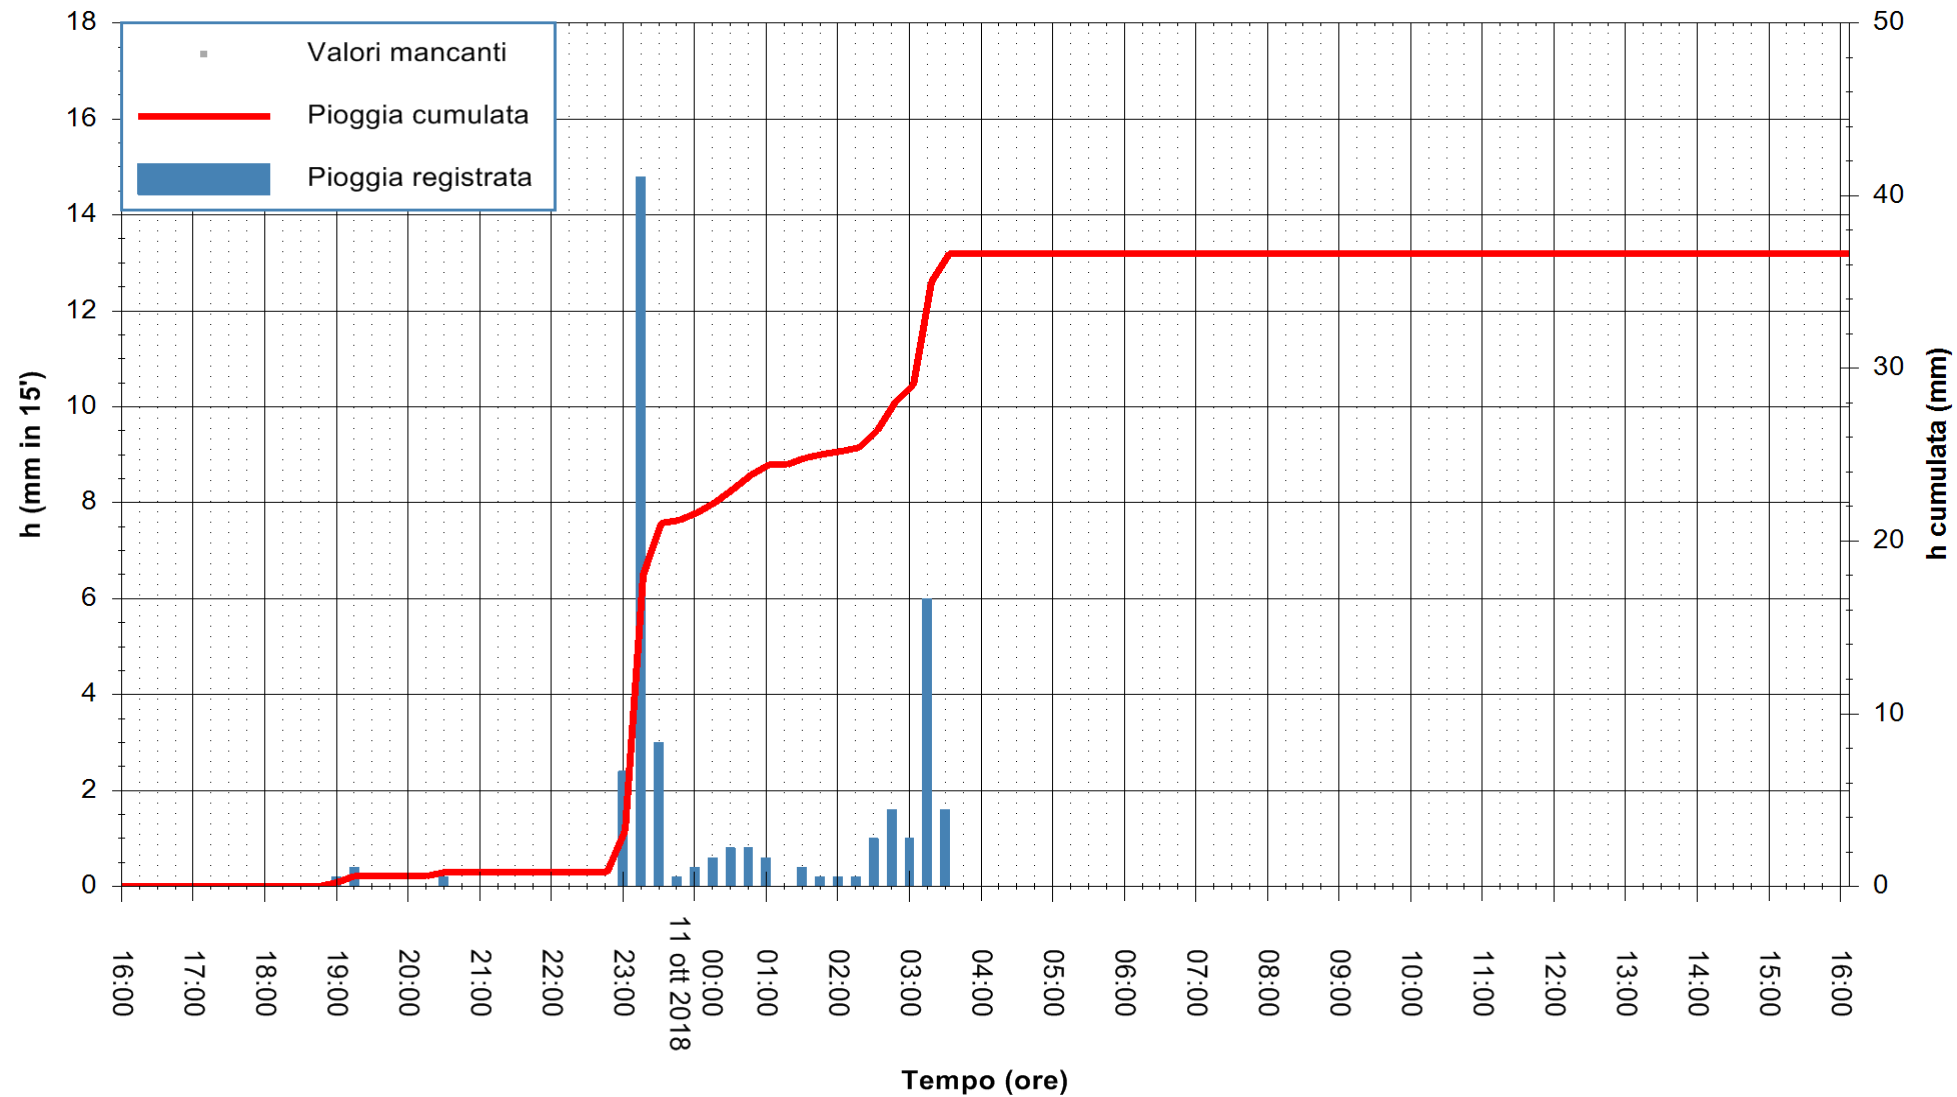

REGIONE AUTONOMA DE SARDIGNA
REGIONE AUTONOMA DELLA SARDEGNA

Stazione pluviometrica Fluminimannu a Decimomannu
 Area DECIMOMANNU
 Pioggia registrata nelle ultime 24 ore
 Estrazione dati delle ore 17:17 del 11/10/2018
 Ultimo dato disponibile: 11/10/2018 alle 16:30

ARPAS
 F.to il Dirigente Responsabile
 Dott. Giuseppe Bianco

REGIONE AUTONOMA DE SARDIGNA
 REGIONE AUTONOMA DELLA SARDEGNA

Stazione pluviometrica Senorbi'
 Area SENORBI
 Pioggia registrata nelle ultime 24 ore
 Estrazione dati delle ore 17:17 del 11/10/2018
 Ultimo dato disponibile: 11/10/2018 alle 16:30

ARPAS
 F.to il Dirigente Responsabile
 Dott. Giuseppe Bianco

REGIONE AUTONOMA DE SARDIGNA
 REGIONE AUTONOMA DELLA SARDEGNA

Stazione pluviometrica Tempo
 Area CUSSEDDU
 Pioggia registrata nelle ultime 24 ore
 Estrazione dati delle ore 17:17 del 11/10/2018
 Ultimo dato disponibile: 11/10/2018 alle 16:30