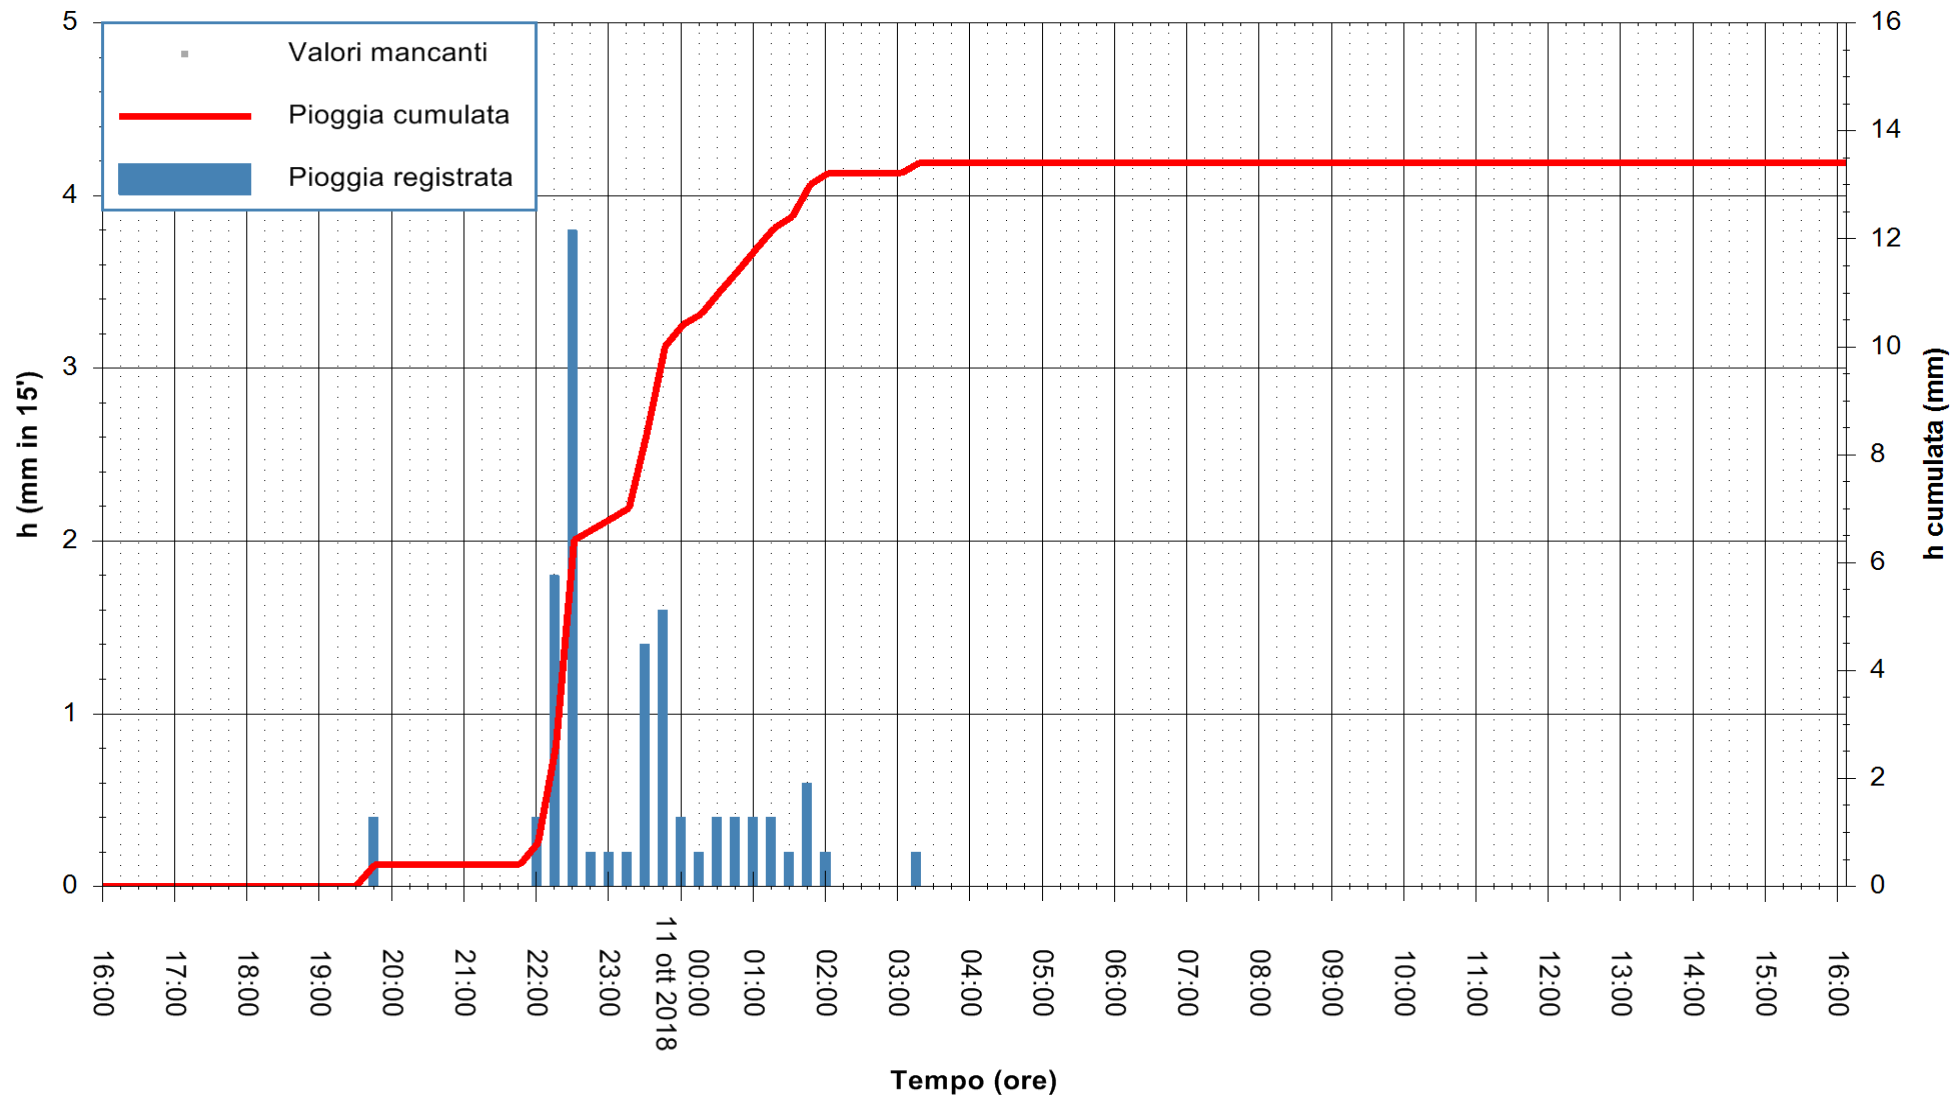

ARPAS
F.to il Dirigente Responsabile
Dott. Giuseppe Bianco

REGIONE AUTÒNOMA DE SARDIGNA
REGIONE AUTONOMA DELLA SARDEGNA

Stazione pluviometrica Paduledda
 Area PADULEDDA
 Pioggia registrata nelle ultime 24 ore
 Estrazione dati delle ore 17:17 del 11/10/2018
 Ultimo dato disponibile: 11/10/2018 alle 16:30