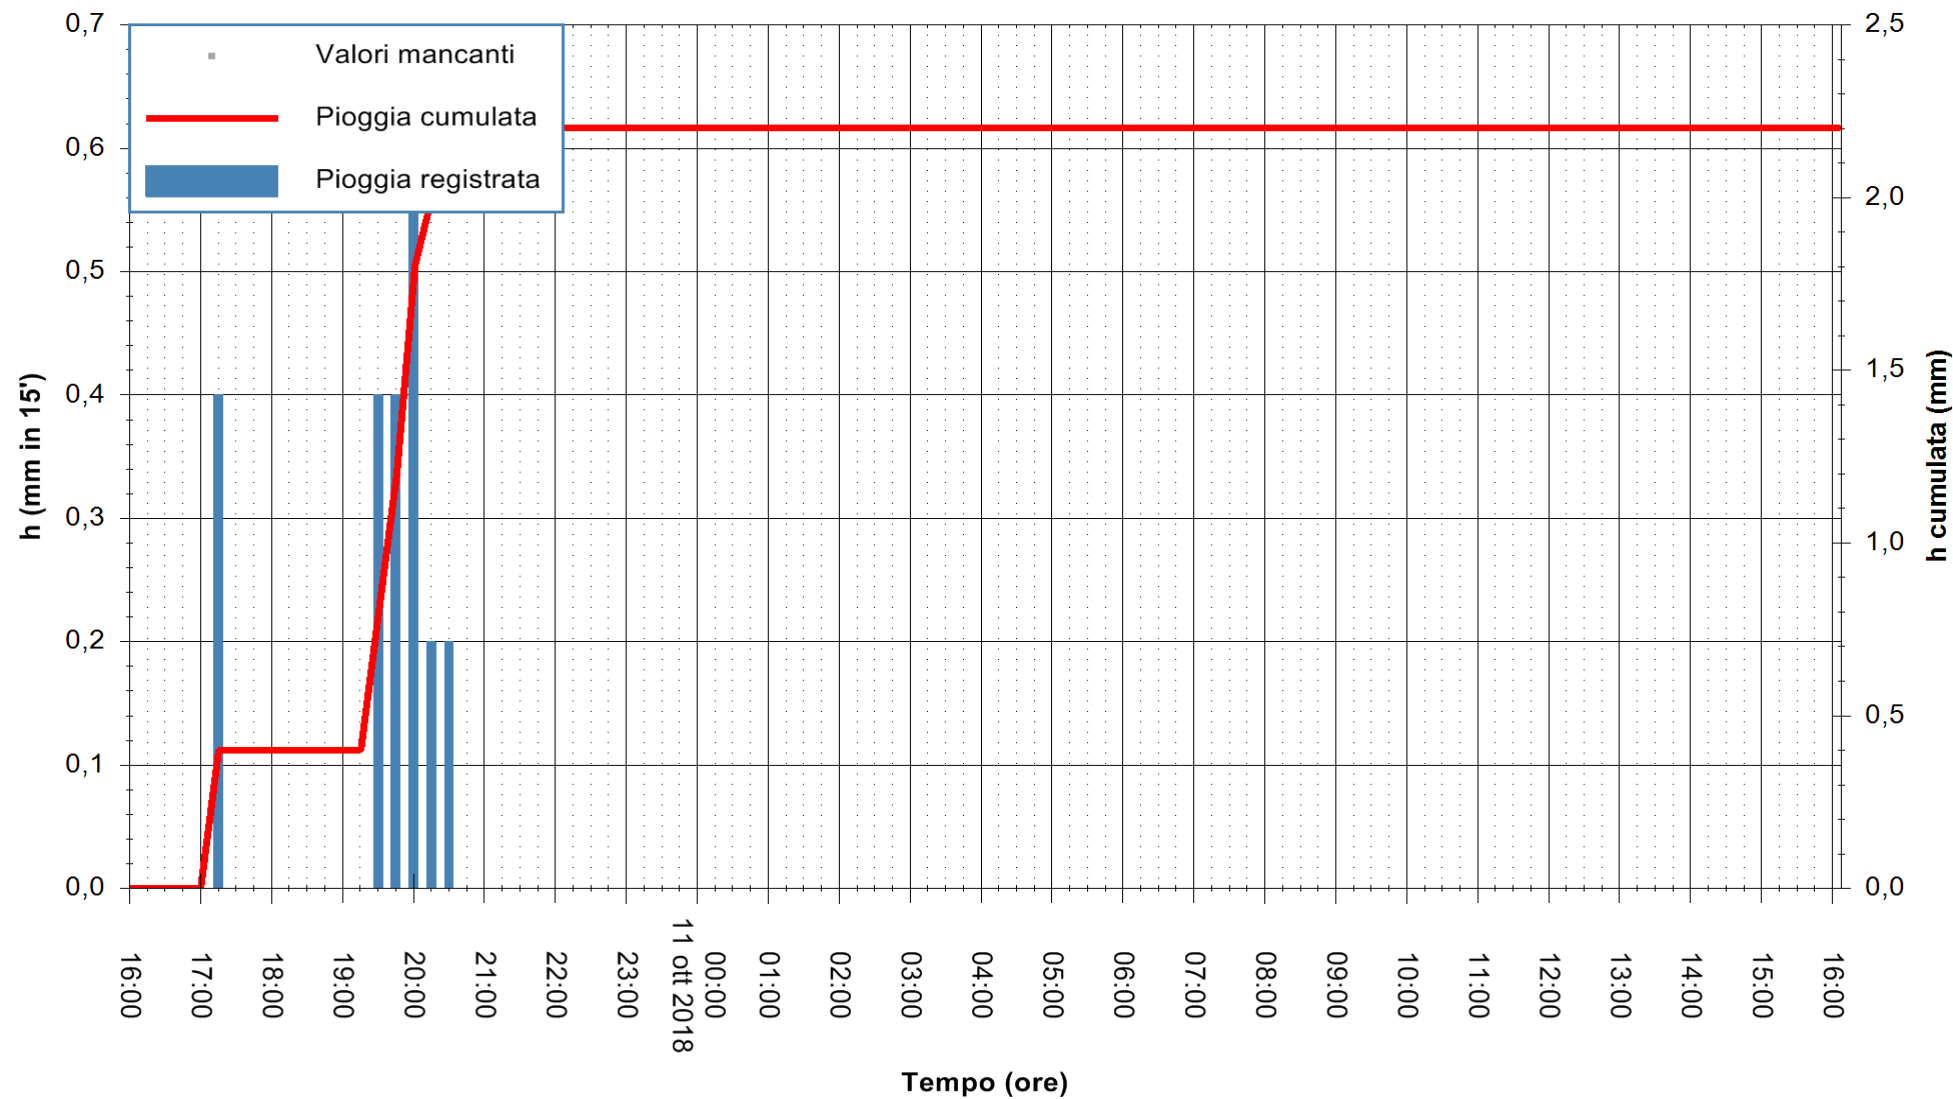

Stazione pluviometrica La Maddalena
Area PUNTA CHIARA
Pioggia registrata nelle ultime 24 ore
Estrazione dati delle ore 17:17 del 11/10/2018
Ultimo dato disponibile: 11/10/2018 alle 16:30

ARPAS
F.to il Dirigente Responsabile
Dott. Giuseppe Bianco

REGIONE AUTONOMA DE SARDIGNA
REGIONE AUTONOMA DELLA SARDEGNA