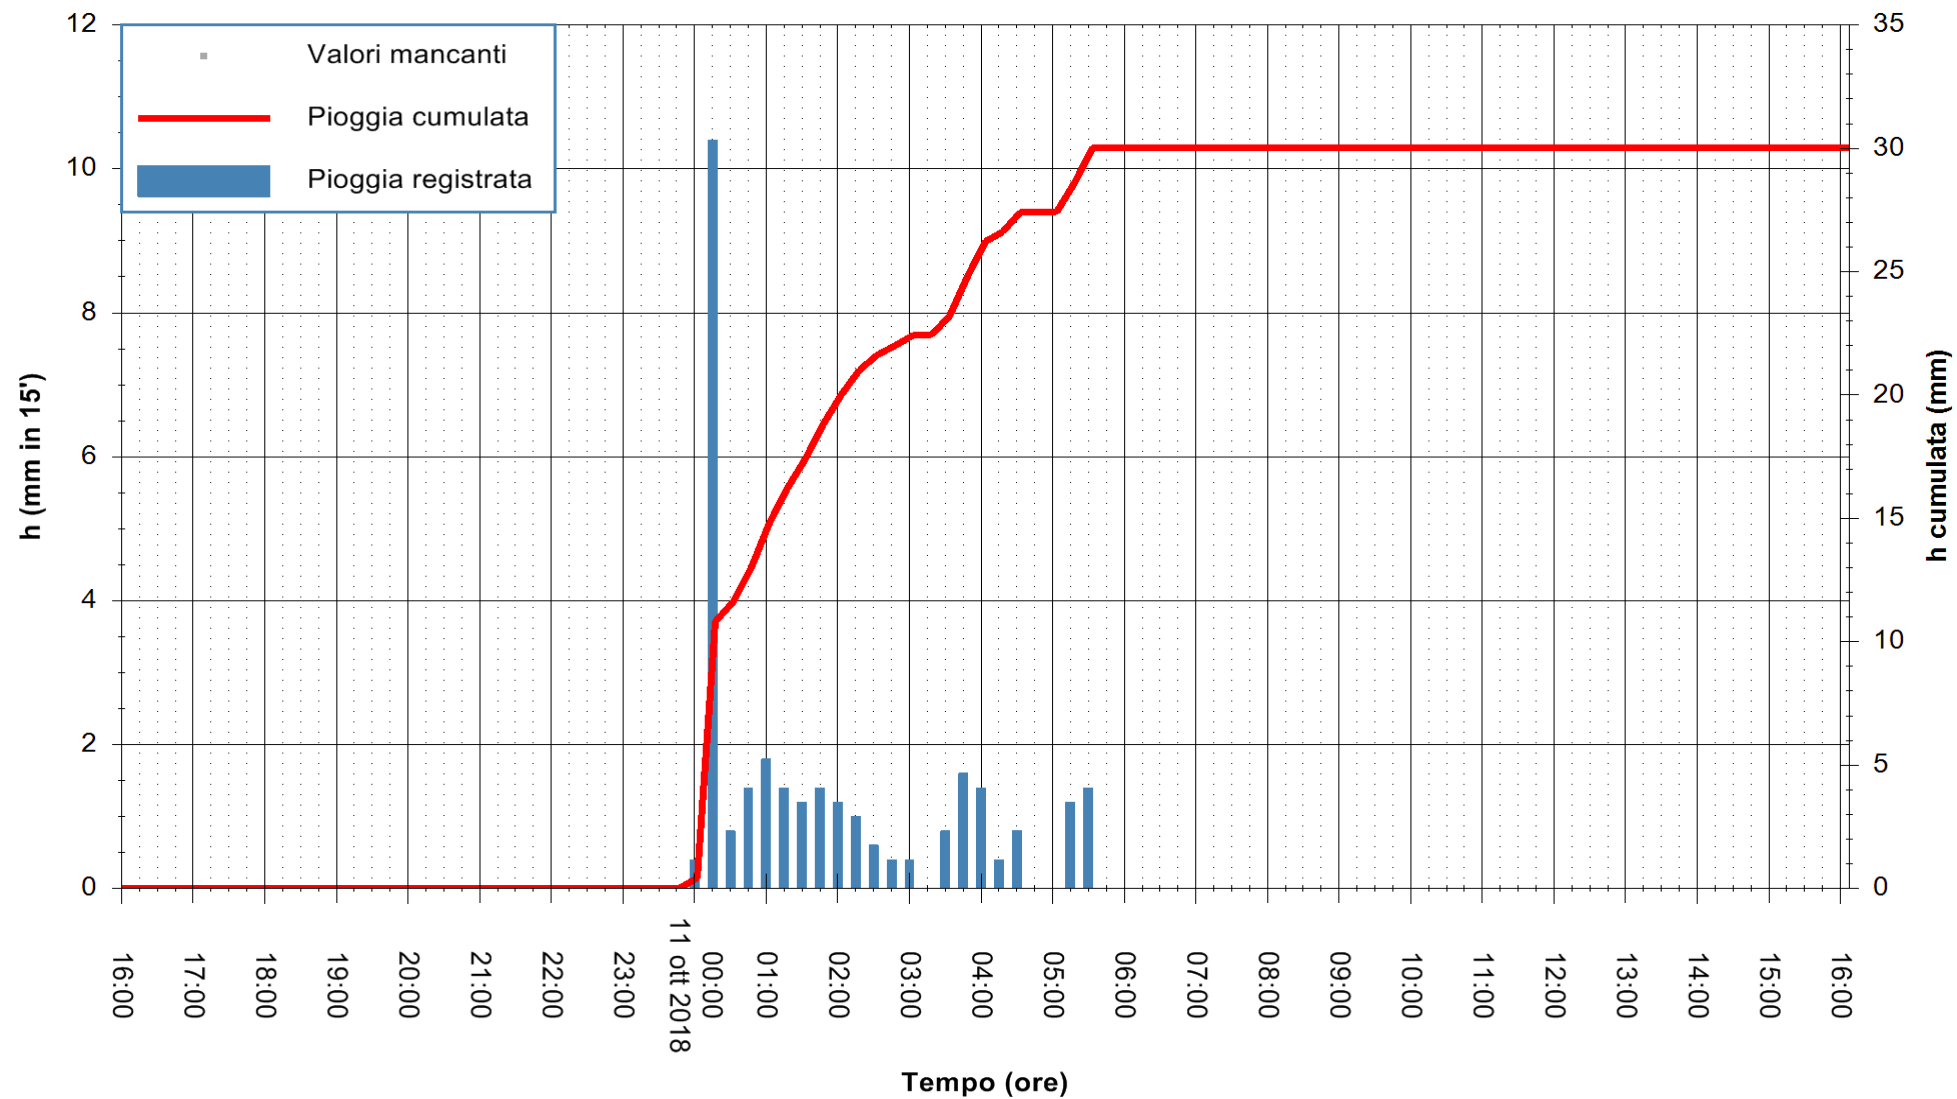

Stazione pluviometrica Oschiri
Area PISCHINAS
Pioggia registrata nelle ultime 24 ore
Estrazione dati delle ore 17:17 del 11/10/2018
Ultimo dato disponibile: 11/10/2018 alle 16:30

ARPAS
F.to il Dirigente Responsabile
Dott. Giuseppe Bianco

REGIONE AUTONOMA DE SARDIGNA
REGIONE AUTONOMA DELLA SARDEGNA

Stazione pluviometrica Fluminimannu a Decimomannu
 Area DECIMOMANNU
 Pioggia registrata nelle ultime 24 ore
 Estrazione dati delle ore 17:17 del 11/10/2018
 Ultimo dato disponibile: 11/10/2018 alle 16:30

ARPAS
 F.to il Dirigente Responsabile
 Dott. Giuseppe Bianco

REGIONE AUTONOMA DE SARDIGNA
 REGIONE AUTONOMA DELLA SARDEGNA

Stazione pluviometrica Senorbi'
 Area SENORBI
 Pioggia registrata nelle ultime 24 ore
 Estrazione dati delle ore 17:17 del 11/10/2018
 Ultimo dato disponibile: 11/10/2018 alle 16:30

ARPAS
 F.to il Dirigente Responsabile
 Dott. Giuseppe Bianco

REGIONE AUTONOMA DE SARDIGNA
 REGIONE AUTONOMA DELLA SARDEGNA

Stazione pluviometrica Tempo
 Area CUSSEDDU
 Pioggia registrata nelle ultime 24 ore
 Estrazione dati delle ore 17:17 del 11/10/2018
 Ultimo dato disponibile: 11/10/2018 alle 16:30