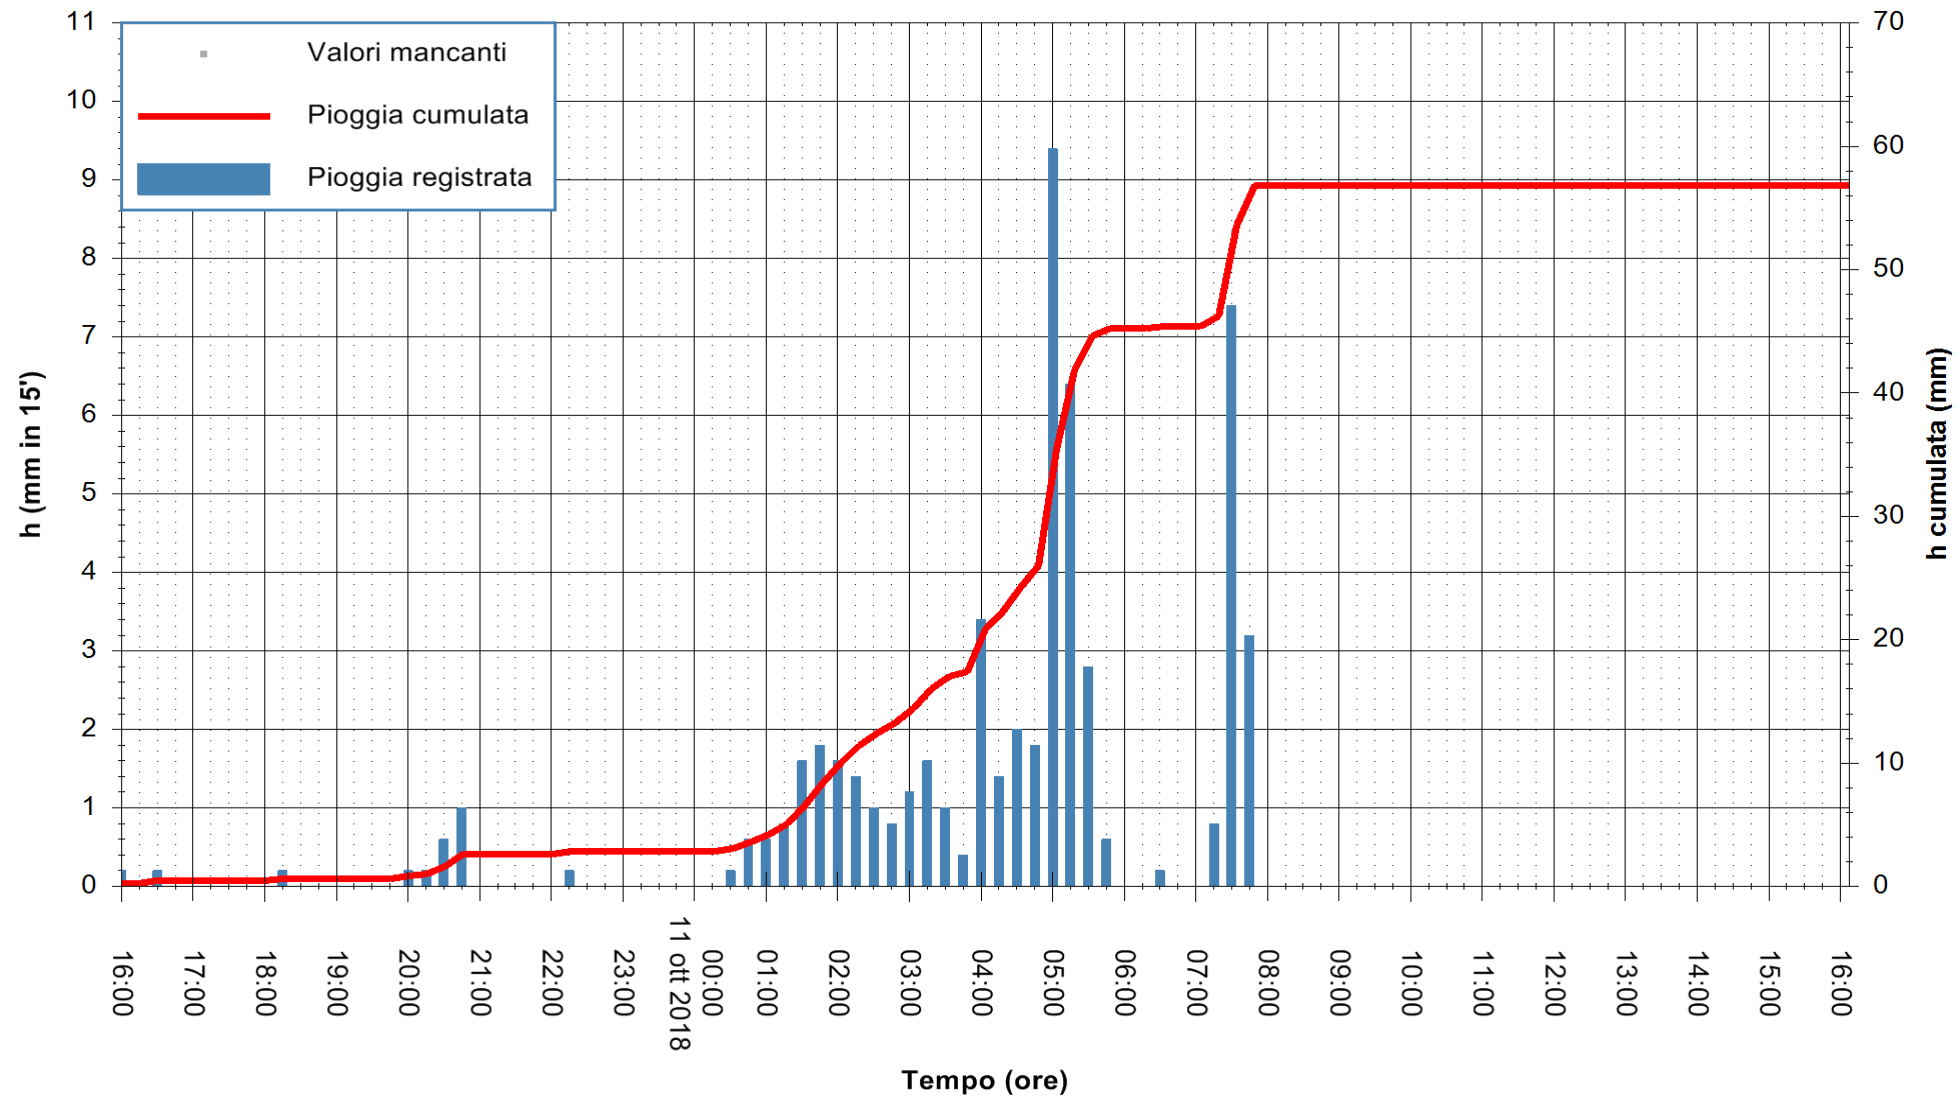

Stazione pluviometrica Oschiri
Area PISCHINAS
Pioggia registrata nelle ultime 24 ore
Estrazione dati delle ore 17:17 del 11/10/2018
Ultimo dato disponibile: 11/10/2018 alle 16:30

ARPAS
F.to il Dirigente Responsabile
Dott. Giuseppe Bianco

REGIONE AUTONOMA DE SARDIGNA
REGIONE AUTONOMA DELLA SARDEGNA

Stazione pluviometrica Fluminimannu a Decimomannu
 Area DECIMOMANNU
 Pioggia registrata nelle ultime 24 ore
 Estrazione dati delle ore 17:17 del 11/10/2018
 Ultimo dato disponibile: 11/10/2018 alle 16:30

ARPAS
 F.to il Dirigente Responsabile
 Dott. Giuseppe Bianco

REGIONE AUTONOMA DE SARDIGNA
 REGIONE AUTONOMA DELLA SARDEGNA

Stazione pluviometrica Senorbi'
 Area SENORBI
 Pioggia registrata nelle ultime 24 ore
 Estrazione dati delle ore 17:17 del 11/10/2018
 Ultimo dato disponibile: 11/10/2018 alle 16:30