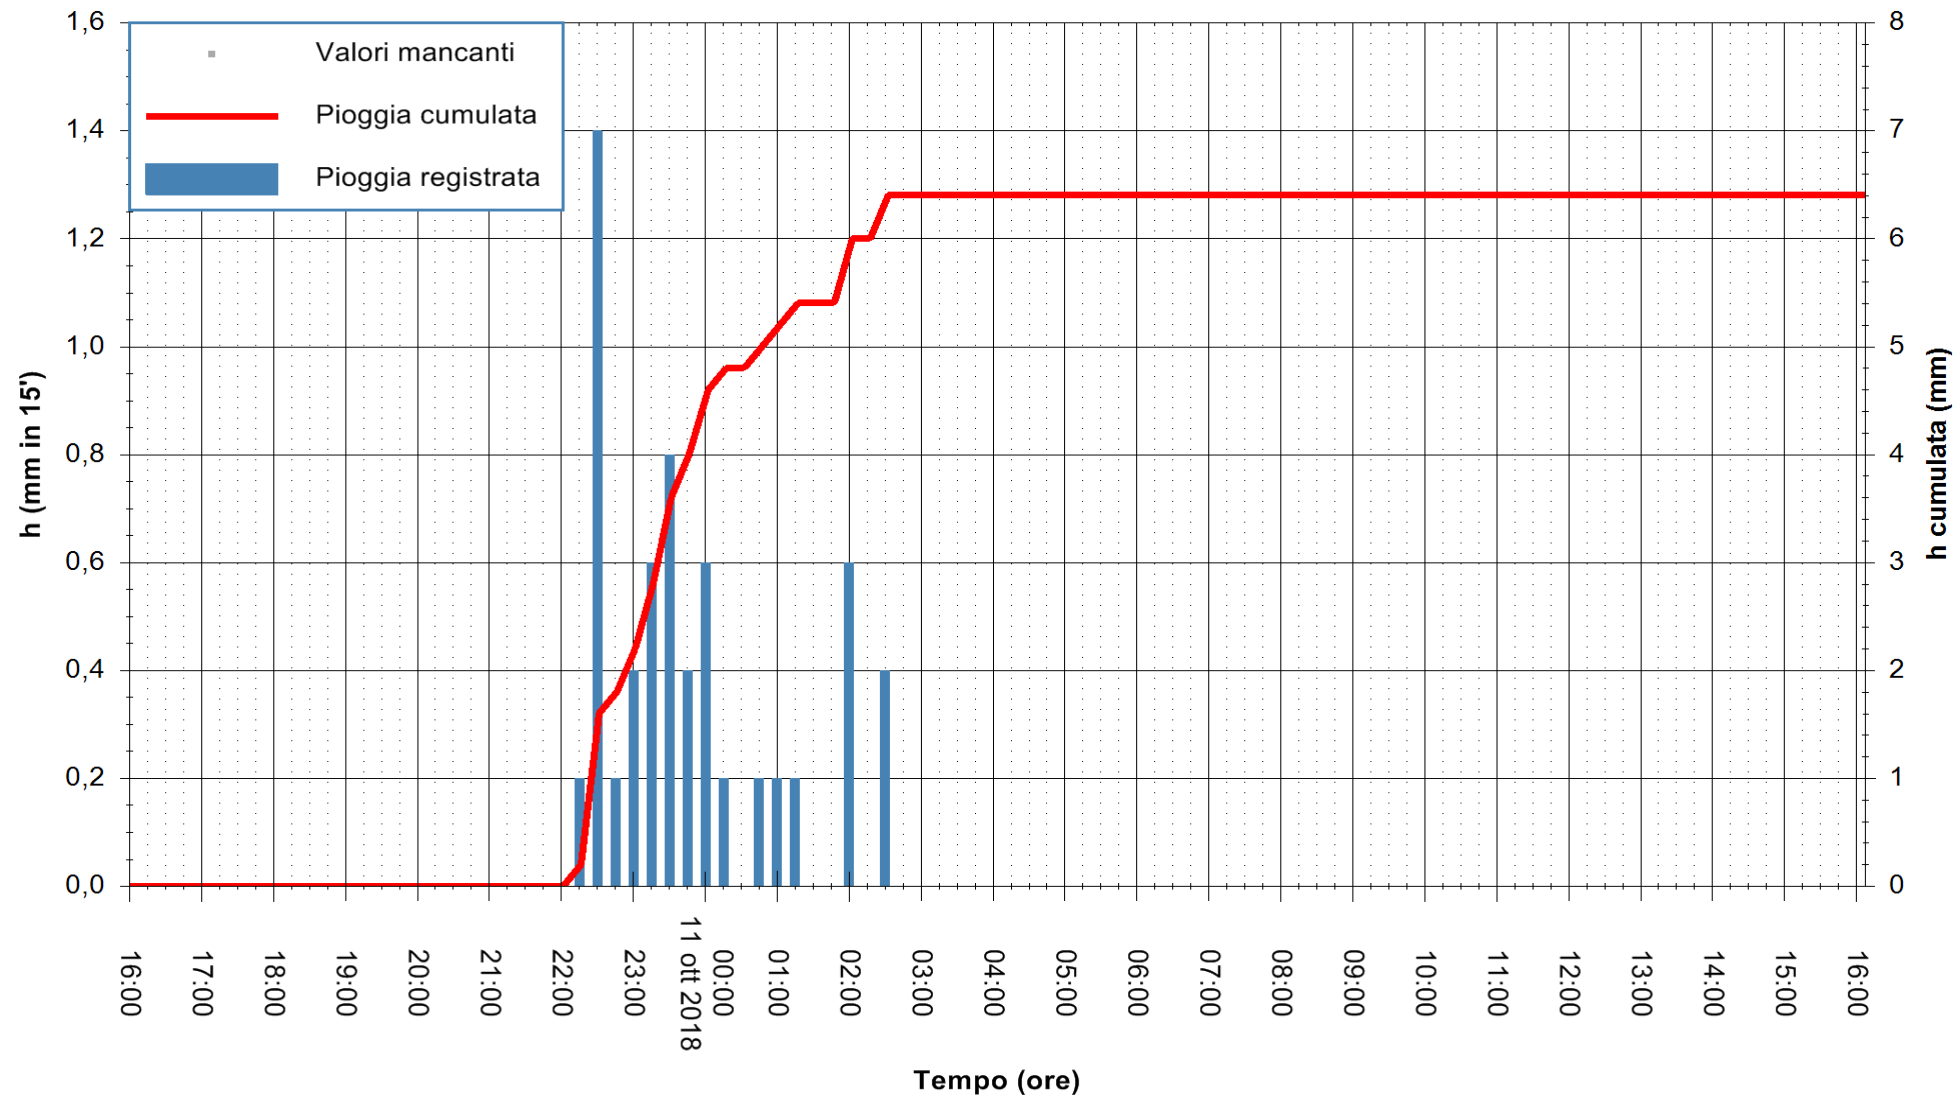

ARPAS
 F.to il Dirigente Responsabile
 Dott. Giuseppe Bianco

REGIONE AUTÒNOMA DE SARDIGNA
 REGIONE AUTONOMA DELLA SARDEGNA

Stazione pluviometrica San Priamo
 Area SAN PRIAMO
 Pioggia registrata nelle ultime 24 ore
 Estrazione dati delle ore 17:17 del 11/10/2018
 Ultimo dato disponibile: 11/10/2018 alle 16:30

ARPAS
 F.to il Dirigente Responsabile
 Dott. Giuseppe Bianco

REGIONE AUTONOMA DE SARDIGNA
 REGIONE AUTONOMA DELLA SARDEGNA

Stazione pluviometrica La Maddalena
 Area PUNTA CHIARA
 Pioggia registrata nelle ultime 24 ore
 Estrazione dati delle ore 17:17 del 11/10/2018
 Ultimo dato disponibile: 11/10/2018 alle 16:30