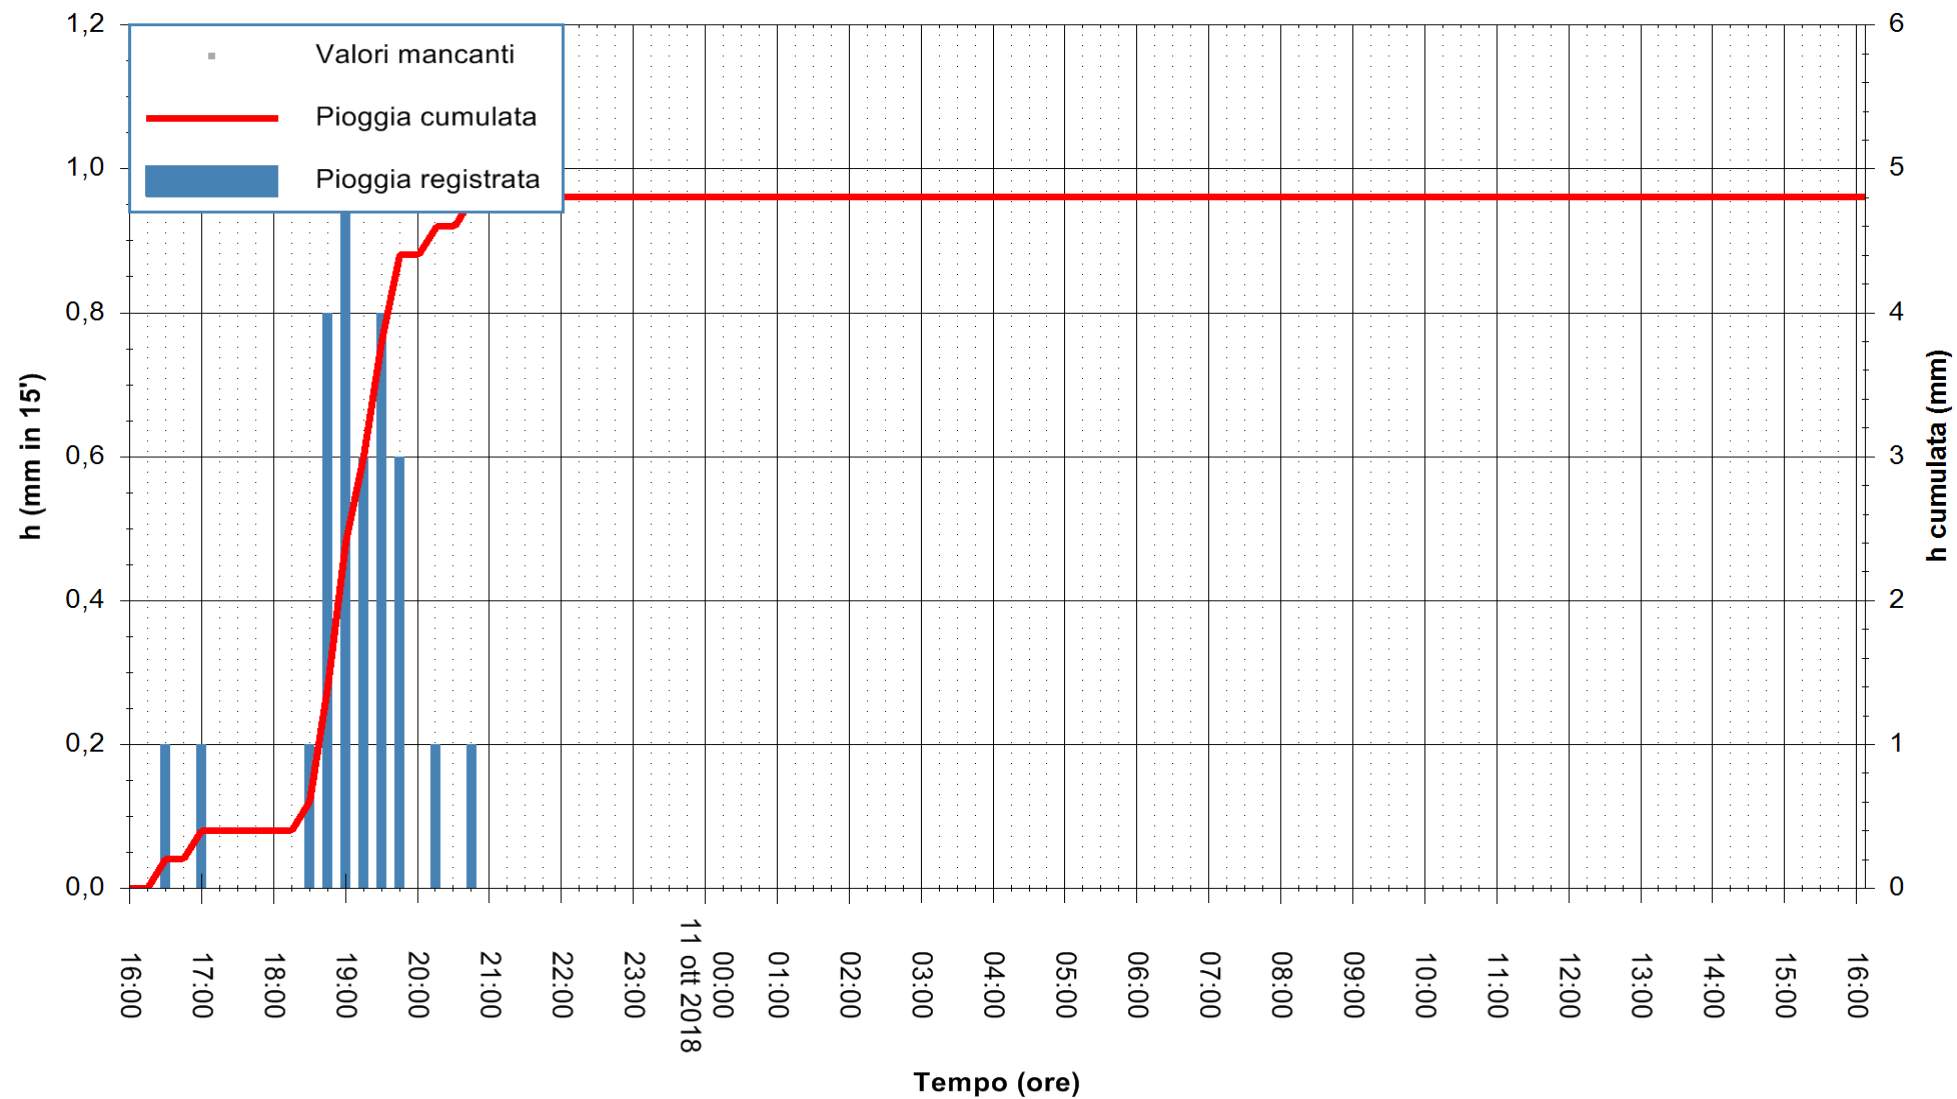

ARPAS
F.to il Dirigente Responsabile
Dott. Giuseppe Bianco

REGIONE AUTÒNOMA DE SARDIGNA
REGIONE AUTONOMA DELLA SARDEGNA

Stazione pluviometrica Paduledda
 Area PADULEDDA
 Pioggia registrata nelle ultime 24 ore
 Estrazione dati delle ore 17:17 del 11/10/2018
 Ultimo dato disponibile: 11/10/2018 alle 16:30