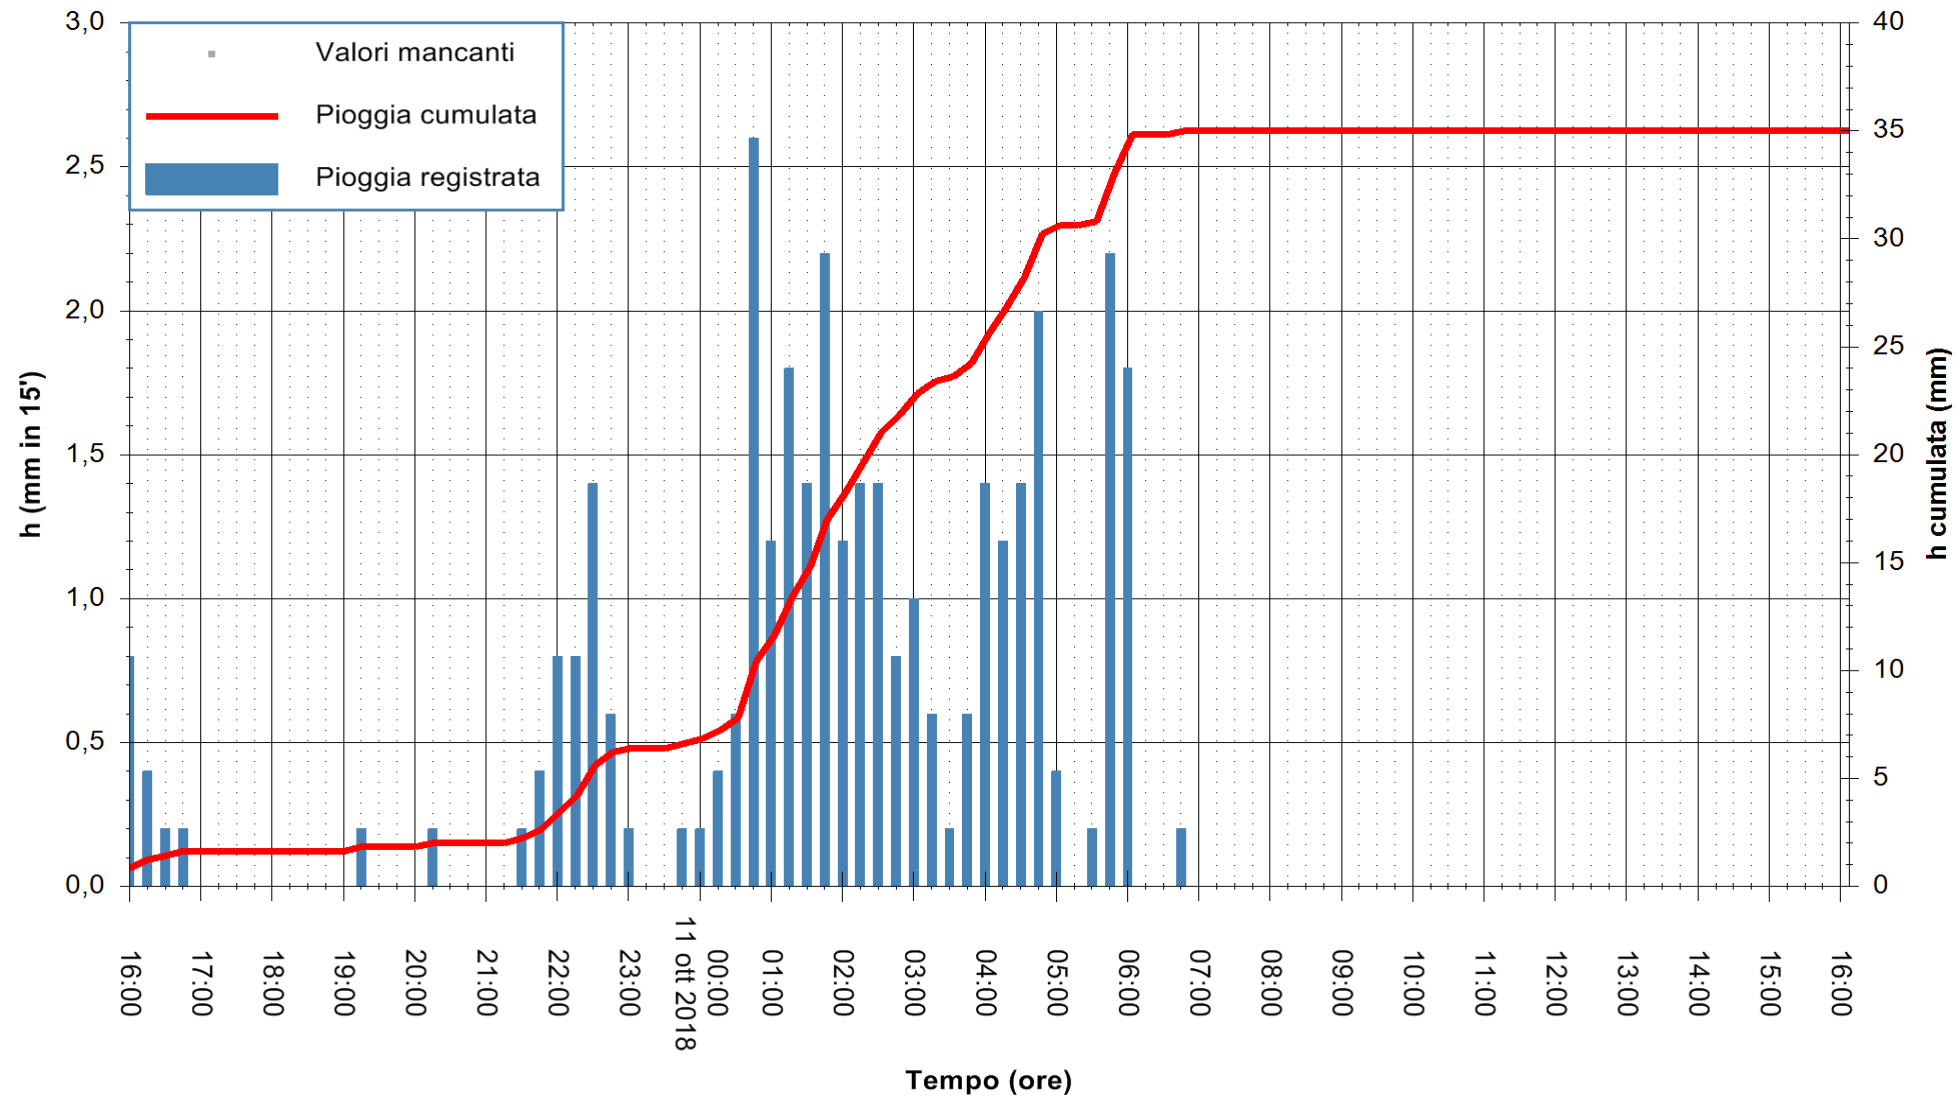

Stazione pluviometrica Oschiri
Area PISCHINAS
Pioggia registrata nelle ultime 24 ore
Estrazione dati delle ore 17:17 del 11/10/2018
Ultimo dato disponibile: 11/10/2018 alle 16:30

ARPAS
F.to il Dirigente Responsabile
Dott. Giuseppe Bianco

REGIONE AUTONOMA DE SARDIGNA
REGIONE AUTONOMA DELLA SARDEGNA

Stazione pluviometrica Fluminimannu a Decimomannu
 Area DECIMOMANNU
 Pioggia registrata nelle ultime 24 ore
 Estrazione dati delle ore 17:17 del 11/10/2018
 Ultimo dato disponibile: 11/10/2018 alle 16:30

ARPAS
 F.to il Dirigente Responsabile
 Dott. Giuseppe Bianco

REGIONE AUTONOMA DE SARDIGNA
 REGIONE AUTONOMA DELLA SARDEGNA

Stazione pluviometrica Senorbi'
 Area SENORBI
 Pioggia registrata nelle ultime 24 ore
 Estrazione dati delle ore 17:17 del 11/10/2018
 Ultimo dato disponibile: 11/10/2018 alle 16:30