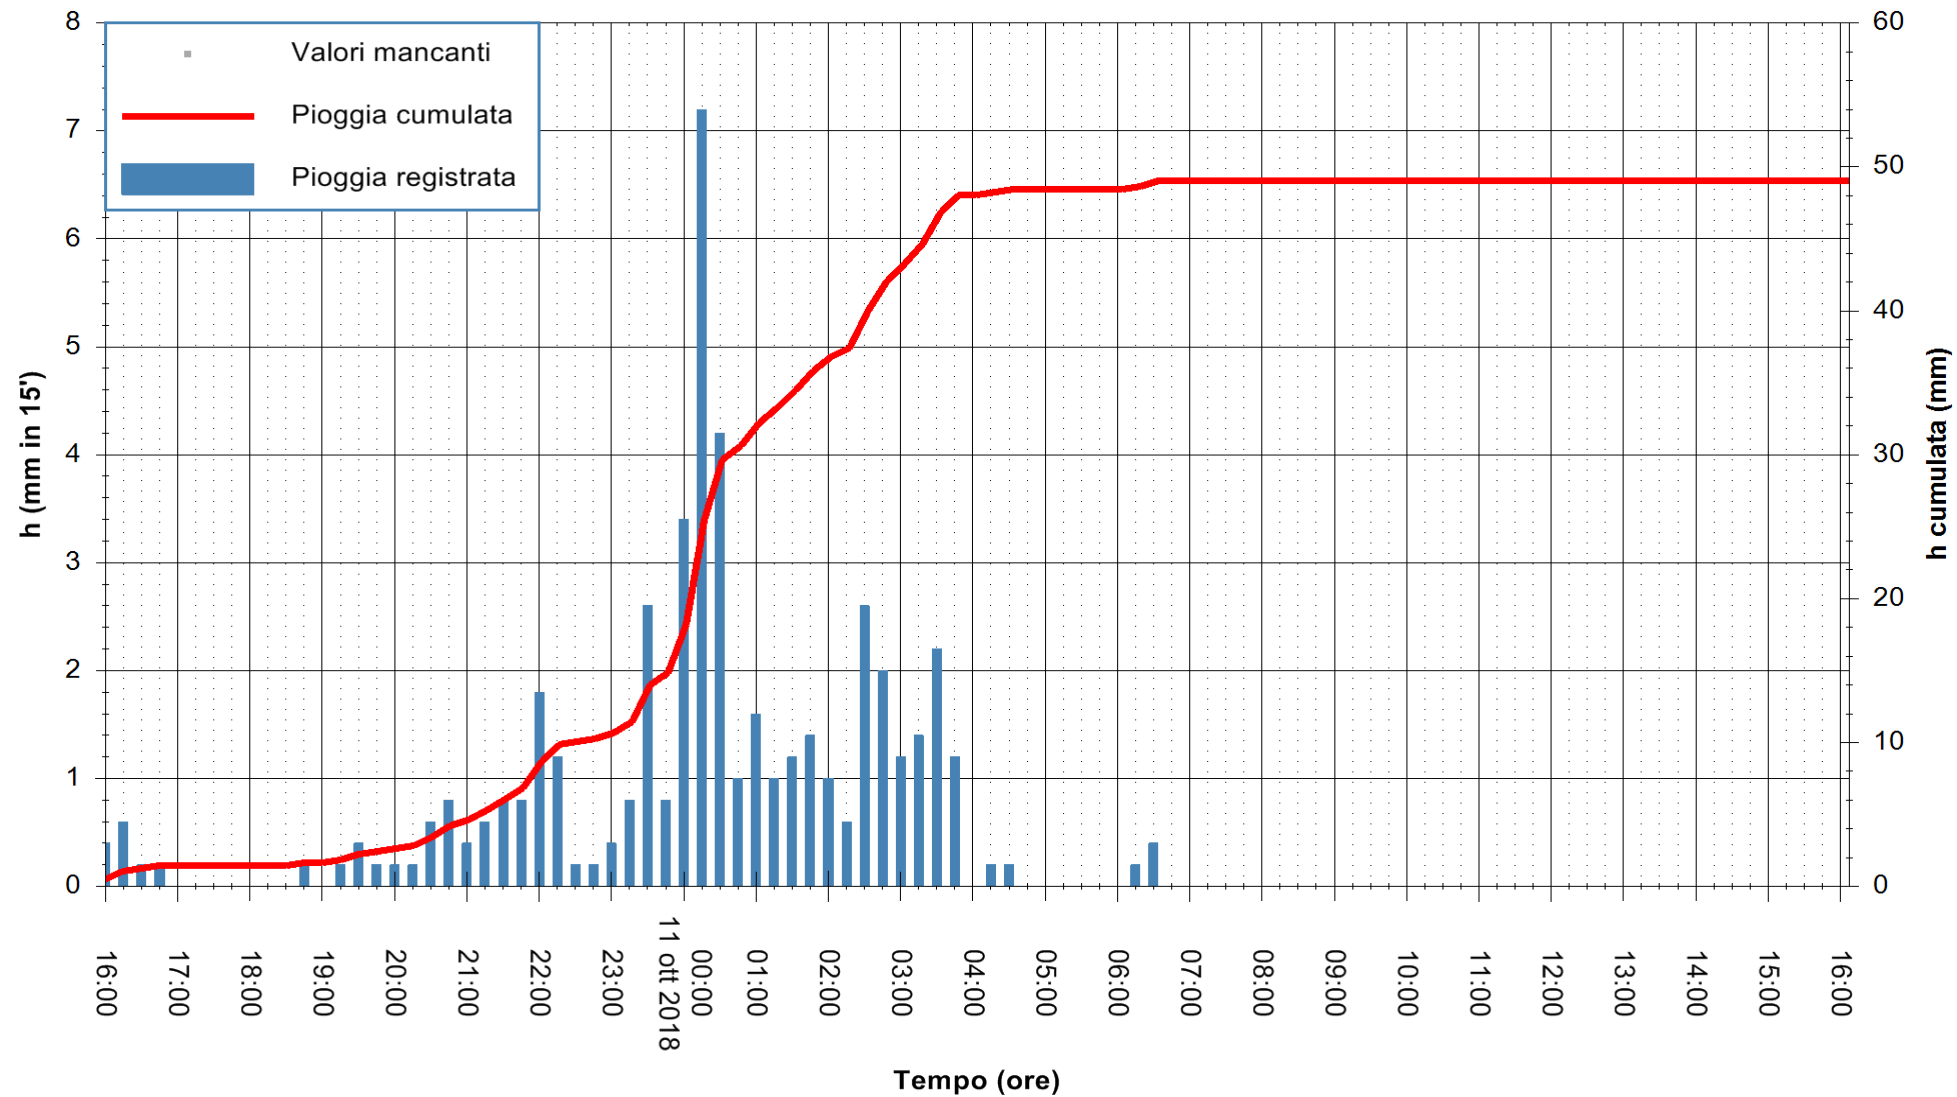

Stazione pluviometrica Oschiri
Area PISCHINAS
Pioggia registrata nelle ultime 24 ore
Estrazione dati delle ore 17:17 del 11/10/2018
Ultimo dato disponibile: 11/10/2018 alle 16:30

ARPAS
F.to il Dirigente Responsabile
Dott. Giuseppe Bianco

REGIONE AUTONOMA DE SARDIGNA
REGIONE AUTONOMA DELLA SARDEGNA

Stazione pluviometrica Fluminimannu a Decimomannu
 Area DECIMOMANNU
 Pioggia registrata nelle ultime 24 ore
 Estrazione dati delle ore 17:17 del 11/10/2018
 Ultimo dato disponibile: 11/10/2018 alle 16:30