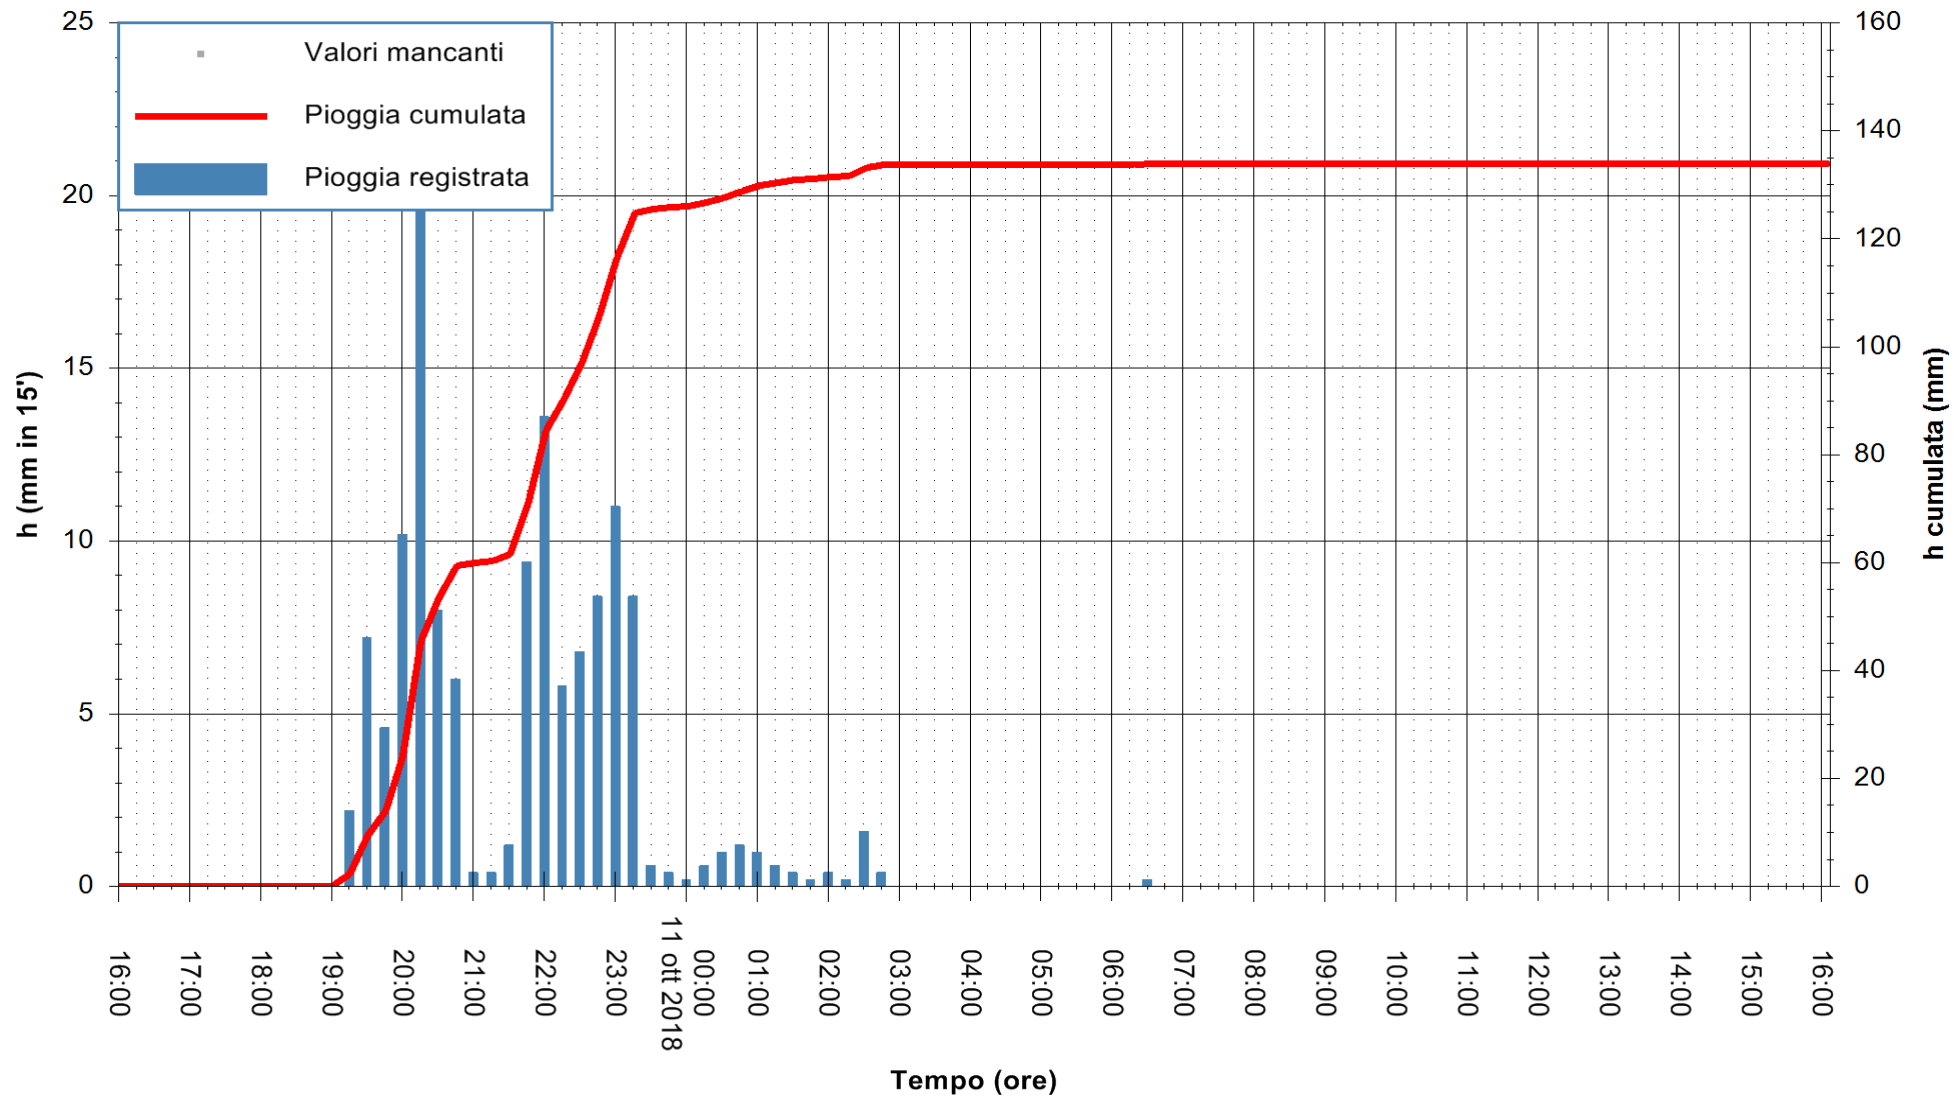

Stazione pluviometrica Oschiri
Area PISCHINAS
Pioggia registrata nelle ultime 24 ore
Estrazione dati delle ore 17:17 del 11/10/2018
Ultimo dato disponibile: 11/10/2018 alle 16:30

ARPAS
F.to il Dirigente Responsabile
Dott. Giuseppe Bianco

REGIONE AUTONOMA DE SARDIGNA
REGIONE AUTONOMA DELLA SARDEGNA

Stazione pluviometrica Fluminimannu a Decimomannu
 Area DECIMOMANNU
 Pioggia registrata nelle ultime 24 ore
 Estrazione dati delle ore 17:17 del 11/10/2018
 Ultimo dato disponibile: 11/10/2018 alle 16:30

ARPAS
 F.to il Dirigente Responsabile
 Dott. Giuseppe Bianco

REGIONE AUTONOMA DE SARDIGNA
 REGIONE AUTONOMA DELLA SARDEGNA

Stazione pluviometrica Senorbi'
 Area SENORBI
 Pioggia registrata nelle ultime 24 ore
 Estrazione dati delle ore 17:17 del 11/10/2018
 Ultimo dato disponibile: 11/10/2018 alle 16:30