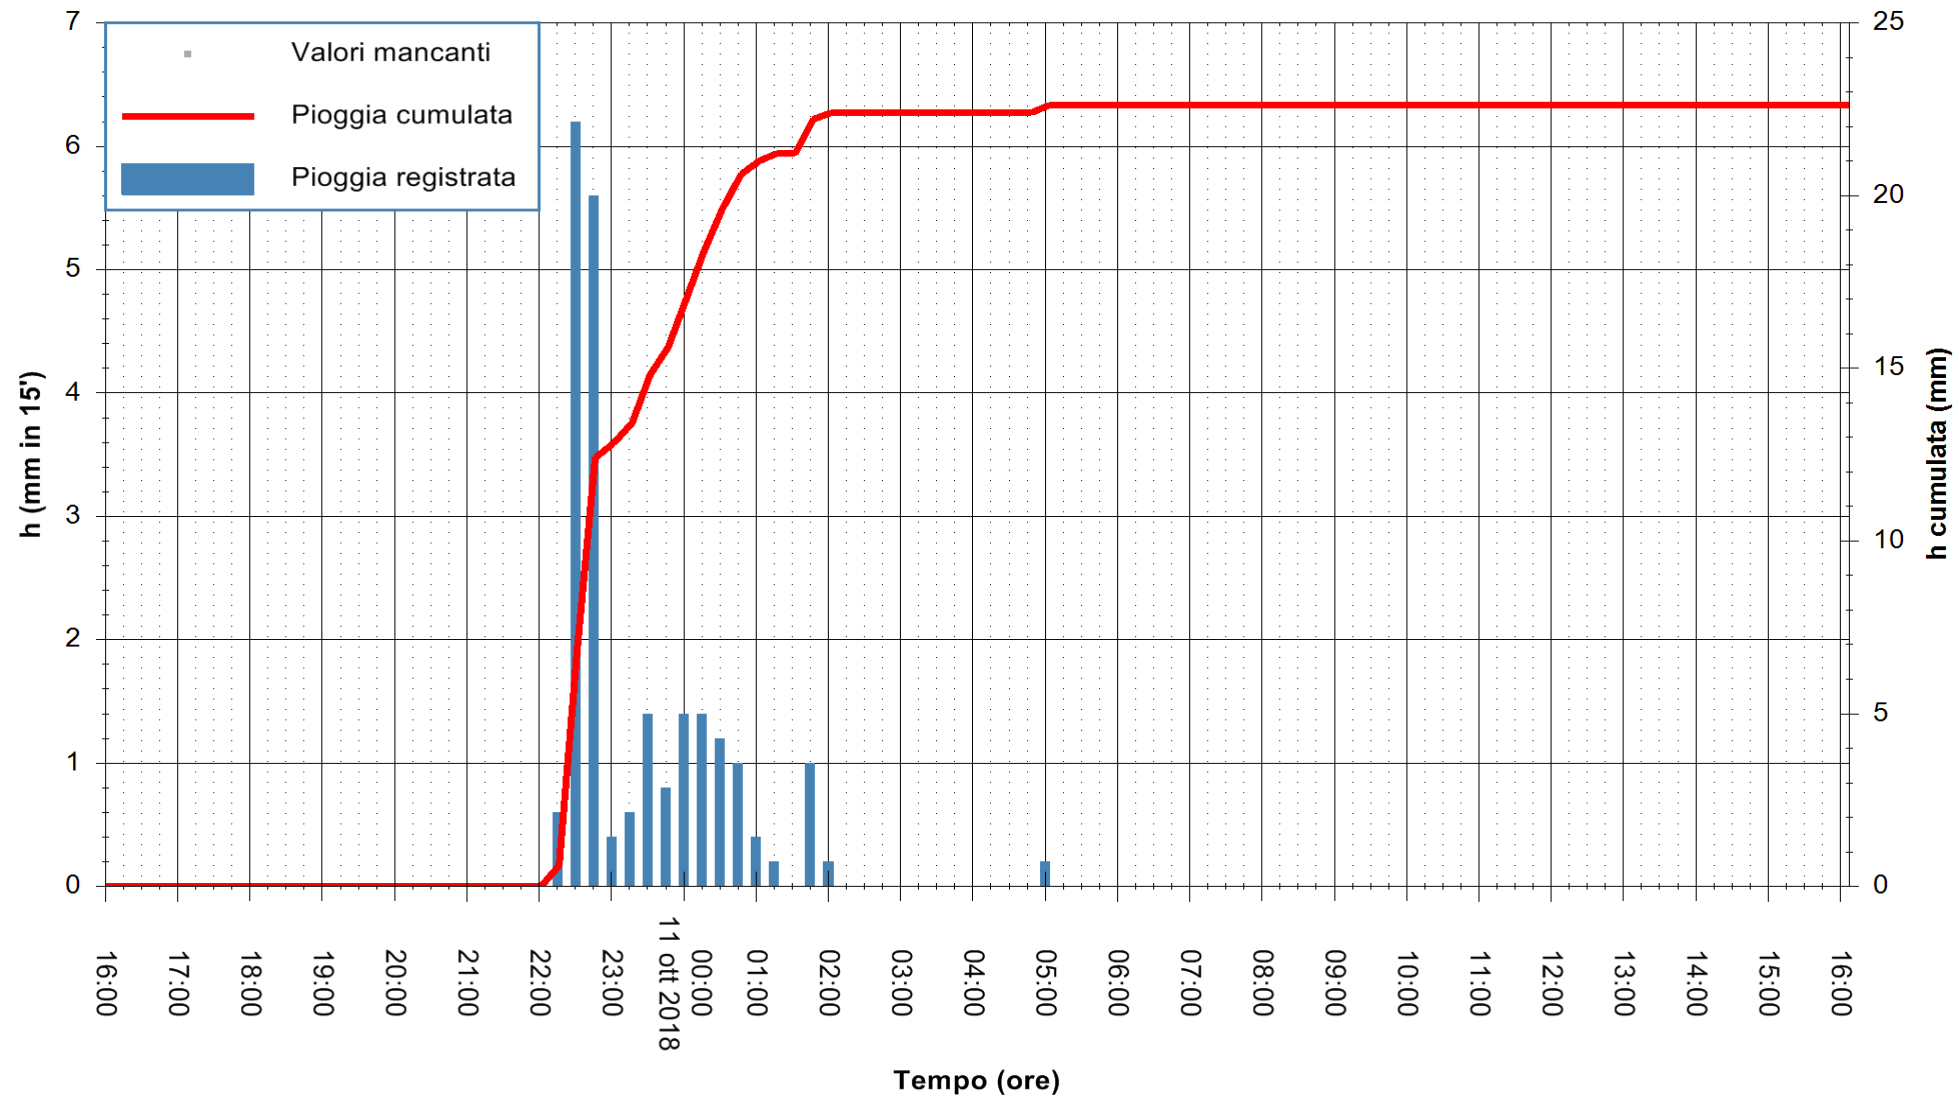

ARPAS
F.to il Dirigente Responsabile
Dott. Giuseppe Bianco

REGIONE AUTÒNOMA DE SARDIGNA
REGIONE AUTONOMA DELLA SARDEGNA

Stazione pluviometrica Paduledda
 Area PADULEDDA
 Pioggia registrata nelle ultime 24 ore
 Estrazione dati delle ore 17:17 del 11/10/2018
 Ultimo dato disponibile: 11/10/2018 alle 16:30