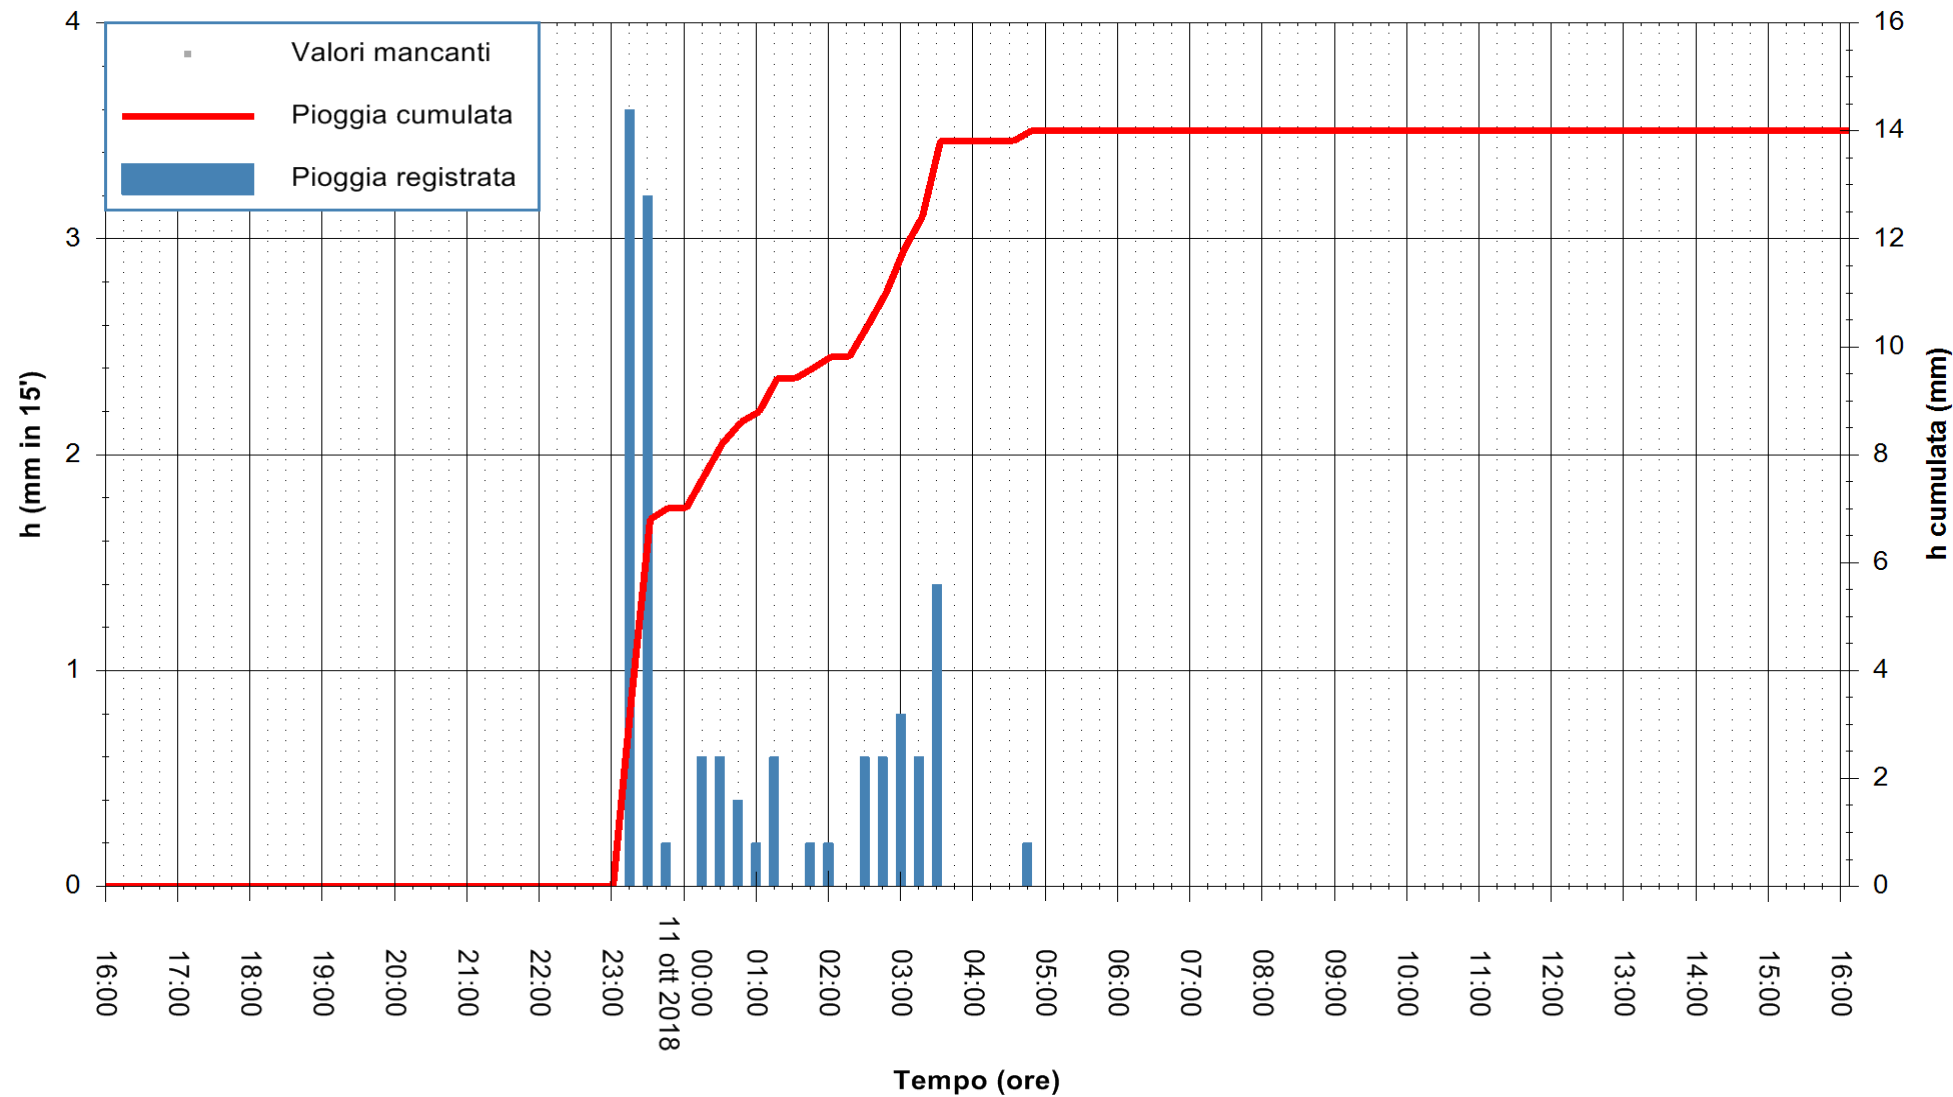

ARPAS
 F.to il Dirigente Responsabile
 Dott. Giuseppe Bianco

REGIONE AUTONOMA DE SARDIGNA
 REGIONE AUTONOMA DELLA SARDEGNA

Stazione pluviometrica Tempo
 Area CUSSEDDU
 Pioggia registrata nelle ultime 24 ore
 Estrazione dati delle ore 17:17 del 11/10/2018
 Ultimo dato disponibile: 11/10/2018 alle 16:30