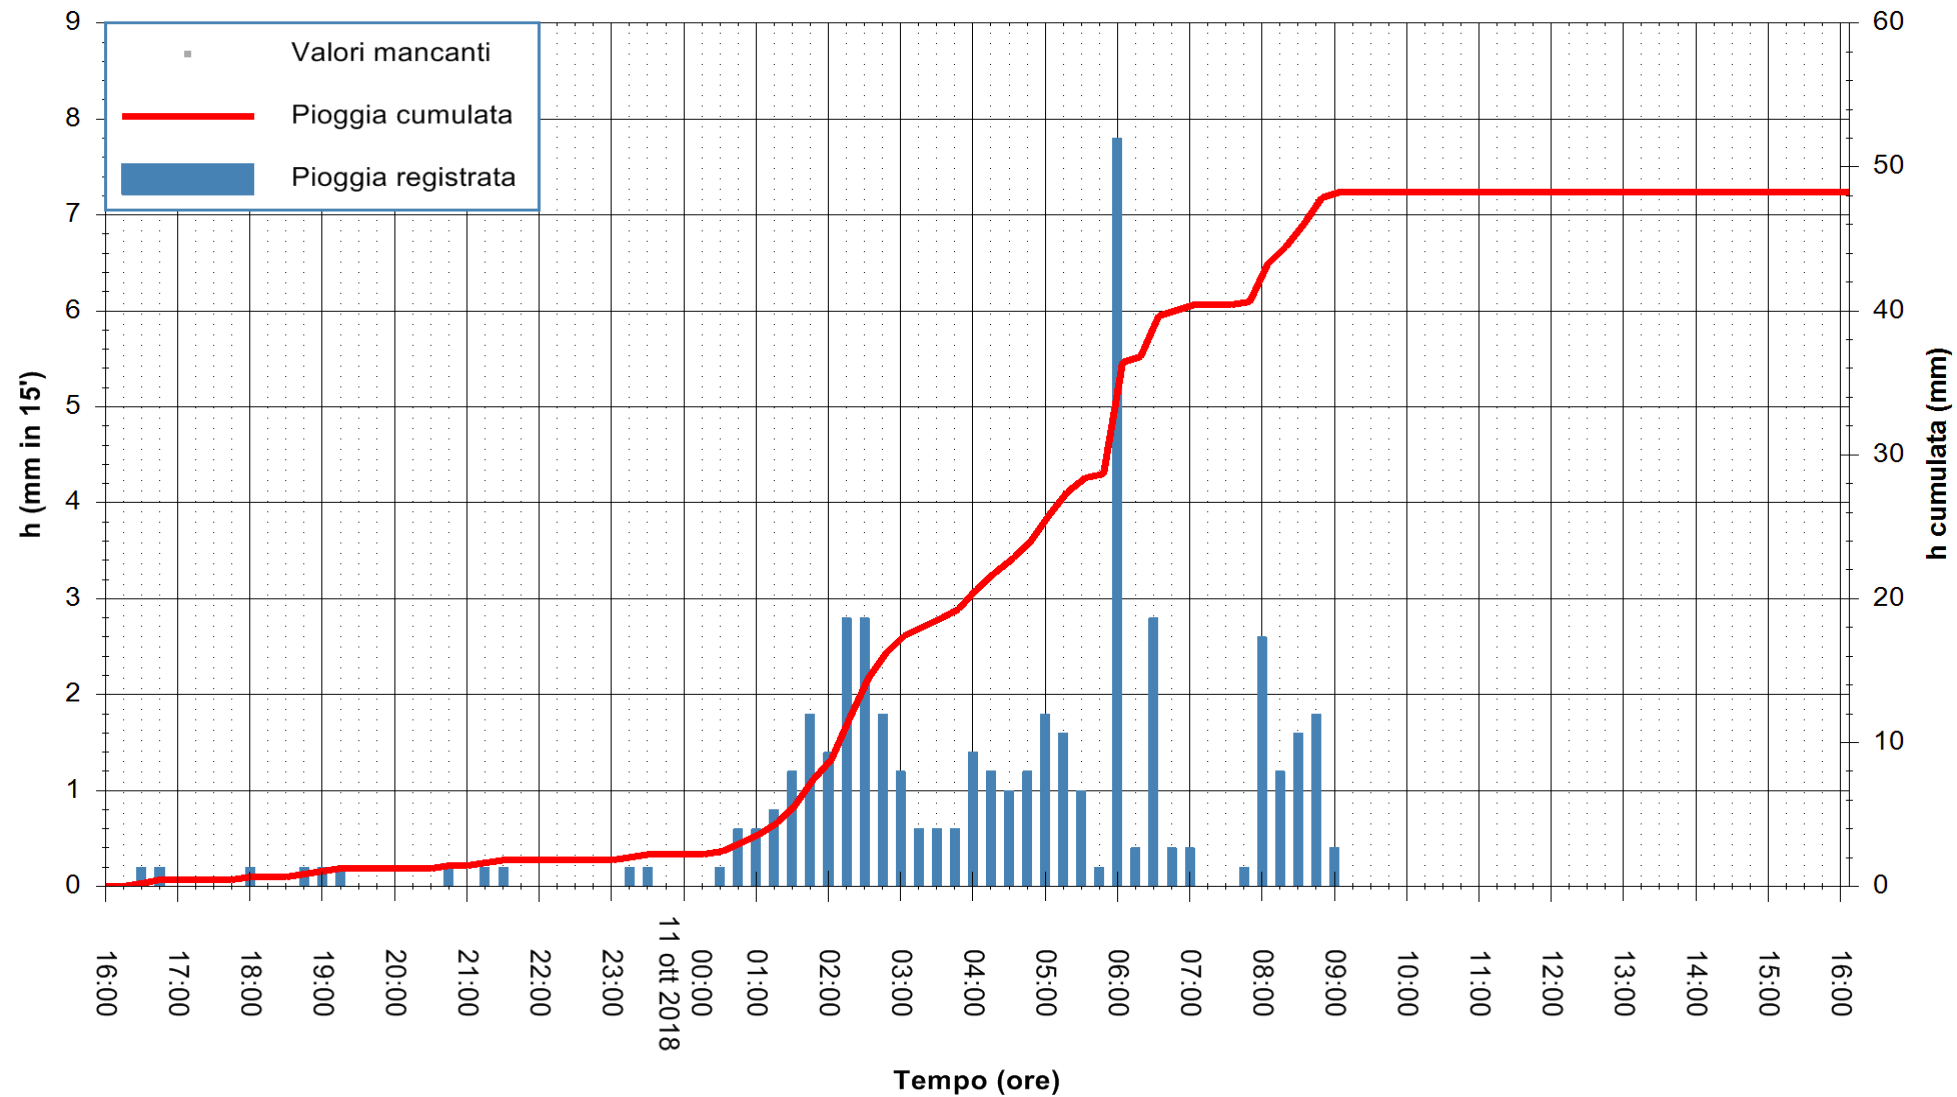

Stazione pluviometrica Oschiri
Area PISCHINAS
Pioggia registrata nelle ultime 24 ore
Estrazione dati delle ore 17:17 del 11/10/2018
Ultimo dato disponibile: 11/10/2018 alle 16:30

ARPAS
F.to il Dirigente Responsabile
Dott. Giuseppe Bianco

REGIONE AUTONOMA DE SARDIGNA
REGIONE AUTONOMA DELLA SARDEGNA

Stazione pluviometrica Fluminimannu a Decimomannu
 Area DECIMOMANNU
 Pioggia registrata nelle ultime 24 ore
 Estrazione dati delle ore 17:17 del 11/10/2018
 Ultimo dato disponibile: 11/10/2018 alle 16:30