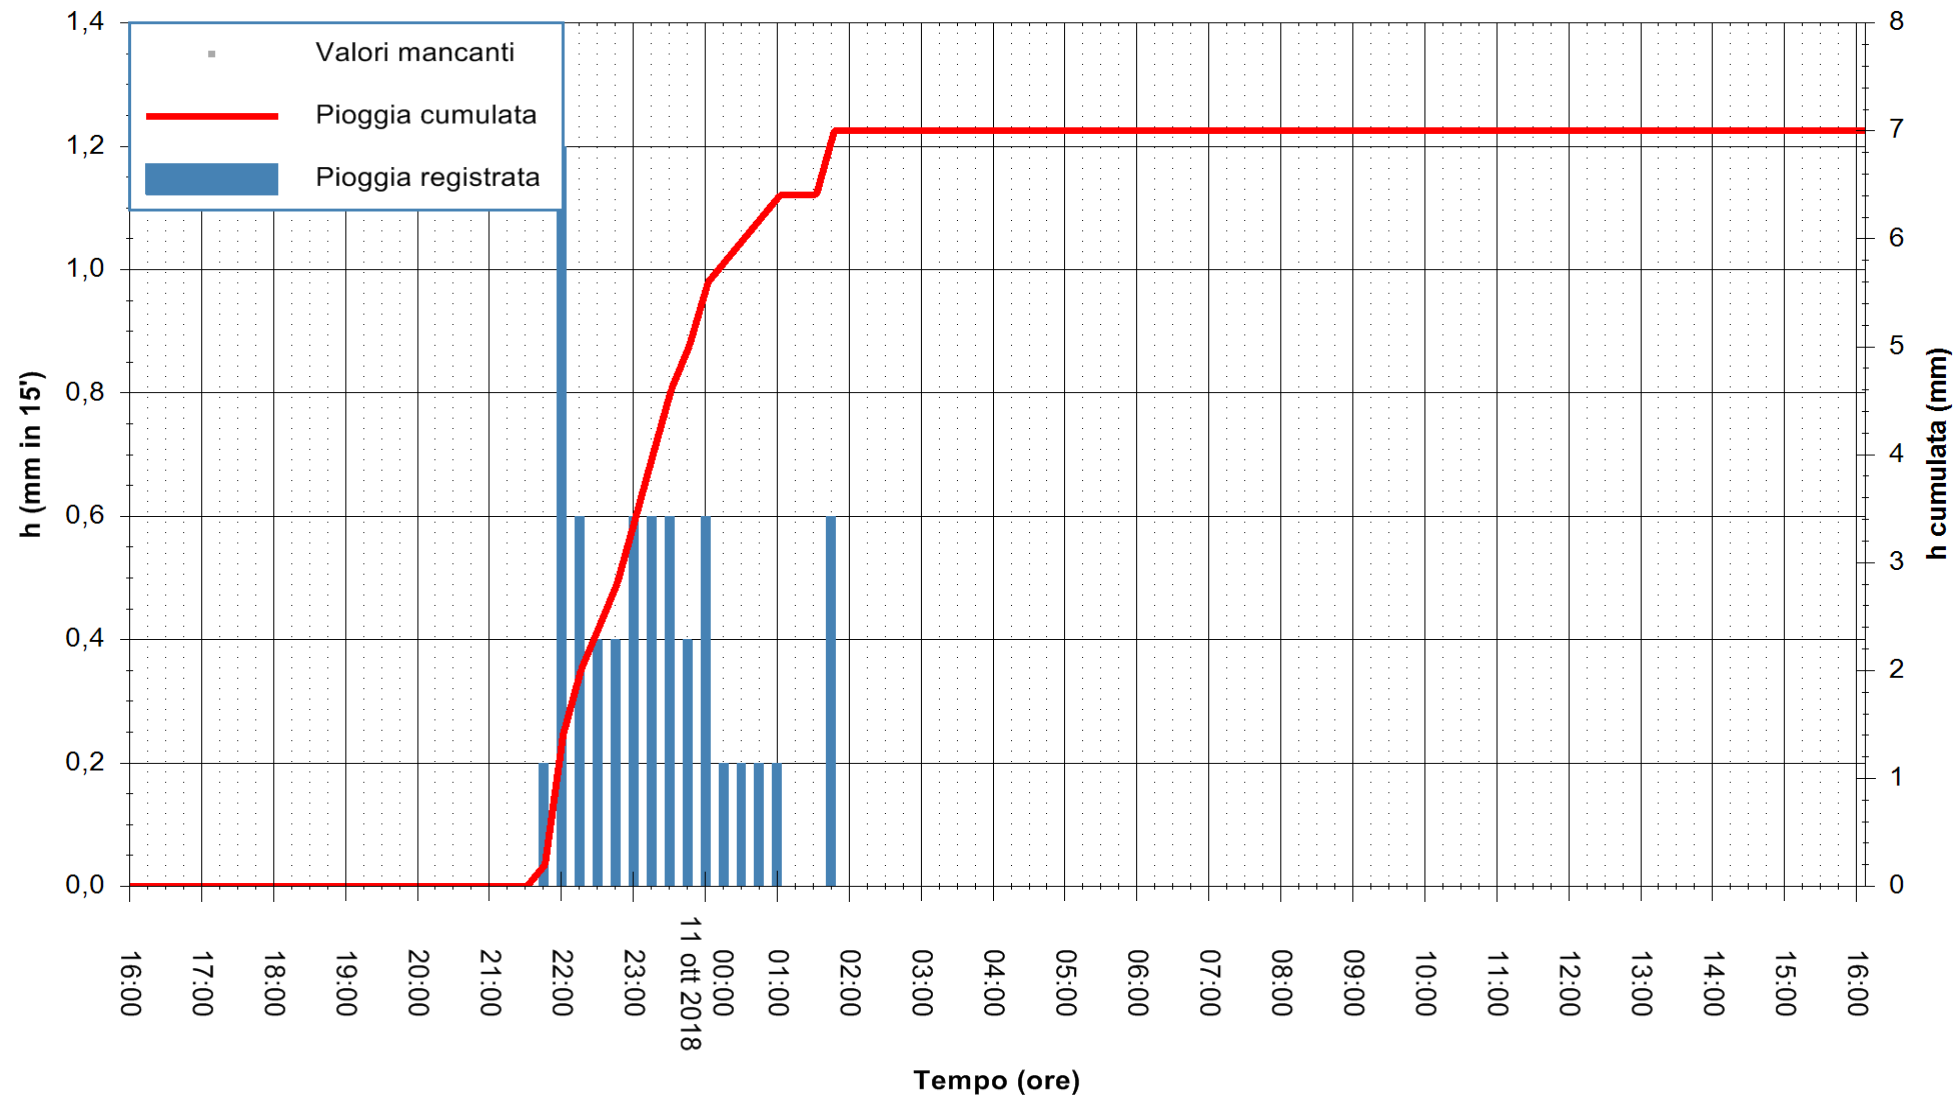

ARPAS
F.to il Dirigente Responsabile
Dott. Giuseppe Bianco

REGIONE AUTÒNOMA DE SARDIGNA
REGIONE AUTONOMA DELLA SARDEGNA

Stazione pluviometrica Paduledda
 Area PADULEDDA
 Pioggia registrata nelle ultime 24 ore
 Estrazione dati delle ore 17:17 del 11/10/2018
 Ultimo dato disponibile: 11/10/2018 alle 16:30