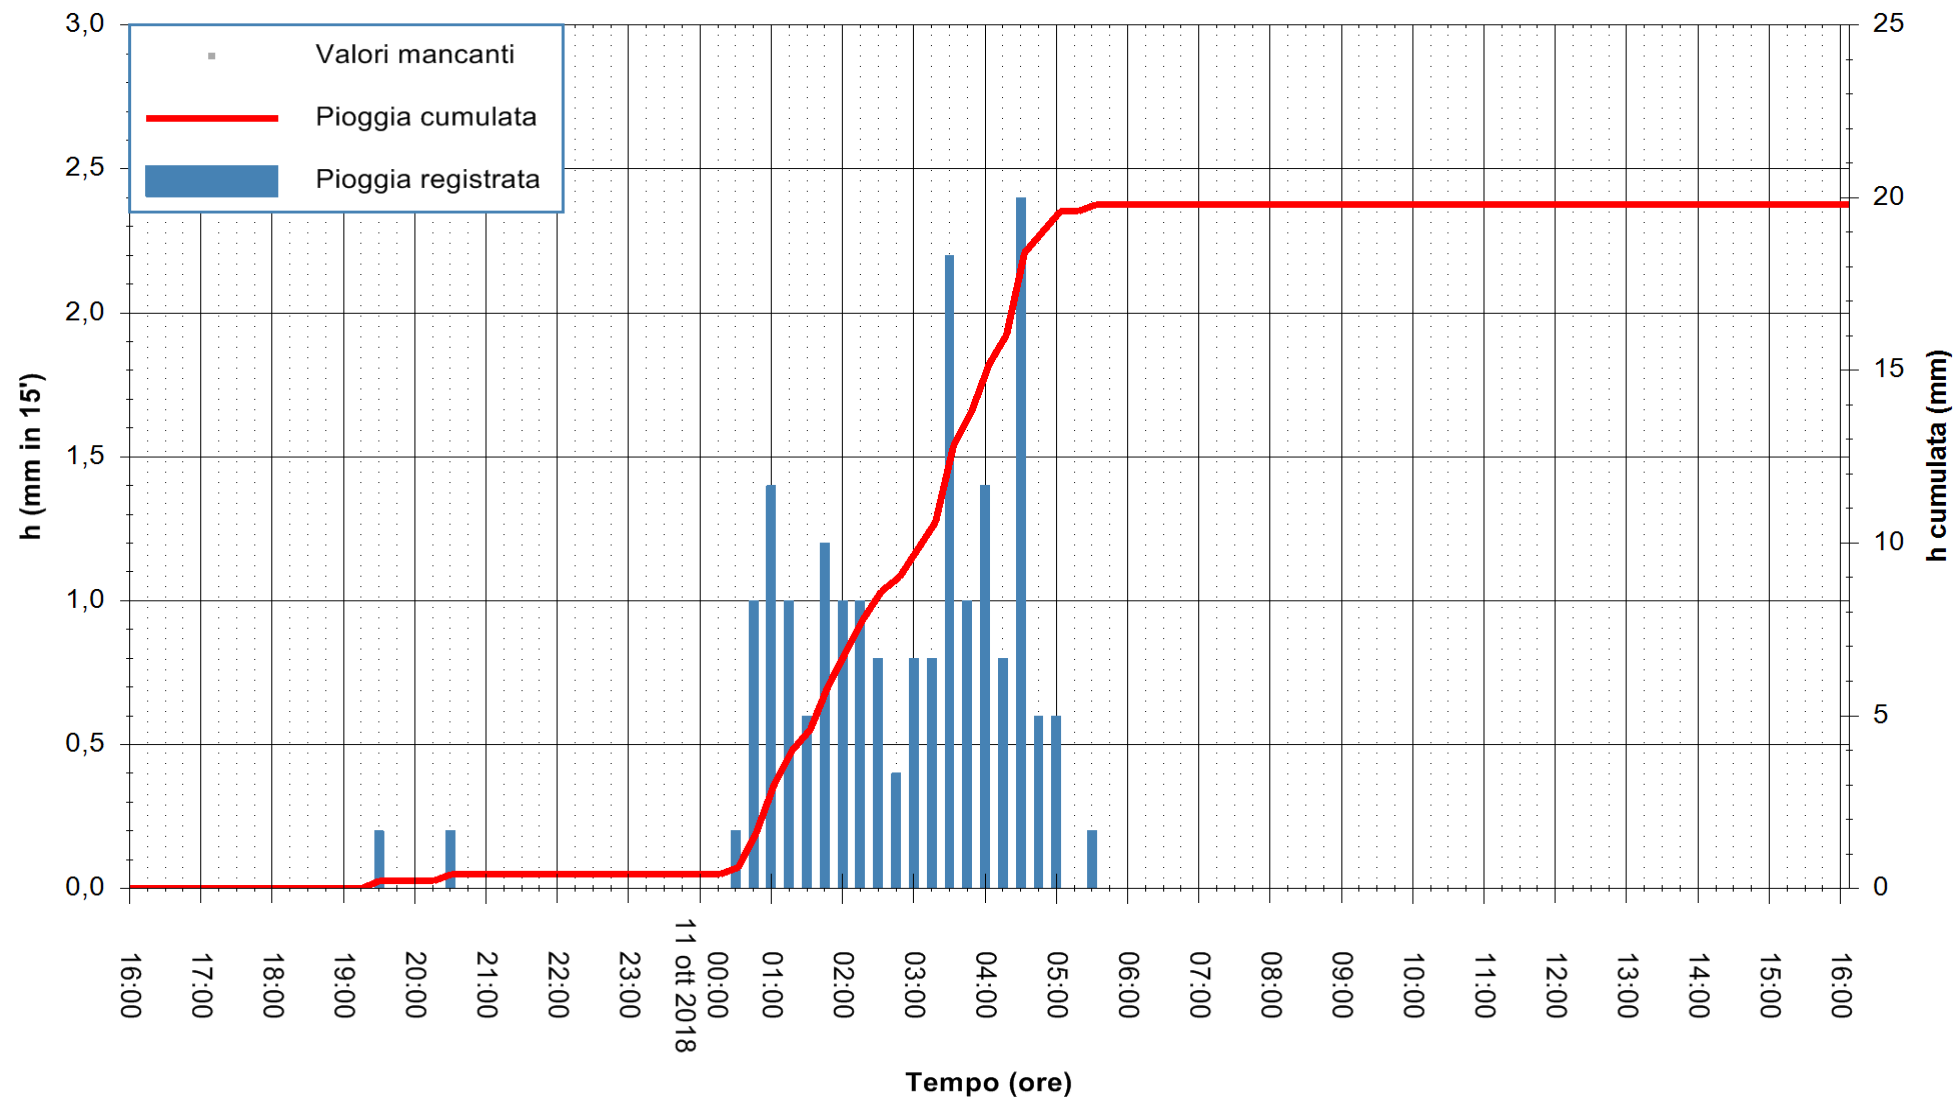

ARPAS
 F.to il Dirigente Responsabile
 Dott. Giuseppe Bianco

REGIONE AUTONOMA DE SARDIGNA
 REGIONE AUTONOMA DELLA SARDEGNA

Stazione pluviometrica La Maddalena
 Area PUNTA CHIARA
 Pioggia registrata nelle ultime 24 ore
 Estrazione dati delle ore 17:17 del 11/10/2018
 Ultimo dato disponibile: 11/10/2018 alle 16:30