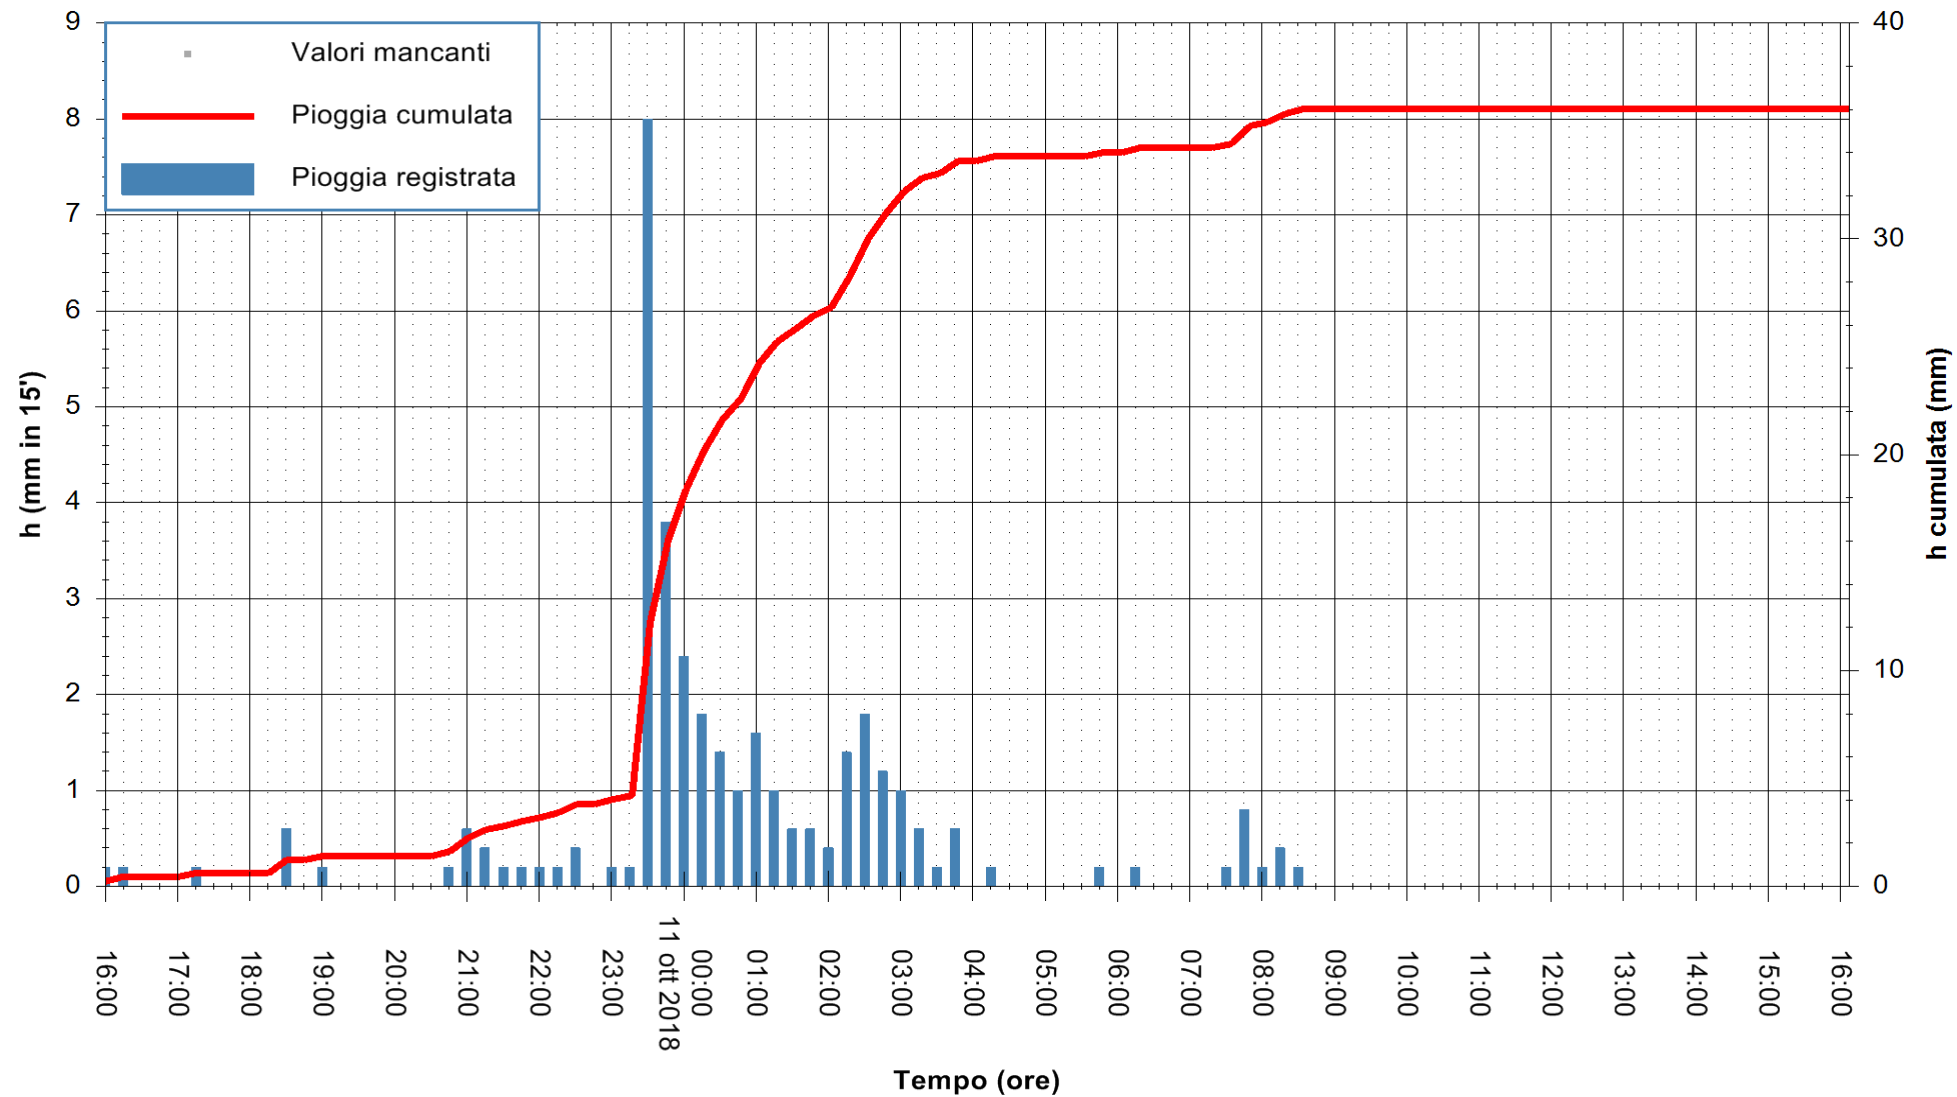

ARPAS
 F.to il Dirigente Responsabile
 Dott. Giuseppe Bianco

REGIONE AUTÒNOMA DE SARDIGNA
 REGIONE AUTONOMA DELLA SARDEGNA

Stazione pluviometrica San Priamo
 Area SAN PRIAMO
 Pioggia registrata nelle ultime 24 ore
 Estrazione dati delle ore 17:17 del 11/10/2018
 Ultimo dato disponibile: 11/10/2018 alle 16:30

ARPAS
 F.to il Dirigente Responsabile
 Dott. Giuseppe Bianco

REGIONE AUTONOMA DE SARDIGNA
 REGIONE AUTONOMA DELLA SARDEGNA

Stazione pluviometrica La Maddalena
 Area PUNTA CHIARA
 Pioggia registrata nelle ultime 24 ore
 Estrazione dati delle ore 17:17 del 11/10/2018
 Ultimo dato disponibile: 11/10/2018 alle 16:30