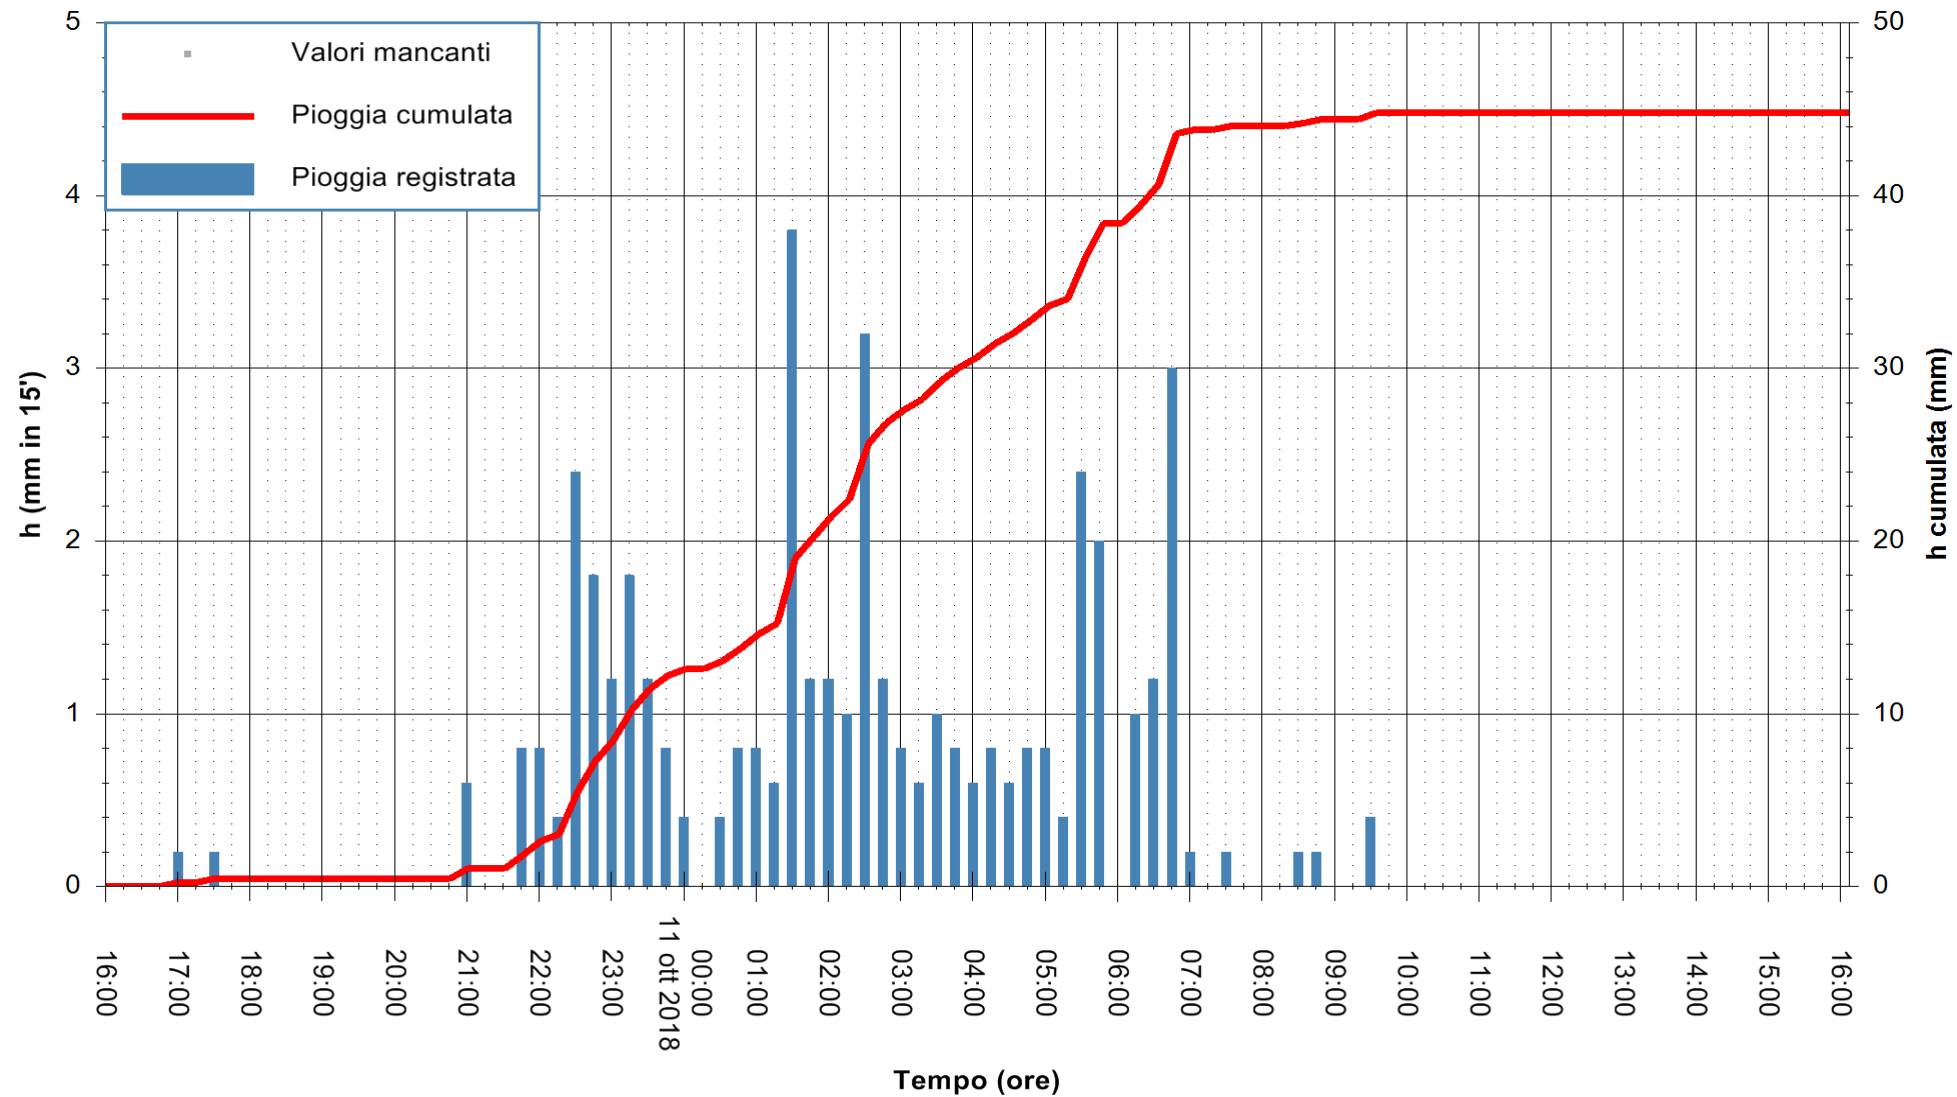

ARPAS
F.to il Dirigente Responsabile
Dott. Giuseppe Bianco

REGIONE AUTÒNOMA DE SARDIGNA
REGIONE AUTONOMA DELLA SARDEGNA

Stazione pluviometrica Paduledda
 Area PADULEDDA
 Pioggia registrata nelle ultime 24 ore
 Estrazione dati delle ore 17:17 del 11/10/2018
 Ultimo dato disponibile: 11/10/2018 alle 16:30