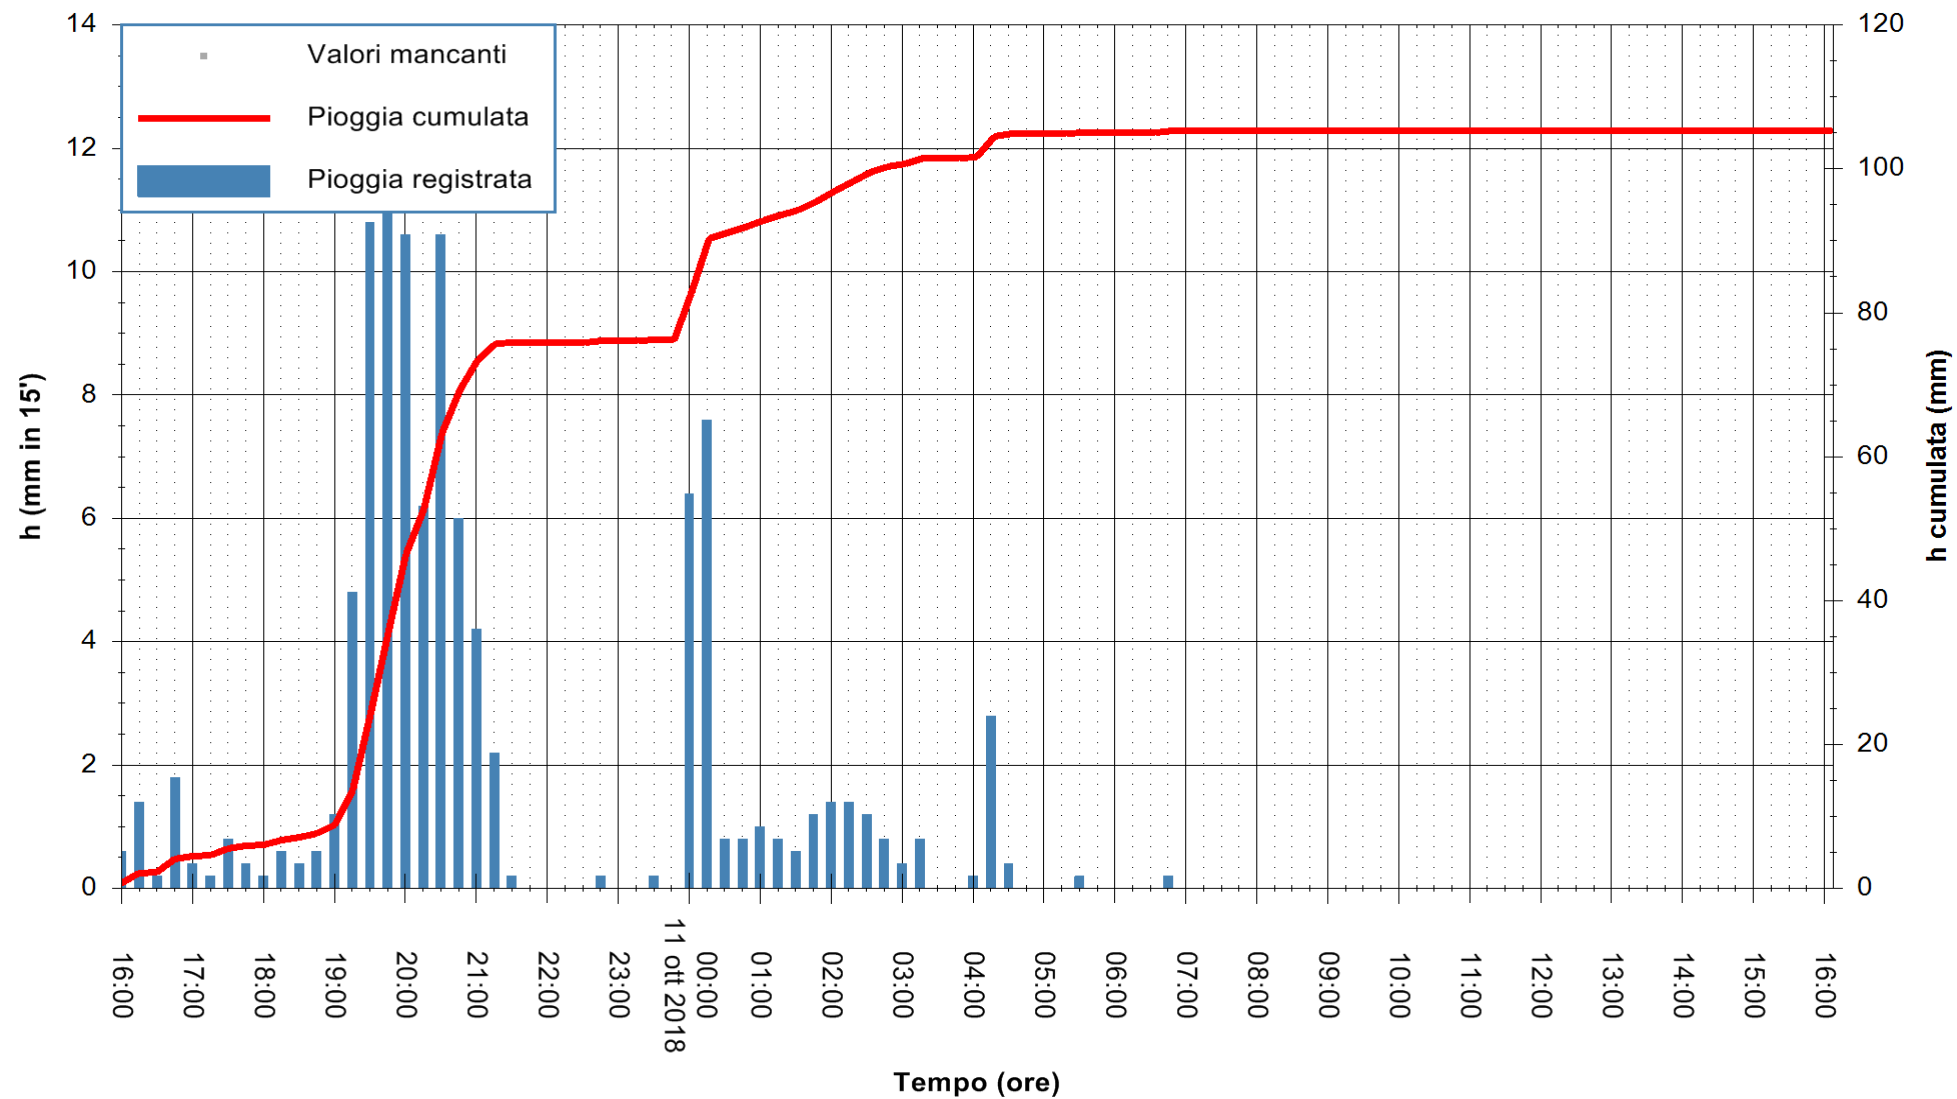

ARPAS
F.to il Dirigente Responsabile
Dott. Giuseppe Bianco

REGIONE AUTÒNOMA DE SARDIGNA
REGIONE AUTONOMA DELLA SARDEGNA

Stazione pluviometrica Paduledda
 Area PADULEDDA
 Pioggia registrata nelle ultime 24 ore
 Estrazione dati delle ore 17:17 del 11/10/2018
 Ultimo dato disponibile: 11/10/2018 alle 16:30

ARPAS
 F.to il Dirigente Responsabile
 Dott. Giuseppe Bianco

REGIONE AUTÒNOMA DE SARDIGNA
 REGIONE AUTONOMA DELLA SARDEGNA

Stazione pluviometrica San Priamo
 Area SAN PRIAMO
 Pioggia registrata nelle ultime 24 ore
 Estrazione dati delle ore 17:17 del 11/10/2018
 Ultimo dato disponibile: 11/10/2018 alle 16:30

ARPAS
 F.to il Dirigente Responsabile
 Dott. Giuseppe Bianco

REGIONE AUTONOMA DE SARDIGNA
 REGIONE AUTONOMA DELLA SARDEGNA

Stazione pluviometrica La Maddalena
 Area PUNTA CHIARA
 Pioggia registrata nelle ultime 24 ore
 Estrazione dati delle ore 17:17 del 11/10/2018
 Ultimo dato disponibile: 11/10/2018 alle 16:30