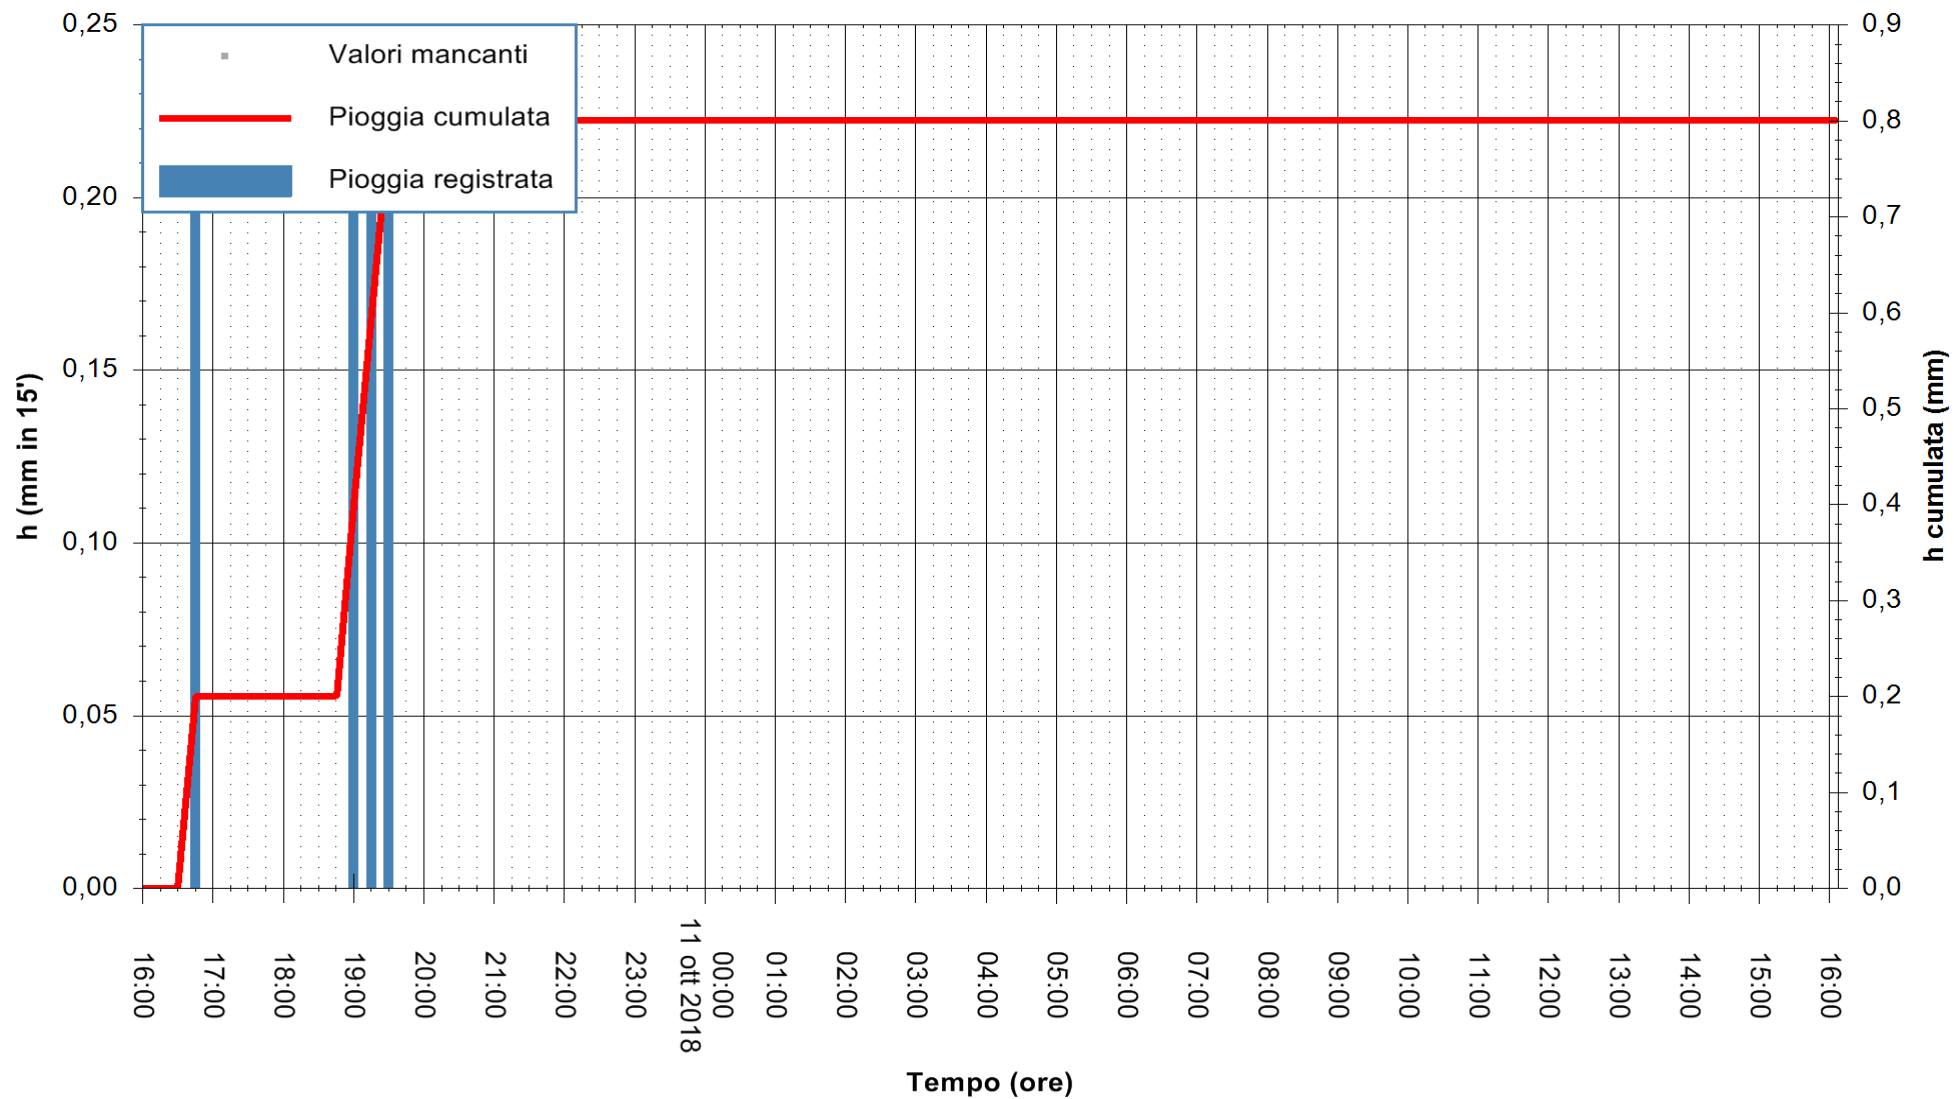

Stazione pluviometrica Paduledda
Area PADULEDDA
Pioggia registrata nelle ultime 24 ore
Estrazione dati delle ore 17:17 del 11/10/2018
Ultimo dato disponibile: 11/10/2018 alle 16:30

ARPAS
F.to il Dirigente Responsabile
Dott. Giuseppe Bianco

REGIONE AUTÒNOMA DE SARDIGNA
REGIONE AUTONOMA DELLA SARDEGNA