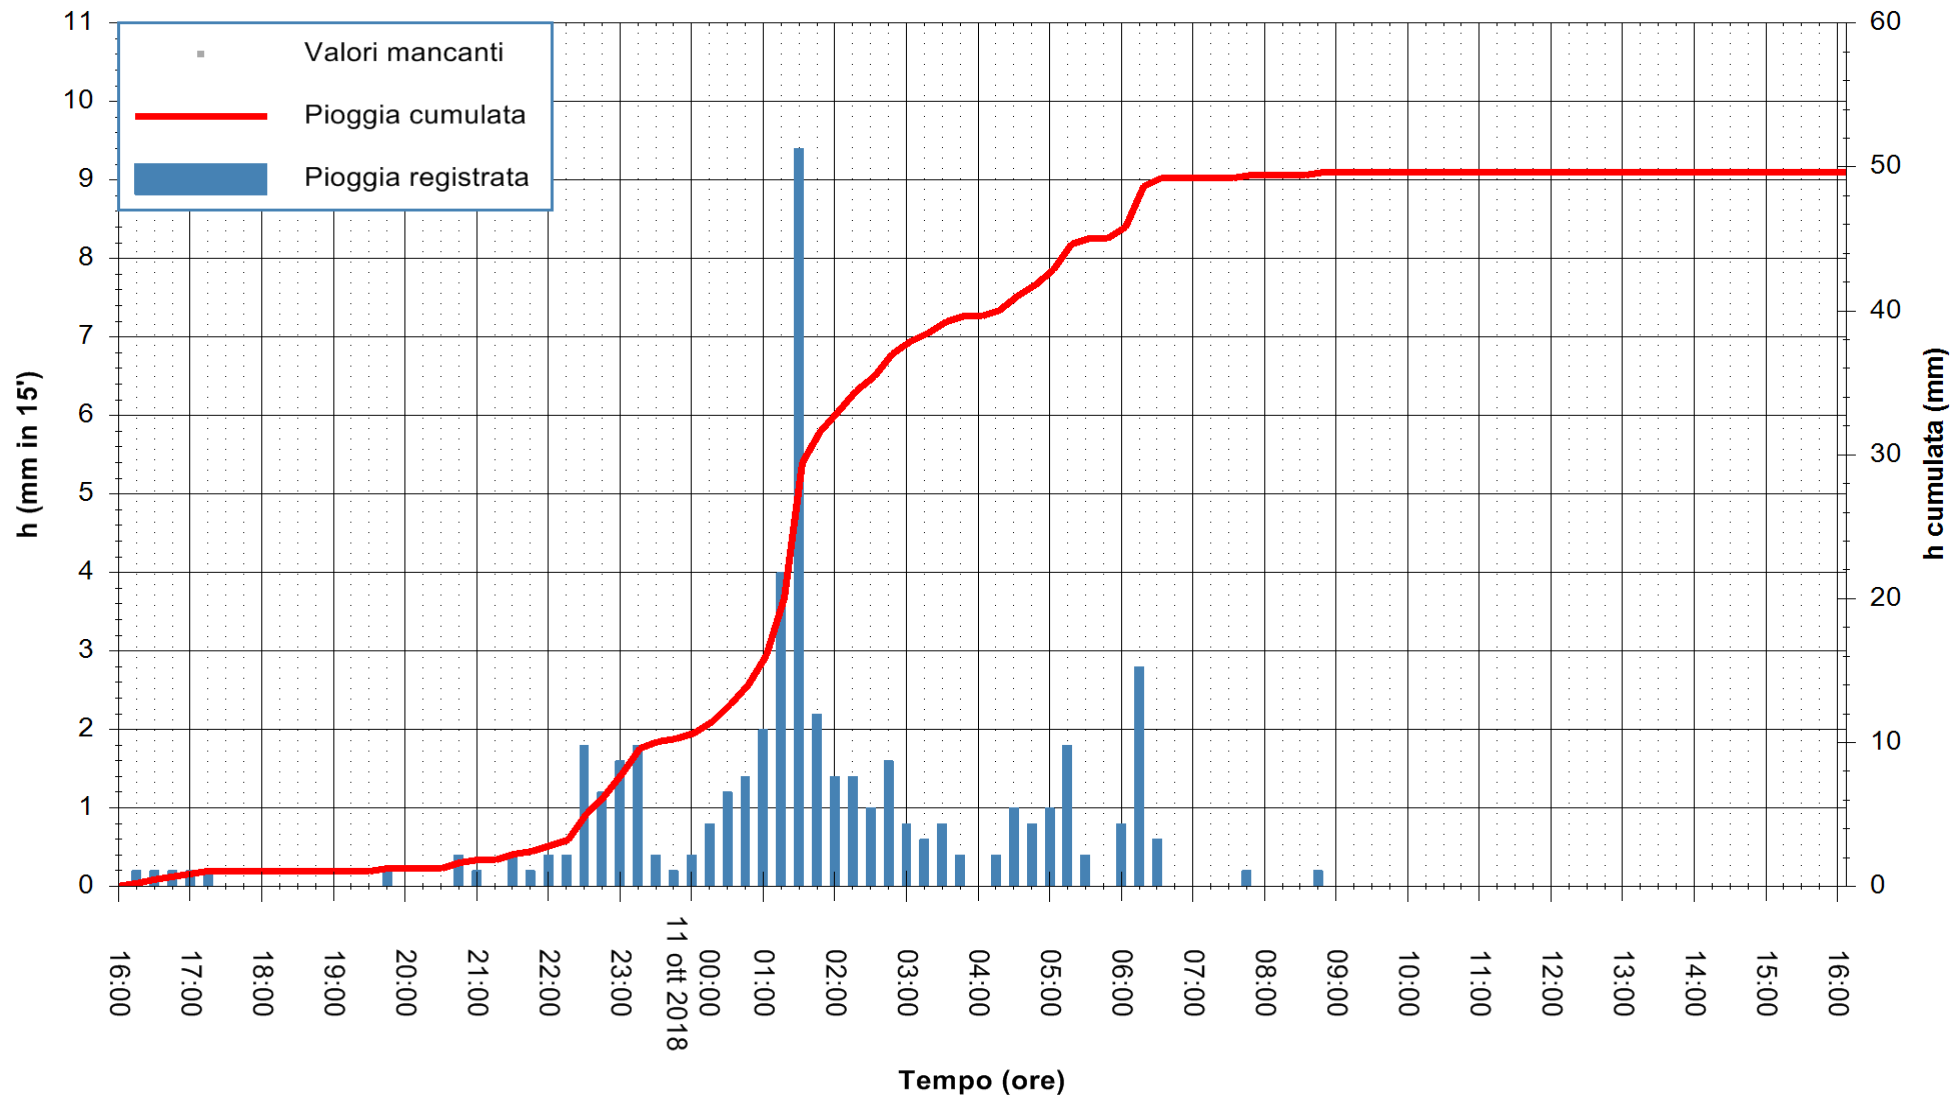

ARPAS
F.to il Dirigente Responsabile
Dott. Giuseppe Bianco

REGIONE AUTÒNOMA DE SARDIGNA
REGIONE AUTONOMA DELLA SARDEGNA

Stazione pluviometrica Paduledda
 Area PADULEDDA
 Pioggia registrata nelle ultime 24 ore
 Estrazione dati delle ore 17:17 del 11/10/2018
 Ultimo dato disponibile: 11/10/2018 alle 16:30

ARPAS
 F.to il Dirigente Responsabile
 Dott. Giuseppe Bianco

REGIONE AUTONOMA DE SARDIGNA
 REGIONE AUTONOMA DELLA SARDEGNA

Stazione pluviometrica La Maddalena
 Area PUNTA CHIARA
 Pioggia registrata nelle ultime 24 ore
 Estrazione dati delle ore 17:17 del 11/10/2018
 Ultimo dato disponibile: 11/10/2018 alle 16:30