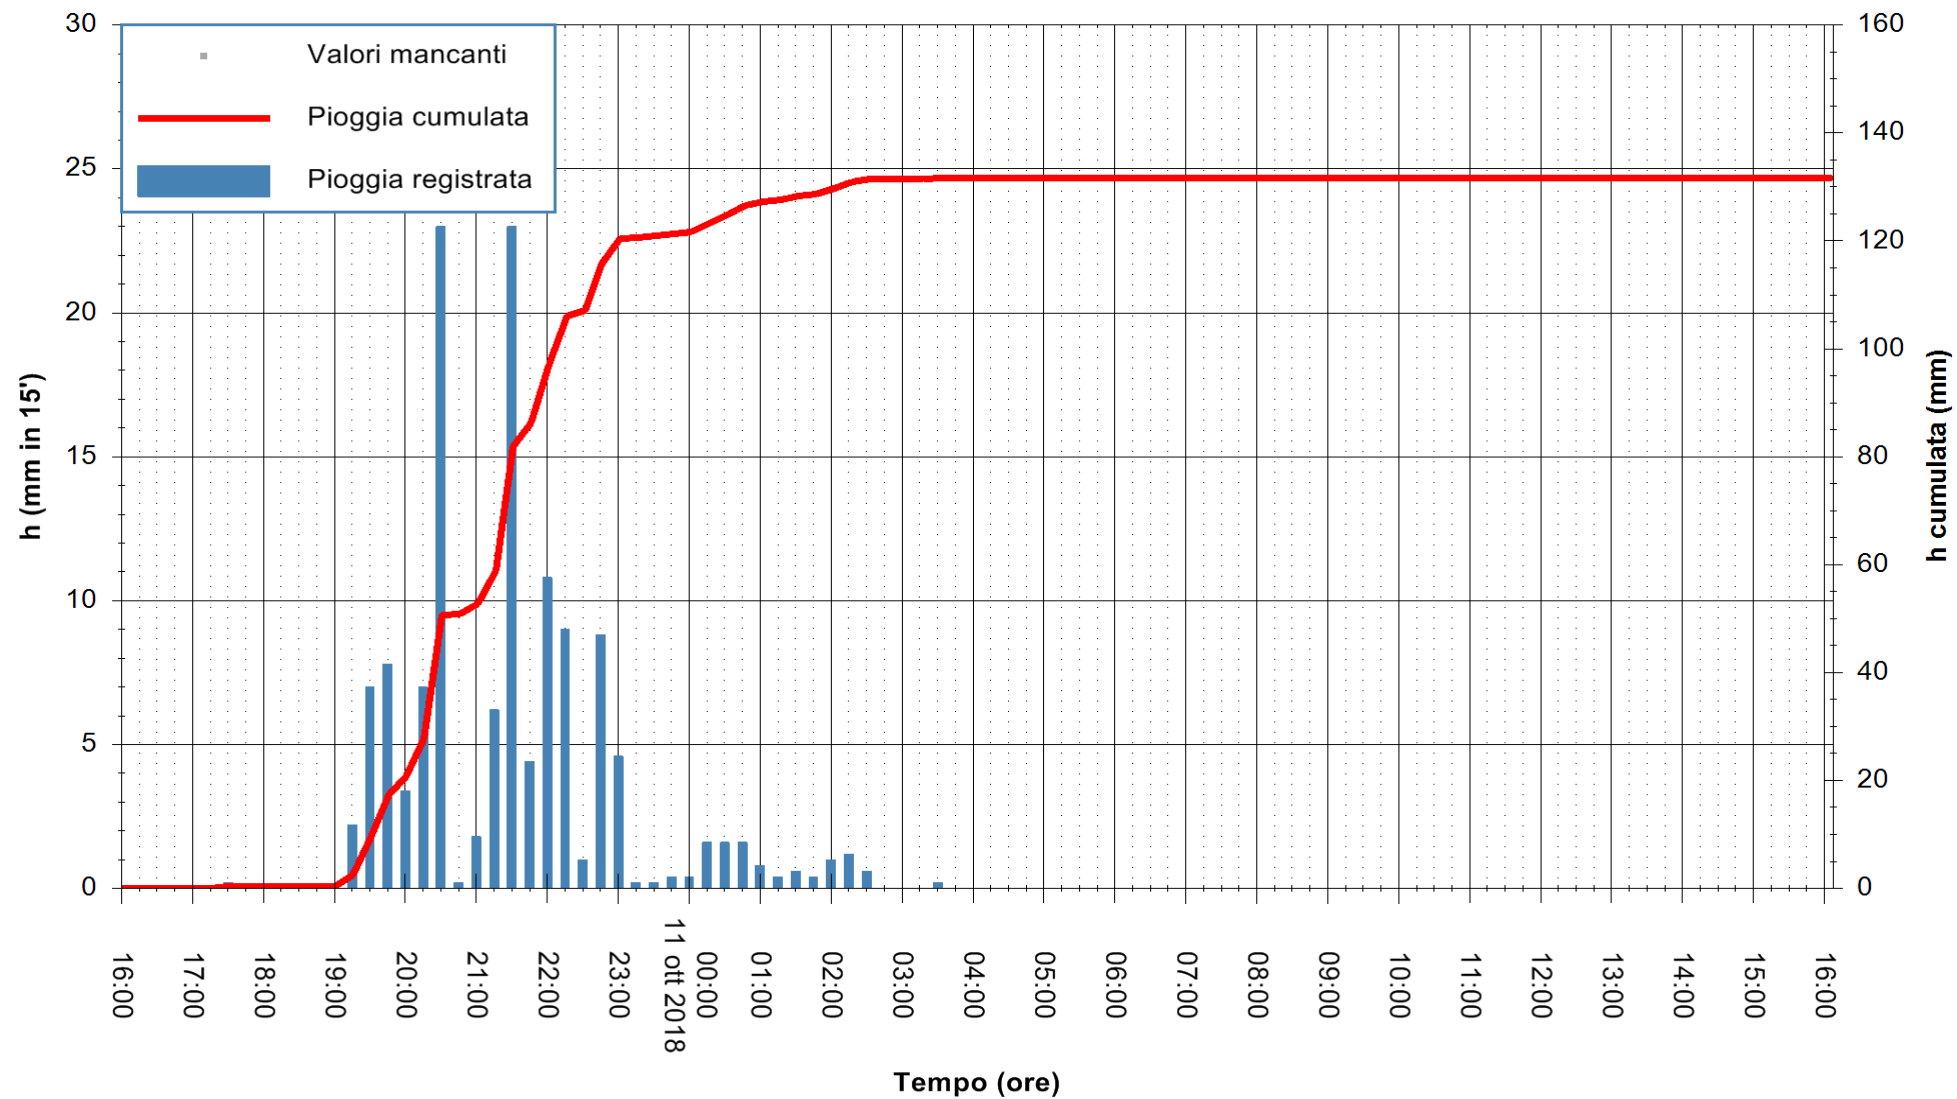

ARPAS
F.to il Dirigente Responsabile
Dott. Giuseppe Bianco

REGIONE AUTÒNOMA DE SARDIGNA
REGIONE AUTONOMA DELLA SARDEGNA

Stazione pluviometrica Paduledda
 Area PADULEDDA
 Pioggia registrata nelle ultime 24 ore
 Estrazione dati delle ore 17:17 del 11/10/2018
 Ultimo dato disponibile: 11/10/2018 alle 16:30