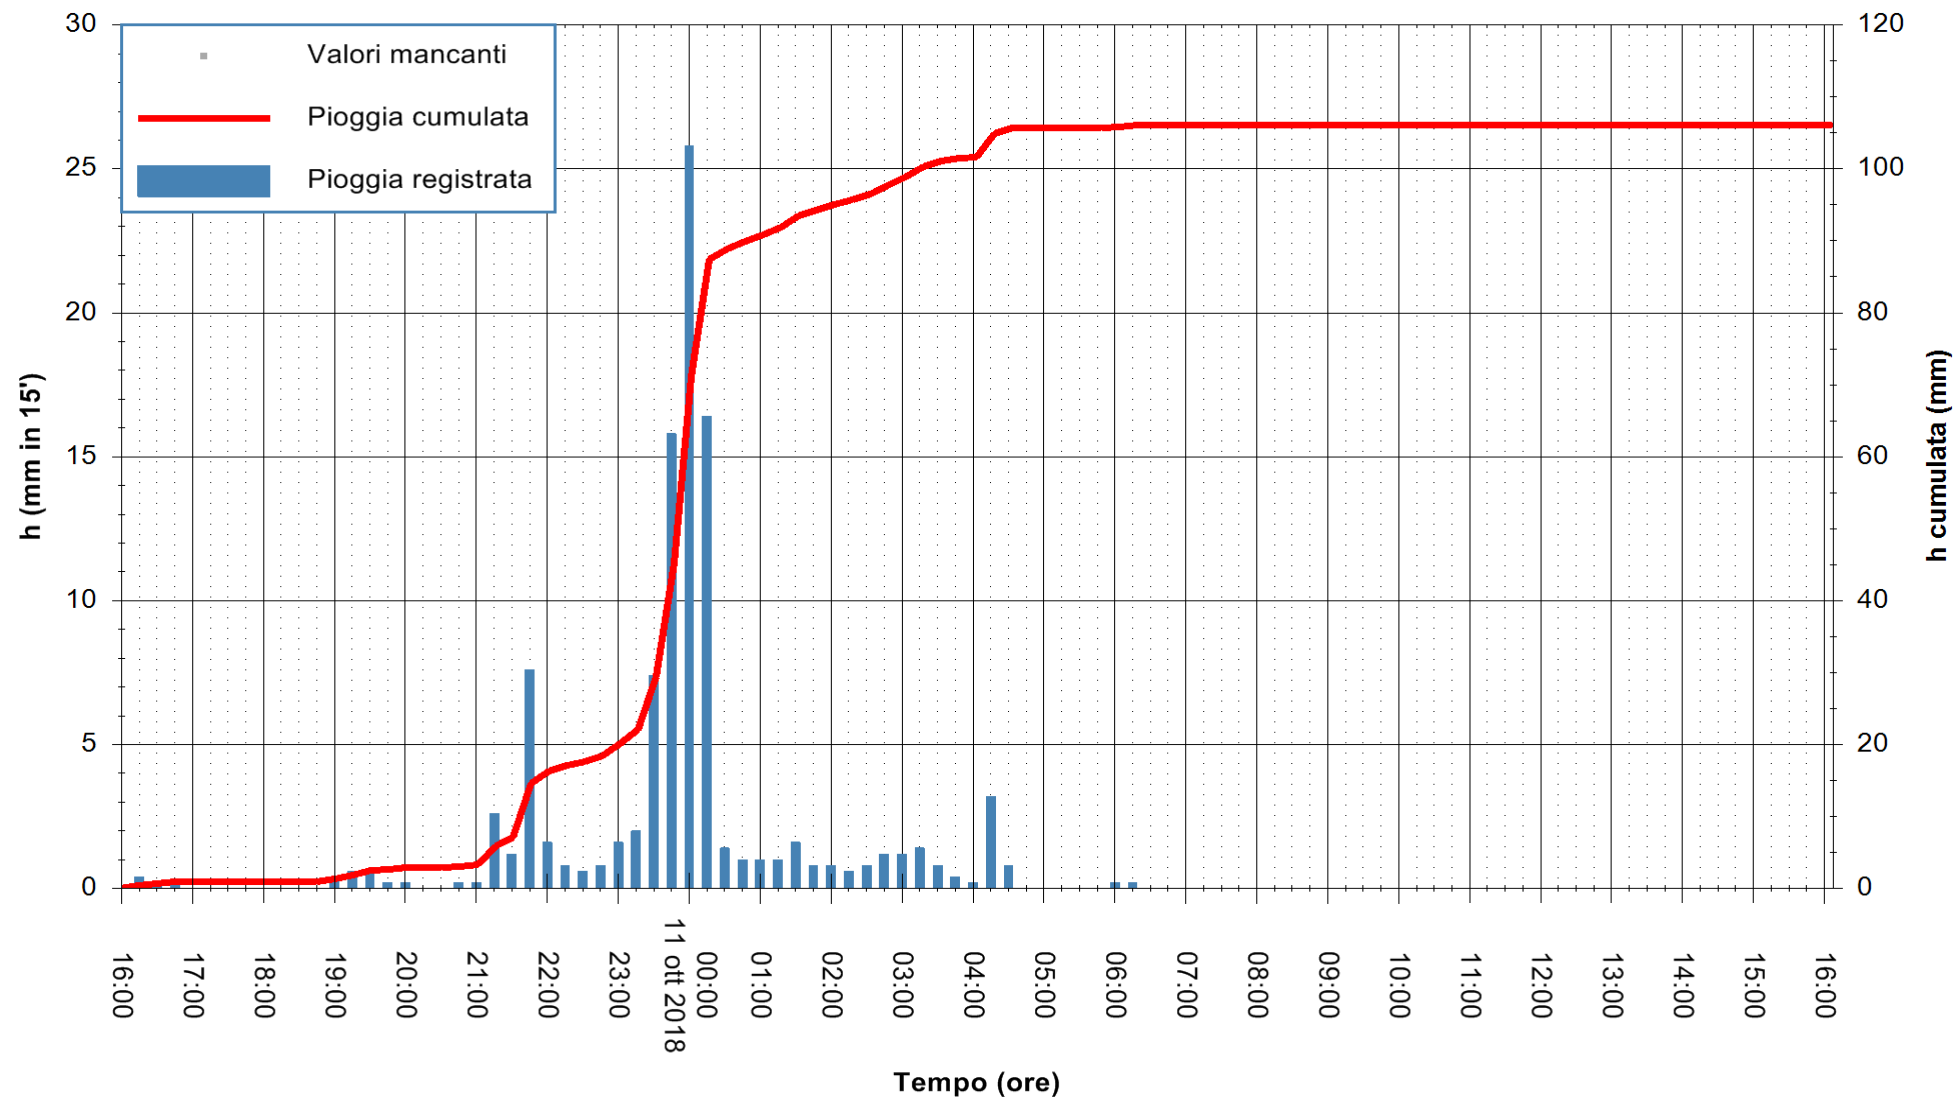

Stazione pluviometrica Oschiri
Area PISCHINAS
Pioggia registrata nelle ultime 24 ore
Estrazione dati delle ore 17:17 del 11/10/2018
Ultimo dato disponibile: 11/10/2018 alle 16:30

ARPAS
F.to il Dirigente Responsabile
Dott. Giuseppe Bianco

REGIONE AUTONOMA DE SARDIGNA
REGIONE AUTONOMA DELLA SARDEGNA

Stazione pluviometrica Fluminimannu a Decimomannu
 Area DECIMOMANNU
 Pioggia registrata nelle ultime 24 ore
 Estrazione dati delle ore 17:17 del 11/10/2018
 Ultimo dato disponibile: 11/10/2018 alle 16:30

ARPAS
 F.to il Dirigente Responsabile
 Dott. Giuseppe Bianco

REGIONE AUTONOMA DE SARDIGNA
 REGIONE AUTONOMA DELLA SARDEGNA

Stazione pluviometrica Senorbi'
 Area SENORBI
 Pioggia registrata nelle ultime 24 ore
 Estrazione dati delle ore 17:17 del 11/10/2018
 Ultimo dato disponibile: 11/10/2018 alle 16:30

ARPAS
 F.to il Dirigente Responsabile
 Dott. Giuseppe Bianco

REGIONE AUTONOMA DE SARDIGNA
 REGIONE AUTONOMA DELLA SARDEGNA

Stazione pluviometrica Tempo
 Area CUSSEDDU
 Pioggia registrata nelle ultime 24 ore
 Estrazione dati delle ore 17:17 del 11/10/2018
 Ultimo dato disponibile: 11/10/2018 alle 16:30