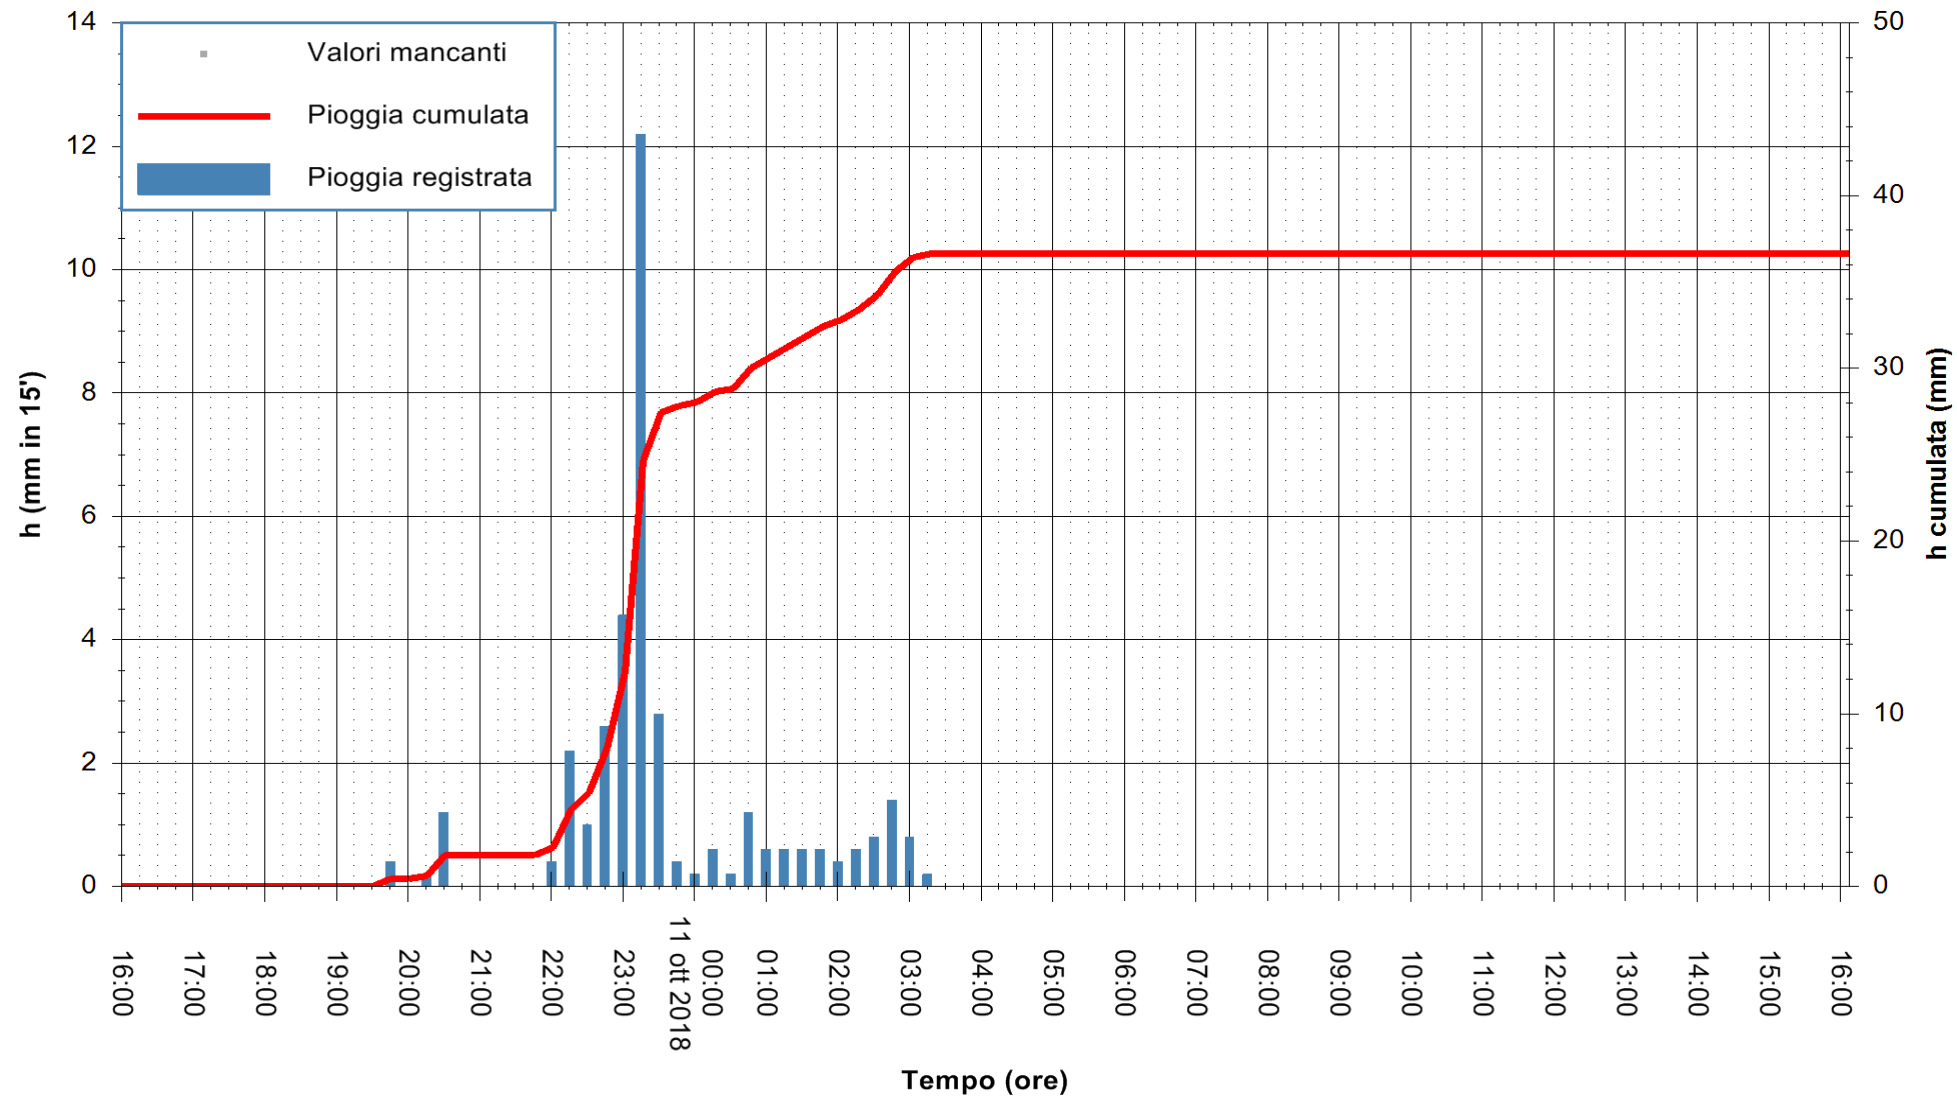

REGIONE AUTONOMA DE SARDIGNA
REGIONE AUTONOMA DELLA SARDEGNA

Stazione pluviometrica Fluminimannu a Decimomannu
 Area DECIMOMANNU
 Pioggia registrata nelle ultime 24 ore
 Estrazione dati delle ore 17:17 del 11/10/2018
 Ultimo dato disponibile: 11/10/2018 alle 16:30

ARPAS
 F.to il Dirigente Responsabile
 Dott. Giuseppe Bianco

REGIONE AUTONOMA DE SARDIGNA
 REGIONE AUTONOMA DELLA SARDEGNA

Stazione pluviometrica Senorbi'
 Area SENORBI
 Pioggia registrata nelle ultime 24 ore
 Estrazione dati delle ore 17:17 del 11/10/2018
 Ultimo dato disponibile: 11/10/2018 alle 16:30

ARPAS
 F.to il Dirigente Responsabile
 Dott. Giuseppe Bianco

REGIONE AUTONOMA DE SARDIGNA
 REGIONE AUTONOMA DELLA SARDEGNA

Stazione pluviometrica Tempo
 Area CUSSEDDU
 Pioggia registrata nelle ultime 24 ore
 Estrazione dati delle ore 17:17 del 11/10/2018
 Ultimo dato disponibile: 11/10/2018 alle 16:30