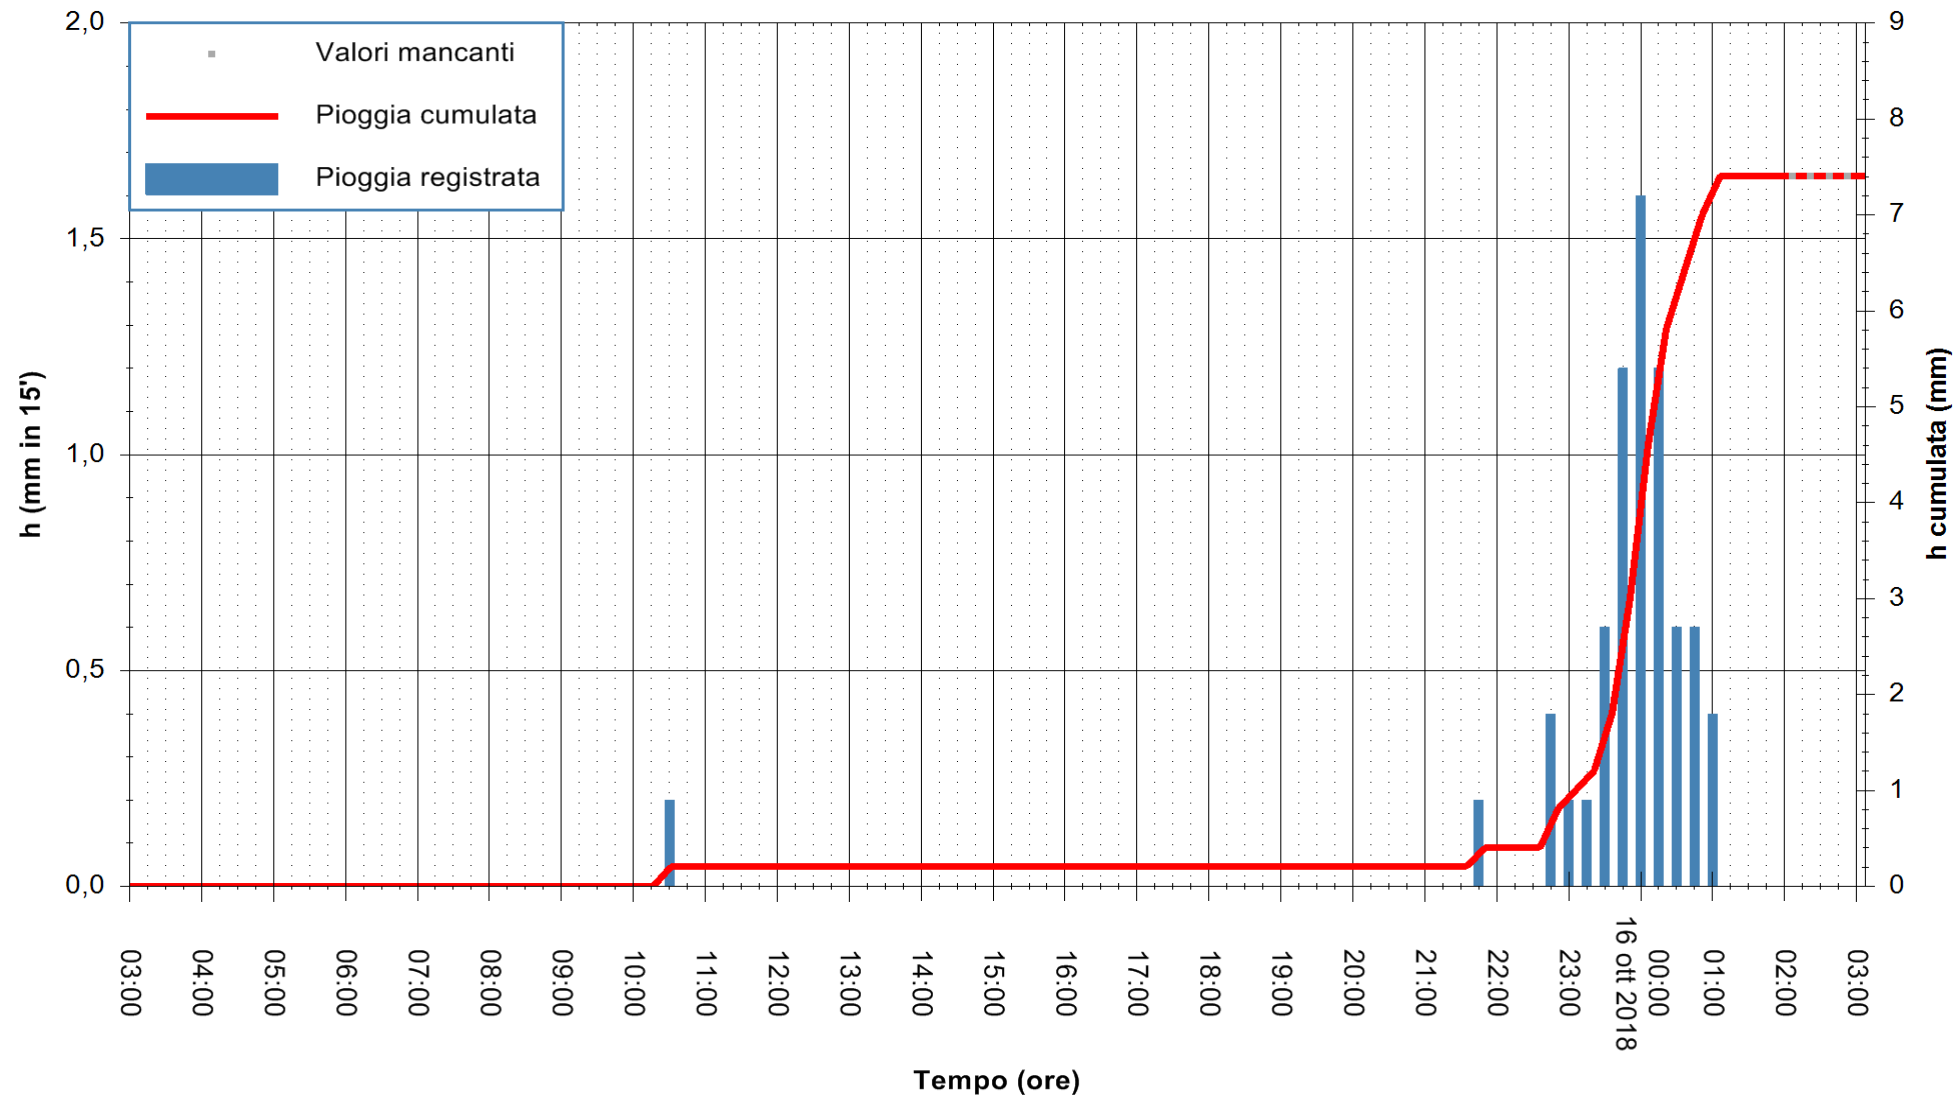

REGIONE AUTÒNOMA DE SARDIGNA  
 REGIONE AUTONOMA DELLA SARDEGNA

Stazione pluviometrica Isca Rena  
 Area ISCA RENA  
 Pioggia registrata nelle ultime 24 ore  
 Estrazione dati delle ore 02:53 del 16/10/2018  
 Ultimo dato disponibile: 16/10/2018 alle 02:00