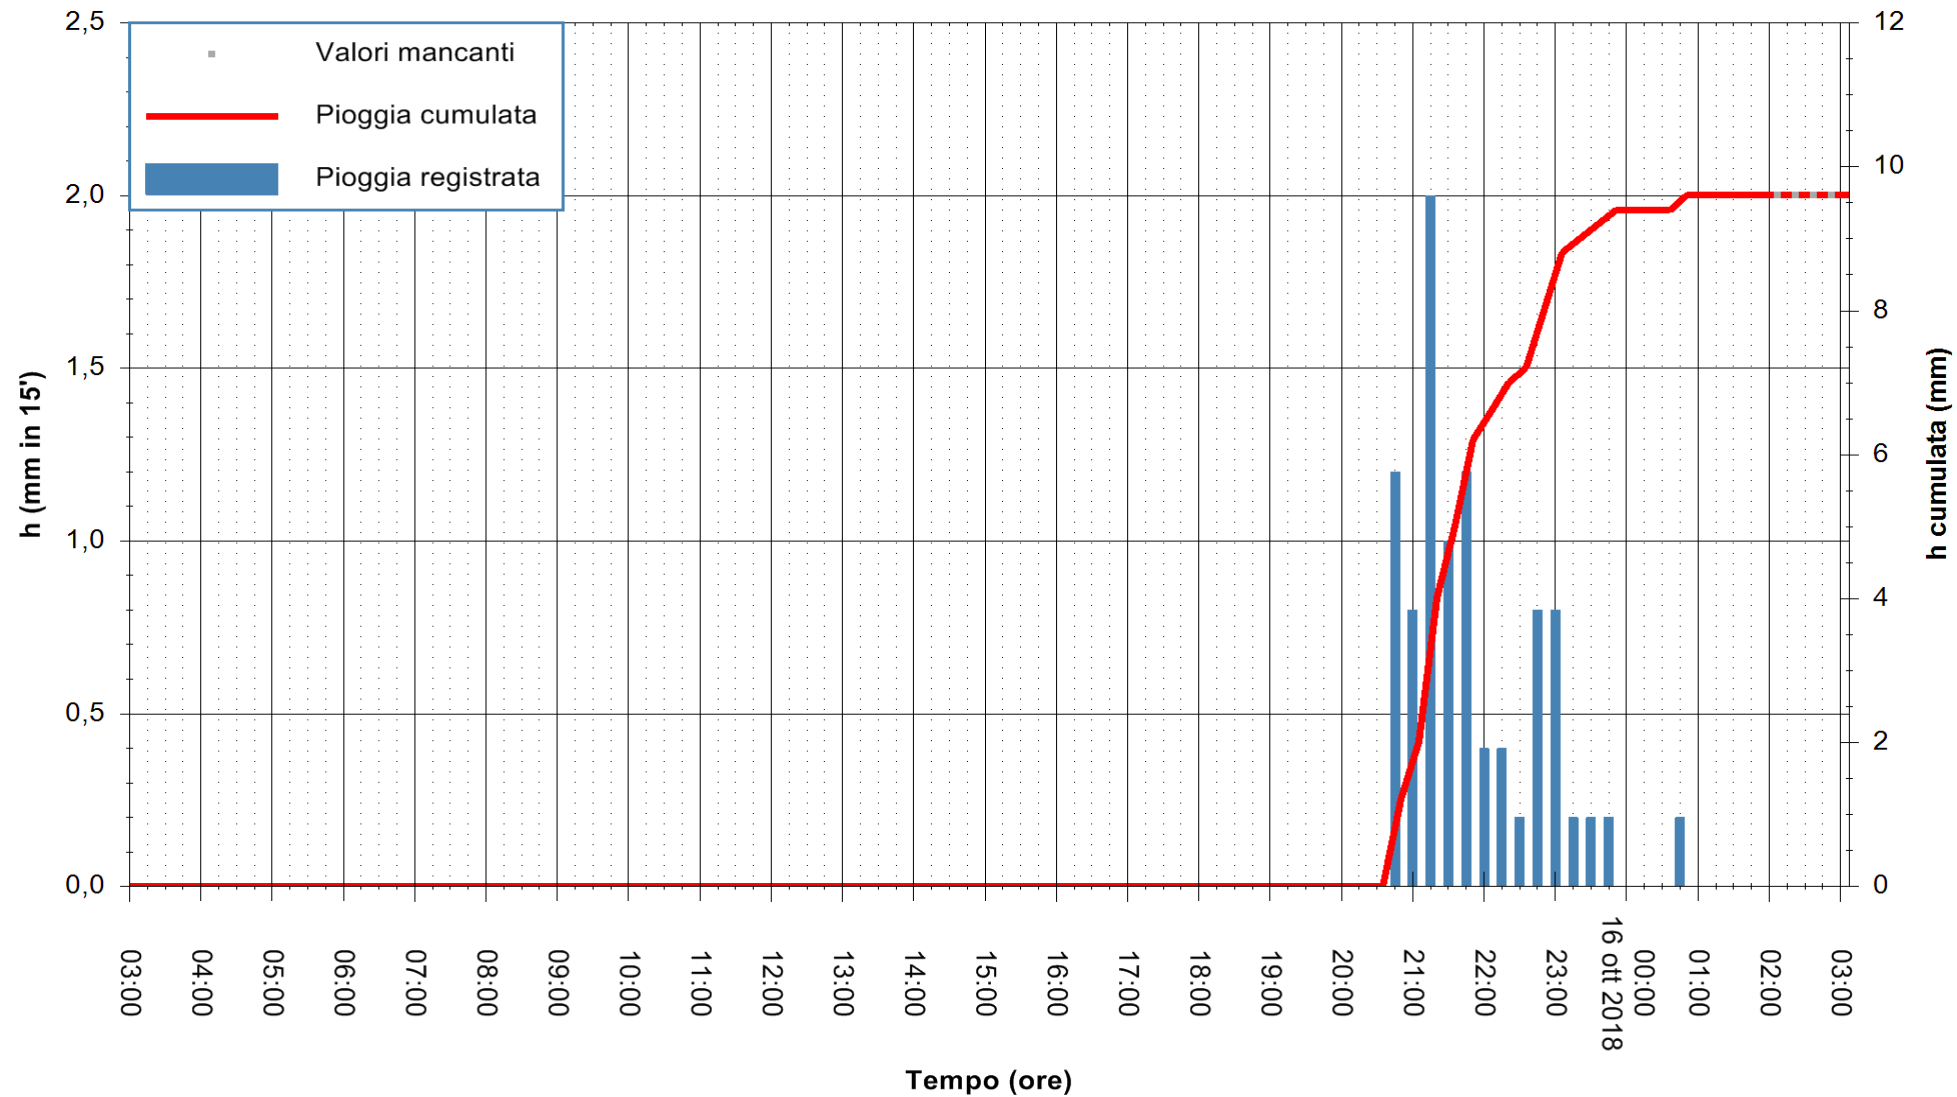

ARPAS  
F.to il Dirigente Responsabile  
Dott. Giuseppe Bianco

REGIONE AUTÒNOMA DE SARDIGNA  
REGIONE AUTONOMA DELLA SARDEGNA

Stazione pluviometrica Senorbi'  
Area SENORBI  
Pioggia registrata nelle ultime 24 ore  
Estrazione dati delle ore 02:53 del 16/10/2018  
Ultimo dato disponibile: 16/10/2018 alle 02:00

ARPAS  
F.to il Dirigente Responsabile  
Dott. Giuseppe Bianco

REGIONE AUTÒNOMA DE SARDIGNA  
REGIONE AUTONOMA DELLA SARDEGNA

Stazione pluviometrica Tempio  
 Area CUSSEDDU  
 Pioggia registrata nelle ultime 24 ore  
 Estrazione dati delle ore 02:53 del 16/10/2018  
 Ultimo dato disponibile: 16/10/2018 alle 02:00