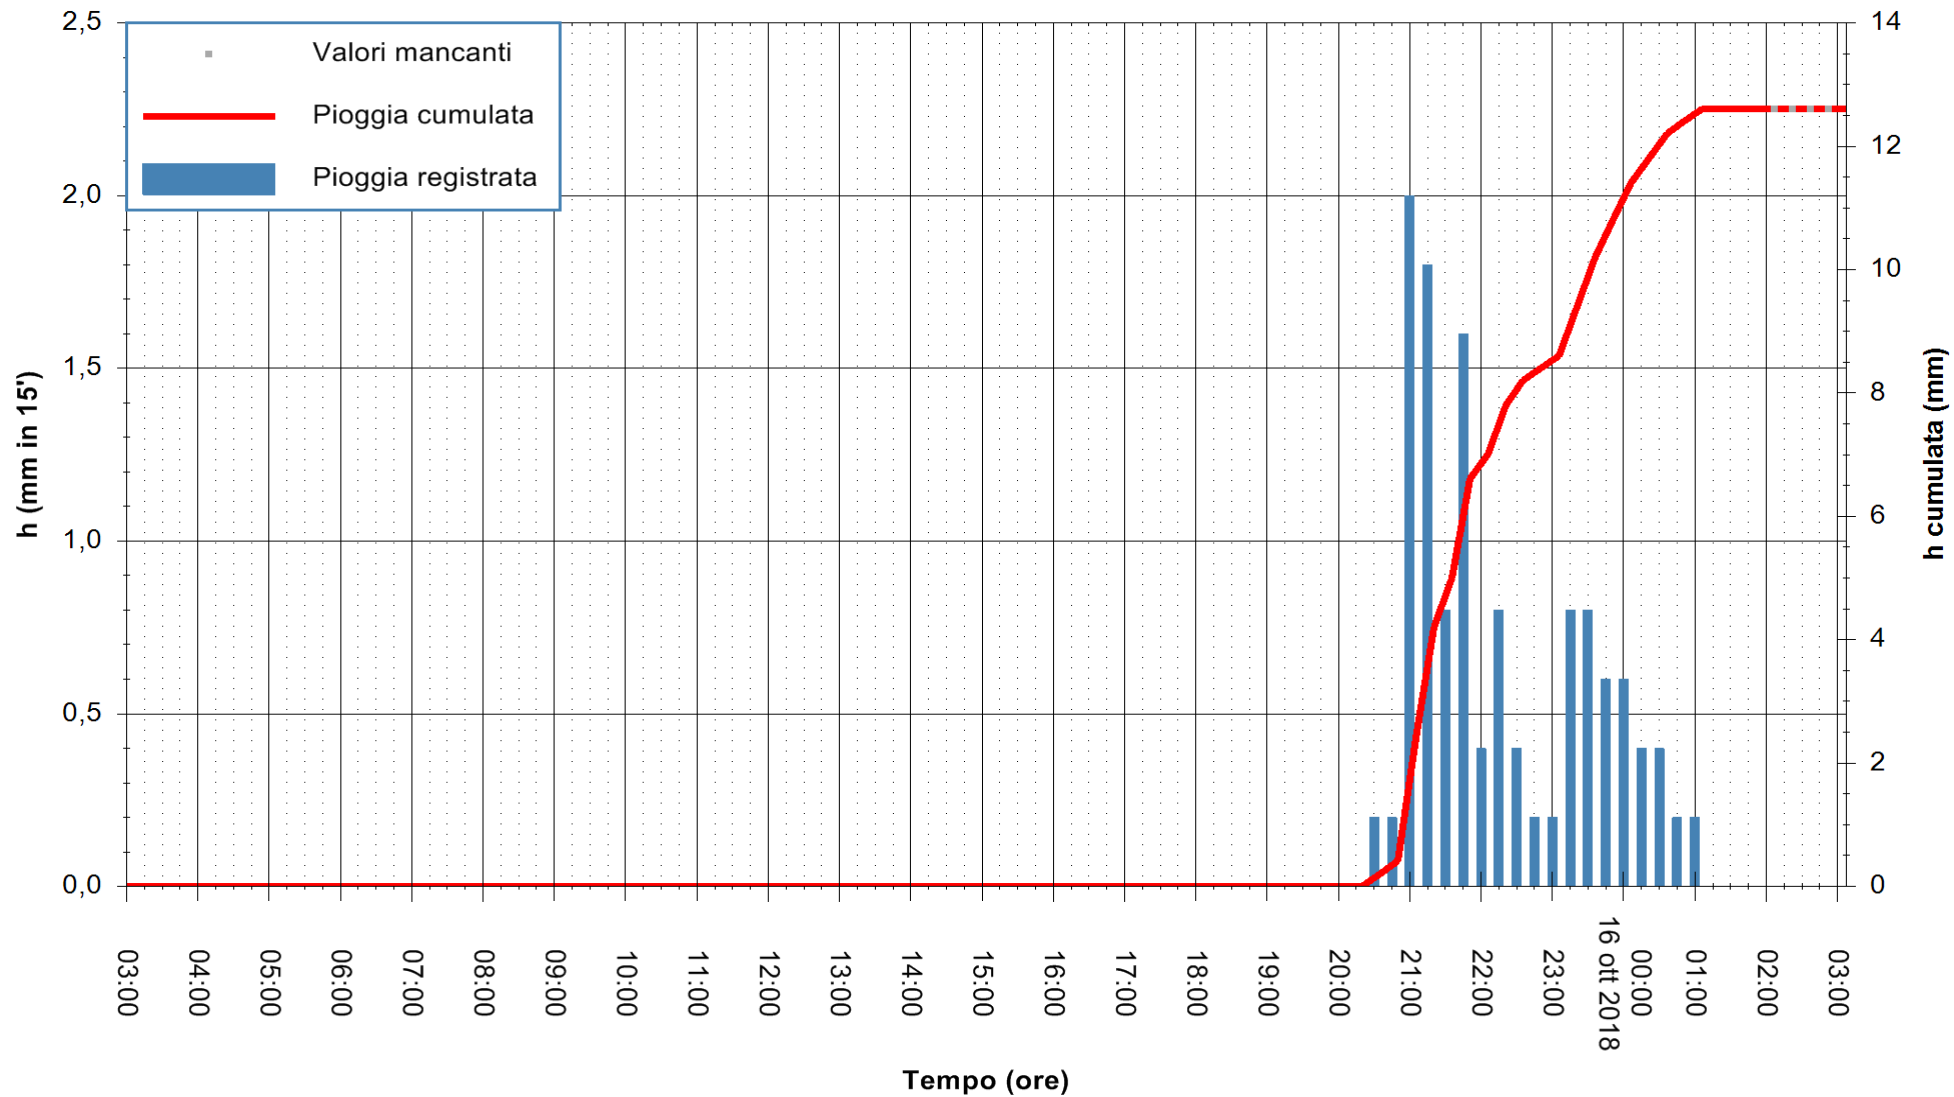

REGIONE AUTÒNOMA DE SARDIGNA  
 REGIONE AUTONOMA DELLA SARDEGNA

Stazione pluviometrica Isca Rena  
 Area ISCA RENA  
 Pioggia registrata nelle ultime 24 ore  
 Estrazione dati delle ore 02:53 del 16/10/2018  
 Ultimo dato disponibile: 16/10/2018 alle 02:00

ARPAS  
 F.to il Dirigente Responsabile  
 Dott. Giuseppe Bianco

REGIONE AUTÒNOMA DE SARDIGNA  
 REGIONE AUTONOMA DELLA SARDEGNA

Stazione pluviometrica Fluminimannu a Decimomannu  
Area DECIMOMANNU  
Pioggia registrata nelle ultime 24 ore  
Estrazione dati delle ore 02:53 del 16/10/2018  
Ultimo dato disponibile: 16/10/2018 alle 02:00

ARPAS  
F.to il Dirigente Responsabile  
Dott. Giuseppe Bianco

REGIONE AUTÒNOMA DE SARDIGNA  
REGIONE AUTONOMA DELLA SARDEGNA

Stazione pluviometrica Senorbi'  
Area SENORBI  
Pioggia registrata nelle ultime 24 ore  
Estrazione dati delle ore 02:53 del 16/10/2018  
Ultimo dato disponibile: 16/10/2018 alle 02:00