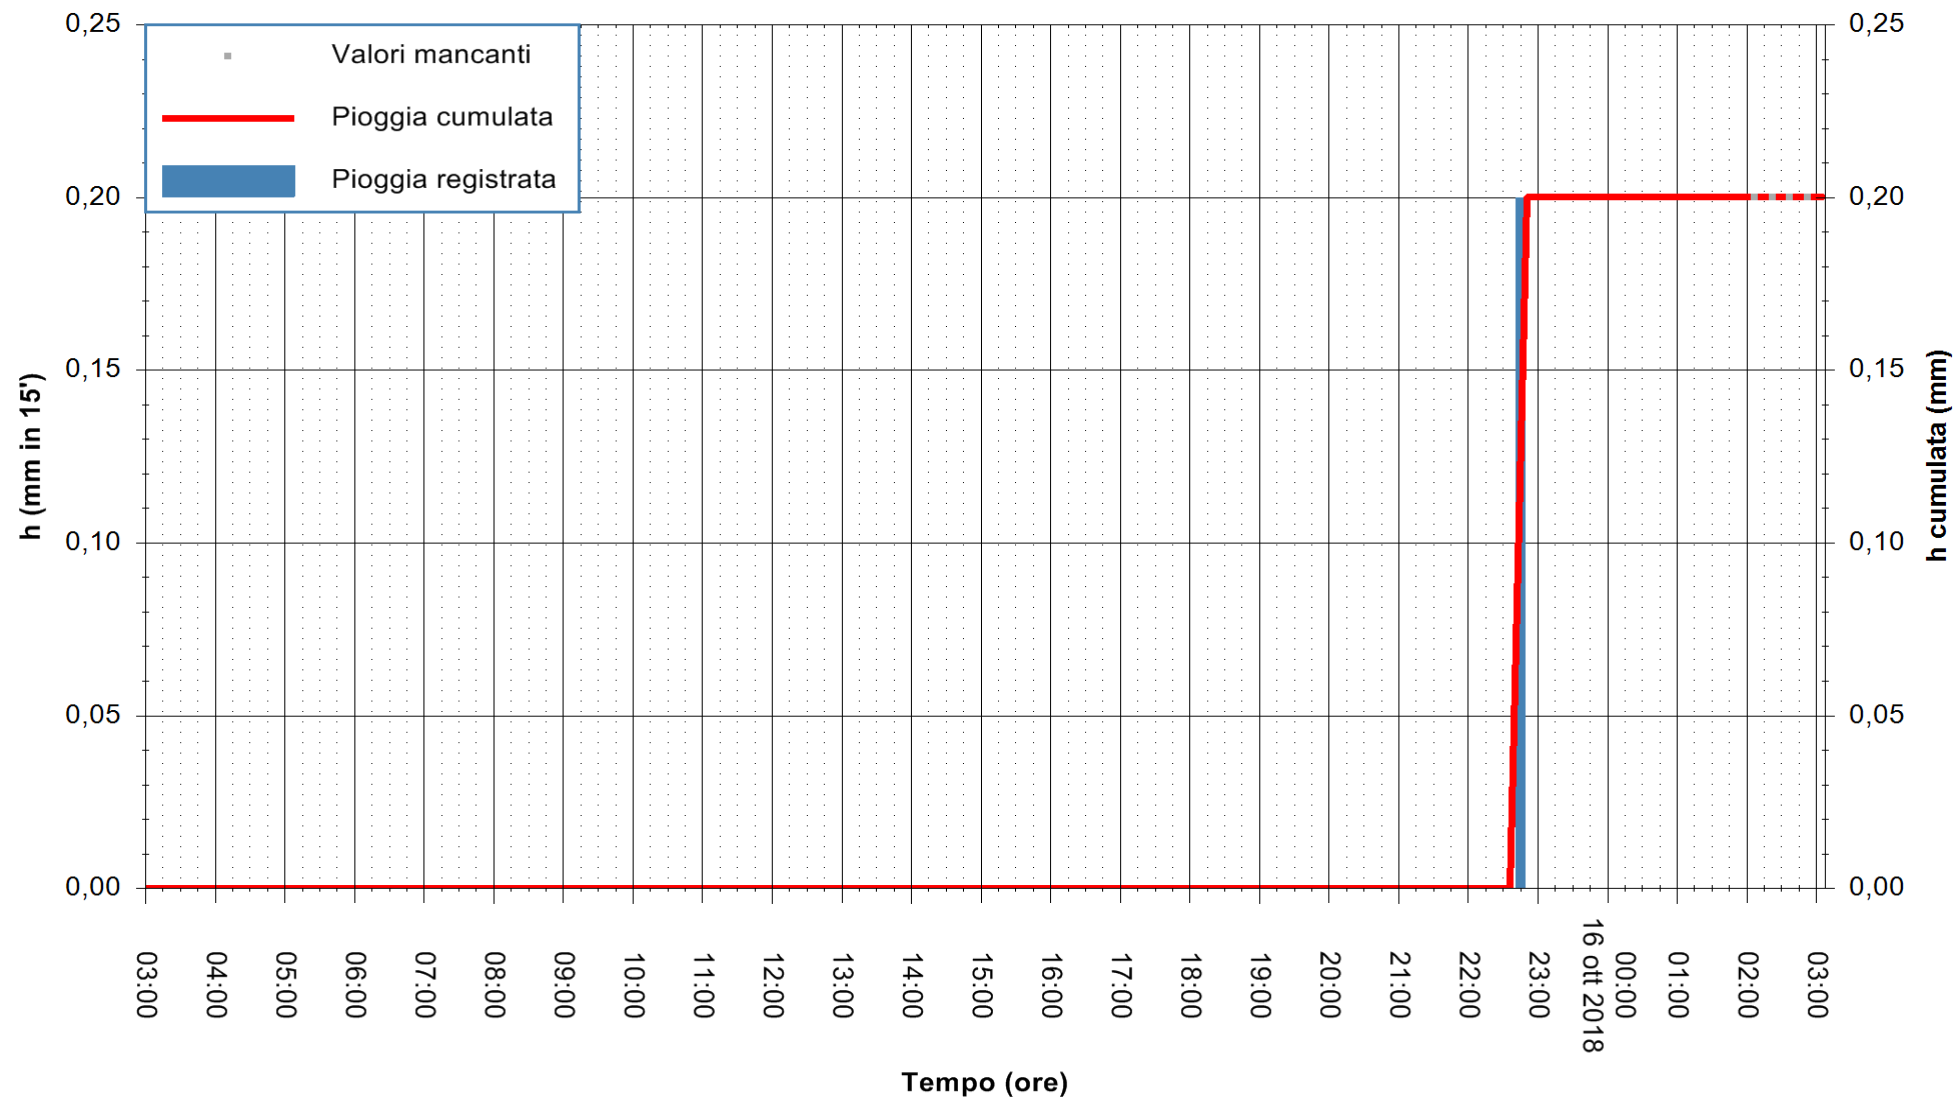

ARPAS  
F.to il Dirigente Responsabile  
Dott. Giuseppe Bianco

REGIONE AUTONOMA DE SARDIGNA  
REGIONE AUTONOMA DELLA SARDEGNA

Stazione pluviometrica Mamone  
Area MAMONE  
Pioggia registrata nelle ultime 24 ore  
Estrazione dati delle ore 02:53 del 16/10/2018  
Ultimo dato disponibile: 16/10/2018 alle 02:00