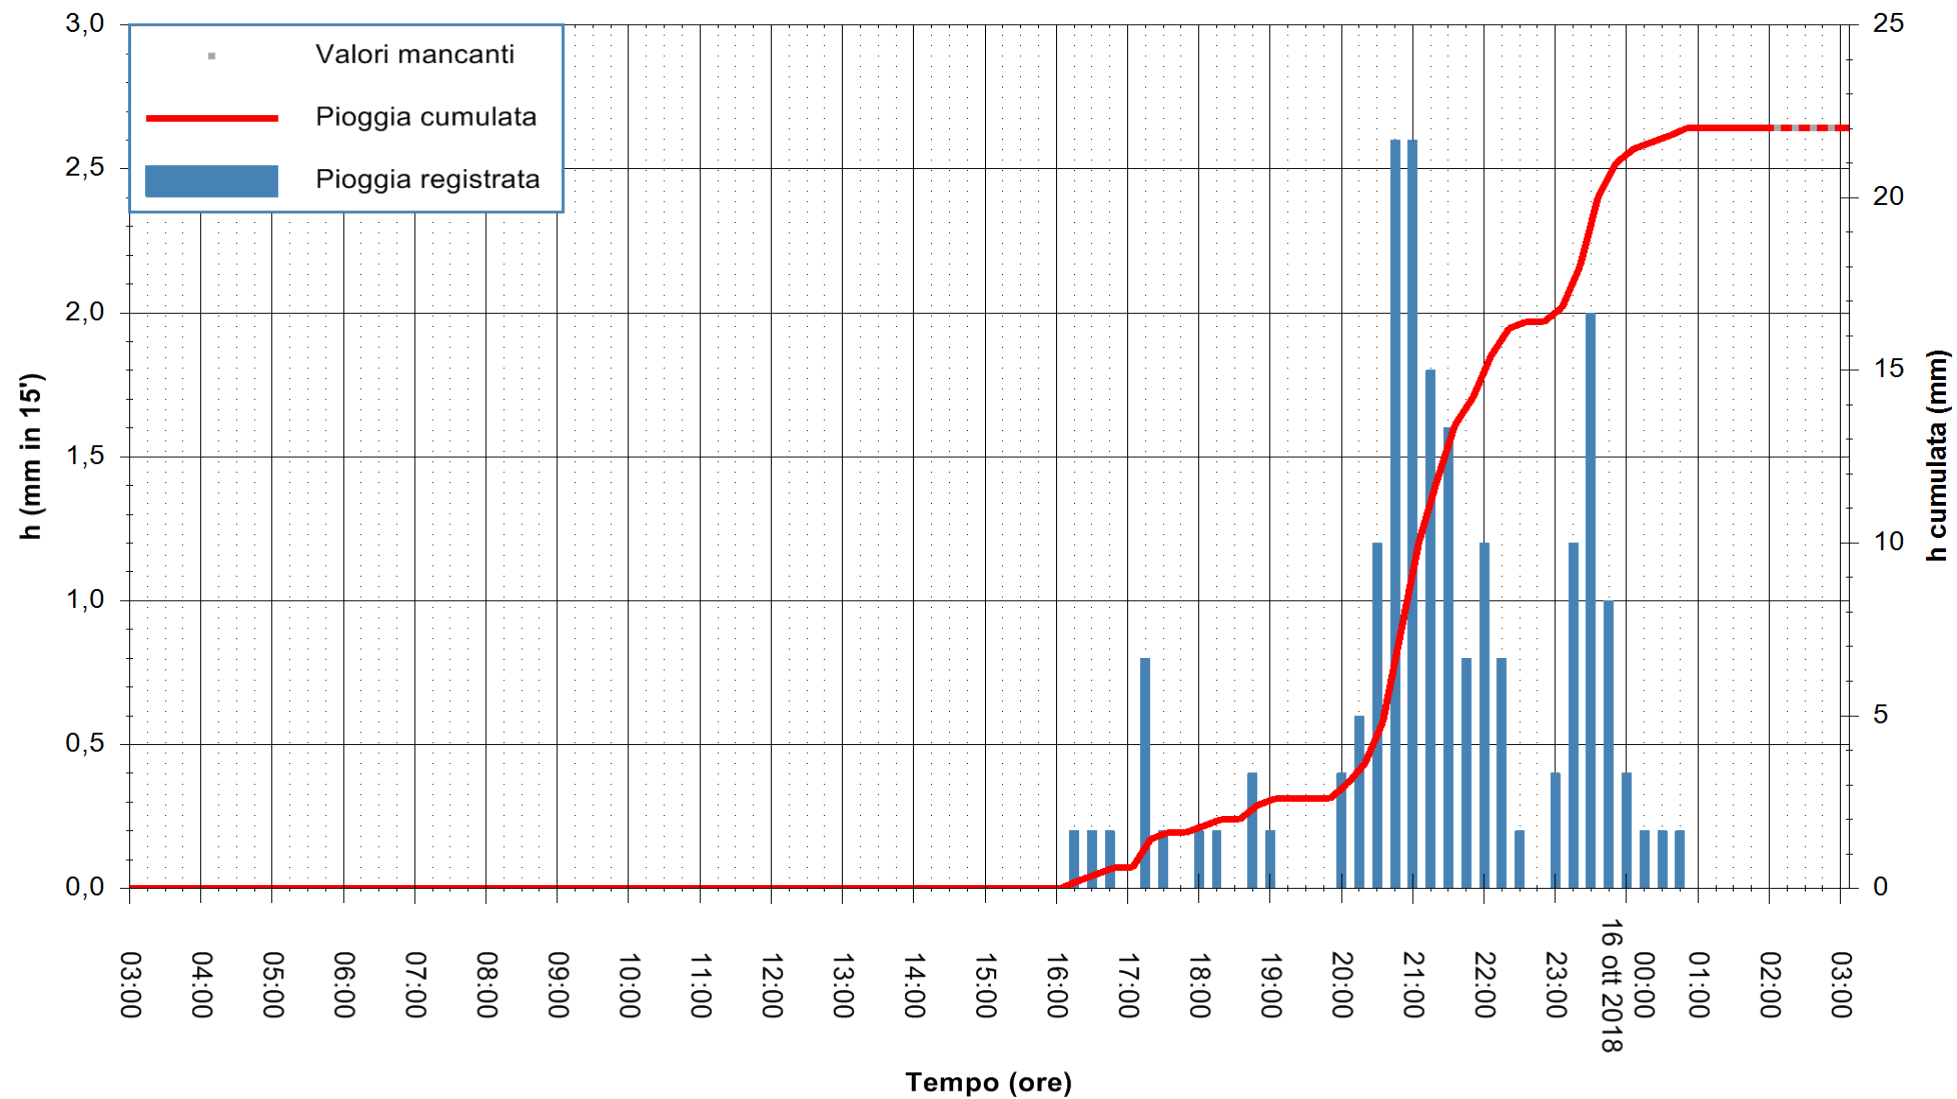

ARPAS  
F.to il Dirigente Responsabile  
Dott. Giuseppe Bianco

REGIONE AUTÒNOMA DE SARDIGNA  
REGIONE AUTONOMA DELLA SARDEGNA

Stazione pluviometrica Senorbi'  
Area SENORBI  
Pioggia registrata nelle ultime 24 ore  
Estrazione dati delle ore 02:53 del 16/10/2018  
Ultimo dato disponibile: 16/10/2018 alle 02:00

ARPAS  
F.to il Dirigente Responsabile  
Dott. Giuseppe Bianco

REGIONE AUTÒNOMA DE SARDIGNA  
REGIONE AUTONOMA DELLA SARDEGNA

Stazione pluviometrica Tempio  
 Area CUSSEDDU  
 Pioggia registrata nelle ultime 24 ore  
 Estrazione dati delle ore 02:53 del 16/10/2018  
 Ultimo dato disponibile: 16/10/2018 alle 02:00