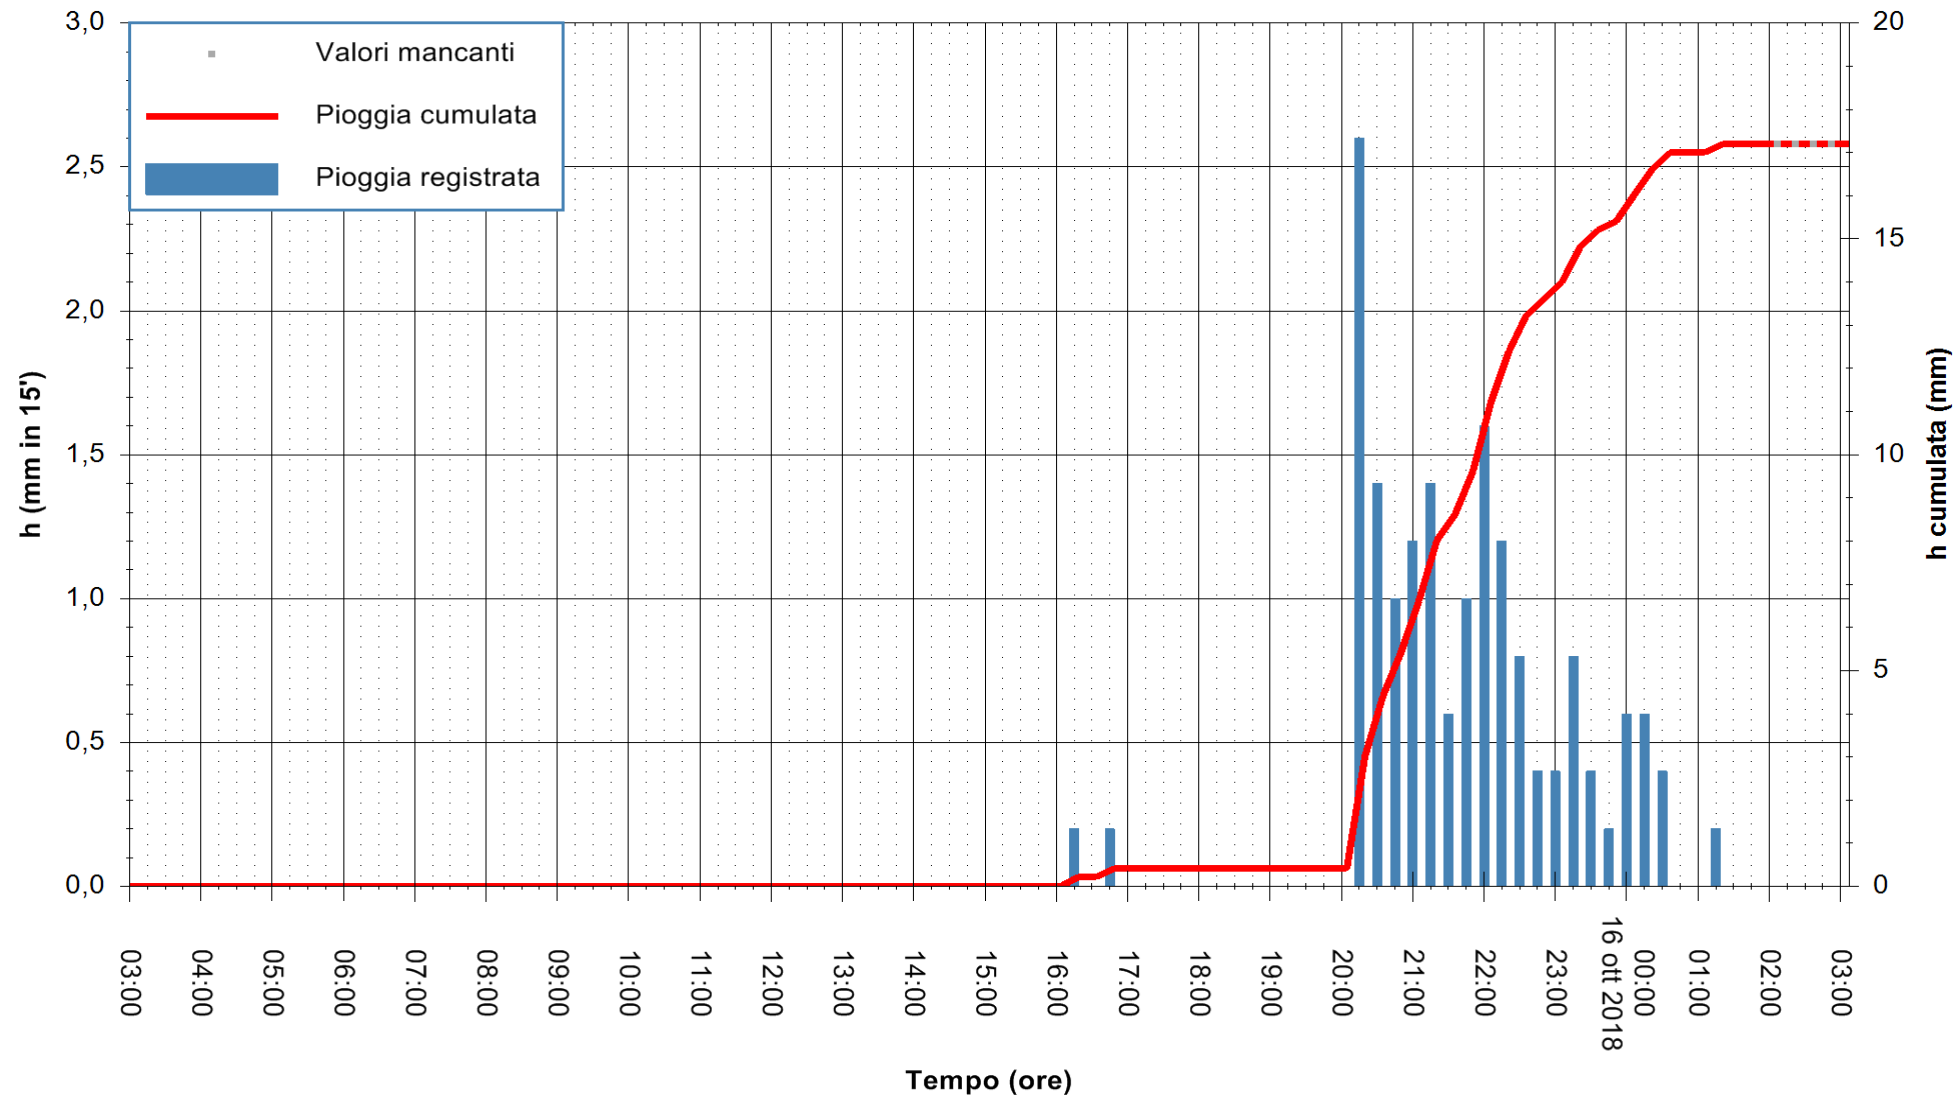

ARPAS  
F.to il Dirigente Responsabile  
Dott. Giuseppe Bianco

REGIONE AUTÒNOMA DE SARDIGNA  
REGIONE AUTONOMA DELLA SARDEGNA

Stazione pluviometrica Aglientu  
Area AGLIENTU  
Pioggia registrata nelle ultime 24 ore  
Estrazione dati delle ore 02:53 del 16/10/2018  
Ultimo dato disponibile: 16/10/2018 alle 02:00