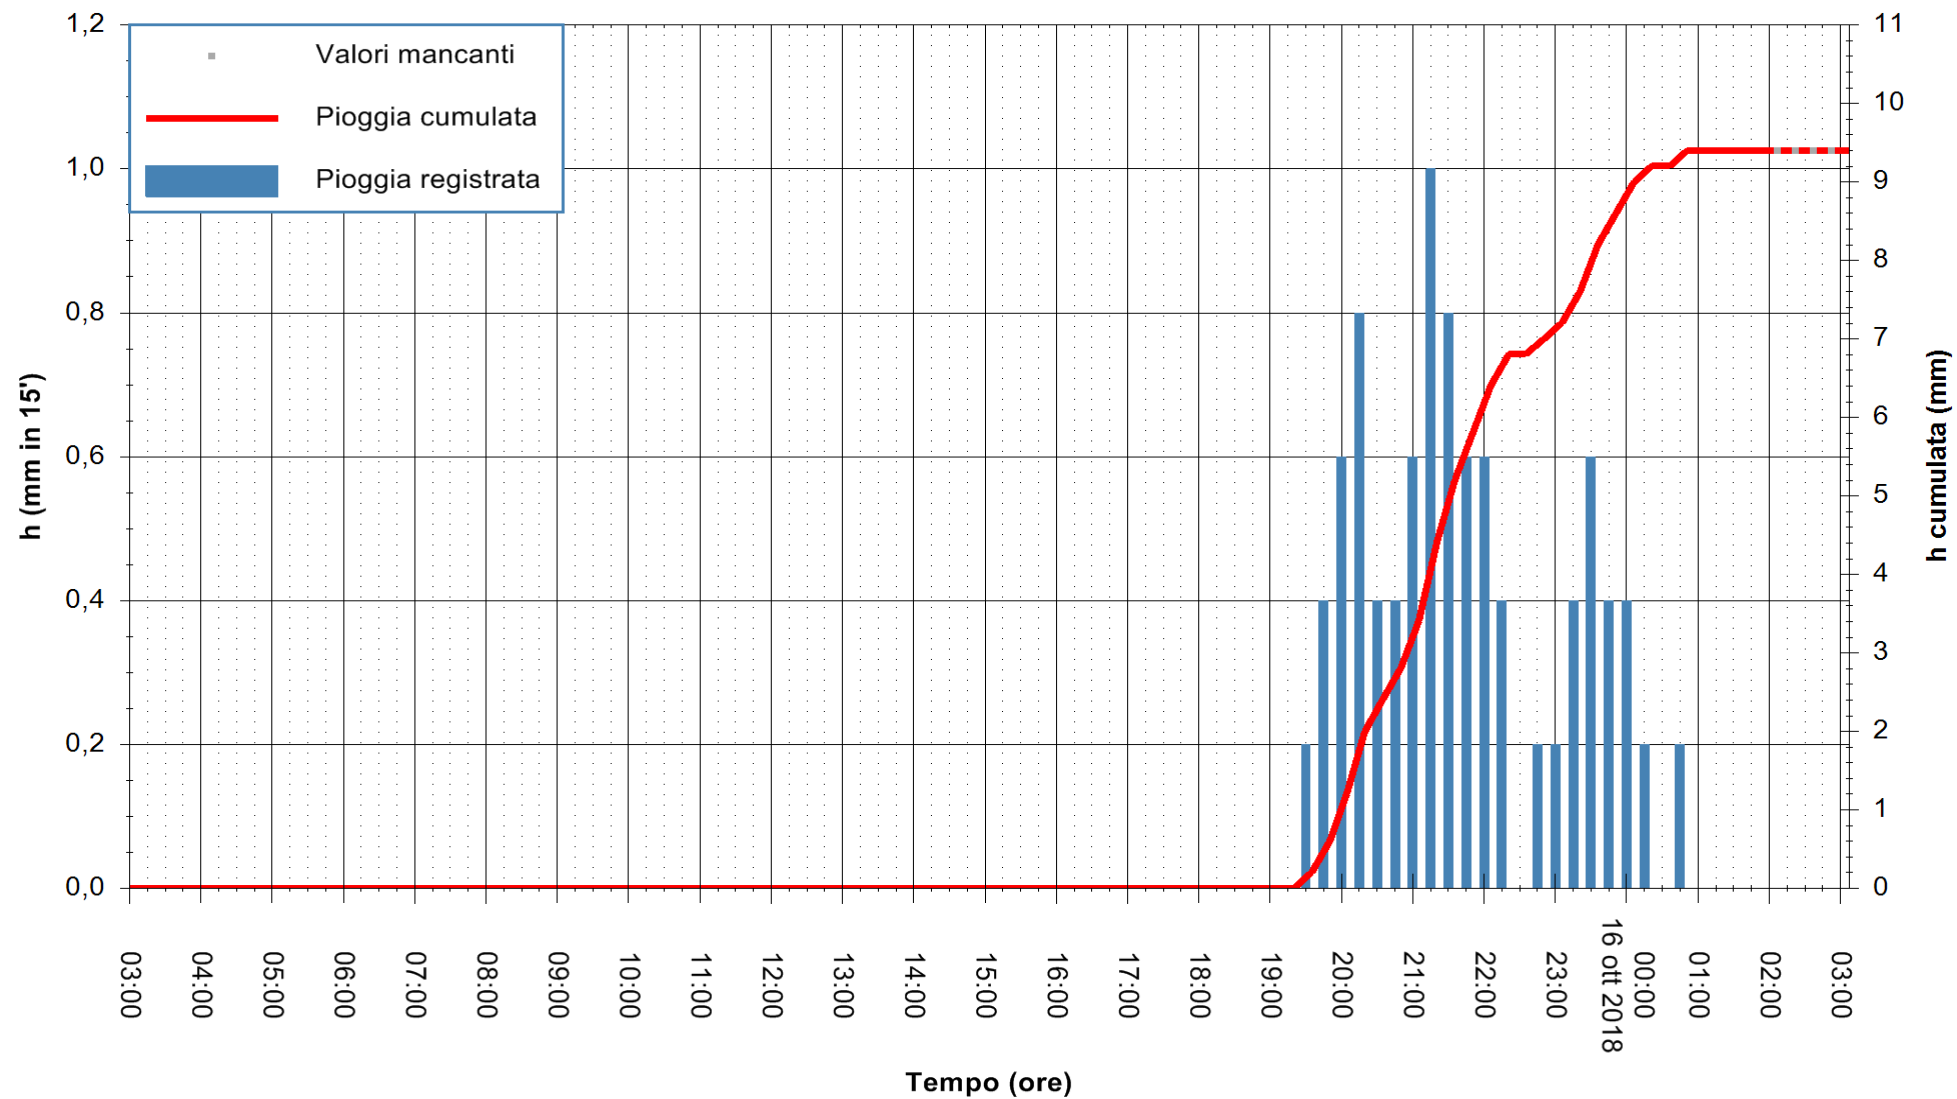

ARPAS  
F.to il Dirigente Responsabile  
Dott. Giuseppe Bianco

REGIONE AUTONOMA DE SARDIGNA  
REGIONE AUTONOMA DELLA SARDEGNA

Stazione pluviometrica Mamone  
Area MAMONE  
Pioggia registrata nelle ultime 24 ore  
Estrazione dati delle ore 02:53 del 16/10/2018  
Ultimo dato disponibile: 16/10/2018 alle 02:00