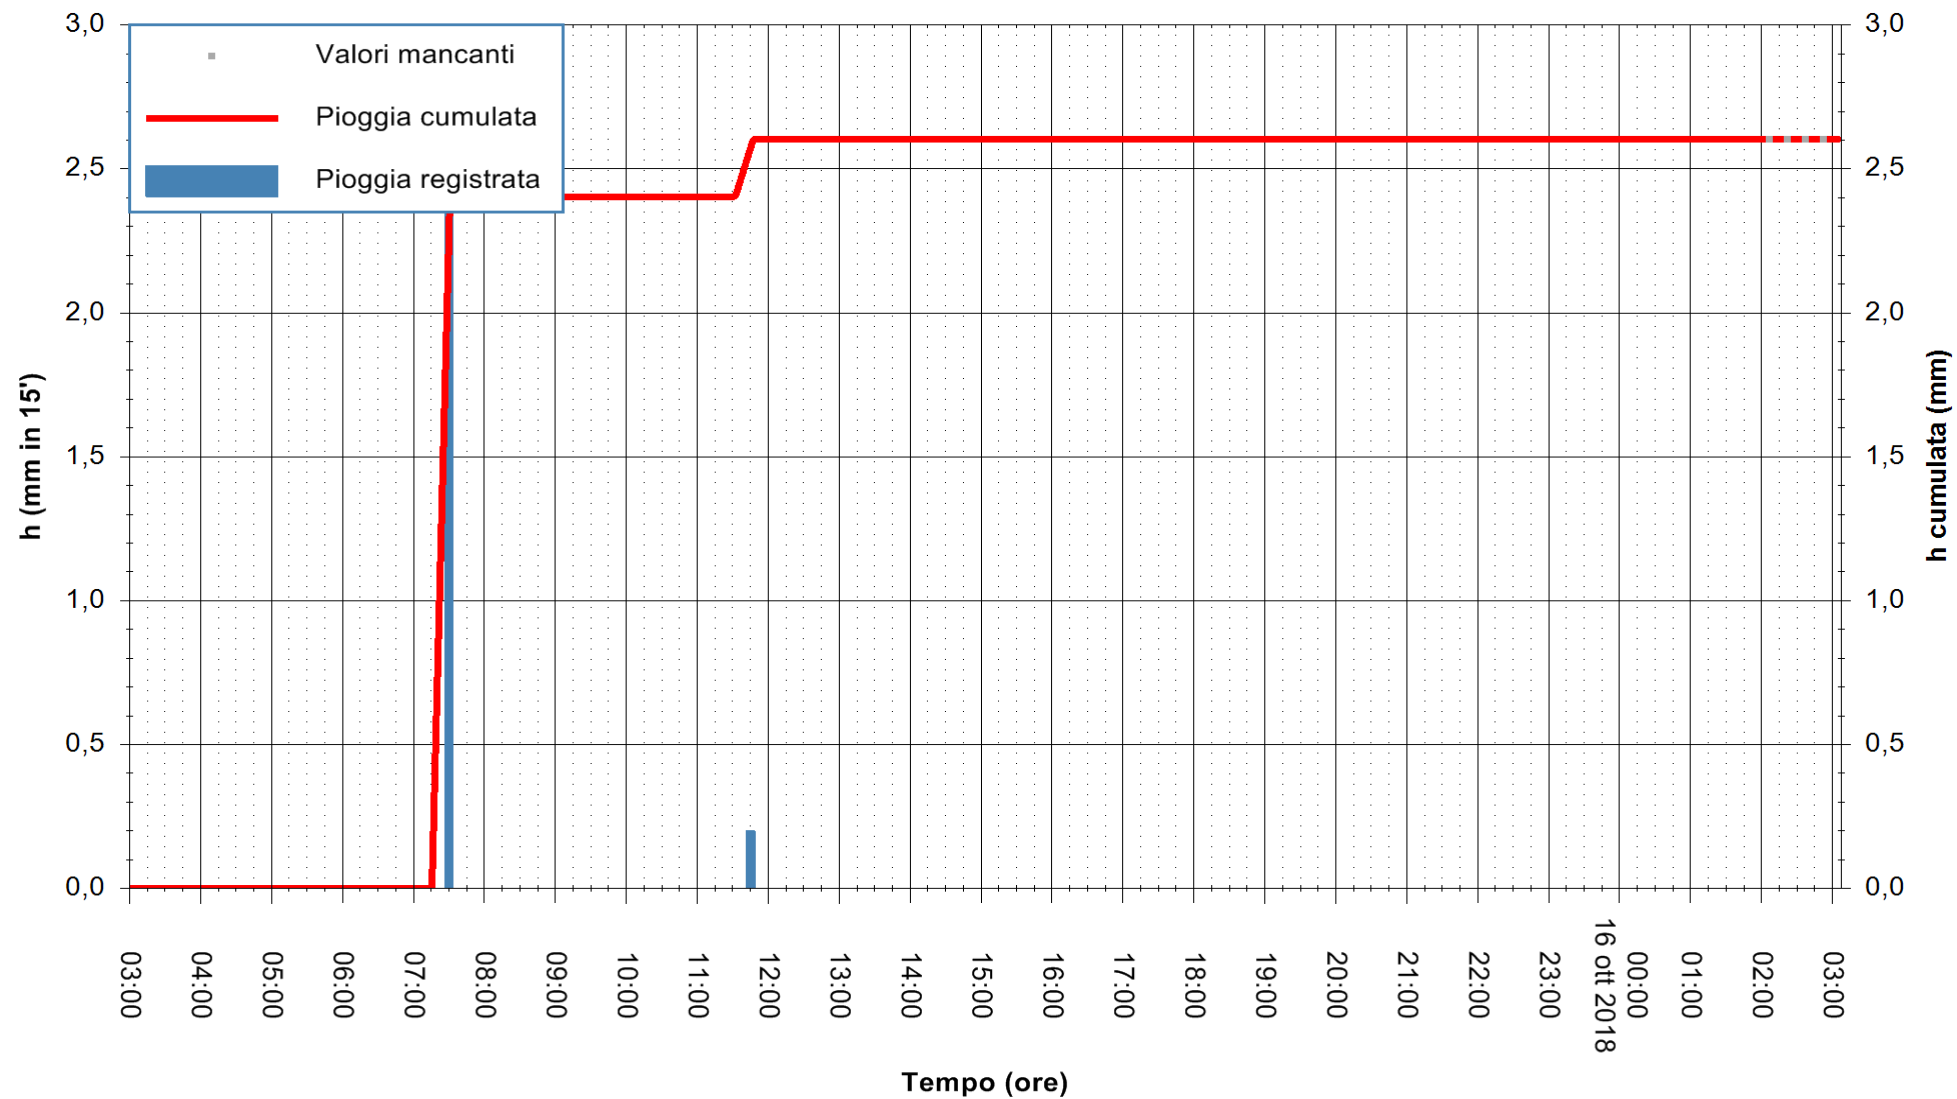

ARPAS  
 F.to il Dirigente Responsabile  
 Dott. Giuseppe Bianco

REGIONE AUTÒNOMA DE SARDIGNA  
 REGIONE AUTONOMA DELLA SARDEGNA

Stazione pluviometrica Ossoni  
Area MONTE OSSONI  
Pioggia registrata nelle ultime 24 ore  
Estrazione dati delle ore 02:53 del 16/10/2018  
Ultimo dato disponibile: 16/10/2018 alle 02:00