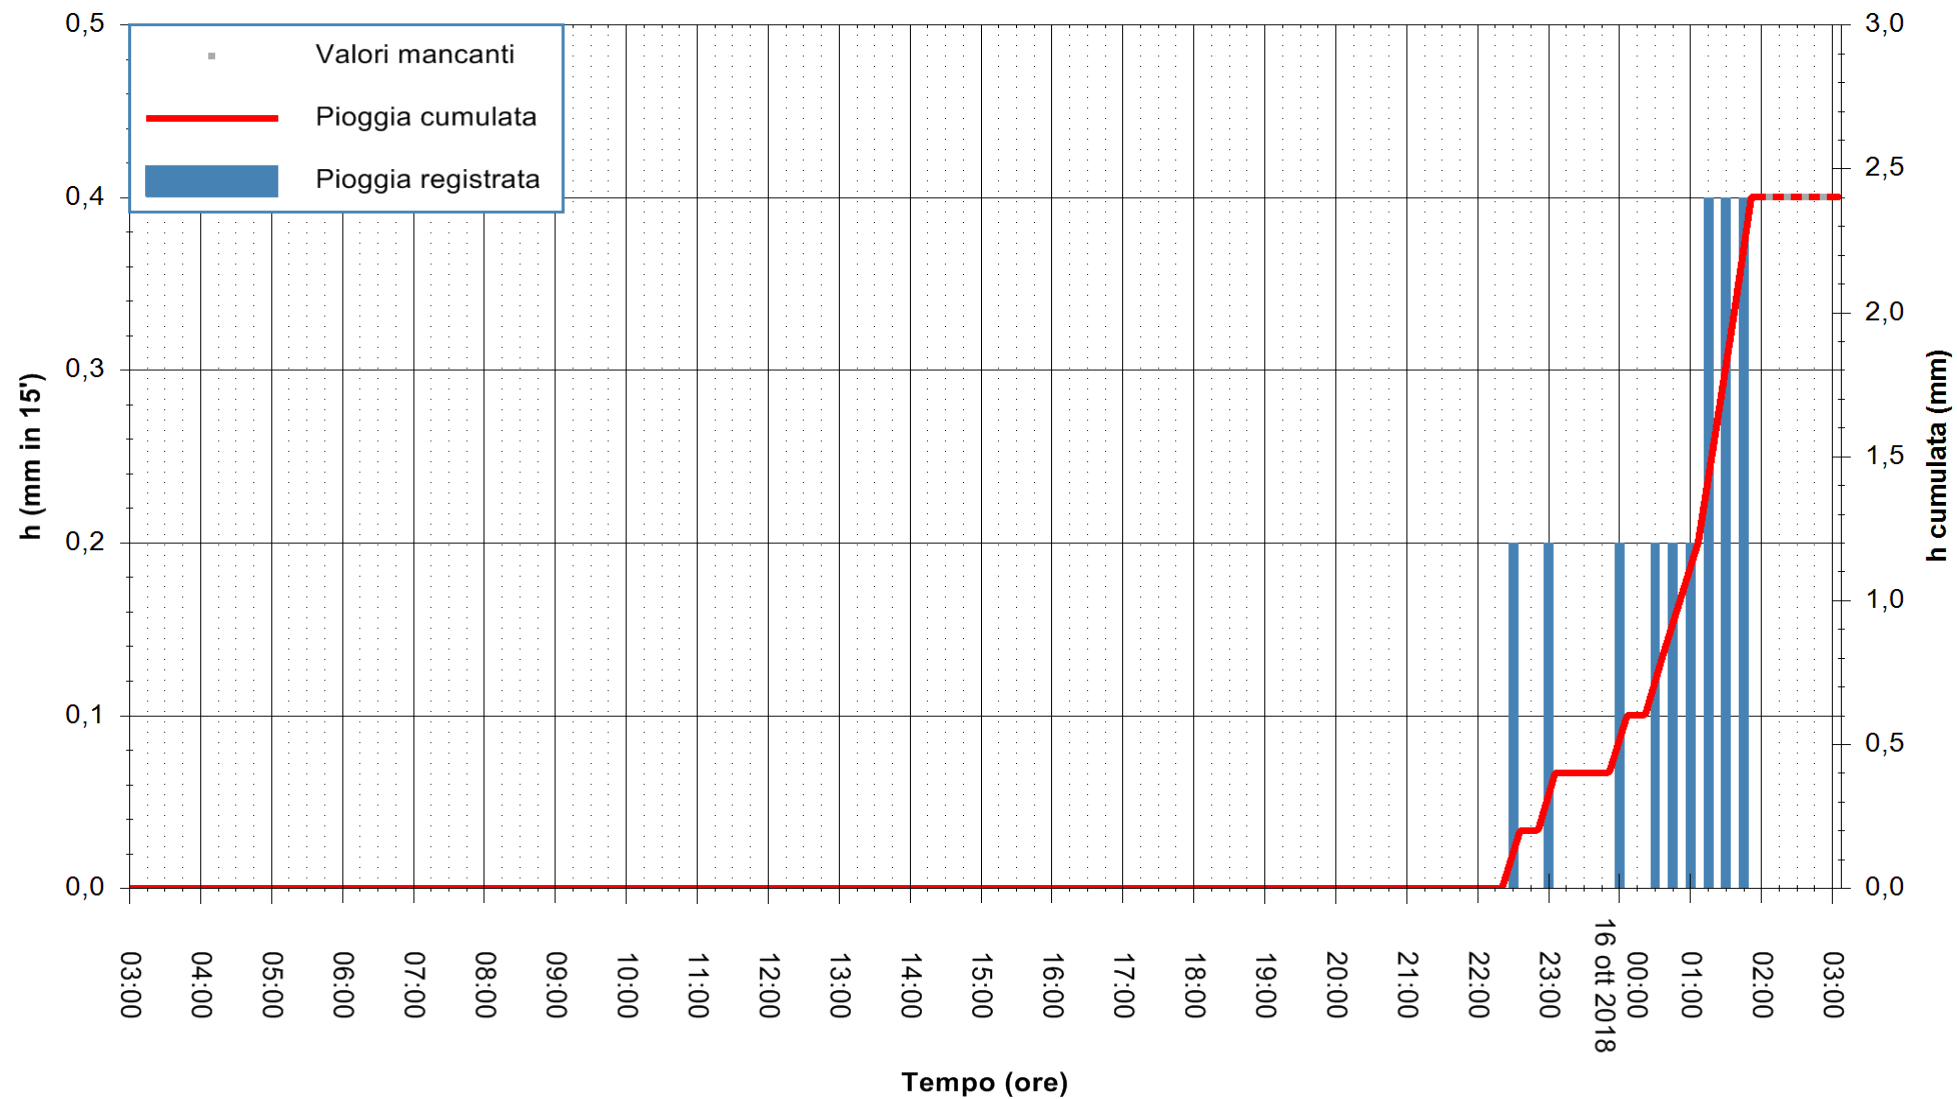

REGIONE AUTÒNOMA DE SARDIGNA  
 REGIONE AUTONOMA DELLA SARDEGNA

Stazione pluviometrica Isca Rena  
 Area ISCA RENA  
 Pioggia registrata nelle ultime 24 ore  
 Estrazione dati delle ore 02:53 del 16/10/2018  
 Ultimo dato disponibile: 16/10/2018 alle 02:00