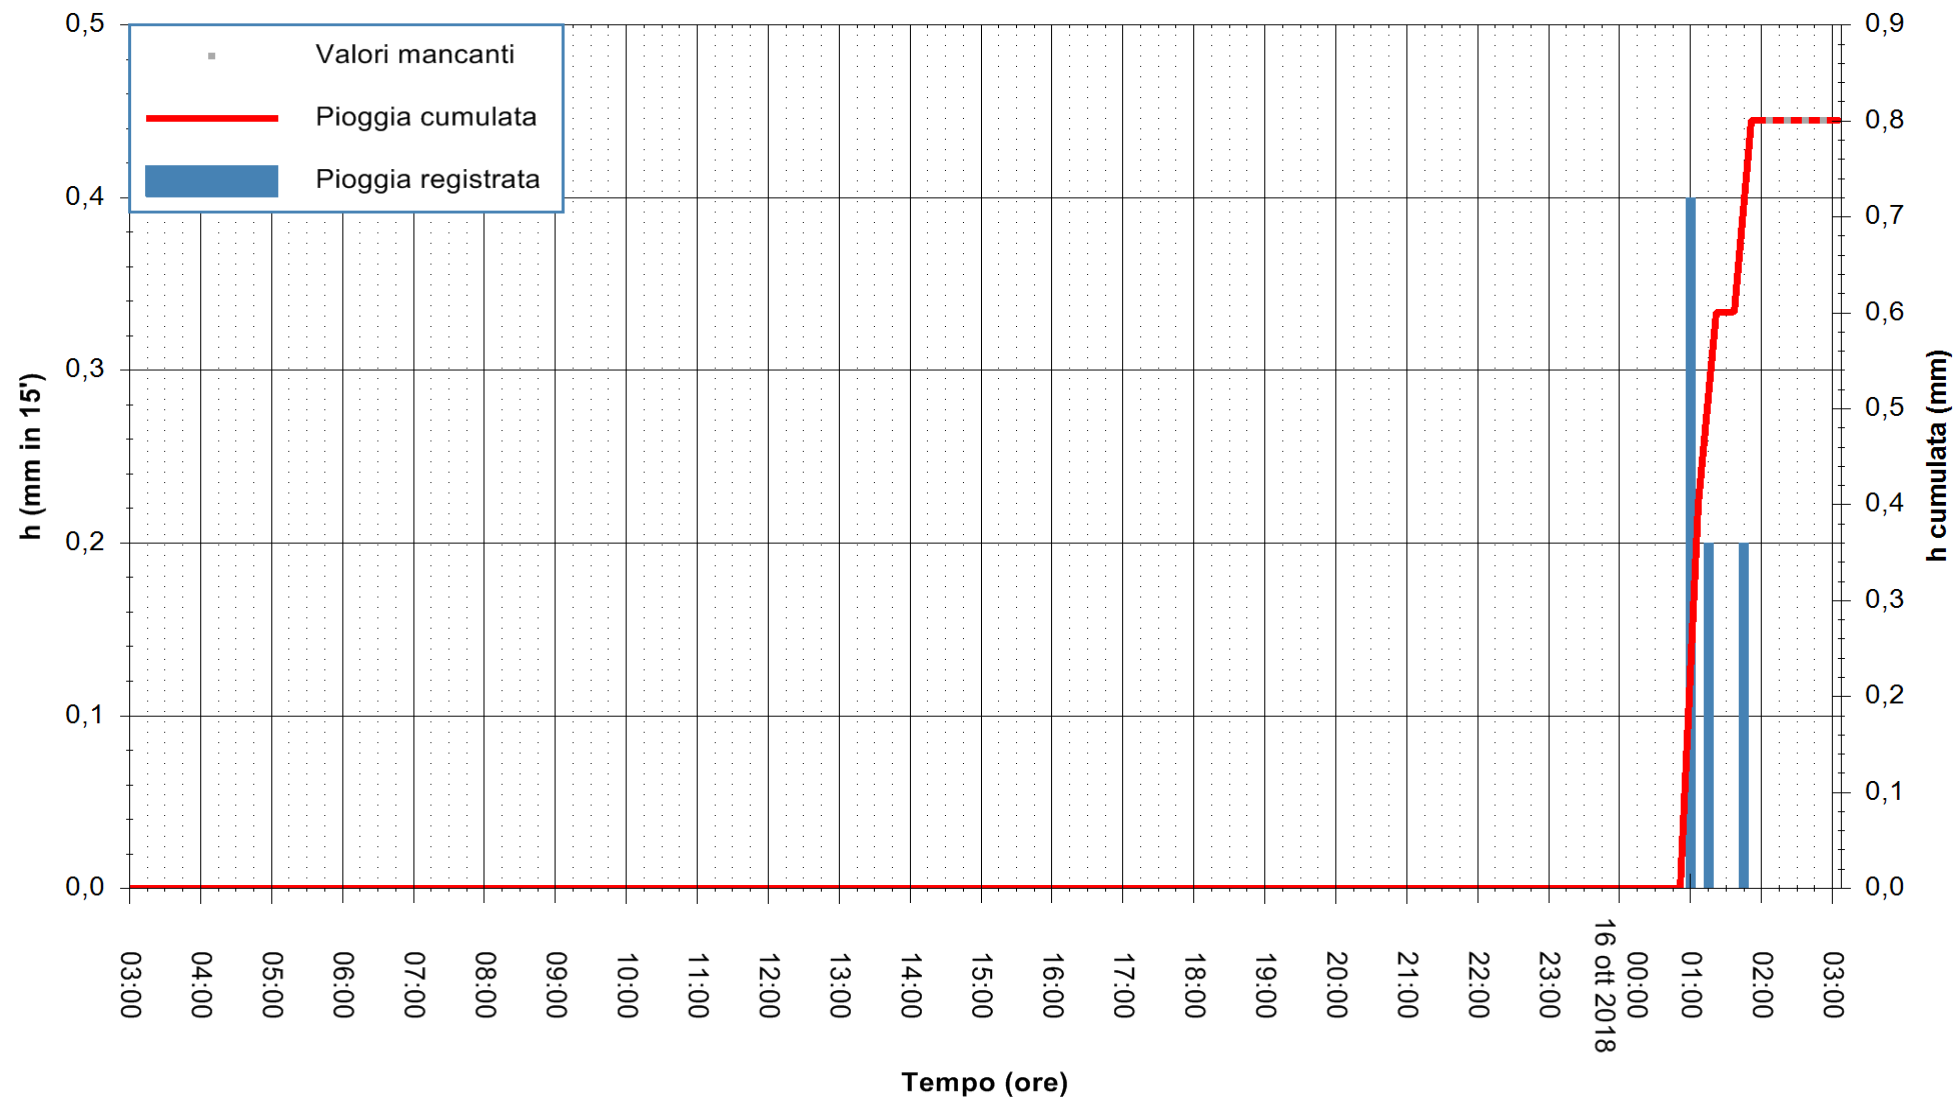

REGIONE AUTÒNOMA DE SARDIGNA  
 REGIONE AUTONOMA DELLA SARDEGNA

Stazione pluviometrica Isca Rena  
 Area ISCA RENA  
 Pioggia registrata nelle ultime 24 ore  
 Estrazione dati delle ore 02:53 del 16/10/2018  
 Ultimo dato disponibile: 16/10/2018 alle 02:00