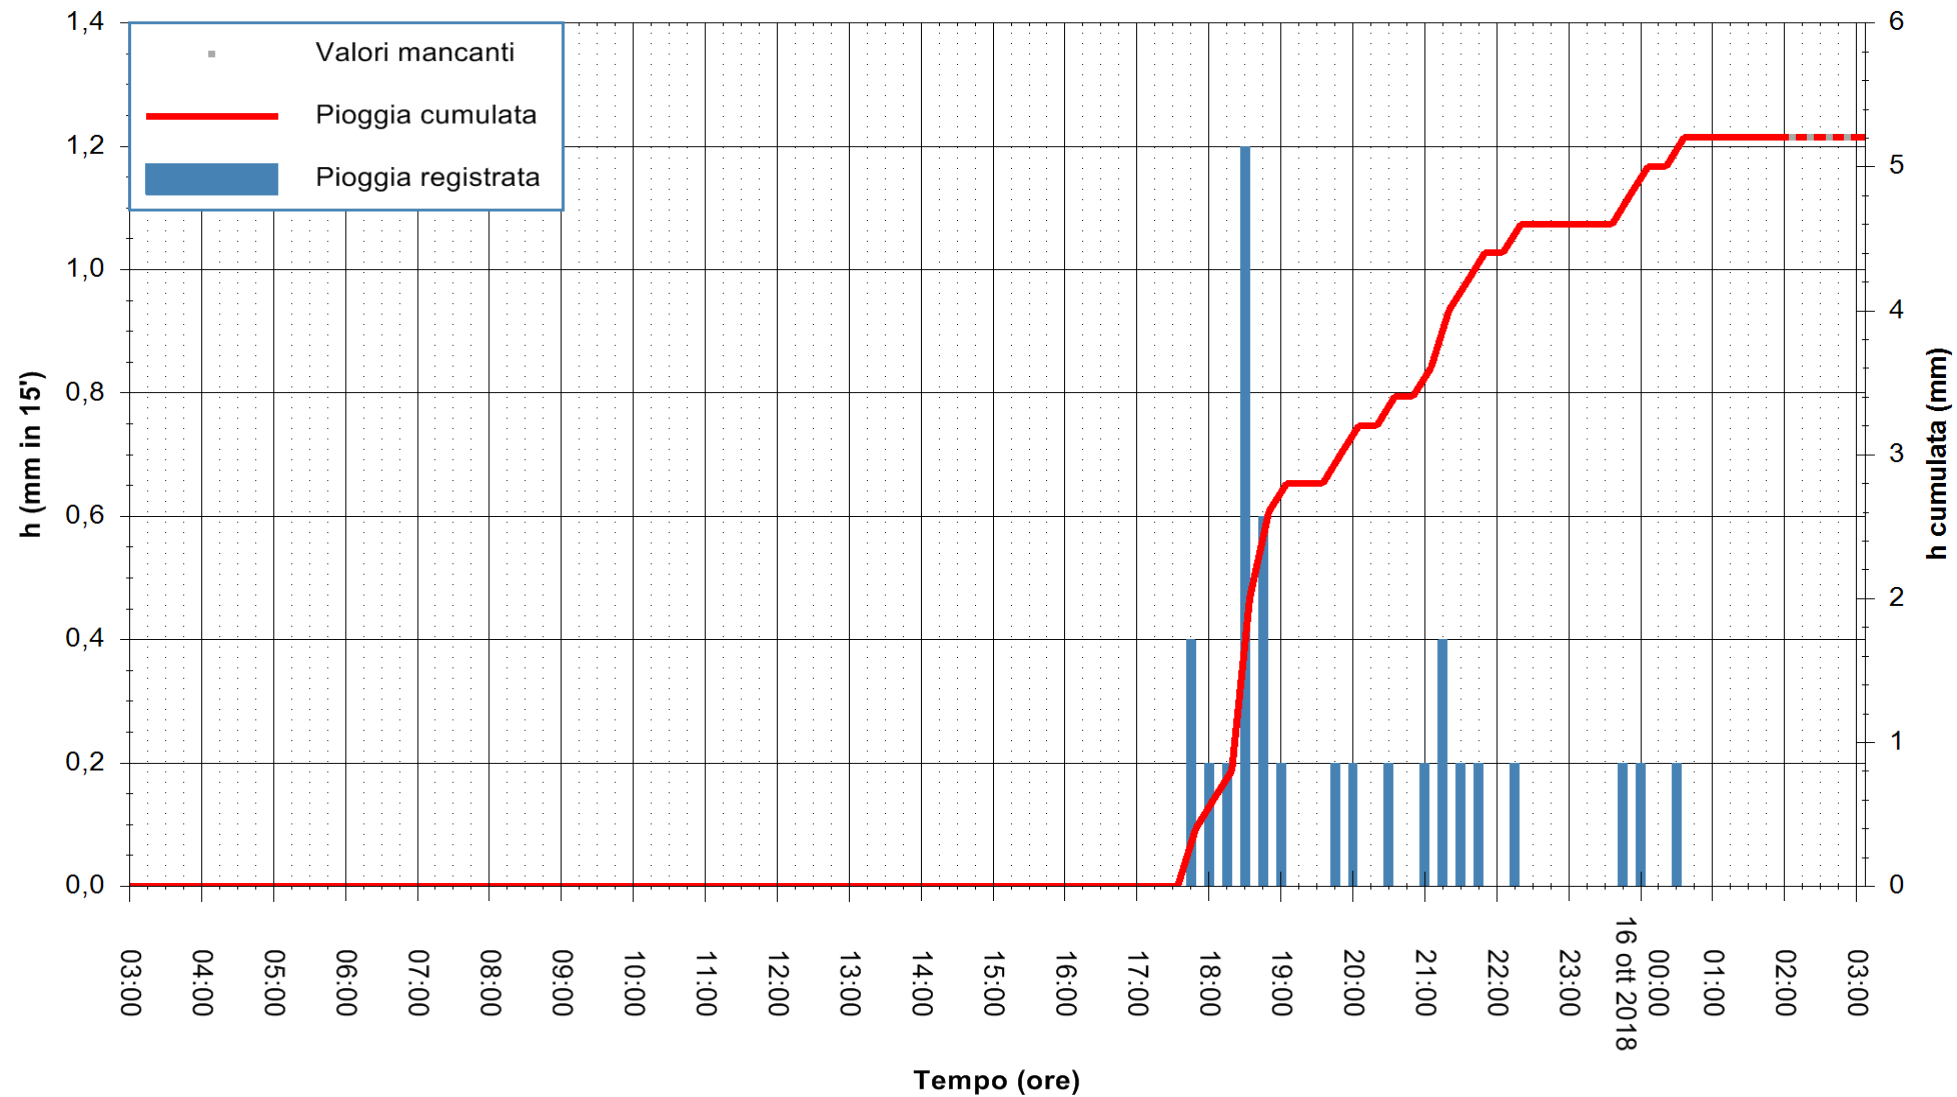

ARPAS  
 F.to il Dirigente Responsabile  
 Dott. Giuseppe Bianco

REGIONE AUTÒNOMA DE SARDIGNA  
 REGIONE AUTONOMA DELLA SARDEGNA

Stazione pluviometrica Ossoni  
Area MONTE OSSONI  
Pioggia registrata nelle ultime 24 ore  
Estrazione dati delle ore 02:53 del 16/10/2018  
Ultimo dato disponibile: 16/10/2018 alle 02:00

ARPAS  
F.to il Dirigente Responsabile  
Dott. Giuseppe Bianco

REGIONE AUTÒNOMA DE SARDIGNA  
REGIONE AUTONOMA DELLA SARDEGNA

Stazione pluviometrica Siniscola  
Area SU PRANU  
Pioggia registrata nelle ultime 24 ore  
Estrazione dati delle ore 02:53 del 16/10/2018  
Ultimo dato disponibile: 16/10/2018 alle 02:00