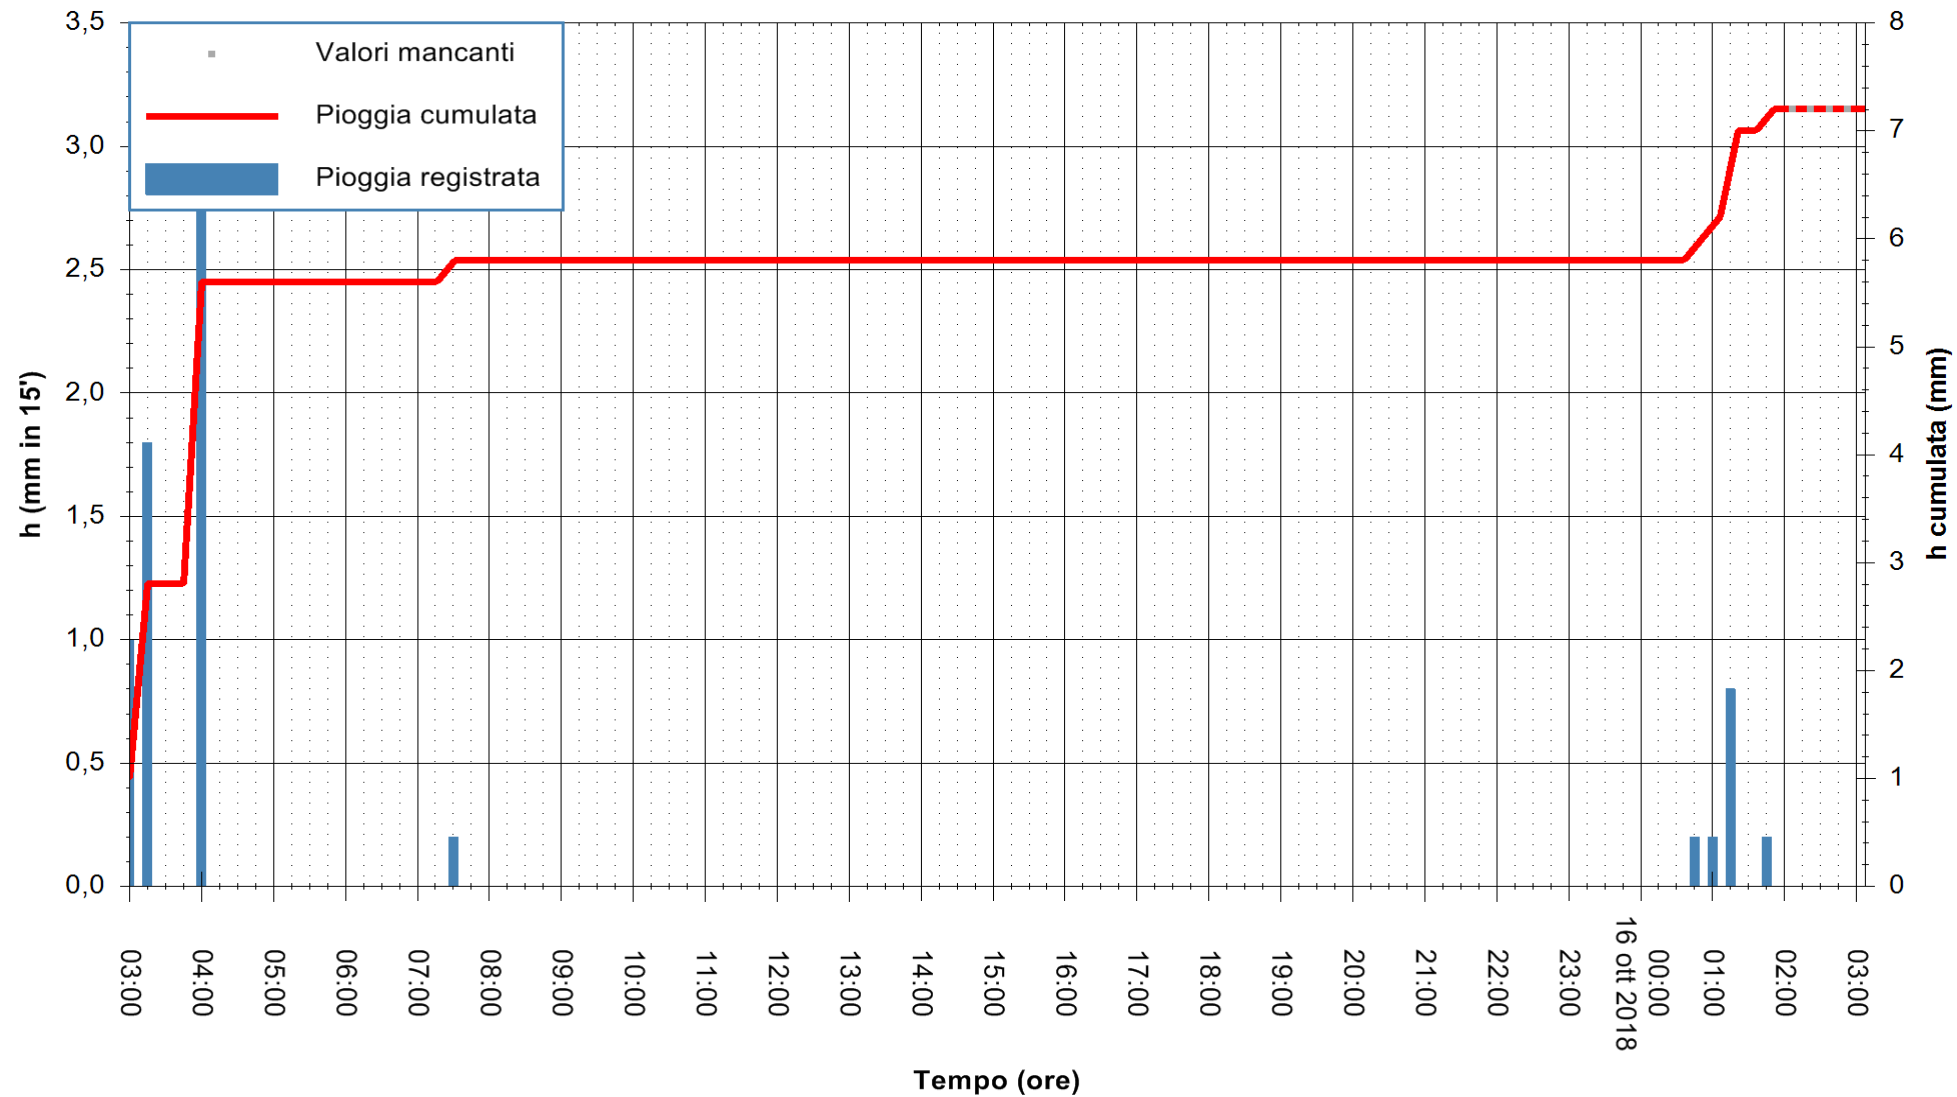

ARPAS  
F.to il Dirigente Responsabile  
Dott. Giuseppe Bianco

REGIONE AUTÒNOMA DE SARDIGNA  
REGIONE AUTONOMA DELLA SARDEGNA

Stazione pluviometrica Aglientu  
Area AGLIENTU  
Pioggia registrata nelle ultime 24 ore  
Estrazione dati delle ore 02:53 del 16/10/2018  
Ultimo dato disponibile: 16/10/2018 alle 02:00