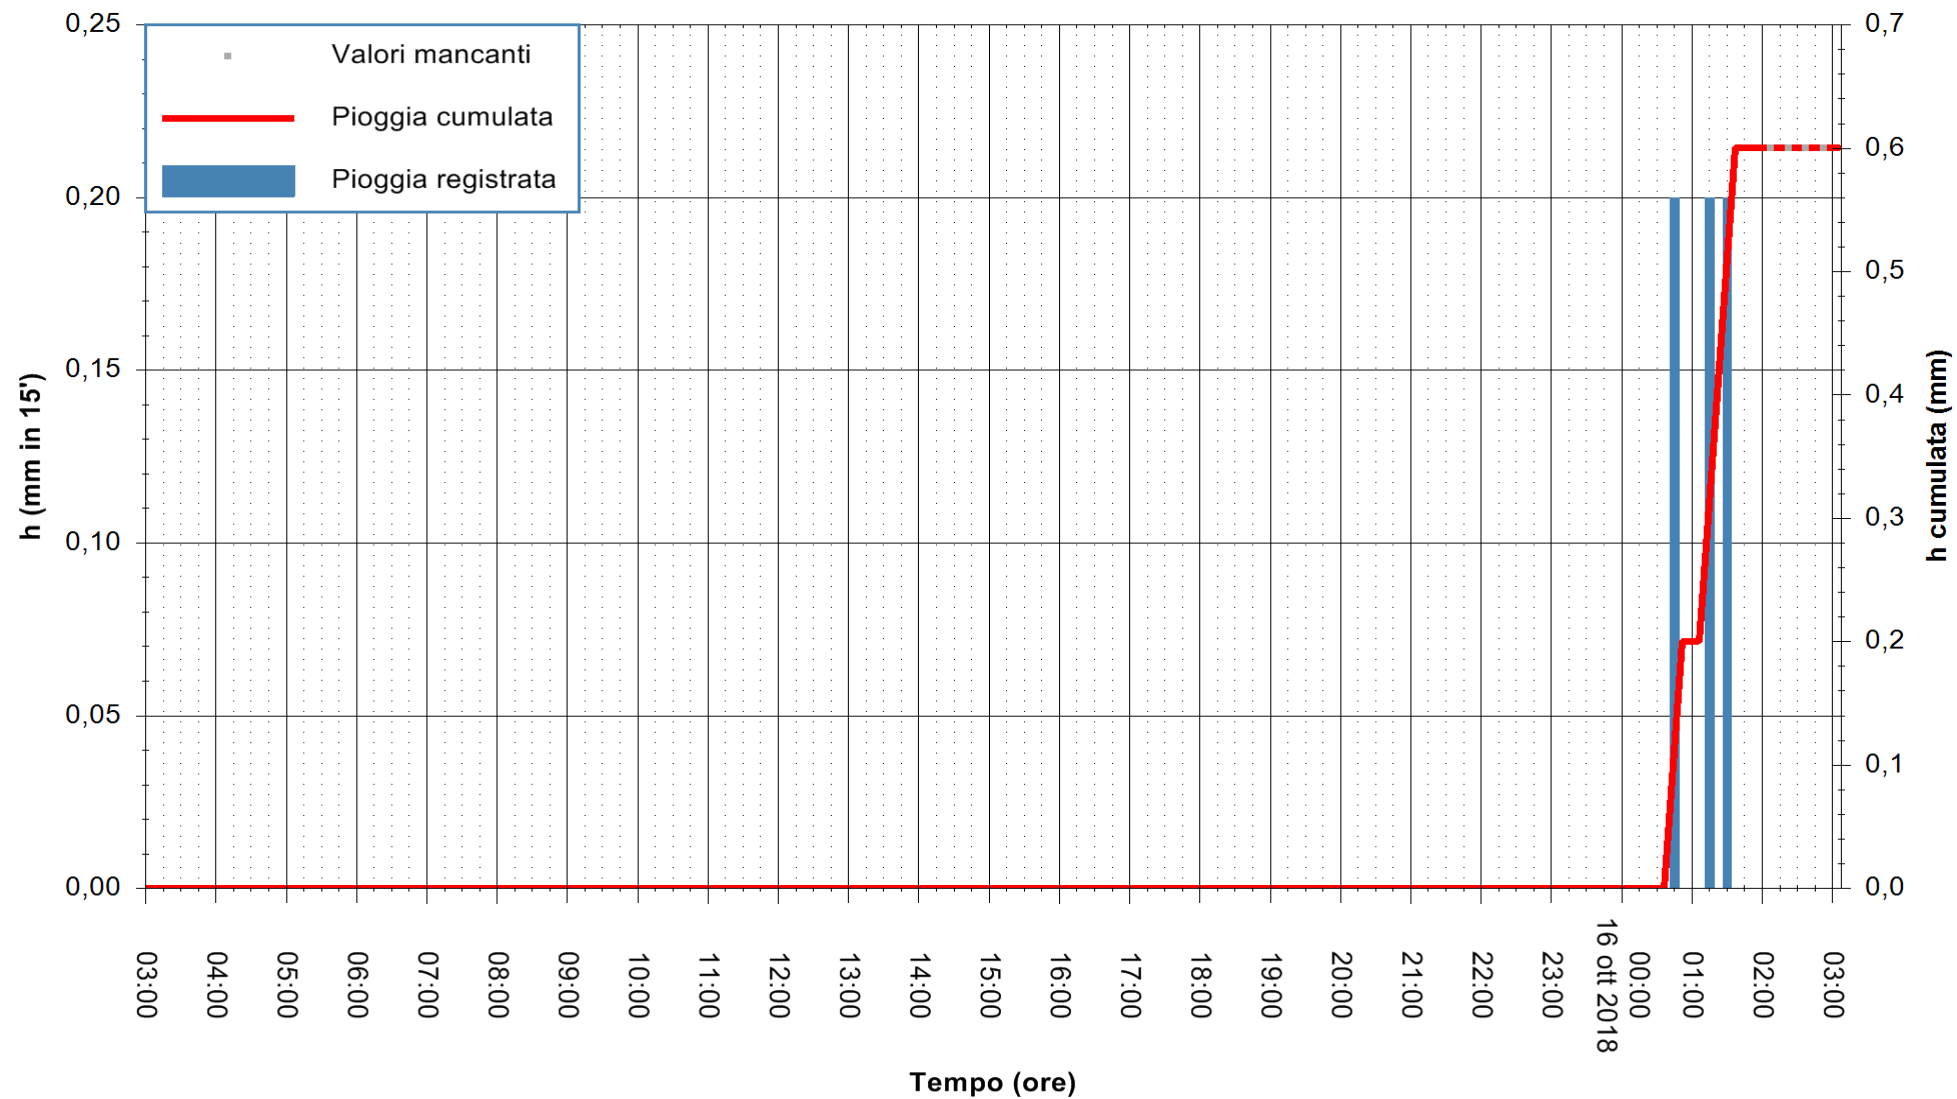

REGIONE AUTÒNOMA DE SARDIGNA  
 REGIONE AUTONOMA DELLA SARDEGNA

Stazione pluviometrica Isca Rena  
 Area ISCA RENA  
 Pioggia registrata nelle ultime 24 ore  
 Estrazione dati delle ore 02:53 del 16/10/2018  
 Ultimo dato disponibile: 16/10/2018 alle 02:00