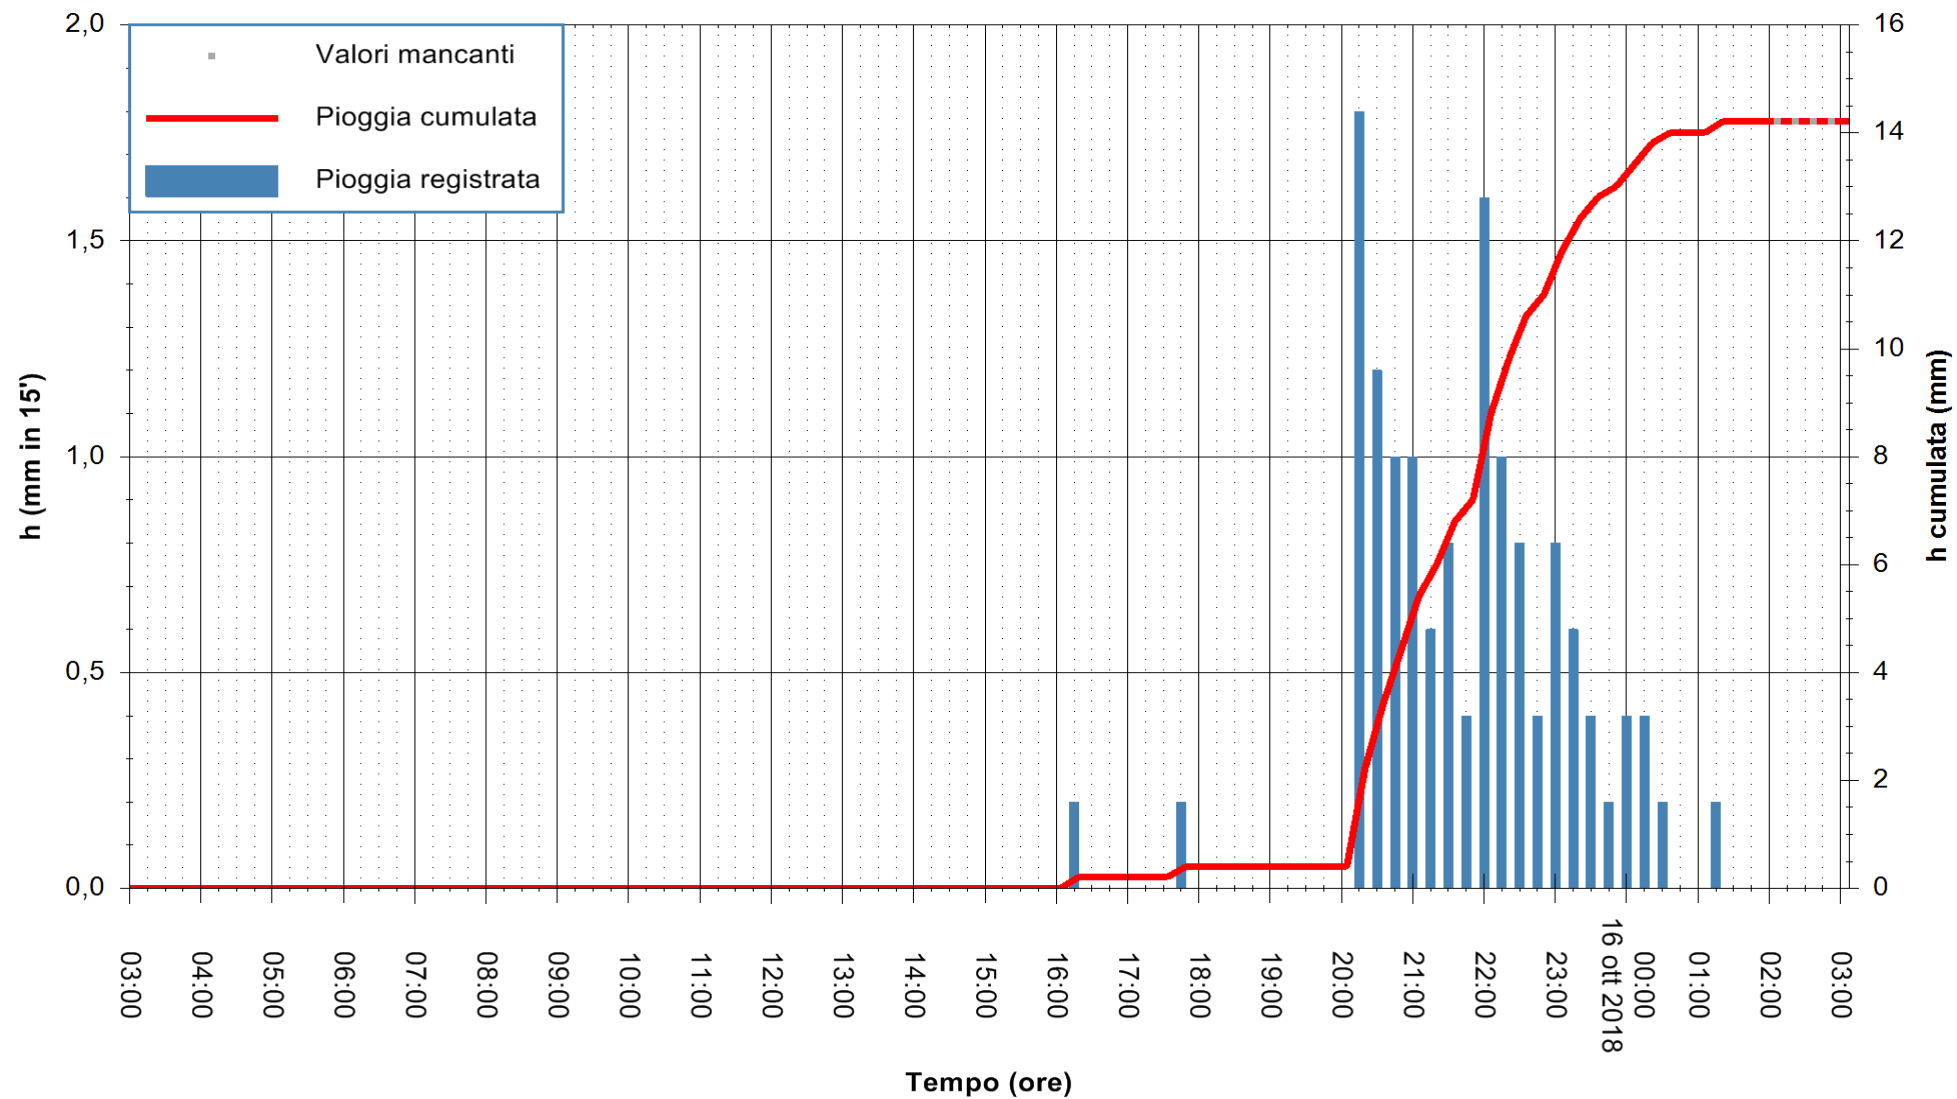

ARPAS  
F.to il Dirigente Responsabile  
Dott. Giuseppe Bianco

REGIONE AUTONOMA DE SARDIGNA  
REGIONE AUTONOMA DELLA SARDEGNA

Stazione pluviometrica Mamone  
Area MAMONE  
Pioggia registrata nelle ultime 24 ore  
Estrazione dati delle ore 02:53 del 16/10/2018  
Ultimo dato disponibile: 16/10/2018 alle 02:00