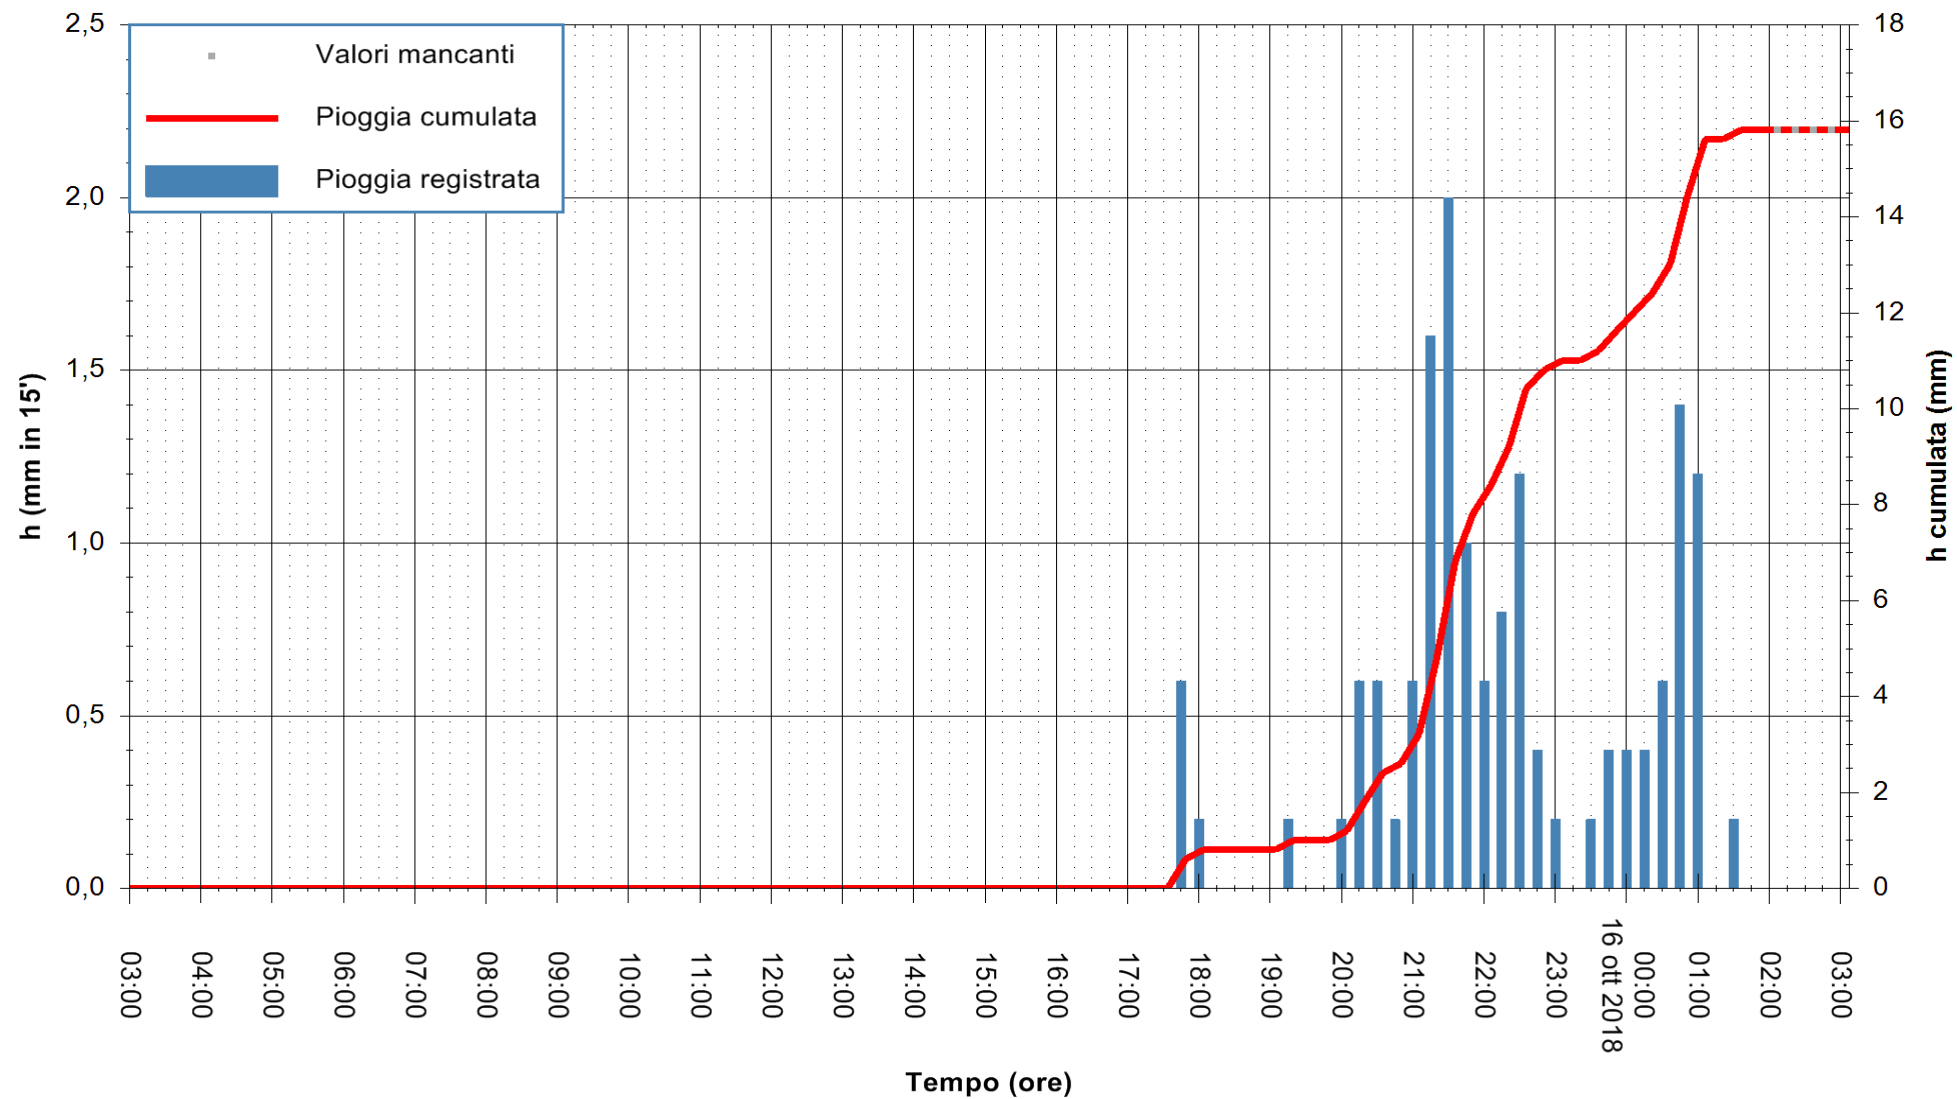

ARPAS  
F.to il Dirigente Responsabile  
Dott. Giuseppe Bianco

REGIONE AUTÒNOMA DE SARDIGNA  
REGIONE AUTONOMA DELLA SARDEGNA

Stazione pluviometrica Tempio  
 Area CUSSEDDU  
 Pioggia registrata nelle ultime 24 ore  
 Estrazione dati delle ore 02:53 del 16/10/2018  
 Ultimo dato disponibile: 16/10/2018 alle 02:00