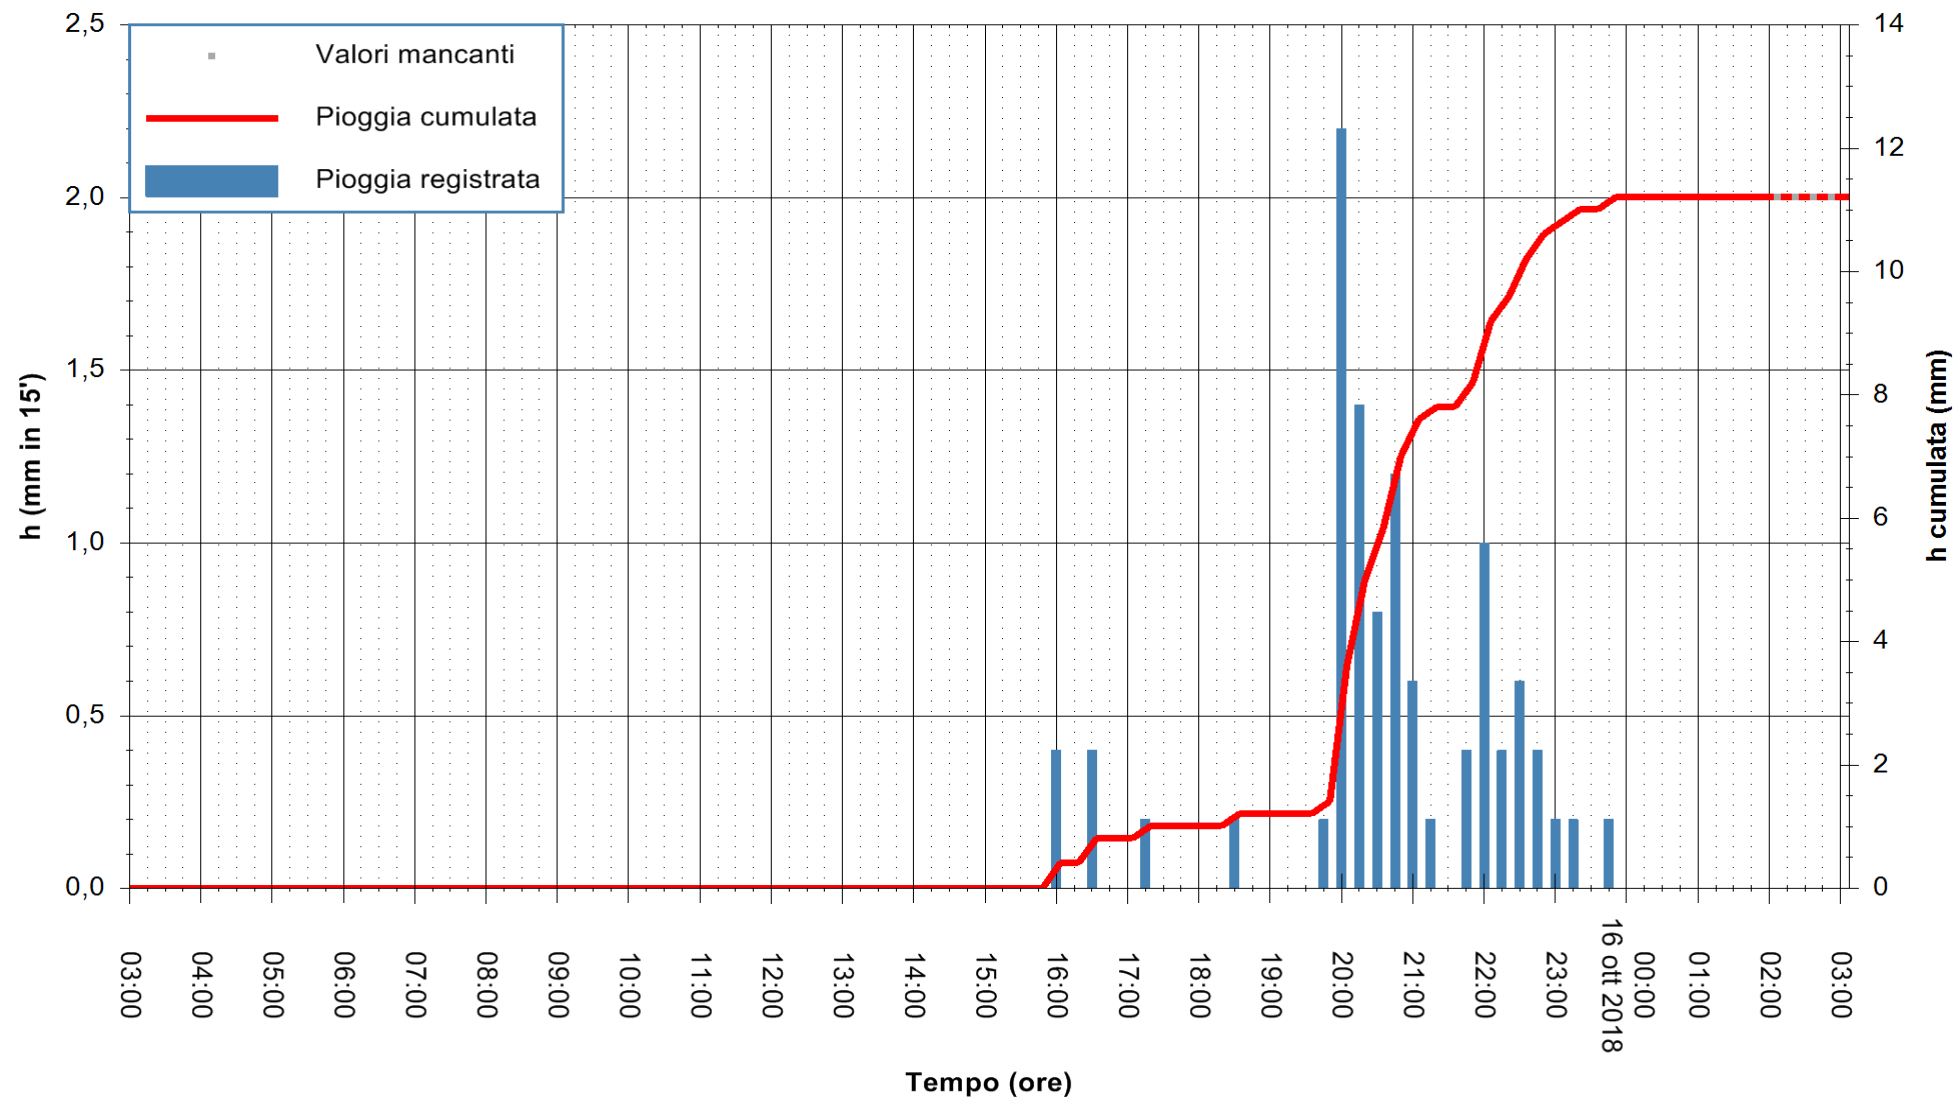

ARPAS  
F.to il Dirigente Responsabile  
Dott. Giuseppe Bianco

REGIONE AUTONOMA DE SARDIGNA  
REGIONE AUTONOMA DELLA SARDEGNA

Stazione pluviometrica Mamone  
Area MAMONE  
Pioggia registrata nelle ultime 24 ore  
Estrazione dati delle ore 02:53 del 16/10/2018  
Ultimo dato disponibile: 16/10/2018 alle 02:00

ARPAS  
F.to il Dirigente Responsabile  
Dott. Giuseppe Bianco

REGIONE AUTÒNOMA DE SARDIGNA  
REGIONE AUTONOMA DELLA SARDEGNA

Stazione pluviometrica Posada a Maccheronis meteo  
Area DIGA DI MACCHERONIS  
Pioggia registrata nelle ultime 24 ore  
Estrazione dati delle ore 02:53 del 16/10/2018  
Ultimo dato disponibile: 16/10/2018 alle 02:00