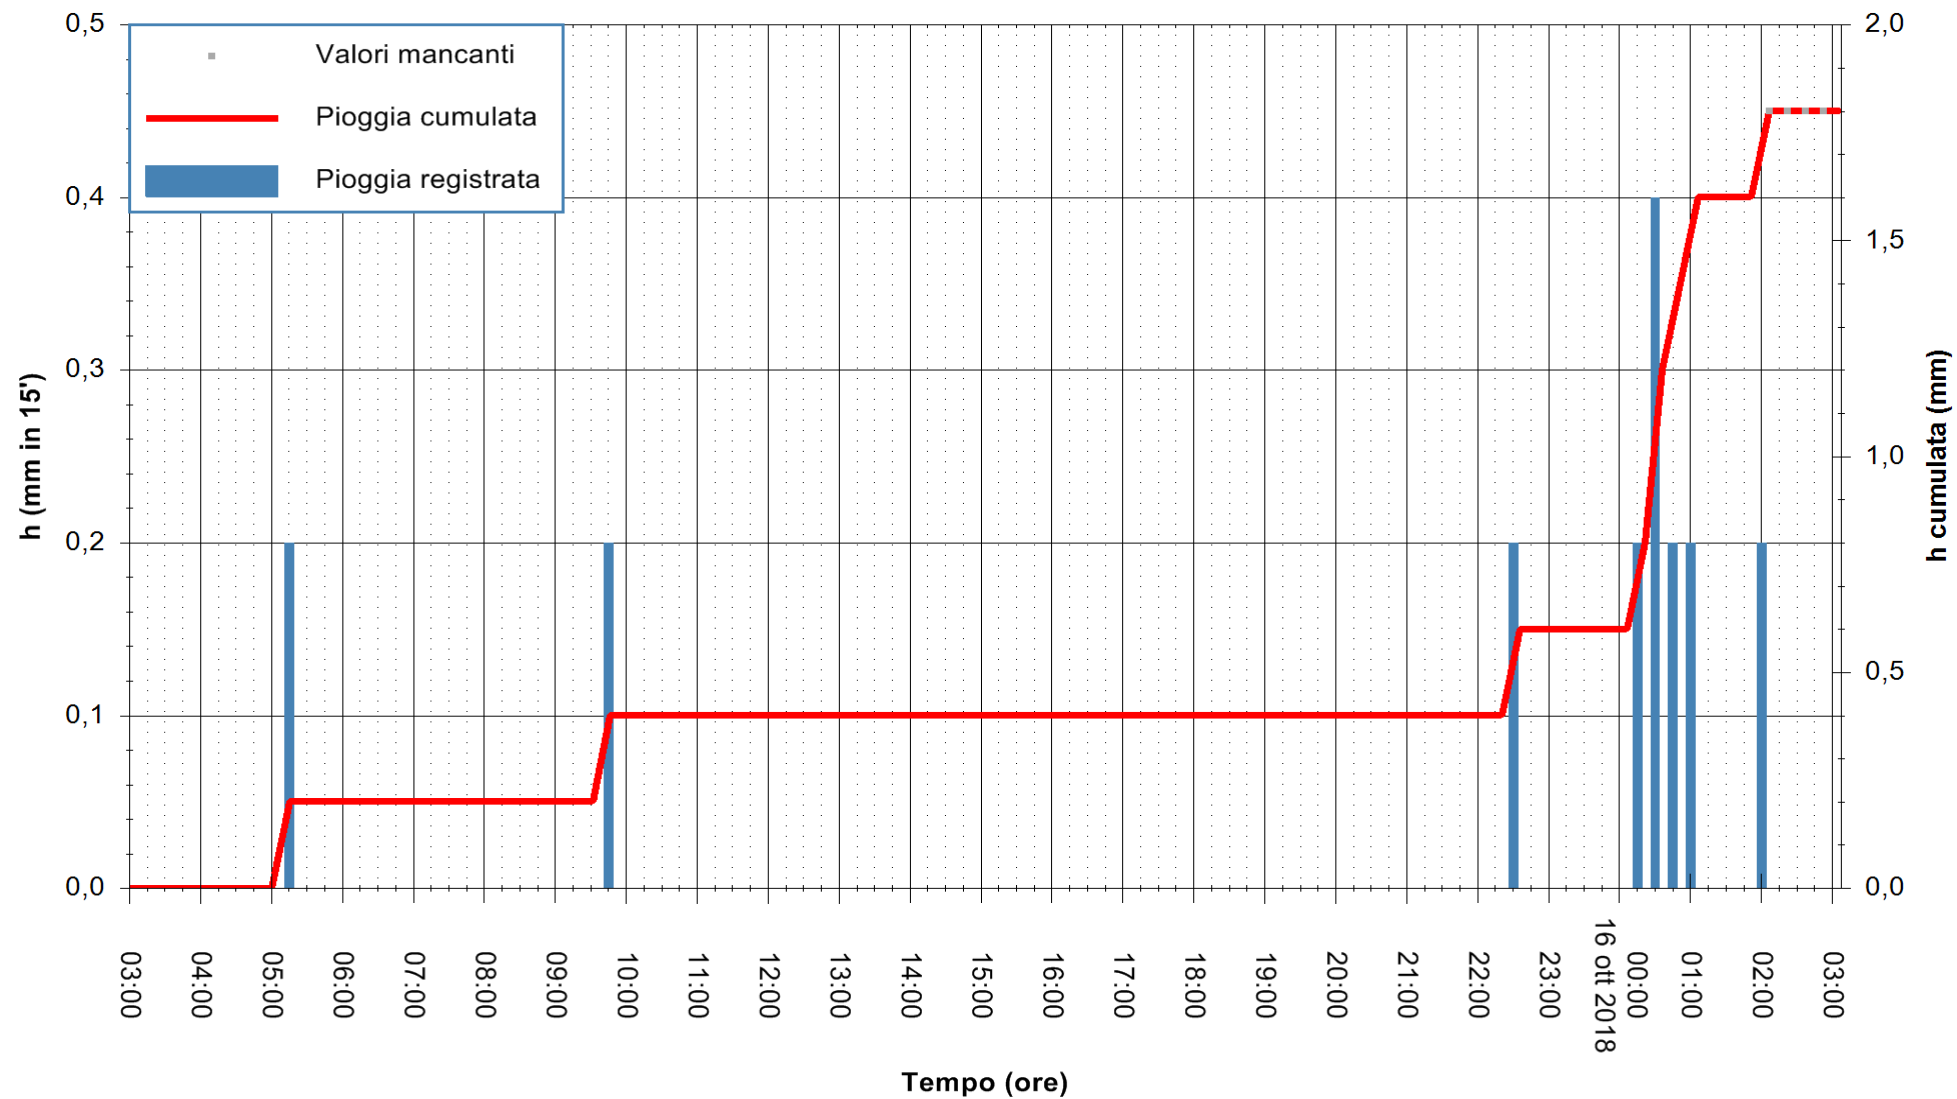

ARPAS  
F.to il Dirigente Responsabile  
Dott. Giuseppe Bianco

REGIONE AUTÒNOMA DE SARDIGNA  
REGIONE AUTONOMA DELLA SARDEGNA

Stazione pluviometrica Aglientu  
Area AGLIENTU  
Pioggia registrata nelle ultime 24 ore  
Estrazione dati delle ore 02:53 del 16/10/2018  
Ultimo dato disponibile: 16/10/2018 alle 02:00