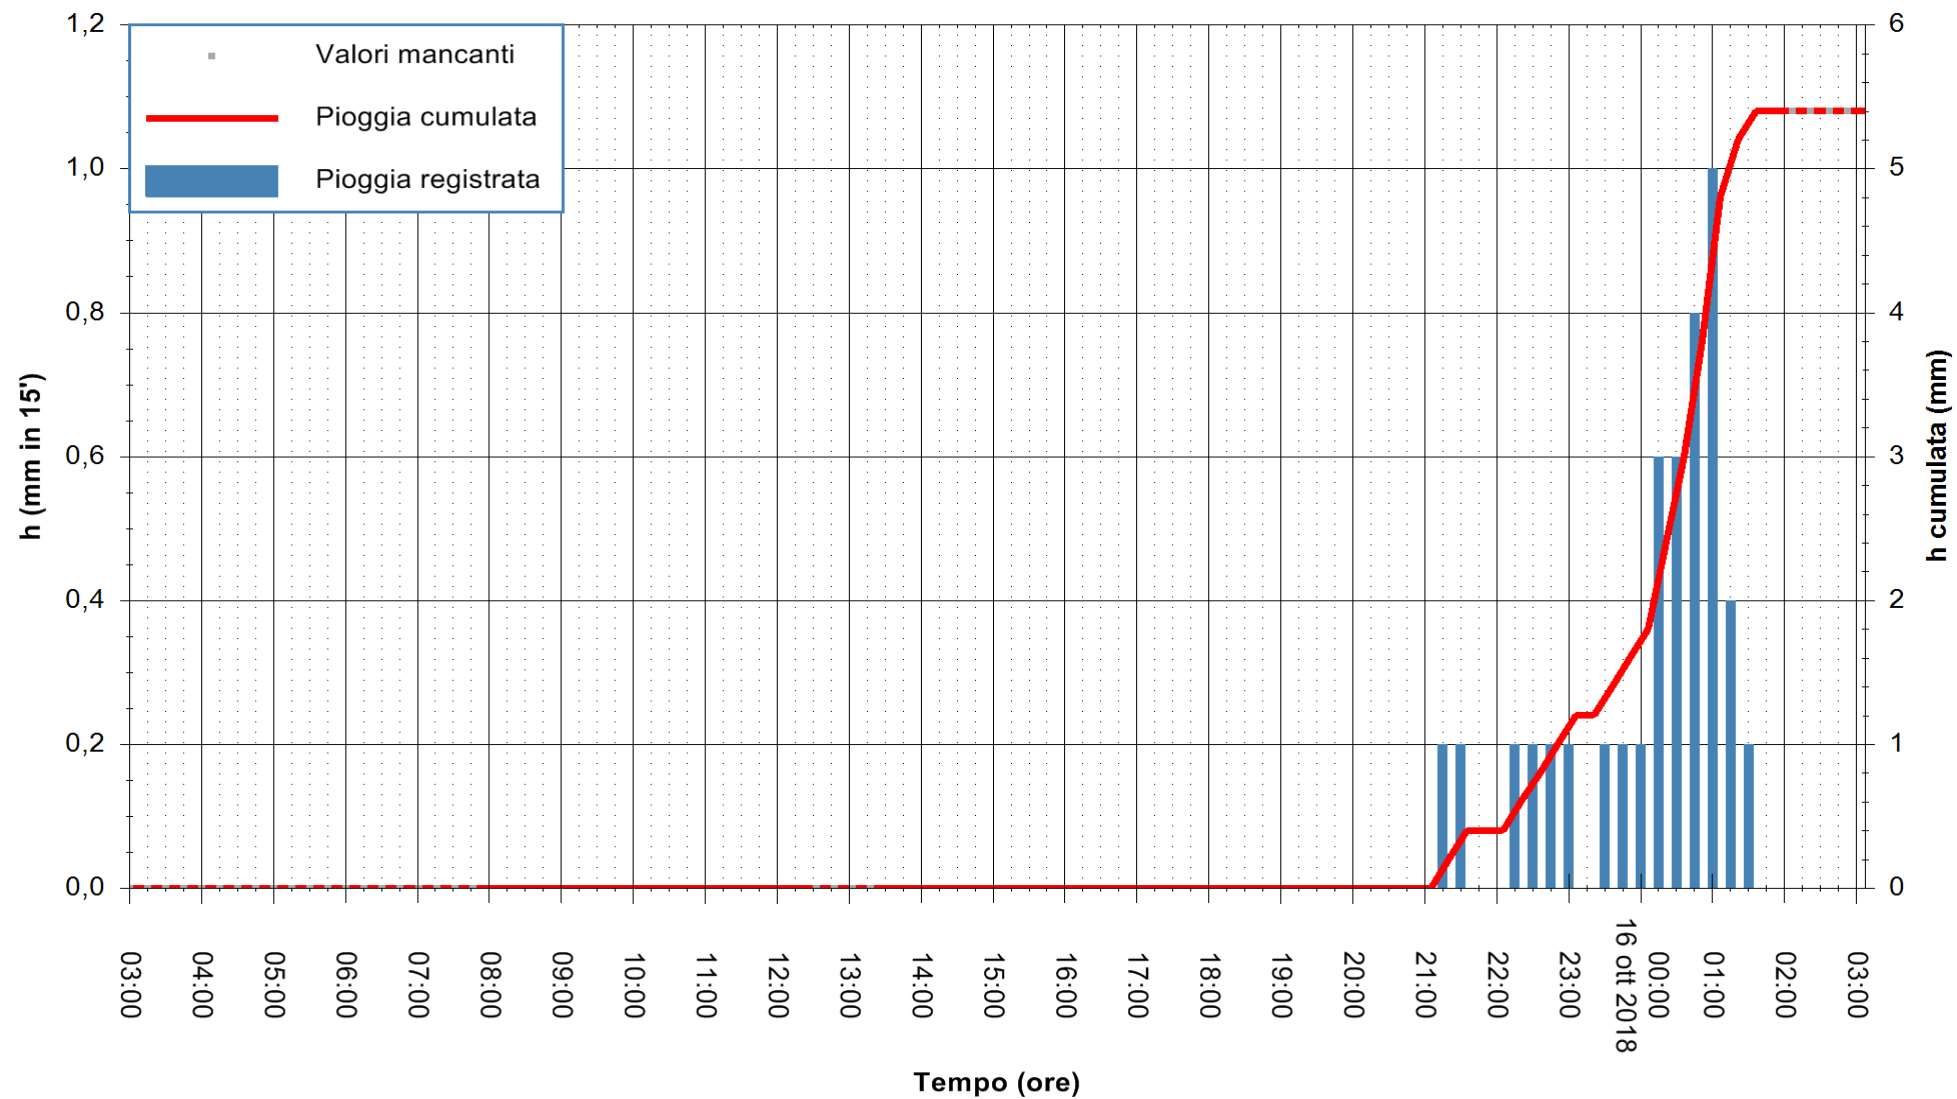

REGIONE AUTÒNOMA DE SARDIGNA  
 REGIONE AUTONOMA DELLA SARDEGNA

Stazione pluviometrica Isca Rena  
 Area ISCA RENA  
 Pioggia registrata nelle ultime 24 ore  
 Estrazione dati delle ore 02:53 del 16/10/2018  
 Ultimo dato disponibile: 16/10/2018 alle 02:00