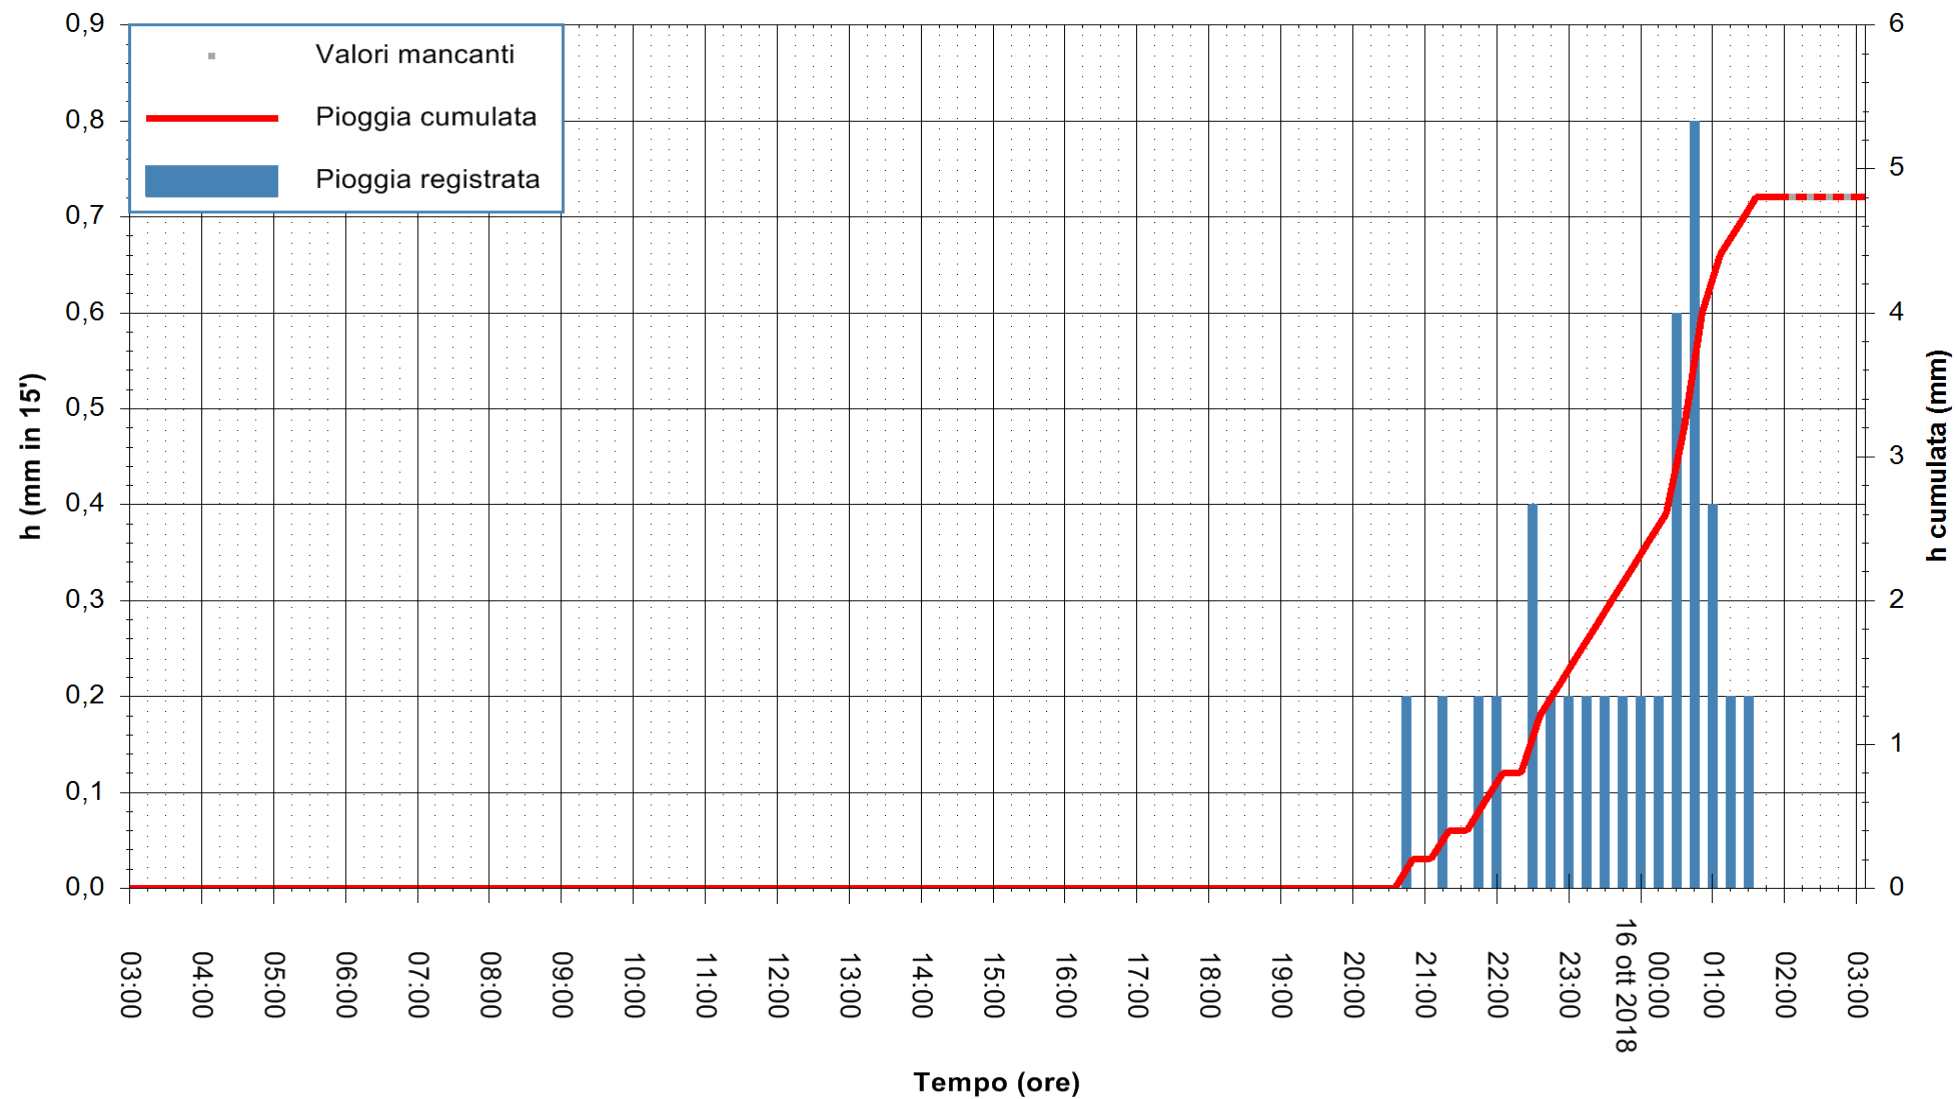

Stazione pluviometrica Pianu
Area PIANU 15
Pioggia registrata nelle ultime 24 ore
Estrazione dati delle ore 02:53 del 16/10/2018
Ultimo dato disponibile: 16/10/2018 alle 02:00

ARPAS
F.to il Dirigente Responsabile
Dott. Giuseppe Bianco

REGIONE AUTÒNOMA DE SARDIGNA
REGIONE AUTONOMA DELLA SARDEGNA