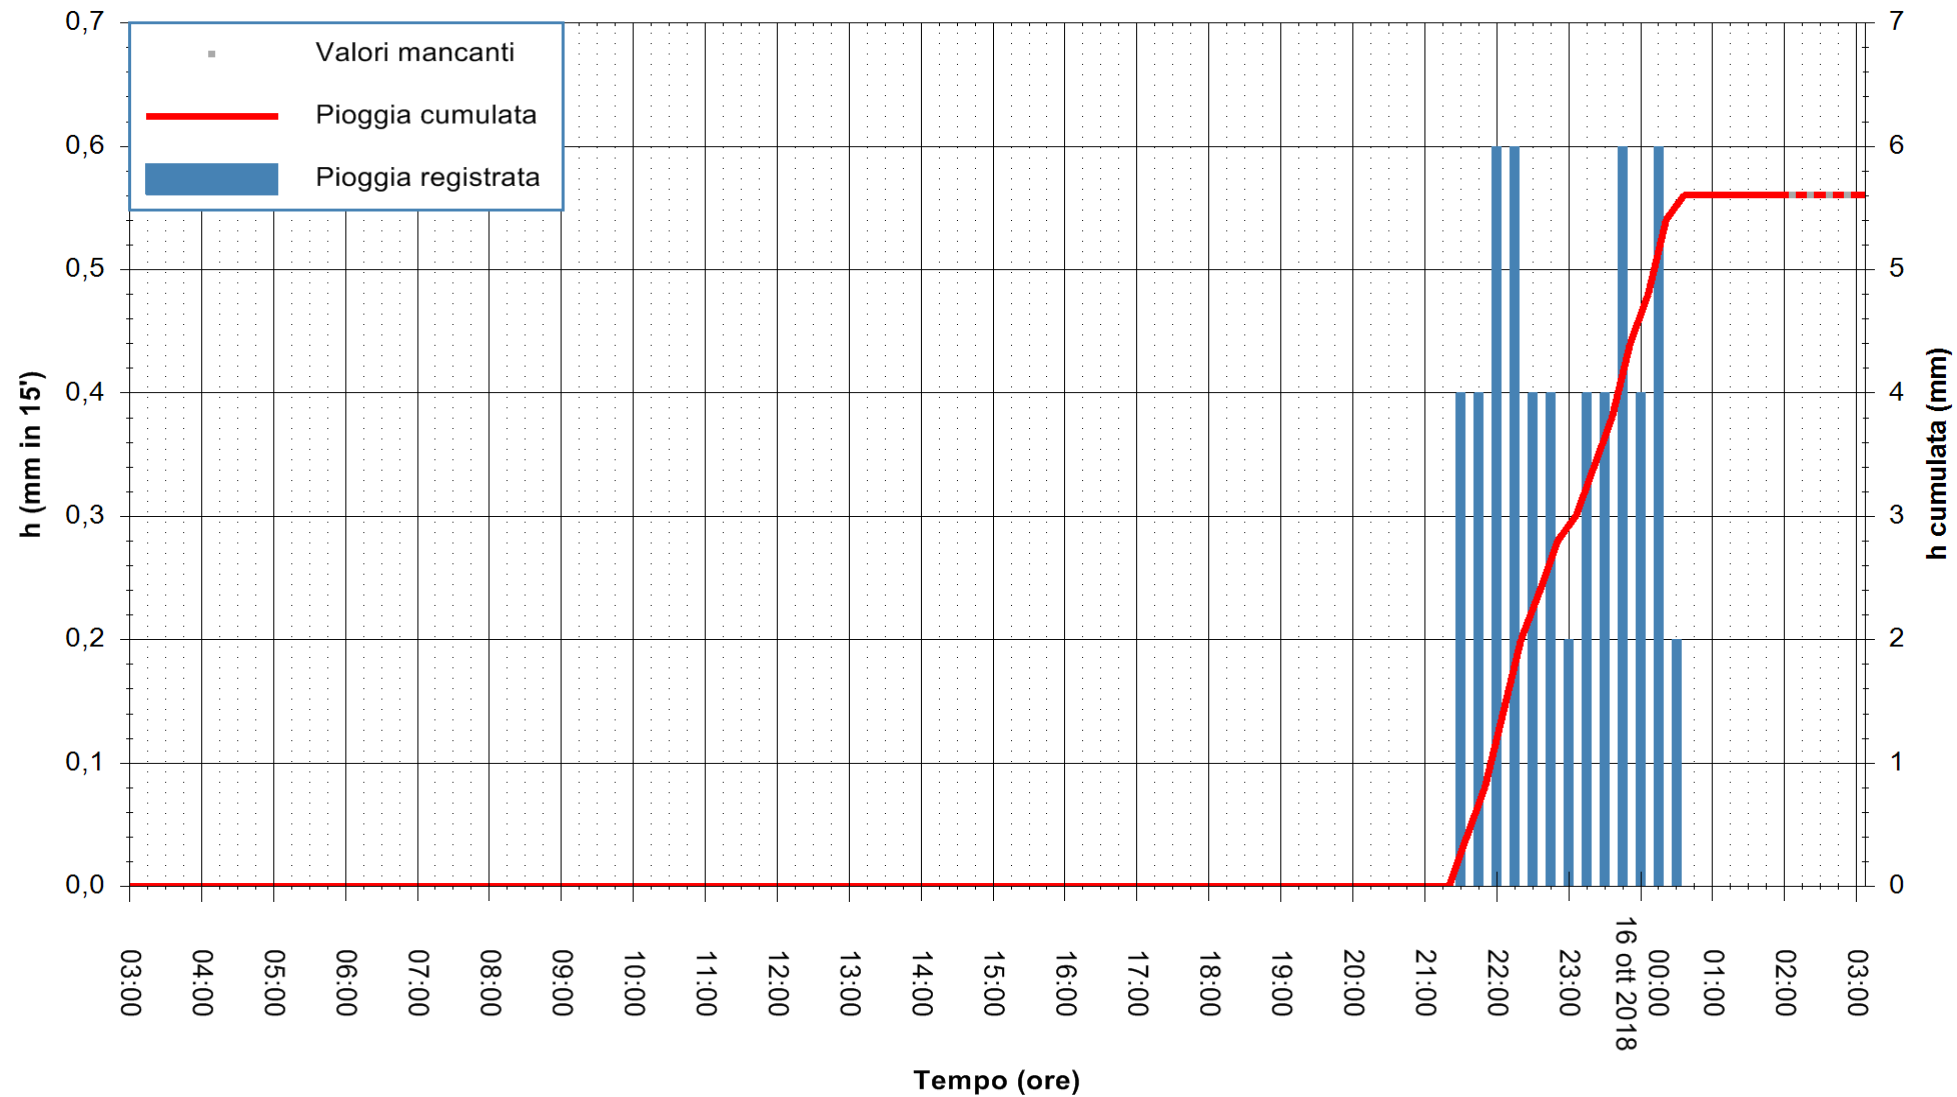

ARPAS  
F.to il Dirigente Responsabile  
Dott. Giuseppe Bianco

REGIONE AUTÒNOMA DE SARDIGNA  
REGIONE AUTONOMA DELLA SARDEGNA

Stazione pluviometrica Senorbi'  
Area SENORBI  
Pioggia registrata nelle ultime 24 ore  
Estrazione dati delle ore 02:53 del 16/10/2018  
Ultimo dato disponibile: 16/10/2018 alle 02:00

ARPAS  
F.to il Dirigente Responsabile  
Dott. Giuseppe Bianco

REGIONE AUTÒNOMA DE SARDIGNA  
REGIONE AUTONOMA DELLA SARDEGNA

Stazione pluviometrica Tempio  
 Area CUSSEDDU  
 Pioggia registrata nelle ultime 24 ore  
 Estrazione dati delle ore 02:53 del 16/10/2018  
 Ultimo dato disponibile: 16/10/2018 alle 02:00