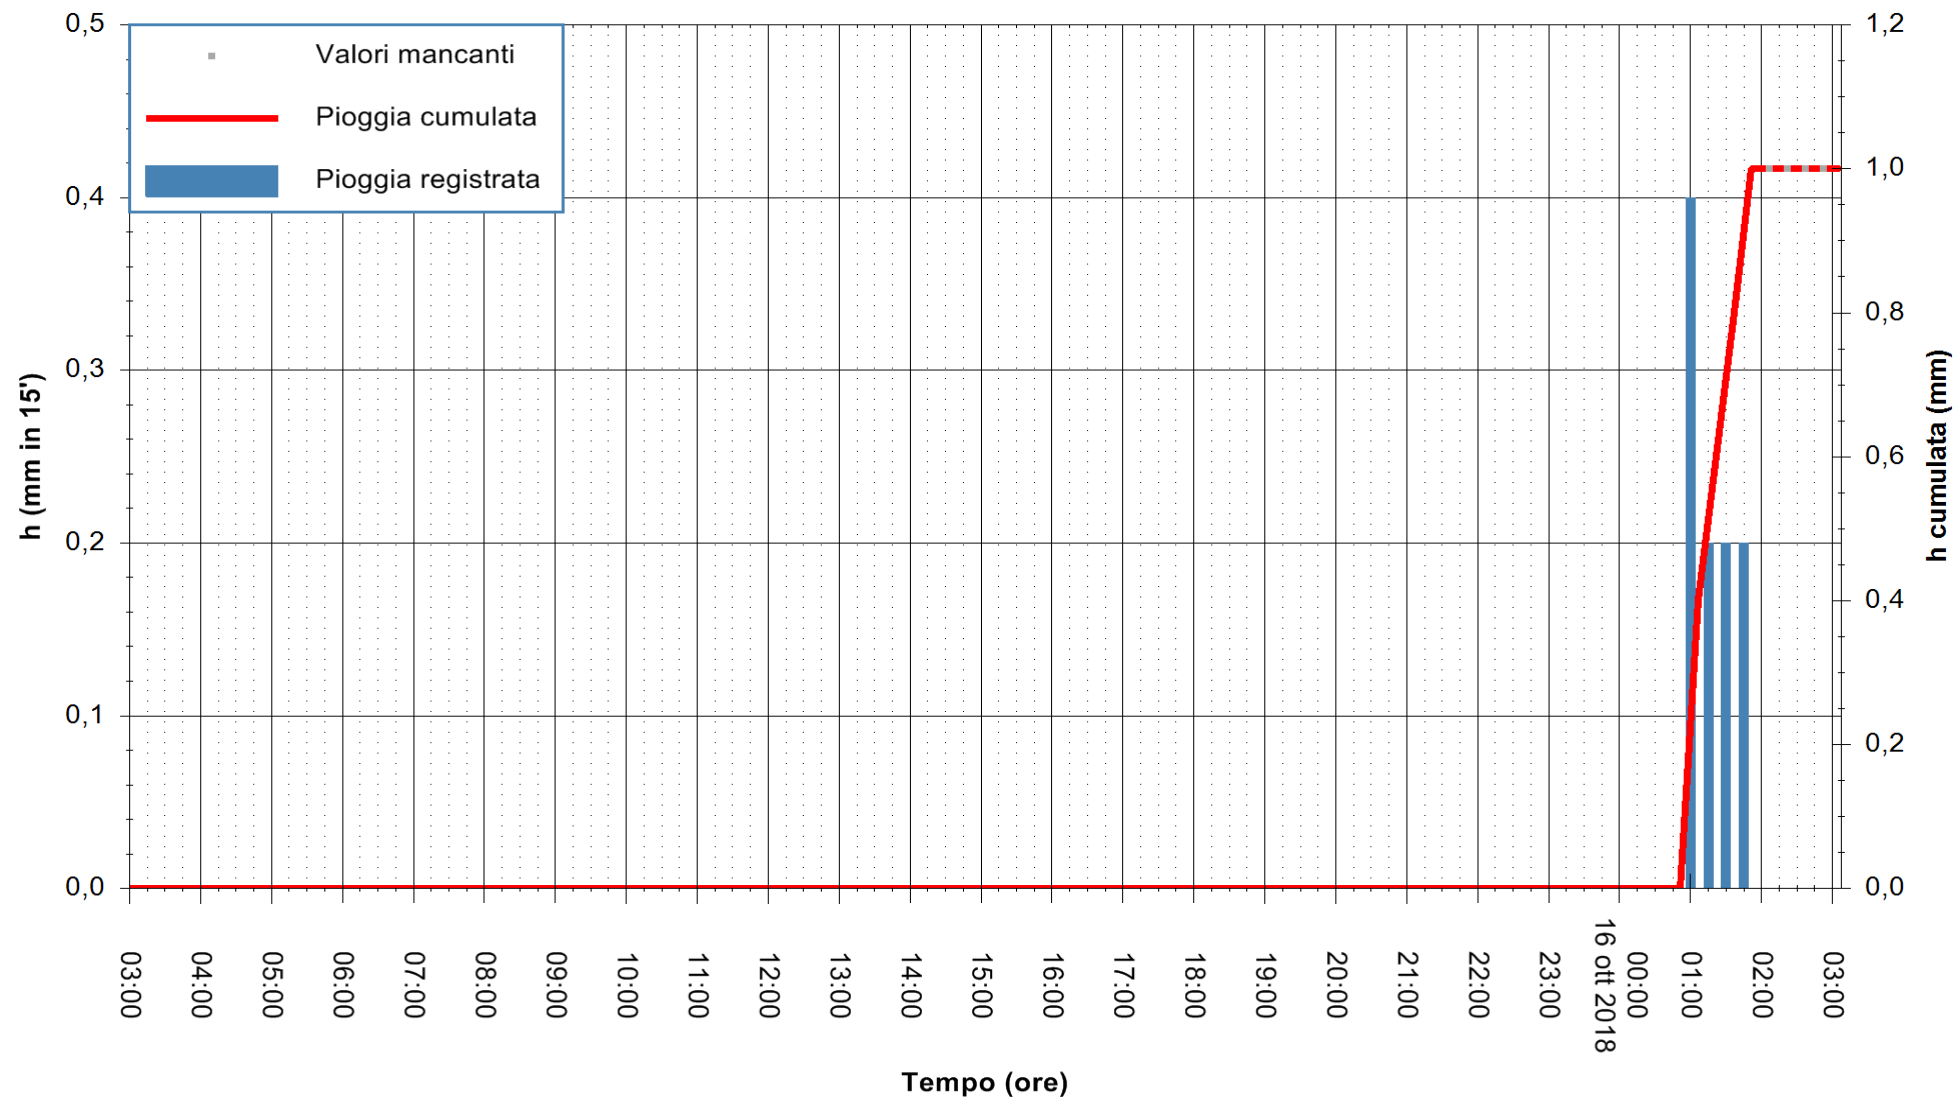

Stazione pluviometrica Tempio
Area CUSSEDDU
Pioggia registrata nelle ultime 24 ore
Estrazione dati delle ore 02:53 del 16/10/2018
Ultimo dato disponibile: 16/10/2018 alle 02:00

ARPAS
F.to il Dirigente Responsabile
Dott. Giuseppe Bianco

REGIONE AUTONOMA DE SARDIGNA
REGIONE AUTONOMA DELLA SARDEGNA