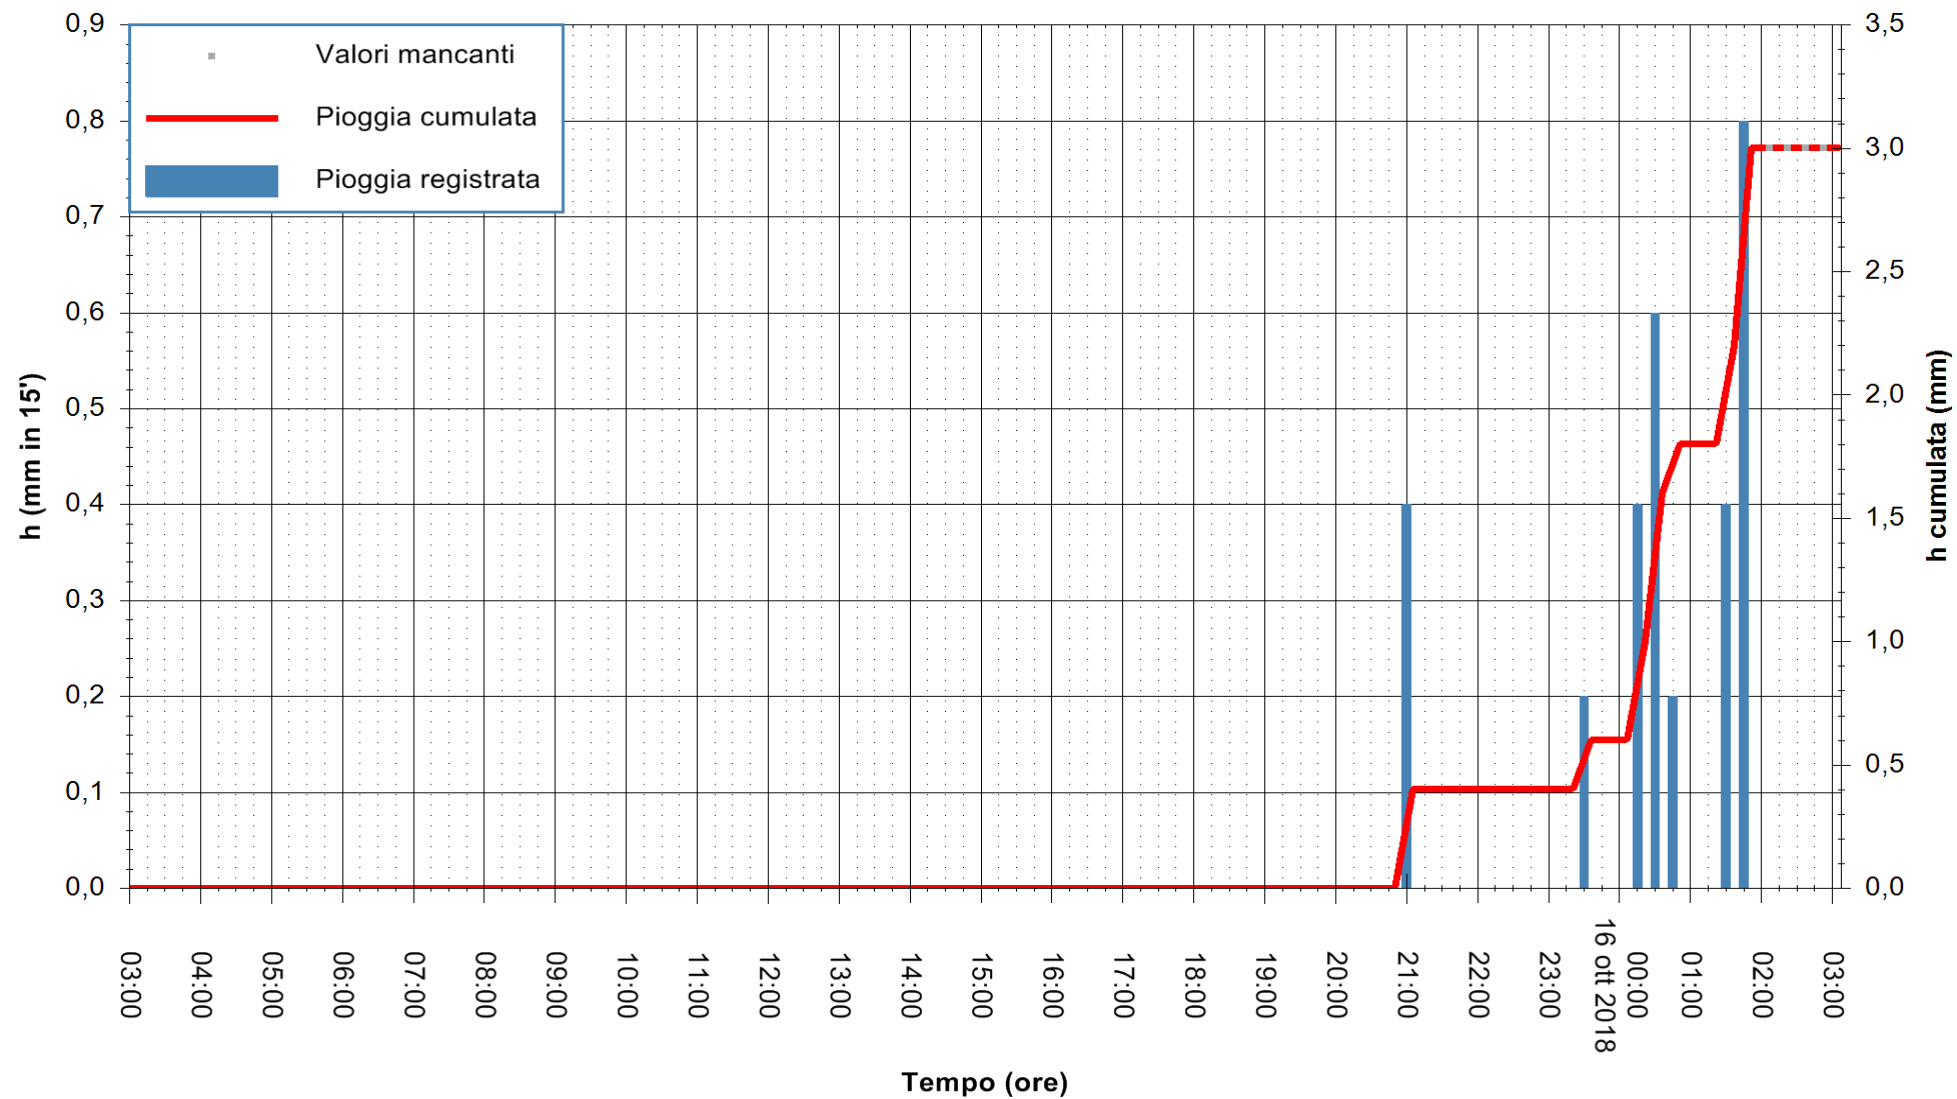

Stazione pluviometrica Monte Tului  
 Area MONTE TULUI  
 Pioggia registrata nelle ultime 24 ore  
 Estrazione dati delle ore 02:53 del 16/10/2018  
 Ultimo dato disponibile: 16/10/2018 alle 02:00

ARPAS  
 F.to il Dirigente Responsabile  
 Dott. Giuseppe Bianco

REGIONE AUTÒNOMA DE SARDIGNA  
 REGIONE AUTONOMA DELLA SARDEGNA

Stazione pluviometrica Isca Rena  
 Area ISCA RENA  
 Pioggia registrata nelle ultime 24 ore  
 Estrazione dati delle ore 02:53 del 16/10/2018  
 Ultimo dato disponibile: 16/10/2018 alle 02:00