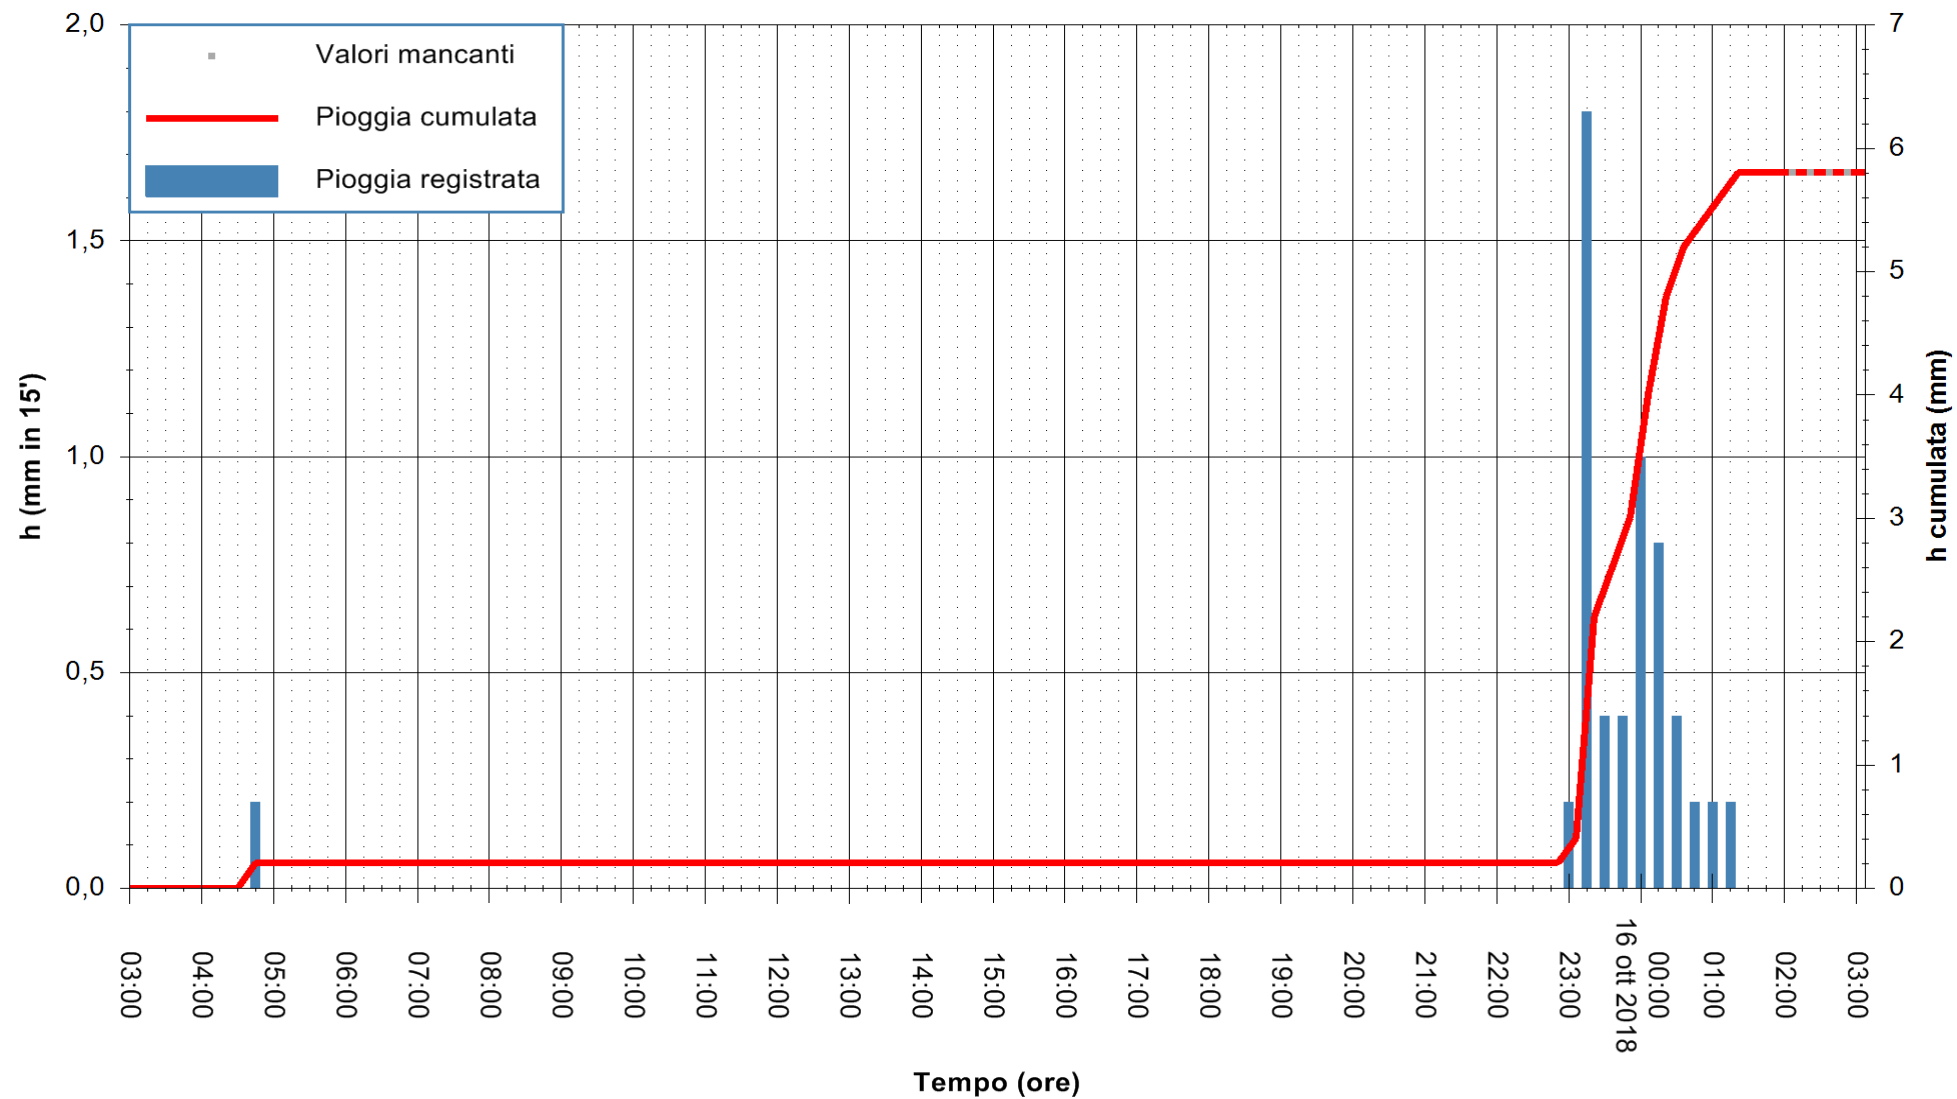

REGIONE AUTÒNOMA DE SARDIGNA  
 REGIONE AUTONOMA DELLA SARDEGNA

Stazione pluviometrica Isca Rena  
 Area ISCA RENA  
 Pioggia registrata nelle ultime 24 ore  
 Estrazione dati delle ore 02:53 del 16/10/2018  
 Ultimo dato disponibile: 16/10/2018 alle 02:00