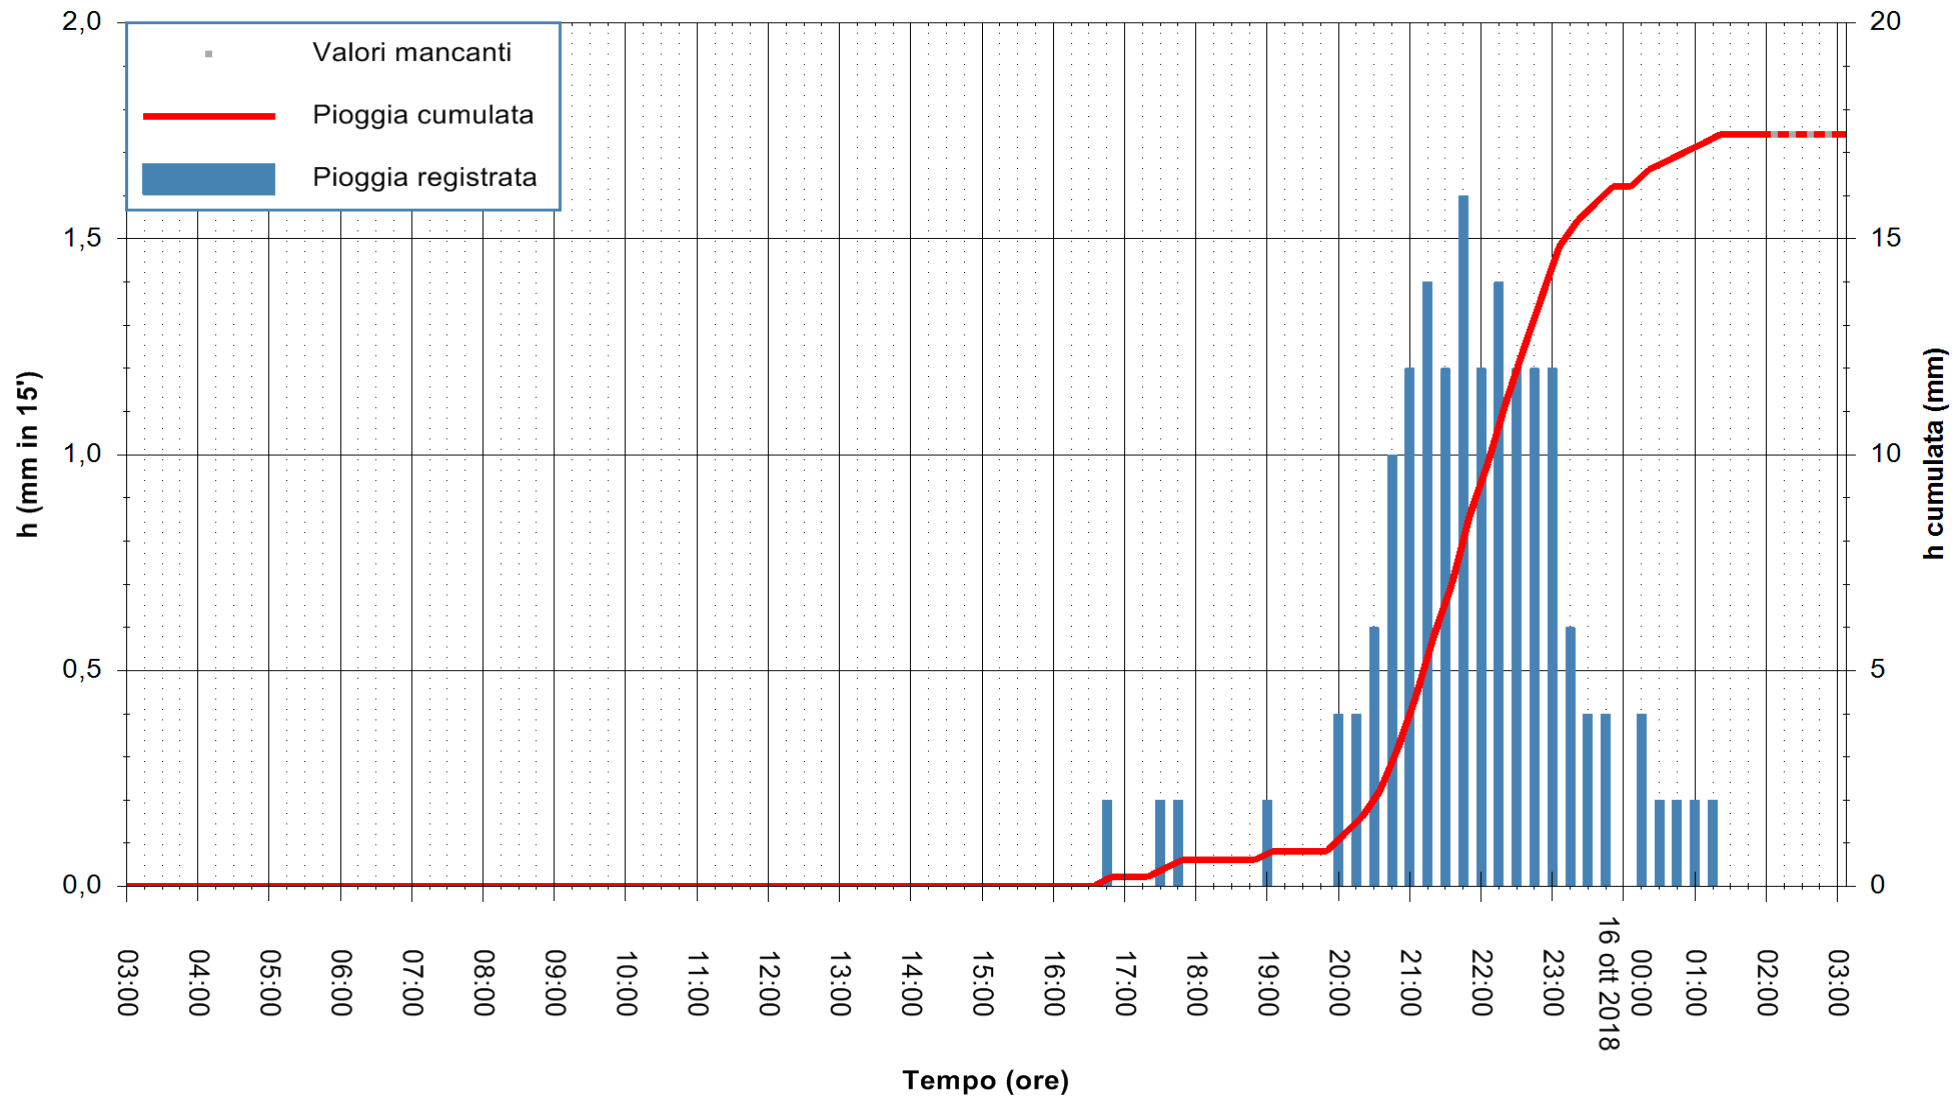

ARPAS  
F.to il Dirigente Responsabile  
Dott. Giuseppe Bianco

REGIONE AUTÒNOMA DE SARDIGNA  
REGIONE AUTONOMA DELLA SARDEGNA

Stazione pluviometrica Senorbi'  
Area SENORBI  
Pioggia registrata nelle ultime 24 ore  
Estrazione dati delle ore 02:53 del 16/10/2018  
Ultimo dato disponibile: 16/10/2018 alle 02:00

ARPAS  
F.to il Dirigente Responsabile  
Dott. Giuseppe Bianco

REGIONE AUTÒNOMA DE SARDIGNA  
REGIONE AUTONOMA DELLA SARDEGNA

Stazione pluviometrica Tempio  
 Area CUSSEDDU  
 Pioggia registrata nelle ultime 24 ore  
 Estrazione dati delle ore 02:53 del 16/10/2018  
 Ultimo dato disponibile: 16/10/2018 alle 02:00