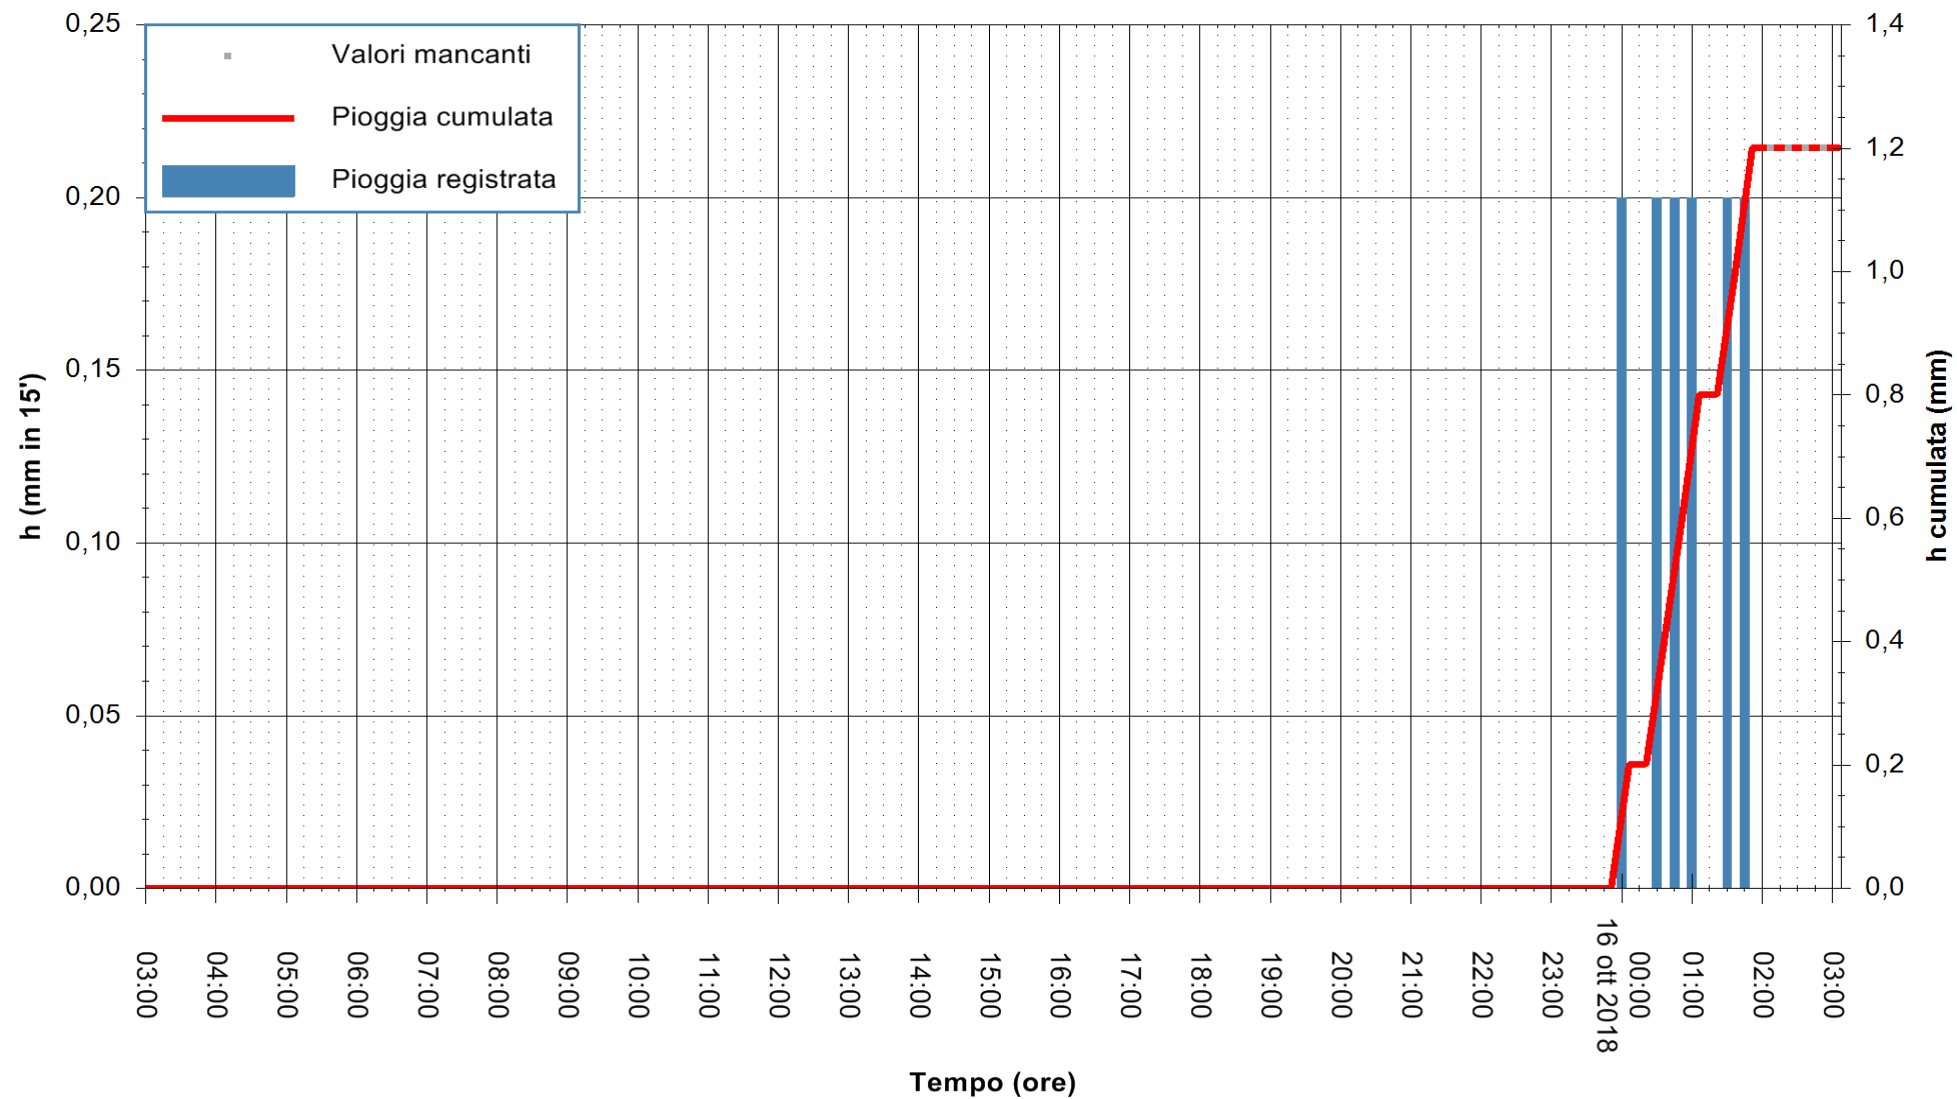

REGIONE AUTÒNOMA DE SARDIGNA  
 REGIONE AUTONOMA DELLA SARDEGNA

Stazione pluviometrica Isca Rena  
 Area ISCA RENA  
 Pioggia registrata nelle ultime 24 ore  
 Estrazione dati delle ore 02:53 del 16/10/2018  
 Ultimo dato disponibile: 16/10/2018 alle 02:00