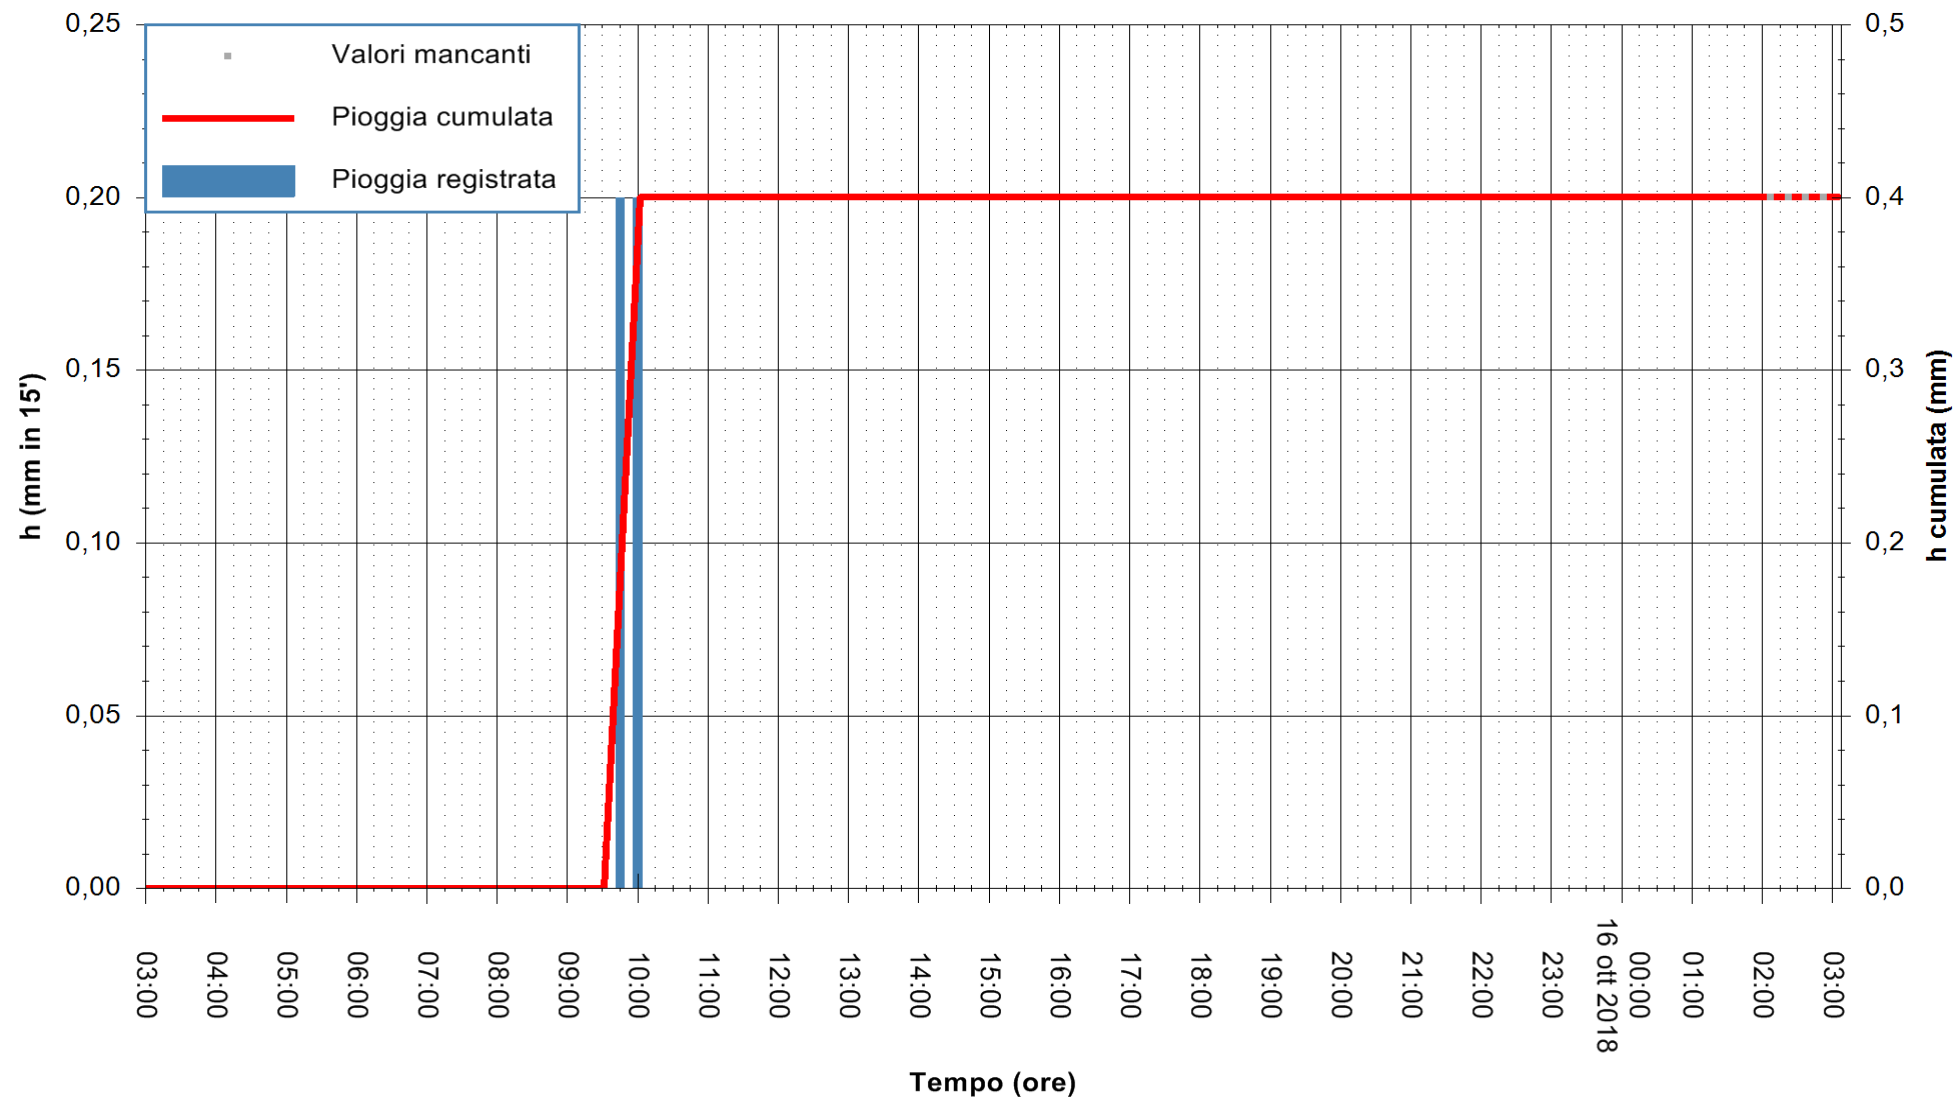

Stazione pluviometrica Siniscola
Area SU PRANU
Pioggia registrata nelle ultime 24 ore
Estrazione dati delle ore 02:53 del 16/10/2018
Ultimo dato disponibile: 16/10/2018 alle 02:00

ARPAS
F.to il Dirigente Responsabile
Dott. Giuseppe Bianco

REGIONE AUTONOMA DE SARDIGNA
REGIONE AUTONOMA DELLA SARDEGNA