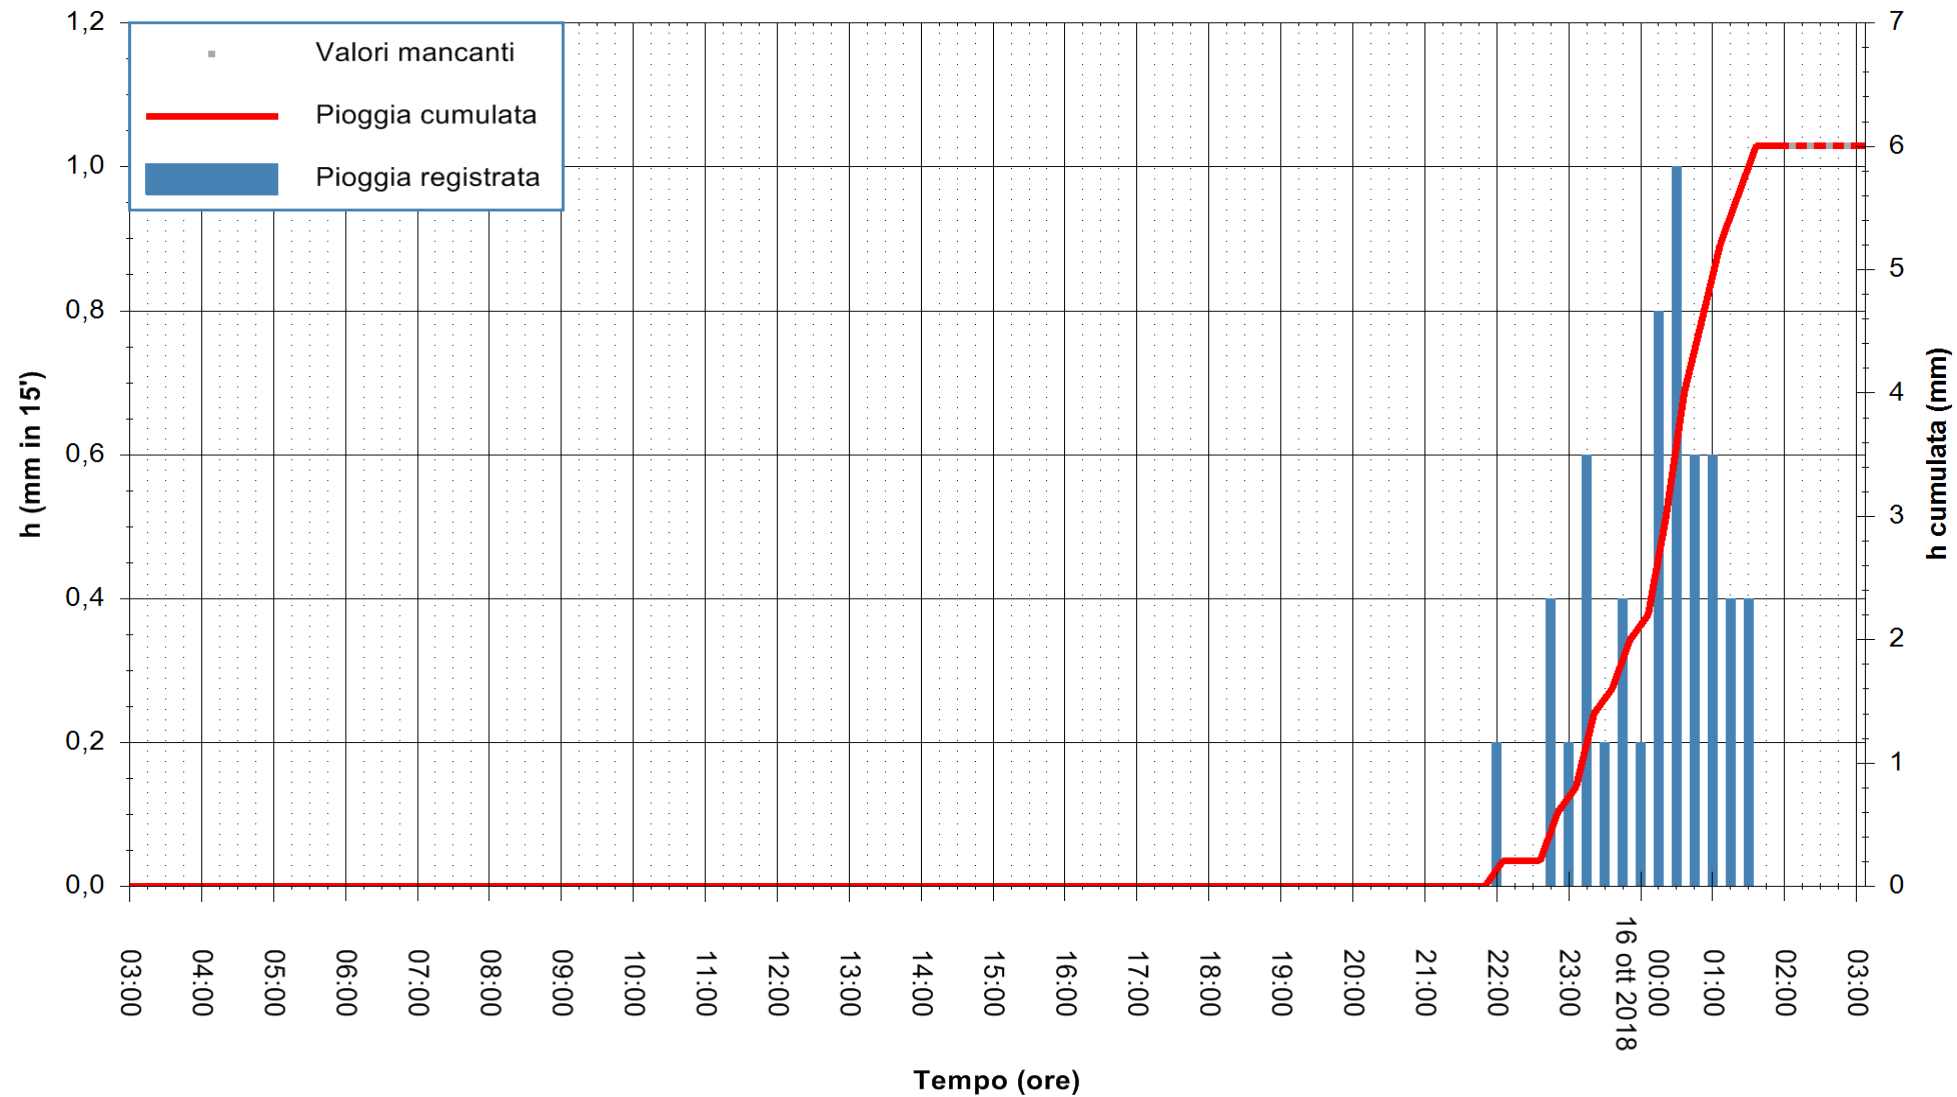

REGIONE AUTÒNOMA DE SARDIGNA  
 REGIONE AUTONOMA DELLA SARDEGNA

Stazione pluviometrica Isca Rena  
 Area ISCA RENA  
 Pioggia registrata nelle ultime 24 ore  
 Estrazione dati delle ore 02:53 del 16/10/2018  
 Ultimo dato disponibile: 16/10/2018 alle 02:00

ARPAS  
 F.to il Dirigente Responsabile  
 Dott. Giuseppe Bianco

REGIONE AUTÒNOMA DE SARDIGNA  
 REGIONE AUTONOMA DELLA SARDEGNA

Stazione pluviometrica Fluminimannu a Decimomannu  
Area DECIMOMANNU  
Pioggia registrata nelle ultime 24 ore  
Estrazione dati delle ore 02:53 del 16/10/2018  
Ultimo dato disponibile: 16/10/2018 alle 02:00