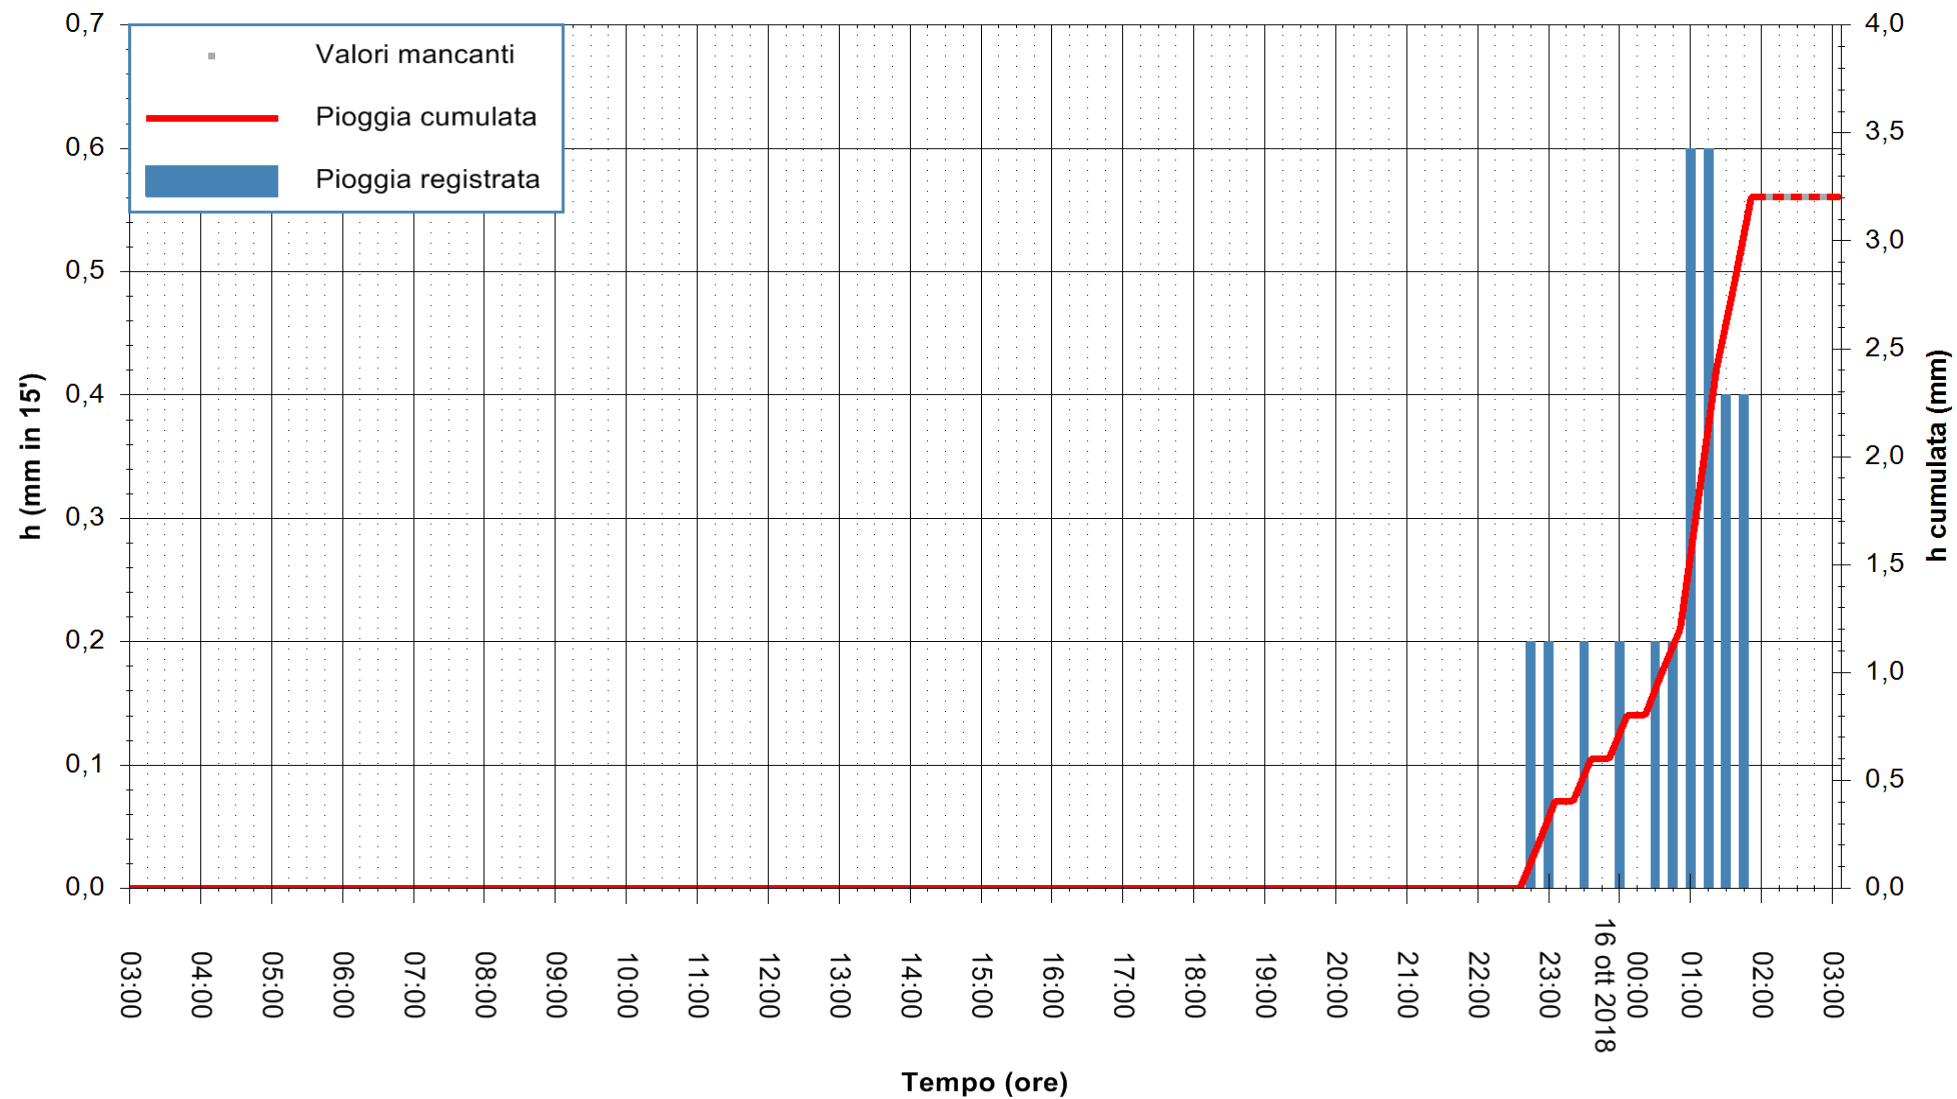

REGIONE AUTÒNOMA DE SARDIGNA  
 REGIONE AUTONOMA DELLA SARDEGNA

Stazione pluviometrica Isca Rena  
 Area ISCA RENA  
 Pioggia registrata nelle ultime 24 ore  
 Estrazione dati delle ore 02:53 del 16/10/2018  
 Ultimo dato disponibile: 16/10/2018 alle 02:00