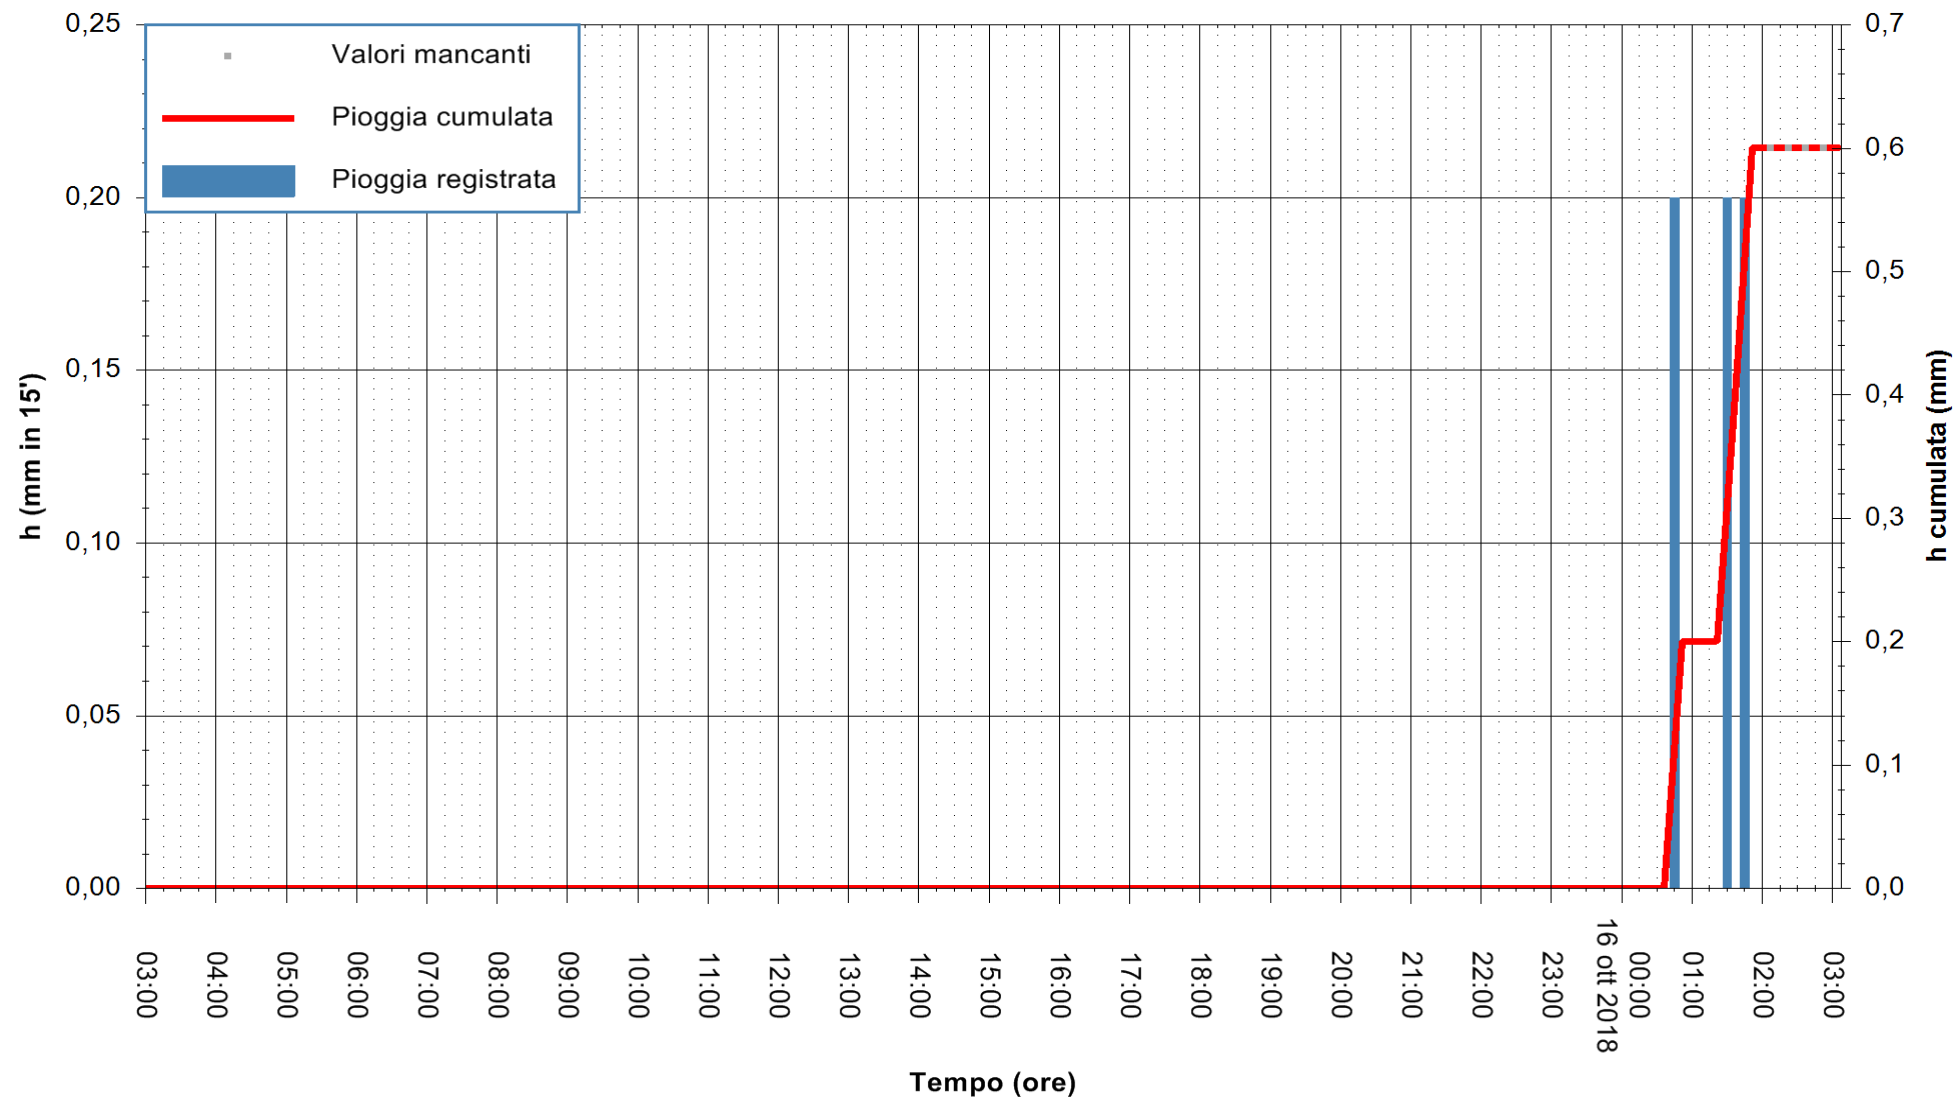

Stazione pluviometrica Ossoni
Area MONTE OSSONI
Pioggia registrata nelle ultime 24 ore
Estrazione dati delle ore 02:53 del 16/10/2018
Ultimo dato disponibile: 16/10/2018 alle 02:00

ARPAS
F.to il Dirigente Responsabile
Dott. Giuseppe Bianco

REGIONE AUTÒNOMA DE SARDIGNA
REGIONE AUTONOMA DELLA SARDEGNA