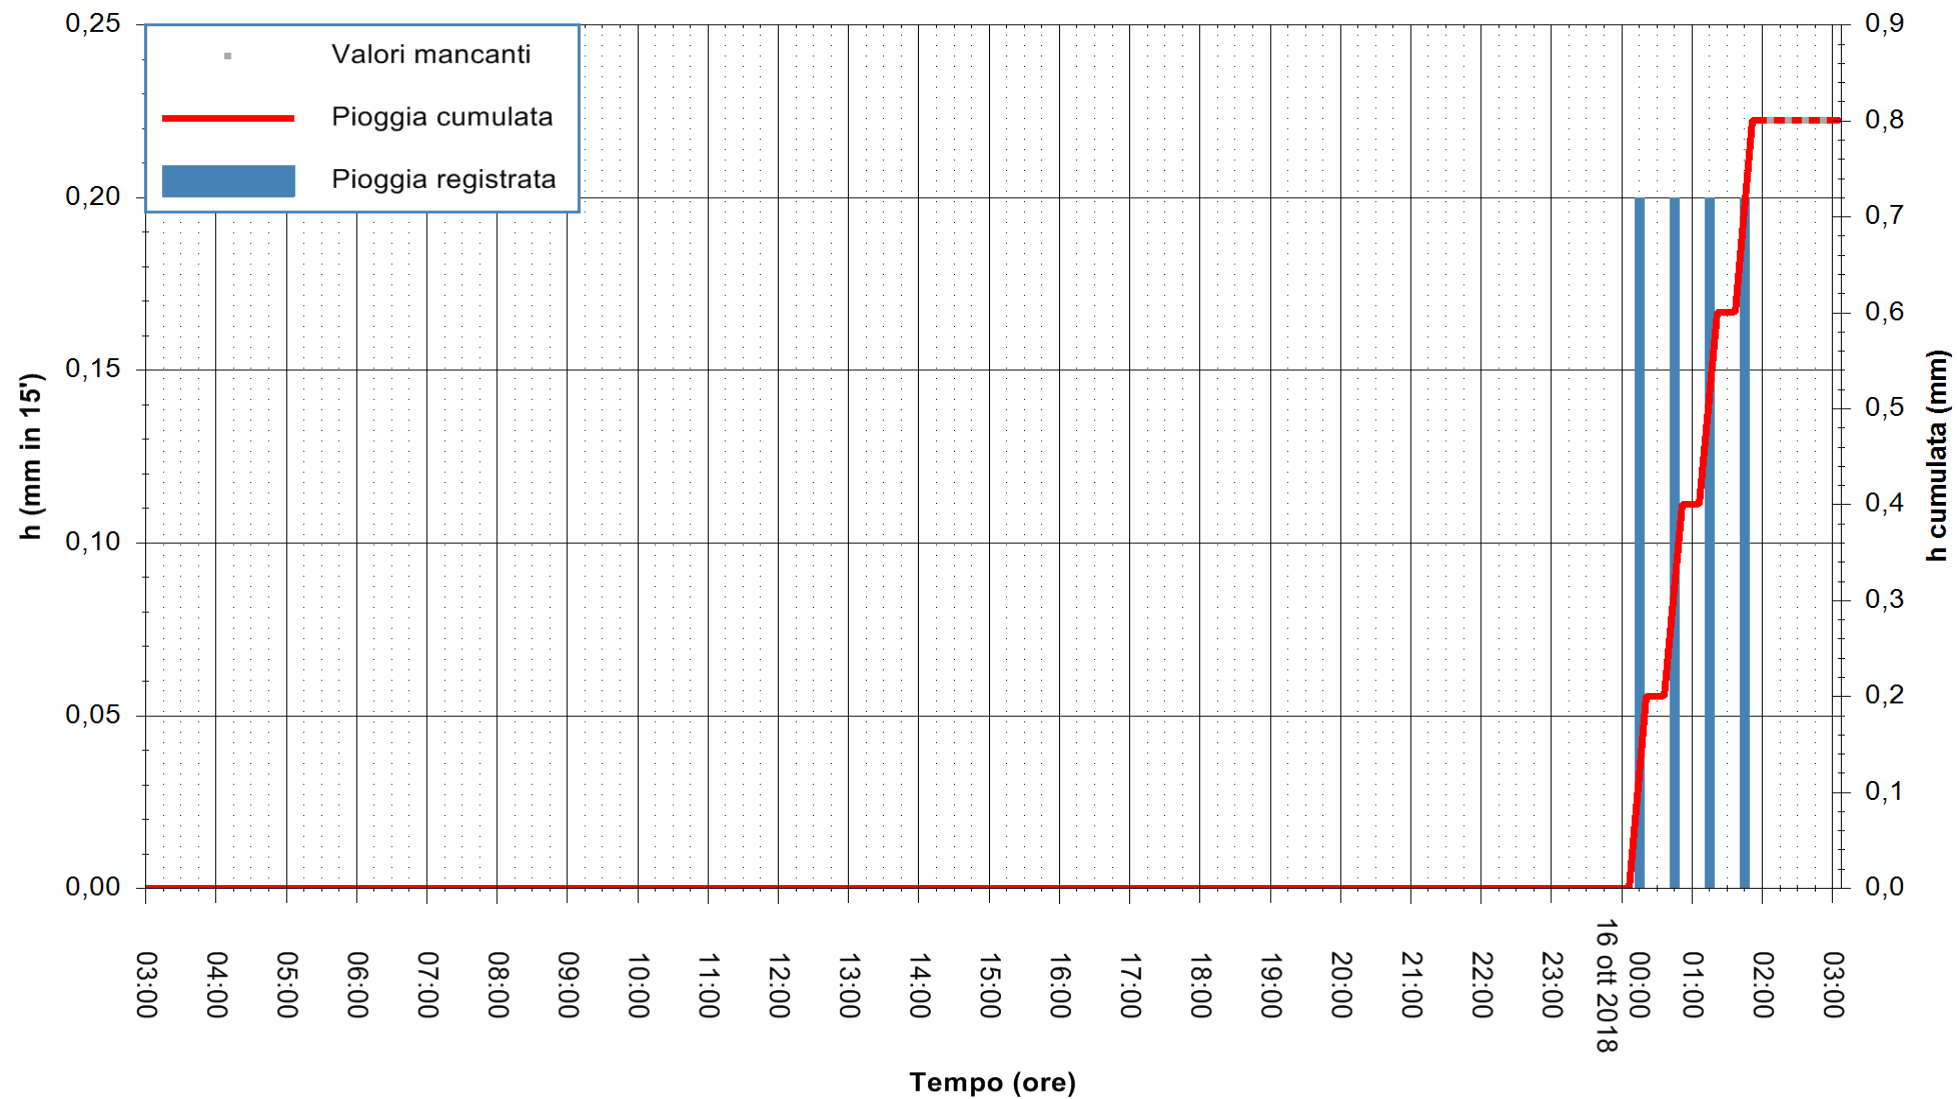

Stazione pluviometrica Paduledda
Area PADULEDDA
Pioggia registrata nelle ultime 24 ore
Estrazione dati delle ore 02:53 del 16/10/2018
Ultimo dato disponibile: 16/10/2018 alle 02:00

ARPAS
F.to il Dirigente Responsabile
Dott. Giuseppe Bianco

REGIONE AUTÒNOMA DE SARDIGNA
REGIONE AUTONOMA DELLA SARDEGNA