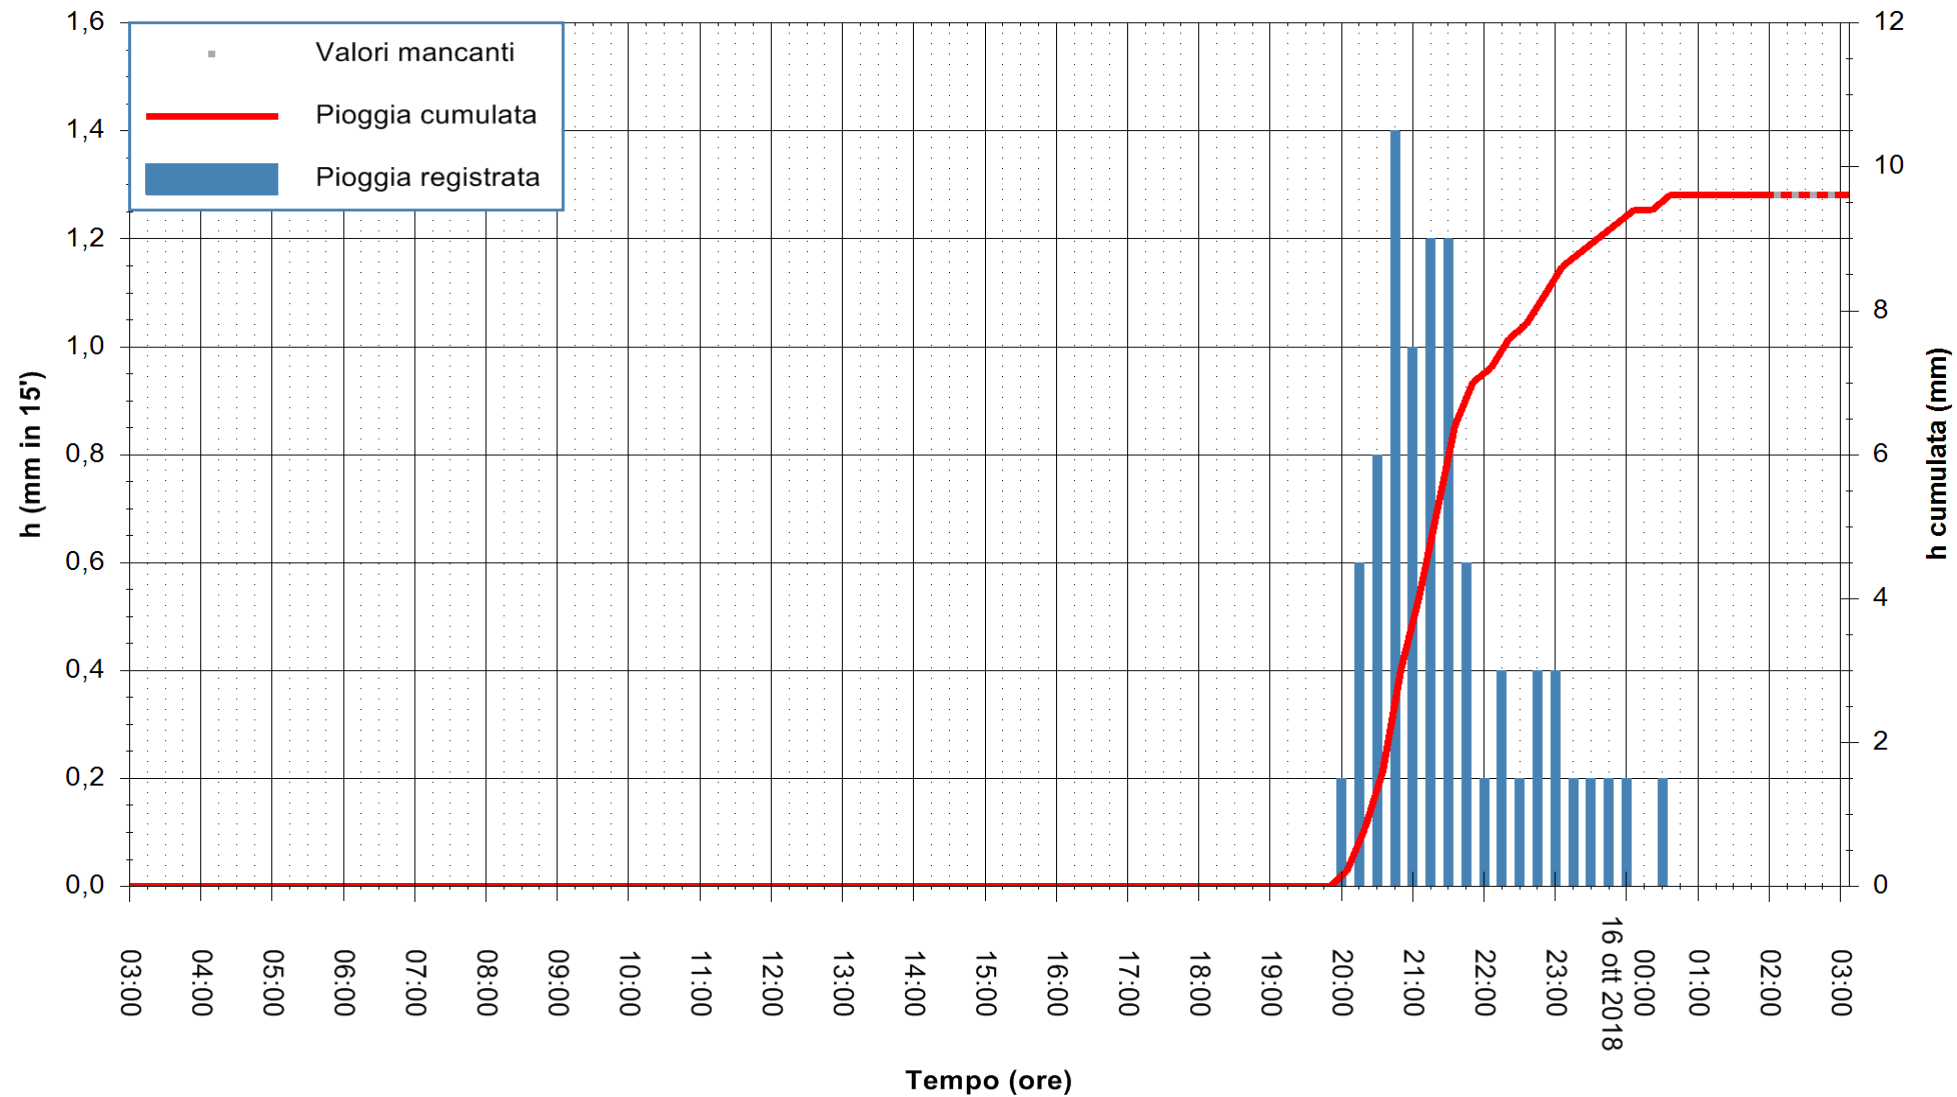

Stazione pluviometrica Monte Tului  
 Area MONTE TULUI  
 Pioggia registrata nelle ultime 24 ore  
 Estrazione dati delle ore 02:53 del 16/10/2018  
 Ultimo dato disponibile: 16/10/2018 alle 02:00

ARPAS  
 F.to il Dirigente Responsabile  
 Dott. Giuseppe Bianco

REGIONE AUTÒNOMA DE SARDIGNA  
 REGIONE AUTONOMA DELLA SARDEGNA

Stazione pluviometrica Isca Rena  
 Area ISCA RENA  
 Pioggia registrata nelle ultime 24 ore  
 Estrazione dati delle ore 02:53 del 16/10/2018  
 Ultimo dato disponibile: 16/10/2018 alle 02:00