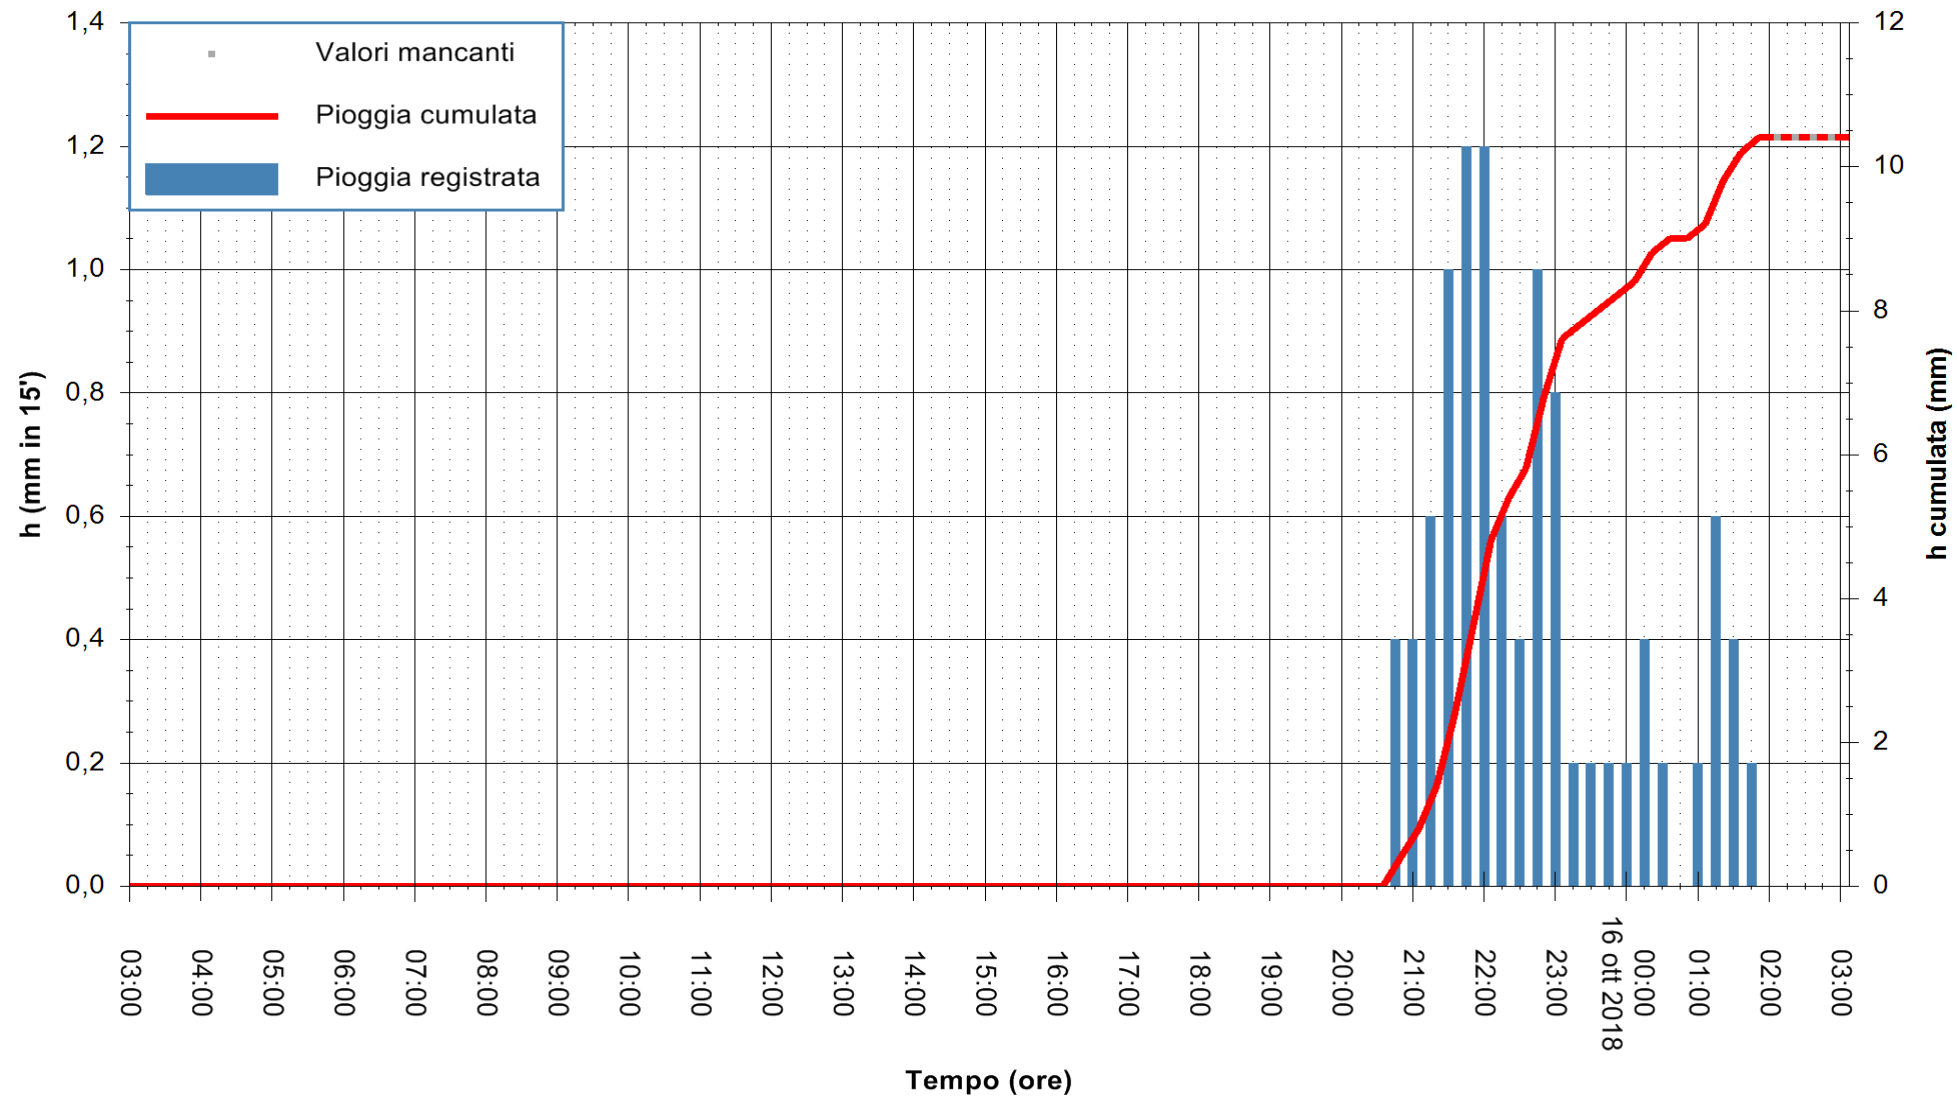

ARPAS  
 F.to il Dirigente Responsabile  
 Dott. Giuseppe Bianco

REGIONE AUTÒNOMA DE SARDIGNA  
 REGIONE AUTONOMA DELLA SARDEGNA

Stazione pluviometrica Ossoni  
Area MONTE OSSONI  
Pioggia registrata nelle ultime 24 ore  
Estrazione dati delle ore 02:53 del 16/10/2018  
Ultimo dato disponibile: 16/10/2018 alle 02:00

ARPAS  
F.to il Dirigente Responsabile  
Dott. Giuseppe Bianco

REGIONE AUTÒNOMA DE SARDIGNA  
REGIONE AUTONOMA DELLA SARDEGNA

Stazione pluviometrica Siniscola  
Area SU PRANU  
Pioggia registrata nelle ultime 24 ore  
Estrazione dati delle ore 02:53 del 16/10/2018  
Ultimo dato disponibile: 16/10/2018 alle 02:00