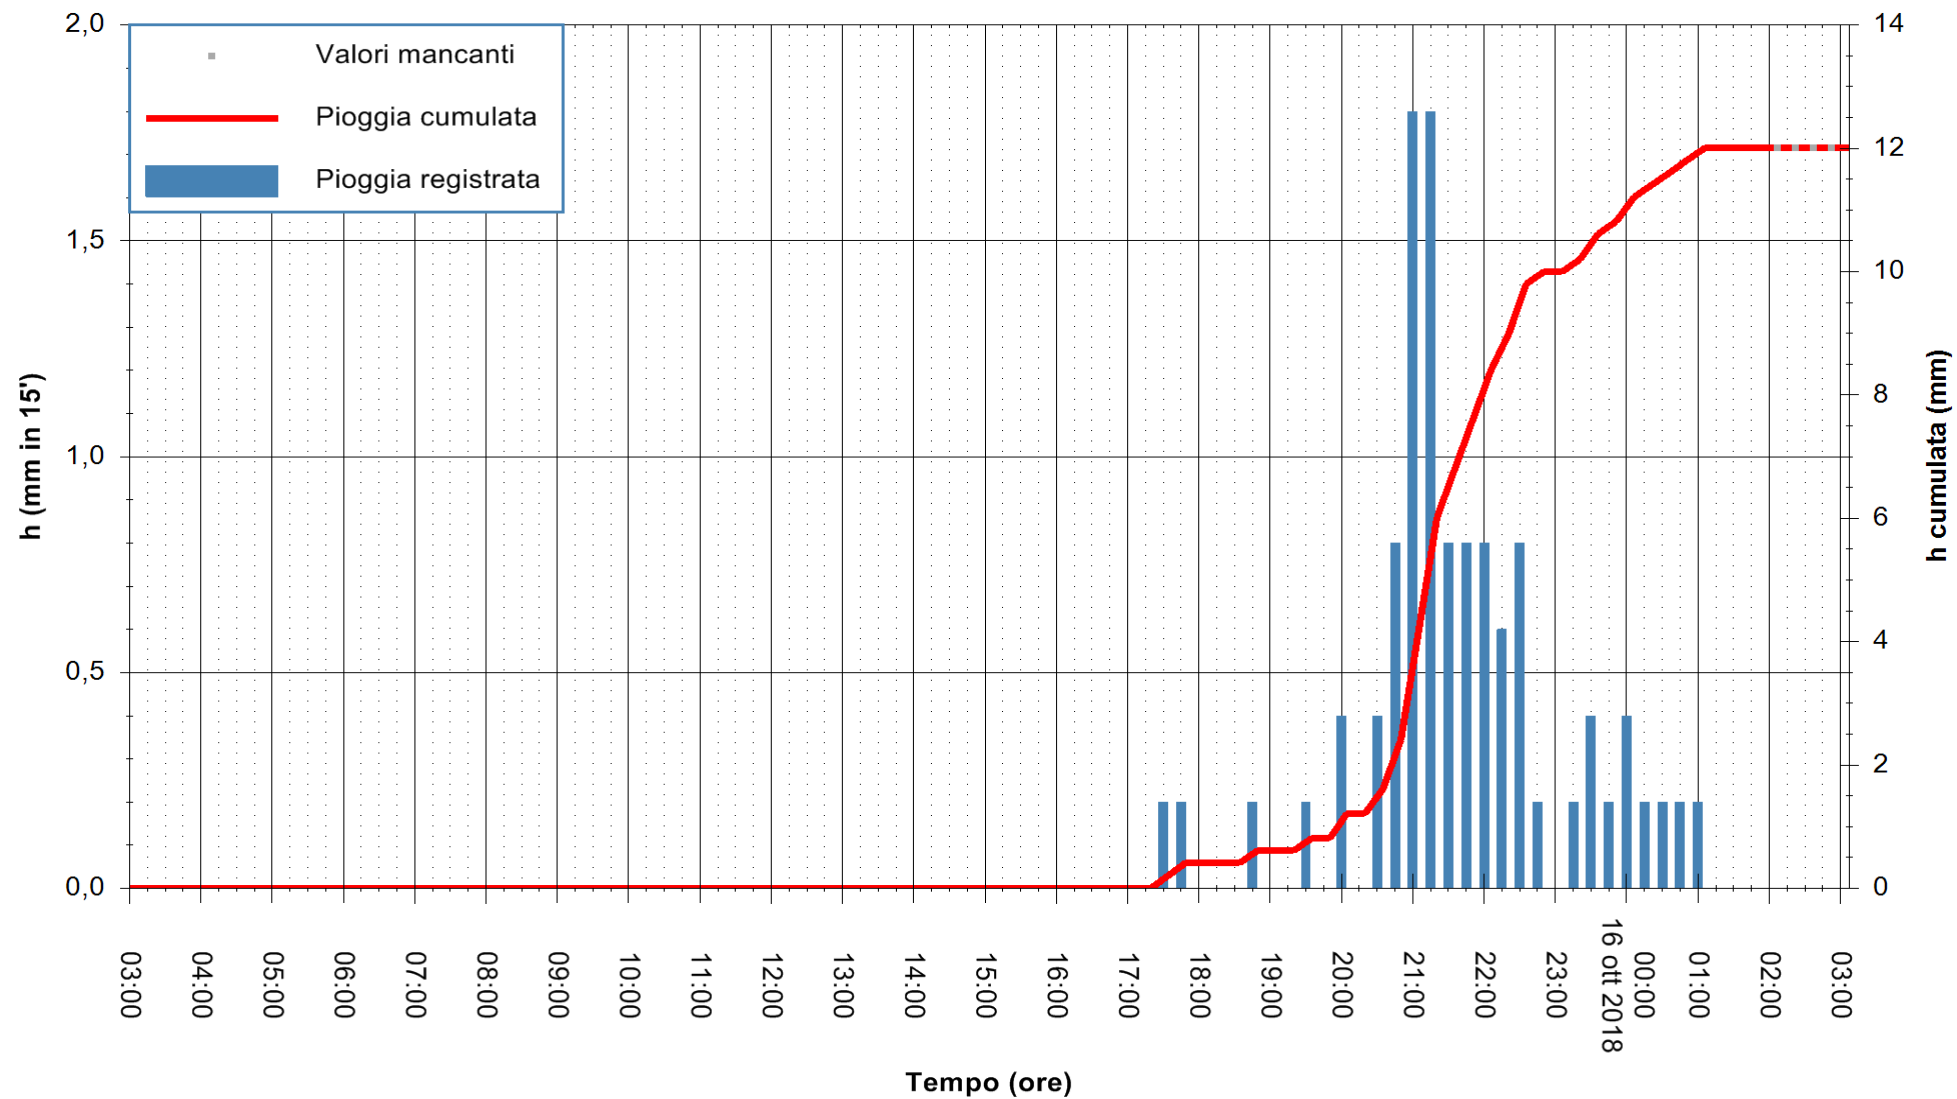

ARPAS  
F.to il Dirigente Responsabile  
Dott. Giuseppe Bianco

REGIONE AUTÒNOMA DE SARDIGNA  
REGIONE AUTONOMA DELLA SARDEGNA

Stazione pluviometrica Senorbi'  
Area SENORBI  
Pioggia registrata nelle ultime 24 ore  
Estrazione dati delle ore 02:53 del 16/10/2018  
Ultimo dato disponibile: 16/10/2018 alle 02:00

ARPAS  
F.to il Dirigente Responsabile  
Dott. Giuseppe Bianco

REGIONE AUTÒNOMA DE SARDIGNA  
REGIONE AUTONOMA DELLA SARDEGNA

Stazione pluviometrica Tempio  
 Area CUSSEDDU  
 Pioggia registrata nelle ultime 24 ore  
 Estrazione dati delle ore 02:53 del 16/10/2018  
 Ultimo dato disponibile: 16/10/2018 alle 02:00