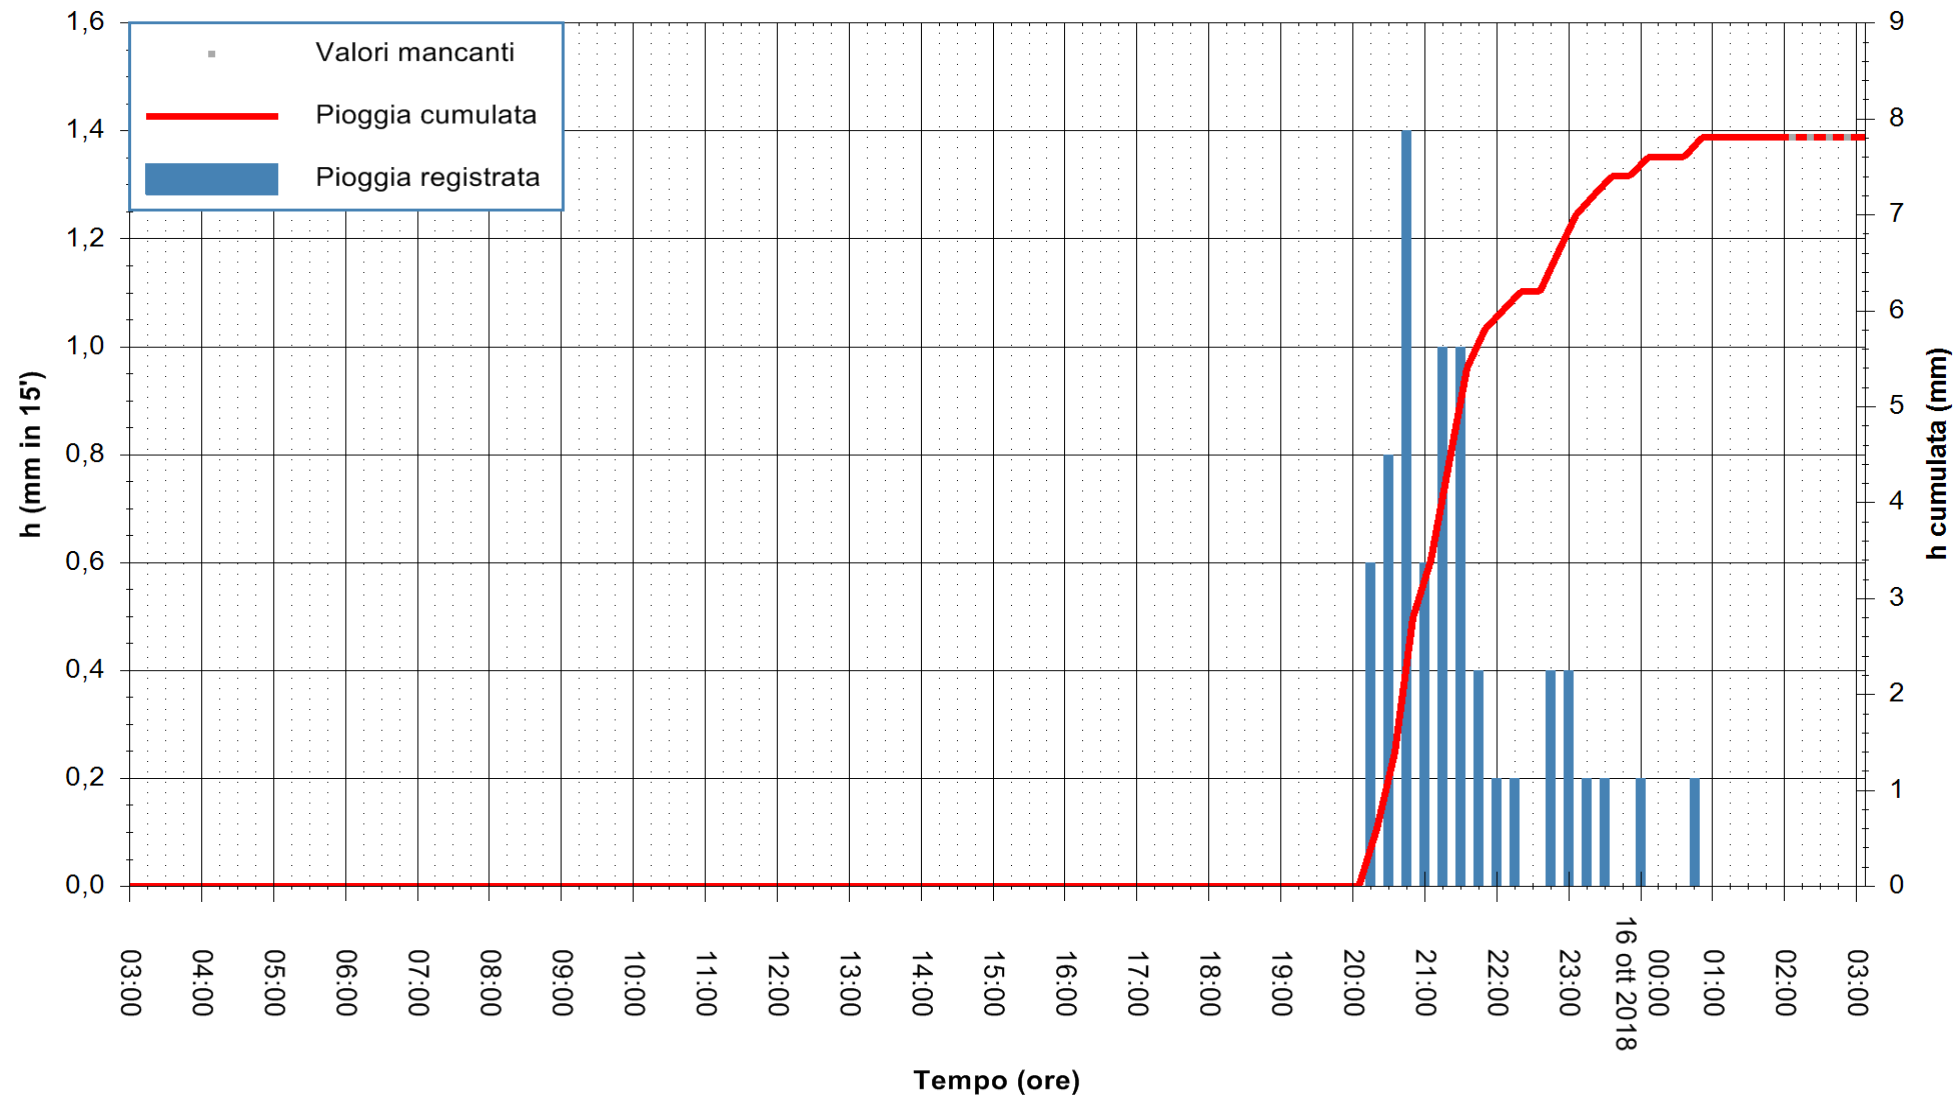

ARPAS  
F.to il Dirigente Responsabile  
Dott. Giuseppe Bianco

REGIONE AUTONOMA DE SARDIGNA  
REGIONE AUTONOMA DELLA SARDEGNA

Stazione pluviometrica Mamone  
Area MAMONE  
Pioggia registrata nelle ultime 24 ore  
Estrazione dati delle ore 02:53 del 16/10/2018  
Ultimo dato disponibile: 16/10/2018 alle 02:00

ARPAS  
F.to il Dirigente Responsabile  
Dott. Giuseppe Bianco

REGIONE AUTÒNOMA DE SARDIGNA  
REGIONE AUTONOMA DELLA SARDEGNA

Stazione pluviometrica Posada a Maccheronis meteo  
Area DIGA DI MACCHERONIS  
Pioggia registrata nelle ultime 24 ore  
Estrazione dati delle ore 02:53 del 16/10/2018  
Ultimo dato disponibile: 16/10/2018 alle 02:00