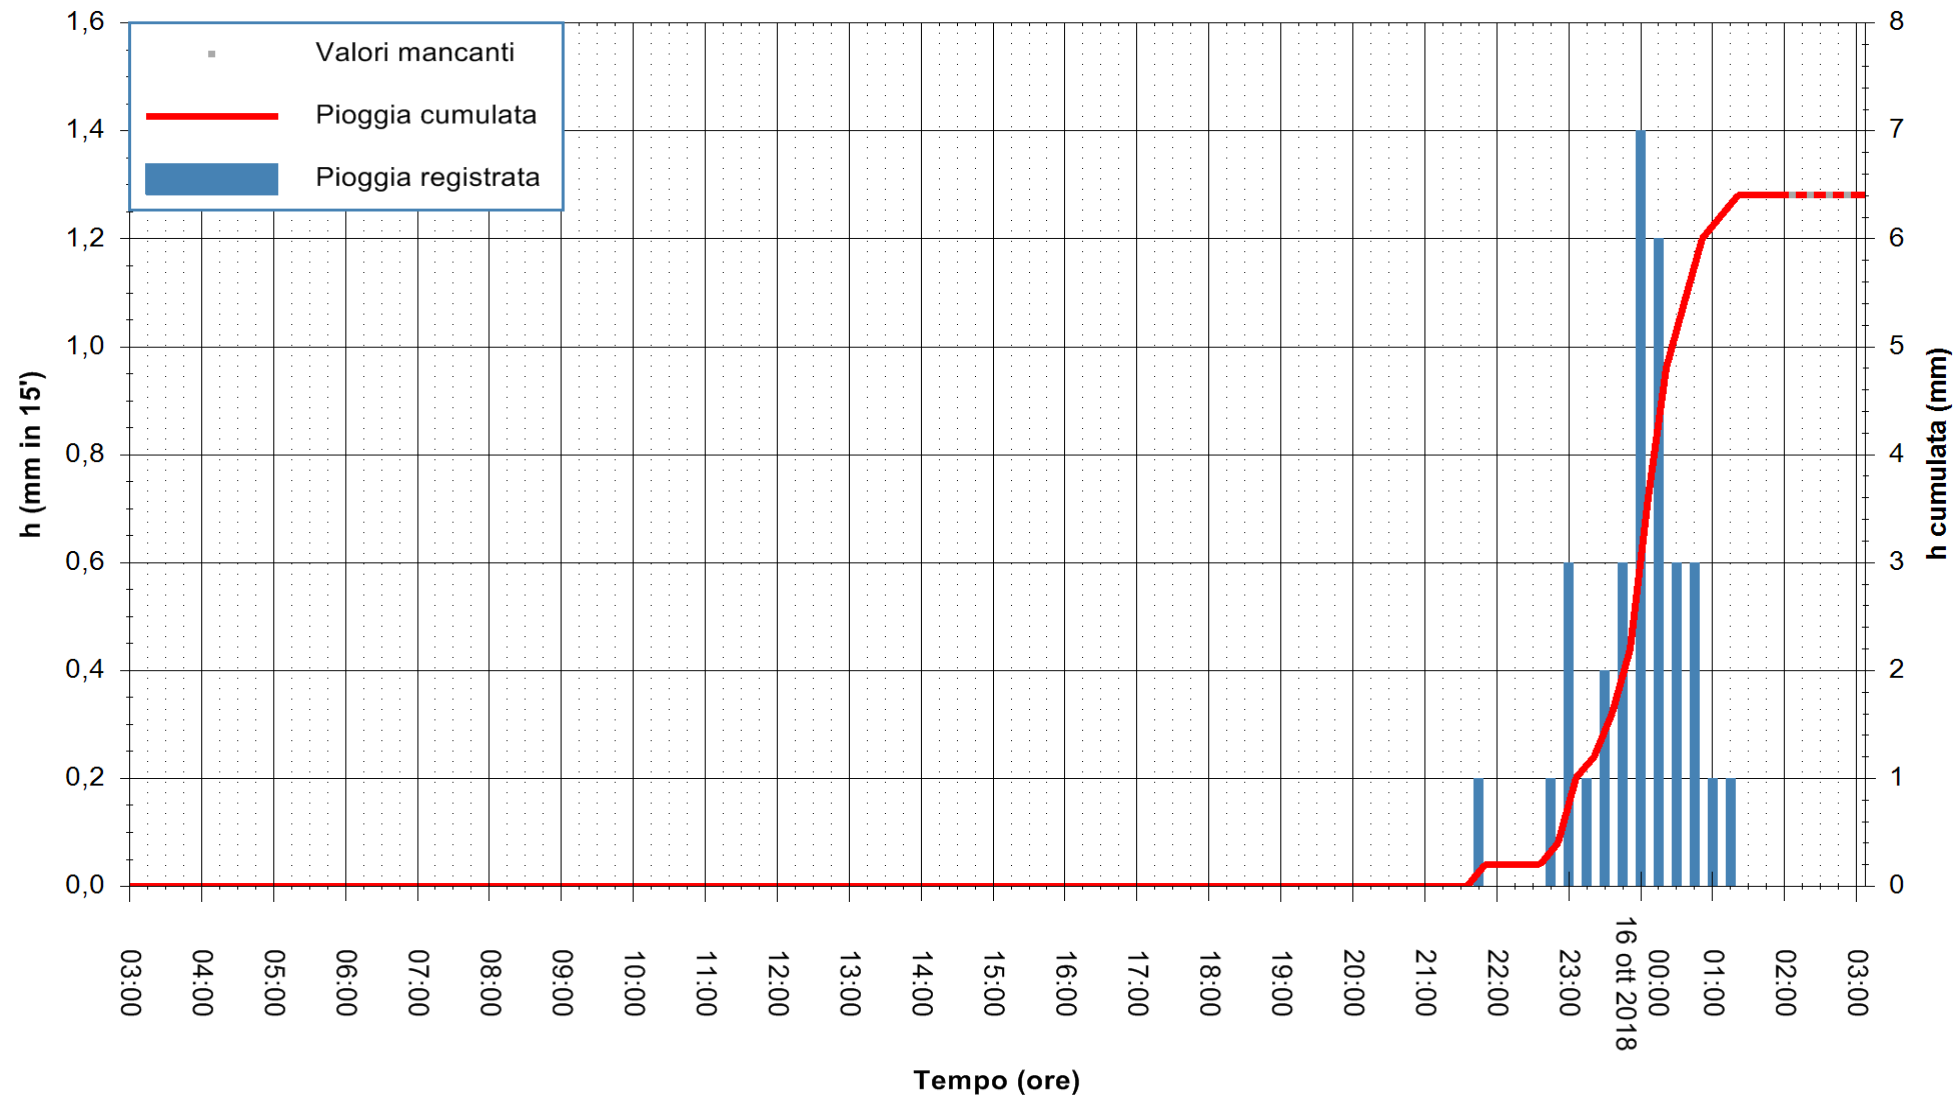

REGIONE AUTÒNOMA DE SARDIGNA  
 REGIONE AUTONOMA DELLA SARDEGNA

Stazione pluviometrica Isca Rena  
 Area ISCA RENA  
 Pioggia registrata nelle ultime 24 ore  
 Estrazione dati delle ore 02:53 del 16/10/2018  
 Ultimo dato disponibile: 16/10/2018 alle 02:00