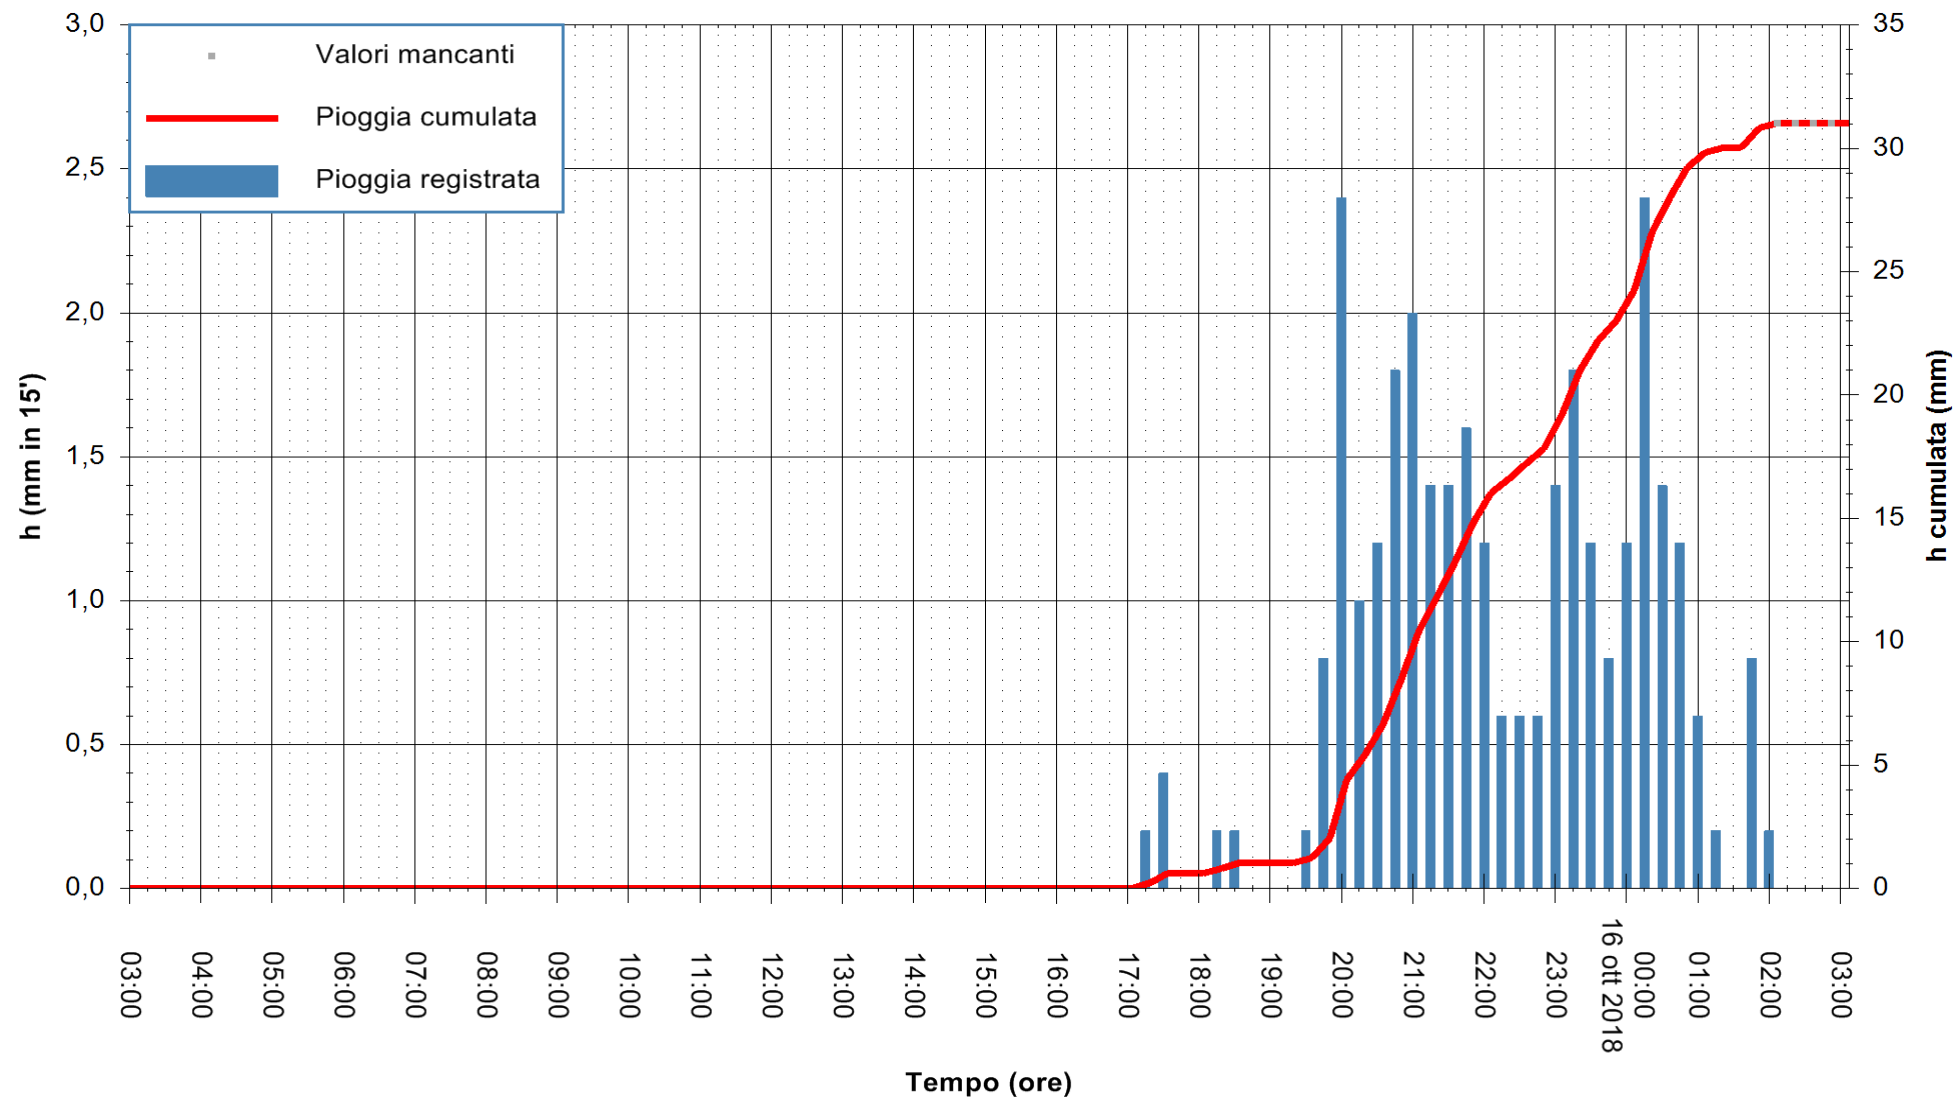

ARPAS  
F.to il Dirigente Responsabile  
Dott. Giuseppe Bianco

REGIONE AUTÒNOMA DE SARDIGNA  
REGIONE AUTONOMA DELLA SARDEGNA

Stazione pluviometrica Tempio  
 Area CUSSEDDU  
 Pioggia registrata nelle ultime 24 ore  
 Estrazione dati delle ore 02:53 del 16/10/2018  
 Ultimo dato disponibile: 16/10/2018 alle 02:00