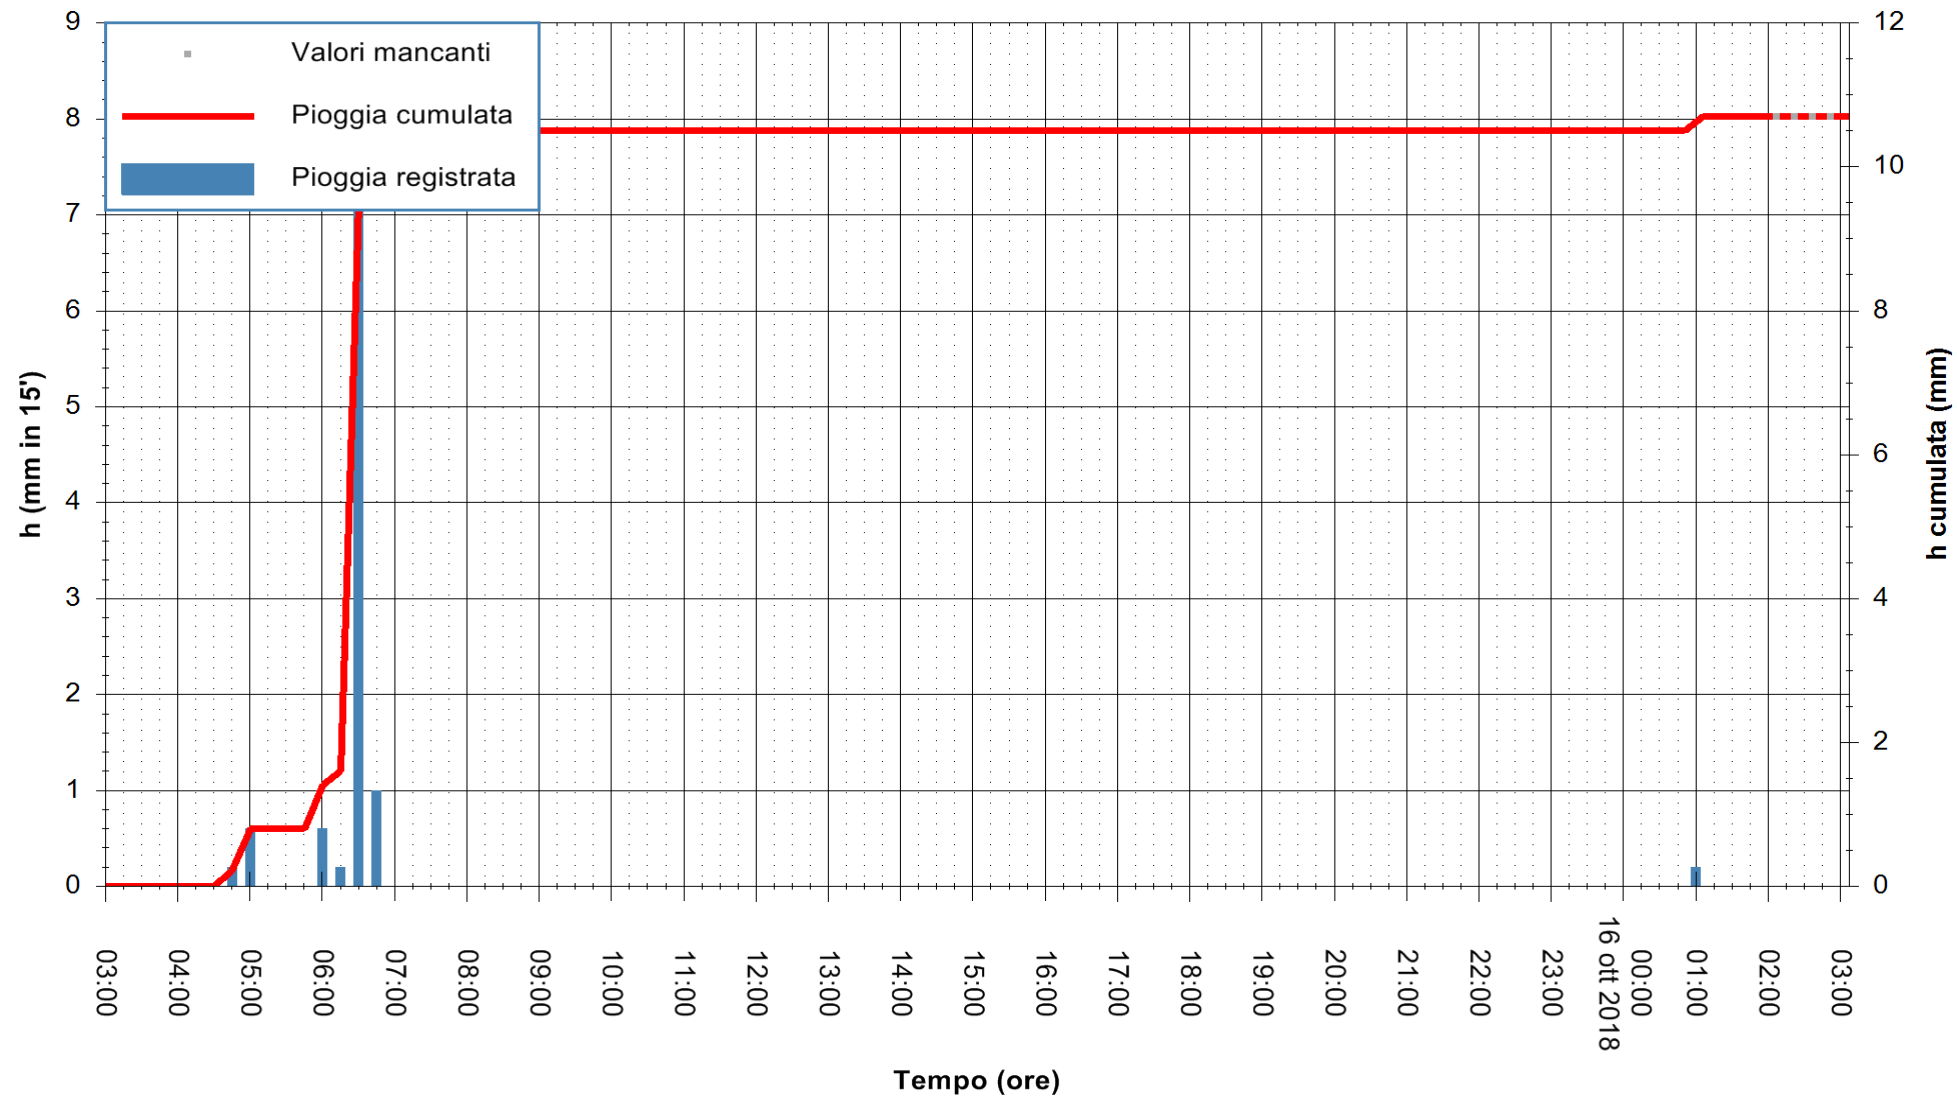

ARPAS  
F.to il Dirigente Responsabile  
Dott. Giuseppe Bianco

REGIONE AUTONOMA DE SARDIGNA  
REGIONE AUTONOMA DELLA SARDEGNA

Stazione pluviometrica Mamone  
Area MAMONE  
Pioggia registrata nelle ultime 24 ore  
Estrazione dati delle ore 02:53 del 16/10/2018  
Ultimo dato disponibile: 16/10/2018 alle 02:00