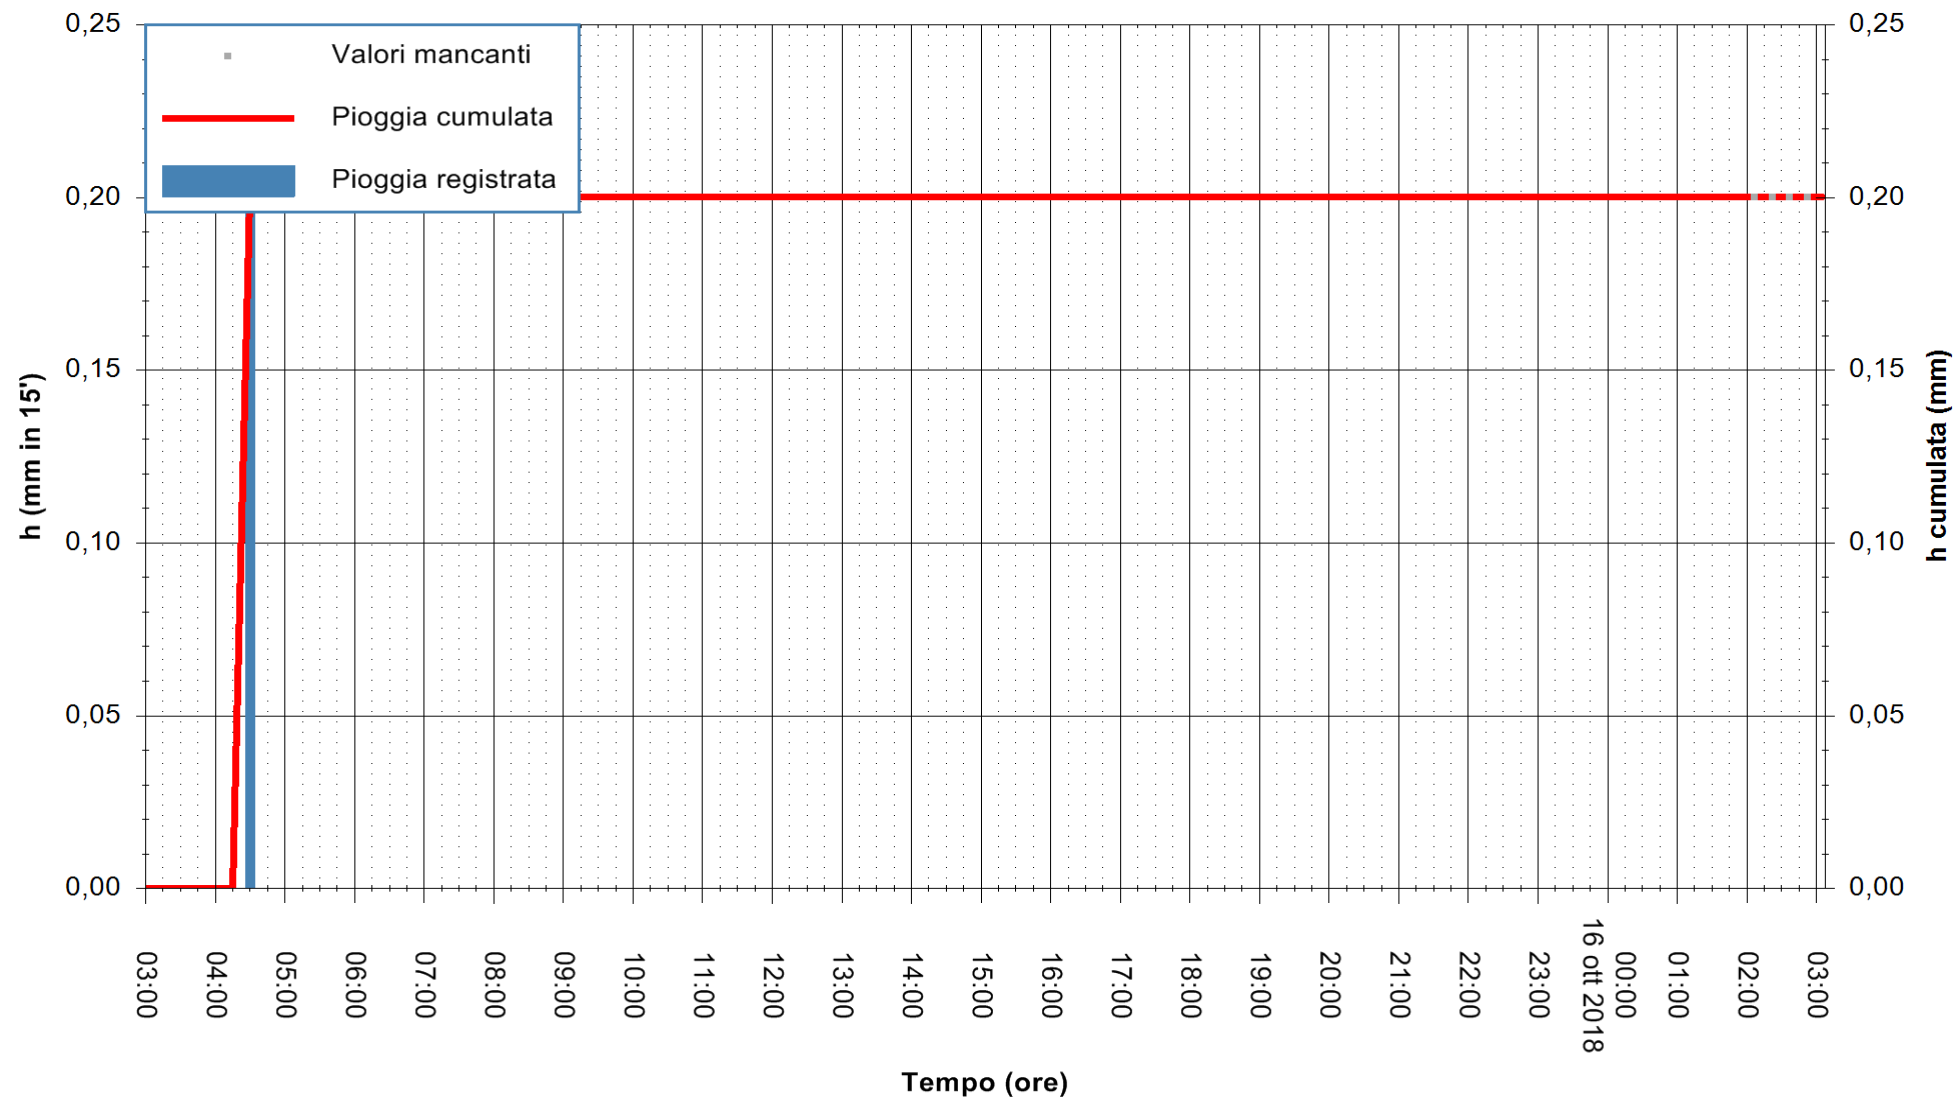

Stazione pluviometrica Posada a Maccheronis meteo
Area DIGA DI MACCHERONIS
Pioggia registrata nelle ultime 24 ore
Estrazione dati delle ore 02:53 del 16/10/2018
Ultimo dato disponibile: 16/10/2018 alle 02:00

ARPAS
F.to il Dirigente Responsabile
Dott. Giuseppe Bianco

REGIONE AUTONOMA DE SARDIGNA
REGIONE AUTONOMA DELLA SARDEGNA