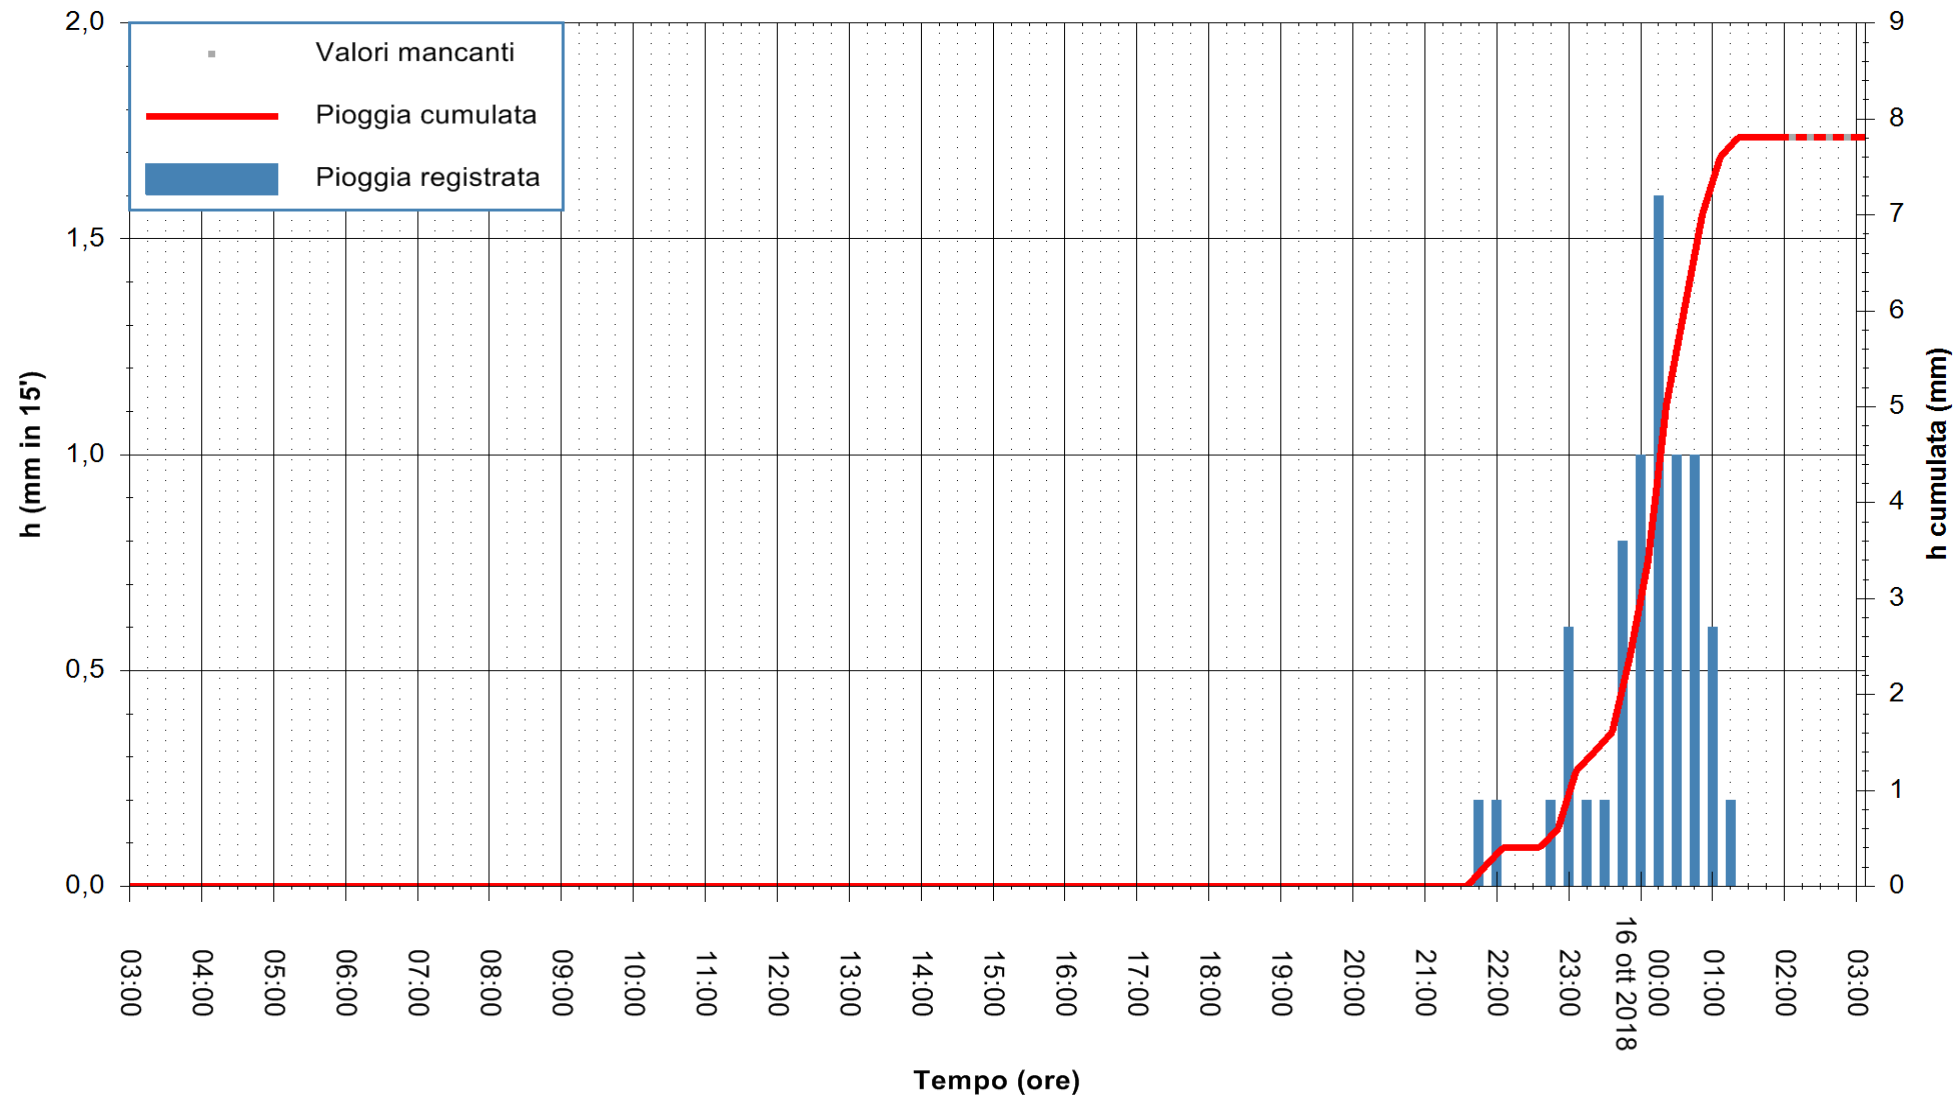

REGIONE AUTÒNOMA DE SARDIGNA  
 REGIONE AUTONOMA DELLA SARDEGNA

Stazione pluviometrica Isca Rena  
 Area ISCA RENA  
 Pioggia registrata nelle ultime 24 ore  
 Estrazione dati delle ore 02:53 del 16/10/2018  
 Ultimo dato disponibile: 16/10/2018 alle 02:00