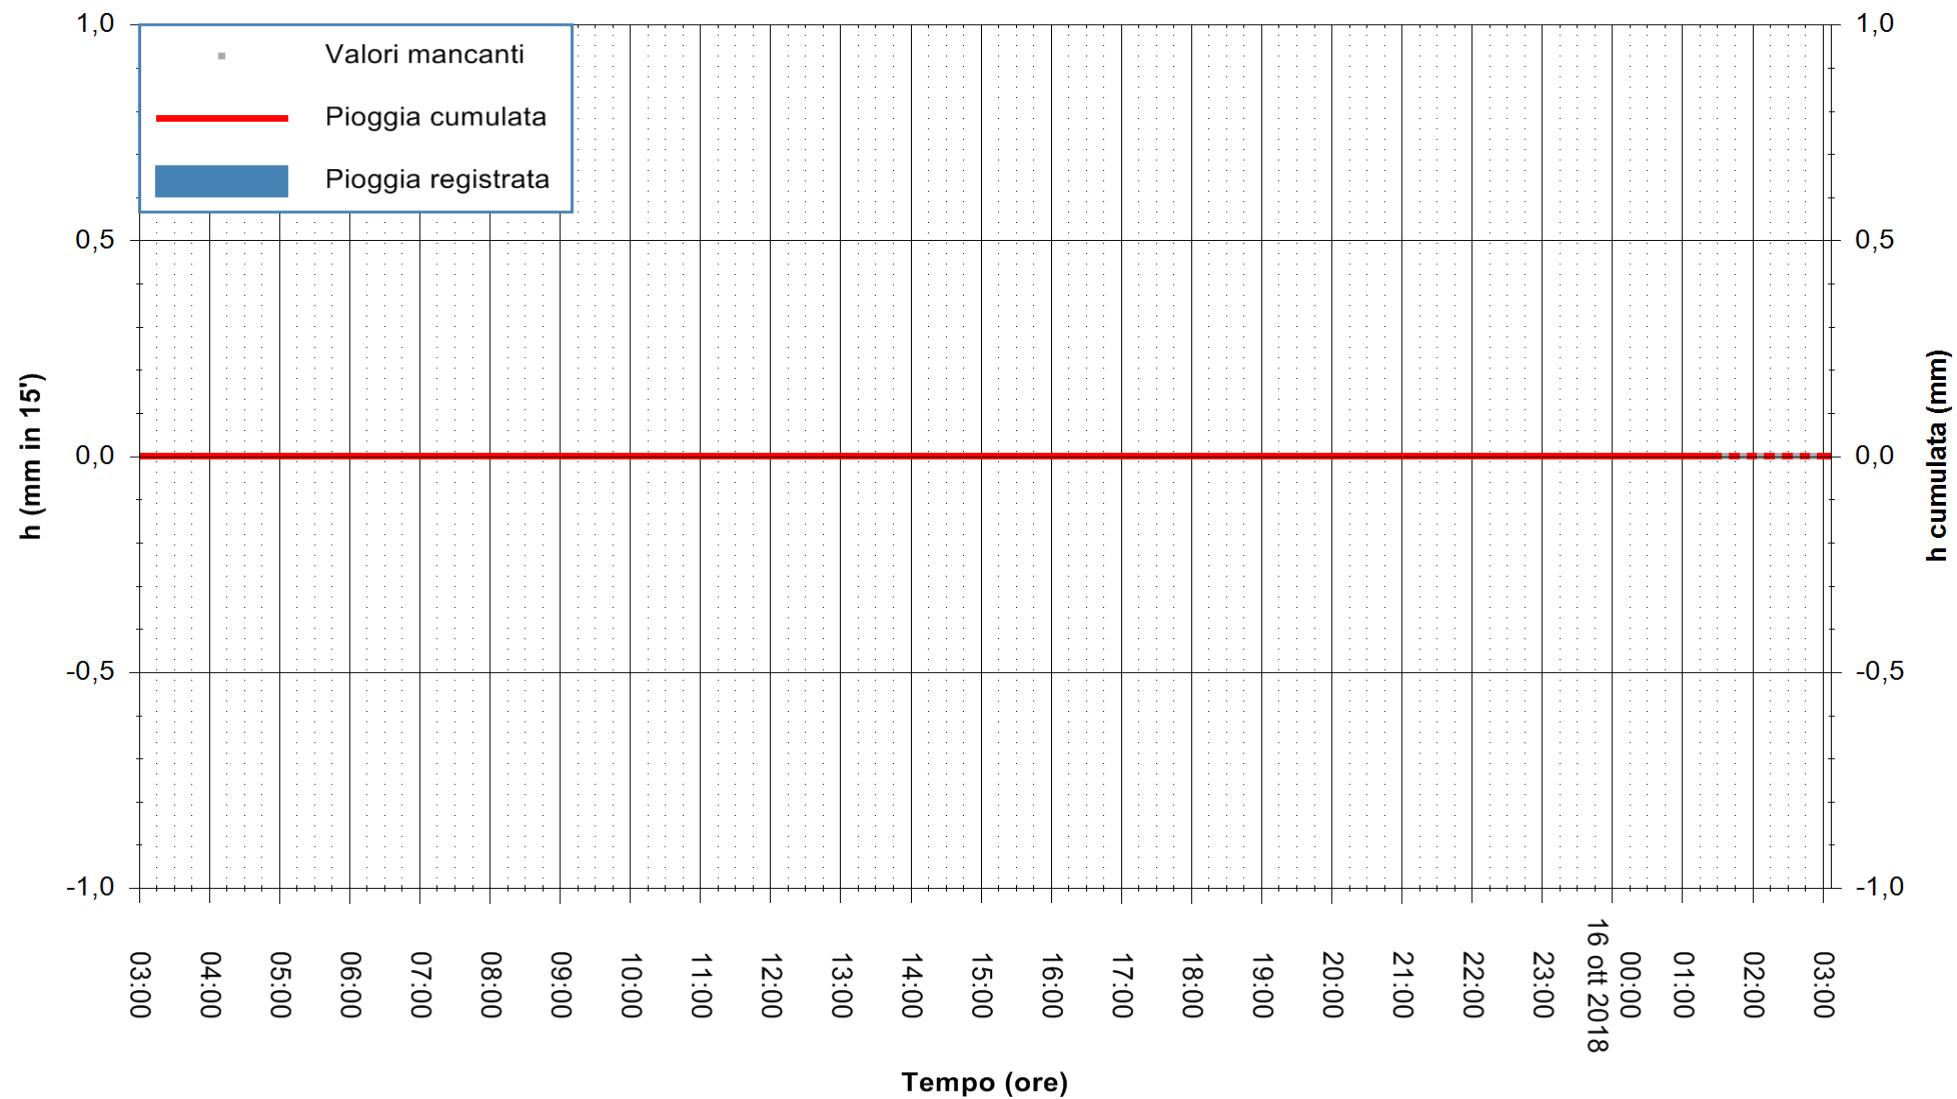

ARPAS  
F.to il Dirigente Responsabile  
Dott. Giuseppe Bianco

REGIONE AUTÒNOMA DE SARDIGNA  
REGIONE AUTONOMA DELLA SARDEGNA

Stazione pluviometrica Siniscola  
Area SU PRANU  
Pioggia registrata nelle ultime 24 ore  
Estrazione dati delle ore 02:53 del 16/10/2018  
Ultimo dato disponibile: 16/10/2018 alle 02:00