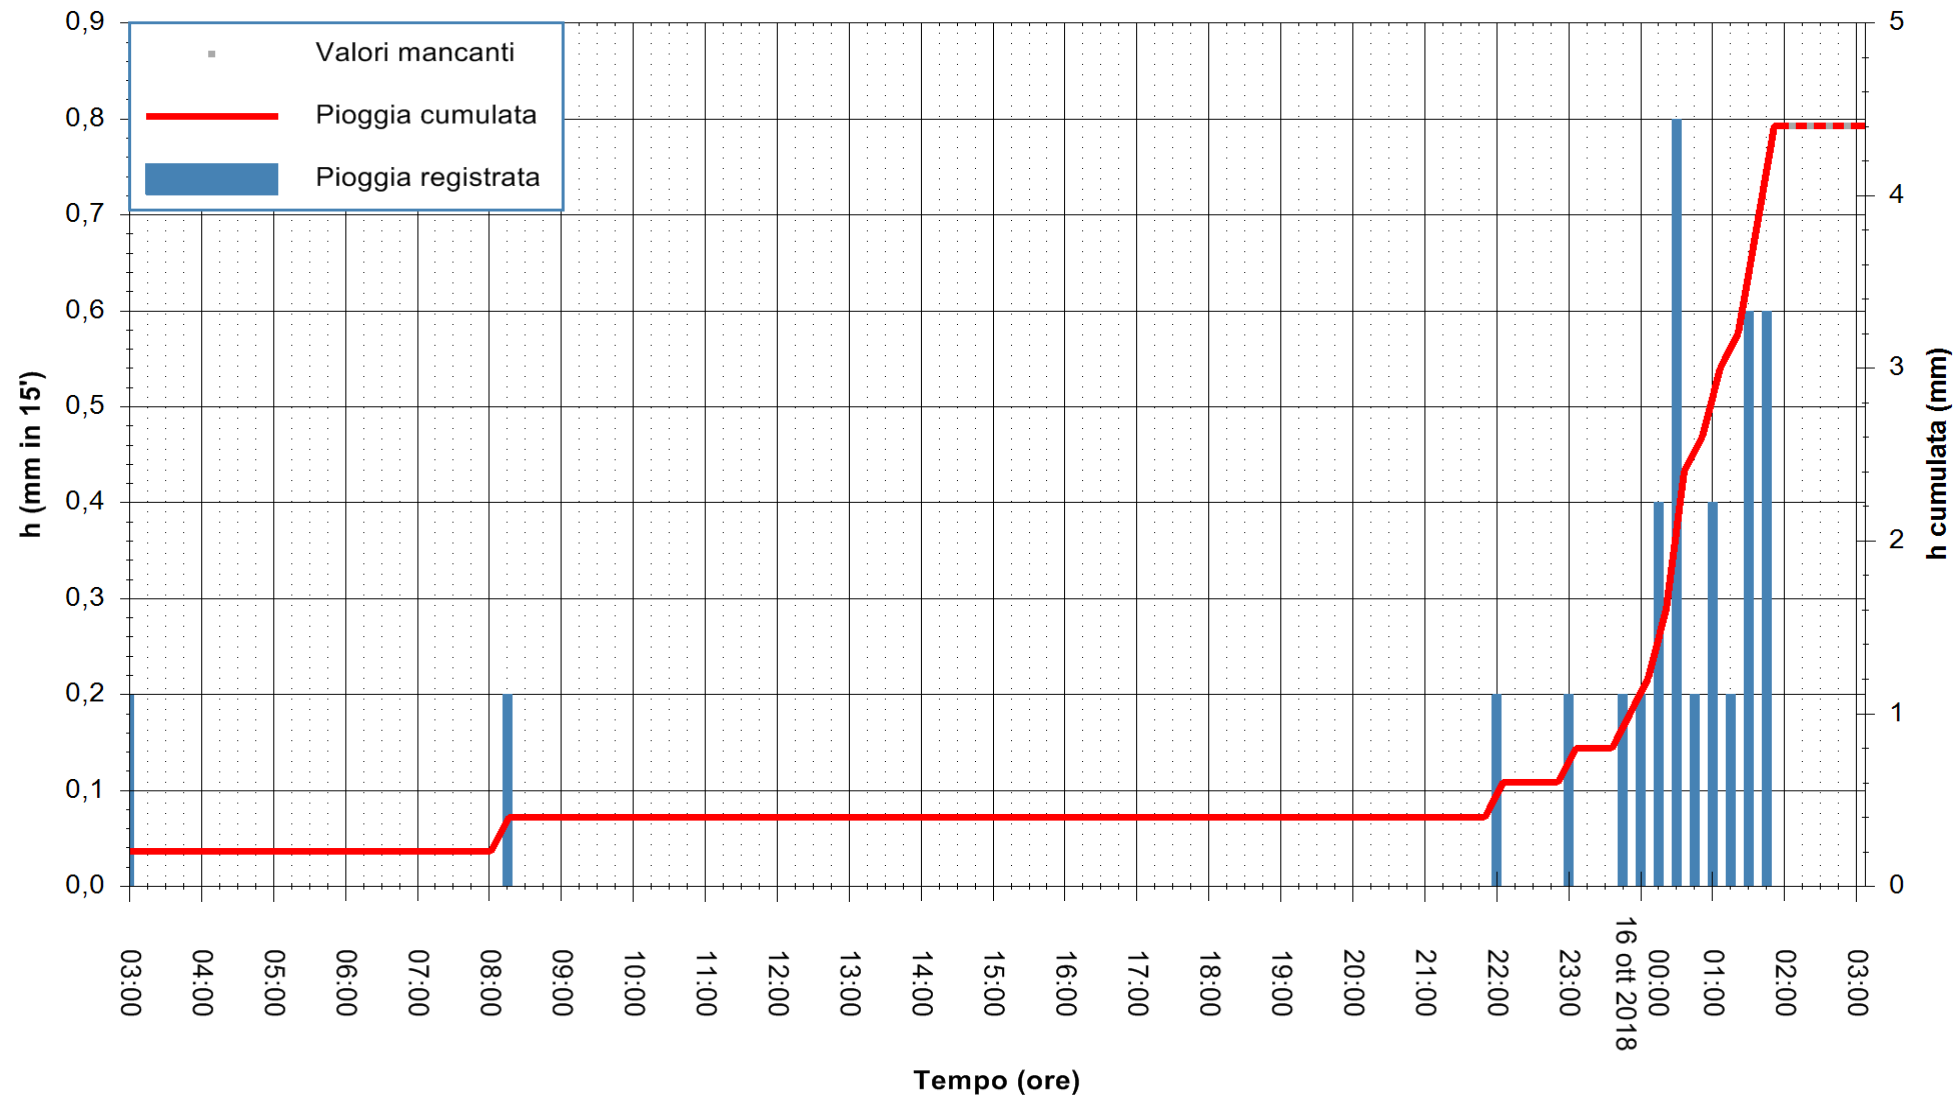

REGIONE AUTÒNOMA DE SARDIGNA  
 REGIONE AUTONOMA DELLA SARDEGNA

Stazione pluviometrica Isca Rena  
 Area ISCA RENA  
 Pioggia registrata nelle ultime 24 ore  
 Estrazione dati delle ore 02:53 del 16/10/2018  
 Ultimo dato disponibile: 16/10/2018 alle 02:00