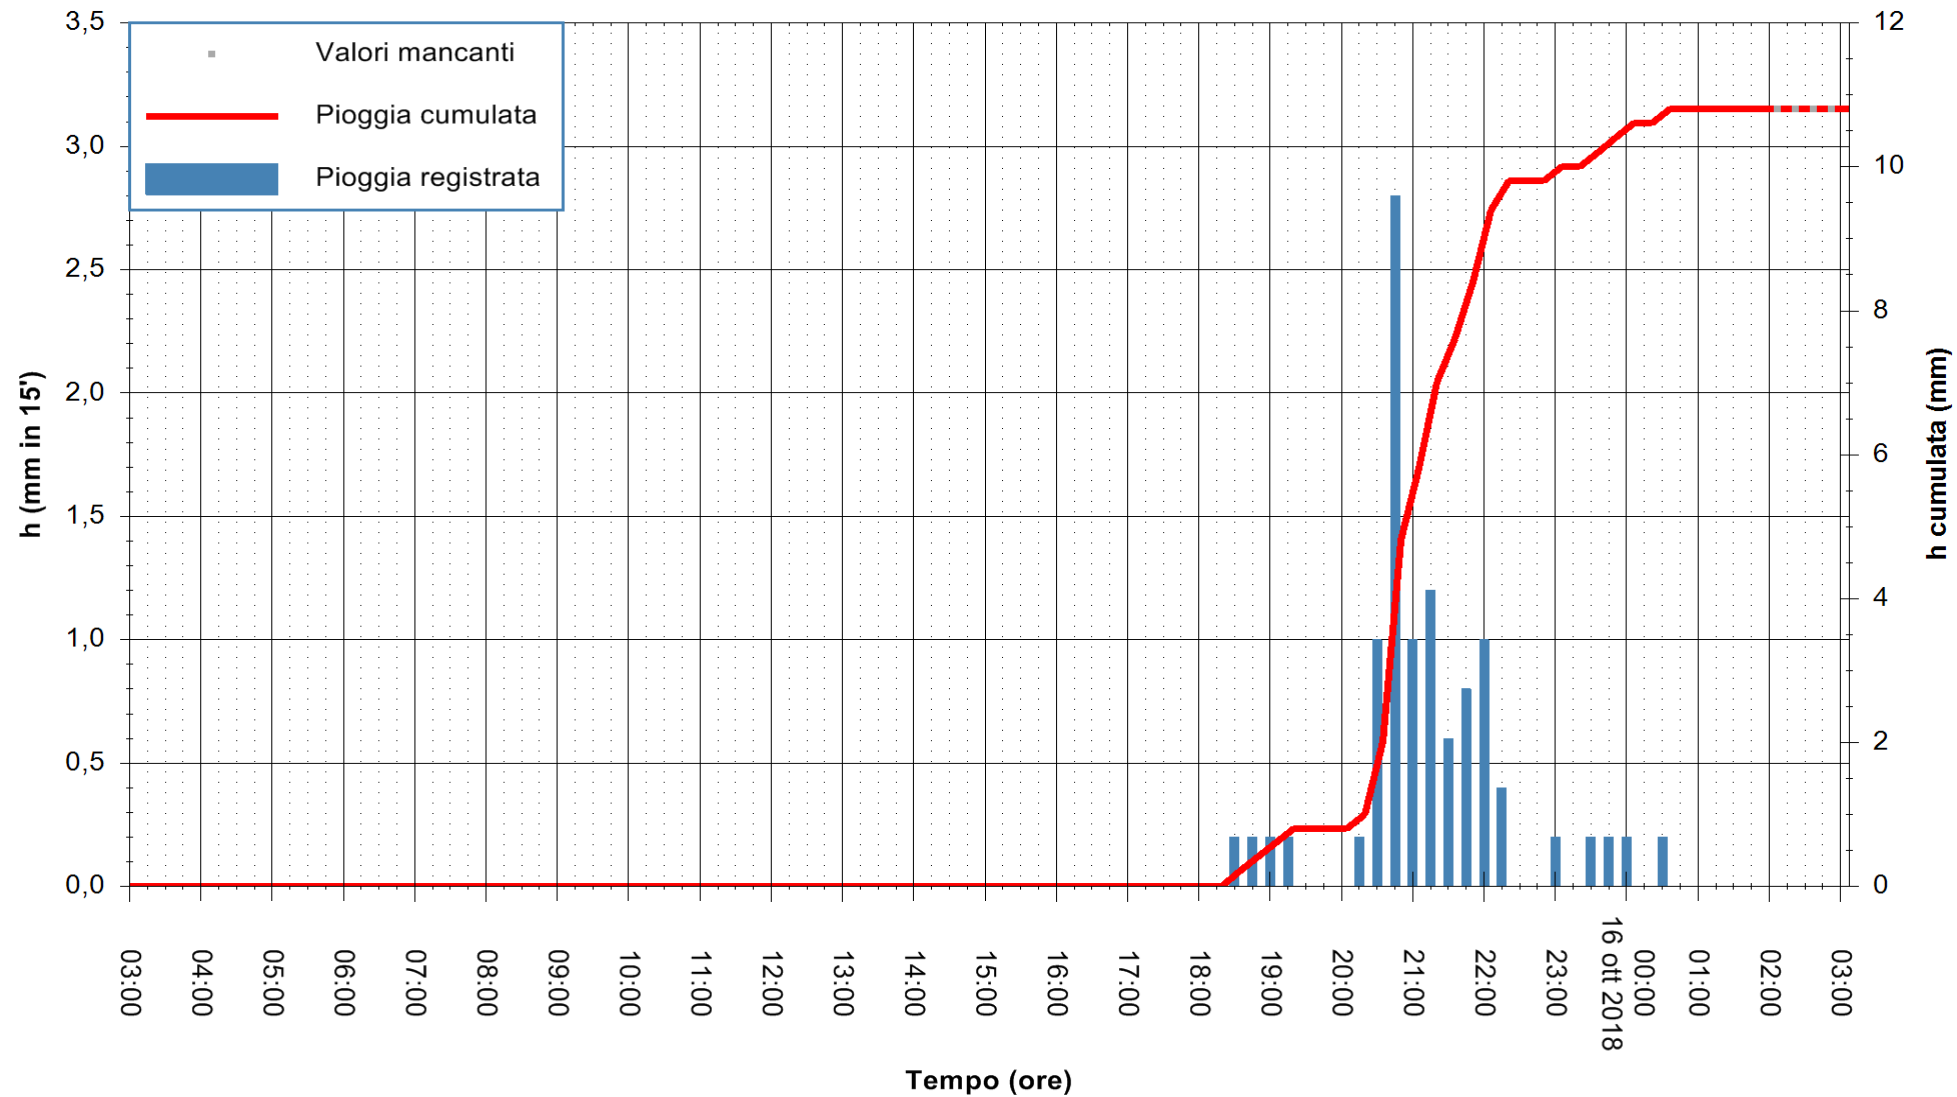

ARPAS  
F.to il Dirigente Responsabile  
Dott. Giuseppe Bianco

REGIONE AUTÒNOMA DE SARDIGNA  
REGIONE AUTONOMA DELLA SARDEGNA

Stazione pluviometrica Senorbi'  
Area SENORBI  
Pioggia registrata nelle ultime 24 ore  
Estrazione dati delle ore 02:53 del 16/10/2018  
Ultimo dato disponibile: 16/10/2018 alle 02:00

ARPAS  
F.to il Dirigente Responsabile  
Dott. Giuseppe Bianco

REGIONE AUTÒNOMA DE SARDIGNA  
REGIONE AUTONOMA DELLA SARDEGNA

Stazione pluviometrica Tempio  
 Area CUSSEDDU  
 Pioggia registrata nelle ultime 24 ore  
 Estrazione dati delle ore 02:53 del 16/10/2018  
 Ultimo dato disponibile: 16/10/2018 alle 02:00