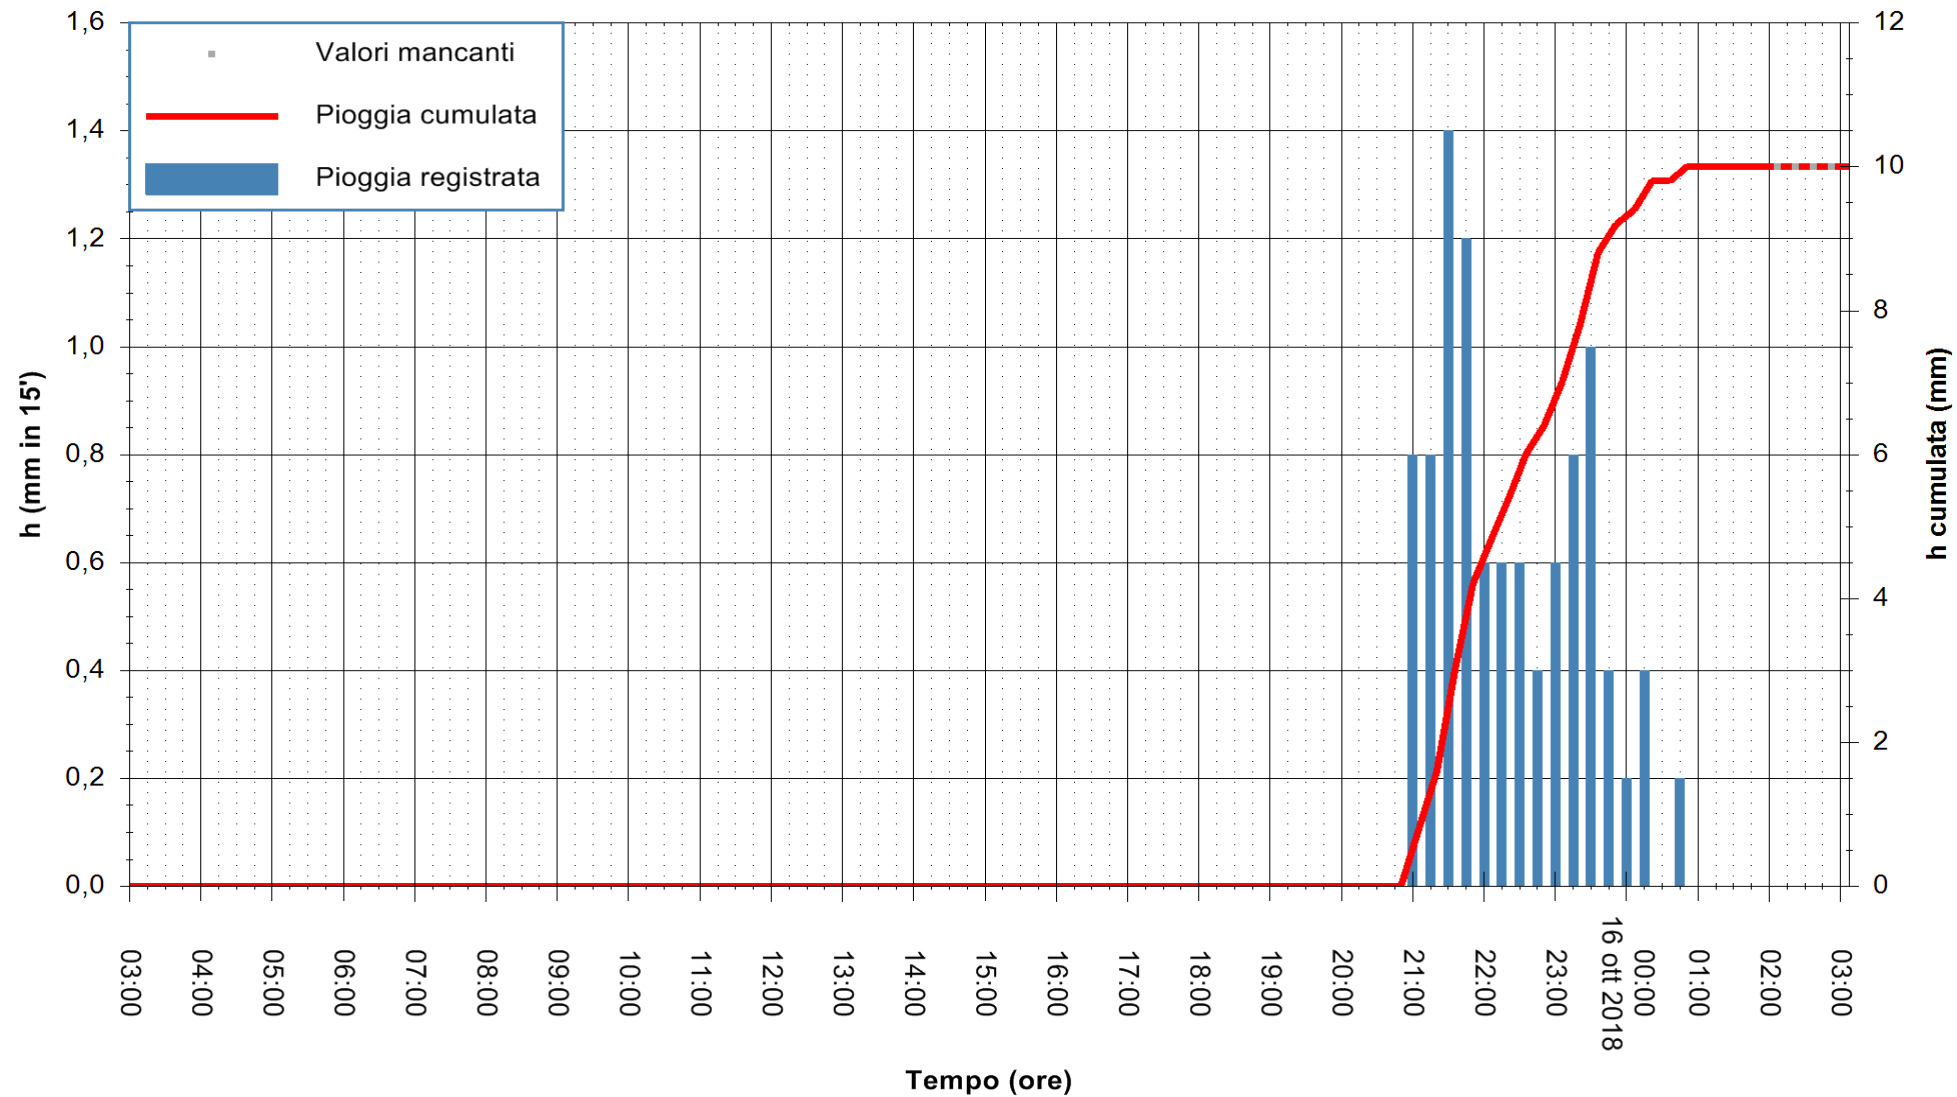

ARPAS  
F.to il Dirigente Responsabile  
Dott. Giuseppe Bianco

REGIONE AUTÒNOMA DE SARDIGNA  
REGIONE AUTONOMA DELLA SARDEGNA

Stazione pluviometrica Senorbi'  
Area SENORBI  
Pioggia registrata nelle ultime 24 ore  
Estrazione dati delle ore 02:53 del 16/10/2018  
Ultimo dato disponibile: 16/10/2018 alle 02:00

ARPAS  
F.to il Dirigente Responsabile  
Dott. Giuseppe Bianco

REGIONE AUTÒNOMA DE SARDIGNA  
REGIONE AUTONOMA DELLA SARDEGNA

Stazione pluviometrica Tempio  
 Area CUSSEDDU  
 Pioggia registrata nelle ultime 24 ore  
 Estrazione dati delle ore 02:53 del 16/10/2018  
 Ultimo dato disponibile: 16/10/2018 alle 02:00