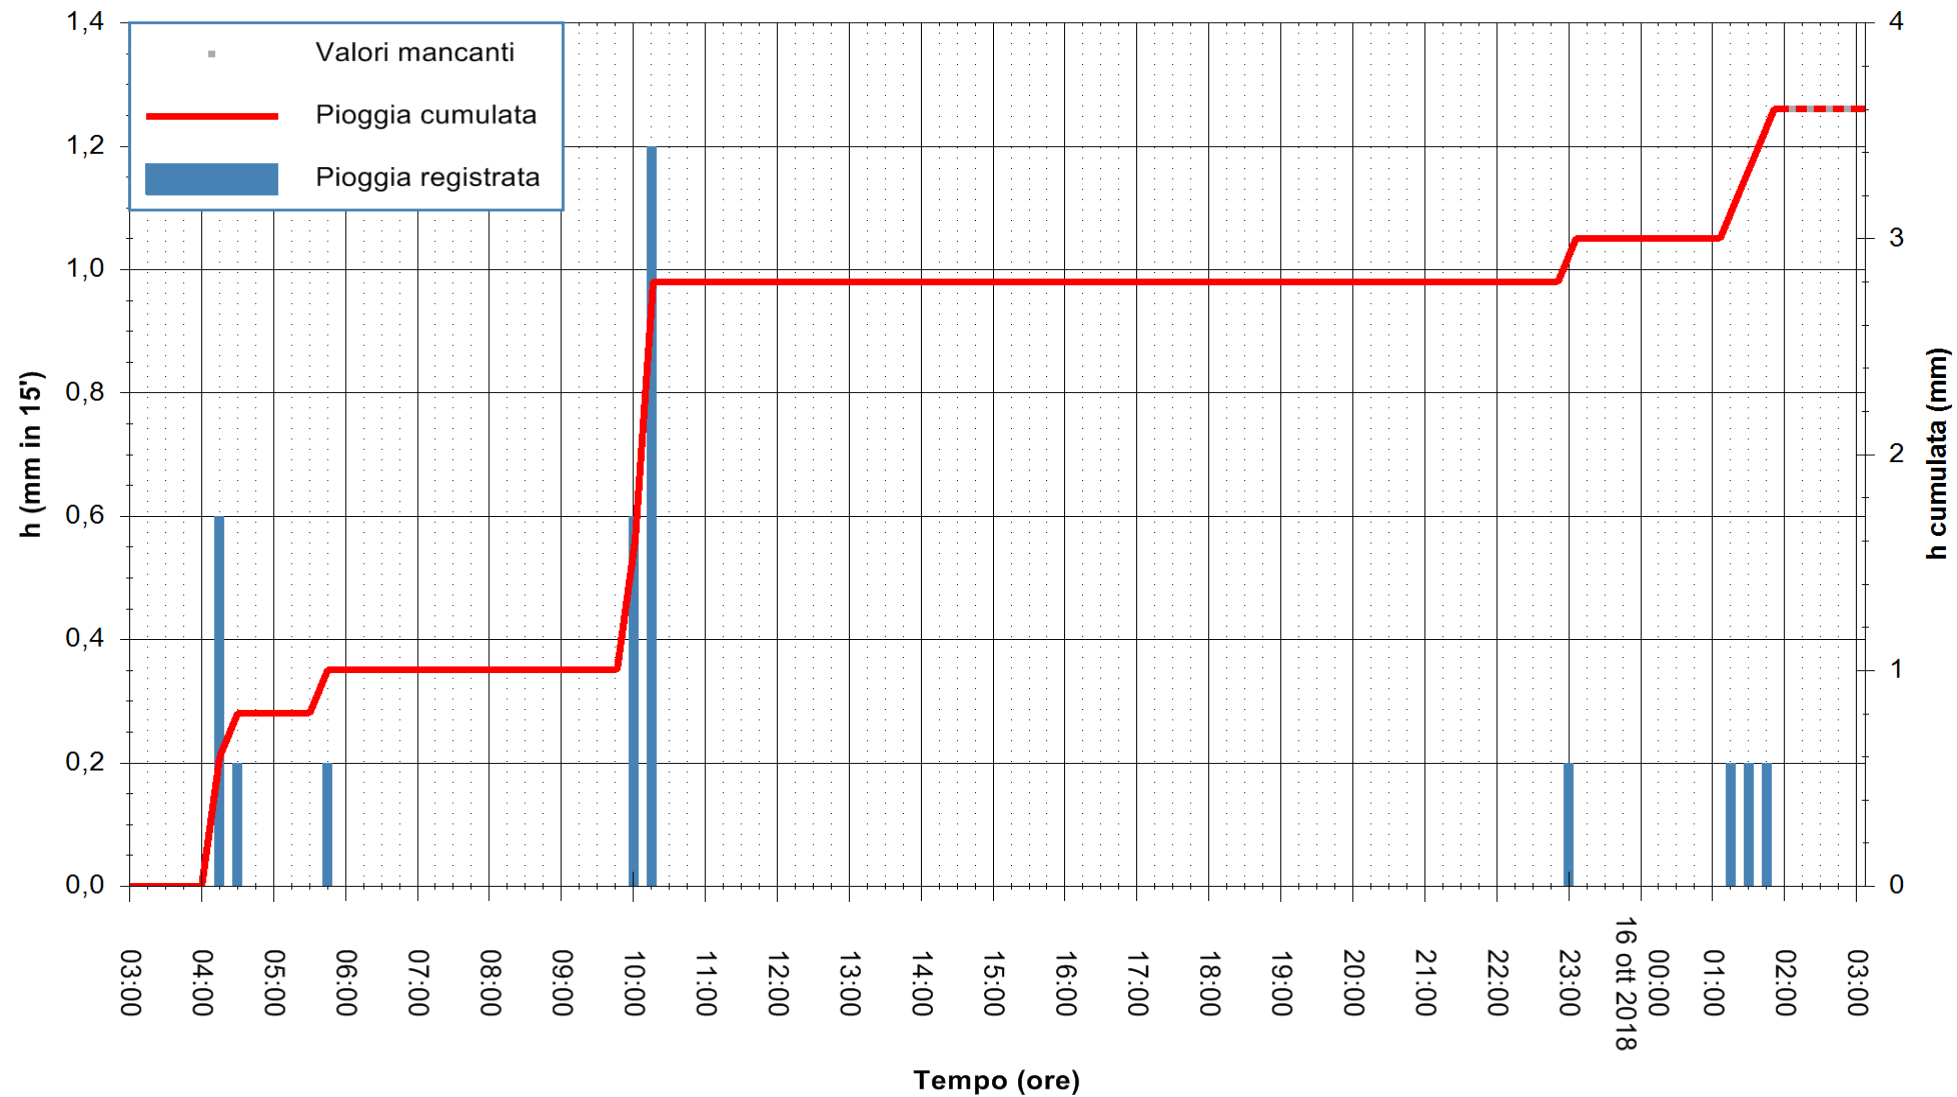

Stazione pluviometrica Monte Tului  
 Area MONTE TULUI  
 Pioggia registrata nelle ultime 24 ore  
 Estrazione dati delle ore 02:53 del 16/10/2018  
 Ultimo dato disponibile: 16/10/2018 alle 02:00

ARPAS  
 F.to il Dirigente Responsabile  
 Dott. Giuseppe Bianco

REGIONE AUTÒNOMA DE SARDIGNA  
 REGIONE AUTONOMA DELLA SARDEGNA

Stazione pluviometrica Isca Rena  
 Area ISCA RENA  
 Pioggia registrata nelle ultime 24 ore  
 Estrazione dati delle ore 02:53 del 16/10/2018  
 Ultimo dato disponibile: 16/10/2018 alle 02:00