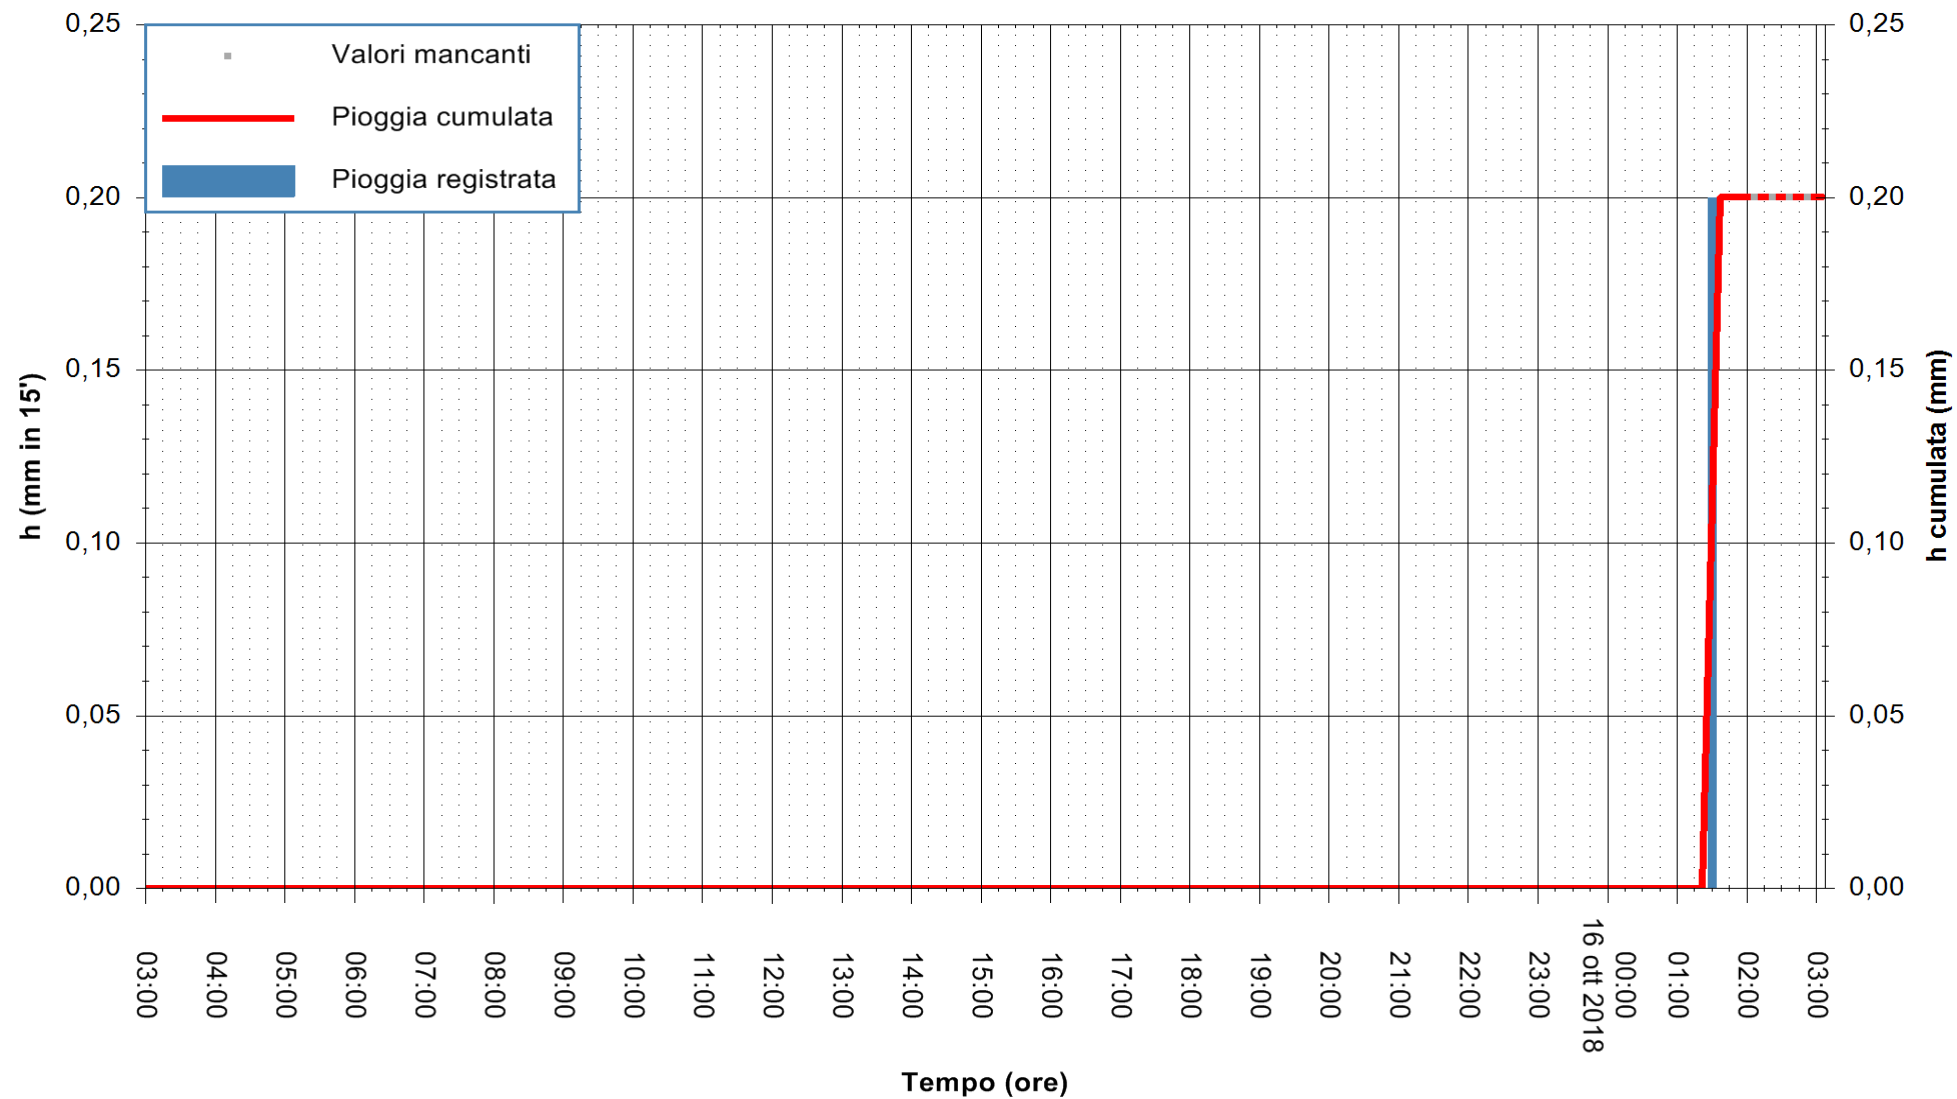

Stazione pluviometrica Aglientu
Area AGLIENTU
Pioggia registrata nelle ultime 24 ore
Estrazione dati delle ore 02:53 del 16/10/2018
Ultimo dato disponibile: 16/10/2018 alle 02:00

ARPAS
F.to il Dirigente Responsabile
Dott. Giuseppe Bianco

REGIONE AUTÒNOMA DE SARDIGNA
REGIONE AUTONOMA DELLA SARDEGNA