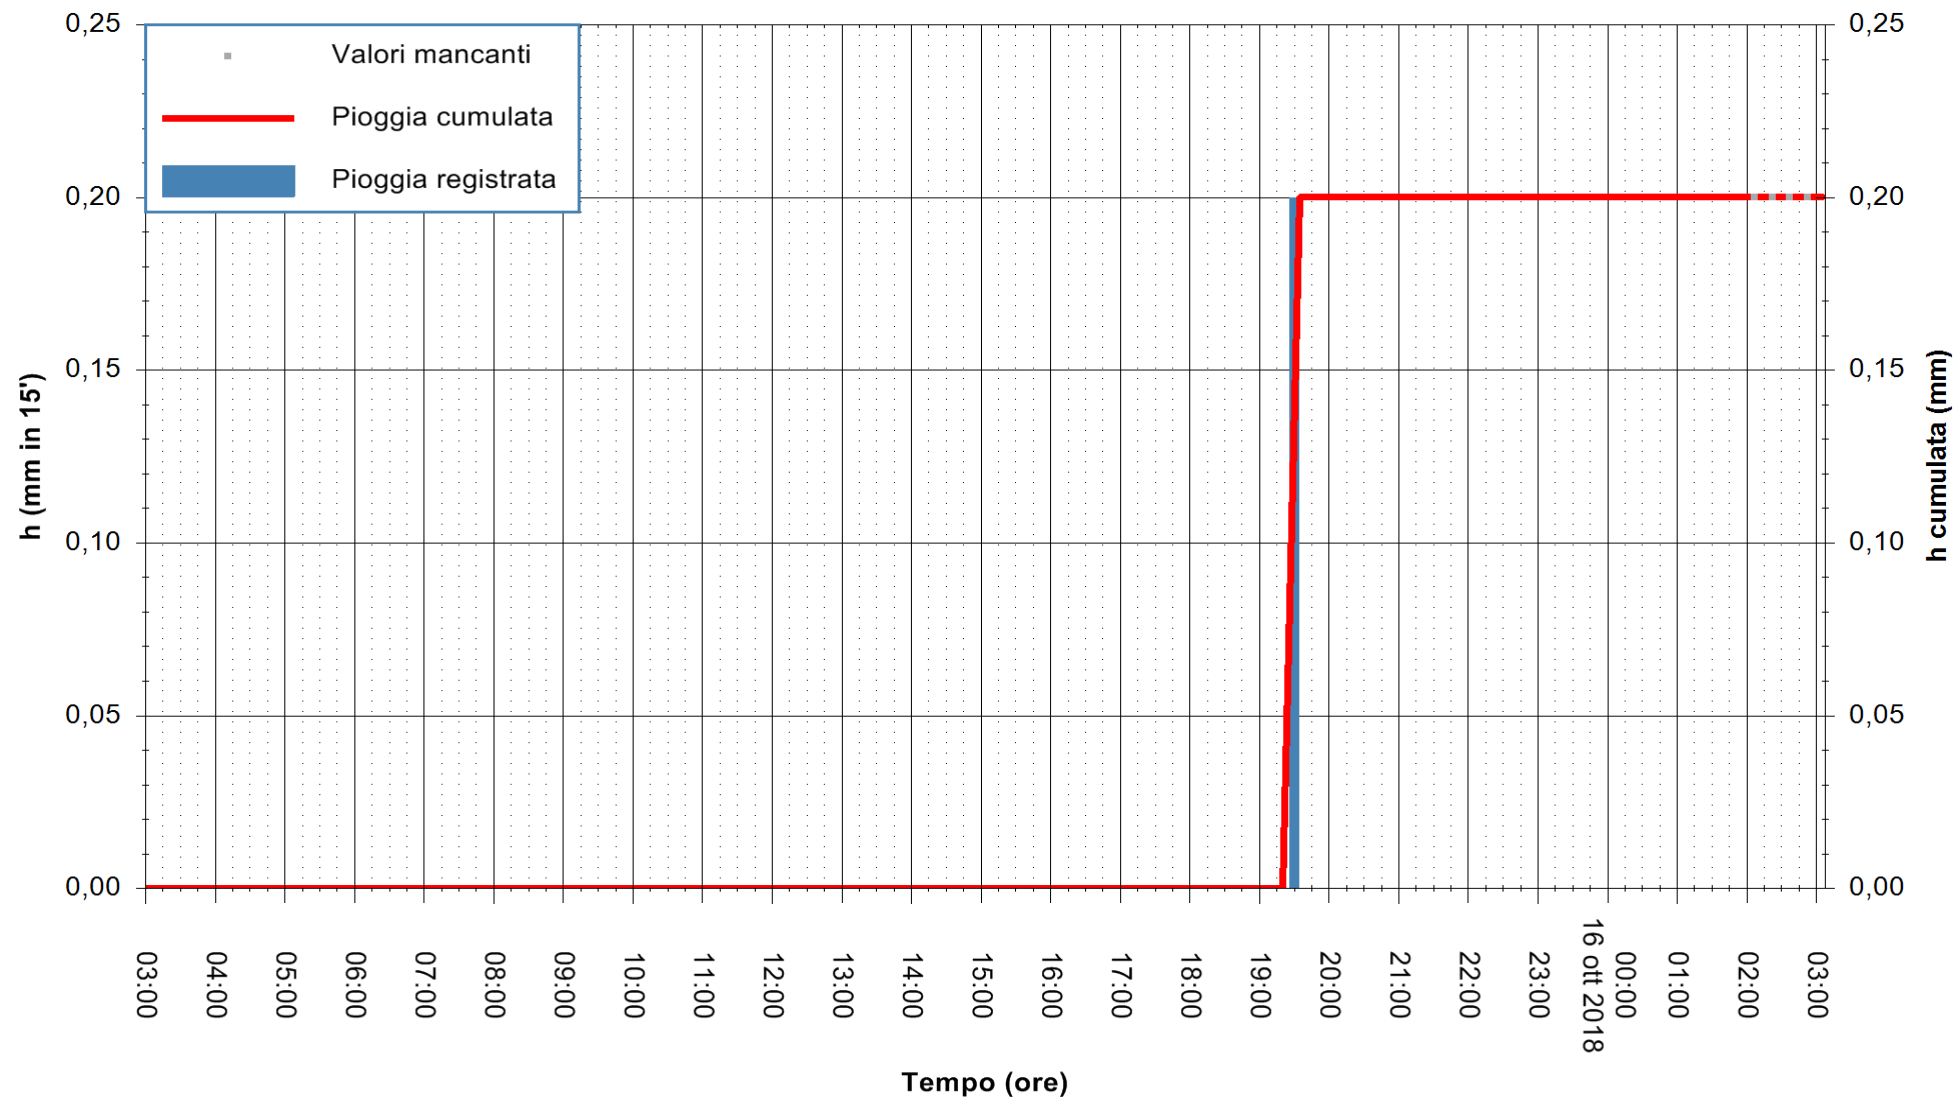

Stazione pluviometrica Monte Tului  
 Area MONTE TULUI  
 Pioggia registrata nelle ultime 24 ore  
 Estrazione dati delle ore 02:53 del 16/10/2018  
 Ultimo dato disponibile: 16/10/2018 alle 02:00

ARPAS  
 F.to il Dirigente Responsabile  
 Dott. Giuseppe Bianco

REGIONE AUTÒNOMA DE SARDIGNA  
 REGIONE AUTONOMA DELLA SARDEGNA

Stazione pluviometrica Isca Rena  
 Area ISCA RENA  
 Pioggia registrata nelle ultime 24 ore  
 Estrazione dati delle ore 02:53 del 16/10/2018  
 Ultimo dato disponibile: 16/10/2018 alle 02:00