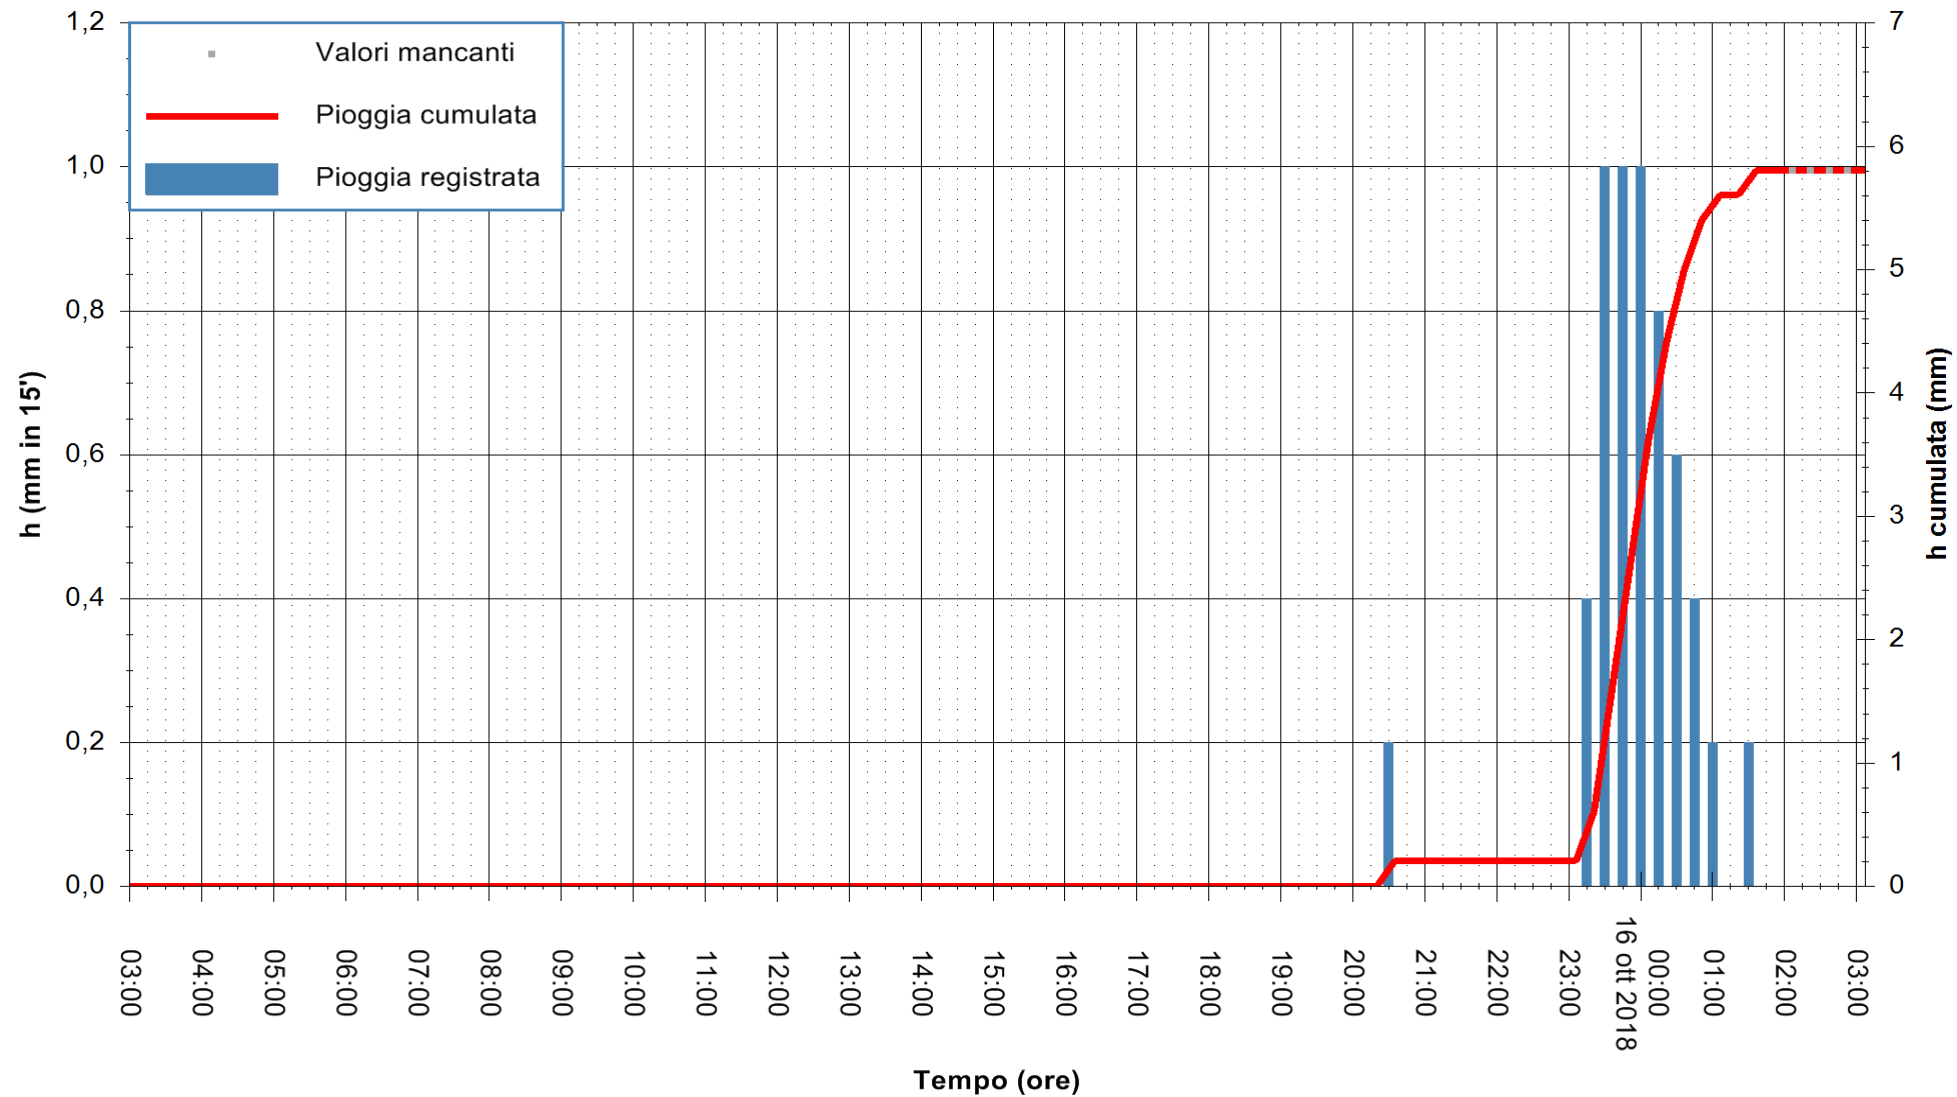

Stazione pluviometrica Isca Rena
Area ISCA RENA
Pioggia registrata nelle ultime 24 ore
Estrazione dati delle ore 02:53 del 16/10/2018
Ultimo dato disponibile: 16/10/2018 alle 02:00

ARPAS
F.to il Dirigente Responsabile
Dott. Giuseppe Bianco

REGIONE AUTÒNOMA DE SARDIGNA
REGIONE AUTONOMA DELLA SARDEGNA