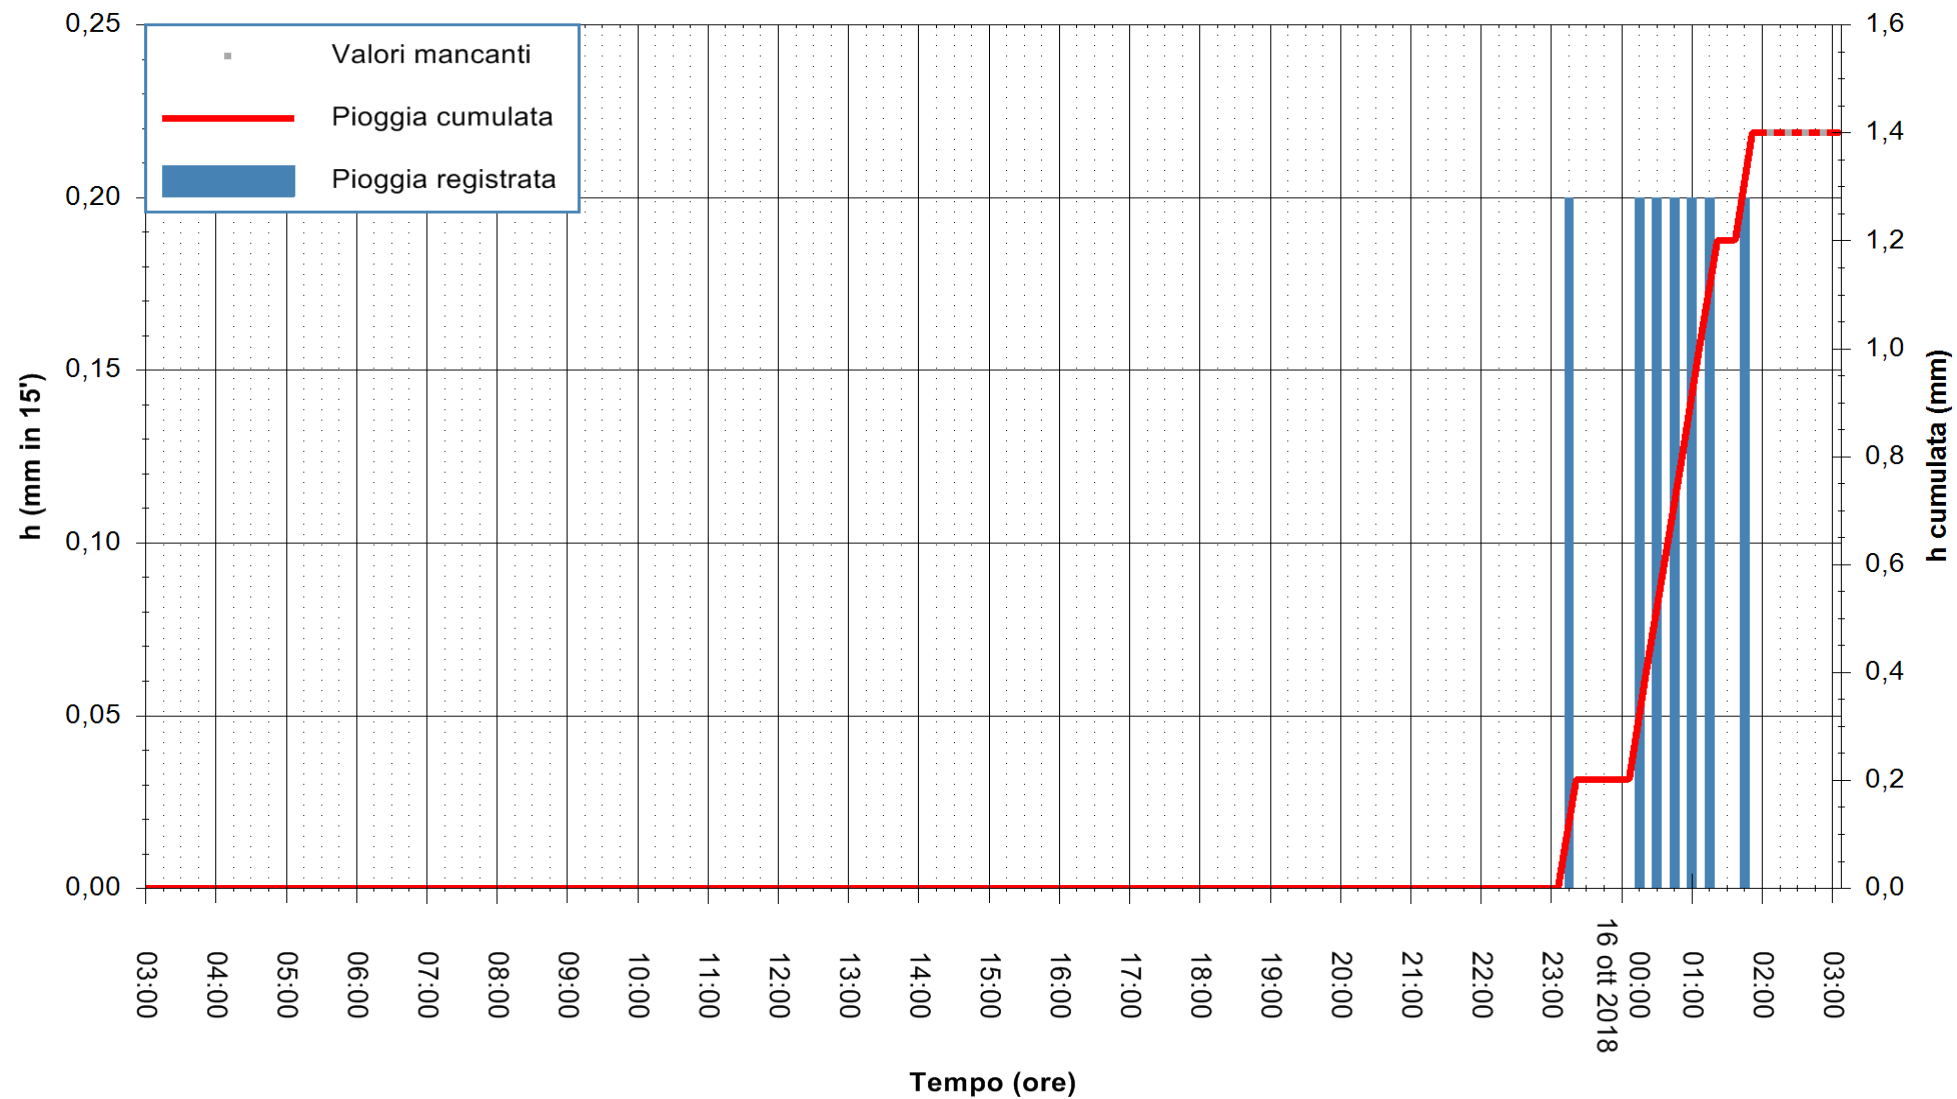

REGIONE AUTÒNOMA DE SARDIGNA  
 REGIONE AUTONOMA DELLA SARDEGNA

Stazione pluviometrica Isca Rena  
 Area ISCA RENA  
 Pioggia registrata nelle ultime 24 ore  
 Estrazione dati delle ore 02:53 del 16/10/2018  
 Ultimo dato disponibile: 16/10/2018 alle 02:00