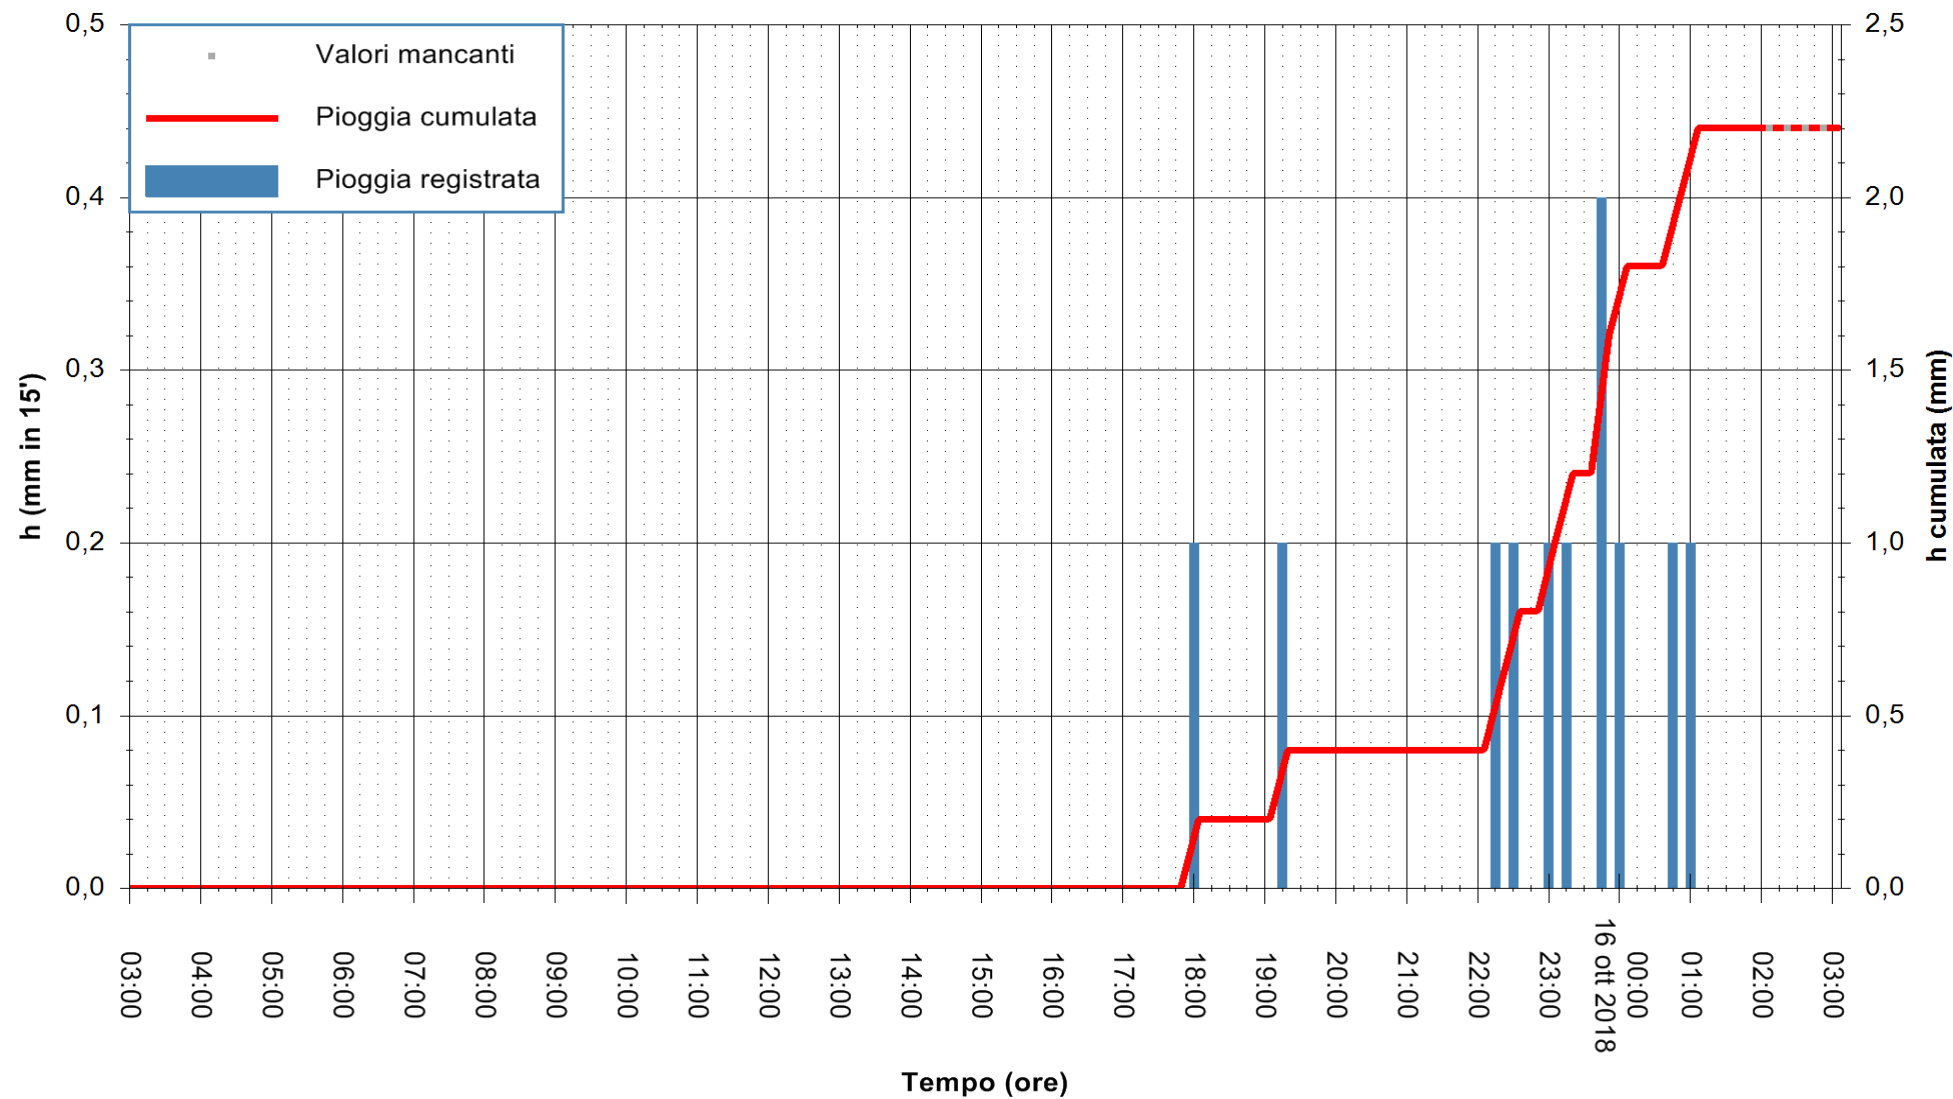

ARPAS  
F.to il Dirigente Responsabile  
Dott. Giuseppe Bianco

REGIONE AUTÒNOMA DE SARDIGNA  
REGIONE AUTONOMA DELLA SARDEGNA

Stazione pluviometrica Siniscola  
Area SU PRANU  
Pioggia registrata nelle ultime 24 ore  
Estrazione dati delle ore 02:53 del 16/10/2018  
Ultimo dato disponibile: 16/10/2018 alle 02:00