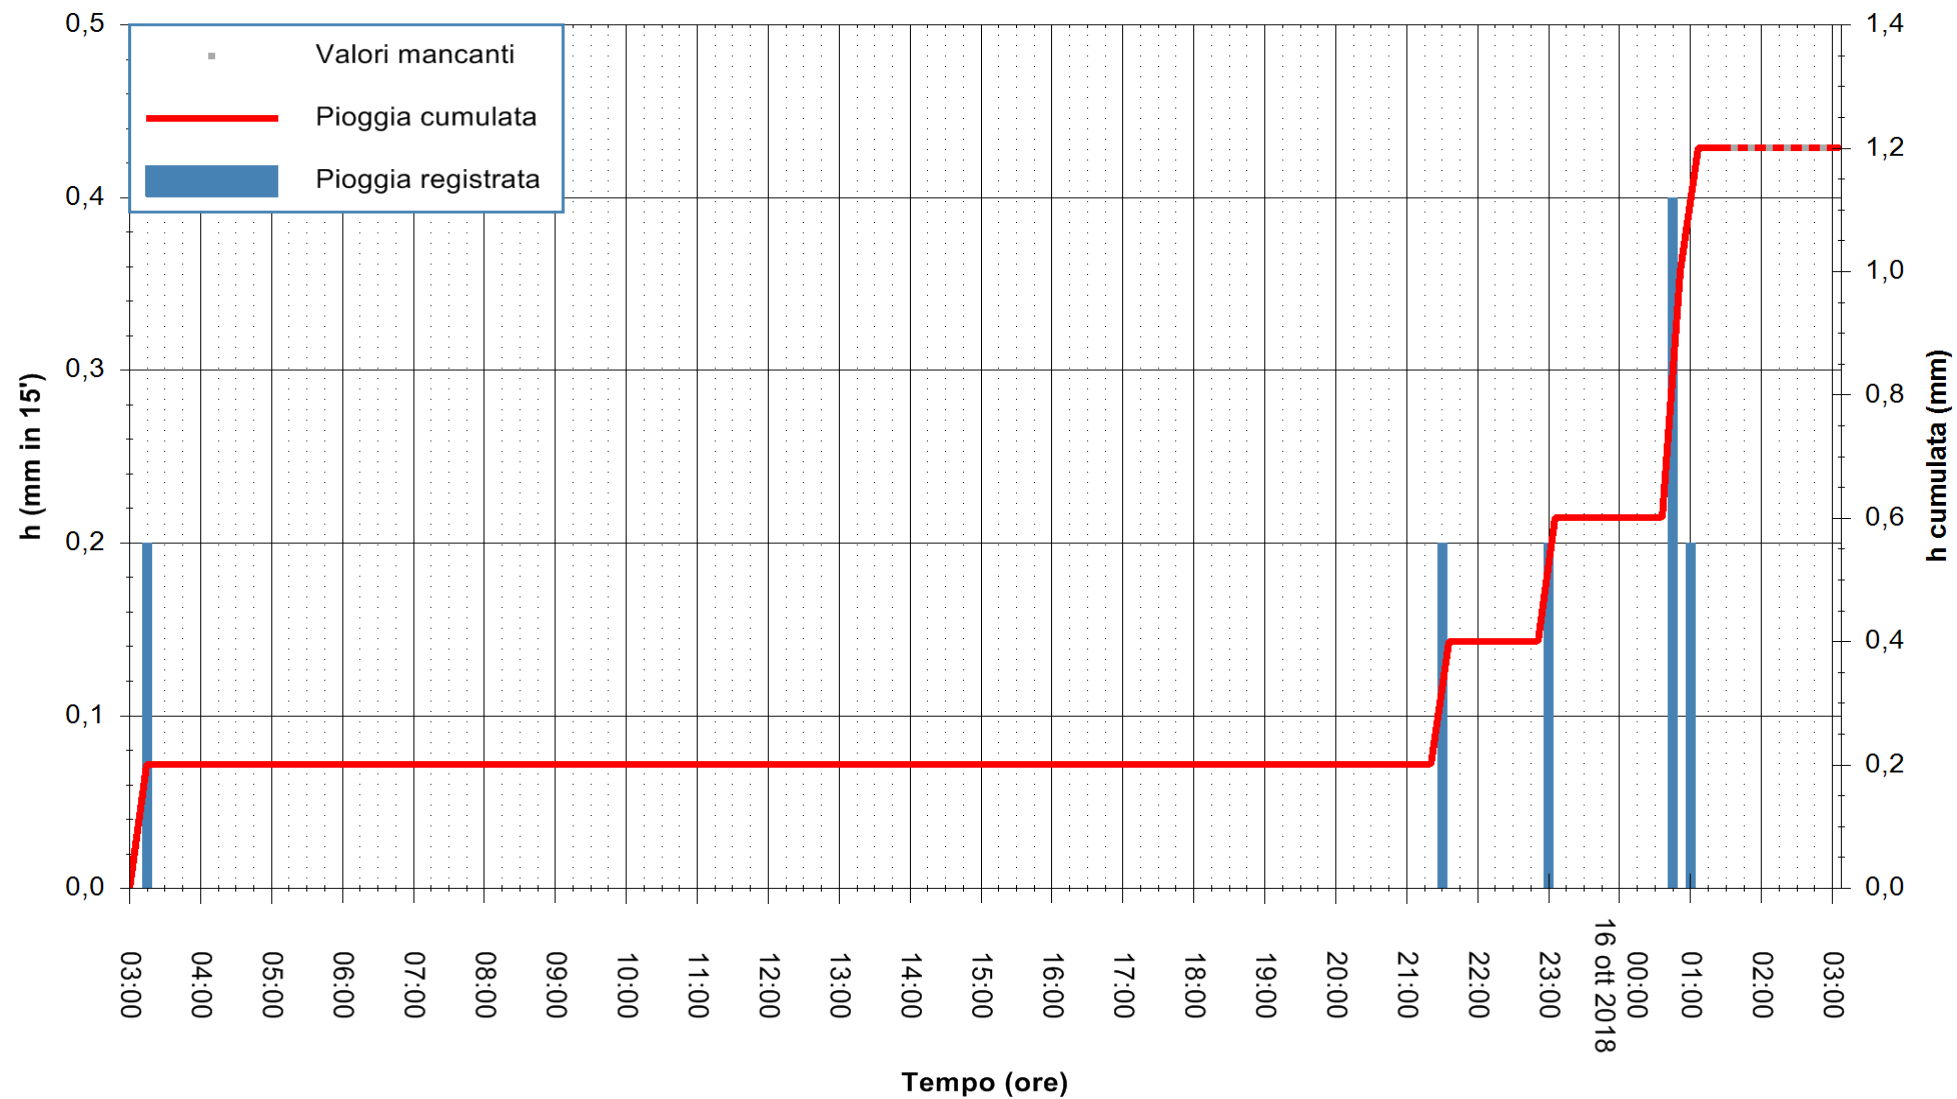

REGIONE AUTÒNOMA DE SARDIGNA  
 REGIONE AUTONOMA DELLA SARDEGNA

Stazione pluviometrica Isca Rena  
 Area ISCA RENA  
 Pioggia registrata nelle ultime 24 ore  
 Estrazione dati delle ore 02:53 del 16/10/2018  
 Ultimo dato disponibile: 16/10/2018 alle 02:00