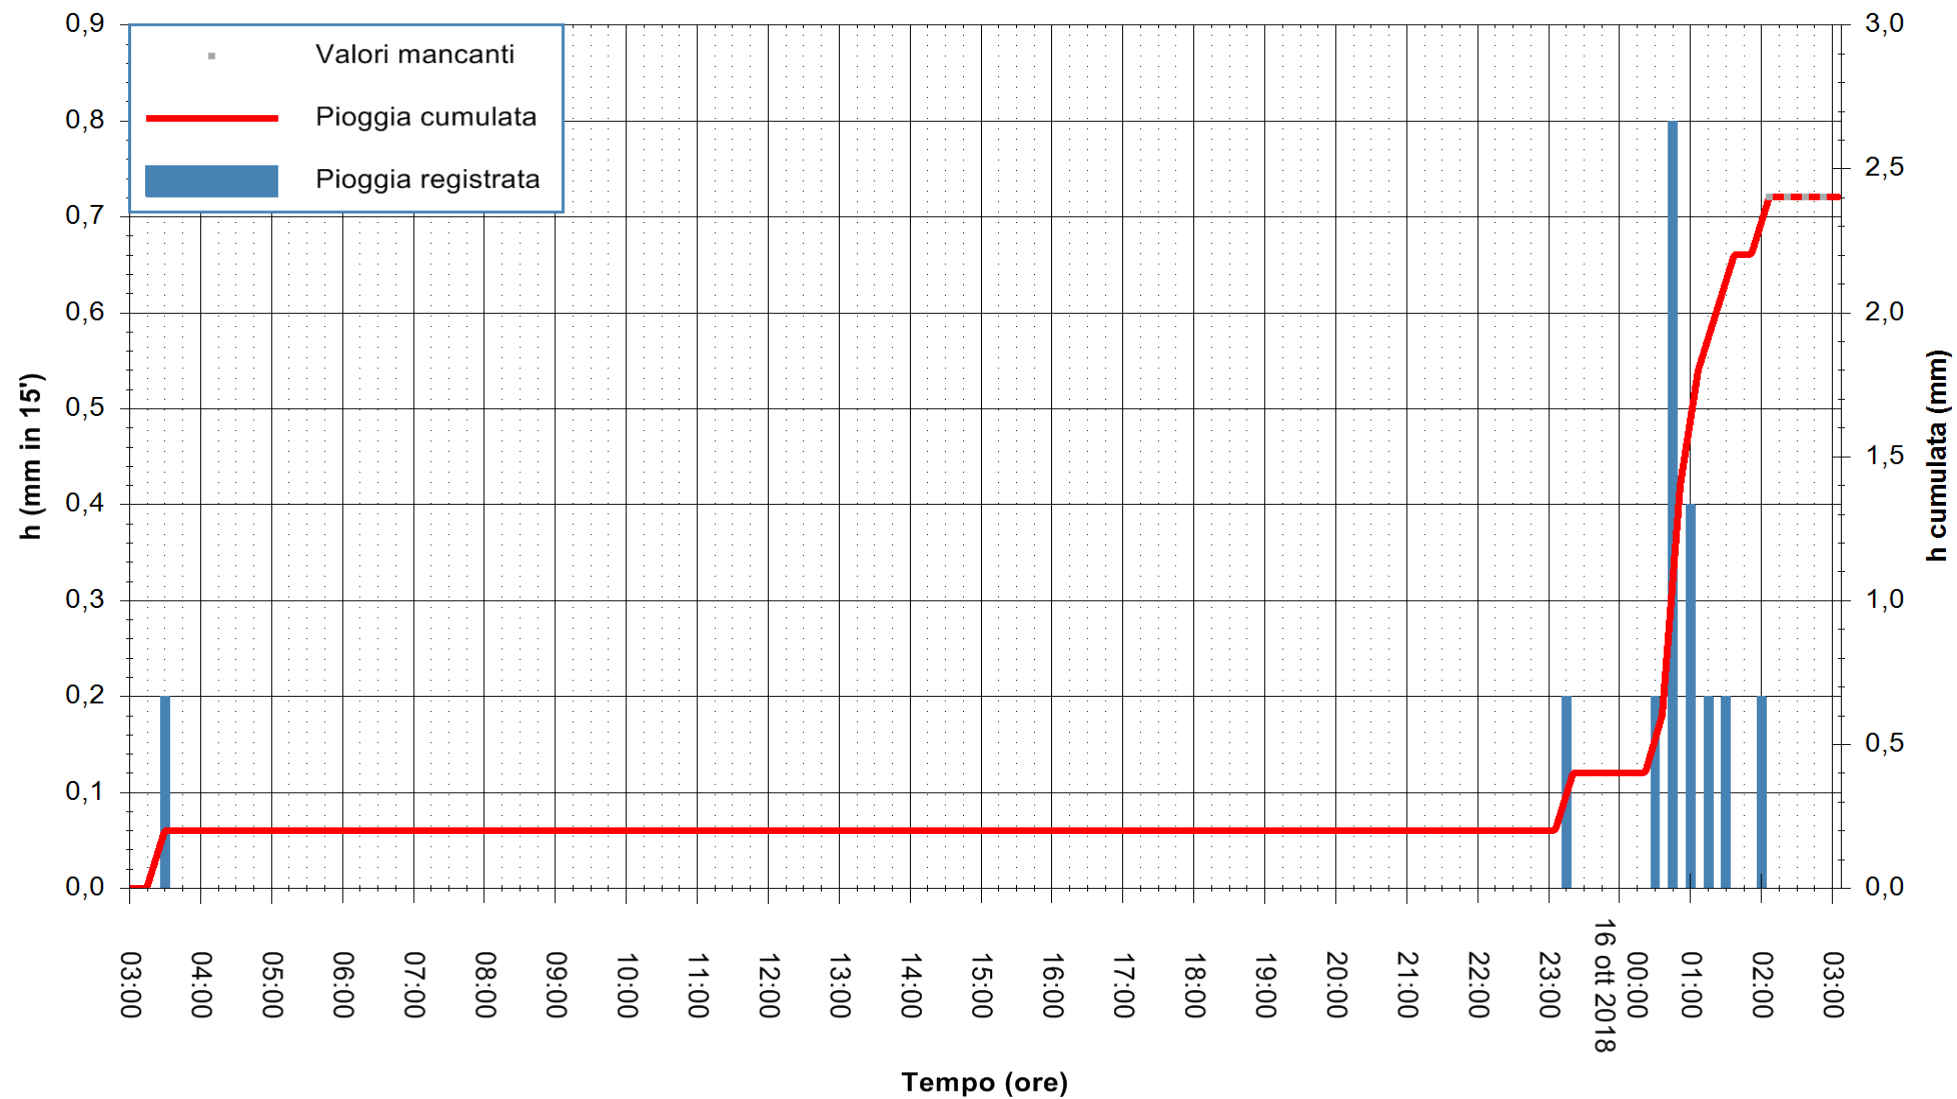

ARPAS  
F.to il Dirigente Responsabile  
Dott. Giuseppe Bianco

REGIONE AUTÒNOMA DE SARDIGNA  
REGIONE AUTONOMA DELLA SARDEGNA

Stazione pluviometrica Aglientu  
Area AGLIENTU  
Pioggia registrata nelle ultime 24 ore  
Estrazione dati delle ore 02:53 del 16/10/2018  
Ultimo dato disponibile: 16/10/2018 alle 02:00