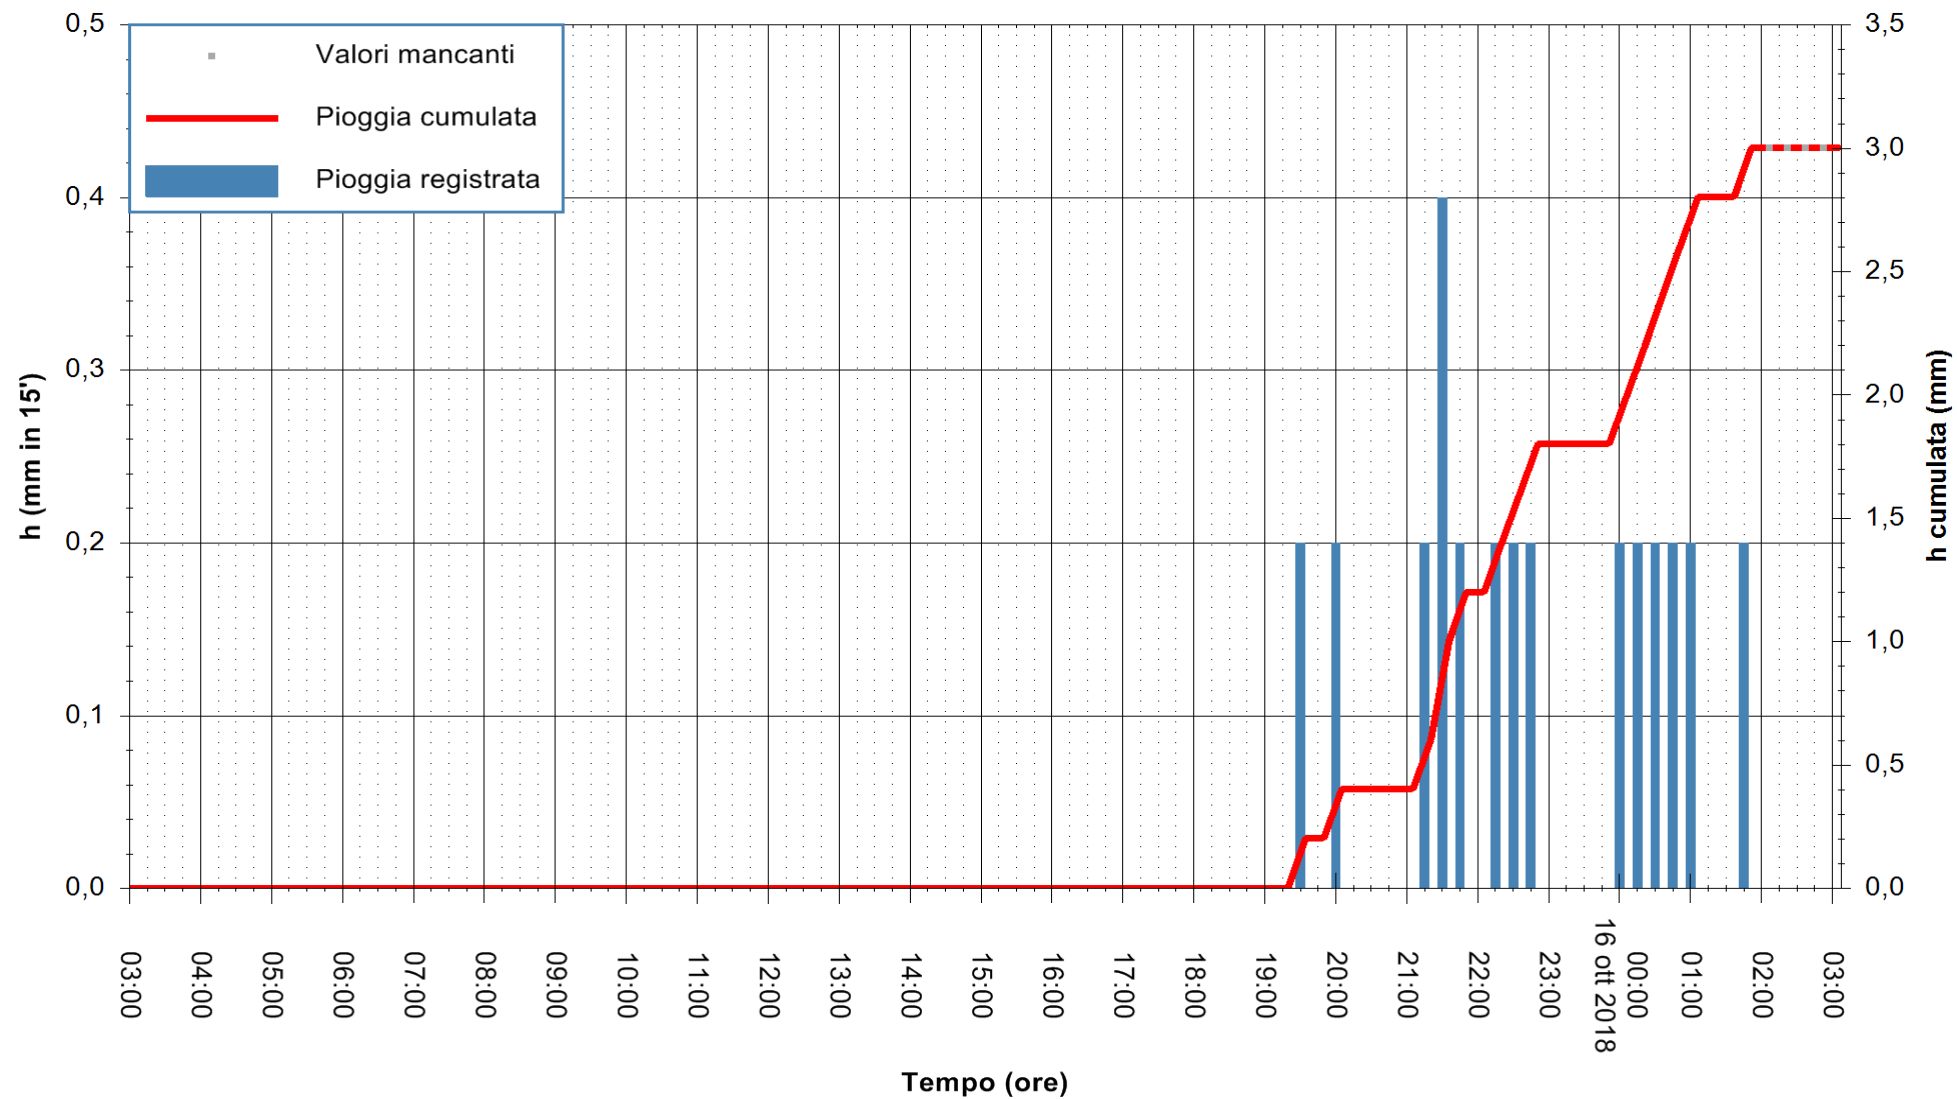

ARPAS  
 F.to il Dirigente Responsabile  
 Dott. Giuseppe Bianco

REGIONE AUTÒNOMA DE SARDIGNA  
 REGIONE AUTONOMA DELLA SARDEGNA

Stazione pluviometrica Ossoni  
Area MONTE OSSONI  
Pioggia registrata nelle ultime 24 ore  
Estrazione dati delle ore 02:53 del 16/10/2018  
Ultimo dato disponibile: 16/10/2018 alle 02:00

ARPAS  
F.to il Dirigente Responsabile  
Dott. Giuseppe Bianco

REGIONE AUTÒNOMA DE SARDIGNA  
REGIONE AUTONOMA DELLA SARDEGNA

Stazione pluviometrica Siniscola  
Area SU PRANU  
Pioggia registrata nelle ultime 24 ore  
Estrazione dati delle ore 02:53 del 16/10/2018  
Ultimo dato disponibile: 16/10/2018 alle 02:00