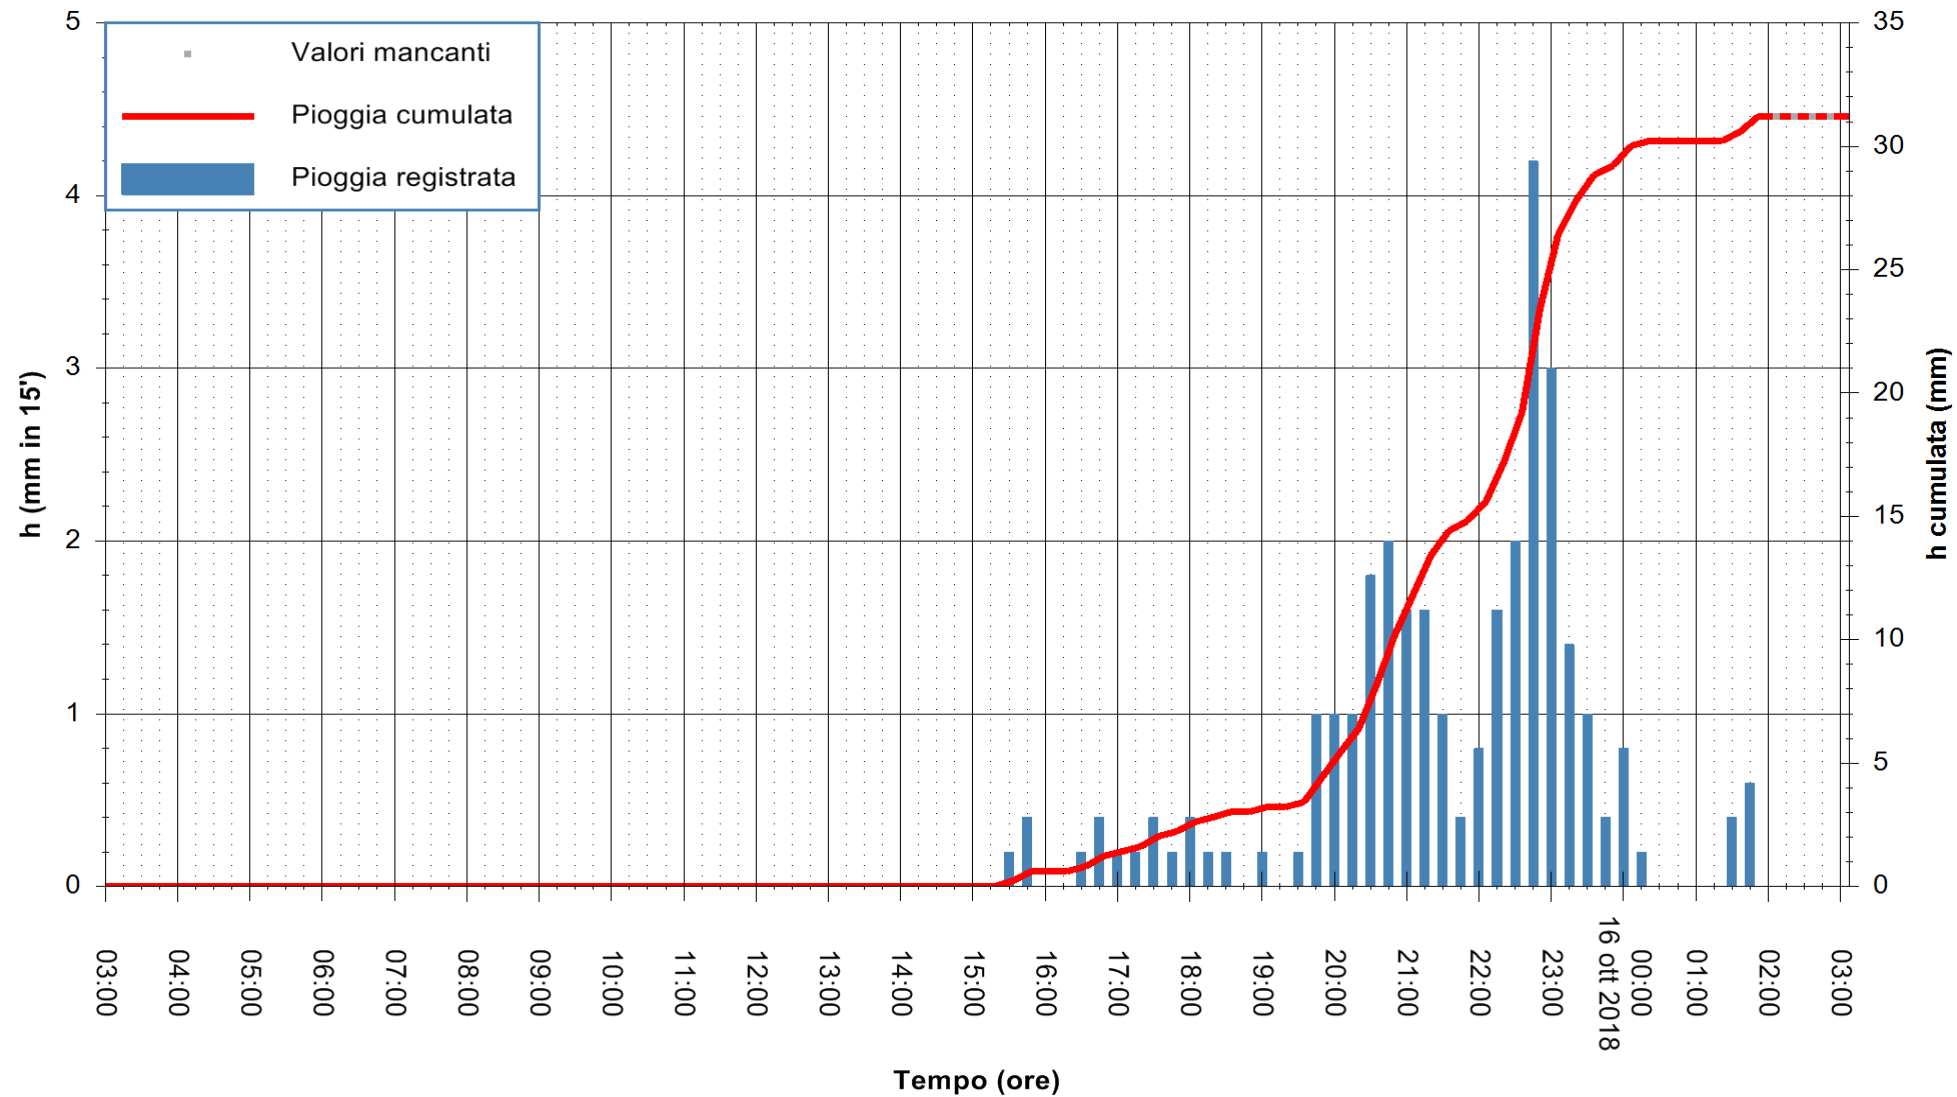

REGIONE AUTÒNOMA DE SARDIGNA  
 REGIONE AUTONOMA DELLA SARDEGNA

Stazione pluviometrica Isca Rena  
 Area ISCA RENA  
 Pioggia registrata nelle ultime 24 ore  
 Estrazione dati delle ore 02:53 del 16/10/2018  
 Ultimo dato disponibile: 16/10/2018 alle 02:00