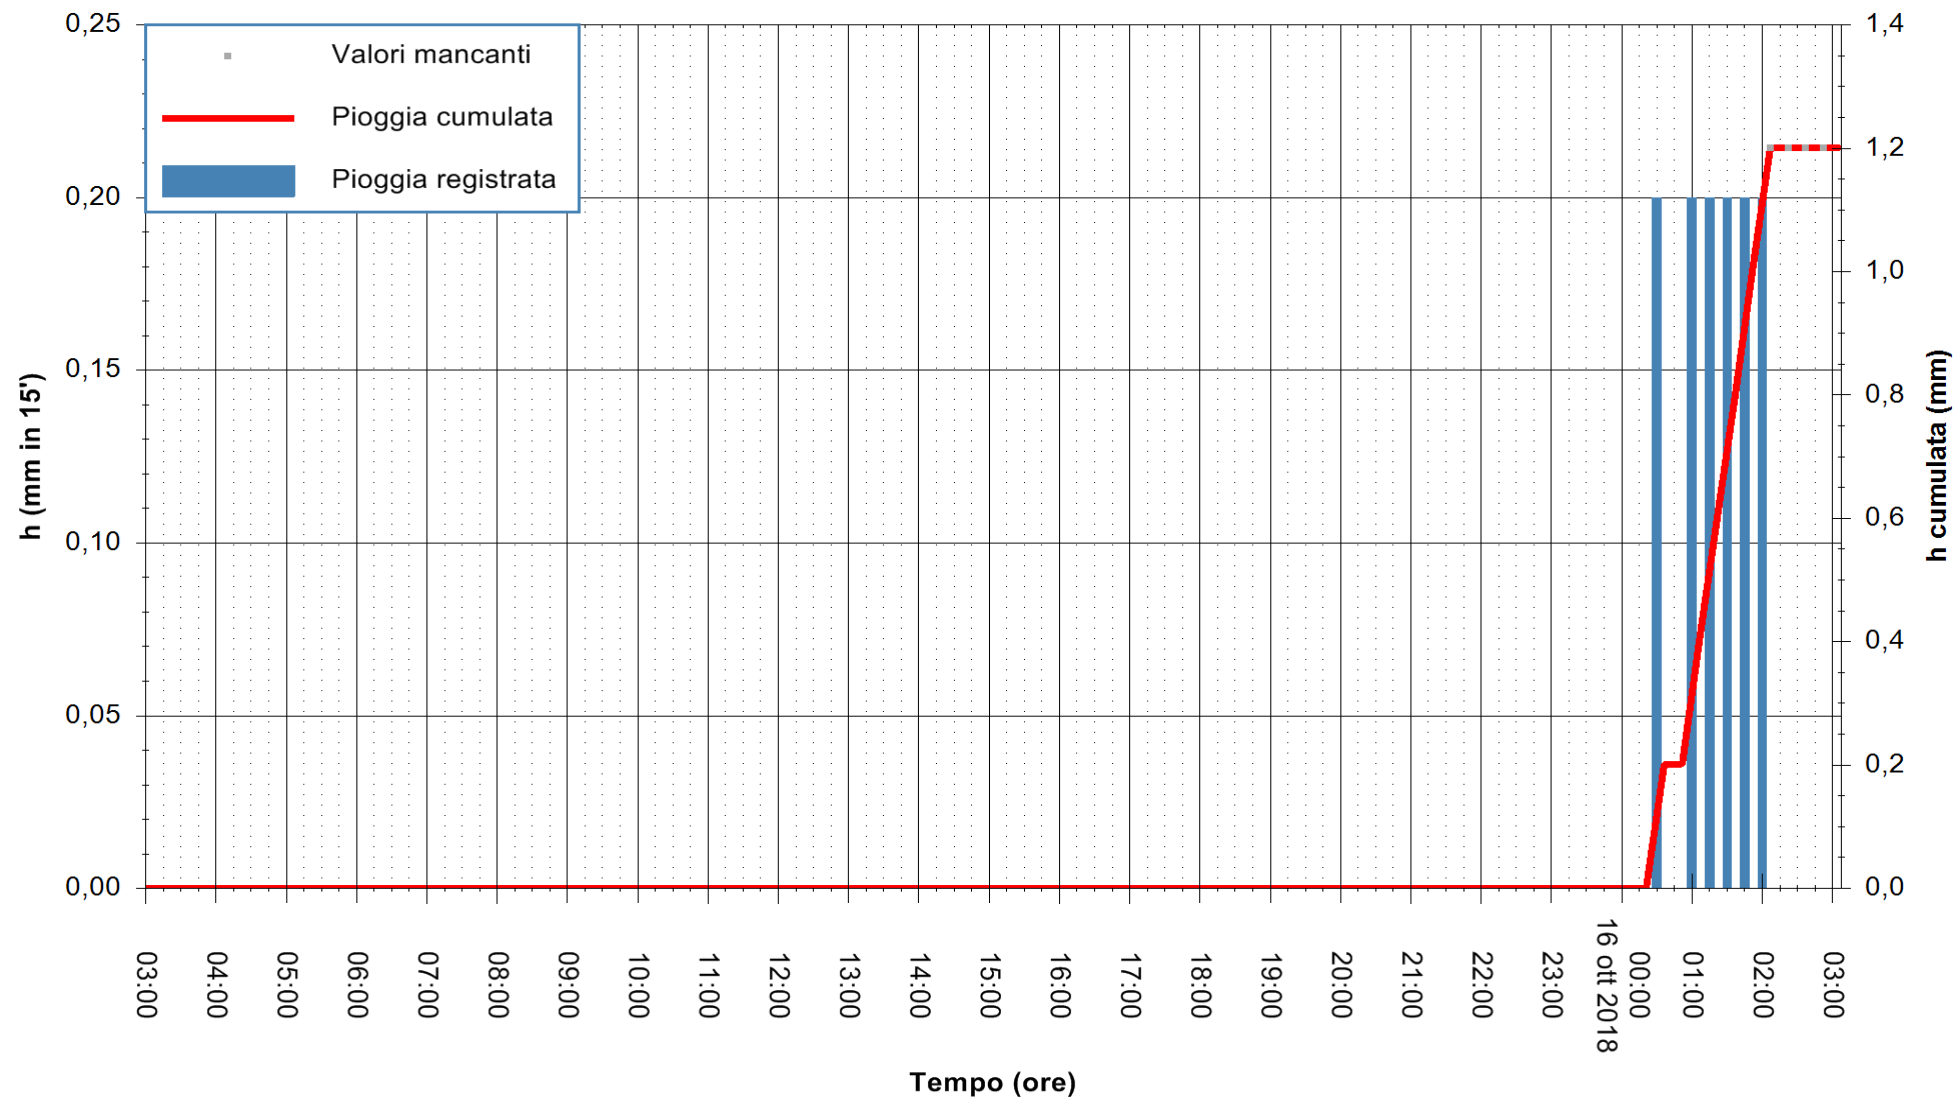

Stazione pluviometrica Mamone
Area MAMONE
Pioggia registrata nelle ultime 24 ore
Estrazione dati delle ore 02:53 del 16/10/2018
Ultimo dato disponibile: 16/10/2018 alle 02:00

ARPAS
F.to il Dirigente Responsabile
Dott. Giuseppe Bianco

REGIONE AUTÒNOMA DE SARDIGNA
REGIONE AUTONOMA DELLA SARDEGNA