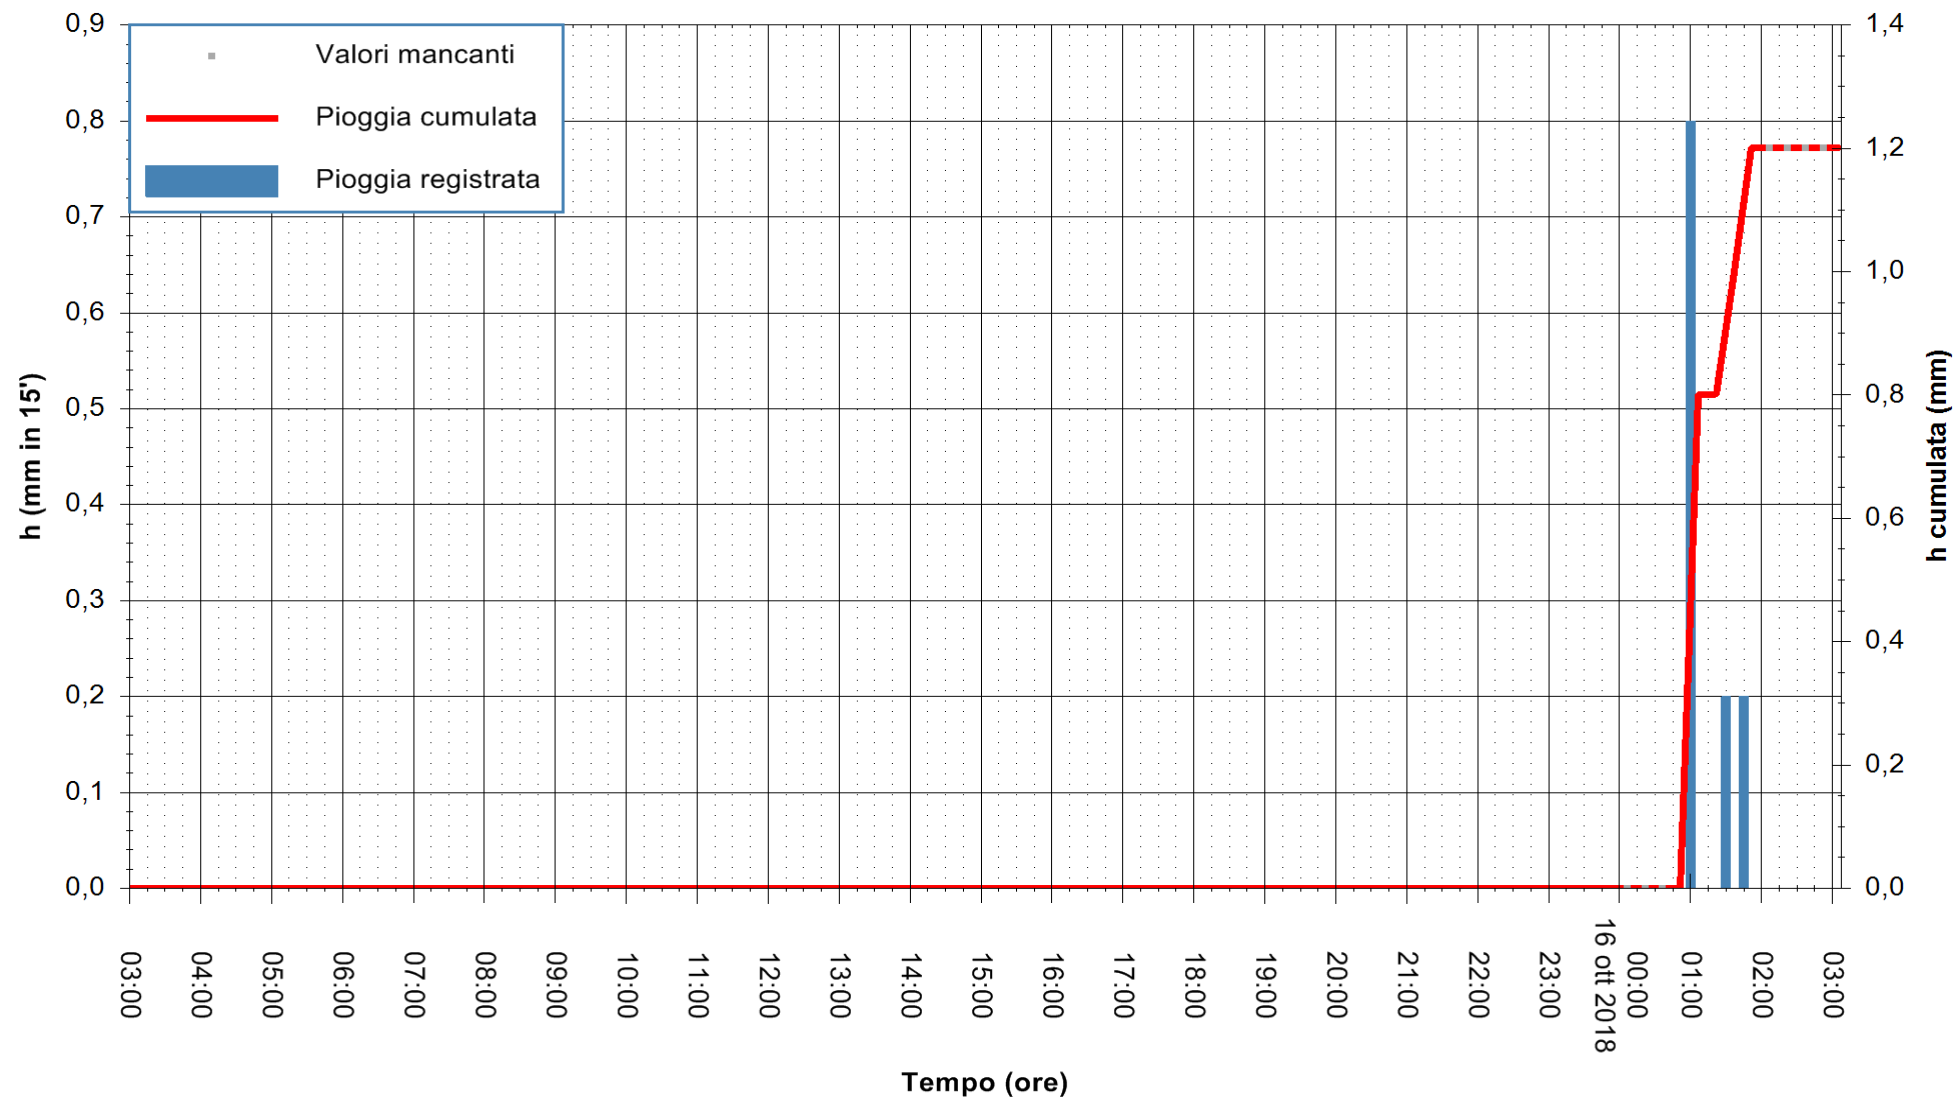

REGIONE AUTÒNOMA DE SARDIGNA  
 REGIONE AUTONOMA DELLA SARDEGNA

Stazione pluviometrica Isca Rena  
 Area ISCA RENA  
 Pioggia registrata nelle ultime 24 ore  
 Estrazione dati delle ore 02:53 del 16/10/2018  
 Ultimo dato disponibile: 16/10/2018 alle 02:00

ARPAS  
 F.to il Dirigente Responsabile  
 Dott. Giuseppe Bianco

REGIONE AUTÒNOMA DE SARDIGNA  
 REGIONE AUTONOMA DELLA SARDEGNA

Stazione pluviometrica Fluminimannu a Decimomannu  
Area DECIMOMANNU  
Pioggia registrata nelle ultime 24 ore  
Estrazione dati delle ore 02:53 del 16/10/2018  
Ultimo dato disponibile: 16/10/2018 alle 02:00