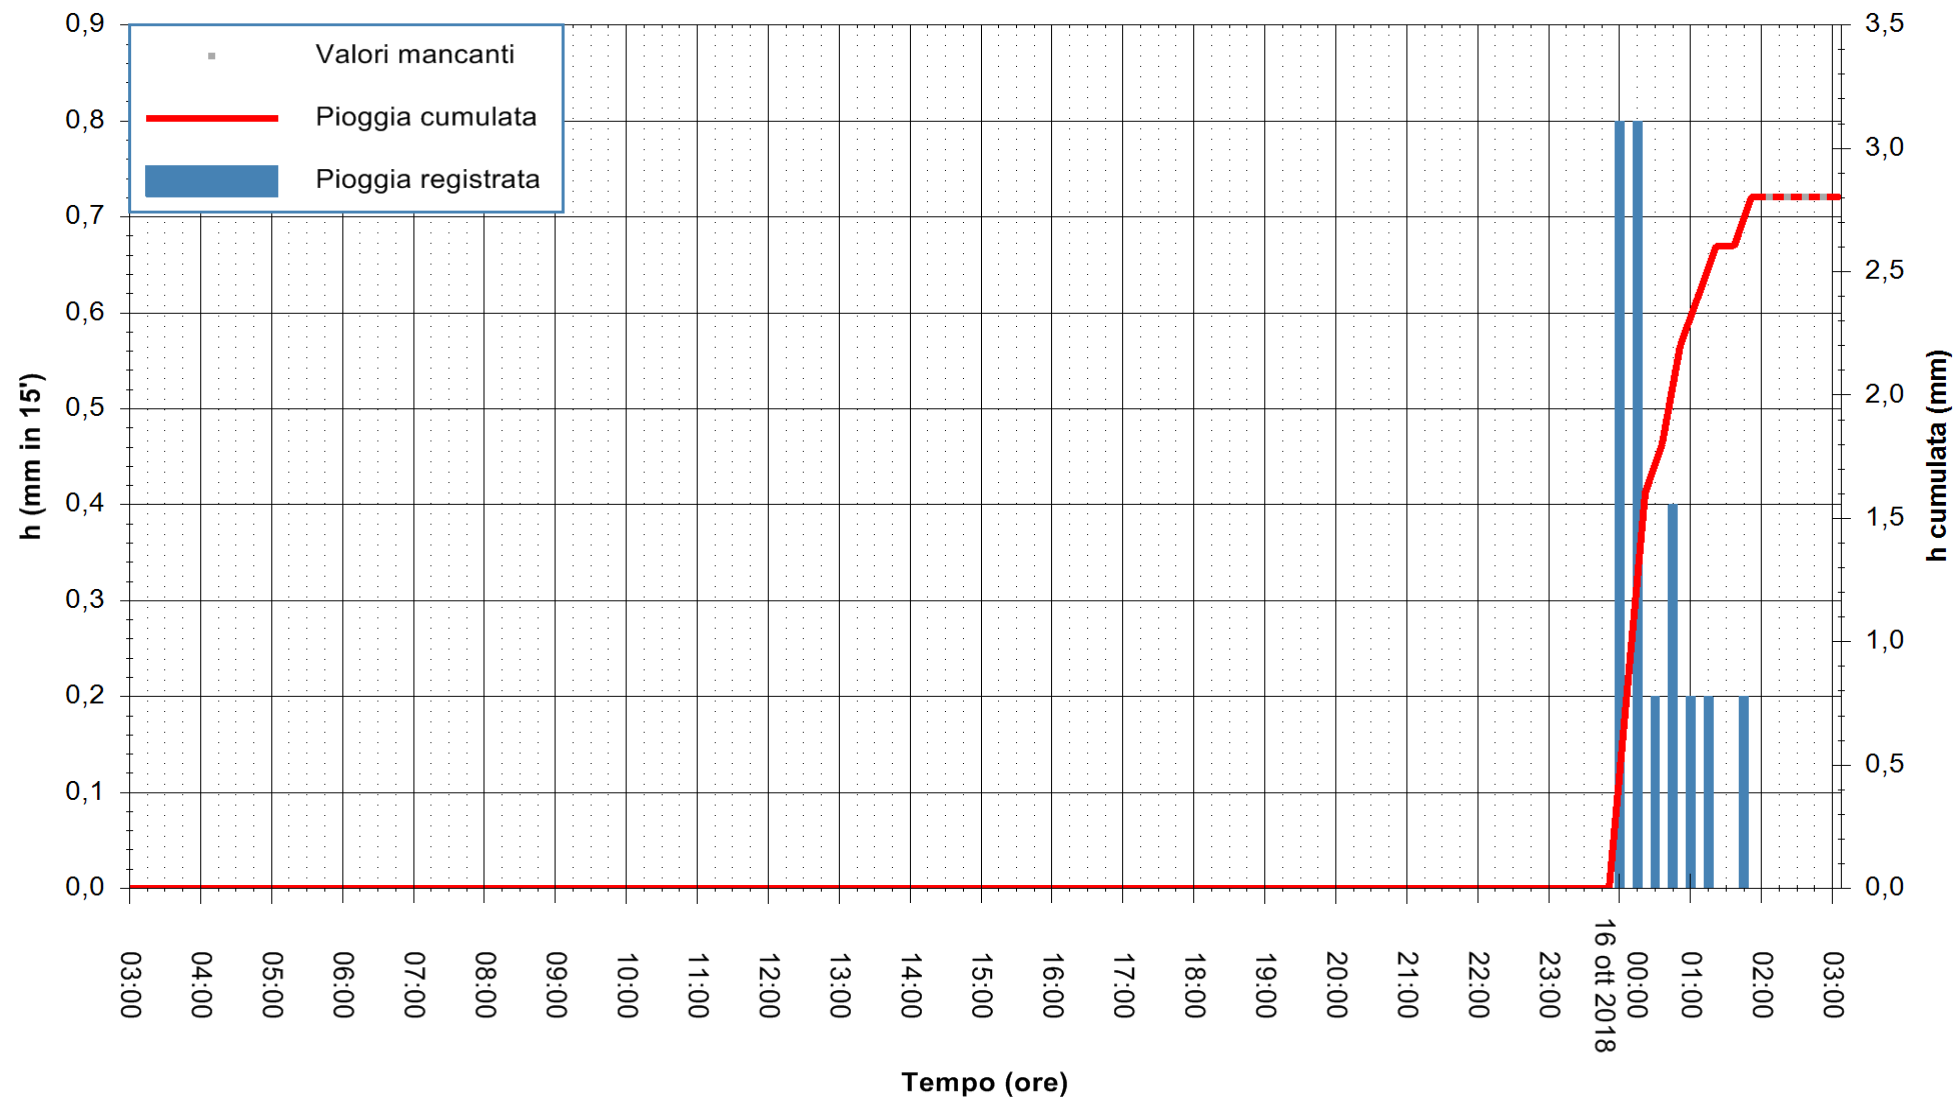

ARPAS  
F.to il Dirigente Responsabile  
Dott. Giuseppe Bianco

REGIONE AUTÒNOMA DE SARDIGNA  
REGIONE AUTONOMA DELLA SARDEGNA

Stazione pluviometrica Aglientu  
Area AGLIENTU  
Pioggia registrata nelle ultime 24 ore  
Estrazione dati delle ore 02:53 del 16/10/2018  
Ultimo dato disponibile: 16/10/2018 alle 02:00