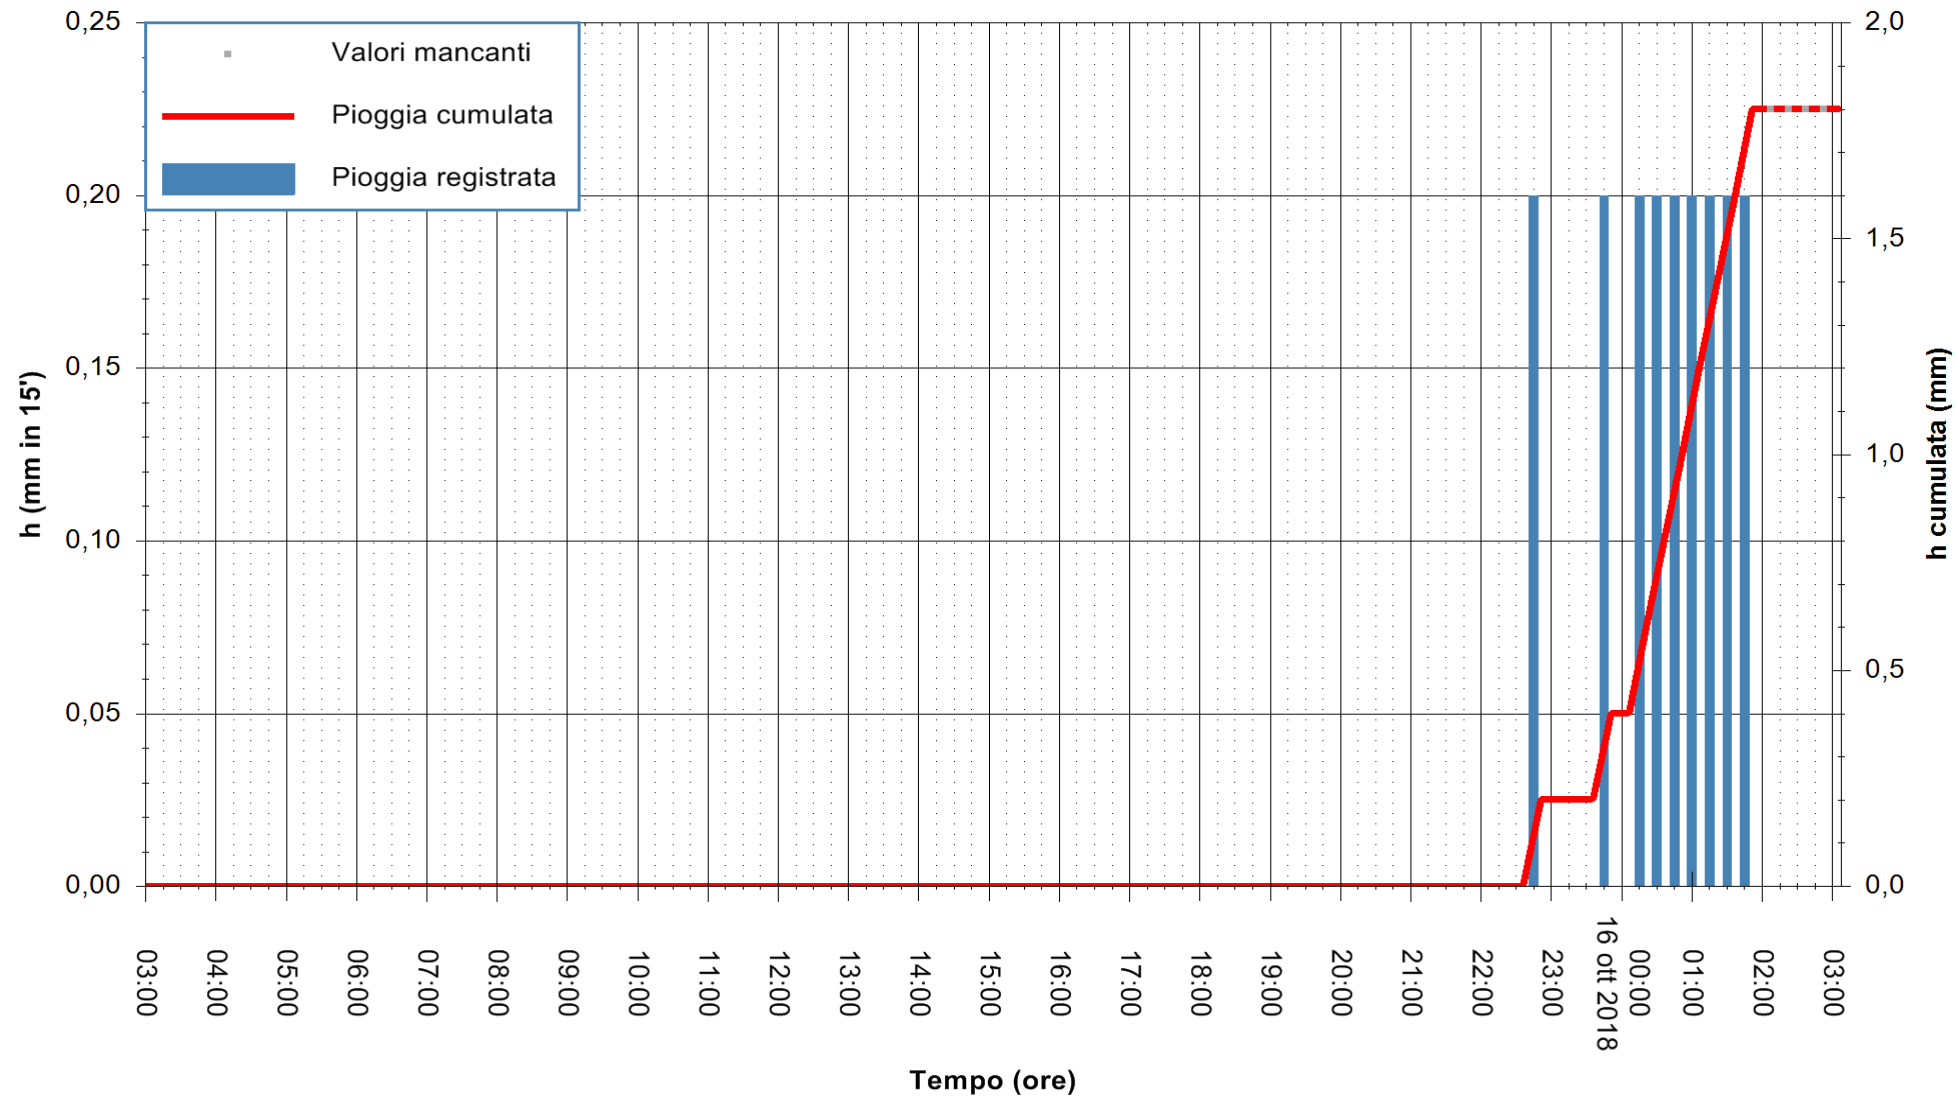

REGIONE AUTÒNOMA DE SARDIGNA  
 REGIONE AUTONOMA DELLA SARDEGNA

Stazione pluviometrica Isca Rena  
 Area ISCA RENA  
 Pioggia registrata nelle ultime 24 ore  
 Estrazione dati delle ore 02:53 del 16/10/2018  
 Ultimo dato disponibile: 16/10/2018 alle 02:00