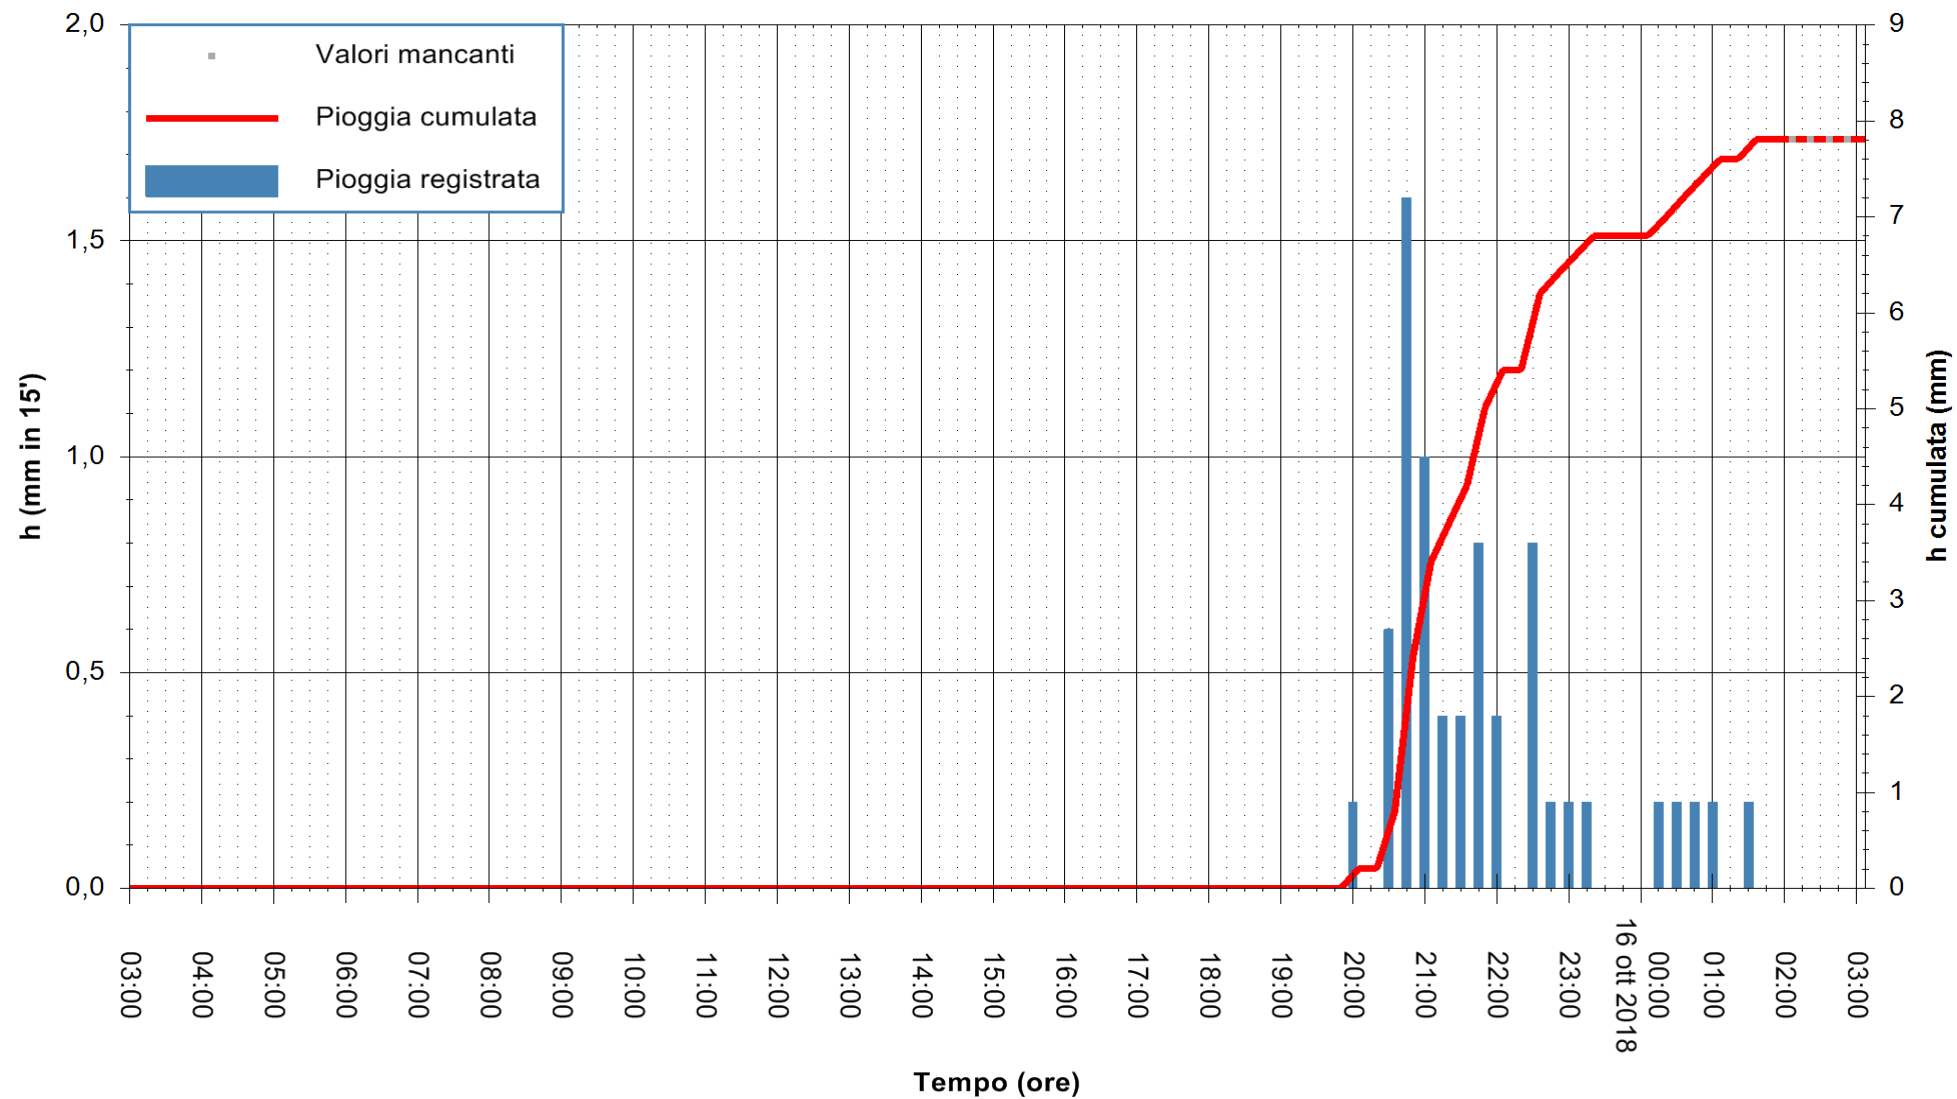

ARPAS  
F.to il Dirigente Responsabile  
Dott. Giuseppe Bianco

REGIONE AUTÒNOMA DE SARDIGNA  
REGIONE AUTONOMA DELLA SARDEGNA

Stazione pluviometrica Aglientu  
Area AGLIENTU  
Pioggia registrata nelle ultime 24 ore  
Estrazione dati delle ore 02:53 del 16/10/2018  
Ultimo dato disponibile: 16/10/2018 alle 02:00