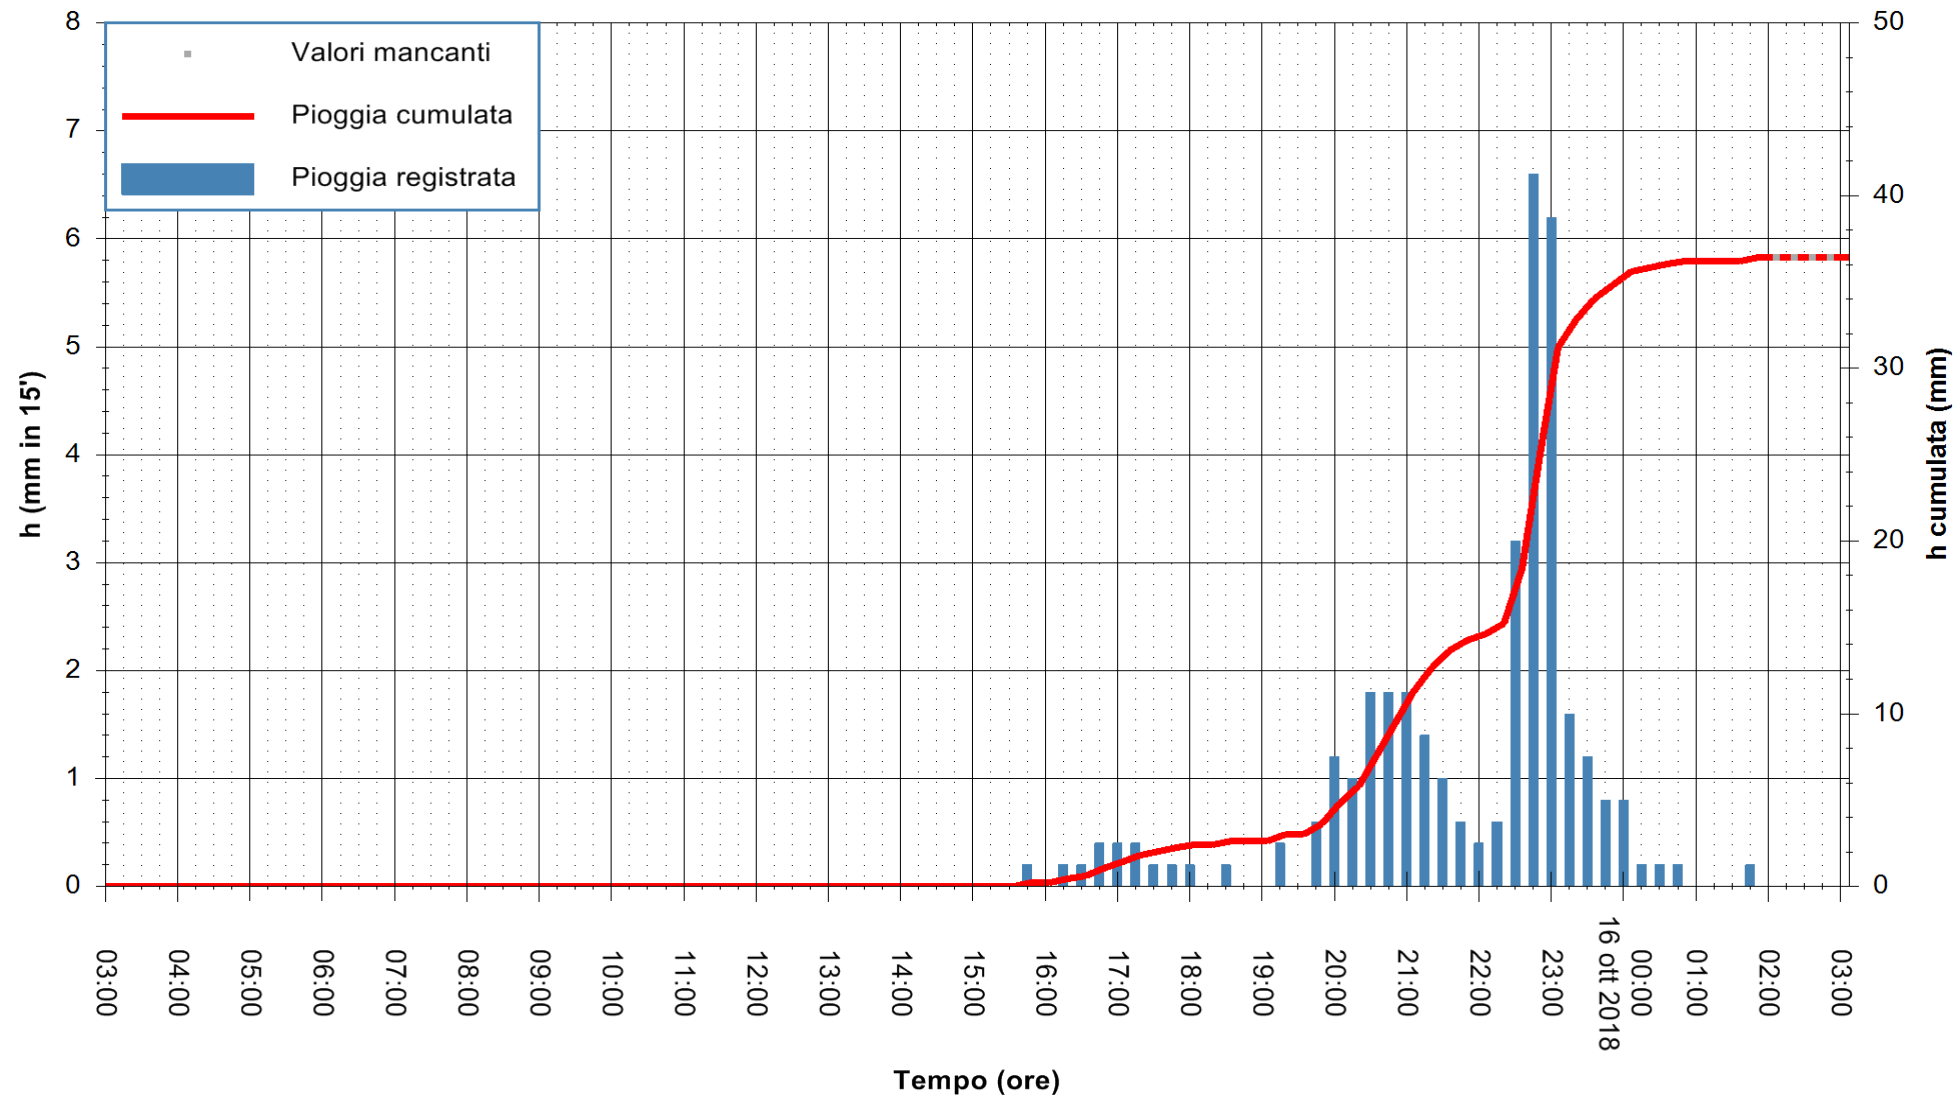

REGIONE AUTÒNOMA DE SARDIGNA  
 REGIONE AUTONOMA DELLA SARDEGNA

Stazione pluviometrica Isca Rena  
 Area ISCA RENA  
 Pioggia registrata nelle ultime 24 ore  
 Estrazione dati delle ore 02:53 del 16/10/2018  
 Ultimo dato disponibile: 16/10/2018 alle 02:00