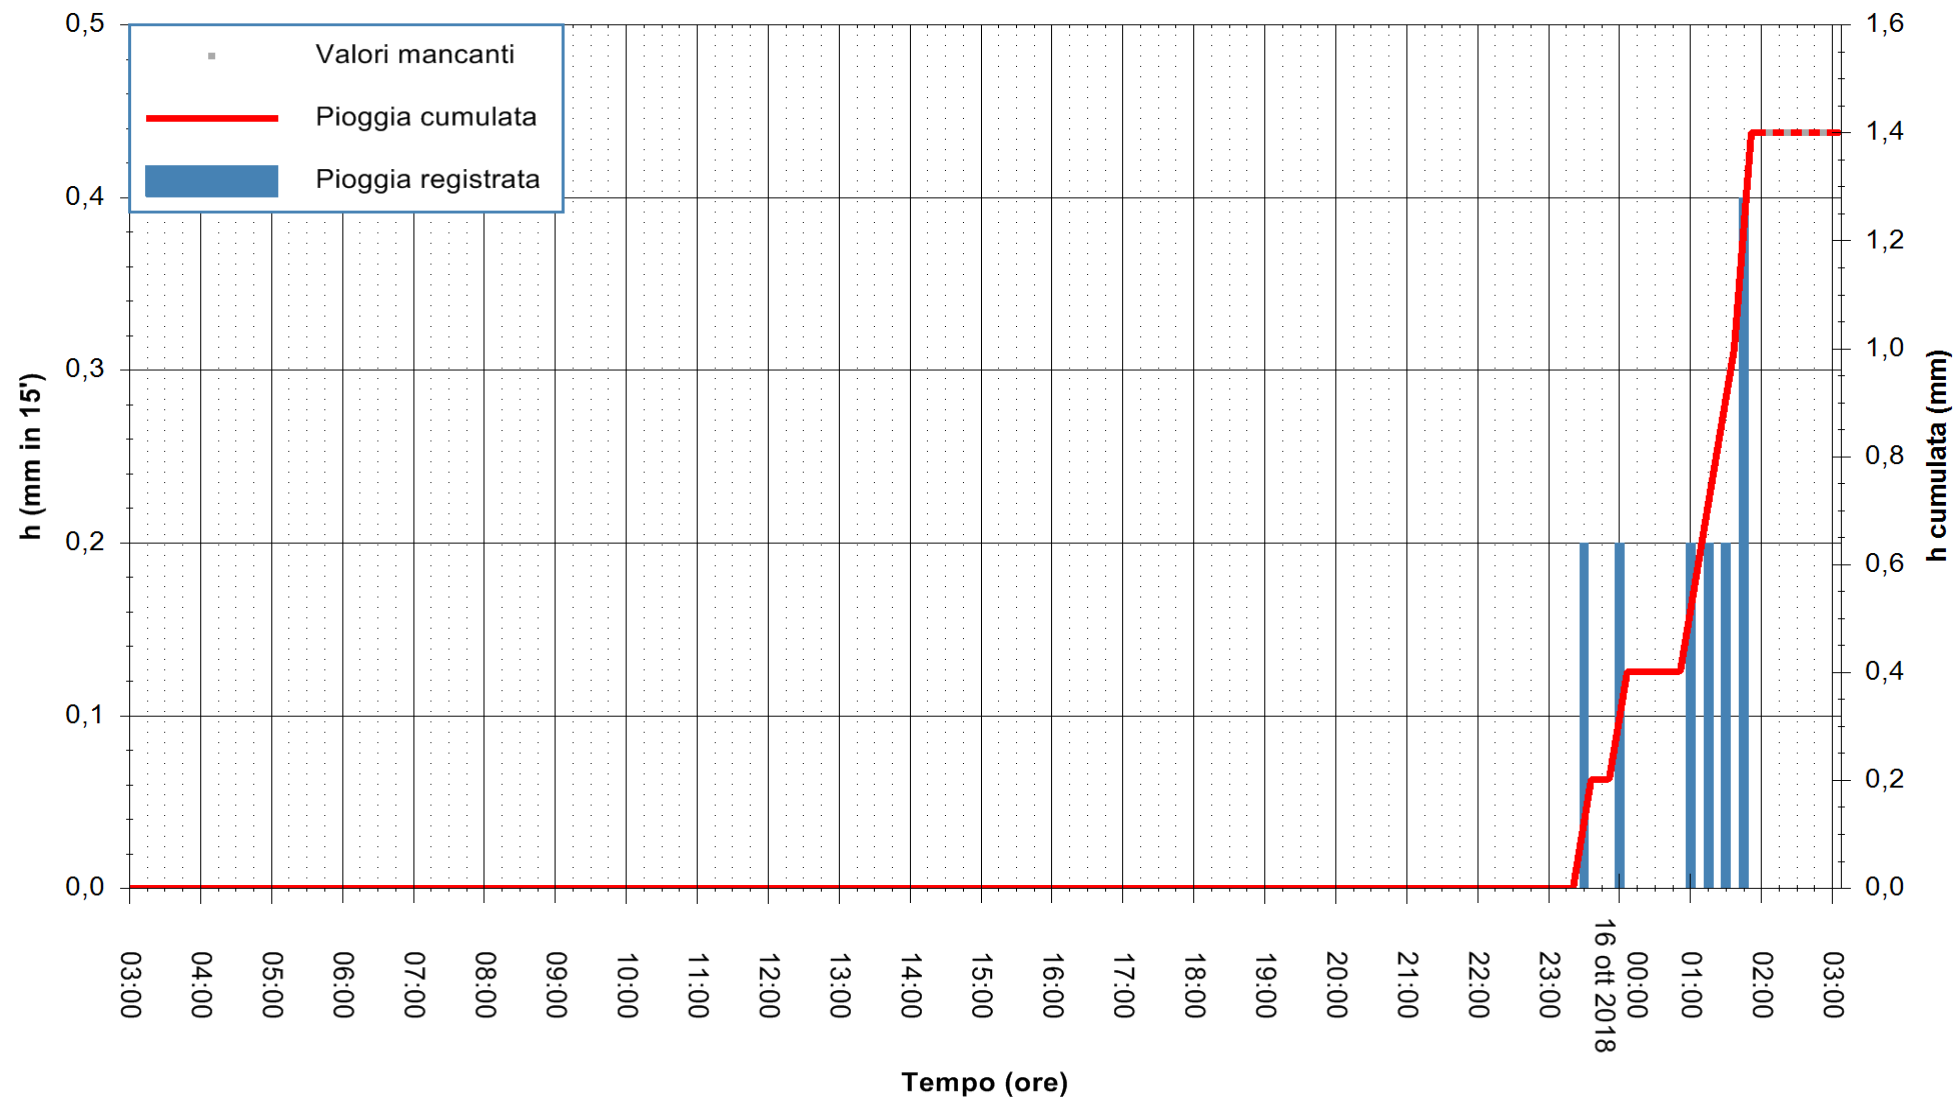

Stazione pluviometrica Monte Tului  
 Area MONTE TULUI  
 Pioggia registrata nelle ultime 24 ore  
 Estrazione dati delle ore 02:53 del 16/10/2018  
 Ultimo dato disponibile: 16/10/2018 alle 02:00

ARPAS  
 F.to il Dirigente Responsabile  
 Dott. Giuseppe Bianco

REGIONE AUTÒNOMA DE SARDIGNA  
 REGIONE AUTONOMA DELLA SARDEGNA

Stazione pluviometrica Isca Rena  
 Area ISCA RENA  
 Pioggia registrata nelle ultime 24 ore  
 Estrazione dati delle ore 02:53 del 16/10/2018  
 Ultimo dato disponibile: 16/10/2018 alle 02:00

ARPAS  
 F.to il Dirigente Responsabile  
 Dott. Giuseppe Bianco

REGIONE AUTÒNOMA DE SARDIGNA  
 REGIONE AUTONOMA DELLA SARDEGNA

Stazione pluviometrica Fluminimannu a Decimomannu  
Area DECIMOMANNU  
Pioggia registrata nelle ultime 24 ore  
Estrazione dati delle ore 02:53 del 16/10/2018  
Ultimo dato disponibile: 16/10/2018 alle 02:00