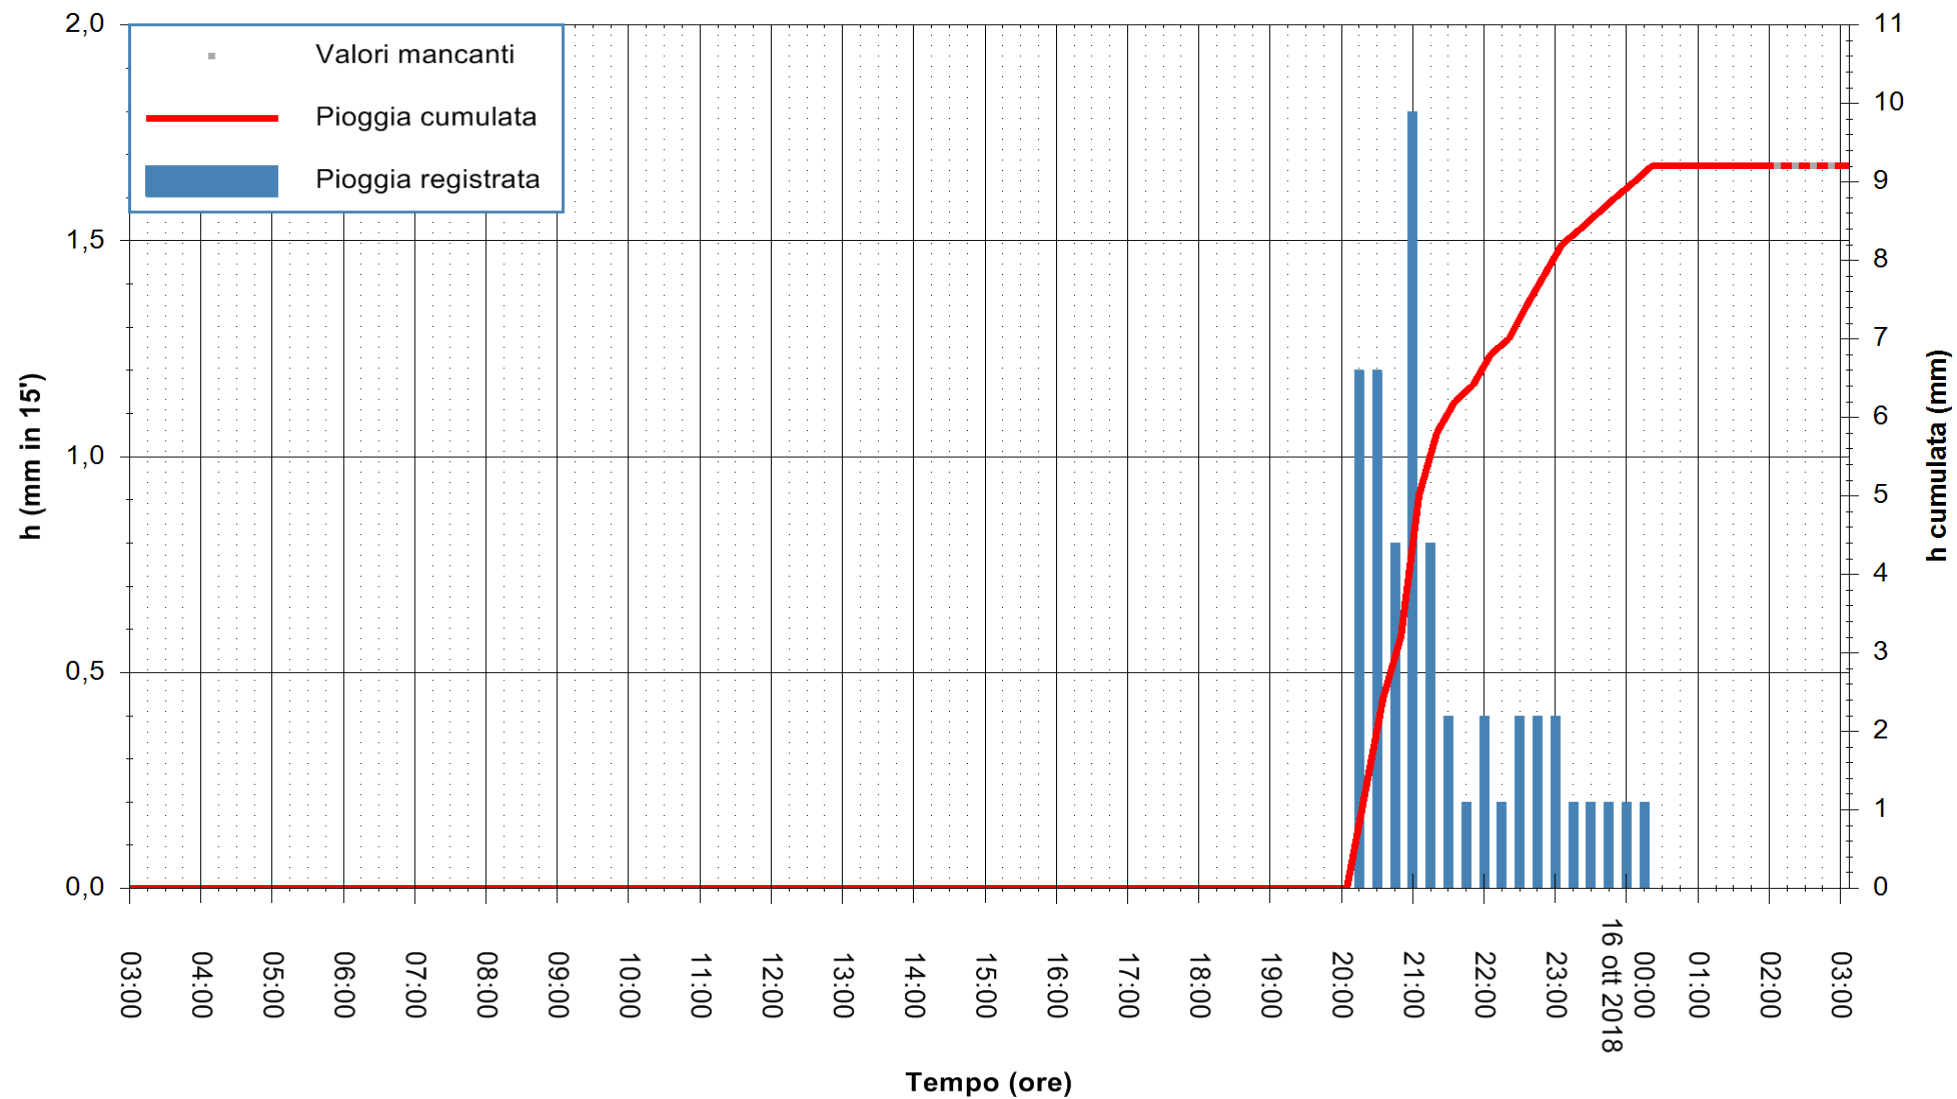

ARPAS  
F.to il Dirigente Responsabile  
Dott. Giuseppe Bianco

REGIONE AUTONOMA DE SARDIGNA  
REGIONE AUTONOMA DELLA SARDEGNA

Stazione pluviometrica Mamone  
Area MAMONE  
Pioggia registrata nelle ultime 24 ore  
Estrazione dati delle ore 02:53 del 16/10/2018  
Ultimo dato disponibile: 16/10/2018 alle 02:00