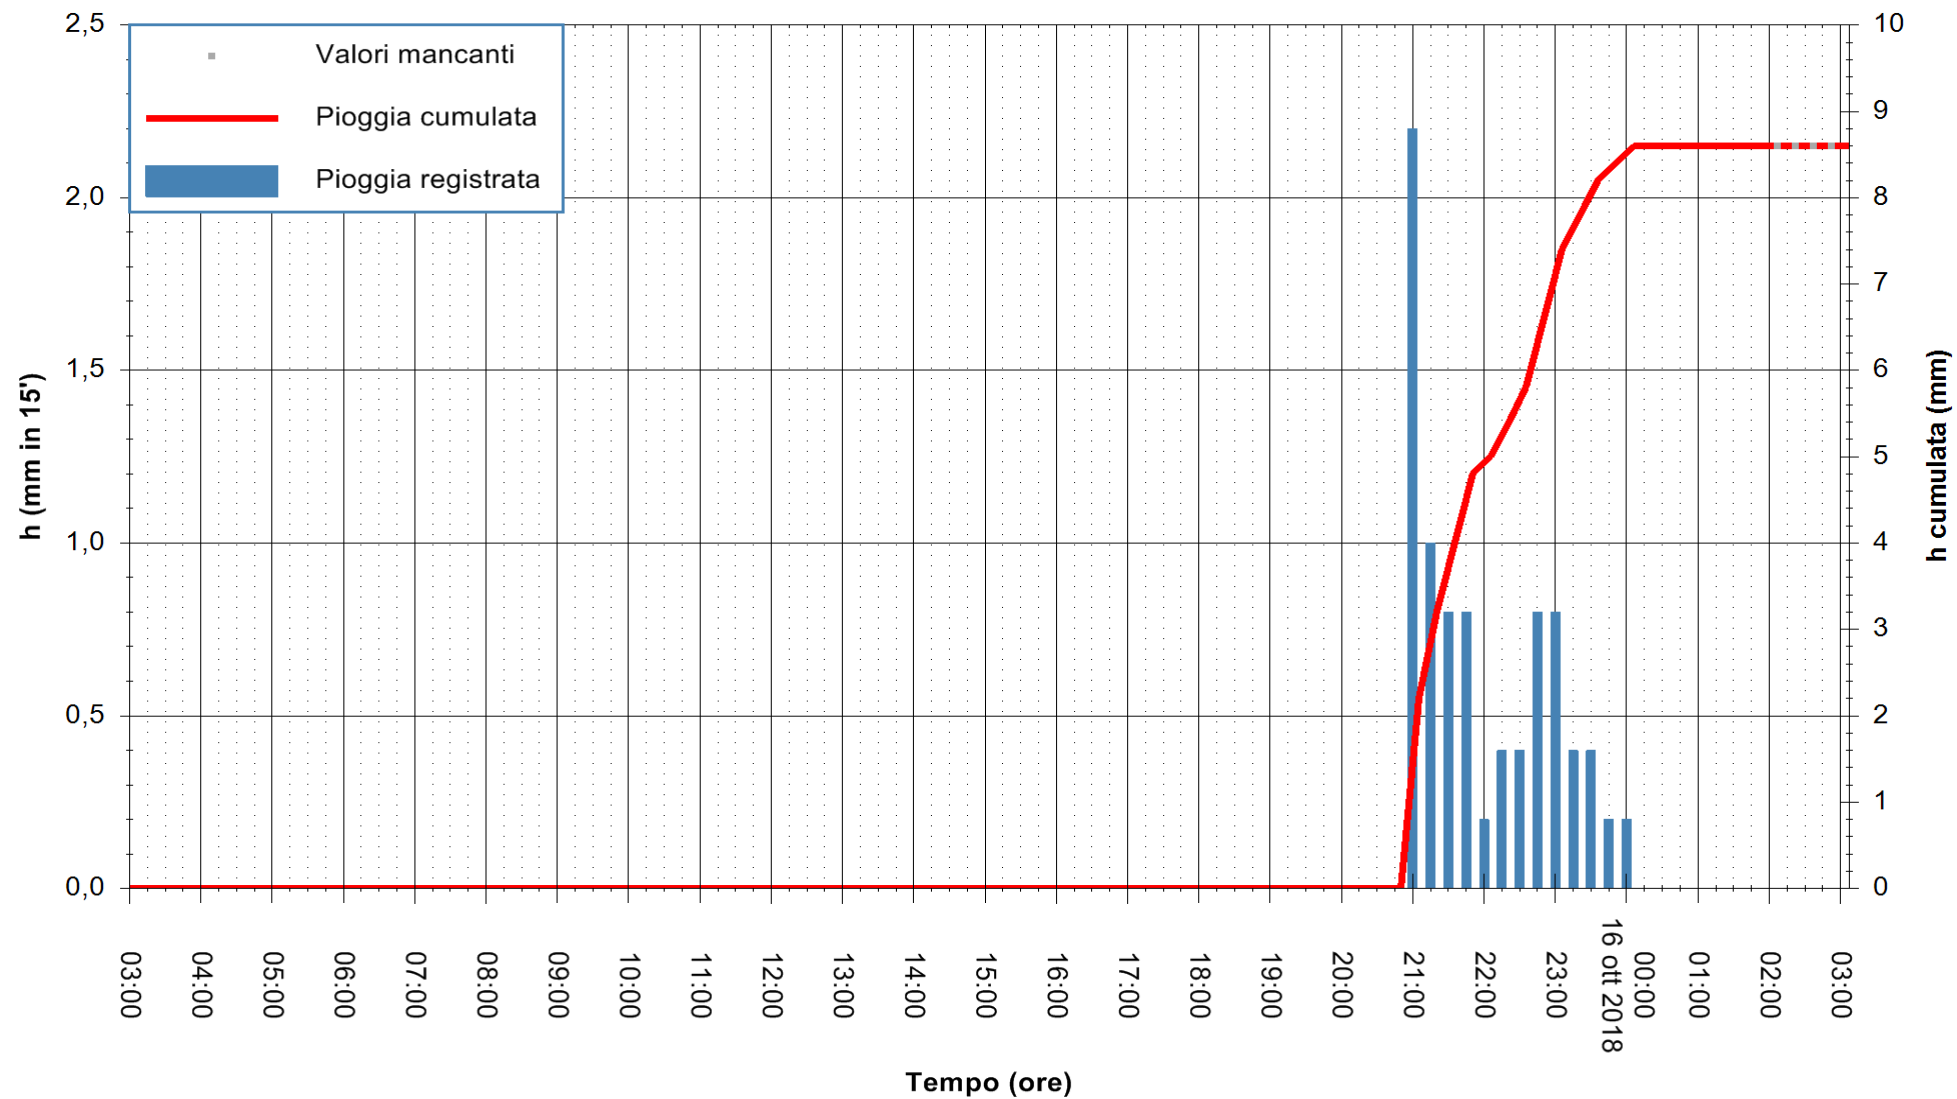

REGIONE AUTÒNOMA DE SARDIGNA  
 REGIONE AUTONOMA DELLA SARDEGNA

Stazione pluviometrica Isca Rena  
 Area ISCA RENA  
 Pioggia registrata nelle ultime 24 ore  
 Estrazione dati delle ore 02:53 del 16/10/2018  
 Ultimo dato disponibile: 16/10/2018 alle 02:00

ARPAS  
 F.to il Dirigente Responsabile  
 Dott. Giuseppe Bianco

REGIONE AUTÒNOMA DE SARDIGNA  
 REGIONE AUTONOMA DELLA SARDEGNA

Stazione pluviometrica Fluminimannu a Decimomannu  
Area DECIMOMANNU  
Pioggia registrata nelle ultime 24 ore  
Estrazione dati delle ore 02:53 del 16/10/2018  
Ultimo dato disponibile: 16/10/2018 alle 02:00

ARPAS  
F.to il Dirigente Responsabile  
Dott. Giuseppe Bianco

REGIONE AUTÒNOMA DE SARDIGNA  
REGIONE AUTONOMA DELLA SARDEGNA

Stazione pluviometrica Senorbi'  
Area SENORBI  
Pioggia registrata nelle ultime 24 ore  
Estrazione dati delle ore 02:53 del 16/10/2018  
Ultimo dato disponibile: 16/10/2018 alle 02:00