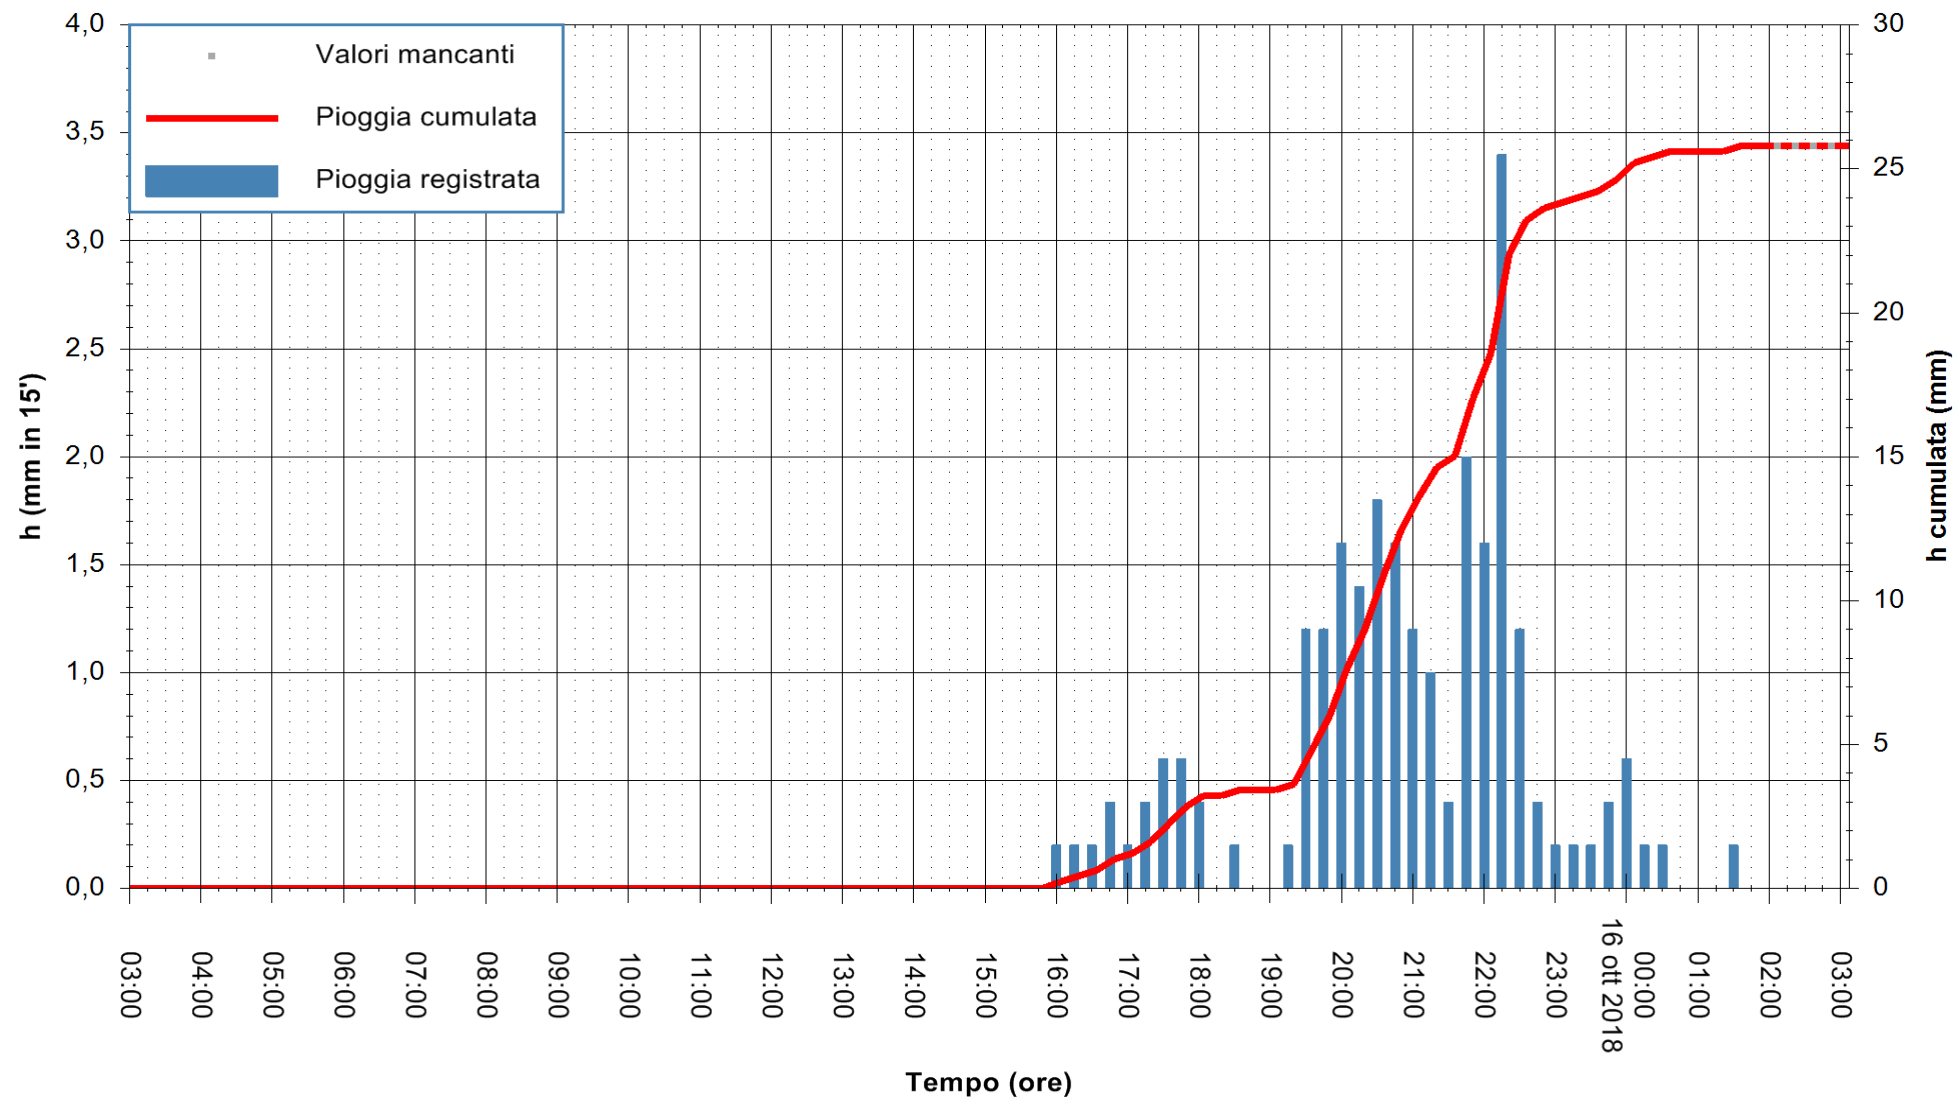

ARPAS  
 F.to il Dirigente Responsabile  
 Dott. Giuseppe Bianco

REGIONE AUTÒNOMA DE SARDIGNA  
 REGIONE AUTONOMA DELLA SARDEGNA

Stazione pluviometrica Ossoni  
Area MONTE OSSONI  
Pioggia registrata nelle ultime 24 ore  
Estrazione dati delle ore 02:53 del 16/10/2018  
Ultimo dato disponibile: 16/10/2018 alle 02:00