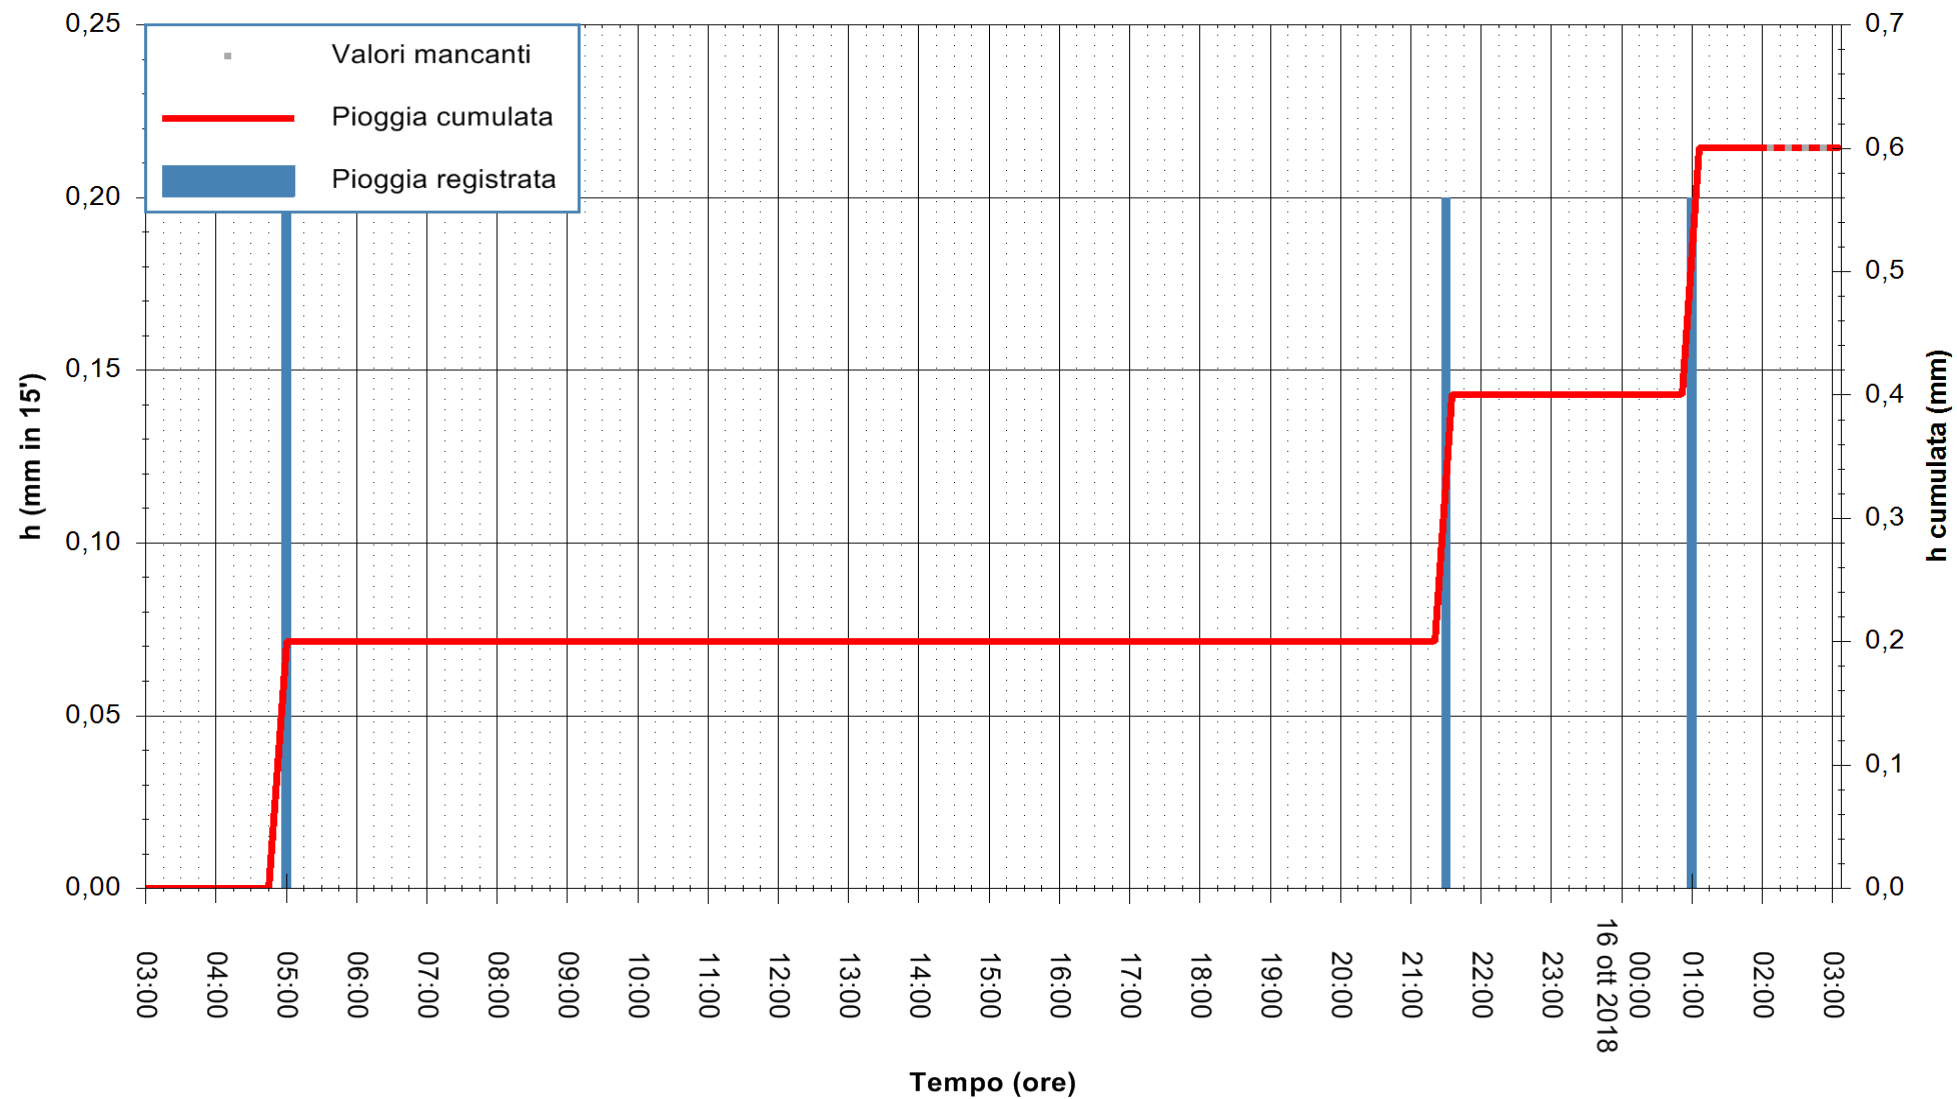

ARPAS  
F.to il Dirigente Responsabile  
Dott. Giuseppe Bianco

REGIONE AUTONOMA DE SARDIGNA  
REGIONE AUTONOMA DELLA SARDEGNA

Stazione pluviometrica Mamone  
Area MAMONE  
Pioggia registrata nelle ultime 24 ore  
Estrazione dati delle ore 02:53 del 16/10/2018  
Ultimo dato disponibile: 16/10/2018 alle 02:00