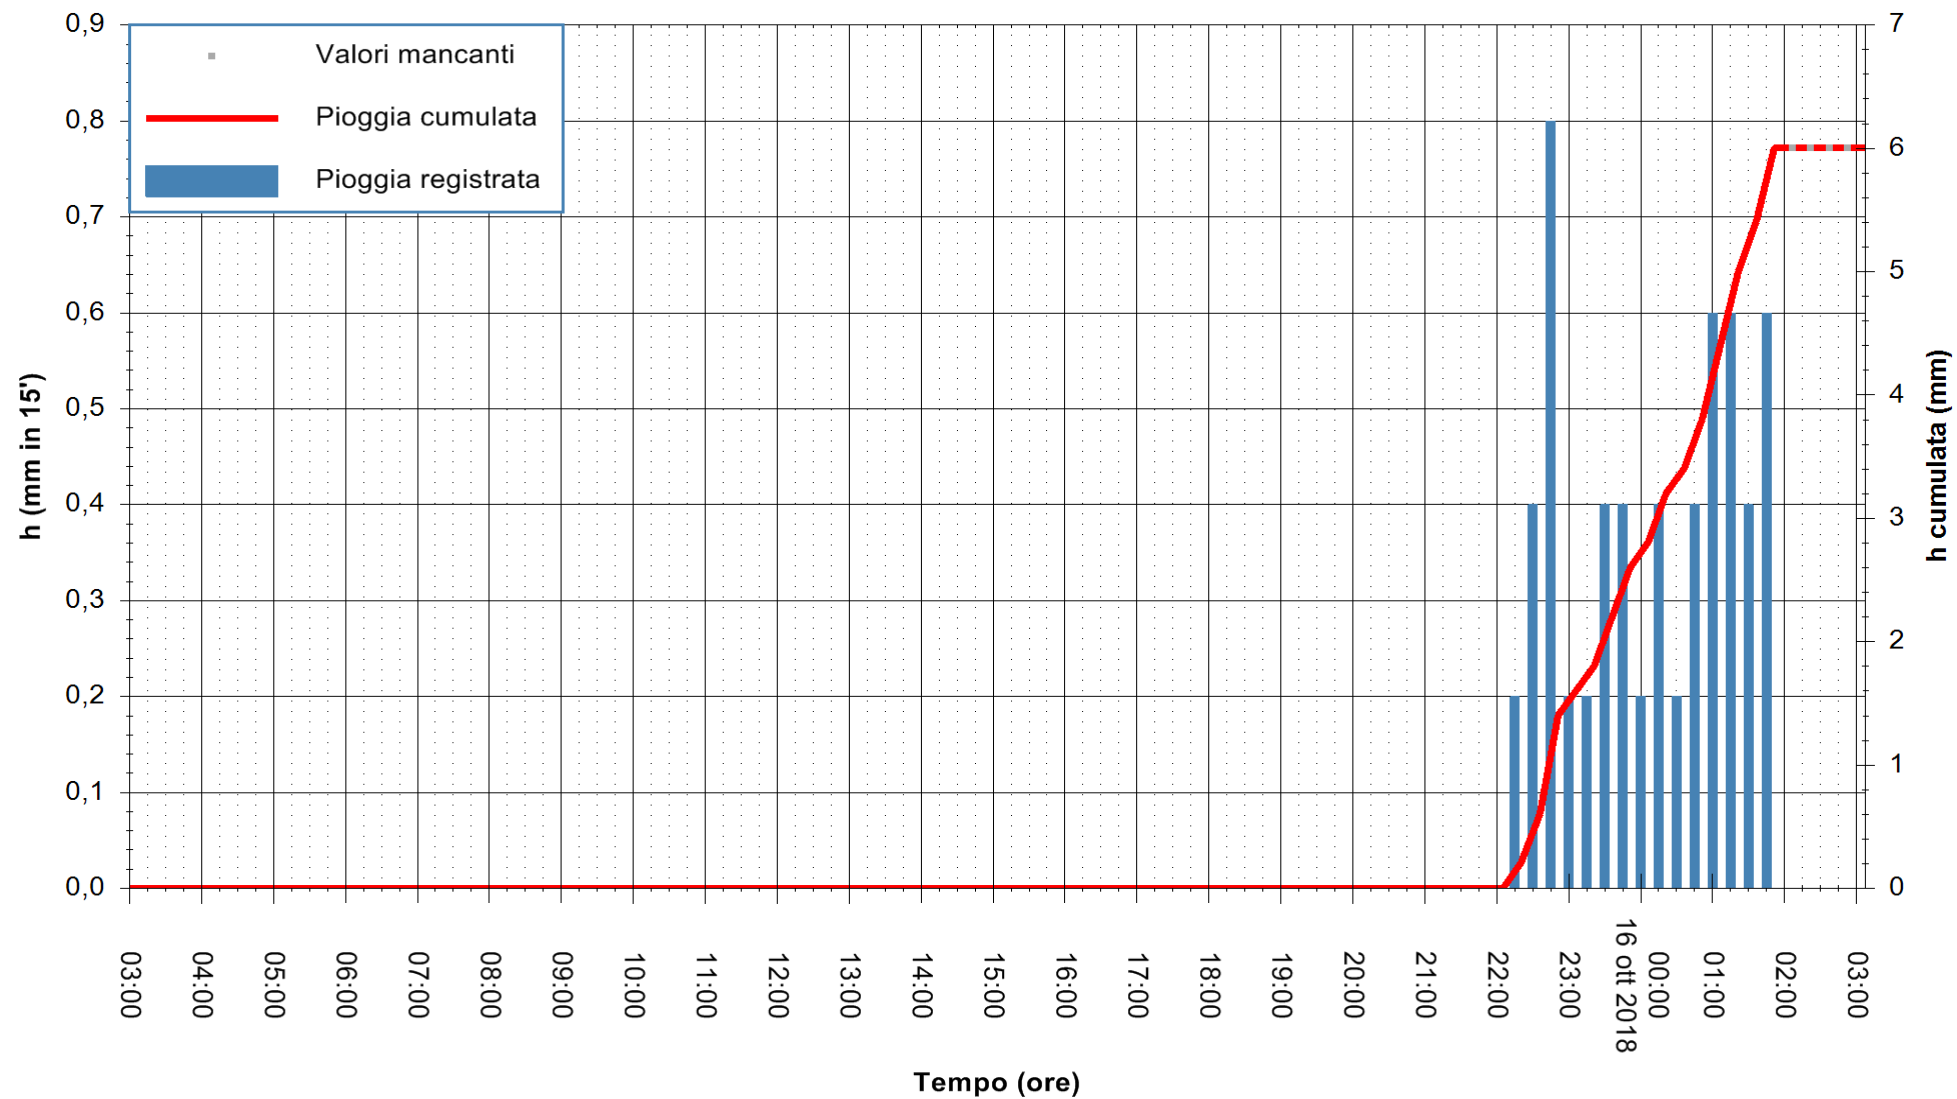

REGIONE AUTÒNOMA DE SARDIGNA  
 REGIONE AUTONOMA DELLA SARDEGNA

Stazione pluviometrica Isca Rena  
 Area ISCA RENA  
 Pioggia registrata nelle ultime 24 ore  
 Estrazione dati delle ore 02:53 del 16/10/2018  
 Ultimo dato disponibile: 16/10/2018 alle 02:00