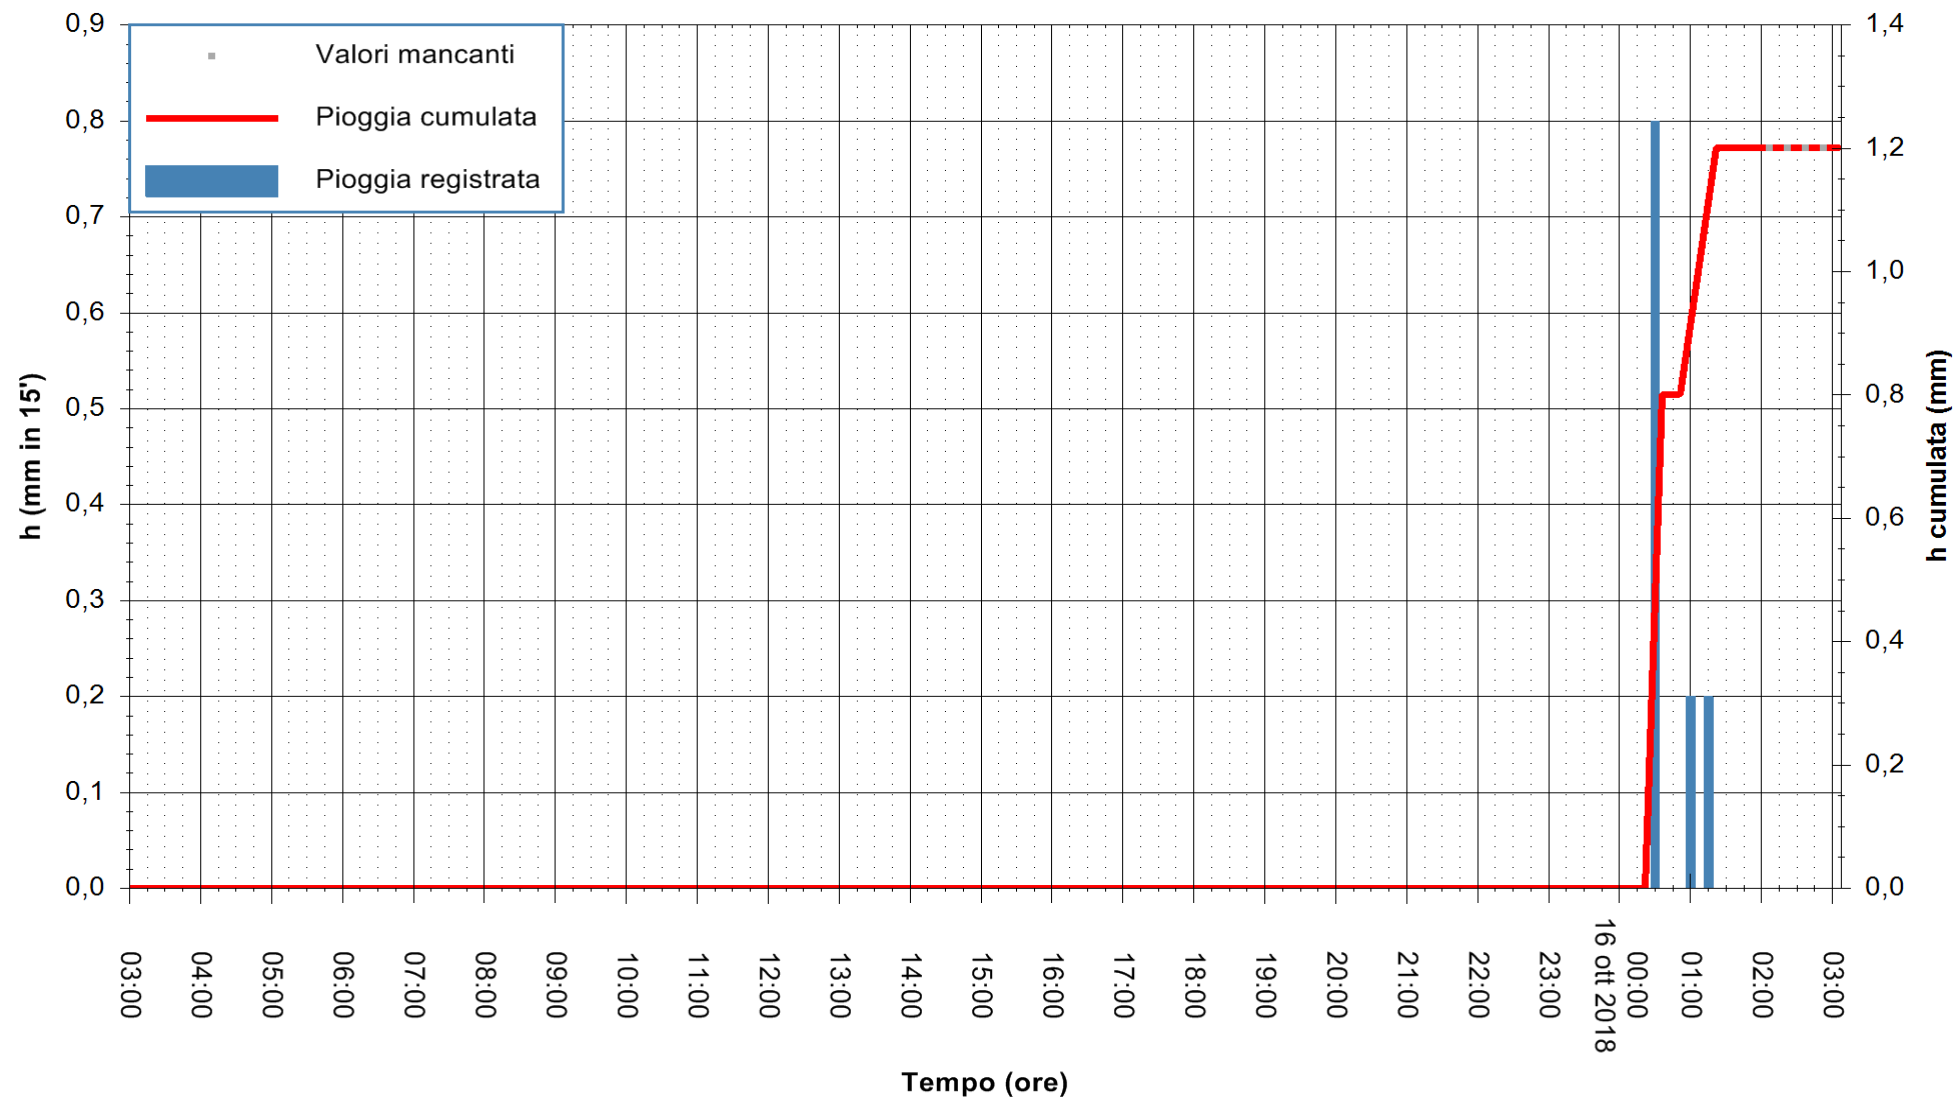

ARPAS  
 F.to il Dirigente Responsabile  
 Dott. Giuseppe Bianco

REGIONE AUTÒNOMA DE SARDIGNA  
 REGIONE AUTONOMA DELLA SARDEGNA

Stazione pluviometrica Ossoni  
Area MONTE OSSONI  
Pioggia registrata nelle ultime 24 ore  
Estrazione dati delle ore 02:53 del 16/10/2018  
Ultimo dato disponibile: 16/10/2018 alle 02:00

ARPAS  
F.to il Dirigente Responsabile  
Dott. Giuseppe Bianco

REGIONE AUTÒNOMA DE SARDIGNA  
REGIONE AUTONOMA DELLA SARDEGNA

Stazione pluviometrica Siniscola  
Area SU PRANU  
Pioggia registrata nelle ultime 24 ore  
Estrazione dati delle ore 02:53 del 16/10/2018  
Ultimo dato disponibile: 16/10/2018 alle 02:00