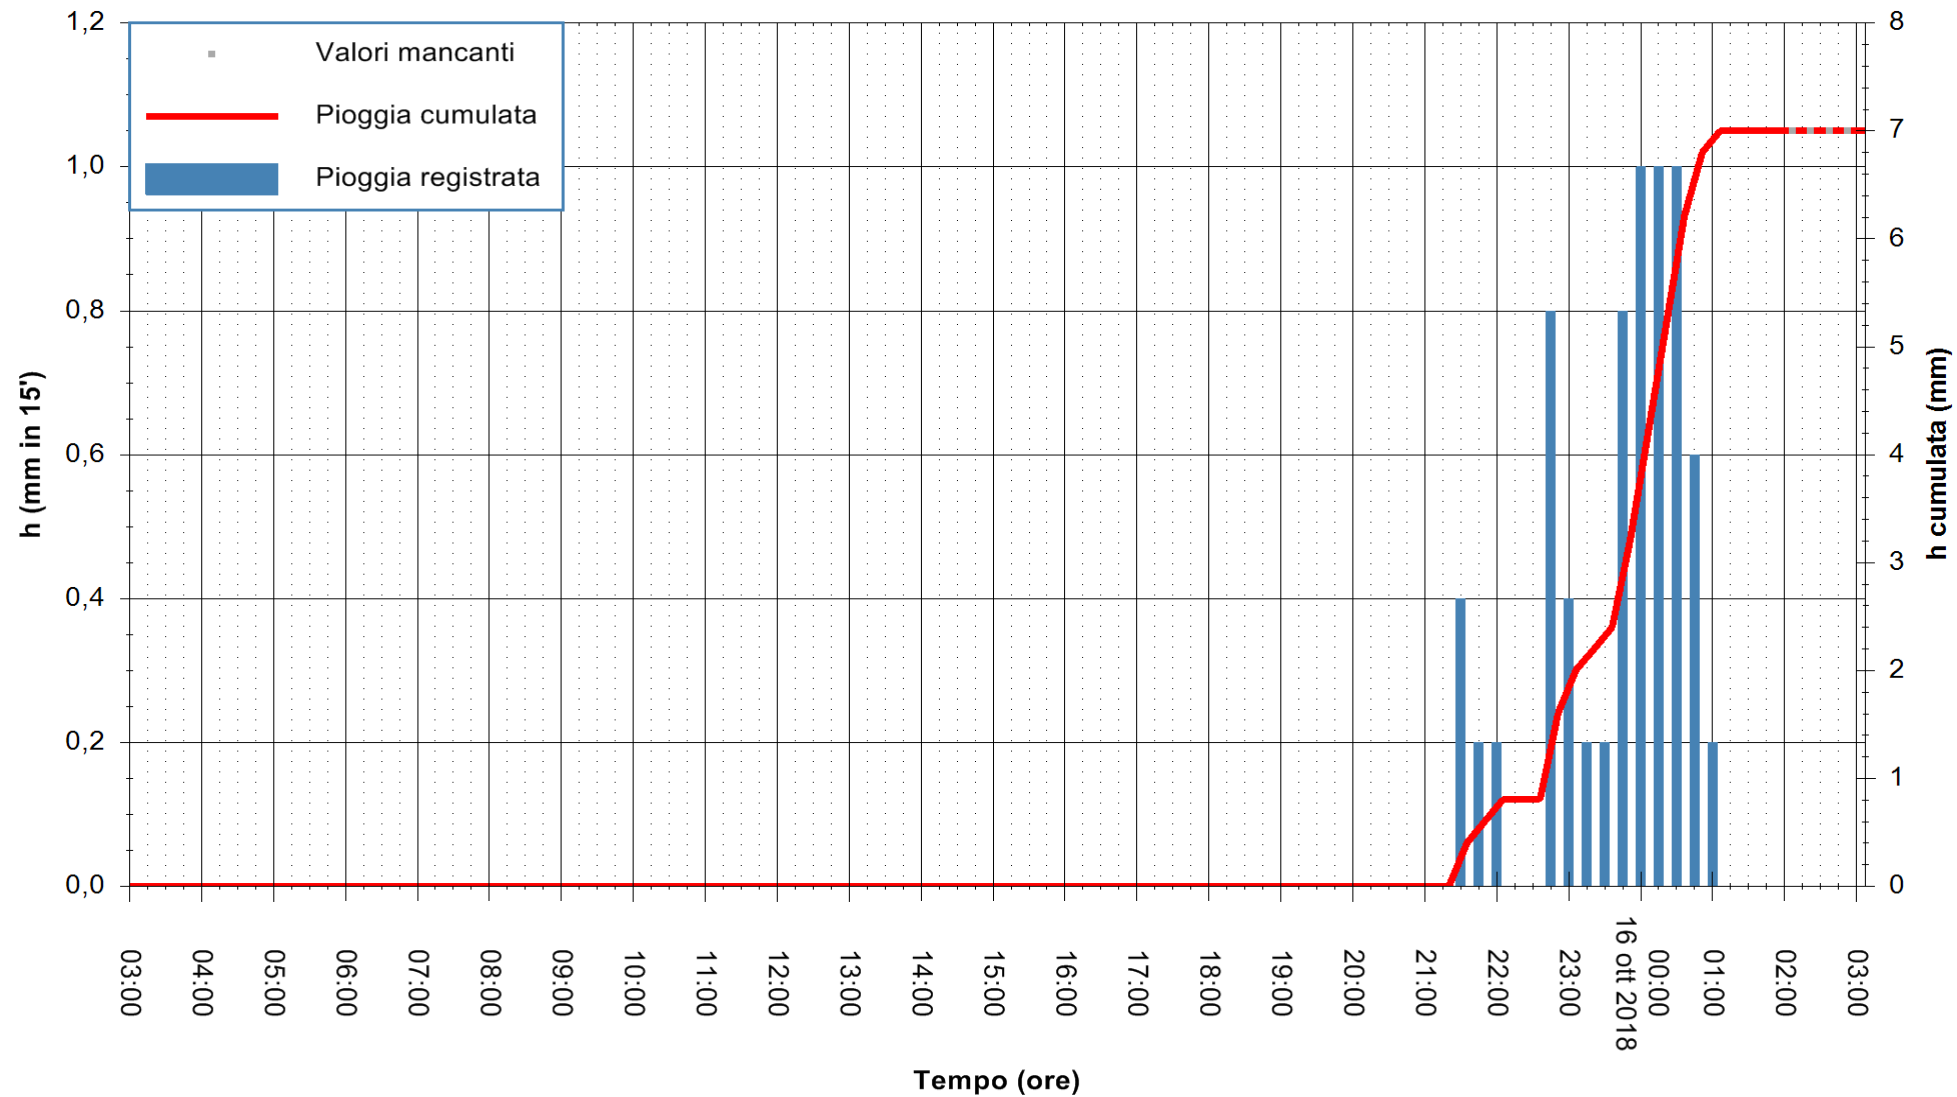

REGIONE AUTÒNOMA DE SARDIGNA  
 REGIONE AUTONOMA DELLA SARDEGNA

Stazione pluviometrica Isca Rena  
 Area ISCA RENA  
 Pioggia registrata nelle ultime 24 ore  
 Estrazione dati delle ore 02:53 del 16/10/2018  
 Ultimo dato disponibile: 16/10/2018 alle 02:00

ARPAS  
 F.to il Dirigente Responsabile  
 Dott. Giuseppe Bianco

REGIONE AUTÒNOMA DE SARDIGNA  
 REGIONE AUTONOMA DELLA SARDEGNA

Stazione pluviometrica Fluminimannu a Decimomannu  
Area DECIMOMANNU  
Pioggia registrata nelle ultime 24 ore  
Estrazione dati delle ore 02:53 del 16/10/2018  
Ultimo dato disponibile: 16/10/2018 alle 02:00

ARPAS  
F.to il Dirigente Responsabile  
Dott. Giuseppe Bianco

REGIONE AUTÒNOMA DE SARDIGNA  
REGIONE AUTONOMA DELLA SARDEGNA

Stazione pluviometrica Senorbi'  
Area SENORBI  
Pioggia registrata nelle ultime 24 ore  
Estrazione dati delle ore 02:53 del 16/10/2018  
Ultimo dato disponibile: 16/10/2018 alle 02:00