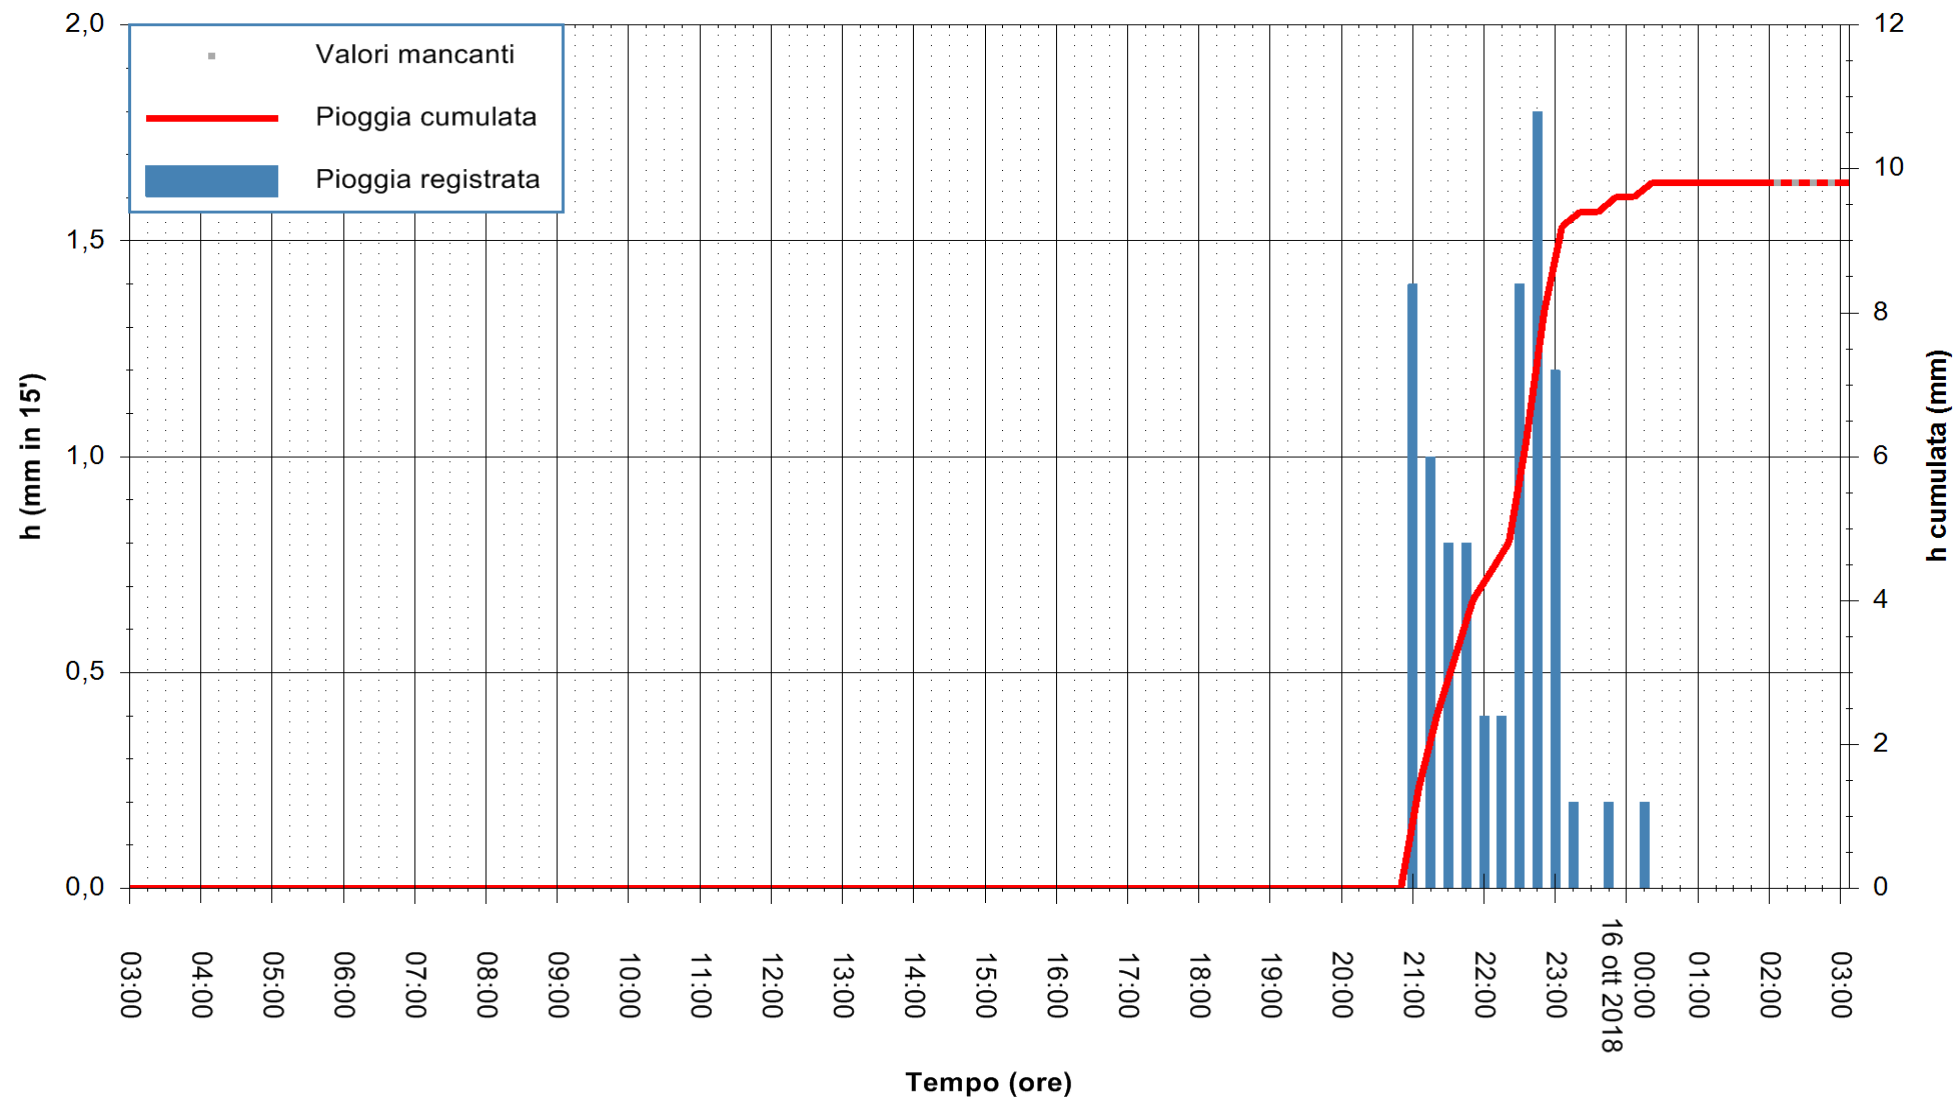

REGIONE AUTÒNOMA DE SARDIGNA  
 REGIONE AUTONOMA DELLA SARDEGNA

Stazione pluviometrica Isca Rena  
 Area ISCA RENA  
 Pioggia registrata nelle ultime 24 ore  
 Estrazione dati delle ore 02:53 del 16/10/2018  
 Ultimo dato disponibile: 16/10/2018 alle 02:00