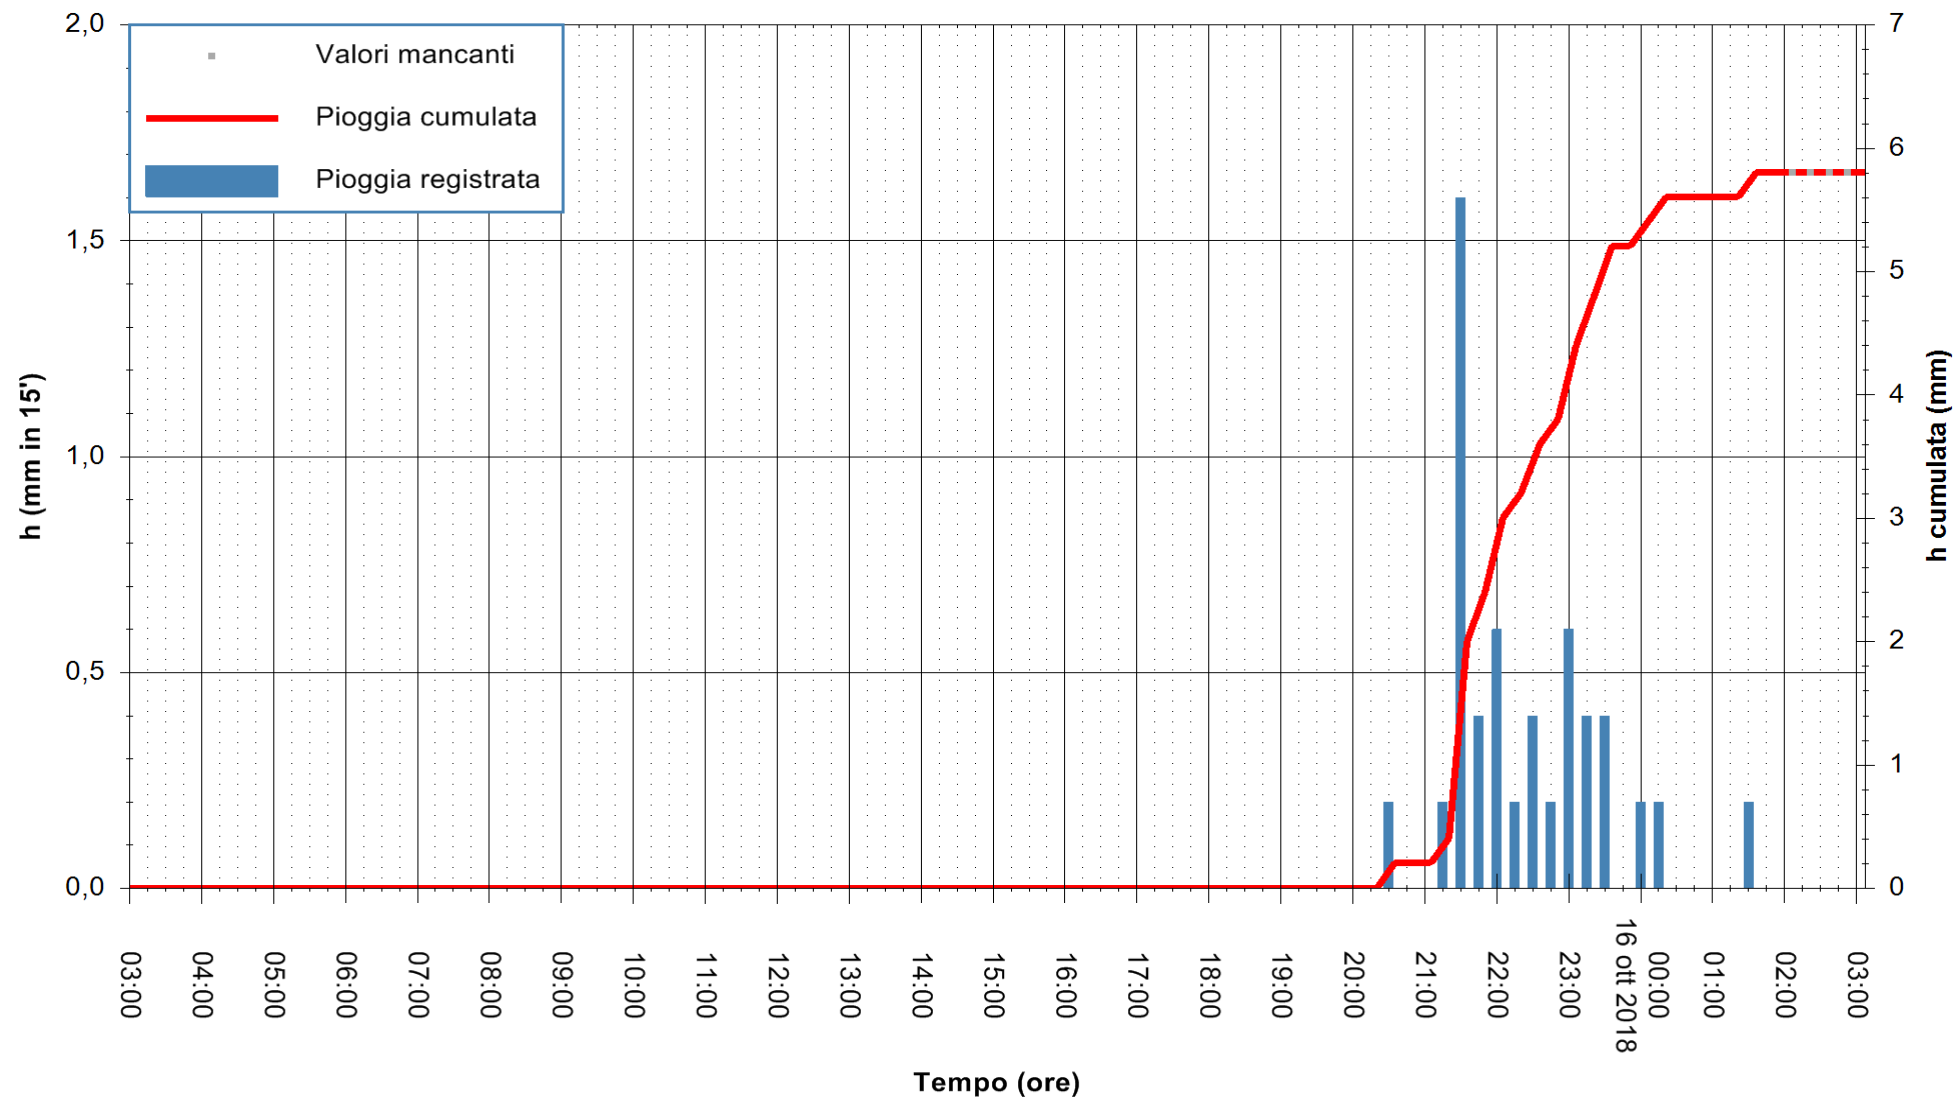

REGIONE AUTÒNOMA DE SARDIGNA  
 REGIONE AUTONOMA DELLA SARDEGNA

Stazione pluviometrica Isca Rena  
 Area ISCA RENA  
 Pioggia registrata nelle ultime 24 ore  
 Estrazione dati delle ore 02:53 del 16/10/2018  
 Ultimo dato disponibile: 16/10/2018 alle 02:00

ARPAS  
 F.to il Dirigente Responsabile  
 Dott. Giuseppe Bianco

REGIONE AUTÒNOMA DE SARDIGNA  
 REGIONE AUTONOMA DELLA SARDEGNA

Stazione pluviometrica Fluminimannu a Decimomannu  
Area DECIMOMANNU  
Pioggia registrata nelle ultime 24 ore  
Estrazione dati delle ore 02:53 del 16/10/2018  
Ultimo dato disponibile: 16/10/2018 alle 02:00

ARPAS  
F.to il Dirigente Responsabile  
Dott. Giuseppe Bianco

REGIONE AUTÒNOMA DE SARDIGNA  
REGIONE AUTONOMA DELLA SARDEGNA

Stazione pluviometrica Senorbi'  
Area SENORBI  
Pioggia registrata nelle ultime 24 ore  
Estrazione dati delle ore 02:53 del 16/10/2018  
Ultimo dato disponibile: 16/10/2018 alle 02:00