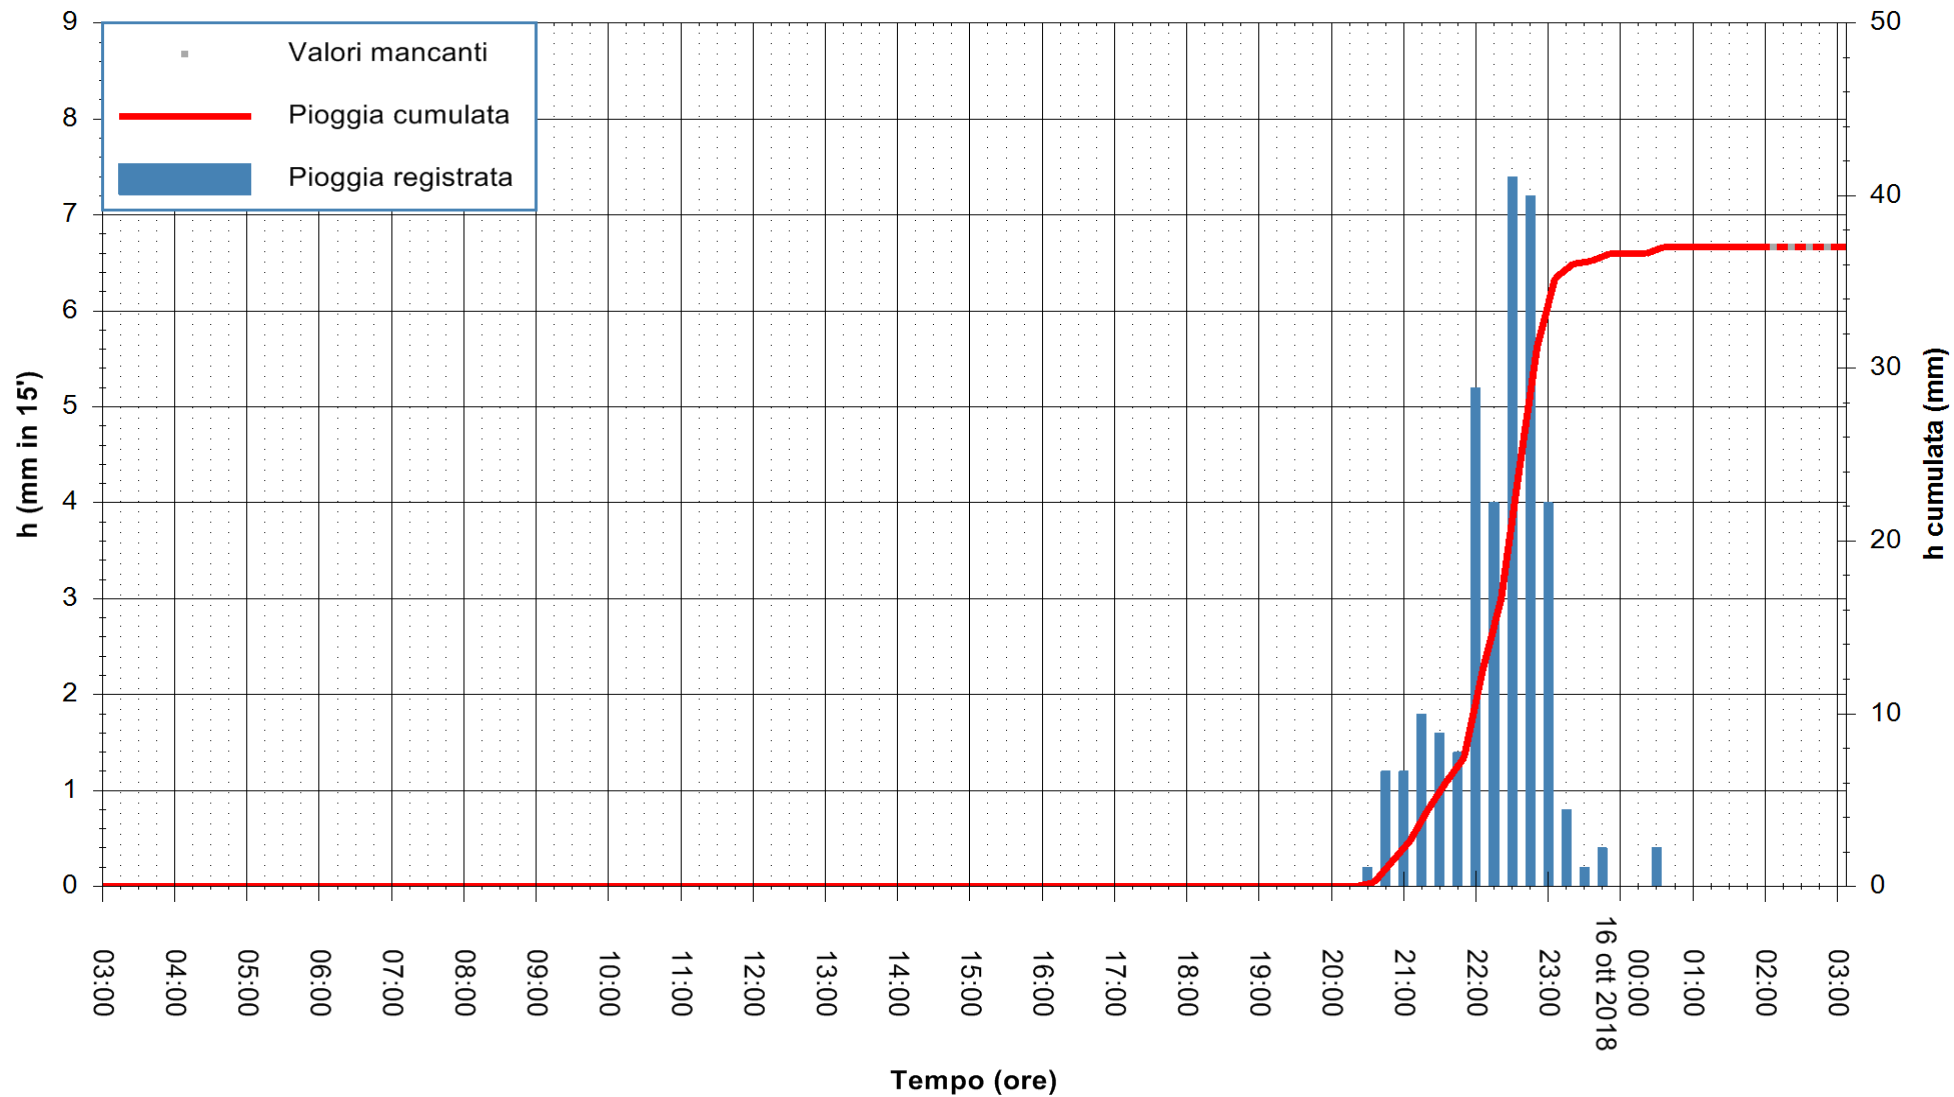

ARPAS  
F.to il Dirigente Responsabile  
Dott. Giuseppe Bianco

REGIONE AUTÒNOMA DE SARDIGNA  
REGIONE AUTONOMA DELLA SARDEGNA

Stazione pluviometrica Aglientu  
Area AGLIENTU  
Pioggia registrata nelle ultime 24 ore  
Estrazione dati delle ore 02:53 del 16/10/2018  
Ultimo dato disponibile: 16/10/2018 alle 02:00