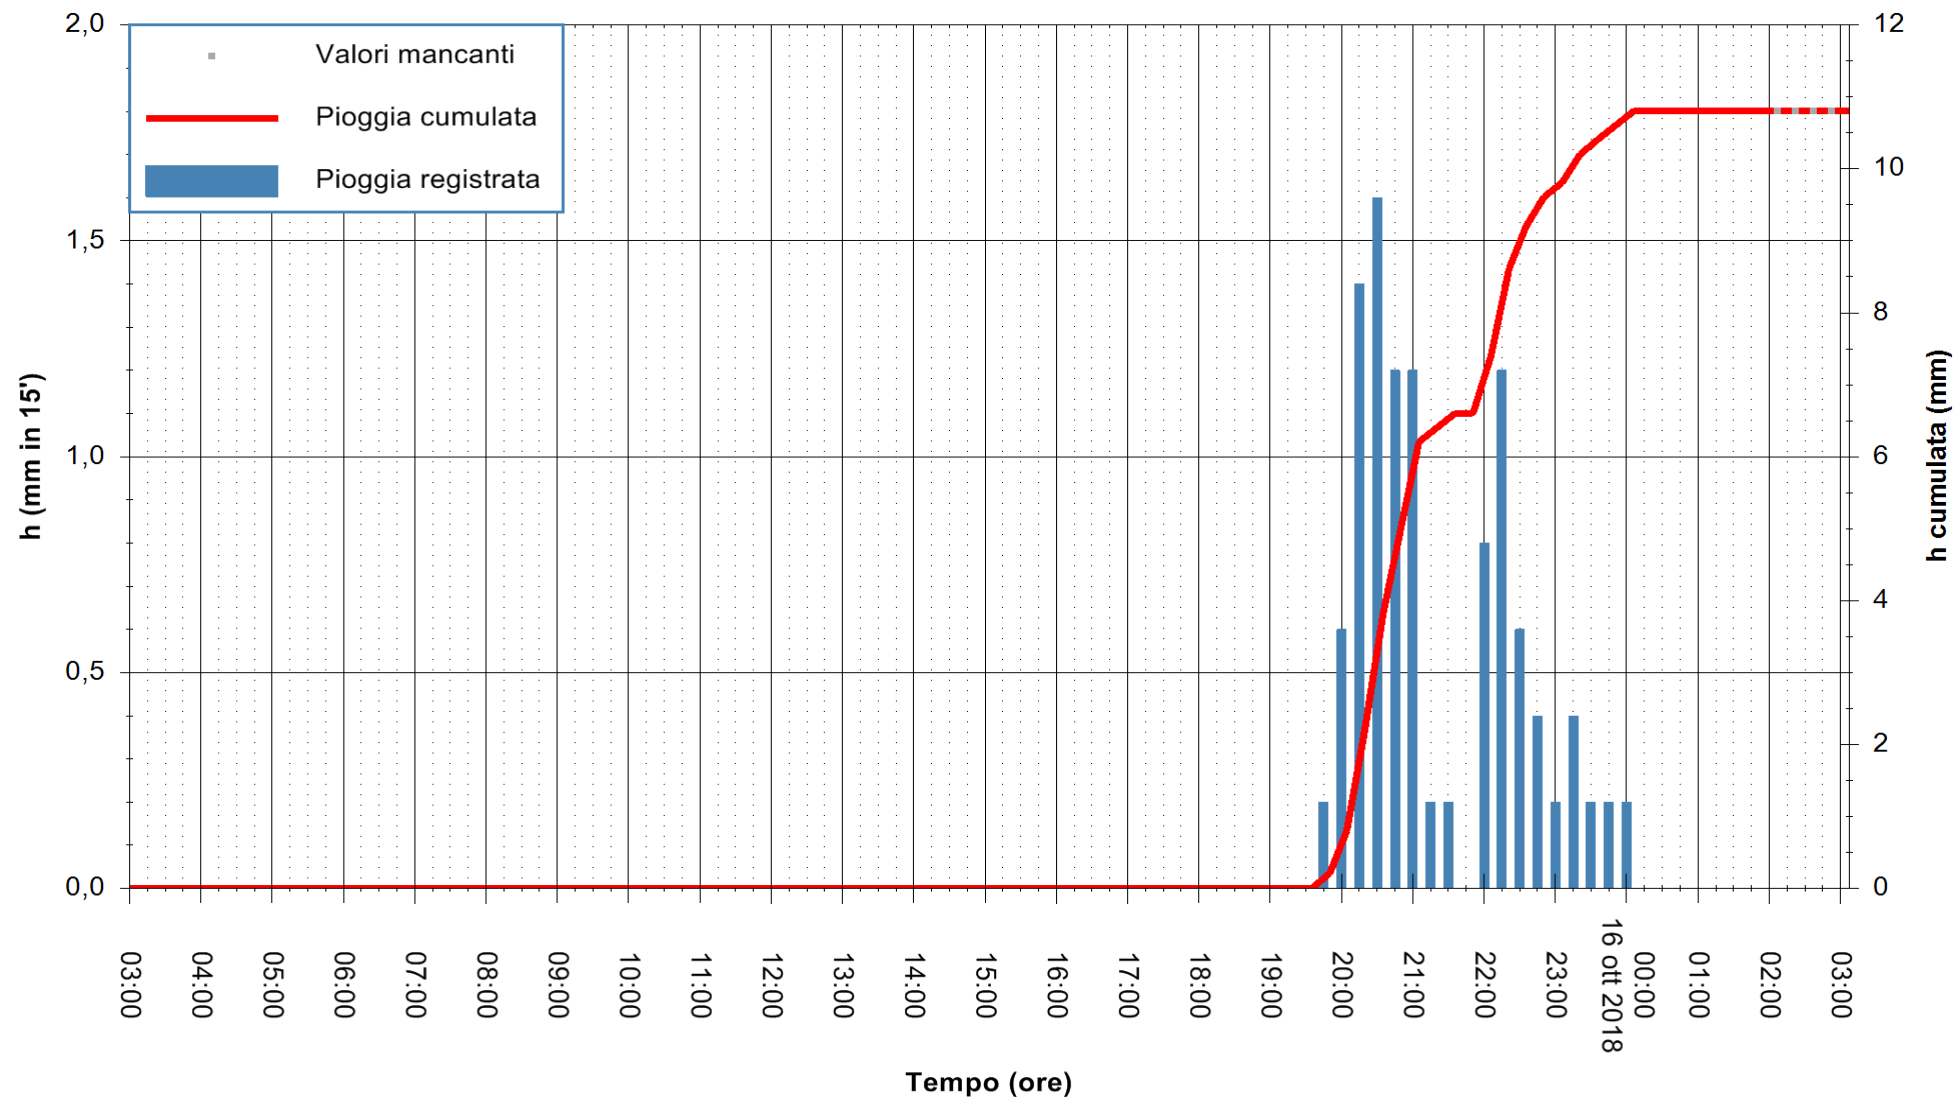

ARPAS  
F.to il Dirigente Responsabile  
Dott. Giuseppe Bianco

REGIONE AUTÒNOMA DE SARDIGNA  
REGIONE AUTONOMA DELLA SARDEGNA

Stazione pluviometrica Aglientu  
Area AGLIENTU  
Pioggia registrata nelle ultime 24 ore  
Estrazione dati delle ore 02:53 del 16/10/2018  
Ultimo dato disponibile: 16/10/2018 alle 02:00