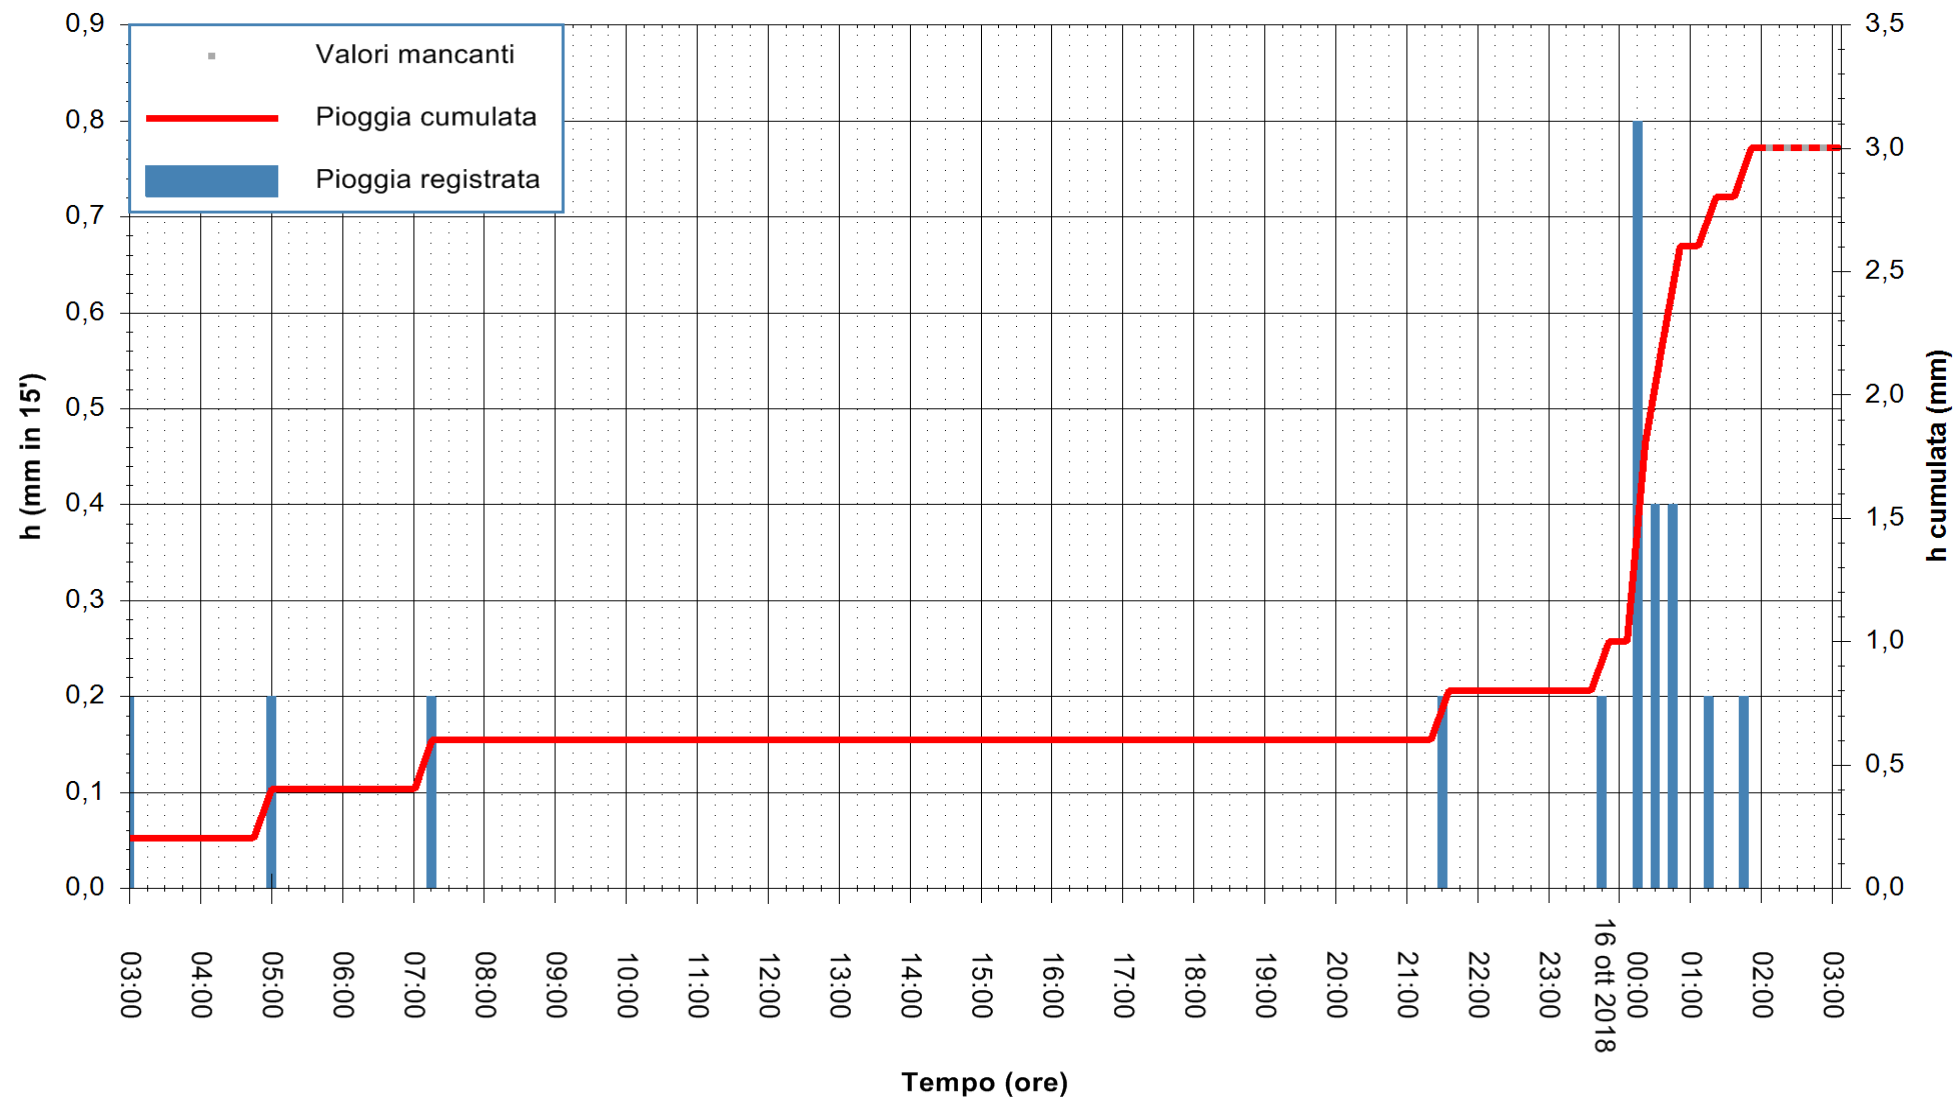

ARPAS  
F.to il Dirigente Responsabile  
Dott. Giuseppe Bianco

REGIONE AUTÒNOMA DE SARDIGNA  
REGIONE AUTONOMA DELLA SARDEGNA

Stazione pluviometrica Aglientu  
Area AGLIENTU  
Pioggia registrata nelle ultime 24 ore  
Estrazione dati delle ore 02:53 del 16/10/2018  
Ultimo dato disponibile: 16/10/2018 alle 02:00