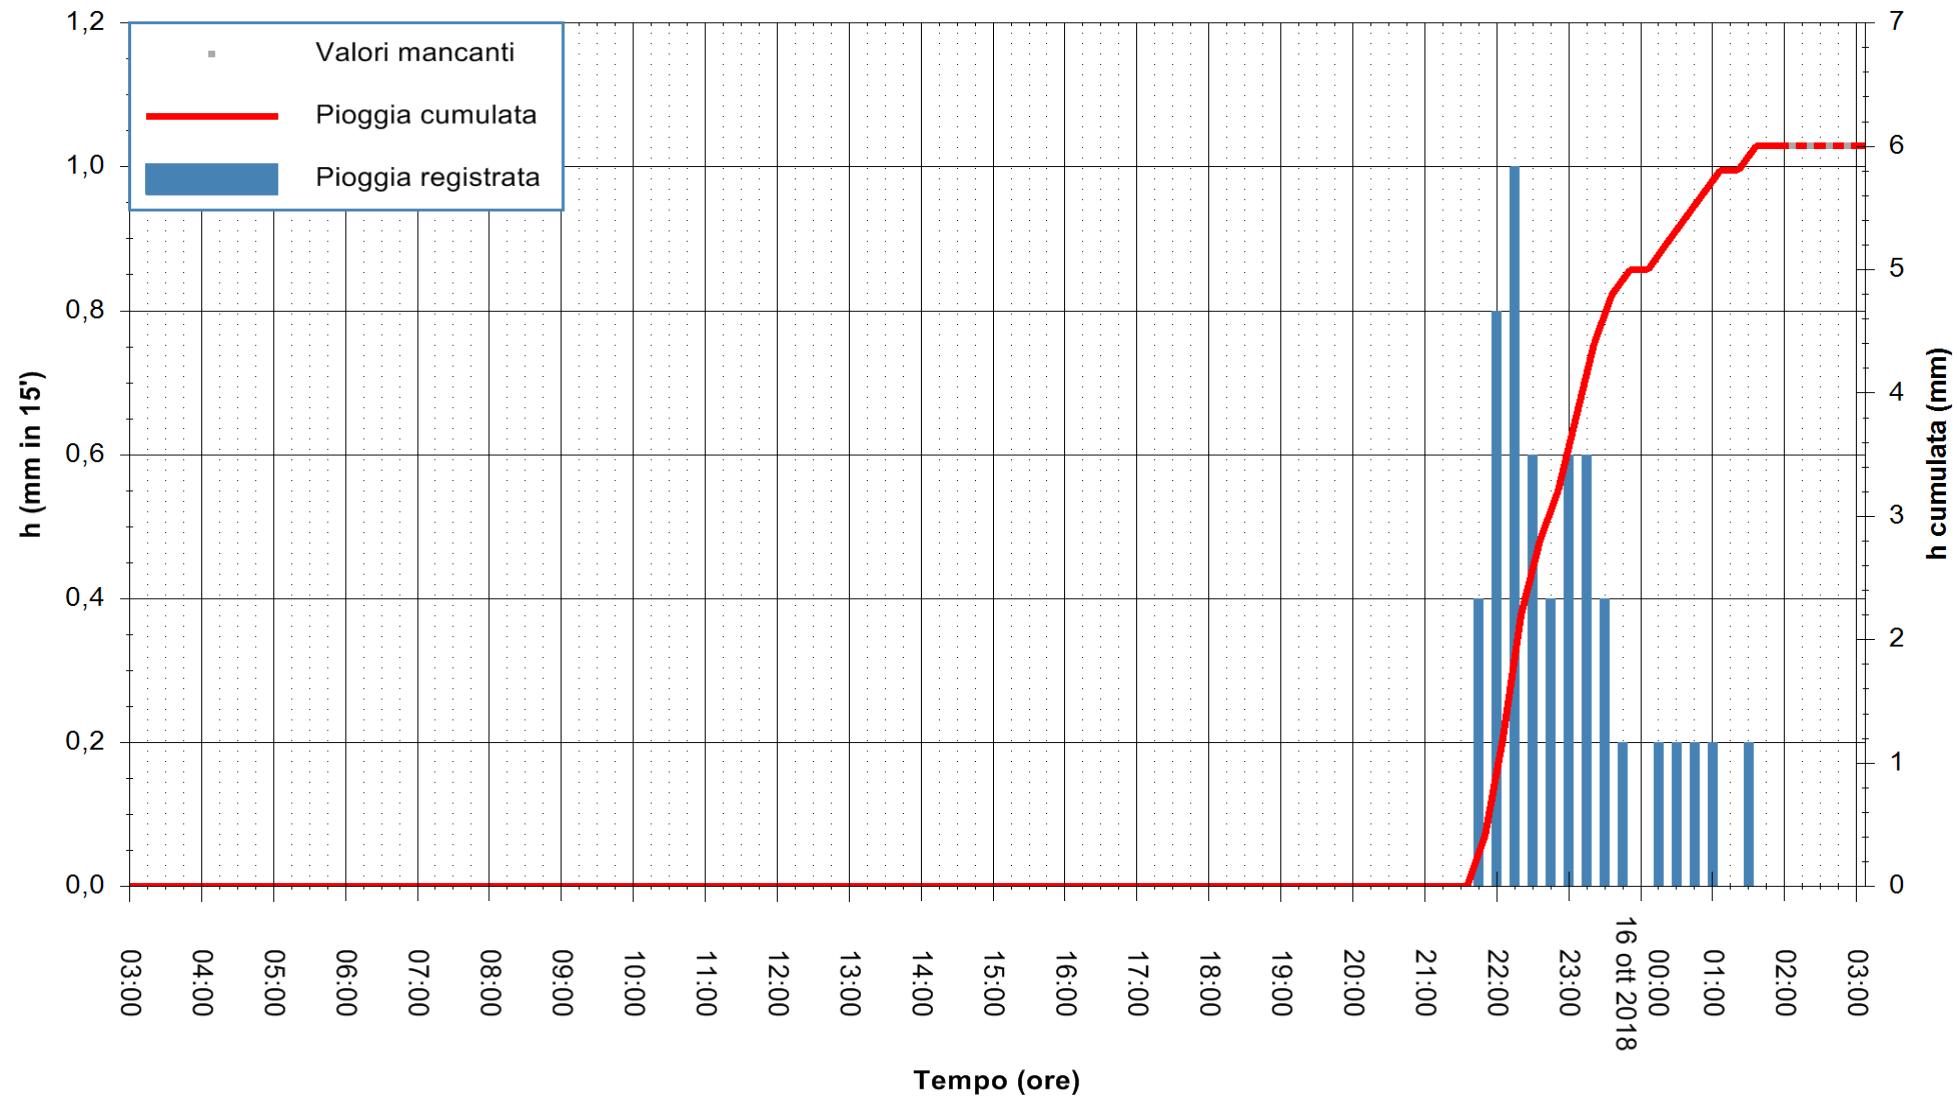

REGIONE AUTÒNOMA DE SARDIGNA  
 REGIONE AUTONOMA DELLA SARDEGNA

Stazione pluviometrica Isca Rena  
 Area ISCA RENA  
 Pioggia registrata nelle ultime 24 ore  
 Estrazione dati delle ore 02:53 del 16/10/2018  
 Ultimo dato disponibile: 16/10/2018 alle 02:00

ARPAS  
 F.to il Dirigente Responsabile  
 Dott. Giuseppe Bianco

REGIONE AUTÒNOMA DE SARDIGNA  
 REGIONE AUTONOMA DELLA SARDEGNA

Stazione pluviometrica Fluminimannu a Decimomannu  
Area DECIMOMANNU  
Pioggia registrata nelle ultime 24 ore  
Estrazione dati delle ore 02:53 del 16/10/2018  
Ultimo dato disponibile: 16/10/2018 alle 02:00

ARPAS  
F.to il Dirigente Responsabile  
Dott. Giuseppe Bianco

REGIONE AUTÒNOMA DE SARDIGNA  
REGIONE AUTONOMA DELLA SARDEGNA

Stazione pluviometrica Senorbi'  
Area SENORBI  
Pioggia registrata nelle ultime 24 ore  
Estrazione dati delle ore 02:53 del 16/10/2018  
Ultimo dato disponibile: 16/10/2018 alle 02:00