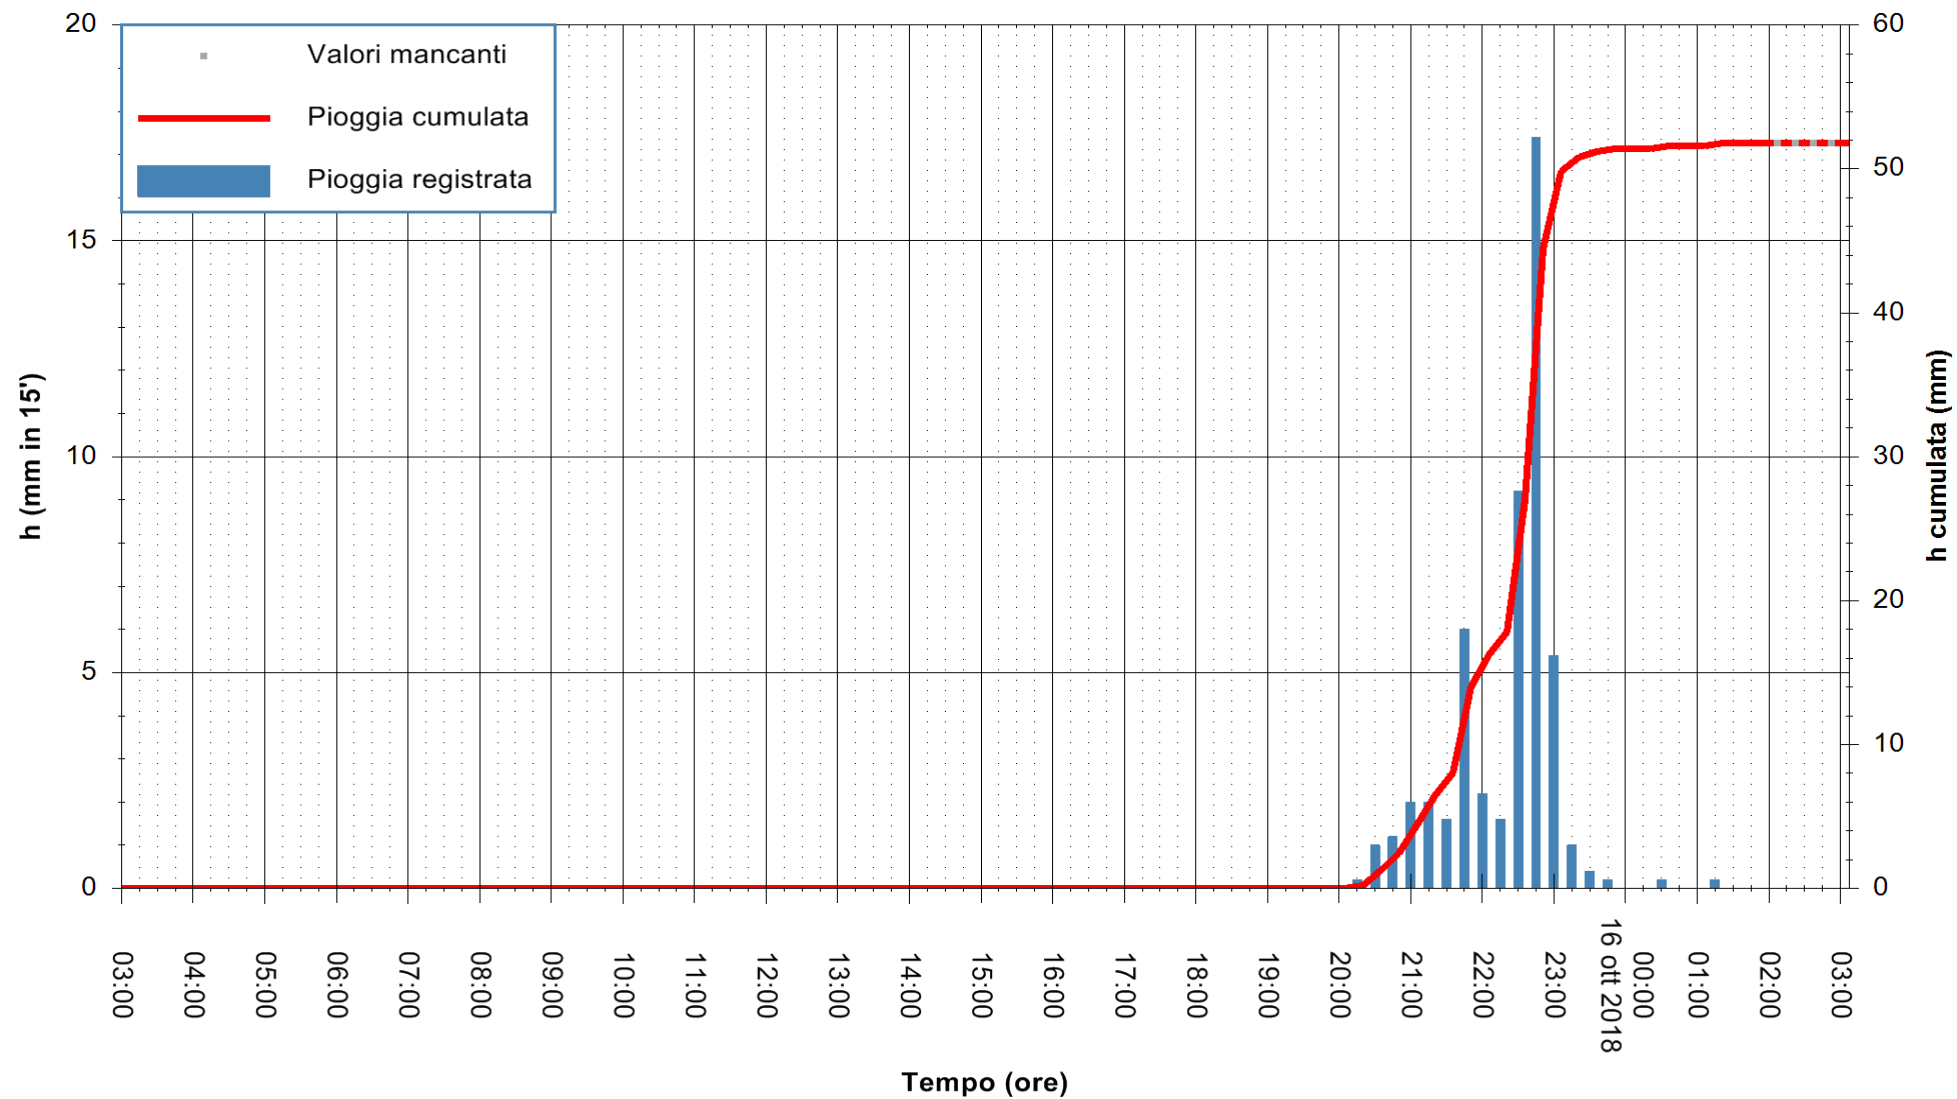

ARPAS  
F.to il Dirigente Responsabile  
Dott. Giuseppe Bianco

REGIONE AUTÒNOMA DE SARDIGNA  
REGIONE AUTONOMA DELLA SARDEGNA

Stazione pluviometrica Aglientu  
Area AGLIENTU  
Pioggia registrata nelle ultime 24 ore  
Estrazione dati delle ore 02:53 del 16/10/2018  
Ultimo dato disponibile: 16/10/2018 alle 02:00

ARPAS  
F.to il Dirigente Responsabile  
Dott. Giuseppe Bianco

REGIONE AUTÒNOMA DE SARDIGNA  
REGIONE AUTONOMA DELLA SARDEGNA

Stazione pluviometrica Paduledda  
 Area PADULEDDA  
 Pioggia registrata nelle ultime 24 ore  
 Estrazione dati delle ore 02:53 del 16/10/2018  
 Ultimo dato disponibile: 16/10/2018 alle 02:00