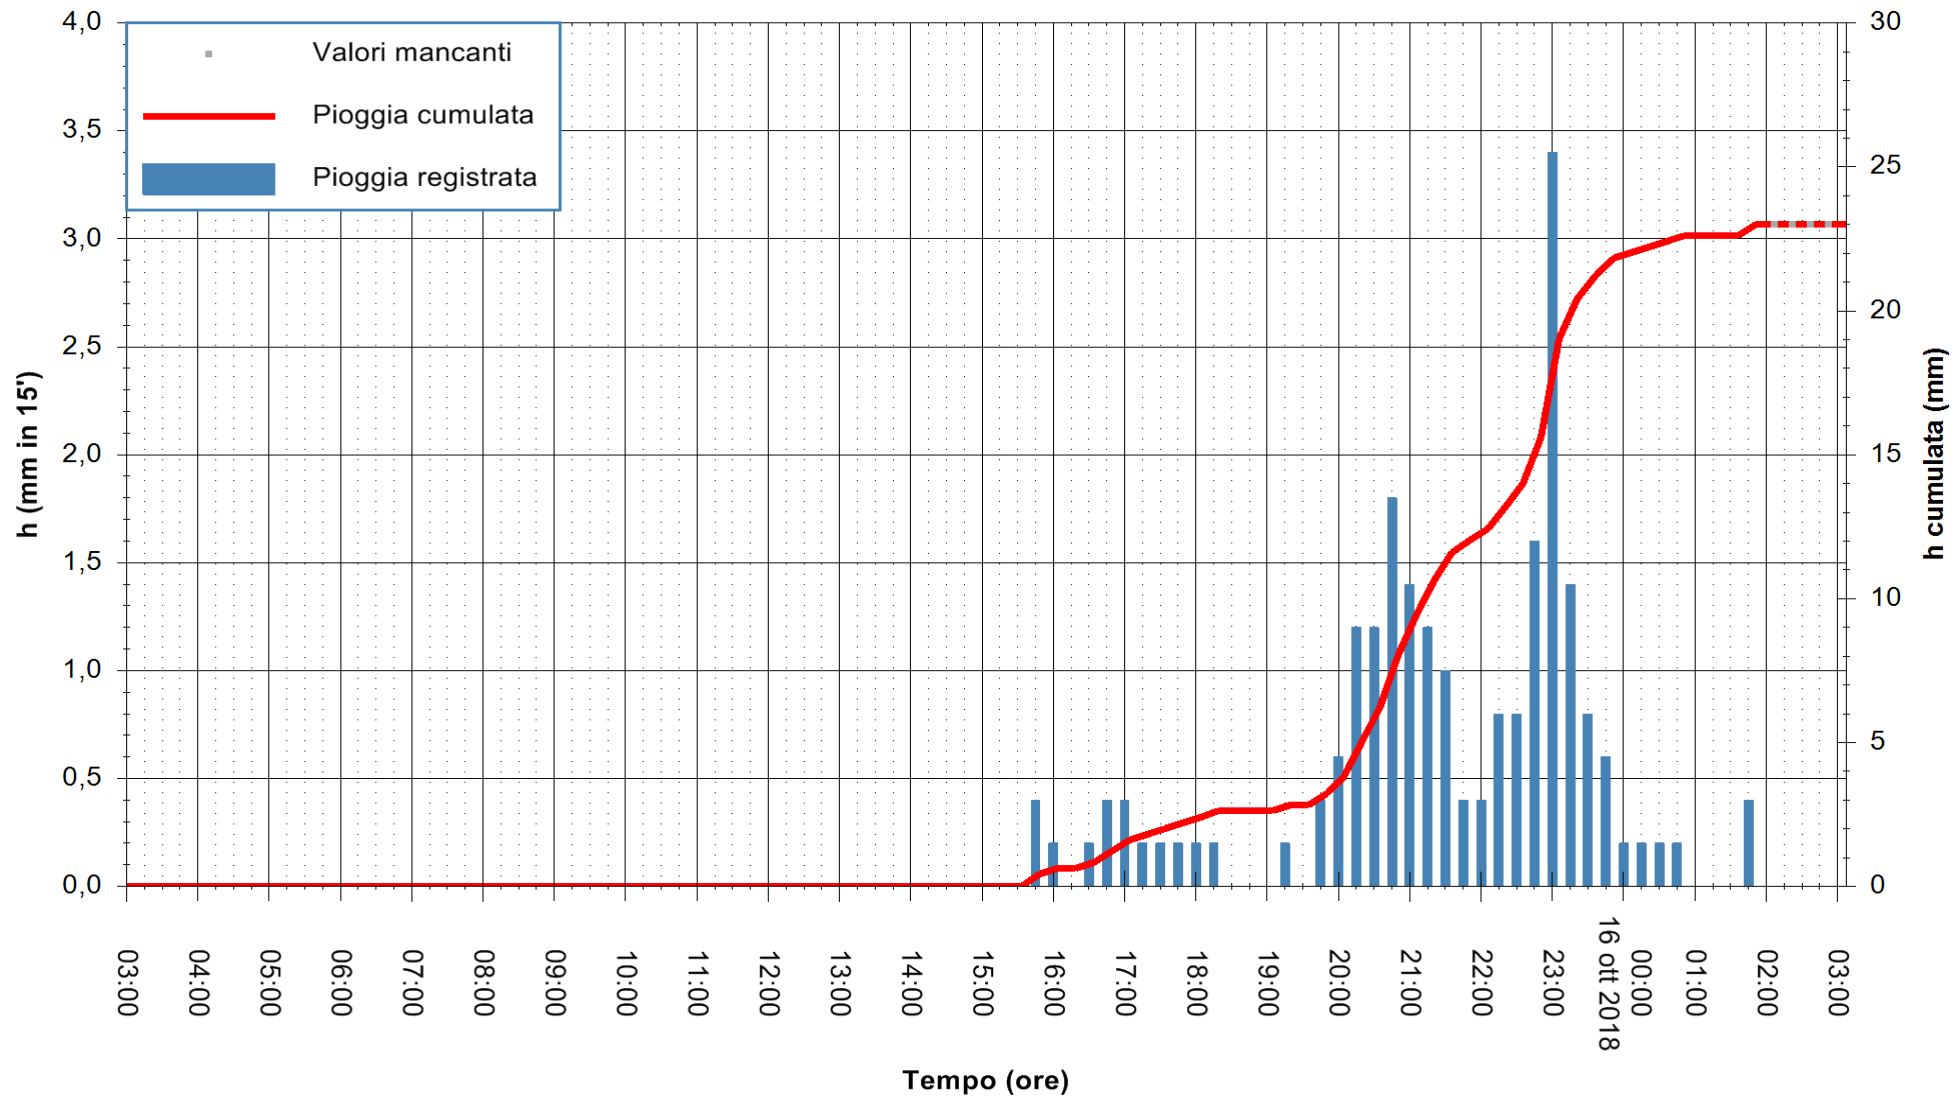

REGIONE AUTÒNOMA DE SARDIGNA  
 REGIONE AUTONOMA DELLA SARDEGNA

Stazione pluviometrica Isca Rena  
 Area ISCA RENA  
 Pioggia registrata nelle ultime 24 ore  
 Estrazione dati delle ore 02:53 del 16/10/2018  
 Ultimo dato disponibile: 16/10/2018 alle 02:00