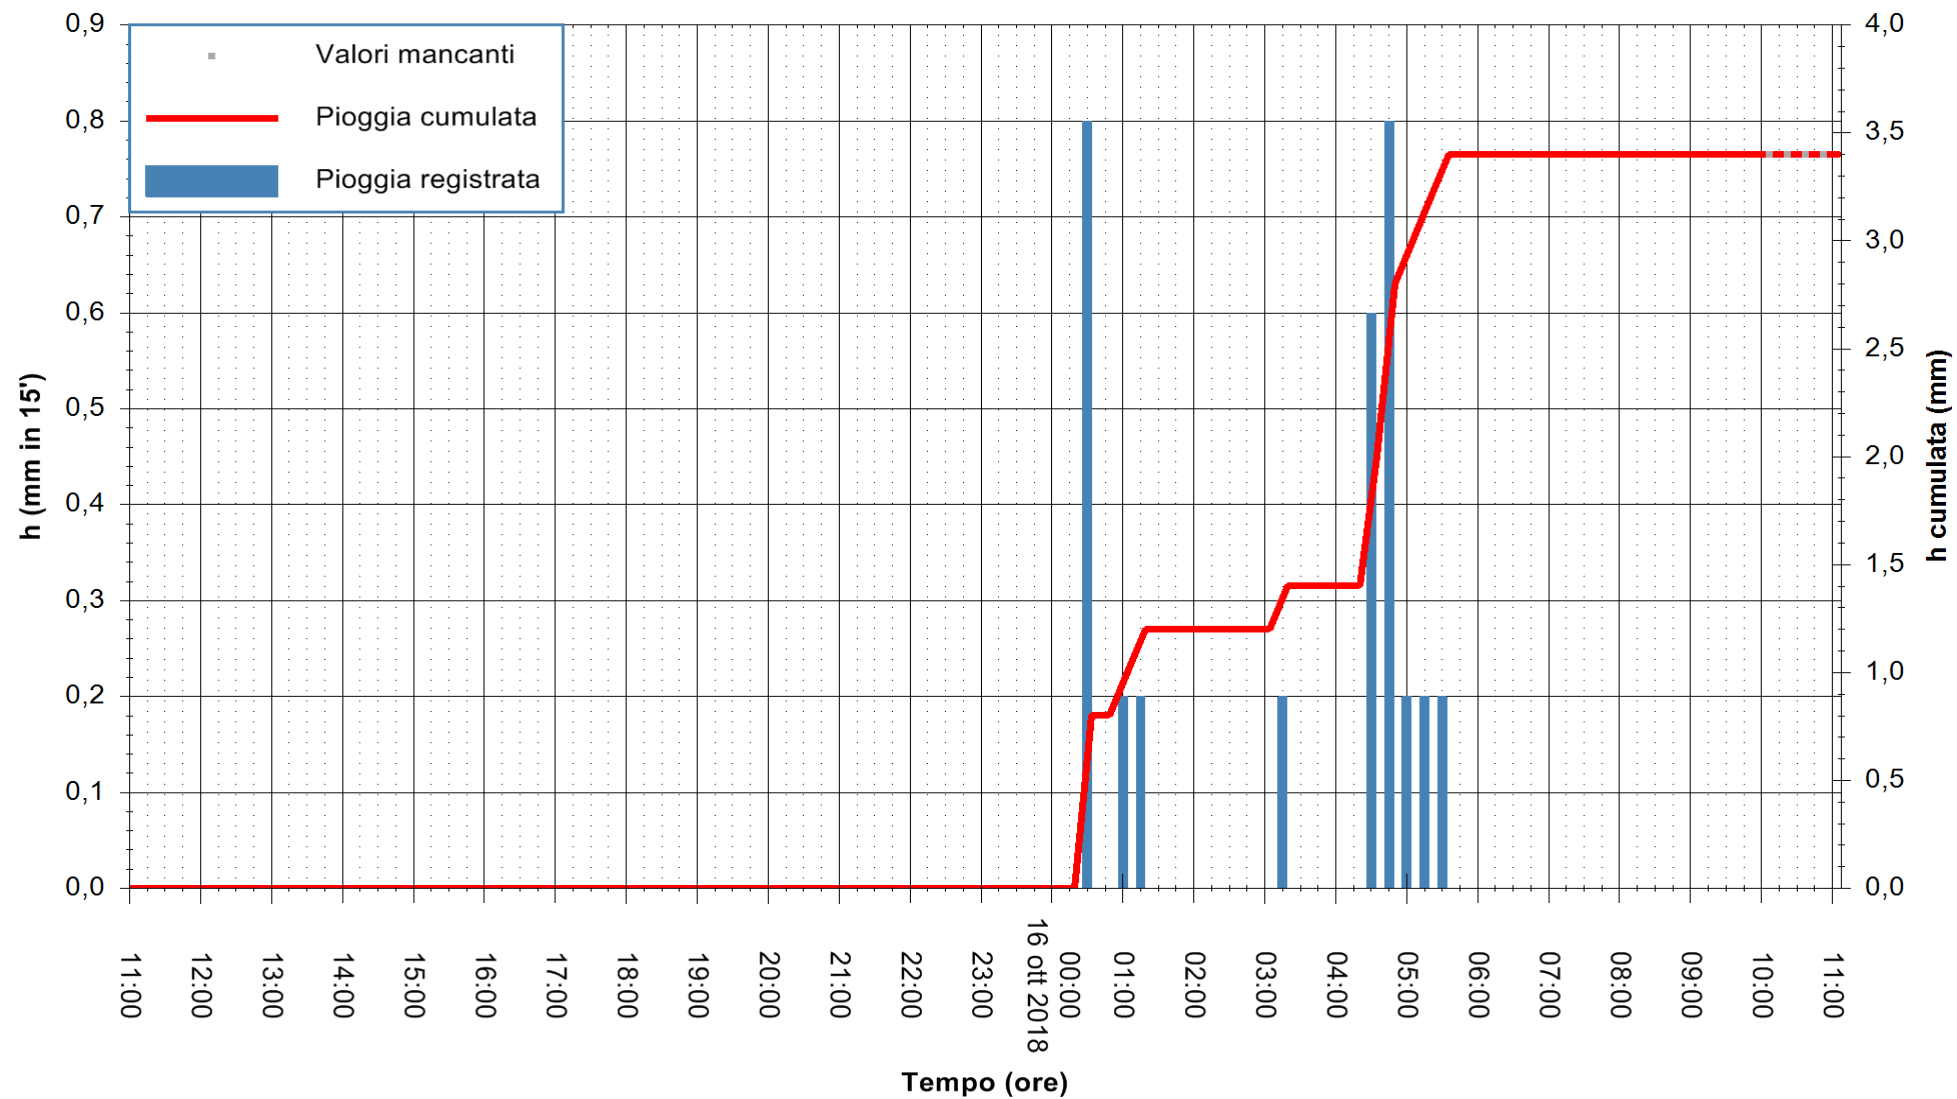

ARPAS
 F.to il Dirigente Responsabile
 Dott. Giuseppe Bianco

REGIONE AUTÒNOMA DE SARDIGNA
 REGIONE AUTONOMA DELLA SARDEGNA

Stazione pluviometrica Ossoni
 Area MONTE OSSONI
 Pioggia registrata nelle ultime 24 ore
 Estrazione dati delle ore 10:53 del 16/10/2018
 Ultimo dato disponibile: 16/10/2018 alle 10:00

ARPAS
 F.to il Dirigente Responsabile
 Dott. Giuseppe Bianco

REGIONE AUTONOMA DE SARDIGNA
 REGIONE AUTONOMA DELLA SARDEGNA

Stazione pluviometrica Siniscola
 Area SU PRANU
 Pioggia registrata nelle ultime 24 ore
 Estrazione dati delle ore 10:53 del 16/10/2018
 Ultimo dato disponibile: 16/10/2018 alle 10:00