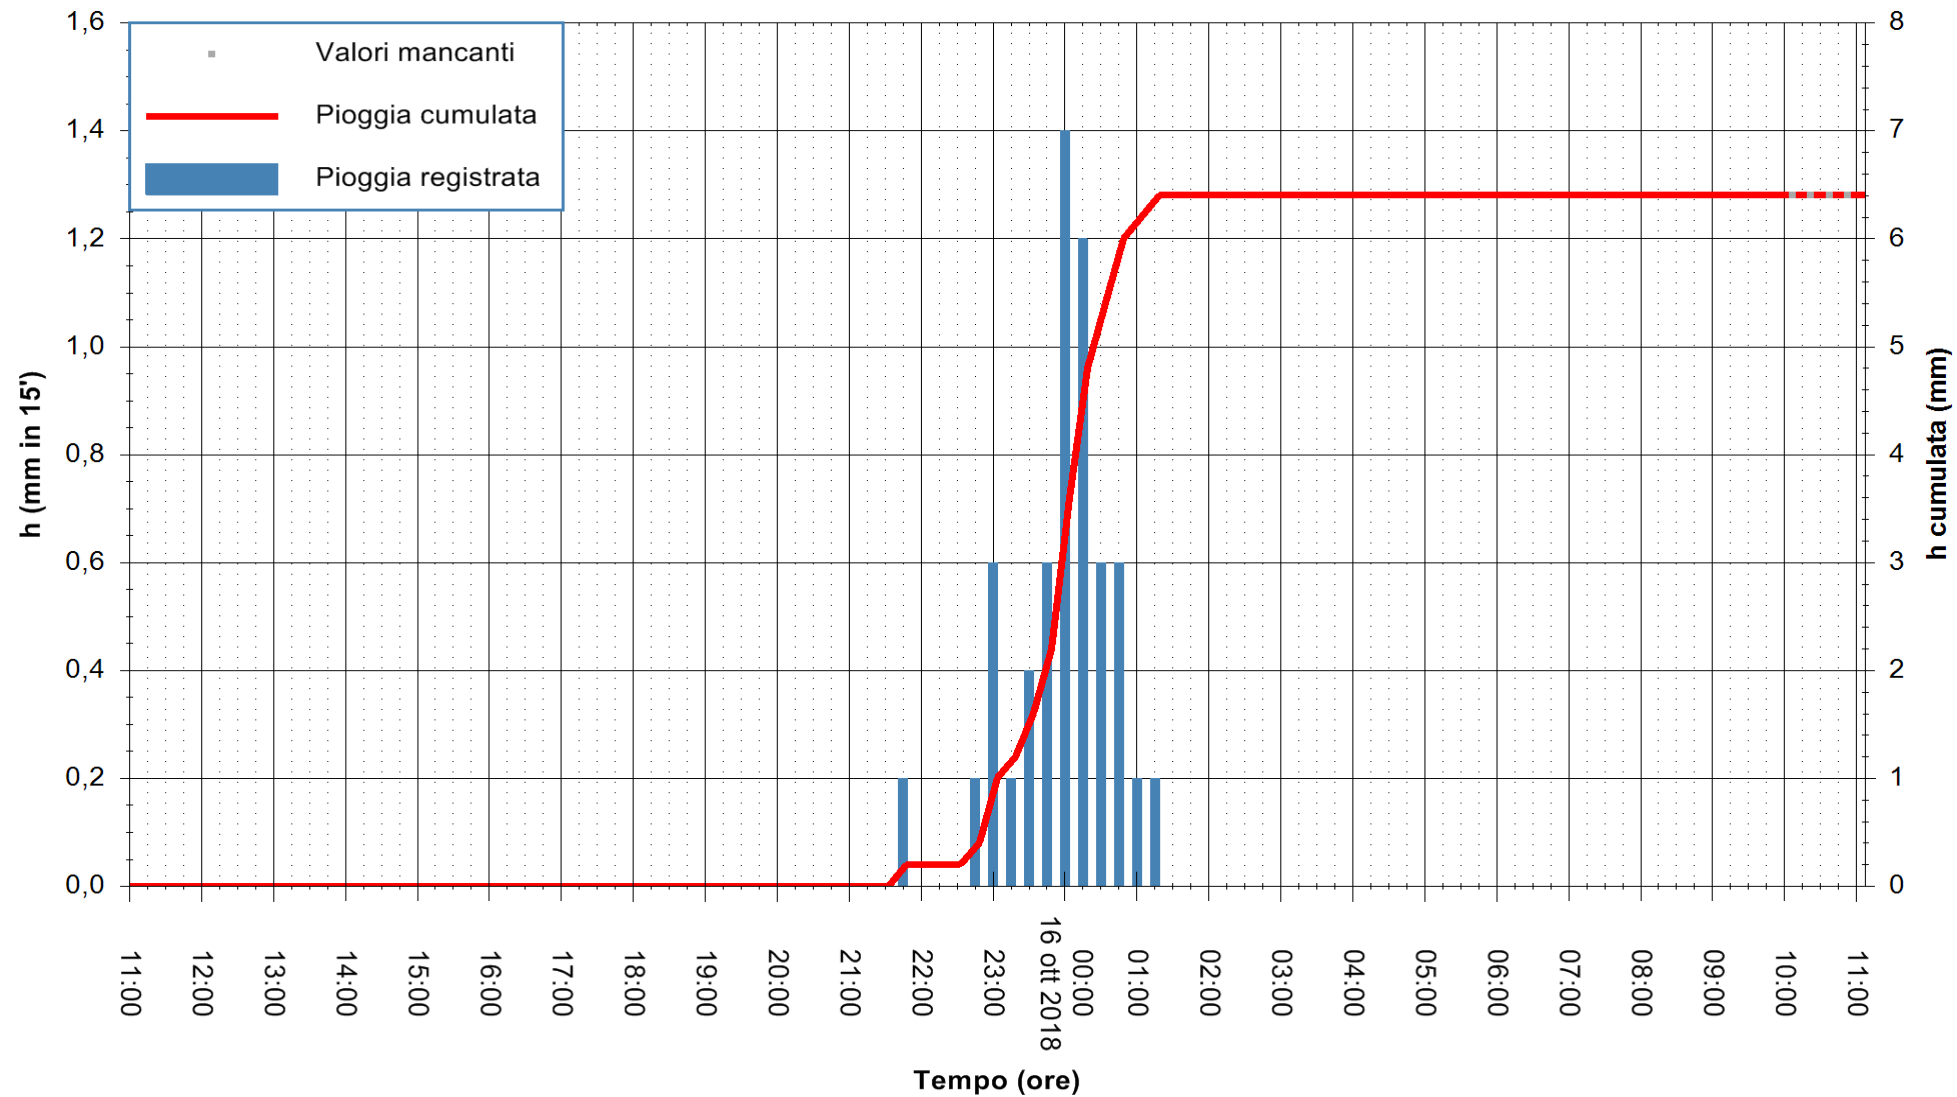

Stazione pluviometrica Oschiri
 Area PISCHINAS
 Pioggia registrata nelle ultime 24 ore
 Estrazione dati delle ore 10:53 del 16/10/2018
 Ultimo dato disponibile: 16/10/2018 alle 10:00

ARPAS
 F.to il Dirigente Responsabile
 Dott. Giuseppe Bianco

REGIONE AUTONOMA DE SARDIGNA
 REGIONE AUTONOMA DELLA SARDEGNA

Stazione pluviometrica Isca Rena
 Area ISCA RENA
 Pioggia registrata nelle ultime 24 ore
 Estrazione dati delle ore 10:53 del 16/10/2018
 Ultimo dato disponibile: 16/10/2018 alle 10:00

ARPAS
 F.to il Dirigente Responsabile
 Dott. Giuseppe Bianco

REGIONE AUTÒNOMA DE SARDIGNA
 REGIONE AUTONOMA DELLA SARDEGNA

Stazione pluviometrica Tempo
Area CUSSEDDU
Pioggia registrata nelle ultime 24 ore
Estrazione dati delle ore 10:53 del 16/10/2018
Ultimo dato disponibile: 16/10/2018 alle 10:00