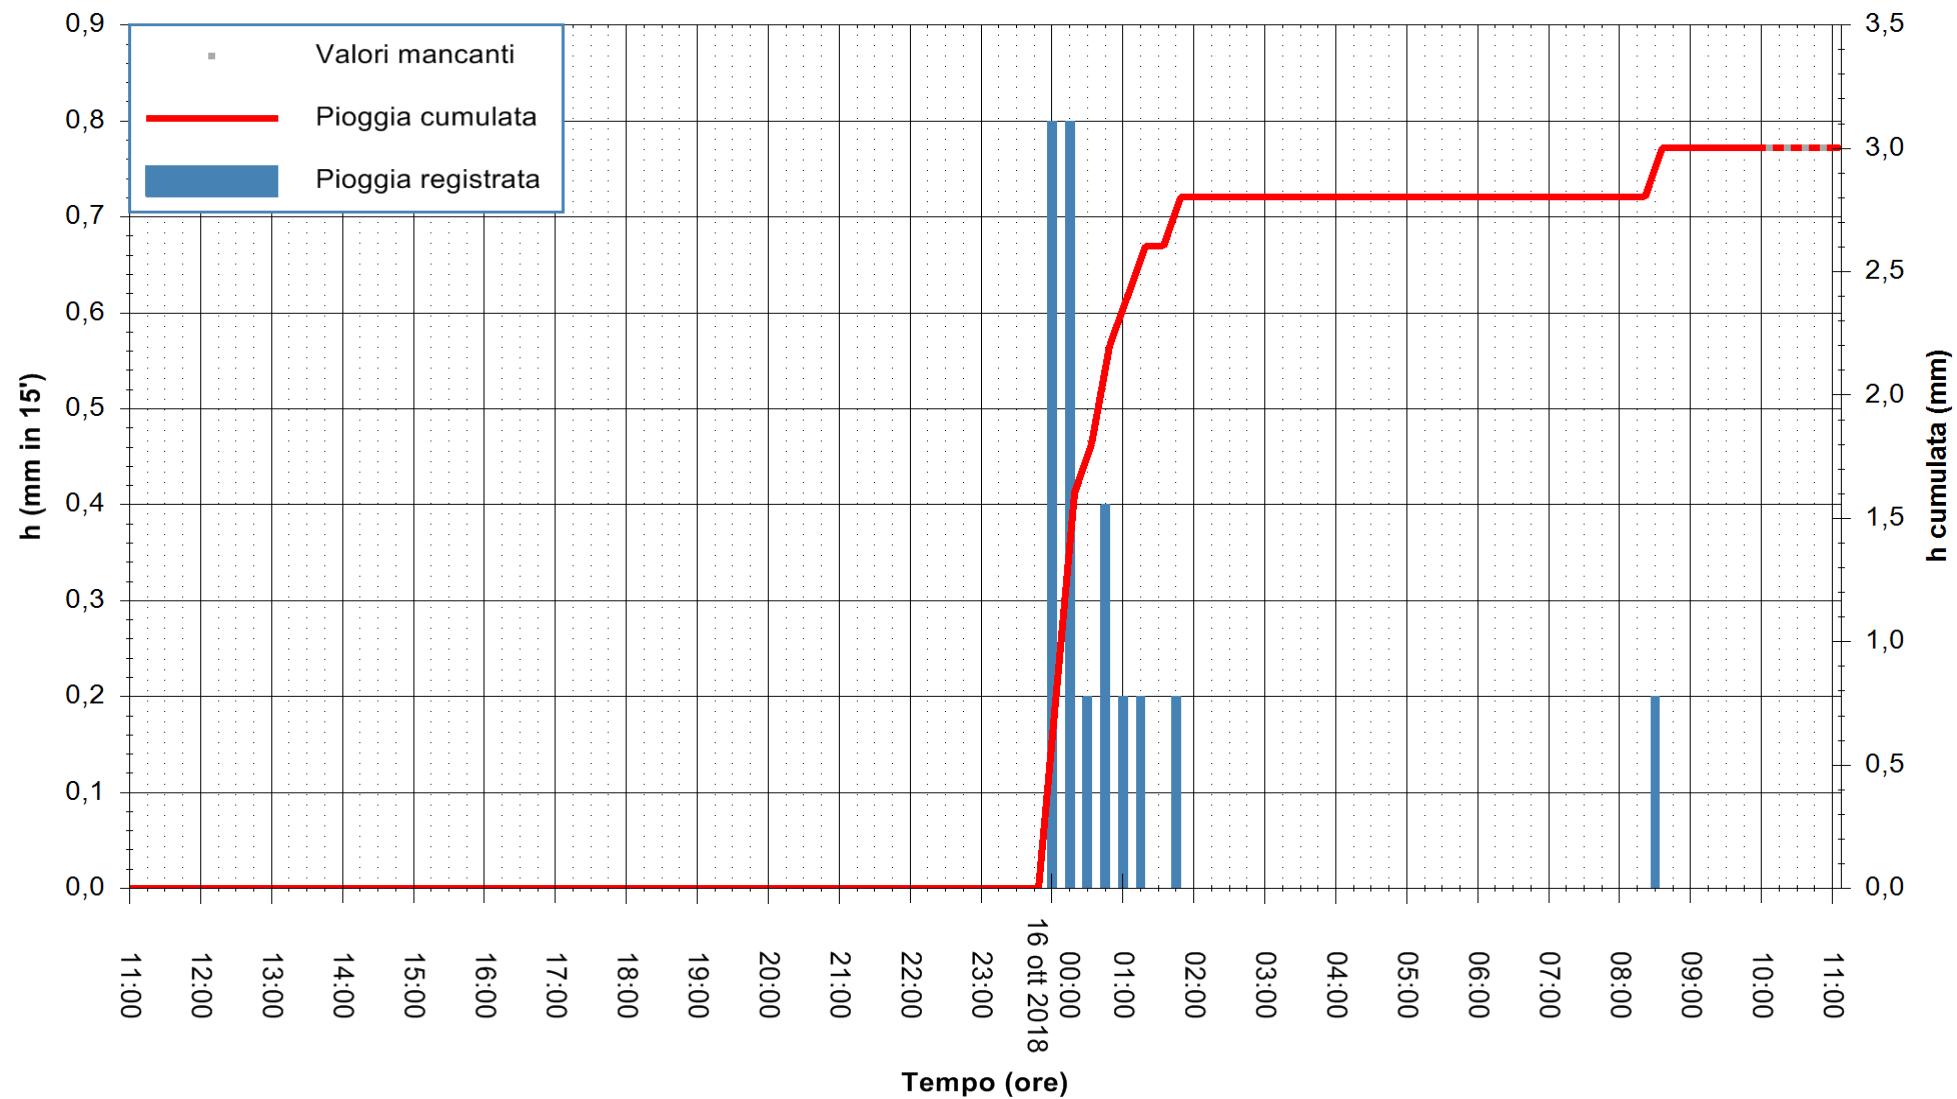

ARPAS
F.to il Dirigente Responsabile
Dott. Giuseppe Bianco

REGIONE AUTONOMA DE SARDIGNA
REGIONE AUTONOMA DELLA SARDEGNA

Stazione pluviometrica Aglientu
 Area AGLIENTU
 Pioggia registrata nelle ultime 24 ore
 Estrazione dati delle ore 10:53 del 16/10/2018
 Ultimo dato disponibile: 16/10/2018 alle 10:00

ARPAS
 F.to il Dirigente Responsabile
 Dott. Giuseppe Bianco

REGIONE AUTONOMA DE SARDIGNA
 REGIONE AUTONOMA DELLA SARDEGNA

Stazione pluviometrica Paduledda
 Area PADULEDDA
 Pioggia registrata nelle ultime 24 ore
 Estrazione dati delle ore 10:53 del 16/10/2018
 Ultimo dato disponibile: 16/10/2018 alle 10:00