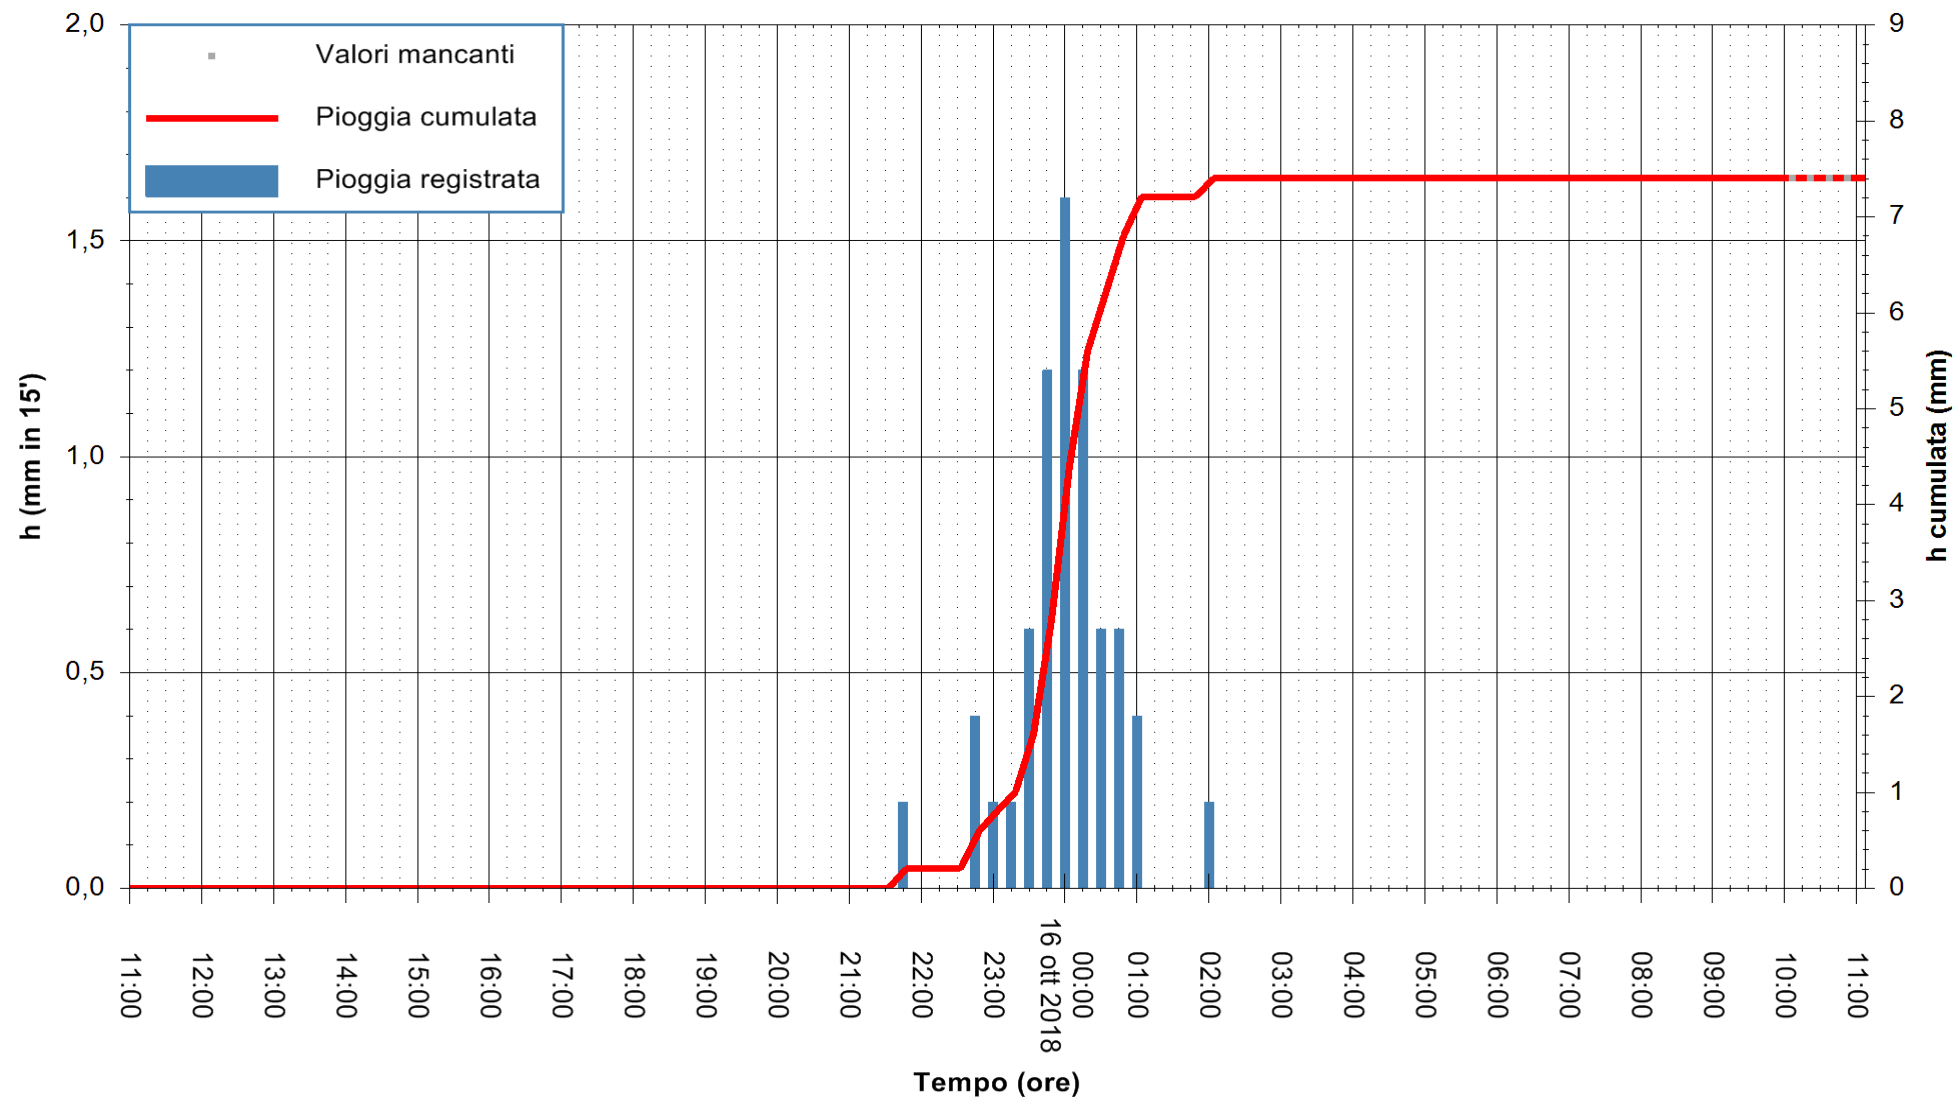

Stazione pluviometrica Oschiri
 Area PISCHINAS
 Pioggia registrata nelle ultime 24 ore
 Estrazione dati delle ore 10:53 del 16/10/2018
 Ultimo dato disponibile: 16/10/2018 alle 10:00

ARPAS
 F.to il Dirigente Responsabile
 Dott. Giuseppe Bianco

REGIONE AUTONOMA DE SARDIGNA
 REGIONE AUTONOMA DELLA SARDEGNA

Stazione pluviometrica Isca Rena
 Area ISCA RENA
 Pioggia registrata nelle ultime 24 ore
 Estrazione dati delle ore 10:53 del 16/10/2018
 Ultimo dato disponibile: 16/10/2018 alle 10:00

ARPAS
 F.to il Dirigente Responsabile
 Dott. Giuseppe Bianco

REGIONE AUTÒNOMA DE SARDIGNA
 REGIONE AUTONOMA DELLA SARDEGNA

Stazione pluviometrica Tempo
Area CUSSEDDU
Pioggia registrata nelle ultime 24 ore
Estrazione dati delle ore 10:53 del 16/10/2018
Ultimo dato disponibile: 16/10/2018 alle 10:00