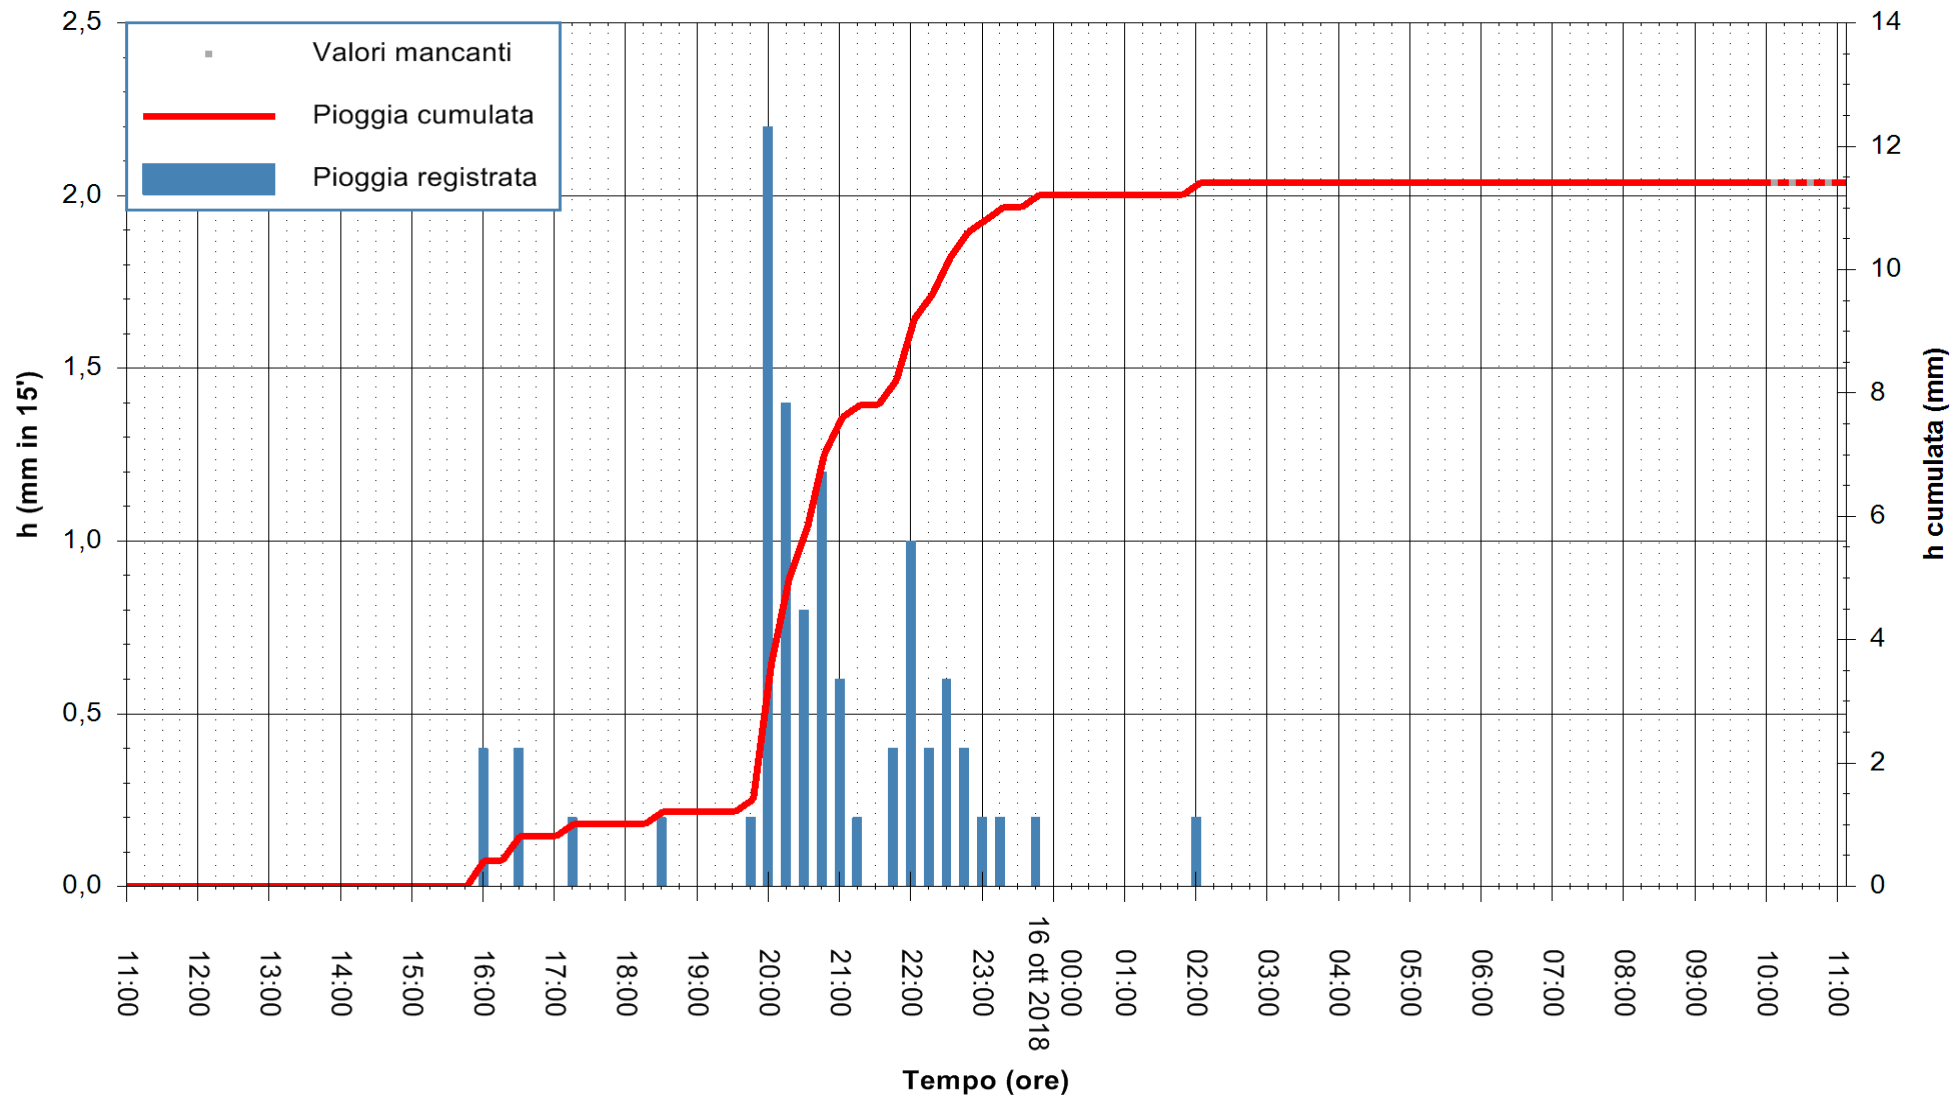

ARPAS
 F.to il Dirigente Responsabile
 Dott. Giuseppe Bianco

REGIONE AUTONOMA DE SARDIGNA
 REGIONE AUTONOMA DELLA SARDEGNA

Stazione pluviometrica Siniscola
 Area SU PRANU
 Pioggia registrata nelle ultime 24 ore
 Estrazione dati delle ore 10:53 del 16/10/2018
 Ultimo dato disponibile: 16/10/2018 alle 10:00

ARPAS
 F.to il Dirigente Responsabile
 Dott. Giuseppe Bianco

REGIONE AUTÒNOMA DE SARDIGNA
 REGIONE AUTONOMA DELLA SARDEGNA

Stazione pluviometrica Lula
 Area PIZZONCHI
 Pioggia registrata nelle ultime 24 ore
 Estrazione dati delle ore 10:53 del 16/10/2018
 Ultimo dato disponibile: 16/10/2018 alle 10:00

ARPAS
 F.to il Dirigente Responsabile
 Dott. Giuseppe Bianco

REGIONE AUTONOMA DE SARDIGNA
 REGIONE AUTONOMA DELLA SARDEGNA

Stazione pluviometrica Mamone
 Area MAMONE
 Pioggia registrata nelle ultime 24 ore
 Estrazione dati delle ore 10:53 del 16/10/2018
 Ultimo dato disponibile: 16/10/2018 alle 10:00