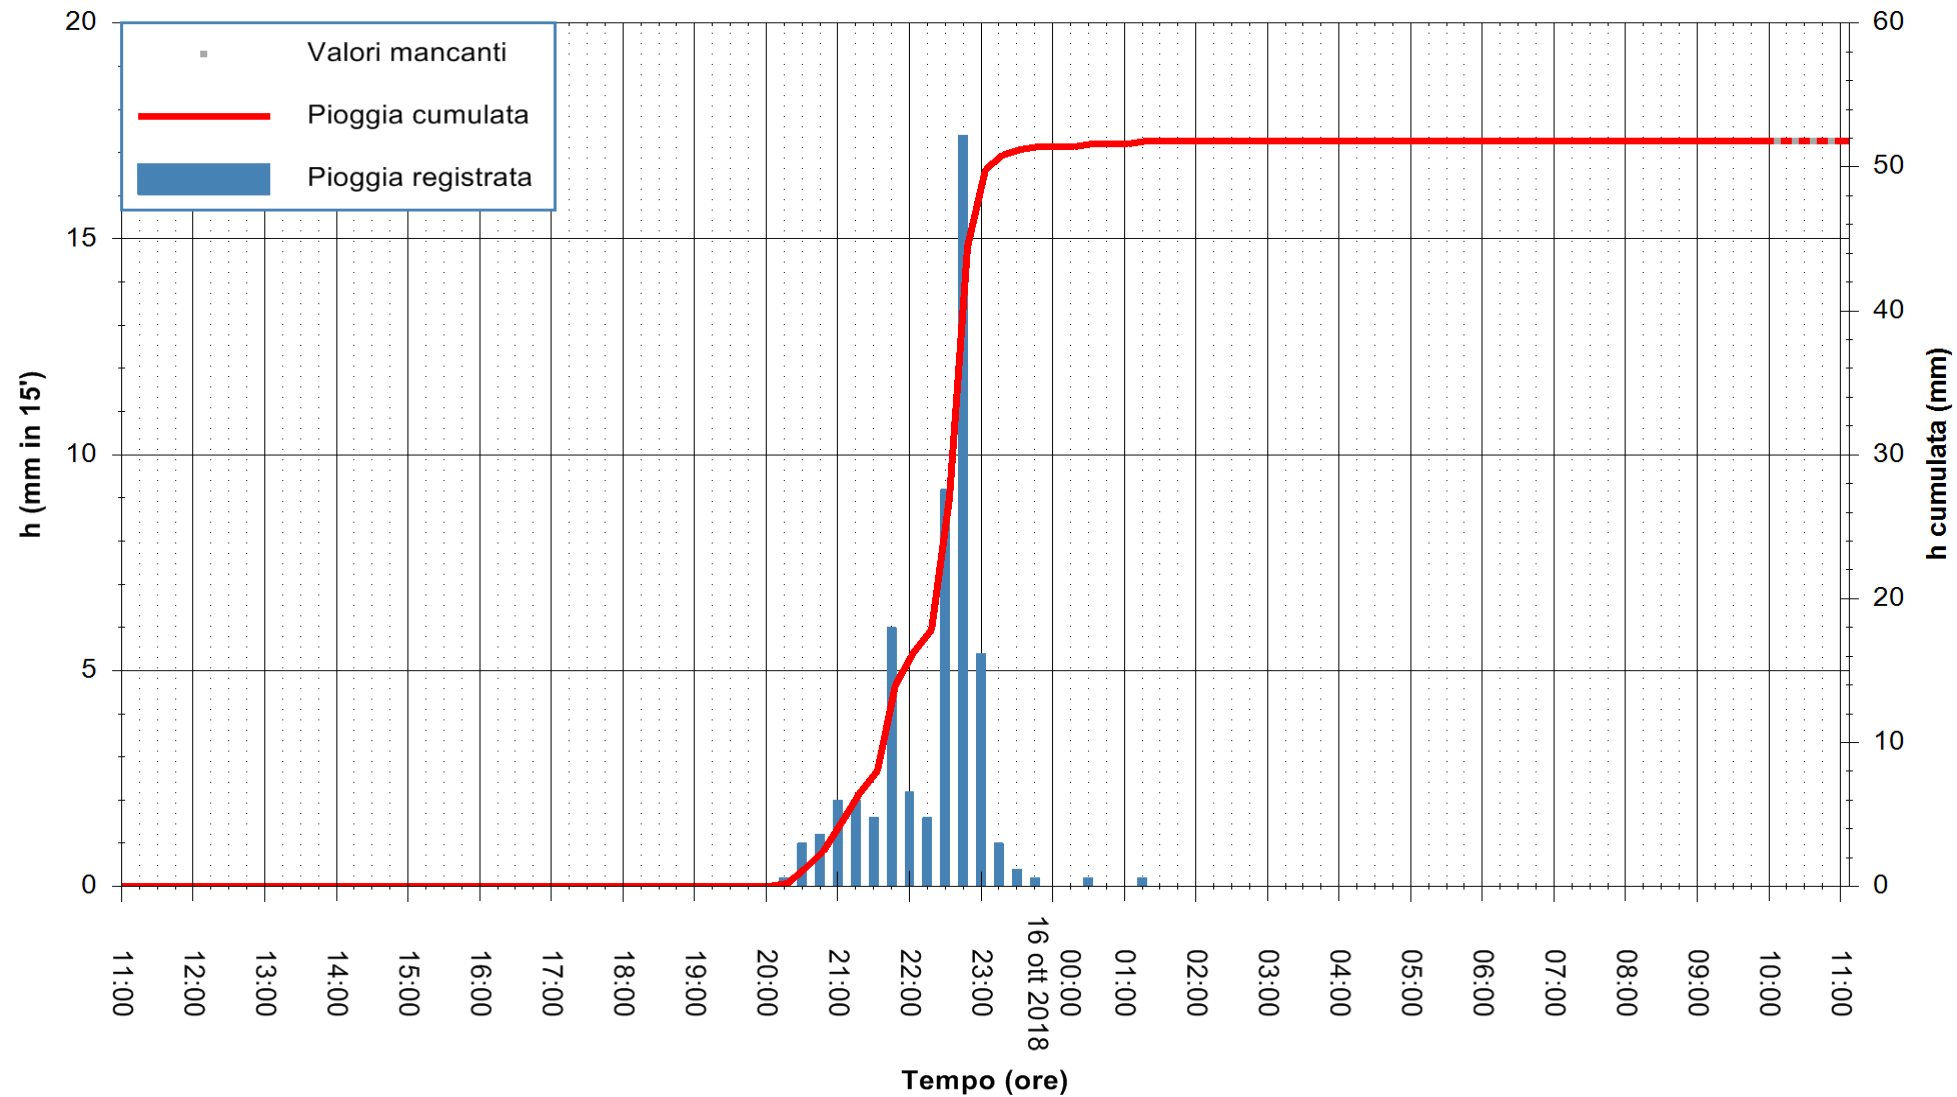

ARPAS
F.to il Dirigente Responsabile
Dott. Giuseppe Bianco

REGIONE AUTONOMA DE SARDIGNA
REGIONE AUTONOMA DELLA SARDEGNA

Stazione pluviometrica Aglientu
 Area AGLIENTU
 Pioggia registrata nelle ultime 24 ore
 Estrazione dati delle ore 10:53 del 16/10/2018
 Ultimo dato disponibile: 16/10/2018 alle 10:00

ARPAS
 F.to il Dirigente Responsabile
 Dott. Giuseppe Bianco

REGIONE AUTONOMA DE SARDIGNA
 REGIONE AUTONOMA DELLA SARDEGNA

Stazione pluviometrica Paduledda
 Area PADULEDDA
 Pioggia registrata nelle ultime 24 ore
 Estrazione dati delle ore 10:53 del 16/10/2018
 Ultimo dato disponibile: 16/10/2018 alle 10:00