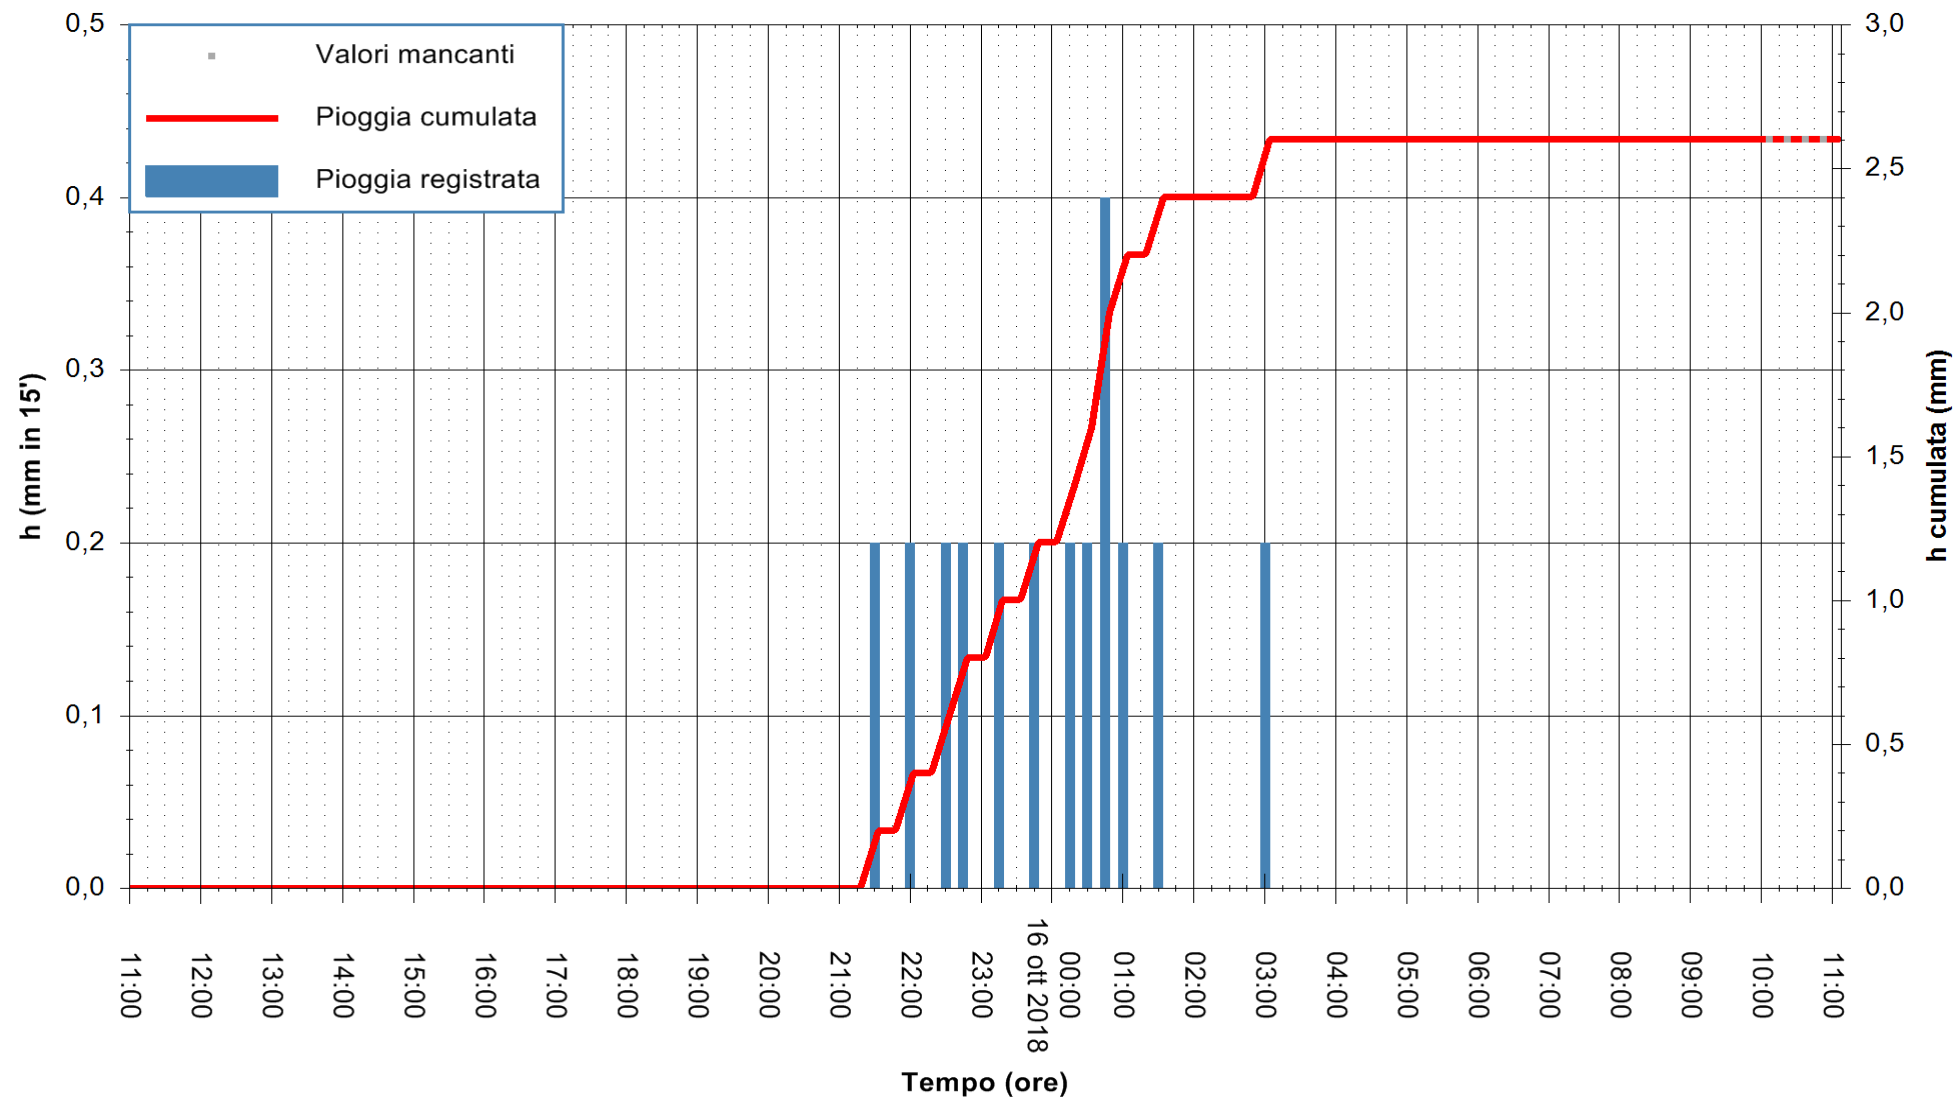

REGIONE AUTONOMA DE SARDIGNA
 REGIONE AUTONOMA DELLA SARDEGNA

Stazione pluviometrica Isca Rena
 Area ISCA RENA
 Pioggia registrata nelle ultime 24 ore
 Estrazione dati delle ore 10:53 del 16/10/2018
 Ultimo dato disponibile: 16/10/2018 alle 10:00

ARPAS
 F.to il Dirigente Responsabile
 Dott. Giuseppe Bianco

REGIONE AUTÒNOMA DE SARDIGNA
 REGIONE AUTONOMA DELLA SARDEGNA

Stazione pluviometrica Tempo
Area CUSSEDDU
Pioggia registrata nelle ultime 24 ore
Estrazione dati delle ore 10:53 del 16/10/2018
Ultimo dato disponibile: 16/10/2018 alle 10:00

ARPAS
F.to il Dirigente Responsabile
Dott. Giuseppe Bianco

REGIONE AUTONOMA DE SARDIGNA
REGIONE AUTONOMA DELLA SARDEGNA

Stazione pluviometrica Aglientu
 Area AGLIENTU
 Pioggia registrata nelle ultime 24 ore
 Estrazione dati delle ore 10:53 del 16/10/2018
 Ultimo dato disponibile: 16/10/2018 alle 10:00