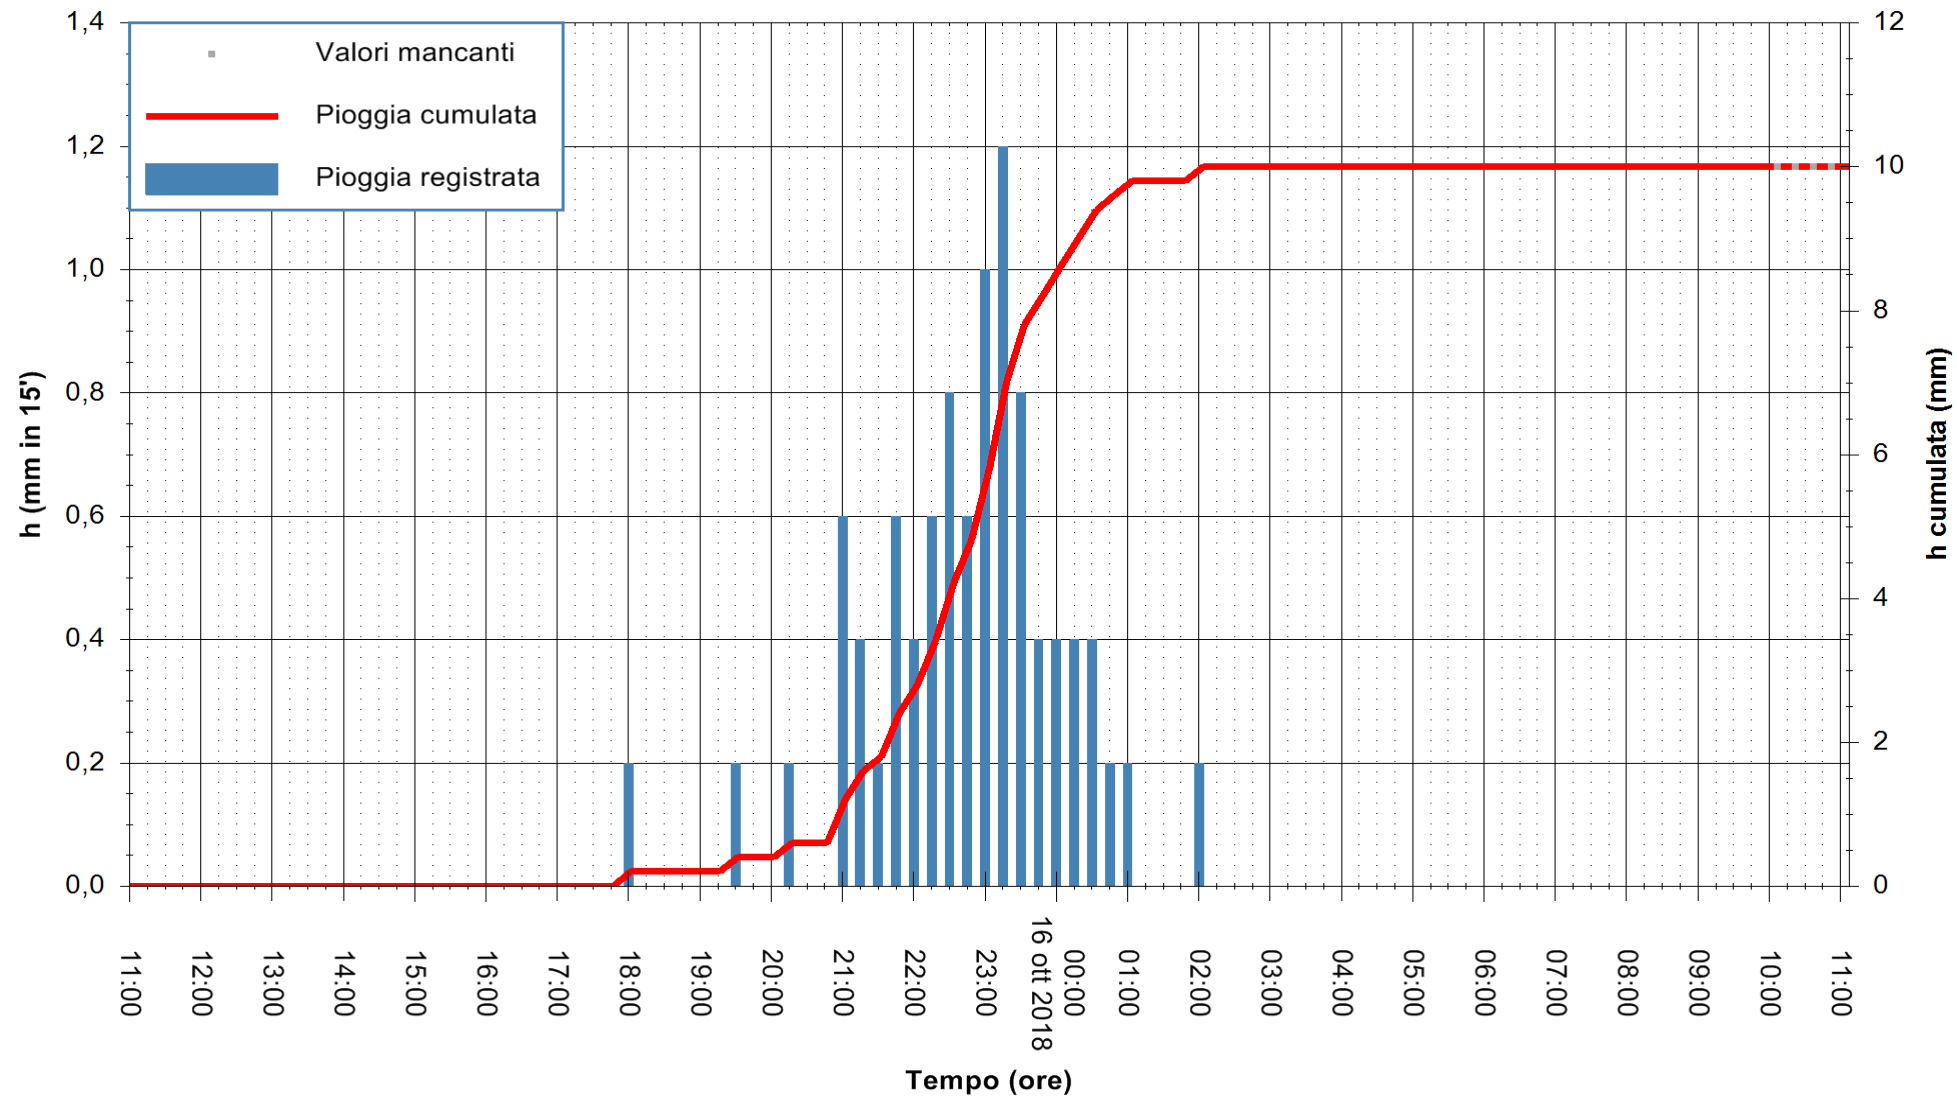

ARPAS
 F.to il Dirigente Responsabile
 Dott. Giuseppe Bianco

REGIONE AUTONOMA DE SARDIGNA
 REGIONE AUTONOMA DELLA SARDEGNA

Stazione pluviometrica Siniscola
 Area SU PRANU
 Pioggia registrata nelle ultime 24 ore
 Estrazione dati delle ore 10:53 del 16/10/2018
 Ultimo dato disponibile: 16/10/2018 alle 10:00

ARPAS
 F.to il Dirigente Responsabile
 Dott. Giuseppe Bianco

REGIONE AUTÒNOMA DE SARDIGNA
 REGIONE AUTONOMA DELLA SARDEGNA

Stazione pluviometrica Lula
 Area PIZZONCHI
 Pioggia registrata nelle ultime 24 ore
 Estrazione dati delle ore 10:53 del 16/10/2018
 Ultimo dato disponibile: 16/10/2018 alle 10:00