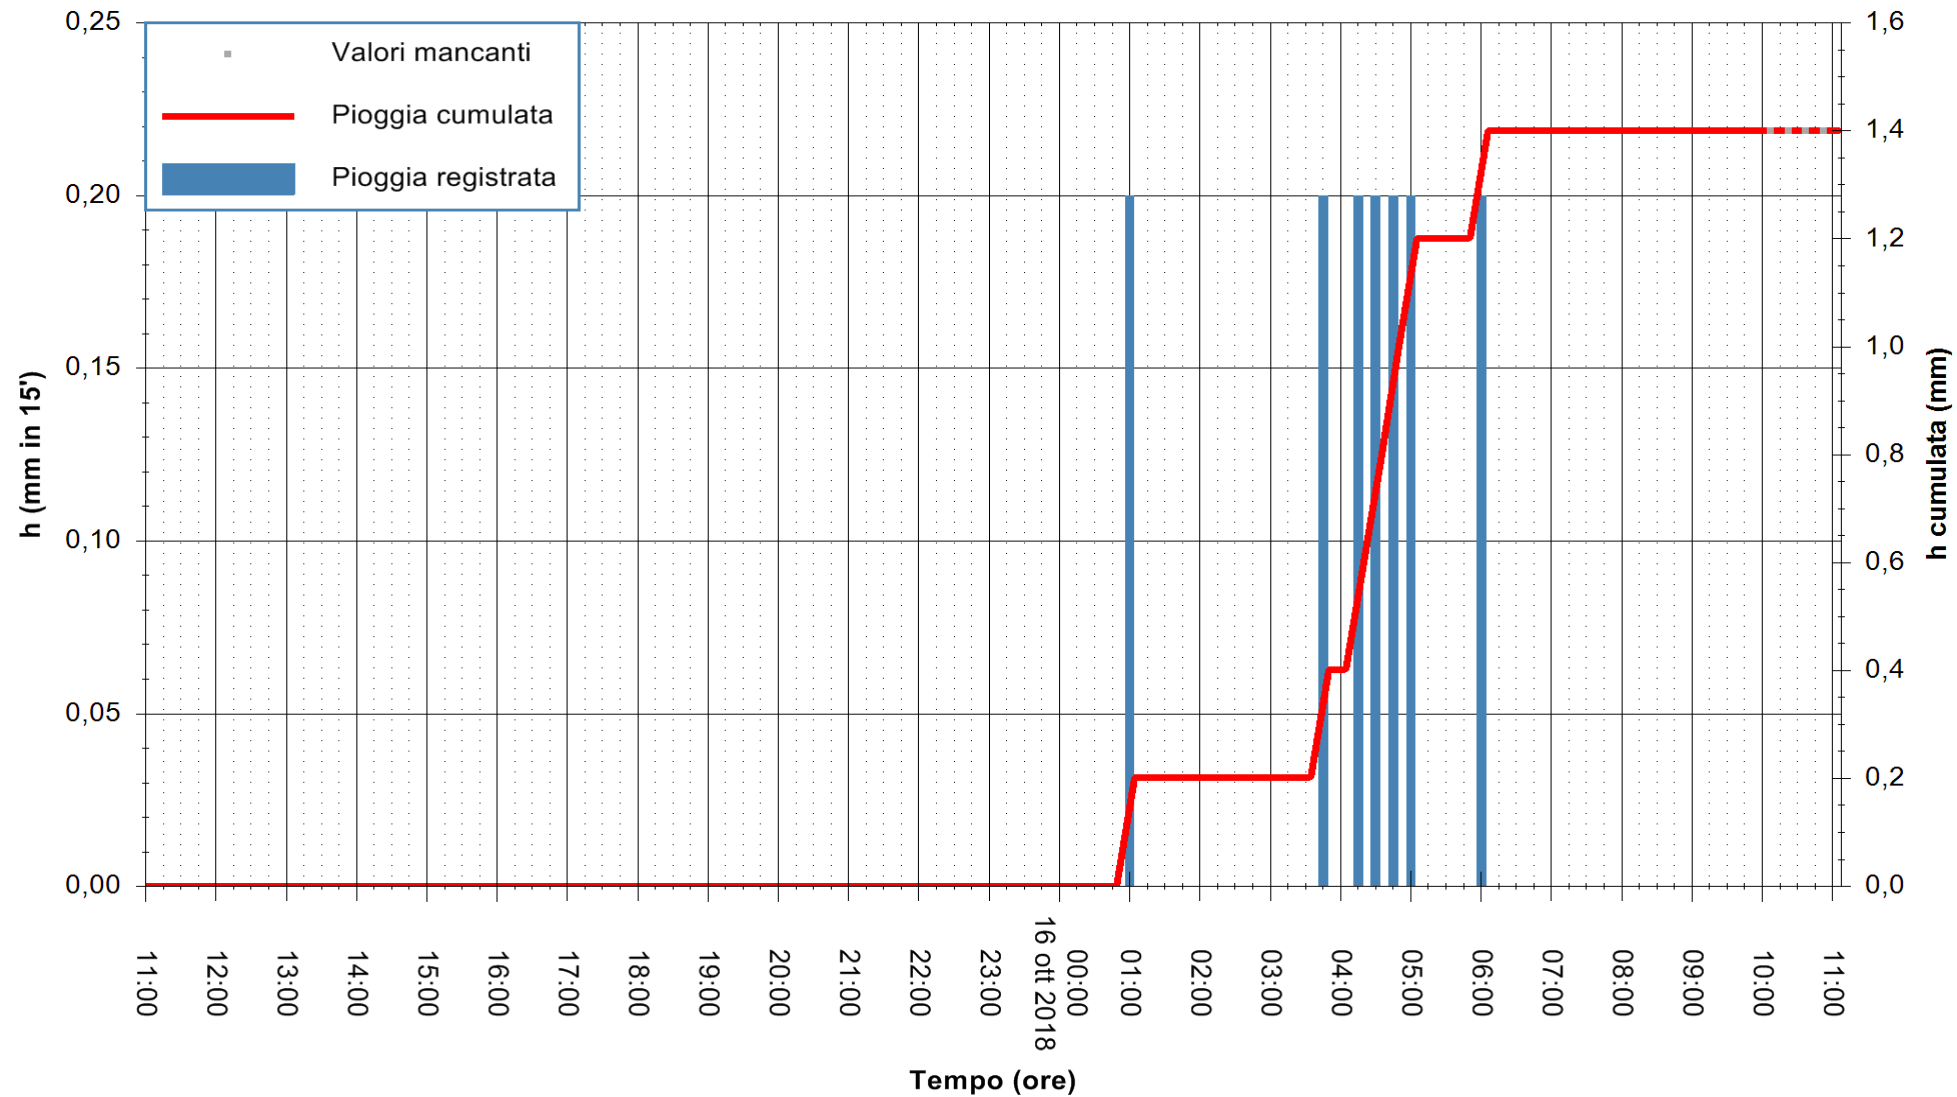

ARPAS
 F.to il Dirigente Responsabile
 Dott. Giuseppe Bianco

REGIONE AUTÒNOMA DE SARDIGNA
 REGIONE AUTONOMA DELLA SARDEGNA

Stazione pluviometrica Lula
 Area PIZZONCHI
 Pioggia registrata nelle ultime 24 ore
 Estrazione dati delle ore 10:53 del 16/10/2018
 Ultimo dato disponibile: 16/10/2018 alle 10:00