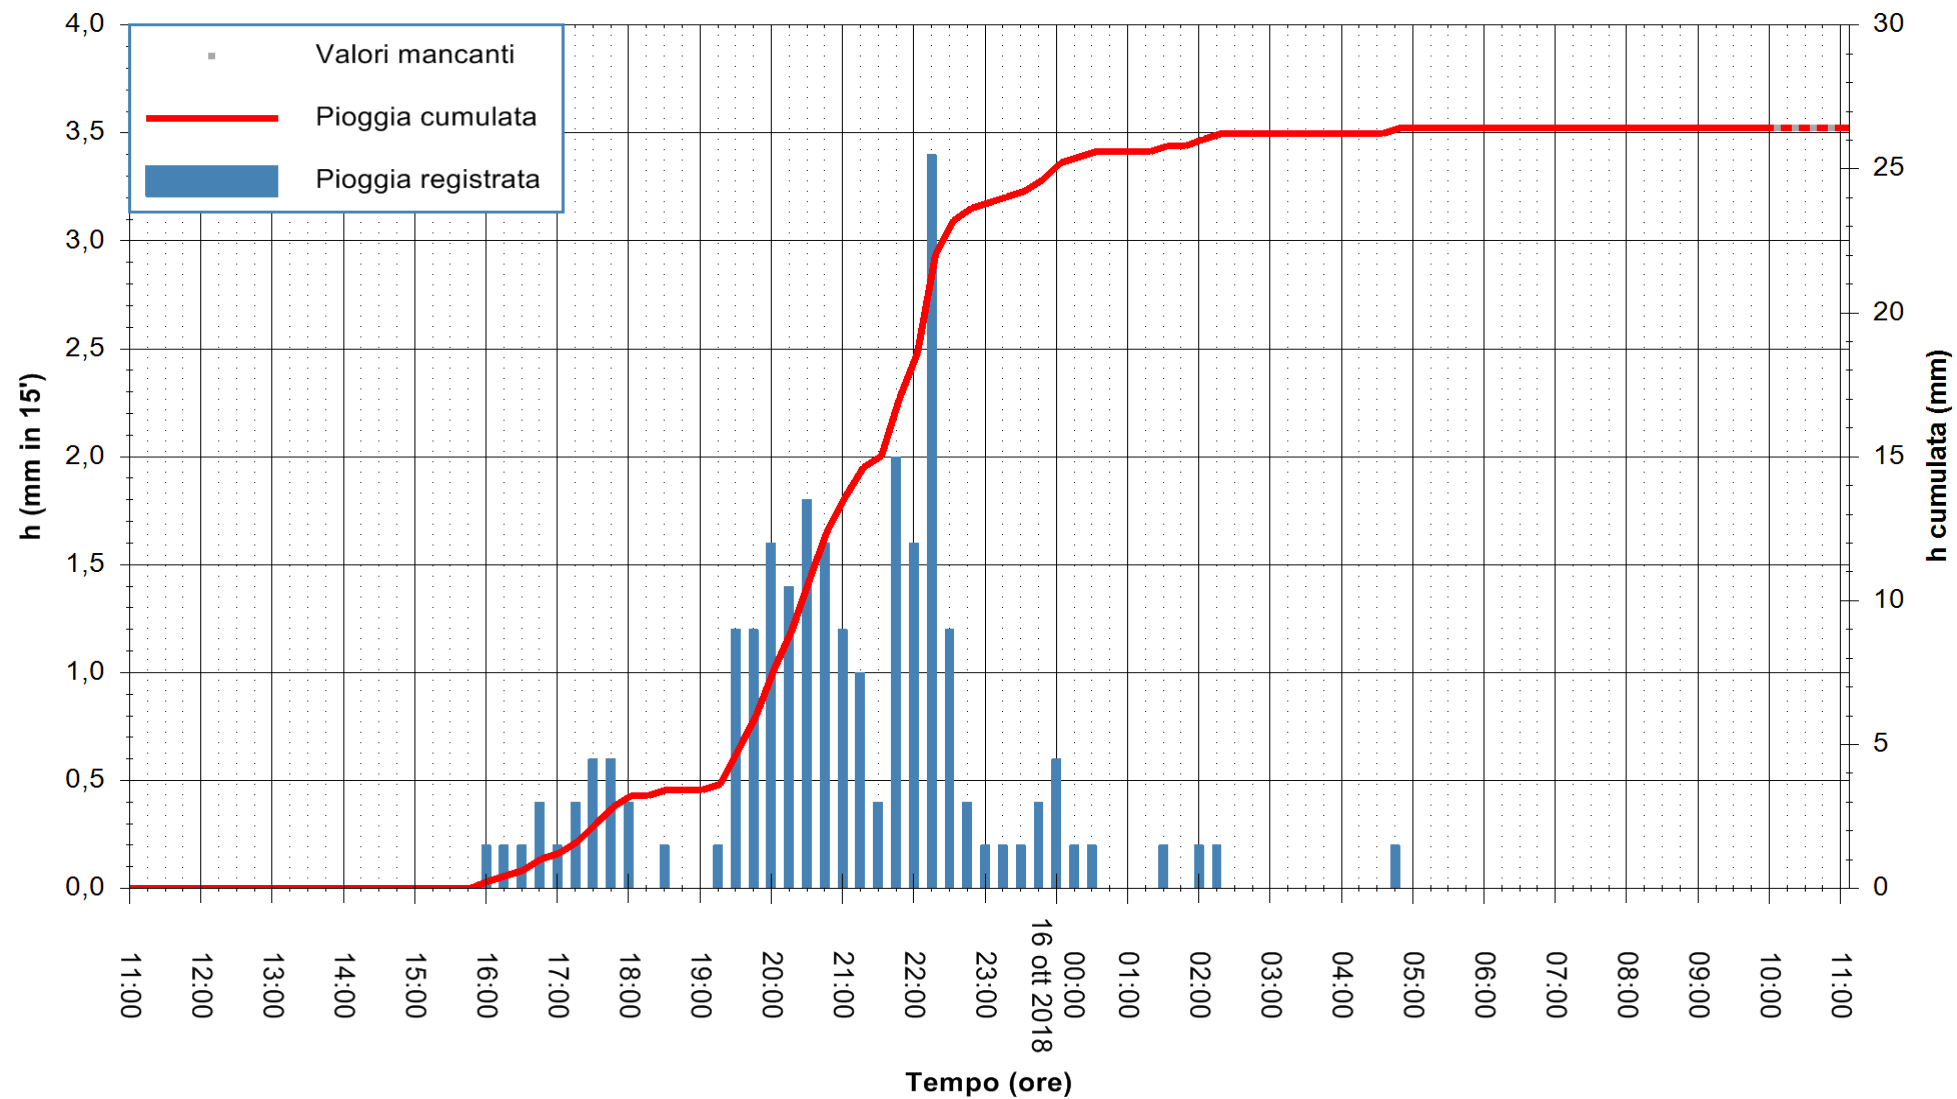

ARPAS
 F.to il Dirigente Responsabile
 Dott. Giuseppe Bianco

REGIONE AUTÒNOMA DE SARDIGNA
 REGIONE AUTONOMA DELLA SARDEGNA

Stazione pluviometrica Ossoni
 Area MONTE OSSONI
 Pioggia registrata nelle ultime 24 ore
 Estrazione dati delle ore 10:53 del 16/10/2018
 Ultimo dato disponibile: 16/10/2018 alle 10:00

ARPAS
 F.to il Dirigente Responsabile
 Dott. Giuseppe Bianco

REGIONE AUTONOMA DE SARDIGNA
 REGIONE AUTONOMA DELLA SARDEGNA

Stazione pluviometrica Siniscola
 Area SU PRANU
 Pioggia registrata nelle ultime 24 ore
 Estrazione dati delle ore 10:53 del 16/10/2018
 Ultimo dato disponibile: 16/10/2018 alle 10:00