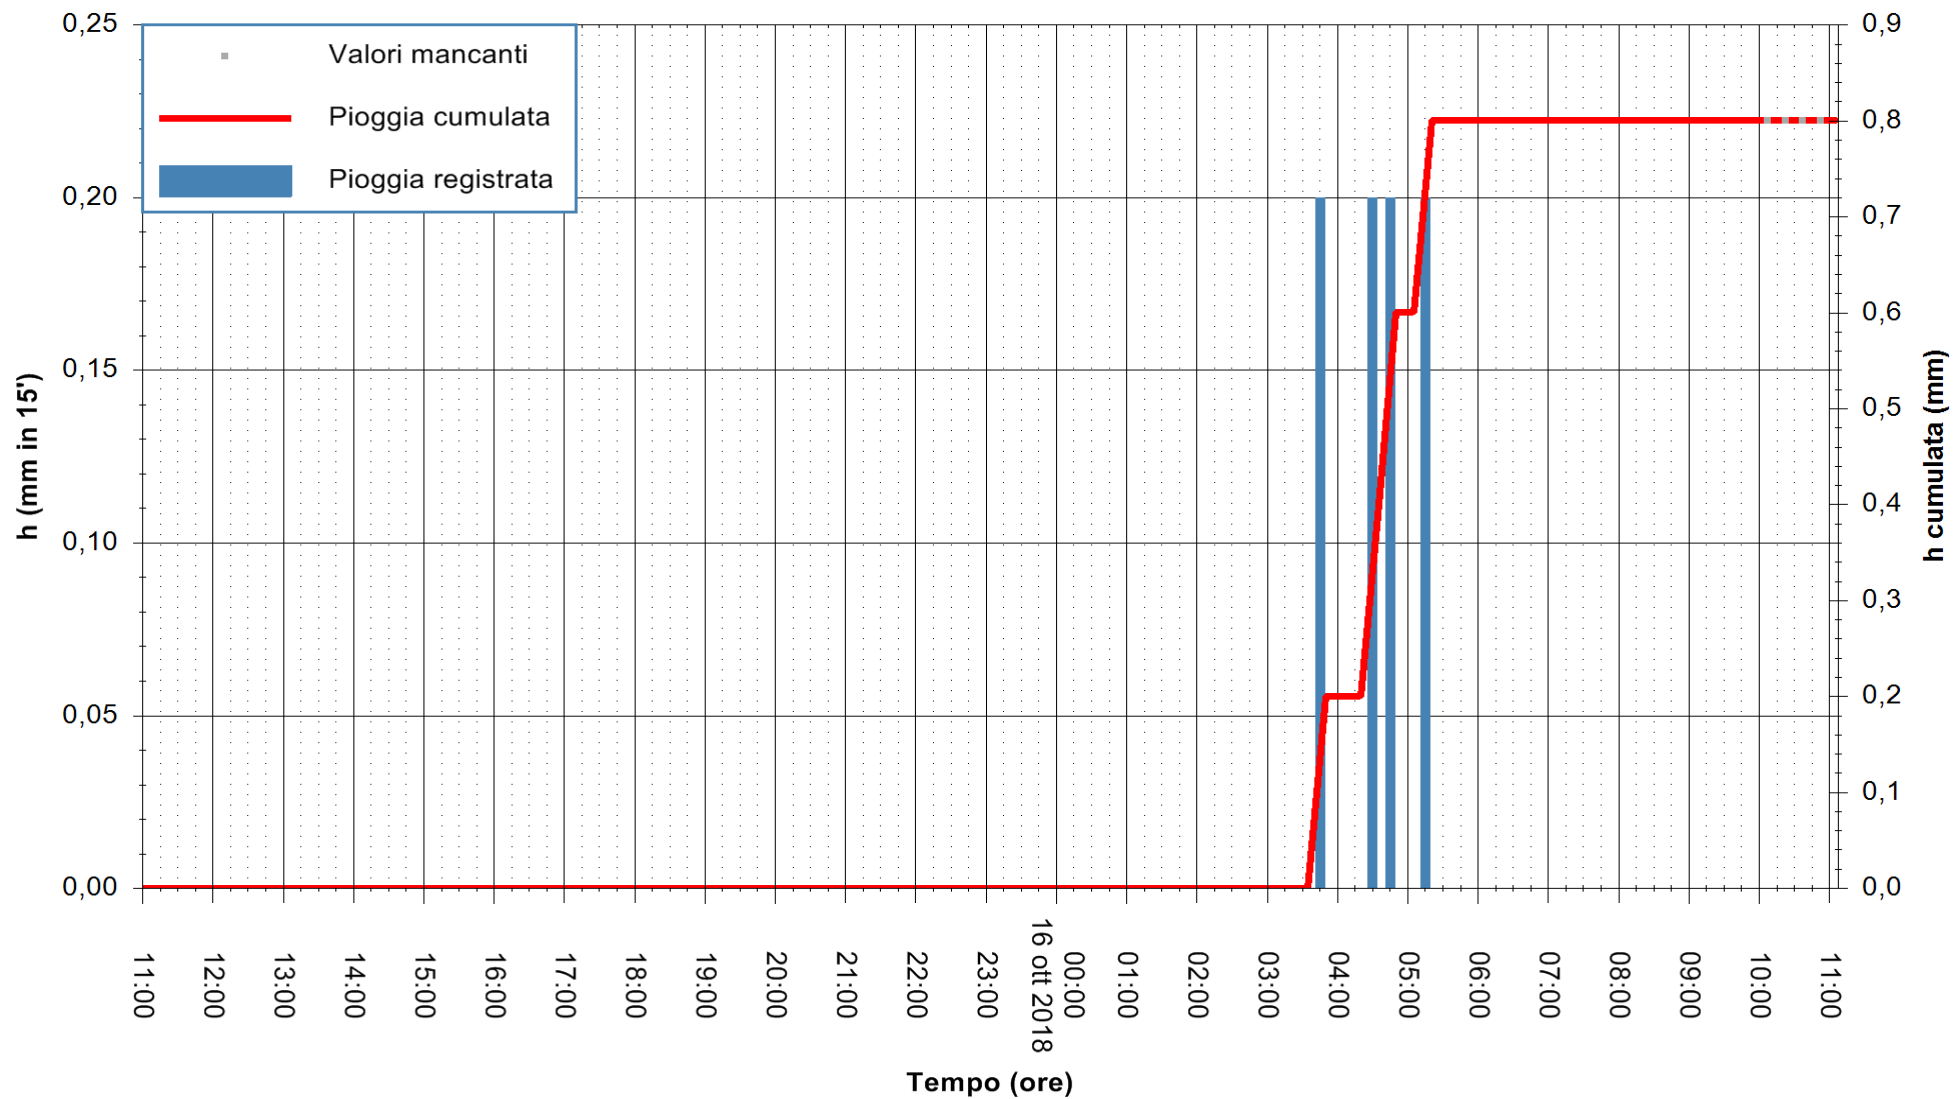

ARPAS
 F.to il Dirigente Responsabile
 Dott. Giuseppe Bianco

REGIONE AUTONOMA DE SARDIGNA
 REGIONE AUTONOMA DELLA SARDEGNA

Stazione pluviometrica Siniscola
 Area SU PRANU
 Pioggia registrata nelle ultime 24 ore
 Estrazione dati delle ore 10:53 del 16/10/2018
 Ultimo dato disponibile: 16/10/2018 alle 10:00

ARPAS
 F.to il Dirigente Responsabile
 Dott. Giuseppe Bianco

REGIONE AUTÒNOMA DE SARDIGNA
 REGIONE AUTONOMA DELLA SARDEGNA

Stazione pluviometrica Lula
 Area PIZZONCHI
 Pioggia registrata nelle ultime 24 ore
 Estrazione dati delle ore 10:53 del 16/10/2018
 Ultimo dato disponibile: 16/10/2018 alle 10:00