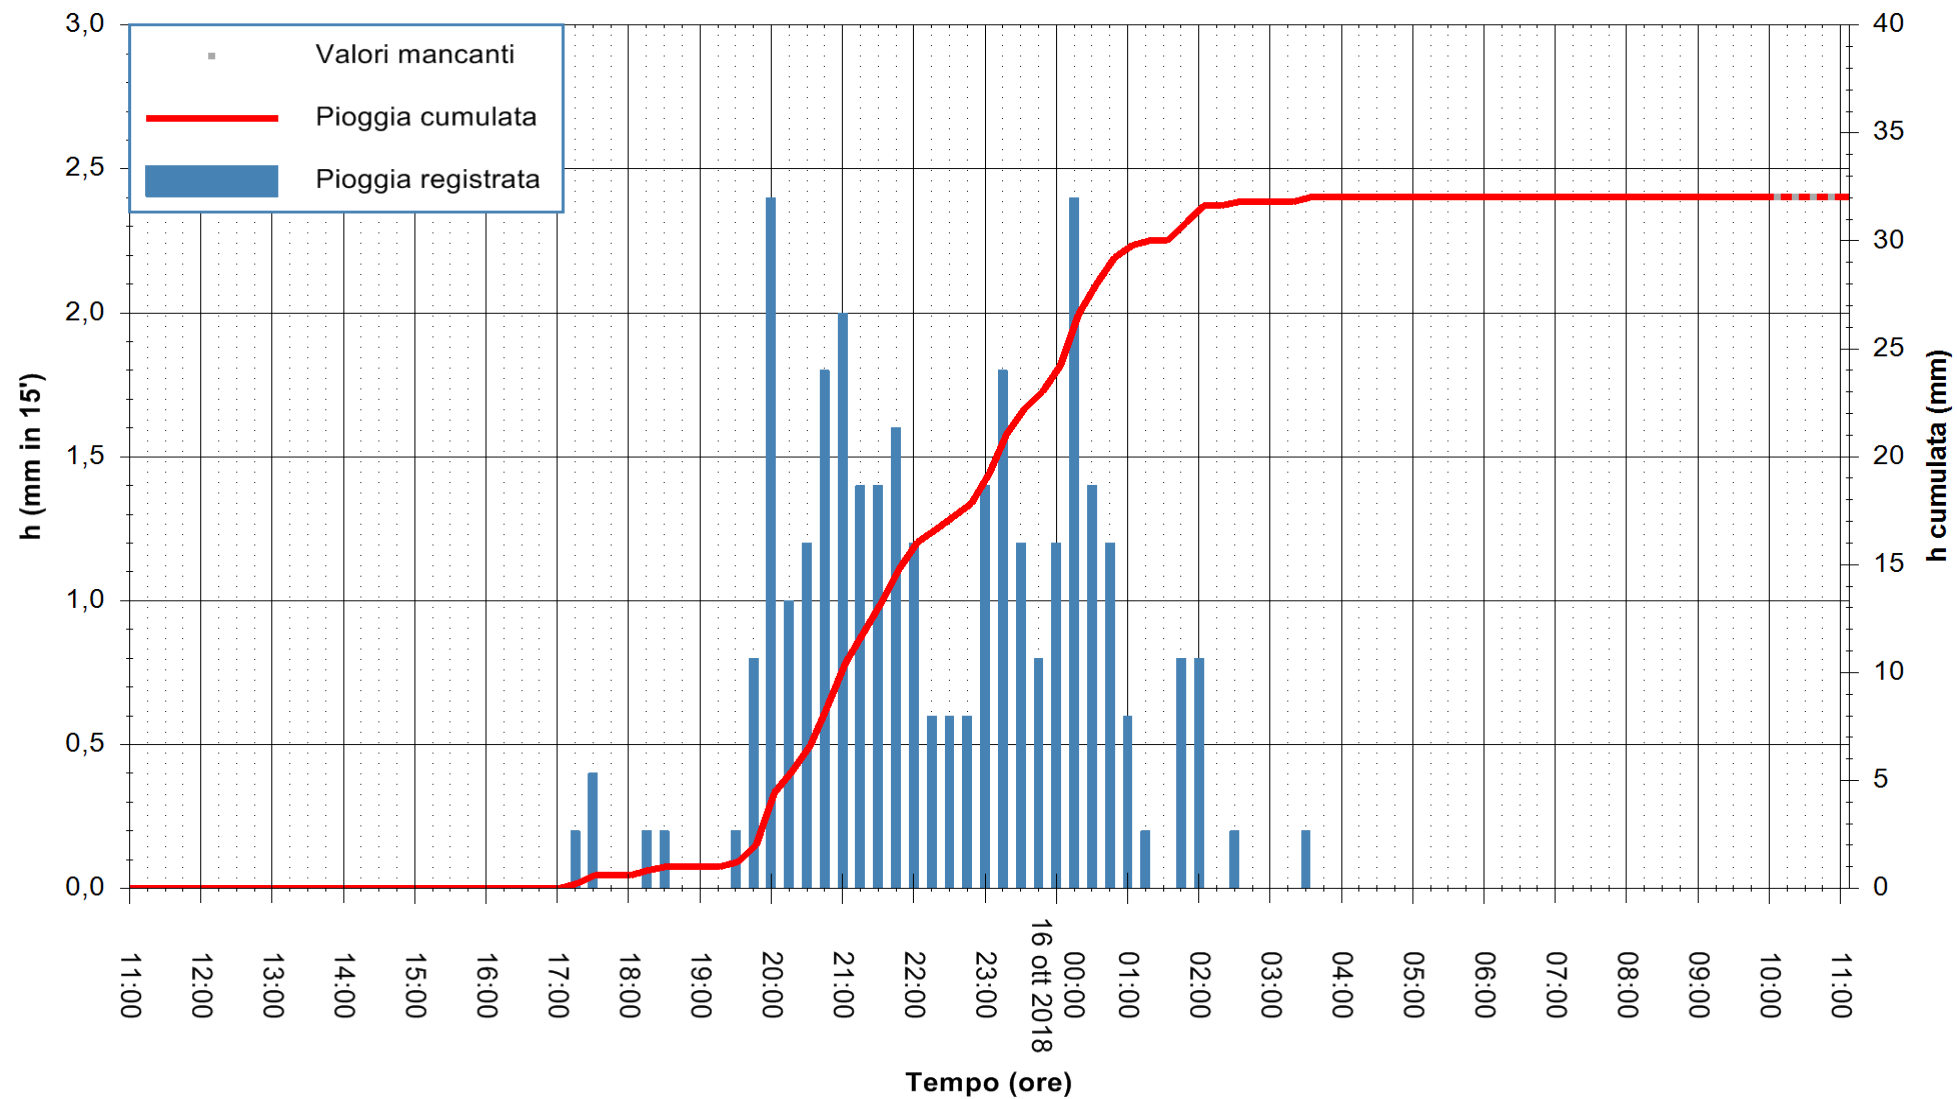

REGIONE AUTONOMA DE SARDIGNA
 REGIONE AUTONOMA DELLA SARDEGNA

Stazione pluviometrica Isca Rena
 Area ISCA RENA
 Pioggia registrata nelle ultime 24 ore
 Estrazione dati delle ore 10:53 del 16/10/2018
 Ultimo dato disponibile: 16/10/2018 alle 10:00

ARPAS
 F.to il Dirigente Responsabile
 Dott. Giuseppe Bianco

REGIONE AUTÒNOMA DE SARDIGNA
 REGIONE AUTONOMA DELLA SARDEGNA

Stazione pluviometrica Tempo
Area CUSSEDDU
Pioggia registrata nelle ultime 24 ore
Estrazione dati delle ore 10:53 del 16/10/2018
Ultimo dato disponibile: 16/10/2018 alle 10:00