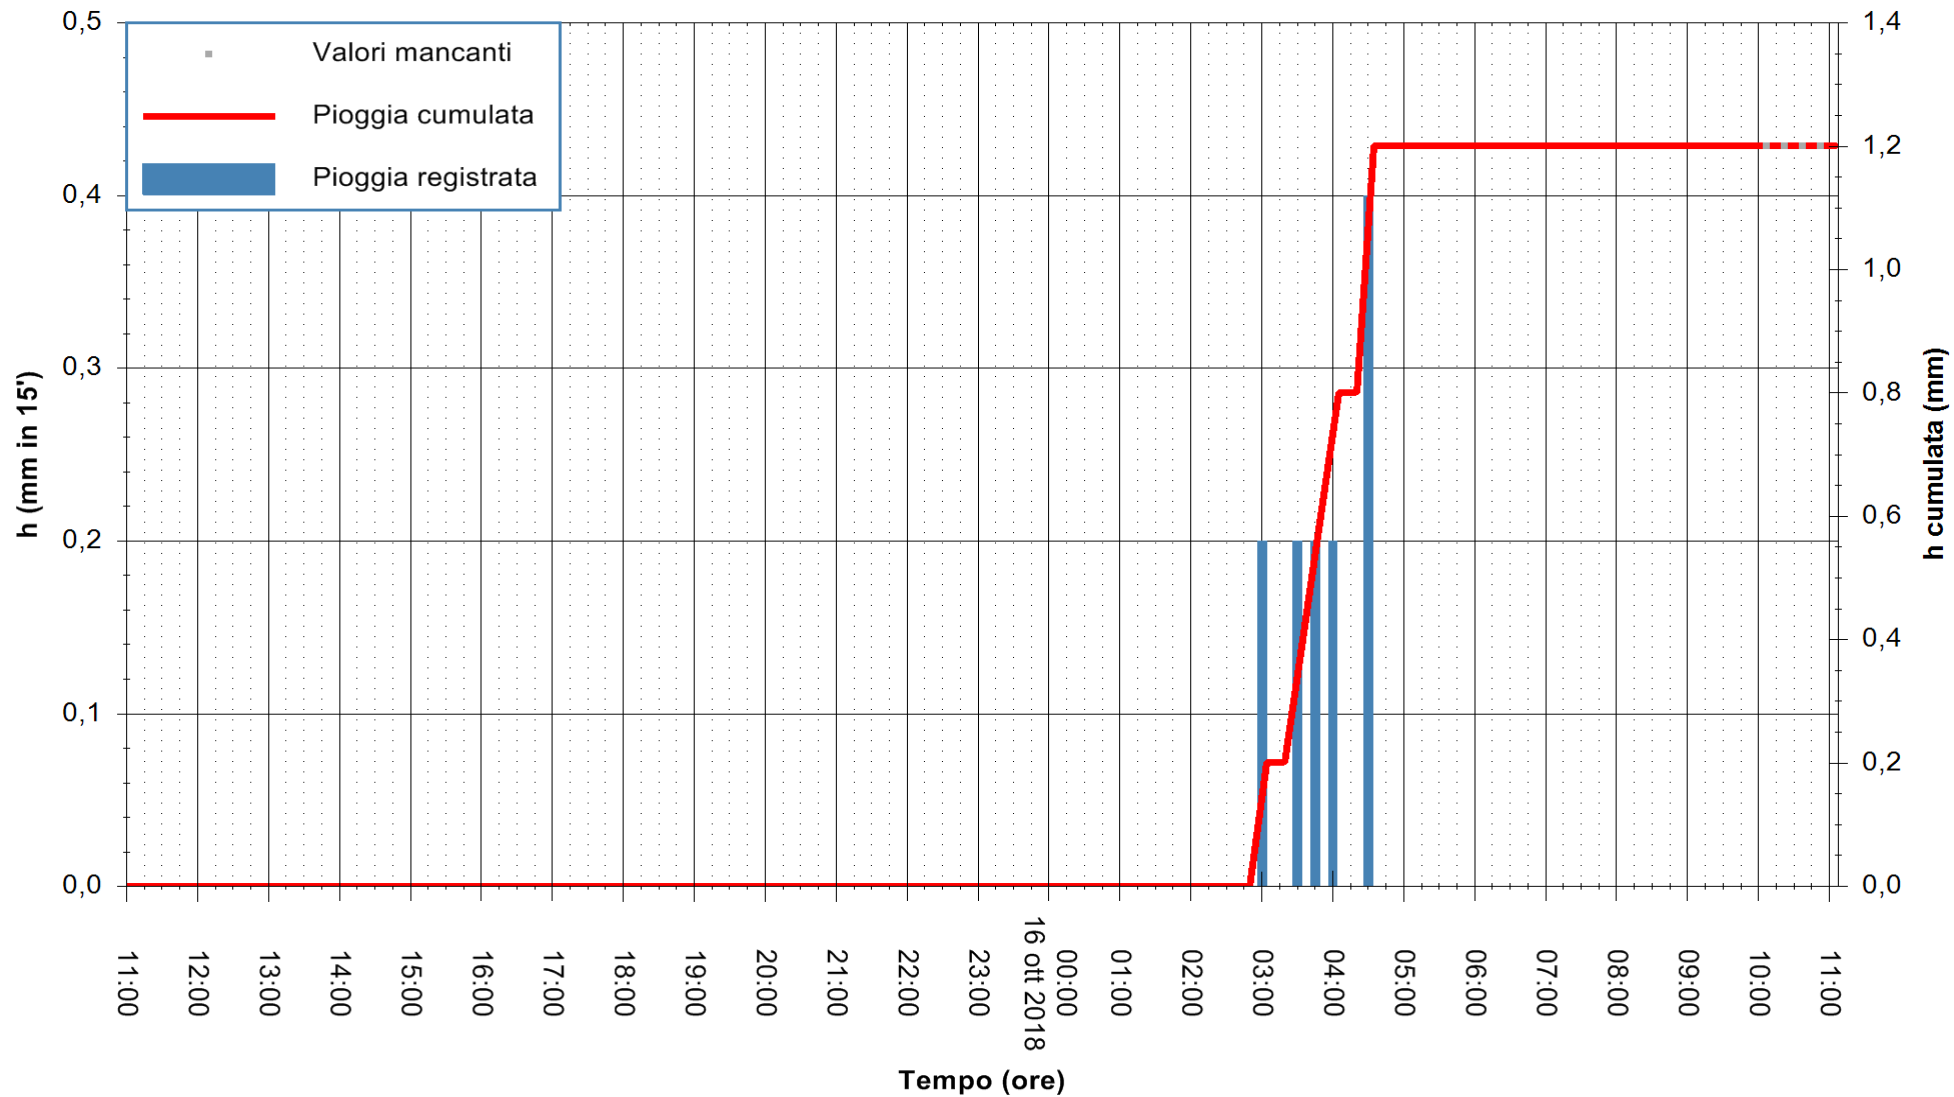

ARPAS
 F.to il Dirigente Responsabile
 Dott. Giuseppe Bianco

REGIONE AUTONOMA DE SARDIGNA
 REGIONE AUTONOMA DELLA SARDEGNA

Stazione pluviometrica Siniscola
 Area SU PRANU
 Pioggia registrata nelle ultime 24 ore
 Estrazione dati delle ore 10:53 del 16/10/2018
 Ultimo dato disponibile: 16/10/2018 alle 10:00

ARPAS
 F.to il Dirigente Responsabile
 Dott. Giuseppe Bianco

REGIONE AUTÒNOMA DE SARDIGNA
 REGIONE AUTONOMA DELLA SARDEGNA

Stazione pluviometrica Lula
 Area PIZZONCHI
 Pioggia registrata nelle ultime 24 ore
 Estrazione dati delle ore 10:53 del 16/10/2018
 Ultimo dato disponibile: 16/10/2018 alle 10:00