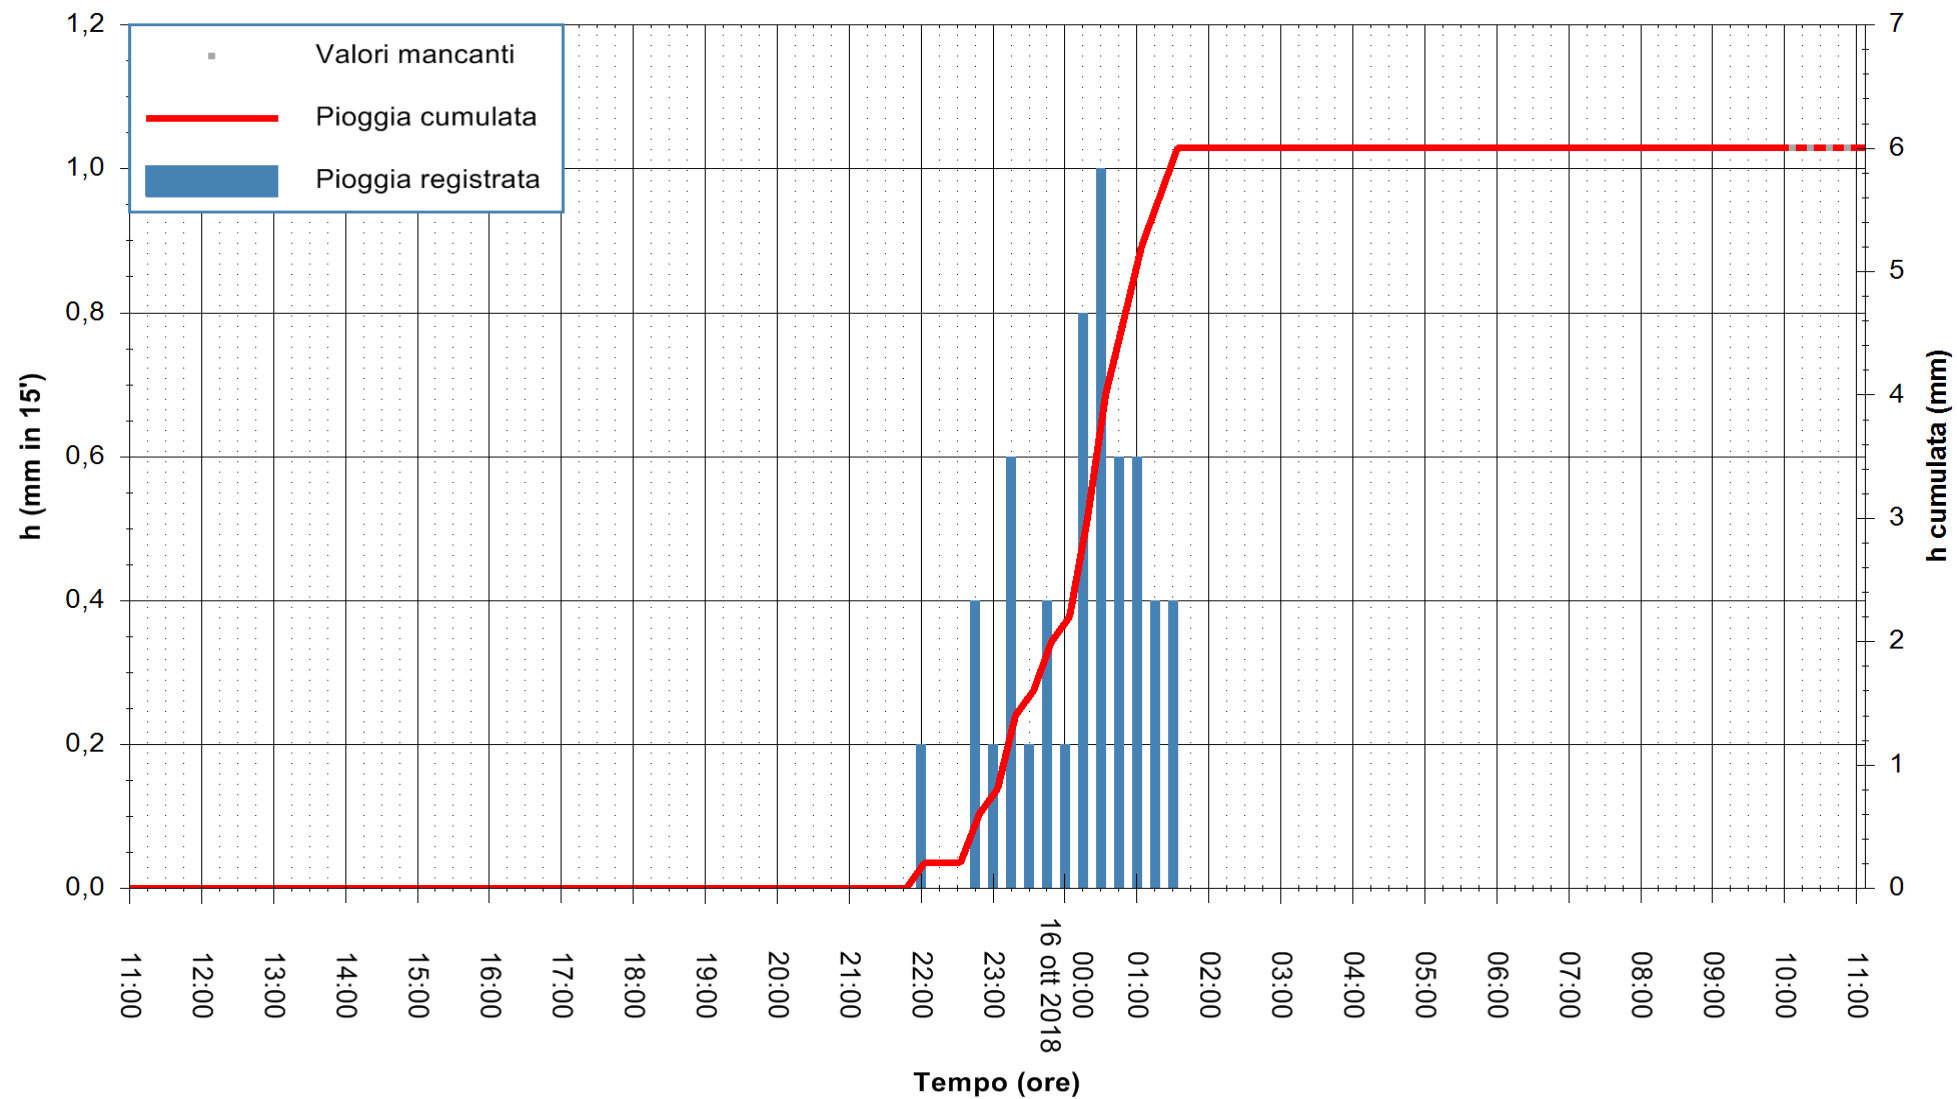

ARPAS
 F.to il Dirigente Responsabile
 Dott. Giuseppe Bianco

REGIONE AUTÒNOMA DE SARDIGNA
 REGIONE AUTONOMA DELLA SARDEGNA

Stazione pluviometrica Tempo
Area CUSSEDDU
Pioggia registrata nelle ultime 24 ore
Estrazione dati delle ore 10:53 del 16/10/2018
Ultimo dato disponibile: 16/10/2018 alle 10:00