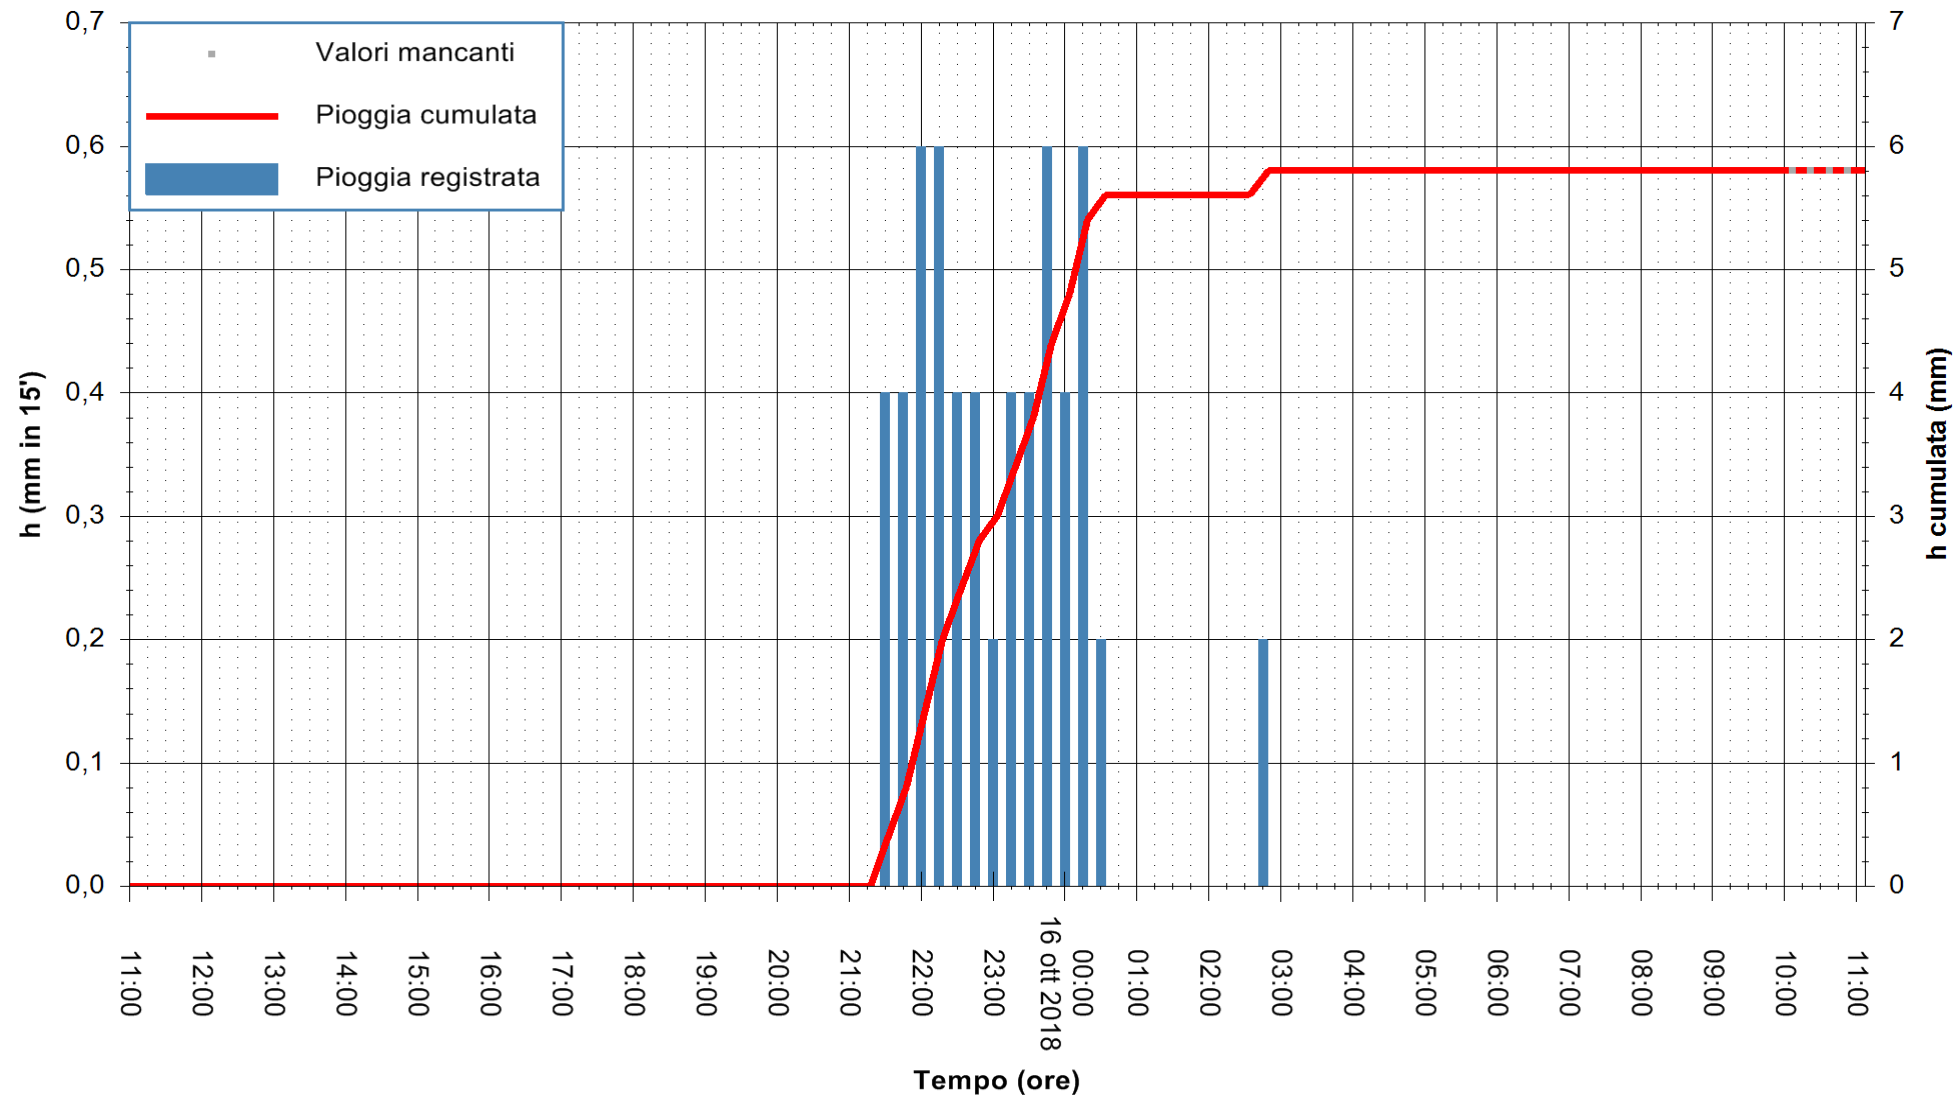

ARPAS
 F.to il Dirigente Responsabile
 Dott. Giuseppe Bianco

REGIONE AUTÒNOMA DE SARDIGNA
 REGIONE AUTONOMA DELLA SARDEGNA

Stazione pluviometrica Tempo
Area CUSSEDDU
Pioggia registrata nelle ultime 24 ore
Estrazione dati delle ore 10:53 del 16/10/2018
Ultimo dato disponibile: 16/10/2018 alle 10:00