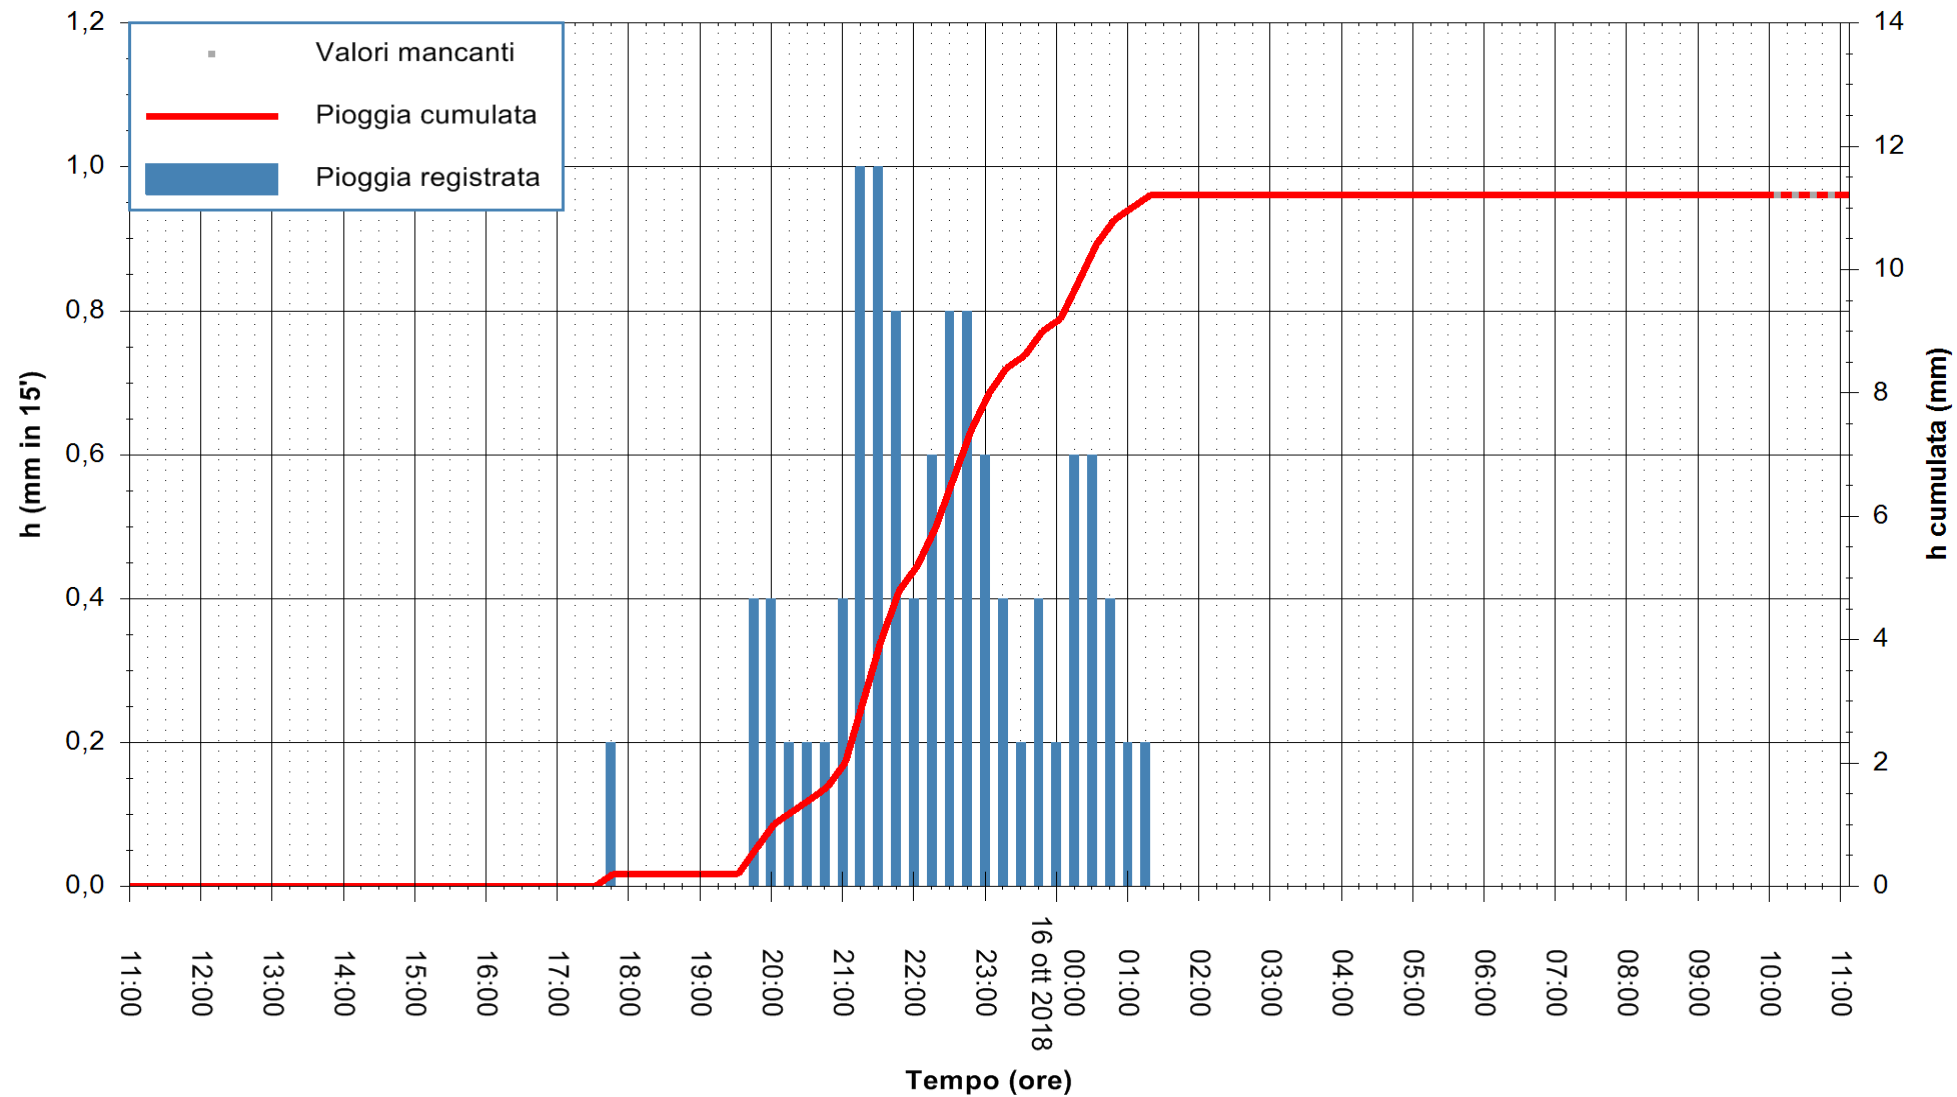

ARPAS
 F.to il Dirigente Responsabile
 Dott. Giuseppe Bianco

REGIONE AUTONOMA DE SARDIGNA
 REGIONE AUTONOMA DELLA SARDEGNA

Stazione pluviometrica Siniscola
 Area SU PRANU
 Pioggia registrata nelle ultime 24 ore
 Estrazione dati delle ore 10:53 del 16/10/2018
 Ultimo dato disponibile: 16/10/2018 alle 10:00

ARPAS
 F.to il Dirigente Responsabile
 Dott. Giuseppe Bianco

REGIONE AUTÒNOMA DE SARDIGNA
 REGIONE AUTONOMA DELLA SARDEGNA

Stazione pluviometrica Lula
 Area PIZZONCHI
 Pioggia registrata nelle ultime 24 ore
 Estrazione dati delle ore 10:53 del 16/10/2018
 Ultimo dato disponibile: 16/10/2018 alle 10:00