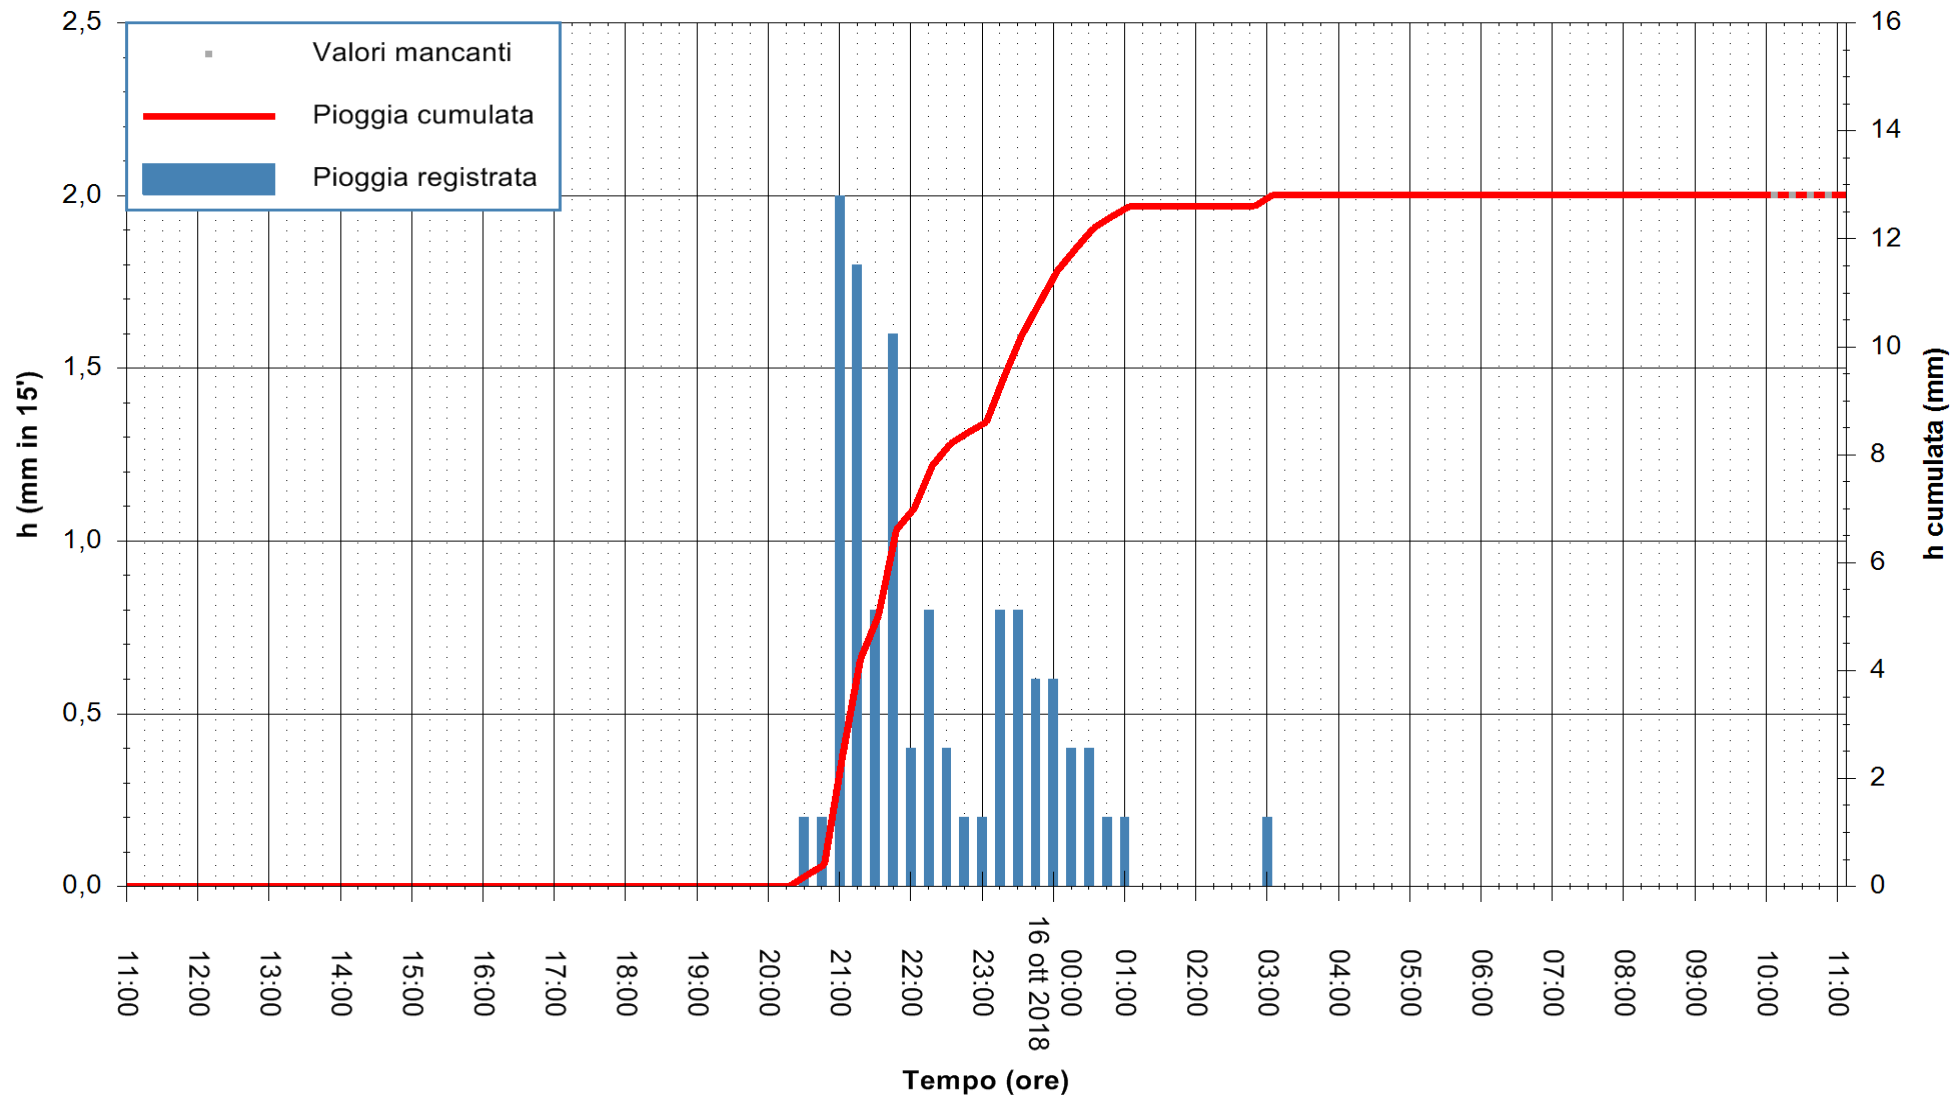

REGIONE AUTONOMA DE SARDIGNA
 REGIONE AUTONOMA DELLA SARDEGNA

Stazione pluviometrica Isca Rena
 Area ISCA RENA
 Pioggia registrata nelle ultime 24 ore
 Estrazione dati delle ore 10:53 del 16/10/2018
 Ultimo dato disponibile: 16/10/2018 alle 10:00

ARPAS
 F.to il Dirigente Responsabile
 Dott. Giuseppe Bianco

REGIONE AUTÒNOMA DE SARDIGNA
 REGIONE AUTONOMA DELLA SARDEGNA

Stazione pluviometrica Tempo
Area CUSSEDDU
Pioggia registrata nelle ultime 24 ore
Estrazione dati delle ore 10:53 del 16/10/2018
Ultimo dato disponibile: 16/10/2018 alle 10:00

ARPAS
F.to il Dirigente Responsabile
Dott. Giuseppe Bianco

REGIONE AUTONOMA DE SARDIGNA
REGIONE AUTONOMA DELLA SARDEGNA

Stazione pluviometrica Aglientu
 Area AGLIENTU
 Pioggia registrata nelle ultime 24 ore
 Estrazione dati delle ore 10:53 del 16/10/2018
 Ultimo dato disponibile: 16/10/2018 alle 10:00