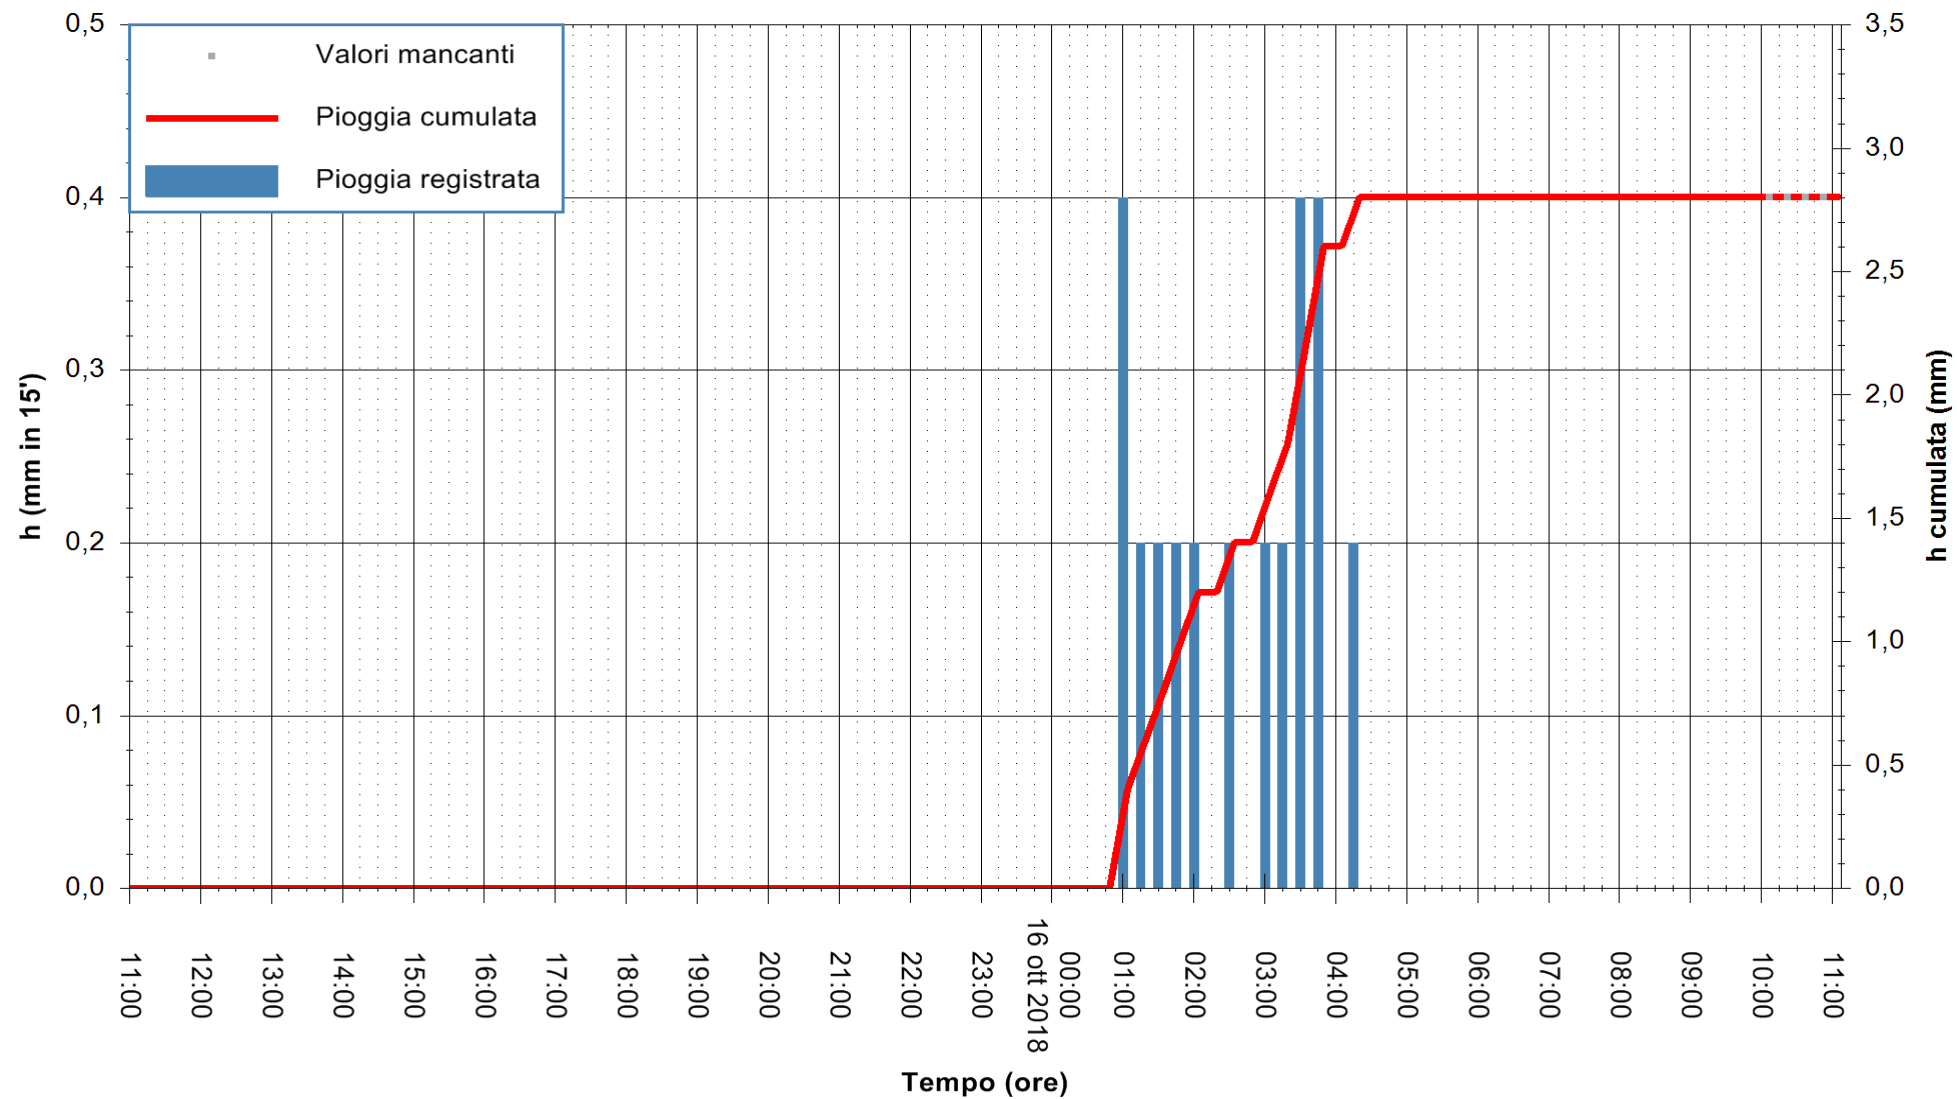

Stazione pluviometrica Tempo
Area CUSSEDDU
Pioggia registrata nelle ultime 24 ore
Estrazione dati delle ore 10:53 del 16/10/2018
Ultimo dato disponibile: 16/10/2018 alle 10:00

ARPAS
F.to il Dirigente Responsabile
Dott. Giuseppe Bianco

REGIONE AUTONOMA DE SARDIGNA
REGIONE AUTONOMA DELLA SARDEGNA