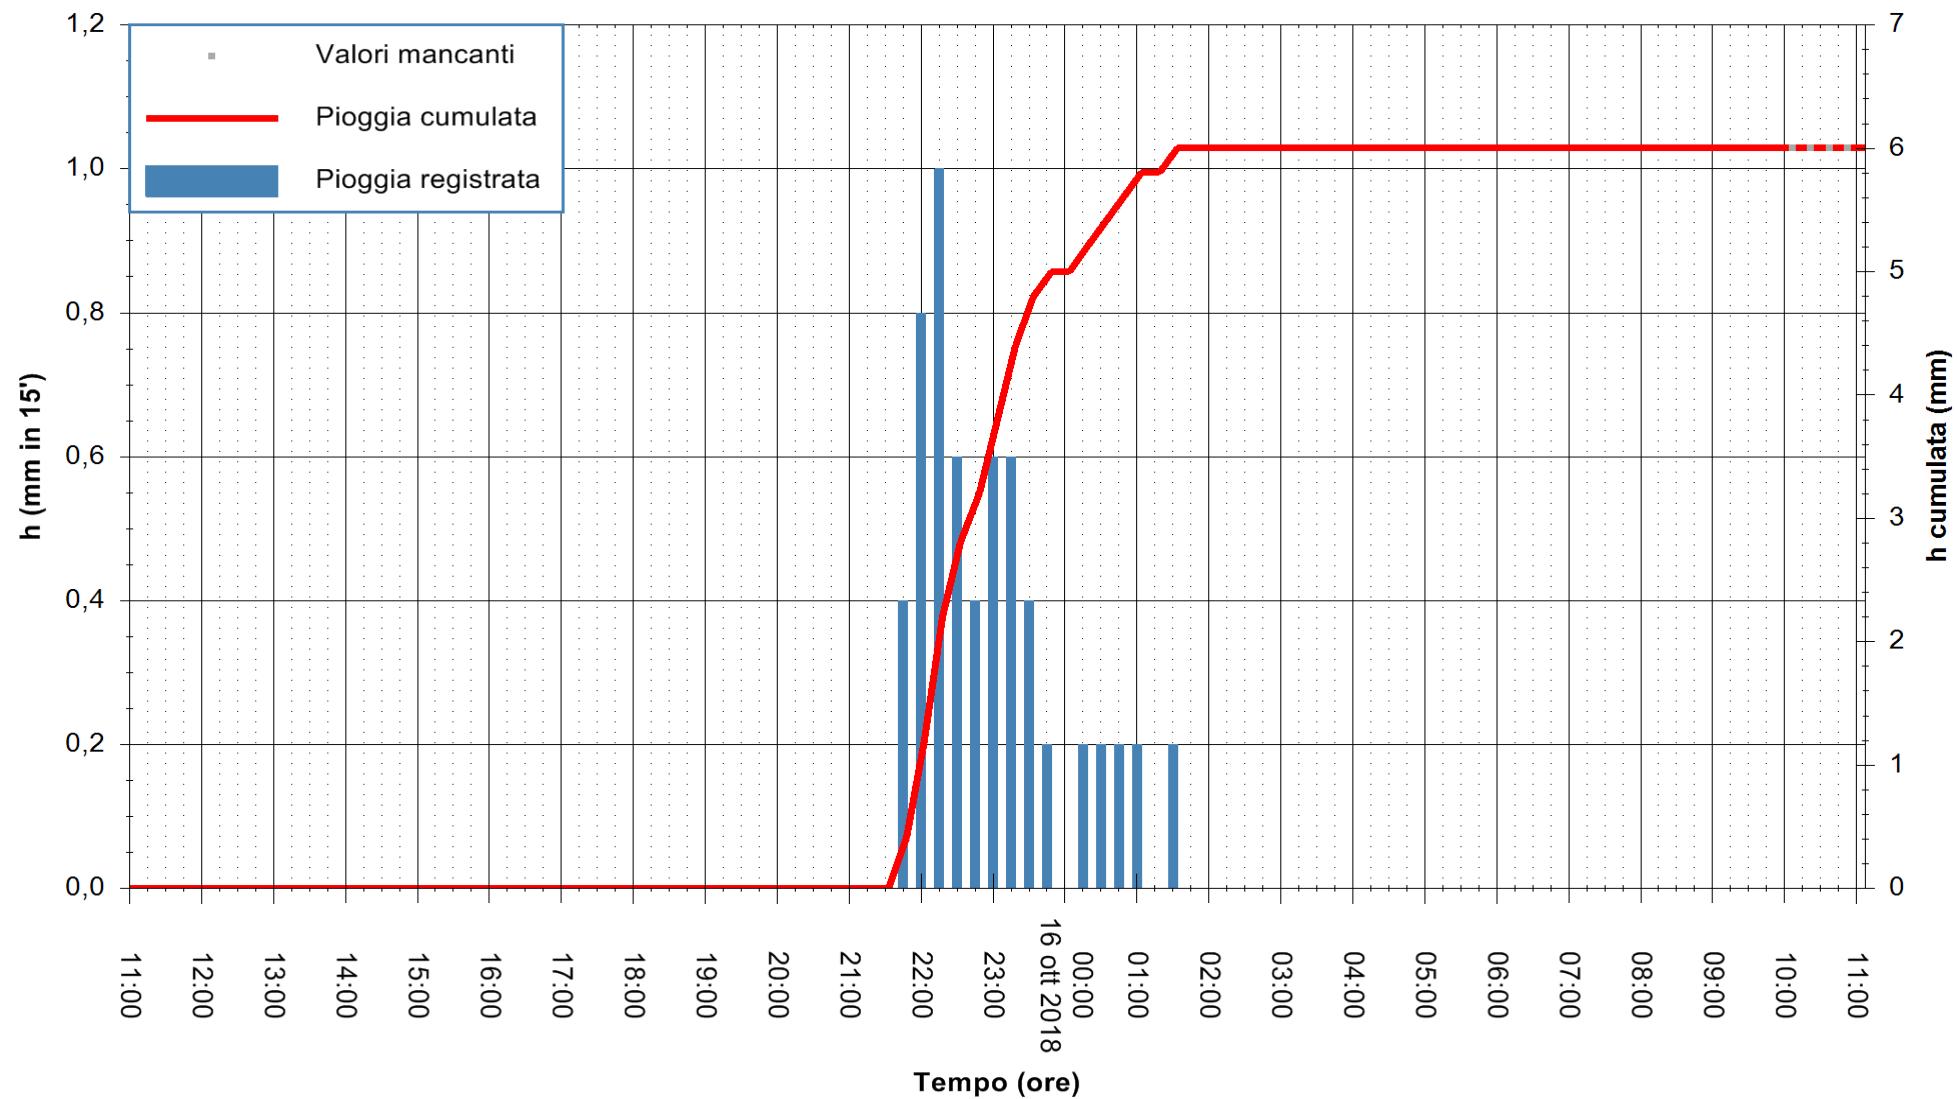

ARPAS
 F.to il Dirigente Responsabile
 Dott. Giuseppe Bianco

REGIONE AUTÒNOMA DE SARDIGNA
 REGIONE AUTONOMA DELLA SARDEGNA

Stazione pluviometrica Tempo
Area CUSSEDDU
Pioggia registrata nelle ultime 24 ore
Estrazione dati delle ore 10:53 del 16/10/2018
Ultimo dato disponibile: 16/10/2018 alle 10:00