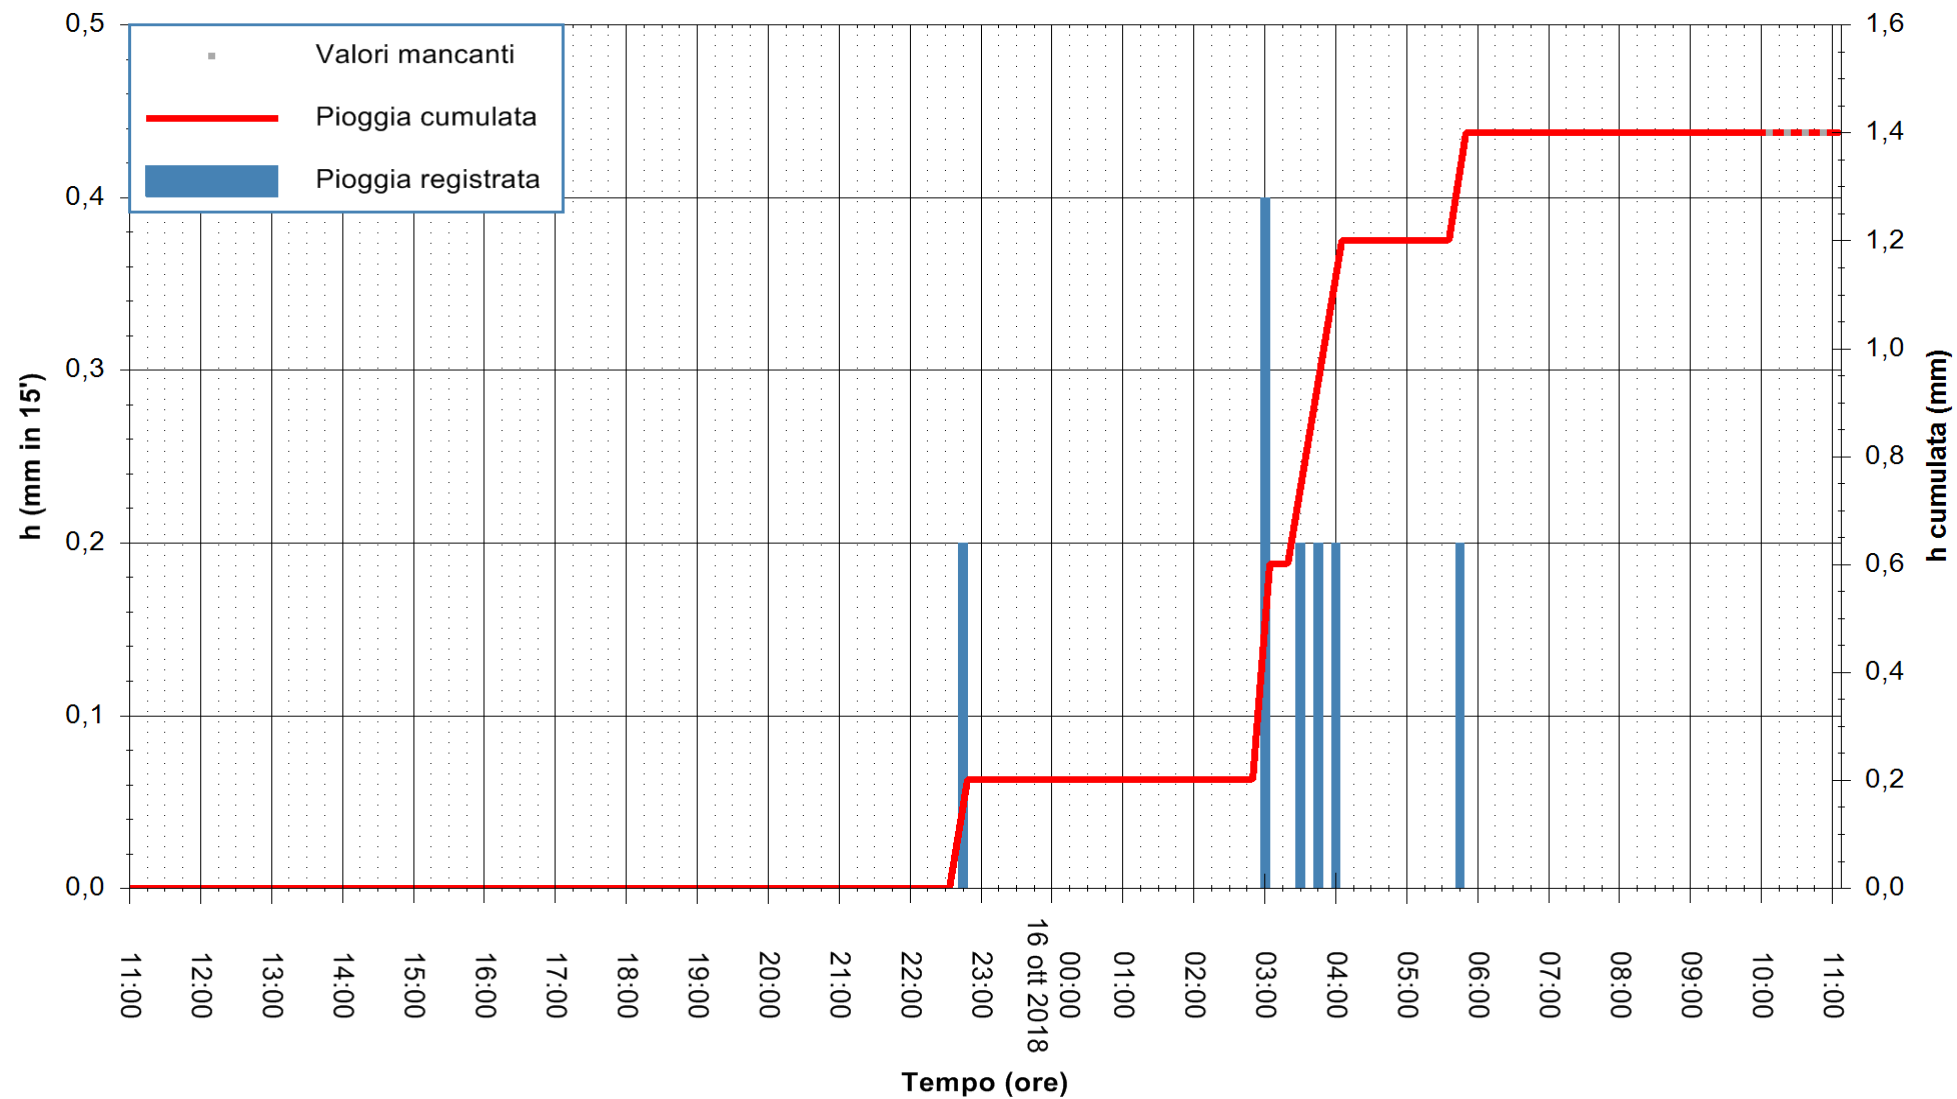

ARPAS
 F.to il Dirigente Responsabile
 Dott. Giuseppe Bianco

REGIONE AUTÒNOMA DE SARDIGNA
 REGIONE AUTONOMA DELLA SARDEGNA

Stazione pluviometrica Lula
 Area PIZZONCHI
 Pioggia registrata nelle ultime 24 ore
 Estrazione dati delle ore 10:53 del 16/10/2018
 Ultimo dato disponibile: 16/10/2018 alle 10:00

ARPAS
 F.to il Dirigente Responsabile
 Dott. Giuseppe Bianco

REGIONE AUTONOMA DE SARDIGNA
 REGIONE AUTONOMA DELLA SARDEGNA

Stazione pluviometrica Mamone
 Area MAMONE
 Pioggia registrata nelle ultime 24 ore
 Estrazione dati delle ore 10:53 del 16/10/2018
 Ultimo dato disponibile: 16/10/2018 alle 10:00