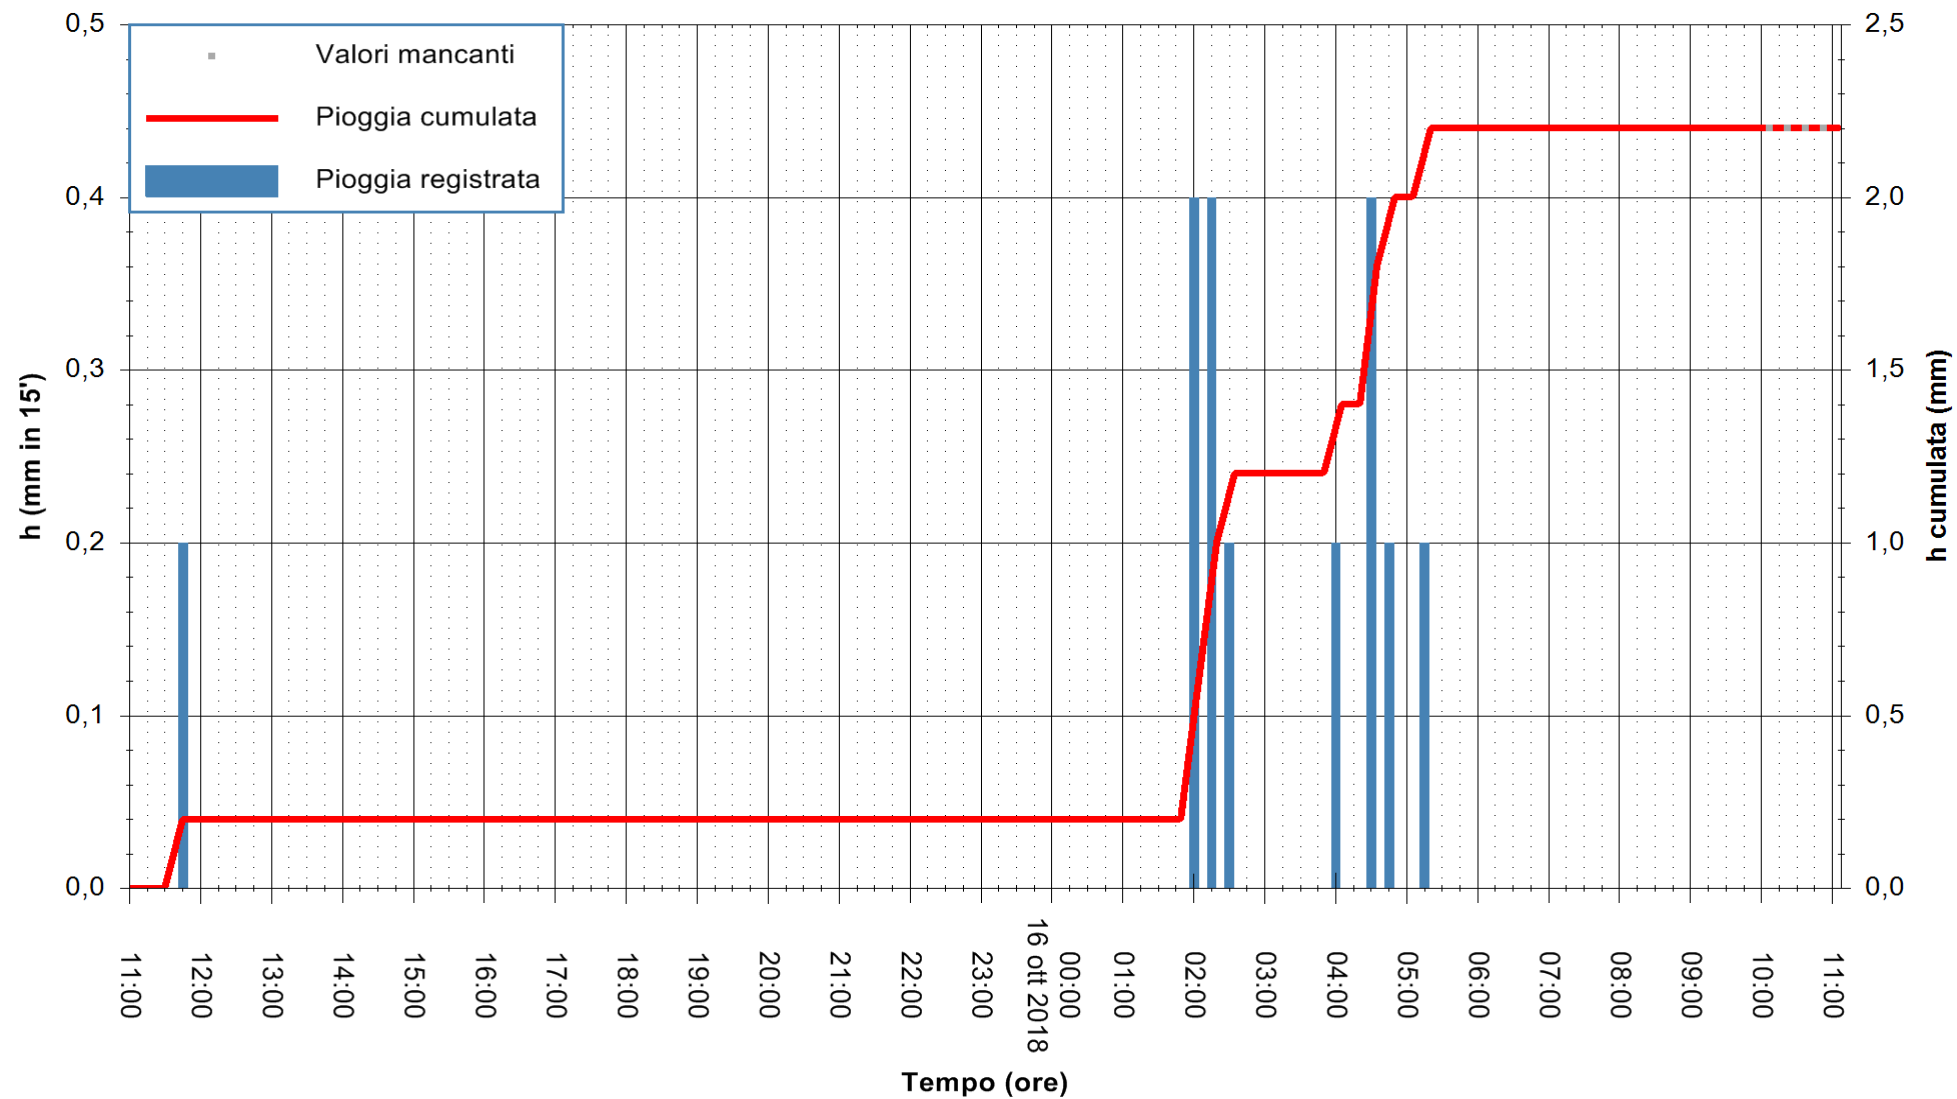

ARPAS
 F.to il Dirigente Responsabile
 Dott. Giuseppe Bianco

REGIONE AUTÒNOMA DE SARDIGNA
 REGIONE AUTONOMA DELLA SARDEGNA

Stazione pluviometrica Ossoni
 Area MONTE OSSONI
 Pioggia registrata nelle ultime 24 ore
 Estrazione dati delle ore 10:53 del 16/10/2018
 Ultimo dato disponibile: 16/10/2018 alle 10:00

ARPAS
 F.to il Dirigente Responsabile
 Dott. Giuseppe Bianco

REGIONE AUTONOMA DE SARDIGNA
 REGIONE AUTONOMA DELLA SARDEGNA

Stazione pluviometrica Siniscola
 Area SU PRANU
 Pioggia registrata nelle ultime 24 ore
 Estrazione dati delle ore 10:53 del 16/10/2018
 Ultimo dato disponibile: 16/10/2018 alle 10:00