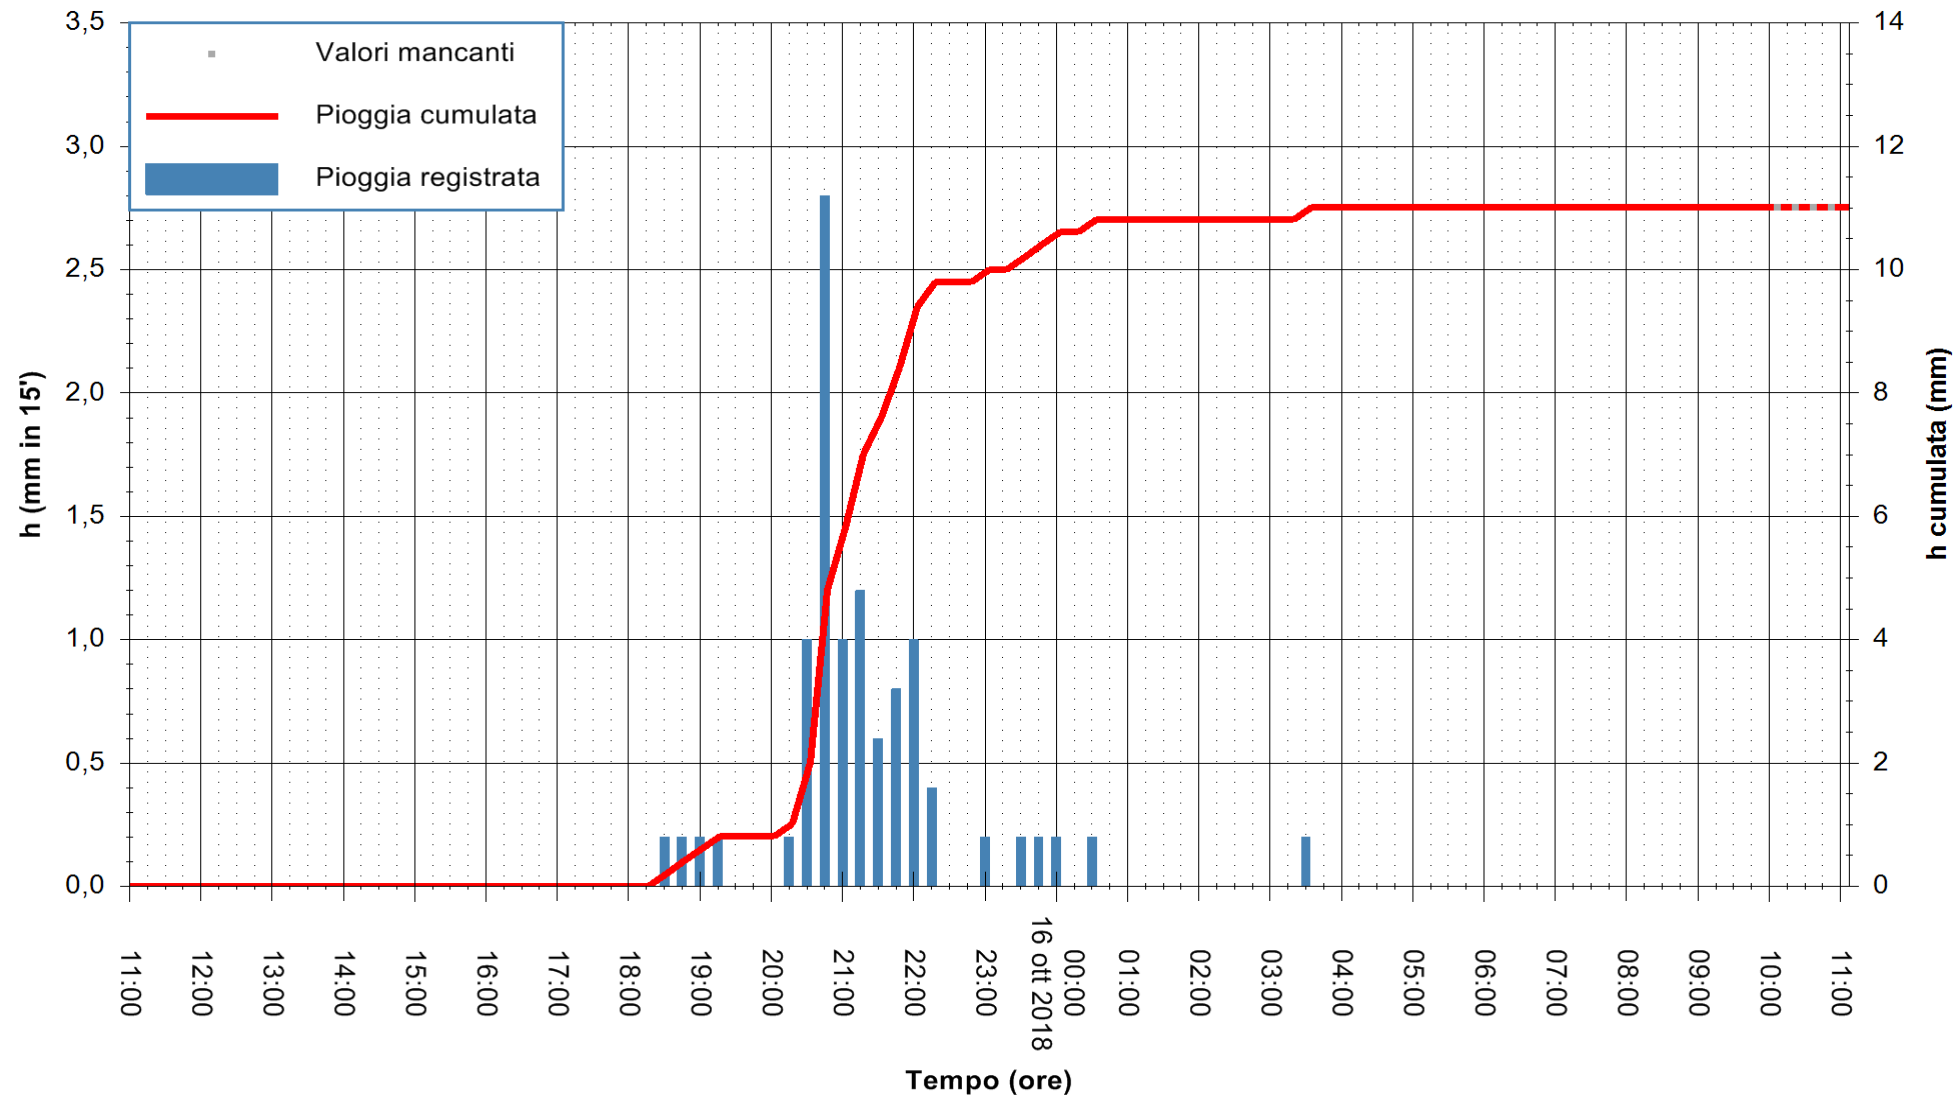

REGIONE AUTONOMA DE SARDIGNA
 REGIONE AUTONOMA DELLA SARDEGNA

Stazione pluviometrica Isca Rena
 Area ISCA RENA
 Pioggia registrata nelle ultime 24 ore
 Estrazione dati delle ore 10:53 del 16/10/2018
 Ultimo dato disponibile: 16/10/2018 alle 10:00

ARPAS
 F.to il Dirigente Responsabile
 Dott. Giuseppe Bianco

REGIONE AUTÒNOMA DE SARDIGNA
 REGIONE AUTONOMA DELLA SARDEGNA

Stazione pluviometrica Tempo
Area CUSSEDDU
Pioggia registrata nelle ultime 24 ore
Estrazione dati delle ore 10:53 del 16/10/2018
Ultimo dato disponibile: 16/10/2018 alle 10:00

ARPAS
F.to il Dirigente Responsabile
Dott. Giuseppe Bianco

REGIONE AUTONOMA DE SARDIGNA
REGIONE AUTONOMA DELLA SARDEGNA

Stazione pluviometrica Aglientu
 Area AGLIENTU
 Pioggia registrata nelle ultime 24 ore
 Estrazione dati delle ore 10:53 del 16/10/2018
 Ultimo dato disponibile: 16/10/2018 alle 10:00