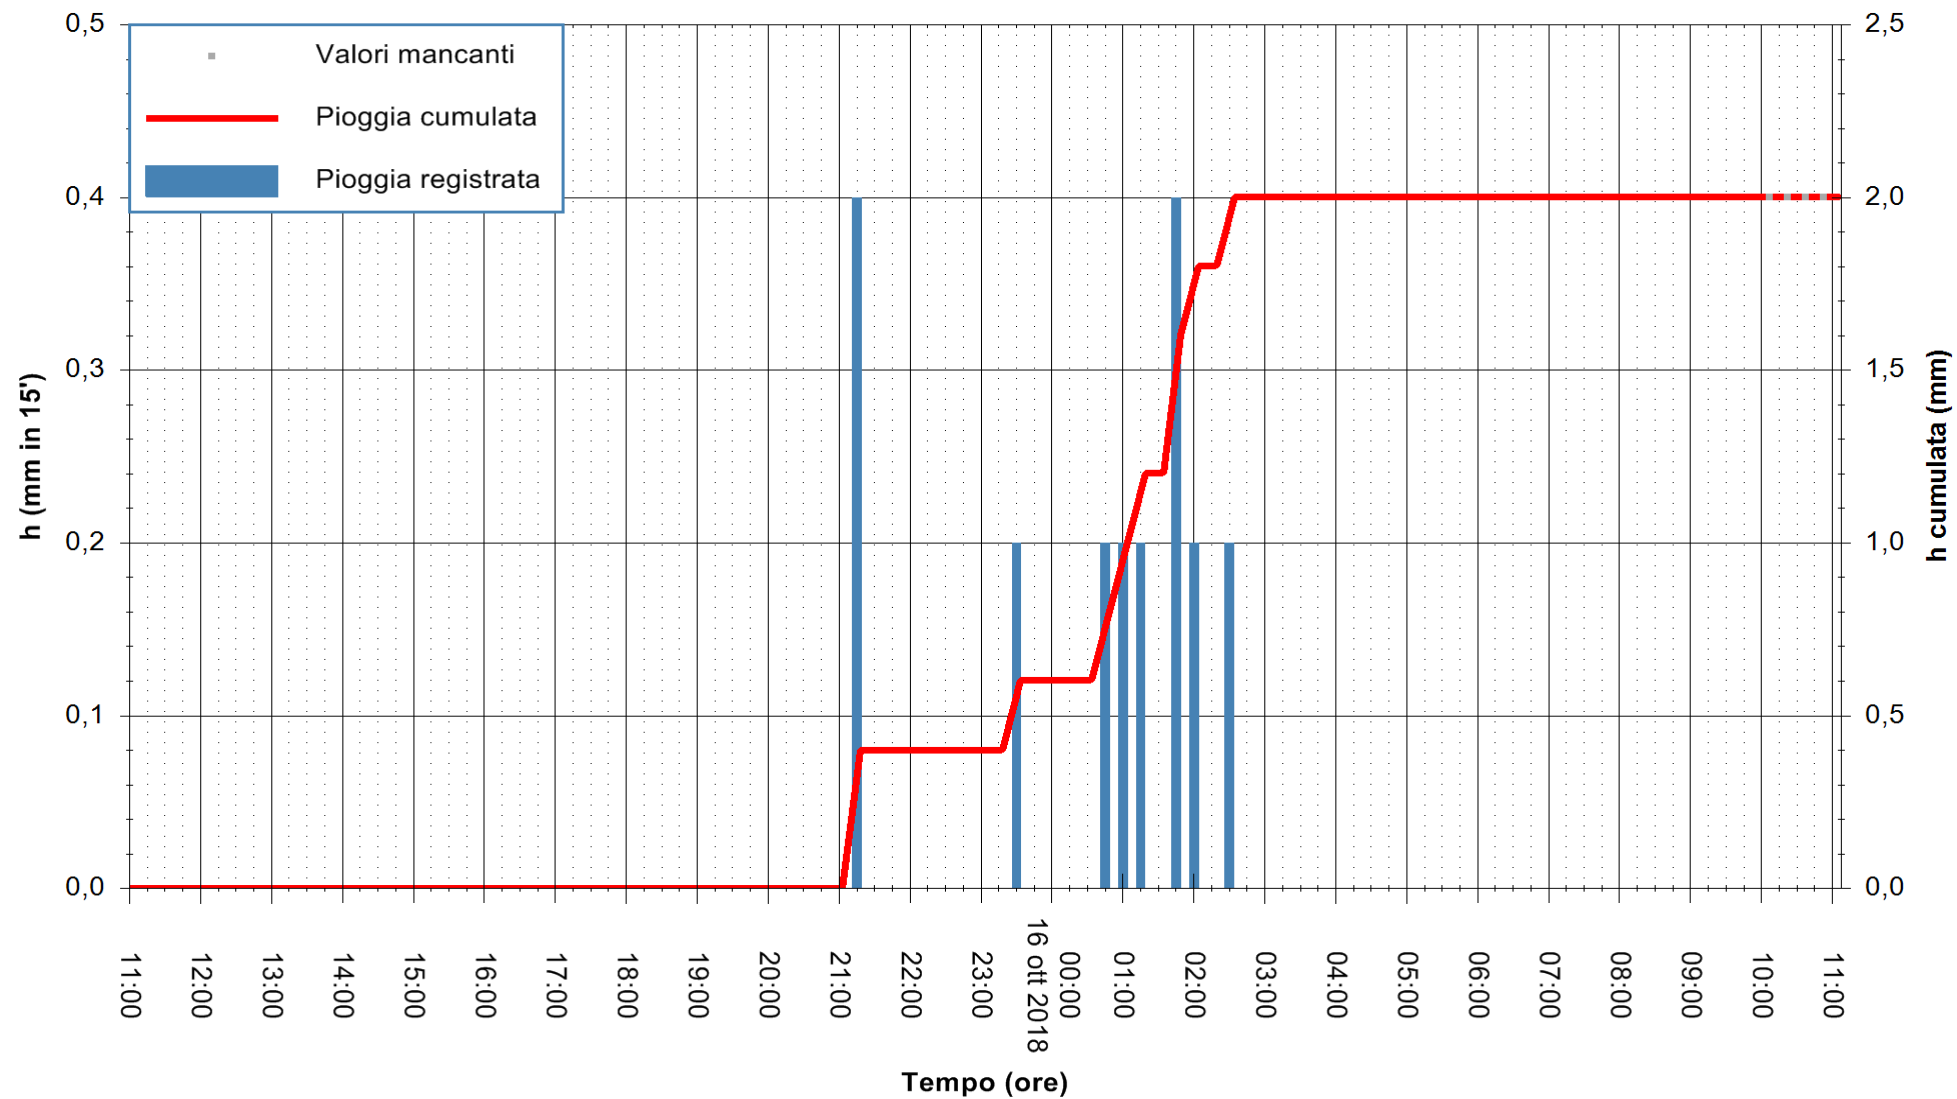

ARPAS
F.to il Dirigente Responsabile
Dott. Giuseppe Bianco

REGIONE AUTONOMA DE SARDIGNA
REGIONE AUTONOMA DELLA SARDEGNA

Stazione pluviometrica Aglientu
 Area AGLIENTU
 Pioggia registrata nelle ultime 24 ore
 Estrazione dati delle ore 10:53 del 16/10/2018
 Ultimo dato disponibile: 16/10/2018 alle 10:00

ARPAS
 F.to il Dirigente Responsabile
 Dott. Giuseppe Bianco

REGIONE AUTONOMA DE SARDIGNA
 REGIONE AUTONOMA DELLA SARDEGNA

Stazione pluviometrica Paduledda
 Area PADULEDDA
 Pioggia registrata nelle ultime 24 ore
 Estrazione dati delle ore 10:53 del 16/10/2018
 Ultimo dato disponibile: 16/10/2018 alle 10:00