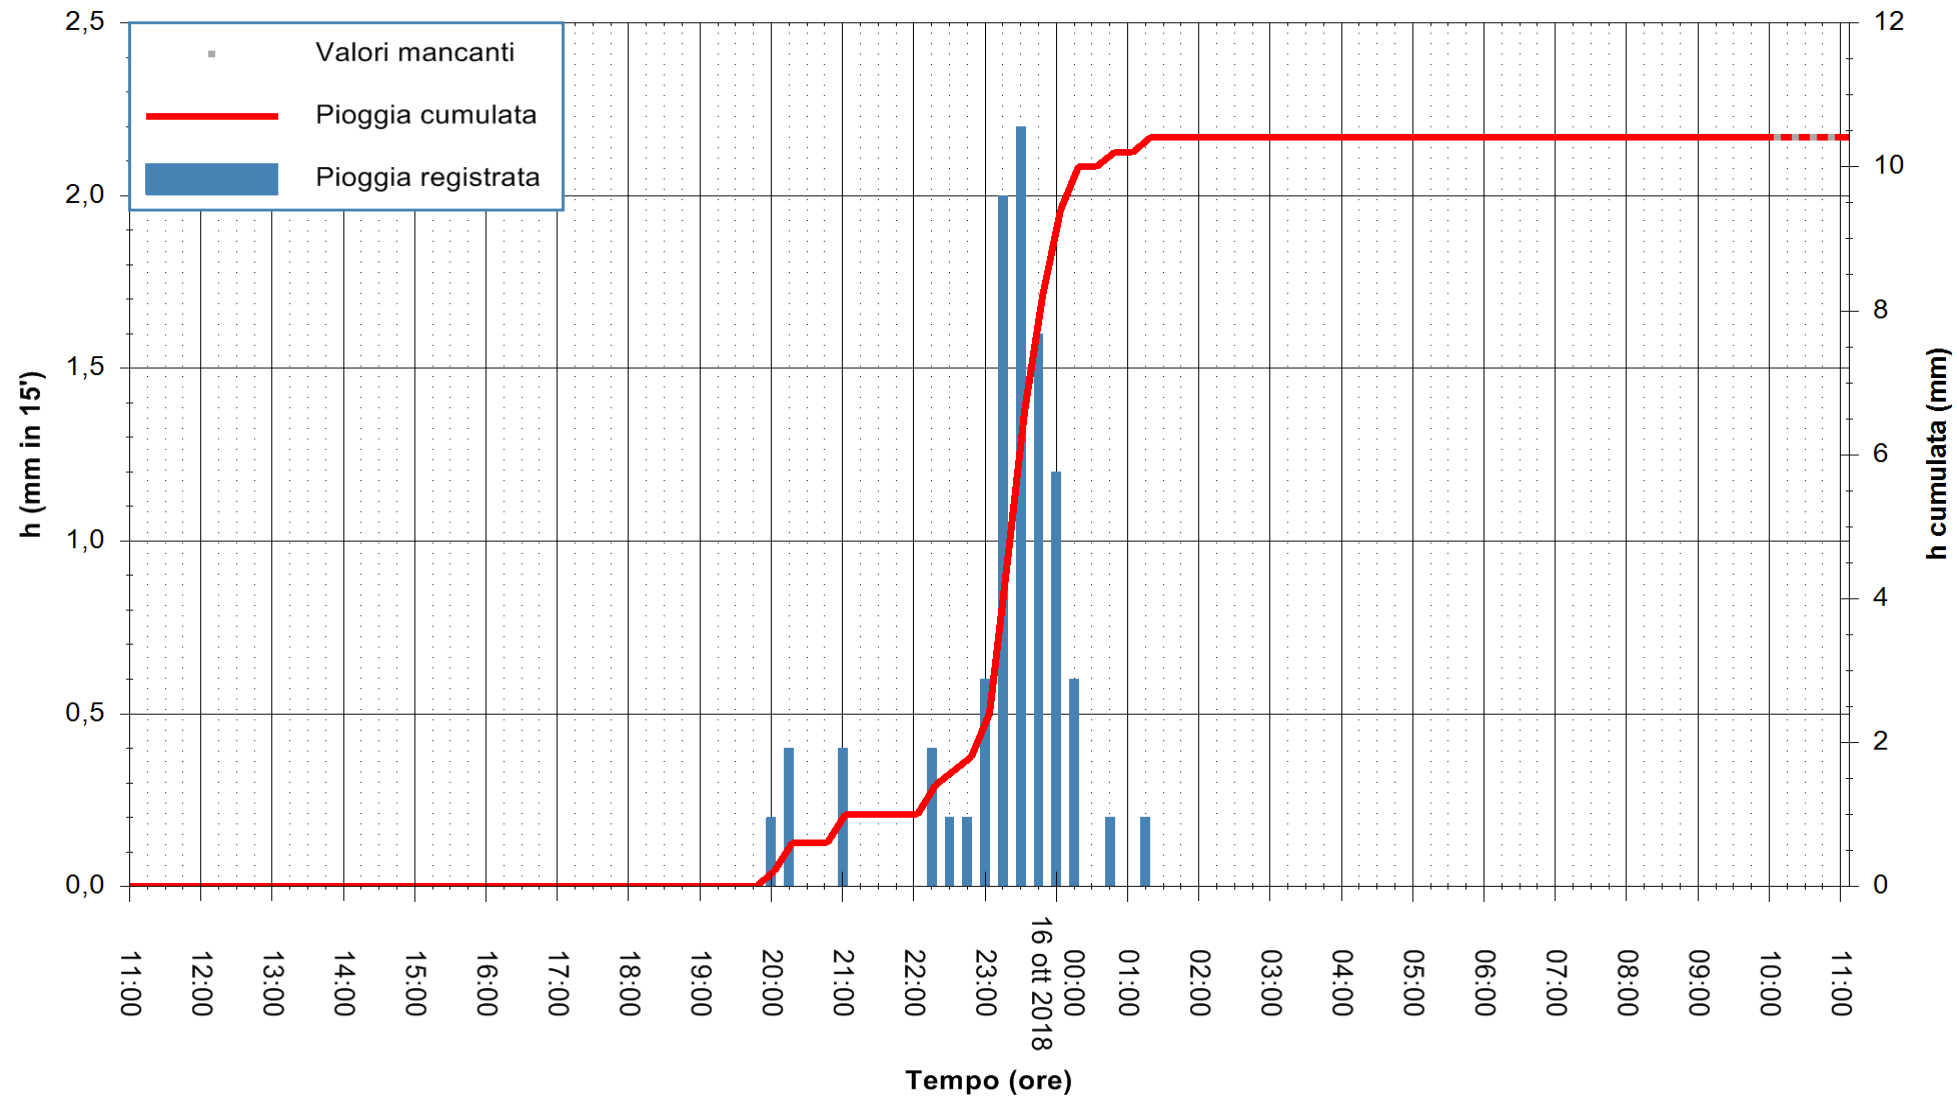

ARPAS
 F.to il Dirigente Responsabile
 Dott. Giuseppe Bianco

REGIONE AUTÒNOMA DE SARDIGNA
 REGIONE AUTONOMA DELLA SARDEGNA

Stazione pluviometrica Ossoni
 Area MONTE OSSONI
 Pioggia registrata nelle ultime 24 ore
 Estrazione dati delle ore 10:53 del 16/10/2018
 Ultimo dato disponibile: 16/10/2018 alle 10:00

ARPAS
 F.to il Dirigente Responsabile
 Dott. Giuseppe Bianco

REGIONE AUTONOMA DE SARDIGNA
 REGIONE AUTONOMA DELLA SARDEGNA

Stazione pluviometrica Siniscola
 Area SU PRANU
 Pioggia registrata nelle ultime 24 ore
 Estrazione dati delle ore 10:53 del 16/10/2018
 Ultimo dato disponibile: 16/10/2018 alle 10:00