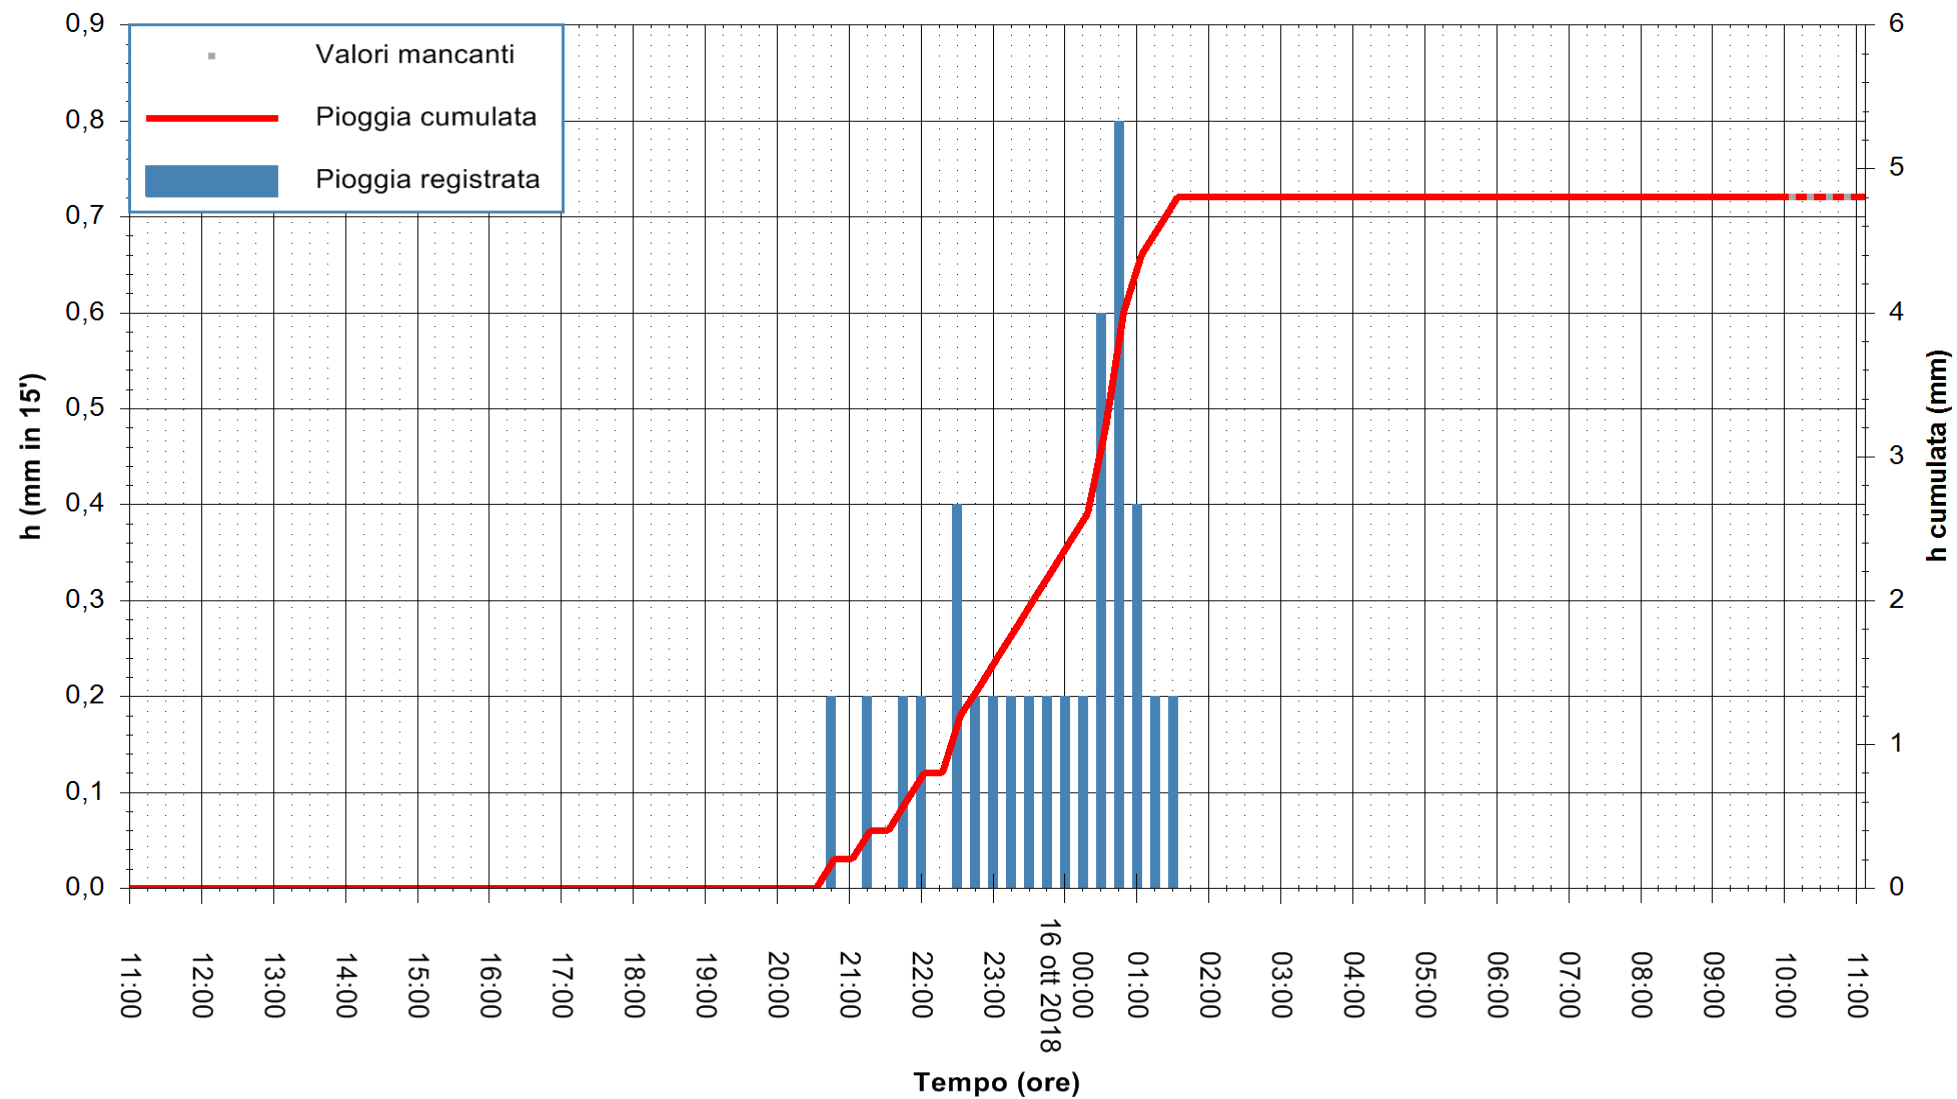

ARPAS
F.to il Dirigente Responsabile
Dott. Giuseppe Bianco

REGIONE AUTONOMA DE SARDIGNA
REGIONE AUTONOMA DELLA SARDEGNA

Stazione pluviometrica Aglientu
 Area AGLIENTU
 Pioggia registrata nelle ultime 24 ore
 Estrazione dati delle ore 10:53 del 16/10/2018
 Ultimo dato disponibile: 16/10/2018 alle 10:00