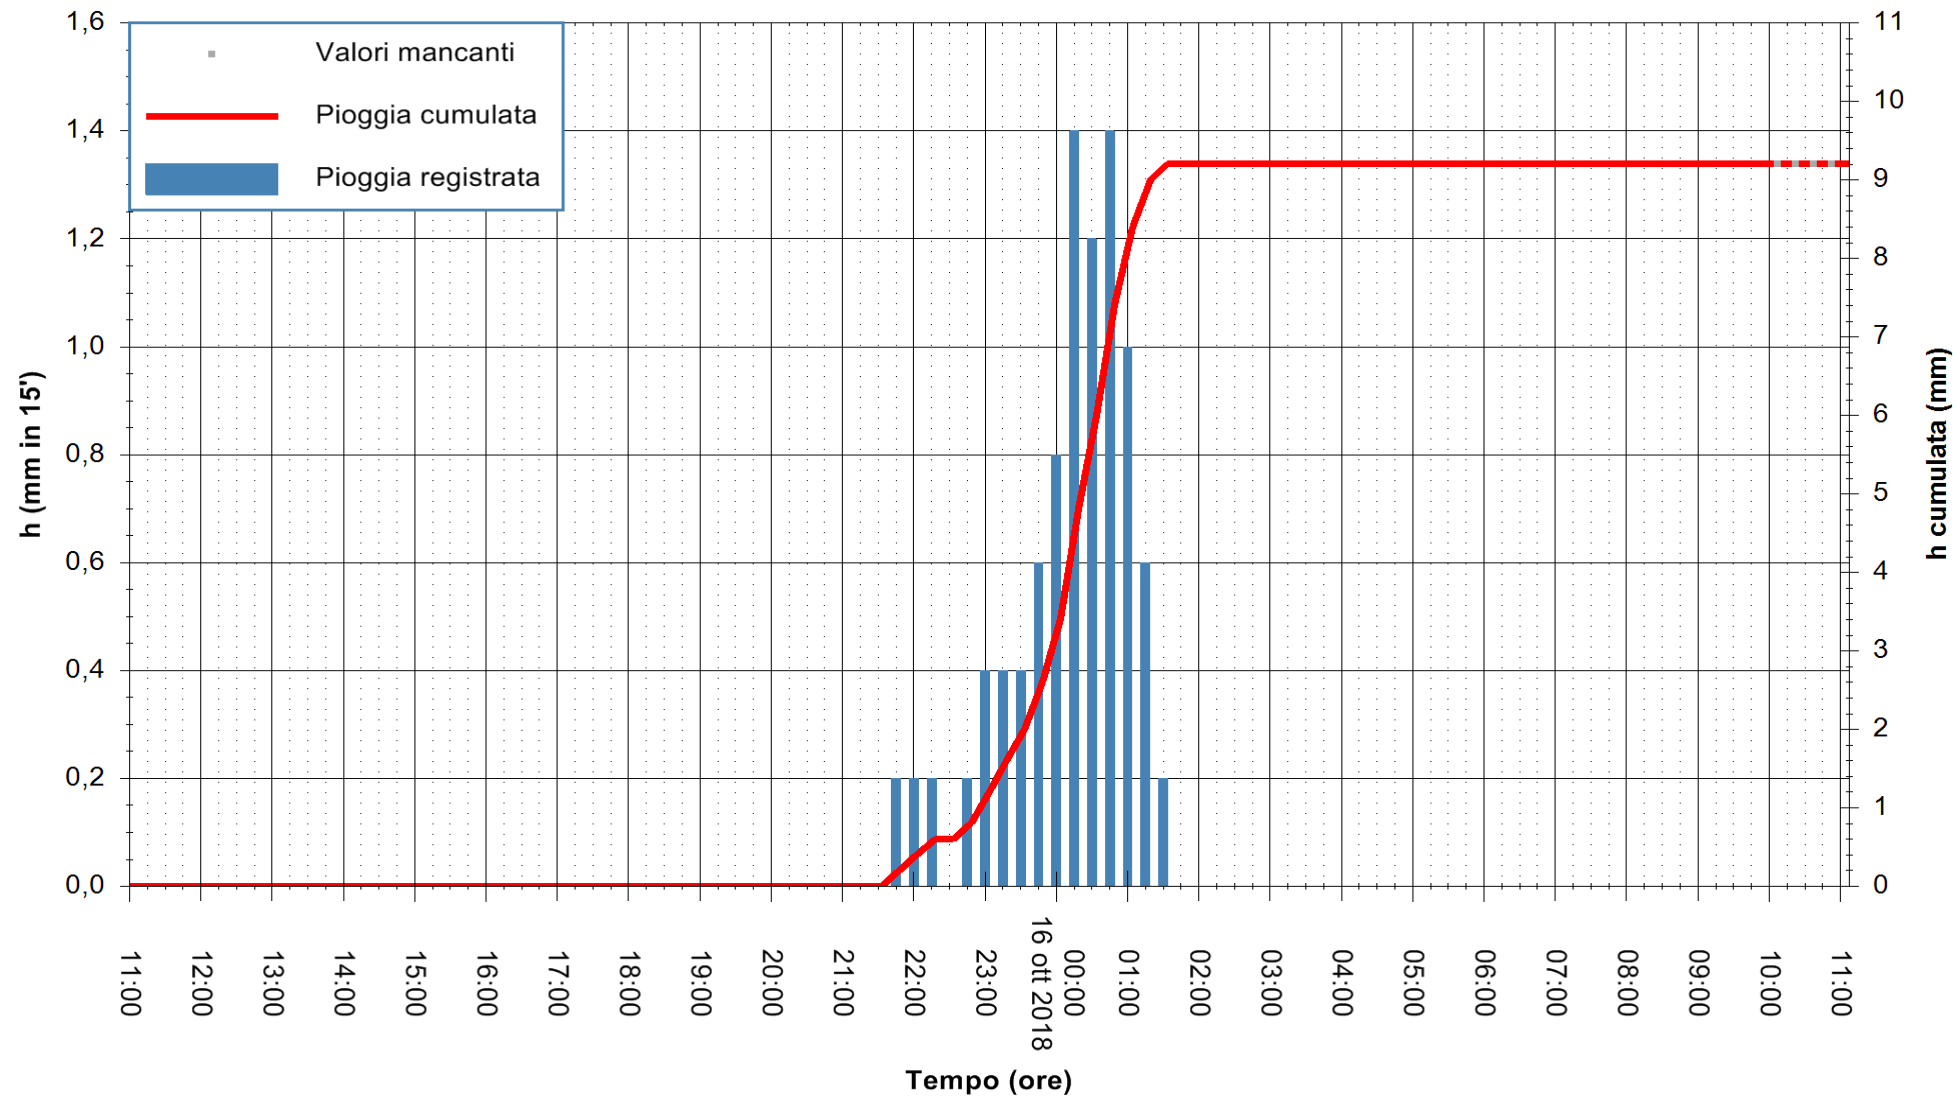

Stazione pluviometrica Oschiri
 Area PISCHINAS
 Pioggia registrata nelle ultime 24 ore
 Estrazione dati delle ore 10:53 del 16/10/2018
 Ultimo dato disponibile: 16/10/2018 alle 10:00

ARPAS
 F.to il Dirigente Responsabile
 Dott. Giuseppe Bianco

REGIONE AUTONOMA DE SARDIGNA
 REGIONE AUTONOMA DELLA SARDEGNA

Stazione pluviometrica Isca Rena
 Area ISCA RENA
 Pioggia registrata nelle ultime 24 ore
 Estrazione dati delle ore 10:53 del 16/10/2018
 Ultimo dato disponibile: 16/10/2018 alle 10:00

ARPAS
 F.to il Dirigente Responsabile
 Dott. Giuseppe Bianco

REGIONE AUTÒNOMA DE SARDIGNA
 REGIONE AUTONOMA DELLA SARDEGNA

Stazione pluviometrica Tempo
Area CUSSEDDU
Pioggia registrata nelle ultime 24 ore
Estrazione dati delle ore 10:53 del 16/10/2018
Ultimo dato disponibile: 16/10/2018 alle 10:00