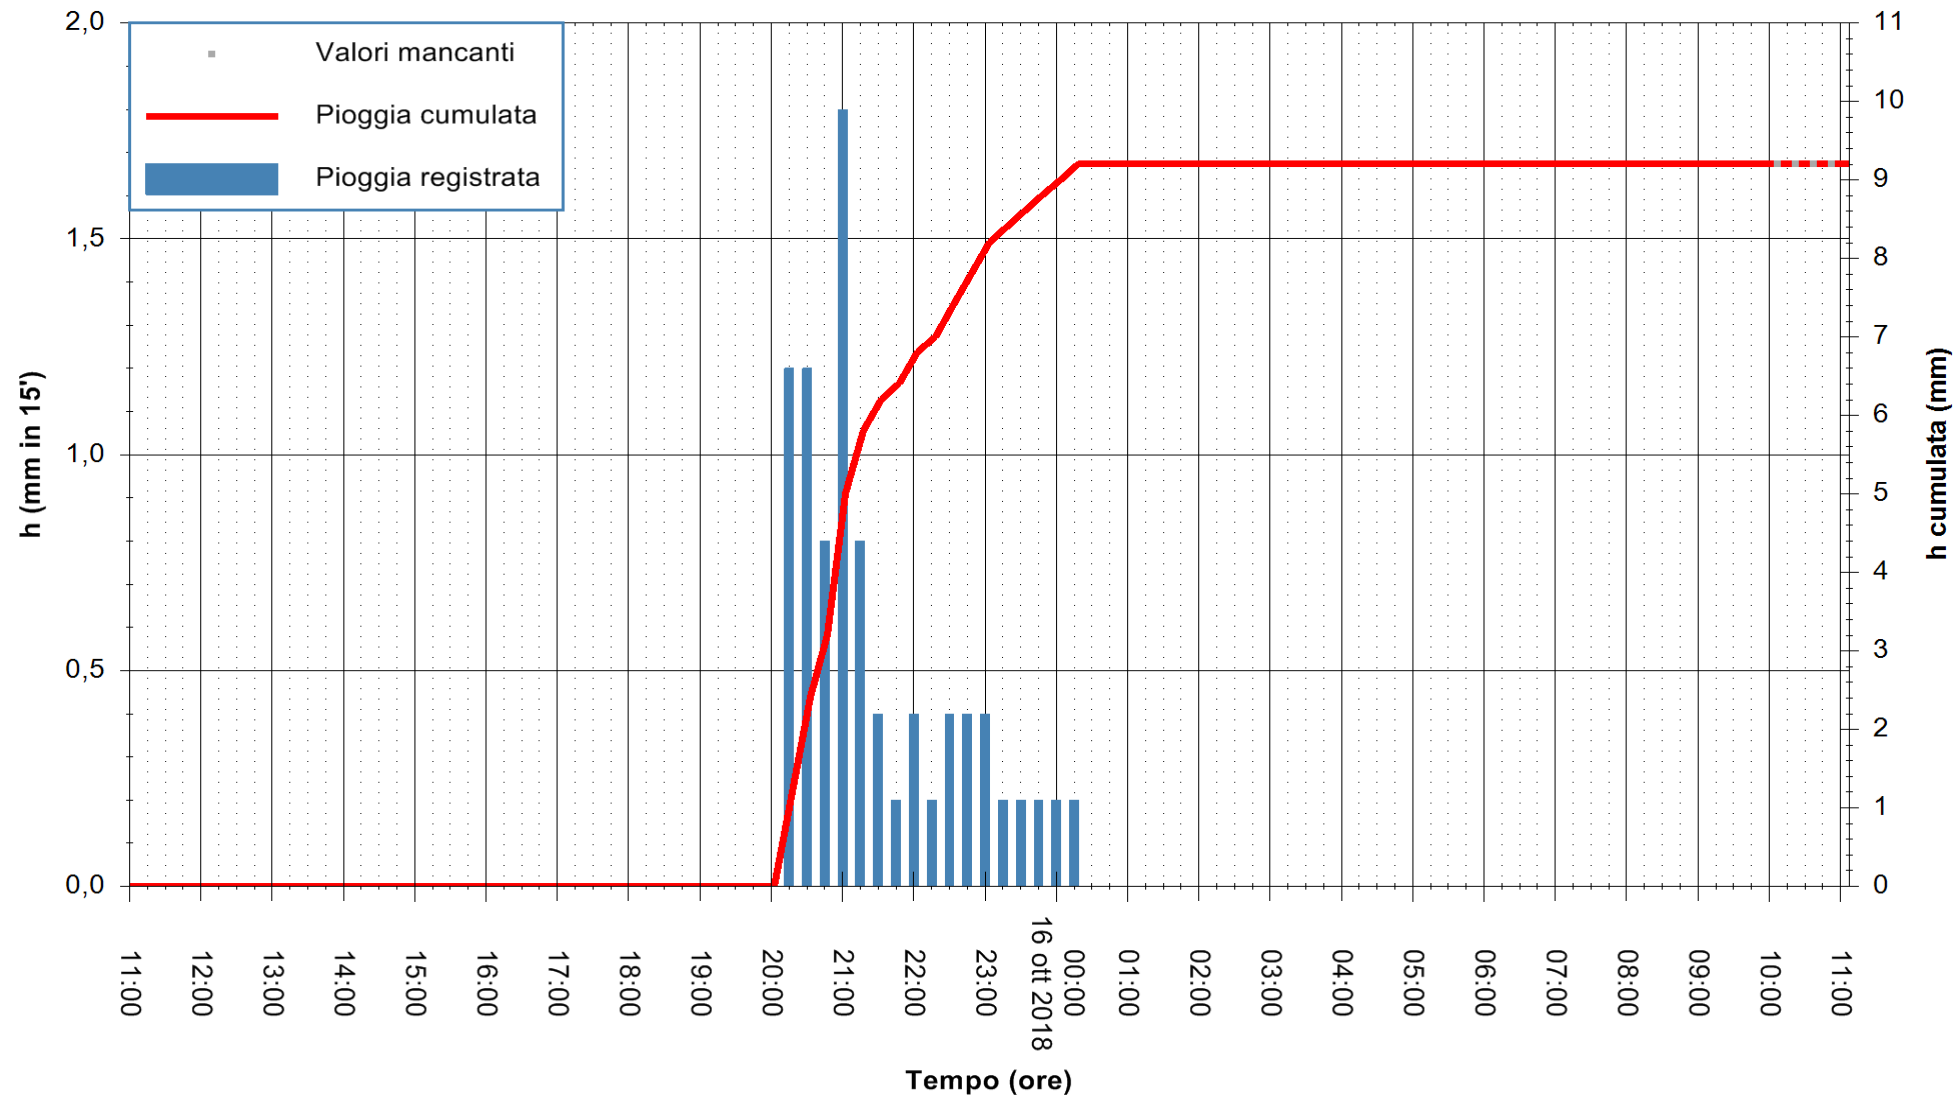

ARPAS
 F.to il Dirigente Responsabile
 Dott. Giuseppe Bianco

REGIONE AUTÒNOMA DE SARDIGNA
 REGIONE AUTONOMA DELLA SARDEGNA

Stazione pluviometrica Lula
 Area PIZZONCHI
 Pioggia registrata nelle ultime 24 ore
 Estrazione dati delle ore 10:53 del 16/10/2018
 Ultimo dato disponibile: 16/10/2018 alle 10:00