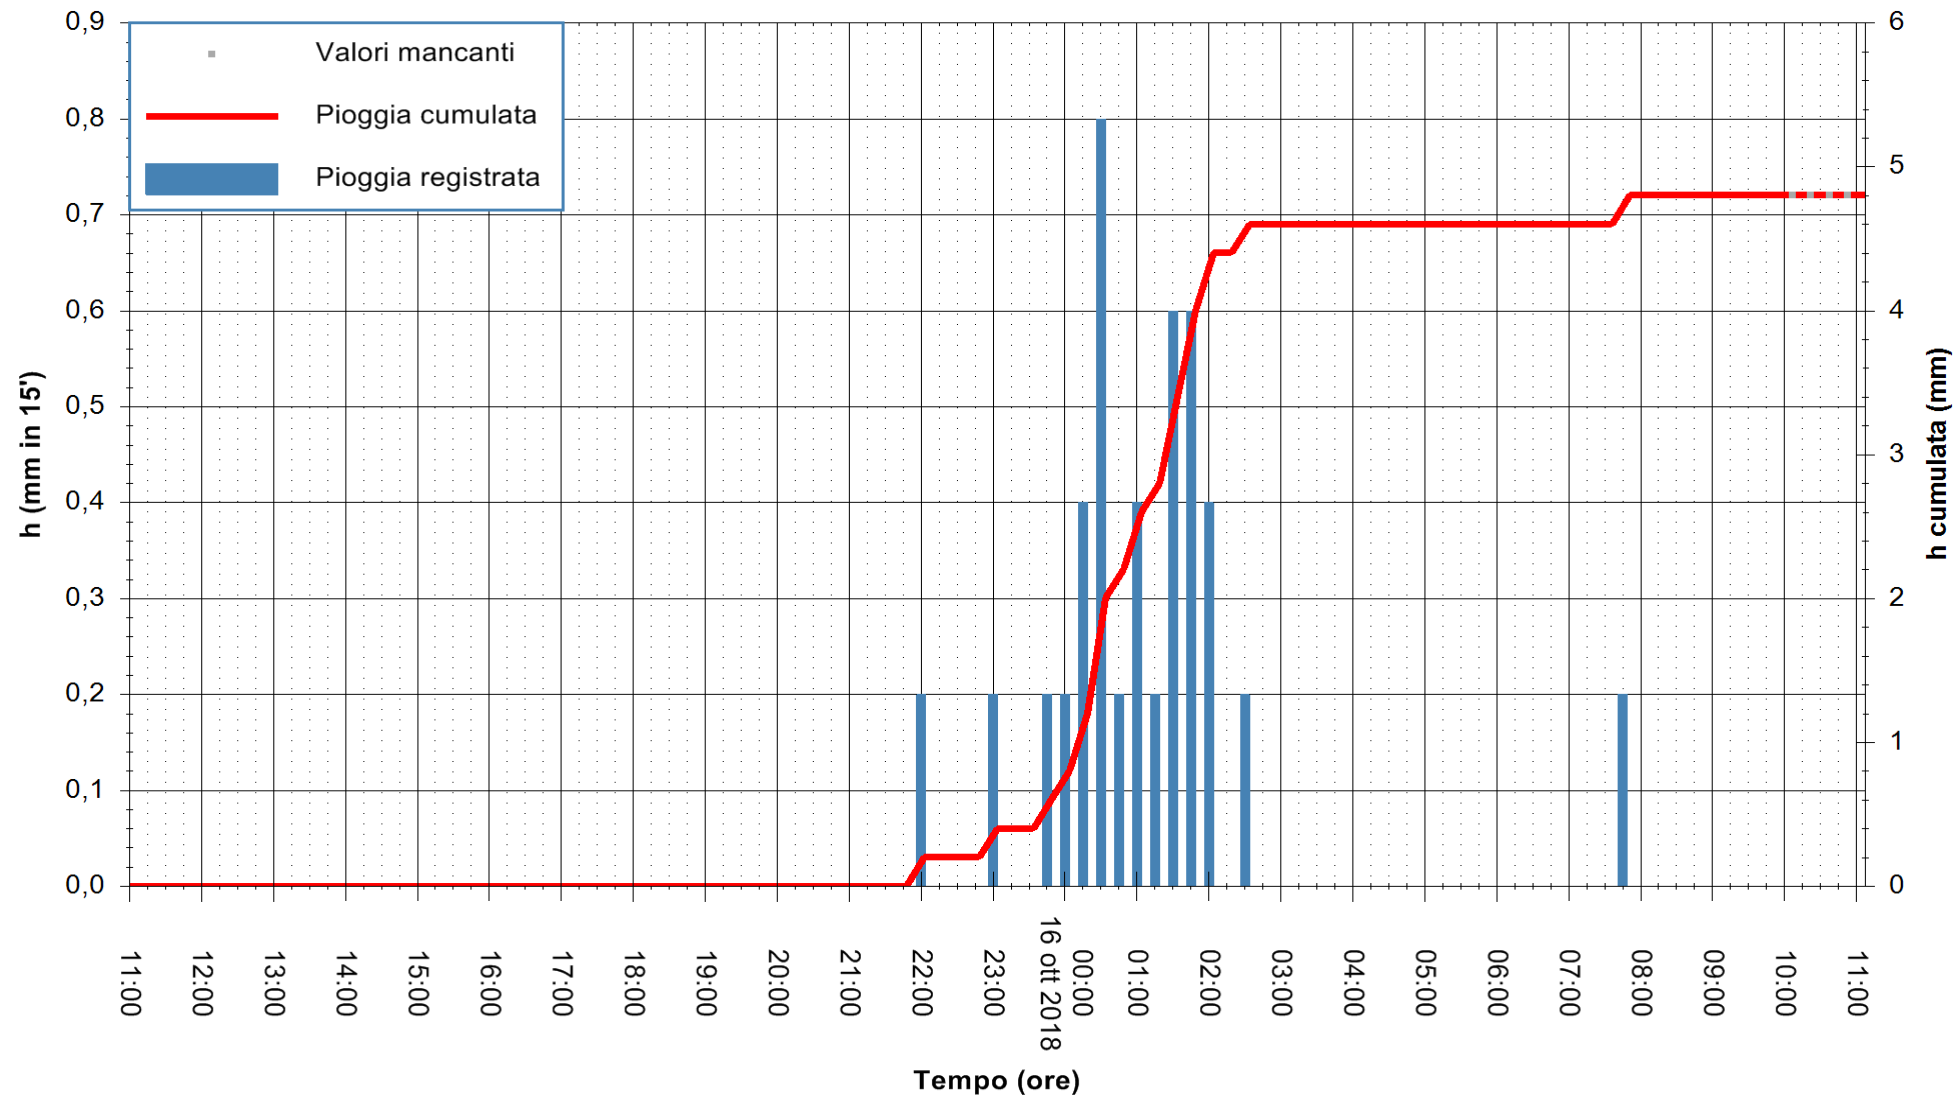

Stazione pluviometrica Oschiri
 Area PISCHINAS
 Pioggia registrata nelle ultime 24 ore
 Estrazione dati delle ore 10:53 del 16/10/2018
 Ultimo dato disponibile: 16/10/2018 alle 10:00

ARPAS
 F.to il Dirigente Responsabile
 Dott. Giuseppe Bianco

REGIONE AUTONOMA DE SARDIGNA
 REGIONE AUTONOMA DELLA SARDEGNA

Stazione pluviometrica Isca Rena
 Area ISCA RENA
 Pioggia registrata nelle ultime 24 ore
 Estrazione dati delle ore 10:53 del 16/10/2018
 Ultimo dato disponibile: 16/10/2018 alle 10:00