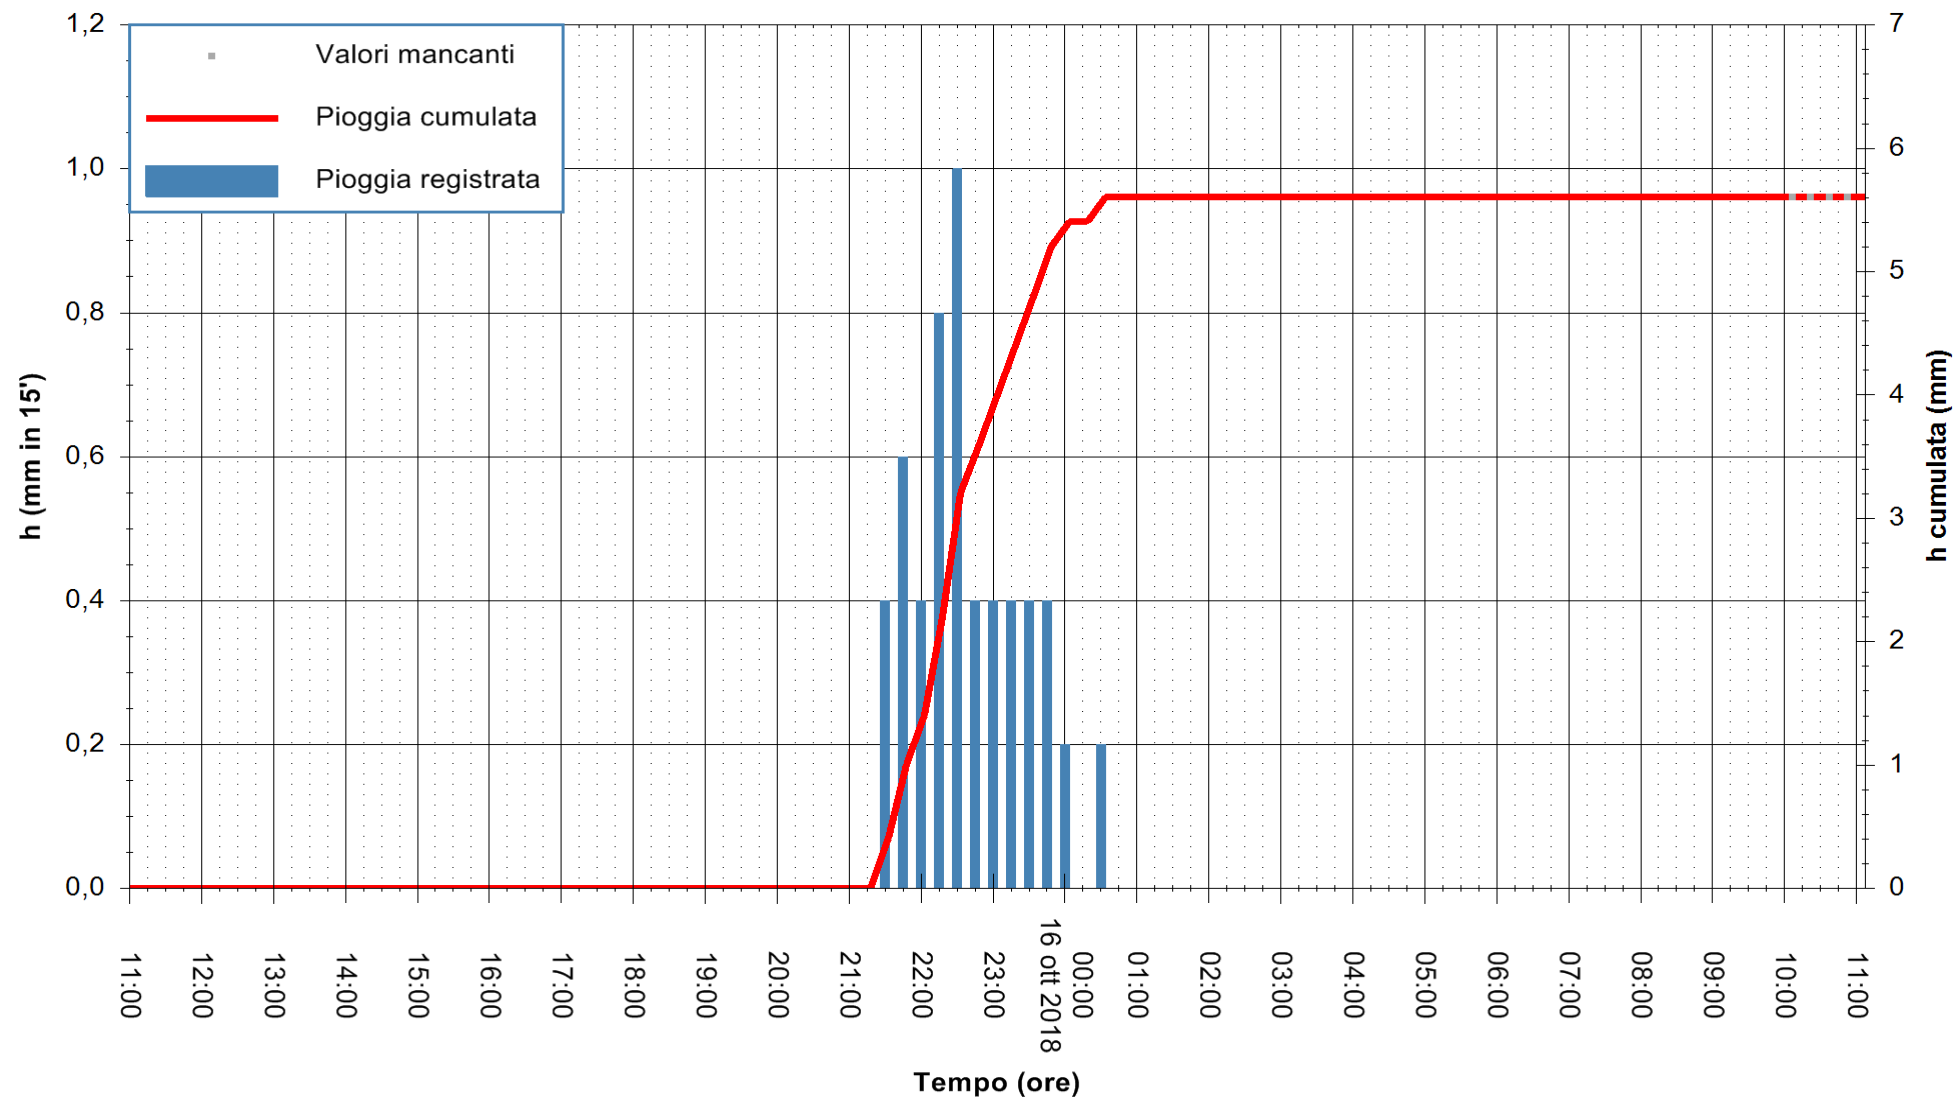

ARPAS
 F.to il Dirigente Responsabile
 Dott. Giuseppe Bianco

REGIONE AUTÒNOMA DE SARDIGNA
 REGIONE AUTONOMA DELLA SARDEGNA

Stazione pluviometrica Tempo
Area CUSSEDDU
Pioggia registrata nelle ultime 24 ore
Estrazione dati delle ore 10:53 del 16/10/2018
Ultimo dato disponibile: 16/10/2018 alle 10:00