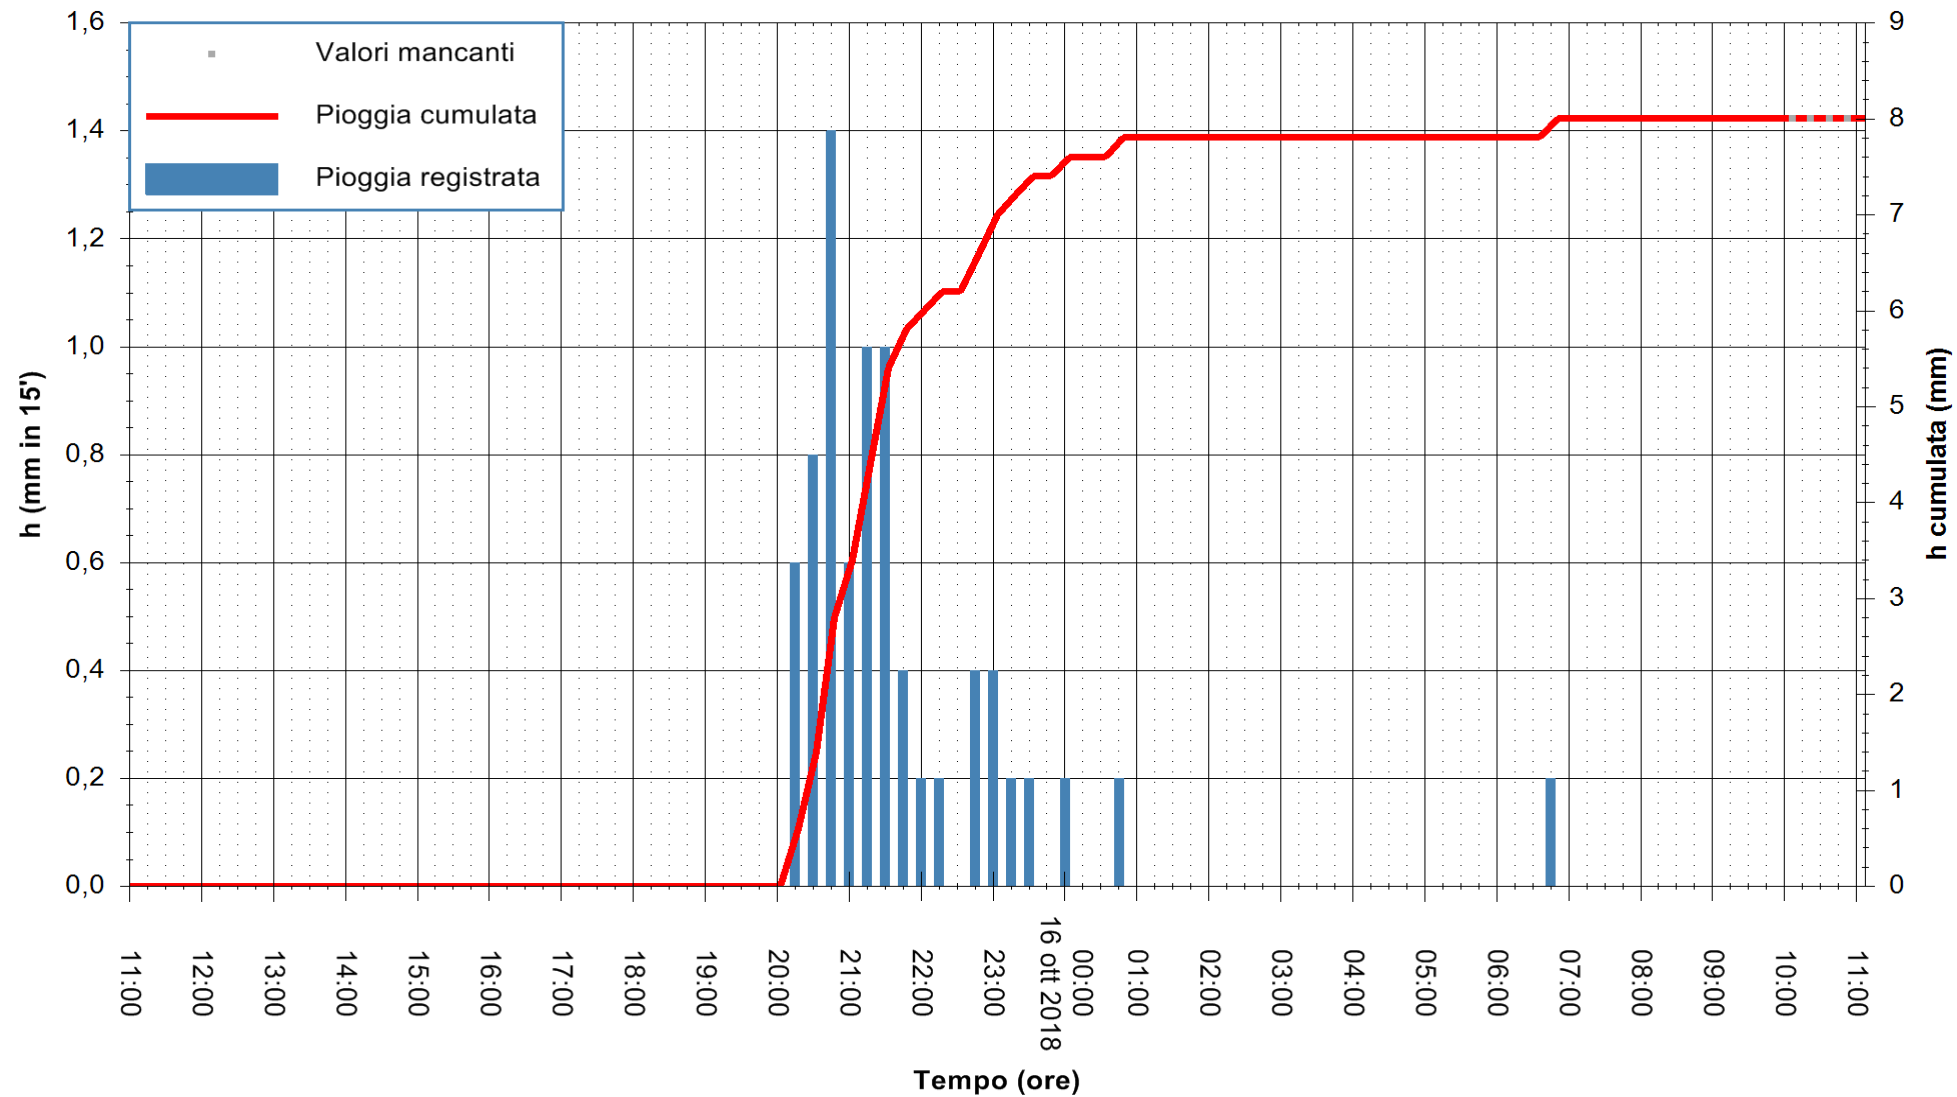

ARPAS
 F.to il Dirigente Responsabile
 Dott. Giuseppe Bianco

REGIONE AUTONOMA DE SARDIGNA
 REGIONE AUTONOMA DELLA SARDEGNA

Stazione pluviometrica Siniscola
 Area SU PRANU
 Pioggia registrata nelle ultime 24 ore
 Estrazione dati delle ore 10:53 del 16/10/2018
 Ultimo dato disponibile: 16/10/2018 alle 10:00

ARPAS
 F.to il Dirigente Responsabile
 Dott. Giuseppe Bianco

REGIONE AUTÒNOMA DE SARDIGNA
 REGIONE AUTONOMA DELLA SARDEGNA

Stazione pluviometrica Lula
 Area PIZZONCHI
 Pioggia registrata nelle ultime 24 ore
 Estrazione dati delle ore 10:53 del 16/10/2018
 Ultimo dato disponibile: 16/10/2018 alle 10:00

ARPAS
 F.to il Dirigente Responsabile
 Dott. Giuseppe Bianco

REGIONE AUTONOMA DE SARDIGNA
 REGIONE AUTONOMA DELLA SARDEGNA

Stazione pluviometrica Mamone
 Area MAMONE
 Pioggia registrata nelle ultime 24 ore
 Estrazione dati delle ore 10:53 del 16/10/2018
 Ultimo dato disponibile: 16/10/2018 alle 10:00