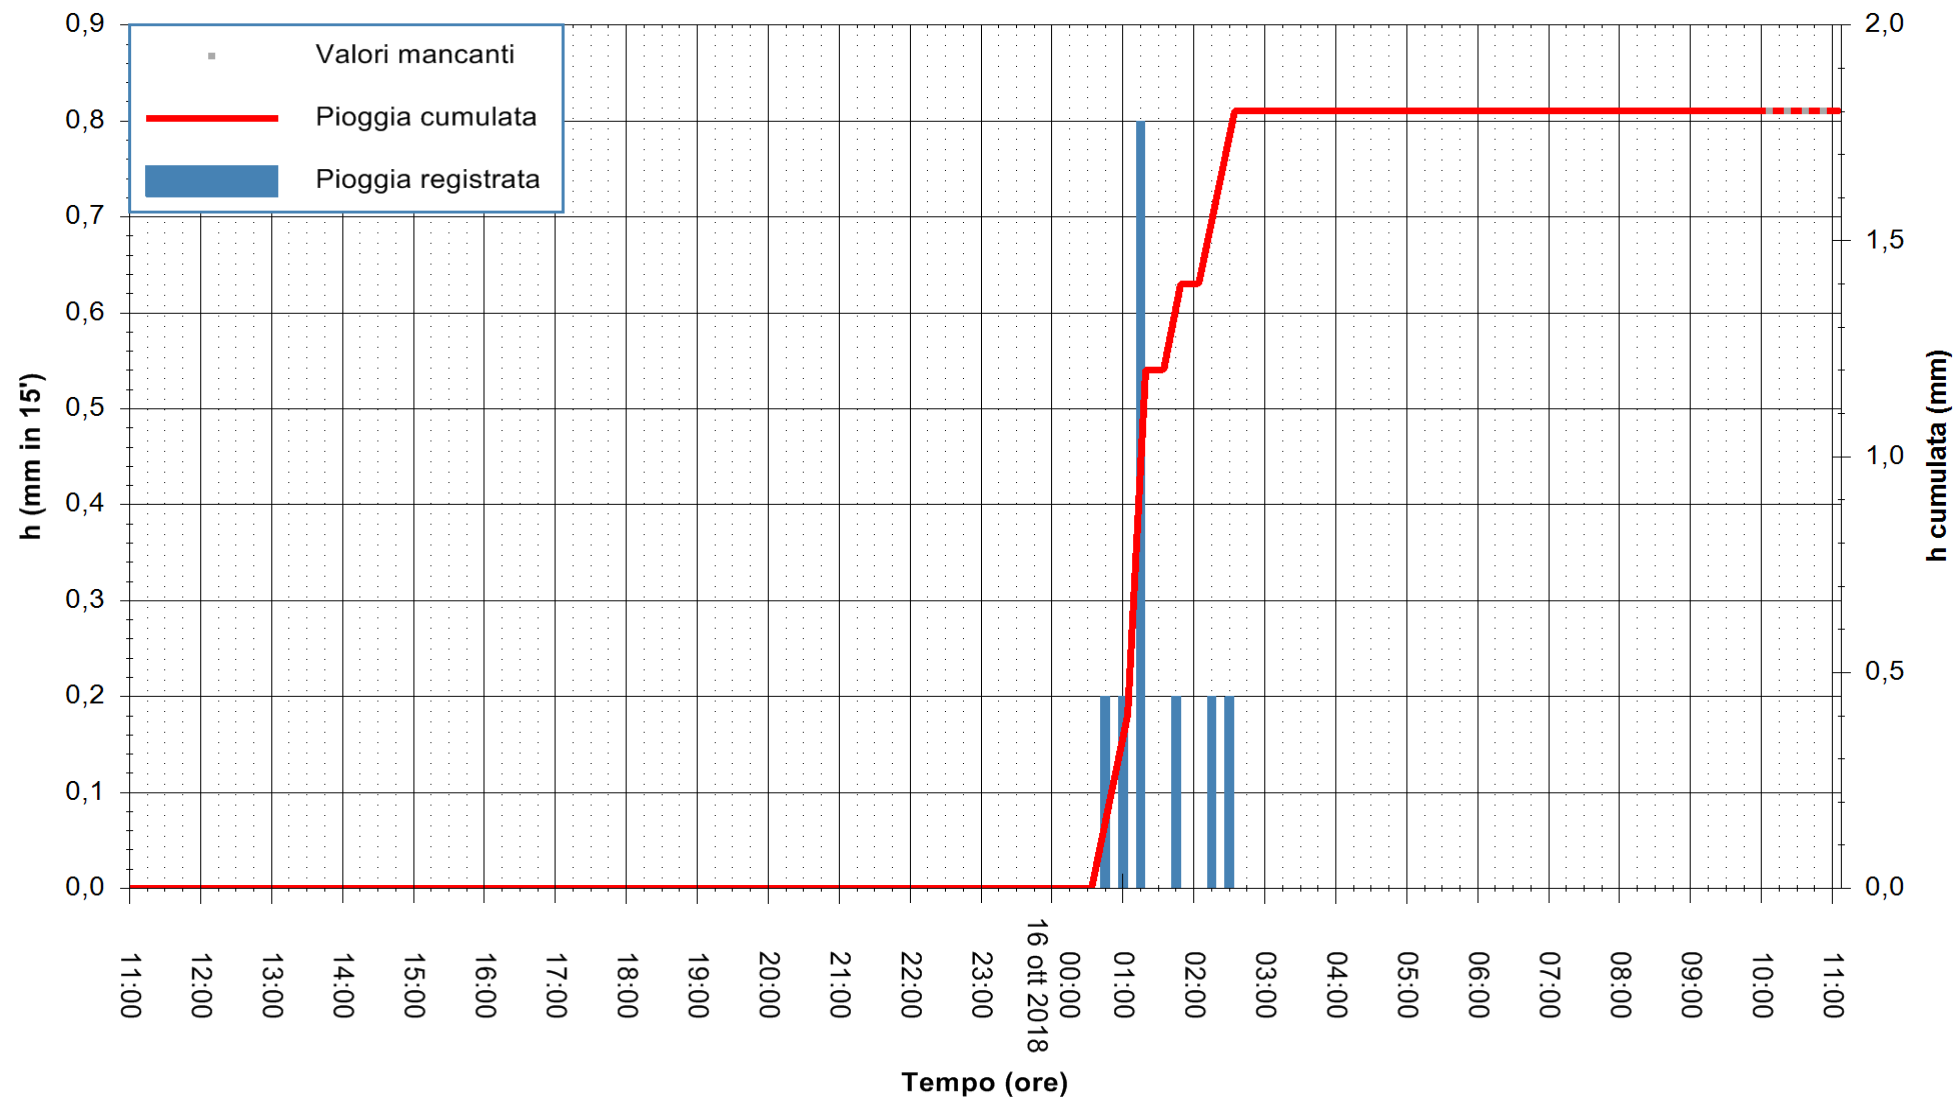

ARPAS
F.to il Dirigente Responsabile
Dott. Giuseppe Bianco

REGIONE AUTONOMA DE SARDIGNA
REGIONE AUTONOMA DELLA SARDEGNA

Stazione pluviometrica Aglientu
 Area AGLIENTU
 Pioggia registrata nelle ultime 24 ore
 Estrazione dati delle ore 10:53 del 16/10/2018
 Ultimo dato disponibile: 16/10/2018 alle 10:00

ARPAS
 F.to il Dirigente Responsabile
 Dott. Giuseppe Bianco

REGIONE AUTONOMA DE SARDIGNA
 REGIONE AUTONOMA DELLA SARDEGNA

Stazione pluviometrica Paduledda
 Area PADULEDDA
 Pioggia registrata nelle ultime 24 ore
 Estrazione dati delle ore 10:53 del 16/10/2018
 Ultimo dato disponibile: 16/10/2018 alle 10:00