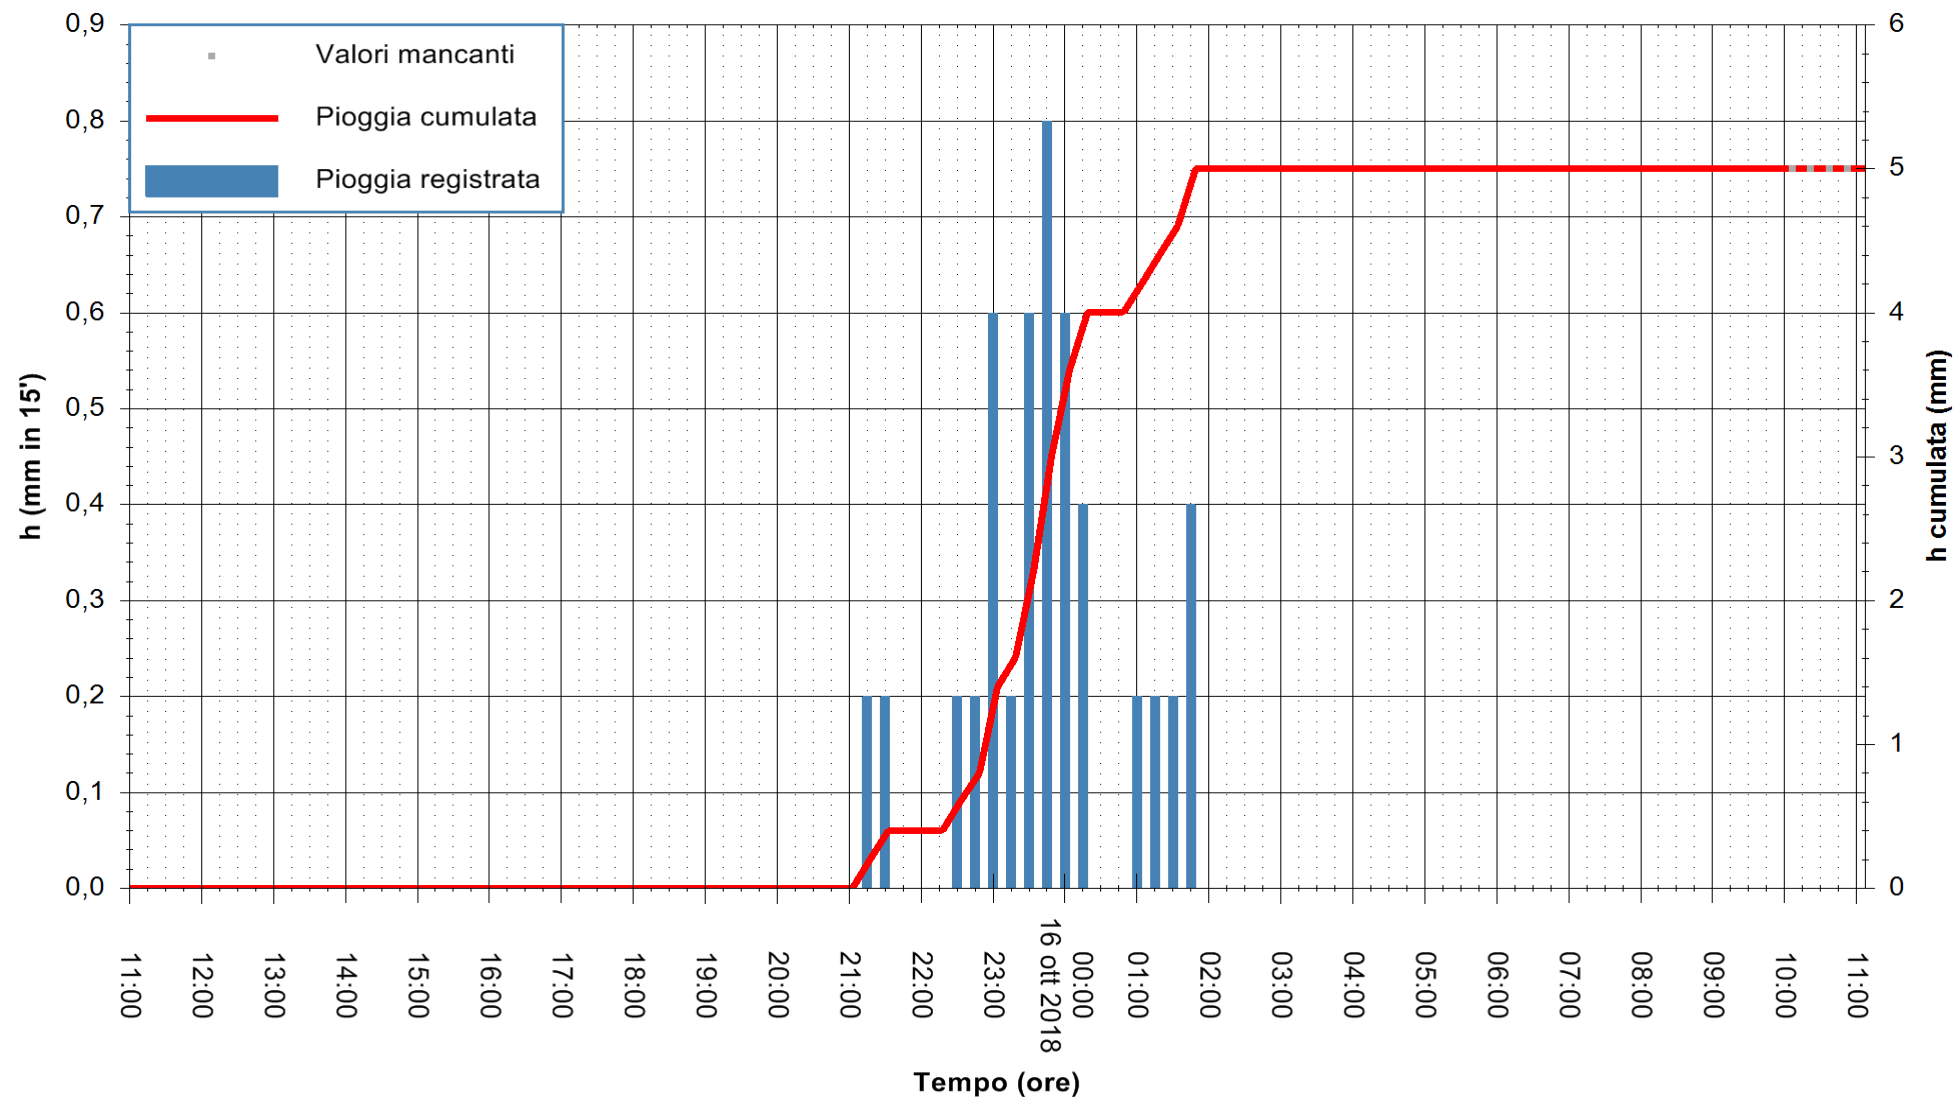

Stazione pluviometrica Oschiri
 Area PISCHINAS
 Pioggia registrata nelle ultime 24 ore
 Estrazione dati delle ore 10:53 del 16/10/2018
 Ultimo dato disponibile: 16/10/2018 alle 10:00

ARPAS
 F.to il Dirigente Responsabile
 Dott. Giuseppe Bianco

REGIONE AUTONOMA DE SARDIGNA
 REGIONE AUTONOMA DELLA SARDEGNA

Stazione pluviometrica Isca Rena
 Area ISCA RENA
 Pioggia registrata nelle ultime 24 ore
 Estrazione dati delle ore 10:53 del 16/10/2018
 Ultimo dato disponibile: 16/10/2018 alle 10:00

ARPAS
 F.to il Dirigente Responsabile
 Dott. Giuseppe Bianco

REGIONE AUTÒNOMA DE SARDIGNA
 REGIONE AUTONOMA DELLA SARDEGNA

Stazione pluviometrica Tempo
Area CUSSEDDU
Pioggia registrata nelle ultime 24 ore
Estrazione dati delle ore 10:53 del 16/10/2018
Ultimo dato disponibile: 16/10/2018 alle 10:00