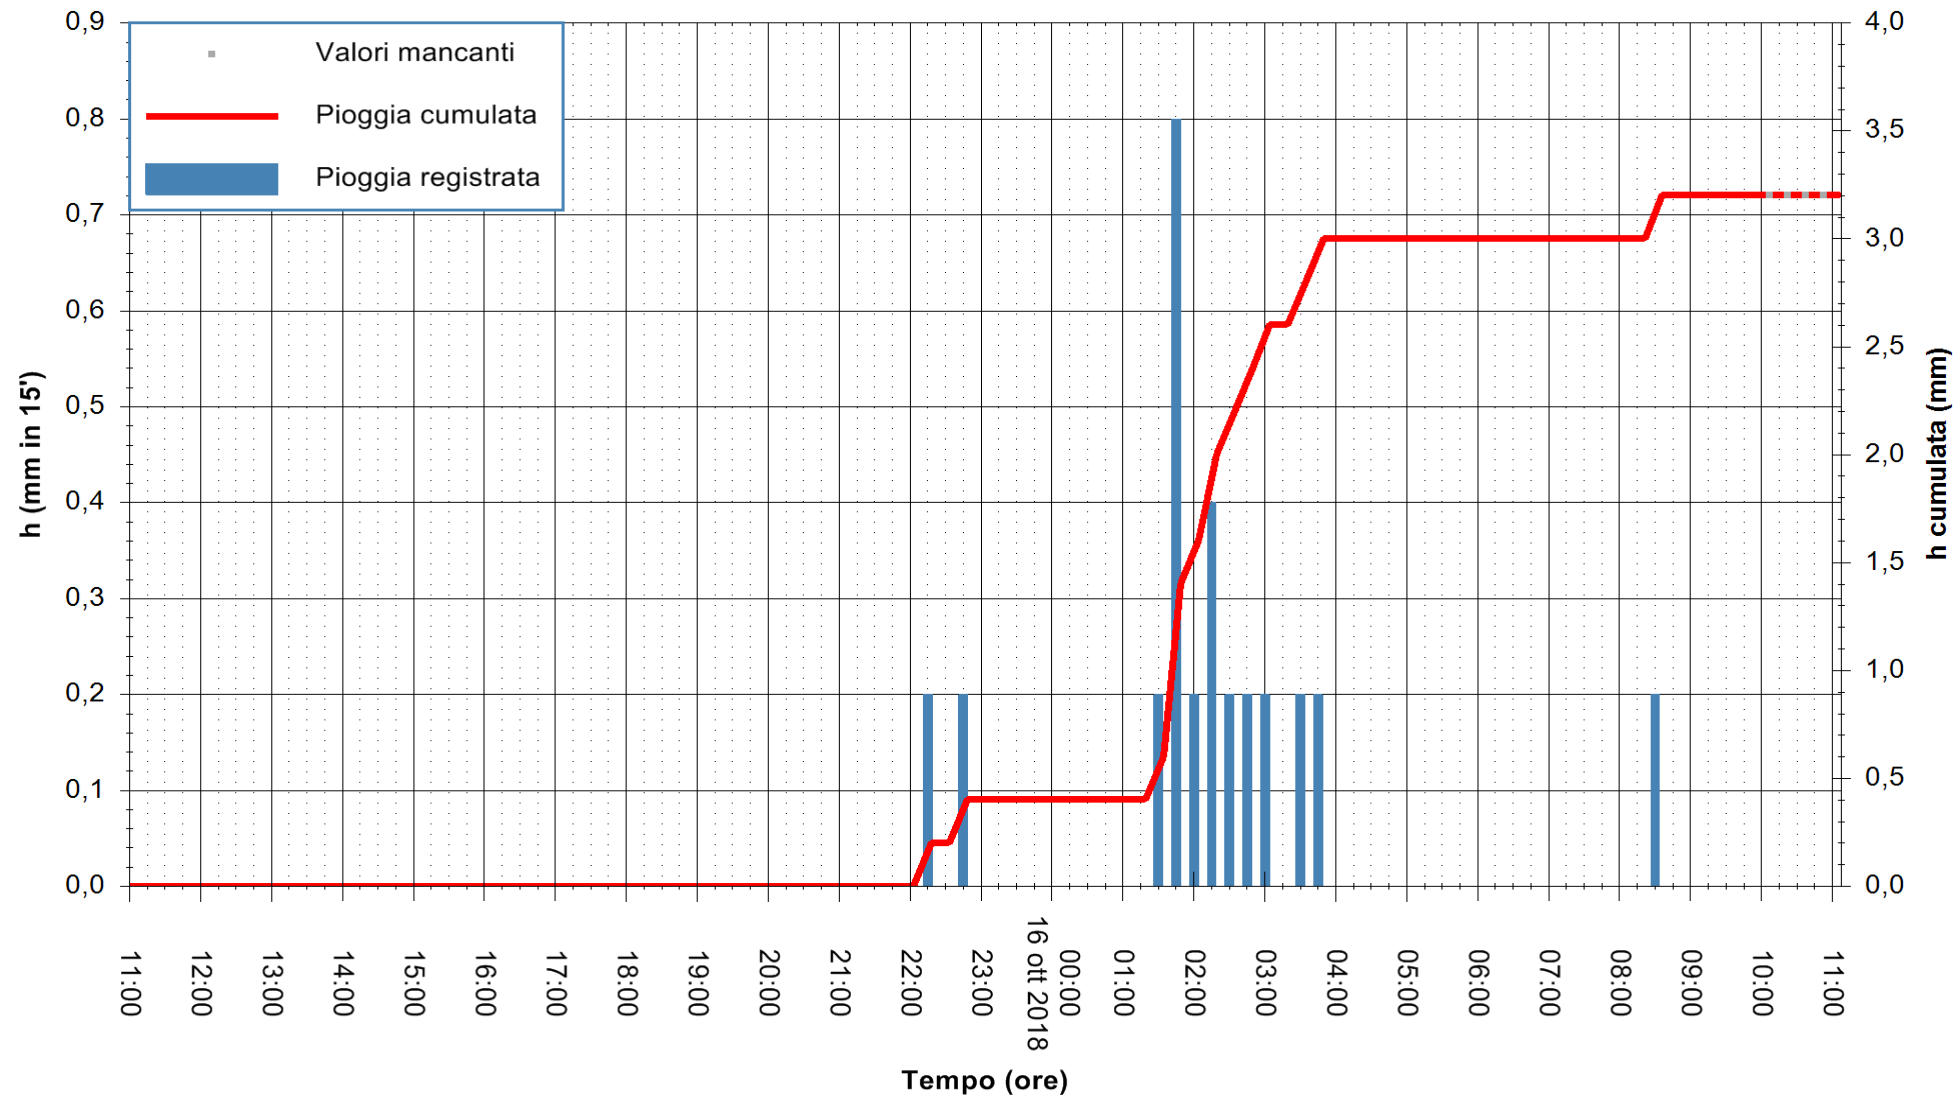

ARPAS
 F.to il Dirigente Responsabile
 Dott. Giuseppe Bianco

REGIONE AUTÒNOMA DE SARDIGNA
 REGIONE AUTONOMA DELLA SARDEGNA

Stazione pluviometrica Lula
 Area PIZZONCHI
 Pioggia registrata nelle ultime 24 ore
 Estrazione dati delle ore 10:53 del 16/10/2018
 Ultimo dato disponibile: 16/10/2018 alle 10:00

ARPAS
 F.to il Dirigente Responsabile
 Dott. Giuseppe Bianco

REGIONE AUTONOMA DE SARDIGNA
 REGIONE AUTONOMA DELLA SARDEGNA

Stazione pluviometrica Mamone
 Area MAMONE
 Pioggia registrata nelle ultime 24 ore
 Estrazione dati delle ore 10:53 del 16/10/2018
 Ultimo dato disponibile: 16/10/2018 alle 10:00