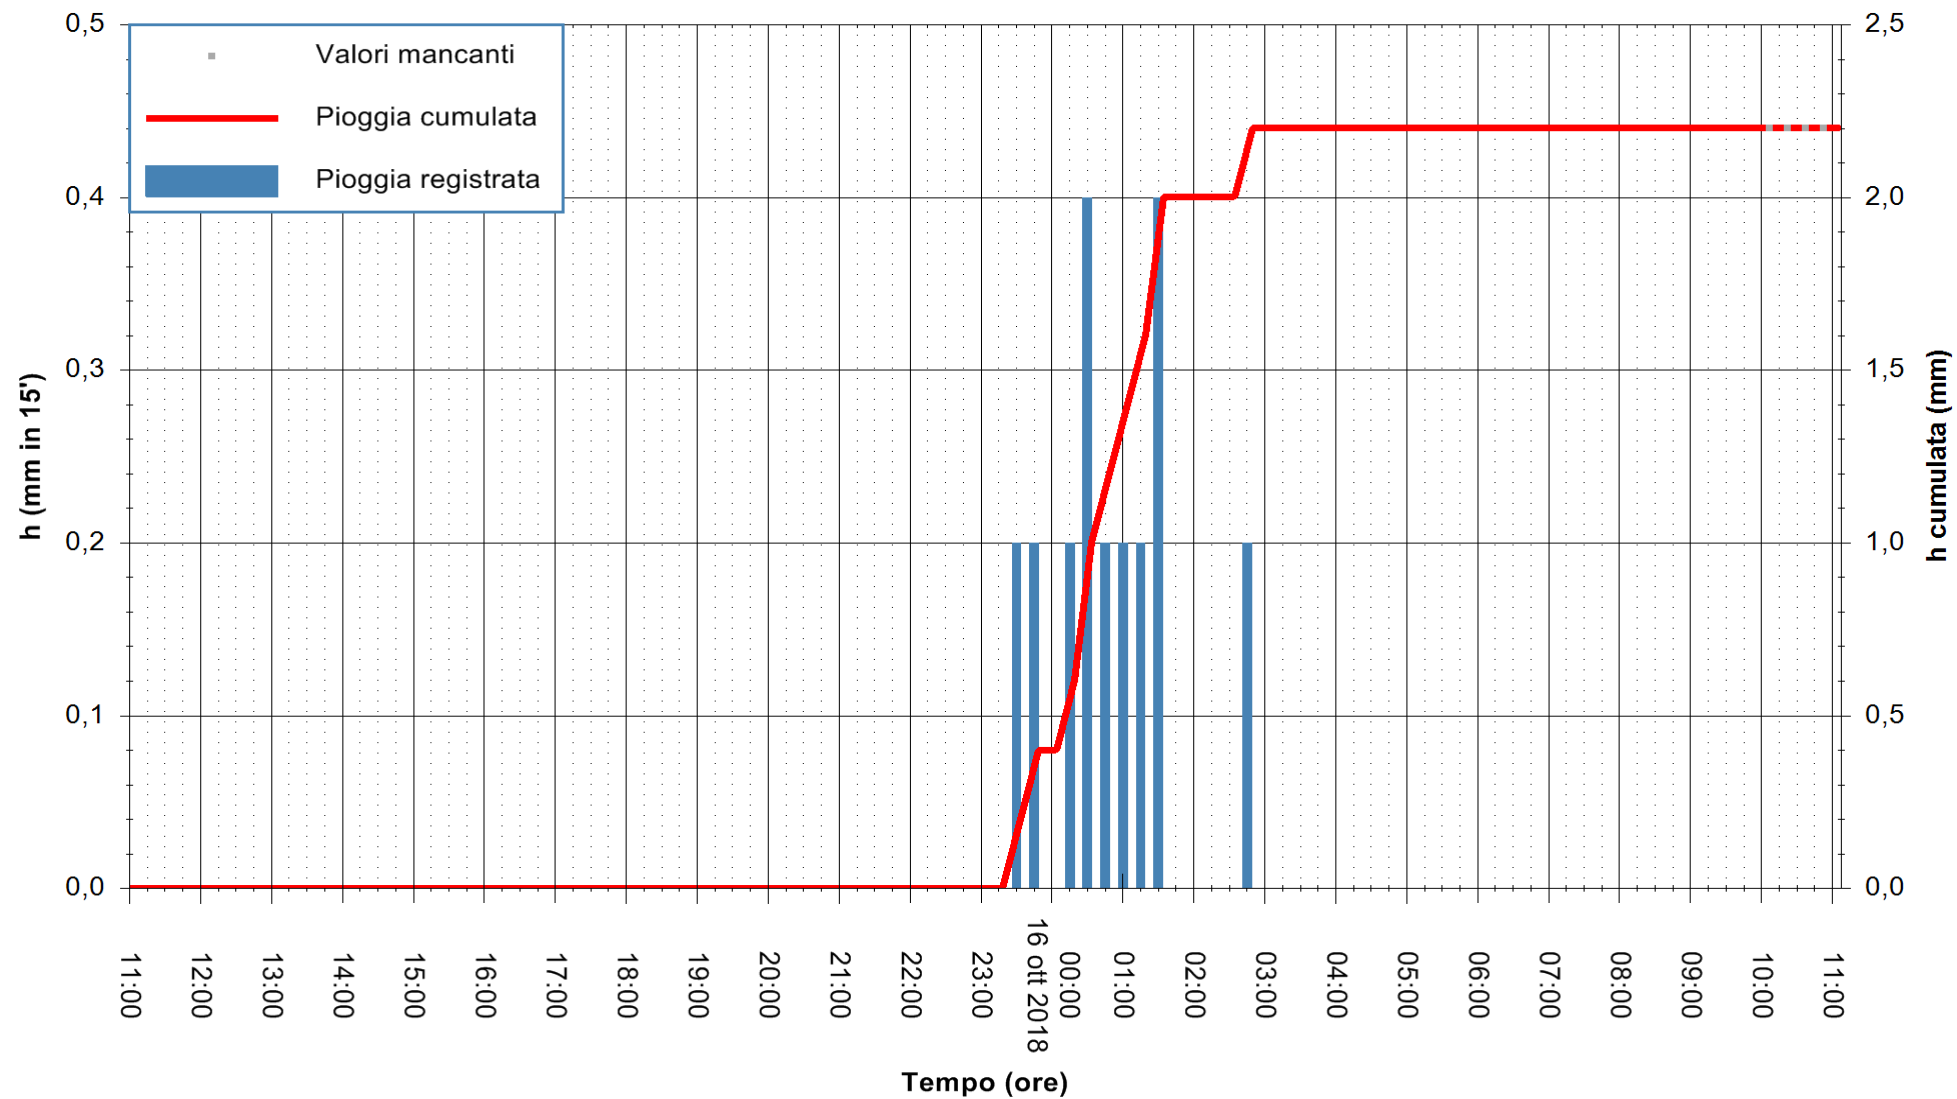

ARPAS
F.to il Dirigente Responsabile
Dott. Giuseppe Bianco

REGIONE AUTONOMA DE SARDIGNA
REGIONE AUTONOMA DELLA SARDEGNA

Stazione pluviometrica Aglientu
 Area AGLIENTU
 Pioggia registrata nelle ultime 24 ore
 Estrazione dati delle ore 10:53 del 16/10/2018
 Ultimo dato disponibile: 16/10/2018 alle 10:00

ARPAS
 F.to il Dirigente Responsabile
 Dott. Giuseppe Bianco

REGIONE AUTONOMA DE SARDIGNA
 REGIONE AUTONOMA DELLA SARDEGNA

Stazione pluviometrica Paduledda
 Area PADULEDDA
 Pioggia registrata nelle ultime 24 ore
 Estrazione dati delle ore 10:53 del 16/10/2018
 Ultimo dato disponibile: 16/10/2018 alle 10:00