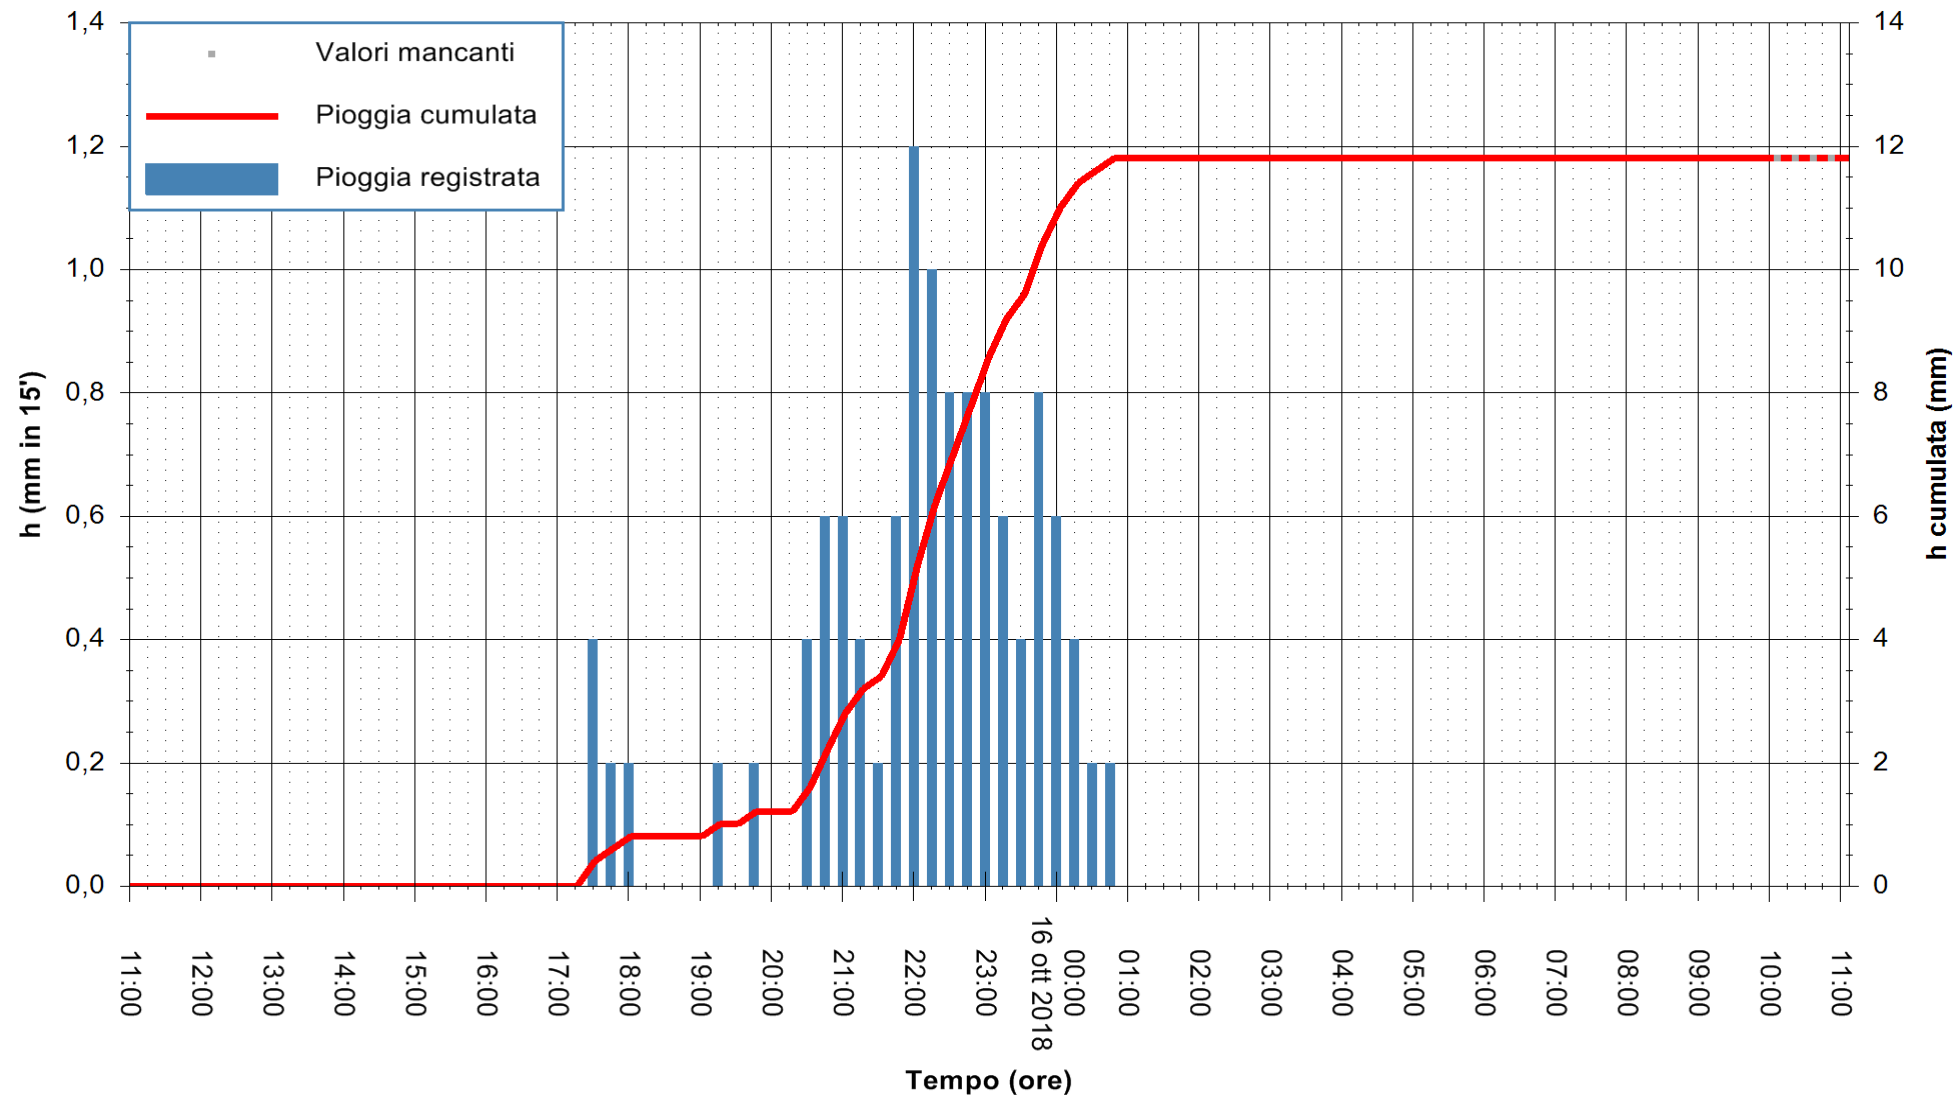

ARPAS
 F.to il Dirigente Responsabile
 Dott. Giuseppe Bianco

REGIONE AUTONOMA DE SARDIGNA
 REGIONE AUTONOMA DELLA SARDEGNA

Stazione pluviometrica Siniscola
 Area SU PRANU
 Pioggia registrata nelle ultime 24 ore
 Estrazione dati delle ore 10:53 del 16/10/2018
 Ultimo dato disponibile: 16/10/2018 alle 10:00

ARPAS
 F.to il Dirigente Responsabile
 Dott. Giuseppe Bianco

REGIONE AUTÒNOMA DE SARDIGNA
 REGIONE AUTONOMA DELLA SARDEGNA

Stazione pluviometrica Lula
 Area PIZZONCHI
 Pioggia registrata nelle ultime 24 ore
 Estrazione dati delle ore 10:53 del 16/10/2018
 Ultimo dato disponibile: 16/10/2018 alle 10:00