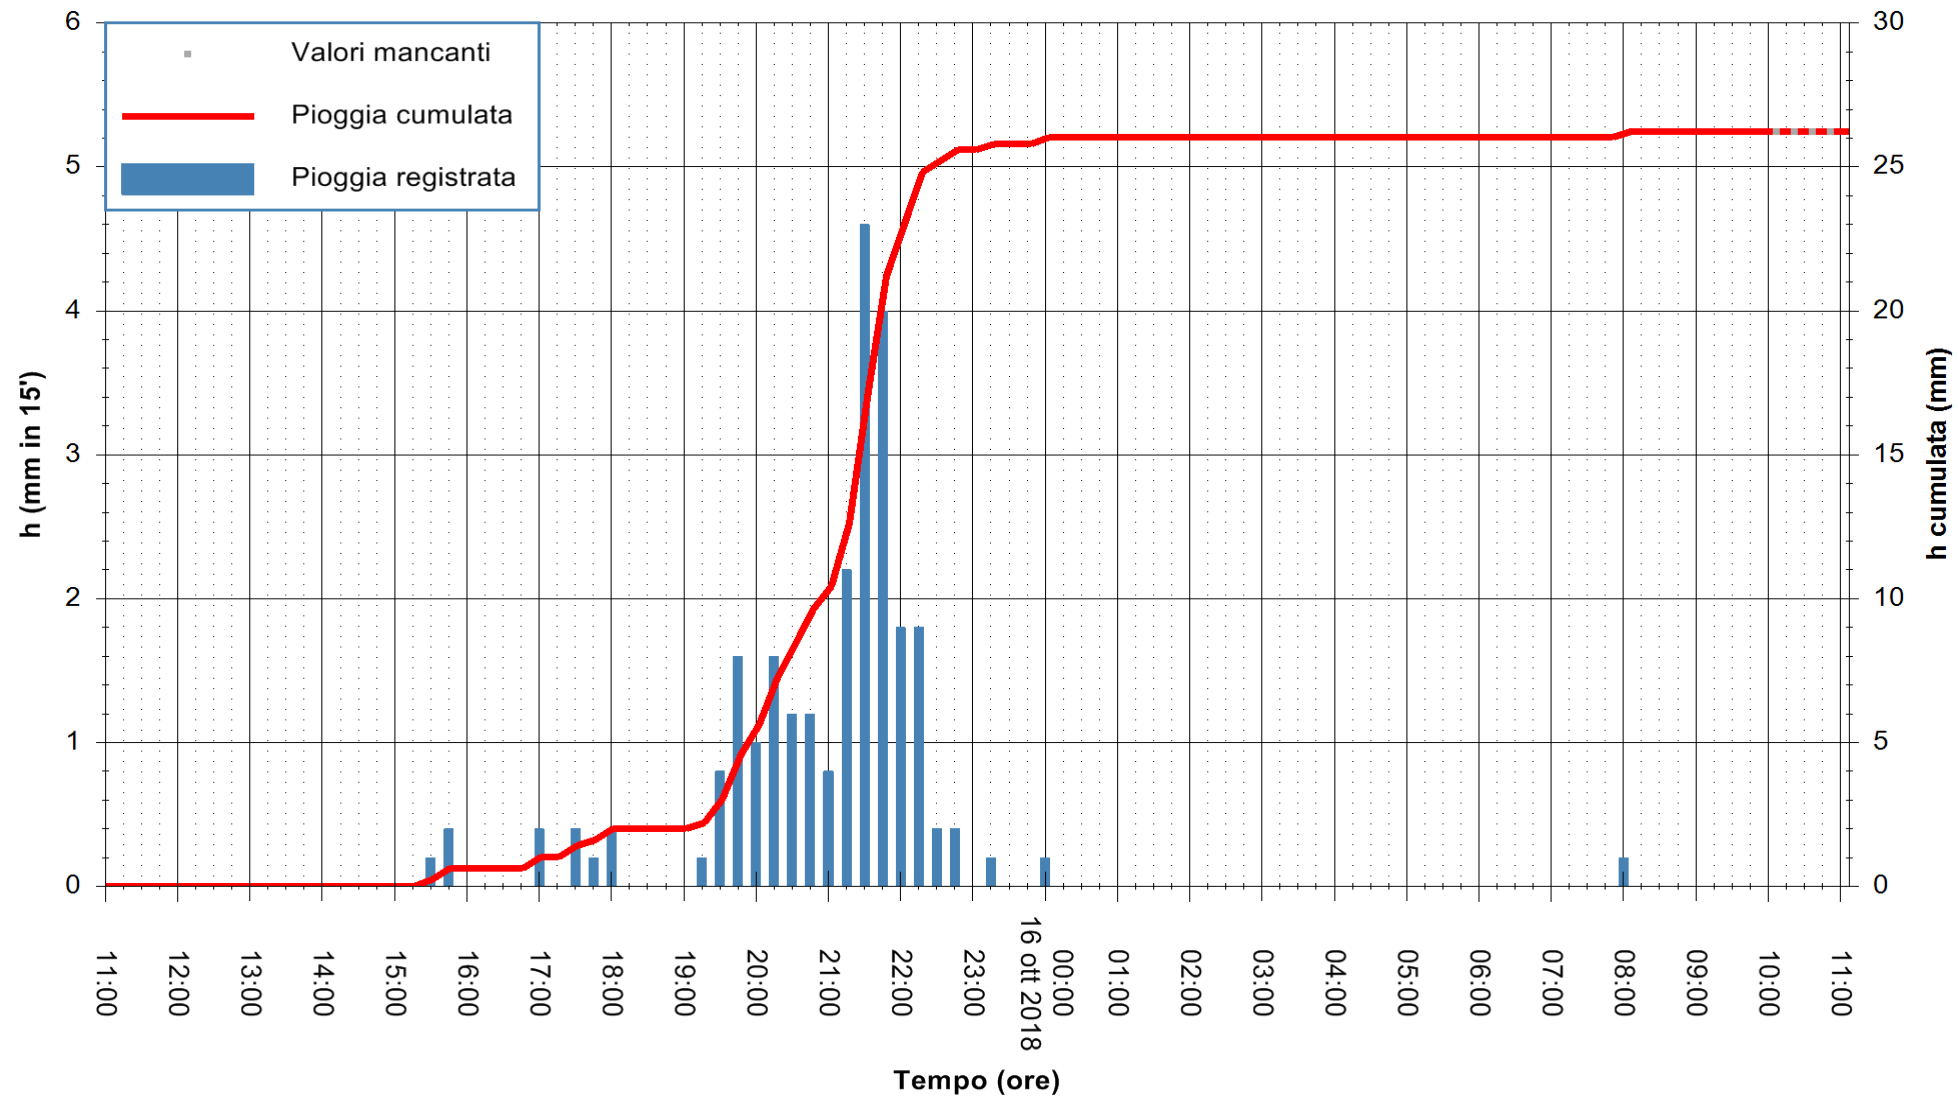

ARPAS
 F.to il Dirigente Responsabile
 Dott. Giuseppe Bianco

REGIONE AUTÒNOMA DE SARDIGNA
 REGIONE AUTONOMA DELLA SARDEGNA

Stazione pluviometrica Ossoni
 Area MONTE OSSONI
 Pioggia registrata nelle ultime 24 ore
 Estrazione dati delle ore 10:53 del 16/10/2018
 Ultimo dato disponibile: 16/10/2018 alle 10:00

ARPAS
 F.to il Dirigente Responsabile
 Dott. Giuseppe Bianco

REGIONE AUTONOMA DE SARDIGNA
 REGIONE AUTONOMA DELLA SARDEGNA

Stazione pluviometrica Siniscola
 Area SU PRANU
 Pioggia registrata nelle ultime 24 ore
 Estrazione dati delle ore 10:53 del 16/10/2018
 Ultimo dato disponibile: 16/10/2018 alle 10:00