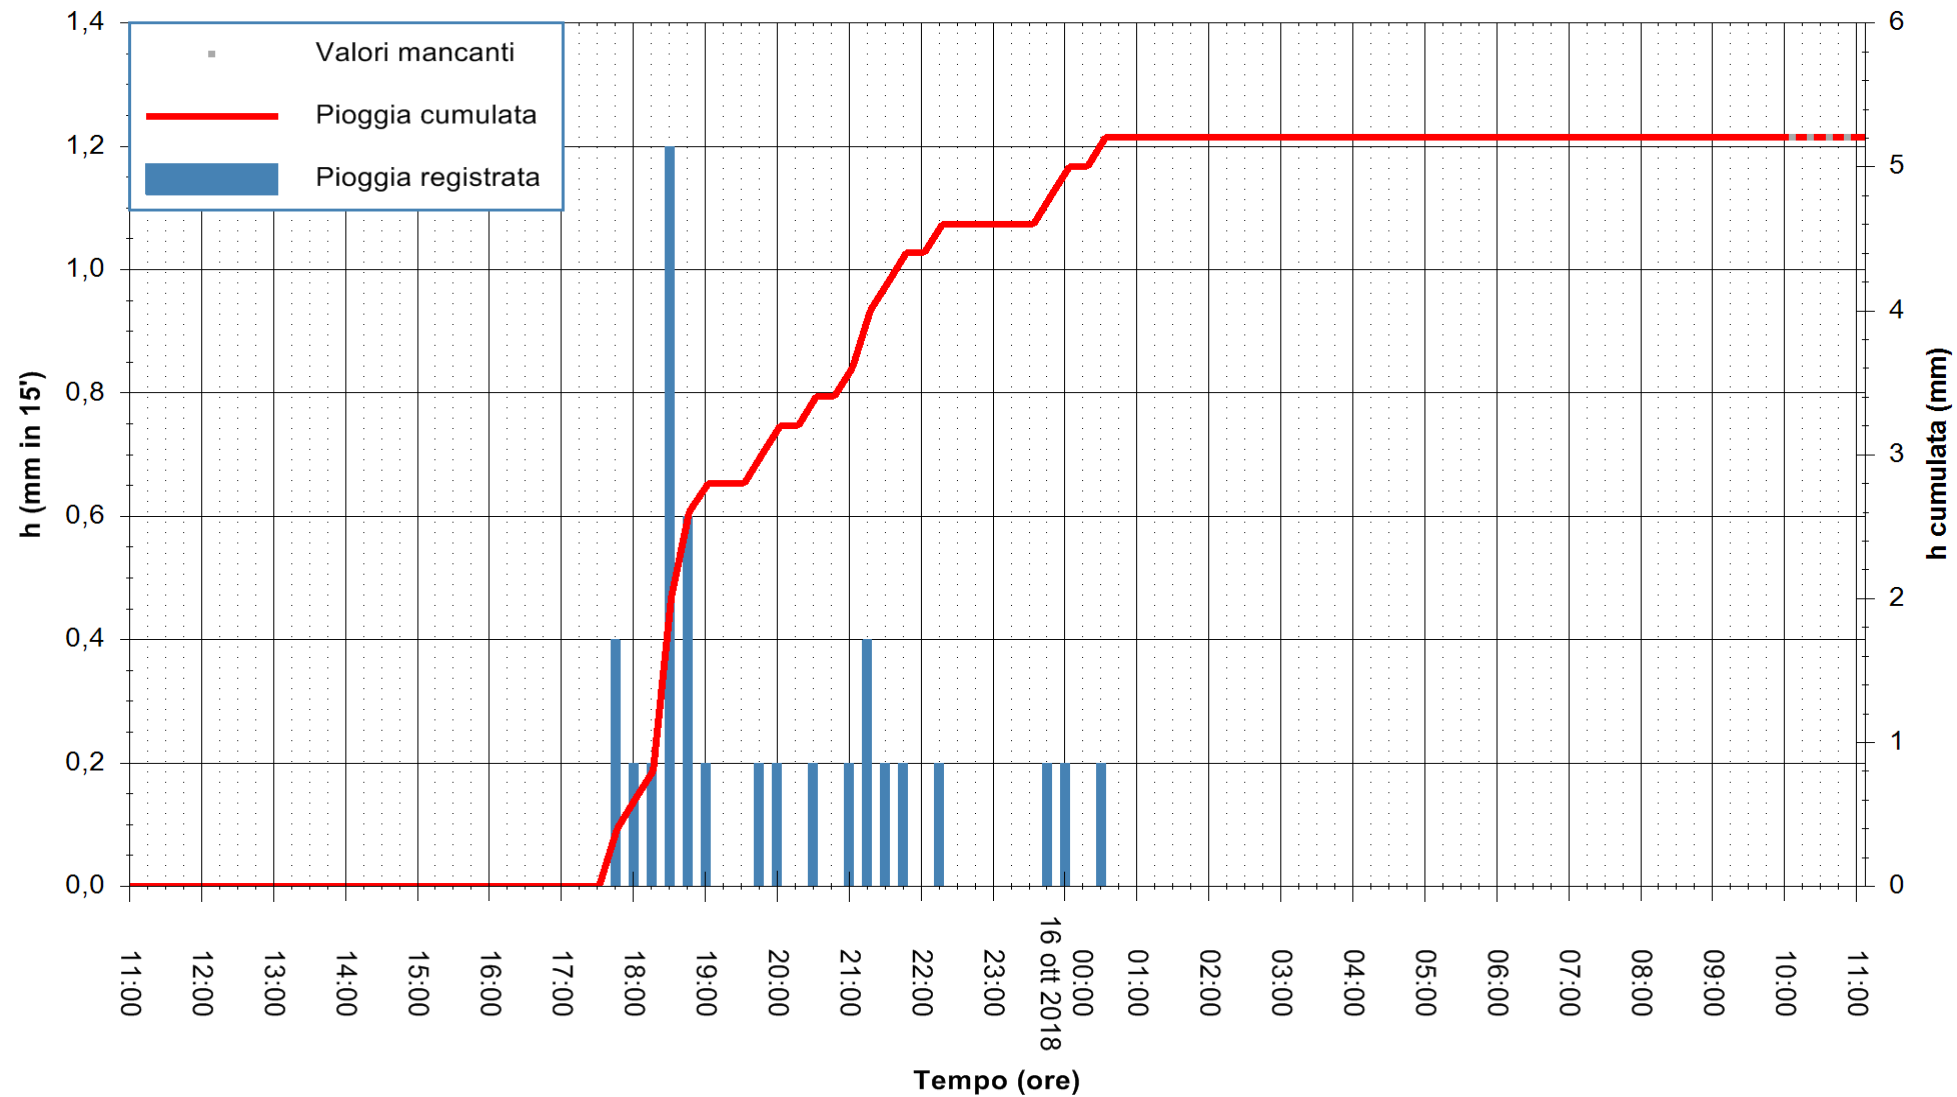

ARPAS
 F.to il Dirigente Responsabile
 Dott. Giuseppe Bianco

REGIONE AUTÒNOMA DE SARDIGNA
 REGIONE AUTONOMA DELLA SARDEGNA

Stazione pluviometrica Ossoni
 Area MONTE OSSONI
 Pioggia registrata nelle ultime 24 ore
 Estrazione dati delle ore 10:53 del 16/10/2018
 Ultimo dato disponibile: 16/10/2018 alle 10:00

ARPAS
 F.to il Dirigente Responsabile
 Dott. Giuseppe Bianco

REGIONE AUTONOMA DE SARDIGNA
 REGIONE AUTONOMA DELLA SARDEGNA

Stazione pluviometrica Siniscola
 Area SU PRANU
 Pioggia registrata nelle ultime 24 ore
 Estrazione dati delle ore 10:53 del 16/10/2018
 Ultimo dato disponibile: 16/10/2018 alle 10:00