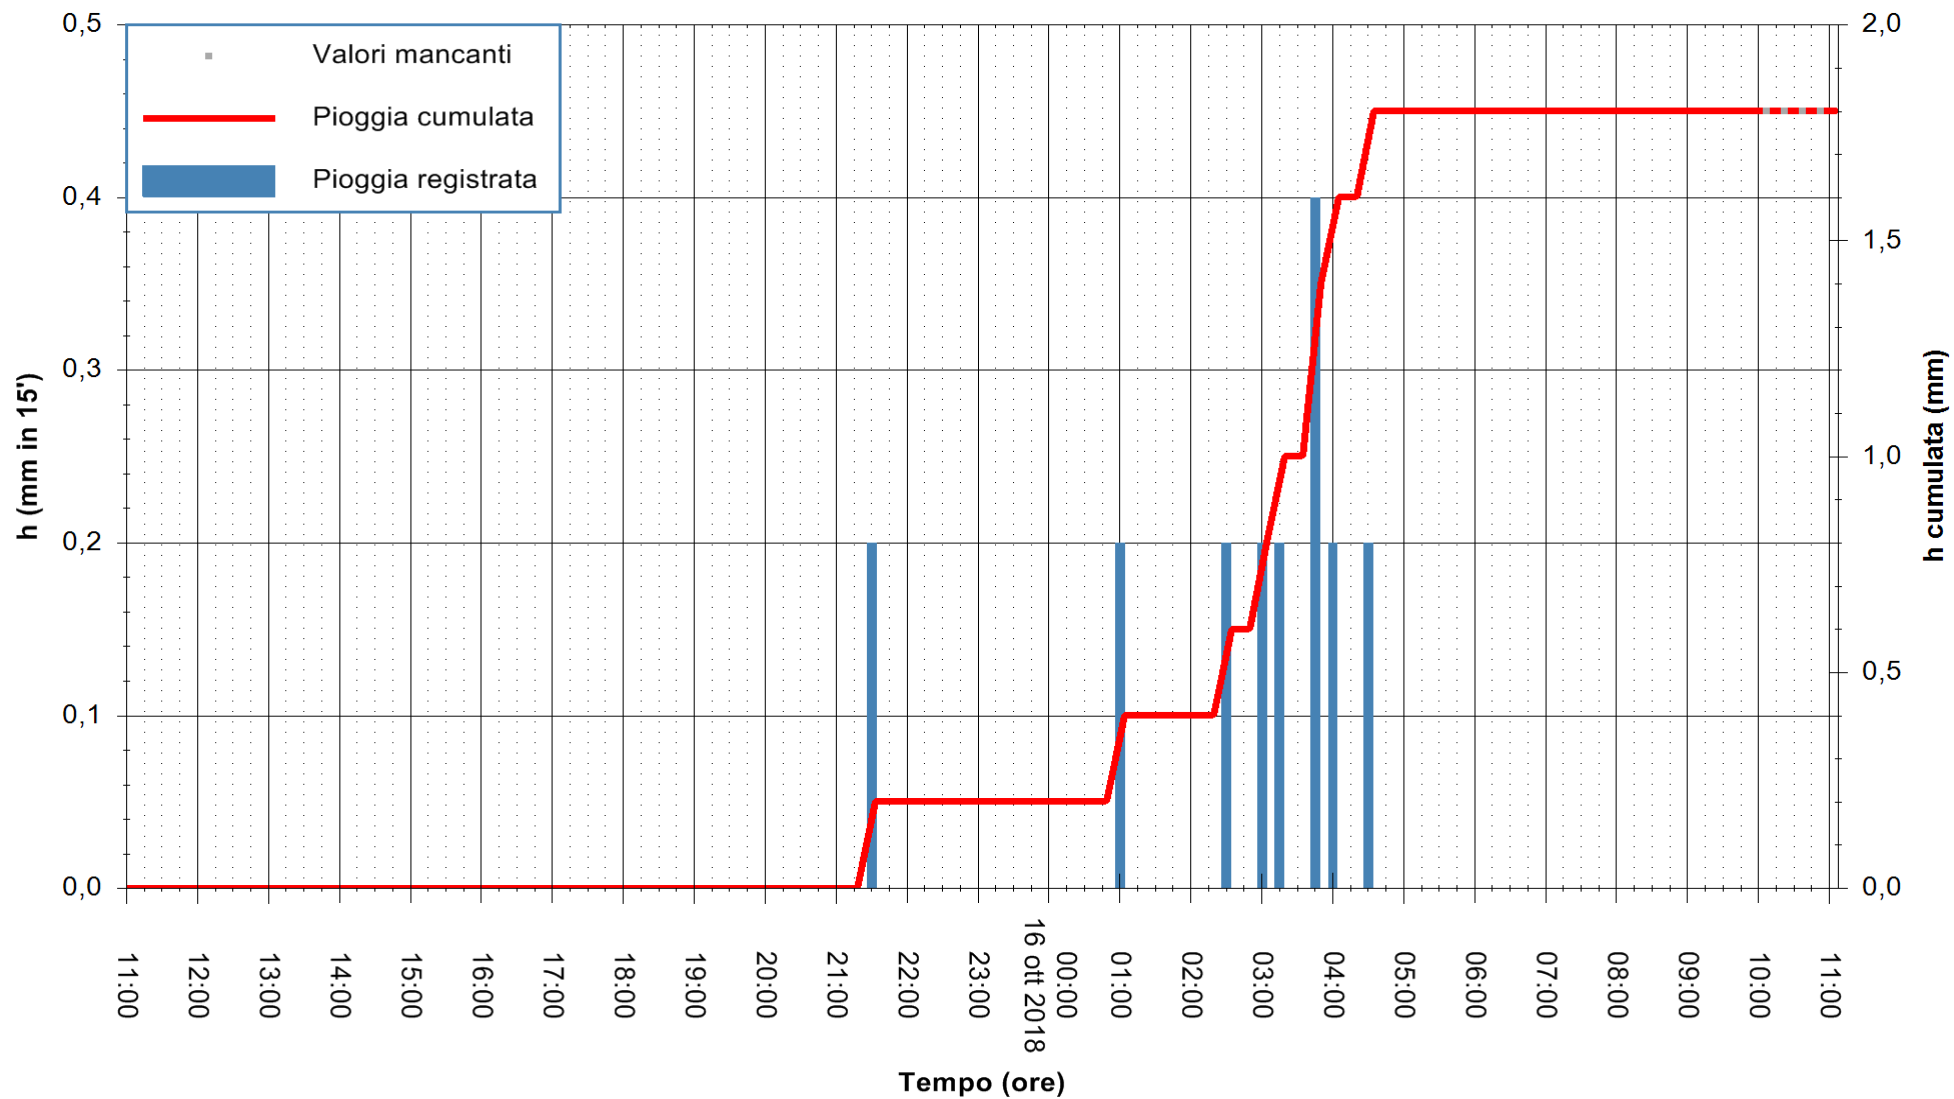

ARPAS
 F.to il Dirigente Responsabile
 Dott. Giuseppe Bianco

REGIONE AUTONOMA DE SARDIGNA
 REGIONE AUTONOMA DELLA SARDEGNA

Stazione pluviometrica Siniscola
 Area SU PRANU
 Pioggia registrata nelle ultime 24 ore
 Estrazione dati delle ore 10:53 del 16/10/2018
 Ultimo dato disponibile: 16/10/2018 alle 10:00

ARPAS
 F.to il Dirigente Responsabile
 Dott. Giuseppe Bianco

REGIONE AUTÒNOMA DE SARDIGNA
 REGIONE AUTONOMA DELLA SARDEGNA

Stazione pluviometrica Lula
 Area PIZZONCHI
 Pioggia registrata nelle ultime 24 ore
 Estrazione dati delle ore 10:53 del 16/10/2018
 Ultimo dato disponibile: 16/10/2018 alle 10:00

ARPAS
 F.to il Dirigente Responsabile
 Dott. Giuseppe Bianco

REGIONE AUTONOMA DE SARDIGNA
 REGIONE AUTONOMA DELLA SARDEGNA

Stazione pluviometrica Mamone
 Area MAMONE
 Pioggia registrata nelle ultime 24 ore
 Estrazione dati delle ore 10:53 del 16/10/2018
 Ultimo dato disponibile: 16/10/2018 alle 10:00