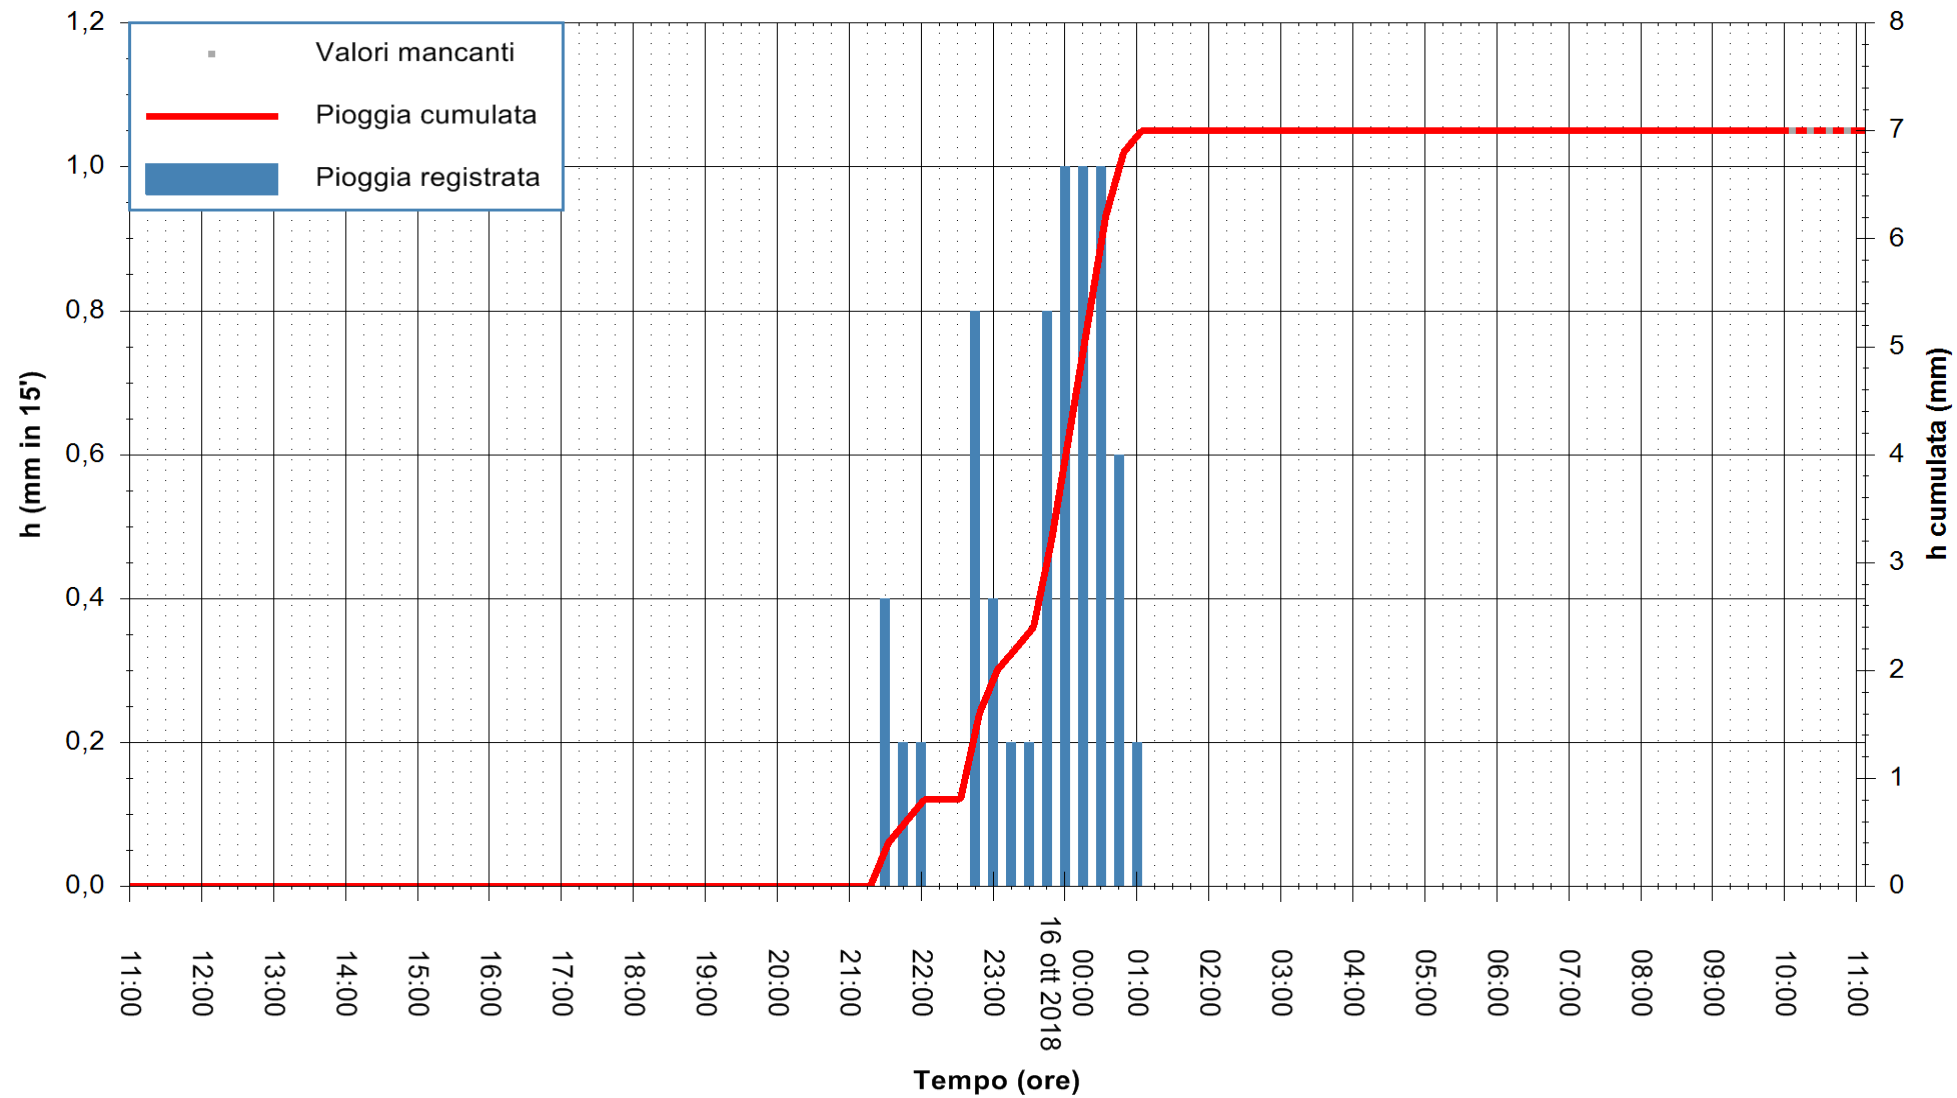

Stazione pluviometrica Oschiri
 Area PISCHINAS
 Pioggia registrata nelle ultime 24 ore
 Estrazione dati delle ore 10:53 del 16/10/2018
 Ultimo dato disponibile: 16/10/2018 alle 10:00

ARPAS
 F.to il Dirigente Responsabile
 Dott. Giuseppe Bianco

REGIONE AUTONOMA DE SARDIGNA
 REGIONE AUTONOMA DELLA SARDEGNA

Stazione pluviometrica Isca Rena
 Area ISCA RENA
 Pioggia registrata nelle ultime 24 ore
 Estrazione dati delle ore 10:53 del 16/10/2018
 Ultimo dato disponibile: 16/10/2018 alle 10:00

ARPAS
 F.to il Dirigente Responsabile
 Dott. Giuseppe Bianco

REGIONE AUTÒNOMA DE SARDIGNA
 REGIONE AUTONOMA DELLA SARDEGNA

Stazione pluviometrica Tempo
Area CUSSEDDU
Pioggia registrata nelle ultime 24 ore
Estrazione dati delle ore 10:53 del 16/10/2018
Ultimo dato disponibile: 16/10/2018 alle 10:00