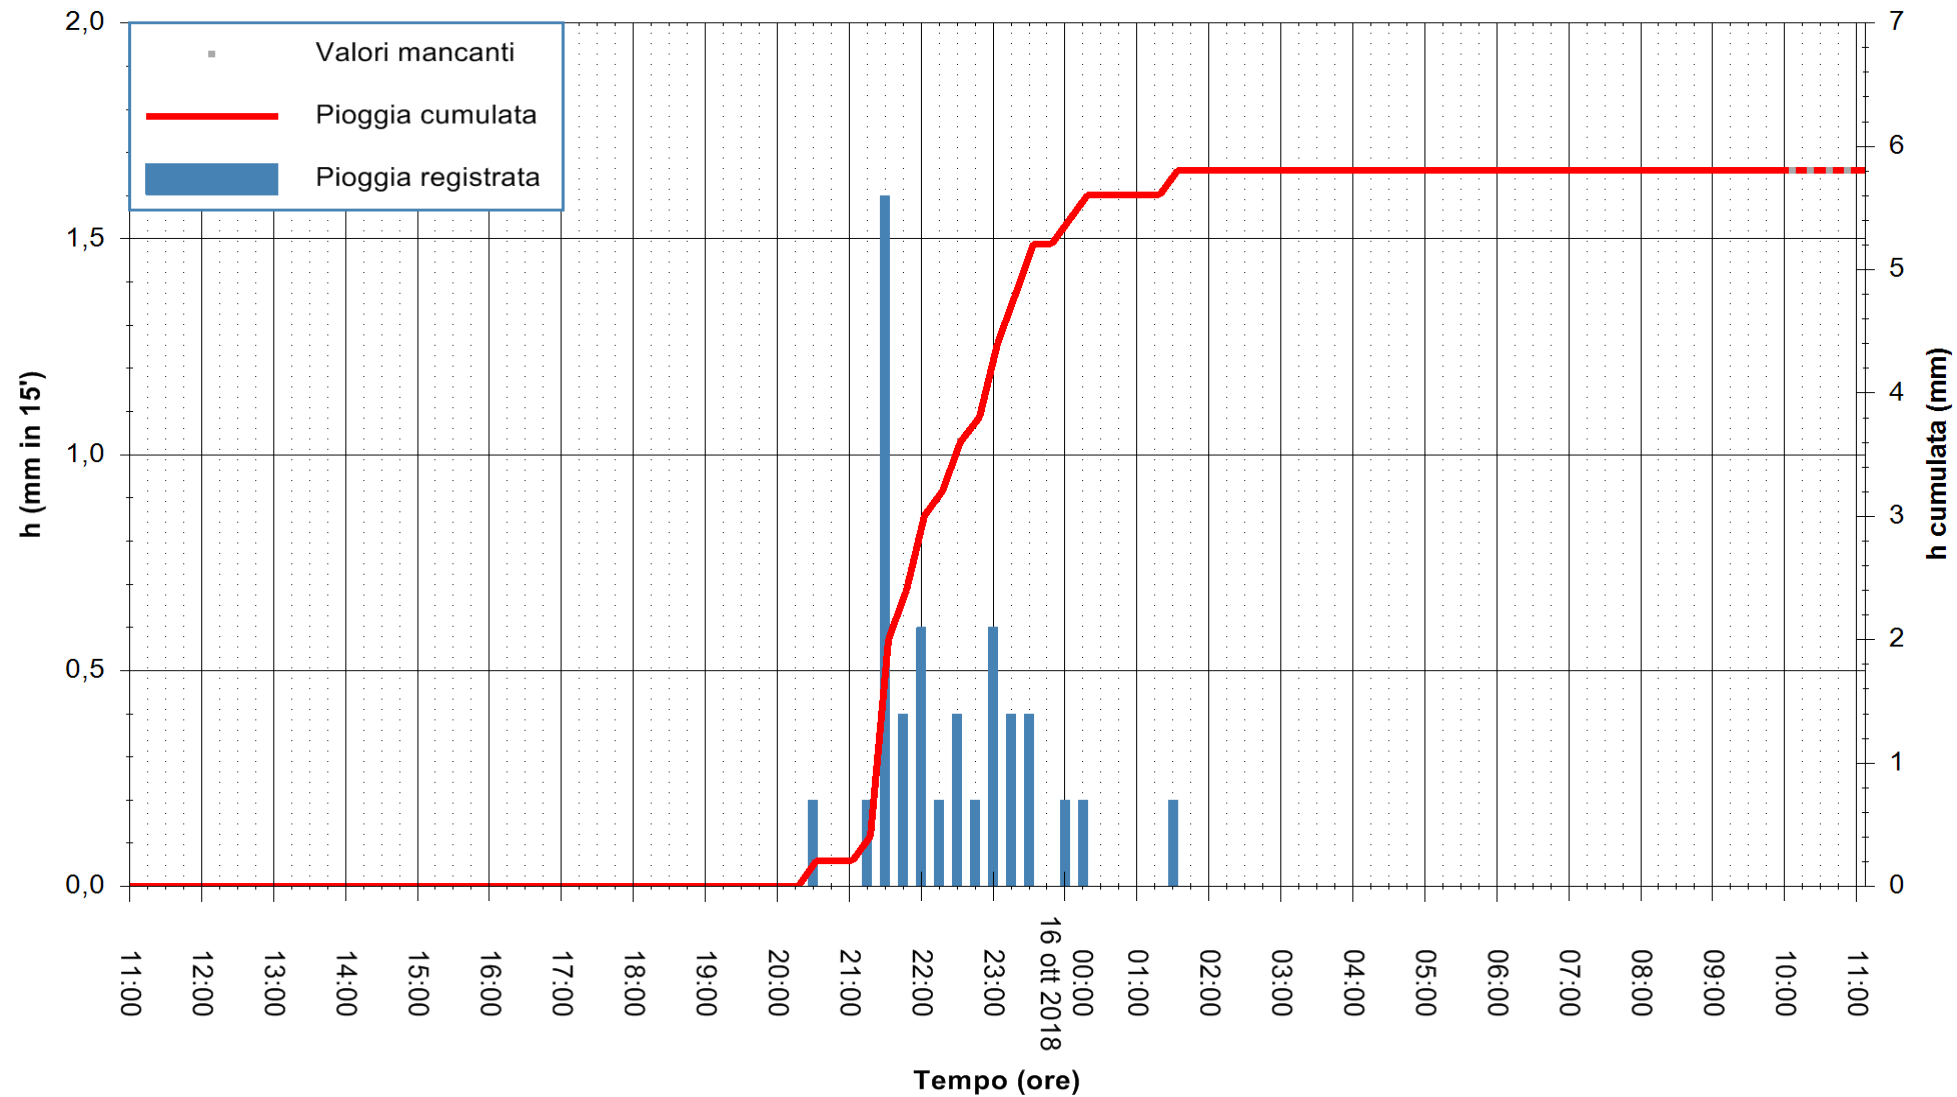

REGIONE AUTONOMA DE SARDIGNA
 REGIONE AUTONOMA DELLA SARDEGNA

Stazione pluviometrica Isca Rena
 Area ISCA RENA
 Pioggia registrata nelle ultime 24 ore
 Estrazione dati delle ore 10:53 del 16/10/2018
 Ultimo dato disponibile: 16/10/2018 alle 10:00

ARPAS
 F.to il Dirigente Responsabile
 Dott. Giuseppe Bianco

REGIONE AUTÒNOMA DE SARDIGNA
 REGIONE AUTONOMA DELLA SARDEGNA

Stazione pluviometrica Tempo
Area CUSSEDDU
Pioggia registrata nelle ultime 24 ore
Estrazione dati delle ore 10:53 del 16/10/2018
Ultimo dato disponibile: 16/10/2018 alle 10:00

ARPAS
F.to il Dirigente Responsabile
Dott. Giuseppe Bianco

REGIONE AUTONOMA DE SARDIGNA
REGIONE AUTONOMA DELLA SARDEGNA

Stazione pluviometrica Aglientu
 Area AGLIENTU
 Pioggia registrata nelle ultime 24 ore
 Estrazione dati delle ore 10:53 del 16/10/2018
 Ultimo dato disponibile: 16/10/2018 alle 10:00