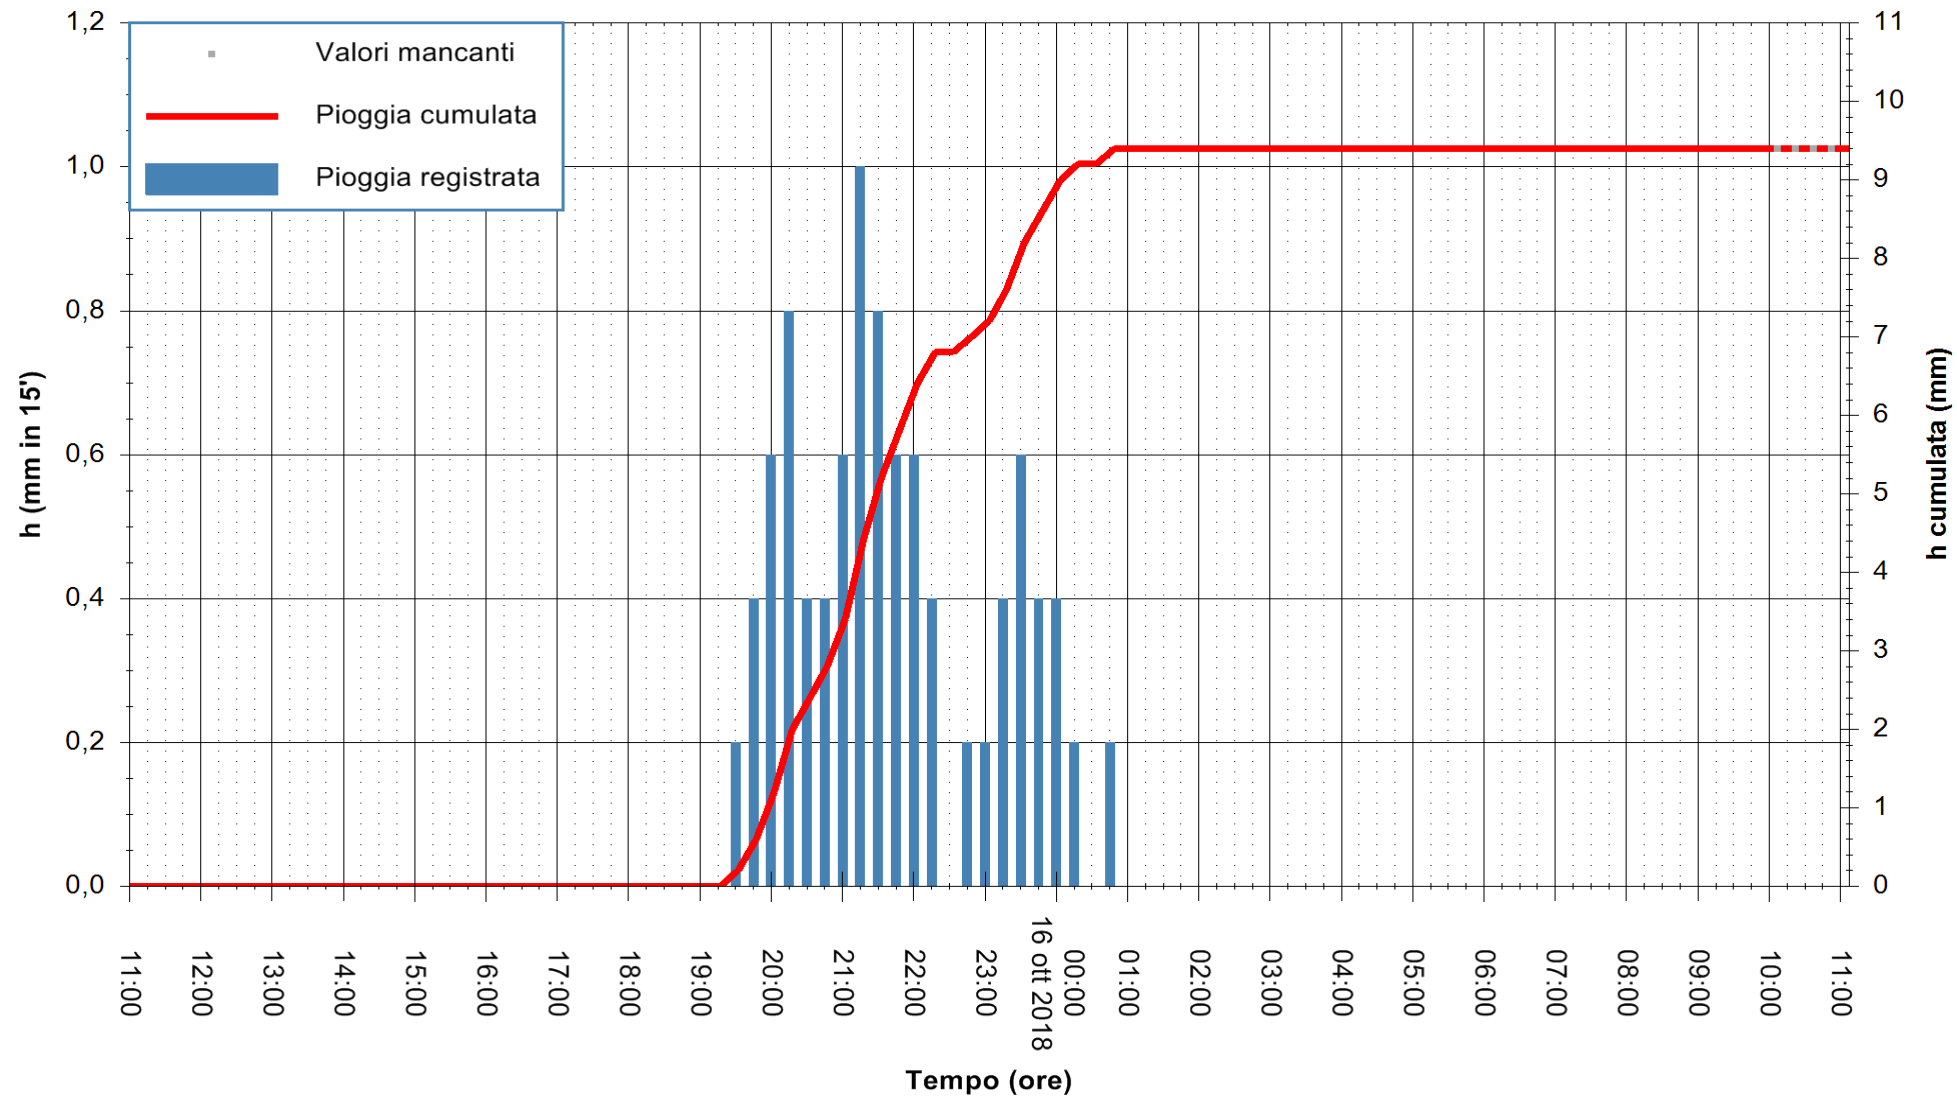

ARPAS
 F.to il Dirigente Responsabile
 Dott. Giuseppe Bianco

REGIONE AUTÒNOMA DE SARDIGNA
 REGIONE AUTONOMA DELLA SARDEGNA

Stazione pluviometrica Lula
 Area PIZZONCHI
 Pioggia registrata nelle ultime 24 ore
 Estrazione dati delle ore 10:53 del 16/10/2018
 Ultimo dato disponibile: 16/10/2018 alle 10:00

ARPAS
 F.to il Dirigente Responsabile
 Dott. Giuseppe Bianco

REGIONE AUTONOMA DE SARDIGNA
 REGIONE AUTONOMA DELLA SARDEGNA

Stazione pluviometrica Mamone
 Area MAMONE
 Pioggia registrata nelle ultime 24 ore
 Estrazione dati delle ore 10:53 del 16/10/2018
 Ultimo dato disponibile: 16/10/2018 alle 10:00