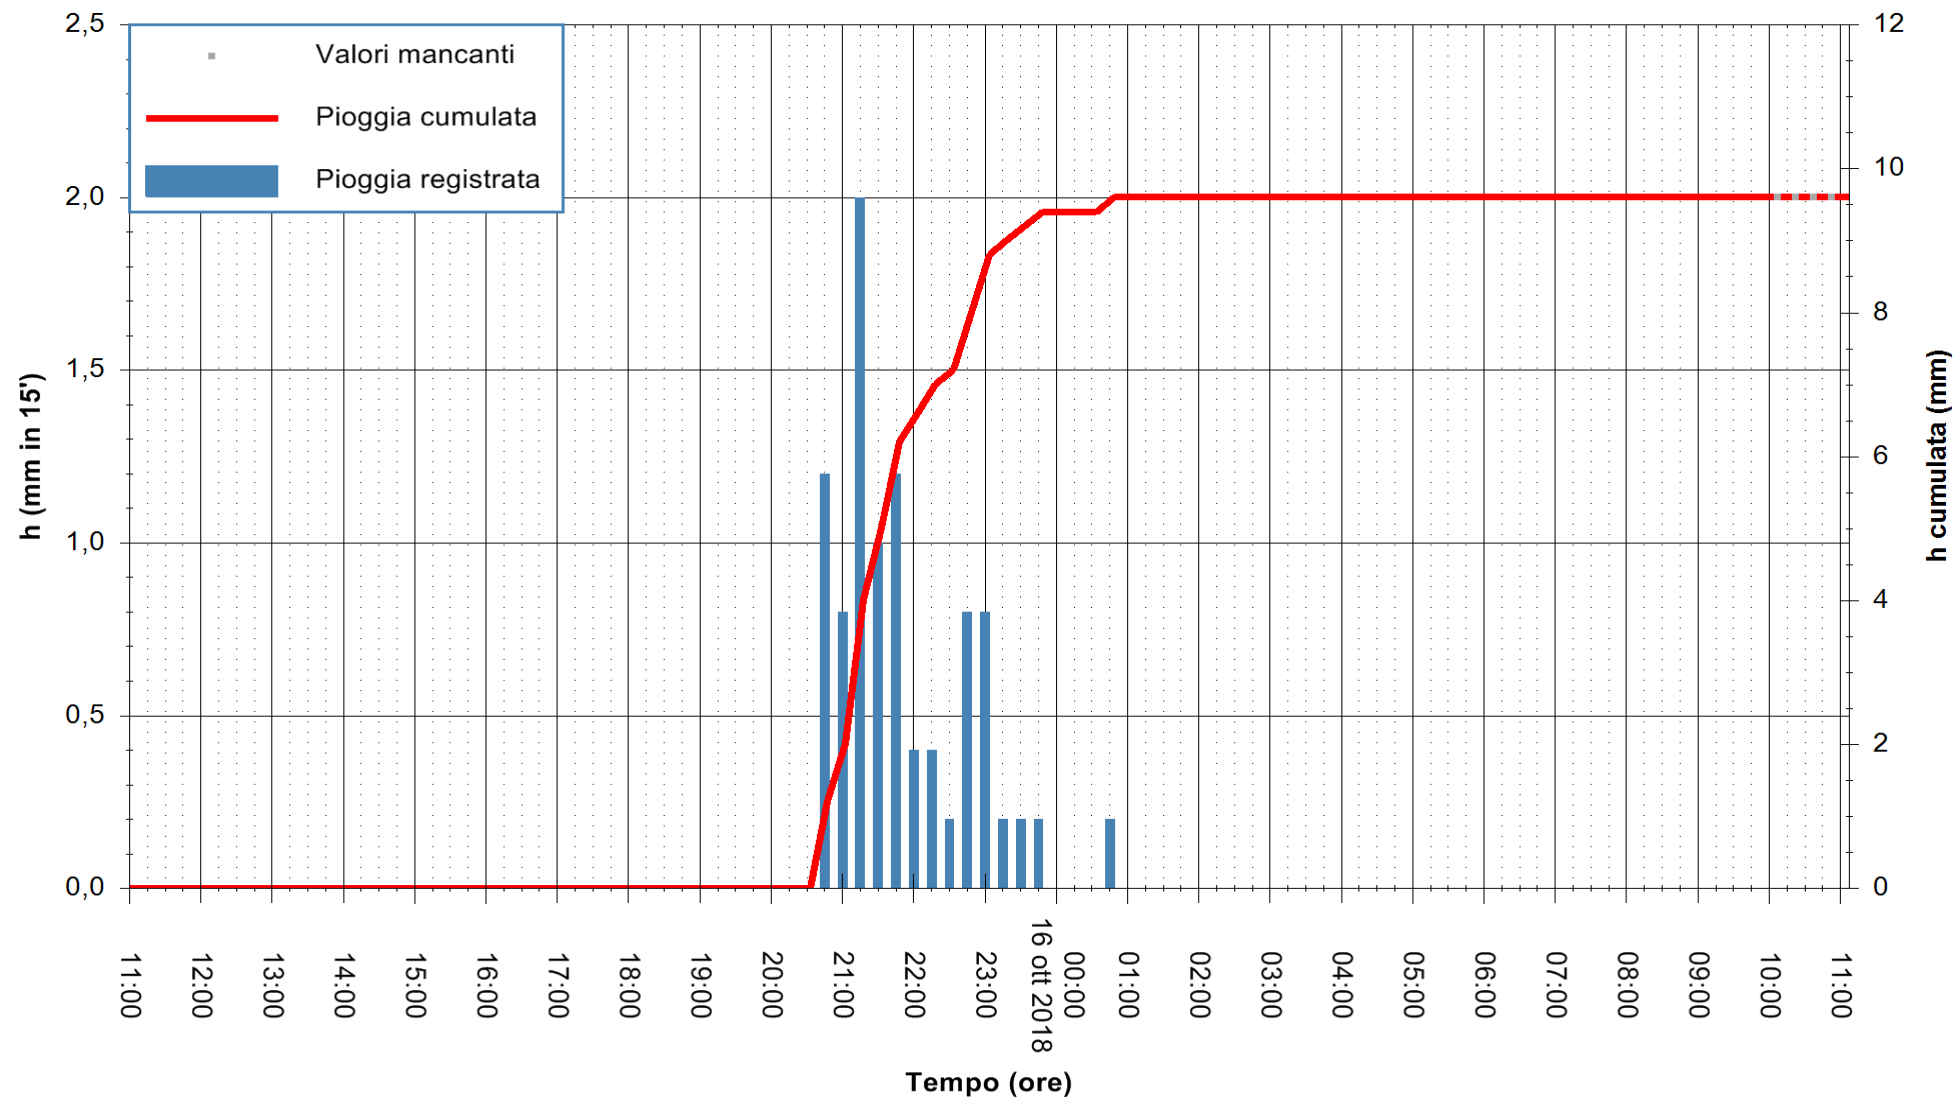

REGIONE AUTONOMA DE SARDIGNA
 REGIONE AUTONOMA DELLA SARDEGNA

Stazione pluviometrica Isca Rena
 Area ISCA RENA
 Pioggia registrata nelle ultime 24 ore
 Estrazione dati delle ore 10:53 del 16/10/2018
 Ultimo dato disponibile: 16/10/2018 alle 10:00

ARPAS
 F.to il Dirigente Responsabile
 Dott. Giuseppe Bianco

REGIONE AUTÒNOMA DE SARDIGNA
 REGIONE AUTONOMA DELLA SARDEGNA

Stazione pluviometrica Tempo
Area CUSSEDDU
Pioggia registrata nelle ultime 24 ore
Estrazione dati delle ore 10:53 del 16/10/2018
Ultimo dato disponibile: 16/10/2018 alle 10:00

ARPAS
F.to il Dirigente Responsabile
Dott. Giuseppe Bianco

REGIONE AUTONOMA DE SARDIGNA
REGIONE AUTONOMA DELLA SARDEGNA

Stazione pluviometrica Aglientu
 Area AGLIENTU
 Pioggia registrata nelle ultime 24 ore
 Estrazione dati delle ore 10:53 del 16/10/2018
 Ultimo dato disponibile: 16/10/2018 alle 10:00