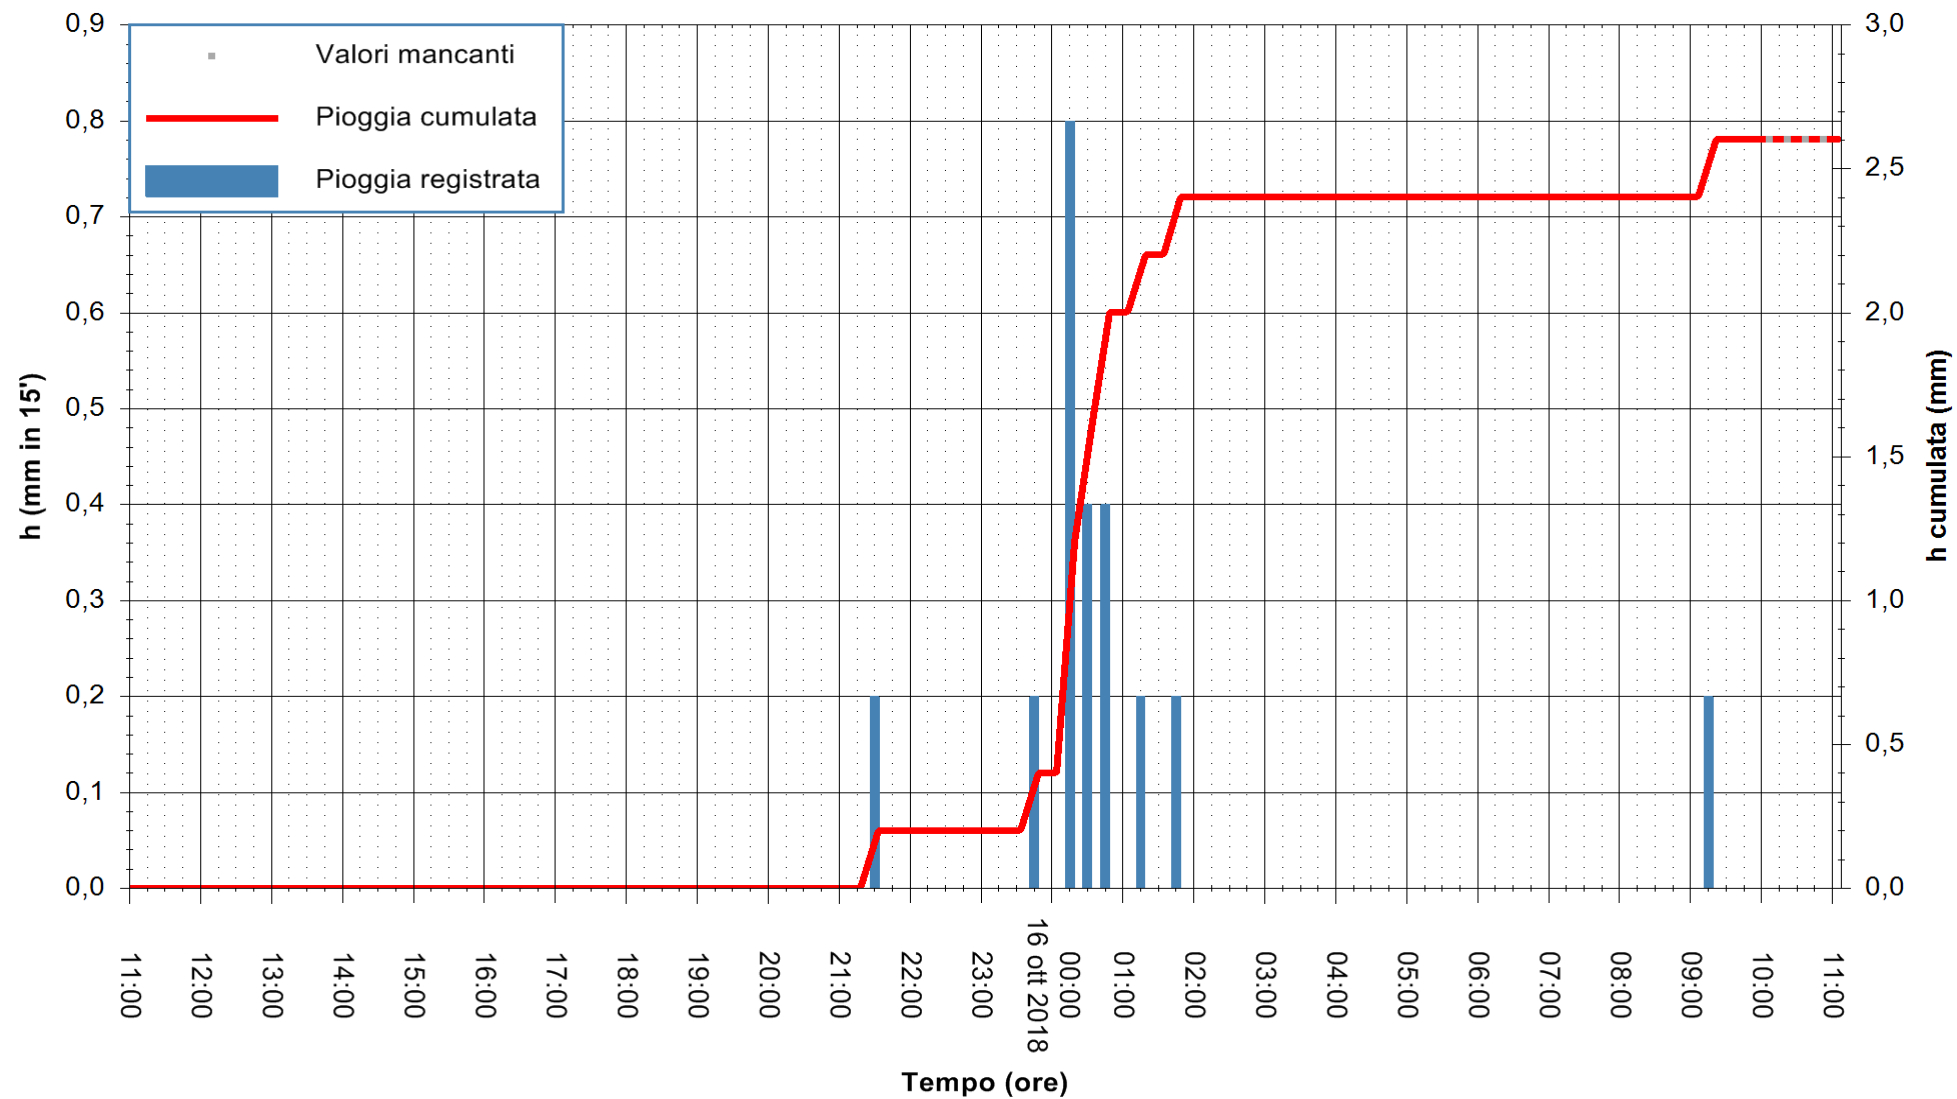

ARPAS
F.to il Dirigente Responsabile
Dott. Giuseppe Bianco

REGIONE AUTONOMA DE SARDIGNA
REGIONE AUTONOMA DELLA SARDEGNA

Stazione pluviometrica Aglientu
 Area AGLIENTU
 Pioggia registrata nelle ultime 24 ore
 Estrazione dati delle ore 10:53 del 16/10/2018
 Ultimo dato disponibile: 16/10/2018 alle 10:00

ARPAS
 F.to il Dirigente Responsabile
 Dott. Giuseppe Bianco

REGIONE AUTONOMA DE SARDIGNA
 REGIONE AUTONOMA DELLA SARDEGNA

Stazione pluviometrica Paduledda
 Area PADULEDDA
 Pioggia registrata nelle ultime 24 ore
 Estrazione dati delle ore 10:53 del 16/10/2018
 Ultimo dato disponibile: 16/10/2018 alle 10:00