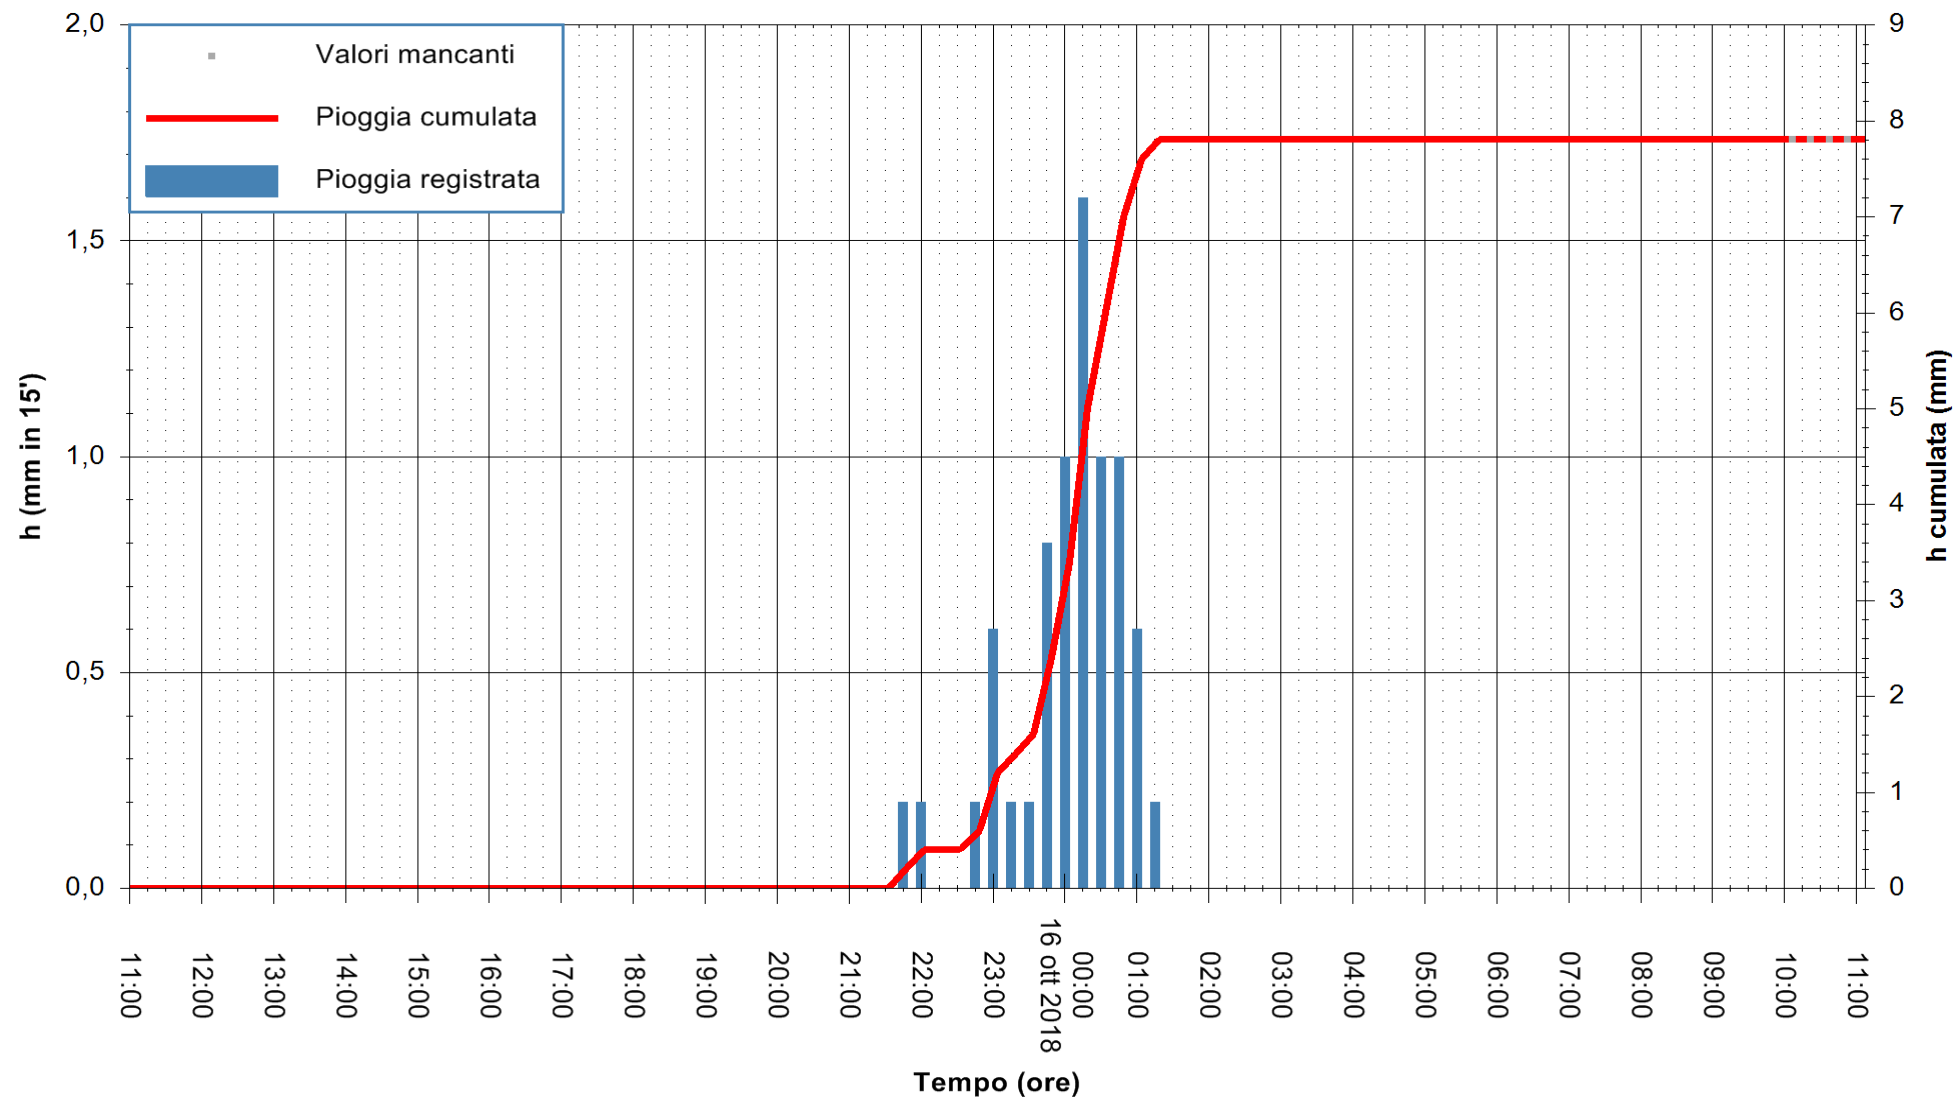

Stazione pluviometrica Oschiri
 Area PISCHINAS
 Pioggia registrata nelle ultime 24 ore
 Estrazione dati delle ore 10:53 del 16/10/2018
 Ultimo dato disponibile: 16/10/2018 alle 10:00

ARPAS
 F.to il Dirigente Responsabile
 Dott. Giuseppe Bianco

REGIONE AUTONOMA DE SARDIGNA
 REGIONE AUTONOMA DELLA SARDEGNA

Stazione pluviometrica Isca Rena
 Area ISCA RENA
 Pioggia registrata nelle ultime 24 ore
 Estrazione dati delle ore 10:53 del 16/10/2018
 Ultimo dato disponibile: 16/10/2018 alle 10:00

ARPAS
 F.to il Dirigente Responsabile
 Dott. Giuseppe Bianco

REGIONE AUTÒNOMA DE SARDIGNA
 REGIONE AUTONOMA DELLA SARDEGNA

Stazione pluviometrica Tempo
Area CUSSEDDU
Pioggia registrata nelle ultime 24 ore
Estrazione dati delle ore 10:53 del 16/10/2018
Ultimo dato disponibile: 16/10/2018 alle 10:00