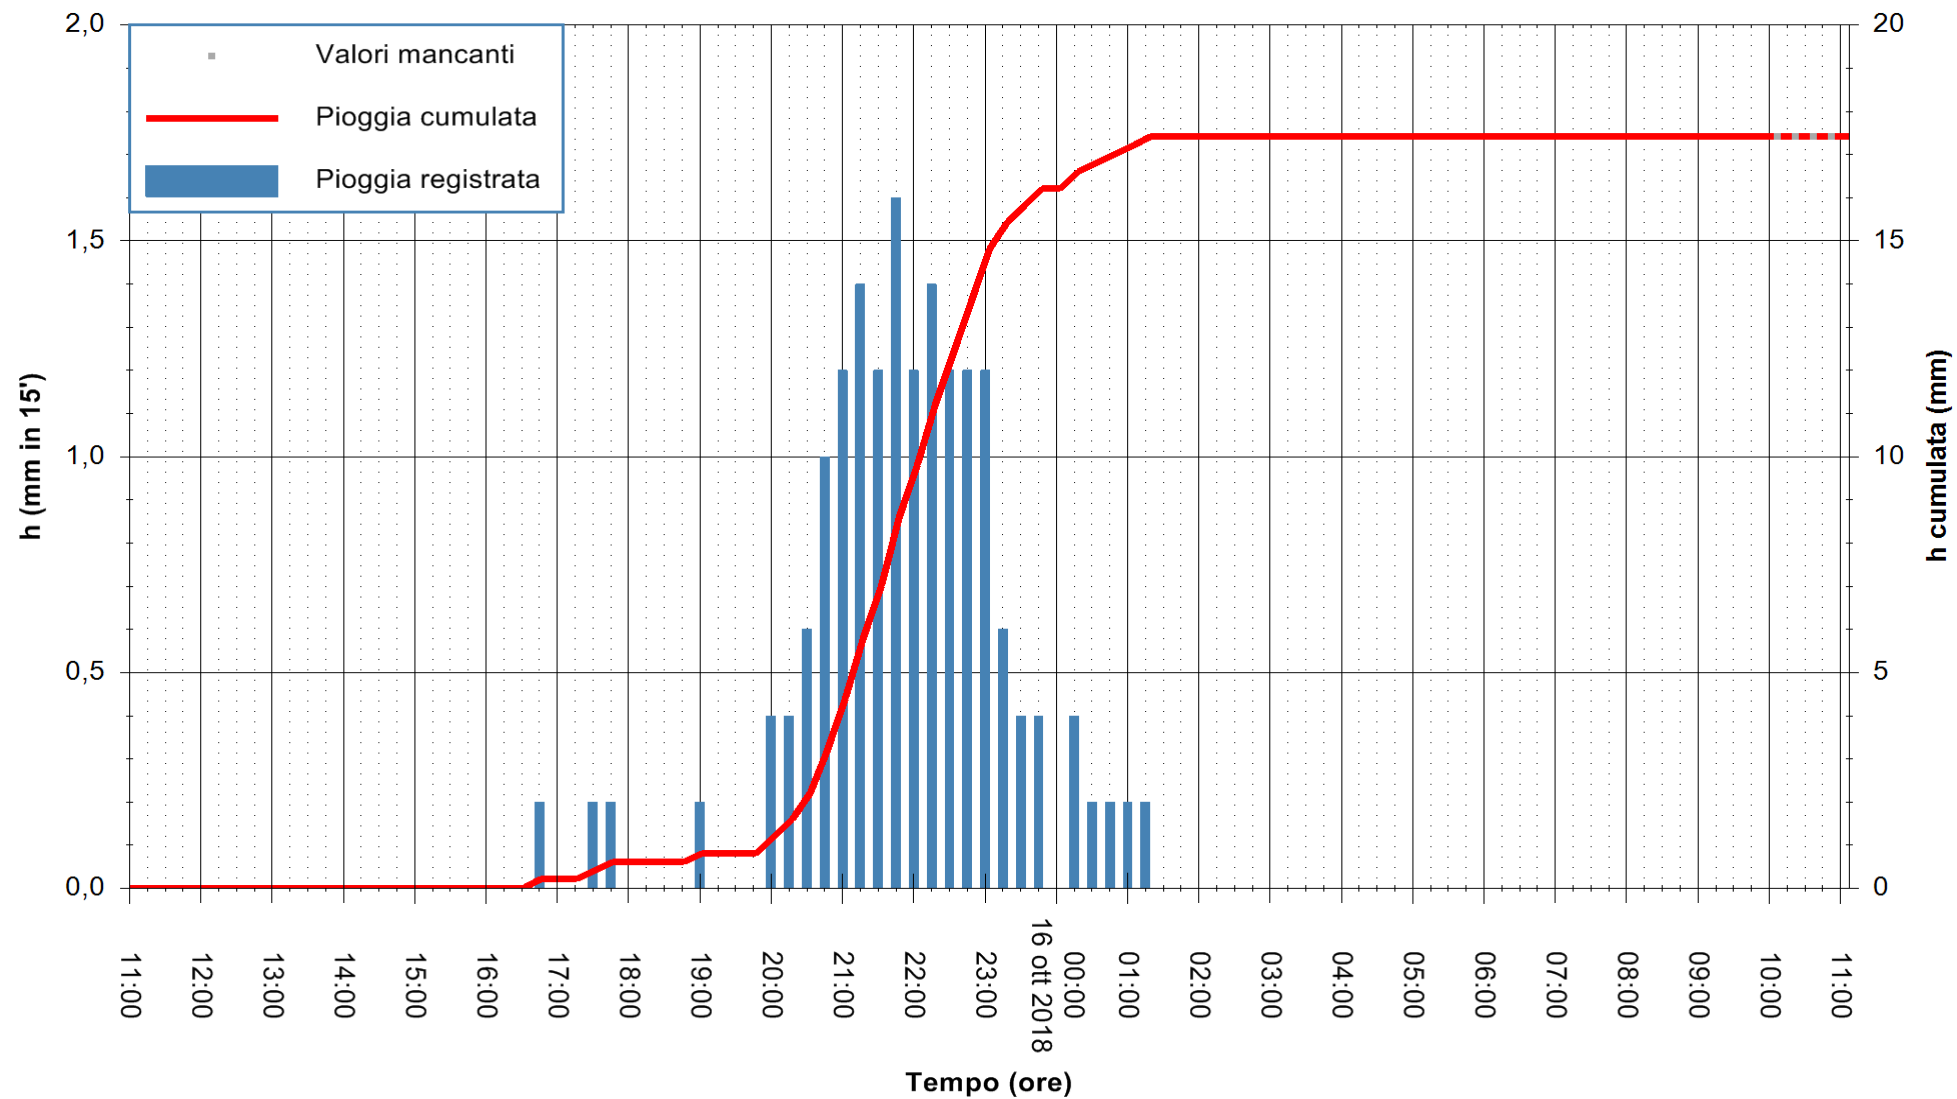

REGIONE AUTONOMA DE SARDIGNA
 REGIONE AUTONOMA DELLA SARDEGNA

Stazione pluviometrica Isca Rena
 Area ISCA RENA
 Pioggia registrata nelle ultime 24 ore
 Estrazione dati delle ore 10:53 del 16/10/2018
 Ultimo dato disponibile: 16/10/2018 alle 10:00

ARPAS
 F.to il Dirigente Responsabile
 Dott. Giuseppe Bianco

REGIONE AUTÒNOMA DE SARDIGNA
 REGIONE AUTONOMA DELLA SARDEGNA

Stazione pluviometrica Tempo
Area CUSSEDDU
Pioggia registrata nelle ultime 24 ore
Estrazione dati delle ore 10:53 del 16/10/2018
Ultimo dato disponibile: 16/10/2018 alle 10:00