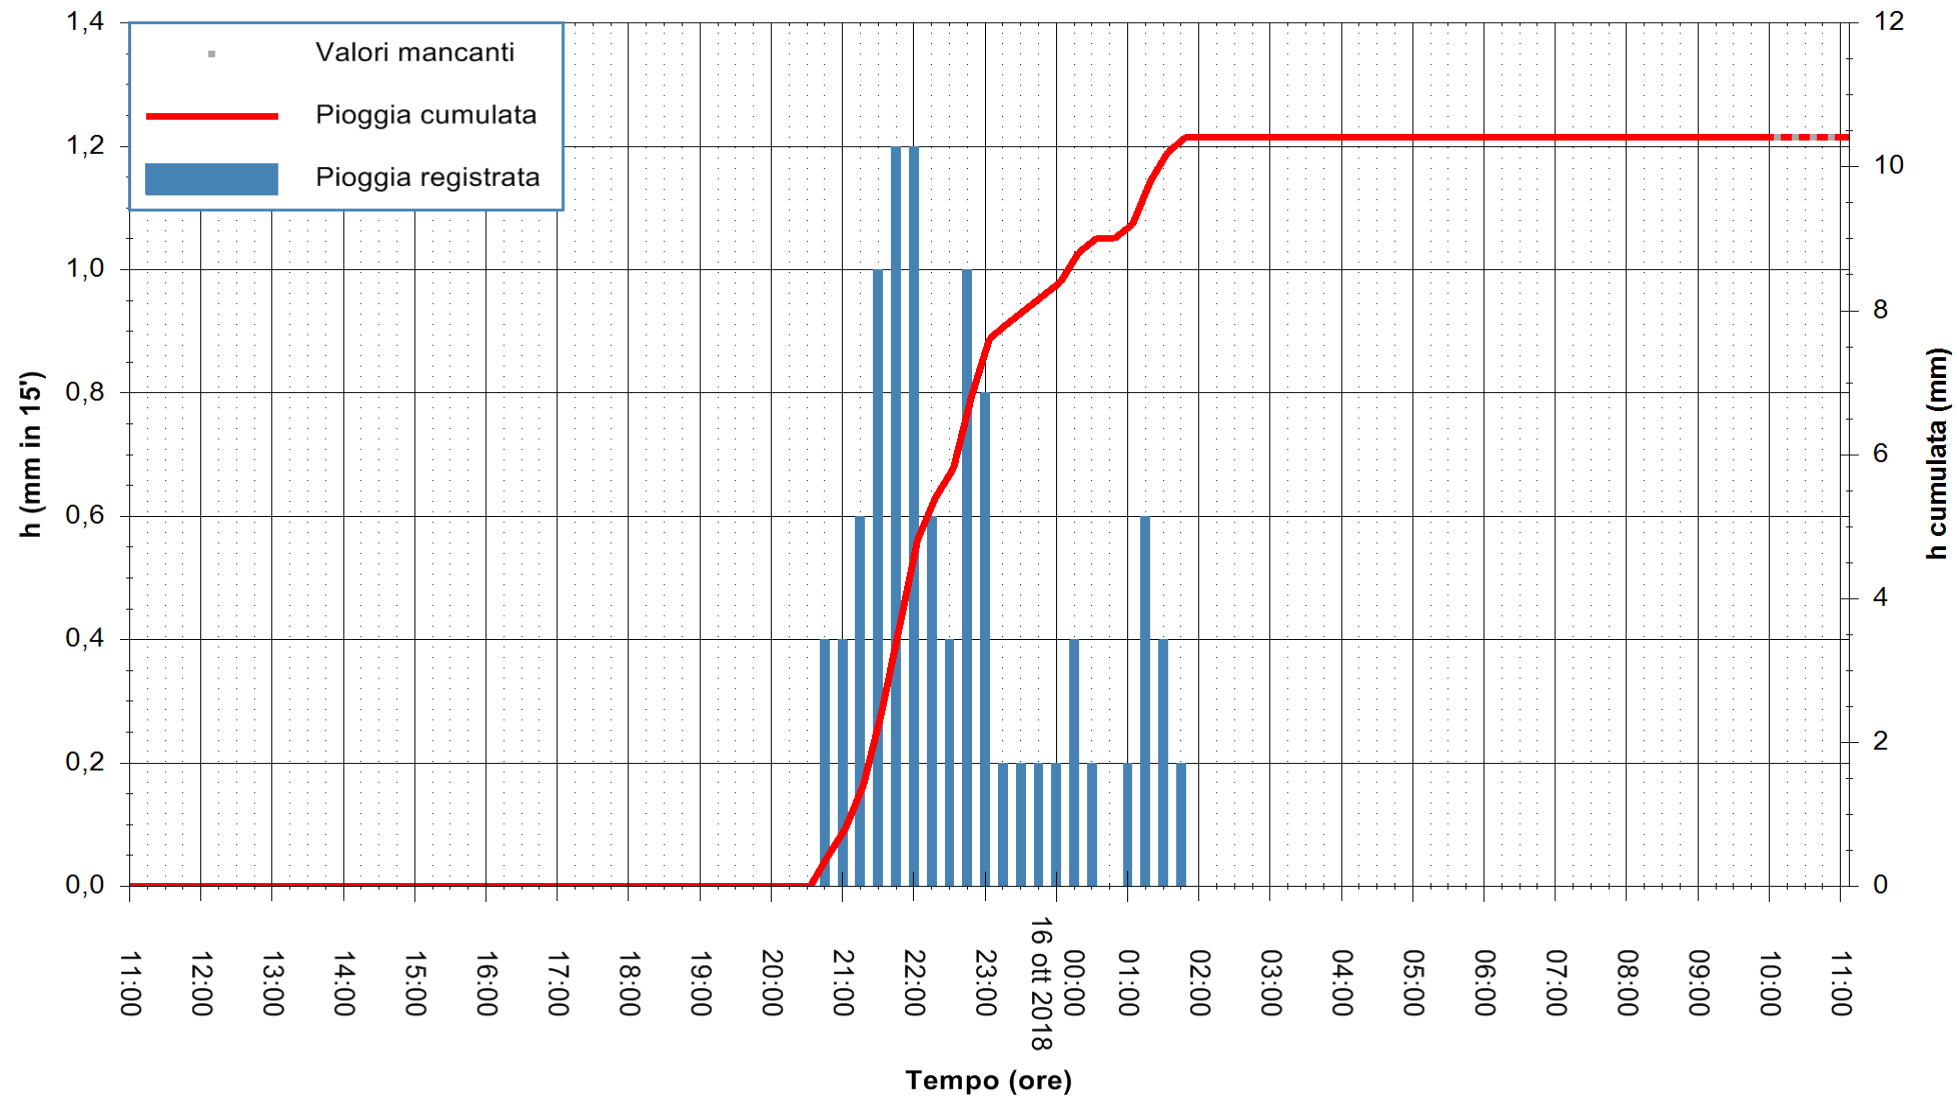

ARPAS
 F.to il Dirigente Responsabile
 Dott. Giuseppe Bianco

REGIONE AUTÒNOMA DE SARDIGNA
 REGIONE AUTONOMA DELLA SARDEGNA

Stazione pluviometrica Ossoni
 Area MONTE OSSONI
 Pioggia registrata nelle ultime 24 ore
 Estrazione dati delle ore 10:53 del 16/10/2018
 Ultimo dato disponibile: 16/10/2018 alle 10:00

ARPAS
 F.to il Dirigente Responsabile
 Dott. Giuseppe Bianco

REGIONE AUTONOMA DE SARDIGNA
 REGIONE AUTONOMA DELLA SARDEGNA

Stazione pluviometrica Siniscola
 Area SU PRANU
 Pioggia registrata nelle ultime 24 ore
 Estrazione dati delle ore 10:53 del 16/10/2018
 Ultimo dato disponibile: 16/10/2018 alle 10:00