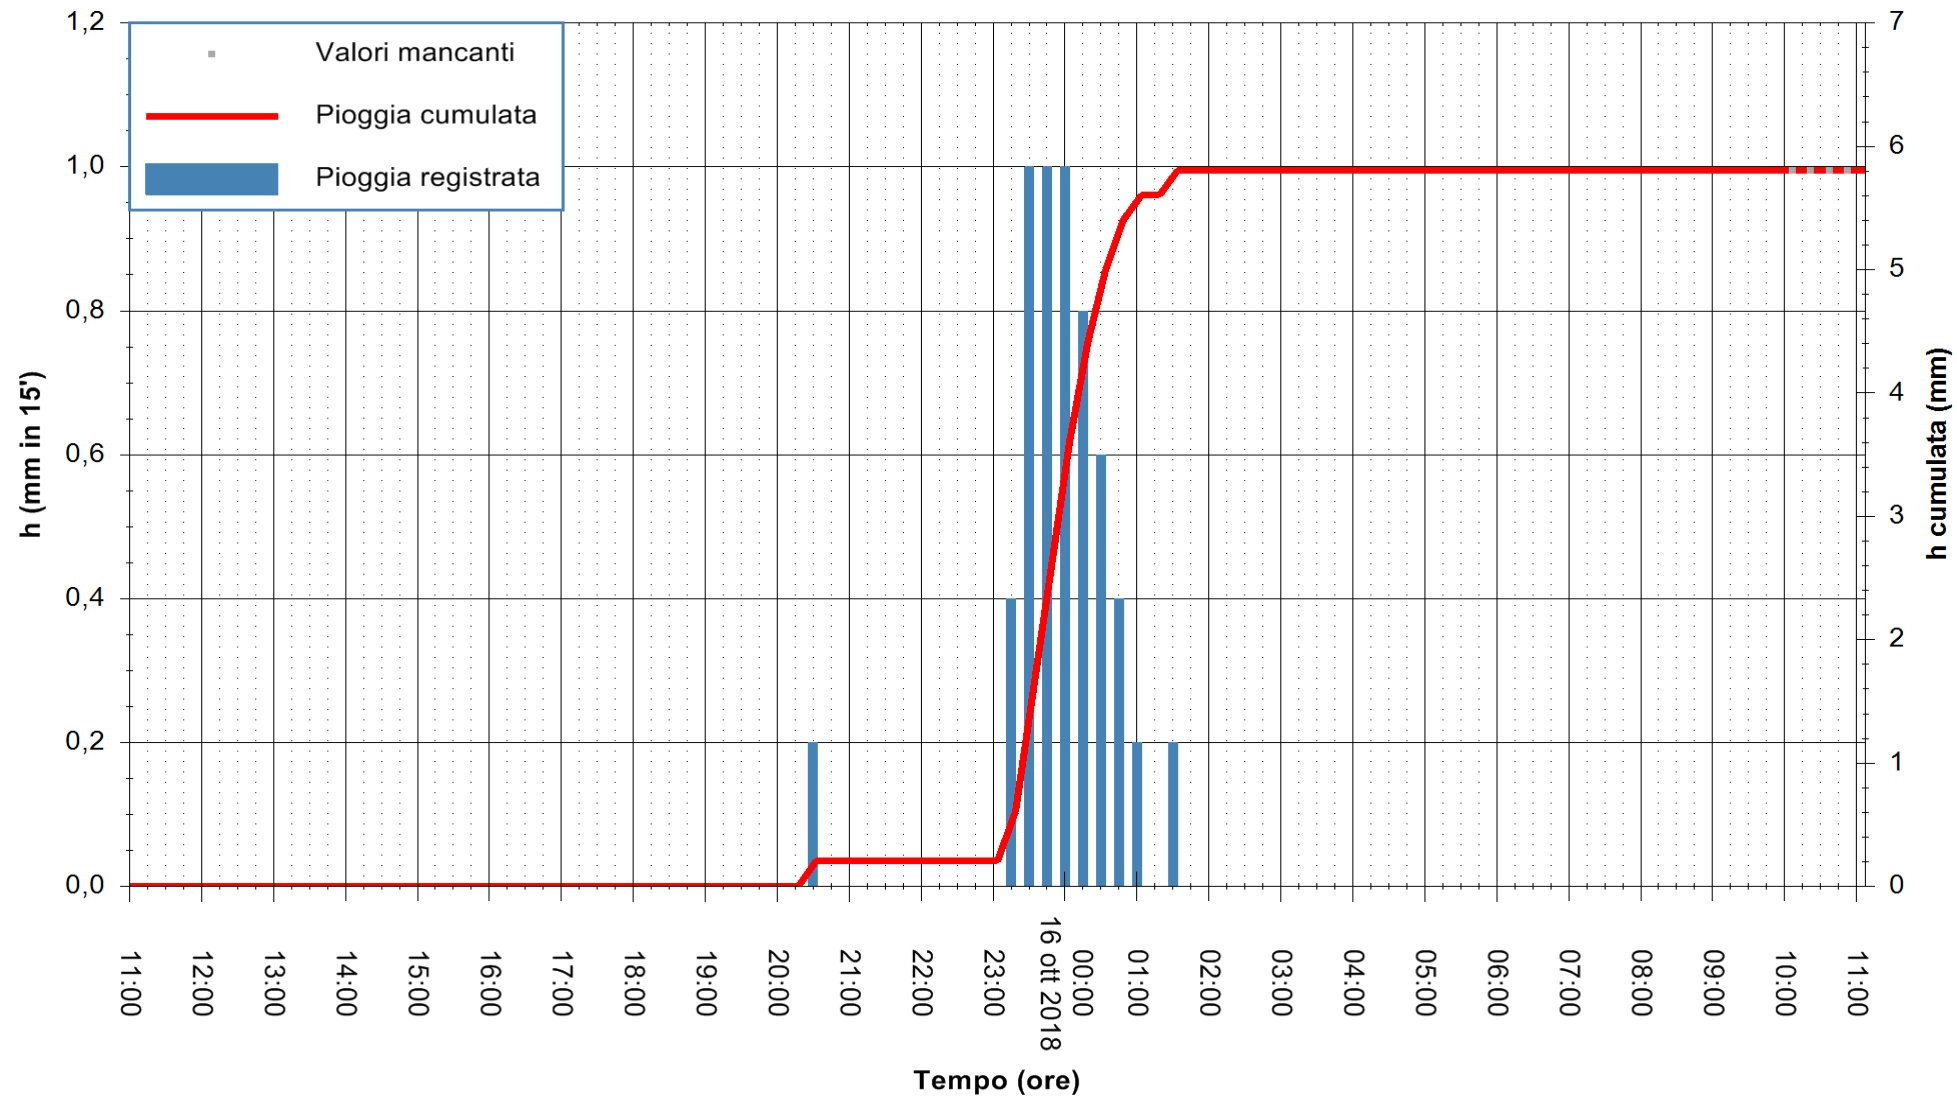

Stazione pluviometrica Oschiri
 Area PISCHINAS
 Pioggia registrata nelle ultime 24 ore
 Estrazione dati delle ore 10:53 del 16/10/2018
 Ultimo dato disponibile: 16/10/2018 alle 10:00

ARPAS
 F.to il Dirigente Responsabile
 Dott. Giuseppe Bianco

REGIONE AUTONOMA DE SARDIGNA
 REGIONE AUTONOMA DELLA SARDEGNA

Stazione pluviometrica Isca Rena
 Area ISCA RENA
 Pioggia registrata nelle ultime 24 ore
 Estrazione dati delle ore 10:53 del 16/10/2018
 Ultimo dato disponibile: 16/10/2018 alle 10:00

ARPAS
 F.to il Dirigente Responsabile
 Dott. Giuseppe Bianco

REGIONE AUTÒNOMA DE SARDIGNA
 REGIONE AUTONOMA DELLA SARDEGNA

Stazione pluviometrica Tempo
Area CUSSEDDU
Pioggia registrata nelle ultime 24 ore
Estrazione dati delle ore 10:53 del 16/10/2018
Ultimo dato disponibile: 16/10/2018 alle 10:00