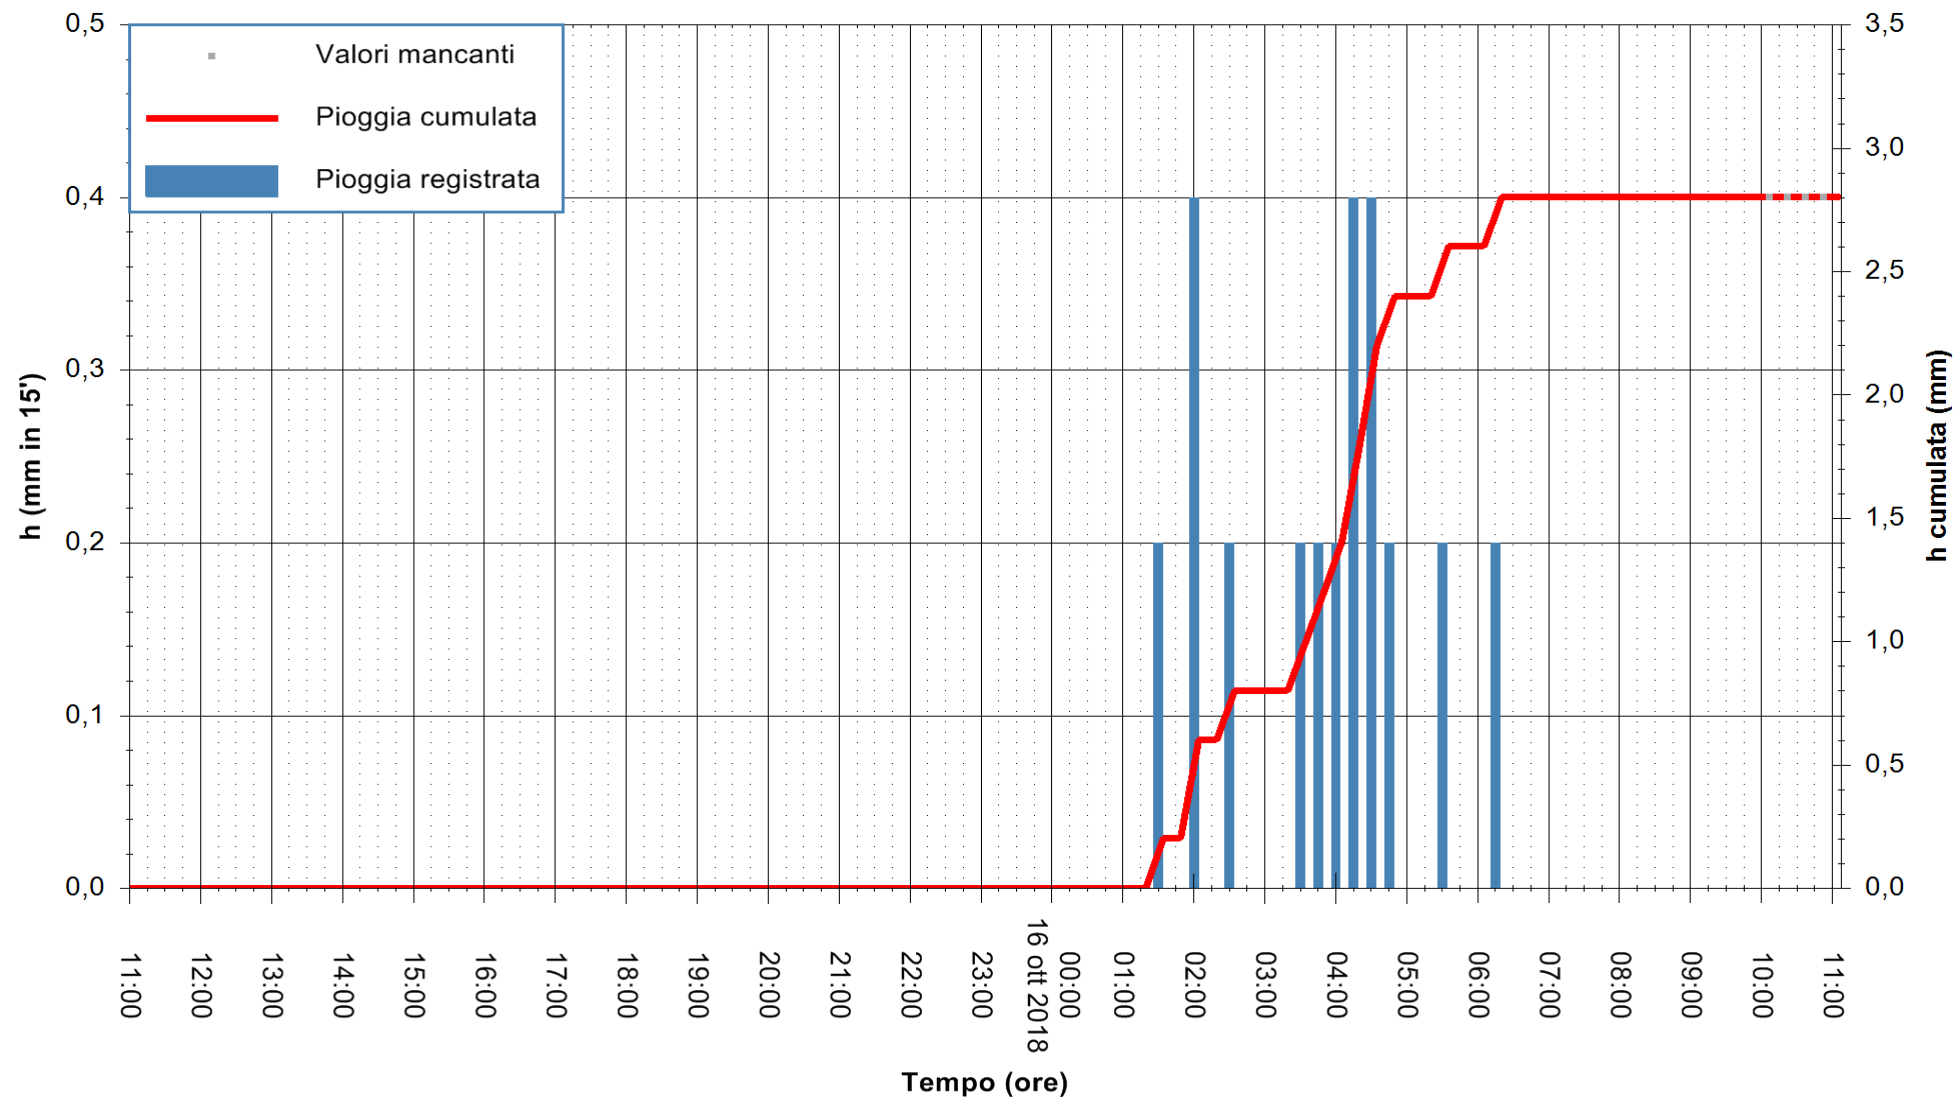

ARPAS
F.to il Dirigente Responsabile
Dott. Giuseppe Bianco

REGIONE AUTONOMA DE SARDIGNA
REGIONE AUTONOMA DELLA SARDEGNA

Stazione pluviometrica Aglientu
 Area AGLIENTU
 Pioggia registrata nelle ultime 24 ore
 Estrazione dati delle ore 10:53 del 16/10/2018
 Ultimo dato disponibile: 16/10/2018 alle 10:00

ARPAS
 F.to il Dirigente Responsabile
 Dott. Giuseppe Bianco

REGIONE AUTONOMA DE SARDIGNA
 REGIONE AUTONOMA DELLA SARDEGNA

Stazione pluviometrica Paduledda
 Area PADULEDDA
 Pioggia registrata nelle ultime 24 ore
 Estrazione dati delle ore 10:53 del 16/10/2018
 Ultimo dato disponibile: 16/10/2018 alle 10:00