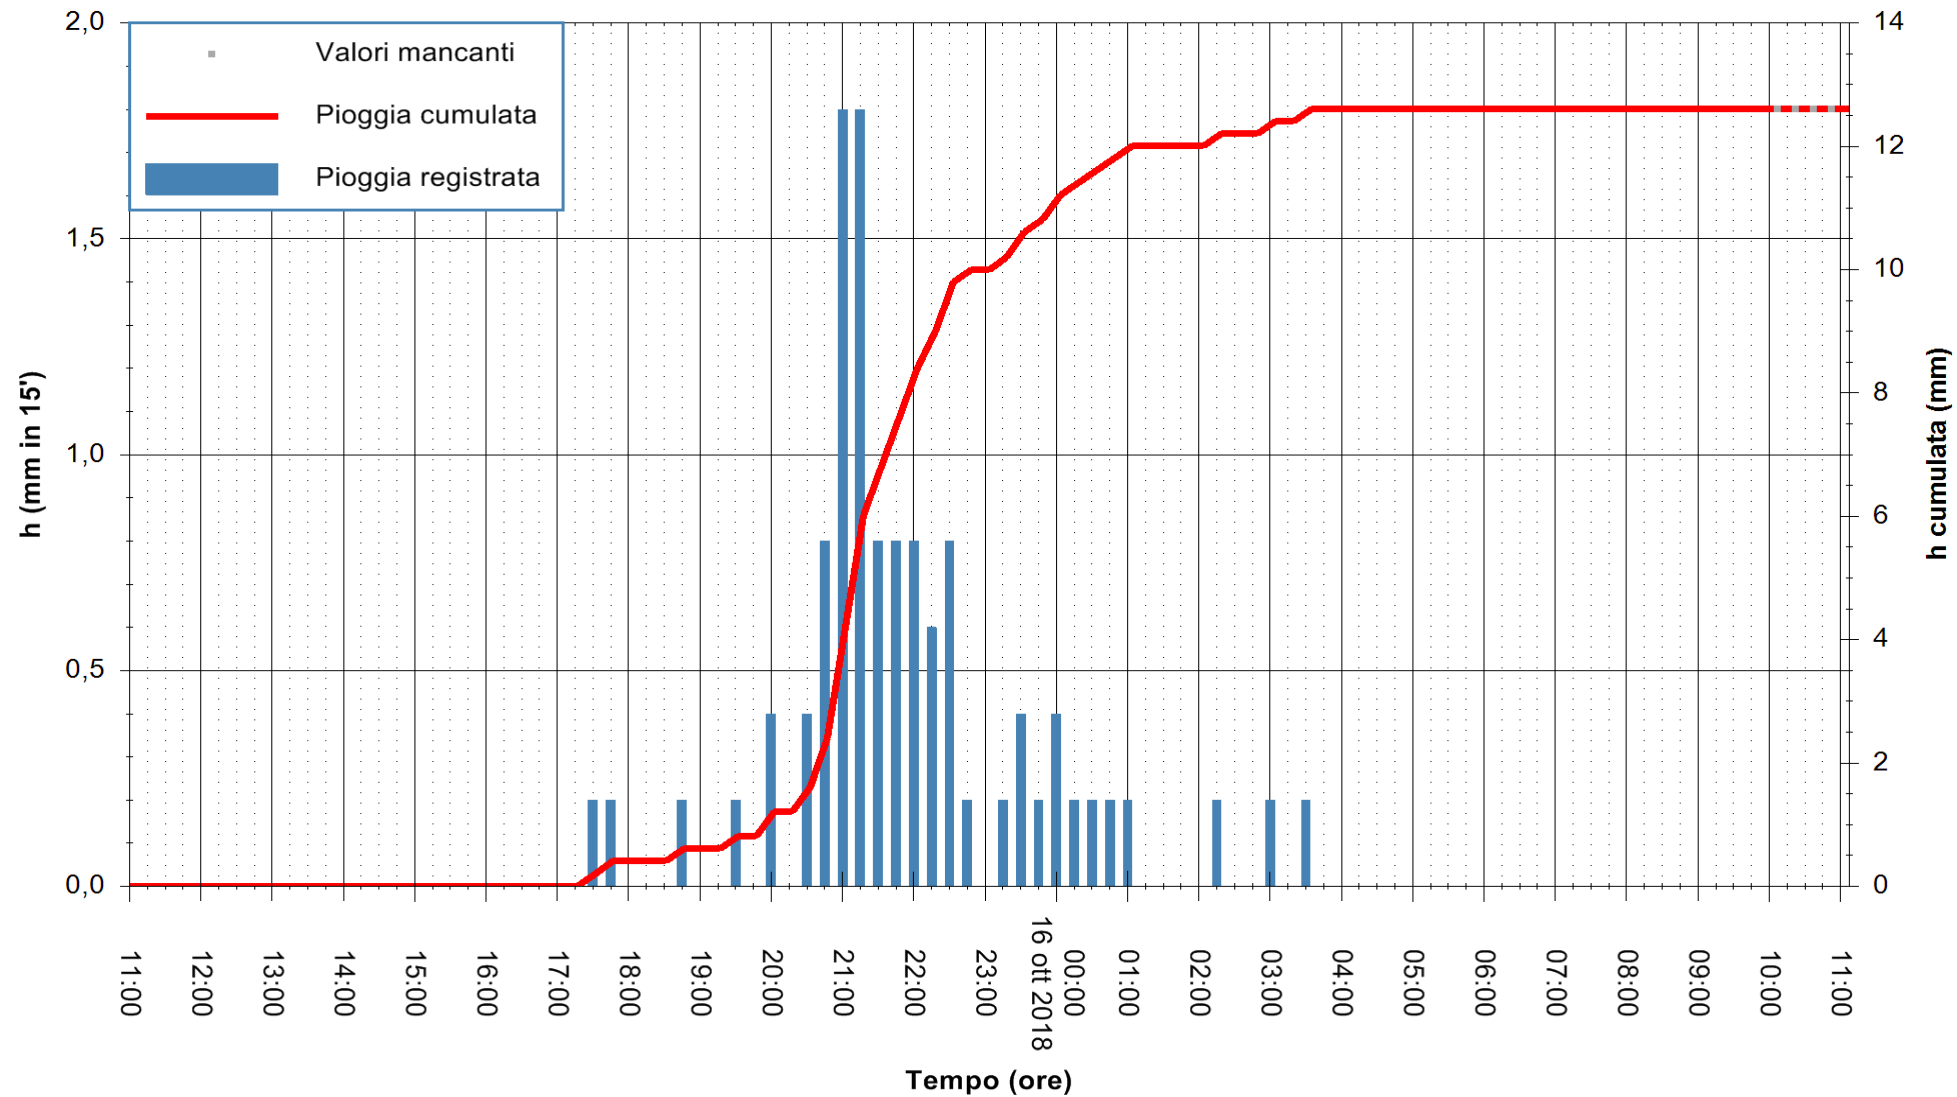

REGIONE AUTONOMA DE SARDIGNA
 REGIONE AUTONOMA DELLA SARDEGNA

Stazione pluviometrica Isca Rena
 Area ISCA RENA
 Pioggia registrata nelle ultime 24 ore
 Estrazione dati delle ore 10:53 del 16/10/2018
 Ultimo dato disponibile: 16/10/2018 alle 10:00

ARPAS
 F.to il Dirigente Responsabile
 Dott. Giuseppe Bianco

REGIONE AUTÒNOMA DE SARDIGNA
 REGIONE AUTONOMA DELLA SARDEGNA

Stazione pluviometrica Tempo
Area CUSSEDDU
Pioggia registrata nelle ultime 24 ore
Estrazione dati delle ore 10:53 del 16/10/2018
Ultimo dato disponibile: 16/10/2018 alle 10:00

ARPAS
F.to il Dirigente Responsabile
Dott. Giuseppe Bianco

REGIONE AUTONOMA DE SARDIGNA
REGIONE AUTONOMA DELLA SARDEGNA

Stazione pluviometrica Aglientu
 Area AGLIENTU
 Pioggia registrata nelle ultime 24 ore
 Estrazione dati delle ore 10:53 del 16/10/2018
 Ultimo dato disponibile: 16/10/2018 alle 10:00