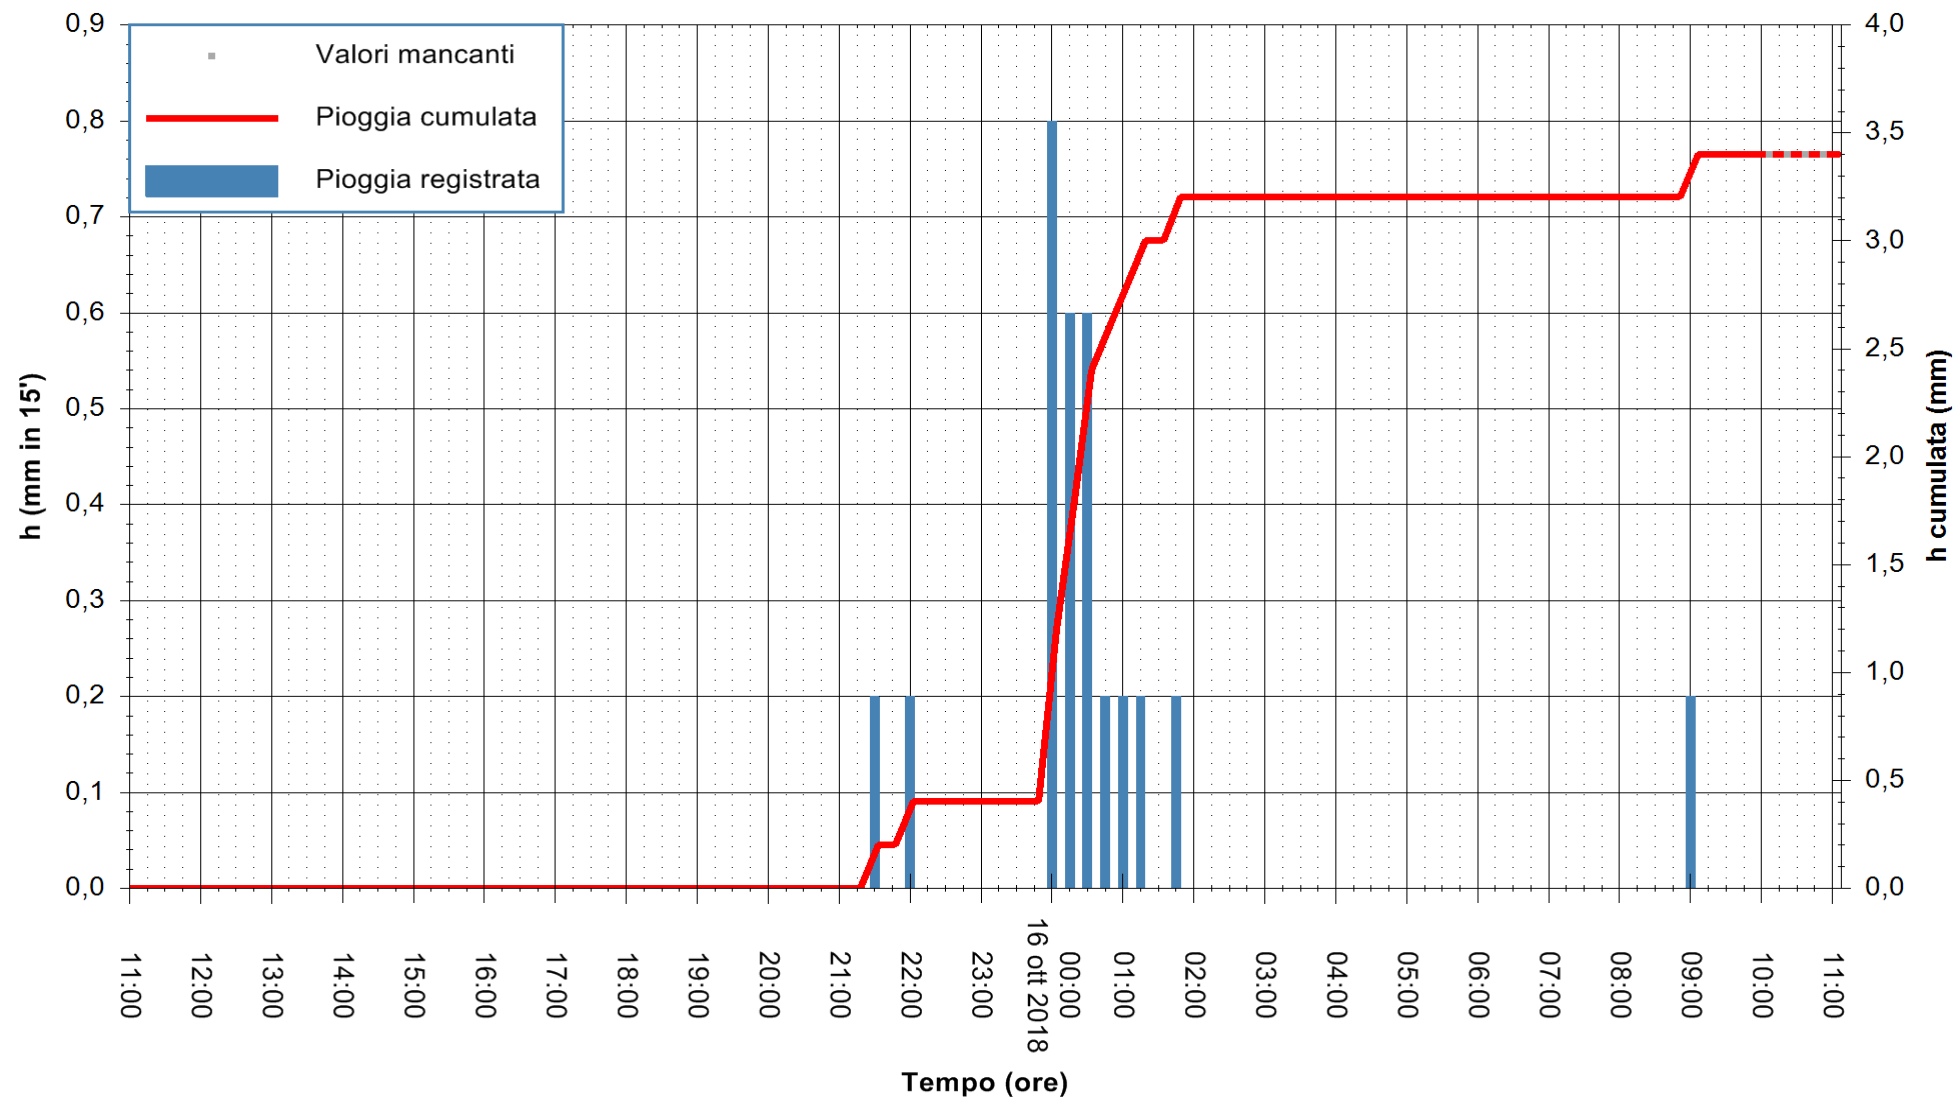

ARPAS
F.to il Dirigente Responsabile
Dott. Giuseppe Bianco

REGIONE AUTONOMA DE SARDIGNA
REGIONE AUTONOMA DELLA SARDEGNA

Stazione pluviometrica Aglientu
 Area AGLIENTU
 Pioggia registrata nelle ultime 24 ore
 Estrazione dati delle ore 10:53 del 16/10/2018
 Ultimo dato disponibile: 16/10/2018 alle 10:00

ARPAS
 F.to il Dirigente Responsabile
 Dott. Giuseppe Bianco

REGIONE AUTONOMA DE SARDIGNA
 REGIONE AUTONOMA DELLA SARDEGNA

Stazione pluviometrica Paduledda
 Area PADULEDDA
 Pioggia registrata nelle ultime 24 ore
 Estrazione dati delle ore 10:53 del 16/10/2018
 Ultimo dato disponibile: 16/10/2018 alle 10:00