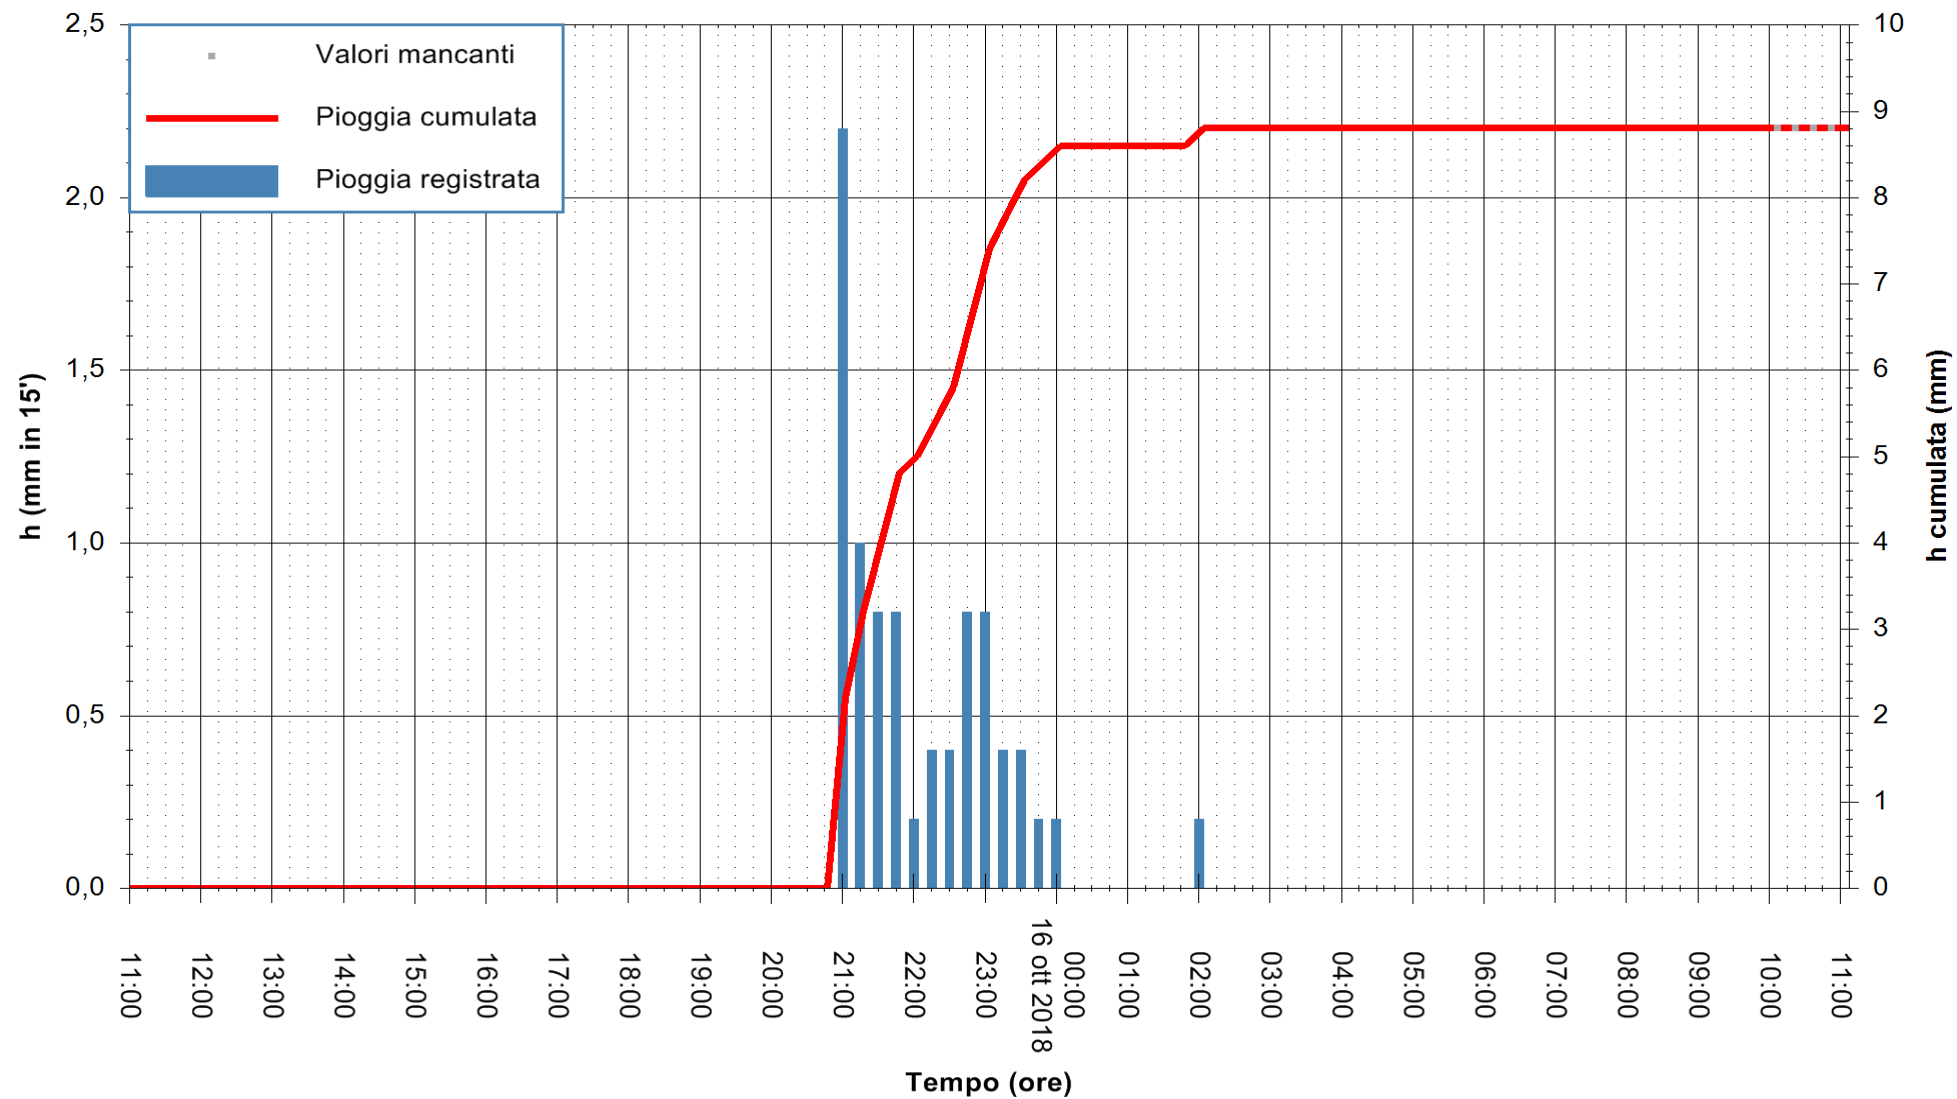

REGIONE AUTONOMA DE SARDIGNA
 REGIONE AUTONOMA DELLA SARDEGNA

Stazione pluviometrica Isca Rena
 Area ISCA RENA
 Pioggia registrata nelle ultime 24 ore
 Estrazione dati delle ore 10:53 del 16/10/2018
 Ultimo dato disponibile: 16/10/2018 alle 10:00

ARPAS
 F.to il Dirigente Responsabile
 Dott. Giuseppe Bianco

REGIONE AUTÒNOMA DE SARDIGNA
 REGIONE AUTONOMA DELLA SARDEGNA

Stazione pluviometrica Tempo
Area CUSSEDDU
Pioggia registrata nelle ultime 24 ore
Estrazione dati delle ore 10:53 del 16/10/2018
Ultimo dato disponibile: 16/10/2018 alle 10:00

ARPAS
F.to il Dirigente Responsabile
Dott. Giuseppe Bianco

REGIONE AUTONOMA DE SARDIGNA
REGIONE AUTONOMA DELLA SARDEGNA

Stazione pluviometrica Aglientu
 Area AGLIENTU
 Pioggia registrata nelle ultime 24 ore
 Estrazione dati delle ore 10:53 del 16/10/2018
 Ultimo dato disponibile: 16/10/2018 alle 10:00