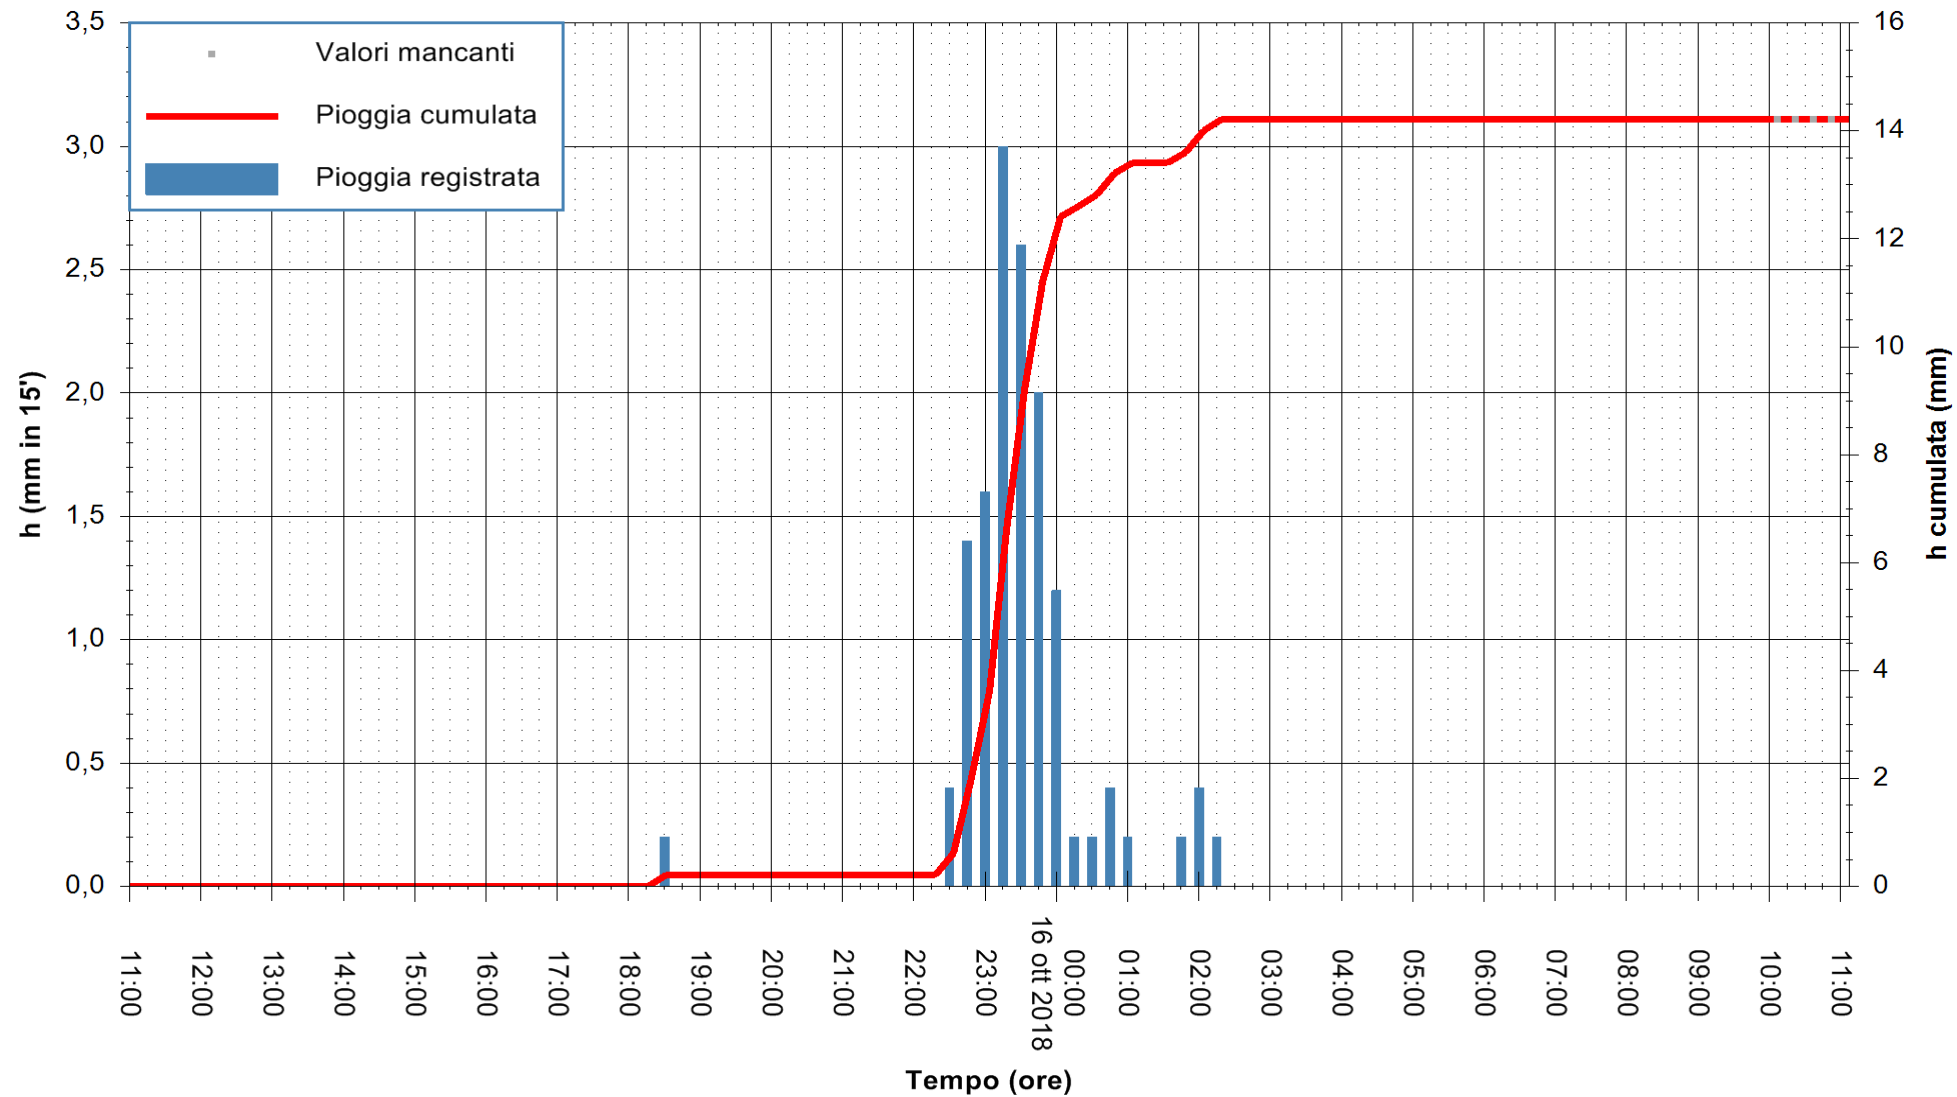

ARPAS
 F.to il Dirigente Responsabile
 Dott. Giuseppe Bianco

REGIONE AUTONOMA DE SARDIGNA
 REGIONE AUTONOMA DELLA SARDEGNA

Stazione pluviometrica Paduledda
 Area PADULEDDA
 Pioggia registrata nelle ultime 24 ore
 Estrazione dati delle ore 10:53 del 16/10/2018
 Ultimo dato disponibile: 16/10/2018 alle 10:00

ARPAS
 F.to il Dirigente Responsabile
 Dott. Giuseppe Bianco

REGIONE AUTÒNOMA DE SARDIGNA
 REGIONE AUTONOMA DELLA SARDEGNA

Stazione pluviometrica Ossoni
 Area MONTE OSSONI
 Pioggia registrata nelle ultime 24 ore
 Estrazione dati delle ore 10:53 del 16/10/2018
 Ultimo dato disponibile: 16/10/2018 alle 10:00