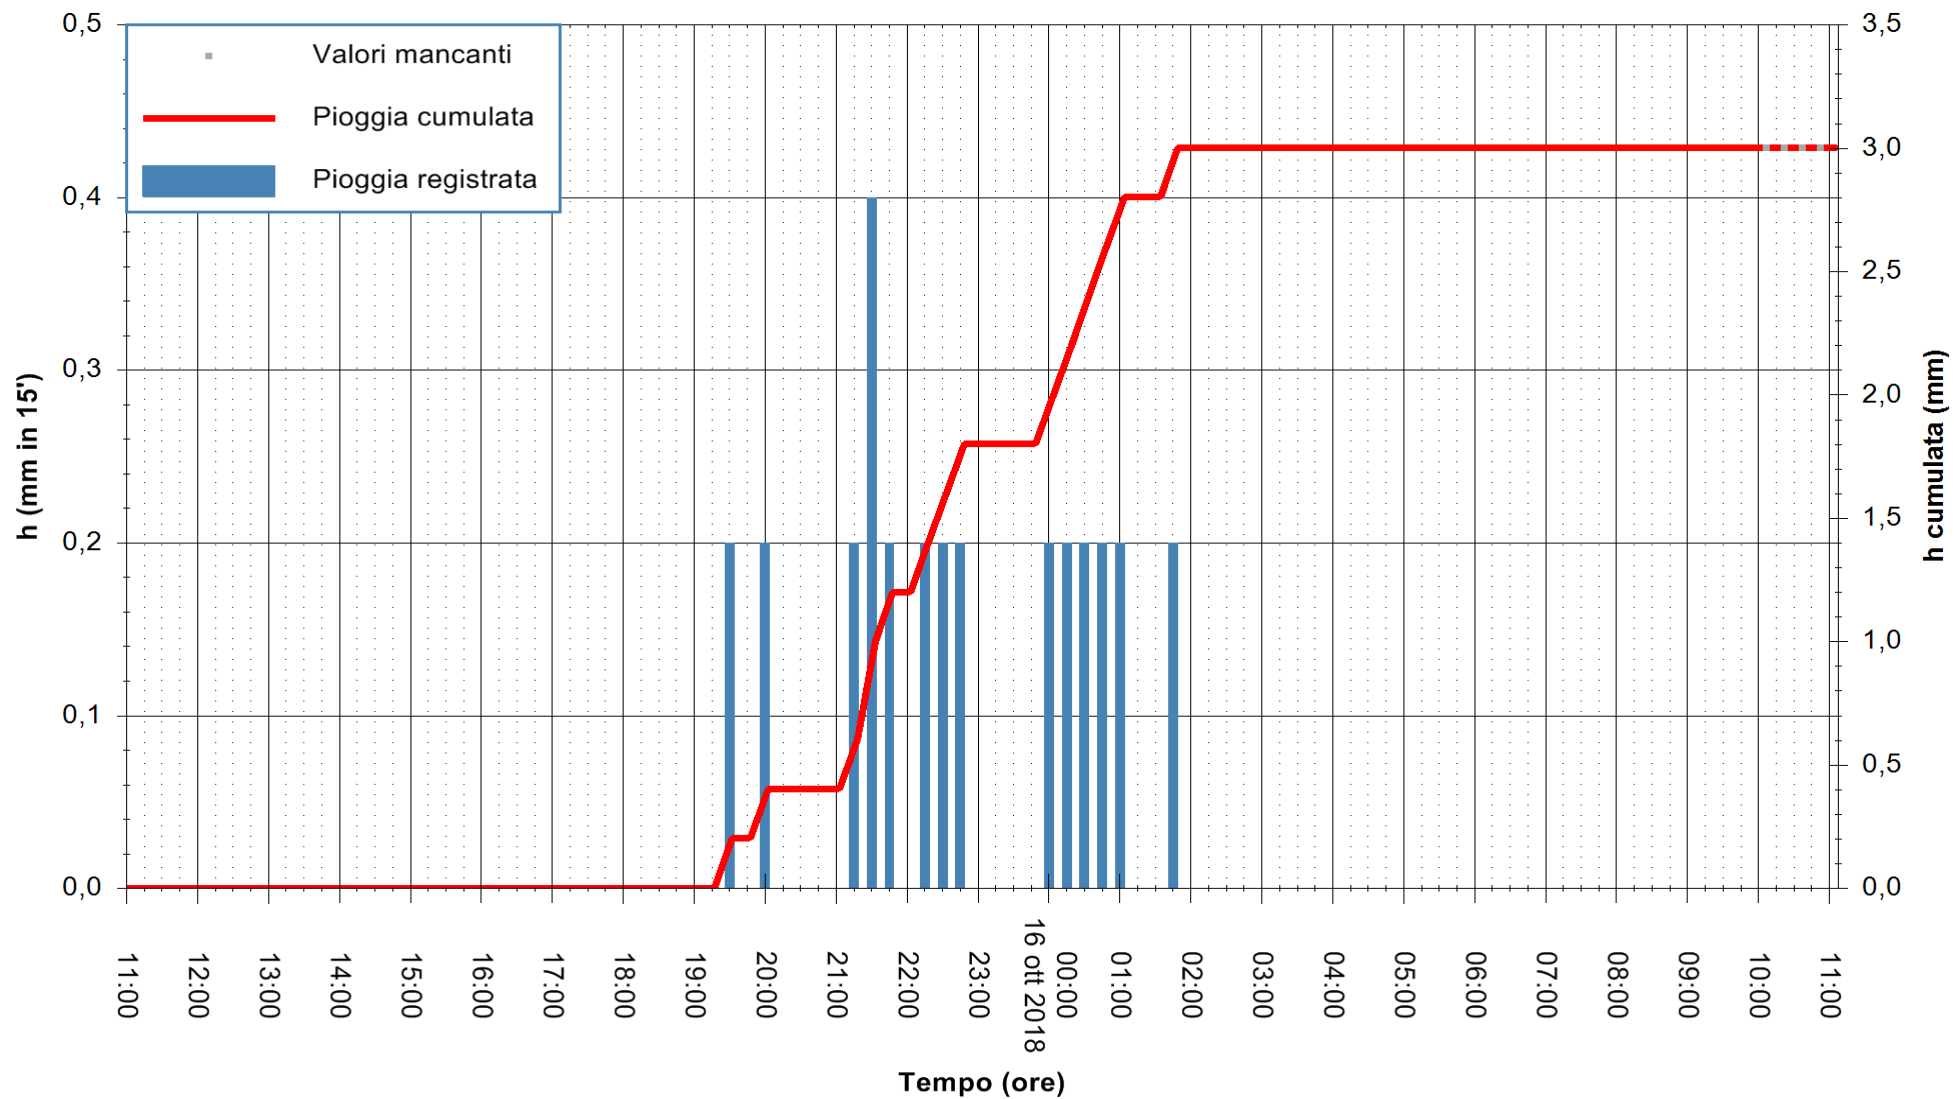

ARPAS
 F.to il Dirigente Responsabile
 Dott. Giuseppe Bianco

REGIONE AUTÒNOMA DE SARDIGNA
 REGIONE AUTONOMA DELLA SARDEGNA

Stazione pluviometrica Ossoni
 Area MONTE OSSONI
 Pioggia registrata nelle ultime 24 ore
 Estrazione dati delle ore 10:53 del 16/10/2018
 Ultimo dato disponibile: 16/10/2018 alle 10:00

ARPAS
 F.to il Dirigente Responsabile
 Dott. Giuseppe Bianco

REGIONE AUTONOMA DE SARDIGNA
 REGIONE AUTONOMA DELLA SARDEGNA

Stazione pluviometrica Siniscola
 Area SU PRANU
 Pioggia registrata nelle ultime 24 ore
 Estrazione dati delle ore 10:53 del 16/10/2018
 Ultimo dato disponibile: 16/10/2018 alle 10:00