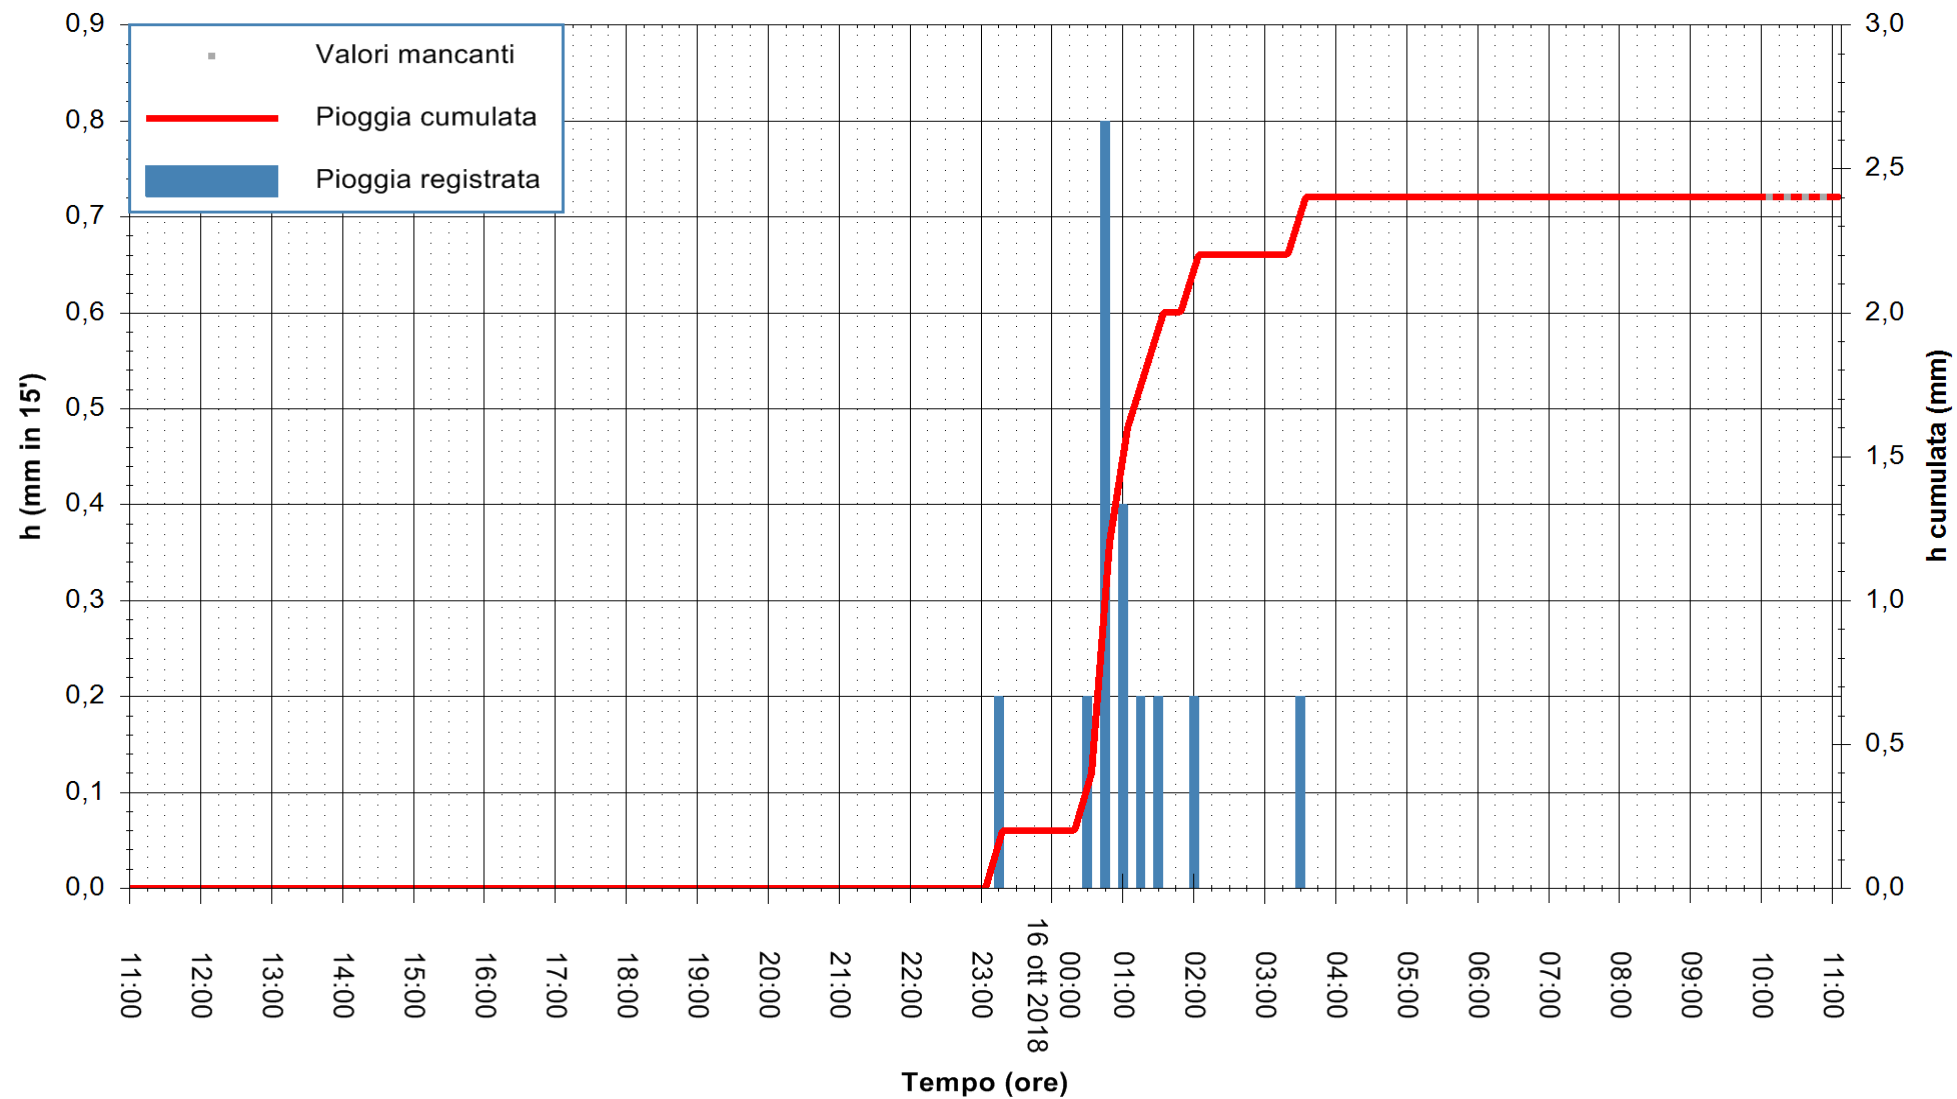

ARPAS
F.to il Dirigente Responsabile
Dott. Giuseppe Bianco

REGIONE AUTONOMA DE SARDIGNA
REGIONE AUTONOMA DELLA SARDEGNA

Stazione pluviometrica Aglientu
 Area AGLIENTU
 Pioggia registrata nelle ultime 24 ore
 Estrazione dati delle ore 10:53 del 16/10/2018
 Ultimo dato disponibile: 16/10/2018 alle 10:00

ARPAS
 F.to il Dirigente Responsabile
 Dott. Giuseppe Bianco

REGIONE AUTONOMA DE SARDIGNA
 REGIONE AUTONOMA DELLA SARDEGNA

Stazione pluviometrica Paduledda
 Area PADULEDDA
 Pioggia registrata nelle ultime 24 ore
 Estrazione dati delle ore 10:53 del 16/10/2018
 Ultimo dato disponibile: 16/10/2018 alle 10:00