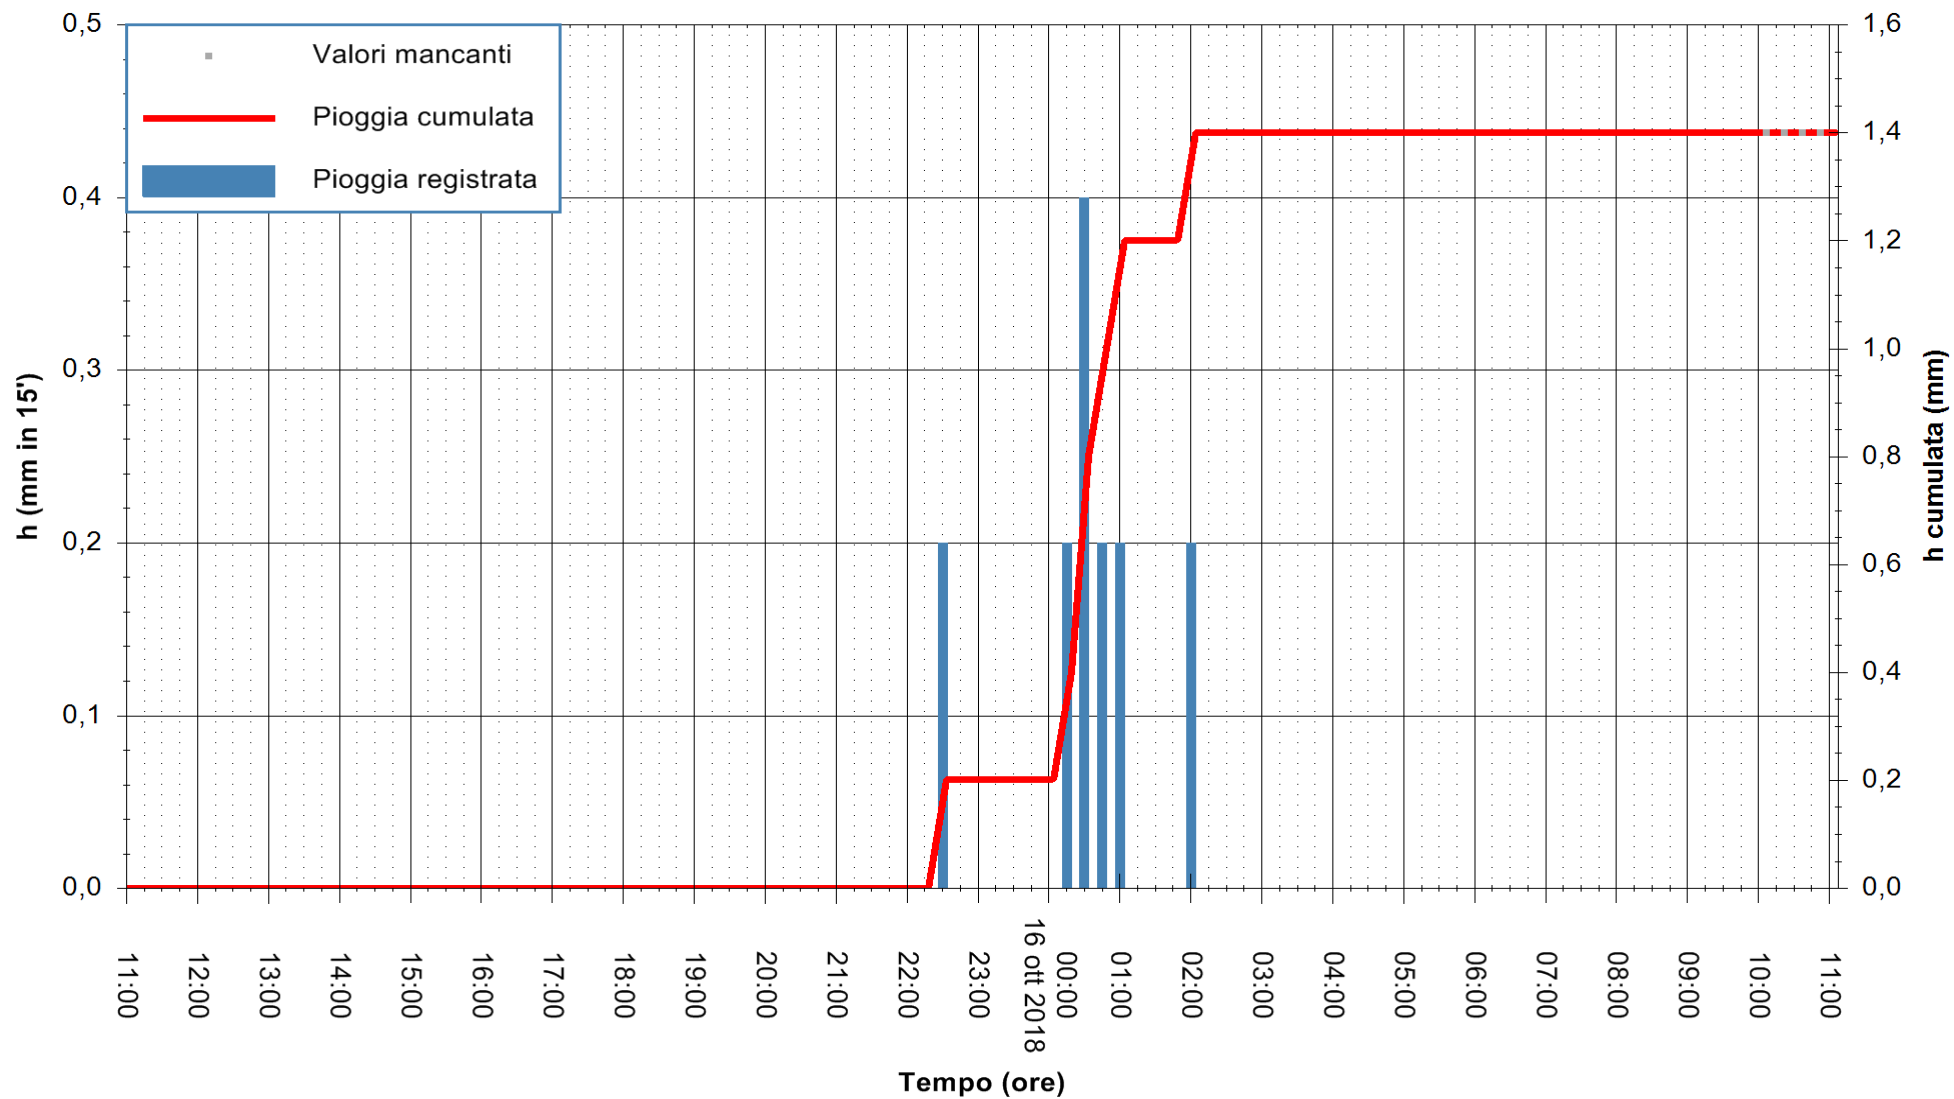

ARPAS
F.to il Dirigente Responsabile
Dott. Giuseppe Bianco

REGIONE AUTONOMA DE SARDIGNA
REGIONE AUTONOMA DELLA SARDEGNA

Stazione pluviometrica Aglientu
 Area AGLIENTU
 Pioggia registrata nelle ultime 24 ore
 Estrazione dati delle ore 10:53 del 16/10/2018
 Ultimo dato disponibile: 16/10/2018 alle 10:00

ARPAS
 F.to il Dirigente Responsabile
 Dott. Giuseppe Bianco

REGIONE AUTONOMA DE SARDIGNA
 REGIONE AUTONOMA DELLA SARDEGNA

Stazione pluviometrica Paduledda
 Area PADULEDDA
 Pioggia registrata nelle ultime 24 ore
 Estrazione dati delle ore 10:53 del 16/10/2018
 Ultimo dato disponibile: 16/10/2018 alle 10:00