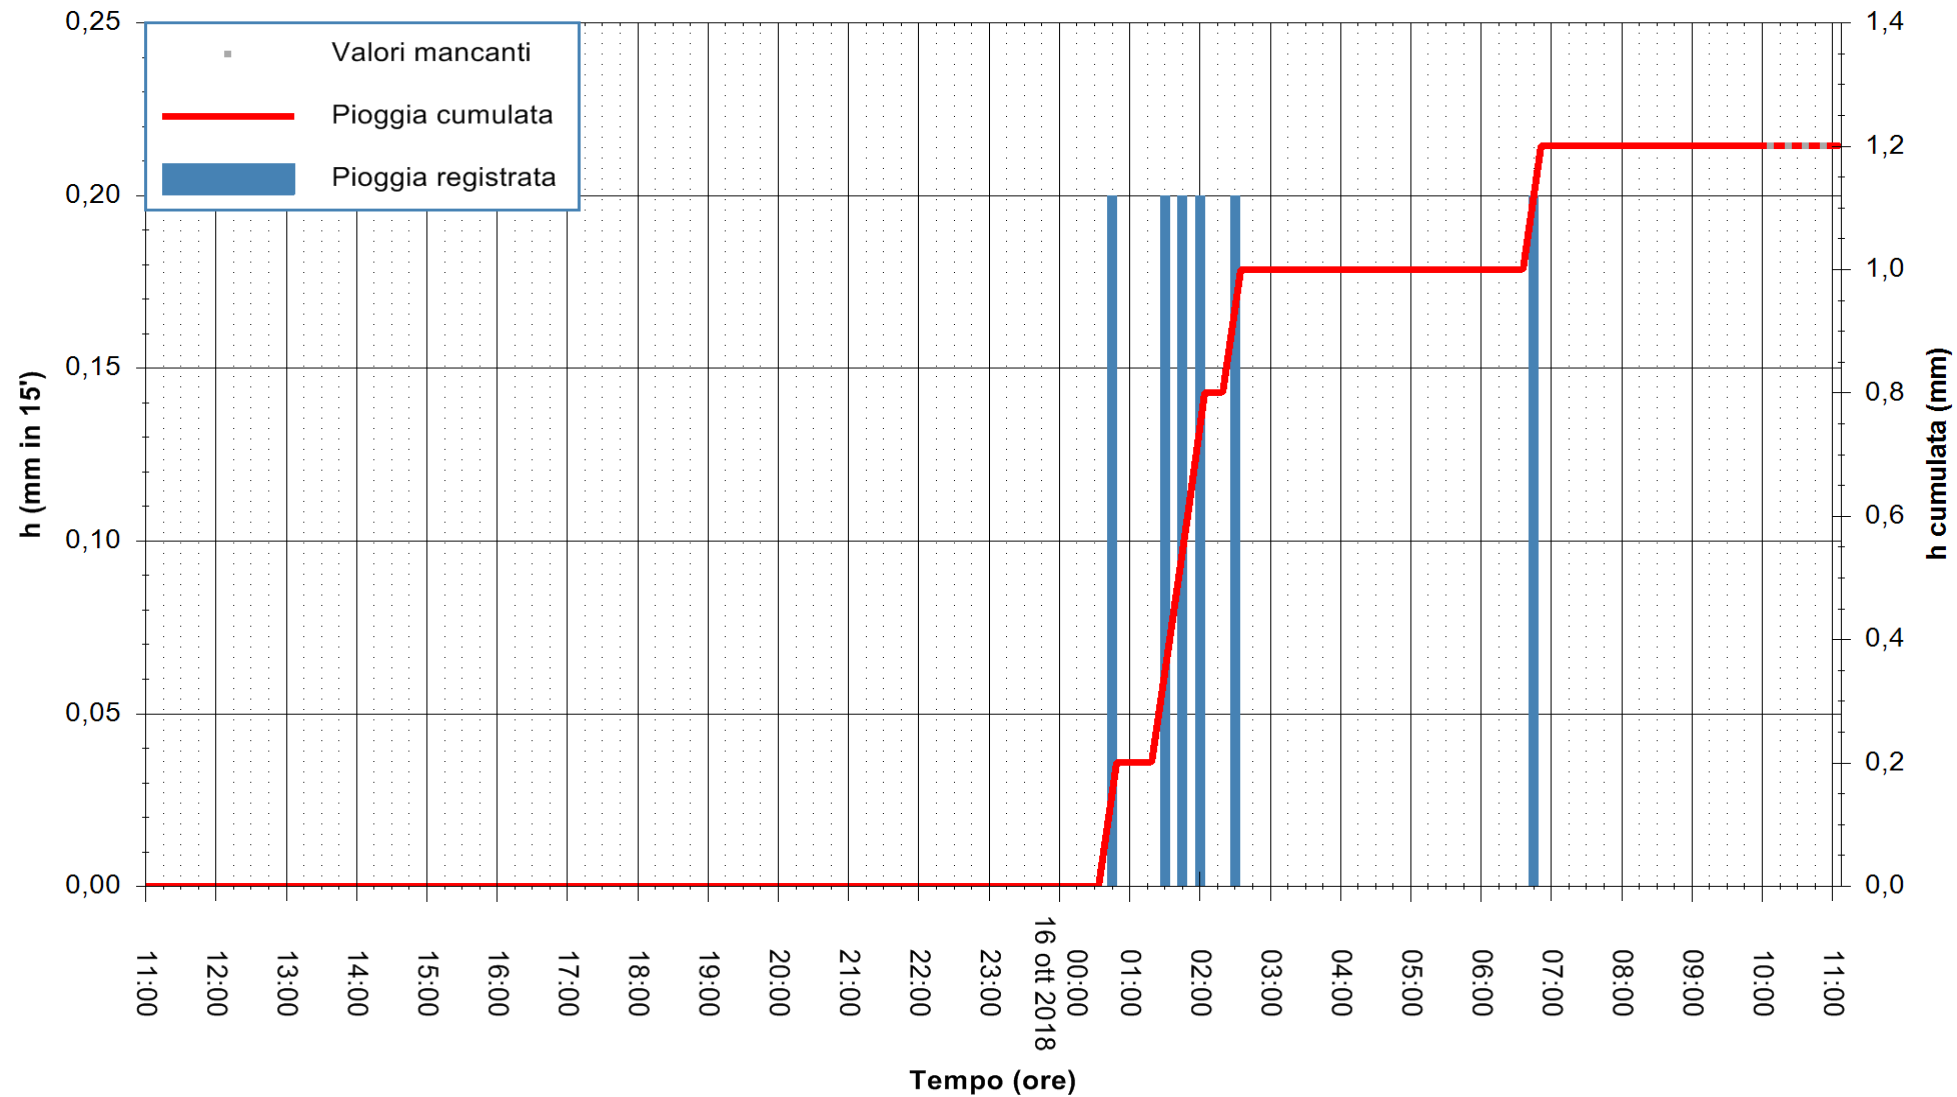

ARPAS
 F.to il Dirigente Responsabile
 Dott. Giuseppe Bianco

REGIONE AUTÒNOMA DE SARDIGNA
 REGIONE AUTONOMA DELLA SARDEGNA

Stazione pluviometrica Ossoni
 Area MONTE OSSONI
 Pioggia registrata nelle ultime 24 ore
 Estrazione dati delle ore 10:53 del 16/10/2018
 Ultimo dato disponibile: 16/10/2018 alle 10:00

ARPAS
 F.to il Dirigente Responsabile
 Dott. Giuseppe Bianco

REGIONE AUTONOMA DE SARDIGNA
 REGIONE AUTONOMA DELLA SARDEGNA

Stazione pluviometrica Siniscola
 Area SU PRANU
 Pioggia registrata nelle ultime 24 ore
 Estrazione dati delle ore 10:53 del 16/10/2018
 Ultimo dato disponibile: 16/10/2018 alle 10:00