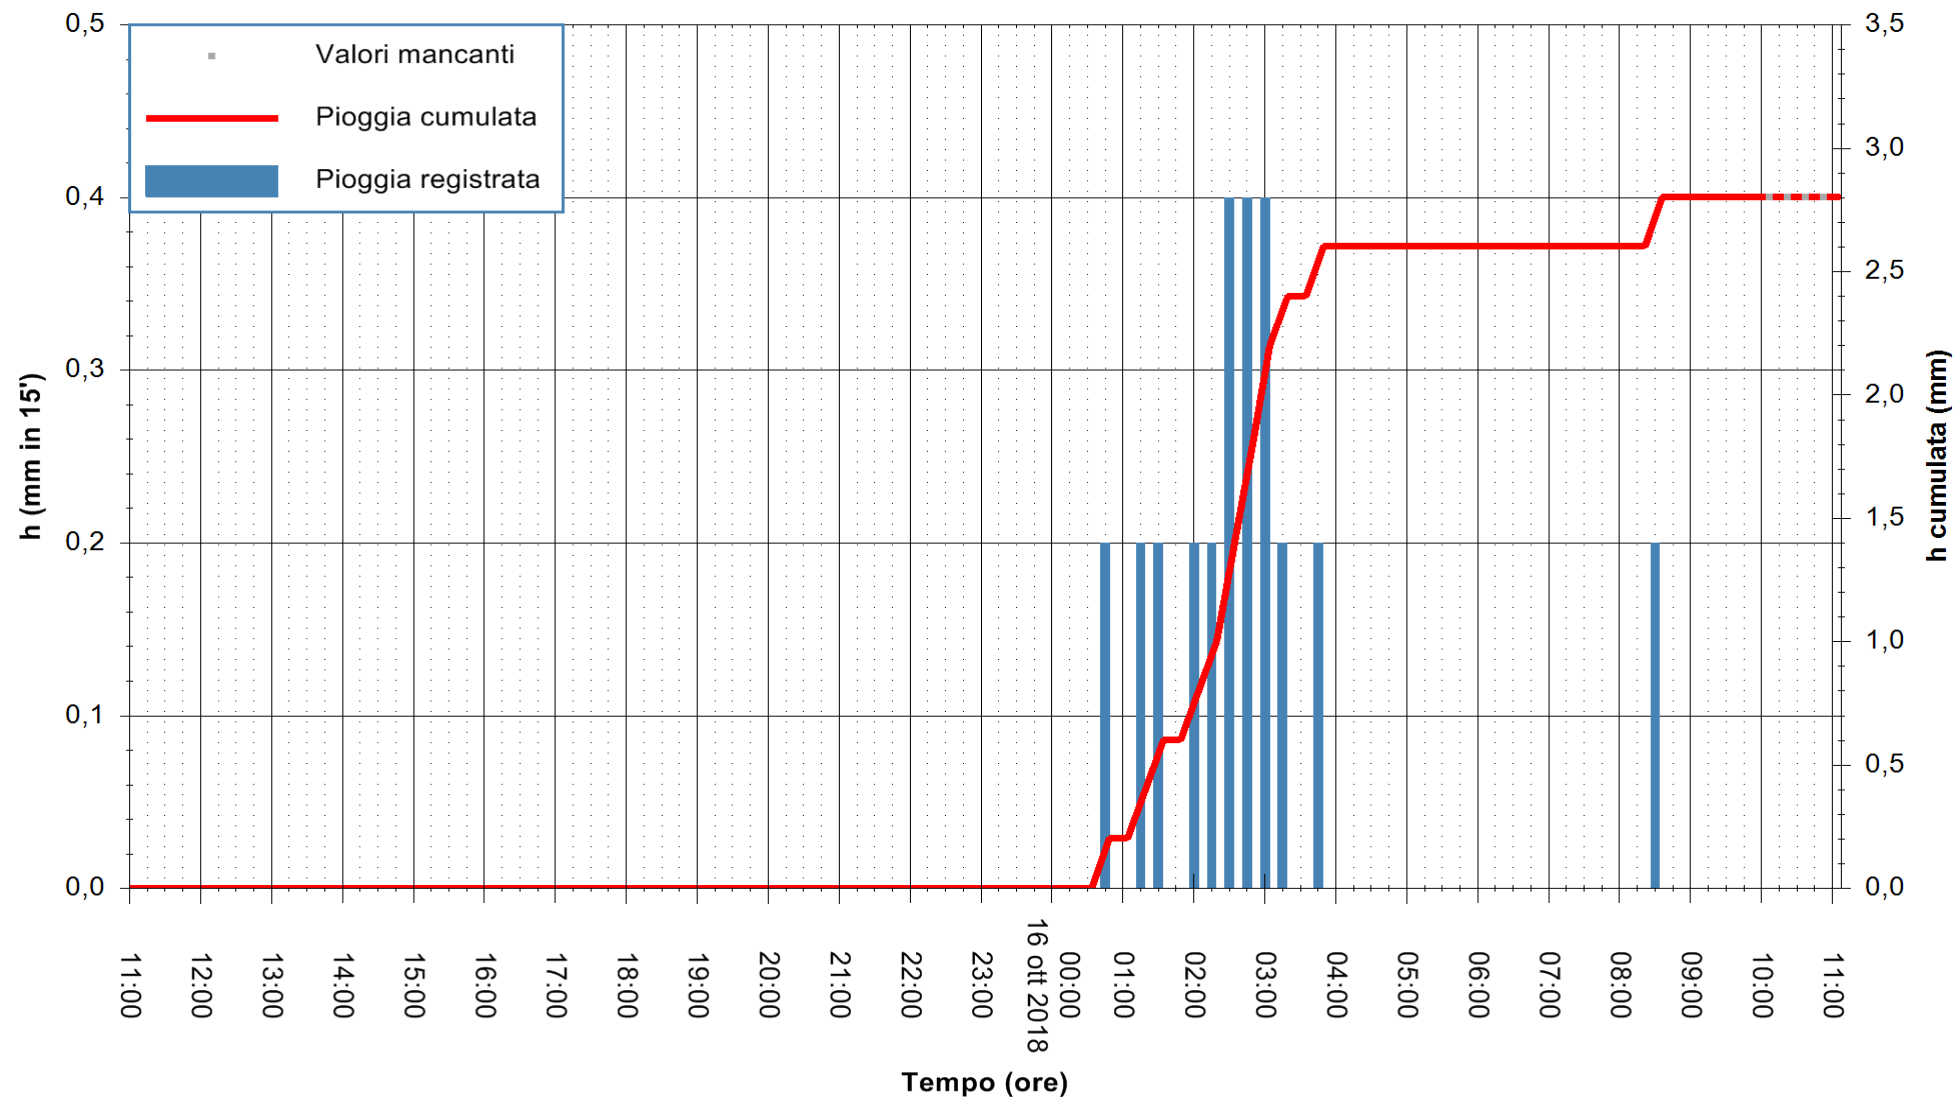

Stazione pluviometrica Oschiri
 Area PISCHINAS
 Pioggia registrata nelle ultime 24 ore
 Estrazione dati delle ore 10:53 del 16/10/2018
 Ultimo dato disponibile: 16/10/2018 alle 10:00

ARPAS
 F.to il Dirigente Responsabile
 Dott. Giuseppe Bianco

REGIONE AUTONOMA DE SARDIGNA
 REGIONE AUTONOMA DELLA SARDEGNA

Stazione pluviometrica Isca Rena
 Area ISCA RENA
 Pioggia registrata nelle ultime 24 ore
 Estrazione dati delle ore 10:53 del 16/10/2018
 Ultimo dato disponibile: 16/10/2018 alle 10:00

ARPAS
 F.to il Dirigente Responsabile
 Dott. Giuseppe Bianco

REGIONE AUTÒNOMA DE SARDIGNA
 REGIONE AUTONOMA DELLA SARDEGNA

Stazione pluviometrica Tempo
Area CUSSEDDU
Pioggia registrata nelle ultime 24 ore
Estrazione dati delle ore 10:53 del 16/10/2018
Ultimo dato disponibile: 16/10/2018 alle 10:00