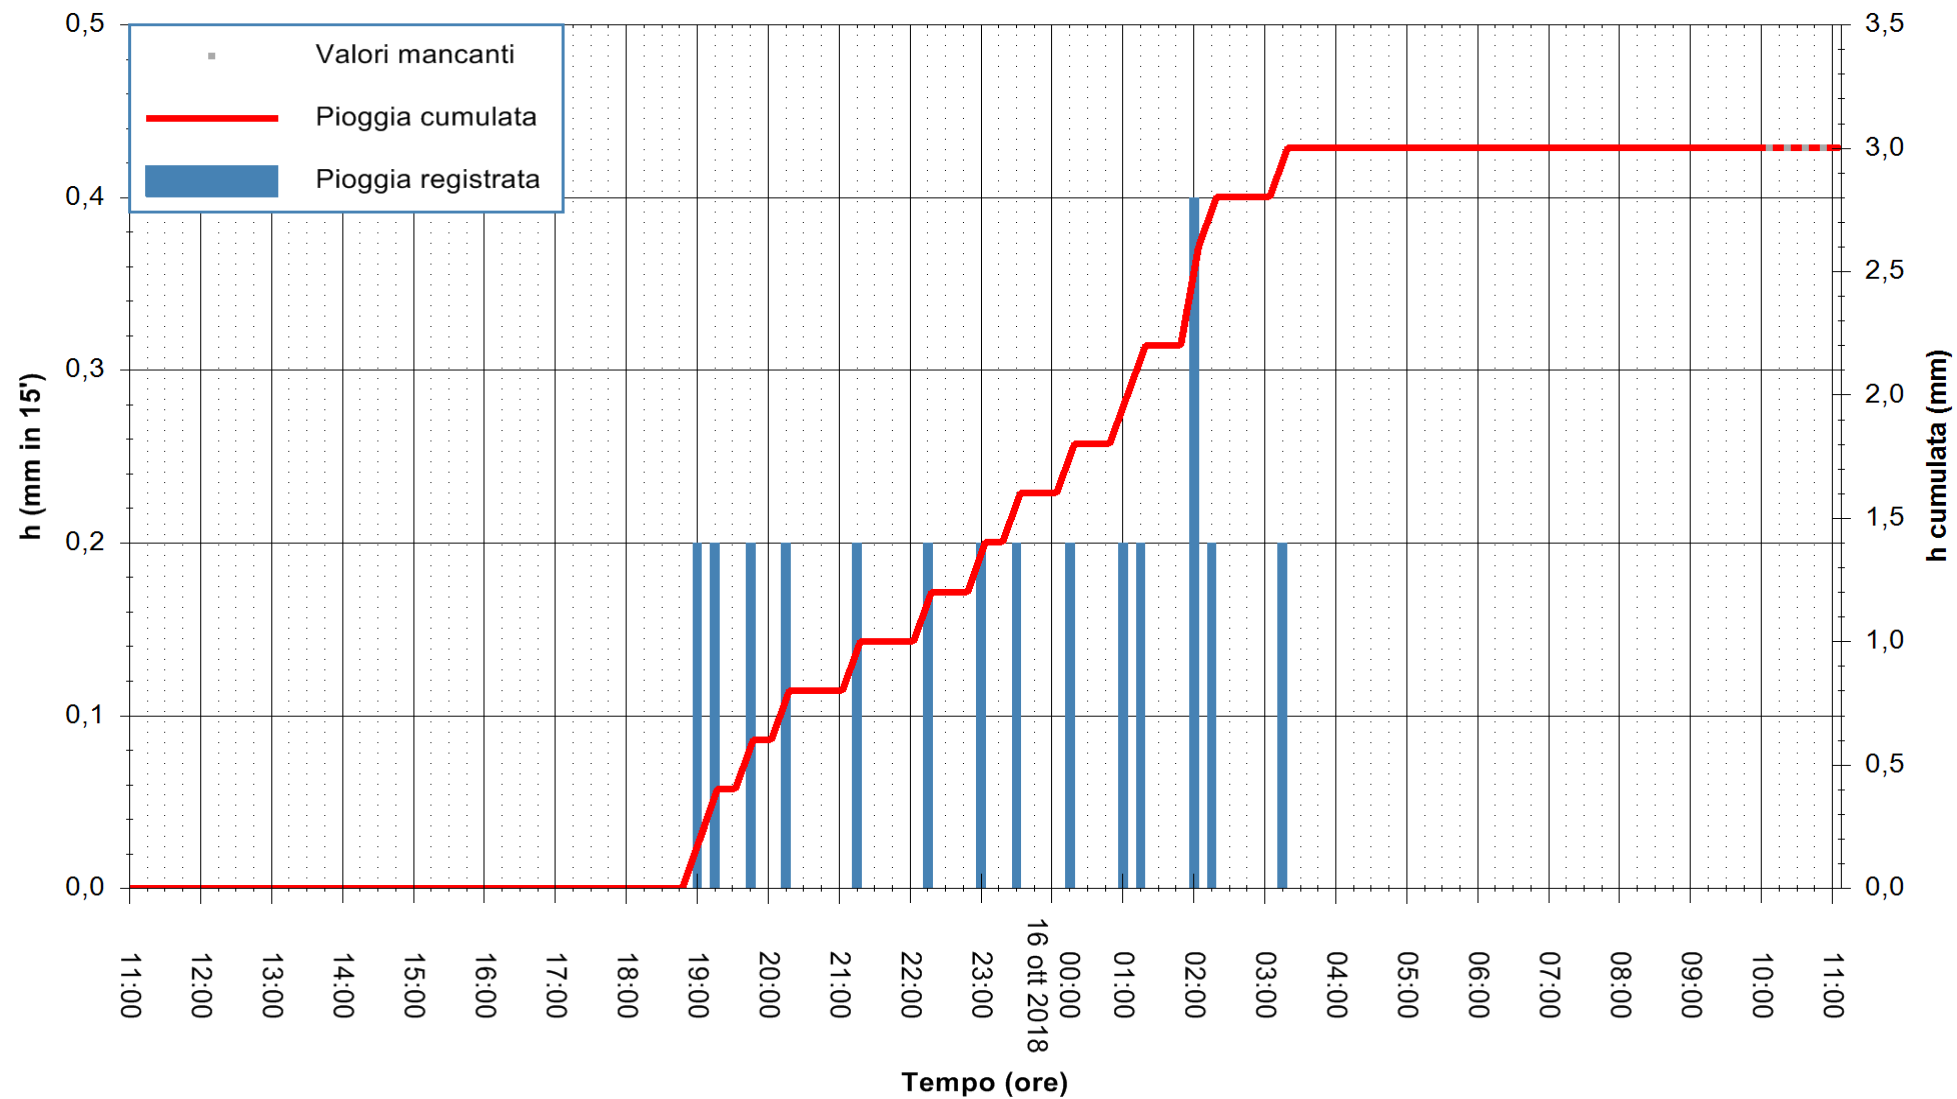

ARPAS
F.to il Dirigente Responsabile
Dott. Giuseppe Bianco

REGIONE AUTONOMA DE SARDIGNA
REGIONE AUTONOMA DELLA SARDEGNA

Stazione pluviometrica Aglientu
 Area AGLIENTU
 Pioggia registrata nelle ultime 24 ore
 Estrazione dati delle ore 10:53 del 16/10/2018
 Ultimo dato disponibile: 16/10/2018 alle 10:00