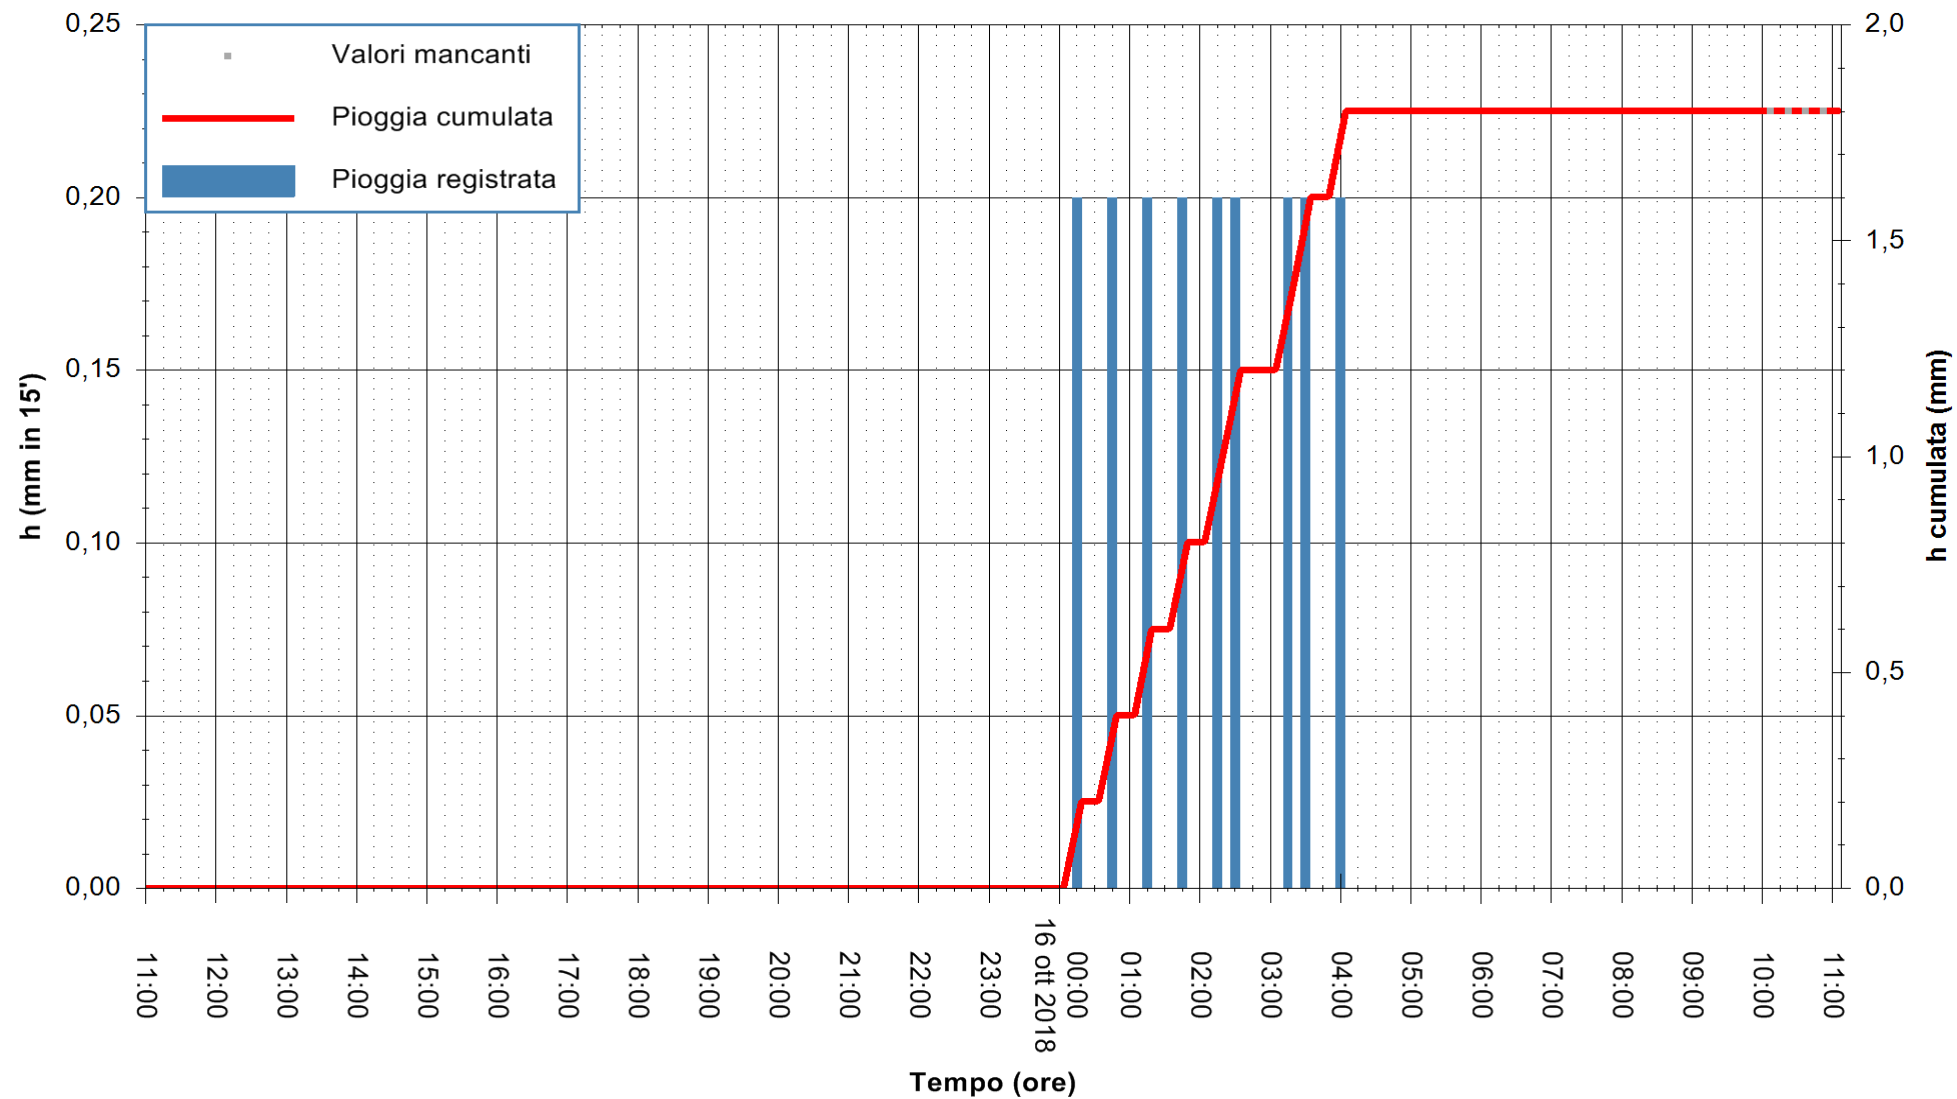

Stazione pluviometrica Paduledda
Area PADULEDDA
Pioggia registrata nelle ultime 24 ore
Estrazione dati delle ore 10:53 del 16/10/2018
Ultimo dato disponibile: 16/10/2018 alle 10:00

ARPAS
F.to il Dirigente Responsabile
Dott. Giuseppe Bianco

REGIONE AUTÒNOMA DE SARDIGNA
REGIONE AUTONOMA DELLA SARDEGNA