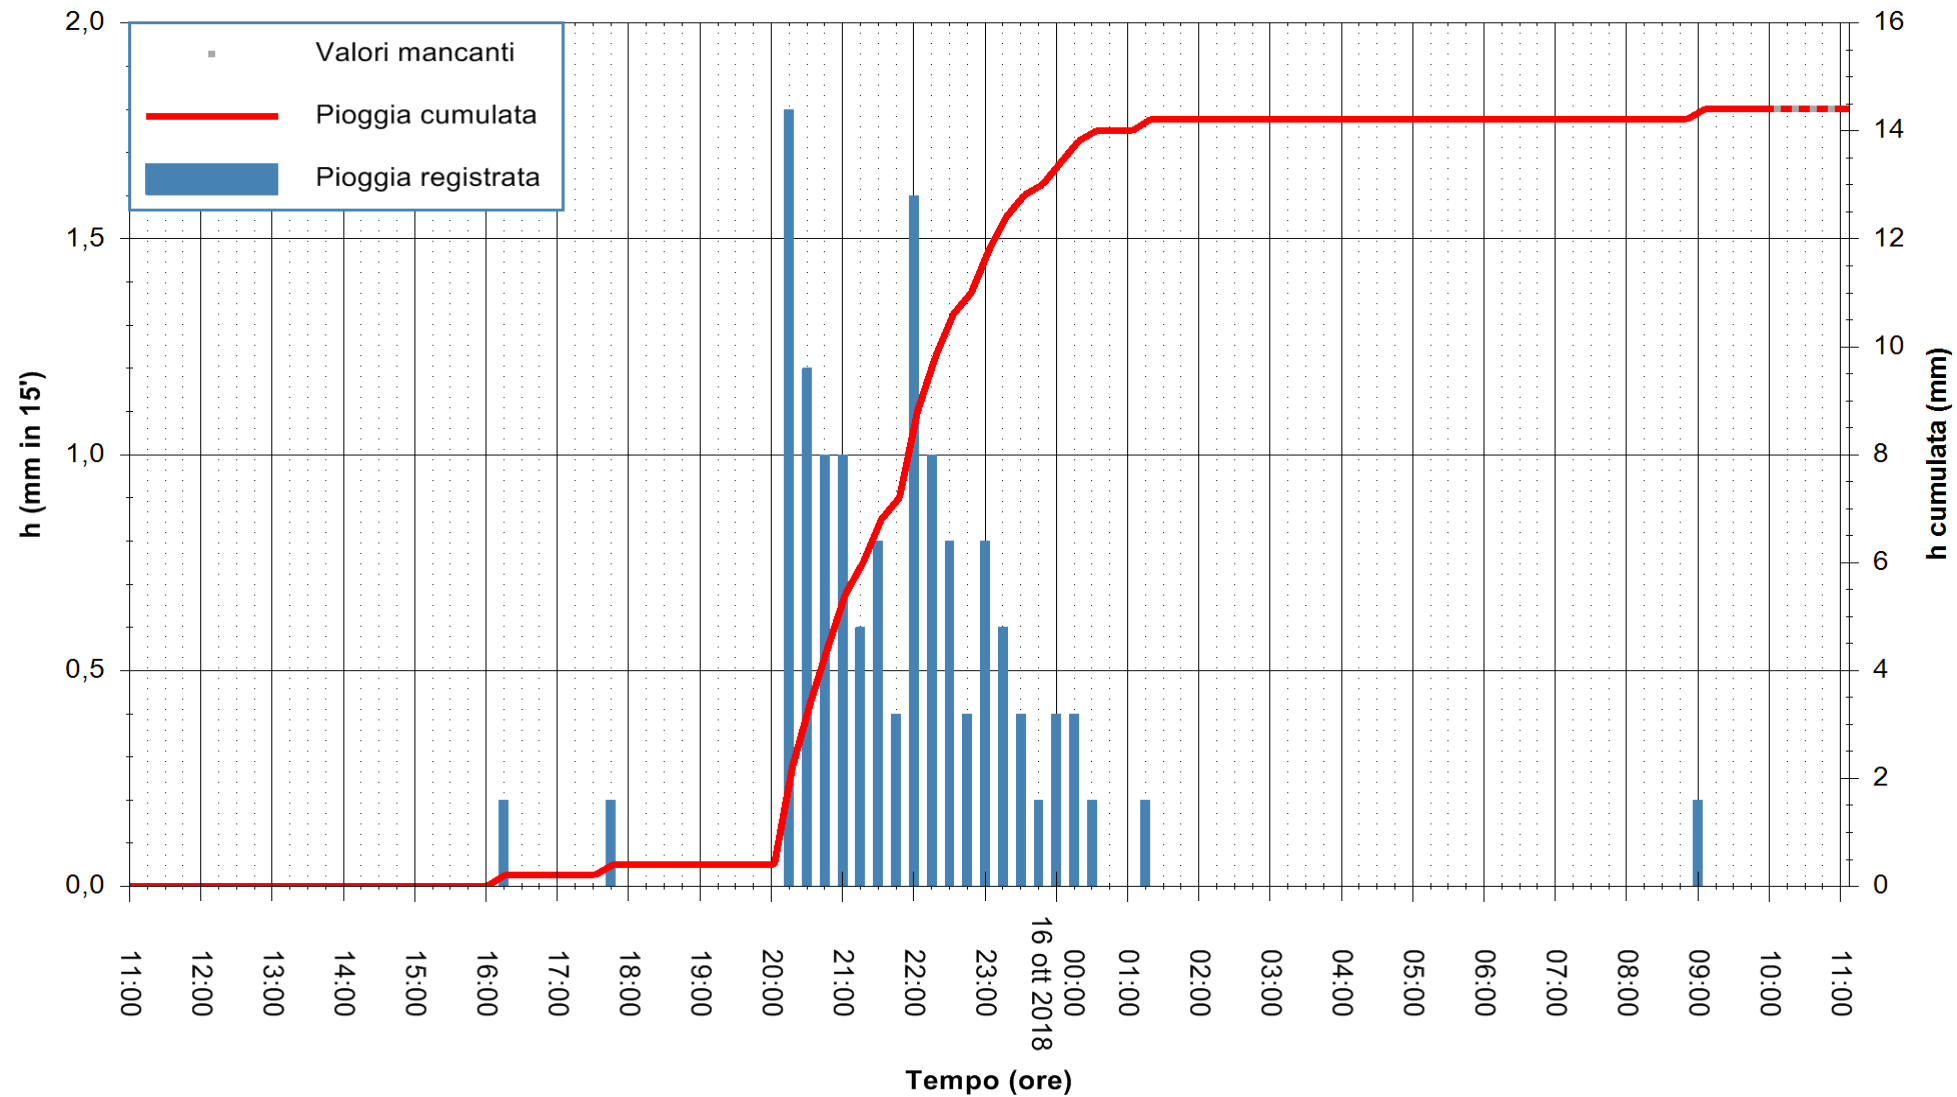

ARPAS
 F.to il Dirigente Responsabile
 Dott. Giuseppe Bianco

REGIONE AUTONOMA DE SARDIGNA
 REGIONE AUTONOMA DELLA SARDEGNA

Stazione pluviometrica Siniscola
 Area SU PRANU
 Pioggia registrata nelle ultime 24 ore
 Estrazione dati delle ore 10:53 del 16/10/2018
 Ultimo dato disponibile: 16/10/2018 alle 10:00

ARPAS
 F.to il Dirigente Responsabile
 Dott. Giuseppe Bianco

REGIONE AUTÒNOMA DE SARDIGNA
 REGIONE AUTONOMA DELLA SARDEGNA

Stazione pluviometrica Lula
 Area PIZZONCHI
 Pioggia registrata nelle ultime 24 ore
 Estrazione dati delle ore 10:53 del 16/10/2018
 Ultimo dato disponibile: 16/10/2018 alle 10:00

ARPAS
 F.to il Dirigente Responsabile
 Dott. Giuseppe Bianco

REGIONE AUTONOMA DE SARDIGNA
 REGIONE AUTONOMA DELLA SARDEGNA

Stazione pluviometrica Mamone
 Area MAMONE
 Pioggia registrata nelle ultime 24 ore
 Estrazione dati delle ore 10:53 del 16/10/2018
 Ultimo dato disponibile: 16/10/2018 alle 10:00