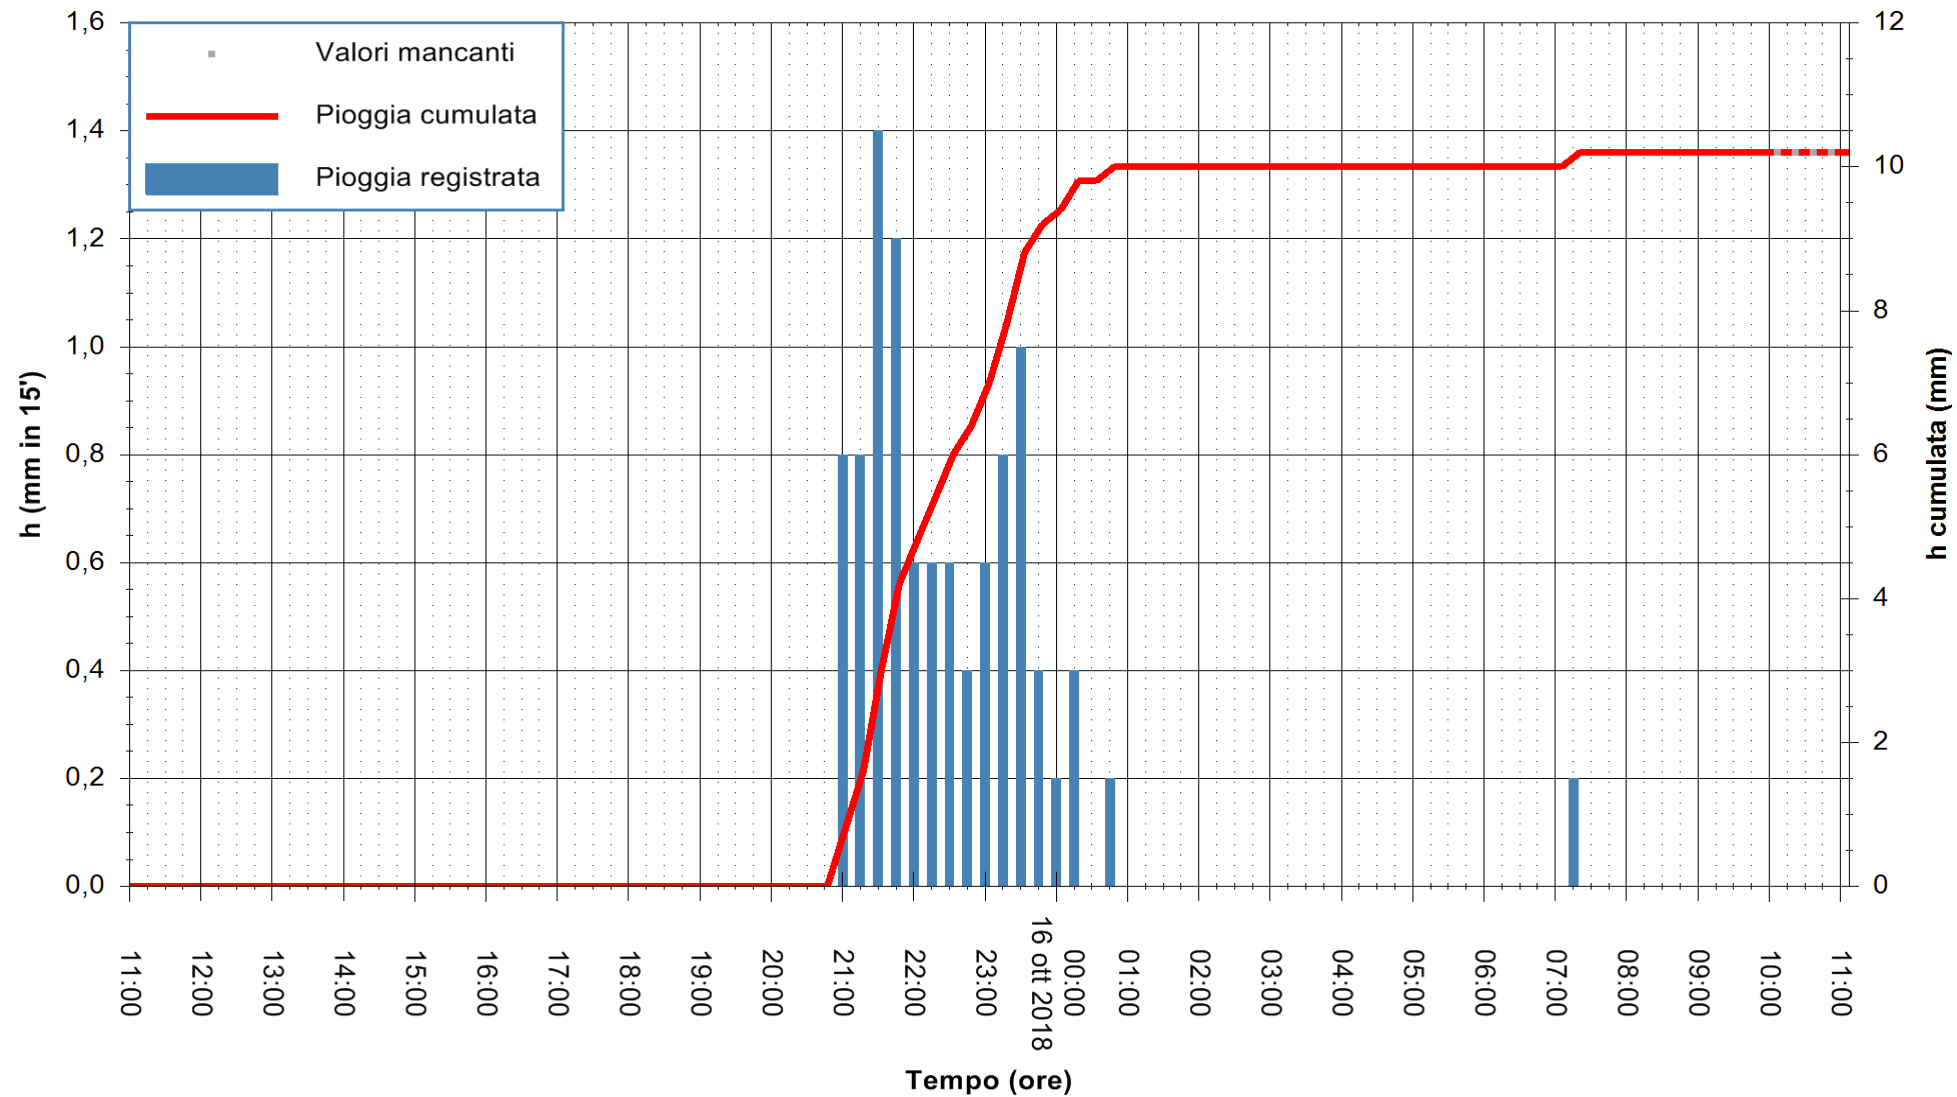

REGIONE AUTONOMA DE SARDIGNA
 REGIONE AUTONOMA DELLA SARDEGNA

Stazione pluviometrica Isca Rena
 Area ISCA RENA
 Pioggia registrata nelle ultime 24 ore
 Estrazione dati delle ore 10:53 del 16/10/2018
 Ultimo dato disponibile: 16/10/2018 alle 10:00

ARPAS
 F.to il Dirigente Responsabile
 Dott. Giuseppe Bianco

REGIONE AUTÒNOMA DE SARDIGNA
 REGIONE AUTONOMA DELLA SARDEGNA

Stazione pluviometrica Tempo
Area CUSSEDDU
Pioggia registrata nelle ultime 24 ore
Estrazione dati delle ore 10:53 del 16/10/2018
Ultimo dato disponibile: 16/10/2018 alle 10:00