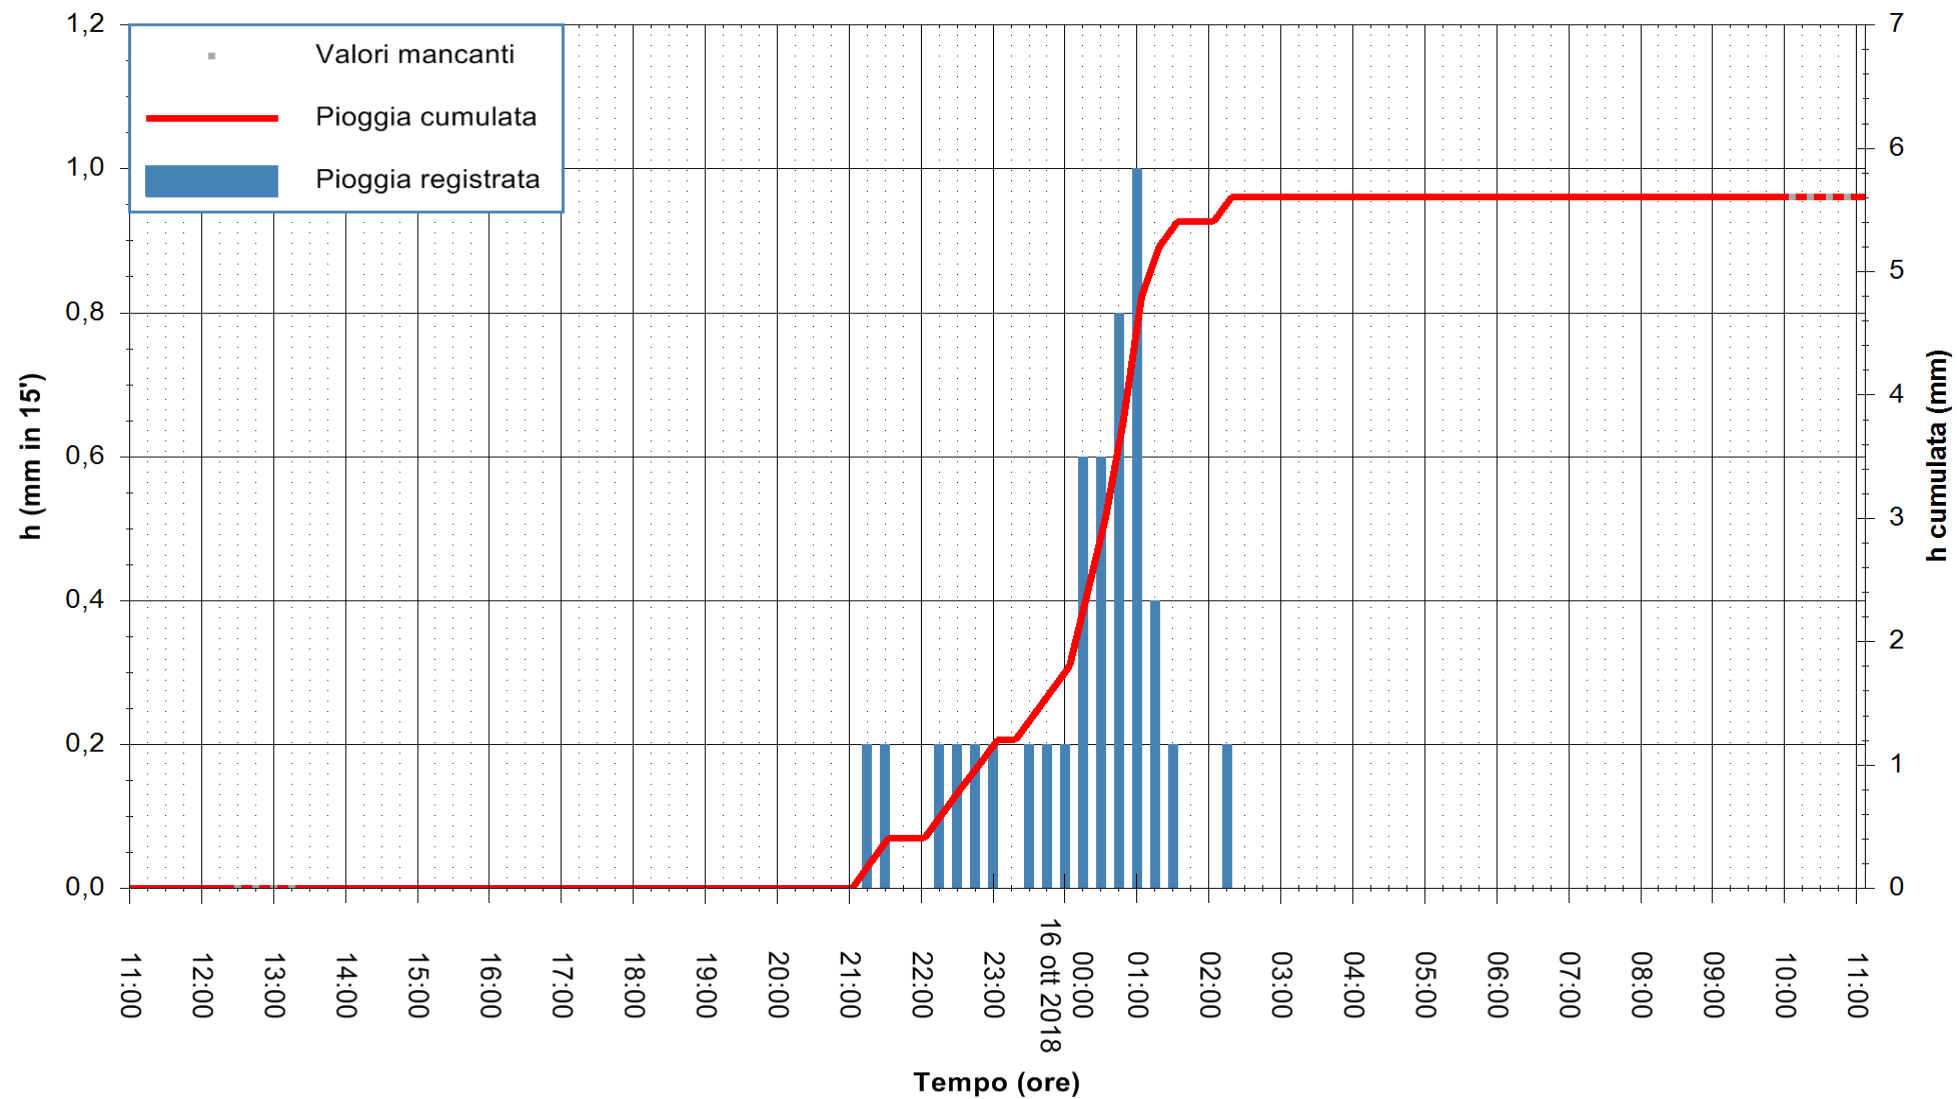

Stazione pluviometrica Oschiri
 Area PISCHINAS
 Pioggia registrata nelle ultime 24 ore
 Estrazione dati delle ore 10:53 del 16/10/2018
 Ultimo dato disponibile: 16/10/2018 alle 10:00

ARPAS
 F.to il Dirigente Responsabile
 Dott. Giuseppe Bianco

REGIONE AUTONOMA DE SARDIGNA
 REGIONE AUTONOMA DELLA SARDEGNA

Stazione pluviometrica Isca Rena
 Area ISCA RENA
 Pioggia registrata nelle ultime 24 ore
 Estrazione dati delle ore 10:53 del 16/10/2018
 Ultimo dato disponibile: 16/10/2018 alle 10:00