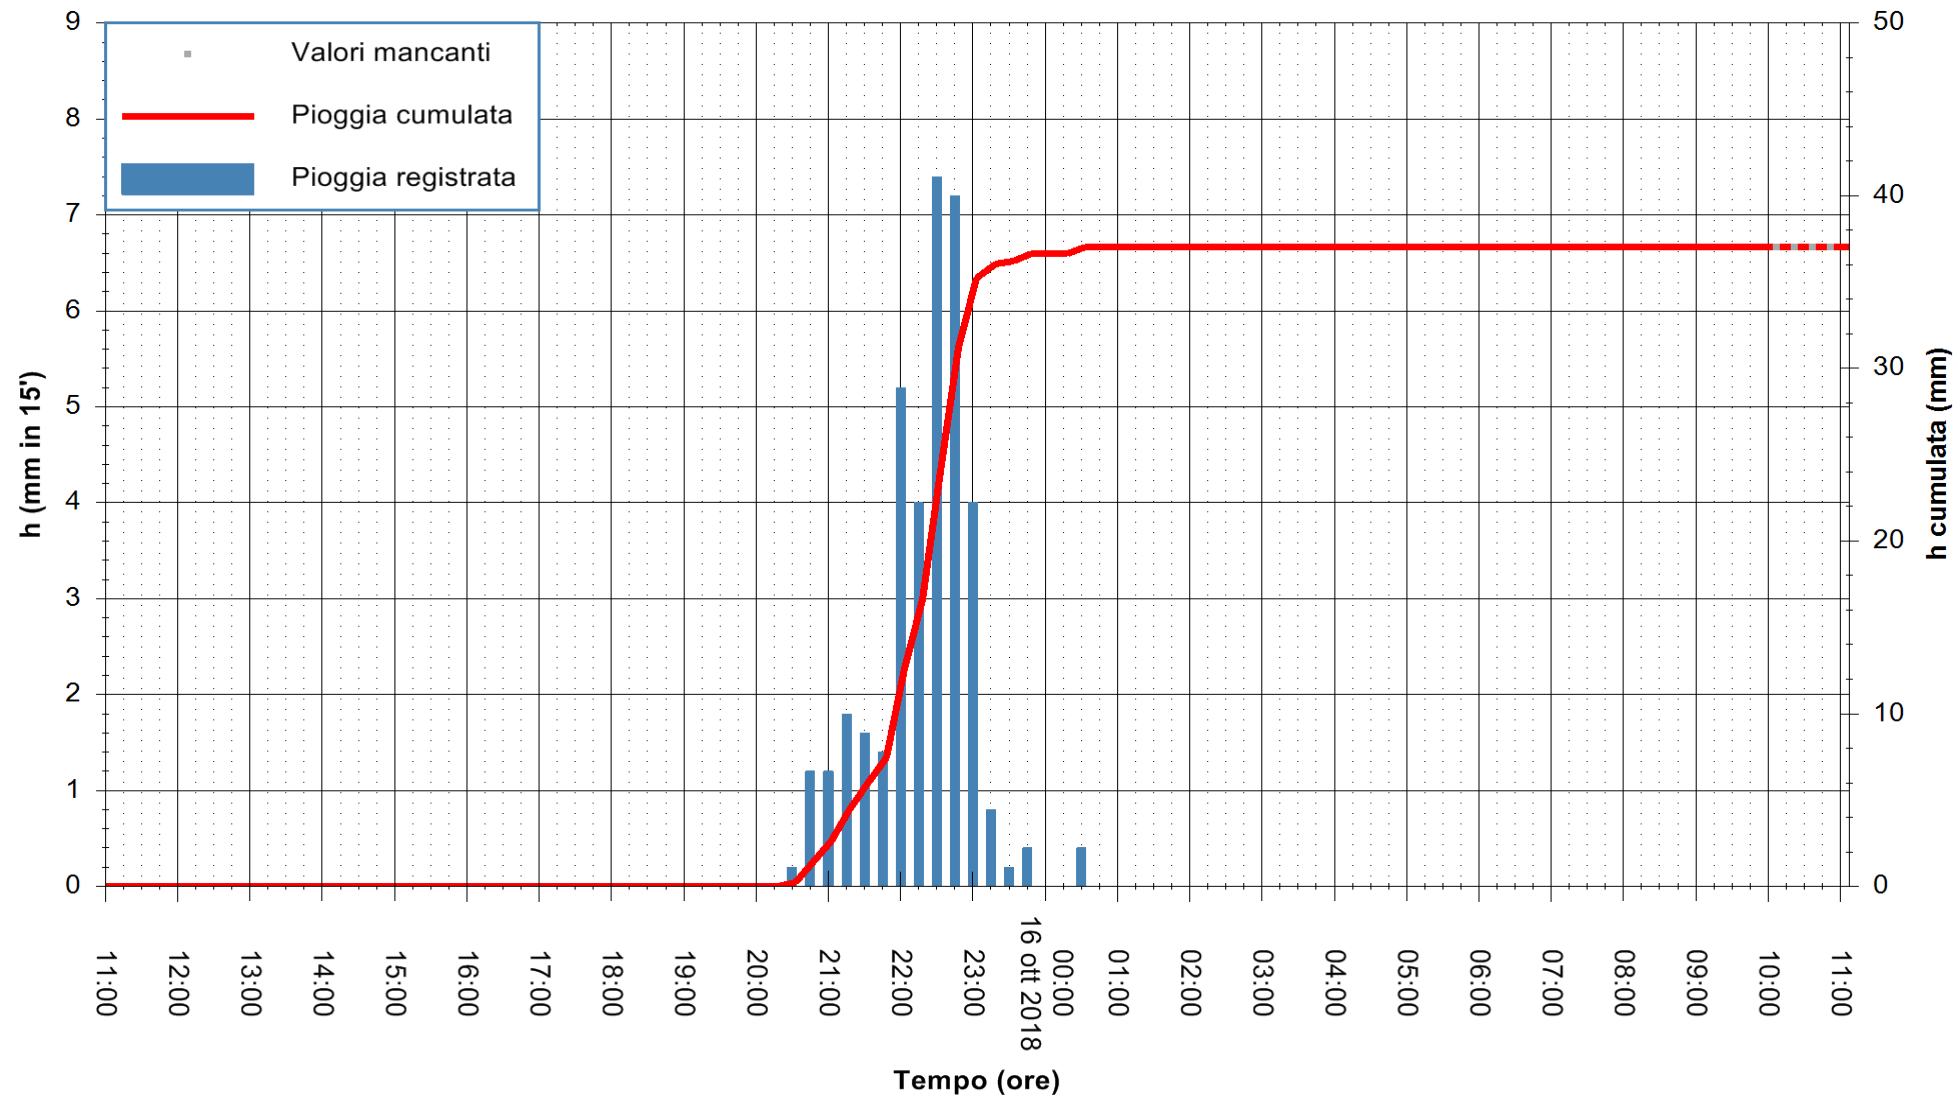

ARPAS
F.to il Dirigente Responsabile
Dott. Giuseppe Bianco

REGIONE AUTONOMA DE SARDIGNA
REGIONE AUTONOMA DELLA SARDEGNA

Stazione pluviometrica Aglientu
 Area AGLIENTU
 Pioggia registrata nelle ultime 24 ore
 Estrazione dati delle ore 10:53 del 16/10/2018
 Ultimo dato disponibile: 16/10/2018 alle 10:00