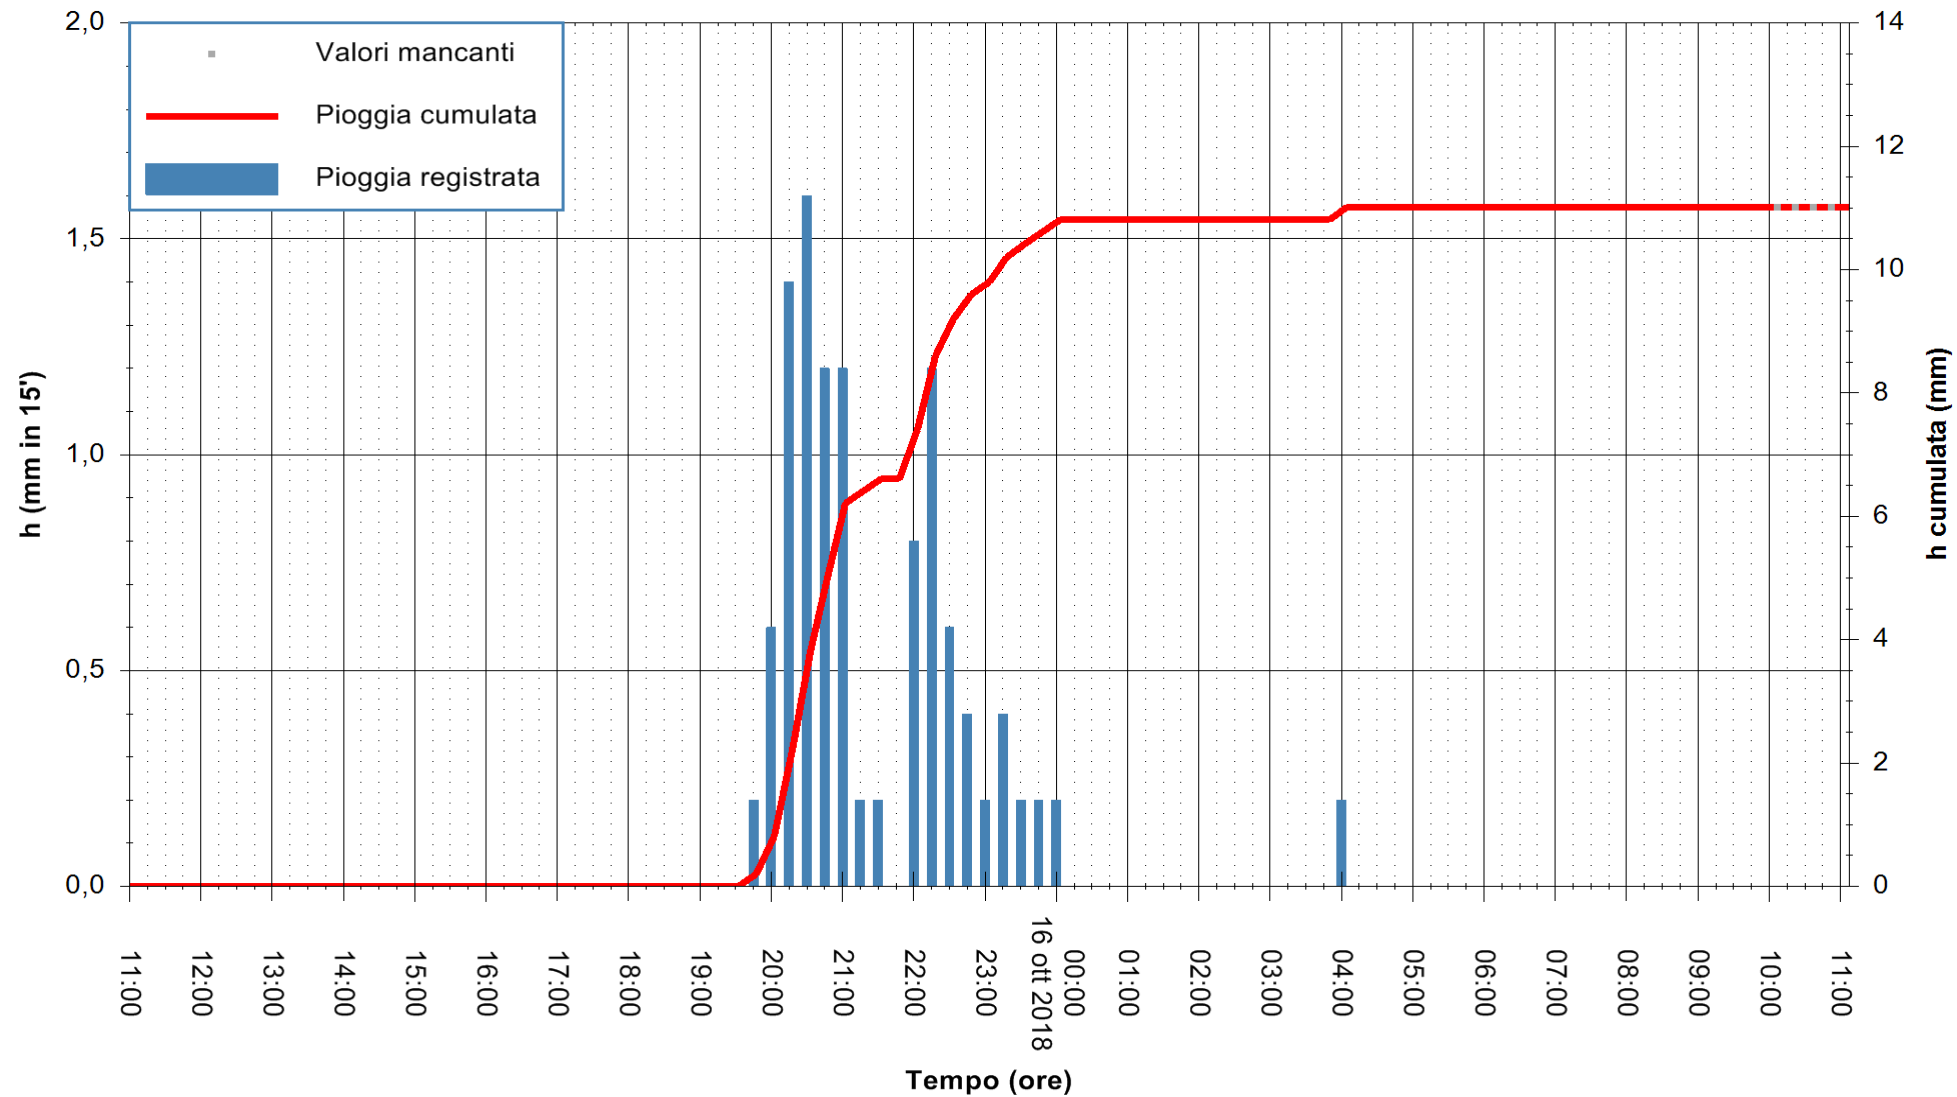

ARPAS
F.to il Dirigente Responsabile
Dott. Giuseppe Bianco

REGIONE AUTONOMA DE SARDIGNA
REGIONE AUTONOMA DELLA SARDEGNA

Stazione pluviometrica Aglientu
 Area AGLIENTU
 Pioggia registrata nelle ultime 24 ore
 Estrazione dati delle ore 10:53 del 16/10/2018
 Ultimo dato disponibile: 16/10/2018 alle 10:00

ARPAS
 F.to il Dirigente Responsabile
 Dott. Giuseppe Bianco

REGIONE AUTONOMA DE SARDIGNA
 REGIONE AUTONOMA DELLA SARDEGNA

Stazione pluviometrica Paduledda
 Area PADULEDDA
 Pioggia registrata nelle ultime 24 ore
 Estrazione dati delle ore 10:53 del 16/10/2018
 Ultimo dato disponibile: 16/10/2018 alle 10:00