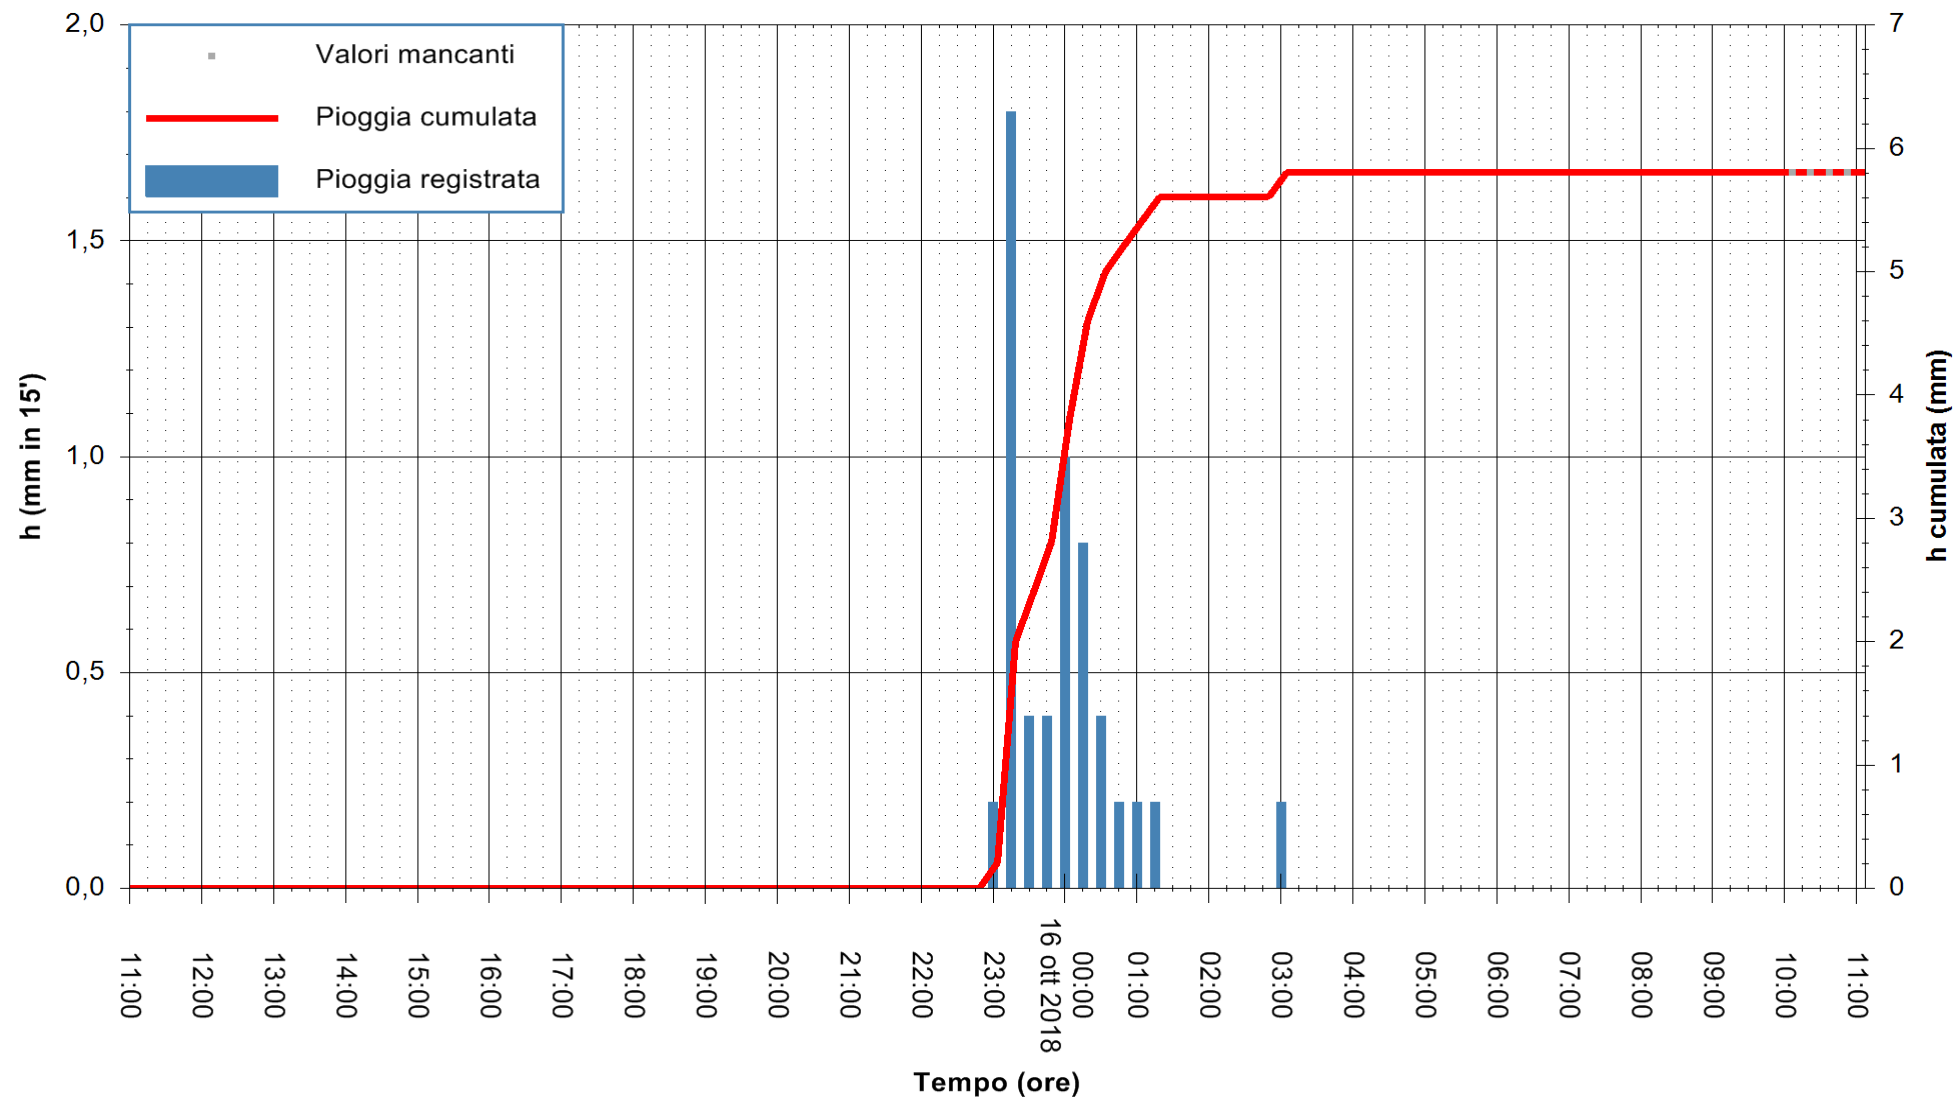

Stazione pluviometrica Oschiri
 Area PISCHINAS
 Pioggia registrata nelle ultime 24 ore
 Estrazione dati delle ore 10:53 del 16/10/2018
 Ultimo dato disponibile: 16/10/2018 alle 10:00

ARPAS
 F.to il Dirigente Responsabile
 Dott. Giuseppe Bianco

REGIONE AUTONOMA DE SARDIGNA
 REGIONE AUTONOMA DELLA SARDEGNA

Stazione pluviometrica Isca Rena
 Area ISCA RENA
 Pioggia registrata nelle ultime 24 ore
 Estrazione dati delle ore 10:53 del 16/10/2018
 Ultimo dato disponibile: 16/10/2018 alle 10:00

ARPAS
 F.to il Dirigente Responsabile
 Dott. Giuseppe Bianco

REGIONE AUTÒNOMA DE SARDIGNA
 REGIONE AUTONOMA DELLA SARDEGNA

Stazione pluviometrica Tempo
Area CUSSEDDU
Pioggia registrata nelle ultime 24 ore
Estrazione dati delle ore 10:53 del 16/10/2018
Ultimo dato disponibile: 16/10/2018 alle 10:00