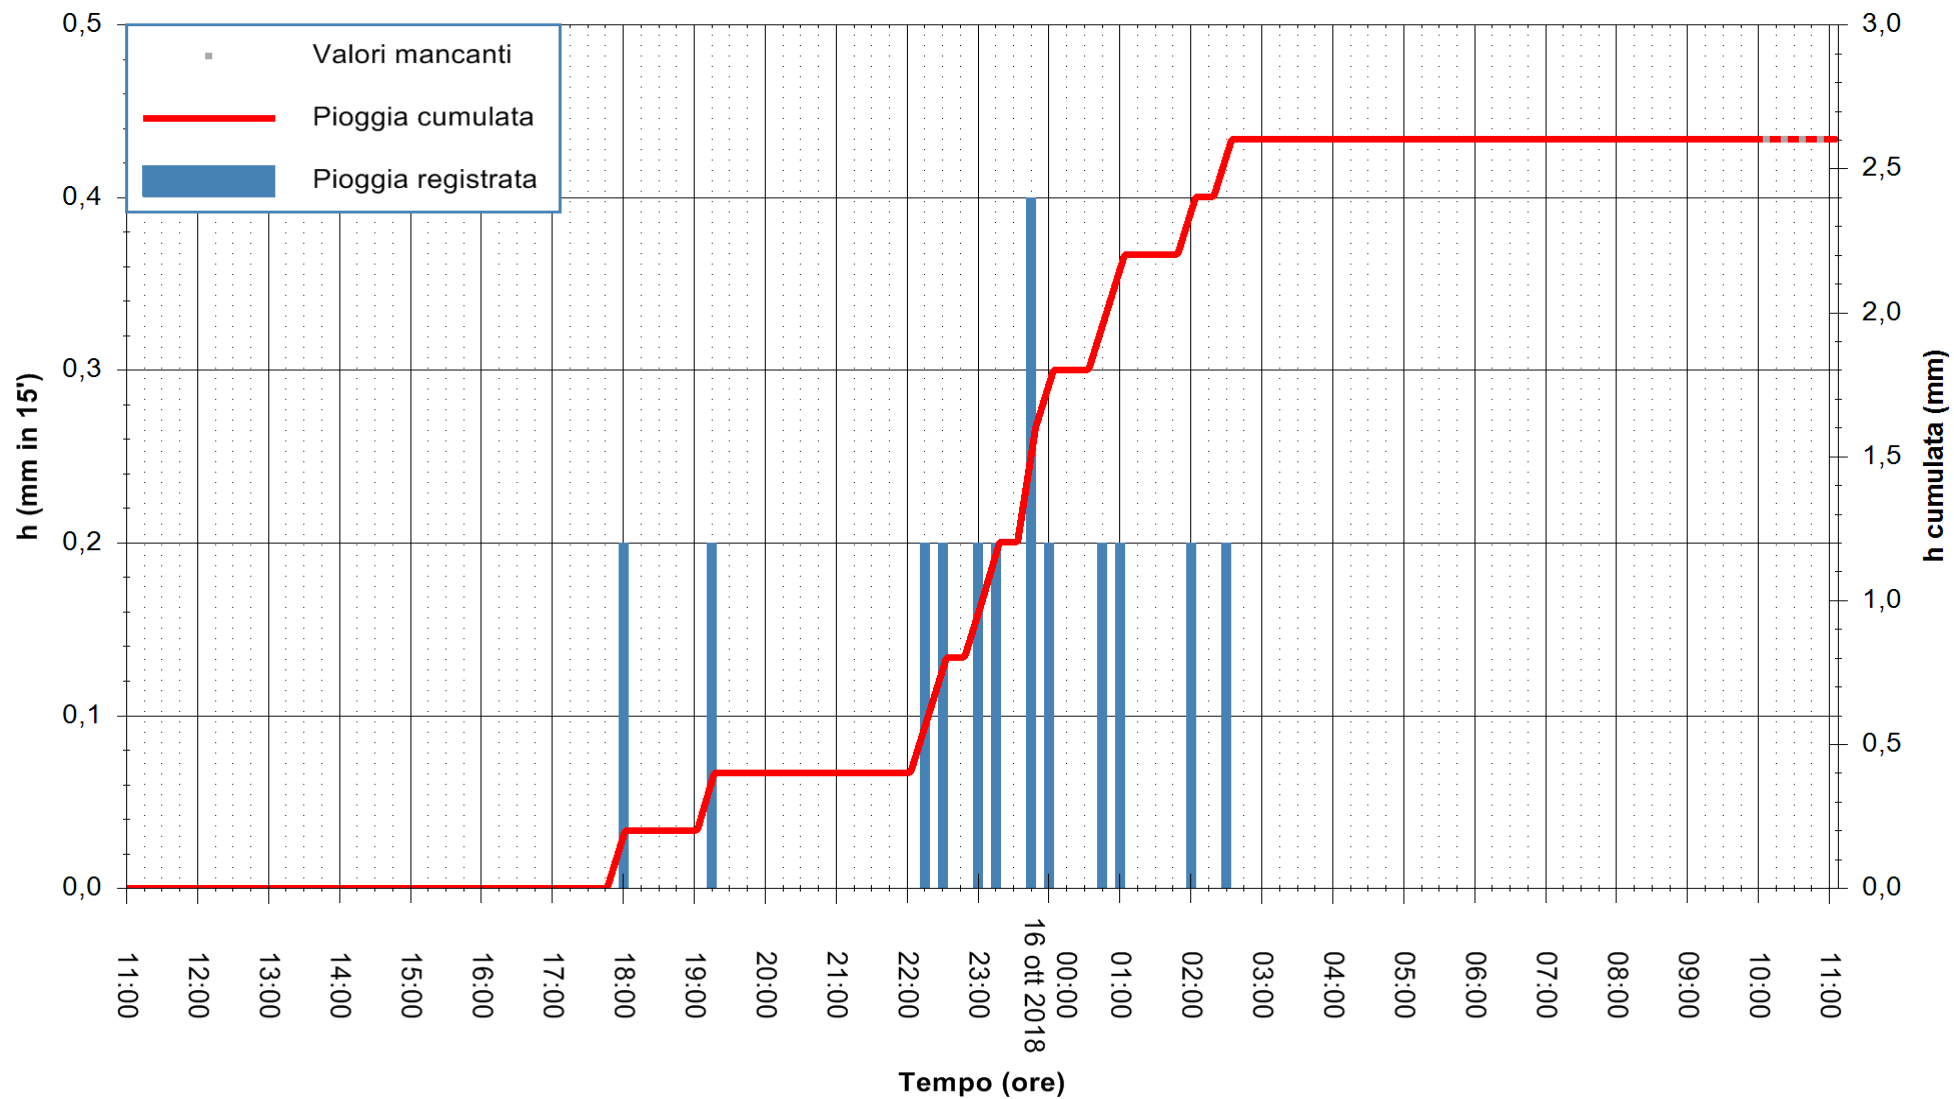

ARPAS
 F.to il Dirigente Responsabile
 Dott. Giuseppe Bianco

REGIONE AUTÒNOMA DE SARDIGNA
 REGIONE AUTONOMA DELLA SARDEGNA

Stazione pluviometrica Ossoni
 Area MONTE OSSONI
 Pioggia registrata nelle ultime 24 ore
 Estrazione dati delle ore 10:53 del 16/10/2018
 Ultimo dato disponibile: 16/10/2018 alle 10:00

ARPAS
 F.to il Dirigente Responsabile
 Dott. Giuseppe Bianco

REGIONE AUTONOMA DE SARDIGNA
 REGIONE AUTONOMA DELLA SARDEGNA

Stazione pluviometrica Siniscola
 Area SU PRANU
 Pioggia registrata nelle ultime 24 ore
 Estrazione dati delle ore 10:53 del 16/10/2018
 Ultimo dato disponibile: 16/10/2018 alle 10:00