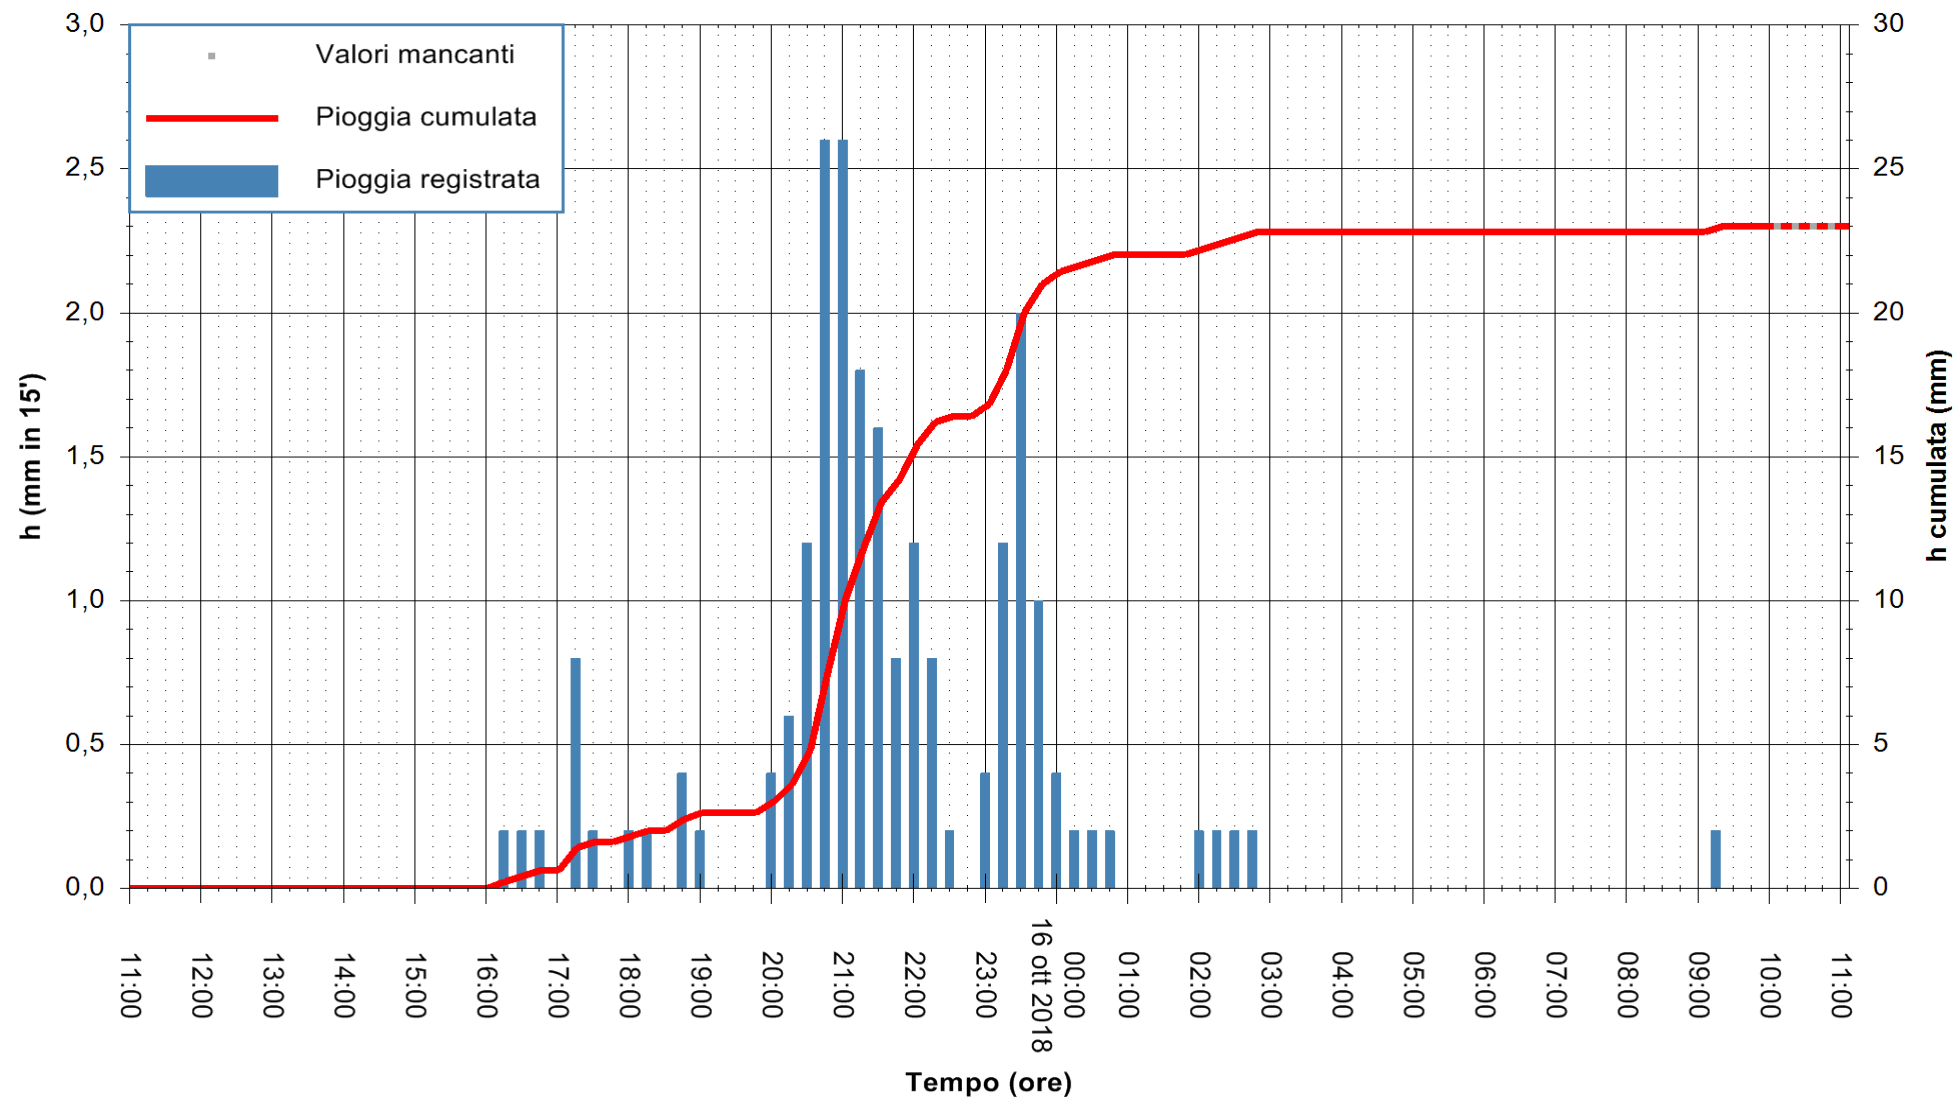

REGIONE AUTONOMA DE SARDIGNA
 REGIONE AUTONOMA DELLA SARDEGNA

Stazione pluviometrica Isca Rena
 Area ISCA RENA
 Pioggia registrata nelle ultime 24 ore
 Estrazione dati delle ore 10:53 del 16/10/2018
 Ultimo dato disponibile: 16/10/2018 alle 10:00

ARPAS
 F.to il Dirigente Responsabile
 Dott. Giuseppe Bianco

REGIONE AUTÒNOMA DE SARDIGNA
 REGIONE AUTONOMA DELLA SARDEGNA

Stazione pluviometrica Tempo
Area CUSSEDDU
Pioggia registrata nelle ultime 24 ore
Estrazione dati delle ore 10:53 del 16/10/2018
Ultimo dato disponibile: 16/10/2018 alle 10:00