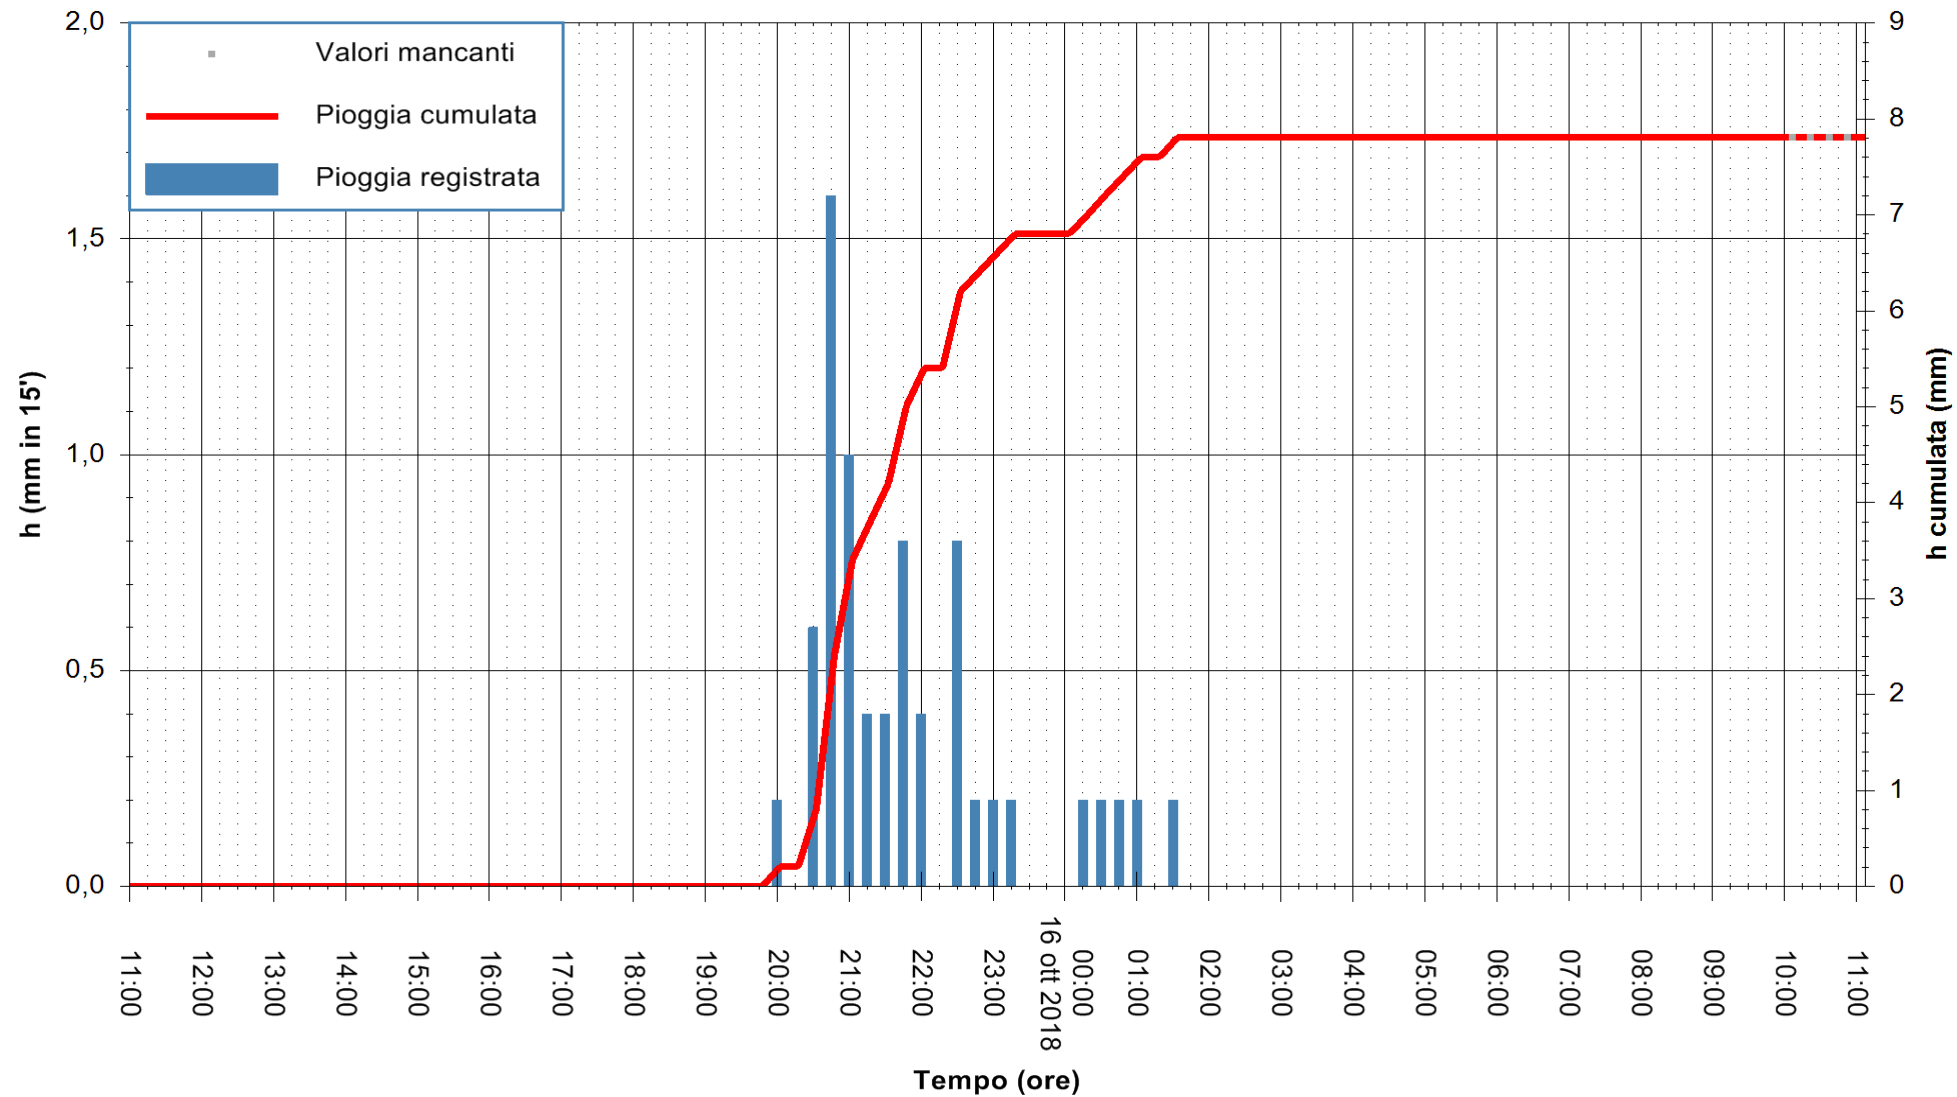

ARPAS
F.to il Dirigente Responsabile
Dott. Giuseppe Bianco

REGIONE AUTONOMA DE SARDIGNA
REGIONE AUTONOMA DELLA SARDEGNA

Stazione pluviometrica Aglientu
 Area AGLIENTU
 Pioggia registrata nelle ultime 24 ore
 Estrazione dati delle ore 10:53 del 16/10/2018
 Ultimo dato disponibile: 16/10/2018 alle 10:00

ARPAS
 F.to il Dirigente Responsabile
 Dott. Giuseppe Bianco

REGIONE AUTONOMA DE SARDIGNA
 REGIONE AUTONOMA DELLA SARDEGNA

Stazione pluviometrica Paduledda
 Area PADULEDDA
 Pioggia registrata nelle ultime 24 ore
 Estrazione dati delle ore 10:53 del 16/10/2018
 Ultimo dato disponibile: 16/10/2018 alle 10:00