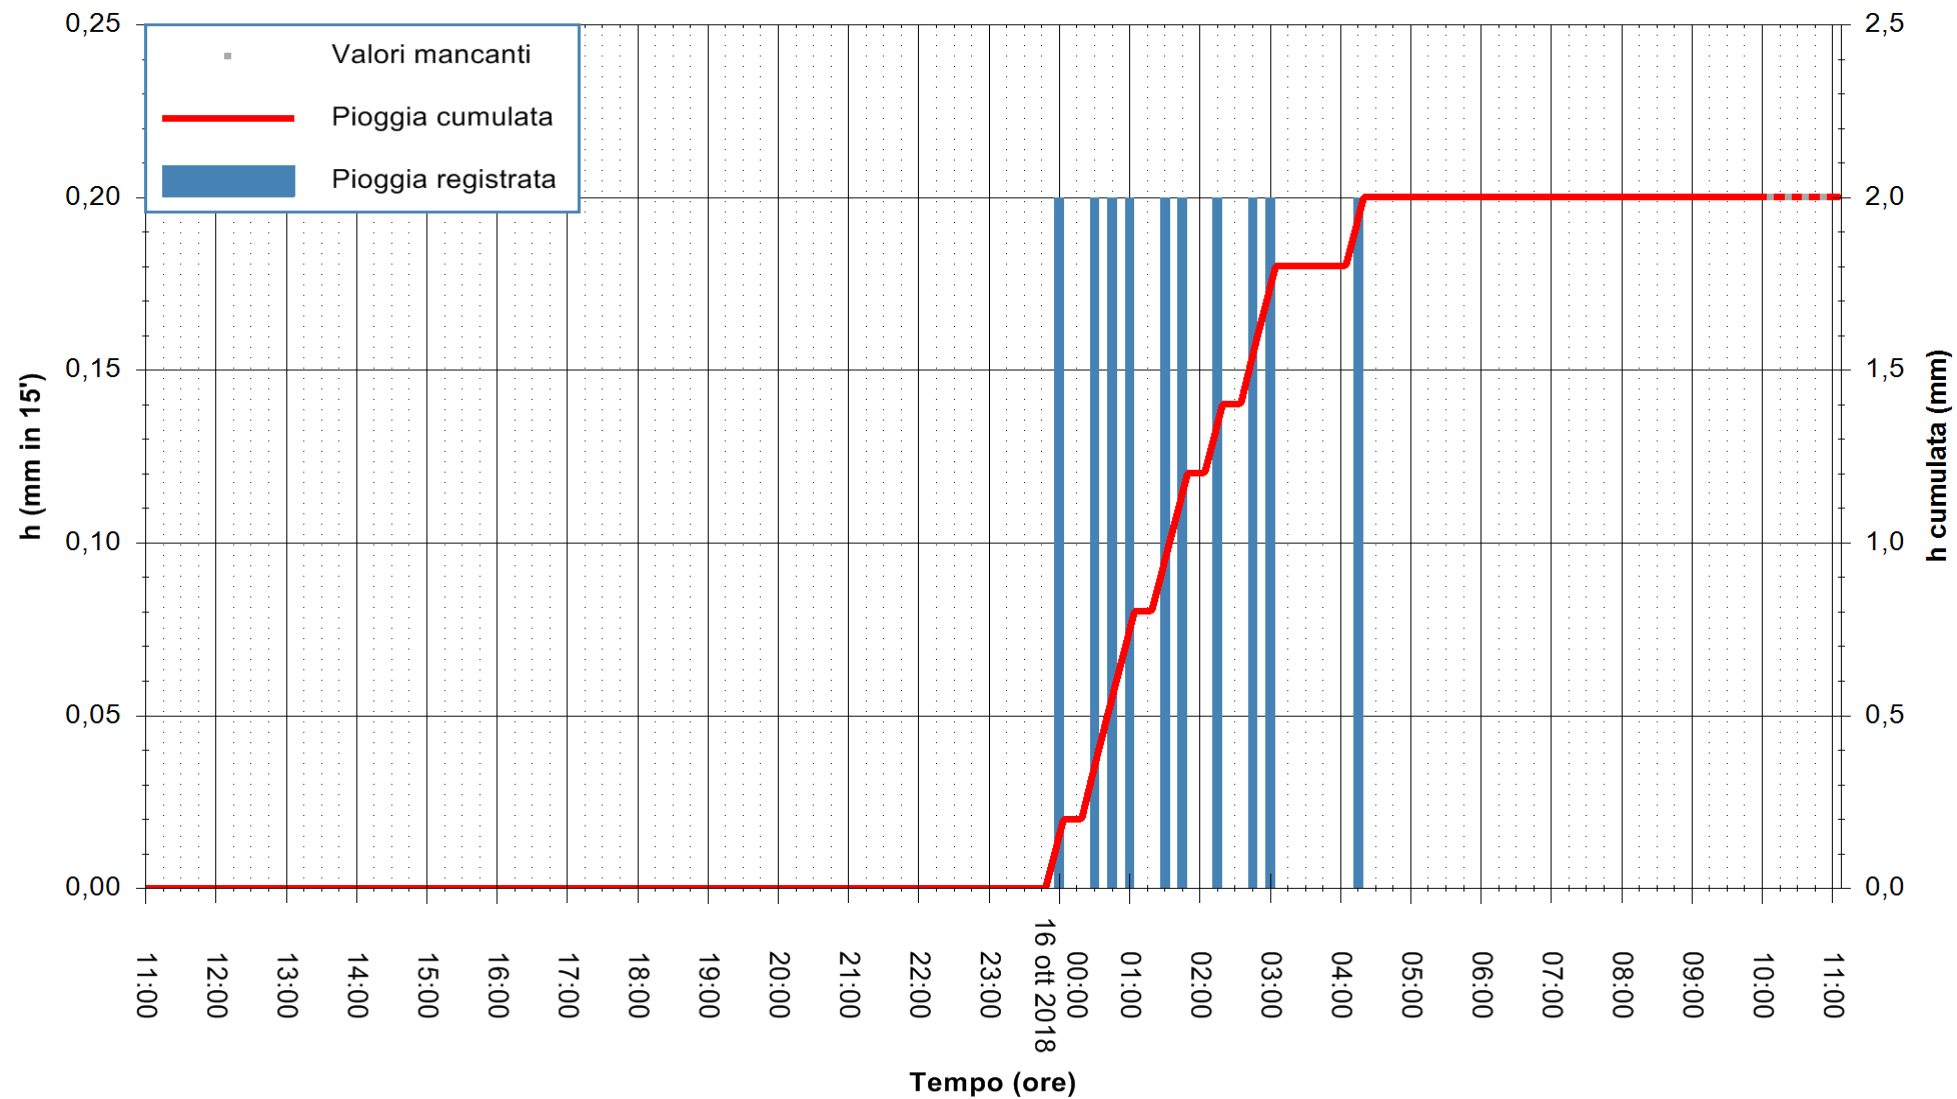

Stazione pluviometrica Oschiri
 Area PISCHINAS
 Pioggia registrata nelle ultime 24 ore
 Estrazione dati delle ore 10:53 del 16/10/2018
 Ultimo dato disponibile: 16/10/2018 alle 10:00

ARPAS
 F.to il Dirigente Responsabile
 Dott. Giuseppe Bianco

REGIONE AUTONOMA DE SARDIGNA
 REGIONE AUTONOMA DELLA SARDEGNA

Stazione pluviometrica Isca Rena
 Area ISCA RENA
 Pioggia registrata nelle ultime 24 ore
 Estrazione dati delle ore 10:53 del 16/10/2018
 Ultimo dato disponibile: 16/10/2018 alle 10:00