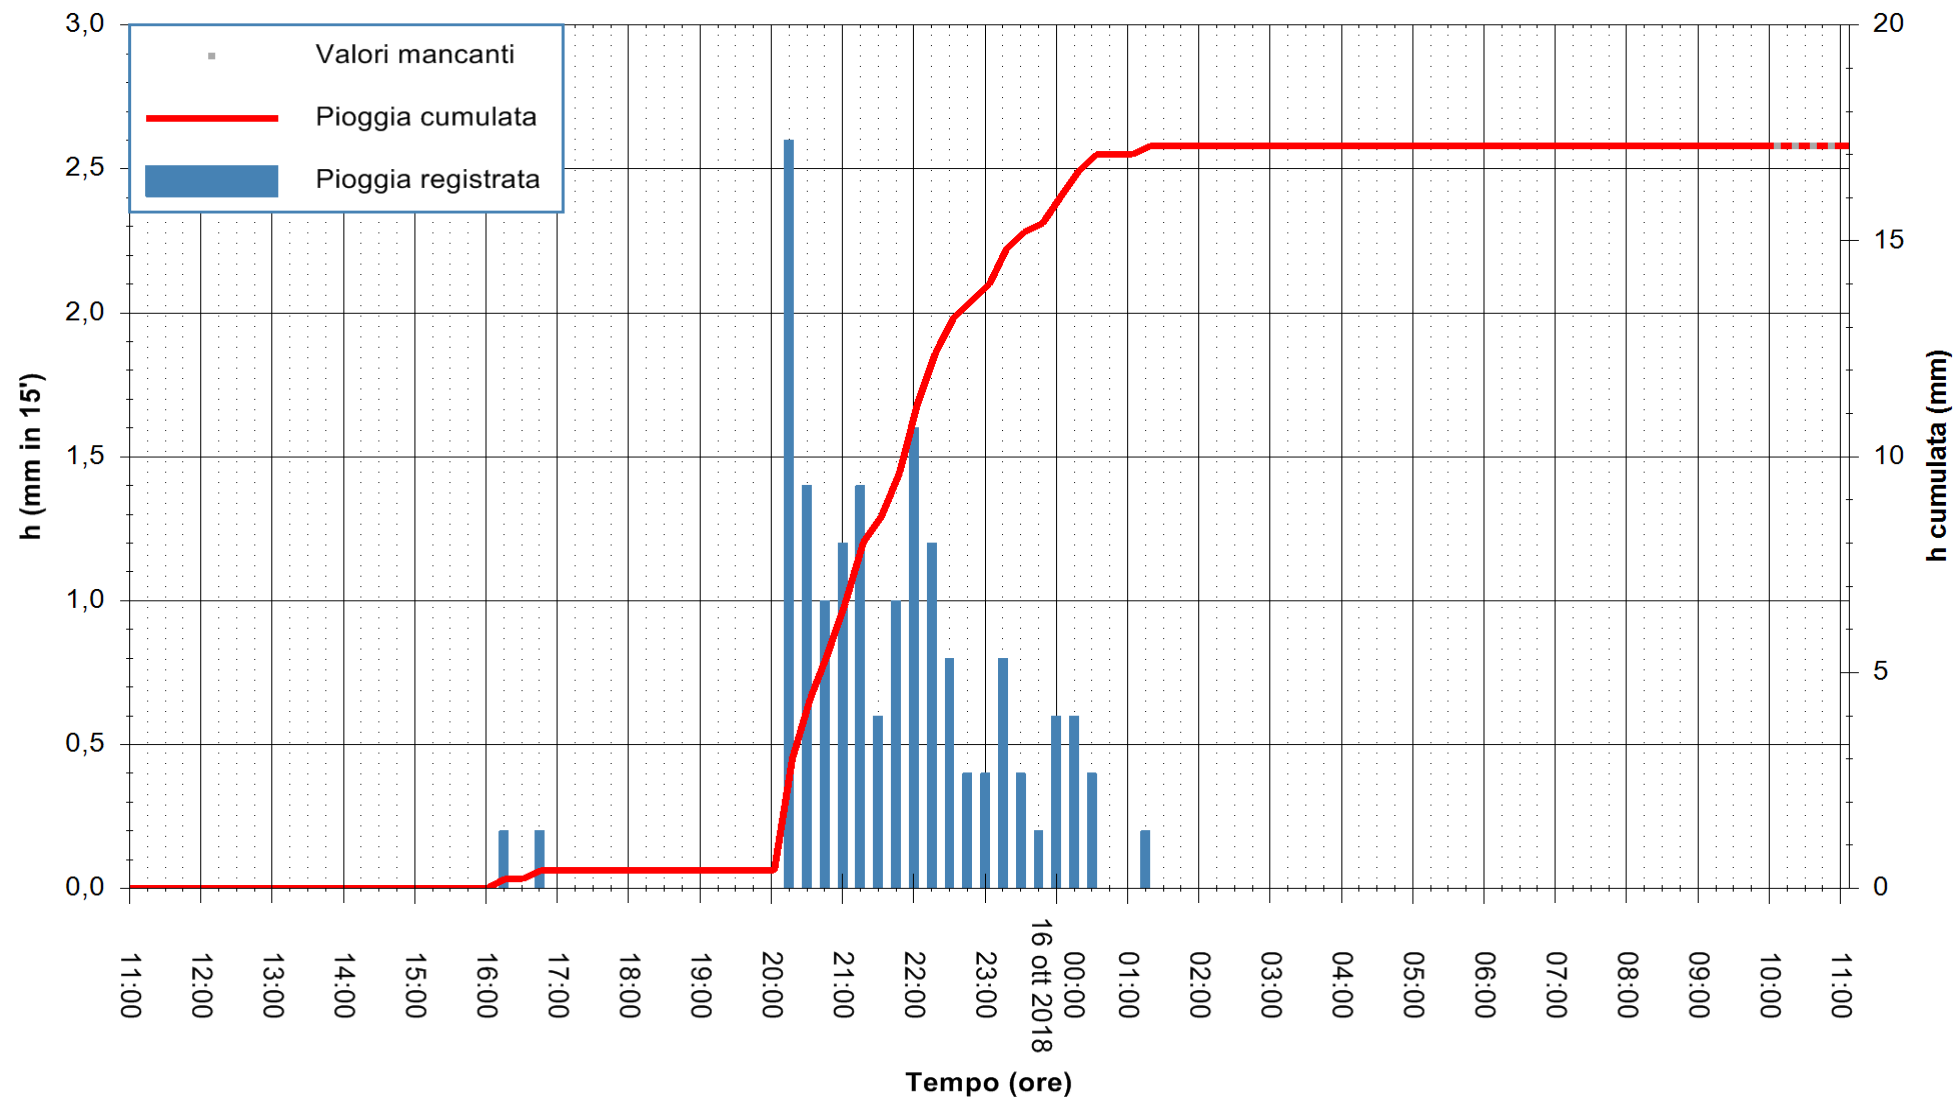

ARPAS
 F.to il Dirigente Responsabile
 Dott. Giuseppe Bianco

REGIONE AUTÒNOMA DE SARDIGNA
 REGIONE AUTONOMA DELLA SARDEGNA

Stazione pluviometrica Tempo
Area CUSSEDDU
Pioggia registrata nelle ultime 24 ore
Estrazione dati delle ore 10:53 del 16/10/2018
Ultimo dato disponibile: 16/10/2018 alle 10:00

ARPAS
F.to il Dirigente Responsabile
Dott. Giuseppe Bianco

REGIONE AUTONOMA DE SARDIGNA
REGIONE AUTONOMA DELLA SARDEGNA

Stazione pluviometrica Aglientu
 Area AGLIENTU
 Pioggia registrata nelle ultime 24 ore
 Estrazione dati delle ore 10:53 del 16/10/2018
 Ultimo dato disponibile: 16/10/2018 alle 10:00

ARPAS
 F.to il Dirigente Responsabile
 Dott. Giuseppe Bianco

REGIONE AUTONOMA DE SARDIGNA
 REGIONE AUTONOMA DELLA SARDEGNA

Stazione pluviometrica Paduledda
 Area PADULEDDA
 Pioggia registrata nelle ultime 24 ore
 Estrazione dati delle ore 10:53 del 16/10/2018
 Ultimo dato disponibile: 16/10/2018 alle 10:00