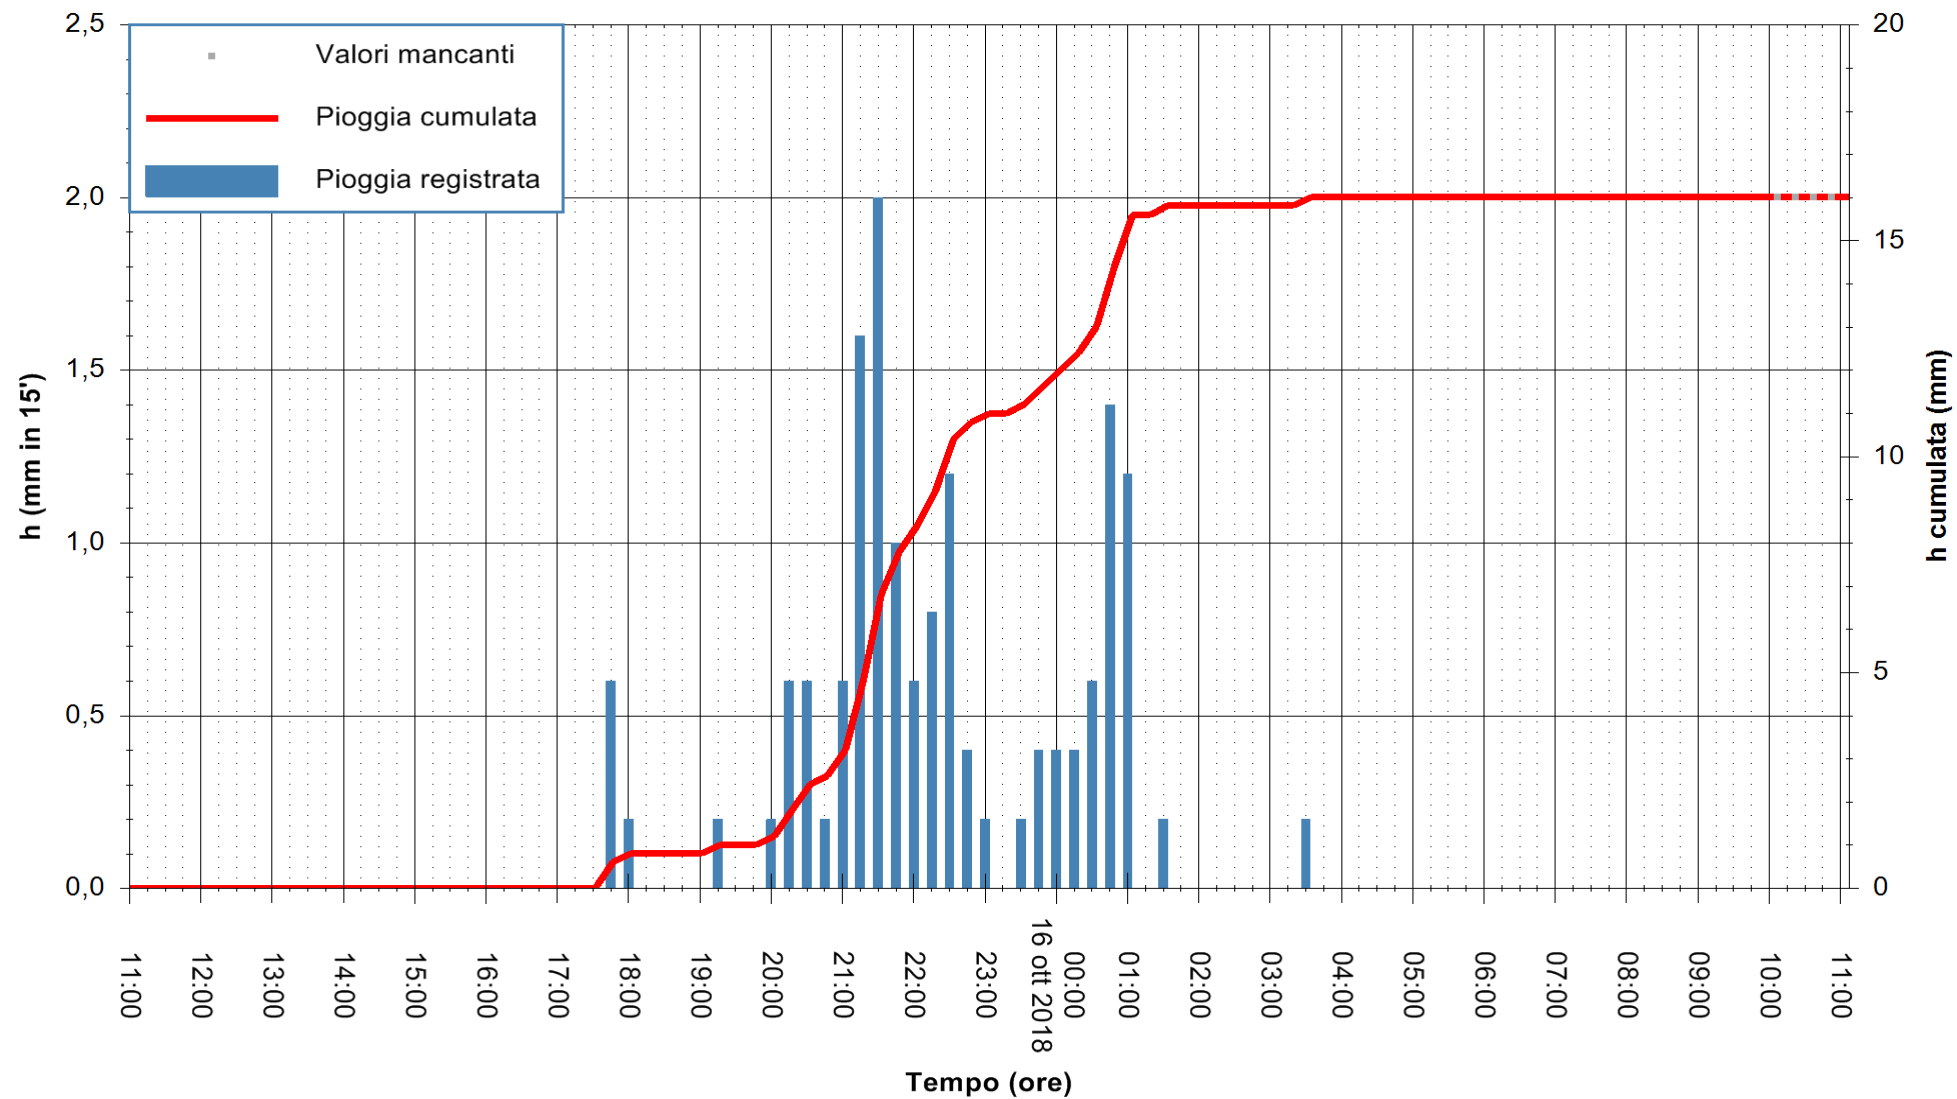

REGIONE AUTONOMA DE SARDIGNA
 REGIONE AUTONOMA DELLA SARDEGNA

Stazione pluviometrica Isca Rena
 Area ISCA RENA
 Pioggia registrata nelle ultime 24 ore
 Estrazione dati delle ore 10:53 del 16/10/2018
 Ultimo dato disponibile: 16/10/2018 alle 10:00

ARPAS
 F.to il Dirigente Responsabile
 Dott. Giuseppe Bianco

REGIONE AUTÒNOMA DE SARDIGNA
 REGIONE AUTONOMA DELLA SARDEGNA

Stazione pluviometrica Tempo
Area CUSSEDDU
Pioggia registrata nelle ultime 24 ore
Estrazione dati delle ore 10:53 del 16/10/2018
Ultimo dato disponibile: 16/10/2018 alle 10:00

ARPAS
F.to il Dirigente Responsabile
Dott. Giuseppe Bianco

REGIONE AUTONOMA DE SARDIGNA
REGIONE AUTONOMA DELLA SARDEGNA

Stazione pluviometrica Aglientu
 Area AGLIENTU
 Pioggia registrata nelle ultime 24 ore
 Estrazione dati delle ore 10:53 del 16/10/2018
 Ultimo dato disponibile: 16/10/2018 alle 10:00