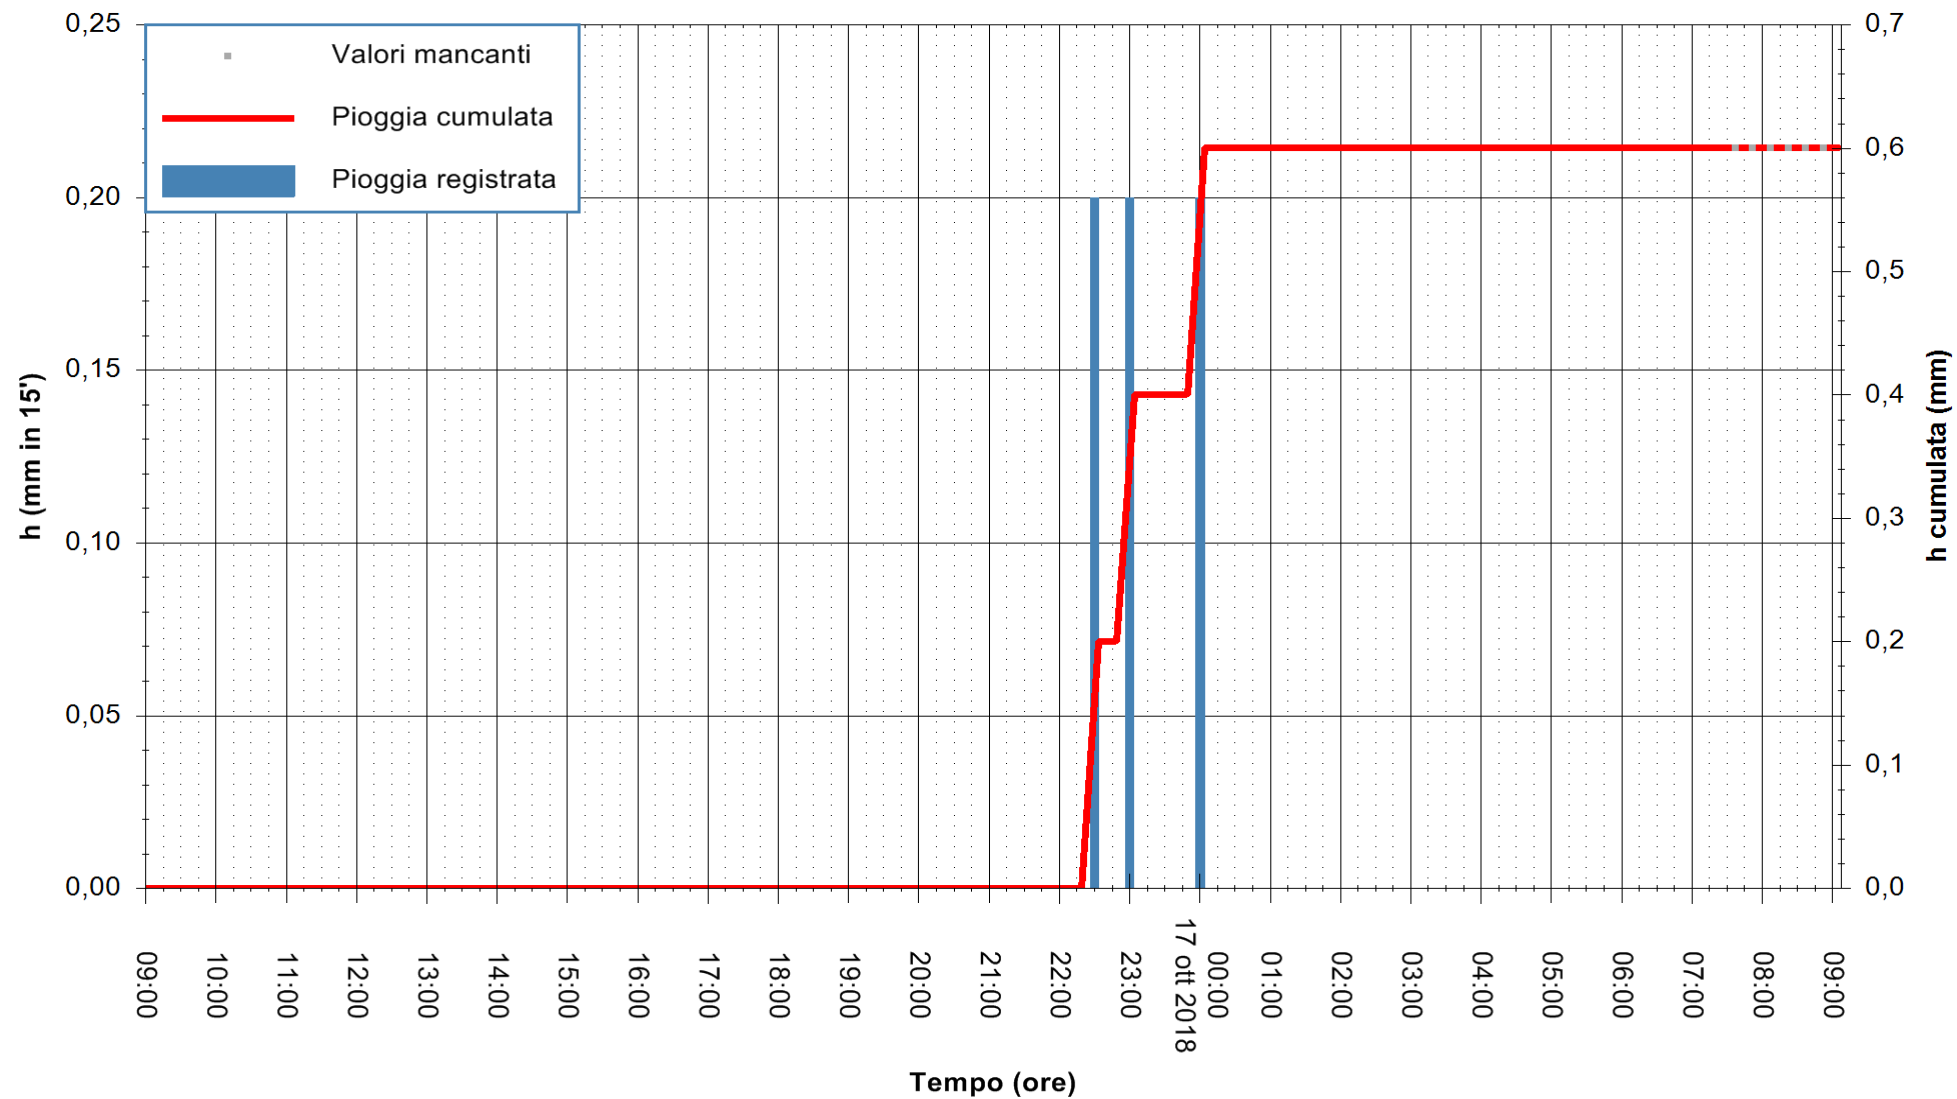

Stazione pluviometrica Isca Rena
 Area ISCA RENA
 Pioggia registrata nelle ultime 24 ore
 Estrazione dati delle ore 08:52 del 17/10/2018
 Ultimo dato disponibile: 17/10/2018 alle 07:30

ARPAS
 F.to il Dirigente Responsabile
 Dott. Giuseppe Bianco

REGIONE AUTONOMA DE SARDIGNA
 REGIONE AUTONOMA DELLA SARDEGNA

Stazione pluviometrica Fluminimannu a Decimomannu
 Area DECIMOMANNU
 Pioggia registrata nelle ultime 24 ore
 Estrazione dati delle ore 08:52 del 17/10/2018
 Ultimo dato disponibile: 17/10/2018 alle 07:30

ARPAS
 F.to il Dirigente Responsabile
 Dott. Giuseppe Bianco

REGIONE AUTONOMA DE SARDIGNA
 REGIONE AUTONOMA DELLA SARDEGNA

Stazione pluviometrica Oristano
Area TORRE GRANDE
Pioggia registrata nelle ultime 24 ore
Estrazione dati delle ore 08:52 del 17/10/2018
Ultimo dato disponibile: 17/10/2018 alle 07:30