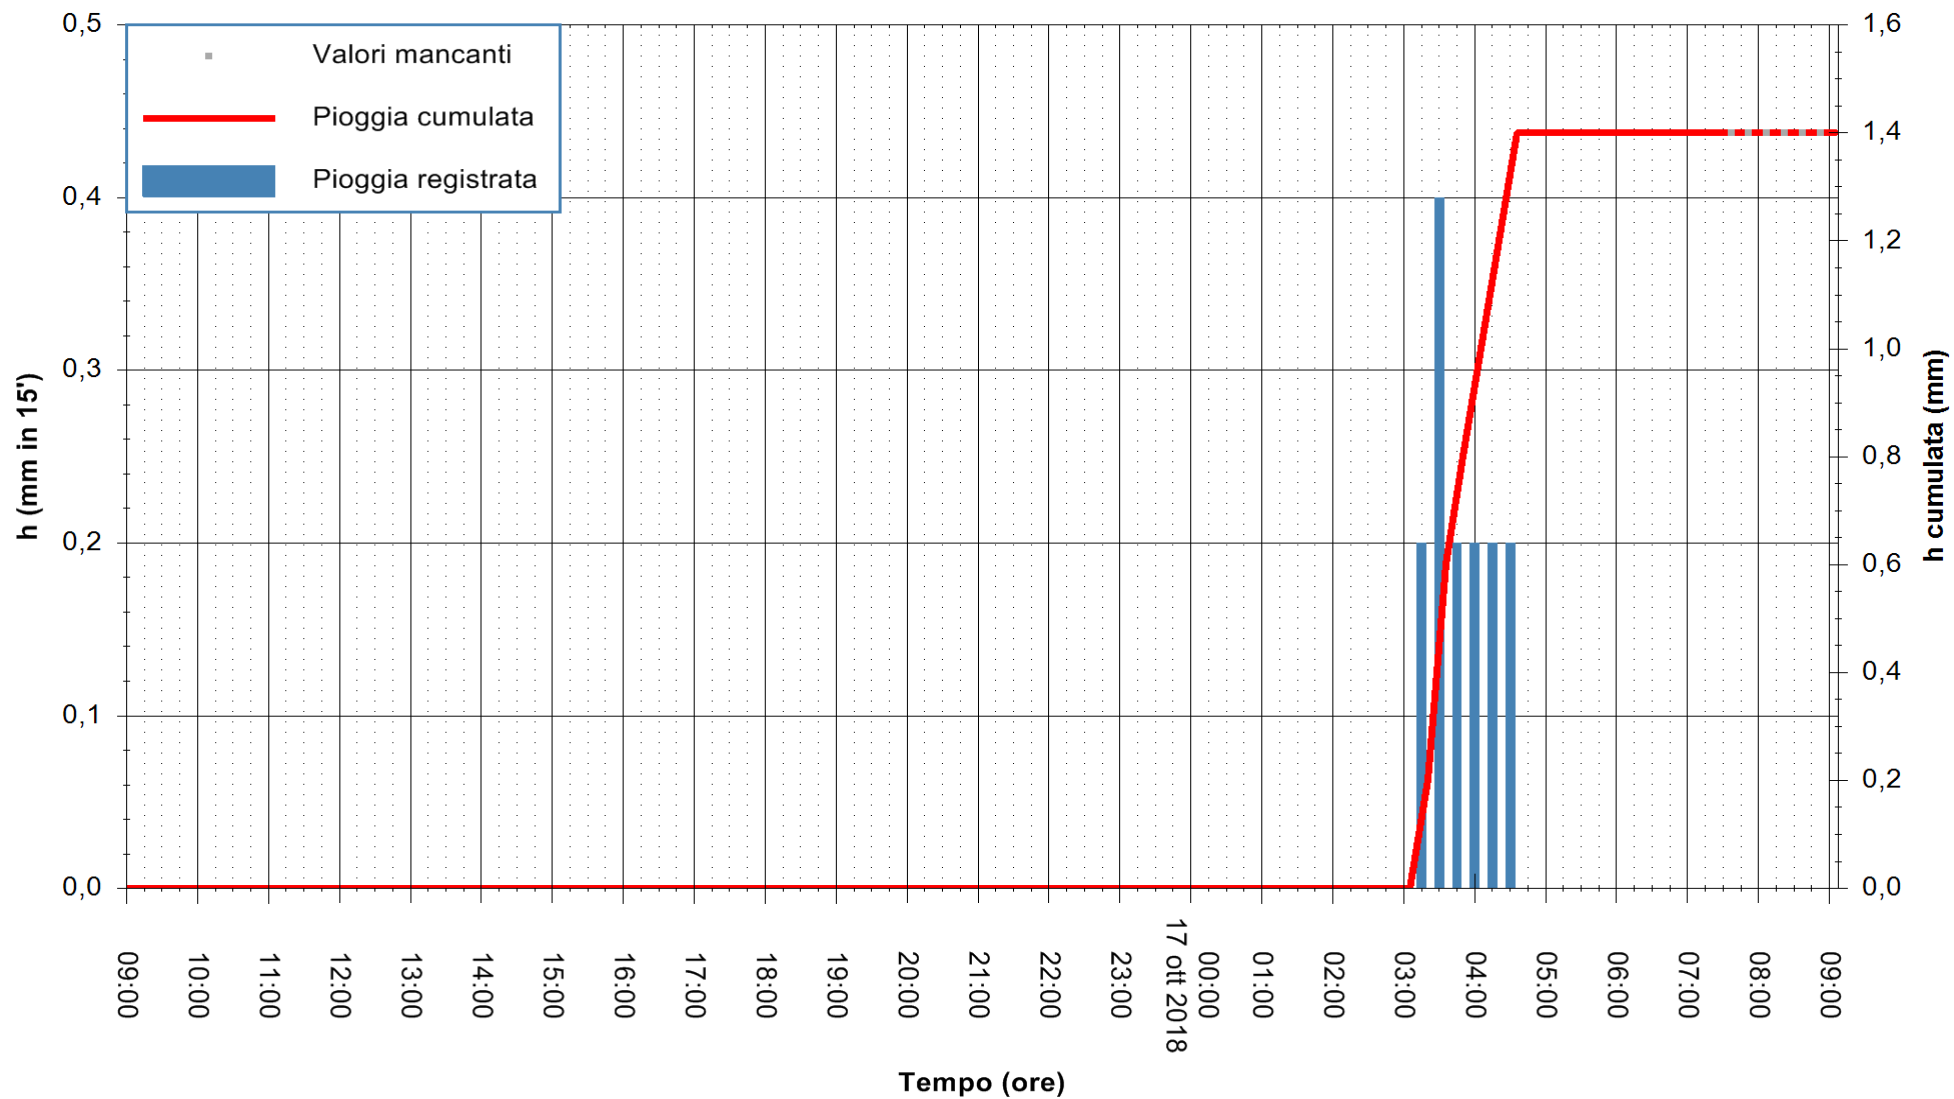

Stazione pluviometrica Isca Rena
 Area ISCA RENA
 Pioggia registrata nelle ultime 24 ore
 Estrazione dati delle ore 08:52 del 17/10/2018
 Ultimo dato disponibile: 17/10/2018 alle 07:30

ARPAS
 F.to il Dirigente Responsabile
 Dott. Giuseppe Bianco

REGIONE AUTONOMA DE SARDIGNA
 REGIONE AUTONOMA DELLA SARDEGNA

Stazione pluviometrica Fluminimannu a Decimomannu
 Area DECIMOMANNU
 Pioggia registrata nelle ultime 24 ore
 Estrazione dati delle ore 08:52 del 17/10/2018
 Ultimo dato disponibile: 17/10/2018 alle 07:30

ARPAS
 F.to il Dirigente Responsabile
 Dott. Giuseppe Bianco

REGIONE AUTONOMA DE SARDIGNA
 REGIONE AUTONOMA DELLA SARDEGNA

Stazione pluviometrica Oristano
Area TORRE GRANDE
Pioggia registrata nelle ultime 24 ore
Estrazione dati delle ore 08:52 del 17/10/2018
Ultimo dato disponibile: 17/10/2018 alle 07:30