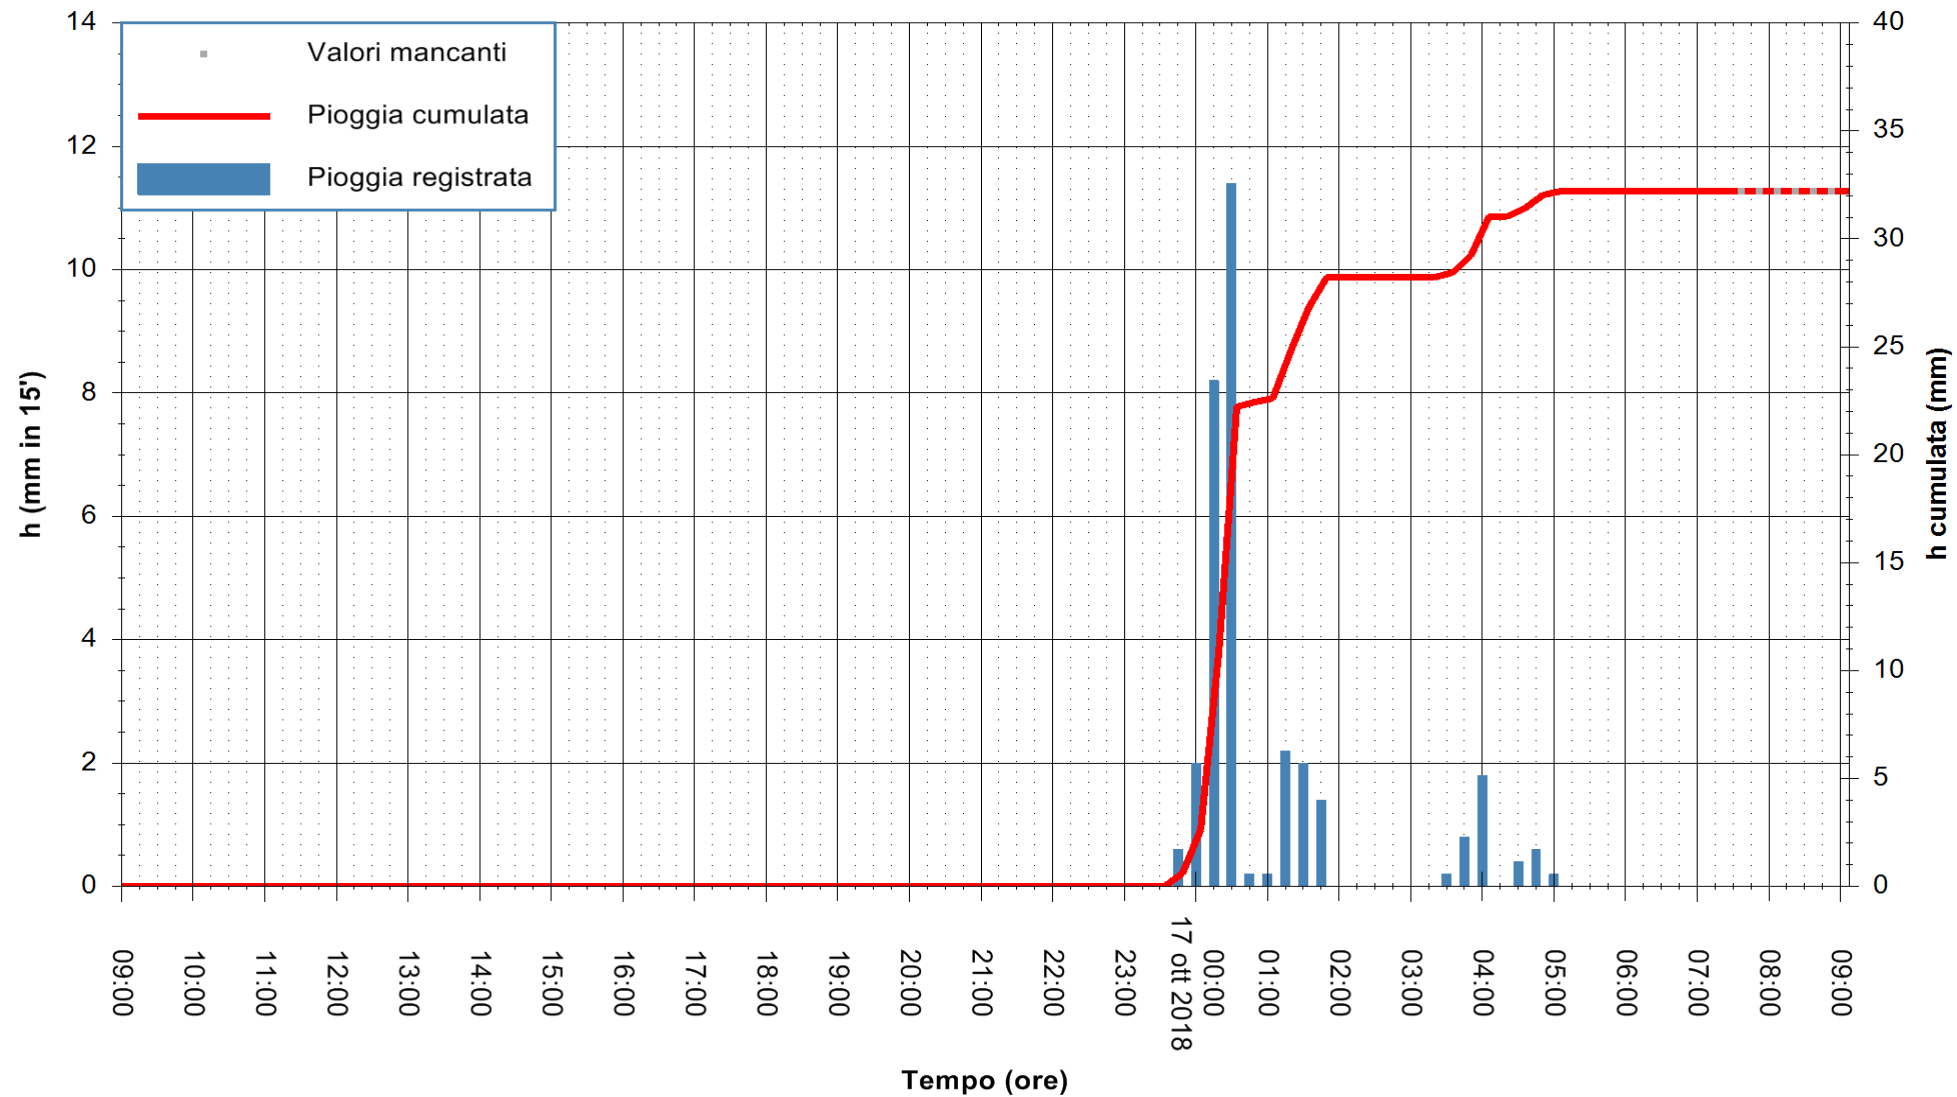

Stazione pluviometrica Isca Rena
 Area ISCA RENA
 Pioggia registrata nelle ultime 24 ore
 Estrazione dati delle ore 08:52 del 17/10/2018
 Ultimo dato disponibile: 17/10/2018 alle 07:30

ARPAS
 F.to il Dirigente Responsabile
 Dott. Giuseppe Bianco

REGIONE AUTONOMA DE SARDIGNA
 REGIONE AUTONOMA DELLA SARDEGNA

Stazione pluviometrica Fluminimannu a Decimomannu
 Area DECIMOMANNU
 Pioggia registrata nelle ultime 24 ore
 Estrazione dati delle ore 08:52 del 17/10/2018
 Ultimo dato disponibile: 17/10/2018 alle 07:30

ARPAS
 F.to il Dirigente Responsabile
 Dott. Giuseppe Bianco

REGIONE AUTONOMA DE SARDIGNA
 REGIONE AUTONOMA DELLA SARDEGNA

Stazione pluviometrica Oristano
Area TORRE GRANDE
Pioggia registrata nelle ultime 24 ore
Estrazione dati delle ore 08:52 del 17/10/2018
Ultimo dato disponibile: 17/10/2018 alle 07:30