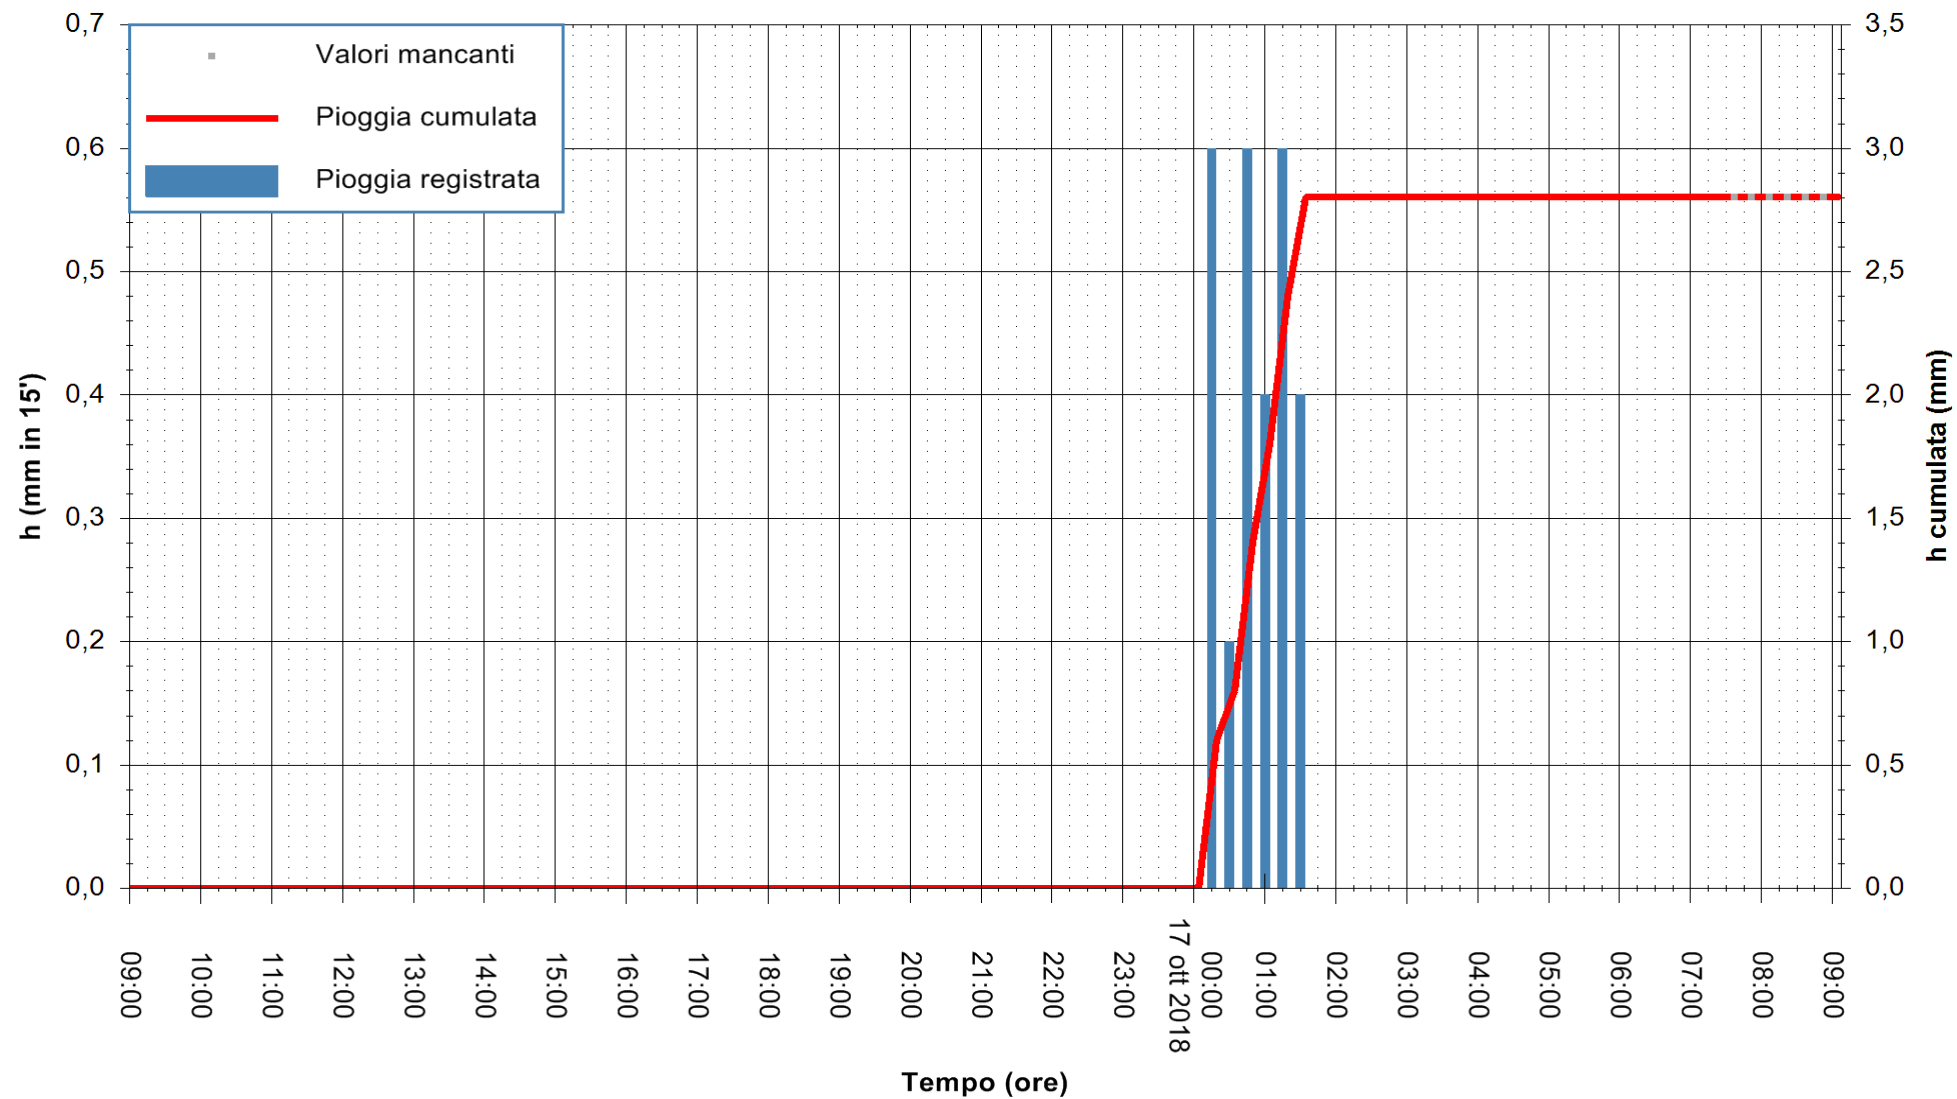

Stazione pluviometrica Isca Rena
 Area ISCA RENA
 Pioggia registrata nelle ultime 24 ore
 Estrazione dati delle ore 08:52 del 17/10/2018
 Ultimo dato disponibile: 17/10/2018 alle 07:30

ARPAS
 F.to il Dirigente Responsabile
 Dott. Giuseppe Bianco

REGIONE AUTONOMA DE SARDIGNA
 REGIONE AUTONOMA DELLA SARDEGNA

Stazione pluviometrica Fluminimannu a Decimomannu
 Area DECIMOMANNU
 Pioggia registrata nelle ultime 24 ore
 Estrazione dati delle ore 08:52 del 17/10/2018
 Ultimo dato disponibile: 17/10/2018 alle 07:30

ARPAS
 F.to il Dirigente Responsabile
 Dott. Giuseppe Bianco

REGIONE AUTONOMA DE SARDIGNA
 REGIONE AUTONOMA DELLA SARDEGNA

Stazione pluviometrica Oristano
Area TORRE GRANDE
Pioggia registrata nelle ultime 24 ore
Estrazione dati delle ore 08:52 del 17/10/2018
Ultimo dato disponibile: 17/10/2018 alle 07:30