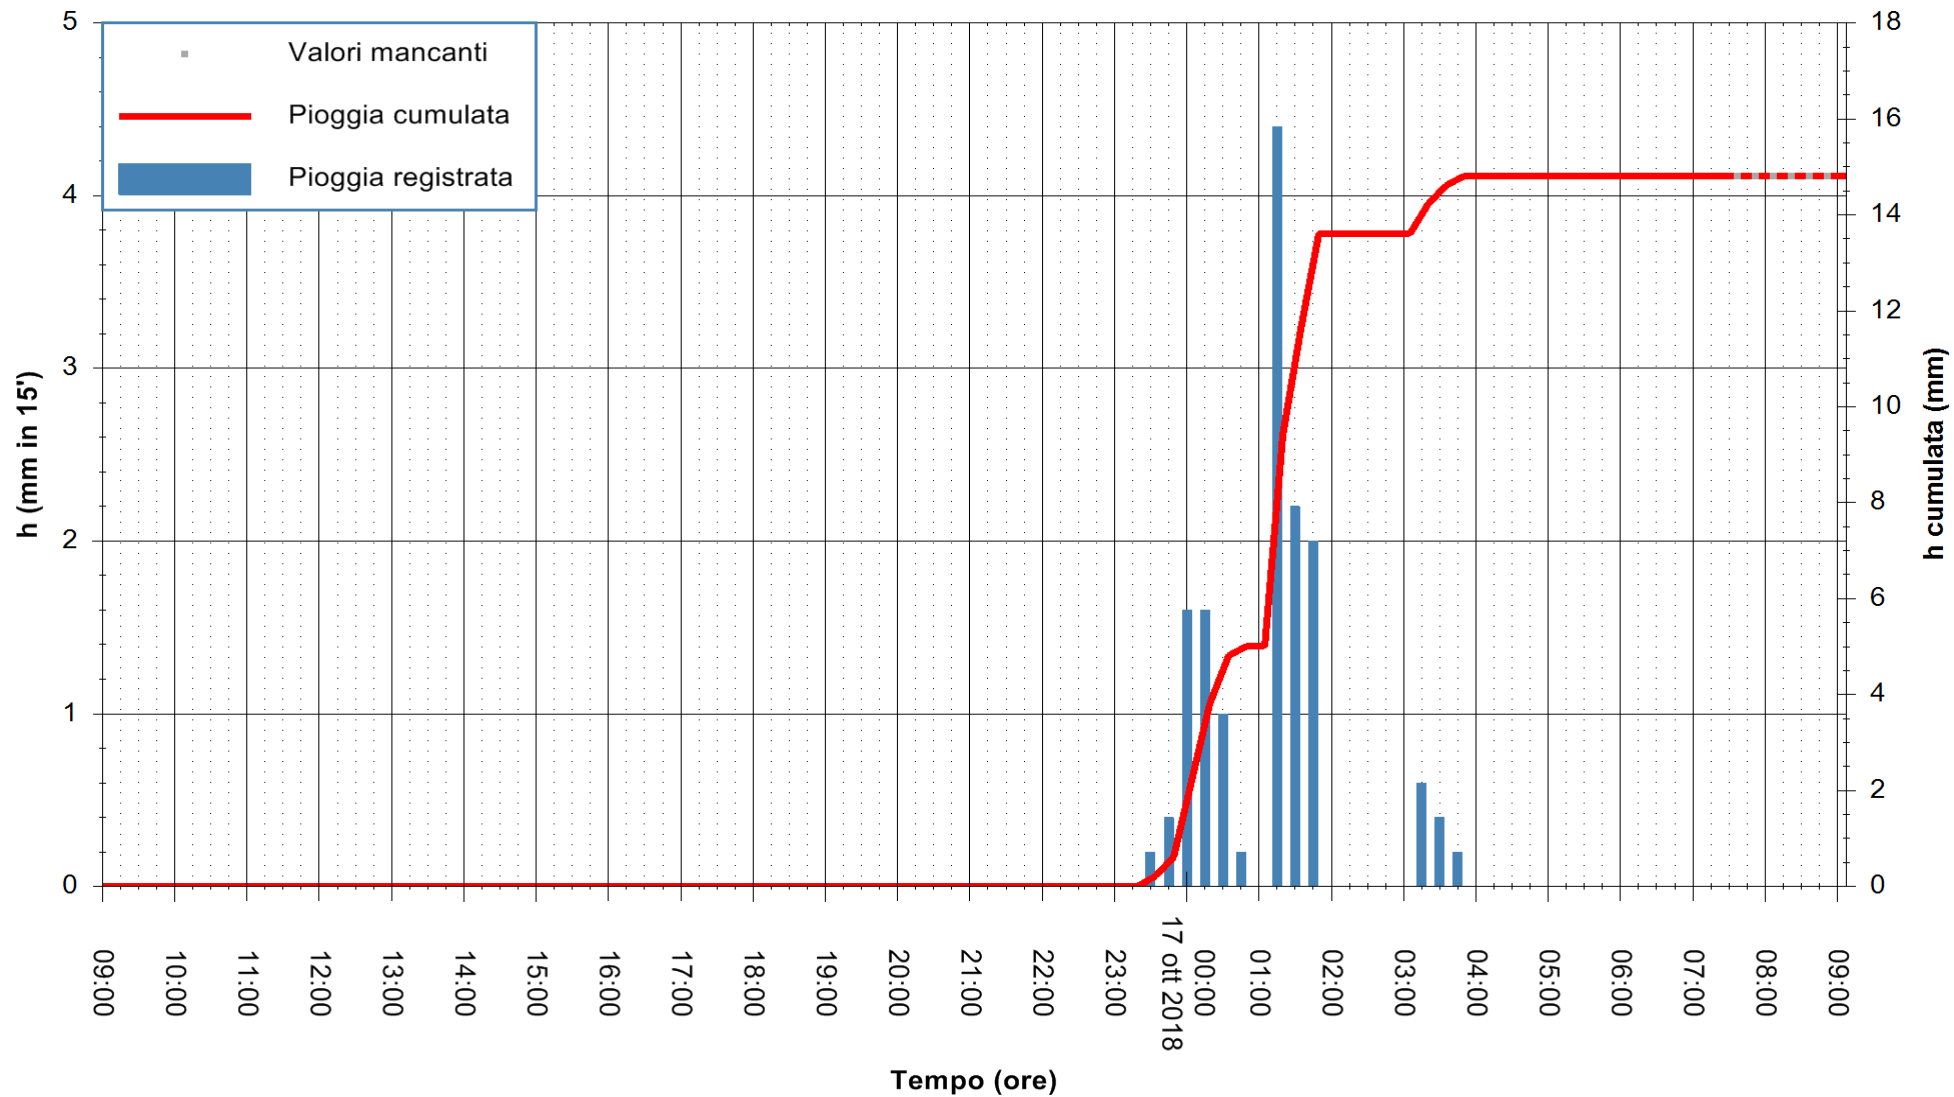

Stazione pluviometrica Isca Rena
 Area ISCA RENA
 Pioggia registrata nelle ultime 24 ore
 Estrazione dati delle ore 08:52 del 17/10/2018
 Ultimo dato disponibile: 17/10/2018 alle 07:30

ARPAS
 F.to il Dirigente Responsabile
 Dott. Giuseppe Bianco

REGIONE AUTONOMA DE SARDIGNA
 REGIONE AUTONOMA DELLA SARDEGNA

Stazione pluviometrica Fluminimannu a Decimomannu
 Area DECIMOMANNU
 Pioggia registrata nelle ultime 24 ore
 Estrazione dati delle ore 08:52 del 17/10/2018
 Ultimo dato disponibile: 17/10/2018 alle 07:30

ARPAS
 F.to il Dirigente Responsabile
 Dott. Giuseppe Bianco

REGIONE AUTONOMA DE SARDIGNA
 REGIONE AUTONOMA DELLA SARDEGNA

Stazione pluviometrica Oristano
Area TORRE GRANDE
Pioggia registrata nelle ultime 24 ore
Estrazione dati delle ore 08:52 del 17/10/2018
Ultimo dato disponibile: 17/10/2018 alle 07:30