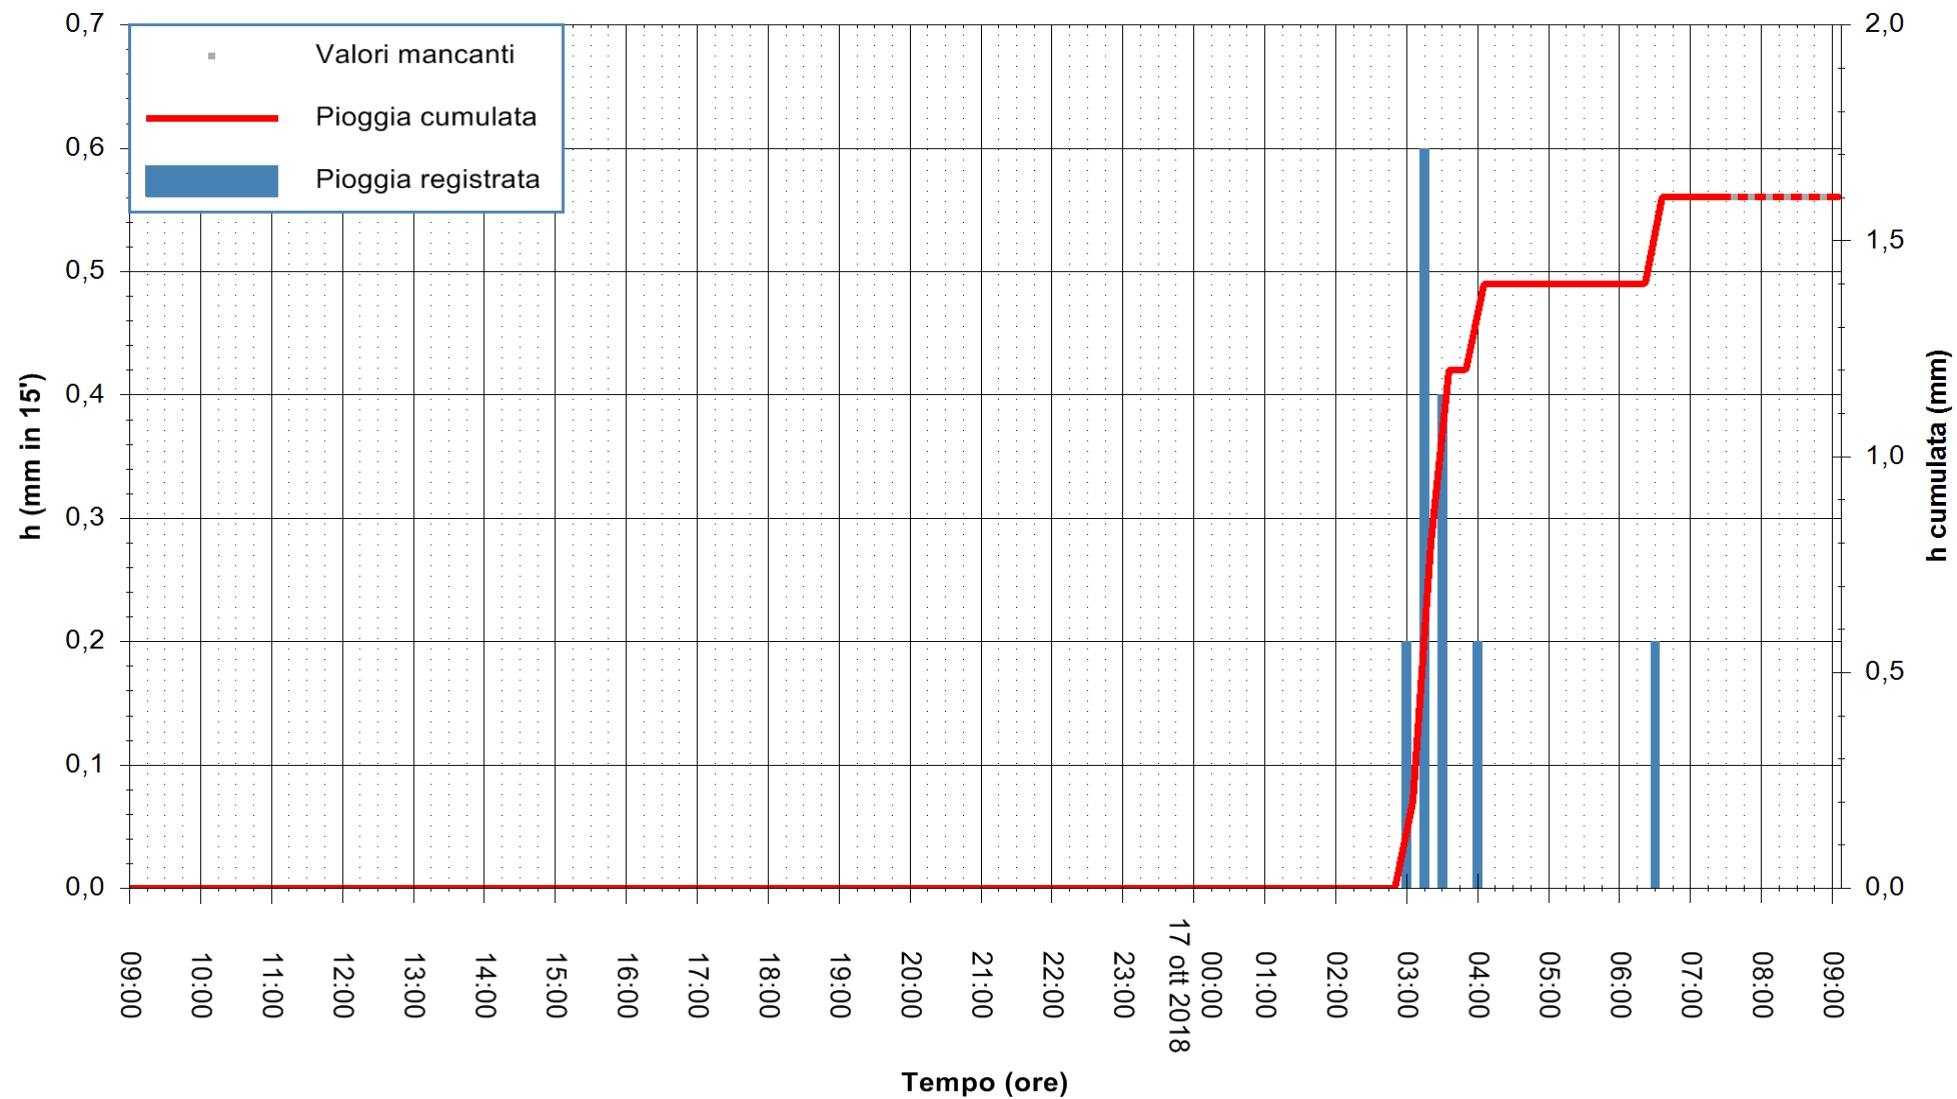

Stazione pluviometrica Isca Rena
 Area ISCA RENA
 Pioggia registrata nelle ultime 24 ore
 Estrazione dati delle ore 08:52 del 17/10/2018
 Ultimo dato disponibile: 17/10/2018 alle 07:30

ARPAS
 F.to il Dirigente Responsabile
 Dott. Giuseppe Bianco

REGIONE AUTONOMA DE SARDIGNA
 REGIONE AUTONOMA DELLA SARDEGNA

Stazione pluviometrica Fluminimannu a Decimomannu
 Area DECIMOMANNU
 Pioggia registrata nelle ultime 24 ore
 Estrazione dati delle ore 08:52 del 17/10/2018
 Ultimo dato disponibile: 17/10/2018 alle 07:30

ARPAS
 F.to il Dirigente Responsabile
 Dott. Giuseppe Bianco

REGIONE AUTONOMA DE SARDIGNA
 REGIONE AUTONOMA DELLA SARDEGNA

Stazione pluviometrica Oristano
Area TORRE GRANDE
Pioggia registrata nelle ultime 24 ore
Estrazione dati delle ore 08:52 del 17/10/2018
Ultimo dato disponibile: 17/10/2018 alle 07:30