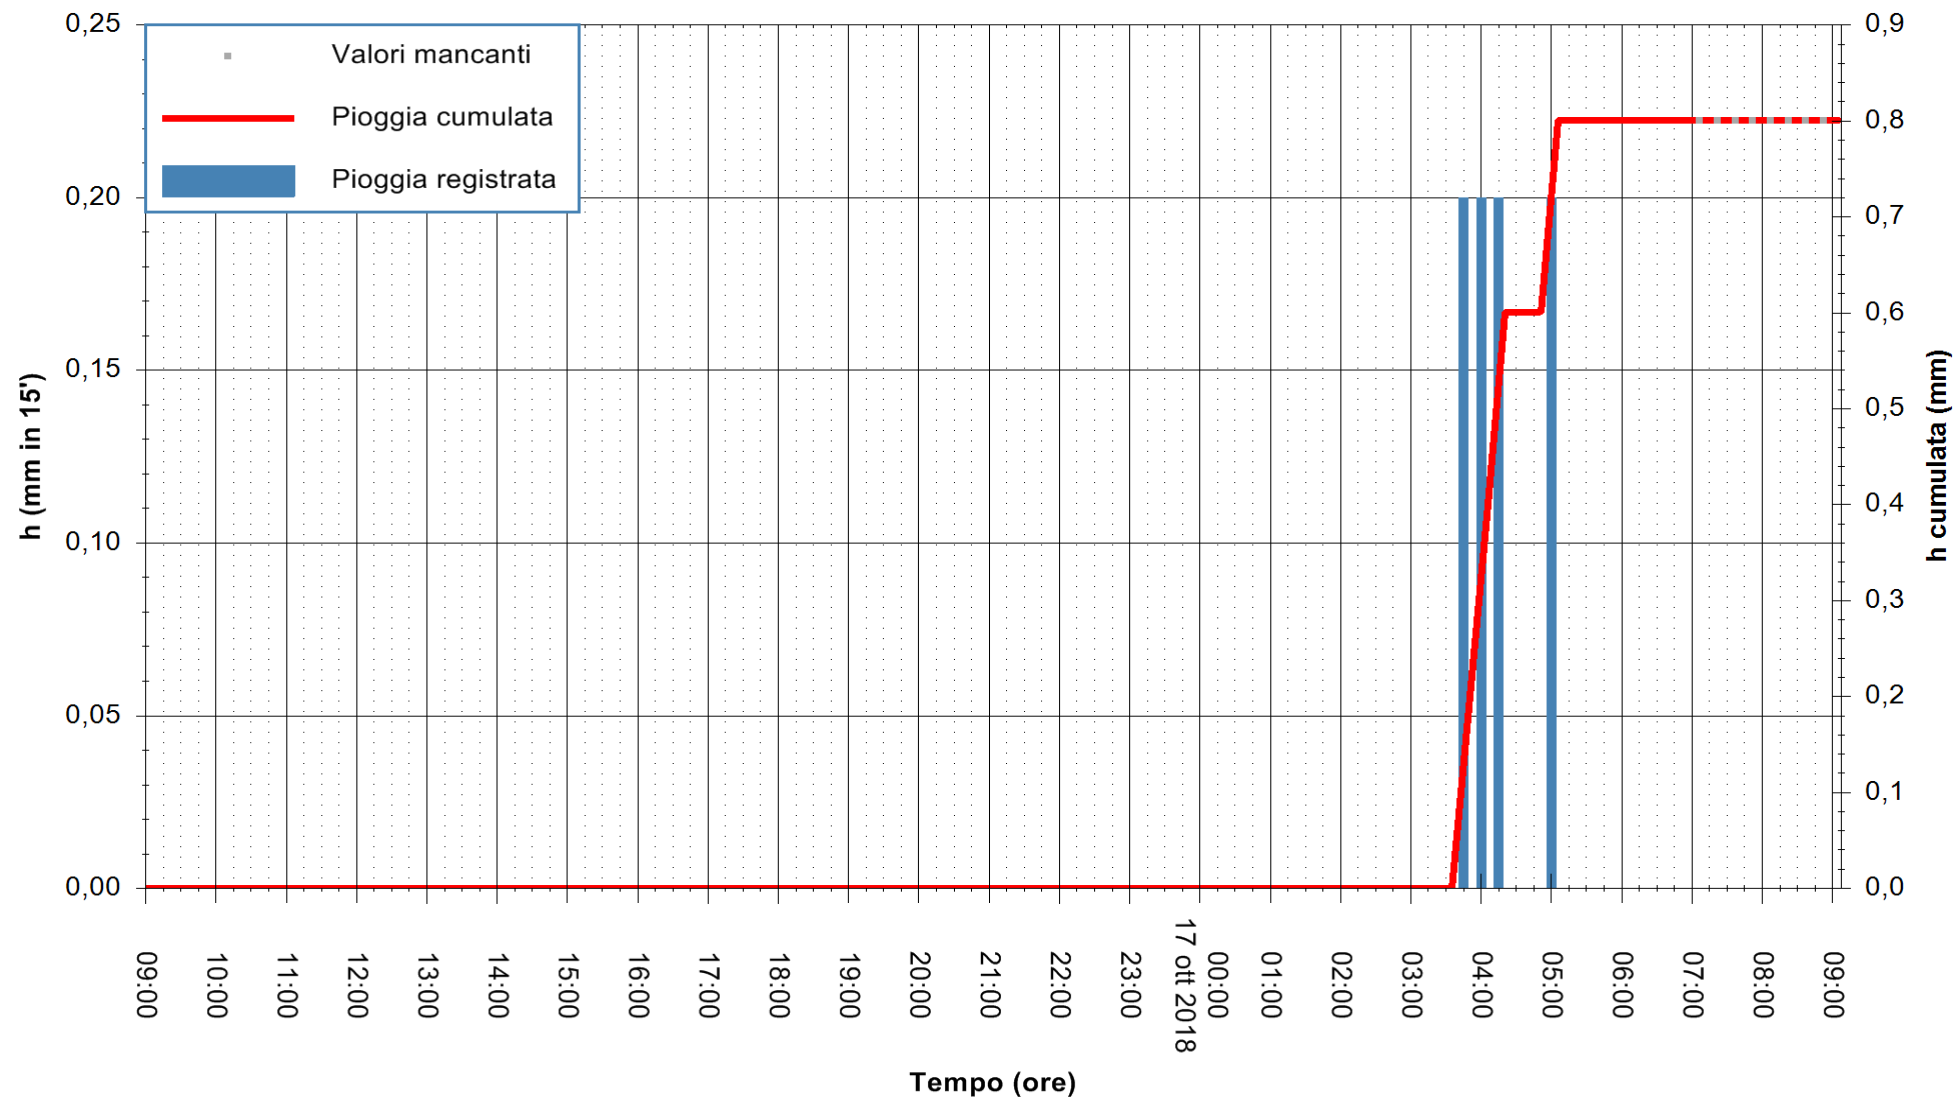

Stazione pluviometrica Isca Rena
 Area ISCA RENA
 Pioggia registrata nelle ultime 24 ore
 Estrazione dati delle ore 08:52 del 17/10/2018
 Ultimo dato disponibile: 17/10/2018 alle 07:30

ARPAS
 F.to il Dirigente Responsabile
 Dott. Giuseppe Bianco

REGIONE AUTONOMA DE SARDIGNA
 REGIONE AUTONOMA DELLA SARDEGNA

Stazione pluviometrica Fluminimannu a Decimomannu
 Area DECIMOMANNU
 Pioggia registrata nelle ultime 24 ore
 Estrazione dati delle ore 08:52 del 17/10/2018
 Ultimo dato disponibile: 17/10/2018 alle 07:30

ARPAS
 F.to il Dirigente Responsabile
 Dott. Giuseppe Bianco

REGIONE AUTONOMA DE SARDIGNA
 REGIONE AUTONOMA DELLA SARDEGNA

Stazione pluviometrica Oristano
Area TORRE GRANDE
Pioggia registrata nelle ultime 24 ore
Estrazione dati delle ore 08:52 del 17/10/2018
Ultimo dato disponibile: 17/10/2018 alle 07:30