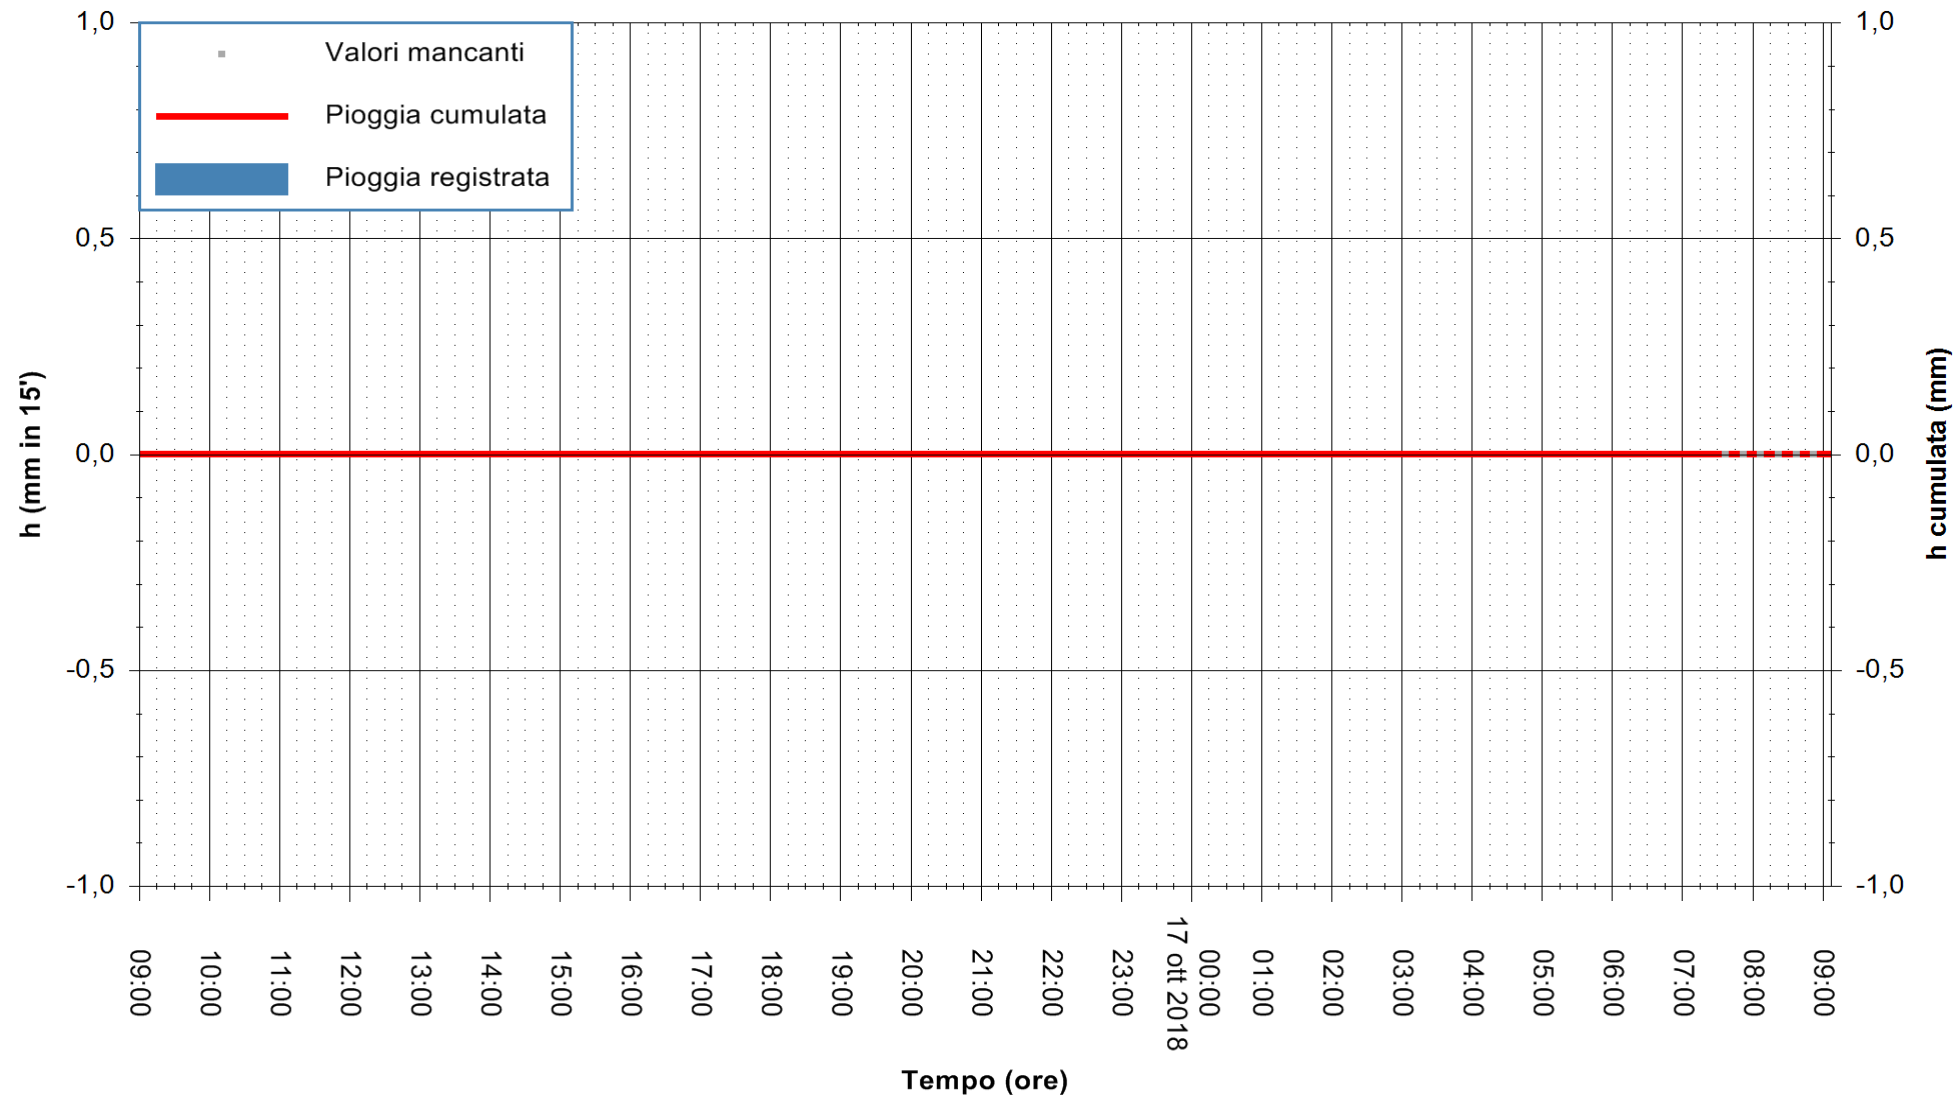

Stazione pluviometrica Isca Rena
 Area ISCA RENA
 Pioggia registrata nelle ultime 24 ore
 Estrazione dati delle ore 08:52 del 17/10/2018
 Ultimo dato disponibile: 17/10/2018 alle 07:30

ARPAS
 F.to il Dirigente Responsabile
 Dott. Giuseppe Bianco

REGIONE AUTONOMA DE SARDIGNA
 REGIONE AUTONOMA DELLA SARDEGNA

Stazione pluviometrica Fluminimannu a Decimomannu
 Area DECIMOMANNU
 Pioggia registrata nelle ultime 24 ore
 Estrazione dati delle ore 08:52 del 17/10/2018
 Ultimo dato disponibile: 17/10/2018 alle 07:30

ARPAS
 F.to il Dirigente Responsabile
 Dott. Giuseppe Bianco

REGIONE AUTONOMA DE SARDIGNA
 REGIONE AUTONOMA DELLA SARDEGNA

Stazione pluviometrica Oristano
Area TORRE GRANDE
Pioggia registrata nelle ultime 24 ore
Estrazione dati delle ore 08:52 del 17/10/2018
Ultimo dato disponibile: 17/10/2018 alle 07:30