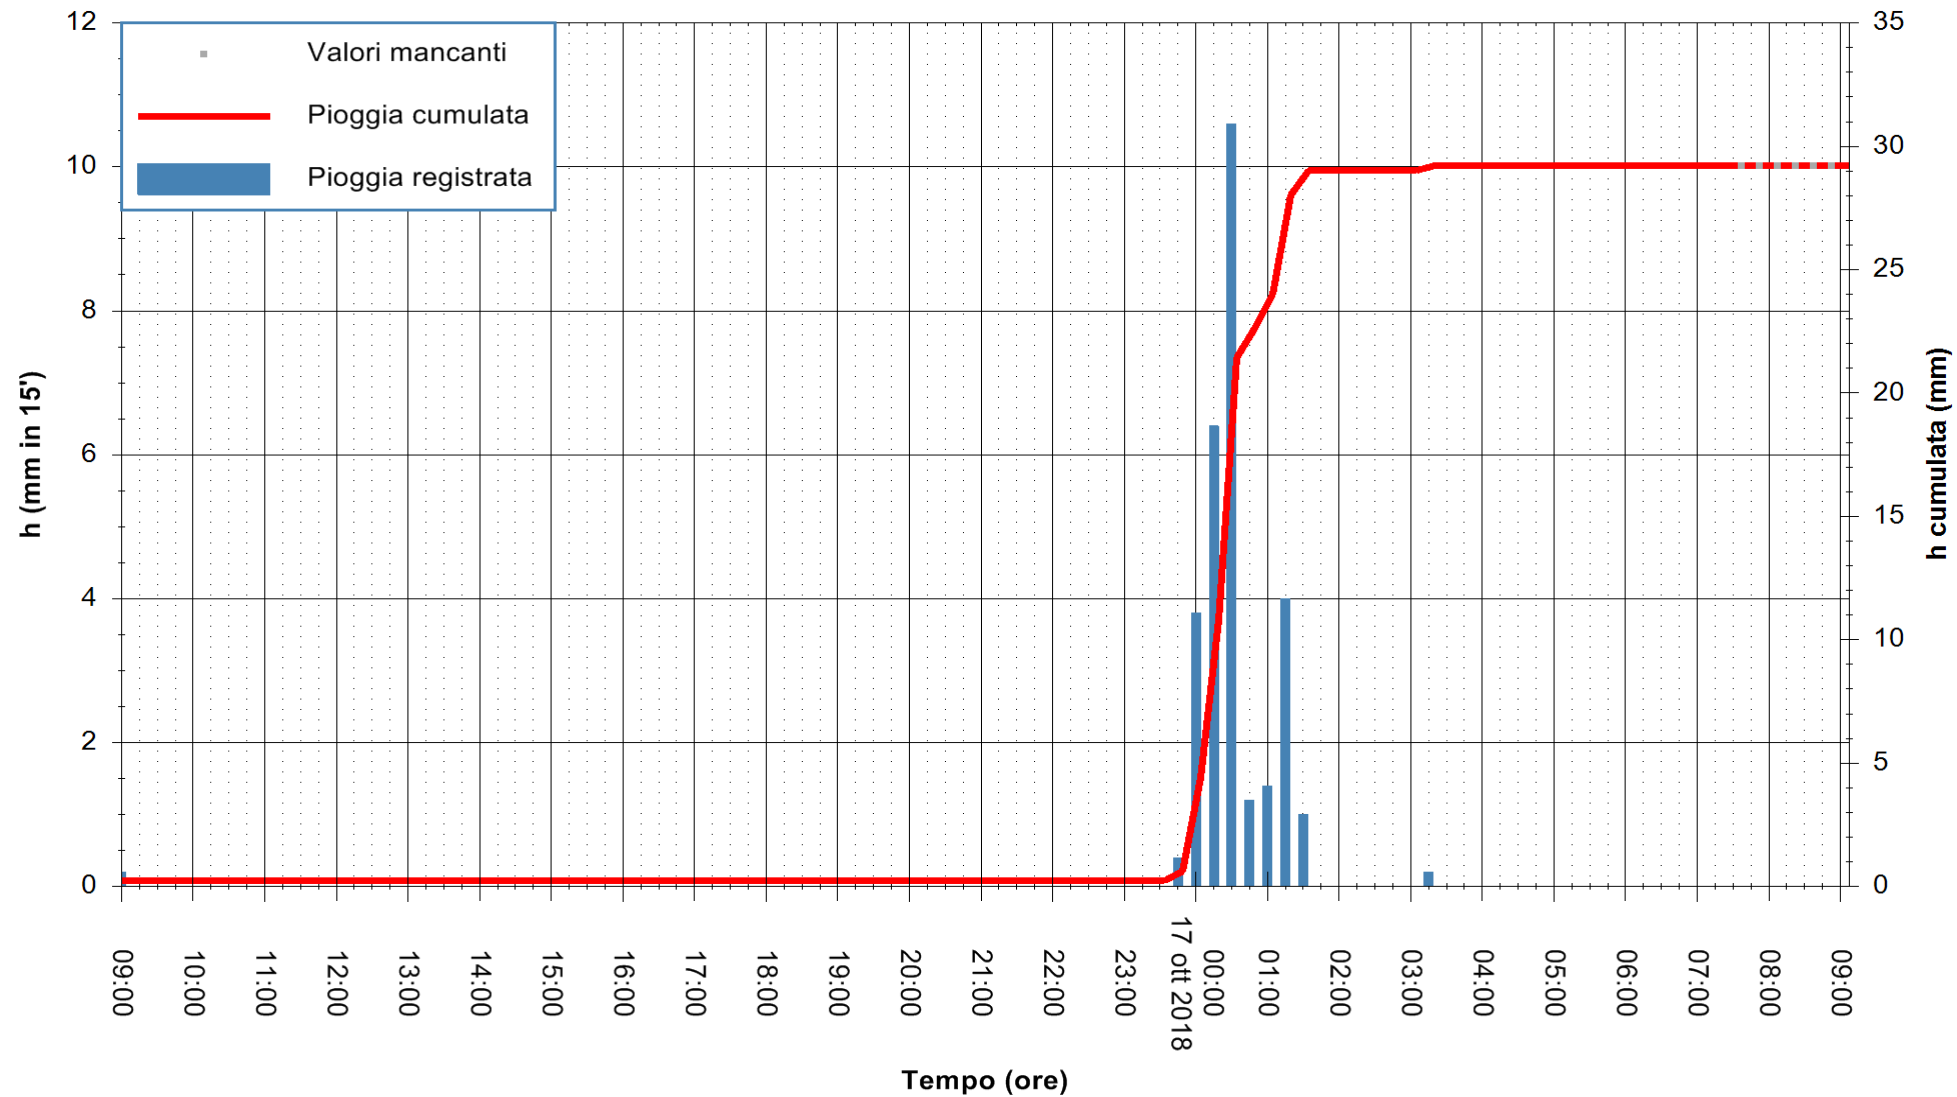

Stazione pluviometrica Isca Rena
 Area ISCA RENA
 Pioggia registrata nelle ultime 24 ore
 Estrazione dati delle ore 08:52 del 17/10/2018
 Ultimo dato disponibile: 17/10/2018 alle 07:30

ARPAS
 F.to il Dirigente Responsabile
 Dott. Giuseppe Bianco

REGIONE AUTONOMA DE SARDIGNA
 REGIONE AUTONOMA DELLA SARDEGNA

Stazione pluviometrica Fluminimannu a Decimomannu
 Area DECIMOMANNU
 Pioggia registrata nelle ultime 24 ore
 Estrazione dati delle ore 08:52 del 17/10/2018
 Ultimo dato disponibile: 17/10/2018 alle 07:30

ARPAS
 F.to il Dirigente Responsabile
 Dott. Giuseppe Bianco

REGIONE AUTONOMA DE SARDIGNA
 REGIONE AUTONOMA DELLA SARDEGNA

Stazione pluviometrica Oristano
Area TORRE GRANDE
Pioggia registrata nelle ultime 24 ore
Estrazione dati delle ore 08:52 del 17/10/2018
Ultimo dato disponibile: 17/10/2018 alle 07:30