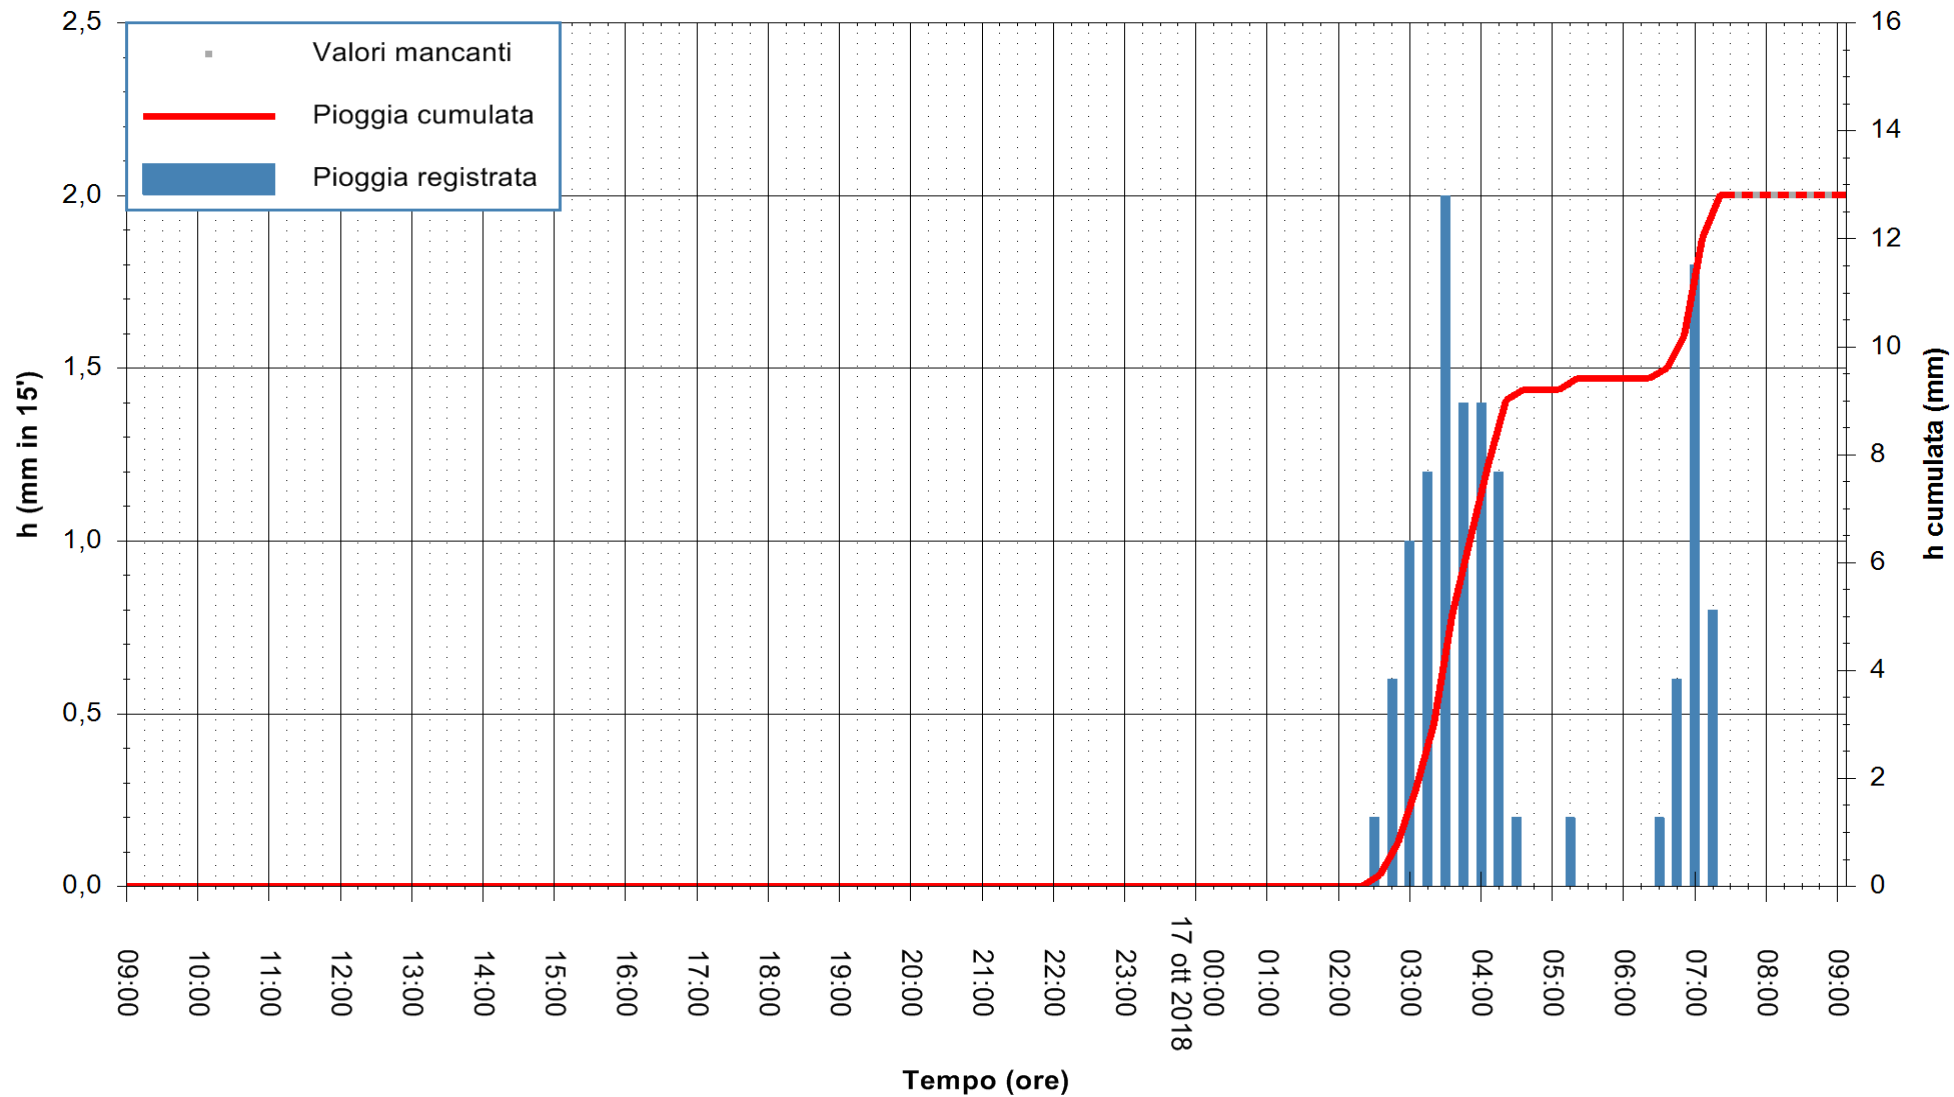

Stazione pluviometrica Isca Rena
 Area ISCA RENA
 Pioggia registrata nelle ultime 24 ore
 Estrazione dati delle ore 08:52 del 17/10/2018
 Ultimo dato disponibile: 17/10/2018 alle 07:30

ARPAS
 F.to il Dirigente Responsabile
 Dott. Giuseppe Bianco

REGIONE AUTONOMA DE SARDIGNA
 REGIONE AUTONOMA DELLA SARDEGNA

Stazione pluviometrica Fluminimannu a Decimomannu
 Area DECIMOMANNU
 Pioggia registrata nelle ultime 24 ore
 Estrazione dati delle ore 08:52 del 17/10/2018
 Ultimo dato disponibile: 17/10/2018 alle 07:30

ARPAS
 F.to il Dirigente Responsabile
 Dott. Giuseppe Bianco

REGIONE AUTONOMA DE SARDIGNA
 REGIONE AUTONOMA DELLA SARDEGNA

Stazione pluviometrica Oristano
Area TORRE GRANDE
Pioggia registrata nelle ultime 24 ore
Estrazione dati delle ore 08:52 del 17/10/2018
Ultimo dato disponibile: 17/10/2018 alle 07:30