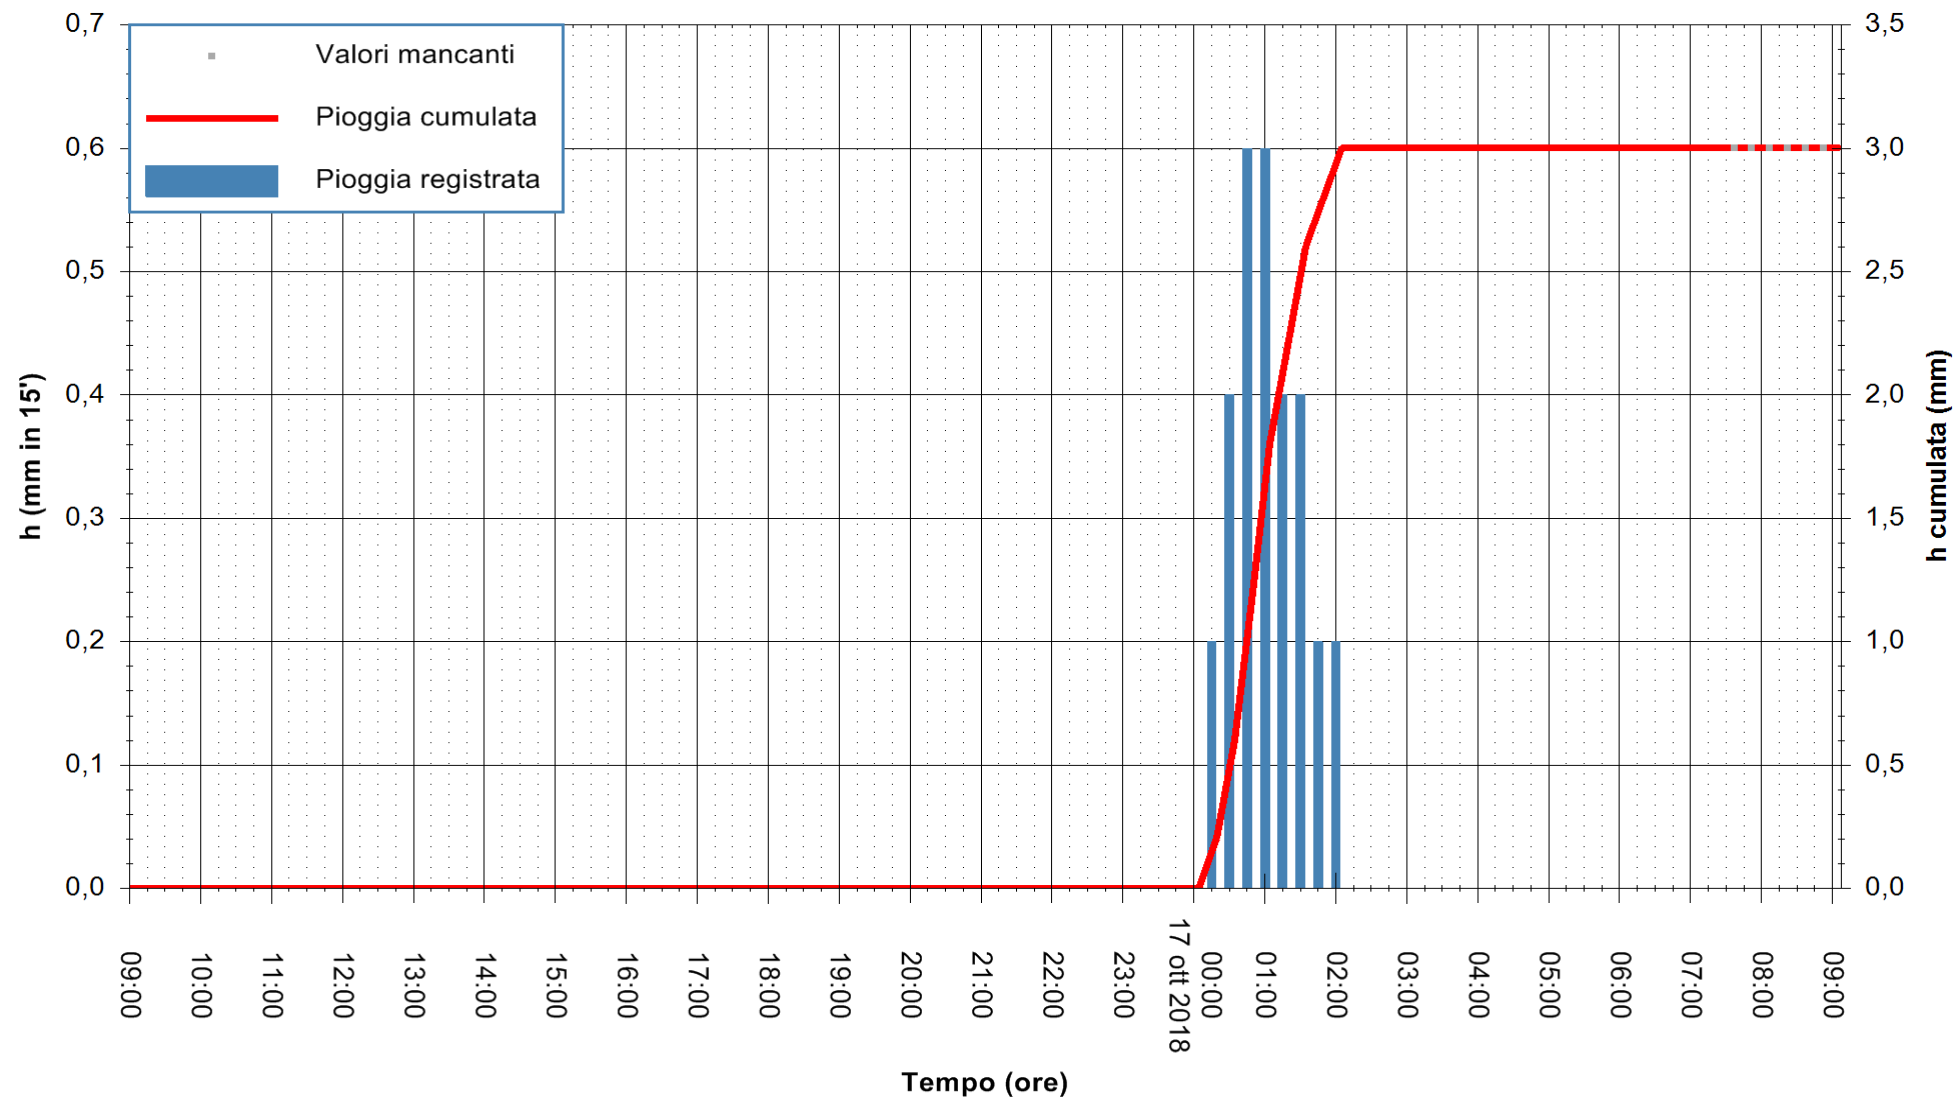

Stazione pluviometrica Isca Rena
 Area ISCA RENA
 Pioggia registrata nelle ultime 24 ore
 Estrazione dati delle ore 08:52 del 17/10/2018
 Ultimo dato disponibile: 17/10/2018 alle 07:30

ARPAS
 F.to il Dirigente Responsabile
 Dott. Giuseppe Bianco

REGIONE AUTONOMA DE SARDIGNA
 REGIONE AUTONOMA DELLA SARDEGNA

Stazione pluviometrica Fluminimannu a Decimomannu
 Area DECIMOMANNU
 Pioggia registrata nelle ultime 24 ore
 Estrazione dati delle ore 08:52 del 17/10/2018
 Ultimo dato disponibile: 17/10/2018 alle 07:30

ARPAS
 F.to il Dirigente Responsabile
 Dott. Giuseppe Bianco

REGIONE AUTONOMA DE SARDIGNA
 REGIONE AUTONOMA DELLA SARDEGNA

Stazione pluviometrica Oristano
Area TORRE GRANDE
Pioggia registrata nelle ultime 24 ore
Estrazione dati delle ore 08:52 del 17/10/2018
Ultimo dato disponibile: 17/10/2018 alle 07:30