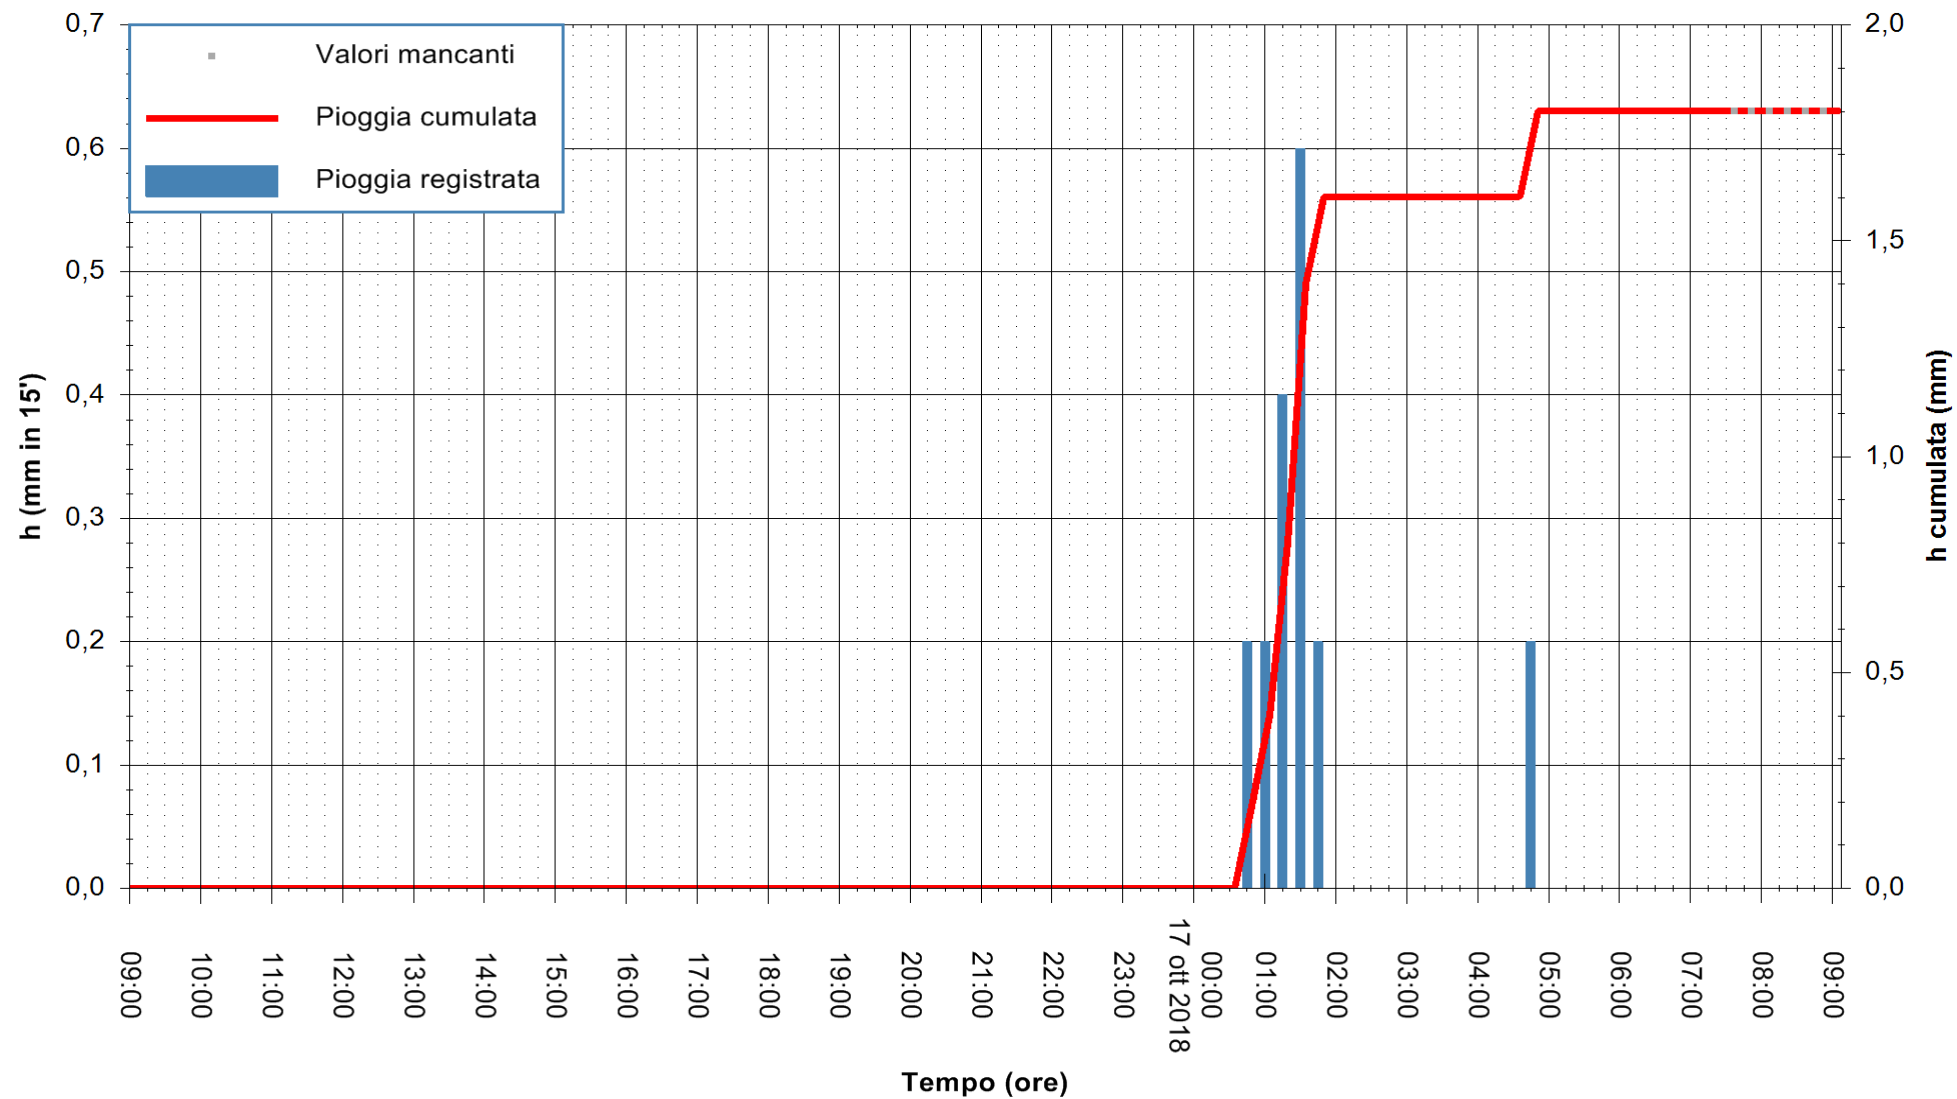

Stazione pluviometrica Isca Rena
 Area ISCA RENA
 Pioggia registrata nelle ultime 24 ore
 Estrazione dati delle ore 08:52 del 17/10/2018
 Ultimo dato disponibile: 17/10/2018 alle 07:30

ARPAS
 F.to il Dirigente Responsabile
 Dott. Giuseppe Bianco

REGIONE AUTONOMA DE SARDIGNA
 REGIONE AUTONOMA DELLA SARDEGNA

Stazione pluviometrica Fluminimannu a Decimomannu
 Area DECIMOMANNU
 Pioggia registrata nelle ultime 24 ore
 Estrazione dati delle ore 08:52 del 17/10/2018
 Ultimo dato disponibile: 17/10/2018 alle 07:30

ARPAS
 F.to il Dirigente Responsabile
 Dott. Giuseppe Bianco

REGIONE AUTONOMA DE SARDIGNA
 REGIONE AUTONOMA DELLA SARDEGNA

Stazione pluviometrica Oristano
Area TORRE GRANDE
Pioggia registrata nelle ultime 24 ore
Estrazione dati delle ore 08:52 del 17/10/2018
Ultimo dato disponibile: 17/10/2018 alle 07:30