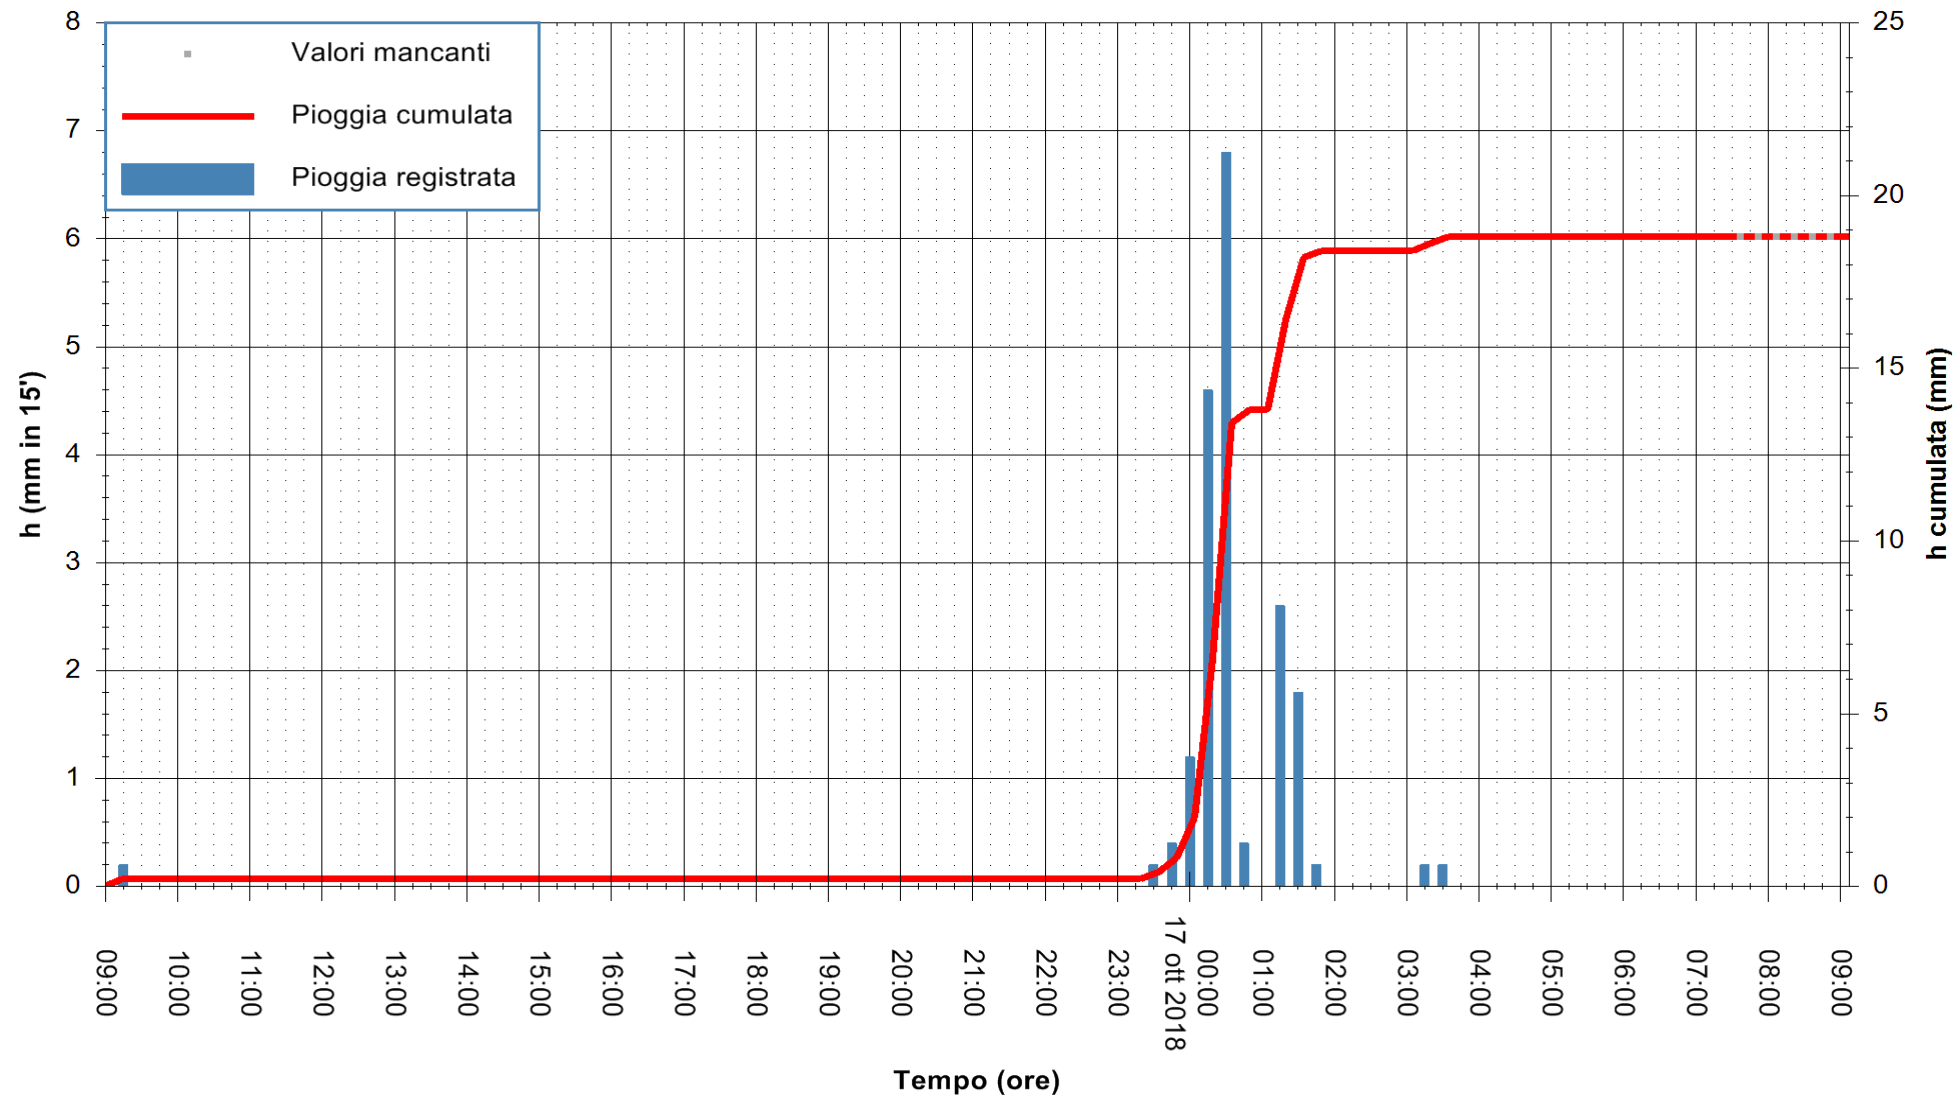

Stazione pluviometrica Isca Rena
 Area ISCA RENA
 Pioggia registrata nelle ultime 24 ore
 Estrazione dati delle ore 08:52 del 17/10/2018
 Ultimo dato disponibile: 17/10/2018 alle 07:30

ARPAS
 F.to il Dirigente Responsabile
 Dott. Giuseppe Bianco

REGIONE AUTONOMA DE SARDIGNA
 REGIONE AUTONOMA DELLA SARDEGNA

Stazione pluviometrica Fluminimannu a Decimomannu
 Area DECIMOMANNU
 Pioggia registrata nelle ultime 24 ore
 Estrazione dati delle ore 08:52 del 17/10/2018
 Ultimo dato disponibile: 17/10/2018 alle 07:30

ARPAS
 F.to il Dirigente Responsabile
 Dott. Giuseppe Bianco

REGIONE AUTONOMA DE SARDIGNA
 REGIONE AUTONOMA DELLA SARDEGNA

Stazione pluviometrica Oristano
Area TORRE GRANDE
Pioggia registrata nelle ultime 24 ore
Estrazione dati delle ore 08:52 del 17/10/2018
Ultimo dato disponibile: 17/10/2018 alle 07:30