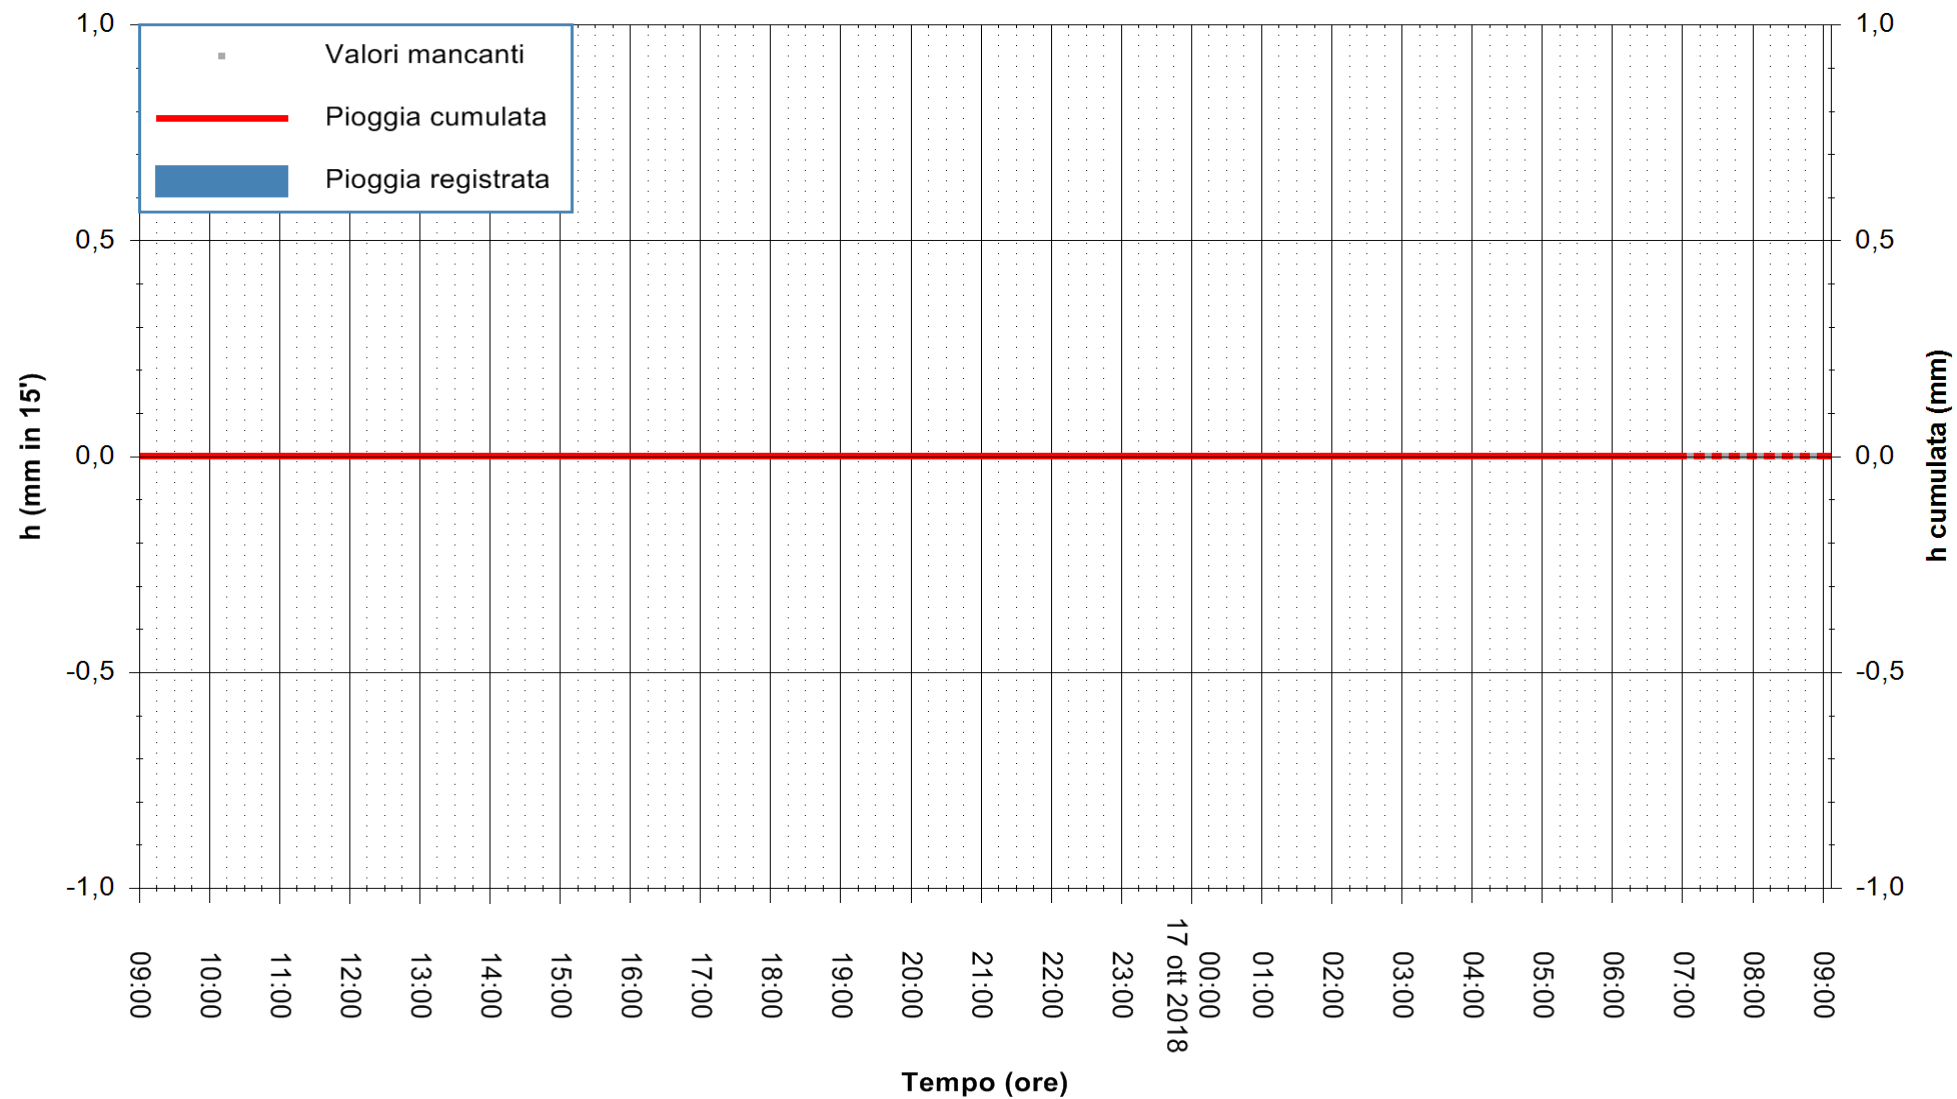

Stazione pluviometrica Isca Rena
 Area ISCA RENA
 Pioggia registrata nelle ultime 24 ore
 Estrazione dati delle ore 08:52 del 17/10/2018
 Ultimo dato disponibile: 17/10/2018 alle 07:30

ARPAS
 F.to il Dirigente Responsabile
 Dott. Giuseppe Bianco

REGIONE AUTONOMA DE SARDIGNA
 REGIONE AUTONOMA DELLA SARDEGNA

Stazione pluviometrica Fluminimannu a Decimomannu
 Area DECIMOMANNU
 Pioggia registrata nelle ultime 24 ore
 Estrazione dati delle ore 08:52 del 17/10/2018
 Ultimo dato disponibile: 17/10/2018 alle 07:30

ARPAS
 F.to il Dirigente Responsabile
 Dott. Giuseppe Bianco

REGIONE AUTONOMA DE SARDIGNA
 REGIONE AUTONOMA DELLA SARDEGNA

Stazione pluviometrica Oristano
Area TORRE GRANDE
Pioggia registrata nelle ultime 24 ore
Estrazione dati delle ore 08:52 del 17/10/2018
Ultimo dato disponibile: 17/10/2018 alle 07:30