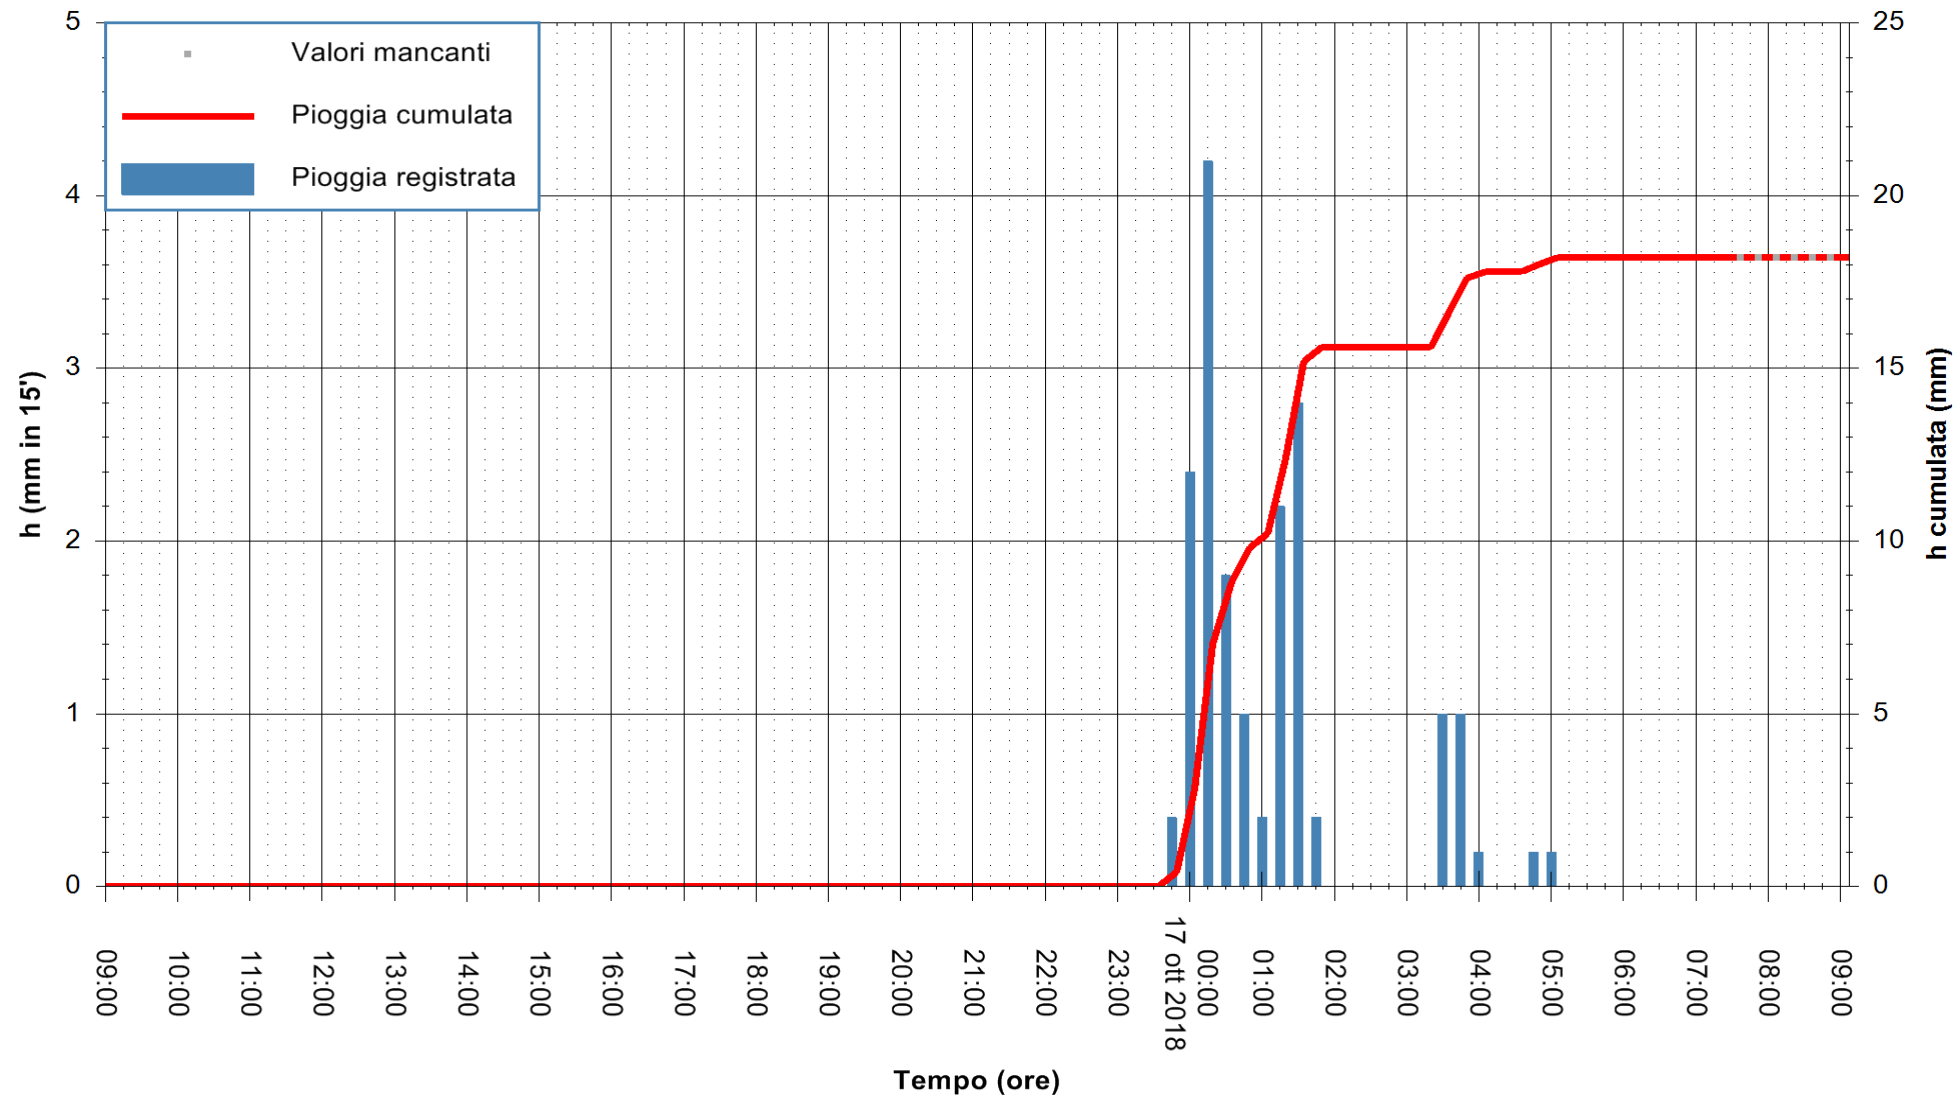

Stazione pluviometrica Isca Rena
 Area ISCA RENA
 Pioggia registrata nelle ultime 24 ore
 Estrazione dati delle ore 08:52 del 17/10/2018
 Ultimo dato disponibile: 17/10/2018 alle 07:30

ARPAS
 F.to il Dirigente Responsabile
 Dott. Giuseppe Bianco

REGIONE AUTONOMA DE SARDIGNA
 REGIONE AUTONOMA DELLA SARDEGNA

Stazione pluviometrica Fluminimannu a Decimomannu
 Area DECIMOMANNU
 Pioggia registrata nelle ultime 24 ore
 Estrazione dati delle ore 08:52 del 17/10/2018
 Ultimo dato disponibile: 17/10/2018 alle 07:30

ARPAS
 F.to il Dirigente Responsabile
 Dott. Giuseppe Bianco

REGIONE AUTONOMA DE SARDIGNA
 REGIONE AUTONOMA DELLA SARDEGNA

Stazione pluviometrica Oristano
Area TORRE GRANDE
Pioggia registrata nelle ultime 24 ore
Estrazione dati delle ore 08:52 del 17/10/2018
Ultimo dato disponibile: 17/10/2018 alle 07:30