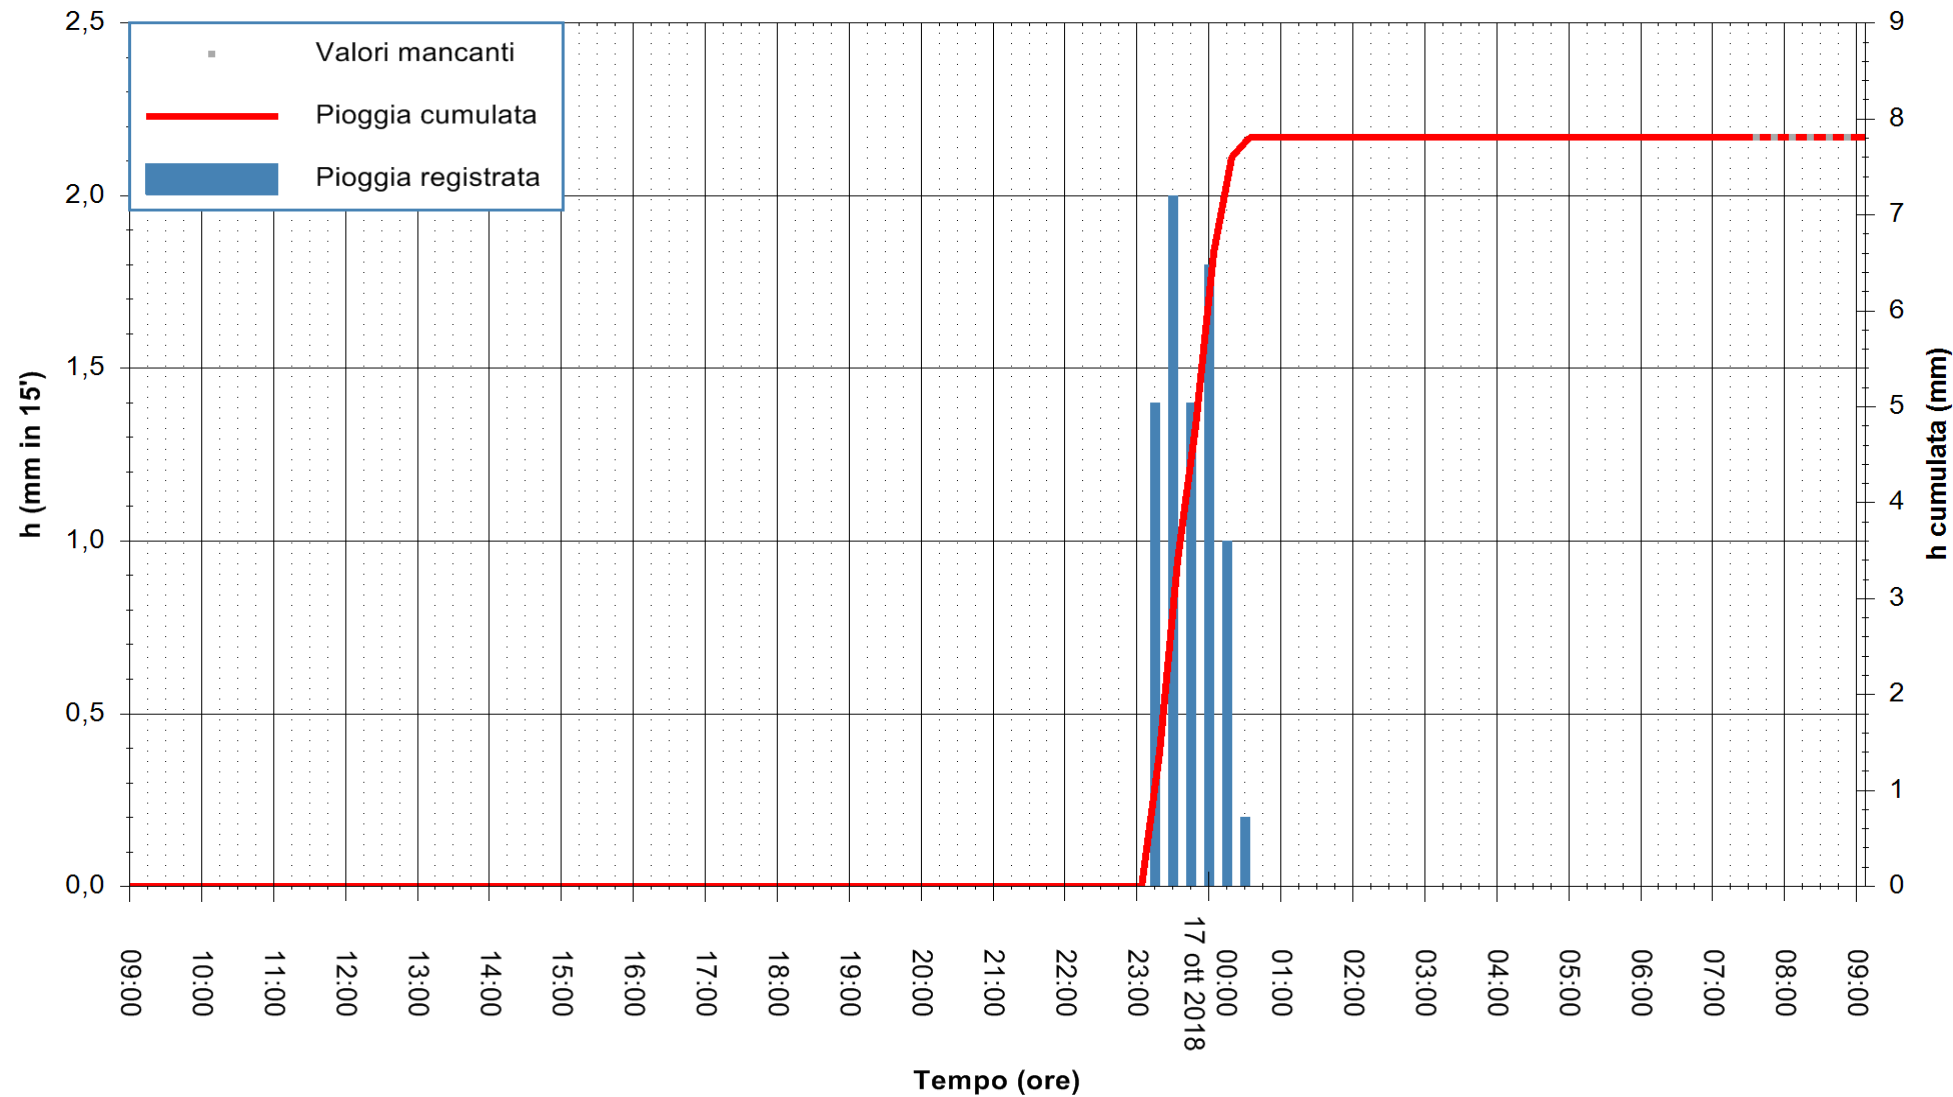

Stazione pluviometrica Isca Rena
 Area ISCA RENA
 Pioggia registrata nelle ultime 24 ore
 Estrazione dati delle ore 08:52 del 17/10/2018
 Ultimo dato disponibile: 17/10/2018 alle 07:30

ARPAS
 F.to il Dirigente Responsabile
 Dott. Giuseppe Bianco

REGIONE AUTONOMA DE SARDIGNA
 REGIONE AUTONOMA DELLA SARDEGNA

Stazione pluviometrica Fluminimannu a Decimomannu
 Area DECIMOMANNU
 Pioggia registrata nelle ultime 24 ore
 Estrazione dati delle ore 08:52 del 17/10/2018
 Ultimo dato disponibile: 17/10/2018 alle 07:30

ARPAS
 F.to il Dirigente Responsabile
 Dott. Giuseppe Bianco

REGIONE AUTONOMA DE SARDIGNA
 REGIONE AUTONOMA DELLA SARDEGNA

Stazione pluviometrica Oristano
Area TORRE GRANDE
Pioggia registrata nelle ultime 24 ore
Estrazione dati delle ore 08:52 del 17/10/2018
Ultimo dato disponibile: 17/10/2018 alle 07:30