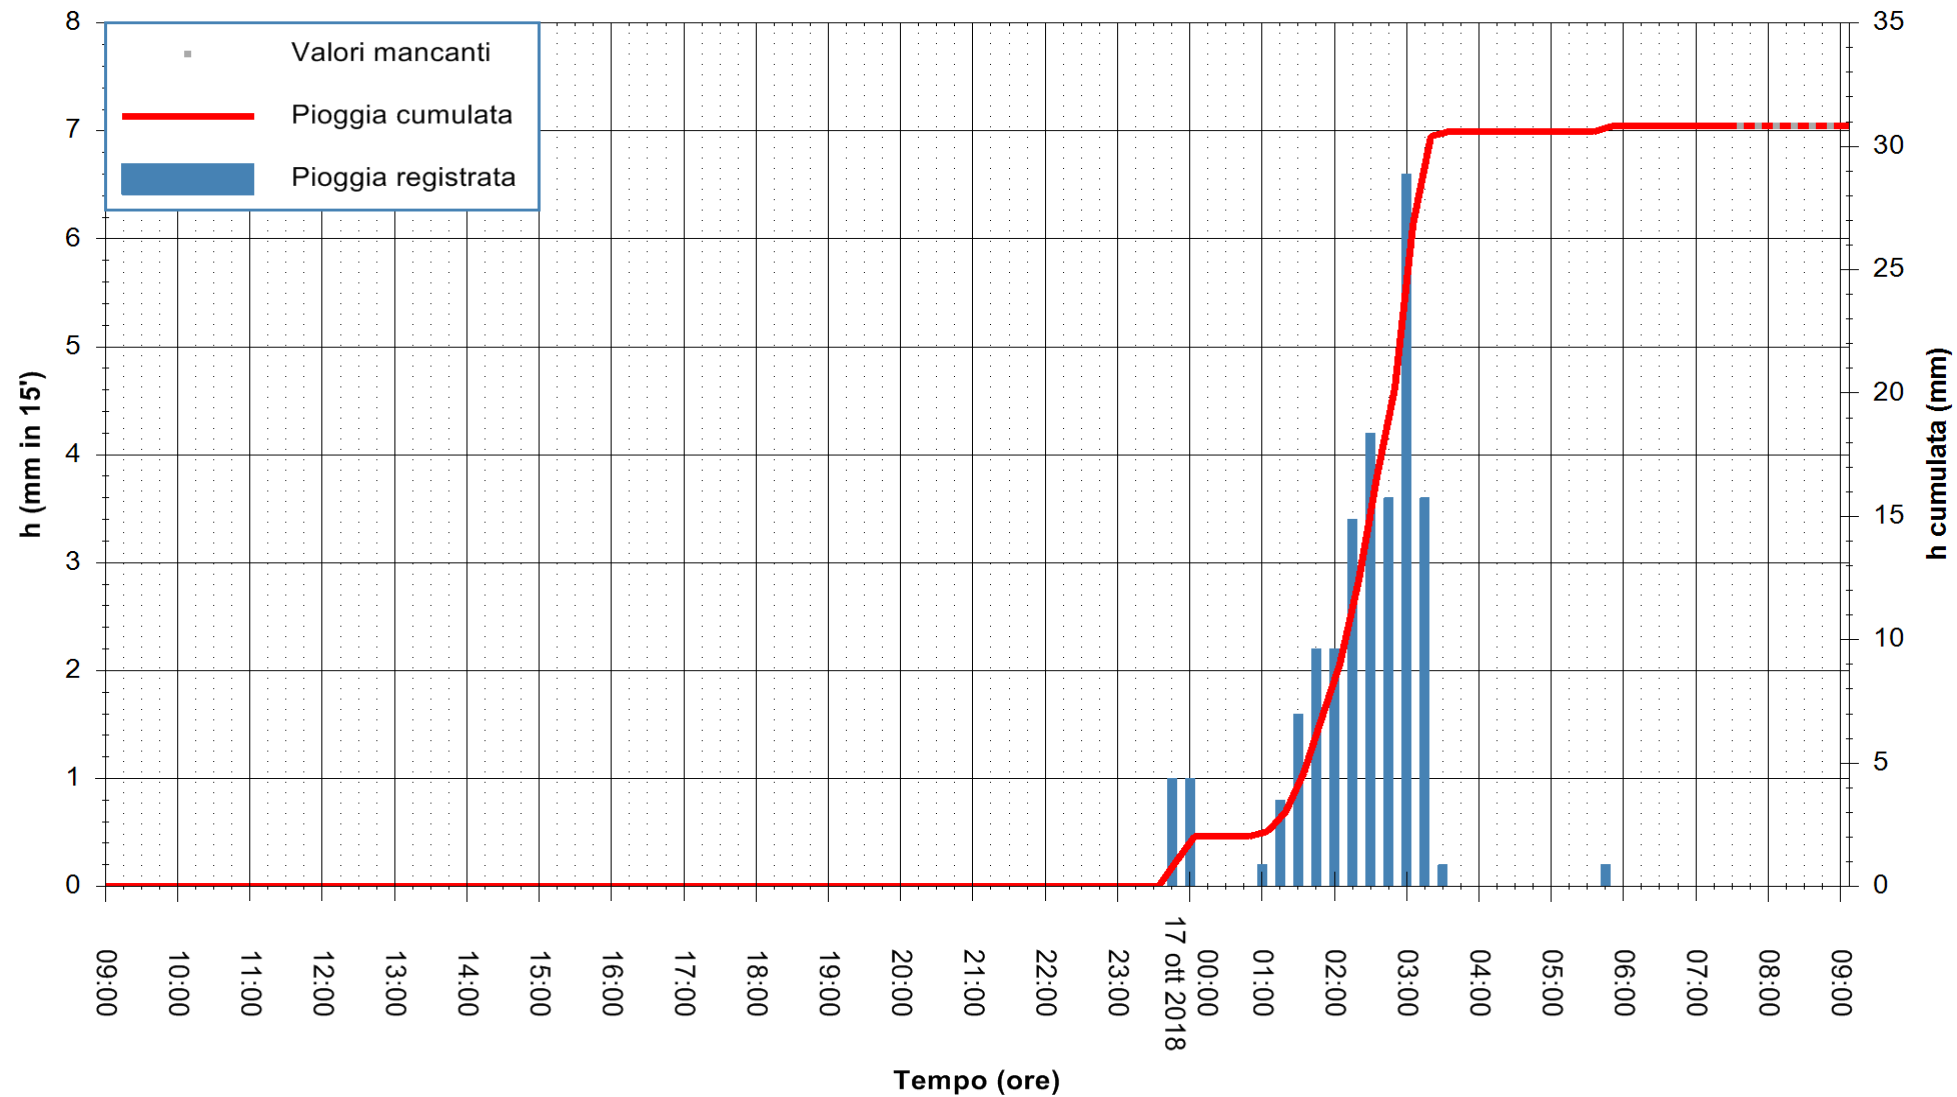

Stazione pluviometrica Isca Rena
 Area ISCA RENA
 Pioggia registrata nelle ultime 24 ore
 Estrazione dati delle ore 08:52 del 17/10/2018
 Ultimo dato disponibile: 17/10/2018 alle 07:30

ARPAS
 F.to il Dirigente Responsabile
 Dott. Giuseppe Bianco

REGIONE AUTONOMA DE SARDIGNA
 REGIONE AUTONOMA DELLA SARDEGNA

Stazione pluviometrica Fluminimannu a Decimomannu
 Area DECIMOMANNU
 Pioggia registrata nelle ultime 24 ore
 Estrazione dati delle ore 08:52 del 17/10/2018
 Ultimo dato disponibile: 17/10/2018 alle 07:30

ARPAS
 F.to il Dirigente Responsabile
 Dott. Giuseppe Bianco

REGIONE AUTONOMA DE SARDIGNA
 REGIONE AUTONOMA DELLA SARDEGNA

Stazione pluviometrica Oristano
Area TORRE GRANDE
Pioggia registrata nelle ultime 24 ore
Estrazione dati delle ore 08:52 del 17/10/2018
Ultimo dato disponibile: 17/10/2018 alle 07:30