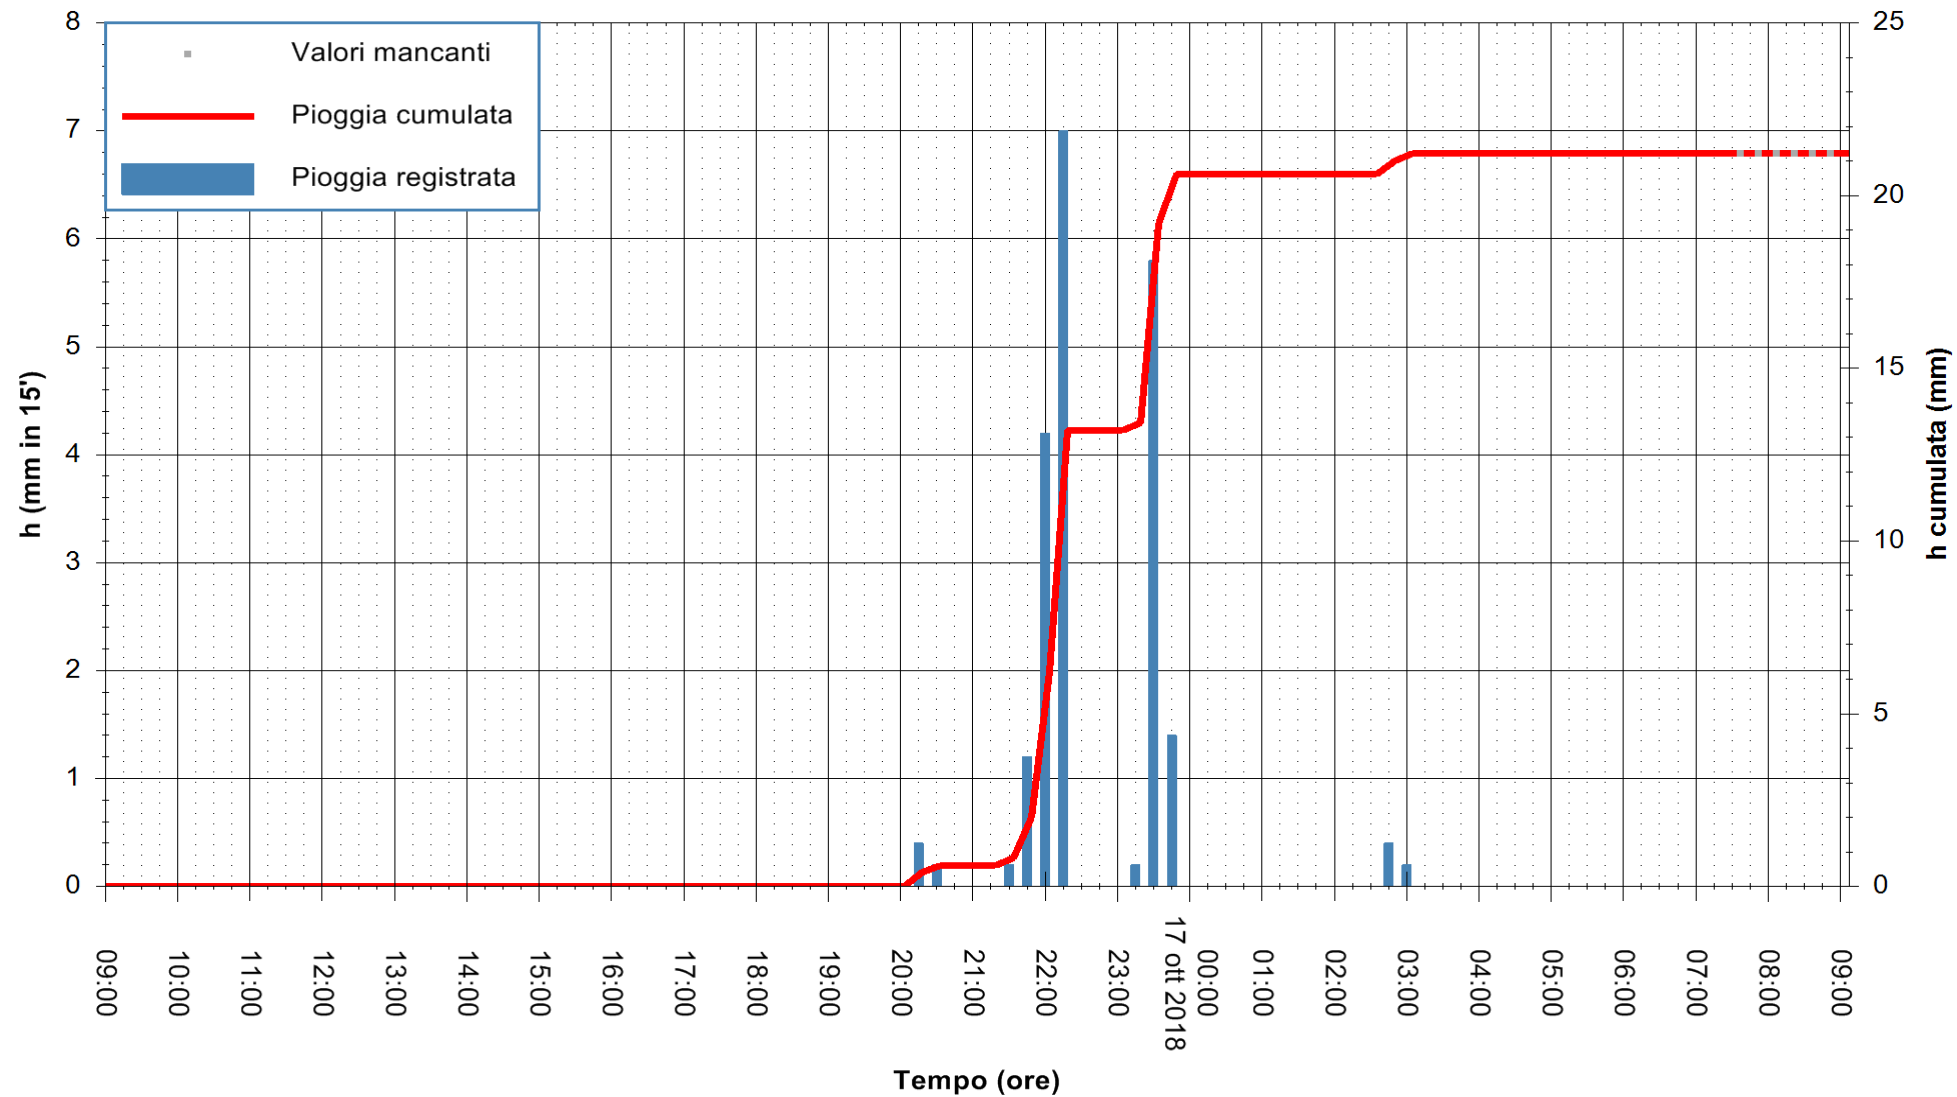

Stazione pluviometrica Isca Rena
 Area ISCA RENA
 Pioggia registrata nelle ultime 24 ore
 Estrazione dati delle ore 08:52 del 17/10/2018
 Ultimo dato disponibile: 17/10/2018 alle 07:30

ARPAS
 F.to il Dirigente Responsabile
 Dott. Giuseppe Bianco

REGIONE AUTONOMA DE SARDIGNA
 REGIONE AUTONOMA DELLA SARDEGNA

Stazione pluviometrica Fluminimannu a Decimomannu
 Area DECIMOMANNU
 Pioggia registrata nelle ultime 24 ore
 Estrazione dati delle ore 08:52 del 17/10/2018
 Ultimo dato disponibile: 17/10/2018 alle 07:30

ARPAS
 F.to il Dirigente Responsabile
 Dott. Giuseppe Bianco

REGIONE AUTONOMA DE SARDIGNA
 REGIONE AUTONOMA DELLA SARDEGNA

Stazione pluviometrica Oristano
Area TORRE GRANDE
Pioggia registrata nelle ultime 24 ore
Estrazione dati delle ore 08:52 del 17/10/2018
Ultimo dato disponibile: 17/10/2018 alle 07:30