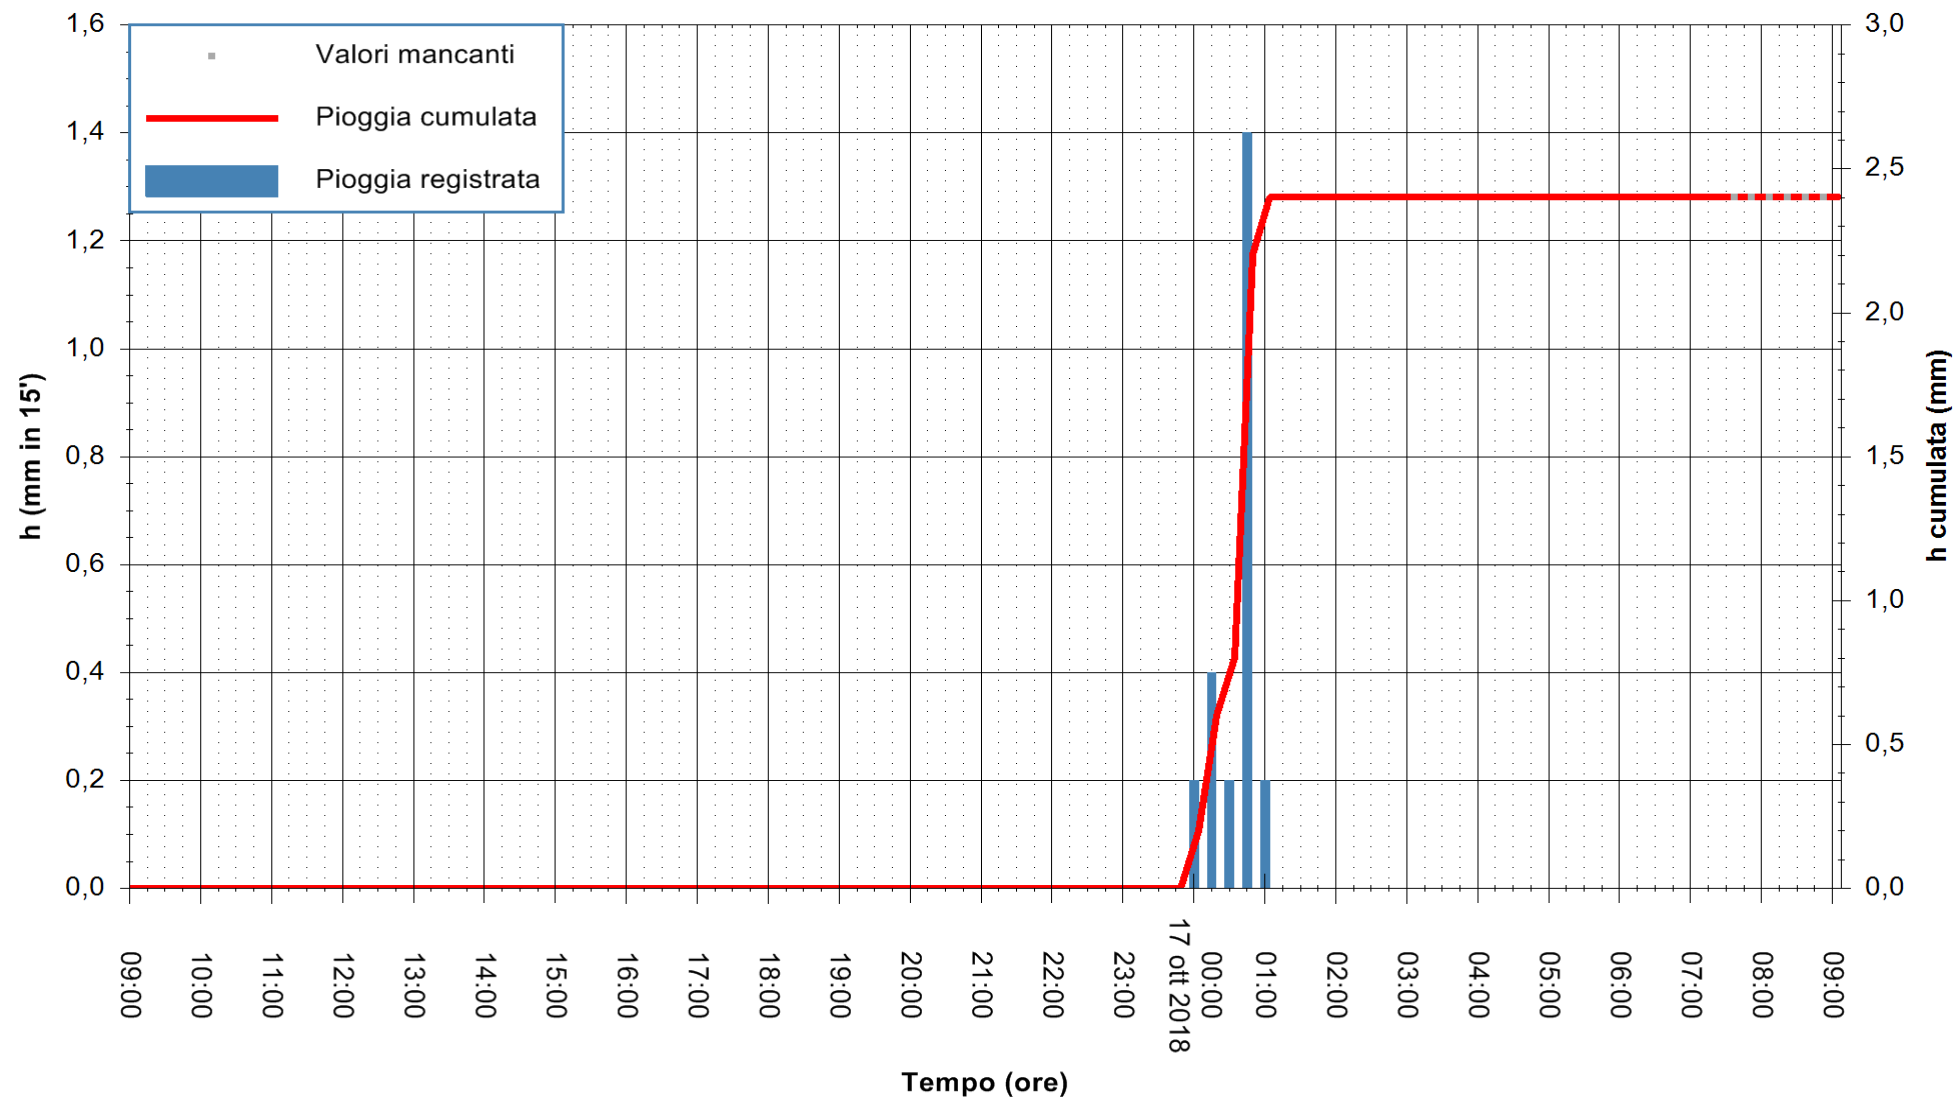

Stazione pluviometrica Isca Rena
 Area ISCA RENA
 Pioggia registrata nelle ultime 24 ore
 Estrazione dati delle ore 08:52 del 17/10/2018
 Ultimo dato disponibile: 17/10/2018 alle 07:30

ARPAS
 F.to il Dirigente Responsabile
 Dott. Giuseppe Bianco

REGIONE AUTONOMA DE SARDIGNA
 REGIONE AUTONOMA DELLA SARDEGNA

Stazione pluviometrica Fluminimannu a Decimomannu
 Area DECIMOMANNU
 Pioggia registrata nelle ultime 24 ore
 Estrazione dati delle ore 08:52 del 17/10/2018
 Ultimo dato disponibile: 17/10/2018 alle 07:30

ARPAS
 F.to il Dirigente Responsabile
 Dott. Giuseppe Bianco

REGIONE AUTONOMA DE SARDIGNA
 REGIONE AUTONOMA DELLA SARDEGNA

Stazione pluviometrica Oristano
Area TORRE GRANDE
Pioggia registrata nelle ultime 24 ore
Estrazione dati delle ore 08:52 del 17/10/2018
Ultimo dato disponibile: 17/10/2018 alle 07:30