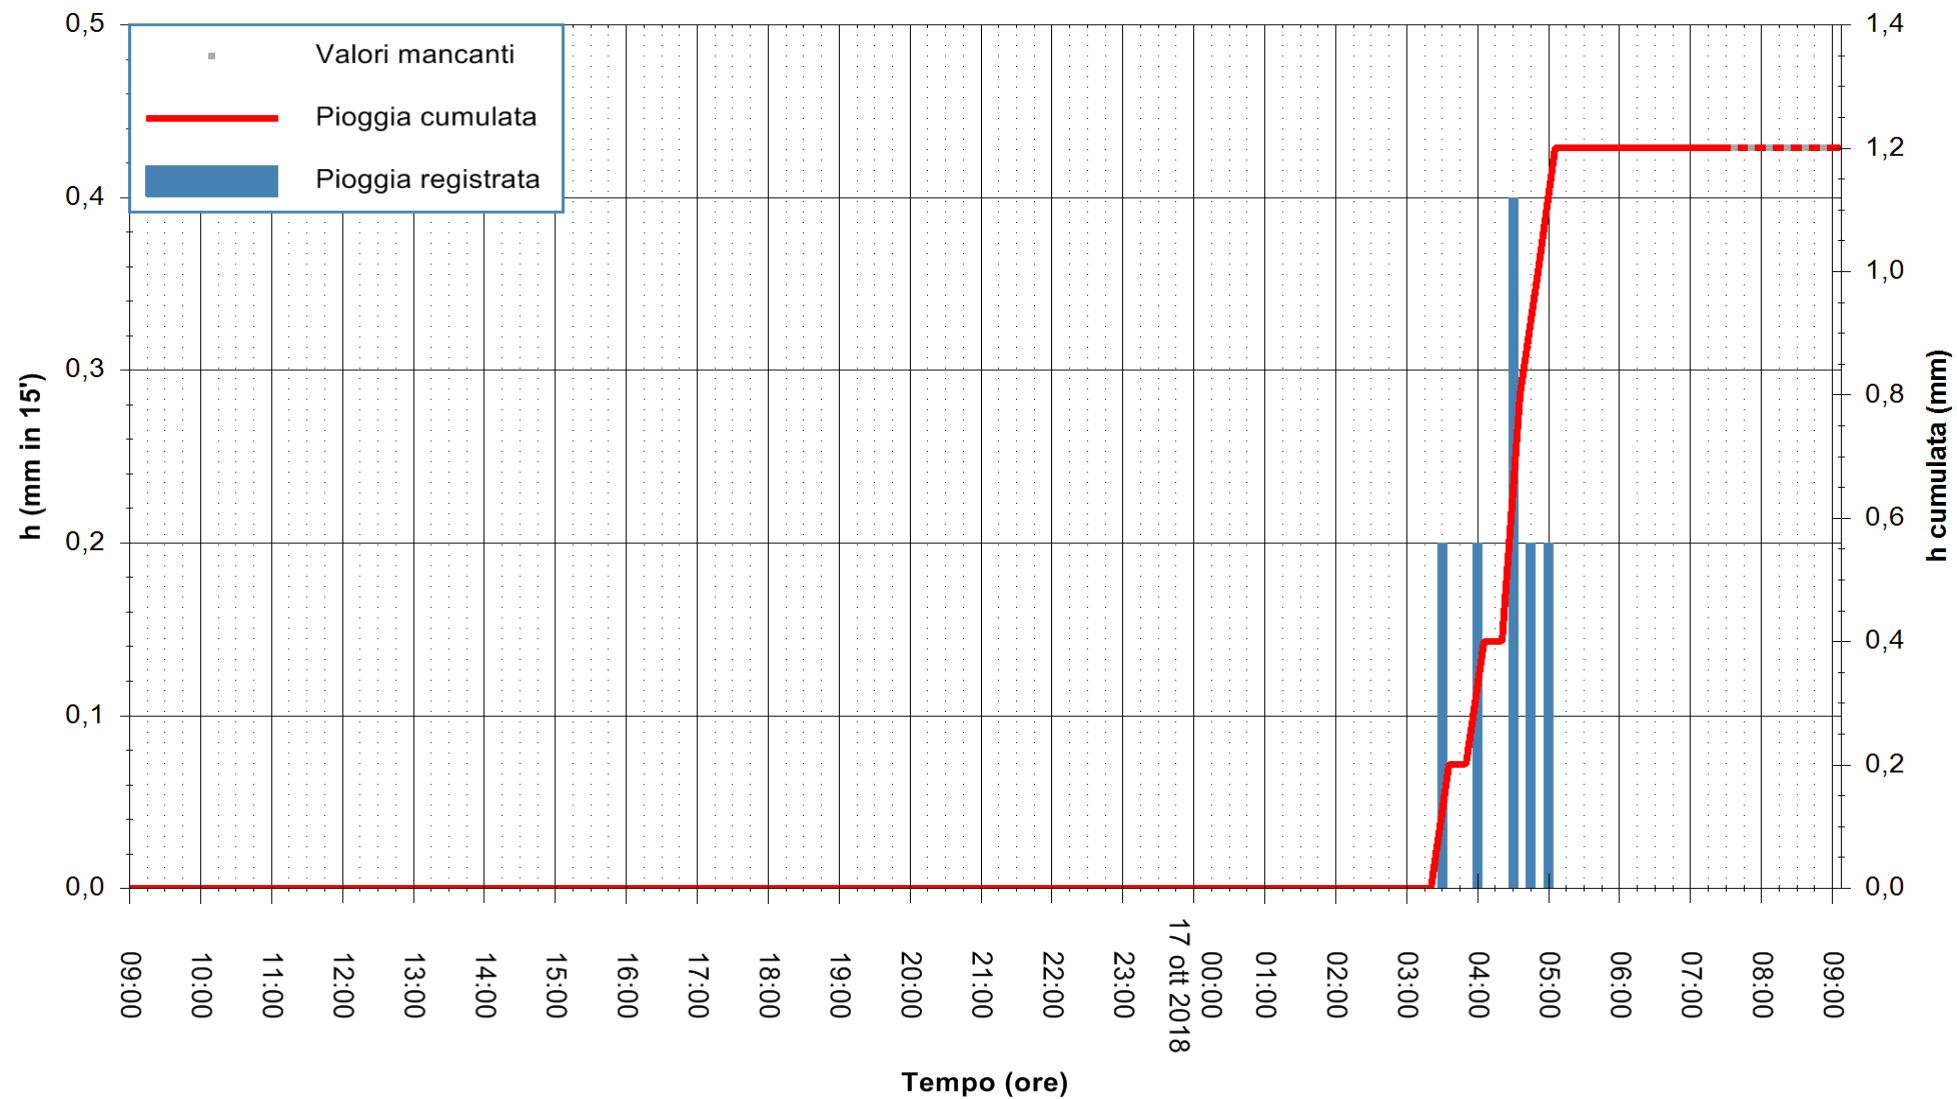

Stazione pluviometrica Isca Rena
 Area ISCA RENA
 Pioggia registrata nelle ultime 24 ore
 Estrazione dati delle ore 08:52 del 17/10/2018
 Ultimo dato disponibile: 17/10/2018 alle 07:30

ARPAS
 F.to il Dirigente Responsabile
 Dott. Giuseppe Bianco

REGIONE AUTONOMA DE SARDIGNA
 REGIONE AUTONOMA DELLA SARDEGNA

Stazione pluviometrica Fluminimannu a Decimomannu
 Area DECIMOMANNU
 Pioggia registrata nelle ultime 24 ore
 Estrazione dati delle ore 08:52 del 17/10/2018
 Ultimo dato disponibile: 17/10/2018 alle 07:30

ARPAS
 F.to il Dirigente Responsabile
 Dott. Giuseppe Bianco

REGIONE AUTONOMA DE SARDIGNA
 REGIONE AUTONOMA DELLA SARDEGNA

Stazione pluviometrica Oristano
Area TORRE GRANDE
Pioggia registrata nelle ultime 24 ore
Estrazione dati delle ore 08:52 del 17/10/2018
Ultimo dato disponibile: 17/10/2018 alle 07:30