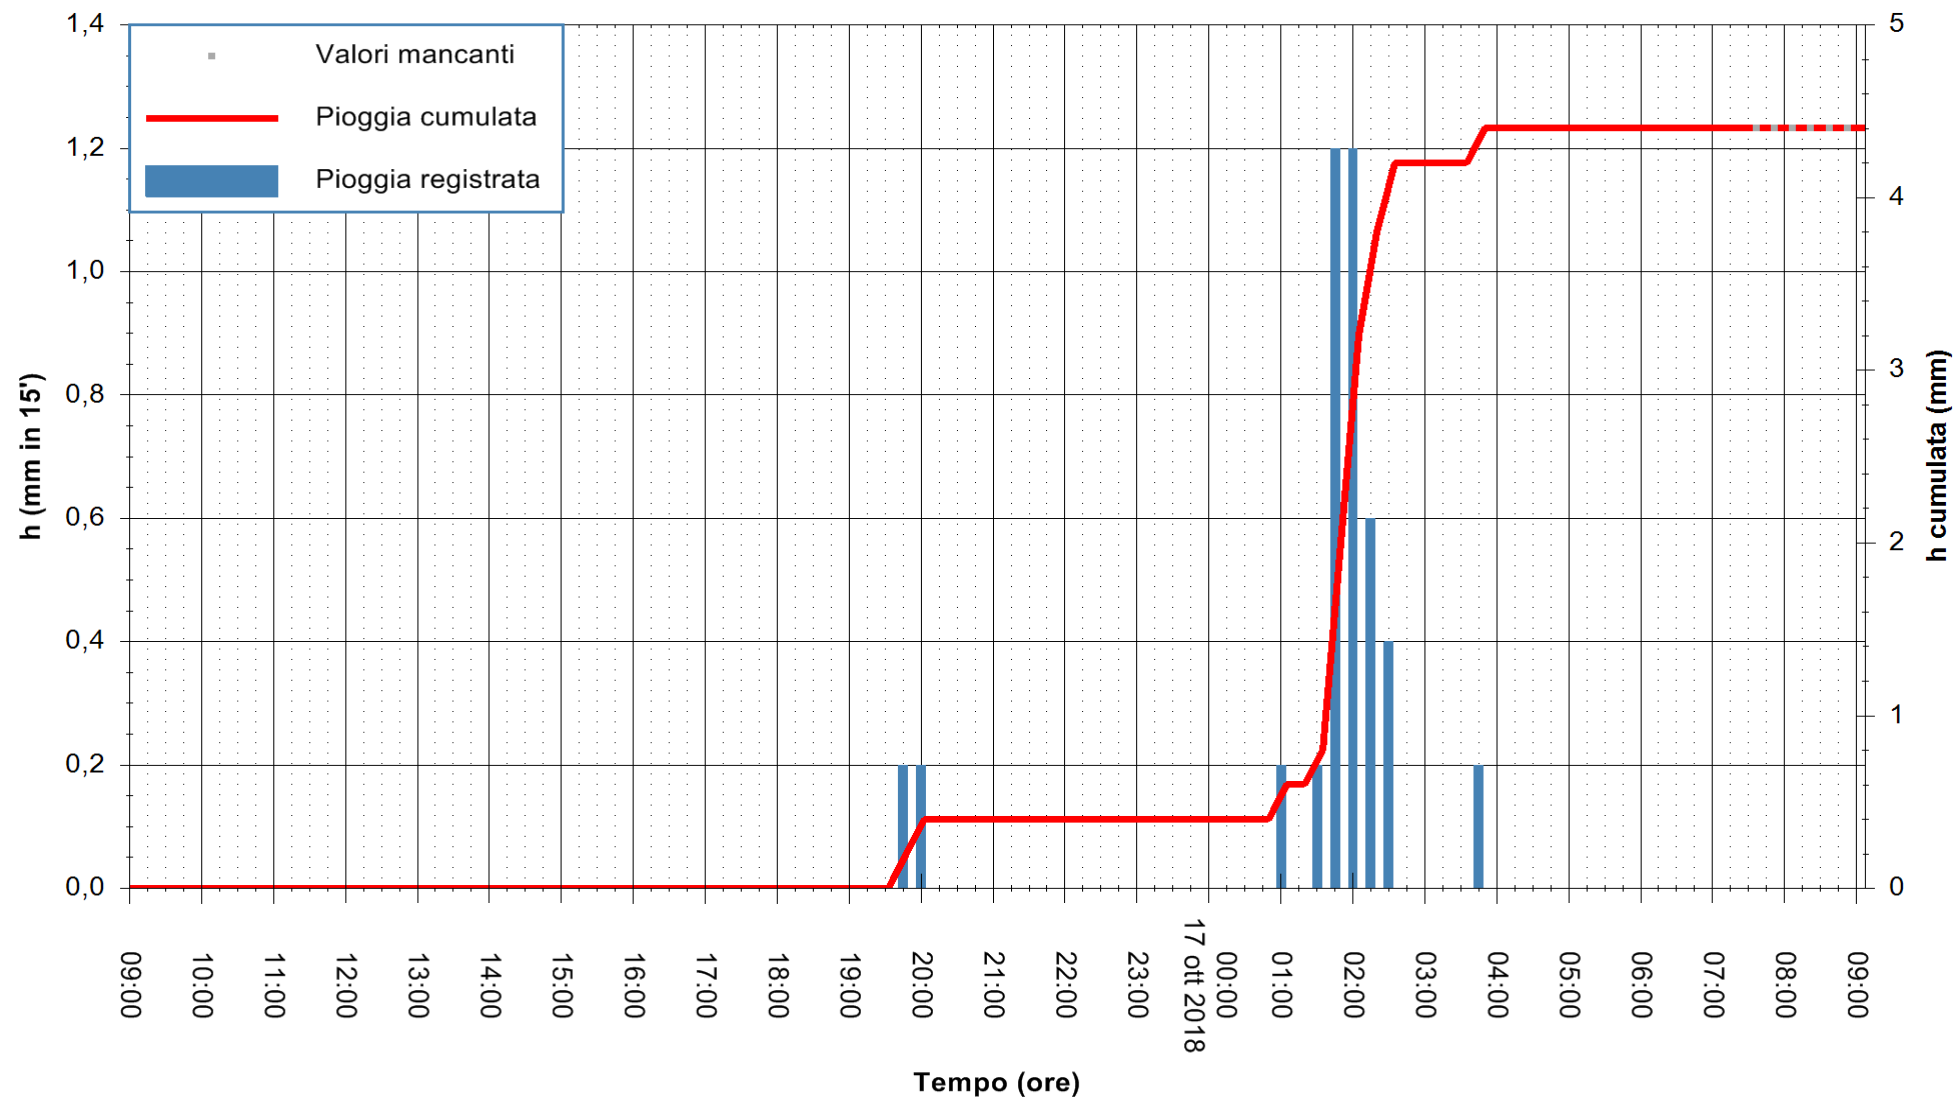

REGIONE AUTONOMA DE SARDIGNA
 REGIONE AUTONOMA DELLA SARDEGNA

Stazione pluviometrica Fluminimannu a Decimomannu
 Area DECIMOMANNU
 Pioggia registrata nelle ultime 24 ore
 Estrazione dati delle ore 08:52 del 17/10/2018
 Ultimo dato disponibile: 17/10/2018 alle 07:30

ARPAS
 F.to il Dirigente Responsabile
 Dott. Giuseppe Bianco

REGIONE AUTONOMA DE SARDIGNA
 REGIONE AUTONOMA DELLA SARDEGNA

Stazione pluviometrica Oristano
Area TORRE GRANDE
Pioggia registrata nelle ultime 24 ore
Estrazione dati delle ore 08:52 del 17/10/2018
Ultimo dato disponibile: 17/10/2018 alle 07:30