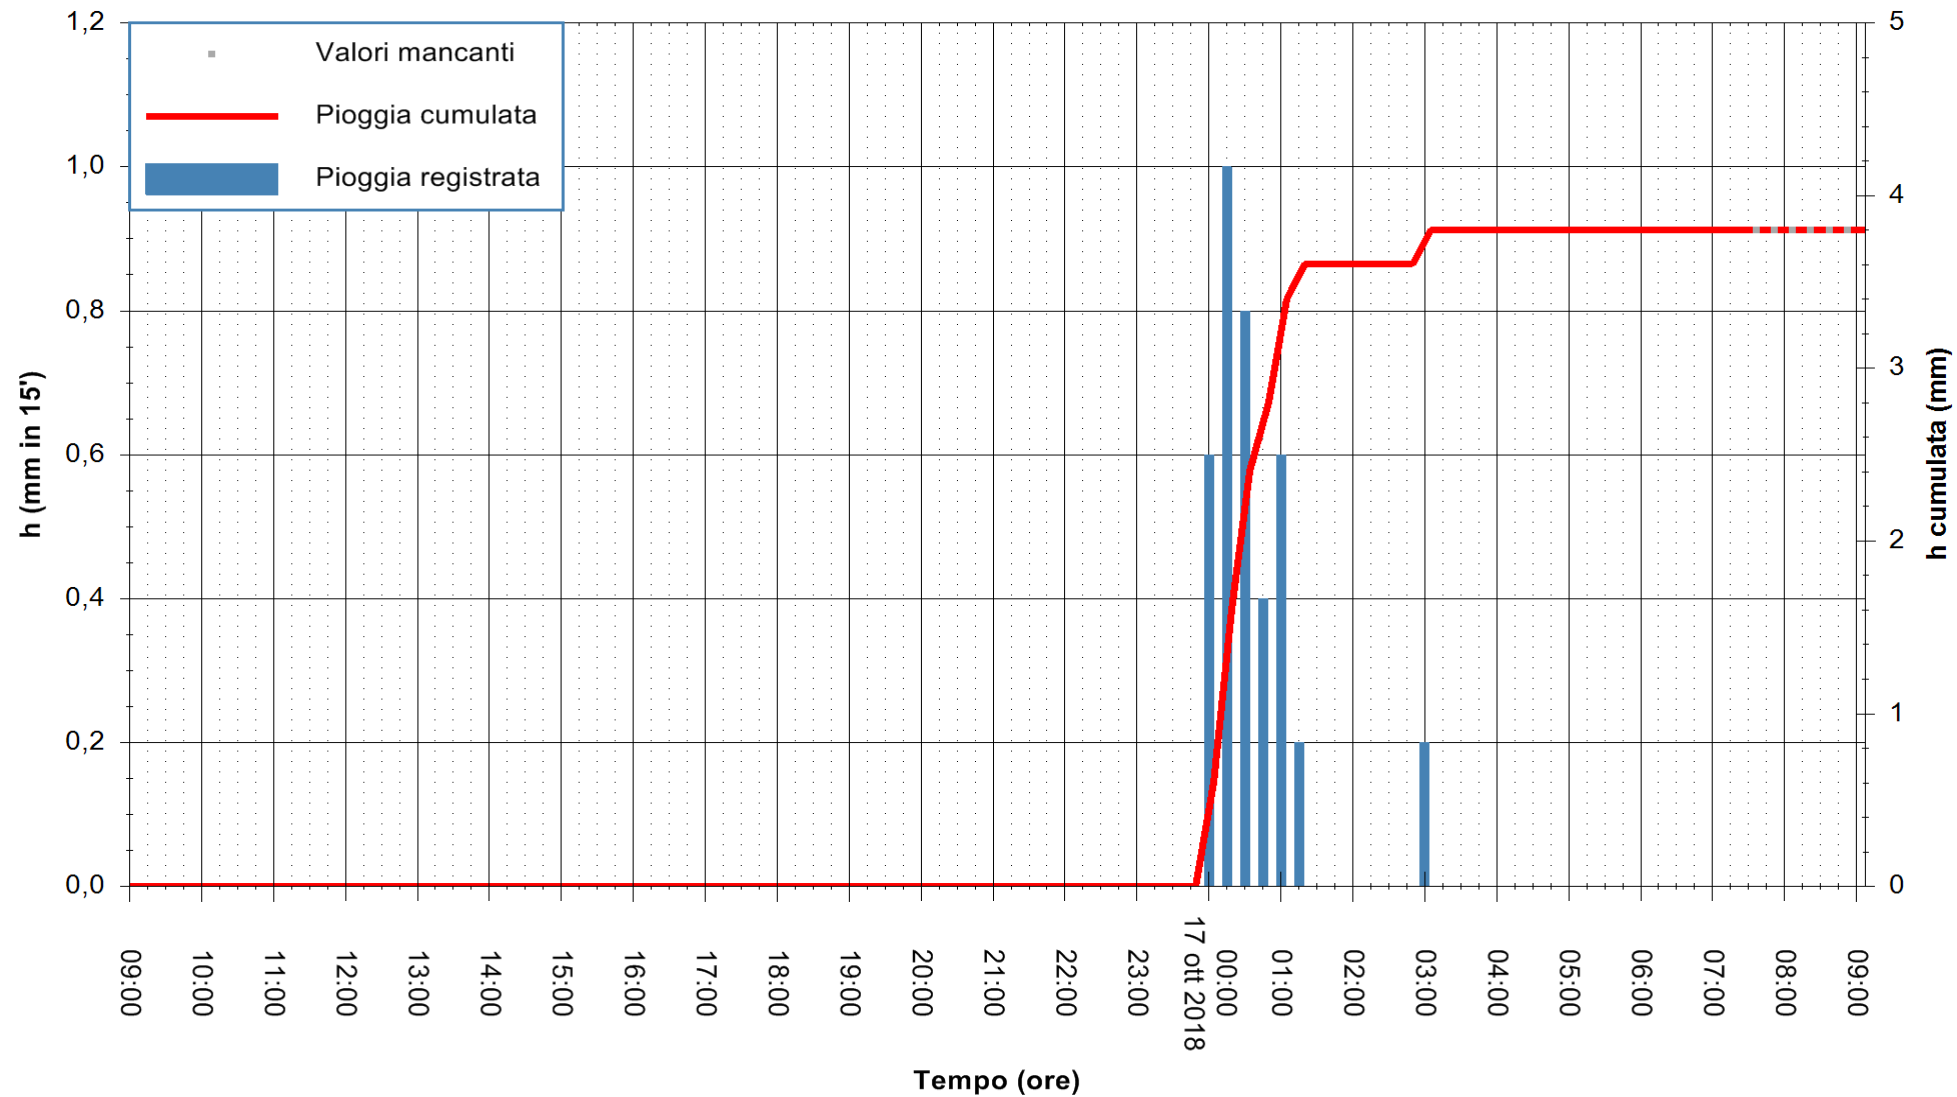

Stazione pluviometrica Isca Rena
 Area ISCA RENA
 Pioggia registrata nelle ultime 24 ore
 Estrazione dati delle ore 08:52 del 17/10/2018
 Ultimo dato disponibile: 17/10/2018 alle 07:30

ARPAS
 F.to il Dirigente Responsabile
 Dott. Giuseppe Bianco

REGIONE AUTONOMA DE SARDIGNA
 REGIONE AUTONOMA DELLA SARDEGNA

Stazione pluviometrica Fluminimannu a Decimomannu
 Area DECIMOMANNU
 Pioggia registrata nelle ultime 24 ore
 Estrazione dati delle ore 08:52 del 17/10/2018
 Ultimo dato disponibile: 17/10/2018 alle 07:30

ARPAS
 F.to il Dirigente Responsabile
 Dott. Giuseppe Bianco

REGIONE AUTONOMA DE SARDIGNA
 REGIONE AUTONOMA DELLA SARDEGNA

Stazione pluviometrica Oristano
Area TORRE GRANDE
Pioggia registrata nelle ultime 24 ore
Estrazione dati delle ore 08:52 del 17/10/2018
Ultimo dato disponibile: 17/10/2018 alle 07:30