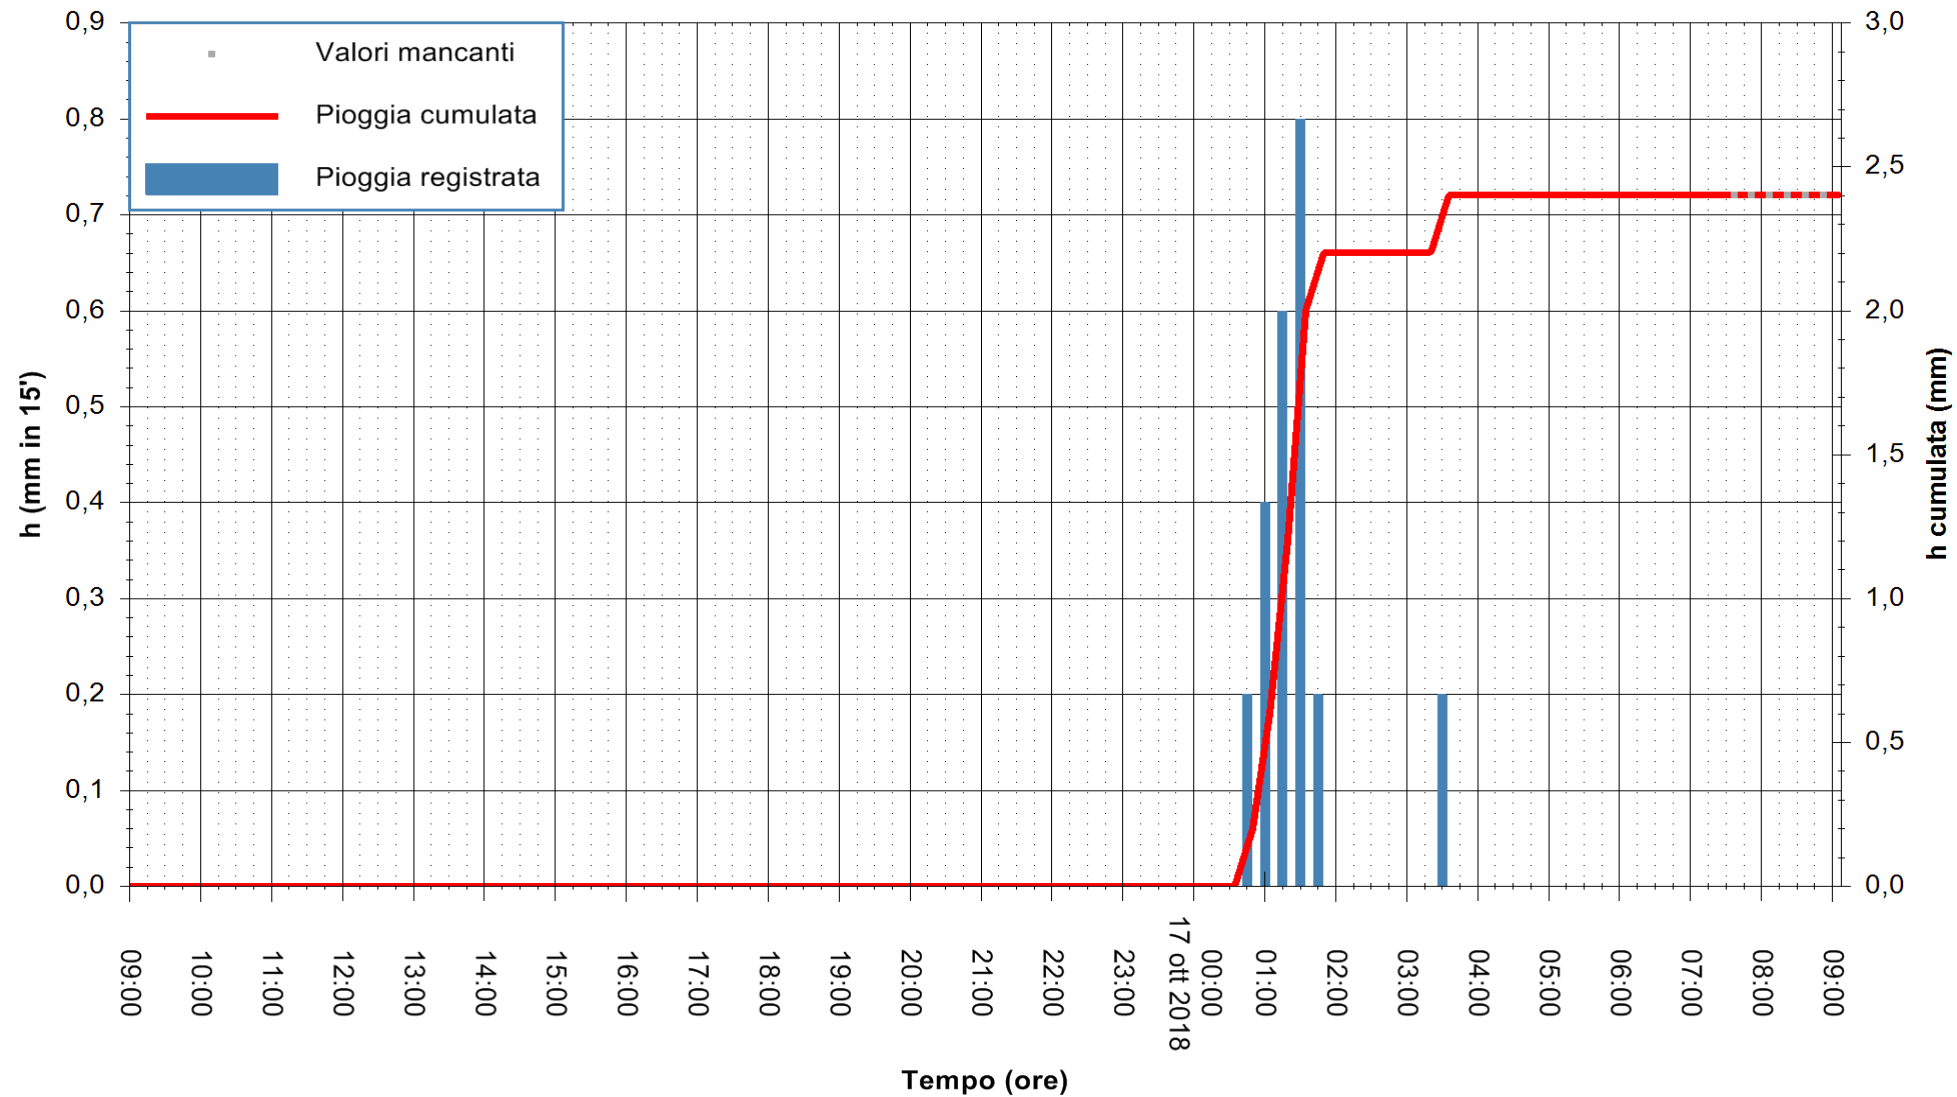

Stazione pluviometrica Isca Rena
 Area ISCA RENA
 Pioggia registrata nelle ultime 24 ore
 Estrazione dati delle ore 08:52 del 17/10/2018
 Ultimo dato disponibile: 17/10/2018 alle 07:30

ARPAS
 F.to il Dirigente Responsabile
 Dott. Giuseppe Bianco

REGIONE AUTONOMA DE SARDIGNA
 REGIONE AUTONOMA DELLA SARDEGNA

Stazione pluviometrica Fluminimannu a Decimomannu
 Area DECIMOMANNU
 Pioggia registrata nelle ultime 24 ore
 Estrazione dati delle ore 08:52 del 17/10/2018
 Ultimo dato disponibile: 17/10/2018 alle 07:30

ARPAS
 F.to il Dirigente Responsabile
 Dott. Giuseppe Bianco

REGIONE AUTONOMA DE SARDIGNA
 REGIONE AUTONOMA DELLA SARDEGNA

Stazione pluviometrica Oristano
Area TORRE GRANDE
Pioggia registrata nelle ultime 24 ore
Estrazione dati delle ore 08:52 del 17/10/2018
Ultimo dato disponibile: 17/10/2018 alle 07:30