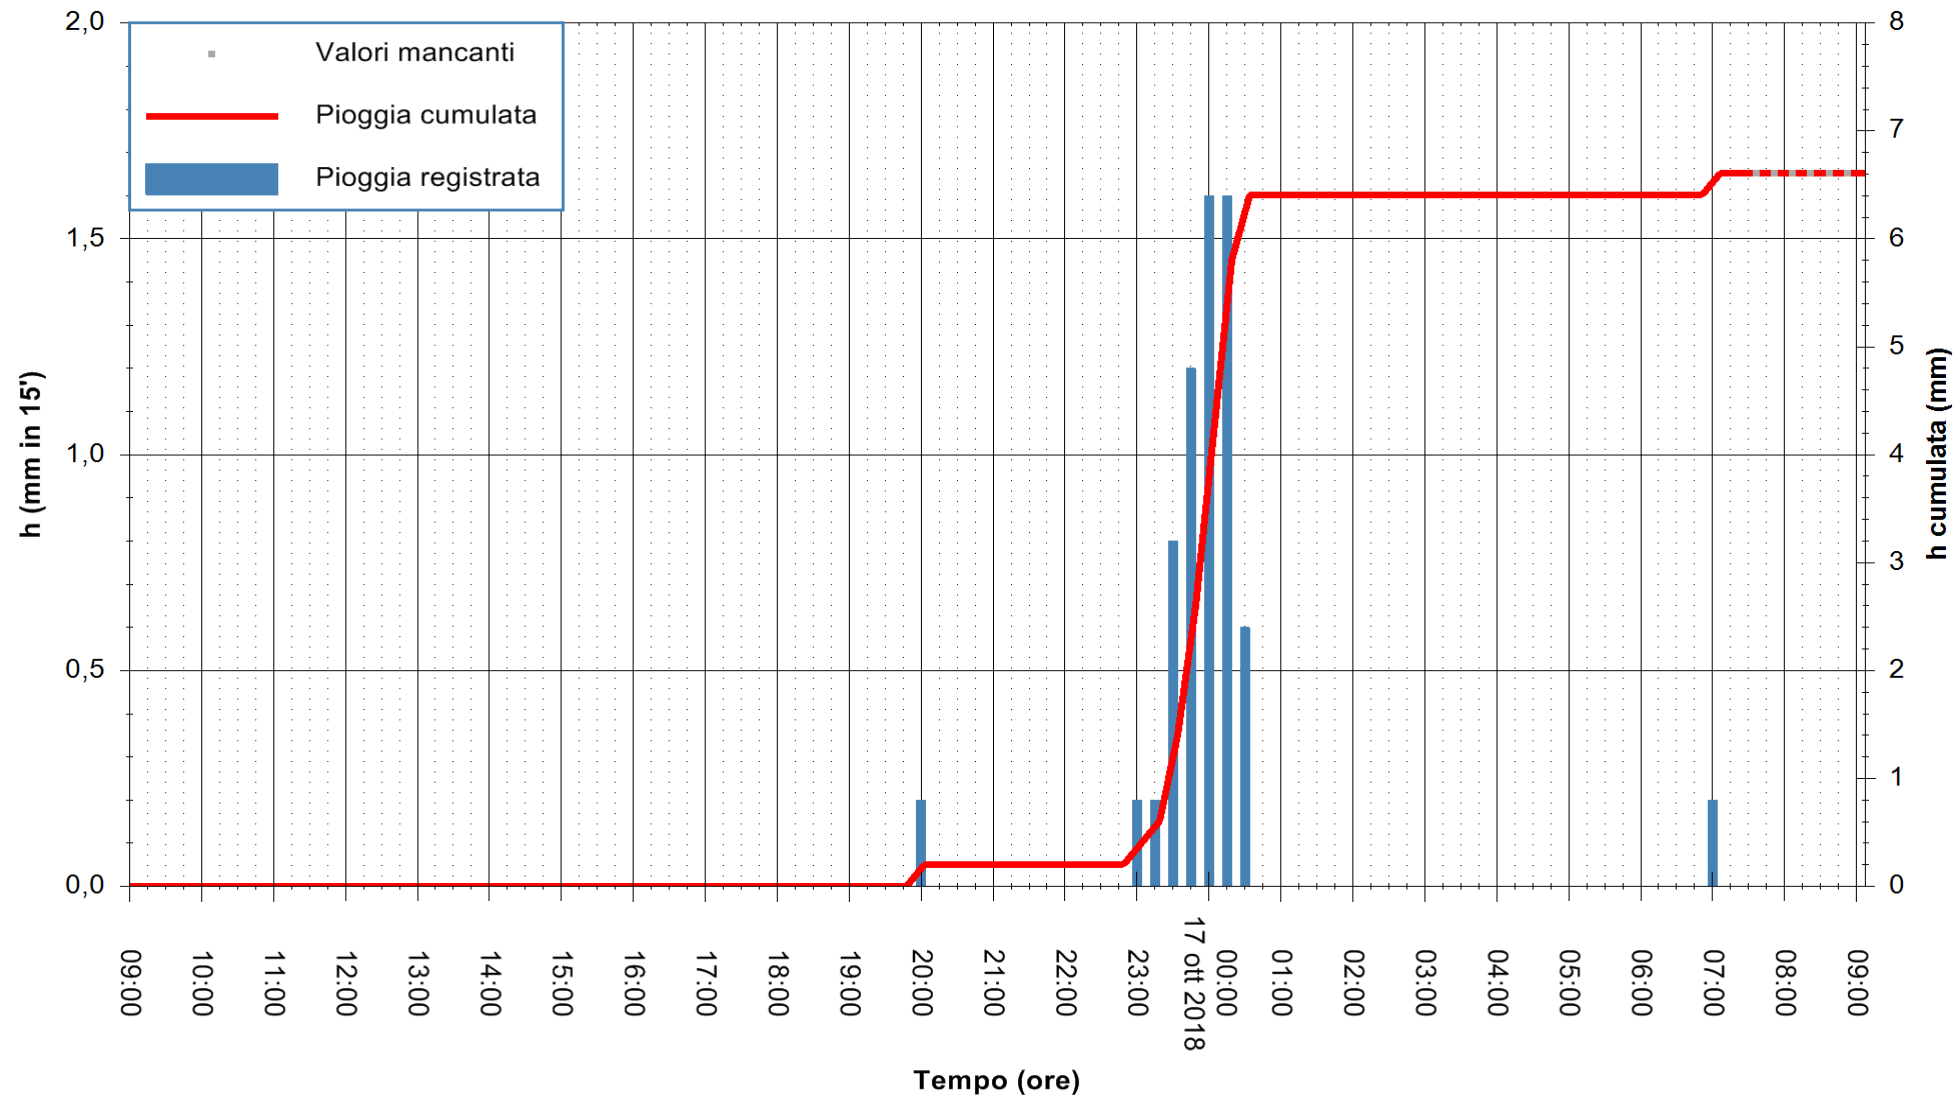

Stazione pluviometrica Isca Rena
 Area ISCA RENA
 Pioggia registrata nelle ultime 24 ore
 Estrazione dati delle ore 08:52 del 17/10/2018
 Ultimo dato disponibile: 17/10/2018 alle 07:30

ARPAS
 F.to il Dirigente Responsabile
 Dott. Giuseppe Bianco

REGIONE AUTONOMA DE SARDIGNA
 REGIONE AUTONOMA DELLA SARDEGNA

Stazione pluviometrica Fluminimannu a Decimomannu
 Area DECIMOMANNU
 Pioggia registrata nelle ultime 24 ore
 Estrazione dati delle ore 08:52 del 17/10/2018
 Ultimo dato disponibile: 17/10/2018 alle 07:30

ARPAS
 F.to il Dirigente Responsabile
 Dott. Giuseppe Bianco

REGIONE AUTONOMA DE SARDIGNA
 REGIONE AUTONOMA DELLA SARDEGNA

Stazione pluviometrica Oristano
Area TORRE GRANDE
Pioggia registrata nelle ultime 24 ore
Estrazione dati delle ore 08:52 del 17/10/2018
Ultimo dato disponibile: 17/10/2018 alle 07:30