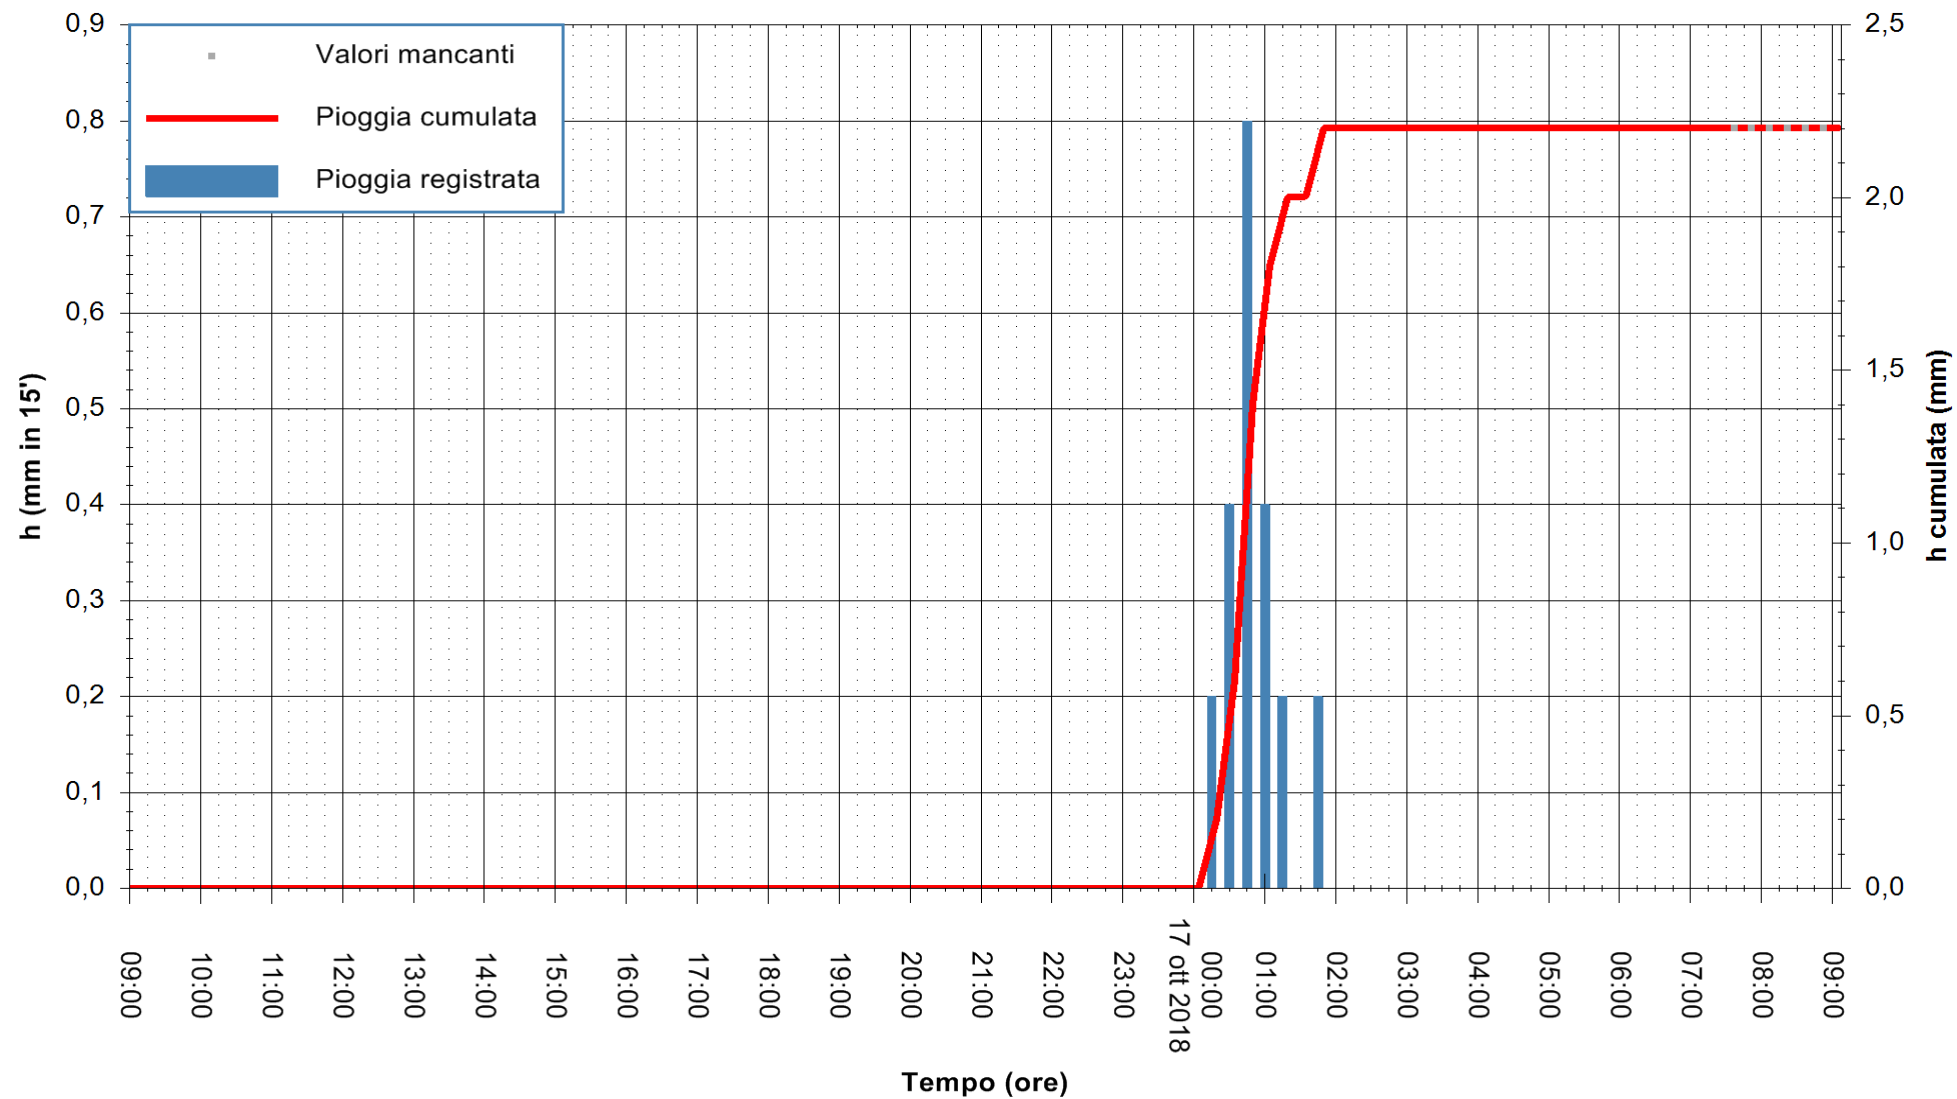

Stazione pluviometrica Isca Rena
 Area ISCA RENA
 Pioggia registrata nelle ultime 24 ore
 Estrazione dati delle ore 08:52 del 17/10/2018
 Ultimo dato disponibile: 17/10/2018 alle 07:30

ARPAS
 F.to il Dirigente Responsabile
 Dott. Giuseppe Bianco

REGIONE AUTONOMA DE SARDIGNA
 REGIONE AUTONOMA DELLA SARDEGNA

Stazione pluviometrica Fluminimannu a Decimomannu
 Area DECIMOMANNU
 Pioggia registrata nelle ultime 24 ore
 Estrazione dati delle ore 08:52 del 17/10/2018
 Ultimo dato disponibile: 17/10/2018 alle 07:30

ARPAS
 F.to il Dirigente Responsabile
 Dott. Giuseppe Bianco

REGIONE AUTONOMA DE SARDIGNA
 REGIONE AUTONOMA DELLA SARDEGNA

Stazione pluviometrica Oristano
Area TORRE GRANDE
Pioggia registrata nelle ultime 24 ore
Estrazione dati delle ore 08:52 del 17/10/2018
Ultimo dato disponibile: 17/10/2018 alle 07:30