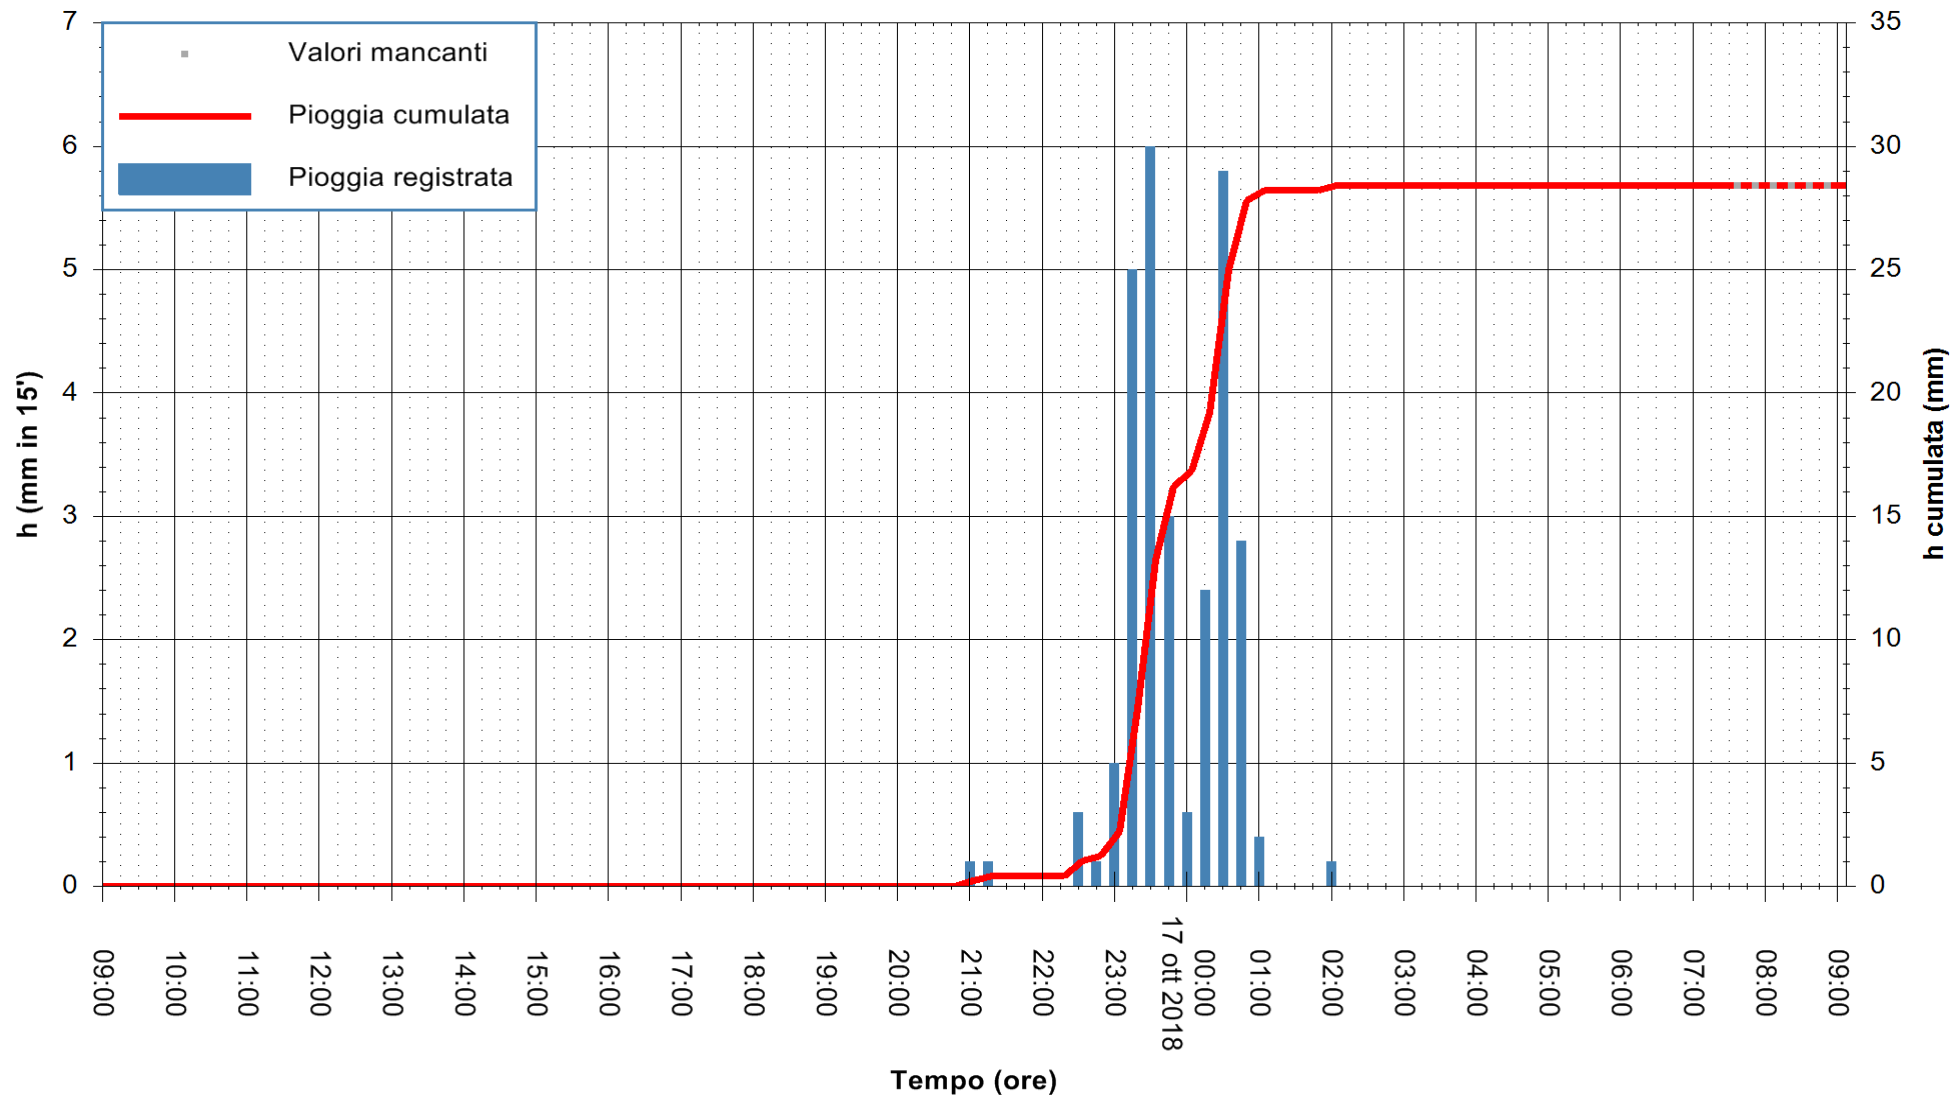

Stazione pluviometrica Isca Rena
 Area ISCA RENA
 Pioggia registrata nelle ultime 24 ore
 Estrazione dati delle ore 08:52 del 17/10/2018
 Ultimo dato disponibile: 17/10/2018 alle 07:30

ARPAS
 F.to il Dirigente Responsabile
 Dott. Giuseppe Bianco

REGIONE AUTONOMA DE SARDIGNA
 REGIONE AUTONOMA DELLA SARDEGNA

Stazione pluviometrica Fluminimannu a Decimomannu
 Area DECIMOMANNU
 Pioggia registrata nelle ultime 24 ore
 Estrazione dati delle ore 08:52 del 17/10/2018
 Ultimo dato disponibile: 17/10/2018 alle 07:30

ARPAS
 F.to il Dirigente Responsabile
 Dott. Giuseppe Bianco

REGIONE AUTONOMA DE SARDIGNA
 REGIONE AUTONOMA DELLA SARDEGNA

Stazione pluviometrica Oristano
Area TORRE GRANDE
Pioggia registrata nelle ultime 24 ore
Estrazione dati delle ore 08:52 del 17/10/2018
Ultimo dato disponibile: 17/10/2018 alle 07:30