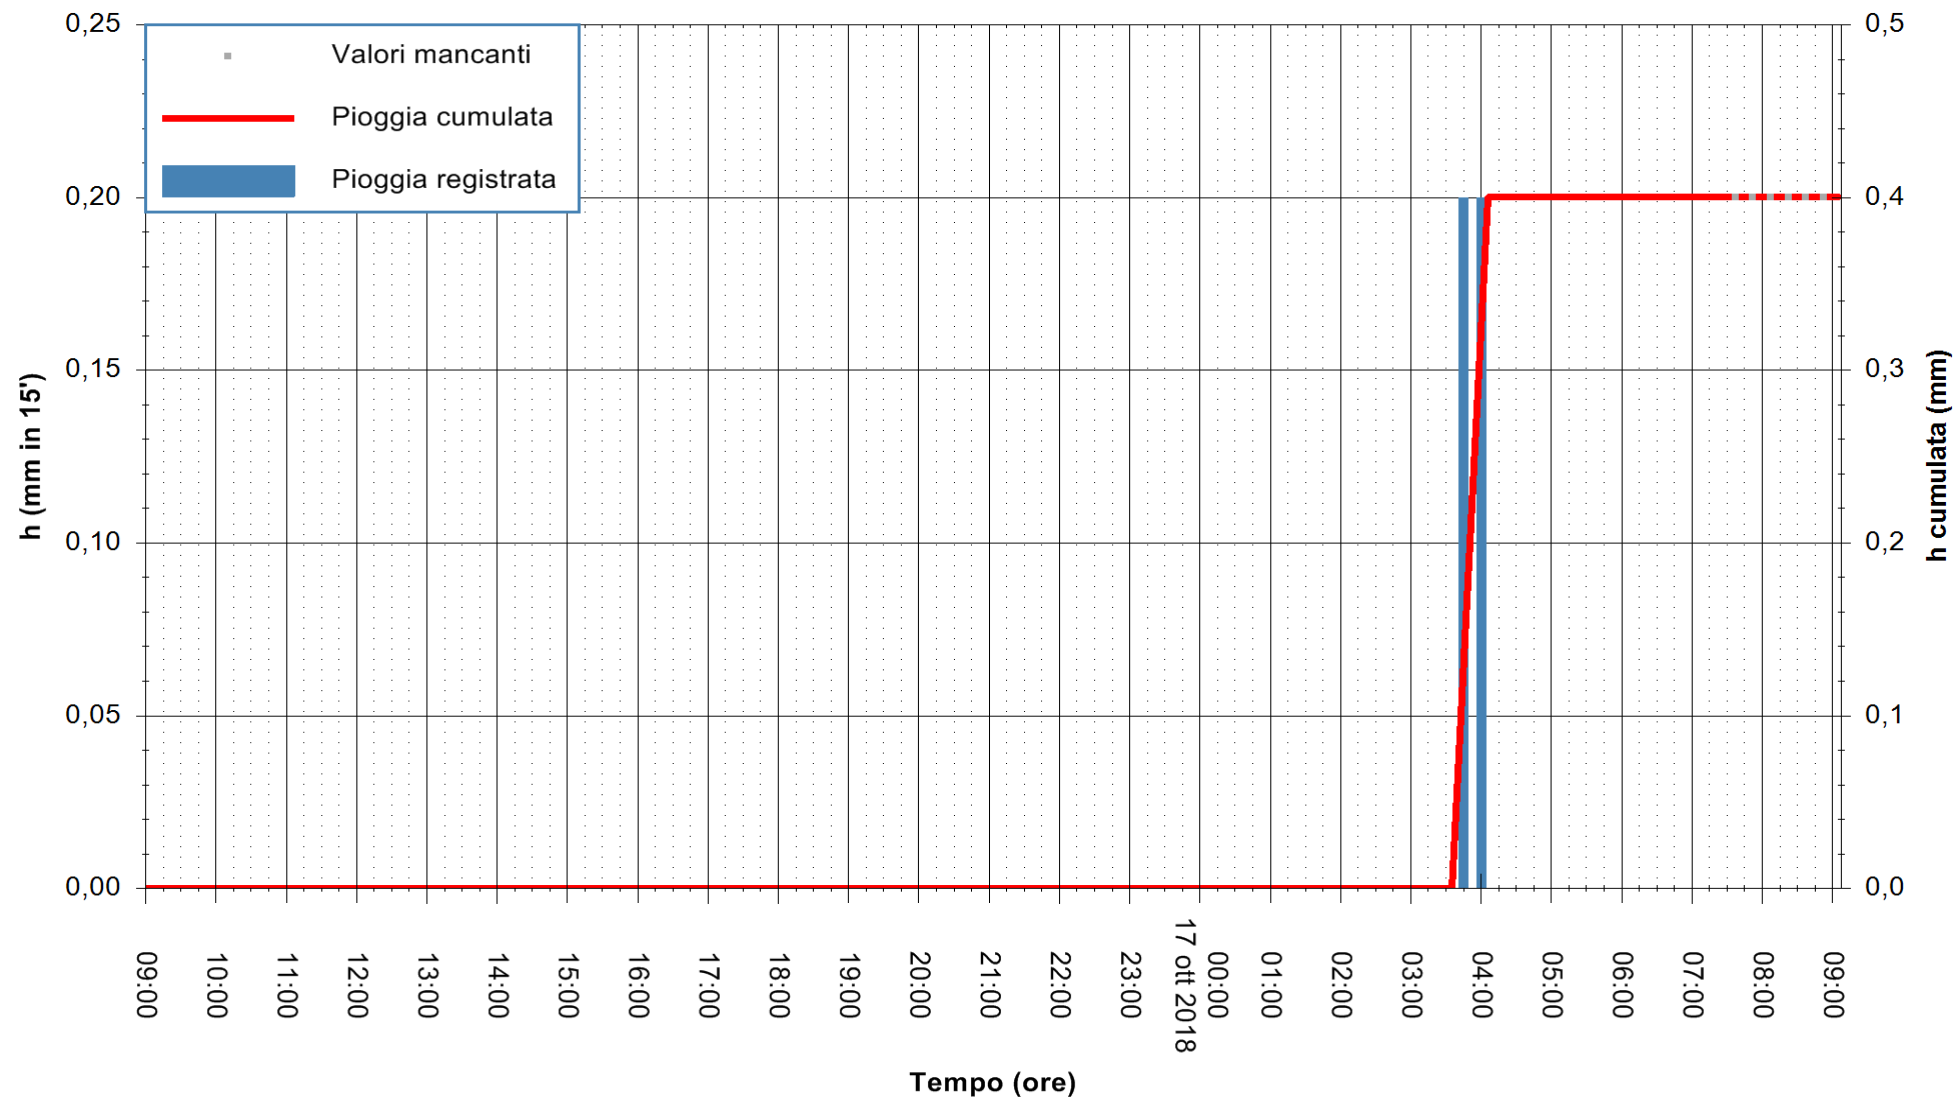

Stazione pluviometrica Isca Rena
 Area ISCA RENA
 Pioggia registrata nelle ultime 24 ore
 Estrazione dati delle ore 08:52 del 17/10/2018
 Ultimo dato disponibile: 17/10/2018 alle 07:30

ARPAS
 F.to il Dirigente Responsabile
 Dott. Giuseppe Bianco

REGIONE AUTONOMA DE SARDIGNA
 REGIONE AUTONOMA DELLA SARDEGNA

Stazione pluviometrica Fluminimannu a Decimomannu
 Area DECIMOMANNU
 Pioggia registrata nelle ultime 24 ore
 Estrazione dati delle ore 08:52 del 17/10/2018
 Ultimo dato disponibile: 17/10/2018 alle 07:30

ARPAS
 F.to il Dirigente Responsabile
 Dott. Giuseppe Bianco

REGIONE AUTONOMA DE SARDIGNA
 REGIONE AUTONOMA DELLA SARDEGNA

Stazione pluviometrica Oristano
Area TORRE GRANDE
Pioggia registrata nelle ultime 24 ore
Estrazione dati delle ore 08:52 del 17/10/2018
Ultimo dato disponibile: 17/10/2018 alle 07:30