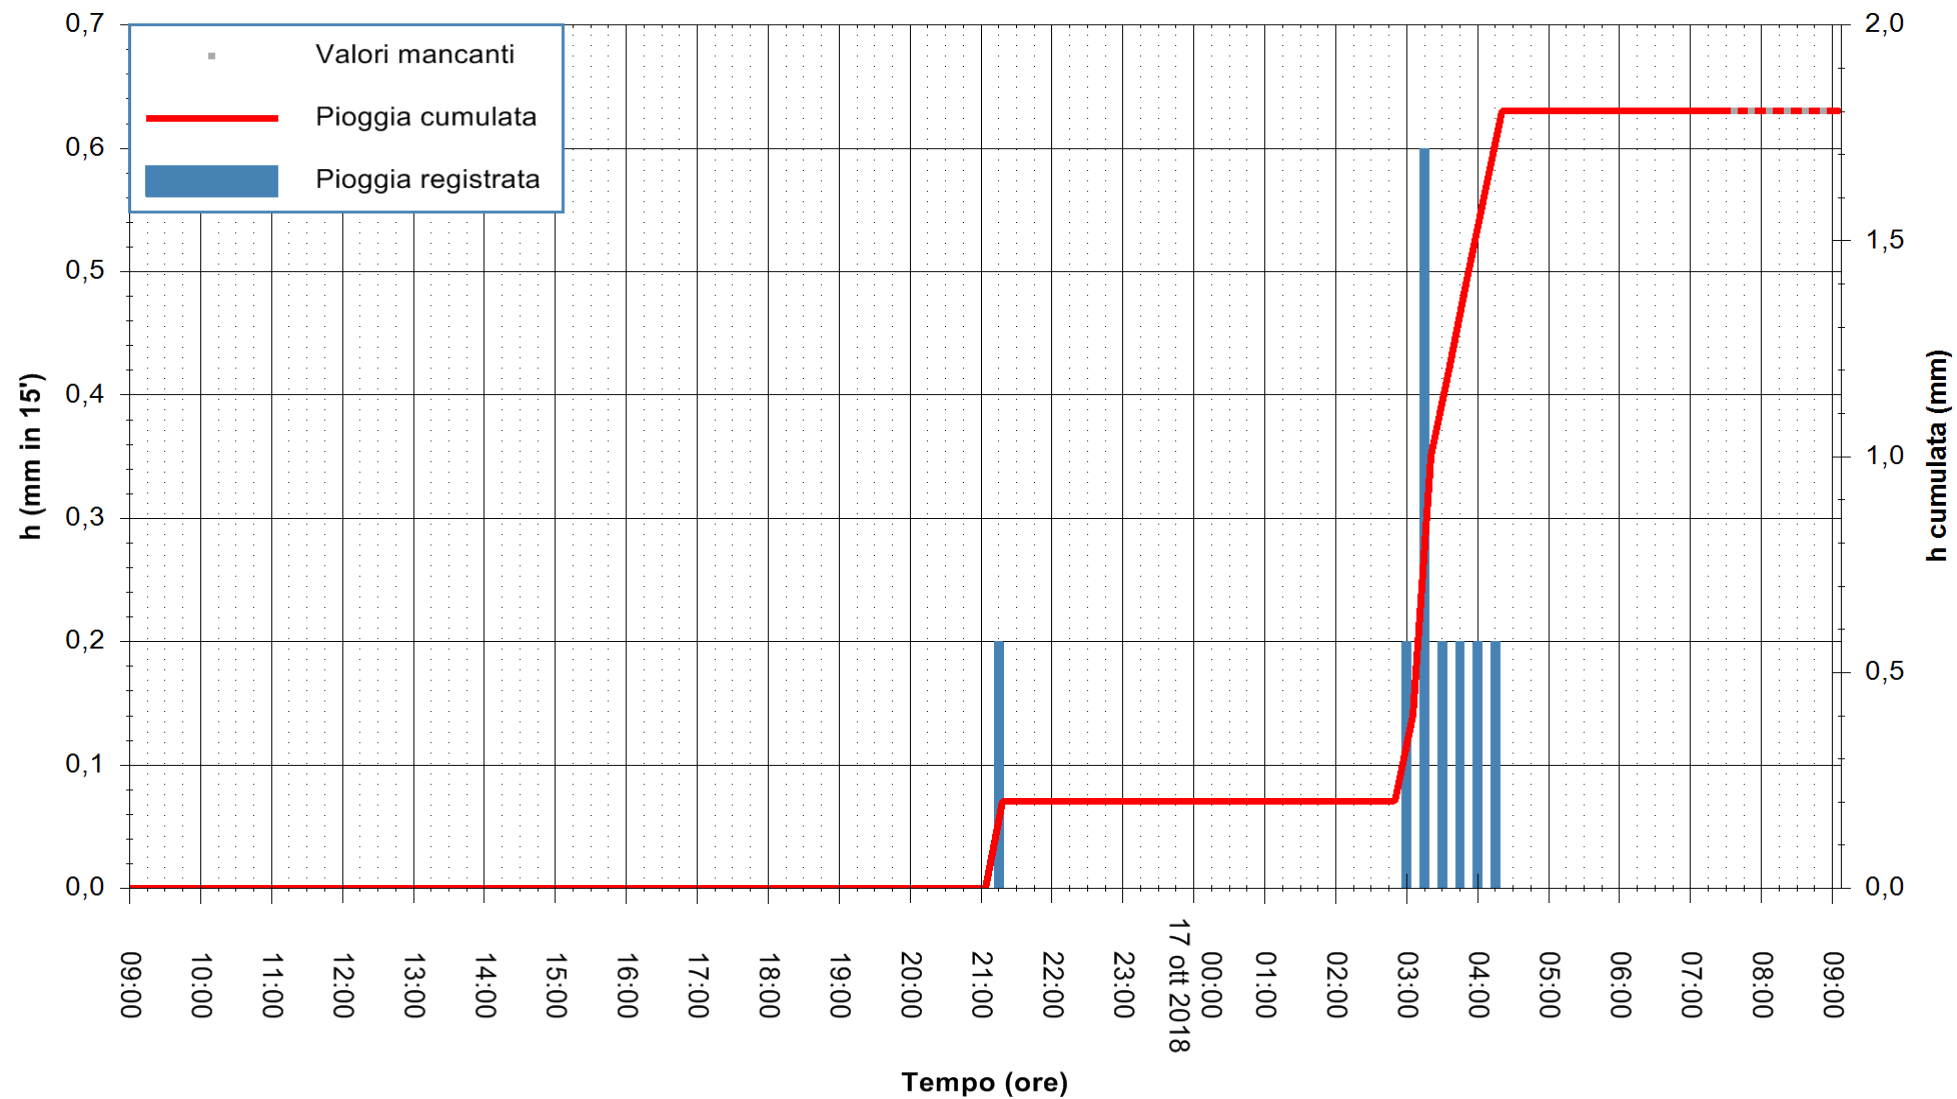

Stazione pluviometrica Isca Rena
 Area ISCA RENA
 Pioggia registrata nelle ultime 24 ore
 Estrazione dati delle ore 08:52 del 17/10/2018
 Ultimo dato disponibile: 17/10/2018 alle 07:30

ARPAS
 F.to il Dirigente Responsabile
 Dott. Giuseppe Bianco

REGIONE AUTONOMA DE SARDIGNA
 REGIONE AUTONOMA DELLA SARDEGNA

Stazione pluviometrica Fluminimannu a Decimomannu
 Area DECIMOMANNU
 Pioggia registrata nelle ultime 24 ore
 Estrazione dati delle ore 08:52 del 17/10/2018
 Ultimo dato disponibile: 17/10/2018 alle 07:30

ARPAS
 F.to il Dirigente Responsabile
 Dott. Giuseppe Bianco

REGIONE AUTONOMA DE SARDIGNA
 REGIONE AUTONOMA DELLA SARDEGNA

Stazione pluviometrica Oristano
Area TORRE GRANDE
Pioggia registrata nelle ultime 24 ore
Estrazione dati delle ore 08:52 del 17/10/2018
Ultimo dato disponibile: 17/10/2018 alle 07:30