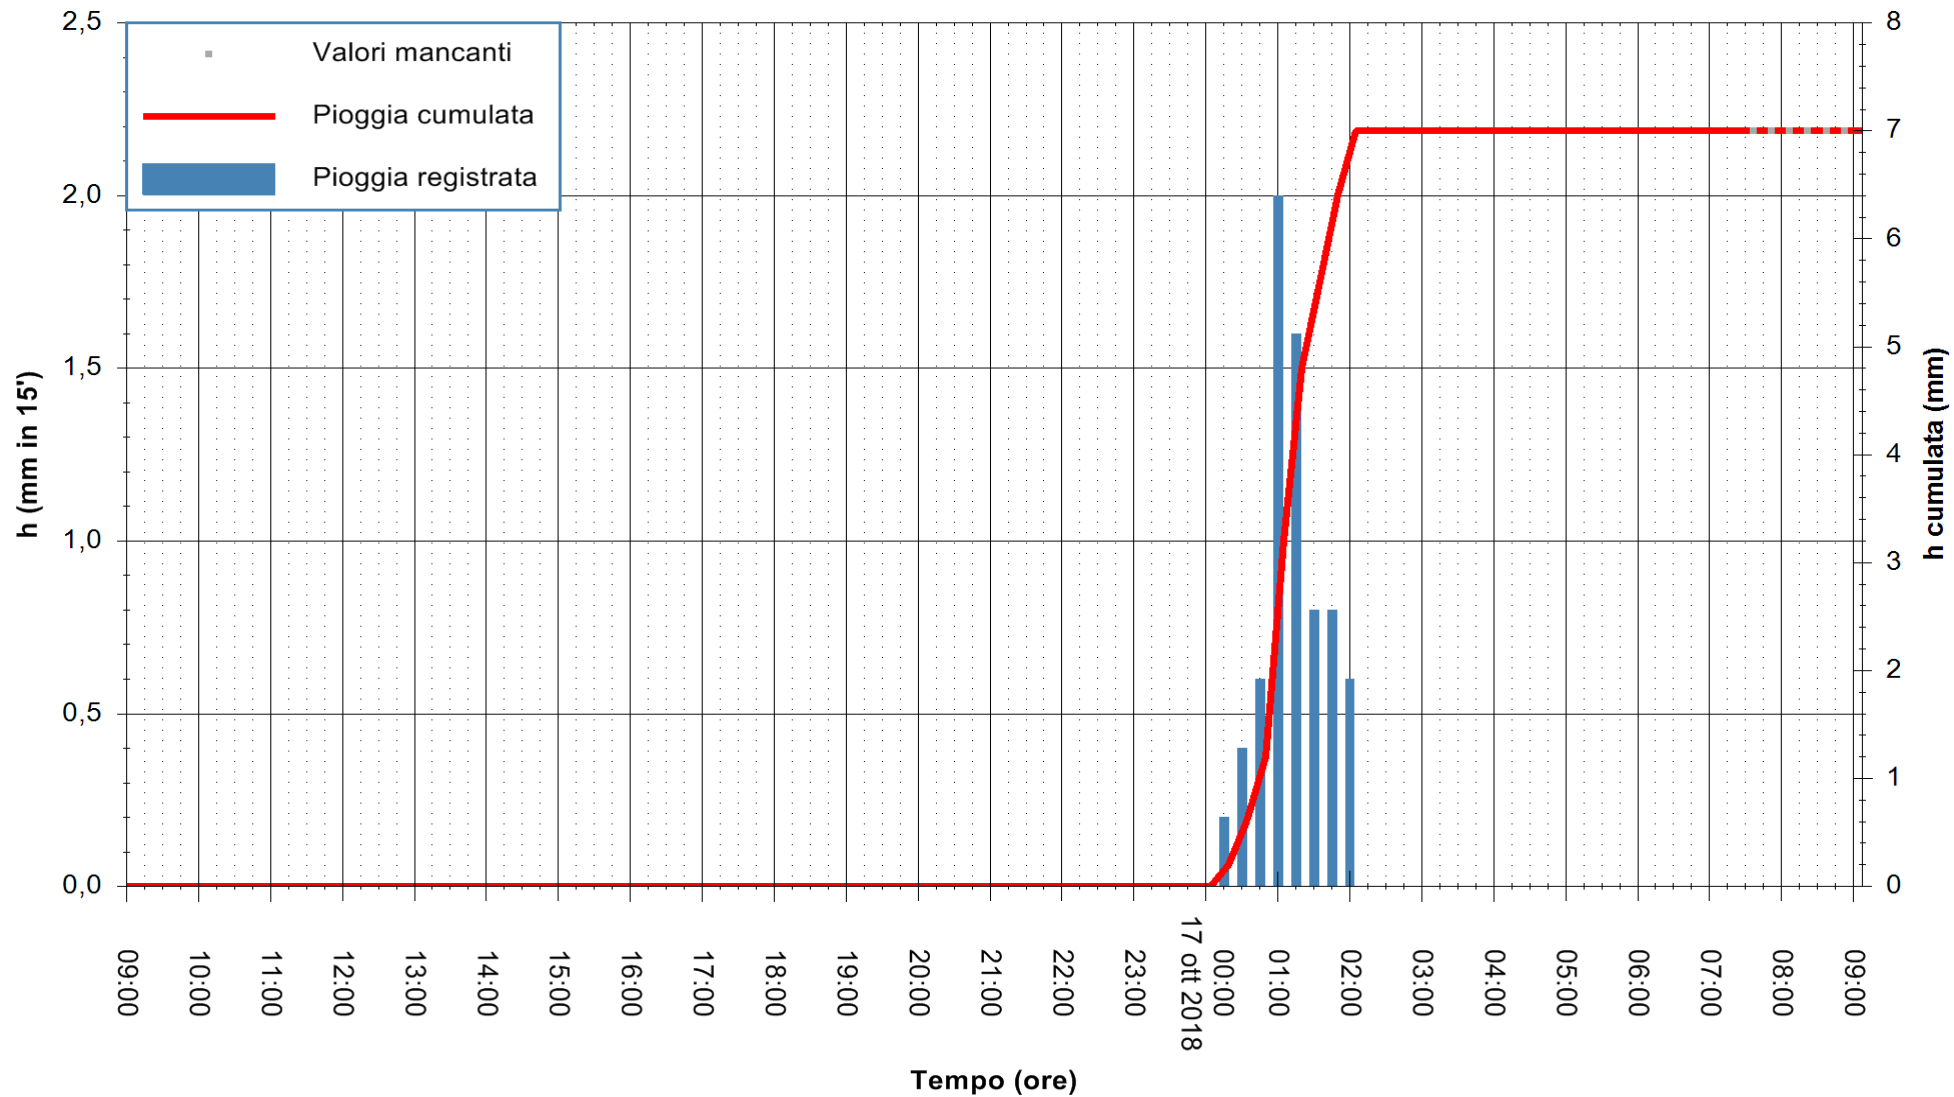

Stazione pluviometrica Isca Rena
 Area ISCA RENA
 Pioggia registrata nelle ultime 24 ore
 Estrazione dati delle ore 08:52 del 17/10/2018
 Ultimo dato disponibile: 17/10/2018 alle 07:30

ARPAS
 F.to il Dirigente Responsabile
 Dott. Giuseppe Bianco

REGIONE AUTONOMA DE SARDIGNA
 REGIONE AUTONOMA DELLA SARDEGNA

Stazione pluviometrica Fluminimannu a Decimomannu
 Area DECIMOMANNU
 Pioggia registrata nelle ultime 24 ore
 Estrazione dati delle ore 08:52 del 17/10/2018
 Ultimo dato disponibile: 17/10/2018 alle 07:30

ARPAS
 F.to il Dirigente Responsabile
 Dott. Giuseppe Bianco

REGIONE AUTONOMA DE SARDIGNA
 REGIONE AUTONOMA DELLA SARDEGNA

Stazione pluviometrica Oristano
Area TORRE GRANDE
Pioggia registrata nelle ultime 24 ore
Estrazione dati delle ore 08:52 del 17/10/2018
Ultimo dato disponibile: 17/10/2018 alle 07:30