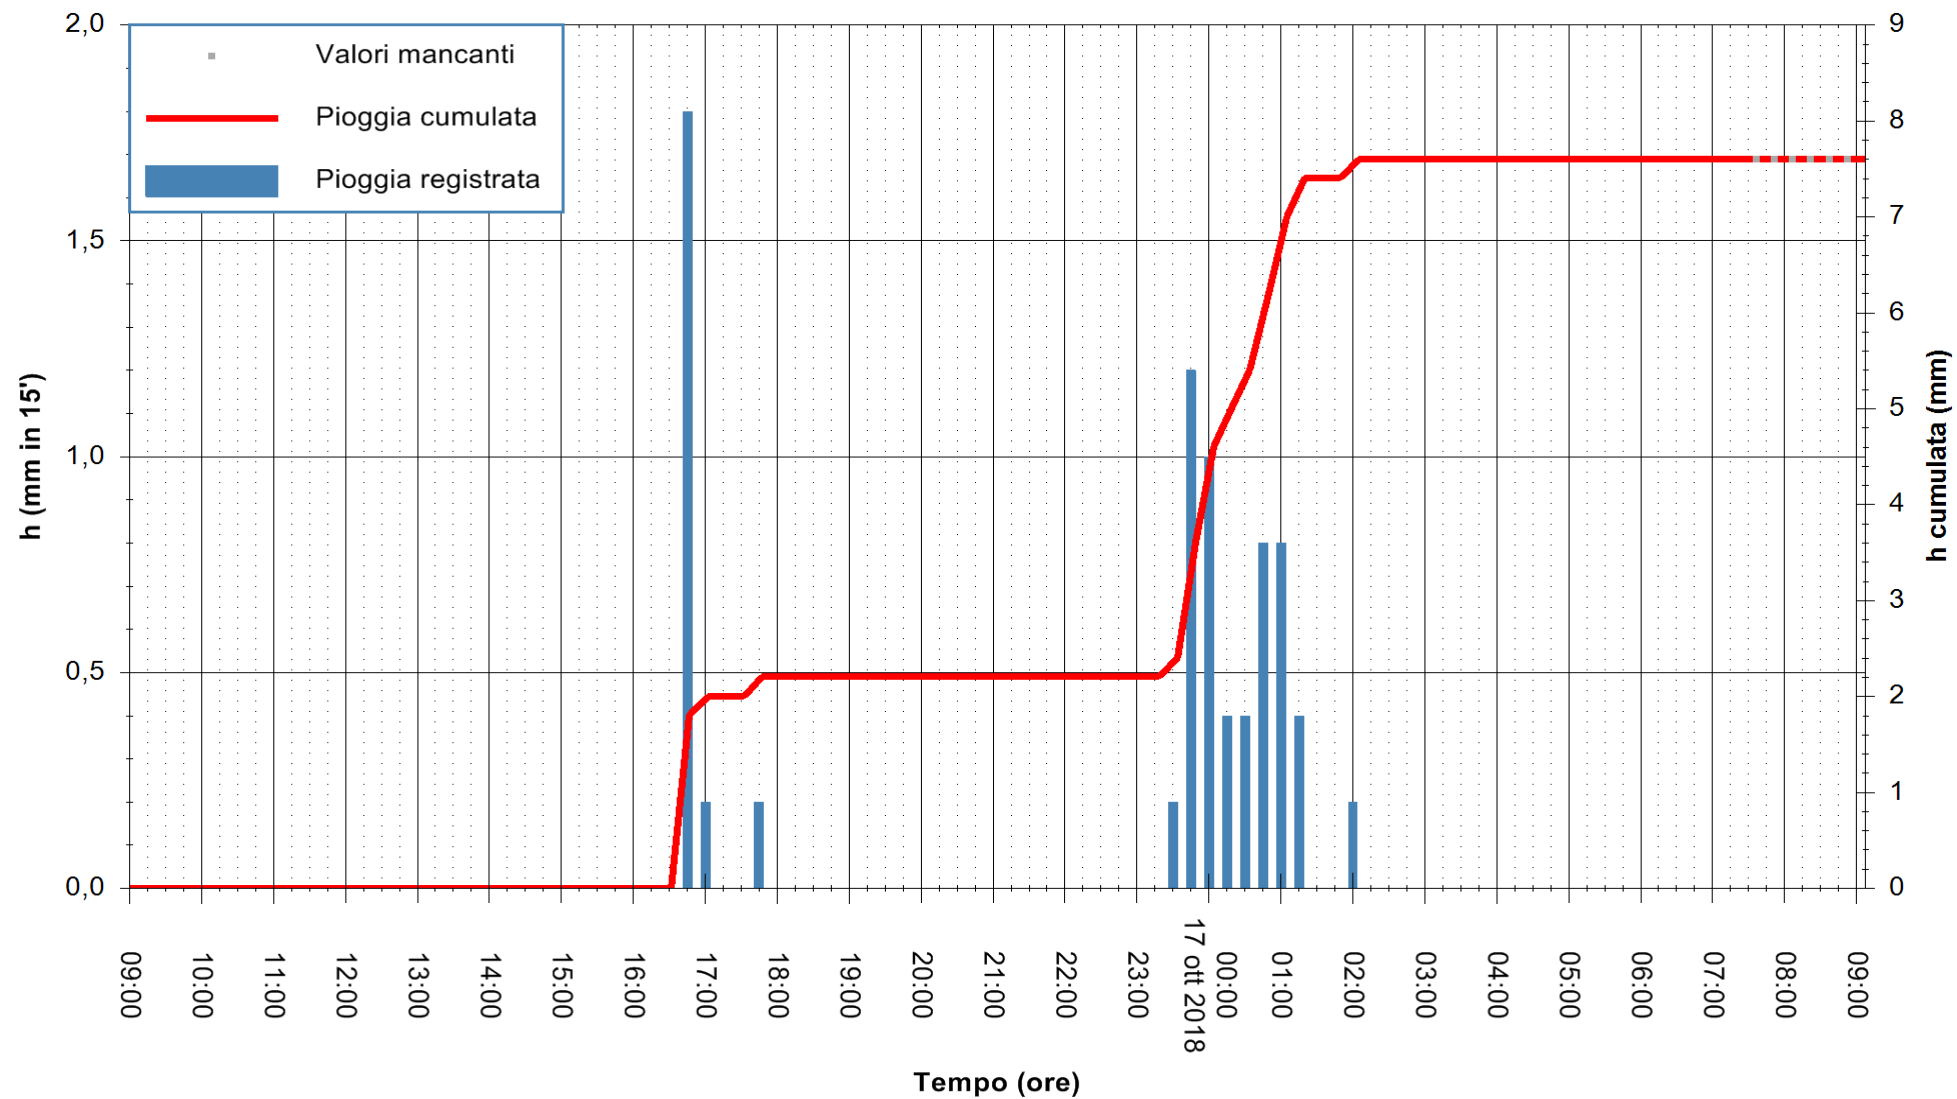

Stazione pluviometrica Isca Rena
 Area ISCA RENA
 Pioggia registrata nelle ultime 24 ore
 Estrazione dati delle ore 08:52 del 17/10/2018
 Ultimo dato disponibile: 17/10/2018 alle 07:30

ARPAS
 F.to il Dirigente Responsabile
 Dott. Giuseppe Bianco

REGIONE AUTONOMA DE SARDIGNA
 REGIONE AUTONOMA DELLA SARDEGNA

Stazione pluviometrica Fluminimannu a Decimomannu
 Area DECIMOMANNU
 Pioggia registrata nelle ultime 24 ore
 Estrazione dati delle ore 08:52 del 17/10/2018
 Ultimo dato disponibile: 17/10/2018 alle 07:30

ARPAS
 F.to il Dirigente Responsabile
 Dott. Giuseppe Bianco

REGIONE AUTONOMA DE SARDIGNA
 REGIONE AUTONOMA DELLA SARDEGNA

Stazione pluviometrica Oristano
Area TORRE GRANDE
Pioggia registrata nelle ultime 24 ore
Estrazione dati delle ore 08:52 del 17/10/2018
Ultimo dato disponibile: 17/10/2018 alle 07:30