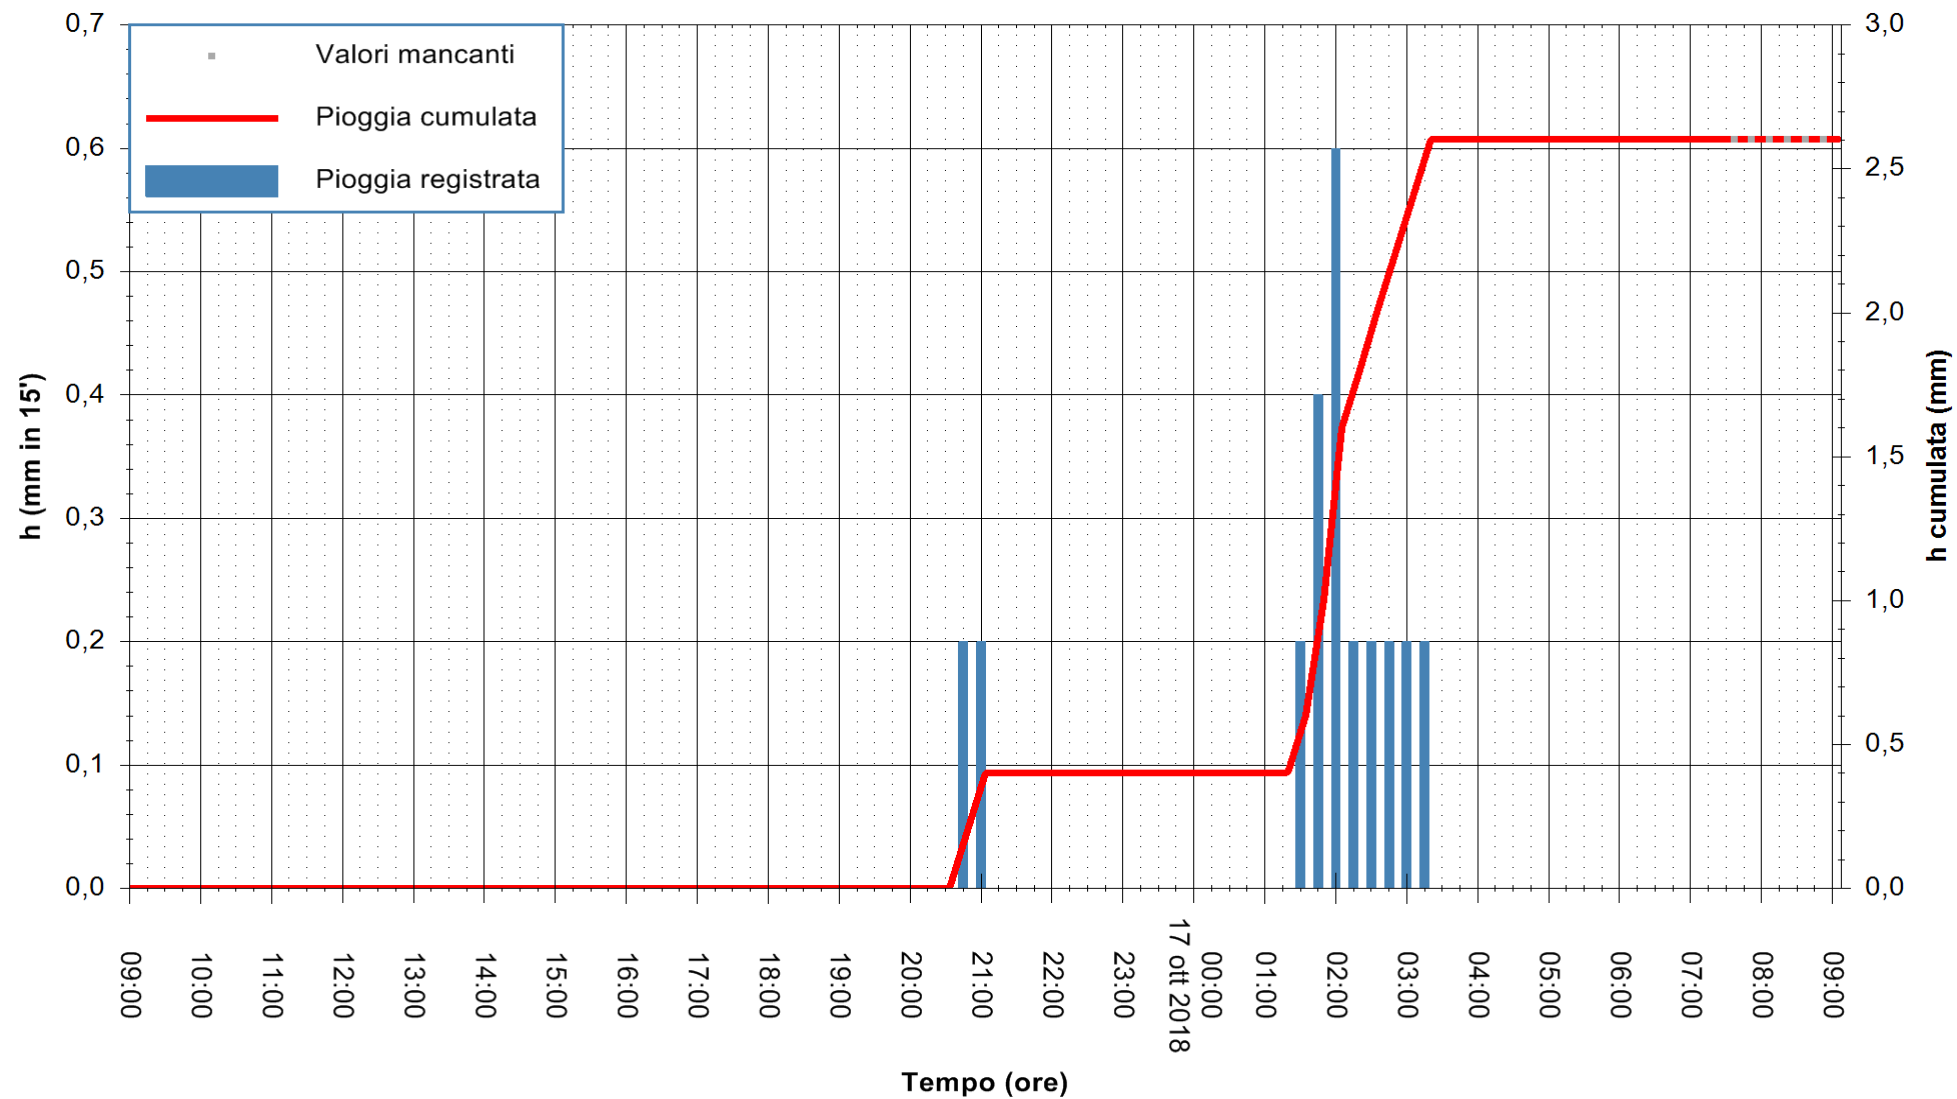

Stazione pluviometrica Isca Rena
 Area ISCA RENA
 Pioggia registrata nelle ultime 24 ore
 Estrazione dati delle ore 08:52 del 17/10/2018
 Ultimo dato disponibile: 17/10/2018 alle 07:30

ARPAS
 F.to il Dirigente Responsabile
 Dott. Giuseppe Bianco

REGIONE AUTONOMA DE SARDIGNA
 REGIONE AUTONOMA DELLA SARDEGNA

Stazione pluviometrica Fluminimannu a Decimomannu
 Area DECIMOMANNU
 Pioggia registrata nelle ultime 24 ore
 Estrazione dati delle ore 08:52 del 17/10/2018
 Ultimo dato disponibile: 17/10/2018 alle 07:30

ARPAS
 F.to il Dirigente Responsabile
 Dott. Giuseppe Bianco

REGIONE AUTONOMA DE SARDIGNA
 REGIONE AUTONOMA DELLA SARDEGNA

Stazione pluviometrica Oristano
Area TORRE GRANDE
Pioggia registrata nelle ultime 24 ore
Estrazione dati delle ore 08:52 del 17/10/2018
Ultimo dato disponibile: 17/10/2018 alle 07:30