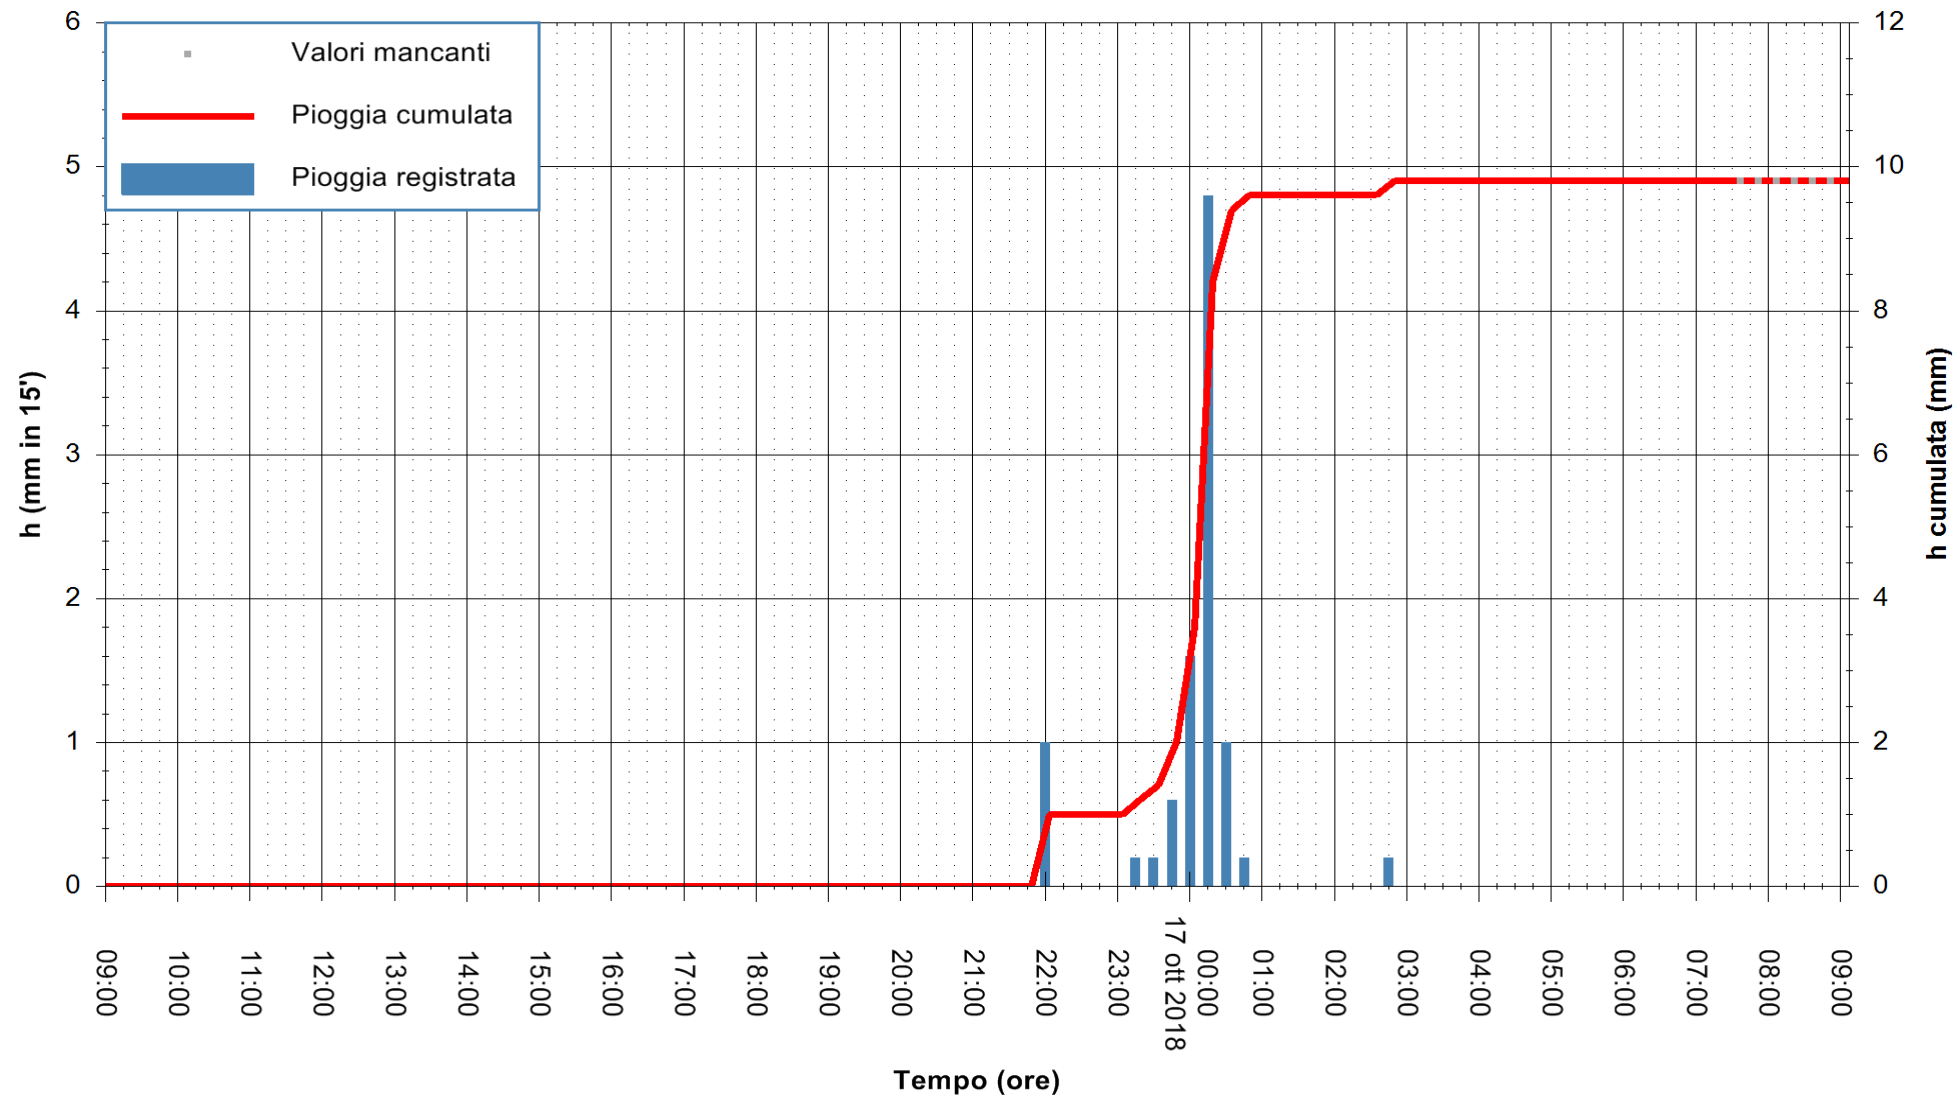

Stazione pluviometrica Isca Rena
 Area ISCA RENA
 Pioggia registrata nelle ultime 24 ore
 Estrazione dati delle ore 08:52 del 17/10/2018
 Ultimo dato disponibile: 17/10/2018 alle 07:30

ARPAS
 F.to il Dirigente Responsabile
 Dott. Giuseppe Bianco

REGIONE AUTONOMA DE SARDIGNA
 REGIONE AUTONOMA DELLA SARDEGNA

Stazione pluviometrica Fluminimannu a Decimomannu
 Area DECIMOMANNU
 Pioggia registrata nelle ultime 24 ore
 Estrazione dati delle ore 08:52 del 17/10/2018
 Ultimo dato disponibile: 17/10/2018 alle 07:30

ARPAS
 F.to il Dirigente Responsabile
 Dott. Giuseppe Bianco

REGIONE AUTONOMA DE SARDIGNA
 REGIONE AUTONOMA DELLA SARDEGNA

Stazione pluviometrica Oristano
Area TORRE GRANDE
Pioggia registrata nelle ultime 24 ore
Estrazione dati delle ore 08:52 del 17/10/2018
Ultimo dato disponibile: 17/10/2018 alle 07:30