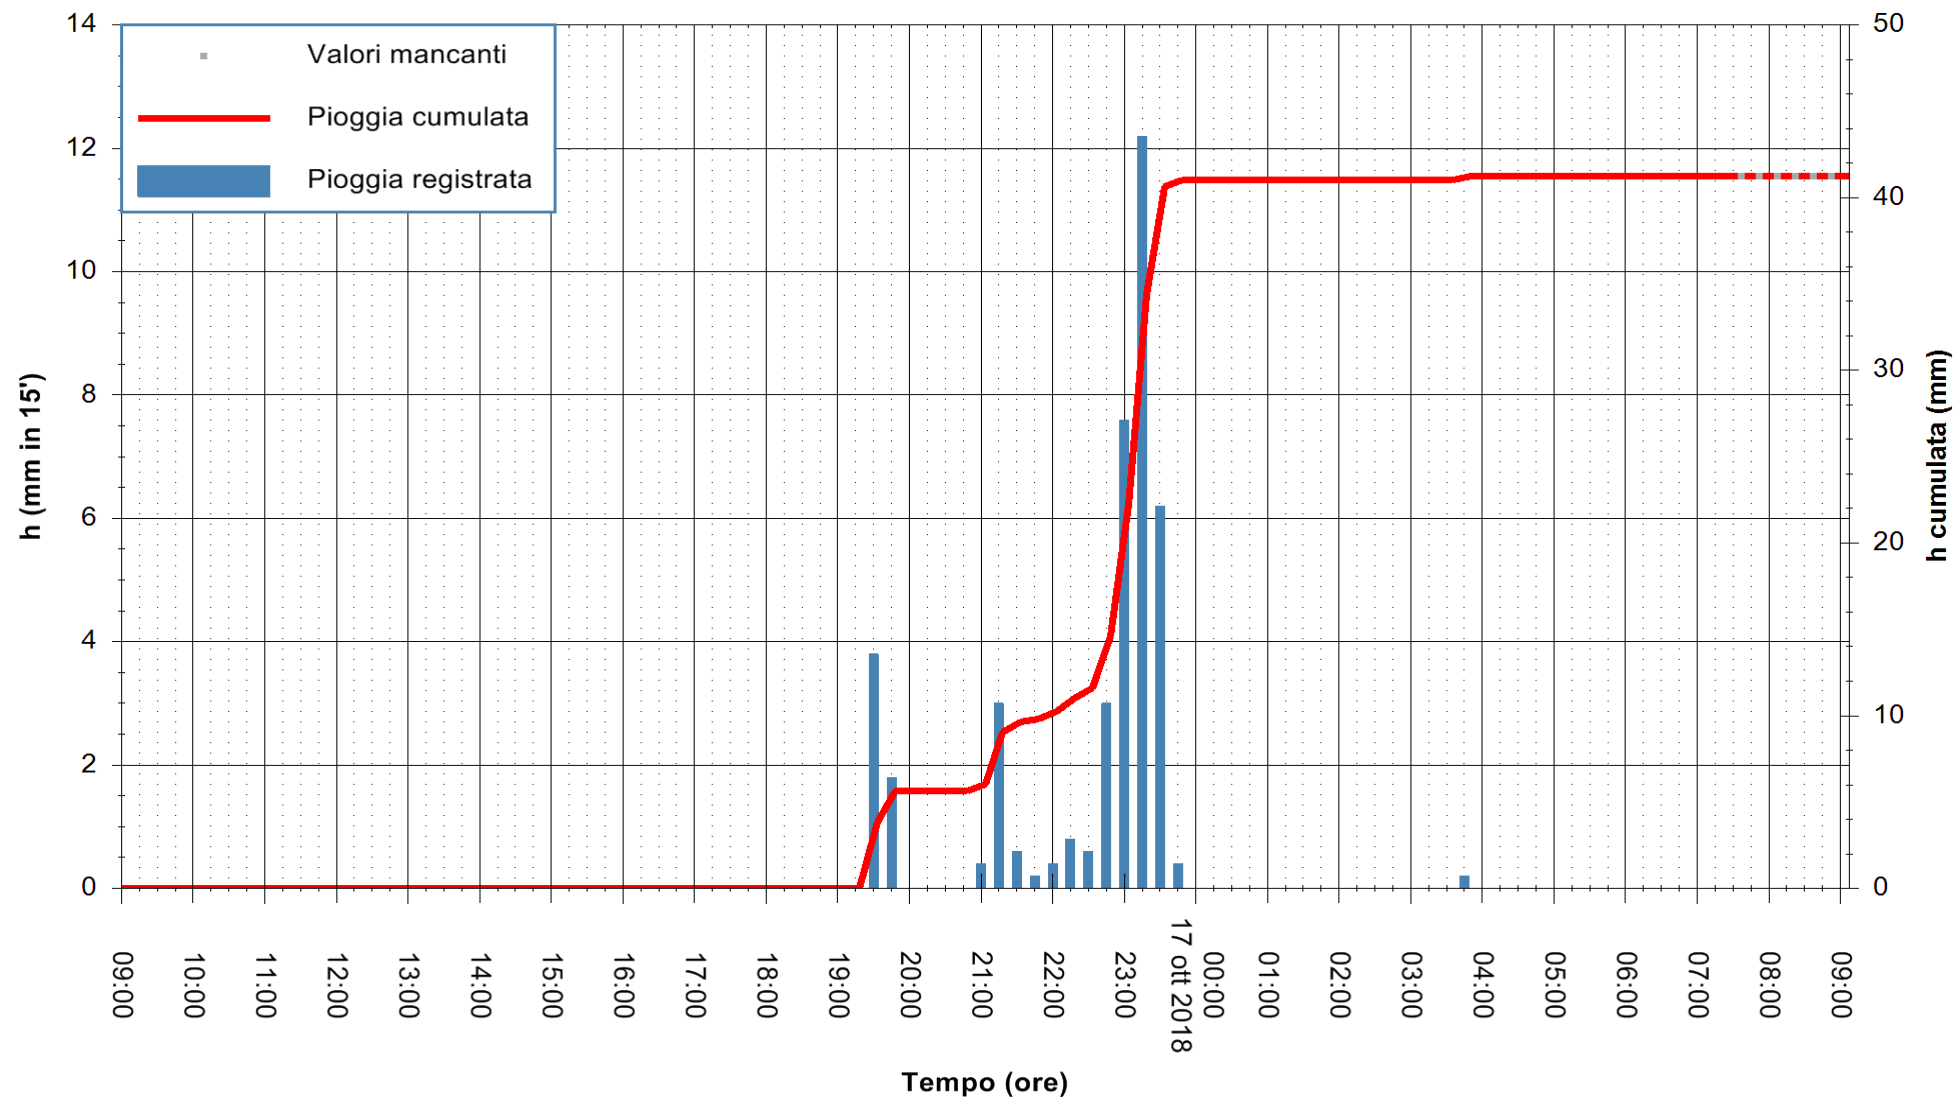

Stazione pluviometrica Isca Rena
 Area ISCA RENA
 Pioggia registrata nelle ultime 24 ore
 Estrazione dati delle ore 08:52 del 17/10/2018
 Ultimo dato disponibile: 17/10/2018 alle 07:30

ARPAS
 F.to il Dirigente Responsabile
 Dott. Giuseppe Bianco

REGIONE AUTONOMA DE SARDIGNA
 REGIONE AUTONOMA DELLA SARDEGNA

Stazione pluviometrica Fluminimannu a Decimomannu
 Area DECIMOMANNU
 Pioggia registrata nelle ultime 24 ore
 Estrazione dati delle ore 08:52 del 17/10/2018
 Ultimo dato disponibile: 17/10/2018 alle 07:30

ARPAS
 F.to il Dirigente Responsabile
 Dott. Giuseppe Bianco

REGIONE AUTONOMA DE SARDIGNA
 REGIONE AUTONOMA DELLA SARDEGNA

Stazione pluviometrica Oristano
Area TORRE GRANDE
Pioggia registrata nelle ultime 24 ore
Estrazione dati delle ore 08:52 del 17/10/2018
Ultimo dato disponibile: 17/10/2018 alle 07:30