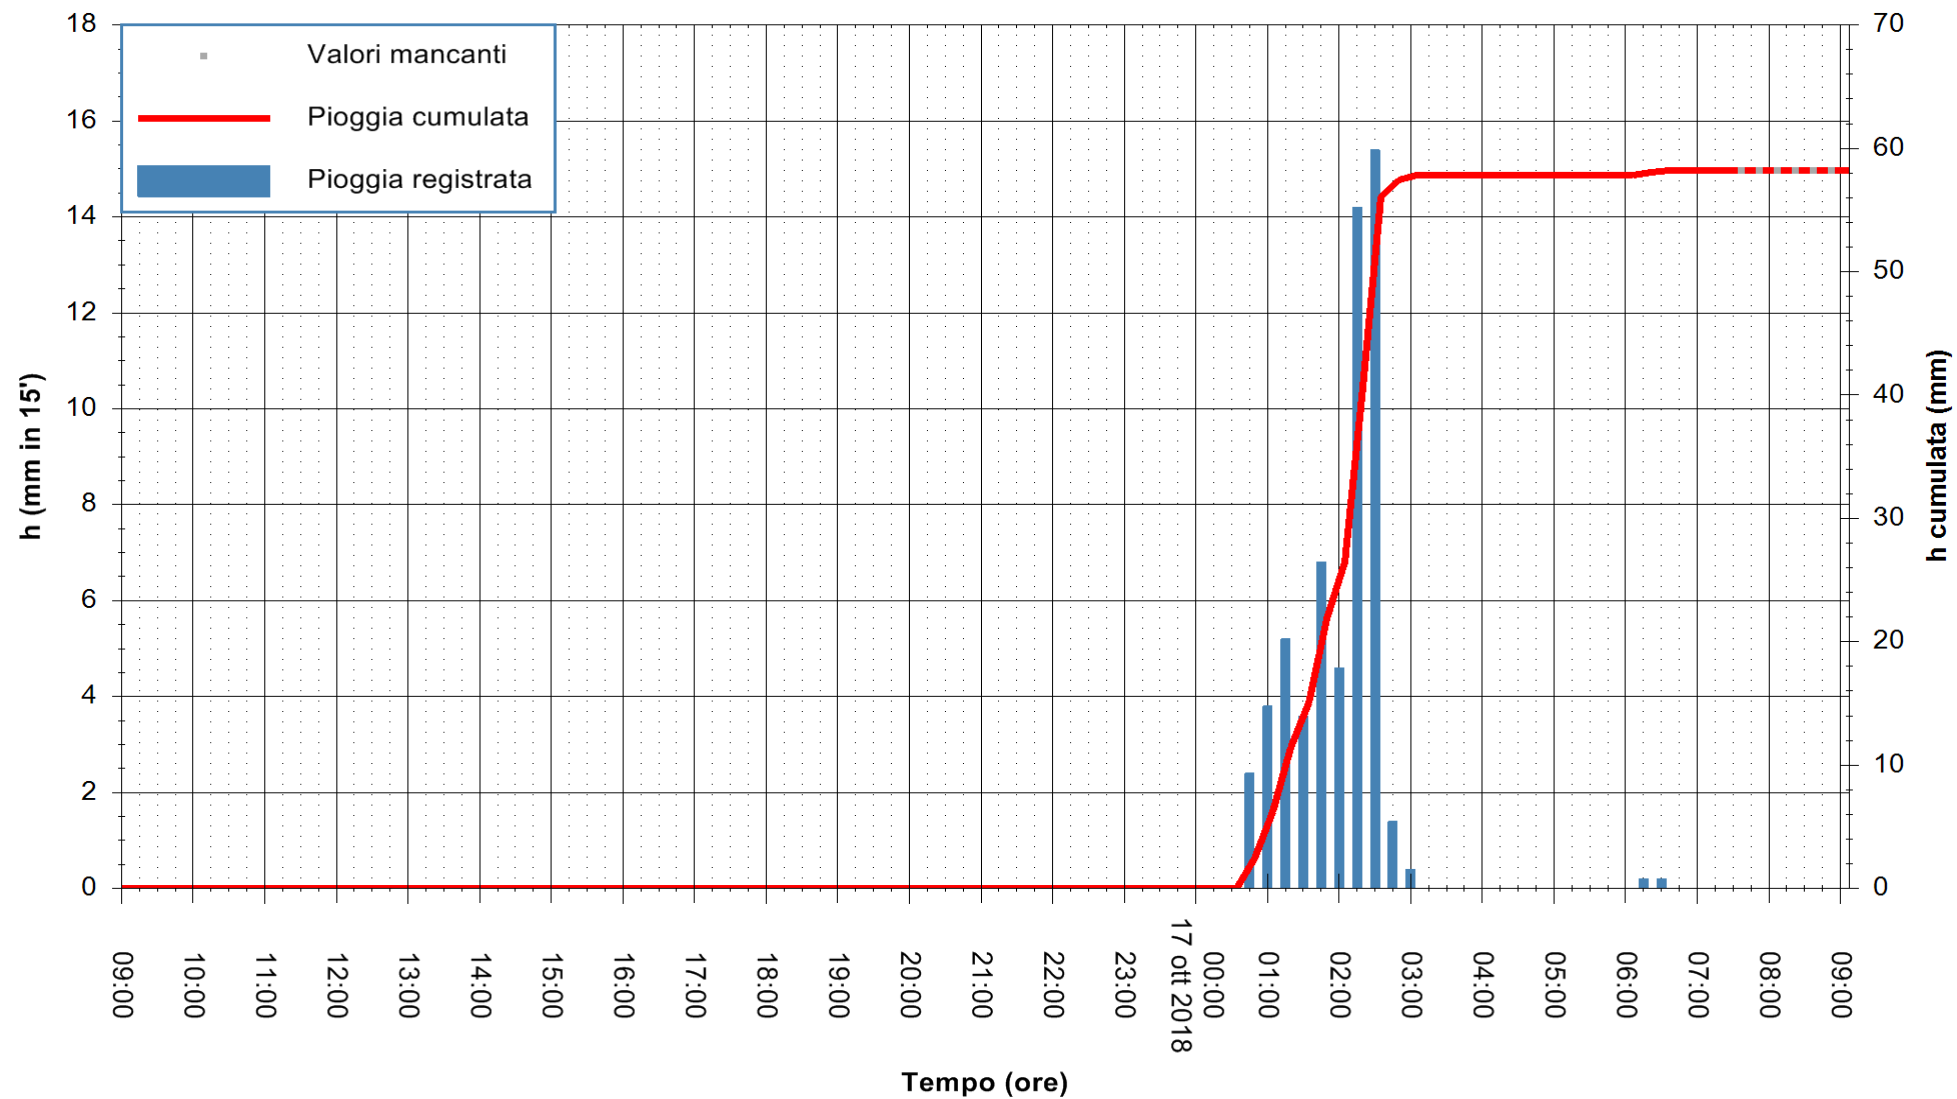

Stazione pluviometrica Isca Rena
 Area ISCA RENA
 Pioggia registrata nelle ultime 24 ore
 Estrazione dati delle ore 08:52 del 17/10/2018
 Ultimo dato disponibile: 17/10/2018 alle 07:30

ARPAS
 F.to il Dirigente Responsabile
 Dott. Giuseppe Bianco

REGIONE AUTONOMA DE SARDIGNA
 REGIONE AUTONOMA DELLA SARDEGNA

Stazione pluviometrica Fluminimannu a Decimomannu
 Area DECIMOMANNU
 Pioggia registrata nelle ultime 24 ore
 Estrazione dati delle ore 08:52 del 17/10/2018
 Ultimo dato disponibile: 17/10/2018 alle 07:30

ARPAS
 F.to il Dirigente Responsabile
 Dott. Giuseppe Bianco

REGIONE AUTONOMA DE SARDIGNA
 REGIONE AUTONOMA DELLA SARDEGNA

Stazione pluviometrica Oristano
Area TORRE GRANDE
Pioggia registrata nelle ultime 24 ore
Estrazione dati delle ore 08:52 del 17/10/2018
Ultimo dato disponibile: 17/10/2018 alle 07:30