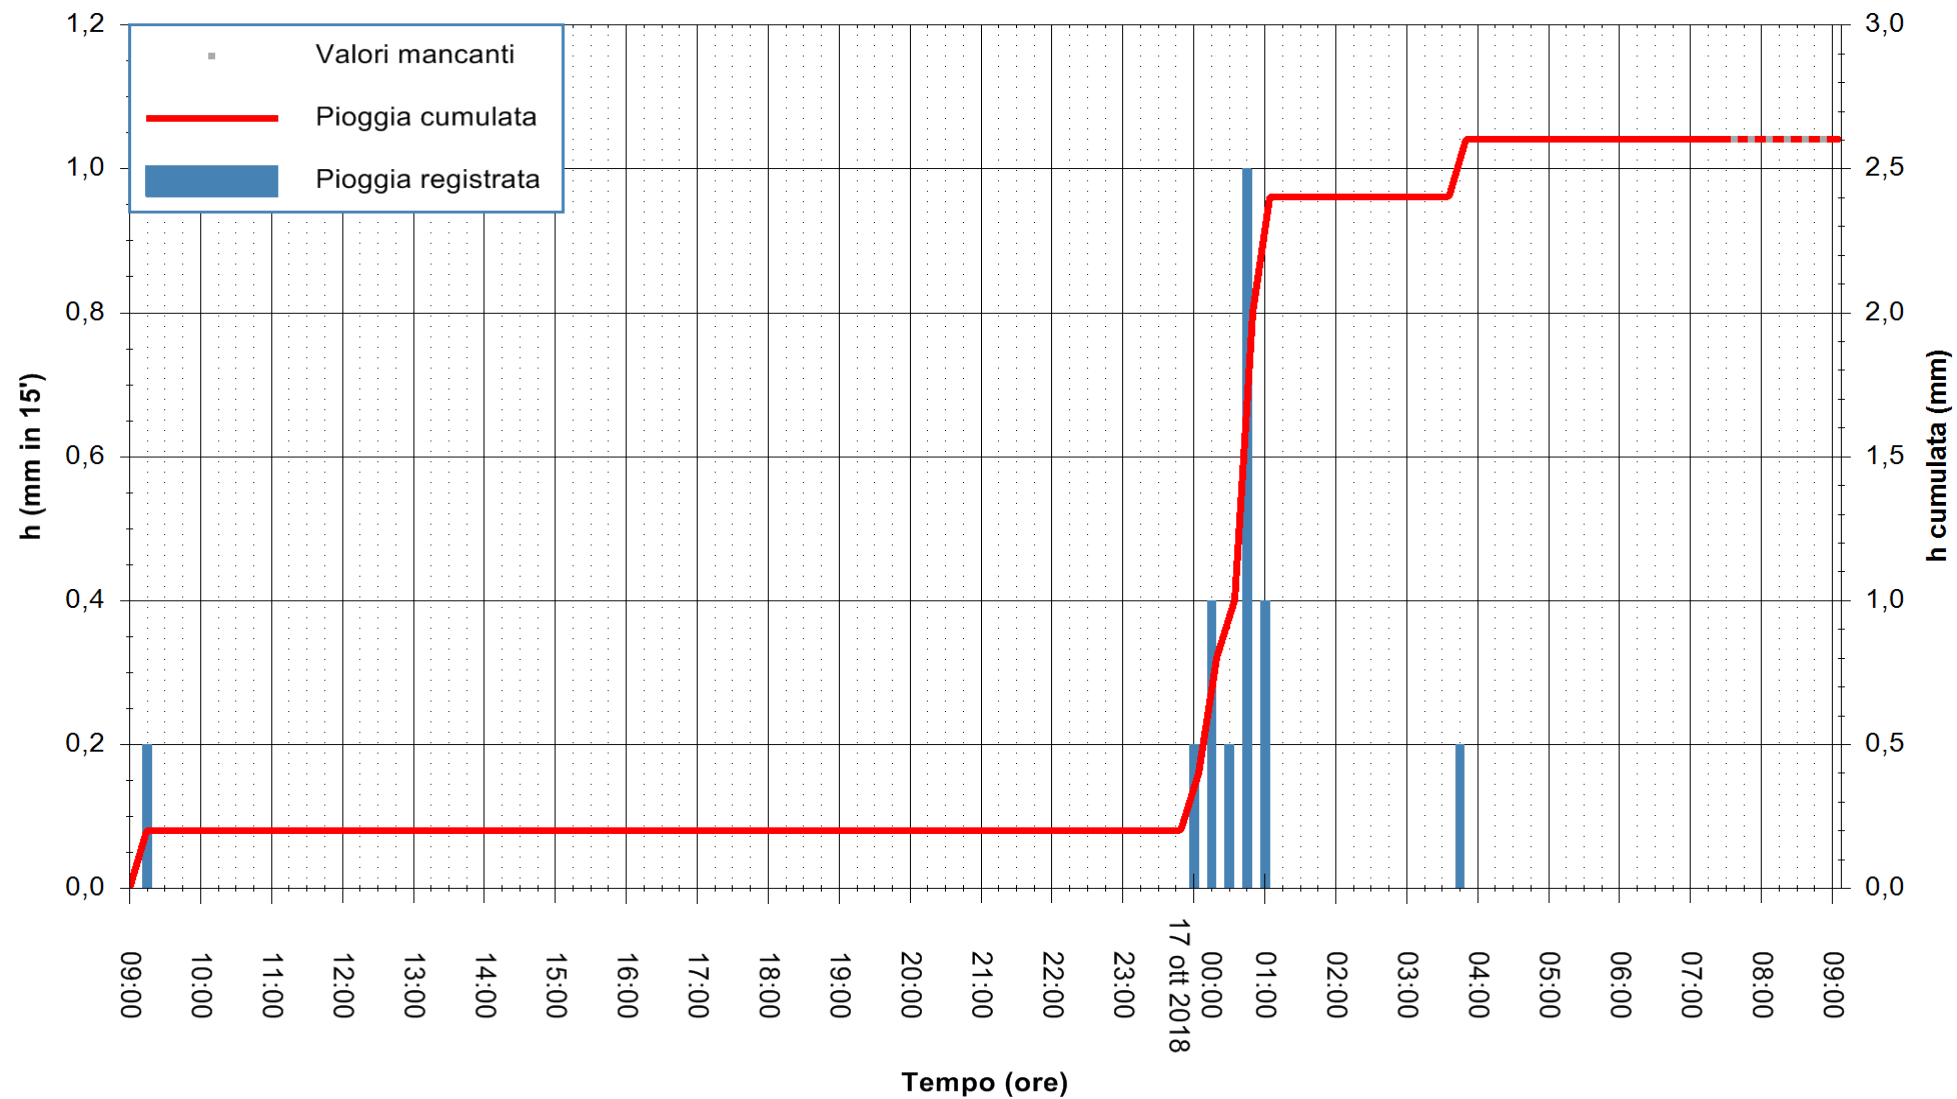

Stazione pluviometrica Isca Rena
 Area ISCA RENA
 Pioggia registrata nelle ultime 24 ore
 Estrazione dati delle ore 08:52 del 17/10/2018
 Ultimo dato disponibile: 17/10/2018 alle 07:30

ARPAS
 F.to il Dirigente Responsabile
 Dott. Giuseppe Bianco

REGIONE AUTONOMA DE SARDIGNA
 REGIONE AUTONOMA DELLA SARDEGNA

Stazione pluviometrica Fluminimannu a Decimomannu
 Area DECIMOMANNU
 Pioggia registrata nelle ultime 24 ore
 Estrazione dati delle ore 08:52 del 17/10/2018
 Ultimo dato disponibile: 17/10/2018 alle 07:30

ARPAS
 F.to il Dirigente Responsabile
 Dott. Giuseppe Bianco

REGIONE AUTONOMA DE SARDIGNA
 REGIONE AUTONOMA DELLA SARDEGNA

Stazione pluviometrica Oristano
Area TORRE GRANDE
Pioggia registrata nelle ultime 24 ore
Estrazione dati delle ore 08:52 del 17/10/2018
Ultimo dato disponibile: 17/10/2018 alle 07:30