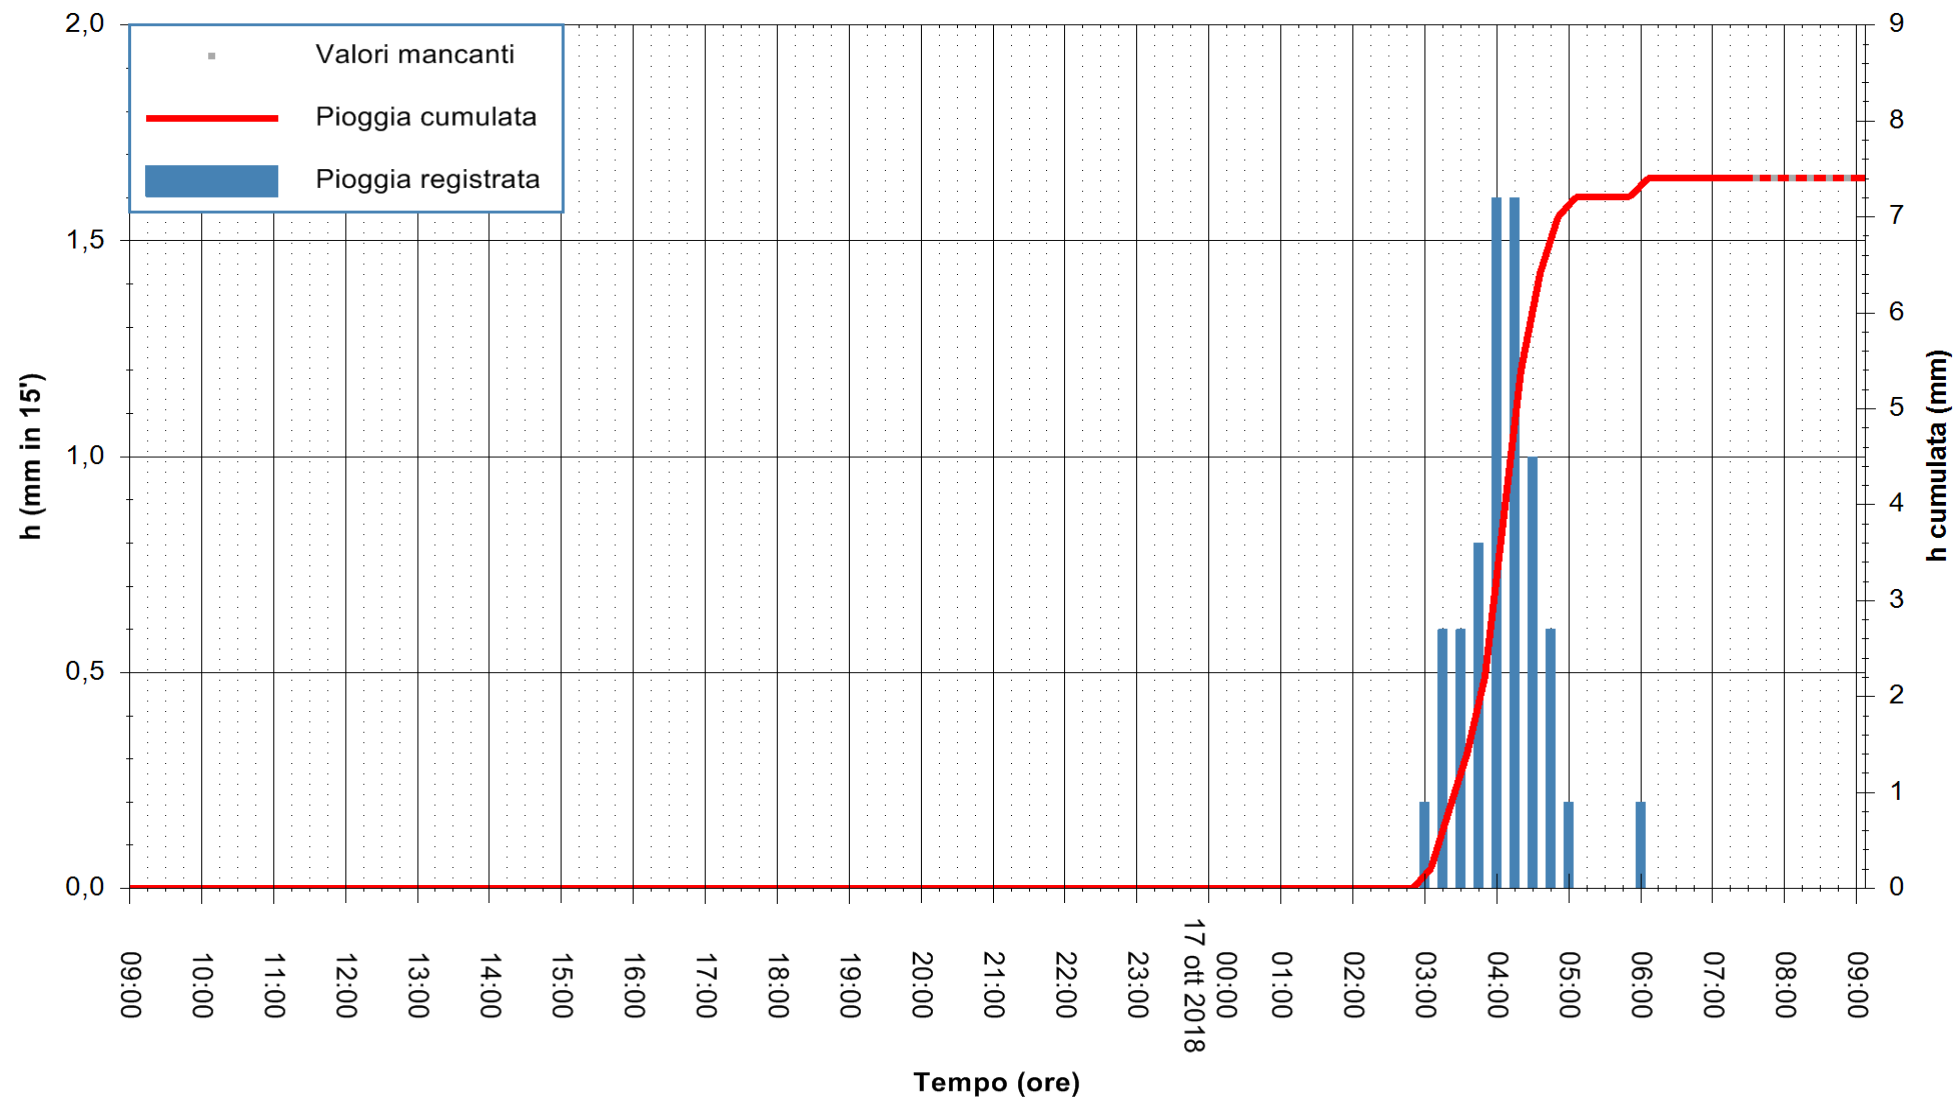

Stazione pluviometrica Isca Rena
 Area ISCA RENA
 Pioggia registrata nelle ultime 24 ore
 Estrazione dati delle ore 08:52 del 17/10/2018
 Ultimo dato disponibile: 17/10/2018 alle 07:30

ARPAS
 F.to il Dirigente Responsabile
 Dott. Giuseppe Bianco

REGIONE AUTONOMA DE SARDIGNA
 REGIONE AUTONOMA DELLA SARDEGNA

Stazione pluviometrica Fluminimannu a Decimomannu
 Area DECIMOMANNU
 Pioggia registrata nelle ultime 24 ore
 Estrazione dati delle ore 08:52 del 17/10/2018
 Ultimo dato disponibile: 17/10/2018 alle 07:30

ARPAS
 F.to il Dirigente Responsabile
 Dott. Giuseppe Bianco

REGIONE AUTONOMA DE SARDIGNA
 REGIONE AUTONOMA DELLA SARDEGNA

Stazione pluviometrica Oristano
Area TORRE GRANDE
Pioggia registrata nelle ultime 24 ore
Estrazione dati delle ore 08:52 del 17/10/2018
Ultimo dato disponibile: 17/10/2018 alle 07:30