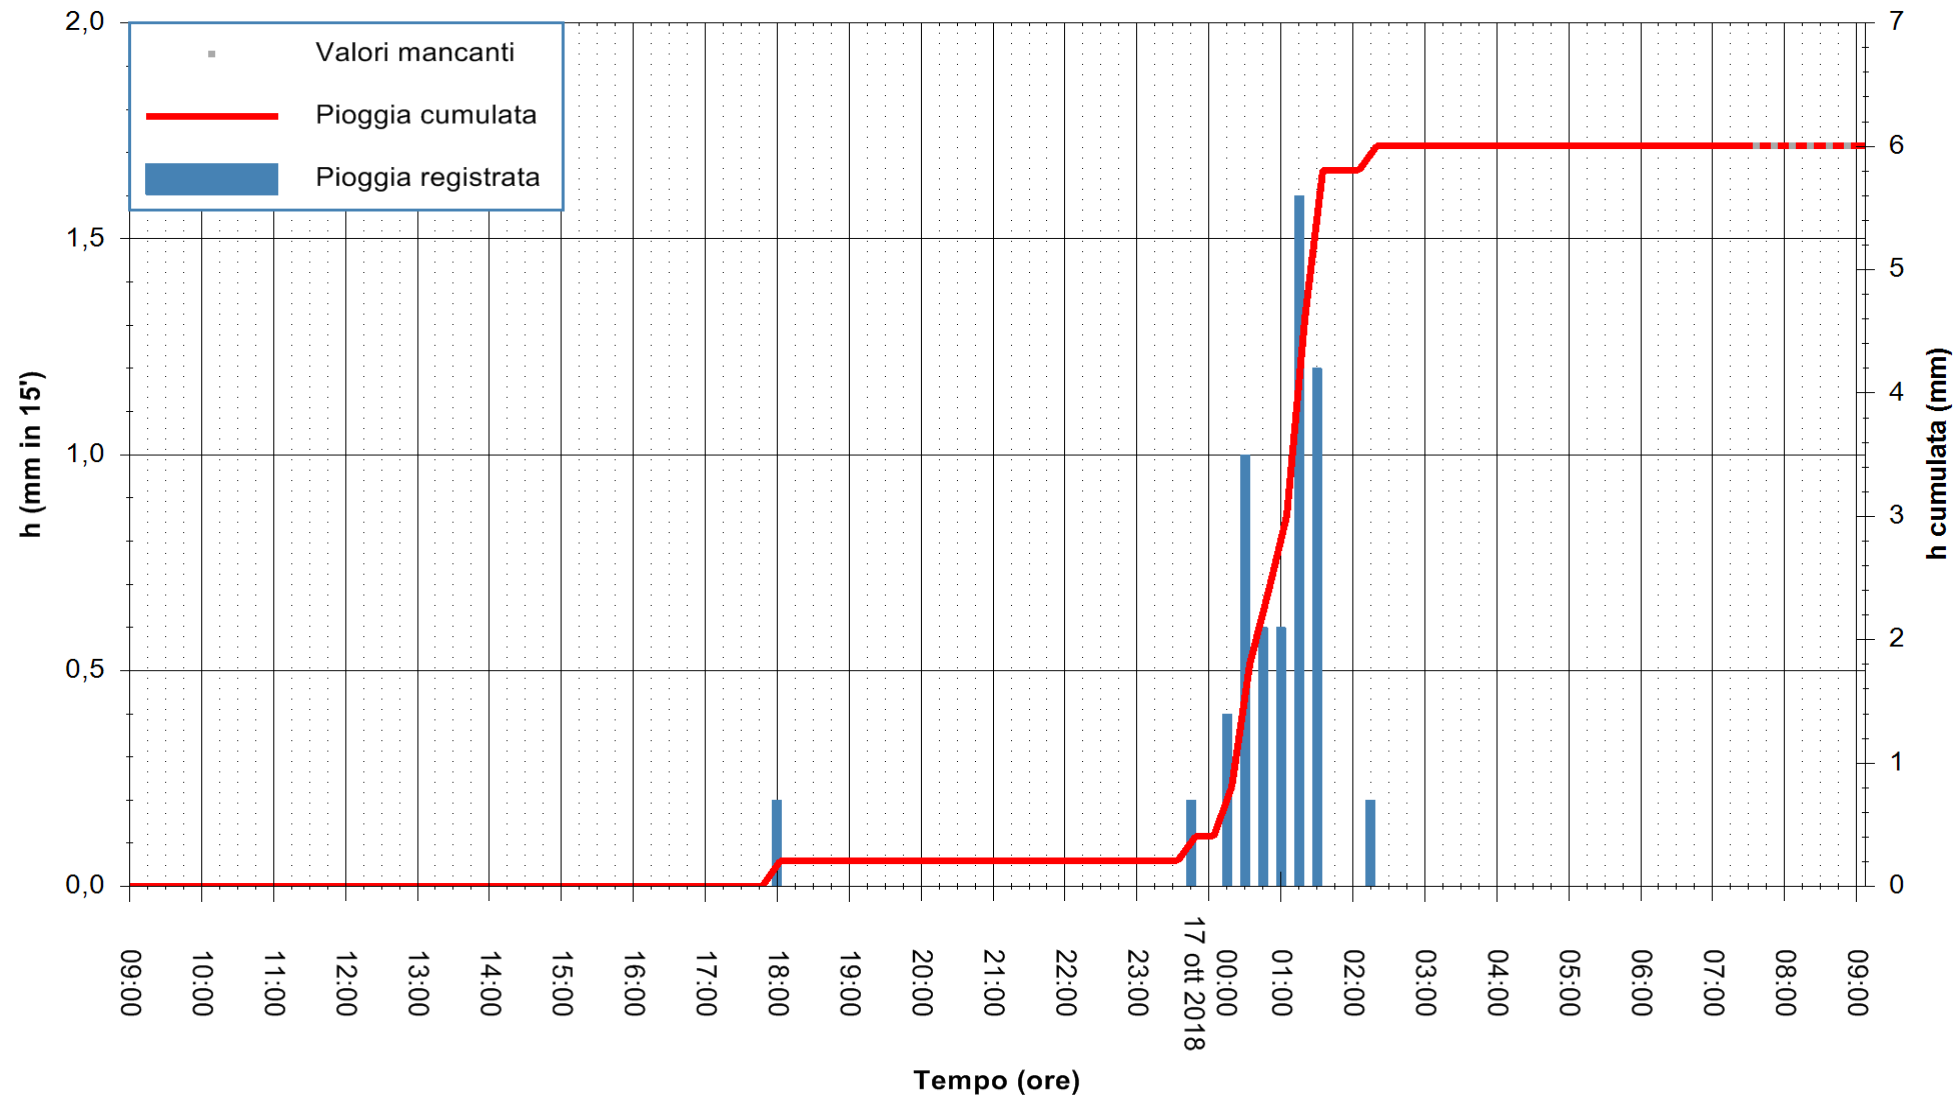

Stazione pluviometrica Isca Rena
 Area ISCA RENA
 Pioggia registrata nelle ultime 24 ore
 Estrazione dati delle ore 08:52 del 17/10/2018
 Ultimo dato disponibile: 17/10/2018 alle 07:30

ARPAS
 F.to il Dirigente Responsabile
 Dott. Giuseppe Bianco

REGIONE AUTONOMA DE SARDIGNA
 REGIONE AUTONOMA DELLA SARDEGNA

Stazione pluviometrica Fluminimannu a Decimomannu
 Area DECIMOMANNU
 Pioggia registrata nelle ultime 24 ore
 Estrazione dati delle ore 08:52 del 17/10/2018
 Ultimo dato disponibile: 17/10/2018 alle 07:30

ARPAS
 F.to il Dirigente Responsabile
 Dott. Giuseppe Bianco

REGIONE AUTONOMA DE SARDIGNA
 REGIONE AUTONOMA DELLA SARDEGNA

Stazione pluviometrica Oristano
Area TORRE GRANDE
Pioggia registrata nelle ultime 24 ore
Estrazione dati delle ore 08:52 del 17/10/2018
Ultimo dato disponibile: 17/10/2018 alle 07:30