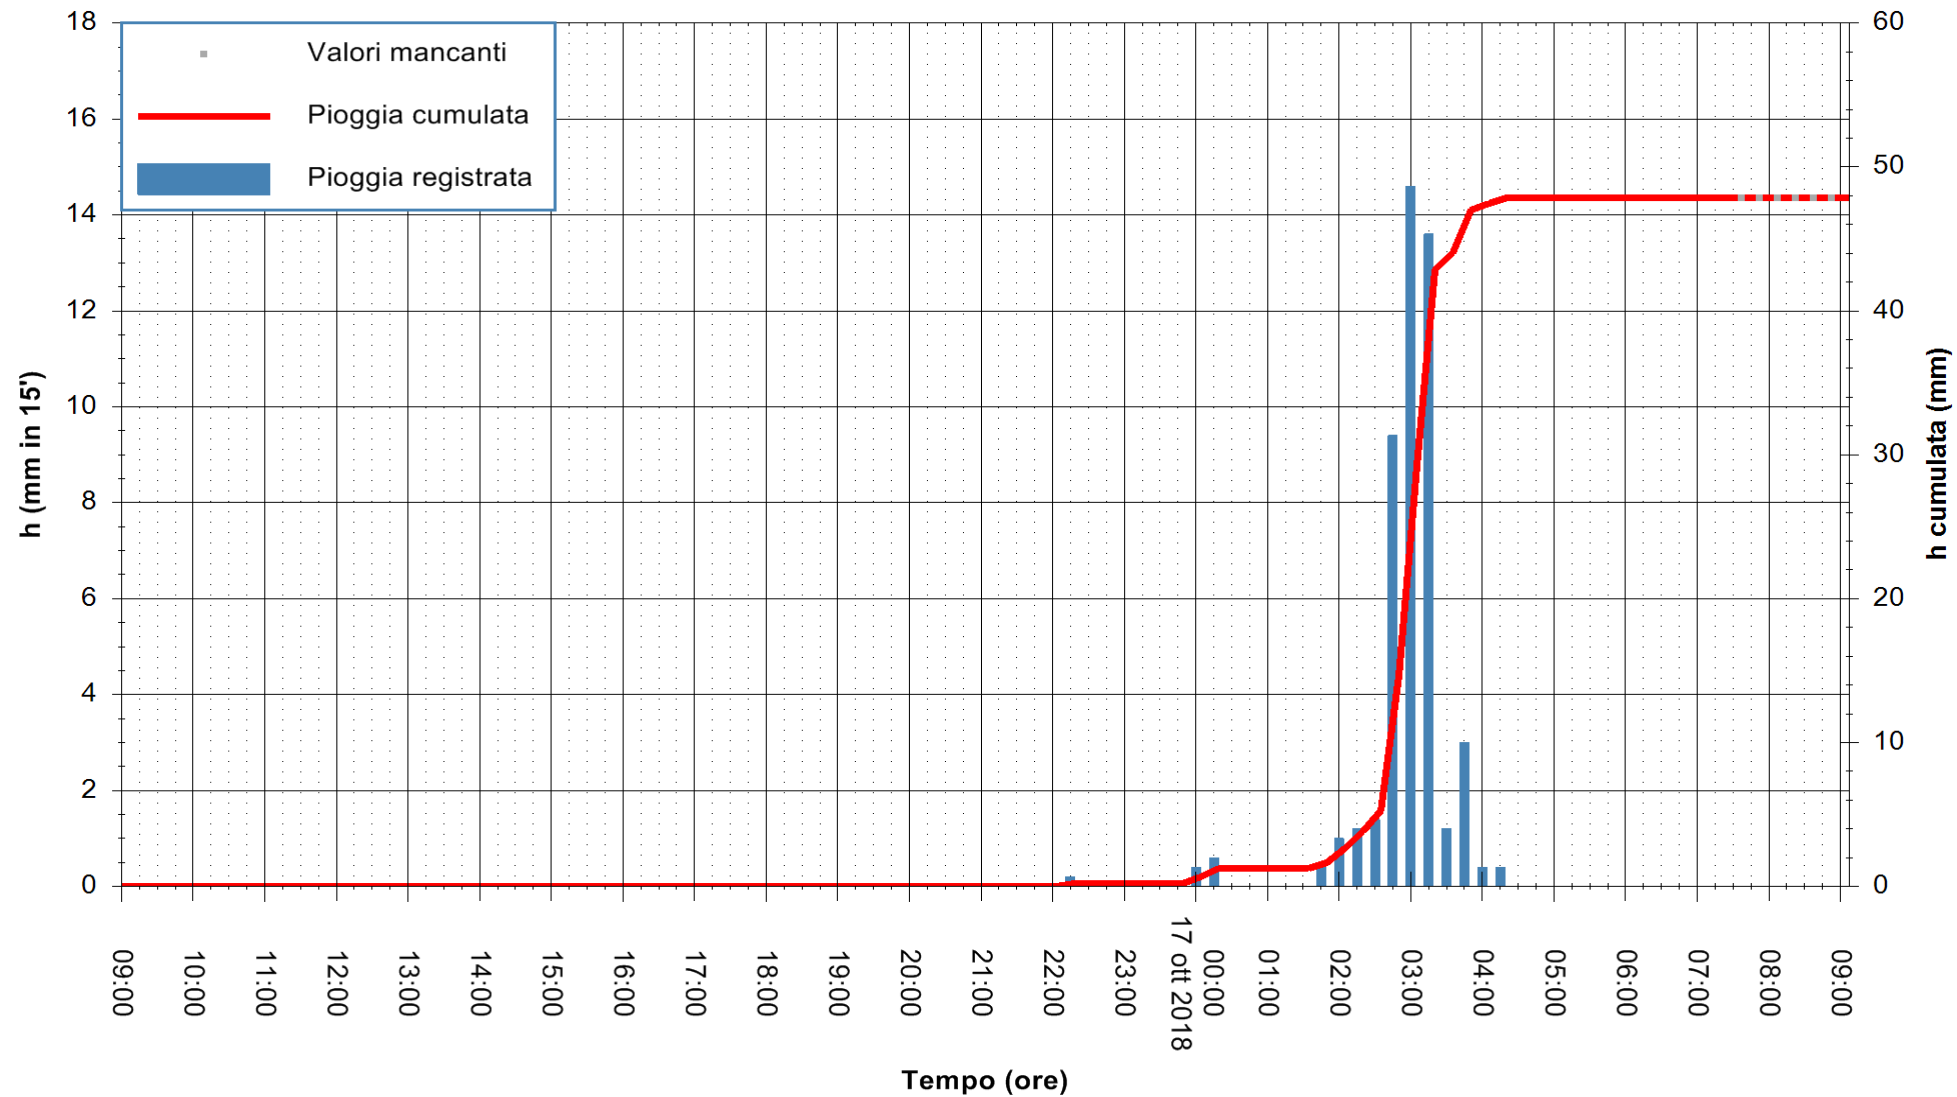

Stazione pluviometrica Isca Rena
 Area ISCA RENA
 Pioggia registrata nelle ultime 24 ore
 Estrazione dati delle ore 08:52 del 17/10/2018
 Ultimo dato disponibile: 17/10/2018 alle 07:30

ARPAS
 F.to il Dirigente Responsabile
 Dott. Giuseppe Bianco

REGIONE AUTONOMA DE SARDIGNA
 REGIONE AUTONOMA DELLA SARDEGNA

Stazione pluviometrica Fluminimannu a Decimomannu
 Area DECIMOMANNU
 Pioggia registrata nelle ultime 24 ore
 Estrazione dati delle ore 08:52 del 17/10/2018
 Ultimo dato disponibile: 17/10/2018 alle 07:30

ARPAS
 F.to il Dirigente Responsabile
 Dott. Giuseppe Bianco

REGIONE AUTONOMA DE SARDIGNA
 REGIONE AUTONOMA DELLA SARDEGNA

Stazione pluviometrica Oristano
Area TORRE GRANDE
Pioggia registrata nelle ultime 24 ore
Estrazione dati delle ore 08:52 del 17/10/2018
Ultimo dato disponibile: 17/10/2018 alle 07:30