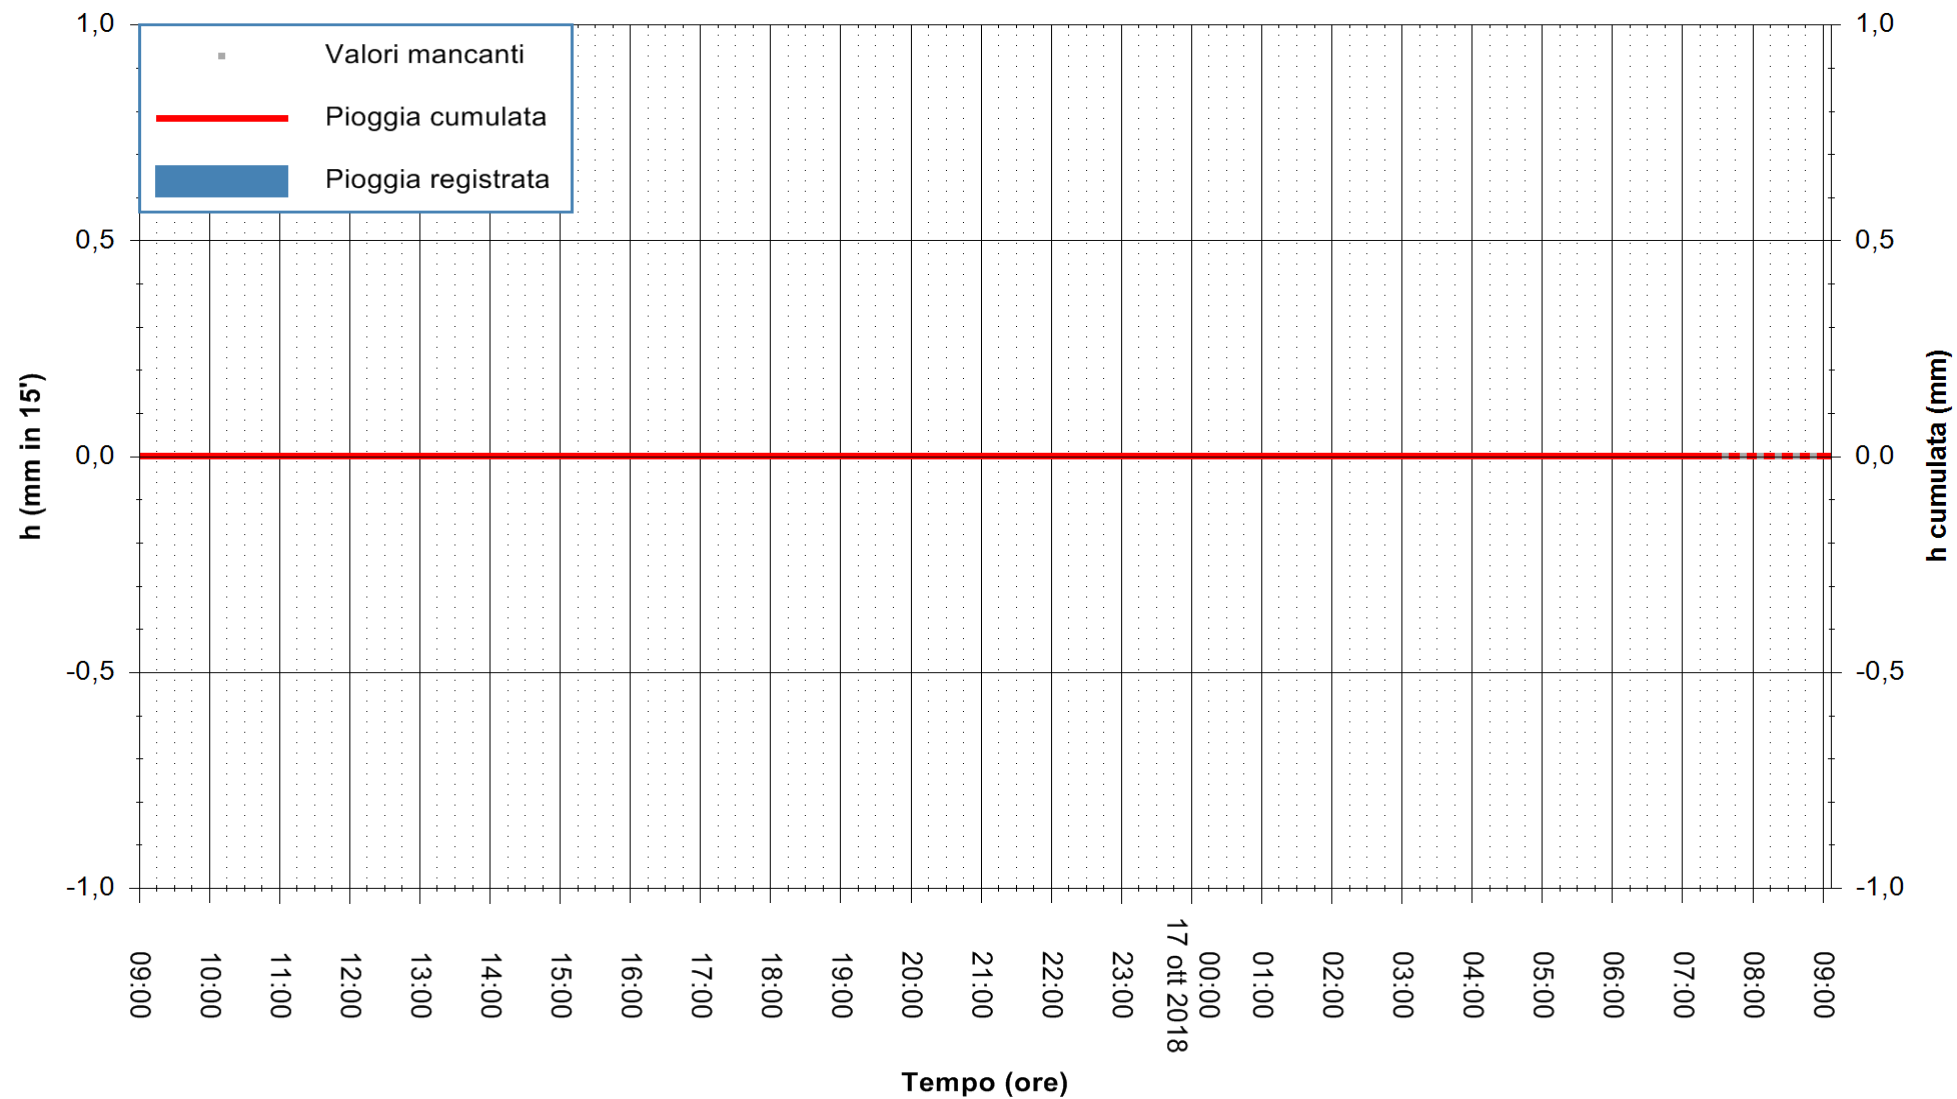

Stazione pluviometrica Isca Rena
 Area ISCA RENA
 Pioggia registrata nelle ultime 24 ore
 Estrazione dati delle ore 08:52 del 17/10/2018
 Ultimo dato disponibile: 17/10/2018 alle 07:30

ARPAS
 F.to il Dirigente Responsabile
 Dott. Giuseppe Bianco

REGIONE AUTONOMA DE SARDIGNA
 REGIONE AUTONOMA DELLA SARDEGNA

Stazione pluviometrica Fluminimannu a Decimomannu
 Area DECIMOMANNU
 Pioggia registrata nelle ultime 24 ore
 Estrazione dati delle ore 08:52 del 17/10/2018
 Ultimo dato disponibile: 17/10/2018 alle 07:30

ARPAS
 F.to il Dirigente Responsabile
 Dott. Giuseppe Bianco

REGIONE AUTONOMA DE SARDIGNA
 REGIONE AUTONOMA DELLA SARDEGNA

Stazione pluviometrica Oristano
Area TORRE GRANDE
Pioggia registrata nelle ultime 24 ore
Estrazione dati delle ore 08:52 del 17/10/2018
Ultimo dato disponibile: 17/10/2018 alle 07:30