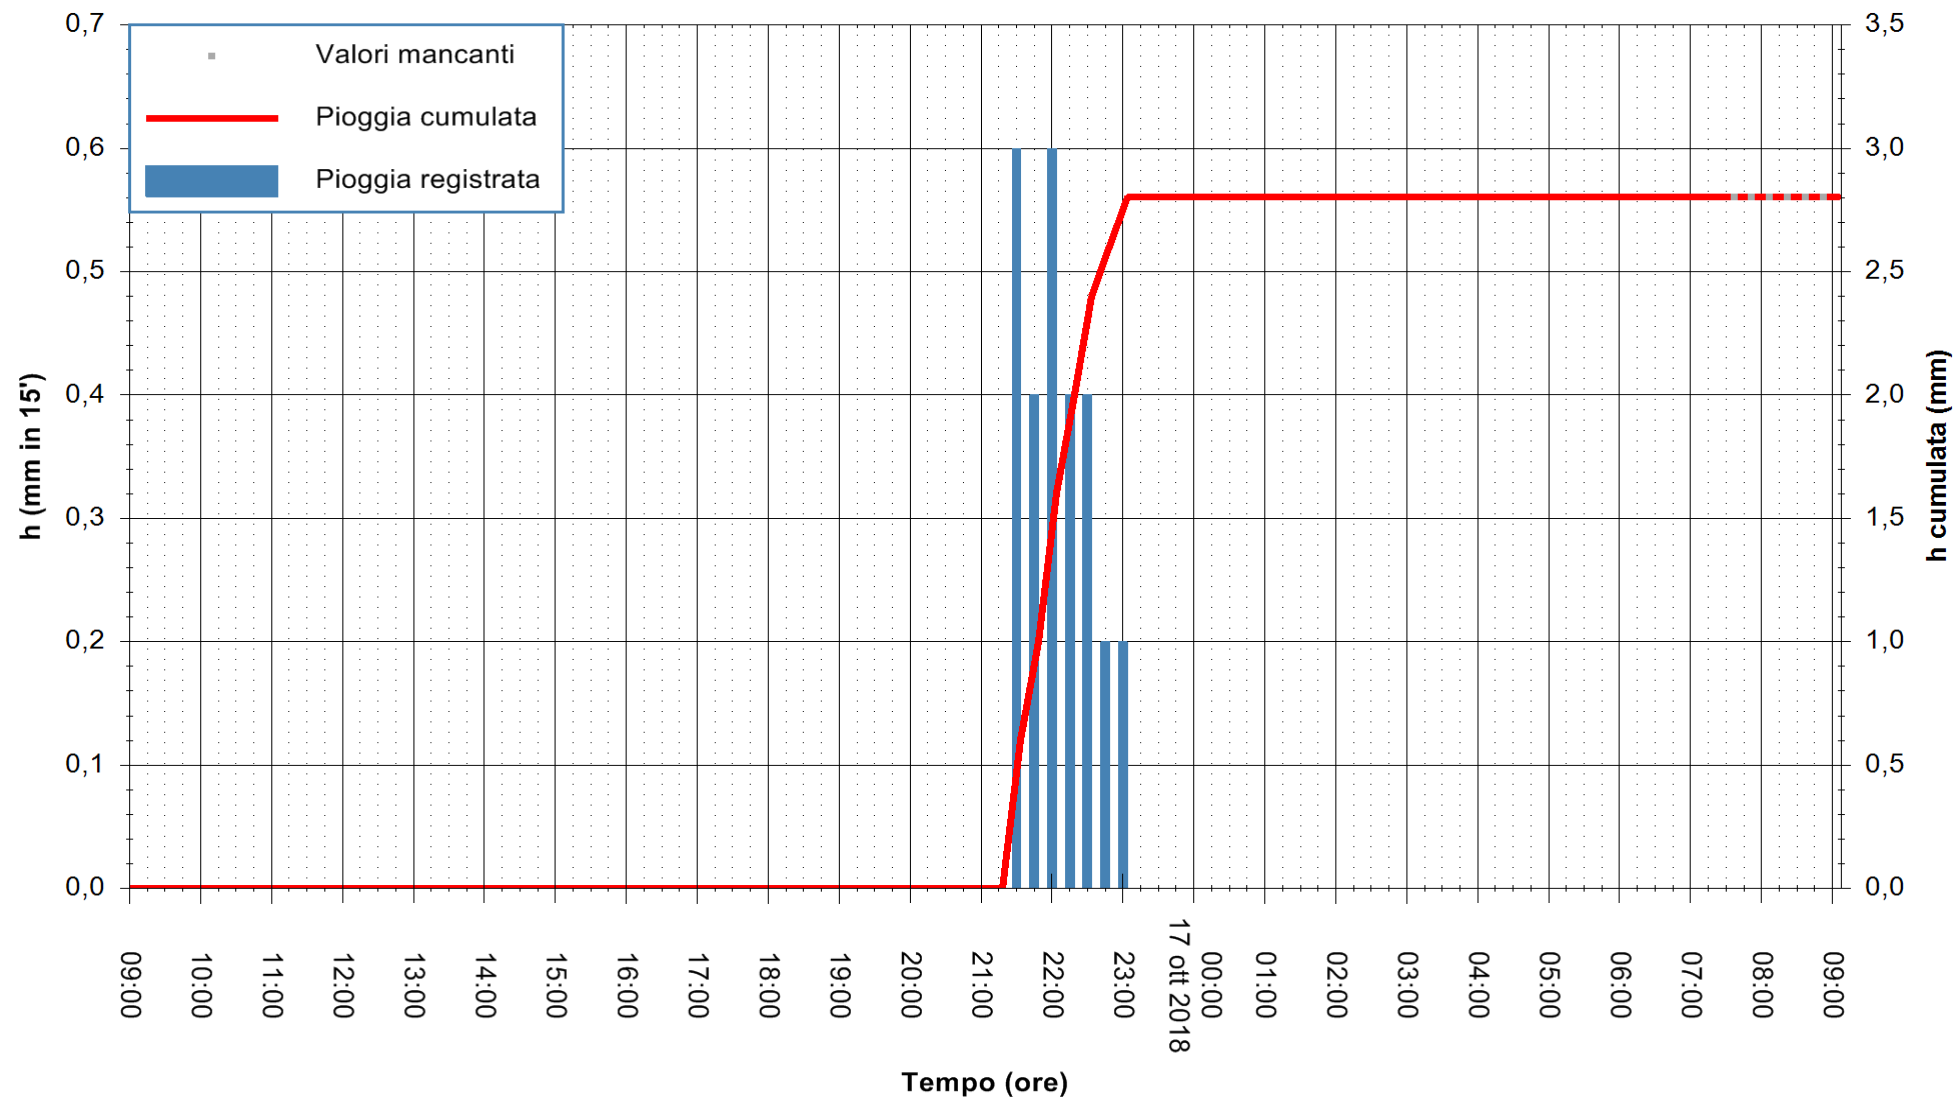

REGIONE AUTONOMA DE SARDIGNA
 REGIONE AUTONOMA DELLA SARDEGNA

Stazione pluviometrica Fluminimannu a Decimomannu
 Area DECIMOMANNU
 Pioggia registrata nelle ultime 24 ore
 Estrazione dati delle ore 08:52 del 17/10/2018
 Ultimo dato disponibile: 17/10/2018 alle 07:30

ARPAS
 F.to il Dirigente Responsabile
 Dott. Giuseppe Bianco

REGIONE AUTONOMA DE SARDIGNA
 REGIONE AUTONOMA DELLA SARDEGNA

Stazione pluviometrica Oristano
Area TORRE GRANDE
Pioggia registrata nelle ultime 24 ore
Estrazione dati delle ore 08:52 del 17/10/2018
Ultimo dato disponibile: 17/10/2018 alle 07:30