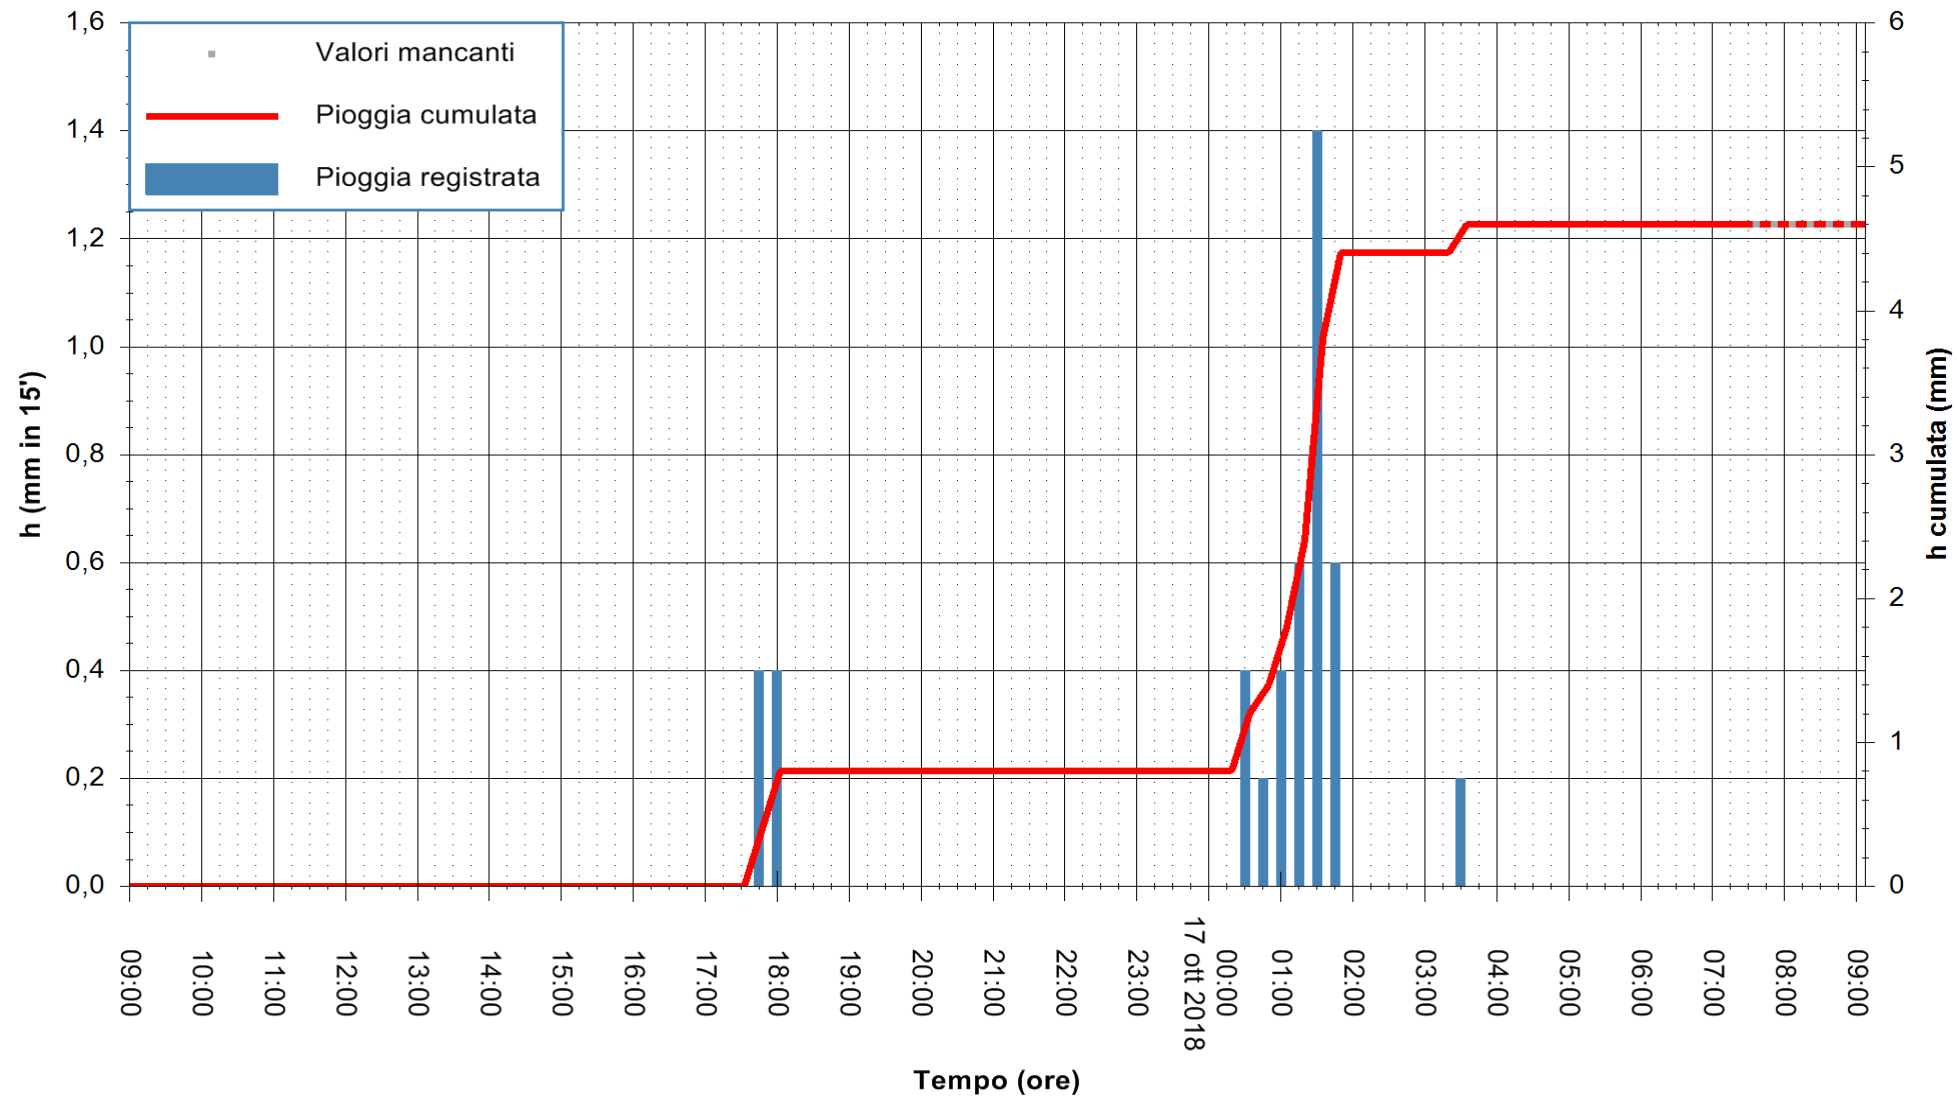

Stazione pluviometrica Isca Rena
 Area ISCA RENA
 Pioggia registrata nelle ultime 24 ore
 Estrazione dati delle ore 08:52 del 17/10/2018
 Ultimo dato disponibile: 17/10/2018 alle 07:30

ARPAS
 F.to il Dirigente Responsabile
 Dott. Giuseppe Bianco

REGIONE AUTONOMA DE SARDIGNA
 REGIONE AUTONOMA DELLA SARDEGNA

Stazione pluviometrica Fluminimannu a Decimomannu
 Area DECIMOMANNU
 Pioggia registrata nelle ultime 24 ore
 Estrazione dati delle ore 08:52 del 17/10/2018
 Ultimo dato disponibile: 17/10/2018 alle 07:30

ARPAS
 F.to il Dirigente Responsabile
 Dott. Giuseppe Bianco

REGIONE AUTONOMA DE SARDIGNA
 REGIONE AUTONOMA DELLA SARDEGNA

Stazione pluviometrica Oristano
Area TORRE GRANDE
Pioggia registrata nelle ultime 24 ore
Estrazione dati delle ore 08:52 del 17/10/2018
Ultimo dato disponibile: 17/10/2018 alle 07:30