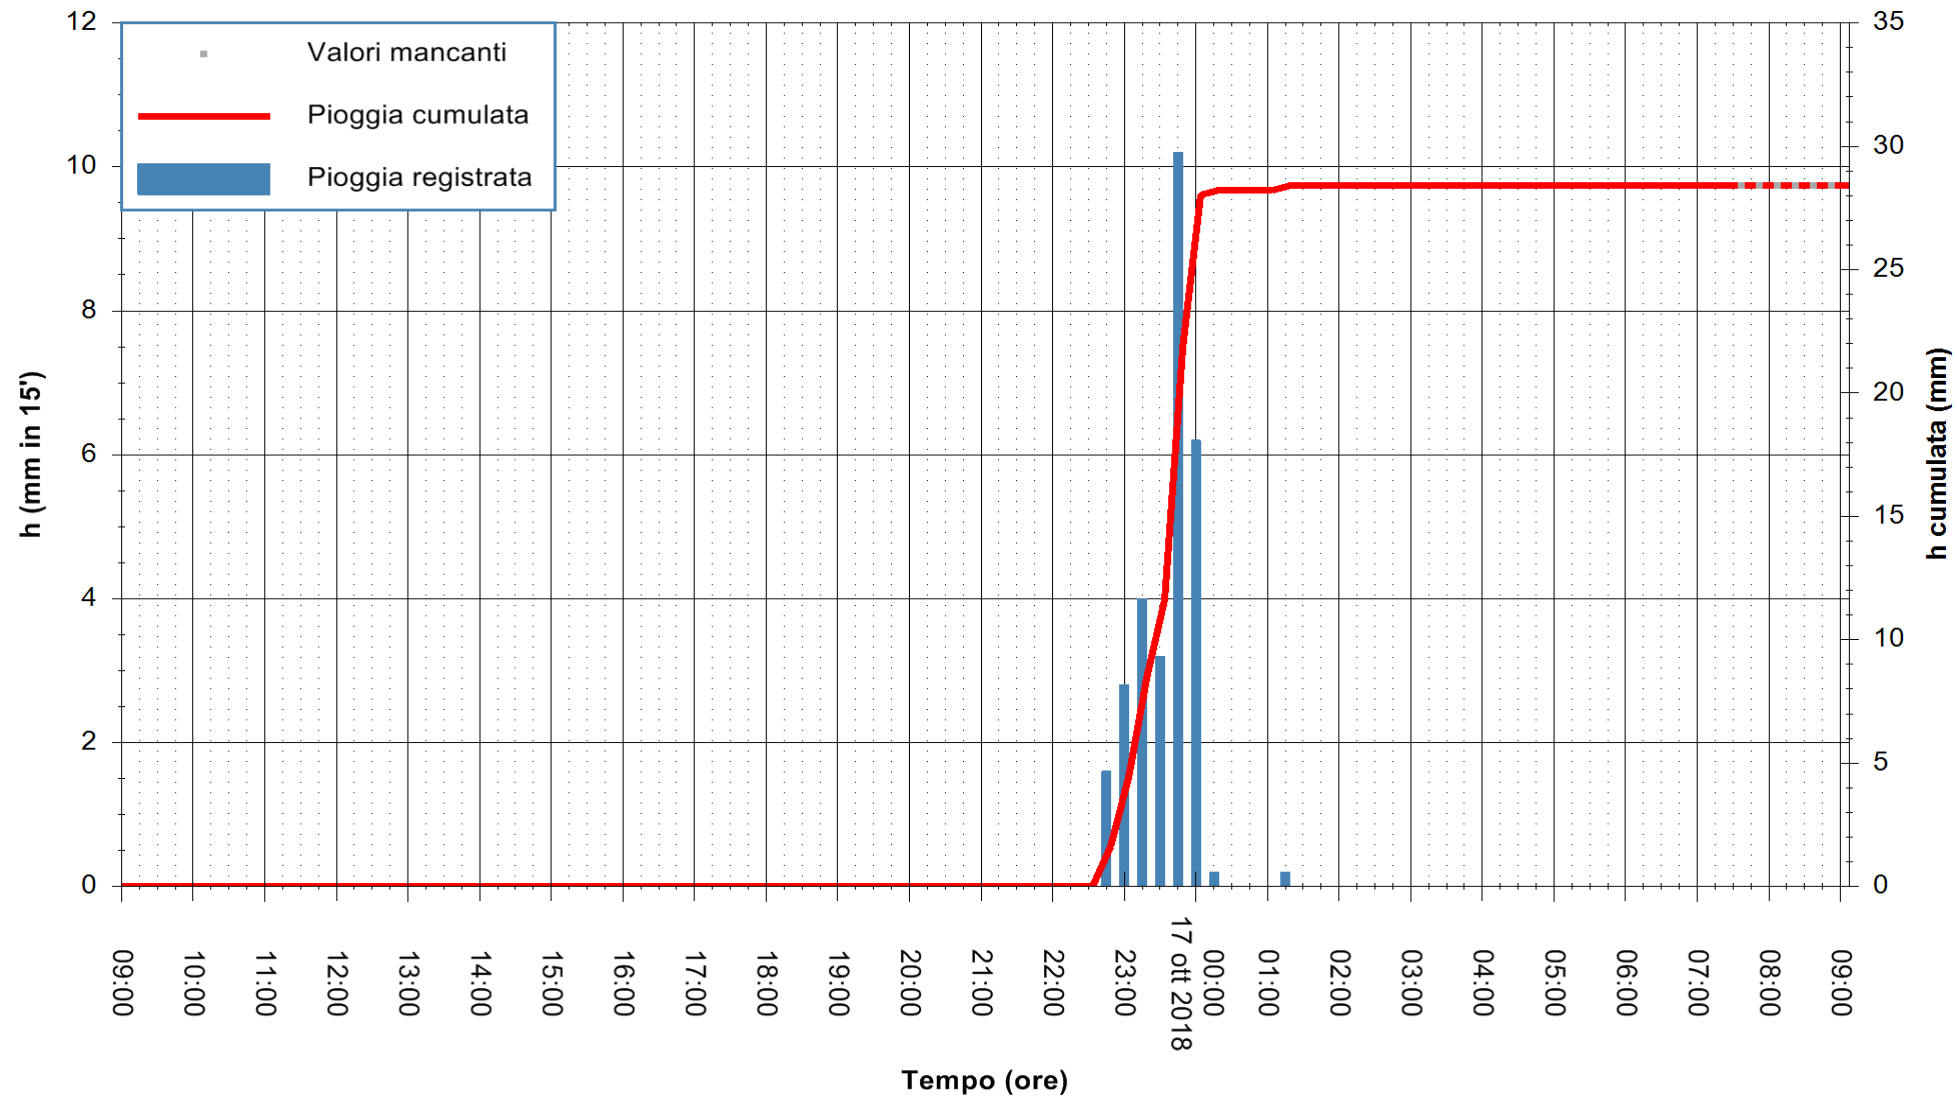

Stazione pluviometrica Isca Rena
 Area ISCA RENA
 Pioggia registrata nelle ultime 24 ore
 Estrazione dati delle ore 08:52 del 17/10/2018
 Ultimo dato disponibile: 17/10/2018 alle 07:30

ARPAS
 F.to il Dirigente Responsabile
 Dott. Giuseppe Bianco

REGIONE AUTONOMA DE SARDIGNA
 REGIONE AUTONOMA DELLA SARDEGNA

Stazione pluviometrica Fluminimannu a Decimomannu
 Area DECIMOMANNU
 Pioggia registrata nelle ultime 24 ore
 Estrazione dati delle ore 08:52 del 17/10/2018
 Ultimo dato disponibile: 17/10/2018 alle 07:30

ARPAS
 F.to il Dirigente Responsabile
 Dott. Giuseppe Bianco

REGIONE AUTONOMA DE SARDIGNA
 REGIONE AUTONOMA DELLA SARDEGNA

Stazione pluviometrica Oristano
Area TORRE GRANDE
Pioggia registrata nelle ultime 24 ore
Estrazione dati delle ore 08:52 del 17/10/2018
Ultimo dato disponibile: 17/10/2018 alle 07:30