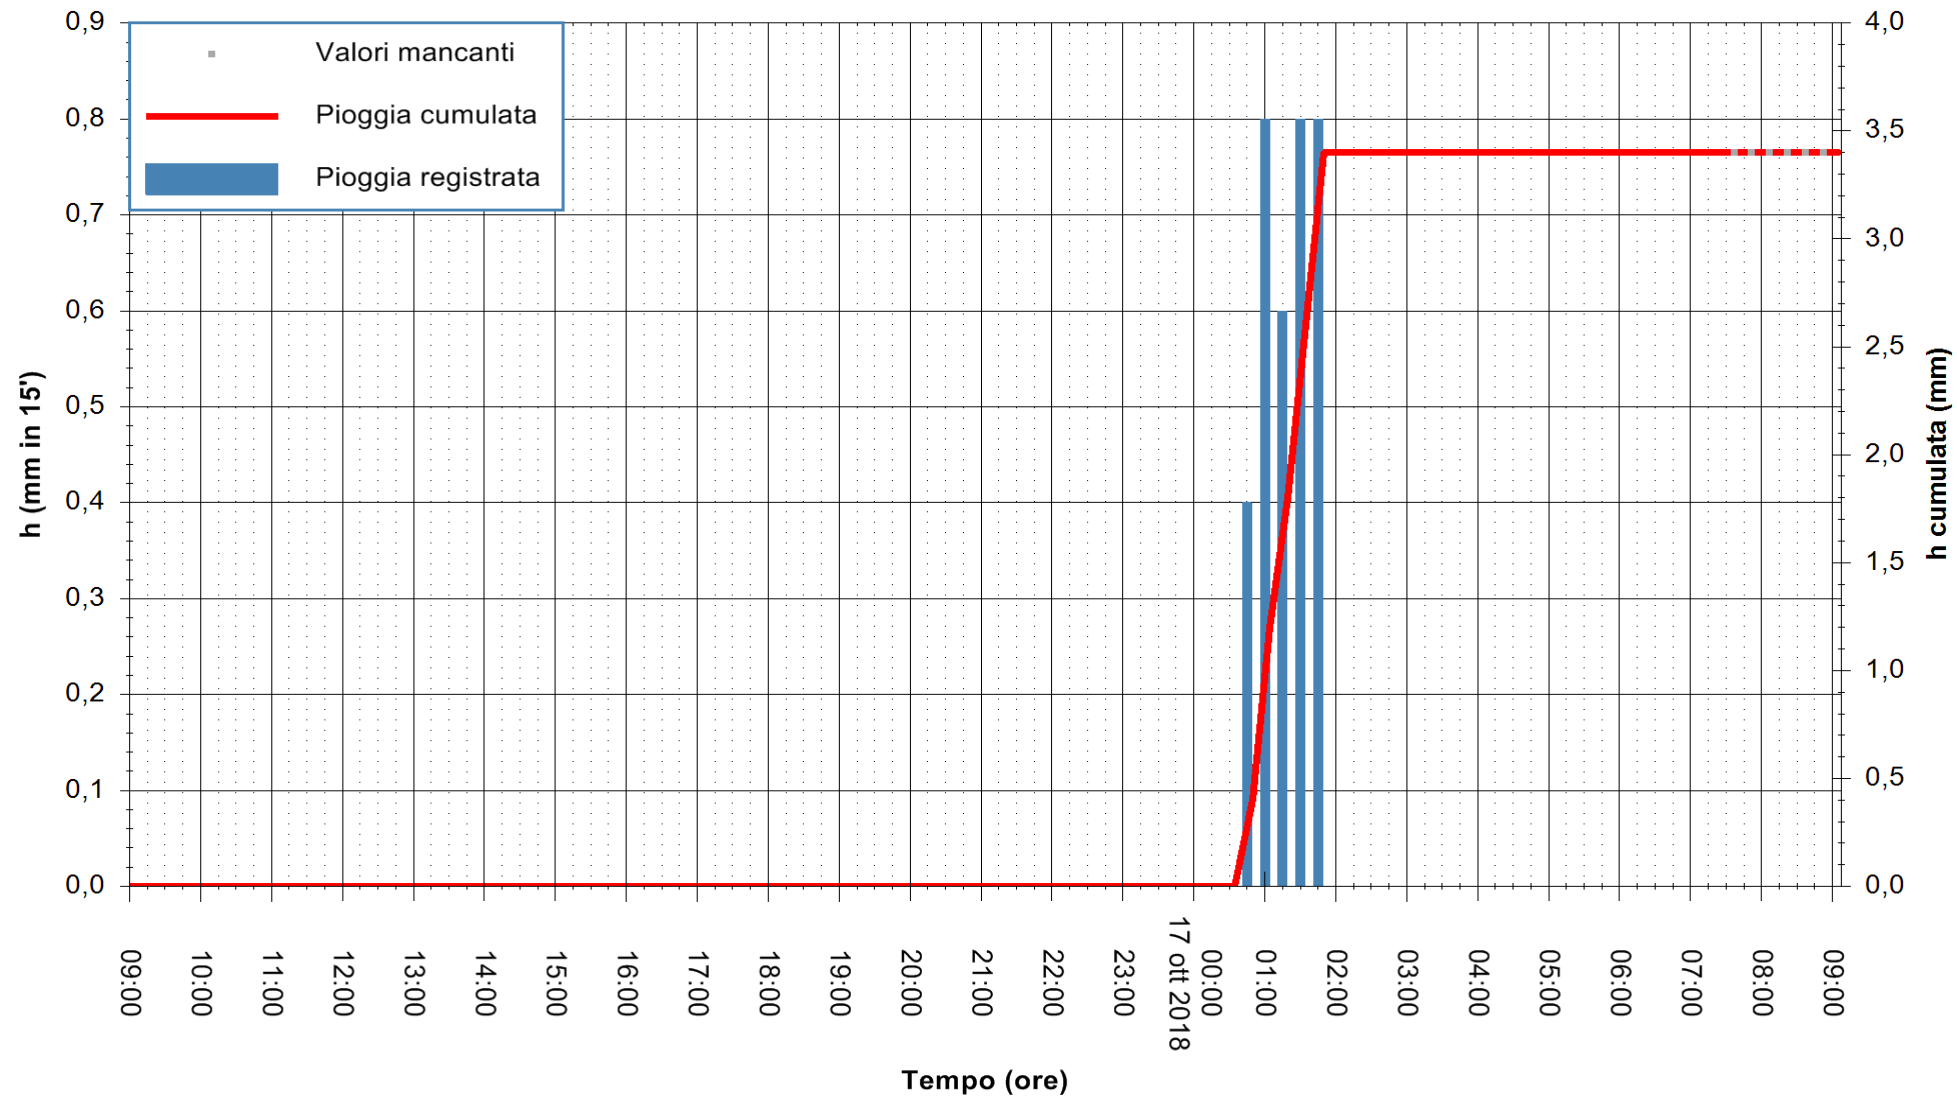

Stazione pluviometrica Isca Rena
 Area ISCA RENA
 Pioggia registrata nelle ultime 24 ore
 Estrazione dati delle ore 08:52 del 17/10/2018
 Ultimo dato disponibile: 17/10/2018 alle 07:30

ARPAS
 F.to il Dirigente Responsabile
 Dott. Giuseppe Bianco

REGIONE AUTONOMA DE SARDIGNA
 REGIONE AUTONOMA DELLA SARDEGNA

Stazione pluviometrica Fluminimannu a Decimomannu
 Area DECIMOMANNU
 Pioggia registrata nelle ultime 24 ore
 Estrazione dati delle ore 08:52 del 17/10/2018
 Ultimo dato disponibile: 17/10/2018 alle 07:30

ARPAS
 F.to il Dirigente Responsabile
 Dott. Giuseppe Bianco

REGIONE AUTONOMA DE SARDIGNA
 REGIONE AUTONOMA DELLA SARDEGNA

Stazione pluviometrica Oristano
Area TORRE GRANDE
Pioggia registrata nelle ultime 24 ore
Estrazione dati delle ore 08:52 del 17/10/2018
Ultimo dato disponibile: 17/10/2018 alle 07:30