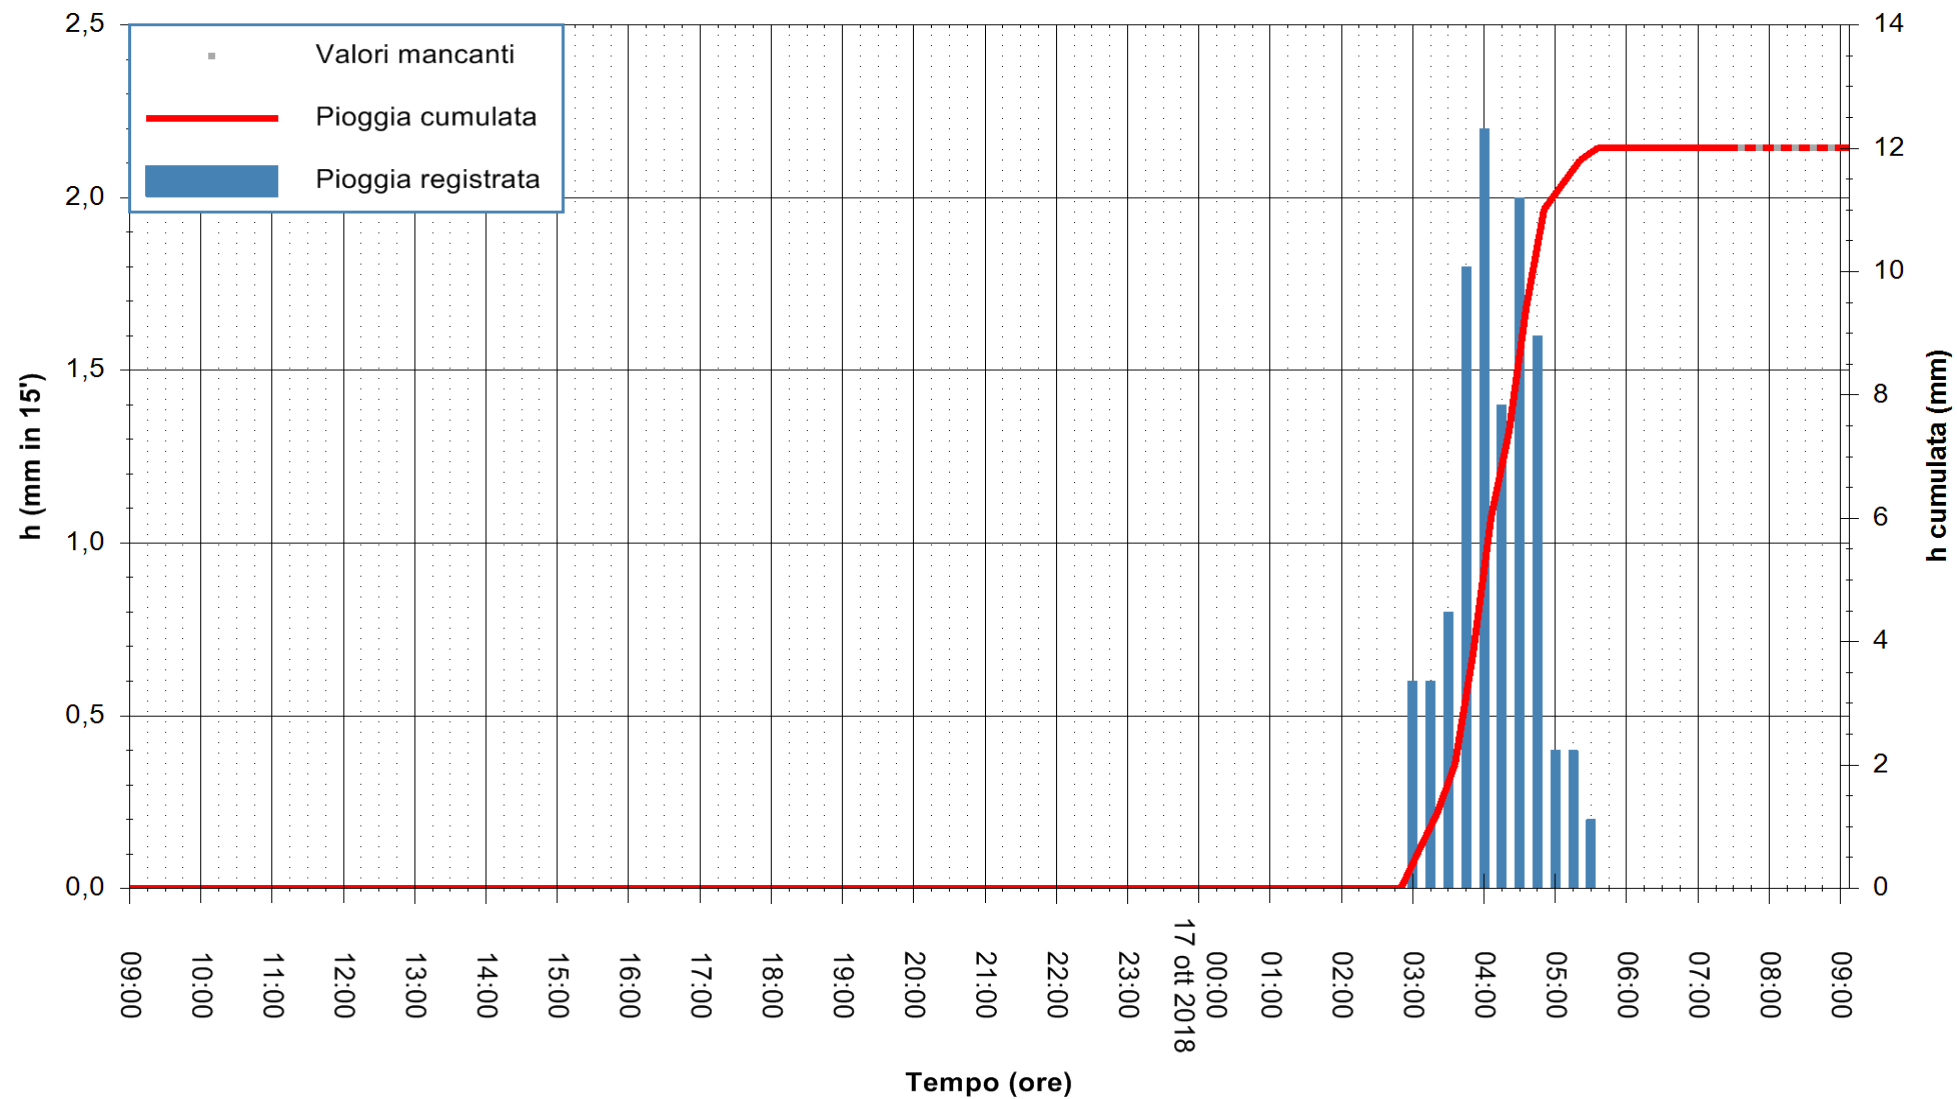

Stazione pluviometrica Isca Rena
 Area ISCA RENA
 Pioggia registrata nelle ultime 24 ore
 Estrazione dati delle ore 08:52 del 17/10/2018
 Ultimo dato disponibile: 17/10/2018 alle 07:30

ARPAS
 F.to il Dirigente Responsabile
 Dott. Giuseppe Bianco

REGIONE AUTONOMA DE SARDIGNA
 REGIONE AUTONOMA DELLA SARDEGNA

Stazione pluviometrica Fluminimannu a Decimomannu
 Area DECIMOMANNU
 Pioggia registrata nelle ultime 24 ore
 Estrazione dati delle ore 08:52 del 17/10/2018
 Ultimo dato disponibile: 17/10/2018 alle 07:30

ARPAS
 F.to il Dirigente Responsabile
 Dott. Giuseppe Bianco

REGIONE AUTONOMA DE SARDIGNA
 REGIONE AUTONOMA DELLA SARDEGNA

Stazione pluviometrica Oristano
Area TORRE GRANDE
Pioggia registrata nelle ultime 24 ore
Estrazione dati delle ore 08:52 del 17/10/2018
Ultimo dato disponibile: 17/10/2018 alle 07:30