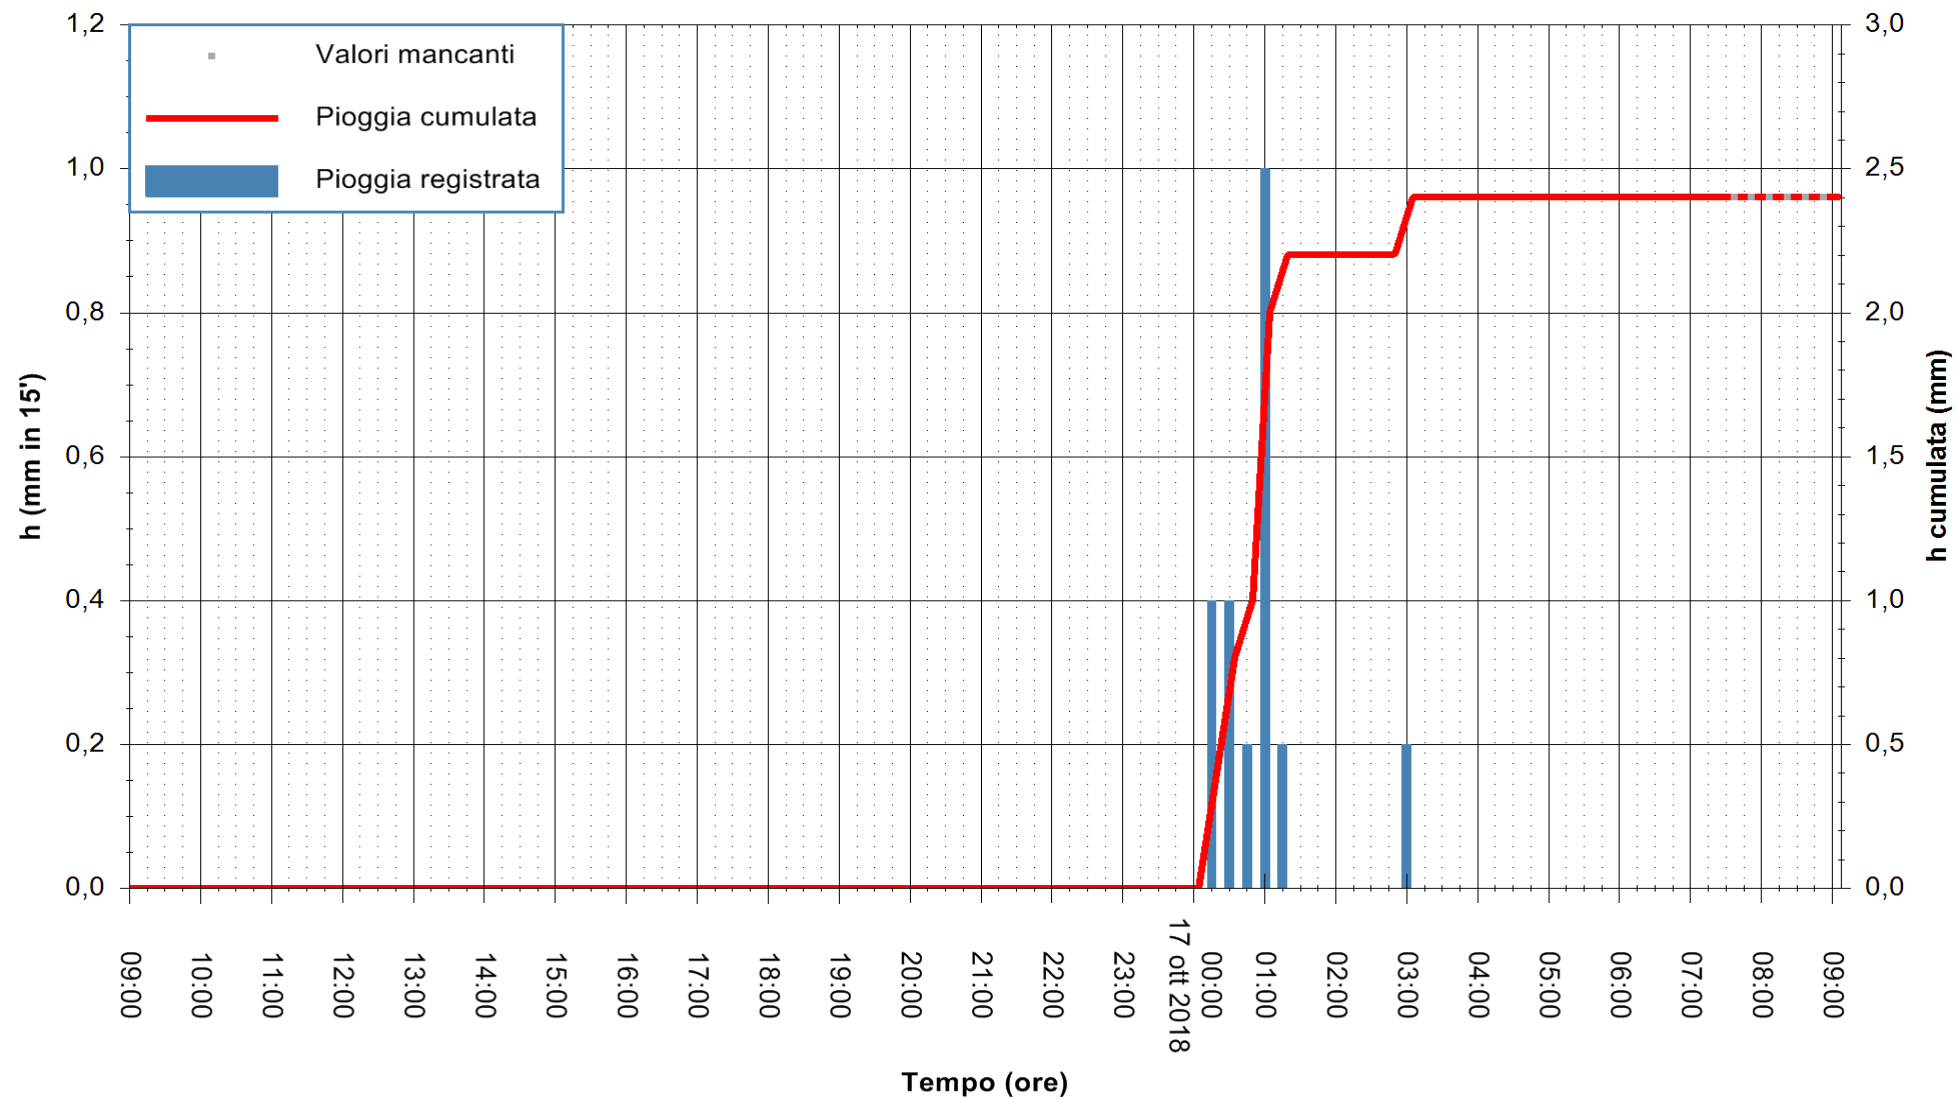

Stazione pluviometrica Isca Rena
 Area ISCA RENA
 Pioggia registrata nelle ultime 24 ore
 Estrazione dati delle ore 08:52 del 17/10/2018
 Ultimo dato disponibile: 17/10/2018 alle 07:30

ARPAS
 F.to il Dirigente Responsabile
 Dott. Giuseppe Bianco

REGIONE AUTONOMA DE SARDIGNA
 REGIONE AUTONOMA DELLA SARDEGNA

Stazione pluviometrica Fluminimannu a Decimomannu
 Area DECIMOMANNU
 Pioggia registrata nelle ultime 24 ore
 Estrazione dati delle ore 08:52 del 17/10/2018
 Ultimo dato disponibile: 17/10/2018 alle 07:30

ARPAS
 F.to il Dirigente Responsabile
 Dott. Giuseppe Bianco

REGIONE AUTONOMA DE SARDIGNA
 REGIONE AUTONOMA DELLA SARDEGNA

Stazione pluviometrica Oristano
Area TORRE GRANDE
Pioggia registrata nelle ultime 24 ore
Estrazione dati delle ore 08:52 del 17/10/2018
Ultimo dato disponibile: 17/10/2018 alle 07:30