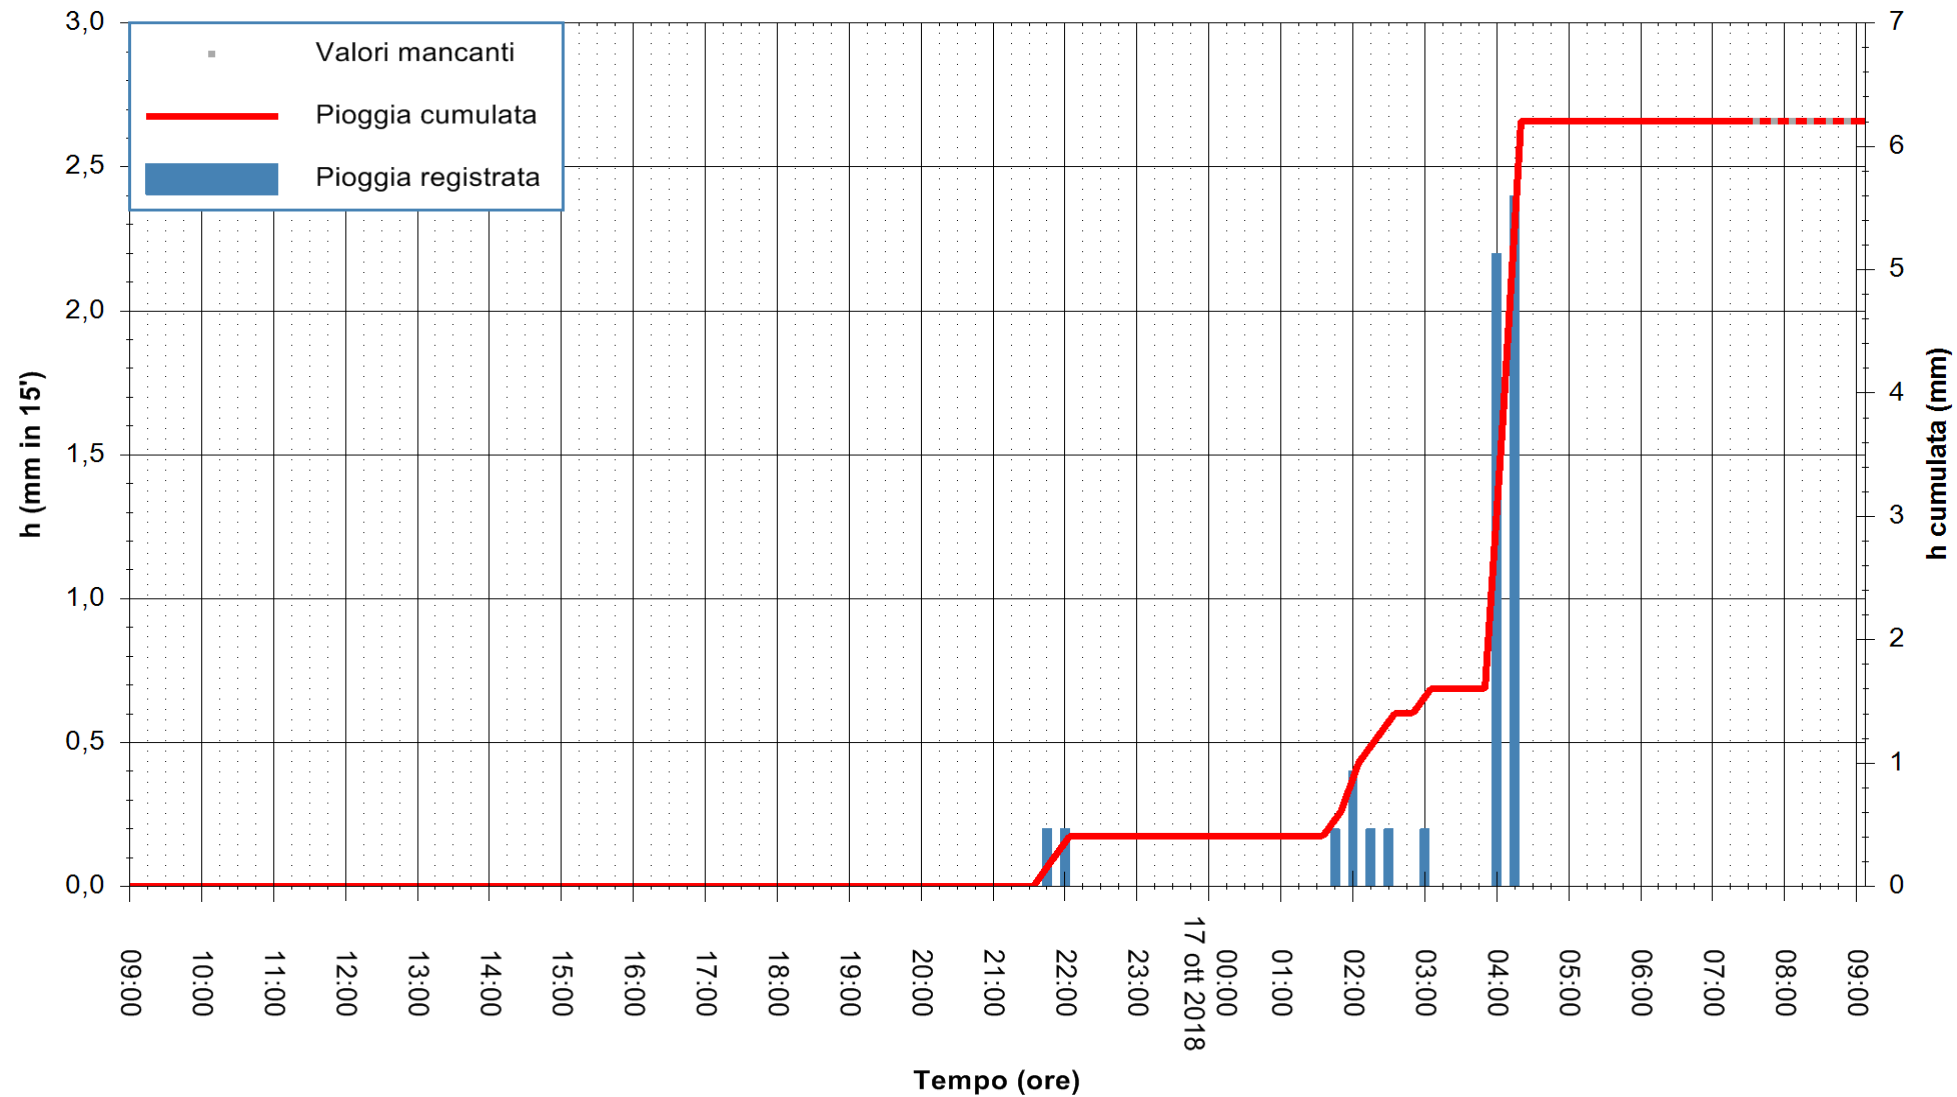

Stazione pluviometrica Isca Rena
 Area ISCA RENA
 Pioggia registrata nelle ultime 24 ore
 Estrazione dati delle ore 08:52 del 17/10/2018
 Ultimo dato disponibile: 17/10/2018 alle 07:30

ARPAS
 F.to il Dirigente Responsabile
 Dott. Giuseppe Bianco

REGIONE AUTONOMA DE SARDIGNA
 REGIONE AUTONOMA DELLA SARDEGNA

Stazione pluviometrica Fluminimannu a Decimomannu
 Area DECIMOMANNU
 Pioggia registrata nelle ultime 24 ore
 Estrazione dati delle ore 08:52 del 17/10/2018
 Ultimo dato disponibile: 17/10/2018 alle 07:30

ARPAS
 F.to il Dirigente Responsabile
 Dott. Giuseppe Bianco

REGIONE AUTONOMA DE SARDIGNA
 REGIONE AUTONOMA DELLA SARDEGNA

Stazione pluviometrica Oristano
Area TORRE GRANDE
Pioggia registrata nelle ultime 24 ore
Estrazione dati delle ore 08:52 del 17/10/2018
Ultimo dato disponibile: 17/10/2018 alle 07:30