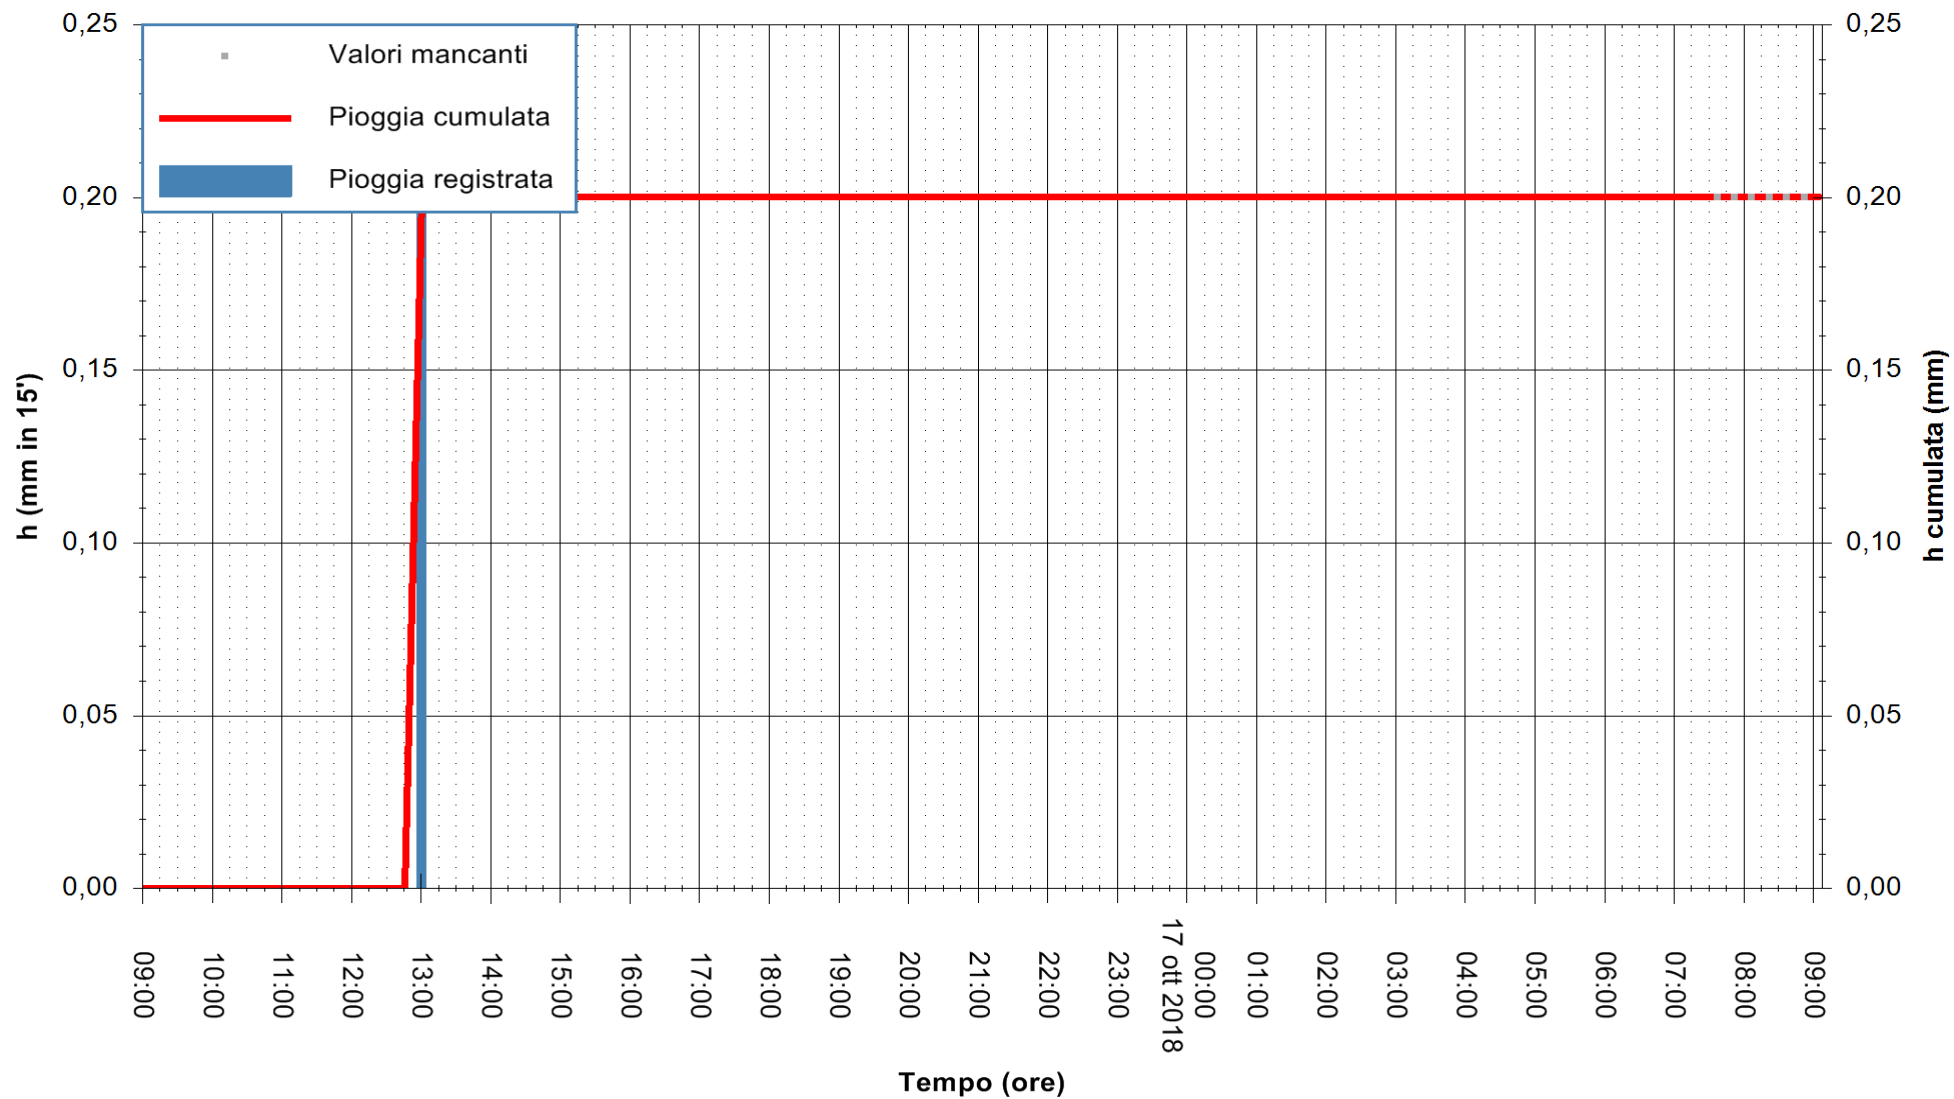

Stazione pluviometrica Isca Rena
 Area ISCA RENA
 Pioggia registrata nelle ultime 24 ore
 Estrazione dati delle ore 08:52 del 17/10/2018
 Ultimo dato disponibile: 17/10/2018 alle 07:30

ARPAS
 F.to il Dirigente Responsabile
 Dott. Giuseppe Bianco

REGIONE AUTONOMA DE SARDIGNA
 REGIONE AUTONOMA DELLA SARDEGNA

Stazione pluviometrica Fluminimannu a Decimomannu
 Area DECIMOMANNU
 Pioggia registrata nelle ultime 24 ore
 Estrazione dati delle ore 08:52 del 17/10/2018
 Ultimo dato disponibile: 17/10/2018 alle 07:30

ARPAS
 F.to il Dirigente Responsabile
 Dott. Giuseppe Bianco

REGIONE AUTONOMA DE SARDIGNA
 REGIONE AUTONOMA DELLA SARDEGNA

Stazione pluviometrica Oristano
Area TORRE GRANDE
Pioggia registrata nelle ultime 24 ore
Estrazione dati delle ore 08:52 del 17/10/2018
Ultimo dato disponibile: 17/10/2018 alle 07:30