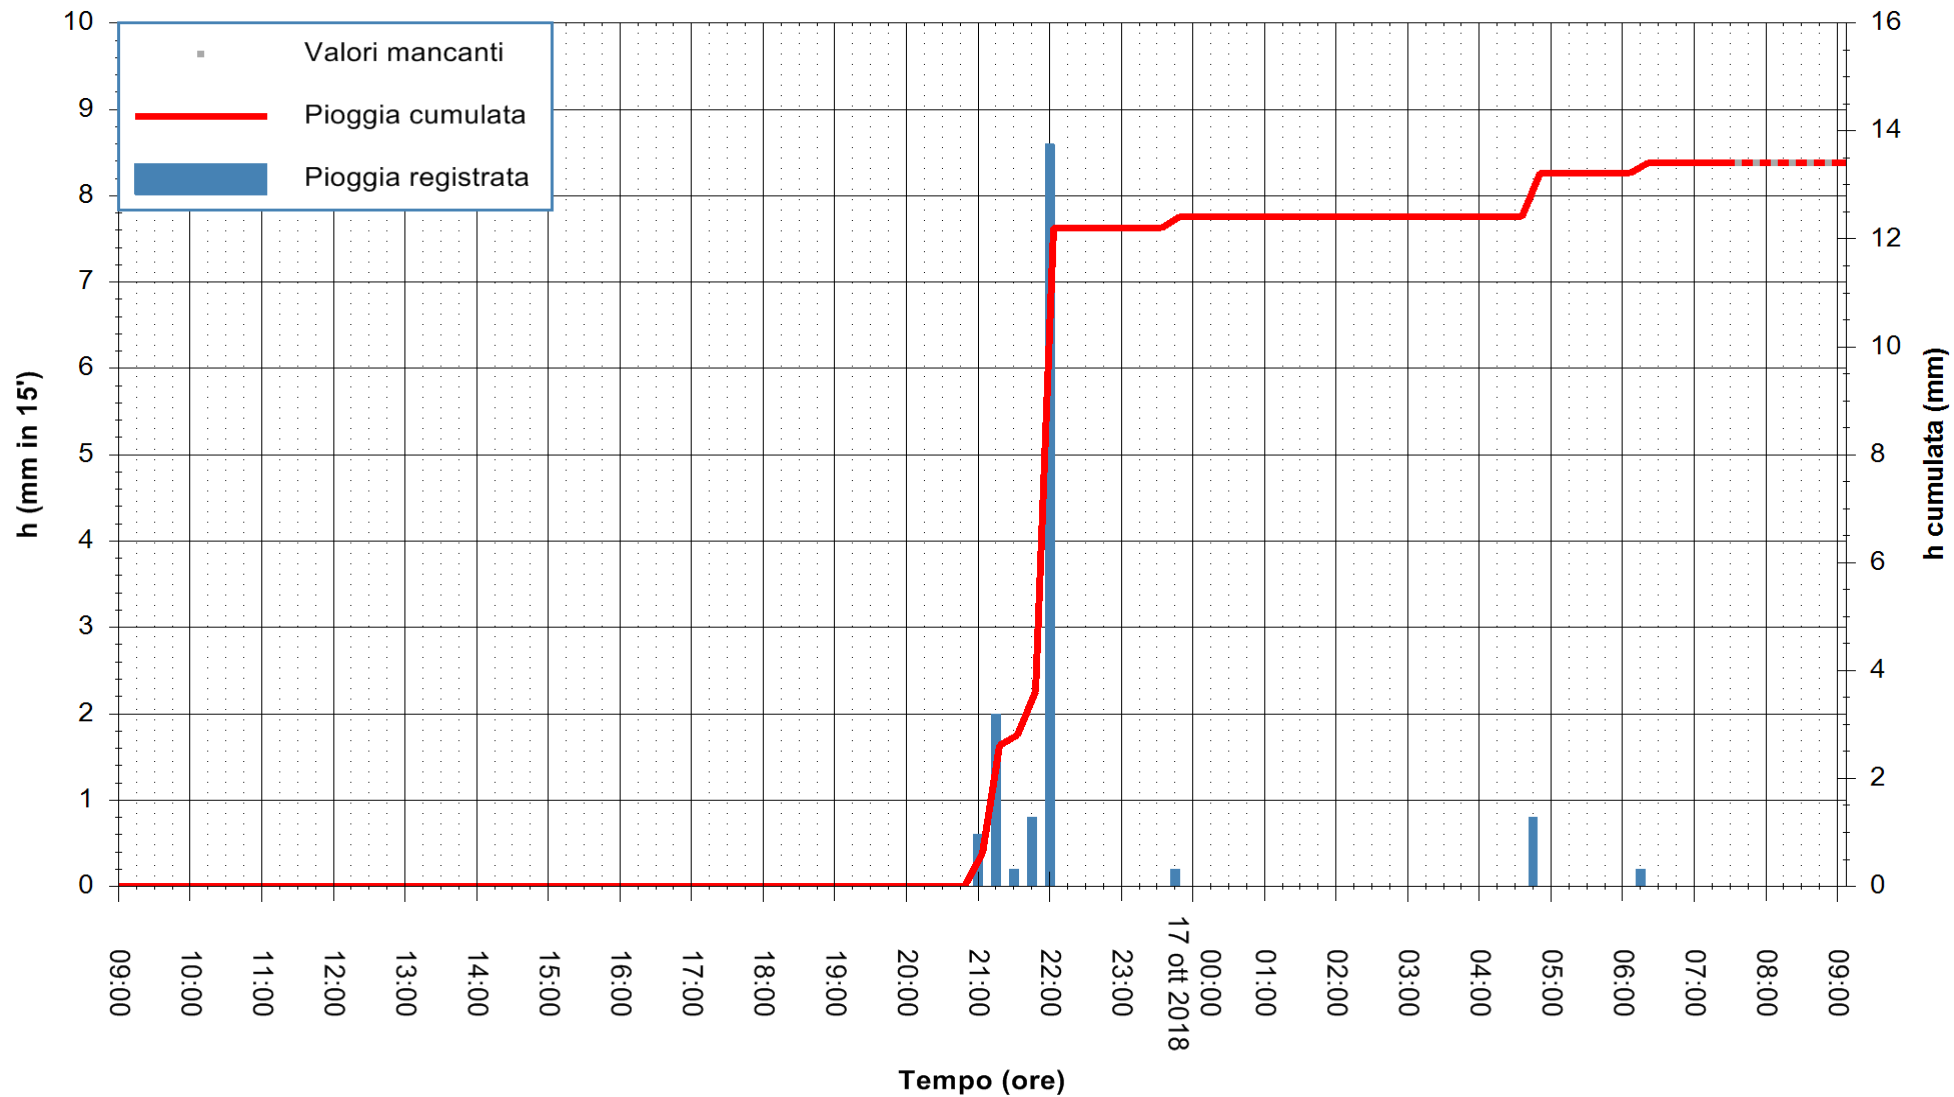

Stazione pluviometrica Isca Rena
 Area ISCA RENA
 Pioggia registrata nelle ultime 24 ore
 Estrazione dati delle ore 08:52 del 17/10/2018
 Ultimo dato disponibile: 17/10/2018 alle 07:30

ARPAS
 F.to il Dirigente Responsabile
 Dott. Giuseppe Bianco

REGIONE AUTONOMA DE SARDIGNA
 REGIONE AUTONOMA DELLA SARDEGNA

Stazione pluviometrica Fluminimannu a Decimomannu
 Area DECIMOMANNU
 Pioggia registrata nelle ultime 24 ore
 Estrazione dati delle ore 08:52 del 17/10/2018
 Ultimo dato disponibile: 17/10/2018 alle 07:30

ARPAS
 F.to il Dirigente Responsabile
 Dott. Giuseppe Bianco

REGIONE AUTONOMA DE SARDIGNA
 REGIONE AUTONOMA DELLA SARDEGNA

Stazione pluviometrica Oristano
Area TORRE GRANDE
Pioggia registrata nelle ultime 24 ore
Estrazione dati delle ore 08:52 del 17/10/2018
Ultimo dato disponibile: 17/10/2018 alle 07:30