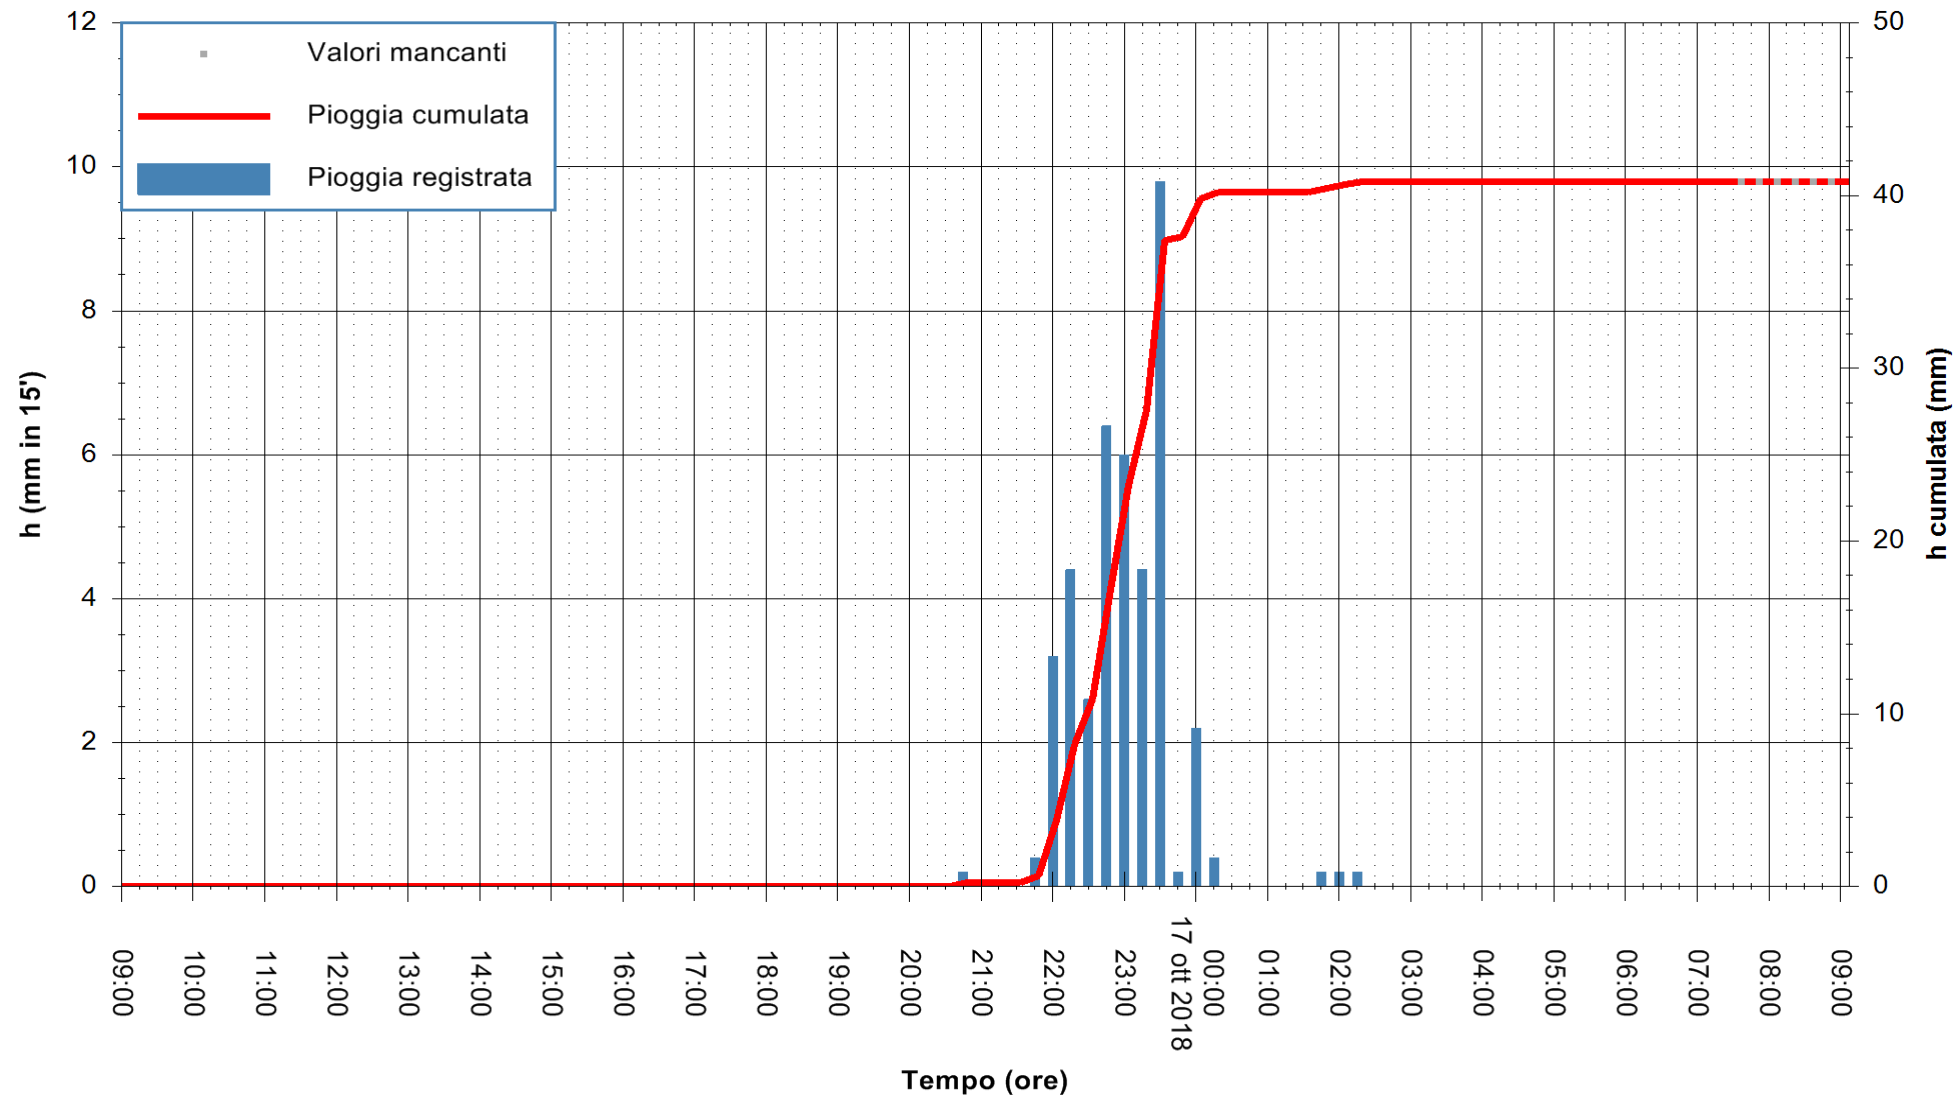

Stazione pluviometrica Isca Rena
 Area ISCA RENA
 Pioggia registrata nelle ultime 24 ore
 Estrazione dati delle ore 08:52 del 17/10/2018
 Ultimo dato disponibile: 17/10/2018 alle 07:30

ARPAS
 F.to il Dirigente Responsabile
 Dott. Giuseppe Bianco

REGIONE AUTONOMA DE SARDIGNA
 REGIONE AUTONOMA DELLA SARDEGNA

Stazione pluviometrica Fluminimannu a Decimomannu
 Area DECIMOMANNU
 Pioggia registrata nelle ultime 24 ore
 Estrazione dati delle ore 08:52 del 17/10/2018
 Ultimo dato disponibile: 17/10/2018 alle 07:30

ARPAS
 F.to il Dirigente Responsabile
 Dott. Giuseppe Bianco

REGIONE AUTONOMA DE SARDIGNA
 REGIONE AUTONOMA DELLA SARDEGNA

Stazione pluviometrica Oristano
Area TORRE GRANDE
Pioggia registrata nelle ultime 24 ore
Estrazione dati delle ore 08:52 del 17/10/2018
Ultimo dato disponibile: 17/10/2018 alle 07:30