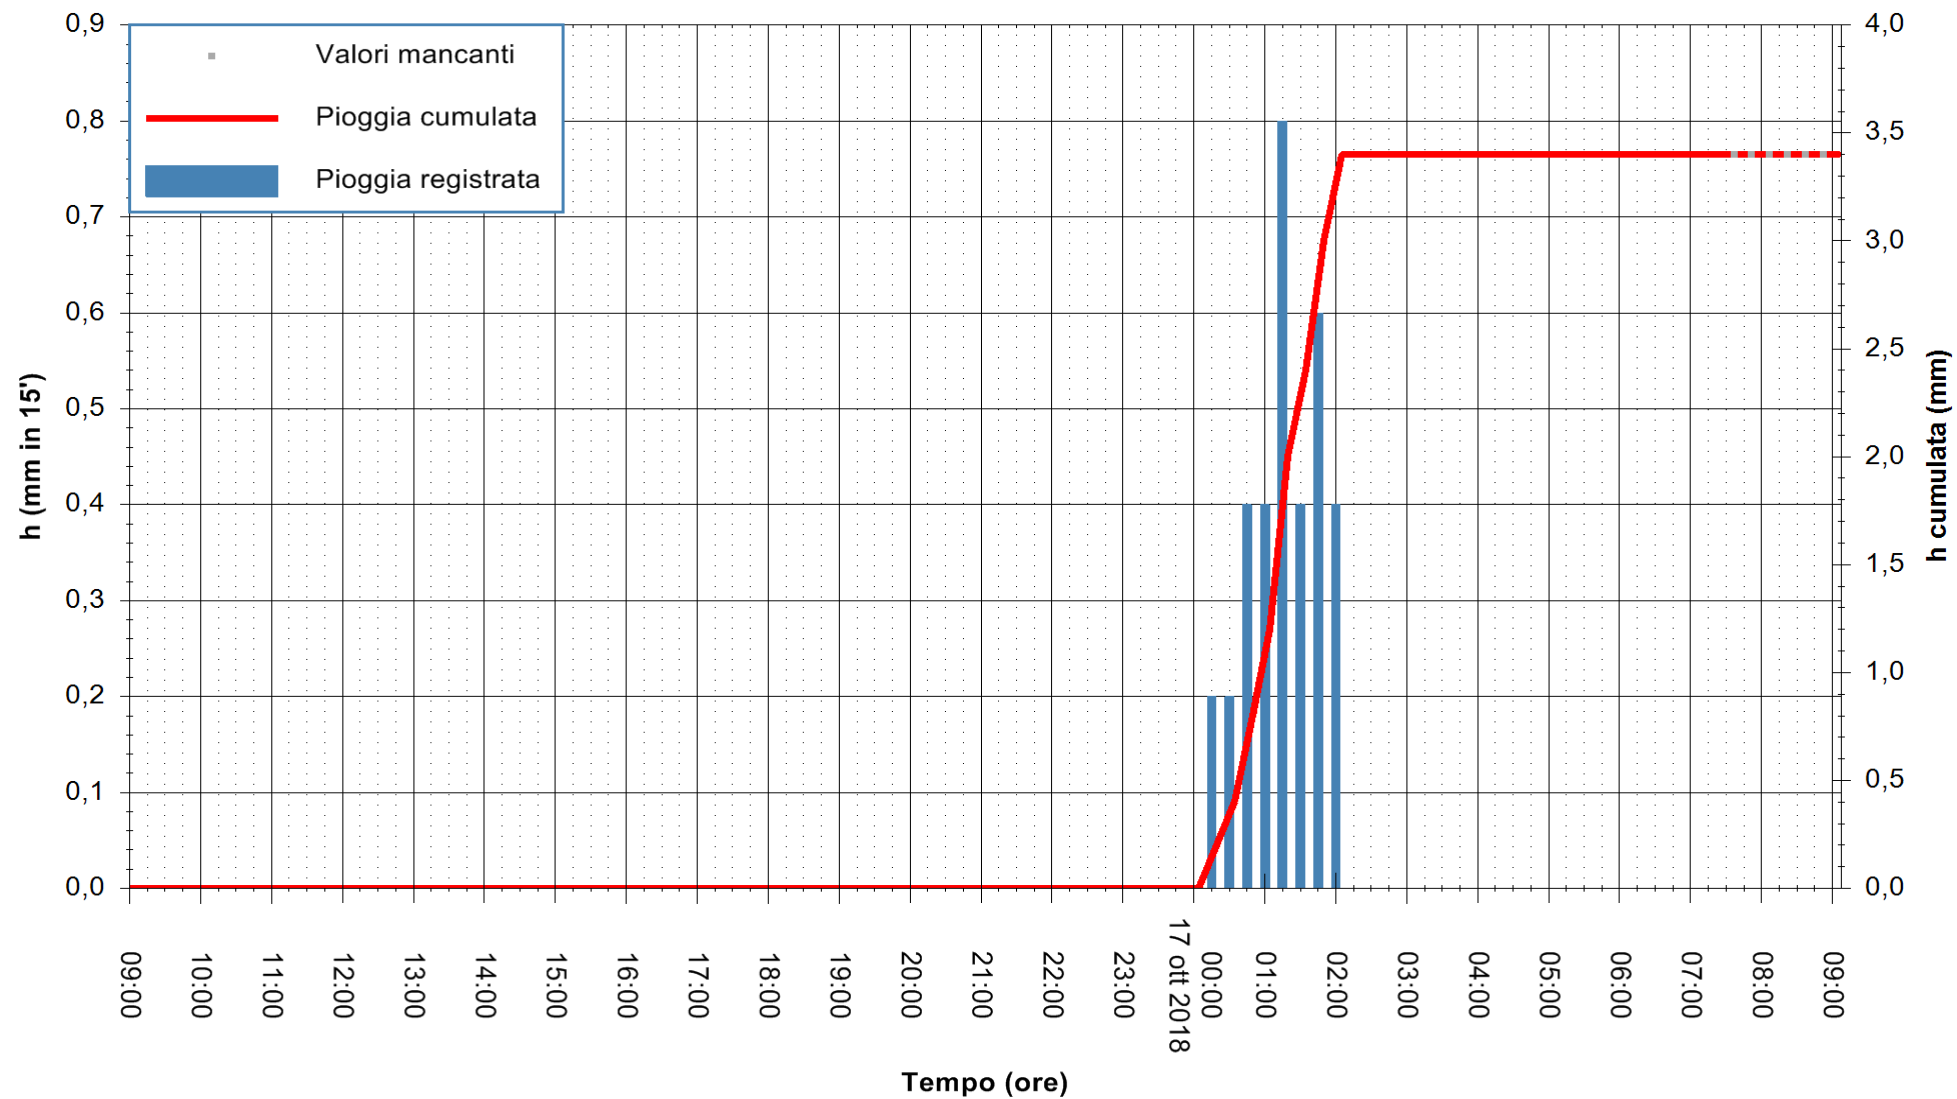

Stazione pluviometrica Isca Rena
 Area ISCA RENA
 Pioggia registrata nelle ultime 24 ore
 Estrazione dati delle ore 08:52 del 17/10/2018
 Ultimo dato disponibile: 17/10/2018 alle 07:30

ARPAS
 F.to il Dirigente Responsabile
 Dott. Giuseppe Bianco

REGIONE AUTONOMA DE SARDIGNA
 REGIONE AUTONOMA DELLA SARDEGNA

Stazione pluviometrica Fluminimannu a Decimomannu
 Area DECIMOMANNU
 Pioggia registrata nelle ultime 24 ore
 Estrazione dati delle ore 08:52 del 17/10/2018
 Ultimo dato disponibile: 17/10/2018 alle 07:30

ARPAS
 F.to il Dirigente Responsabile
 Dott. Giuseppe Bianco

REGIONE AUTONOMA DE SARDIGNA
 REGIONE AUTONOMA DELLA SARDEGNA

Stazione pluviometrica Oristano
Area TORRE GRANDE
Pioggia registrata nelle ultime 24 ore
Estrazione dati delle ore 08:52 del 17/10/2018
Ultimo dato disponibile: 17/10/2018 alle 07:30