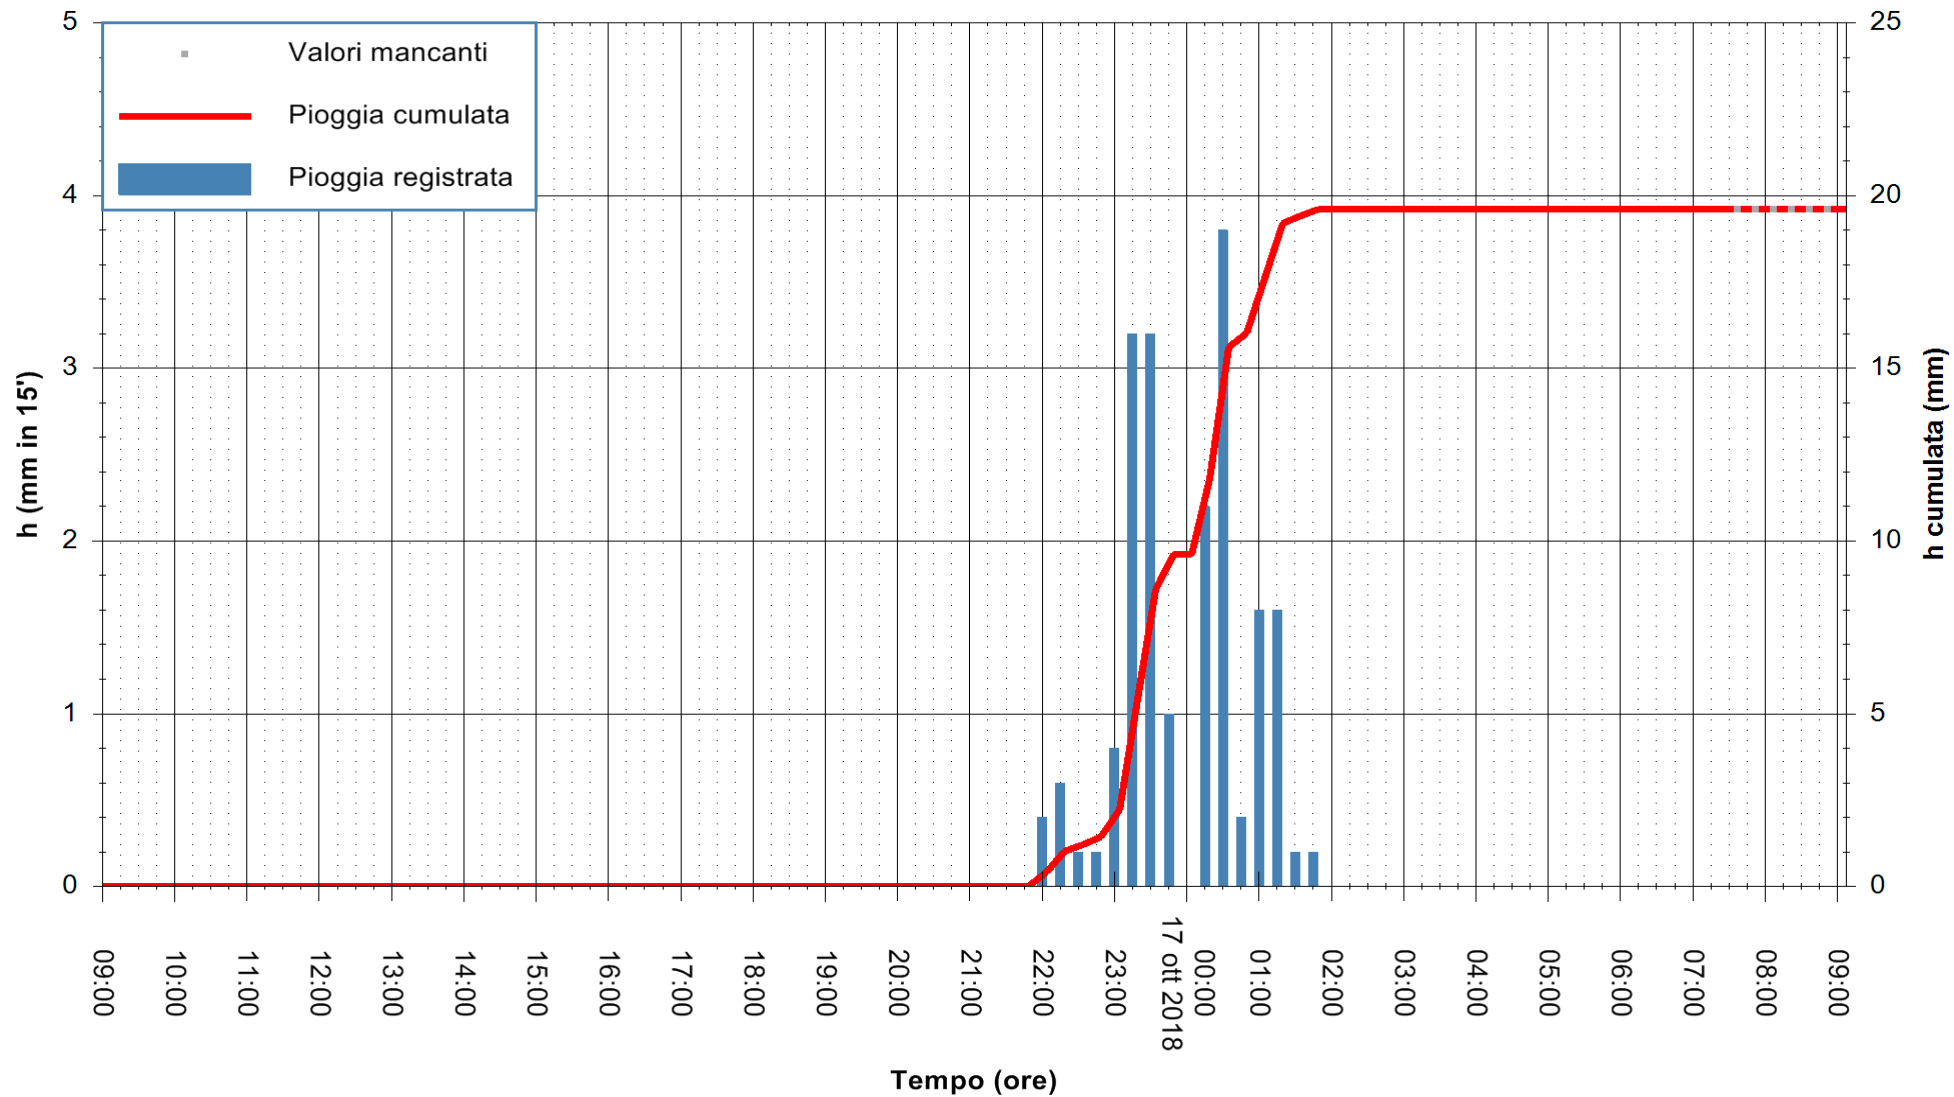

Stazione pluviometrica Isca Rena
 Area ISCA RENA
 Pioggia registrata nelle ultime 24 ore
 Estrazione dati delle ore 08:52 del 17/10/2018
 Ultimo dato disponibile: 17/10/2018 alle 07:30

ARPAS
 F.to il Dirigente Responsabile
 Dott. Giuseppe Bianco

REGIONE AUTONOMA DE SARDIGNA
 REGIONE AUTONOMA DELLA SARDEGNA

Stazione pluviometrica Fluminimannu a Decimomannu
 Area DECIMOMANNU
 Pioggia registrata nelle ultime 24 ore
 Estrazione dati delle ore 08:52 del 17/10/2018
 Ultimo dato disponibile: 17/10/2018 alle 07:30

ARPAS
 F.to il Dirigente Responsabile
 Dott. Giuseppe Bianco

REGIONE AUTONOMA DE SARDIGNA
 REGIONE AUTONOMA DELLA SARDEGNA

Stazione pluviometrica Oristano
Area TORRE GRANDE
Pioggia registrata nelle ultime 24 ore
Estrazione dati delle ore 08:52 del 17/10/2018
Ultimo dato disponibile: 17/10/2018 alle 07:30