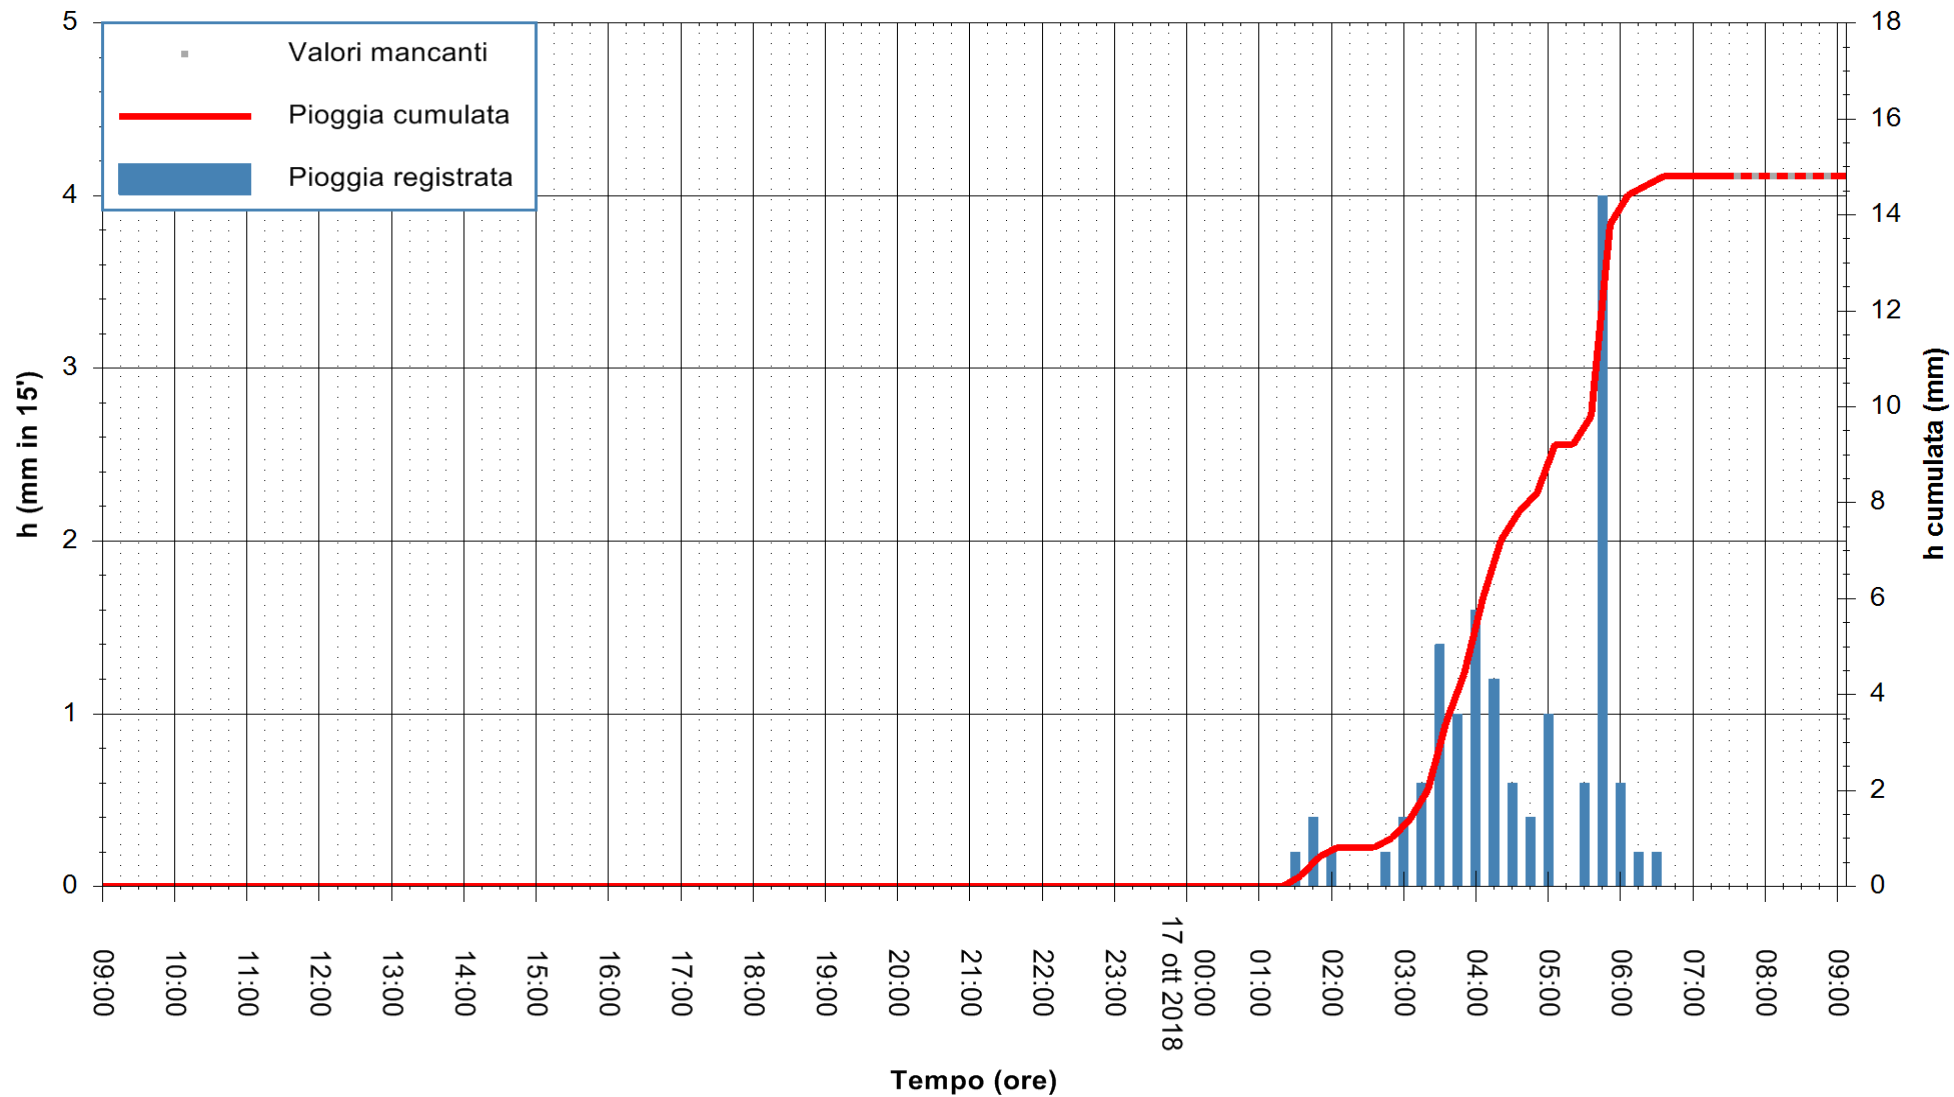

Stazione pluviometrica Isca Rena
 Area ISCA RENA
 Pioggia registrata nelle ultime 24 ore
 Estrazione dati delle ore 08:52 del 17/10/2018
 Ultimo dato disponibile: 17/10/2018 alle 07:30

ARPAS
 F.to il Dirigente Responsabile
 Dott. Giuseppe Bianco

REGIONE AUTONOMA DE SARDIGNA
 REGIONE AUTONOMA DELLA SARDEGNA

Stazione pluviometrica Fluminimannu a Decimomannu
 Area DECIMOMANNU
 Pioggia registrata nelle ultime 24 ore
 Estrazione dati delle ore 08:52 del 17/10/2018
 Ultimo dato disponibile: 17/10/2018 alle 07:30

ARPAS
 F.to il Dirigente Responsabile
 Dott. Giuseppe Bianco

REGIONE AUTONOMA DE SARDIGNA
 REGIONE AUTONOMA DELLA SARDEGNA

Stazione pluviometrica Oristano
Area TORRE GRANDE
Pioggia registrata nelle ultime 24 ore
Estrazione dati delle ore 08:52 del 17/10/2018
Ultimo dato disponibile: 17/10/2018 alle 07:30