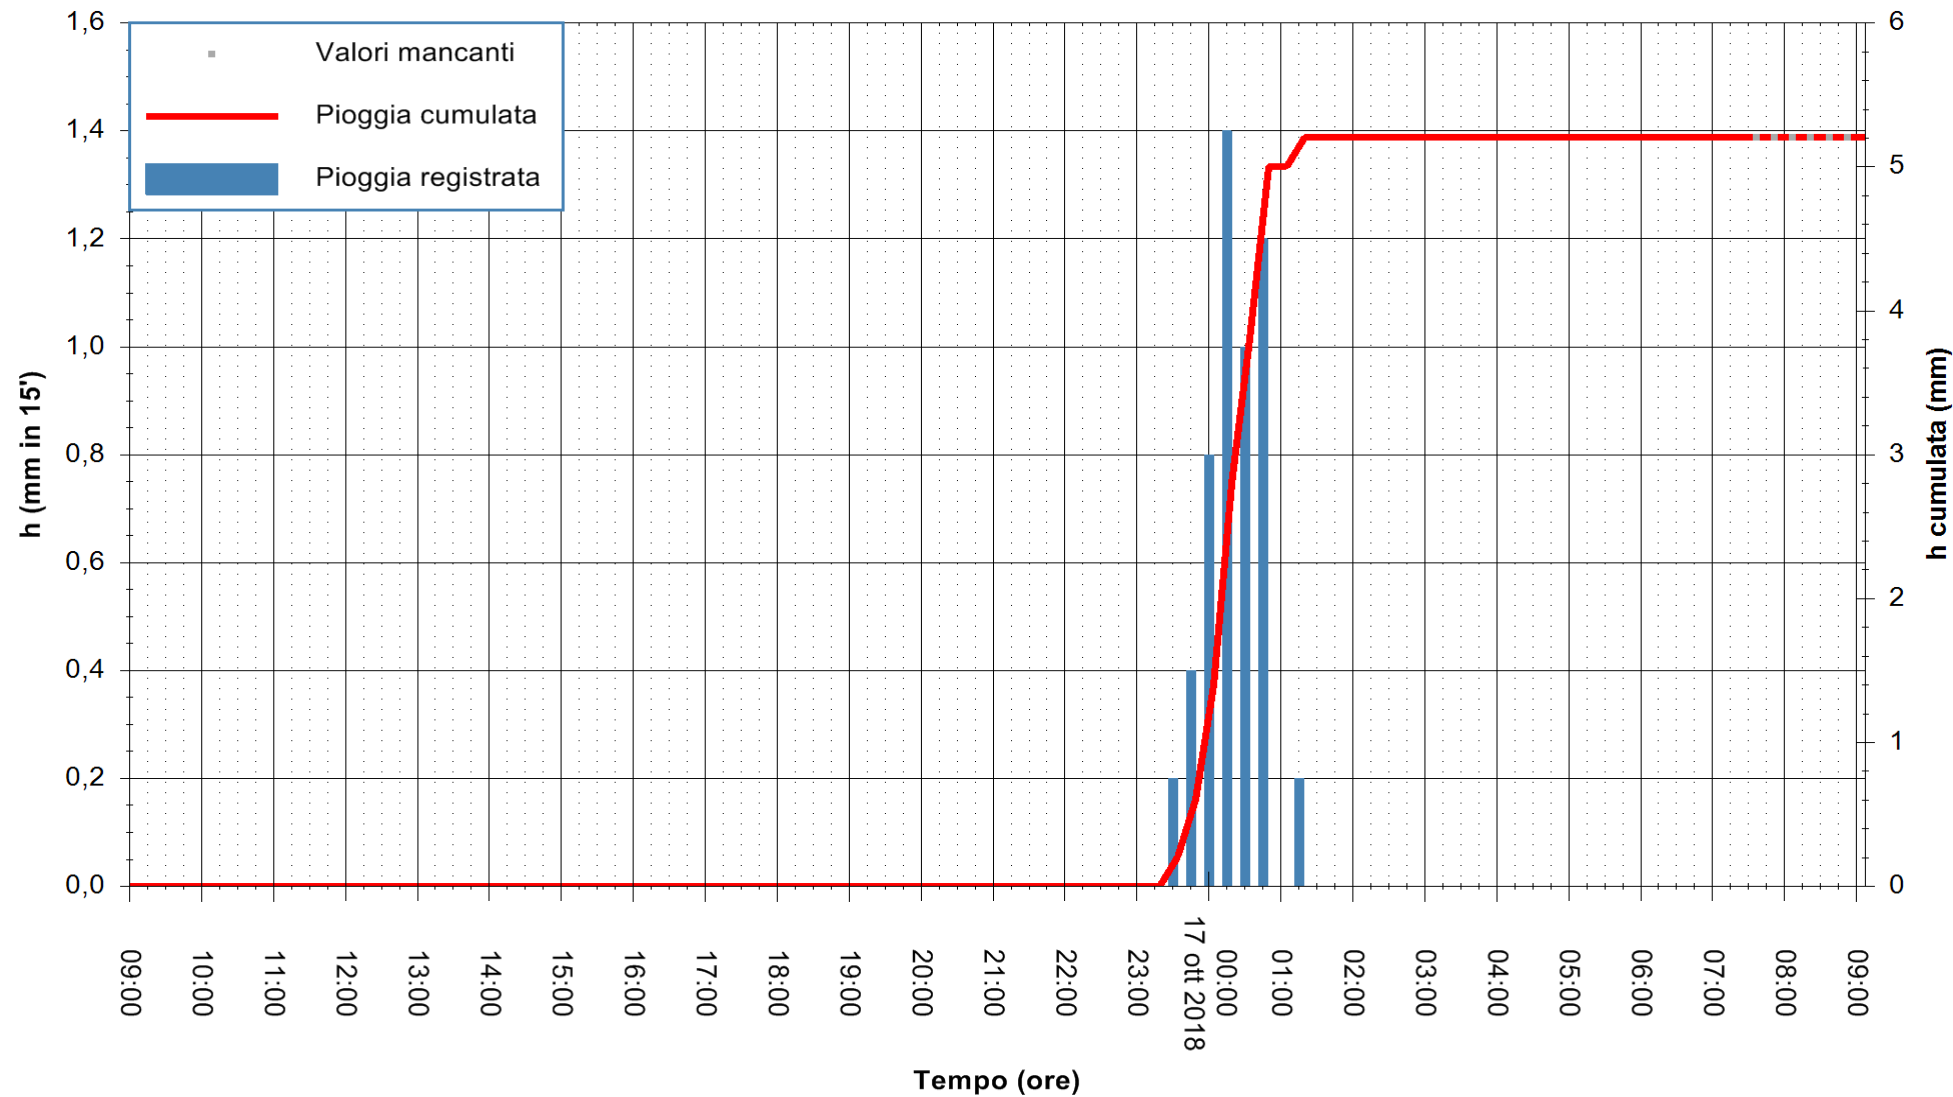

Stazione pluviometrica Isca Rena
 Area ISCA RENA
 Pioggia registrata nelle ultime 24 ore
 Estrazione dati delle ore 08:52 del 17/10/2018
 Ultimo dato disponibile: 17/10/2018 alle 07:30

ARPAS
 F.to il Dirigente Responsabile
 Dott. Giuseppe Bianco

REGIONE AUTONOMA DE SARDIGNA
 REGIONE AUTONOMA DELLA SARDEGNA

Stazione pluviometrica Fluminimannu a Decimomannu
 Area DECIMOMANNU
 Pioggia registrata nelle ultime 24 ore
 Estrazione dati delle ore 08:52 del 17/10/2018
 Ultimo dato disponibile: 17/10/2018 alle 07:30

ARPAS
 F.to il Dirigente Responsabile
 Dott. Giuseppe Bianco

REGIONE AUTONOMA DE SARDIGNA
 REGIONE AUTONOMA DELLA SARDEGNA

Stazione pluviometrica Oristano
Area TORRE GRANDE
Pioggia registrata nelle ultime 24 ore
Estrazione dati delle ore 08:52 del 17/10/2018
Ultimo dato disponibile: 17/10/2018 alle 07:30