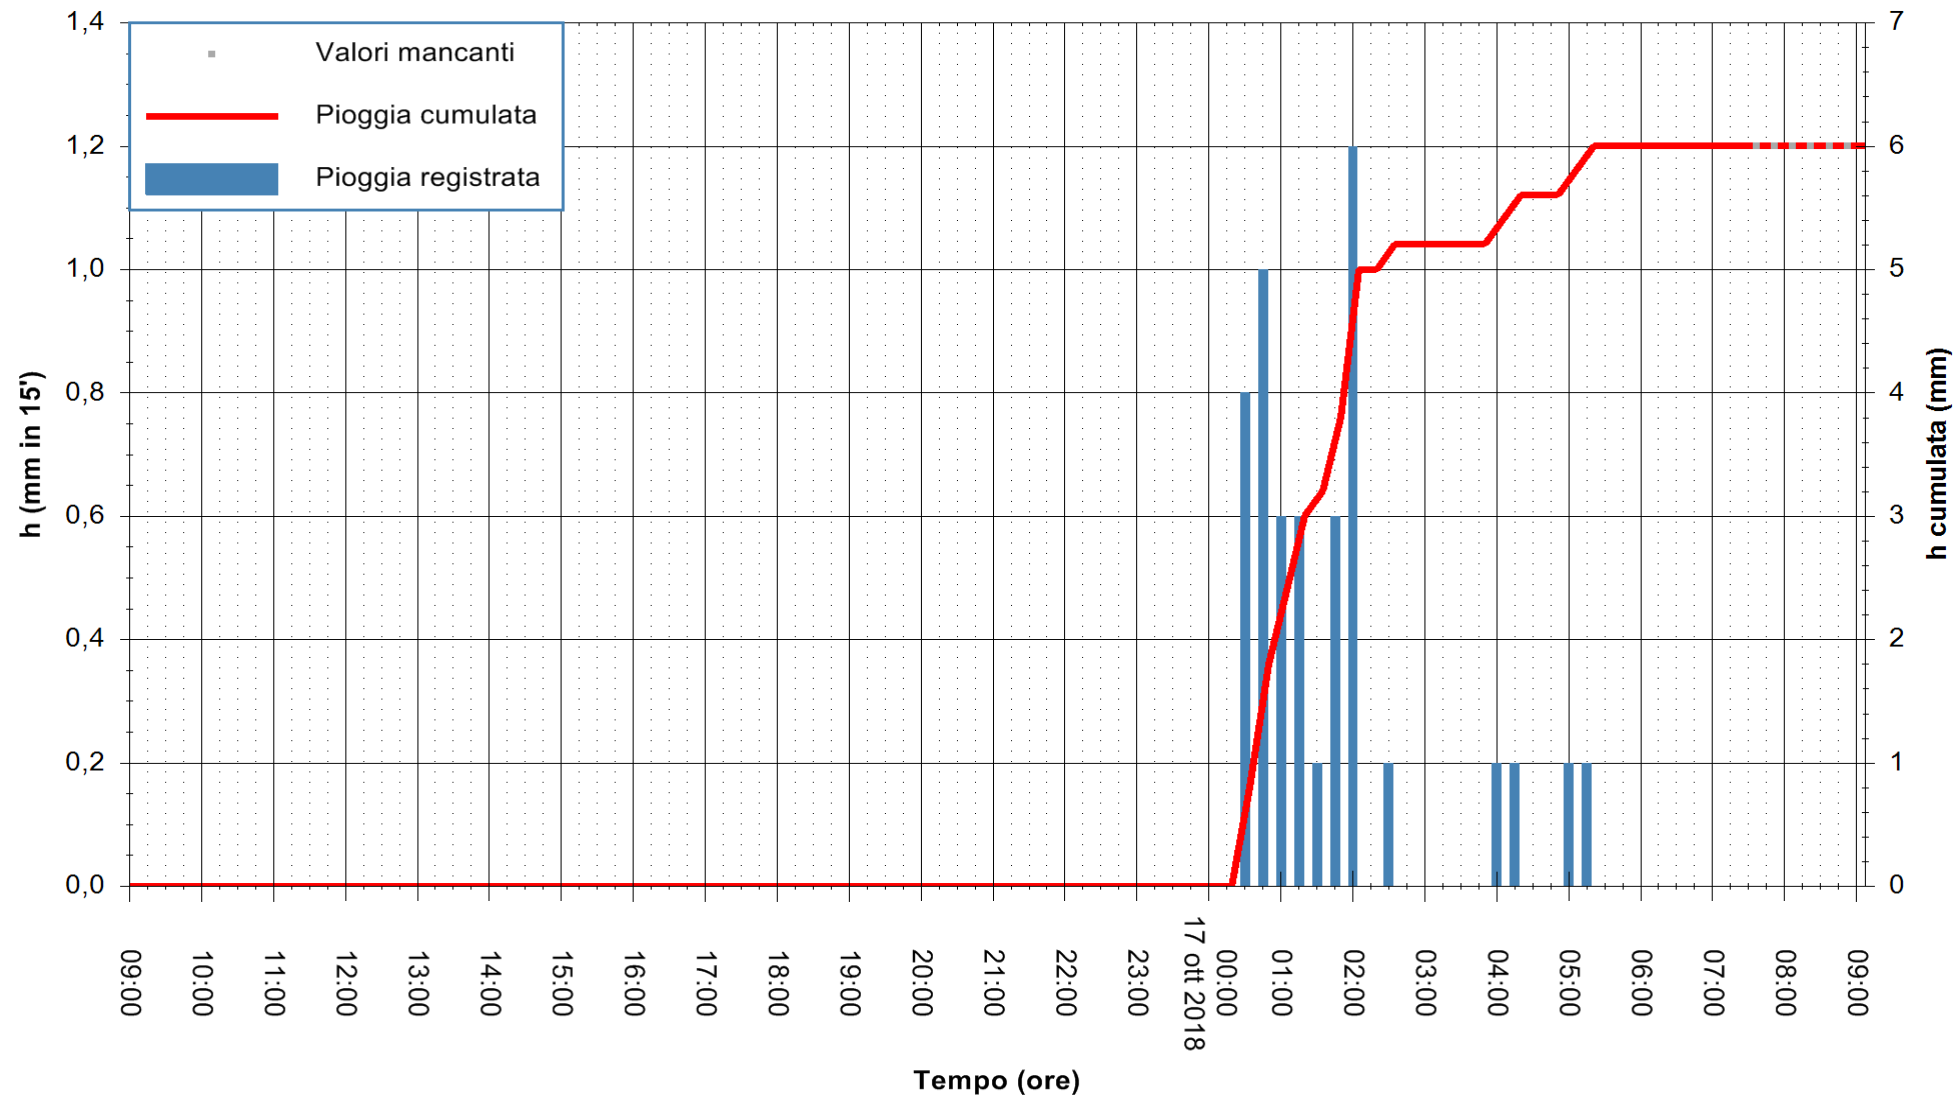

Stazione pluviometrica Isca Rena
 Area ISCA RENA
 Pioggia registrata nelle ultime 24 ore
 Estrazione dati delle ore 08:52 del 17/10/2018
 Ultimo dato disponibile: 17/10/2018 alle 07:30

ARPAS
 F.to il Dirigente Responsabile
 Dott. Giuseppe Bianco

REGIONE AUTONOMA DE SARDIGNA
 REGIONE AUTONOMA DELLA SARDEGNA

Stazione pluviometrica Fluminimannu a Decimomannu
 Area DECIMOMANNU
 Pioggia registrata nelle ultime 24 ore
 Estrazione dati delle ore 08:52 del 17/10/2018
 Ultimo dato disponibile: 17/10/2018 alle 07:30

ARPAS
 F.to il Dirigente Responsabile
 Dott. Giuseppe Bianco

REGIONE AUTONOMA DE SARDIGNA
 REGIONE AUTONOMA DELLA SARDEGNA

Stazione pluviometrica Oristano
Area TORRE GRANDE
Pioggia registrata nelle ultime 24 ore
Estrazione dati delle ore 08:52 del 17/10/2018
Ultimo dato disponibile: 17/10/2018 alle 07:30