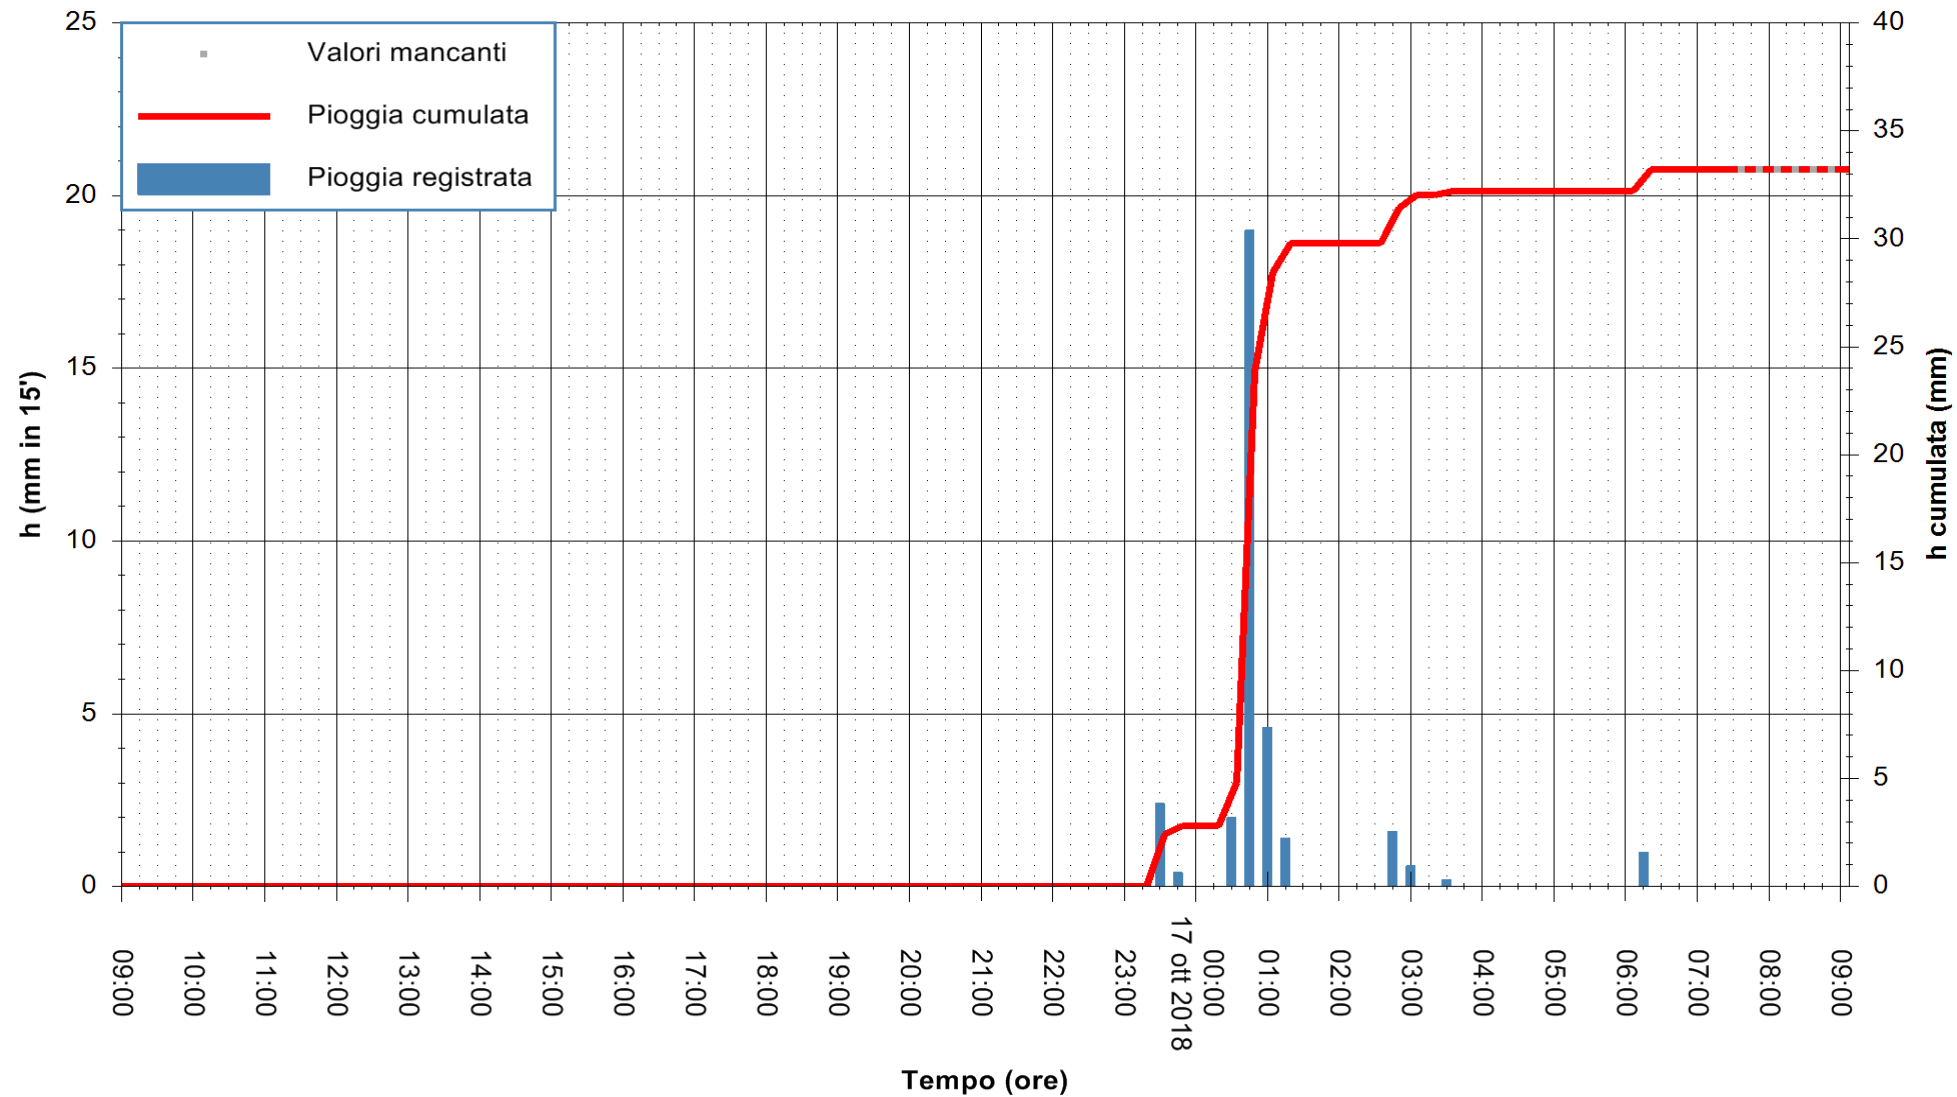

Stazione pluviometrica Isca Rena
 Area ISCA RENA
 Pioggia registrata nelle ultime 24 ore
 Estrazione dati delle ore 08:52 del 17/10/2018
 Ultimo dato disponibile: 17/10/2018 alle 07:30

ARPAS
 F.to il Dirigente Responsabile
 Dott. Giuseppe Bianco

REGIONE AUTONOMA DE SARDIGNA
 REGIONE AUTONOMA DELLA SARDEGNA

Stazione pluviometrica Fluminimannu a Decimomannu
 Area DECIMOMANNU
 Pioggia registrata nelle ultime 24 ore
 Estrazione dati delle ore 08:52 del 17/10/2018
 Ultimo dato disponibile: 17/10/2018 alle 07:30

ARPAS
 F.to il Dirigente Responsabile
 Dott. Giuseppe Bianco

REGIONE AUTONOMA DE SARDIGNA
 REGIONE AUTONOMA DELLA SARDEGNA

Stazione pluviometrica Oristano
Area TORRE GRANDE
Pioggia registrata nelle ultime 24 ore
Estrazione dati delle ore 08:52 del 17/10/2018
Ultimo dato disponibile: 17/10/2018 alle 07:30