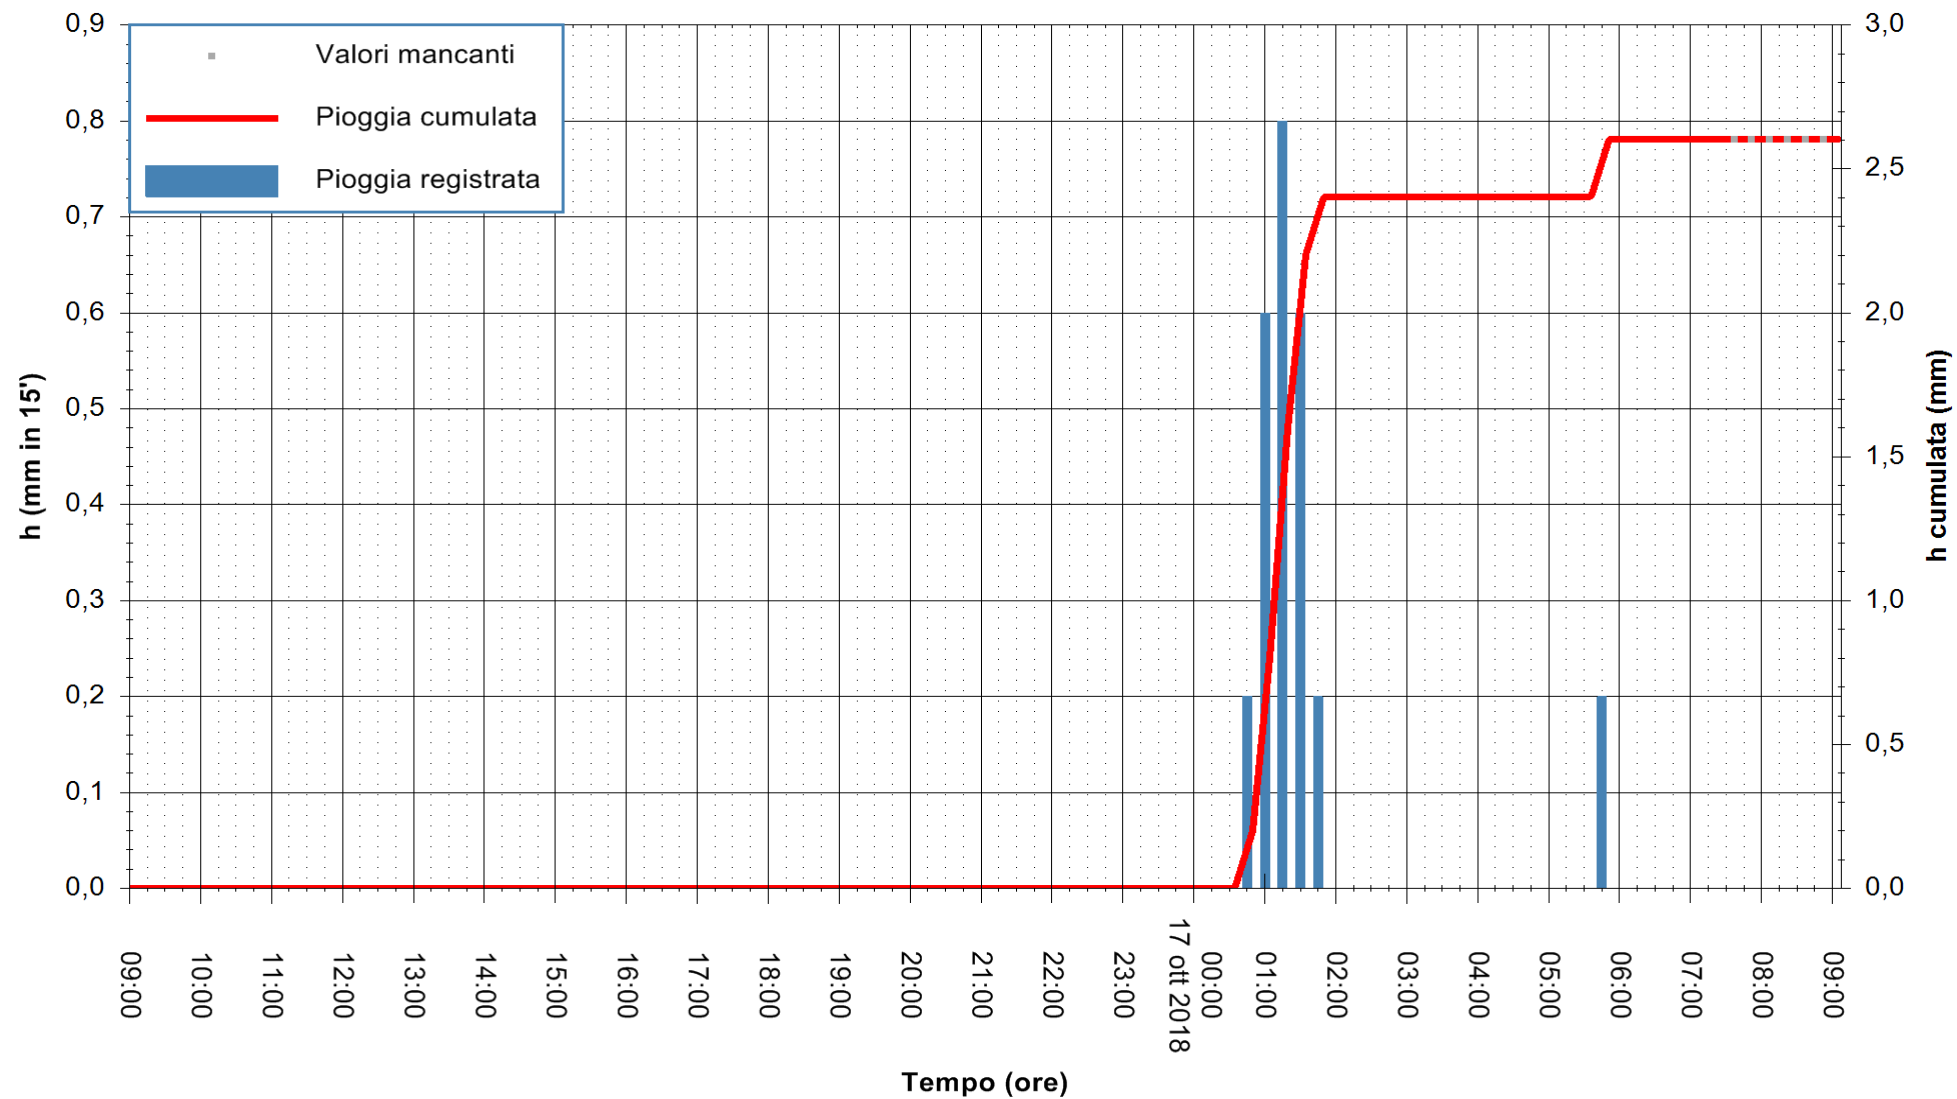

Stazione pluviometrica Isca Rena
 Area ISCA RENA
 Pioggia registrata nelle ultime 24 ore
 Estrazione dati delle ore 08:52 del 17/10/2018
 Ultimo dato disponibile: 17/10/2018 alle 07:30

ARPAS
 F.to il Dirigente Responsabile
 Dott. Giuseppe Bianco

REGIONE AUTONOMA DE SARDIGNA
 REGIONE AUTONOMA DELLA SARDEGNA

Stazione pluviometrica Fluminimannu a Decimomannu
 Area DECIMOMANNU
 Pioggia registrata nelle ultime 24 ore
 Estrazione dati delle ore 08:52 del 17/10/2018
 Ultimo dato disponibile: 17/10/2018 alle 07:30

ARPAS
 F.to il Dirigente Responsabile
 Dott. Giuseppe Bianco

REGIONE AUTONOMA DE SARDIGNA
 REGIONE AUTONOMA DELLA SARDEGNA

Stazione pluviometrica Oristano
Area TORRE GRANDE
Pioggia registrata nelle ultime 24 ore
Estrazione dati delle ore 08:52 del 17/10/2018
Ultimo dato disponibile: 17/10/2018 alle 07:30