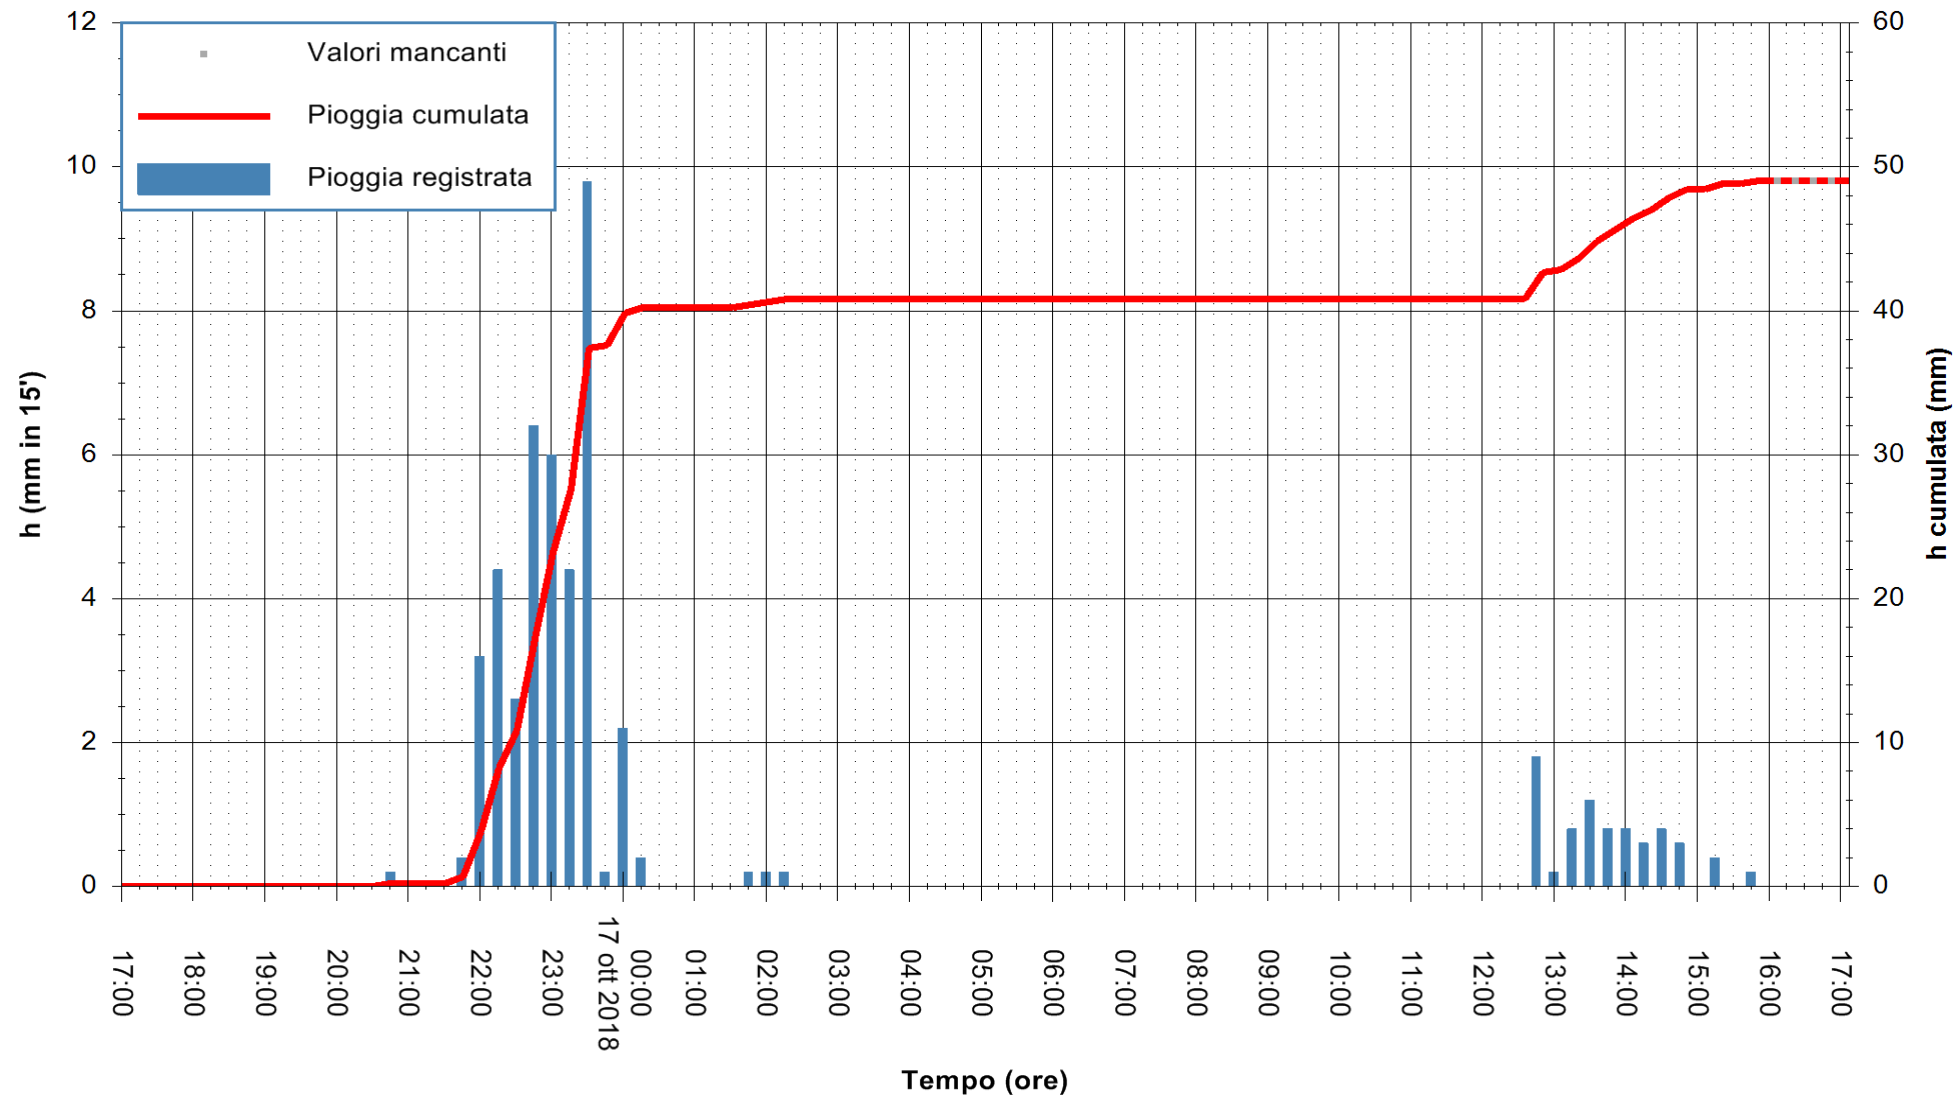

ARPAS  
F.to il Dirigente Responsabile  
Dott. Giuseppe Bianco

REGIONE AUTÒNOMA DE SARDIGNA  
REGIONE AUTONOMA DELLA SARDEGNA

Stazione pluviometrica Ossoni  
Area MONTE OSSONI  
Pioggia registrata nelle ultime 24 ore  
Estrazione dati delle ore 16:53 del 17/10/2018  
Ultimo dato disponibile: 17/10/2018 alle 16:00

ARPAS  
F.to il Dirigente Responsabile  
Dott. Giuseppe Bianco

REGIONE AUTONOMA DE SARDIGNA  
REGIONE AUTONOMA DELLA SARDEGNA

Stazione pluviometrica Lula  
 Area PIZZONCHI  
 Pioggia registrata nelle ultime 24 ore  
 Estrazione dati delle ore 16:53 del 17/10/2018  
 Ultimo dato disponibile: 17/10/2018 alle 16:00