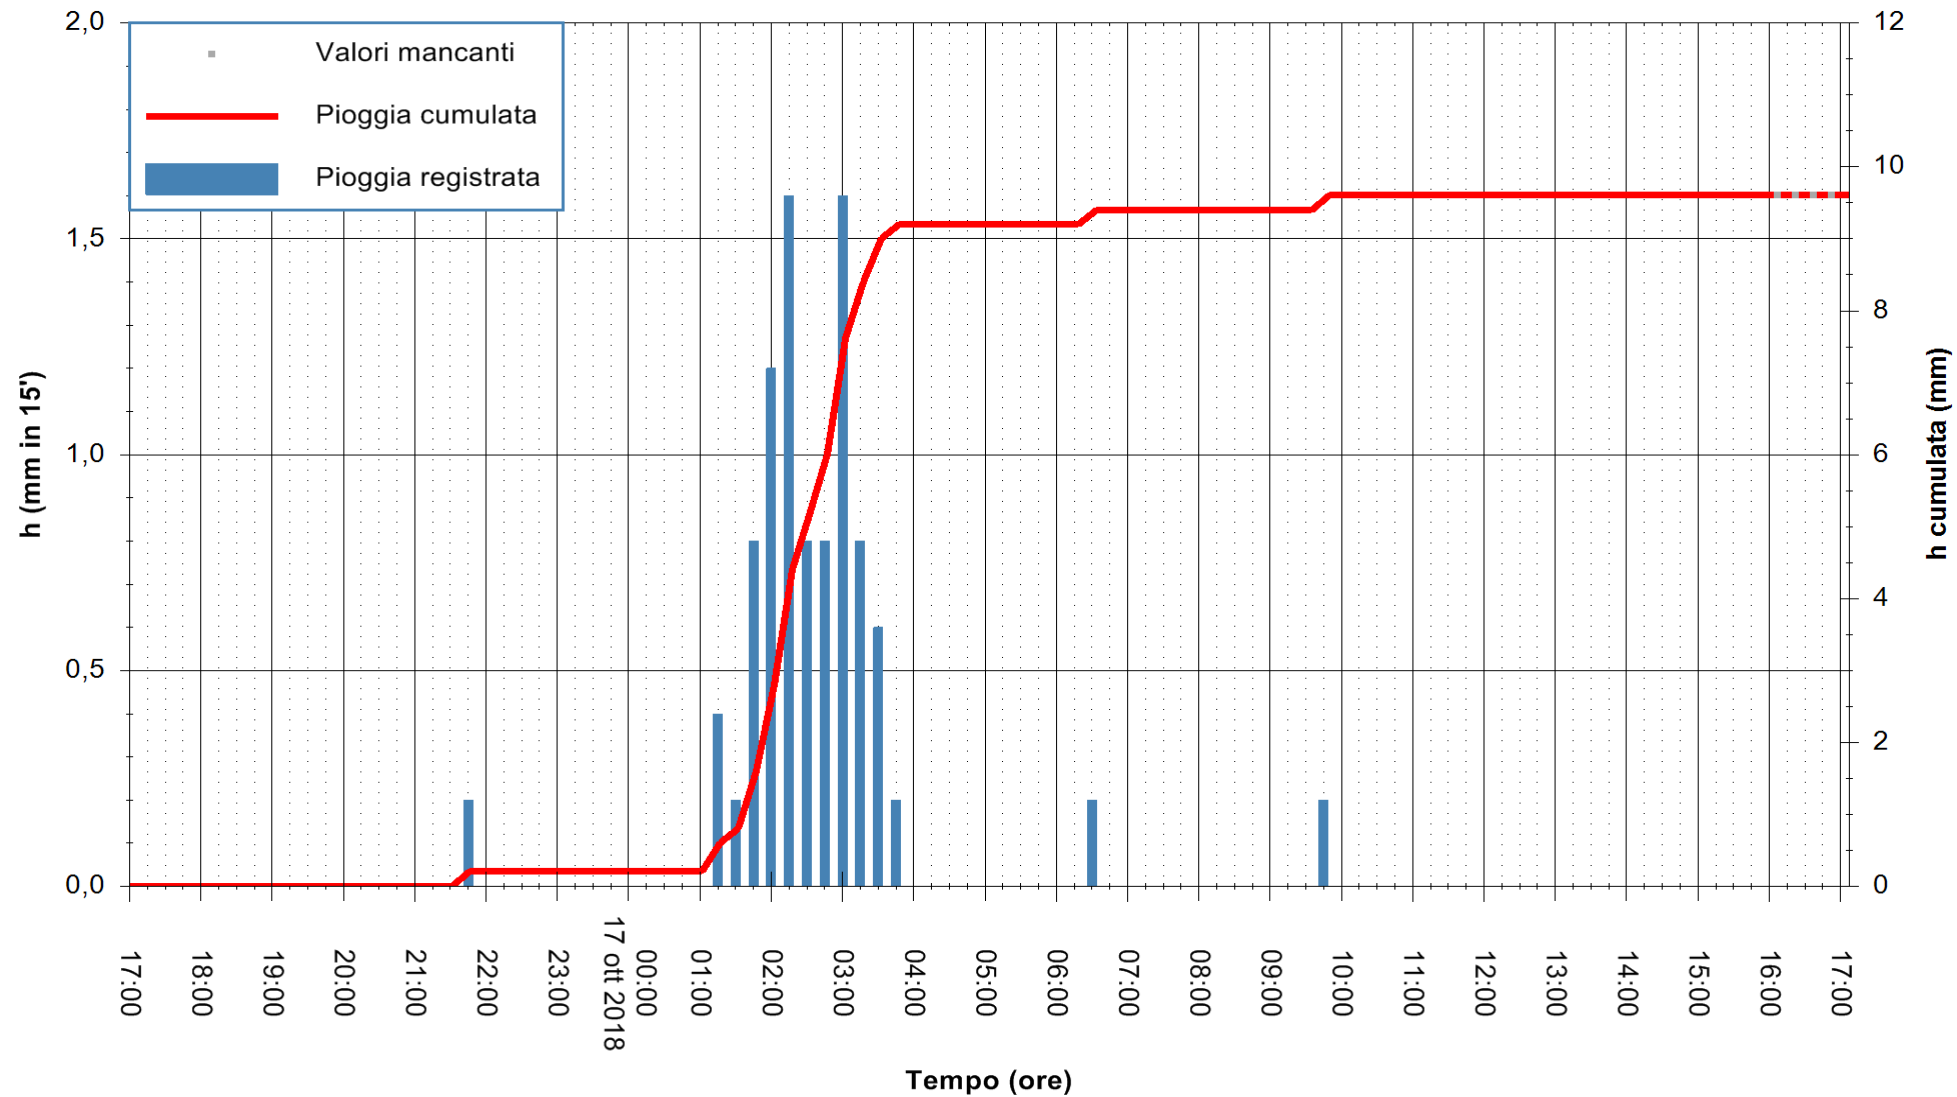

ARPAS  
F.to il Dirigente Responsabile  
Dott. Giuseppe Bianco

REGIONE AUTONOMA DE SARDIGNA  
REGIONE AUTONOMA DELLA SARDEGNA

Stazione pluviometrica Lula  
 Area PIZZONCHI  
 Pioggia registrata nelle ultime 24 ore  
 Estrazione dati delle ore 16:53 del 17/10/2018  
 Ultimo dato disponibile: 17/10/2018 alle 16:00

ARPAS  
 F.to il Dirigente Responsabile  
 Dott. Giuseppe Bianco

REGIONE AUTÒNOMA DE SARDIGNA  
 REGIONE AUTONOMA DELLA SARDEGNA

Stazione pluviometrica Montresta  
Area NAVRINO  
Pioggia registrata nelle ultime 24 ore  
Estrazione dati delle ore 16:53 del 17/10/2018  
Ultimo dato disponibile: 17/10/2018 alle 16:00