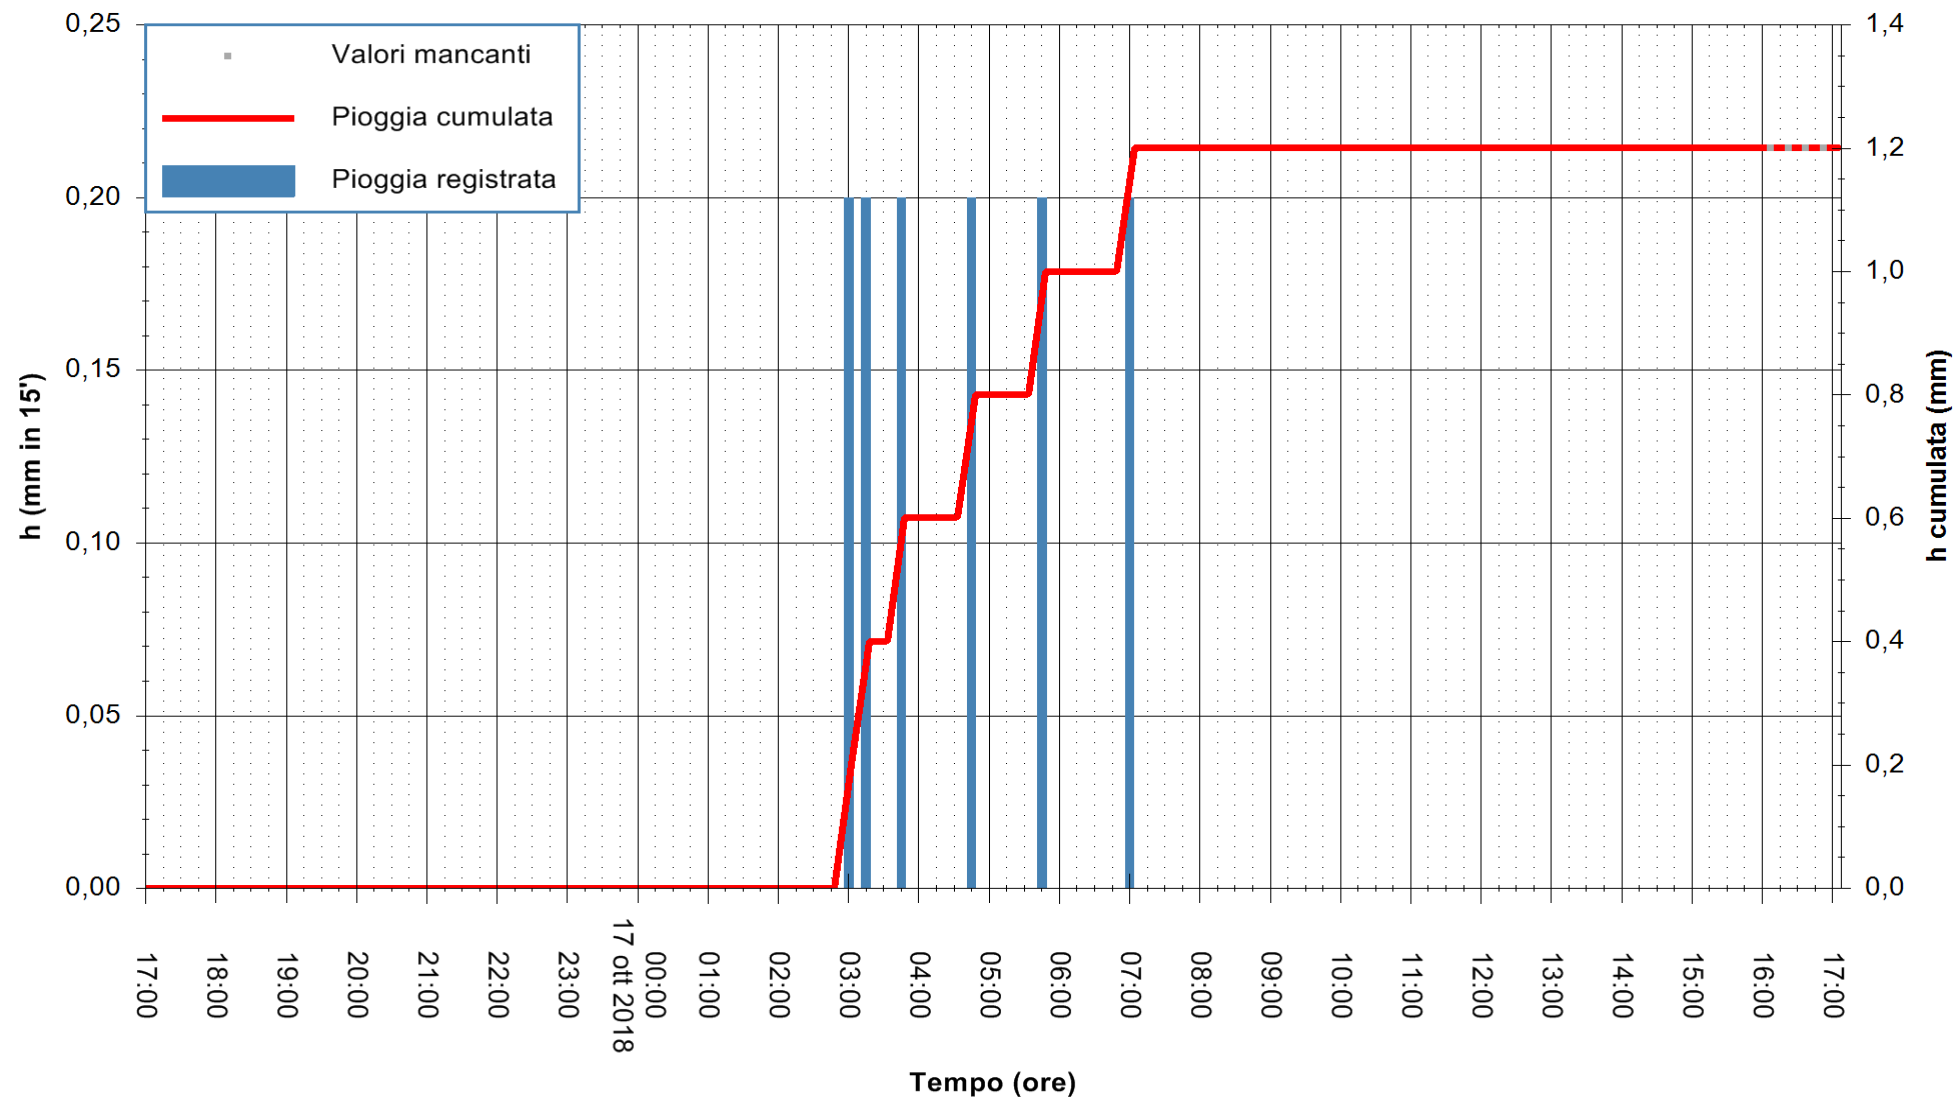

ARPAS  
F.to il Dirigente Responsabile  
Dott. Giuseppe Bianco

REGIONE AUTONOMA DE SARDIGNA  
REGIONE AUTONOMA DELLA SARDEGNA

Stazione pluviometrica Lula  
 Area PIZZONCHI  
 Pioggia registrata nelle ultime 24 ore  
 Estrazione dati delle ore 16:53 del 17/10/2018  
 Ultimo dato disponibile: 17/10/2018 alle 16:00

ARPAS  
 F.to il Dirigente Responsabile  
 Dott. Giuseppe Bianco

REGIONE AUTÒNOMA DE SARDIGNA  
 REGIONE AUTONOMA DELLA SARDEGNA

Stazione pluviometrica Montresta  
Area NAVRINO  
Pioggia registrata nelle ultime 24 ore  
Estrazione dati delle ore 16:53 del 17/10/2018  
Ultimo dato disponibile: 17/10/2018 alle 16:00