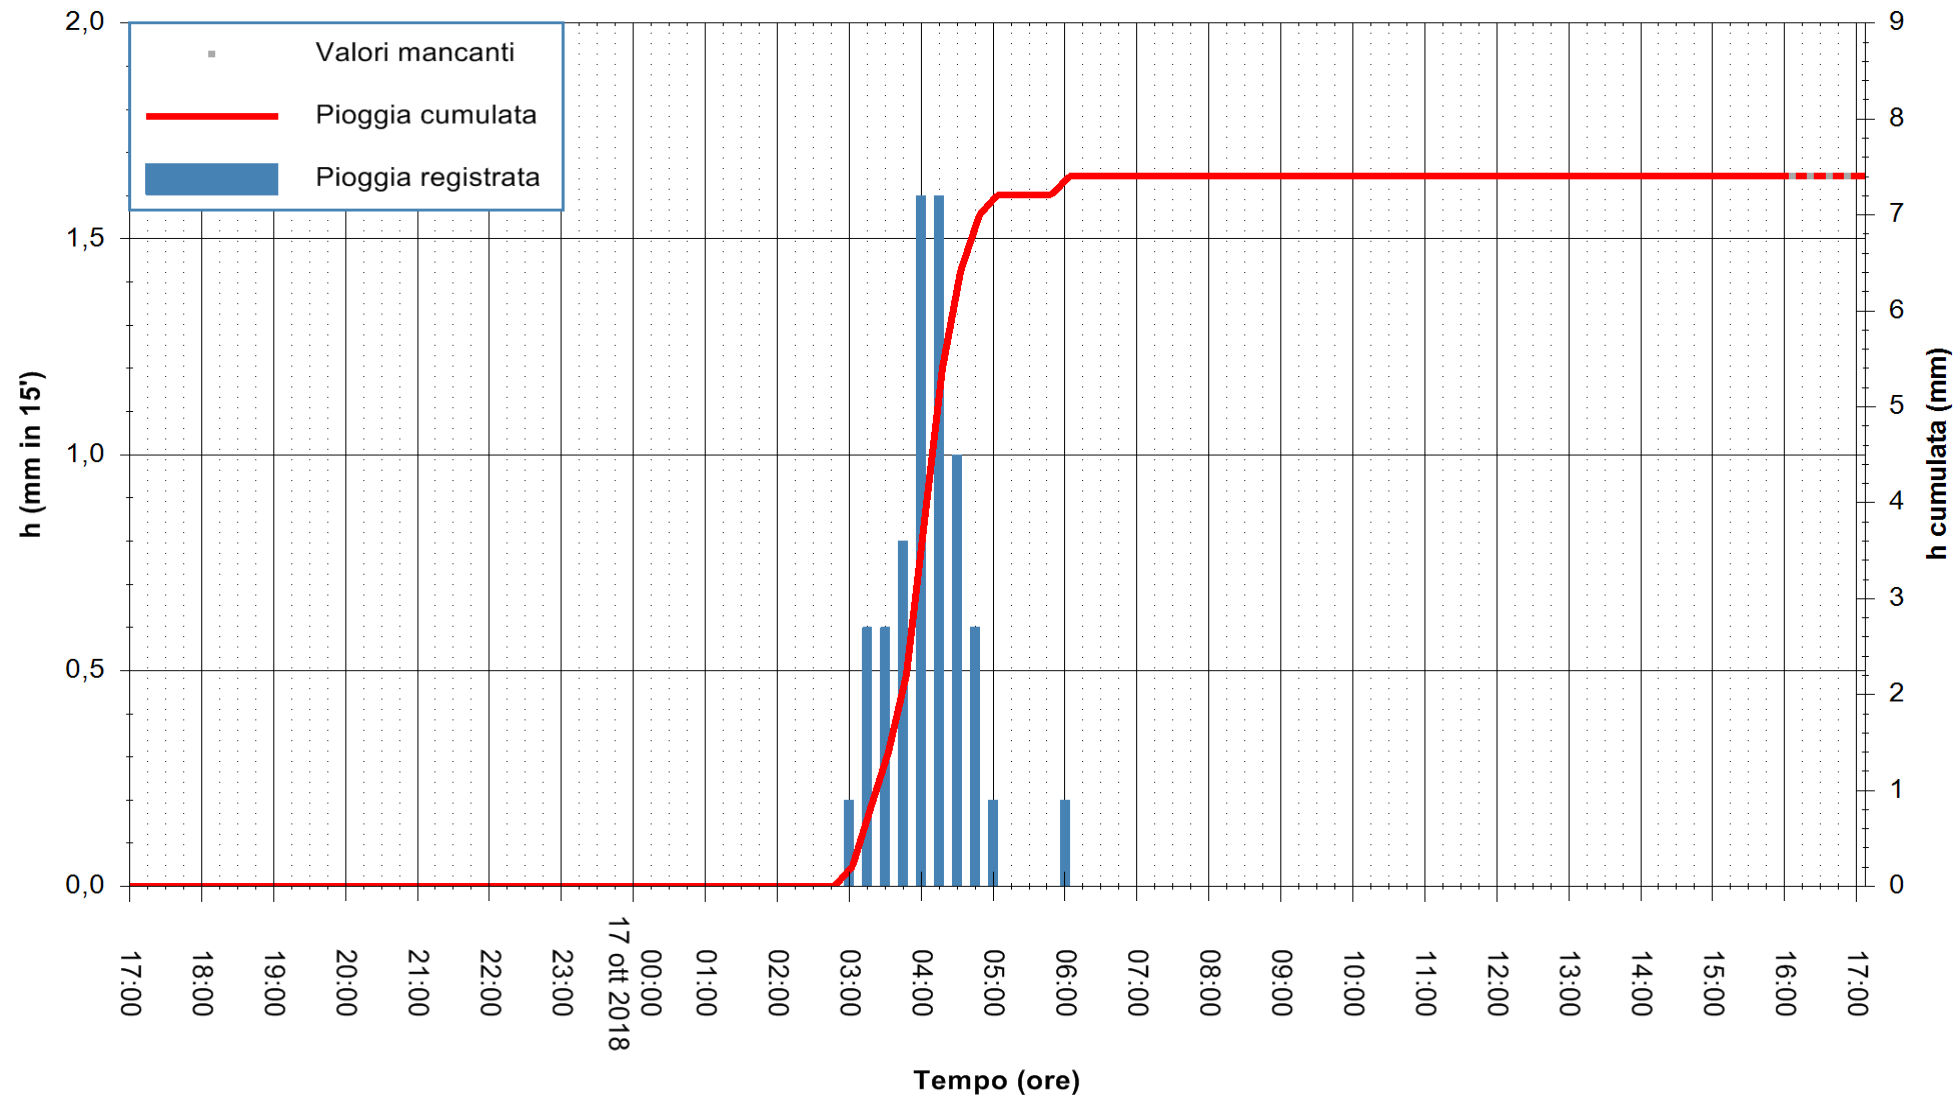

ARPAS  
F.to il Dirigente Responsabile  
Dott. Giuseppe Bianco

REGIONE AUTÒNOMA DE SARDIGNA  
REGIONE AUTONOMA DELLA SARDEGNA

Stazione pluviometrica Ossoni  
Area MONTE OSSONI  
Pioggia registrata nelle ultime 24 ore  
Estrazione dati delle ore 16:53 del 17/10/2018  
Ultimo dato disponibile: 17/10/2018 alle 16:00

ARPAS  
F.to il Dirigente Responsabile  
Dott. Giuseppe Bianco

REGIONE AUTONOMA DE SARDIGNA  
REGIONE AUTONOMA DELLA SARDEGNA

Stazione pluviometrica Lula  
 Area PIZZONCHI  
 Pioggia registrata nelle ultime 24 ore  
 Estrazione dati delle ore 16:53 del 17/10/2018  
 Ultimo dato disponibile: 17/10/2018 alle 16:00