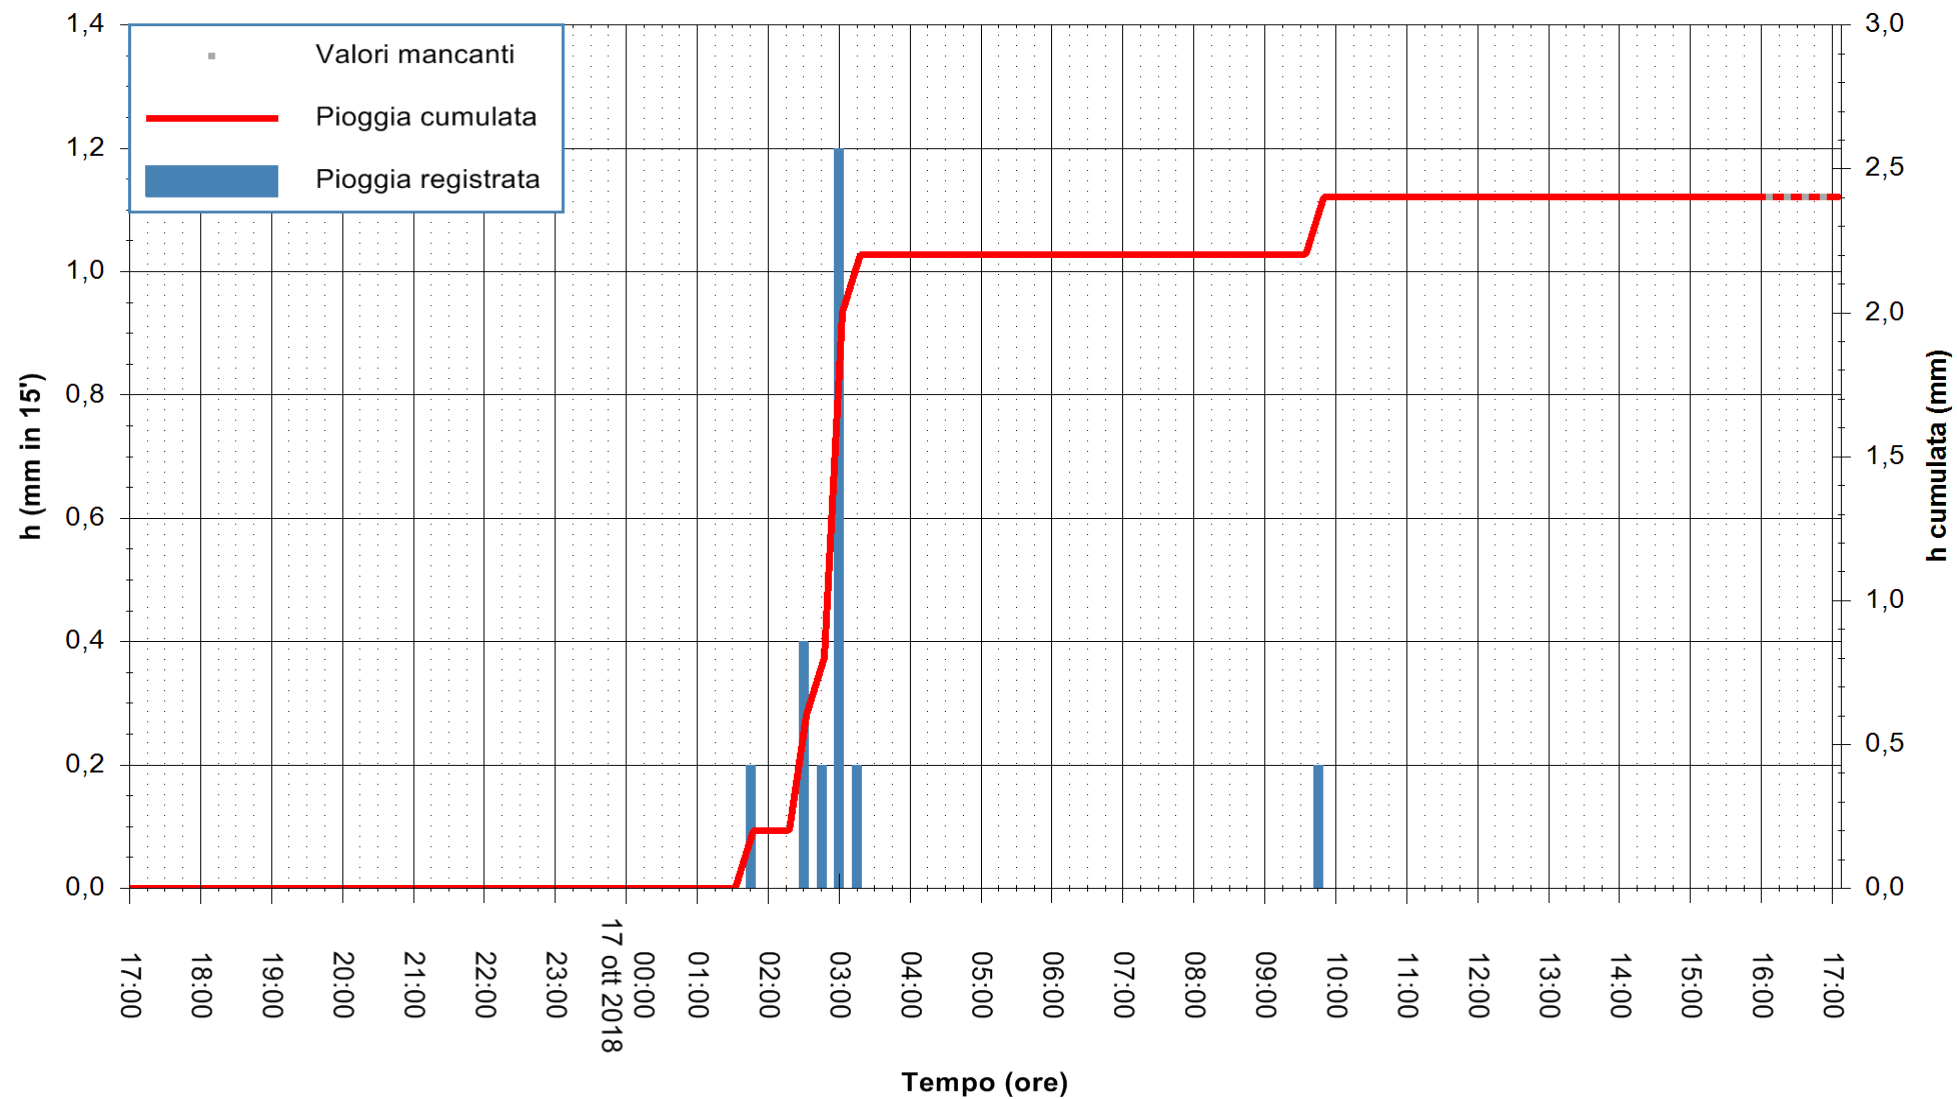

ARPAS  
F.to il Dirigente Responsabile  
Dott. Giuseppe Bianco

REGIONE AUTONOMA DE SARDIGNA  
REGIONE AUTONOMA DELLA SARDEGNA

Stazione pluviometrica Lula  
 Area PIZZONCHI  
 Pioggia registrata nelle ultime 24 ore  
 Estrazione dati delle ore 16:53 del 17/10/2018  
 Ultimo dato disponibile: 17/10/2018 alle 16:00

ARPAS  
 F.to il Dirigente Responsabile  
 Dott. Giuseppe Bianco

REGIONE AUTÒNOMA DE SARDIGNA  
 REGIONE AUTONOMA DELLA SARDEGNA

Stazione pluviometrica Montresta  
Area NAVRINO  
Pioggia registrata nelle ultime 24 ore  
Estrazione dati delle ore 16:53 del 17/10/2018  
Ultimo dato disponibile: 17/10/2018 alle 16:00