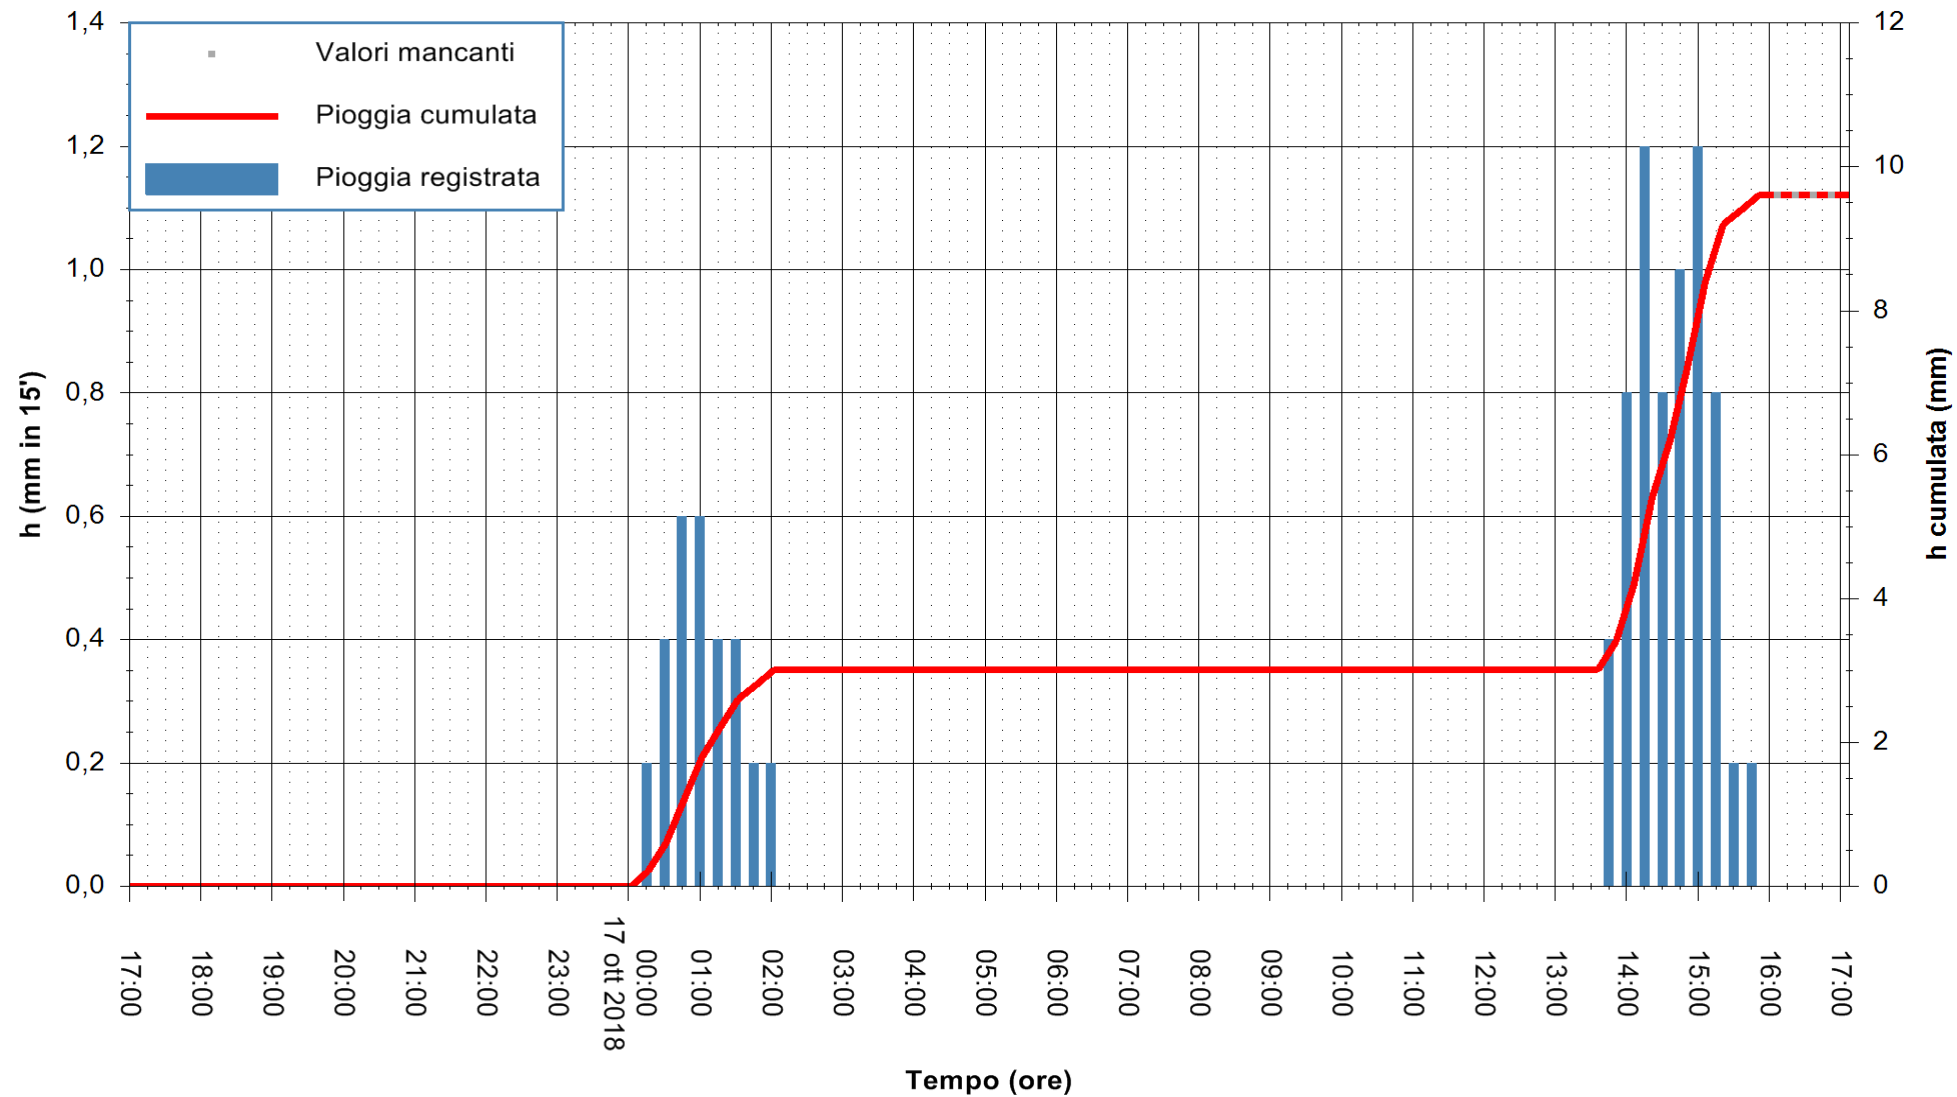

Stazione pluviometrica Isca Rena  
 Area ISCA RENA  
 Pioggia registrata nelle ultime 24 ore  
 Estrazione dati delle ore 16:53 del 17/10/2018  
 Ultimo dato disponibile: 17/10/2018 alle 16:00

ARPAS  
 F.to il Dirigente Responsabile  
 Dott. Giuseppe Bianco

REGIONE AUTONOMA DE SARDIGNA  
 REGIONE AUTONOMA DELLA SARDEGNA

Stazione pluviometrica Senorbi'  
Area SENORBI  
Pioggia registrata nelle ultime 24 ore  
Estrazione dati delle ore 16:53 del 17/10/2018  
Ultimo dato disponibile: 17/10/2018 alle 16:00

ARPAS  
F.to il Dirigente Responsabile  
Dott. Giuseppe Bianco

REGIONE AUTÒNOMA DE SARDIGNA  
REGIONE AUTONOMA DELLA SARDEGNA

Stazione pluviometrica Pianu  
Area PIANU 15  
Pioggia registrata nelle ultime 24 ore  
Estrazione dati delle ore 16:53 del 17/10/2018  
Ultimo dato disponibile: 17/10/2018 alle 16:00

ARPAS  
F.to il Dirigente Responsabile  
Dott. Giuseppe Bianco

REGIONE AUTÒNOMA DE SARDIGNA  
REGIONE AUTONOMA DELLA SARDEGNA

Stazione pluviometrica Punta Tricoli  
 Area PUNTA TRICOLI  
 Pioggia registrata nelle ultime 24 ore  
 Estrazione dati delle ore 16:53 del 17/10/2018  
 Ultimo dato disponibile: 17/10/2018 alle 16:00