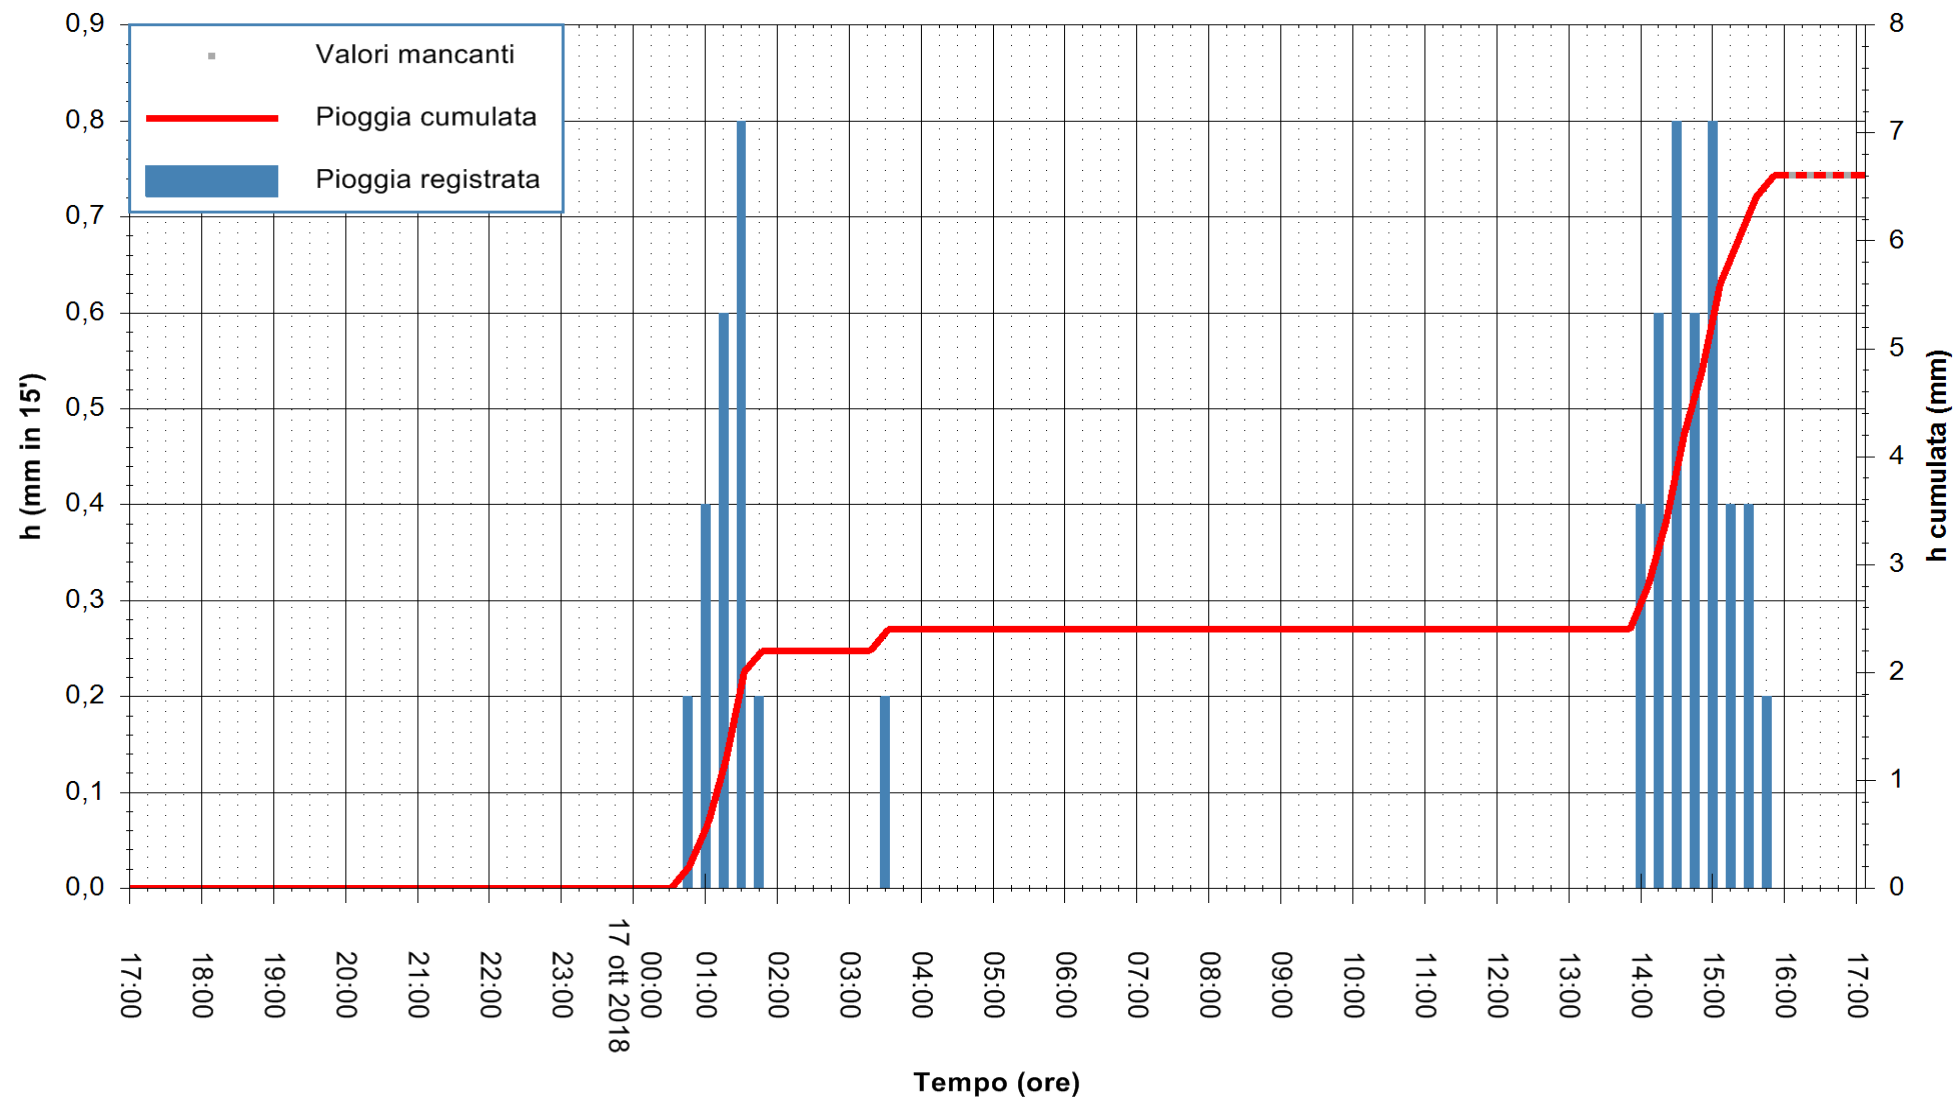

Stazione pluviometrica Isca Rena  
 Area ISCA RENA  
 Pioggia registrata nelle ultime 24 ore  
 Estrazione dati delle ore 16:53 del 17/10/2018  
 Ultimo dato disponibile: 17/10/2018 alle 16:00

ARPAS  
 F.to il Dirigente Responsabile  
 Dott. Giuseppe Bianco

REGIONE AUTONOMA DE SARDIGNA  
 REGIONE AUTONOMA DELLA SARDEGNA

Stazione pluviometrica Senorbi'  
Area SENORBI  
Pioggia registrata nelle ultime 24 ore  
Estrazione dati delle ore 16:53 del 17/10/2018  
Ultimo dato disponibile: 17/10/2018 alle 16:00

ARPAS  
F.to il Dirigente Responsabile  
Dott. Giuseppe Bianco

REGIONE AUTÒNOMA DE SARDIGNA  
REGIONE AUTONOMA DELLA SARDEGNA

Stazione pluviometrica Pianu  
Area PIANU 15  
Pioggia registrata nelle ultime 24 ore  
Estrazione dati delle ore 16:53 del 17/10/2018  
Ultimo dato disponibile: 17/10/2018 alle 16:00

ARPAS  
F.to il Dirigente Responsabile  
Dott. Giuseppe Bianco

REGIONE AUTÒNOMA DE SARDIGNA  
REGIONE AUTONOMA DELLA SARDEGNA

Stazione pluviometrica Punta Tricoli  
 Area PUNTA TRICOLI  
 Pioggia registrata nelle ultime 24 ore  
 Estrazione dati delle ore 16:53 del 17/10/2018  
 Ultimo dato disponibile: 17/10/2018 alle 16:00