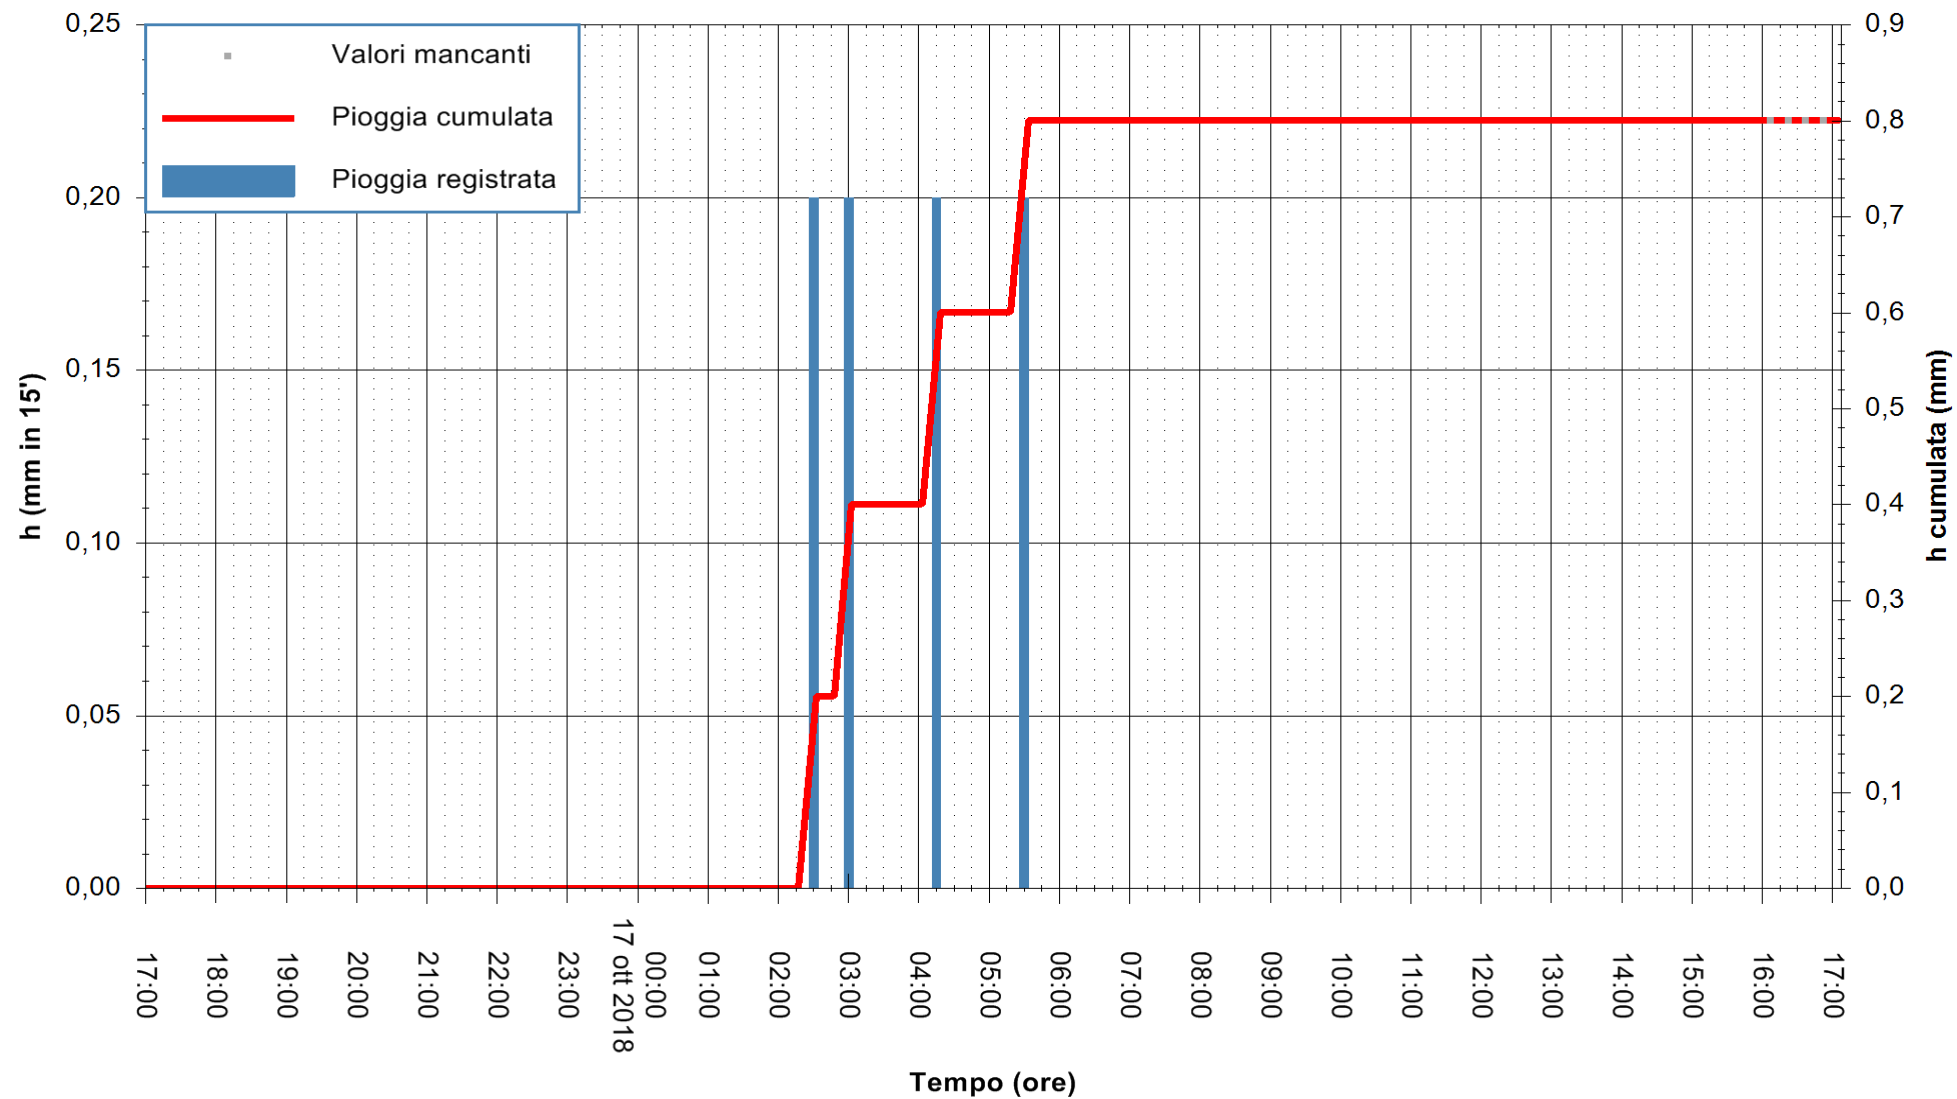

ARPAS  
 F.to il Dirigente Responsabile  
 Dott. Giuseppe Bianco

REGIONE AUTÒNOMA DE SARDIGNA  
 REGIONE AUTONOMA DELLA SARDEGNA

Stazione pluviometrica Montresta  
Area NAVRINO  
Pioggia registrata nelle ultime 24 ore  
Estrazione dati delle ore 16:53 del 17/10/2018  
Ultimo dato disponibile: 17/10/2018 alle 16:00