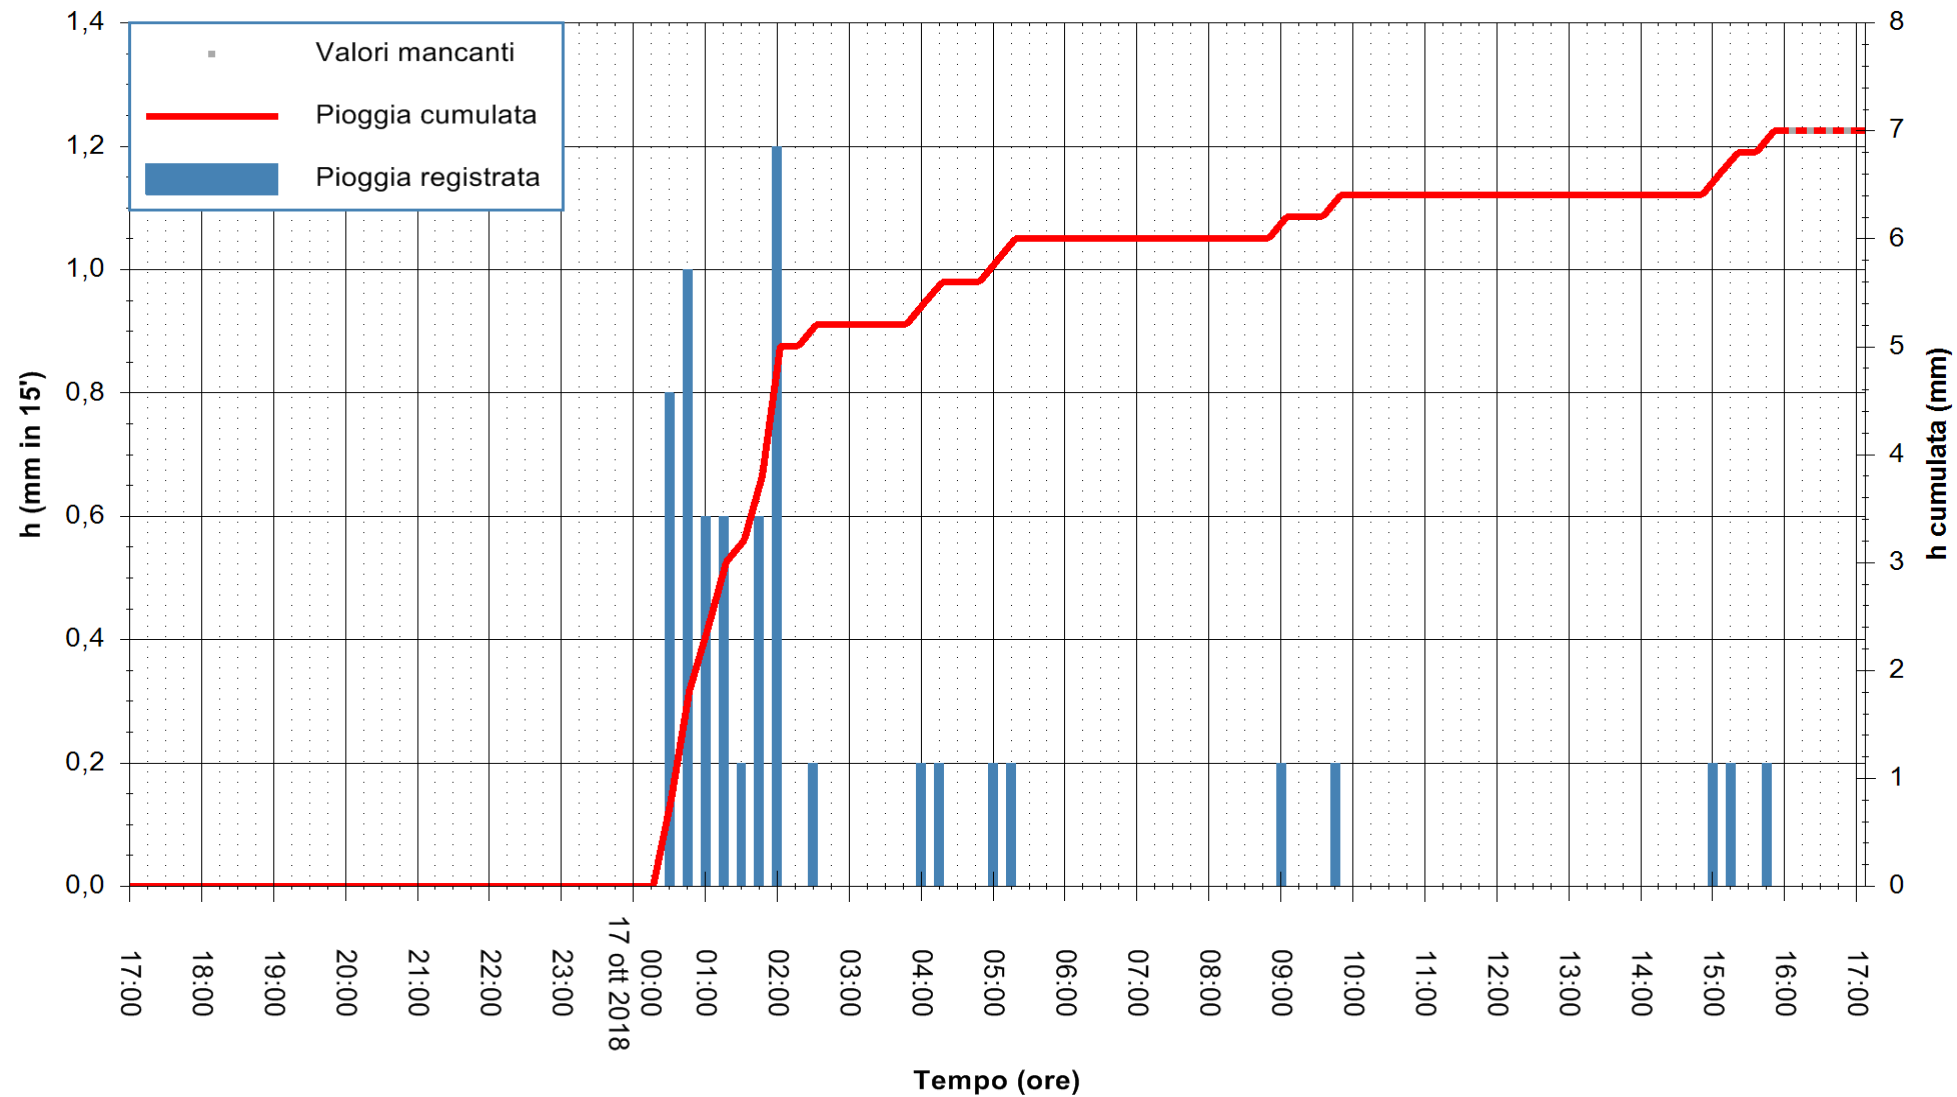

ARPAS  
F.to il Dirigente Responsabile  
Dott. Giuseppe Bianco

REGIONE AUTÒNOMA DE SARDIGNA  
REGIONE AUTONOMA DELLA SARDEGNA

Stazione pluviometrica Punta Tricoli  
 Area PUNTA TRICOLI  
 Pioggia registrata nelle ultime 24 ore  
 Estrazione dati delle ore 16:53 del 17/10/2018  
 Ultimo dato disponibile: 17/10/2018 alle 16:00