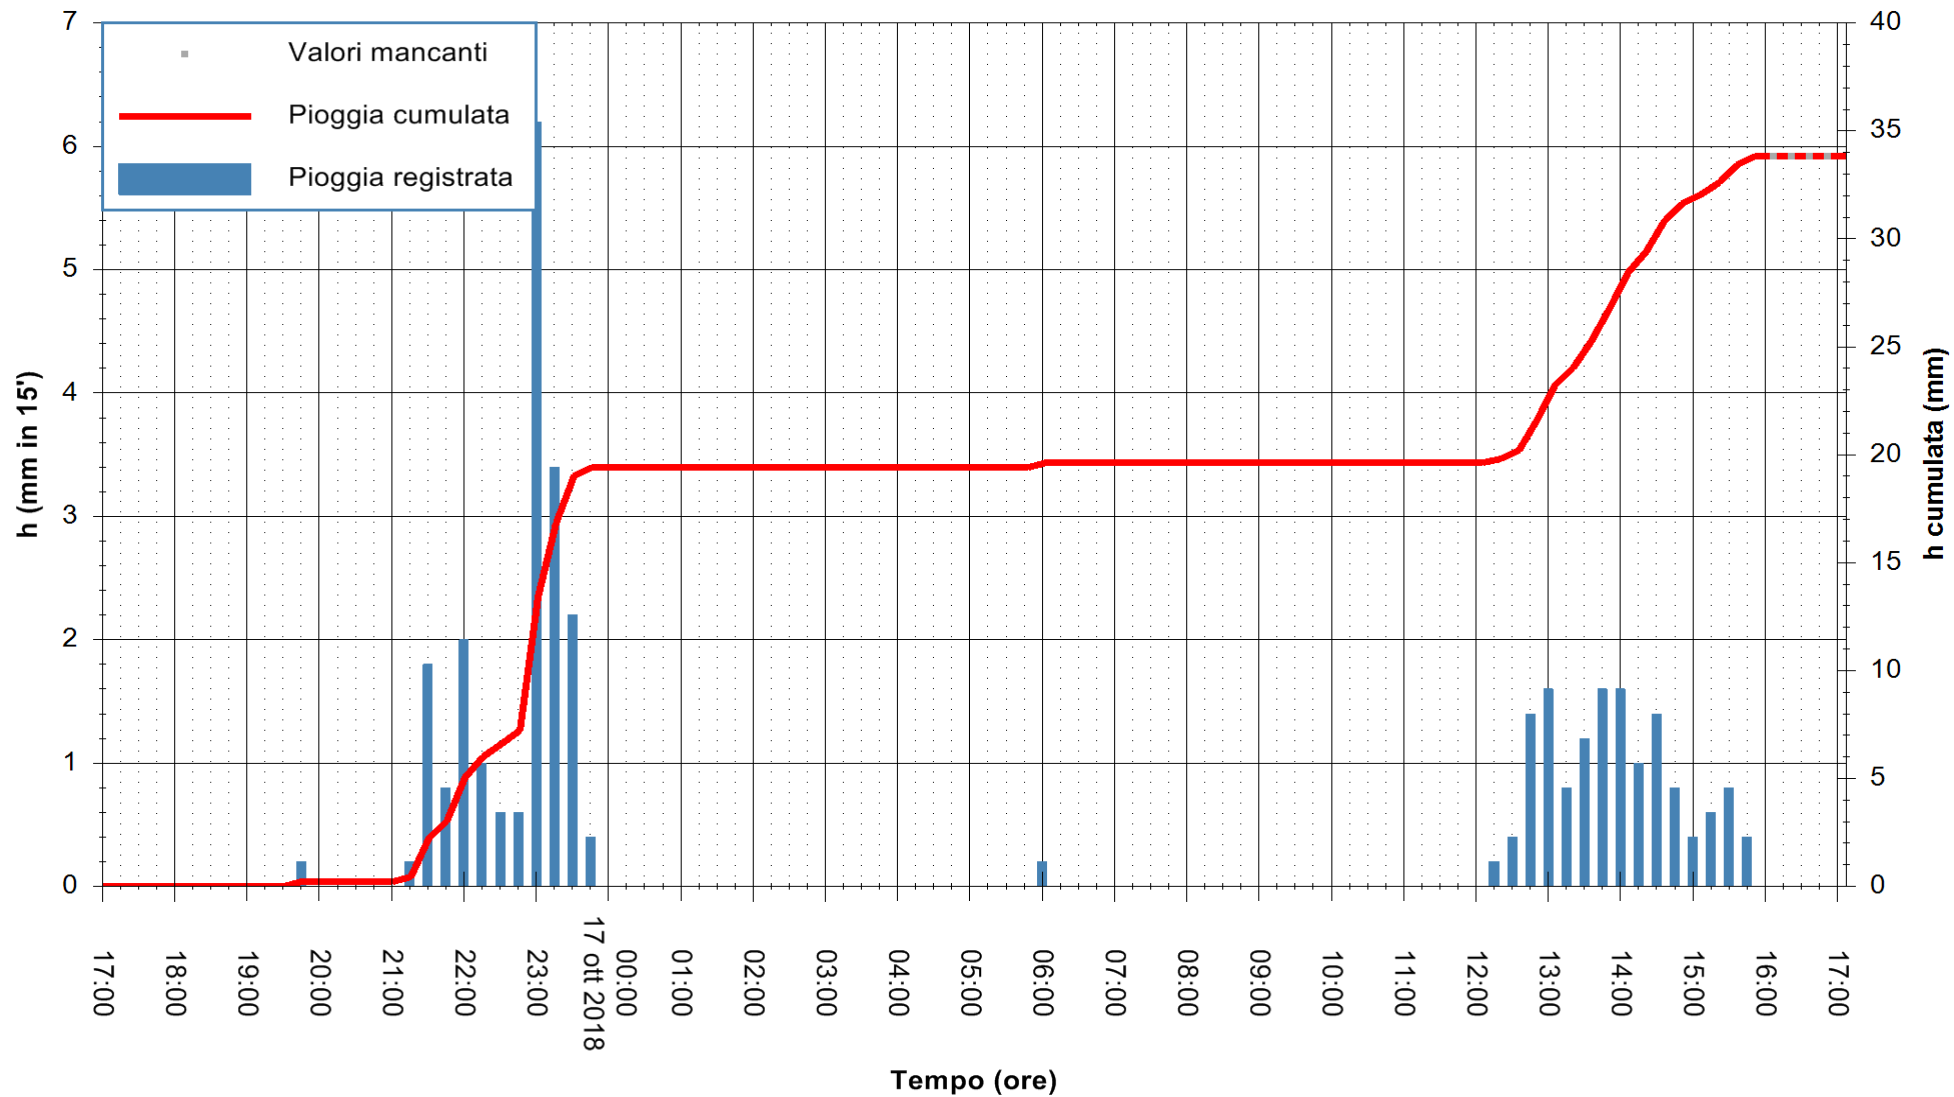

ARPAS  
F.to il Dirigente Responsabile  
Dott. Giuseppe Bianco

REGIONE AUTONOMA DE SARDIGNA  
REGIONE AUTONOMA DELLA SARDEGNA

Stazione pluviometrica Lula  
 Area PIZZONCHI  
 Pioggia registrata nelle ultime 24 ore  
 Estrazione dati delle ore 16:53 del 17/10/2018  
 Ultimo dato disponibile: 17/10/2018 alle 16:00

ARPAS  
 F.to il Dirigente Responsabile  
 Dott. Giuseppe Bianco

REGIONE AUTÒNOMA DE SARDIGNA  
 REGIONE AUTONOMA DELLA SARDEGNA

Stazione pluviometrica Montresta  
Area NAVRINO  
Pioggia registrata nelle ultime 24 ore  
Estrazione dati delle ore 16:53 del 17/10/2018  
Ultimo dato disponibile: 17/10/2018 alle 16:00