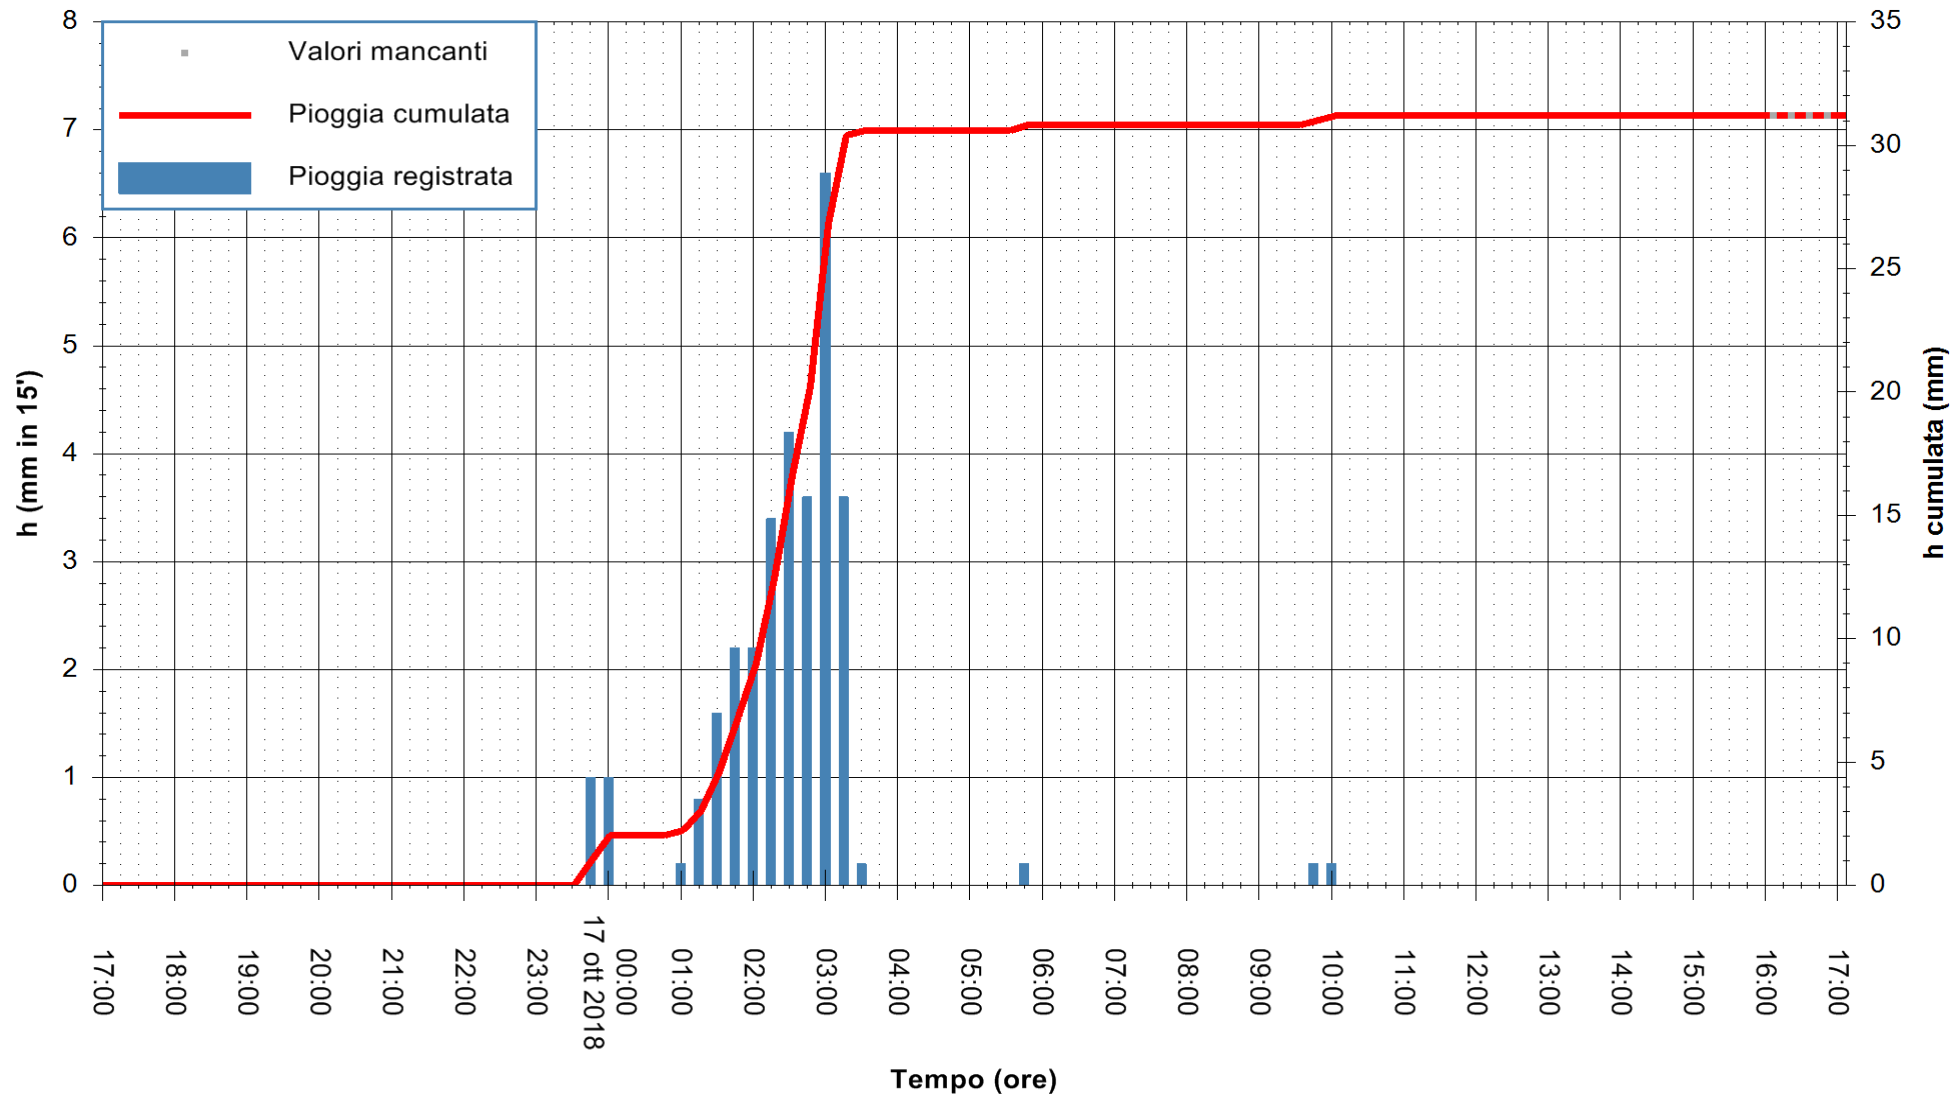

ARPAS  
F.to il Dirigente Responsabile  
Dott. Giuseppe Bianco

REGIONE AUTONOMA DE SARDIGNA  
REGIONE AUTONOMA DELLA SARDEGNA

Stazione pluviometrica Lula  
 Area PIZZONCHI  
 Pioggia registrata nelle ultime 24 ore  
 Estrazione dati delle ore 16:53 del 17/10/2018  
 Ultimo dato disponibile: 17/10/2018 alle 16:00

ARPAS  
 F.to il Dirigente Responsabile  
 Dott. Giuseppe Bianco

REGIONE AUTÒNOMA DE SARDIGNA  
 REGIONE AUTONOMA DELLA SARDEGNA

Stazione pluviometrica Montresta  
Area NAVRINO  
Pioggia registrata nelle ultime 24 ore  
Estrazione dati delle ore 16:53 del 17/10/2018  
Ultimo dato disponibile: 17/10/2018 alle 16:00