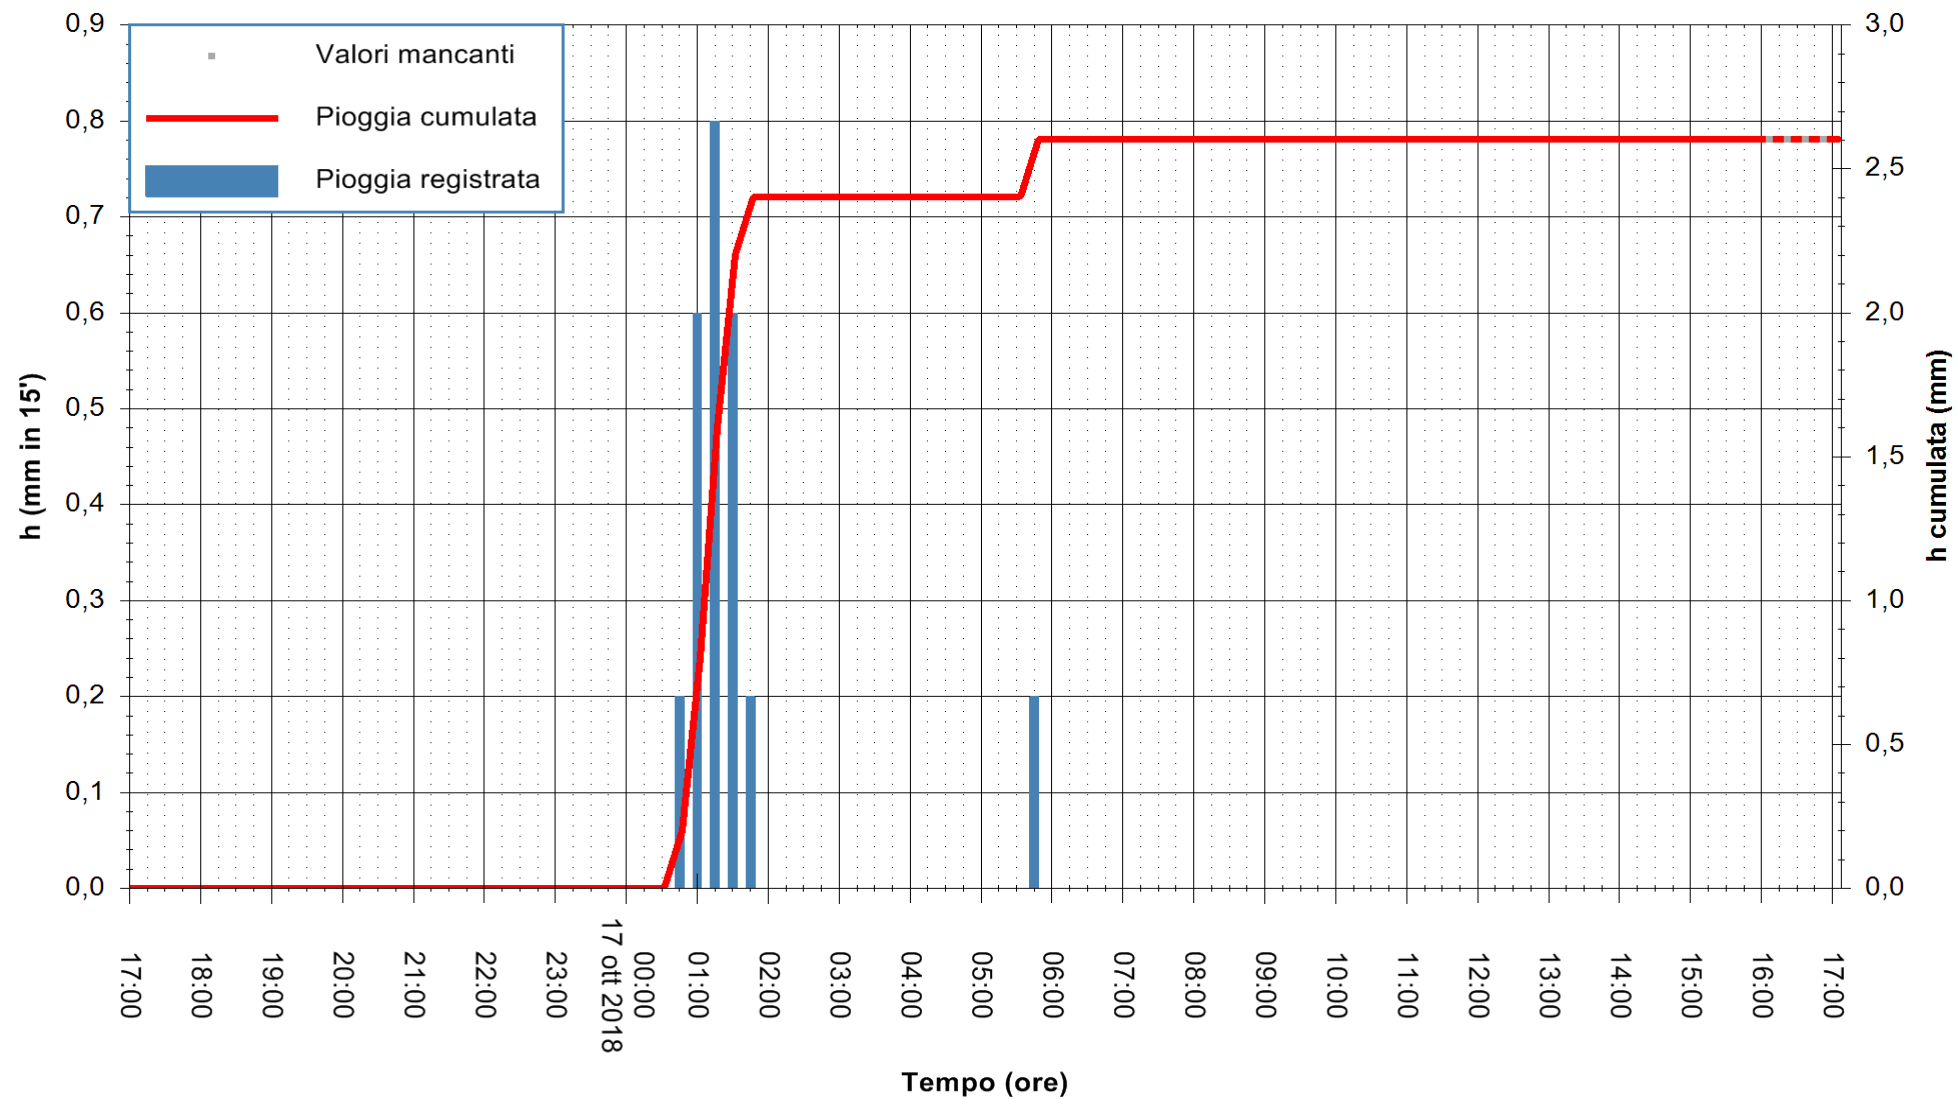

Stazione pluviometrica Isca Rena  
 Area ISCA RENA  
 Pioggia registrata nelle ultime 24 ore  
 Estrazione dati delle ore 16:53 del 17/10/2018  
 Ultimo dato disponibile: 17/10/2018 alle 16:00

ARPAS  
 F.to il Dirigente Responsabile  
 Dott. Giuseppe Bianco

REGIONE AUTONOMA DE SARDIGNA  
 REGIONE AUTONOMA DELLA SARDEGNA

Stazione pluviometrica Senorbi'  
Area SENORBI  
Pioggia registrata nelle ultime 24 ore  
Estrazione dati delle ore 16:53 del 17/10/2018  
Ultimo dato disponibile: 17/10/2018 alle 16:00

ARPAS  
F.to il Dirigente Responsabile  
Dott. Giuseppe Bianco

REGIONE AUTÒNOMA DE SARDIGNA  
REGIONE AUTONOMA DELLA SARDEGNA

Stazione pluviometrica Pianu  
Area PIANU 15  
Pioggia registrata nelle ultime 24 ore  
Estrazione dati delle ore 16:53 del 17/10/2018  
Ultimo dato disponibile: 17/10/2018 alle 16:00

ARPAS  
F.to il Dirigente Responsabile  
Dott. Giuseppe Bianco

REGIONE AUTÒNOMA DE SARDIGNA  
REGIONE AUTONOMA DELLA SARDEGNA

Stazione pluviometrica Punta Tricoli  
 Area PUNTA TRICOLI  
 Pioggia registrata nelle ultime 24 ore  
 Estrazione dati delle ore 16:53 del 17/10/2018  
 Ultimo dato disponibile: 17/10/2018 alle 16:00