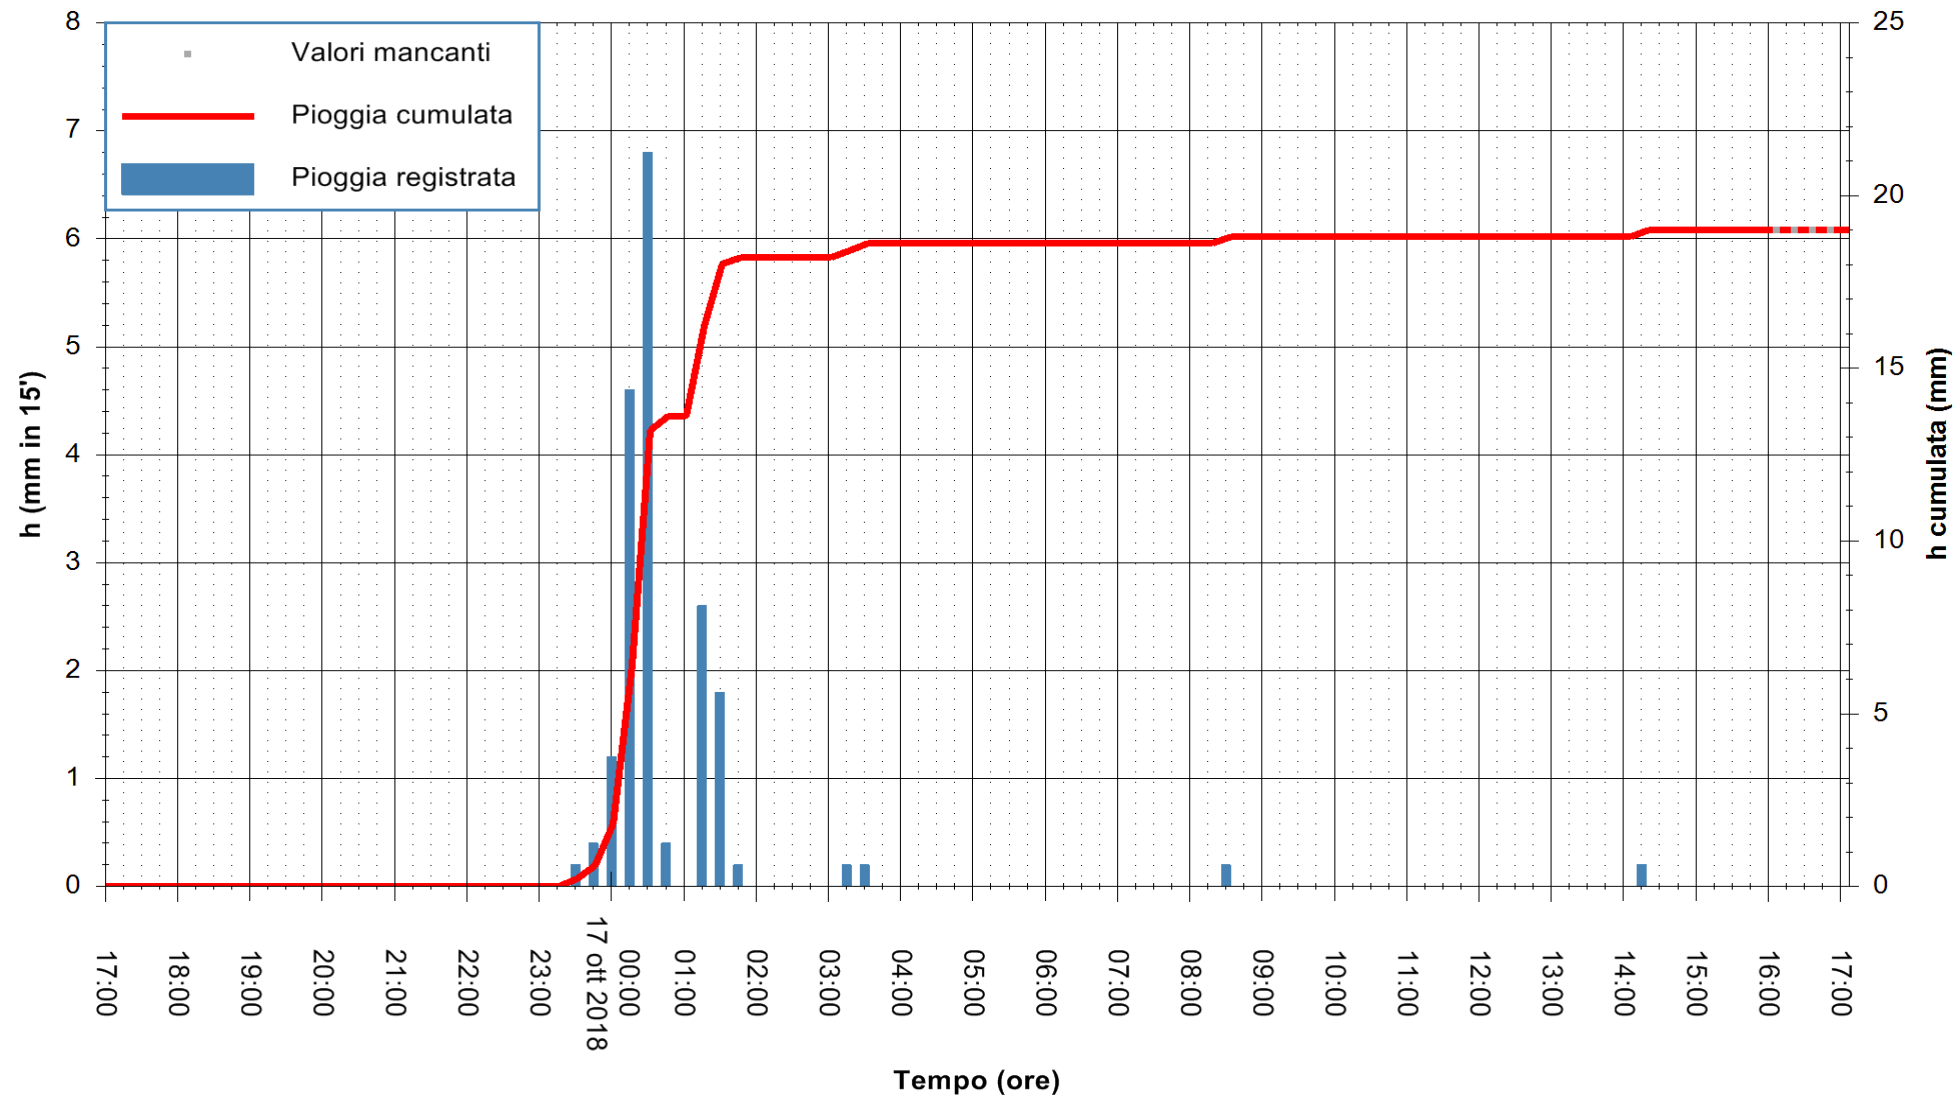

Stazione pluviometrica Punta Tricoli
Area PUNTA TRICOLI
Pioggia registrata nelle ultime 24 ore
Estrazione dati delle ore 16:53 del 17/10/2018
Ultimo dato disponibile: 17/10/2018 alle 16:00

ARPAS
F.to il Dirigente Responsabile
Dott. Giuseppe Bianco

REGIONE AUTONOMA DE SARDIGNA
REGIONE AUTONOMA DELLA SARDEGNA