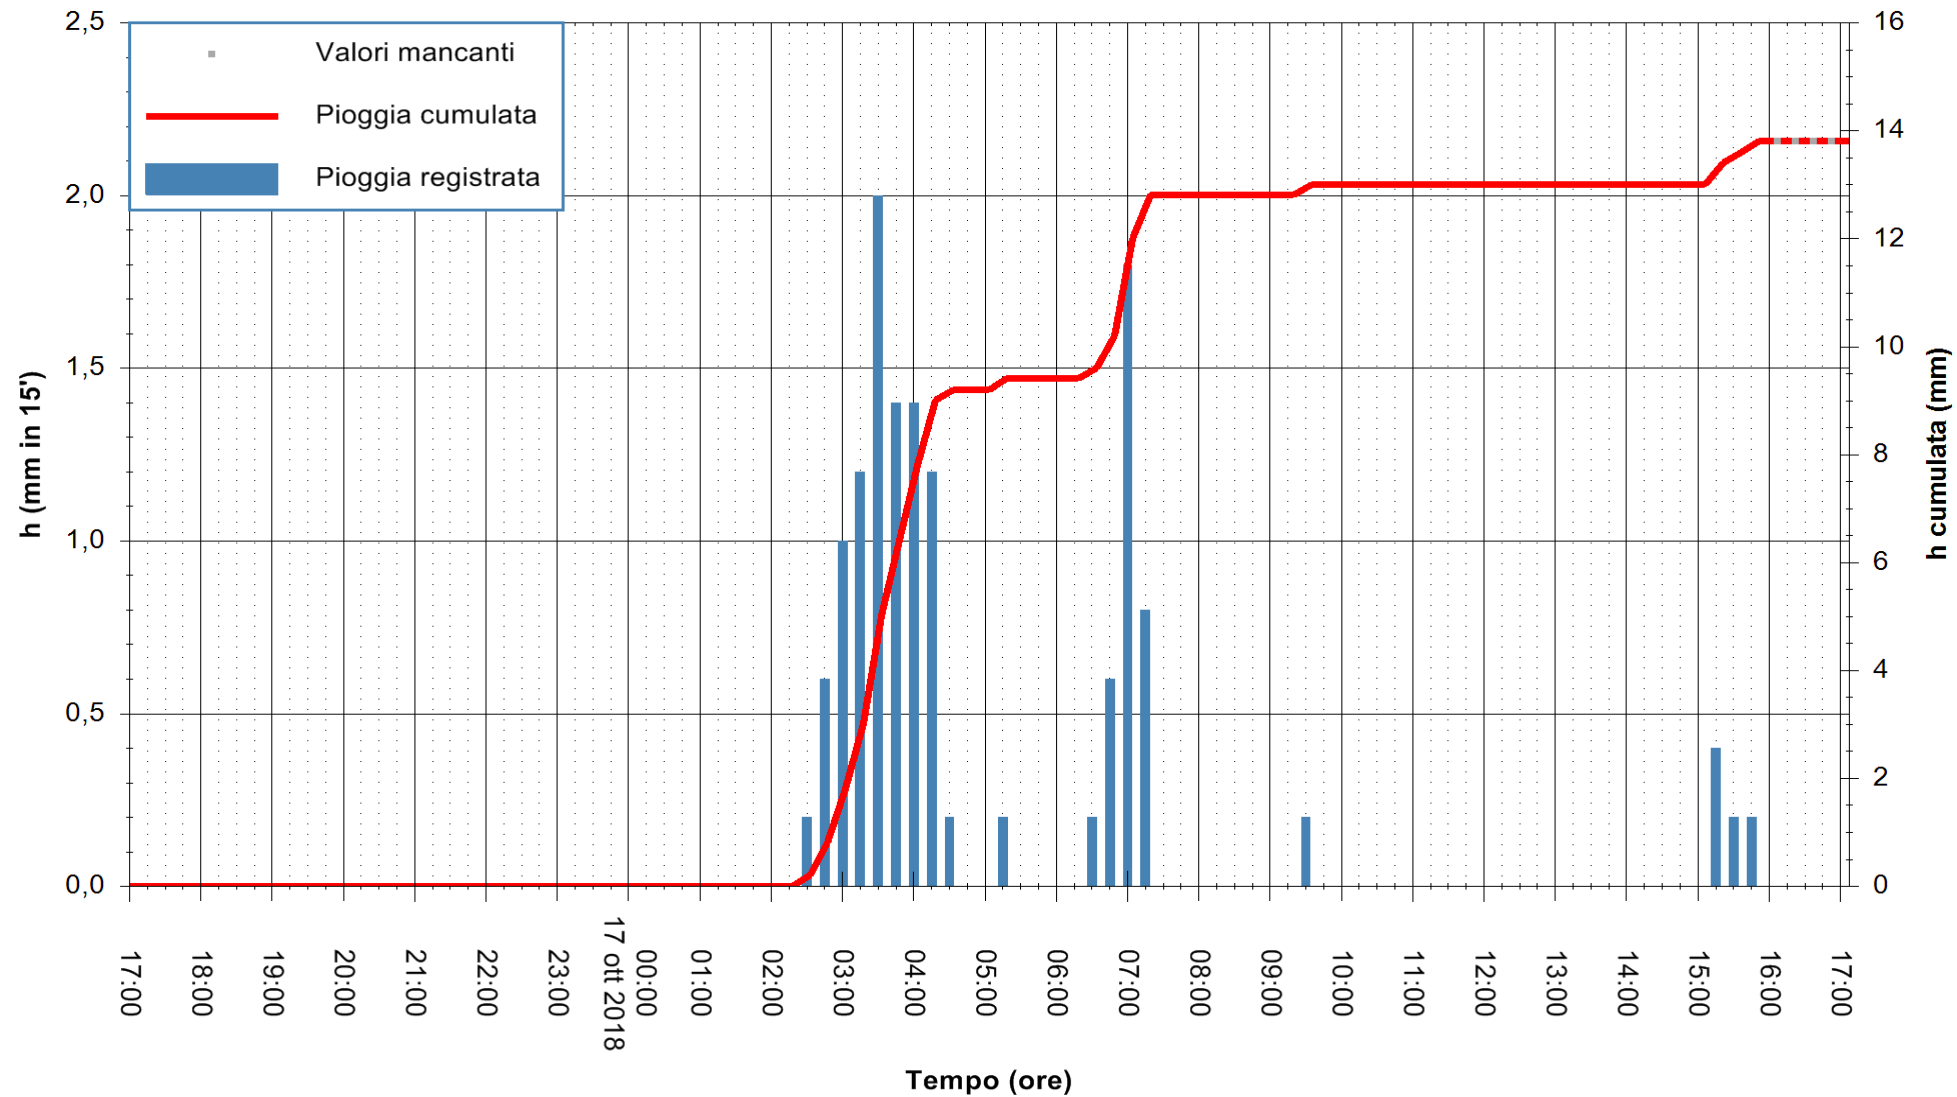

REGIONE AUTONOMA DE SARDIGNA  
 REGIONE AUTONOMA DELLA SARDEGNA

Stazione pluviometrica Senorbi'  
Area SENORBI  
Pioggia registrata nelle ultime 24 ore  
Estrazione dati delle ore 16:53 del 17/10/2018  
Ultimo dato disponibile: 17/10/2018 alle 16:00

ARPAS  
F.to il Dirigente Responsabile  
Dott. Giuseppe Bianco

REGIONE AUTÒNOMA DE SARDIGNA  
REGIONE AUTONOMA DELLA SARDEGNA

Stazione pluviometrica Pianu  
Area PIANU 15  
Pioggia registrata nelle ultime 24 ore  
Estrazione dati delle ore 16:53 del 17/10/2018  
Ultimo dato disponibile: 17/10/2018 alle 16:00

ARPAS  
F.to il Dirigente Responsabile  
Dott. Giuseppe Bianco

REGIONE AUTÒNOMA DE SARDIGNA  
REGIONE AUTONOMA DELLA SARDEGNA

Stazione pluviometrica Punta Tricoli  
 Area PUNTA TRICOLI  
 Pioggia registrata nelle ultime 24 ore  
 Estrazione dati delle ore 16:53 del 17/10/2018  
 Ultimo dato disponibile: 17/10/2018 alle 16:00