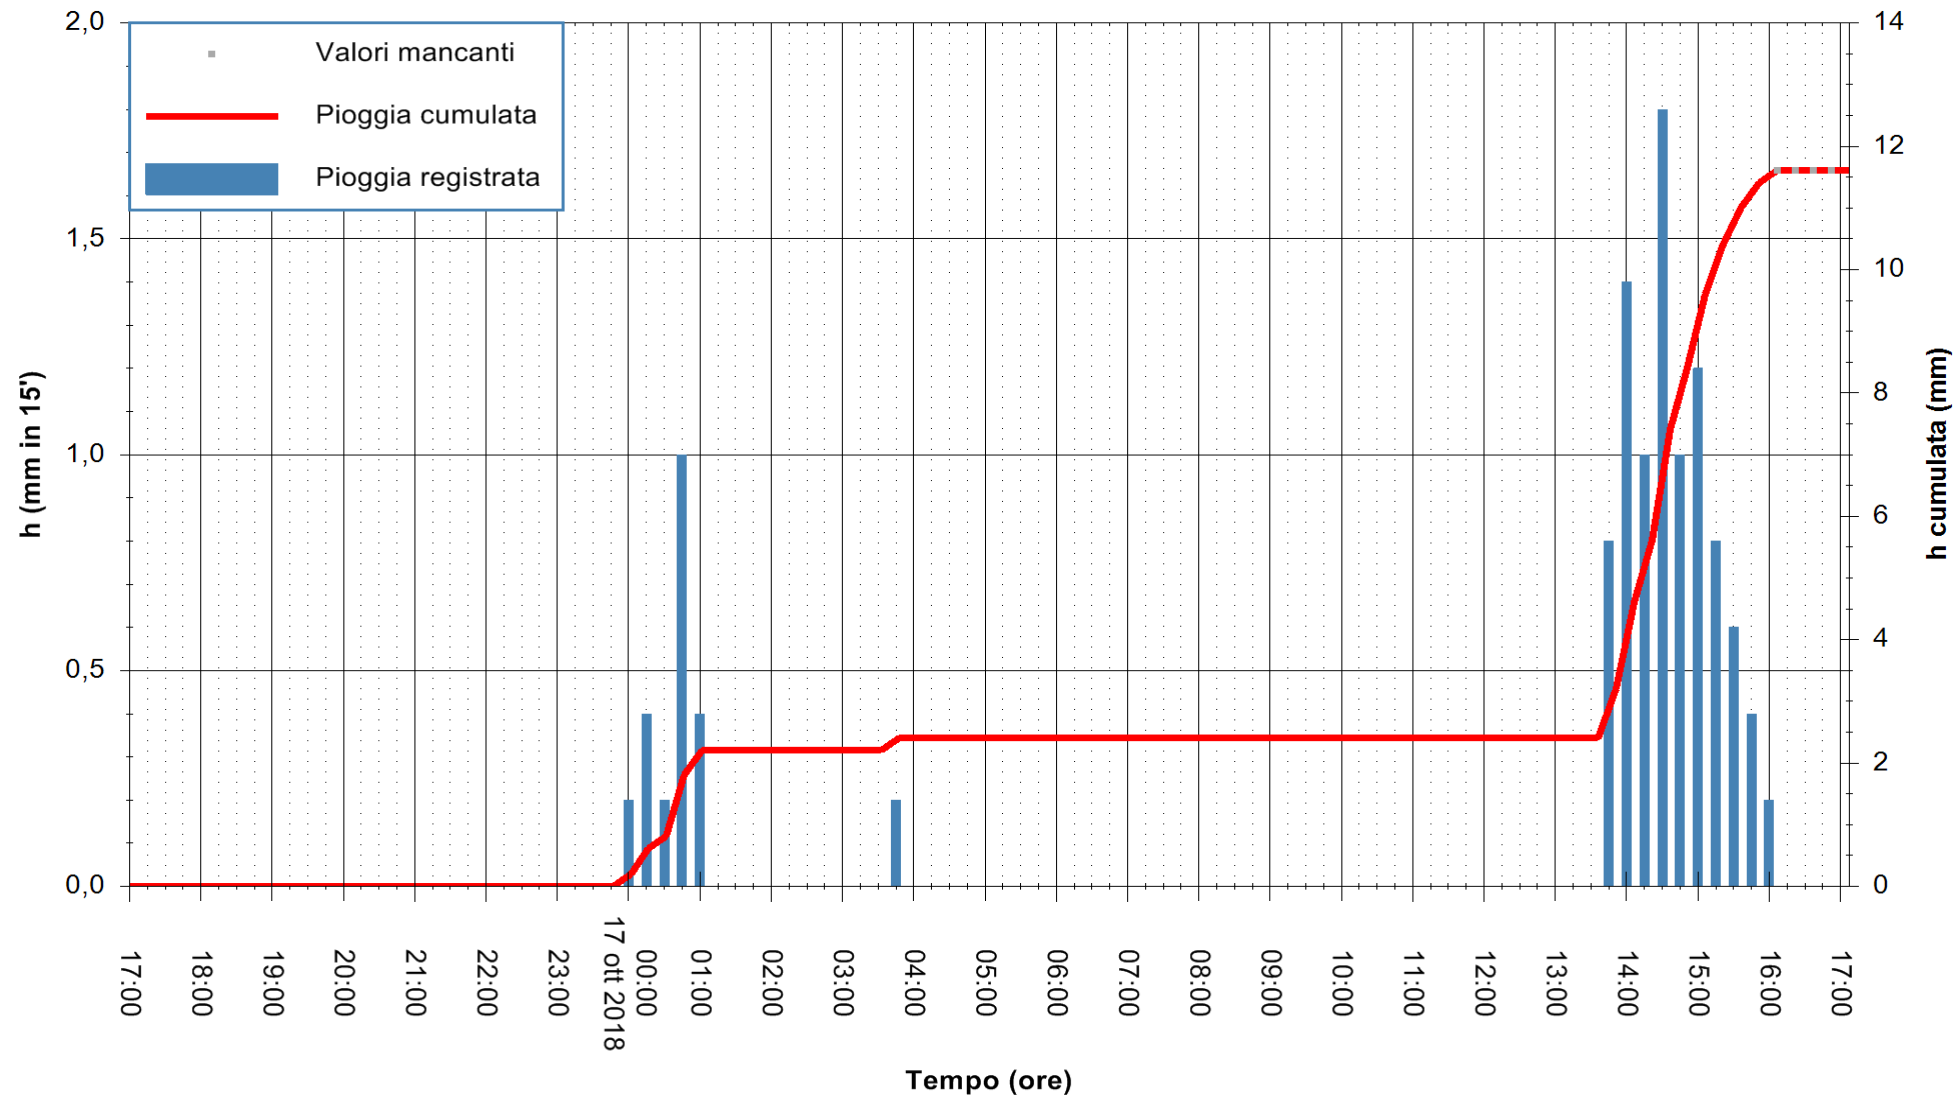

Stazione pluviometrica Isca Rena  
 Area ISCA RENA  
 Pioggia registrata nelle ultime 24 ore  
 Estrazione dati delle ore 16:53 del 17/10/2018  
 Ultimo dato disponibile: 17/10/2018 alle 16:00

ARPAS  
 F.to il Dirigente Responsabile  
 Dott. Giuseppe Bianco

REGIONE AUTONOMA DE SARDIGNA  
 REGIONE AUTONOMA DELLA SARDEGNA

Stazione pluviometrica Senorbi'  
Area SENORBI  
Pioggia registrata nelle ultime 24 ore  
Estrazione dati delle ore 16:53 del 17/10/2018  
Ultimo dato disponibile: 17/10/2018 alle 16:00

ARPAS  
F.to il Dirigente Responsabile  
Dott. Giuseppe Bianco

REGIONE AUTÒNOMA DE SARDIGNA  
REGIONE AUTONOMA DELLA SARDEGNA

Stazione pluviometrica Pianu  
Area PIANU 15  
Pioggia registrata nelle ultime 24 ore  
Estrazione dati delle ore 16:53 del 17/10/2018  
Ultimo dato disponibile: 17/10/2018 alle 16:00

ARPAS  
F.to il Dirigente Responsabile  
Dott. Giuseppe Bianco

REGIONE AUTÒNOMA DE SARDIGNA  
REGIONE AUTONOMA DELLA SARDEGNA

Stazione pluviometrica Punta Tricoli  
 Area PUNTA TRICOLI  
 Pioggia registrata nelle ultime 24 ore  
 Estrazione dati delle ore 16:53 del 17/10/2018  
 Ultimo dato disponibile: 17/10/2018 alle 16:00