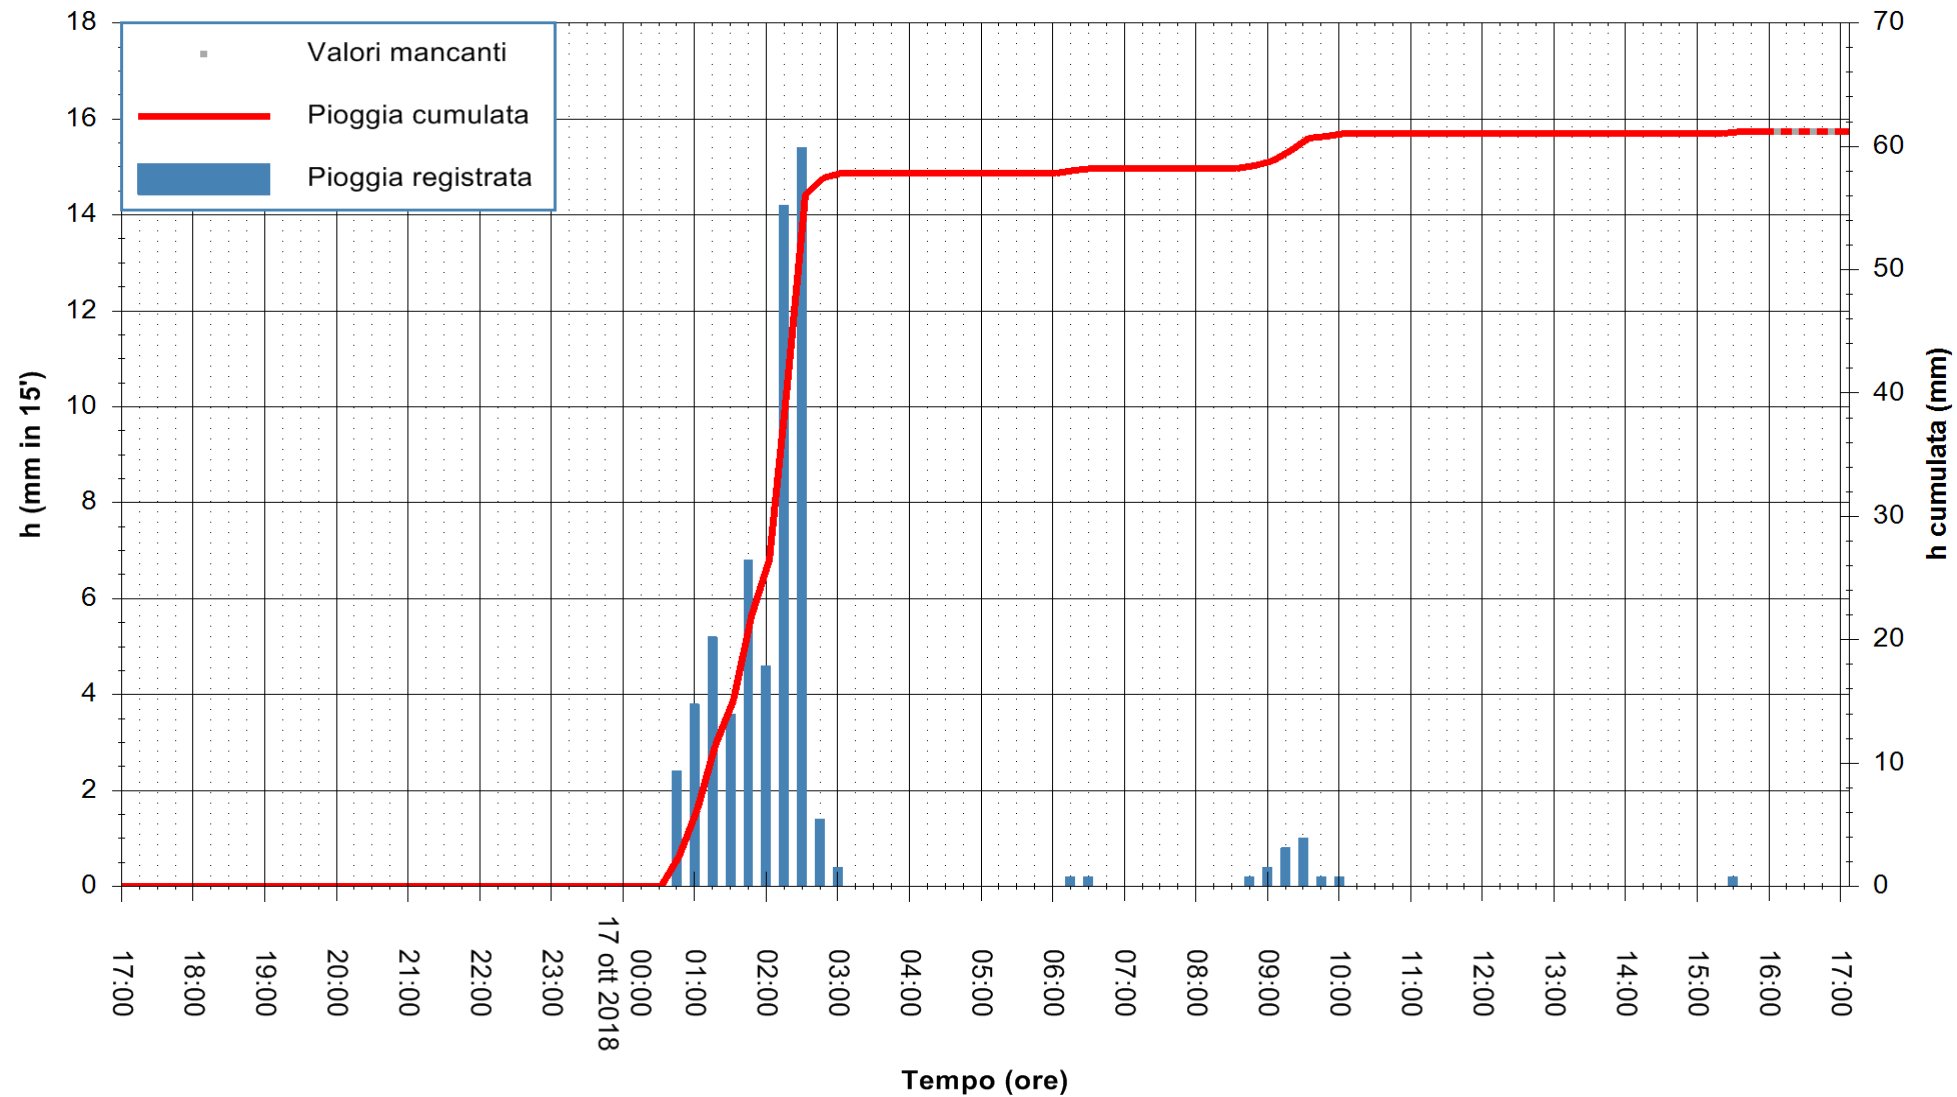

ARPAS  
F.to il Dirigente Responsabile  
Dott. Giuseppe Bianco

REGIONE AUTONOMA DE SARDIGNA  
REGIONE AUTONOMA DELLA SARDEGNA

Stazione pluviometrica Lula  
 Area PIZZONCHI  
 Pioggia registrata nelle ultime 24 ore  
 Estrazione dati delle ore 16:53 del 17/10/2018  
 Ultimo dato disponibile: 17/10/2018 alle 16:00

ARPAS  
 F.to il Dirigente Responsabile  
 Dott. Giuseppe Bianco

REGIONE AUTÒNOMA DE SARDIGNA  
 REGIONE AUTONOMA DELLA SARDEGNA

Stazione pluviometrica Montresta  
Area NAVRINO  
Pioggia registrata nelle ultime 24 ore  
Estrazione dati delle ore 16:53 del 17/10/2018  
Ultimo dato disponibile: 17/10/2018 alle 16:00