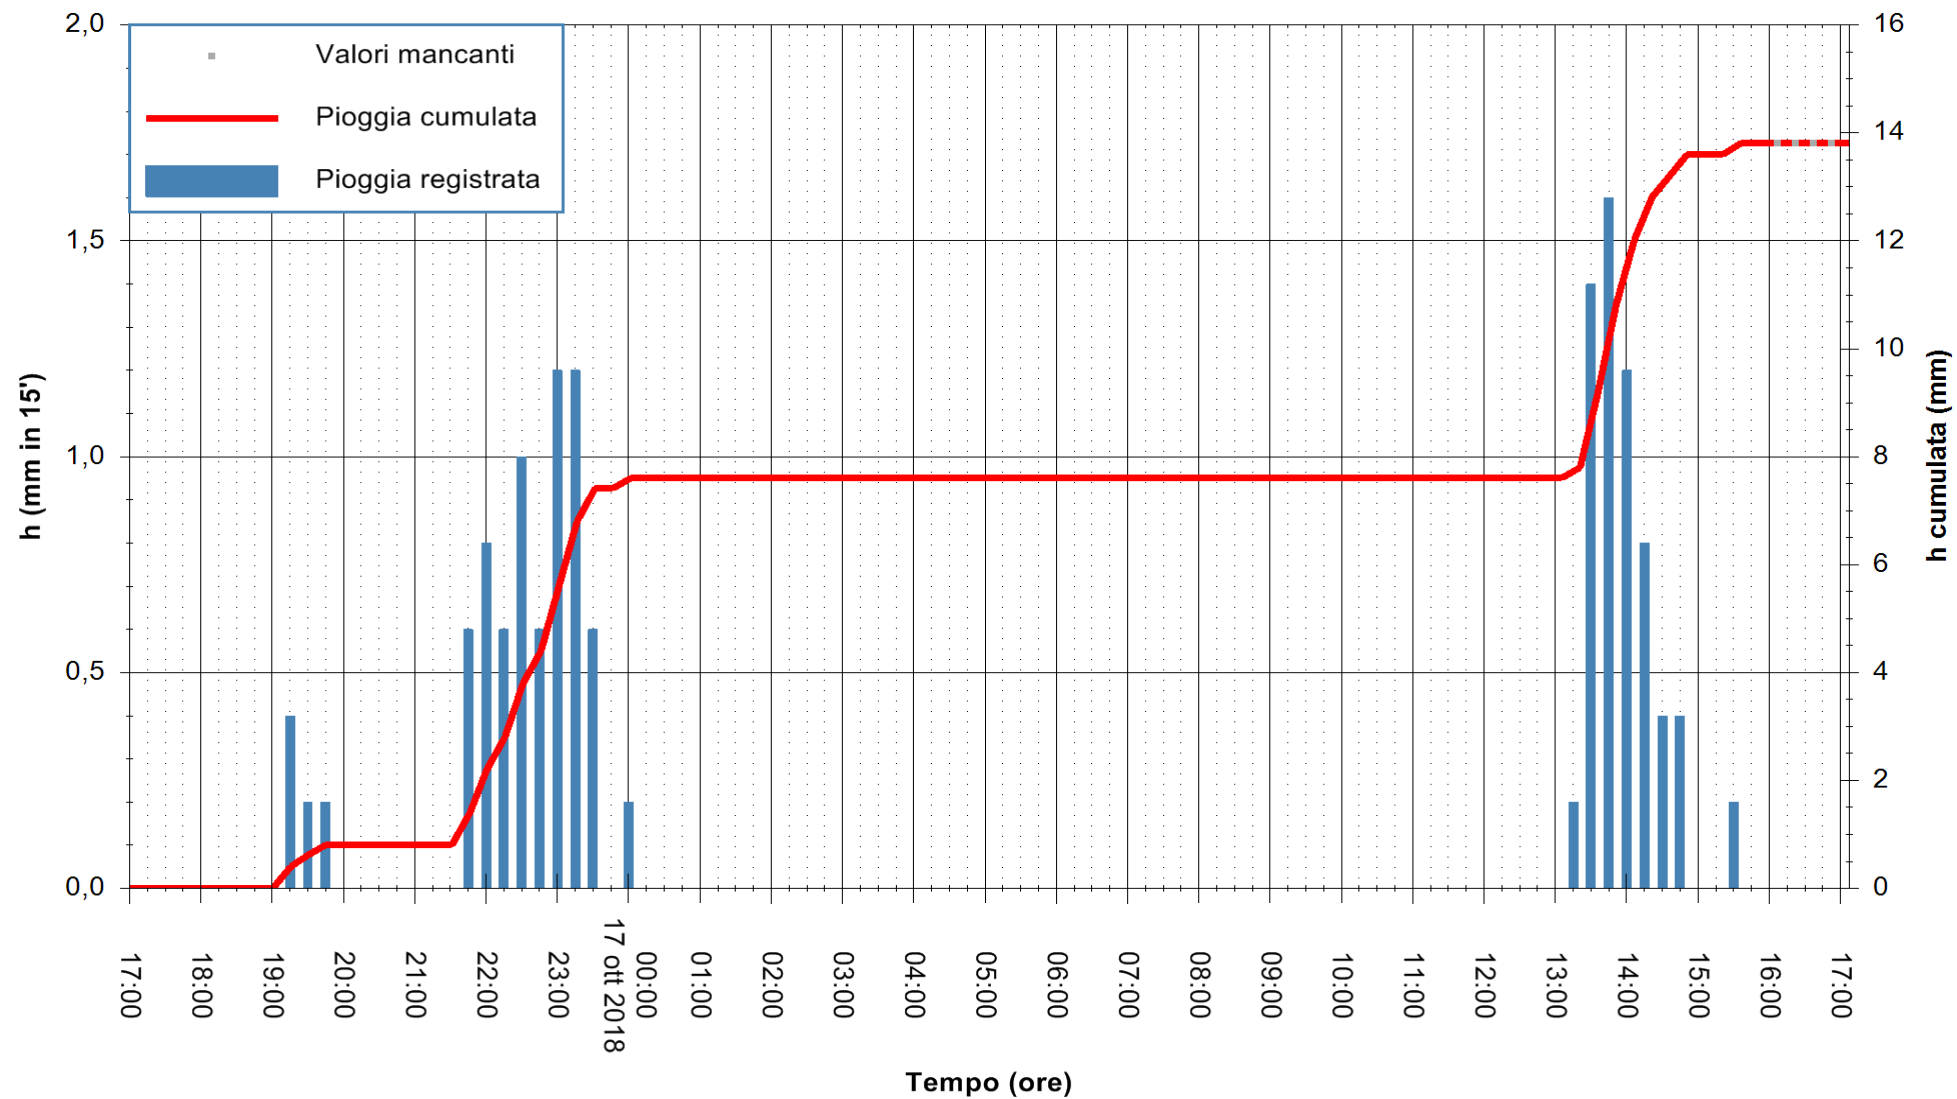

ARPAS  
F.to il Dirigente Responsabile  
Dott. Giuseppe Bianco

REGIONE AUTONOMA DE SARDIGNA  
REGIONE AUTONOMA DELLA SARDEGNA

Stazione pluviometrica Lula  
 Area PIZZONCHI  
 Pioggia registrata nelle ultime 24 ore  
 Estrazione dati delle ore 16:53 del 17/10/2018  
 Ultimo dato disponibile: 17/10/2018 alle 16:00

ARPAS  
 F.to il Dirigente Responsabile  
 Dott. Giuseppe Bianco

REGIONE AUTÒNOMA DE SARDIGNA  
 REGIONE AUTONOMA DELLA SARDEGNA

Stazione pluviometrica Montresta  
Area NAVRINO  
Pioggia registrata nelle ultime 24 ore  
Estrazione dati delle ore 16:53 del 17/10/2018  
Ultimo dato disponibile: 17/10/2018 alle 16:00