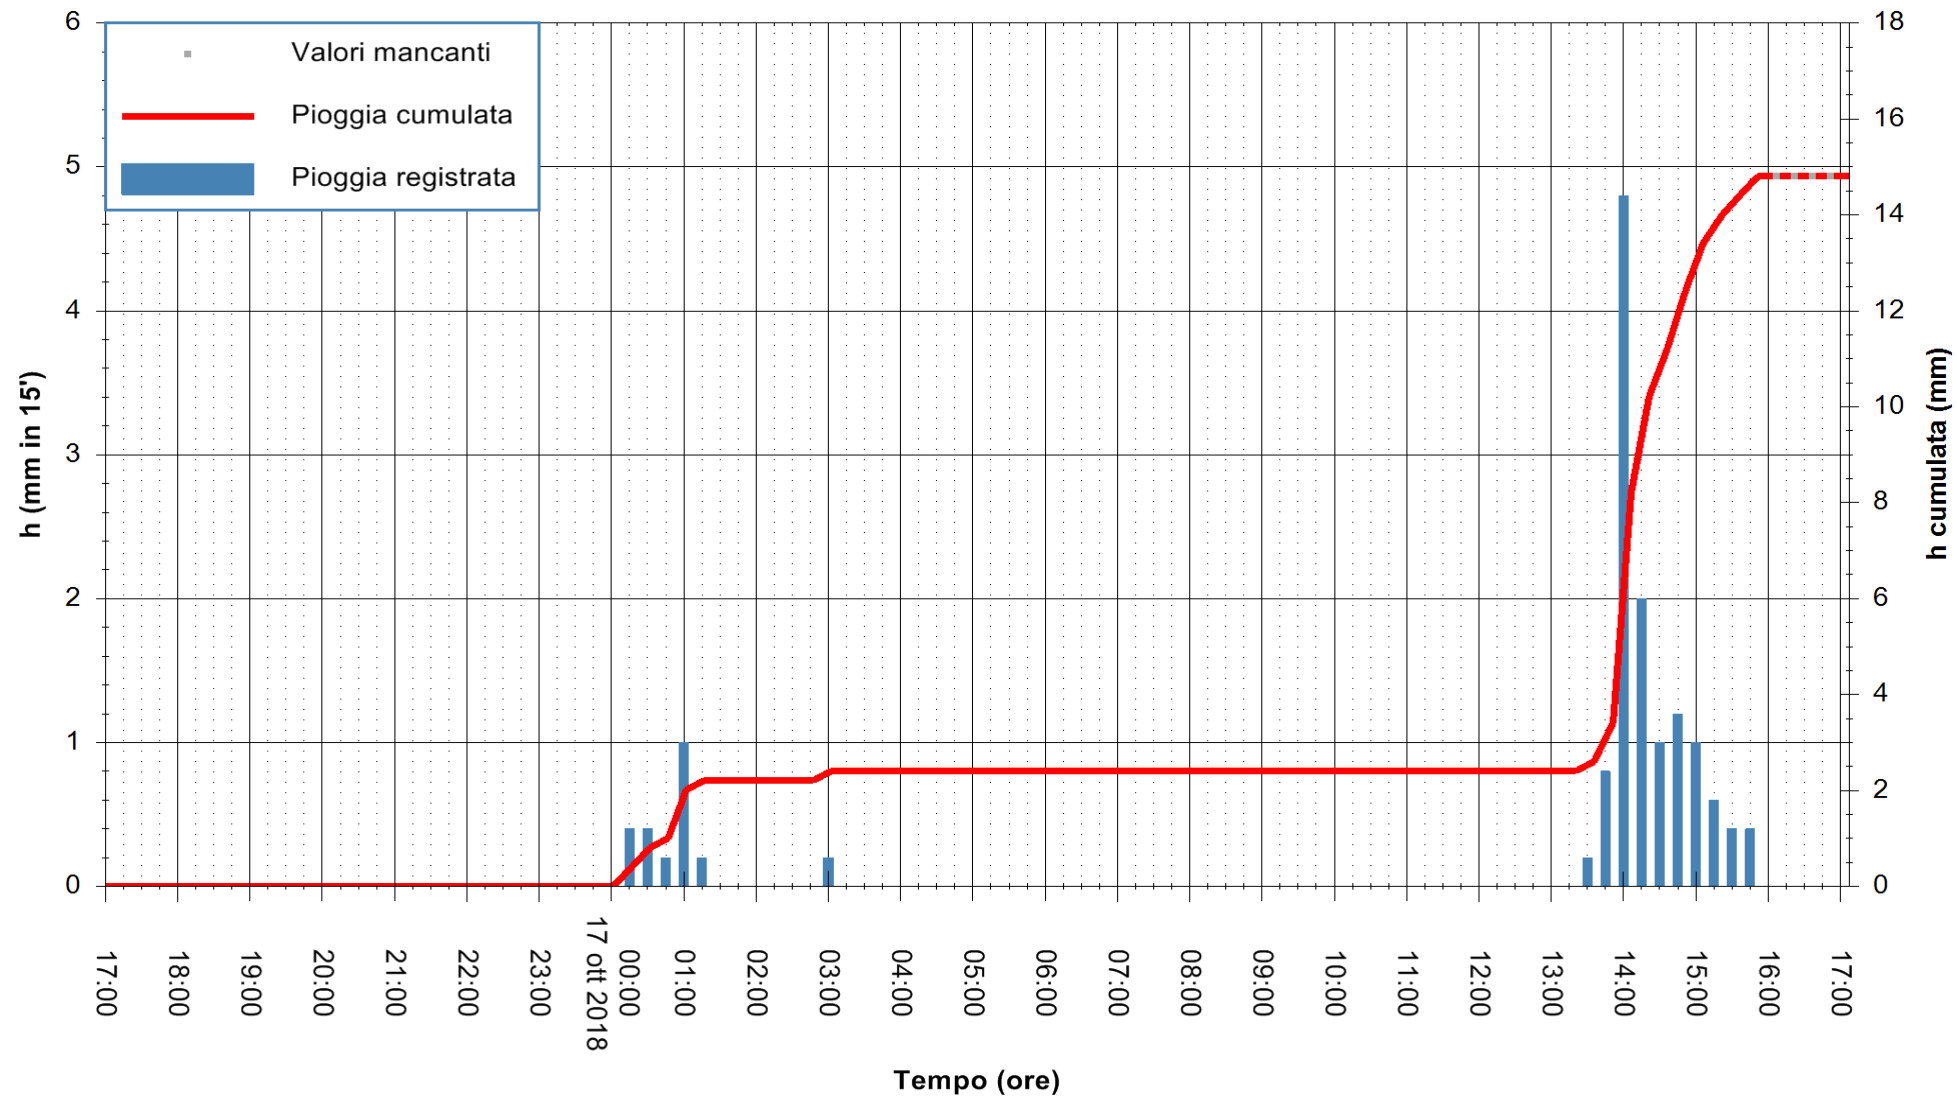

REGIONE AUTONOMA DE SARDIGNA  
 REGIONE AUTONOMA DELLA SARDEGNA

Stazione pluviometrica Senorbi'  
Area SENORBI  
Pioggia registrata nelle ultime 24 ore  
Estrazione dati delle ore 16:53 del 17/10/2018  
Ultimo dato disponibile: 17/10/2018 alle 16:00

ARPAS  
F.to il Dirigente Responsabile  
Dott. Giuseppe Bianco

REGIONE AUTÒNOMA DE SARDIGNA  
REGIONE AUTONOMA DELLA SARDEGNA

Stazione pluviometrica Pianu  
Area PIANU 15  
Pioggia registrata nelle ultime 24 ore  
Estrazione dati delle ore 16:53 del 17/10/2018  
Ultimo dato disponibile: 17/10/2018 alle 16:00

ARPAS  
F.to il Dirigente Responsabile  
Dott. Giuseppe Bianco

REGIONE AUTÒNOMA DE SARDIGNA  
REGIONE AUTONOMA DELLA SARDEGNA

Stazione pluviometrica Punta Tricoli  
 Area PUNTA TRICOLI  
 Pioggia registrata nelle ultime 24 ore  
 Estrazione dati delle ore 16:53 del 17/10/2018  
 Ultimo dato disponibile: 17/10/2018 alle 16:00