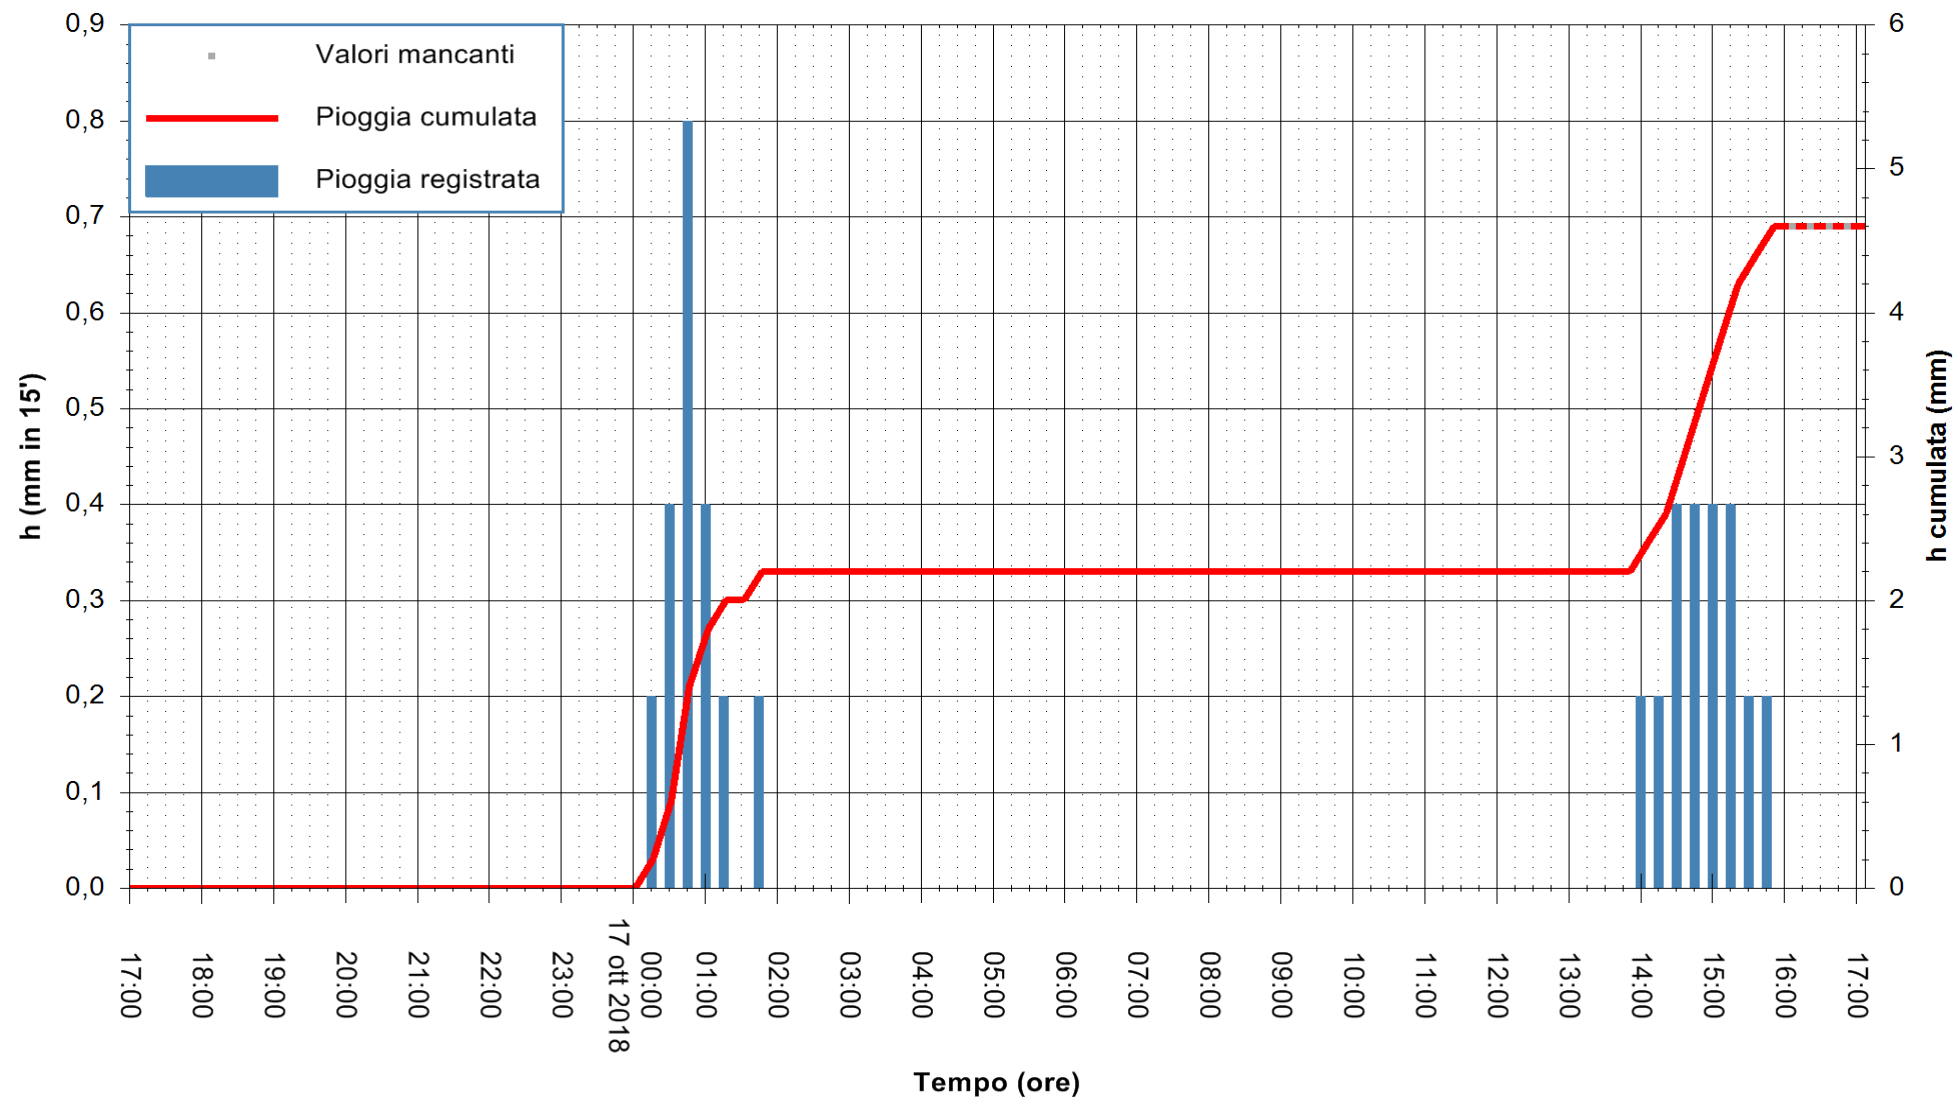

Stazione pluviometrica Isca Rena  
 Area ISCA RENA  
 Pioggia registrata nelle ultime 24 ore  
 Estrazione dati delle ore 16:53 del 17/10/2018  
 Ultimo dato disponibile: 17/10/2018 alle 16:00

ARPAS  
 F.to il Dirigente Responsabile  
 Dott. Giuseppe Bianco

REGIONE AUTONOMA DE SARDIGNA  
 REGIONE AUTONOMA DELLA SARDEGNA

Stazione pluviometrica Senorbi'  
Area SENORBI  
Pioggia registrata nelle ultime 24 ore  
Estrazione dati delle ore 16:53 del 17/10/2018  
Ultimo dato disponibile: 17/10/2018 alle 16:00

ARPAS  
F.to il Dirigente Responsabile  
Dott. Giuseppe Bianco

REGIONE AUTÒNOMA DE SARDIGNA  
REGIONE AUTONOMA DELLA SARDEGNA

Stazione pluviometrica Pianu  
Area PIANU 15  
Pioggia registrata nelle ultime 24 ore  
Estrazione dati delle ore 16:53 del 17/10/2018  
Ultimo dato disponibile: 17/10/2018 alle 16:00

ARPAS  
F.to il Dirigente Responsabile  
Dott. Giuseppe Bianco

REGIONE AUTÒNOMA DE SARDIGNA  
REGIONE AUTONOMA DELLA SARDEGNA

Stazione pluviometrica Punta Tricoli  
 Area PUNTA TRICOLI  
 Pioggia registrata nelle ultime 24 ore  
 Estrazione dati delle ore 16:53 del 17/10/2018  
 Ultimo dato disponibile: 17/10/2018 alle 16:00