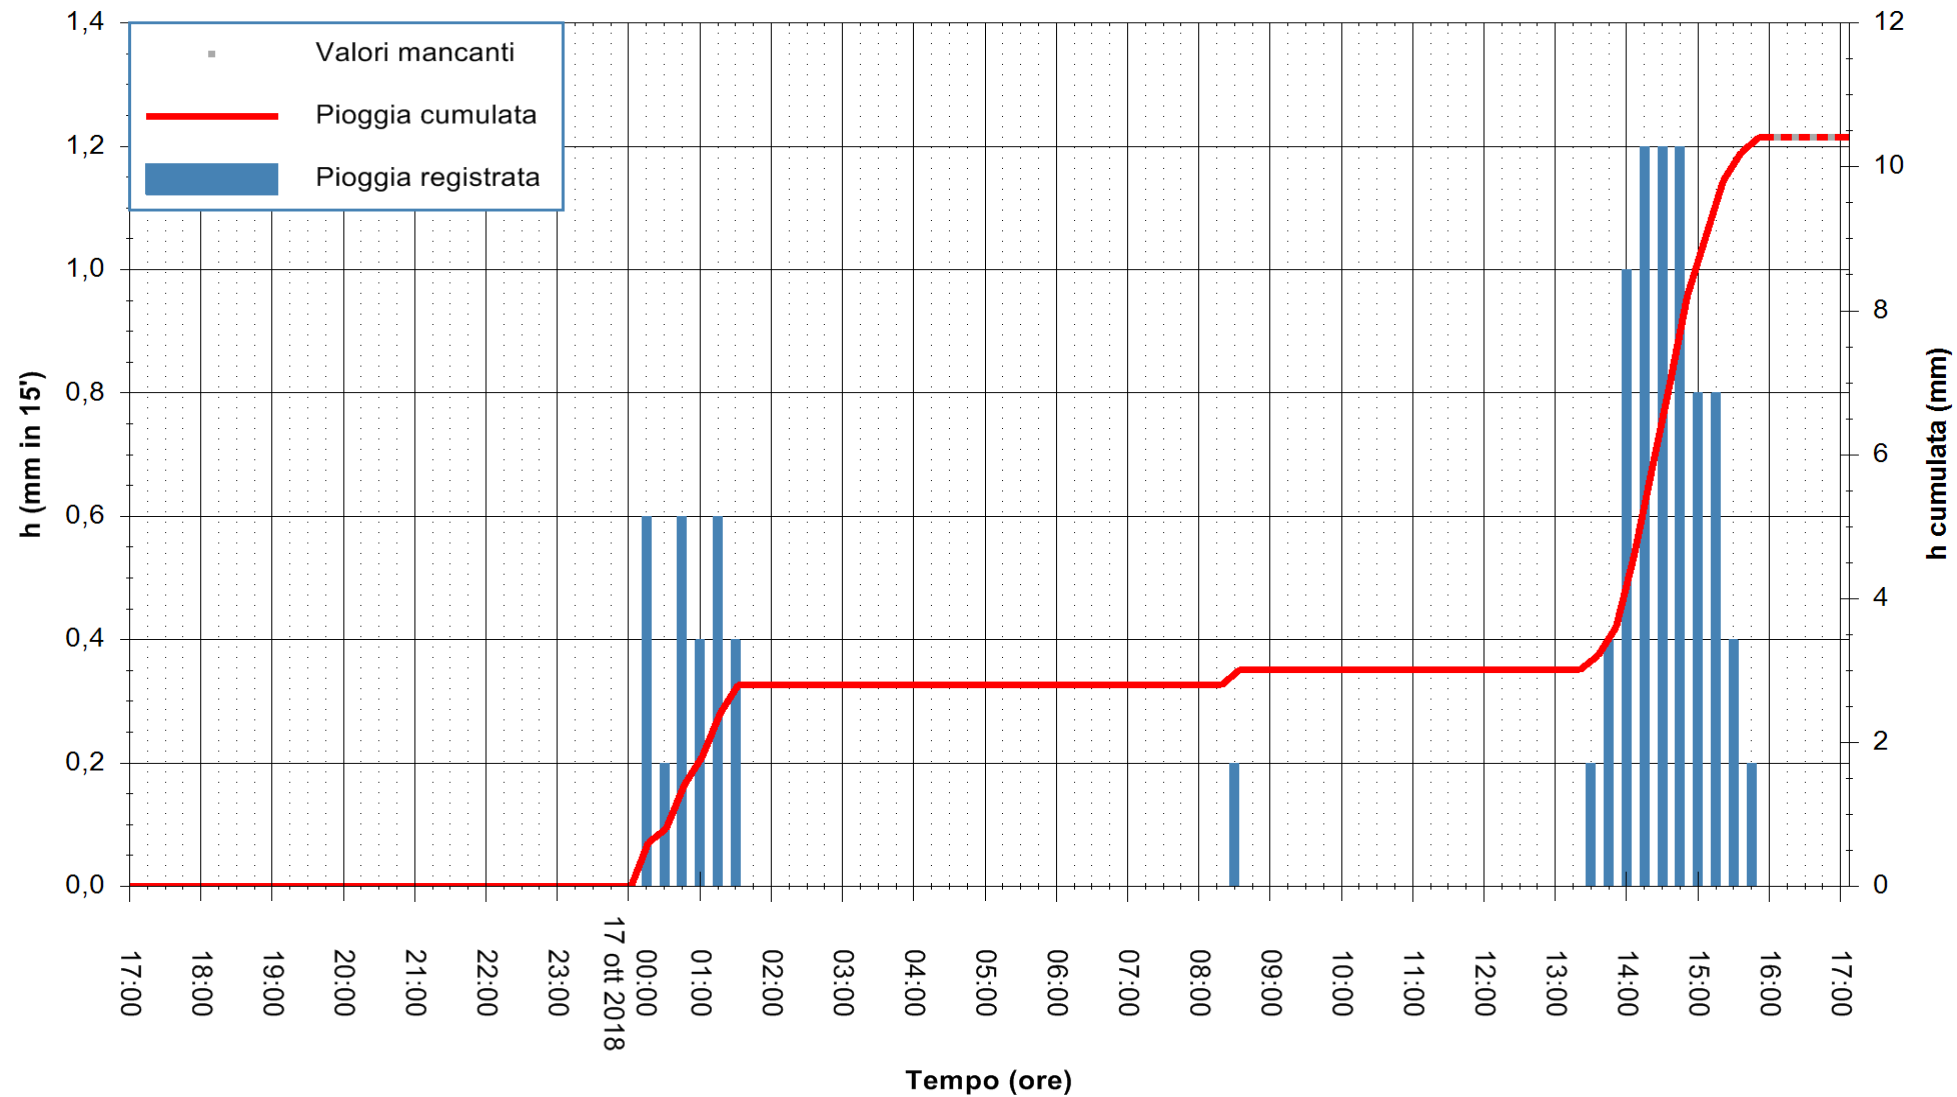

Stazione pluviometrica Isca Rena  
 Area ISCA RENA  
 Pioggia registrata nelle ultime 24 ore  
 Estrazione dati delle ore 16:53 del 17/10/2018  
 Ultimo dato disponibile: 17/10/2018 alle 16:00

ARPAS  
 F.to il Dirigente Responsabile  
 Dott. Giuseppe Bianco

REGIONE AUTONOMA DE SARDIGNA  
 REGIONE AUTONOMA DELLA SARDEGNA

Stazione pluviometrica Senorbi'  
Area SENORBI  
Pioggia registrata nelle ultime 24 ore  
Estrazione dati delle ore 16:53 del 17/10/2018  
Ultimo dato disponibile: 17/10/2018 alle 16:00

ARPAS  
F.to il Dirigente Responsabile  
Dott. Giuseppe Bianco

REGIONE AUTÒNOMA DE SARDIGNA  
REGIONE AUTONOMA DELLA SARDEGNA

Stazione pluviometrica Pianu  
Area PIANU 15  
Pioggia registrata nelle ultime 24 ore  
Estrazione dati delle ore 16:53 del 17/10/2018  
Ultimo dato disponibile: 17/10/2018 alle 16:00

ARPAS  
F.to il Dirigente Responsabile  
Dott. Giuseppe Bianco

REGIONE AUTÒNOMA DE SARDIGNA  
REGIONE AUTONOMA DELLA SARDEGNA

Stazione pluviometrica Punta Tricoli  
 Area PUNTA TRICOLI  
 Pioggia registrata nelle ultime 24 ore  
 Estrazione dati delle ore 16:53 del 17/10/2018  
 Ultimo dato disponibile: 17/10/2018 alle 16:00