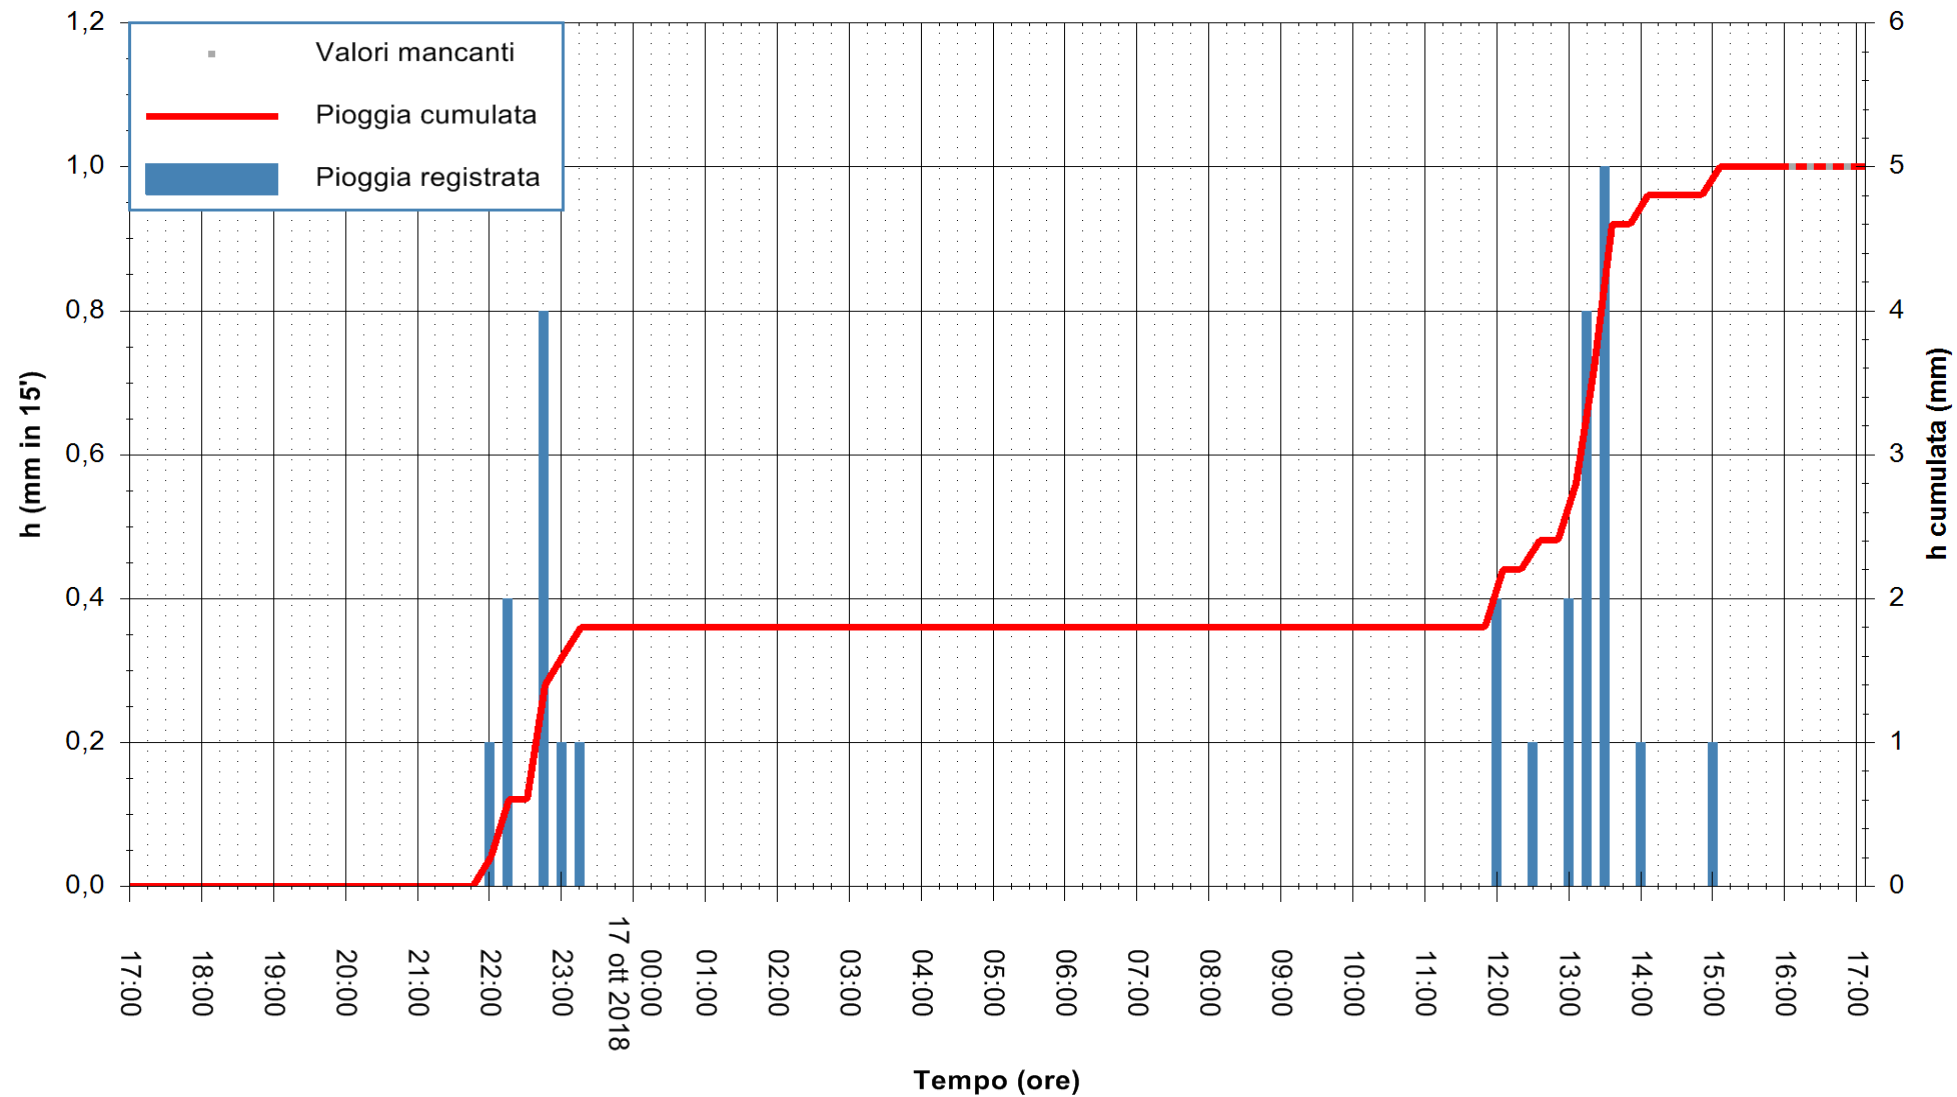

ARPAS  
F.to il Dirigente Responsabile  
Dott. Giuseppe Bianco

REGIONE AUTONOMA DE SARDIGNA  
REGIONE AUTONOMA DELLA SARDEGNA

Stazione pluviometrica Lula  
 Area PIZZONCHI  
 Pioggia registrata nelle ultime 24 ore  
 Estrazione dati delle ore 16:53 del 17/10/2018  
 Ultimo dato disponibile: 17/10/2018 alle 16:00

ARPAS  
 F.to il Dirigente Responsabile  
 Dott. Giuseppe Bianco

REGIONE AUTÒNOMA DE SARDIGNA  
 REGIONE AUTONOMA DELLA SARDEGNA

Stazione pluviometrica Montresta  
Area NAVRINO  
Pioggia registrata nelle ultime 24 ore  
Estrazione dati delle ore 16:53 del 17/10/2018  
Ultimo dato disponibile: 17/10/2018 alle 16:00