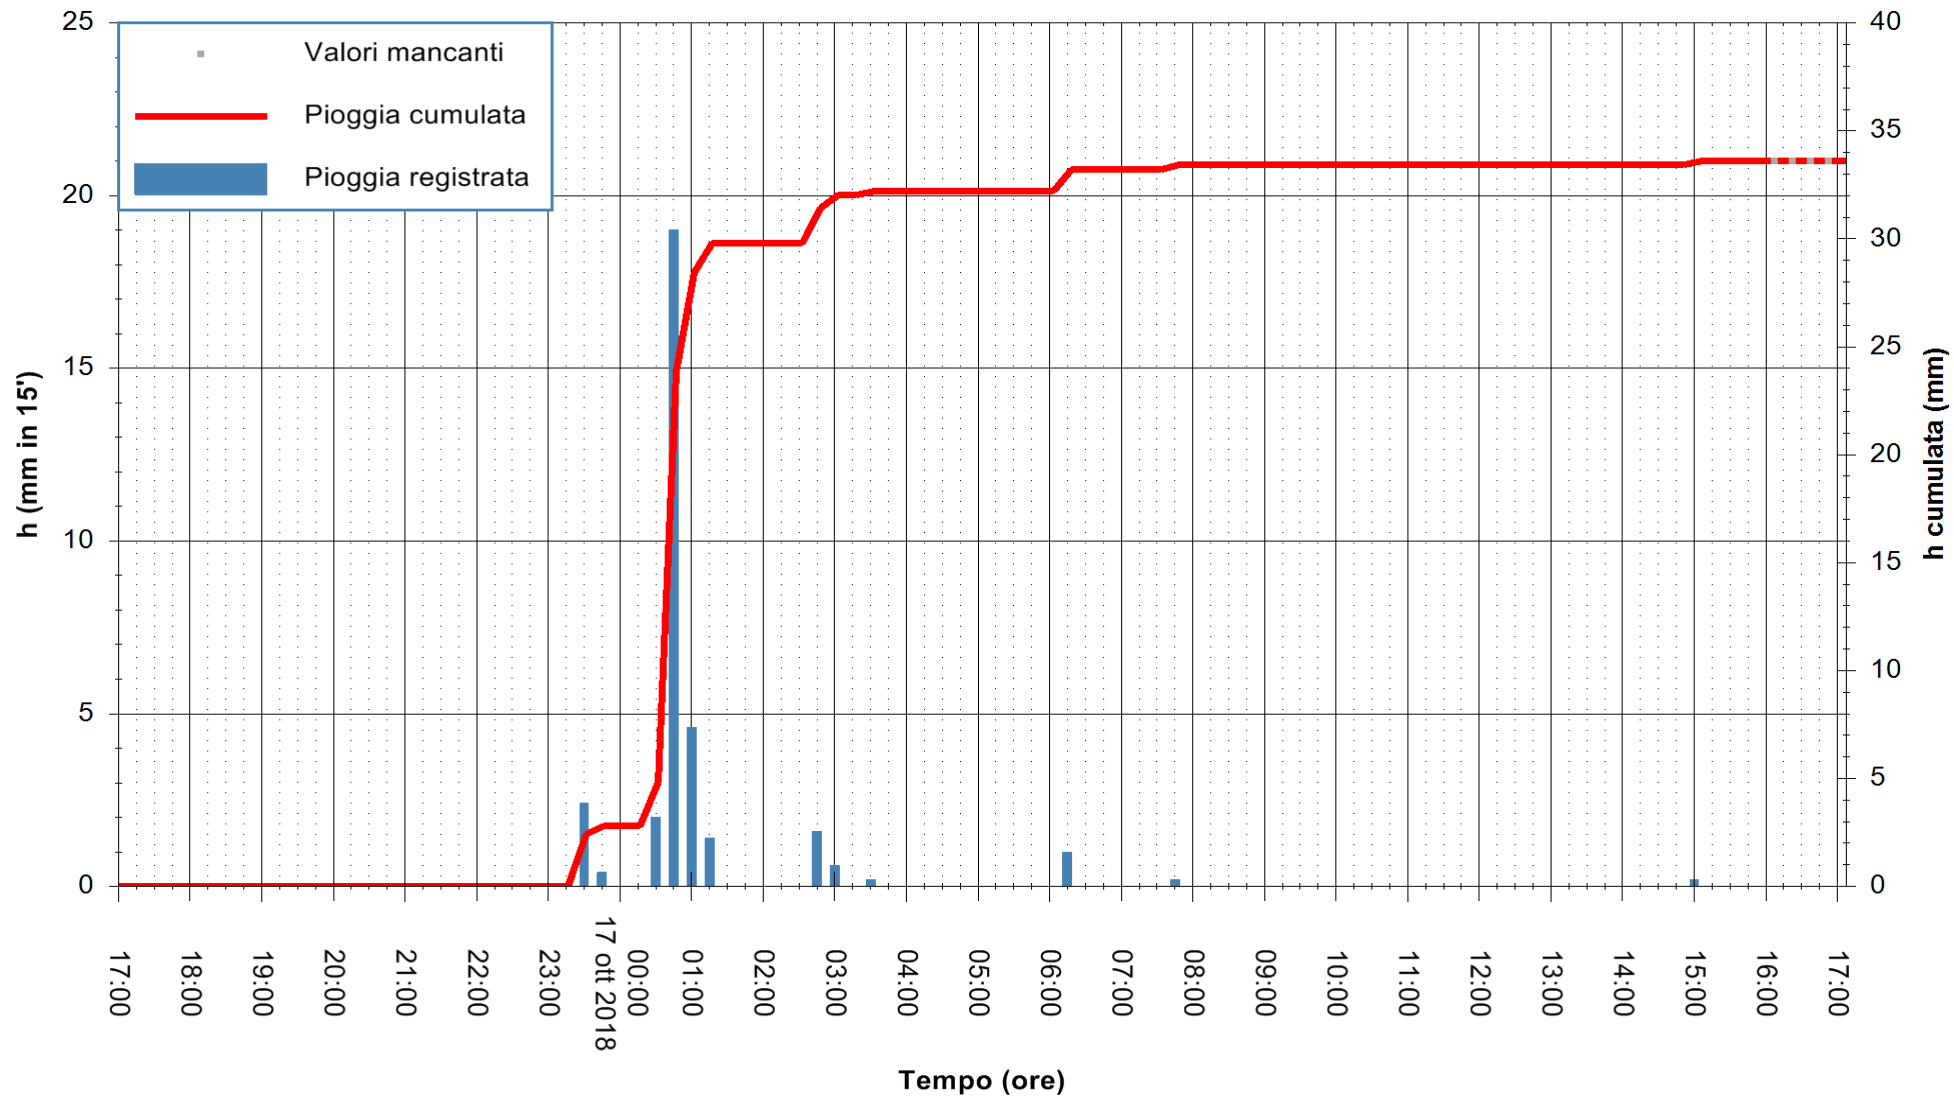

ARPAS  
F.to il Dirigente Responsabile  
Dott. Giuseppe Bianco

REGIONE AUTÒNOMA DE SARDIGNA  
REGIONE AUTONOMA DELLA SARDEGNA

Stazione pluviometrica Punta Tricoli  
 Area PUNTA TRICOLI  
 Pioggia registrata nelle ultime 24 ore  
 Estrazione dati delle ore 16:53 del 17/10/2018  
 Ultimo dato disponibile: 17/10/2018 alle 16:00

ARPAS  
 F.to il Dirigente Responsabile  
 Dott. Giuseppe Bianco

REGIONE AUTONOMA DE SARDIGNA  
 REGIONE AUTONOMA DELLA SARDEGNA

Stazione pluviometrica Tertenia  
 Area CAMPO SPORTIVO  
 Pioggia registrata nelle ultime 24 ore  
 Estrazione dati delle ore 16:53 del 17/10/2018  
 Ultimo dato disponibile: 17/10/2018 alle 16:00

ARPAS  
 F.to il Dirigente Responsabile  
 Dott. Giuseppe Bianco

REGIONE AUTONOMA DE SARDIGNA  
 REGIONE AUTONOMA DELLA SARDEGNA

Stazione pluviometrica Porto Pino  
Area IS PILLONIS  
Pioggia registrata nelle ultime 24 ore  
Estrazione dati delle ore 16:53 del 17/10/2018  
Ultimo dato disponibile: 17/10/2018 alle 16:00