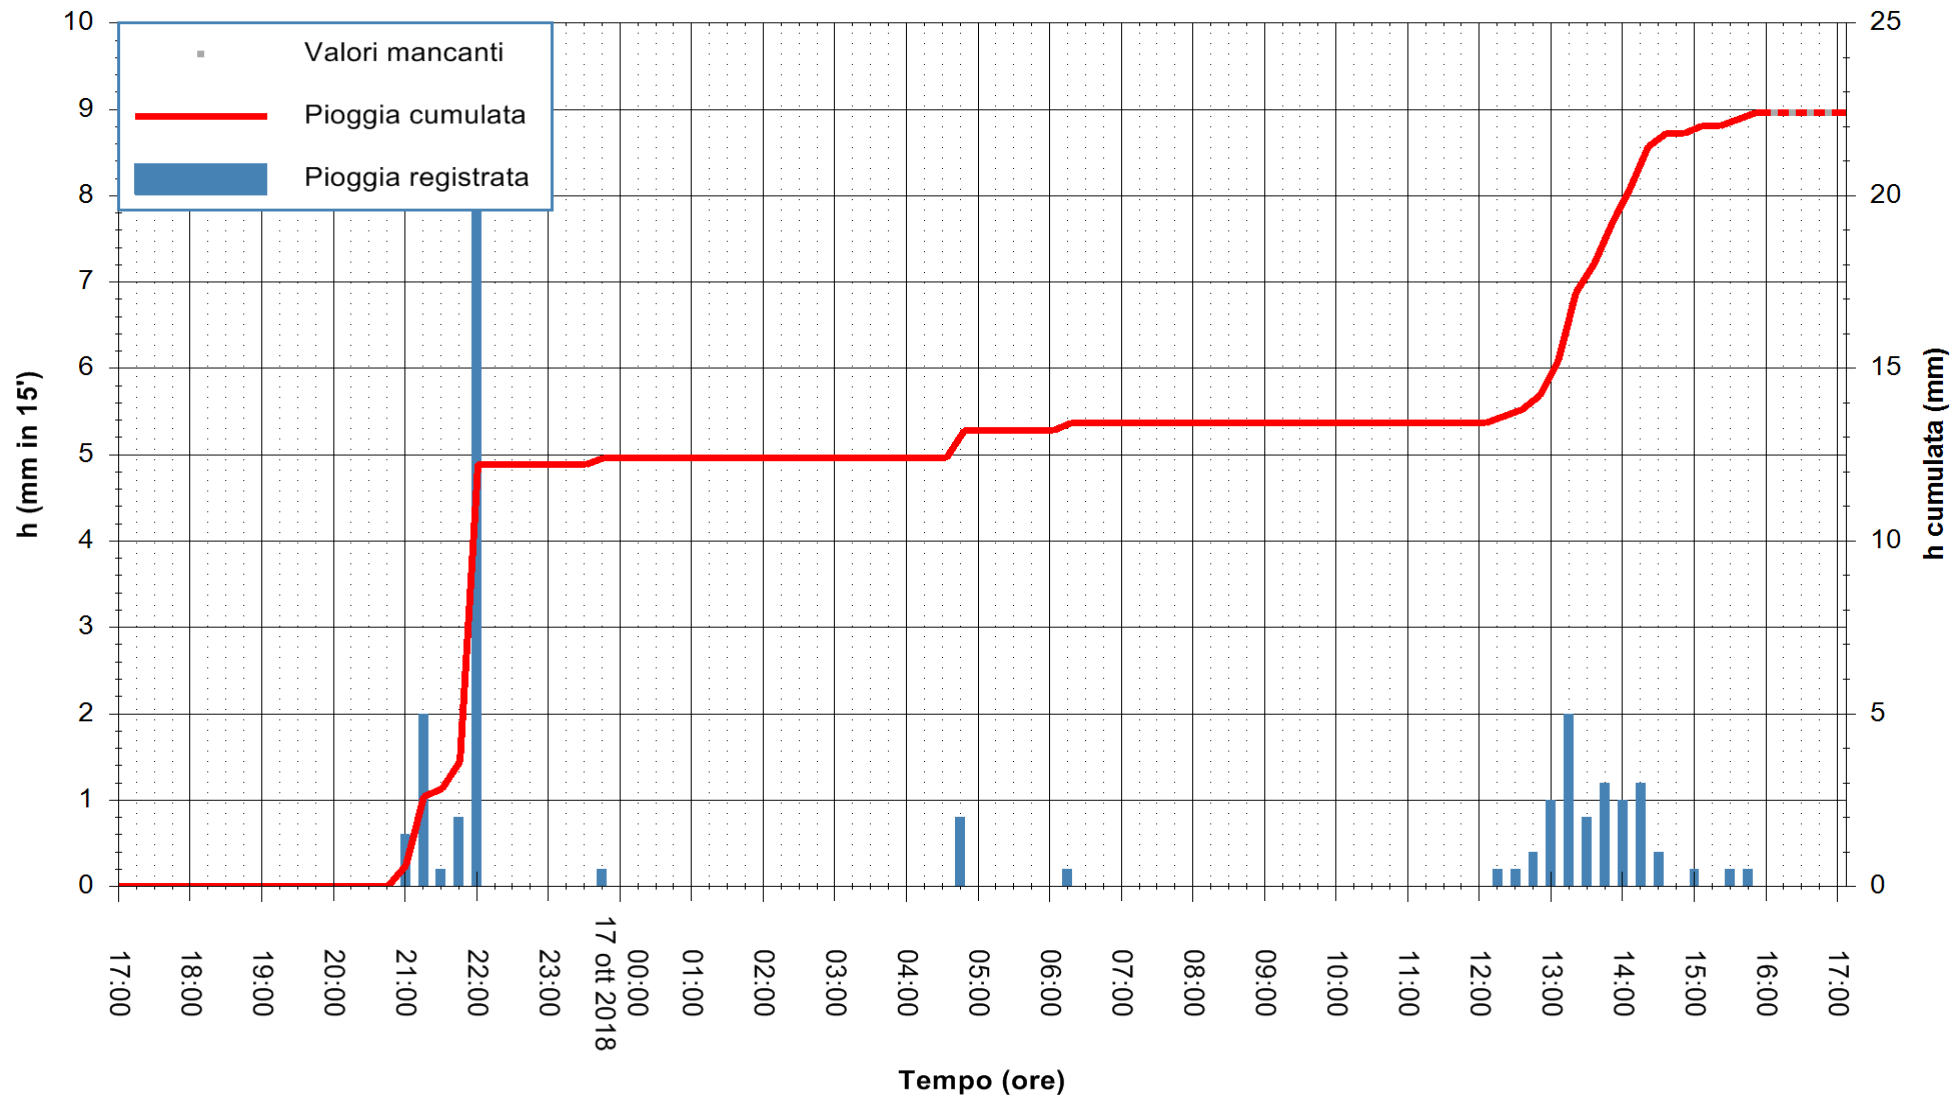

ARPAS  
F.to il Dirigente Responsabile  
Dott. Giuseppe Bianco

REGIONE AUTÒNOMA DE SARDIGNA  
REGIONE AUTONOMA DELLA SARDEGNA

Stazione pluviometrica Ossoni  
Area MONTE OSSONI  
Pioggia registrata nelle ultime 24 ore  
Estrazione dati delle ore 16:53 del 17/10/2018  
Ultimo dato disponibile: 17/10/2018 alle 16:00

ARPAS  
F.to il Dirigente Responsabile  
Dott. Giuseppe Bianco

REGIONE AUTONOMA DE SARDIGNA  
REGIONE AUTONOMA DELLA SARDEGNA

Stazione pluviometrica Lula  
 Area PIZZONCHI  
 Pioggia registrata nelle ultime 24 ore  
 Estrazione dati delle ore 16:53 del 17/10/2018  
 Ultimo dato disponibile: 17/10/2018 alle 16:00