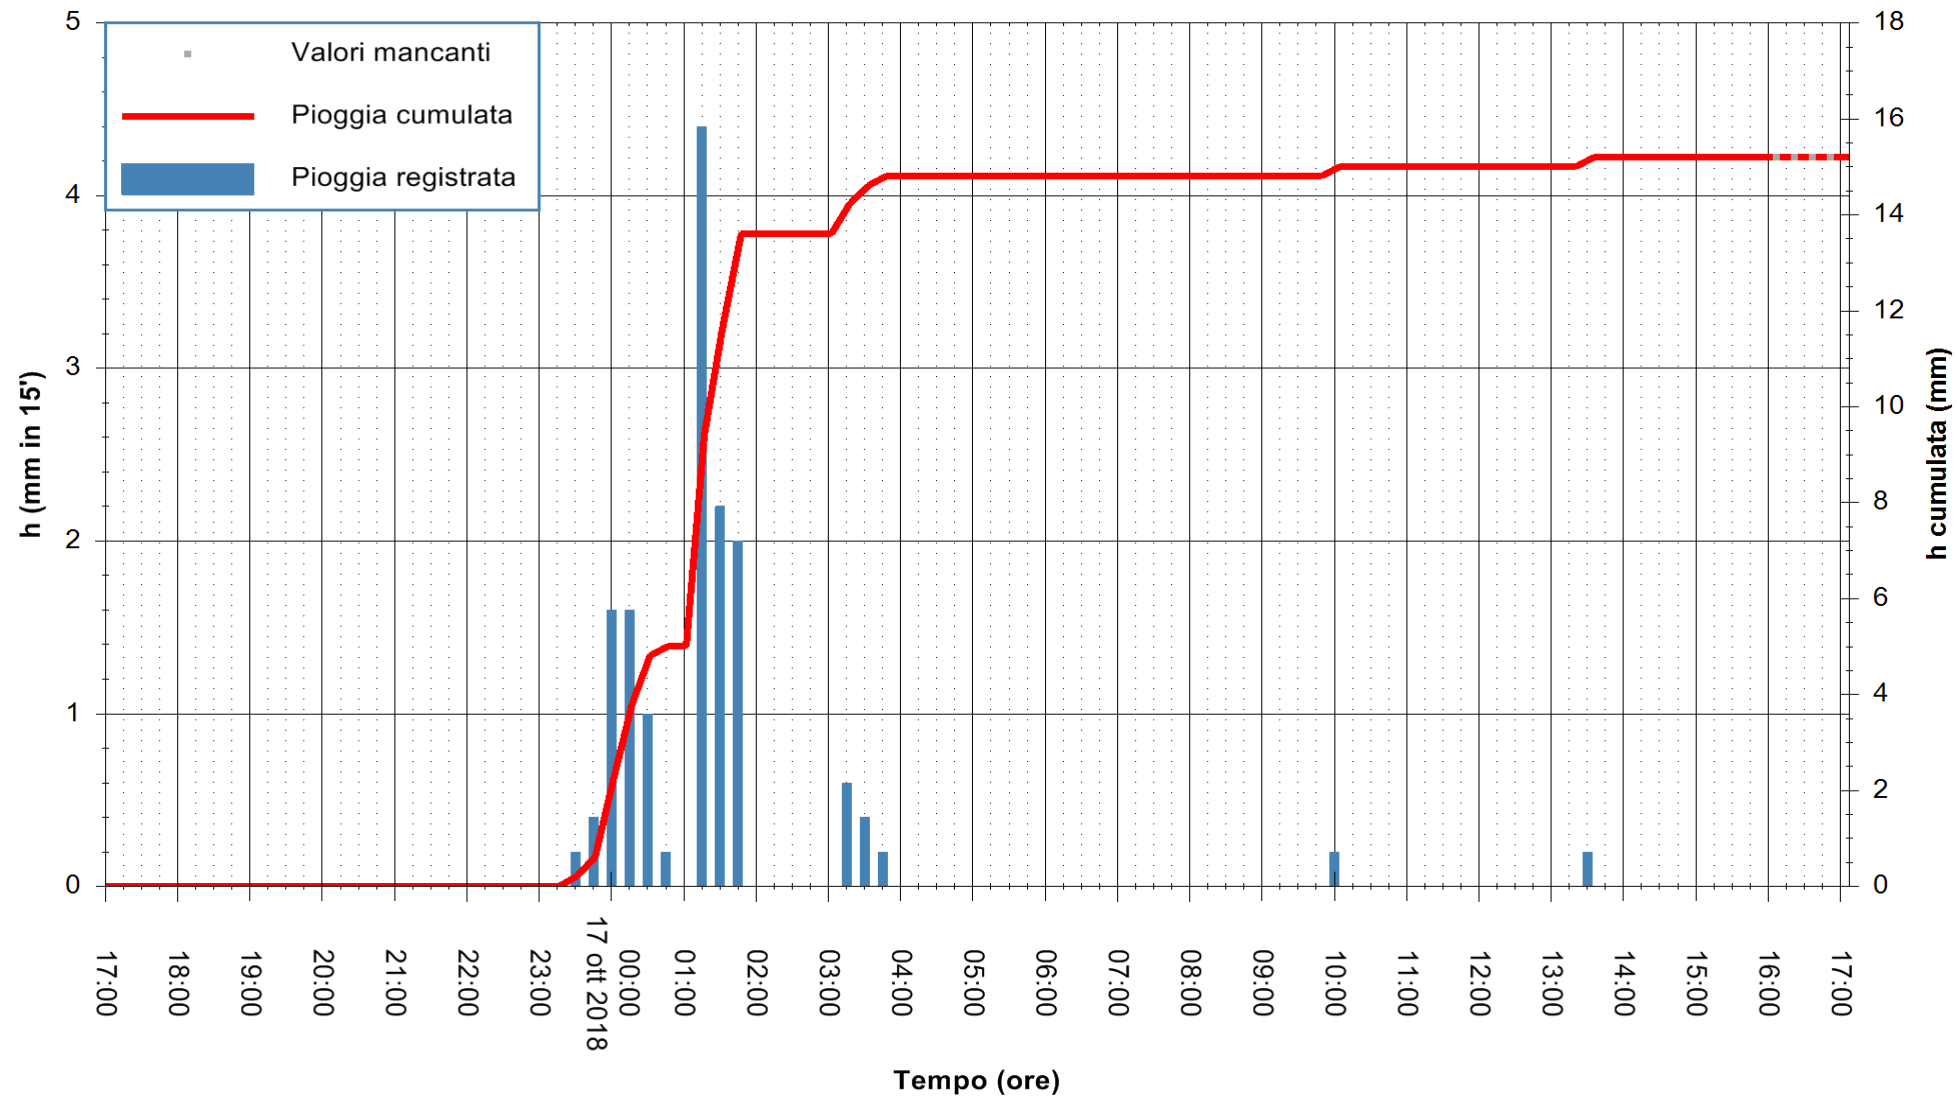

ARPAS  
F.to il Dirigente Responsabile  
Dott. Giuseppe Bianco

REGIONE AUTÒNOMA DE SARDIGNA  
REGIONE AUTONOMA DELLA SARDEGNA

Stazione pluviometrica Punta Tricoli  
 Area PUNTA TRICOLI  
 Pioggia registrata nelle ultime 24 ore  
 Estrazione dati delle ore 16:53 del 17/10/2018  
 Ultimo dato disponibile: 17/10/2018 alle 16:00