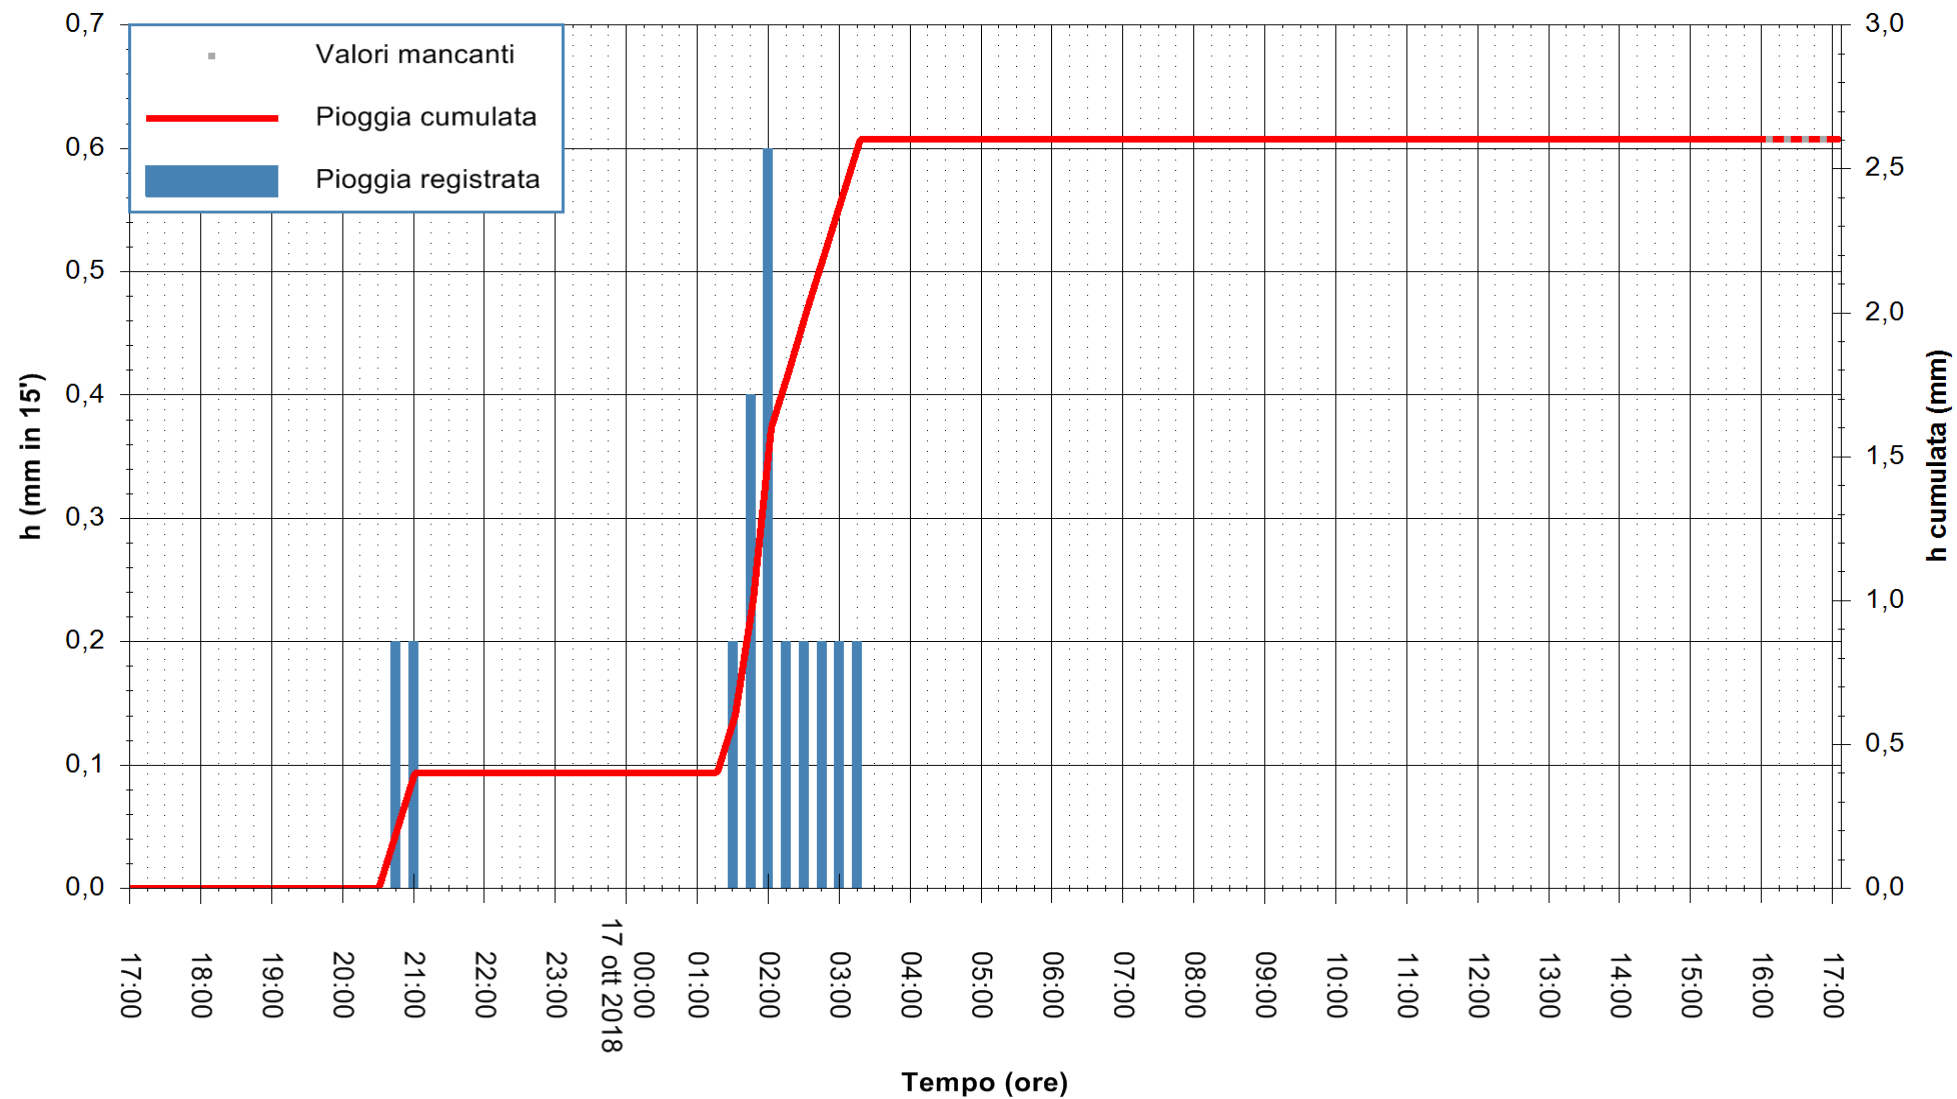

ARPAS  
F.to il Dirigente Responsabile  
Dott. Giuseppe Bianco

REGIONE AUTONOMA DE SARDIGNA  
REGIONE AUTONOMA DELLA SARDEGNA

Stazione pluviometrica Lula  
 Area PIZZONCHI  
 Pioggia registrata nelle ultime 24 ore  
 Estrazione dati delle ore 16:53 del 17/10/2018  
 Ultimo dato disponibile: 17/10/2018 alle 16:00

ARPAS  
 F.to il Dirigente Responsabile  
 Dott. Giuseppe Bianco

REGIONE AUTÒNOMA DE SARDIGNA  
 REGIONE AUTONOMA DELLA SARDEGNA

Stazione pluviometrica Montresta  
Area NAVRINO  
Pioggia registrata nelle ultime 24 ore  
Estrazione dati delle ore 16:53 del 17/10/2018  
Ultimo dato disponibile: 17/10/2018 alle 16:00