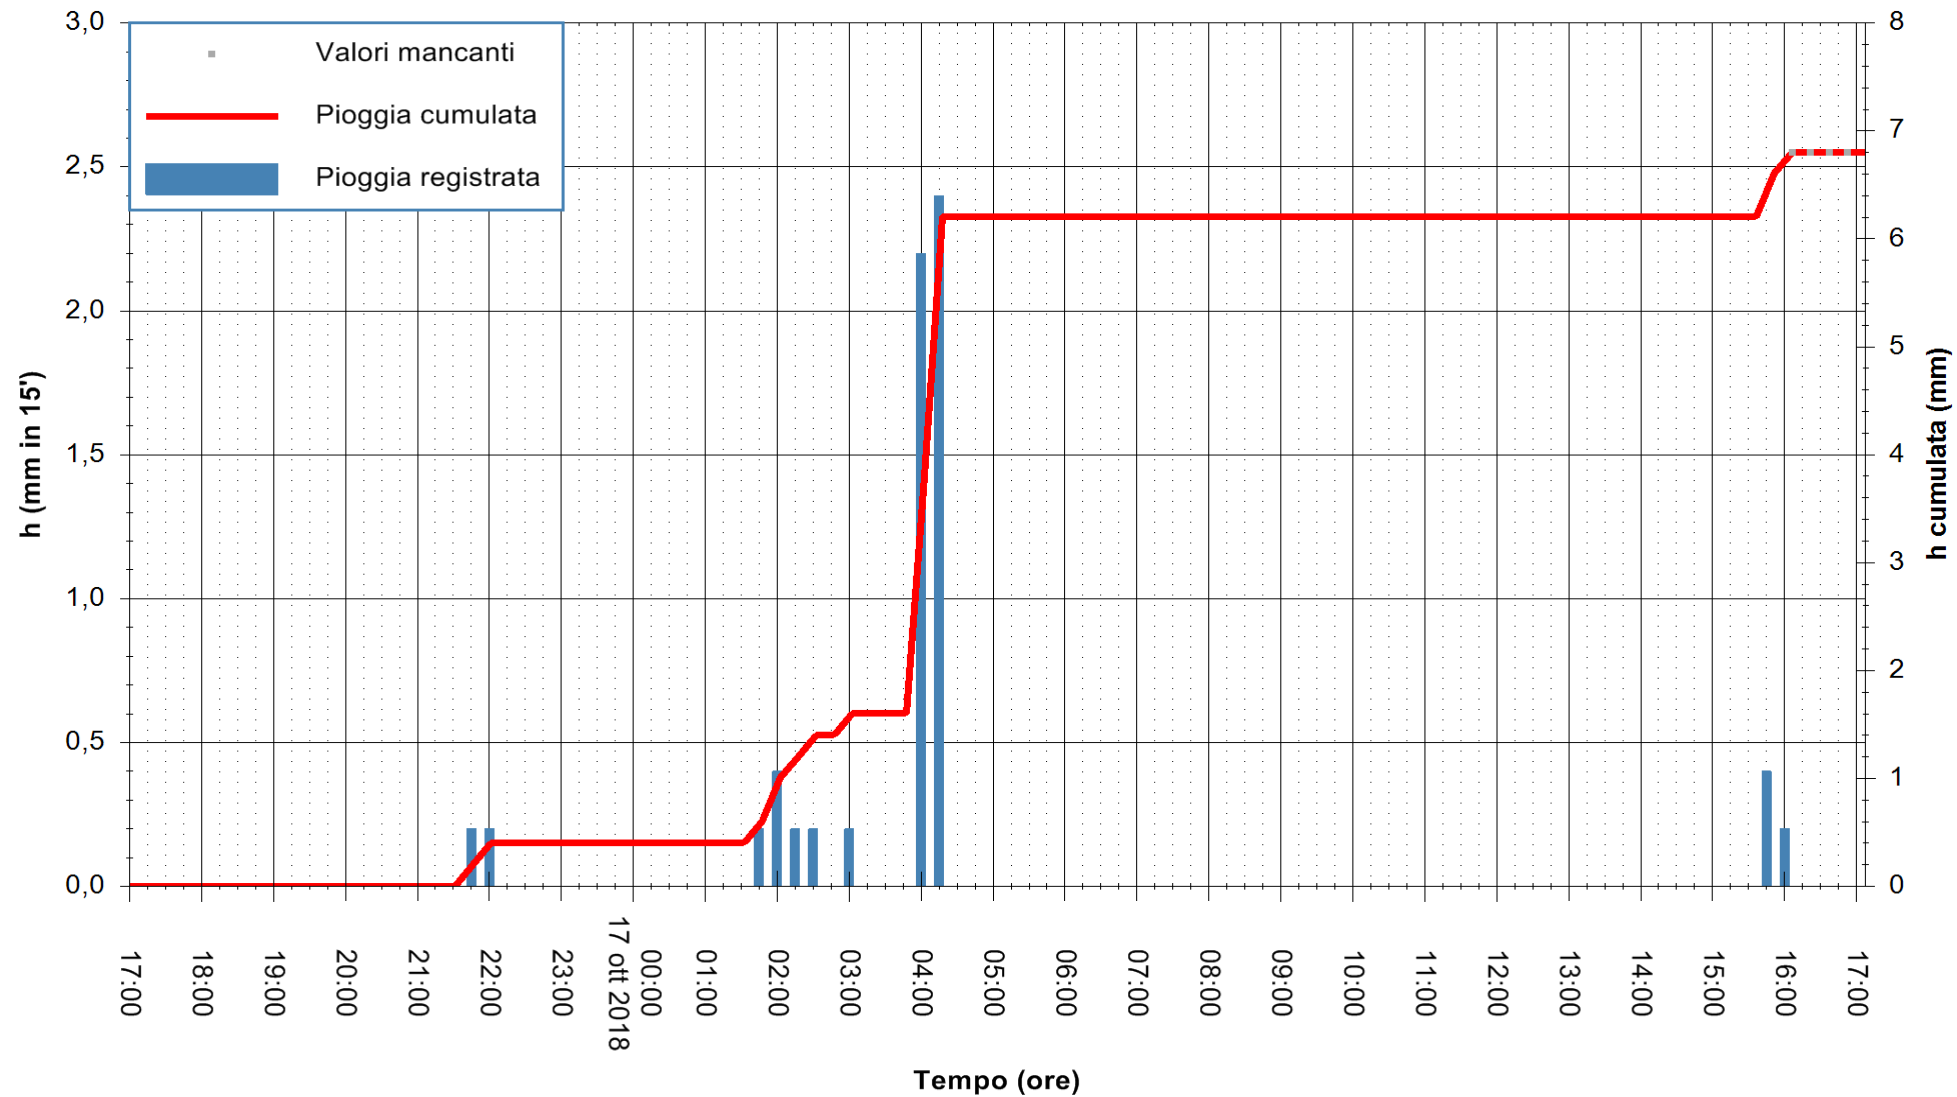

ARPAS  
F.to il Dirigente Responsabile  
Dott. Giuseppe Bianco

REGIONE AUTONOMA DE SARDIGNA  
REGIONE AUTONOMA DELLA SARDEGNA

Stazione pluviometrica Lula  
 Area PIZZONCHI  
 Pioggia registrata nelle ultime 24 ore  
 Estrazione dati delle ore 16:53 del 17/10/2018  
 Ultimo dato disponibile: 17/10/2018 alle 16:00

ARPAS  
 F.to il Dirigente Responsabile  
 Dott. Giuseppe Bianco

REGIONE AUTÒNOMA DE SARDIGNA  
 REGIONE AUTONOMA DELLA SARDEGNA

Stazione pluviometrica Montresta  
Area NAVRINO  
Pioggia registrata nelle ultime 24 ore  
Estrazione dati delle ore 16:53 del 17/10/2018  
Ultimo dato disponibile: 17/10/2018 alle 16:00