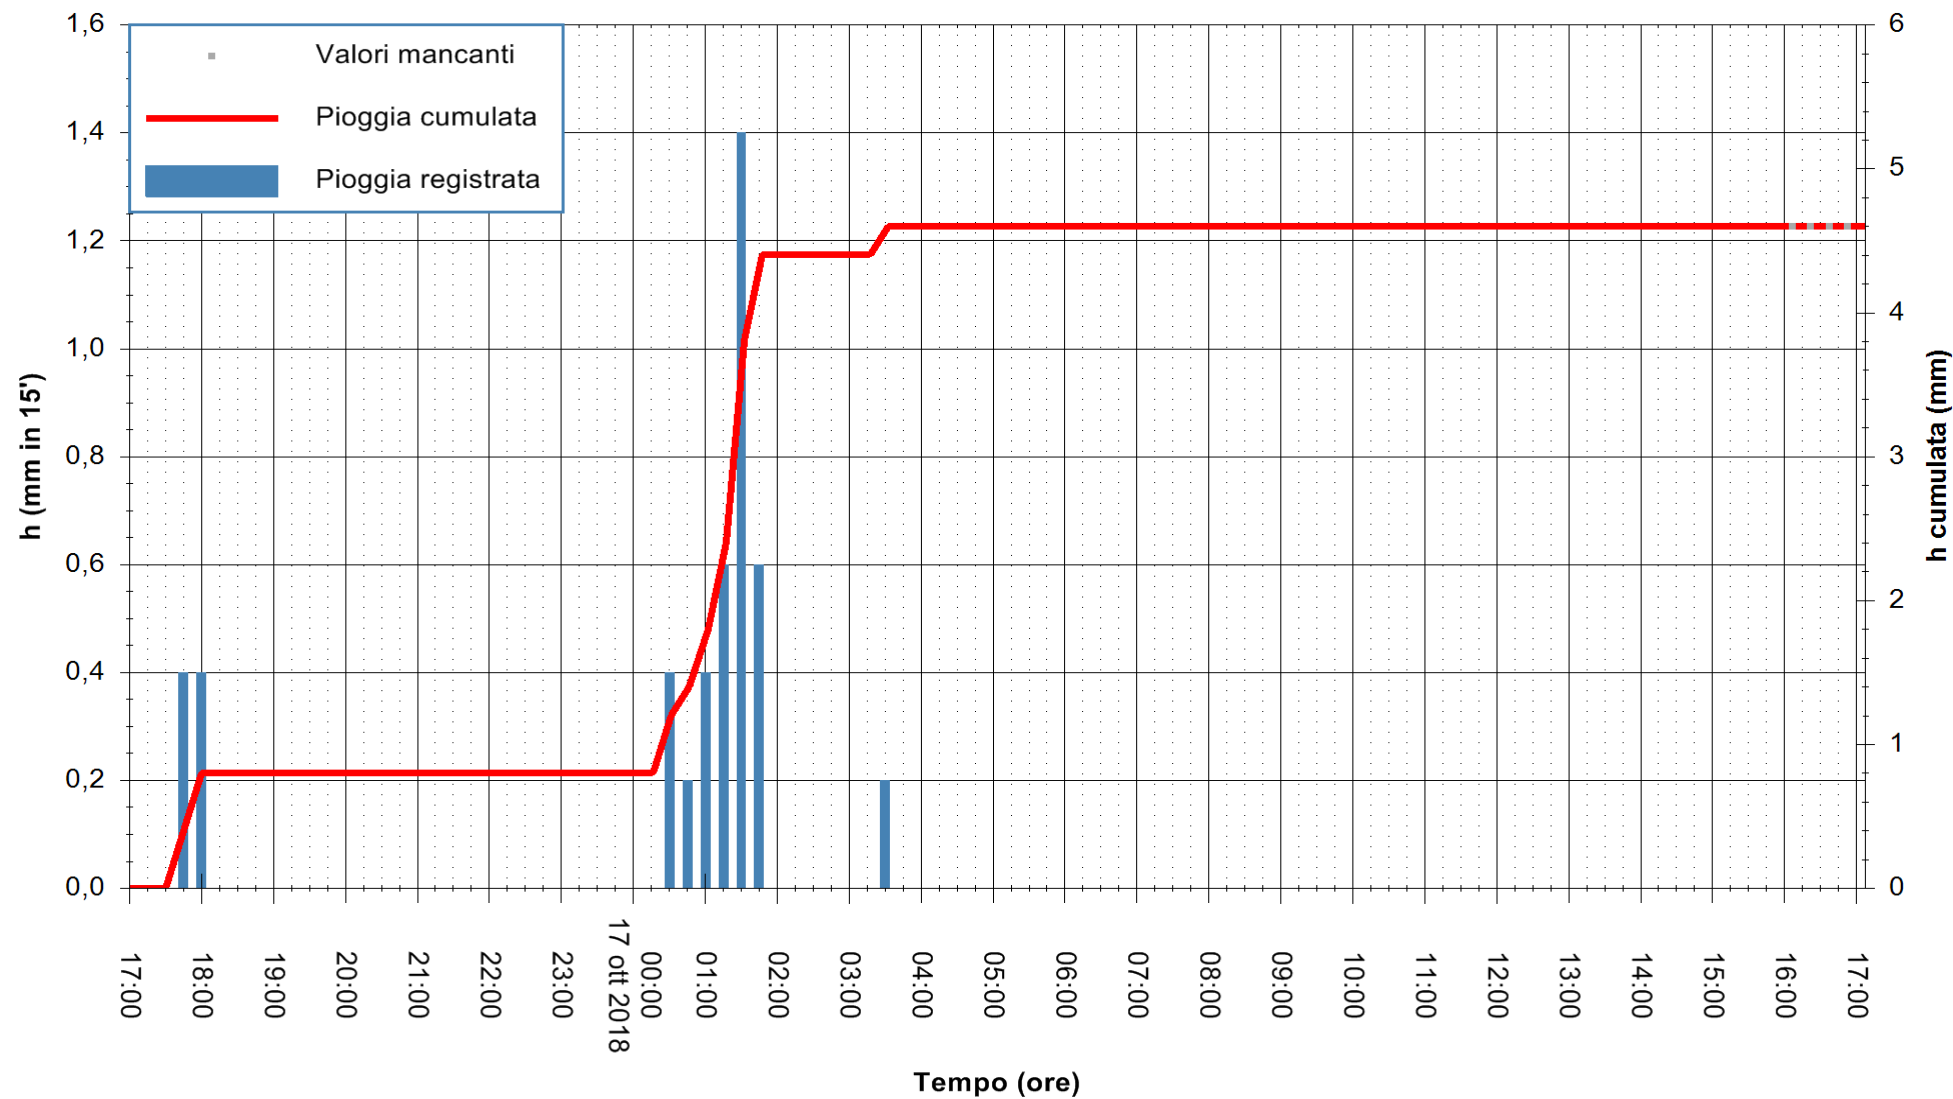

Stazione pluviometrica Isca Rena  
 Area ISCA RENA  
 Pioggia registrata nelle ultime 24 ore  
 Estrazione dati delle ore 16:53 del 17/10/2018  
 Ultimo dato disponibile: 17/10/2018 alle 16:00

ARPAS  
 F.to il Dirigente Responsabile  
 Dott. Giuseppe Bianco

REGIONE AUTONOMA DE SARDIGNA  
 REGIONE AUTONOMA DELLA SARDEGNA

Stazione pluviometrica Senorbi'  
Area SENORBI  
Pioggia registrata nelle ultime 24 ore  
Estrazione dati delle ore 16:53 del 17/10/2018  
Ultimo dato disponibile: 17/10/2018 alle 16:00

ARPAS  
F.to il Dirigente Responsabile  
Dott. Giuseppe Bianco

REGIONE AUTÒNOMA DE SARDIGNA  
REGIONE AUTONOMA DELLA SARDEGNA

Stazione pluviometrica Punta Tricoli  
 Area PUNTA TRICOLI  
 Pioggia registrata nelle ultime 24 ore  
 Estrazione dati delle ore 16:53 del 17/10/2018  
 Ultimo dato disponibile: 17/10/2018 alle 16:00