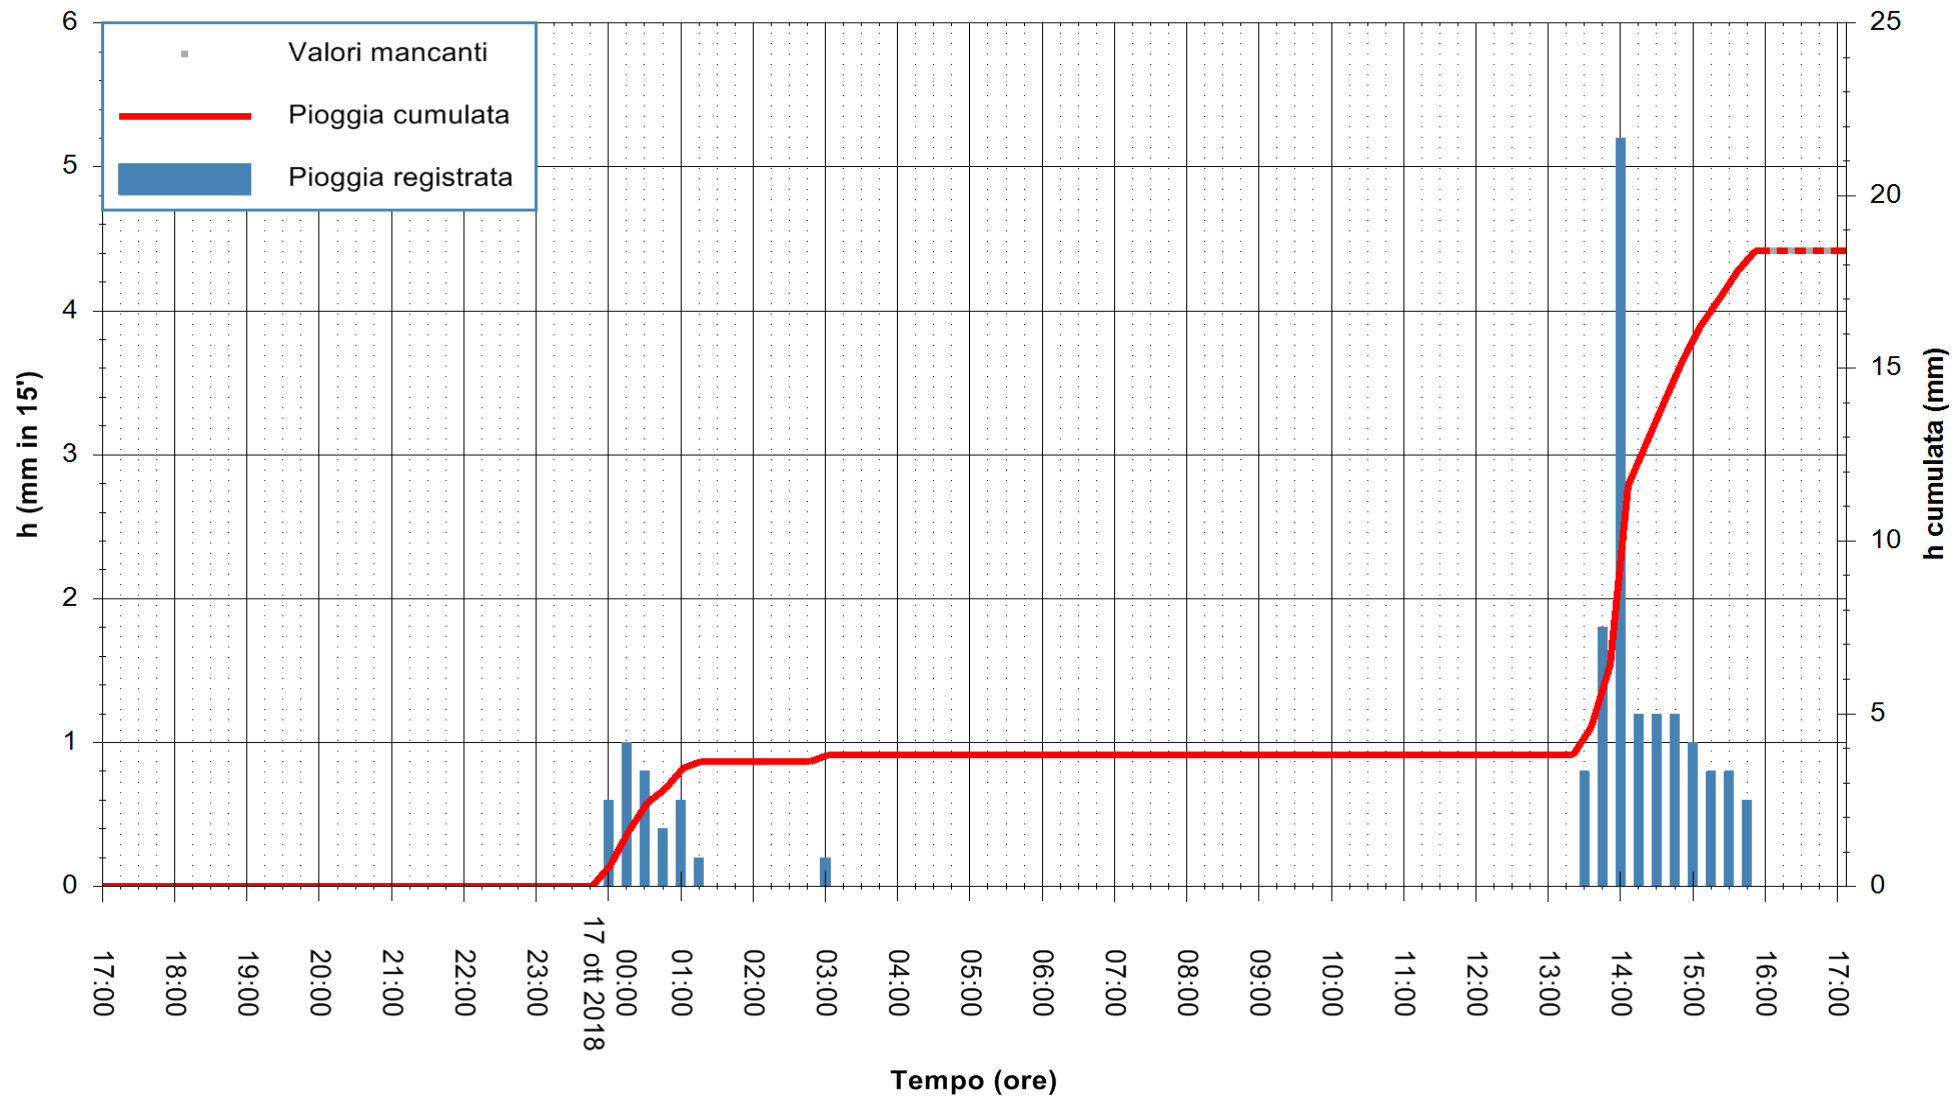

Stazione pluviometrica Isca Rena  
 Area ISCA RENA  
 Pioggia registrata nelle ultime 24 ore  
 Estrazione dati delle ore 16:53 del 17/10/2018  
 Ultimo dato disponibile: 17/10/2018 alle 16:00

ARPAS  
 F.to il Dirigente Responsabile  
 Dott. Giuseppe Bianco

REGIONE AUTONOMA DE SARDIGNA  
 REGIONE AUTONOMA DELLA SARDEGNA

Stazione pluviometrica Senorbi'  
Area SENORBI  
Pioggia registrata nelle ultime 24 ore  
Estrazione dati delle ore 16:53 del 17/10/2018  
Ultimo dato disponibile: 17/10/2018 alle 16:00

ARPAS  
F.to il Dirigente Responsabile  
Dott. Giuseppe Bianco

REGIONE AUTÒNOMA DE SARDIGNA  
REGIONE AUTONOMA DELLA SARDEGNA

Stazione pluviometrica Pianu  
Area PIANU 15  
Pioggia registrata nelle ultime 24 ore  
Estrazione dati delle ore 16:53 del 17/10/2018  
Ultimo dato disponibile: 17/10/2018 alle 16:00

ARPAS  
F.to il Dirigente Responsabile  
Dott. Giuseppe Bianco

REGIONE AUTÒNOMA DE SARDIGNA  
REGIONE AUTONOMA DELLA SARDEGNA

Stazione pluviometrica Punta Tricoli  
 Area PUNTA TRICOLI  
 Pioggia registrata nelle ultime 24 ore  
 Estrazione dati delle ore 16:53 del 17/10/2018  
 Ultimo dato disponibile: 17/10/2018 alle 16:00