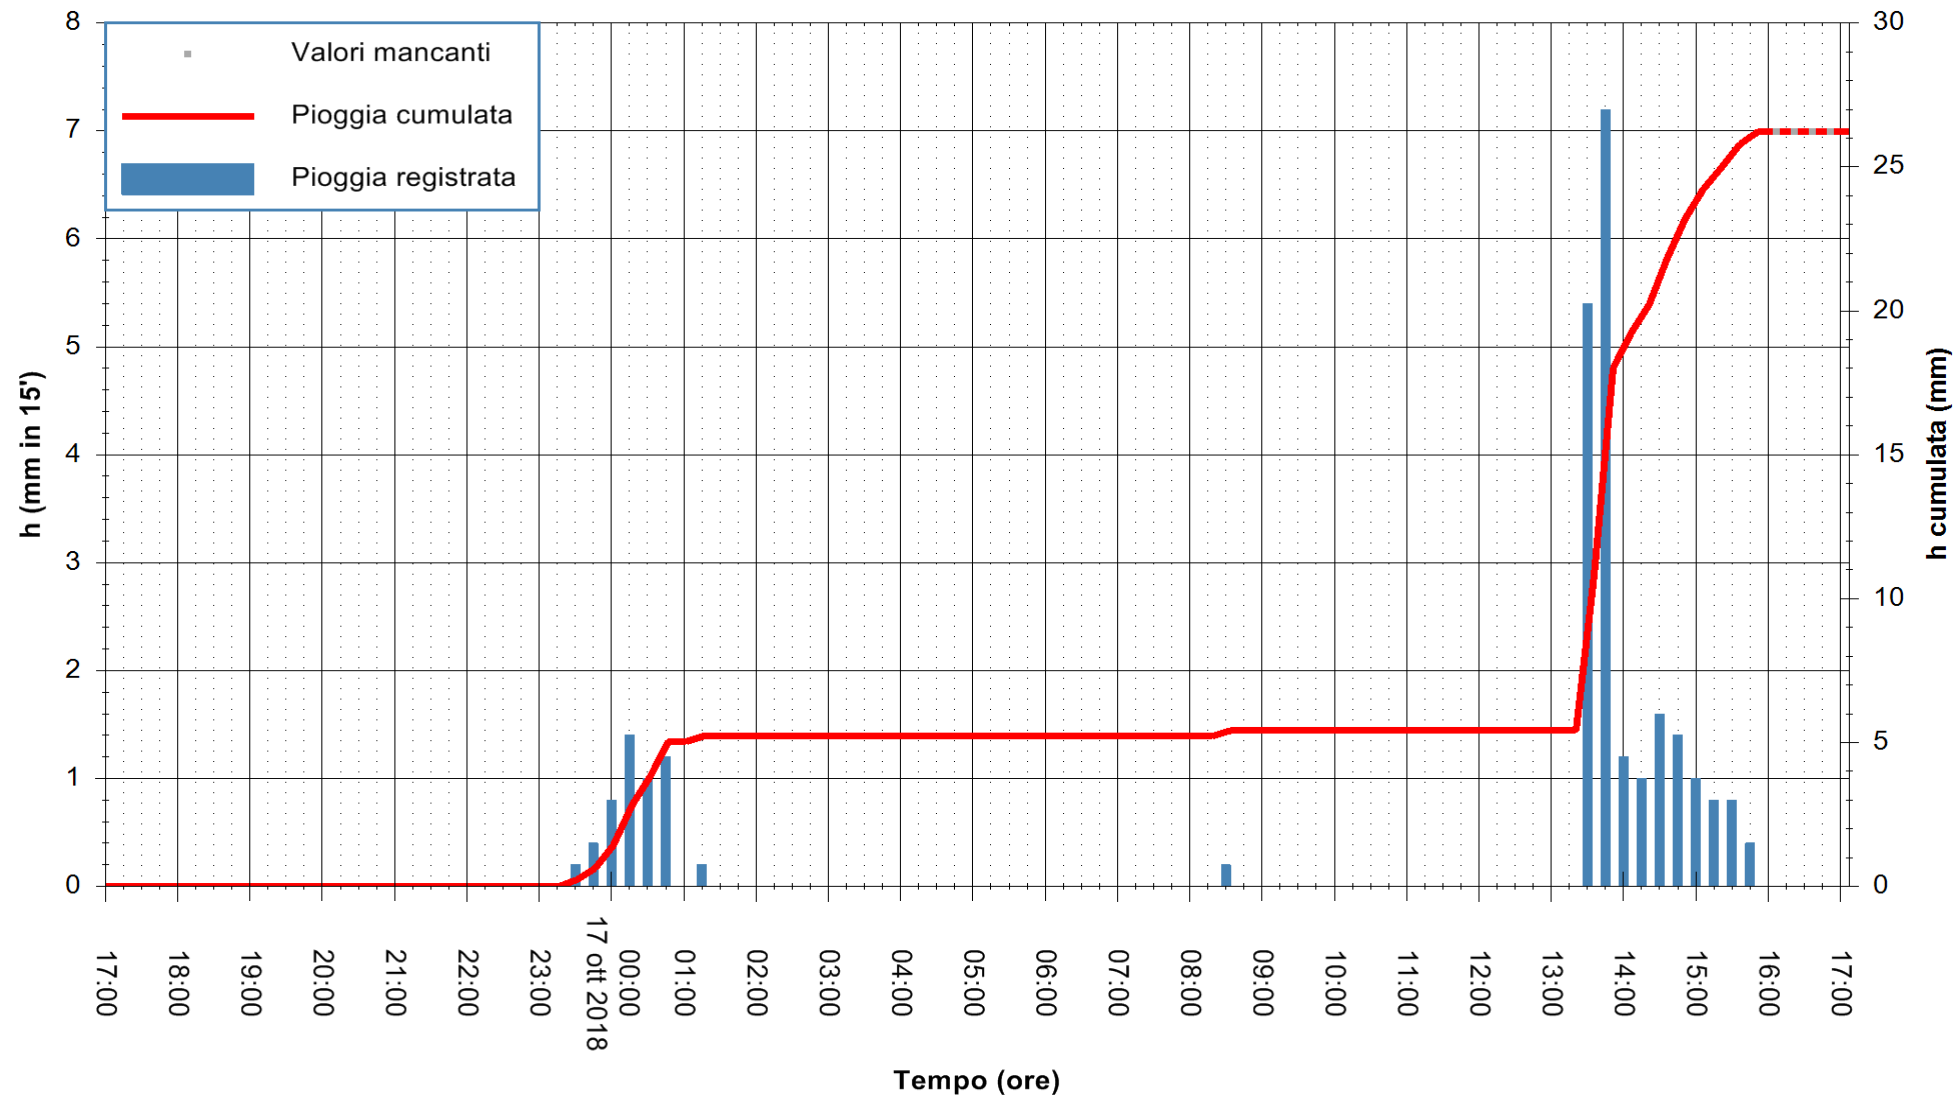

Stazione pluviometrica Isca Rena  
 Area ISCA RENA  
 Pioggia registrata nelle ultime 24 ore  
 Estrazione dati delle ore 16:53 del 17/10/2018  
 Ultimo dato disponibile: 17/10/2018 alle 16:00

ARPAS  
 F.to il Dirigente Responsabile  
 Dott. Giuseppe Bianco

REGIONE AUTONOMA DE SARDIGNA  
 REGIONE AUTONOMA DELLA SARDEGNA

Stazione pluviometrica Senorbi'  
Area SENORBI  
Pioggia registrata nelle ultime 24 ore  
Estrazione dati delle ore 16:53 del 17/10/2018  
Ultimo dato disponibile: 17/10/2018 alle 16:00

ARPAS  
F.to il Dirigente Responsabile  
Dott. Giuseppe Bianco

REGIONE AUTÒNOMA DE SARDIGNA  
REGIONE AUTONOMA DELLA SARDEGNA

Stazione pluviometrica Pianu  
Area PIANU 15  
Pioggia registrata nelle ultime 24 ore  
Estrazione dati delle ore 16:53 del 17/10/2018  
Ultimo dato disponibile: 17/10/2018 alle 16:00

ARPAS  
F.to il Dirigente Responsabile  
Dott. Giuseppe Bianco

REGIONE AUTÒNOMA DE SARDIGNA  
REGIONE AUTONOMA DELLA SARDEGNA

Stazione pluviometrica Punta Tricoli  
 Area PUNTA TRICOLI  
 Pioggia registrata nelle ultime 24 ore  
 Estrazione dati delle ore 16:53 del 17/10/2018  
 Ultimo dato disponibile: 17/10/2018 alle 16:00