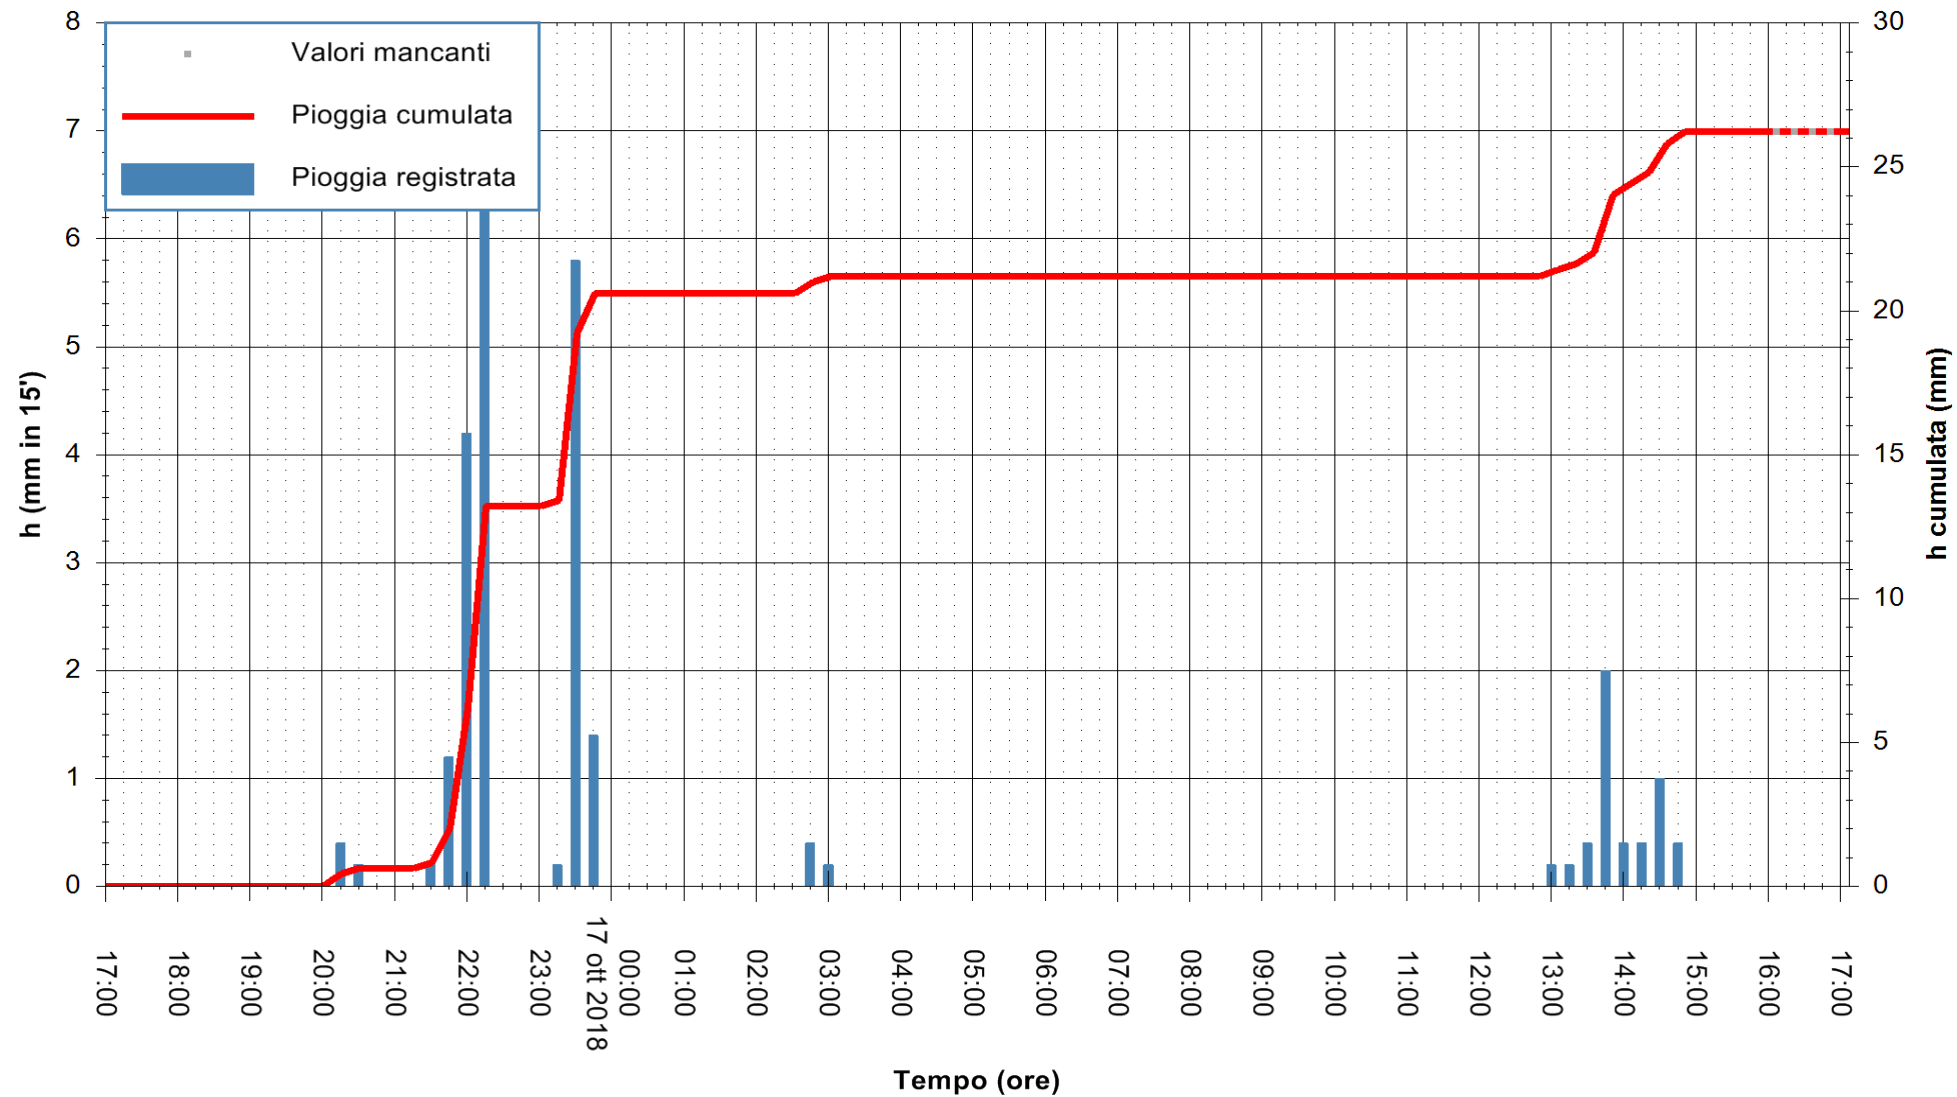

ARPAS  
F.to il Dirigente Responsabile  
Dott. Giuseppe Bianco

REGIONE AUTÒNOMA DE SARDIGNA  
REGIONE AUTONOMA DELLA SARDEGNA

Stazione pluviometrica Ossoni  
Area MONTE OSSONI  
Pioggia registrata nelle ultime 24 ore  
Estrazione dati delle ore 16:53 del 17/10/2018  
Ultimo dato disponibile: 17/10/2018 alle 16:00

ARPAS  
F.to il Dirigente Responsabile  
Dott. Giuseppe Bianco

REGIONE AUTONOMA DE SARDIGNA  
REGIONE AUTONOMA DELLA SARDEGNA

Stazione pluviometrica Lula  
 Area PIZZONCHI  
 Pioggia registrata nelle ultime 24 ore  
 Estrazione dati delle ore 16:53 del 17/10/2018  
 Ultimo dato disponibile: 17/10/2018 alle 16:00