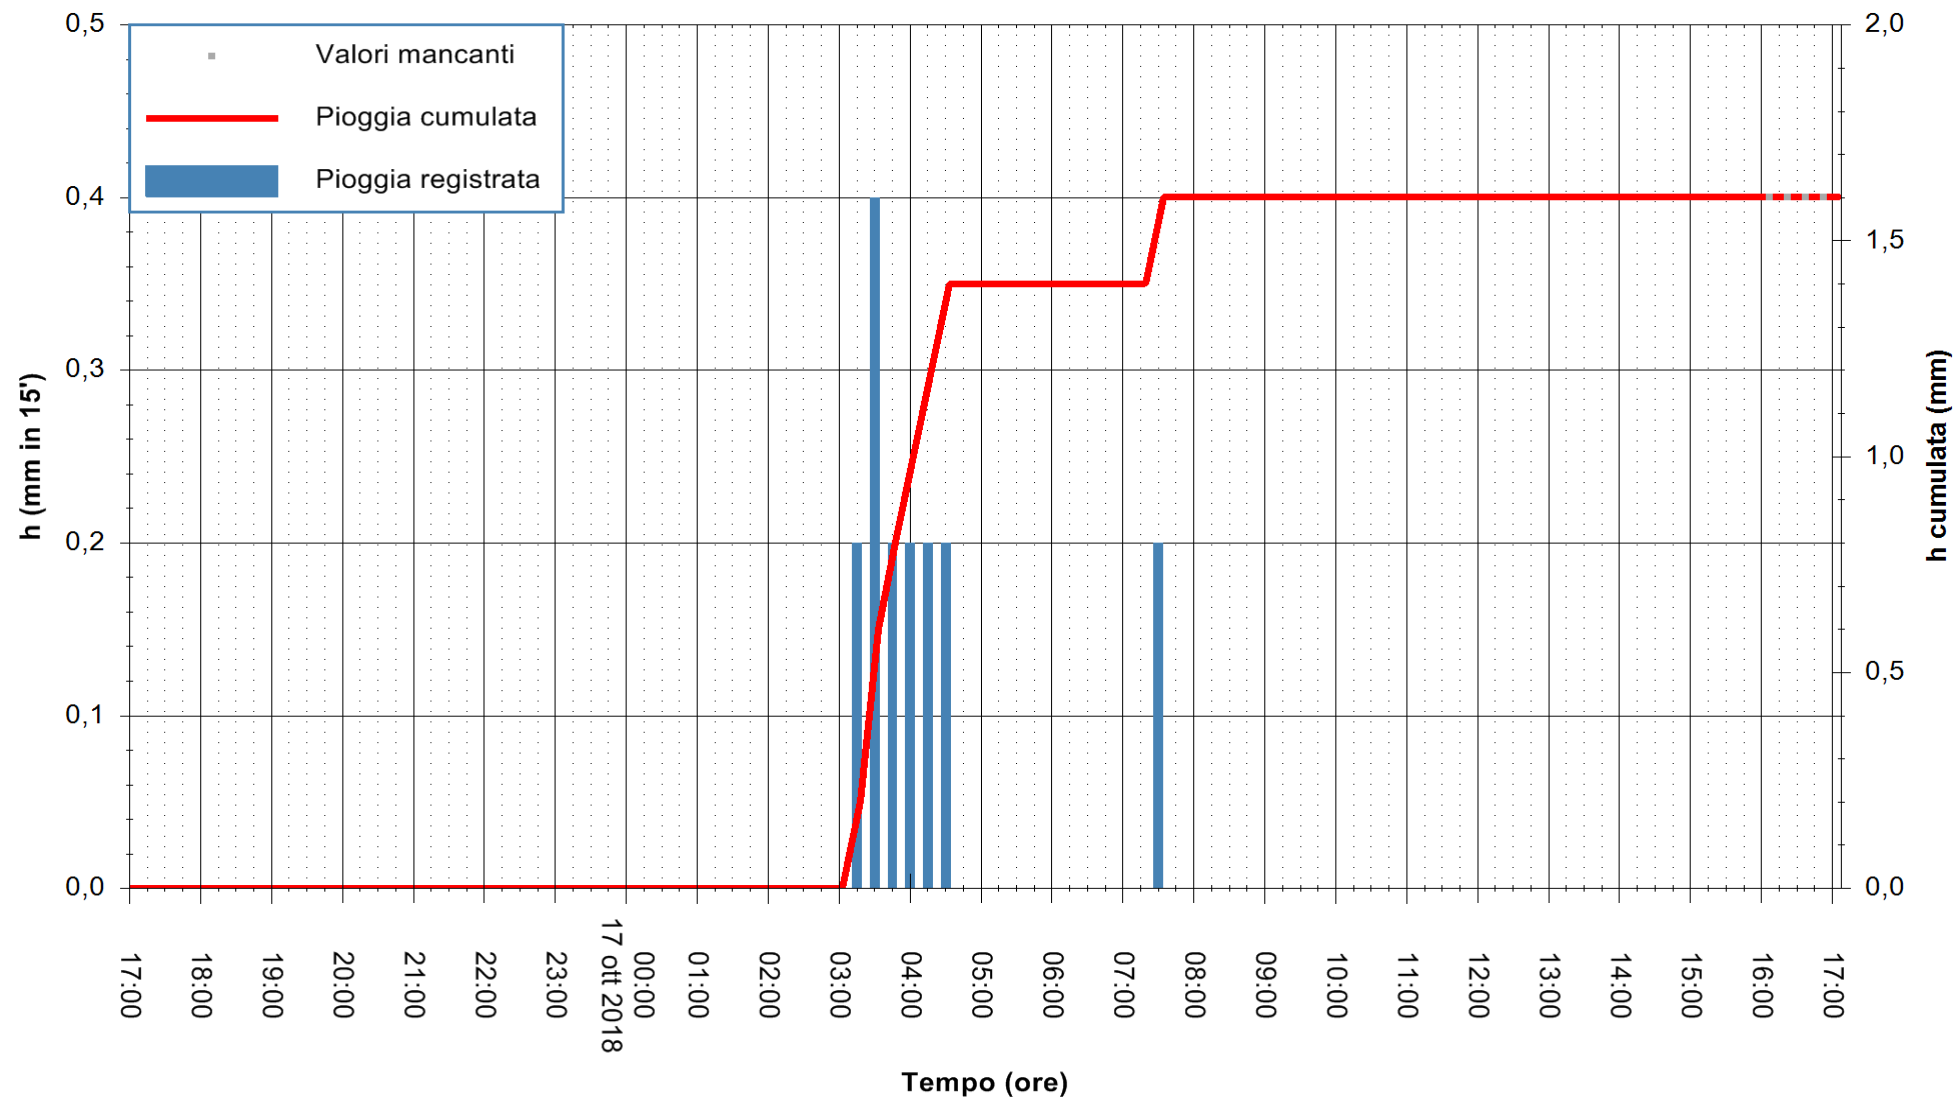

REGIONE AUTONOMA DE SARDIGNA  
 REGIONE AUTONOMA DELLA SARDEGNA

Stazione pluviometrica Senorbi'  
Area SENORBI  
Pioggia registrata nelle ultime 24 ore  
Estrazione dati delle ore 16:53 del 17/10/2018  
Ultimo dato disponibile: 17/10/2018 alle 16:00

ARPAS  
F.to il Dirigente Responsabile  
Dott. Giuseppe Bianco

REGIONE AUTÒNOMA DE SARDIGNA  
REGIONE AUTONOMA DELLA SARDEGNA

Stazione pluviometrica Pianu  
Area PIANU 15  
Pioggia registrata nelle ultime 24 ore  
Estrazione dati delle ore 16:53 del 17/10/2018  
Ultimo dato disponibile: 17/10/2018 alle 16:00

ARPAS  
F.to il Dirigente Responsabile  
Dott. Giuseppe Bianco

REGIONE AUTÒNOMA DE SARDIGNA  
REGIONE AUTONOMA DELLA SARDEGNA

Stazione pluviometrica Punta Tricoli  
 Area PUNTA TRICOLI  
 Pioggia registrata nelle ultime 24 ore  
 Estrazione dati delle ore 16:53 del 17/10/2018  
 Ultimo dato disponibile: 17/10/2018 alle 16:00