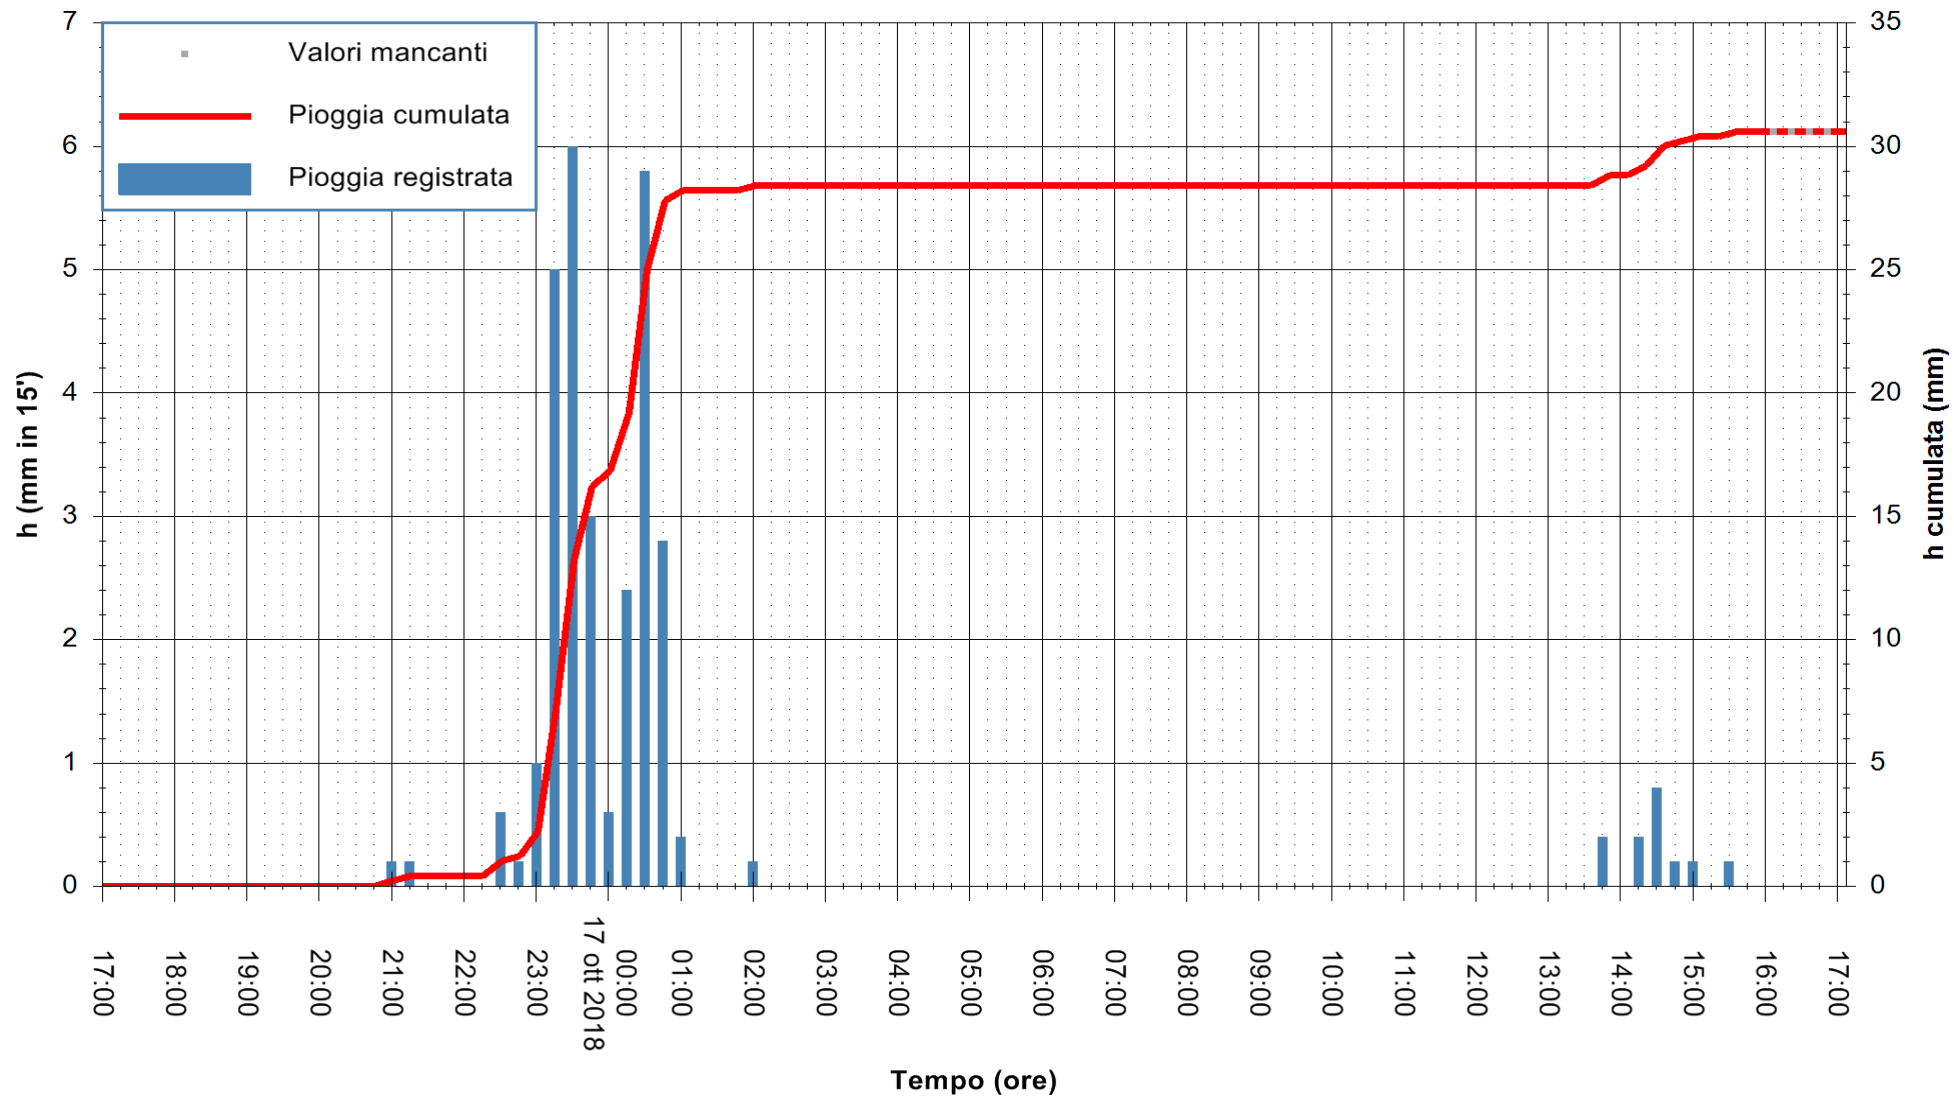

Stazione pluviometrica Isca Rena  
 Area ISCA RENA  
 Pioggia registrata nelle ultime 24 ore  
 Estrazione dati delle ore 16:53 del 17/10/2018  
 Ultimo dato disponibile: 17/10/2018 alle 16:00

ARPAS  
 F.to il Dirigente Responsabile  
 Dott. Giuseppe Bianco

REGIONE AUTONOMA DE SARDIGNA  
 REGIONE AUTONOMA DELLA SARDEGNA

Stazione pluviometrica Senorbi'  
Area SENORBI  
Pioggia registrata nelle ultime 24 ore  
Estrazione dati delle ore 16:53 del 17/10/2018  
Ultimo dato disponibile: 17/10/2018 alle 16:00

ARPAS  
F.to il Dirigente Responsabile  
Dott. Giuseppe Bianco

REGIONE AUTÒNOMA DE SARDIGNA  
REGIONE AUTONOMA DELLA SARDEGNA

Stazione pluviometrica Punta Tricoli  
 Area PUNTA TRICOLI  
 Pioggia registrata nelle ultime 24 ore  
 Estrazione dati delle ore 16:53 del 17/10/2018  
 Ultimo dato disponibile: 17/10/2018 alle 16:00