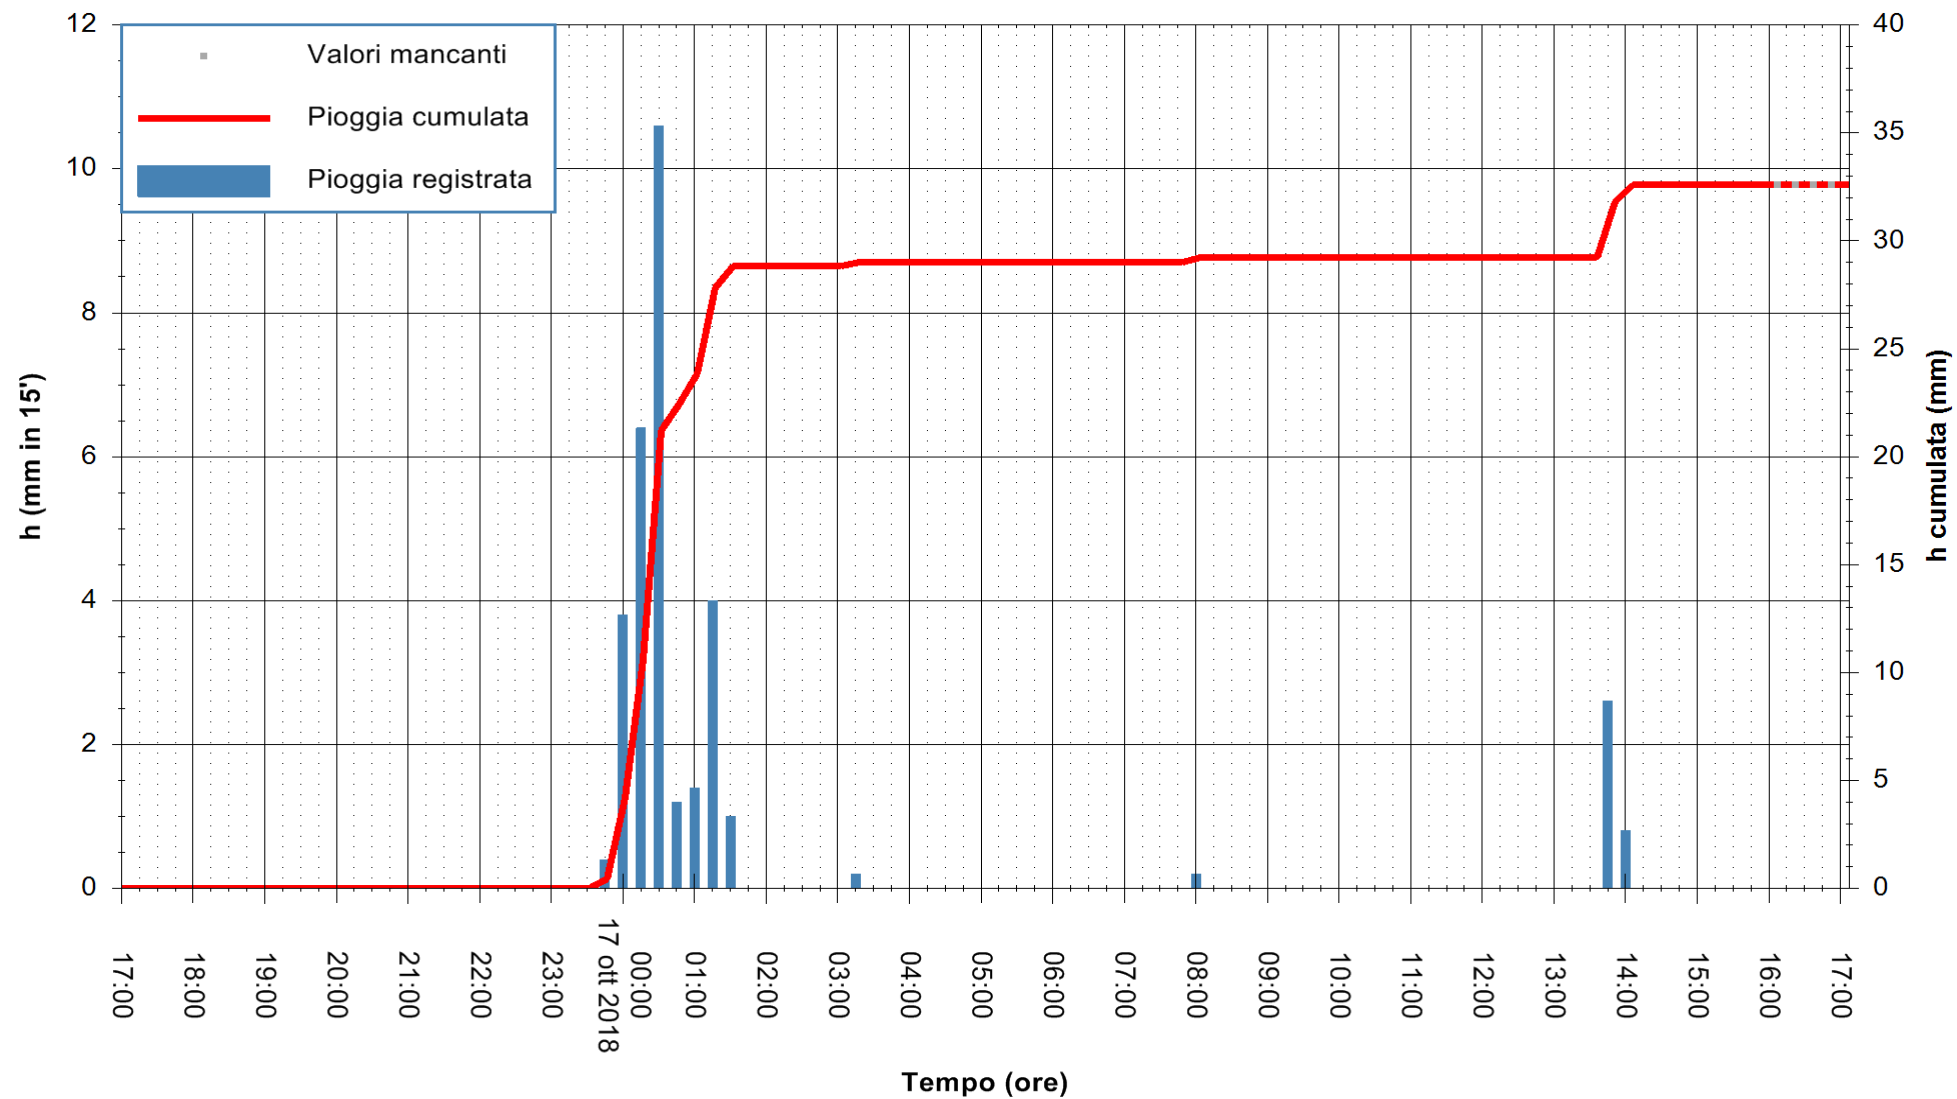

REGIONE AUTONOMA DE SARDIGNA  
 REGIONE AUTONOMA DELLA SARDEGNA

Stazione pluviometrica Senorbi'  
Area SENORBI  
Pioggia registrata nelle ultime 24 ore  
Estrazione dati delle ore 16:53 del 17/10/2018  
Ultimo dato disponibile: 17/10/2018 alle 16:00

ARPAS  
F.to il Dirigente Responsabile  
Dott. Giuseppe Bianco

REGIONE AUTÒNOMA DE SARDIGNA  
REGIONE AUTONOMA DELLA SARDEGNA

Stazione pluviometrica Punta Tricoli  
 Area PUNTA TRICOLI  
 Pioggia registrata nelle ultime 24 ore  
 Estrazione dati delle ore 16:53 del 17/10/2018  
 Ultimo dato disponibile: 17/10/2018 alle 16:00

ARPAS  
 F.to il Dirigente Responsabile  
 Dott. Giuseppe Bianco

REGIONE AUTONOMA DE SARDIGNA  
 REGIONE AUTONOMA DELLA SARDEGNA

Stazione pluviometrica Porto Pino  
Area IS PILLONIS  
Pioggia registrata nelle ultime 24 ore  
Estrazione dati delle ore 16:53 del 17/10/2018  
Ultimo dato disponibile: 17/10/2018 alle 16:00