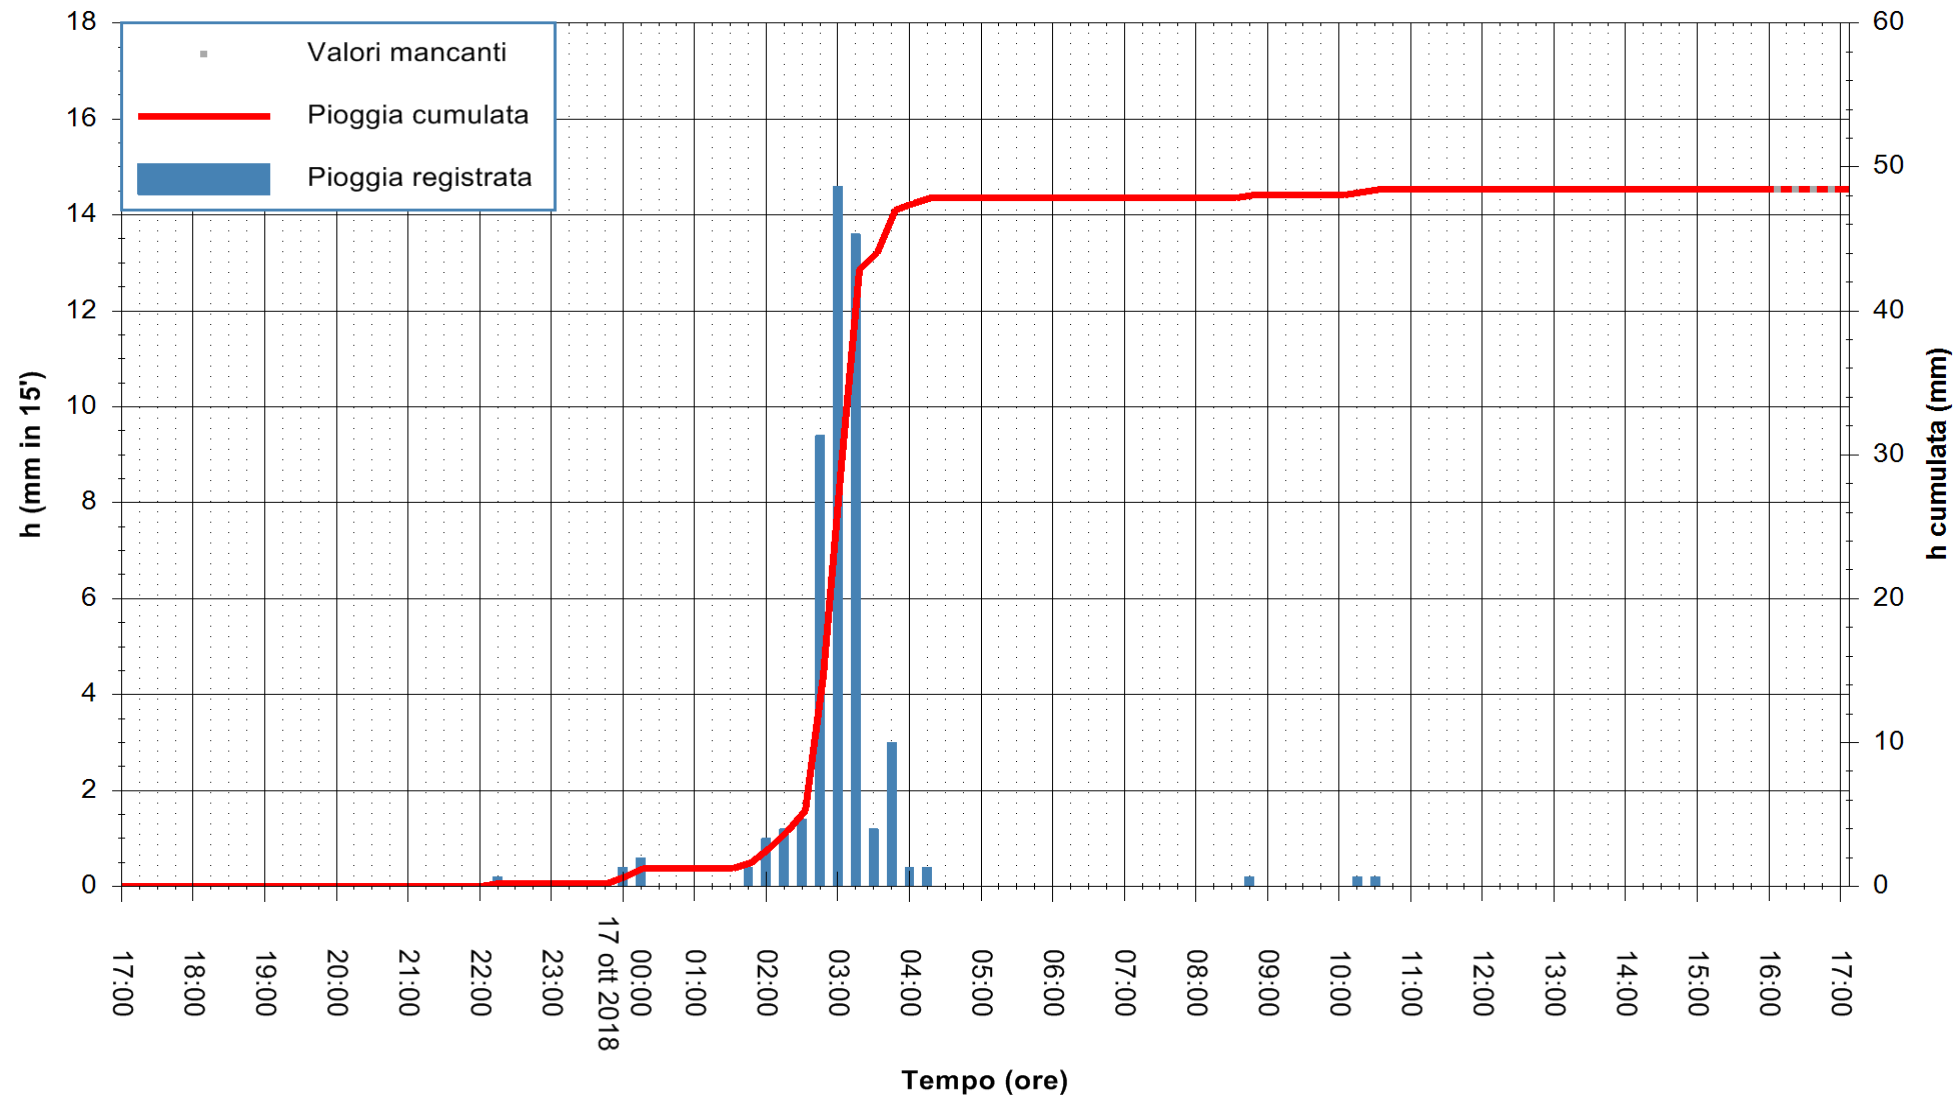

ARPAS  
F.to il Dirigente Responsabile  
Dott. Giuseppe Bianco

REGIONE AUTÒNOMA DE SARDIGNA  
REGIONE AUTONOMA DELLA SARDEGNA

Stazione pluviometrica Ossoni  
Area MONTE OSSONI  
Pioggia registrata nelle ultime 24 ore  
Estrazione dati delle ore 16:53 del 17/10/2018  
Ultimo dato disponibile: 17/10/2018 alle 16:00

ARPAS  
F.to il Dirigente Responsabile  
Dott. Giuseppe Bianco

REGIONE AUTONOMA DE SARDIGNA  
REGIONE AUTONOMA DELLA SARDEGNA

Stazione pluviometrica Lula  
 Area PIZZONCHI  
 Pioggia registrata nelle ultime 24 ore  
 Estrazione dati delle ore 16:53 del 17/10/2018  
 Ultimo dato disponibile: 17/10/2018 alle 16:00