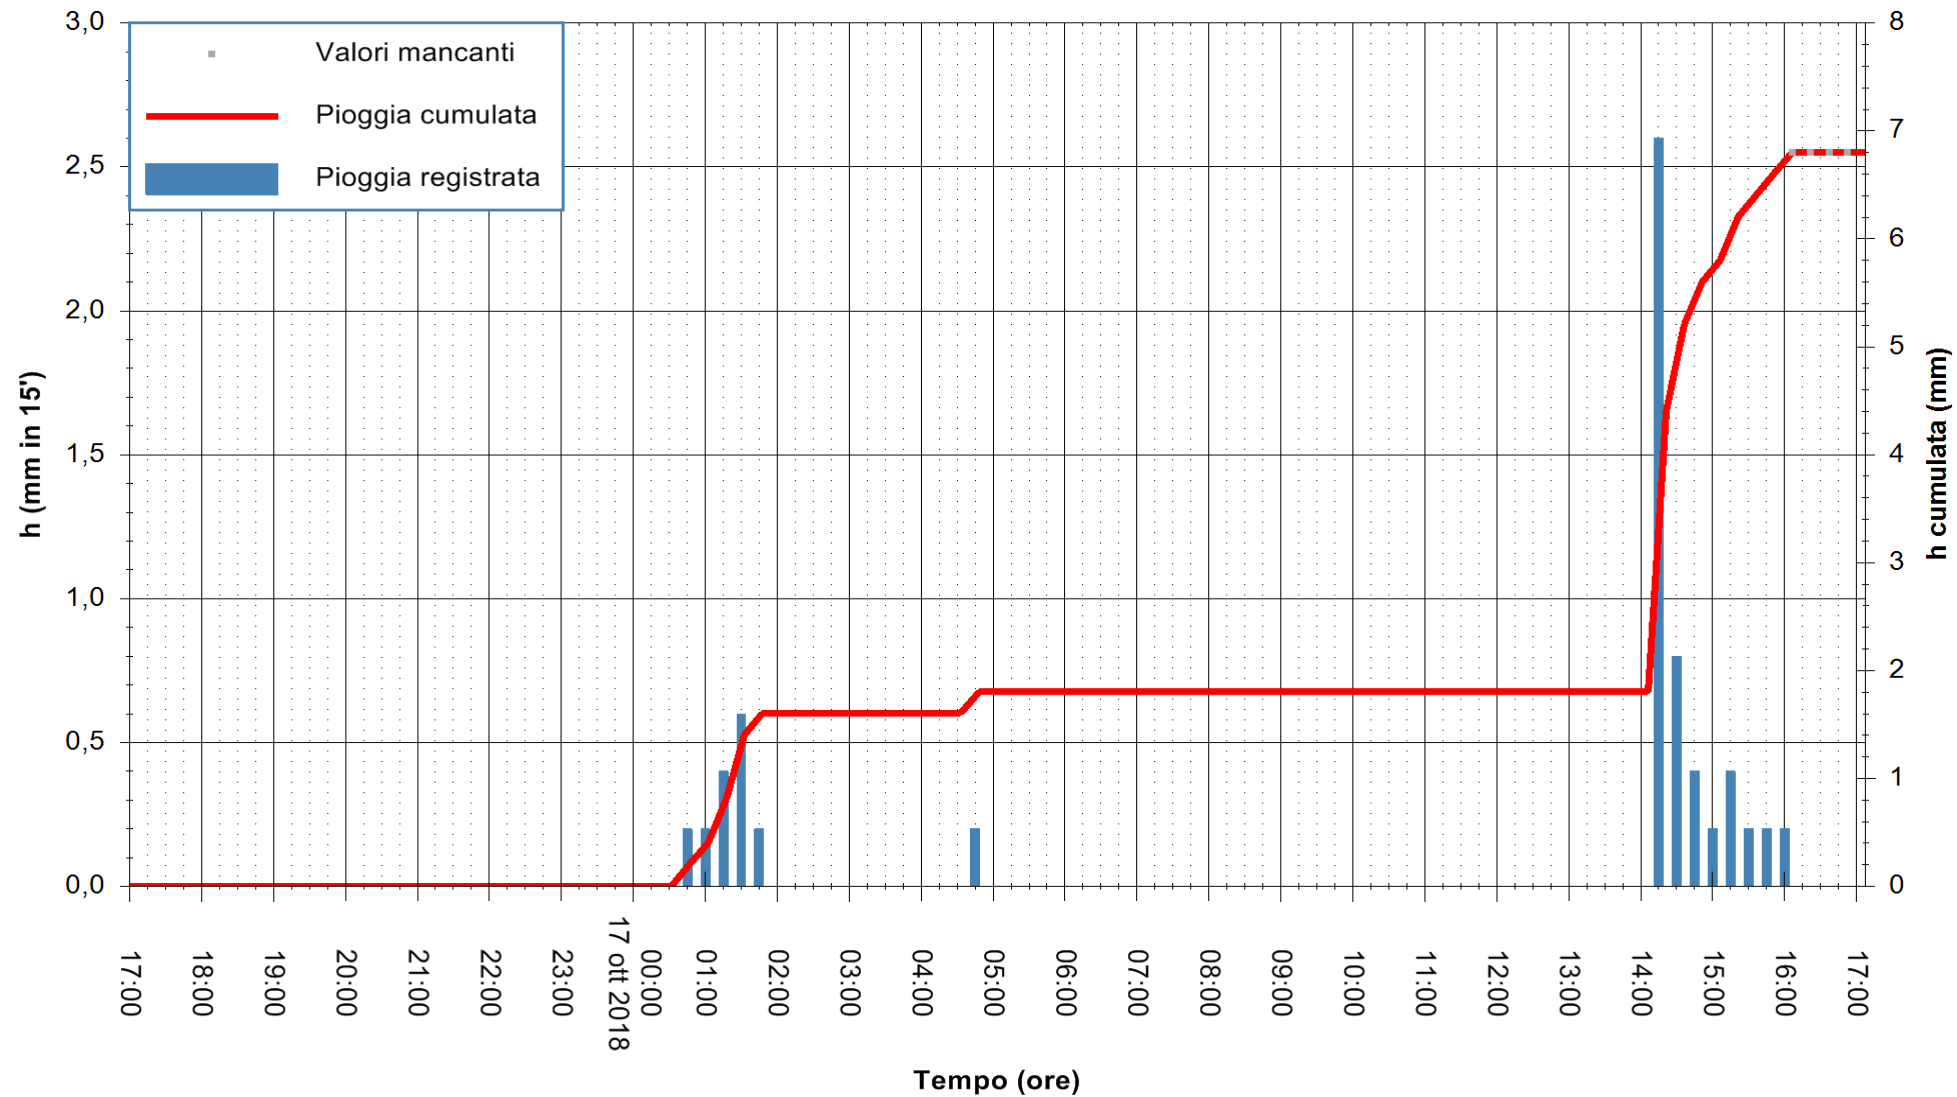

REGIONE AUTONOMA DE SARDIGNA  
 REGIONE AUTONOMA DELLA SARDEGNA

Stazione pluviometrica Senorbi'  
Area SENORBI  
Pioggia registrata nelle ultime 24 ore  
Estrazione dati delle ore 16:53 del 17/10/2018  
Ultimo dato disponibile: 17/10/2018 alle 16:00

ARPAS  
F.to il Dirigente Responsabile  
Dott. Giuseppe Bianco

REGIONE AUTÒNOMA DE SARDIGNA  
REGIONE AUTONOMA DELLA SARDEGNA

Stazione pluviometrica Pianu  
Area PIANU 15  
Pioggia registrata nelle ultime 24 ore  
Estrazione dati delle ore 16:53 del 17/10/2018  
Ultimo dato disponibile: 17/10/2018 alle 16:00

ARPAS  
F.to il Dirigente Responsabile  
Dott. Giuseppe Bianco

REGIONE AUTÒNOMA DE SARDIGNA  
REGIONE AUTONOMA DELLA SARDEGNA

Stazione pluviometrica Punta Tricoli  
 Area PUNTA TRICOLI  
 Pioggia registrata nelle ultime 24 ore  
 Estrazione dati delle ore 16:53 del 17/10/2018  
 Ultimo dato disponibile: 17/10/2018 alle 16:00