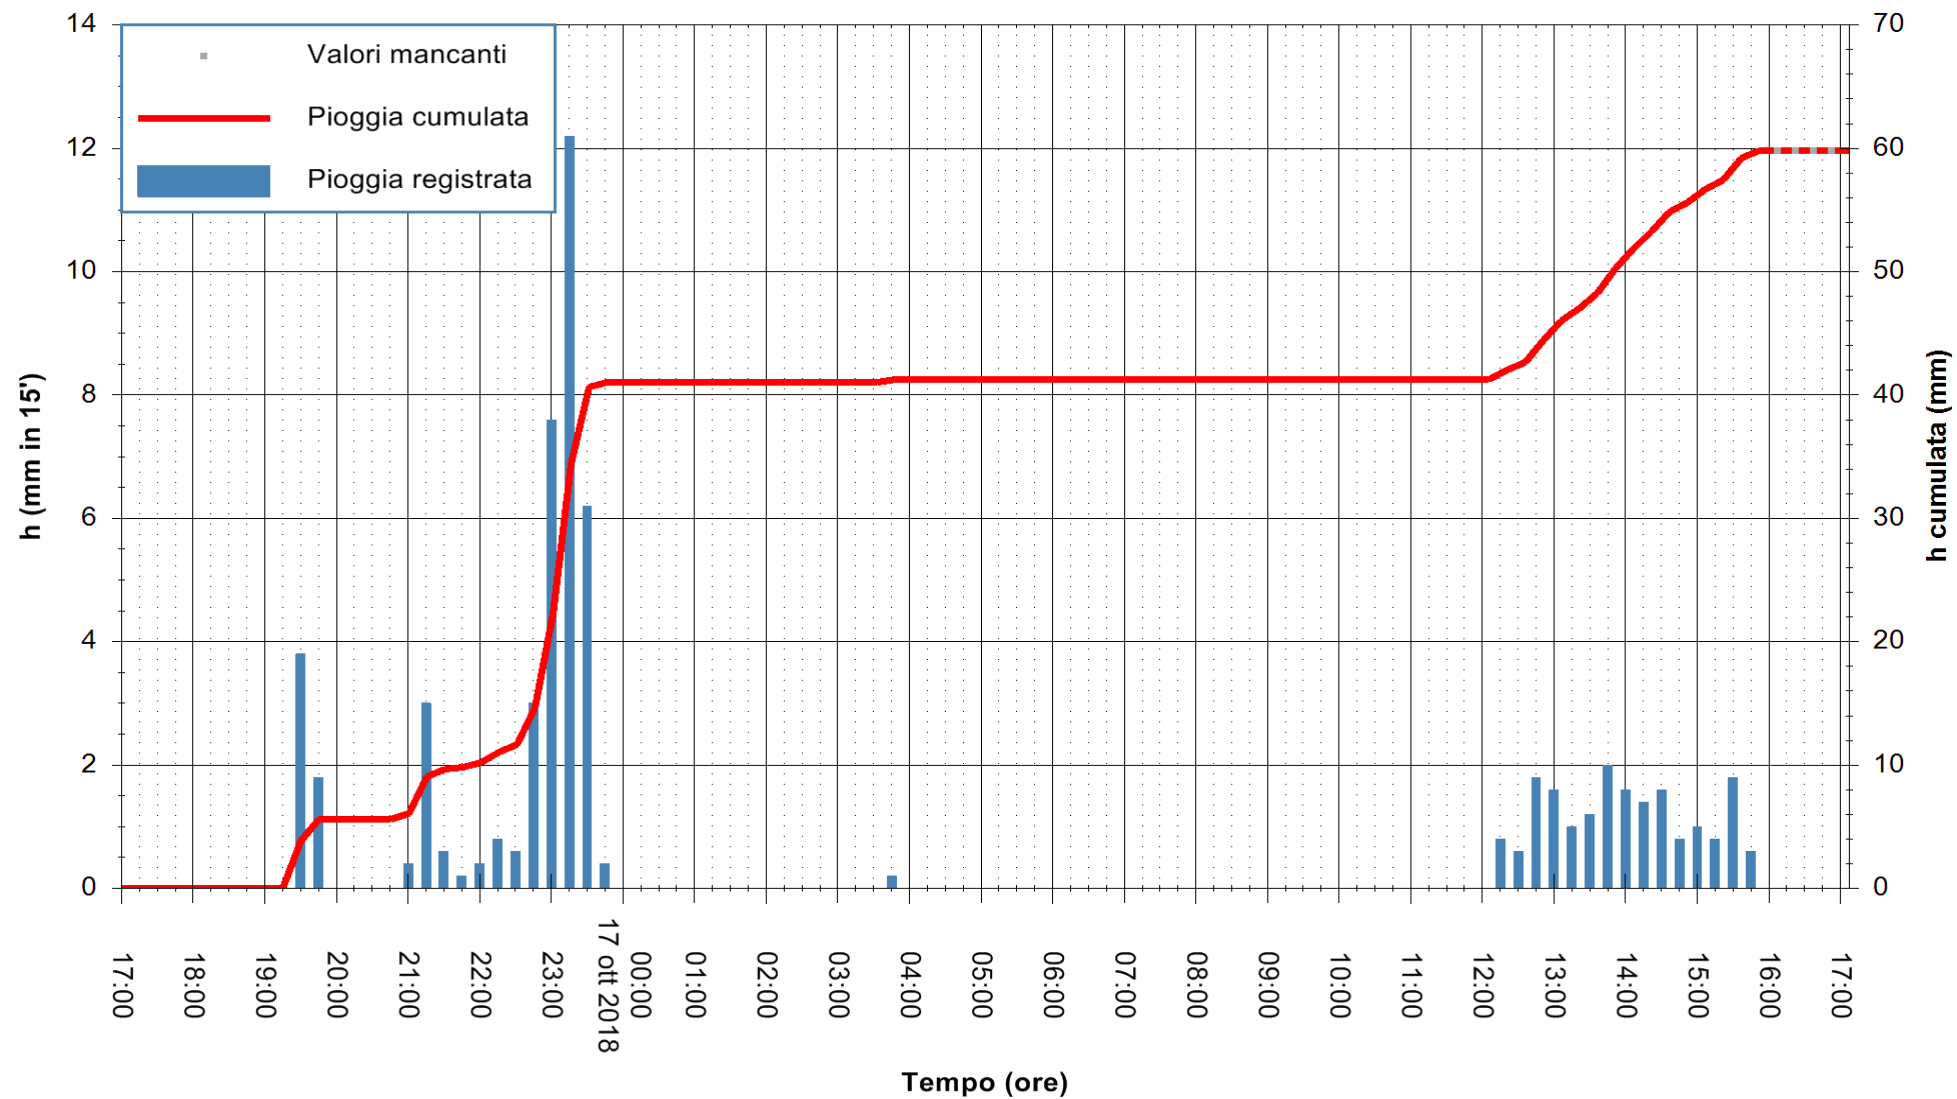

ARPAS  
F.to il Dirigente Responsabile  
Dott. Giuseppe Bianco

REGIONE AUTÒNOMA DE SARDIGNA  
REGIONE AUTONOMA DELLA SARDEGNA

Stazione pluviometrica Punta Tricoli  
 Area PUNTA TRICOLI  
 Pioggia registrata nelle ultime 24 ore  
 Estrazione dati delle ore 16:53 del 17/10/2018  
 Ultimo dato disponibile: 17/10/2018 alle 16:00

ARPAS  
 F.to il Dirigente Responsabile  
 Dott. Giuseppe Bianco

REGIONE AUTONOMA DE SARDIGNA  
 REGIONE AUTONOMA DELLA SARDEGNA

Stazione pluviometrica Tertenia  
 Area CAMPO SPORTIVO  
 Pioggia registrata nelle ultime 24 ore  
 Estrazione dati delle ore 16:53 del 17/10/2018  
 Ultimo dato disponibile: 17/10/2018 alle 16:00

ARPAS  
 F.to il Dirigente Responsabile  
 Dott. Giuseppe Bianco

REGIONE AUTONOMA DE SARDIGNA  
 REGIONE AUTONOMA DELLA SARDEGNA

Stazione pluviometrica Porto Pino  
Area IS PILLONIS  
Pioggia registrata nelle ultime 24 ore  
Estrazione dati delle ore 16:53 del 17/10/2018  
Ultimo dato disponibile: 17/10/2018 alle 16:00