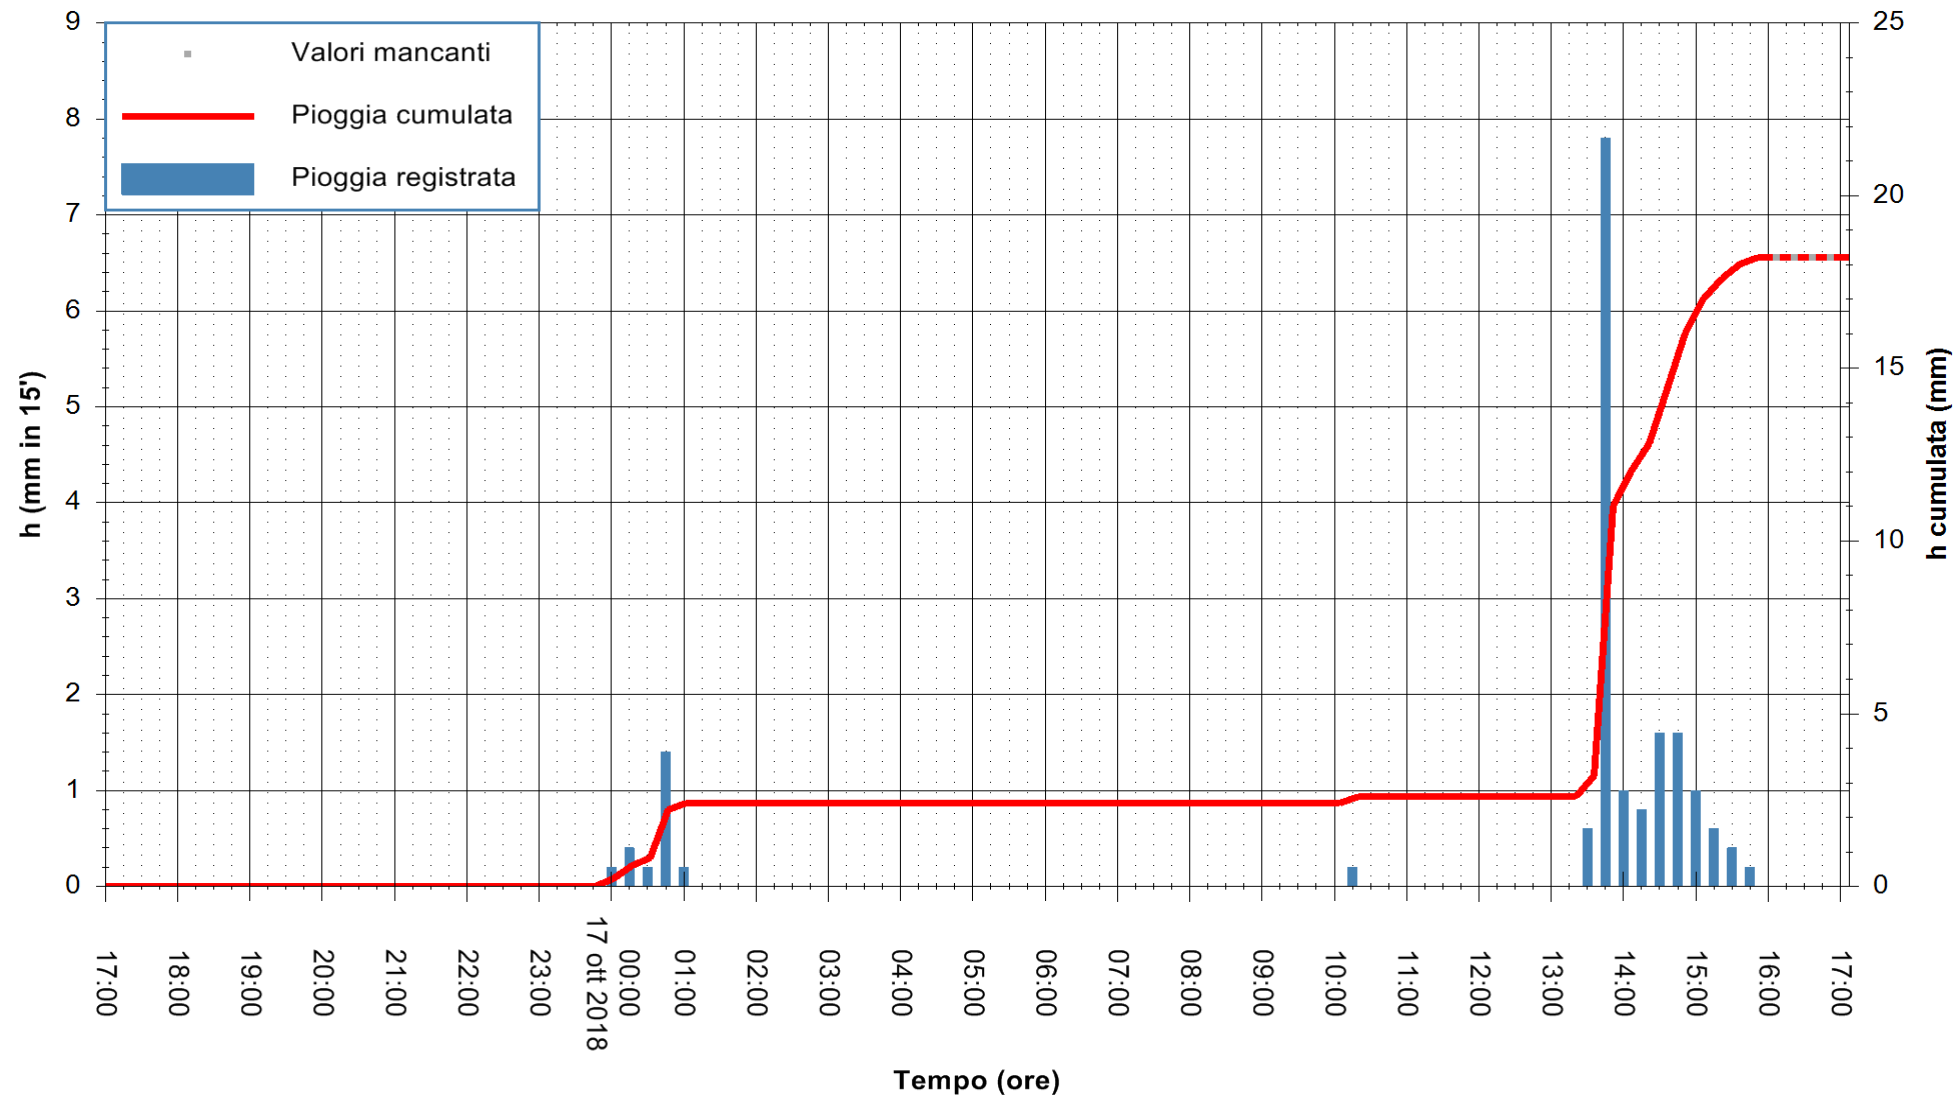

Stazione pluviometrica Isca Rena  
 Area ISCA RENA  
 Pioggia registrata nelle ultime 24 ore  
 Estrazione dati delle ore 16:53 del 17/10/2018  
 Ultimo dato disponibile: 17/10/2018 alle 16:00

ARPAS  
 F.to il Dirigente Responsabile  
 Dott. Giuseppe Bianco

REGIONE AUTONOMA DE SARDIGNA  
 REGIONE AUTONOMA DELLA SARDEGNA

Stazione pluviometrica Senorbi'  
Area SENORBI  
Pioggia registrata nelle ultime 24 ore  
Estrazione dati delle ore 16:53 del 17/10/2018  
Ultimo dato disponibile: 17/10/2018 alle 16:00

ARPAS  
F.to il Dirigente Responsabile  
Dott. Giuseppe Bianco

REGIONE AUTÒNOMA DE SARDIGNA  
REGIONE AUTONOMA DELLA SARDEGNA

Stazione pluviometrica Pianu  
Area PIANU 15  
Pioggia registrata nelle ultime 24 ore  
Estrazione dati delle ore 16:53 del 17/10/2018  
Ultimo dato disponibile: 17/10/2018 alle 16:00

ARPAS  
F.to il Dirigente Responsabile  
Dott. Giuseppe Bianco

REGIONE AUTÒNOMA DE SARDIGNA  
REGIONE AUTONOMA DELLA SARDEGNA

Stazione pluviometrica Punta Tricoli  
 Area PUNTA TRICOLI  
 Pioggia registrata nelle ultime 24 ore  
 Estrazione dati delle ore 16:53 del 17/10/2018  
 Ultimo dato disponibile: 17/10/2018 alle 16:00