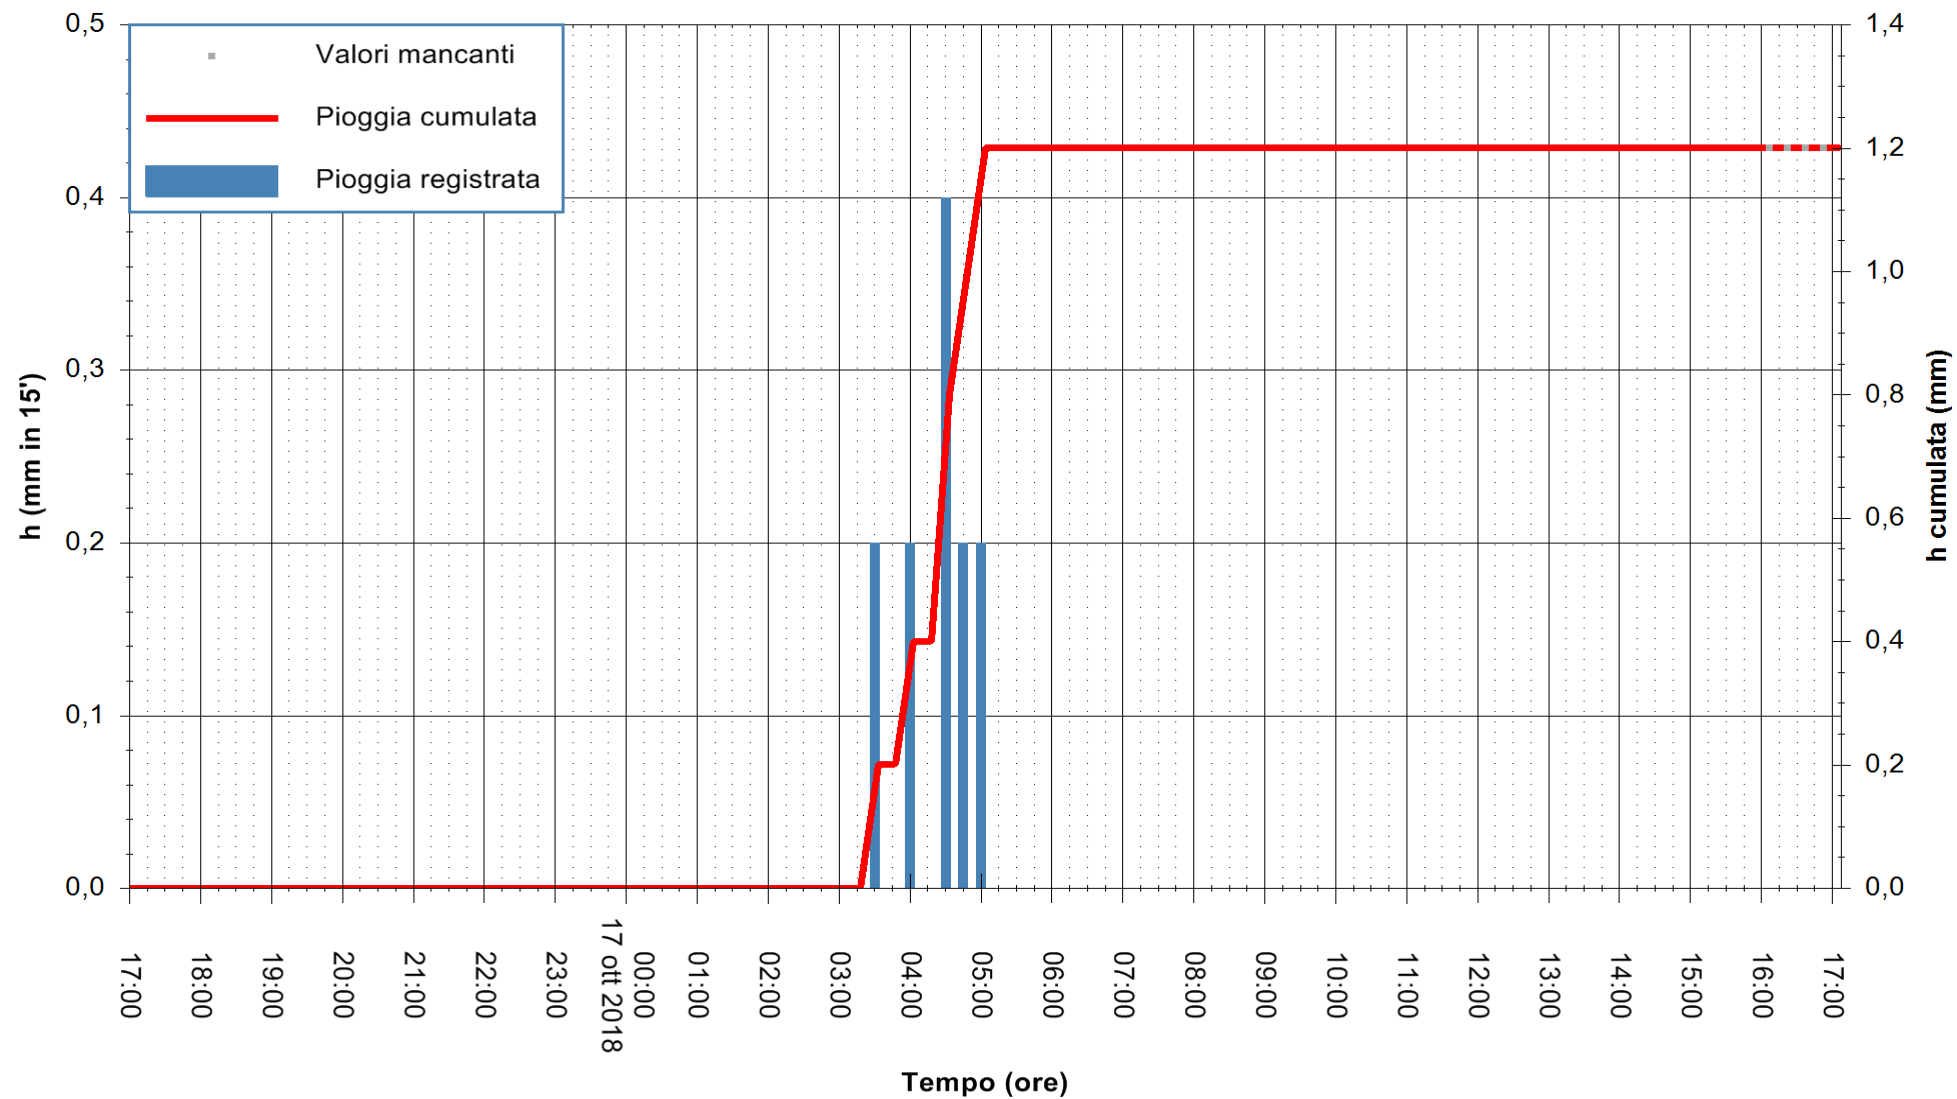

ARPAS  
F.to il Dirigente Responsabile  
Dott. Giuseppe Bianco

REGIONE AUTÒNOMA DE SARDIGNA  
REGIONE AUTONOMA DELLA SARDEGNA

Stazione pluviometrica Ossoni  
Area MONTE OSSONI  
Pioggia registrata nelle ultime 24 ore  
Estrazione dati delle ore 16:53 del 17/10/2018  
Ultimo dato disponibile: 17/10/2018 alle 16:00

ARPAS  
F.to il Dirigente Responsabile  
Dott. Giuseppe Bianco

REGIONE AUTONOMA DE SARDIGNA  
REGIONE AUTONOMA DELLA SARDEGNA

Stazione pluviometrica Lula  
 Area PIZZONCHI  
 Pioggia registrata nelle ultime 24 ore  
 Estrazione dati delle ore 16:53 del 17/10/2018  
 Ultimo dato disponibile: 17/10/2018 alle 16:00