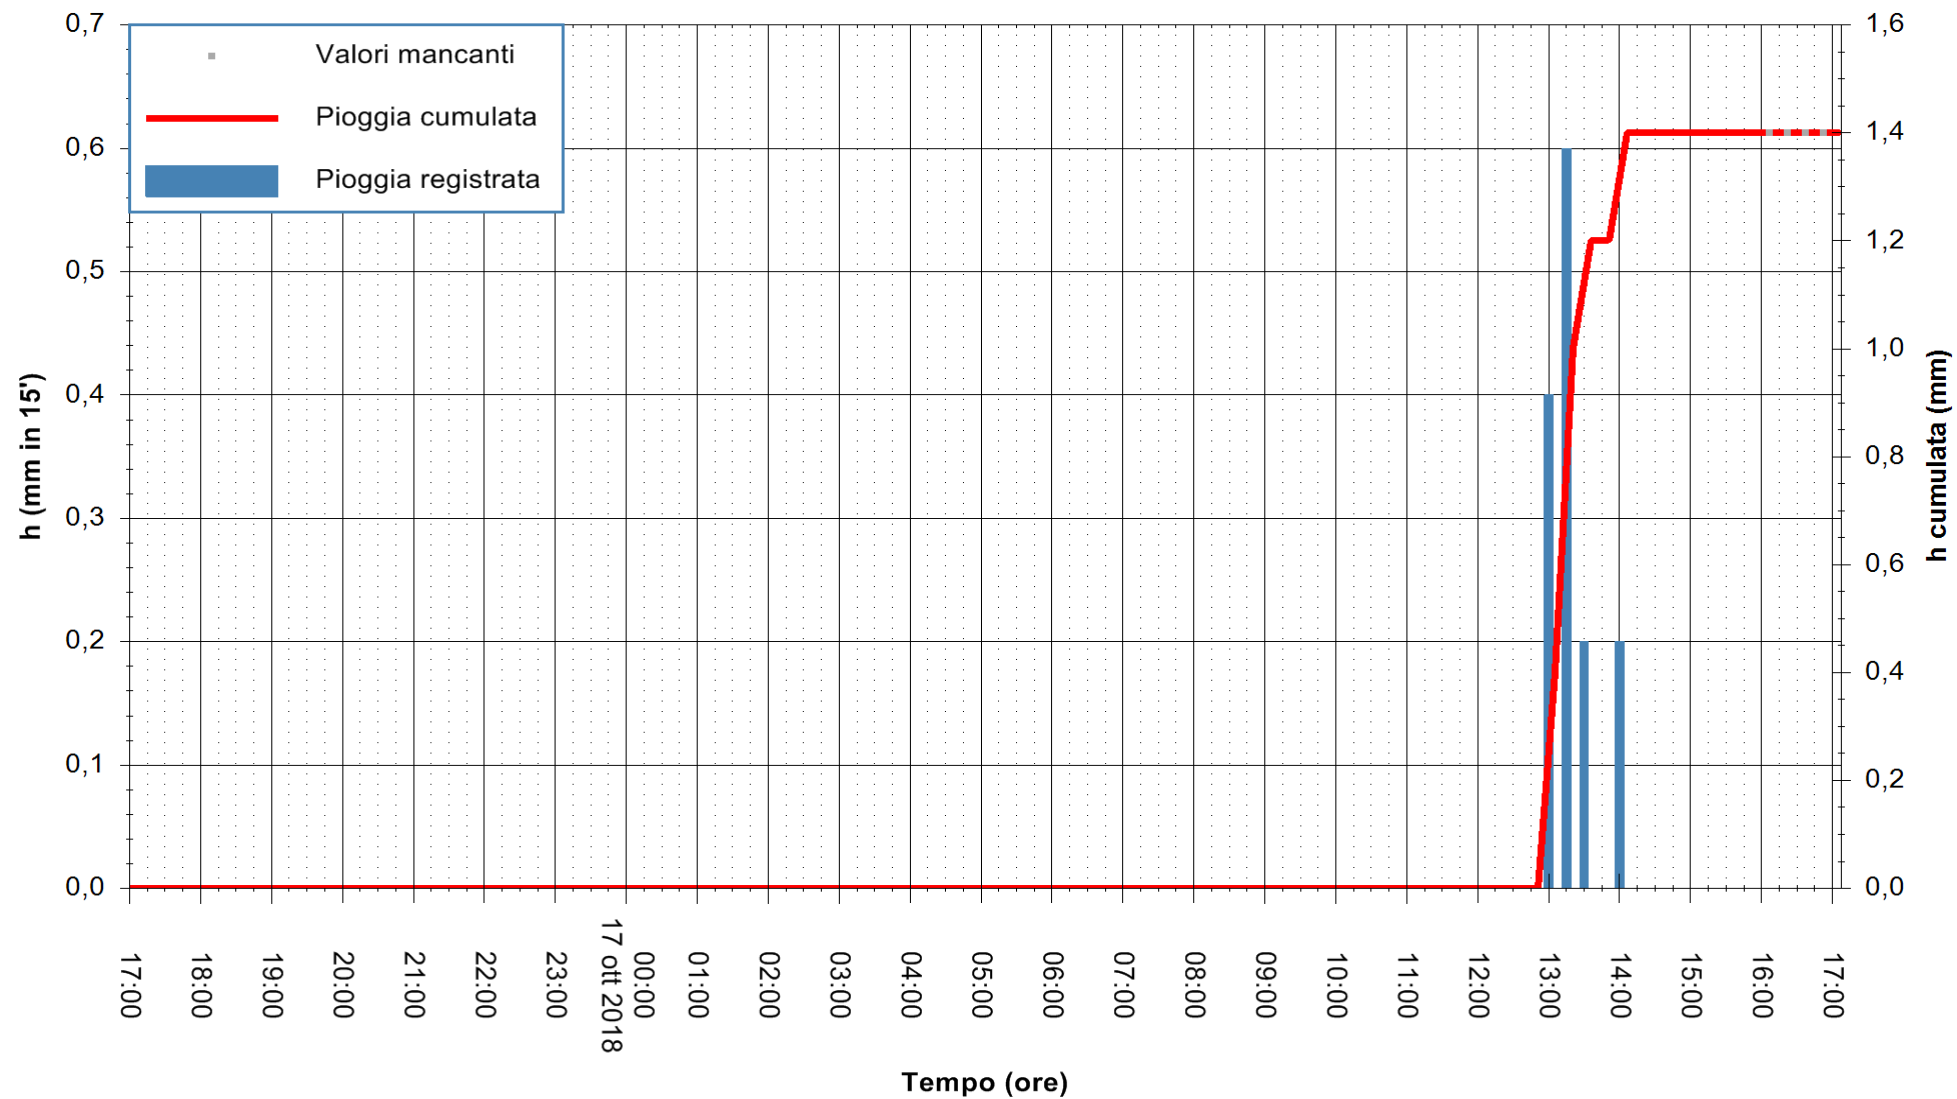

ARPAS  
F.to il Dirigente Responsabile  
Dott. Giuseppe Bianco

REGIONE AUTÒNOMA DE SARDIGNA  
REGIONE AUTONOMA DELLA SARDEGNA

Stazione pluviometrica Ossoni  
Area MONTE OSSONI  
Pioggia registrata nelle ultime 24 ore  
Estrazione dati delle ore 16:53 del 17/10/2018  
Ultimo dato disponibile: 17/10/2018 alle 16:00

ARPAS  
F.to il Dirigente Responsabile  
Dott. Giuseppe Bianco

REGIONE AUTONOMA DE SARDIGNA  
REGIONE AUTONOMA DELLA SARDEGNA

Stazione pluviometrica Lula  
 Area PIZZONCHI  
 Pioggia registrata nelle ultime 24 ore  
 Estrazione dati delle ore 16:53 del 17/10/2018  
 Ultimo dato disponibile: 17/10/2018 alle 16:00