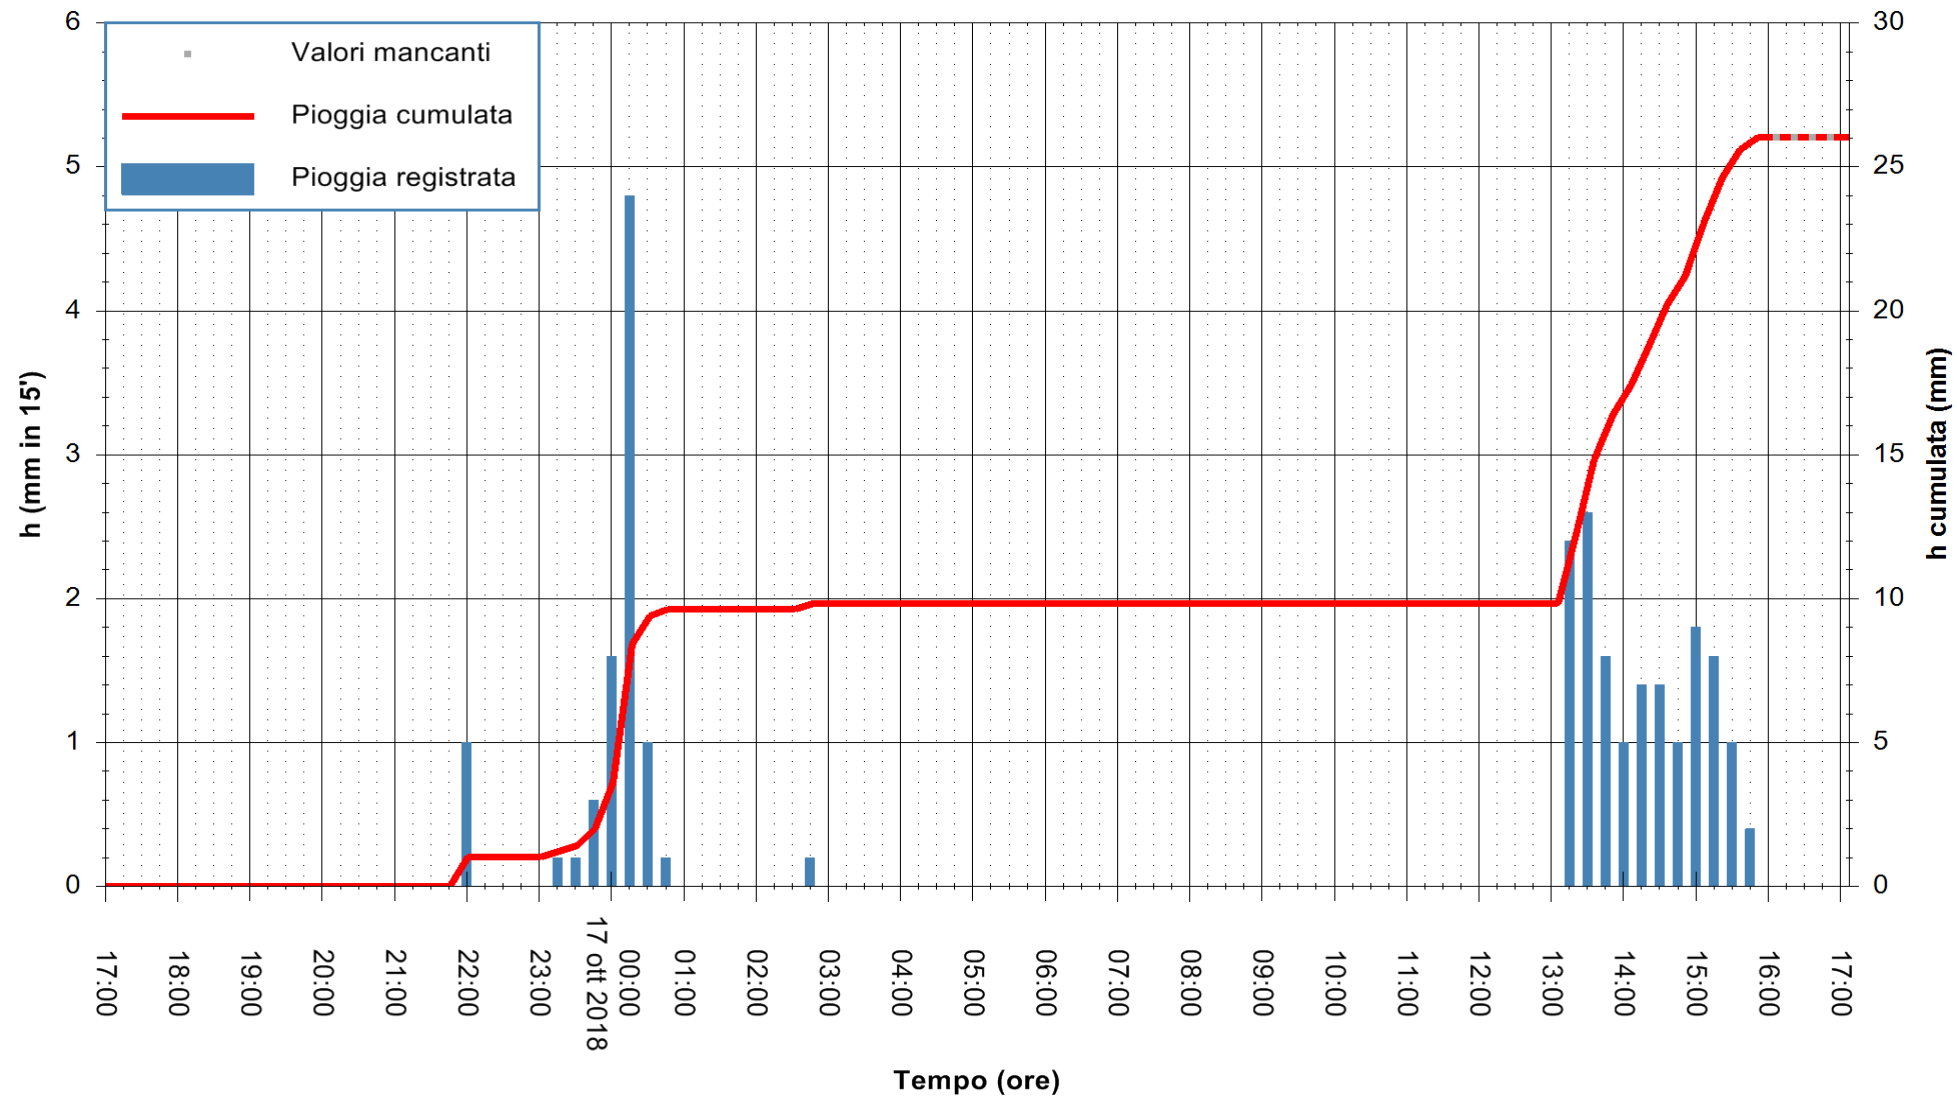

Stazione pluviometrica Isca Rena  
 Area ISCA RENA  
 Pioggia registrata nelle ultime 24 ore  
 Estrazione dati delle ore 16:53 del 17/10/2018  
 Ultimo dato disponibile: 17/10/2018 alle 16:00

ARPAS  
 F.to il Dirigente Responsabile  
 Dott. Giuseppe Bianco

REGIONE AUTONOMA DE SARDIGNA  
 REGIONE AUTONOMA DELLA SARDEGNA

Stazione pluviometrica Senorbi'  
Area SENORBI  
Pioggia registrata nelle ultime 24 ore  
Estrazione dati delle ore 16:53 del 17/10/2018  
Ultimo dato disponibile: 17/10/2018 alle 16:00

ARPAS  
F.to il Dirigente Responsabile  
Dott. Giuseppe Bianco

REGIONE AUTÒNOMA DE SARDIGNA  
REGIONE AUTONOMA DELLA SARDEGNA

Stazione pluviometrica Pianu  
Area PIANU 15  
Pioggia registrata nelle ultime 24 ore  
Estrazione dati delle ore 16:53 del 17/10/2018  
Ultimo dato disponibile: 17/10/2018 alle 16:00

ARPAS  
F.to il Dirigente Responsabile  
Dott. Giuseppe Bianco

REGIONE AUTÒNOMA DE SARDIGNA  
REGIONE AUTONOMA DELLA SARDEGNA

Stazione pluviometrica Punta Tricoli  
 Area PUNTA TRICOLI  
 Pioggia registrata nelle ultime 24 ore  
 Estrazione dati delle ore 16:53 del 17/10/2018  
 Ultimo dato disponibile: 17/10/2018 alle 16:00