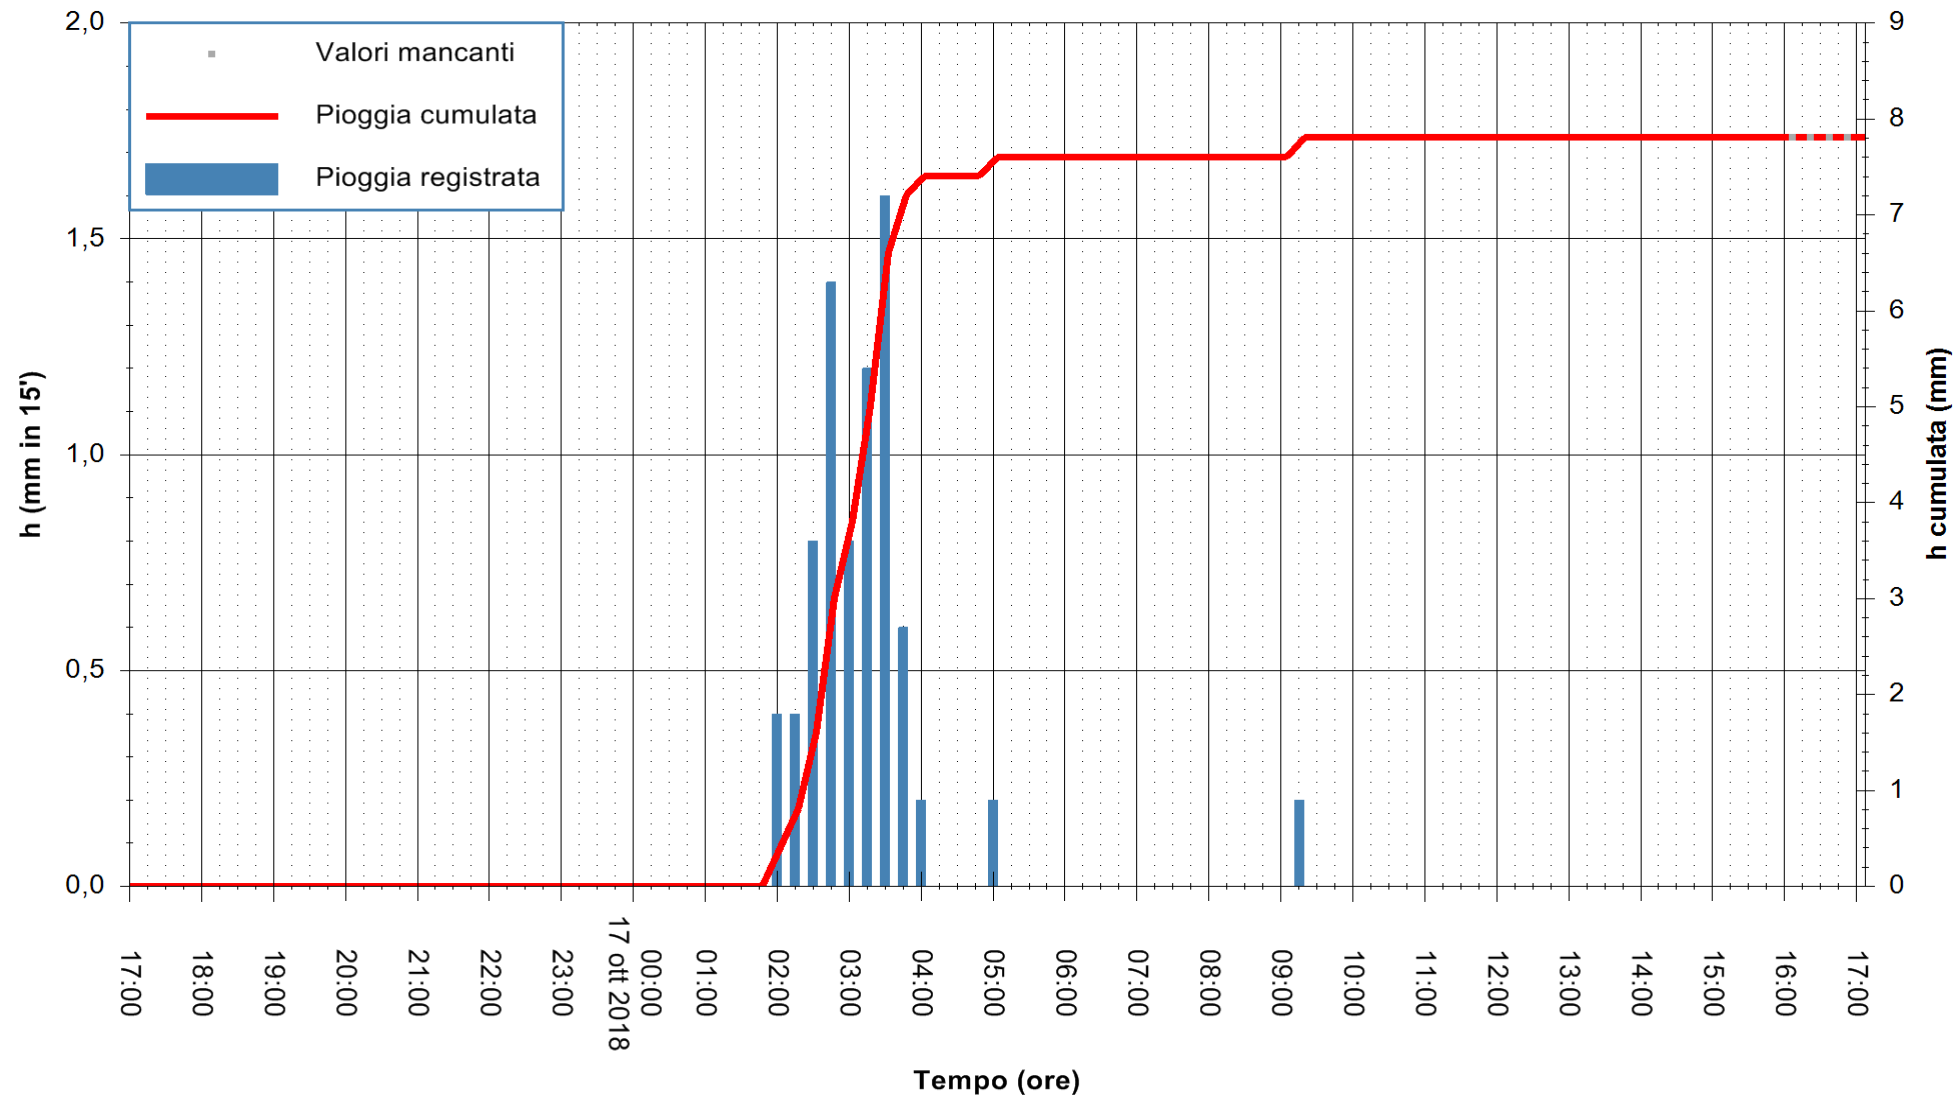

ARPAS  
F.to il Dirigente Responsabile  
Dott. Giuseppe Bianco

REGIONE AUTONOMA DE SARDIGNA  
REGIONE AUTONOMA DELLA SARDEGNA

Stazione pluviometrica Lula  
 Area PIZZONCHI  
 Pioggia registrata nelle ultime 24 ore  
 Estrazione dati delle ore 16:53 del 17/10/2018  
 Ultimo dato disponibile: 17/10/2018 alle 16:00

ARPAS  
 F.to il Dirigente Responsabile  
 Dott. Giuseppe Bianco

REGIONE AUTÒNOMA DE SARDIGNA  
 REGIONE AUTONOMA DELLA SARDEGNA

Stazione pluviometrica Montresta  
Area NAVRINO  
Pioggia registrata nelle ultime 24 ore  
Estrazione dati delle ore 16:53 del 17/10/2018  
Ultimo dato disponibile: 17/10/2018 alle 16:00