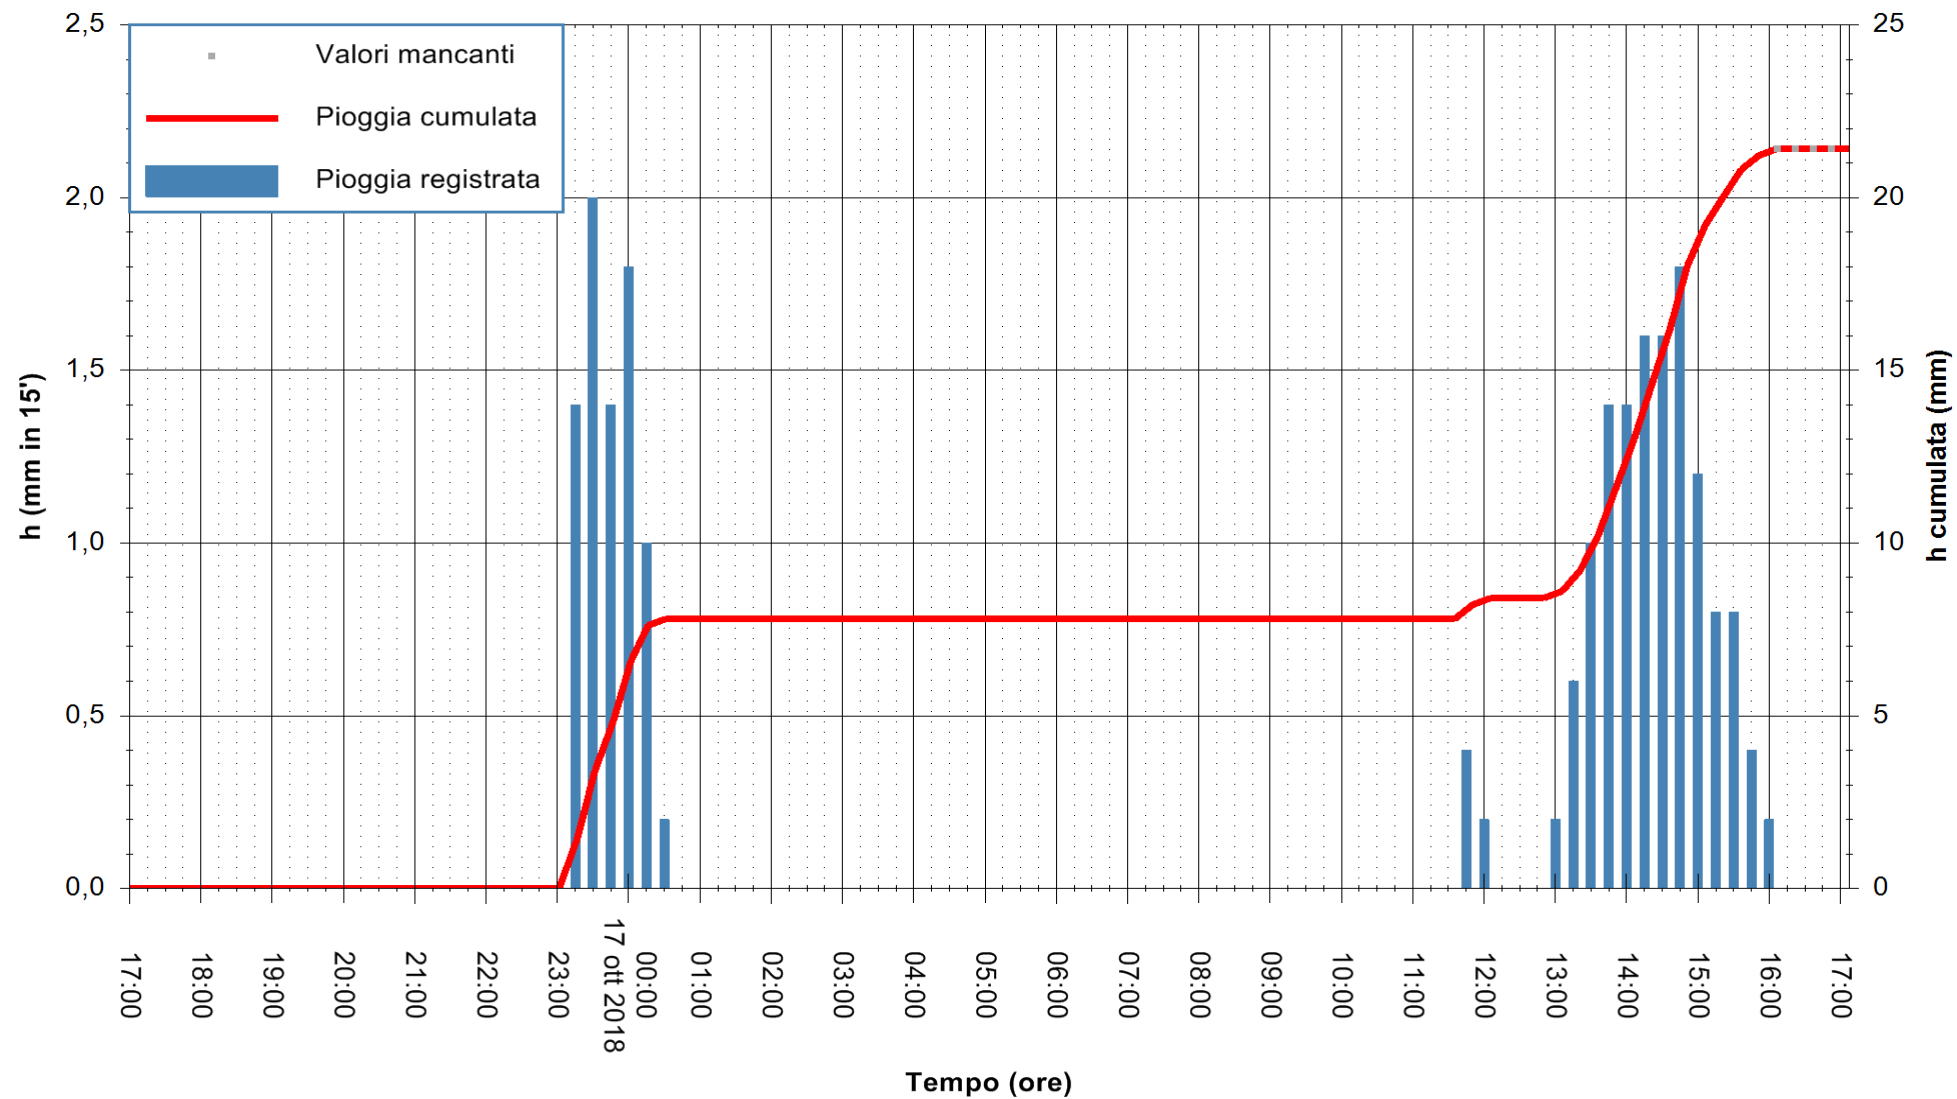

ARPAS  
 F.to il Dirigente Responsabile  
 Dott. Giuseppe Bianco

REGIONE AUTONOMA DE SARDIGNA  
 REGIONE AUTONOMA DELLA SARDEGNA

Stazione pluviometrica Porto Pino  
Area IS PILLONIS  
Pioggia registrata nelle ultime 24 ore  
Estrazione dati delle ore 16:53 del 17/10/2018  
Ultimo dato disponibile: 17/10/2018 alle 16:00