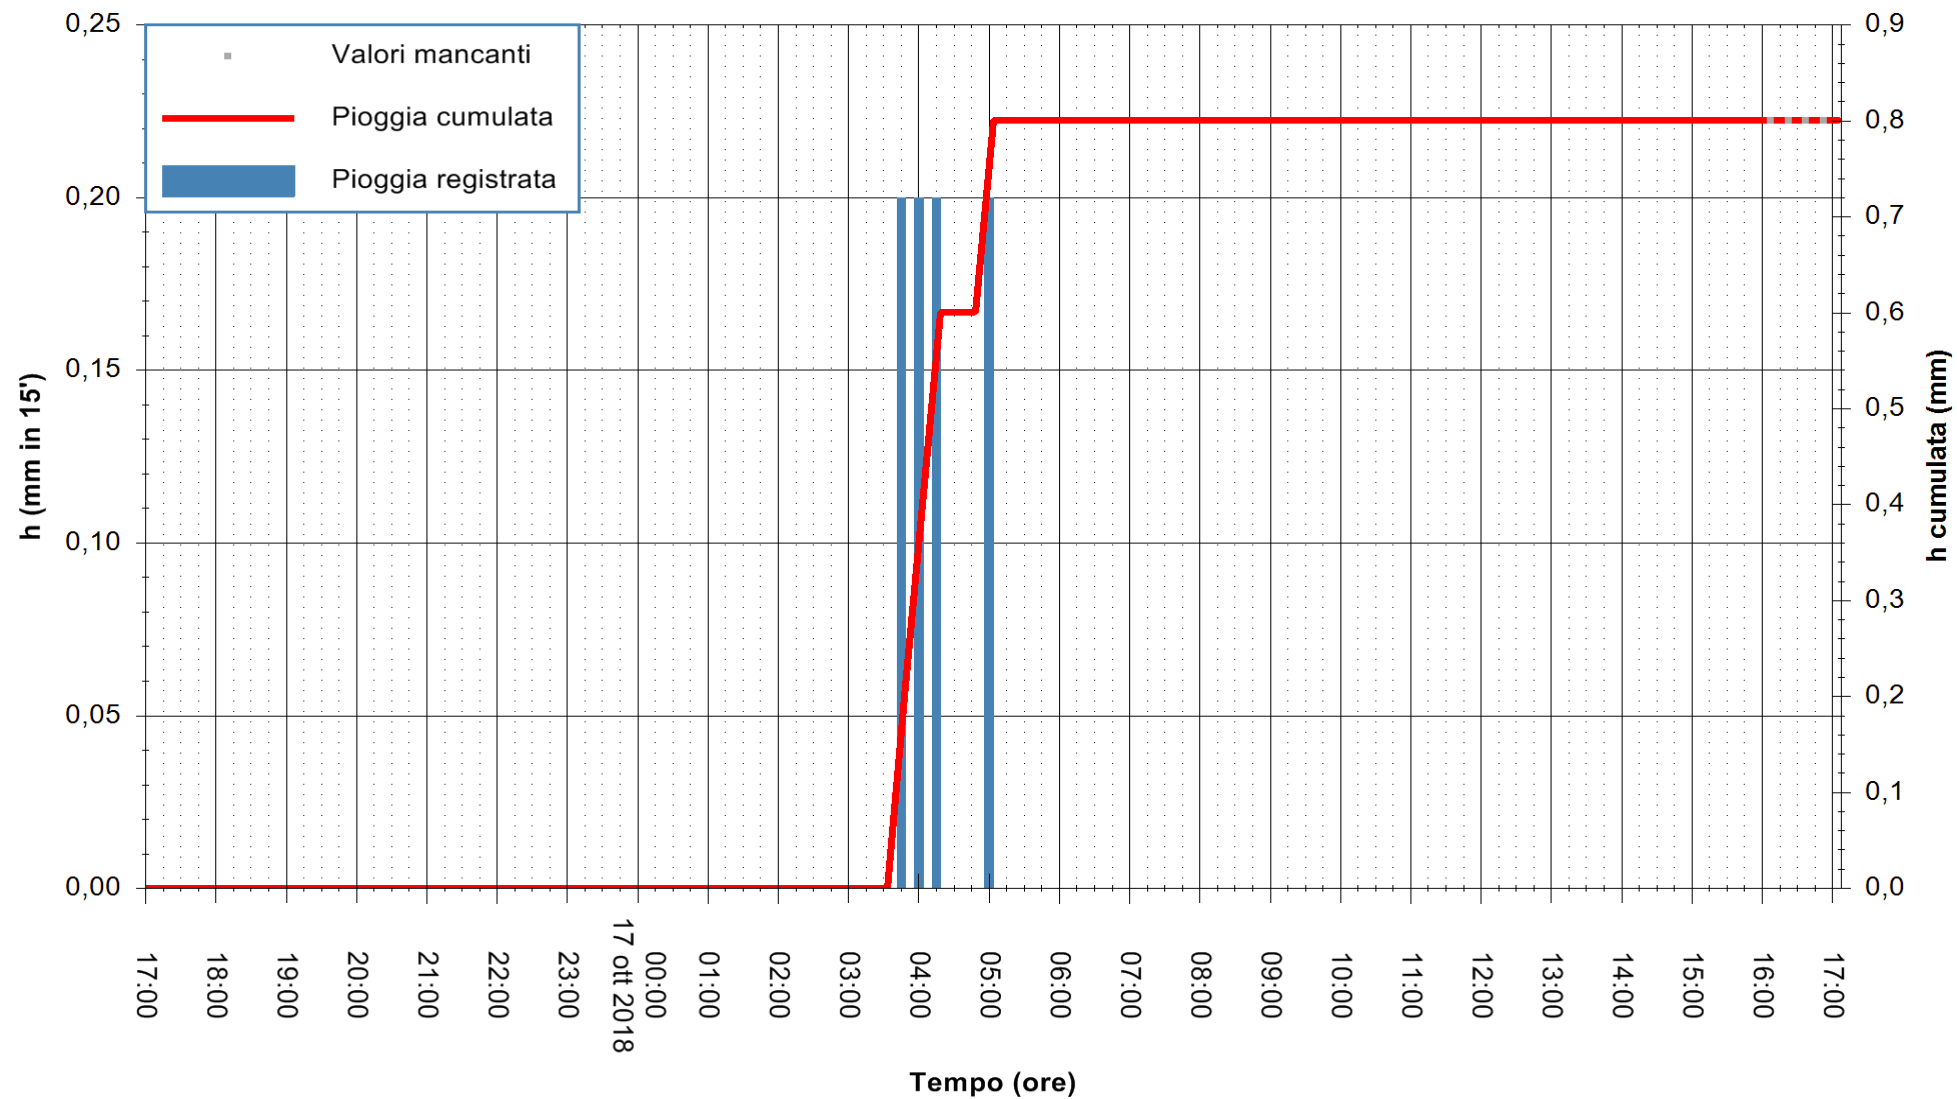

REGIONE AUTONOMA DE SARDIGNA  
 REGIONE AUTONOMA DELLA SARDEGNA

Stazione pluviometrica Senorbi'  
Area SENORBI  
Pioggia registrata nelle ultime 24 ore  
Estrazione dati delle ore 16:53 del 17/10/2018  
Ultimo dato disponibile: 17/10/2018 alle 16:00

ARPAS  
F.to il Dirigente Responsabile  
Dott. Giuseppe Bianco

REGIONE AUTÒNOMA DE SARDIGNA  
REGIONE AUTONOMA DELLA SARDEGNA

Stazione pluviometrica Pianu  
Area PIANU 15  
Pioggia registrata nelle ultime 24 ore  
Estrazione dati delle ore 16:53 del 17/10/2018  
Ultimo dato disponibile: 17/10/2018 alle 16:00

ARPAS  
F.to il Dirigente Responsabile  
Dott. Giuseppe Bianco

REGIONE AUTÒNOMA DE SARDIGNA  
REGIONE AUTONOMA DELLA SARDEGNA

Stazione pluviometrica Punta Tricoli  
 Area PUNTA TRICOLI  
 Pioggia registrata nelle ultime 24 ore  
 Estrazione dati delle ore 16:53 del 17/10/2018  
 Ultimo dato disponibile: 17/10/2018 alle 16:00