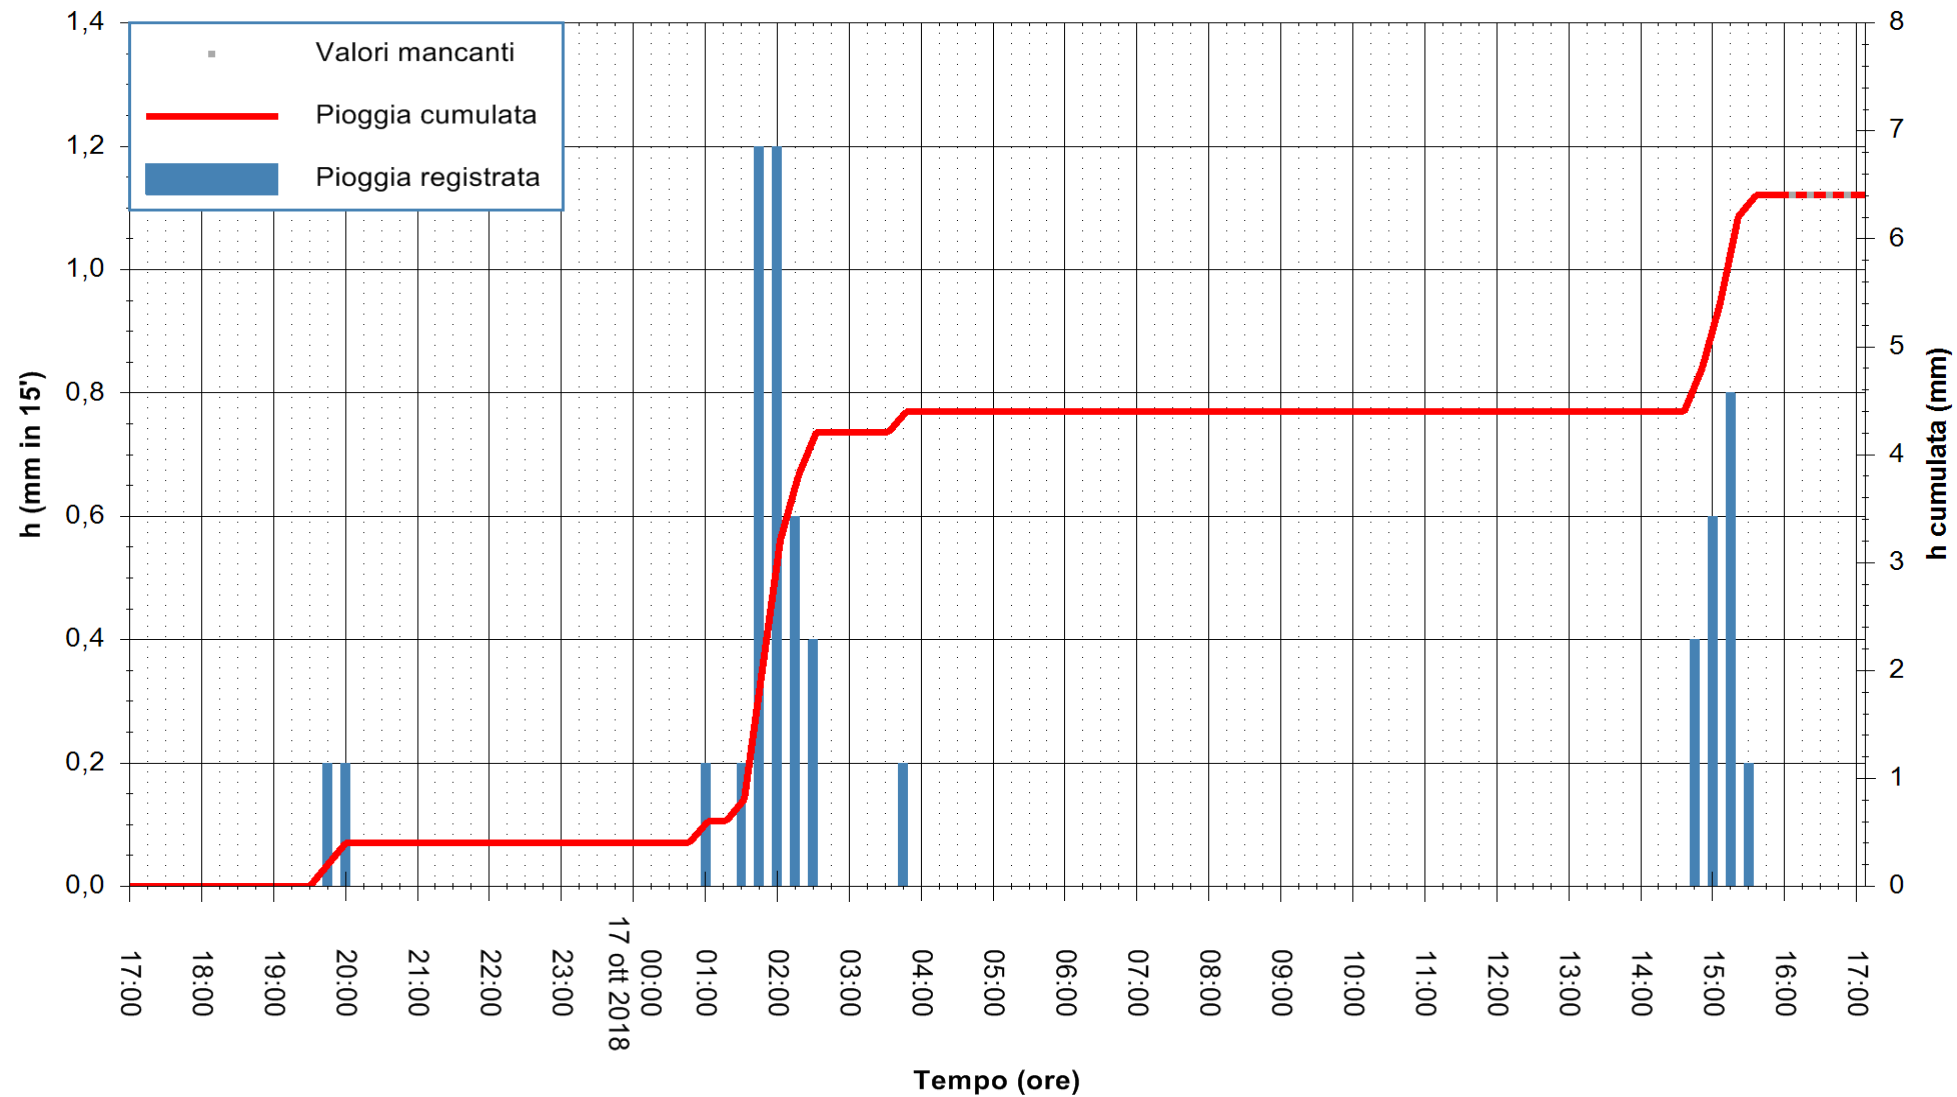

ARPAS  
F.to il Dirigente Responsabile  
Dott. Giuseppe Bianco

REGIONE AUTÒNOMA DE SARDIGNA  
REGIONE AUTONOMA DELLA SARDEGNA

Stazione pluviometrica Ossoni  
Area MONTE OSSONI  
Pioggia registrata nelle ultime 24 ore  
Estrazione dati delle ore 16:53 del 17/10/2018  
Ultimo dato disponibile: 17/10/2018 alle 16:00

ARPAS  
F.to il Dirigente Responsabile  
Dott. Giuseppe Bianco

REGIONE AUTONOMA DE SARDIGNA  
REGIONE AUTONOMA DELLA SARDEGNA

Stazione pluviometrica Lula  
 Area PIZZONCHI  
 Pioggia registrata nelle ultime 24 ore  
 Estrazione dati delle ore 16:53 del 17/10/2018  
 Ultimo dato disponibile: 17/10/2018 alle 16:00