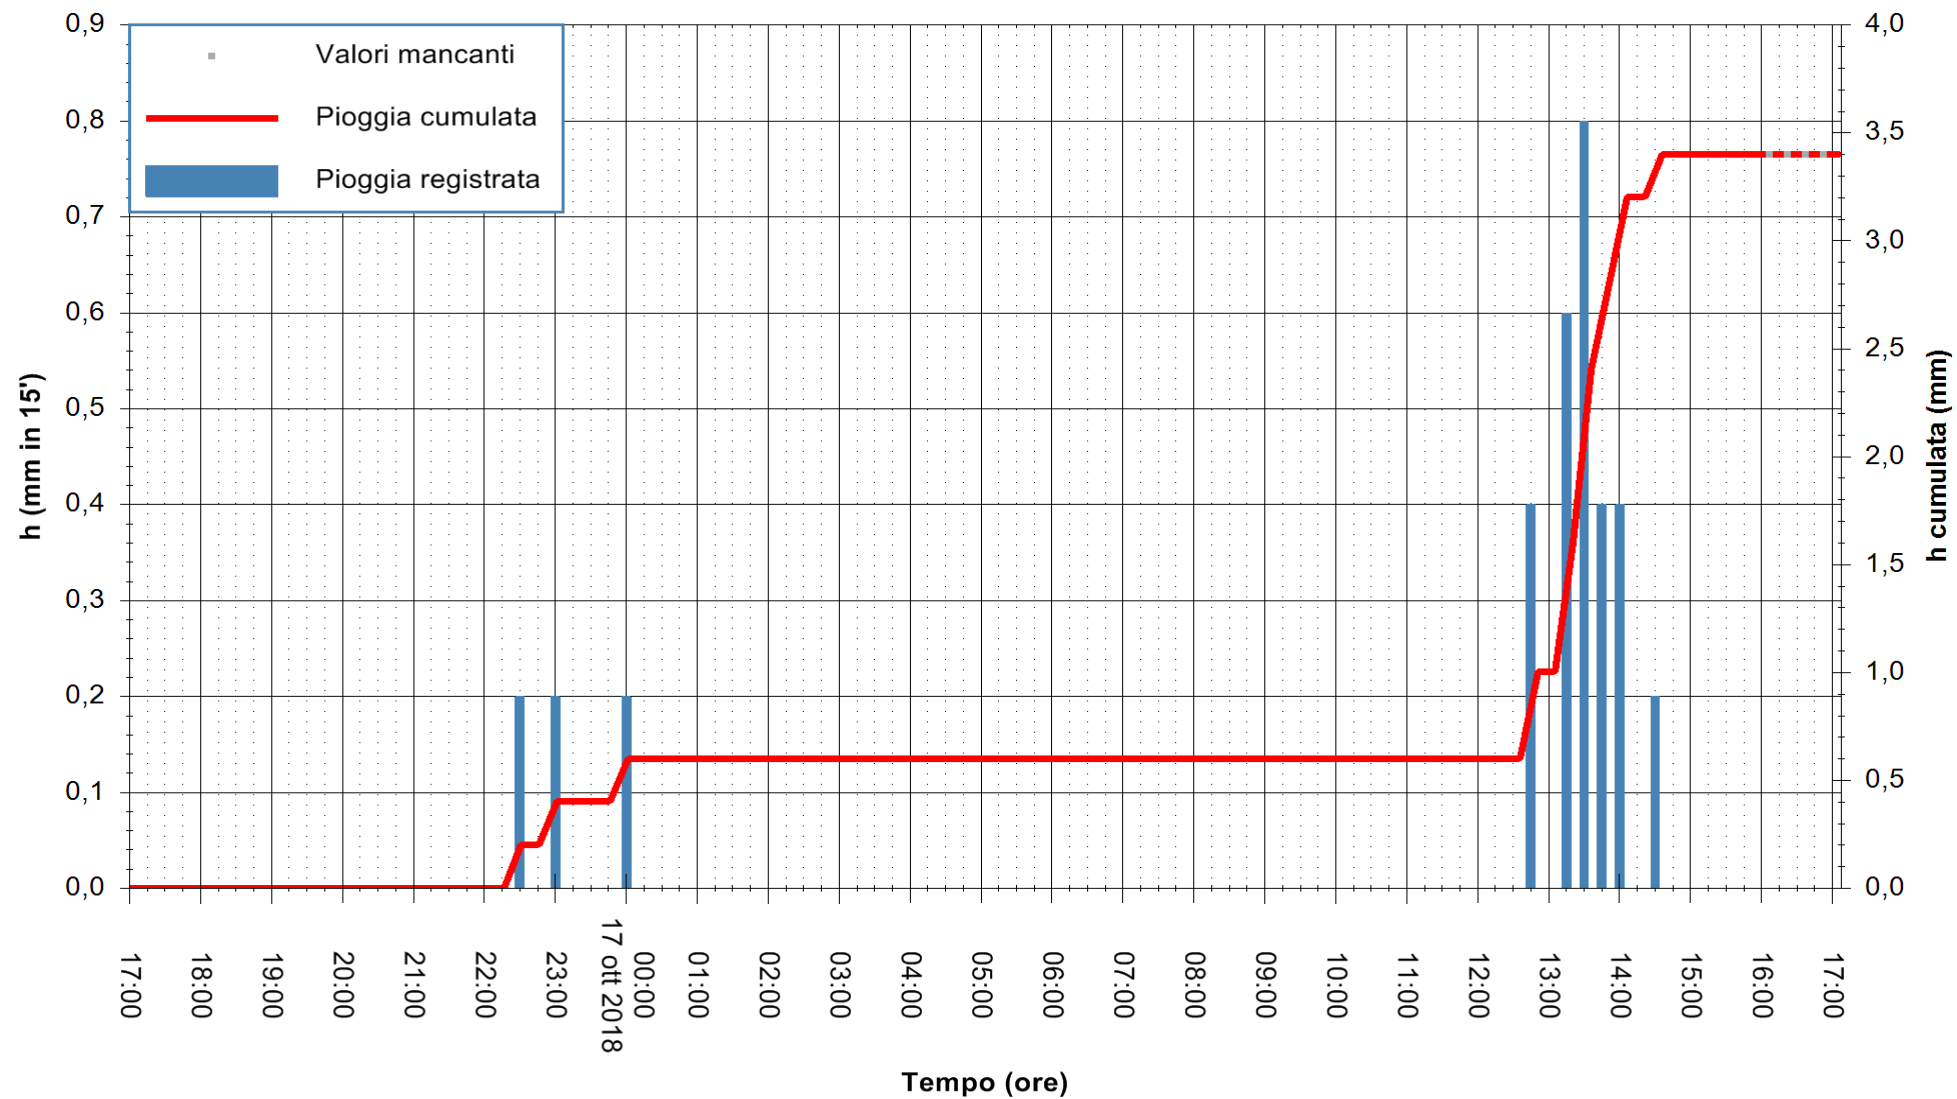

ARPAS  
F.to il Dirigente Responsabile  
Dott. Giuseppe Bianco

REGIONE AUTÒNOMA DE SARDIGNA  
REGIONE AUTONOMA DELLA SARDEGNA

Stazione pluviometrica Ossoni  
Area MONTE OSSONI  
Pioggia registrata nelle ultime 24 ore  
Estrazione dati delle ore 16:53 del 17/10/2018  
Ultimo dato disponibile: 17/10/2018 alle 16:00

ARPAS  
F.to il Dirigente Responsabile  
Dott. Giuseppe Bianco

REGIONE AUTONOMA DE SARDIGNA  
REGIONE AUTONOMA DELLA SARDEGNA

Stazione pluviometrica Lula  
 Area PIZZONCHI  
 Pioggia registrata nelle ultime 24 ore  
 Estrazione dati delle ore 16:53 del 17/10/2018  
 Ultimo dato disponibile: 17/10/2018 alle 16:00