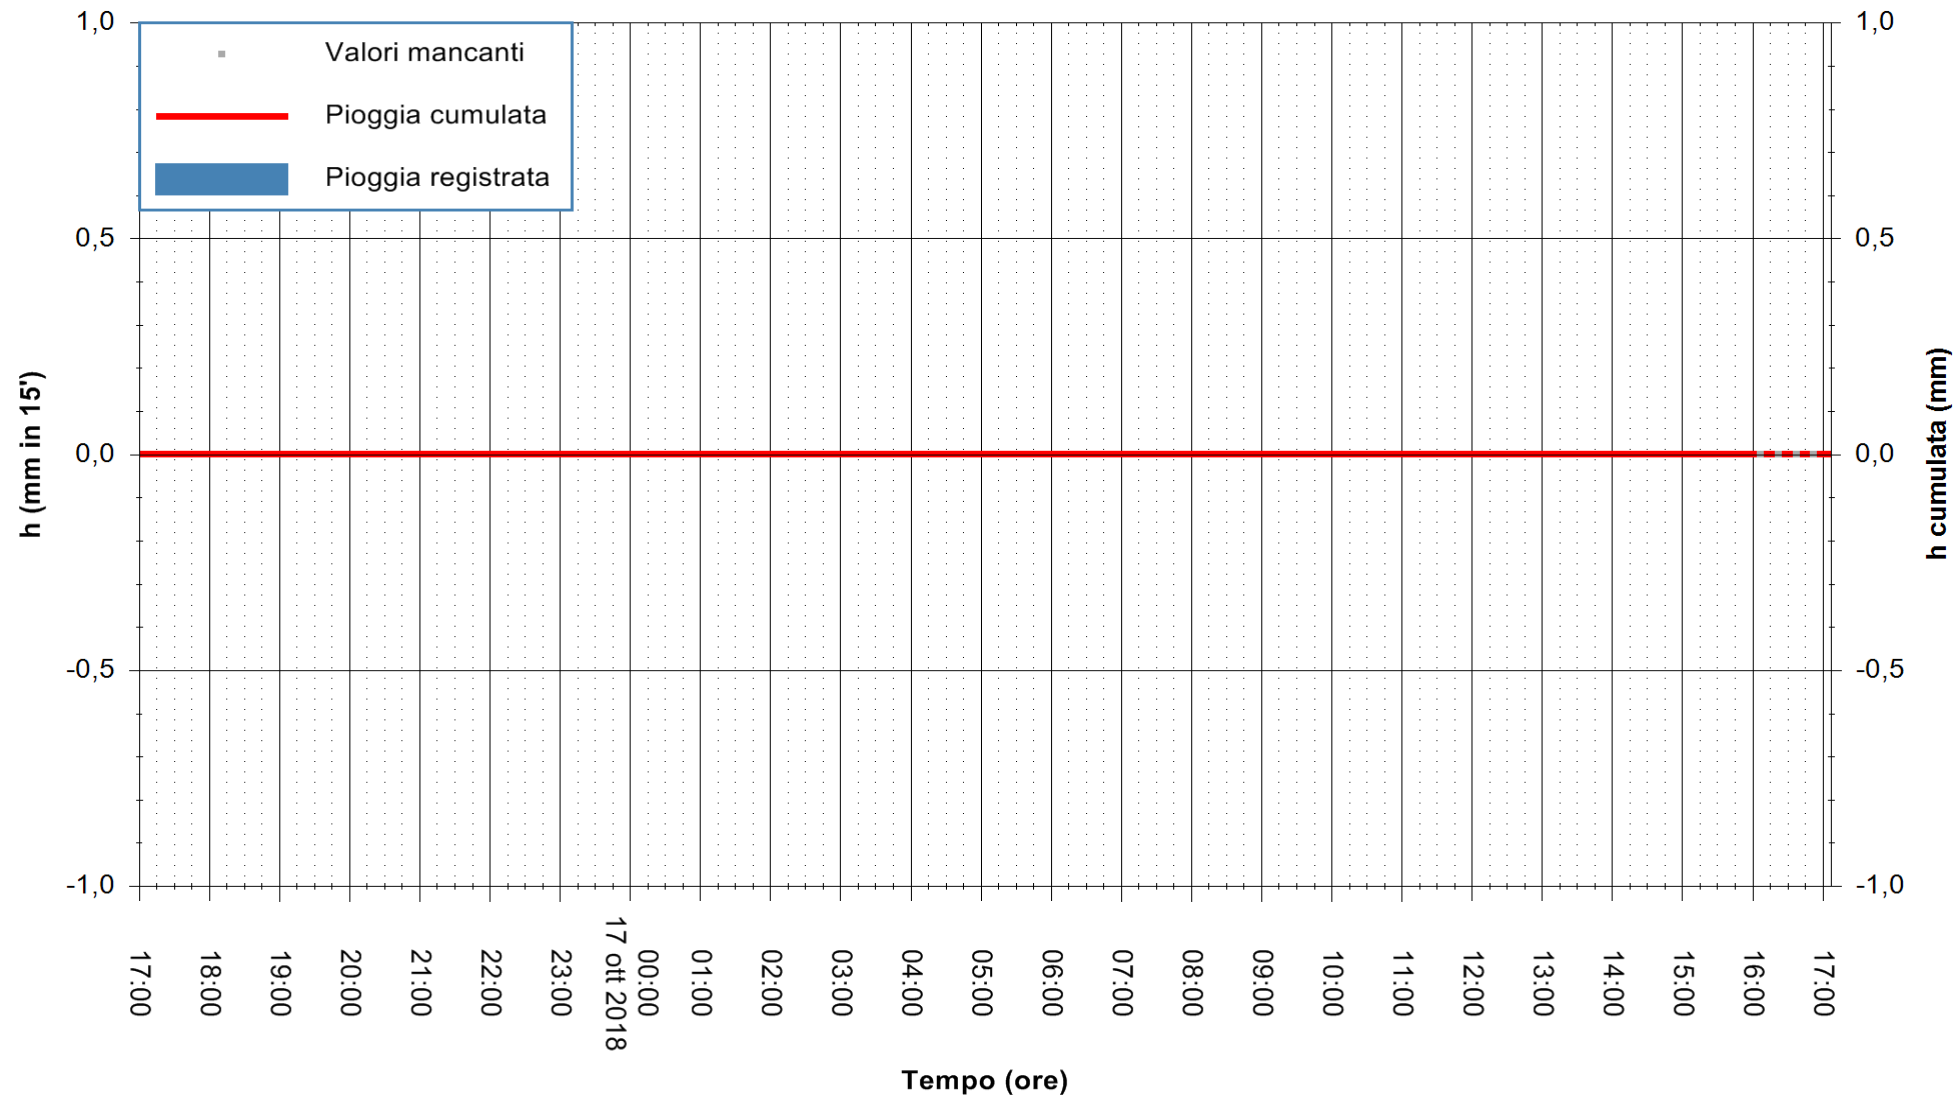

REGIONE AUTONOMA DE SARDIGNA  
 REGIONE AUTONOMA DELLA SARDEGNA

Stazione pluviometrica Senorbi'  
Area SENORBI  
Pioggia registrata nelle ultime 24 ore  
Estrazione dati delle ore 16:53 del 17/10/2018  
Ultimo dato disponibile: 17/10/2018 alle 16:00

ARPAS  
F.to il Dirigente Responsabile  
Dott. Giuseppe Bianco

REGIONE AUTÒNOMA DE SARDIGNA  
REGIONE AUTONOMA DELLA SARDEGNA

Stazione pluviometrica Pianu  
Area PIANU 15  
Pioggia registrata nelle ultime 24 ore  
Estrazione dati delle ore 16:53 del 17/10/2018  
Ultimo dato disponibile: 17/10/2018 alle 16:00

ARPAS  
F.to il Dirigente Responsabile  
Dott. Giuseppe Bianco

REGIONE AUTÒNOMA DE SARDIGNA  
REGIONE AUTONOMA DELLA SARDEGNA

Stazione pluviometrica Punta Tricoli  
 Area PUNTA TRICOLI  
 Pioggia registrata nelle ultime 24 ore  
 Estrazione dati delle ore 16:53 del 17/10/2018  
 Ultimo dato disponibile: 17/10/2018 alle 16:00