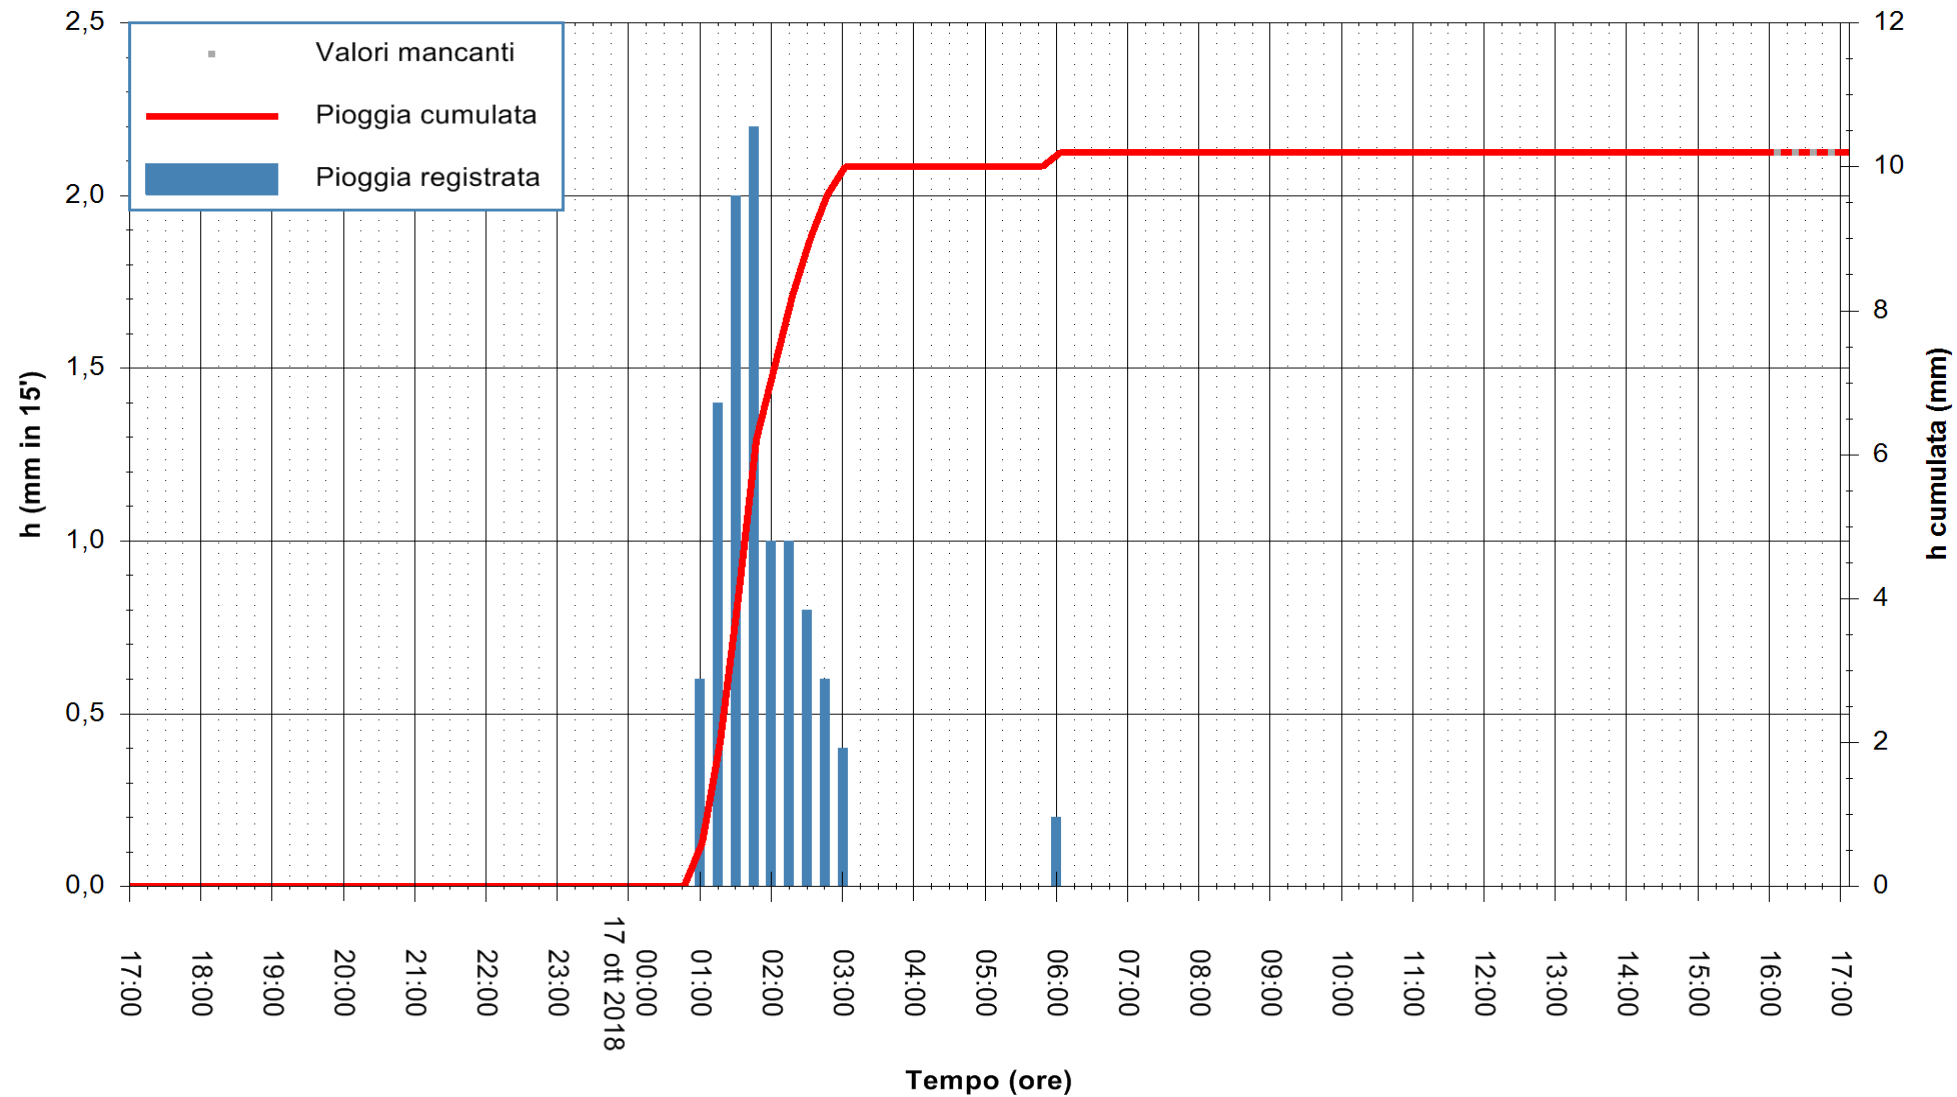

ARPAS  
F.to il Dirigente Responsabile  
Dott. Giuseppe Bianco

REGIONE AUTONOMA DE SARDIGNA  
REGIONE AUTONOMA DELLA SARDEGNA

Stazione pluviometrica Lula  
 Area PIZZONCHI  
 Pioggia registrata nelle ultime 24 ore  
 Estrazione dati delle ore 16:53 del 17/10/2018  
 Ultimo dato disponibile: 17/10/2018 alle 16:00

ARPAS  
 F.to il Dirigente Responsabile  
 Dott. Giuseppe Bianco

REGIONE AUTÒNOMA DE SARDIGNA  
 REGIONE AUTONOMA DELLA SARDEGNA

Stazione pluviometrica Montresta  
Area NAVRINO  
Pioggia registrata nelle ultime 24 ore  
Estrazione dati delle ore 16:53 del 17/10/2018  
Ultimo dato disponibile: 17/10/2018 alle 16:00