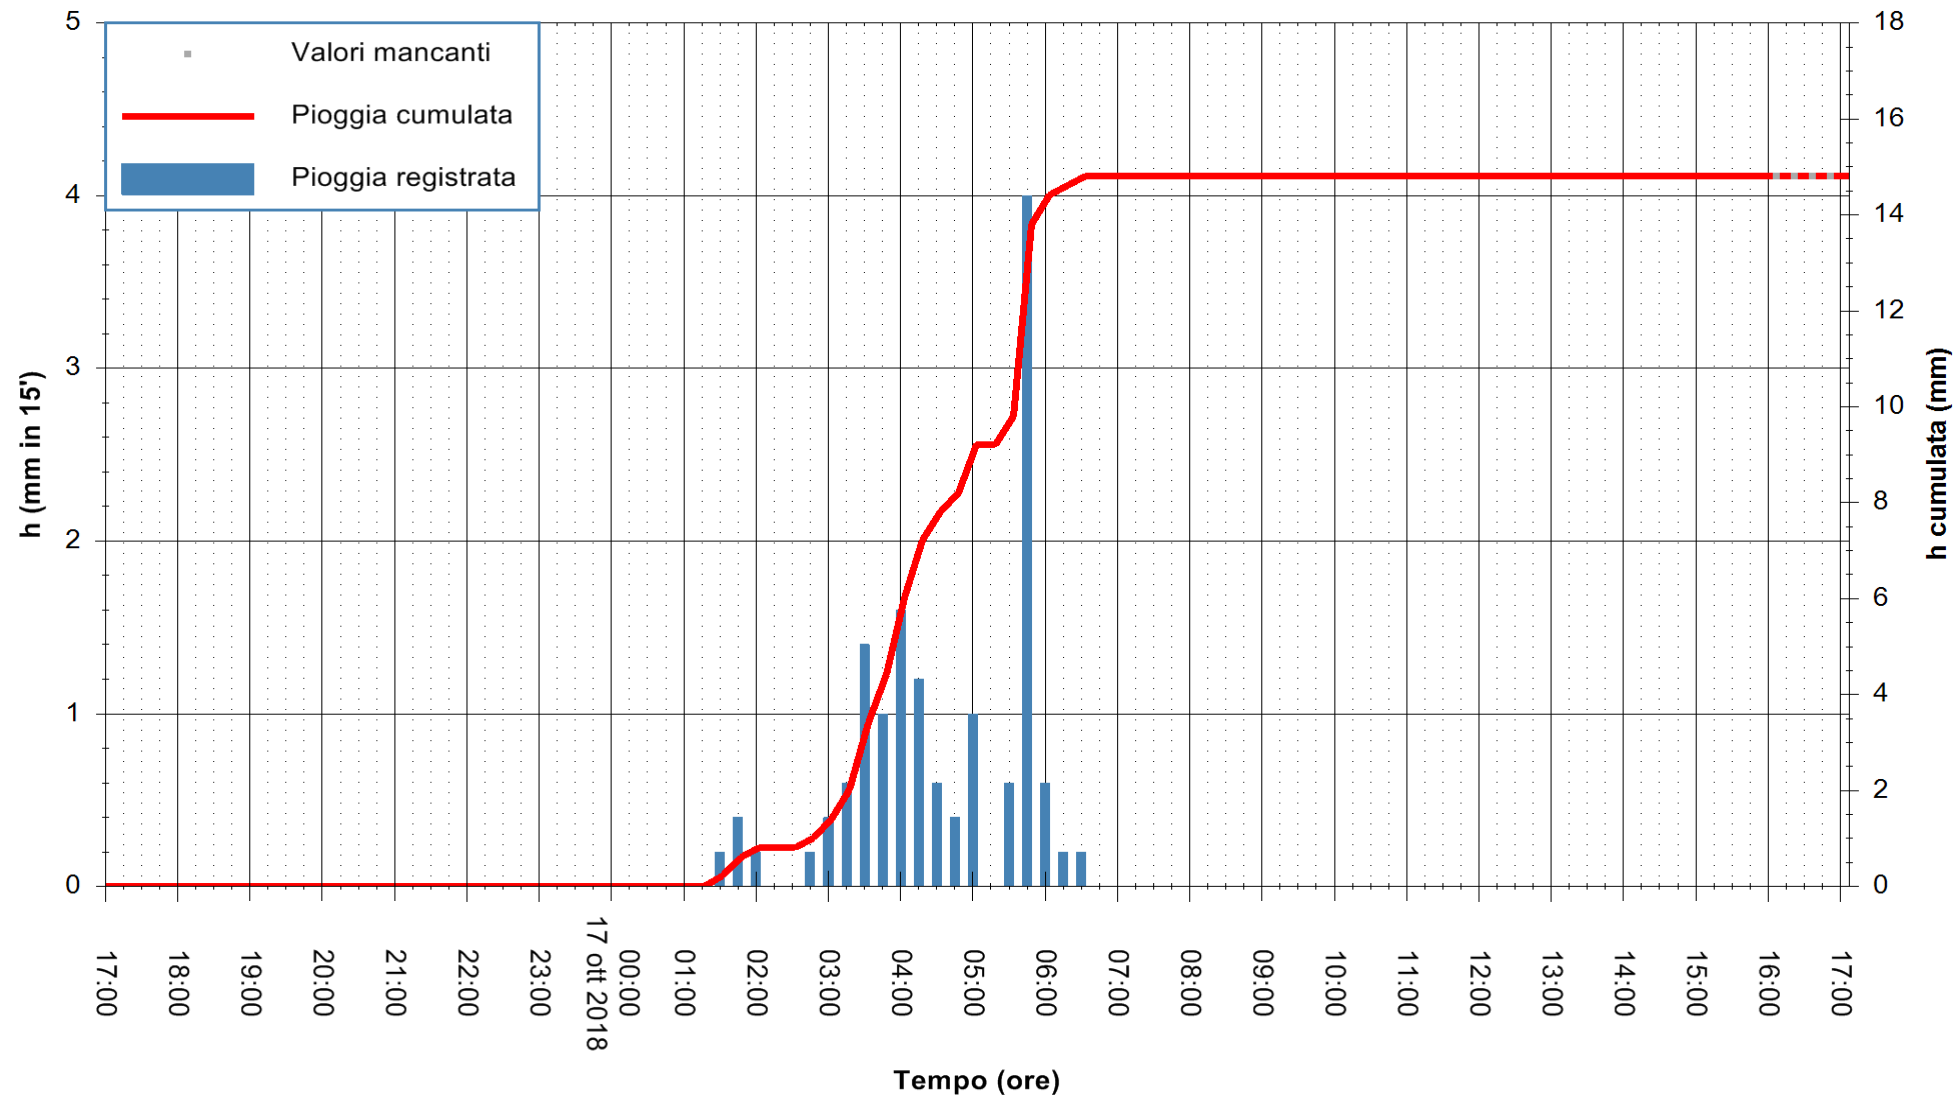

ARPAS  
F.to il Dirigente Responsabile  
Dott. Giuseppe Bianco

REGIONE AUTÒNOMA DE SARDIGNA  
REGIONE AUTONOMA DELLA SARDEGNA

Stazione pluviometrica Ossoni  
Area MONTE OSSONI  
Pioggia registrata nelle ultime 24 ore  
Estrazione dati delle ore 16:53 del 17/10/2018  
Ultimo dato disponibile: 17/10/2018 alle 16:00

ARPAS  
F.to il Dirigente Responsabile  
Dott. Giuseppe Bianco

REGIONE AUTONOMA DE SARDIGNA  
REGIONE AUTONOMA DELLA SARDEGNA

Stazione pluviometrica Lula  
 Area PIZZONCHI  
 Pioggia registrata nelle ultime 24 ore  
 Estrazione dati delle ore 16:53 del 17/10/2018  
 Ultimo dato disponibile: 17/10/2018 alle 16:00