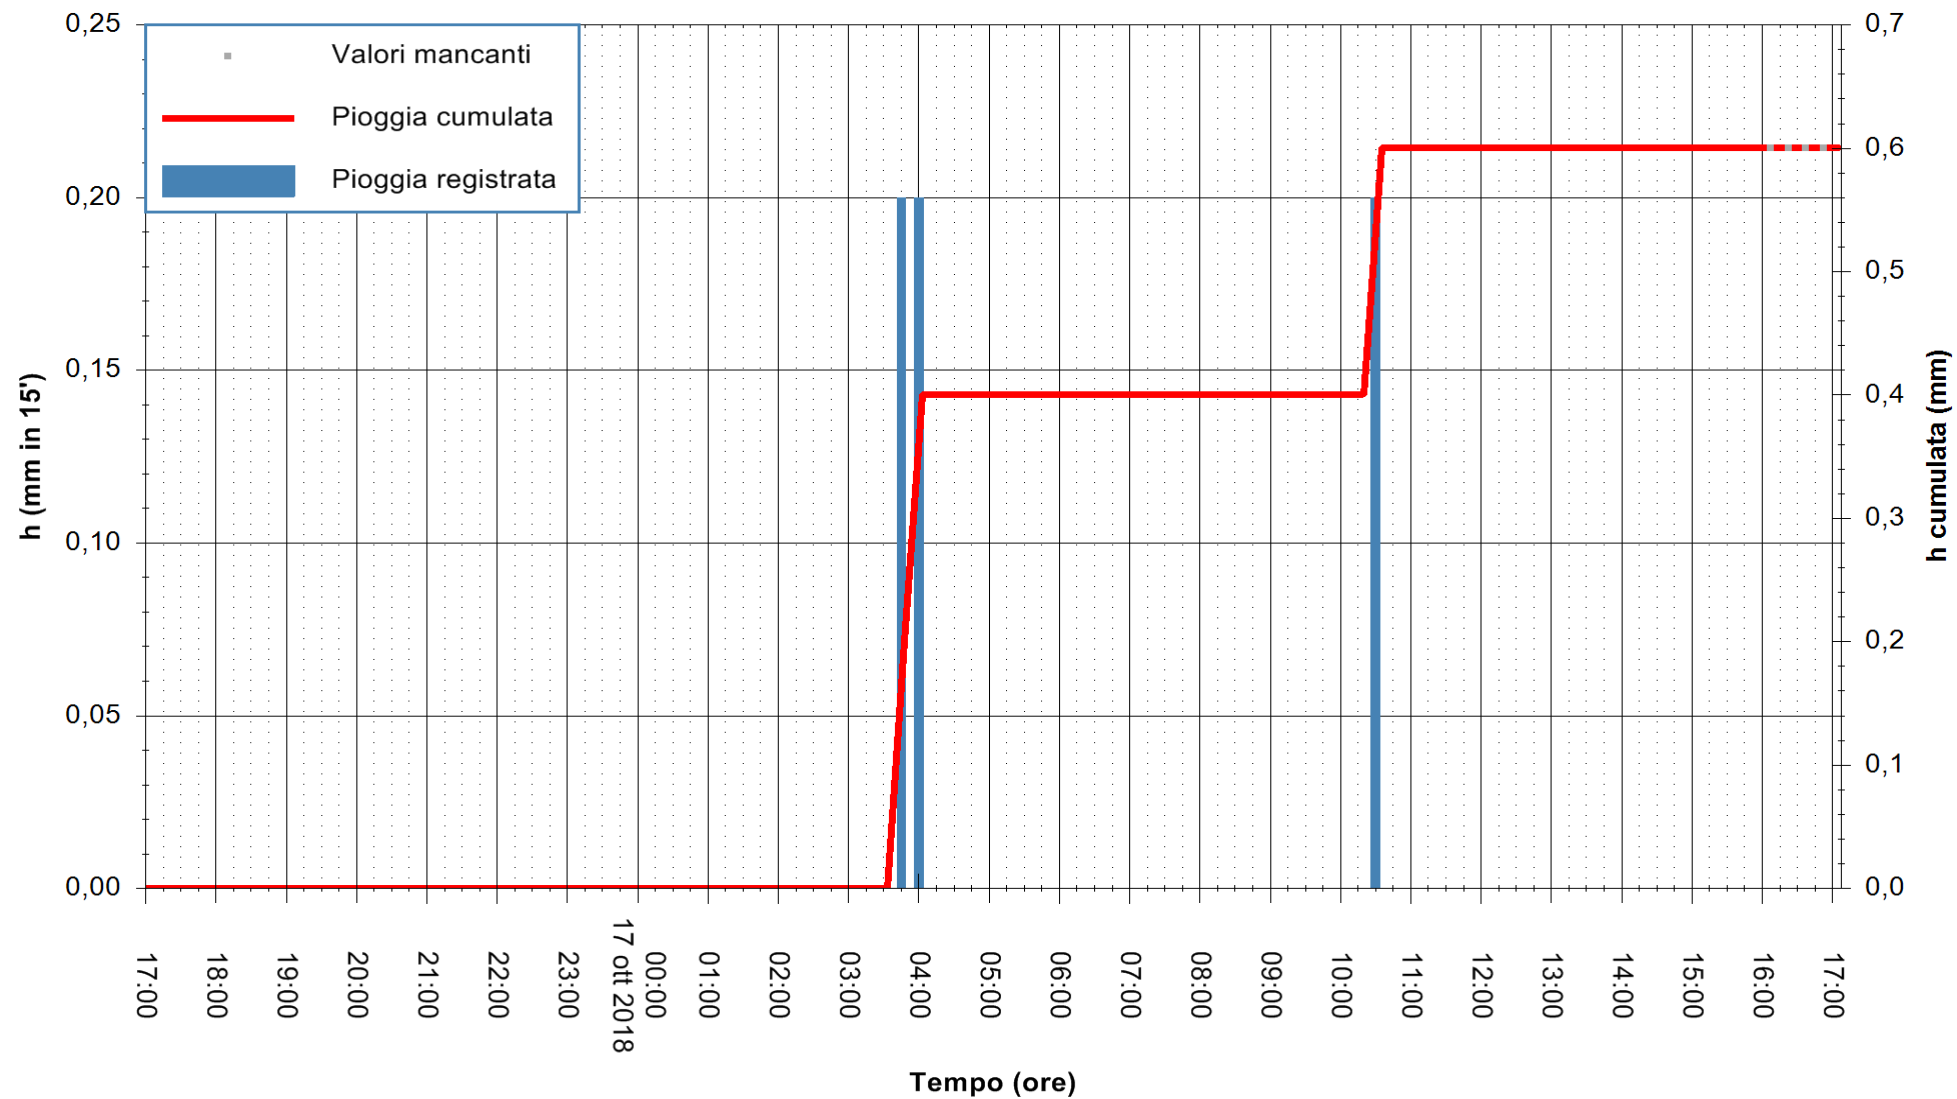

REGIONE AUTONOMA DE SARDIGNA  
 REGIONE AUTONOMA DELLA SARDEGNA

Stazione pluviometrica Senorbi'  
Area SENORBI  
Pioggia registrata nelle ultime 24 ore  
Estrazione dati delle ore 16:53 del 17/10/2018  
Ultimo dato disponibile: 17/10/2018 alle 16:00

ARPAS  
F.to il Dirigente Responsabile  
Dott. Giuseppe Bianco

REGIONE AUTÒNOMA DE SARDIGNA  
REGIONE AUTONOMA DELLA SARDEGNA

Stazione pluviometrica Pianu  
Area PIANU 15  
Pioggia registrata nelle ultime 24 ore  
Estrazione dati delle ore 16:53 del 17/10/2018  
Ultimo dato disponibile: 17/10/2018 alle 16:00

ARPAS  
F.to il Dirigente Responsabile  
Dott. Giuseppe Bianco

REGIONE AUTÒNOMA DE SARDIGNA  
REGIONE AUTONOMA DELLA SARDEGNA

Stazione pluviometrica Punta Tricoli  
 Area PUNTA TRICOLI  
 Pioggia registrata nelle ultime 24 ore  
 Estrazione dati delle ore 16:53 del 17/10/2018  
 Ultimo dato disponibile: 17/10/2018 alle 16:00