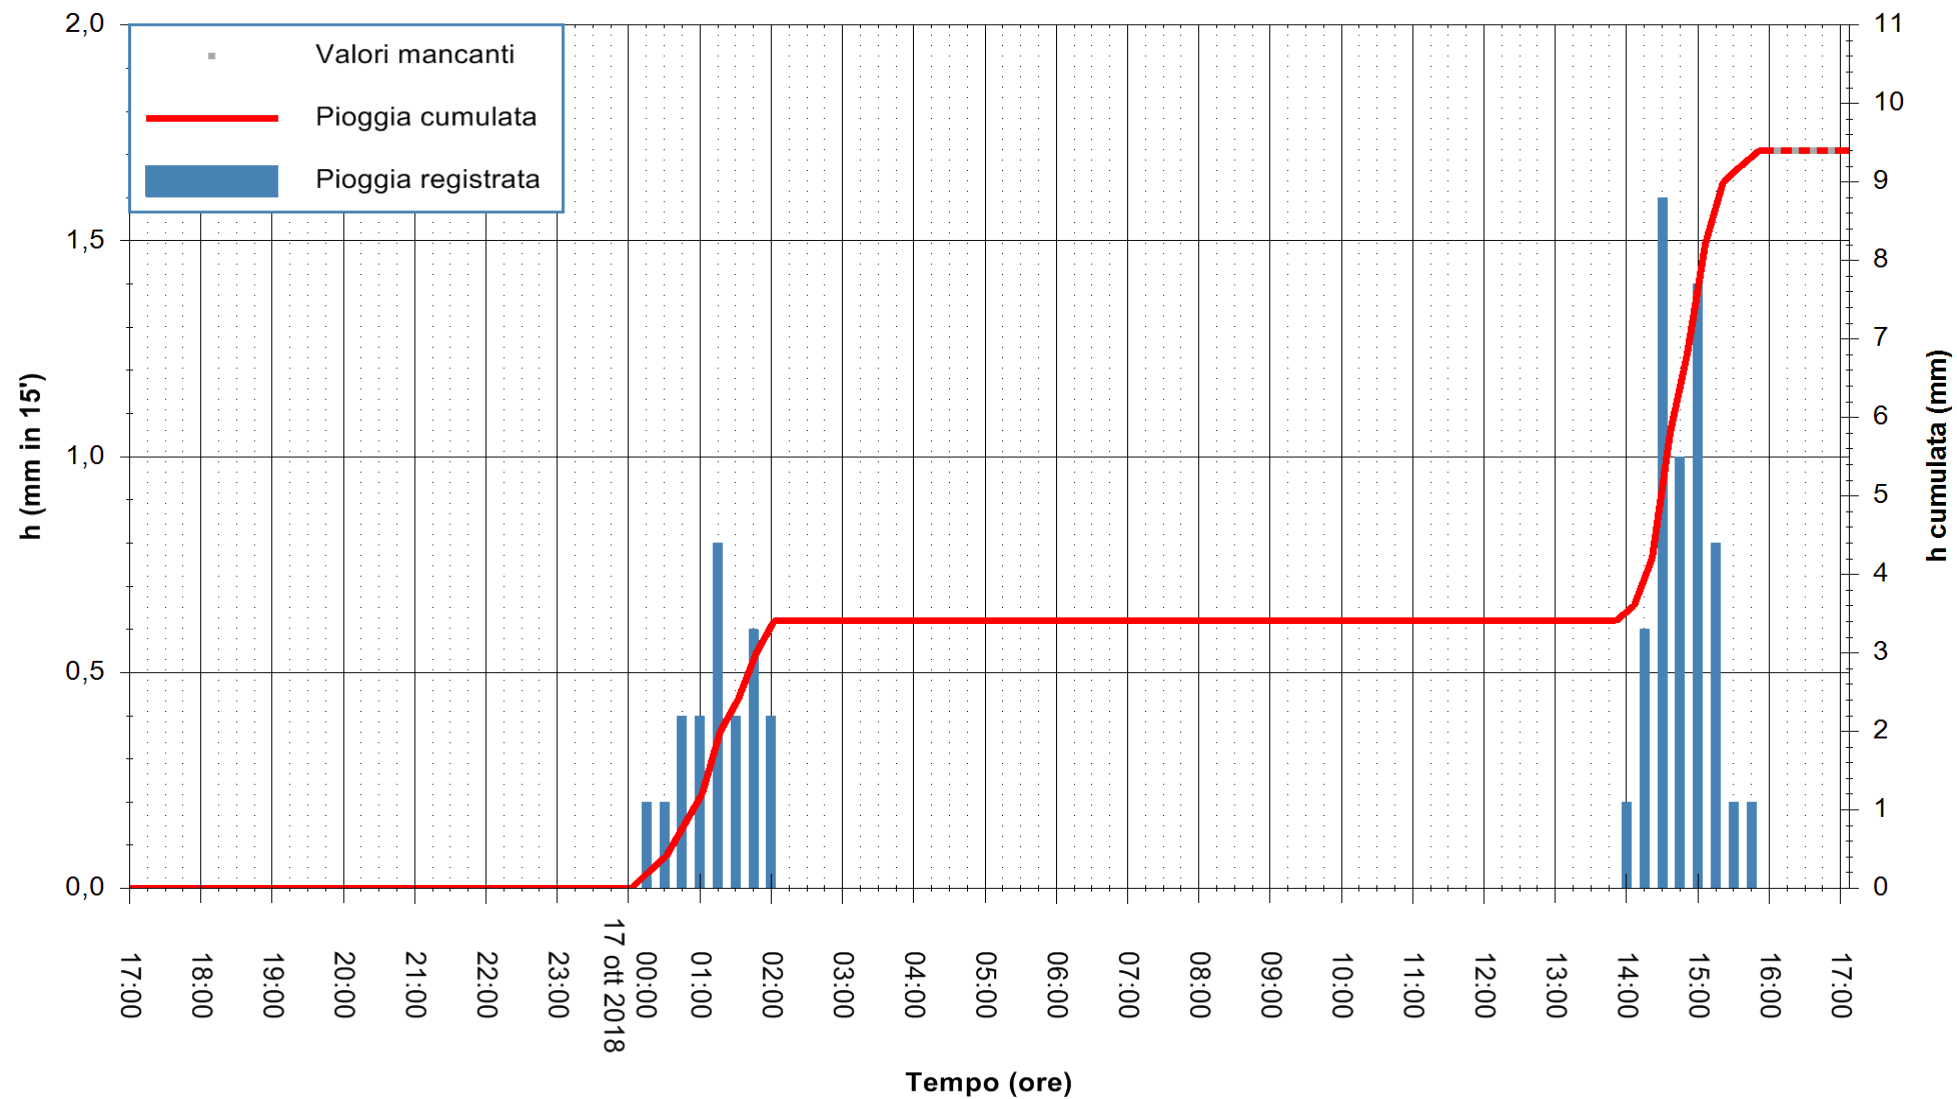

REGIONE AUTONOMA DE SARDIGNA  
 REGIONE AUTONOMA DELLA SARDEGNA

Stazione pluviometrica Senorbi'  
Area SENORBI  
Pioggia registrata nelle ultime 24 ore  
Estrazione dati delle ore 16:53 del 17/10/2018  
Ultimo dato disponibile: 17/10/2018 alle 16:00

ARPAS  
F.to il Dirigente Responsabile  
Dott. Giuseppe Bianco

REGIONE AUTÒNOMA DE SARDIGNA  
REGIONE AUTONOMA DELLA SARDEGNA

Stazione pluviometrica Pianu  
Area PIANU 15  
Pioggia registrata nelle ultime 24 ore  
Estrazione dati delle ore 16:53 del 17/10/2018  
Ultimo dato disponibile: 17/10/2018 alle 16:00

ARPAS  
F.to il Dirigente Responsabile  
Dott. Giuseppe Bianco

REGIONE AUTÒNOMA DE SARDIGNA  
REGIONE AUTONOMA DELLA SARDEGNA

Stazione pluviometrica Punta Tricoli  
 Area PUNTA TRICOLI  
 Pioggia registrata nelle ultime 24 ore  
 Estrazione dati delle ore 16:53 del 17/10/2018  
 Ultimo dato disponibile: 17/10/2018 alle 16:00