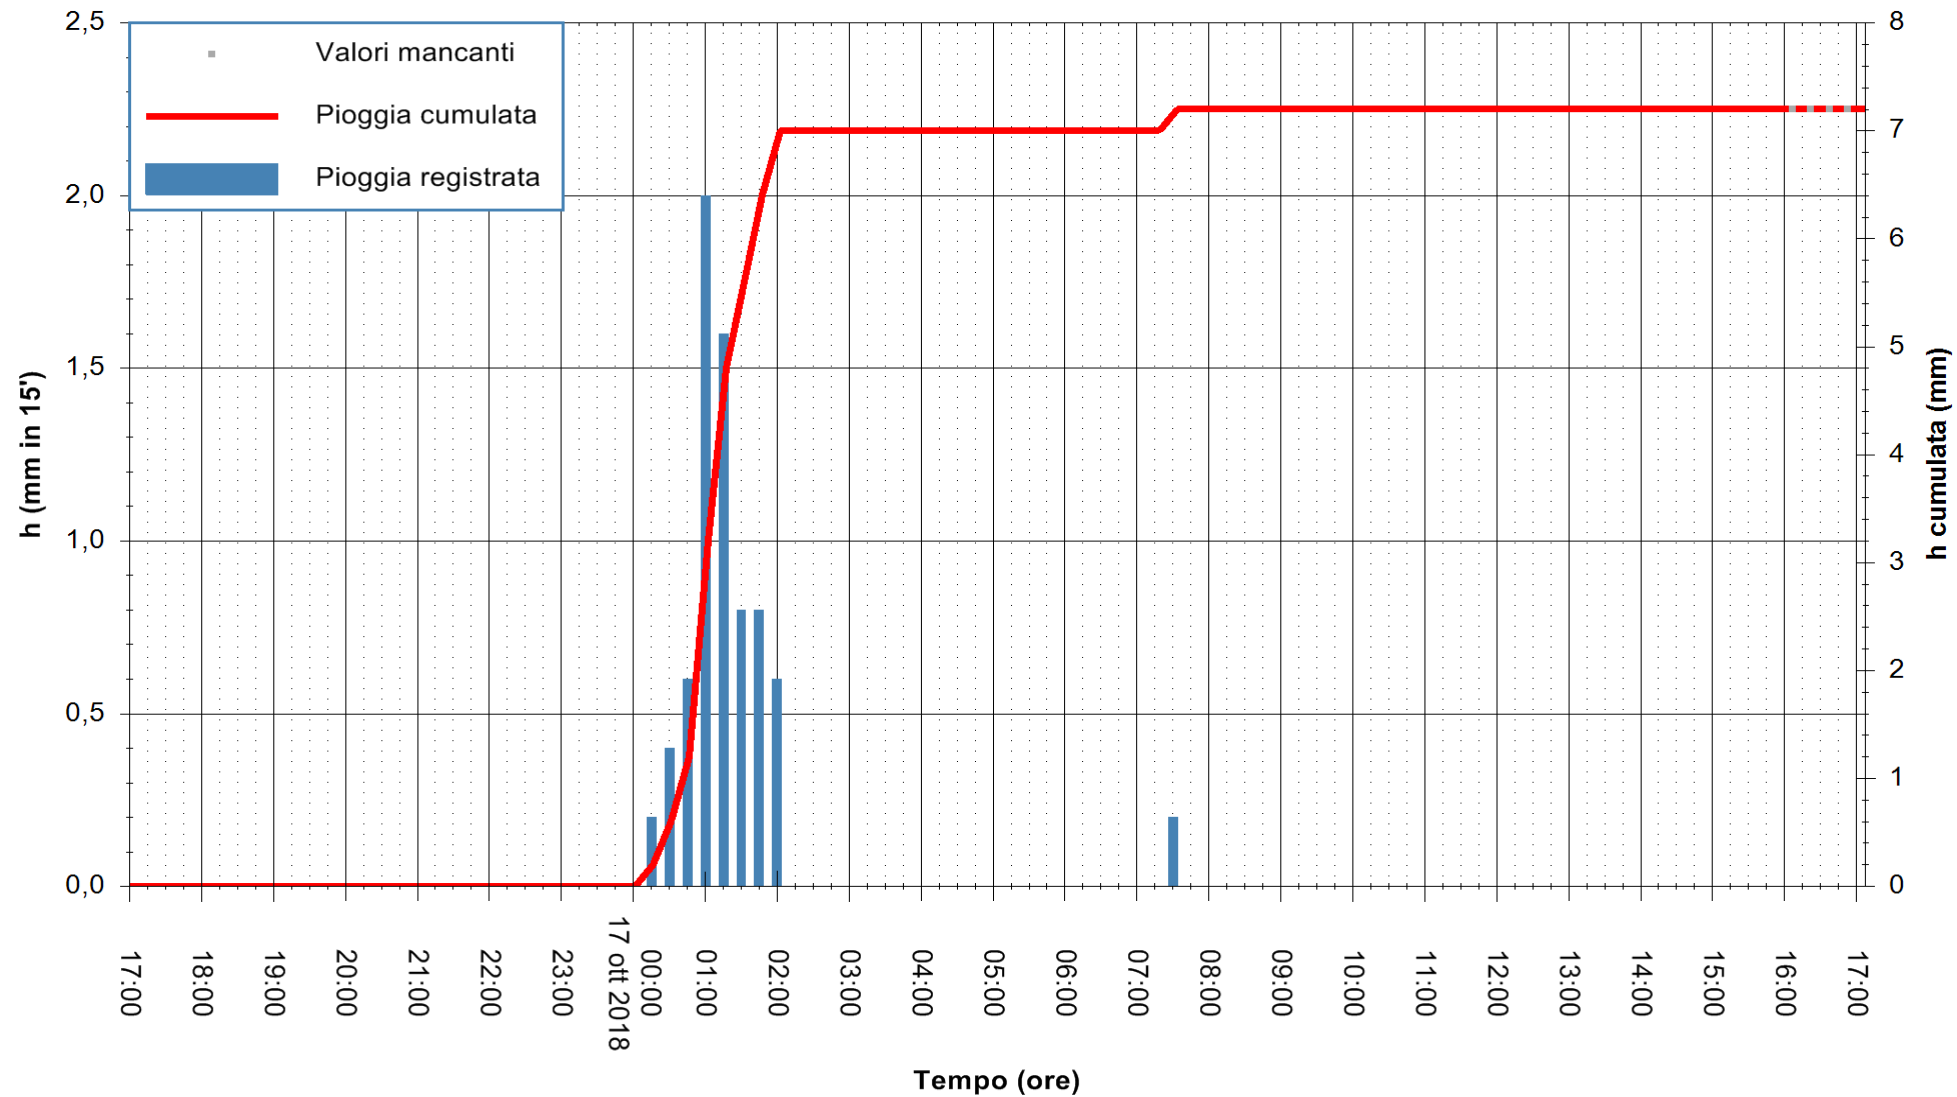

Stazione pluviometrica Isca Rena  
 Area ISCA RENA  
 Pioggia registrata nelle ultime 24 ore  
 Estrazione dati delle ore 16:53 del 17/10/2018  
 Ultimo dato disponibile: 17/10/2018 alle 16:00

ARPAS  
 F.to il Dirigente Responsabile  
 Dott. Giuseppe Bianco

REGIONE AUTONOMA DE SARDIGNA  
 REGIONE AUTONOMA DELLA SARDEGNA

Stazione pluviometrica Senorbi'  
Area SENORBI  
Pioggia registrata nelle ultime 24 ore  
Estrazione dati delle ore 16:53 del 17/10/2018  
Ultimo dato disponibile: 17/10/2018 alle 16:00