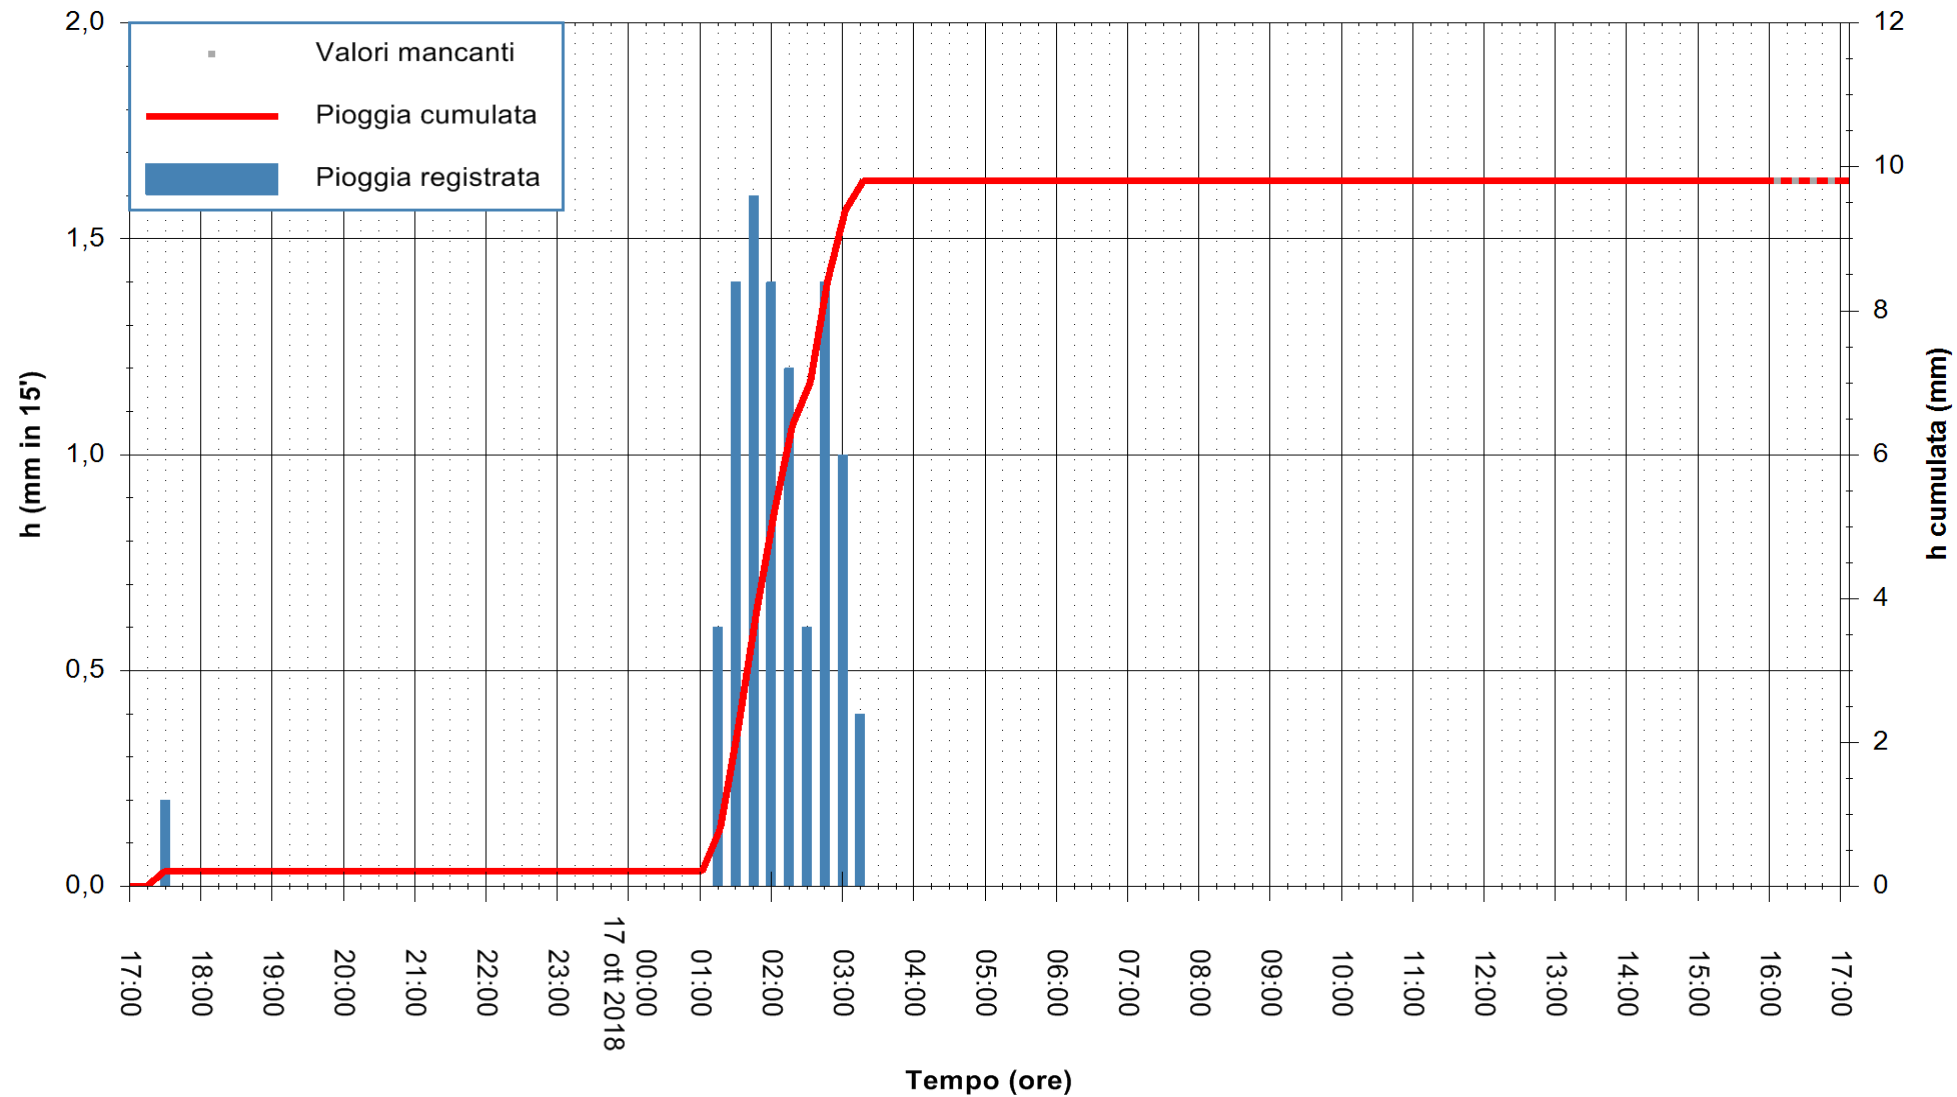

ARPAS  
F.to il Dirigente Responsabile  
Dott. Giuseppe Bianco

REGIONE AUTONOMA DE SARDIGNA  
REGIONE AUTONOMA DELLA SARDEGNA

Stazione pluviometrica Lula  
 Area PIZZONCHI  
 Pioggia registrata nelle ultime 24 ore  
 Estrazione dati delle ore 16:53 del 17/10/2018  
 Ultimo dato disponibile: 17/10/2018 alle 16:00

ARPAS  
 F.to il Dirigente Responsabile  
 Dott. Giuseppe Bianco

REGIONE AUTÒNOMA DE SARDIGNA  
 REGIONE AUTONOMA DELLA SARDEGNA

Stazione pluviometrica Montresta  
Area NAVRINO  
Pioggia registrata nelle ultime 24 ore  
Estrazione dati delle ore 16:53 del 17/10/2018  
Ultimo dato disponibile: 17/10/2018 alle 16:00