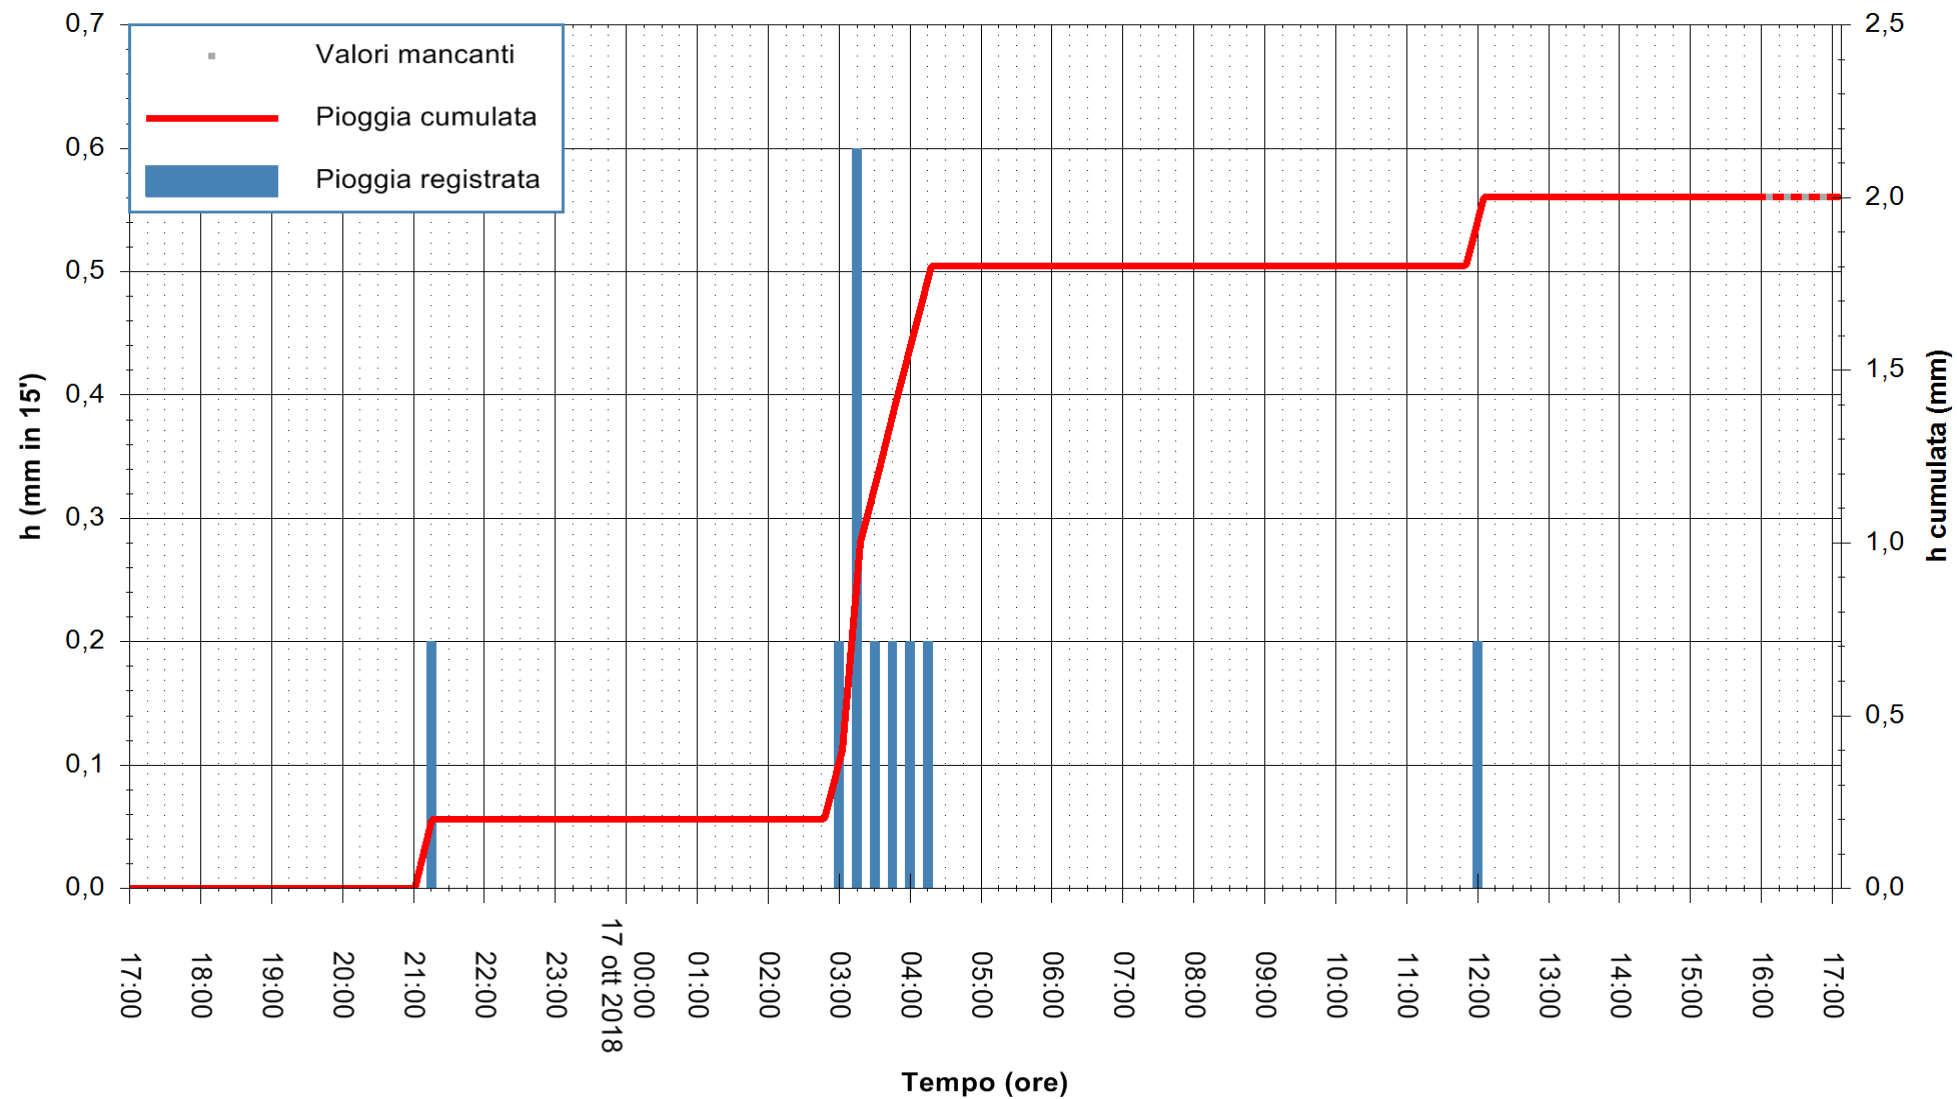

REGIONE AUTONOMA DE SARDIGNA  
 REGIONE AUTONOMA DELLA SARDEGNA

Stazione pluviometrica Senorbi'  
Area SENORBI  
Pioggia registrata nelle ultime 24 ore  
Estrazione dati delle ore 16:53 del 17/10/2018  
Ultimo dato disponibile: 17/10/2018 alle 16:00

ARPAS  
F.to il Dirigente Responsabile  
Dott. Giuseppe Bianco

REGIONE AUTÒNOMA DE SARDIGNA  
REGIONE AUTONOMA DELLA SARDEGNA

Stazione pluviometrica Pianu  
Area PIANU 15  
Pioggia registrata nelle ultime 24 ore  
Estrazione dati delle ore 16:53 del 17/10/2018  
Ultimo dato disponibile: 17/10/2018 alle 16:00

ARPAS  
F.to il Dirigente Responsabile  
Dott. Giuseppe Bianco

REGIONE AUTÒNOMA DE SARDIGNA  
REGIONE AUTONOMA DELLA SARDEGNA

Stazione pluviometrica Punta Tricoli  
 Area PUNTA TRICOLI  
 Pioggia registrata nelle ultime 24 ore  
 Estrazione dati delle ore 16:53 del 17/10/2018  
 Ultimo dato disponibile: 17/10/2018 alle 16:00