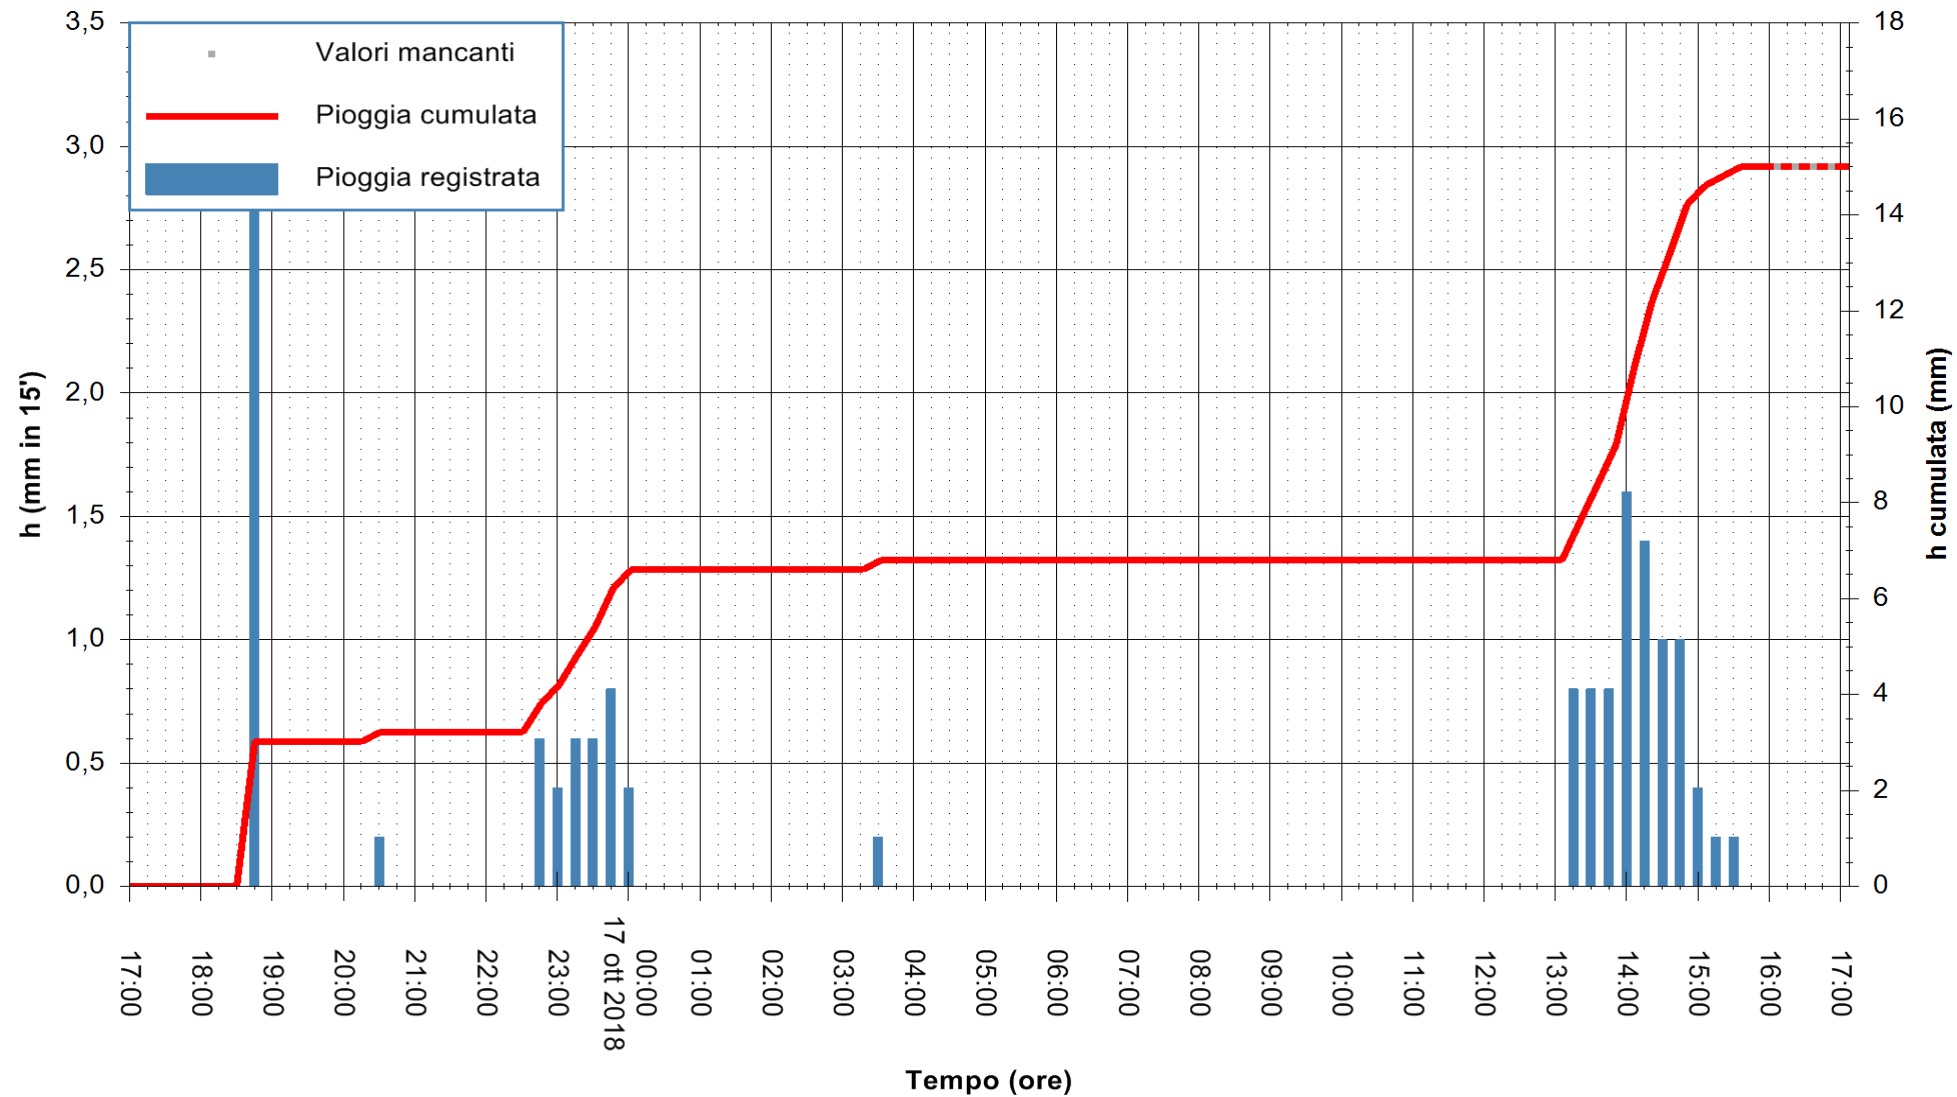

ARPAS  
F.to il Dirigente Responsabile  
Dott. Giuseppe Bianco

REGIONE AUTONOMA DE SARDIGNA  
REGIONE AUTONOMA DELLA SARDEGNA

Stazione pluviometrica Lula  
 Area PIZZONCHI  
 Pioggia registrata nelle ultime 24 ore  
 Estrazione dati delle ore 16:53 del 17/10/2018  
 Ultimo dato disponibile: 17/10/2018 alle 16:00

ARPAS  
 F.to il Dirigente Responsabile  
 Dott. Giuseppe Bianco

REGIONE AUTÒNOMA DE SARDIGNA  
 REGIONE AUTONOMA DELLA SARDEGNA

Stazione pluviometrica Montresta  
Area NAVRINO  
Pioggia registrata nelle ultime 24 ore  
Estrazione dati delle ore 16:53 del 17/10/2018  
Ultimo dato disponibile: 17/10/2018 alle 16:00