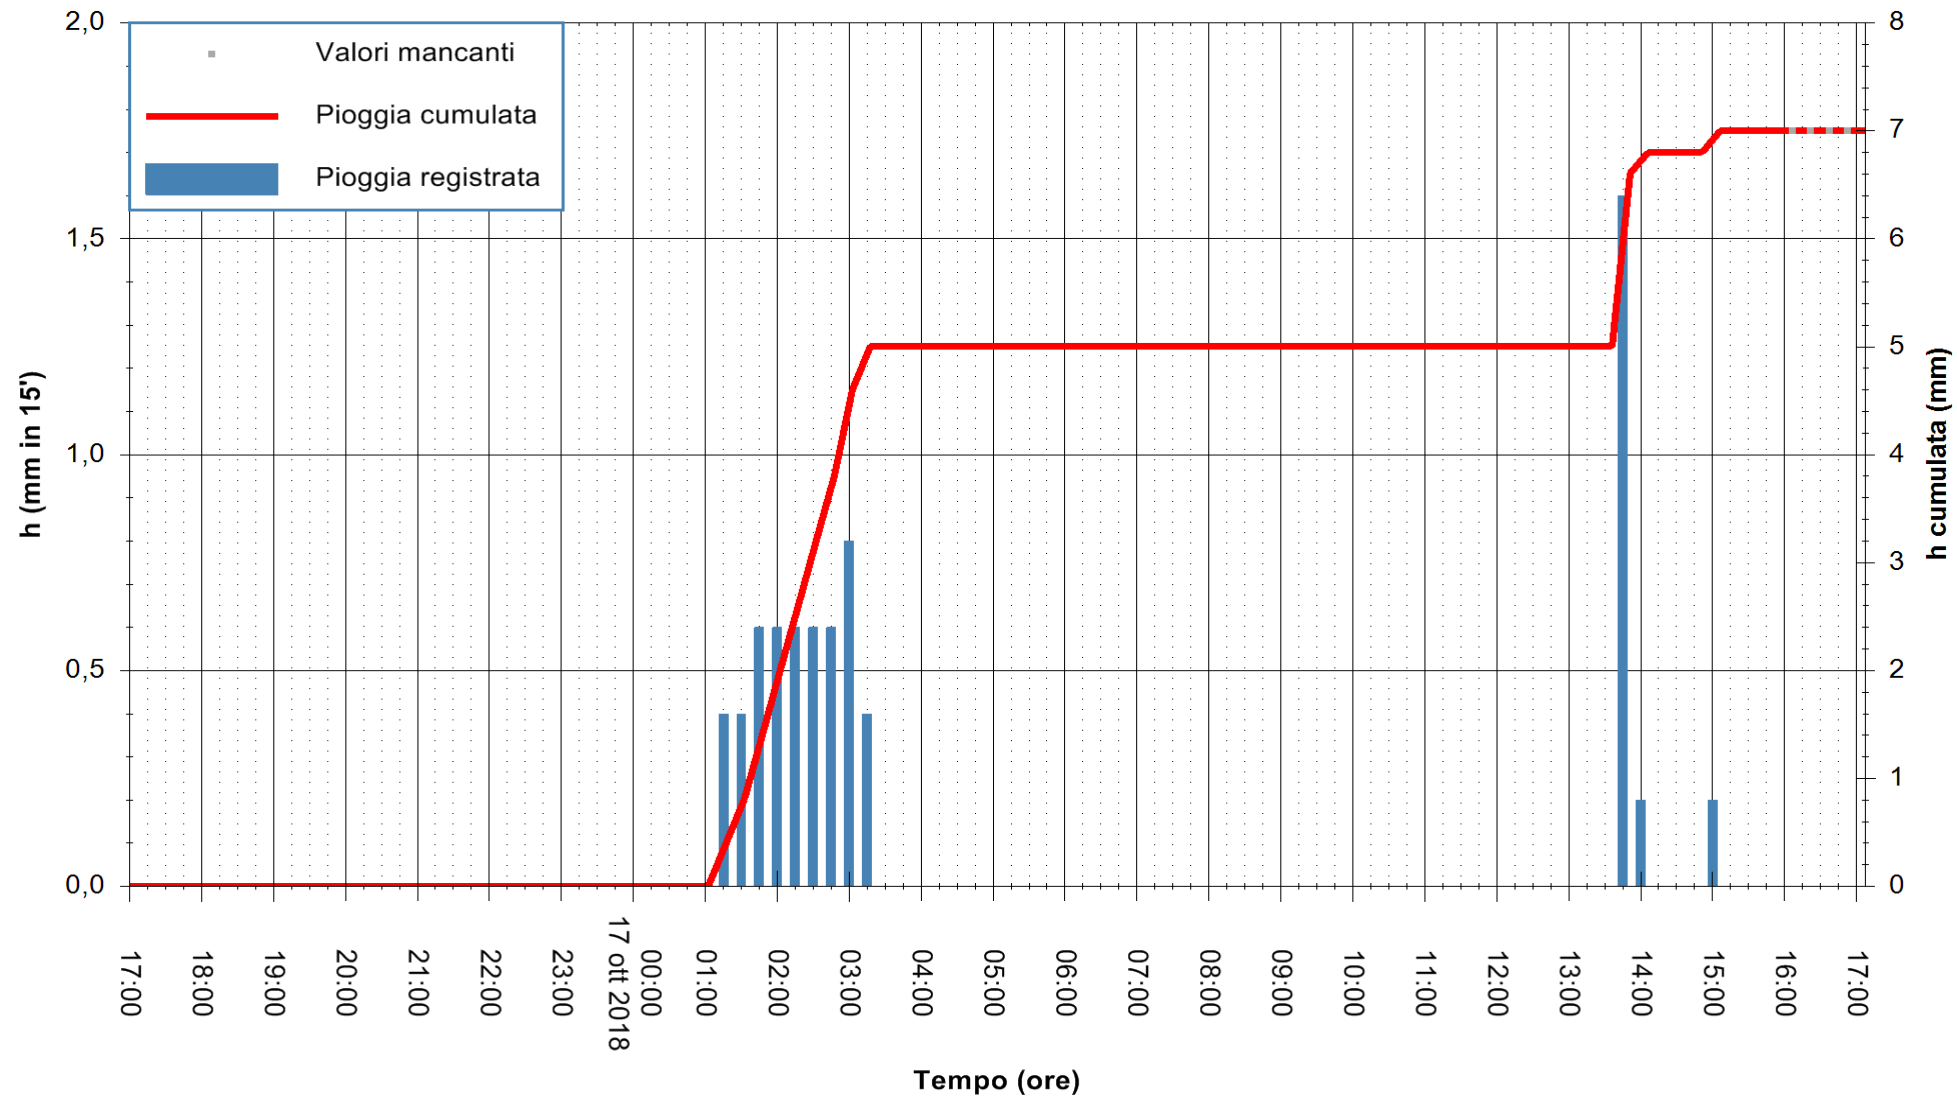

ARPAS  
F.to il Dirigente Responsabile  
Dott. Giuseppe Bianco

REGIONE AUTONOMA DE SARDIGNA  
REGIONE AUTONOMA DELLA SARDEGNA

Stazione pluviometrica Lula  
 Area PIZZONCHI  
 Pioggia registrata nelle ultime 24 ore  
 Estrazione dati delle ore 16:53 del 17/10/2018  
 Ultimo dato disponibile: 17/10/2018 alle 16:00

ARPAS  
 F.to il Dirigente Responsabile  
 Dott. Giuseppe Bianco

REGIONE AUTÒNOMA DE SARDIGNA  
 REGIONE AUTONOMA DELLA SARDEGNA

Stazione pluviometrica Montresta  
Area NAVRINO  
Pioggia registrata nelle ultime 24 ore  
Estrazione dati delle ore 16:53 del 17/10/2018  
Ultimo dato disponibile: 17/10/2018 alle 16:00