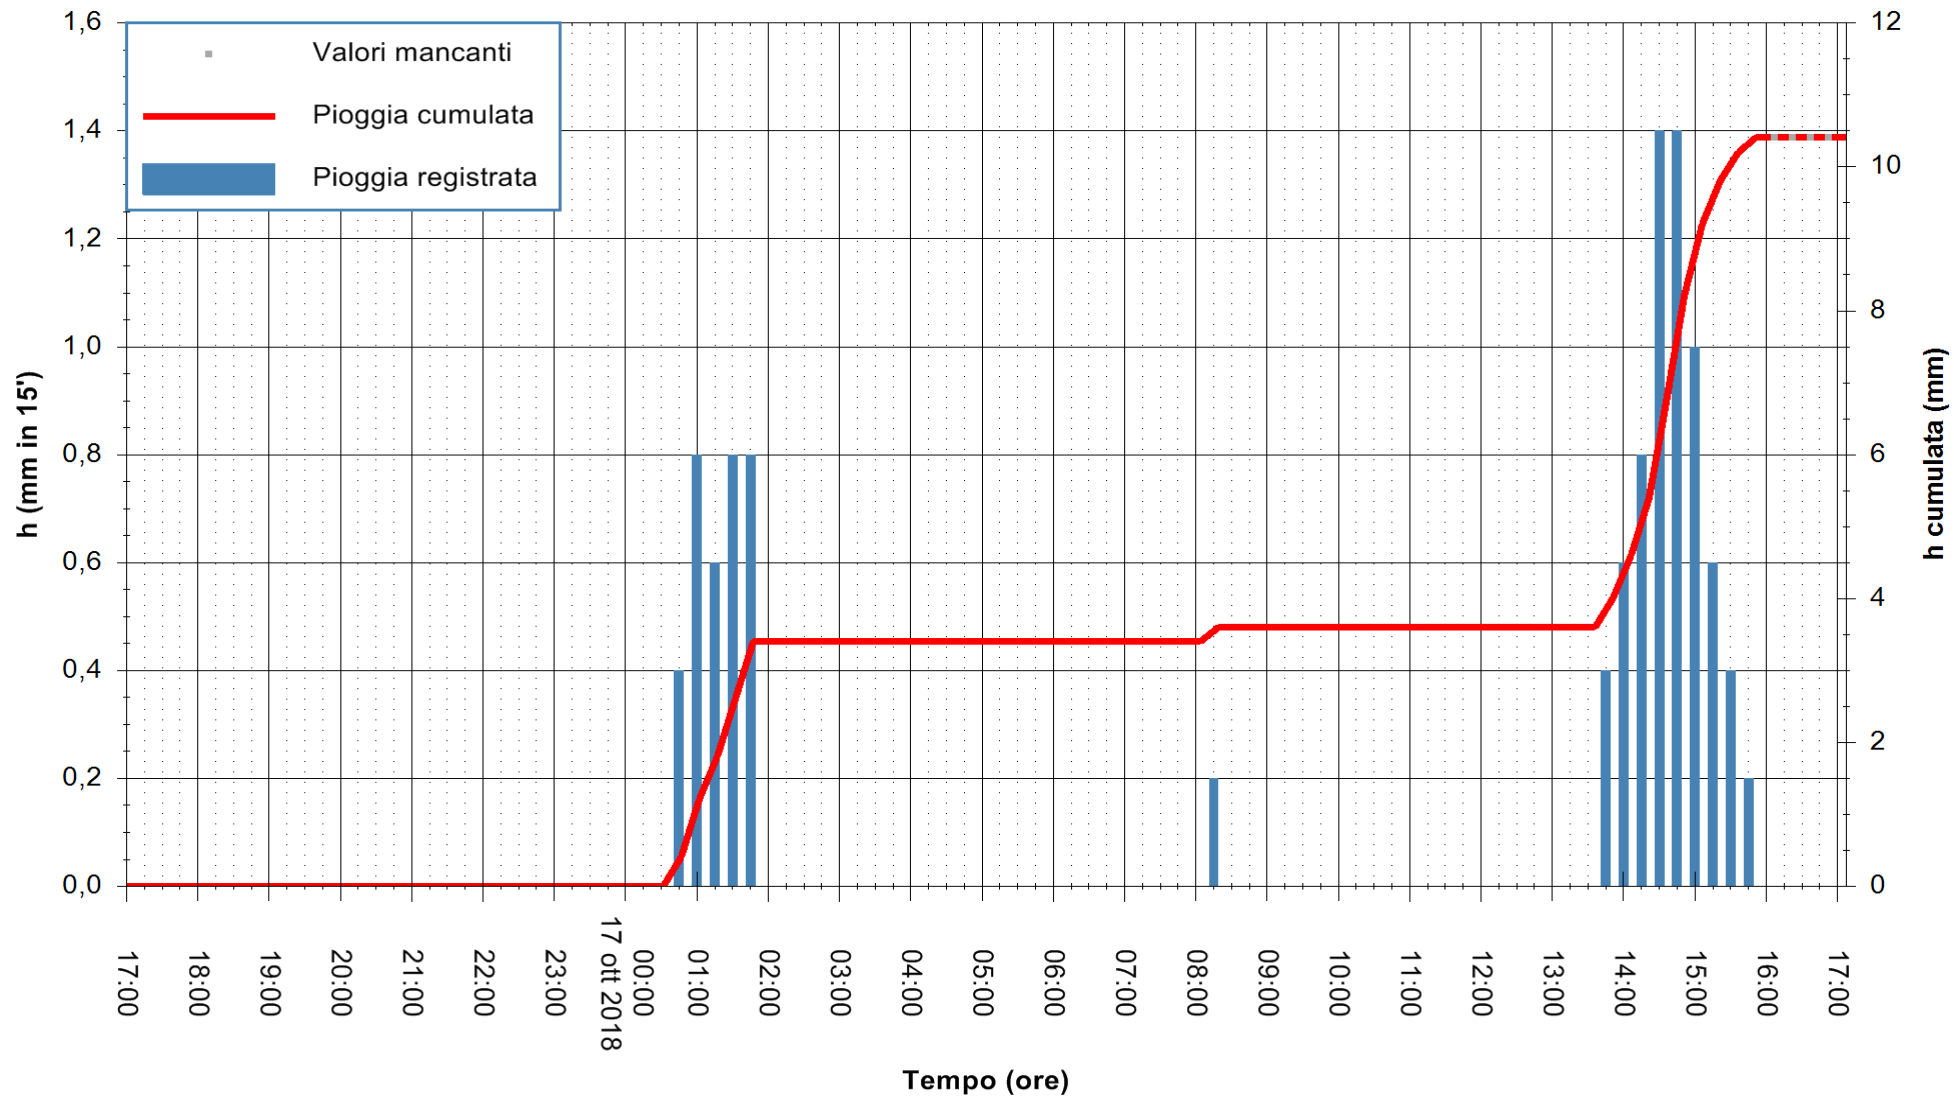

Stazione pluviometrica Isca Rena  
 Area ISCA RENA  
 Pioggia registrata nelle ultime 24 ore  
 Estrazione dati delle ore 16:53 del 17/10/2018  
 Ultimo dato disponibile: 17/10/2018 alle 16:00

ARPAS  
 F.to il Dirigente Responsabile  
 Dott. Giuseppe Bianco

REGIONE AUTONOMA DE SARDIGNA  
 REGIONE AUTONOMA DELLA SARDEGNA

Stazione pluviometrica Senorbi'  
Area SENORBI  
Pioggia registrata nelle ultime 24 ore  
Estrazione dati delle ore 16:53 del 17/10/2018  
Ultimo dato disponibile: 17/10/2018 alle 16:00

ARPAS  
F.to il Dirigente Responsabile  
Dott. Giuseppe Bianco

REGIONE AUTÒNOMA DE SARDIGNA  
REGIONE AUTONOMA DELLA SARDEGNA

Stazione pluviometrica Pianu  
Area PIANU 15  
Pioggia registrata nelle ultime 24 ore  
Estrazione dati delle ore 16:53 del 17/10/2018  
Ultimo dato disponibile: 17/10/2018 alle 16:00

ARPAS  
F.to il Dirigente Responsabile  
Dott. Giuseppe Bianco

REGIONE AUTÒNOMA DE SARDIGNA  
REGIONE AUTONOMA DELLA SARDEGNA

Stazione pluviometrica Punta Tricoli  
 Area PUNTA TRICOLI  
 Pioggia registrata nelle ultime 24 ore  
 Estrazione dati delle ore 16:53 del 17/10/2018  
 Ultimo dato disponibile: 17/10/2018 alle 16:00