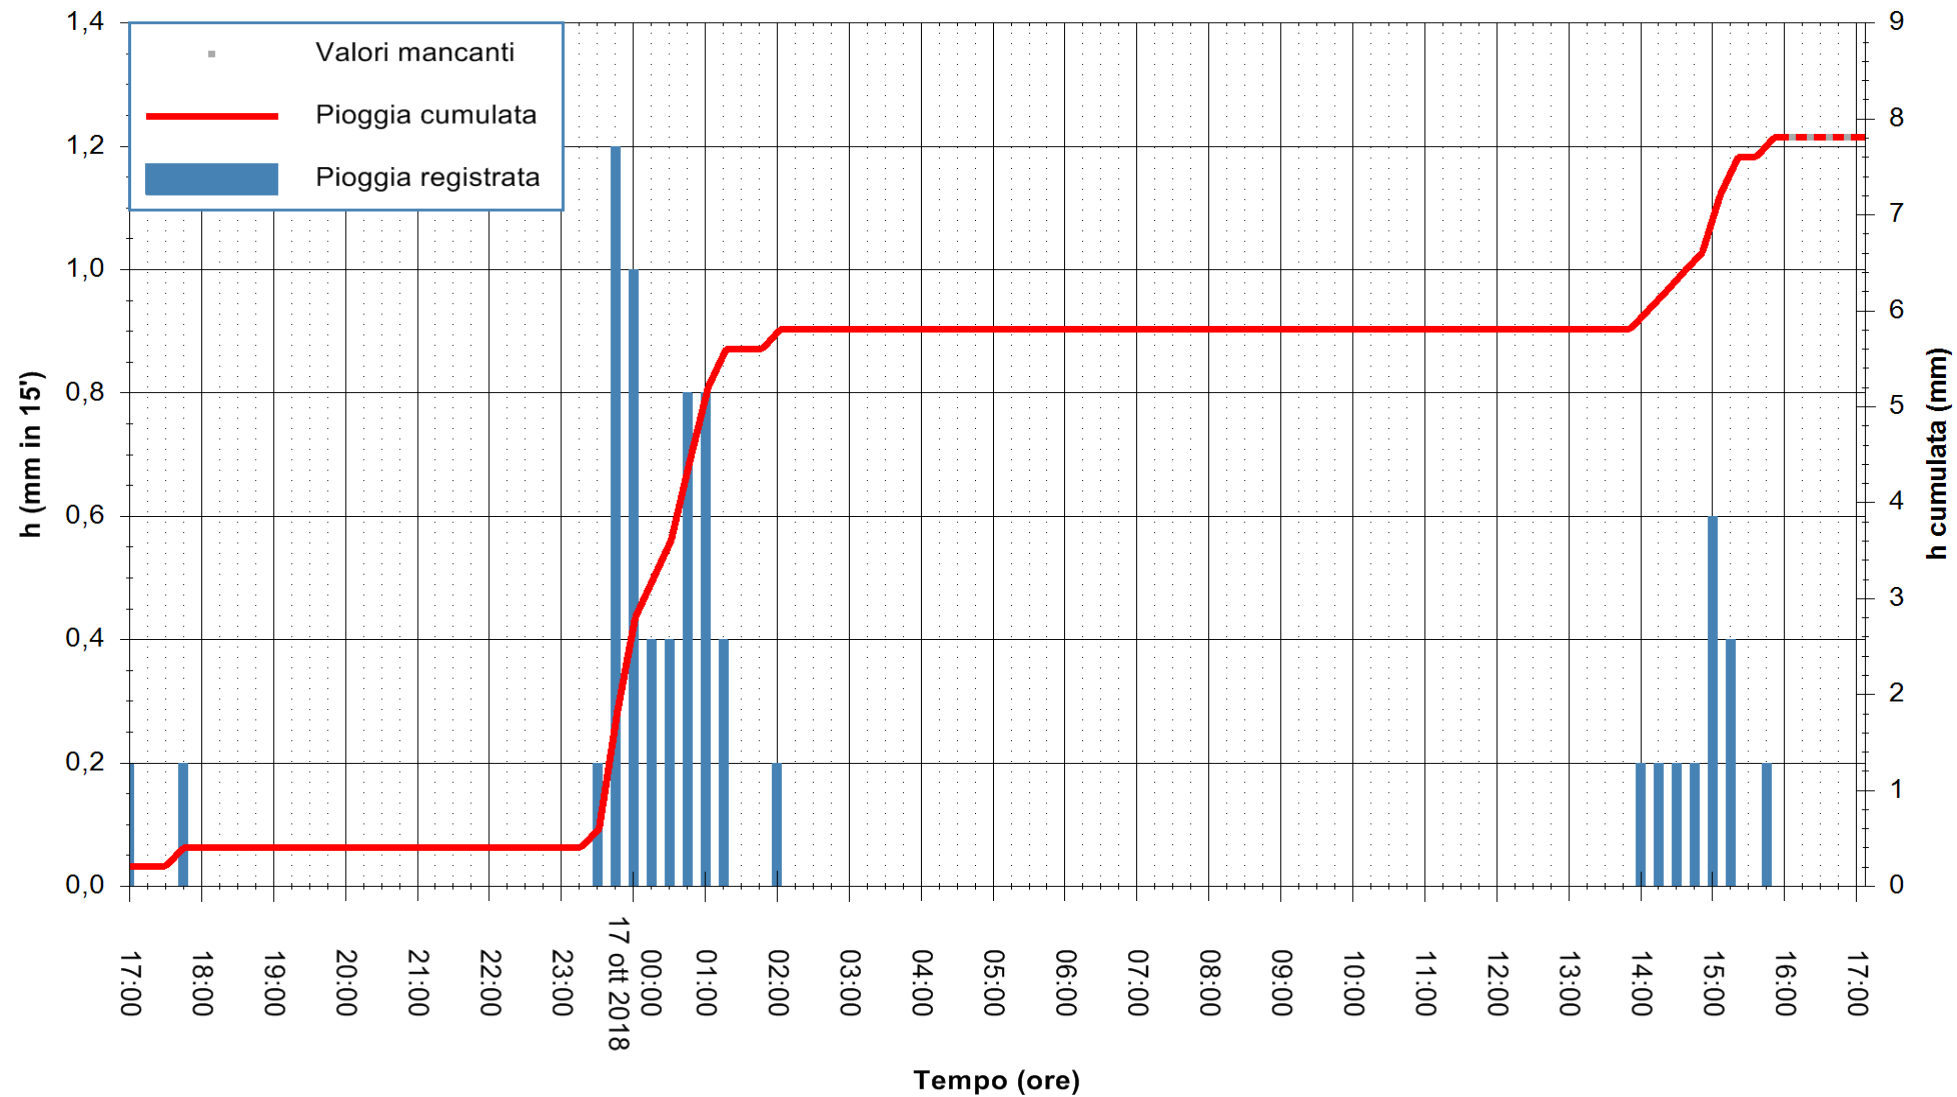

Stazione pluviometrica Isca Rena  
 Area ISCA RENA  
 Pioggia registrata nelle ultime 24 ore  
 Estrazione dati delle ore 16:53 del 17/10/2018  
 Ultimo dato disponibile: 17/10/2018 alle 16:00

ARPAS  
 F.to il Dirigente Responsabile  
 Dott. Giuseppe Bianco

REGIONE AUTONOMA DE SARDIGNA  
 REGIONE AUTONOMA DELLA SARDEGNA

Stazione pluviometrica Senorbi'  
Area SENORBI  
Pioggia registrata nelle ultime 24 ore  
Estrazione dati delle ore 16:53 del 17/10/2018  
Ultimo dato disponibile: 17/10/2018 alle 16:00

ARPAS  
F.to il Dirigente Responsabile  
Dott. Giuseppe Bianco

REGIONE AUTÒNOMA DE SARDIGNA  
REGIONE AUTONOMA DELLA SARDEGNA

Stazione pluviometrica Punta Tricoli  
 Area PUNTA TRICOLI  
 Pioggia registrata nelle ultime 24 ore  
 Estrazione dati delle ore 16:53 del 17/10/2018  
 Ultimo dato disponibile: 17/10/2018 alle 16:00