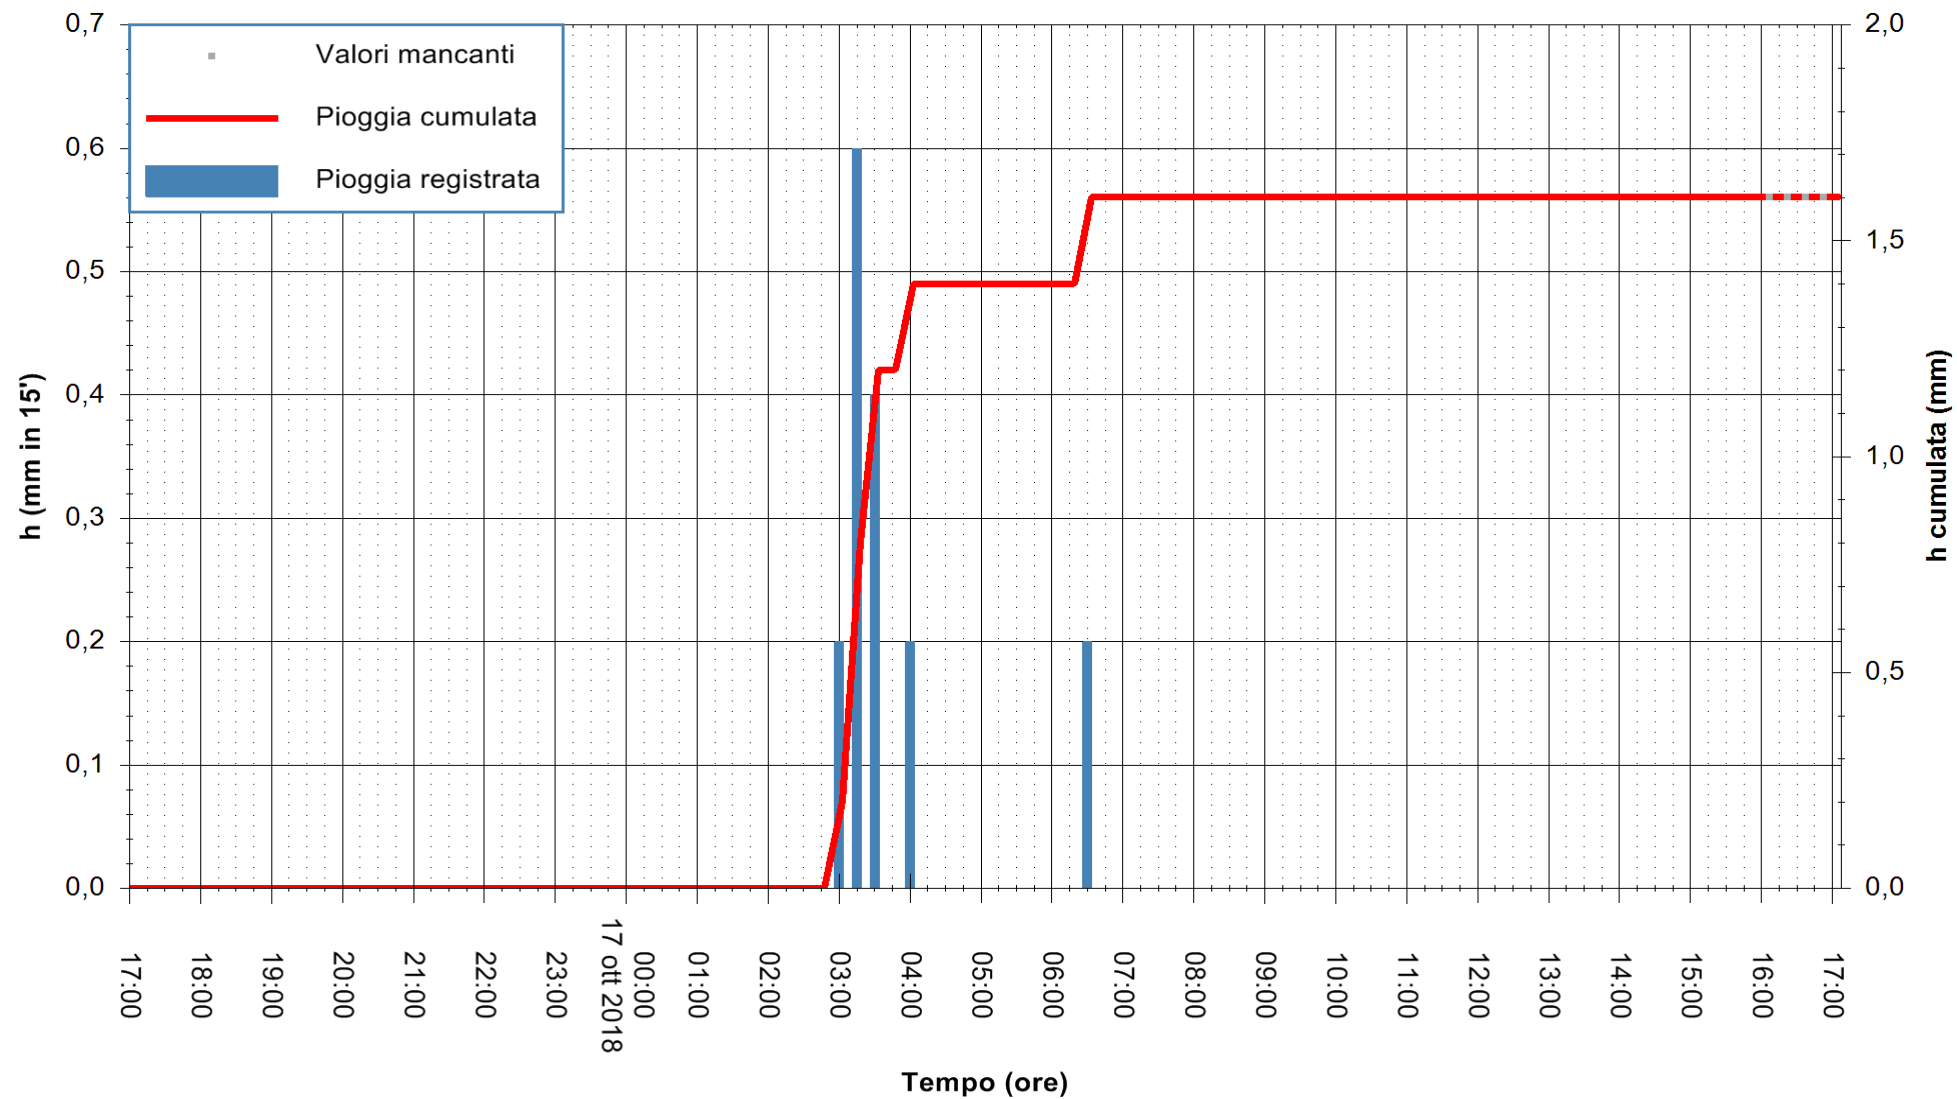

REGIONE AUTONOMA DE SARDIGNA  
 REGIONE AUTONOMA DELLA SARDEGNA

Stazione pluviometrica Senorbi'  
Area SENORBI  
Pioggia registrata nelle ultime 24 ore  
Estrazione dati delle ore 16:53 del 17/10/2018  
Ultimo dato disponibile: 17/10/2018 alle 16:00

ARPAS  
F.to il Dirigente Responsabile  
Dott. Giuseppe Bianco

REGIONE AUTÒNOMA DE SARDIGNA  
REGIONE AUTONOMA DELLA SARDEGNA

Stazione pluviometrica Pianu  
Area PIANU 15  
Pioggia registrata nelle ultime 24 ore  
Estrazione dati delle ore 16:53 del 17/10/2018  
Ultimo dato disponibile: 17/10/2018 alle 16:00

ARPAS  
F.to il Dirigente Responsabile  
Dott. Giuseppe Bianco

REGIONE AUTÒNOMA DE SARDIGNA  
REGIONE AUTONOMA DELLA SARDEGNA

Stazione pluviometrica Punta Tricoli  
 Area PUNTA TRICOLI  
 Pioggia registrata nelle ultime 24 ore  
 Estrazione dati delle ore 16:53 del 17/10/2018  
 Ultimo dato disponibile: 17/10/2018 alle 16:00