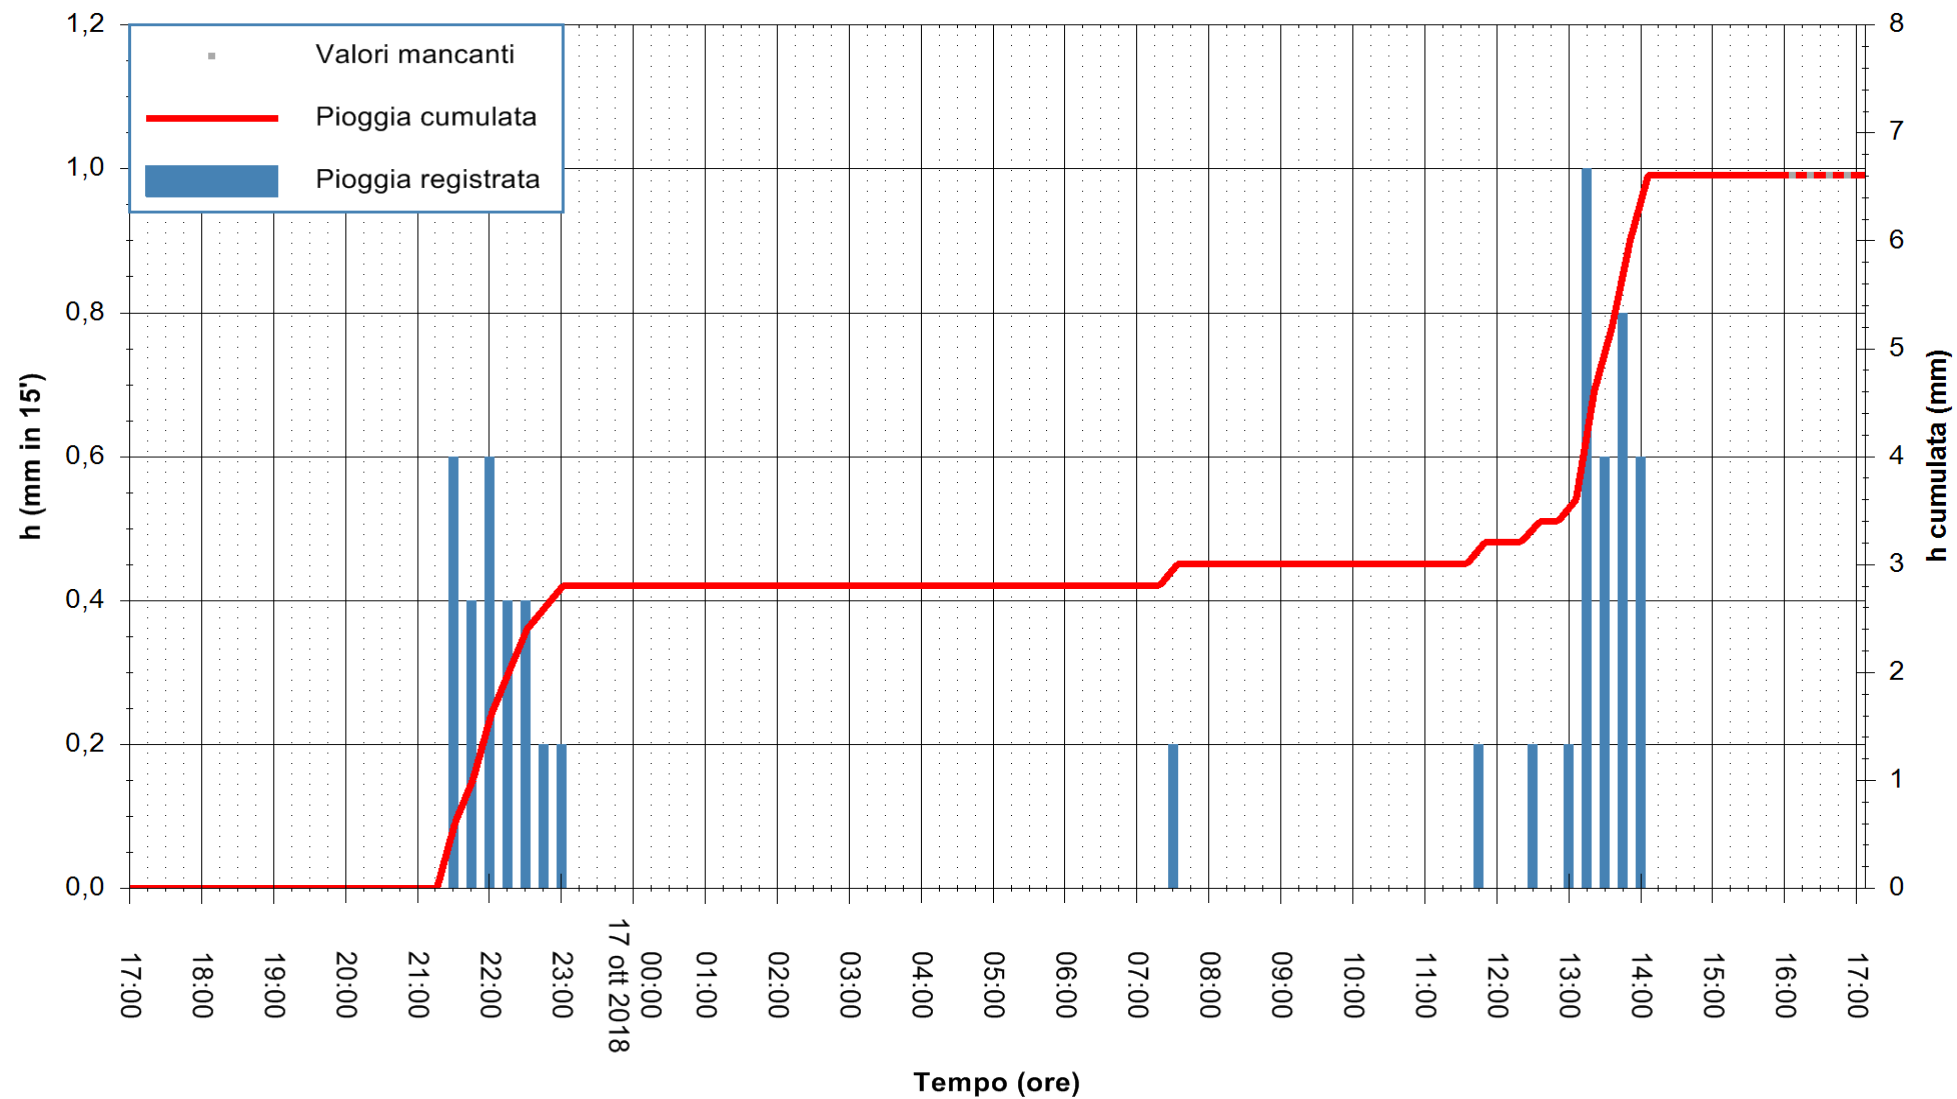

Stazione pluviometrica Porto Pino
Area IS PILLONIS
Pioggia registrata nelle ultime 24 ore
Estrazione dati delle ore 16:53 del 17/10/2018
Ultimo dato disponibile: 17/10/2018 alle 16:00

ARPAS
F.to il Dirigente Responsabile
Dott. Giuseppe Bianco

REGIONE AUTÒNOMA DE SARDIGNA
REGIONE AUTONOMA DELLA SARDEGNA