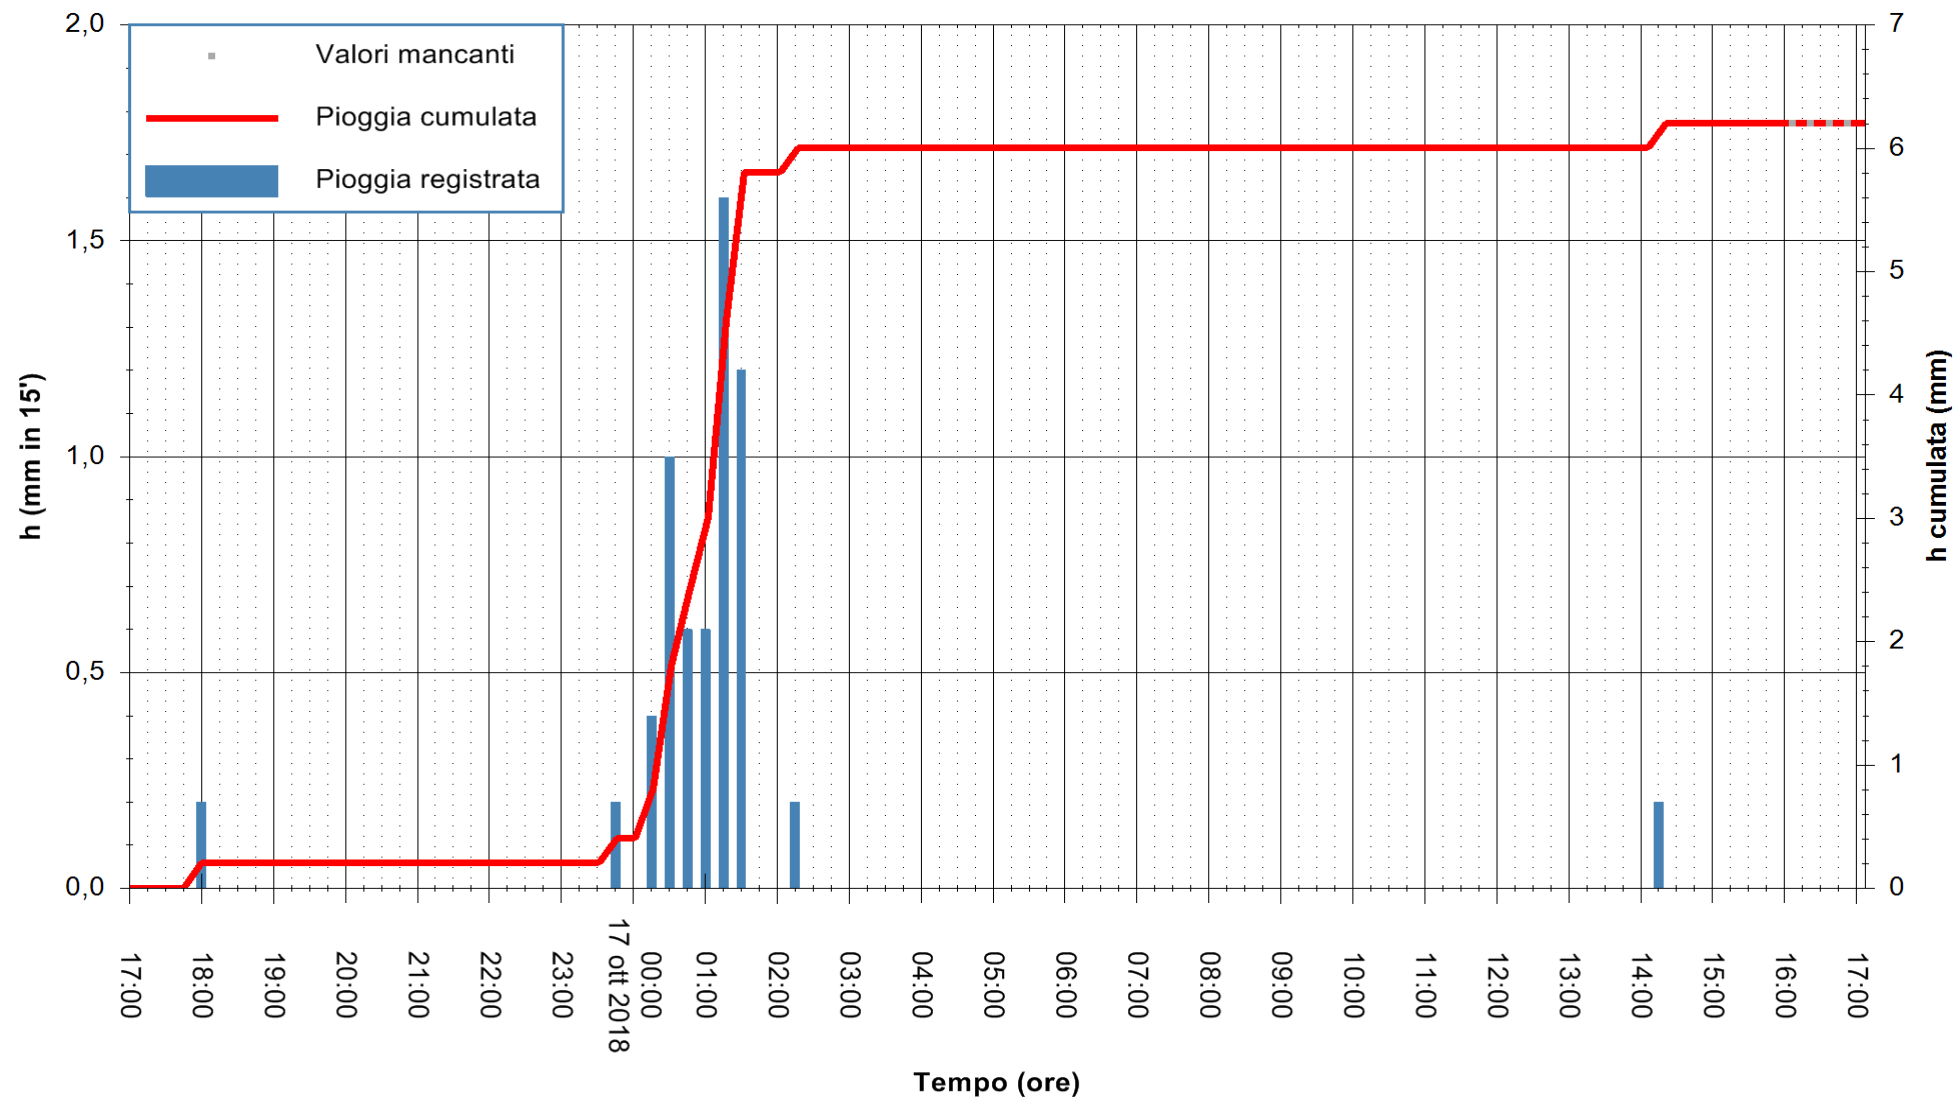

Stazione pluviometrica Isca Rena  
 Area ISCA RENA  
 Pioggia registrata nelle ultime 24 ore  
 Estrazione dati delle ore 16:53 del 17/10/2018  
 Ultimo dato disponibile: 17/10/2018 alle 16:00

ARPAS  
 F.to il Dirigente Responsabile  
 Dott. Giuseppe Bianco

REGIONE AUTONOMA DE SARDIGNA  
 REGIONE AUTONOMA DELLA SARDEGNA

Stazione pluviometrica Senorbi'  
Area SENORBI  
Pioggia registrata nelle ultime 24 ore  
Estrazione dati delle ore 16:53 del 17/10/2018  
Ultimo dato disponibile: 17/10/2018 alle 16:00

ARPAS  
F.to il Dirigente Responsabile  
Dott. Giuseppe Bianco

REGIONE AUTÒNOMA DE SARDIGNA  
REGIONE AUTONOMA DELLA SARDEGNA

Stazione pluviometrica Pianu  
Area PIANU 15  
Pioggia registrata nelle ultime 24 ore  
Estrazione dati delle ore 16:53 del 17/10/2018  
Ultimo dato disponibile: 17/10/2018 alle 16:00

ARPAS  
F.to il Dirigente Responsabile  
Dott. Giuseppe Bianco

REGIONE AUTÒNOMA DE SARDIGNA  
REGIONE AUTONOMA DELLA SARDEGNA

Stazione pluviometrica Punta Tricoli  
 Area PUNTA TRICOLI  
 Pioggia registrata nelle ultime 24 ore  
 Estrazione dati delle ore 16:53 del 17/10/2018  
 Ultimo dato disponibile: 17/10/2018 alle 16:00