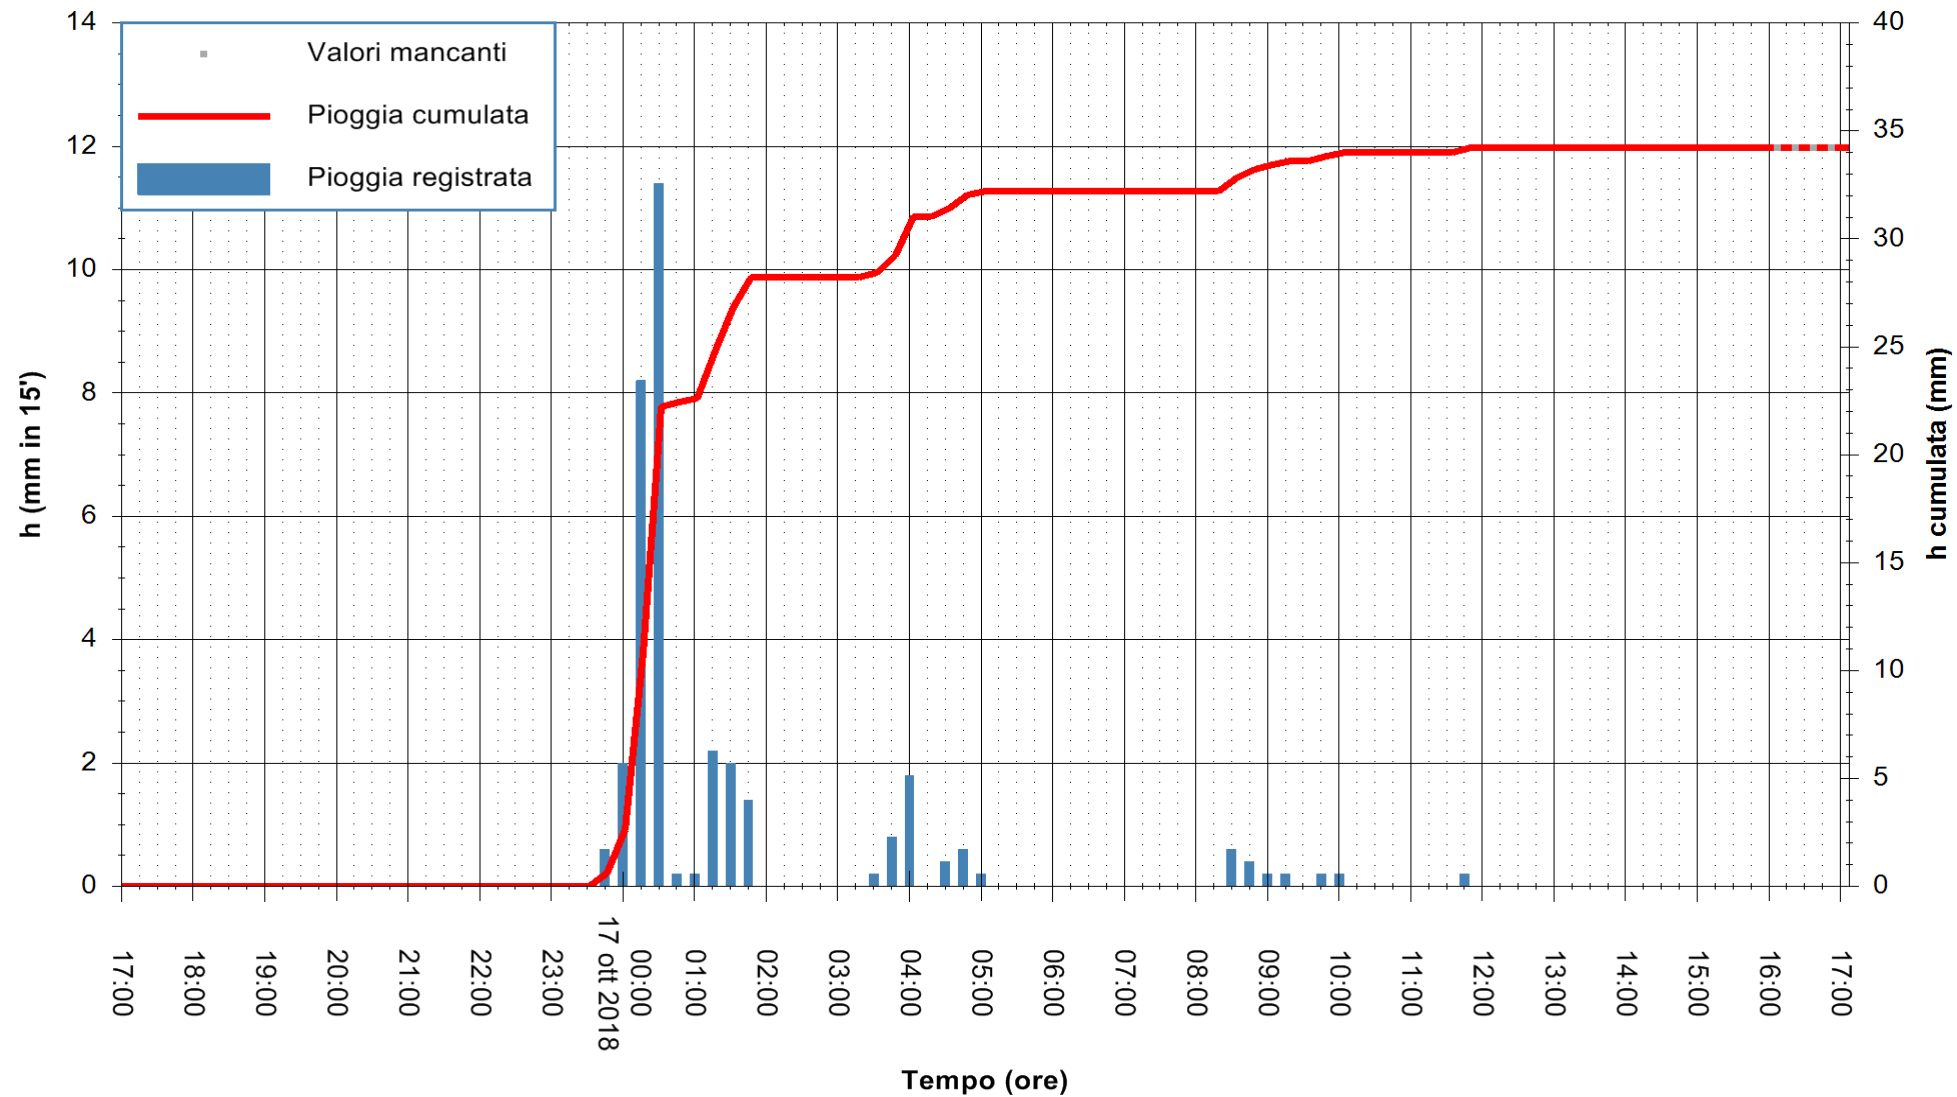

REGIONE AUTONOMA DE SARDIGNA  
 REGIONE AUTONOMA DELLA SARDEGNA

Stazione pluviometrica Senorbi'  
Area SENORBI  
Pioggia registrata nelle ultime 24 ore  
Estrazione dati delle ore 16:53 del 17/10/2018  
Ultimo dato disponibile: 17/10/2018 alle 16:00

ARPAS  
F.to il Dirigente Responsabile  
Dott. Giuseppe Bianco

REGIONE AUTÒNOMA DE SARDIGNA  
REGIONE AUTONOMA DELLA SARDEGNA

Stazione pluviometrica Pianu  
Area PIANU 15  
Pioggia registrata nelle ultime 24 ore  
Estrazione dati delle ore 16:53 del 17/10/2018  
Ultimo dato disponibile: 17/10/2018 alle 16:00

ARPAS  
F.to il Dirigente Responsabile  
Dott. Giuseppe Bianco

REGIONE AUTÒNOMA DE SARDIGNA  
REGIONE AUTONOMA DELLA SARDEGNA

Stazione pluviometrica Punta Tricoli  
 Area PUNTA TRICOLI  
 Pioggia registrata nelle ultime 24 ore  
 Estrazione dati delle ore 16:53 del 17/10/2018  
 Ultimo dato disponibile: 17/10/2018 alle 16:00