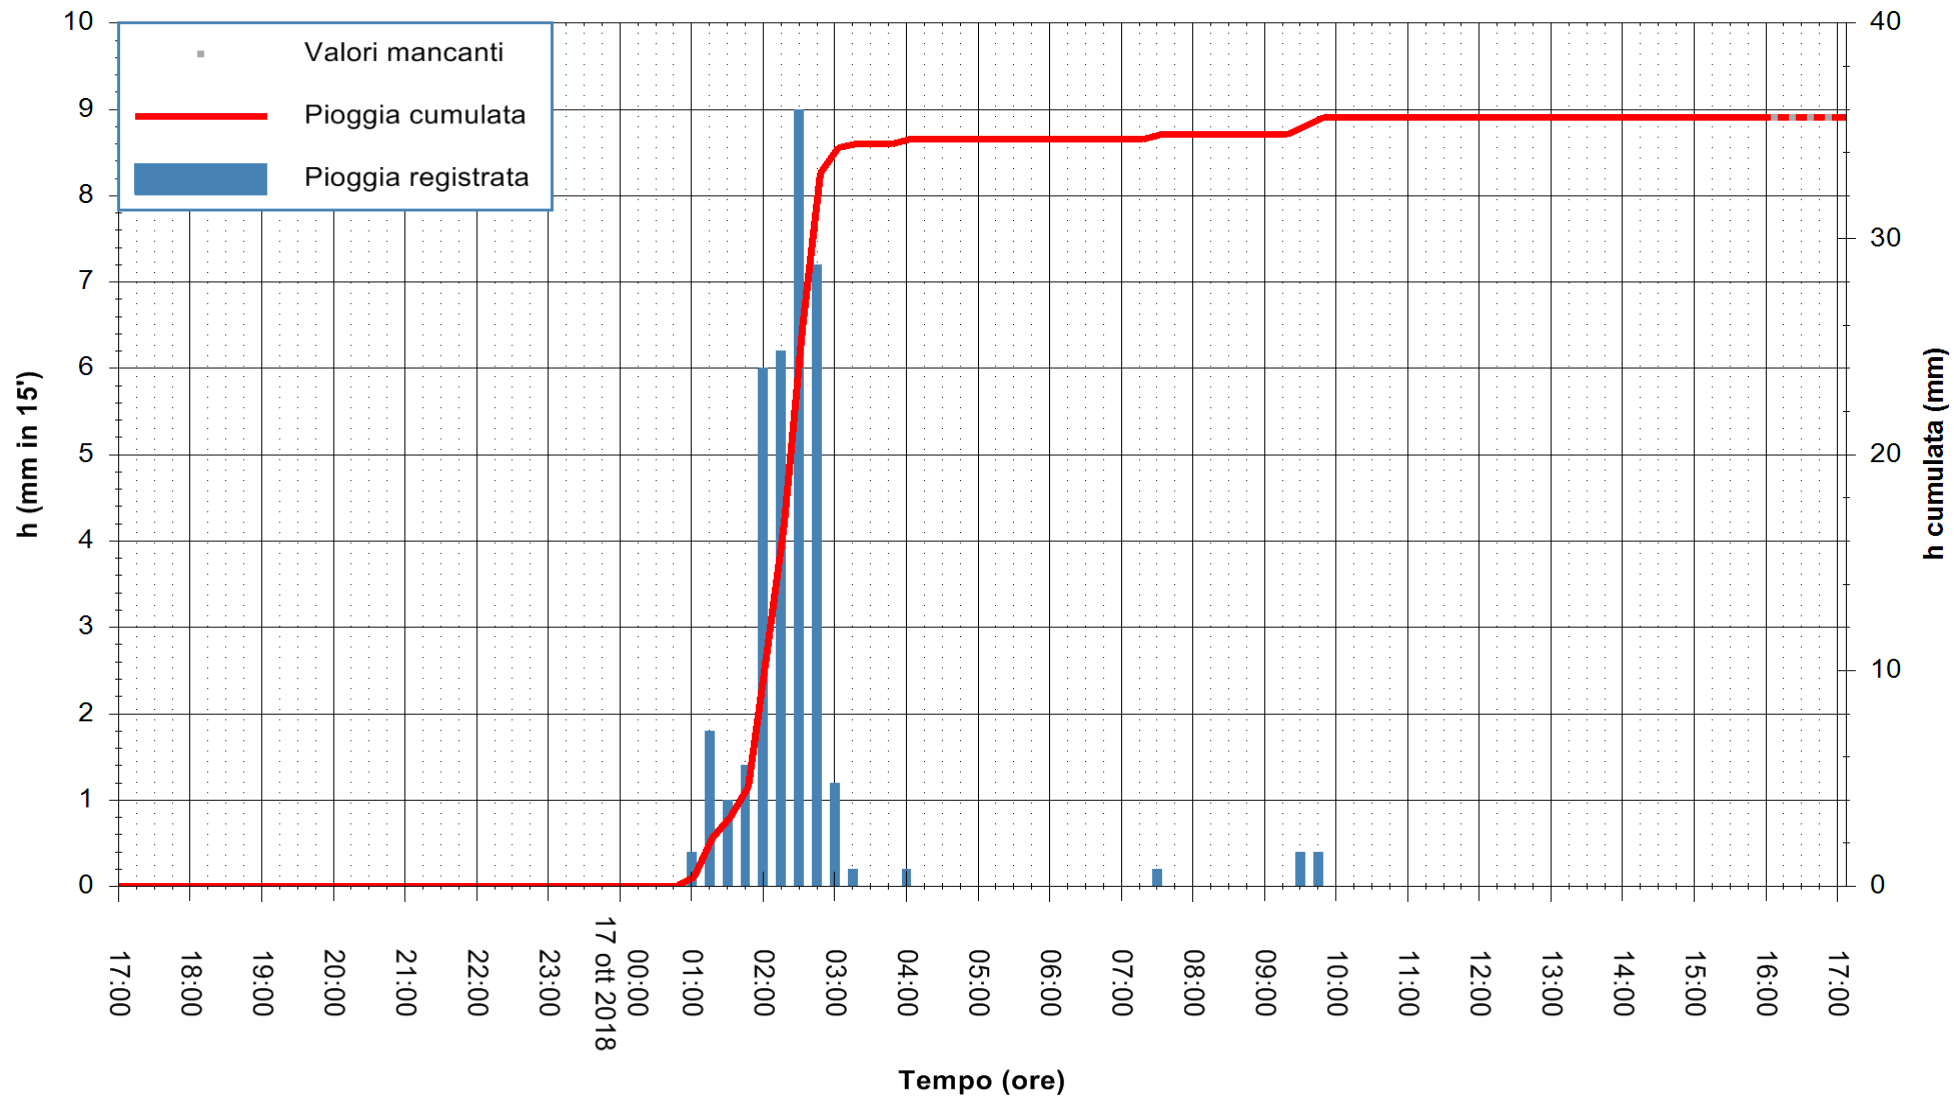

ARPAS  
F.to il Dirigente Responsabile  
Dott. Giuseppe Bianco

REGIONE AUTONOMA DE SARDIGNA  
REGIONE AUTONOMA DELLA SARDEGNA

Stazione pluviometrica Lula  
 Area PIZZONCHI  
 Pioggia registrata nelle ultime 24 ore  
 Estrazione dati delle ore 16:53 del 17/10/2018  
 Ultimo dato disponibile: 17/10/2018 alle 16:00

ARPAS  
 F.to il Dirigente Responsabile  
 Dott. Giuseppe Bianco

REGIONE AUTÒNOMA DE SARDIGNA  
 REGIONE AUTONOMA DELLA SARDEGNA

Stazione pluviometrica Montresta  
Area NAVRINO  
Pioggia registrata nelle ultime 24 ore  
Estrazione dati delle ore 16:53 del 17/10/2018  
Ultimo dato disponibile: 17/10/2018 alle 16:00