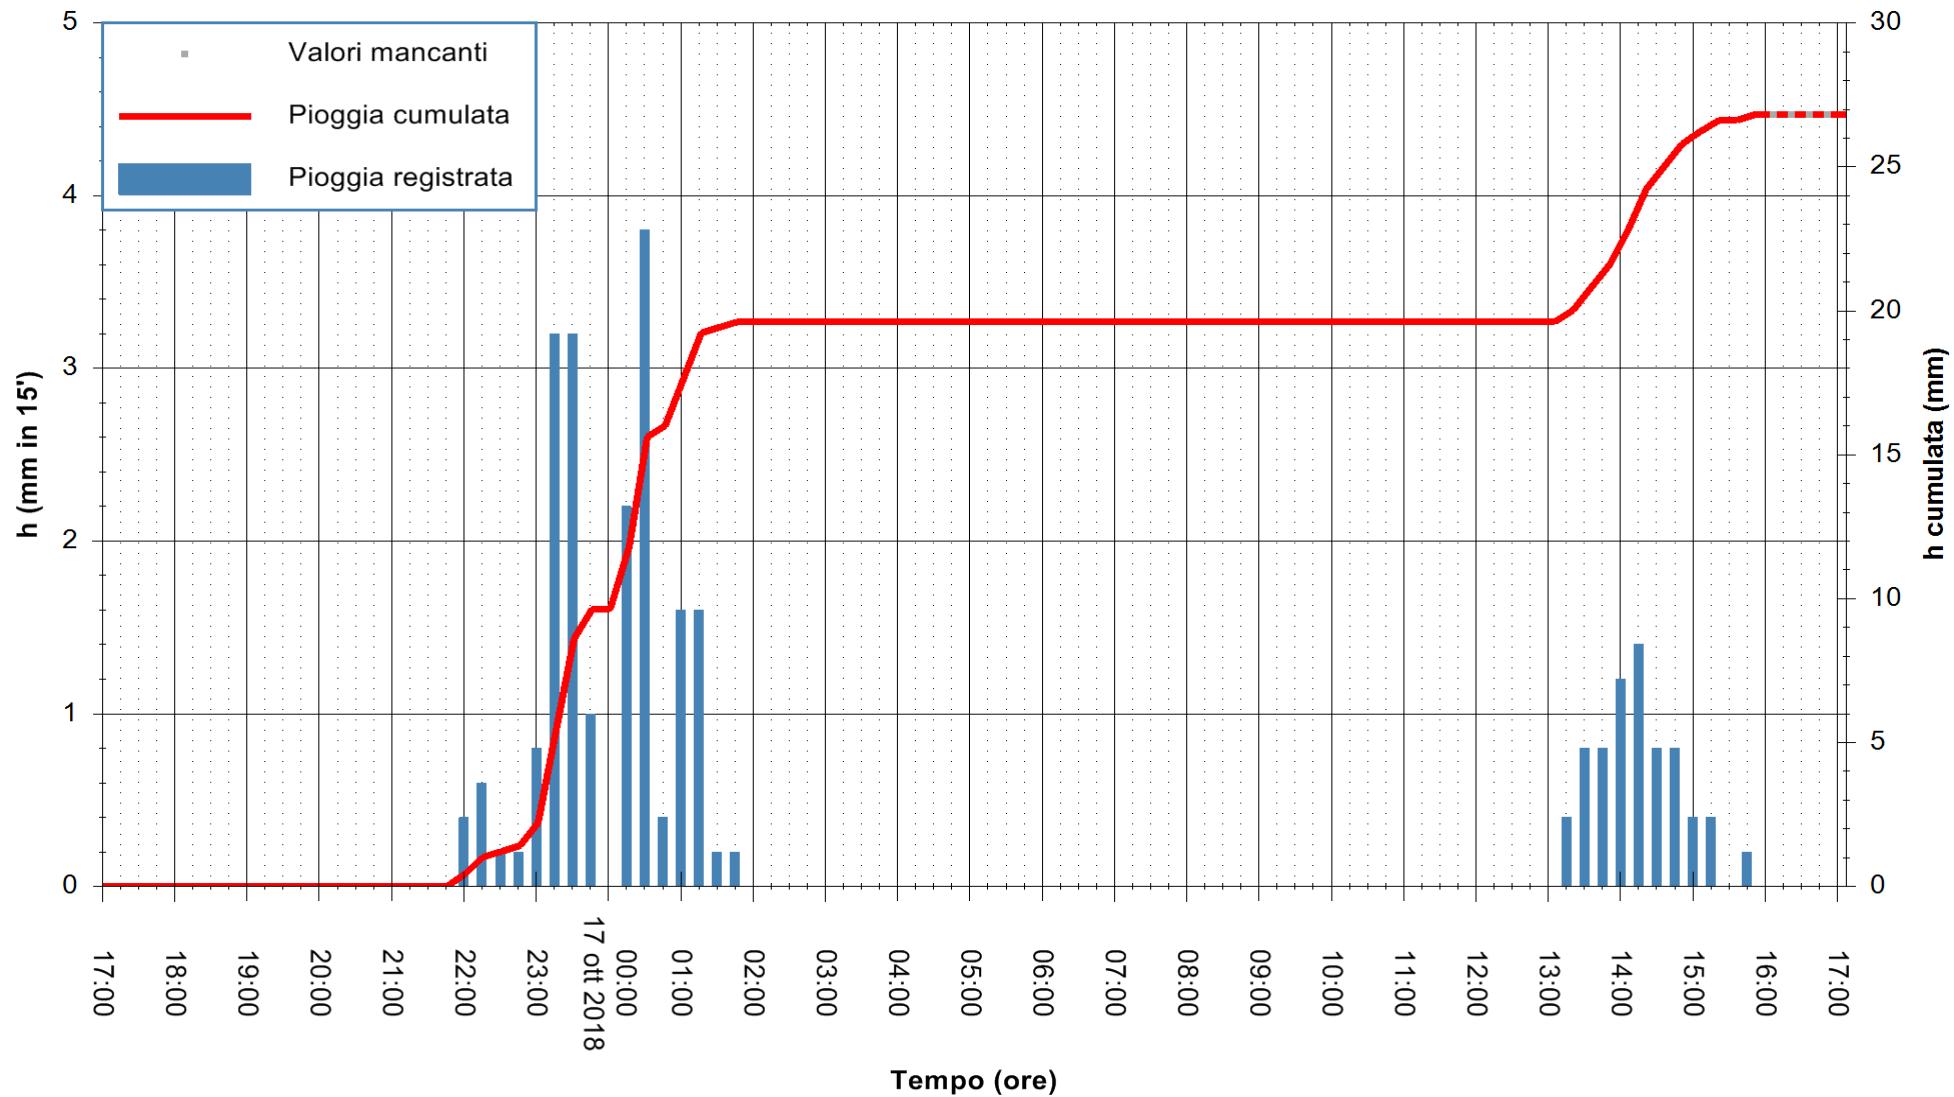

ARPAS  
F.to il Dirigente Responsabile  
Dott. Giuseppe Bianco

REGIONE AUTÒNOMA DE SARDIGNA  
REGIONE AUTONOMA DELLA SARDEGNA

Stazione pluviometrica Ossoni  
Area MONTE OSSONI  
Pioggia registrata nelle ultime 24 ore  
Estrazione dati delle ore 16:53 del 17/10/2018  
Ultimo dato disponibile: 17/10/2018 alle 16:00

ARPAS  
F.to il Dirigente Responsabile  
Dott. Giuseppe Bianco

REGIONE AUTONOMA DE SARDIGNA  
REGIONE AUTONOMA DELLA SARDEGNA

Stazione pluviometrica Lula  
 Area PIZZONCHI  
 Pioggia registrata nelle ultime 24 ore  
 Estrazione dati delle ore 16:53 del 17/10/2018  
 Ultimo dato disponibile: 17/10/2018 alle 16:00