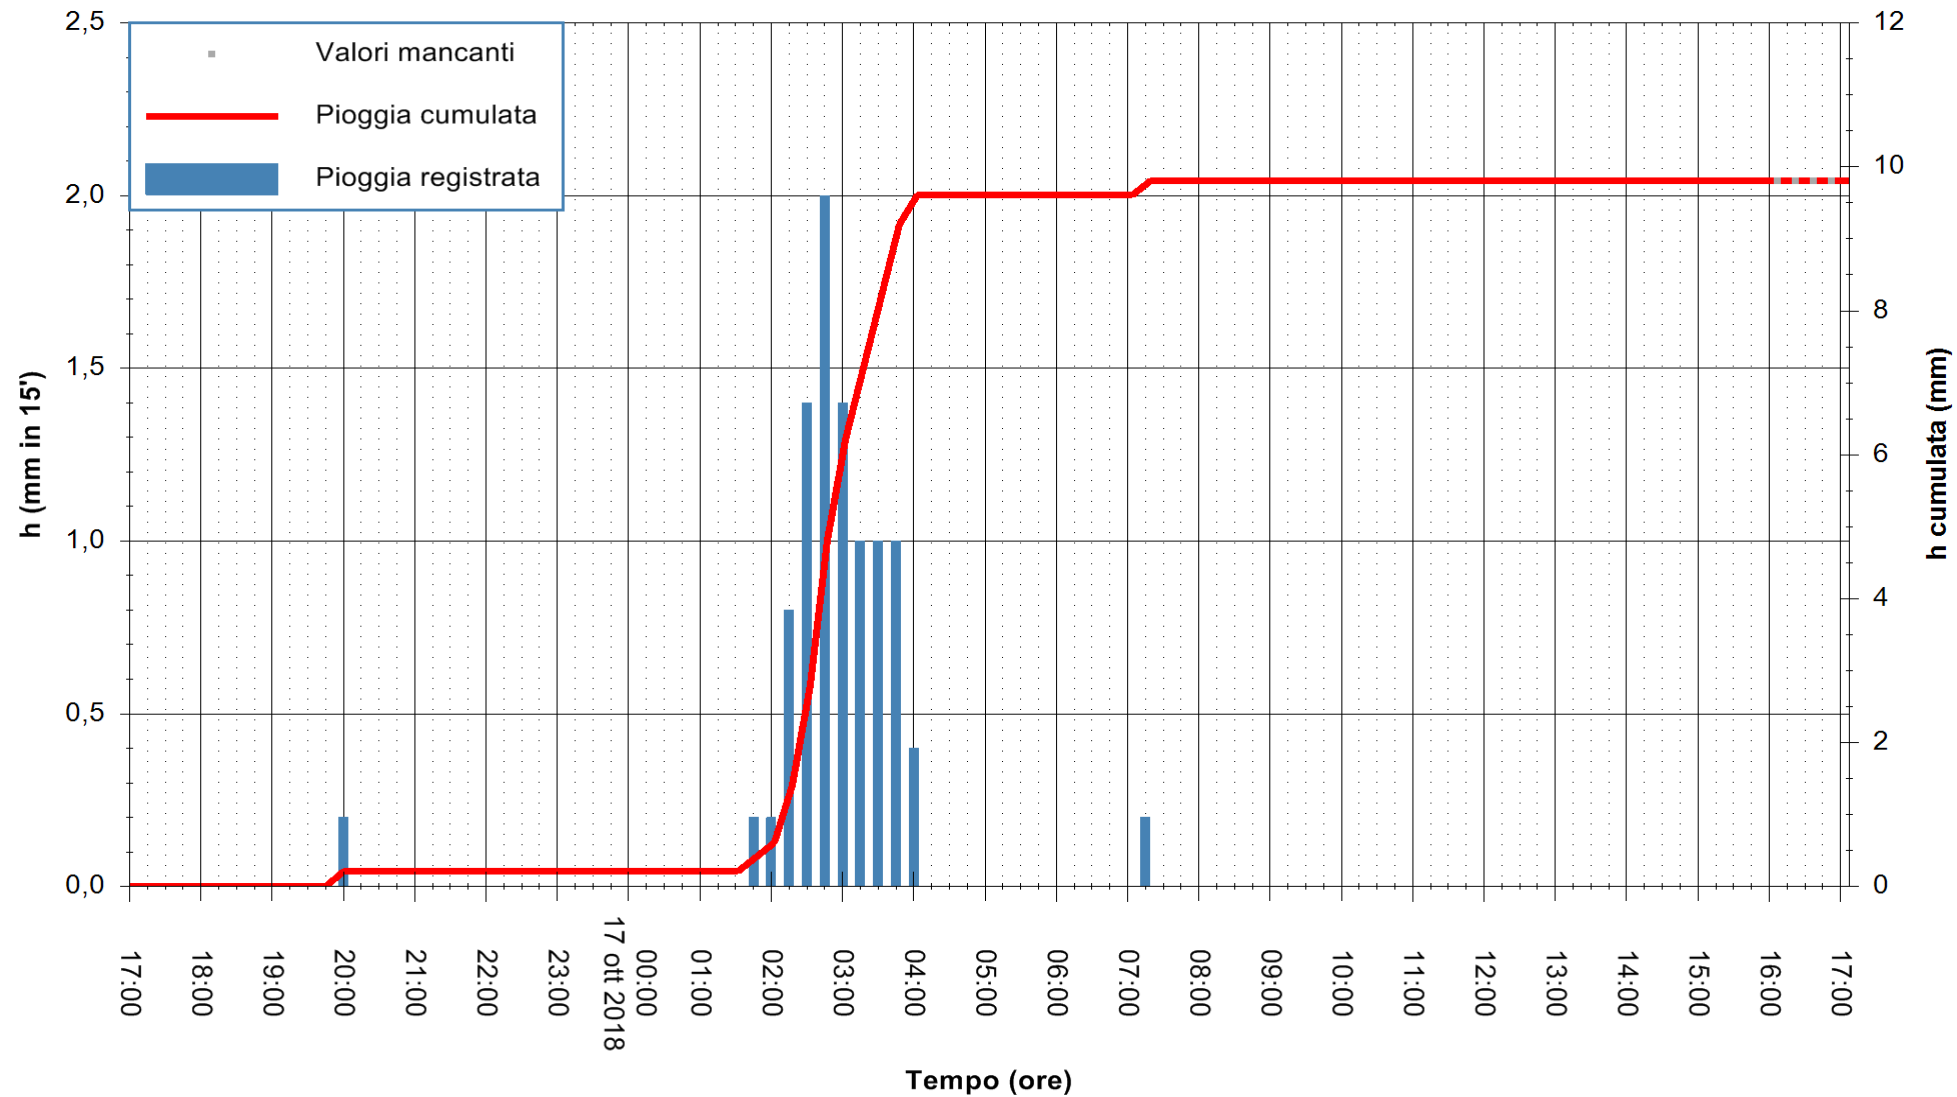

ARPAS  
F.to il Dirigente Responsabile  
Dott. Giuseppe Bianco

REGIONE AUTONOMA DE SARDIGNA  
REGIONE AUTONOMA DELLA SARDEGNA

Stazione pluviometrica Lula  
 Area PIZZONCHI  
 Pioggia registrata nelle ultime 24 ore  
 Estrazione dati delle ore 16:53 del 17/10/2018  
 Ultimo dato disponibile: 17/10/2018 alle 16:00

ARPAS  
 F.to il Dirigente Responsabile  
 Dott. Giuseppe Bianco

REGIONE AUTÒNOMA DE SARDIGNA  
 REGIONE AUTONOMA DELLA SARDEGNA

Stazione pluviometrica Montresta  
Area NAVRINO  
Pioggia registrata nelle ultime 24 ore  
Estrazione dati delle ore 16:53 del 17/10/2018  
Ultimo dato disponibile: 17/10/2018 alle 16:00