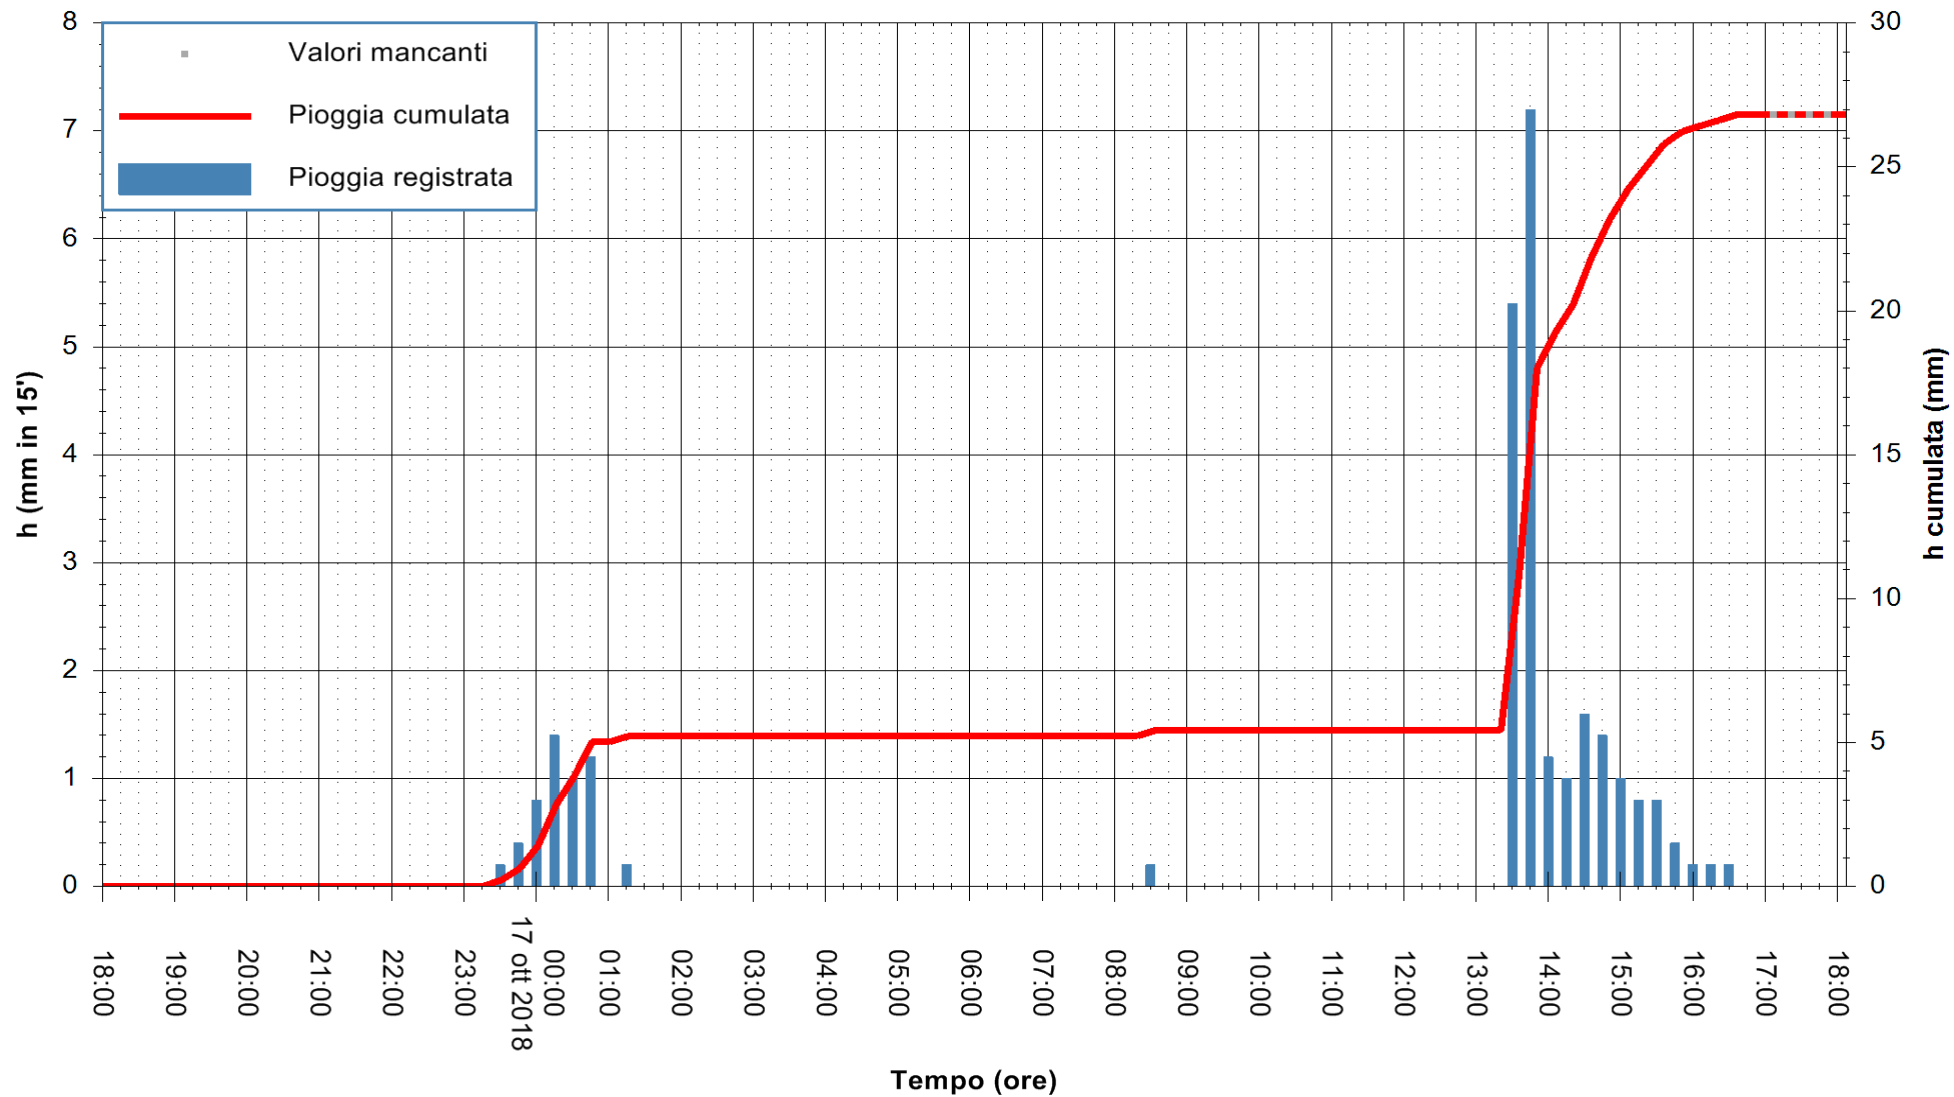

Stazione pluviometrica Isca Rena
Area ISCA RENA
Pioggia registrata nelle ultime 24 ore
Estrazione dati delle ore 17:53 del 17/10/2018
Ultimo dato disponibile: 17/10/2018 alle 17:00

ARPAS
F.to il Dirigente Responsabile
Dott. Giuseppe Bianco

REGIONE AUTONOMA DE SARDIGNA
REGIONE AUTONOMA DELLA SARDEGNA

Stazione pluviometrica Senorbi'
Area SENORBI
Pioggia registrata nelle ultime 24 ore
Estrazione dati delle ore 17:53 del 17/10/2018
Ultimo dato disponibile: 17/10/2018 alle 17:00

ARPAS
F.to il Dirigente Responsabile
Dott. Giuseppe Bianco

REGIONE AUTÒNOMA DE SARDIGNA
REGIONE AUTONOMA DELLA SARDEGNA

Stazione pluviometrica Tempio
Area CUSSEDDU
Pioggia registrata nelle ultime 24 ore
Estrazione dati delle ore 17:53 del 17/10/2018
Ultimo dato disponibile: 17/10/2018 alle 17:00