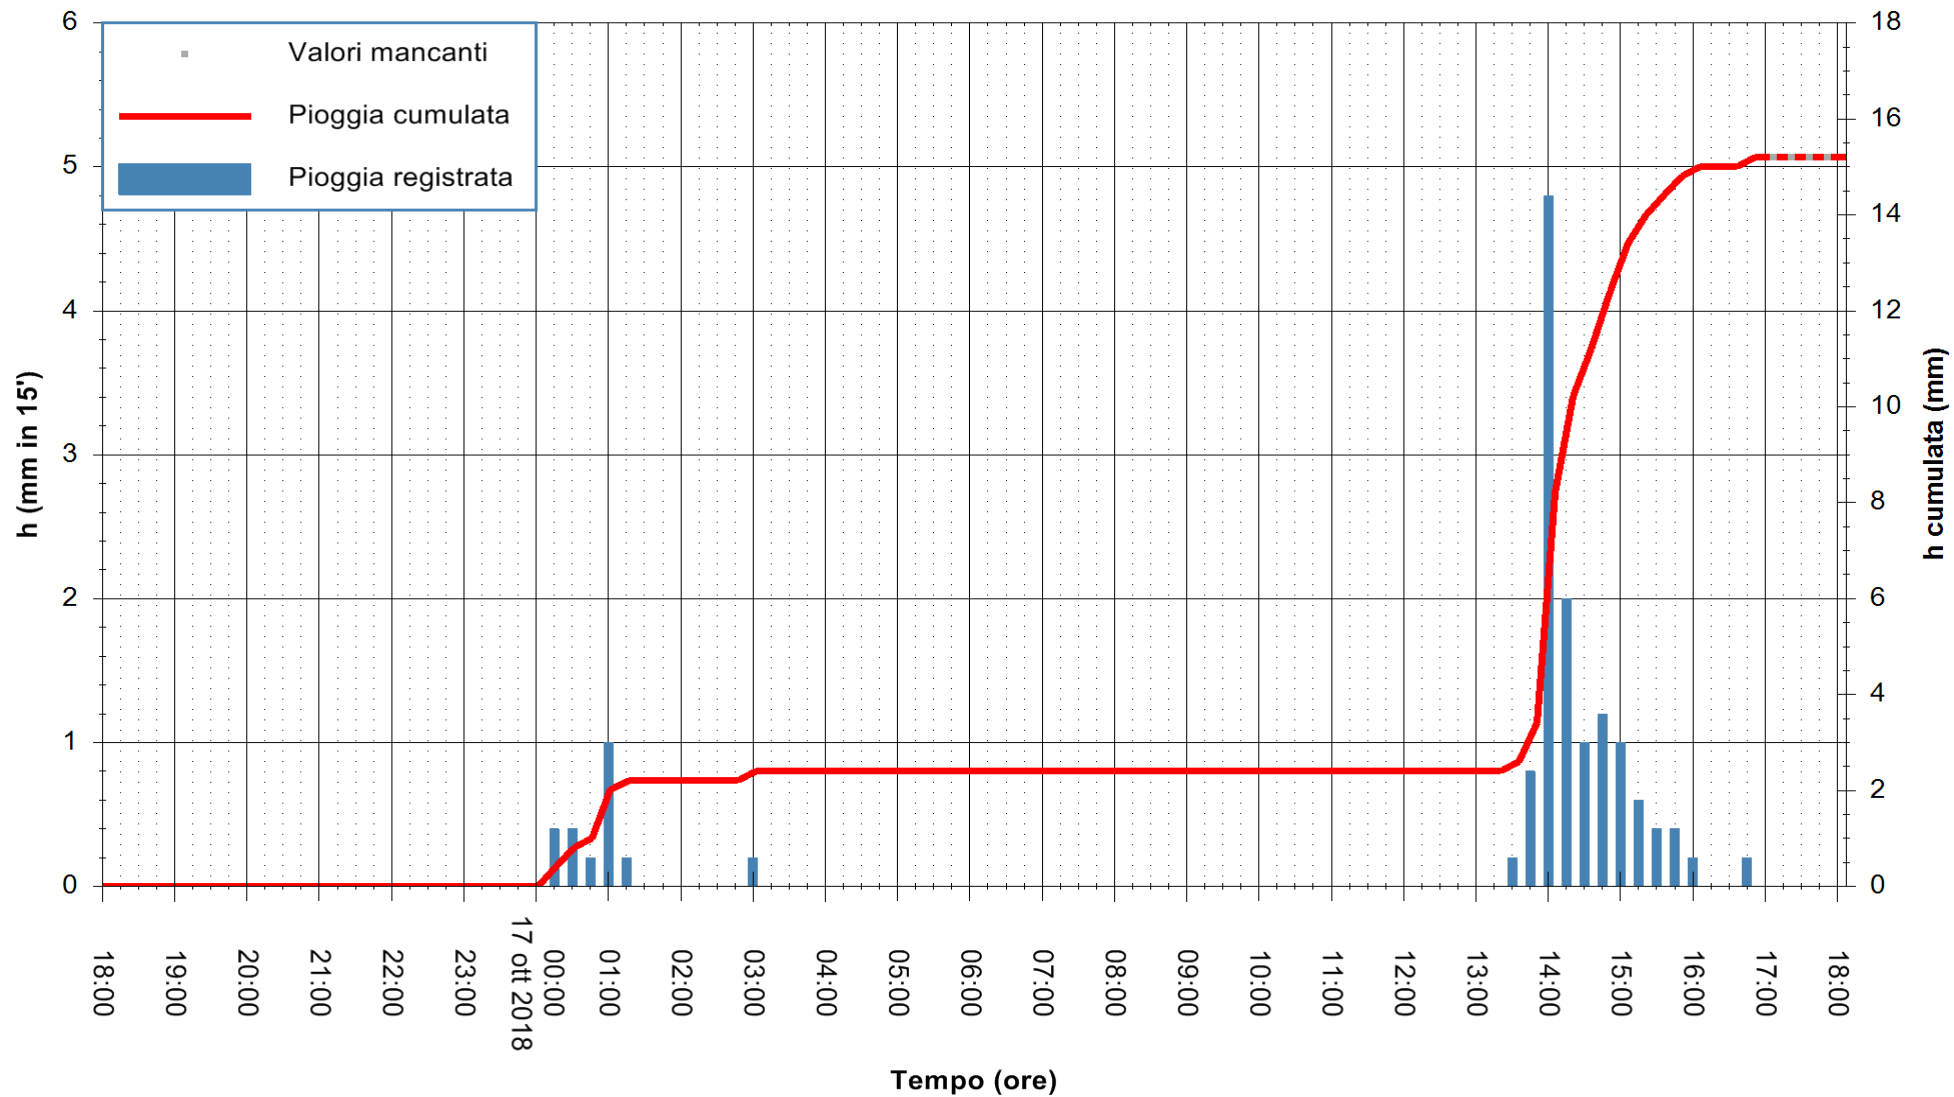

REGIONE AUTONOMA DE SARDIGNA
REGIONE AUTONOMA DELLA SARDEGNA

Stazione pluviometrica Senorbi'
Area SENORBI
Pioggia registrata nelle ultime 24 ore
Estrazione dati delle ore 17:53 del 17/10/2018
Ultimo dato disponibile: 17/10/2018 alle 17:00

ARPAS
F.to il Dirigente Responsabile
Dott. Giuseppe Bianco

REGIONE AUTÒNOMA DE SARDIGNA
REGIONE AUTONOMA DELLA SARDEGNA

Stazione pluviometrica Tempio
Area CUSSEDDU
Pioggia registrata nelle ultime 24 ore
Estrazione dati delle ore 17:53 del 17/10/2018
Ultimo dato disponibile: 17/10/2018 alle 17:00

ARPAS
F.to il Dirigente Responsabile
Dott. Giuseppe Bianco

REGIONE AUTÒNOMA DE SARDIGNA
REGIONE AUTONOMA DELLA SARDEGNA

Stazione pluviometrica Pianu
Area PIANU 15
Pioggia registrata nelle ultime 24 ore
Estrazione dati delle ore 17:53 del 17/10/2018
Ultimo dato disponibile: 17/10/2018 alle 17:00