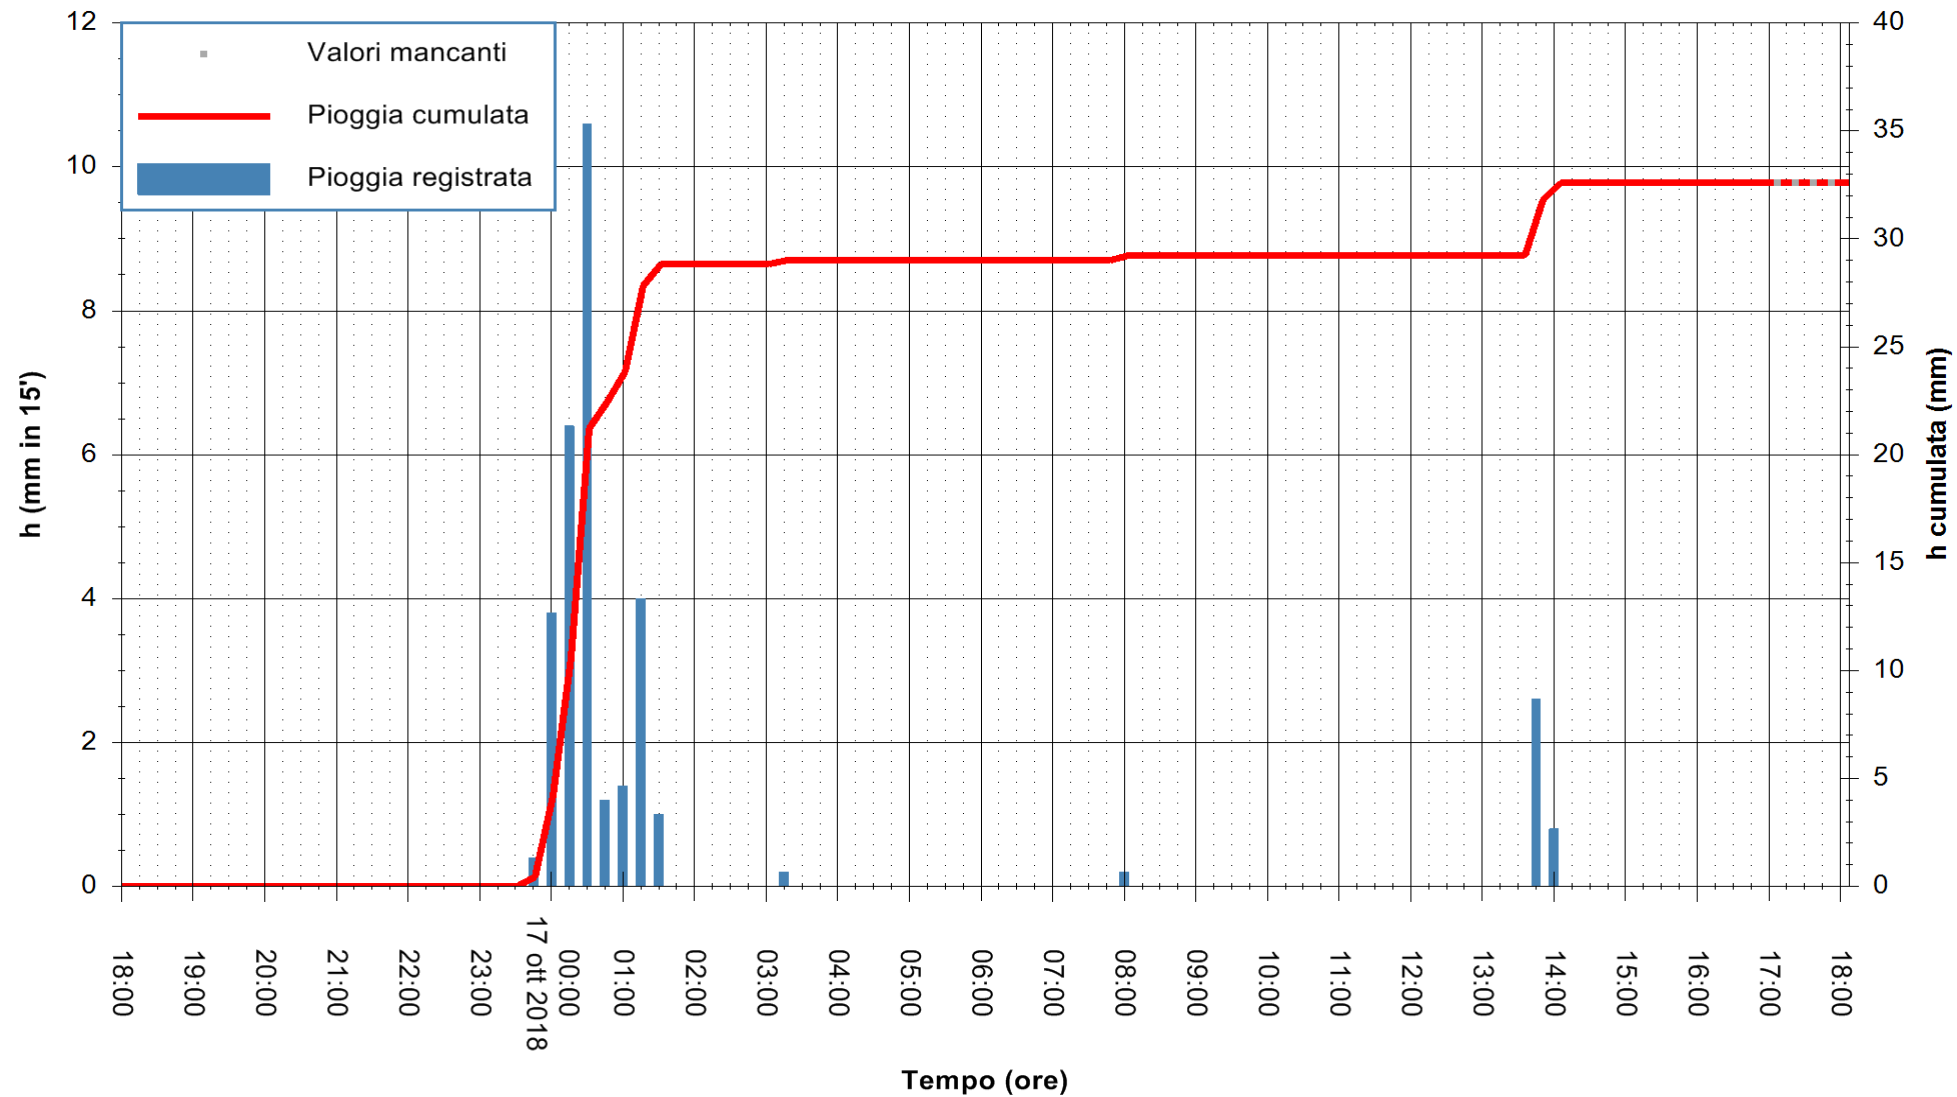

ARPAS
F.to il Dirigente Responsabile
Dott. Giuseppe Bianco

REGIONE AUTÒNOMA DE SARDIGNA
REGIONE AUTONOMA DELLA SARDEGNA

Stazione pluviometrica Punta Tricoli
 Area PUNTA TRICOLI
 Pioggia registrata nelle ultime 24 ore
 Estrazione dati delle ore 17:53 del 17/10/2018
 Ultimo dato disponibile: 17/10/2018 alle 17:00