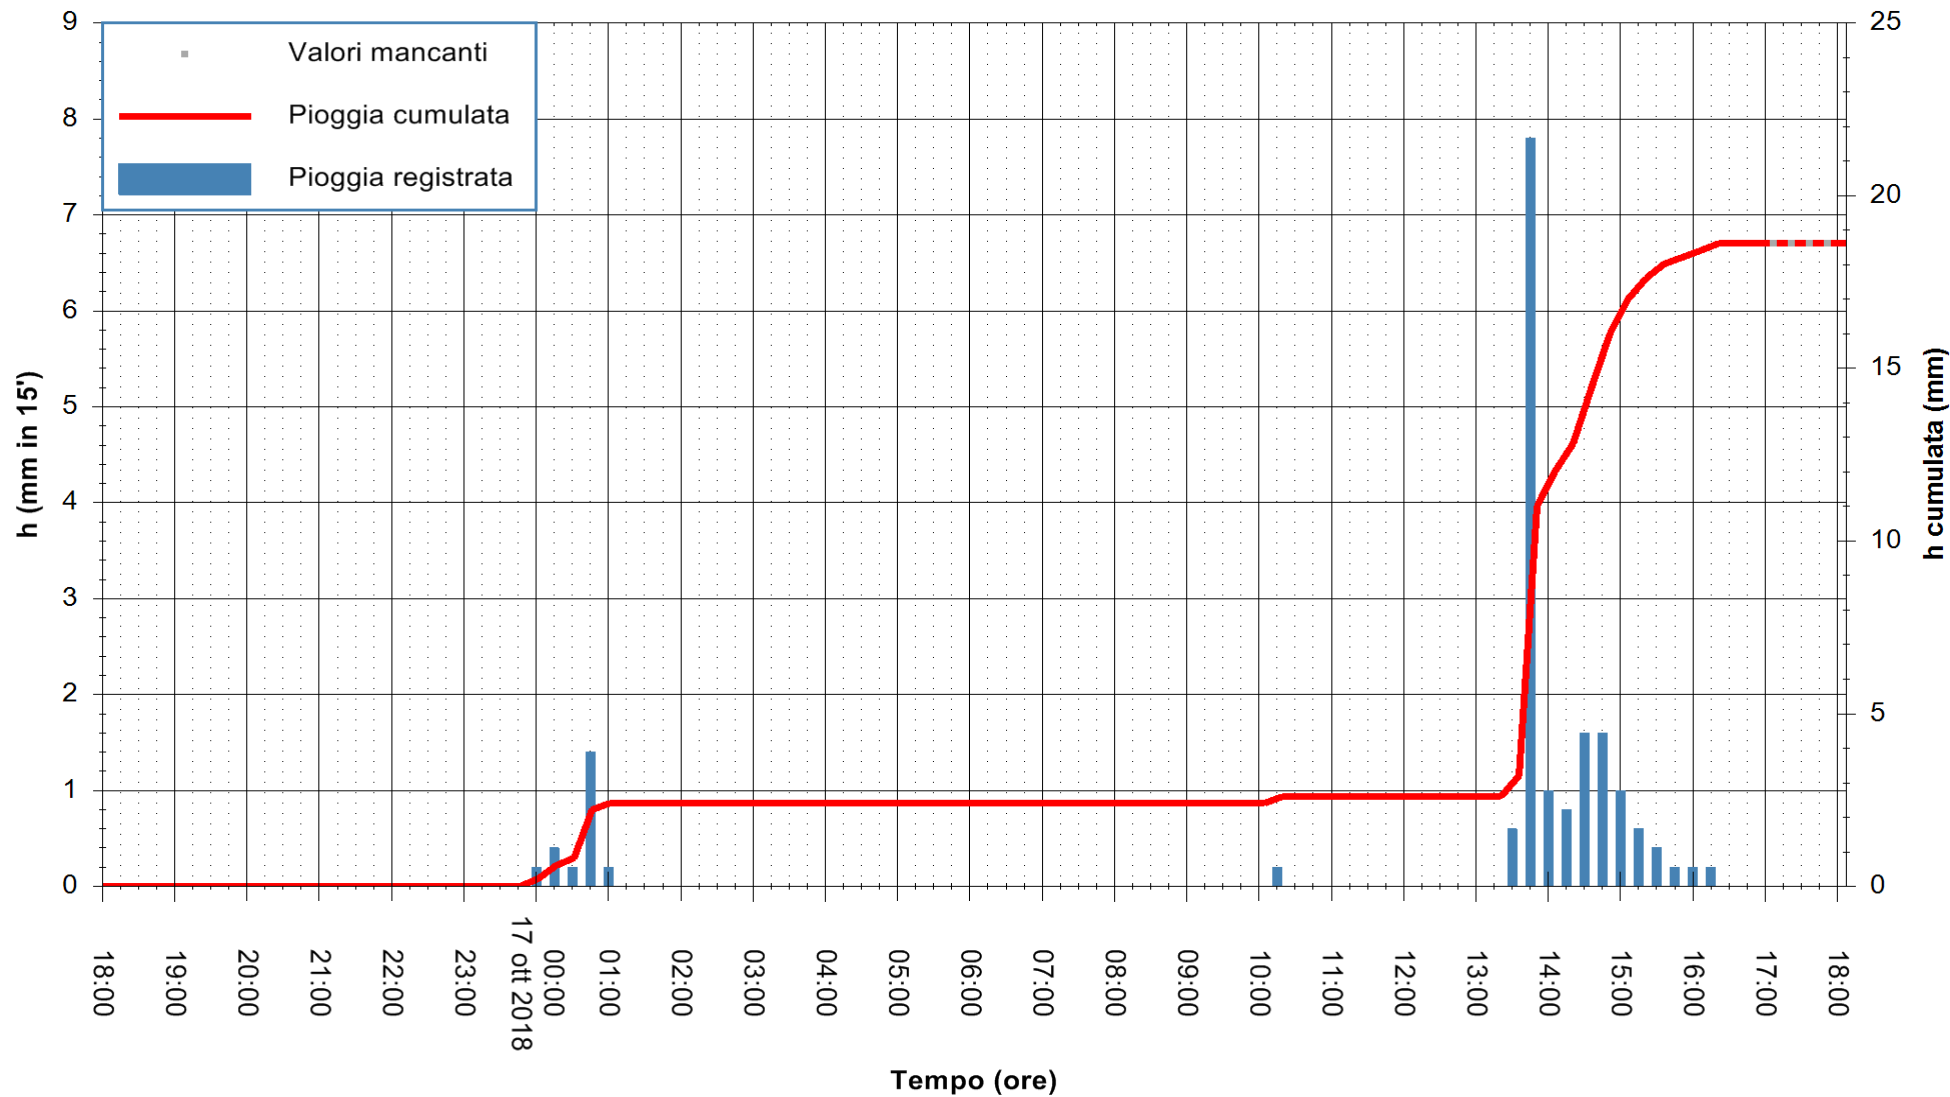

Stazione pluviometrica Isca Rena
Area ISCA RENA
Pioggia registrata nelle ultime 24 ore
Estrazione dati delle ore 17:53 del 17/10/2018
Ultimo dato disponibile: 17/10/2018 alle 17:00

ARPAS
F.to il Dirigente Responsabile
Dott. Giuseppe Bianco

REGIONE AUTONOMA DE SARDIGNA
REGIONE AUTONOMA DELLA SARDEGNA

Stazione pluviometrica Senorbi'
Area SENORBI
Pioggia registrata nelle ultime 24 ore
Estrazione dati delle ore 17:53 del 17/10/2018
Ultimo dato disponibile: 17/10/2018 alle 17:00

ARPAS
F.to il Dirigente Responsabile
Dott. Giuseppe Bianco

REGIONE AUTÒNOMA DE SARDIGNA
REGIONE AUTONOMA DELLA SARDEGNA

Stazione pluviometrica Tempio
Area CUSSEDDU
Pioggia registrata nelle ultime 24 ore
Estrazione dati delle ore 17:53 del 17/10/2018
Ultimo dato disponibile: 17/10/2018 alle 17:00