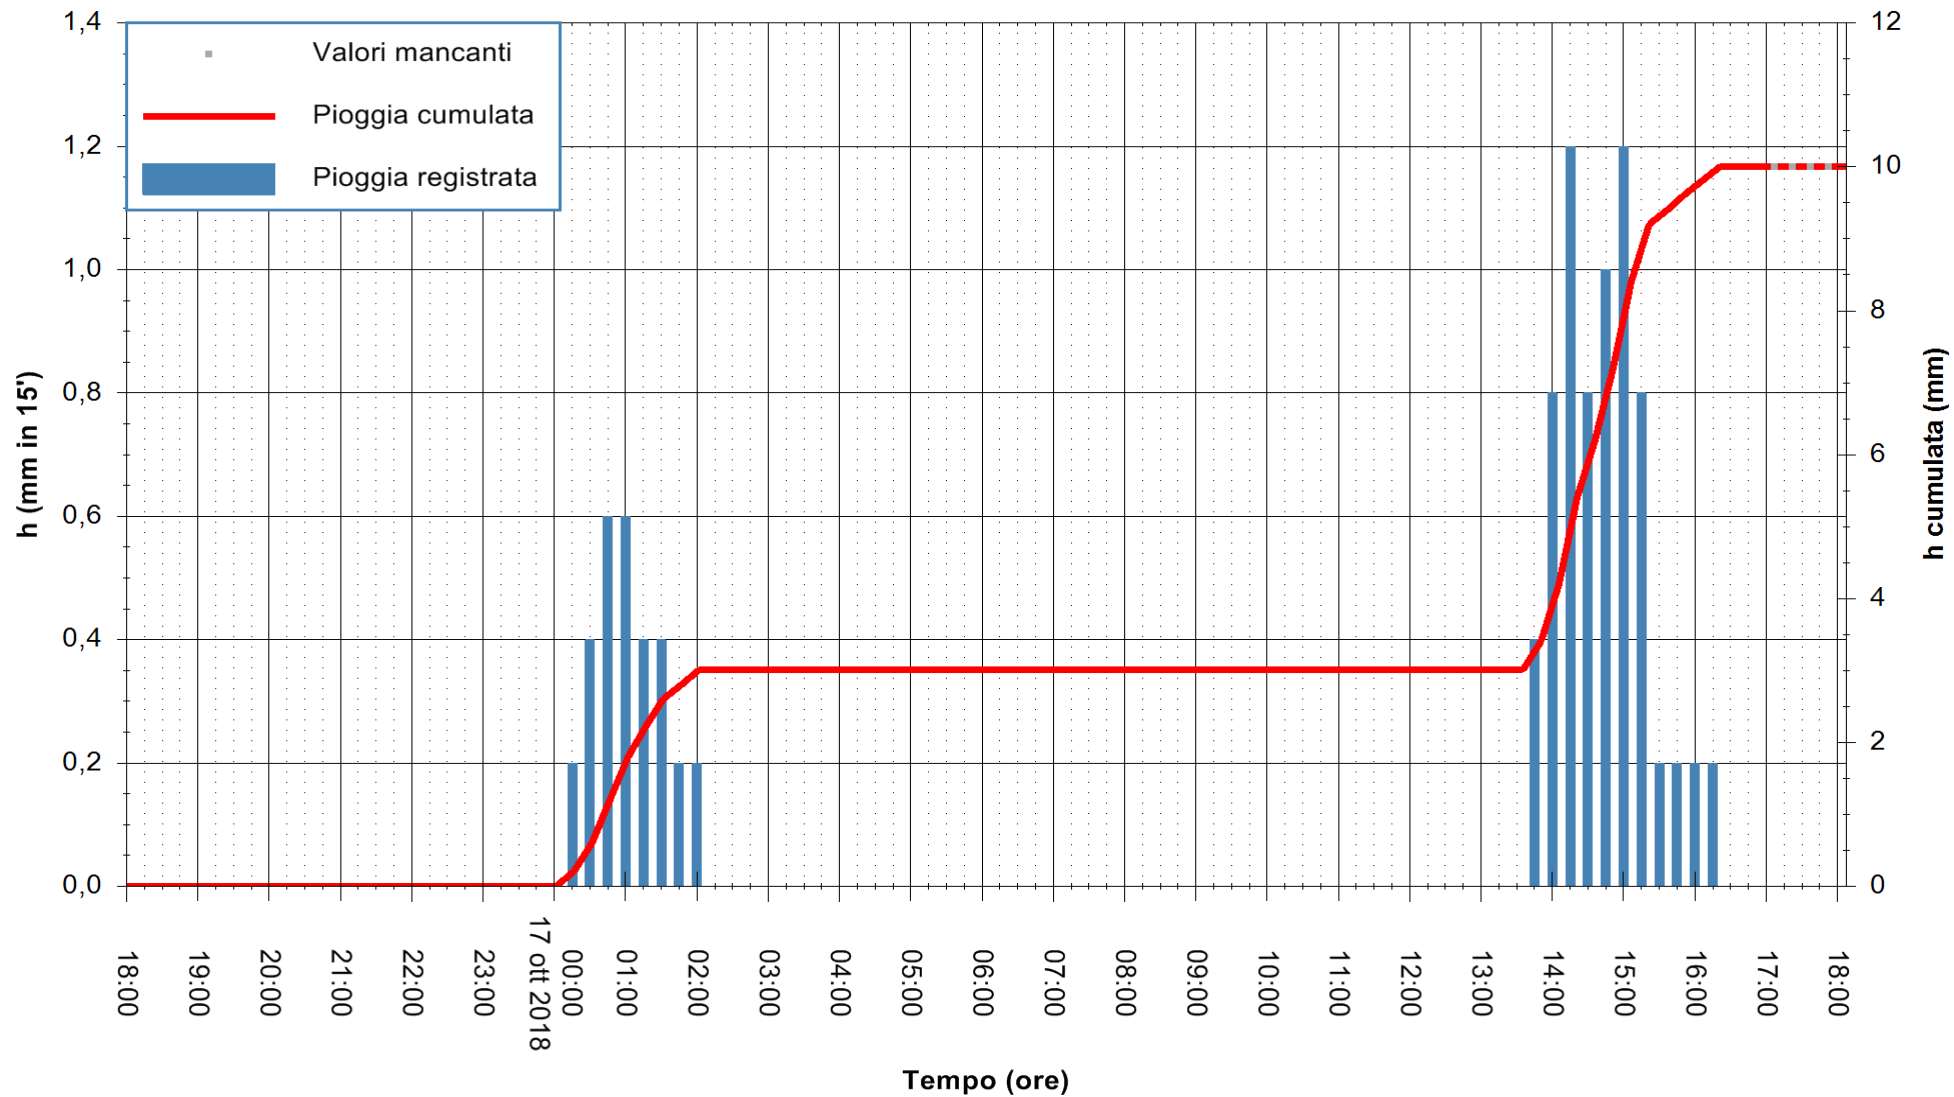

Stazione pluviometrica Isca Rena
Area ISCA RENA
Pioggia registrata nelle ultime 24 ore
Estrazione dati delle ore 17:53 del 17/10/2018
Ultimo dato disponibile: 17/10/2018 alle 17:00

ARPAS
F.to il Dirigente Responsabile
Dott. Giuseppe Bianco

REGIONE AUTONOMA DE SARDIGNA
REGIONE AUTONOMA DELLA SARDEGNA

Stazione pluviometrica Senorbi'
Area SENORBI
Pioggia registrata nelle ultime 24 ore
Estrazione dati delle ore 17:53 del 17/10/2018
Ultimo dato disponibile: 17/10/2018 alle 17:00

ARPAS
F.to il Dirigente Responsabile
Dott. Giuseppe Bianco

REGIONE AUTÒNOMA DE SARDIGNA
REGIONE AUTONOMA DELLA SARDEGNA

Stazione pluviometrica Tempio
Area CUSSEDDU
Pioggia registrata nelle ultime 24 ore
Estrazione dati delle ore 17:53 del 17/10/2018
Ultimo dato disponibile: 17/10/2018 alle 17:00