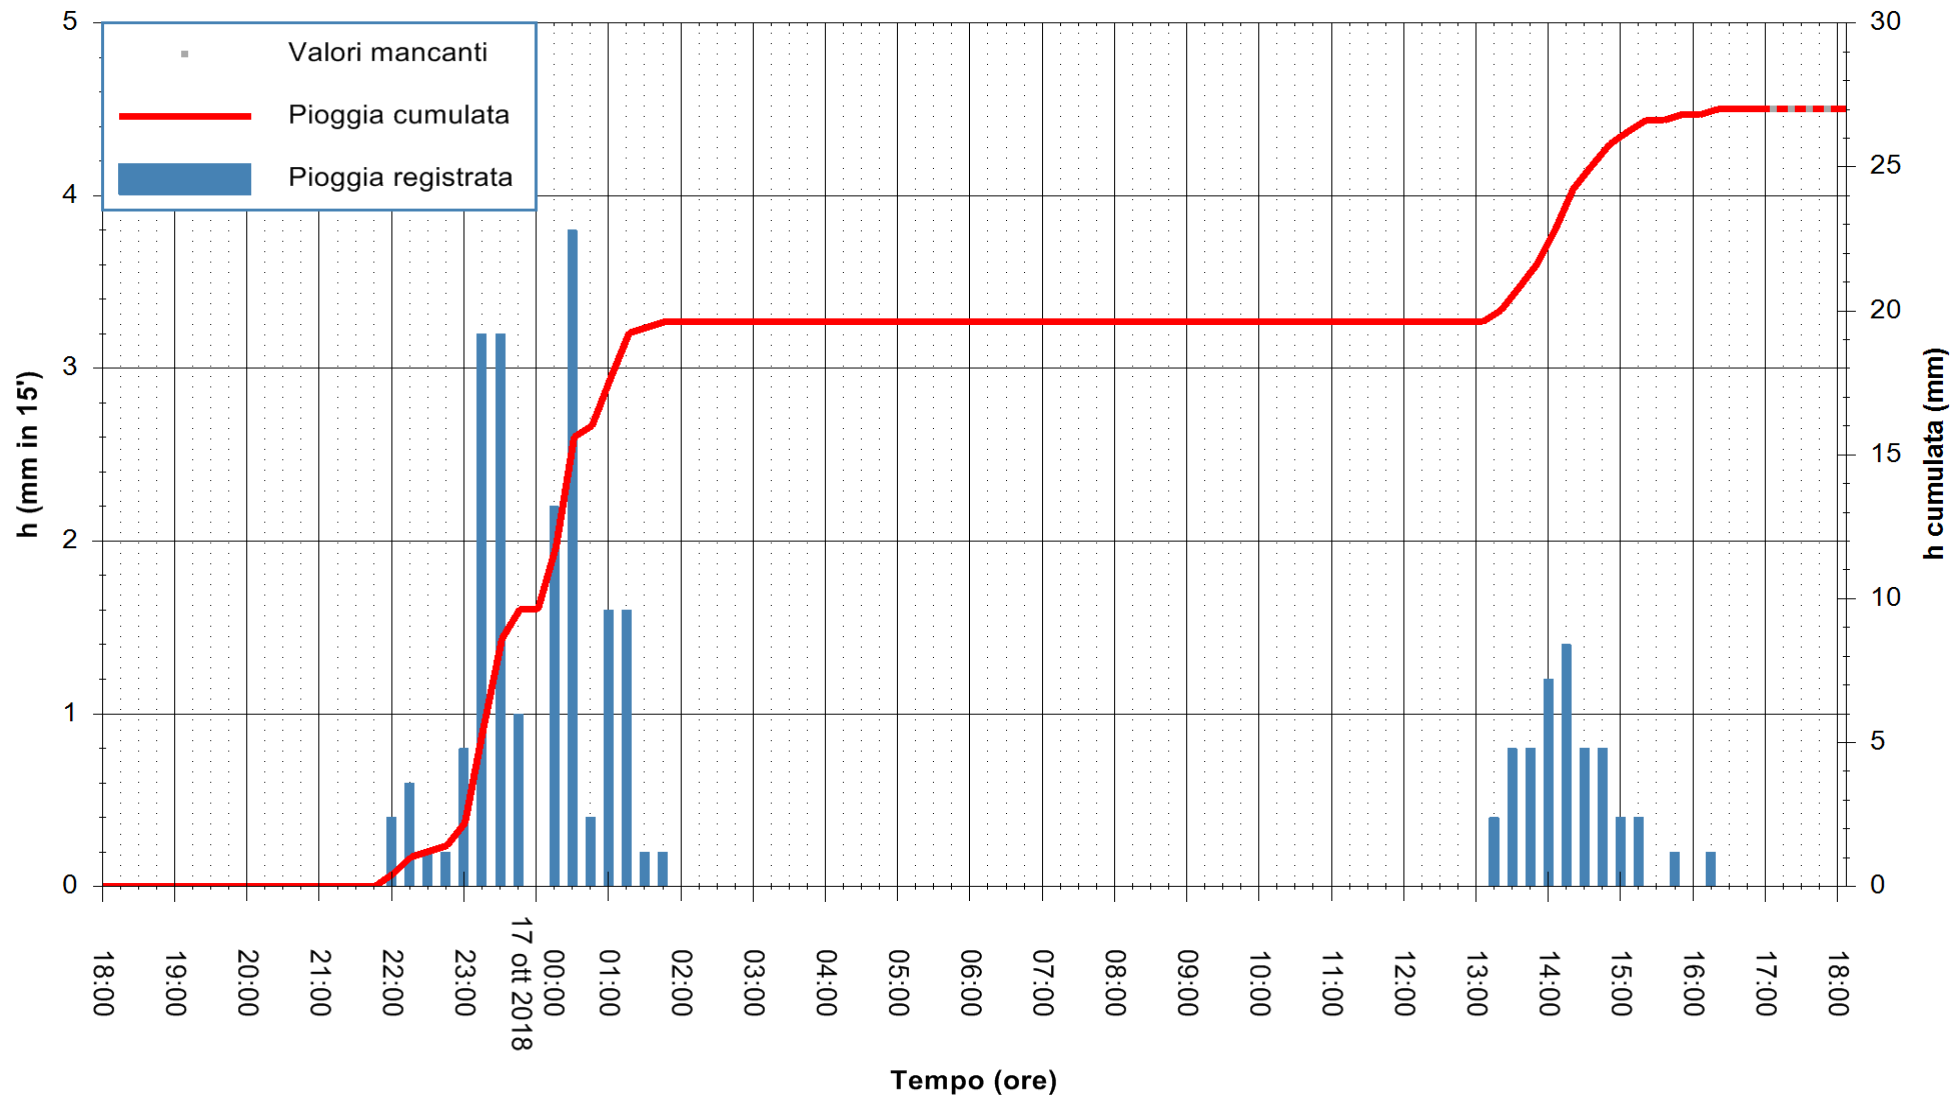

ARPAS
 F.to il Dirigente Responsabile
 Dott. Giuseppe Bianco

REGIONE AUTONOMA DE SARDIGNA
 REGIONE AUTONOMA DELLA SARDEGNA

Stazione pluviometrica Ossoni
 Area MONTE OSSONI
 Pioggia registrata nelle ultime 24 ore
 Estrazione dati delle ore 17:53 del 17/10/2018
 Ultimo dato disponibile: 17/10/2018 alle 17:00