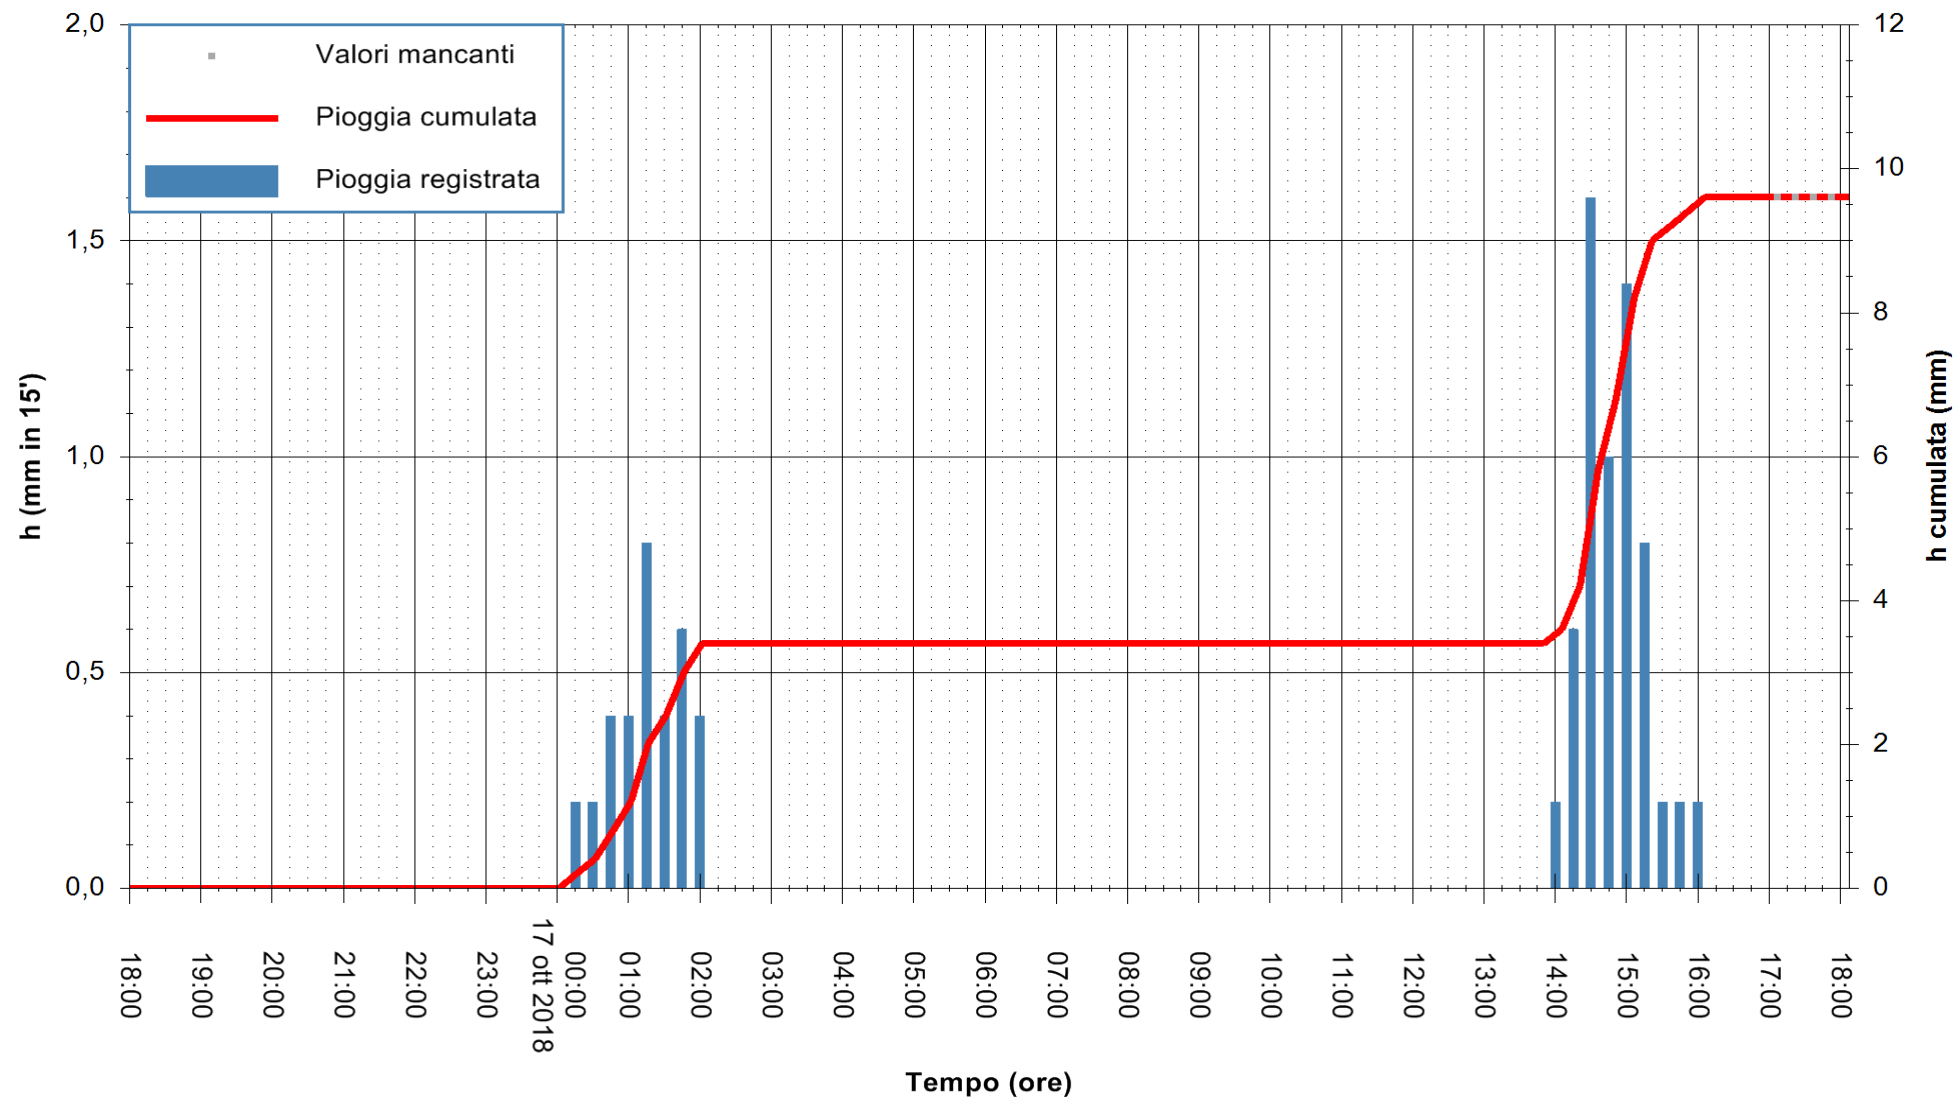

REGIONE AUTONOMA DE SARDIGNA
REGIONE AUTONOMA DELLA SARDEGNA

Stazione pluviometrica Senorbi'
Area SENORBI
Pioggia registrata nelle ultime 24 ore
Estrazione dati delle ore 17:53 del 17/10/2018
Ultimo dato disponibile: 17/10/2018 alle 17:00

ARPAS
F.to il Dirigente Responsabile
Dott. Giuseppe Bianco

REGIONE AUTÒNOMA DE SARDIGNA
REGIONE AUTONOMA DELLA SARDEGNA

Stazione pluviometrica Tempio
Area CUSSEDDU
Pioggia registrata nelle ultime 24 ore
Estrazione dati delle ore 17:53 del 17/10/2018
Ultimo dato disponibile: 17/10/2018 alle 17:00

ARPAS
F.to il Dirigente Responsabile
Dott. Giuseppe Bianco

REGIONE AUTÒNOMA DE SARDIGNA
REGIONE AUTONOMA DELLA SARDEGNA

Stazione pluviometrica Pianu
Area PIANU 15
Pioggia registrata nelle ultime 24 ore
Estrazione dati delle ore 17:53 del 17/10/2018
Ultimo dato disponibile: 17/10/2018 alle 17:00