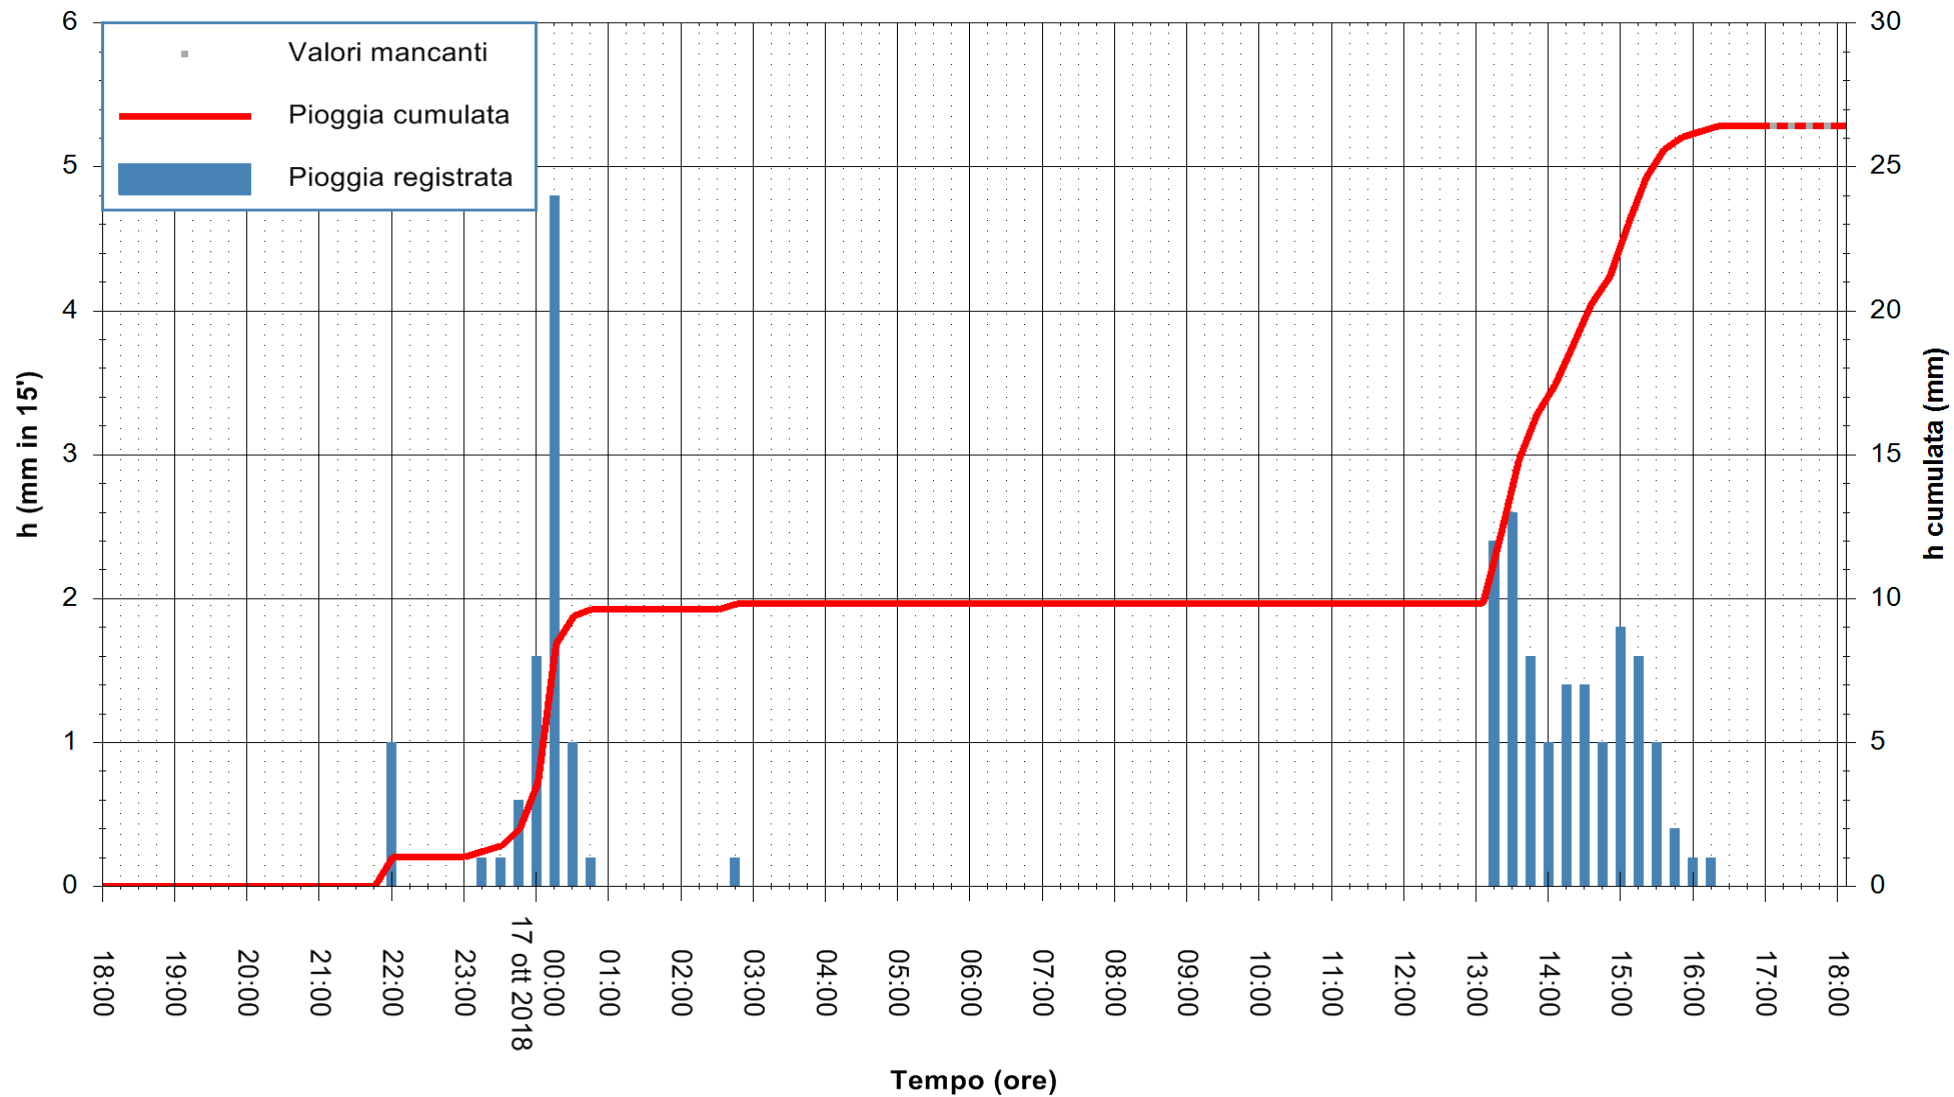

Stazione pluviometrica Isca Rena
Area ISCA RENA
Pioggia registrata nelle ultime 24 ore
Estrazione dati delle ore 17:53 del 17/10/2018
Ultimo dato disponibile: 17/10/2018 alle 17:00

ARPAS
F.to il Dirigente Responsabile
Dott. Giuseppe Bianco

REGIONE AUTONOMA DE SARDIGNA
REGIONE AUTONOMA DELLA SARDEGNA

Stazione pluviometrica Senorbi'
Area SENORBI
Pioggia registrata nelle ultime 24 ore
Estrazione dati delle ore 17:53 del 17/10/2018
Ultimo dato disponibile: 17/10/2018 alle 17:00

ARPAS
F.to il Dirigente Responsabile
Dott. Giuseppe Bianco

REGIONE AUTÒNOMA DE SARDIGNA
REGIONE AUTONOMA DELLA SARDEGNA

Stazione pluviometrica Tempio
Area CUSSEDDU
Pioggia registrata nelle ultime 24 ore
Estrazione dati delle ore 17:53 del 17/10/2018
Ultimo dato disponibile: 17/10/2018 alle 17:00