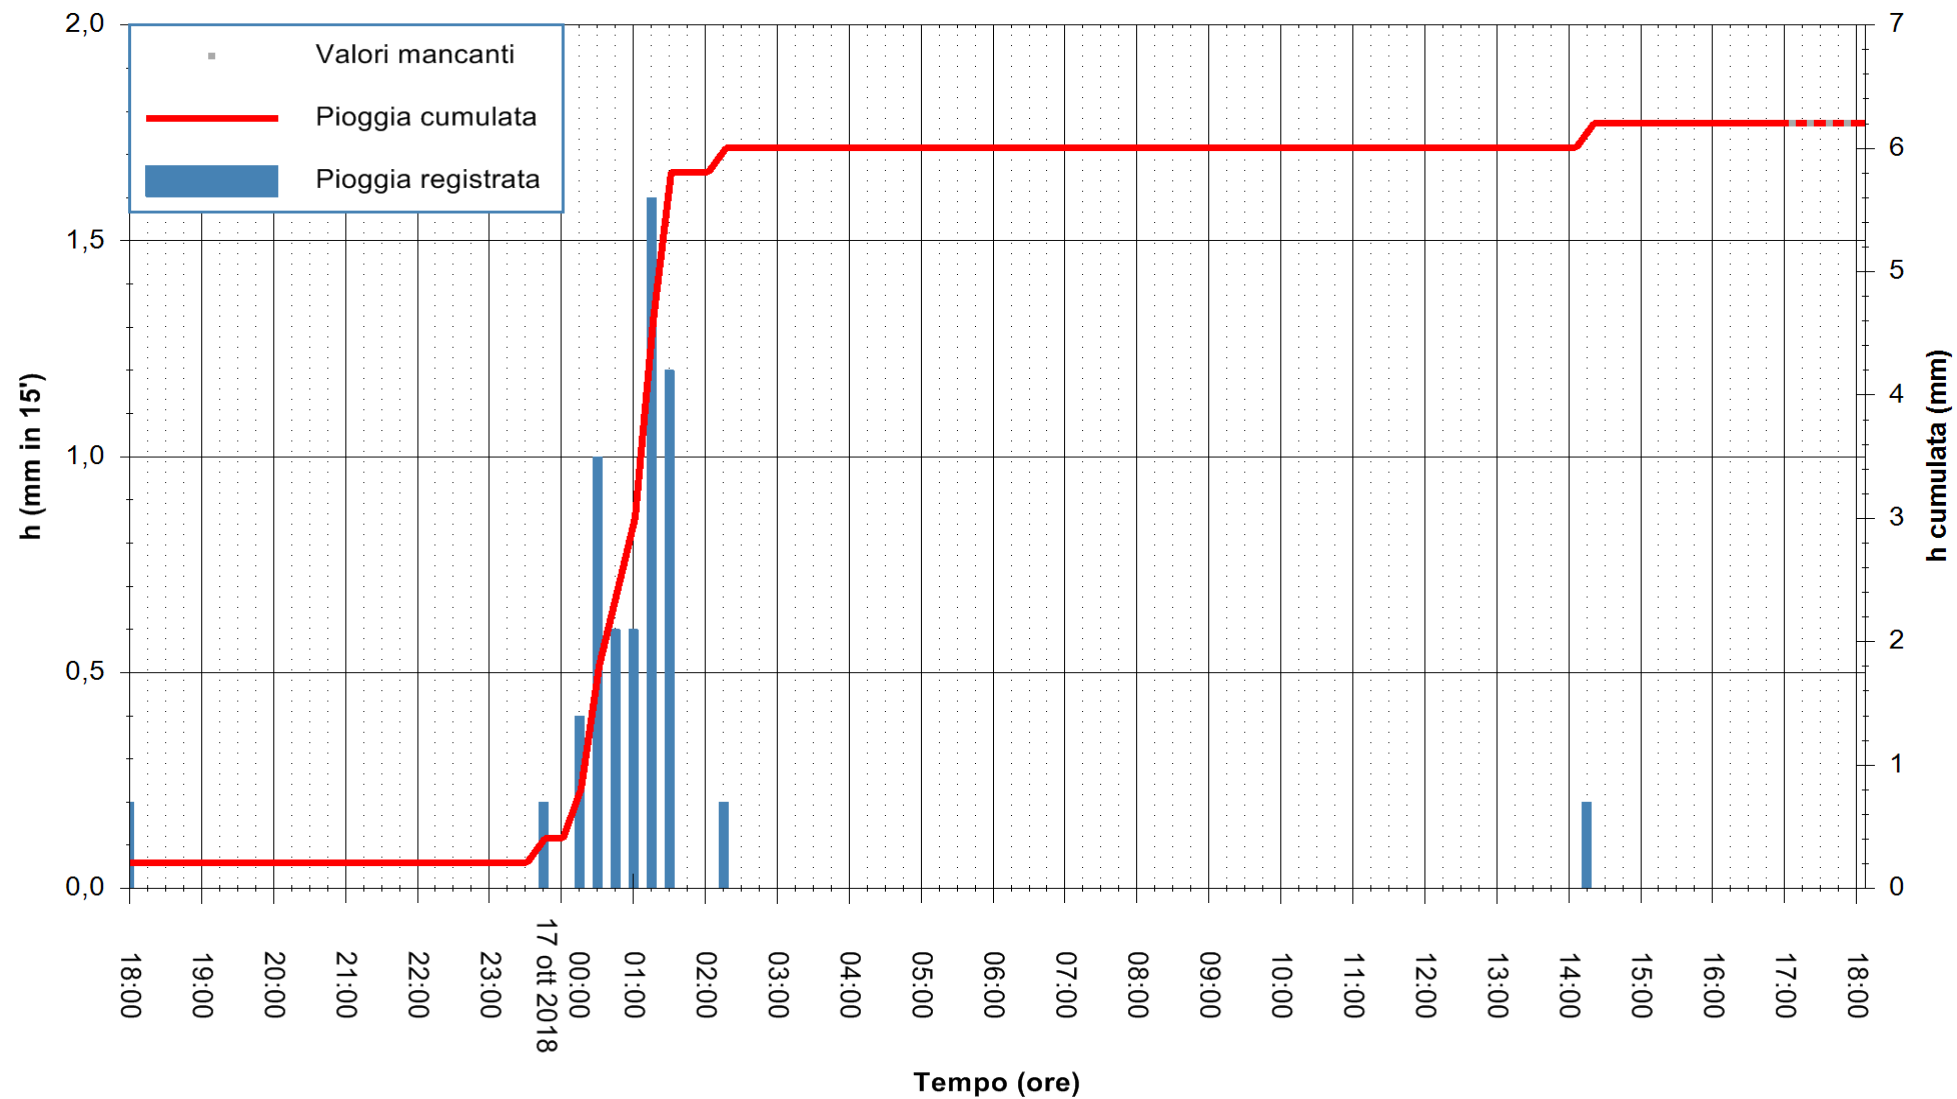

Stazione pluviometrica Isca Rena
Area ISCA RENA
Pioggia registrata nelle ultime 24 ore
Estrazione dati delle ore 17:53 del 17/10/2018
Ultimo dato disponibile: 17/10/2018 alle 17:00

ARPAS
F.to il Dirigente Responsabile
Dott. Giuseppe Bianco

REGIONE AUTONOMA DE SARDIGNA
REGIONE AUTONOMA DELLA SARDEGNA

Stazione pluviometrica Senorbi'
Area SENORBI
Pioggia registrata nelle ultime 24 ore
Estrazione dati delle ore 17:53 del 17/10/2018
Ultimo dato disponibile: 17/10/2018 alle 17:00

ARPAS
F.to il Dirigente Responsabile
Dott. Giuseppe Bianco

REGIONE AUTÒNOMA DE SARDIGNA
REGIONE AUTONOMA DELLA SARDEGNA

Stazione pluviometrica Tempio
Area CUSSEDDU
Pioggia registrata nelle ultime 24 ore
Estrazione dati delle ore 17:53 del 17/10/2018
Ultimo dato disponibile: 17/10/2018 alle 17:00