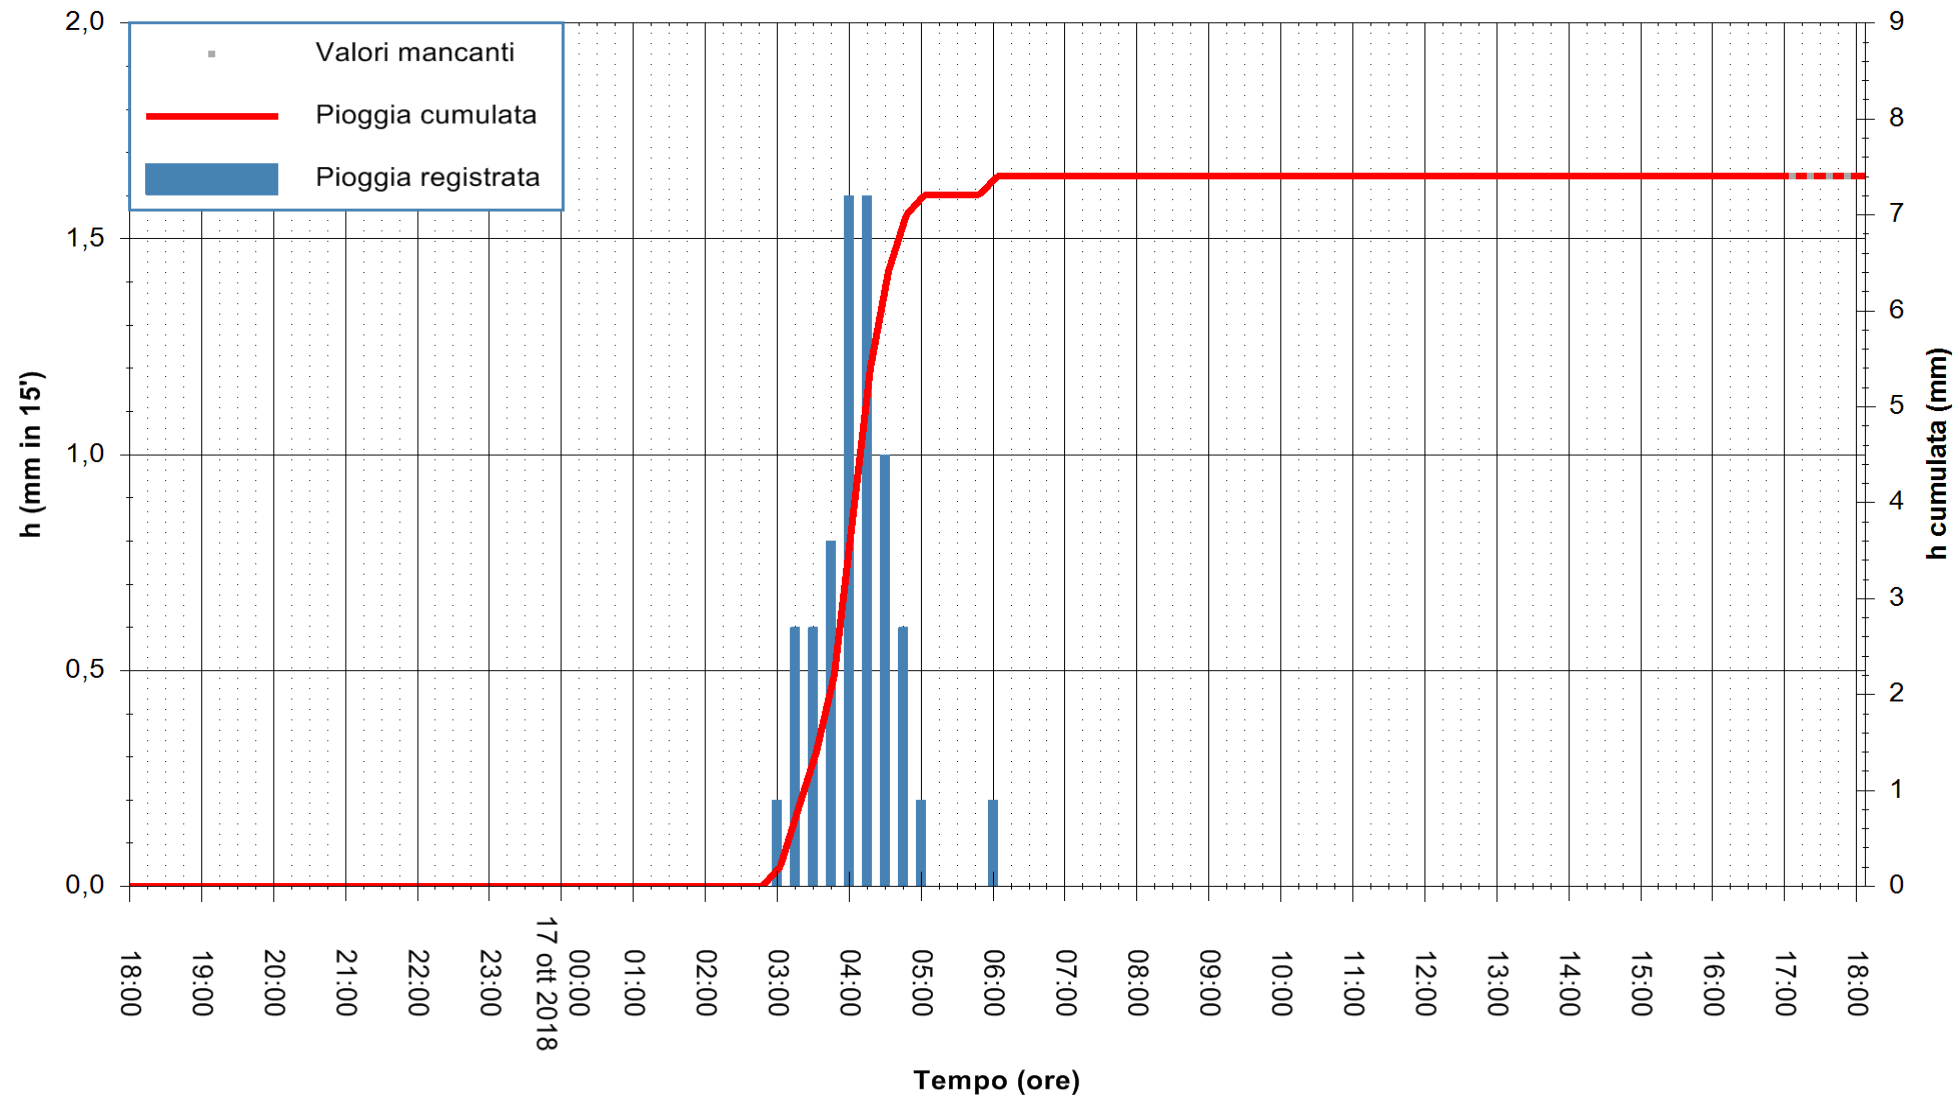

ARPAS
 F.to il Dirigente Responsabile
 Dott. Giuseppe Bianco

REGIONE AUTONOMA DE SARDIGNA
 REGIONE AUTONOMA DELLA SARDEGNA

Stazione pluviometrica Ossoni
 Area MONTE OSSONI
 Pioggia registrata nelle ultime 24 ore
 Estrazione dati delle ore 17:53 del 17/10/2018
 Ultimo dato disponibile: 17/10/2018 alle 17:00

ARPAS
 F.to il Dirigente Responsabile
 Dott. Giuseppe Bianco

REGIONE AUTONOMA DE SARDIGNA
 REGIONE AUTONOMA DELLA SARDEGNA

Stazione pluviometrica Mamone
 Area MAMONE
 Pioggia registrata nelle ultime 24 ore
 Estrazione dati delle ore 17:53 del 17/10/2018
 Ultimo dato disponibile: 17/10/2018 alle 17:00