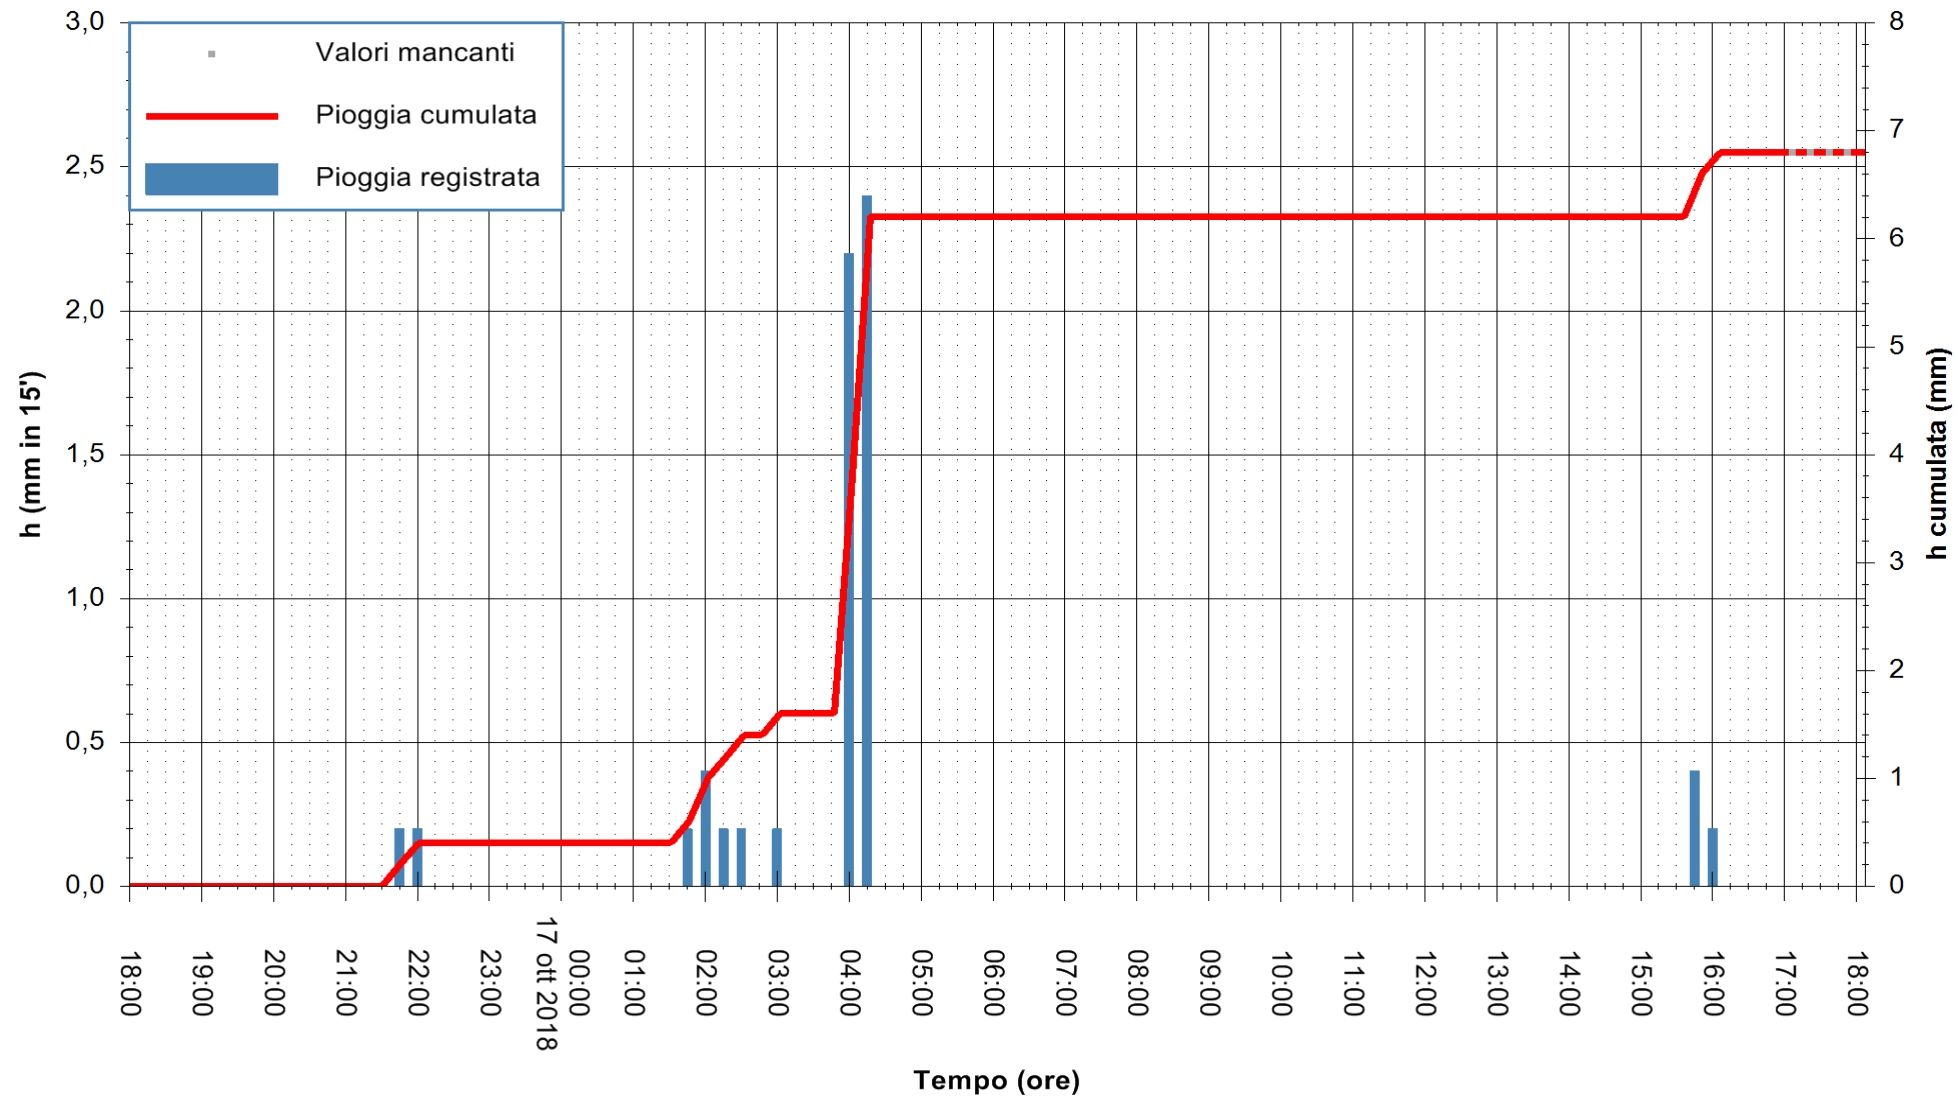

ARPAS
 F.to il Dirigente Responsabile
 Dott. Giuseppe Bianco

REGIONE AUTONOMA DE SARDIGNA
 REGIONE AUTONOMA DELLA SARDEGNA

Stazione pluviometrica Mamone
 Area MAMONE
 Pioggia registrata nelle ultime 24 ore
 Estrazione dati delle ore 17:53 del 17/10/2018
 Ultimo dato disponibile: 17/10/2018 alle 17:00

ARPAS
 F.to il Dirigente Responsabile
 Dott. Giuseppe Bianco

REGIONE AUTÒNOMA DE SARDIGNA
 REGIONE AUTONOMA DELLA SARDEGNA

Stazione pluviometrica Montresta
Area NAVRINO
Pioggia registrata nelle ultime 24 ore
Estrazione dati delle ore 17:53 del 17/10/2018
Ultimo dato disponibile: 17/10/2018 alle 17:00