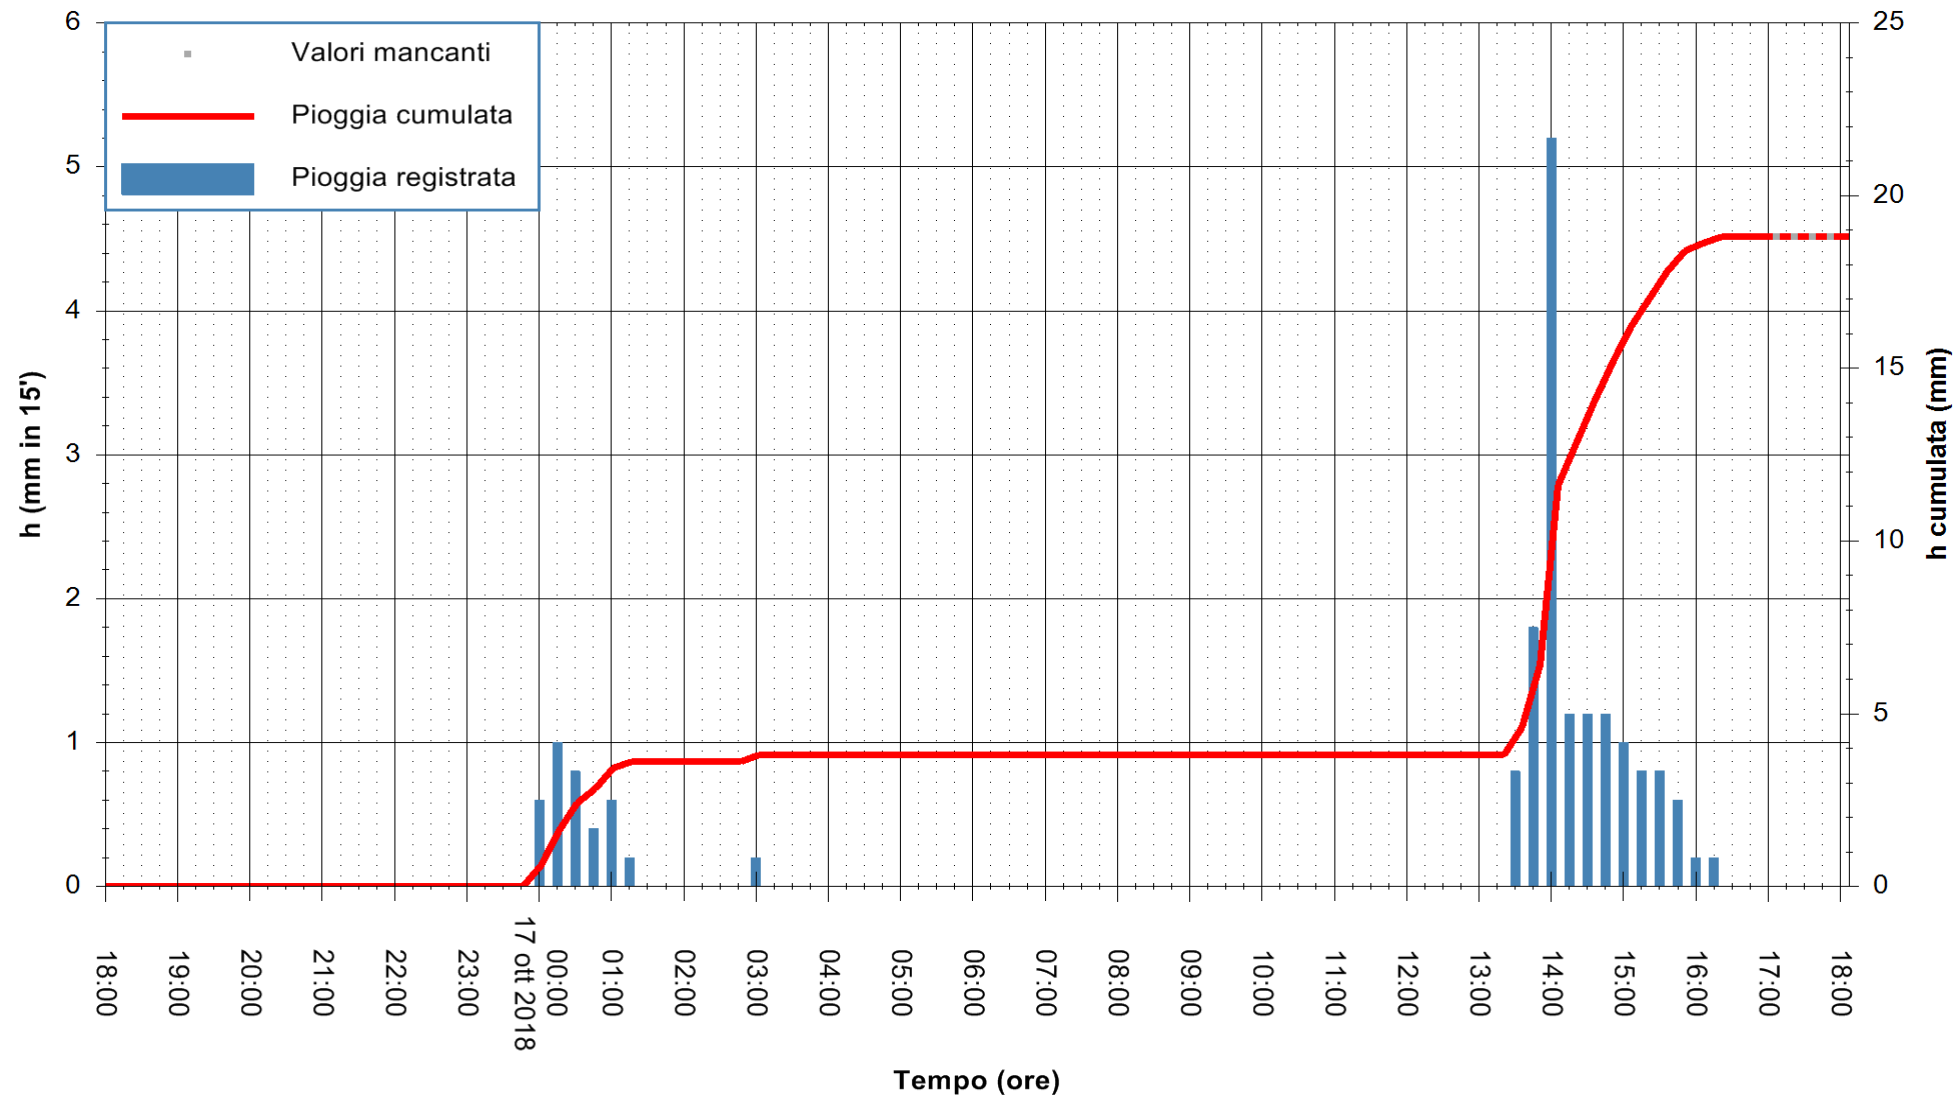

Stazione pluviometrica Isca Rena
Area ISCA RENA
Pioggia registrata nelle ultime 24 ore
Estrazione dati delle ore 17:53 del 17/10/2018
Ultimo dato disponibile: 17/10/2018 alle 17:00

ARPAS
F.to il Dirigente Responsabile
Dott. Giuseppe Bianco

REGIONE AUTONOMA DE SARDIGNA
REGIONE AUTONOMA DELLA SARDEGNA

Stazione pluviometrica Senorbi'
Area SENORBI
Pioggia registrata nelle ultime 24 ore
Estrazione dati delle ore 17:53 del 17/10/2018
Ultimo dato disponibile: 17/10/2018 alle 17:00

ARPAS
F.to il Dirigente Responsabile
Dott. Giuseppe Bianco

REGIONE AUTÒNOMA DE SARDIGNA
REGIONE AUTONOMA DELLA SARDEGNA

Stazione pluviometrica Tempio
Area CUSSEDDU
Pioggia registrata nelle ultime 24 ore
Estrazione dati delle ore 17:53 del 17/10/2018
Ultimo dato disponibile: 17/10/2018 alle 17:00