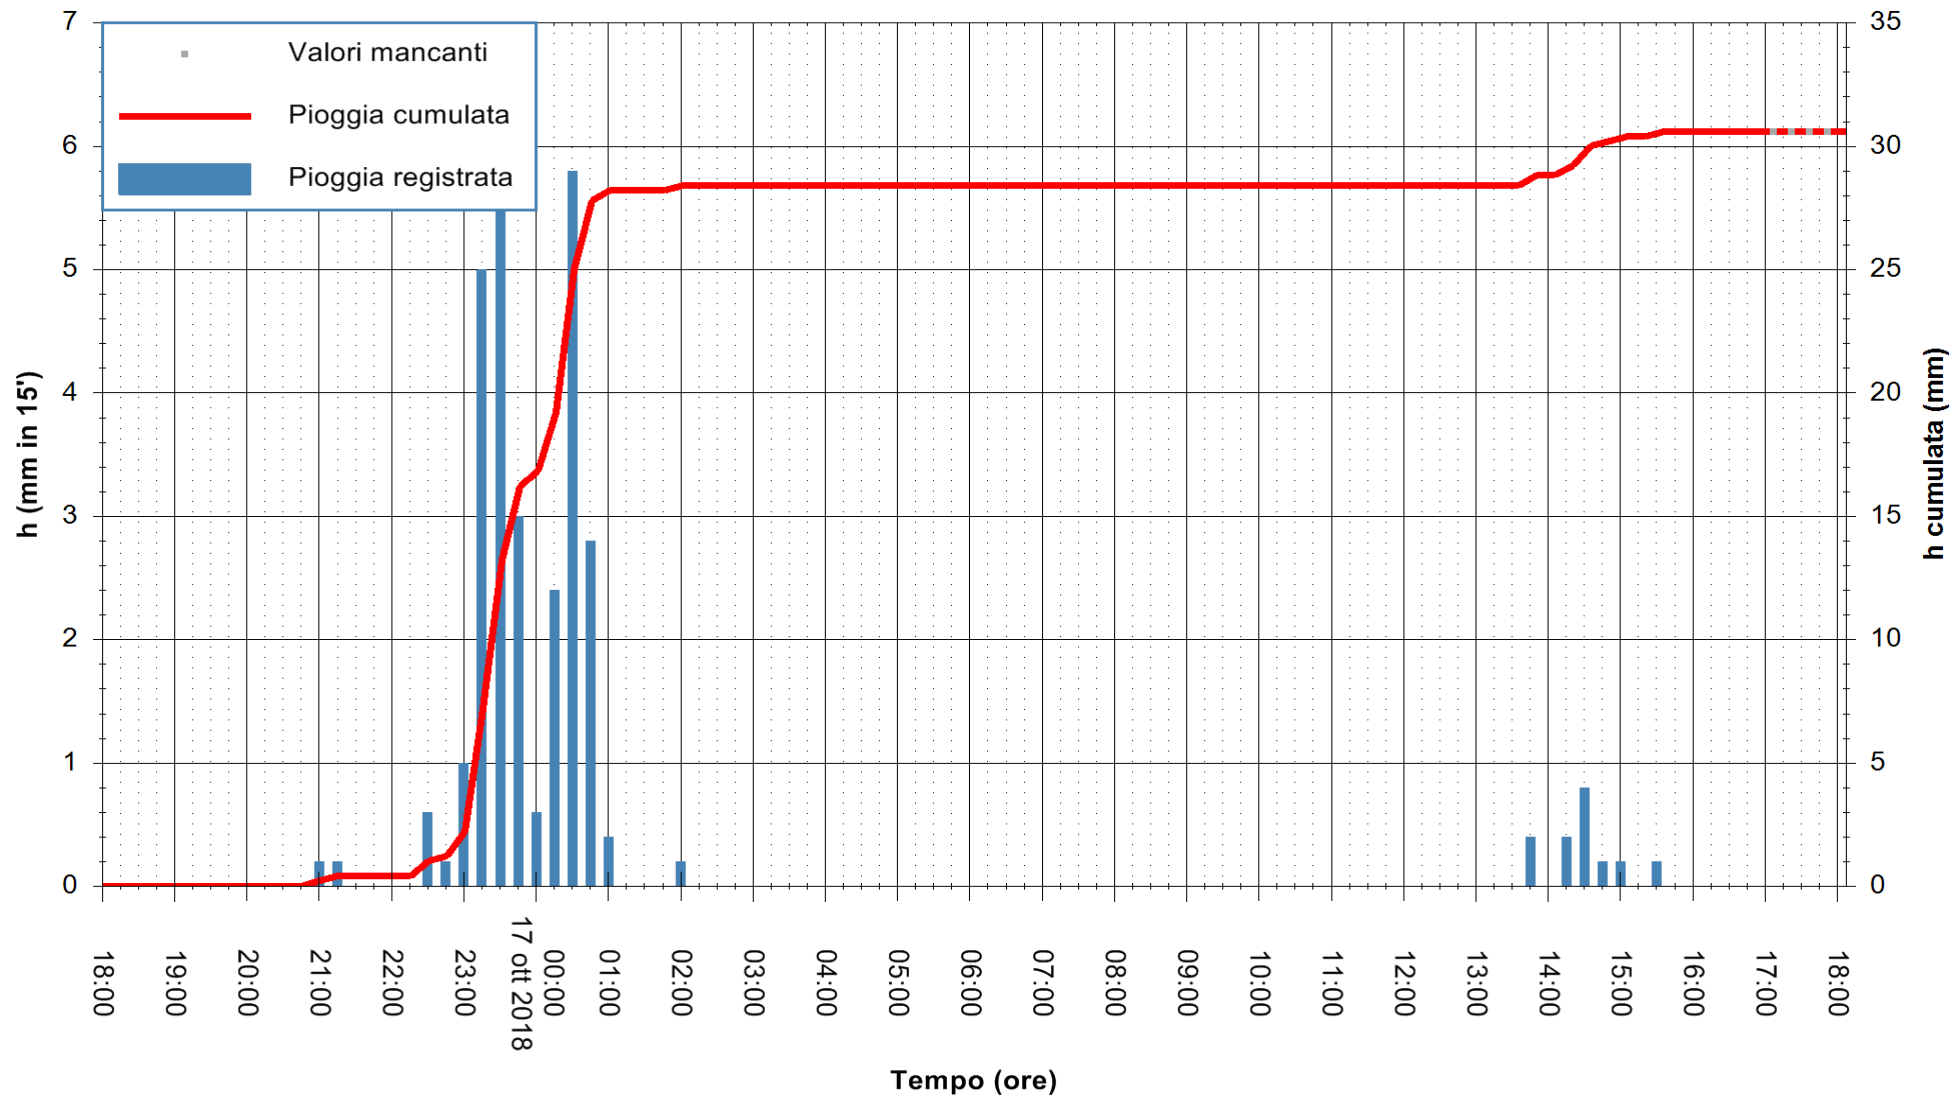

Stazione pluviometrica Isca Rena
Area ISCA RENA
Pioggia registrata nelle ultime 24 ore
Estrazione dati delle ore 17:53 del 17/10/2018
Ultimo dato disponibile: 17/10/2018 alle 17:00

ARPAS
F.to il Dirigente Responsabile
Dott. Giuseppe Bianco

REGIONE AUTONOMA DE SARDIGNA
REGIONE AUTONOMA DELLA SARDEGNA

Stazione pluviometrica Senorbi'
Area SENORBI
Pioggia registrata nelle ultime 24 ore
Estrazione dati delle ore 17:53 del 17/10/2018
Ultimo dato disponibile: 17/10/2018 alle 17:00

ARPAS
F.to il Dirigente Responsabile
Dott. Giuseppe Bianco

REGIONE AUTÒNOMA DE SARDIGNA
REGIONE AUTONOMA DELLA SARDEGNA

Stazione pluviometrica Tempio
Area CUSSEDDU
Pioggia registrata nelle ultime 24 ore
Estrazione dati delle ore 17:53 del 17/10/2018
Ultimo dato disponibile: 17/10/2018 alle 17:00