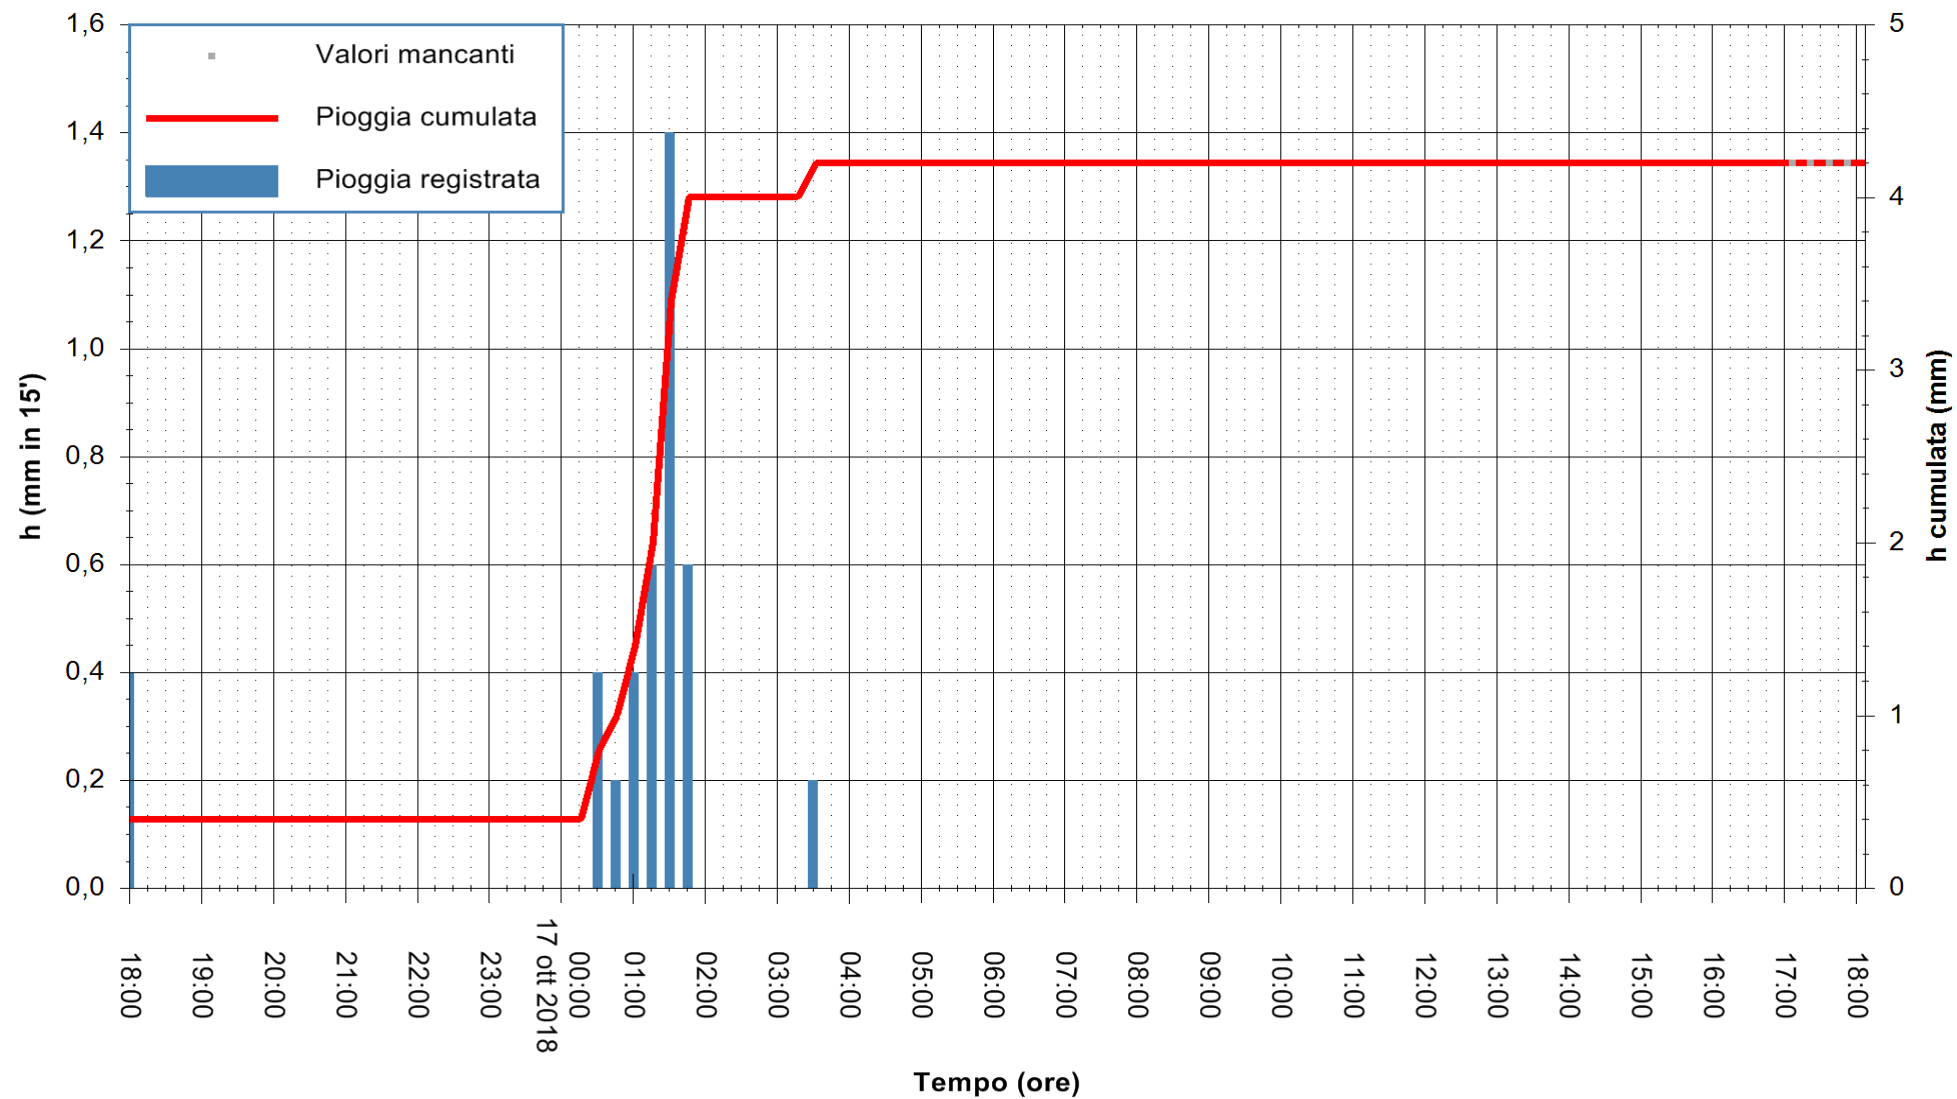

Stazione pluviometrica Isca Rena
Area ISCA RENA
Pioggia registrata nelle ultime 24 ore
Estrazione dati delle ore 17:53 del 17/10/2018
Ultimo dato disponibile: 17/10/2018 alle 17:00

ARPAS
F.to il Dirigente Responsabile
Dott. Giuseppe Bianco

REGIONE AUTONOMA DE SARDIGNA
REGIONE AUTONOMA DELLA SARDEGNA

Stazione pluviometrica Senorbi'
Area SENORBI
Pioggia registrata nelle ultime 24 ore
Estrazione dati delle ore 17:53 del 17/10/2018
Ultimo dato disponibile: 17/10/2018 alle 17:00

ARPAS
F.to il Dirigente Responsabile
Dott. Giuseppe Bianco

REGIONE AUTÒNOMA DE SARDIGNA
REGIONE AUTONOMA DELLA SARDEGNA

Stazione pluviometrica Tempio
Area CUSSEDDU
Pioggia registrata nelle ultime 24 ore
Estrazione dati delle ore 17:53 del 17/10/2018
Ultimo dato disponibile: 17/10/2018 alle 17:00