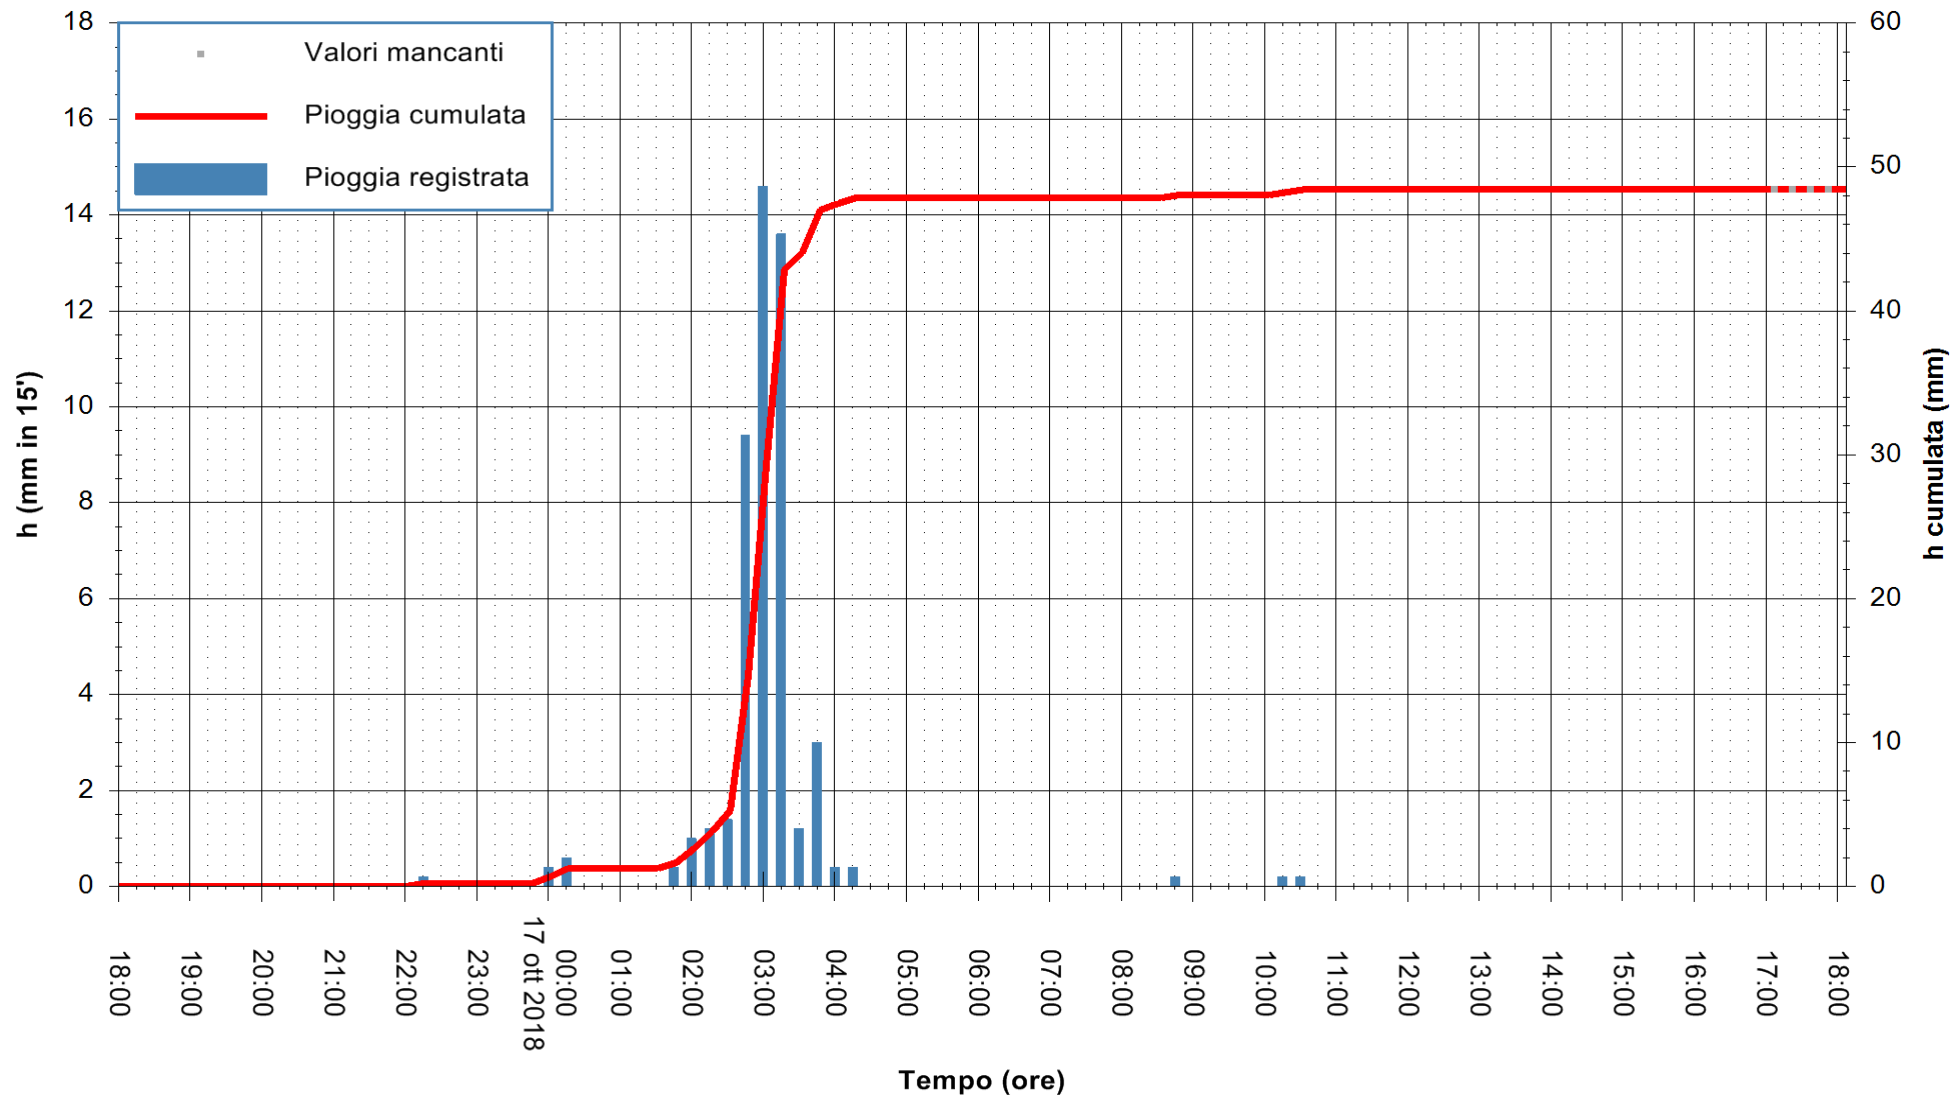

ARPAS
 F.to il Dirigente Responsabile
 Dott. Giuseppe Bianco

REGIONE AUTONOMA DE SARDIGNA
 REGIONE AUTONOMA DELLA SARDEGNA

Stazione pluviometrica Ossoni
 Area MONTE OSSONI
 Pioggia registrata nelle ultime 24 ore
 Estrazione dati delle ore 17:53 del 17/10/2018
 Ultimo dato disponibile: 17/10/2018 alle 17:00