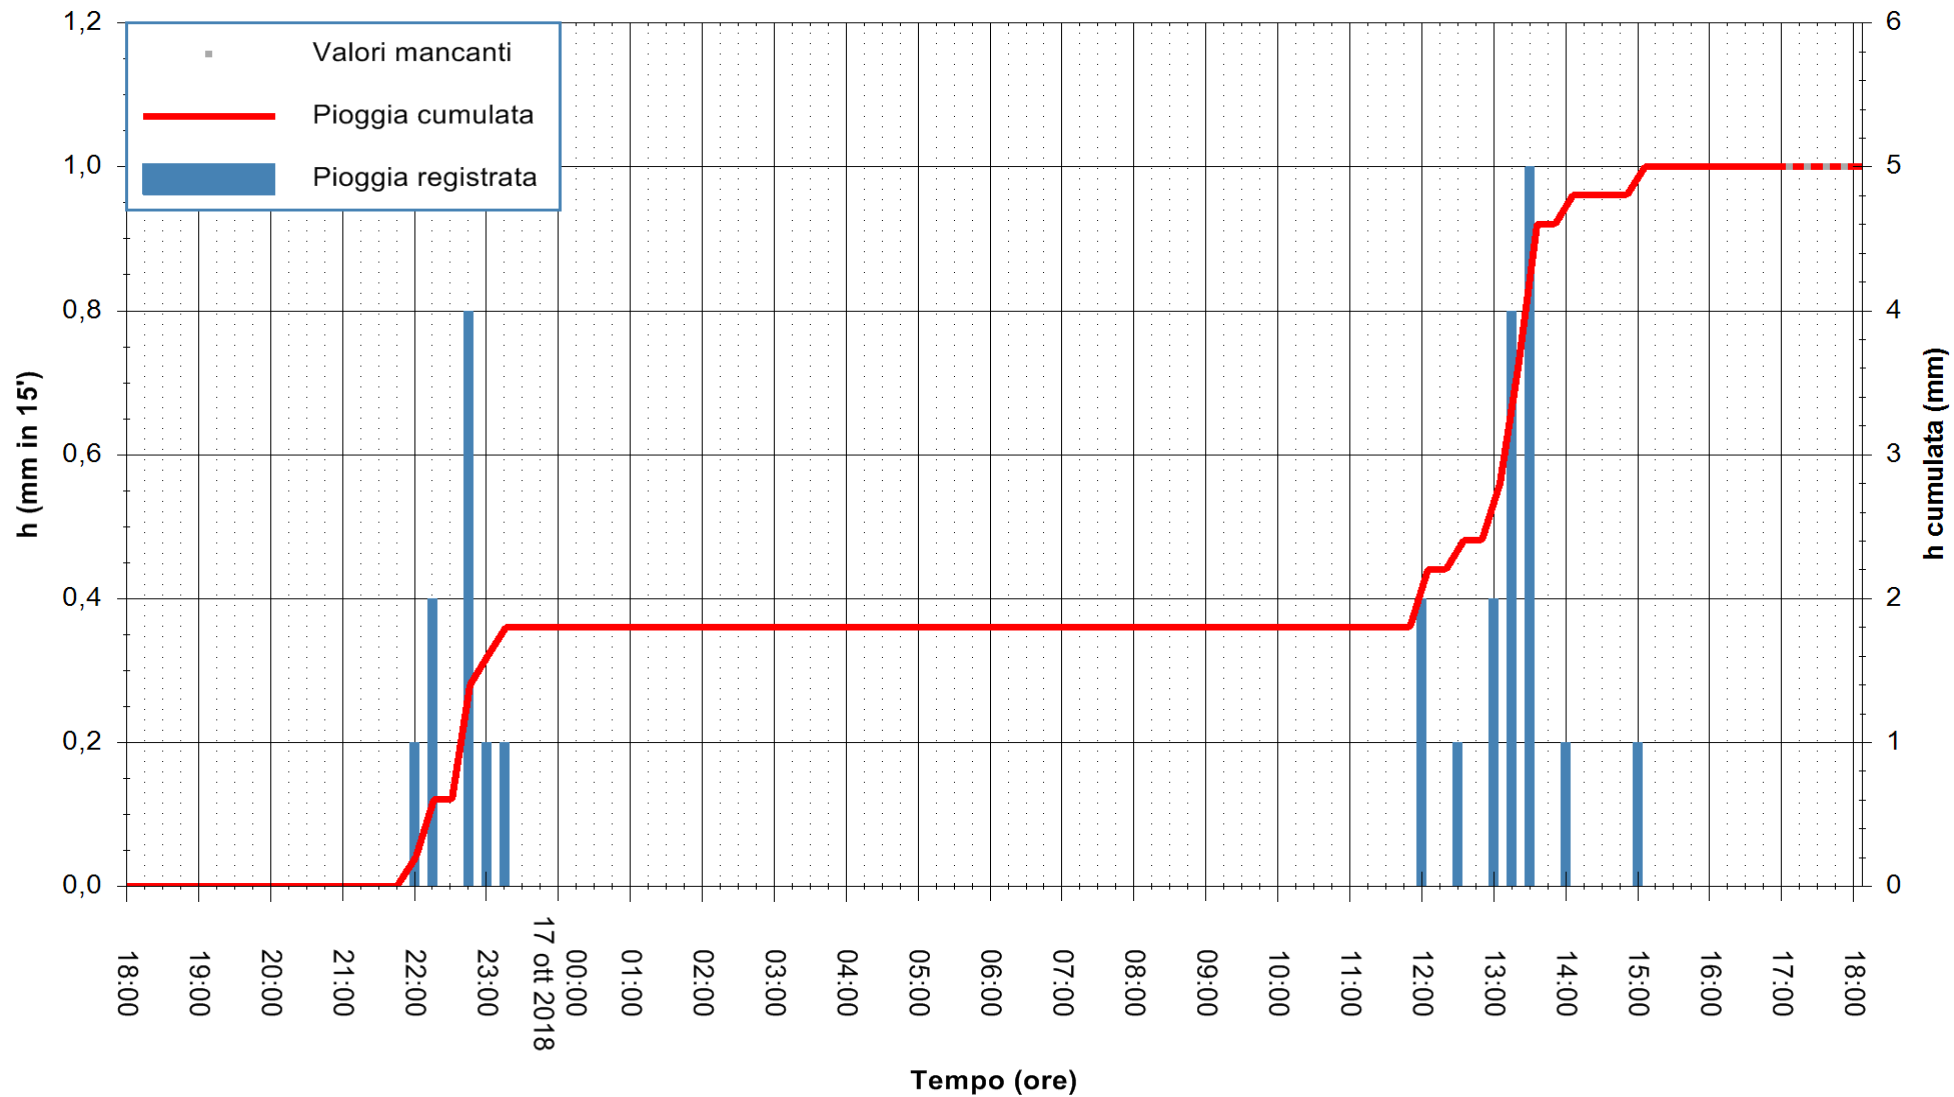

ARPAS
 F.to il Dirigente Responsabile
 Dott. Giuseppe Bianco

REGIONE AUTONOMA DE SARDIGNA
 REGIONE AUTONOMA DELLA SARDEGNA

Stazione pluviometrica Mamone
 Area MAMONE
 Pioggia registrata nelle ultime 24 ore
 Estrazione dati delle ore 17:53 del 17/10/2018
 Ultimo dato disponibile: 17/10/2018 alle 17:00

ARPAS
 F.to il Dirigente Responsabile
 Dott. Giuseppe Bianco

REGIONE AUTÒNOMA DE SARDIGNA
 REGIONE AUTONOMA DELLA SARDEGNA

Stazione pluviometrica Montresta
Area NAVRINO
Pioggia registrata nelle ultime 24 ore
Estrazione dati delle ore 17:53 del 17/10/2018
Ultimo dato disponibile: 17/10/2018 alle 17:00