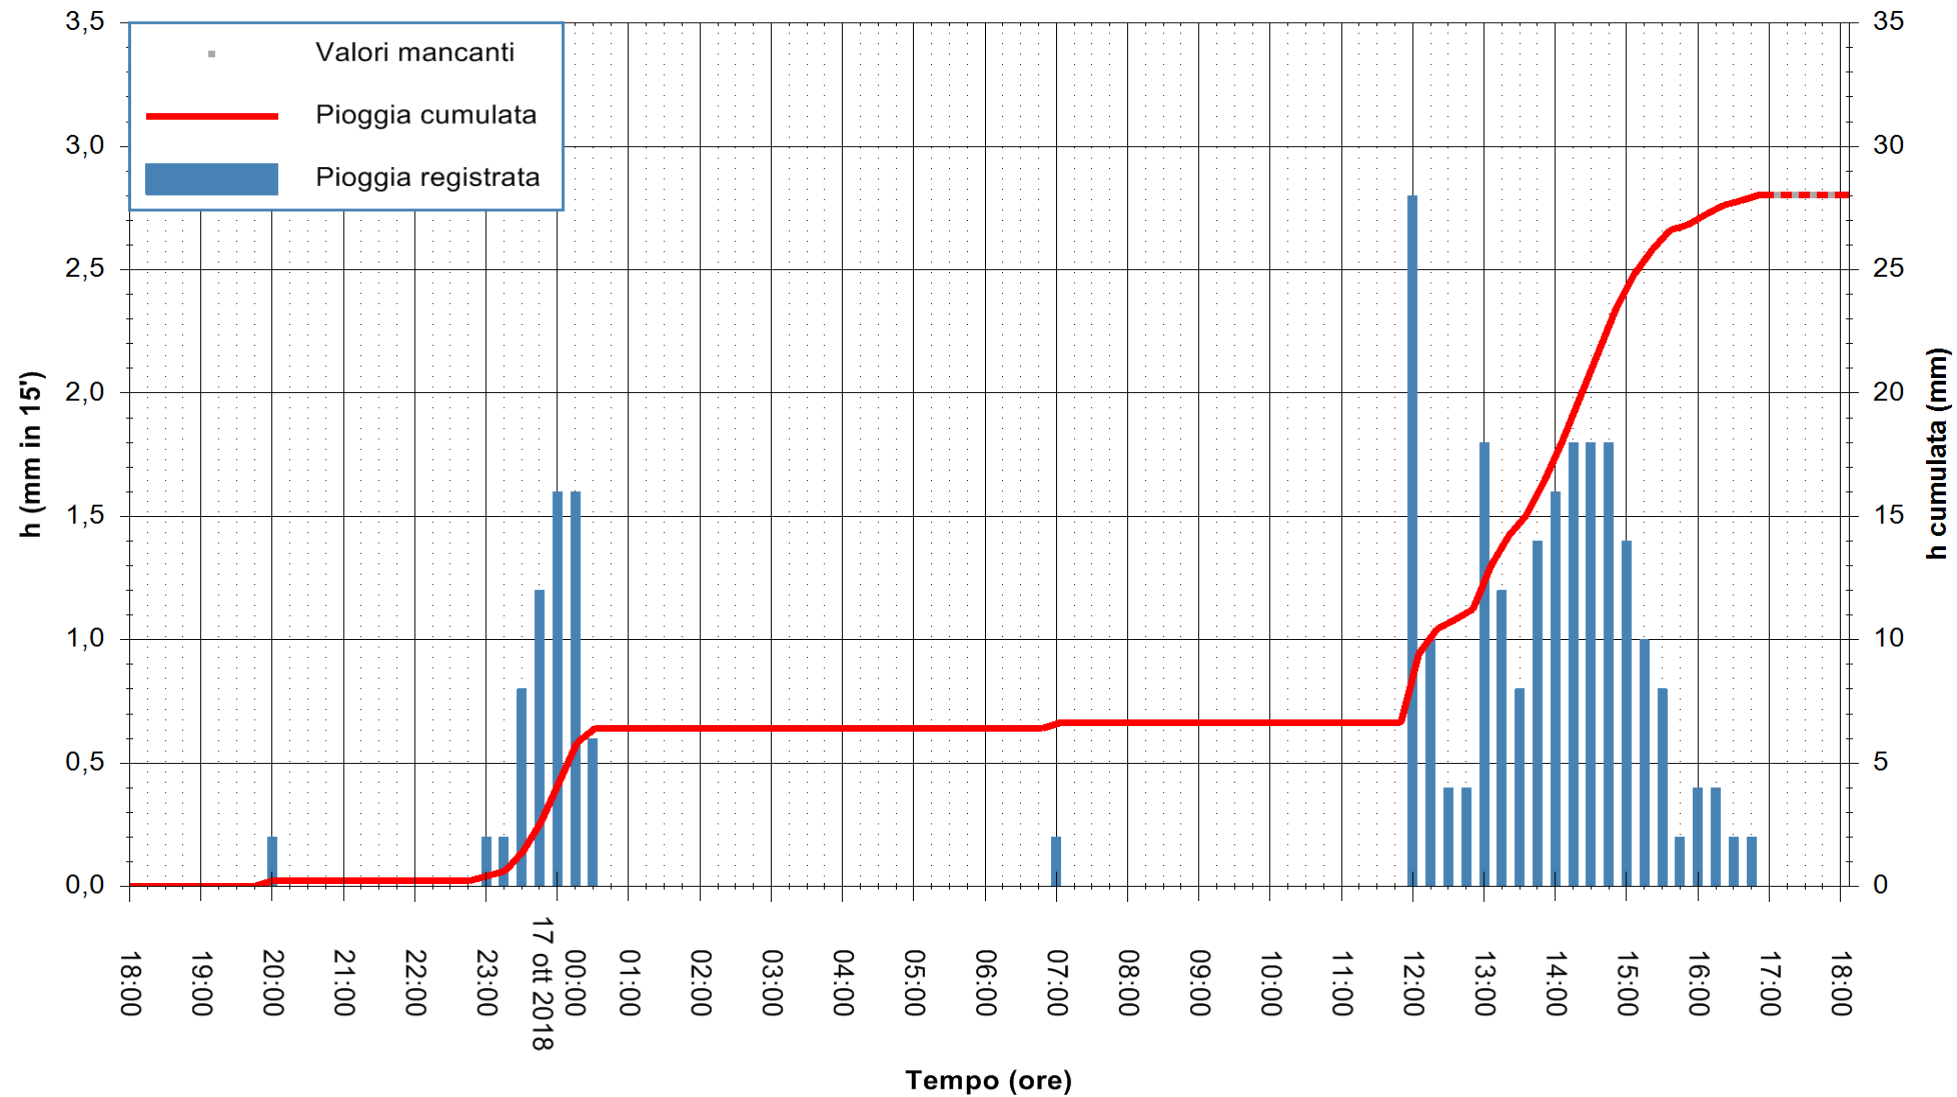

ARPAS
 F.to il Dirigente Responsabile
 Dott. Giuseppe Bianco

REGIONE AUTONOMA DE SARDIGNA
 REGIONE AUTONOMA DELLA SARDEGNA

Stazione pluviometrica Ossoni
 Area MONTE OSSONI
 Pioggia registrata nelle ultime 24 ore
 Estrazione dati delle ore 17:53 del 17/10/2018
 Ultimo dato disponibile: 17/10/2018 alle 17:00

ARPAS
 F.to il Dirigente Responsabile
 Dott. Giuseppe Bianco

REGIONE AUTONOMA DE SARDIGNA
 REGIONE AUTONOMA DELLA SARDEGNA

Stazione pluviometrica Mamone
 Area MAMONE
 Pioggia registrata nelle ultime 24 ore
 Estrazione dati delle ore 17:53 del 17/10/2018
 Ultimo dato disponibile: 17/10/2018 alle 17:00