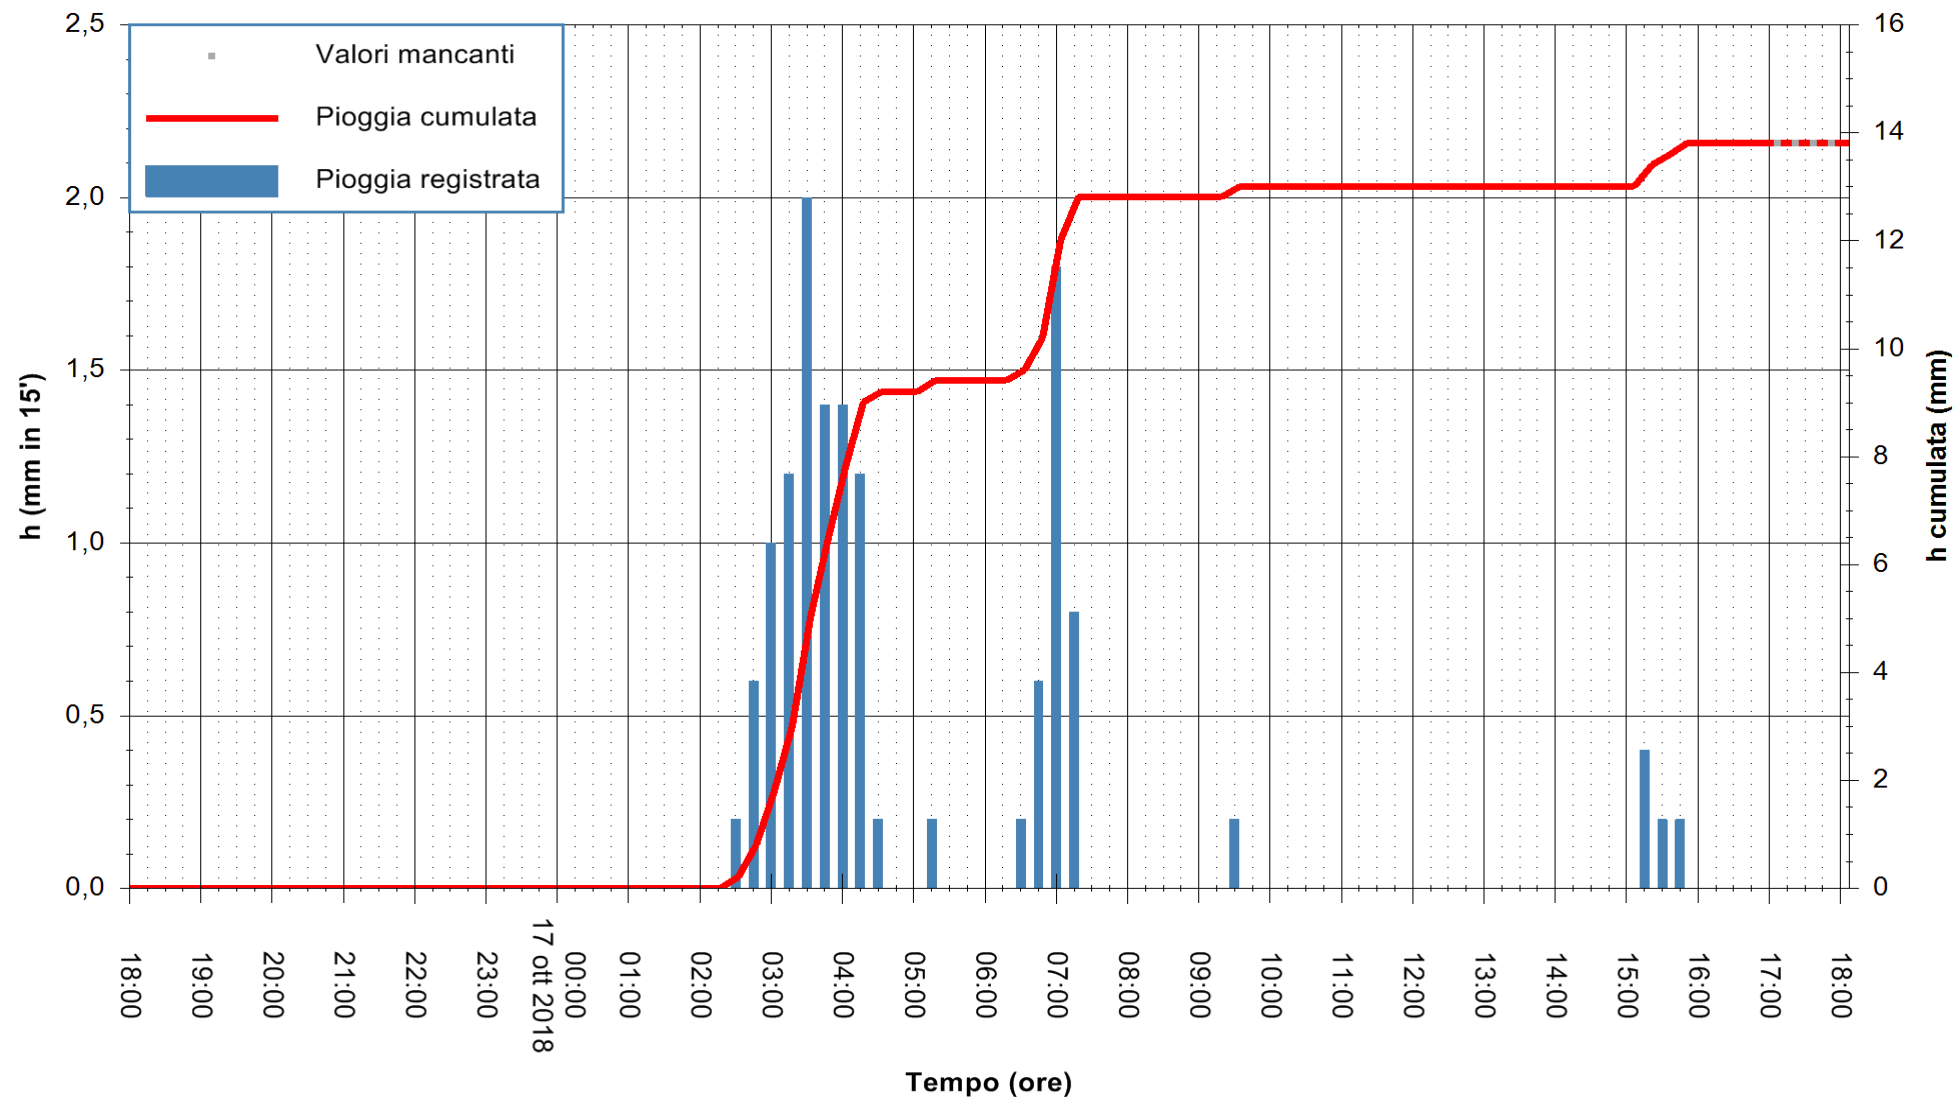

REGIONE AUTONOMA DE SARDIGNA
REGIONE AUTONOMA DELLA SARDEGNA

Stazione pluviometrica Senorbi'
Area SENORBI
Pioggia registrata nelle ultime 24 ore
Estrazione dati delle ore 17:53 del 17/10/2018
Ultimo dato disponibile: 17/10/2018 alle 17:00

ARPAS
F.to il Dirigente Responsabile
Dott. Giuseppe Bianco

REGIONE AUTÒNOMA DE SARDIGNA
REGIONE AUTONOMA DELLA SARDEGNA

Stazione pluviometrica Tempio
Area CUSSEDDU
Pioggia registrata nelle ultime 24 ore
Estrazione dati delle ore 17:53 del 17/10/2018
Ultimo dato disponibile: 17/10/2018 alle 17:00

ARPAS
F.to il Dirigente Responsabile
Dott. Giuseppe Bianco

REGIONE AUTÒNOMA DE SARDIGNA
REGIONE AUTONOMA DELLA SARDEGNA

Stazione pluviometrica Pianu
Area PIANU 15
Pioggia registrata nelle ultime 24 ore
Estrazione dati delle ore 17:53 del 17/10/2018
Ultimo dato disponibile: 17/10/2018 alle 17:00

ARPAS
F.to il Dirigente Responsabile
Dott. Giuseppe Bianco

REGIONE AUTÒNOMA DE SARDIGNA
REGIONE AUTONOMA DELLA SARDEGNA

Stazione pluviometrica Punta Tricoli
 Area PUNTA TRICOLI
 Pioggia registrata nelle ultime 24 ore
 Estrazione dati delle ore 17:53 del 17/10/2018
 Ultimo dato disponibile: 17/10/2018 alle 17:00