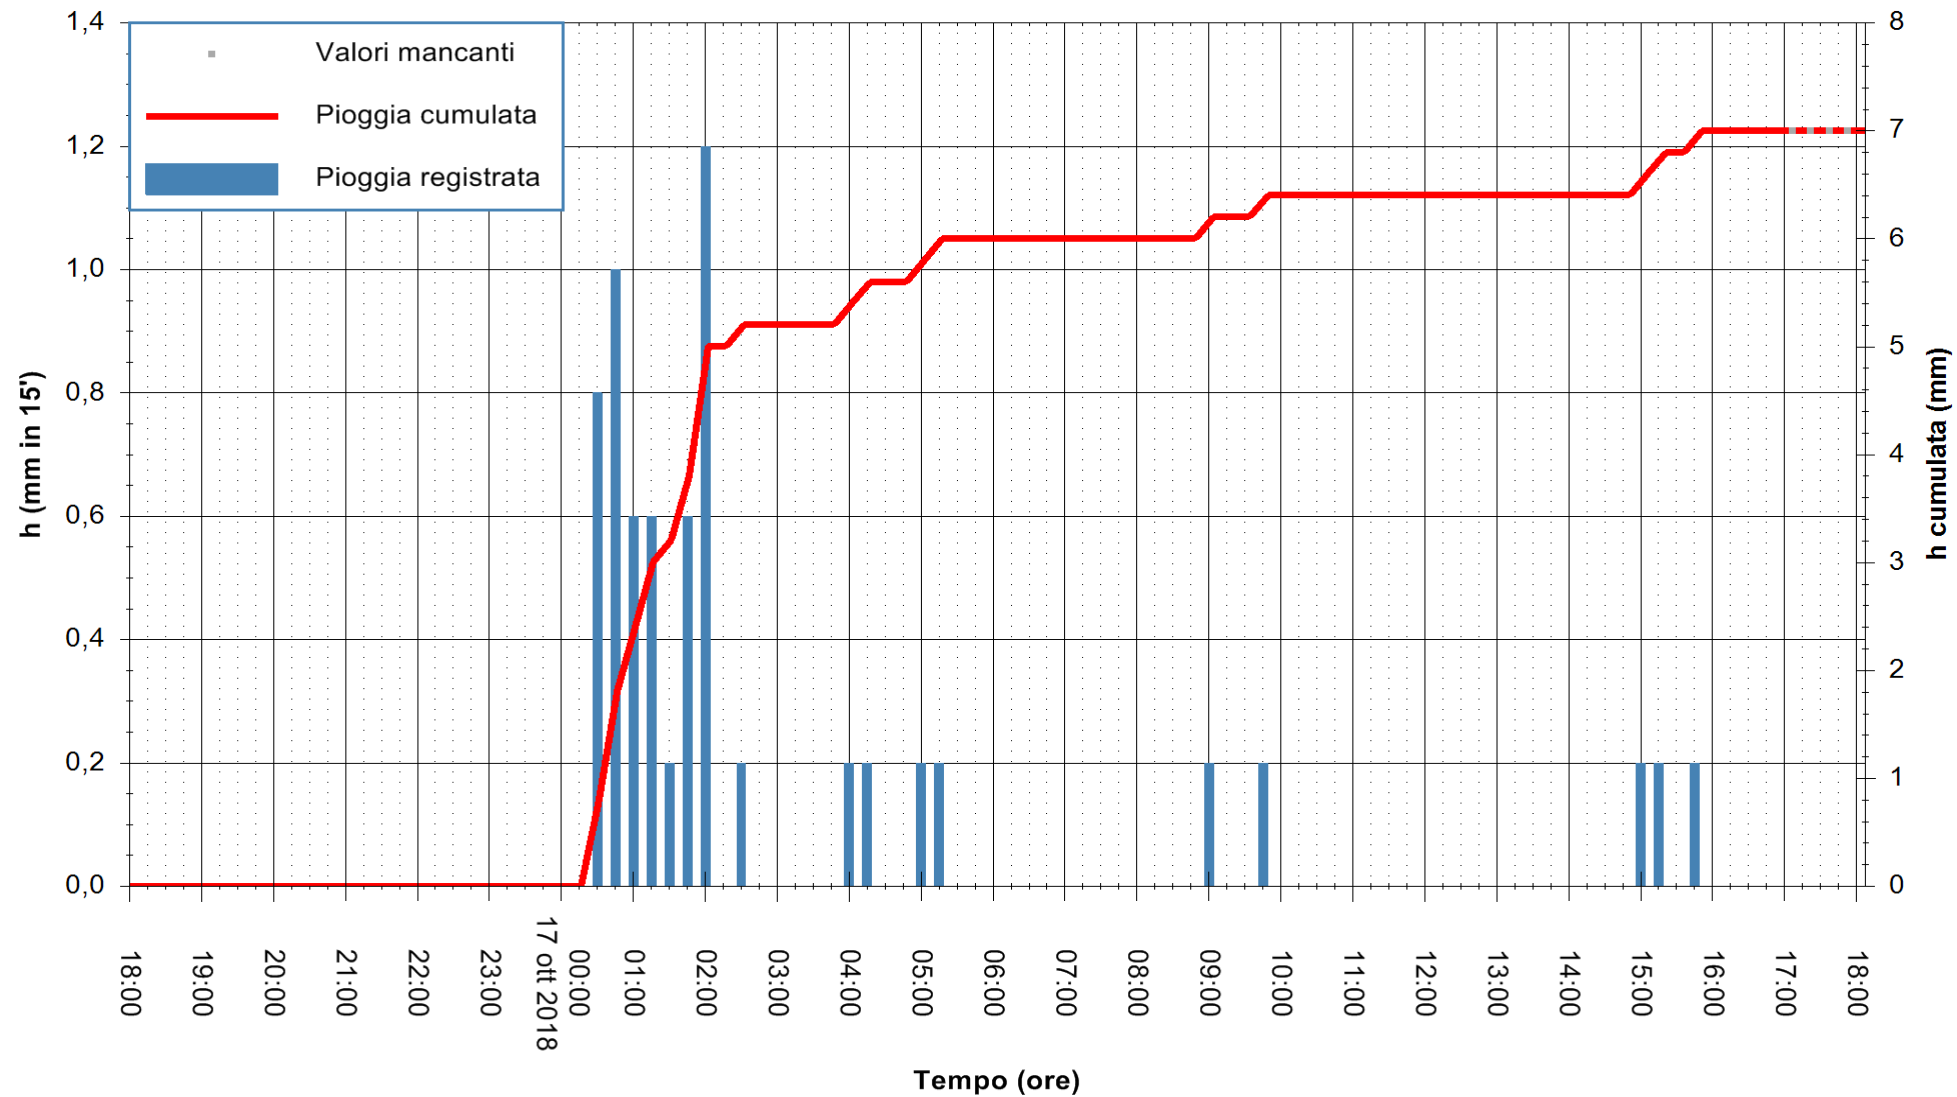

ARPAS
F.to il Dirigente Responsabile
Dott. Giuseppe Bianco

REGIONE AUTÒNOMA DE SARDIGNA
REGIONE AUTONOMA DELLA SARDEGNA

Stazione pluviometrica Punta Tricoli
 Area PUNTA TRICOLI
 Pioggia registrata nelle ultime 24 ore
 Estrazione dati delle ore 17:53 del 17/10/2018
 Ultimo dato disponibile: 17/10/2018 alle 17:00