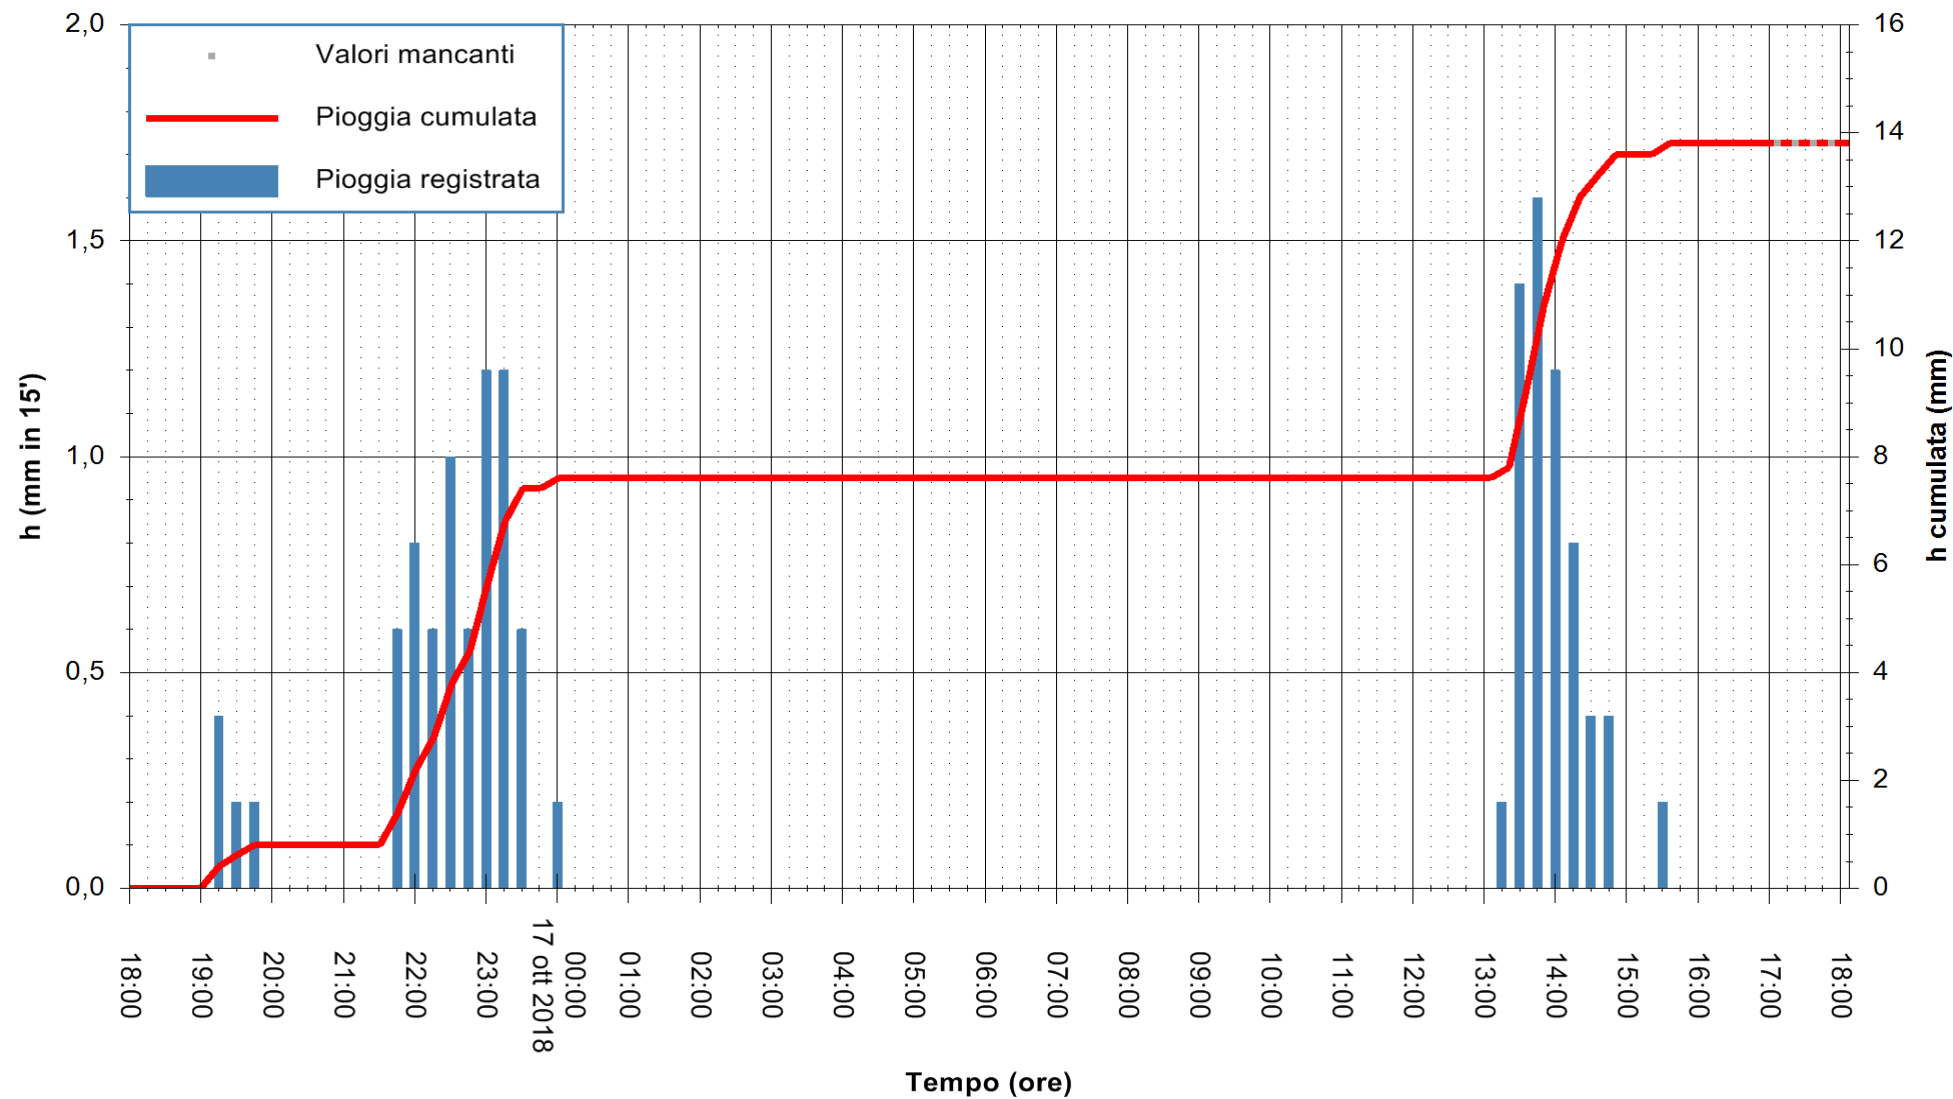

ARPAS
 F.to il Dirigente Responsabile
 Dott. Giuseppe Bianco

REGIONE AUTONOMA DE SARDIGNA
 REGIONE AUTONOMA DELLA SARDEGNA

Stazione pluviometrica Mamone
 Area MAMONE
 Pioggia registrata nelle ultime 24 ore
 Estrazione dati delle ore 17:53 del 17/10/2018
 Ultimo dato disponibile: 17/10/2018 alle 17:00

ARPAS
 F.to il Dirigente Responsabile
 Dott. Giuseppe Bianco

REGIONE AUTÒNOMA DE SARDIGNA
 REGIONE AUTONOMA DELLA SARDEGNA

Stazione pluviometrica Montresta
Area NAVRINO
Pioggia registrata nelle ultime 24 ore
Estrazione dati delle ore 17:53 del 17/10/2018
Ultimo dato disponibile: 17/10/2018 alle 17:00