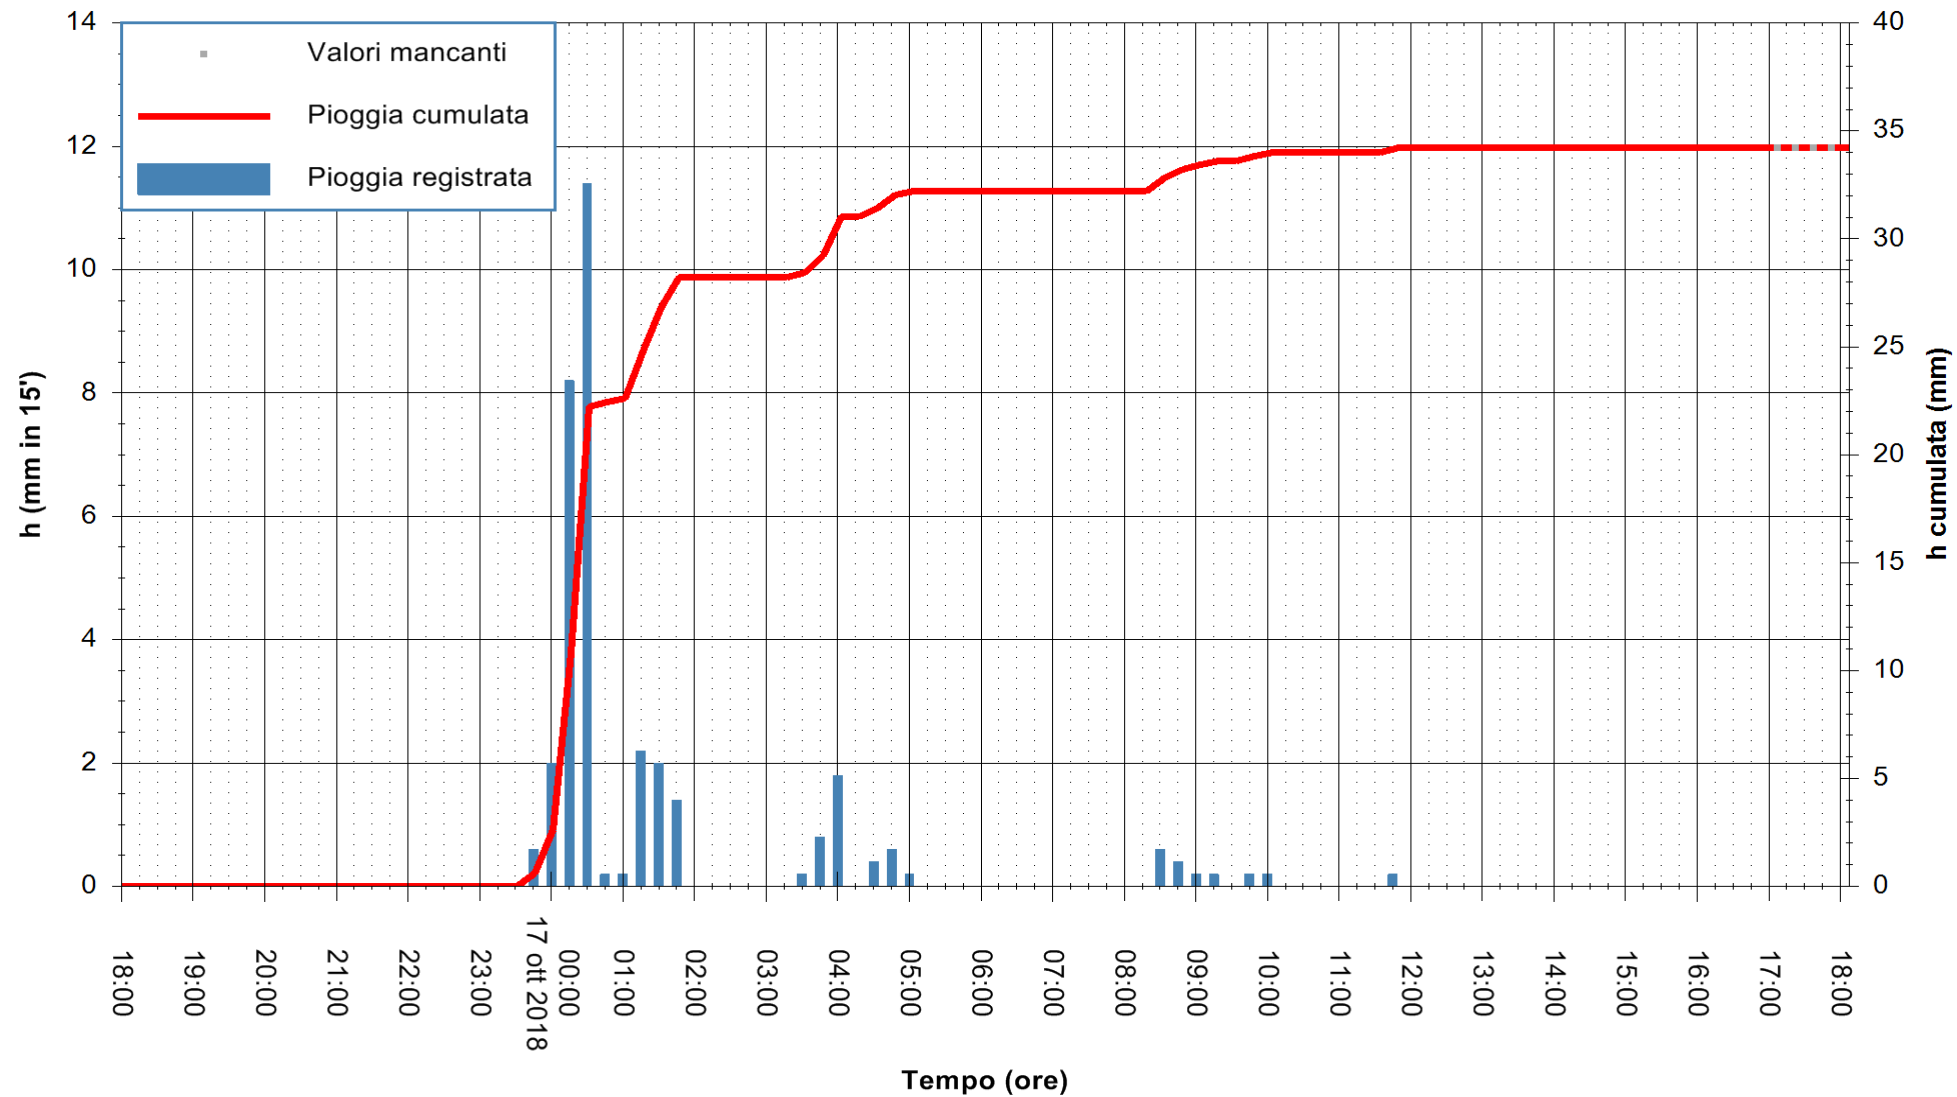

ARPAS
F.to il Dirigente Responsabile
Dott. Giuseppe Bianco

REGIONE AUTÒNOMA DE SARDIGNA
REGIONE AUTONOMA DELLA SARDEGNA

Stazione pluviometrica Tempio
Area CUSSEDDU
Pioggia registrata nelle ultime 24 ore
Estrazione dati delle ore 17:53 del 17/10/2018
Ultimo dato disponibile: 17/10/2018 alle 17:00

ARPAS
F.to il Dirigente Responsabile
Dott. Giuseppe Bianco

REGIONE AUTÒNOMA DE SARDIGNA
REGIONE AUTONOMA DELLA SARDEGNA

Stazione pluviometrica Pianu
Area PIANU 15
Pioggia registrata nelle ultime 24 ore
Estrazione dati delle ore 17:53 del 17/10/2018
Ultimo dato disponibile: 17/10/2018 alle 17:00

ARPAS
F.to il Dirigente Responsabile
Dott. Giuseppe Bianco

REGIONE AUTÒNOMA DE SARDIGNA
REGIONE AUTONOMA DELLA SARDEGNA

Stazione pluviometrica Punta Tricoli
 Area PUNTA TRICOLI
 Pioggia registrata nelle ultime 24 ore
 Estrazione dati delle ore 17:53 del 17/10/2018
 Ultimo dato disponibile: 17/10/2018 alle 17:00