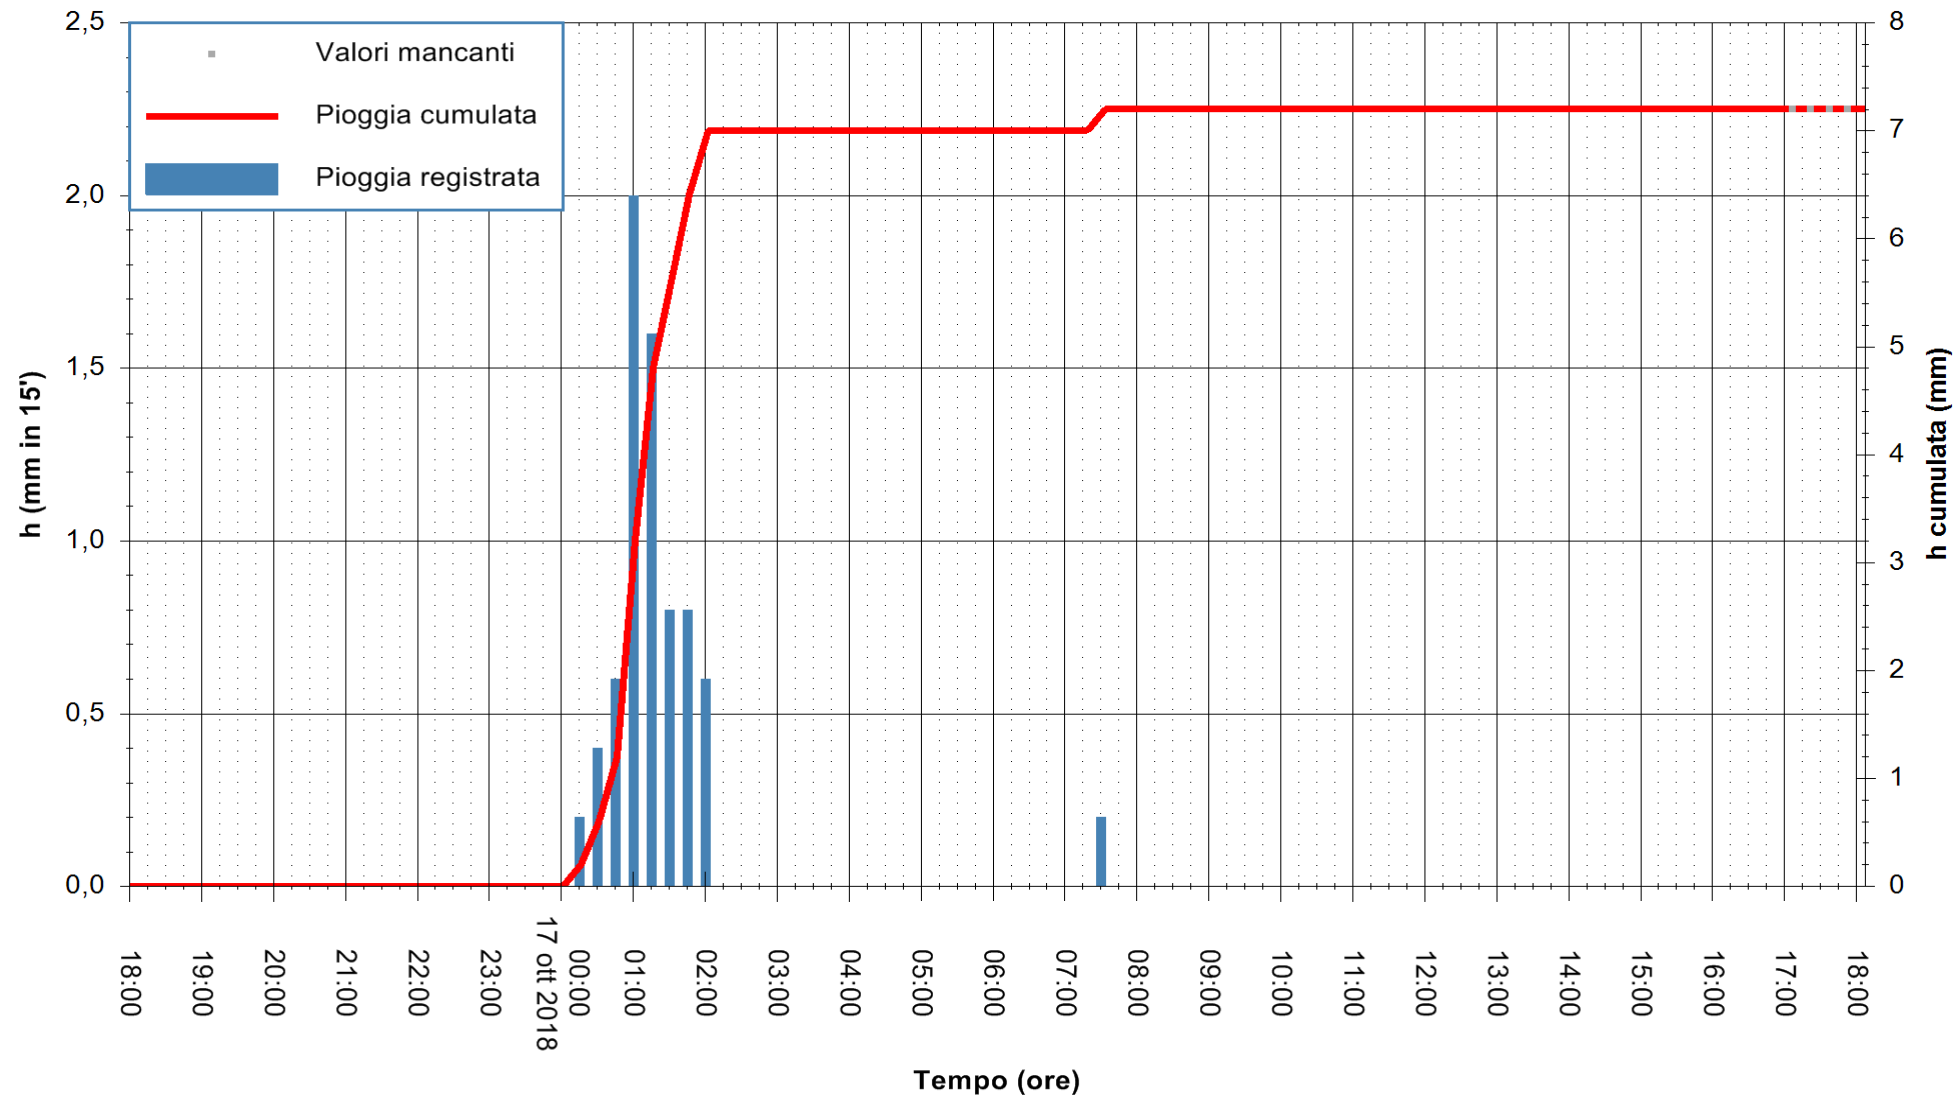

Stazione pluviometrica Isca Rena
Area ISCA RENA
Pioggia registrata nelle ultime 24 ore
Estrazione dati delle ore 17:53 del 17/10/2018
Ultimo dato disponibile: 17/10/2018 alle 17:00

ARPAS
F.to il Dirigente Responsabile
Dott. Giuseppe Bianco

REGIONE AUTONOMA DE SARDIGNA
REGIONE AUTONOMA DELLA SARDEGNA

Stazione pluviometrica Senorbi'
Area SENORBI
Pioggia registrata nelle ultime 24 ore
Estrazione dati delle ore 17:53 del 17/10/2018
Ultimo dato disponibile: 17/10/2018 alle 17:00

ARPAS
F.to il Dirigente Responsabile
Dott. Giuseppe Bianco

REGIONE AUTÒNOMA DE SARDIGNA
REGIONE AUTONOMA DELLA SARDEGNA

Stazione pluviometrica Tempio
Area CUSSEDDU
Pioggia registrata nelle ultime 24 ore
Estrazione dati delle ore 17:53 del 17/10/2018
Ultimo dato disponibile: 17/10/2018 alle 17:00