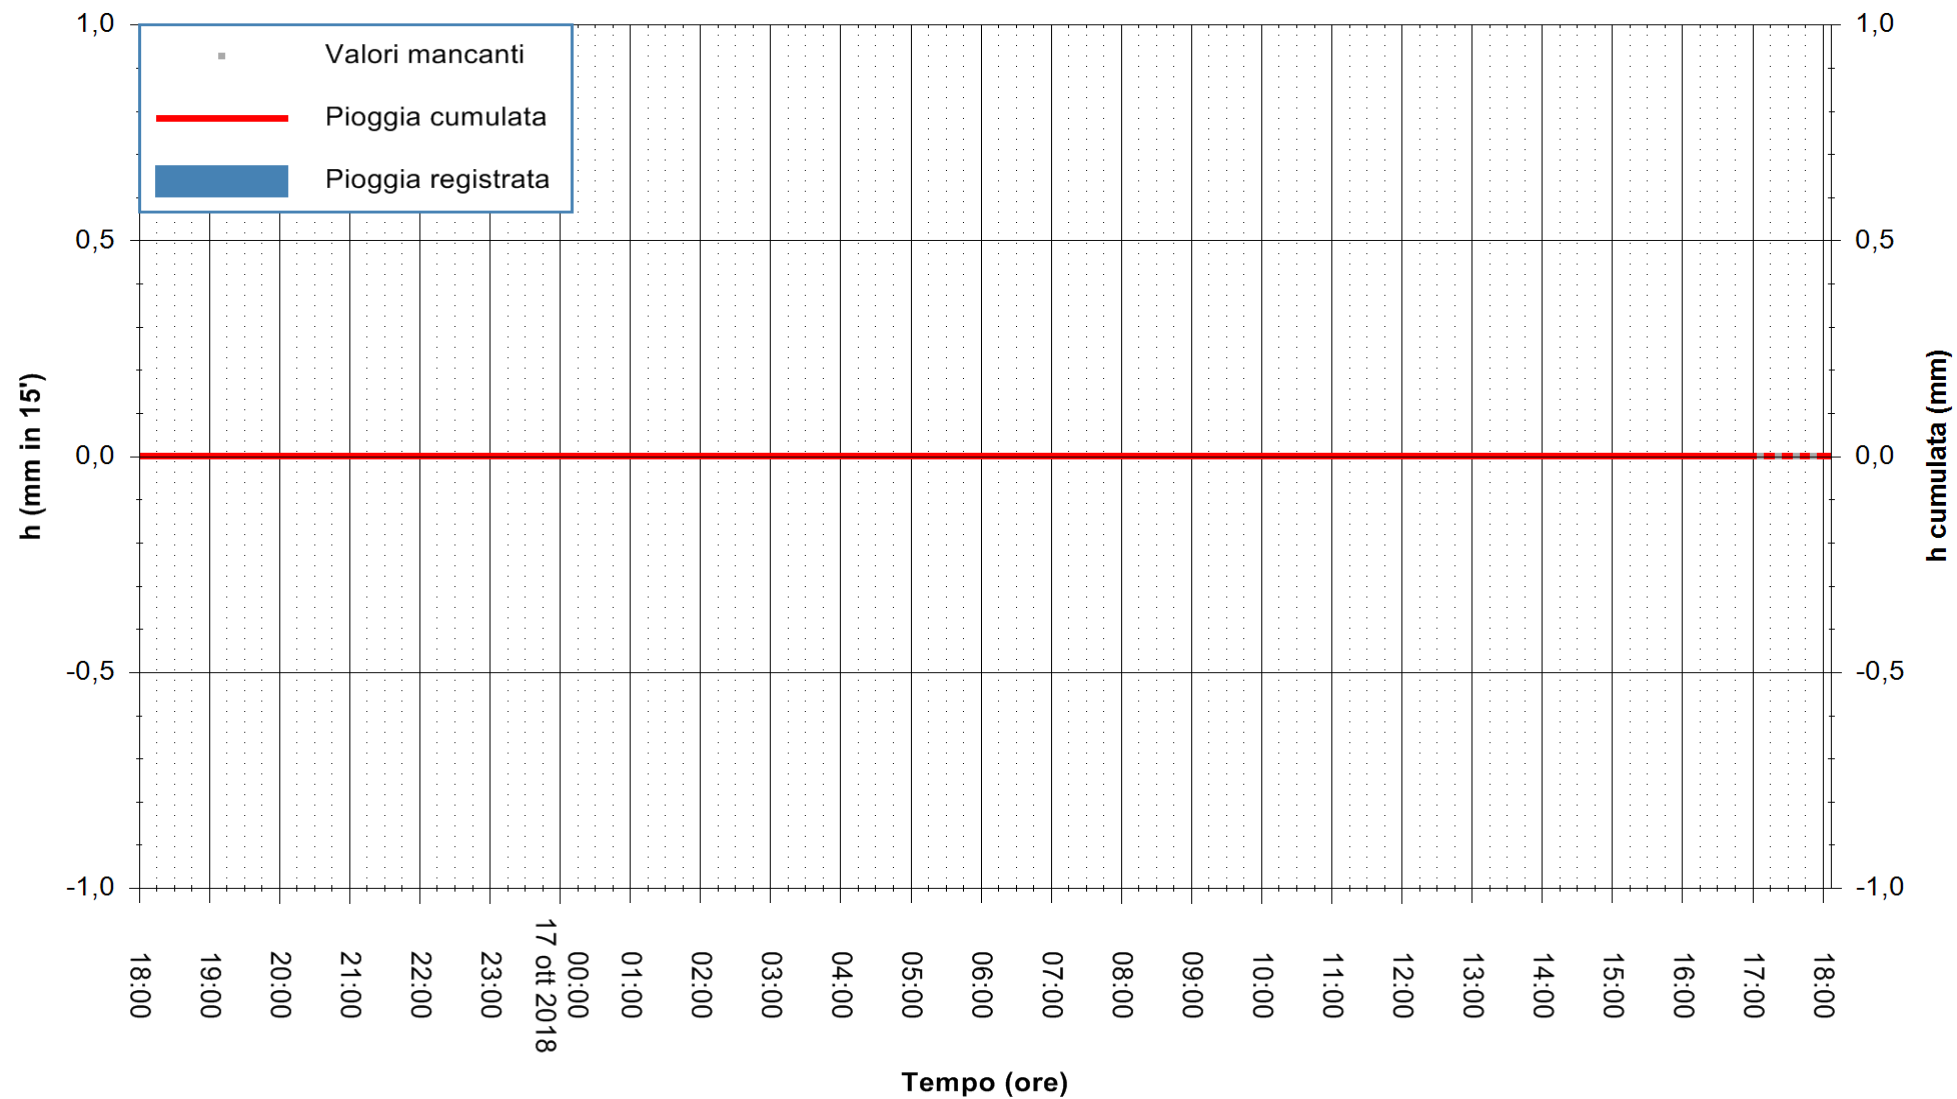

ARPAS
F.to il Dirigente Responsabile
Dott. Giuseppe Bianco

REGIONE AUTÒNOMA DE SARDIGNA
REGIONE AUTONOMA DELLA SARDEGNA

Stazione pluviometrica Pianu
Area PIANU 15
Pioggia registrata nelle ultime 24 ore
Estrazione dati delle ore 17:53 del 17/10/2018
Ultimo dato disponibile: 17/10/2018 alle 17:00

ARPAS
F.to il Dirigente Responsabile
Dott. Giuseppe Bianco

REGIONE AUTÒNOMA DE SARDIGNA
REGIONE AUTONOMA DELLA SARDEGNA

Stazione pluviometrica Punta Tricoli
 Area PUNTA TRICOLI
 Pioggia registrata nelle ultime 24 ore
 Estrazione dati delle ore 17:53 del 17/10/2018
 Ultimo dato disponibile: 17/10/2018 alle 17:00