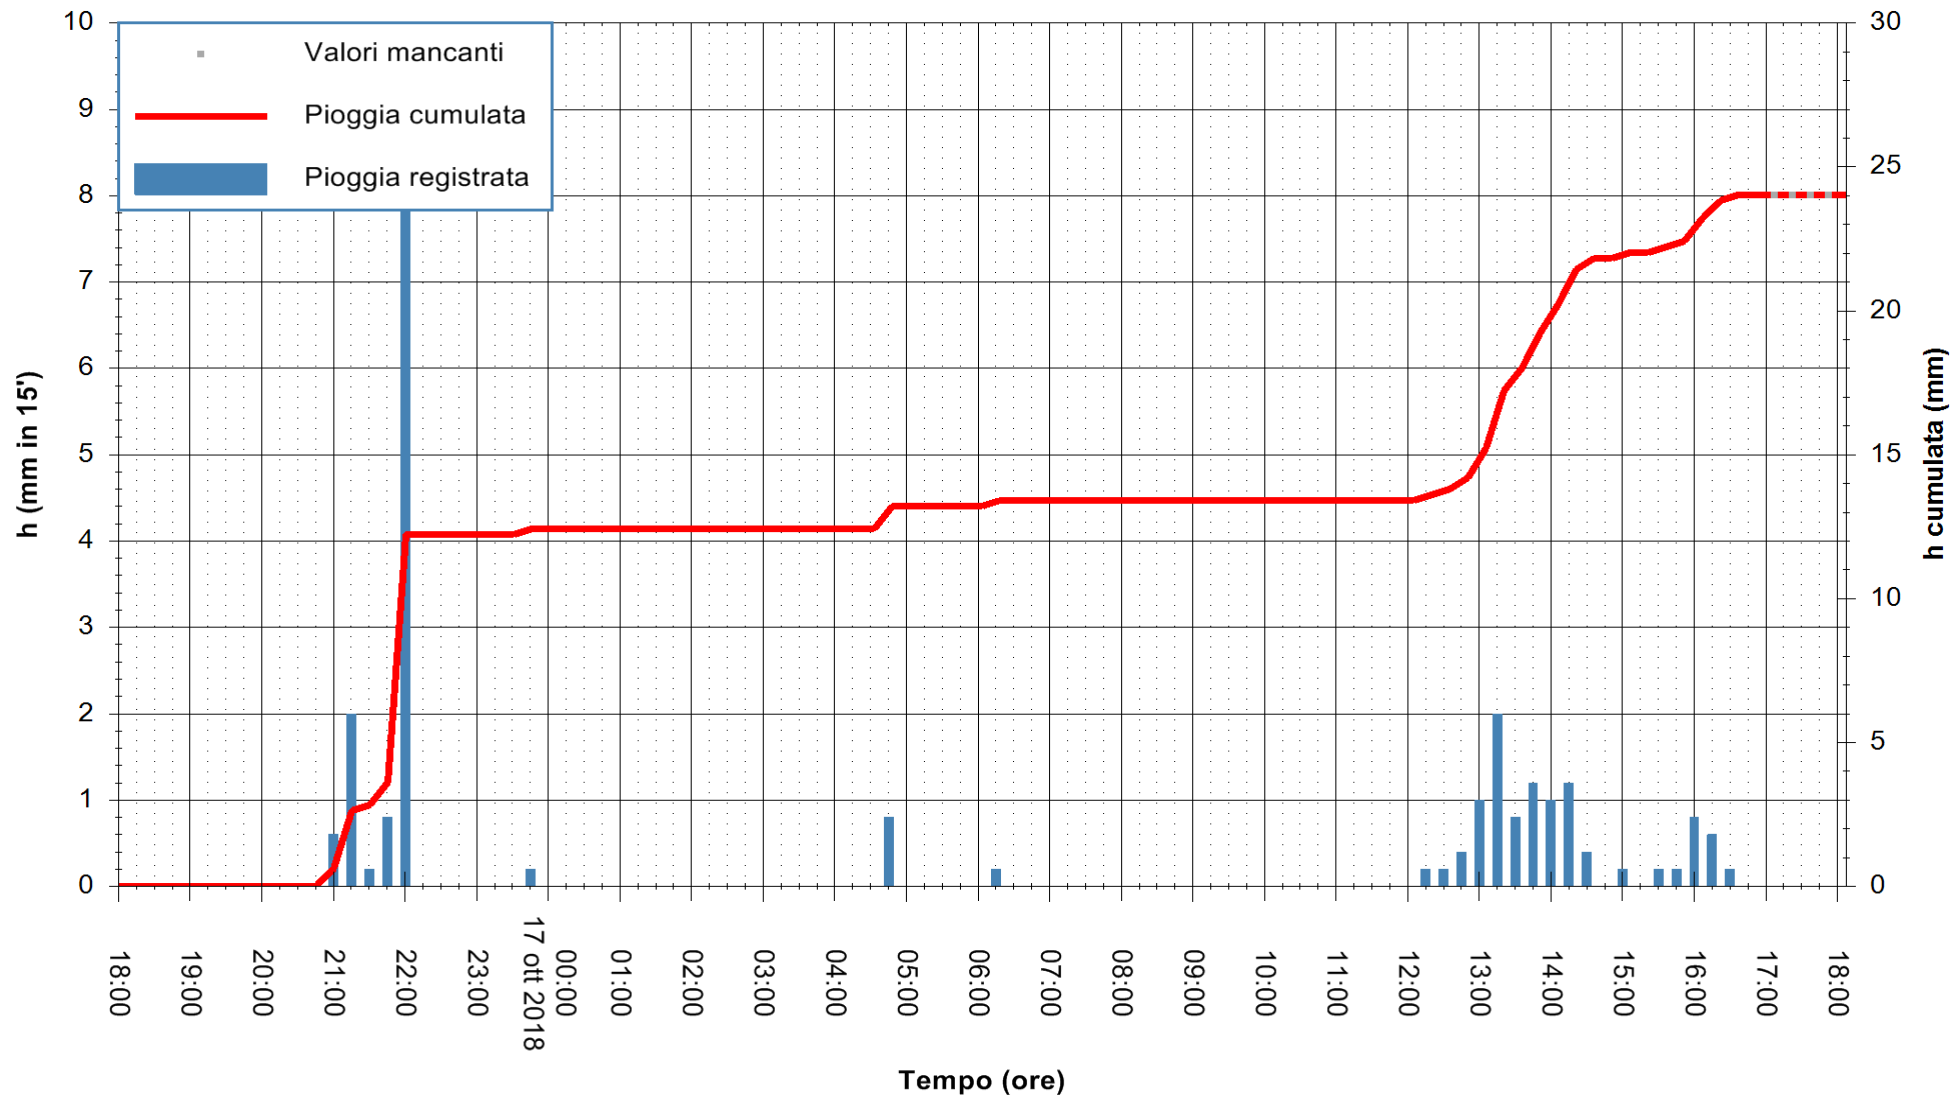

ARPAS
 F.to il Dirigente Responsabile
 Dott. Giuseppe Bianco

REGIONE AUTONOMA DE SARDIGNA
 REGIONE AUTONOMA DELLA SARDEGNA

Stazione pluviometrica Ossoni
 Area MONTE OSSONI
 Pioggia registrata nelle ultime 24 ore
 Estrazione dati delle ore 17:53 del 17/10/2018
 Ultimo dato disponibile: 17/10/2018 alle 17:00

ARPAS
 F.to il Dirigente Responsabile
 Dott. Giuseppe Bianco

REGIONE AUTONOMA DE SARDIGNA
 REGIONE AUTONOMA DELLA SARDEGNA

Stazione pluviometrica Mamone
 Area MAMONE
 Pioggia registrata nelle ultime 24 ore
 Estrazione dati delle ore 17:53 del 17/10/2018
 Ultimo dato disponibile: 17/10/2018 alle 17:00