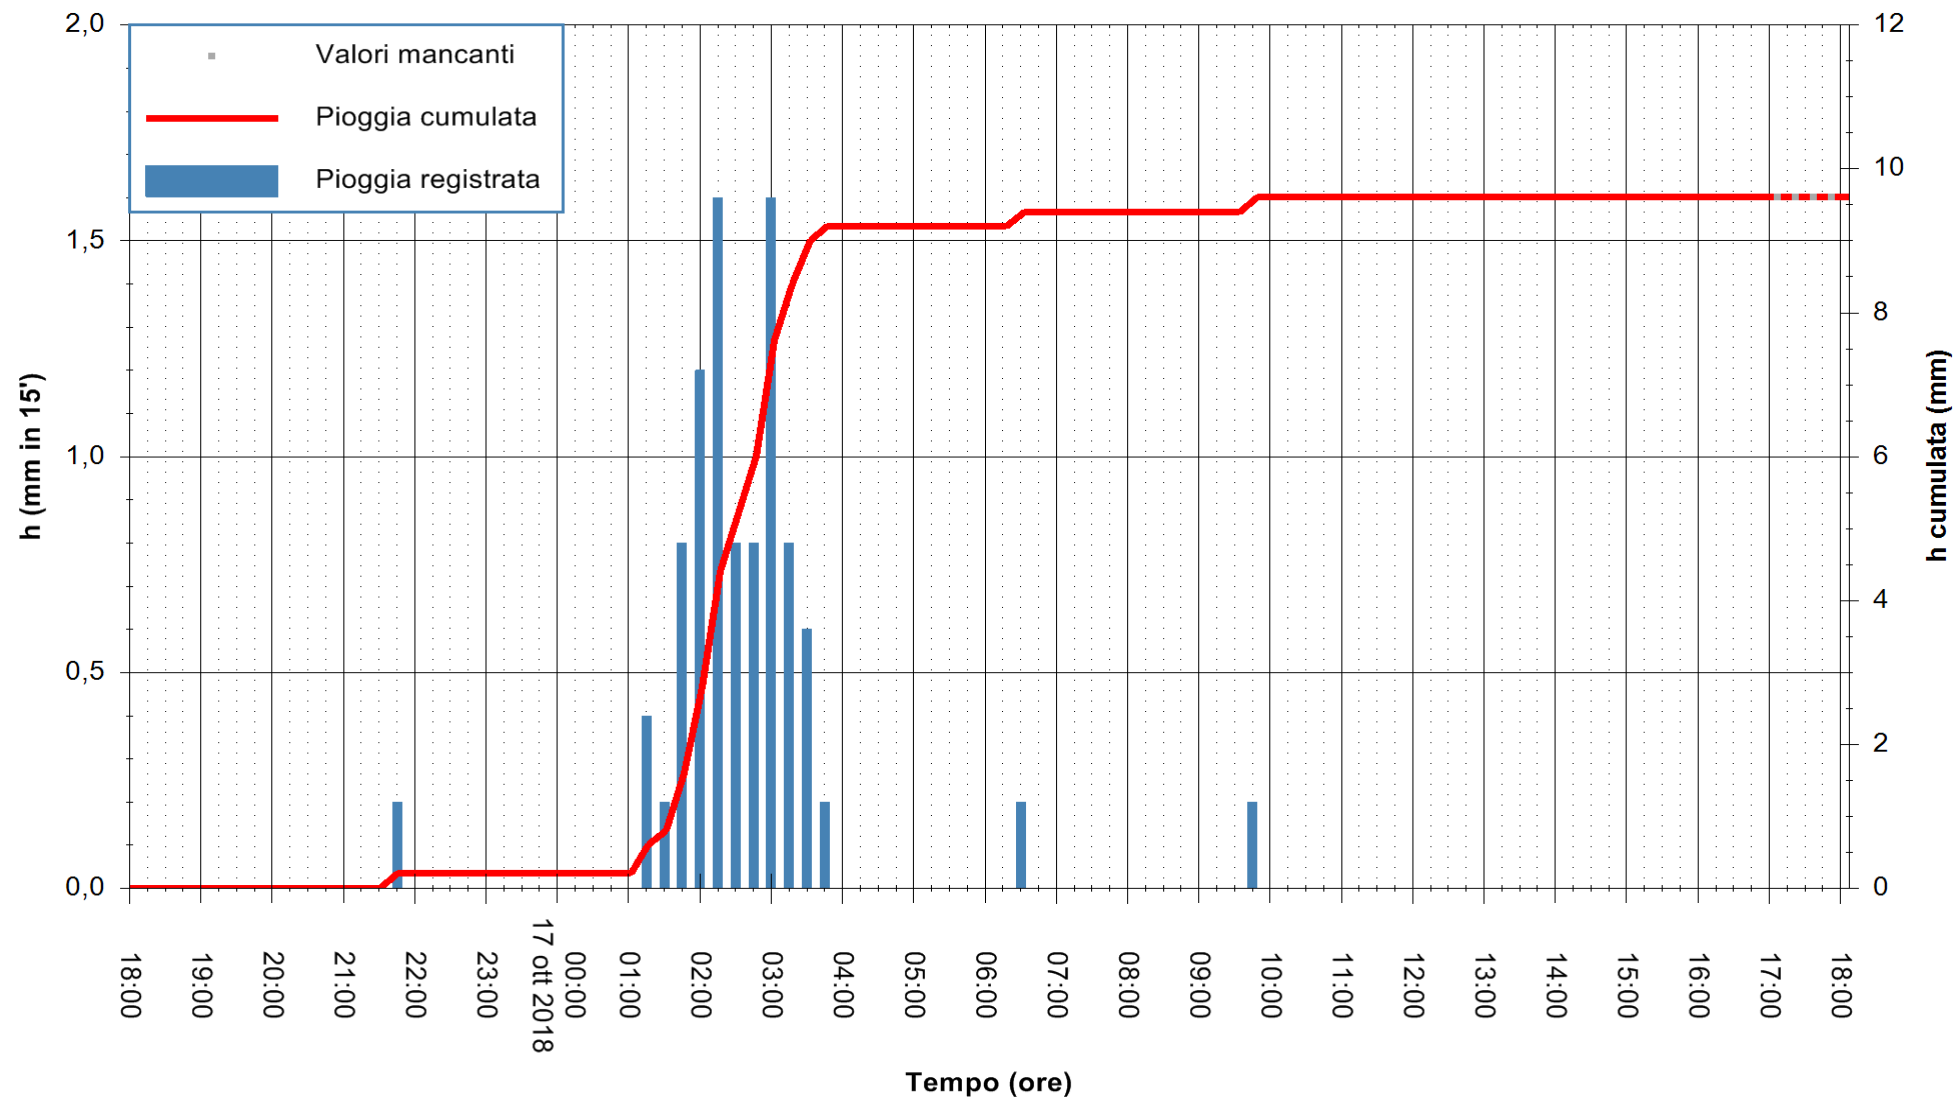

ARPAS
 F.to il Dirigente Responsabile
 Dott. Giuseppe Bianco

REGIONE AUTONOMA DE SARDIGNA
 REGIONE AUTONOMA DELLA SARDEGNA

Stazione pluviometrica Mamone
 Area MAMONE
 Pioggia registrata nelle ultime 24 ore
 Estrazione dati delle ore 17:53 del 17/10/2018
 Ultimo dato disponibile: 17/10/2018 alle 17:00

ARPAS
 F.to il Dirigente Responsabile
 Dott. Giuseppe Bianco

REGIONE AUTÒNOMA DE SARDIGNA
 REGIONE AUTONOMA DELLA SARDEGNA

Stazione pluviometrica Montresta
Area NAVRINO
Pioggia registrata nelle ultime 24 ore
Estrazione dati delle ore 17:53 del 17/10/2018
Ultimo dato disponibile: 17/10/2018 alle 17:00