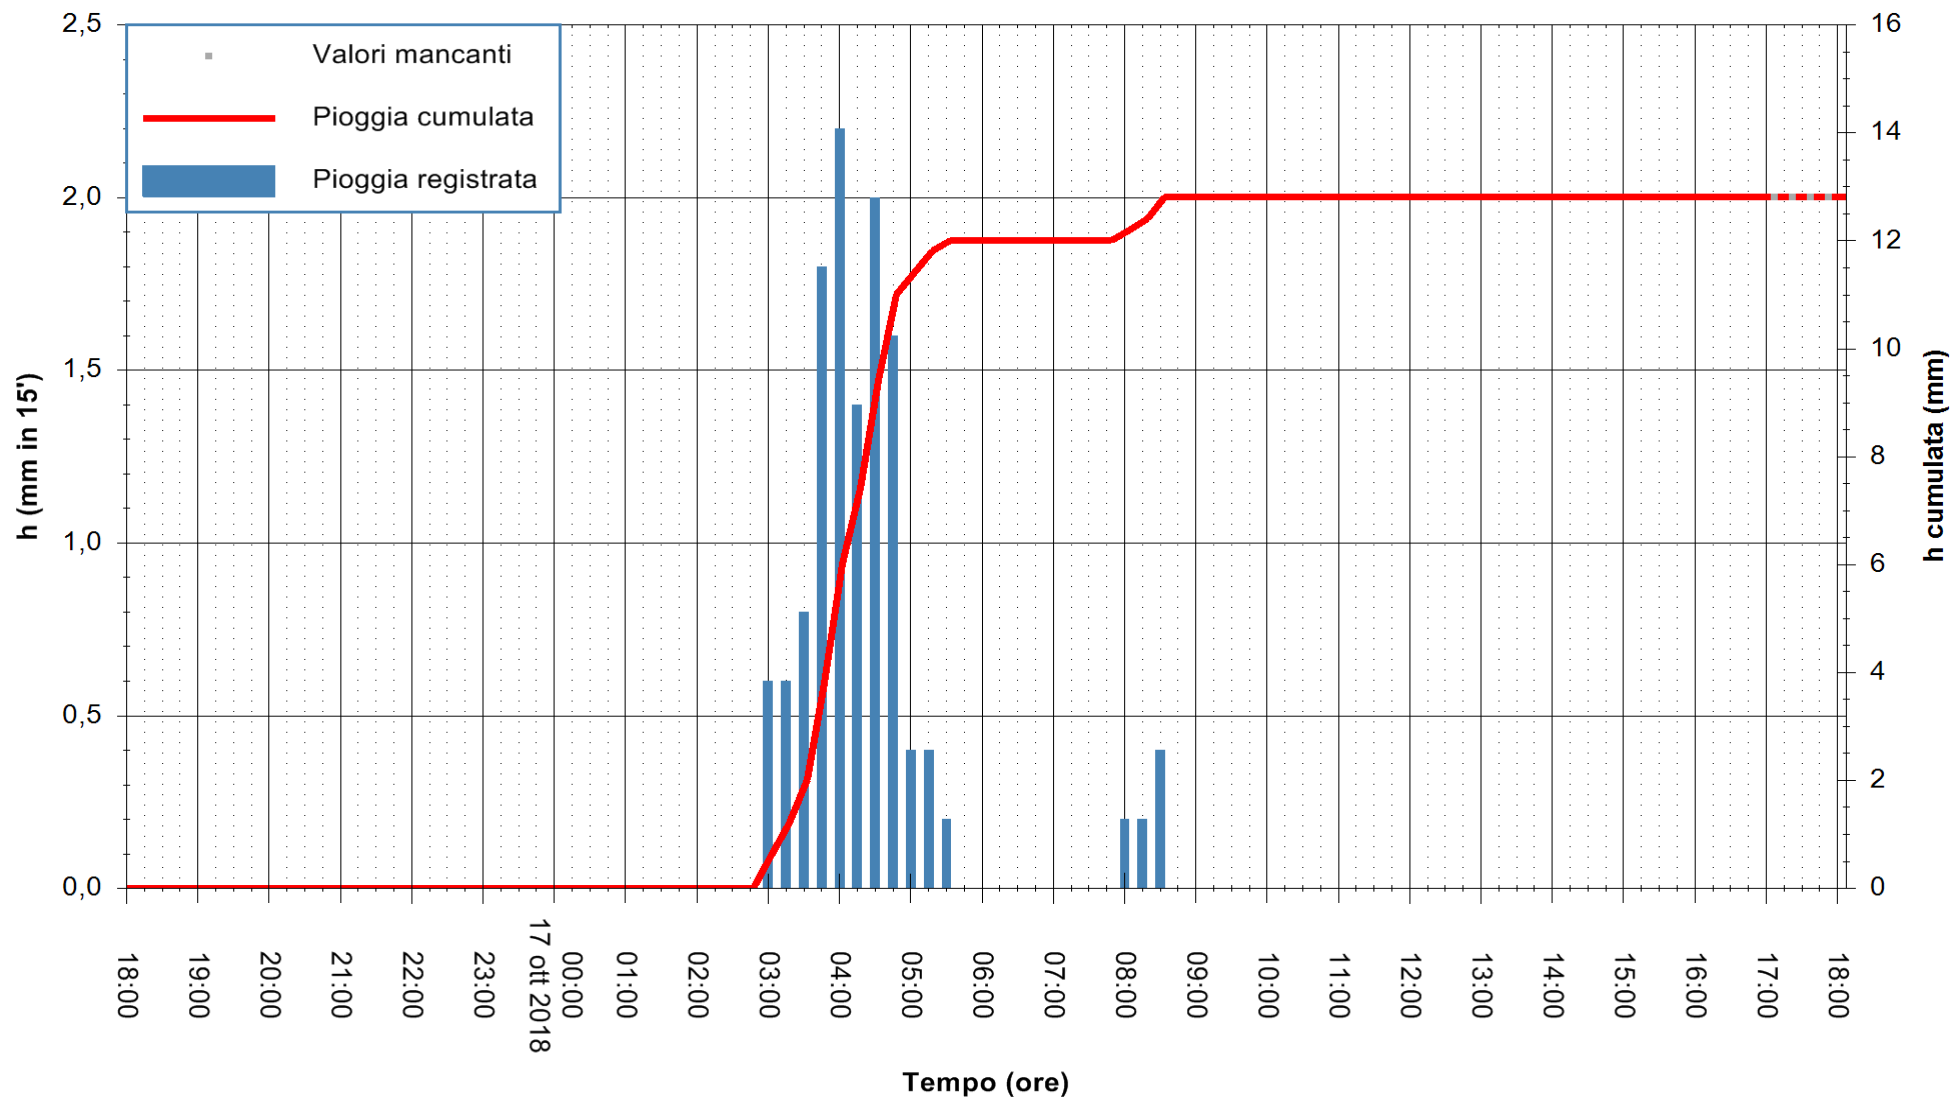

ARPAS
 F.to il Dirigente Responsabile
 Dott. Giuseppe Bianco

REGIONE AUTONOMA DE SARDIGNA
 REGIONE AUTONOMA DELLA SARDEGNA

Stazione pluviometrica Ossoni
 Area MONTE OSSONI
 Pioggia registrata nelle ultime 24 ore
 Estrazione dati delle ore 17:53 del 17/10/2018
 Ultimo dato disponibile: 17/10/2018 alle 17:00

ARPAS
 F.to il Dirigente Responsabile
 Dott. Giuseppe Bianco

REGIONE AUTONOMA DE SARDIGNA
 REGIONE AUTONOMA DELLA SARDEGNA

Stazione pluviometrica Mamone
 Area MAMONE
 Pioggia registrata nelle ultime 24 ore
 Estrazione dati delle ore 17:53 del 17/10/2018
 Ultimo dato disponibile: 17/10/2018 alle 17:00