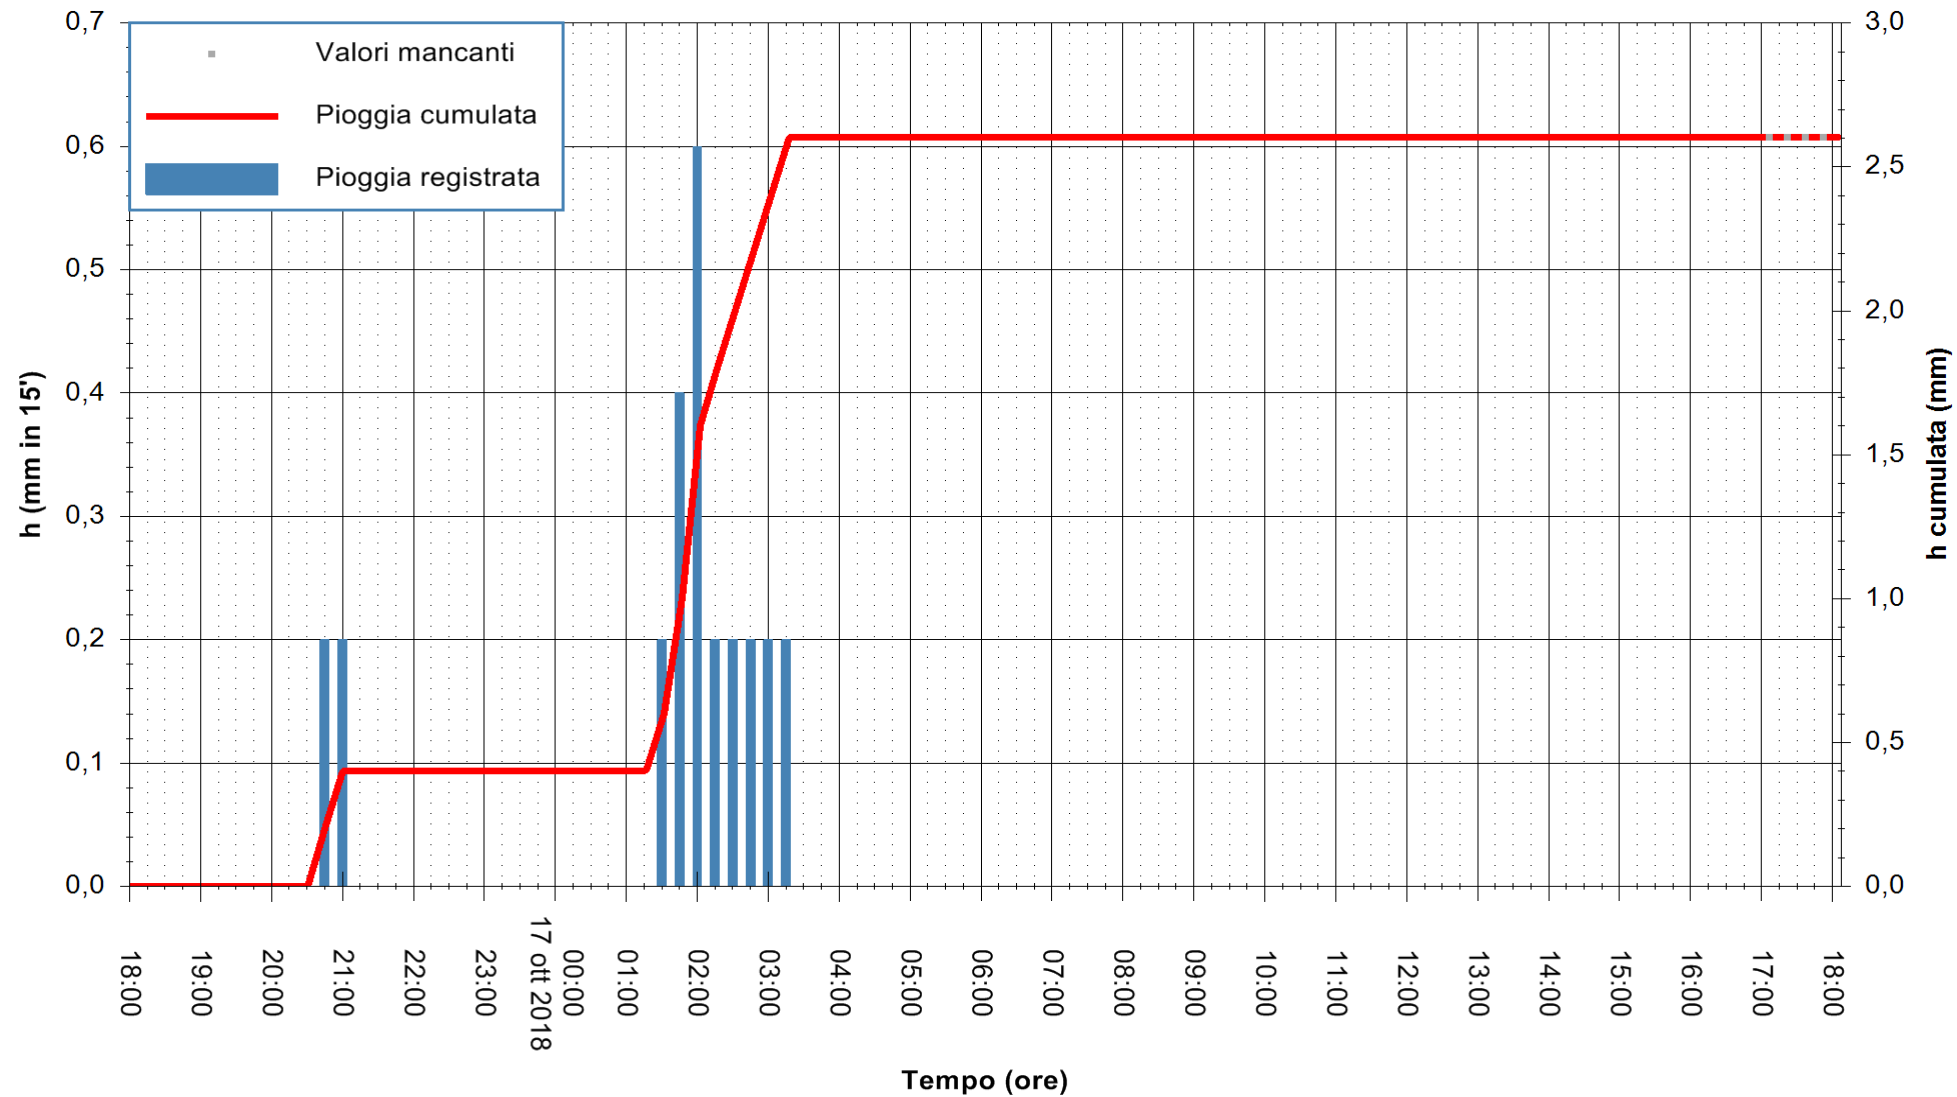

ARPAS
 F.to il Dirigente Responsabile
 Dott. Giuseppe Bianco

REGIONE AUTONOMA DE SARDIGNA
 REGIONE AUTONOMA DELLA SARDEGNA

Stazione pluviometrica Mamone
 Area MAMONE
 Pioggia registrata nelle ultime 24 ore
 Estrazione dati delle ore 17:53 del 17/10/2018
 Ultimo dato disponibile: 17/10/2018 alle 17:00

ARPAS
 F.to il Dirigente Responsabile
 Dott. Giuseppe Bianco

REGIONE AUTÒNOMA DE SARDIGNA
 REGIONE AUTONOMA DELLA SARDEGNA

Stazione pluviometrica Montresta
Area NAVRINO
Pioggia registrata nelle ultime 24 ore
Estrazione dati delle ore 17:53 del 17/10/2018
Ultimo dato disponibile: 17/10/2018 alle 17:00