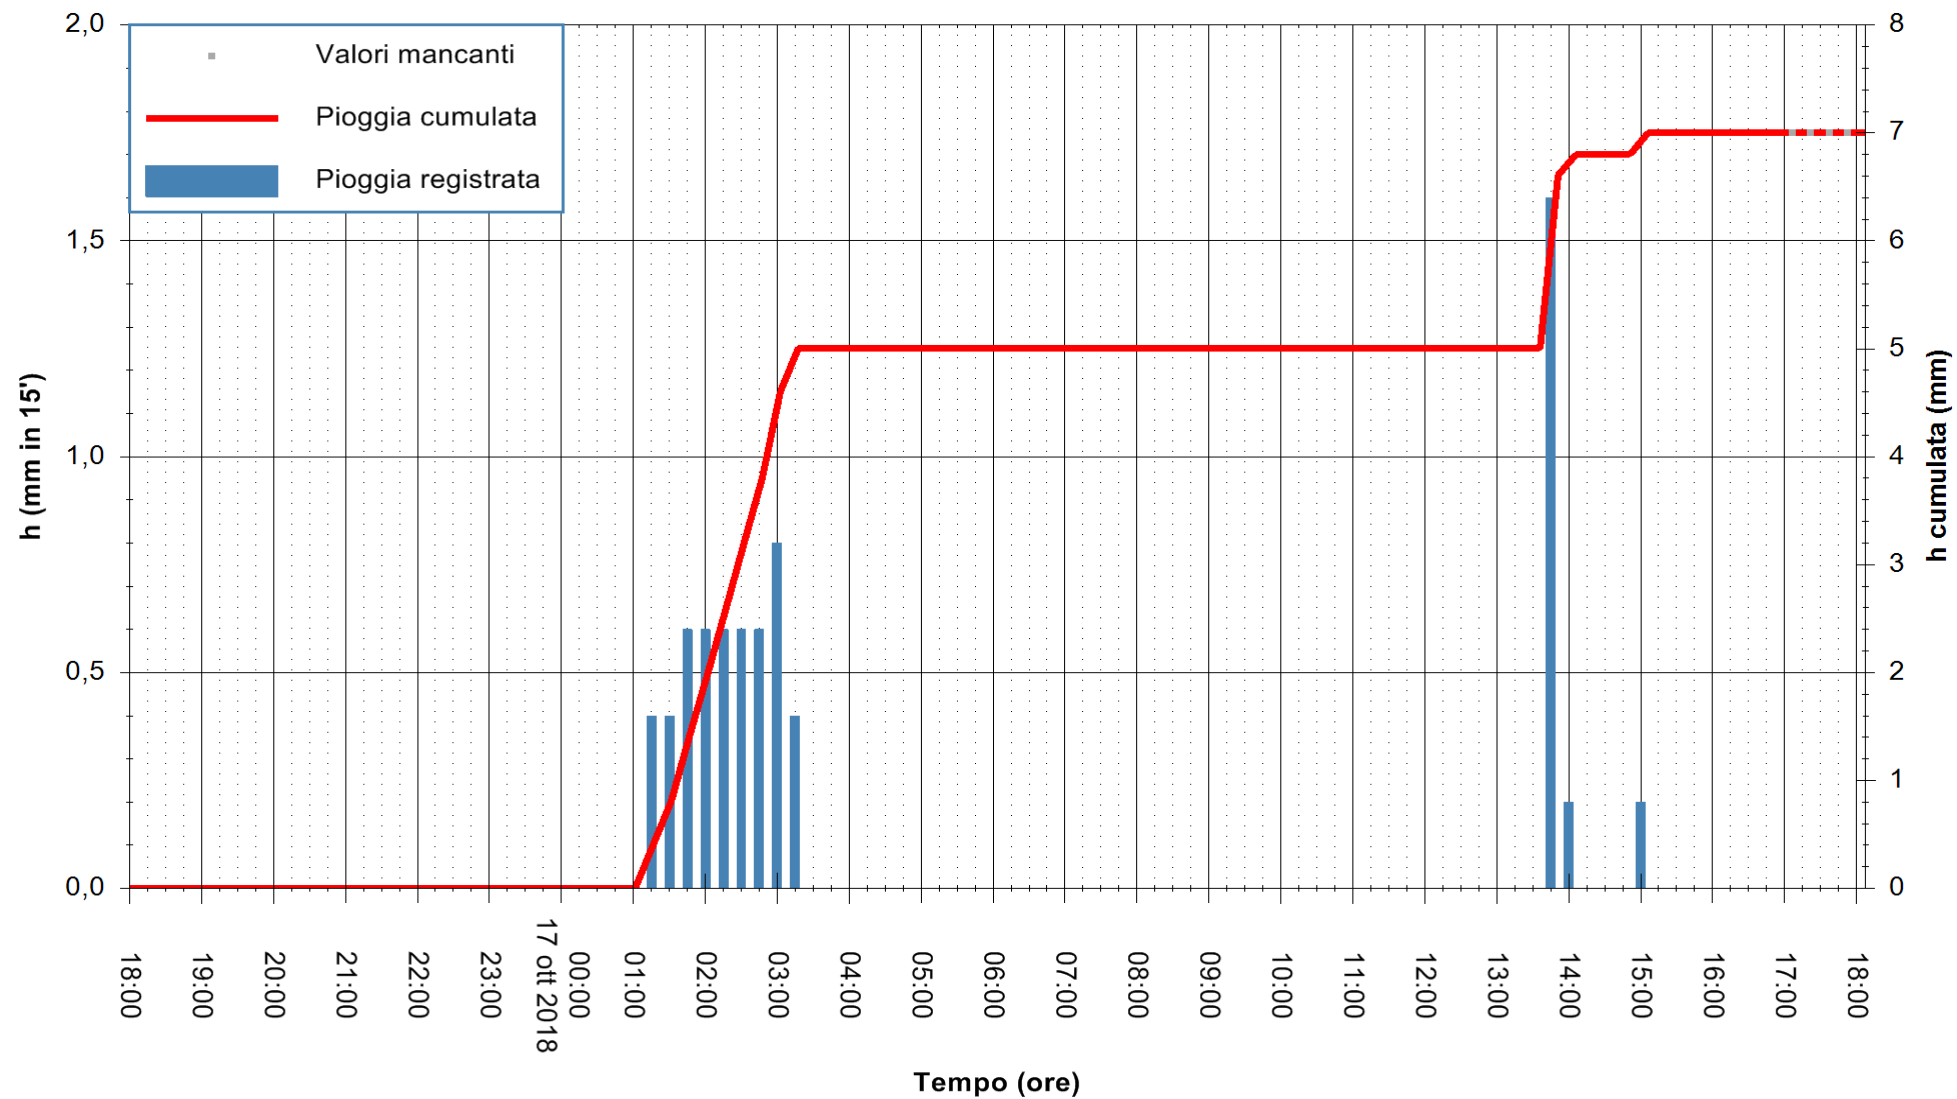

ARPAS
 F.to il Dirigente Responsabile
 Dott. Giuseppe Bianco

REGIONE AUTONOMA DE SARDIGNA
 REGIONE AUTONOMA DELLA SARDEGNA

Stazione pluviometrica Mamone
 Area MAMONE
 Pioggia registrata nelle ultime 24 ore
 Estrazione dati delle ore 17:53 del 17/10/2018
 Ultimo dato disponibile: 17/10/2018 alle 17:00

ARPAS
 F.to il Dirigente Responsabile
 Dott. Giuseppe Bianco

REGIONE AUTÒNOMA DE SARDIGNA
 REGIONE AUTONOMA DELLA SARDEGNA

Stazione pluviometrica Montresta
Area NAVRINO
Pioggia registrata nelle ultime 24 ore
Estrazione dati delle ore 17:53 del 17/10/2018
Ultimo dato disponibile: 17/10/2018 alle 17:00