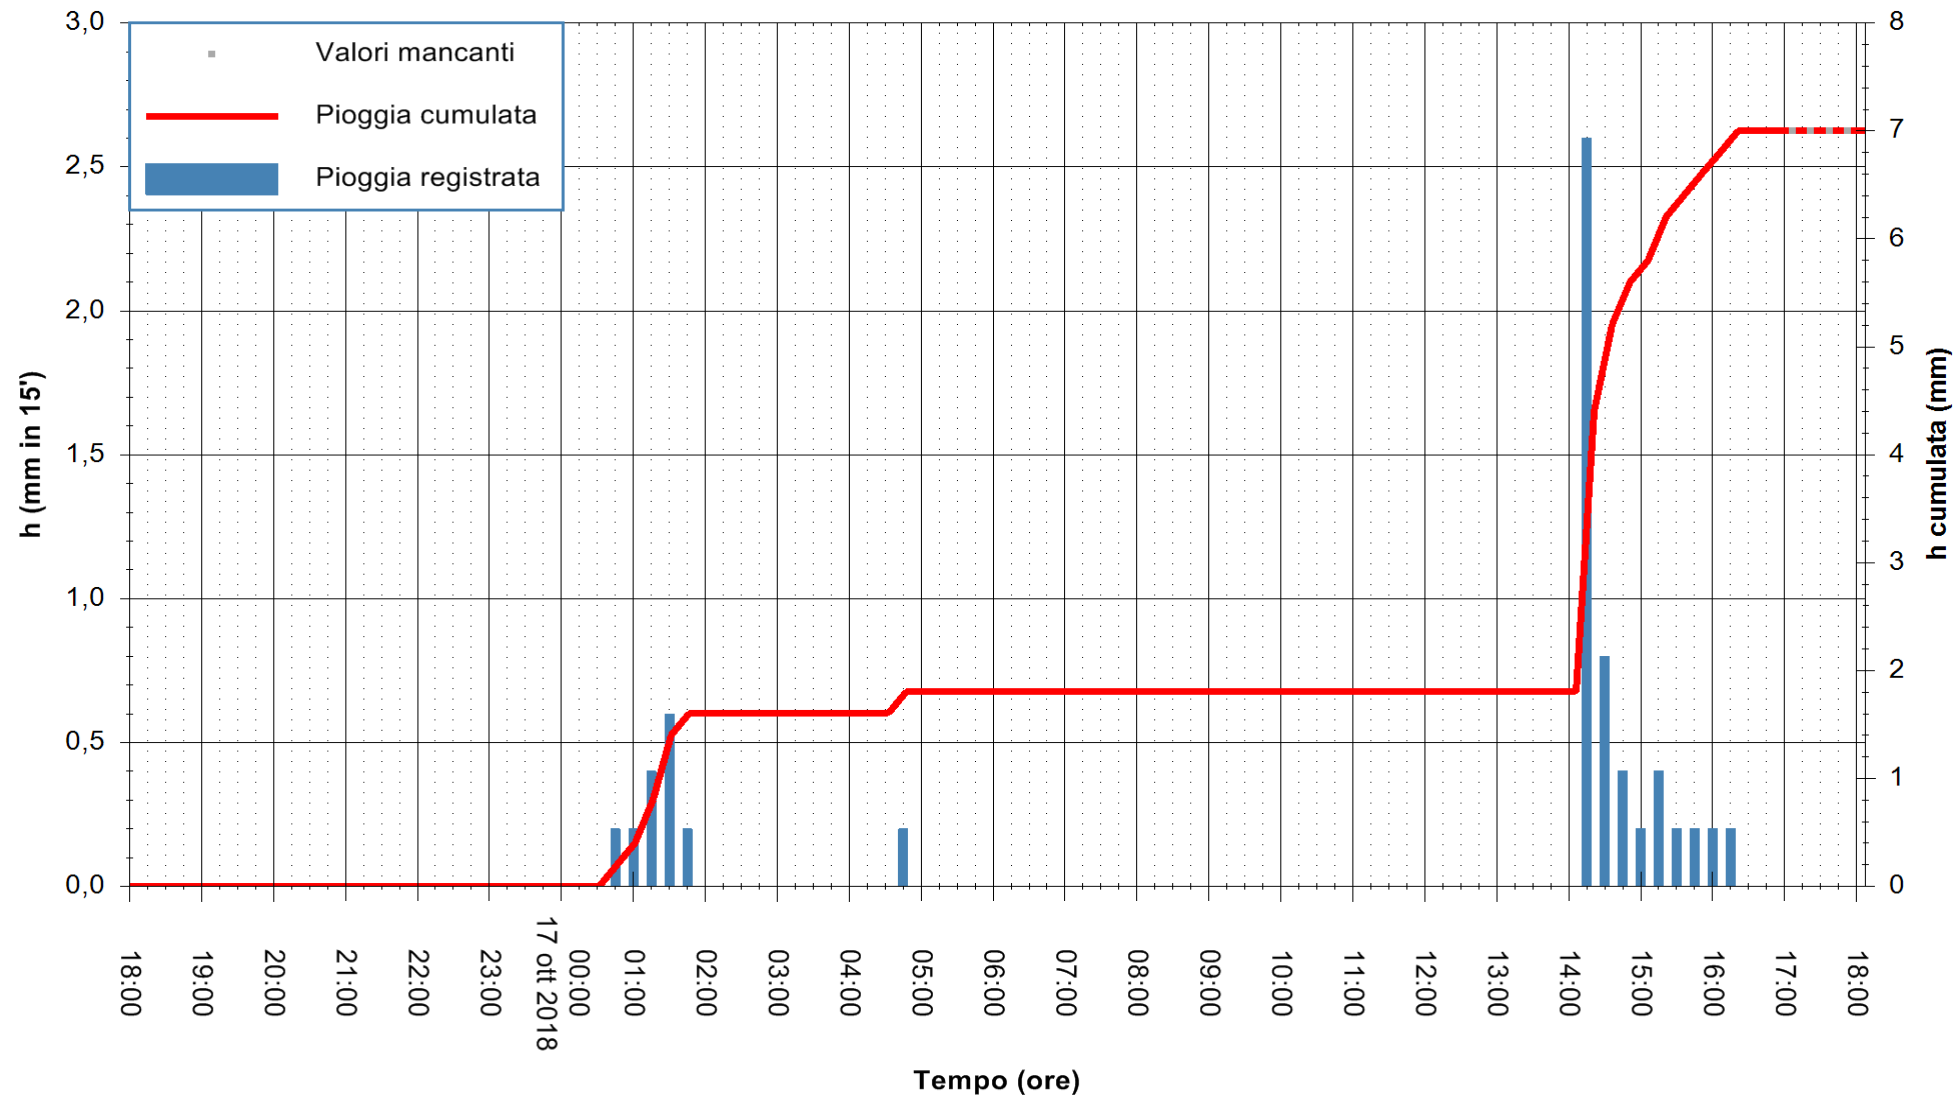

Stazione pluviometrica Isca Rena
Area ISCA RENA
Pioggia registrata nelle ultime 24 ore
Estrazione dati delle ore 17:53 del 17/10/2018
Ultimo dato disponibile: 17/10/2018 alle 17:00

ARPAS
F.to il Dirigente Responsabile
Dott. Giuseppe Bianco

REGIONE AUTONOMA DE SARDIGNA
REGIONE AUTONOMA DELLA SARDEGNA

Stazione pluviometrica Senorbi'
Area SENORBI
Pioggia registrata nelle ultime 24 ore
Estrazione dati delle ore 17:53 del 17/10/2018
Ultimo dato disponibile: 17/10/2018 alle 17:00

ARPAS
F.to il Dirigente Responsabile
Dott. Giuseppe Bianco

REGIONE AUTÒNOMA DE SARDIGNA
REGIONE AUTONOMA DELLA SARDEGNA

Stazione pluviometrica Tempio
Area CUSSEDDU
Pioggia registrata nelle ultime 24 ore
Estrazione dati delle ore 17:53 del 17/10/2018
Ultimo dato disponibile: 17/10/2018 alle 17:00