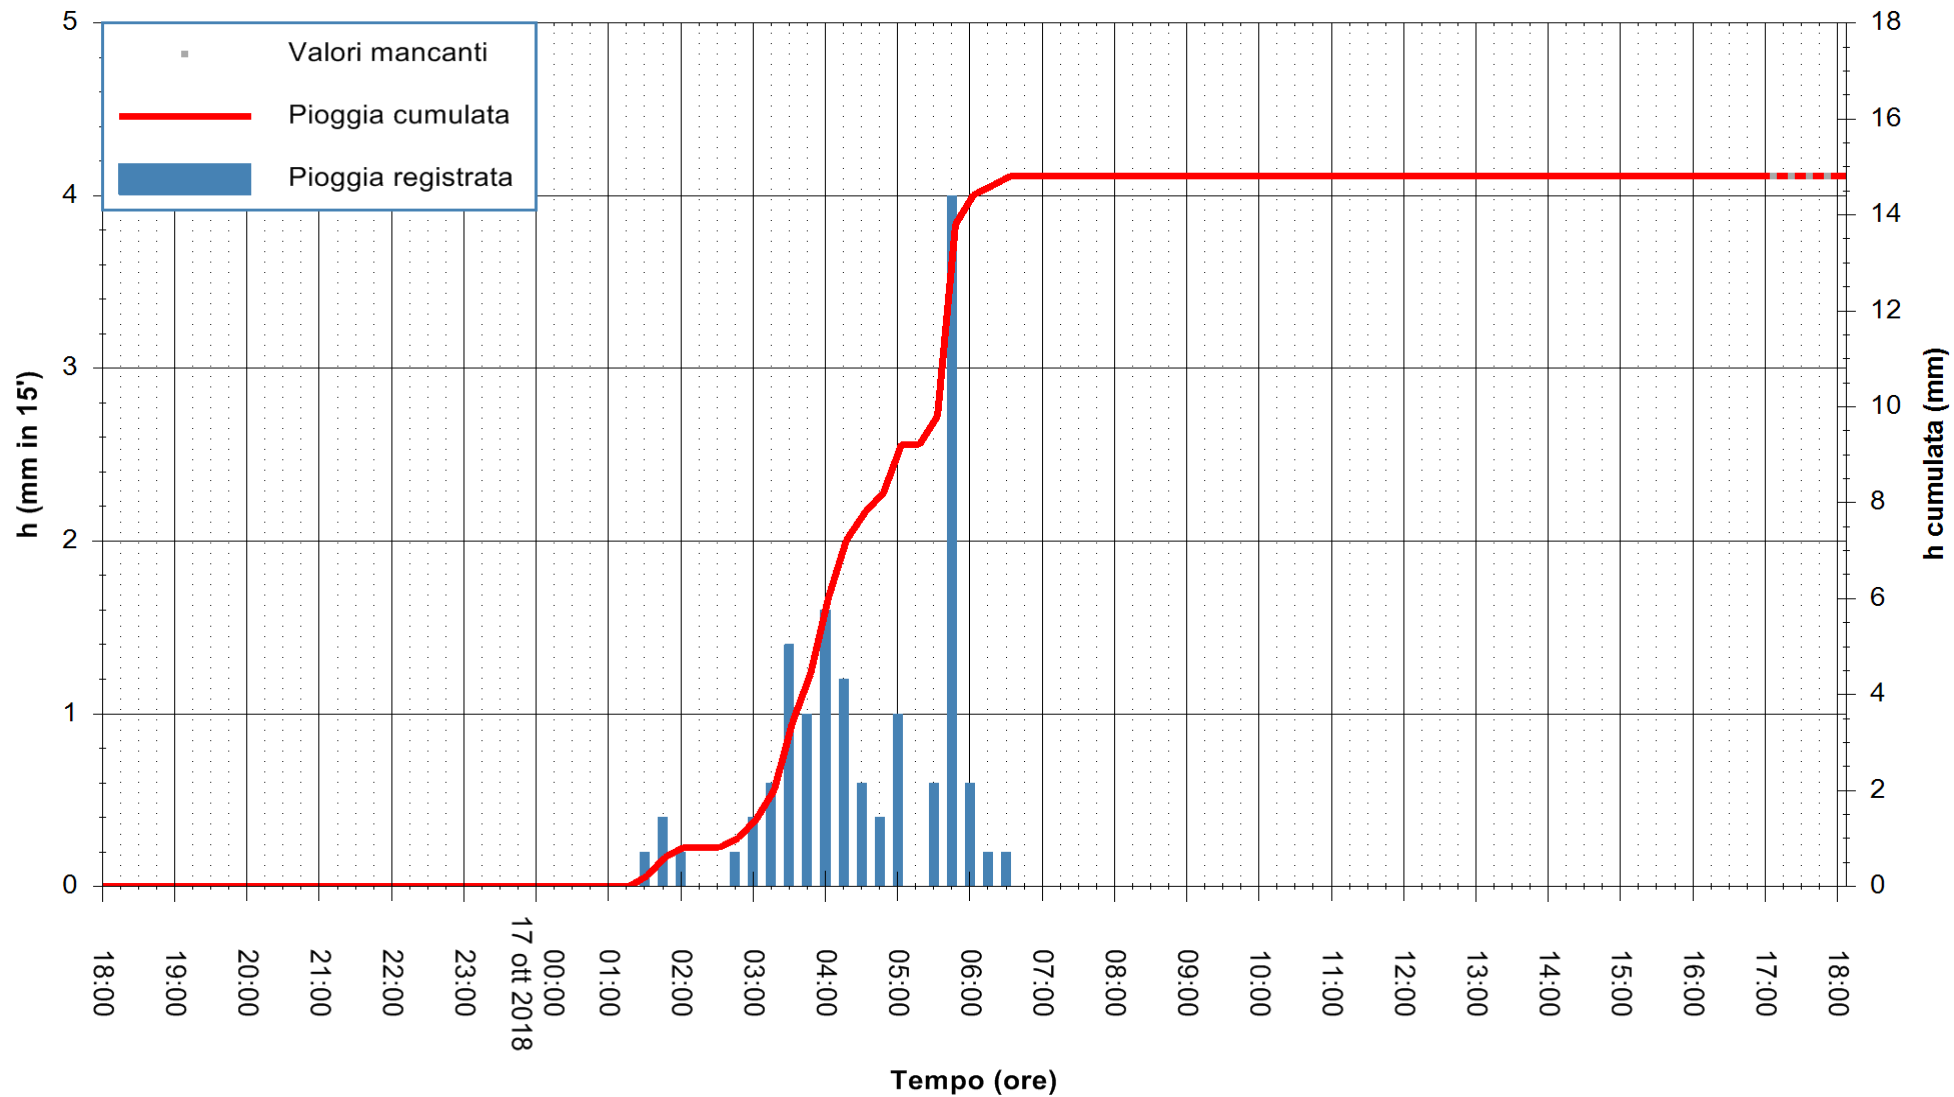

ARPAS
 F.to il Dirigente Responsabile
 Dott. Giuseppe Bianco

REGIONE AUTONOMA DE SARDIGNA
 REGIONE AUTONOMA DELLA SARDEGNA

Stazione pluviometrica Ossoni
 Area MONTE OSSONI
 Pioggia registrata nelle ultime 24 ore
 Estrazione dati delle ore 17:53 del 17/10/2018
 Ultimo dato disponibile: 17/10/2018 alle 17:00

ARPAS
 F.to il Dirigente Responsabile
 Dott. Giuseppe Bianco

REGIONE AUTONOMA DE SARDIGNA
 REGIONE AUTONOMA DELLA SARDEGNA

Stazione pluviometrica Mamone
 Area MAMONE
 Pioggia registrata nelle ultime 24 ore
 Estrazione dati delle ore 17:53 del 17/10/2018
 Ultimo dato disponibile: 17/10/2018 alle 17:00