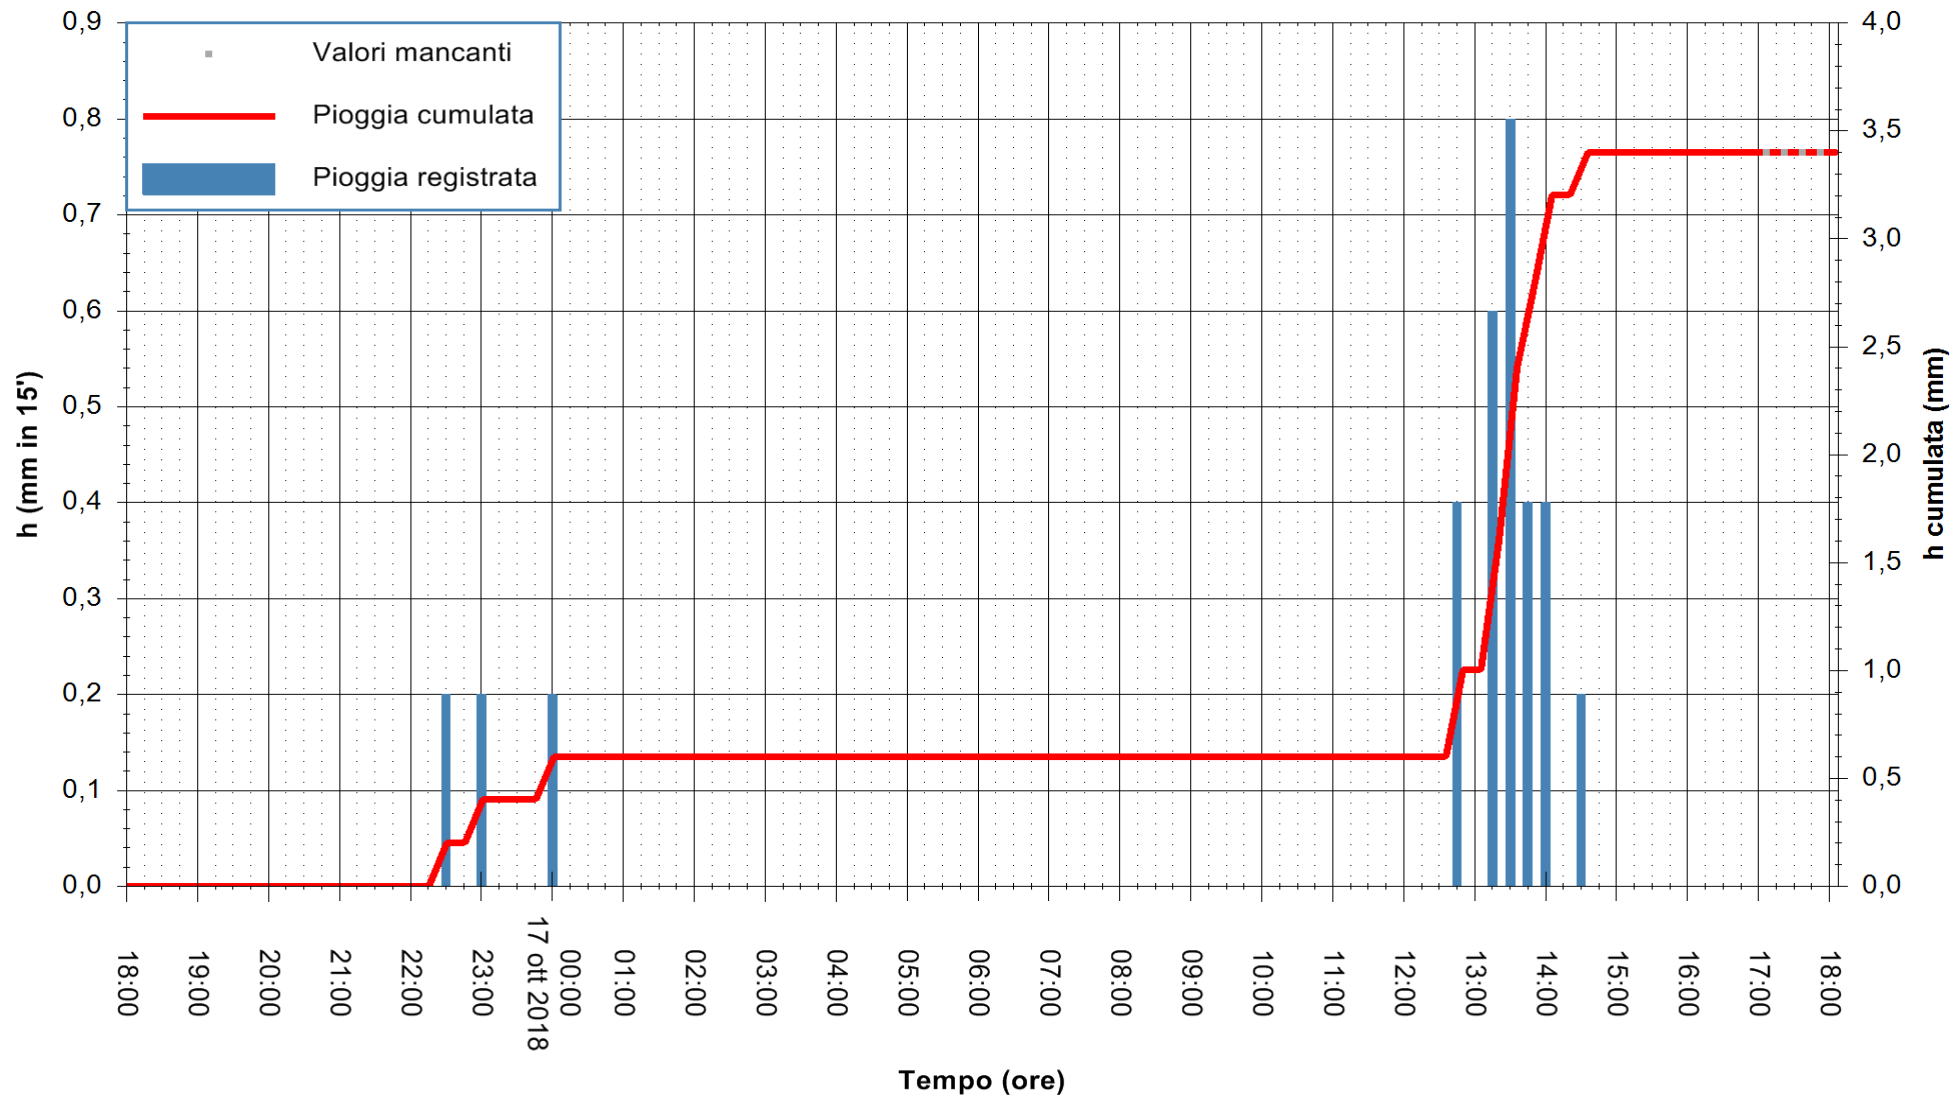

ARPAS
 F.to il Dirigente Responsabile
 Dott. Giuseppe Bianco

REGIONE AUTONOMA DE SARDIGNA
 REGIONE AUTONOMA DELLA SARDEGNA

Stazione pluviometrica Ossoni
 Area MONTE OSSONI
 Pioggia registrata nelle ultime 24 ore
 Estrazione dati delle ore 17:53 del 17/10/2018
 Ultimo dato disponibile: 17/10/2018 alle 17:00