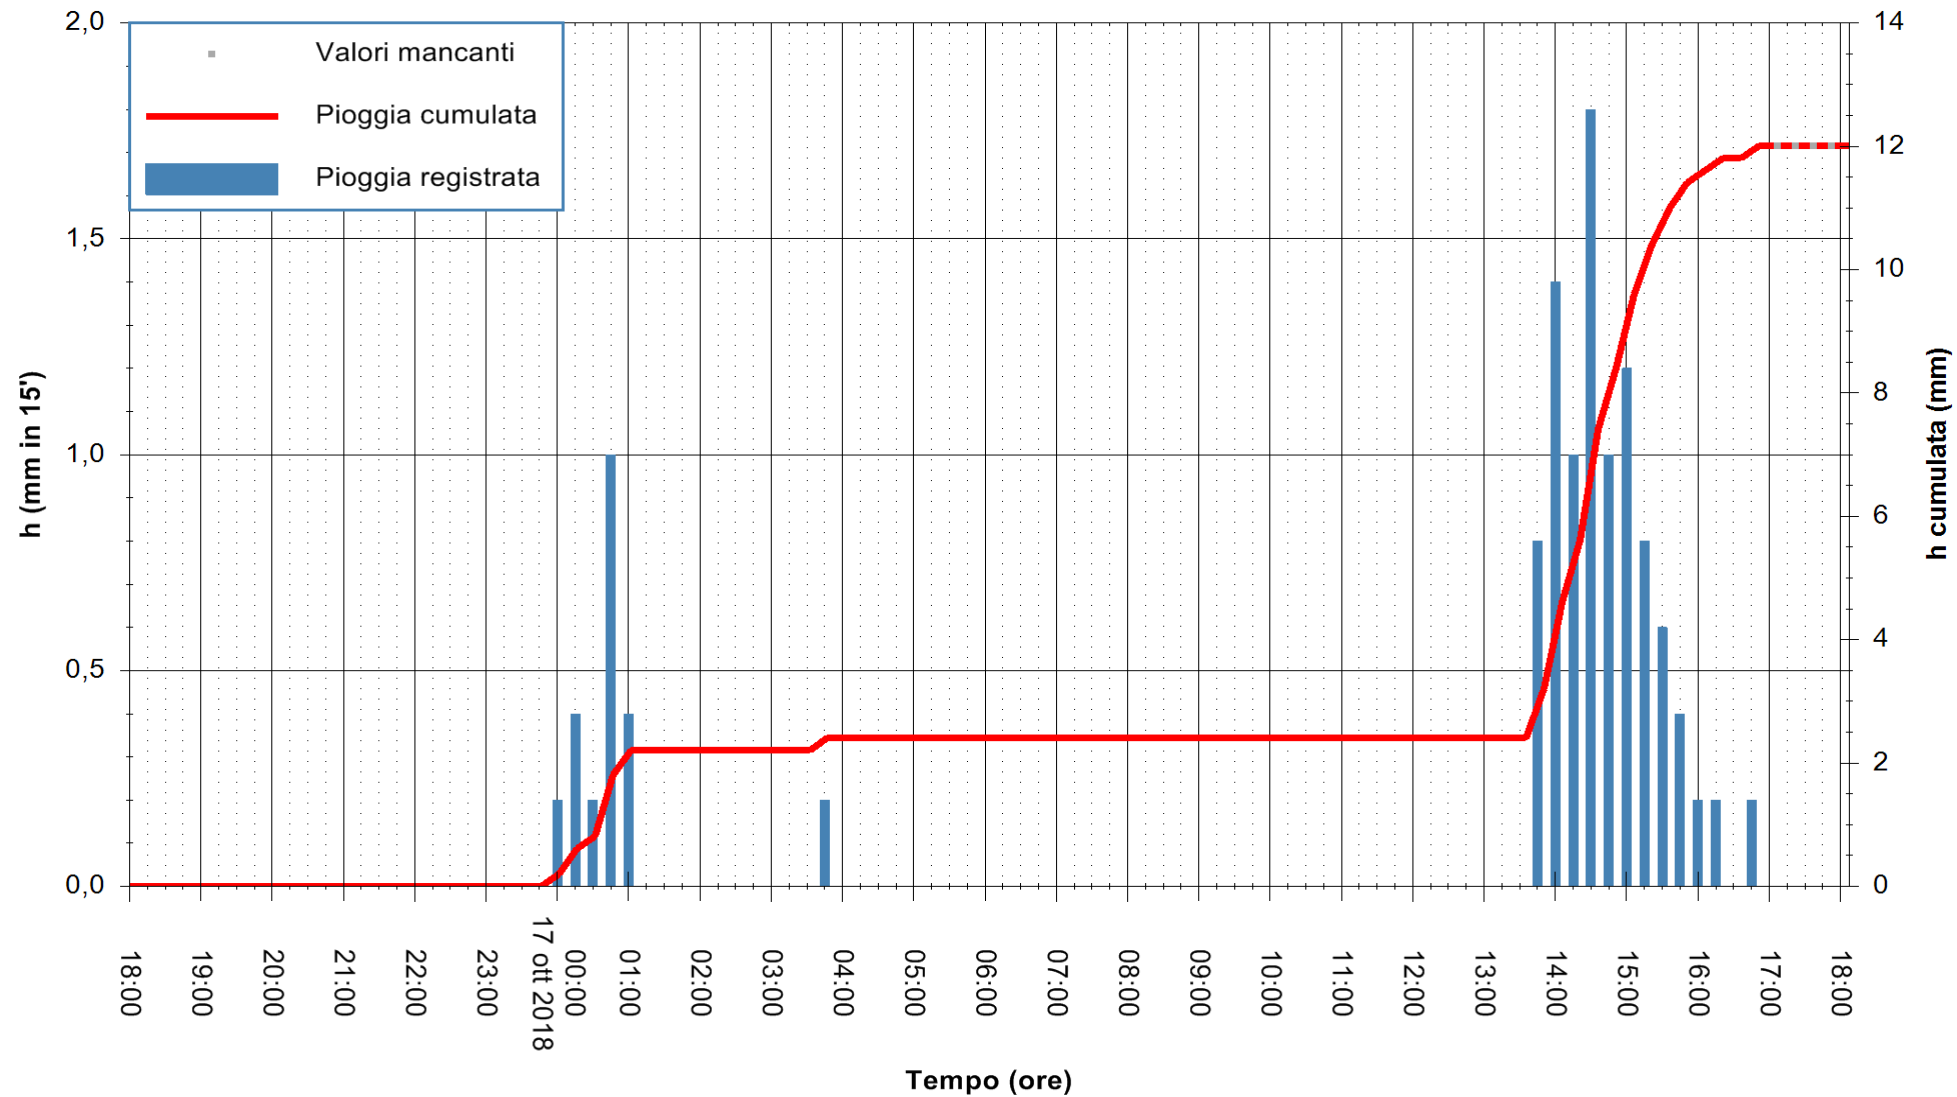

Stazione pluviometrica Isca Rena
Area ISCA RENA
Pioggia registrata nelle ultime 24 ore
Estrazione dati delle ore 17:53 del 17/10/2018
Ultimo dato disponibile: 17/10/2018 alle 17:00

ARPAS
F.to il Dirigente Responsabile
Dott. Giuseppe Bianco

REGIONE AUTONOMA DE SARDIGNA
REGIONE AUTONOMA DELLA SARDEGNA

Stazione pluviometrica Senorbi'
Area SENORBI
Pioggia registrata nelle ultime 24 ore
Estrazione dati delle ore 17:53 del 17/10/2018
Ultimo dato disponibile: 17/10/2018 alle 17:00

ARPAS
F.to il Dirigente Responsabile
Dott. Giuseppe Bianco

REGIONE AUTÒNOMA DE SARDIGNA
REGIONE AUTONOMA DELLA SARDEGNA

Stazione pluviometrica Tempio
Area CUSSEDDU
Pioggia registrata nelle ultime 24 ore
Estrazione dati delle ore 17:53 del 17/10/2018
Ultimo dato disponibile: 17/10/2018 alle 17:00