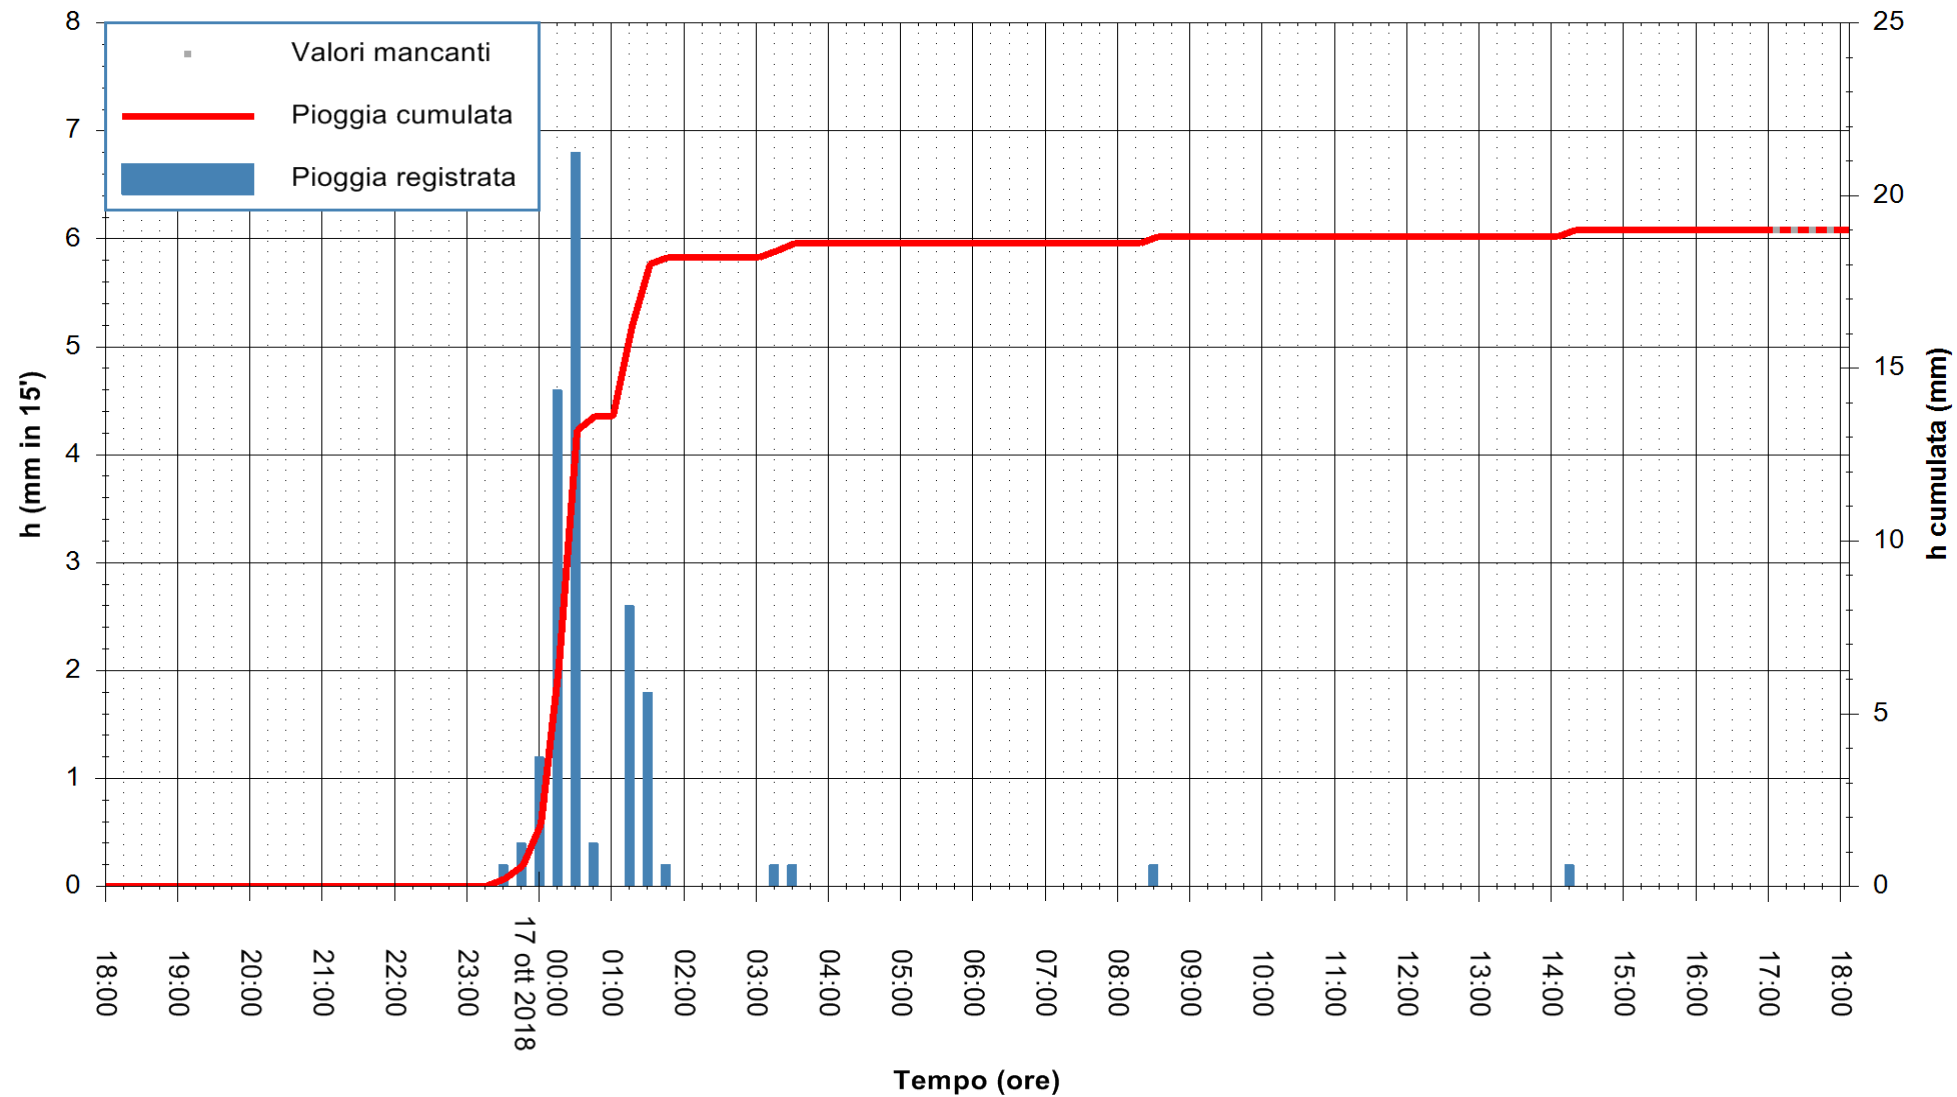

Stazione pluviometrica Punta Tricoli
Area PUNTA TRICOLI
Pioggia registrata nelle ultime 24 ore
Estrazione dati delle ore 17:53 del 17/10/2018
Ultimo dato disponibile: 17/10/2018 alle 17:00

ARPAS
F.to il Dirigente Responsabile
Dott. Giuseppe Bianco

REGIONE AUTONOMA DE SARDIGNA
REGIONE AUTONOMA DELLA SARDEGNA