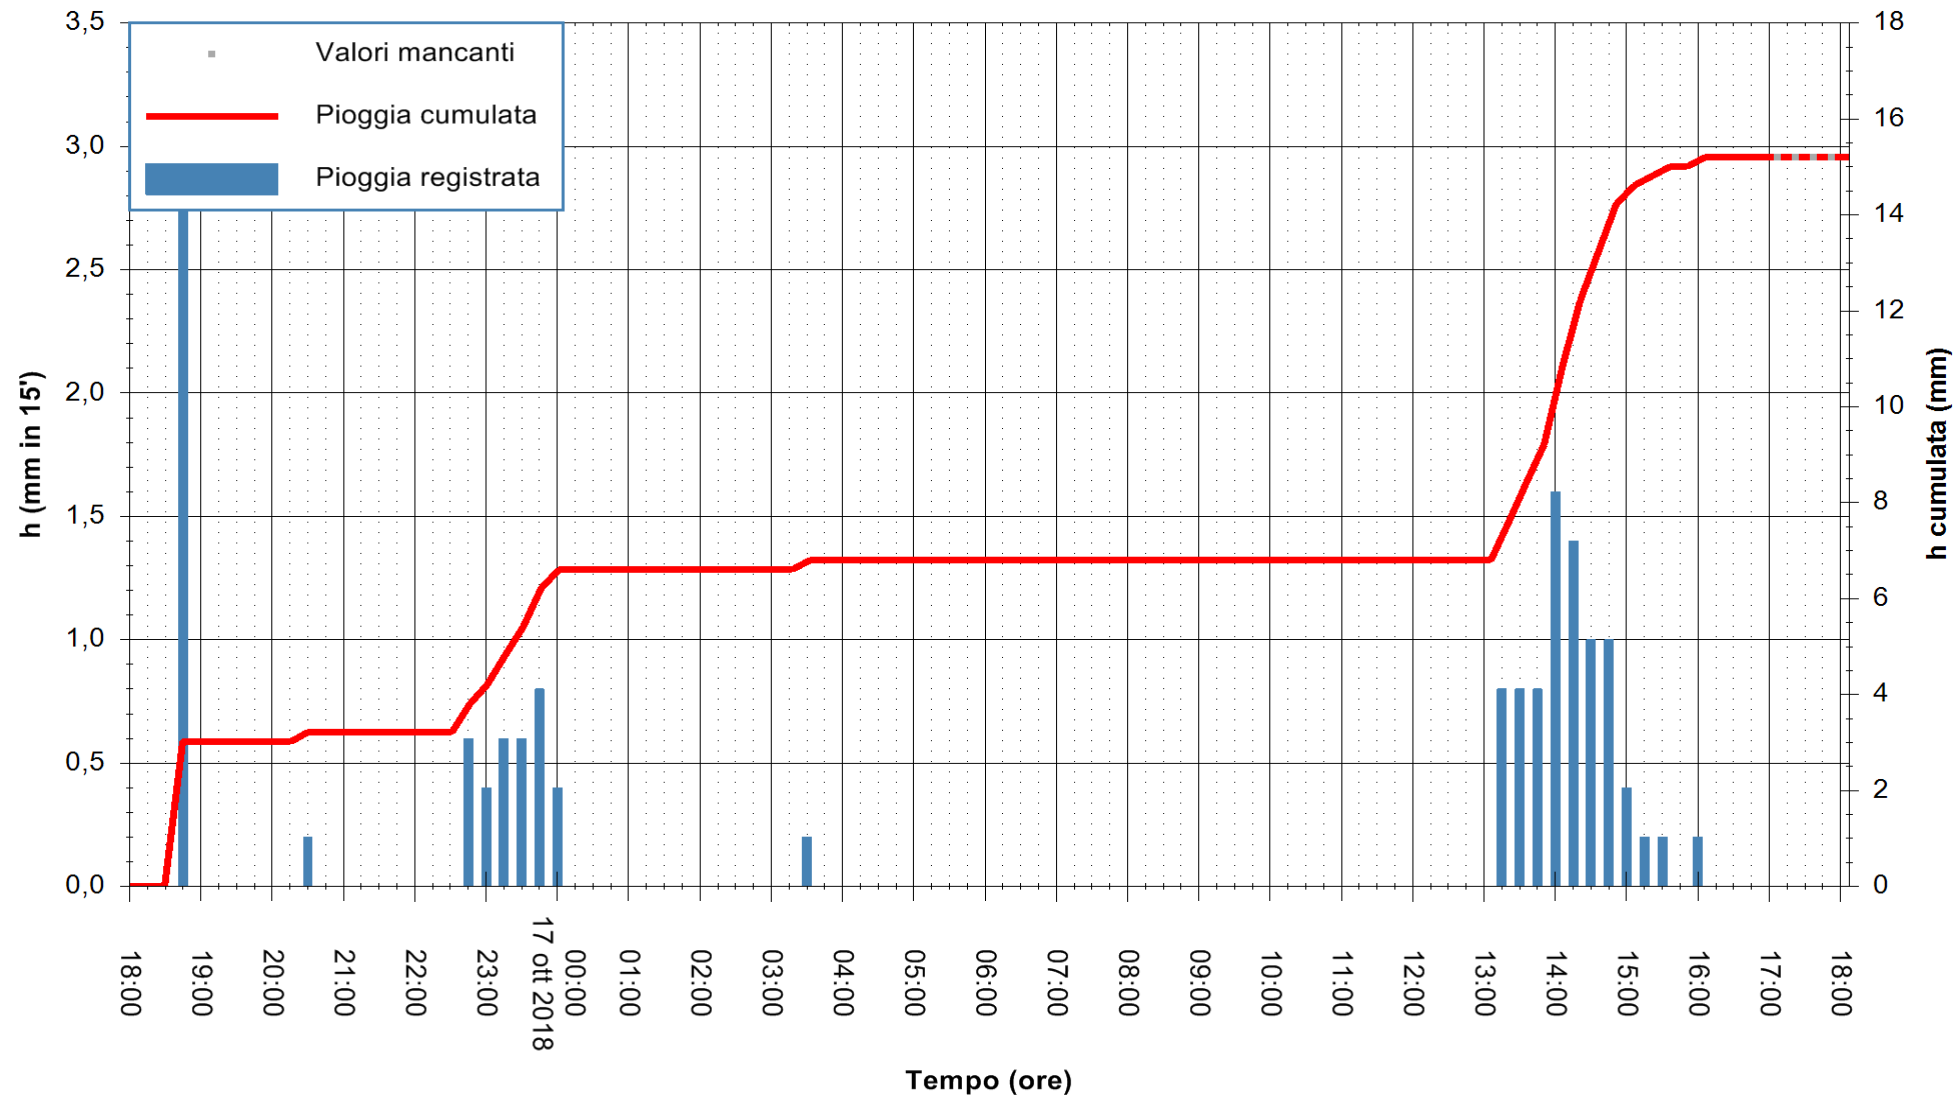

ARPAS
 F.to il Dirigente Responsabile
 Dott. Giuseppe Bianco

REGIONE AUTONOMA DE SARDIGNA
 REGIONE AUTONOMA DELLA SARDEGNA

Stazione pluviometrica Mamone
 Area MAMONE
 Pioggia registrata nelle ultime 24 ore
 Estrazione dati delle ore 17:53 del 17/10/2018
 Ultimo dato disponibile: 17/10/2018 alle 17:00

ARPAS
 F.to il Dirigente Responsabile
 Dott. Giuseppe Bianco

REGIONE AUTÒNOMA DE SARDIGNA
 REGIONE AUTONOMA DELLA SARDEGNA

Stazione pluviometrica Montresta
Area NAVRINO
Pioggia registrata nelle ultime 24 ore
Estrazione dati delle ore 17:53 del 17/10/2018
Ultimo dato disponibile: 17/10/2018 alle 17:00