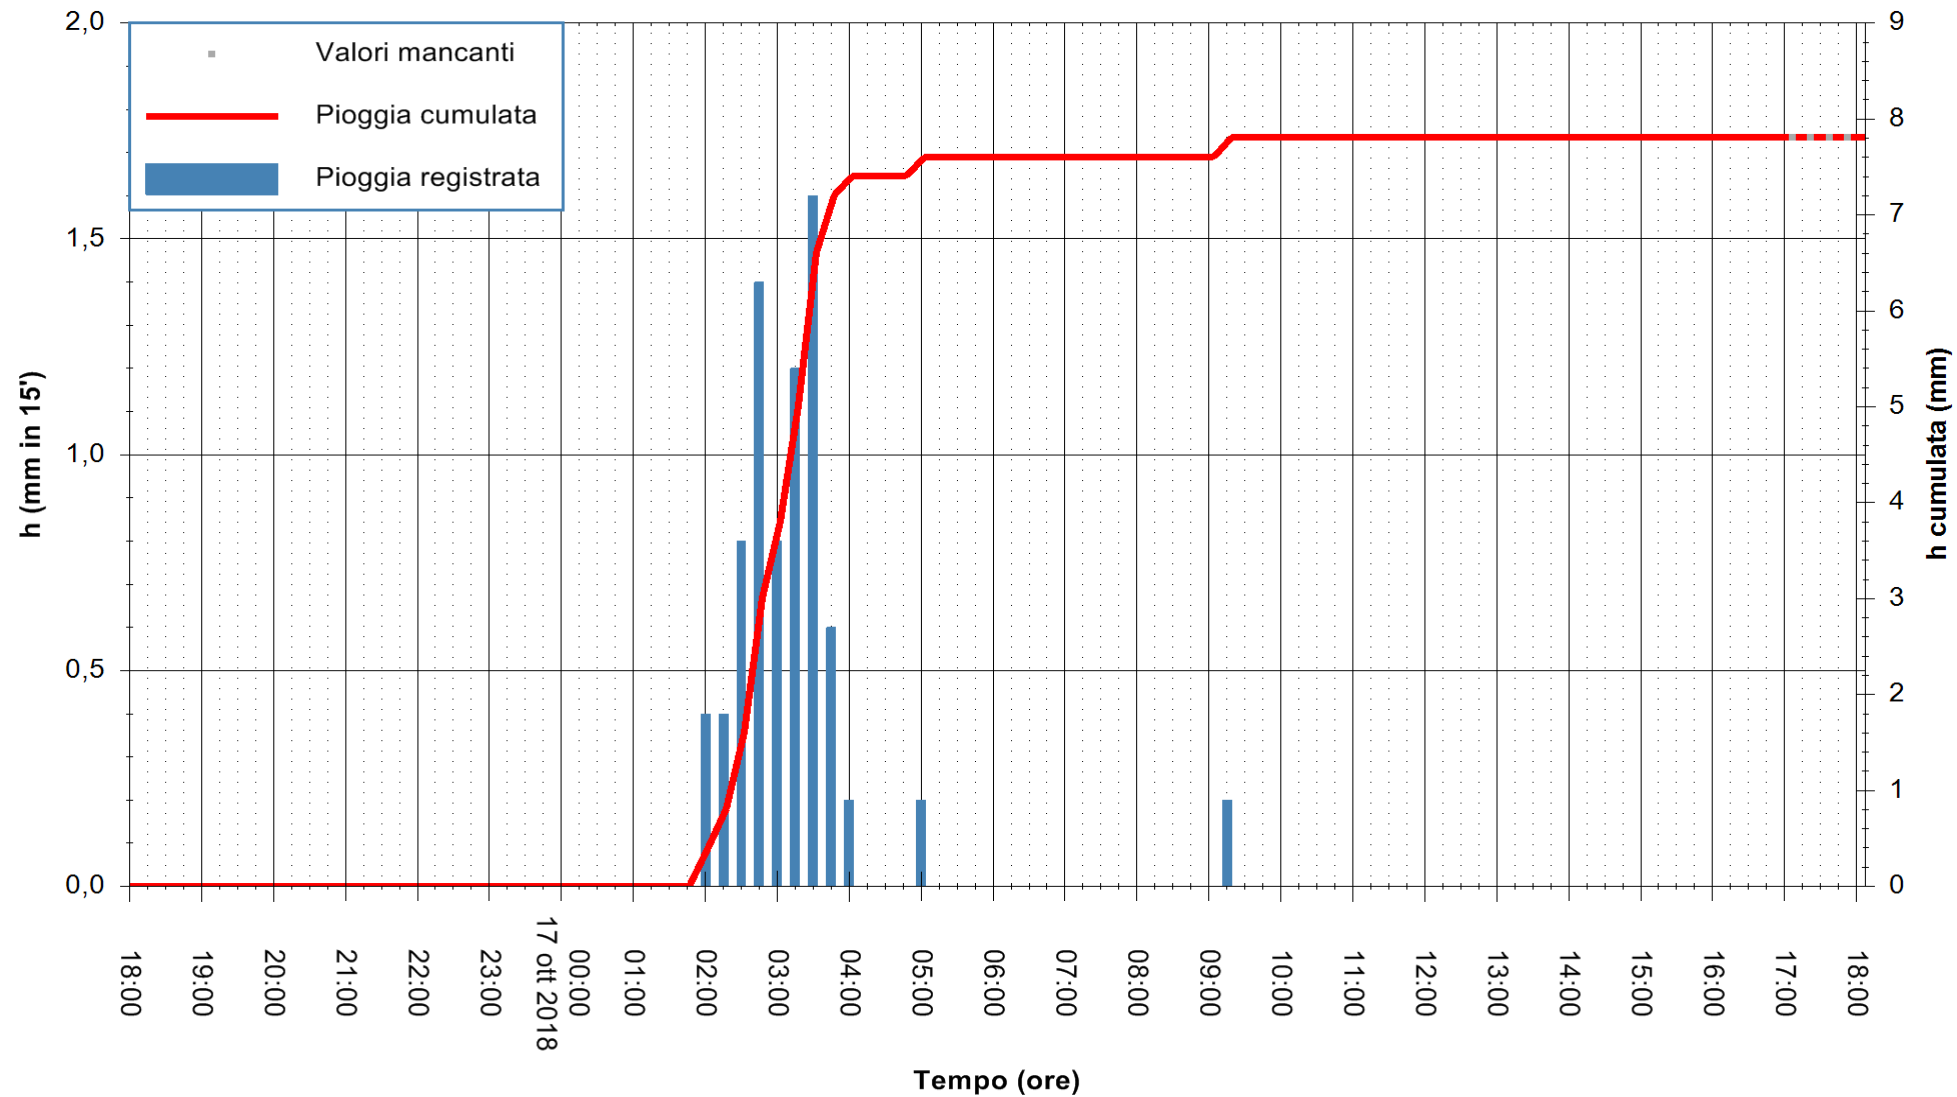

ARPAS
 F.to il Dirigente Responsabile
 Dott. Giuseppe Bianco

REGIONE AUTONOMA DE SARDIGNA
 REGIONE AUTONOMA DELLA SARDEGNA

Stazione pluviometrica Mamone
 Area MAMONE
 Pioggia registrata nelle ultime 24 ore
 Estrazione dati delle ore 17:53 del 17/10/2018
 Ultimo dato disponibile: 17/10/2018 alle 17:00

ARPAS
 F.to il Dirigente Responsabile
 Dott. Giuseppe Bianco

REGIONE AUTÒNOMA DE SARDIGNA
 REGIONE AUTONOMA DELLA SARDEGNA

Stazione pluviometrica Montresta
Area NAVRINO
Pioggia registrata nelle ultime 24 ore
Estrazione dati delle ore 17:53 del 17/10/2018
Ultimo dato disponibile: 17/10/2018 alle 17:00