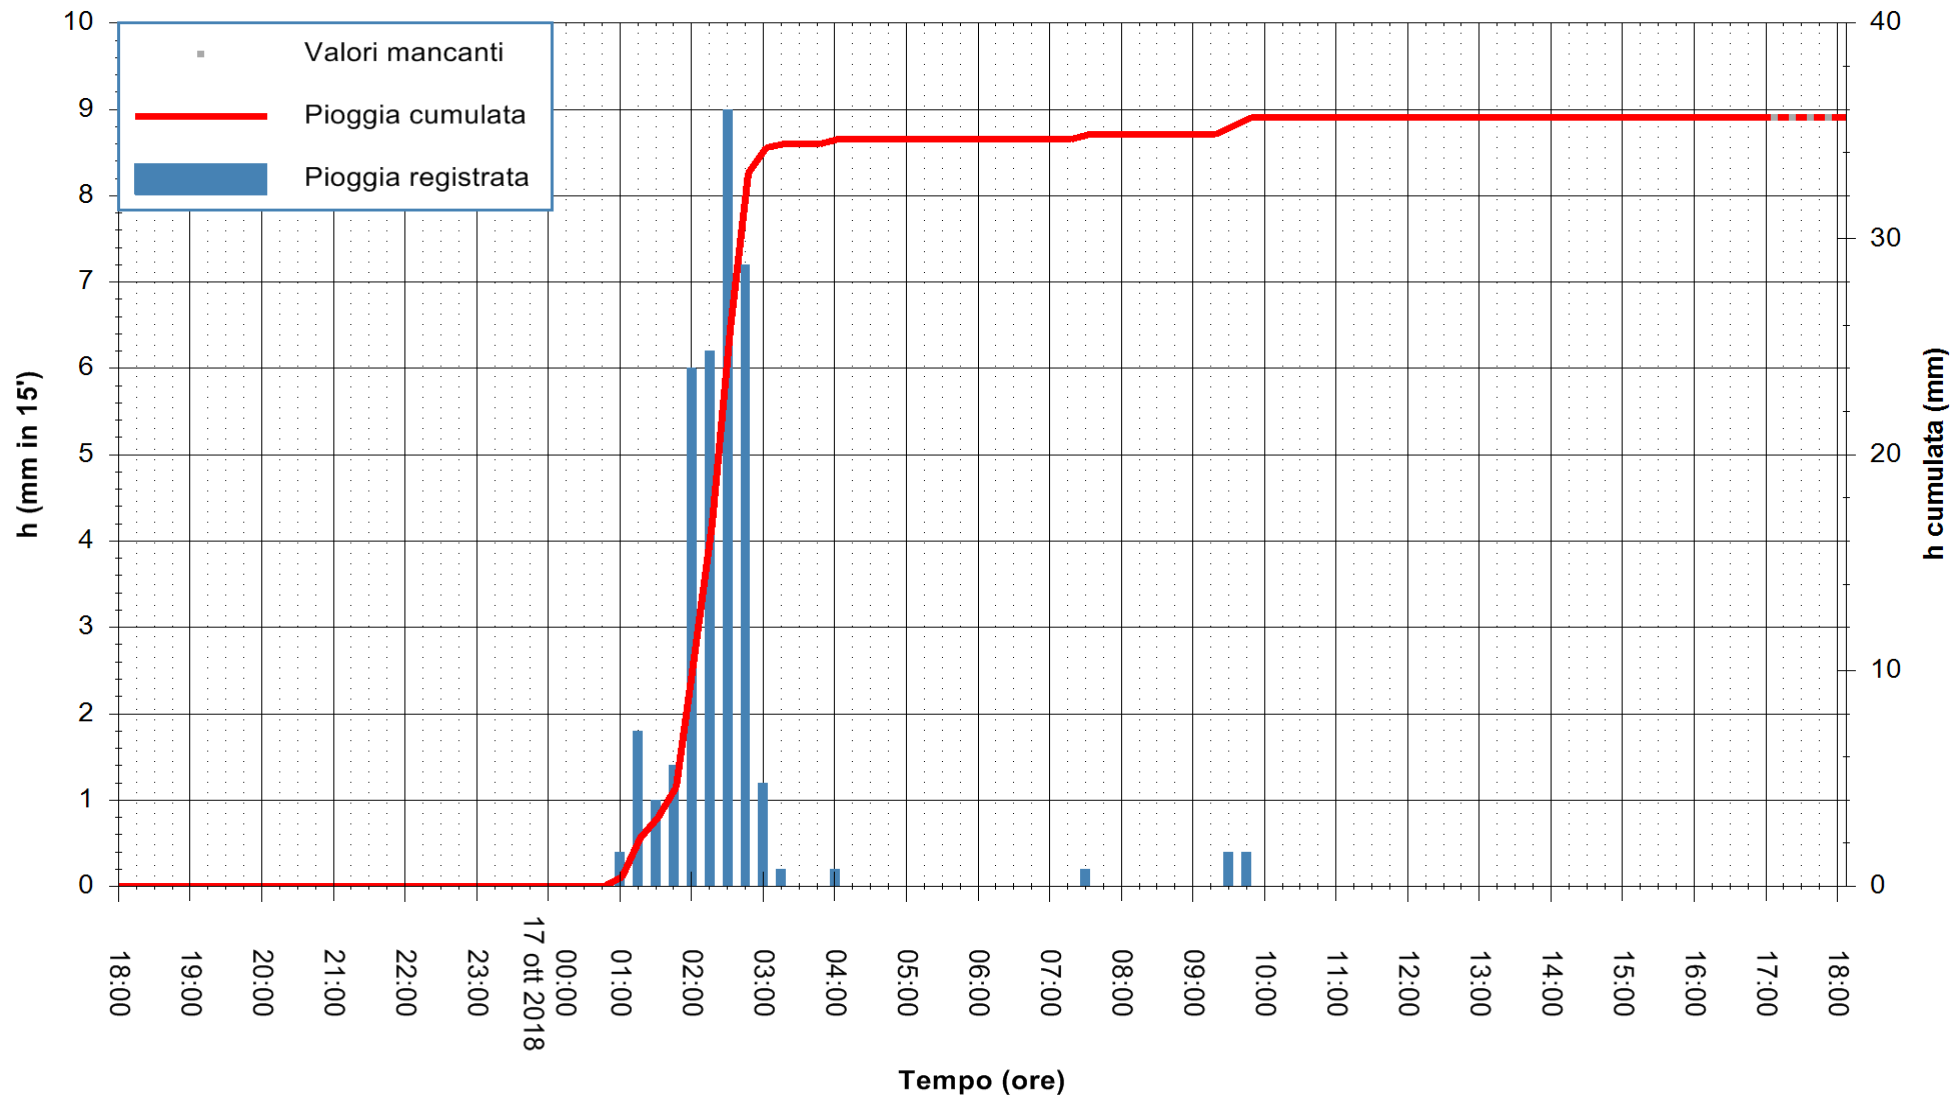

ARPAS
 F.to il Dirigente Responsabile
 Dott. Giuseppe Bianco

REGIONE AUTONOMA DE SARDIGNA
 REGIONE AUTONOMA DELLA SARDEGNA

Stazione pluviometrica Mamone
 Area MAMONE
 Pioggia registrata nelle ultime 24 ore
 Estrazione dati delle ore 17:53 del 17/10/2018
 Ultimo dato disponibile: 17/10/2018 alle 17:00

ARPAS
 F.to il Dirigente Responsabile
 Dott. Giuseppe Bianco

REGIONE AUTÒNOMA DE SARDIGNA
 REGIONE AUTONOMA DELLA SARDEGNA

Stazione pluviometrica Montresta
Area NAVRINO
Pioggia registrata nelle ultime 24 ore
Estrazione dati delle ore 17:53 del 17/10/2018
Ultimo dato disponibile: 17/10/2018 alle 17:00