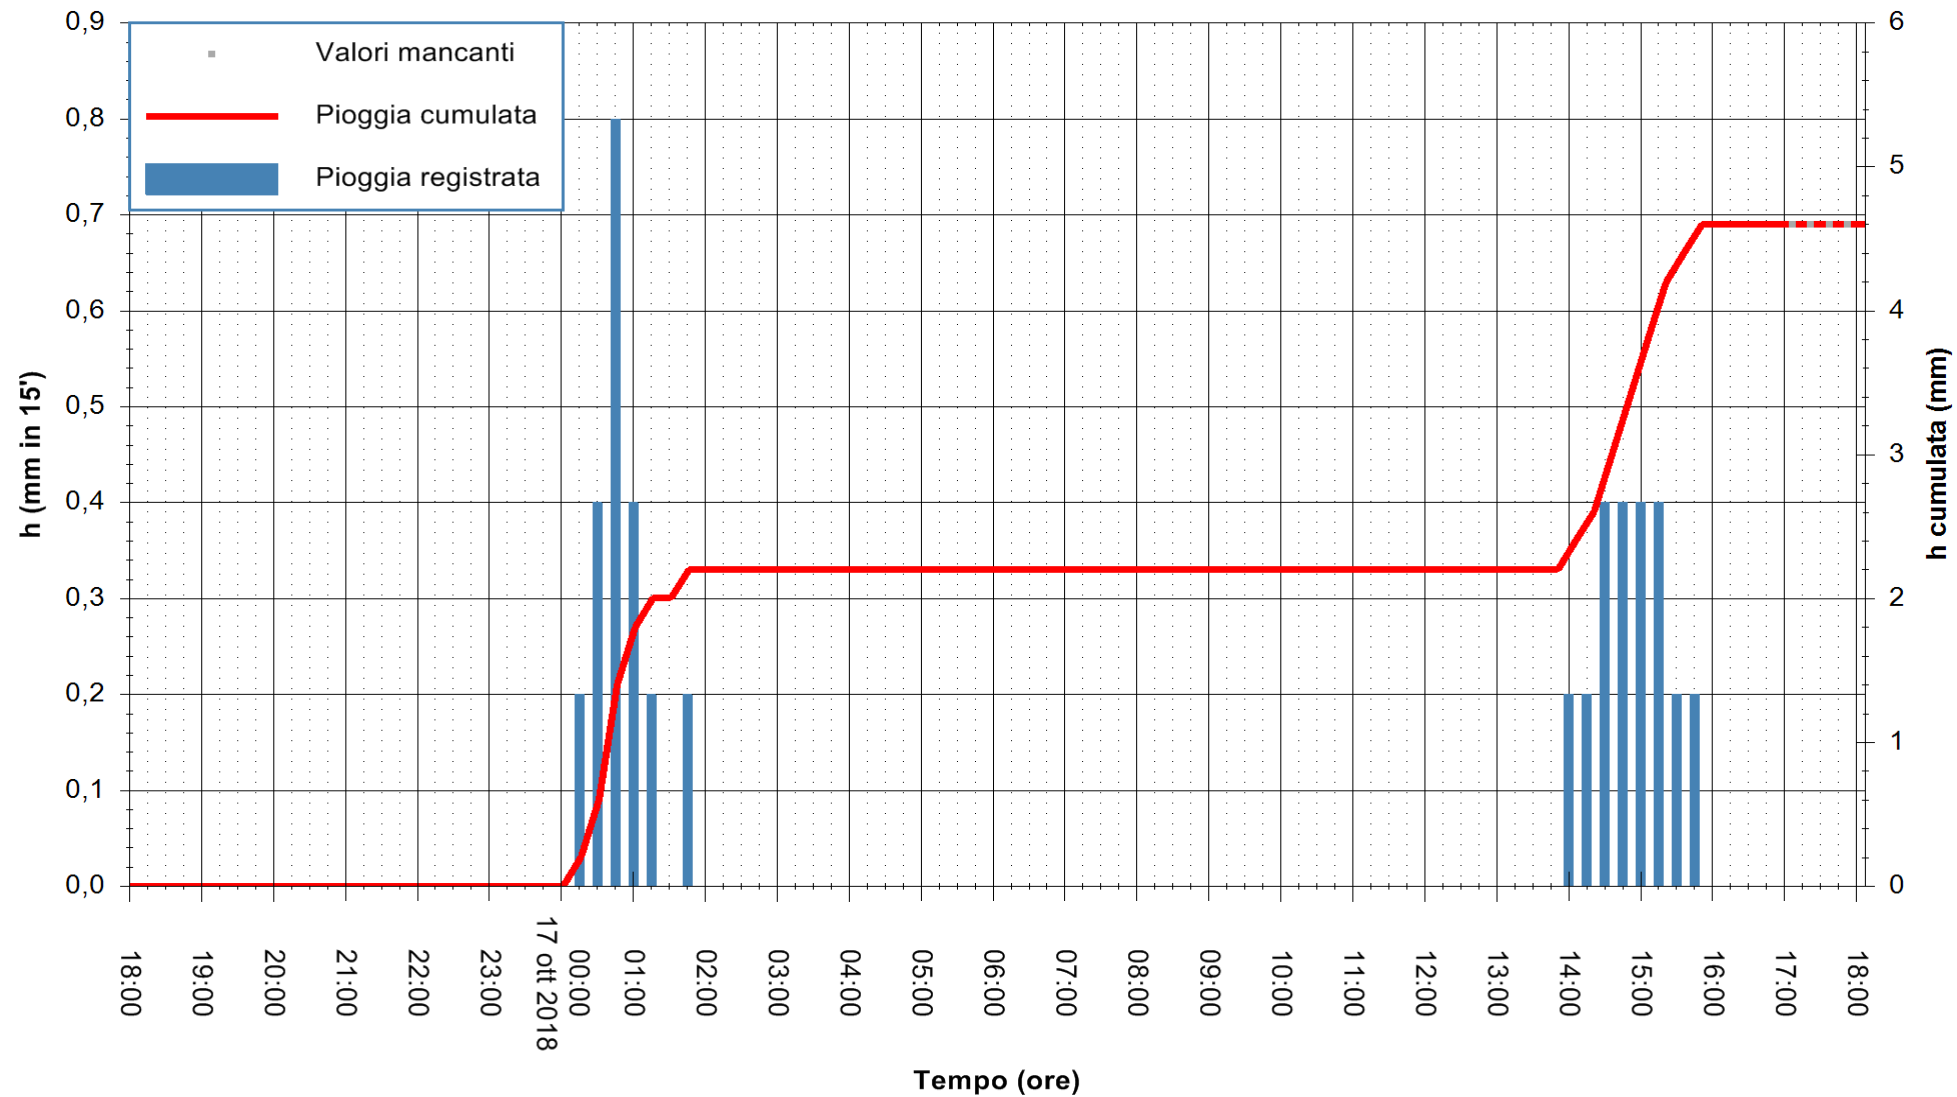

Stazione pluviometrica Isca Rena
Area ISCA RENA
Pioggia registrata nelle ultime 24 ore
Estrazione dati delle ore 17:53 del 17/10/2018
Ultimo dato disponibile: 17/10/2018 alle 17:00

ARPAS
F.to il Dirigente Responsabile
Dott. Giuseppe Bianco

REGIONE AUTONOMA DE SARDIGNA
REGIONE AUTONOMA DELLA SARDEGNA

Stazione pluviometrica Senorbi'
Area SENORBI
Pioggia registrata nelle ultime 24 ore
Estrazione dati delle ore 17:53 del 17/10/2018
Ultimo dato disponibile: 17/10/2018 alle 17:00

ARPAS
F.to il Dirigente Responsabile
Dott. Giuseppe Bianco

REGIONE AUTÒNOMA DE SARDIGNA
REGIONE AUTONOMA DELLA SARDEGNA

Stazione pluviometrica Tempio
Area CUSSEDDU
Pioggia registrata nelle ultime 24 ore
Estrazione dati delle ore 17:53 del 17/10/2018
Ultimo dato disponibile: 17/10/2018 alle 17:00