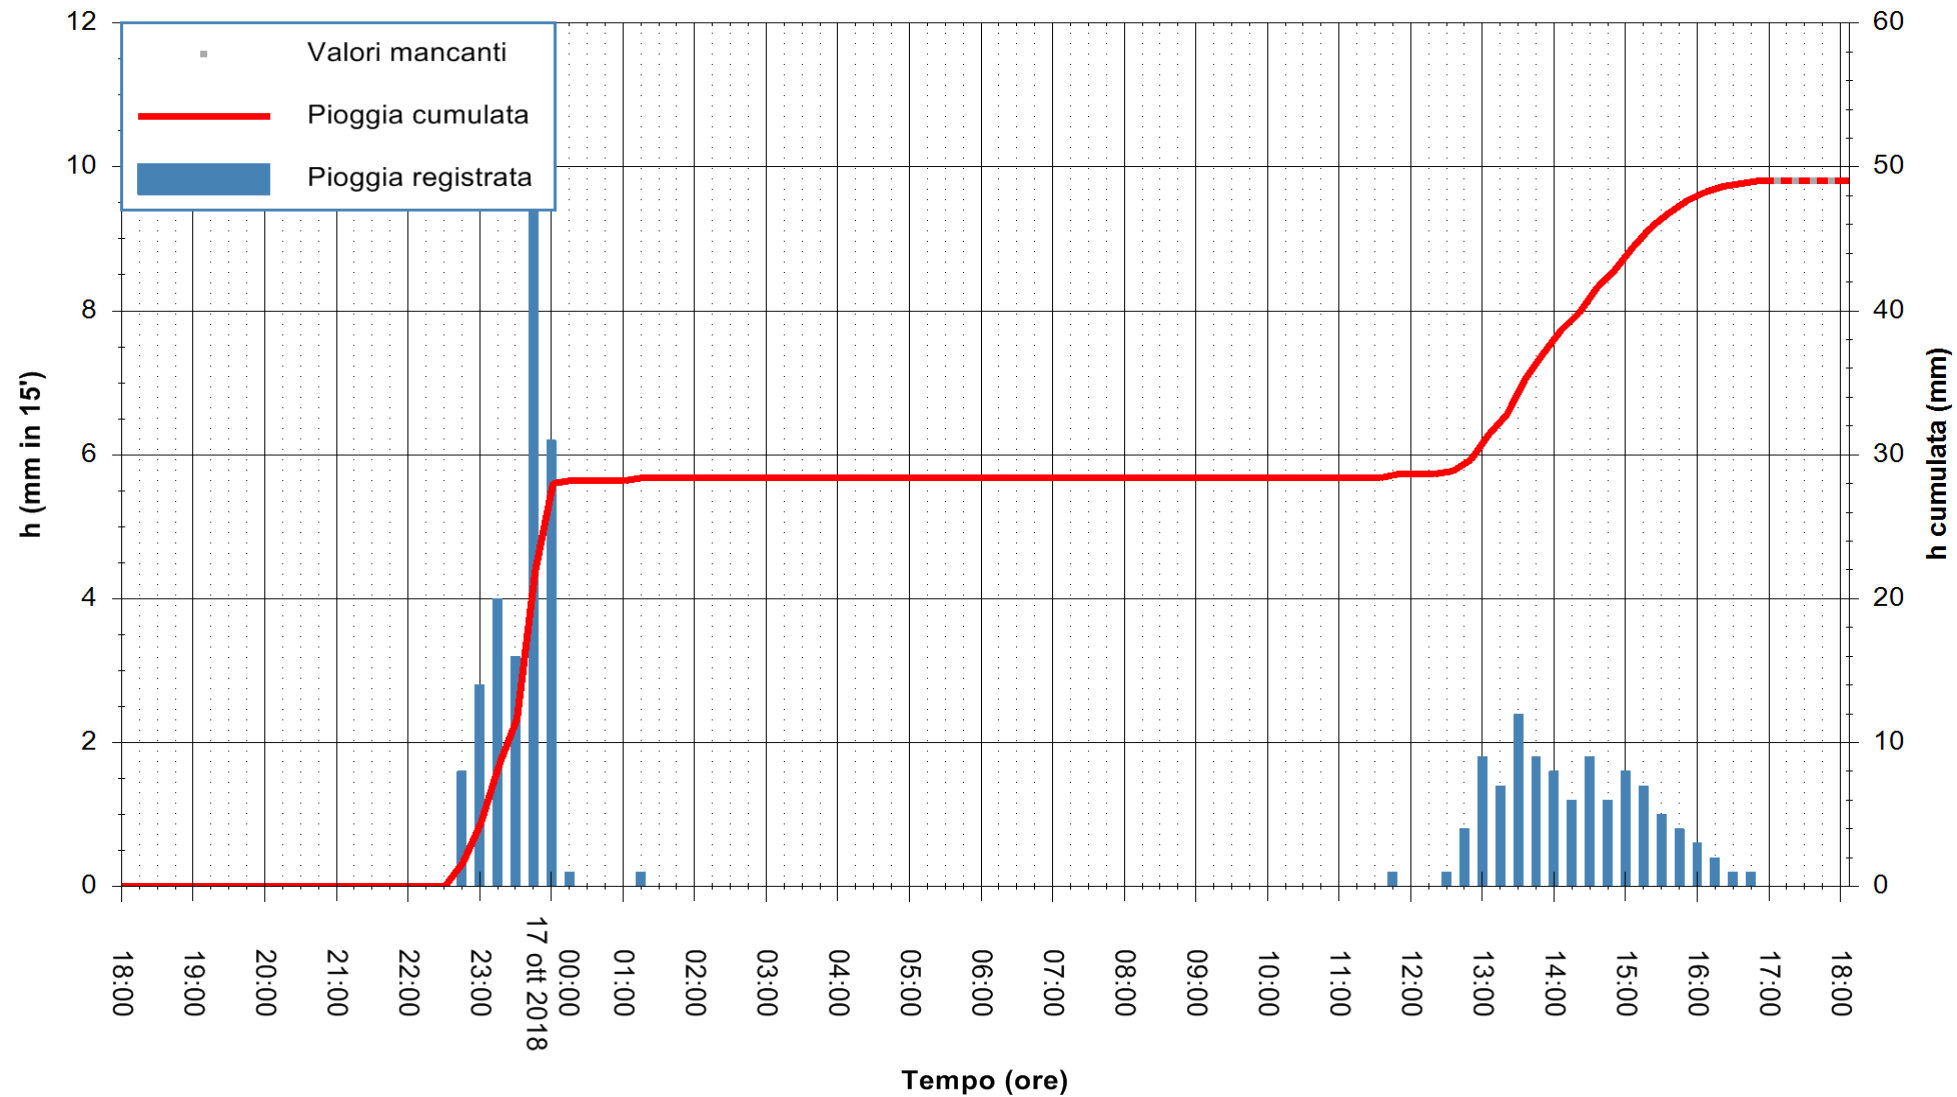

ARPAS
 F.to il Dirigente Responsabile
 Dott. Giuseppe Bianco

REGIONE AUTONOMA DE SARDIGNA
 REGIONE AUTONOMA DELLA SARDEGNA

Stazione pluviometrica Ossoni
 Area MONTE OSSONI
 Pioggia registrata nelle ultime 24 ore
 Estrazione dati delle ore 17:53 del 17/10/2018
 Ultimo dato disponibile: 17/10/2018 alle 17:00