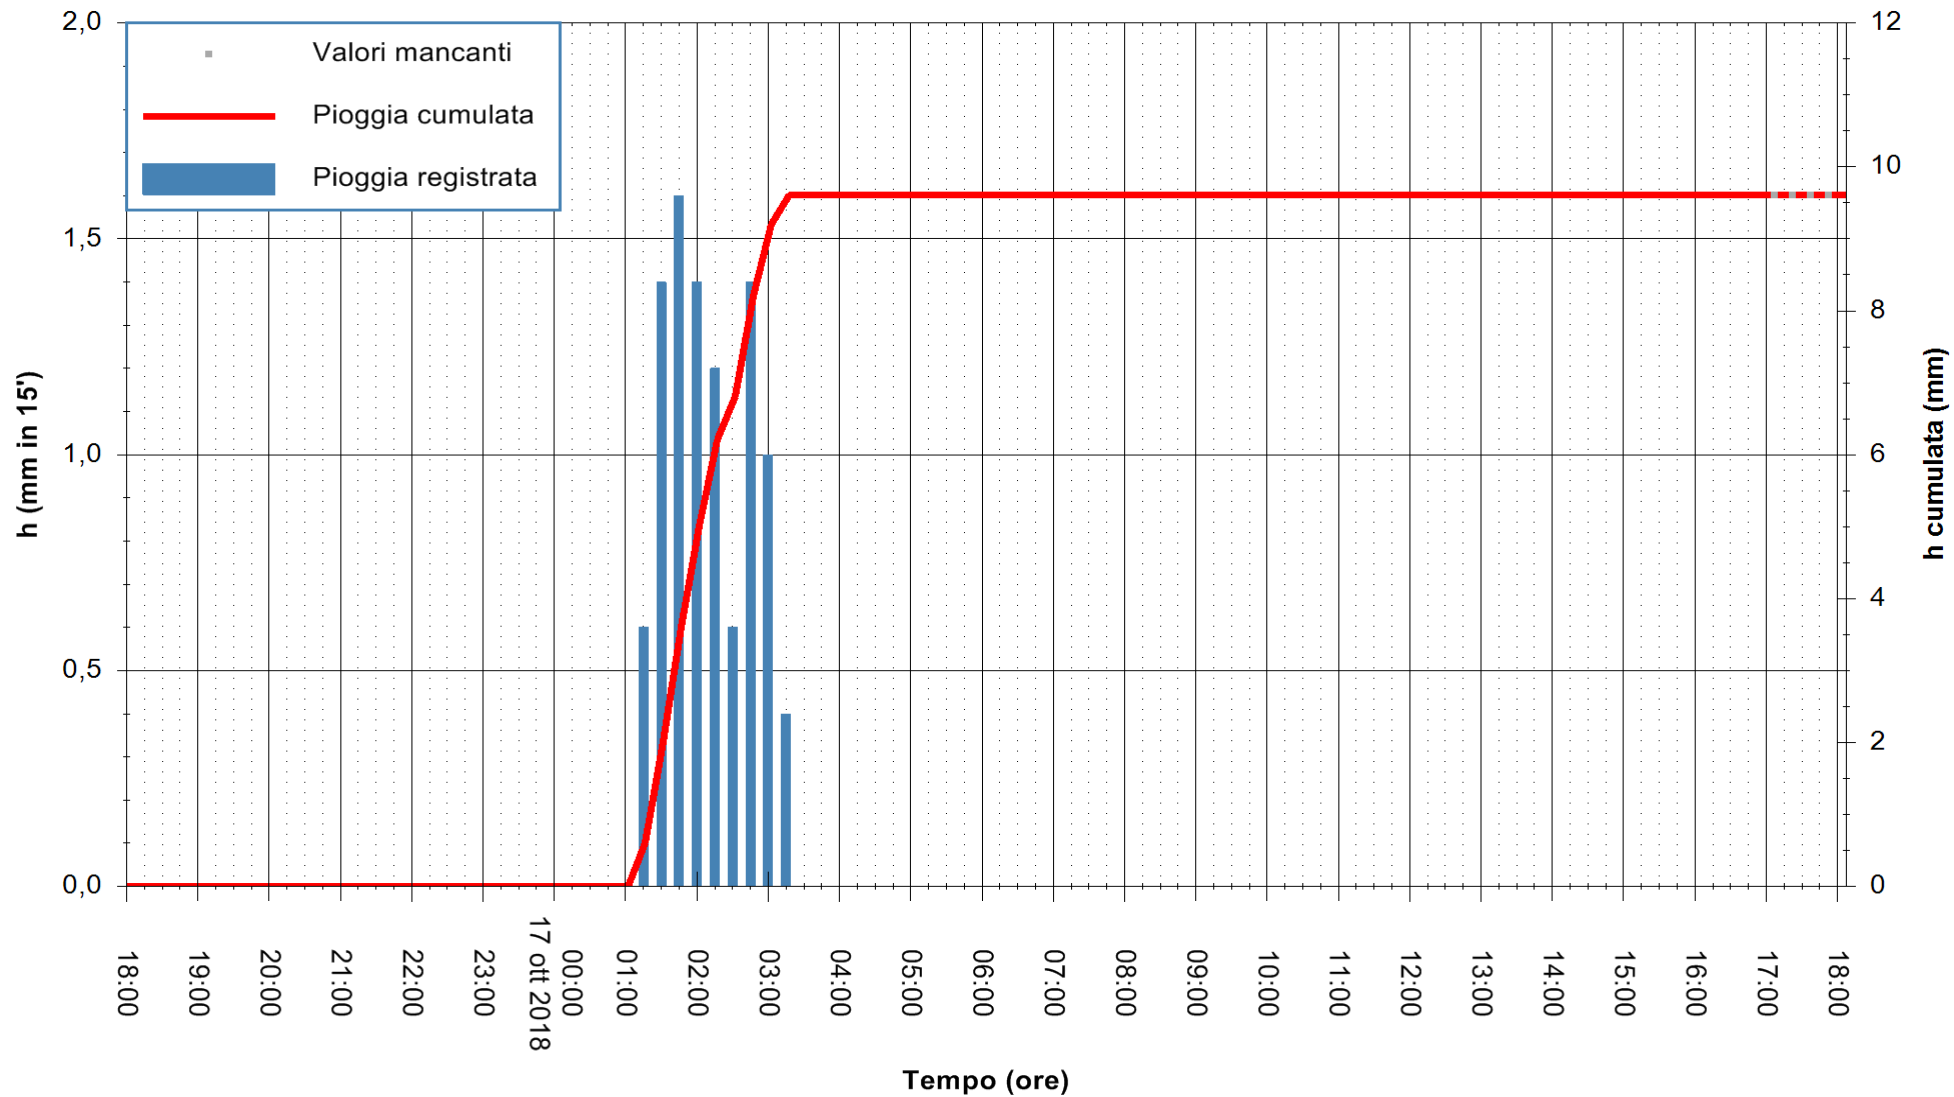

ARPAS
 F.to il Dirigente Responsabile
 Dott. Giuseppe Bianco

REGIONE AUTONOMA DE SARDIGNA
 REGIONE AUTONOMA DELLA SARDEGNA

Stazione pluviometrica Mamone
 Area MAMONE
 Pioggia registrata nelle ultime 24 ore
 Estrazione dati delle ore 17:53 del 17/10/2018
 Ultimo dato disponibile: 17/10/2018 alle 17:00

ARPAS
 F.to il Dirigente Responsabile
 Dott. Giuseppe Bianco

REGIONE AUTÒNOMA DE SARDIGNA
 REGIONE AUTONOMA DELLA SARDEGNA

Stazione pluviometrica Montresta
Area NAVRINO
Pioggia registrata nelle ultime 24 ore
Estrazione dati delle ore 17:53 del 17/10/2018
Ultimo dato disponibile: 17/10/2018 alle 17:00