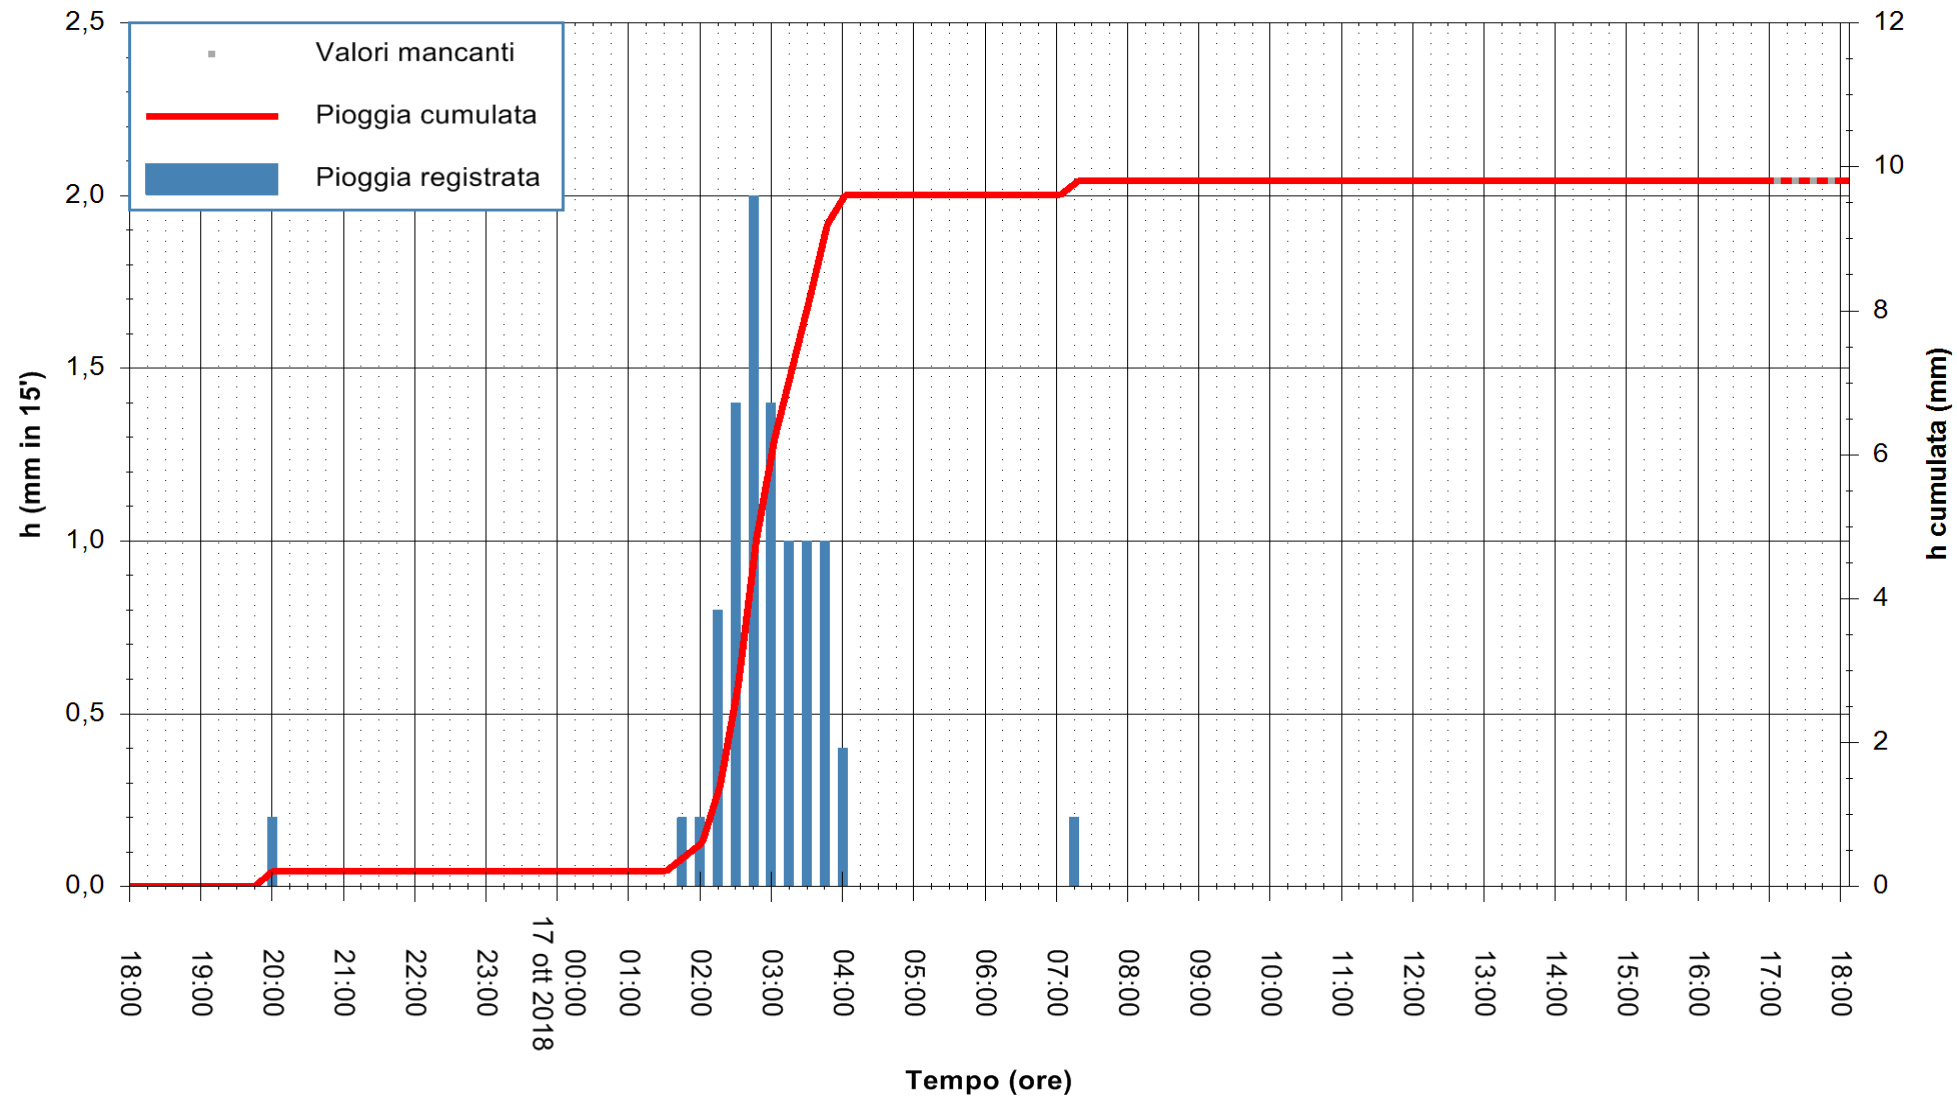

ARPAS
 F.to il Dirigente Responsabile
 Dott. Giuseppe Bianco

REGIONE AUTONOMA DE SARDIGNA
 REGIONE AUTONOMA DELLA SARDEGNA

Stazione pluviometrica Mamone
 Area MAMONE
 Pioggia registrata nelle ultime 24 ore
 Estrazione dati delle ore 17:53 del 17/10/2018
 Ultimo dato disponibile: 17/10/2018 alle 17:00

ARPAS
 F.to il Dirigente Responsabile
 Dott. Giuseppe Bianco

REGIONE AUTÒNOMA DE SARDIGNA
 REGIONE AUTONOMA DELLA SARDEGNA

Stazione pluviometrica Montresta
Area NAVRINO
Pioggia registrata nelle ultime 24 ore
Estrazione dati delle ore 17:53 del 17/10/2018
Ultimo dato disponibile: 17/10/2018 alle 17:00