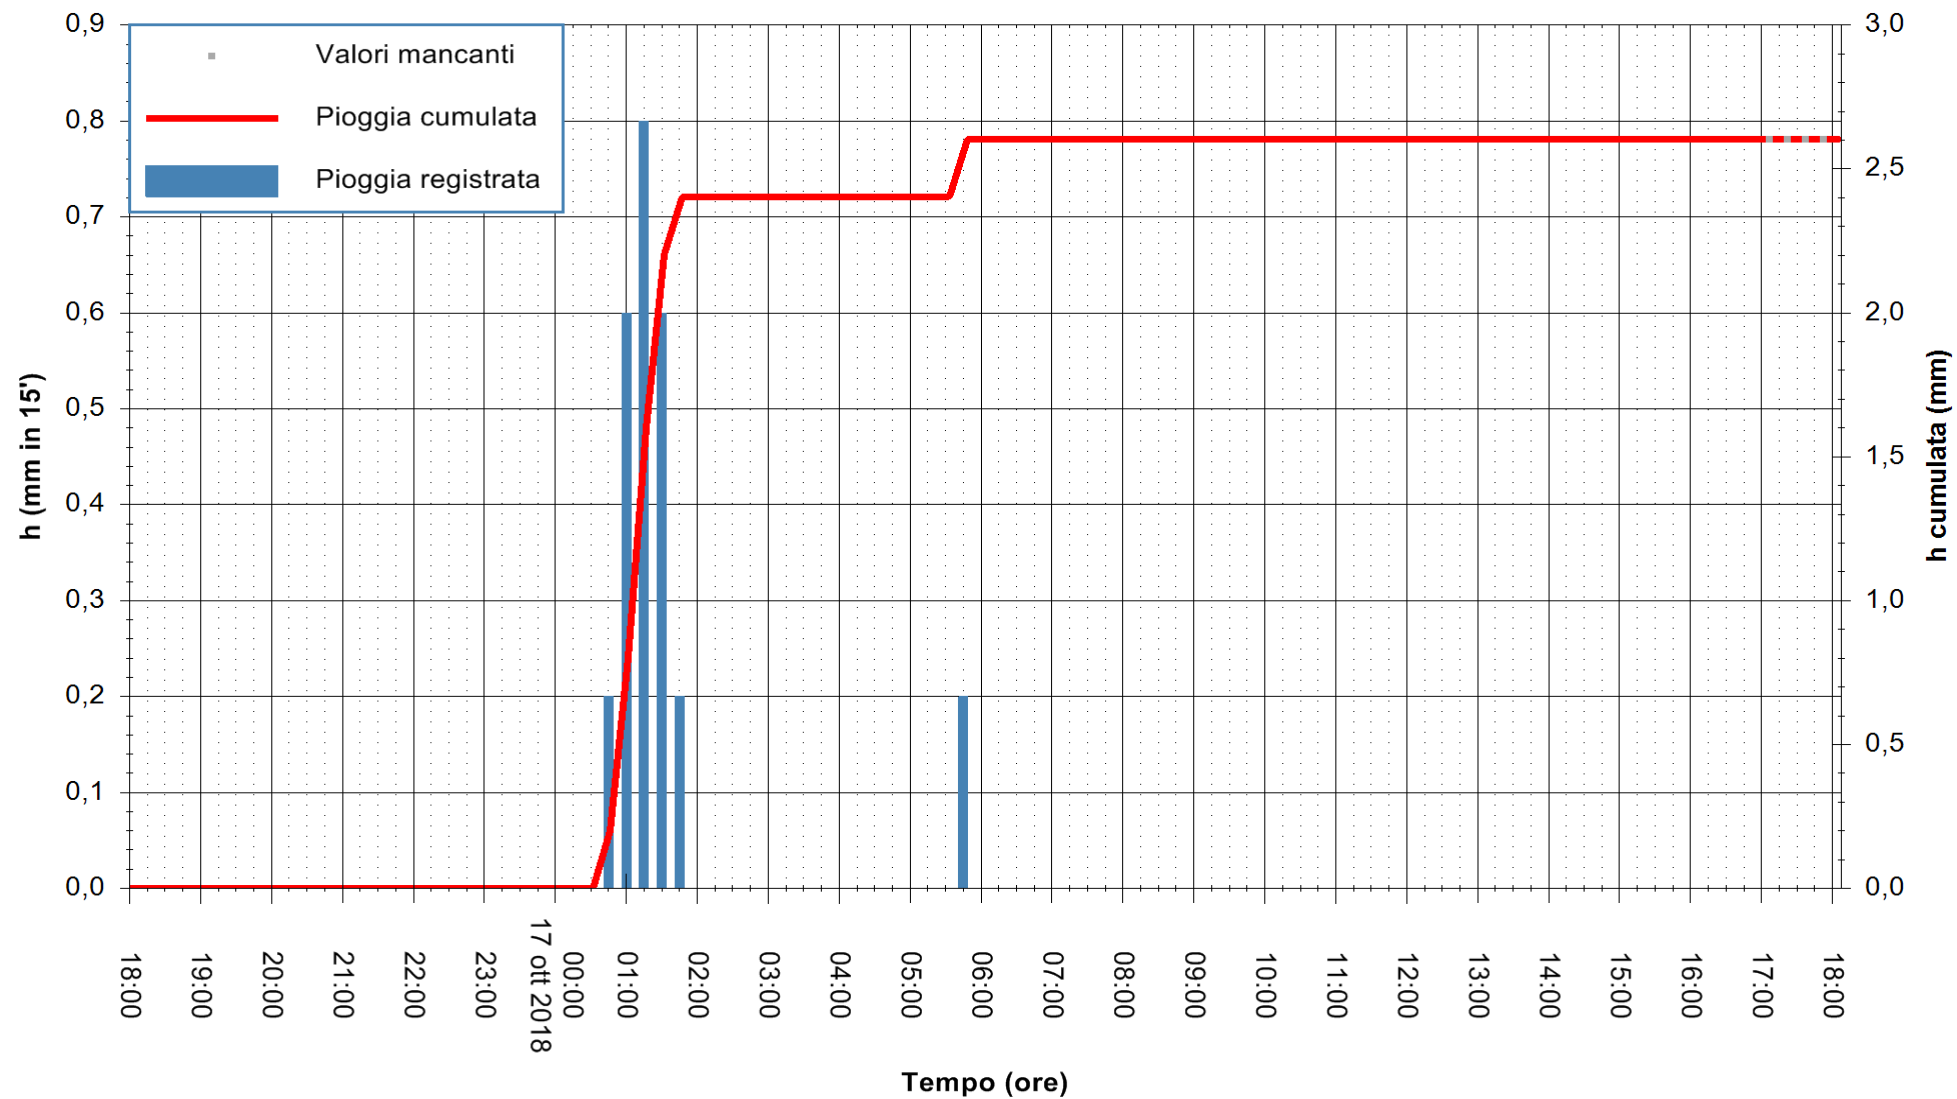

Stazione pluviometrica Isca Rena
Area ISCA RENA
Pioggia registrata nelle ultime 24 ore
Estrazione dati delle ore 17:53 del 17/10/2018
Ultimo dato disponibile: 17/10/2018 alle 17:00

ARPAS
F.to il Dirigente Responsabile
Dott. Giuseppe Bianco

REGIONE AUTONOMA DE SARDIGNA
REGIONE AUTONOMA DELLA SARDEGNA

Stazione pluviometrica Senorbi'
Area SENORBI
Pioggia registrata nelle ultime 24 ore
Estrazione dati delle ore 17:53 del 17/10/2018
Ultimo dato disponibile: 17/10/2018 alle 17:00

ARPAS
F.to il Dirigente Responsabile
Dott. Giuseppe Bianco

REGIONE AUTÒNOMA DE SARDIGNA
REGIONE AUTONOMA DELLA SARDEGNA

Stazione pluviometrica Tempio
Area CUSSEDDU
Pioggia registrata nelle ultime 24 ore
Estrazione dati delle ore 17:53 del 17/10/2018
Ultimo dato disponibile: 17/10/2018 alle 17:00