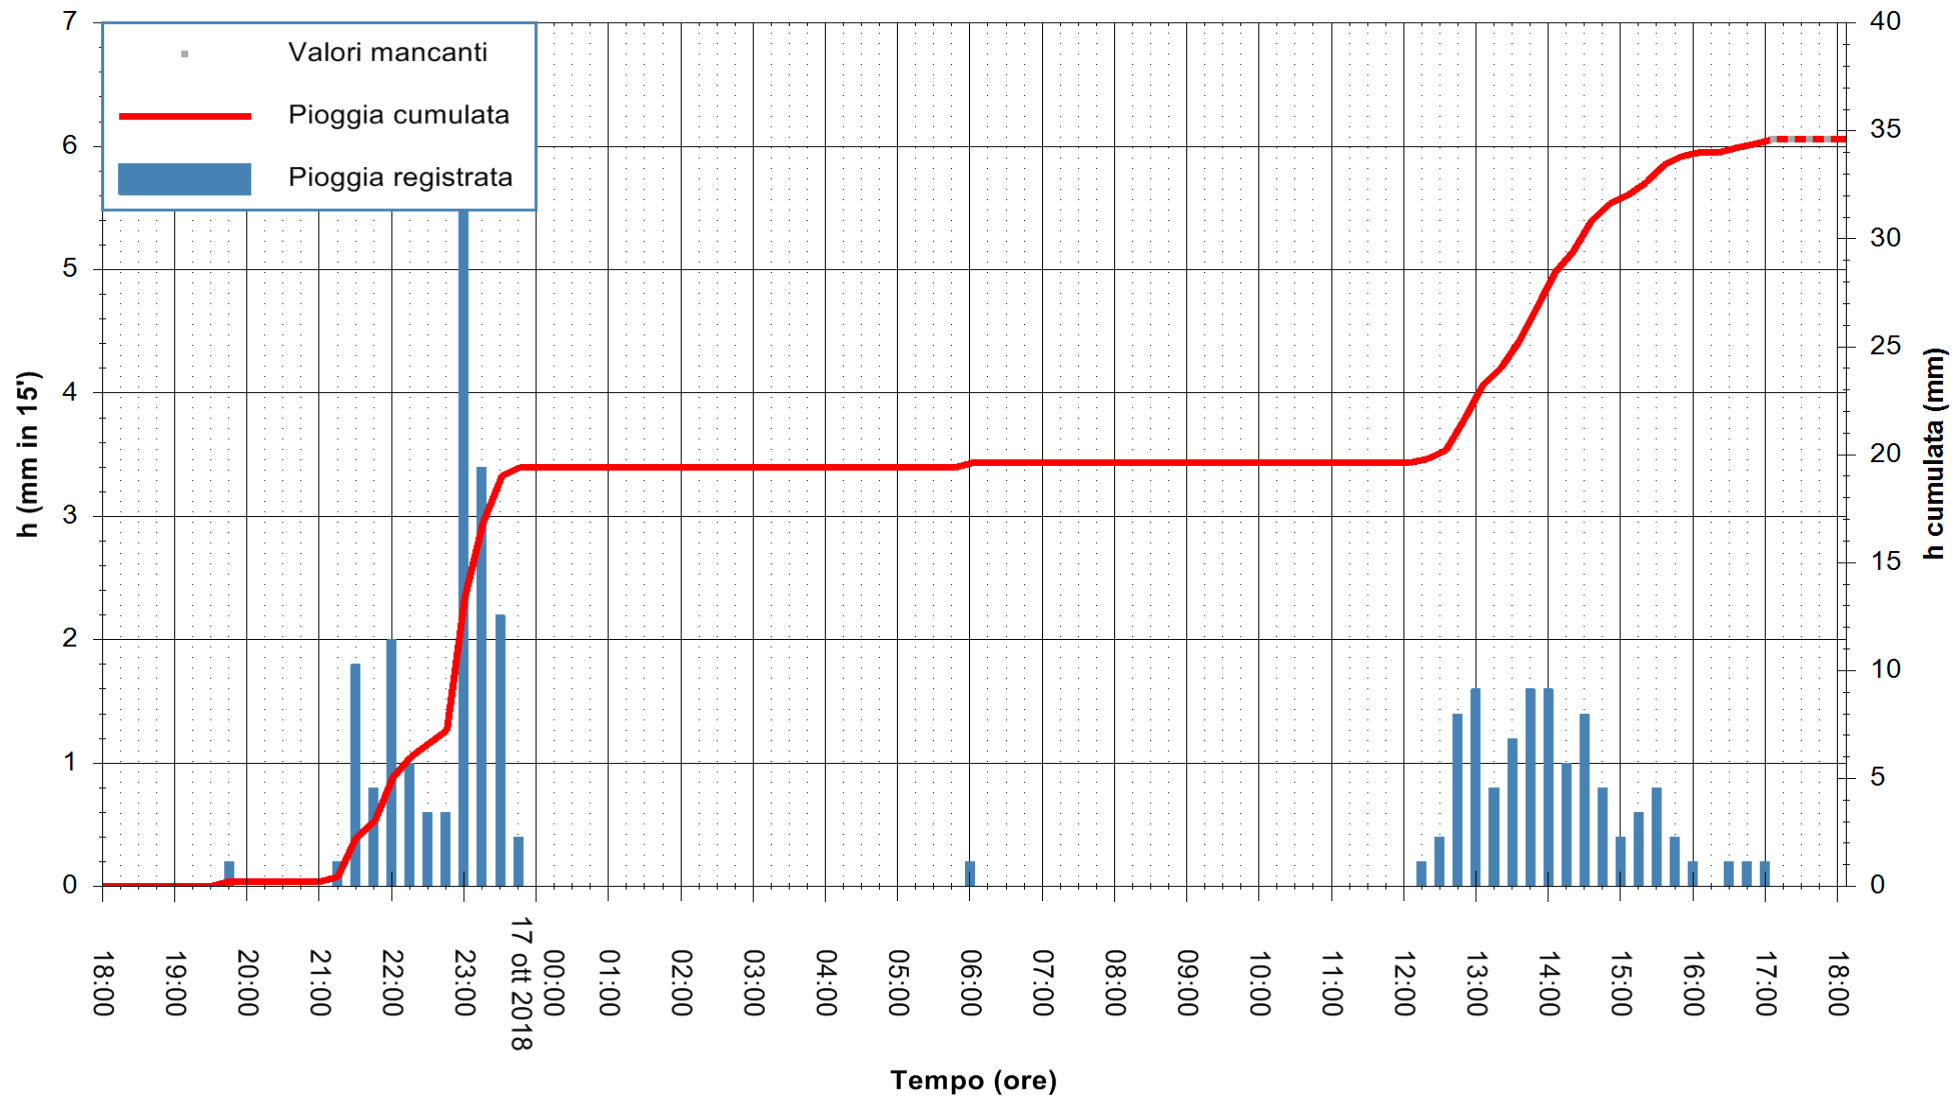

ARPAS
 F.to il Dirigente Responsabile
 Dott. Giuseppe Bianco

REGIONE AUTONOMA DE SARDIGNA
 REGIONE AUTONOMA DELLA SARDEGNA

Stazione pluviometrica Mamone
 Area MAMONE
 Pioggia registrata nelle ultime 24 ore
 Estrazione dati delle ore 17:53 del 17/10/2018
 Ultimo dato disponibile: 17/10/2018 alle 17:00

ARPAS
 F.to il Dirigente Responsabile
 Dott. Giuseppe Bianco

REGIONE AUTÒNOMA DE SARDIGNA
 REGIONE AUTONOMA DELLA SARDEGNA

Stazione pluviometrica Montresta
Area NAVRINO
Pioggia registrata nelle ultime 24 ore
Estrazione dati delle ore 17:53 del 17/10/2018
Ultimo dato disponibile: 17/10/2018 alle 17:00