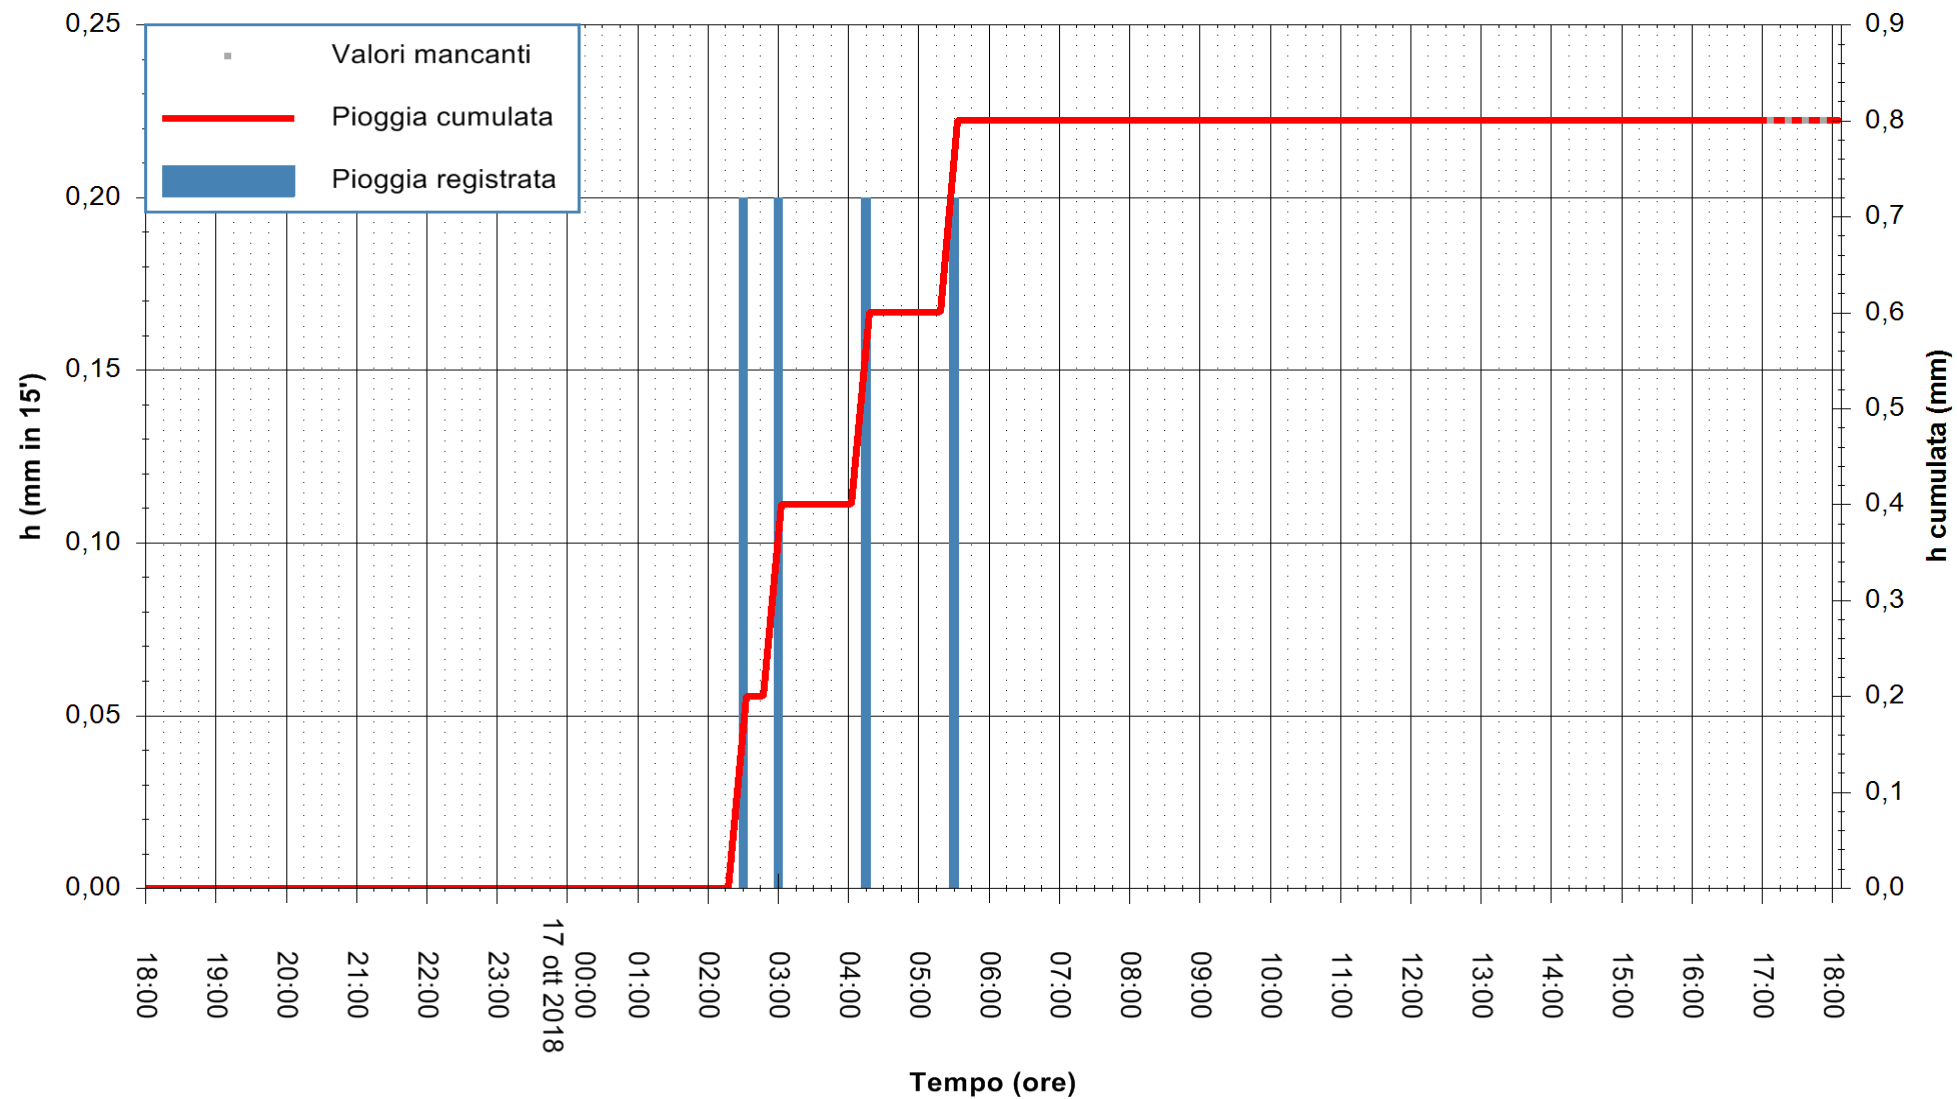

ARPAS
 F.to il Dirigente Responsabile
 Dott. Giuseppe Bianco

REGIONE AUTONOMA DE SARDIGNA
 REGIONE AUTONOMA DELLA SARDEGNA

Stazione pluviometrica Mamone
 Area MAMONE
 Pioggia registrata nelle ultime 24 ore
 Estrazione dati delle ore 17:53 del 17/10/2018
 Ultimo dato disponibile: 17/10/2018 alle 17:00

ARPAS
 F.to il Dirigente Responsabile
 Dott. Giuseppe Bianco

REGIONE AUTÒNOMA DE SARDIGNA
 REGIONE AUTONOMA DELLA SARDEGNA

Stazione pluviometrica Montresta
Area NAVRINO
Pioggia registrata nelle ultime 24 ore
Estrazione dati delle ore 17:53 del 17/10/2018
Ultimo dato disponibile: 17/10/2018 alle 17:00