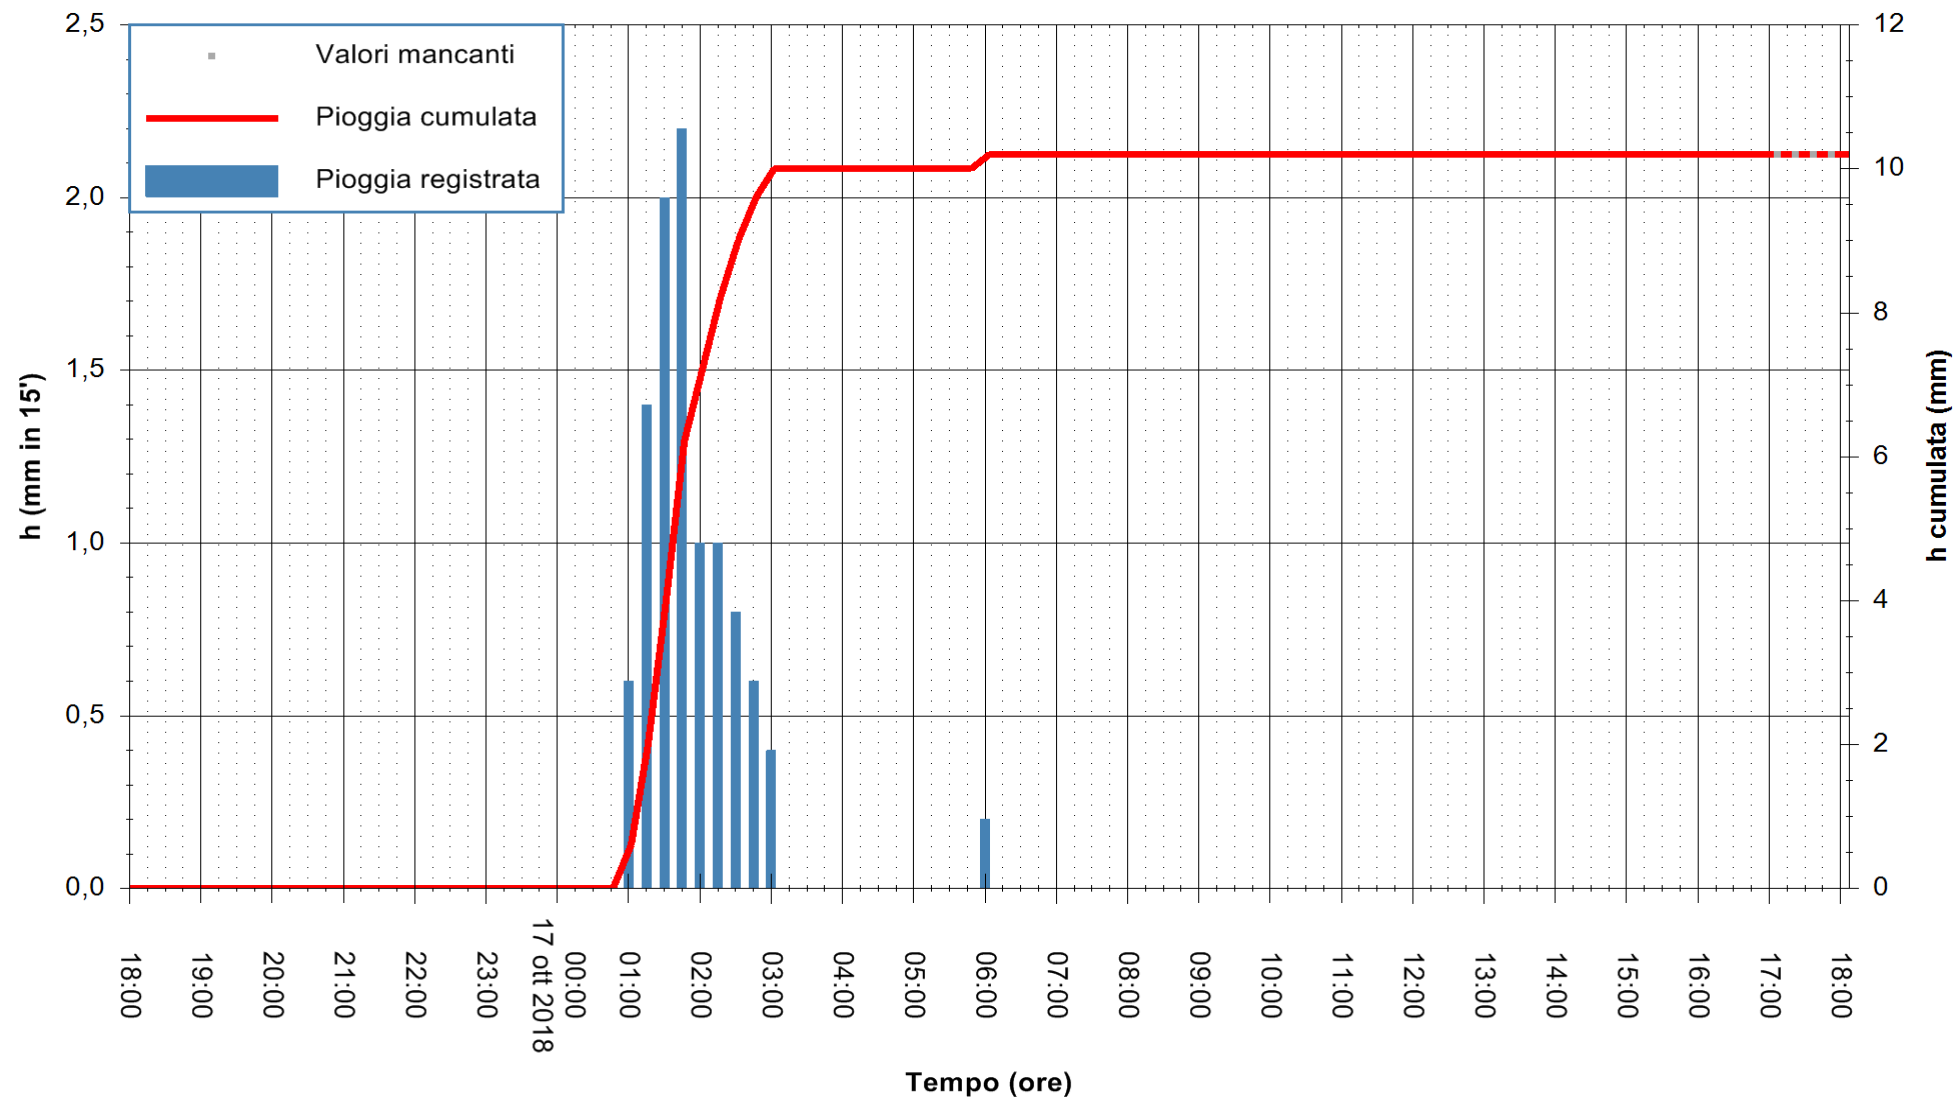

ARPAS
 F.to il Dirigente Responsabile
 Dott. Giuseppe Bianco

REGIONE AUTONOMA DE SARDIGNA
 REGIONE AUTONOMA DELLA SARDEGNA

Stazione pluviometrica Mamone
 Area MAMONE
 Pioggia registrata nelle ultime 24 ore
 Estrazione dati delle ore 17:53 del 17/10/2018
 Ultimo dato disponibile: 17/10/2018 alle 17:00

ARPAS
 F.to il Dirigente Responsabile
 Dott. Giuseppe Bianco

REGIONE AUTÒNOMA DE SARDIGNA
 REGIONE AUTONOMA DELLA SARDEGNA

Stazione pluviometrica Montresta
Area NAVRINO
Pioggia registrata nelle ultime 24 ore
Estrazione dati delle ore 17:53 del 17/10/2018
Ultimo dato disponibile: 17/10/2018 alle 17:00