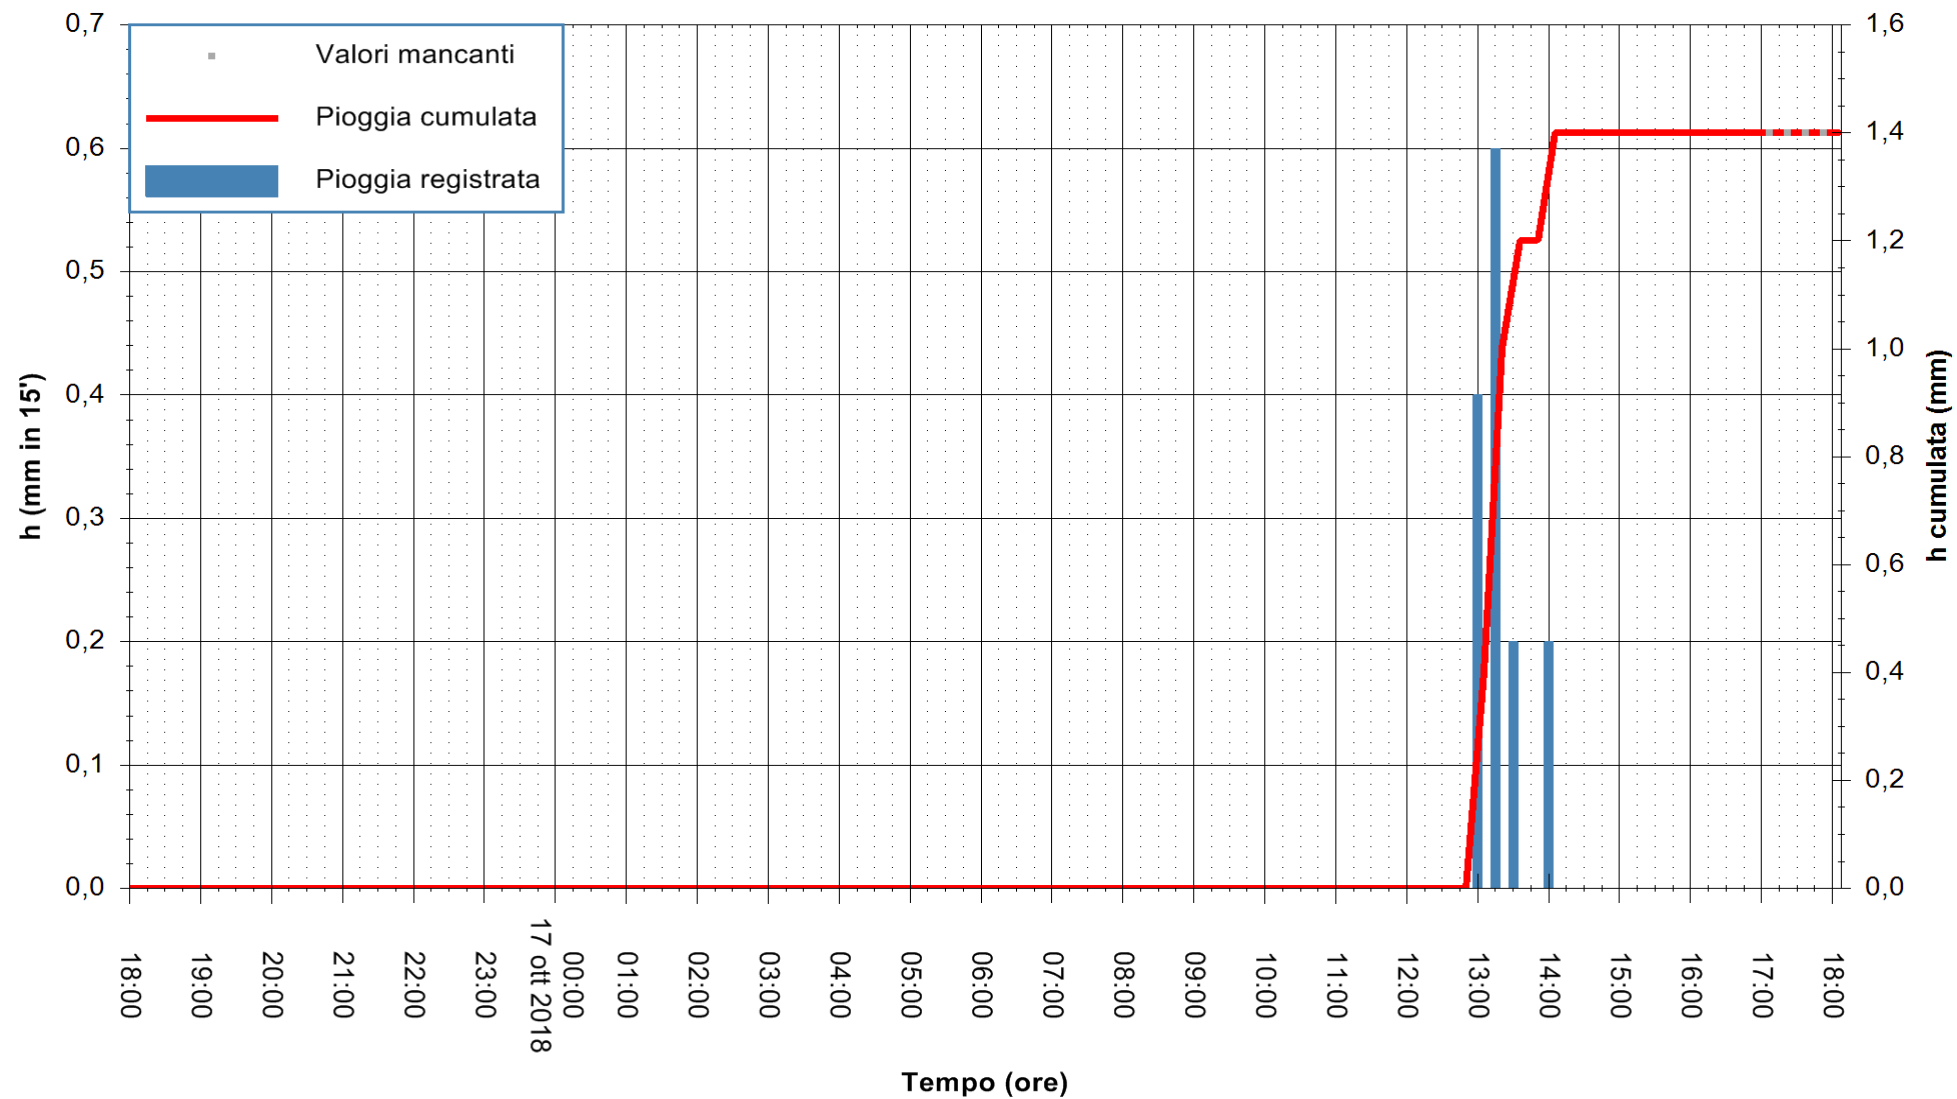

ARPAS
 F.to il Dirigente Responsabile
 Dott. Giuseppe Bianco

REGIONE AUTONOMA DE SARDIGNA
 REGIONE AUTONOMA DELLA SARDEGNA

Stazione pluviometrica Ossoni
 Area MONTE OSSONI
 Pioggia registrata nelle ultime 24 ore
 Estrazione dati delle ore 17:53 del 17/10/2018
 Ultimo dato disponibile: 17/10/2018 alle 17:00

ARPAS
 F.to il Dirigente Responsabile
 Dott. Giuseppe Bianco

REGIONE AUTONOMA DE SARDIGNA
 REGIONE AUTONOMA DELLA SARDEGNA

Stazione pluviometrica Mamone
 Area MAMONE
 Pioggia registrata nelle ultime 24 ore
 Estrazione dati delle ore 17:53 del 17/10/2018
 Ultimo dato disponibile: 17/10/2018 alle 17:00