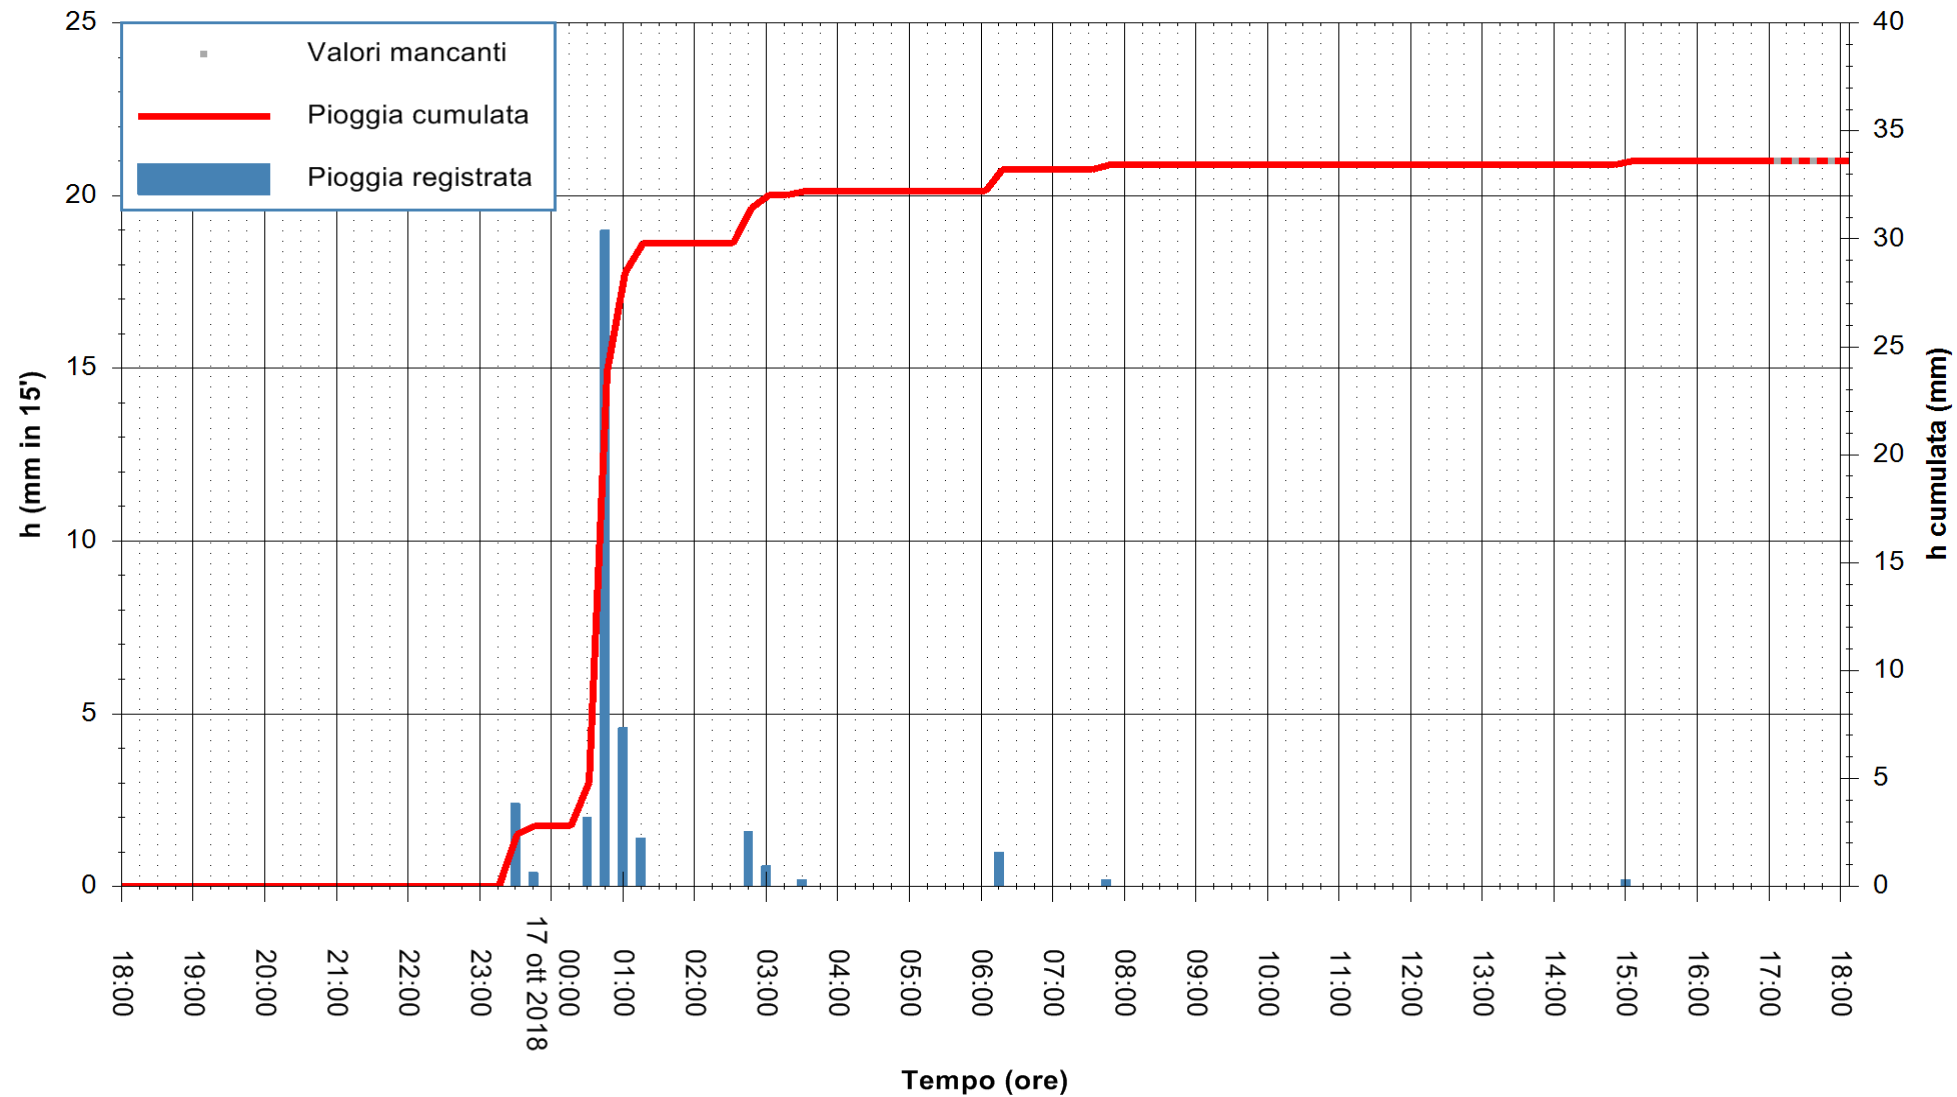

ARPAS
F.to il Dirigente Responsabile
Dott. Giuseppe Bianco

REGIONE AUTÒNOMA DE SARDIGNA
REGIONE AUTONOMA DELLA SARDEGNA

Stazione pluviometrica Punta Tricoli
 Area PUNTA TRICOLI
 Pioggia registrata nelle ultime 24 ore
 Estrazione dati delle ore 17:53 del 17/10/2018
 Ultimo dato disponibile: 17/10/2018 alle 17:00

ARPAS
 F.to il Dirigente Responsabile
 Dott. Giuseppe Bianco

REGIONE AUTONOMA DE SARDIGNA
 REGIONE AUTONOMA DELLA SARDEGNA

Stazione pluviometrica Tertenia
 Area CAMPO SPORTIVO
 Pioggia registrata nelle ultime 24 ore
 Estrazione dati delle ore 17:53 del 17/10/2018
 Ultimo dato disponibile: 17/10/2018 alle 17:00

ARPAS
 F.to il Dirigente Responsabile
 Dott. Giuseppe Bianco

REGIONE AUTONOMA DE SARDIGNA
 REGIONE AUTONOMA DELLA SARDEGNA

Stazione pluviometrica Ossoni
 Area MONTE OSSONI
 Pioggia registrata nelle ultime 24 ore
 Estrazione dati delle ore 17:53 del 17/10/2018
 Ultimo dato disponibile: 17/10/2018 alle 17:00