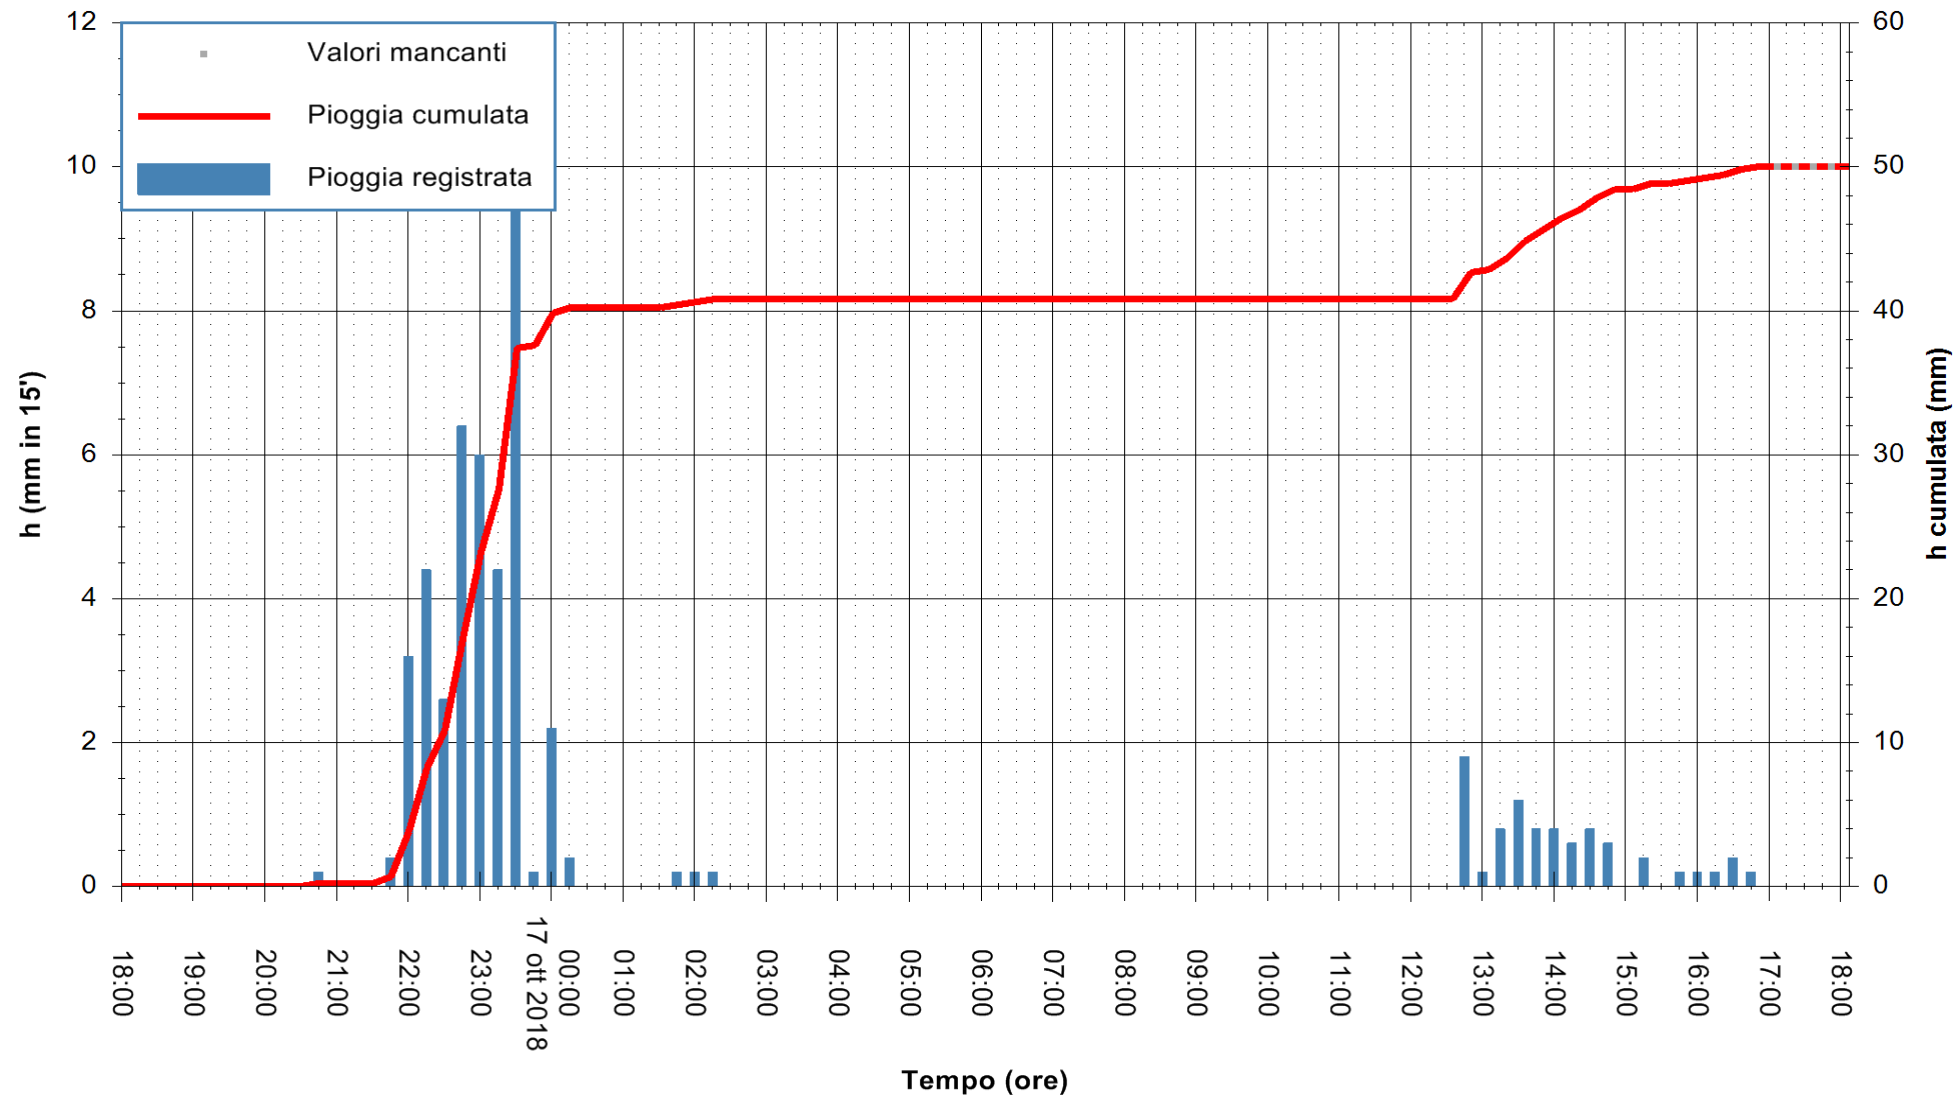

ARPAS
 F.to il Dirigente Responsabile
 Dott. Giuseppe Bianco

REGIONE AUTONOMA DE SARDIGNA
 REGIONE AUTONOMA DELLA SARDEGNA

Stazione pluviometrica Ossoni
 Area MONTE OSSONI
 Pioggia registrata nelle ultime 24 ore
 Estrazione dati delle ore 17:53 del 17/10/2018
 Ultimo dato disponibile: 17/10/2018 alle 17:00

ARPAS
 F.to il Dirigente Responsabile
 Dott. Giuseppe Bianco

REGIONE AUTONOMA DE SARDIGNA
 REGIONE AUTONOMA DELLA SARDEGNA

Stazione pluviometrica Mamone
 Area MAMONE
 Pioggia registrata nelle ultime 24 ore
 Estrazione dati delle ore 17:53 del 17/10/2018
 Ultimo dato disponibile: 17/10/2018 alle 17:00