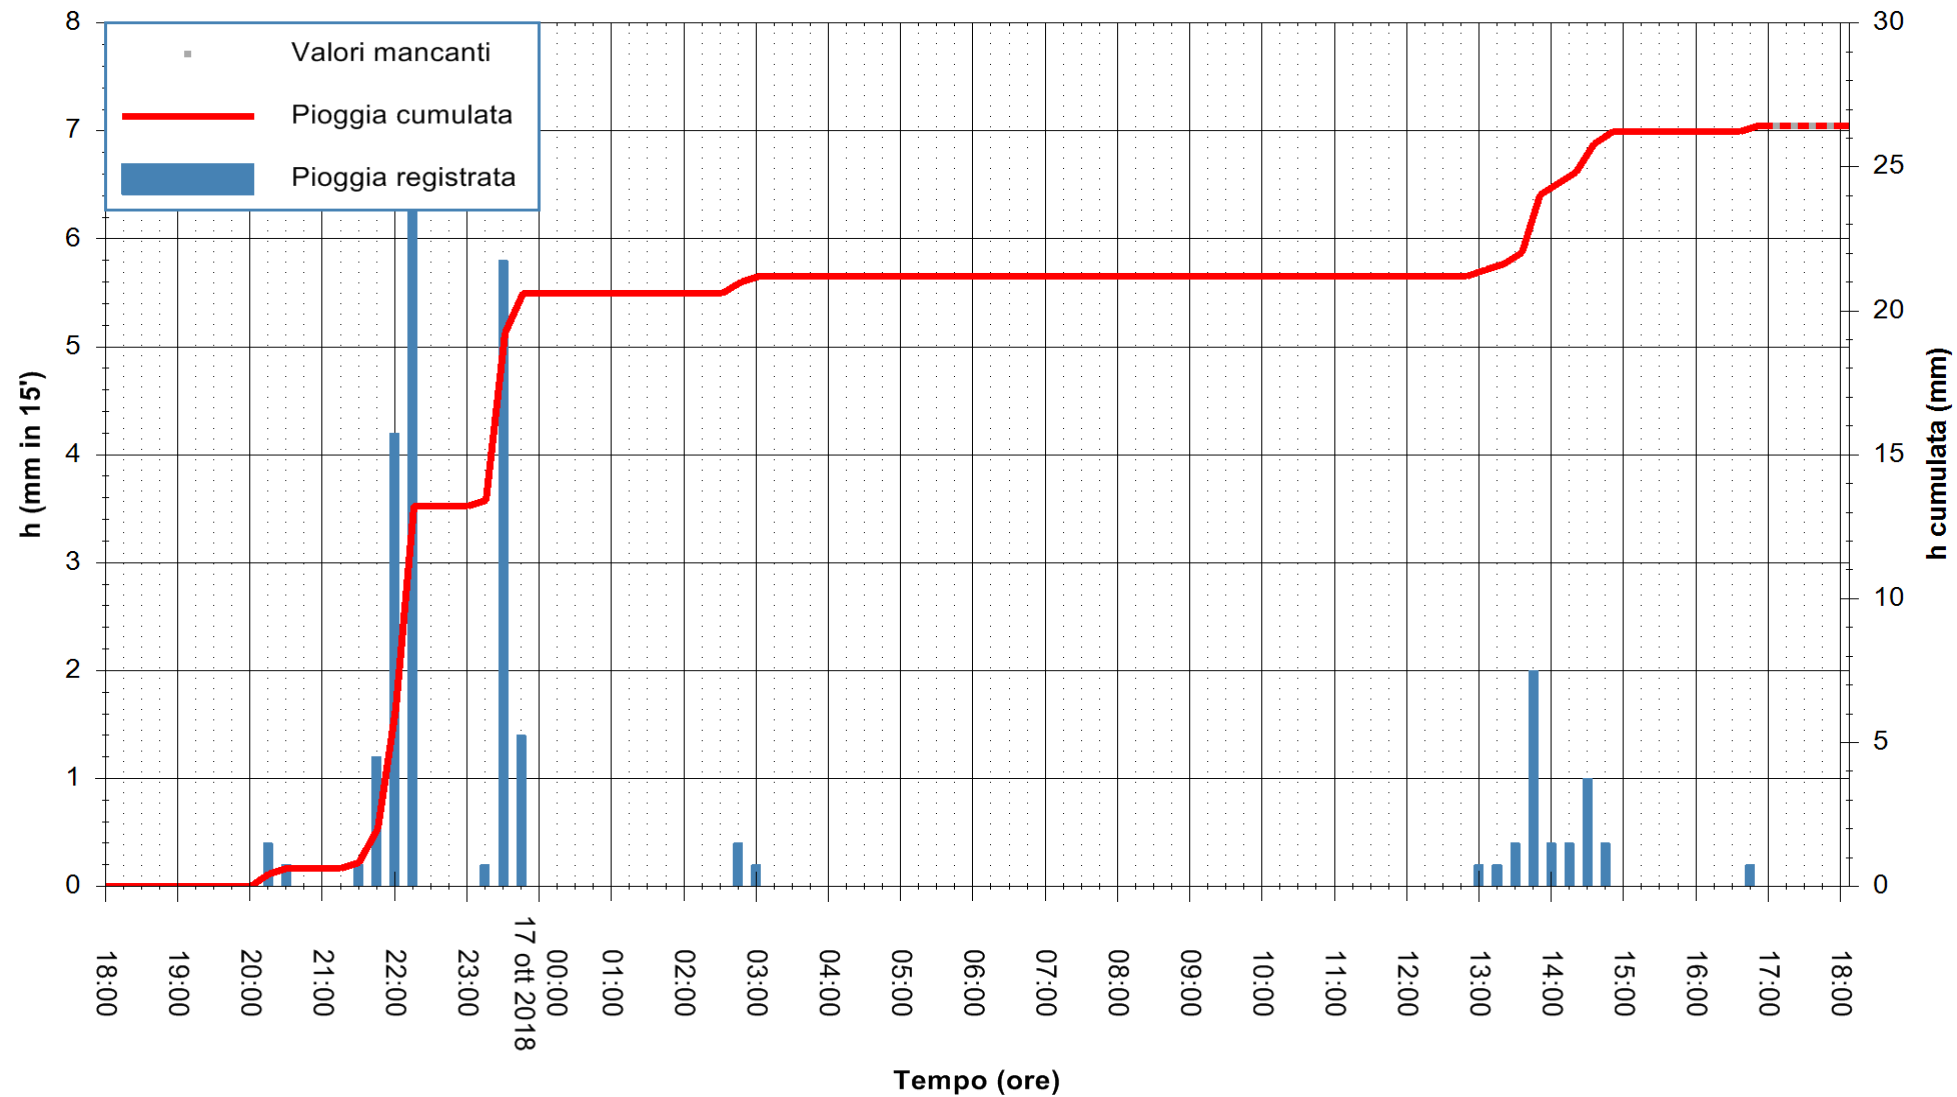

ARPAS
 F.to il Dirigente Responsabile
 Dott. Giuseppe Bianco

REGIONE AUTONOMA DE SARDIGNA
 REGIONE AUTONOMA DELLA SARDEGNA

Stazione pluviometrica Ossoni
 Area MONTE OSSONI
 Pioggia registrata nelle ultime 24 ore
 Estrazione dati delle ore 17:53 del 17/10/2018
 Ultimo dato disponibile: 17/10/2018 alle 17:00