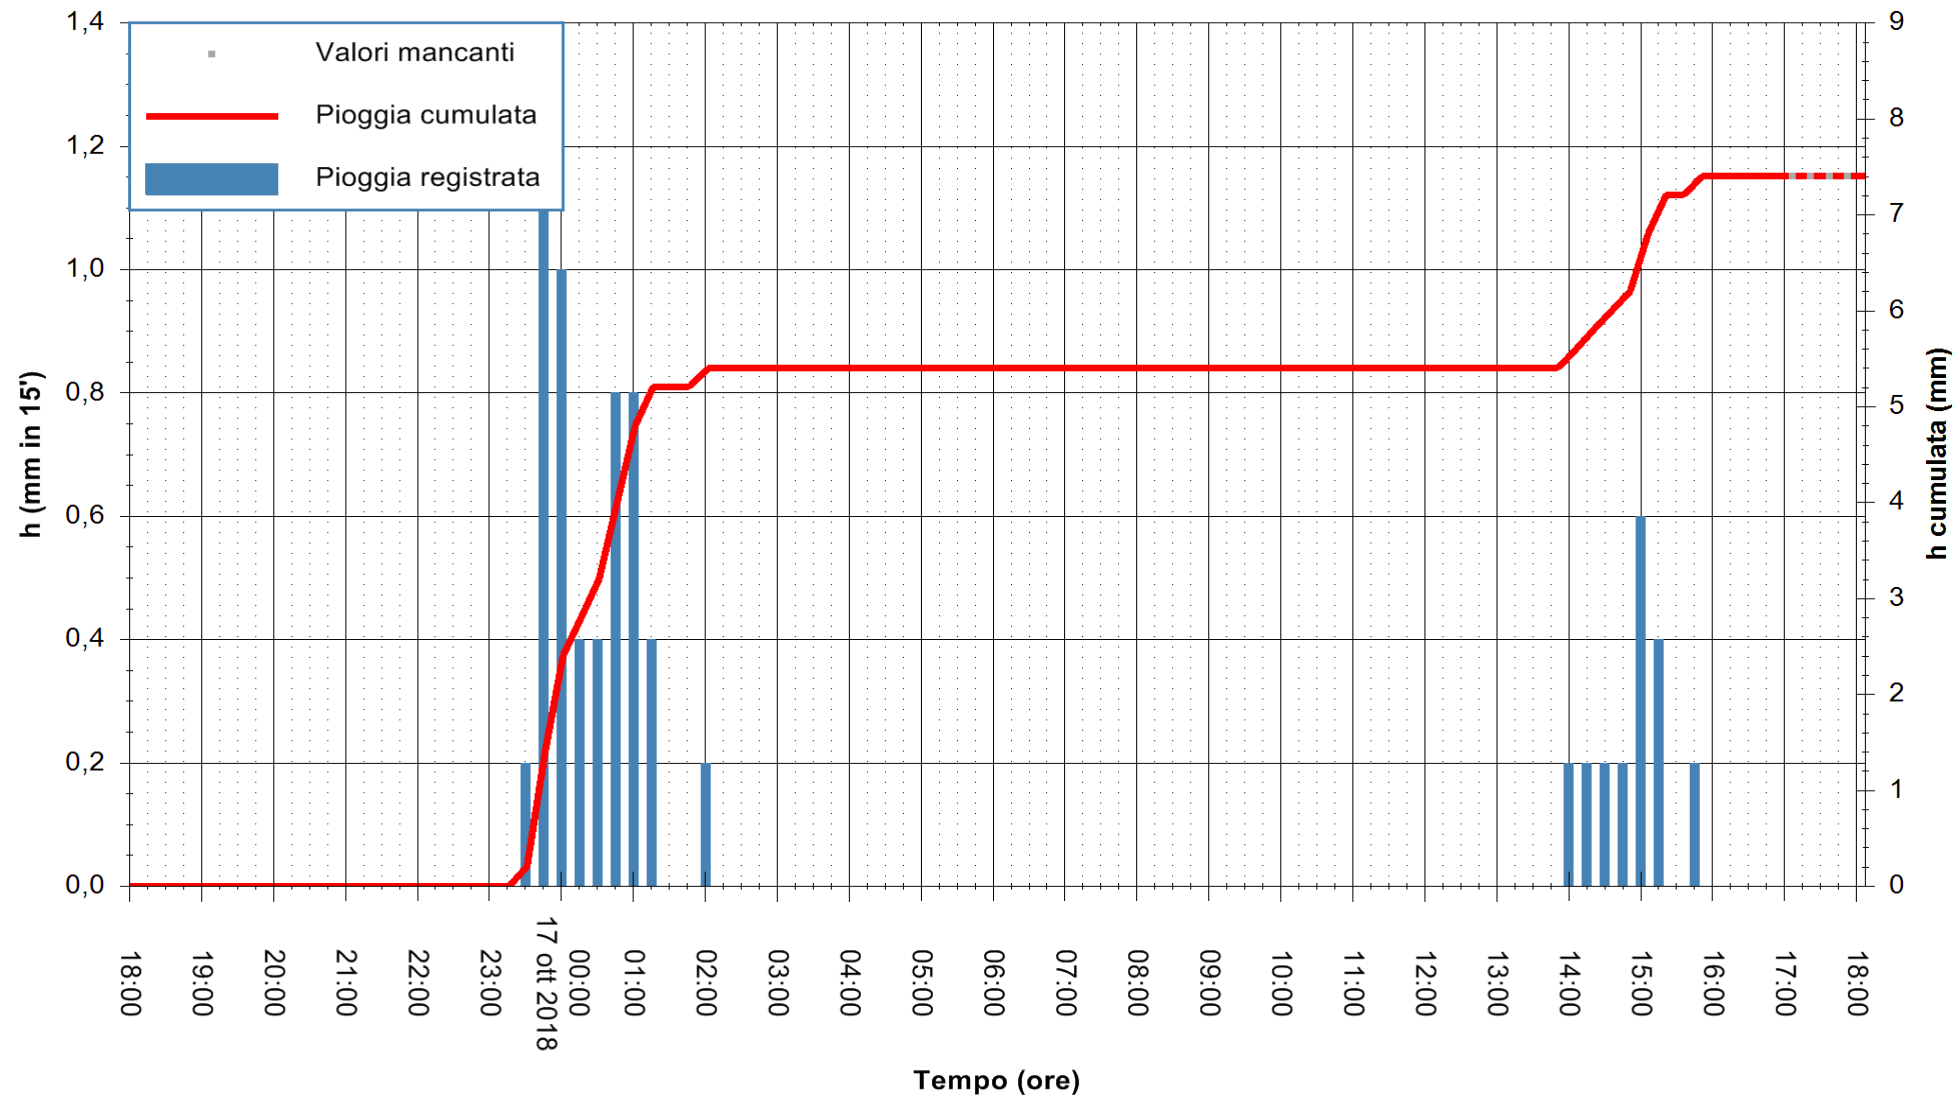

Stazione pluviometrica Isca Rena
Area ISCA RENA
Pioggia registrata nelle ultime 24 ore
Estrazione dati delle ore 17:53 del 17/10/2018
Ultimo dato disponibile: 17/10/2018 alle 17:00

ARPAS
F.to il Dirigente Responsabile
Dott. Giuseppe Bianco

REGIONE AUTONOMA DE SARDIGNA
REGIONE AUTONOMA DELLA SARDEGNA

Stazione pluviometrica Senorbi'
Area SENORBI
Pioggia registrata nelle ultime 24 ore
Estrazione dati delle ore 17:53 del 17/10/2018
Ultimo dato disponibile: 17/10/2018 alle 17:00

ARPAS
F.to il Dirigente Responsabile
Dott. Giuseppe Bianco

REGIONE AUTÒNOMA DE SARDIGNA
REGIONE AUTONOMA DELLA SARDEGNA

Stazione pluviometrica Tempio
Area CUSSEDDU
Pioggia registrata nelle ultime 24 ore
Estrazione dati delle ore 17:53 del 17/10/2018
Ultimo dato disponibile: 17/10/2018 alle 17:00