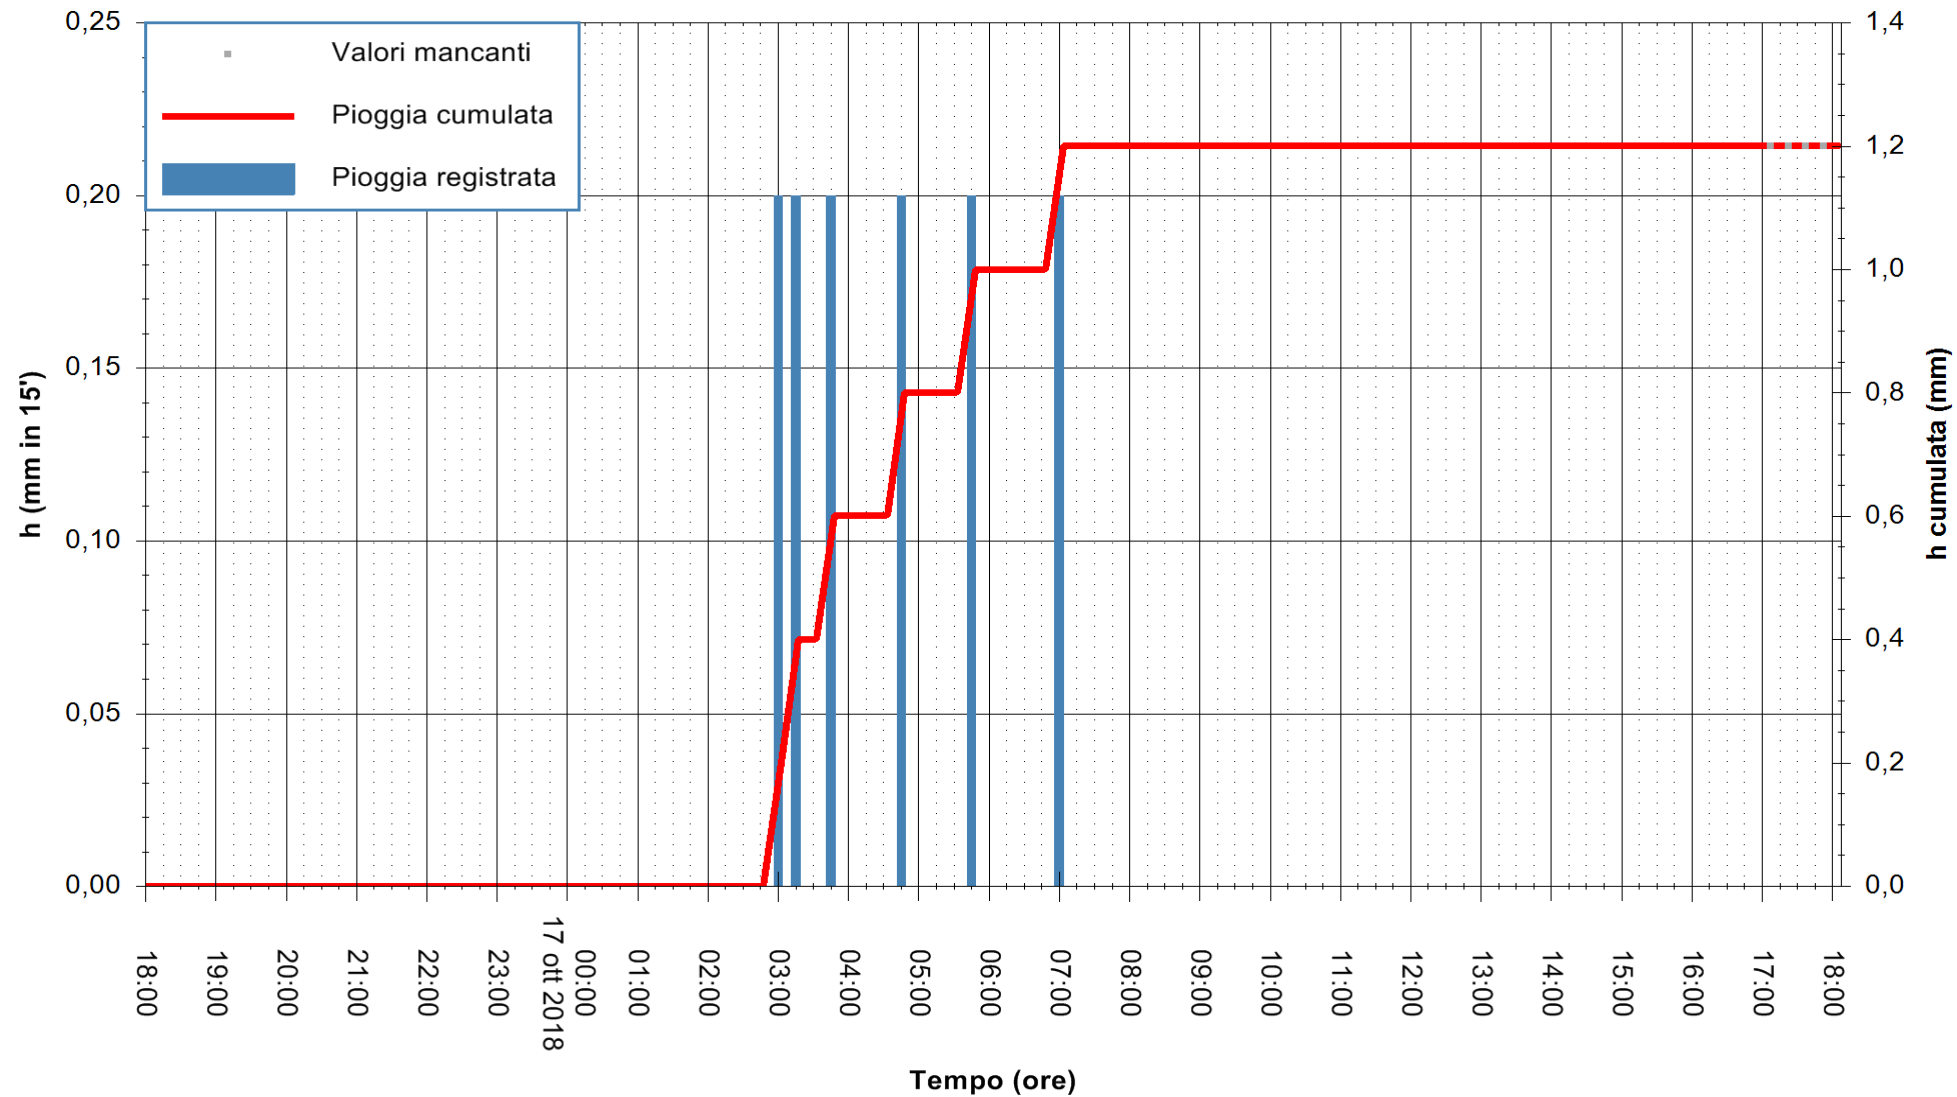

ARPAS
 F.to il Dirigente Responsabile
 Dott. Giuseppe Bianco

REGIONE AUTONOMA DE SARDIGNA
 REGIONE AUTONOMA DELLA SARDEGNA

Stazione pluviometrica Mamone
 Area MAMONE
 Pioggia registrata nelle ultime 24 ore
 Estrazione dati delle ore 17:53 del 17/10/2018
 Ultimo dato disponibile: 17/10/2018 alle 17:00

ARPAS
 F.to il Dirigente Responsabile
 Dott. Giuseppe Bianco

REGIONE AUTÒNOMA DE SARDIGNA
 REGIONE AUTONOMA DELLA SARDEGNA

Stazione pluviometrica Montresta
Area NAVRINO
Pioggia registrata nelle ultime 24 ore
Estrazione dati delle ore 17:53 del 17/10/2018
Ultimo dato disponibile: 17/10/2018 alle 17:00