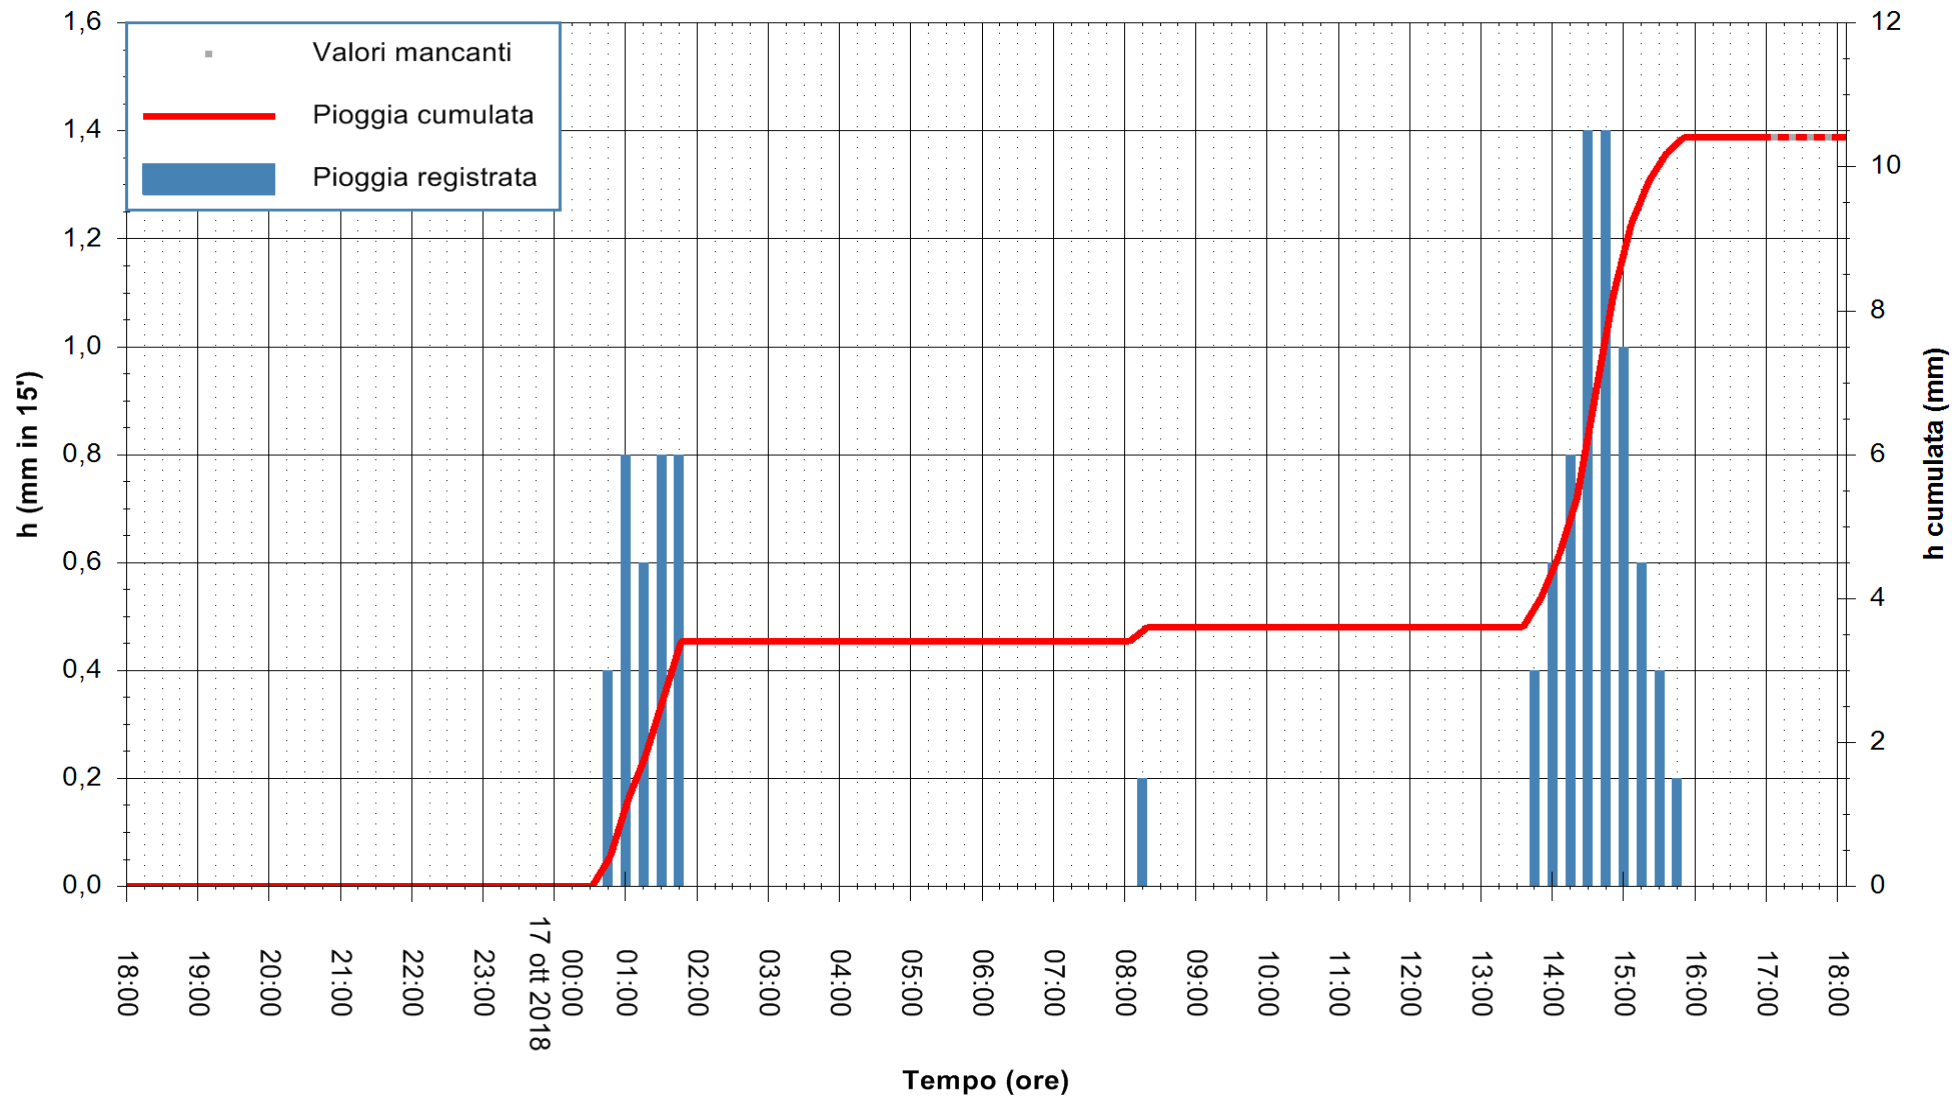

Stazione pluviometrica Isca Rena
Area ISCA RENA
Pioggia registrata nelle ultime 24 ore
Estrazione dati delle ore 17:53 del 17/10/2018
Ultimo dato disponibile: 17/10/2018 alle 17:00

ARPAS
F.to il Dirigente Responsabile
Dott. Giuseppe Bianco

REGIONE AUTONOMA DE SARDIGNA
REGIONE AUTONOMA DELLA SARDEGNA

Stazione pluviometrica Senorbi'
Area SENORBI
Pioggia registrata nelle ultime 24 ore
Estrazione dati delle ore 17:53 del 17/10/2018
Ultimo dato disponibile: 17/10/2018 alle 17:00

ARPAS
F.to il Dirigente Responsabile
Dott. Giuseppe Bianco

REGIONE AUTÒNOMA DE SARDIGNA
REGIONE AUTONOMA DELLA SARDEGNA

Stazione pluviometrica Tempio
Area CUSSEDDU
Pioggia registrata nelle ultime 24 ore
Estrazione dati delle ore 17:53 del 17/10/2018
Ultimo dato disponibile: 17/10/2018 alle 17:00