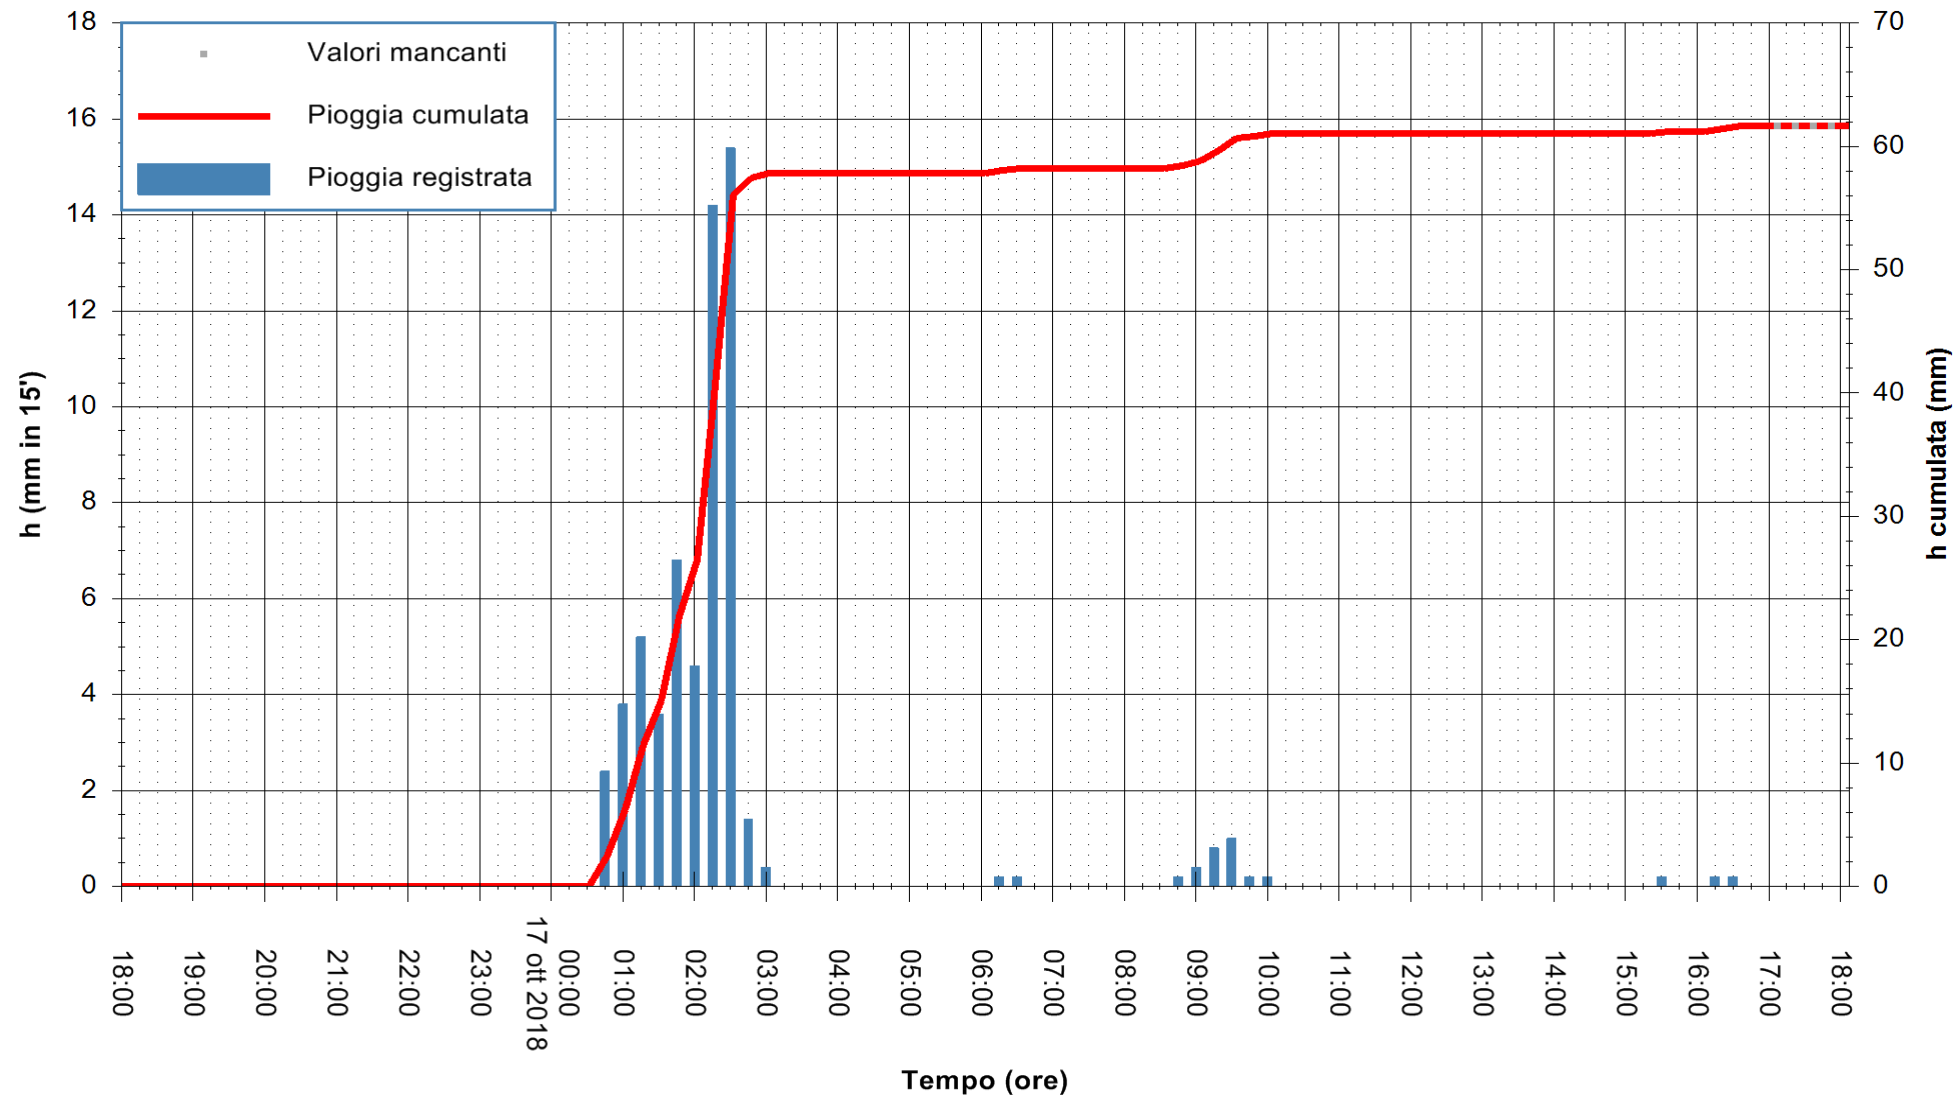

ARPAS
 F.to il Dirigente Responsabile
 Dott. Giuseppe Bianco

REGIONE AUTONOMA DE SARDIGNA
 REGIONE AUTONOMA DELLA SARDEGNA

Stazione pluviometrica Mamone
 Area MAMONE
 Pioggia registrata nelle ultime 24 ore
 Estrazione dati delle ore 17:53 del 17/10/2018
 Ultimo dato disponibile: 17/10/2018 alle 17:00

ARPAS
 F.to il Dirigente Responsabile
 Dott. Giuseppe Bianco

REGIONE AUTÒNOMA DE SARDIGNA
 REGIONE AUTONOMA DELLA SARDEGNA

Stazione pluviometrica Montresta
Area NAVRINO
Pioggia registrata nelle ultime 24 ore
Estrazione dati delle ore 17:53 del 17/10/2018
Ultimo dato disponibile: 17/10/2018 alle 17:00