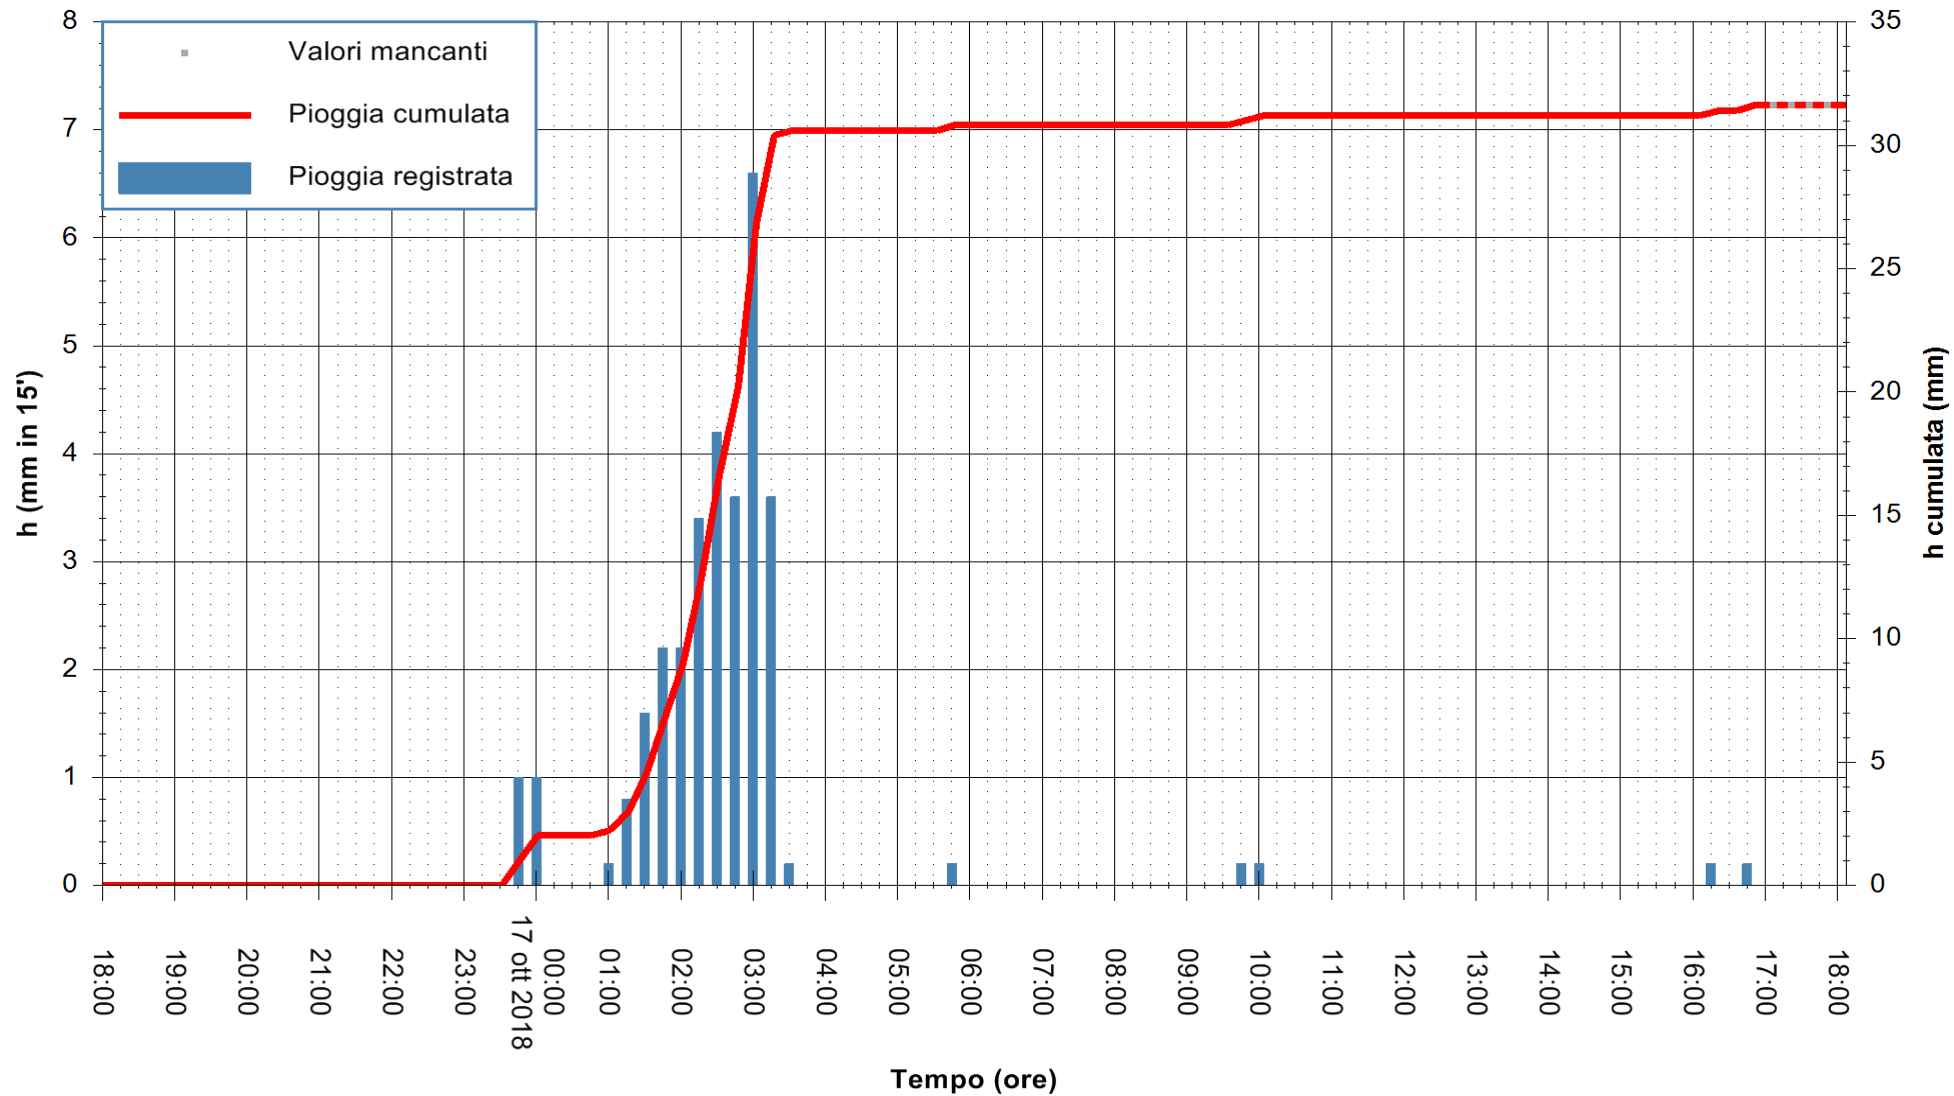

ARPAS
 F.to il Dirigente Responsabile
 Dott. Giuseppe Bianco

REGIONE AUTONOMA DE SARDIGNA
 REGIONE AUTONOMA DELLA SARDEGNA

Stazione pluviometrica Mamone
 Area MAMONE
 Pioggia registrata nelle ultime 24 ore
 Estrazione dati delle ore 17:53 del 17/10/2018
 Ultimo dato disponibile: 17/10/2018 alle 17:00

ARPAS
 F.to il Dirigente Responsabile
 Dott. Giuseppe Bianco

REGIONE AUTÒNOMA DE SARDIGNA
 REGIONE AUTONOMA DELLA SARDEGNA

Stazione pluviometrica Montresta
Area NAVRINO
Pioggia registrata nelle ultime 24 ore
Estrazione dati delle ore 17:53 del 17/10/2018
Ultimo dato disponibile: 17/10/2018 alle 17:00