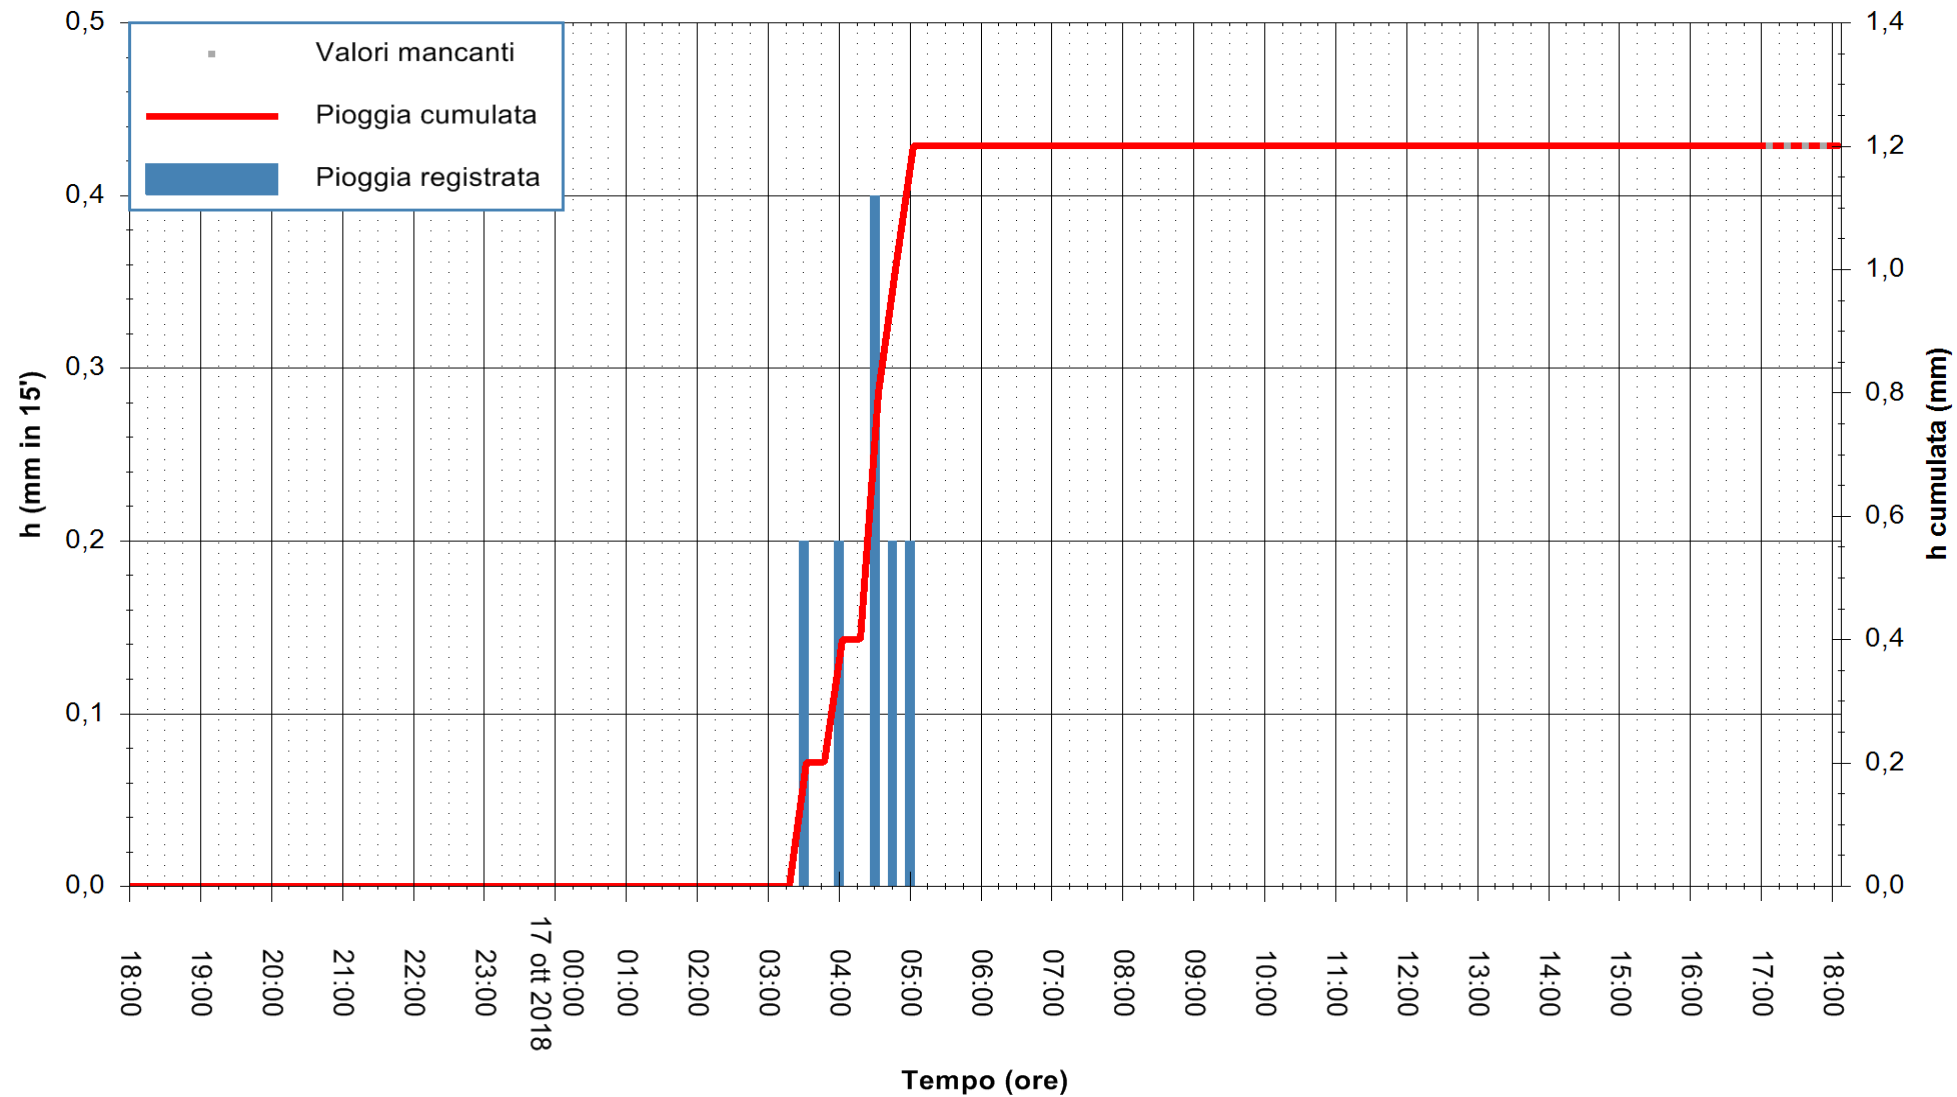

Stazione pluviometrica Ossoni
Area MONTE OSSONI
Pioggia registrata nelle ultime 24 ore
Estrazione dati delle ore 17:53 del 17/10/2018
Ultimo dato disponibile: 17/10/2018 alle 17:00

ARPAS
F.to il Dirigente Responsabile
Dott. Giuseppe Bianco

REGIONE AUTONOMA DE SARDIGNA
REGIONE AUTONOMA DELLA SARDEGNA