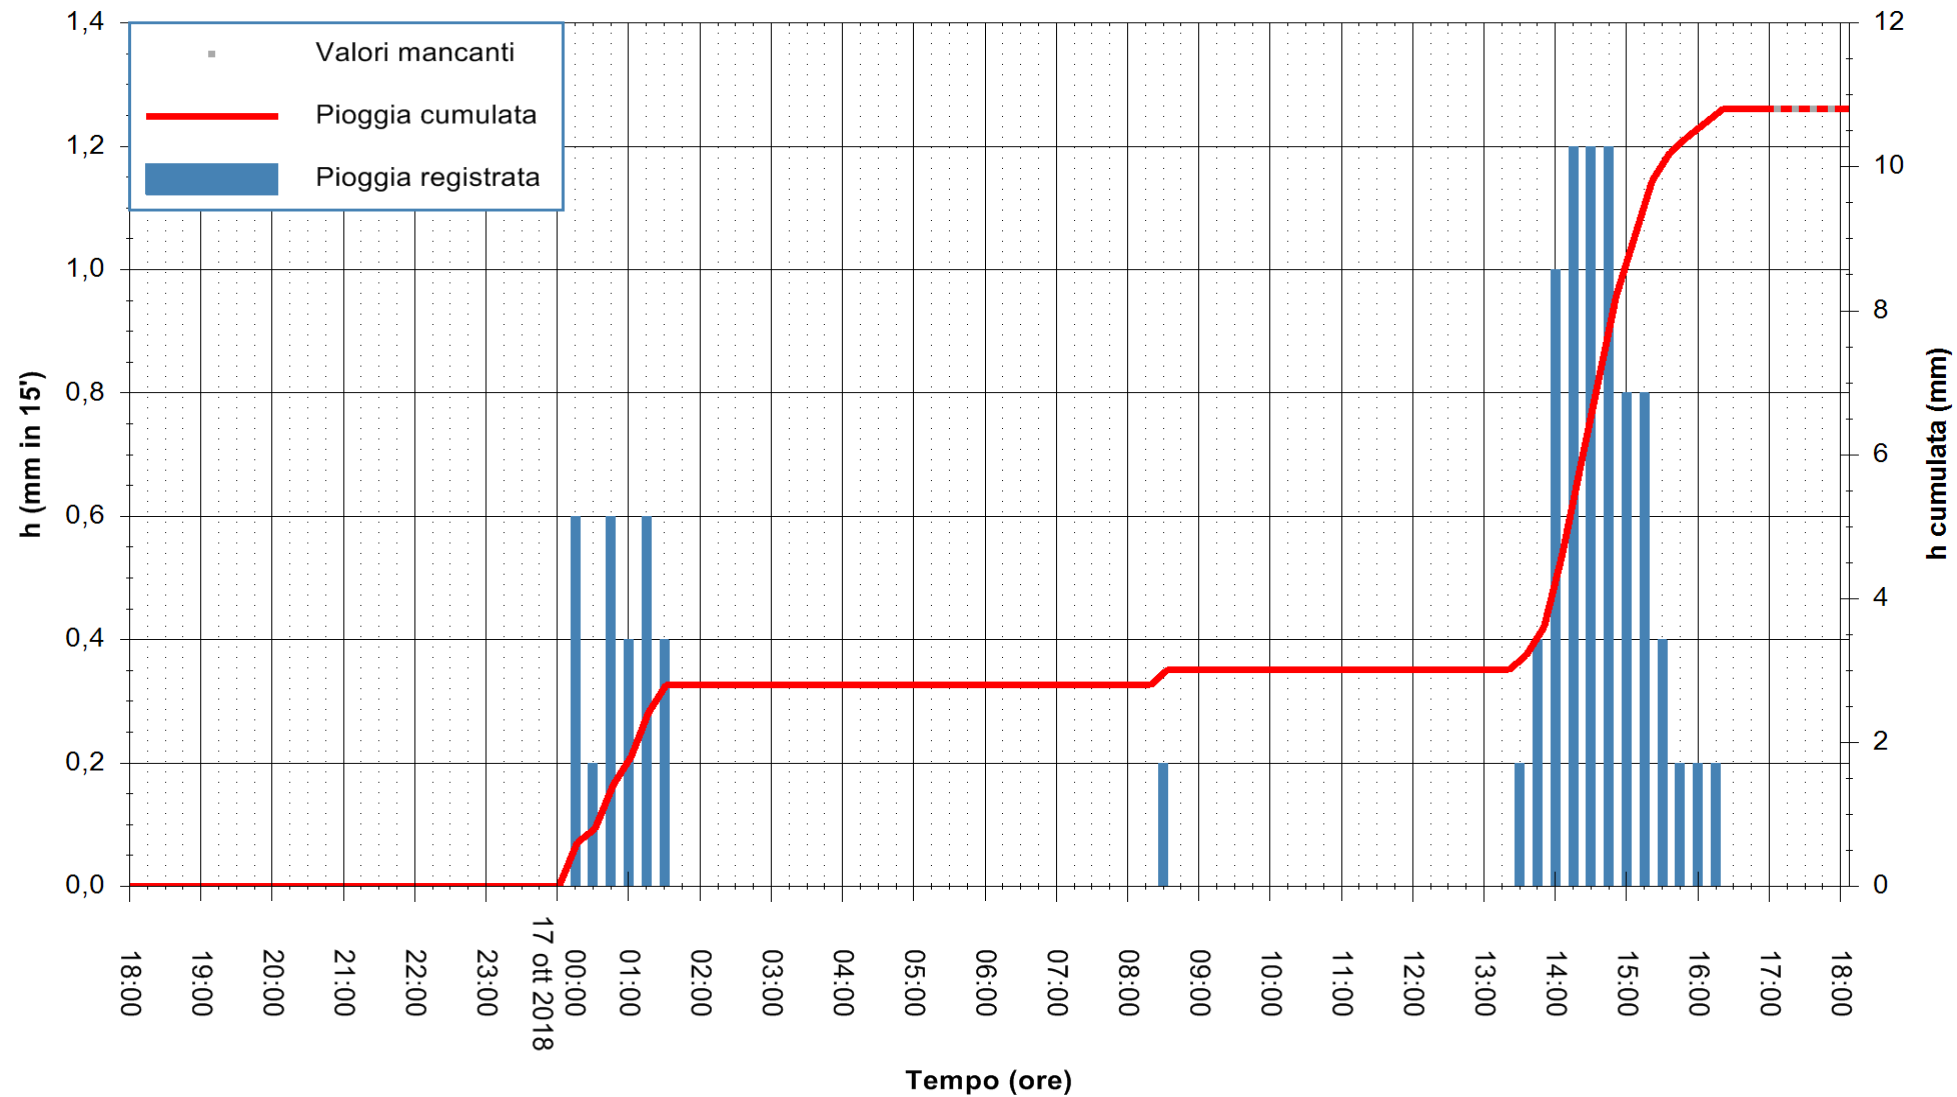

Stazione pluviometrica Isca Rena
Area ISCA RENA
Pioggia registrata nelle ultime 24 ore
Estrazione dati delle ore 17:53 del 17/10/2018
Ultimo dato disponibile: 17/10/2018 alle 17:00

ARPAS
F.to il Dirigente Responsabile
Dott. Giuseppe Bianco

REGIONE AUTONOMA DE SARDIGNA
REGIONE AUTONOMA DELLA SARDEGNA

Stazione pluviometrica Senorbi'
Area SENORBI
Pioggia registrata nelle ultime 24 ore
Estrazione dati delle ore 17:53 del 17/10/2018
Ultimo dato disponibile: 17/10/2018 alle 17:00

ARPAS
F.to il Dirigente Responsabile
Dott. Giuseppe Bianco

REGIONE AUTÒNOMA DE SARDIGNA
REGIONE AUTONOMA DELLA SARDEGNA

Stazione pluviometrica Tempio
Area CUSSEDDU
Pioggia registrata nelle ultime 24 ore
Estrazione dati delle ore 17:53 del 17/10/2018
Ultimo dato disponibile: 17/10/2018 alle 17:00