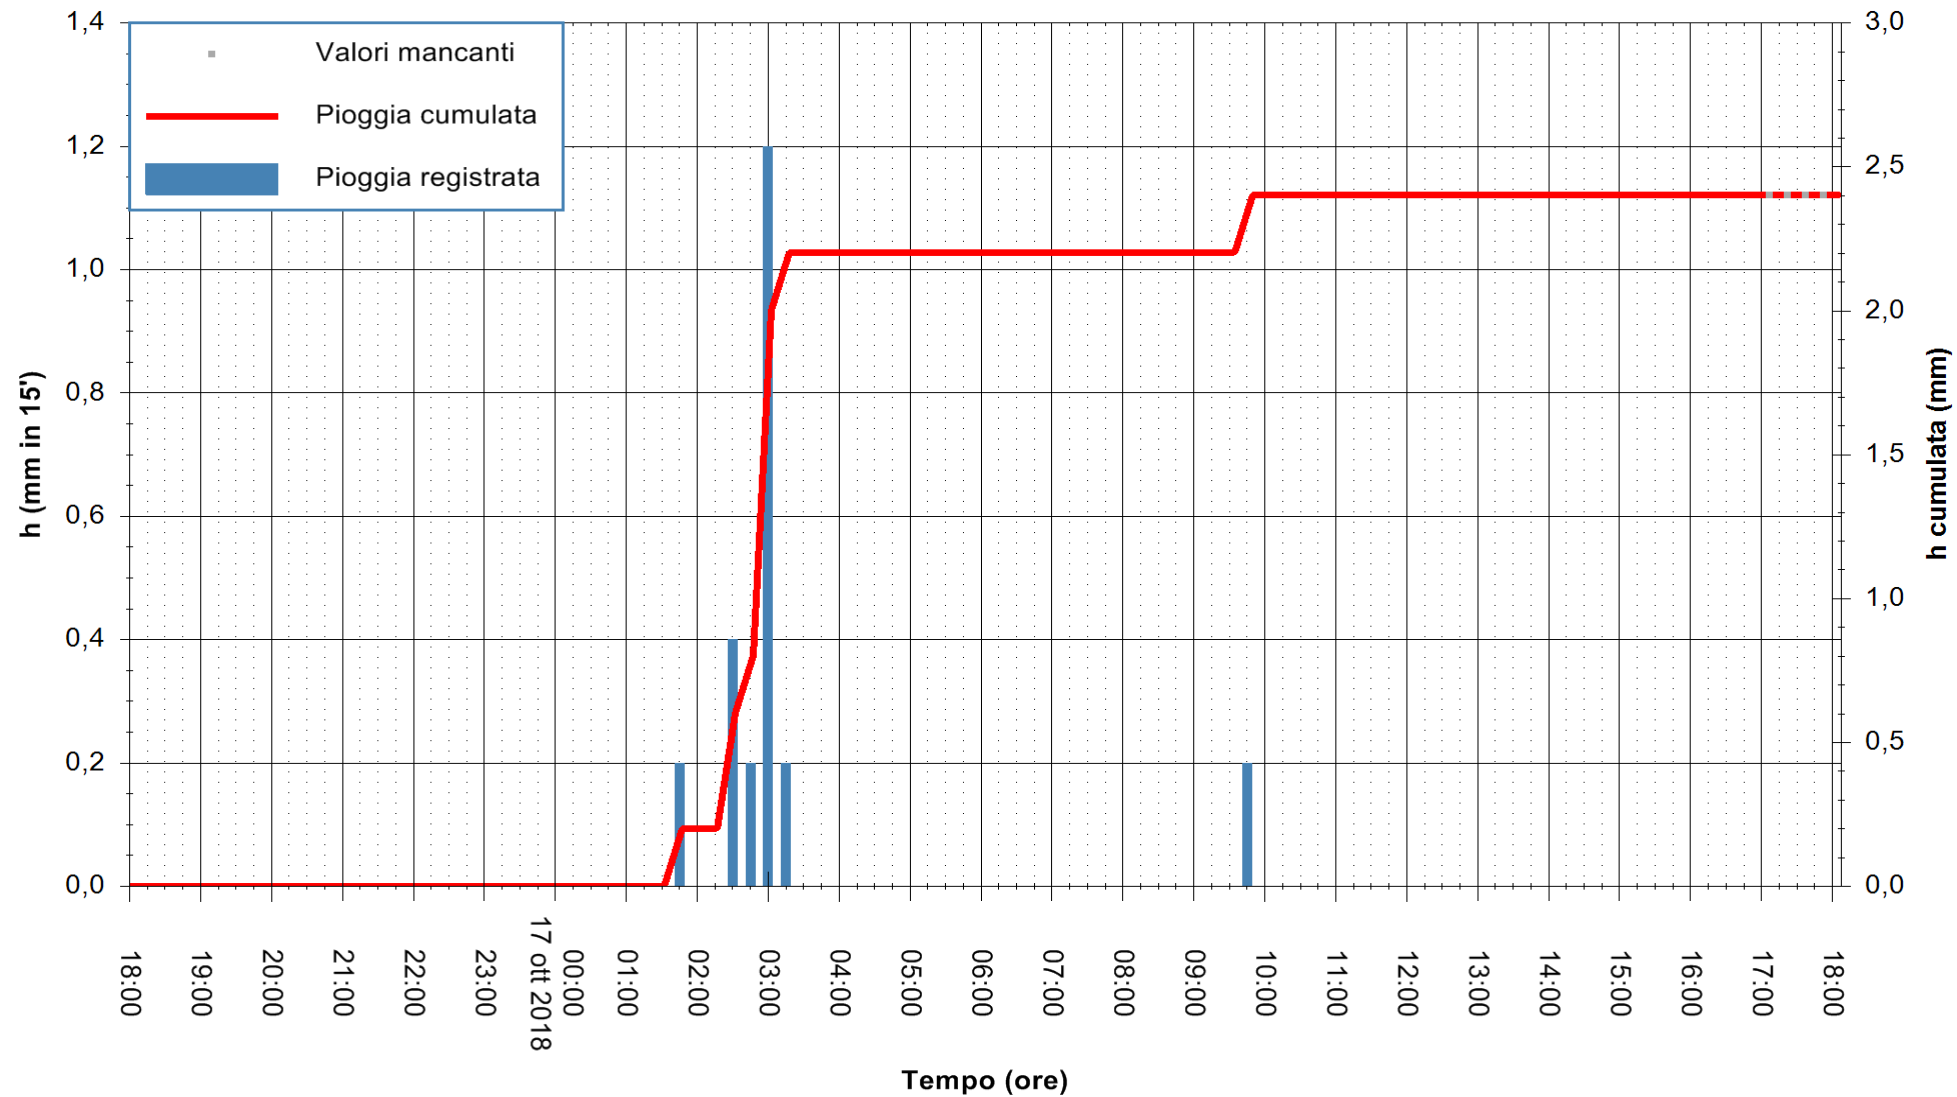

ARPAS
 F.to il Dirigente Responsabile
 Dott. Giuseppe Bianco

REGIONE AUTONOMA DE SARDIGNA
 REGIONE AUTONOMA DELLA SARDEGNA

Stazione pluviometrica Mamone
 Area MAMONE
 Pioggia registrata nelle ultime 24 ore
 Estrazione dati delle ore 17:53 del 17/10/2018
 Ultimo dato disponibile: 17/10/2018 alle 17:00

ARPAS
 F.to il Dirigente Responsabile
 Dott. Giuseppe Bianco

REGIONE AUTÒNOMA DE SARDIGNA
 REGIONE AUTONOMA DELLA SARDEGNA

Stazione pluviometrica Montresta
Area NAVRINO
Pioggia registrata nelle ultime 24 ore
Estrazione dati delle ore 17:53 del 17/10/2018
Ultimo dato disponibile: 17/10/2018 alle 17:00