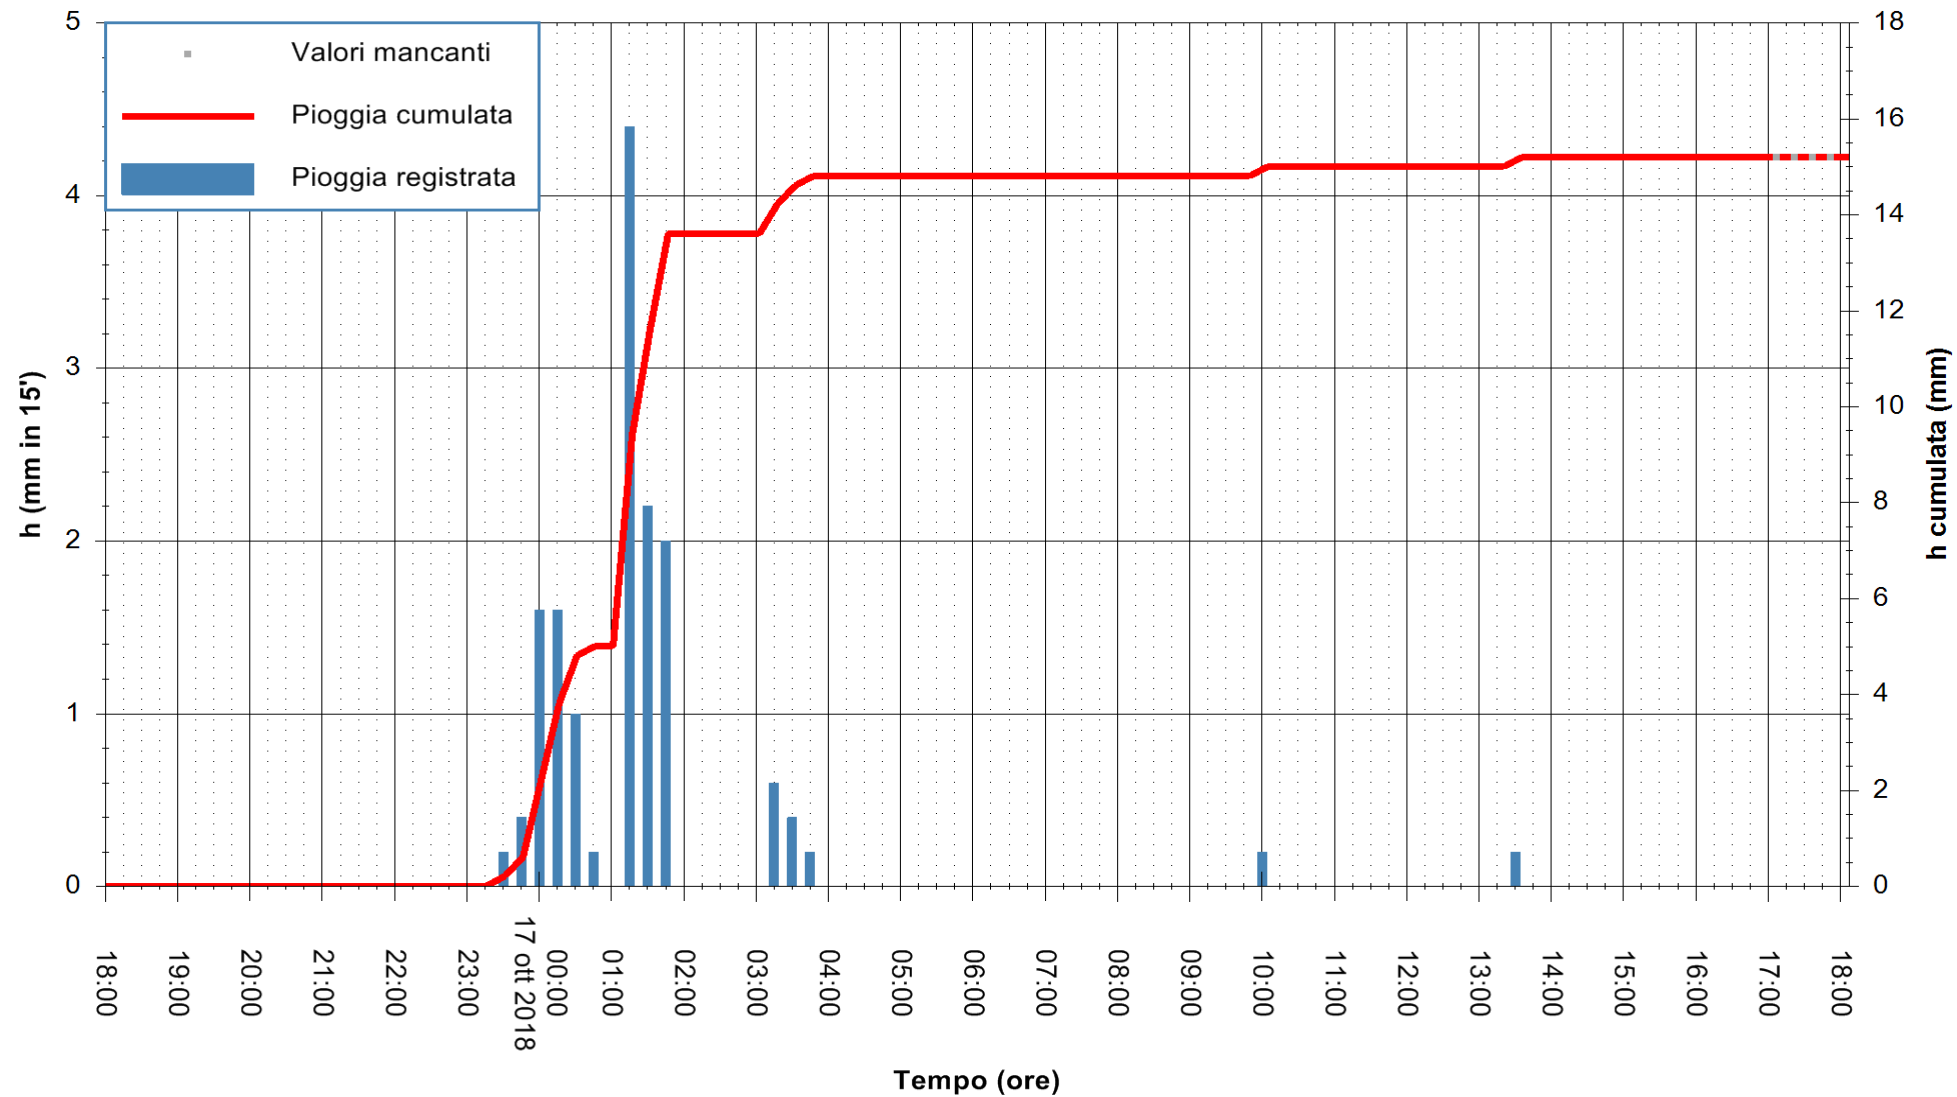

ARPAS
F.to il Dirigente Responsabile
Dott. Giuseppe Bianco

REGIONE AUTÒNOMA DE SARDIGNA
REGIONE AUTONOMA DELLA SARDEGNA

Stazione pluviometrica Punta Tricoli
 Area PUNTA TRICOLI
 Pioggia registrata nelle ultime 24 ore
 Estrazione dati delle ore 17:53 del 17/10/2018
 Ultimo dato disponibile: 17/10/2018 alle 17:00