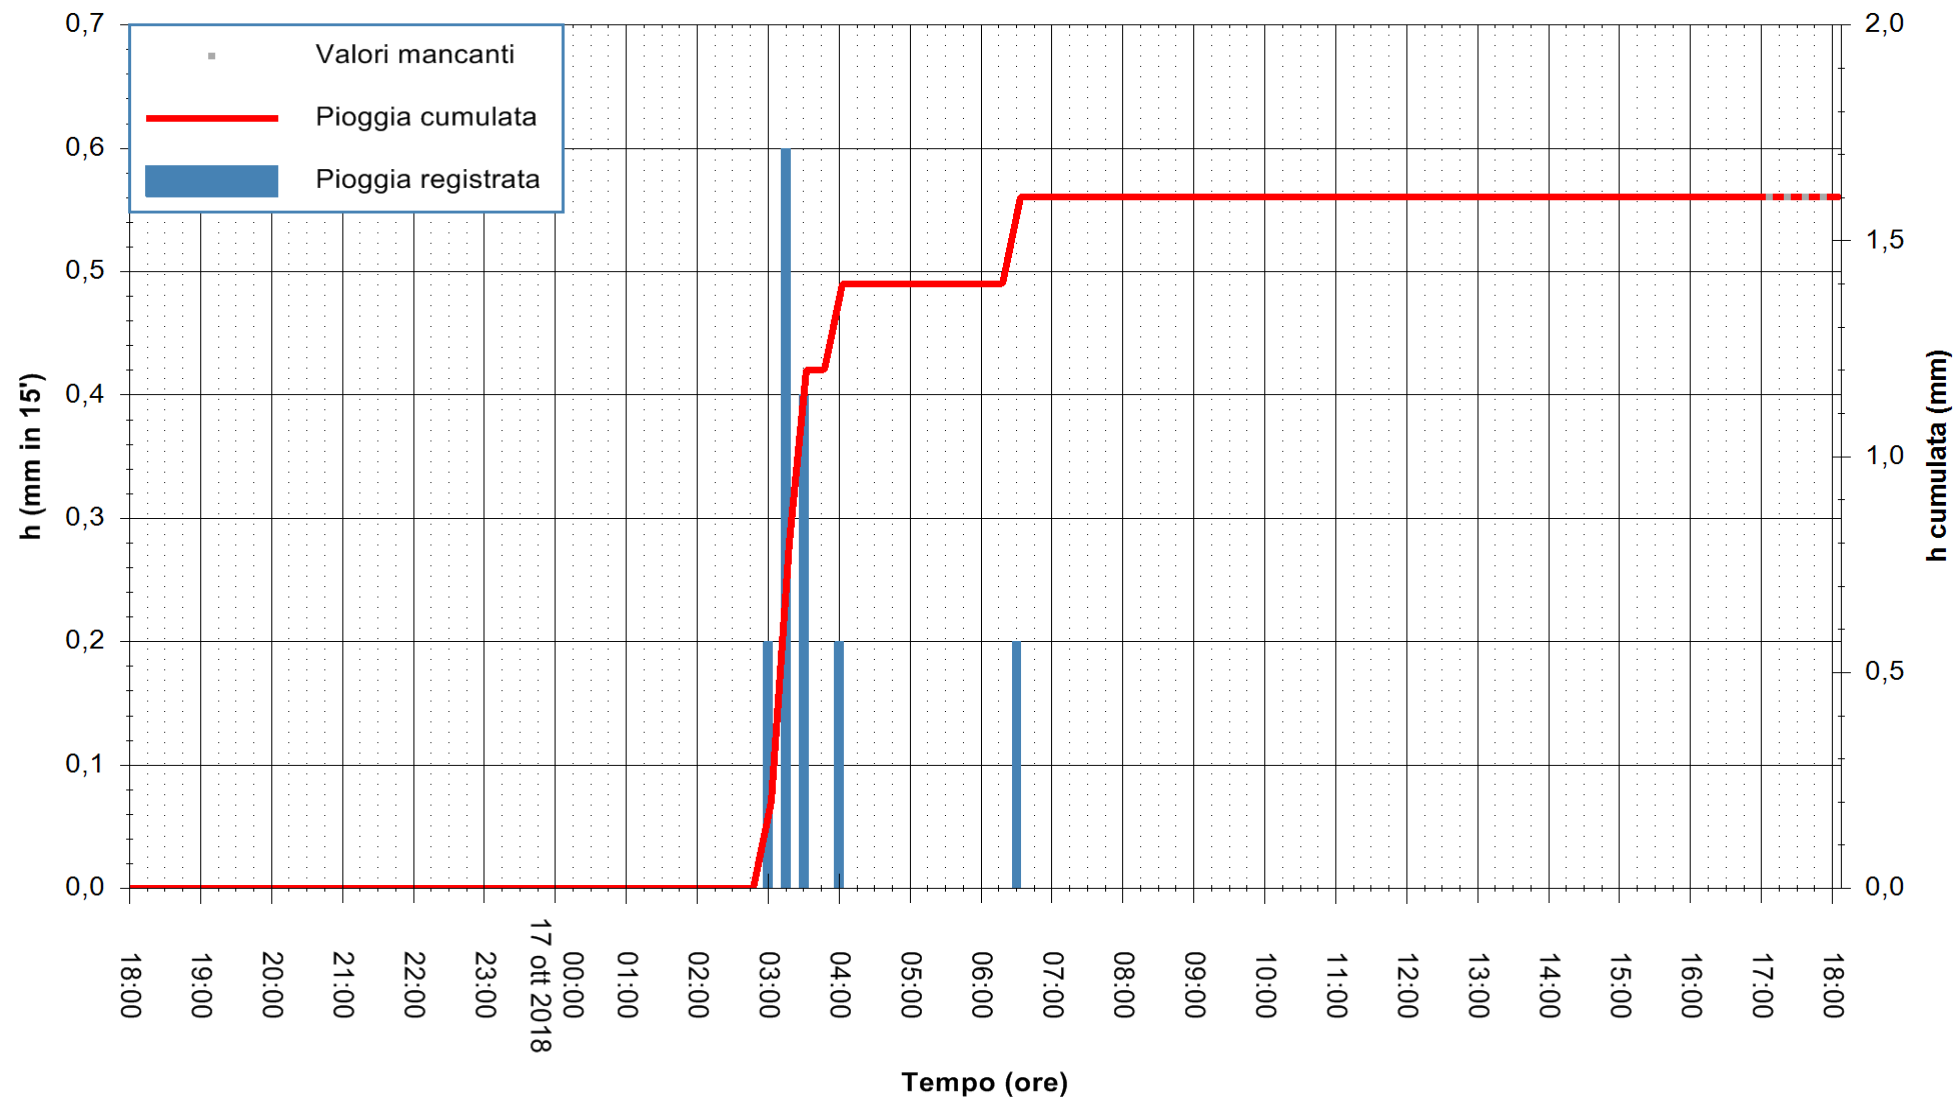

ARPAS
F.to il Dirigente Responsabile
Dott. Giuseppe Bianco

REGIONE AUTÒNOMA DE SARDIGNA
REGIONE AUTONOMA DELLA SARDEGNA

Stazione pluviometrica Pianu
Area PIANU 15
Pioggia registrata nelle ultime 24 ore
Estrazione dati delle ore 17:53 del 17/10/2018
Ultimo dato disponibile: 17/10/2018 alle 17:00

ARPAS
F.to il Dirigente Responsabile
Dott. Giuseppe Bianco

REGIONE AUTÒNOMA DE SARDIGNA
REGIONE AUTONOMA DELLA SARDEGNA

Stazione pluviometrica Punta Tricoli
 Area PUNTA TRICOLI
 Pioggia registrata nelle ultime 24 ore
 Estrazione dati delle ore 17:53 del 17/10/2018
 Ultimo dato disponibile: 17/10/2018 alle 17:00