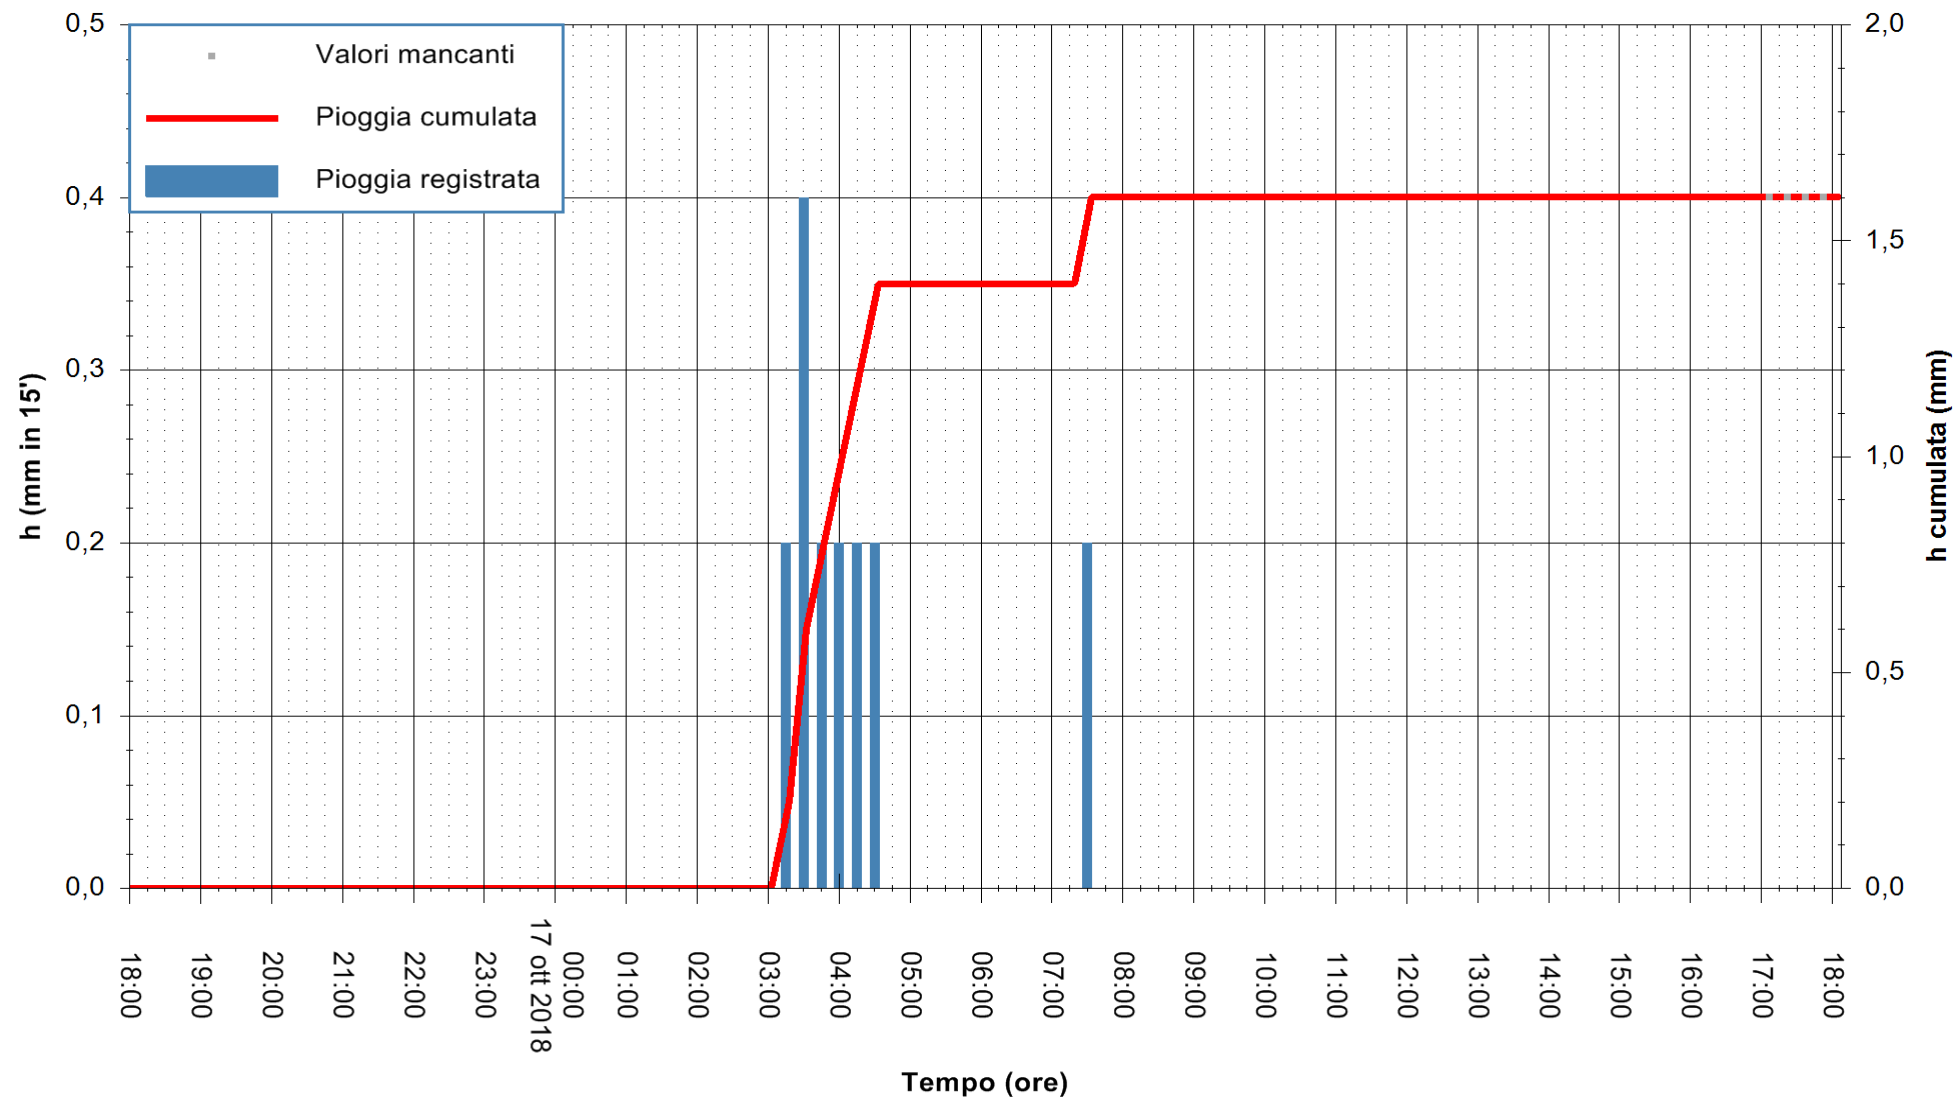

REGIONE AUTONOMA DE SARDIGNA
REGIONE AUTONOMA DELLA SARDEGNA

Stazione pluviometrica Senorbi'
Area SENORBI
Pioggia registrata nelle ultime 24 ore
Estrazione dati delle ore 17:53 del 17/10/2018
Ultimo dato disponibile: 17/10/2018 alle 17:00

ARPAS
F.to il Dirigente Responsabile
Dott. Giuseppe Bianco

REGIONE AUTÒNOMA DE SARDIGNA
REGIONE AUTONOMA DELLA SARDEGNA

Stazione pluviometrica Tempio
Area CUSSEDDU
Pioggia registrata nelle ultime 24 ore
Estrazione dati delle ore 17:53 del 17/10/2018
Ultimo dato disponibile: 17/10/2018 alle 17:00

ARPAS
F.to il Dirigente Responsabile
Dott. Giuseppe Bianco

REGIONE AUTÒNOMA DE SARDIGNA
REGIONE AUTONOMA DELLA SARDEGNA

Stazione pluviometrica Pianu
Area PIANU 15
Pioggia registrata nelle ultime 24 ore
Estrazione dati delle ore 17:53 del 17/10/2018
Ultimo dato disponibile: 17/10/2018 alle 17:00

ARPAS
F.to il Dirigente Responsabile
Dott. Giuseppe Bianco

REGIONE AUTÒNOMA DE SARDIGNA
REGIONE AUTONOMA DELLA SARDEGNA

Stazione pluviometrica Punta Tricoli
 Area PUNTA TRICOLI
 Pioggia registrata nelle ultime 24 ore
 Estrazione dati delle ore 17:53 del 17/10/2018
 Ultimo dato disponibile: 17/10/2018 alle 17:00