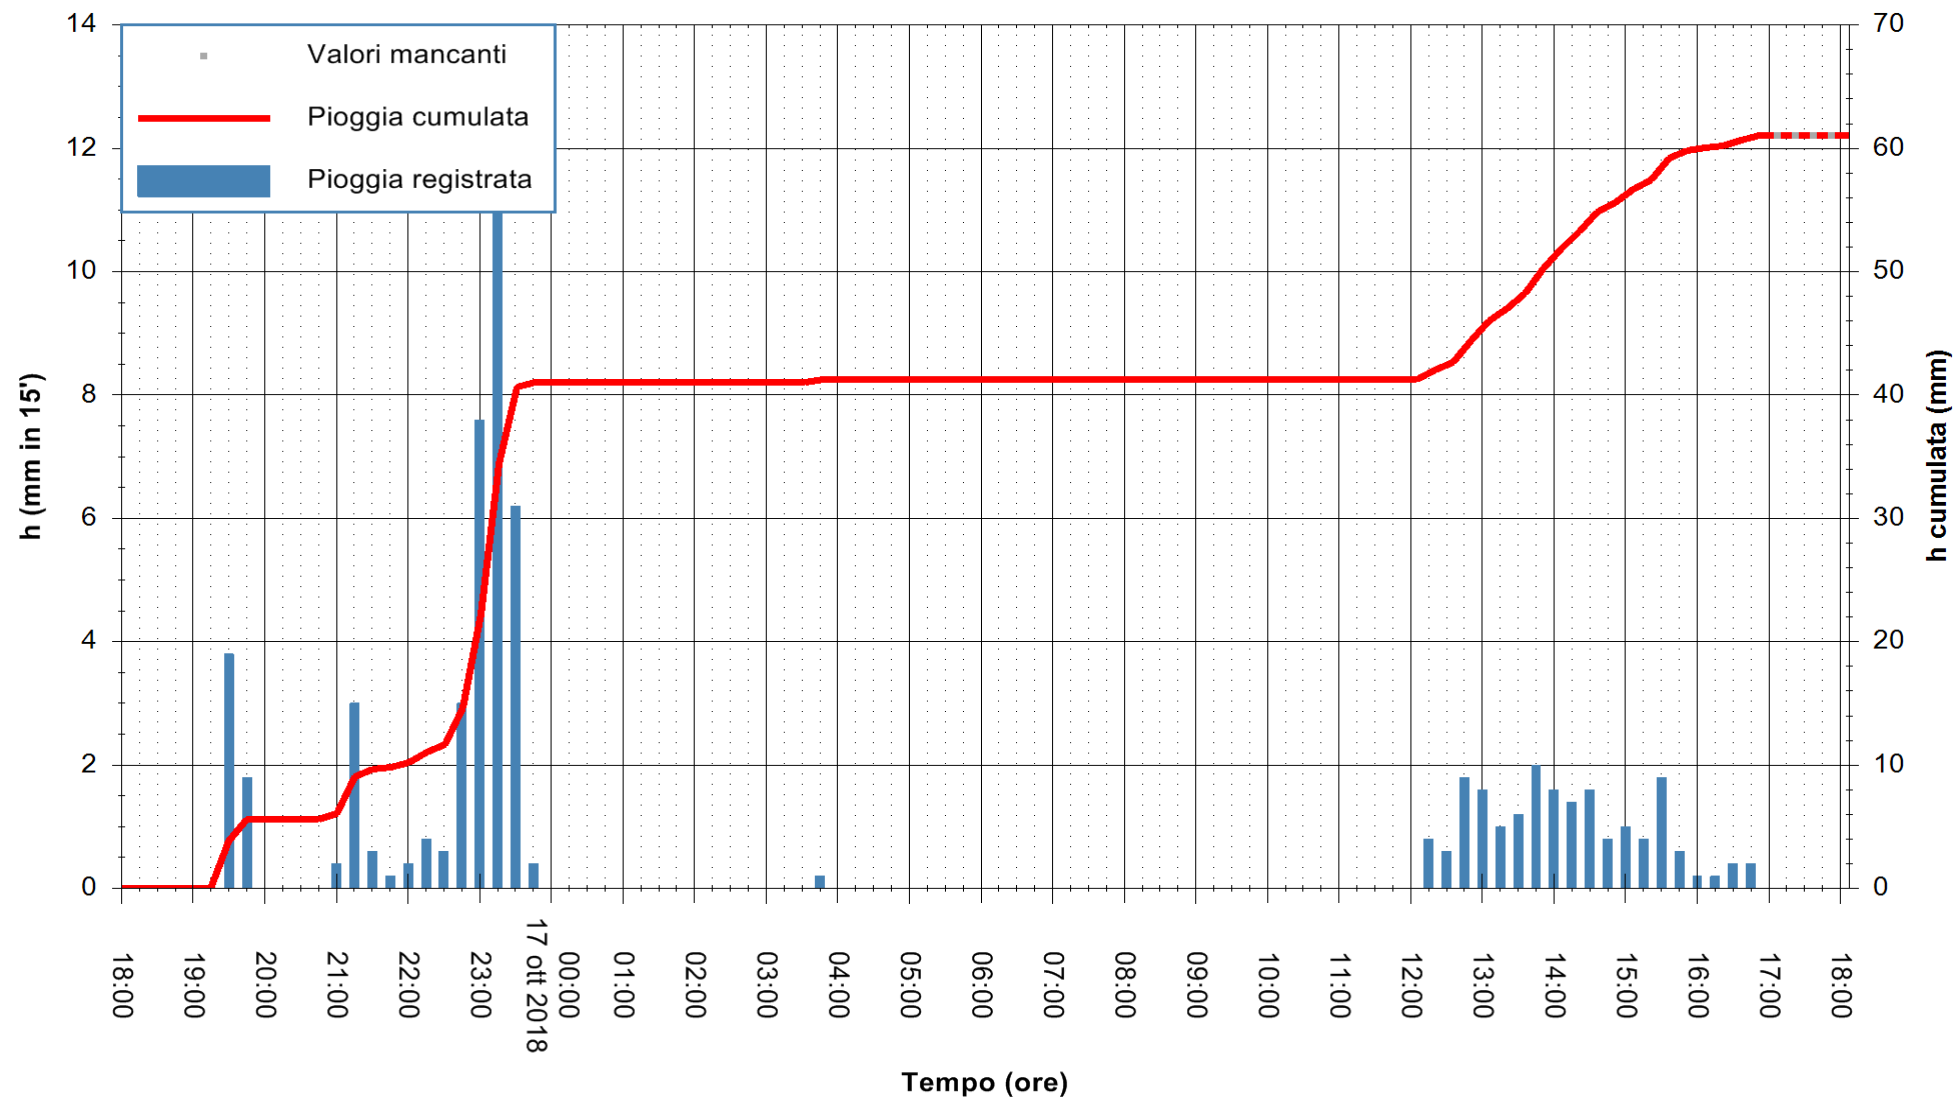

ARPAS
F.to il Dirigente Responsabile
Dott. Giuseppe Bianco

REGIONE AUTÒNOMA DE SARDIGNA
REGIONE AUTONOMA DELLA SARDEGNA

Stazione pluviometrica Punta Tricoli
 Area PUNTA TRICOLI
 Pioggia registrata nelle ultime 24 ore
 Estrazione dati delle ore 17:53 del 17/10/2018
 Ultimo dato disponibile: 17/10/2018 alle 17:00

ARPAS
 F.to il Dirigente Responsabile
 Dott. Giuseppe Bianco

REGIONE AUTONOMA DE SARDIGNA
 REGIONE AUTONOMA DELLA SARDEGNA

Stazione pluviometrica Tertenia
 Area CAMPO SPORTIVO
 Pioggia registrata nelle ultime 24 ore
 Estrazione dati delle ore 17:53 del 17/10/2018
 Ultimo dato disponibile: 17/10/2018 alle 17:00

ARPAS
 F.to il Dirigente Responsabile
 Dott. Giuseppe Bianco

REGIONE AUTONOMA DE SARDIGNA
 REGIONE AUTONOMA DELLA SARDEGNA

Stazione pluviometrica Ossoni
 Area MONTE OSSONI
 Pioggia registrata nelle ultime 24 ore
 Estrazione dati delle ore 17:53 del 17/10/2018
 Ultimo dato disponibile: 17/10/2018 alle 17:00