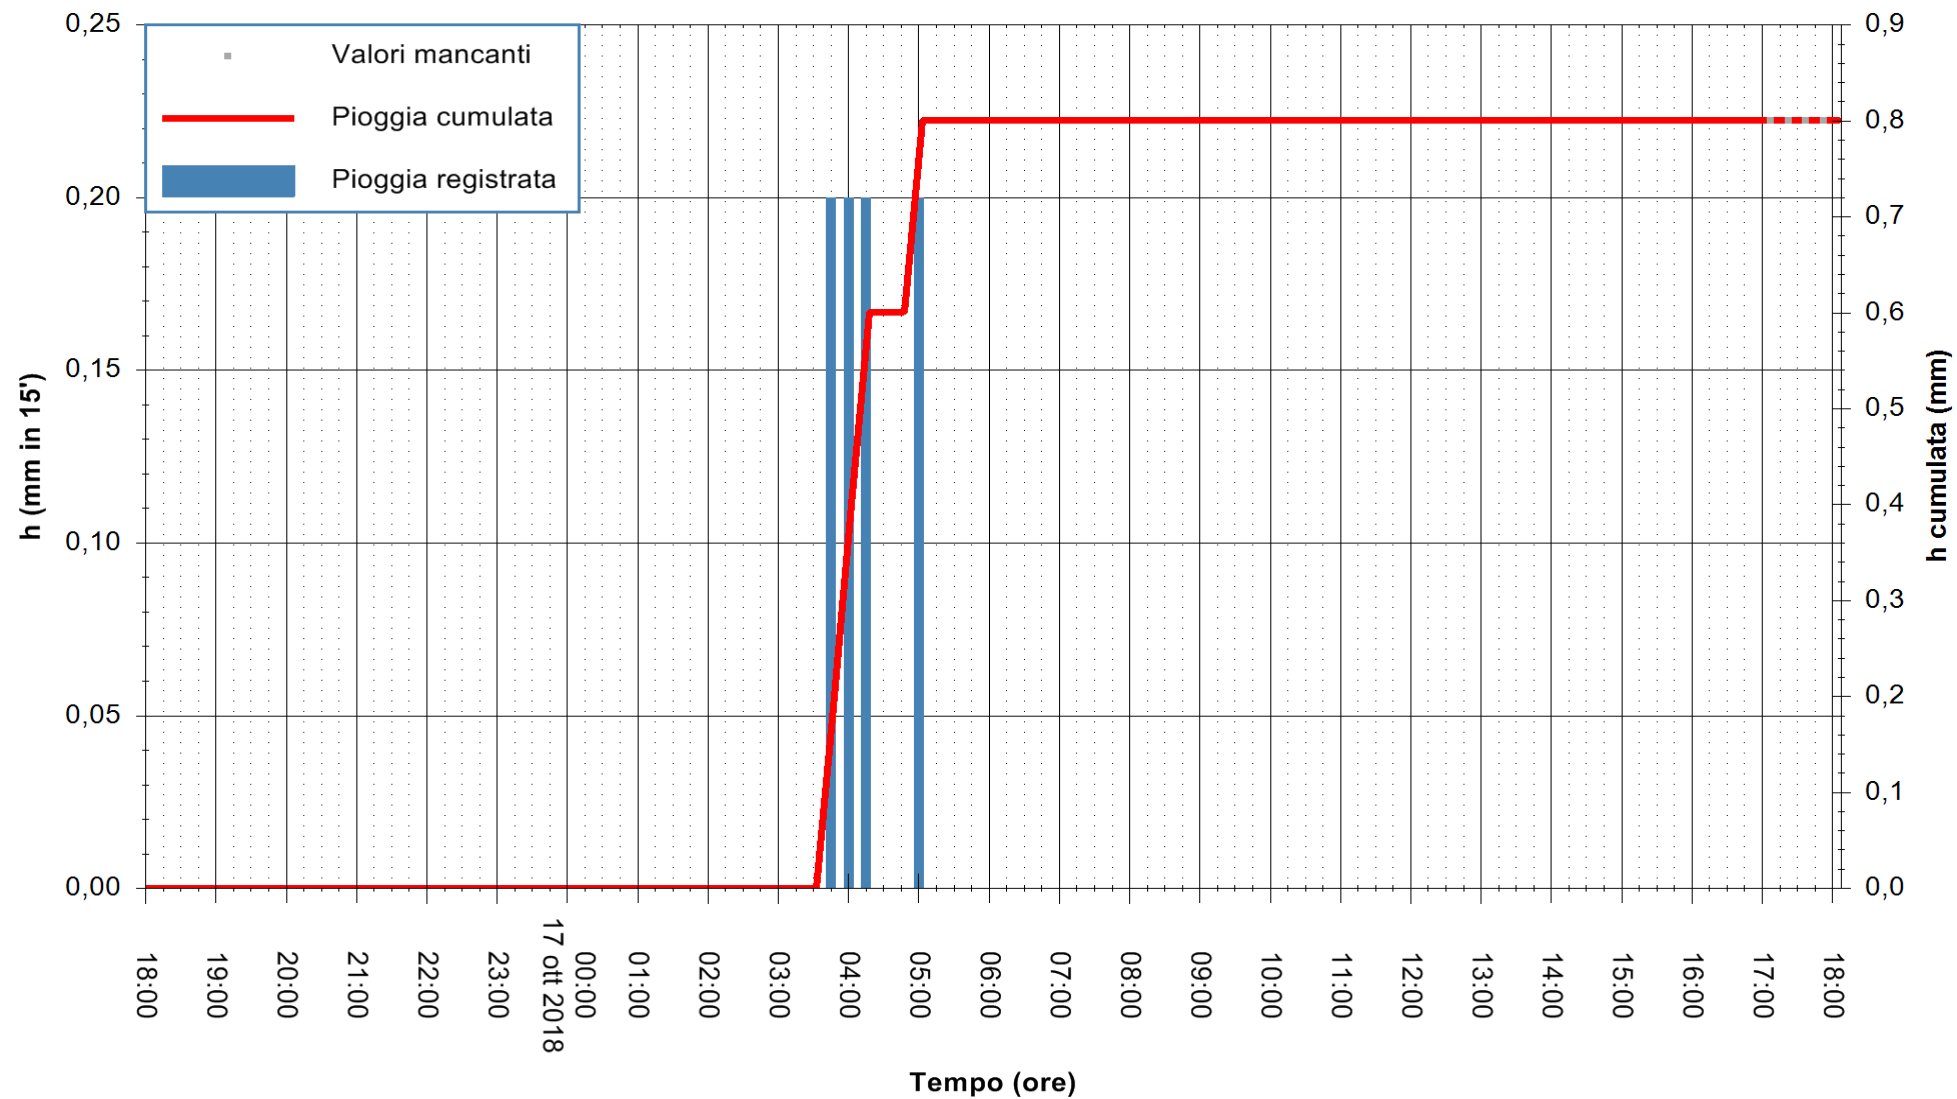

ARPAS
F.to il Dirigente Responsabile
Dott. Giuseppe Bianco

REGIONE AUTÒNOMA DE SARDIGNA
REGIONE AUTONOMA DELLA SARDEGNA

Stazione pluviometrica Pianu
Area PIANU 15
Pioggia registrata nelle ultime 24 ore
Estrazione dati delle ore 17:53 del 17/10/2018
Ultimo dato disponibile: 17/10/2018 alle 17:00

ARPAS
F.to il Dirigente Responsabile
Dott. Giuseppe Bianco

REGIONE AUTÒNOMA DE SARDIGNA
REGIONE AUTONOMA DELLA SARDEGNA

Stazione pluviometrica Punta Tricoli
 Area PUNTA TRICOLI
 Pioggia registrata nelle ultime 24 ore
 Estrazione dati delle ore 17:53 del 17/10/2018
 Ultimo dato disponibile: 17/10/2018 alle 17:00