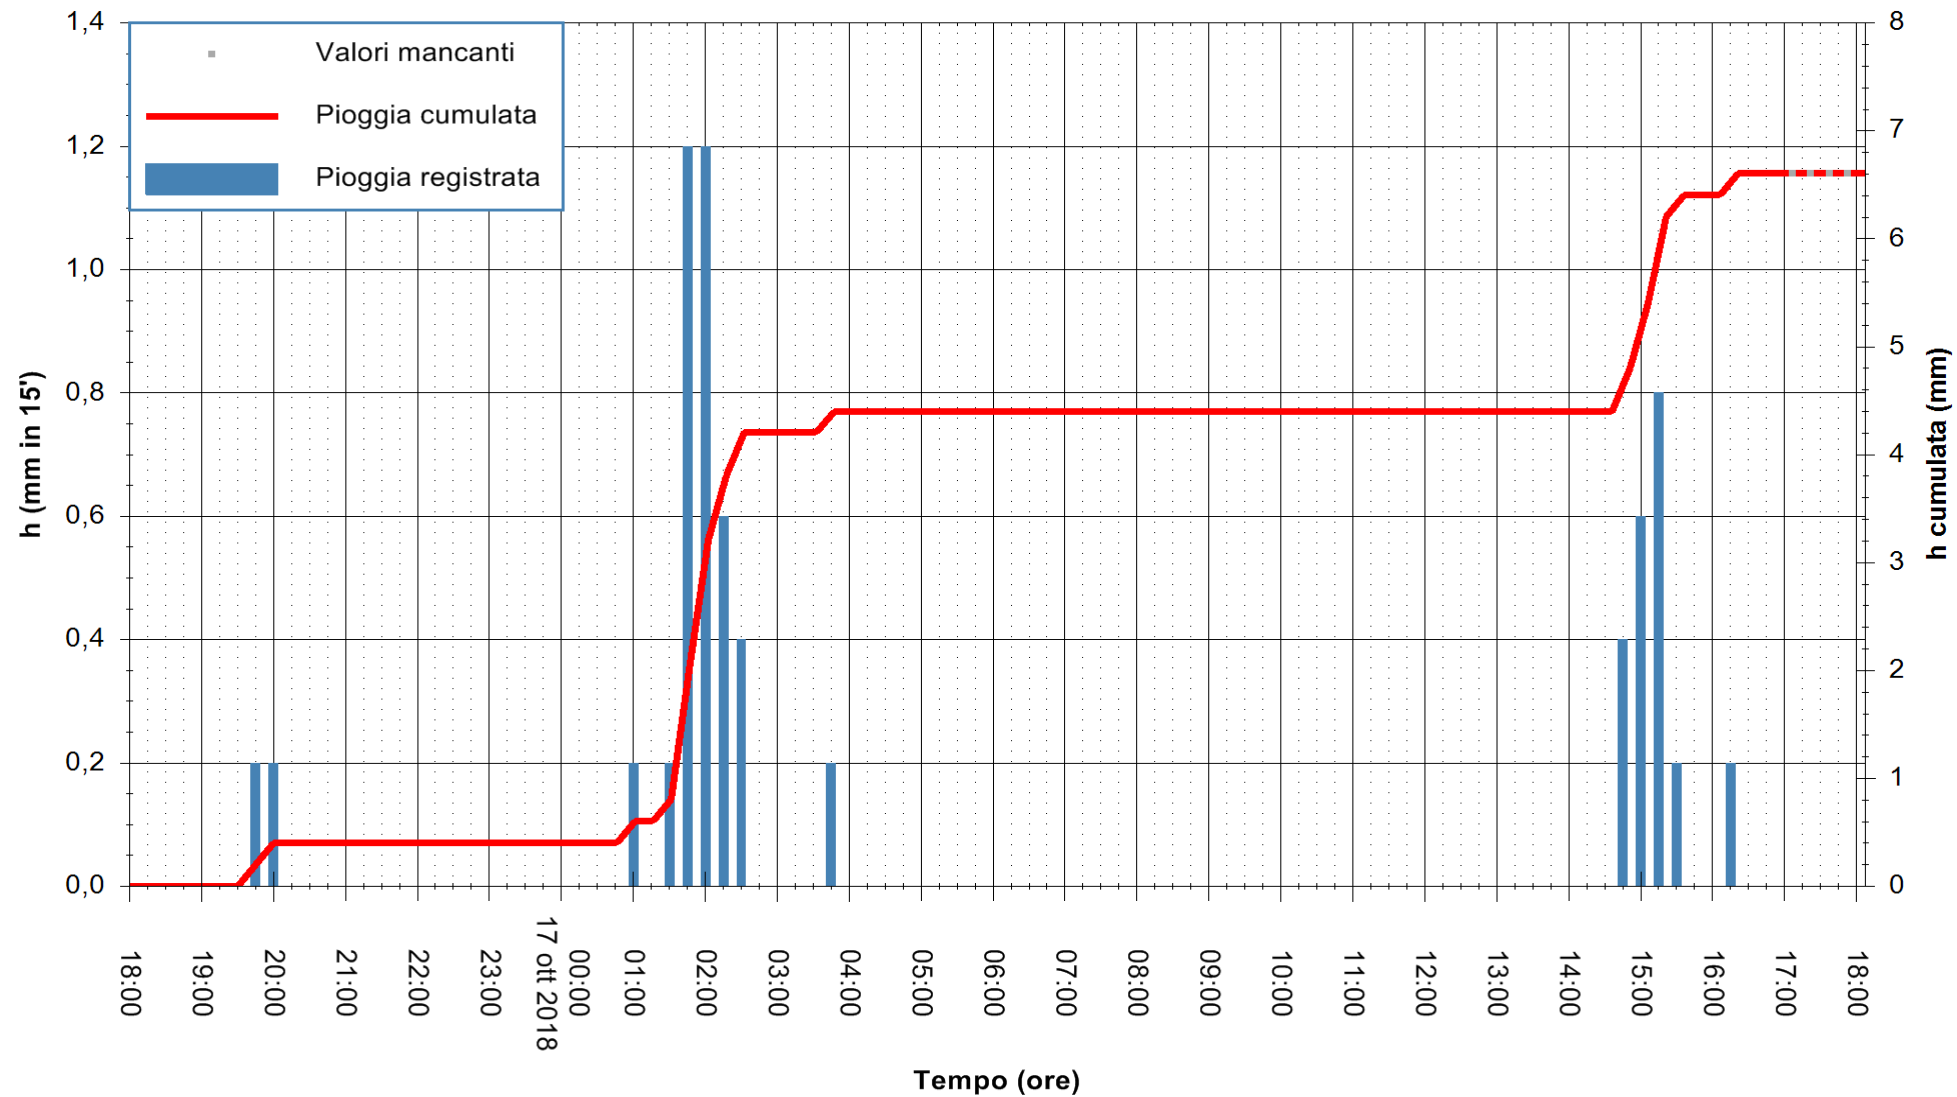

ARPAS
 F.to il Dirigente Responsabile
 Dott. Giuseppe Bianco

REGIONE AUTONOMA DE SARDIGNA
 REGIONE AUTONOMA DELLA SARDEGNA

Stazione pluviometrica Ossoni
 Area MONTE OSSONI
 Pioggia registrata nelle ultime 24 ore
 Estrazione dati delle ore 17:53 del 17/10/2018
 Ultimo dato disponibile: 17/10/2018 alle 17:00

ARPAS
 F.to il Dirigente Responsabile
 Dott. Giuseppe Bianco

REGIONE AUTONOMA DE SARDIGNA
 REGIONE AUTONOMA DELLA SARDEGNA

Stazione pluviometrica Mamone
 Area MAMONE
 Pioggia registrata nelle ultime 24 ore
 Estrazione dati delle ore 17:53 del 17/10/2018
 Ultimo dato disponibile: 17/10/2018 alle 17:00