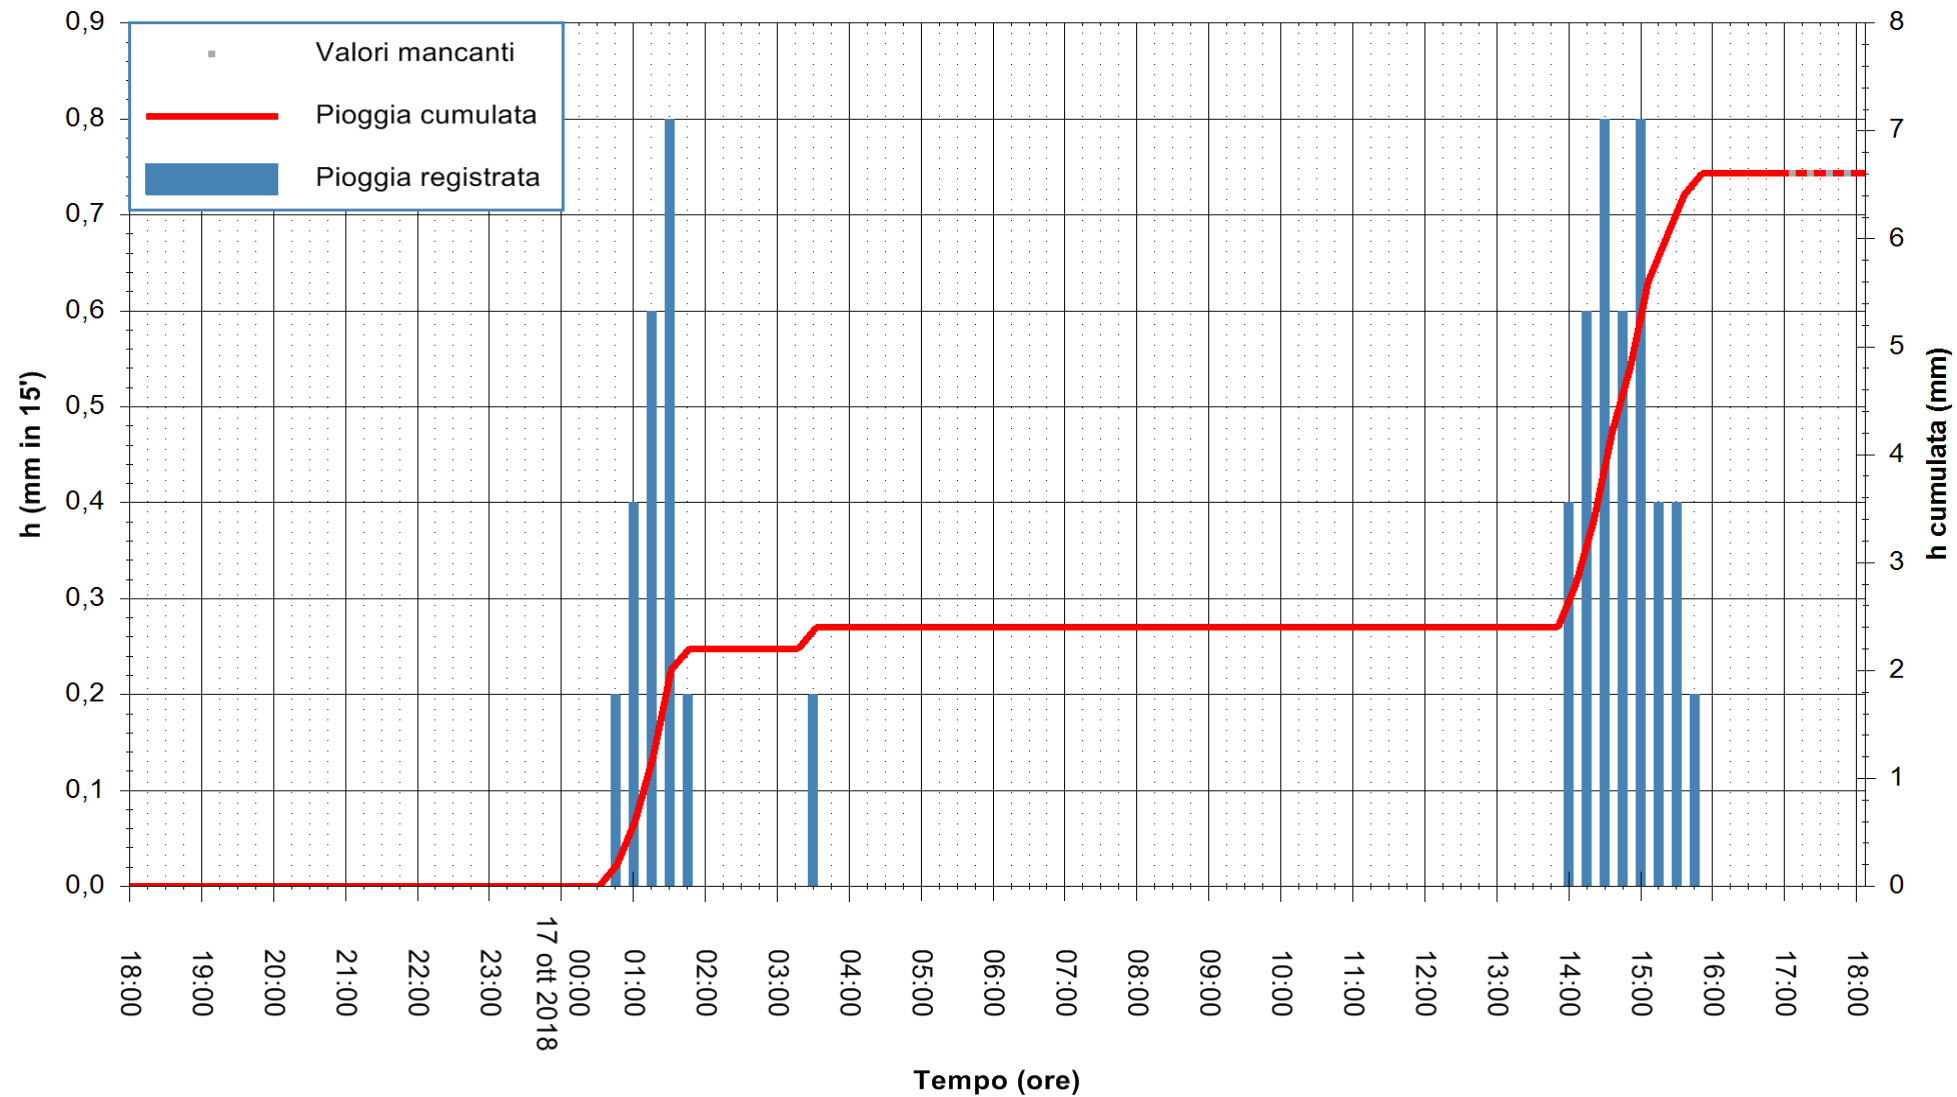

Stazione pluviometrica Isca Rena
Area ISCA RENA
Pioggia registrata nelle ultime 24 ore
Estrazione dati delle ore 17:53 del 17/10/2018
Ultimo dato disponibile: 17/10/2018 alle 17:00

ARPAS
F.to il Dirigente Responsabile
Dott. Giuseppe Bianco

REGIONE AUTONOMA DE SARDIGNA
REGIONE AUTONOMA DELLA SARDEGNA

Stazione pluviometrica Senorbi'
Area SENORBI
Pioggia registrata nelle ultime 24 ore
Estrazione dati delle ore 17:53 del 17/10/2018
Ultimo dato disponibile: 17/10/2018 alle 17:00

ARPAS
F.to il Dirigente Responsabile
Dott. Giuseppe Bianco

REGIONE AUTÒNOMA DE SARDIGNA
REGIONE AUTONOMA DELLA SARDEGNA

Stazione pluviometrica Tempio
Area CUSSEDDU
Pioggia registrata nelle ultime 24 ore
Estrazione dati delle ore 17:53 del 17/10/2018
Ultimo dato disponibile: 17/10/2018 alle 17:00