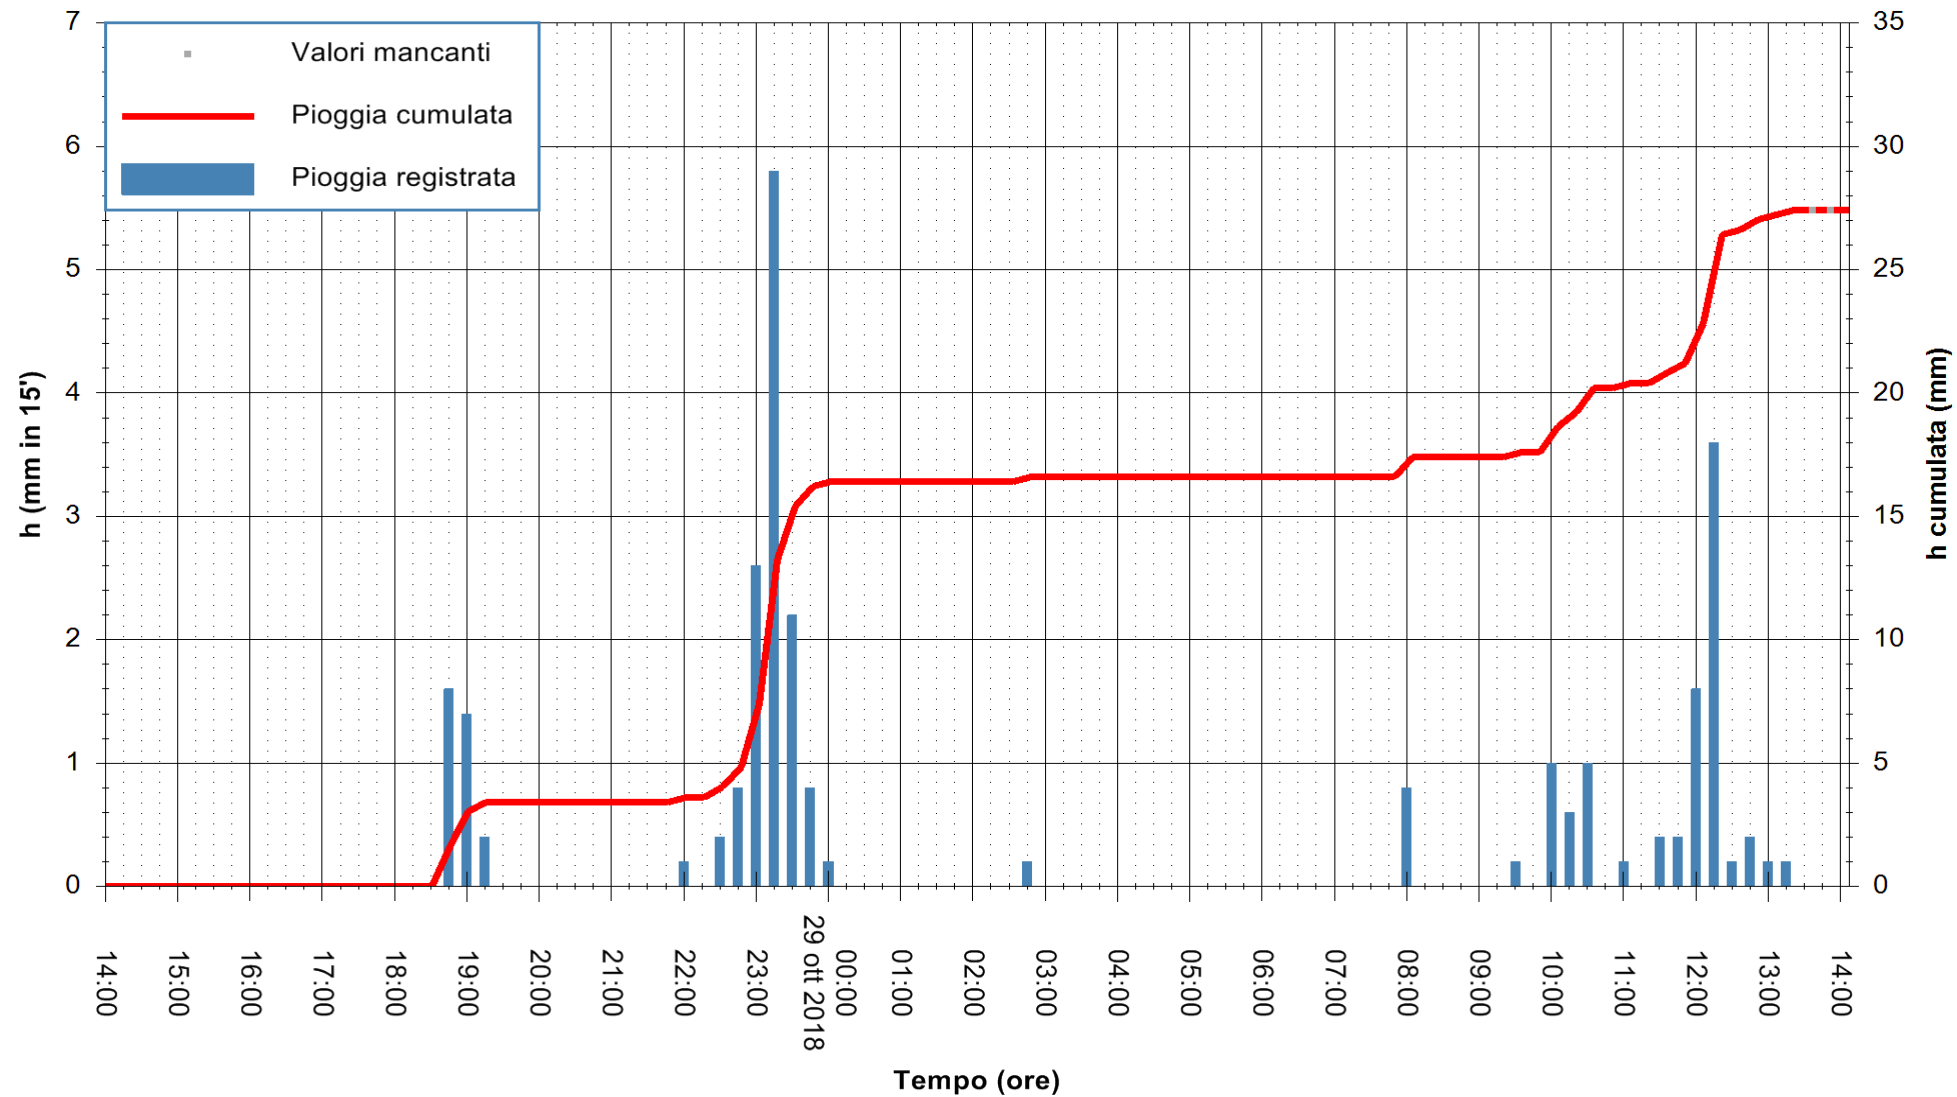

Stazione pluviometrica Fluminimannu a Decimomannu
 Area DECIMOMANNU
 Pioggia registrata nelle ultime 24 ore
 Estrazione dati delle ore 14:08 del 29/10/2018
 Ultimo dato disponibile: 29/10/2018 alle 13:30

ARPAS
 F.to il Dirigente Responsabile
 Dott. Giuseppe Bianco

REGIONE AUTONOMA DE SARDIGNA
 REGIONE AUTONOMA DELLA SARDEGNA

Stazione pluviometrica Tempio
 Area CUSSEDDU
 Pioggia registrata nelle ultime 24 ore
 Estrazione dati delle ore 14:08 del 29/10/2018
 Ultimo dato disponibile: 29/10/2018 alle 13:30

ARPAS
 F.to il Dirigente Responsabile
 Dott. Giuseppe Bianco

REGIONE AUTONOMA DE SARDIGNA
 REGIONE AUTONOMA DELLA SARDEGNA

Stazione pluviometrica Pianu
 Area PIANU 15
 Pioggia registrata nelle ultime 24 ore
 Estrazione dati delle ore 14:08 del 29/10/2018
 Ultimo dato disponibile: 29/10/2018 alle 13:30