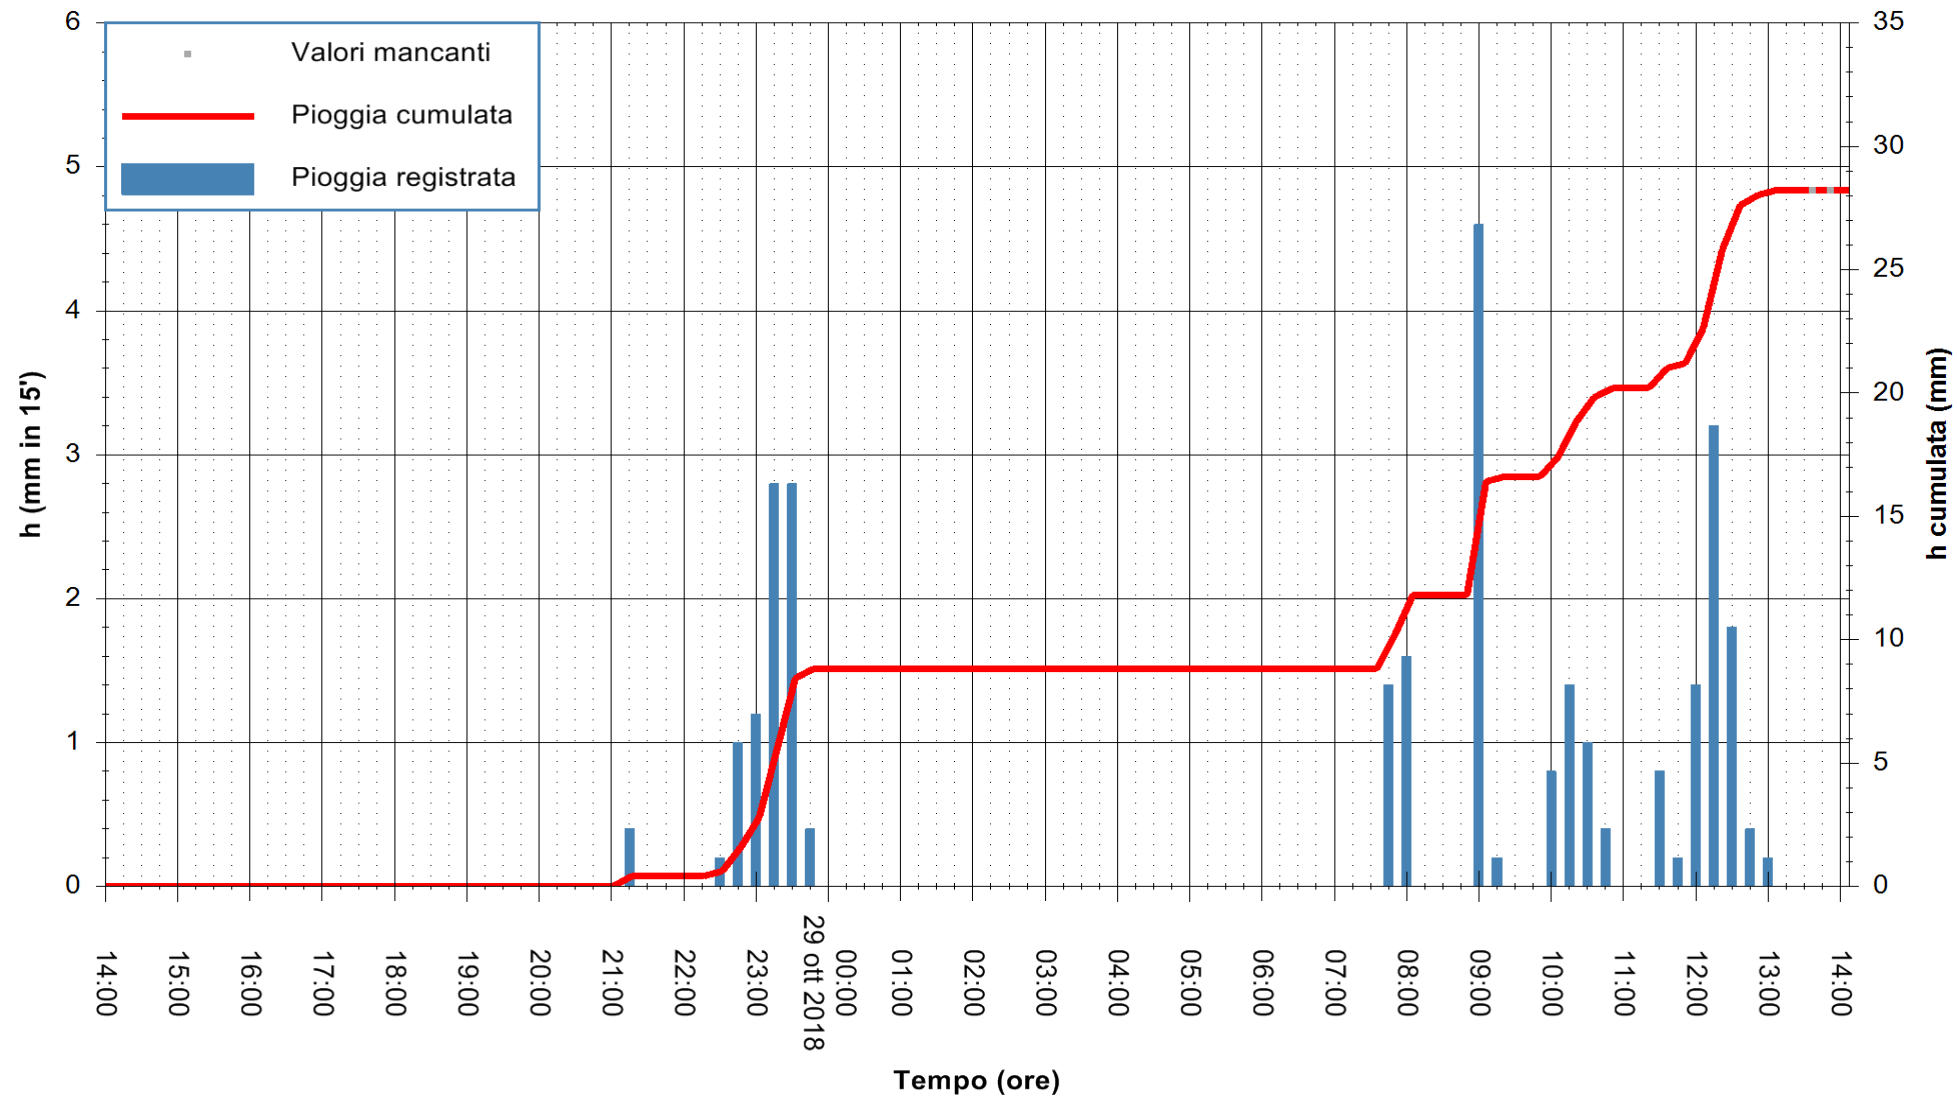

Stazione pluviometrica Fluminimannu a Decimomannu
 Area DECIMOMANNU
 Pioggia registrata nelle ultime 24 ore
 Estrazione dati delle ore 14:08 del 29/10/2018
 Ultimo dato disponibile: 29/10/2018 alle 13:30

ARPAS
 F.to il Dirigente Responsabile
 Dott. Giuseppe Bianco

REGIONE AUTONOMA DE SARDIGNA
 REGIONE AUTONOMA DELLA SARDEGNA

Stazione pluviometrica Tempio
 Area CUSSEDDU
 Pioggia registrata nelle ultime 24 ore
 Estrazione dati delle ore 14:08 del 29/10/2018
 Ultimo dato disponibile: 29/10/2018 alle 13:30

ARPAS
 F.to il Dirigente Responsabile
 Dott. Giuseppe Bianco

REGIONE AUTONOMA DE SARDIGNA
 REGIONE AUTONOMA DELLA SARDEGNA

Stazione pluviometrica Pianu
 Area PIANU 15
 Pioggia registrata nelle ultime 24 ore
 Estrazione dati delle ore 14:08 del 29/10/2018
 Ultimo dato disponibile: 29/10/2018 alle 13:30