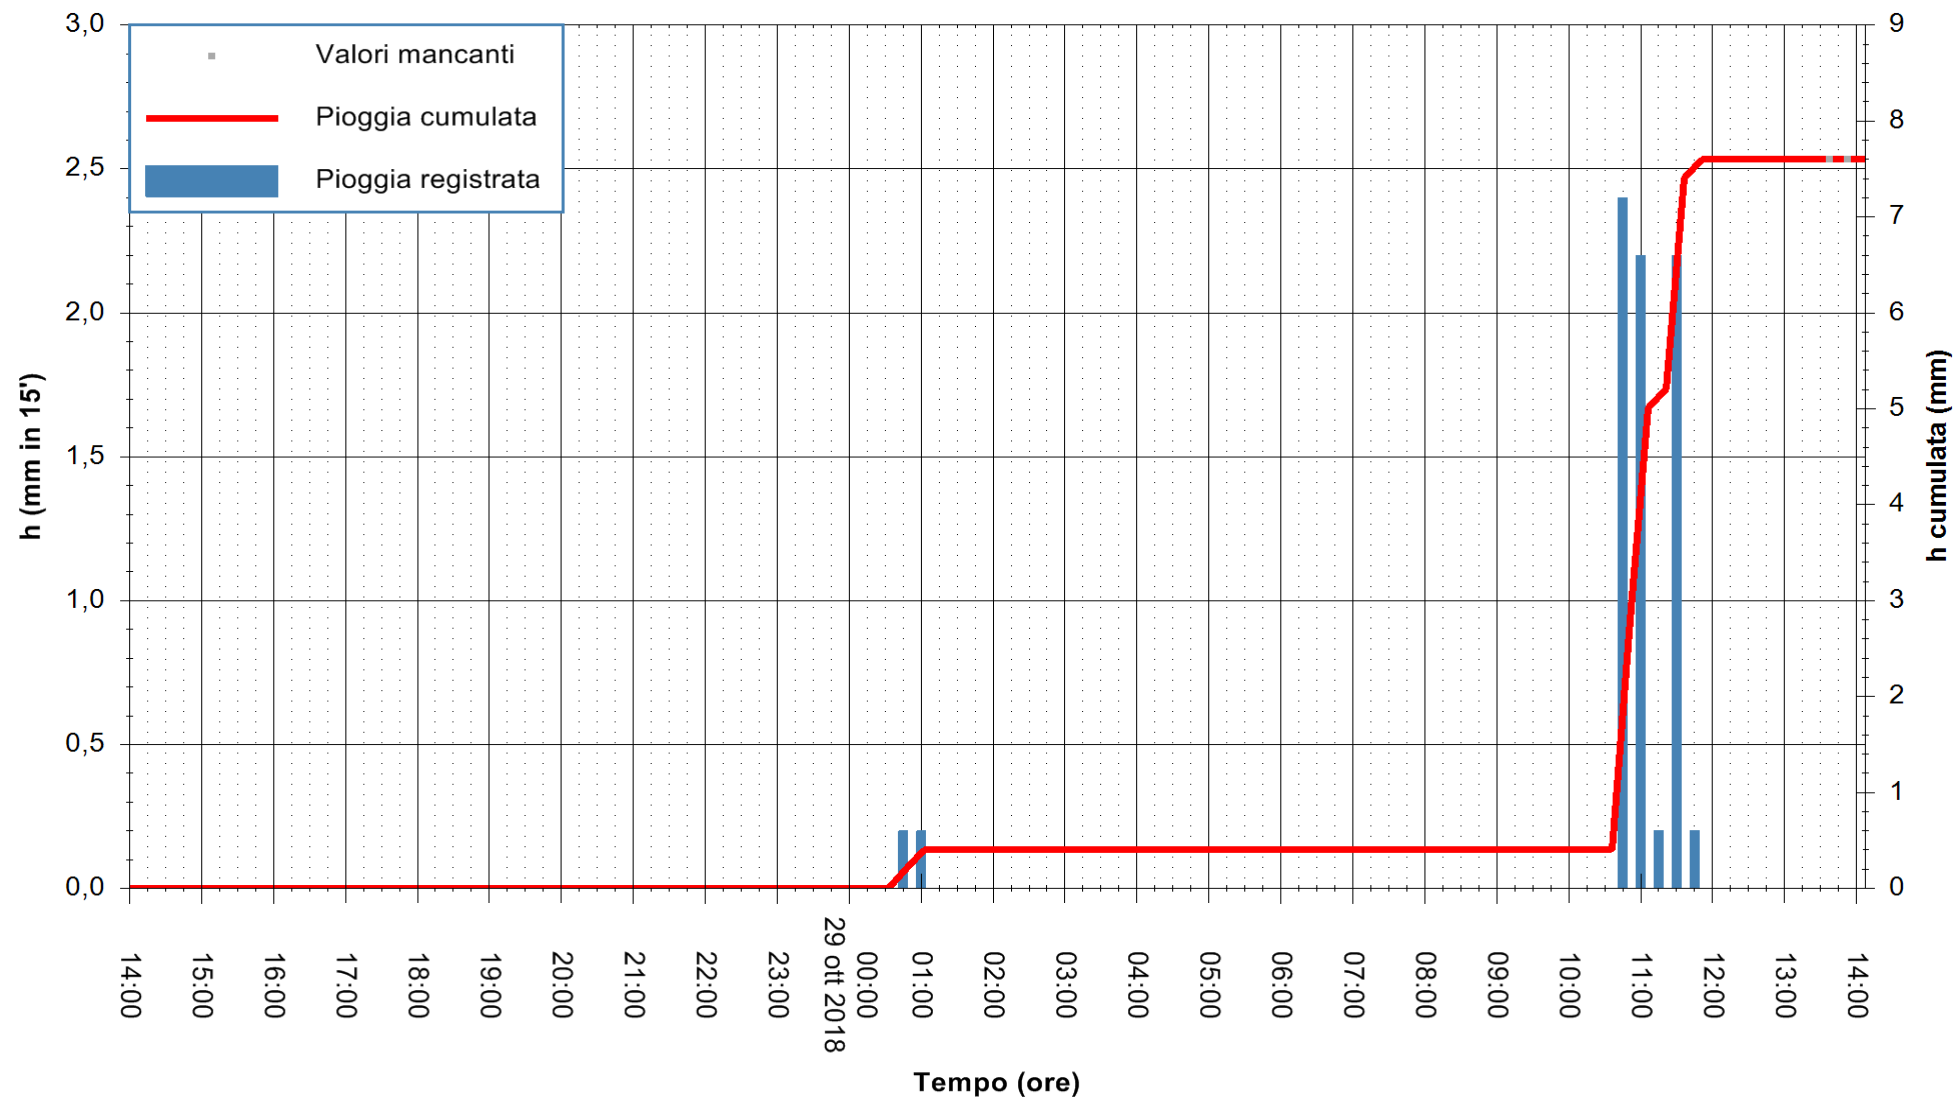

ARPAS
 F.to il Dirigente Responsabile
 Dott. Giuseppe Bianco

REGIONE AUTONOMA DE SARDIGNA
 REGIONE AUTONOMA DELLA SARDEGNA

Stazione pluviometrica Ossoni
 Area MONTE OSSONI
 Pioggia registrata nelle ultime 24 ore
 Estrazione dati delle ore 14:08 del 29/10/2018
 Ultimo dato disponibile: 29/10/2018 alle 13:30

ARPAS
 F.to il Dirigente Responsabile
 Dott. Giuseppe Bianco

REGIONE AUTONOMA DE SARDIGNA
 REGIONE AUTONOMA DELLA SARDEGNA

Stazione pluviometrica Mamone
 Area MAMONE
 Pioggia registrata nelle ultime 24 ore
 Estrazione dati delle ore 14:08 del 29/10/2018
 Ultimo dato disponibile: 29/10/2018 alle 13:30