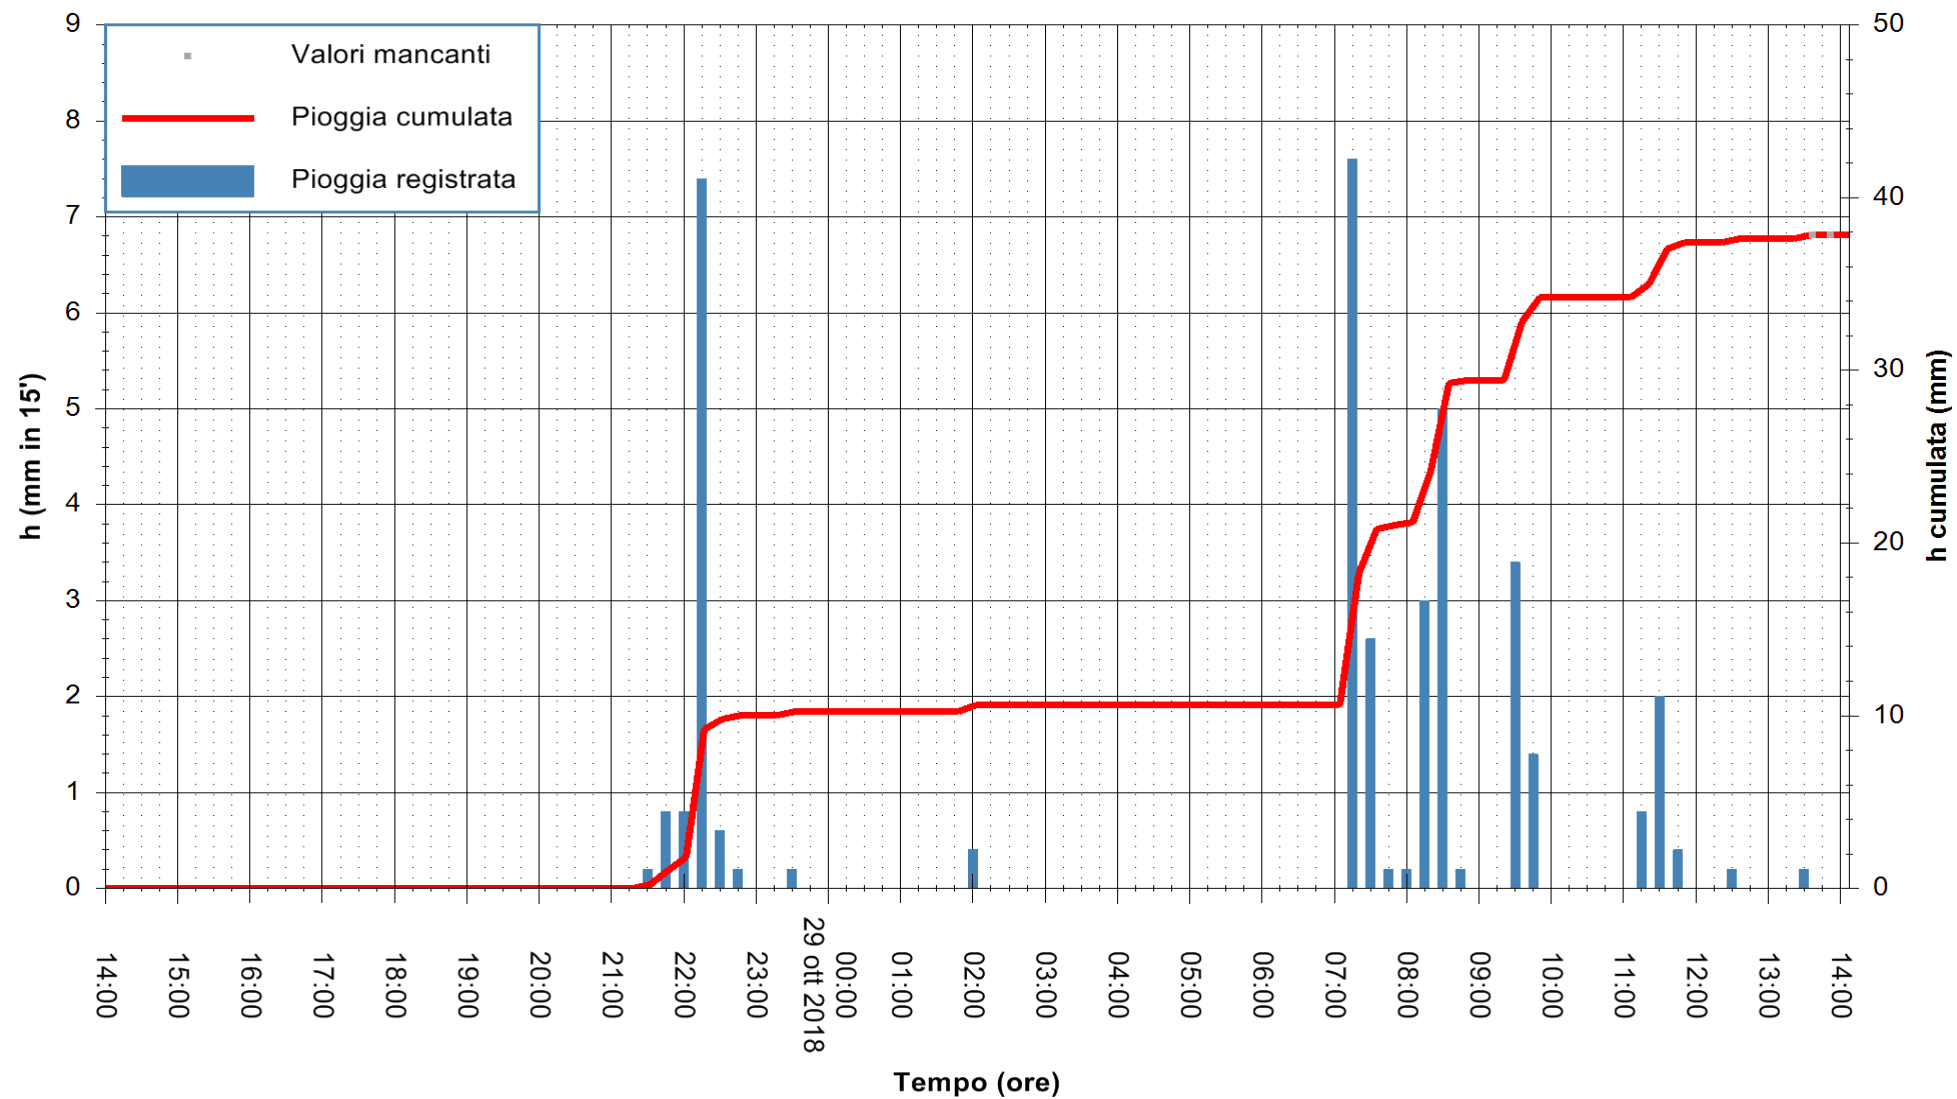

ARPAS
 F.to il Dirigente Responsabile
 Dott. Giuseppe Bianco

REGIONE AUTONOMA DE SARDIGNA
 REGIONE AUTONOMA DELLA SARDEGNA

Stazione pluviometrica Ossoni
 Area MONTE OSSONI
 Pioggia registrata nelle ultime 24 ore
 Estrazione dati delle ore 14:08 del 29/10/2018
 Ultimo dato disponibile: 29/10/2018 alle 13:30

ARPAS
 F.to il Dirigente Responsabile
 Dott. Giuseppe Bianco

REGIONE AUTONOMA DE SARDIGNA
 REGIONE AUTONOMA DELLA SARDEGNA

Stazione pluviometrica Mamone
 Area MAMONE
 Pioggia registrata nelle ultime 24 ore
 Estrazione dati delle ore 14:08 del 29/10/2018
 Ultimo dato disponibile: 29/10/2018 alle 13:30