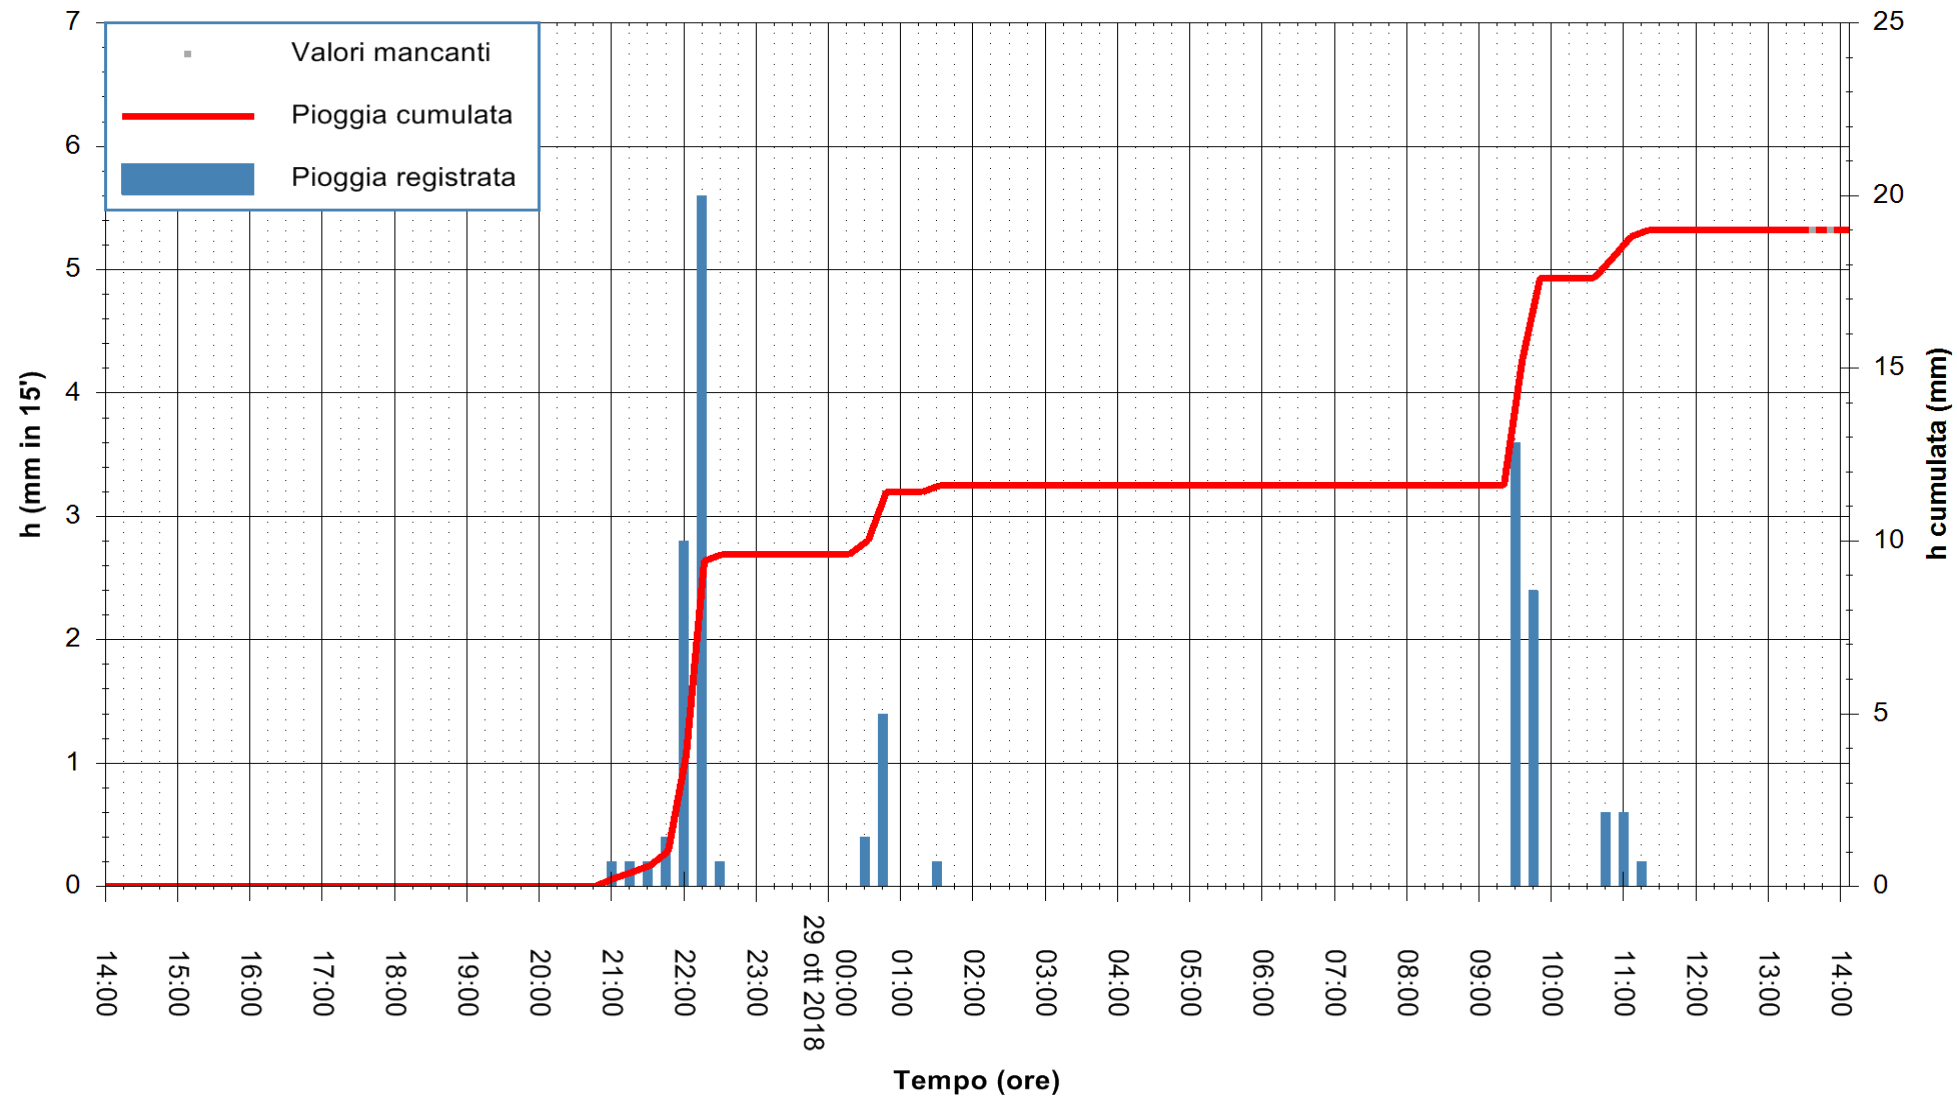

Stazione pluviometrica Fluminimannu a Decimomannu
 Area DECIMOMANNU
 Pioggia registrata nelle ultime 24 ore
 Estrazione dati delle ore 14:08 del 29/10/2018
 Ultimo dato disponibile: 29/10/2018 alle 13:30

ARPAS
 F.to il Dirigente Responsabile
 Dott. Giuseppe Bianco

REGIONE AUTONOMA DE SARDIGNA
 REGIONE AUTONOMA DELLA SARDEGNA

Stazione pluviometrica Tempio
 Area CUSSEDDU
 Pioggia registrata nelle ultime 24 ore
 Estrazione dati delle ore 14:08 del 29/10/2018
 Ultimo dato disponibile: 29/10/2018 alle 13:30

ARPAS
 F.to il Dirigente Responsabile
 Dott. Giuseppe Bianco

REGIONE AUTONOMA DE SARDIGNA
 REGIONE AUTONOMA DELLA SARDEGNA

Stazione pluviometrica Pianu
 Area PIANU 15
 Pioggia registrata nelle ultime 24 ore
 Estrazione dati delle ore 14:08 del 29/10/2018
 Ultimo dato disponibile: 29/10/2018 alle 13:30