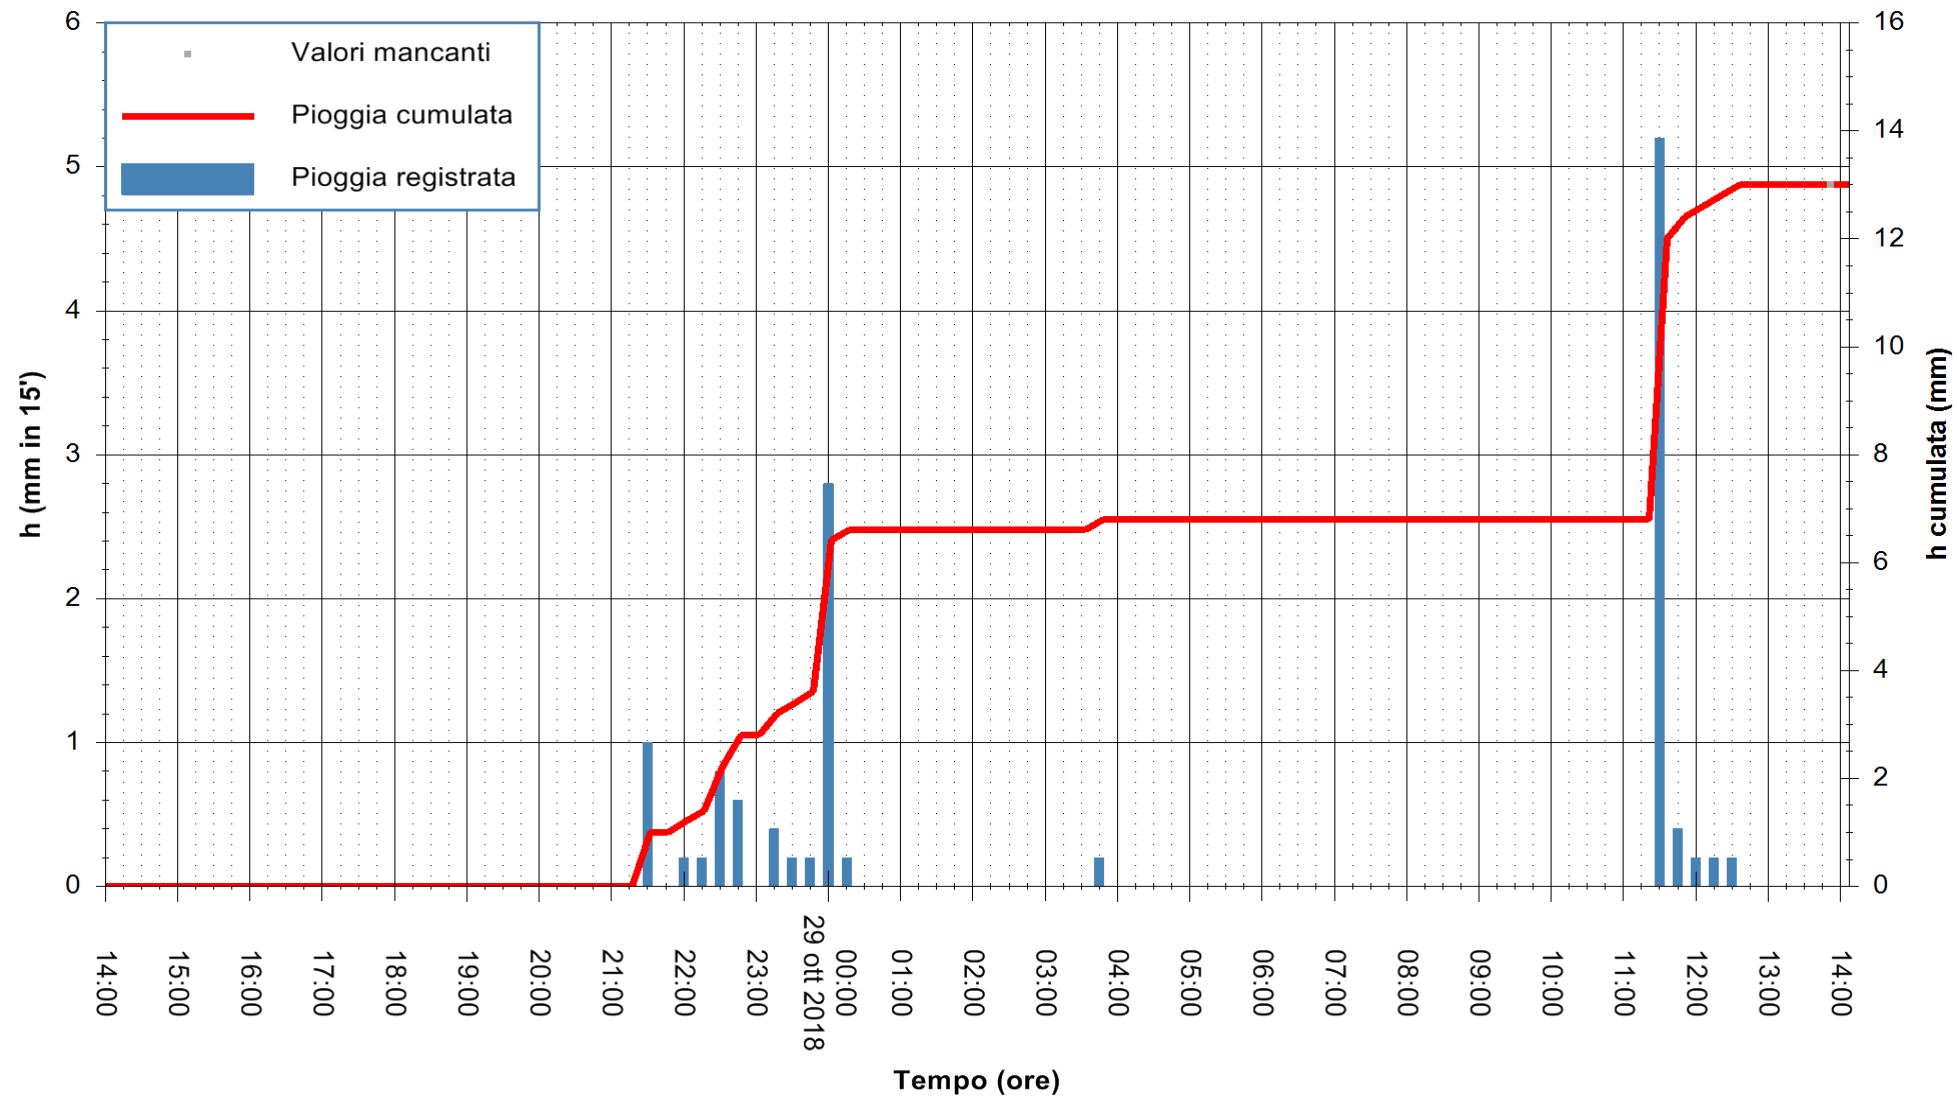

Stazione pluviometrica Fluminimannu a Decimomannu
 Area DECIMOMANNU
 Pioggia registrata nelle ultime 24 ore
 Estrazione dati delle ore 14:08 del 29/10/2018
 Ultimo dato disponibile: 29/10/2018 alle 13:30

ARPAS
 F.to il Dirigente Responsabile
 Dott. Giuseppe Bianco

REGIONE AUTONOMA DE SARDIGNA
 REGIONE AUTONOMA DELLA SARDEGNA

Stazione pluviometrica Tempio
 Area CUSSEDDU
 Pioggia registrata nelle ultime 24 ore
 Estrazione dati delle ore 14:08 del 29/10/2018
 Ultimo dato disponibile: 29/10/2018 alle 13:30

ARPAS
 F.to il Dirigente Responsabile
 Dott. Giuseppe Bianco

REGIONE AUTONOMA DE SARDIGNA
 REGIONE AUTONOMA DELLA SARDEGNA

Stazione pluviometrica Pianu
 Area PIANU 15
 Pioggia registrata nelle ultime 24 ore
 Estrazione dati delle ore 14:08 del 29/10/2018
 Ultimo dato disponibile: 29/10/2018 alle 13:30

ARPAS
 F.to il Dirigente Responsabile
 Dott. Giuseppe Bianco

REGIONE AUTONOMA DE SARDIGNA
 REGIONE AUTONOMA DELLA SARDEGNA

Stazione pluviometrica Ossoni
 Area MONTE OSSONI
 Pioggia registrata nelle ultime 24 ore
 Estrazione dati delle ore 14:08 del 29/10/2018
 Ultimo dato disponibile: 29/10/2018 alle 13:30