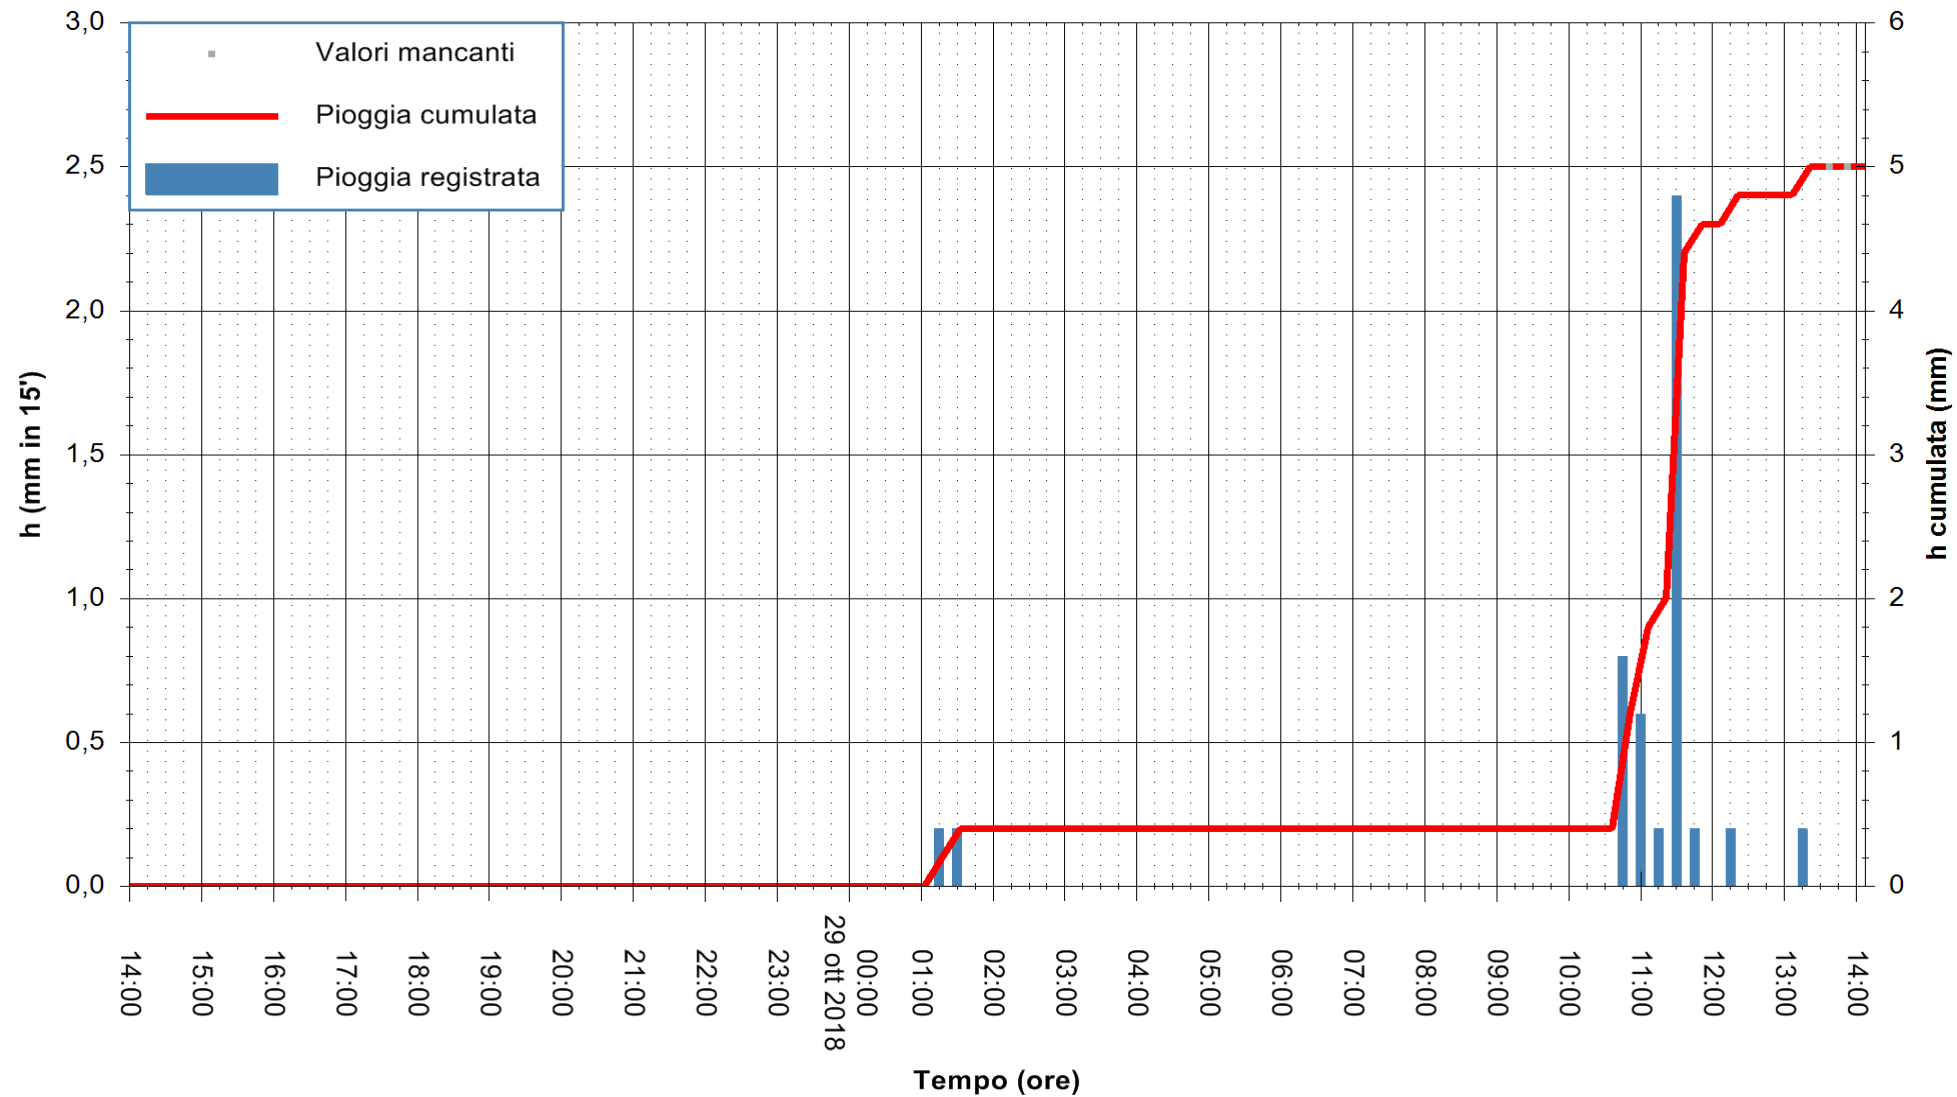

ARPAS
 F.to il Dirigente Responsabile
 Dott. Giuseppe Bianco

REGIONE AUTONOMA DE SARDIGNA
 REGIONE AUTONOMA DELLA SARDEGNA

Stazione pluviometrica Ossoni
 Area MONTE OSSONI
 Pioggia registrata nelle ultime 24 ore
 Estrazione dati delle ore 14:08 del 29/10/2018
 Ultimo dato disponibile: 29/10/2018 alle 13:30

ARPAS
 F.to il Dirigente Responsabile
 Dott. Giuseppe Bianco

REGIONE AUTONOMA DE SARDIGNA
 REGIONE AUTONOMA DELLA SARDEGNA

Stazione pluviometrica Mamone
 Area MAMONE
 Pioggia registrata nelle ultime 24 ore
 Estrazione dati delle ore 14:08 del 29/10/2018
 Ultimo dato disponibile: 29/10/2018 alle 13:30