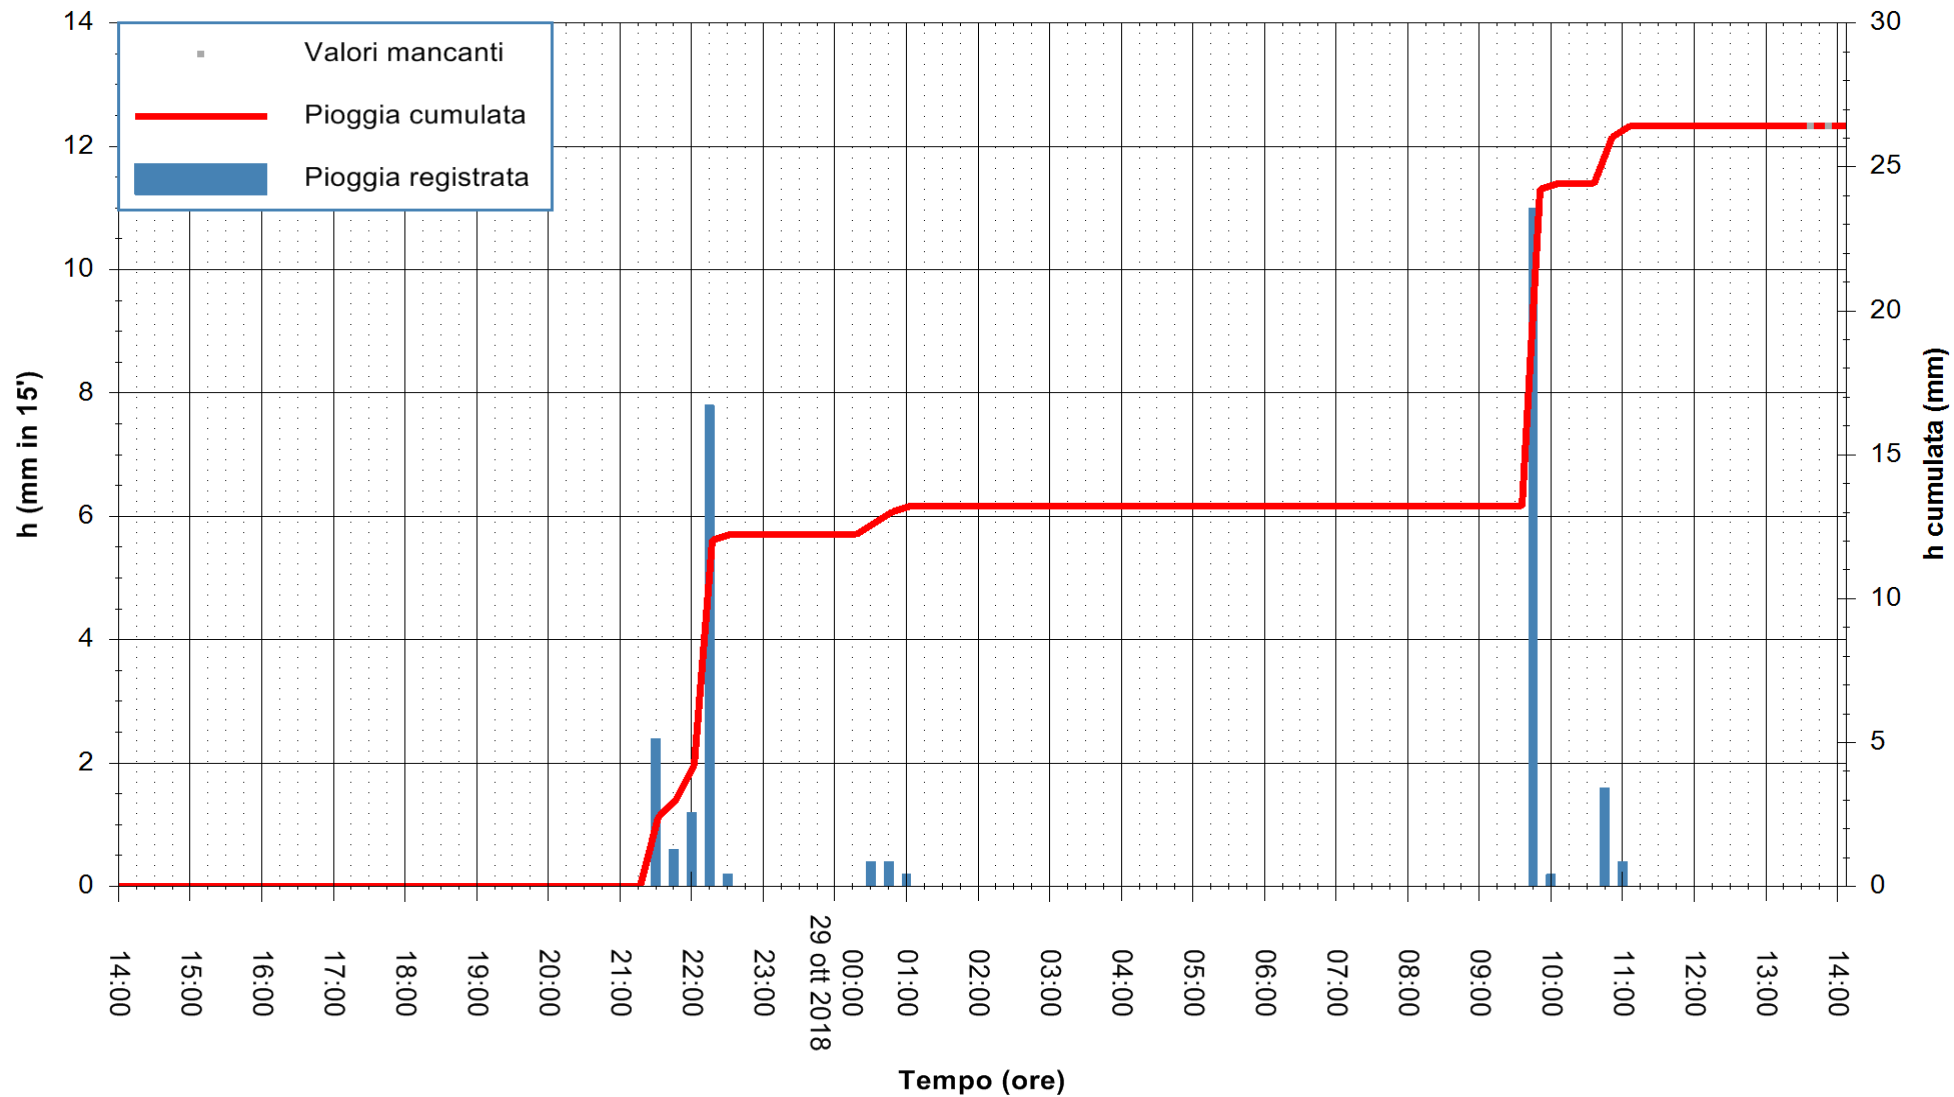

Stazione pluviometrica Fluminimannu a Decimomannu
 Area DECIMOMANNU
 Pioggia registrata nelle ultime 24 ore
 Estrazione dati delle ore 14:08 del 29/10/2018
 Ultimo dato disponibile: 29/10/2018 alle 13:30

ARPAS
 F.to il Dirigente Responsabile
 Dott. Giuseppe Bianco

REGIONE AUTONOMA DE SARDIGNA
 REGIONE AUTONOMA DELLA SARDEGNA

Stazione pluviometrica Tempio
 Area CUSSEDDU
 Pioggia registrata nelle ultime 24 ore
 Estrazione dati delle ore 14:08 del 29/10/2018
 Ultimo dato disponibile: 29/10/2018 alle 13:30

ARPAS
 F.to il Dirigente Responsabile
 Dott. Giuseppe Bianco

REGIONE AUTONOMA DE SARDIGNA
 REGIONE AUTONOMA DELLA SARDEGNA

Stazione pluviometrica Pianu
 Area PIANU 15
 Pioggia registrata nelle ultime 24 ore
 Estrazione dati delle ore 14:08 del 29/10/2018
 Ultimo dato disponibile: 29/10/2018 alle 13:30

ARPAS
 F.to il Dirigente Responsabile
 Dott. Giuseppe Bianco

REGIONE AUTONOMA DE SARDIGNA
 REGIONE AUTONOMA DELLA SARDEGNA

Stazione pluviometrica Ossoni
 Area MONTE OSSONI
 Pioggia registrata nelle ultime 24 ore
 Estrazione dati delle ore 14:08 del 29/10/2018
 Ultimo dato disponibile: 29/10/2018 alle 13:30