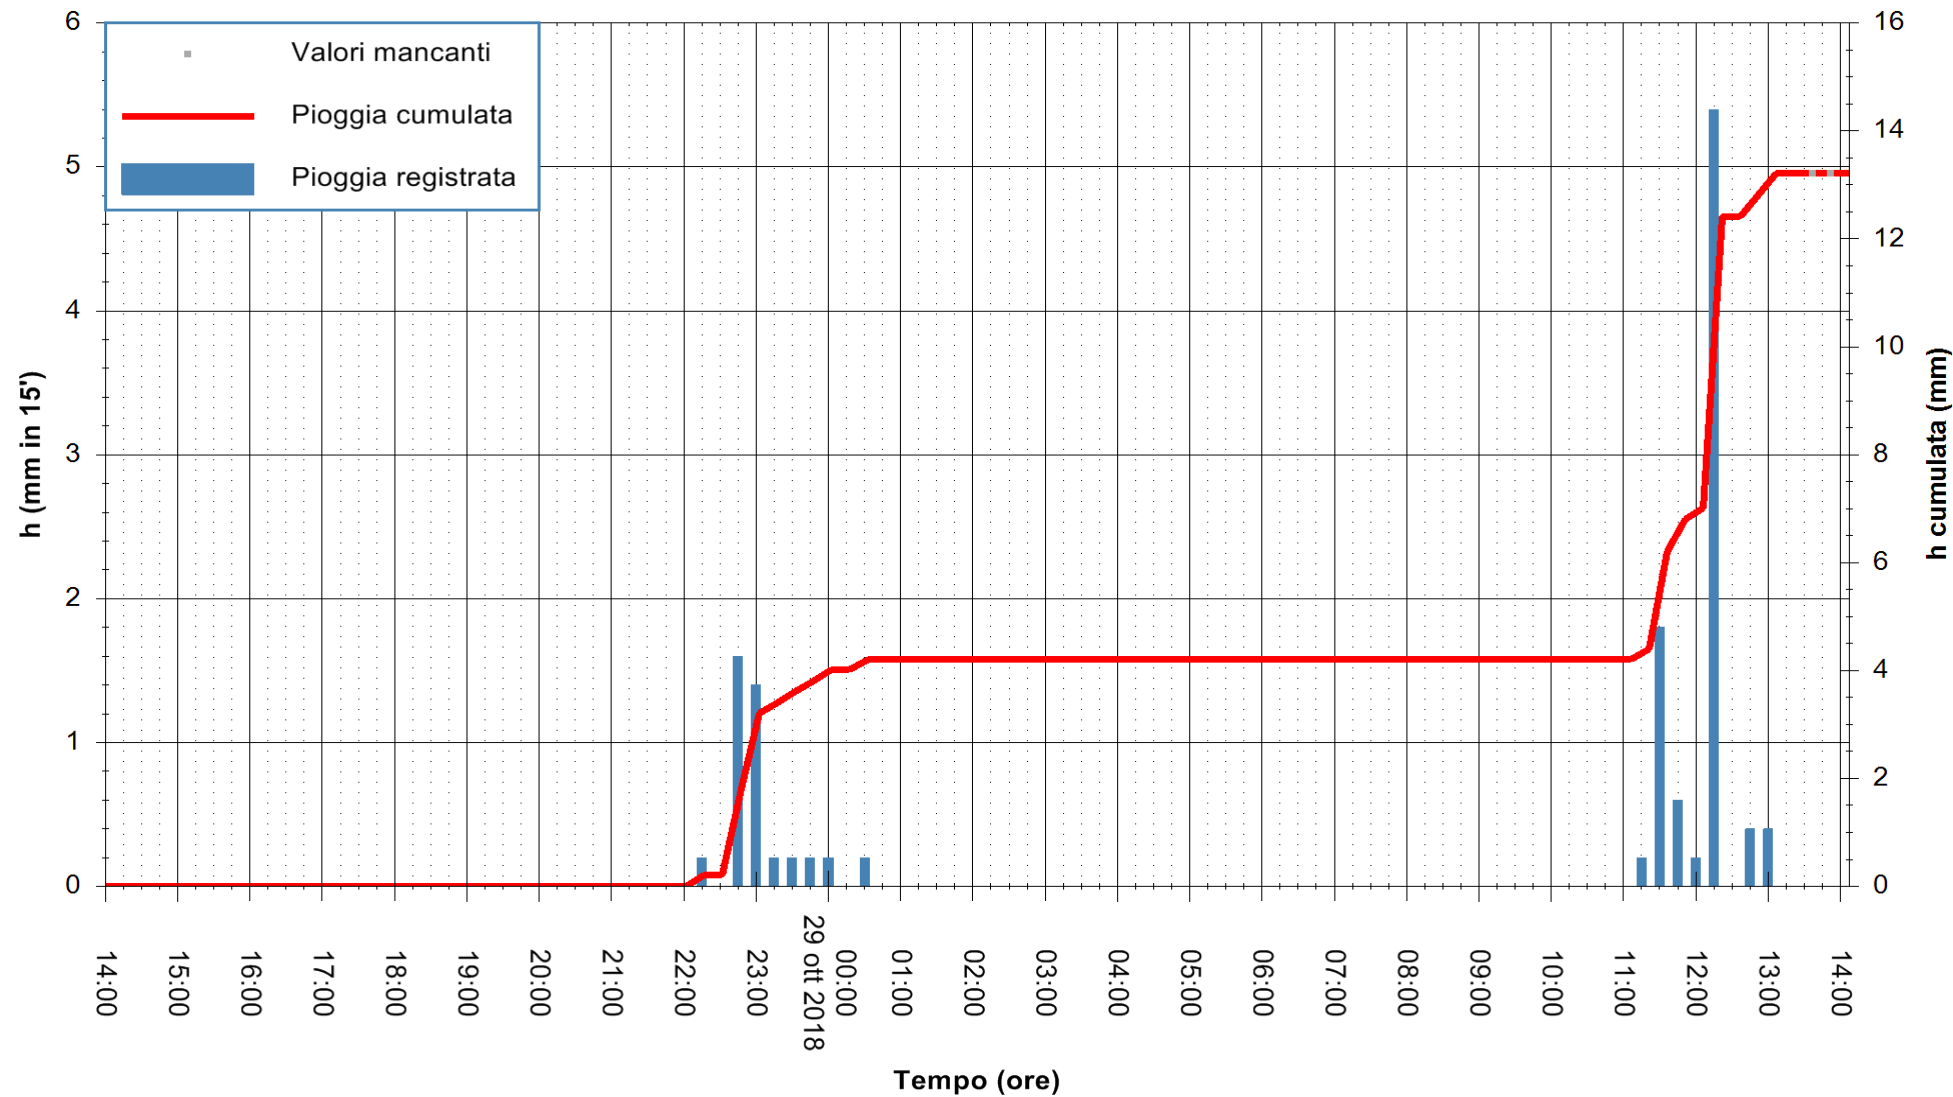

ARPAS
 F.to il Dirigente Responsabile
 Dott. Giuseppe Bianco

REGIONE AUTONOMA DE SARDIGNA
 REGIONE AUTONOMA DELLA SARDEGNA

Stazione pluviometrica Mamone
 Area MAMONE
 Pioggia registrata nelle ultime 24 ore
 Estrazione dati delle ore 14:08 del 29/10/2018
 Ultimo dato disponibile: 29/10/2018 alle 13:30