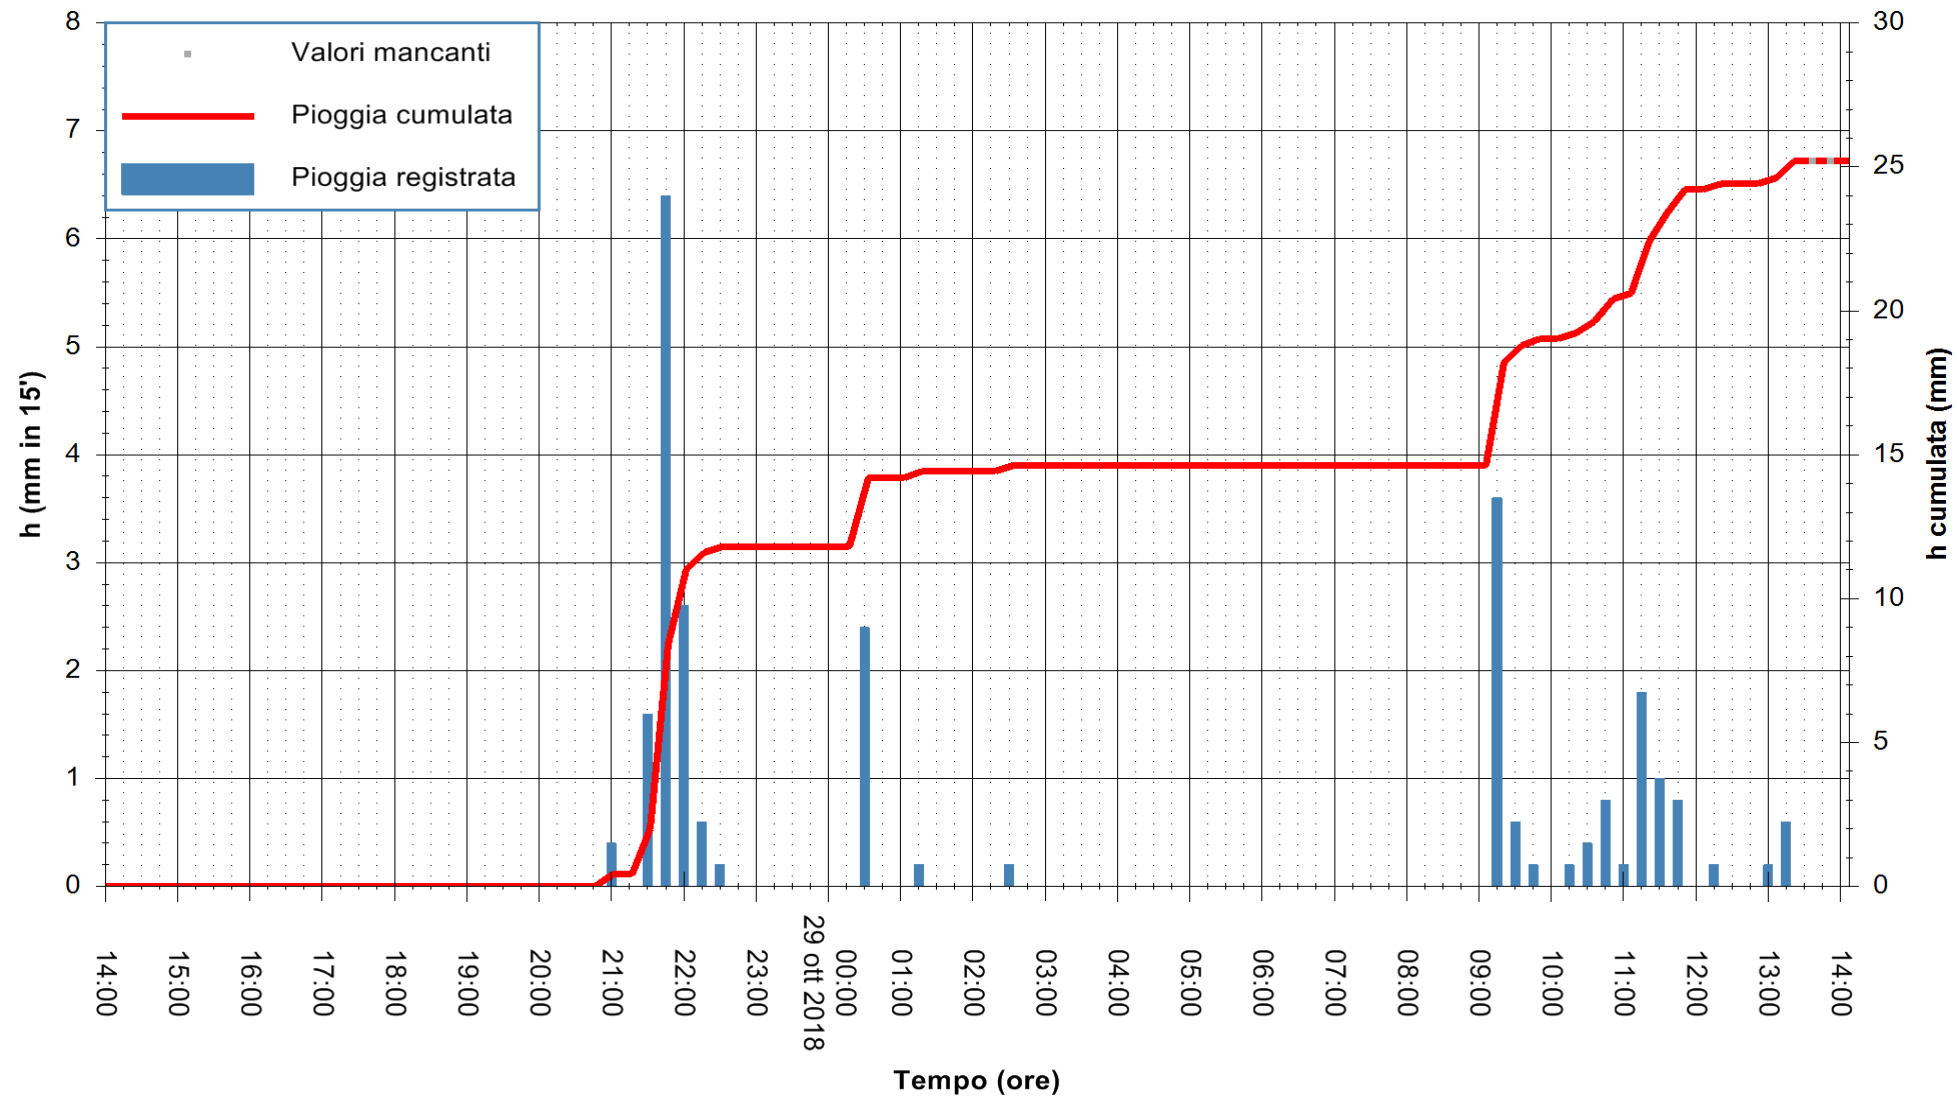

Stazione pluviometrica Fluminimannu a Decimomannu
 Area DECIMOMANNU
 Pioggia registrata nelle ultime 24 ore
 Estrazione dati delle ore 14:08 del 29/10/2018
 Ultimo dato disponibile: 29/10/2018 alle 13:30

ARPAS
 F.to il Dirigente Responsabile
 Dott. Giuseppe Bianco

REGIONE AUTONOMA DE SARDIGNA
 REGIONE AUTONOMA DELLA SARDEGNA

Stazione pluviometrica Tempio
 Area CUSSEDDU
 Pioggia registrata nelle ultime 24 ore
 Estrazione dati delle ore 14:08 del 29/10/2018
 Ultimo dato disponibile: 29/10/2018 alle 13:30

ARPAS
 F.to il Dirigente Responsabile
 Dott. Giuseppe Bianco

REGIONE AUTONOMA DE SARDIGNA
 REGIONE AUTONOMA DELLA SARDEGNA

Stazione pluviometrica Pianu
 Area PIANU 15
 Pioggia registrata nelle ultime 24 ore
 Estrazione dati delle ore 14:08 del 29/10/2018
 Ultimo dato disponibile: 29/10/2018 alle 13:30

ARPAS
 F.to il Dirigente Responsabile
 Dott. Giuseppe Bianco

REGIONE AUTONOMA DE SARDIGNA
 REGIONE AUTONOMA DELLA SARDEGNA

Stazione pluviometrica Ossoni
 Area MONTE OSSONI
 Pioggia registrata nelle ultime 24 ore
 Estrazione dati delle ore 14:08 del 29/10/2018
 Ultimo dato disponibile: 29/10/2018 alle 13:30