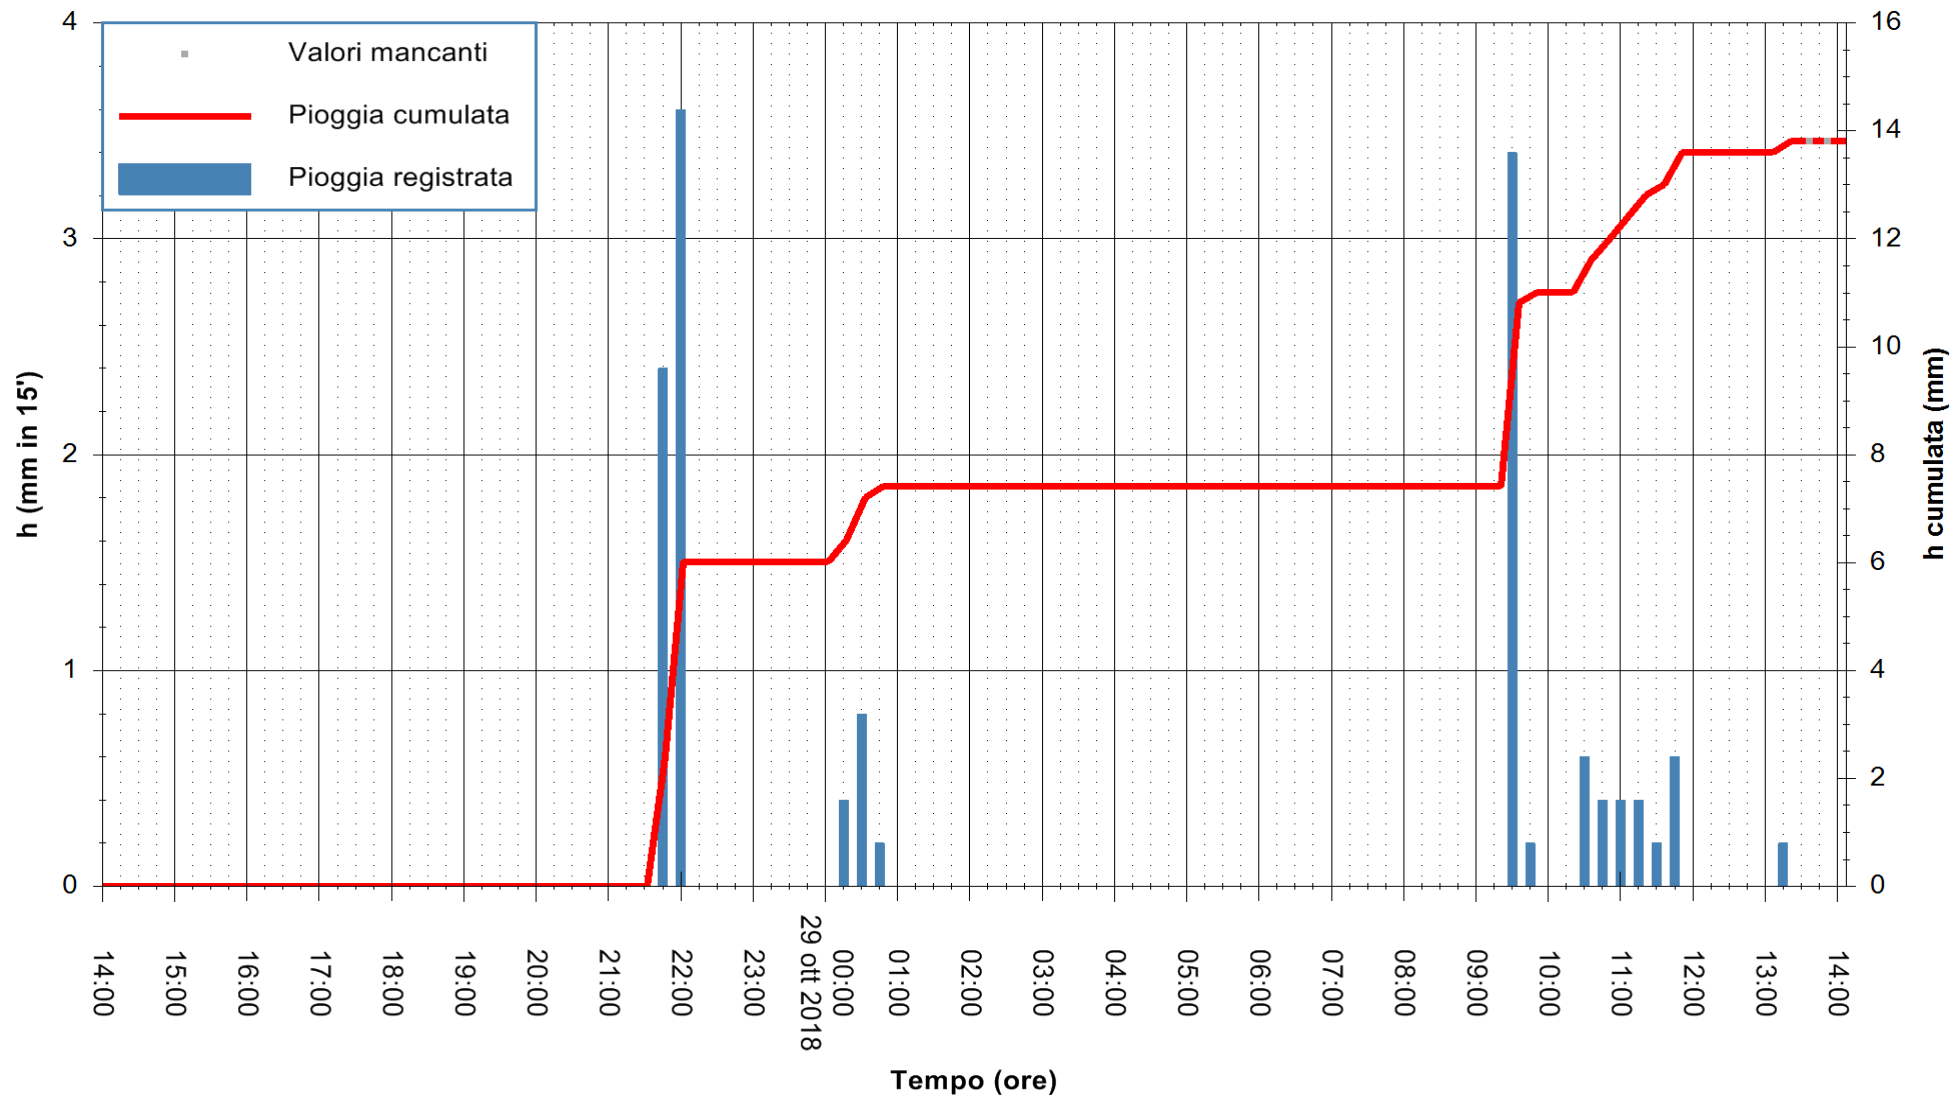

Stazione pluviometrica Fluminimannu a Decimomannu
 Area DECIMOMANNU
 Pioggia registrata nelle ultime 24 ore
 Estrazione dati delle ore 14:08 del 29/10/2018
 Ultimo dato disponibile: 29/10/2018 alle 13:30

ARPAS
 F.to il Dirigente Responsabile
 Dott. Giuseppe Bianco

REGIONE AUTONOMA DE SARDIGNA
 REGIONE AUTONOMA DELLA SARDEGNA

Stazione pluviometrica Tempio
 Area CUSSEDDU
 Pioggia registrata nelle ultime 24 ore
 Estrazione dati delle ore 14:08 del 29/10/2018
 Ultimo dato disponibile: 29/10/2018 alle 13:30

ARPAS
 F.to il Dirigente Responsabile
 Dott. Giuseppe Bianco

REGIONE AUTONOMA DE SARDIGNA
 REGIONE AUTONOMA DELLA SARDEGNA

Stazione pluviometrica Pianu
 Area PIANU 15
 Pioggia registrata nelle ultime 24 ore
 Estrazione dati delle ore 14:08 del 29/10/2018
 Ultimo dato disponibile: 29/10/2018 alle 13:30

ARPAS
 F.to il Dirigente Responsabile
 Dott. Giuseppe Bianco

REGIONE AUTONOMA DE SARDIGNA
 REGIONE AUTONOMA DELLA SARDEGNA

Stazione pluviometrica Ossoni
 Area MONTE OSSONI
 Pioggia registrata nelle ultime 24 ore
 Estrazione dati delle ore 14:08 del 29/10/2018
 Ultimo dato disponibile: 29/10/2018 alle 13:30