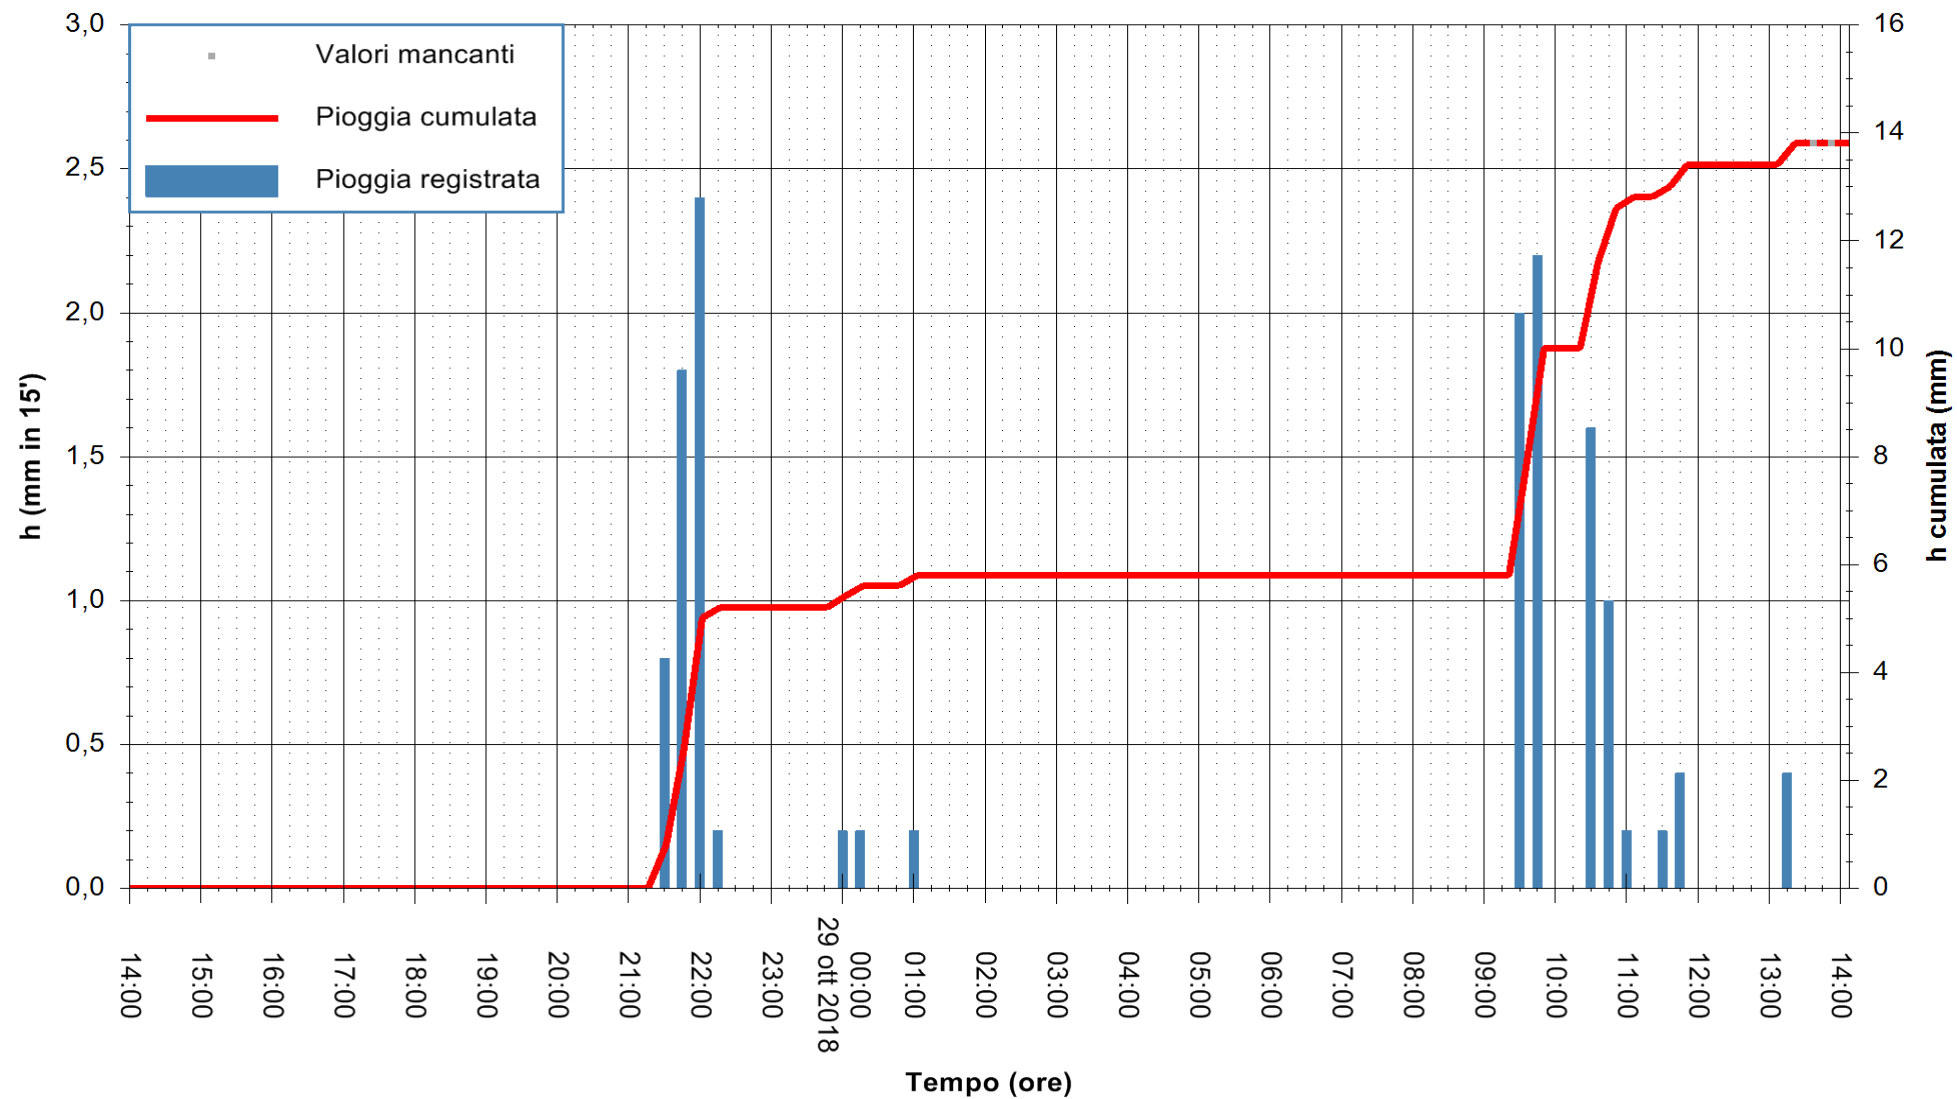

ARPAS
 F.to il Dirigente Responsabile
 Dott. Giuseppe Bianco

REGIONE AUTONOMA DE SARDIGNA
 REGIONE AUTONOMA DELLA SARDEGNA

Stazione pluviometrica Ossoni
 Area MONTE OSSONI
 Pioggia registrata nelle ultime 24 ore
 Estrazione dati delle ore 14:08 del 29/10/2018
 Ultimo dato disponibile: 29/10/2018 alle 13:30

ARPAS
 F.to il Dirigente Responsabile
 Dott. Giuseppe Bianco

REGIONE AUTONOMA DE SARDIGNA
 REGIONE AUTONOMA DELLA SARDEGNA

Stazione pluviometrica Mamone
 Area MAMONE
 Pioggia registrata nelle ultime 24 ore
 Estrazione dati delle ore 14:08 del 29/10/2018
 Ultimo dato disponibile: 29/10/2018 alle 13:30