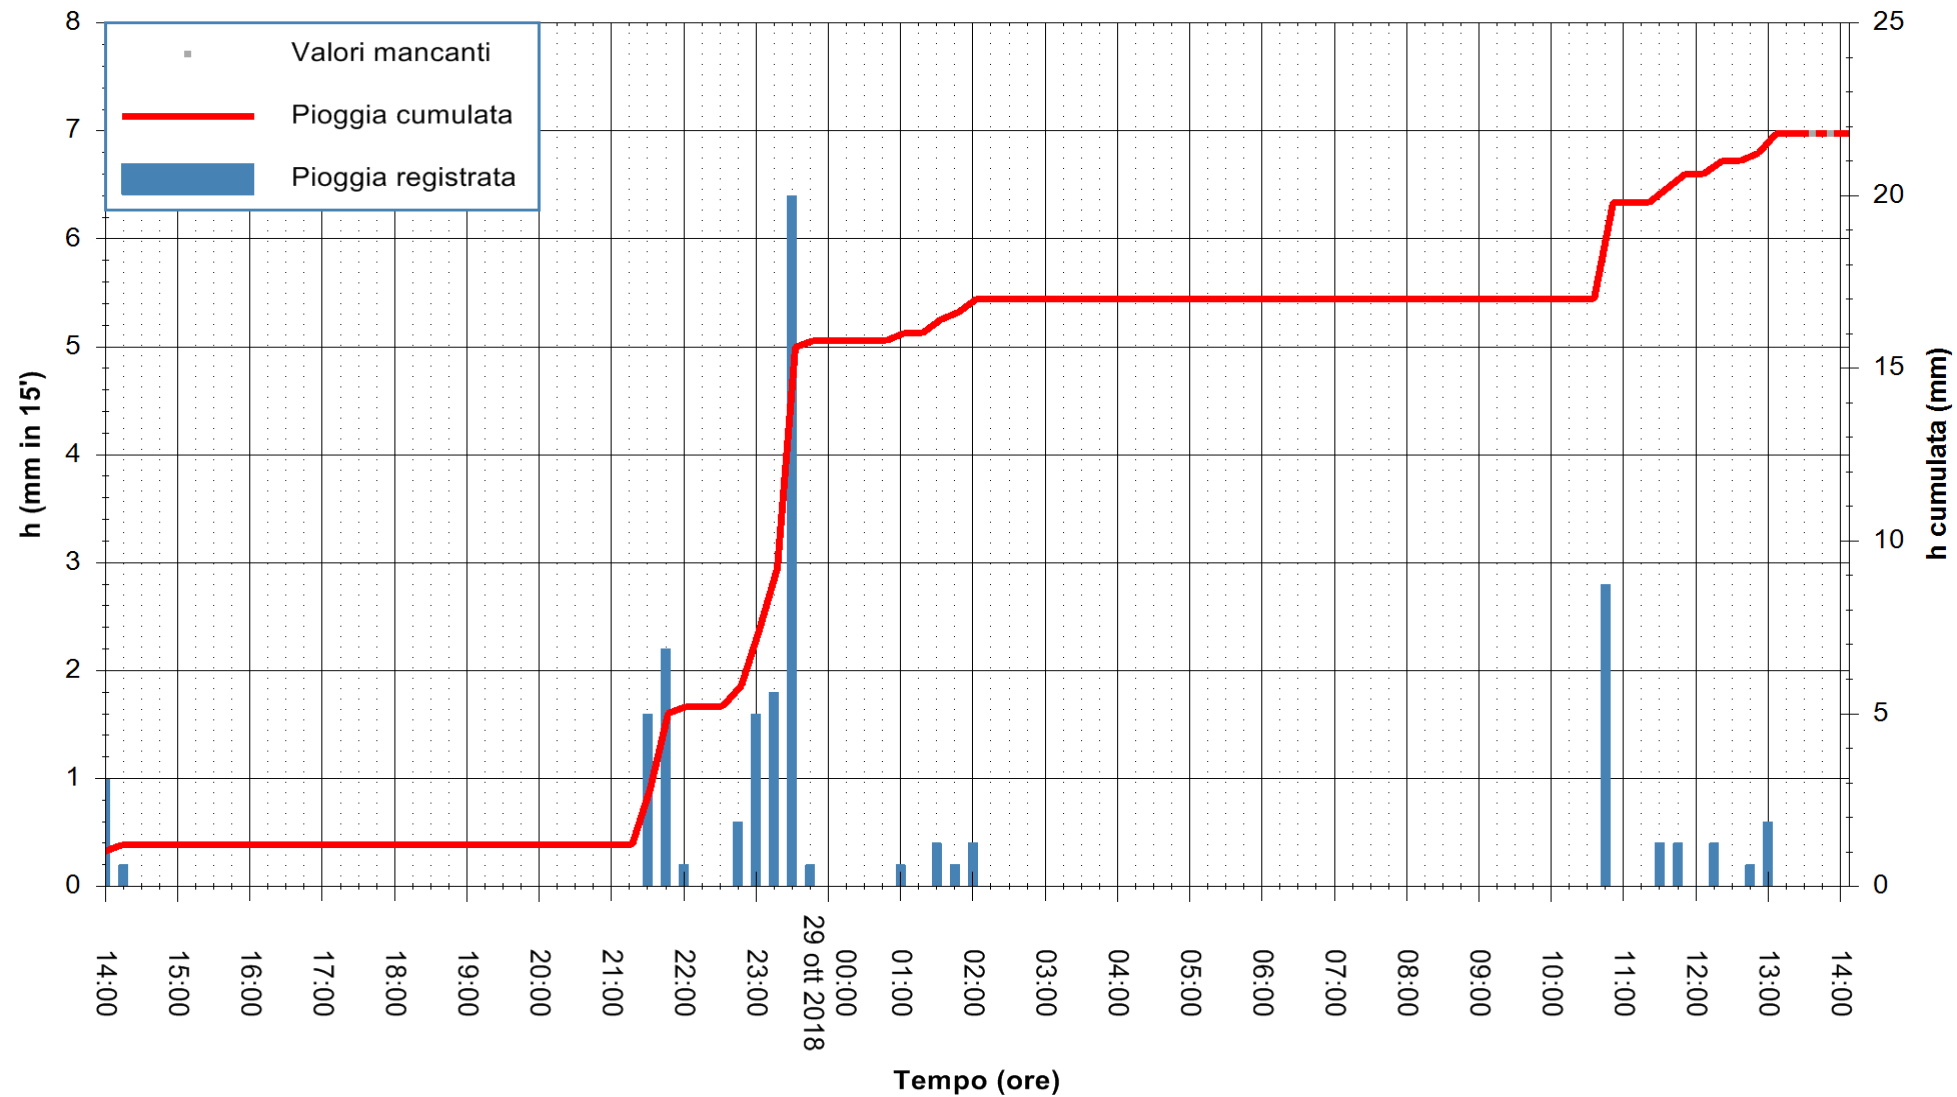

ARPAS
 F.to il Dirigente Responsabile
 Dott. Giuseppe Bianco

REGIONE AUTONOMA DE SARDIGNA
 REGIONE AUTONOMA DELLA SARDEGNA

Stazione pluviometrica Ossoni
 Area MONTE OSSONI
 Pioggia registrata nelle ultime 24 ore
 Estrazione dati delle ore 14:08 del 29/10/2018
 Ultimo dato disponibile: 29/10/2018 alle 13:30

ARPAS
 F.to il Dirigente Responsabile
 Dott. Giuseppe Bianco

REGIONE AUTONOMA DE SARDIGNA
 REGIONE AUTONOMA DELLA SARDEGNA

Stazione pluviometrica Mamone
 Area MAMONE
 Pioggia registrata nelle ultime 24 ore
 Estrazione dati delle ore 14:08 del 29/10/2018
 Ultimo dato disponibile: 29/10/2018 alle 13:30