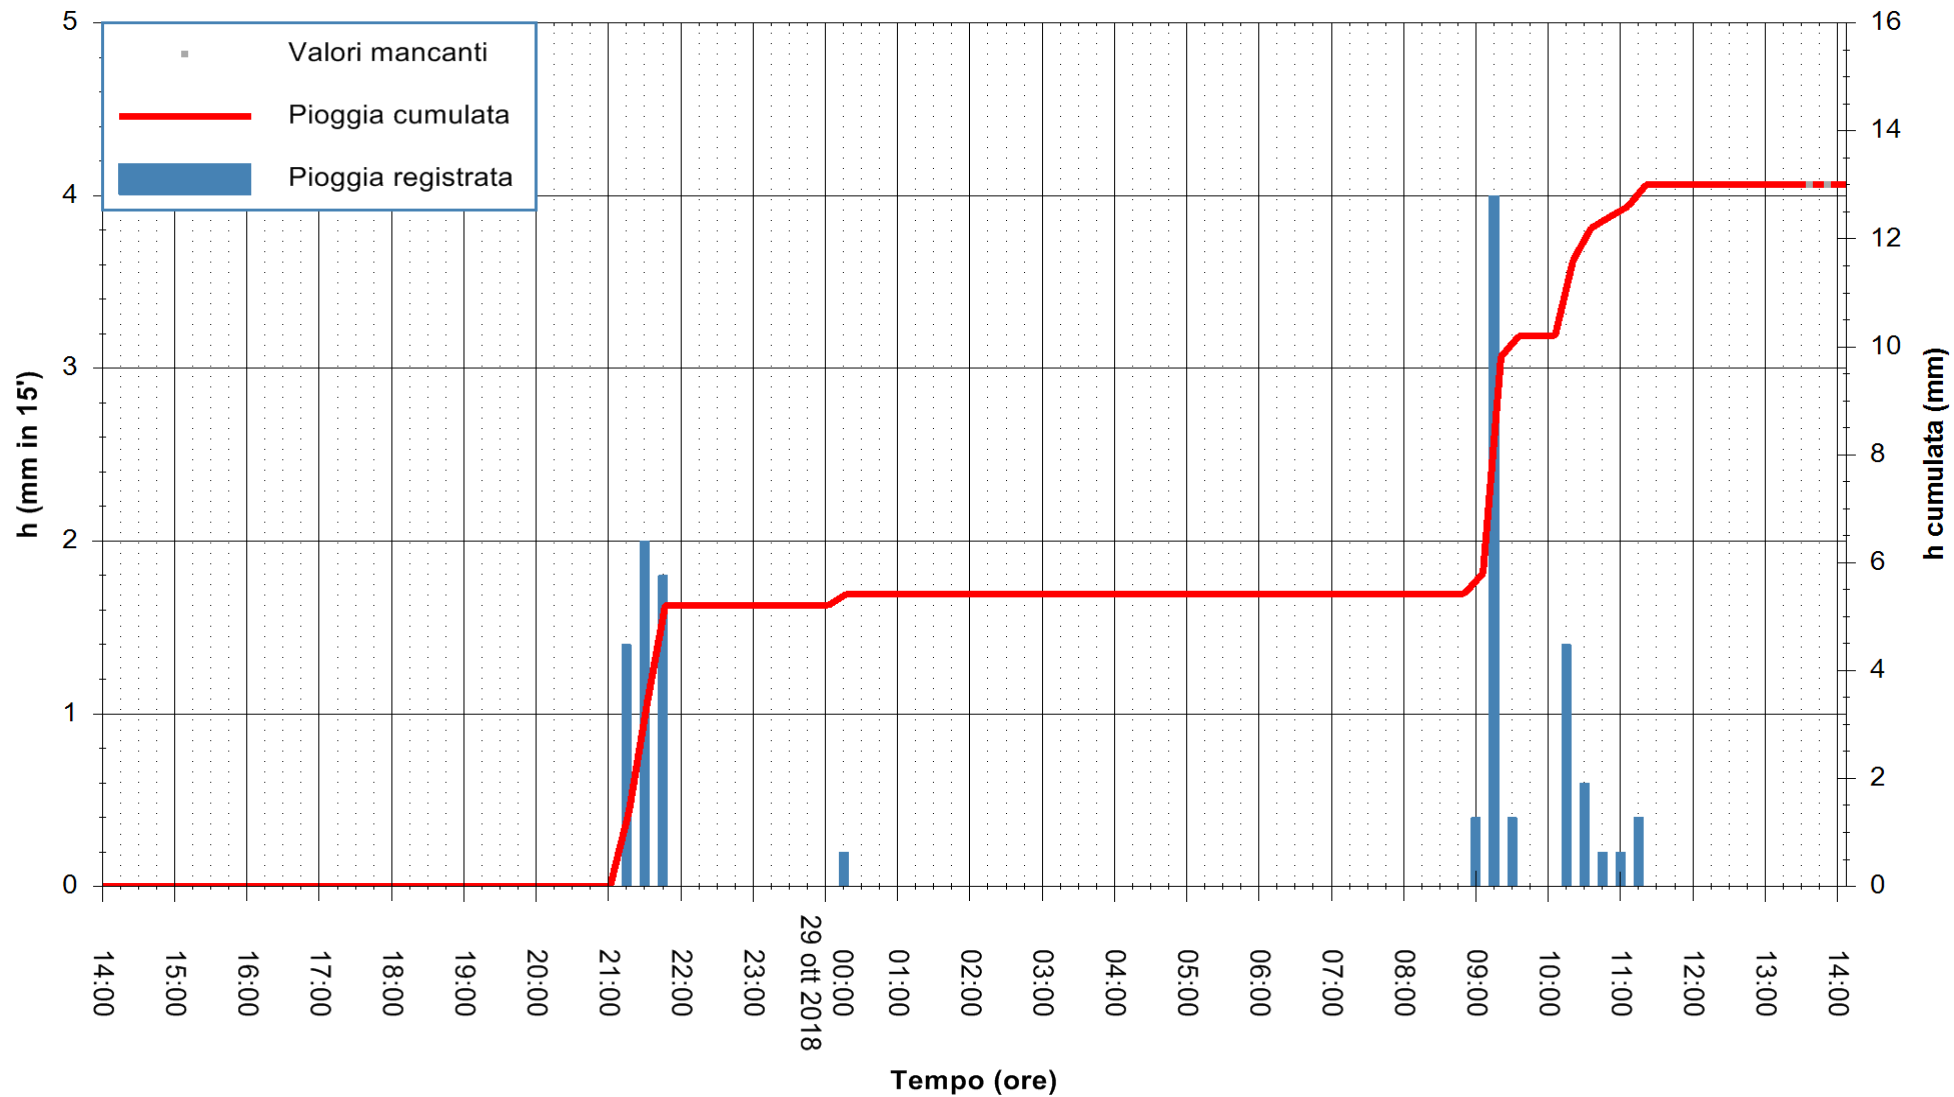

ARPAS
 F.to il Dirigente Responsabile
 Dott. Giuseppe Bianco

REGIONE AUTONOMA DE SARDIGNA
 REGIONE AUTONOMA DELLA SARDEGNA

Stazione pluviometrica Mamone
 Area MAMONE
 Pioggia registrata nelle ultime 24 ore
 Estrazione dati delle ore 14:08 del 29/10/2018
 Ultimo dato disponibile: 29/10/2018 alle 13:30