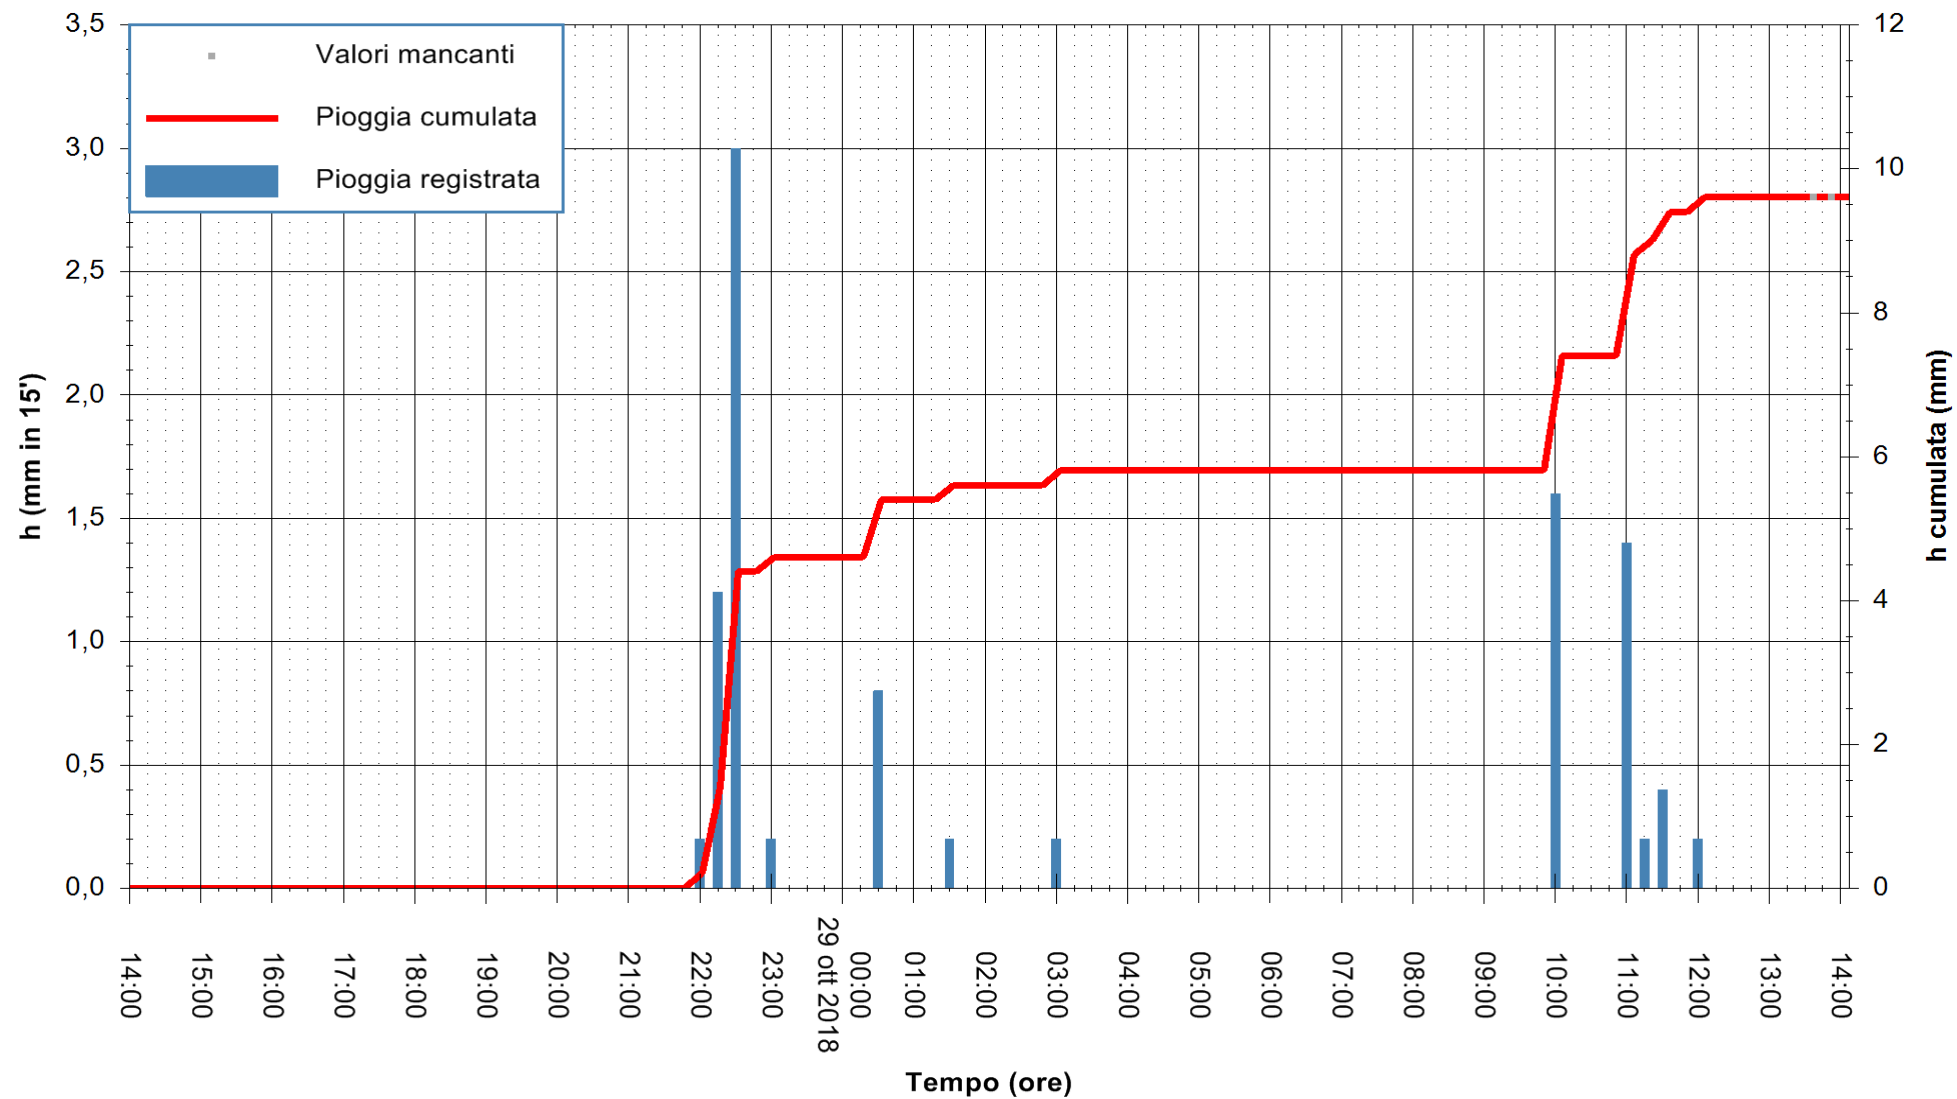

Stazione pluviometrica Fluminimannu a Decimomannu
 Area DECIMOMANNU
 Pioggia registrata nelle ultime 24 ore
 Estrazione dati delle ore 14:08 del 29/10/2018
 Ultimo dato disponibile: 29/10/2018 alle 13:30

ARPAS
 F.to il Dirigente Responsabile
 Dott. Giuseppe Bianco

REGIONE AUTONOMA DE SARDIGNA
 REGIONE AUTONOMA DELLA SARDEGNA

Stazione pluviometrica Tempio
 Area CUSSEDDU
 Pioggia registrata nelle ultime 24 ore
 Estrazione dati delle ore 14:08 del 29/10/2018
 Ultimo dato disponibile: 29/10/2018 alle 13:30

ARPAS
 F.to il Dirigente Responsabile
 Dott. Giuseppe Bianco

REGIONE AUTONOMA DE SARDIGNA
 REGIONE AUTONOMA DELLA SARDEGNA

Stazione pluviometrica Pianu
 Area PIANU 15
 Pioggia registrata nelle ultime 24 ore
 Estrazione dati delle ore 14:08 del 29/10/2018
 Ultimo dato disponibile: 29/10/2018 alle 13:30

ARPAS
 F.to il Dirigente Responsabile
 Dott. Giuseppe Bianco

REGIONE AUTONOMA DE SARDIGNA
 REGIONE AUTONOMA DELLA SARDEGNA

Stazione pluviometrica Ossoni
 Area MONTE OSSONI
 Pioggia registrata nelle ultime 24 ore
 Estrazione dati delle ore 14:08 del 29/10/2018
 Ultimo dato disponibile: 29/10/2018 alle 13:30