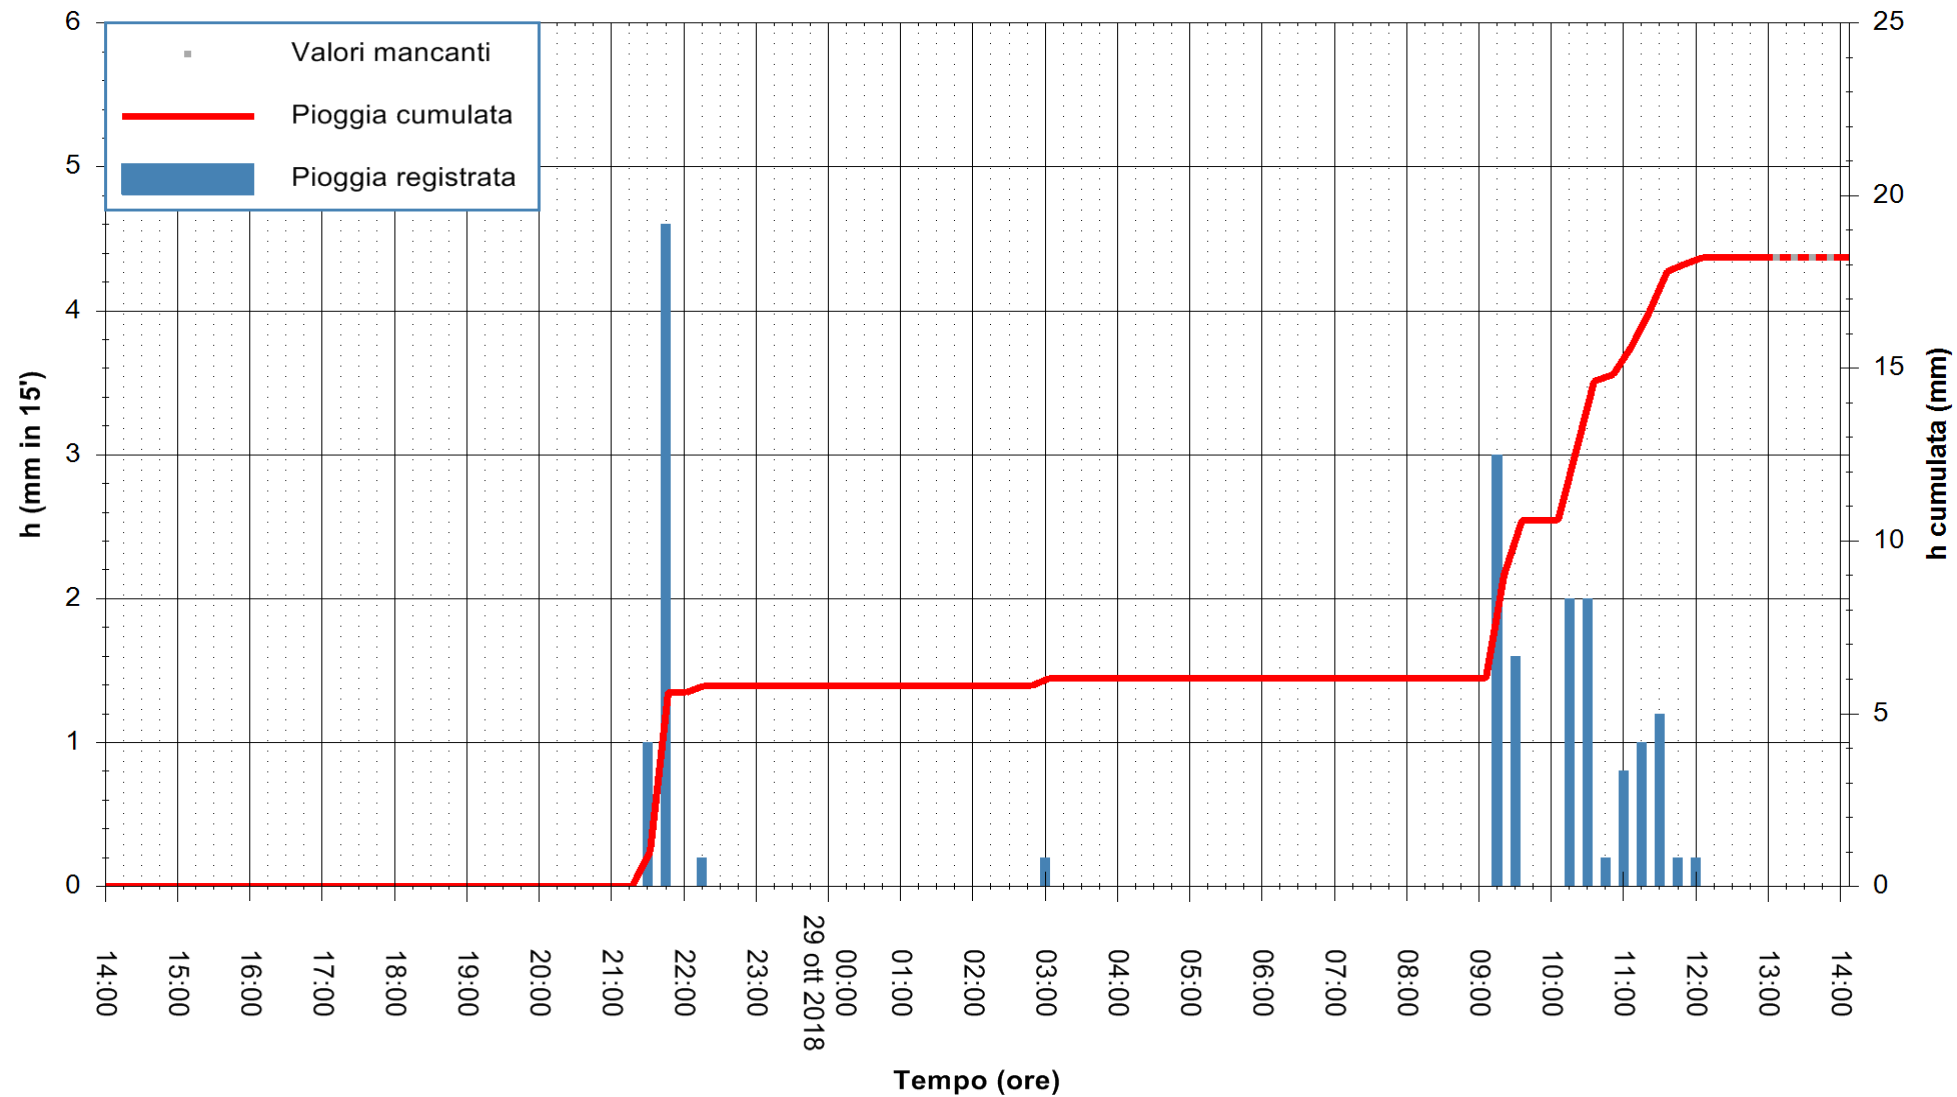

ARPAS
 F.to il Dirigente Responsabile
 Dott. Giuseppe Bianco

REGIONE AUTONOMA DE SARDIGNA
 REGIONE AUTONOMA DELLA SARDEGNA

Stazione pluviometrica Ossoni
 Area MONTE OSSONI
 Pioggia registrata nelle ultime 24 ore
 Estrazione dati delle ore 14:08 del 29/10/2018
 Ultimo dato disponibile: 29/10/2018 alle 13:30

ARPAS
 F.to il Dirigente Responsabile
 Dott. Giuseppe Bianco

REGIONE AUTONOMA DE SARDIGNA
 REGIONE AUTONOMA DELLA SARDEGNA

Stazione pluviometrica Mamone
 Area MAMONE
 Pioggia registrata nelle ultime 24 ore
 Estrazione dati delle ore 14:08 del 29/10/2018
 Ultimo dato disponibile: 29/10/2018 alle 13:30