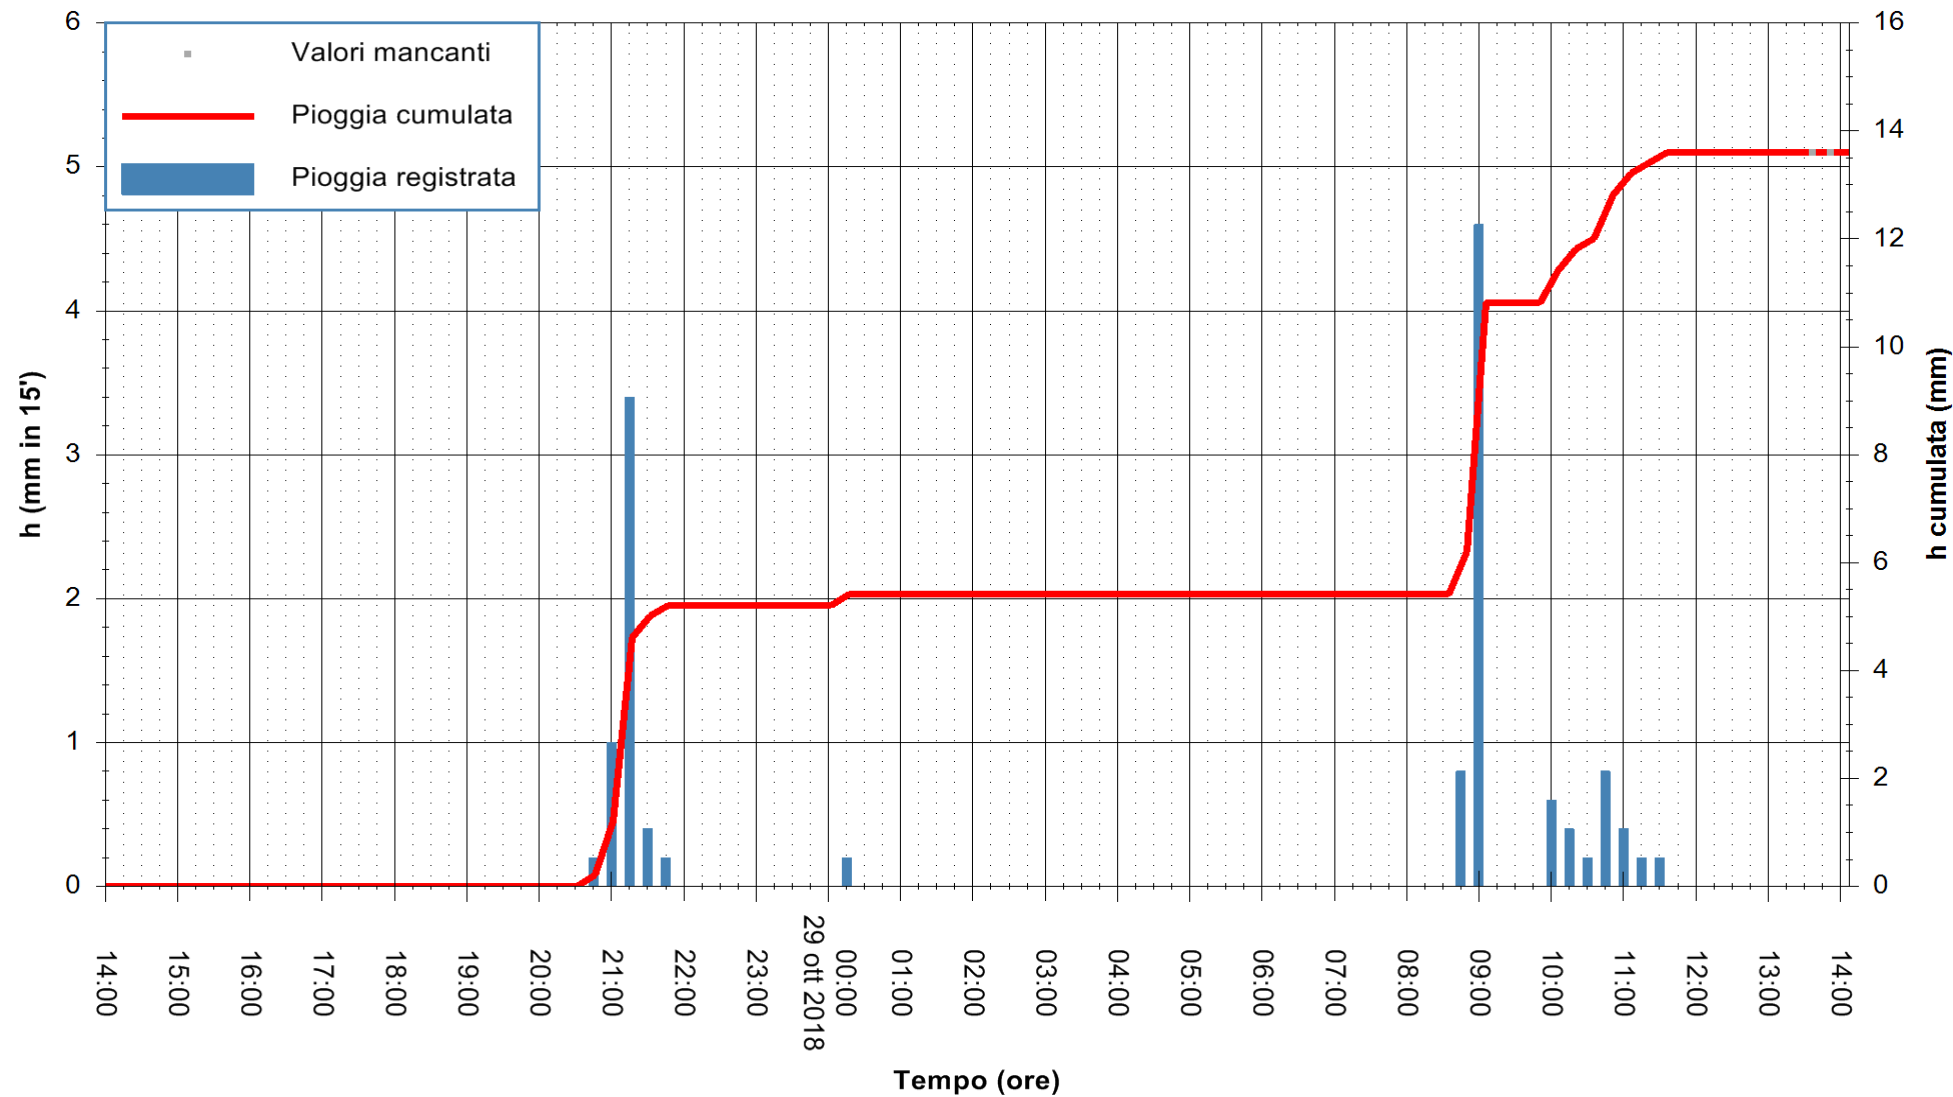

ARPAS
 F.to il Dirigente Responsabile
 Dott. Giuseppe Bianco

REGIONE AUTONOMA DE SARDIGNA
 REGIONE AUTONOMA DELLA SARDEGNA

Stazione pluviometrica Ossoni
 Area MONTE OSSONI
 Pioggia registrata nelle ultime 24 ore
 Estrazione dati delle ore 14:08 del 29/10/2018
 Ultimo dato disponibile: 29/10/2018 alle 13:30

ARPAS
 F.to il Dirigente Responsabile
 Dott. Giuseppe Bianco

REGIONE AUTONOMA DE SARDIGNA
 REGIONE AUTONOMA DELLA SARDEGNA

Stazione pluviometrica Mamone
 Area MAMONE
 Pioggia registrata nelle ultime 24 ore
 Estrazione dati delle ore 14:08 del 29/10/2018
 Ultimo dato disponibile: 29/10/2018 alle 13:30