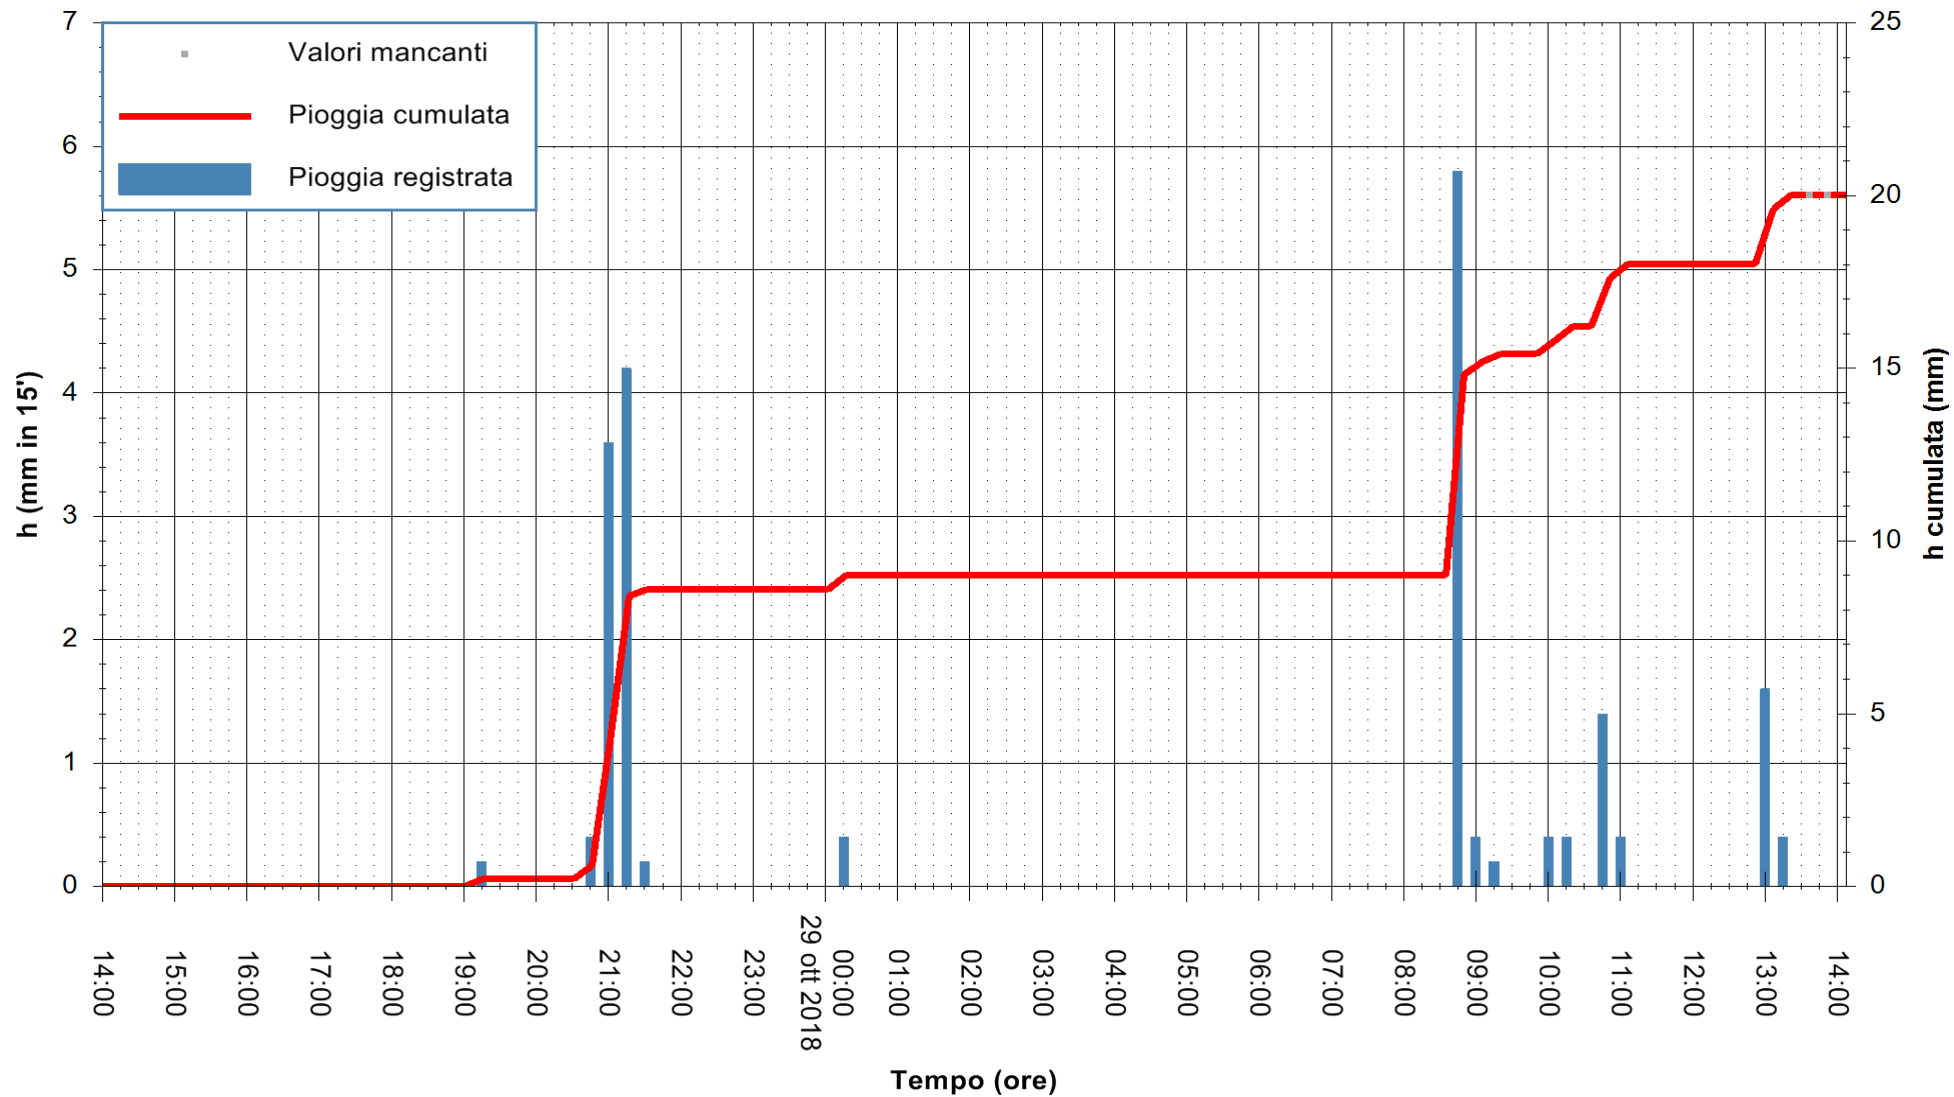

ARPAS
 F.to il Dirigente Responsabile
 Dott. Giuseppe Bianco

REGIONE AUTONOMA DE SARDIGNA
 REGIONE AUTONOMA DELLA SARDEGNA

Stazione pluviometrica Ossoni
 Area MONTE OSSONI
 Pioggia registrata nelle ultime 24 ore
 Estrazione dati delle ore 14:08 del 29/10/2018
 Ultimo dato disponibile: 29/10/2018 alle 13:30

ARPAS
 F.to il Dirigente Responsabile
 Dott. Giuseppe Bianco

REGIONE AUTONOMA DE SARDIGNA
 REGIONE AUTONOMA DELLA SARDEGNA

Stazione pluviometrica Mamone
 Area MAMONE
 Pioggia registrata nelle ultime 24 ore
 Estrazione dati delle ore 14:08 del 29/10/2018
 Ultimo dato disponibile: 29/10/2018 alle 13:30