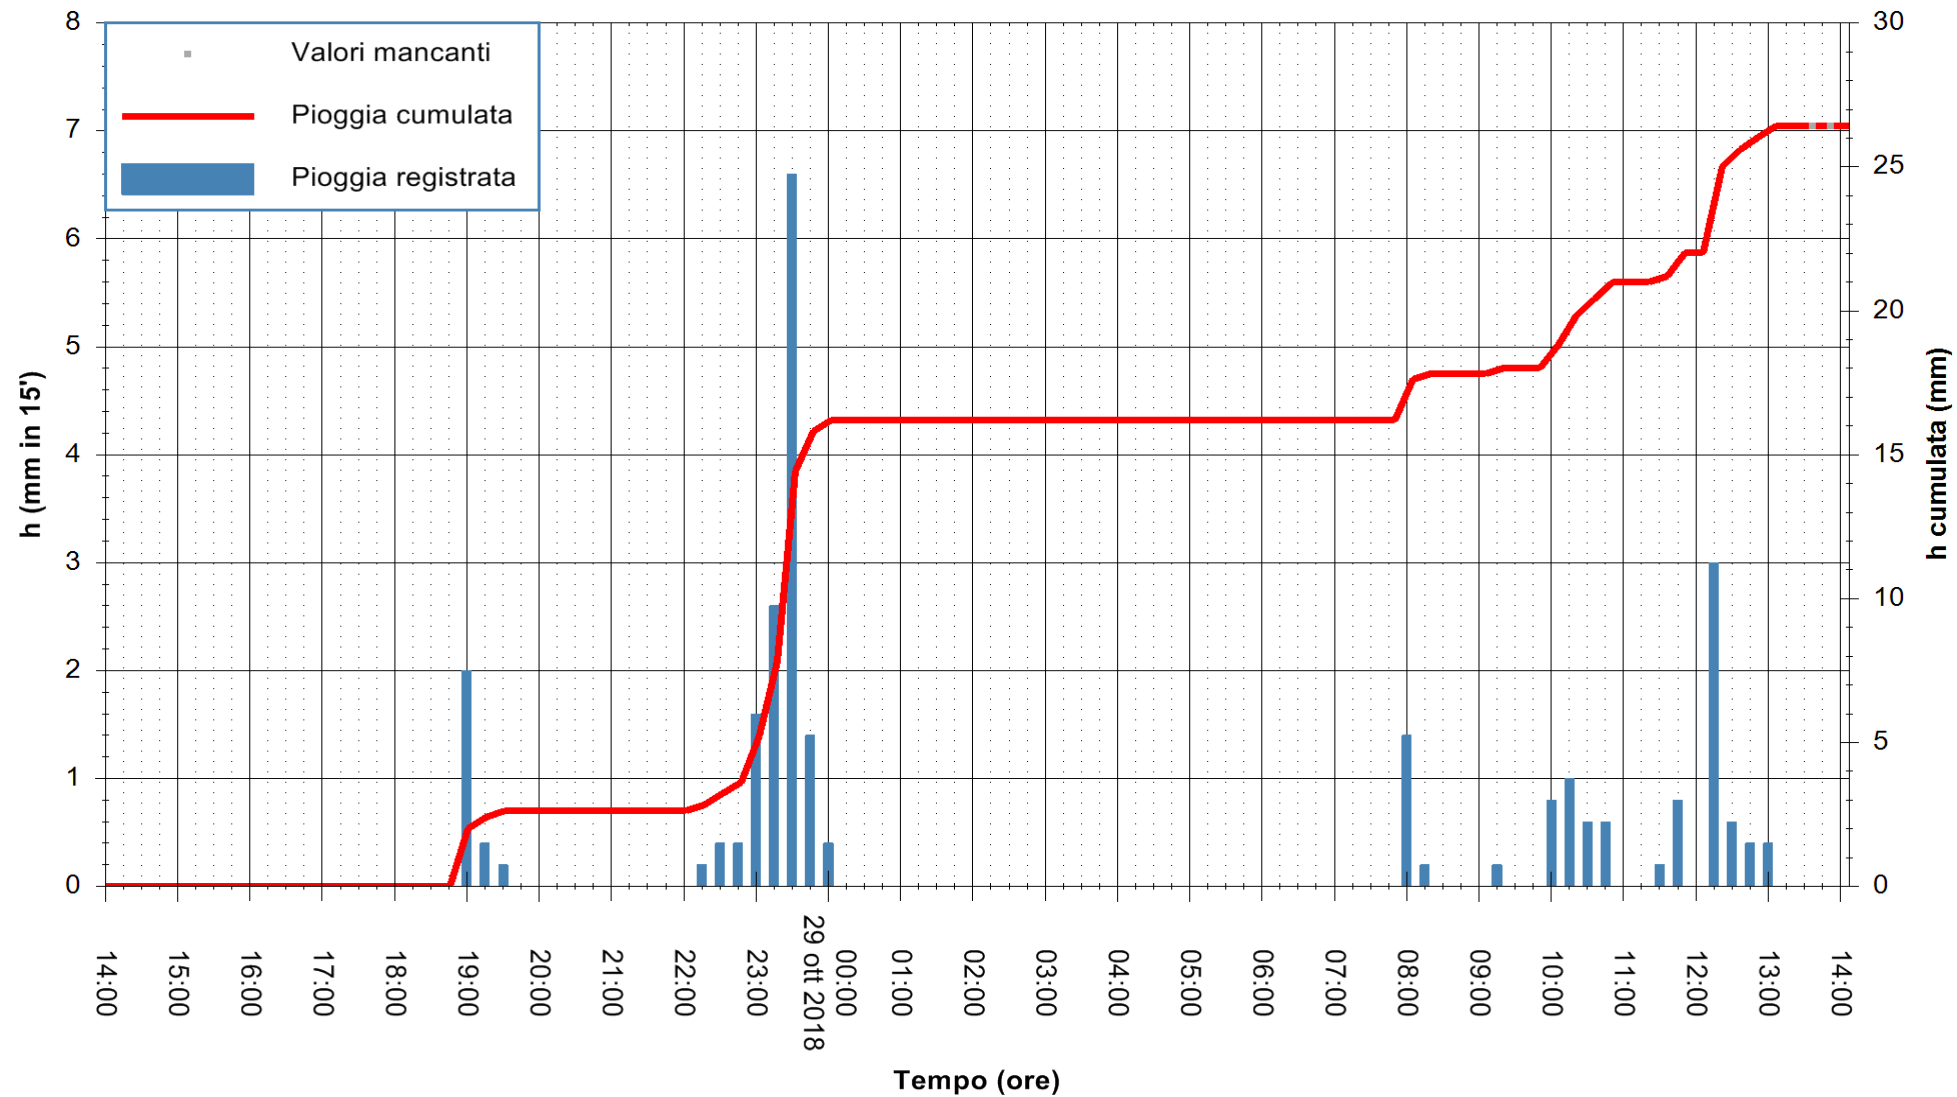

Stazione pluviometrica Fluminimannu a Decimomannu
 Area DECIMOMANNU
 Pioggia registrata nelle ultime 24 ore
 Estrazione dati delle ore 14:08 del 29/10/2018
 Ultimo dato disponibile: 29/10/2018 alle 13:30

ARPAS
 F.to il Dirigente Responsabile
 Dott. Giuseppe Bianco

REGIONE AUTONOMA DE SARDIGNA
 REGIONE AUTONOMA DELLA SARDEGNA

Stazione pluviometrica Tempio
 Area CUSSEDDU
 Pioggia registrata nelle ultime 24 ore
 Estrazione dati delle ore 14:08 del 29/10/2018
 Ultimo dato disponibile: 29/10/2018 alle 13:30

ARPAS
 F.to il Dirigente Responsabile
 Dott. Giuseppe Bianco

REGIONE AUTONOMA DE SARDIGNA
 REGIONE AUTONOMA DELLA SARDEGNA

Stazione pluviometrica Pianu
 Area PIANU 15
 Pioggia registrata nelle ultime 24 ore
 Estrazione dati delle ore 14:08 del 29/10/2018
 Ultimo dato disponibile: 29/10/2018 alle 13:30

ARPAS
 F.to il Dirigente Responsabile
 Dott. Giuseppe Bianco

REGIONE AUTONOMA DE SARDIGNA
 REGIONE AUTONOMA DELLA SARDEGNA

Stazione pluviometrica Ossoni
 Area MONTE OSSONI
 Pioggia registrata nelle ultime 24 ore
 Estrazione dati delle ore 14:08 del 29/10/2018
 Ultimo dato disponibile: 29/10/2018 alle 13:30