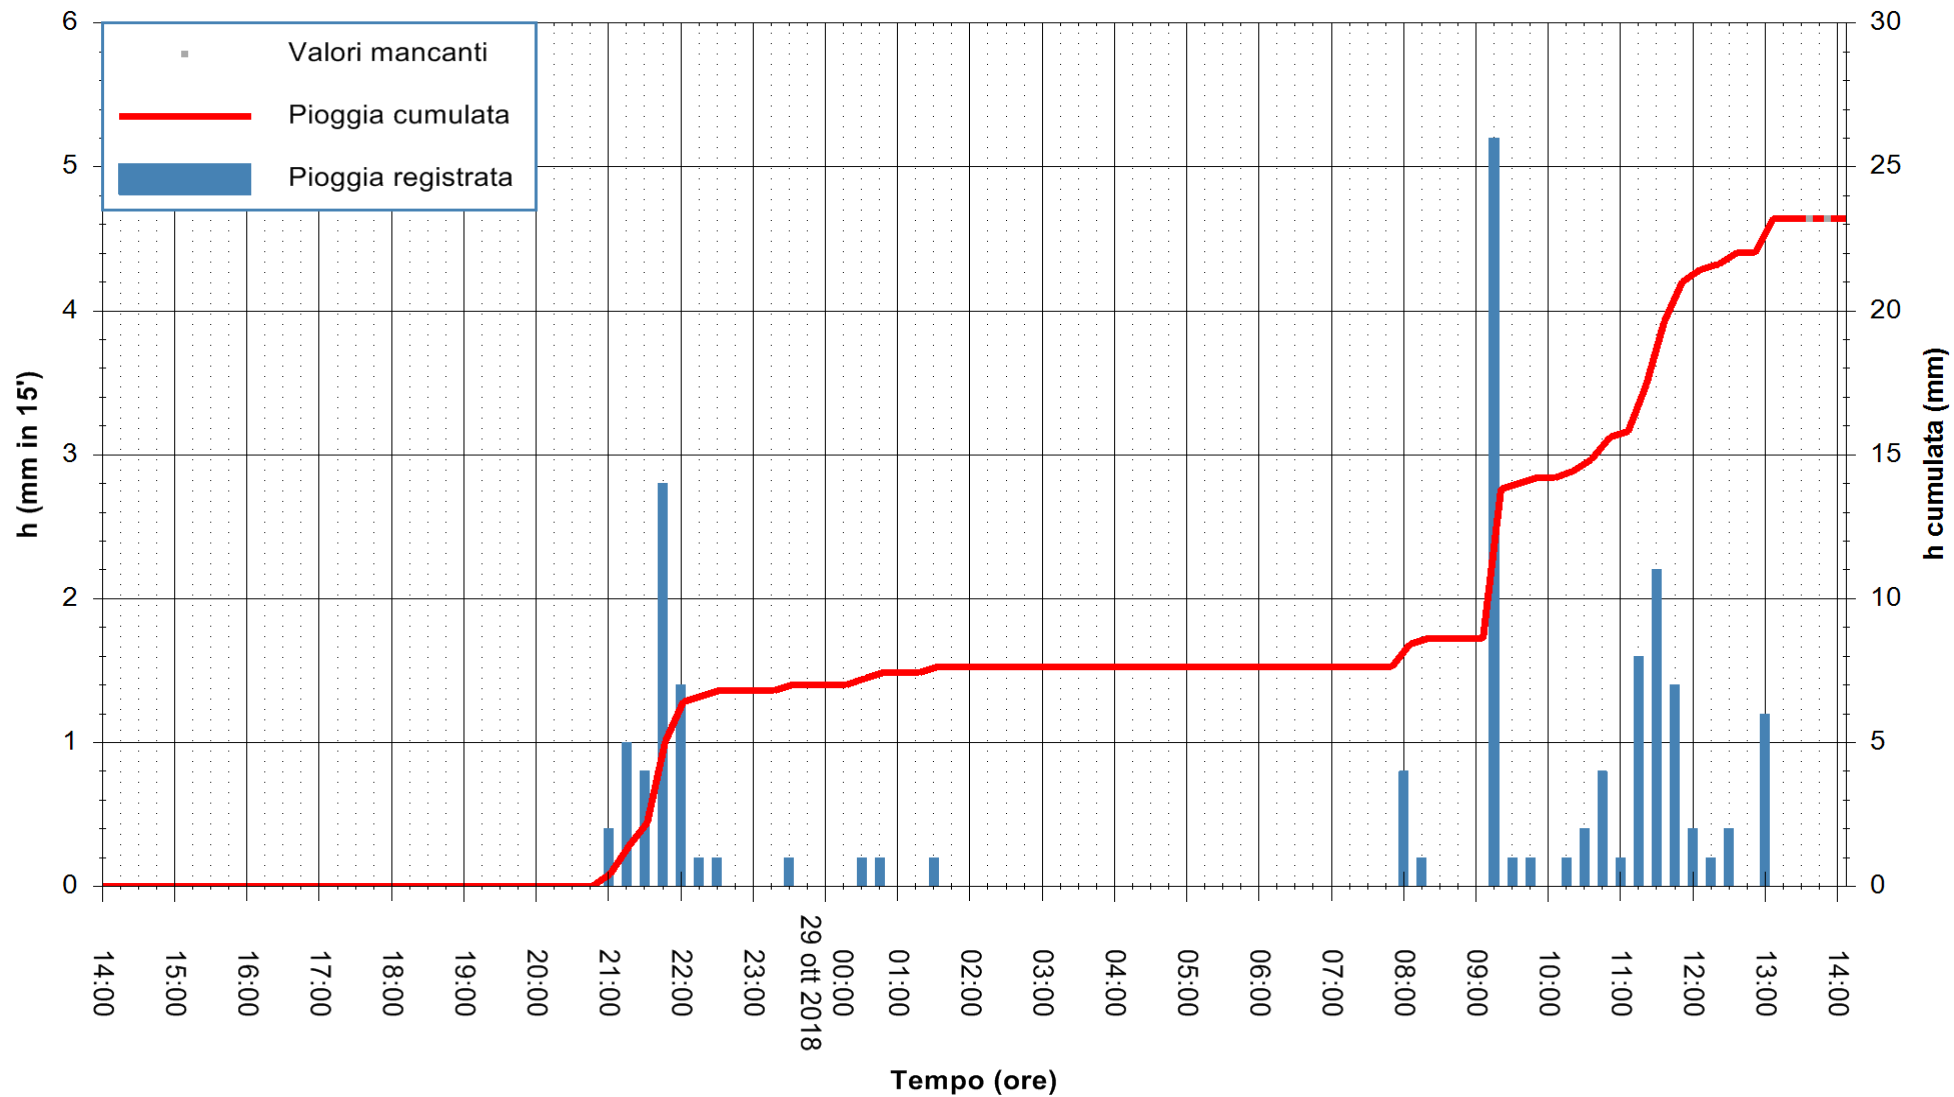

Stazione pluviometrica Fluminimannu a Decimomannu
 Area DECIMOMANNU
 Pioggia registrata nelle ultime 24 ore
 Estrazione dati delle ore 14:08 del 29/10/2018
 Ultimo dato disponibile: 29/10/2018 alle 13:30

ARPAS
 F.to il Dirigente Responsabile
 Dott. Giuseppe Bianco

REGIONE AUTONOMA DE SARDIGNA
 REGIONE AUTONOMA DELLA SARDEGNA

Stazione pluviometrica Tempio
 Area CUSSEDDU
 Pioggia registrata nelle ultime 24 ore
 Estrazione dati delle ore 14:08 del 29/10/2018
 Ultimo dato disponibile: 29/10/2018 alle 13:30

ARPAS
 F.to il Dirigente Responsabile
 Dott. Giuseppe Bianco

REGIONE AUTONOMA DE SARDIGNA
 REGIONE AUTONOMA DELLA SARDEGNA

Stazione pluviometrica Pianu
 Area PIANU 15
 Pioggia registrata nelle ultime 24 ore
 Estrazione dati delle ore 14:08 del 29/10/2018
 Ultimo dato disponibile: 29/10/2018 alle 13:30

ARPAS
 F.to il Dirigente Responsabile
 Dott. Giuseppe Bianco

REGIONE AUTONOMA DE SARDIGNA
 REGIONE AUTONOMA DELLA SARDEGNA

Stazione pluviometrica Ossoni
 Area MONTE OSSONI
 Pioggia registrata nelle ultime 24 ore
 Estrazione dati delle ore 14:08 del 29/10/2018
 Ultimo dato disponibile: 29/10/2018 alle 13:30