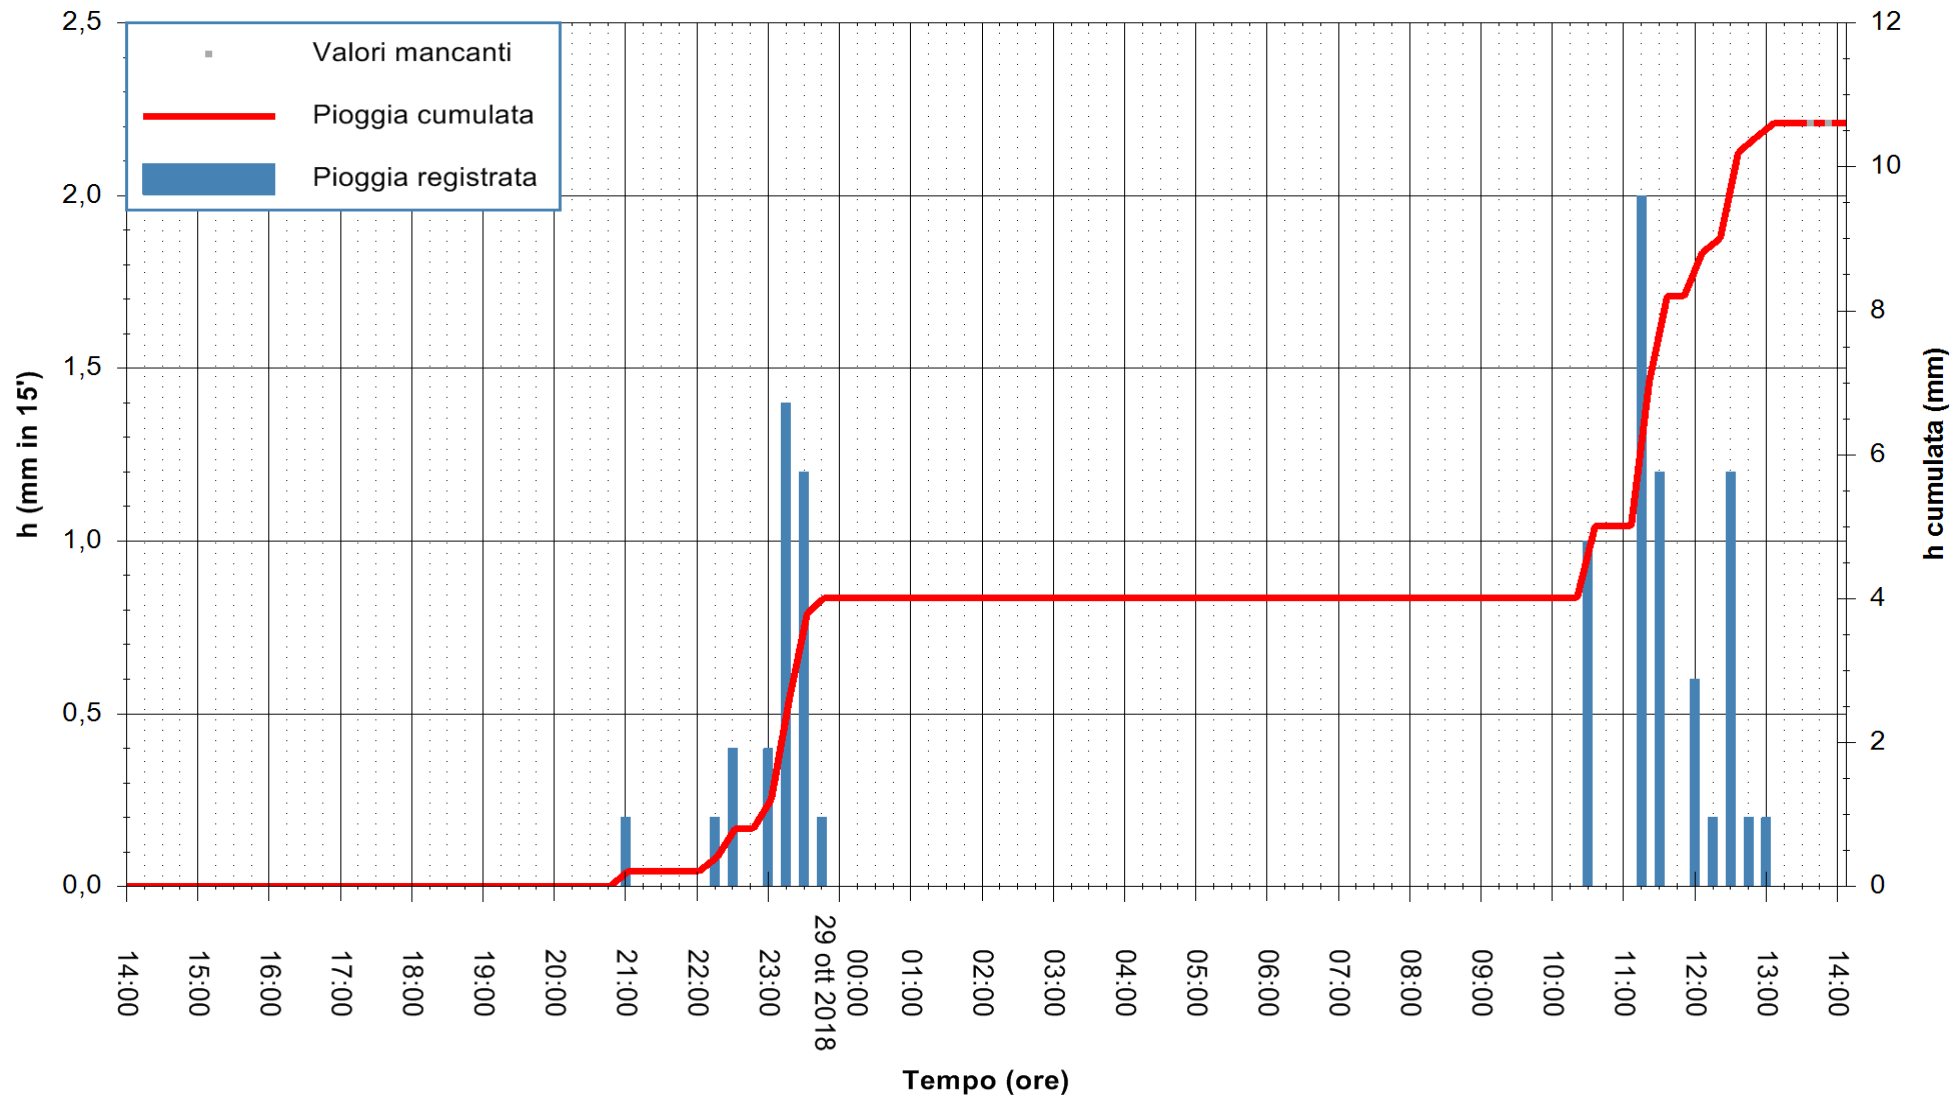

ARPAS
 F.to il Dirigente Responsabile
 Dott. Giuseppe Bianco

REGIONE AUTONOMA DE SARDIGNA
 REGIONE AUTONOMA DELLA SARDEGNA

Stazione pluviometrica Ossoni
 Area MONTE OSSONI
 Pioggia registrata nelle ultime 24 ore
 Estrazione dati delle ore 14:08 del 29/10/2018
 Ultimo dato disponibile: 29/10/2018 alle 13:30

ARPAS
 F.to il Dirigente Responsabile
 Dott. Giuseppe Bianco

REGIONE AUTONOMA DE SARDIGNA
 REGIONE AUTONOMA DELLA SARDEGNA

Stazione pluviometrica Mamone
 Area MAMONE
 Pioggia registrata nelle ultime 24 ore
 Estrazione dati delle ore 14:08 del 29/10/2018
 Ultimo dato disponibile: 29/10/2018 alle 13:30