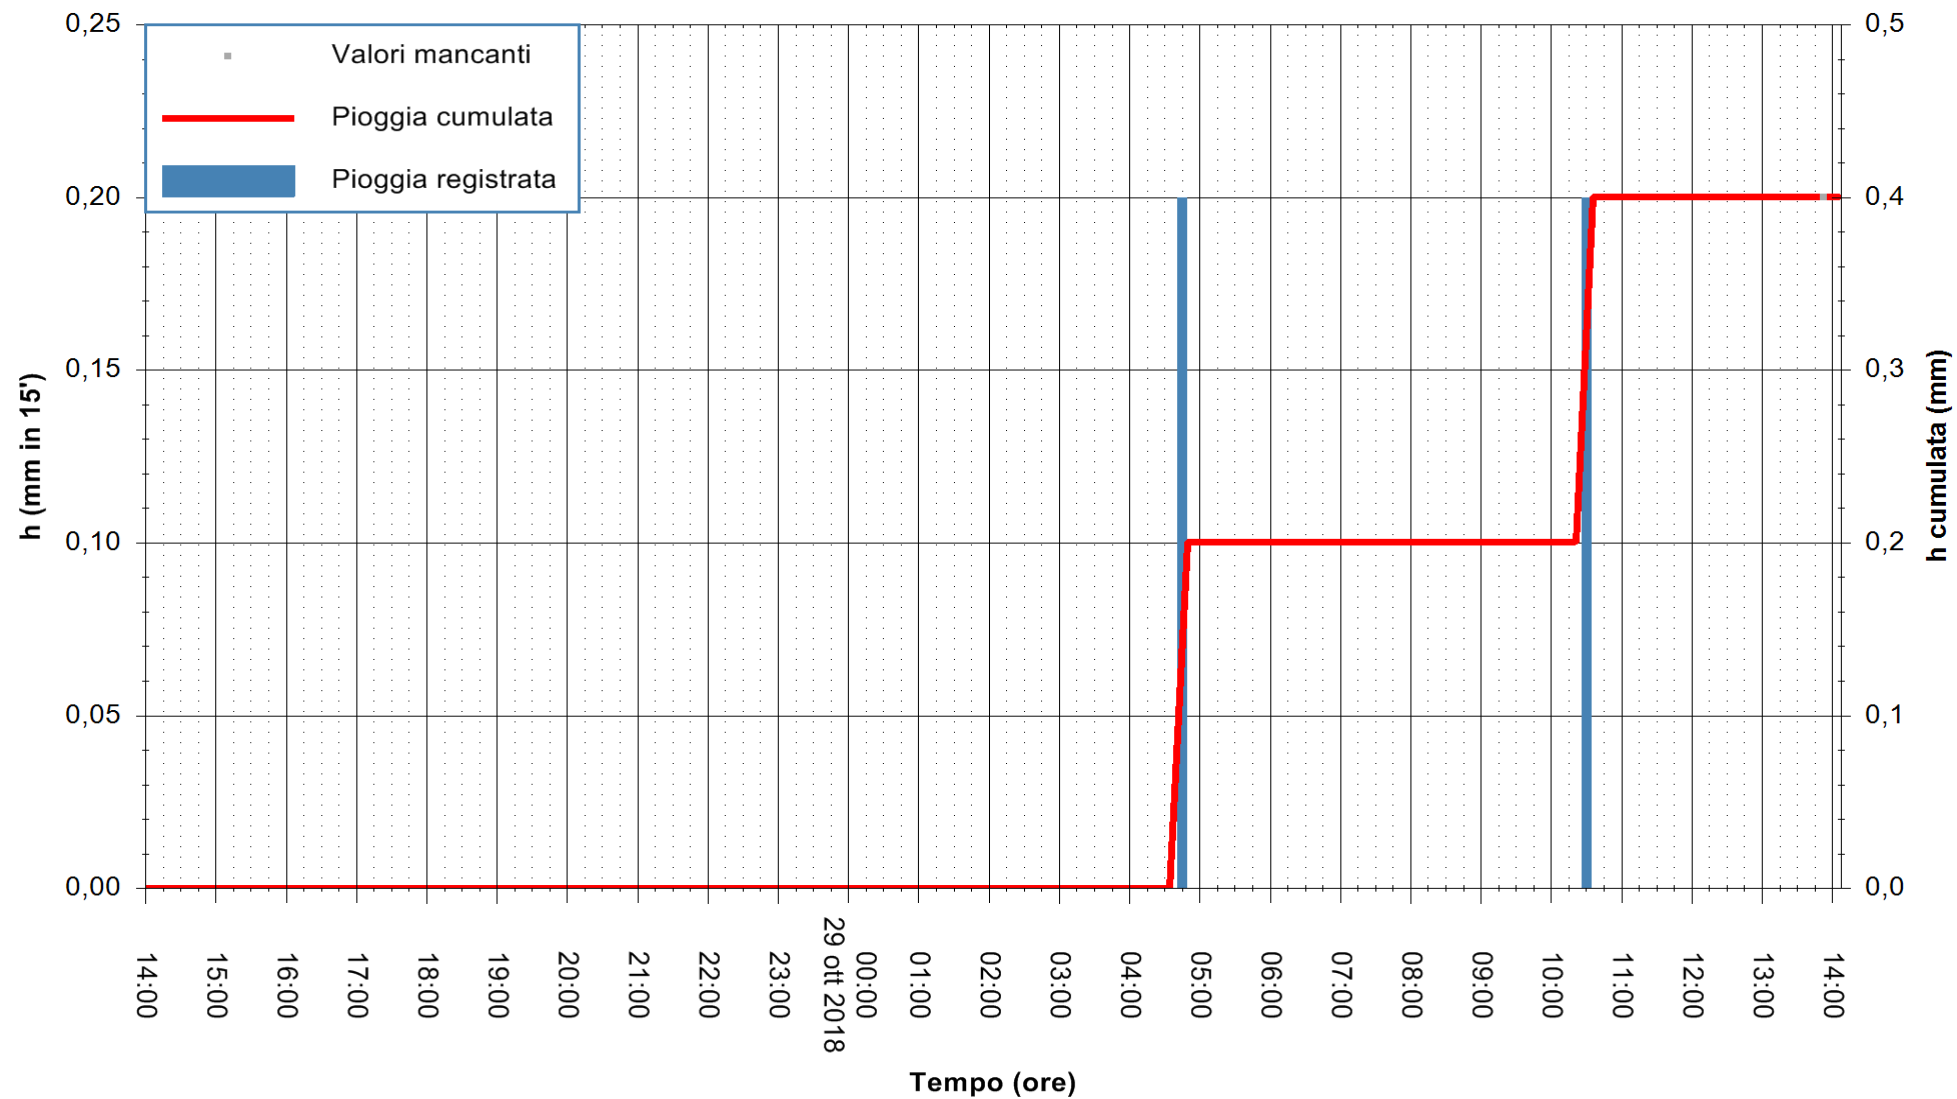

ARPAS
 F.to il Dirigente Responsabile
 Dott. Giuseppe Bianco

REGIONE AUTONOMA DE SARDIGNA
 REGIONE AUTONOMA DELLA SARDEGNA

Stazione pluviometrica Ossoni
 Area MONTE OSSONI
 Pioggia registrata nelle ultime 24 ore
 Estrazione dati delle ore 14:08 del 29/10/2018
 Ultimo dato disponibile: 29/10/2018 alle 13:30

ARPAS
 F.to il Dirigente Responsabile
 Dott. Giuseppe Bianco

REGIONE AUTONOMA DE SARDIGNA
 REGIONE AUTONOMA DELLA SARDEGNA

Stazione pluviometrica Mamone
 Area MAMONE
 Pioggia registrata nelle ultime 24 ore
 Estrazione dati delle ore 14:08 del 29/10/2018
 Ultimo dato disponibile: 29/10/2018 alle 13:30