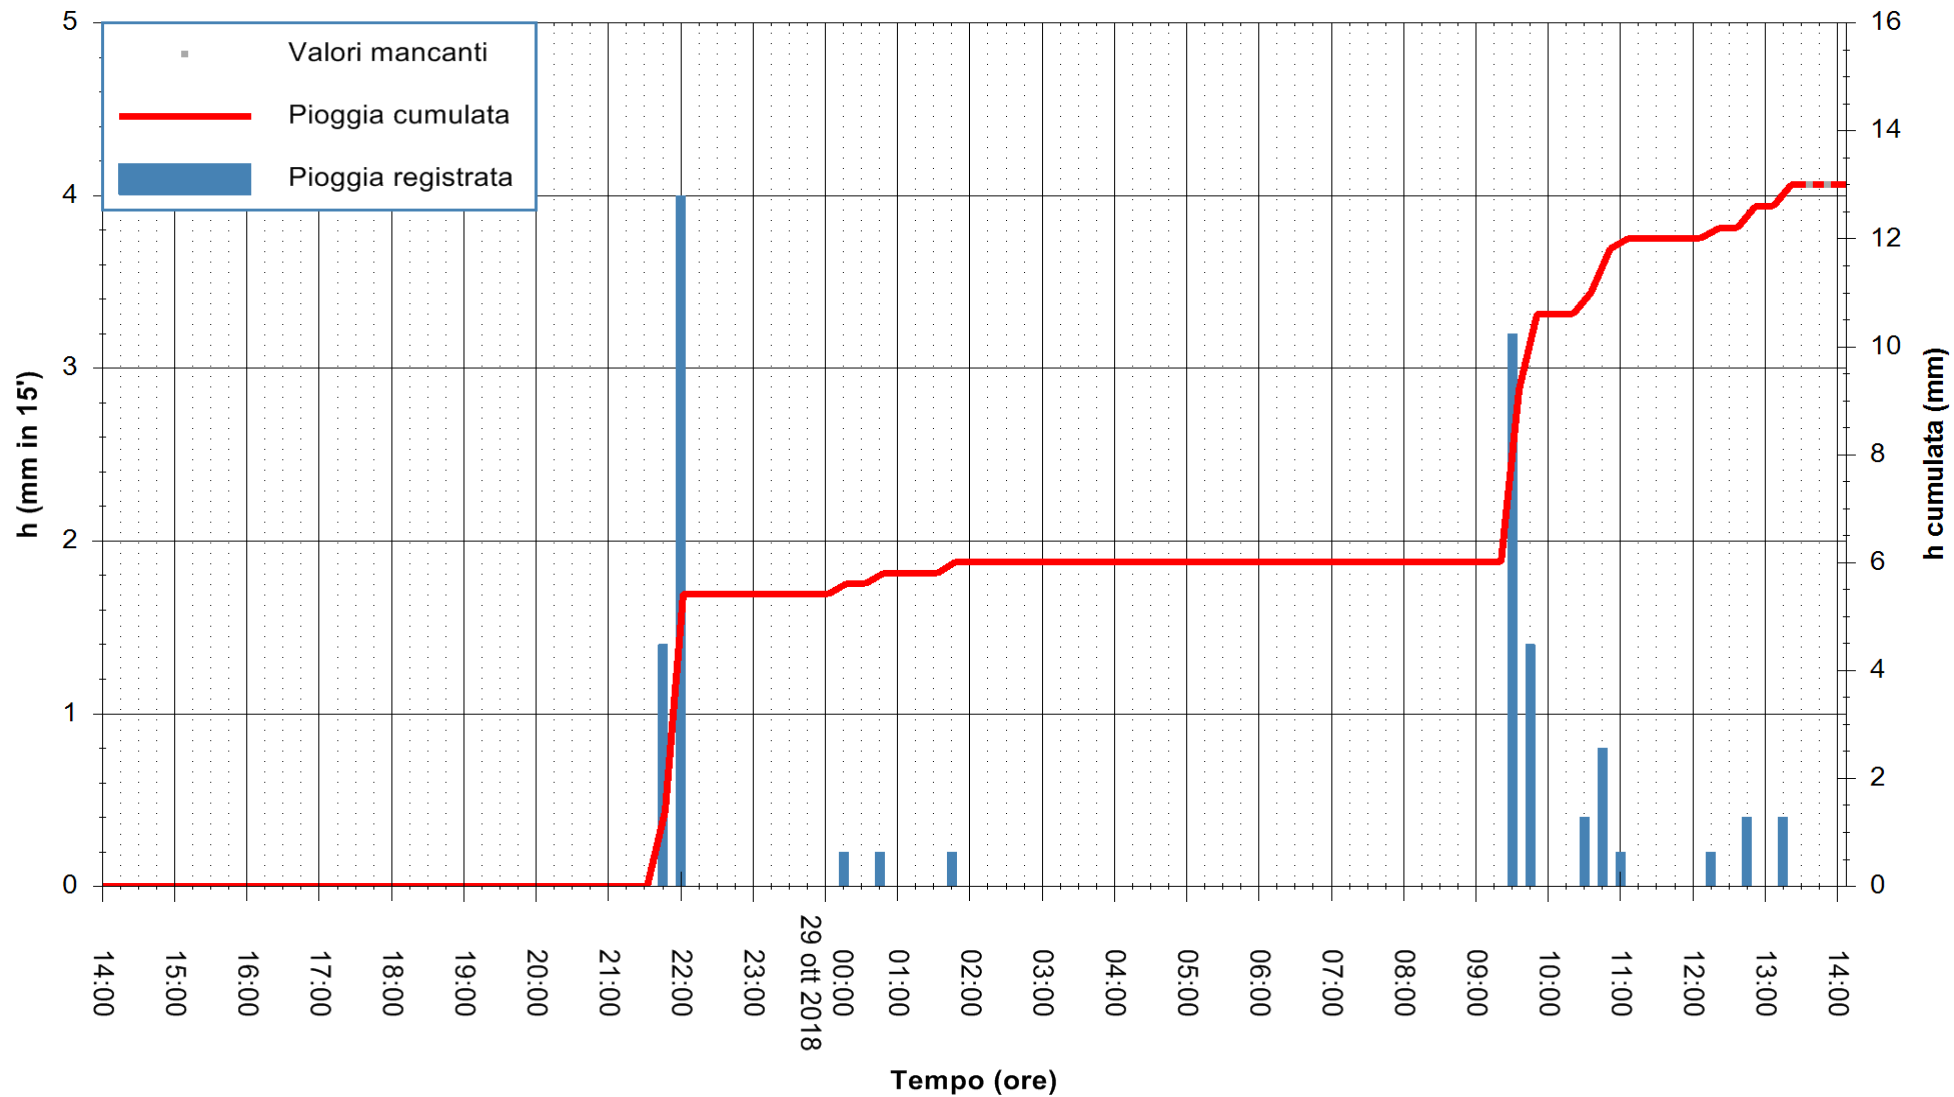

Stazione pluviometrica Fluminimannu a Decimomannu
 Area DECIMOMANNU
 Pioggia registrata nelle ultime 24 ore
 Estrazione dati delle ore 14:08 del 29/10/2018
 Ultimo dato disponibile: 29/10/2018 alle 13:30

ARPAS
 F.to il Dirigente Responsabile
 Dott. Giuseppe Bianco

REGIONE AUTONOMA DE SARDIGNA
 REGIONE AUTONOMA DELLA SARDEGNA

Stazione pluviometrica Tempio
 Area CUSSEDDU
 Pioggia registrata nelle ultime 24 ore
 Estrazione dati delle ore 14:08 del 29/10/2018
 Ultimo dato disponibile: 29/10/2018 alle 13:30

ARPAS
 F.to il Dirigente Responsabile
 Dott. Giuseppe Bianco

REGIONE AUTONOMA DE SARDIGNA
 REGIONE AUTONOMA DELLA SARDEGNA

Stazione pluviometrica Pianu
 Area PIANU 15
 Pioggia registrata nelle ultime 24 ore
 Estrazione dati delle ore 14:08 del 29/10/2018
 Ultimo dato disponibile: 29/10/2018 alle 13:30

ARPAS
 F.to il Dirigente Responsabile
 Dott. Giuseppe Bianco

REGIONE AUTONOMA DE SARDIGNA
 REGIONE AUTONOMA DELLA SARDEGNA

Stazione pluviometrica Ossoni
 Area MONTE OSSONI
 Pioggia registrata nelle ultime 24 ore
 Estrazione dati delle ore 14:08 del 29/10/2018
 Ultimo dato disponibile: 29/10/2018 alle 13:30