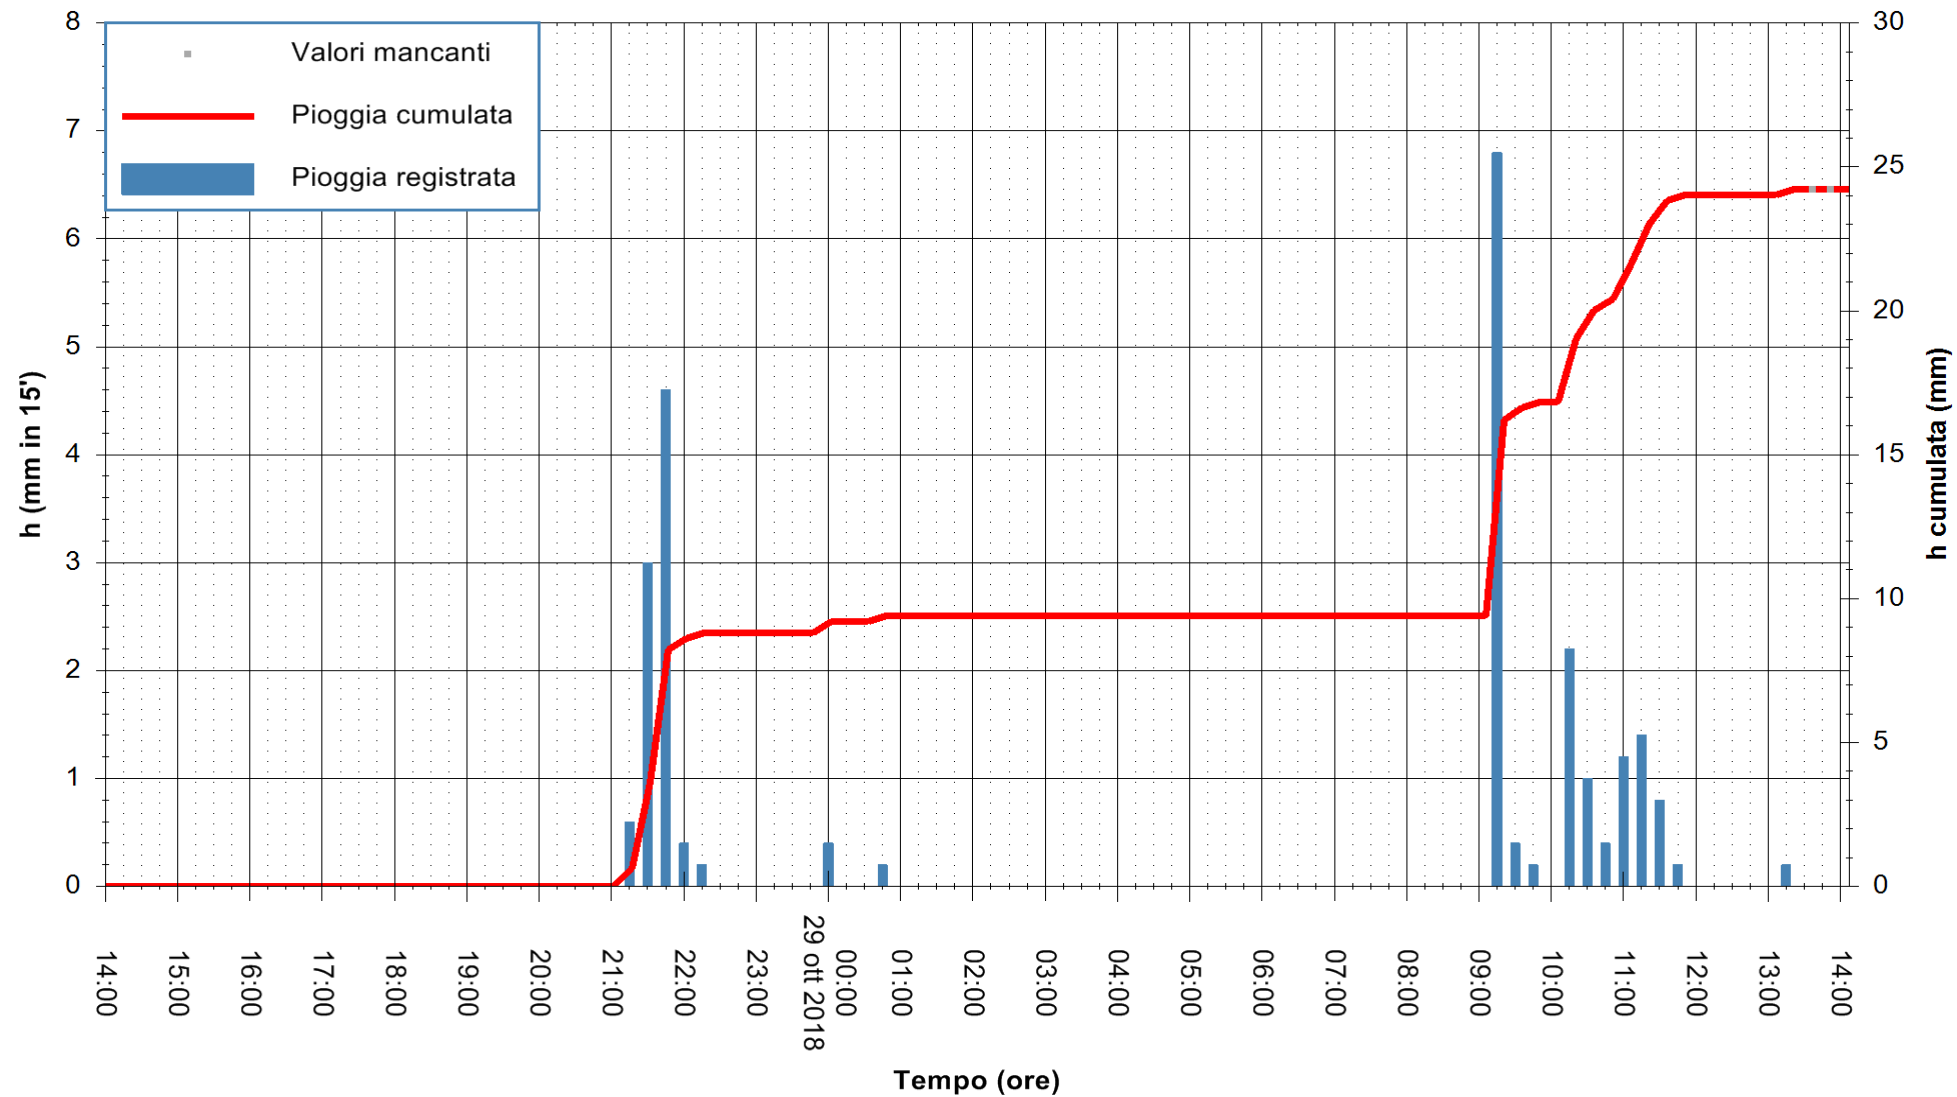

ARPAS
 F.to il Dirigente Responsabile
 Dott. Giuseppe Bianco

REGIONE AUTONOMA DE SARDIGNA
 REGIONE AUTONOMA DELLA SARDEGNA

Stazione pluviometrica Mamone
 Area MAMONE
 Pioggia registrata nelle ultime 24 ore
 Estrazione dati delle ore 14:08 del 29/10/2018
 Ultimo dato disponibile: 29/10/2018 alle 13:30