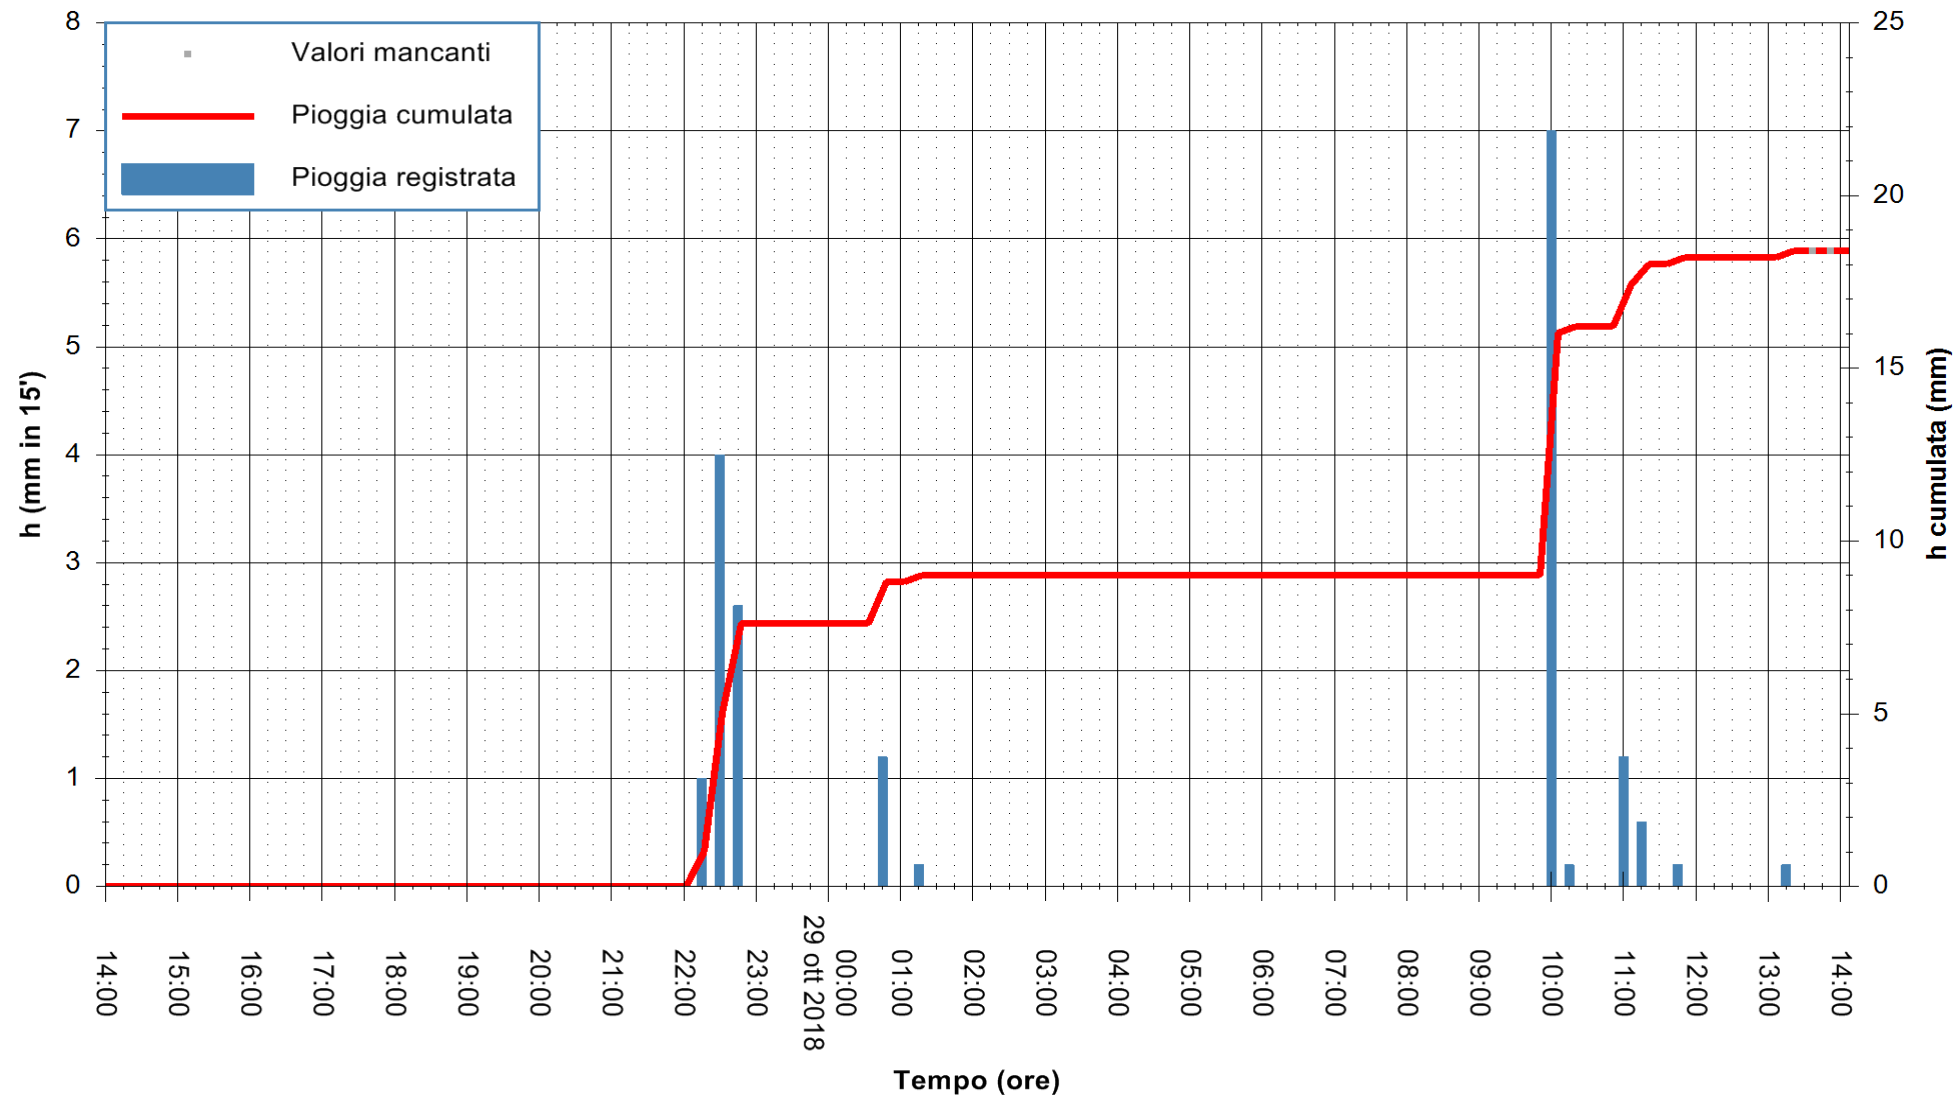

Stazione pluviometrica Fluminimannu a Decimomannu
 Area DECIMOMANNU
 Pioggia registrata nelle ultime 24 ore
 Estrazione dati delle ore 14:08 del 29/10/2018
 Ultimo dato disponibile: 29/10/2018 alle 13:30

ARPAS
 F.to il Dirigente Responsabile
 Dott. Giuseppe Bianco

REGIONE AUTONOMA DE SARDIGNA
 REGIONE AUTONOMA DELLA SARDEGNA

Stazione pluviometrica Tempio
 Area CUSSEDDU
 Pioggia registrata nelle ultime 24 ore
 Estrazione dati delle ore 14:08 del 29/10/2018
 Ultimo dato disponibile: 29/10/2018 alle 13:30

ARPAS
 F.to il Dirigente Responsabile
 Dott. Giuseppe Bianco

REGIONE AUTONOMA DE SARDIGNA
 REGIONE AUTONOMA DELLA SARDEGNA

Stazione pluviometrica Pianu
 Area PIANU 15
 Pioggia registrata nelle ultime 24 ore
 Estrazione dati delle ore 14:08 del 29/10/2018
 Ultimo dato disponibile: 29/10/2018 alle 13:30