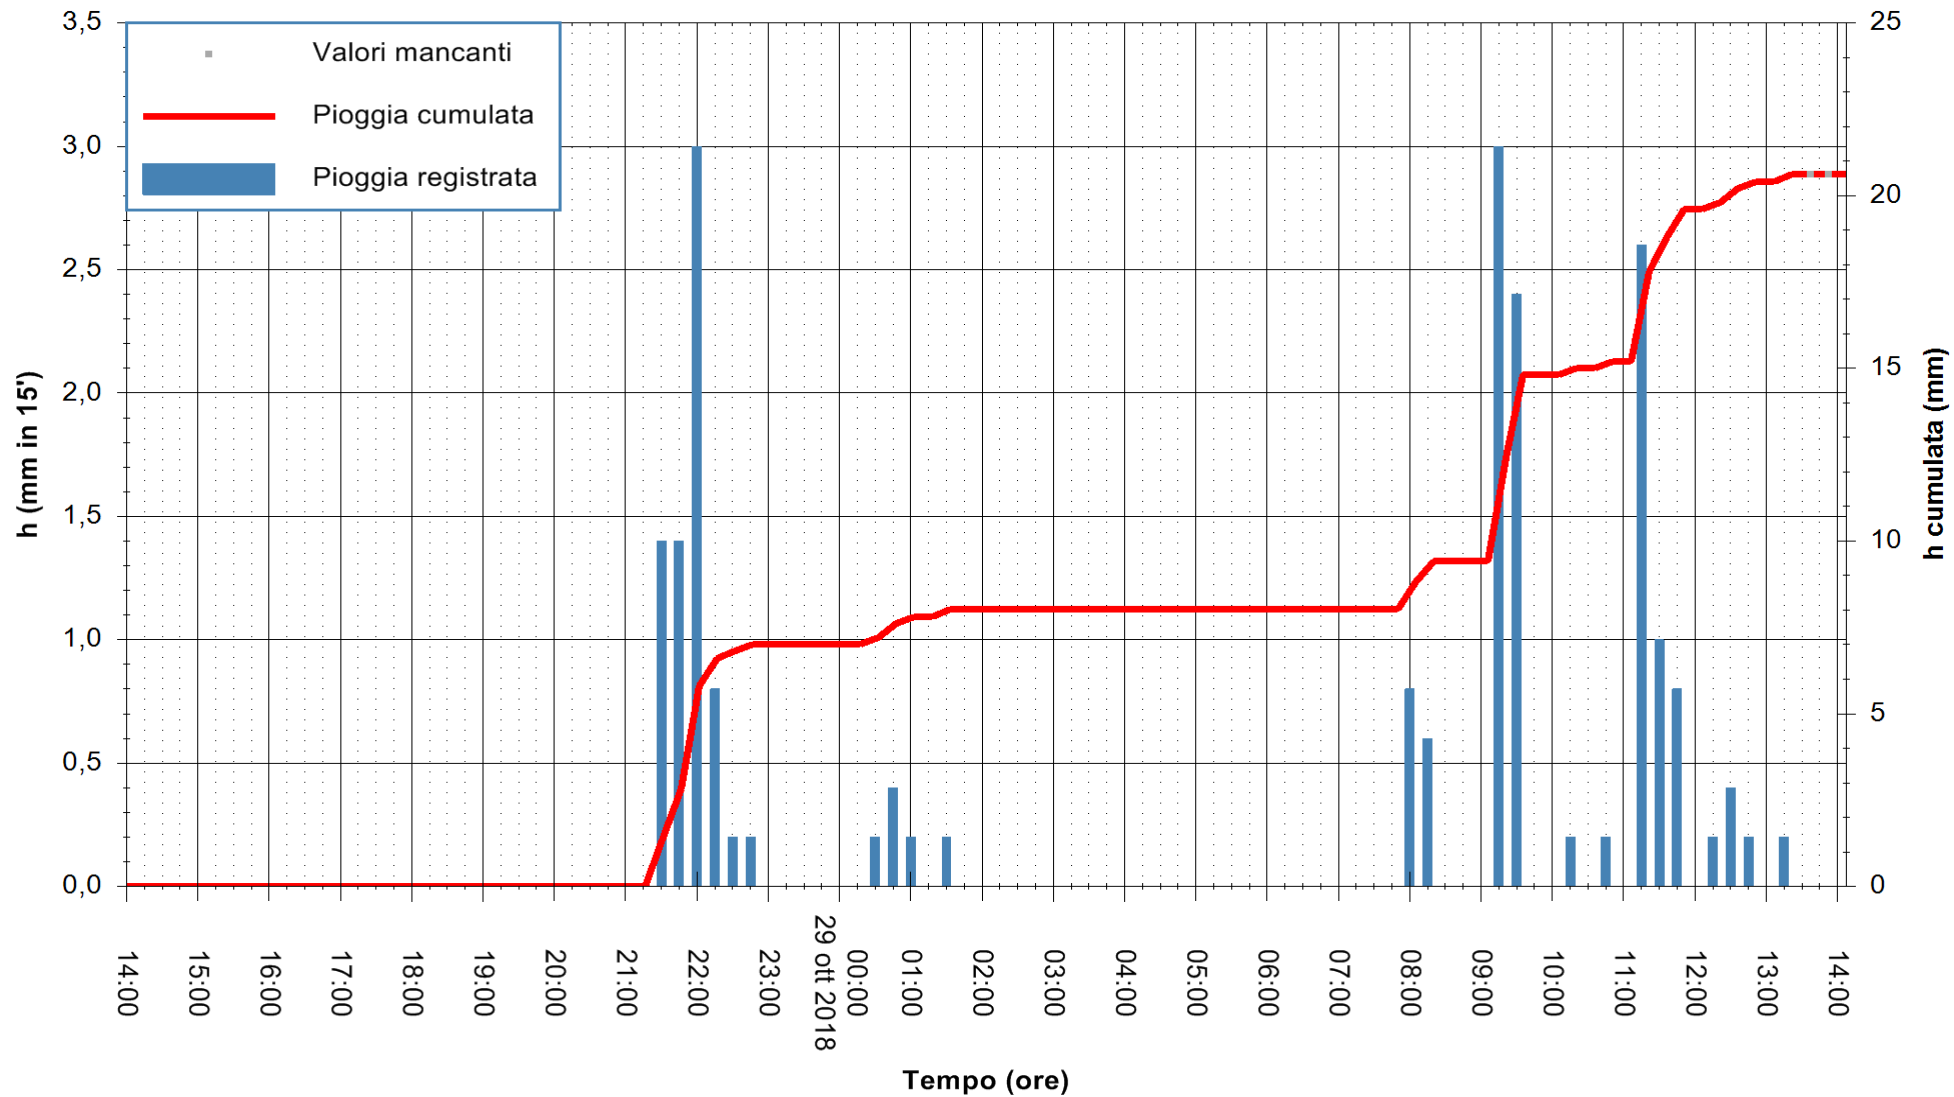

Stazione pluviometrica Fluminimannu a Decimomannu
 Area DECIMOMANNU
 Pioggia registrata nelle ultime 24 ore
 Estrazione dati delle ore 14:08 del 29/10/2018
 Ultimo dato disponibile: 29/10/2018 alle 13:30

ARPAS
 F.to il Dirigente Responsabile
 Dott. Giuseppe Bianco

REGIONE AUTONOMA DE SARDIGNA
 REGIONE AUTONOMA DELLA SARDEGNA

Stazione pluviometrica Tempio
 Area CUSSEDDU
 Pioggia registrata nelle ultime 24 ore
 Estrazione dati delle ore 14:08 del 29/10/2018
 Ultimo dato disponibile: 29/10/2018 alle 13:30

ARPAS
 F.to il Dirigente Responsabile
 Dott. Giuseppe Bianco

REGIONE AUTONOMA DE SARDIGNA
 REGIONE AUTONOMA DELLA SARDEGNA

Stazione pluviometrica Pianu
 Area PIANU 15
 Pioggia registrata nelle ultime 24 ore
 Estrazione dati delle ore 14:08 del 29/10/2018
 Ultimo dato disponibile: 29/10/2018 alle 13:30

ARPAS
 F.to il Dirigente Responsabile
 Dott. Giuseppe Bianco

REGIONE AUTONOMA DE SARDIGNA
 REGIONE AUTONOMA DELLA SARDEGNA

Stazione pluviometrica Ossoni
 Area MONTE OSSONI
 Pioggia registrata nelle ultime 24 ore
 Estrazione dati delle ore 14:08 del 29/10/2018
 Ultimo dato disponibile: 29/10/2018 alle 13:30