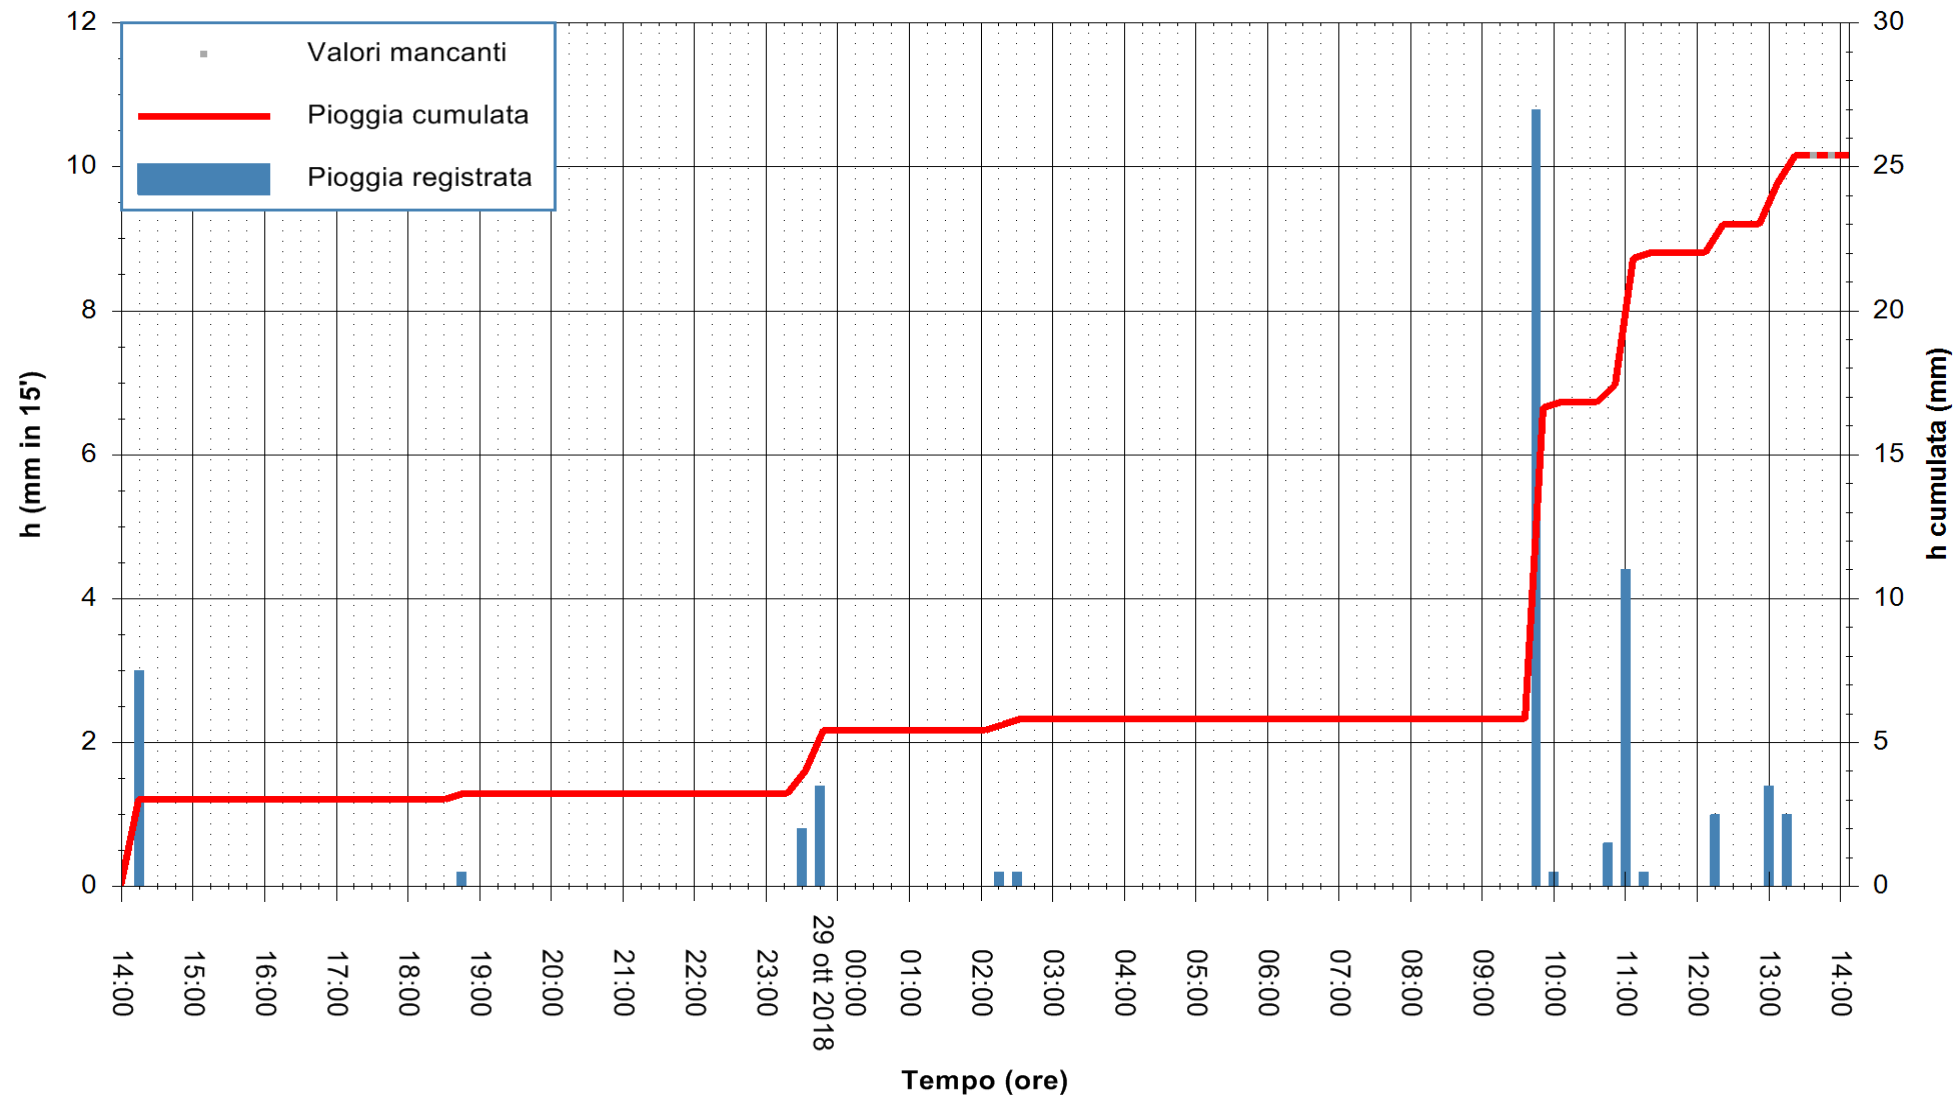

Stazione pluviometrica Fluminimannu a Decimomannu
 Area DECIMOMANNU
 Pioggia registrata nelle ultime 24 ore
 Estrazione dati delle ore 14:08 del 29/10/2018
 Ultimo dato disponibile: 29/10/2018 alle 13:30

ARPAS
 F.to il Dirigente Responsabile
 Dott. Giuseppe Bianco

REGIONE AUTONOMA DE SARDIGNA
 REGIONE AUTONOMA DELLA SARDEGNA

Stazione pluviometrica Tempio
 Area CUSSEDDU
 Pioggia registrata nelle ultime 24 ore
 Estrazione dati delle ore 14:08 del 29/10/2018
 Ultimo dato disponibile: 29/10/2018 alle 13:30

ARPAS
 F.to il Dirigente Responsabile
 Dott. Giuseppe Bianco

REGIONE AUTONOMA DE SARDIGNA
 REGIONE AUTONOMA DELLA SARDEGNA

Stazione pluviometrica Pianu
 Area PIANU 15
 Pioggia registrata nelle ultime 24 ore
 Estrazione dati delle ore 14:08 del 29/10/2018
 Ultimo dato disponibile: 29/10/2018 alle 13:30

ARPAS
 F.to il Dirigente Responsabile
 Dott. Giuseppe Bianco

REGIONE AUTONOMA DE SARDIGNA
 REGIONE AUTONOMA DELLA SARDEGNA

Stazione pluviometrica Ossoni
 Area MONTE OSSONI
 Pioggia registrata nelle ultime 24 ore
 Estrazione dati delle ore 14:08 del 29/10/2018
 Ultimo dato disponibile: 29/10/2018 alle 13:30