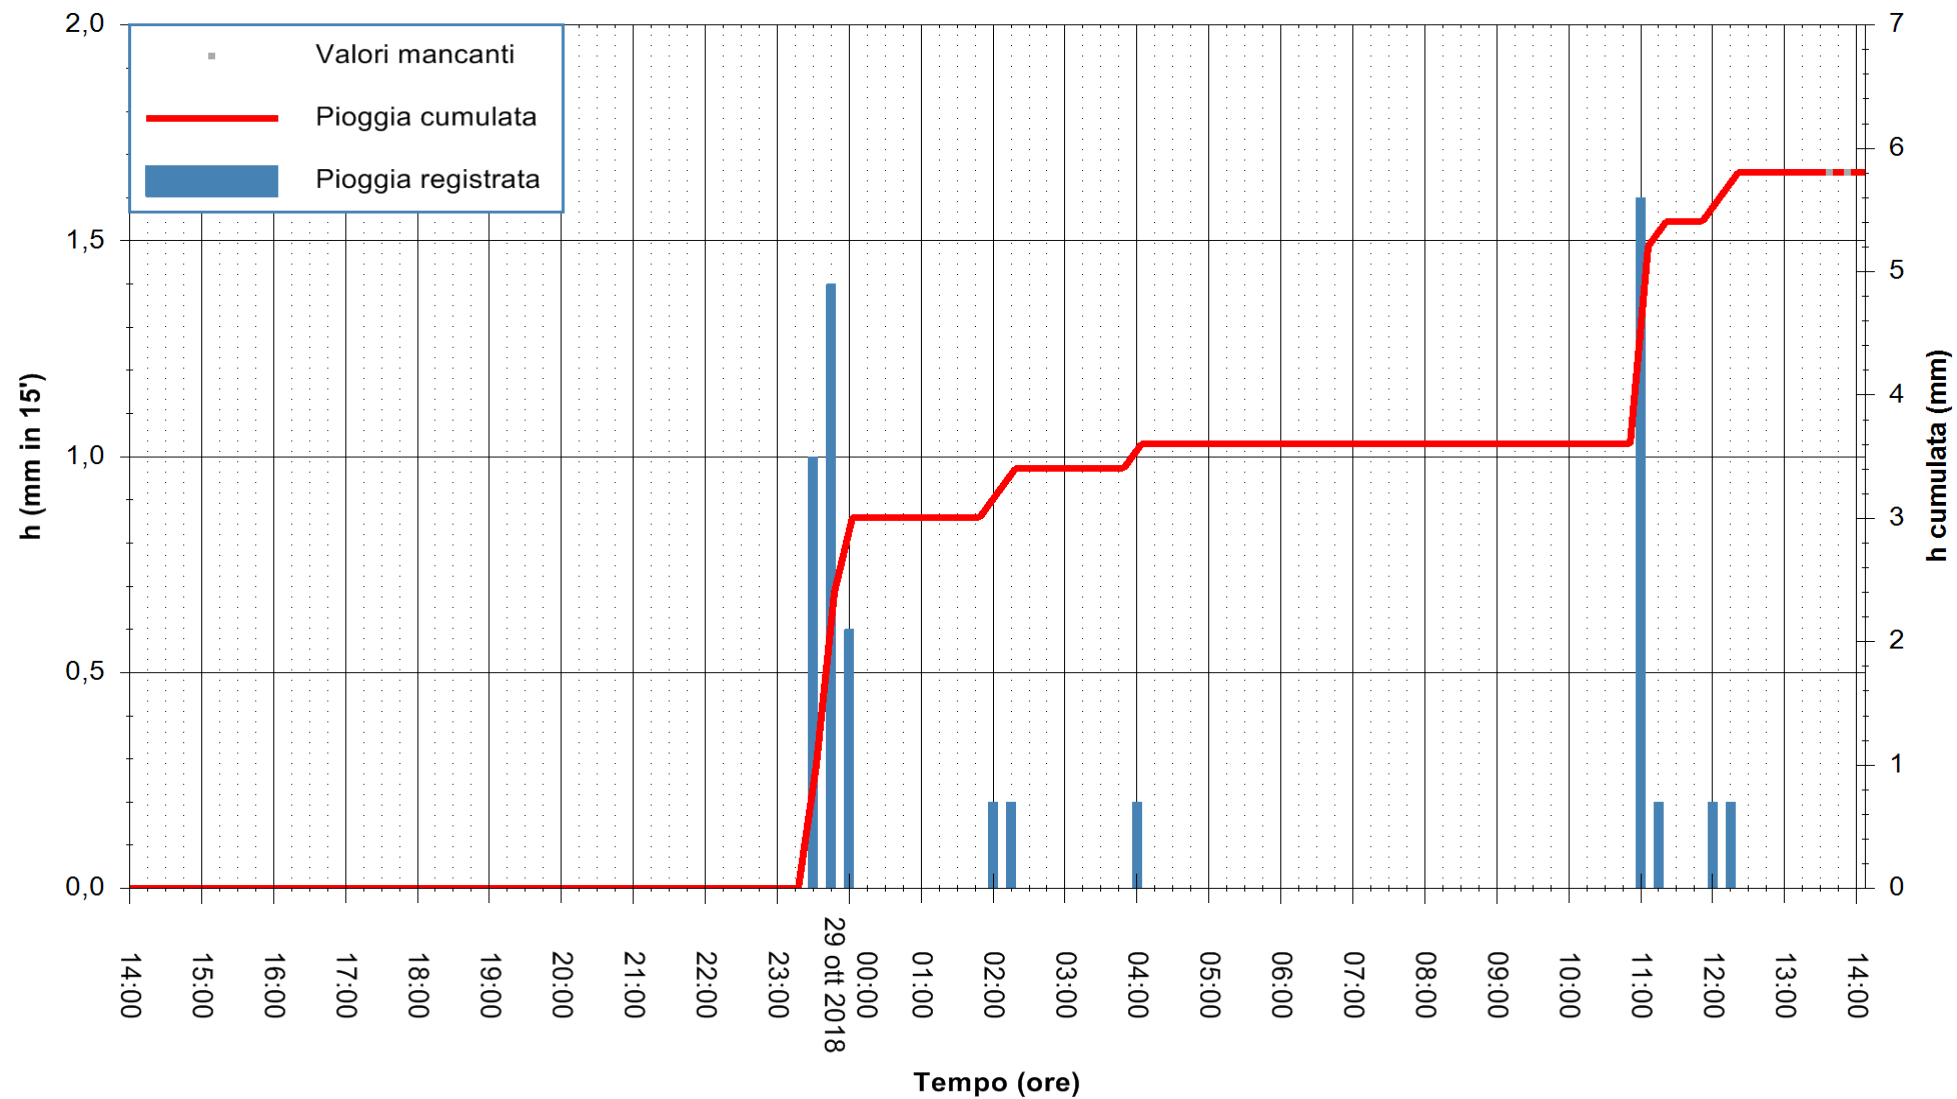

ARPAS
 F.to il Dirigente Responsabile
 Dott. Giuseppe Bianco

REGIONE AUTONOMA DE SARDIGNA
 REGIONE AUTONOMA DELLA SARDEGNA

Stazione pluviometrica Ossoni
 Area MONTE OSSONI
 Pioggia registrata nelle ultime 24 ore
 Estrazione dati delle ore 14:08 del 29/10/2018
 Ultimo dato disponibile: 29/10/2018 alle 13:30

ARPAS
 F.to il Dirigente Responsabile
 Dott. Giuseppe Bianco

REGIONE AUTONOMA DE SARDIGNA
 REGIONE AUTONOMA DELLA SARDEGNA

Stazione pluviometrica Mamone
 Area MAMONE
 Pioggia registrata nelle ultime 24 ore
 Estrazione dati delle ore 14:08 del 29/10/2018
 Ultimo dato disponibile: 29/10/2018 alle 13:30