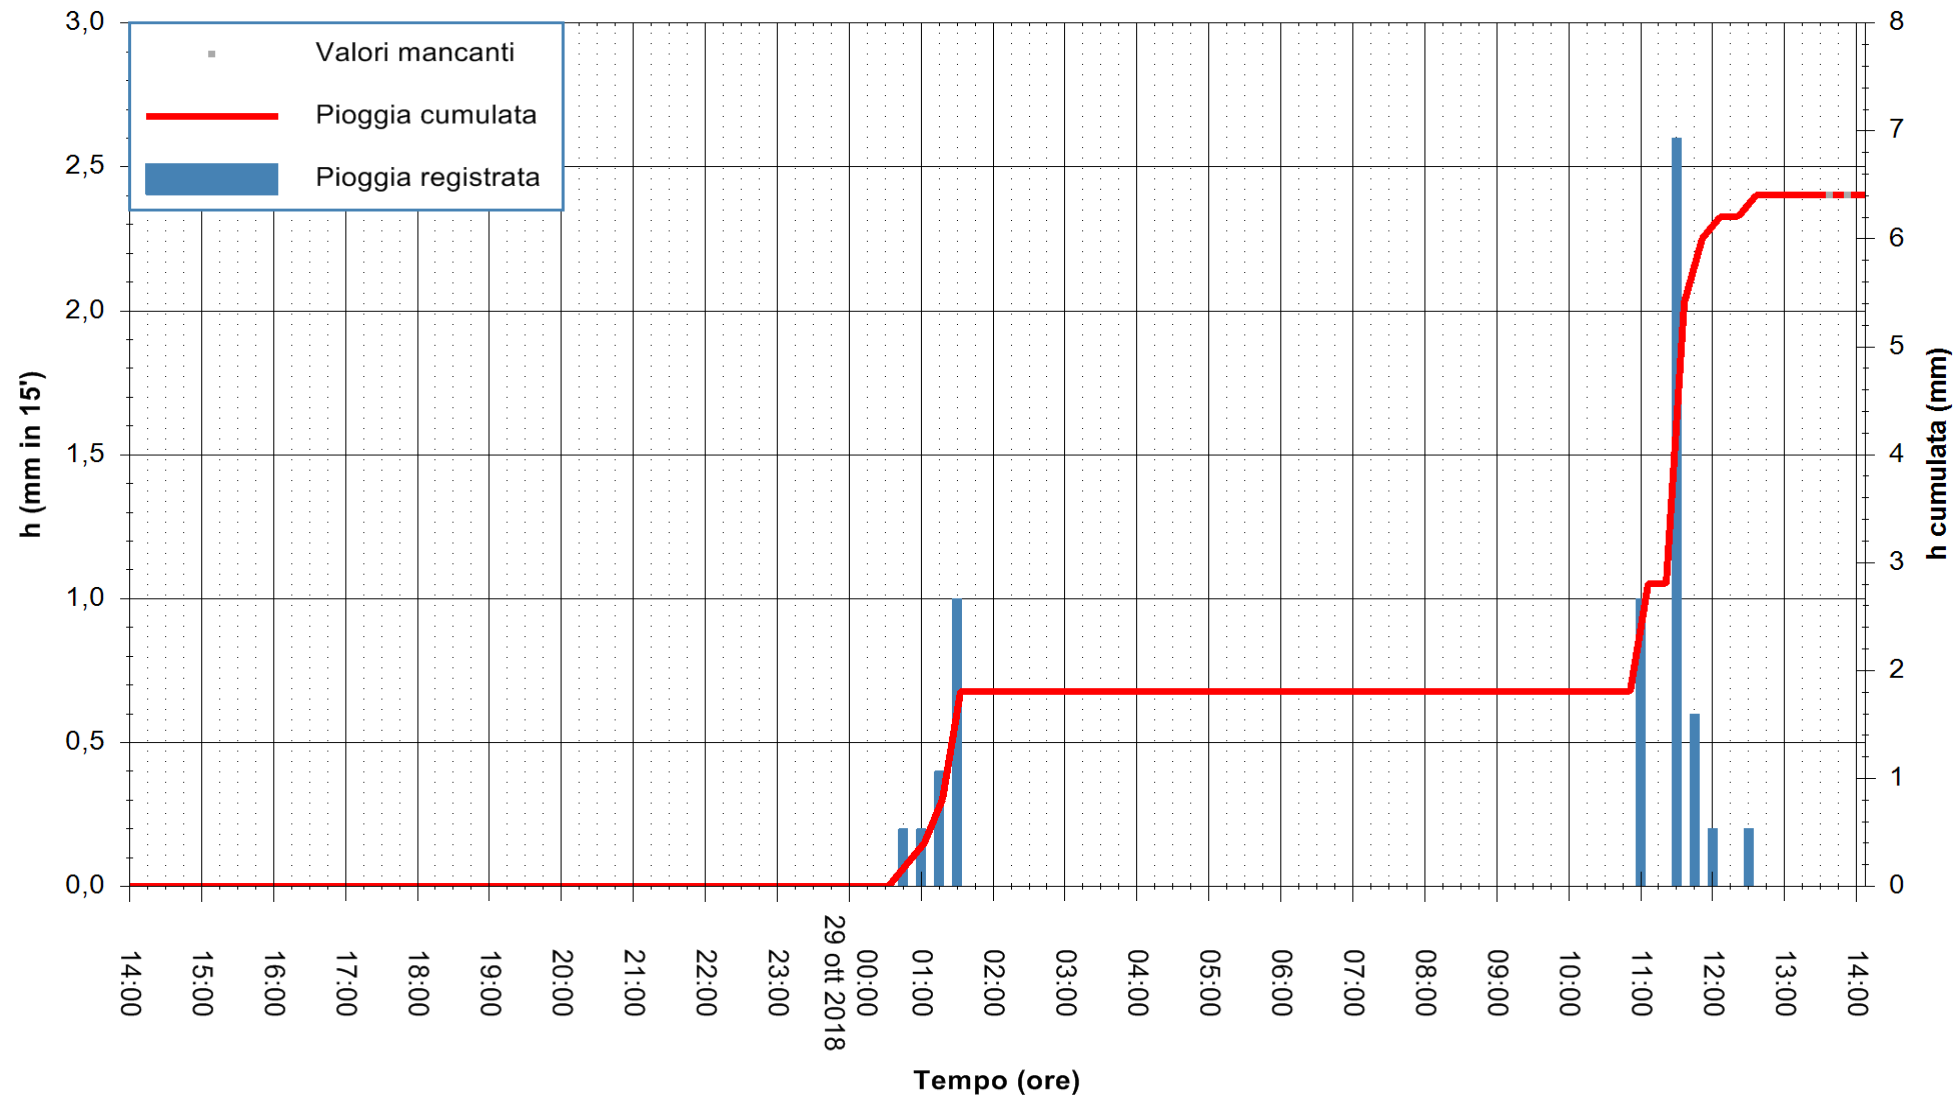

ARPAS
 F.to il Dirigente Responsabile
 Dott. Giuseppe Bianco

REGIONE AUTONOMA DE SARDIGNA
 REGIONE AUTONOMA DELLA SARDEGNA

Stazione pluviometrica Ossoni
 Area MONTE OSSONI
 Pioggia registrata nelle ultime 24 ore
 Estrazione dati delle ore 14:08 del 29/10/2018
 Ultimo dato disponibile: 29/10/2018 alle 13:30

ARPAS
 F.to il Dirigente Responsabile
 Dott. Giuseppe Bianco

REGIONE AUTONOMA DE SARDIGNA
 REGIONE AUTONOMA DELLA SARDEGNA

Stazione pluviometrica Mamone
 Area MAMONE
 Pioggia registrata nelle ultime 24 ore
 Estrazione dati delle ore 14:08 del 29/10/2018
 Ultimo dato disponibile: 29/10/2018 alle 13:30