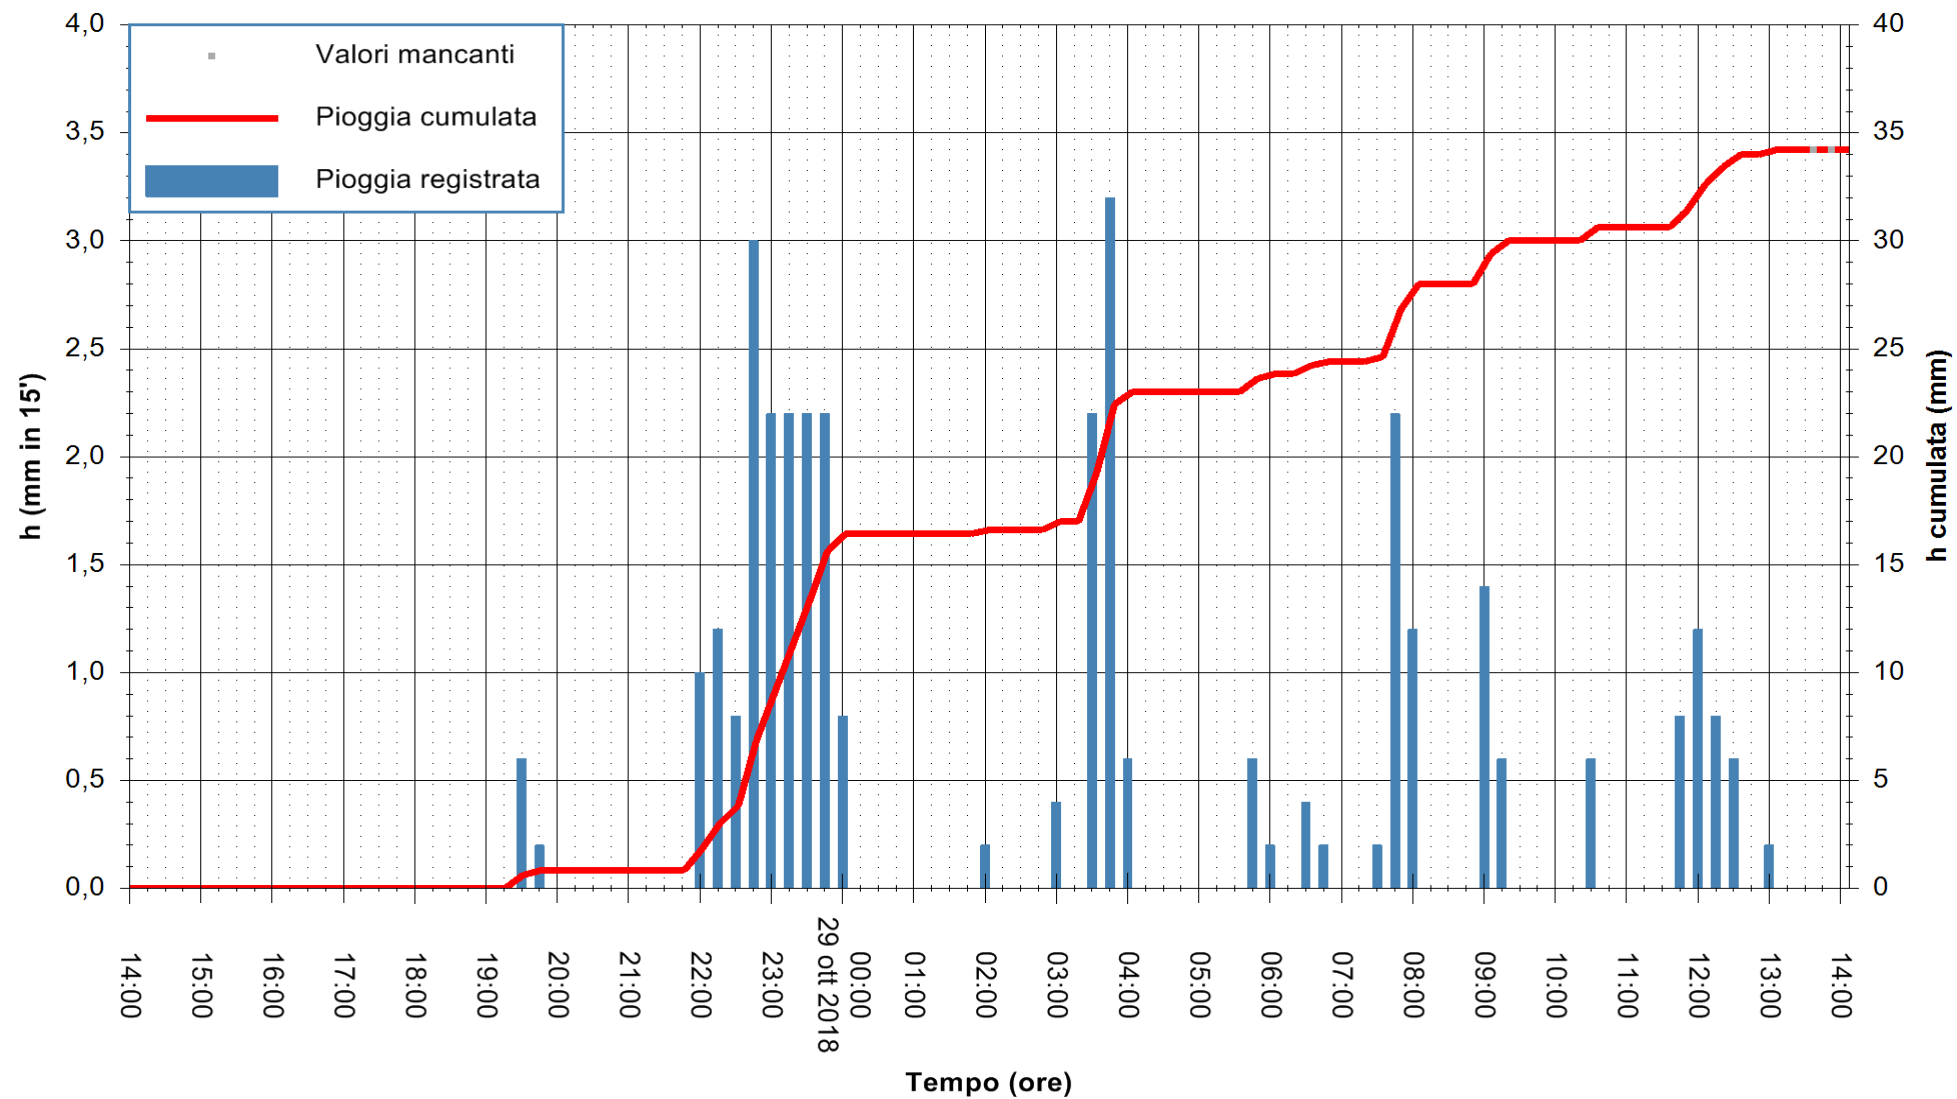

ARPAS
 F.to il Dirigente Responsabile
 Dott. Giuseppe Bianco

REGIONE AUTONOMA DE SARDIGNA
 REGIONE AUTONOMA DELLA SARDEGNA

Stazione pluviometrica Ossoni
 Area MONTE OSSONI
 Pioggia registrata nelle ultime 24 ore
 Estrazione dati delle ore 14:08 del 29/10/2018
 Ultimo dato disponibile: 29/10/2018 alle 13:30

ARPAS
 F.to il Dirigente Responsabile
 Dott. Giuseppe Bianco

REGIONE AUTONOMA DE SARDIGNA
 REGIONE AUTONOMA DELLA SARDEGNA

Stazione pluviometrica Mamone
 Area MAMONE
 Pioggia registrata nelle ultime 24 ore
 Estrazione dati delle ore 14:08 del 29/10/2018
 Ultimo dato disponibile: 29/10/2018 alle 13:30