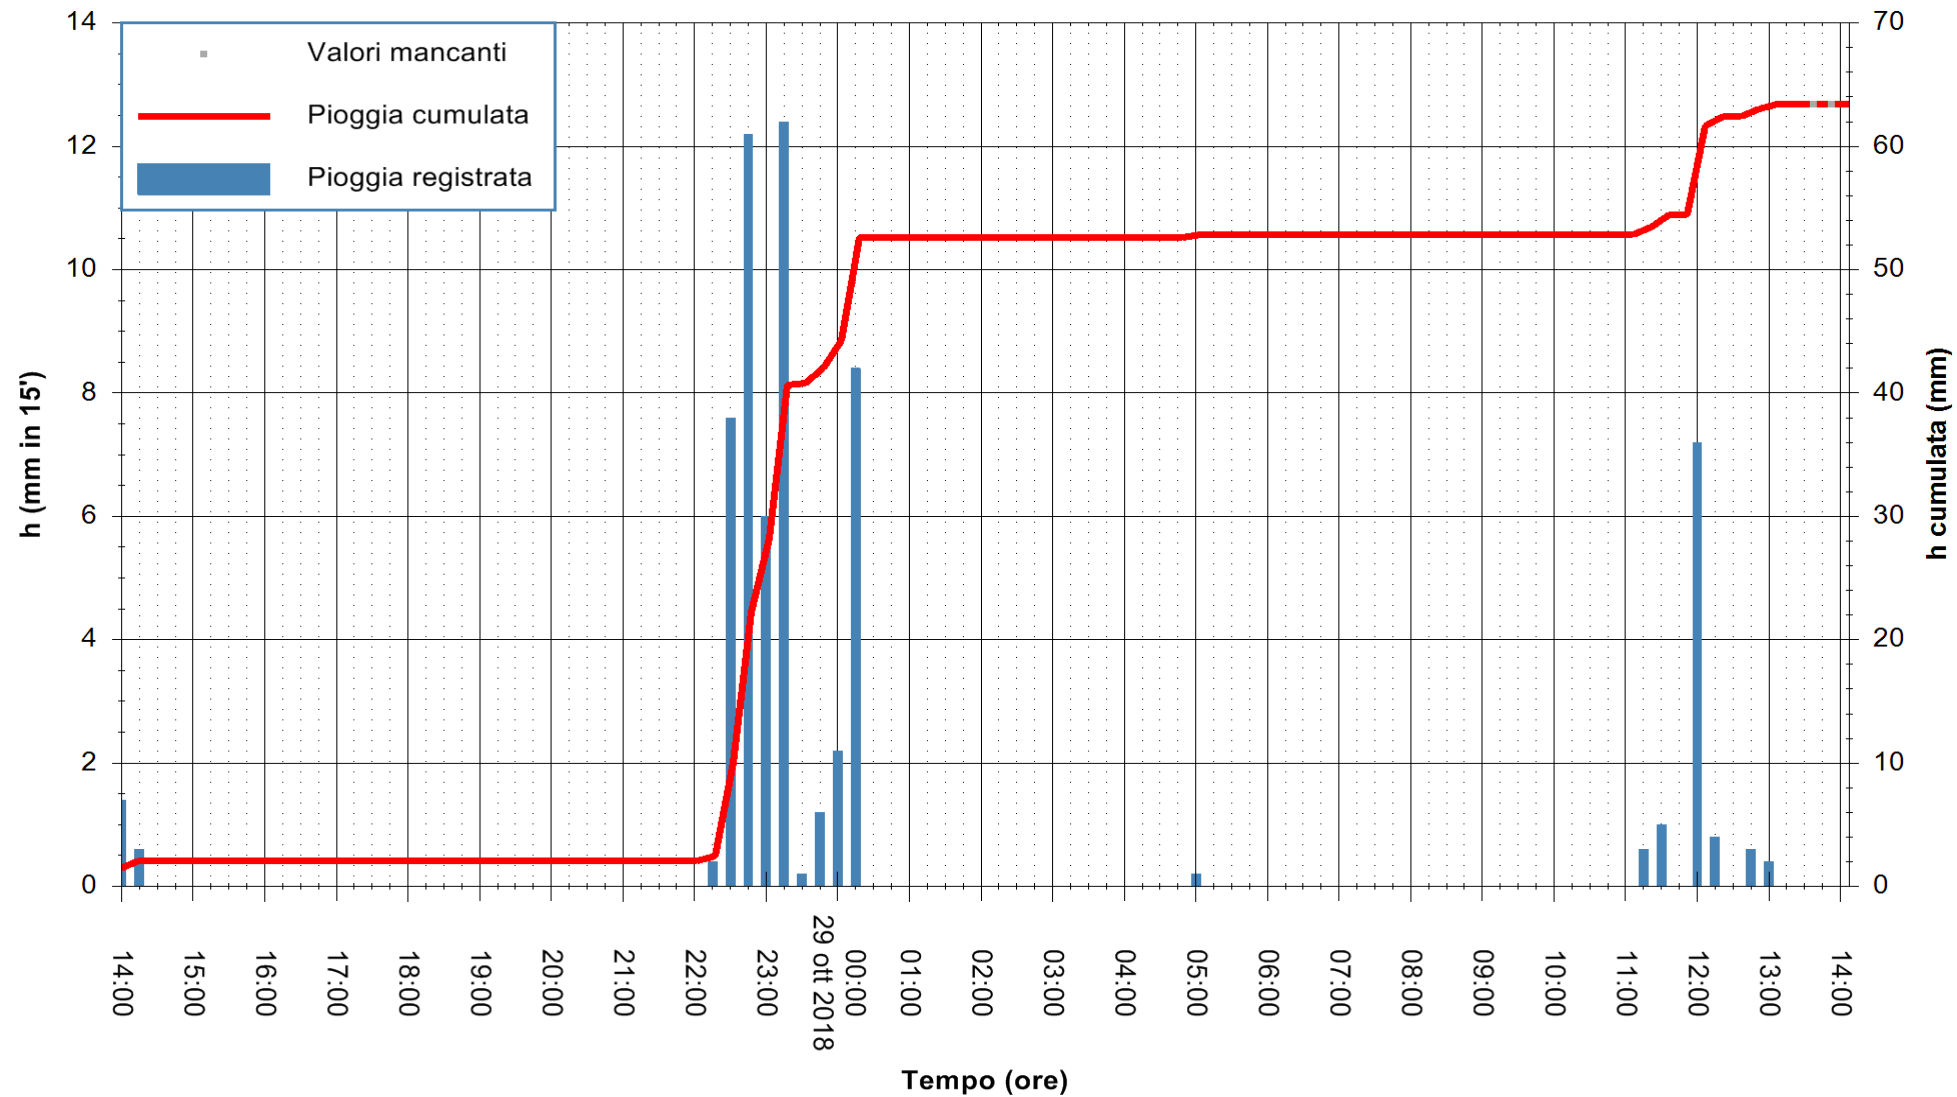

ARPAS
 F.to il Dirigente Responsabile
 Dott. Giuseppe Bianco

REGIONE AUTONOMA DE SARDIGNA
 REGIONE AUTONOMA DELLA SARDEGNA

Stazione pluviometrica Ossoni
 Area MONTE OSSONI
 Pioggia registrata nelle ultime 24 ore
 Estrazione dati delle ore 14:08 del 29/10/2018
 Ultimo dato disponibile: 29/10/2018 alle 13:30

ARPAS
 F.to il Dirigente Responsabile
 Dott. Giuseppe Bianco

REGIONE AUTONOMA DE SARDIGNA
 REGIONE AUTONOMA DELLA SARDEGNA

Stazione pluviometrica Mamone
 Area MAMONE
 Pioggia registrata nelle ultime 24 ore
 Estrazione dati delle ore 14:08 del 29/10/2018
 Ultimo dato disponibile: 29/10/2018 alle 13:30