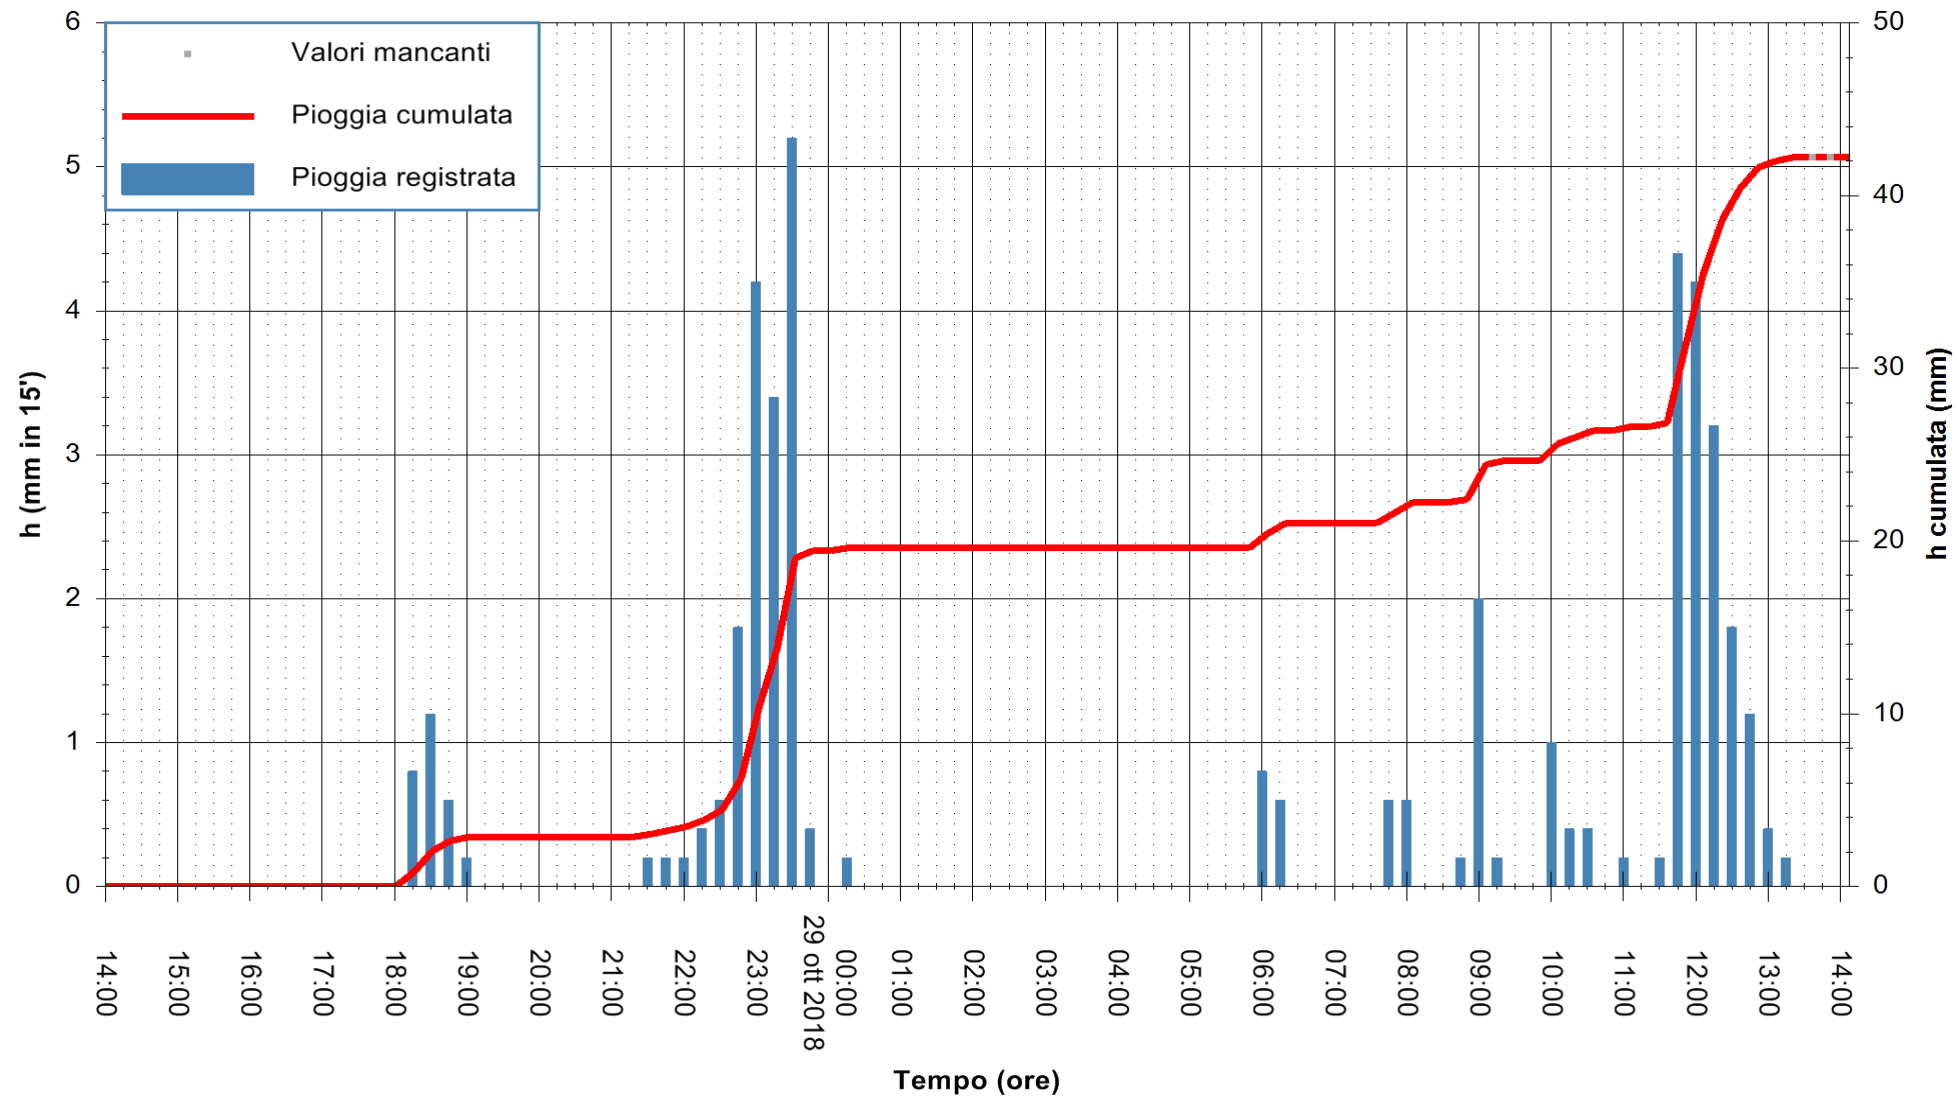

ARPAS
 F.to il Dirigente Responsabile
 Dott. Giuseppe Bianco

REGIONE AUTONOMA DE SARDIGNA
 REGIONE AUTONOMA DELLA SARDEGNA

Stazione pluviometrica Ossoni
 Area MONTE OSSONI
 Pioggia registrata nelle ultime 24 ore
 Estrazione dati delle ore 14:08 del 29/10/2018
 Ultimo dato disponibile: 29/10/2018 alle 13:30

ARPAS
 F.to il Dirigente Responsabile
 Dott. Giuseppe Bianco

REGIONE AUTONOMA DE SARDIGNA
 REGIONE AUTONOMA DELLA SARDEGNA

Stazione pluviometrica Mamone
 Area MAMONE
 Pioggia registrata nelle ultime 24 ore
 Estrazione dati delle ore 14:08 del 29/10/2018
 Ultimo dato disponibile: 29/10/2018 alle 13:30