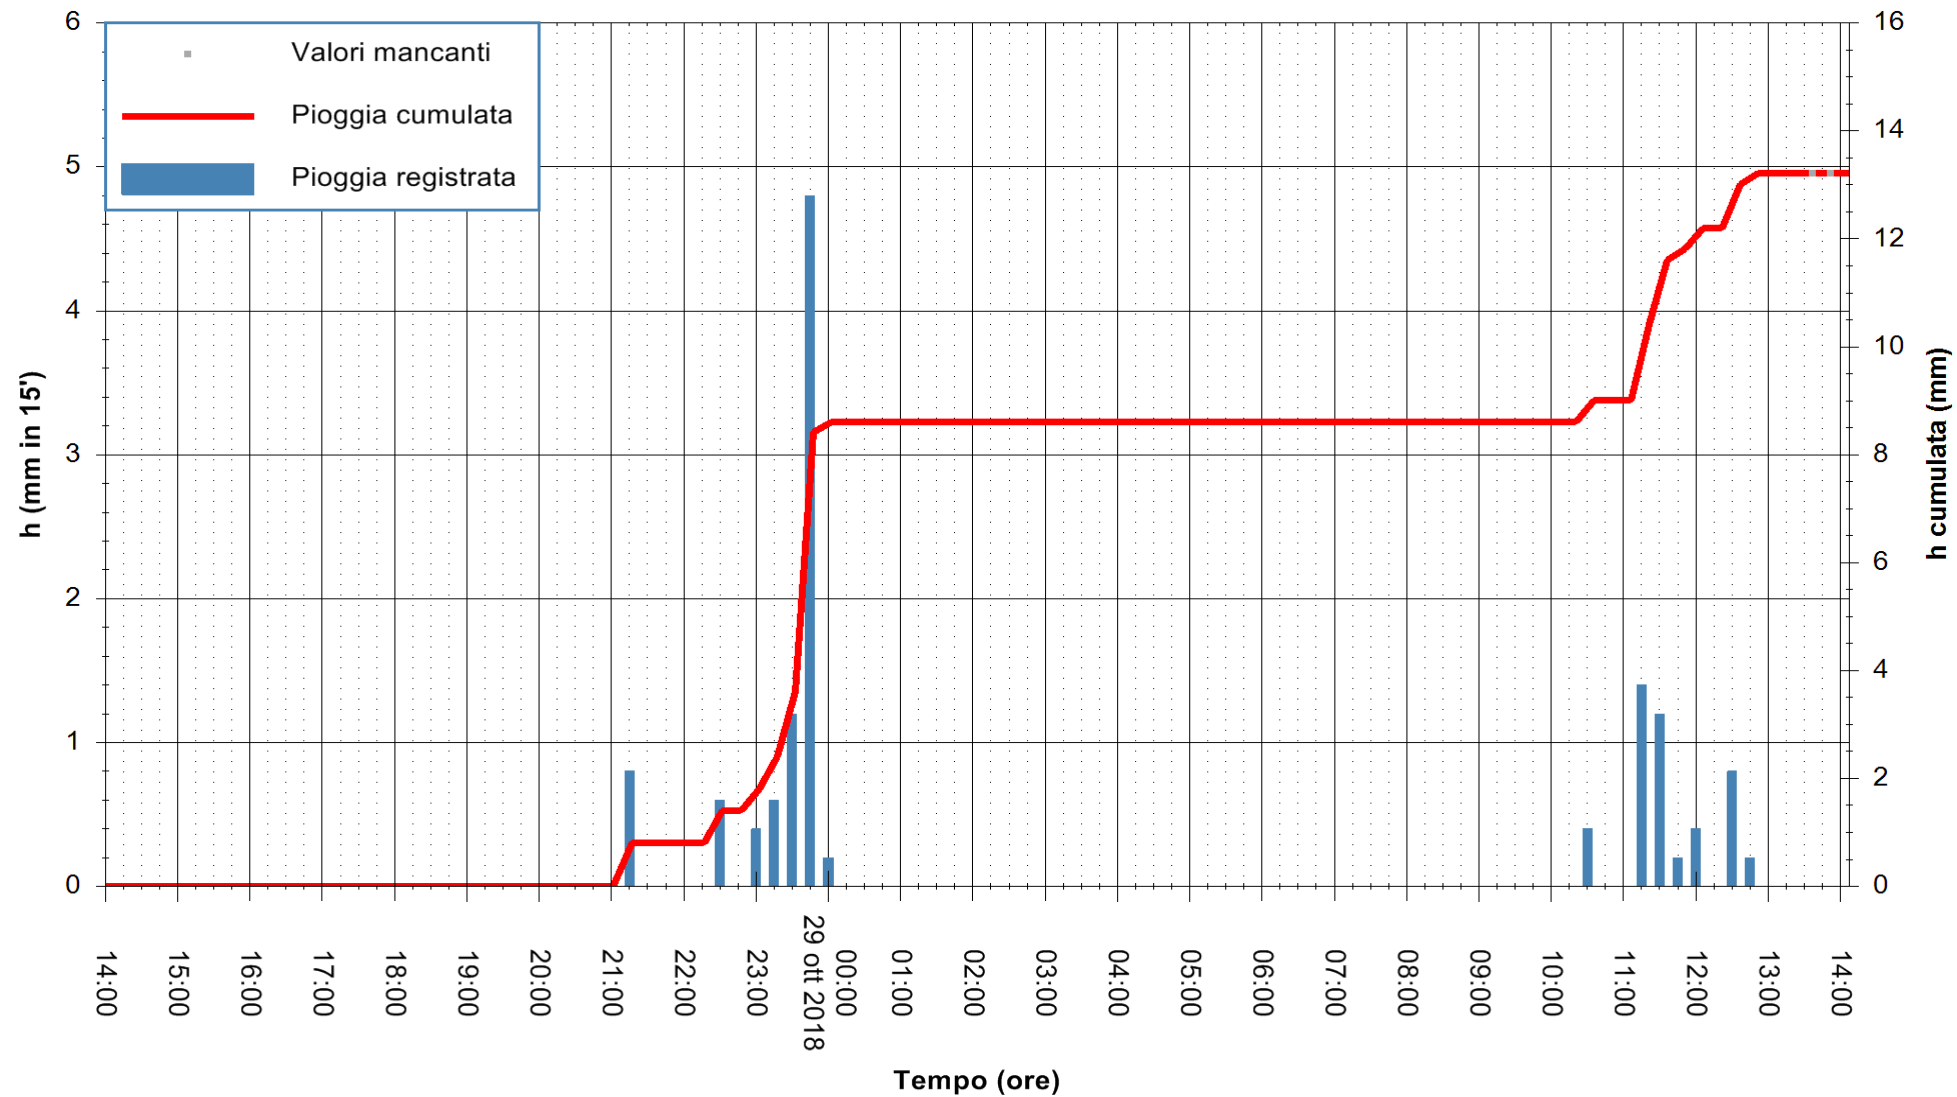

ARPAS
 F.to il Dirigente Responsabile
 Dott. Giuseppe Bianco

REGIONE AUTONOMA DE SARDIGNA
 REGIONE AUTONOMA DELLA SARDEGNA

Stazione pluviometrica Ossoni
 Area MONTE OSSONI
 Pioggia registrata nelle ultime 24 ore
 Estrazione dati delle ore 14:08 del 29/10/2018
 Ultimo dato disponibile: 29/10/2018 alle 13:30

ARPAS
 F.to il Dirigente Responsabile
 Dott. Giuseppe Bianco

REGIONE AUTONOMA DE SARDIGNA
 REGIONE AUTONOMA DELLA SARDEGNA

Stazione pluviometrica Mamone
 Area MAMONE
 Pioggia registrata nelle ultime 24 ore
 Estrazione dati delle ore 14:08 del 29/10/2018
 Ultimo dato disponibile: 29/10/2018 alle 13:30