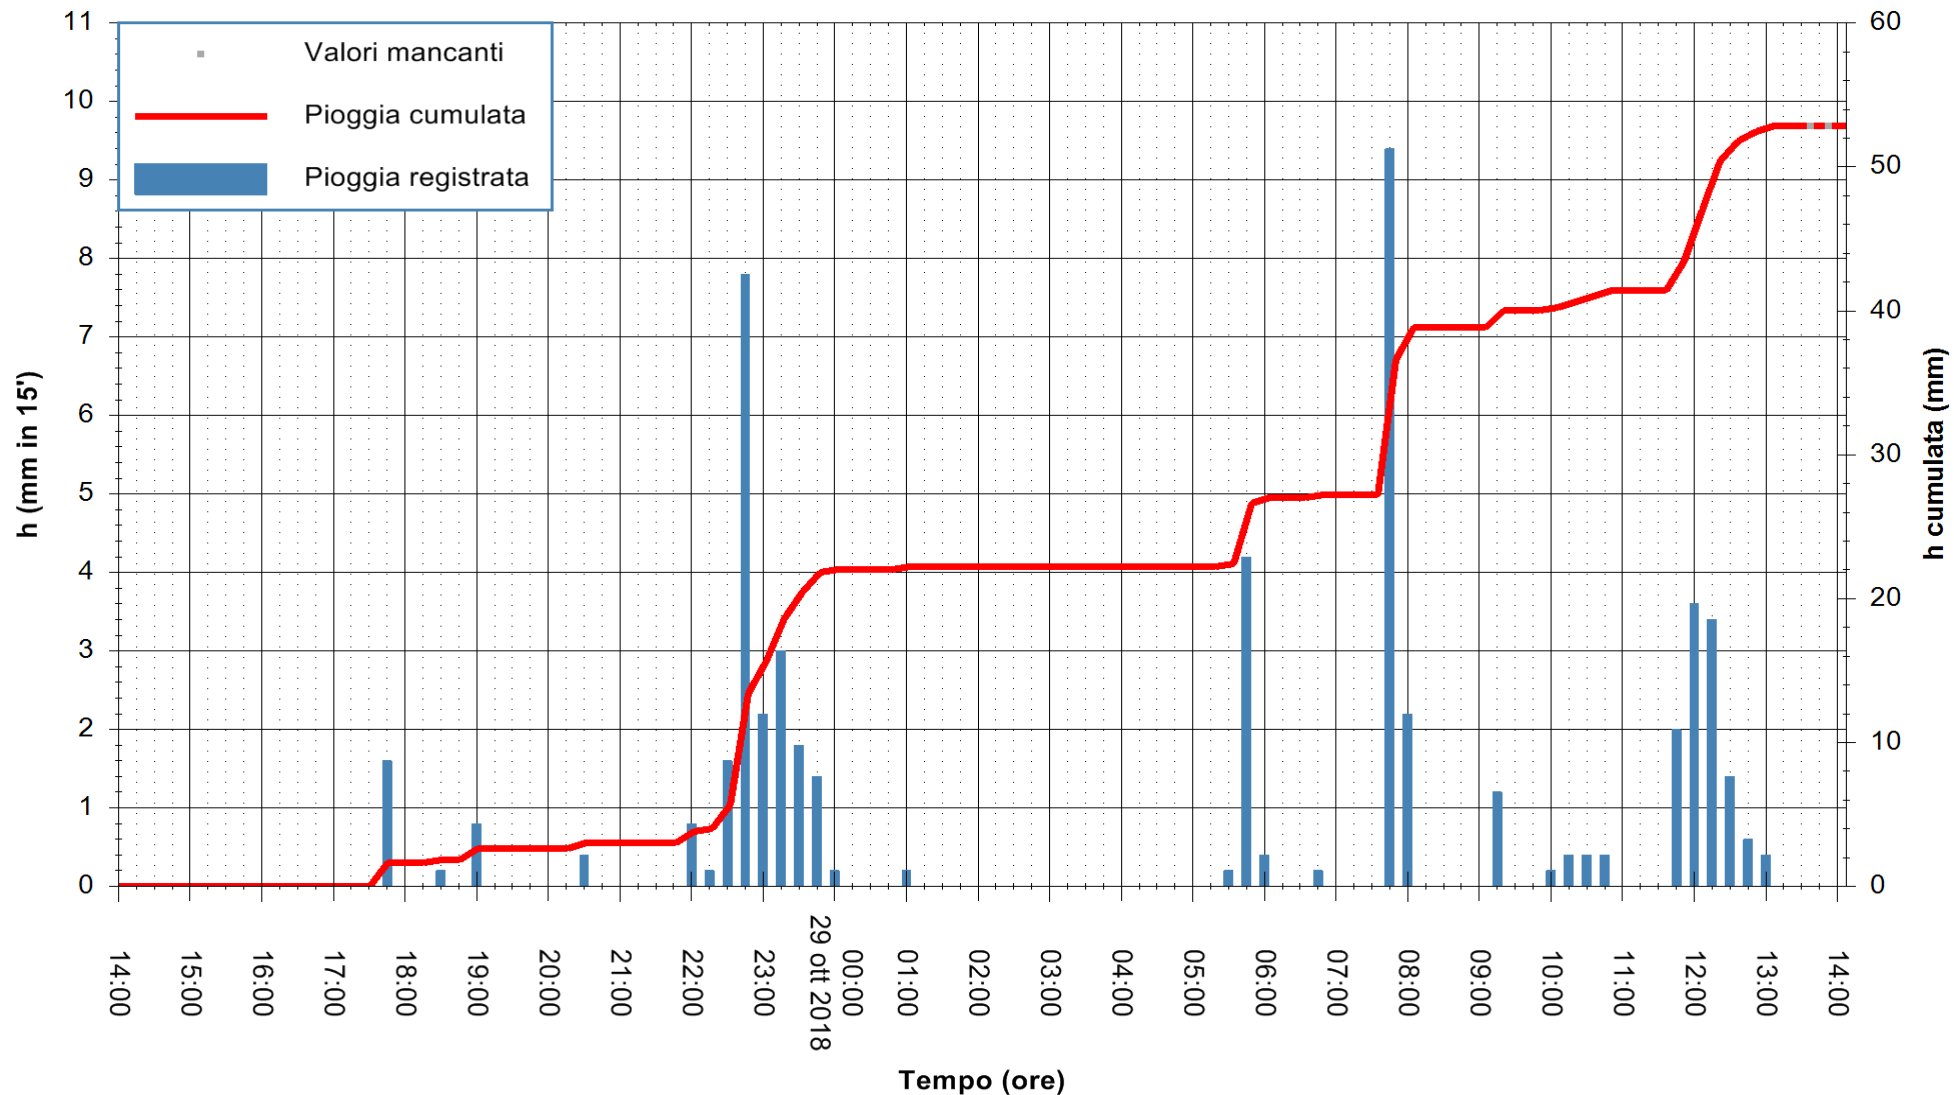

Stazione pluviometrica Fluminimannu a Decimomannu
 Area DECIMOMANNU
 Pioggia registrata nelle ultime 24 ore
 Estrazione dati delle ore 14:08 del 29/10/2018
 Ultimo dato disponibile: 29/10/2018 alle 13:30

ARPAS
 F.to il Dirigente Responsabile
 Dott. Giuseppe Bianco

REGIONE AUTONOMA DE SARDIGNA
 REGIONE AUTONOMA DELLA SARDEGNA

Stazione pluviometrica Tempio
 Area CUSSEDDU
 Pioggia registrata nelle ultime 24 ore
 Estrazione dati delle ore 14:08 del 29/10/2018
 Ultimo dato disponibile: 29/10/2018 alle 13:30

ARPAS
 F.to il Dirigente Responsabile
 Dott. Giuseppe Bianco

REGIONE AUTONOMA DE SARDIGNA
 REGIONE AUTONOMA DELLA SARDEGNA

Stazione pluviometrica Pianu
 Area PIANU 15
 Pioggia registrata nelle ultime 24 ore
 Estrazione dati delle ore 14:08 del 29/10/2018
 Ultimo dato disponibile: 29/10/2018 alle 13:30

ARPAS
 F.to il Dirigente Responsabile
 Dott. Giuseppe Bianco

REGIONE AUTONOMA DE SARDIGNA
 REGIONE AUTONOMA DELLA SARDEGNA

Stazione pluviometrica Ossoni
 Area MONTE OSSONI
 Pioggia registrata nelle ultime 24 ore
 Estrazione dati delle ore 14:08 del 29/10/2018
 Ultimo dato disponibile: 29/10/2018 alle 13:30