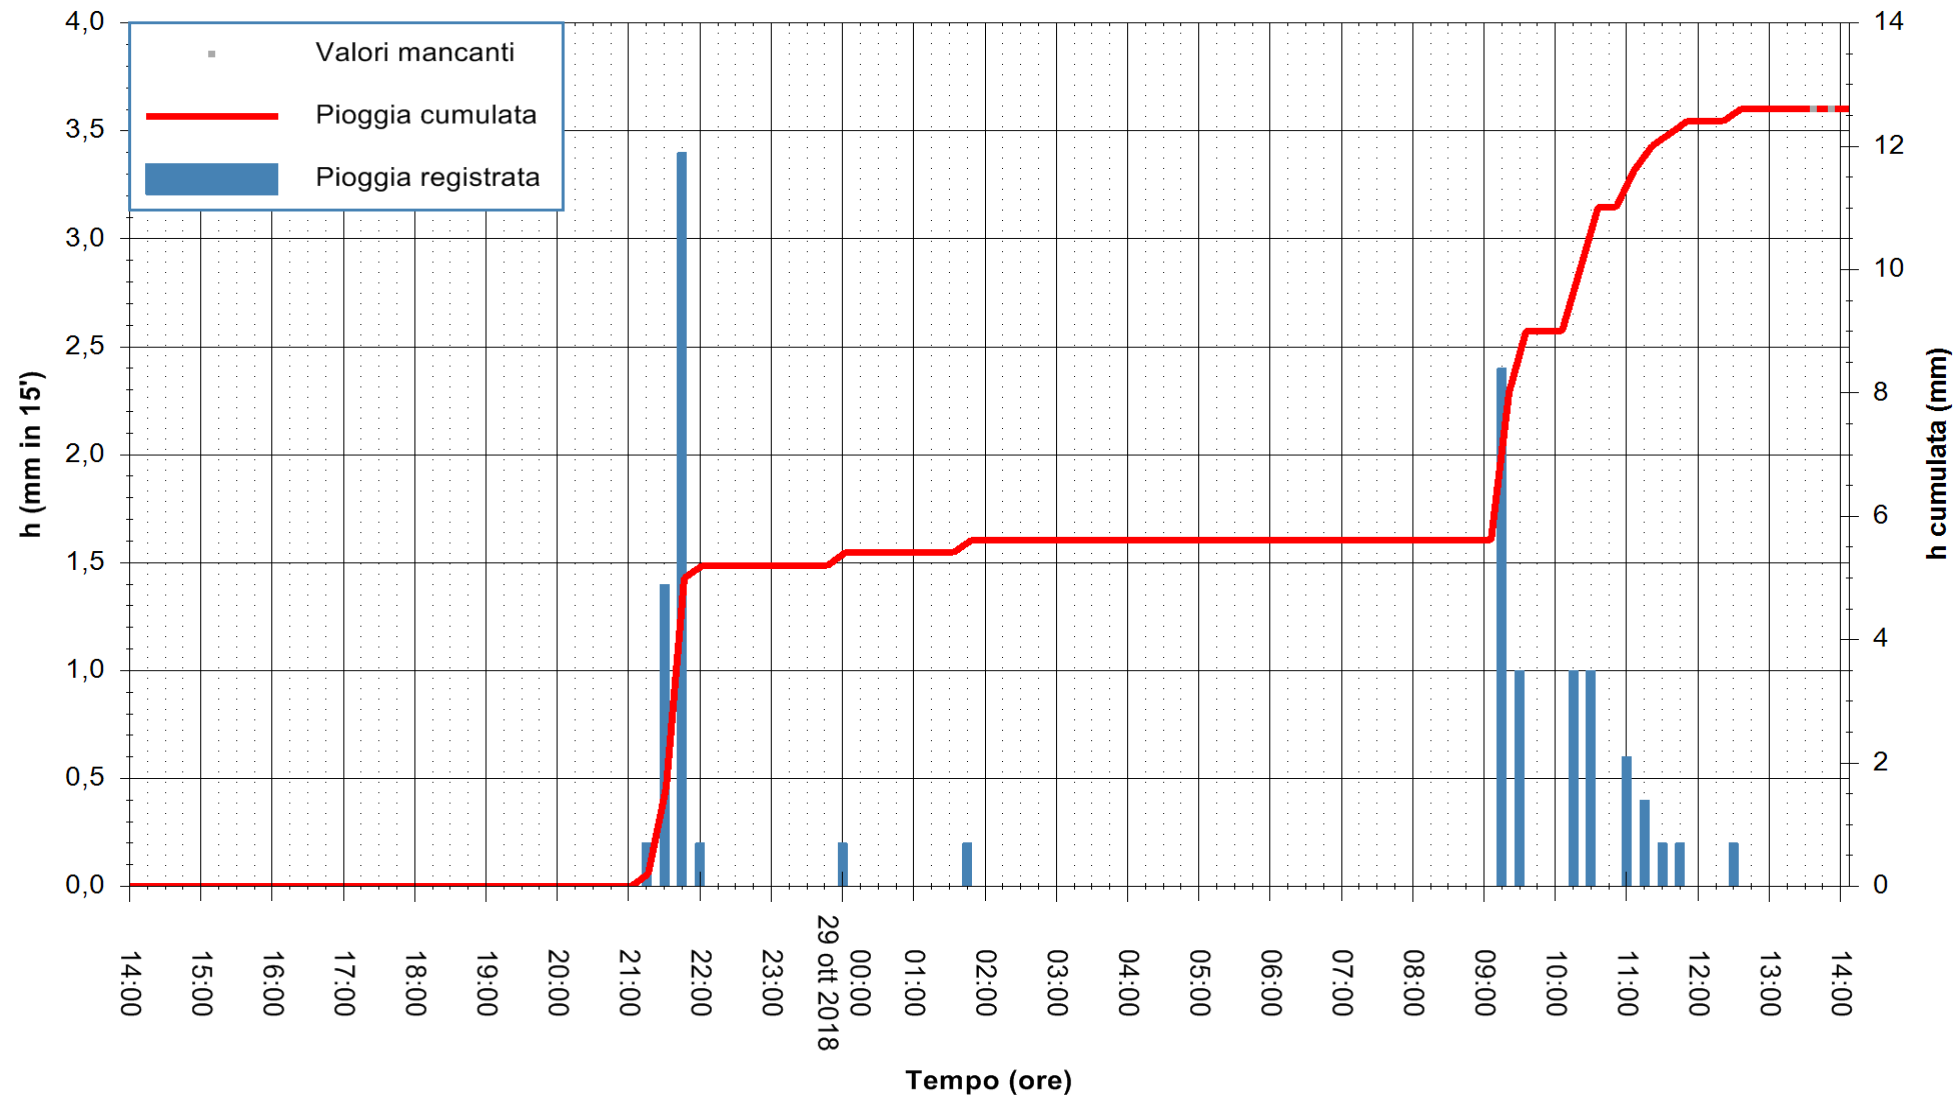

ARPAS
 F.to il Dirigente Responsabile
 Dott. Giuseppe Bianco

REGIONE AUTONOMA DE SARDIGNA
 REGIONE AUTONOMA DELLA SARDEGNA

Stazione pluviometrica Ossoni
 Area MONTE OSSONI
 Pioggia registrata nelle ultime 24 ore
 Estrazione dati delle ore 14:08 del 29/10/2018
 Ultimo dato disponibile: 29/10/2018 alle 13:30

ARPAS
 F.to il Dirigente Responsabile
 Dott. Giuseppe Bianco

REGIONE AUTONOMA DE SARDIGNA
 REGIONE AUTONOMA DELLA SARDEGNA

Stazione pluviometrica Mamone
 Area MAMONE
 Pioggia registrata nelle ultime 24 ore
 Estrazione dati delle ore 14:08 del 29/10/2018
 Ultimo dato disponibile: 29/10/2018 alle 13:30