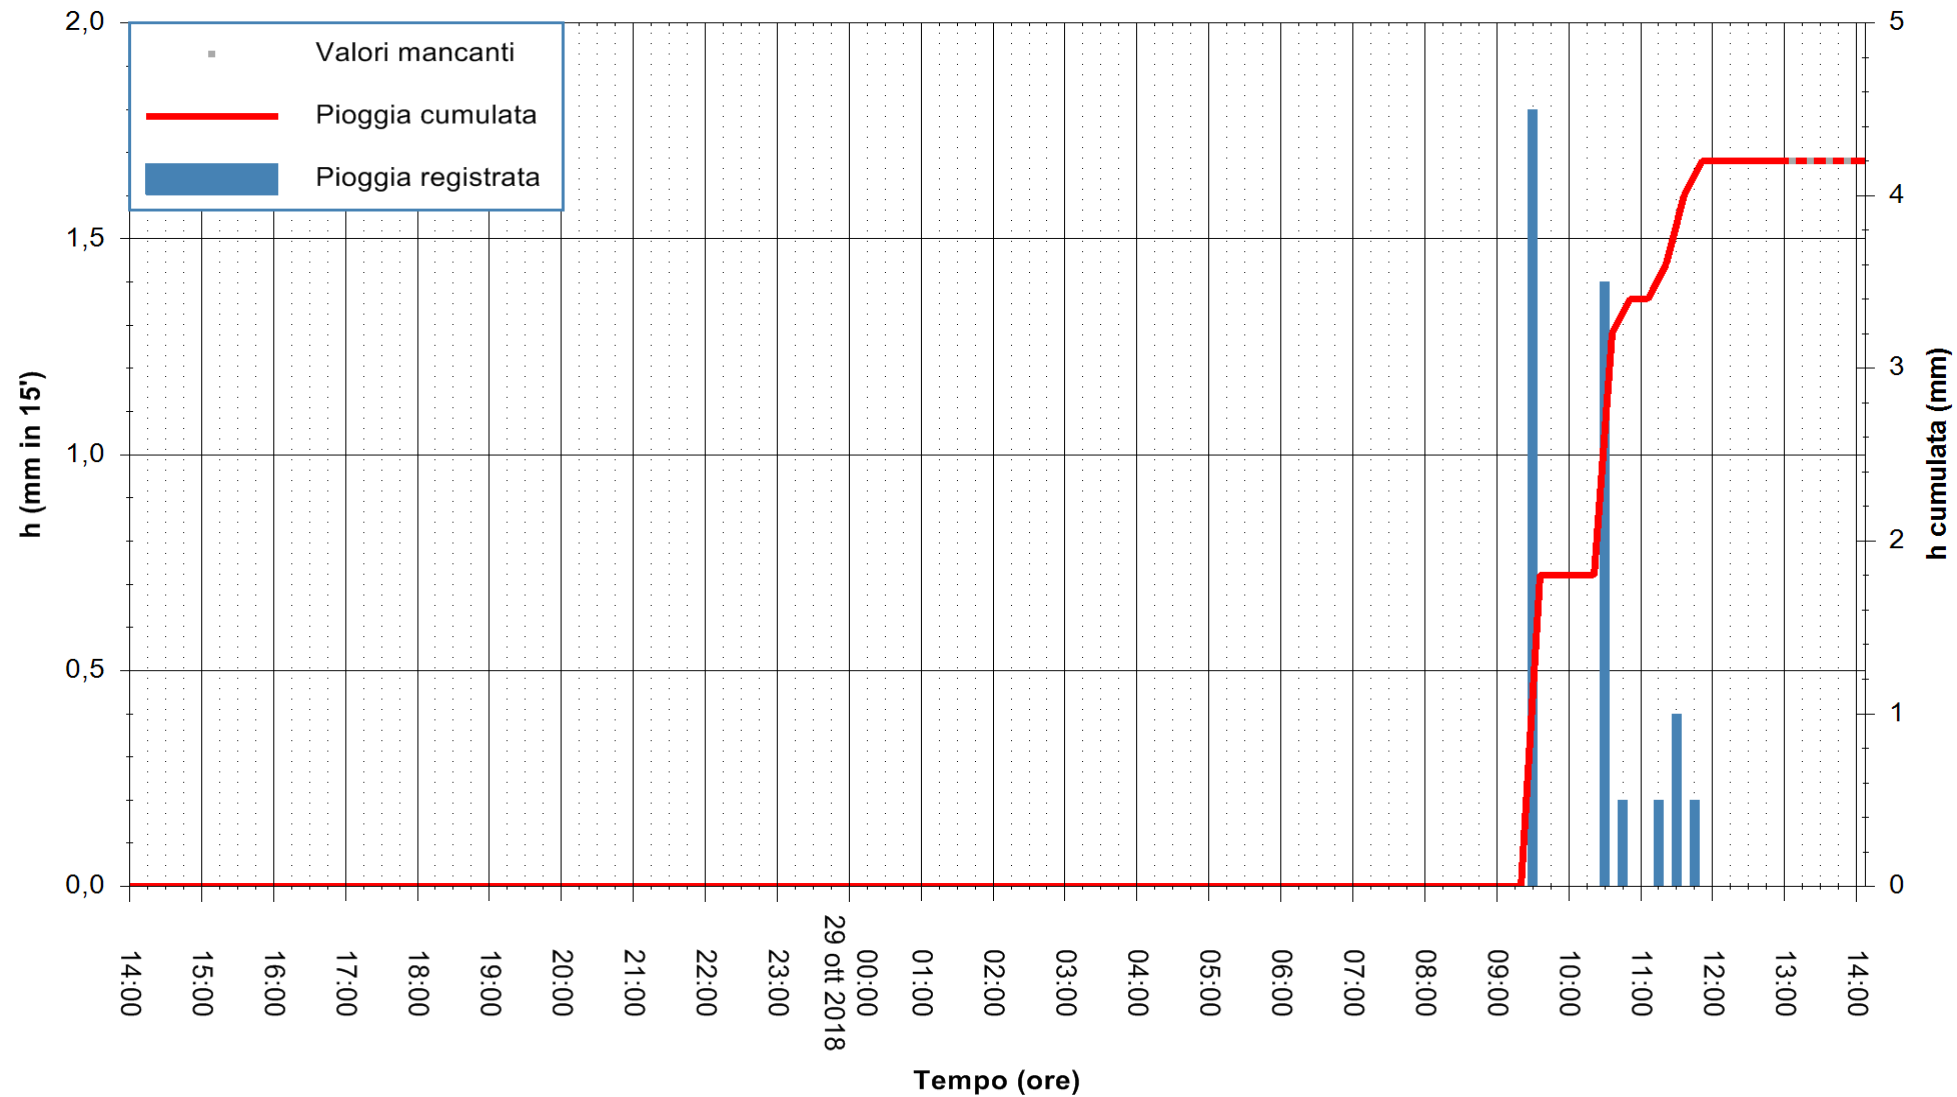

ARPAS
 F.to il Dirigente Responsabile
 Dott. Giuseppe Bianco

REGIONE AUTONOMA DE SARDIGNA
 REGIONE AUTONOMA DELLA SARDEGNA

Stazione pluviometrica Ossoni
 Area MONTE OSSONI
 Pioggia registrata nelle ultime 24 ore
 Estrazione dati delle ore 14:08 del 29/10/2018
 Ultimo dato disponibile: 29/10/2018 alle 13:30

ARPAS
 F.to il Dirigente Responsabile
 Dott. Giuseppe Bianco

REGIONE AUTONOMA DE SARDIGNA
 REGIONE AUTONOMA DELLA SARDEGNA

Stazione pluviometrica Mamone
 Area MAMONE
 Pioggia registrata nelle ultime 24 ore
 Estrazione dati delle ore 14:08 del 29/10/2018
 Ultimo dato disponibile: 29/10/2018 alle 13:30