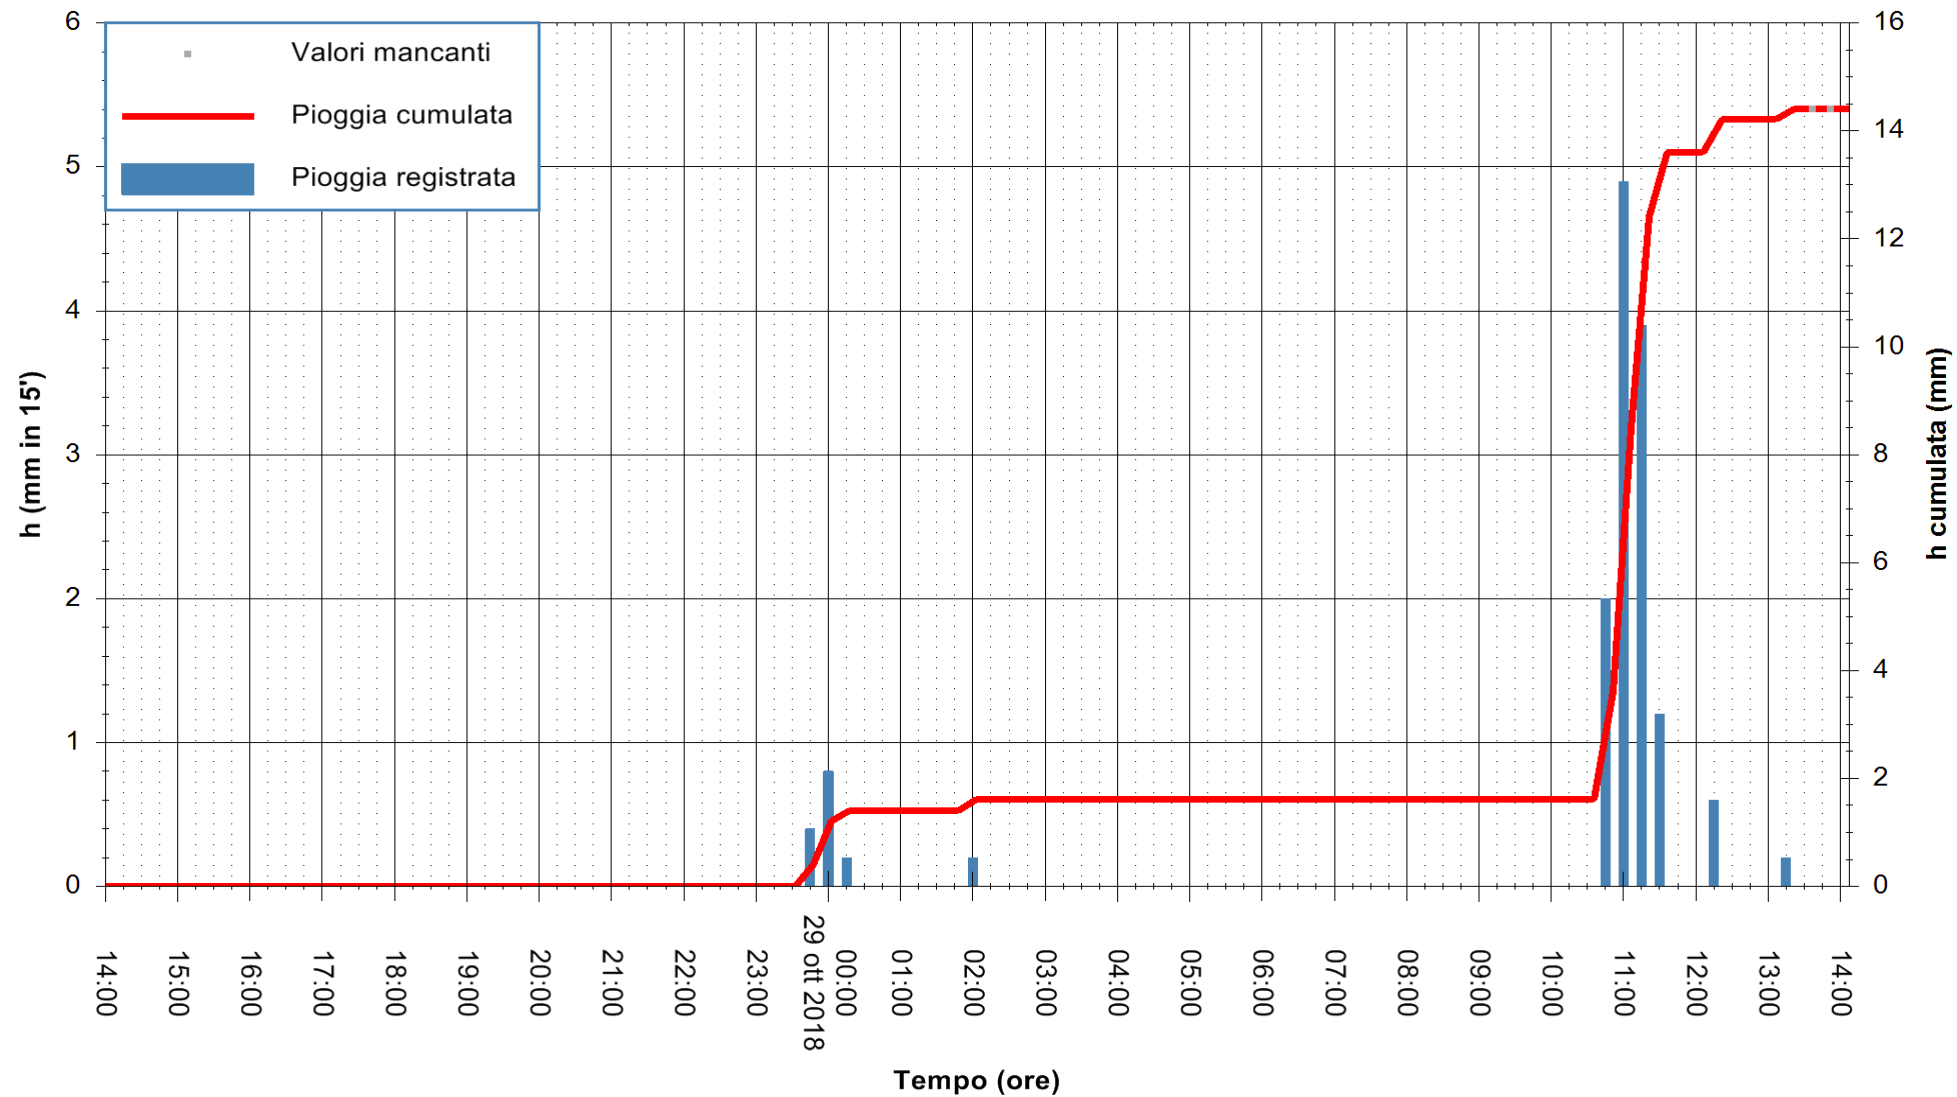

Stazione pluviometrica Fluminimannu a Decimomannu
 Area DECIMOMANNU
 Pioggia registrata nelle ultime 24 ore
 Estrazione dati delle ore 14:08 del 29/10/2018
 Ultimo dato disponibile: 29/10/2018 alle 13:30

ARPAS
 F.to il Dirigente Responsabile
 Dott. Giuseppe Bianco

REGIONE AUTONOMA DE SARDIGNA
 REGIONE AUTONOMA DELLA SARDEGNA

Stazione pluviometrica Mamone
 Area MAMONE
 Pioggia registrata nelle ultime 24 ore
 Estrazione dati delle ore 14:08 del 29/10/2018
 Ultimo dato disponibile: 29/10/2018 alle 13:30