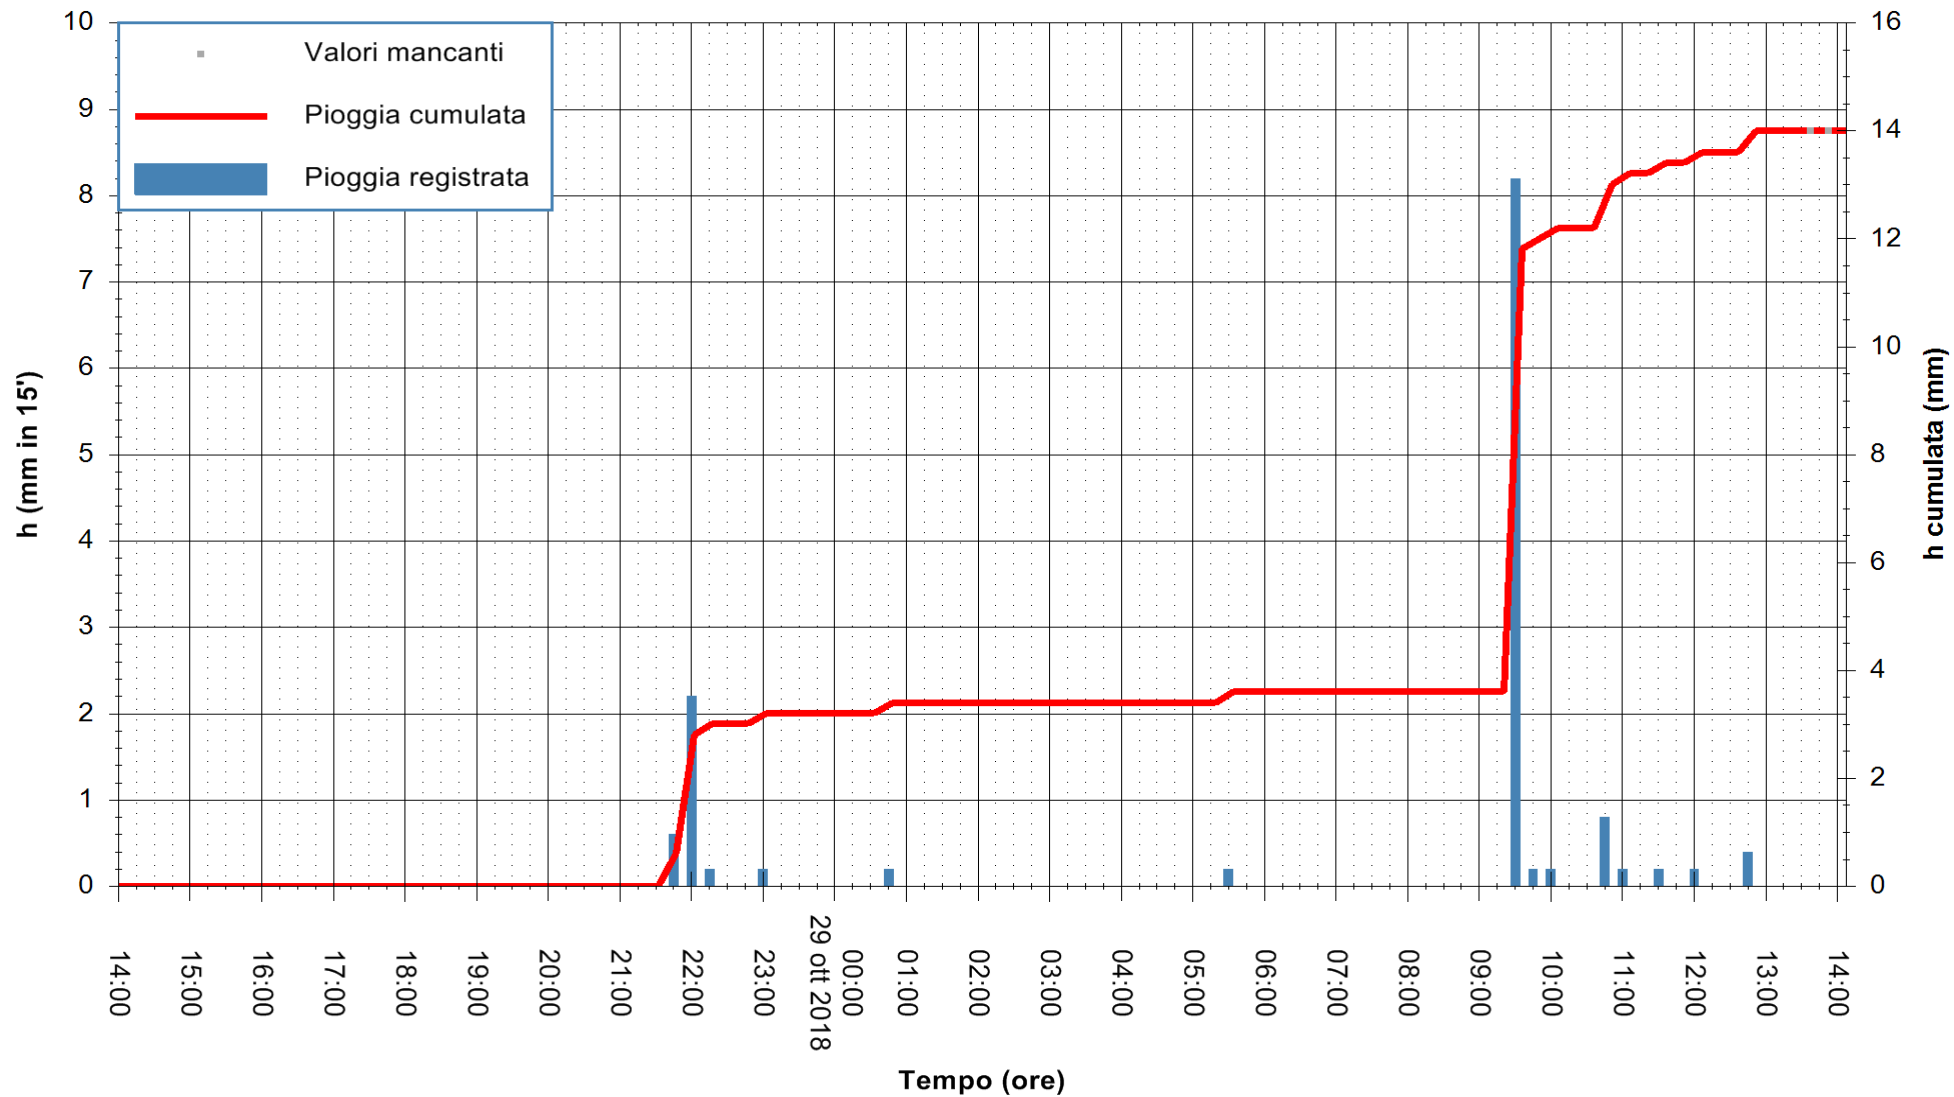

Stazione pluviometrica Fluminimannu a Decimomannu
 Area DECIMOMANNU
 Pioggia registrata nelle ultime 24 ore
 Estrazione dati delle ore 14:08 del 29/10/2018
 Ultimo dato disponibile: 29/10/2018 alle 13:30

ARPAS
 F.to il Dirigente Responsabile
 Dott. Giuseppe Bianco

REGIONE AUTONOMA DE SARDIGNA
 REGIONE AUTONOMA DELLA SARDEGNA

Stazione pluviometrica Tempio
 Area CUSSEDDU
 Pioggia registrata nelle ultime 24 ore
 Estrazione dati delle ore 14:08 del 29/10/2018
 Ultimo dato disponibile: 29/10/2018 alle 13:30

ARPAS
 F.to il Dirigente Responsabile
 Dott. Giuseppe Bianco

REGIONE AUTONOMA DE SARDIGNA
 REGIONE AUTONOMA DELLA SARDEGNA

Stazione pluviometrica Pianu
 Area PIANU 15
 Pioggia registrata nelle ultime 24 ore
 Estrazione dati delle ore 14:08 del 29/10/2018
 Ultimo dato disponibile: 29/10/2018 alle 13:30

ARPAS
 F.to il Dirigente Responsabile
 Dott. Giuseppe Bianco

REGIONE AUTONOMA DE SARDIGNA
 REGIONE AUTONOMA DELLA SARDEGNA

Stazione pluviometrica Ossoni
 Area MONTE OSSONI
 Pioggia registrata nelle ultime 24 ore
 Estrazione dati delle ore 14:08 del 29/10/2018
 Ultimo dato disponibile: 29/10/2018 alle 13:30