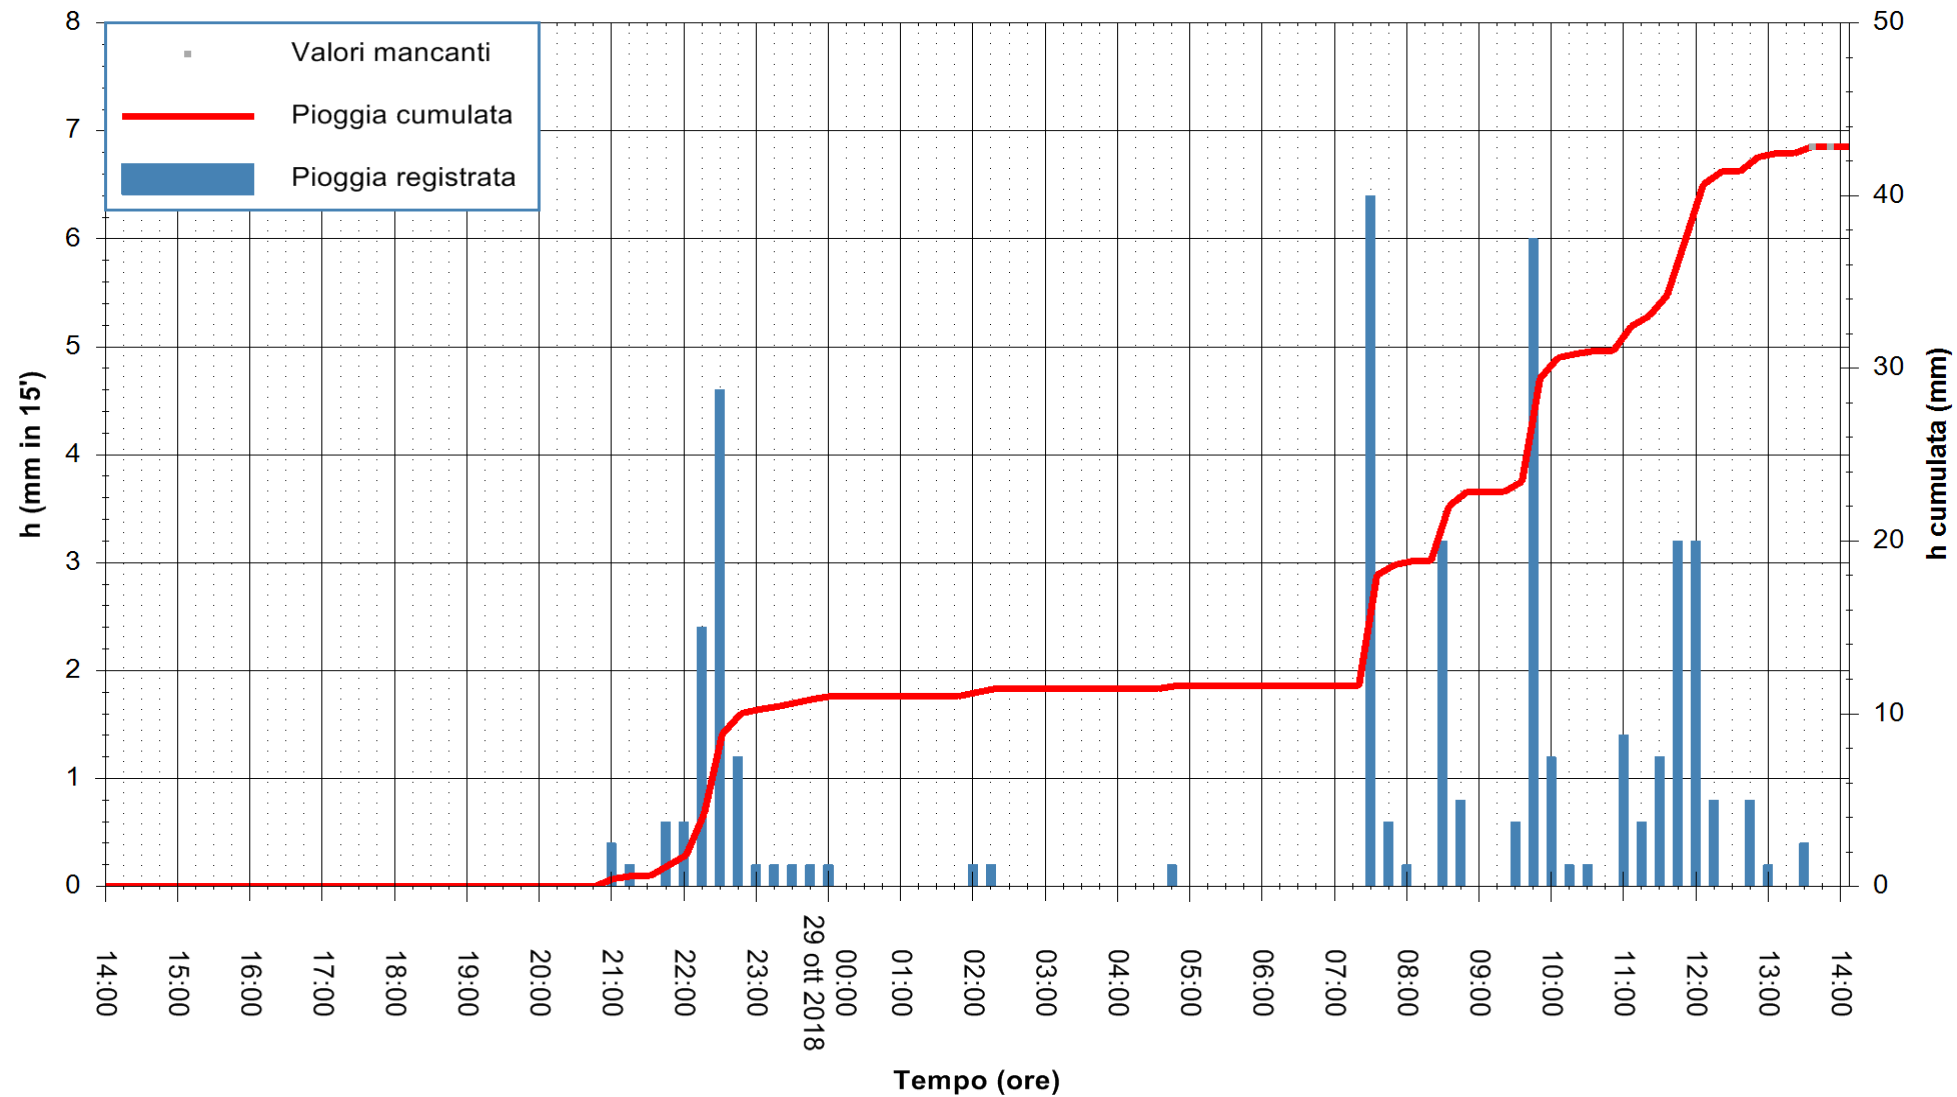

Stazione pluviometrica Fluminimannu a Decimomannu
 Area DECIMOMANNU
 Pioggia registrata nelle ultime 24 ore
 Estrazione dati delle ore 14:08 del 29/10/2018
 Ultimo dato disponibile: 29/10/2018 alle 13:30

ARPAS
 F.to il Dirigente Responsabile
 Dott. Giuseppe Bianco

REGIONE AUTONOMA DE SARDIGNA
 REGIONE AUTONOMA DELLA SARDEGNA

Stazione pluviometrica Ossoni
 Area MONTE OSSONI
 Pioggia registrata nelle ultime 24 ore
 Estrazione dati delle ore 14:08 del 29/10/2018
 Ultimo dato disponibile: 29/10/2018 alle 13:30

ARPAS
 F.to il Dirigente Responsabile
 Dott. Giuseppe Bianco

REGIONE AUTONOMA DE SARDIGNA
 REGIONE AUTONOMA DELLA SARDEGNA

Stazione pluviometrica Mamone
 Area MAMONE
 Pioggia registrata nelle ultime 24 ore
 Estrazione dati delle ore 14:08 del 29/10/2018
 Ultimo dato disponibile: 29/10/2018 alle 13:30