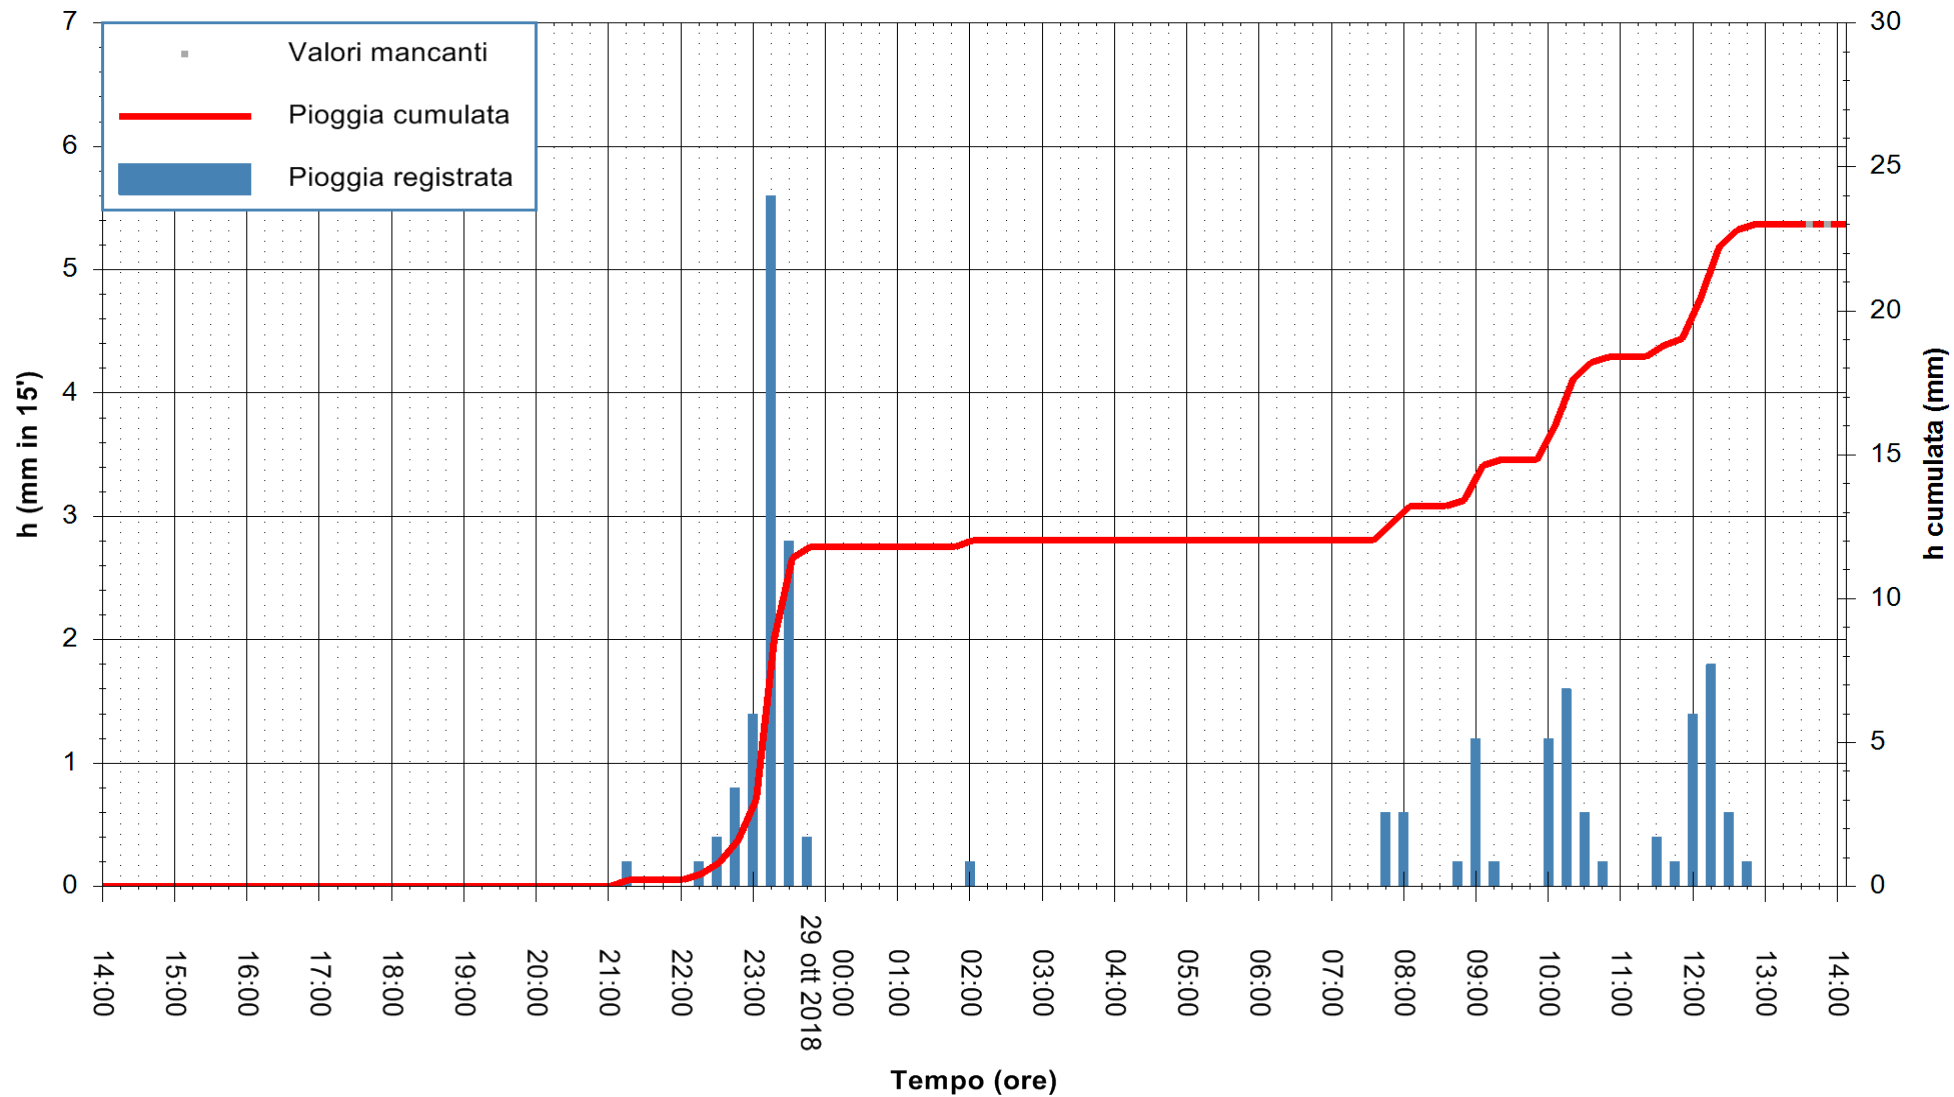

Stazione pluviometrica Fluminimannu a Decimomannu
 Area DECIMOMANNU
 Pioggia registrata nelle ultime 24 ore
 Estrazione dati delle ore 14:08 del 29/10/2018
 Ultimo dato disponibile: 29/10/2018 alle 13:30

ARPAS
 F.to il Dirigente Responsabile
 Dott. Giuseppe Bianco

REGIONE AUTONOMA DE SARDIGNA
 REGIONE AUTONOMA DELLA SARDEGNA

Stazione pluviometrica Tempio
 Area CUSSEDDU
 Pioggia registrata nelle ultime 24 ore
 Estrazione dati delle ore 14:08 del 29/10/2018
 Ultimo dato disponibile: 29/10/2018 alle 13:30

ARPAS
 F.to il Dirigente Responsabile
 Dott. Giuseppe Bianco

REGIONE AUTONOMA DE SARDIGNA
 REGIONE AUTONOMA DELLA SARDEGNA

Stazione pluviometrica Pianu
 Area PIANU 15
 Pioggia registrata nelle ultime 24 ore
 Estrazione dati delle ore 14:08 del 29/10/2018
 Ultimo dato disponibile: 29/10/2018 alle 13:30

ARPAS
 F.to il Dirigente Responsabile
 Dott. Giuseppe Bianco

REGIONE AUTONOMA DE SARDIGNA
 REGIONE AUTONOMA DELLA SARDEGNA

Stazione pluviometrica Ossoni
 Area MONTE OSSONI
 Pioggia registrata nelle ultime 24 ore
 Estrazione dati delle ore 14:08 del 29/10/2018
 Ultimo dato disponibile: 29/10/2018 alle 13:30