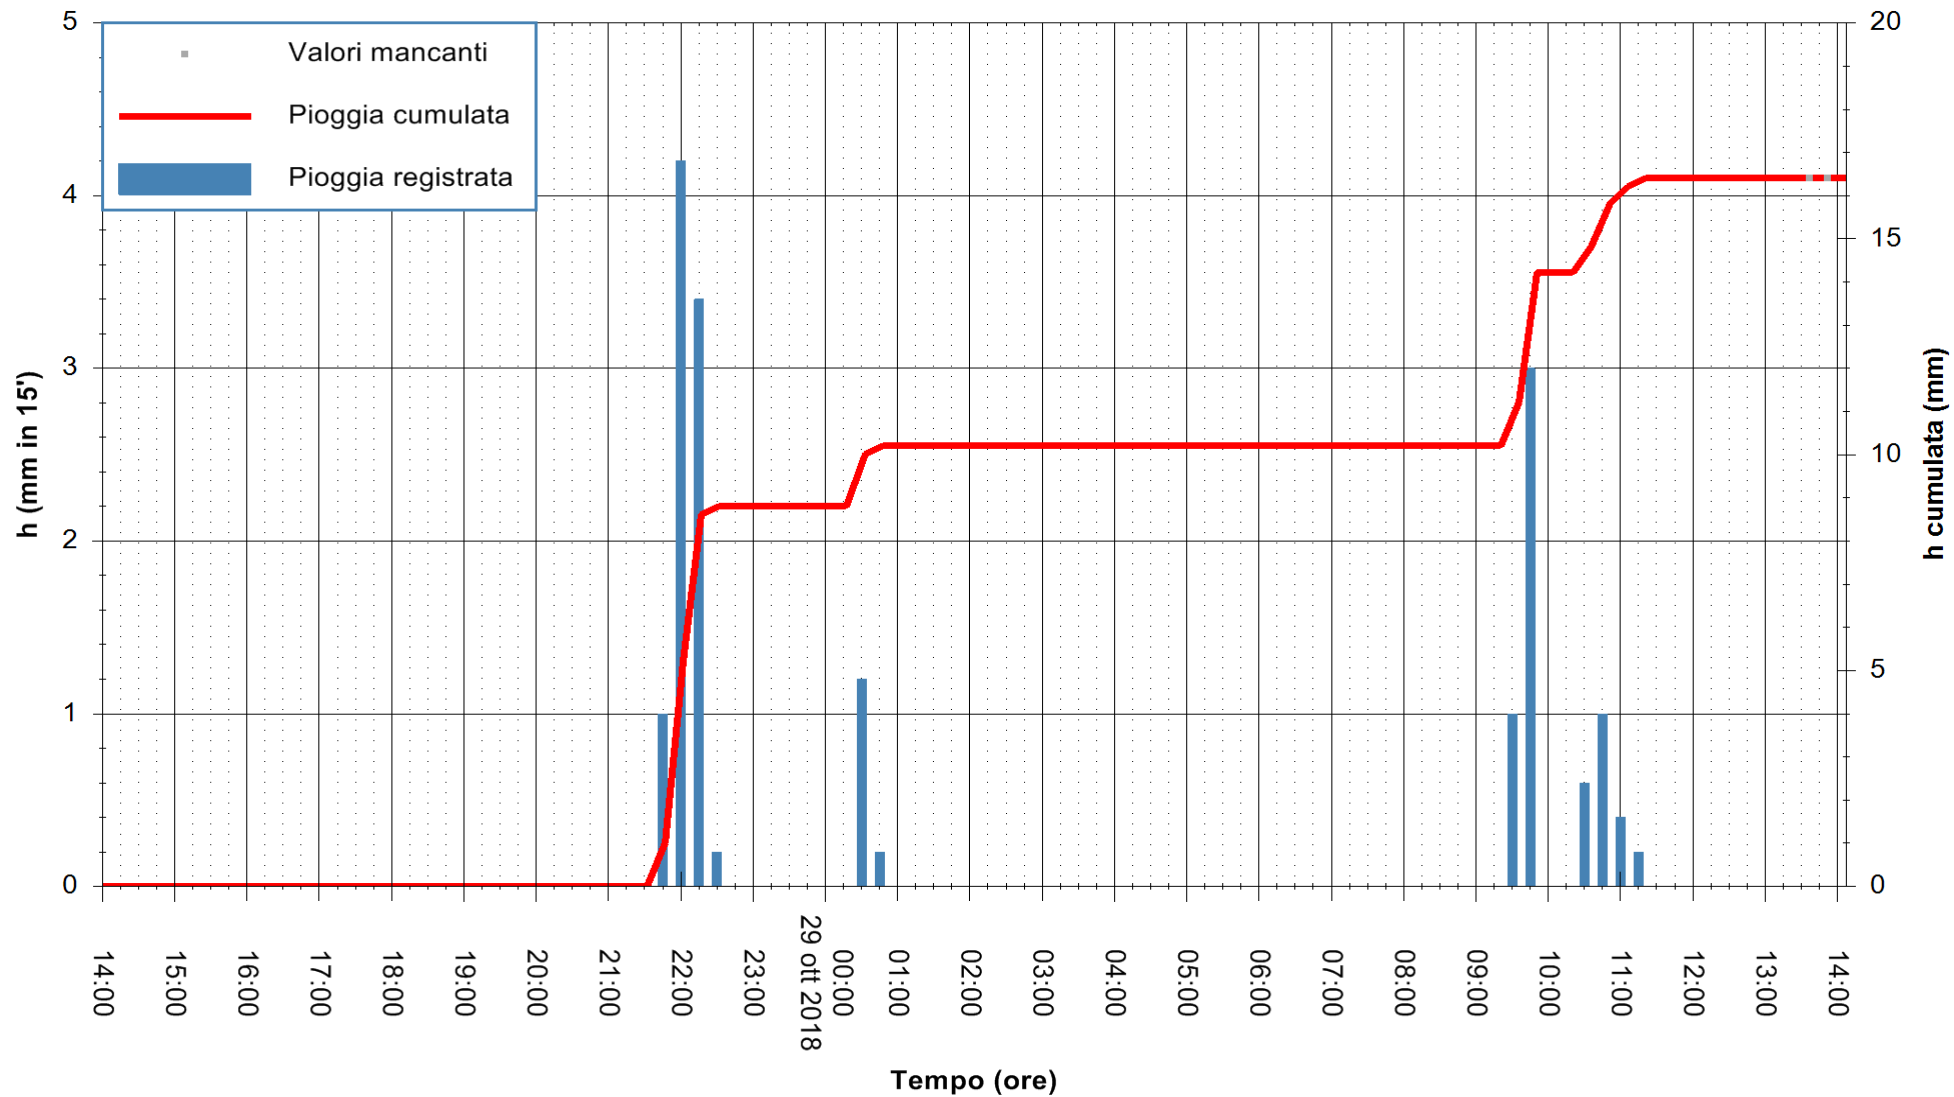

Stazione pluviometrica Fluminimannu a Decimomannu
 Area DECIMOMANNU
 Pioggia registrata nelle ultime 24 ore
 Estrazione dati delle ore 14:08 del 29/10/2018
 Ultimo dato disponibile: 29/10/2018 alle 13:30

ARPAS
 F.to il Dirigente Responsabile
 Dott. Giuseppe Bianco

REGIONE AUTONOMA DE SARDIGNA
 REGIONE AUTONOMA DELLA SARDEGNA

Stazione pluviometrica Tempio
 Area CUSSEDDU
 Pioggia registrata nelle ultime 24 ore
 Estrazione dati delle ore 14:08 del 29/10/2018
 Ultimo dato disponibile: 29/10/2018 alle 13:30

ARPAS
 F.to il Dirigente Responsabile
 Dott. Giuseppe Bianco

REGIONE AUTONOMA DE SARDIGNA
 REGIONE AUTONOMA DELLA SARDEGNA

Stazione pluviometrica Pianu
 Area PIANU 15
 Pioggia registrata nelle ultime 24 ore
 Estrazione dati delle ore 14:08 del 29/10/2018
 Ultimo dato disponibile: 29/10/2018 alle 13:30

ARPAS
 F.to il Dirigente Responsabile
 Dott. Giuseppe Bianco

REGIONE AUTONOMA DE SARDIGNA
 REGIONE AUTONOMA DELLA SARDEGNA

Stazione pluviometrica Ossoni
 Area MONTE OSSONI
 Pioggia registrata nelle ultime 24 ore
 Estrazione dati delle ore 14:08 del 29/10/2018
 Ultimo dato disponibile: 29/10/2018 alle 13:30