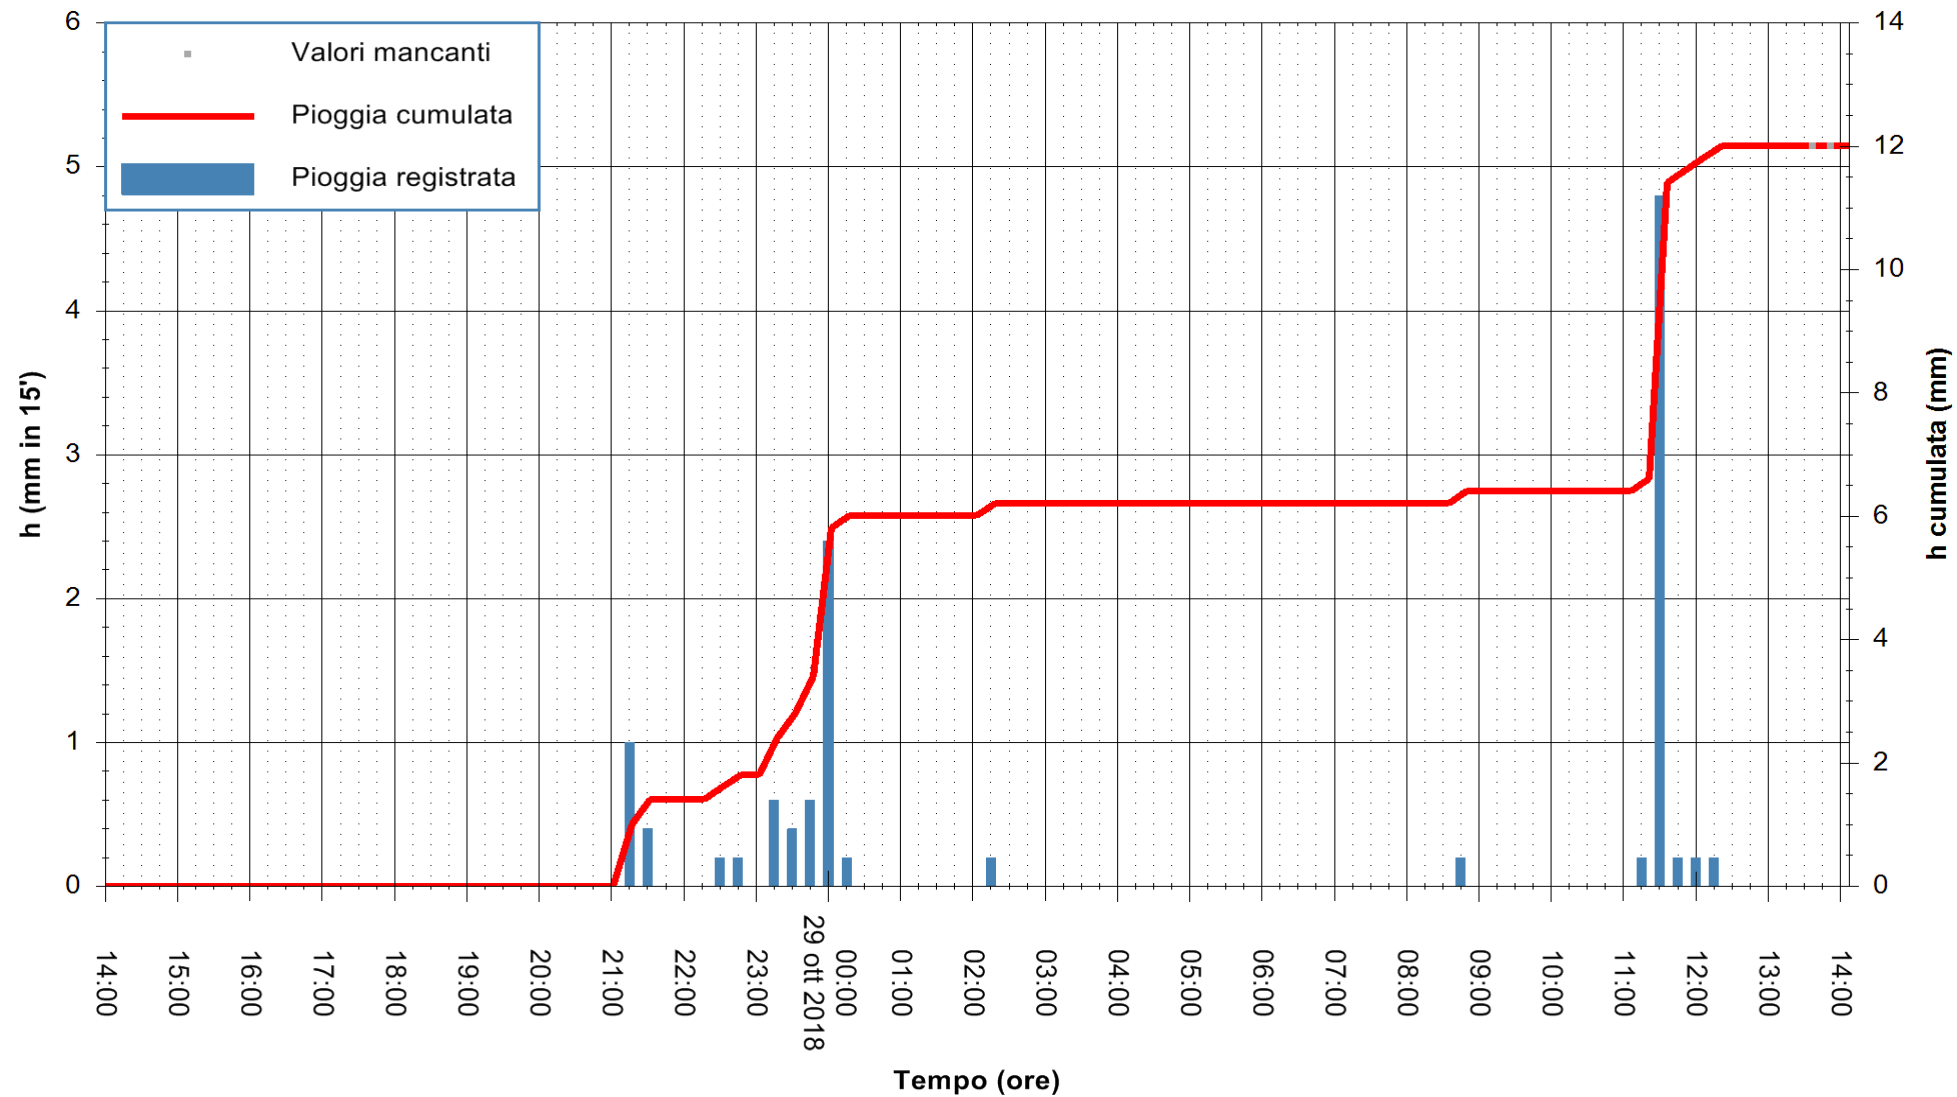

Stazione pluviometrica Fluminimannu a Decimomannu
 Area DECIMOMANNU
 Pioggia registrata nelle ultime 24 ore
 Estrazione dati delle ore 14:08 del 29/10/2018
 Ultimo dato disponibile: 29/10/2018 alle 13:30

ARPAS
 F.to il Dirigente Responsabile
 Dott. Giuseppe Bianco

REGIONE AUTONOMA DE SARDIGNA
 REGIONE AUTONOMA DELLA SARDEGNA

Stazione pluviometrica Ossoni
 Area MONTE OSSONI
 Pioggia registrata nelle ultime 24 ore
 Estrazione dati delle ore 14:08 del 29/10/2018
 Ultimo dato disponibile: 29/10/2018 alle 13:30

ARPAS
 F.to il Dirigente Responsabile
 Dott. Giuseppe Bianco

REGIONE AUTONOMA DE SARDIGNA
 REGIONE AUTONOMA DELLA SARDEGNA

Stazione pluviometrica Mamone
 Area MAMONE
 Pioggia registrata nelle ultime 24 ore
 Estrazione dati delle ore 14:08 del 29/10/2018
 Ultimo dato disponibile: 29/10/2018 alle 13:30