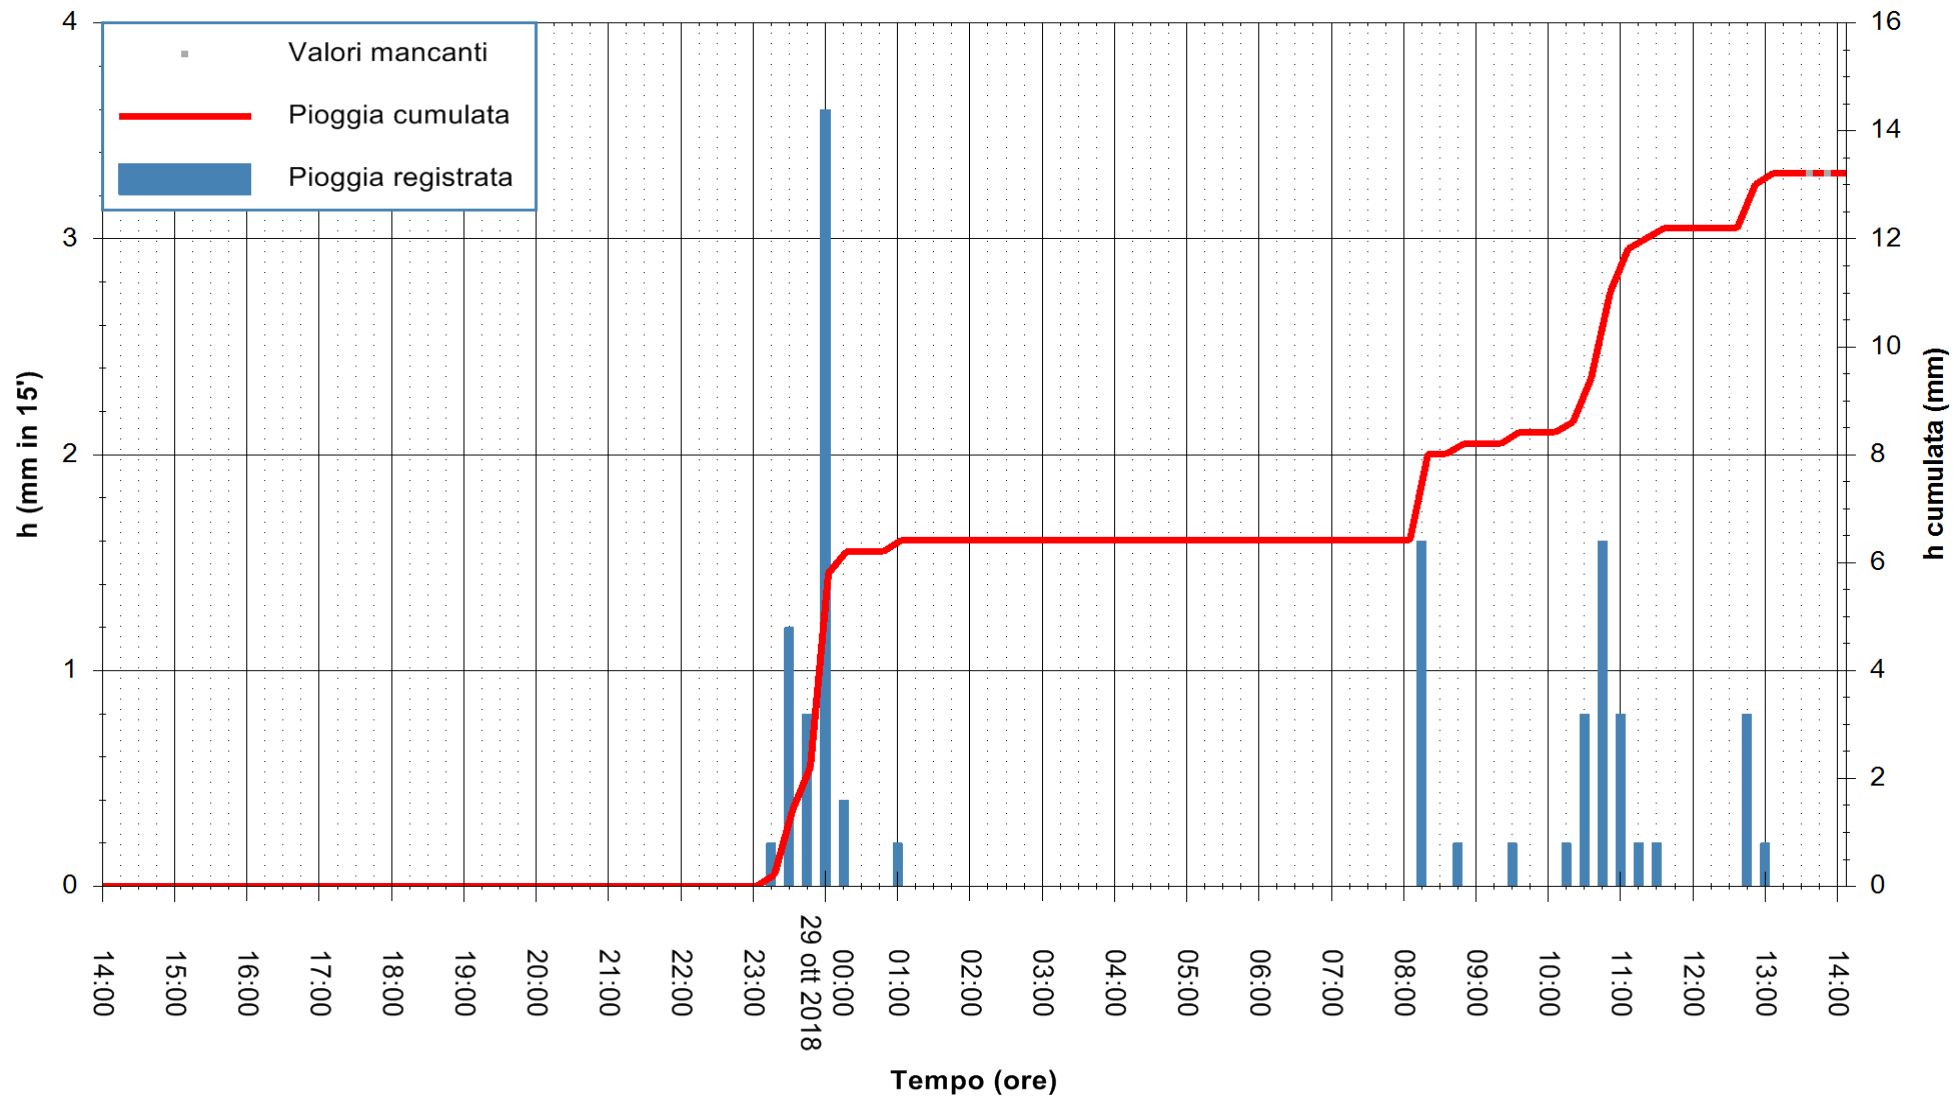

ARPAS
 F.to il Dirigente Responsabile
 Dott. Giuseppe Bianco

REGIONE AUTONOMA DE SARDIGNA
 REGIONE AUTONOMA DELLA SARDEGNA

Stazione pluviometrica Ossoni
 Area MONTE OSSONI
 Pioggia registrata nelle ultime 24 ore
 Estrazione dati delle ore 14:08 del 29/10/2018
 Ultimo dato disponibile: 29/10/2018 alle 13:30

ARPAS
 F.to il Dirigente Responsabile
 Dott. Giuseppe Bianco

REGIONE AUTONOMA DE SARDIGNA
 REGIONE AUTONOMA DELLA SARDEGNA

Stazione pluviometrica Mamone
 Area MAMONE
 Pioggia registrata nelle ultime 24 ore
 Estrazione dati delle ore 14:08 del 29/10/2018
 Ultimo dato disponibile: 29/10/2018 alle 13:30