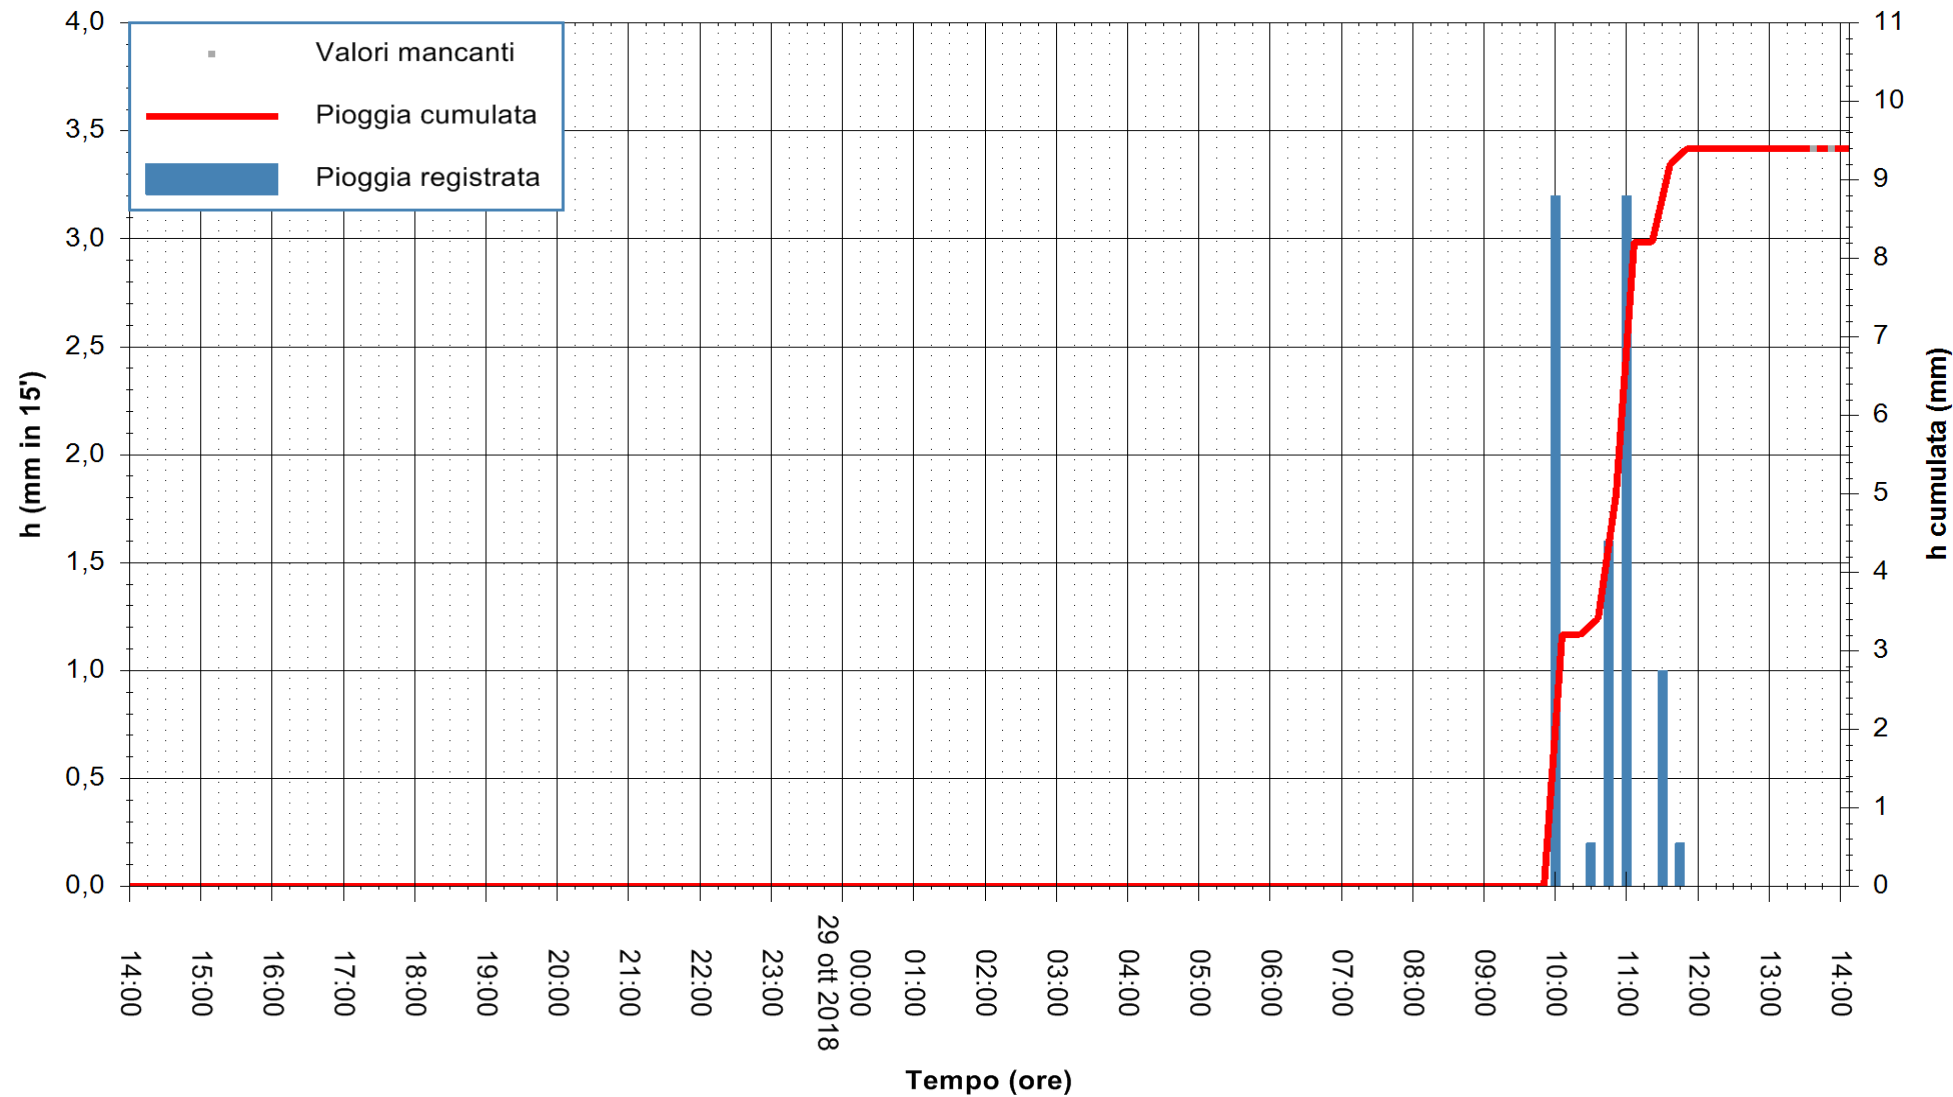

ARPAS
 F.to il Dirigente Responsabile
 Dott. Giuseppe Bianco

REGIONE AUTONOMA DE SARDIGNA
 REGIONE AUTONOMA DELLA SARDEGNA

Stazione pluviometrica Ossoni
 Area MONTE OSSONI
 Pioggia registrata nelle ultime 24 ore
 Estrazione dati delle ore 14:08 del 29/10/2018
 Ultimo dato disponibile: 29/10/2018 alle 13:30

ARPAS
 F.to il Dirigente Responsabile
 Dott. Giuseppe Bianco

REGIONE AUTONOMA DE SARDIGNA
 REGIONE AUTONOMA DELLA SARDEGNA

Stazione pluviometrica Mamone
 Area MAMONE
 Pioggia registrata nelle ultime 24 ore
 Estrazione dati delle ore 14:08 del 29/10/2018
 Ultimo dato disponibile: 29/10/2018 alle 13:30