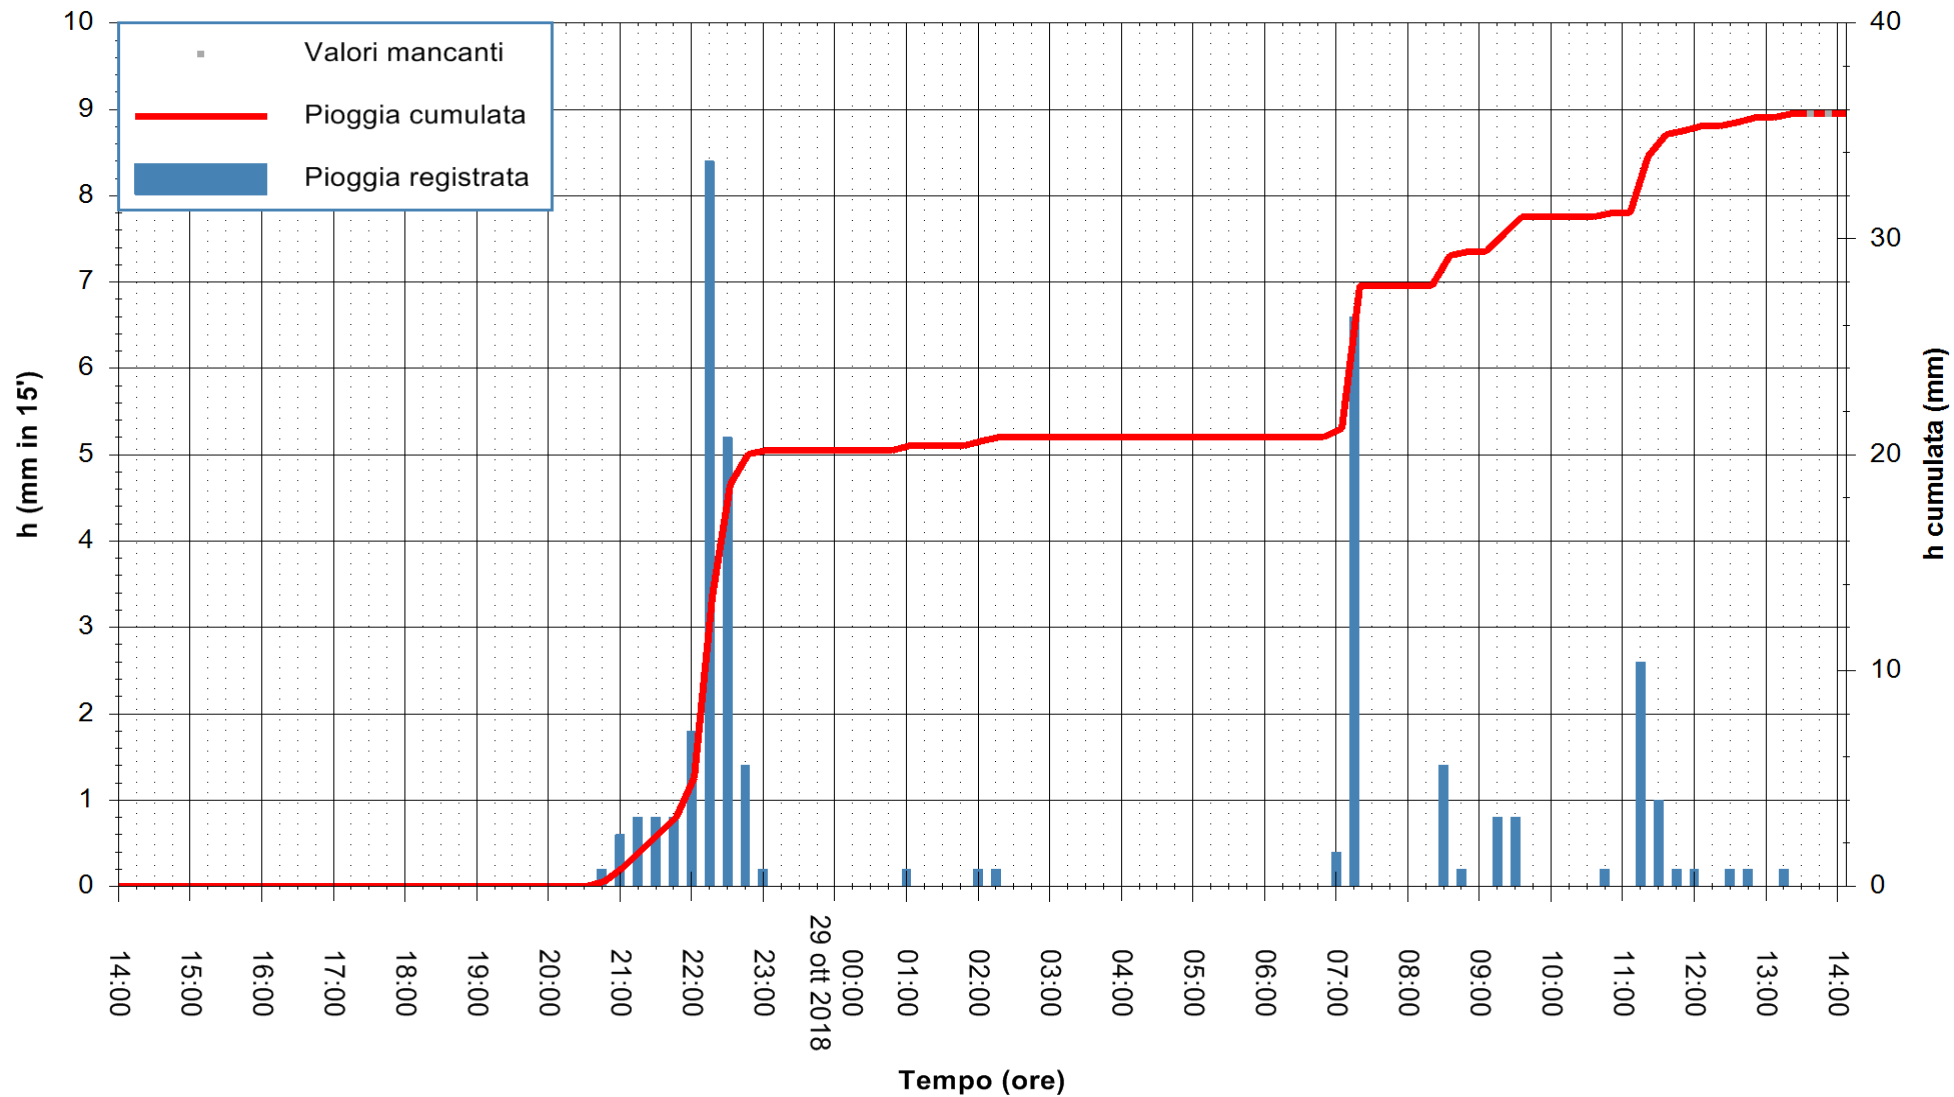

Stazione pluviometrica Fluminimannu a Decimomannu
 Area DECIMOMANNU
 Pioggia registrata nelle ultime 24 ore
 Estrazione dati delle ore 14:08 del 29/10/2018
 Ultimo dato disponibile: 29/10/2018 alle 13:30

ARPAS
 F.to il Dirigente Responsabile
 Dott. Giuseppe Bianco

REGIONE AUTONOMA DE SARDIGNA
 REGIONE AUTONOMA DELLA SARDEGNA

Stazione pluviometrica Ossoni
 Area MONTE OSSONI
 Pioggia registrata nelle ultime 24 ore
 Estrazione dati delle ore 14:08 del 29/10/2018
 Ultimo dato disponibile: 29/10/2018 alle 13:30

ARPAS
 F.to il Dirigente Responsabile
 Dott. Giuseppe Bianco

REGIONE AUTONOMA DE SARDIGNA
 REGIONE AUTONOMA DELLA SARDEGNA

Stazione pluviometrica Mamone
 Area MAMONE
 Pioggia registrata nelle ultime 24 ore
 Estrazione dati delle ore 14:08 del 29/10/2018
 Ultimo dato disponibile: 29/10/2018 alle 13:30