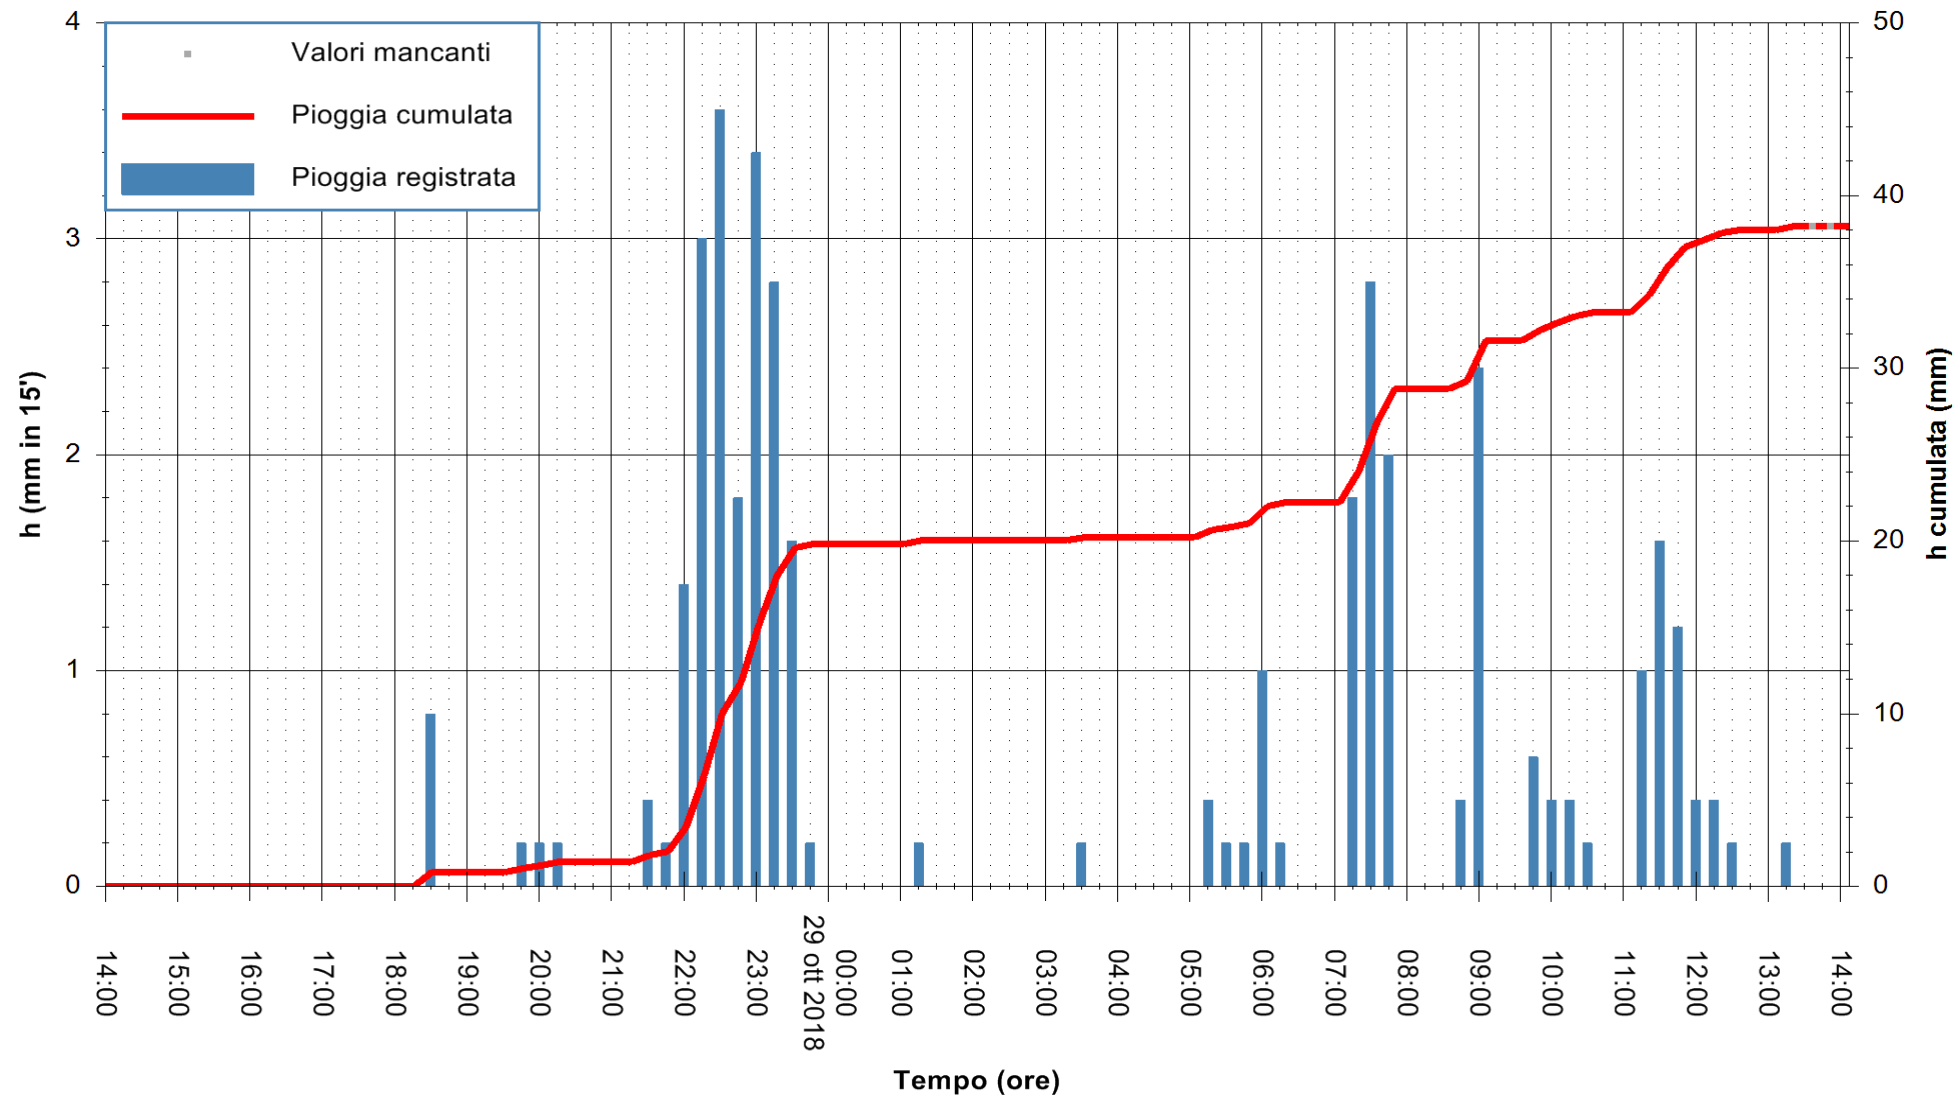

Stazione pluviometrica Fluminimannu a Decimomannu
 Area DECIMOMANNU
 Pioggia registrata nelle ultime 24 ore
 Estrazione dati delle ore 14:08 del 29/10/2018
 Ultimo dato disponibile: 29/10/2018 alle 13:30

ARPAS
 F.to il Dirigente Responsabile
 Dott. Giuseppe Bianco

REGIONE AUTONOMA DE SARDIGNA
 REGIONE AUTONOMA DELLA SARDEGNA

Stazione pluviometrica Ossoni
 Area MONTE OSSONI
 Pioggia registrata nelle ultime 24 ore
 Estrazione dati delle ore 14:08 del 29/10/2018
 Ultimo dato disponibile: 29/10/2018 alle 13:30

ARPAS
 F.to il Dirigente Responsabile
 Dott. Giuseppe Bianco

REGIONE AUTONOMA DE SARDIGNA
 REGIONE AUTONOMA DELLA SARDEGNA

Stazione pluviometrica Mamone
 Area MAMONE
 Pioggia registrata nelle ultime 24 ore
 Estrazione dati delle ore 14:08 del 29/10/2018
 Ultimo dato disponibile: 29/10/2018 alle 13:30