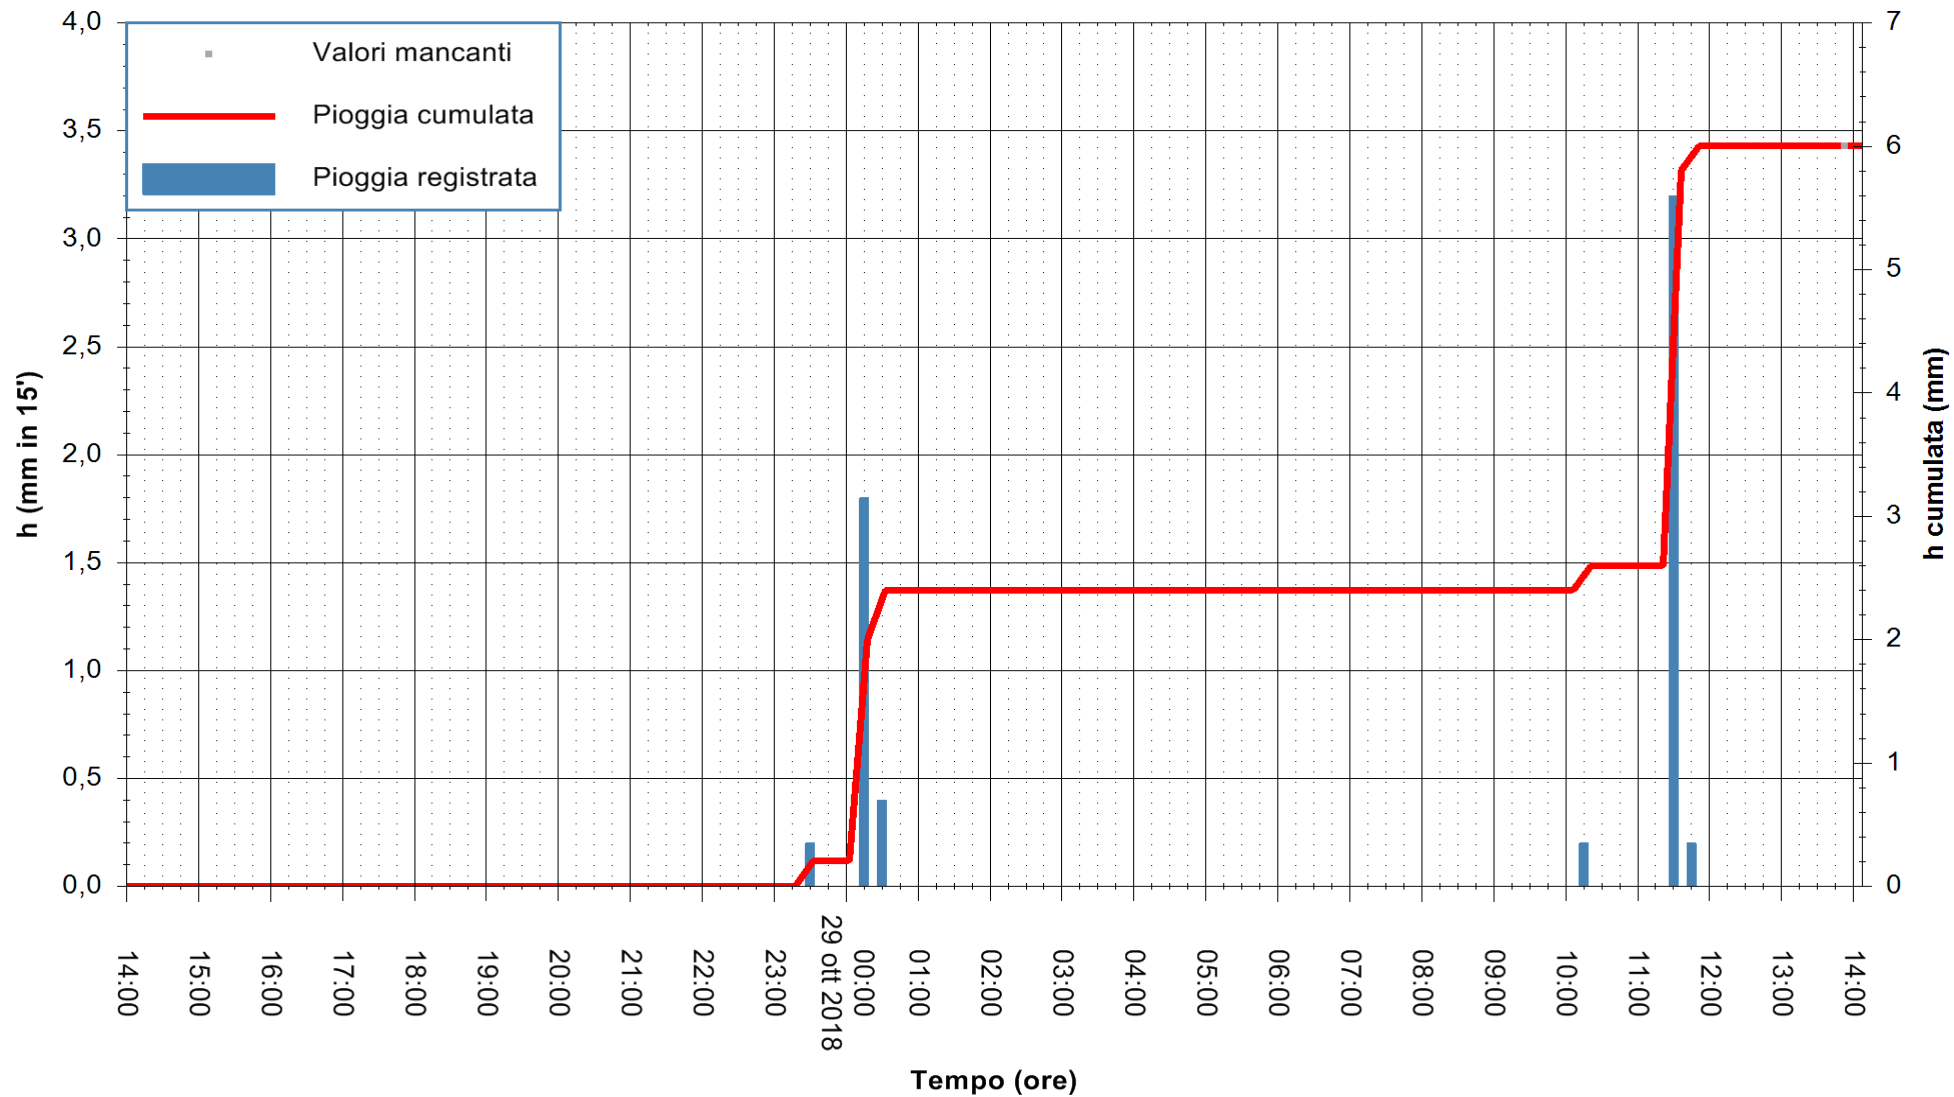

ARPAS
 F.to il Dirigente Responsabile
 Dott. Giuseppe Bianco

REGIONE AUTONOMA DE SARDIGNA
 REGIONE AUTONOMA DELLA SARDEGNA

Stazione pluviometrica Ossoni
 Area MONTE OSSONI
 Pioggia registrata nelle ultime 24 ore
 Estrazione dati delle ore 14:08 del 29/10/2018
 Ultimo dato disponibile: 29/10/2018 alle 13:30

ARPAS
 F.to il Dirigente Responsabile
 Dott. Giuseppe Bianco

REGIONE AUTONOMA DE SARDIGNA
 REGIONE AUTONOMA DELLA SARDEGNA

Stazione pluviometrica Mamone
 Area MAMONE
 Pioggia registrata nelle ultime 24 ore
 Estrazione dati delle ore 14:08 del 29/10/2018
 Ultimo dato disponibile: 29/10/2018 alle 13:30