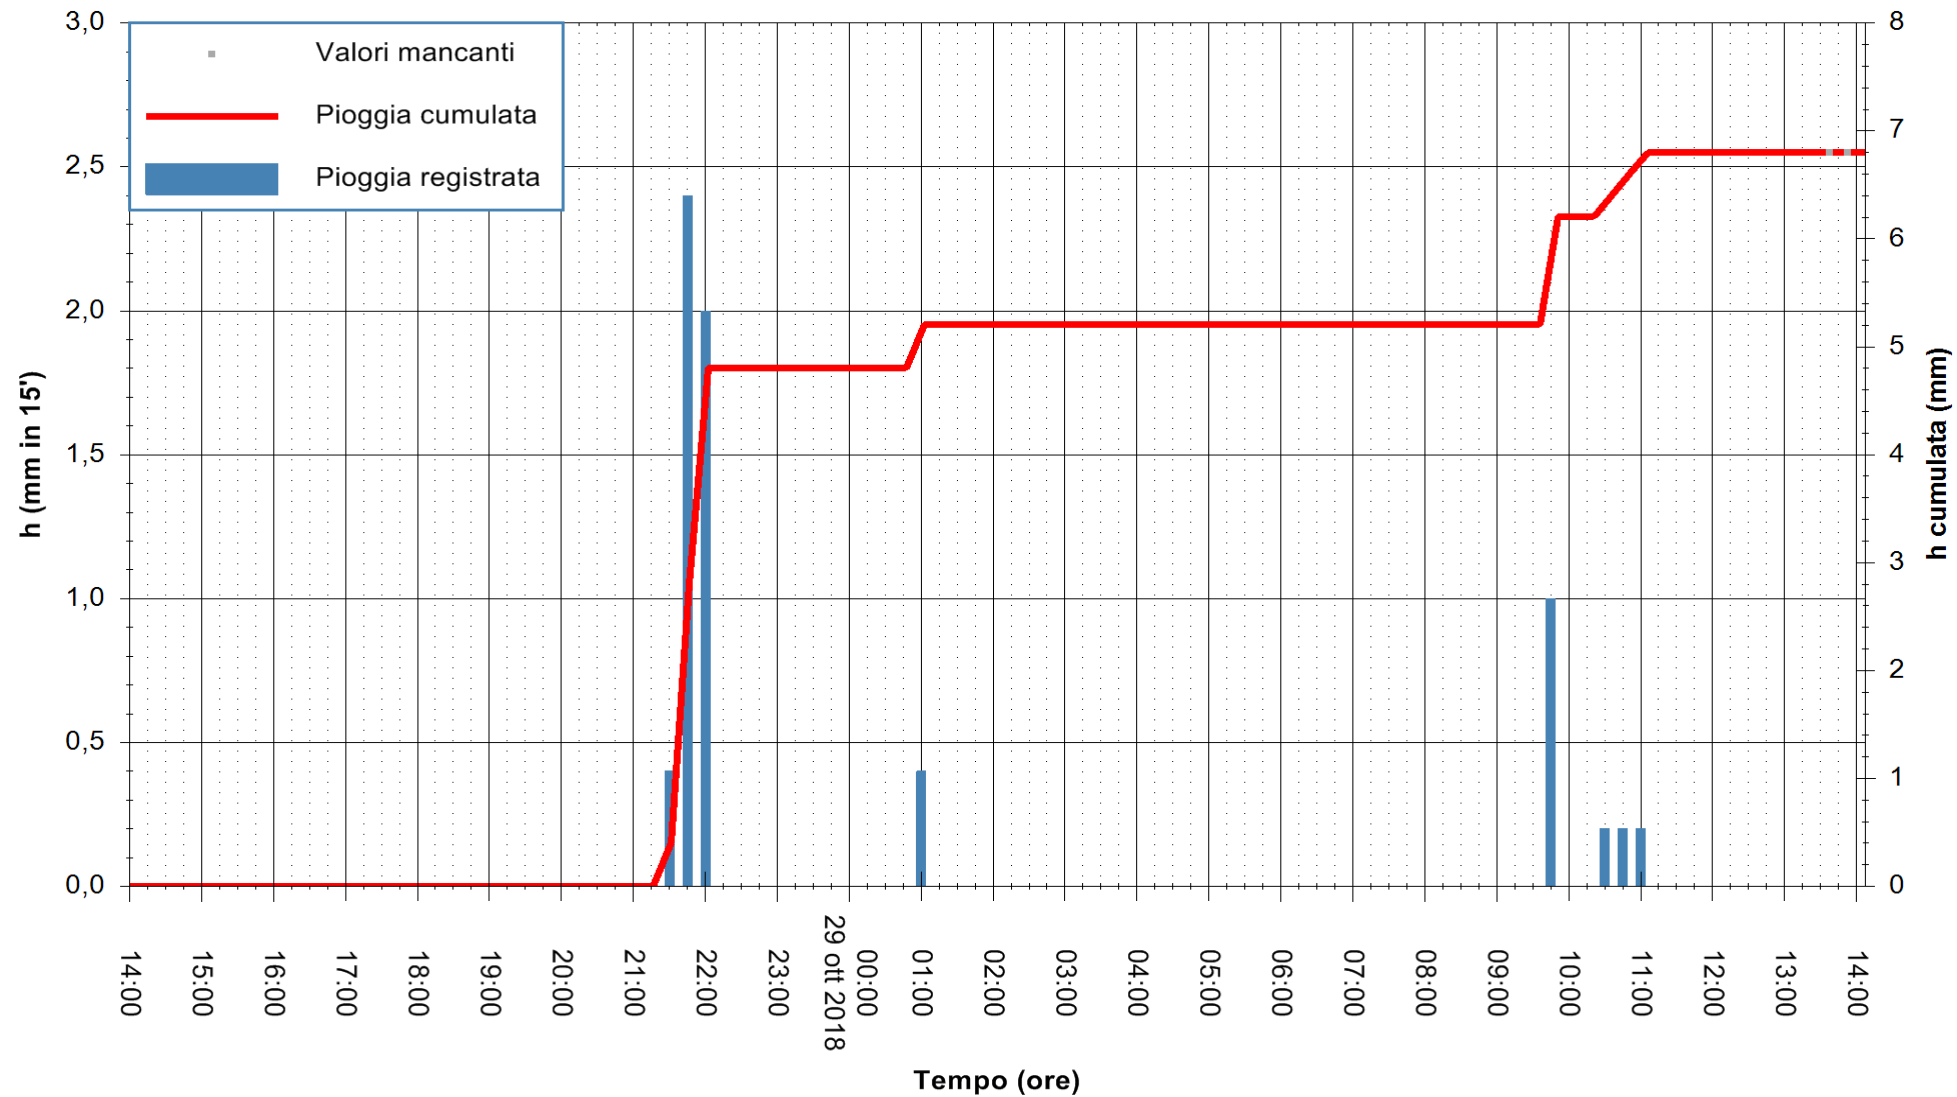

ARPAS
 F.to il Dirigente Responsabile
 Dott. Giuseppe Bianco

REGIONE AUTONOMA DE SARDIGNA
 REGIONE AUTONOMA DELLA SARDEGNA

Stazione pluviometrica Ossoni
 Area MONTE OSSONI
 Pioggia registrata nelle ultime 24 ore
 Estrazione dati delle ore 14:08 del 29/10/2018
 Ultimo dato disponibile: 29/10/2018 alle 13:30

ARPAS
 F.to il Dirigente Responsabile
 Dott. Giuseppe Bianco

REGIONE AUTONOMA DE SARDIGNA
 REGIONE AUTONOMA DELLA SARDEGNA

Stazione pluviometrica Mamone
 Area MAMONE
 Pioggia registrata nelle ultime 24 ore
 Estrazione dati delle ore 14:08 del 29/10/2018
 Ultimo dato disponibile: 29/10/2018 alle 13:30