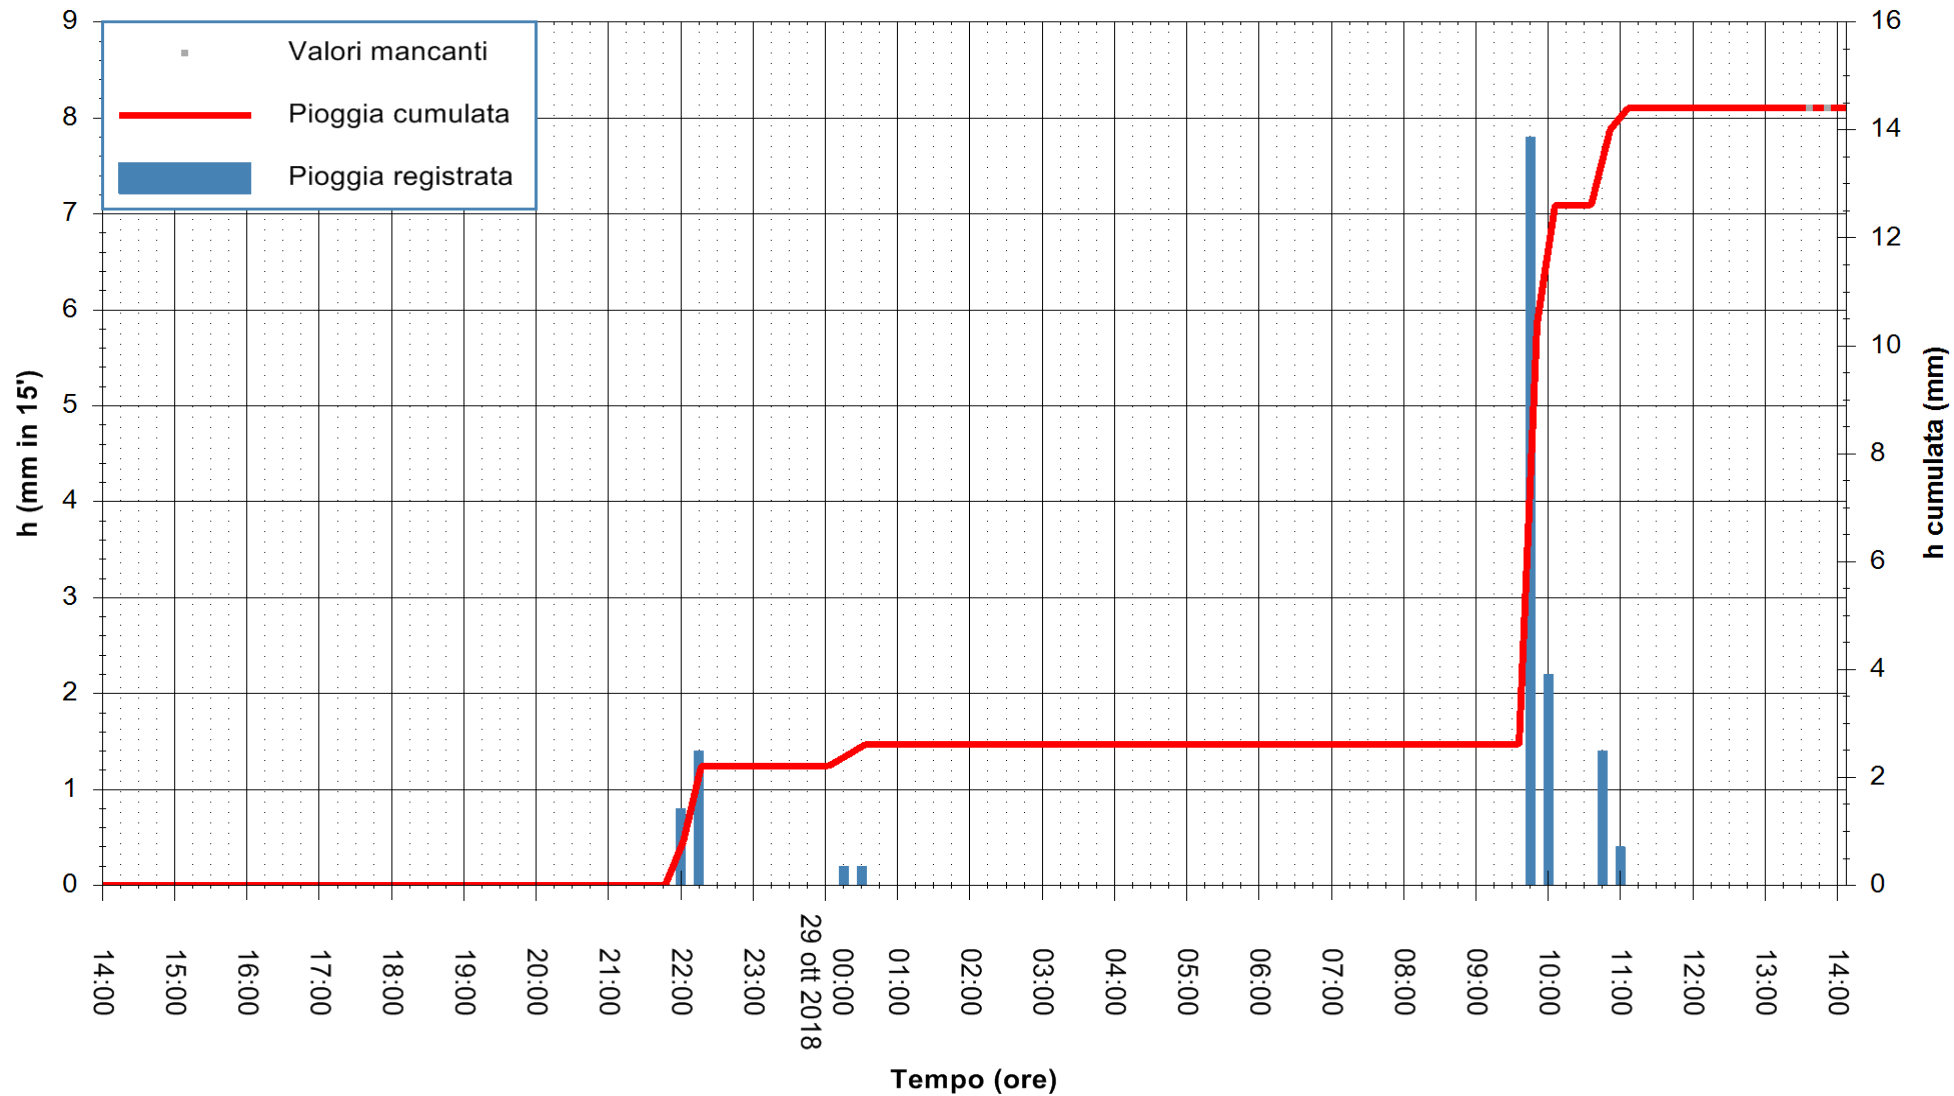

Stazione pluviometrica Fluminimannu a Decimomannu
 Area DECIMOMANNU
 Pioggia registrata nelle ultime 24 ore
 Estrazione dati delle ore 14:08 del 29/10/2018
 Ultimo dato disponibile: 29/10/2018 alle 13:30

ARPAS
 F.to il Dirigente Responsabile
 Dott. Giuseppe Bianco

REGIONE AUTONOMA DE SARDIGNA
 REGIONE AUTONOMA DELLA SARDEGNA

Stazione pluviometrica Tempio
 Area CUSSEDDU
 Pioggia registrata nelle ultime 24 ore
 Estrazione dati delle ore 14:08 del 29/10/2018
 Ultimo dato disponibile: 29/10/2018 alle 13:30

ARPAS
 F.to il Dirigente Responsabile
 Dott. Giuseppe Bianco

REGIONE AUTONOMA DE SARDIGNA
 REGIONE AUTONOMA DELLA SARDEGNA

Stazione pluviometrica Pianu
 Area PIANU 15
 Pioggia registrata nelle ultime 24 ore
 Estrazione dati delle ore 14:08 del 29/10/2018
 Ultimo dato disponibile: 29/10/2018 alle 13:30

ARPAS
 F.to il Dirigente Responsabile
 Dott. Giuseppe Bianco

REGIONE AUTONOMA DE SARDIGNA
 REGIONE AUTONOMA DELLA SARDEGNA

Stazione pluviometrica Ossoni
 Area MONTE OSSONI
 Pioggia registrata nelle ultime 24 ore
 Estrazione dati delle ore 14:08 del 29/10/2018
 Ultimo dato disponibile: 29/10/2018 alle 13:30