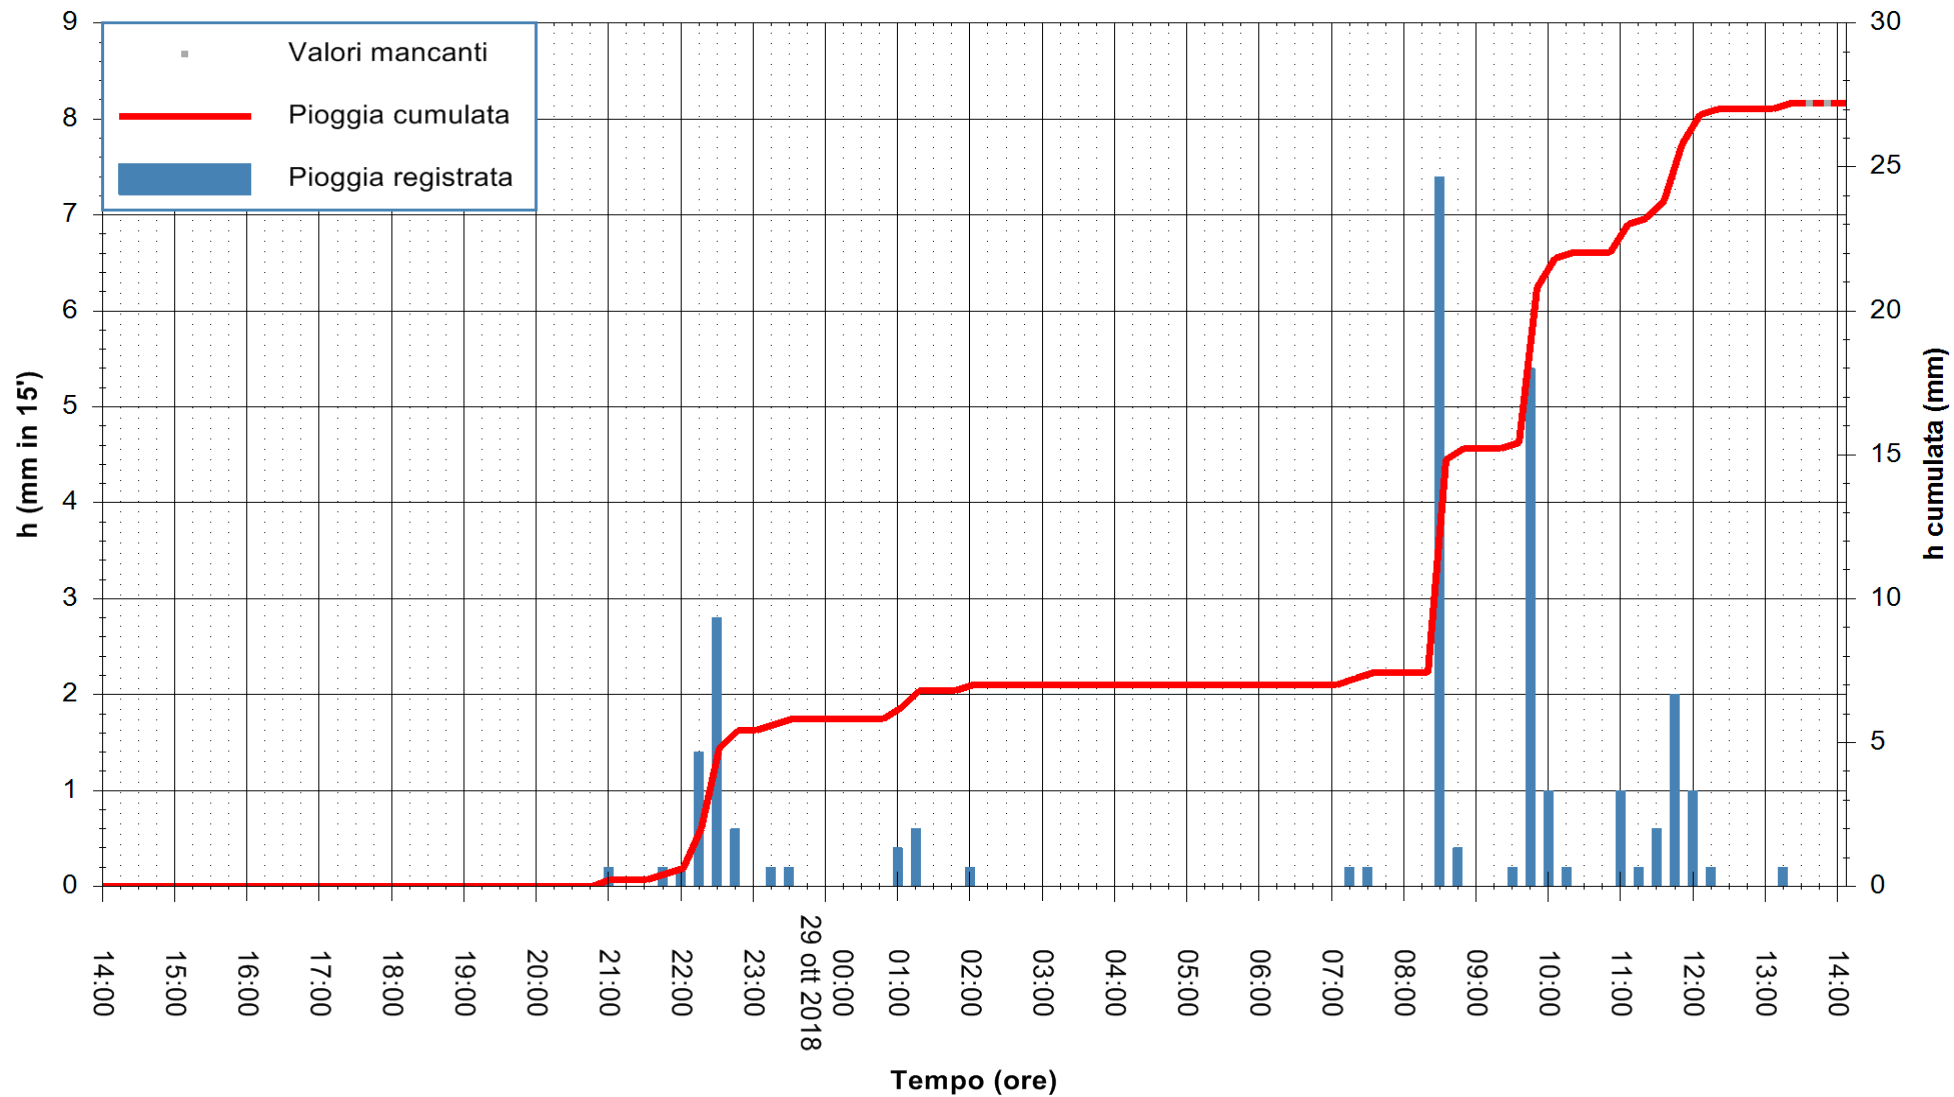

Stazione pluviometrica Fluminimannu a Decimomannu
 Area DECIMOMANNU
 Pioggia registrata nelle ultime 24 ore
 Estrazione dati delle ore 14:08 del 29/10/2018
 Ultimo dato disponibile: 29/10/2018 alle 13:30

ARPAS
 F.to il Dirigente Responsabile
 Dott. Giuseppe Bianco

REGIONE AUTONOMA DE SARDIGNA
 REGIONE AUTONOMA DELLA SARDEGNA

Stazione pluviometrica Ossoni
 Area MONTE OSSONI
 Pioggia registrata nelle ultime 24 ore
 Estrazione dati delle ore 14:08 del 29/10/2018
 Ultimo dato disponibile: 29/10/2018 alle 13:30

ARPAS
 F.to il Dirigente Responsabile
 Dott. Giuseppe Bianco

REGIONE AUTONOMA DE SARDIGNA
 REGIONE AUTONOMA DELLA SARDEGNA

Stazione pluviometrica Mamone
 Area MAMONE
 Pioggia registrata nelle ultime 24 ore
 Estrazione dati delle ore 14:08 del 29/10/2018
 Ultimo dato disponibile: 29/10/2018 alle 13:30