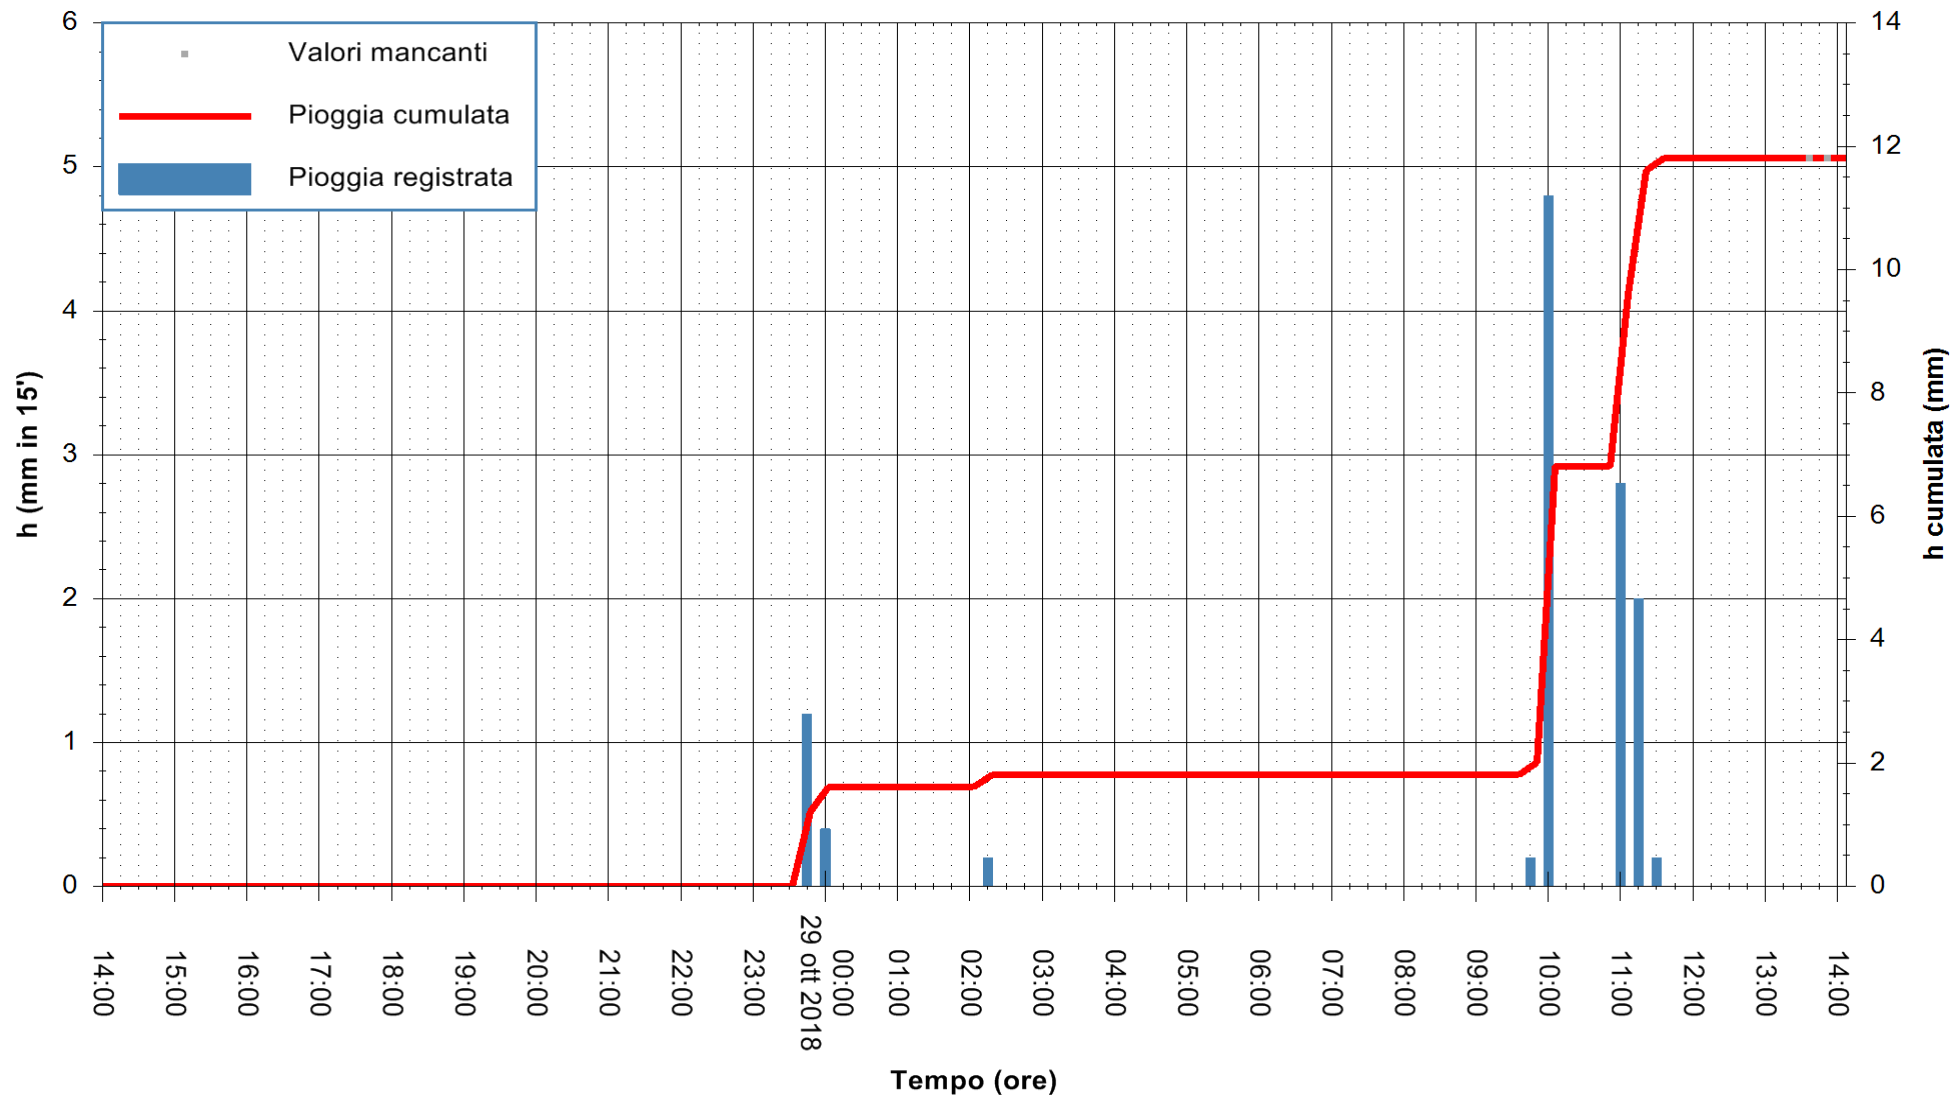

ARPAS
 F.to il Dirigente Responsabile
 Dott. Giuseppe Bianco

REGIONE AUTONOMA DE SARDIGNA
 REGIONE AUTONOMA DELLA SARDEGNA

Stazione pluviometrica Ossoni
 Area MONTE OSSONI
 Pioggia registrata nelle ultime 24 ore
 Estrazione dati delle ore 14:08 del 29/10/2018
 Ultimo dato disponibile: 29/10/2018 alle 13:30

ARPAS
 F.to il Dirigente Responsabile
 Dott. Giuseppe Bianco

REGIONE AUTONOMA DE SARDIGNA
 REGIONE AUTONOMA DELLA SARDEGNA

Stazione pluviometrica Mamone
 Area MAMONE
 Pioggia registrata nelle ultime 24 ore
 Estrazione dati delle ore 14:08 del 29/10/2018
 Ultimo dato disponibile: 29/10/2018 alle 13:30