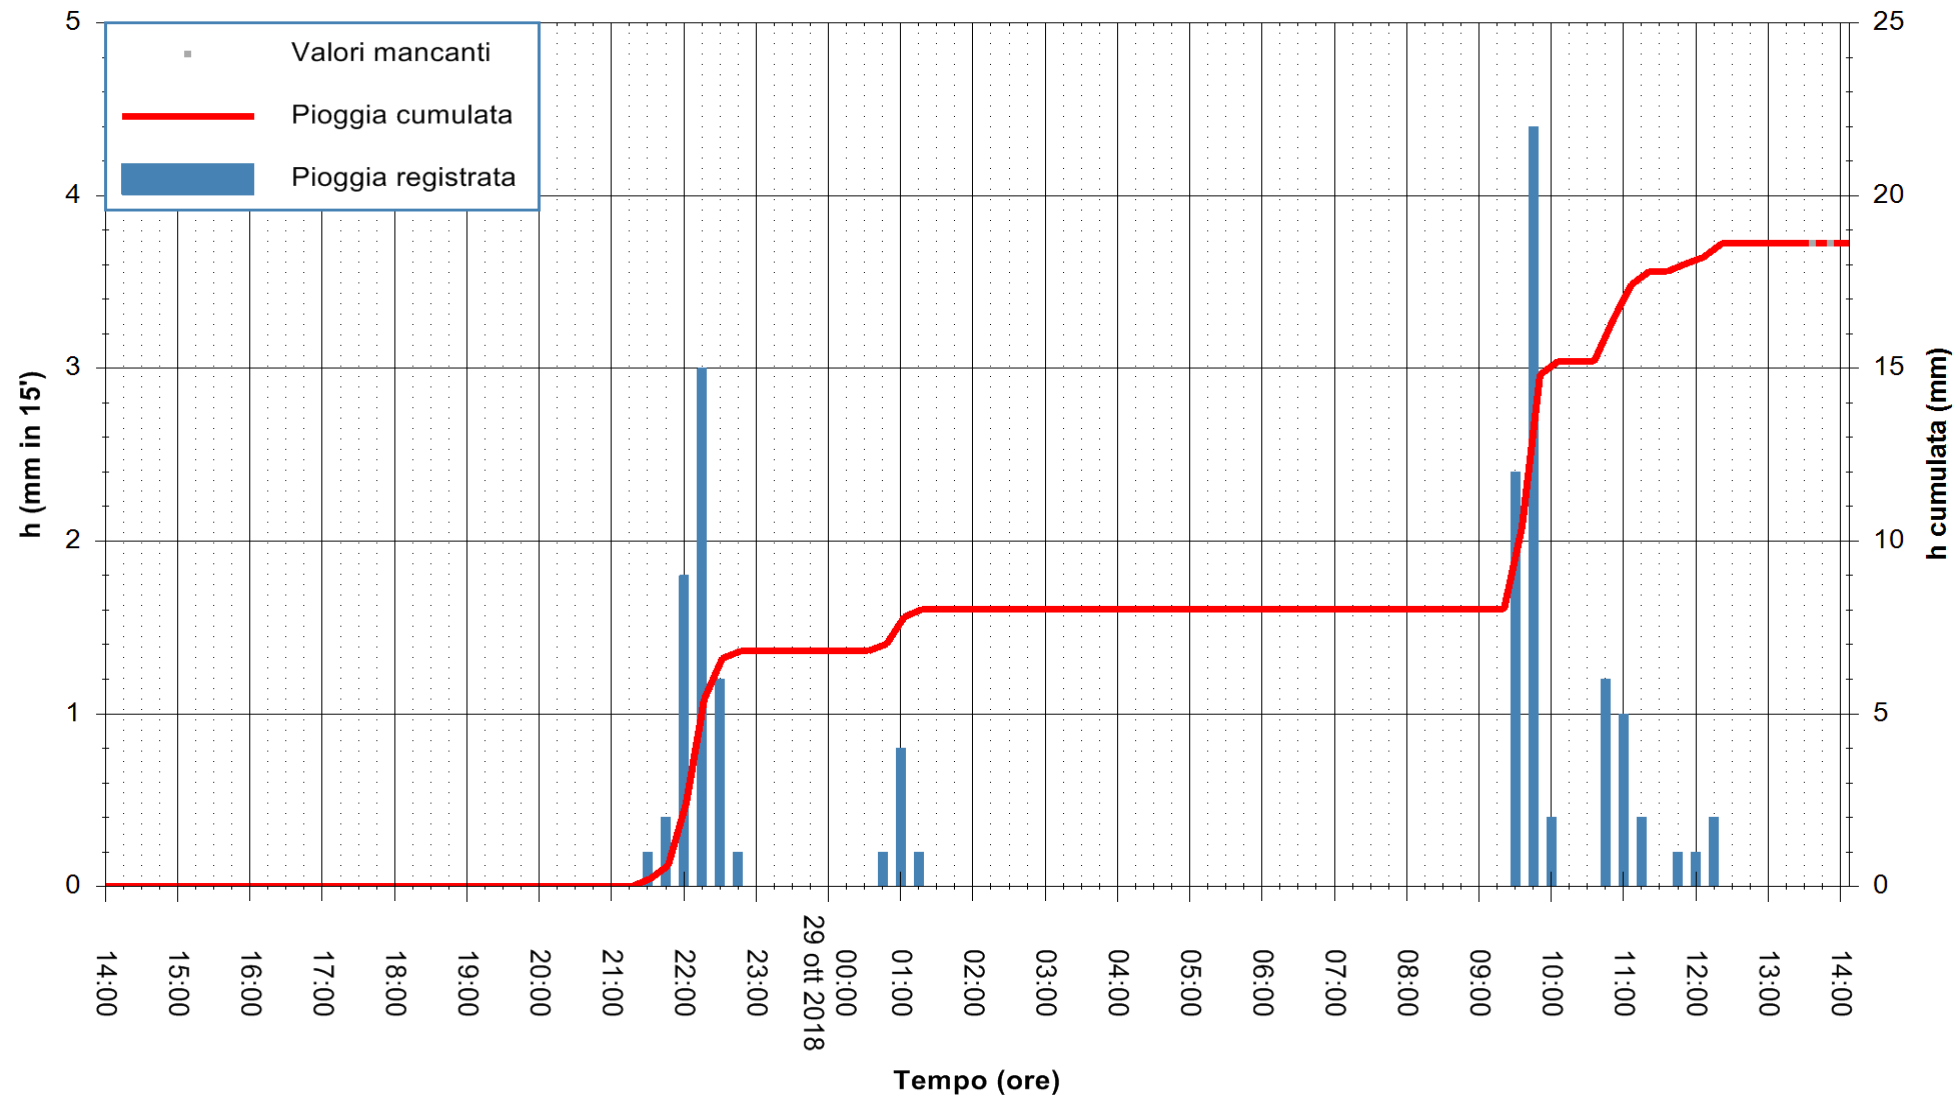

ARPAS
 F.to il Dirigente Responsabile
 Dott. Giuseppe Bianco

REGIONE AUTONOMA DE SARDIGNA
 REGIONE AUTONOMA DELLA SARDEGNA

Stazione pluviometrica Ossoni
 Area MONTE OSSONI
 Pioggia registrata nelle ultime 24 ore
 Estrazione dati delle ore 14:08 del 29/10/2018
 Ultimo dato disponibile: 29/10/2018 alle 13:30

ARPAS
 F.to il Dirigente Responsabile
 Dott. Giuseppe Bianco

REGIONE AUTONOMA DE SARDIGNA
 REGIONE AUTONOMA DELLA SARDEGNA

Stazione pluviometrica Mamone
 Area MAMONE
 Pioggia registrata nelle ultime 24 ore
 Estrazione dati delle ore 14:08 del 29/10/2018
 Ultimo dato disponibile: 29/10/2018 alle 13:30