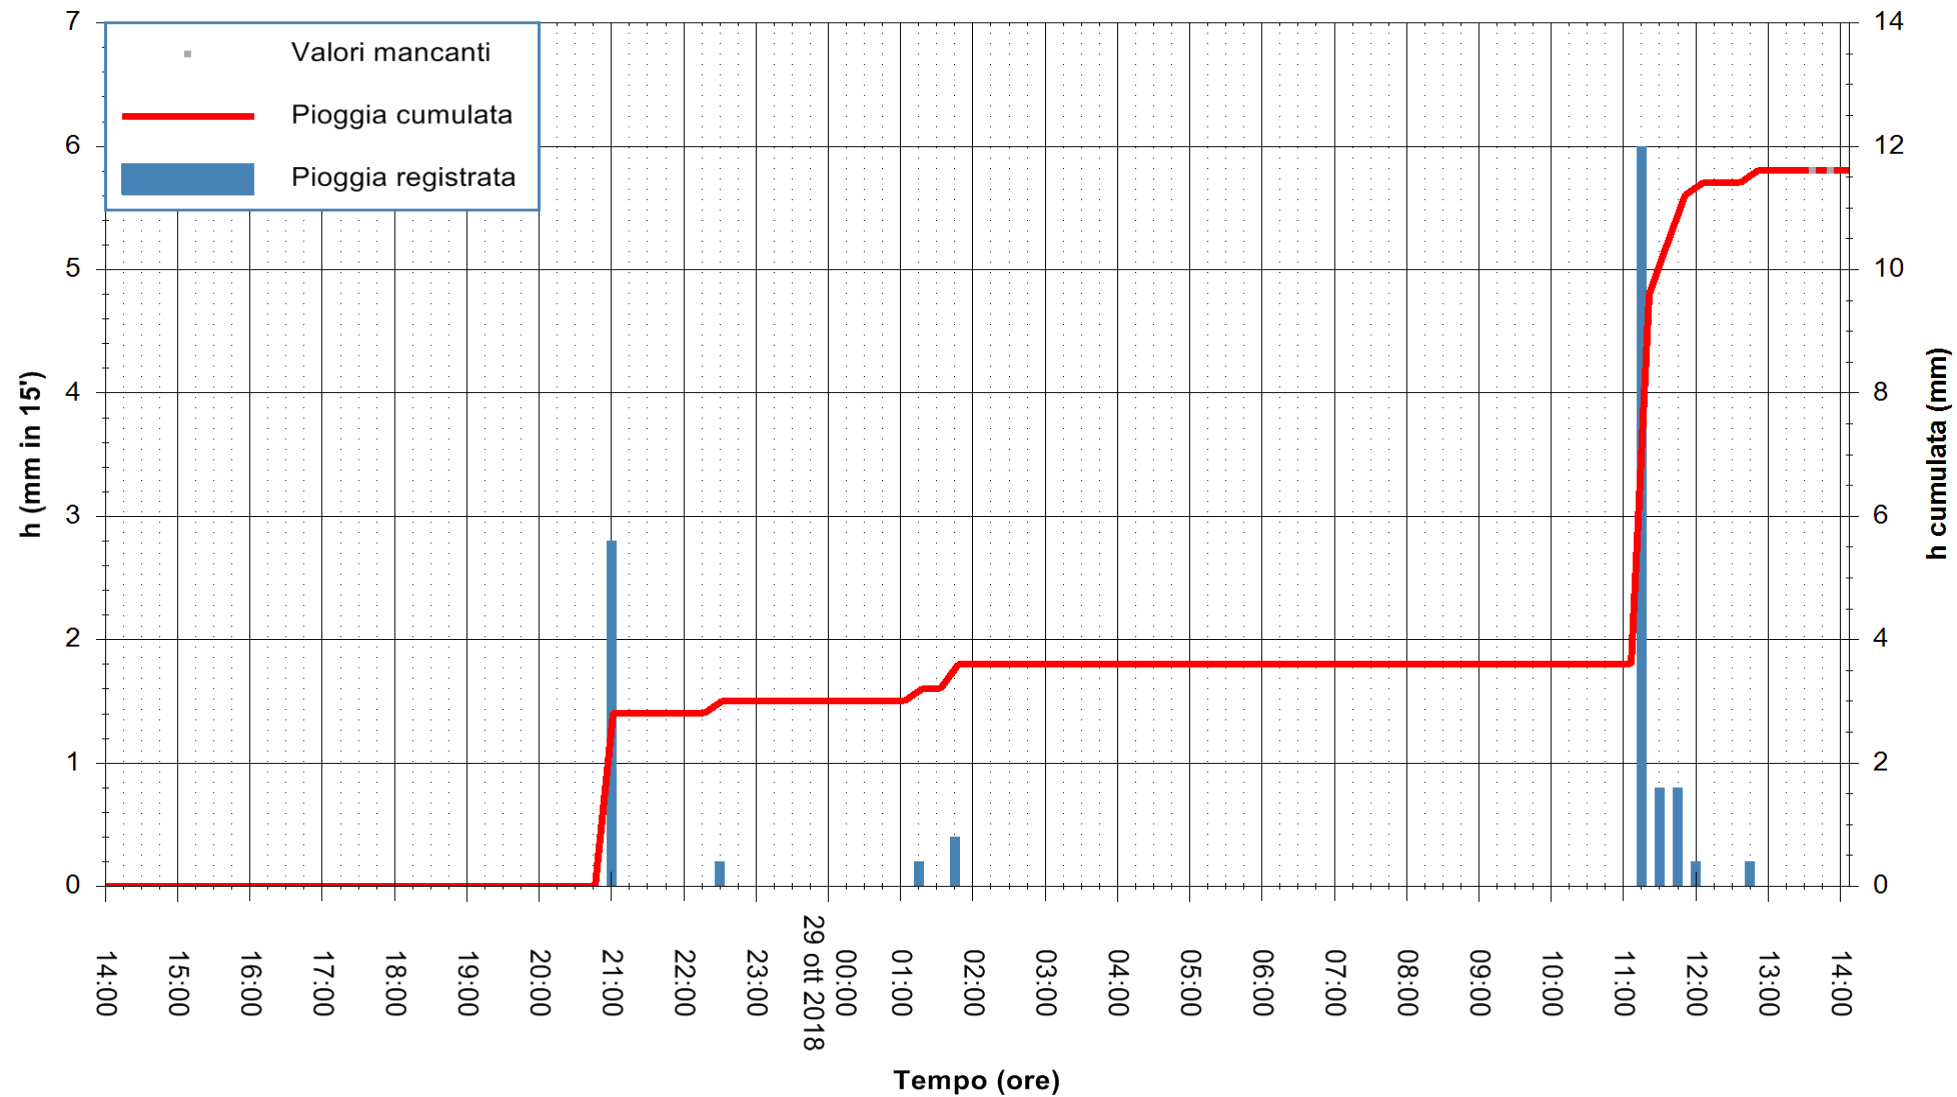

ARPAS
 F.to il Dirigente Responsabile
 Dott. Giuseppe Bianco

REGIONE AUTONOMA DE SARDIGNA
 REGIONE AUTONOMA DELLA SARDEGNA

Stazione pluviometrica Ossoni
 Area MONTE OSSONI
 Pioggia registrata nelle ultime 24 ore
 Estrazione dati delle ore 14:08 del 29/10/2018
 Ultimo dato disponibile: 29/10/2018 alle 13:30

ARPAS
 F.to il Dirigente Responsabile
 Dott. Giuseppe Bianco

REGIONE AUTONOMA DE SARDIGNA
 REGIONE AUTONOMA DELLA SARDEGNA

Stazione pluviometrica Mamone
 Area MAMONE
 Pioggia registrata nelle ultime 24 ore
 Estrazione dati delle ore 14:08 del 29/10/2018
 Ultimo dato disponibile: 29/10/2018 alle 13:30