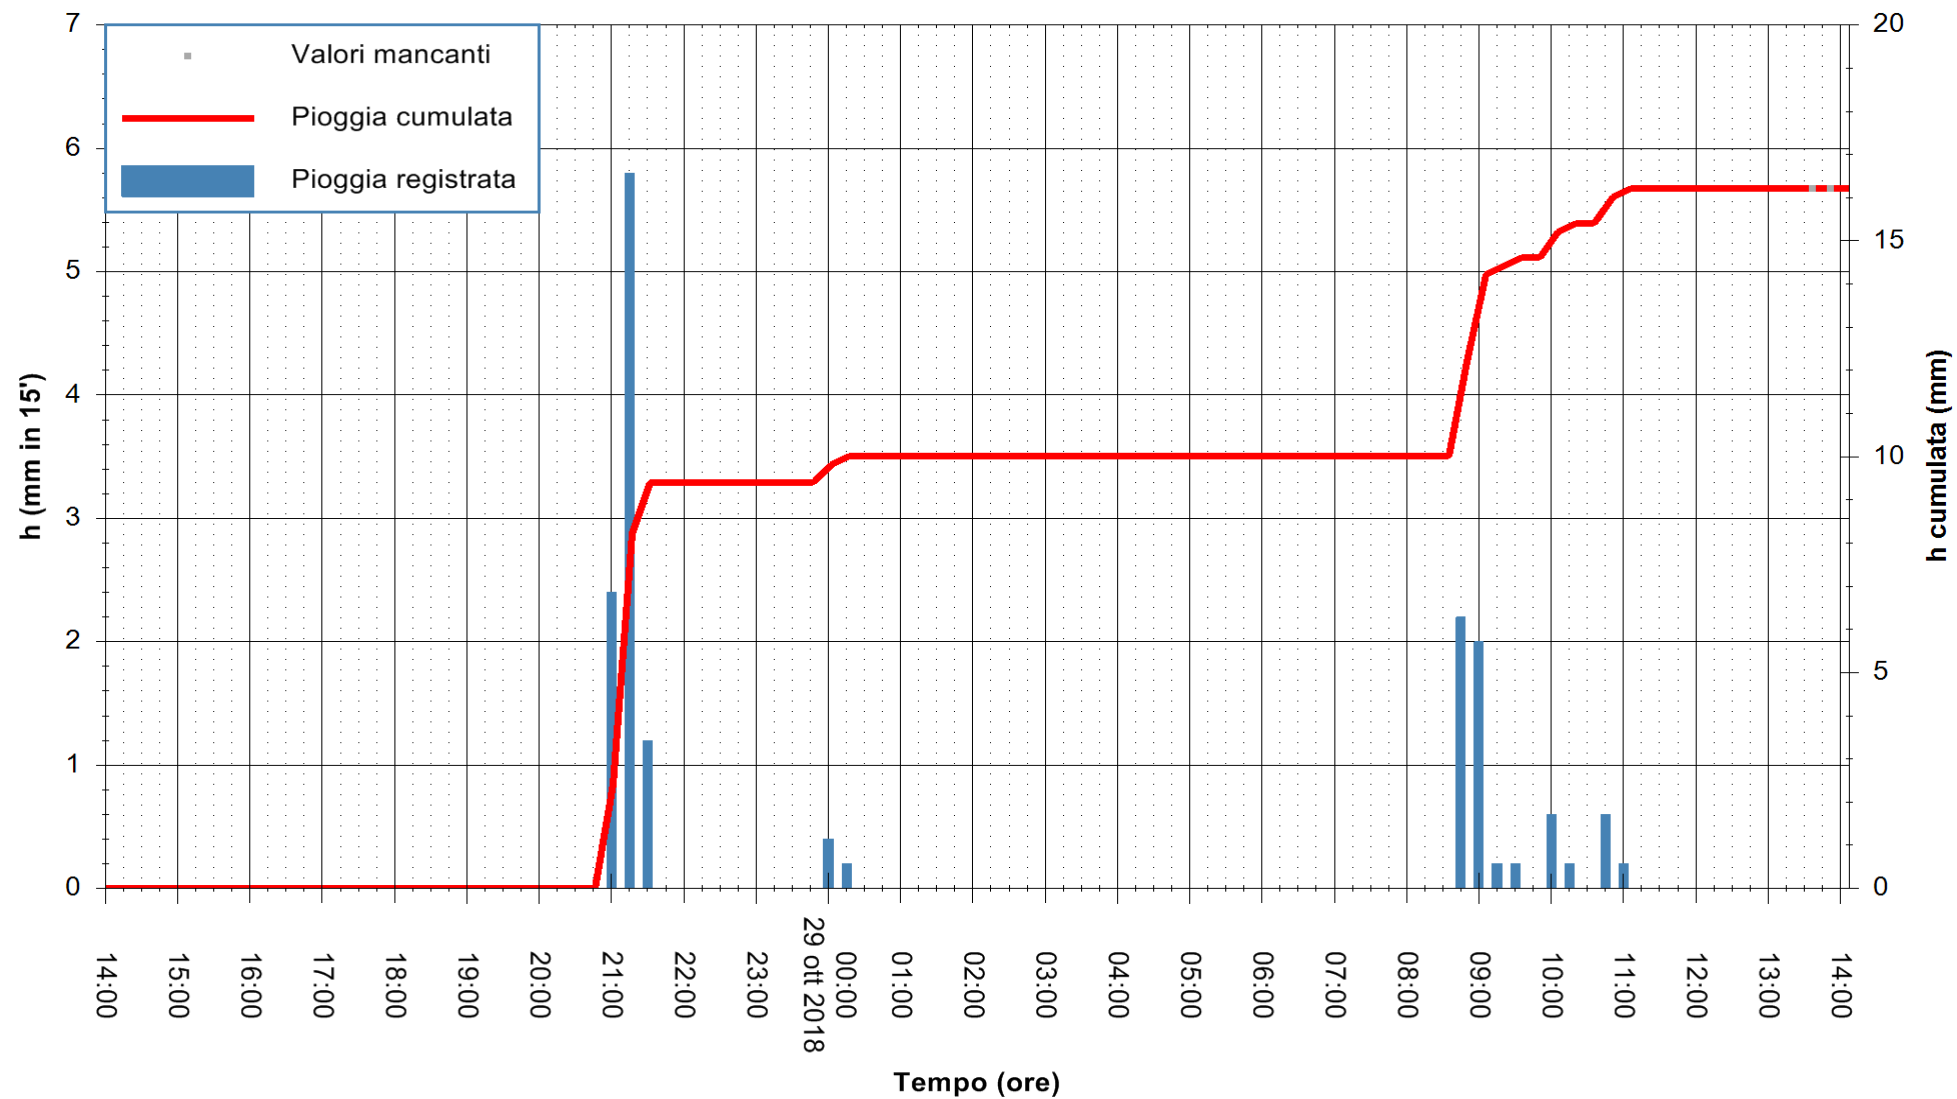

ARPAS
 F.to il Dirigente Responsabile
 Dott. Giuseppe Bianco

REGIONE AUTONOMA DE SARDIGNA
 REGIONE AUTONOMA DELLA SARDEGNA

Stazione pluviometrica Ossoni
 Area MONTE OSSONI
 Pioggia registrata nelle ultime 24 ore
 Estrazione dati delle ore 14:08 del 29/10/2018
 Ultimo dato disponibile: 29/10/2018 alle 13:30

ARPAS
 F.to il Dirigente Responsabile
 Dott. Giuseppe Bianco

REGIONE AUTONOMA DE SARDIGNA
 REGIONE AUTONOMA DELLA SARDEGNA

Stazione pluviometrica Mamone
 Area MAMONE
 Pioggia registrata nelle ultime 24 ore
 Estrazione dati delle ore 14:08 del 29/10/2018
 Ultimo dato disponibile: 29/10/2018 alle 13:30