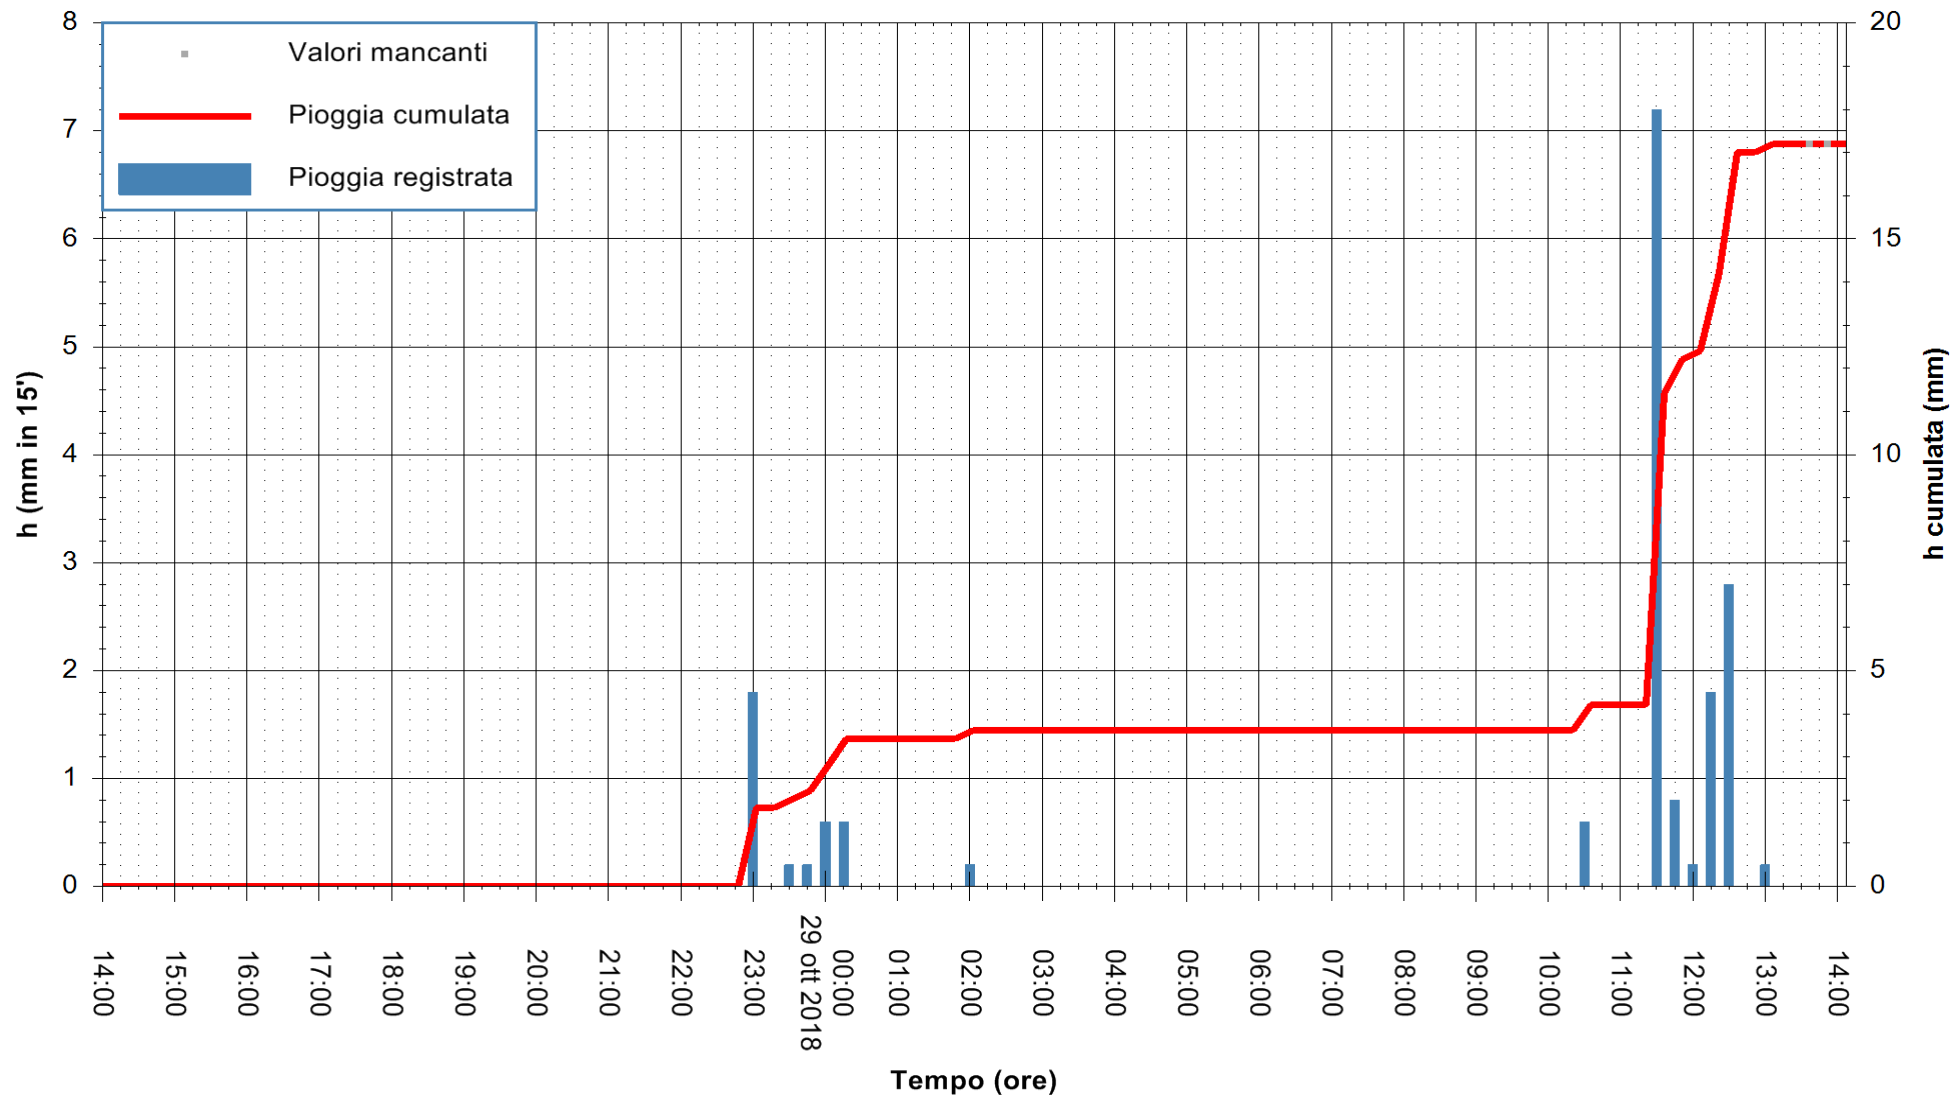

Stazione pluviometrica Fluminimannu a Decimomannu
 Area DECIMOMANNU
 Pioggia registrata nelle ultime 24 ore
 Estrazione dati delle ore 14:08 del 29/10/2018
 Ultimo dato disponibile: 29/10/2018 alle 13:30

ARPAS
 F.to il Dirigente Responsabile
 Dott. Giuseppe Bianco

REGIONE AUTONOMA DE SARDIGNA
 REGIONE AUTONOMA DELLA SARDEGNA

Stazione pluviometrica Ossoni
 Area MONTE OSSONI
 Pioggia registrata nelle ultime 24 ore
 Estrazione dati delle ore 14:08 del 29/10/2018
 Ultimo dato disponibile: 29/10/2018 alle 13:30

ARPAS
 F.to il Dirigente Responsabile
 Dott. Giuseppe Bianco

REGIONE AUTONOMA DE SARDIGNA
 REGIONE AUTONOMA DELLA SARDEGNA

Stazione pluviometrica Mamone
 Area MAMONE
 Pioggia registrata nelle ultime 24 ore
 Estrazione dati delle ore 14:08 del 29/10/2018
 Ultimo dato disponibile: 29/10/2018 alle 13:30