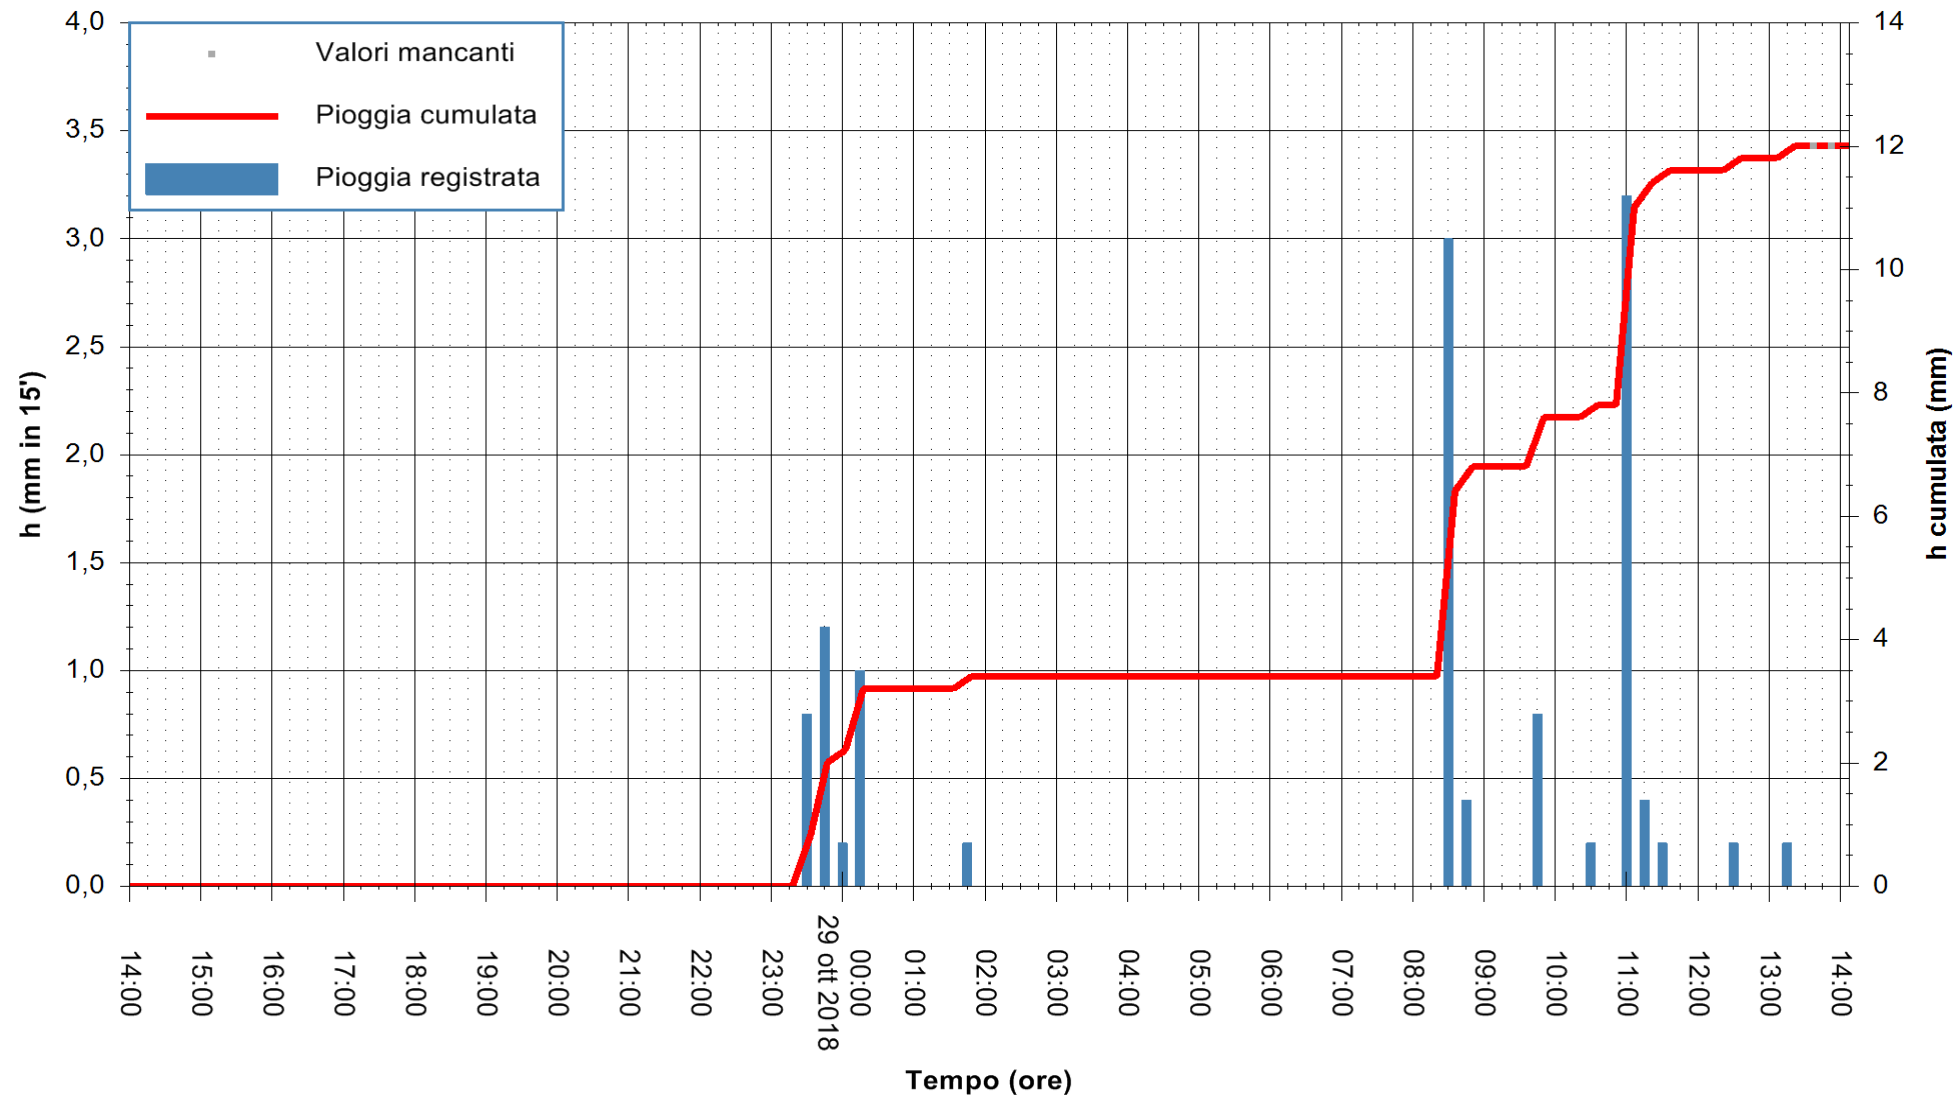

ARPAS
 F.to il Dirigente Responsabile
 Dott. Giuseppe Bianco

REGIONE AUTONOMA DE SARDIGNA
 REGIONE AUTONOMA DELLA SARDEGNA

Stazione pluviometrica Ossoni
 Area MONTE OSSONI
 Pioggia registrata nelle ultime 24 ore
 Estrazione dati delle ore 14:08 del 29/10/2018
 Ultimo dato disponibile: 29/10/2018 alle 13:30

ARPAS
 F.to il Dirigente Responsabile
 Dott. Giuseppe Bianco

REGIONE AUTONOMA DE SARDIGNA
 REGIONE AUTONOMA DELLA SARDEGNA

Stazione pluviometrica Mamone
 Area MAMONE
 Pioggia registrata nelle ultime 24 ore
 Estrazione dati delle ore 14:08 del 29/10/2018
 Ultimo dato disponibile: 29/10/2018 alle 13:30