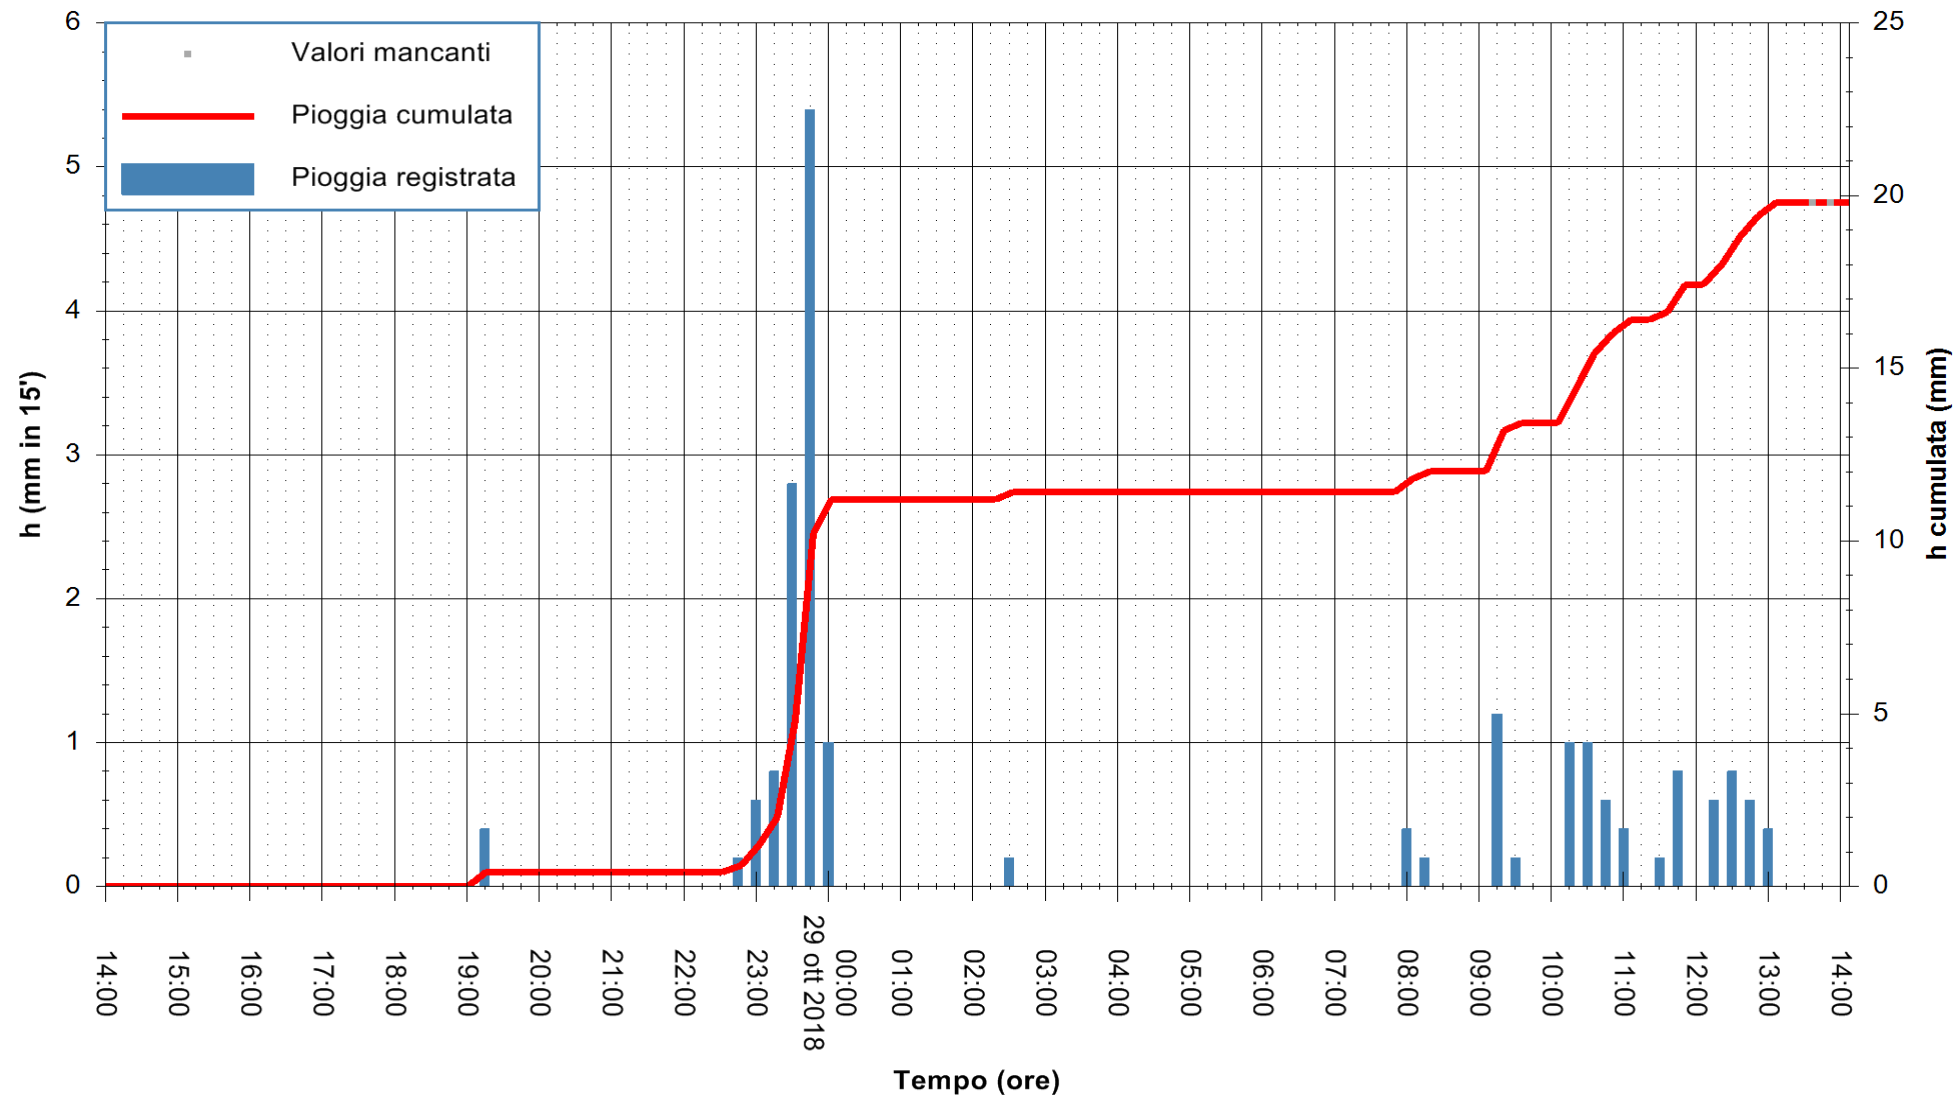

Stazione pluviometrica Fluminimannu a Decimomannu
 Area DECIMOMANNU
 Pioggia registrata nelle ultime 24 ore
 Estrazione dati delle ore 14:08 del 29/10/2018
 Ultimo dato disponibile: 29/10/2018 alle 13:30

ARPAS
 F.to il Dirigente Responsabile
 Dott. Giuseppe Bianco

REGIONE AUTONOMA DE SARDIGNA
 REGIONE AUTONOMA DELLA SARDEGNA

Stazione pluviometrica Tempio
 Area CUSSEDDU
 Pioggia registrata nelle ultime 24 ore
 Estrazione dati delle ore 14:08 del 29/10/2018
 Ultimo dato disponibile: 29/10/2018 alle 13:30

ARPAS
 F.to il Dirigente Responsabile
 Dott. Giuseppe Bianco

REGIONE AUTONOMA DE SARDIGNA
 REGIONE AUTONOMA DELLA SARDEGNA

Stazione pluviometrica Pianu
 Area PIANU 15
 Pioggia registrata nelle ultime 24 ore
 Estrazione dati delle ore 14:08 del 29/10/2018
 Ultimo dato disponibile: 29/10/2018 alle 13:30

ARPAS
 F.to il Dirigente Responsabile
 Dott. Giuseppe Bianco

REGIONE AUTONOMA DE SARDIGNA
 REGIONE AUTONOMA DELLA SARDEGNA

Stazione pluviometrica Ossoni
 Area MONTE OSSONI
 Pioggia registrata nelle ultime 24 ore
 Estrazione dati delle ore 14:08 del 29/10/2018
 Ultimo dato disponibile: 29/10/2018 alle 13:30