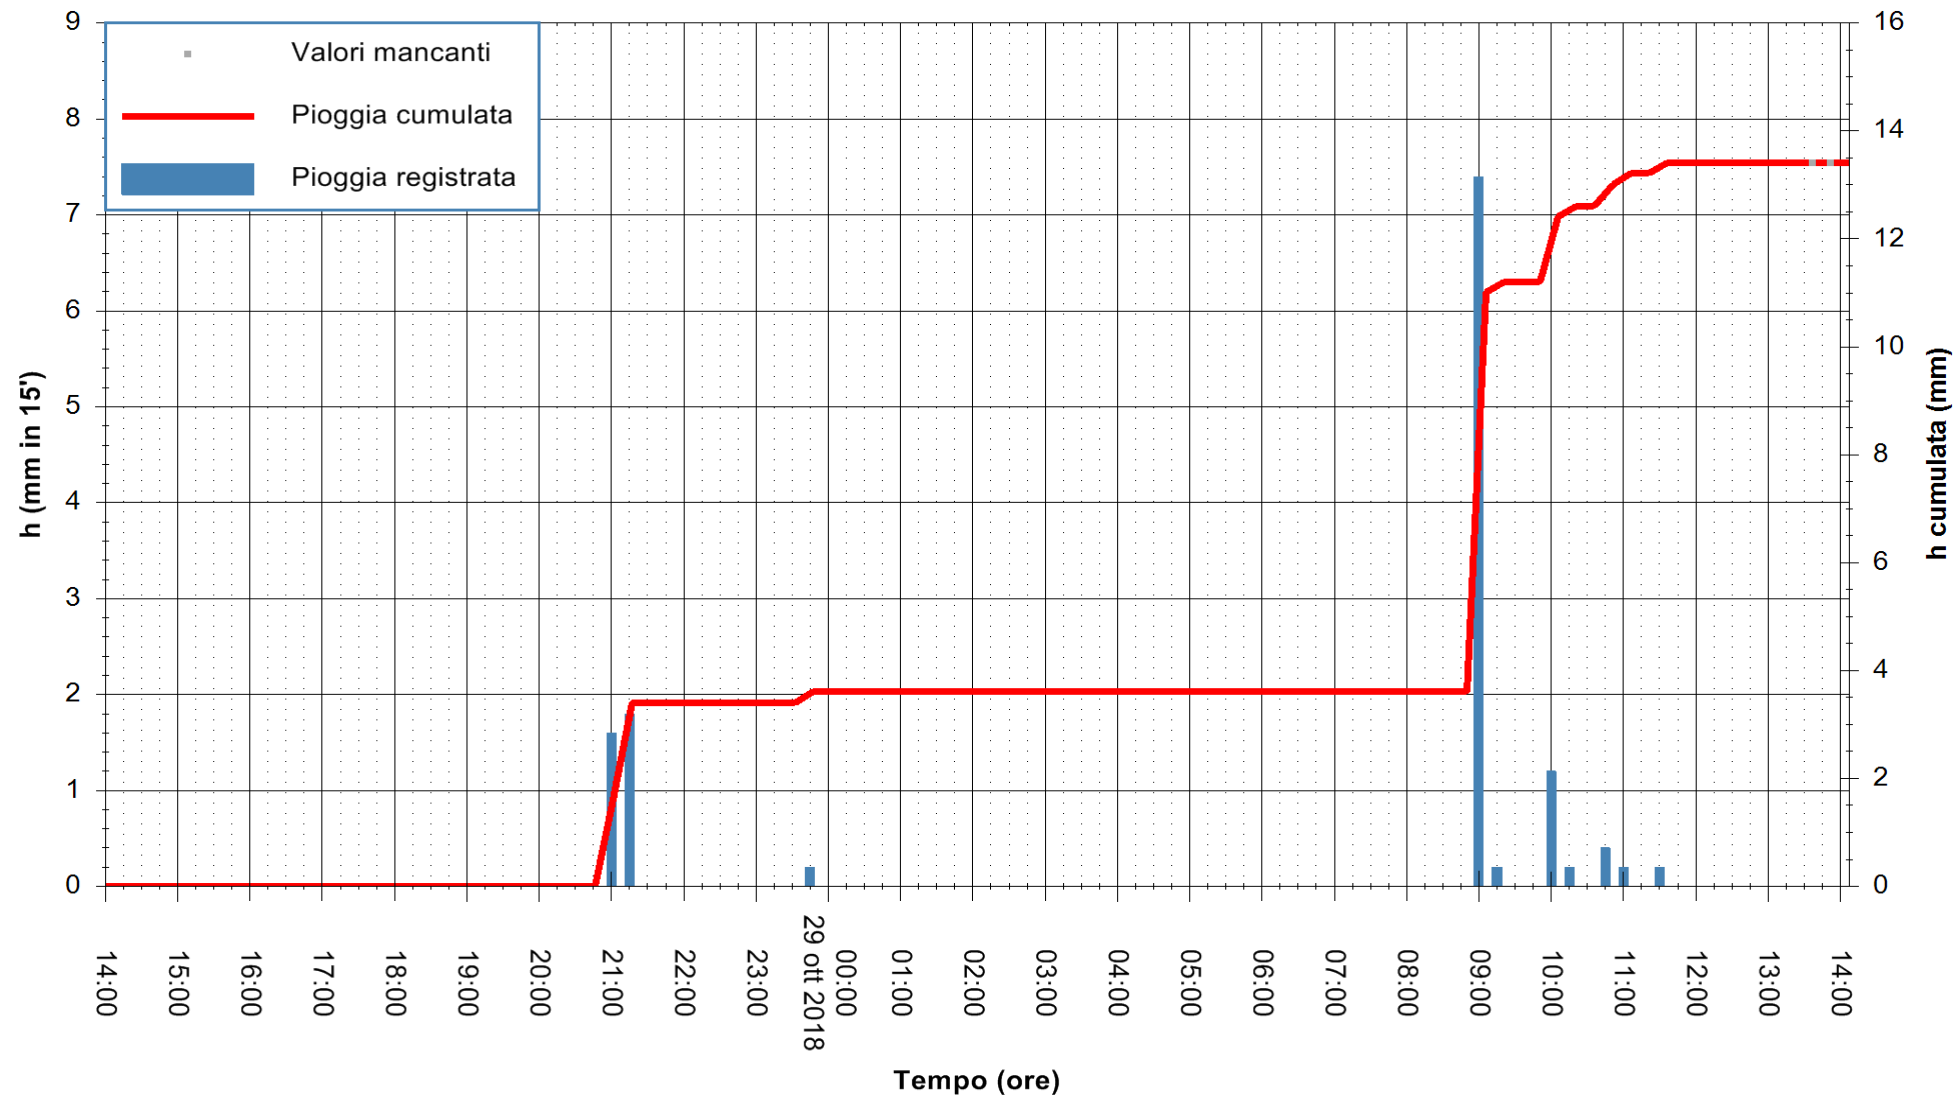

ARPAS
 F.to il Dirigente Responsabile
 Dott. Giuseppe Bianco

REGIONE AUTONOMA DE SARDIGNA
 REGIONE AUTONOMA DELLA SARDEGNA

Stazione pluviometrica Ossoni
 Area MONTE OSSONI
 Pioggia registrata nelle ultime 24 ore
 Estrazione dati delle ore 14:08 del 29/10/2018
 Ultimo dato disponibile: 29/10/2018 alle 13:30

ARPAS
 F.to il Dirigente Responsabile
 Dott. Giuseppe Bianco

REGIONE AUTONOMA DE SARDIGNA
 REGIONE AUTONOMA DELLA SARDEGNA

Stazione pluviometrica Mamone
 Area MAMONE
 Pioggia registrata nelle ultime 24 ore
 Estrazione dati delle ore 14:08 del 29/10/2018
 Ultimo dato disponibile: 29/10/2018 alle 13:30