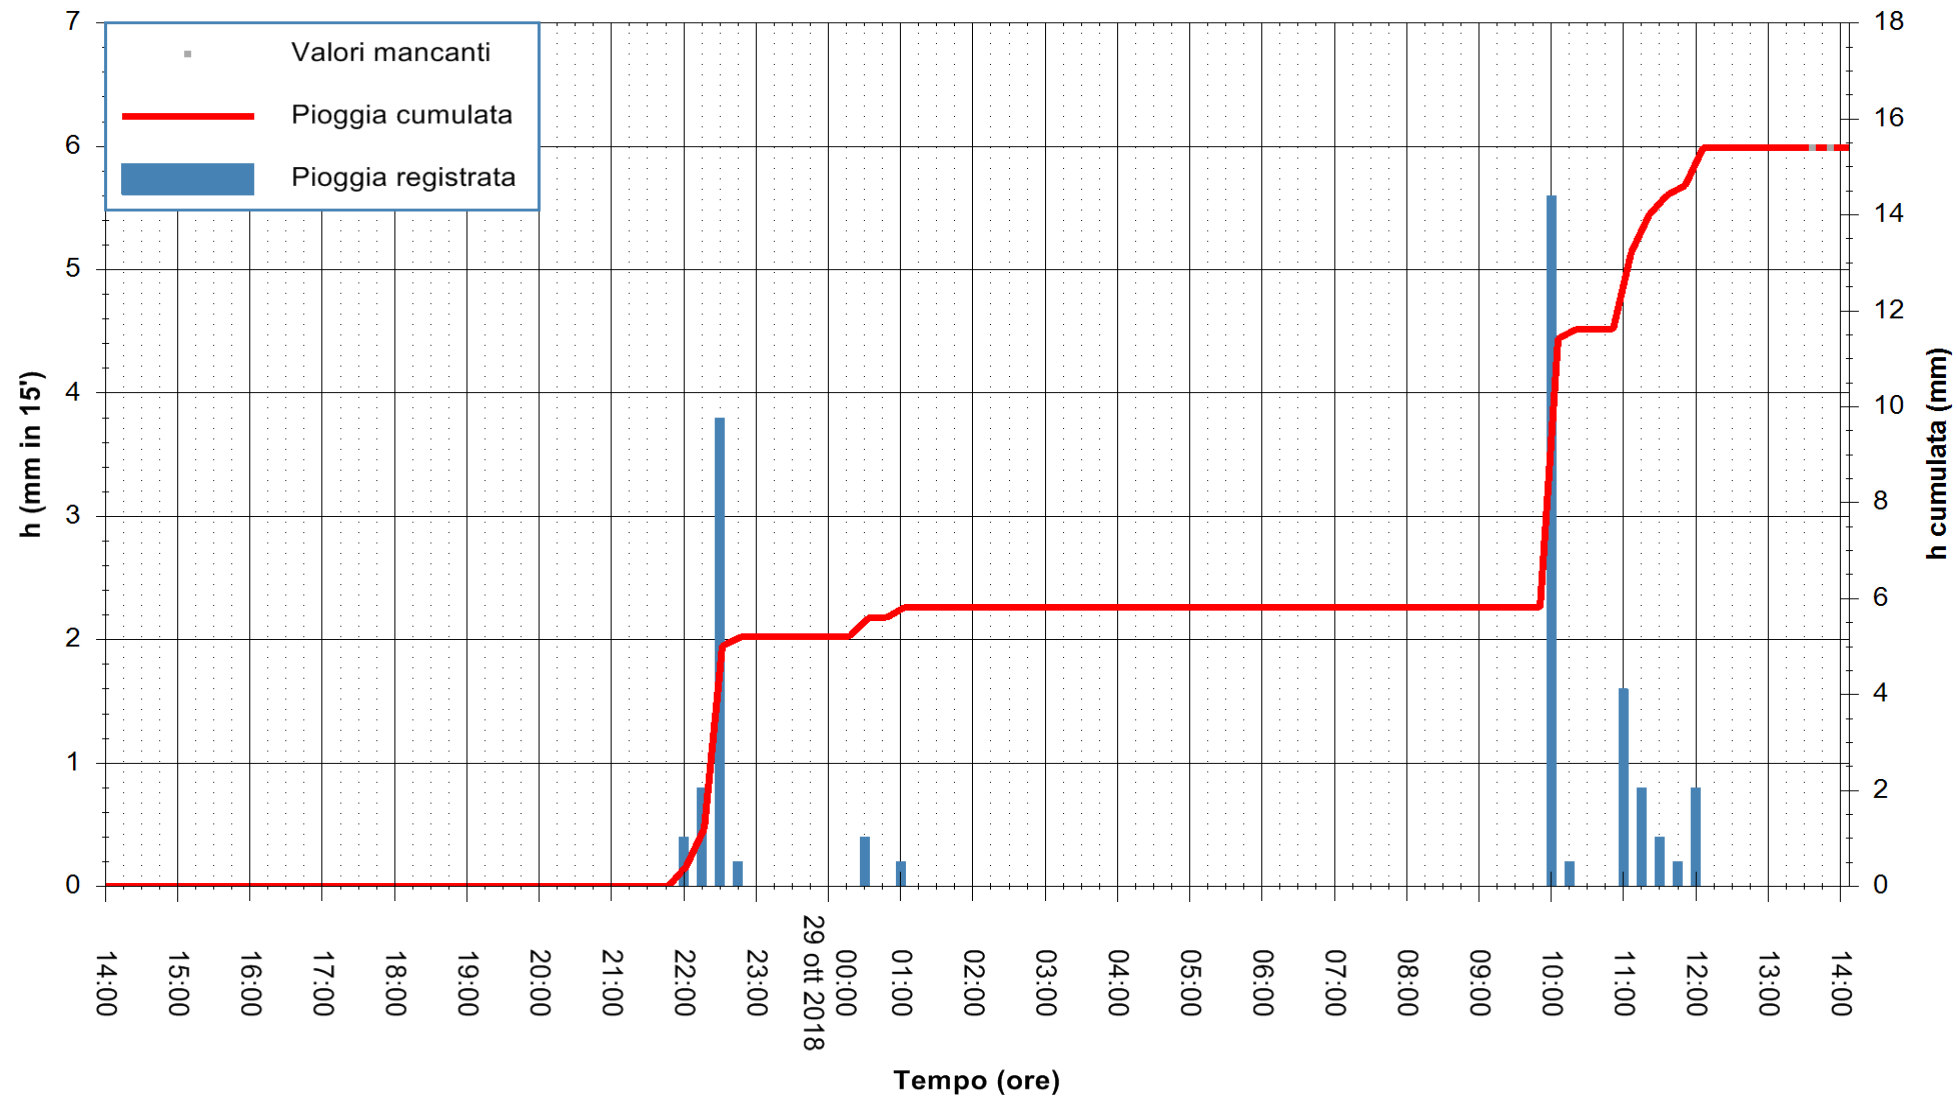

Stazione pluviometrica Fluminimannu a Decimomannu
 Area DECIMOMANNU
 Pioggia registrata nelle ultime 24 ore
 Estrazione dati delle ore 14:08 del 29/10/2018
 Ultimo dato disponibile: 29/10/2018 alle 13:30

ARPAS
 F.to il Dirigente Responsabile
 Dott. Giuseppe Bianco

REGIONE AUTONOMA DE SARDIGNA
 REGIONE AUTONOMA DELLA SARDEGNA

Stazione pluviometrica Tempio
 Area CUSSEDDU
 Pioggia registrata nelle ultime 24 ore
 Estrazione dati delle ore 14:08 del 29/10/2018
 Ultimo dato disponibile: 29/10/2018 alle 13:30

ARPAS
 F.to il Dirigente Responsabile
 Dott. Giuseppe Bianco

REGIONE AUTONOMA DE SARDIGNA
 REGIONE AUTONOMA DELLA SARDEGNA

Stazione pluviometrica Pianu
 Area PIANU 15
 Pioggia registrata nelle ultime 24 ore
 Estrazione dati delle ore 14:08 del 29/10/2018
 Ultimo dato disponibile: 29/10/2018 alle 13:30