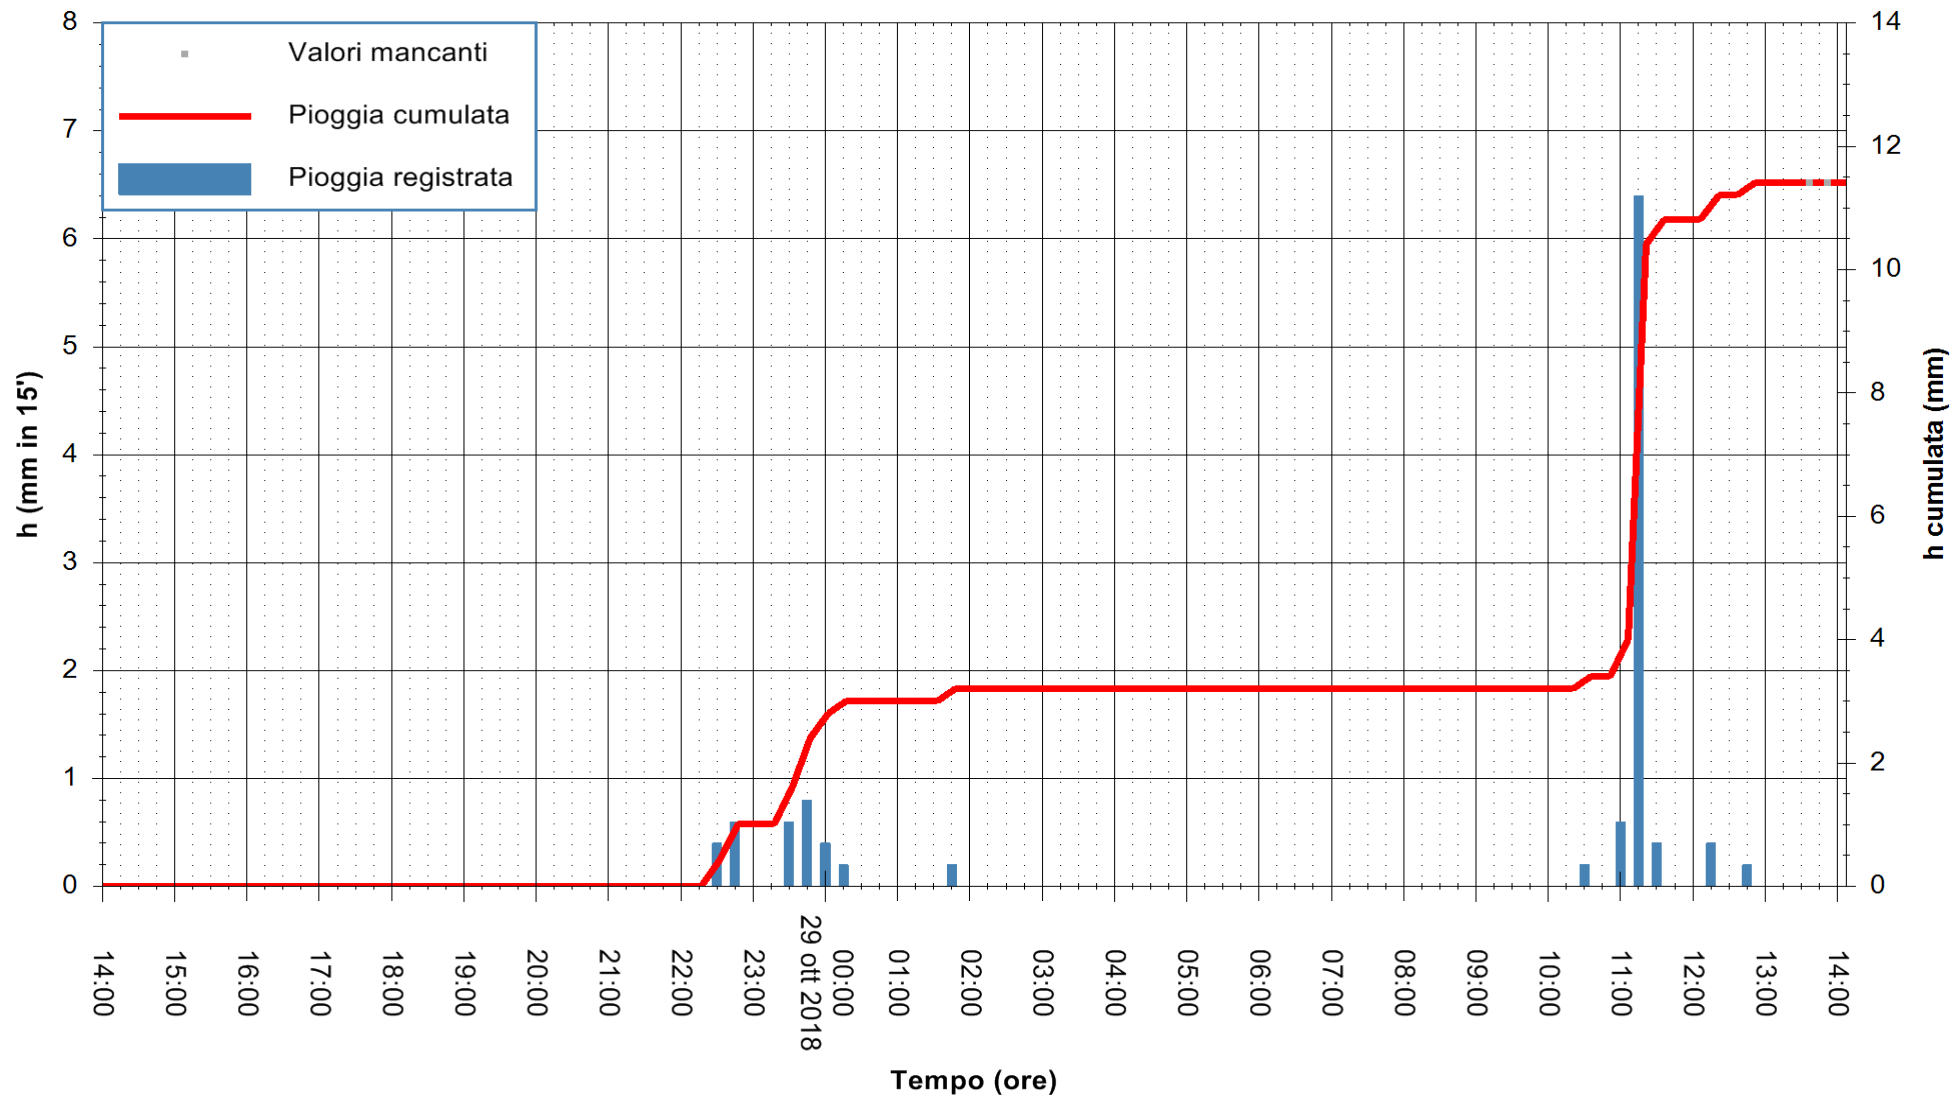

ARPAS
 F.to il Dirigente Responsabile
 Dott. Giuseppe Bianco

REGIONE AUTONOMA DE SARDIGNA
 REGIONE AUTONOMA DELLA SARDEGNA

Stazione pluviometrica Ossoni
 Area MONTE OSSONI
 Pioggia registrata nelle ultime 24 ore
 Estrazione dati delle ore 14:08 del 29/10/2018
 Ultimo dato disponibile: 29/10/2018 alle 13:30

ARPAS
 F.to il Dirigente Responsabile
 Dott. Giuseppe Bianco

REGIONE AUTONOMA DE SARDIGNA
 REGIONE AUTONOMA DELLA SARDEGNA

Stazione pluviometrica Mamone
 Area MAMONE
 Pioggia registrata nelle ultime 24 ore
 Estrazione dati delle ore 14:08 del 29/10/2018
 Ultimo dato disponibile: 29/10/2018 alle 13:30