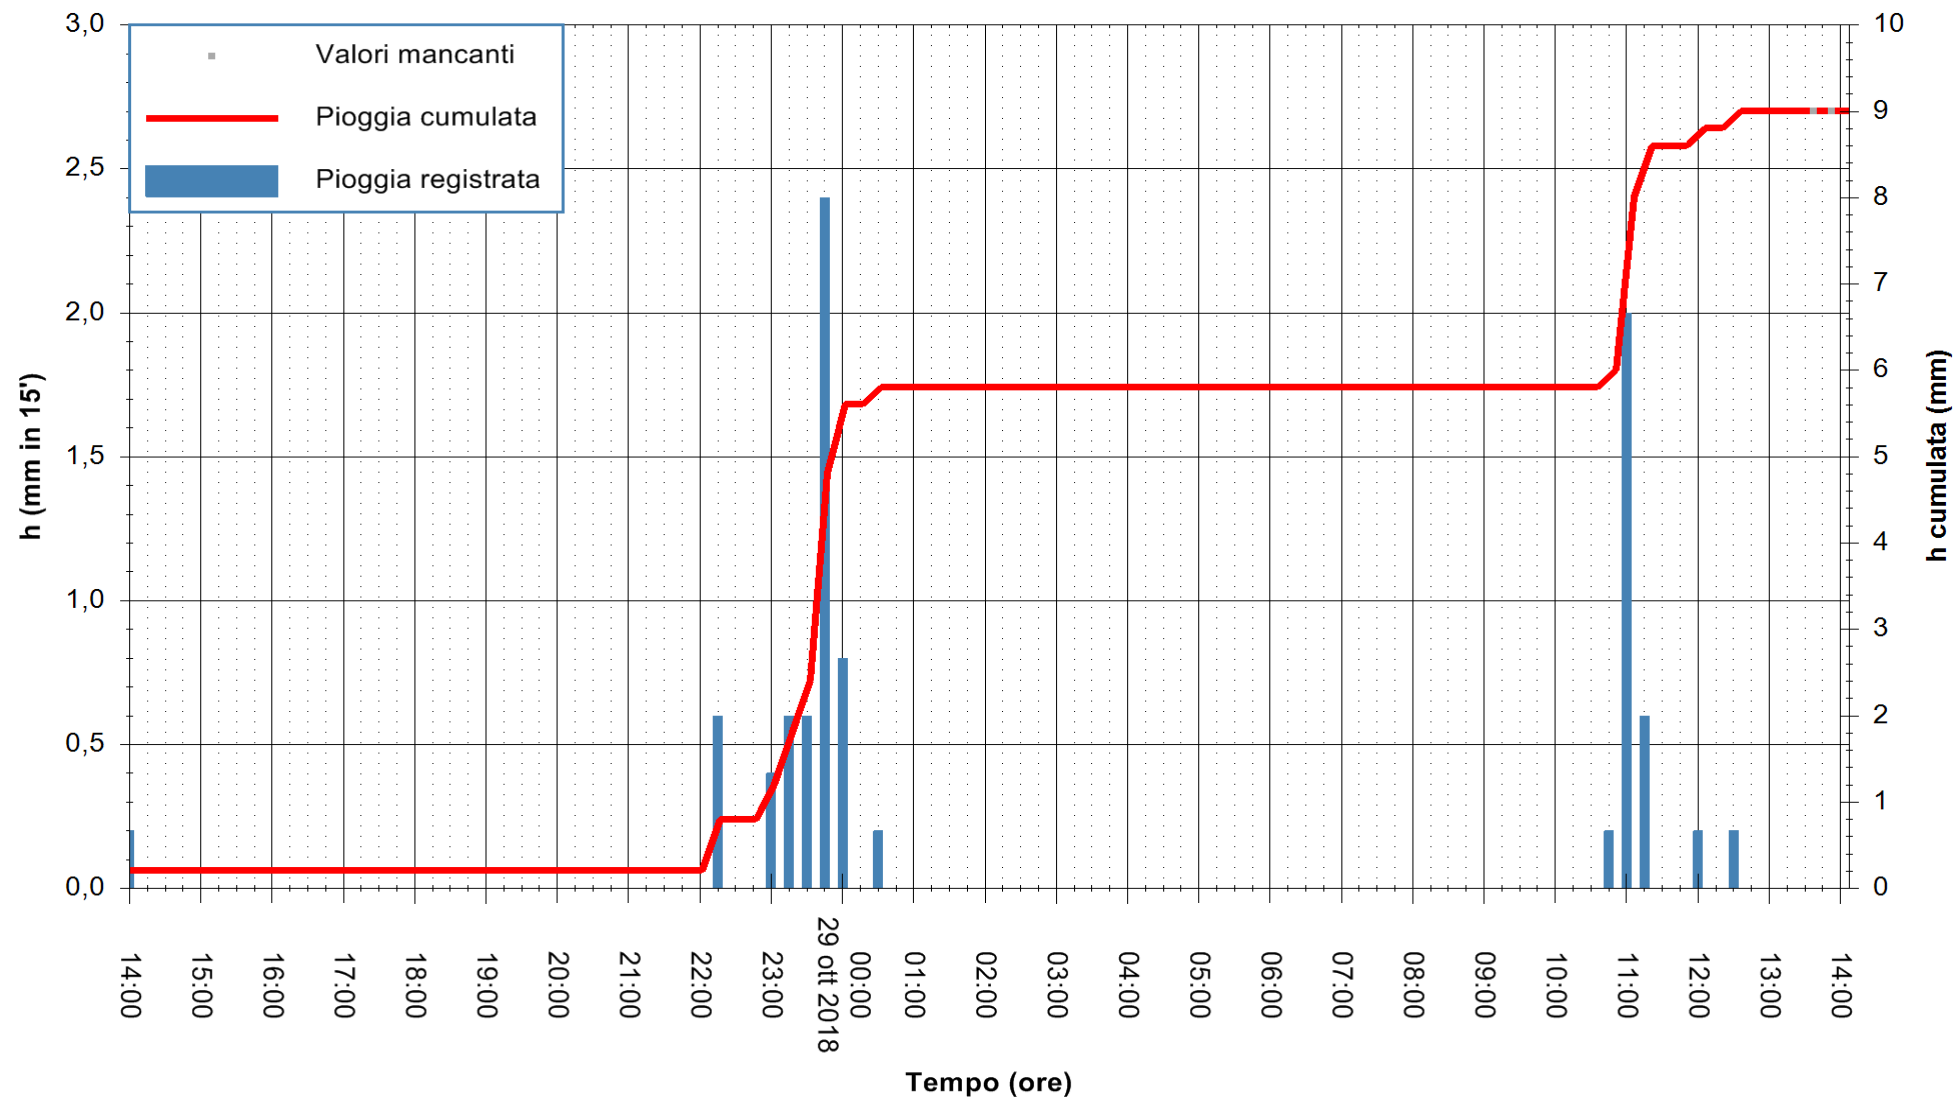

ARPAS
 F.to il Dirigente Responsabile
 Dott. Giuseppe Bianco

REGIONE AUTONOMA DE SARDIGNA
 REGIONE AUTONOMA DELLA SARDEGNA

Stazione pluviometrica Ossoni
 Area MONTE OSSONI
 Pioggia registrata nelle ultime 24 ore
 Estrazione dati delle ore 14:08 del 29/10/2018
 Ultimo dato disponibile: 29/10/2018 alle 13:30

ARPAS
 F.to il Dirigente Responsabile
 Dott. Giuseppe Bianco

REGIONE AUTONOMA DE SARDIGNA
 REGIONE AUTONOMA DELLA SARDEGNA

Stazione pluviometrica Mamone
 Area MAMONE
 Pioggia registrata nelle ultime 24 ore
 Estrazione dati delle ore 14:08 del 29/10/2018
 Ultimo dato disponibile: 29/10/2018 alle 13:30