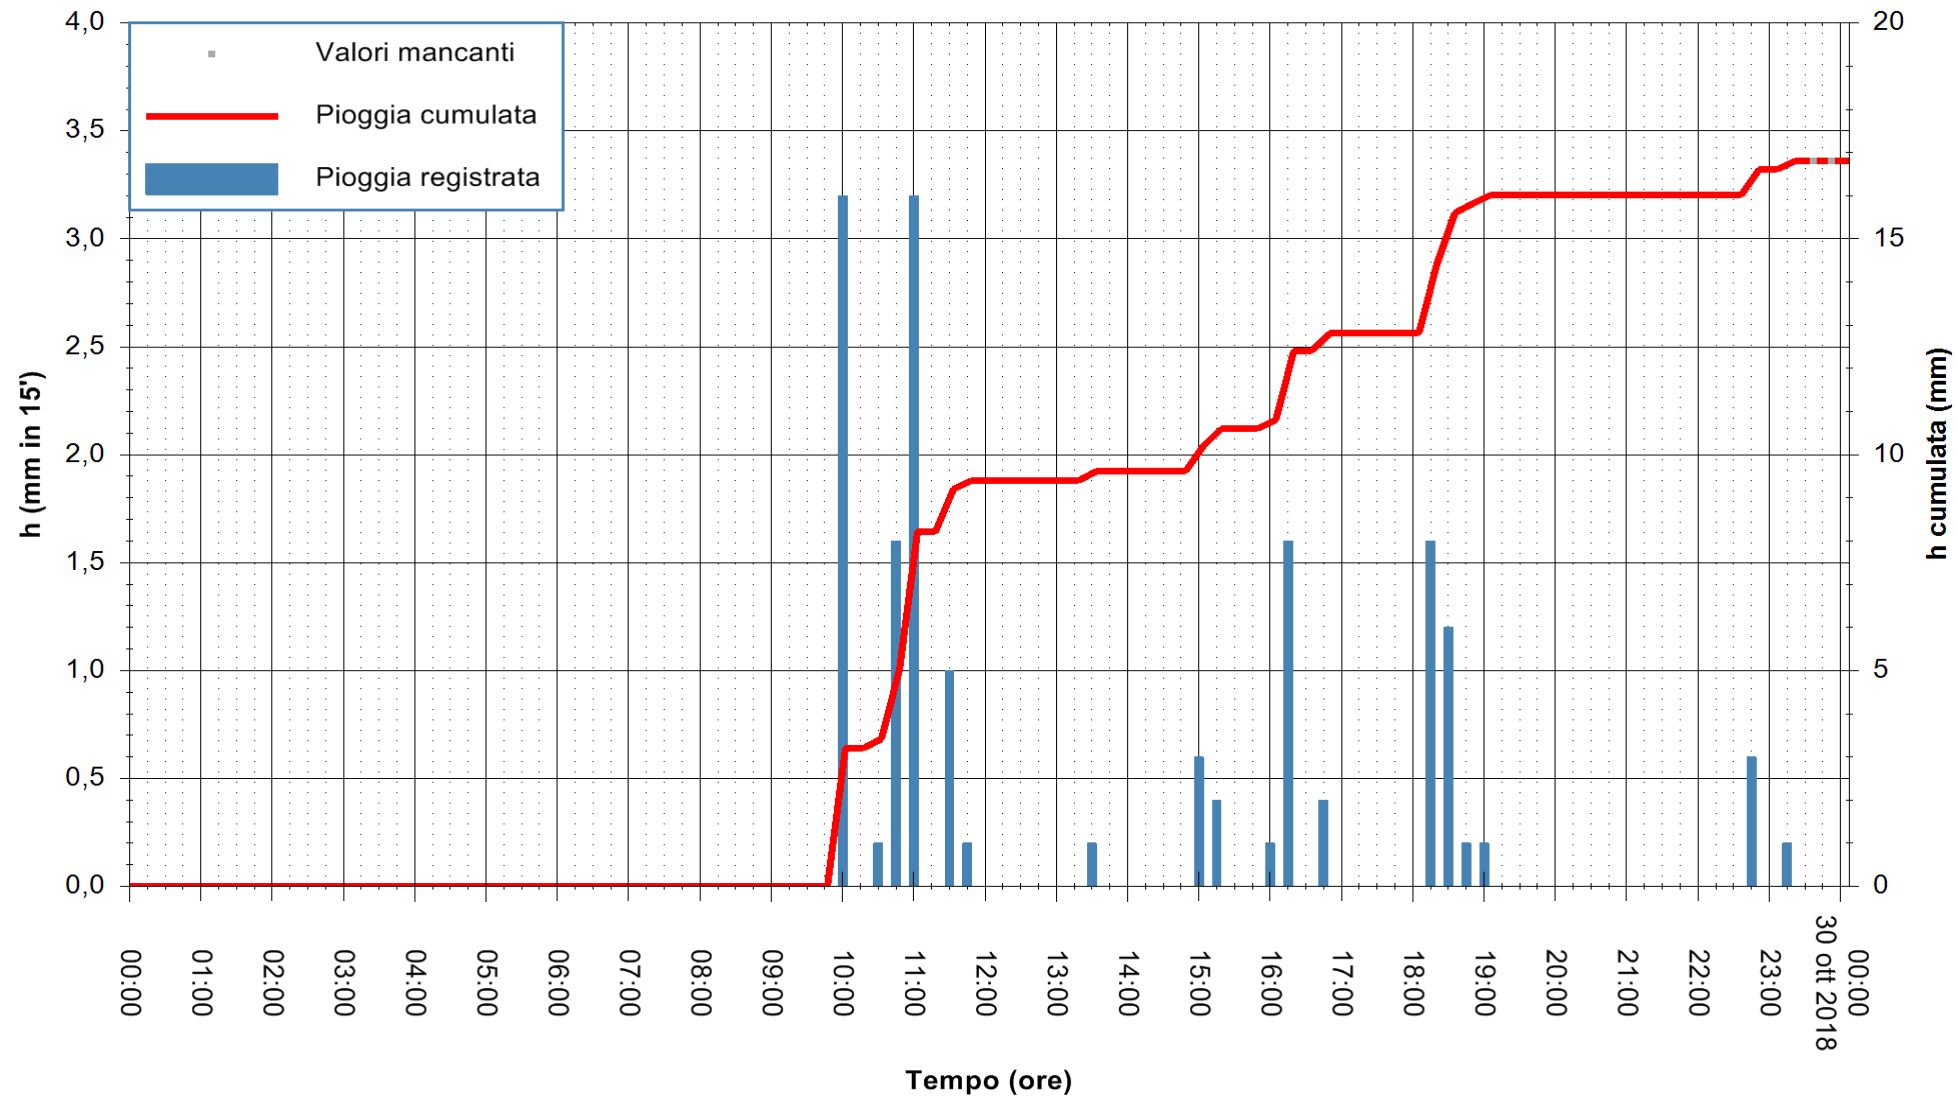

ARPAS  
 F.to il Dirigente Responsabile  
 Dott. Giuseppe Bianco

REGIONE AUTONOMA DE SARDIGNA  
 REGIONE AUTONOMA DELLA SARDEGNA

Stazione pluviometrica Ossoni  
 Area MONTE OSSONI  
 Pioggia registrata nelle ultime 24 ore  
 Estrazione dati delle ore 00:22 del 30/10/2018  
 Ultimo dato disponibile: 29/10/2018 alle 23:30

ARPAS  
 F.to il Dirigente Responsabile  
 Dott. Giuseppe Bianco

REGIONE AUTONOMA DE SARDIGNA  
 REGIONE AUTONOMA DELLA SARDEGNA

Stazione pluviometrica Siniscola  
 Area SU PRANU  
 Pioggia registrata nelle ultime 24 ore  
 Estrazione dati delle ore 00:22 del 30/10/2018  
 Ultimo dato disponibile: 29/10/2018 alle 23:30