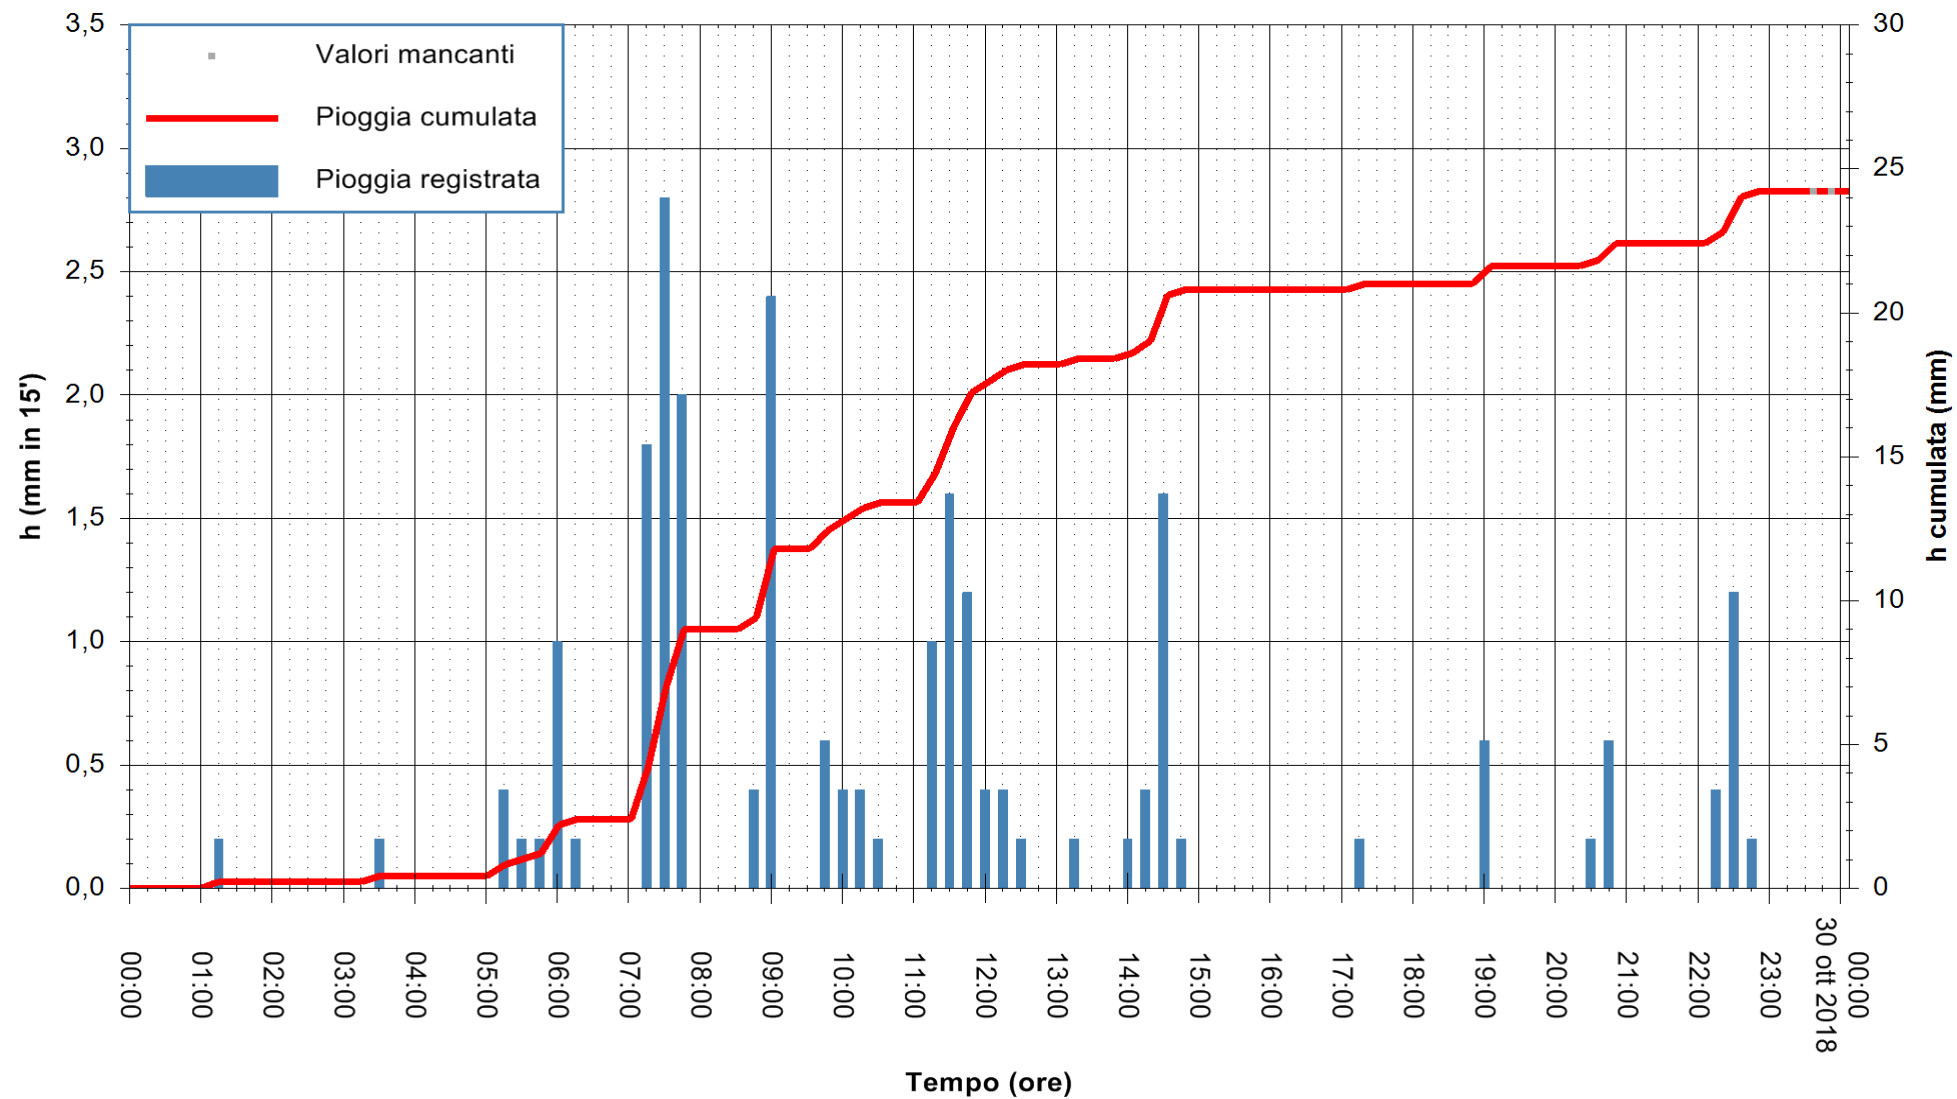

ARPAS  
 F.to il Dirigente Responsabile  
 Dott. Giuseppe Bianco

REGIONE AUTONOMA DE SARDIGNA  
 REGIONE AUTONOMA DELLA SARDEGNA

Stazione pluviometrica Ossoni  
 Area MONTE OSSONI  
 Pioggia registrata nelle ultime 24 ore  
 Estrazione dati delle ore 00:22 del 30/10/2018  
 Ultimo dato disponibile: 29/10/2018 alle 23:30

ARPAS  
 F.to il Dirigente Responsabile  
 Dott. Giuseppe Bianco

REGIONE AUTONOMA DE SARDIGNA  
 REGIONE AUTONOMA DELLA SARDEGNA

Stazione pluviometrica Siniscola  
 Area SU PRANU  
 Pioggia registrata nelle ultime 24 ore  
 Estrazione dati delle ore 00:22 del 30/10/2018  
 Ultimo dato disponibile: 29/10/2018 alle 23:30