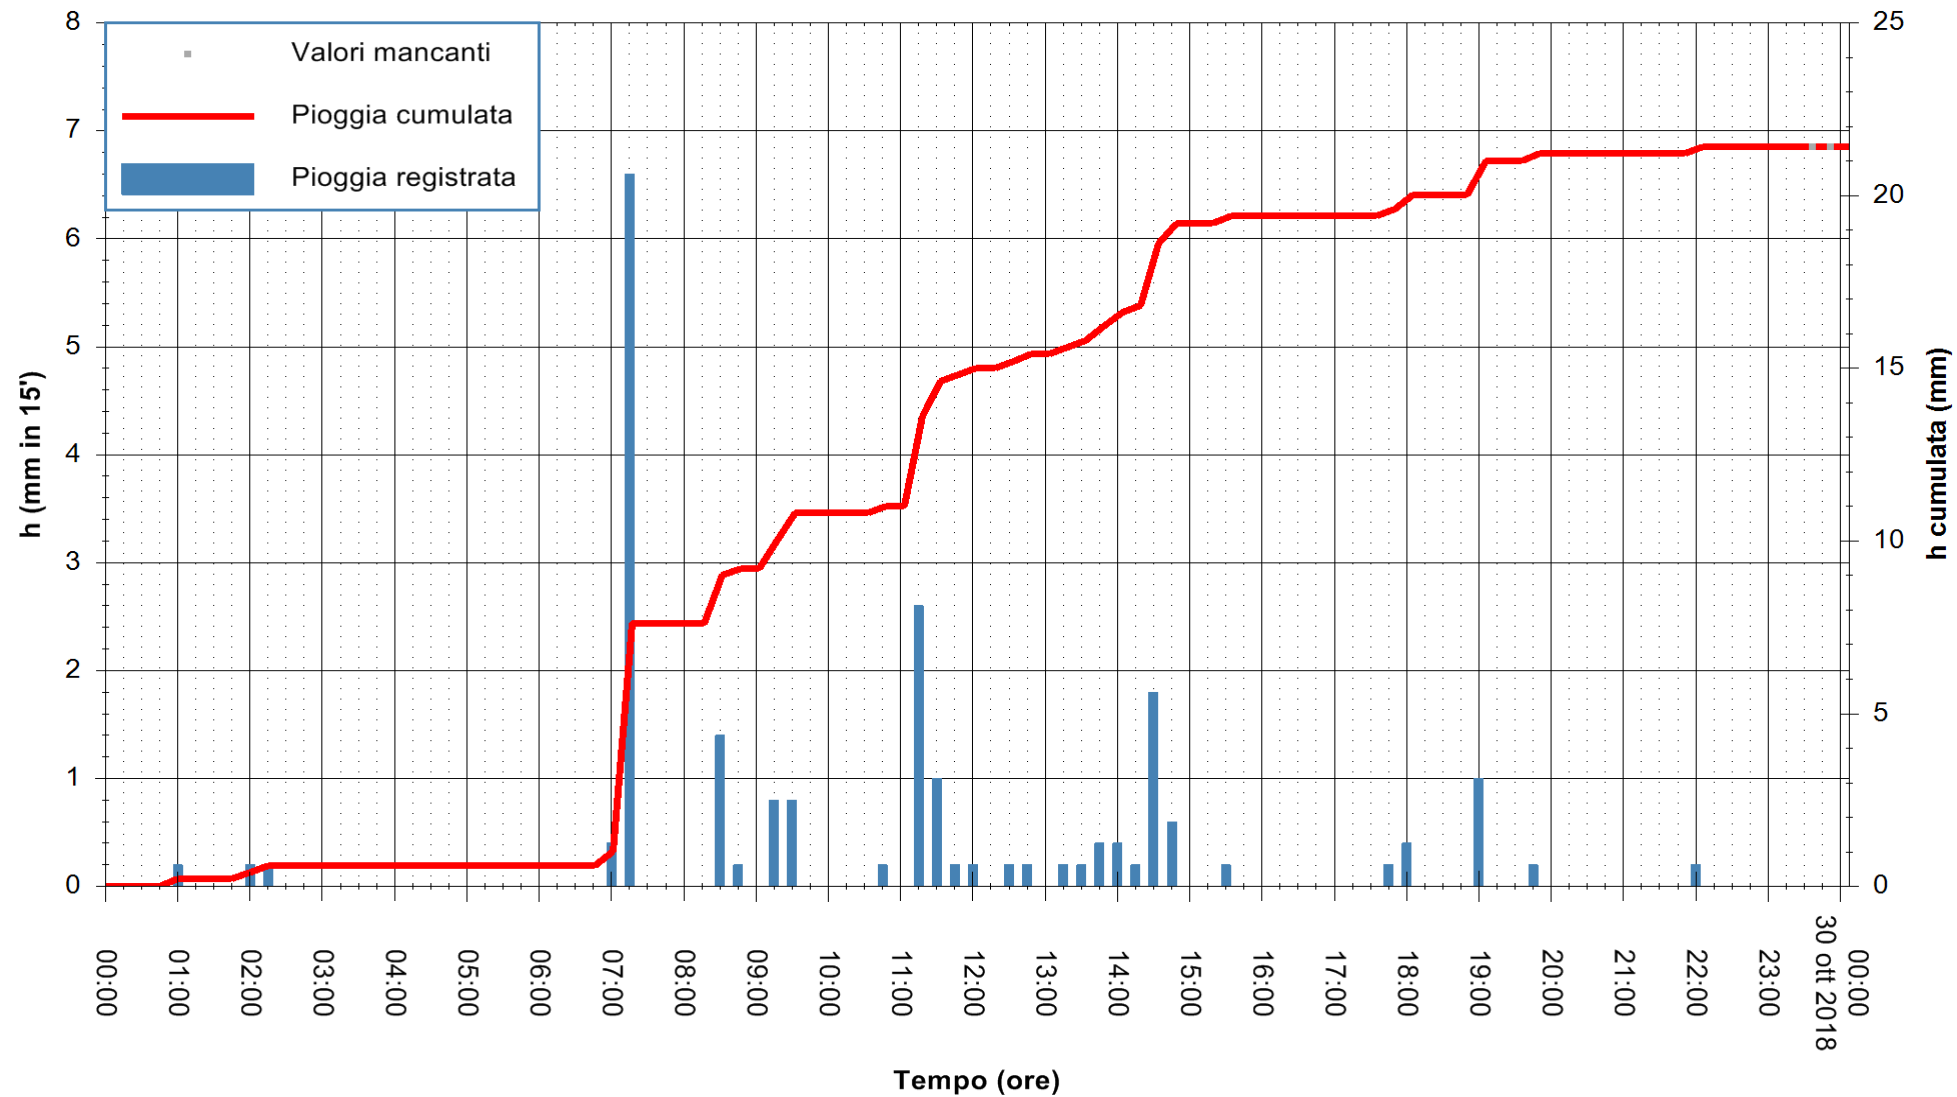

ARPAS  
 F.to il Dirigente Responsabile  
 Dott. Giuseppe Bianco

REGIONE AUTONOMA DE SARDIGNA  
 REGIONE AUTONOMA DELLA SARDEGNA

Stazione pluviometrica Lula  
 Area PIZZONCHI  
 Pioggia registrata nelle ultime 24 ore  
 Estrazione dati delle ore 00:22 del 30/10/2018  
 Ultimo dato disponibile: 29/10/2018 alle 23:30

ARPAS  
 F.to il Dirigente Responsabile  
 Dott. Giuseppe Bianco

REGIONE AUTONOMA DE SARDIGNA  
 REGIONE AUTONOMA DELLA SARDEGNA

Stazione pluviometrica Mamone  
 Area MAMONE  
 Pioggia registrata nelle ultime 24 ore  
 Estrazione dati delle ore 00:22 del 30/10/2018  
 Ultimo dato disponibile: 29/10/2018 alle 23:30