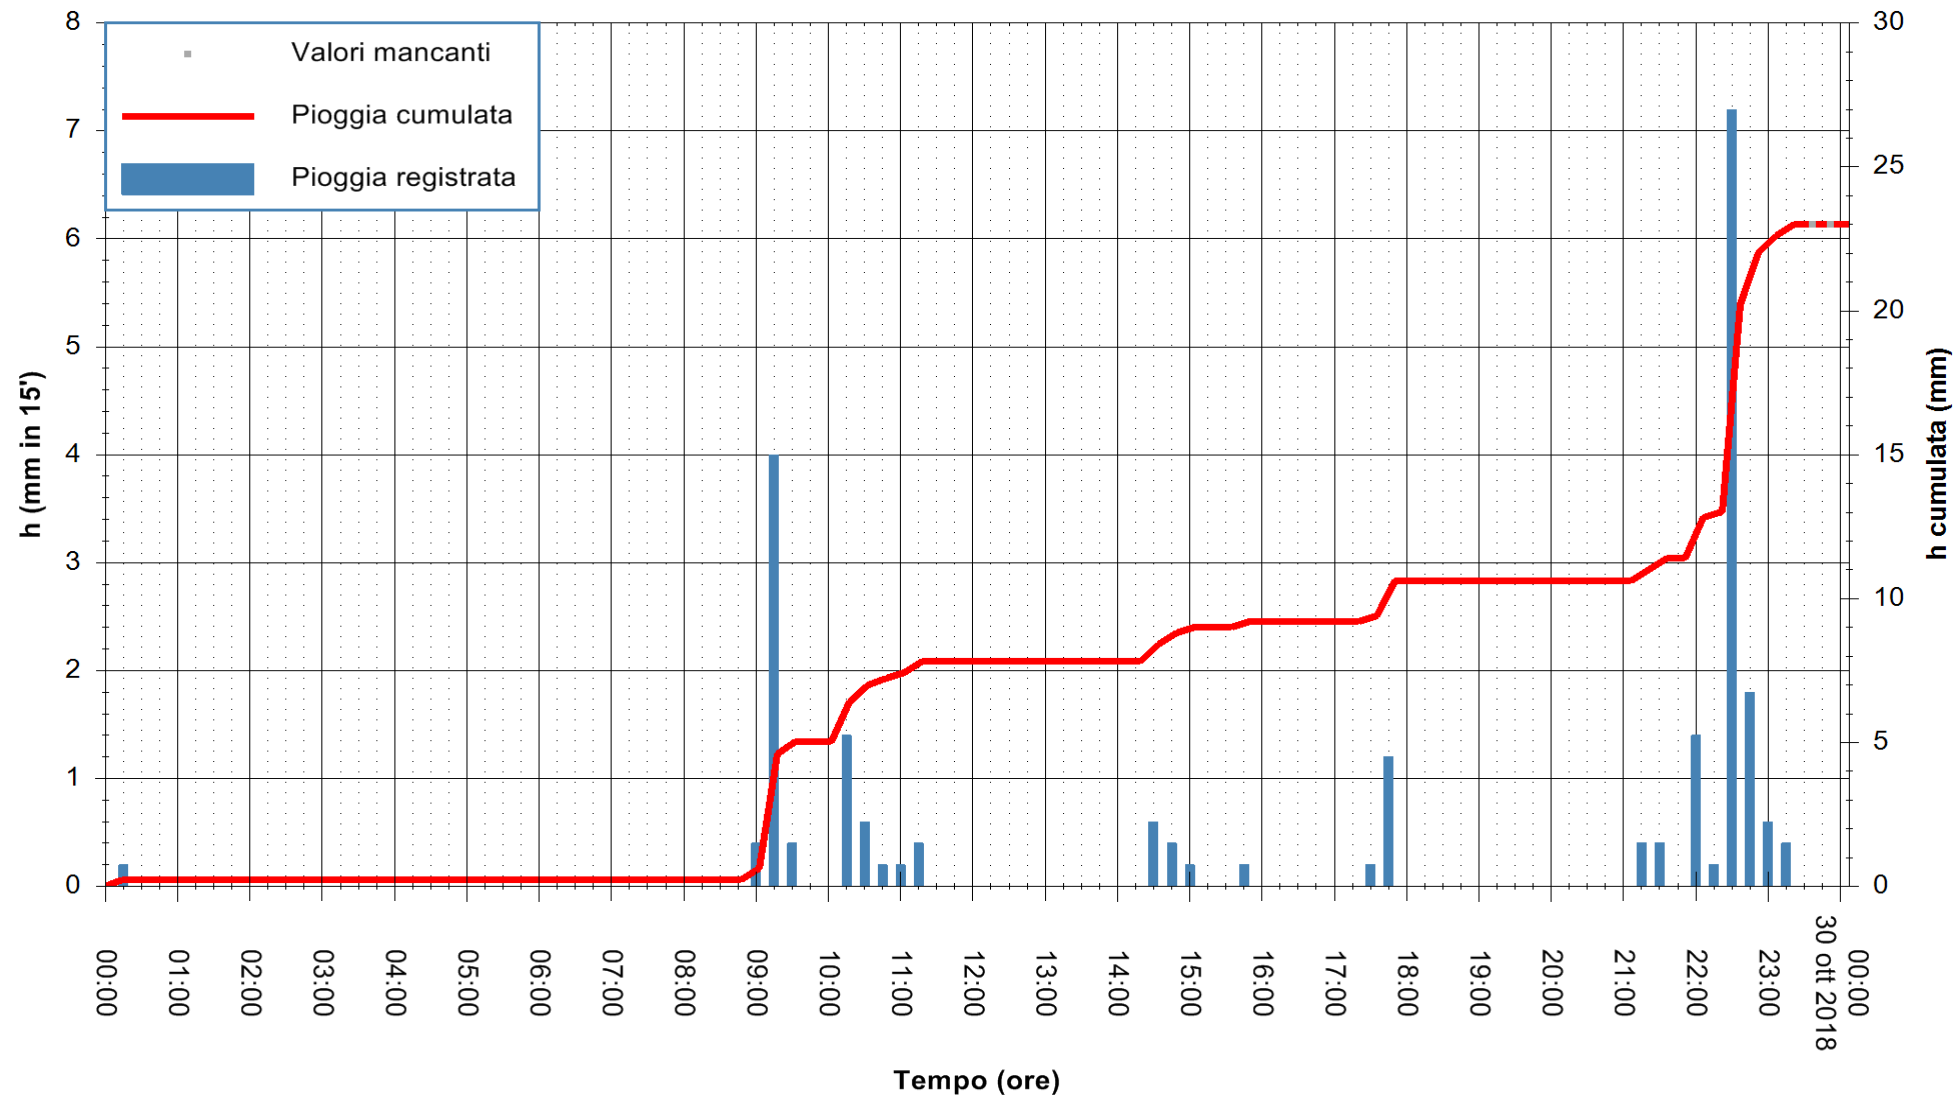

ARPAS  
 F.to il Dirigente Responsabile  
 Dott. Giuseppe Bianco

REGIONE AUTONOMA DE SARDIGNA  
 REGIONE AUTONOMA DELLA SARDEGNA

Stazione pluviometrica Lula  
 Area PIZZONCHI  
 Pioggia registrata nelle ultime 24 ore  
 Estrazione dati delle ore 00:22 del 30/10/2018  
 Ultimo dato disponibile: 29/10/2018 alle 23:30

ARPAS  
 F.to il Dirigente Responsabile  
 Dott. Giuseppe Bianco

REGIONE AUTONOMA DE SARDIGNA  
 REGIONE AUTONOMA DELLA SARDEGNA

Stazione pluviometrica Mamone  
 Area MAMONE  
 Pioggia registrata nelle ultime 24 ore  
 Estrazione dati delle ore 00:22 del 30/10/2018  
 Ultimo dato disponibile: 29/10/2018 alle 23:30