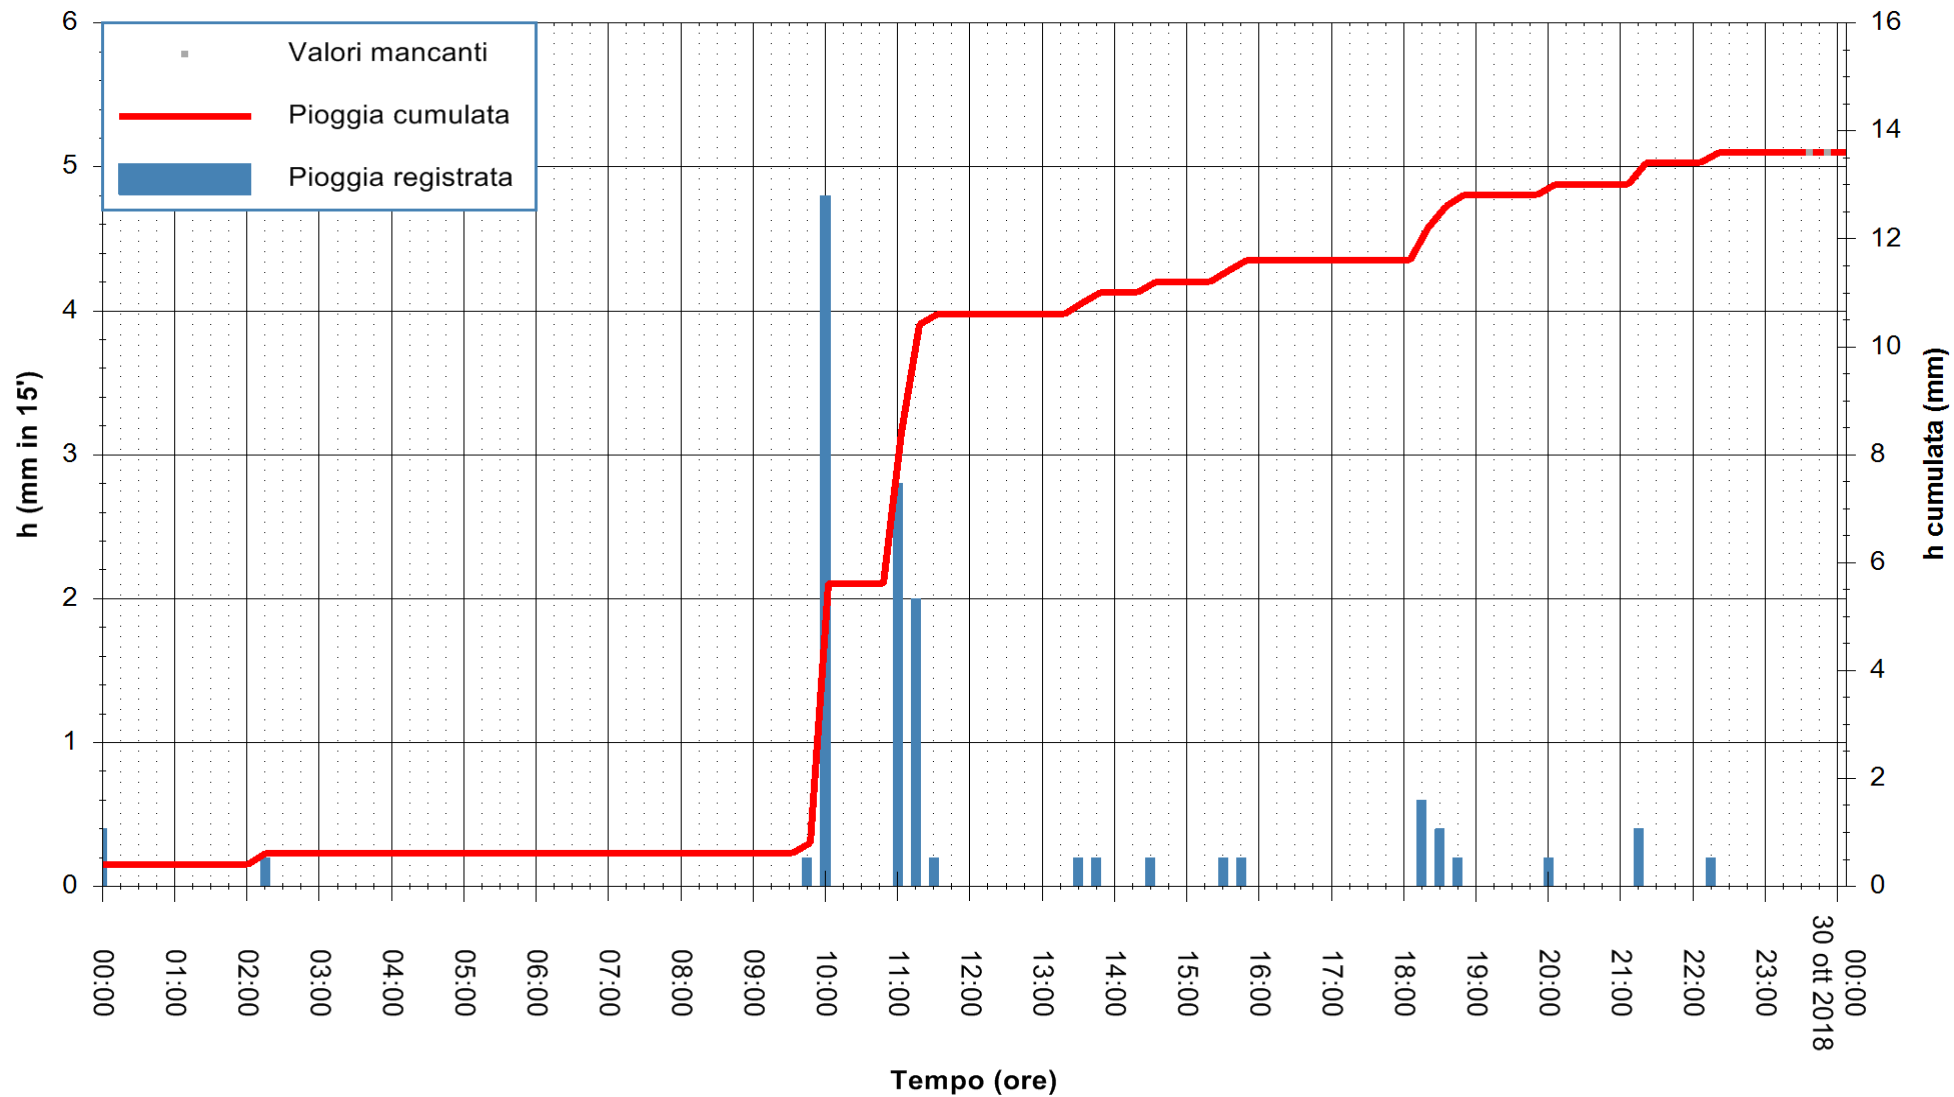

ARPAS  
 F.to il Dirigente Responsabile  
 Dott. Giuseppe Bianco

REGIONE AUTONOMA DE SARDIGNA  
 REGIONE AUTONOMA DELLA SARDEGNA

Stazione pluviometrica Capoterra  
 Area POGGIO DEI PINI  
 Pioggia registrata nelle ultime 24 ore  
 Estrazione dati delle ore 00:22 del 30/10/2018  
 Ultimo dato disponibile: 29/10/2018 alle 23:30

ARPAS  
 F.to il Dirigente Responsabile  
 Dott. Giuseppe Bianco

REGIONE AUTÒNOMA DE SARDIGNA  
 REGIONE AUTONOMA DELLA SARDEGNA

Stazione pluviometrica Aglientu  
 Area AGLIENTU  
 Pioggia registrata nelle ultime 24 ore  
 Estrazione dati delle ore 00:22 del 30/10/2018  
 Ultimo dato disponibile: 29/10/2018 alle 23:30

ARPAS  
 F.to il Dirigente Responsabile  
 Dott. Giuseppe Bianco

REGIONE AUTONOMA DE SARDIGNA  
 REGIONE AUTONOMA DELLA SARDEGNA

Stazione pluviometrica Ossoni  
 Area MONTE OSSONI  
 Pioggia registrata nelle ultime 24 ore  
 Estrazione dati delle ore 00:22 del 30/10/2018  
 Ultimo dato disponibile: 29/10/2018 alle 23:30