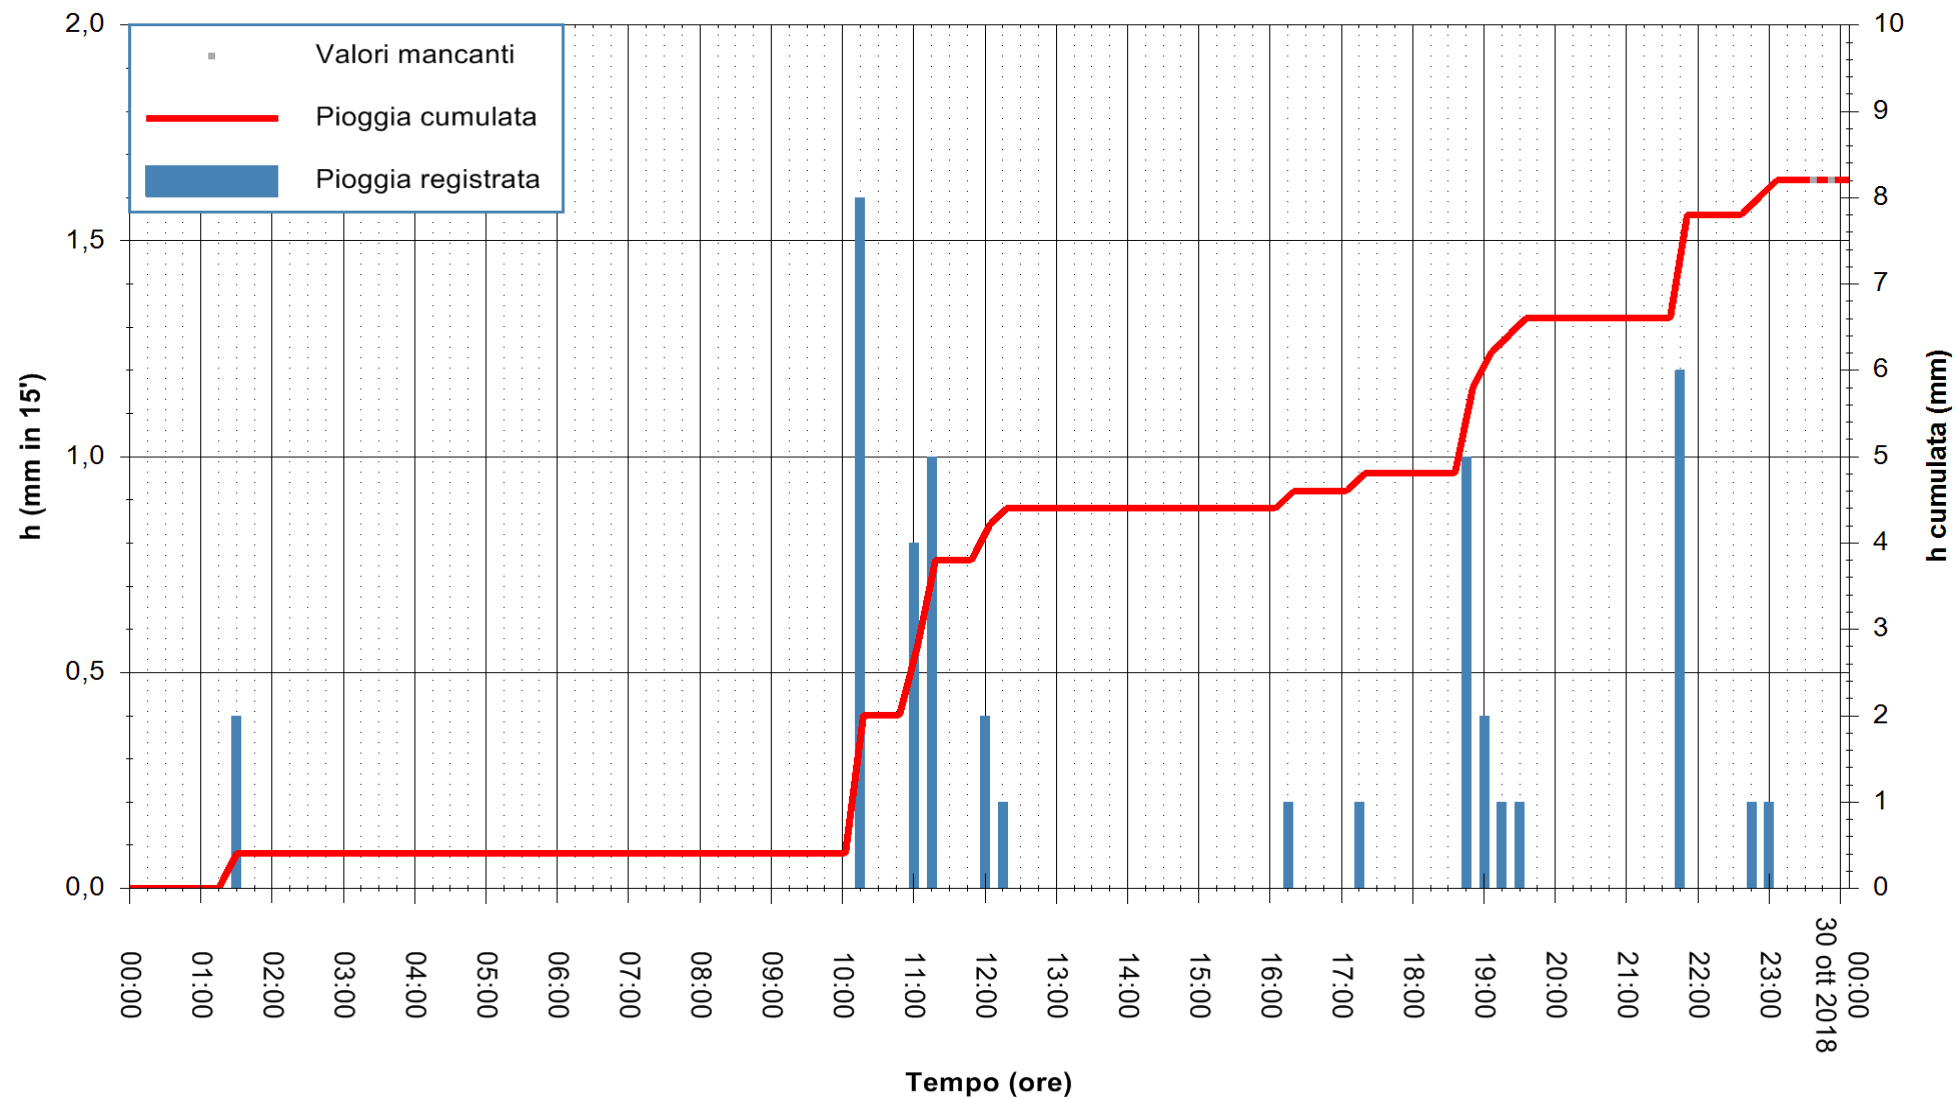

Stazione pluviometrica Isca Rena  
 Area ISCA RENA  
 Pioggia registrata nelle ultime 24 ore  
 Estrazione dati delle ore 00:22 del 30/10/2018  
 Ultimo dato disponibile: 29/10/2018 alle 23:30

ARPAS  
 F.to il Dirigente Responsabile  
 Dott. Giuseppe Bianco

REGIONE AUTÒNOMA DE SARDIGNA  
 REGIONE AUTONOMA DELLA SARDEGNA

Stazione pluviometrica Fluminimannu a Decimomannu  
 Area DECIMOMANNU  
 Pioggia registrata nelle ultime 24 ore  
 Estrazione dati delle ore 00:22 del 30/10/2018  
 Ultimo dato disponibile: 29/10/2018 alle 23:30

ARPAS  
 F.to il Dirigente Responsabile  
 Dott. Giuseppe Bianco

REGIONE AUTÒNOMA DE SARDIGNA  
 REGIONE AUTONOMA DELLA SARDEGNA

Stazione pluviometrica Tempio  
 Area CUSSEDDU  
 Pioggia registrata nelle ultime 24 ore  
 Estrazione dati delle ore 00:22 del 30/10/2018  
 Ultimo dato disponibile: 29/10/2018 alle 23:30

ARPAS  
 F.to il Dirigente Responsabile  
 Dott. Giuseppe Bianco

REGIONE AUTONOMA DE SARDIGNA  
 REGIONE AUTONOMA DELLA SARDEGNA

Stazione pluviometrica Capoterra  
 Area POGGIO DEI PINI  
 Pioggia registrata nelle ultime 24 ore  
 Estrazione dati delle ore 00:22 del 30/10/2018  
 Ultimo dato disponibile: 29/10/2018 alle 23:30