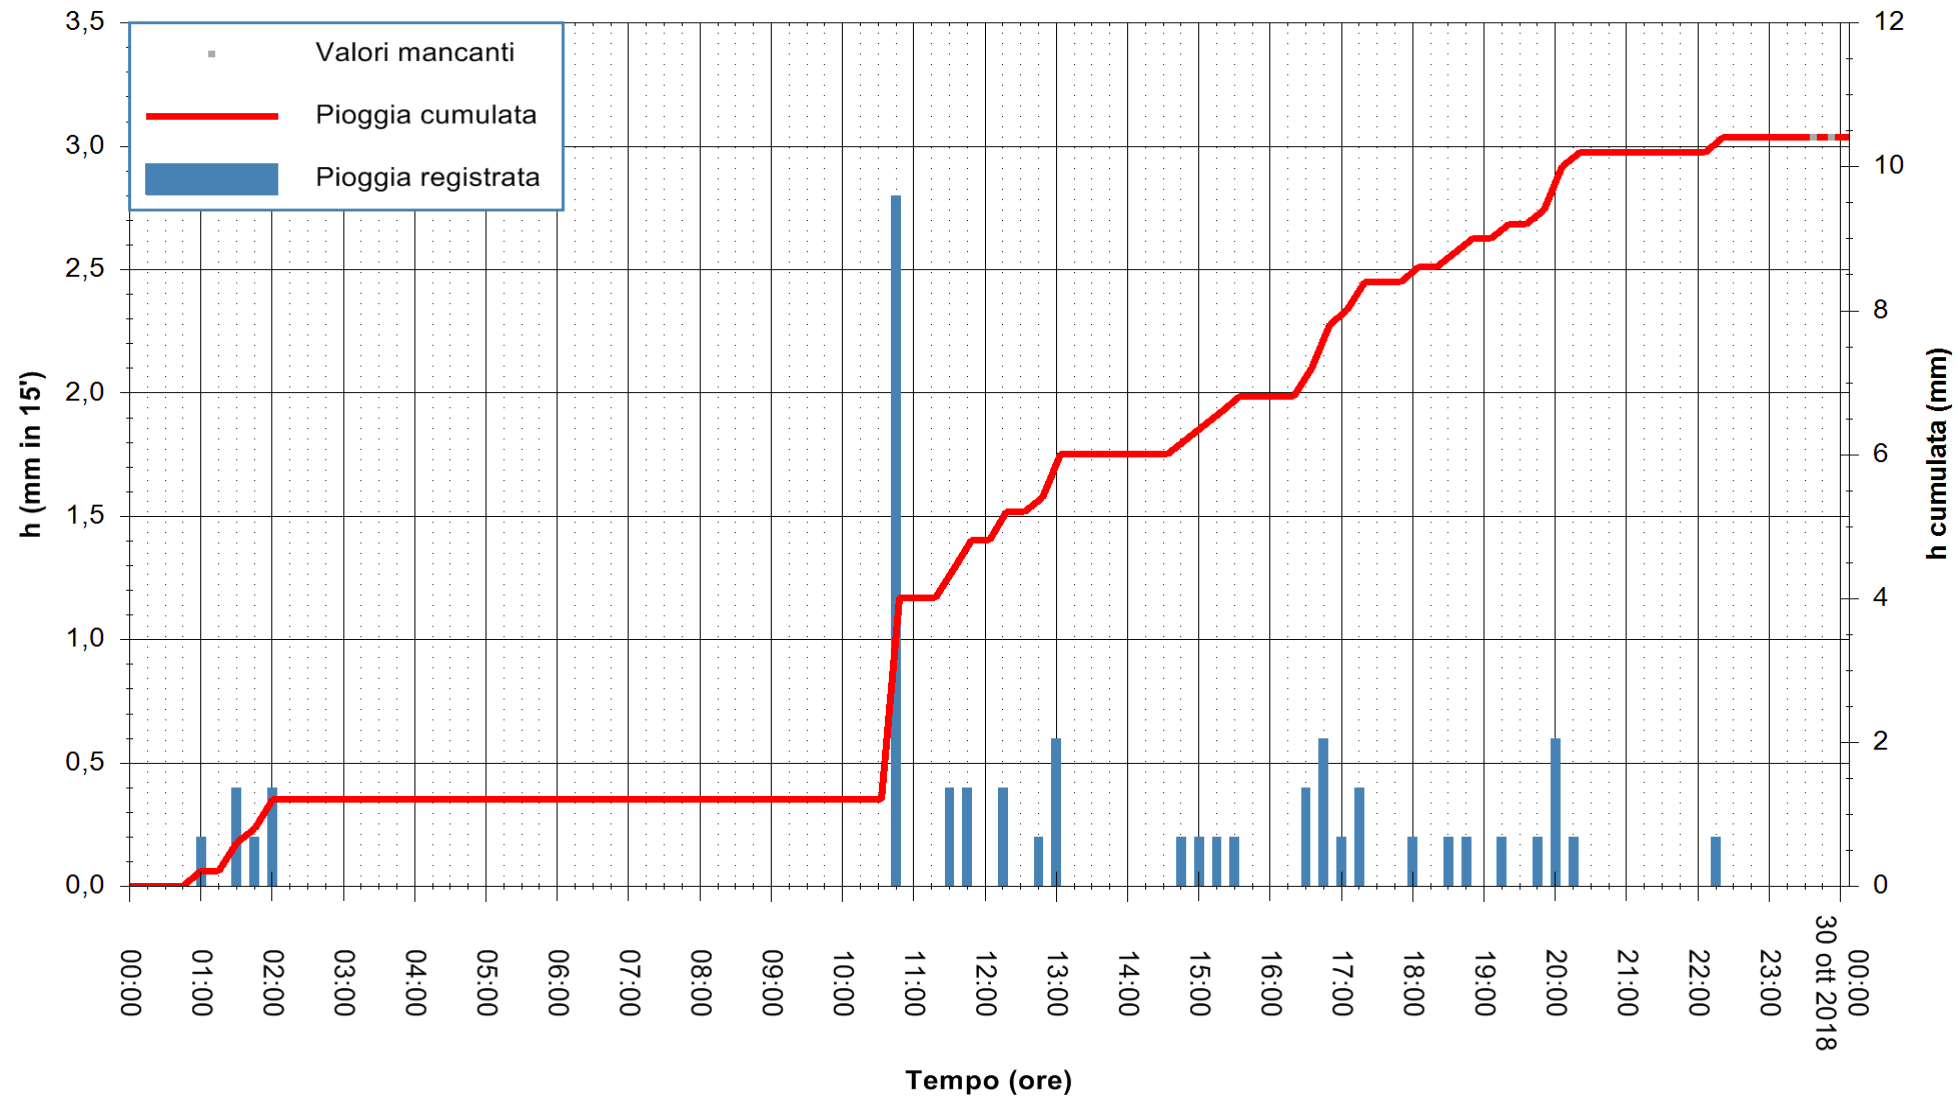

ARPAS  
 F.to il Dirigente Responsabile  
 Dott. Giuseppe Bianco

REGIONE AUTÒNOMA DE SARDIGNA  
 REGIONE AUTONOMA DELLA SARDEGNA

Stazione pluviometrica Tempio  
 Area CUSSEDDU  
 Pioggia registrata nelle ultime 24 ore  
 Estrazione dati delle ore 00:22 del 30/10/2018  
 Ultimo dato disponibile: 29/10/2018 alle 23:30

ARPAS  
 F.to il Dirigente Responsabile  
 Dott. Giuseppe Bianco

REGIONE AUTONOMA DE SARDIGNA  
 REGIONE AUTONOMA DELLA SARDEGNA

Stazione pluviometrica Capoterra  
 Area POGGIO DEI PINI  
 Pioggia registrata nelle ultime 24 ore  
 Estrazione dati delle ore 00:22 del 30/10/2018  
 Ultimo dato disponibile: 29/10/2018 alle 23:30

ARPAS  
 F.to il Dirigente Responsabile  
 Dott. Giuseppe Bianco

REGIONE AUTÒNOMA DE SARDIGNA  
 REGIONE AUTONOMA DELLA SARDEGNA

Stazione pluviometrica Aglientu  
 Area AGLIENTU  
 Pioggia registrata nelle ultime 24 ore  
 Estrazione dati delle ore 00:22 del 30/10/2018  
 Ultimo dato disponibile: 29/10/2018 alle 23:30