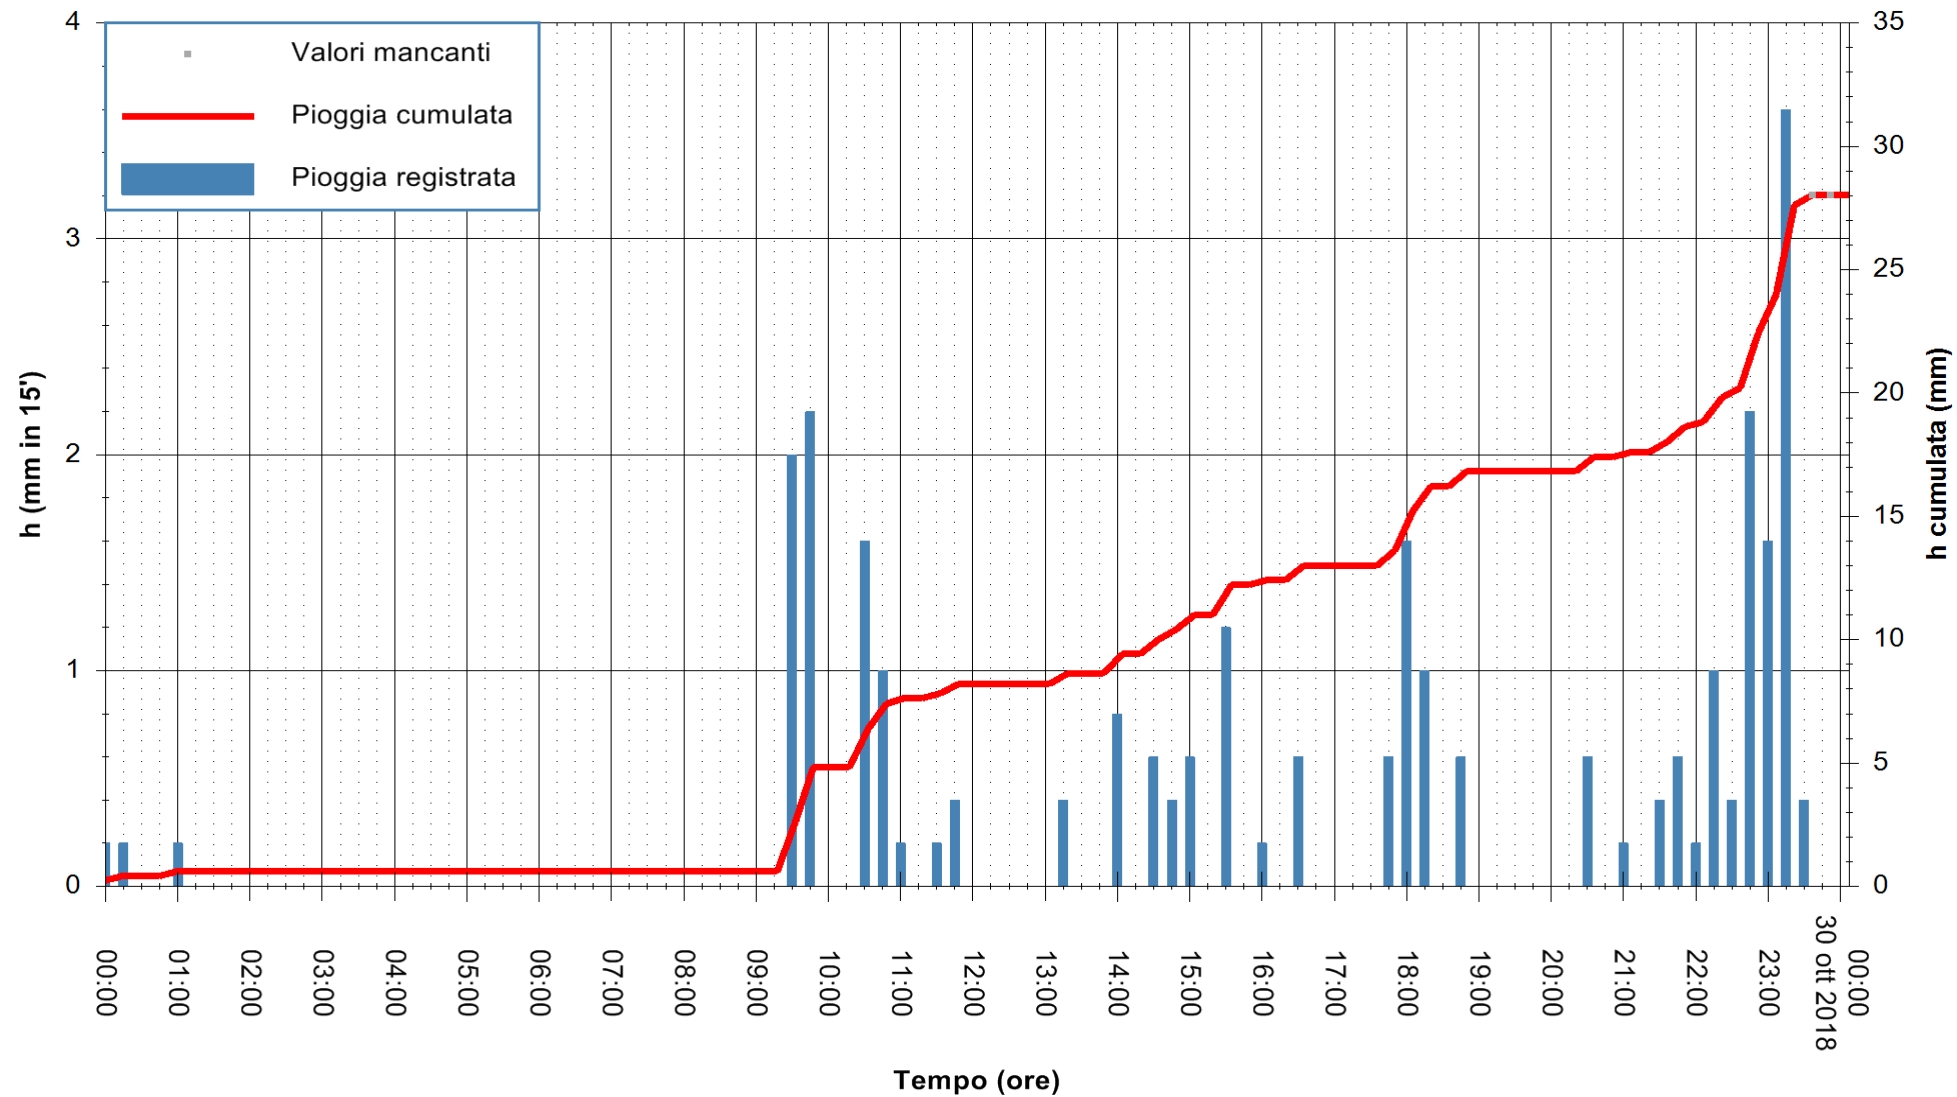

ARPAS  
 F.to il Dirigente Responsabile  
 Dott. Giuseppe Bianco

REGIONE AUTONOMA DE SARDIGNA  
 REGIONE AUTONOMA DELLA SARDEGNA

Stazione pluviometrica Capoterra  
 Area POGGIO DEI PINI  
 Pioggia registrata nelle ultime 24 ore  
 Estrazione dati delle ore 00:22 del 30/10/2018  
 Ultimo dato disponibile: 29/10/2018 alle 23:30

ARPAS  
 F.to il Dirigente Responsabile  
 Dott. Giuseppe Bianco

REGIONE AUTÒNOMA DE SARDIGNA  
 REGIONE AUTONOMA DELLA SARDEGNA

Stazione pluviometrica Aglientu  
 Area AGLIENTU  
 Pioggia registrata nelle ultime 24 ore  
 Estrazione dati delle ore 00:22 del 30/10/2018  
 Ultimo dato disponibile: 29/10/2018 alle 23:30

ARPAS  
 F.to il Dirigente Responsabile  
 Dott. Giuseppe Bianco

REGIONE AUTONOMA DE SARDIGNA  
 REGIONE AUTONOMA DELLA SARDEGNA

Stazione pluviometrica Ossoni  
 Area MONTE OSSONI  
 Pioggia registrata nelle ultime 24 ore  
 Estrazione dati delle ore 00:22 del 30/10/2018  
 Ultimo dato disponibile: 29/10/2018 alle 23:30