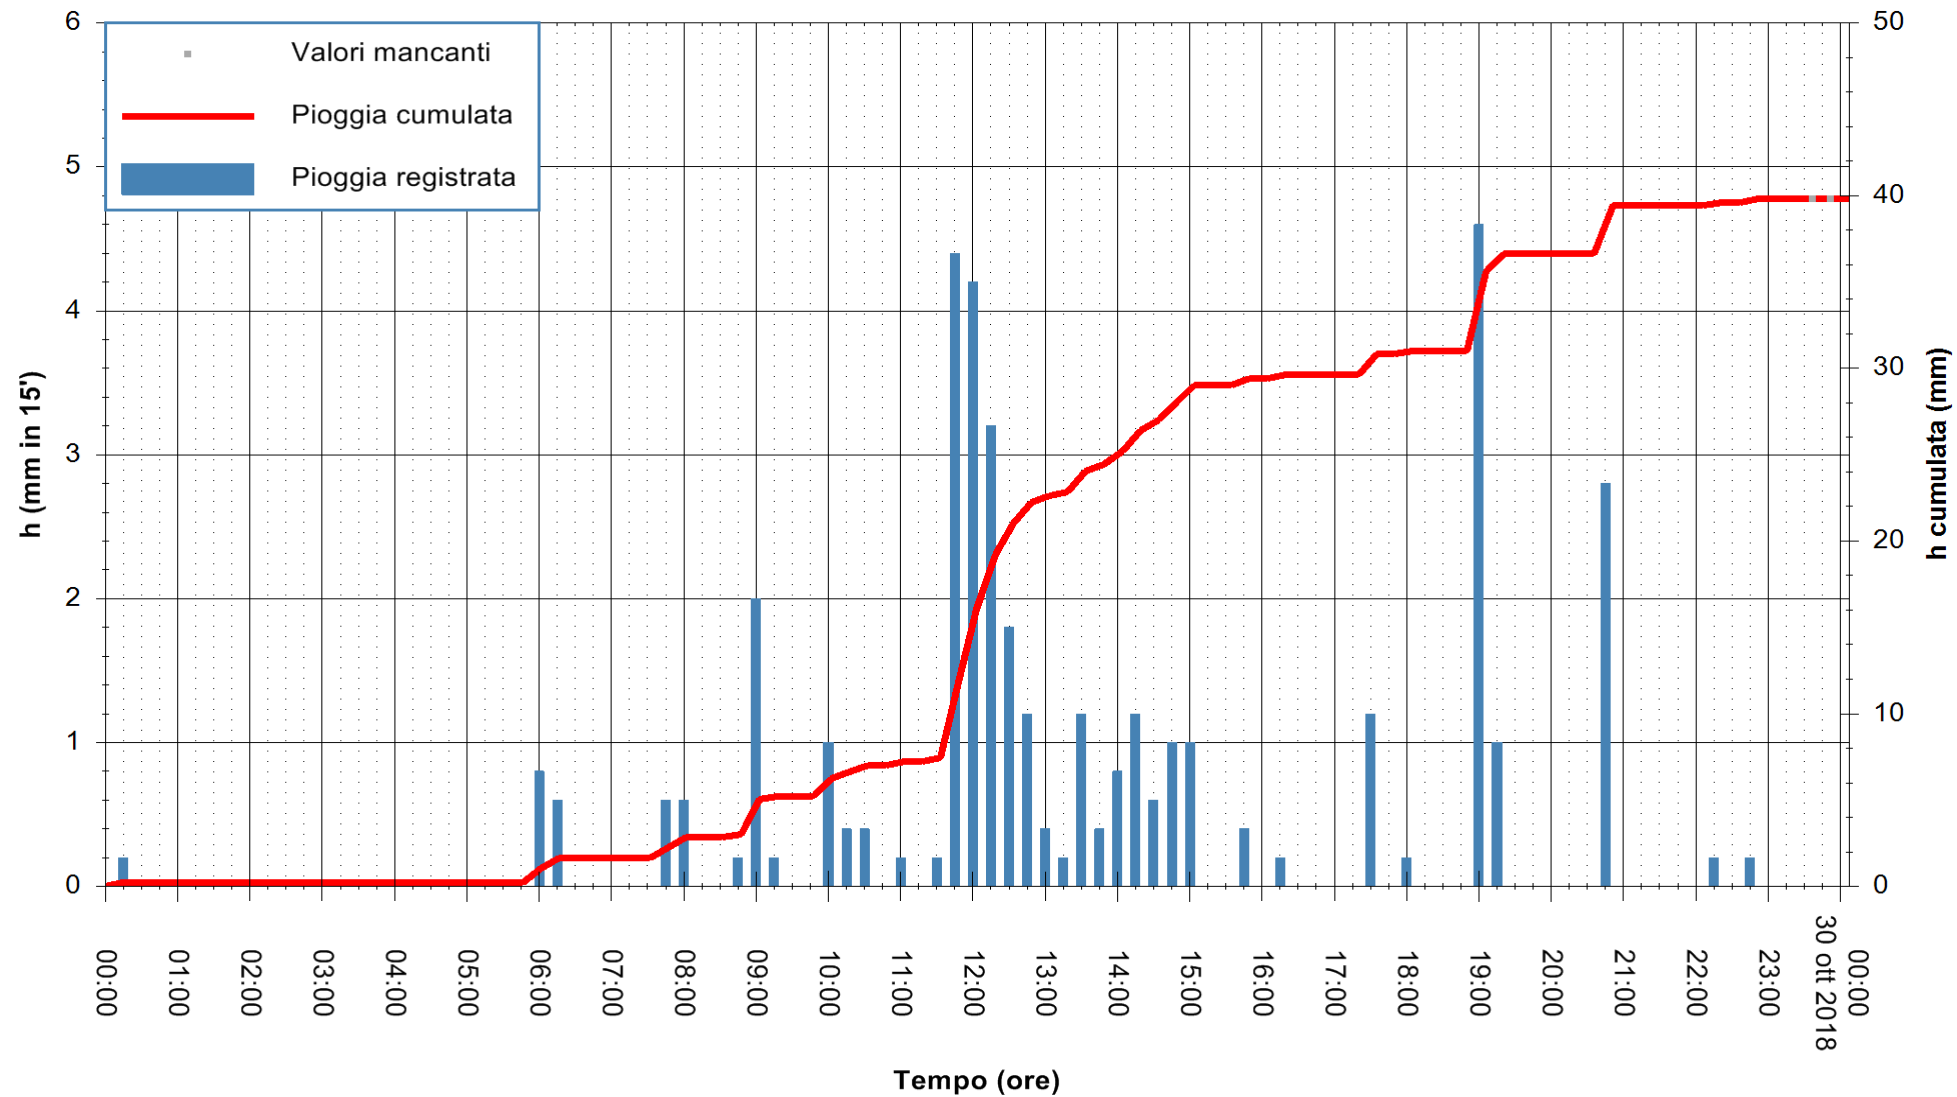

ARPAS  
 F.to il Dirigente Responsabile  
 Dott. Giuseppe Bianco

REGIONE AUTONOMA DE SARDIGNA  
 REGIONE AUTONOMA DELLA SARDEGNA

Stazione pluviometrica Ossoni  
 Area MONTE OSSONI  
 Pioggia registrata nelle ultime 24 ore  
 Estrazione dati delle ore 00:22 del 30/10/2018  
 Ultimo dato disponibile: 29/10/2018 alle 23:30

ARPAS  
 F.to il Dirigente Responsabile  
 Dott. Giuseppe Bianco

REGIONE AUTONOMA DE SARDIGNA  
 REGIONE AUTONOMA DELLA SARDEGNA

Stazione pluviometrica Siniscola  
 Area SU PRANU  
 Pioggia registrata nelle ultime 24 ore  
 Estrazione dati delle ore 00:22 del 30/10/2018  
 Ultimo dato disponibile: 29/10/2018 alle 23:30