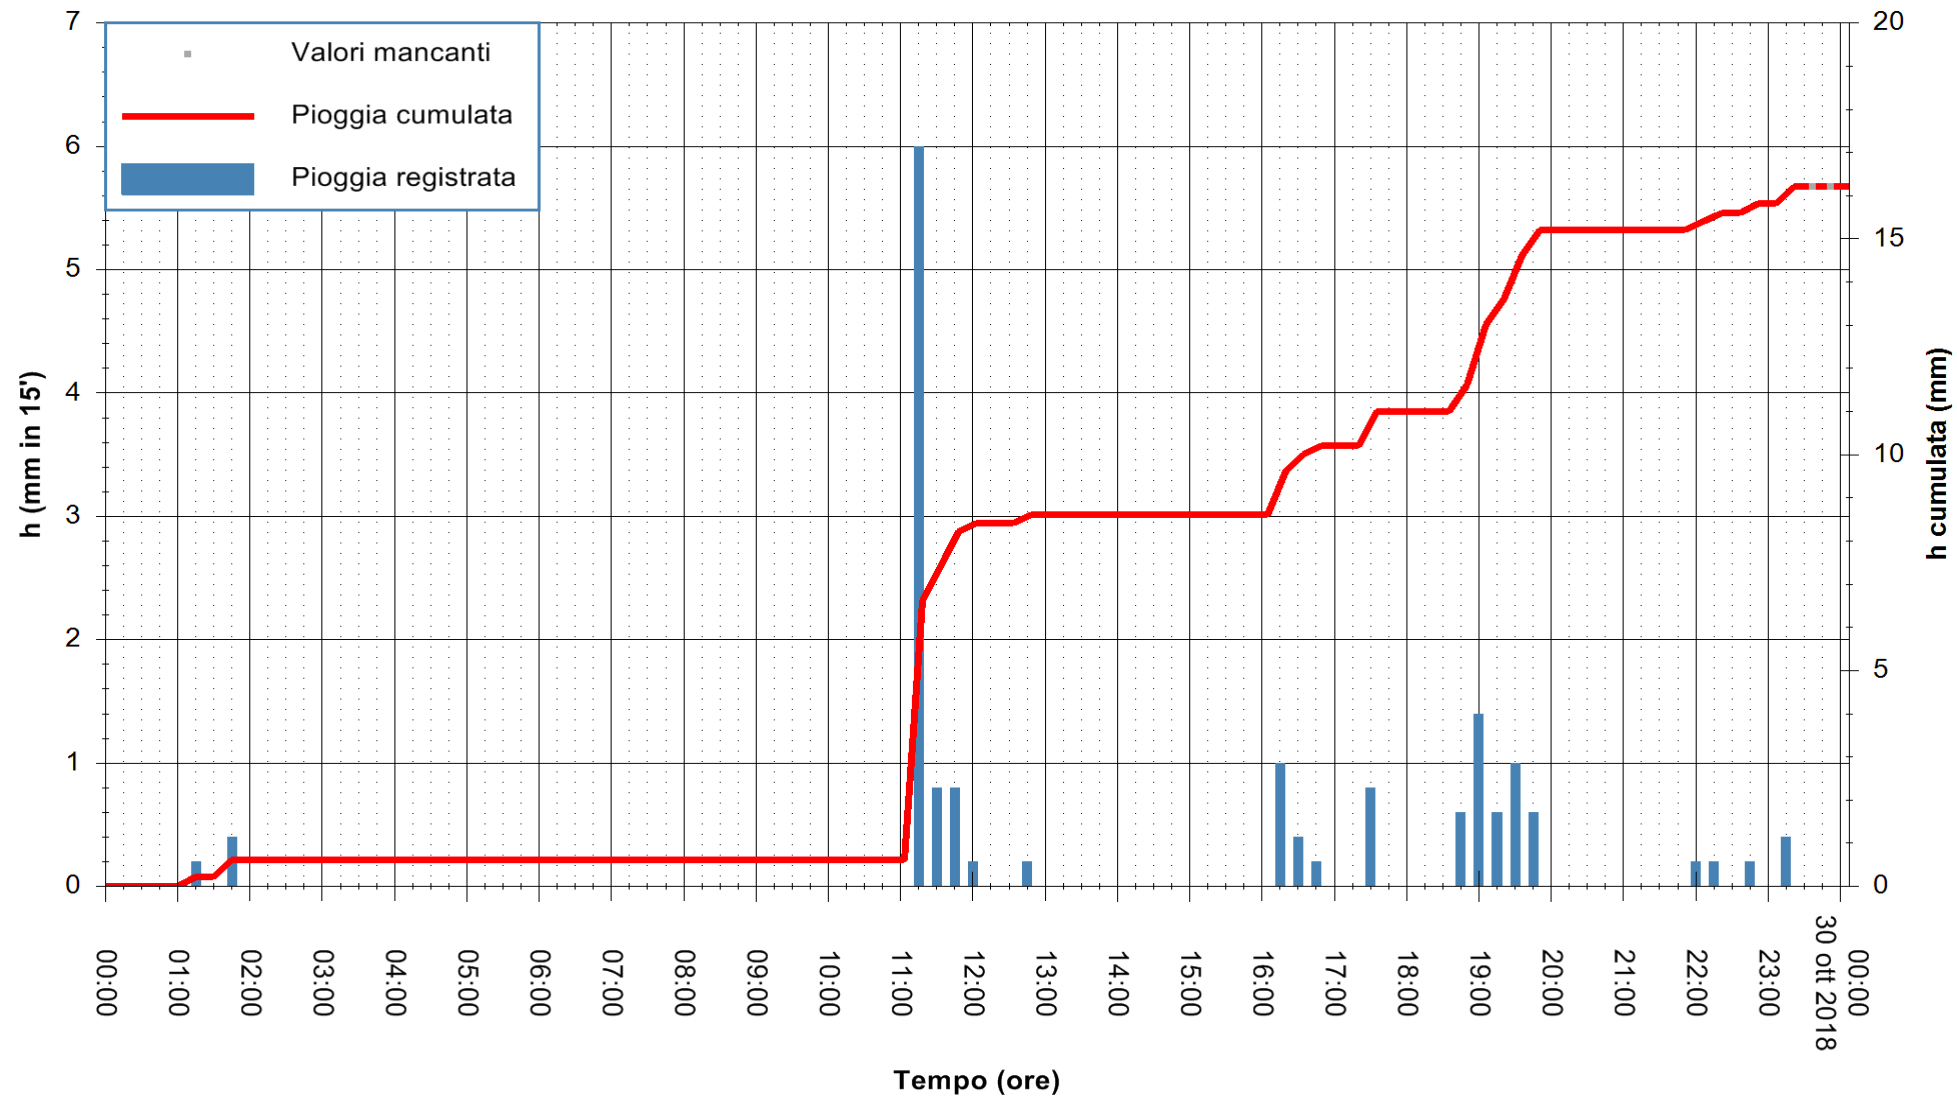

ARPAS  
 F.to il Dirigente Responsabile  
 Dott. Giuseppe Bianco

REGIONE AUTÒNOMA DE SARDIGNA  
 REGIONE AUTONOMA DELLA SARDEGNA

Stazione pluviometrica Tempio  
 Area CUSSEDDU  
 Pioggia registrata nelle ultime 24 ore  
 Estrazione dati delle ore 00:22 del 30/10/2018  
 Ultimo dato disponibile: 29/10/2018 alle 23:30

ARPAS  
 F.to il Dirigente Responsabile  
 Dott. Giuseppe Bianco

REGIONE AUTONOMA DE SARDIGNA  
 REGIONE AUTONOMA DELLA SARDEGNA

Stazione pluviometrica Capoterra  
 Area POGGIO DEI PINI  
 Pioggia registrata nelle ultime 24 ore  
 Estrazione dati delle ore 00:22 del 30/10/2018  
 Ultimo dato disponibile: 29/10/2018 alle 23:30

ARPAS  
 F.to il Dirigente Responsabile  
 Dott. Giuseppe Bianco

REGIONE AUTÒNOMA DE SARDIGNA  
 REGIONE AUTONOMA DELLA SARDEGNA

Stazione pluviometrica Aglientu  
 Area AGLIENTU  
 Pioggia registrata nelle ultime 24 ore  
 Estrazione dati delle ore 00:22 del 30/10/2018  
 Ultimo dato disponibile: 29/10/2018 alle 23:30