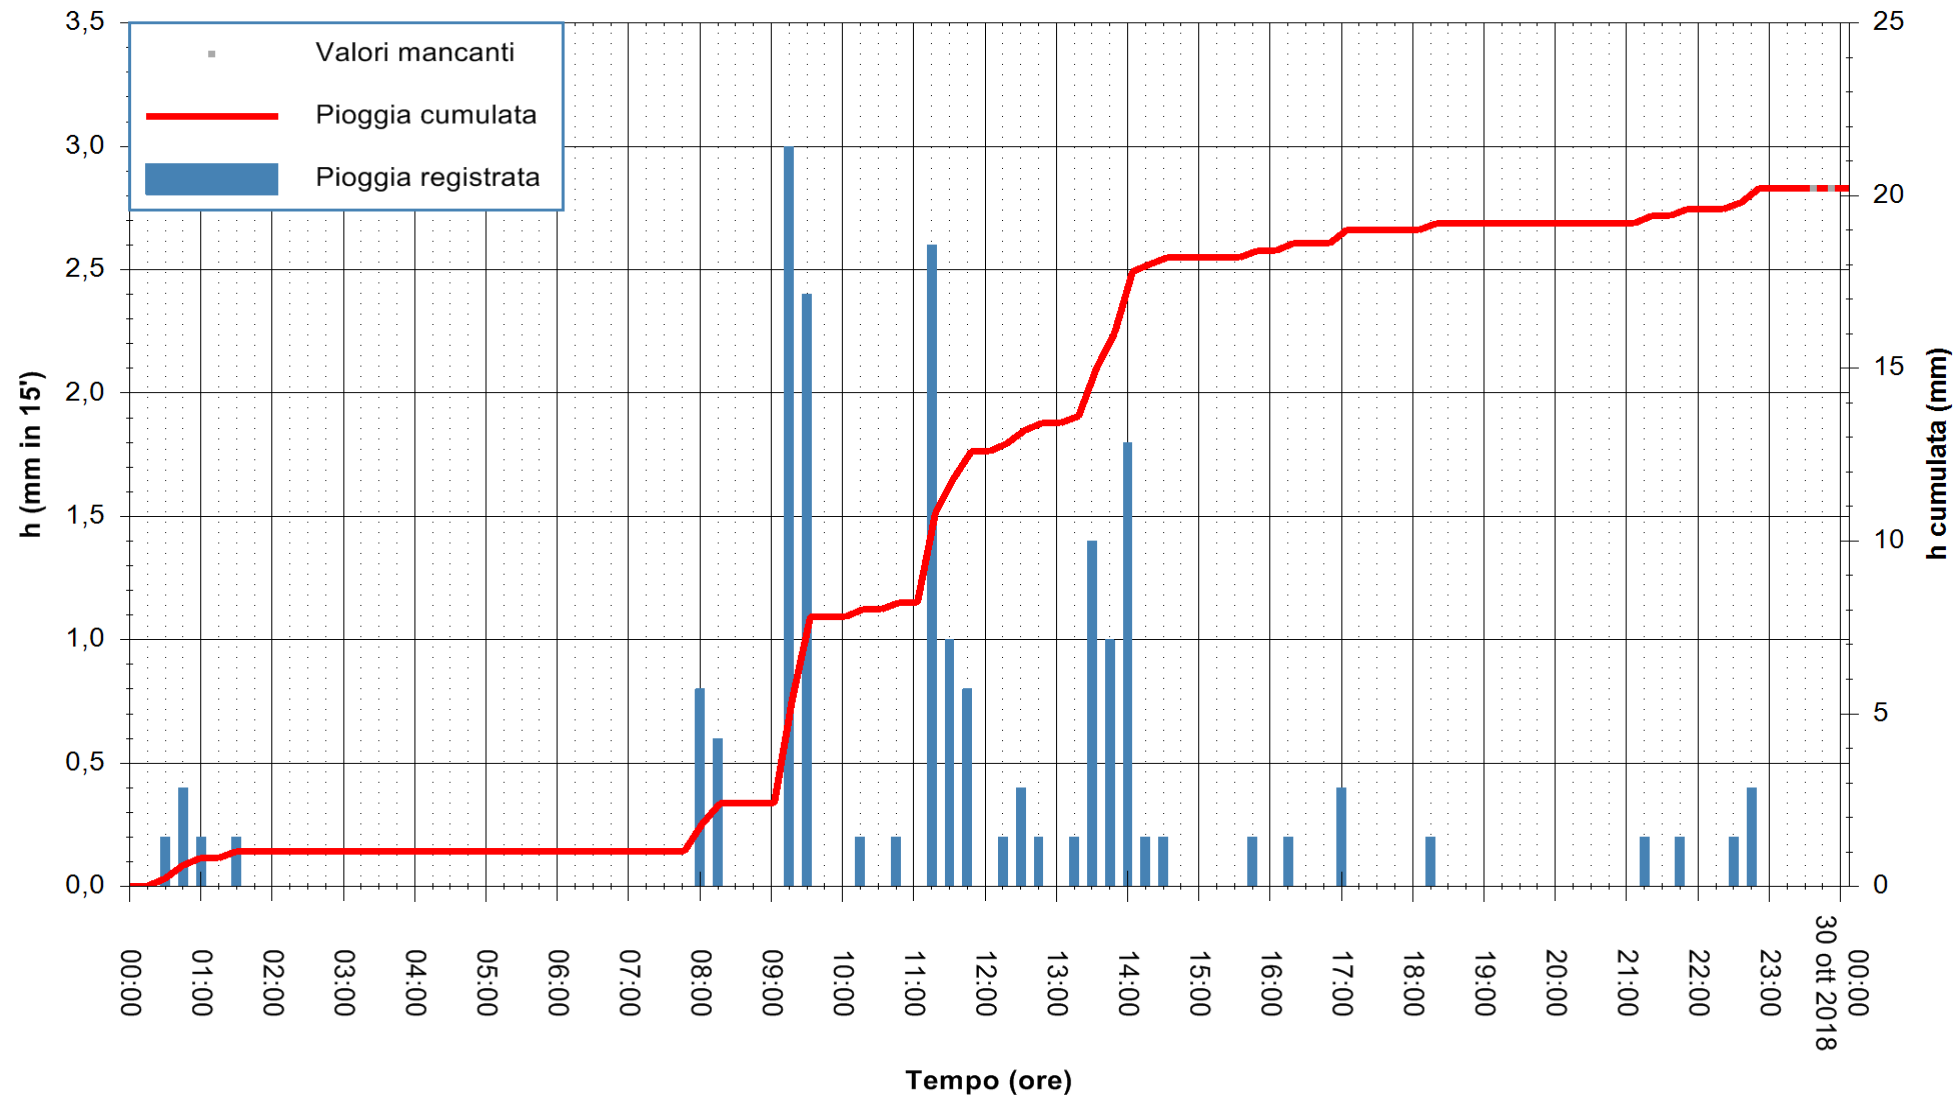

REGIONE AUTÒNOMA DE SARDIGNA  
 REGIONE AUTONOMA DELLA SARDEGNA

Stazione pluviometrica Fluminimannu a Decimomannu  
 Area DECIMOMANNU  
 Pioggia registrata nelle ultime 24 ore  
 Estrazione dati delle ore 00:22 del 30/10/2018  
 Ultimo dato disponibile: 29/10/2018 alle 23:30

ARPAS  
 F.to il Dirigente Responsabile  
 Dott. Giuseppe Bianco

REGIONE AUTÒNOMA DE SARDIGNA  
 REGIONE AUTONOMA DELLA SARDEGNA

Stazione pluviometrica Tempio  
 Area CUSSEDDU  
 Pioggia registrata nelle ultime 24 ore  
 Estrazione dati delle ore 00:22 del 30/10/2018  
 Ultimo dato disponibile: 29/10/2018 alle 23:30

ARPAS  
 F.to il Dirigente Responsabile  
 Dott. Giuseppe Bianco

REGIONE AUTONOMA DE SARDIGNA  
 REGIONE AUTONOMA DELLA SARDEGNA

Stazione pluviometrica Capoterra  
 Area POGGIO DEI PINI  
 Pioggia registrata nelle ultime 24 ore  
 Estrazione dati delle ore 00:22 del 30/10/2018  
 Ultimo dato disponibile: 29/10/2018 alle 23:30