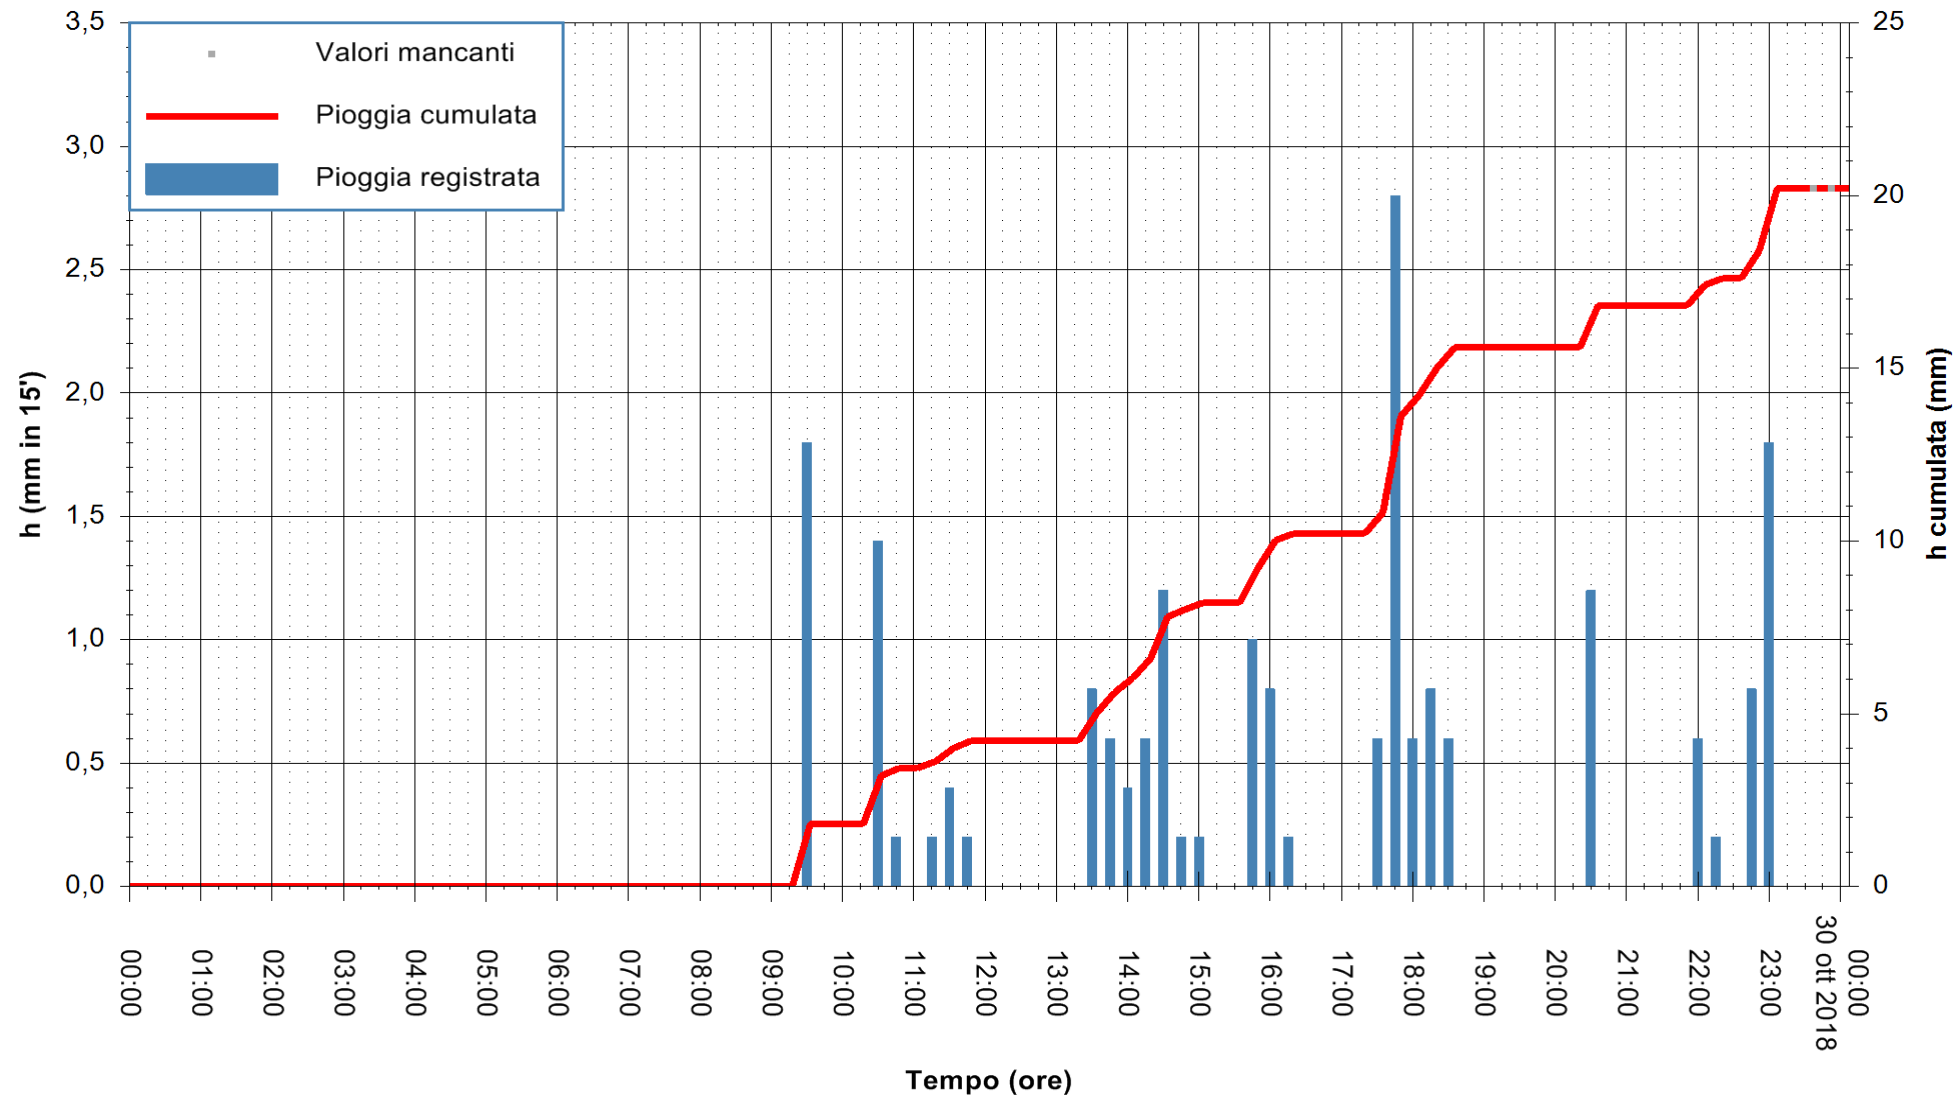

ARPAS  
 F.to il Dirigente Responsabile  
 Dott. Giuseppe Bianco

REGIONE AUTONOMA DE SARDIGNA  
 REGIONE AUTONOMA DELLA SARDEGNA

Stazione pluviometrica Capoterra  
 Area POGGIO DEI PINI  
 Pioggia registrata nelle ultime 24 ore  
 Estrazione dati delle ore 00:22 del 30/10/2018  
 Ultimo dato disponibile: 29/10/2018 alle 23:30

ARPAS  
 F.to il Dirigente Responsabile  
 Dott. Giuseppe Bianco

REGIONE AUTÒNOMA DE SARDIGNA  
 REGIONE AUTONOMA DELLA SARDEGNA

Stazione pluviometrica Aglientu  
 Area AGLIENTU  
 Pioggia registrata nelle ultime 24 ore  
 Estrazione dati delle ore 00:22 del 30/10/2018  
 Ultimo dato disponibile: 29/10/2018 alle 23:30

ARPAS  
 F.to il Dirigente Responsabile  
 Dott. Giuseppe Bianco

REGIONE AUTONOMA DE SARDIGNA  
 REGIONE AUTONOMA DELLA SARDEGNA

Stazione pluviometrica Ossoni  
 Area MONTE OSSONI  
 Pioggia registrata nelle ultime 24 ore  
 Estrazione dati delle ore 00:22 del 30/10/2018  
 Ultimo dato disponibile: 29/10/2018 alle 23:30