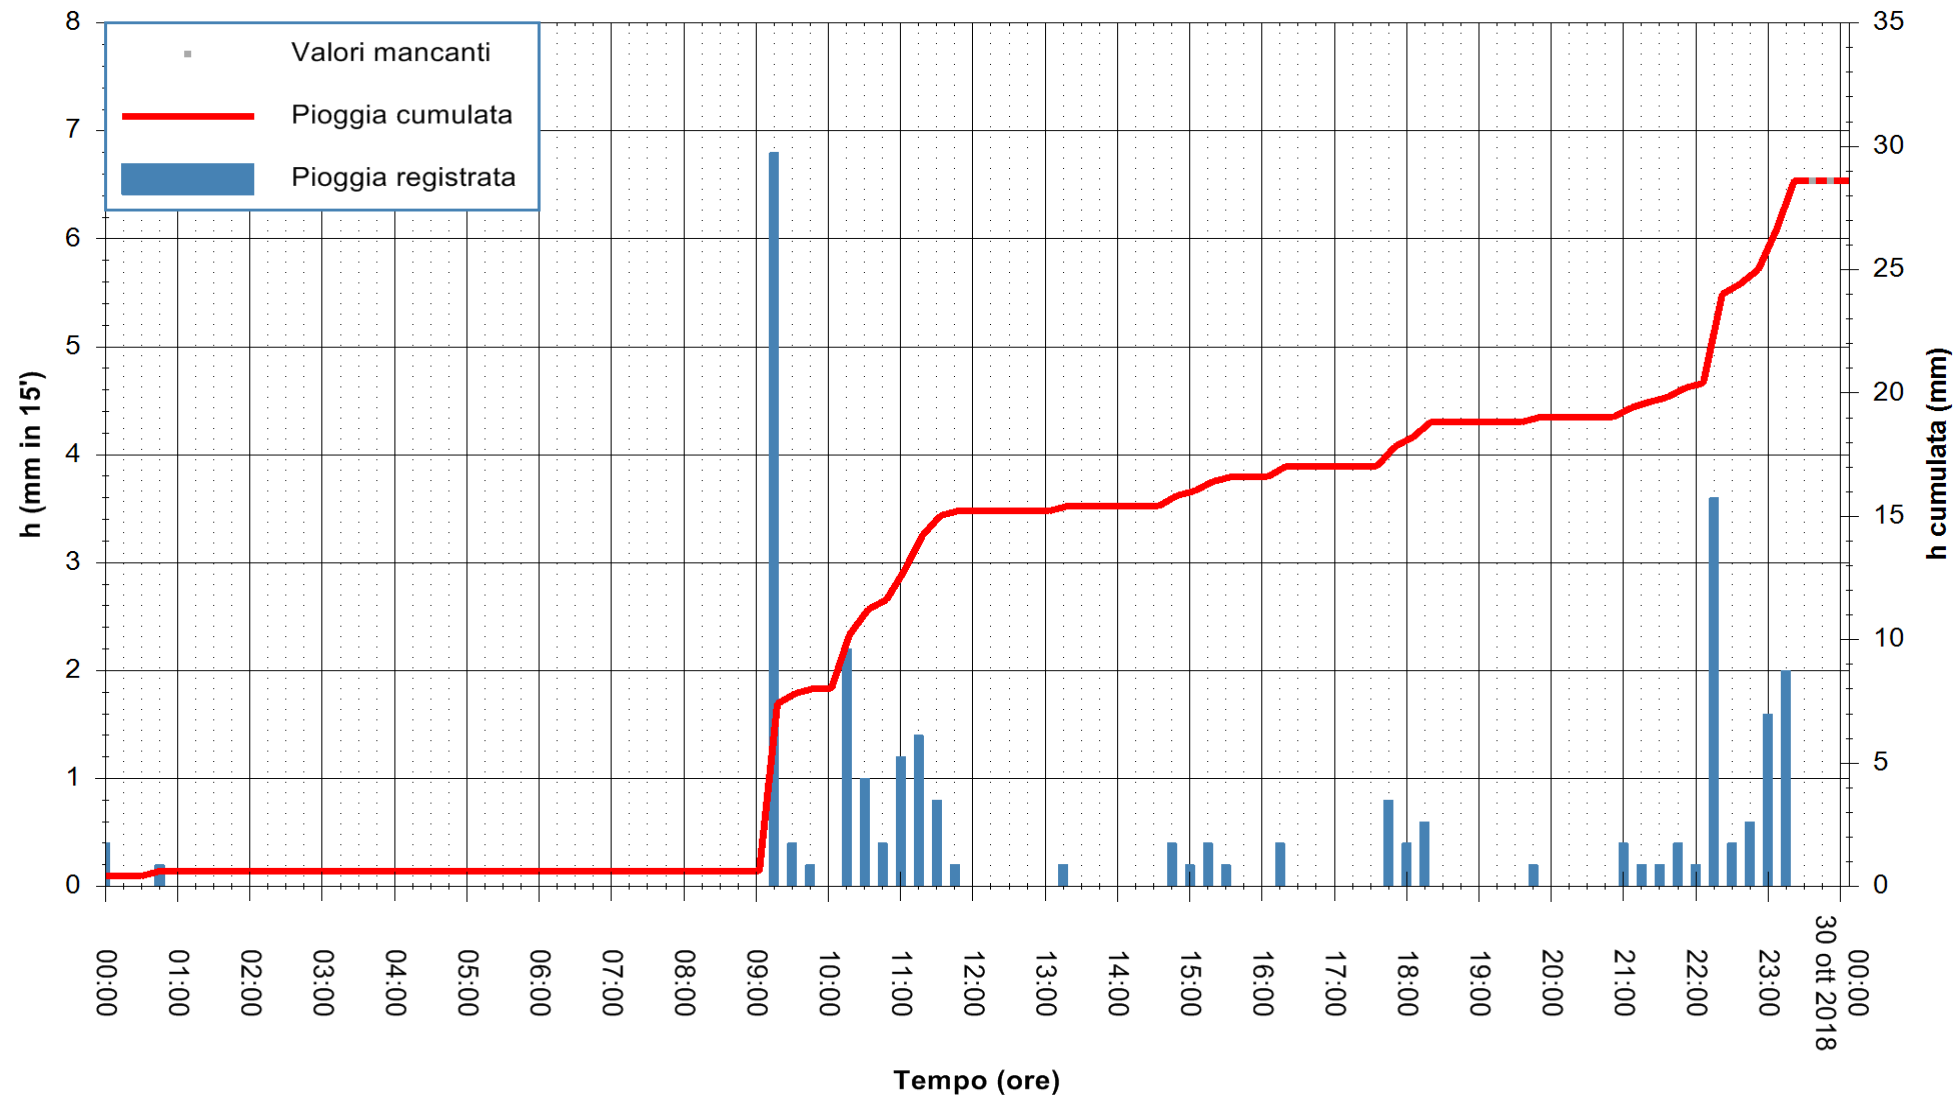

ARPAS  
 F.to il Dirigente Responsabile  
 Dott. Giuseppe Bianco

REGIONE AUTONOMA DE SARDIGNA  
 REGIONE AUTONOMA DELLA SARDEGNA

Stazione pluviometrica Siniscola  
 Area SU PRANU  
 Pioggia registrata nelle ultime 24 ore  
 Estrazione dati delle ore 00:22 del 30/10/2018  
 Ultimo dato disponibile: 29/10/2018 alle 23:30

ARPAS  
 F.to il Dirigente Responsabile  
 Dott. Giuseppe Bianco

REGIONE AUTONOMA DE SARDIGNA  
 REGIONE AUTONOMA DELLA SARDEGNA

Stazione pluviometrica Lula  
 Area PIZZONCHI  
 Pioggia registrata nelle ultime 24 ore  
 Estrazione dati delle ore 00:22 del 30/10/2018  
 Ultimo dato disponibile: 29/10/2018 alle 23:30

ARPAS  
 F.to il Dirigente Responsabile  
 Dott. Giuseppe Bianco

REGIONE AUTONOMA DE SARDIGNA  
 REGIONE AUTONOMA DELLA SARDEGNA

Stazione pluviometrica Mamone  
 Area MAMONE  
 Pioggia registrata nelle ultime 24 ore  
 Estrazione dati delle ore 00:22 del 30/10/2018  
 Ultimo dato disponibile: 29/10/2018 alle 23:30