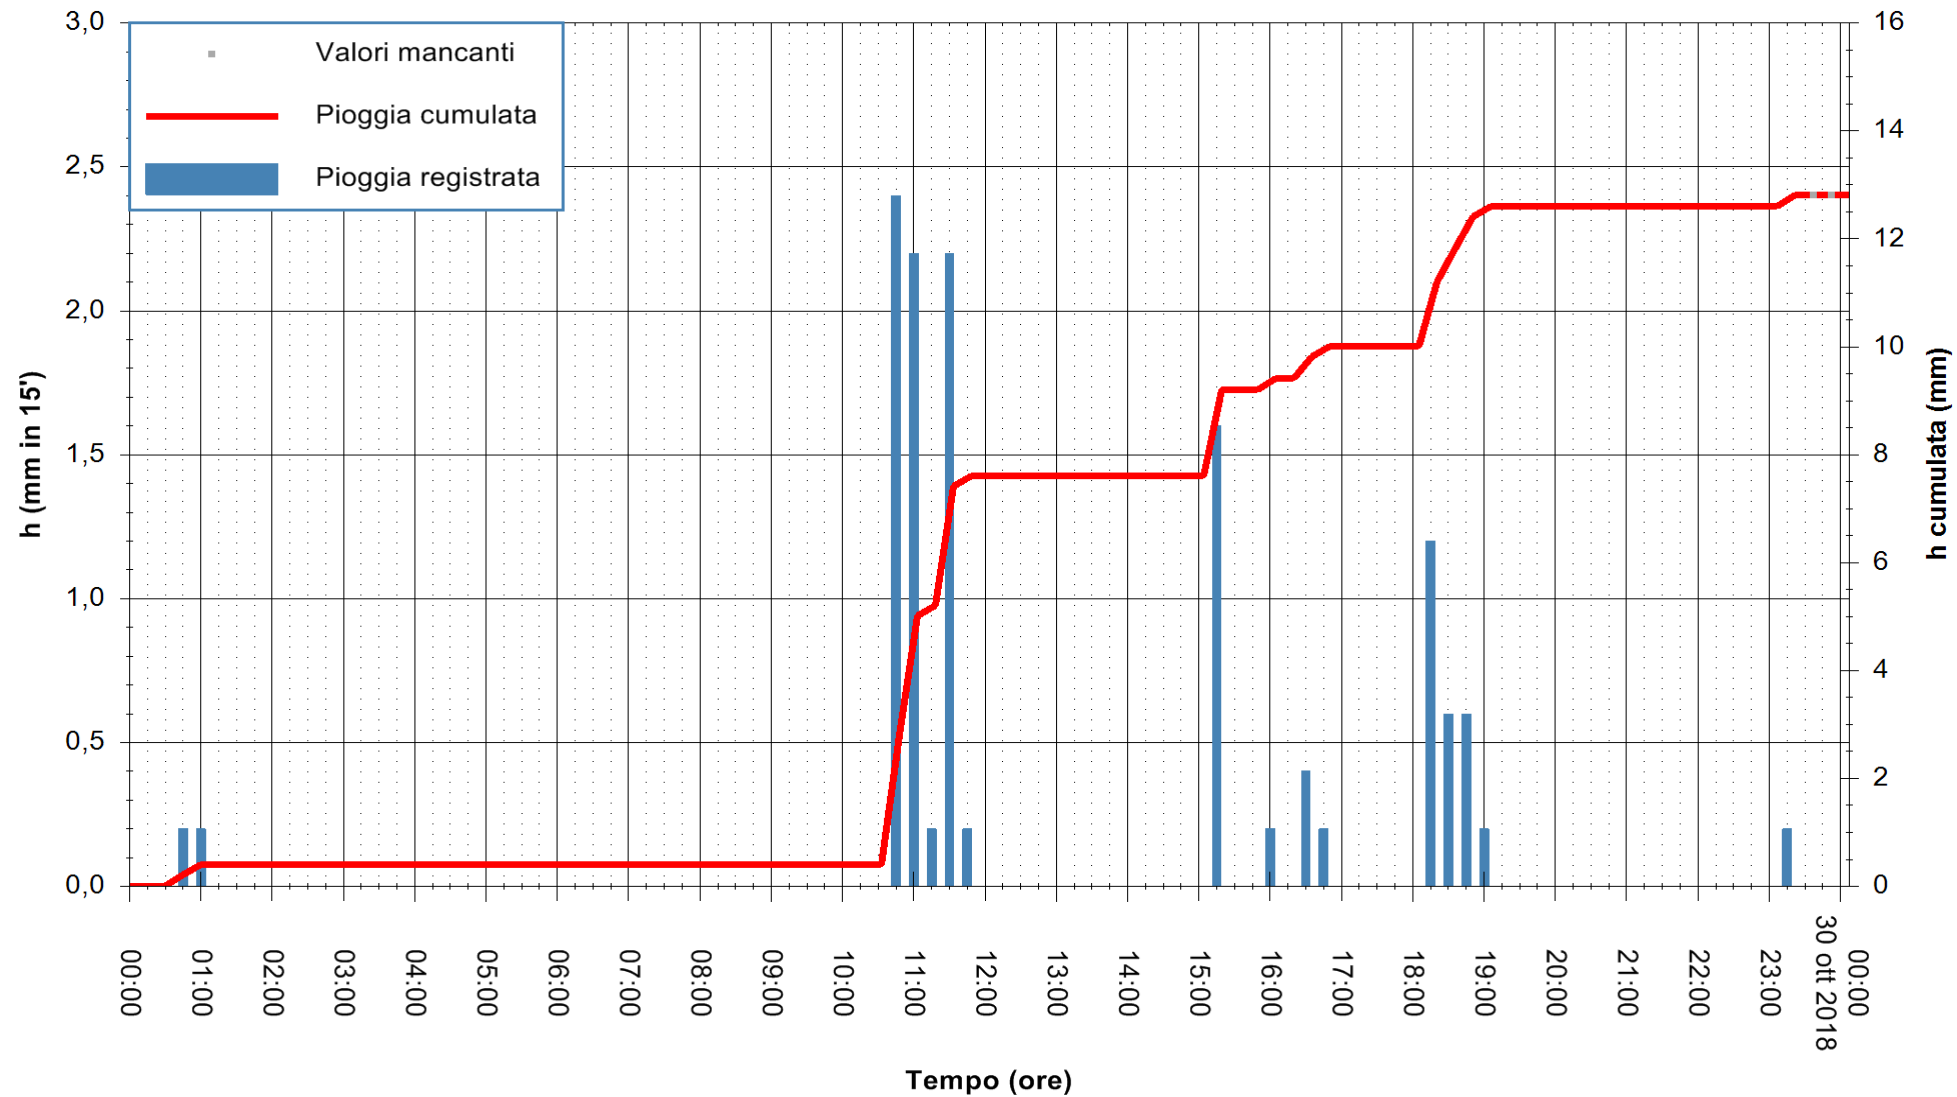

ARPAS  
 F.to il Dirigente Responsabile  
 Dott. Giuseppe Bianco

REGIONE AUTONOMA DE SARDIGNA  
 REGIONE AUTONOMA DELLA SARDEGNA

Stazione pluviometrica Capoterra  
 Area POGGIO DEI PINI  
 Pioggia registrata nelle ultime 24 ore  
 Estrazione dati delle ore 00:22 del 30/10/2018  
 Ultimo dato disponibile: 29/10/2018 alle 23:30

ARPAS  
 F.to il Dirigente Responsabile  
 Dott. Giuseppe Bianco

REGIONE AUTÒNOMA DE SARDIGNA  
 REGIONE AUTONOMA DELLA SARDEGNA

Stazione pluviometrica Aglientu  
 Area AGLIENTU  
 Pioggia registrata nelle ultime 24 ore  
 Estrazione dati delle ore 00:22 del 30/10/2018  
 Ultimo dato disponibile: 29/10/2018 alle 23:30

ARPAS  
 F.to il Dirigente Responsabile  
 Dott. Giuseppe Bianco

REGIONE AUTONOMA DE SARDIGNA  
 REGIONE AUTONOMA DELLA SARDEGNA

Stazione pluviometrica Ossoni  
 Area MONTE OSSONI  
 Pioggia registrata nelle ultime 24 ore  
 Estrazione dati delle ore 00:22 del 30/10/2018  
 Ultimo dato disponibile: 29/10/2018 alle 23:30