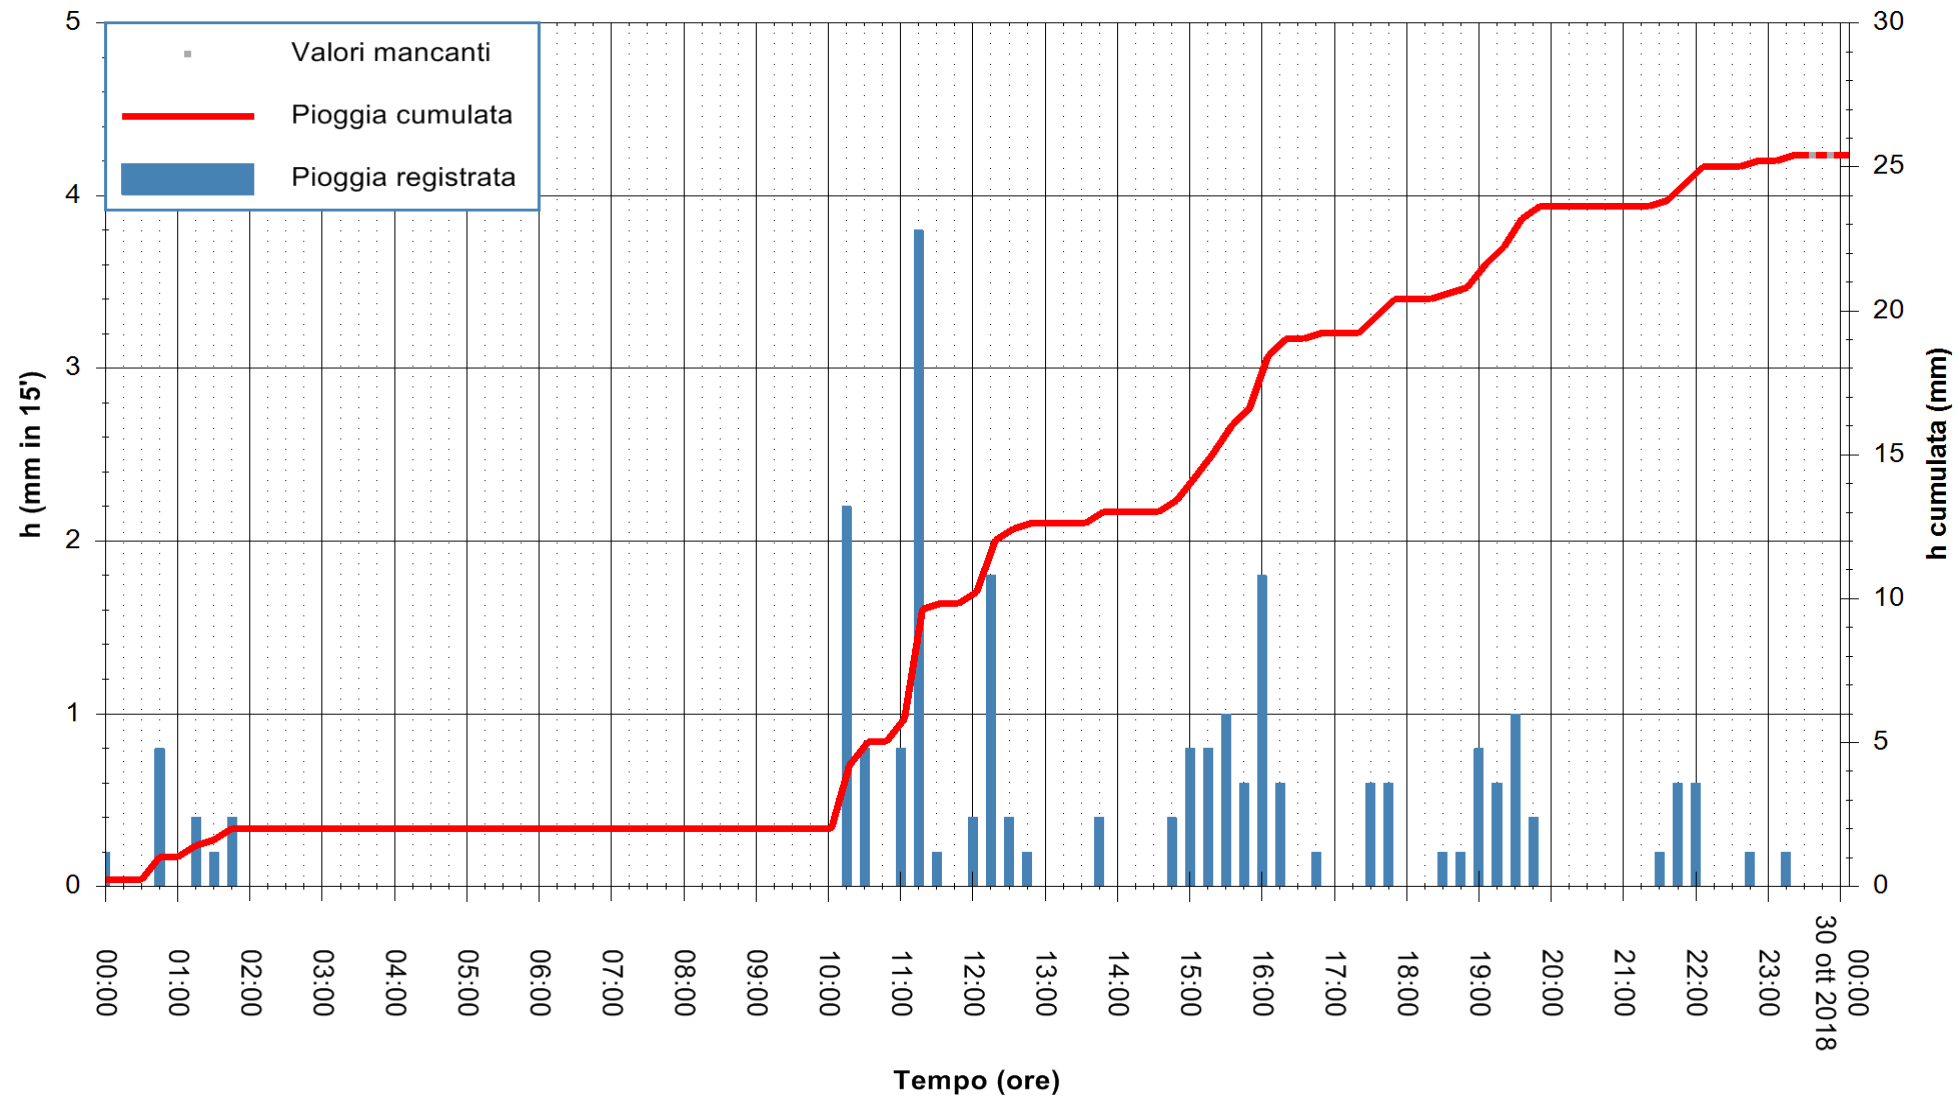

Stazione pluviometrica Isca Rena  
 Area ISCA RENA  
 Pioggia registrata nelle ultime 24 ore  
 Estrazione dati delle ore 00:22 del 30/10/2018  
 Ultimo dato disponibile: 29/10/2018 alle 23:30

ARPAS  
 F.to il Dirigente Responsabile  
 Dott. Giuseppe Bianco

REGIONE AUTÒNOMA DE SARDIGNA  
 REGIONE AUTONOMA DELLA SARDEGNA

Stazione pluviometrica Fluminimannu a Decimomannu  
 Area DECIMOMANNU  
 Pioggia registrata nelle ultime 24 ore  
 Estrazione dati delle ore 00:22 del 30/10/2018  
 Ultimo dato disponibile: 29/10/2018 alle 23:30

ARPAS  
 F.to il Dirigente Responsabile  
 Dott. Giuseppe Bianco

REGIONE AUTÒNOMA DE SARDIGNA  
 REGIONE AUTONOMA DELLA SARDEGNA

Stazione pluviometrica Tempio  
 Area CUSSEDDU  
 Pioggia registrata nelle ultime 24 ore  
 Estrazione dati delle ore 00:22 del 30/10/2018  
 Ultimo dato disponibile: 29/10/2018 alle 23:30

ARPAS  
 F.to il Dirigente Responsabile  
 Dott. Giuseppe Bianco

REGIONE AUTONOMA DE SARDIGNA  
 REGIONE AUTONOMA DELLA SARDEGNA

Stazione pluviometrica Capoterra  
 Area POGGIO DEI PINI  
 Pioggia registrata nelle ultime 24 ore  
 Estrazione dati delle ore 00:22 del 30/10/2018  
 Ultimo dato disponibile: 29/10/2018 alle 23:30