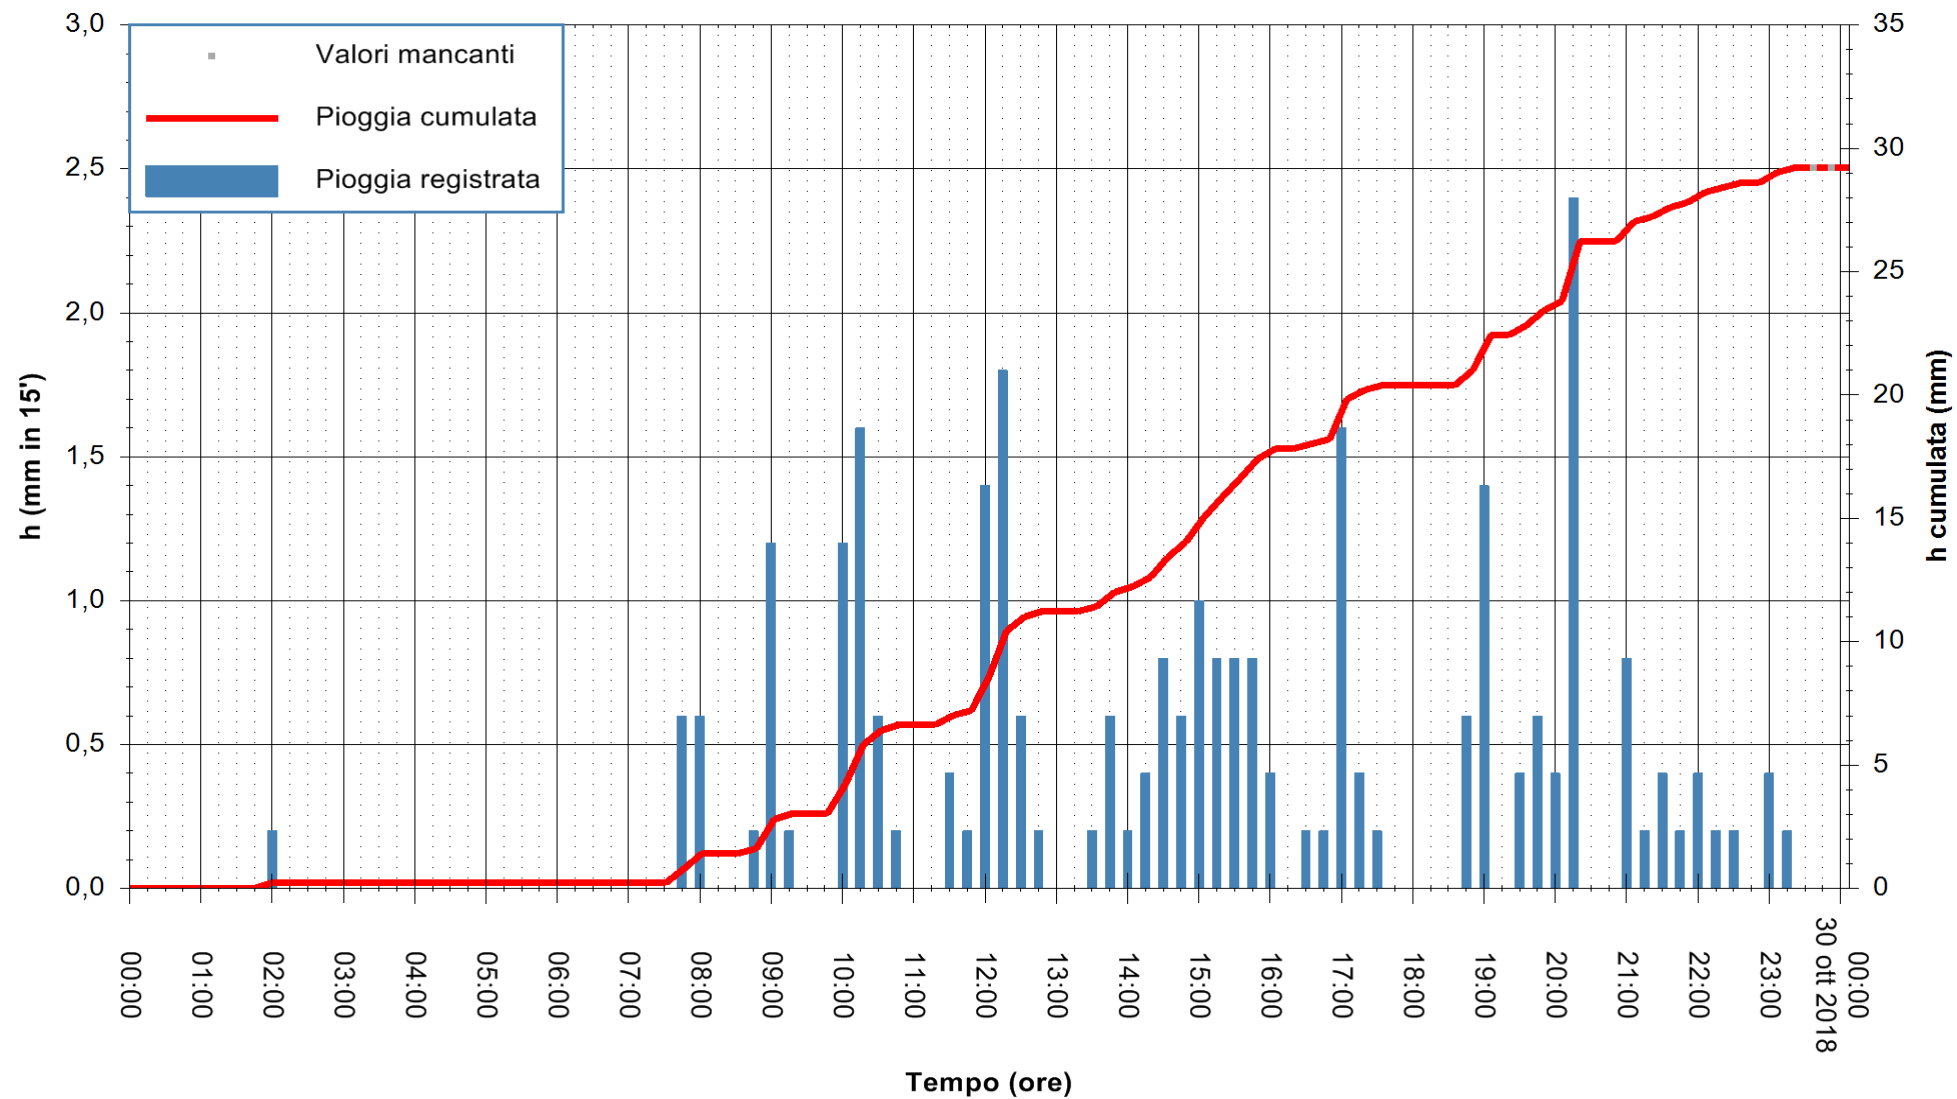

ARPAS  
 F.to il Dirigente Responsabile  
 Dott. Giuseppe Bianco

REGIONE AUTÒNOMA DE SARDIGNA  
 REGIONE AUTONOMA DELLA SARDEGNA

Stazione pluviometrica Tempio  
 Area CUSSEDDU  
 Pioggia registrata nelle ultime 24 ore  
 Estrazione dati delle ore 00:22 del 30/10/2018  
 Ultimo dato disponibile: 29/10/2018 alle 23:30

ARPAS  
 F.to il Dirigente Responsabile  
 Dott. Giuseppe Bianco

REGIONE AUTONOMA DE SARDIGNA  
 REGIONE AUTONOMA DELLA SARDEGNA

Stazione pluviometrica Capoterra  
 Area POGGIO DEI PINI  
 Pioggia registrata nelle ultime 24 ore  
 Estrazione dati delle ore 00:22 del 30/10/2018  
 Ultimo dato disponibile: 29/10/2018 alle 23:30

ARPAS  
 F.to il Dirigente Responsabile  
 Dott. Giuseppe Bianco

REGIONE AUTÒNOMA DE SARDIGNA  
 REGIONE AUTONOMA DELLA SARDEGNA

Stazione pluviometrica Aglientu  
 Area AGLIENTU  
 Pioggia registrata nelle ultime 24 ore  
 Estrazione dati delle ore 00:22 del 30/10/2018  
 Ultimo dato disponibile: 29/10/2018 alle 23:30