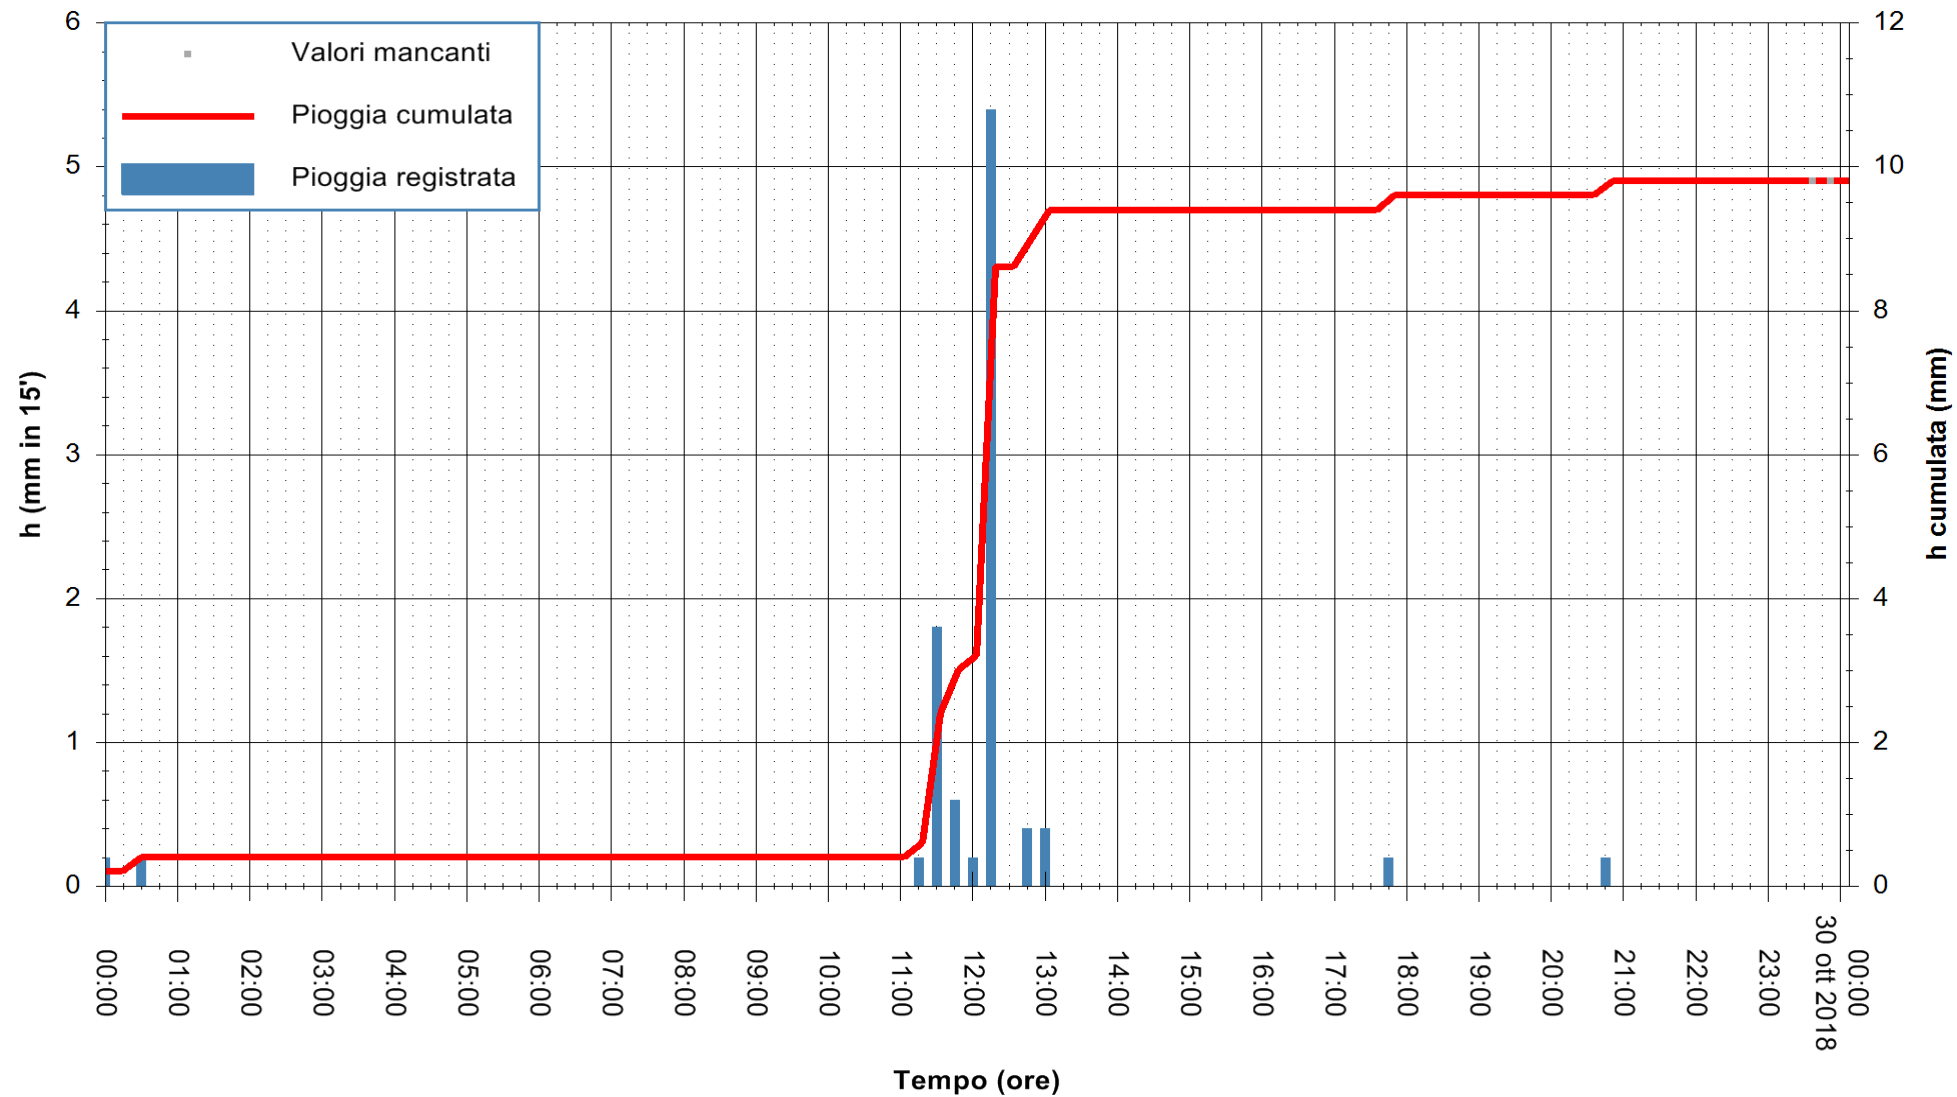

ARPAS  
 F.to il Dirigente Responsabile  
 Dott. Giuseppe Bianco

REGIONE AUTONOMA DE SARDIGNA  
 REGIONE AUTONOMA DELLA SARDEGNA

Stazione pluviometrica Siniscola  
 Area SU PRANU  
 Pioggia registrata nelle ultime 24 ore  
 Estrazione dati delle ore 00:22 del 30/10/2018  
 Ultimo dato disponibile: 29/10/2018 alle 23:30

ARPAS  
 F.to il Dirigente Responsabile  
 Dott. Giuseppe Bianco

REGIONE AUTONOMA DE SARDIGNA  
 REGIONE AUTONOMA DELLA SARDEGNA

Stazione pluviometrica Lula  
 Area PIZZONCHI  
 Pioggia registrata nelle ultime 24 ore  
 Estrazione dati delle ore 00:22 del 30/10/2018  
 Ultimo dato disponibile: 29/10/2018 alle 23:30