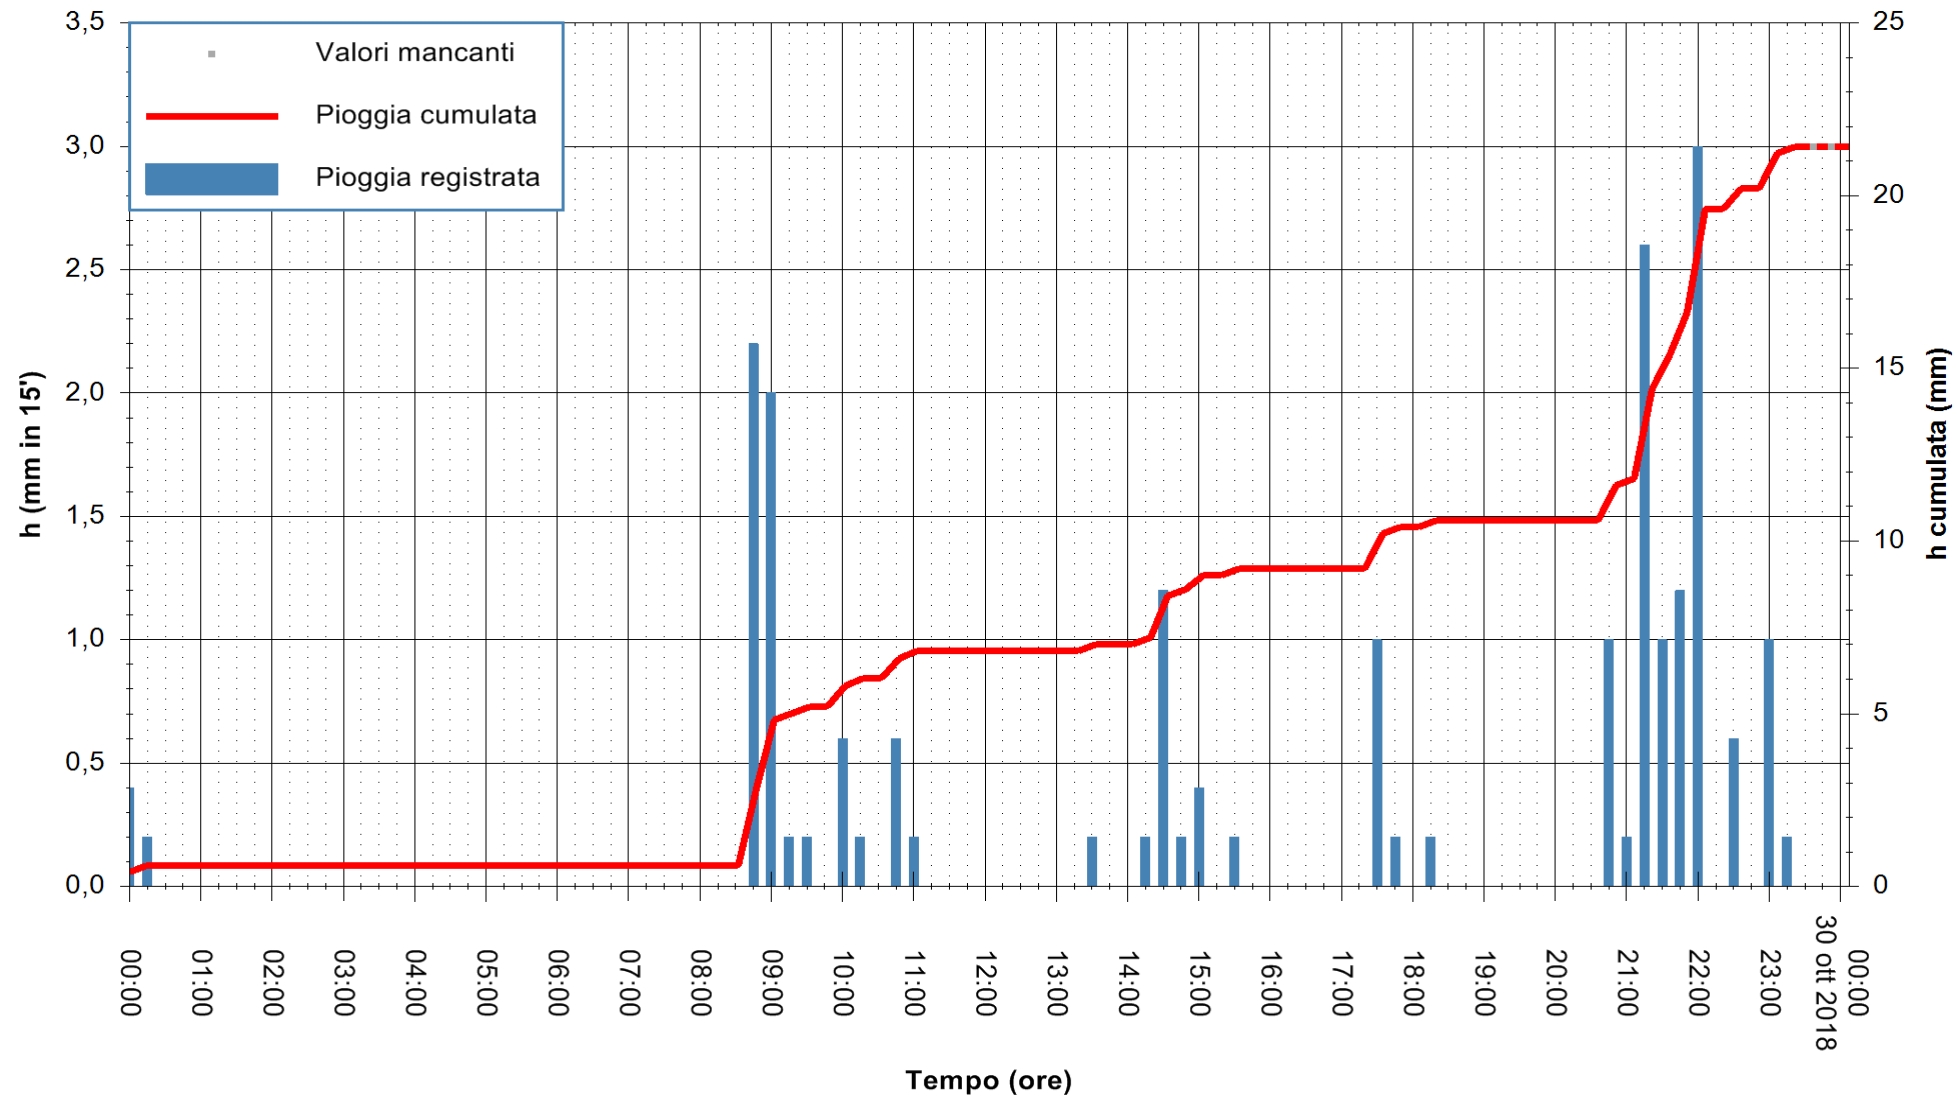

ARPAS  
 F.to il Dirigente Responsabile  
 Dott. Giuseppe Bianco

REGIONE AUTONOMA DE SARDIGNA  
 REGIONE AUTONOMA DELLA SARDEGNA

Stazione pluviometrica Siniscola  
 Area SU PRANU  
 Pioggia registrata nelle ultime 24 ore  
 Estrazione dati delle ore 00:22 del 30/10/2018  
 Ultimo dato disponibile: 29/10/2018 alle 23:30

ARPAS  
 F.to il Dirigente Responsabile  
 Dott. Giuseppe Bianco

REGIONE AUTONOMA DE SARDIGNA  
 REGIONE AUTONOMA DELLA SARDEGNA

Stazione pluviometrica Lula  
 Area PIZZONCHI  
 Pioggia registrata nelle ultime 24 ore  
 Estrazione dati delle ore 00:22 del 30/10/2018  
 Ultimo dato disponibile: 29/10/2018 alle 23:30

ARPAS  
 F.to il Dirigente Responsabile  
 Dott. Giuseppe Bianco

REGIONE AUTONOMA DE SARDIGNA  
 REGIONE AUTONOMA DELLA SARDEGNA

Stazione pluviometrica Mamone  
 Area MAMONE  
 Pioggia registrata nelle ultime 24 ore  
 Estrazione dati delle ore 00:22 del 30/10/2018  
 Ultimo dato disponibile: 29/10/2018 alle 23:30