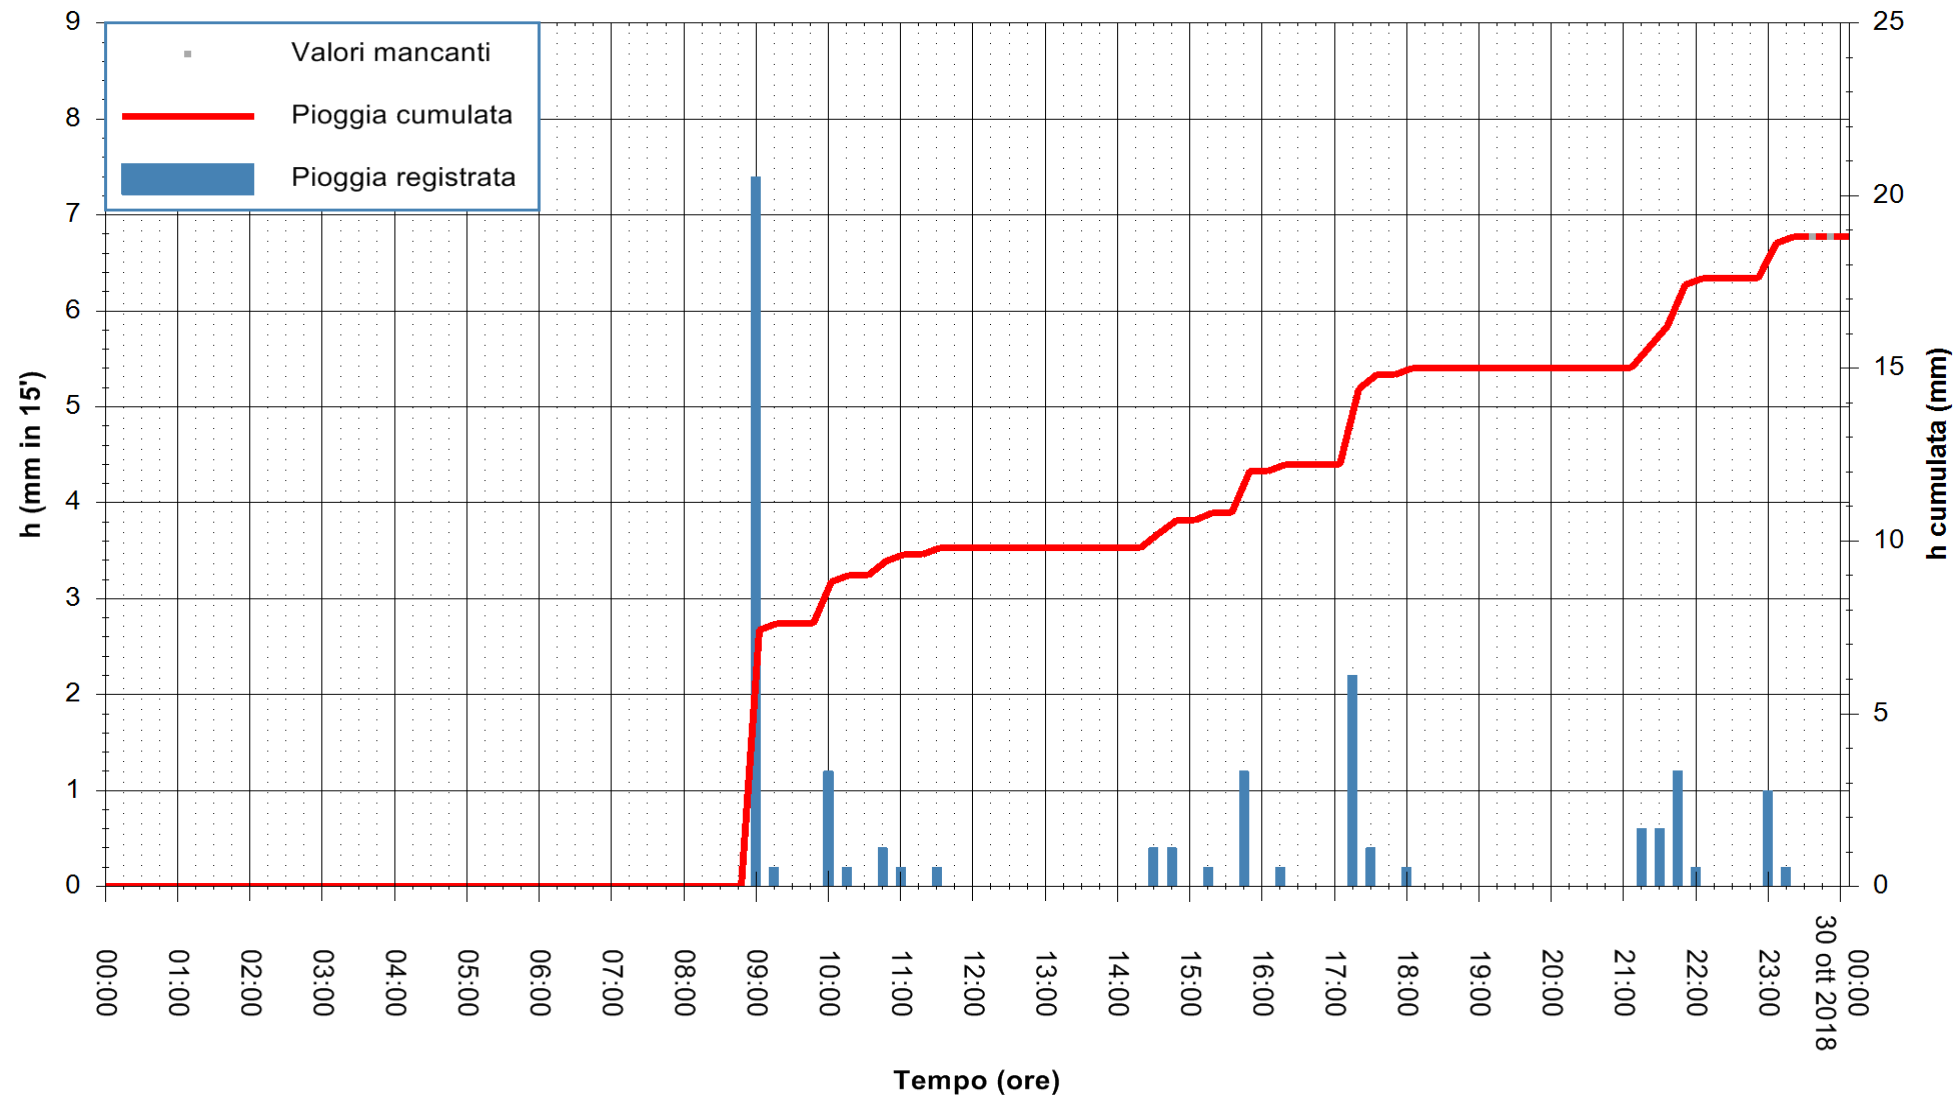

ARPAS  
 F.to il Dirigente Responsabile  
 Dott. Giuseppe Bianco

REGIONE AUTÒNOMA DE SARDIGNA  
 REGIONE AUTONOMA DELLA SARDEGNA

Stazione pluviometrica Tempio  
 Area CUSSEDDU  
 Pioggia registrata nelle ultime 24 ore  
 Estrazione dati delle ore 00:22 del 30/10/2018  
 Ultimo dato disponibile: 29/10/2018 alle 23:30

ARPAS  
 F.to il Dirigente Responsabile  
 Dott. Giuseppe Bianco

REGIONE AUTONOMA DE SARDIGNA  
 REGIONE AUTONOMA DELLA SARDEGNA

Stazione pluviometrica Capoterra  
 Area POGGIO DEI PINI  
 Pioggia registrata nelle ultime 24 ore  
 Estrazione dati delle ore 00:22 del 30/10/2018  
 Ultimo dato disponibile: 29/10/2018 alle 23:30

ARPAS  
 F.to il Dirigente Responsabile  
 Dott. Giuseppe Bianco

REGIONE AUTÒNOMA DE SARDIGNA  
 REGIONE AUTONOMA DELLA SARDEGNA

Stazione pluviometrica Aglientu  
 Area AGLIENTU  
 Pioggia registrata nelle ultime 24 ore  
 Estrazione dati delle ore 00:22 del 30/10/2018  
 Ultimo dato disponibile: 29/10/2018 alle 23:30