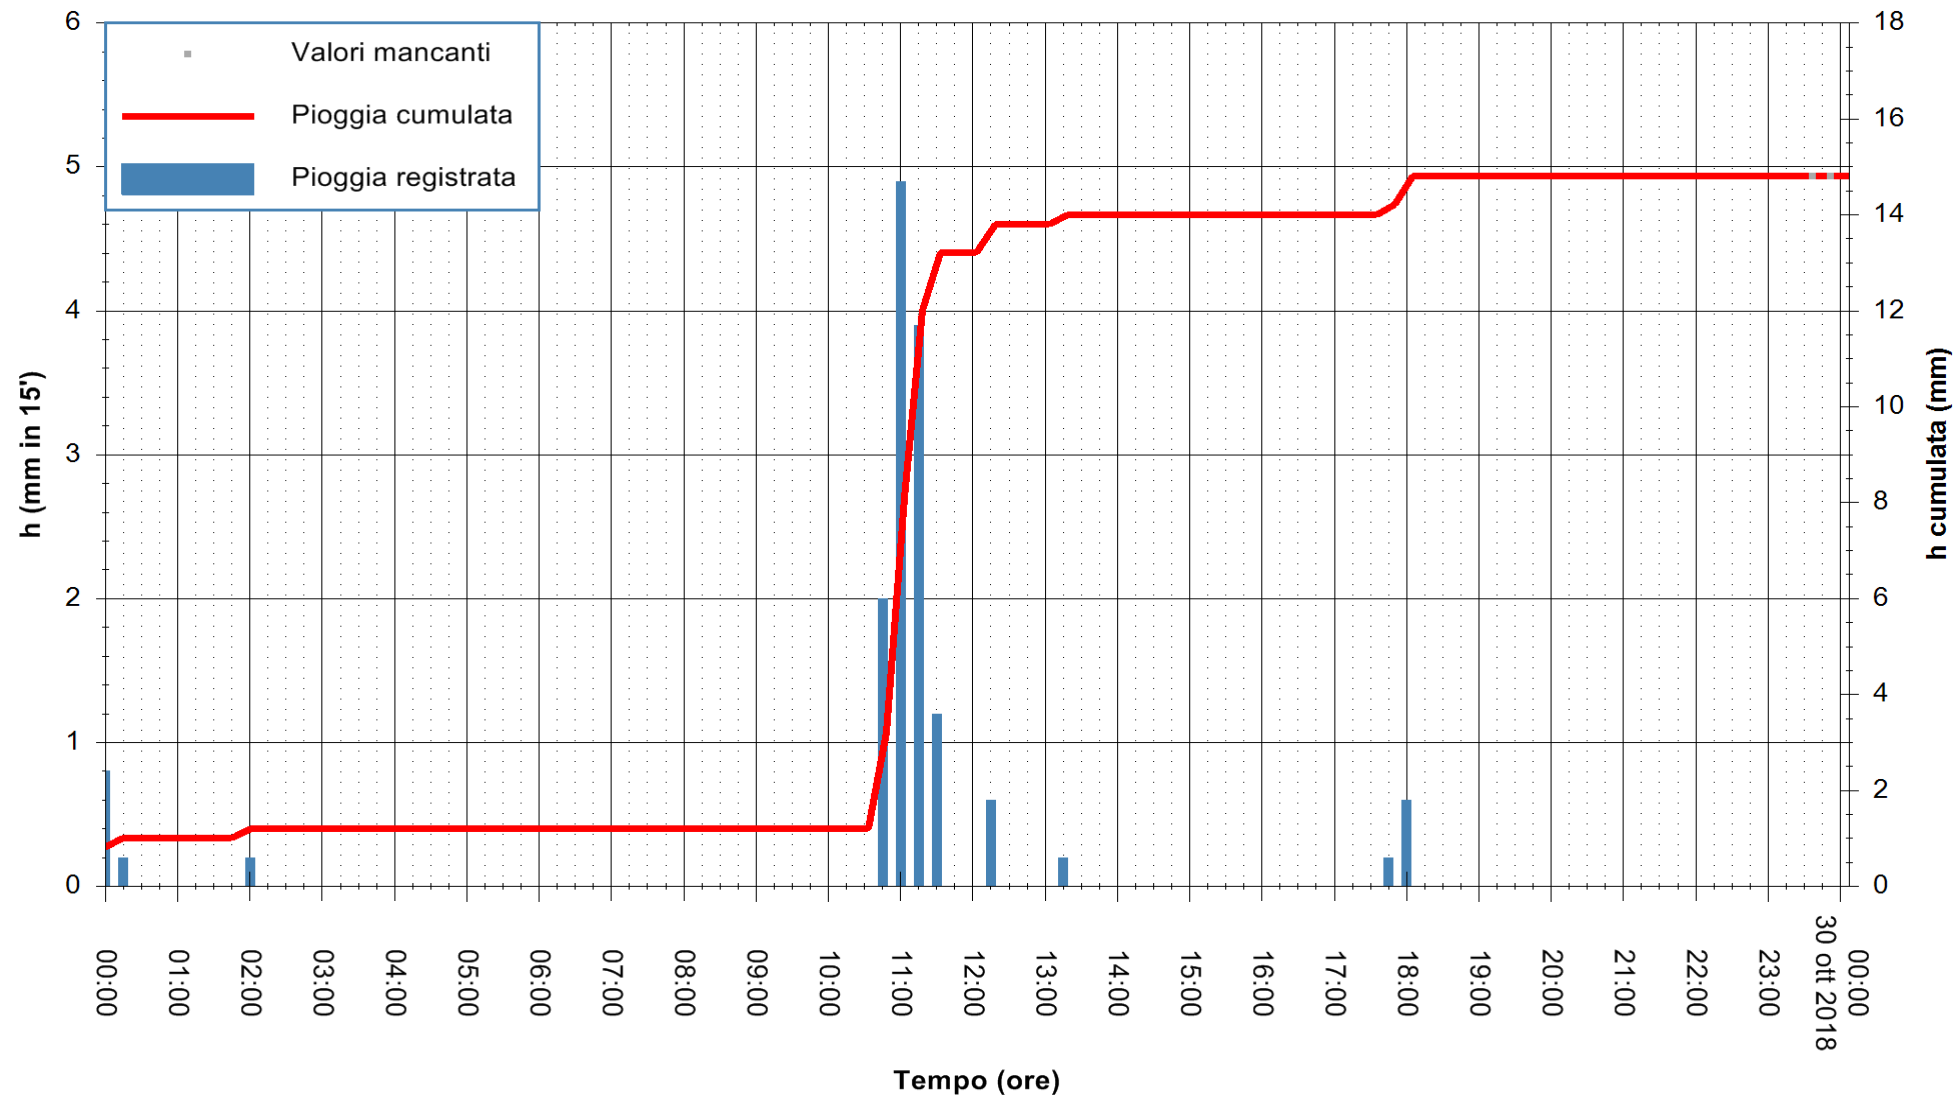

ARPAS  
 F.to il Dirigente Responsabile  
 Dott. Giuseppe Bianco

REGIONE AUTONOMA DE SARDIGNA  
 REGIONE AUTONOMA DELLA SARDEGNA

Stazione pluviometrica Lula  
 Area PIZZONCHI  
 Pioggia registrata nelle ultime 24 ore  
 Estrazione dati delle ore 00:22 del 30/10/2018  
 Ultimo dato disponibile: 29/10/2018 alle 23:30

ARPAS  
 F.to il Dirigente Responsabile  
 Dott. Giuseppe Bianco

REGIONE AUTONOMA DE SARDIGNA  
 REGIONE AUTONOMA DELLA SARDEGNA

Stazione pluviometrica Mamone  
 Area MAMONE  
 Pioggia registrata nelle ultime 24 ore  
 Estrazione dati delle ore 00:22 del 30/10/2018  
 Ultimo dato disponibile: 29/10/2018 alle 23:30