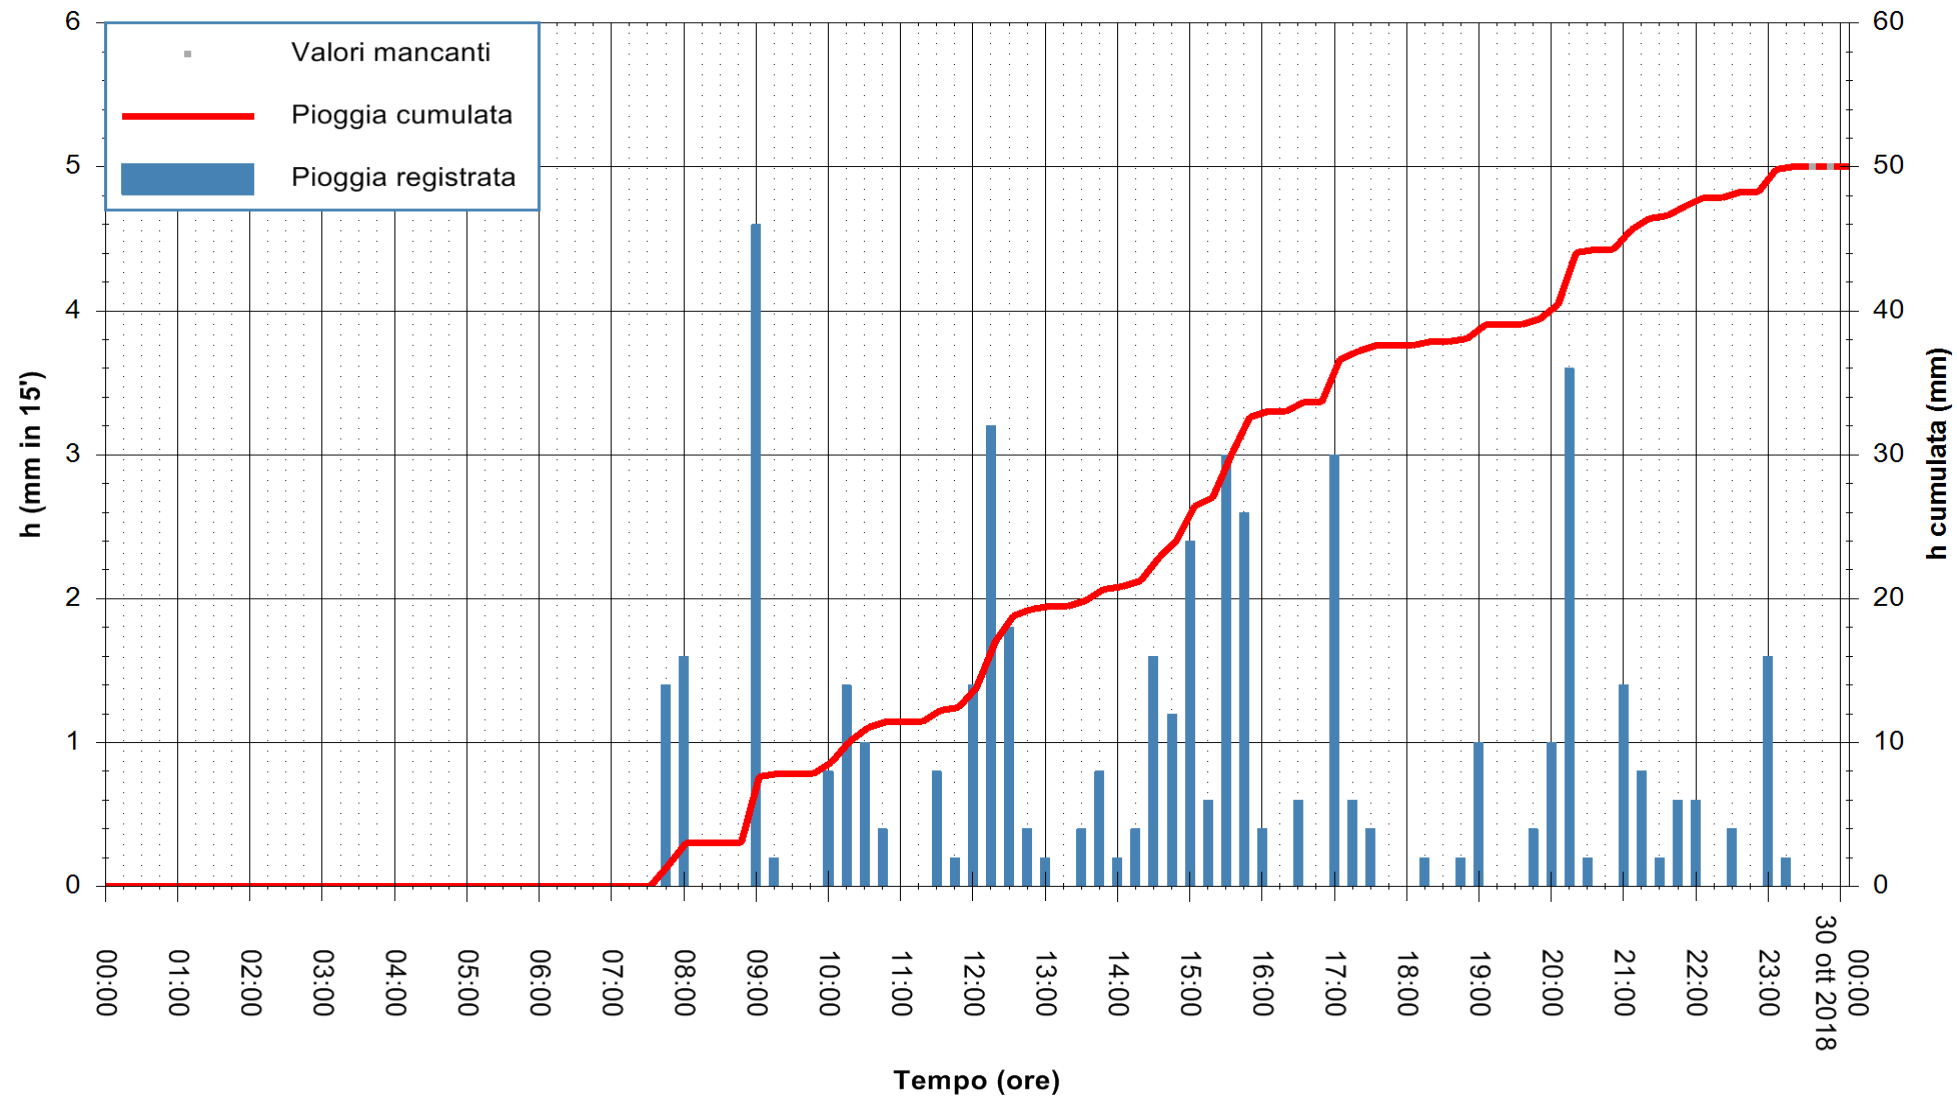

REGIONE AUTÒNOMA DE SARDIGNA  
 REGIONE AUTONOMA DELLA SARDEGNA

Stazione pluviometrica Fluminimannu a Decimomannu  
 Area DECIMOMANNU  
 Pioggia registrata nelle ultime 24 ore  
 Estrazione dati delle ore 00:22 del 30/10/2018  
 Ultimo dato disponibile: 29/10/2018 alle 23:30

ARPAS  
 F.to il Dirigente Responsabile  
 Dott. Giuseppe Bianco

REGIONE AUTÒNOMA DE SARDIGNA  
 REGIONE AUTONOMA DELLA SARDEGNA

Stazione pluviometrica Tempio  
 Area CUSSEDDU  
 Pioggia registrata nelle ultime 24 ore  
 Estrazione dati delle ore 00:22 del 30/10/2018  
 Ultimo dato disponibile: 29/10/2018 alle 23:30

ARPAS  
 F.to il Dirigente Responsabile  
 Dott. Giuseppe Bianco

REGIONE AUTONOMA DE SARDIGNA  
 REGIONE AUTONOMA DELLA SARDEGNA

Stazione pluviometrica Capoterra  
 Area POGGIO DEI PINI  
 Pioggia registrata nelle ultime 24 ore  
 Estrazione dati delle ore 00:22 del 30/10/2018  
 Ultimo dato disponibile: 29/10/2018 alle 23:30