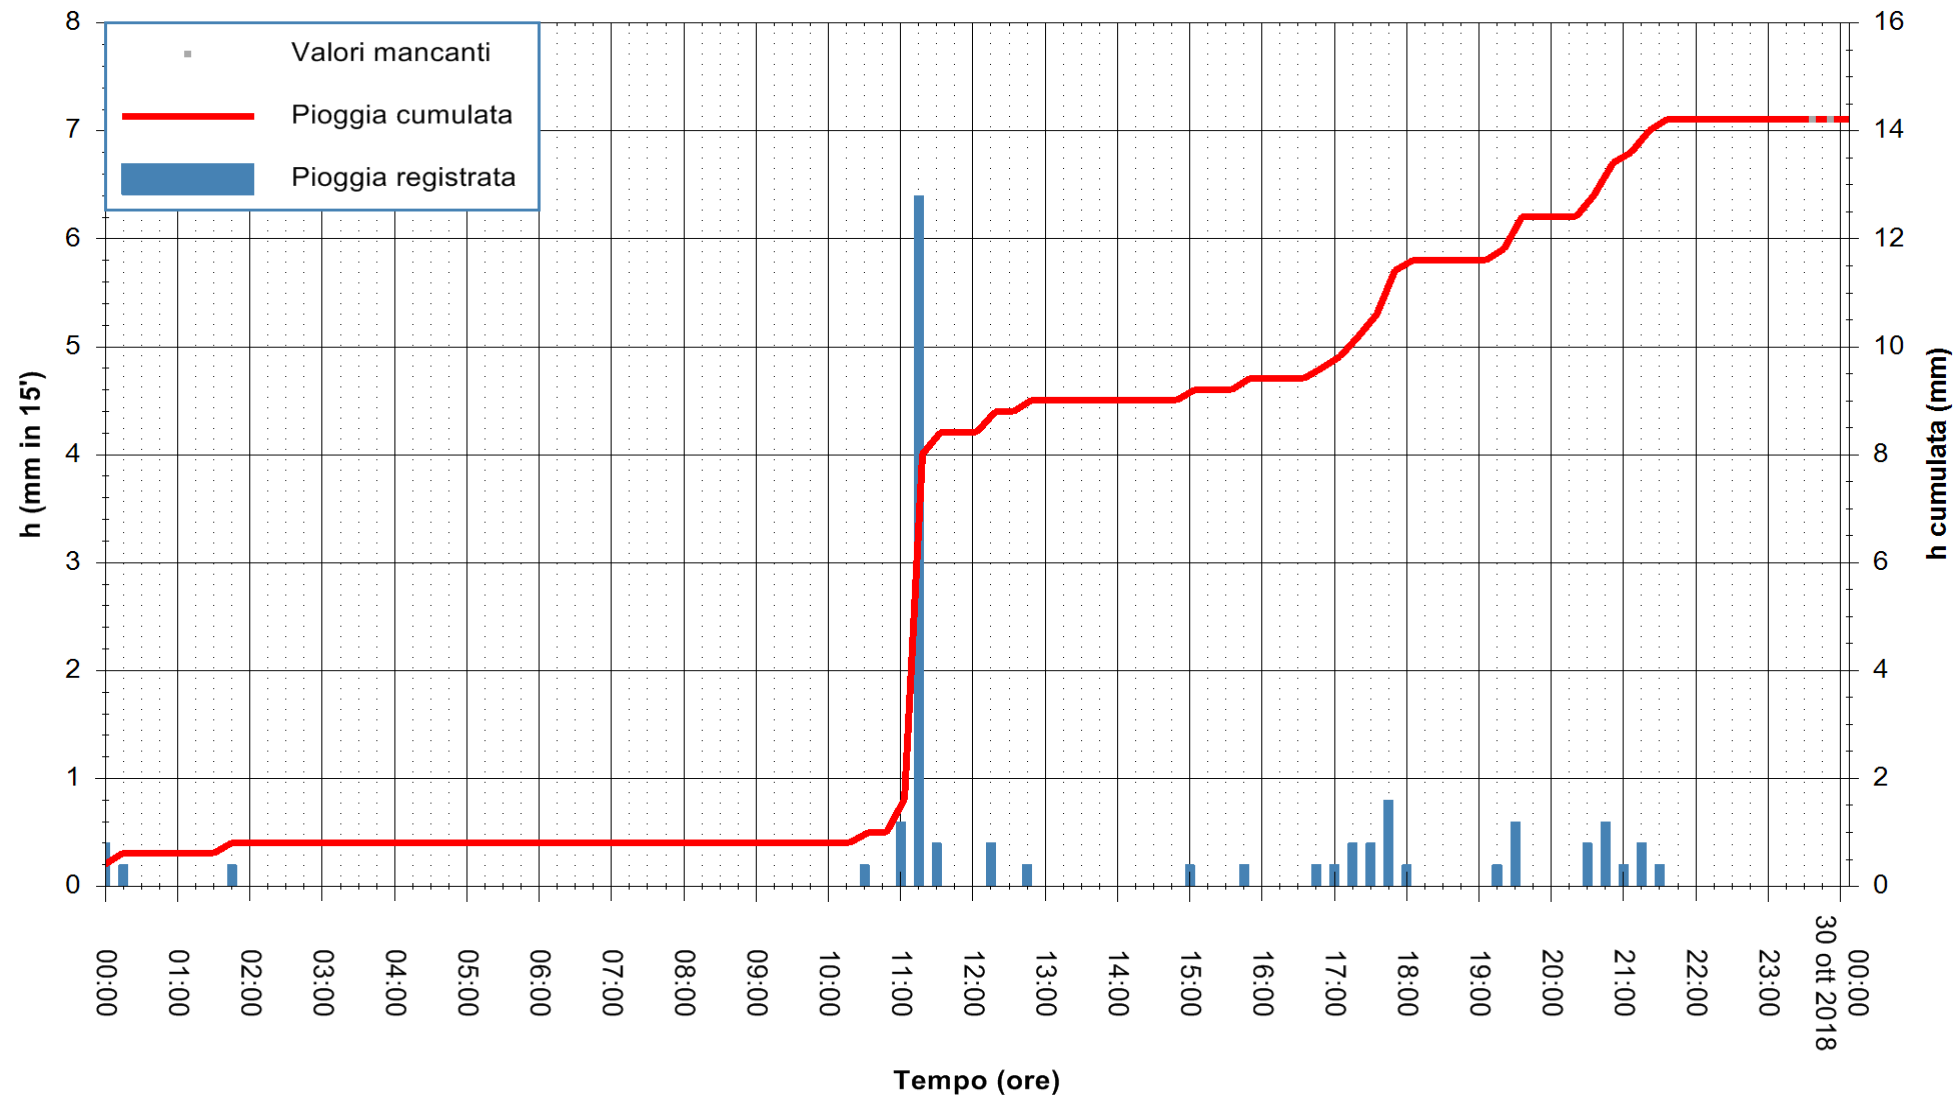

ARPAS  
 F.to il Dirigente Responsabile  
 Dott. Giuseppe Bianco

REGIONE AUTONOMA DE SARDIGNA  
 REGIONE AUTONOMA DELLA SARDEGNA

Stazione pluviometrica Lula  
 Area PIZZONCHI  
 Pioggia registrata nelle ultime 24 ore  
 Estrazione dati delle ore 00:22 del 30/10/2018  
 Ultimo dato disponibile: 29/10/2018 alle 23:30

ARPAS  
 F.to il Dirigente Responsabile  
 Dott. Giuseppe Bianco

REGIONE AUTONOMA DE SARDIGNA  
 REGIONE AUTONOMA DELLA SARDEGNA

Stazione pluviometrica Mamone  
 Area MAMONE  
 Pioggia registrata nelle ultime 24 ore  
 Estrazione dati delle ore 00:22 del 30/10/2018  
 Ultimo dato disponibile: 29/10/2018 alle 23:30