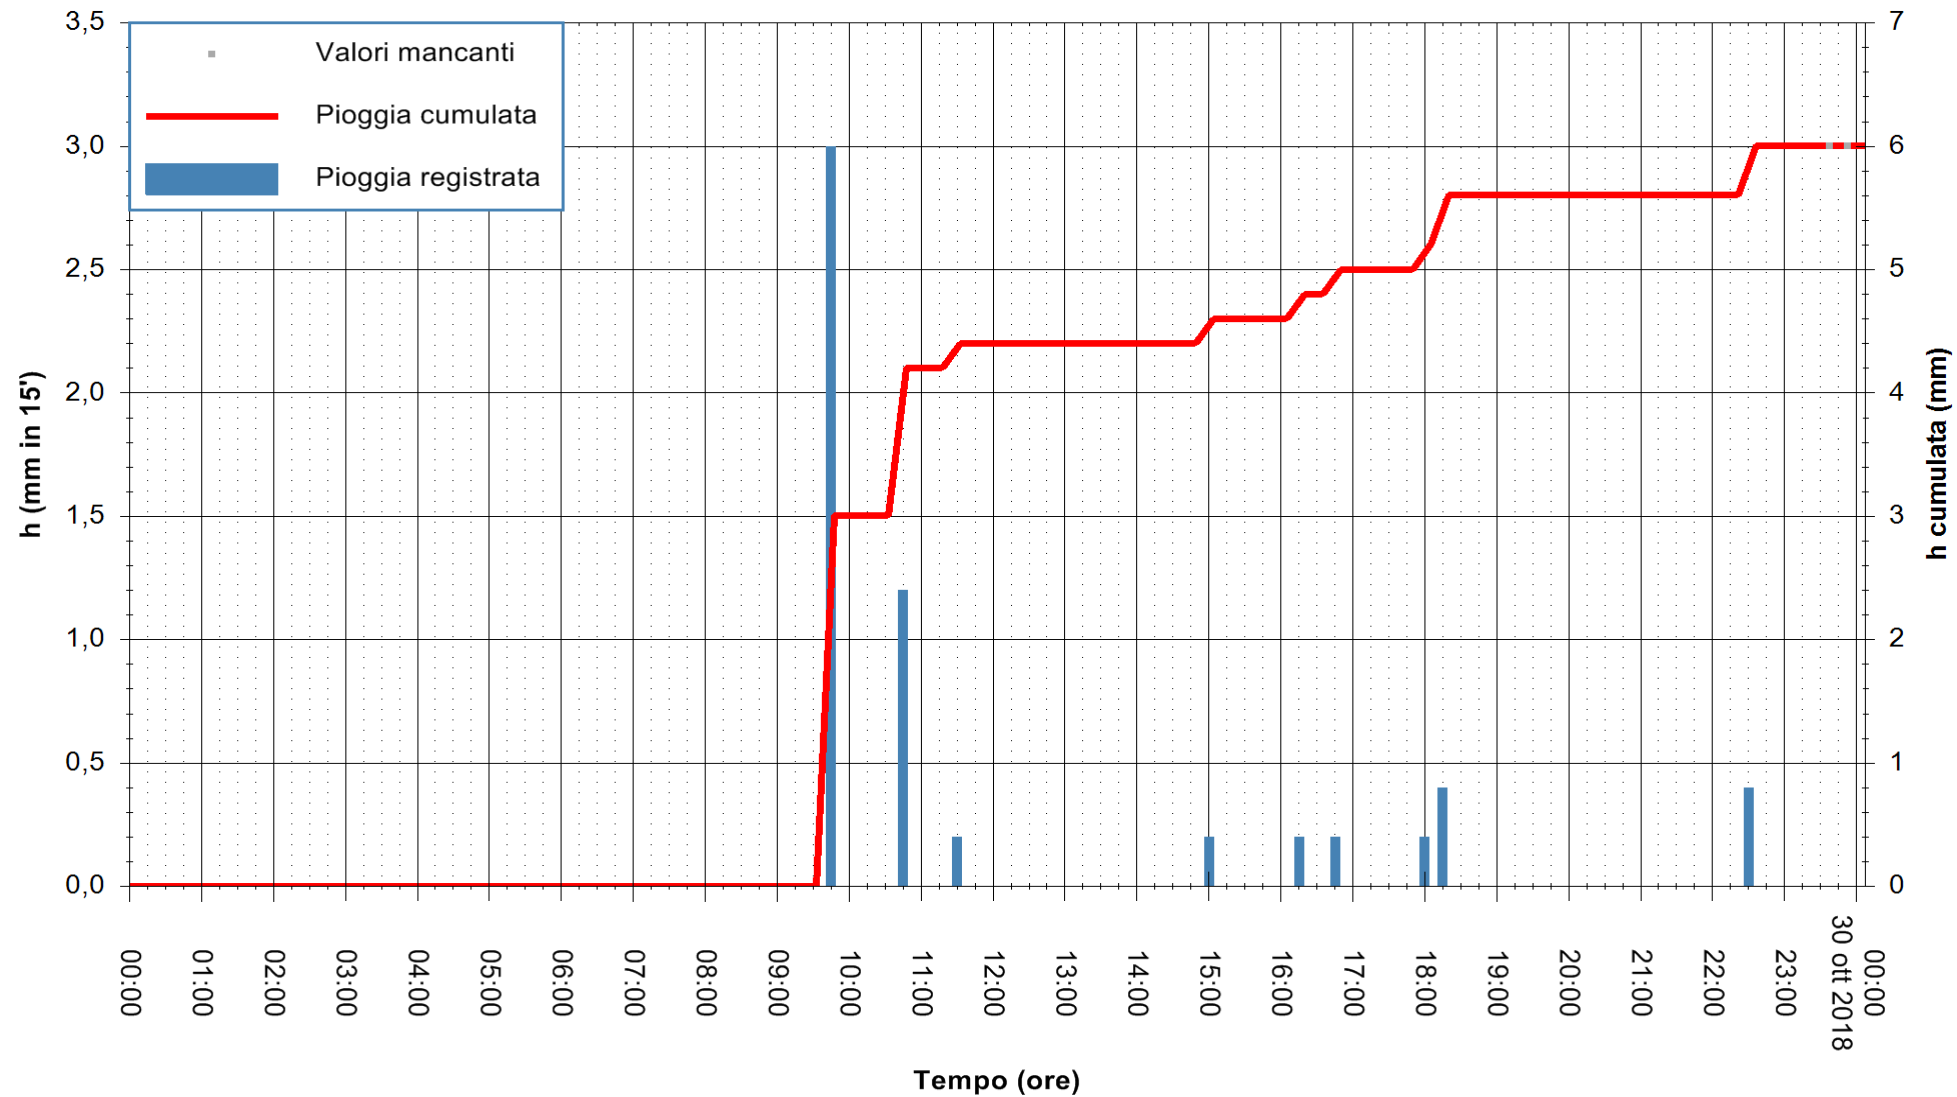

Stazione pluviometrica Isca Rena  
 Area ISCA RENA  
 Pioggia registrata nelle ultime 24 ore  
 Estrazione dati delle ore 00:22 del 30/10/2018  
 Ultimo dato disponibile: 29/10/2018 alle 23:30

ARPAS  
 F.to il Dirigente Responsabile  
 Dott. Giuseppe Bianco

REGIONE AUTÒNOMA DE SARDIGNA  
 REGIONE AUTONOMA DELLA SARDEGNA

Stazione pluviometrica Fluminimannu a Decimomannu  
 Area DECIMOMANNU  
 Pioggia registrata nelle ultime 24 ore  
 Estrazione dati delle ore 00:22 del 30/10/2018  
 Ultimo dato disponibile: 29/10/2018 alle 23:30

ARPAS  
 F.to il Dirigente Responsabile  
 Dott. Giuseppe Bianco

REGIONE AUTÒNOMA DE SARDIGNA  
 REGIONE AUTONOMA DELLA SARDEGNA

Stazione pluviometrica Tempio  
 Area CUSSEDDU  
 Pioggia registrata nelle ultime 24 ore  
 Estrazione dati delle ore 00:22 del 30/10/2018  
 Ultimo dato disponibile: 29/10/2018 alle 23:30

ARPAS  
 F.to il Dirigente Responsabile  
 Dott. Giuseppe Bianco

REGIONE AUTONOMA DE SARDIGNA  
 REGIONE AUTONOMA DELLA SARDEGNA

Stazione pluviometrica Capoterra  
 Area POGGIO DEI PINI  
 Pioggia registrata nelle ultime 24 ore  
 Estrazione dati delle ore 00:22 del 30/10/2018  
 Ultimo dato disponibile: 29/10/2018 alle 23:30