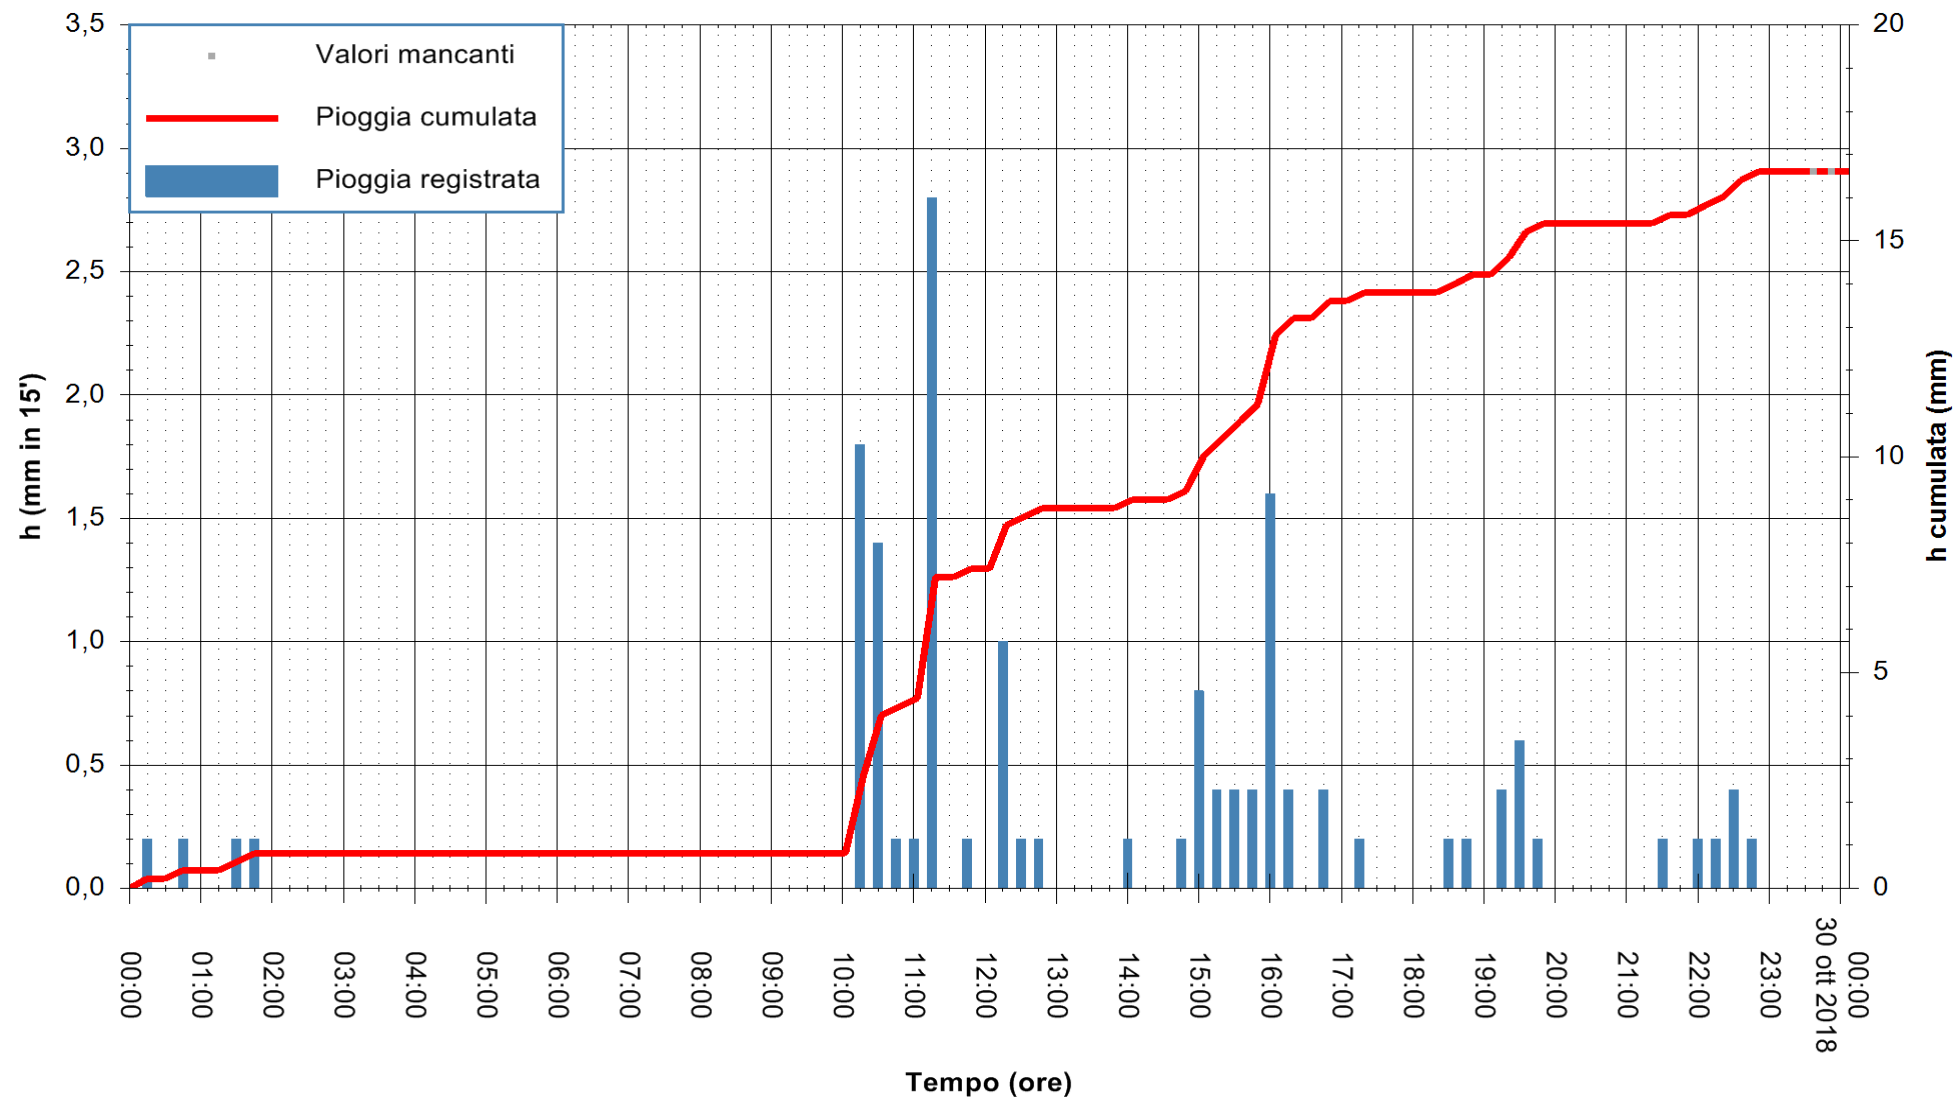

Stazione pluviometrica Isca Rena  
 Area ISCA RENA  
 Pioggia registrata nelle ultime 24 ore  
 Estrazione dati delle ore 00:22 del 30/10/2018  
 Ultimo dato disponibile: 29/10/2018 alle 23:30

ARPAS  
 F.to il Dirigente Responsabile  
 Dott. Giuseppe Bianco

REGIONE AUTÒNOMA DE SARDIGNA  
 REGIONE AUTONOMA DELLA SARDEGNA

Stazione pluviometrica Fluminimannu a Decimomannu  
 Area DECIMOMANNU  
 Pioggia registrata nelle ultime 24 ore  
 Estrazione dati delle ore 00:22 del 30/10/2018  
 Ultimo dato disponibile: 29/10/2018 alle 23:30

ARPAS  
 F.to il Dirigente Responsabile  
 Dott. Giuseppe Bianco

REGIONE AUTÒNOMA DE SARDIGNA  
 REGIONE AUTONOMA DELLA SARDEGNA

Stazione pluviometrica Tempio  
 Area CUSSEDDU  
 Pioggia registrata nelle ultime 24 ore  
 Estrazione dati delle ore 00:22 del 30/10/2018  
 Ultimo dato disponibile: 29/10/2018 alle 23:30

ARPAS  
 F.to il Dirigente Responsabile  
 Dott. Giuseppe Bianco

REGIONE AUTONOMA DE SARDIGNA  
 REGIONE AUTONOMA DELLA SARDEGNA

Stazione pluviometrica Capoterra  
 Area POGGIO DEI PINI  
 Pioggia registrata nelle ultime 24 ore  
 Estrazione dati delle ore 00:22 del 30/10/2018  
 Ultimo dato disponibile: 29/10/2018 alle 23:30