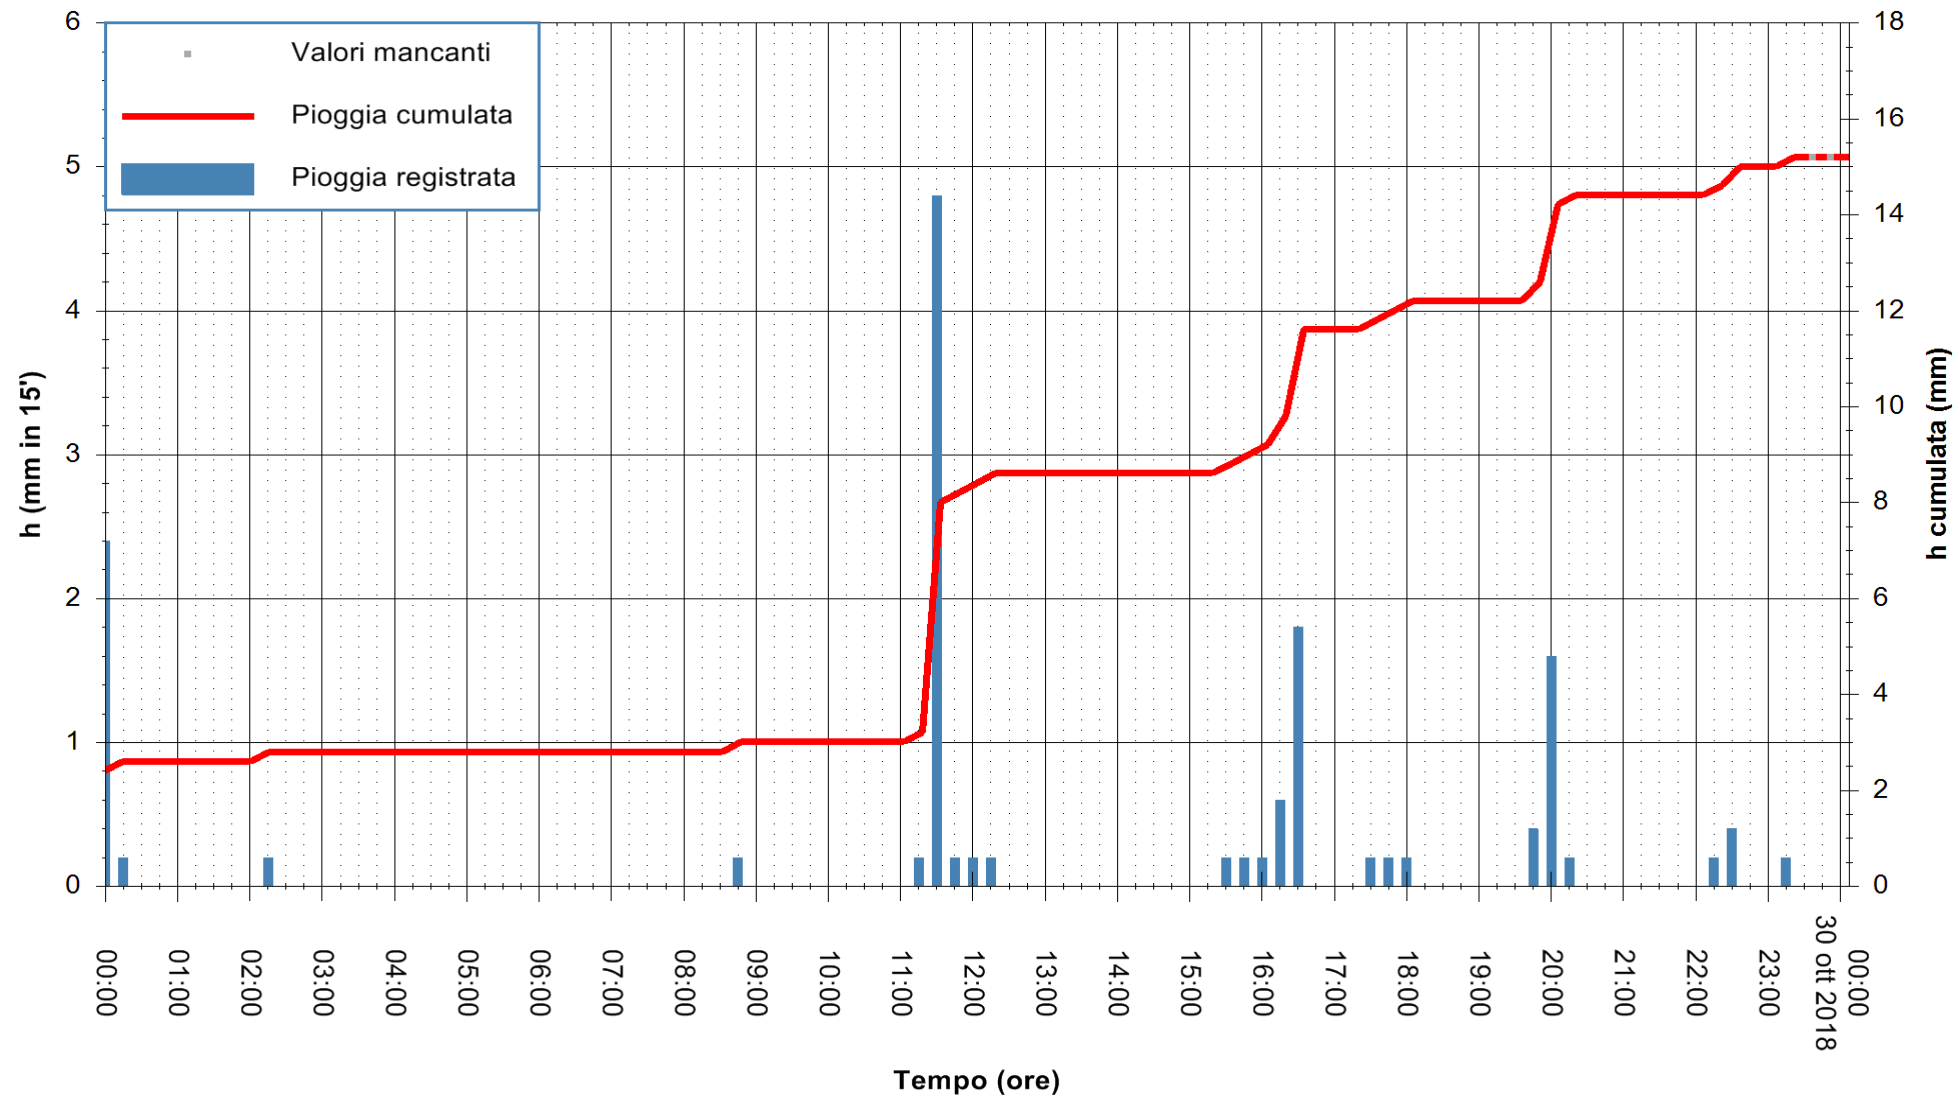

ARPAS  
 F.to il Dirigente Responsabile  
 Dott. Giuseppe Bianco

REGIONE AUTÒNOMA DE SARDIGNA  
 REGIONE AUTONOMA DELLA SARDEGNA

Stazione pluviometrica Tempio  
 Area CUSSEDDU  
 Pioggia registrata nelle ultime 24 ore  
 Estrazione dati delle ore 00:22 del 30/10/2018  
 Ultimo dato disponibile: 29/10/2018 alle 23:30

ARPAS  
 F.to il Dirigente Responsabile  
 Dott. Giuseppe Bianco

REGIONE AUTONOMA DE SARDIGNA  
 REGIONE AUTONOMA DELLA SARDEGNA

Stazione pluviometrica Capoterra  
 Area POGGIO DEI PINI  
 Pioggia registrata nelle ultime 24 ore  
 Estrazione dati delle ore 00:22 del 30/10/2018  
 Ultimo dato disponibile: 29/10/2018 alle 23:30

ARPAS  
 F.to il Dirigente Responsabile  
 Dott. Giuseppe Bianco

REGIONE AUTÒNOMA DE SARDIGNA  
 REGIONE AUTONOMA DELLA SARDEGNA

Stazione pluviometrica Aglientu  
 Area AGLIENTU  
 Pioggia registrata nelle ultime 24 ore  
 Estrazione dati delle ore 00:22 del 30/10/2018  
 Ultimo dato disponibile: 29/10/2018 alle 23:30