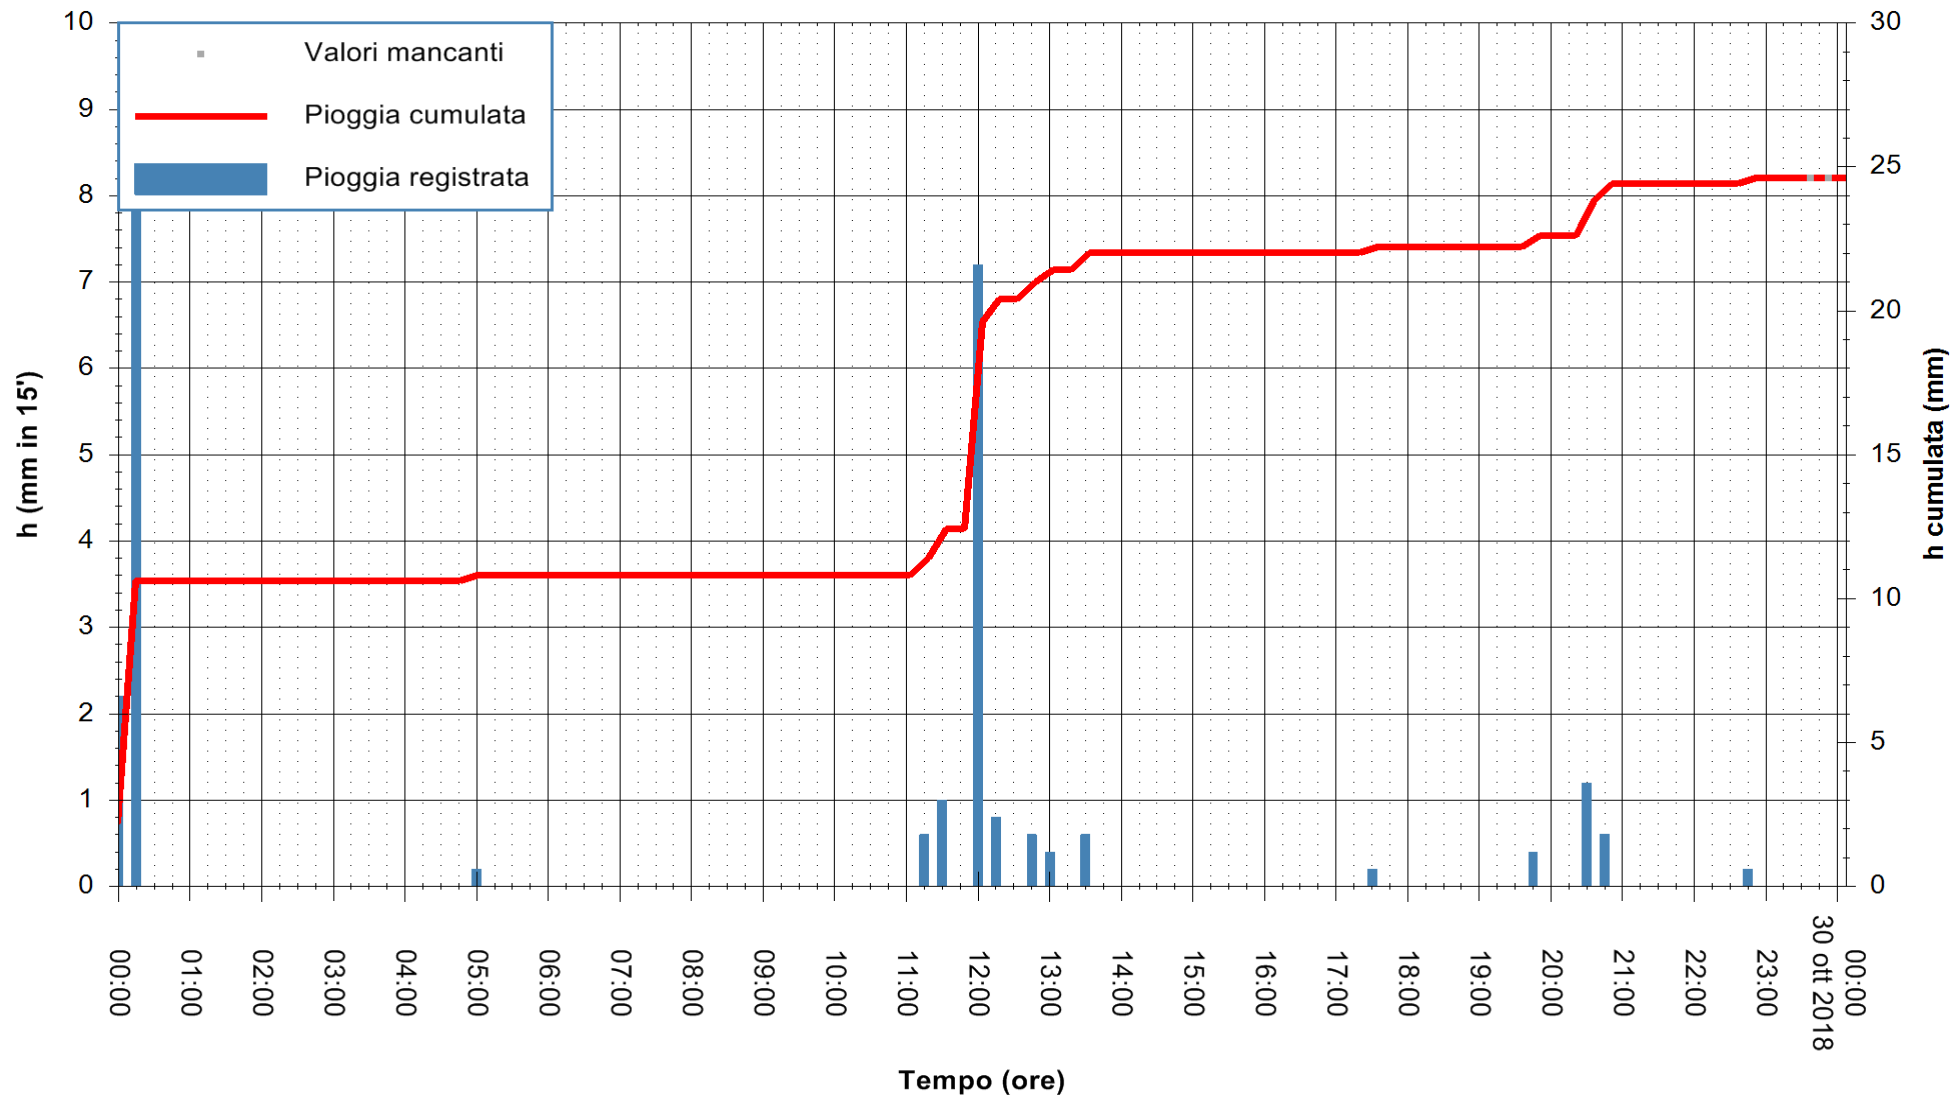

ARPAS  
 F.to il Dirigente Responsabile  
 Dott. Giuseppe Bianco

REGIONE AUTONOMA DE SARDIGNA  
 REGIONE AUTONOMA DELLA SARDEGNA

Stazione pluviometrica Siniscola  
 Area SU PRANU  
 Pioggia registrata nelle ultime 24 ore  
 Estrazione dati delle ore 00:22 del 30/10/2018  
 Ultimo dato disponibile: 29/10/2018 alle 23:30

ARPAS  
 F.to il Dirigente Responsabile  
 Dott. Giuseppe Bianco

REGIONE AUTONOMA DE SARDIGNA  
 REGIONE AUTONOMA DELLA SARDEGNA

Stazione pluviometrica Lula  
 Area PIZZONCHI  
 Pioggia registrata nelle ultime 24 ore  
 Estrazione dati delle ore 00:22 del 30/10/2018  
 Ultimo dato disponibile: 29/10/2018 alle 23:30