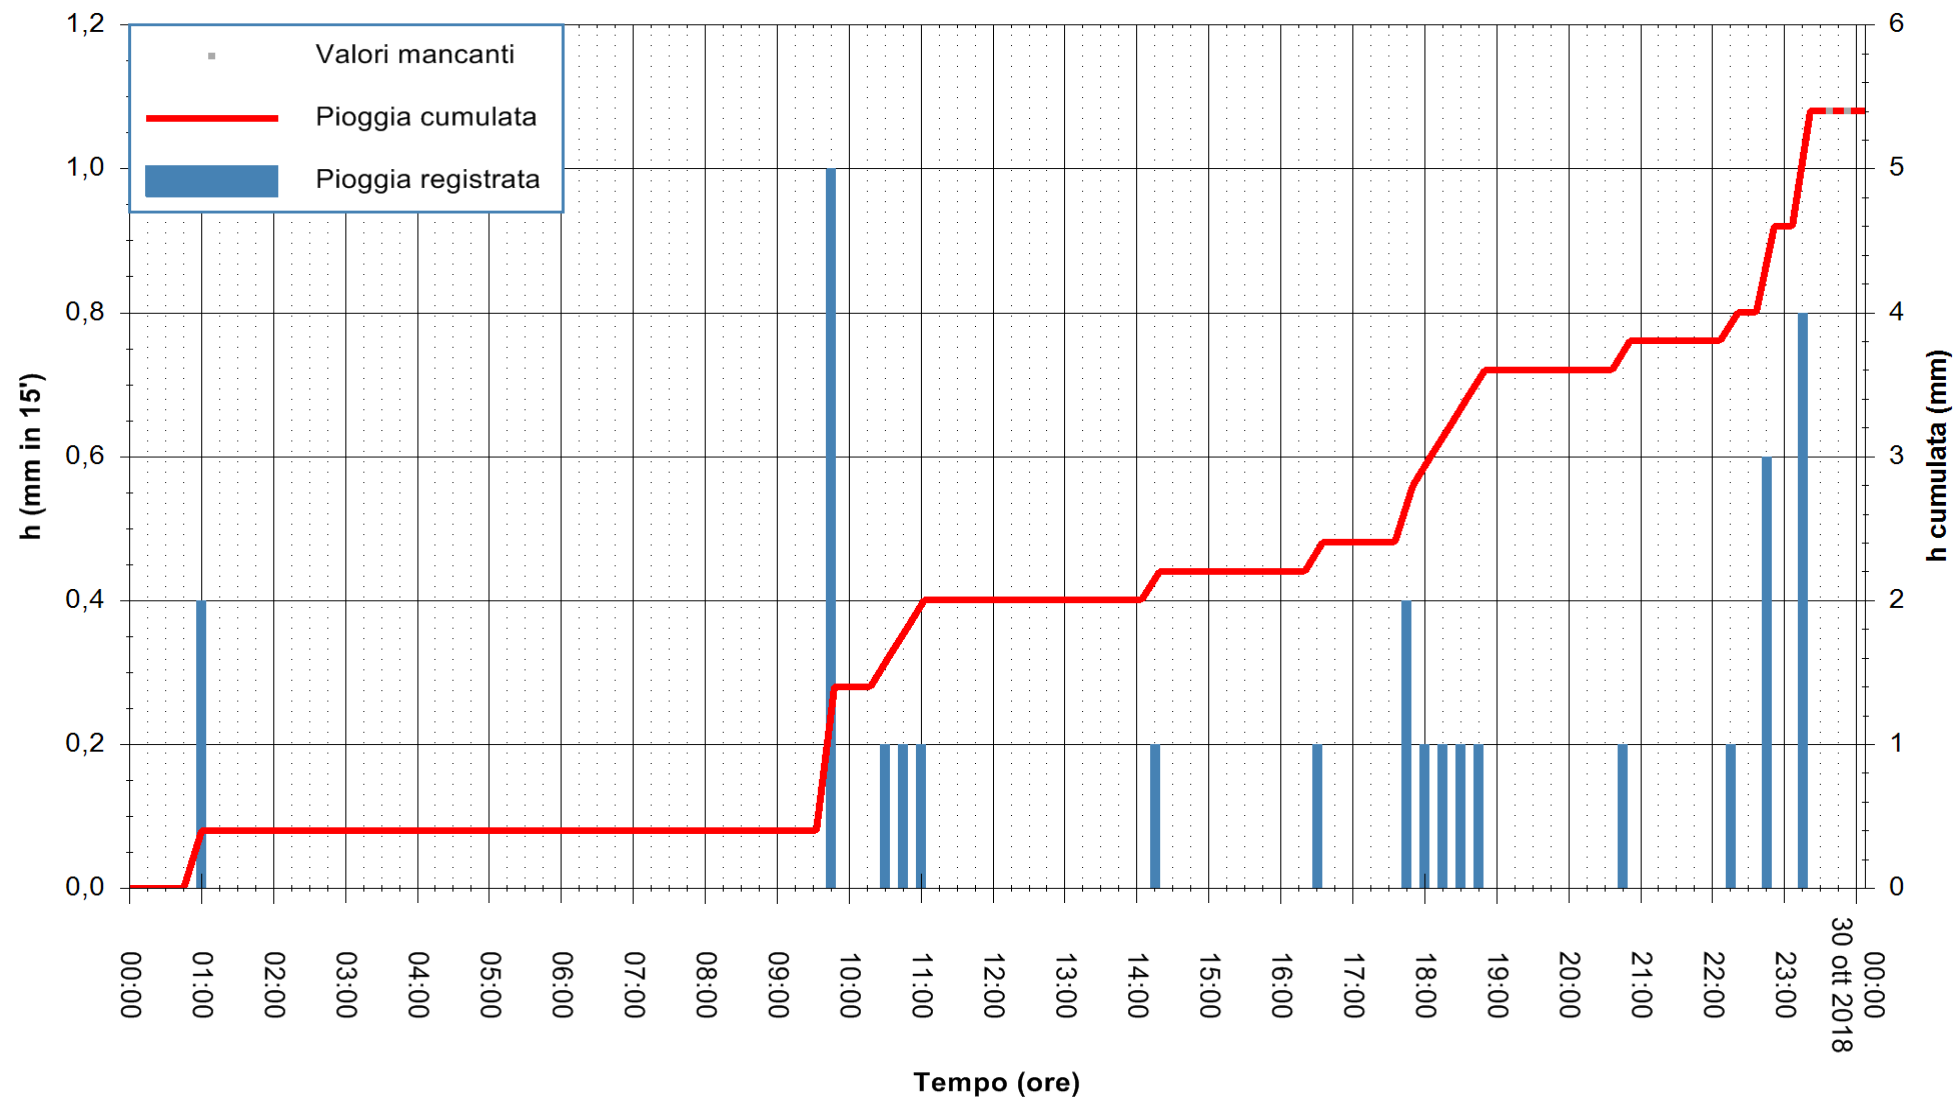

Stazione pluviometrica Capoterra
Area POGGIO DEI PINI
Pioggia registrata nelle ultime 24 ore
Estrazione dati delle ore 00:22 del 30/10/2018
Ultimo dato disponibile: 29/10/2018 alle 23:30

ARPAS
F.to il Dirigente Responsabile
Dott. Giuseppe Bianco

REGIONE AUTÒNOMA DE SARDIGNA
REGIONE AUTONOMA DELLA SARDEGNA