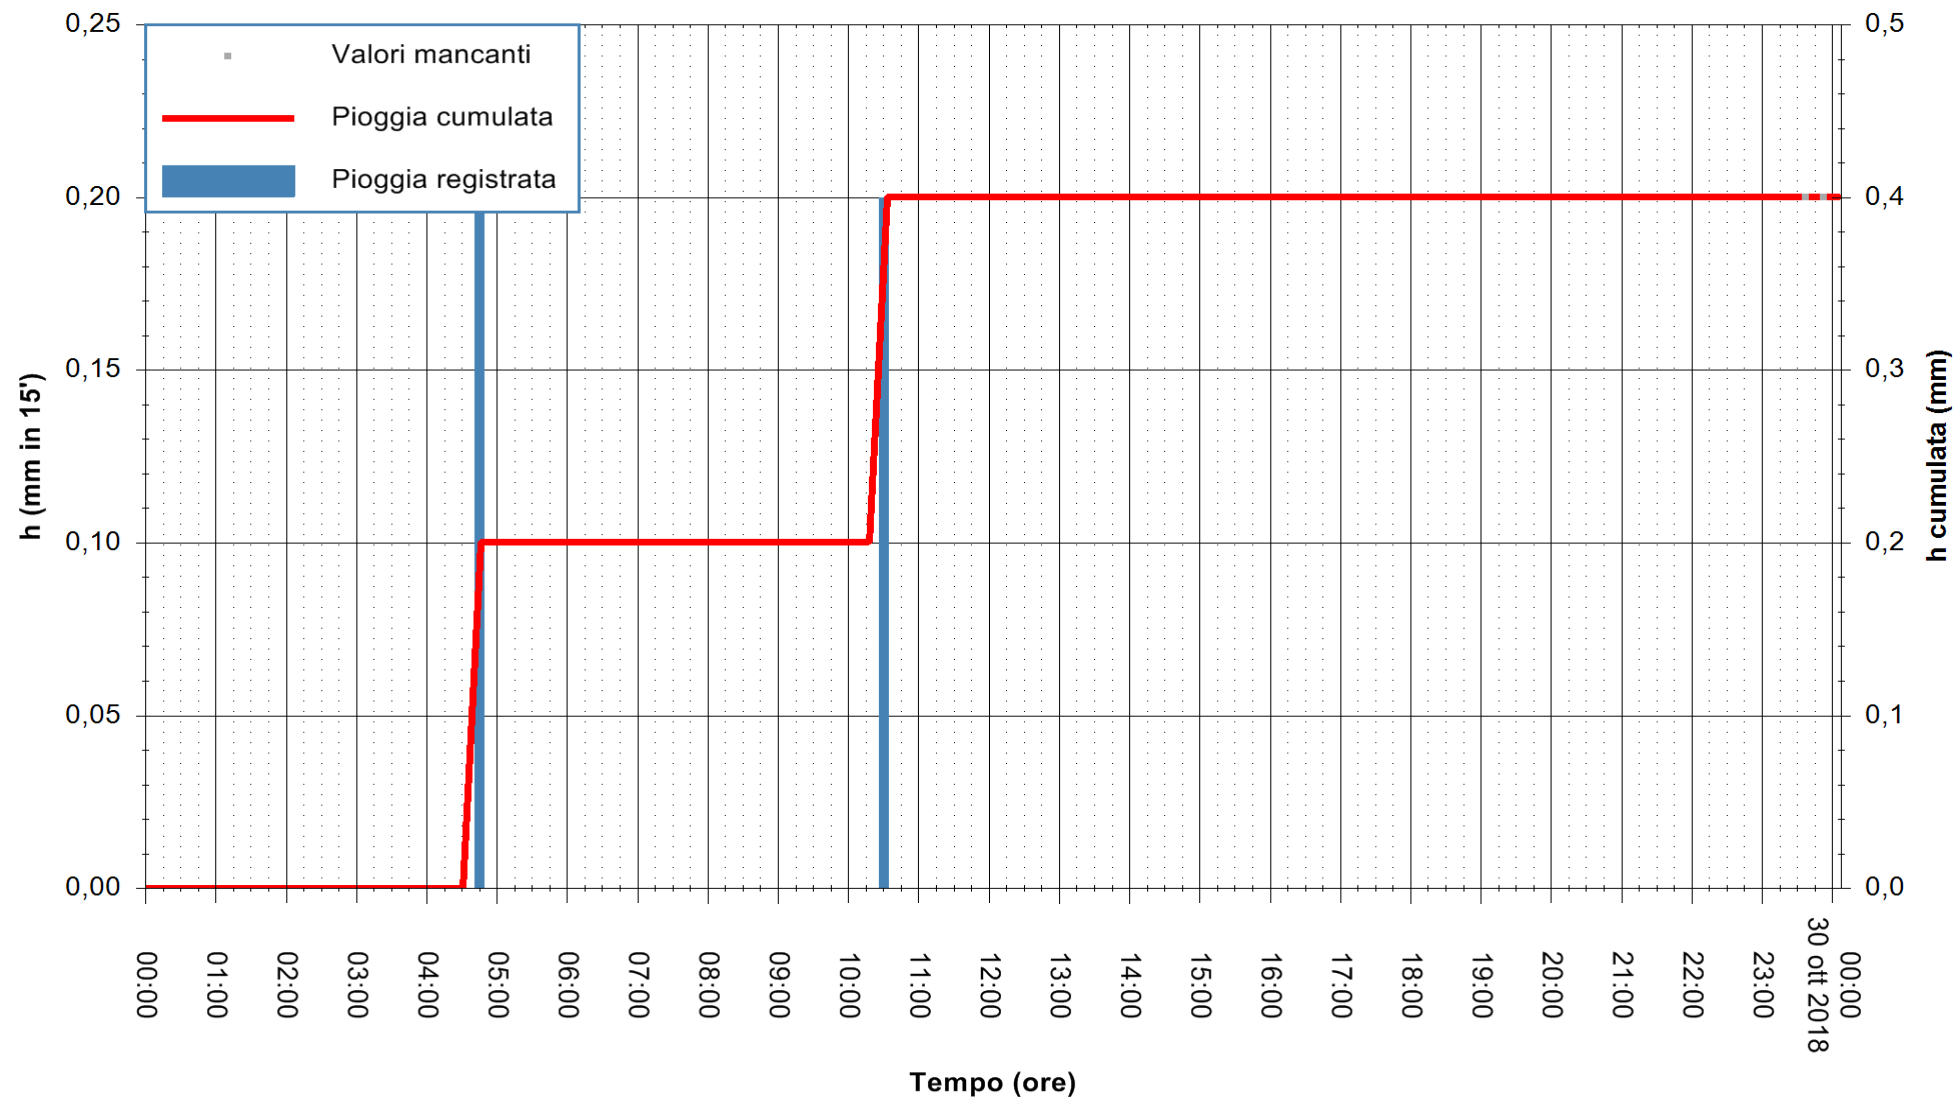

ARPAS  
 F.to il Dirigente Responsabile  
 Dott. Giuseppe Bianco

REGIONE AUTONOMA DE SARDIGNA  
 REGIONE AUTONOMA DELLA SARDEGNA

Stazione pluviometrica Capoterra  
 Area POGGIO DEI PINI  
 Pioggia registrata nelle ultime 24 ore  
 Estrazione dati delle ore 00:22 del 30/10/2018  
 Ultimo dato disponibile: 29/10/2018 alle 23:30