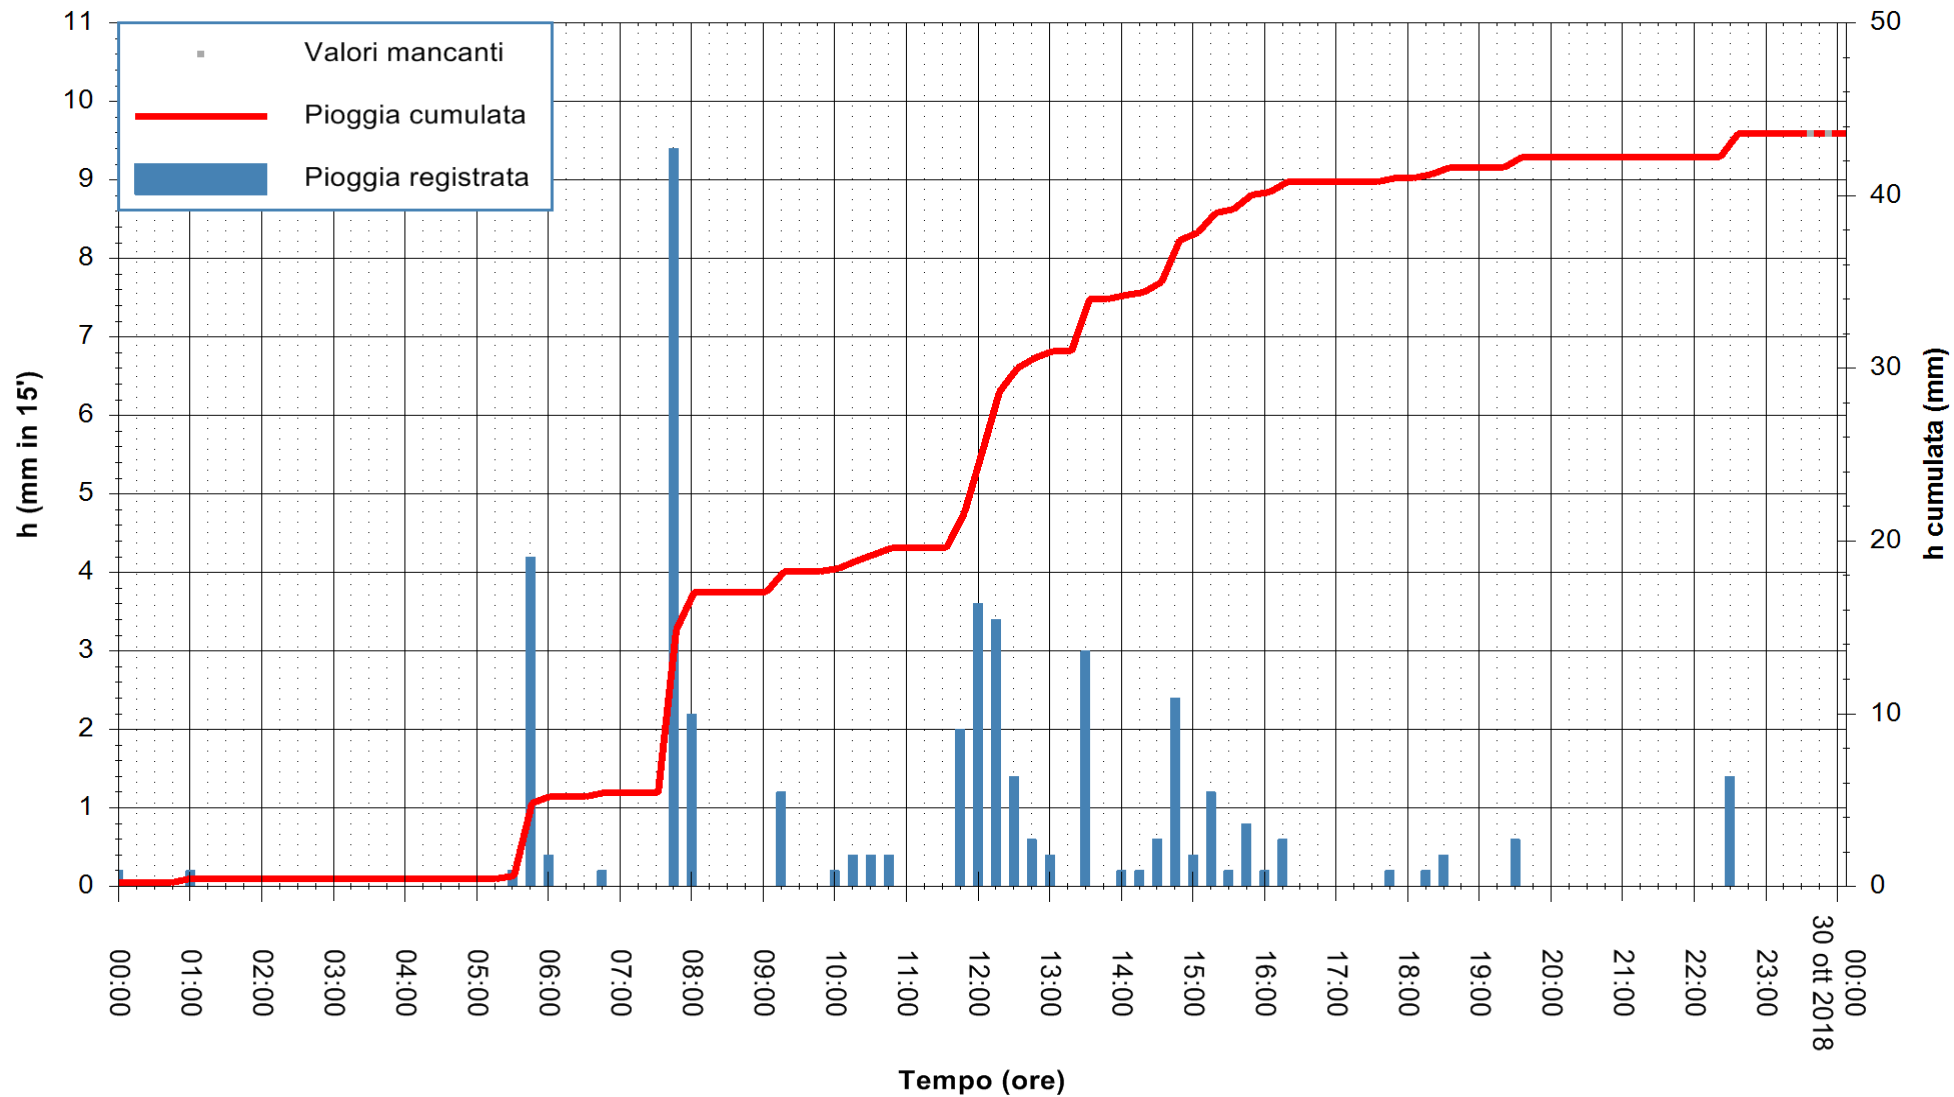

ARPAS  
 F.to il Dirigente Responsabile  
 Dott. Giuseppe Bianco

REGIONE AUTÒNOMA DE SARDIGNA  
 REGIONE AUTONOMA DELLA SARDEGNA

Stazione pluviometrica Tempio  
 Area CUSSEDDU  
 Pioggia registrata nelle ultime 24 ore  
 Estrazione dati delle ore 00:22 del 30/10/2018  
 Ultimo dato disponibile: 29/10/2018 alle 23:30

ARPAS  
 F.to il Dirigente Responsabile  
 Dott. Giuseppe Bianco

REGIONE AUTONOMA DE SARDIGNA  
 REGIONE AUTONOMA DELLA SARDEGNA

Stazione pluviometrica Capoterra  
 Area POGGIO DEI PINI  
 Pioggia registrata nelle ultime 24 ore  
 Estrazione dati delle ore 00:22 del 30/10/2018  
 Ultimo dato disponibile: 29/10/2018 alle 23:30

ARPAS  
 F.to il Dirigente Responsabile  
 Dott. Giuseppe Bianco

REGIONE AUTÒNOMA DE SARDIGNA  
 REGIONE AUTONOMA DELLA SARDEGNA

Stazione pluviometrica Aglientu  
 Area AGLIENTU  
 Pioggia registrata nelle ultime 24 ore  
 Estrazione dati delle ore 00:22 del 30/10/2018  
 Ultimo dato disponibile: 29/10/2018 alle 23:30