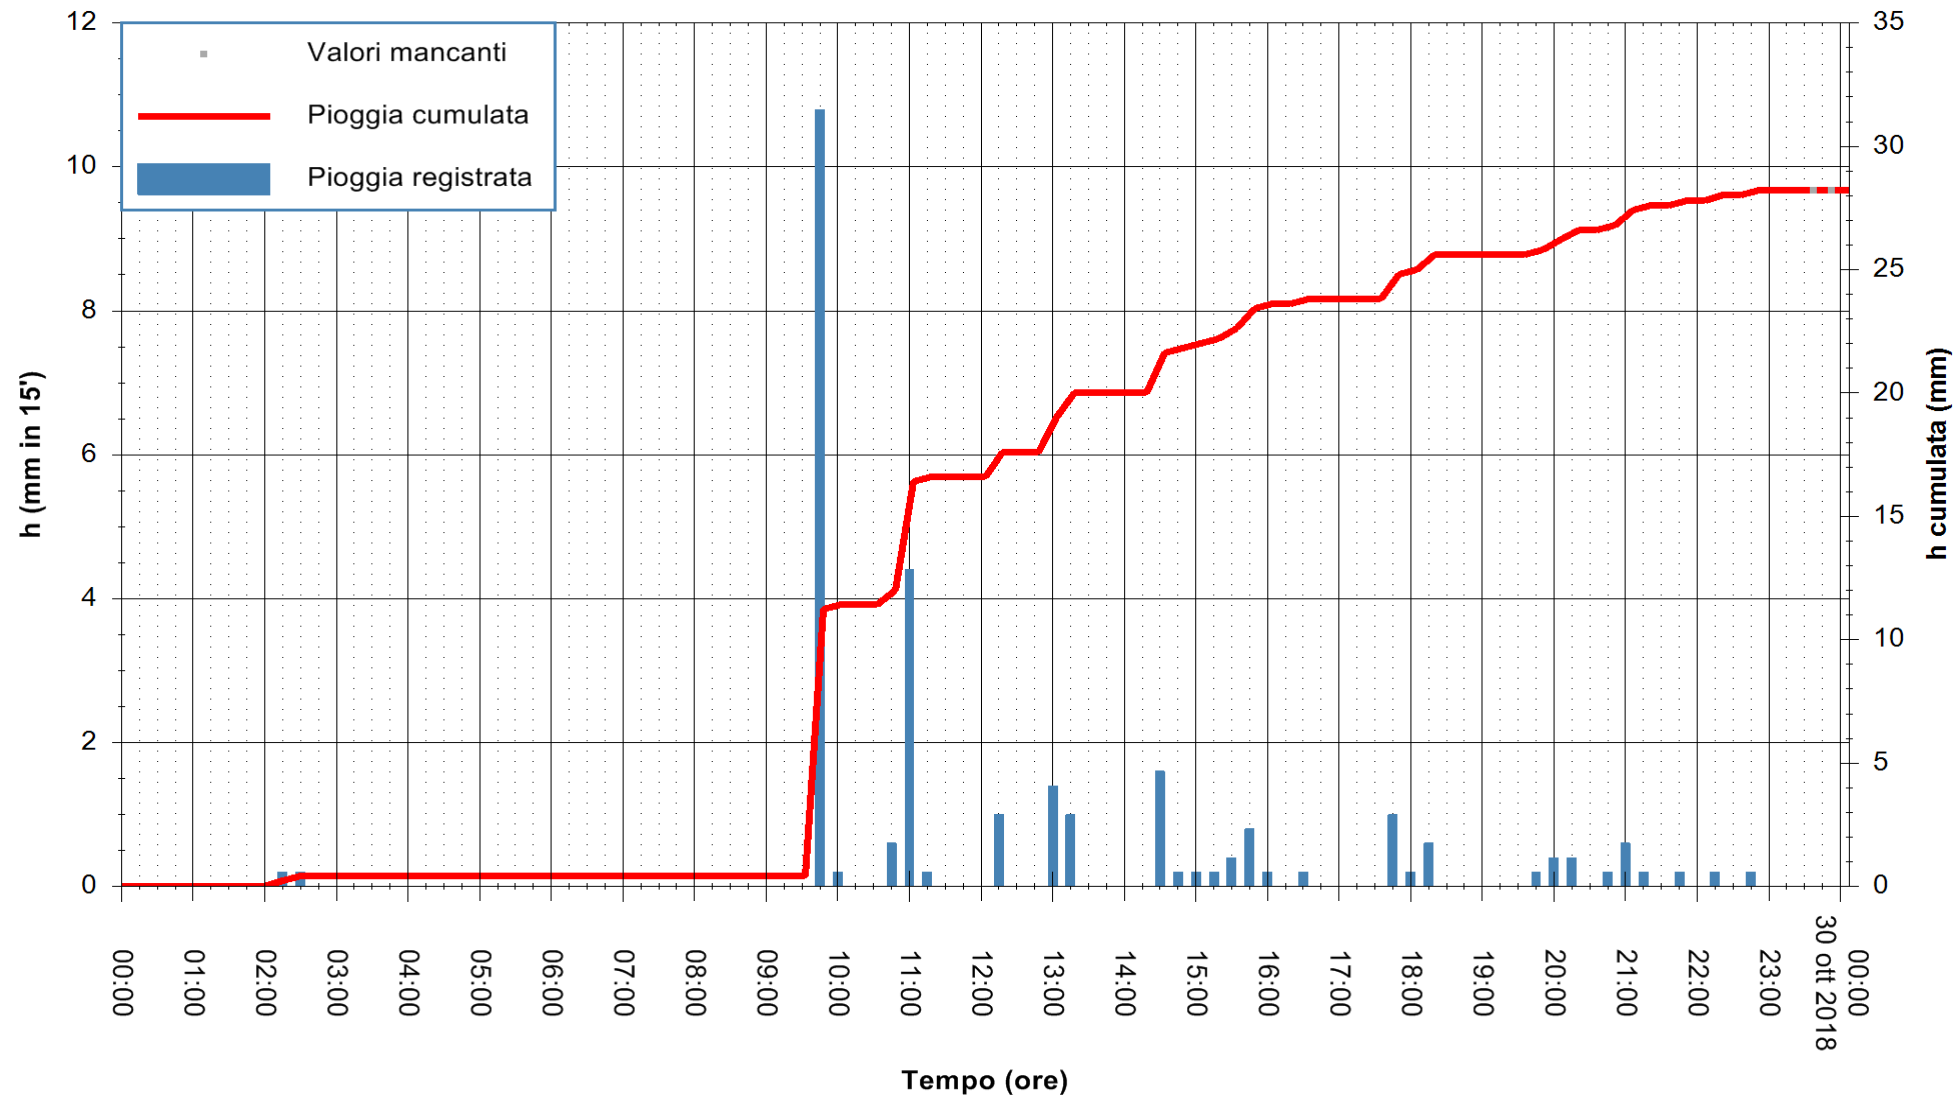

Stazione pluviometrica Isca Rena  
 Area ISCA RENA  
 Pioggia registrata nelle ultime 24 ore  
 Estrazione dati delle ore 00:22 del 30/10/2018  
 Ultimo dato disponibile: 29/10/2018 alle 23:30

ARPAS  
 F.to il Dirigente Responsabile  
 Dott. Giuseppe Bianco

REGIONE AUTÒNOMA DE SARDIGNA  
 REGIONE AUTONOMA DELLA SARDEGNA

Stazione pluviometrica Fluminimannu a Decimomannu  
 Area DECIMOMANNU  
 Pioggia registrata nelle ultime 24 ore  
 Estrazione dati delle ore 00:22 del 30/10/2018  
 Ultimo dato disponibile: 29/10/2018 alle 23:30

ARPAS  
 F.to il Dirigente Responsabile  
 Dott. Giuseppe Bianco

REGIONE AUTÒNOMA DE SARDIGNA  
 REGIONE AUTONOMA DELLA SARDEGNA

Stazione pluviometrica Tempio  
 Area CUSSEDDU  
 Pioggia registrata nelle ultime 24 ore  
 Estrazione dati delle ore 00:22 del 30/10/2018  
 Ultimo dato disponibile: 29/10/2018 alle 23:30

ARPAS  
 F.to il Dirigente Responsabile  
 Dott. Giuseppe Bianco

REGIONE AUTONOMA DE SARDIGNA  
 REGIONE AUTONOMA DELLA SARDEGNA

Stazione pluviometrica Capoterra  
 Area POGGIO DEI PINI  
 Pioggia registrata nelle ultime 24 ore  
 Estrazione dati delle ore 00:22 del 30/10/2018  
 Ultimo dato disponibile: 29/10/2018 alle 23:30