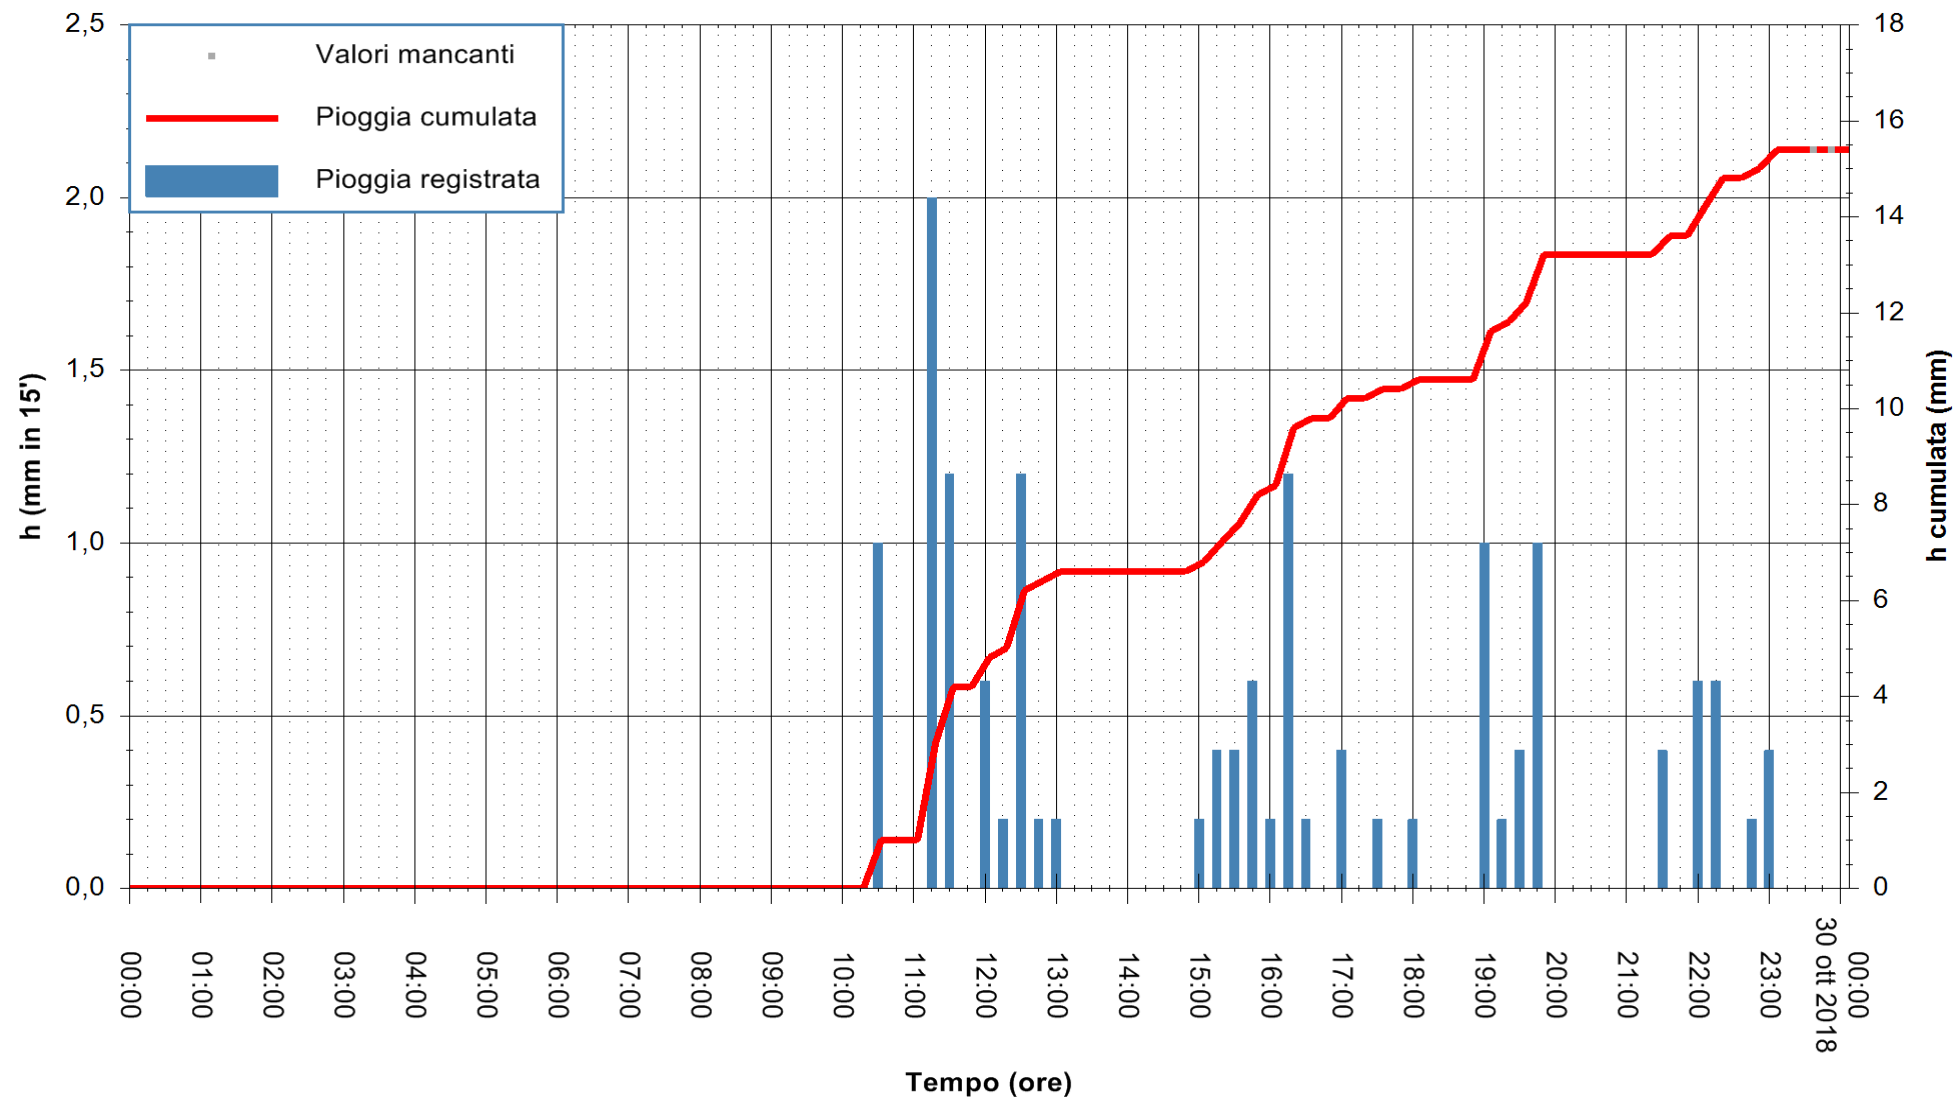

ARPAS  
 F.to il Dirigente Responsabile  
 Dott. Giuseppe Bianco

REGIONE AUTÒNOMA DE SARDIGNA  
 REGIONE AUTONOMA DELLA SARDEGNA

Stazione pluviometrica Tempio  
 Area CUSSEDDU  
 Pioggia registrata nelle ultime 24 ore  
 Estrazione dati delle ore 00:22 del 30/10/2018  
 Ultimo dato disponibile: 29/10/2018 alle 23:30

ARPAS  
 F.to il Dirigente Responsabile  
 Dott. Giuseppe Bianco

REGIONE AUTONOMA DE SARDIGNA  
 REGIONE AUTONOMA DELLA SARDEGNA

Stazione pluviometrica Capoterra  
 Area POGGIO DEI PINI  
 Pioggia registrata nelle ultime 24 ore  
 Estrazione dati delle ore 00:22 del 30/10/2018  
 Ultimo dato disponibile: 29/10/2018 alle 23:30

ARPAS  
 F.to il Dirigente Responsabile  
 Dott. Giuseppe Bianco

REGIONE AUTÒNOMA DE SARDIGNA  
 REGIONE AUTONOMA DELLA SARDEGNA

Stazione pluviometrica Aglientu  
 Area AGLIENTU  
 Pioggia registrata nelle ultime 24 ore  
 Estrazione dati delle ore 00:22 del 30/10/2018  
 Ultimo dato disponibile: 29/10/2018 alle 23:30