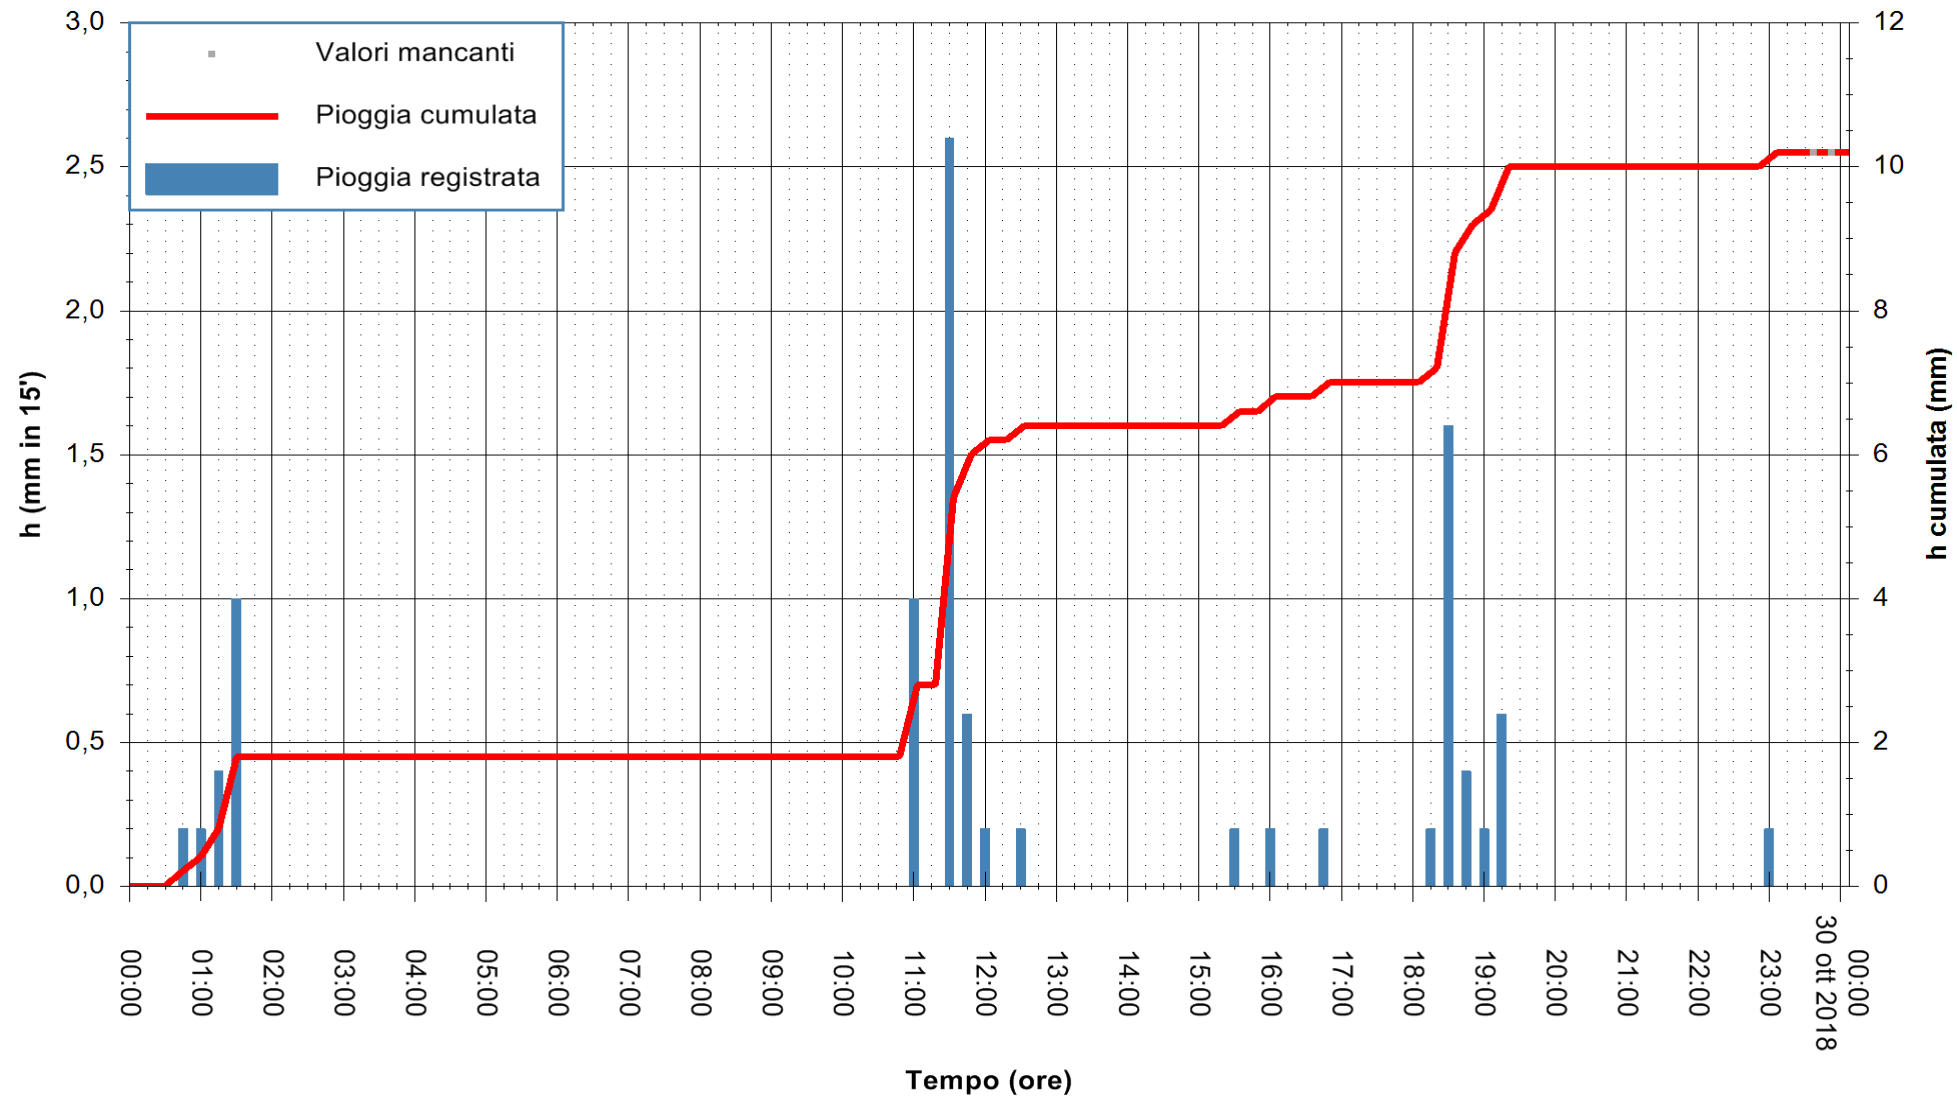

ARPAS  
 F.to il Dirigente Responsabile  
 Dott. Giuseppe Bianco

REGIONE AUTONOMA DE SARDIGNA  
 REGIONE AUTONOMA DELLA SARDEGNA

Stazione pluviometrica Ossoni  
 Area MONTE OSSONI  
 Pioggia registrata nelle ultime 24 ore  
 Estrazione dati delle ore 00:22 del 30/10/2018  
 Ultimo dato disponibile: 29/10/2018 alle 23:30

ARPAS  
 F.to il Dirigente Responsabile  
 Dott. Giuseppe Bianco

REGIONE AUTONOMA DE SARDIGNA  
 REGIONE AUTONOMA DELLA SARDEGNA

Stazione pluviometrica Siniscola  
 Area SU PRANU  
 Pioggia registrata nelle ultime 24 ore  
 Estrazione dati delle ore 00:22 del 30/10/2018  
 Ultimo dato disponibile: 29/10/2018 alle 23:30

ARPAS  
 F.to il Dirigente Responsabile  
 Dott. Giuseppe Bianco

REGIONE AUTONOMA DE SARDIGNA  
 REGIONE AUTONOMA DELLA SARDEGNA

Stazione pluviometrica Lula  
 Area PIZZONCHI  
 Pioggia registrata nelle ultime 24 ore  
 Estrazione dati delle ore 00:22 del 30/10/2018  
 Ultimo dato disponibile: 29/10/2018 alle 23:30