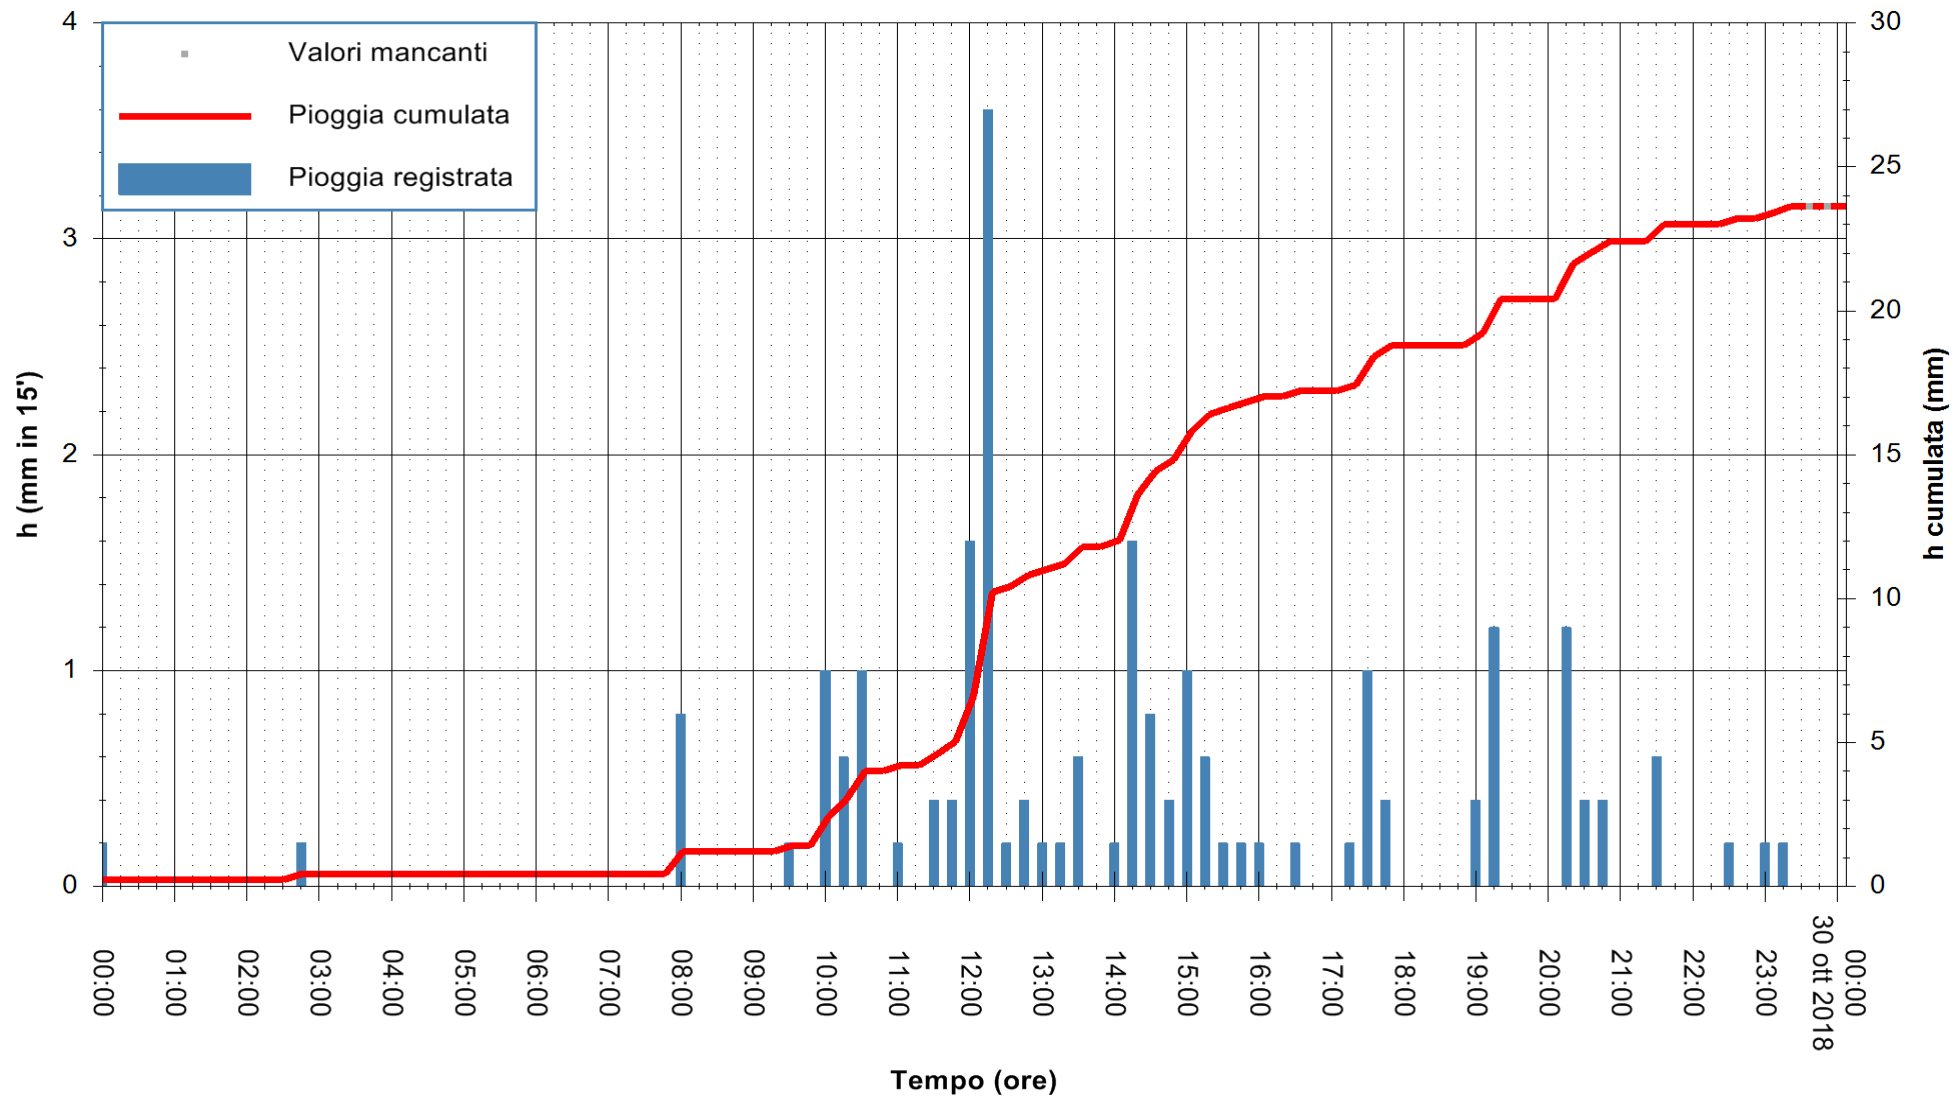

Stazione pluviometrica Isca Rena  
 Area ISCA RENA  
 Pioggia registrata nelle ultime 24 ore  
 Estrazione dati delle ore 00:22 del 30/10/2018  
 Ultimo dato disponibile: 29/10/2018 alle 23:30

ARPAS  
 F.to il Dirigente Responsabile  
 Dott. Giuseppe Bianco

REGIONE AUTÒNOMA DE SARDIGNA  
 REGIONE AUTONOMA DELLA SARDEGNA

Stazione pluviometrica Fluminimannu a Decimomannu  
 Area DECIMOMANNU  
 Pioggia registrata nelle ultime 24 ore  
 Estrazione dati delle ore 00:22 del 30/10/2018  
 Ultimo dato disponibile: 29/10/2018 alle 23:30

ARPAS  
 F.to il Dirigente Responsabile  
 Dott. Giuseppe Bianco

REGIONE AUTÒNOMA DE SARDIGNA  
 REGIONE AUTONOMA DELLA SARDEGNA

Stazione pluviometrica Tempio  
 Area CUSSEDDU  
 Pioggia registrata nelle ultime 24 ore  
 Estrazione dati delle ore 00:22 del 30/10/2018  
 Ultimo dato disponibile: 29/10/2018 alle 23:30

ARPAS  
 F.to il Dirigente Responsabile  
 Dott. Giuseppe Bianco

REGIONE AUTONOMA DE SARDIGNA  
 REGIONE AUTONOMA DELLA SARDEGNA

Stazione pluviometrica Capoterra  
 Area POGGIO DEI PINI  
 Pioggia registrata nelle ultime 24 ore  
 Estrazione dati delle ore 00:22 del 30/10/2018  
 Ultimo dato disponibile: 29/10/2018 alle 23:30