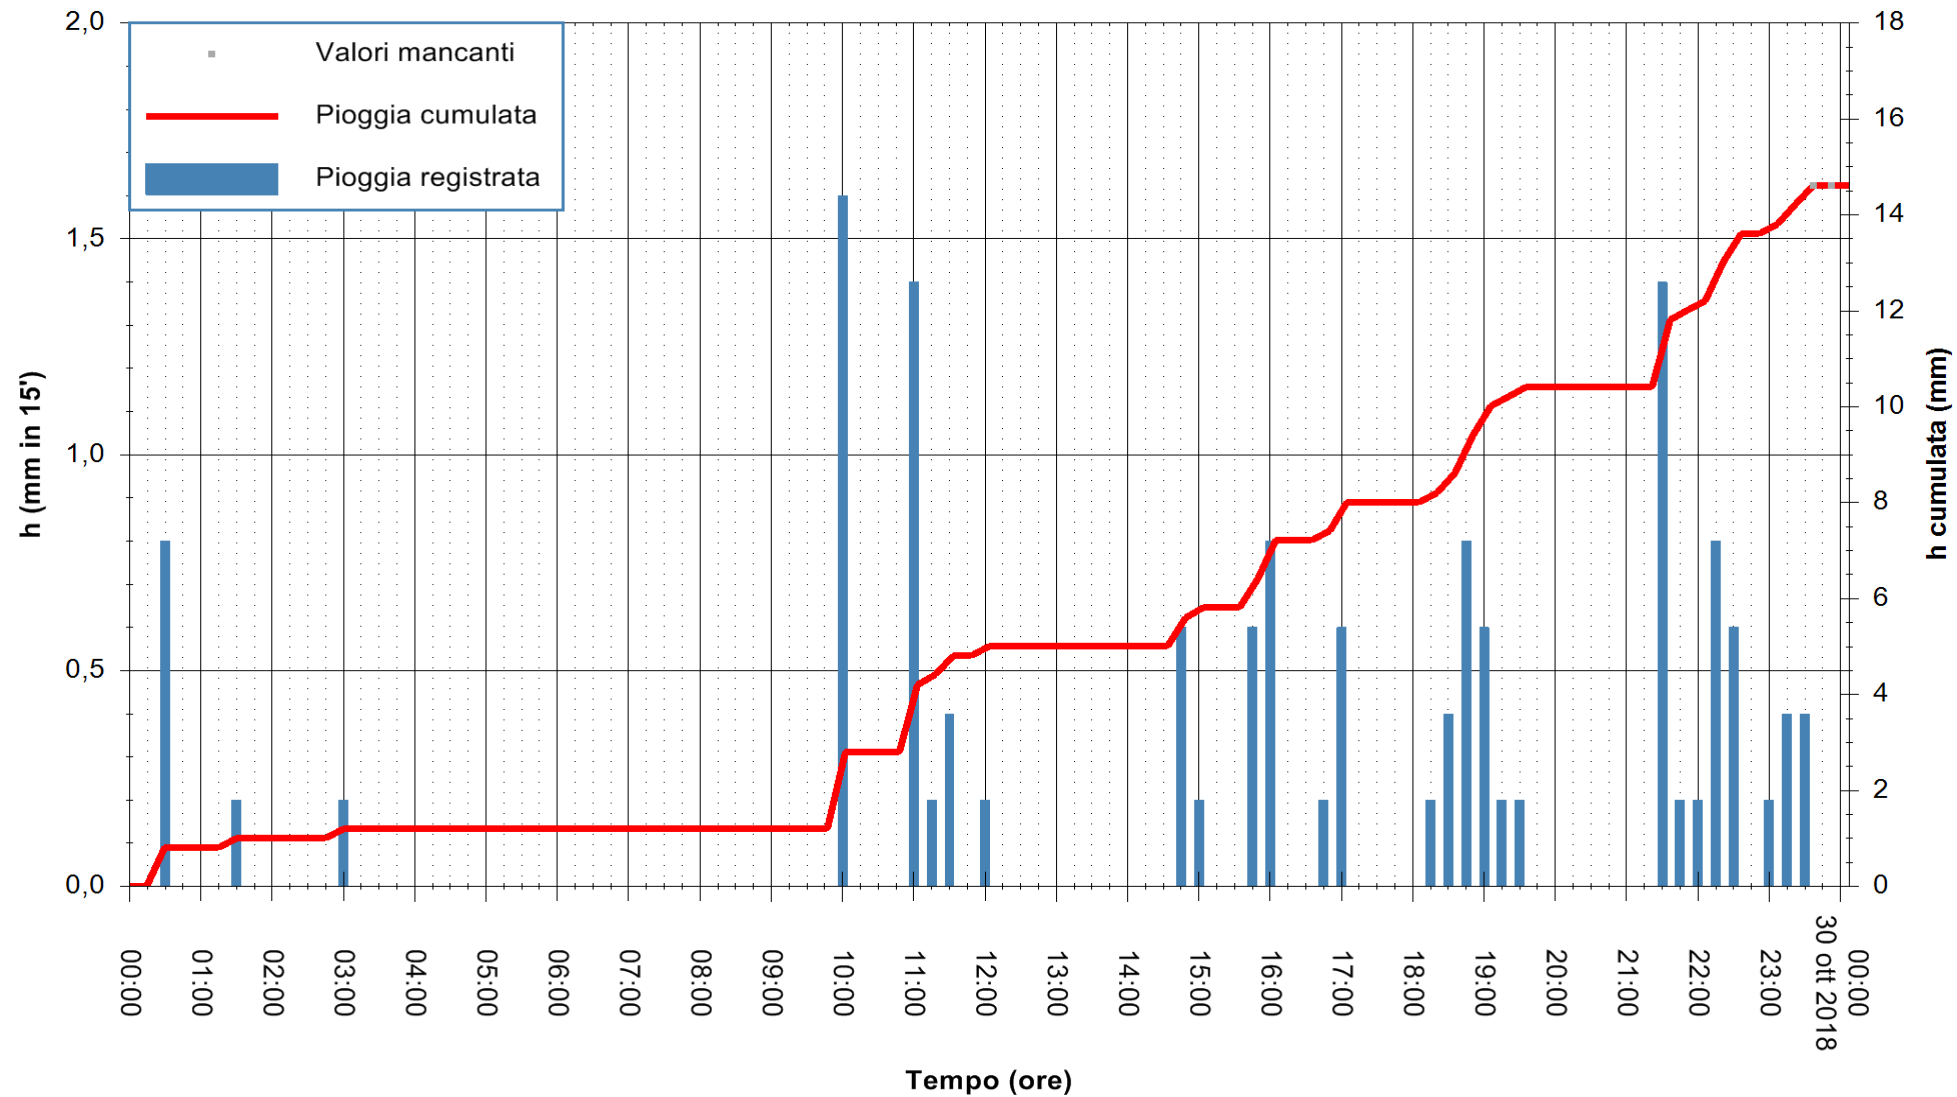

REGIONE AUTÒNOMA DE SARDIGNA  
 REGIONE AUTONOMA DELLA SARDEGNA

Stazione pluviometrica Fluminimannu a Decimomannu  
 Area DECIMOMANNU  
 Pioggia registrata nelle ultime 24 ore  
 Estrazione dati delle ore 00:22 del 30/10/2018  
 Ultimo dato disponibile: 29/10/2018 alle 23:30

ARPAS  
 F.to il Dirigente Responsabile  
 Dott. Giuseppe Bianco

REGIONE AUTÒNOMA DE SARDIGNA  
 REGIONE AUTONOMA DELLA SARDEGNA

Stazione pluviometrica Tempio  
 Area CUSSEDDU  
 Pioggia registrata nelle ultime 24 ore  
 Estrazione dati delle ore 00:22 del 30/10/2018  
 Ultimo dato disponibile: 29/10/2018 alle 23:30

ARPAS  
 F.to il Dirigente Responsabile  
 Dott. Giuseppe Bianco

REGIONE AUTONOMA DE SARDIGNA  
 REGIONE AUTONOMA DELLA SARDEGNA

Stazione pluviometrica Capoterra  
 Area POGGIO DEI PINI  
 Pioggia registrata nelle ultime 24 ore  
 Estrazione dati delle ore 00:22 del 30/10/2018  
 Ultimo dato disponibile: 29/10/2018 alle 23:30