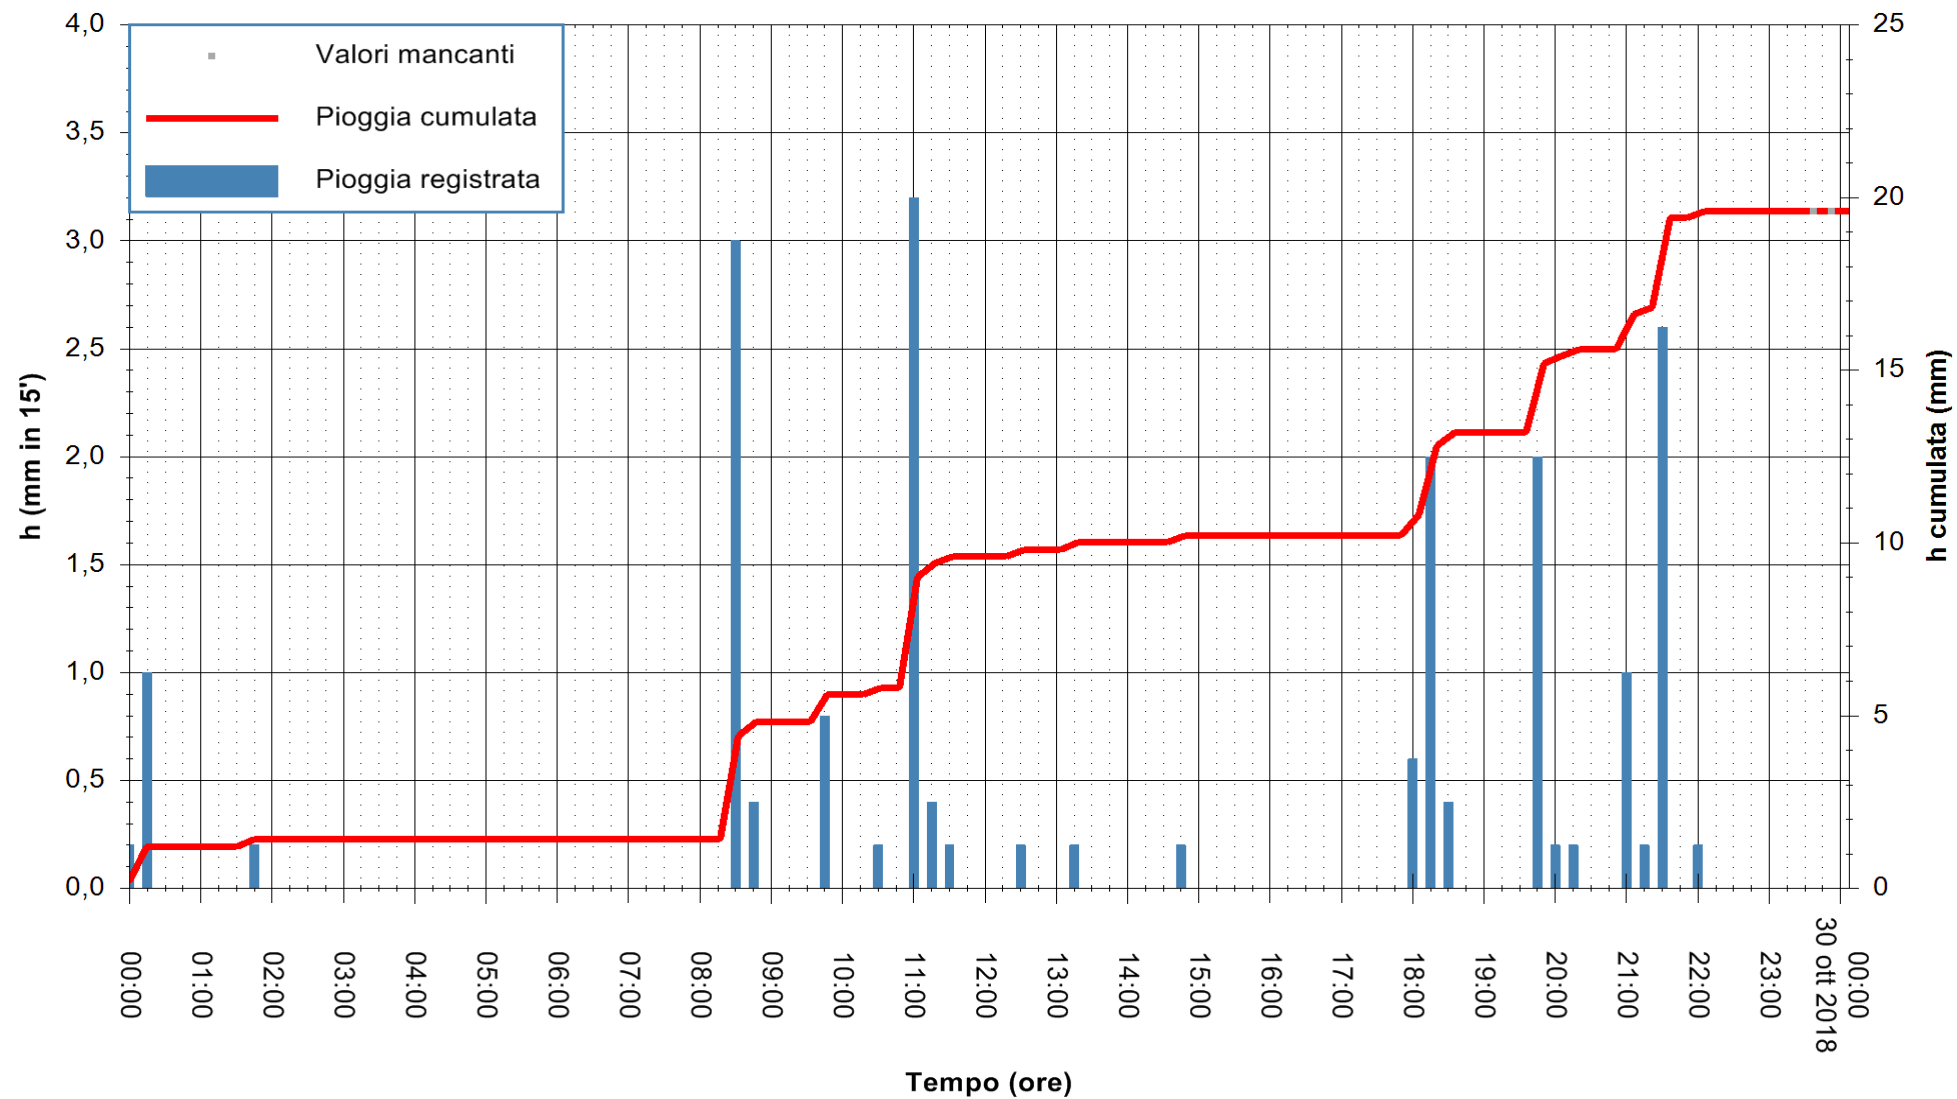

ARPAS  
 F.to il Dirigente Responsabile  
 Dott. Giuseppe Bianco

REGIONE AUTONOMA DE SARDIGNA  
 REGIONE AUTONOMA DELLA SARDEGNA

Stazione pluviometrica Capoterra  
 Area POGGIO DEI PINI  
 Pioggia registrata nelle ultime 24 ore  
 Estrazione dati delle ore 00:22 del 30/10/2018  
 Ultimo dato disponibile: 29/10/2018 alle 23:30

ARPAS  
 F.to il Dirigente Responsabile  
 Dott. Giuseppe Bianco

REGIONE AUTÒNOMA DE SARDIGNA  
 REGIONE AUTONOMA DELLA SARDEGNA

Stazione pluviometrica Aglientu  
 Area AGLIENTU  
 Pioggia registrata nelle ultime 24 ore  
 Estrazione dati delle ore 00:22 del 30/10/2018  
 Ultimo dato disponibile: 29/10/2018 alle 23:30

ARPAS  
 F.to il Dirigente Responsabile  
 Dott. Giuseppe Bianco

REGIONE AUTONOMA DE SARDIGNA  
 REGIONE AUTONOMA DELLA SARDEGNA

Stazione pluviometrica Ossoni  
 Area MONTE OSSONI  
 Pioggia registrata nelle ultime 24 ore  
 Estrazione dati delle ore 00:22 del 30/10/2018  
 Ultimo dato disponibile: 29/10/2018 alle 23:30