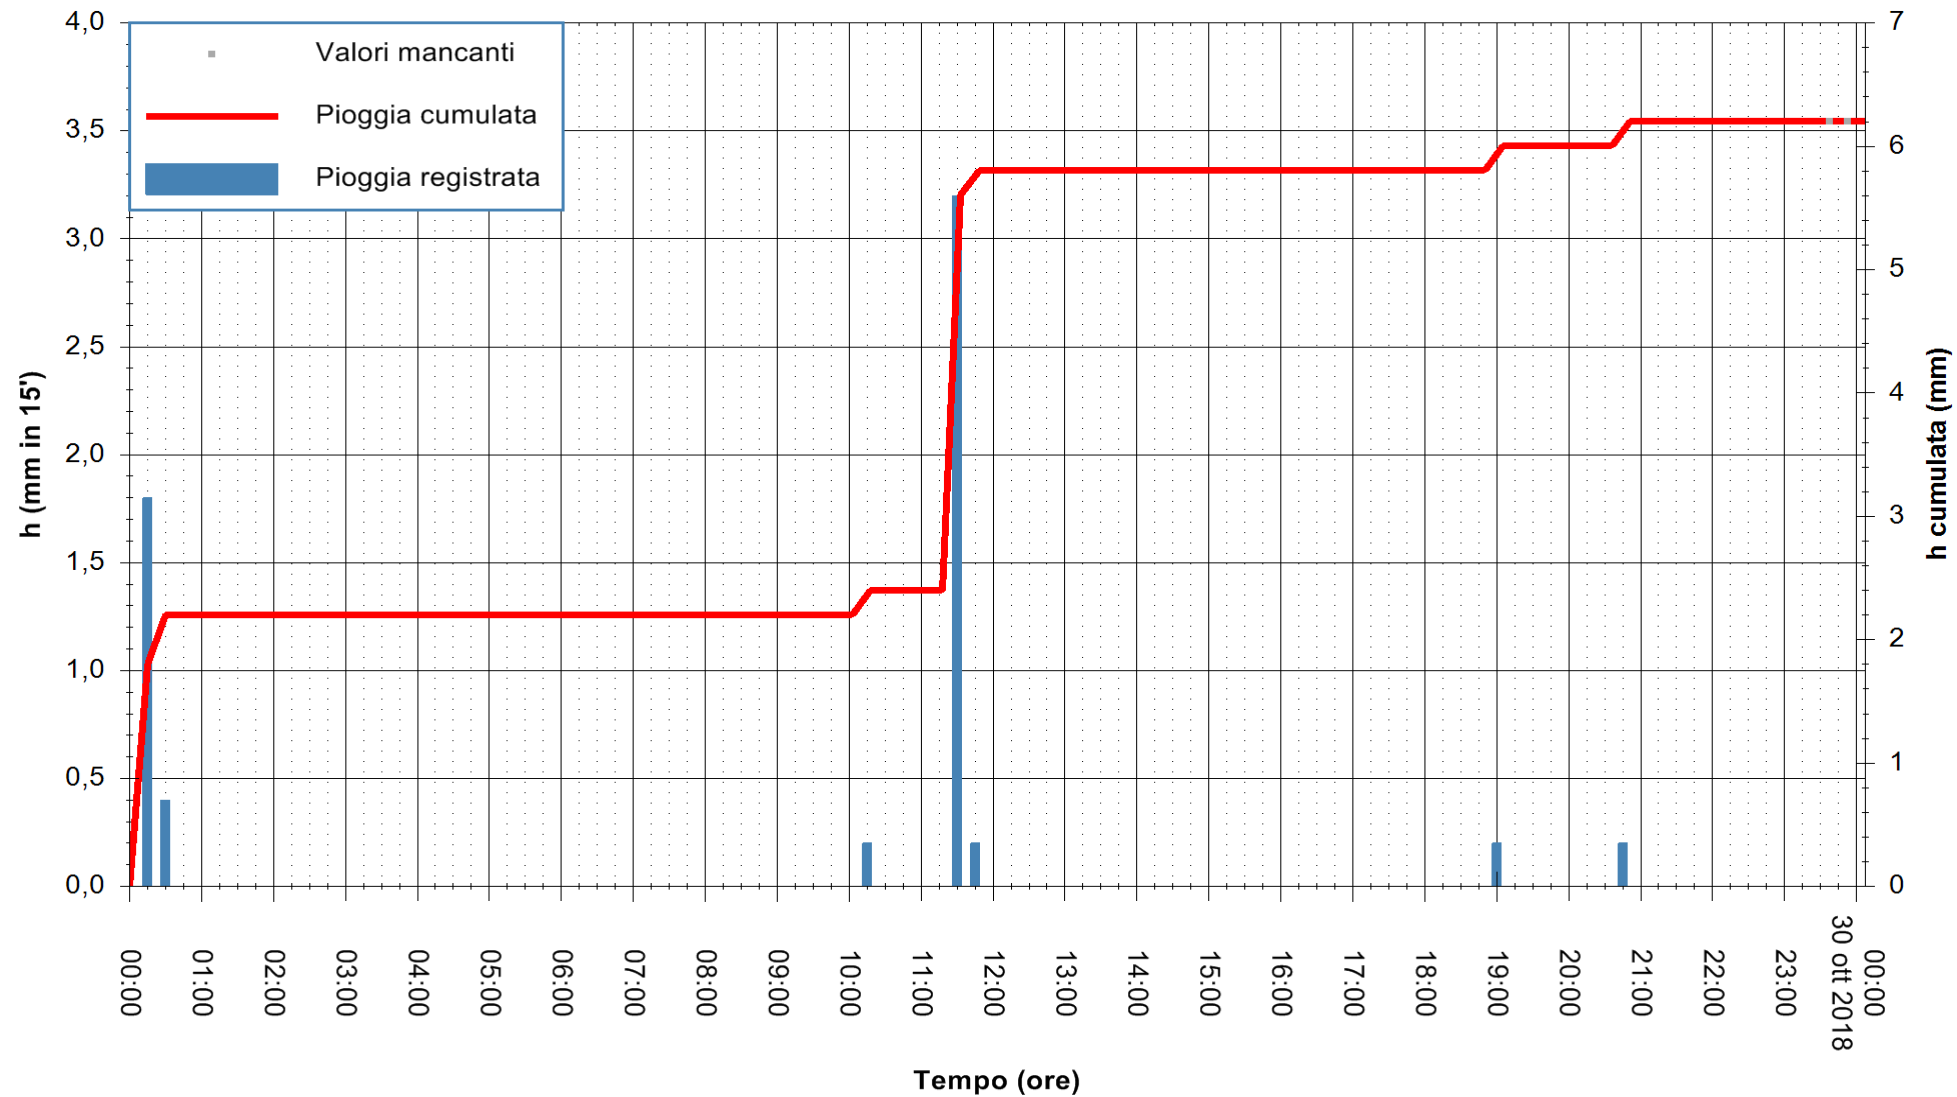

ARPAS  
 F.to il Dirigente Responsabile  
 Dott. Giuseppe Bianco

REGIONE AUTONOMA DE SARDIGNA  
 REGIONE AUTONOMA DELLA SARDEGNA

Stazione pluviometrica Ossoni  
 Area MONTE OSSONI  
 Pioggia registrata nelle ultime 24 ore  
 Estrazione dati delle ore 00:22 del 30/10/2018  
 Ultimo dato disponibile: 29/10/2018 alle 23:30

ARPAS  
 F.to il Dirigente Responsabile  
 Dott. Giuseppe Bianco

REGIONE AUTONOMA DE SARDIGNA  
 REGIONE AUTONOMA DELLA SARDEGNA

Stazione pluviometrica Siniscola  
 Area SU PRANU  
 Pioggia registrata nelle ultime 24 ore  
 Estrazione dati delle ore 00:22 del 30/10/2018  
 Ultimo dato disponibile: 29/10/2018 alle 23:30