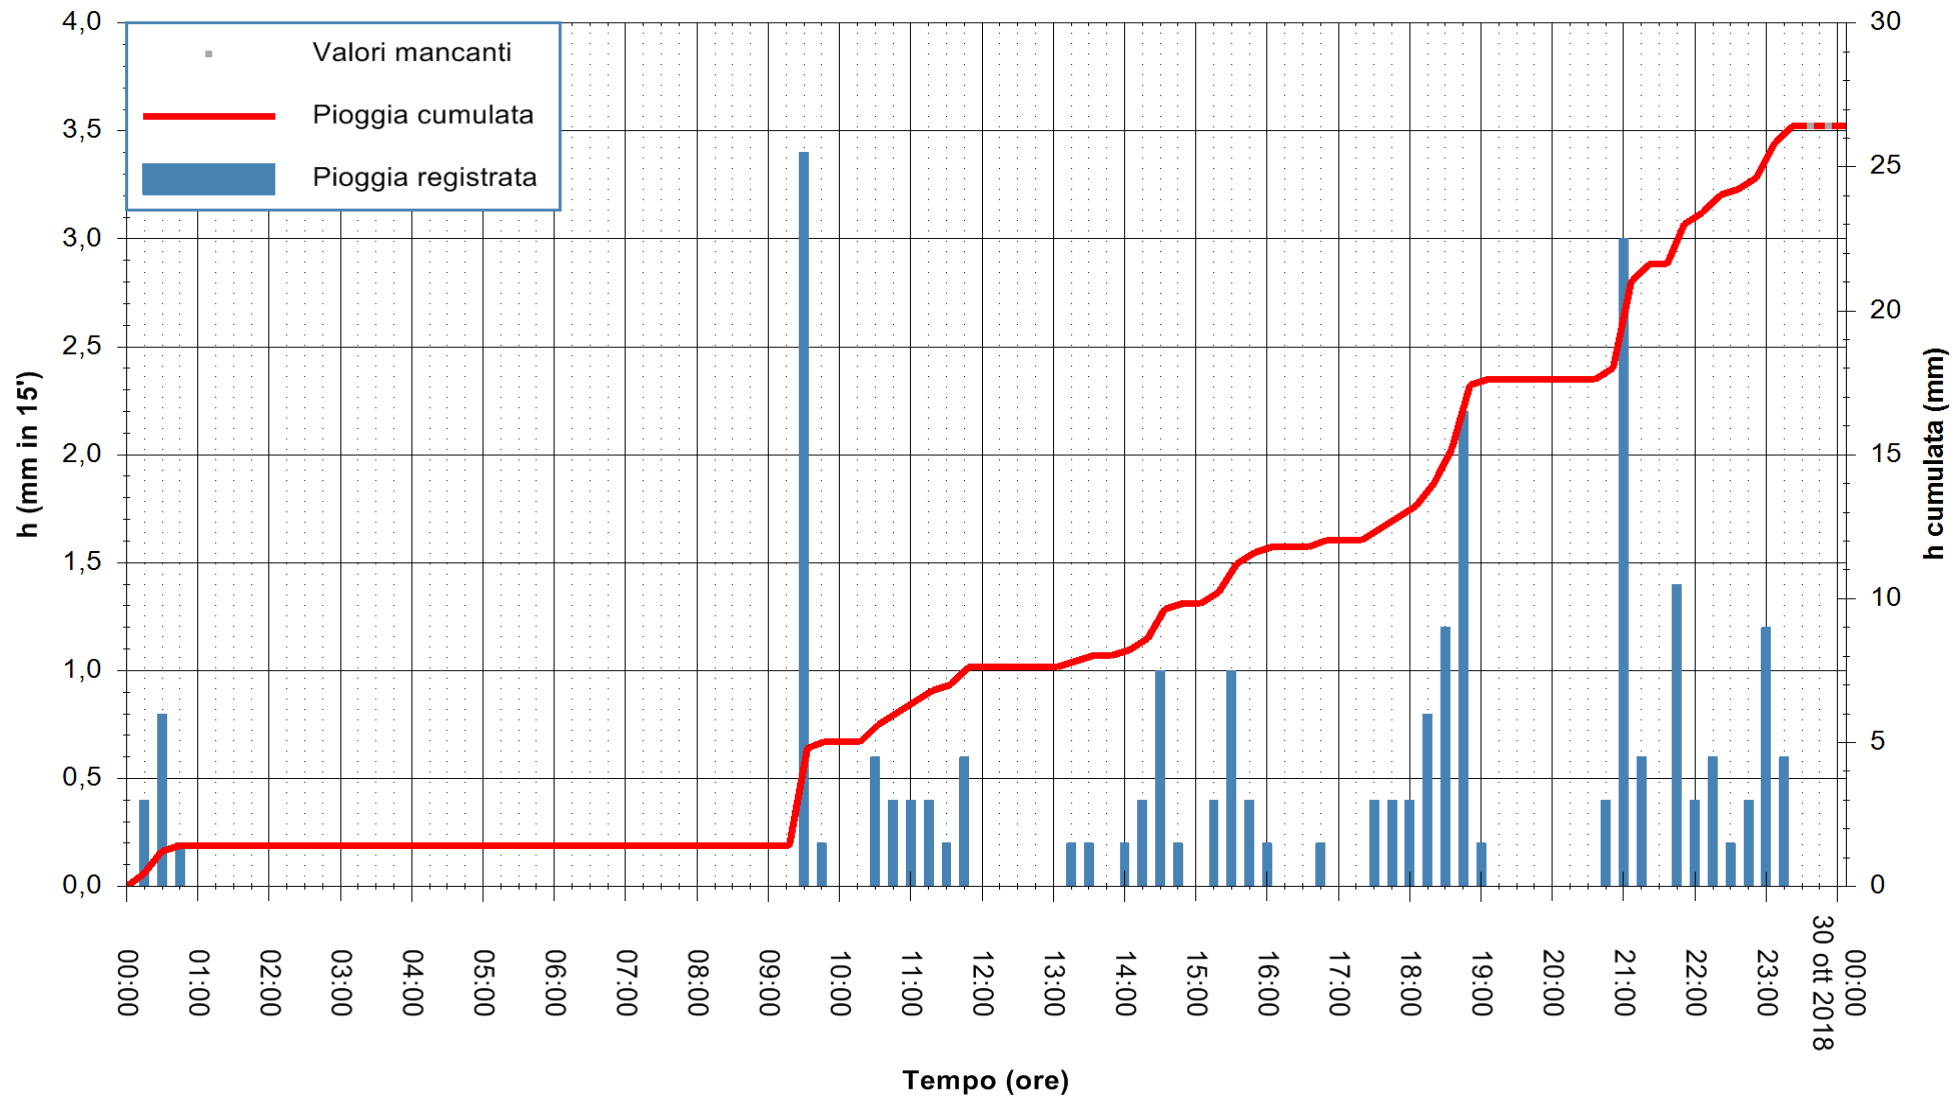

Stazione pluviometrica Isca Rena  
 Area ISCA RENA  
 Pioggia registrata nelle ultime 24 ore  
 Estrazione dati delle ore 00:22 del 30/10/2018  
 Ultimo dato disponibile: 29/10/2018 alle 23:30

ARPAS  
 F.to il Dirigente Responsabile  
 Dott. Giuseppe Bianco

REGIONE AUTÒNOMA DE SARDIGNA  
 REGIONE AUTONOMA DELLA SARDEGNA

Stazione pluviometrica Fluminimannu a Decimomannu  
 Area DECIMOMANNU  
 Pioggia registrata nelle ultime 24 ore  
 Estrazione dati delle ore 00:22 del 30/10/2018  
 Ultimo dato disponibile: 29/10/2018 alle 23:30

ARPAS  
 F.to il Dirigente Responsabile  
 Dott. Giuseppe Bianco

REGIONE AUTÒNOMA DE SARDIGNA  
 REGIONE AUTONOMA DELLA SARDEGNA

Stazione pluviometrica Tempio  
 Area CUSSEDDU  
 Pioggia registrata nelle ultime 24 ore  
 Estrazione dati delle ore 00:22 del 30/10/2018  
 Ultimo dato disponibile: 29/10/2018 alle 23:30

ARPAS  
 F.to il Dirigente Responsabile  
 Dott. Giuseppe Bianco

REGIONE AUTONOMA DE SARDIGNA  
 REGIONE AUTONOMA DELLA SARDEGNA

Stazione pluviometrica Capoterra  
 Area POGGIO DEI PINI  
 Pioggia registrata nelle ultime 24 ore  
 Estrazione dati delle ore 00:22 del 30/10/2018  
 Ultimo dato disponibile: 29/10/2018 alle 23:30