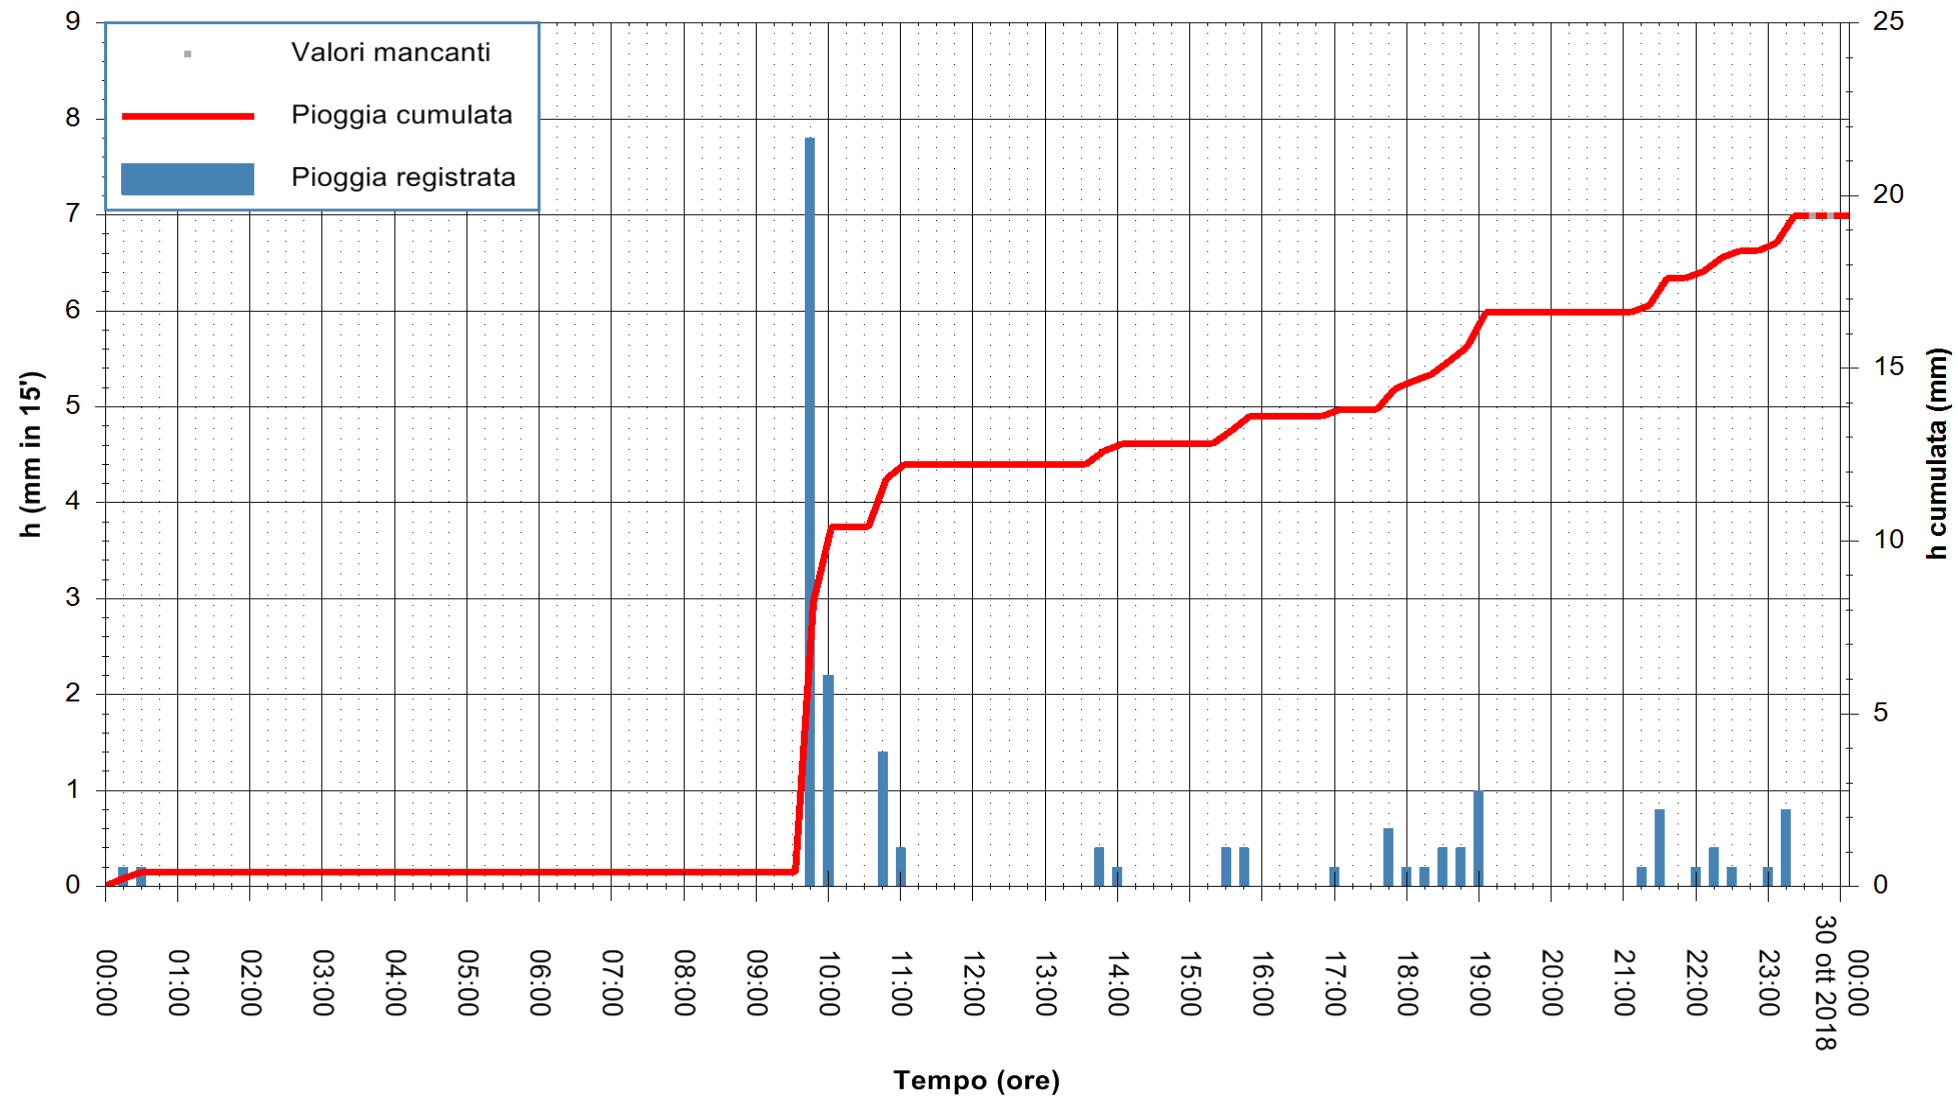

REGIONE AUTÒNOMA DE SARDIGNA  
 REGIONE AUTONOMA DELLA SARDEGNA

Stazione pluviometrica Fluminimannu a Decimomannu  
 Area DECIMOMANNU  
 Pioggia registrata nelle ultime 24 ore  
 Estrazione dati delle ore 00:22 del 30/10/2018  
 Ultimo dato disponibile: 29/10/2018 alle 23:30

ARPAS  
 F.to il Dirigente Responsabile  
 Dott. Giuseppe Bianco

REGIONE AUTÒNOMA DE SARDIGNA  
 REGIONE AUTONOMA DELLA SARDEGNA

Stazione pluviometrica Tempio  
 Area CUSSEDDU  
 Pioggia registrata nelle ultime 24 ore  
 Estrazione dati delle ore 00:22 del 30/10/2018  
 Ultimo dato disponibile: 29/10/2018 alle 23:30

ARPAS  
 F.to il Dirigente Responsabile  
 Dott. Giuseppe Bianco

REGIONE AUTONOMA DE SARDIGNA  
 REGIONE AUTONOMA DELLA SARDEGNA

Stazione pluviometrica Capoterra  
 Area POGGIO DEI PINI  
 Pioggia registrata nelle ultime 24 ore  
 Estrazione dati delle ore 00:22 del 30/10/2018  
 Ultimo dato disponibile: 29/10/2018 alle 23:30