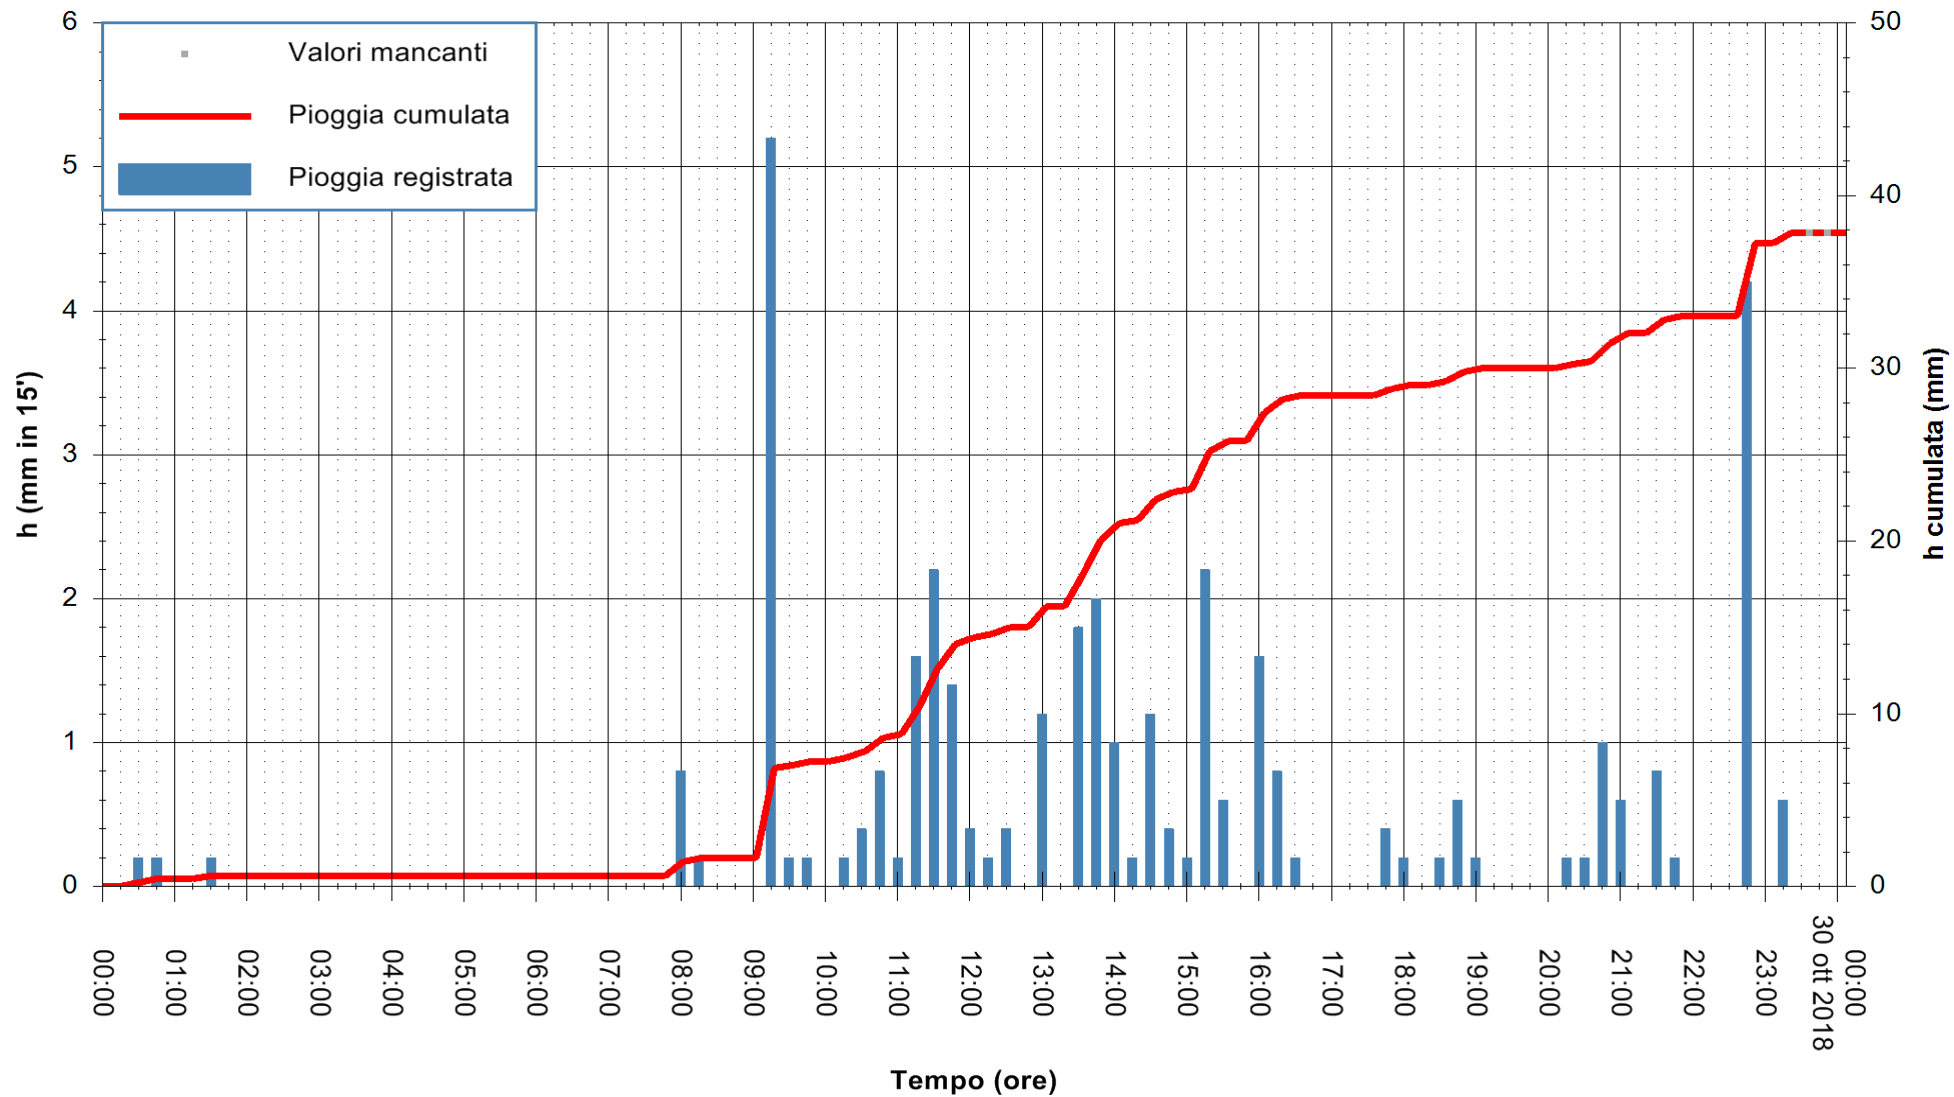

Stazione pluviometrica Isca Rena  
 Area ISCA RENA  
 Pioggia registrata nelle ultime 24 ore  
 Estrazione dati delle ore 00:22 del 30/10/2018  
 Ultimo dato disponibile: 29/10/2018 alle 23:30

ARPAS  
 F.to il Dirigente Responsabile  
 Dott. Giuseppe Bianco

REGIONE AUTÒNOMA DE SARDIGNA  
 REGIONE AUTONOMA DELLA SARDEGNA

Stazione pluviometrica Fluminimannu a Decimomannu  
 Area DECIMOMANNU  
 Pioggia registrata nelle ultime 24 ore  
 Estrazione dati delle ore 00:22 del 30/10/2018  
 Ultimo dato disponibile: 29/10/2018 alle 23:30

ARPAS  
 F.to il Dirigente Responsabile  
 Dott. Giuseppe Bianco

REGIONE AUTÒNOMA DE SARDIGNA  
 REGIONE AUTONOMA DELLA SARDEGNA

Stazione pluviometrica Tempio  
 Area CUSSEDDU  
 Pioggia registrata nelle ultime 24 ore  
 Estrazione dati delle ore 00:22 del 30/10/2018  
 Ultimo dato disponibile: 29/10/2018 alle 23:30

ARPAS  
 F.to il Dirigente Responsabile  
 Dott. Giuseppe Bianco

REGIONE AUTONOMA DE SARDIGNA  
 REGIONE AUTONOMA DELLA SARDEGNA

Stazione pluviometrica Capoterra  
 Area POGGIO DEI PINI  
 Pioggia registrata nelle ultime 24 ore  
 Estrazione dati delle ore 00:22 del 30/10/2018  
 Ultimo dato disponibile: 29/10/2018 alle 23:30