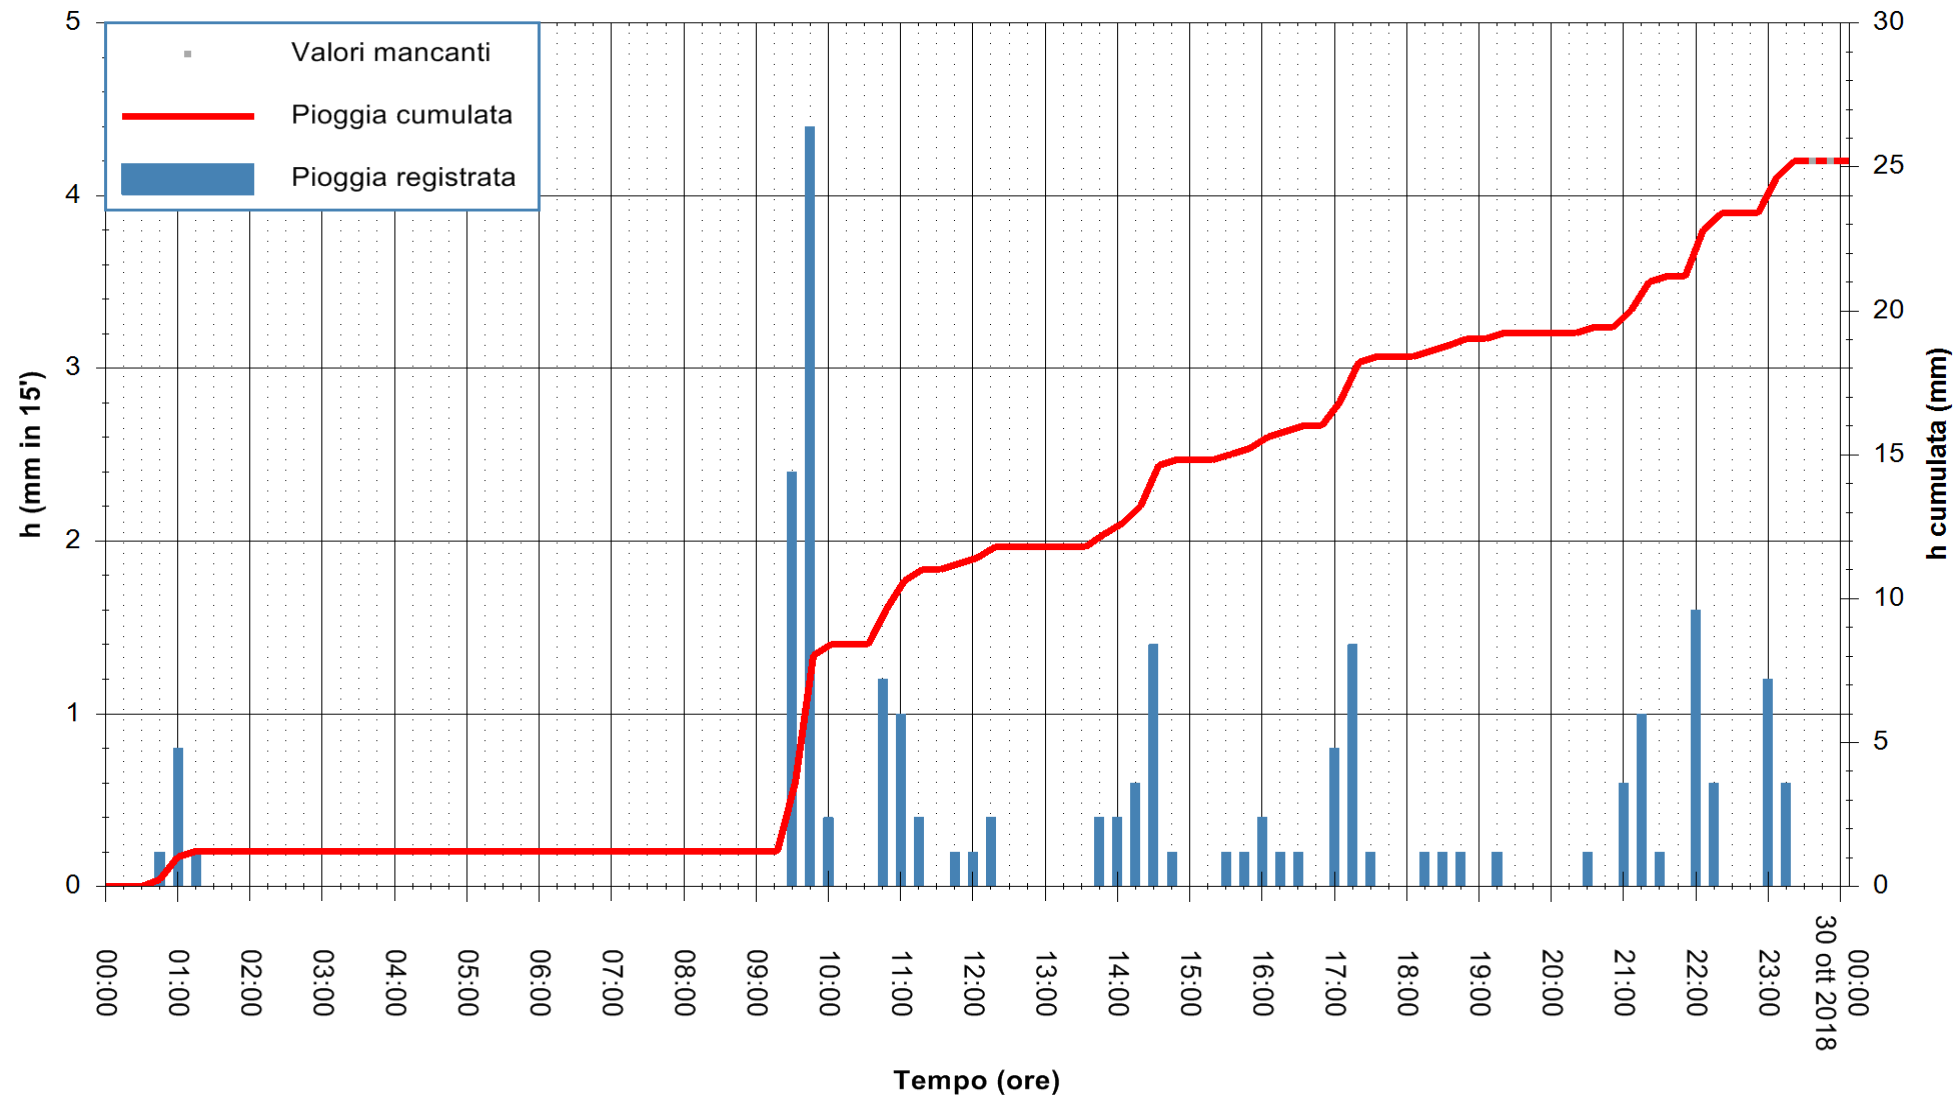

ARPAS  
 F.to il Dirigente Responsabile  
 Dott. Giuseppe Bianco

REGIONE AUTONOMA DE SARDIGNA  
 REGIONE AUTONOMA DELLA SARDEGNA

Stazione pluviometrica Ossoni  
 Area MONTE OSSONI  
 Pioggia registrata nelle ultime 24 ore  
 Estrazione dati delle ore 00:22 del 30/10/2018  
 Ultimo dato disponibile: 29/10/2018 alle 23:30

ARPAS  
 F.to il Dirigente Responsabile  
 Dott. Giuseppe Bianco

REGIONE AUTONOMA DE SARDIGNA  
 REGIONE AUTONOMA DELLA SARDEGNA

Stazione pluviometrica Siniscola  
 Area SU PRANU  
 Pioggia registrata nelle ultime 24 ore  
 Estrazione dati delle ore 00:22 del 30/10/2018  
 Ultimo dato disponibile: 29/10/2018 alle 23:30