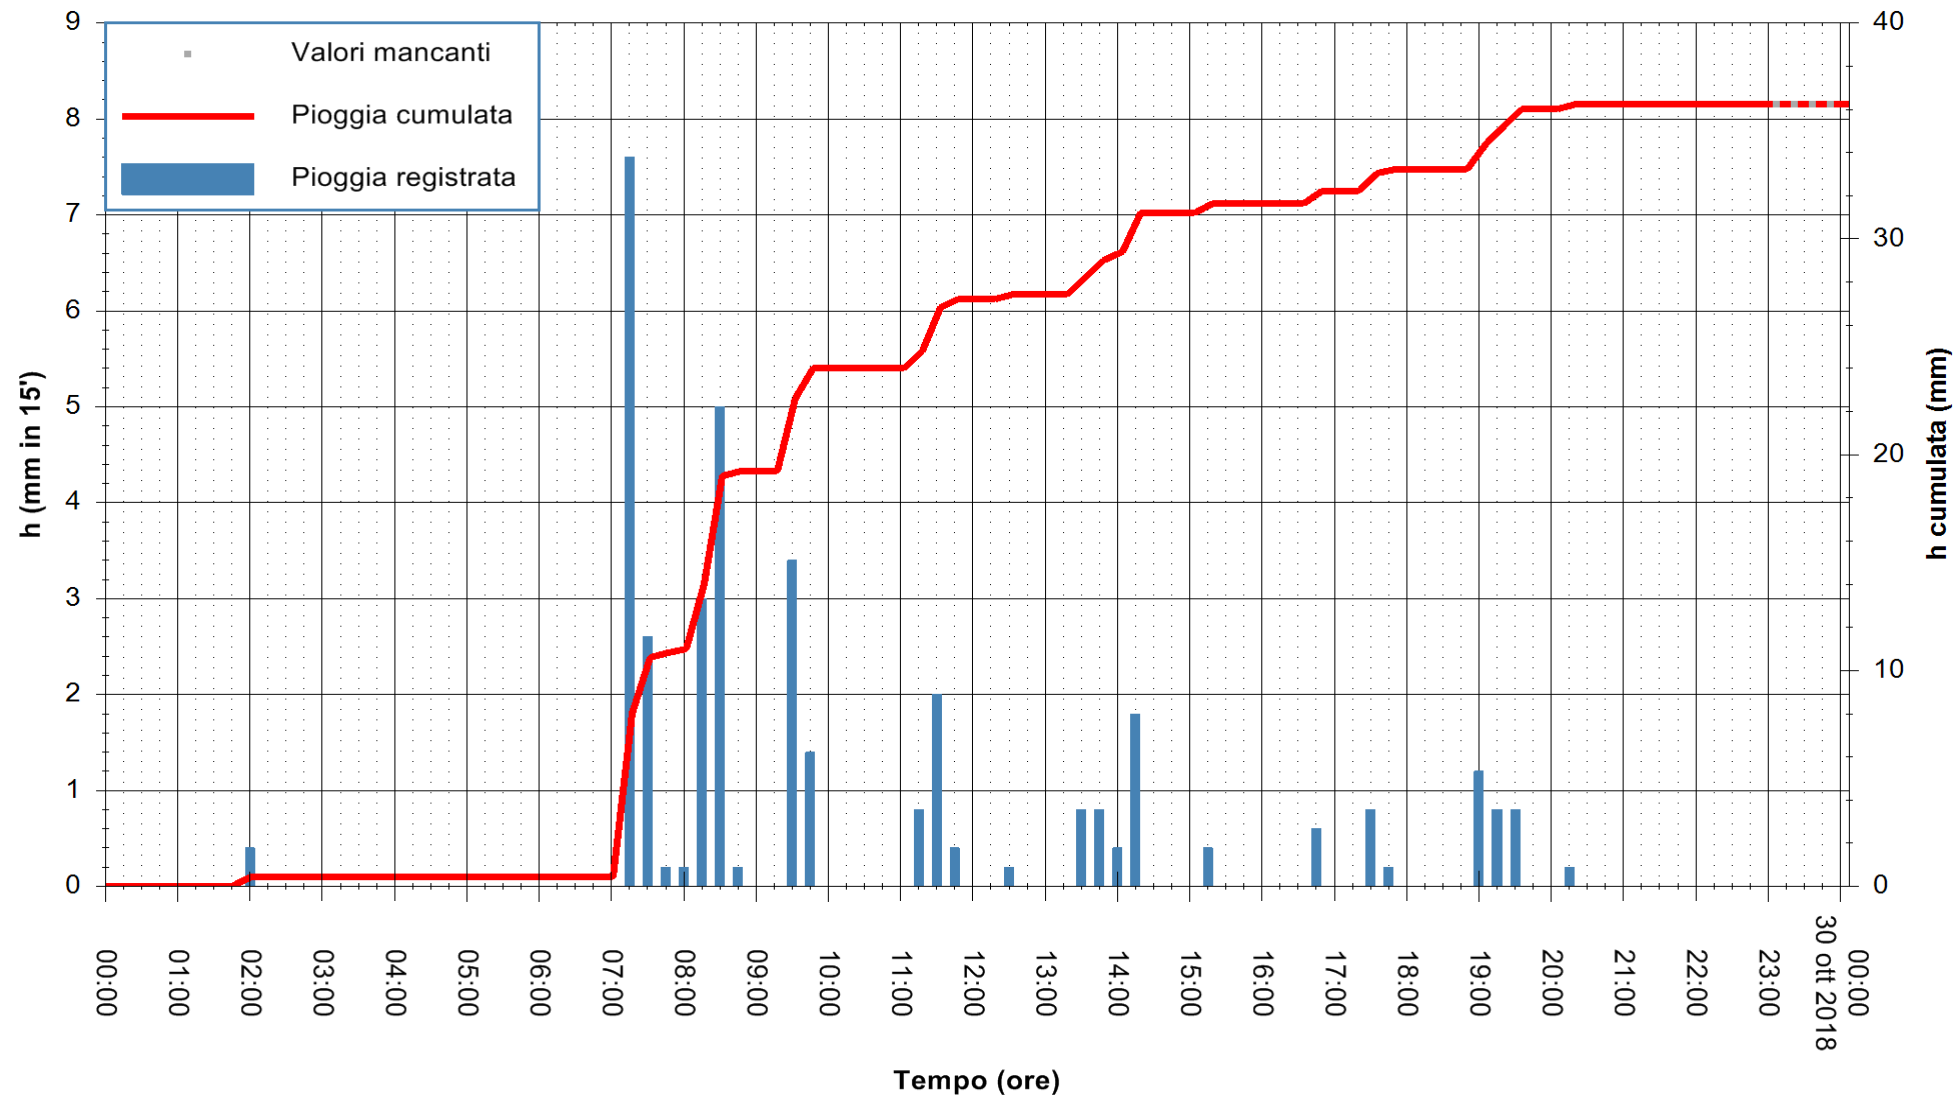

ARPAS  
 F.to il Dirigente Responsabile  
 Dott. Giuseppe Bianco

REGIONE AUTONOMA DE SARDIGNA  
 REGIONE AUTONOMA DELLA SARDEGNA

Stazione pluviometrica Siniscola  
 Area SU PRANU  
 Pioggia registrata nelle ultime 24 ore  
 Estrazione dati delle ore 00:22 del 30/10/2018  
 Ultimo dato disponibile: 29/10/2018 alle 23:30

ARPAS  
 F.to il Dirigente Responsabile  
 Dott. Giuseppe Bianco

REGIONE AUTONOMA DE SARDIGNA  
 REGIONE AUTONOMA DELLA SARDEGNA

Stazione pluviometrica Lula  
 Area PIZZONCHI  
 Pioggia registrata nelle ultime 24 ore  
 Estrazione dati delle ore 00:22 del 30/10/2018  
 Ultimo dato disponibile: 29/10/2018 alle 23:30