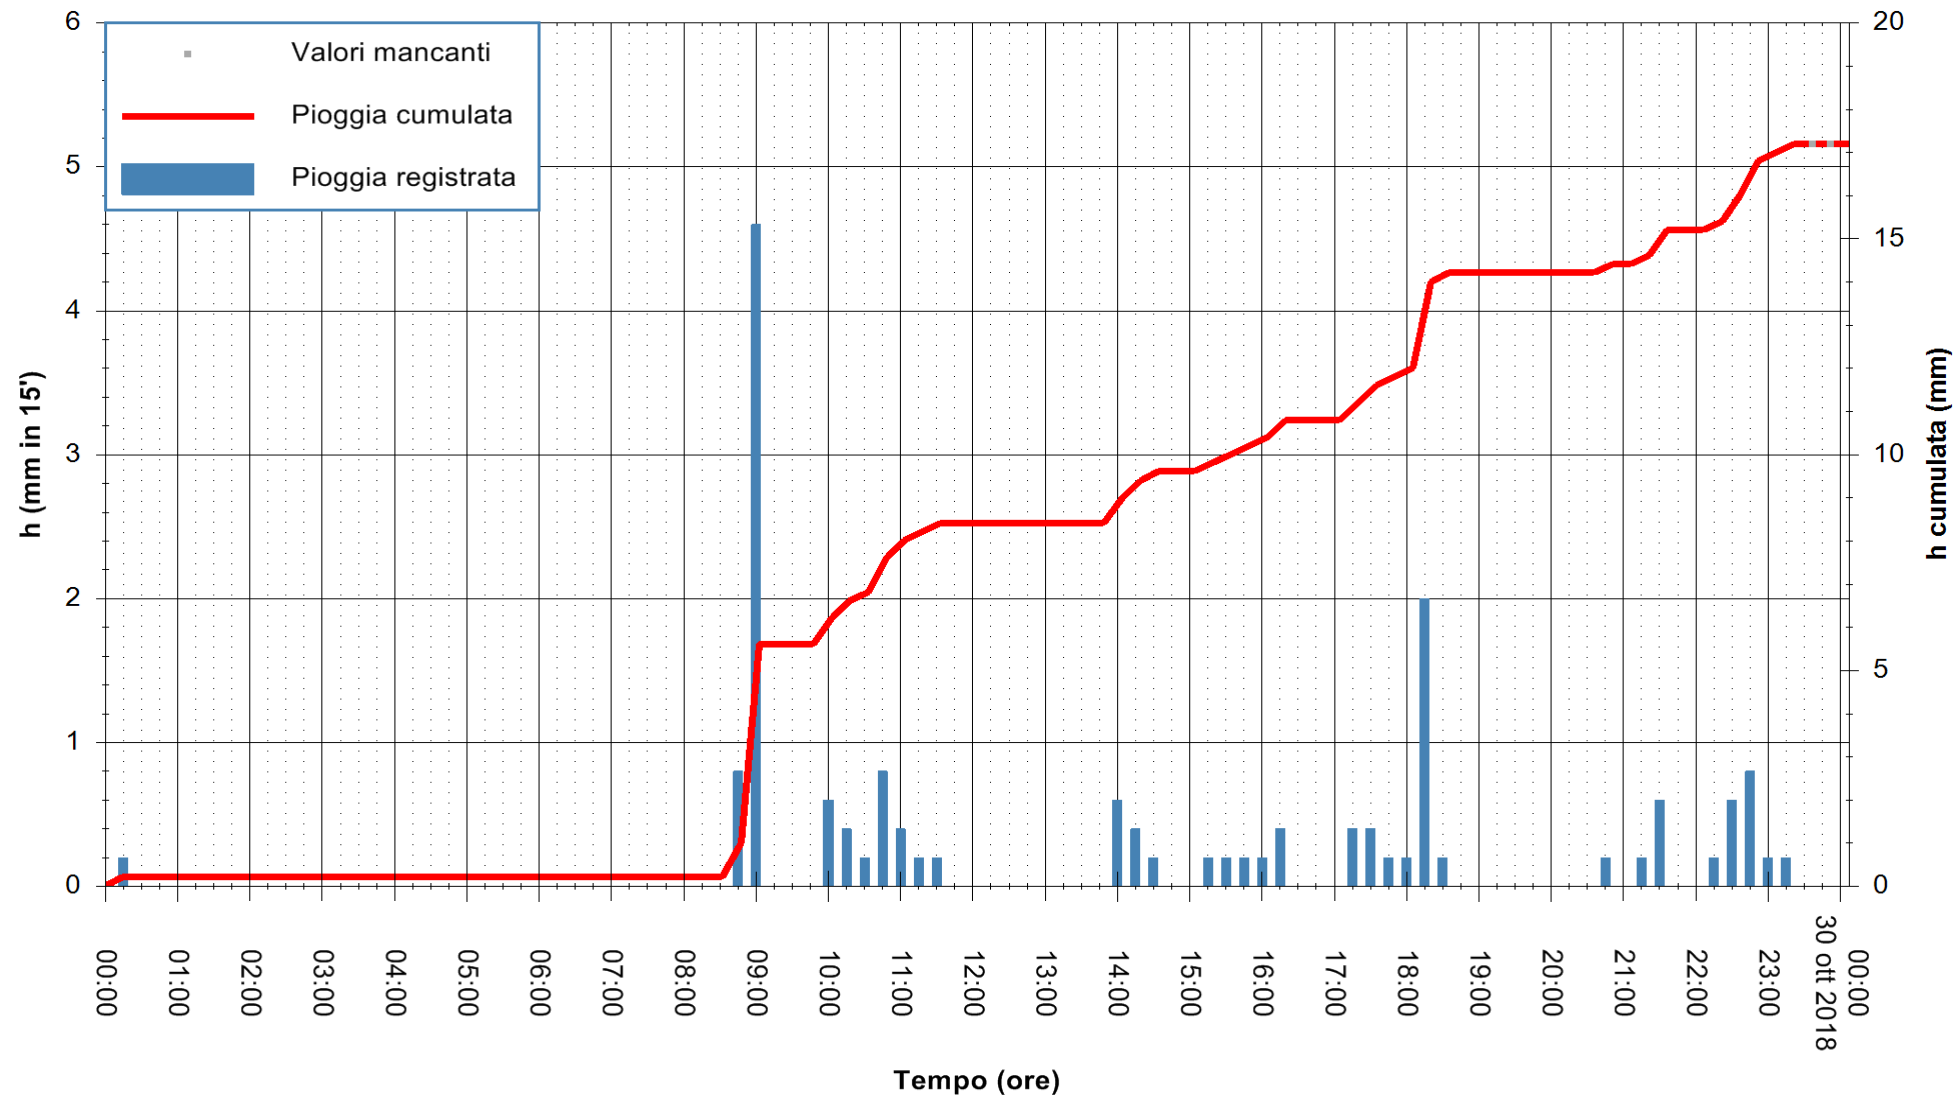

ARPAS  
 F.to il Dirigente Responsabile  
 Dott. Giuseppe Bianco

REGIONE AUTONOMA DE SARDIGNA  
 REGIONE AUTONOMA DELLA SARDEGNA

Stazione pluviometrica Ossoni  
 Area MONTE OSSONI  
 Pioggia registrata nelle ultime 24 ore  
 Estrazione dati delle ore 00:22 del 30/10/2018  
 Ultimo dato disponibile: 29/10/2018 alle 23:30

ARPAS  
 F.to il Dirigente Responsabile  
 Dott. Giuseppe Bianco

REGIONE AUTONOMA DE SARDIGNA  
 REGIONE AUTONOMA DELLA SARDEGNA

Stazione pluviometrica Siniscola  
 Area SU PRANU  
 Pioggia registrata nelle ultime 24 ore  
 Estrazione dati delle ore 00:22 del 30/10/2018  
 Ultimo dato disponibile: 29/10/2018 alle 23:30