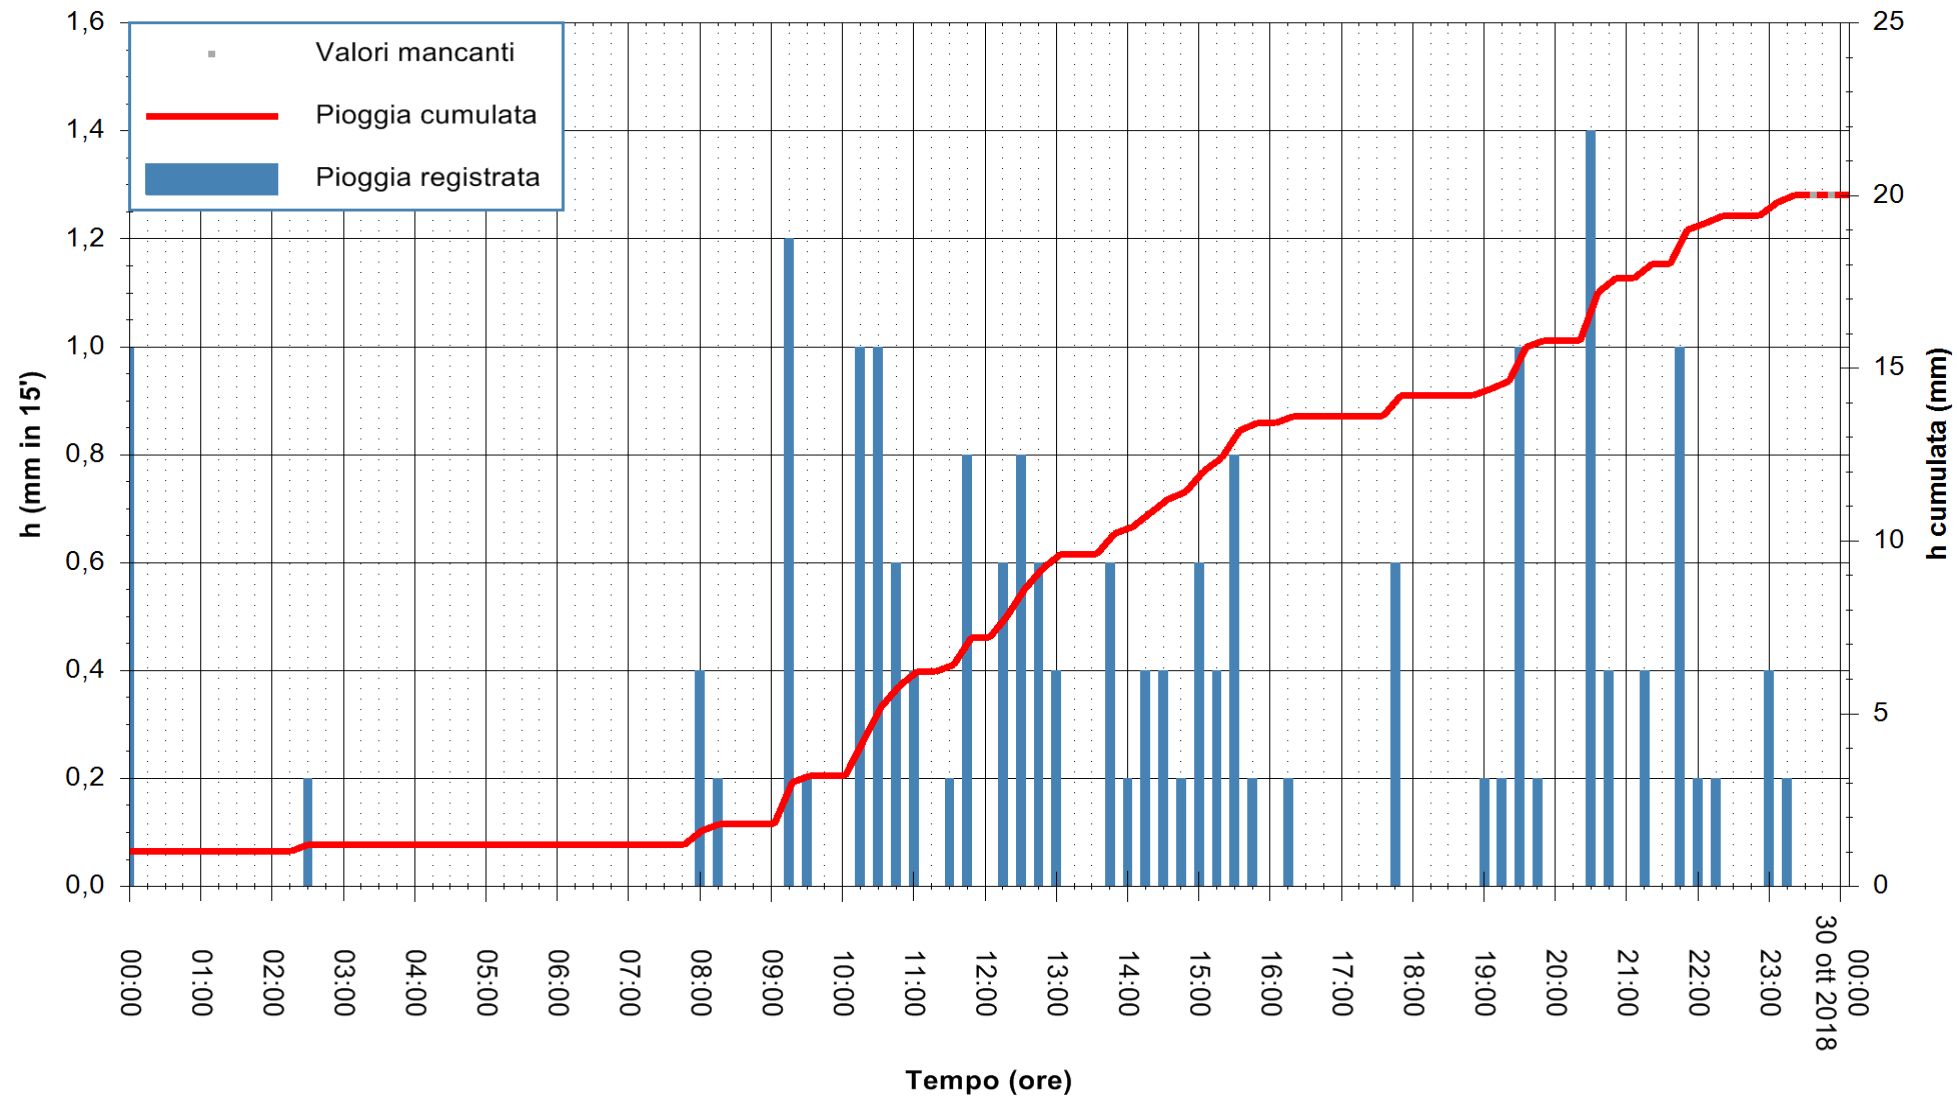

REGIONE AUTÒNOMA DE SARDIGNA  
 REGIONE AUTONOMA DELLA SARDEGNA

Stazione pluviometrica Fluminimannu a Decimomannu  
 Area DECIMOMANNU  
 Pioggia registrata nelle ultime 24 ore  
 Estrazione dati delle ore 00:22 del 30/10/2018  
 Ultimo dato disponibile: 29/10/2018 alle 23:30

ARPAS  
 F.to il Dirigente Responsabile  
 Dott. Giuseppe Bianco

REGIONE AUTÒNOMA DE SARDIGNA  
 REGIONE AUTONOMA DELLA SARDEGNA

Stazione pluviometrica Tempio  
 Area CUSSEDDU  
 Pioggia registrata nelle ultime 24 ore  
 Estrazione dati delle ore 00:22 del 30/10/2018  
 Ultimo dato disponibile: 29/10/2018 alle 23:30

ARPAS  
 F.to il Dirigente Responsabile  
 Dott. Giuseppe Bianco

REGIONE AUTONOMA DE SARDIGNA  
 REGIONE AUTONOMA DELLA SARDEGNA

Stazione pluviometrica Capoterra  
 Area POGGIO DEI PINI  
 Pioggia registrata nelle ultime 24 ore  
 Estrazione dati delle ore 00:22 del 30/10/2018  
 Ultimo dato disponibile: 29/10/2018 alle 23:30