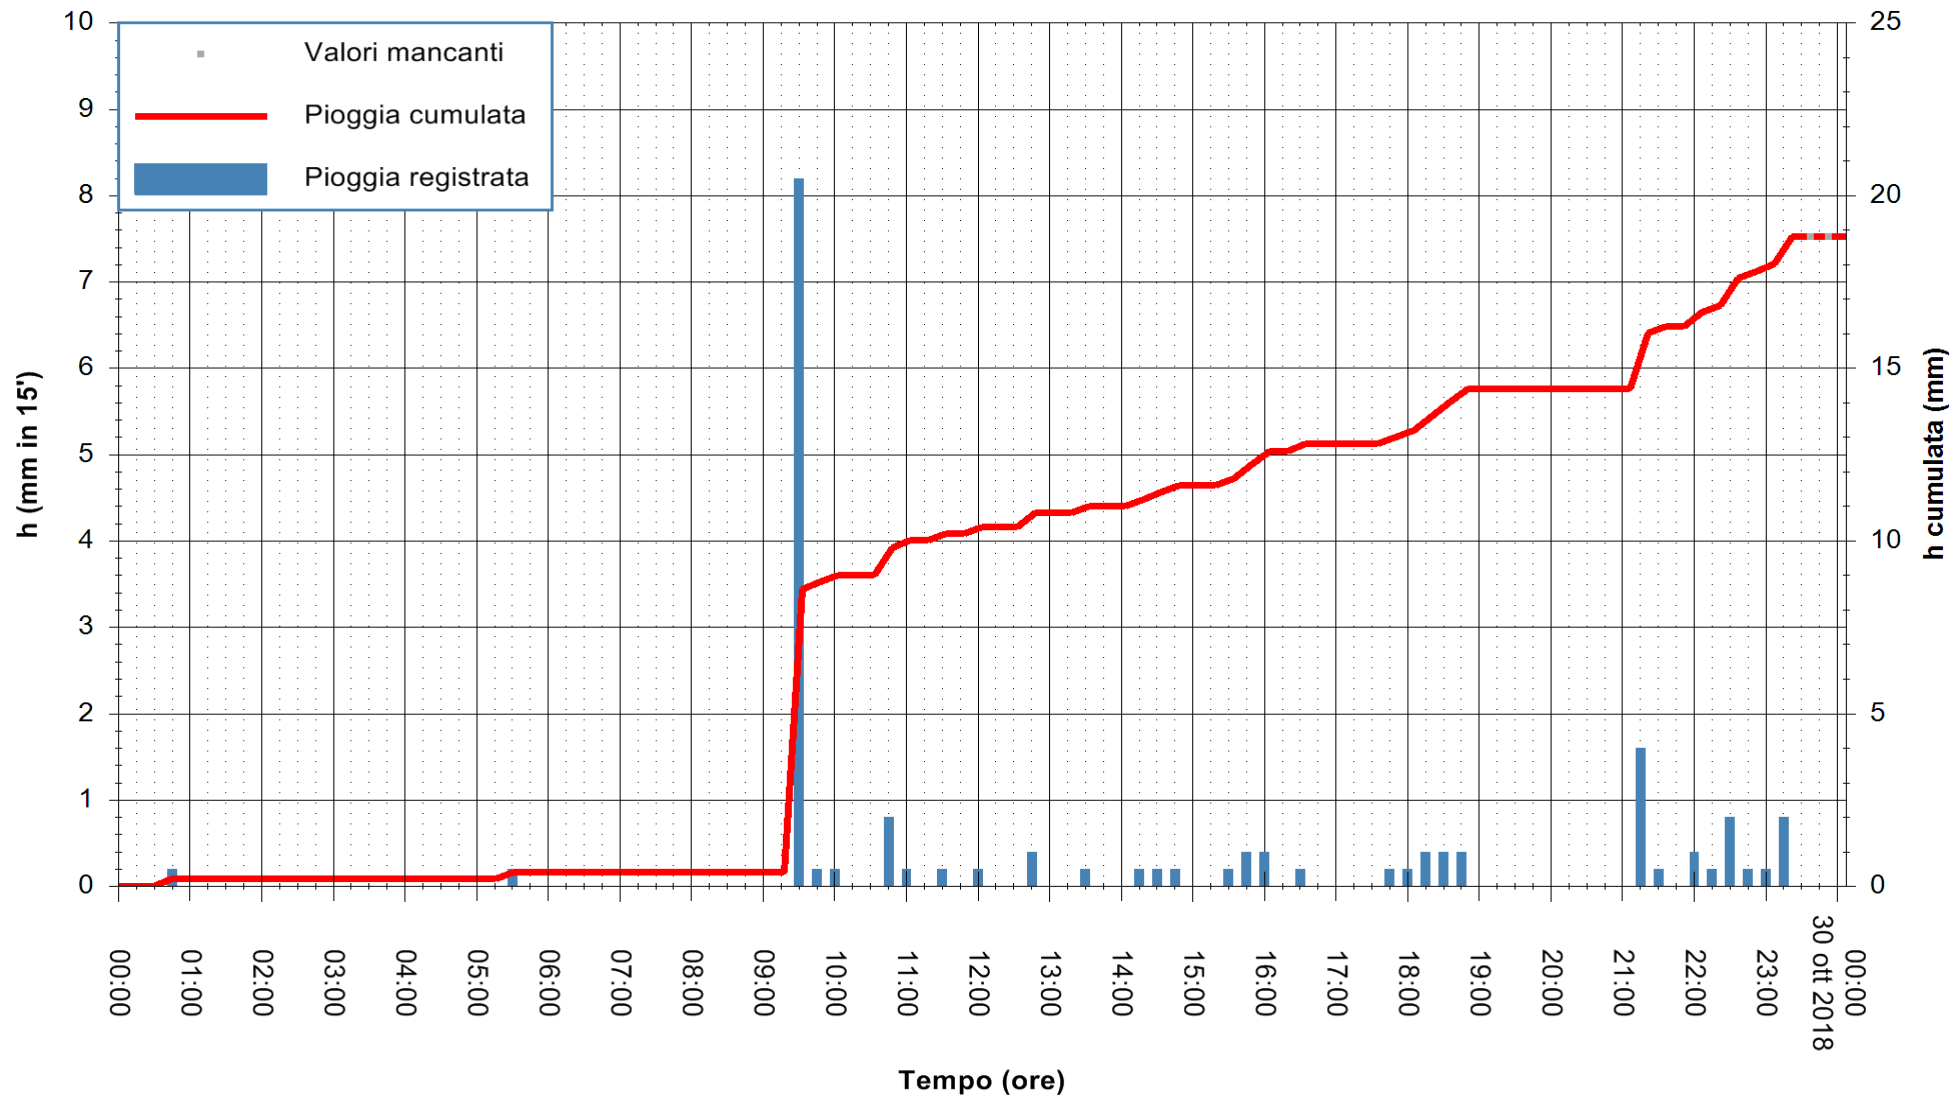

Stazione pluviometrica Isca Rena  
 Area ISCA RENA  
 Pioggia registrata nelle ultime 24 ore  
 Estrazione dati delle ore 00:22 del 30/10/2018  
 Ultimo dato disponibile: 29/10/2018 alle 23:30

ARPAS  
 F.to il Dirigente Responsabile  
 Dott. Giuseppe Bianco

REGIONE AUTÒNOMA DE SARDIGNA  
 REGIONE AUTONOMA DELLA SARDEGNA

Stazione pluviometrica Fluminimannu a Decimomannu  
 Area DECIMOMANNU  
 Pioggia registrata nelle ultime 24 ore  
 Estrazione dati delle ore 00:22 del 30/10/2018  
 Ultimo dato disponibile: 29/10/2018 alle 23:30

ARPAS  
 F.to il Dirigente Responsabile  
 Dott. Giuseppe Bianco

REGIONE AUTÒNOMA DE SARDIGNA  
 REGIONE AUTONOMA DELLA SARDEGNA

Stazione pluviometrica Tempio  
 Area CUSSEDDU  
 Pioggia registrata nelle ultime 24 ore  
 Estrazione dati delle ore 00:22 del 30/10/2018  
 Ultimo dato disponibile: 29/10/2018 alle 23:30

ARPAS  
 F.to il Dirigente Responsabile  
 Dott. Giuseppe Bianco

REGIONE AUTONOMA DE SARDIGNA  
 REGIONE AUTONOMA DELLA SARDEGNA

Stazione pluviometrica Capoterra  
 Area POGGIO DEI PINI  
 Pioggia registrata nelle ultime 24 ore  
 Estrazione dati delle ore 00:22 del 30/10/2018  
 Ultimo dato disponibile: 29/10/2018 alle 23:30