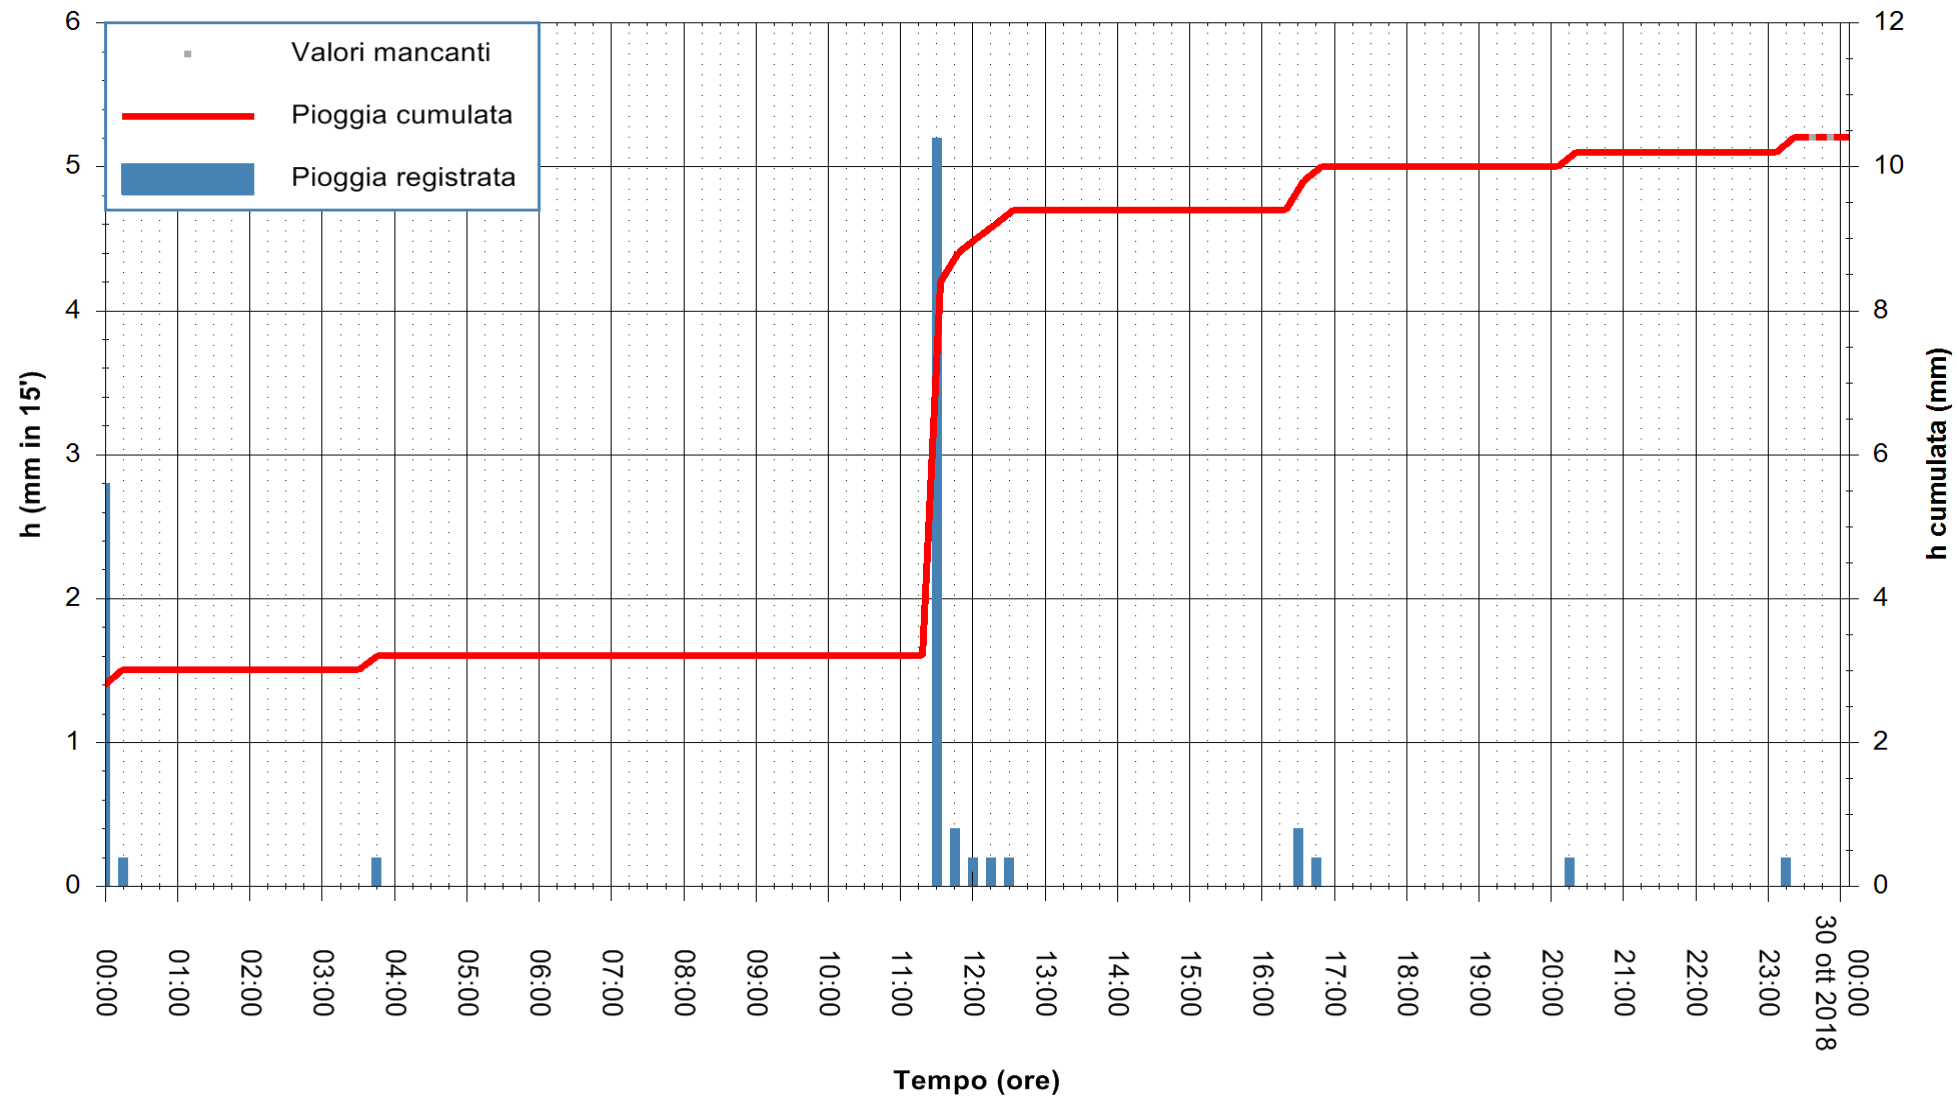

ARPAS  
 F.to il Dirigente Responsabile  
 Dott. Giuseppe Bianco

REGIONE AUTÒNOMA DE SARDIGNA  
 REGIONE AUTONOMA DELLA SARDEGNA

Stazione pluviometrica Tempio  
 Area CUSSEDDU  
 Pioggia registrata nelle ultime 24 ore  
 Estrazione dati delle ore 00:22 del 30/10/2018  
 Ultimo dato disponibile: 29/10/2018 alle 23:30

ARPAS  
 F.to il Dirigente Responsabile  
 Dott. Giuseppe Bianco

REGIONE AUTONOMA DE SARDIGNA  
 REGIONE AUTONOMA DELLA SARDEGNA

Stazione pluviometrica Capoterra  
 Area POGGIO DEI PINI  
 Pioggia registrata nelle ultime 24 ore  
 Estrazione dati delle ore 00:22 del 30/10/2018  
 Ultimo dato disponibile: 29/10/2018 alle 23:30

ARPAS  
 F.to il Dirigente Responsabile  
 Dott. Giuseppe Bianco

REGIONE AUTÒNOMA DE SARDIGNA  
 REGIONE AUTONOMA DELLA SARDEGNA

Stazione pluviometrica Aglientu  
 Area AGLIENTU  
 Pioggia registrata nelle ultime 24 ore  
 Estrazione dati delle ore 00:22 del 30/10/2018  
 Ultimo dato disponibile: 29/10/2018 alle 23:30