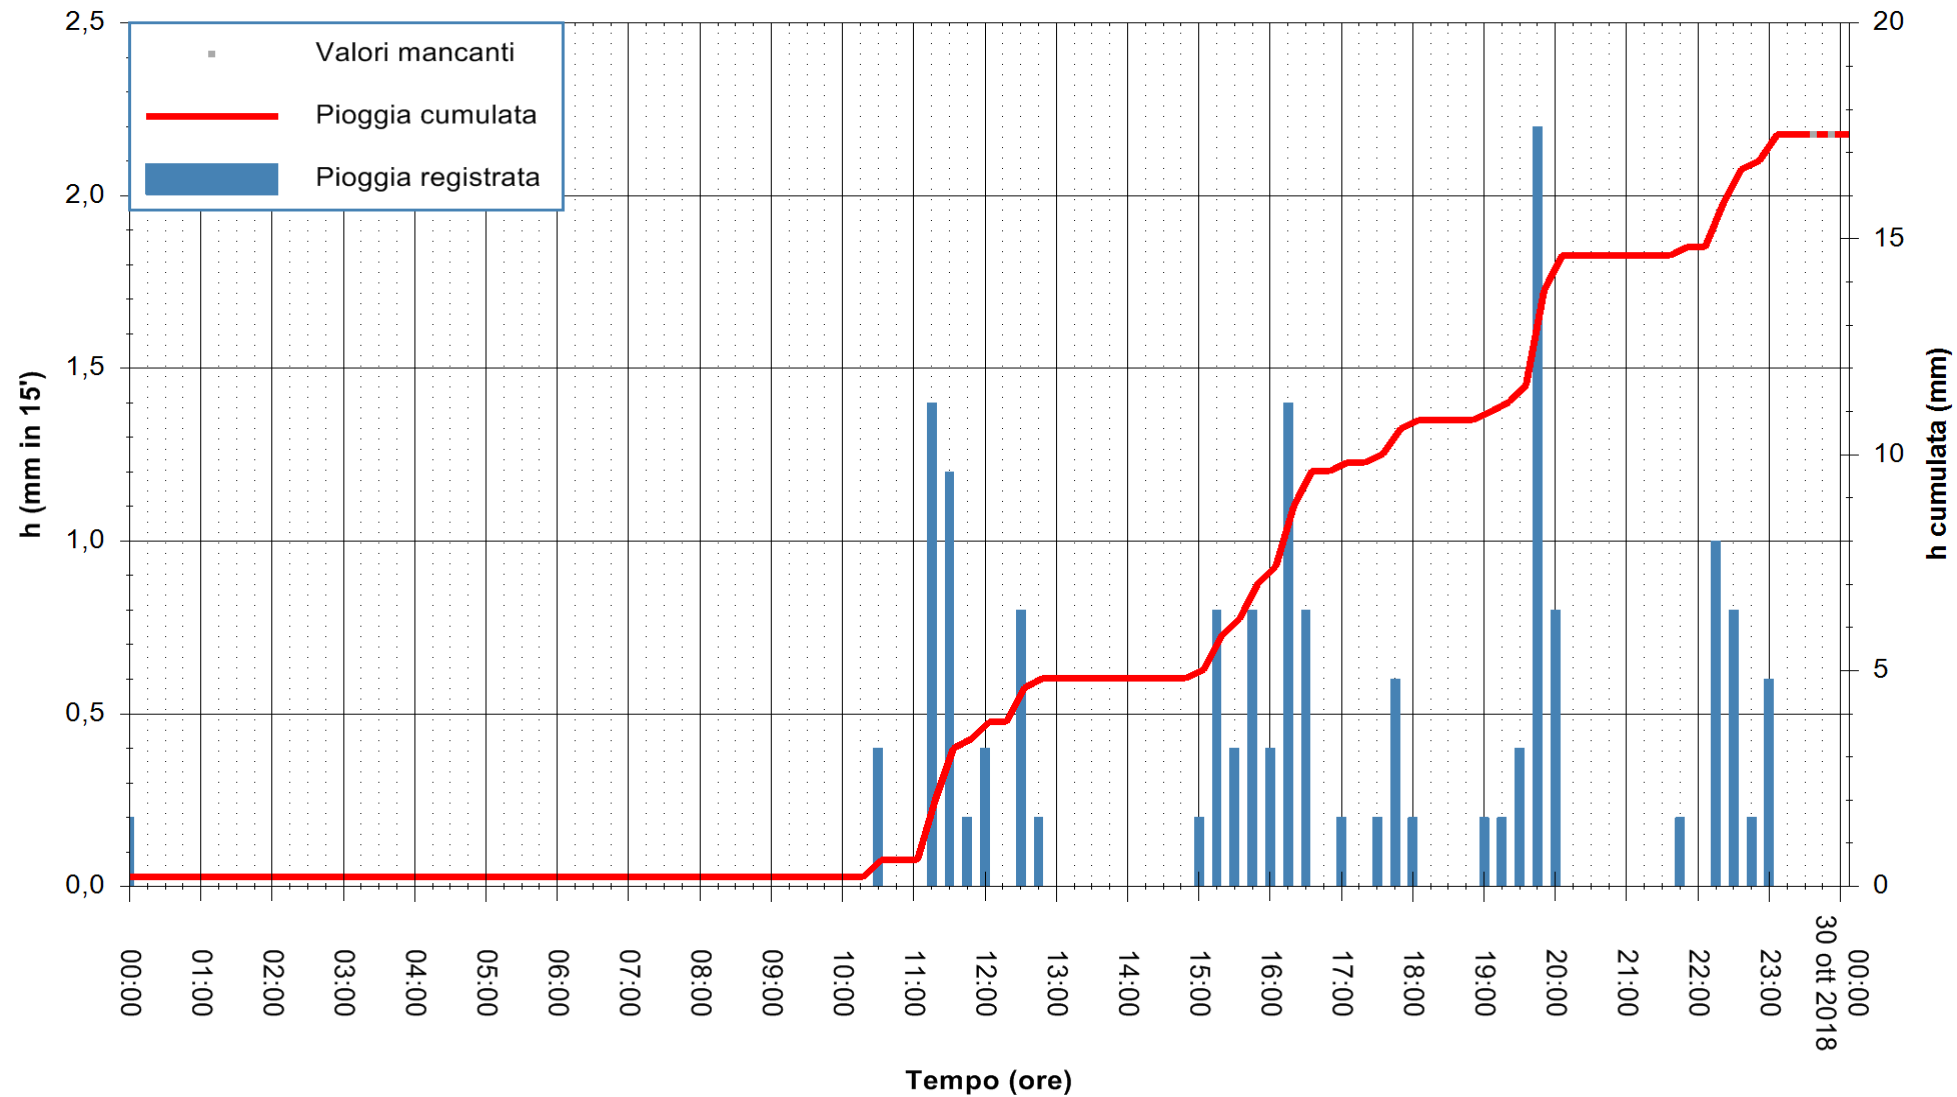

ARPAS  
 F.to il Dirigente Responsabile  
 Dott. Giuseppe Bianco

REGIONE AUTÒNOMA DE SARDIGNA  
 REGIONE AUTONOMA DELLA SARDEGNA

Stazione pluviometrica Tempio  
 Area CUSSEDDU  
 Pioggia registrata nelle ultime 24 ore  
 Estrazione dati delle ore 00:22 del 30/10/2018  
 Ultimo dato disponibile: 29/10/2018 alle 23:30

ARPAS  
 F.to il Dirigente Responsabile  
 Dott. Giuseppe Bianco

REGIONE AUTONOMA DE SARDIGNA  
 REGIONE AUTONOMA DELLA SARDEGNA

Stazione pluviometrica Capoterra  
 Area POGGIO DEI PINI  
 Pioggia registrata nelle ultime 24 ore  
 Estrazione dati delle ore 00:22 del 30/10/2018  
 Ultimo dato disponibile: 29/10/2018 alle 23:30

ARPAS  
 F.to il Dirigente Responsabile  
 Dott. Giuseppe Bianco

REGIONE AUTÒNOMA DE SARDIGNA  
 REGIONE AUTONOMA DELLA SARDEGNA

Stazione pluviometrica Aglientu  
 Area AGLIENTU  
 Pioggia registrata nelle ultime 24 ore  
 Estrazione dati delle ore 00:22 del 30/10/2018  
 Ultimo dato disponibile: 29/10/2018 alle 23:30