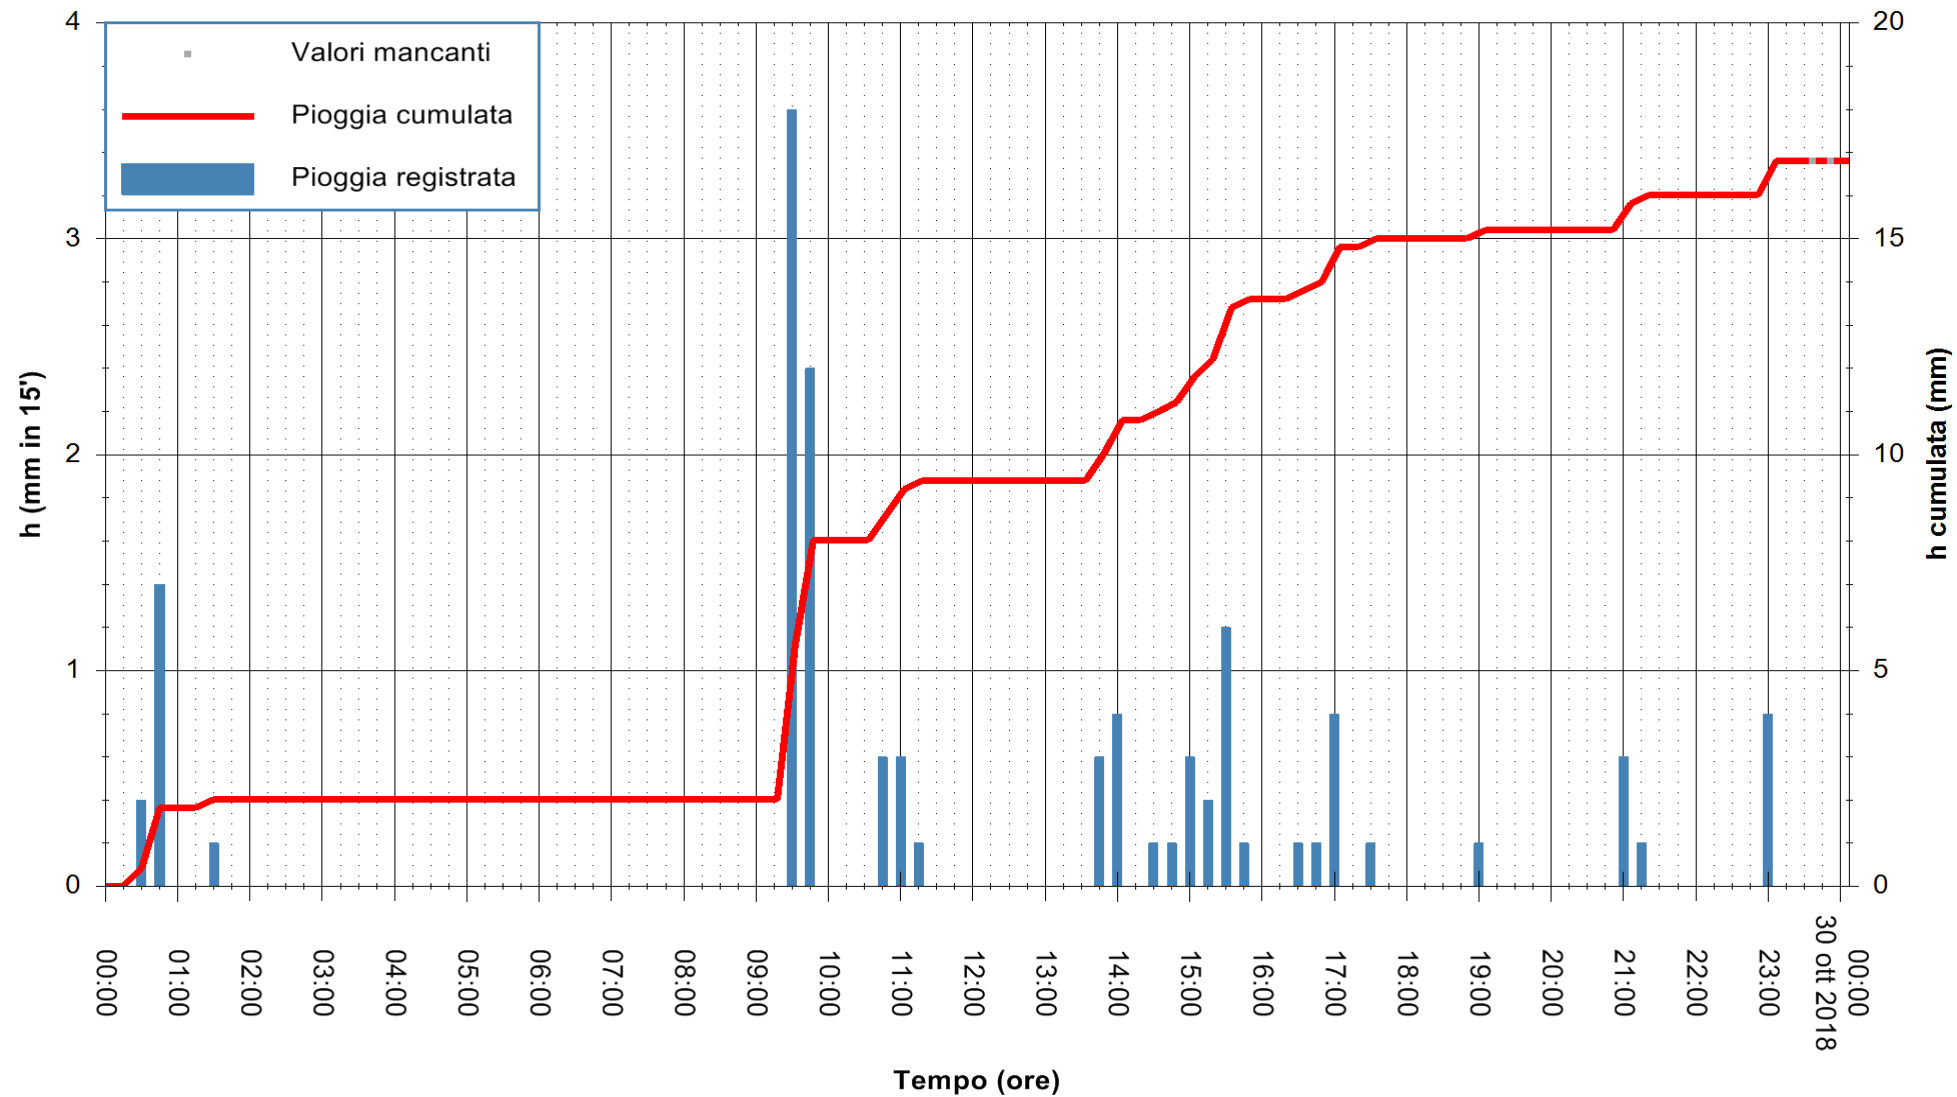

REGIONE AUTÒNOMA DE SARDIGNA  
 REGIONE AUTONOMA DELLA SARDEGNA

Stazione pluviometrica Fluminimannu a Decimomannu  
 Area DECIMOMANNU  
 Pioggia registrata nelle ultime 24 ore  
 Estrazione dati delle ore 00:22 del 30/10/2018  
 Ultimo dato disponibile: 29/10/2018 alle 23:30

ARPAS  
 F.to il Dirigente Responsabile  
 Dott. Giuseppe Bianco

REGIONE AUTÒNOMA DE SARDIGNA  
 REGIONE AUTONOMA DELLA SARDEGNA

Stazione pluviometrica Tempio  
 Area CUSSEDDU  
 Pioggia registrata nelle ultime 24 ore  
 Estrazione dati delle ore 00:22 del 30/10/2018  
 Ultimo dato disponibile: 29/10/2018 alle 23:30

ARPAS  
 F.to il Dirigente Responsabile  
 Dott. Giuseppe Bianco

REGIONE AUTONOMA DE SARDIGNA  
 REGIONE AUTONOMA DELLA SARDEGNA

Stazione pluviometrica Capoterra  
 Area POGGIO DEI PINI  
 Pioggia registrata nelle ultime 24 ore  
 Estrazione dati delle ore 00:22 del 30/10/2018  
 Ultimo dato disponibile: 29/10/2018 alle 23:30