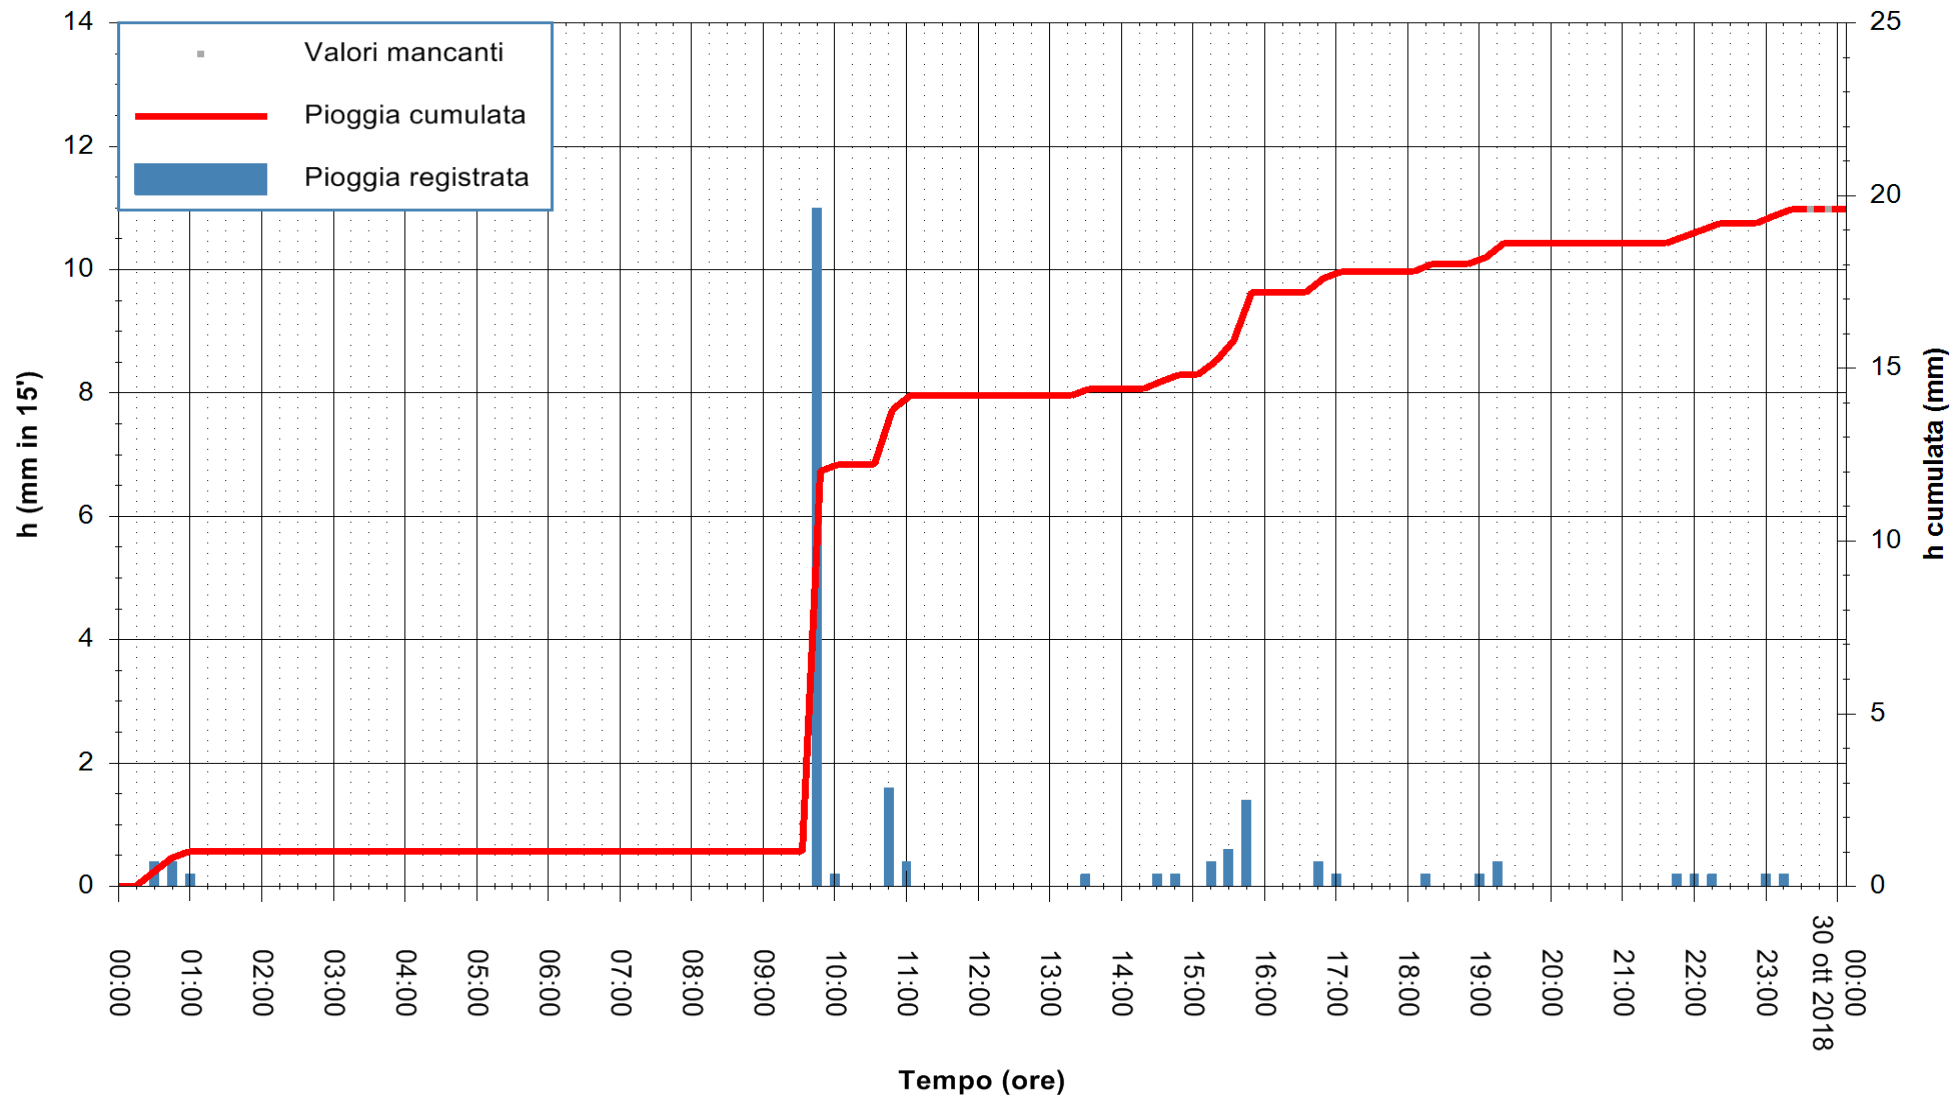

Stazione pluviometrica Isca Rena  
 Area ISCA RENA  
 Pioggia registrata nelle ultime 24 ore  
 Estrazione dati delle ore 00:22 del 30/10/2018  
 Ultimo dato disponibile: 29/10/2018 alle 23:30

ARPAS  
 F.to il Dirigente Responsabile  
 Dott. Giuseppe Bianco

REGIONE AUTÒNOMA DE SARDIGNA  
 REGIONE AUTONOMA DELLA SARDEGNA

Stazione pluviometrica Fluminimannu a Decimomannu  
 Area DECIMOMANNU  
 Pioggia registrata nelle ultime 24 ore  
 Estrazione dati delle ore 00:22 del 30/10/2018  
 Ultimo dato disponibile: 29/10/2018 alle 23:30

ARPAS  
 F.to il Dirigente Responsabile  
 Dott. Giuseppe Bianco

REGIONE AUTÒNOMA DE SARDIGNA  
 REGIONE AUTONOMA DELLA SARDEGNA

Stazione pluviometrica Tempio  
 Area CUSSEDDU  
 Pioggia registrata nelle ultime 24 ore  
 Estrazione dati delle ore 00:22 del 30/10/2018  
 Ultimo dato disponibile: 29/10/2018 alle 23:30

ARPAS  
 F.to il Dirigente Responsabile  
 Dott. Giuseppe Bianco

REGIONE AUTONOMA DE SARDIGNA  
 REGIONE AUTONOMA DELLA SARDEGNA

Stazione pluviometrica Capoterra  
 Area POGGIO DEI PINI  
 Pioggia registrata nelle ultime 24 ore  
 Estrazione dati delle ore 00:22 del 30/10/2018  
 Ultimo dato disponibile: 29/10/2018 alle 23:30