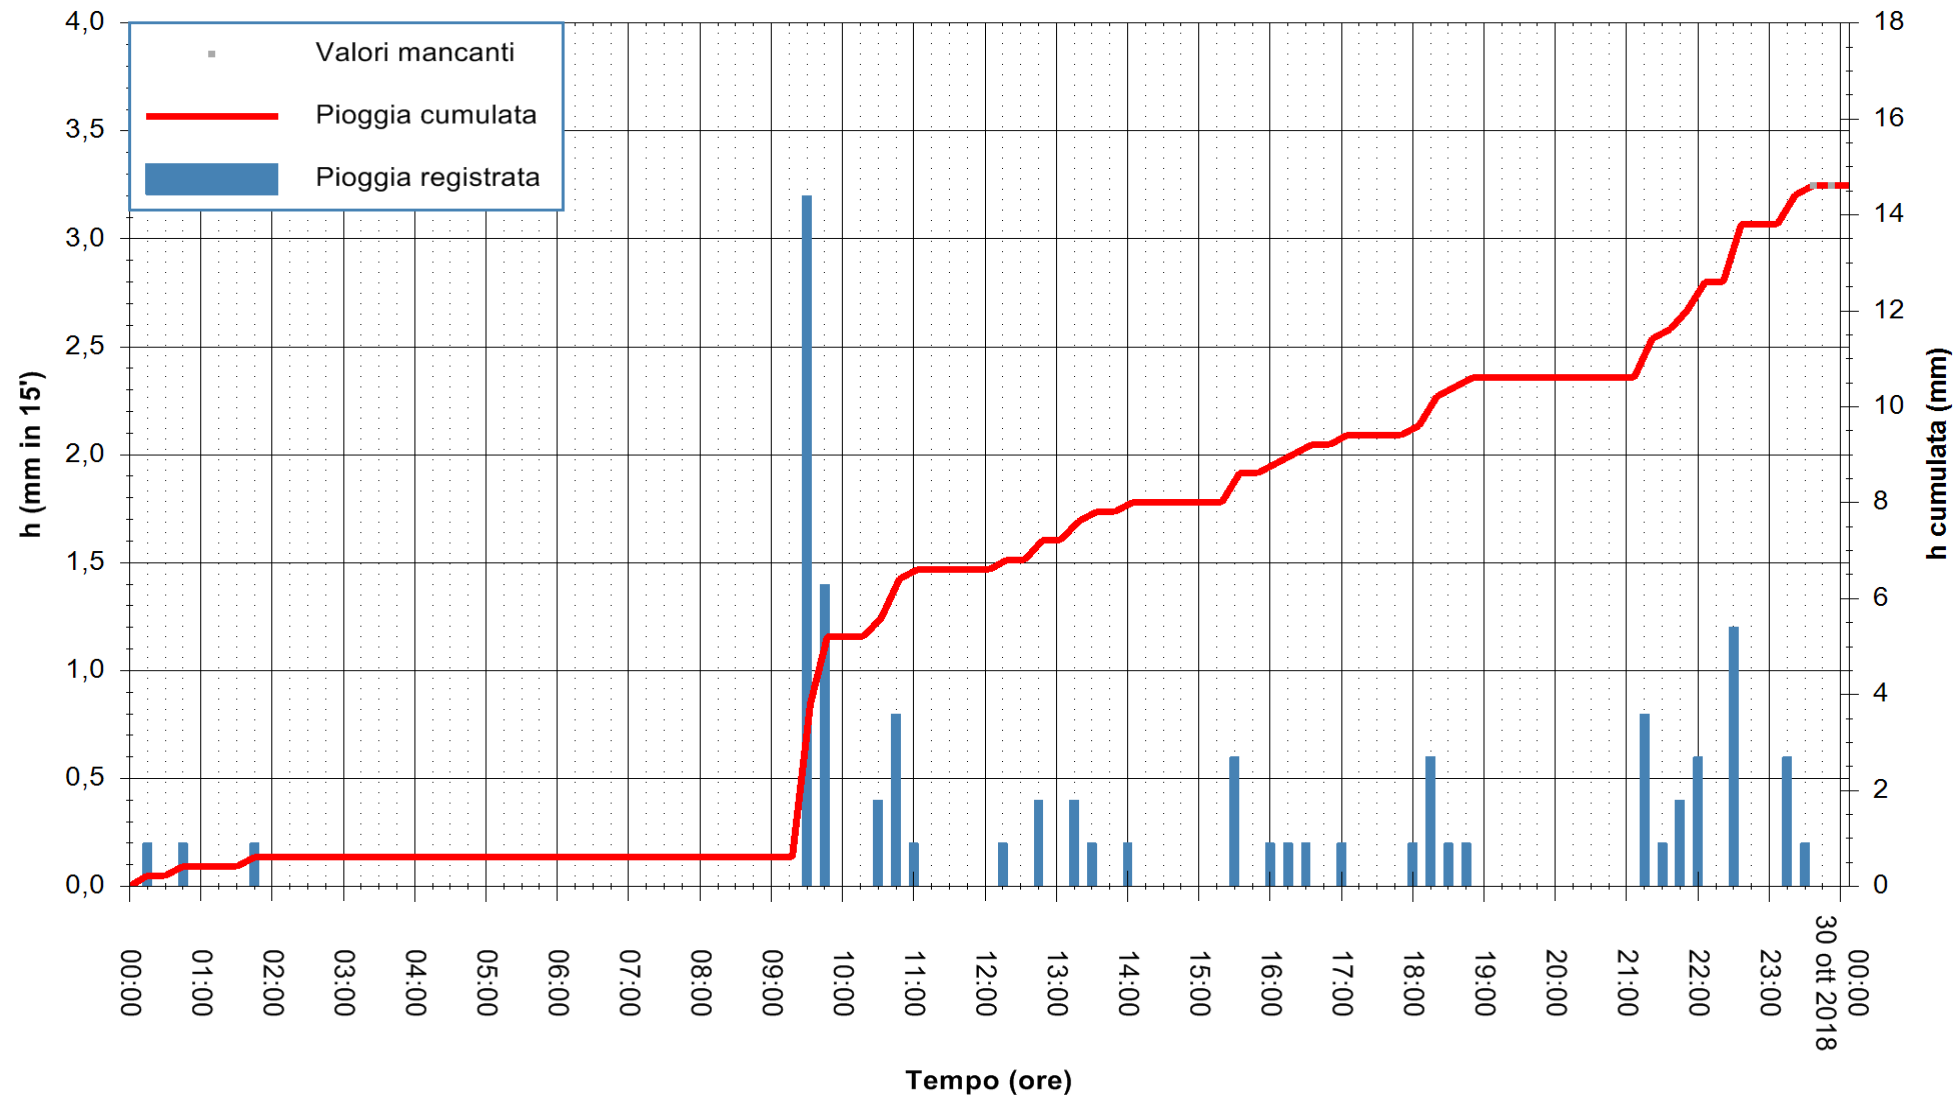

Stazione pluviometrica Isca Rena  
 Area ISCA RENA  
 Pioggia registrata nelle ultime 24 ore  
 Estrazione dati delle ore 00:22 del 30/10/2018  
 Ultimo dato disponibile: 29/10/2018 alle 23:30

ARPAS  
 F.to il Dirigente Responsabile  
 Dott. Giuseppe Bianco

REGIONE AUTÒNOMA DE SARDIGNA  
 REGIONE AUTONOMA DELLA SARDEGNA

Stazione pluviometrica Fluminimannu a Decimomannu  
 Area DECIMOMANNU  
 Pioggia registrata nelle ultime 24 ore  
 Estrazione dati delle ore 00:22 del 30/10/2018  
 Ultimo dato disponibile: 29/10/2018 alle 23:30

ARPAS  
 F.to il Dirigente Responsabile  
 Dott. Giuseppe Bianco

REGIONE AUTÒNOMA DE SARDIGNA  
 REGIONE AUTONOMA DELLA SARDEGNA

Stazione pluviometrica Tempio  
 Area CUSSEDDU  
 Pioggia registrata nelle ultime 24 ore  
 Estrazione dati delle ore 00:22 del 30/10/2018  
 Ultimo dato disponibile: 29/10/2018 alle 23:30

ARPAS  
 F.to il Dirigente Responsabile  
 Dott. Giuseppe Bianco

REGIONE AUTONOMA DE SARDIGNA  
 REGIONE AUTONOMA DELLA SARDEGNA

Stazione pluviometrica Capoterra  
 Area POGGIO DEI PINI  
 Pioggia registrata nelle ultime 24 ore  
 Estrazione dati delle ore 00:22 del 30/10/2018  
 Ultimo dato disponibile: 29/10/2018 alle 23:30