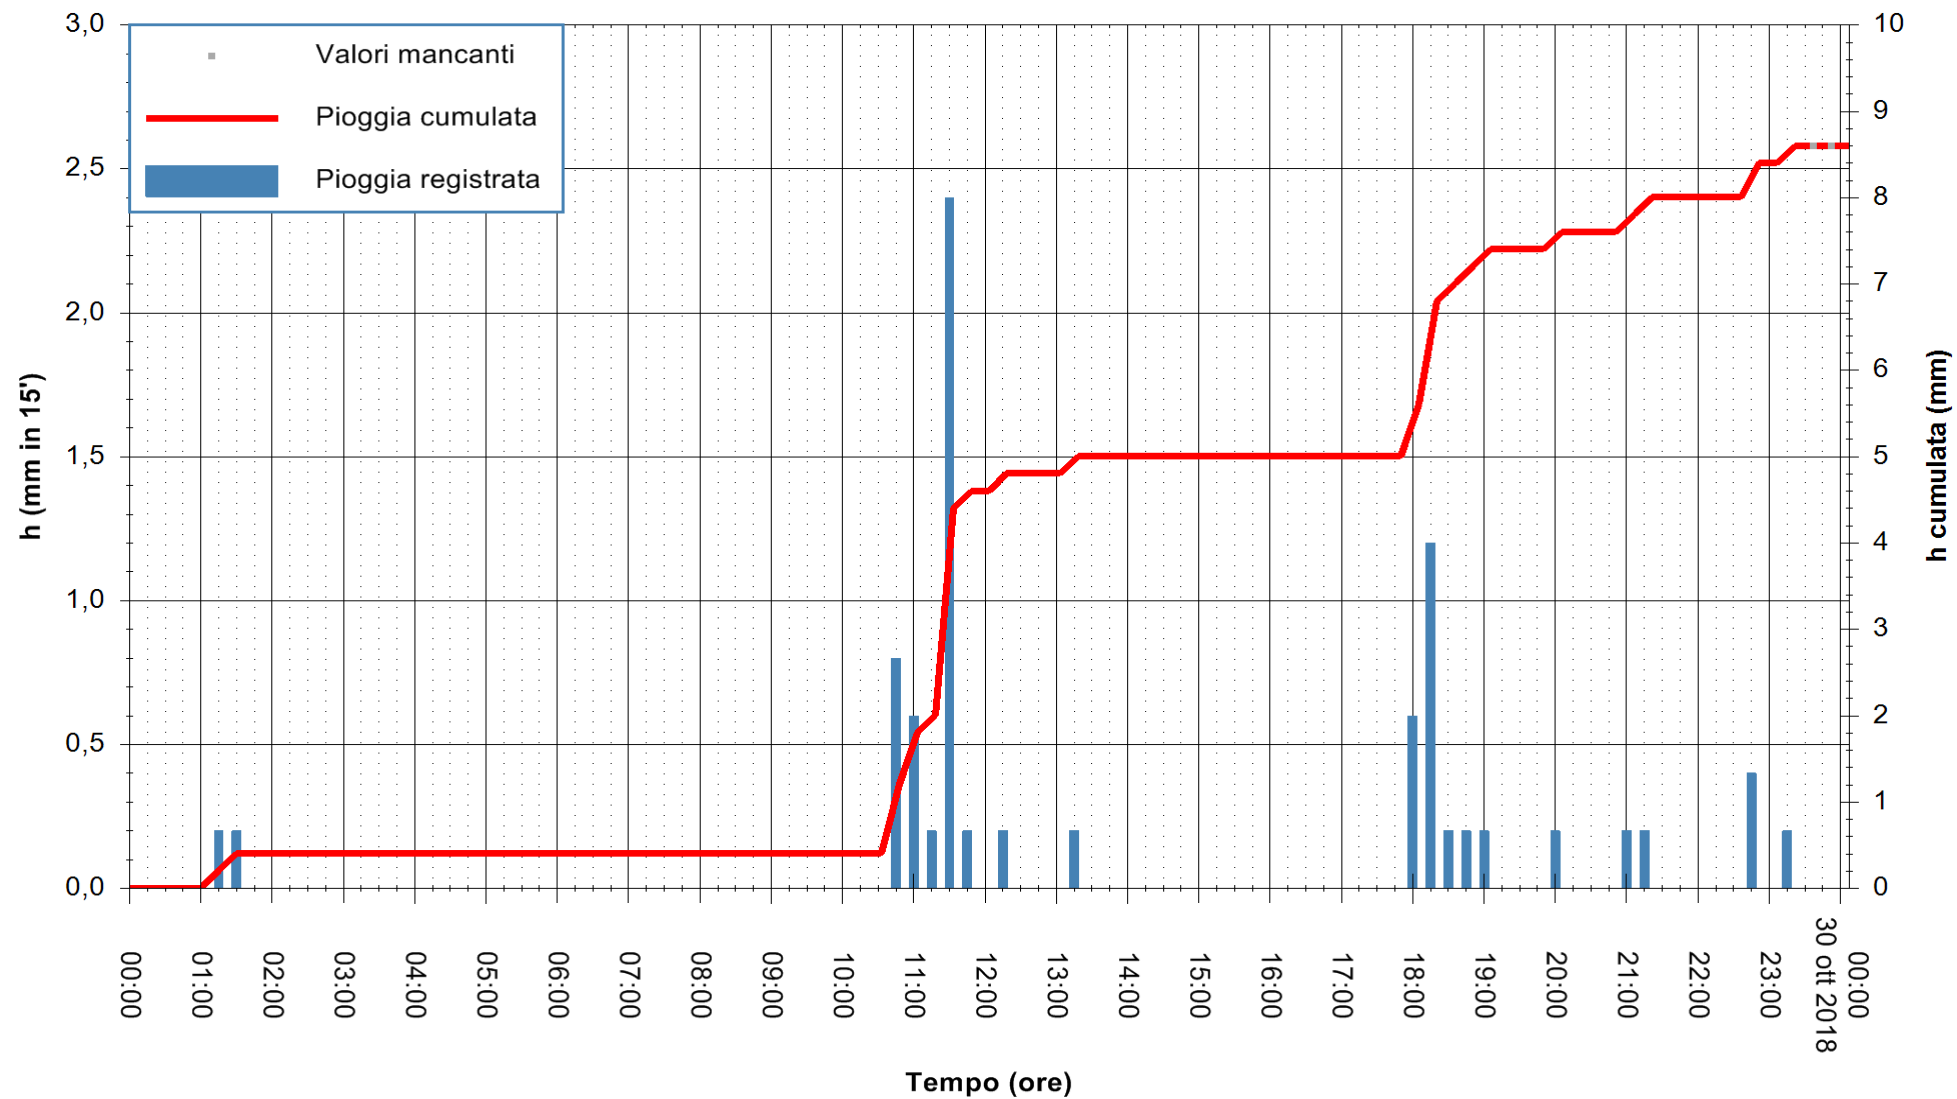

ARPAS  
 F.to il Dirigente Responsabile  
 Dott. Giuseppe Bianco

REGIONE AUTONOMA DE SARDIGNA  
 REGIONE AUTONOMA DELLA SARDEGNA

Stazione pluviometrica Capoterra  
 Area POGGIO DEI PINI  
 Pioggia registrata nelle ultime 24 ore  
 Estrazione dati delle ore 00:22 del 30/10/2018  
 Ultimo dato disponibile: 29/10/2018 alle 23:30

ARPAS  
 F.to il Dirigente Responsabile  
 Dott. Giuseppe Bianco

REGIONE AUTÒNOMA DE SARDIGNA  
 REGIONE AUTONOMA DELLA SARDEGNA

Stazione pluviometrica Aglientu  
 Area AGLIENTU  
 Pioggia registrata nelle ultime 24 ore  
 Estrazione dati delle ore 00:22 del 30/10/2018  
 Ultimo dato disponibile: 29/10/2018 alle 23:30

ARPAS  
 F.to il Dirigente Responsabile  
 Dott. Giuseppe Bianco

REGIONE AUTONOMA DE SARDIGNA  
 REGIONE AUTONOMA DELLA SARDEGNA

Stazione pluviometrica Ossoni  
 Area MONTE OSSONI  
 Pioggia registrata nelle ultime 24 ore  
 Estrazione dati delle ore 00:22 del 30/10/2018  
 Ultimo dato disponibile: 29/10/2018 alle 23:30