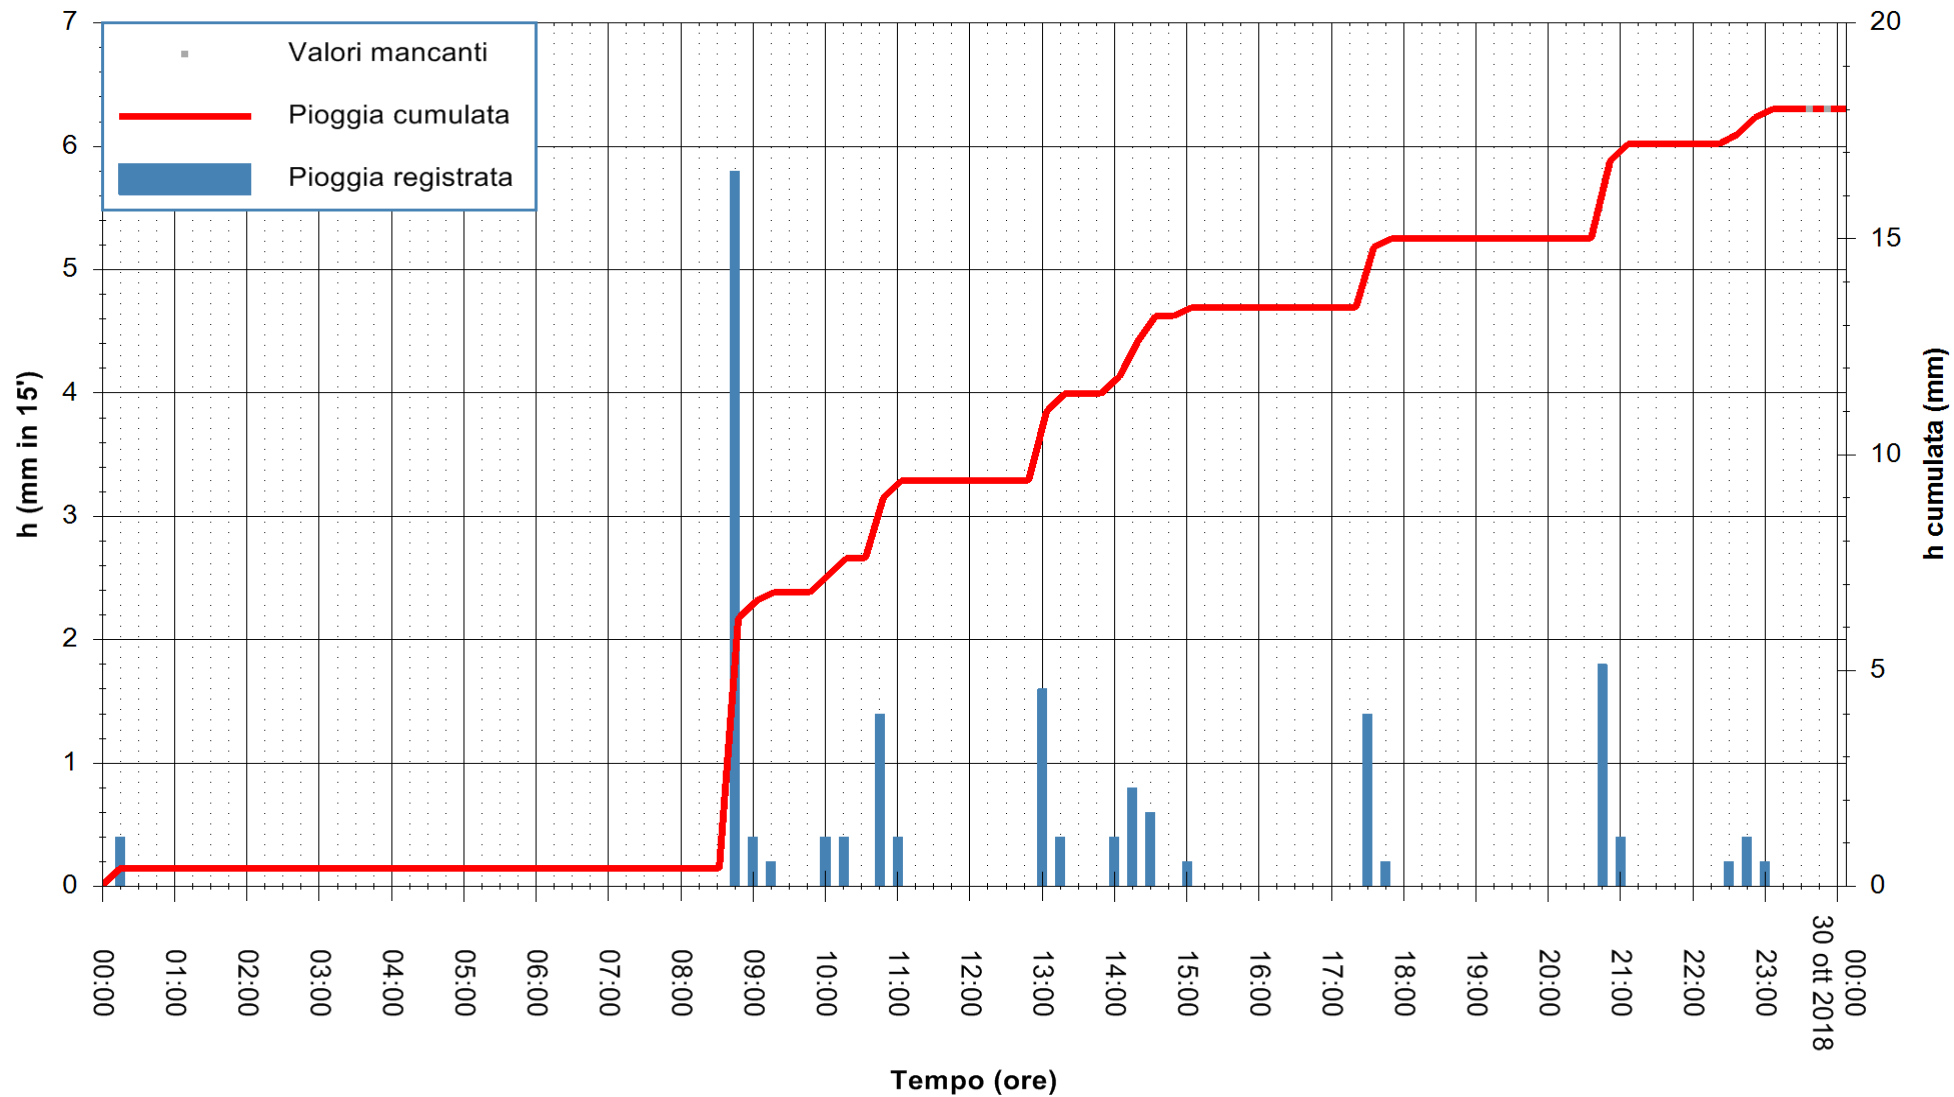

ARPAS  
 F.to il Dirigente Responsabile  
 Dott. Giuseppe Bianco

REGIONE AUTONOMA DE SARDIGNA  
 REGIONE AUTONOMA DELLA SARDEGNA

Stazione pluviometrica Ossoni  
 Area MONTE OSSONI  
 Pioggia registrata nelle ultime 24 ore  
 Estrazione dati delle ore 00:22 del 30/10/2018  
 Ultimo dato disponibile: 29/10/2018 alle 23:30

ARPAS  
 F.to il Dirigente Responsabile  
 Dott. Giuseppe Bianco

REGIONE AUTONOMA DE SARDIGNA  
 REGIONE AUTONOMA DELLA SARDEGNA

Stazione pluviometrica Siniscola  
 Area SU PRANU  
 Pioggia registrata nelle ultime 24 ore  
 Estrazione dati delle ore 00:22 del 30/10/2018  
 Ultimo dato disponibile: 29/10/2018 alle 23:30