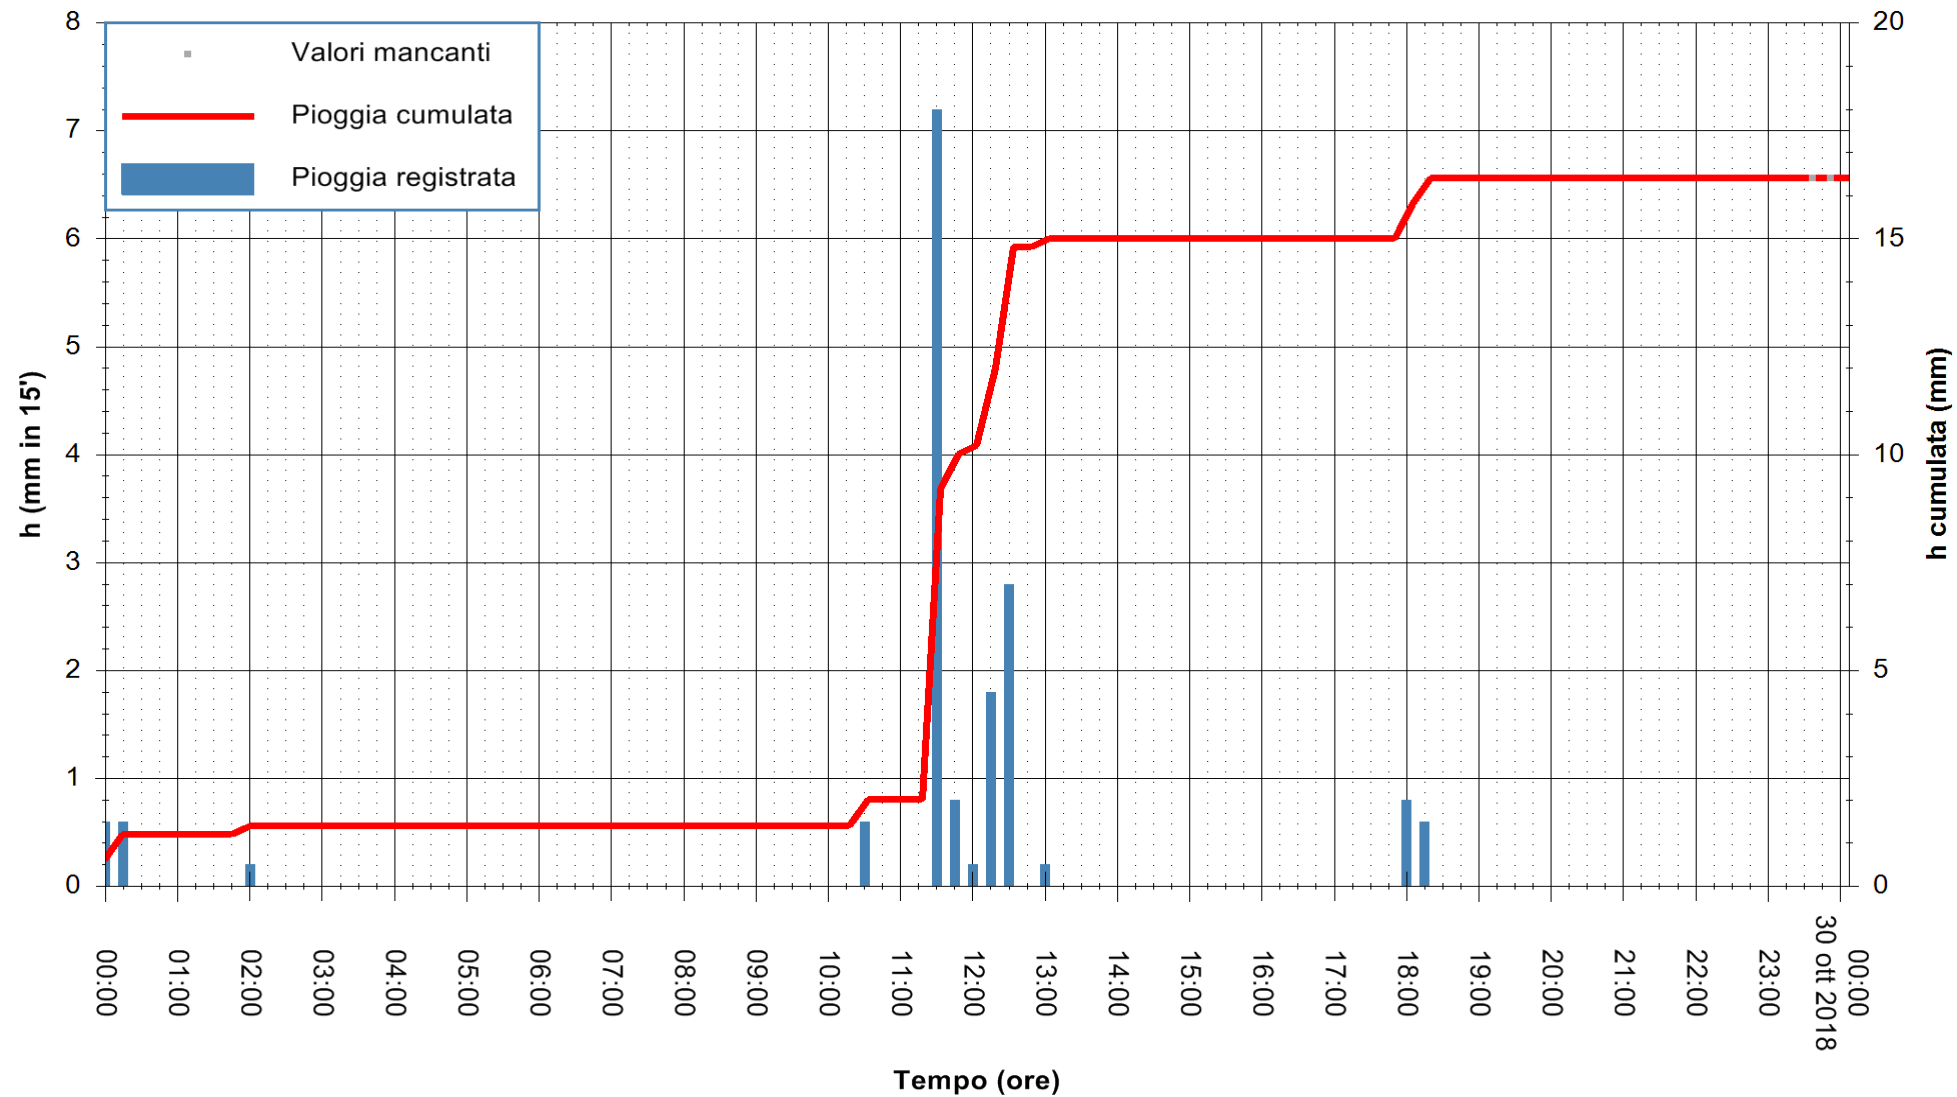

ARPAS  
 F.to il Dirigente Responsabile  
 Dott. Giuseppe Bianco

REGIONE AUTONOMA DE SARDIGNA  
 REGIONE AUTONOMA DELLA SARDEGNA

Stazione pluviometrica Ossoni  
 Area MONTE OSSONI  
 Pioggia registrata nelle ultime 24 ore  
 Estrazione dati delle ore 00:22 del 30/10/2018  
 Ultimo dato disponibile: 29/10/2018 alle 23:30

ARPAS  
 F.to il Dirigente Responsabile  
 Dott. Giuseppe Bianco

REGIONE AUTONOMA DE SARDIGNA  
 REGIONE AUTONOMA DELLA SARDEGNA

Stazione pluviometrica Siniscola  
 Area SU PRANU  
 Pioggia registrata nelle ultime 24 ore  
 Estrazione dati delle ore 00:22 del 30/10/2018  
 Ultimo dato disponibile: 29/10/2018 alle 23:30