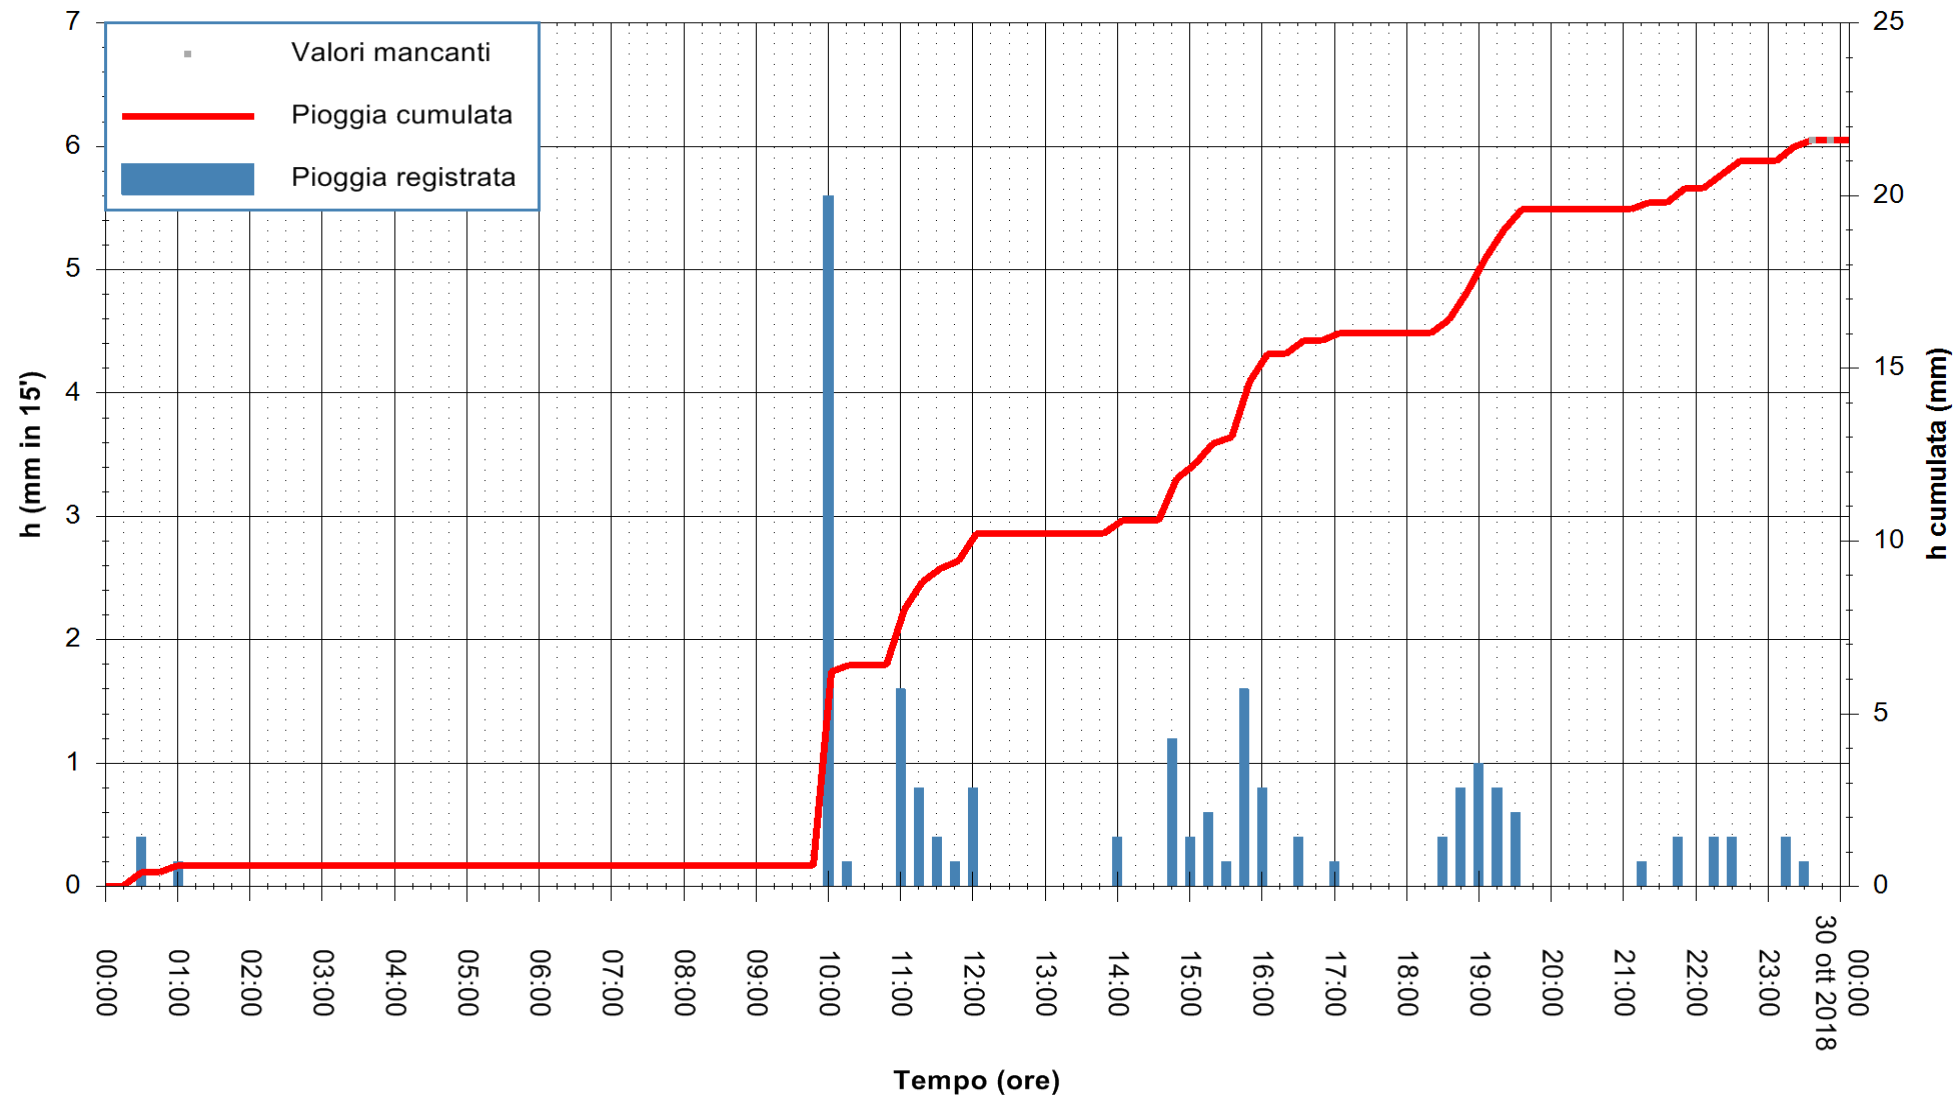

Stazione pluviometrica Isca Rena  
 Area ISCA RENA  
 Pioggia registrata nelle ultime 24 ore  
 Estrazione dati delle ore 00:22 del 30/10/2018  
 Ultimo dato disponibile: 29/10/2018 alle 23:30

ARPAS  
 F.to il Dirigente Responsabile  
 Dott. Giuseppe Bianco

REGIONE AUTÒNOMA DE SARDIGNA  
 REGIONE AUTONOMA DELLA SARDEGNA

Stazione pluviometrica Fluminimannu a Decimomannu  
 Area DECIMOMANNU  
 Pioggia registrata nelle ultime 24 ore  
 Estrazione dati delle ore 00:22 del 30/10/2018  
 Ultimo dato disponibile: 29/10/2018 alle 23:30

ARPAS  
 F.to il Dirigente Responsabile  
 Dott. Giuseppe Bianco

REGIONE AUTÒNOMA DE SARDIGNA  
 REGIONE AUTONOMA DELLA SARDEGNA

Stazione pluviometrica Tempio  
 Area CUSSEDDU  
 Pioggia registrata nelle ultime 24 ore  
 Estrazione dati delle ore 00:22 del 30/10/2018  
 Ultimo dato disponibile: 29/10/2018 alle 23:30

ARPAS  
 F.to il Dirigente Responsabile  
 Dott. Giuseppe Bianco

REGIONE AUTONOMA DE SARDIGNA  
 REGIONE AUTONOMA DELLA SARDEGNA

Stazione pluviometrica Capoterra  
 Area POGGIO DEI PINI  
 Pioggia registrata nelle ultime 24 ore  
 Estrazione dati delle ore 00:22 del 30/10/2018  
 Ultimo dato disponibile: 29/10/2018 alle 23:30