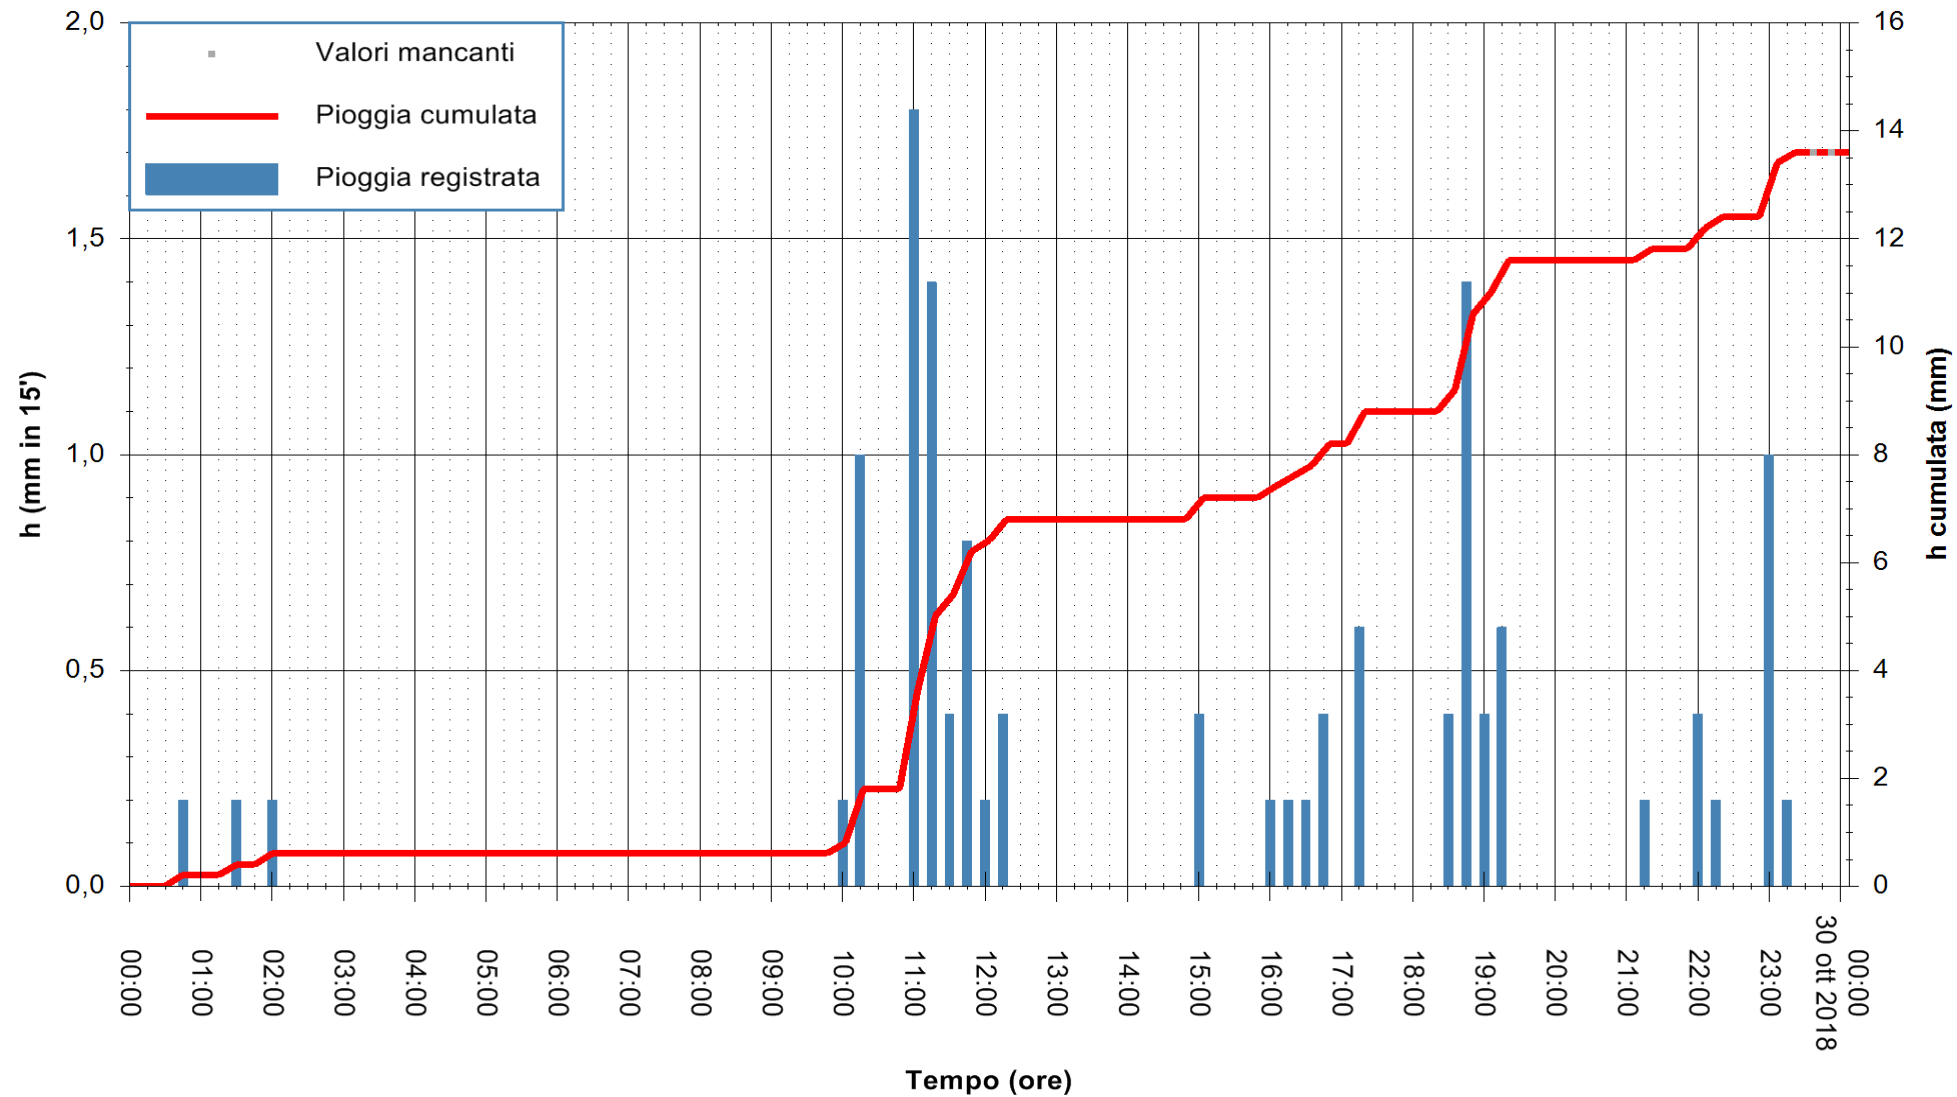

Stazione pluviometrica Isca Rena  
 Area ISCA RENA  
 Pioggia registrata nelle ultime 24 ore  
 Estrazione dati delle ore 00:22 del 30/10/2018  
 Ultimo dato disponibile: 29/10/2018 alle 23:30

ARPAS  
 F.to il Dirigente Responsabile  
 Dott. Giuseppe Bianco

REGIONE AUTÒNOMA DE SARDIGNA  
 REGIONE AUTONOMA DELLA SARDEGNA

Stazione pluviometrica Fluminimannu a Decimomannu  
 Area DECIMOMANNU  
 Pioggia registrata nelle ultime 24 ore  
 Estrazione dati delle ore 00:22 del 30/10/2018  
 Ultimo dato disponibile: 29/10/2018 alle 23:30

ARPAS  
 F.to il Dirigente Responsabile  
 Dott. Giuseppe Bianco

REGIONE AUTÒNOMA DE SARDIGNA  
 REGIONE AUTONOMA DELLA SARDEGNA

Stazione pluviometrica Tempio  
 Area CUSSEDDU  
 Pioggia registrata nelle ultime 24 ore  
 Estrazione dati delle ore 00:22 del 30/10/2018  
 Ultimo dato disponibile: 29/10/2018 alle 23:30

ARPAS  
 F.to il Dirigente Responsabile  
 Dott. Giuseppe Bianco

REGIONE AUTONOMA DE SARDIGNA  
 REGIONE AUTONOMA DELLA SARDEGNA

Stazione pluviometrica Capoterra  
 Area POGGIO DEI PINI  
 Pioggia registrata nelle ultime 24 ore  
 Estrazione dati delle ore 00:22 del 30/10/2018  
 Ultimo dato disponibile: 29/10/2018 alle 23:30