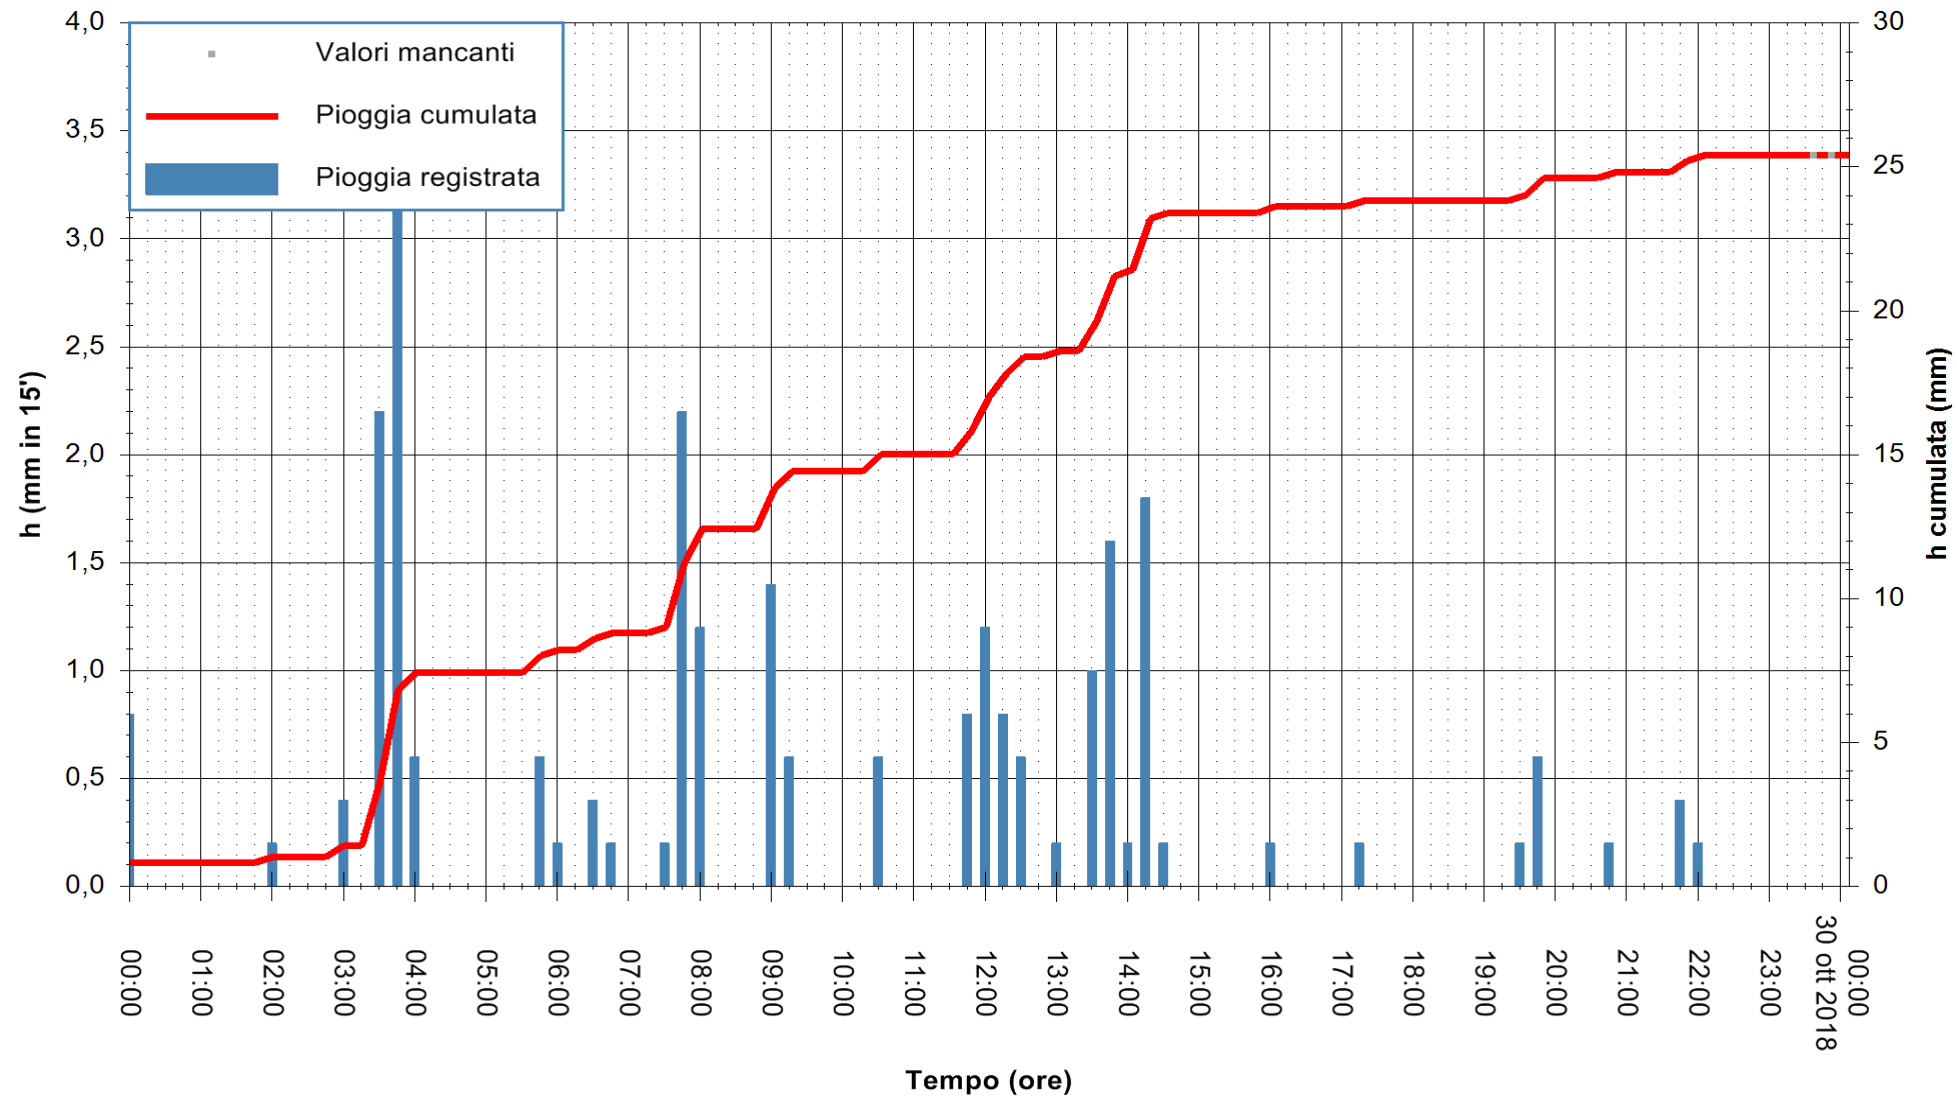

ARPAS  
 F.to il Dirigente Responsabile  
 Dott. Giuseppe Bianco

REGIONE AUTONOMA DE SARDIGNA  
 REGIONE AUTONOMA DELLA SARDEGNA

Stazione pluviometrica Siniscola  
 Area SU PRANU  
 Pioggia registrata nelle ultime 24 ore  
 Estrazione dati delle ore 00:22 del 30/10/2018  
 Ultimo dato disponibile: 29/10/2018 alle 23:30

ARPAS  
 F.to il Dirigente Responsabile  
 Dott. Giuseppe Bianco

REGIONE AUTONOMA DE SARDIGNA  
 REGIONE AUTONOMA DELLA SARDEGNA

Stazione pluviometrica Lula  
 Area PIZZONCHI  
 Pioggia registrata nelle ultime 24 ore  
 Estrazione dati delle ore 00:22 del 30/10/2018  
 Ultimo dato disponibile: 29/10/2018 alle 23:30