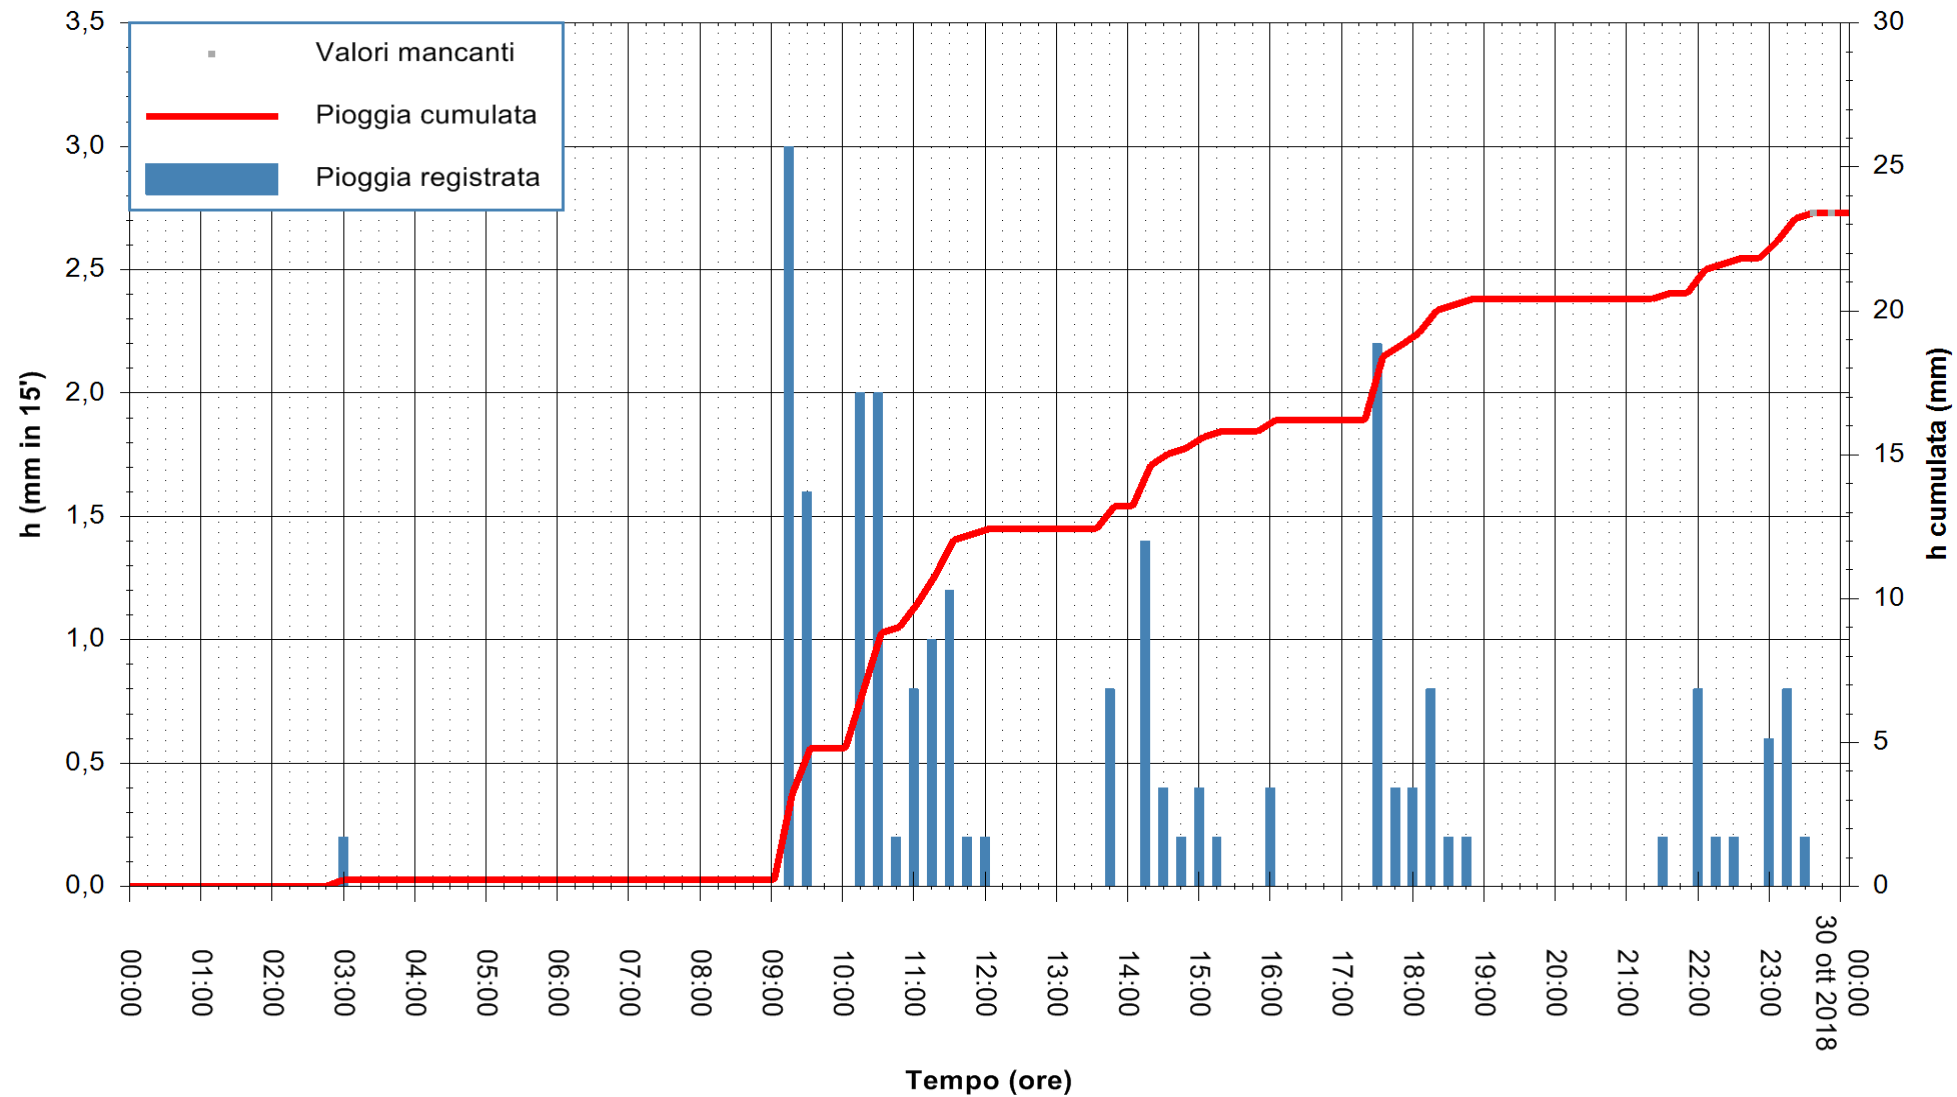

ARPAS  
 F.to il Dirigente Responsabile  
 Dott. Giuseppe Bianco

REGIONE AUTÒNOMA DE SARDIGNA  
 REGIONE AUTONOMA DELLA SARDEGNA

Stazione pluviometrica Tempio  
 Area CUSSEDDU  
 Pioggia registrata nelle ultime 24 ore  
 Estrazione dati delle ore 00:22 del 30/10/2018  
 Ultimo dato disponibile: 29/10/2018 alle 23:30

ARPAS  
 F.to il Dirigente Responsabile  
 Dott. Giuseppe Bianco

REGIONE AUTONOMA DE SARDIGNA  
 REGIONE AUTONOMA DELLA SARDEGNA

Stazione pluviometrica Capoterra  
 Area POGGIO DEI PINI  
 Pioggia registrata nelle ultime 24 ore  
 Estrazione dati delle ore 00:22 del 30/10/2018  
 Ultimo dato disponibile: 29/10/2018 alle 23:30

ARPAS  
 F.to il Dirigente Responsabile  
 Dott. Giuseppe Bianco

REGIONE AUTÒNOMA DE SARDIGNA  
 REGIONE AUTONOMA DELLA SARDEGNA

Stazione pluviometrica Aglientu  
 Area AGLIENTU  
 Pioggia registrata nelle ultime 24 ore  
 Estrazione dati delle ore 00:22 del 30/10/2018  
 Ultimo dato disponibile: 29/10/2018 alle 23:30