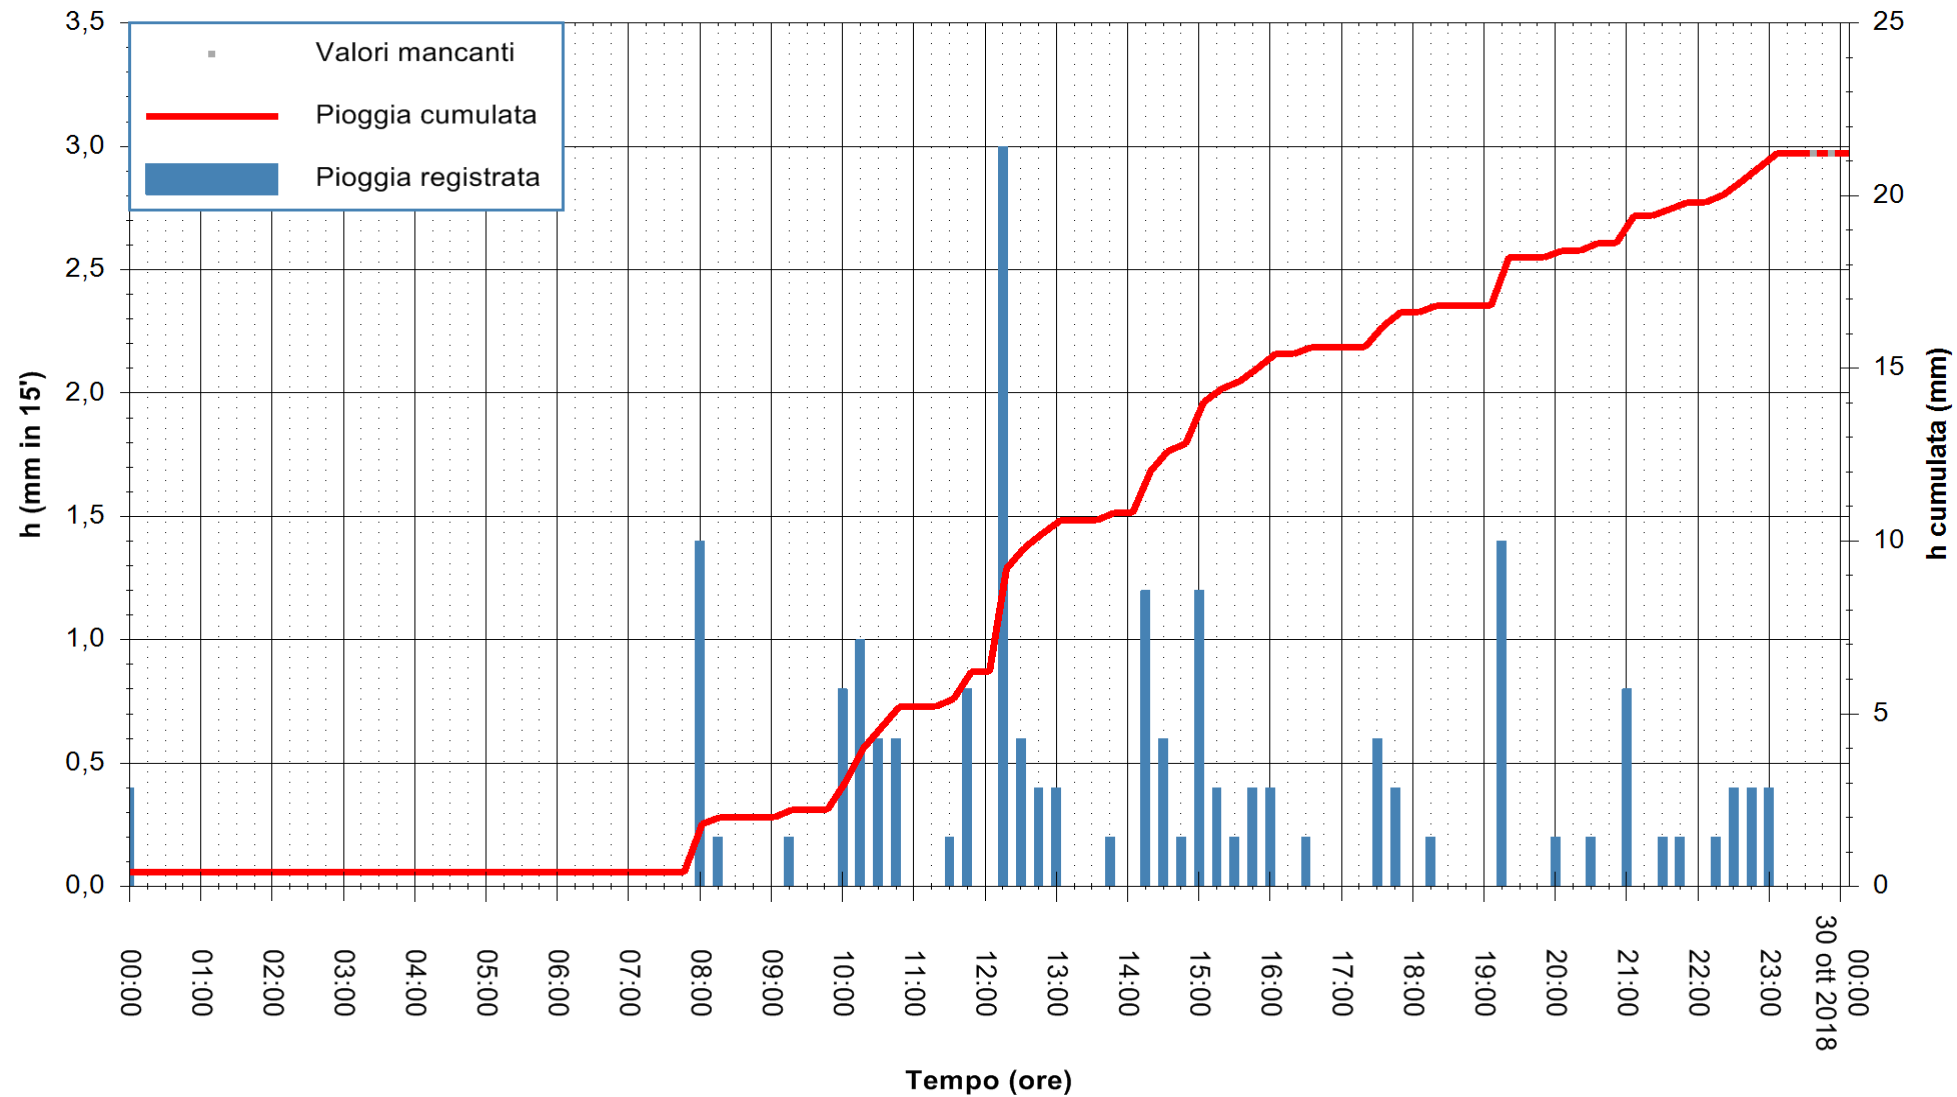

ARPAS  
 F.to il Dirigente Responsabile  
 Dott. Giuseppe Bianco

REGIONE AUTÒNOMA DE SARDIGNA  
 REGIONE AUTONOMA DELLA SARDEGNA

Stazione pluviometrica Tempio  
 Area CUSSEDDU  
 Pioggia registrata nelle ultime 24 ore  
 Estrazione dati delle ore 00:22 del 30/10/2018  
 Ultimo dato disponibile: 29/10/2018 alle 23:30

ARPAS  
 F.to il Dirigente Responsabile  
 Dott. Giuseppe Bianco

REGIONE AUTONOMA DE SARDIGNA  
 REGIONE AUTONOMA DELLA SARDEGNA

Stazione pluviometrica Capoterra  
 Area POGGIO DEI PINI  
 Pioggia registrata nelle ultime 24 ore  
 Estrazione dati delle ore 00:22 del 30/10/2018  
 Ultimo dato disponibile: 29/10/2018 alle 23:30

ARPAS  
 F.to il Dirigente Responsabile  
 Dott. Giuseppe Bianco

REGIONE AUTÒNOMA DE SARDIGNA  
 REGIONE AUTONOMA DELLA SARDEGNA

Stazione pluviometrica Aglientu  
 Area AGLIENTU  
 Pioggia registrata nelle ultime 24 ore  
 Estrazione dati delle ore 00:22 del 30/10/2018  
 Ultimo dato disponibile: 29/10/2018 alle 23:30