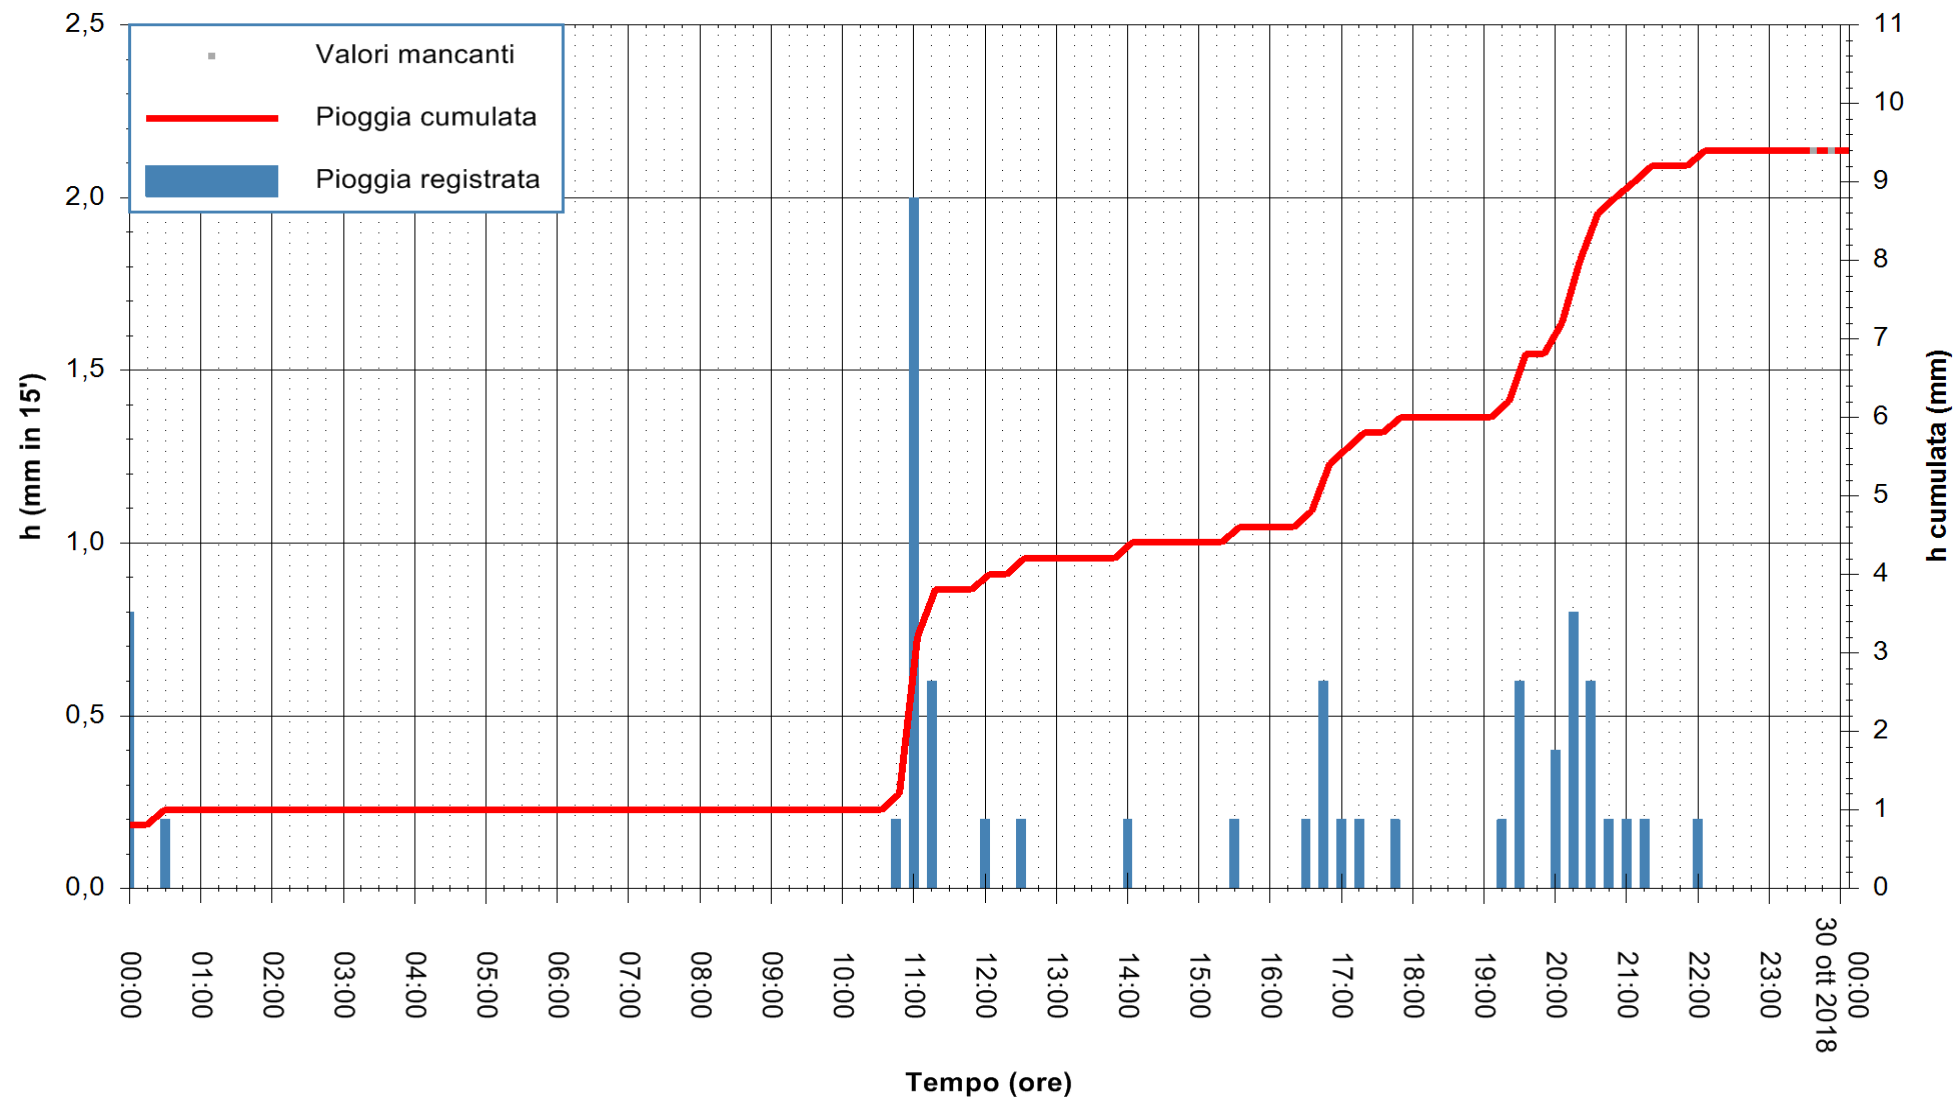

ARPAS  
 F.to il Dirigente Responsabile  
 Dott. Giuseppe Bianco

REGIONE AUTONOMA DE SARDIGNA  
 REGIONE AUTONOMA DELLA SARDEGNA

Stazione pluviometrica Siniscola  
 Area SU PRANU  
 Pioggia registrata nelle ultime 24 ore  
 Estrazione dati delle ore 00:22 del 30/10/2018  
 Ultimo dato disponibile: 29/10/2018 alle 23:30

ARPAS  
 F.to il Dirigente Responsabile  
 Dott. Giuseppe Bianco

REGIONE AUTONOMA DE SARDIGNA  
 REGIONE AUTONOMA DELLA SARDEGNA

Stazione pluviometrica Lula  
 Area PIZZONCHI  
 Pioggia registrata nelle ultime 24 ore  
 Estrazione dati delle ore 00:22 del 30/10/2018  
 Ultimo dato disponibile: 29/10/2018 alle 23:30

ARPAS  
 F.to il Dirigente Responsabile  
 Dott. Giuseppe Bianco

REGIONE AUTONOMA DE SARDIGNA  
 REGIONE AUTONOMA DELLA SARDEGNA

Stazione pluviometrica Mamone  
 Area MAMONE  
 Pioggia registrata nelle ultime 24 ore  
 Estrazione dati delle ore 00:22 del 30/10/2018  
 Ultimo dato disponibile: 29/10/2018 alle 23:30