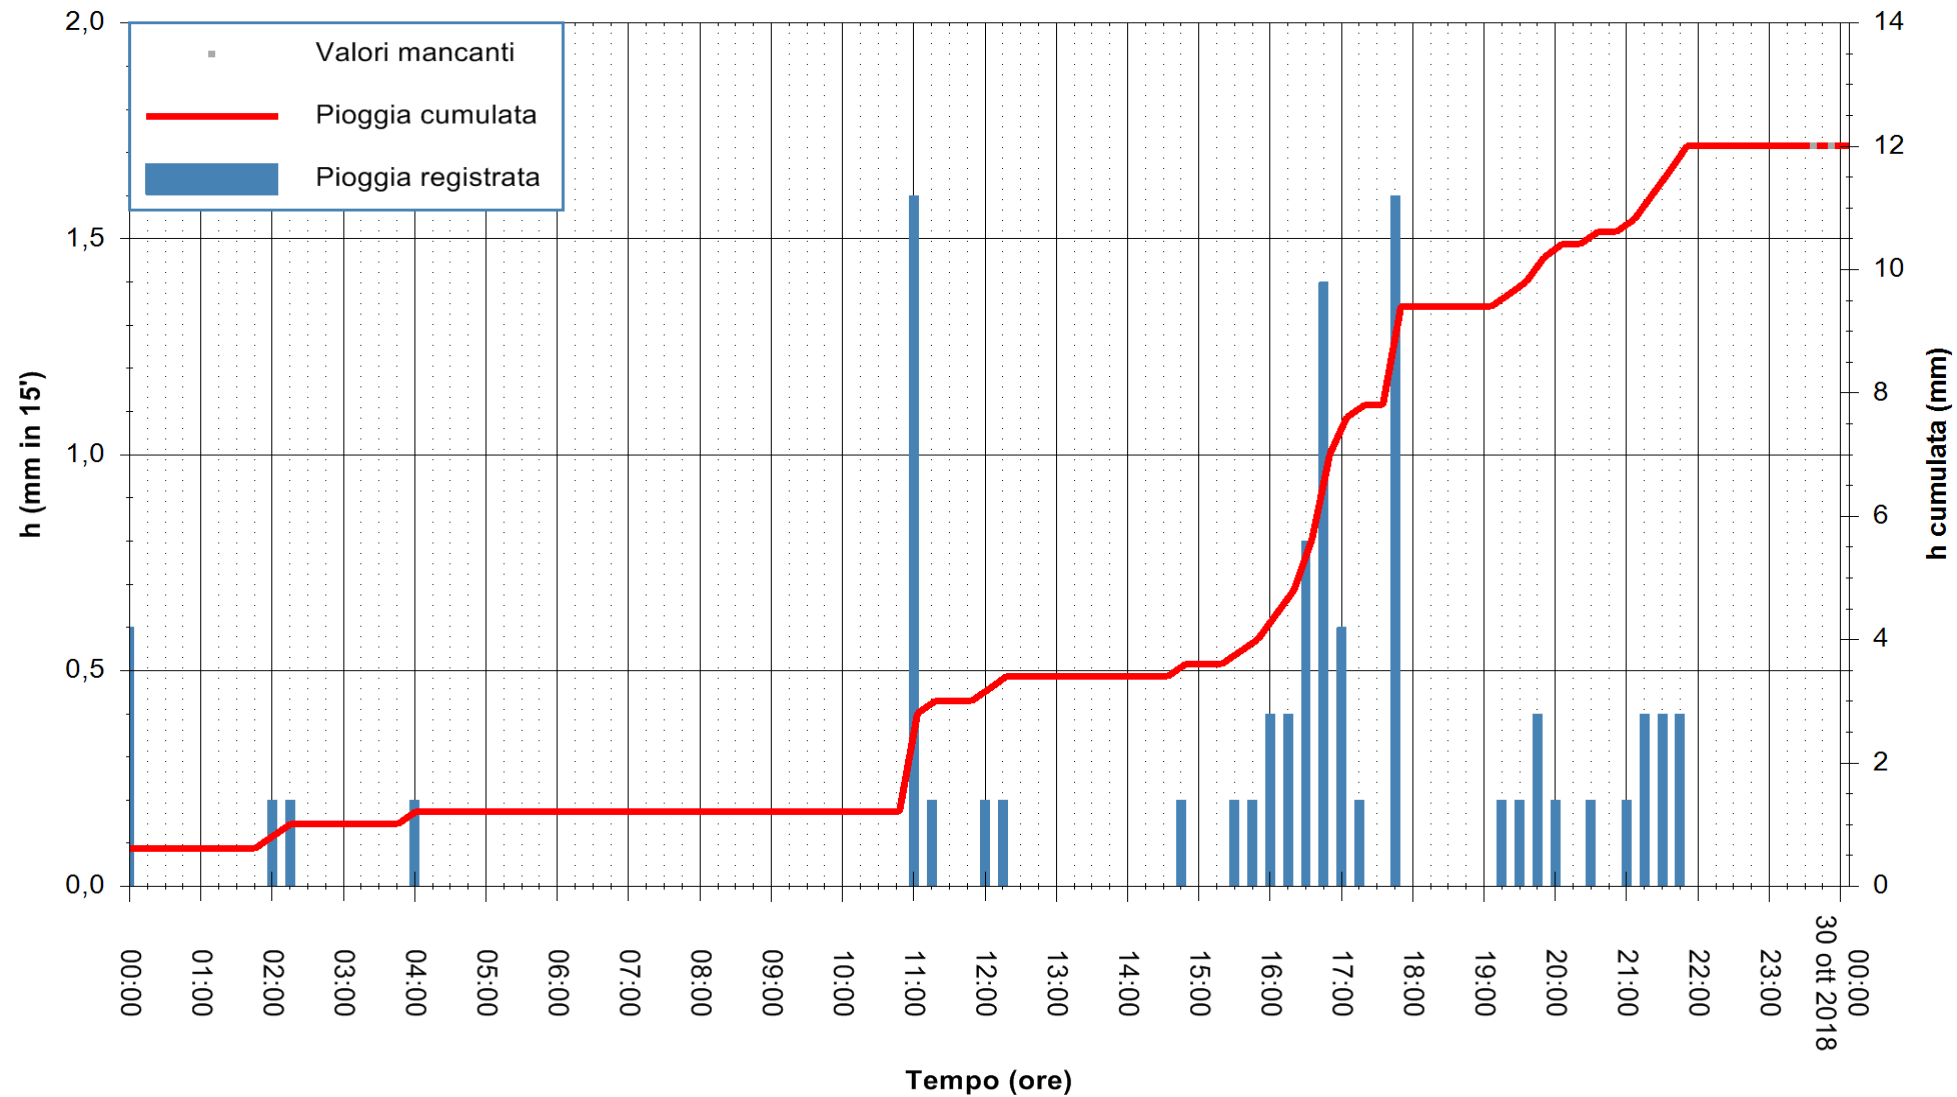

ARPAS  
 F.to il Dirigente Responsabile  
 Dott. Giuseppe Bianco

REGIONE AUTONOMA DE SARDIGNA  
 REGIONE AUTONOMA DELLA SARDEGNA

Stazione pluviometrica Siniscola  
 Area SU PRANU  
 Pioggia registrata nelle ultime 24 ore  
 Estrazione dati delle ore 00:22 del 30/10/2018  
 Ultimo dato disponibile: 29/10/2018 alle 23:30

ARPAS  
 F.to il Dirigente Responsabile  
 Dott. Giuseppe Bianco

REGIONE AUTONOMA DE SARDIGNA  
 REGIONE AUTONOMA DELLA SARDEGNA

Stazione pluviometrica Lula  
 Area PIZZONCHI  
 Pioggia registrata nelle ultime 24 ore  
 Estrazione dati delle ore 00:22 del 30/10/2018  
 Ultimo dato disponibile: 29/10/2018 alle 23:30

ARPAS  
 F.to il Dirigente Responsabile  
 Dott. Giuseppe Bianco

REGIONE AUTONOMA DE SARDIGNA  
 REGIONE AUTONOMA DELLA SARDEGNA

Stazione pluviometrica Mamone  
 Area MAMONE  
 Pioggia registrata nelle ultime 24 ore  
 Estrazione dati delle ore 00:22 del 30/10/2018  
 Ultimo dato disponibile: 29/10/2018 alle 23:30