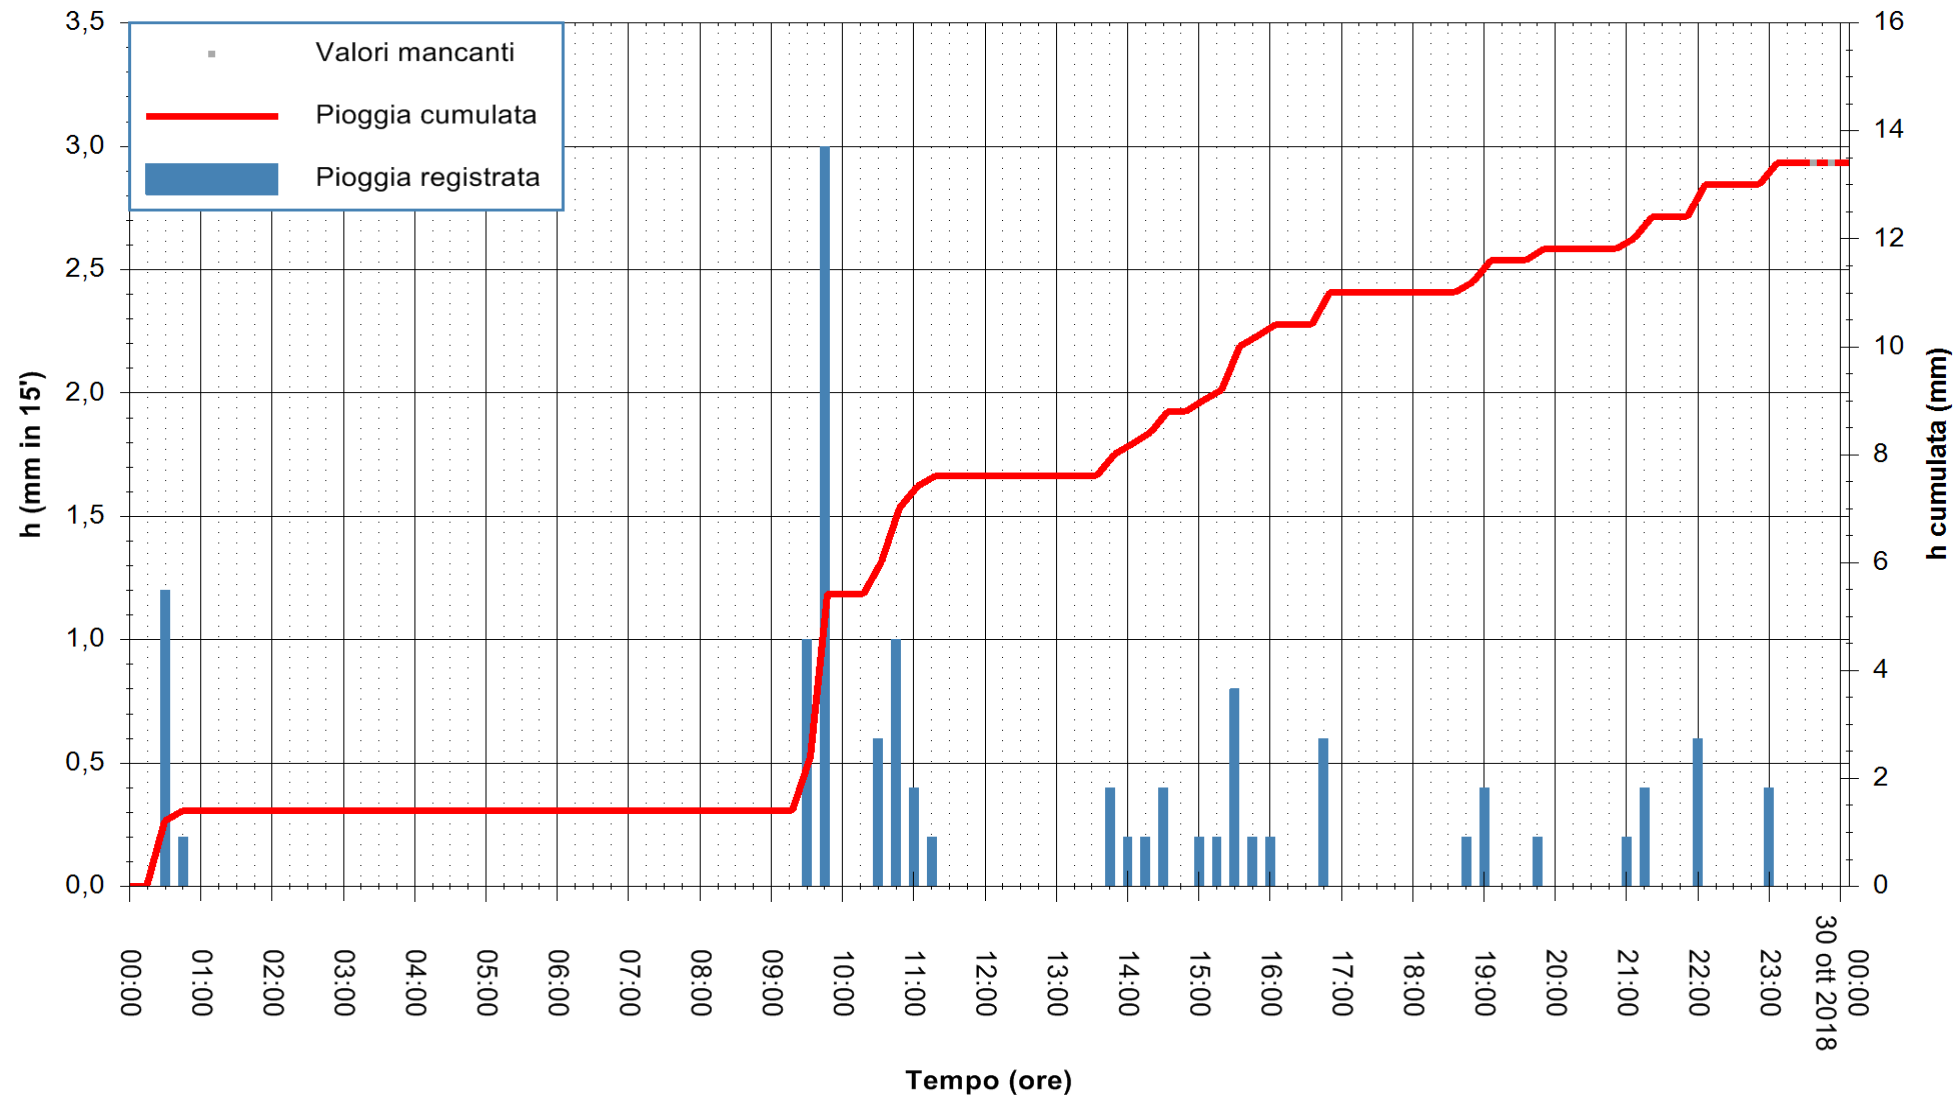

REGIONE AUTÒNOMA DE SARDIGNA  
 REGIONE AUTONOMA DELLA SARDEGNA

Stazione pluviometrica Fluminimannu a Decimomannu  
 Area DECIMOMANNU  
 Pioggia registrata nelle ultime 24 ore  
 Estrazione dati delle ore 00:22 del 30/10/2018  
 Ultimo dato disponibile: 29/10/2018 alle 23:30

ARPAS  
 F.to il Dirigente Responsabile  
 Dott. Giuseppe Bianco

REGIONE AUTÒNOMA DE SARDIGNA  
 REGIONE AUTONOMA DELLA SARDEGNA

Stazione pluviometrica Tempio  
 Area CUSSEDDU  
 Pioggia registrata nelle ultime 24 ore  
 Estrazione dati delle ore 00:22 del 30/10/2018  
 Ultimo dato disponibile: 29/10/2018 alle 23:30

ARPAS  
 F.to il Dirigente Responsabile  
 Dott. Giuseppe Bianco

REGIONE AUTONOMA DE SARDIGNA  
 REGIONE AUTONOMA DELLA SARDEGNA

Stazione pluviometrica Capoterra  
 Area POGGIO DEI PINI  
 Pioggia registrata nelle ultime 24 ore  
 Estrazione dati delle ore 00:22 del 30/10/2018  
 Ultimo dato disponibile: 29/10/2018 alle 23:30