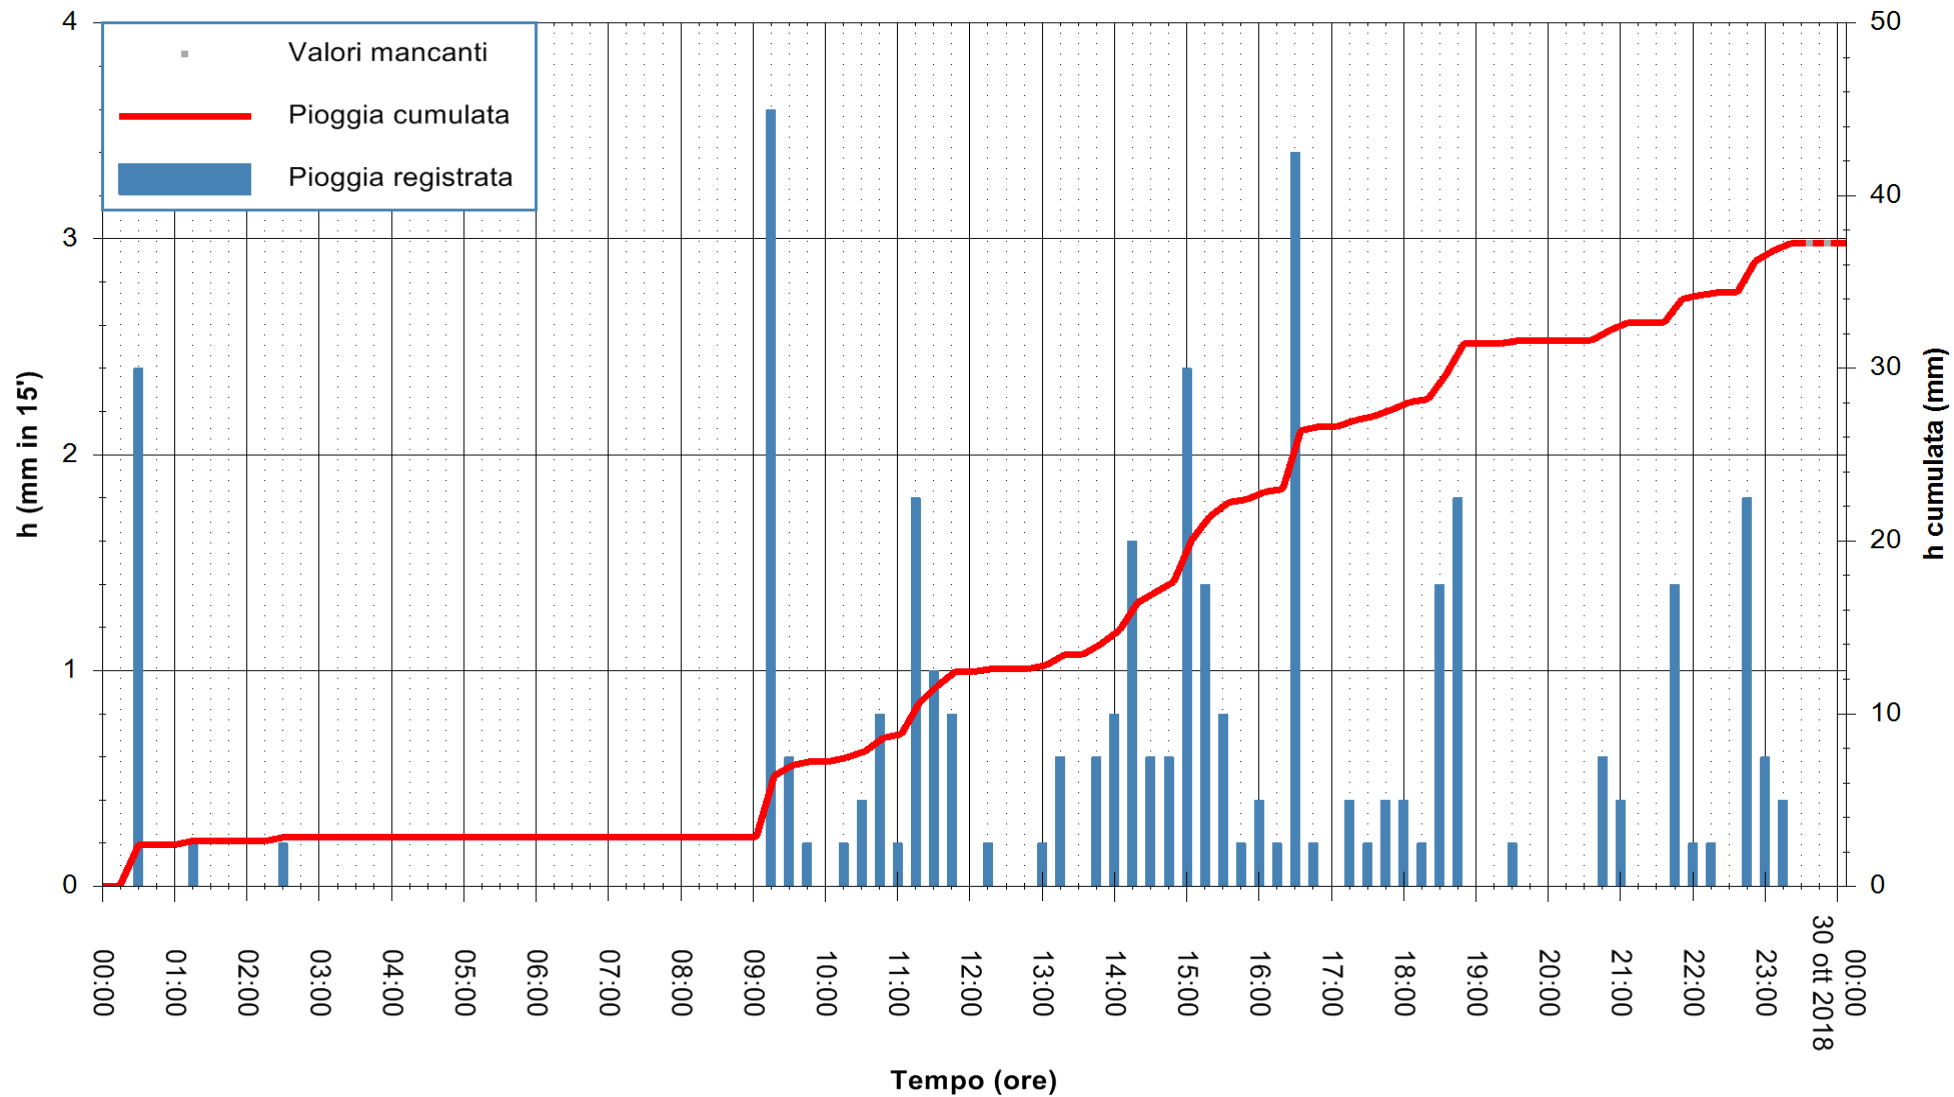

Stazione pluviometrica Isca Rena  
 Area ISCA RENA  
 Pioggia registrata nelle ultime 24 ore  
 Estrazione dati delle ore 00:22 del 30/10/2018  
 Ultimo dato disponibile: 29/10/2018 alle 23:30

ARPAS  
 F.to il Dirigente Responsabile  
 Dott. Giuseppe Bianco

REGIONE AUTÒNOMA DE SARDIGNA  
 REGIONE AUTONOMA DELLA SARDEGNA

Stazione pluviometrica Fluminimannu a Decimomannu  
 Area DECIMOMANNU  
 Pioggia registrata nelle ultime 24 ore  
 Estrazione dati delle ore 00:22 del 30/10/2018  
 Ultimo dato disponibile: 29/10/2018 alle 23:30

ARPAS  
 F.to il Dirigente Responsabile  
 Dott. Giuseppe Bianco

REGIONE AUTÒNOMA DE SARDIGNA  
 REGIONE AUTONOMA DELLA SARDEGNA

Stazione pluviometrica Tempio  
 Area CUSSEDDU  
 Pioggia registrata nelle ultime 24 ore  
 Estrazione dati delle ore 00:22 del 30/10/2018  
 Ultimo dato disponibile: 29/10/2018 alle 23:30

ARPAS  
 F.to il Dirigente Responsabile  
 Dott. Giuseppe Bianco

REGIONE AUTONOMA DE SARDIGNA  
 REGIONE AUTONOMA DELLA SARDEGNA

Stazione pluviometrica Capoterra  
 Area POGGIO DEI PINI  
 Pioggia registrata nelle ultime 24 ore  
 Estrazione dati delle ore 00:22 del 30/10/2018  
 Ultimo dato disponibile: 29/10/2018 alle 23:30