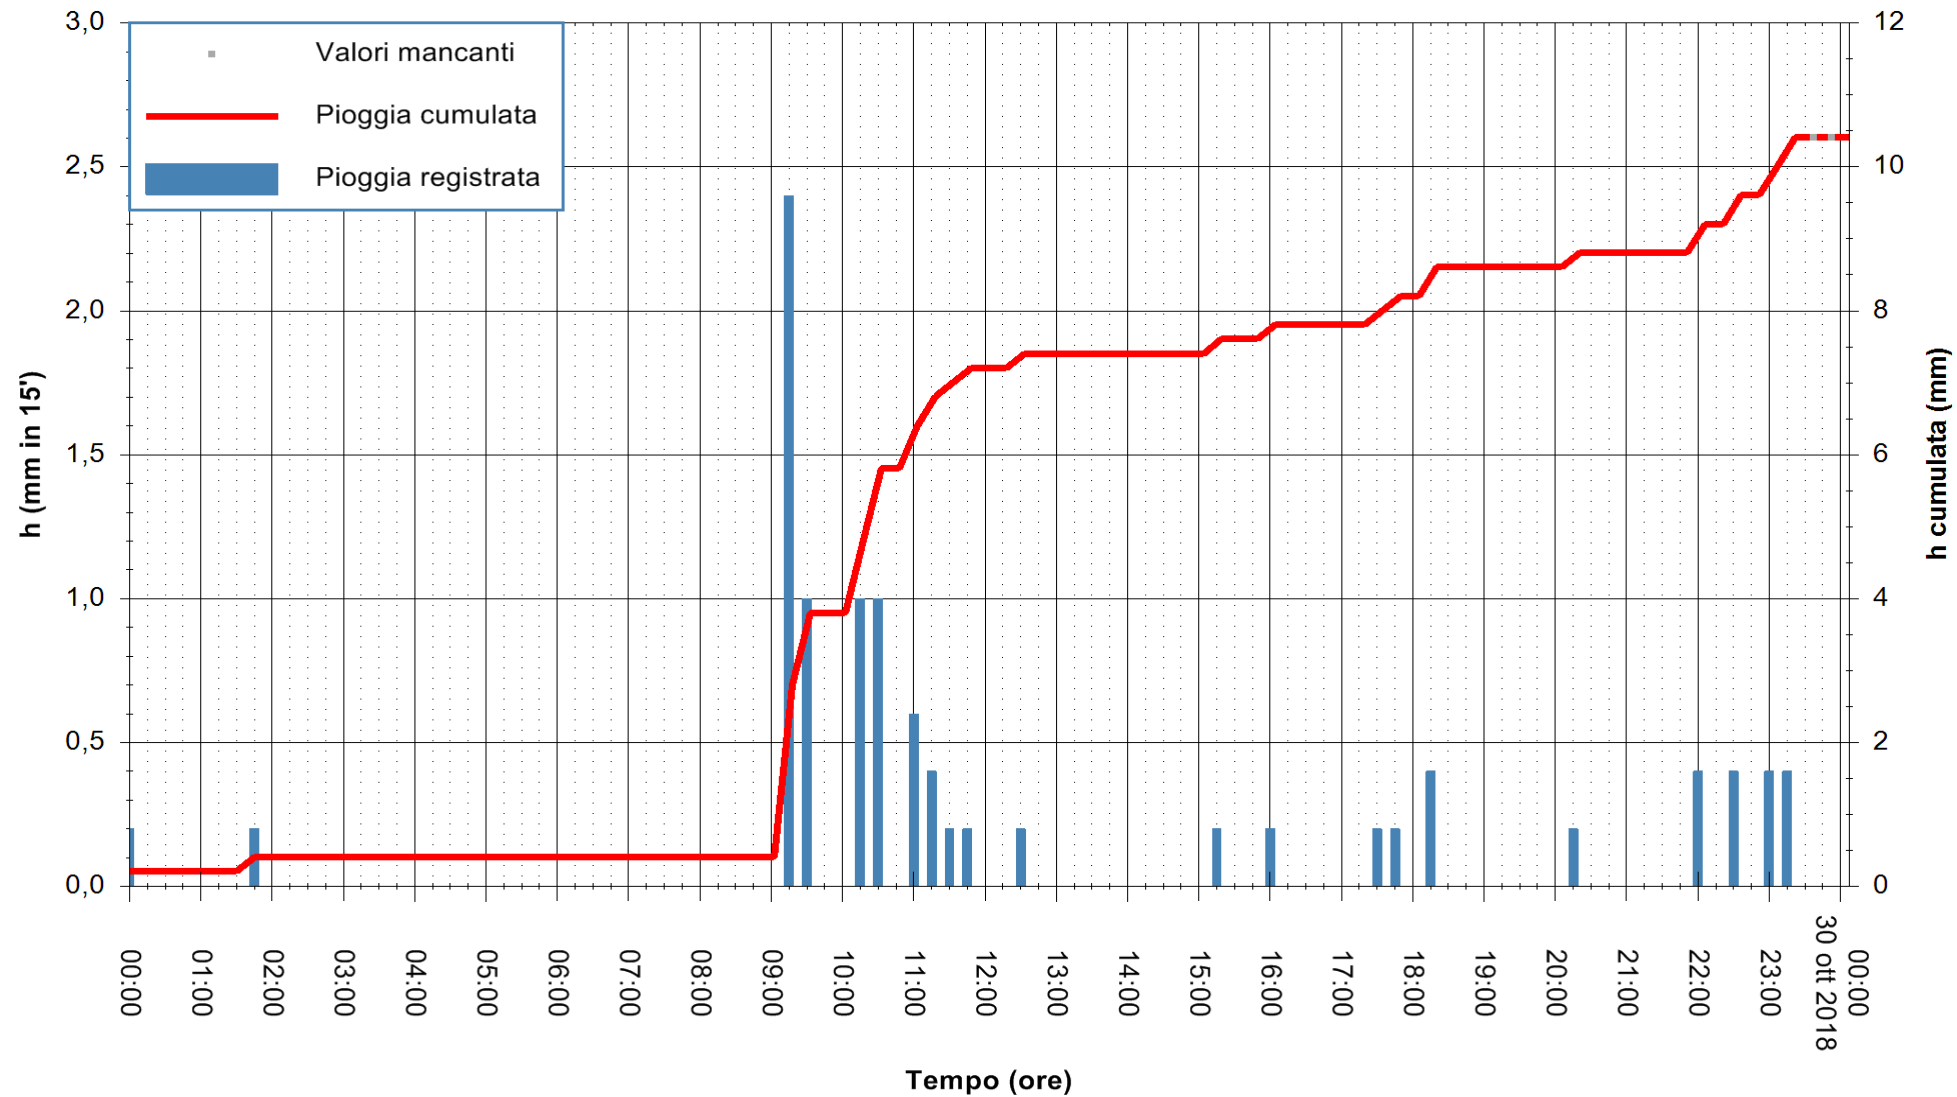

ARPAS  
 F.to il Dirigente Responsabile  
 Dott. Giuseppe Bianco

REGIONE AUTONOMA DE SARDIGNA  
 REGIONE AUTONOMA DELLA SARDEGNA

Stazione pluviometrica Siniscola  
 Area SU PRANU  
 Pioggia registrata nelle ultime 24 ore  
 Estrazione dati delle ore 00:22 del 30/10/2018  
 Ultimo dato disponibile: 29/10/2018 alle 23:30

ARPAS  
 F.to il Dirigente Responsabile  
 Dott. Giuseppe Bianco

REGIONE AUTONOMA DE SARDIGNA  
 REGIONE AUTONOMA DELLA SARDEGNA

Stazione pluviometrica Lula  
 Area PIZZONCHI  
 Pioggia registrata nelle ultime 24 ore  
 Estrazione dati delle ore 00:22 del 30/10/2018  
 Ultimo dato disponibile: 29/10/2018 alle 23:30

ARPAS  
 F.to il Dirigente Responsabile  
 Dott. Giuseppe Bianco

REGIONE AUTONOMA DE SARDIGNA  
 REGIONE AUTONOMA DELLA SARDEGNA

Stazione pluviometrica Mamone  
 Area MAMONE  
 Pioggia registrata nelle ultime 24 ore  
 Estrazione dati delle ore 00:22 del 30/10/2018  
 Ultimo dato disponibile: 29/10/2018 alle 23:30