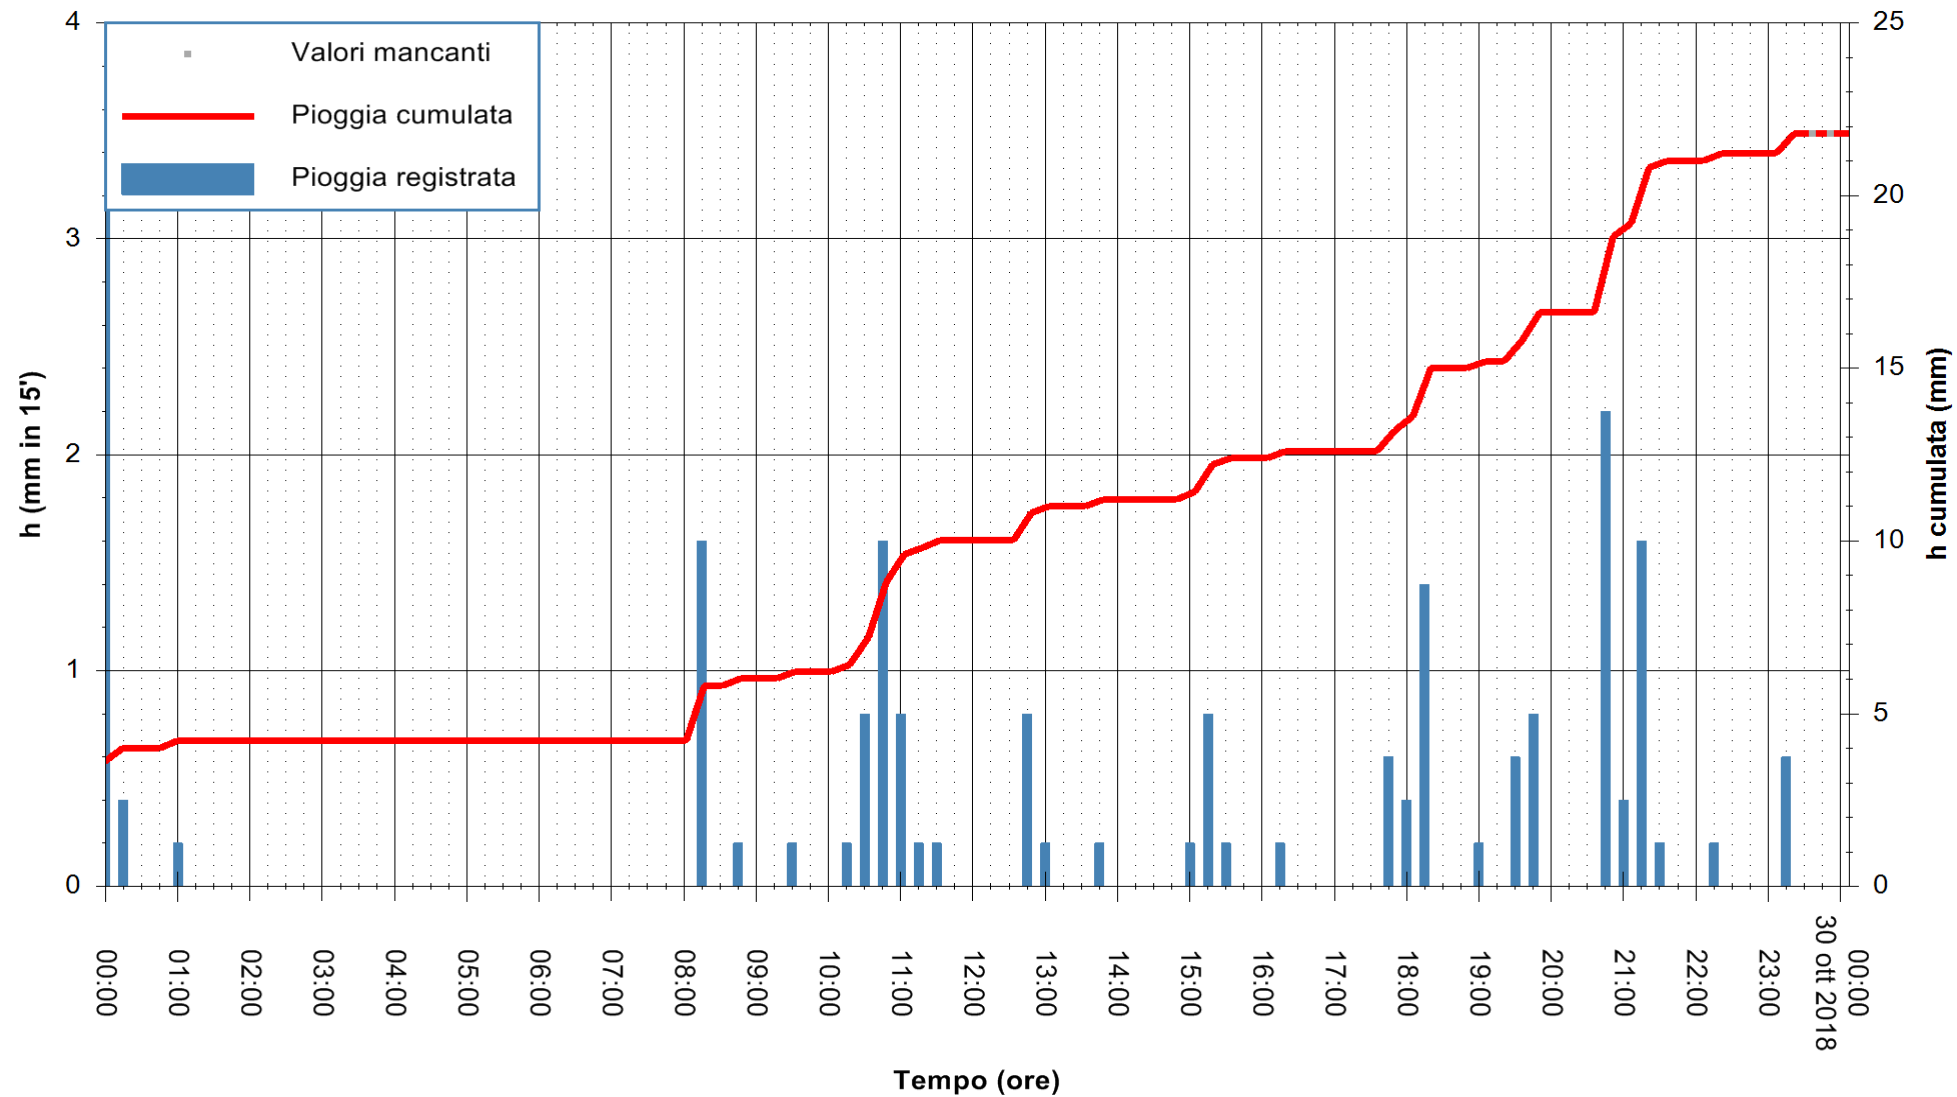

ARPAS  
 F.to il Dirigente Responsabile  
 Dott. Giuseppe Bianco

REGIONE AUTONOMA DE SARDIGNA  
 REGIONE AUTONOMA DELLA SARDEGNA

Stazione pluviometrica Ossoni  
 Area MONTE OSSONI  
 Pioggia registrata nelle ultime 24 ore  
 Estrazione dati delle ore 00:22 del 30/10/2018  
 Ultimo dato disponibile: 29/10/2018 alle 23:30

ARPAS  
 F.to il Dirigente Responsabile  
 Dott. Giuseppe Bianco

REGIONE AUTONOMA DE SARDIGNA  
 REGIONE AUTONOMA DELLA SARDEGNA

Stazione pluviometrica Siniscola  
 Area SU PRANU  
 Pioggia registrata nelle ultime 24 ore  
 Estrazione dati delle ore 00:22 del 30/10/2018  
 Ultimo dato disponibile: 29/10/2018 alle 23:30