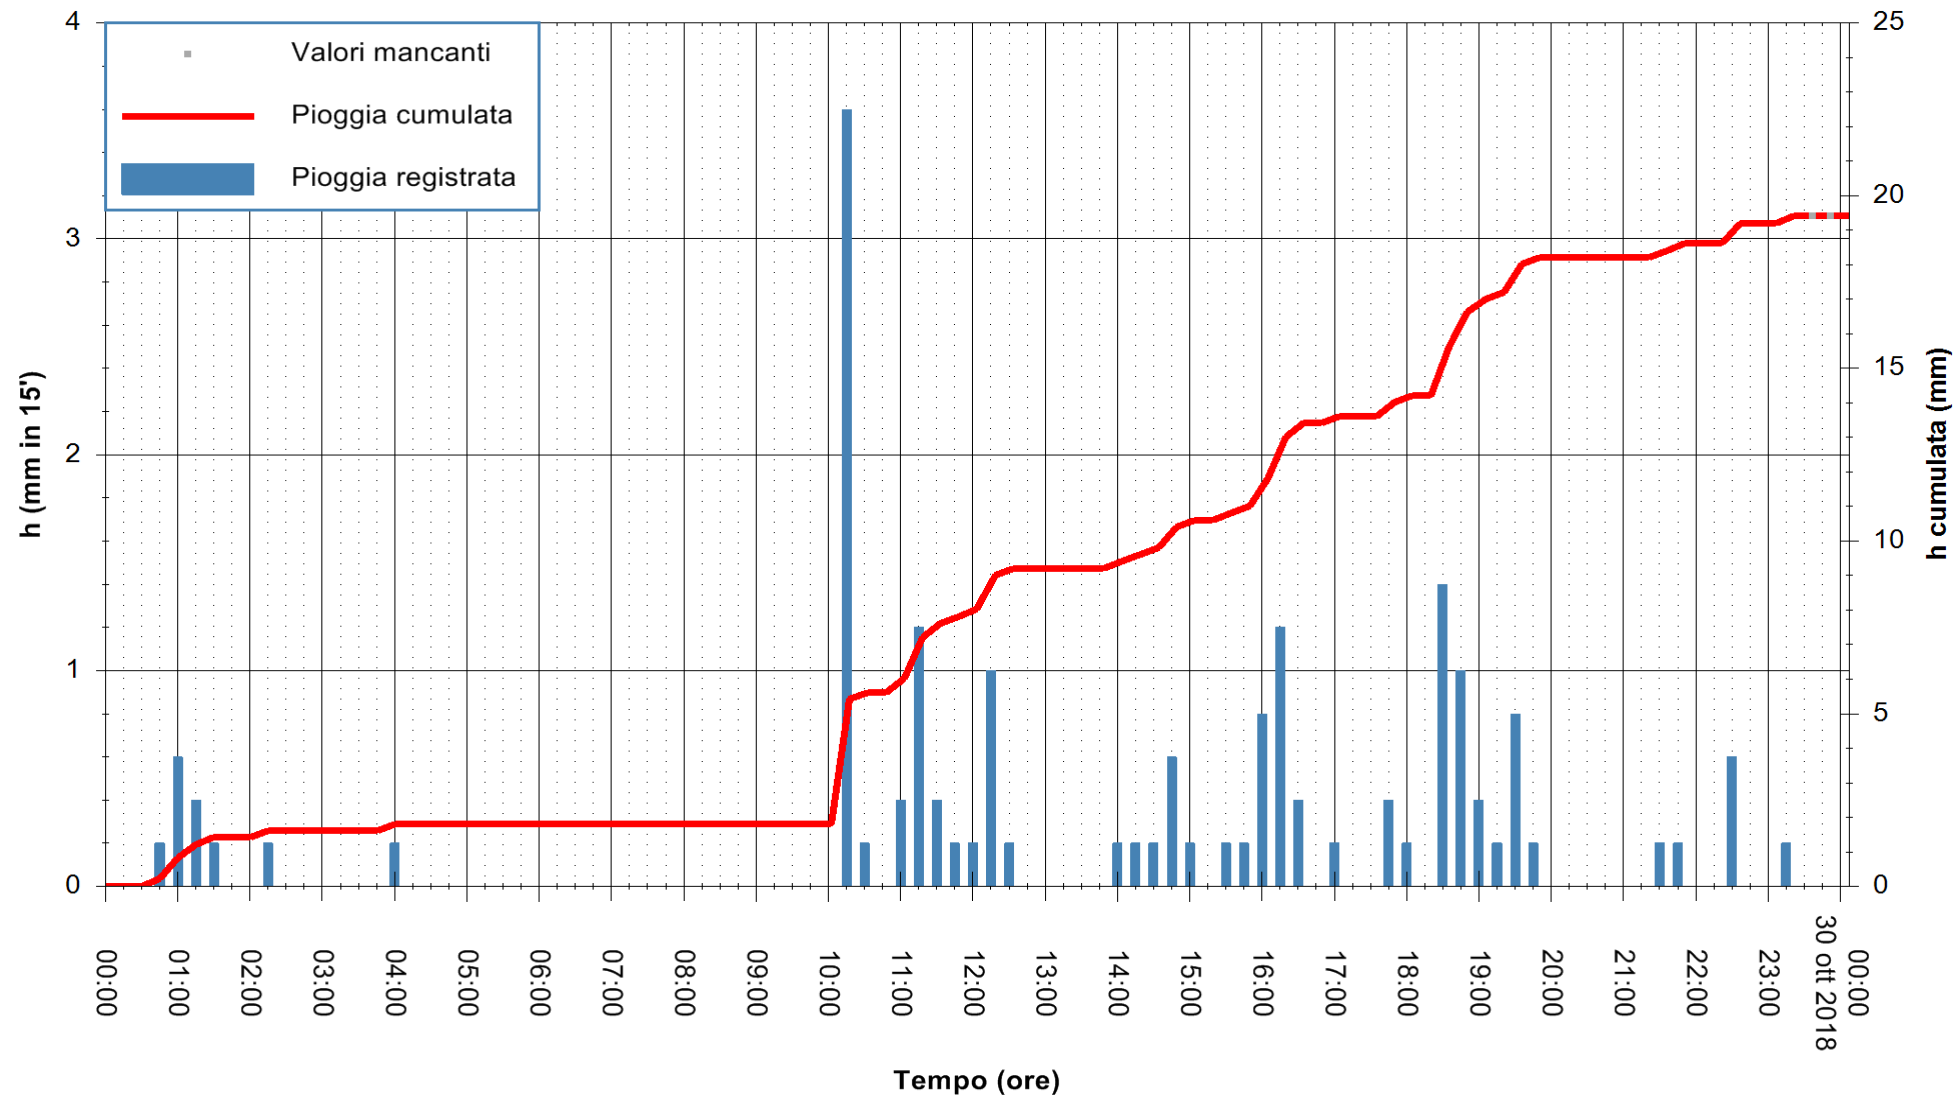

Stazione pluviometrica Isca Rena  
 Area ISCA RENA  
 Pioggia registrata nelle ultime 24 ore  
 Estrazione dati delle ore 00:22 del 30/10/2018  
 Ultimo dato disponibile: 29/10/2018 alle 23:30

ARPAS  
 F.to il Dirigente Responsabile  
 Dott. Giuseppe Bianco

REGIONE AUTÒNOMA DE SARDIGNA  
 REGIONE AUTONOMA DELLA SARDEGNA

Stazione pluviometrica Fluminimannu a Decimomannu  
 Area DECIMOMANNU  
 Pioggia registrata nelle ultime 24 ore  
 Estrazione dati delle ore 00:22 del 30/10/2018  
 Ultimo dato disponibile: 29/10/2018 alle 23:30

ARPAS  
 F.to il Dirigente Responsabile  
 Dott. Giuseppe Bianco

REGIONE AUTÒNOMA DE SARDIGNA  
 REGIONE AUTONOMA DELLA SARDEGNA

Stazione pluviometrica Tempio  
 Area CUSSEDDU  
 Pioggia registrata nelle ultime 24 ore  
 Estrazione dati delle ore 00:22 del 30/10/2018  
 Ultimo dato disponibile: 29/10/2018 alle 23:30

ARPAS  
 F.to il Dirigente Responsabile  
 Dott. Giuseppe Bianco

REGIONE AUTONOMA DE SARDIGNA  
 REGIONE AUTONOMA DELLA SARDEGNA

Stazione pluviometrica Capoterra  
 Area POGGIO DEI PINI  
 Pioggia registrata nelle ultime 24 ore  
 Estrazione dati delle ore 00:22 del 30/10/2018  
 Ultimo dato disponibile: 29/10/2018 alle 23:30