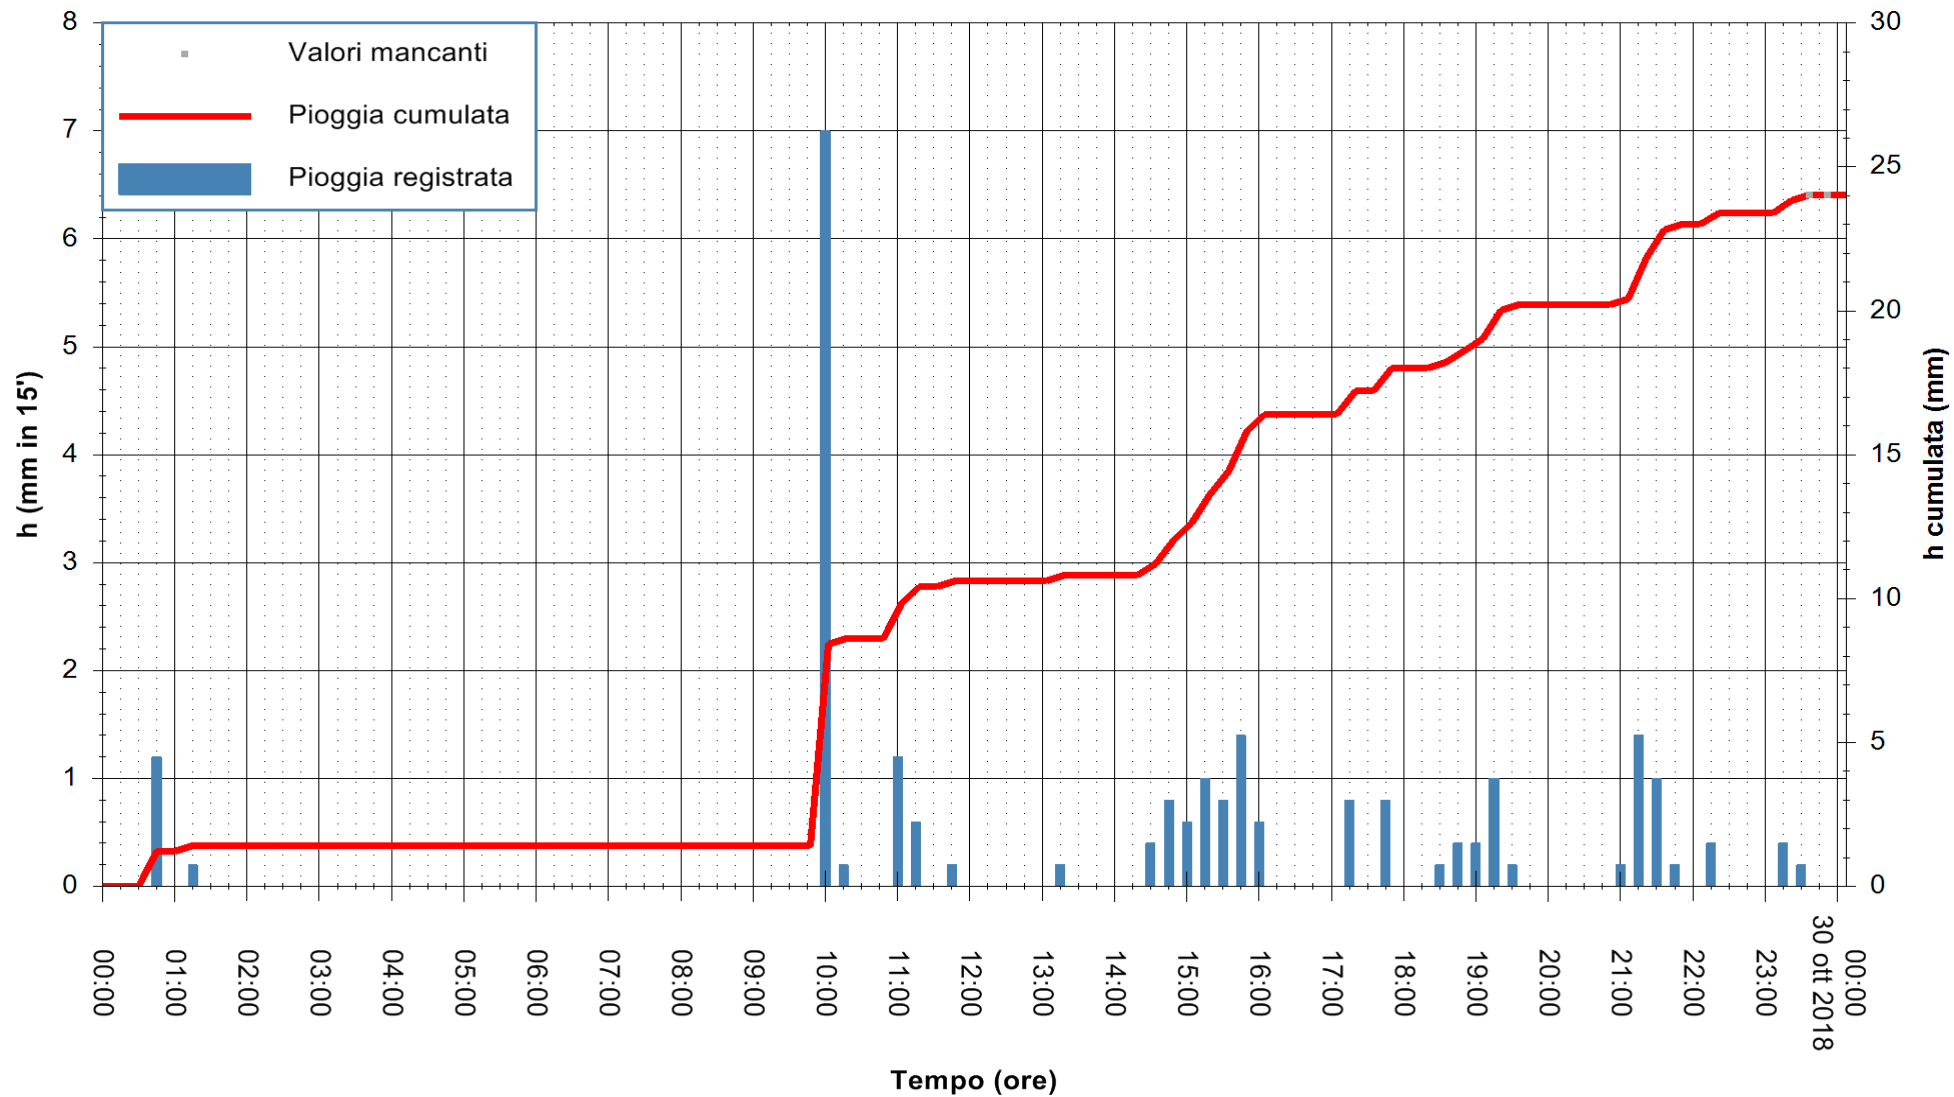

Stazione pluviometrica Isca Rena  
 Area ISCA RENA  
 Pioggia registrata nelle ultime 24 ore  
 Estrazione dati delle ore 00:22 del 30/10/2018  
 Ultimo dato disponibile: 29/10/2018 alle 23:30

ARPAS  
 F.to il Dirigente Responsabile  
 Dott. Giuseppe Bianco

REGIONE AUTÒNOMA DE SARDIGNA  
 REGIONE AUTONOMA DELLA SARDEGNA

Stazione pluviometrica Fluminimannu a Decimomannu  
 Area DECIMOMANNU  
 Pioggia registrata nelle ultime 24 ore  
 Estrazione dati delle ore 00:22 del 30/10/2018  
 Ultimo dato disponibile: 29/10/2018 alle 23:30

ARPAS  
 F.to il Dirigente Responsabile  
 Dott. Giuseppe Bianco

REGIONE AUTÒNOMA DE SARDIGNA  
 REGIONE AUTONOMA DELLA SARDEGNA

Stazione pluviometrica Tempio  
 Area CUSSEDDU  
 Pioggia registrata nelle ultime 24 ore  
 Estrazione dati delle ore 00:22 del 30/10/2018  
 Ultimo dato disponibile: 29/10/2018 alle 23:30

ARPAS  
 F.to il Dirigente Responsabile  
 Dott. Giuseppe Bianco

REGIONE AUTONOMA DE SARDIGNA  
 REGIONE AUTONOMA DELLA SARDEGNA

Stazione pluviometrica Capoterra  
 Area POGGIO DEI PINI  
 Pioggia registrata nelle ultime 24 ore  
 Estrazione dati delle ore 00:22 del 30/10/2018  
 Ultimo dato disponibile: 29/10/2018 alle 23:30