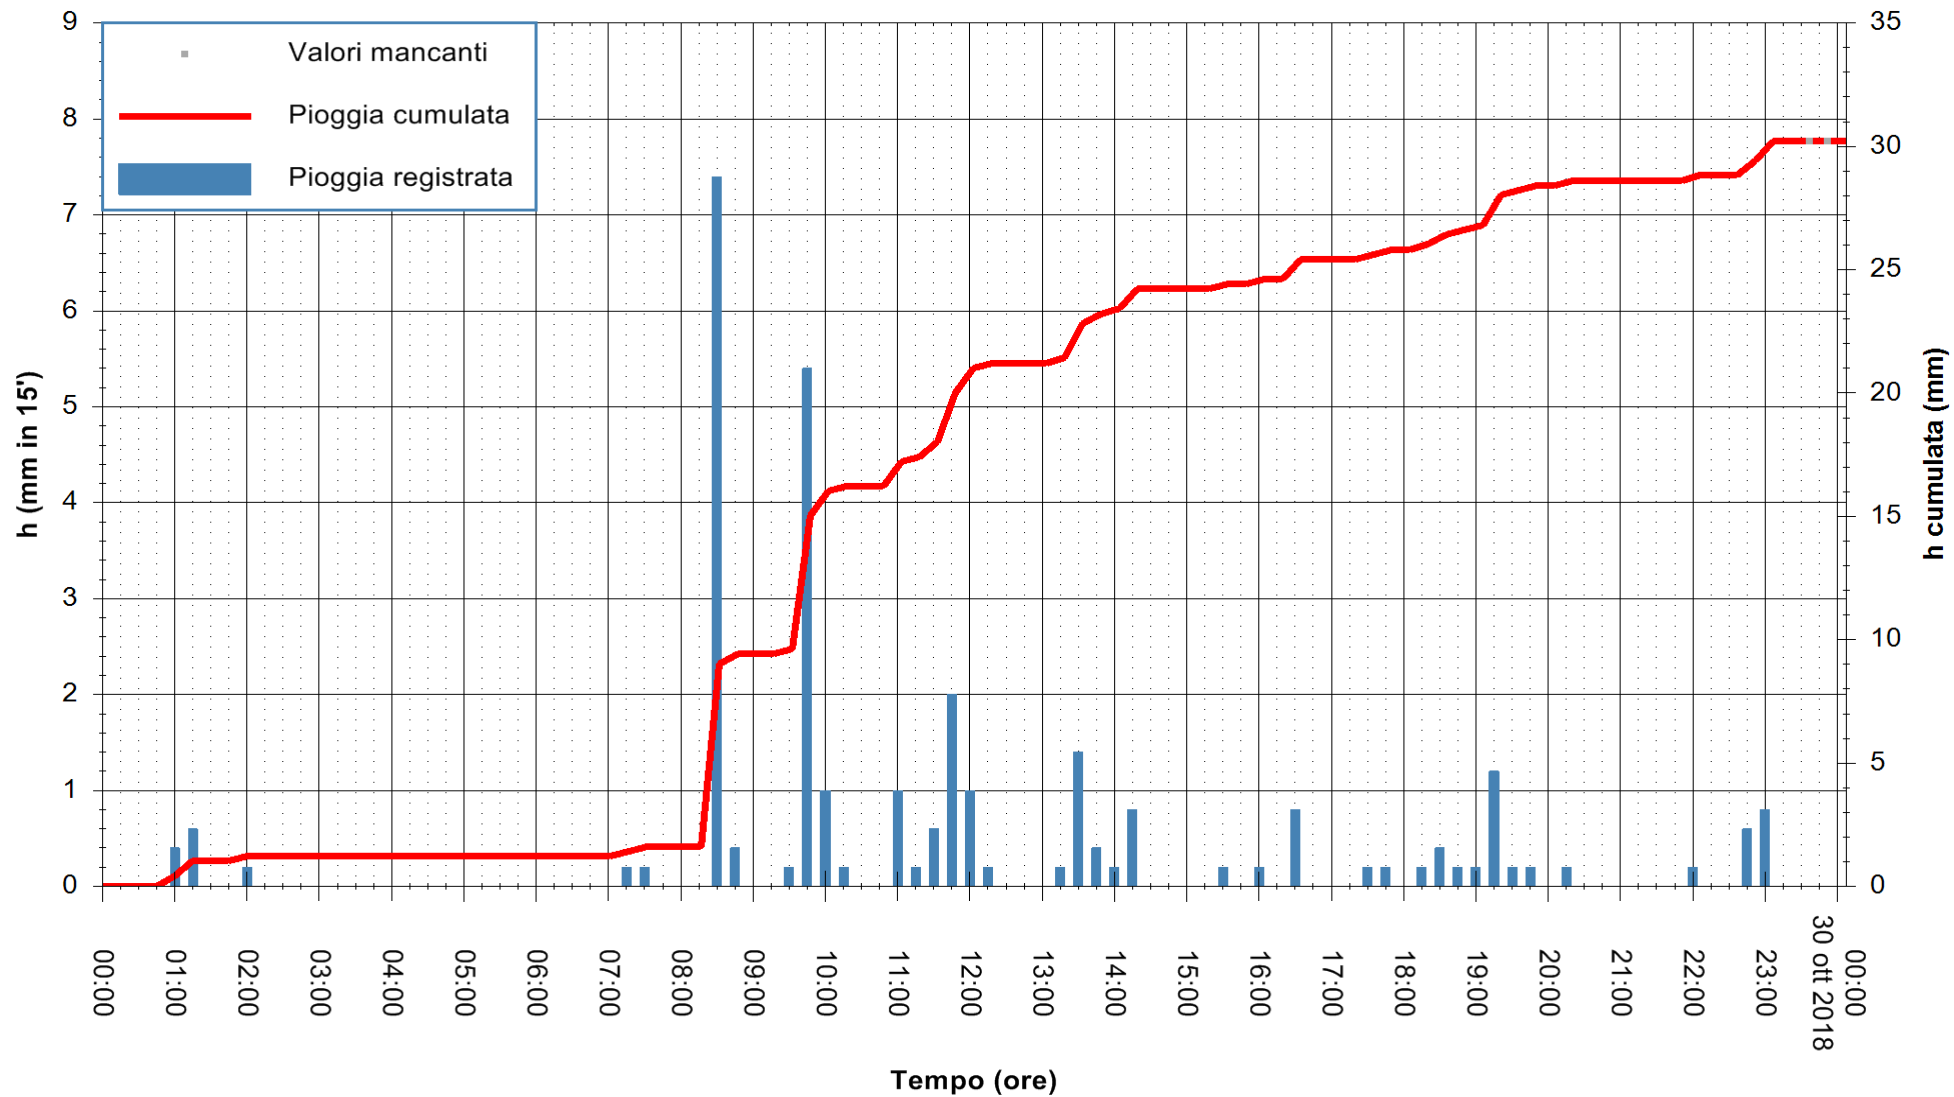

ARPAS  
 F.to il Dirigente Responsabile  
 Dott. Giuseppe Bianco

REGIONE AUTONOMA DE SARDIGNA  
 REGIONE AUTONOMA DELLA SARDEGNA

Stazione pluviometrica Siniscola  
 Area SU PRANU  
 Pioggia registrata nelle ultime 24 ore  
 Estrazione dati delle ore 00:22 del 30/10/2018  
 Ultimo dato disponibile: 29/10/2018 alle 23:30

ARPAS  
 F.to il Dirigente Responsabile  
 Dott. Giuseppe Bianco

REGIONE AUTONOMA DE SARDIGNA  
 REGIONE AUTONOMA DELLA SARDEGNA

Stazione pluviometrica Lula  
 Area PIZZONCHI  
 Pioggia registrata nelle ultime 24 ore  
 Estrazione dati delle ore 00:22 del 30/10/2018  
 Ultimo dato disponibile: 29/10/2018 alle 23:30