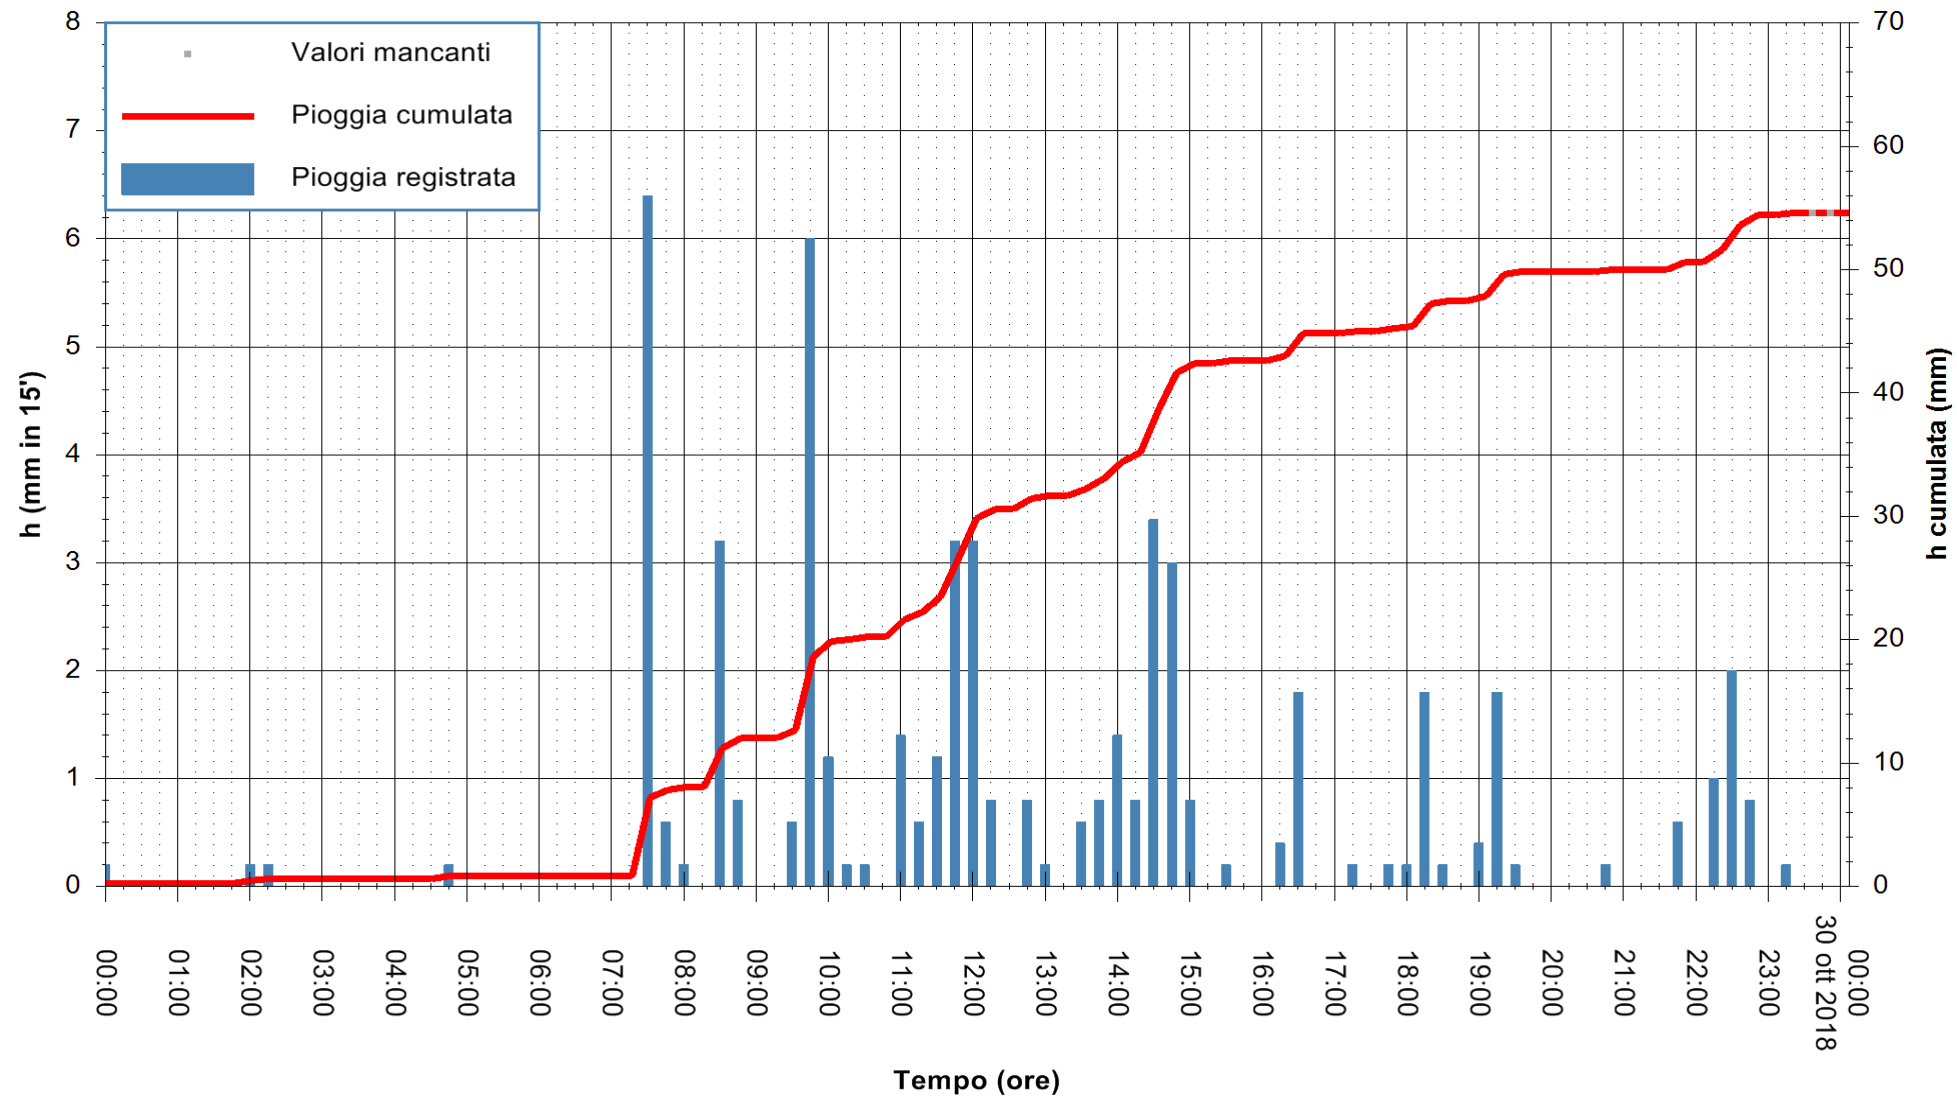

ARPAS  
 F.to il Dirigente Responsabile  
 Dott. Giuseppe Bianco

REGIONE AUTONOMA DE SARDIGNA  
 REGIONE AUTONOMA DELLA SARDEGNA

Stazione pluviometrica Siniscola  
 Area SU PRANU  
 Pioggia registrata nelle ultime 24 ore  
 Estrazione dati delle ore 00:22 del 30/10/2018  
 Ultimo dato disponibile: 29/10/2018 alle 23:30

ARPAS  
 F.to il Dirigente Responsabile  
 Dott. Giuseppe Bianco

REGIONE AUTONOMA DE SARDIGNA  
 REGIONE AUTONOMA DELLA SARDEGNA

Stazione pluviometrica Lula  
 Area PIZZONCHI  
 Pioggia registrata nelle ultime 24 ore  
 Estrazione dati delle ore 00:22 del 30/10/2018  
 Ultimo dato disponibile: 29/10/2018 alle 23:30