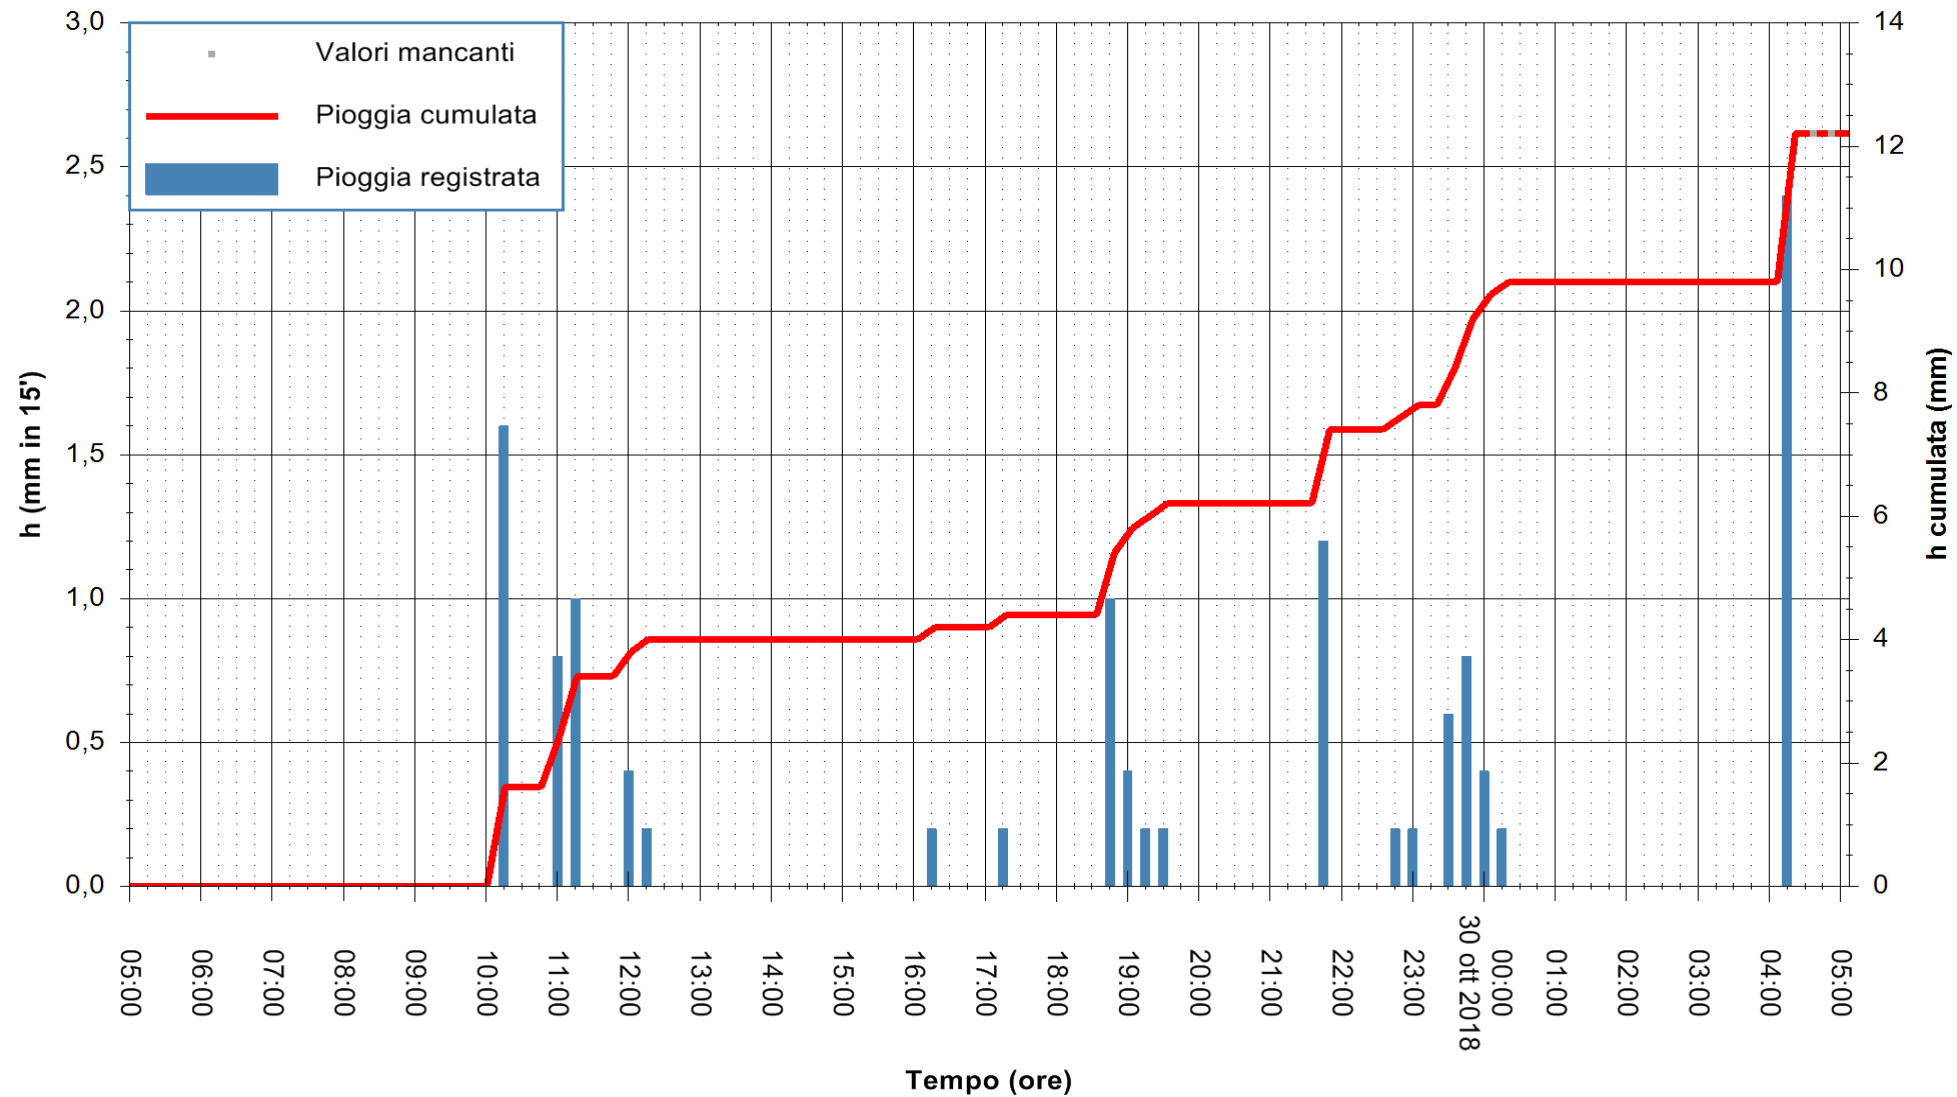

REGIONE AUTONOMA DE SARDIGNA  
 REGIONE AUTONOMA DELLA SARDEGNA

Stazione pluviometrica Isca Rena  
 Area ISCA RENA  
 Pioggia registrata nelle ultime 24 ore  
 Estrazione dati delle ore 05:22 del 30/10/2018  
 Ultimo dato disponibile: 30/10/2018 alle 04:30

ARPAS  
 F.to il Dirigente Responsabile  
 Dott. Giuseppe Bianco

REGIONE AUTÒNOMA DE SARDIGNA  
 REGIONE AUTONOMA DELLA SARDEGNA

Stazione pluviometrica Fluminimannu a Decimomannu  
Area DECIMOMANNU

Pioggia registrata nelle ultime 24 ore  
Estrazione dati delle ore 05:22 del 30/10/2018  
Ultimo dato disponibile: 30/10/2018 alle 04:30

ARPAS  
F.to il Dirigente Responsabile  
Dott. Giuseppe Bianco

REGIONE AUTONOMA DE SARDIGNA  
REGIONE AUTONOMA DELLA SARDEGNA

Stazione pluviometrica Nuraminis  
 Area SERBATOIO EAF  
 Pioggia registrata nelle ultime 24 ore  
 Estrazione dati delle ore 05:22 del 30/10/2018  
 Ultimo dato disponibile: 30/10/2018 alle 04:30