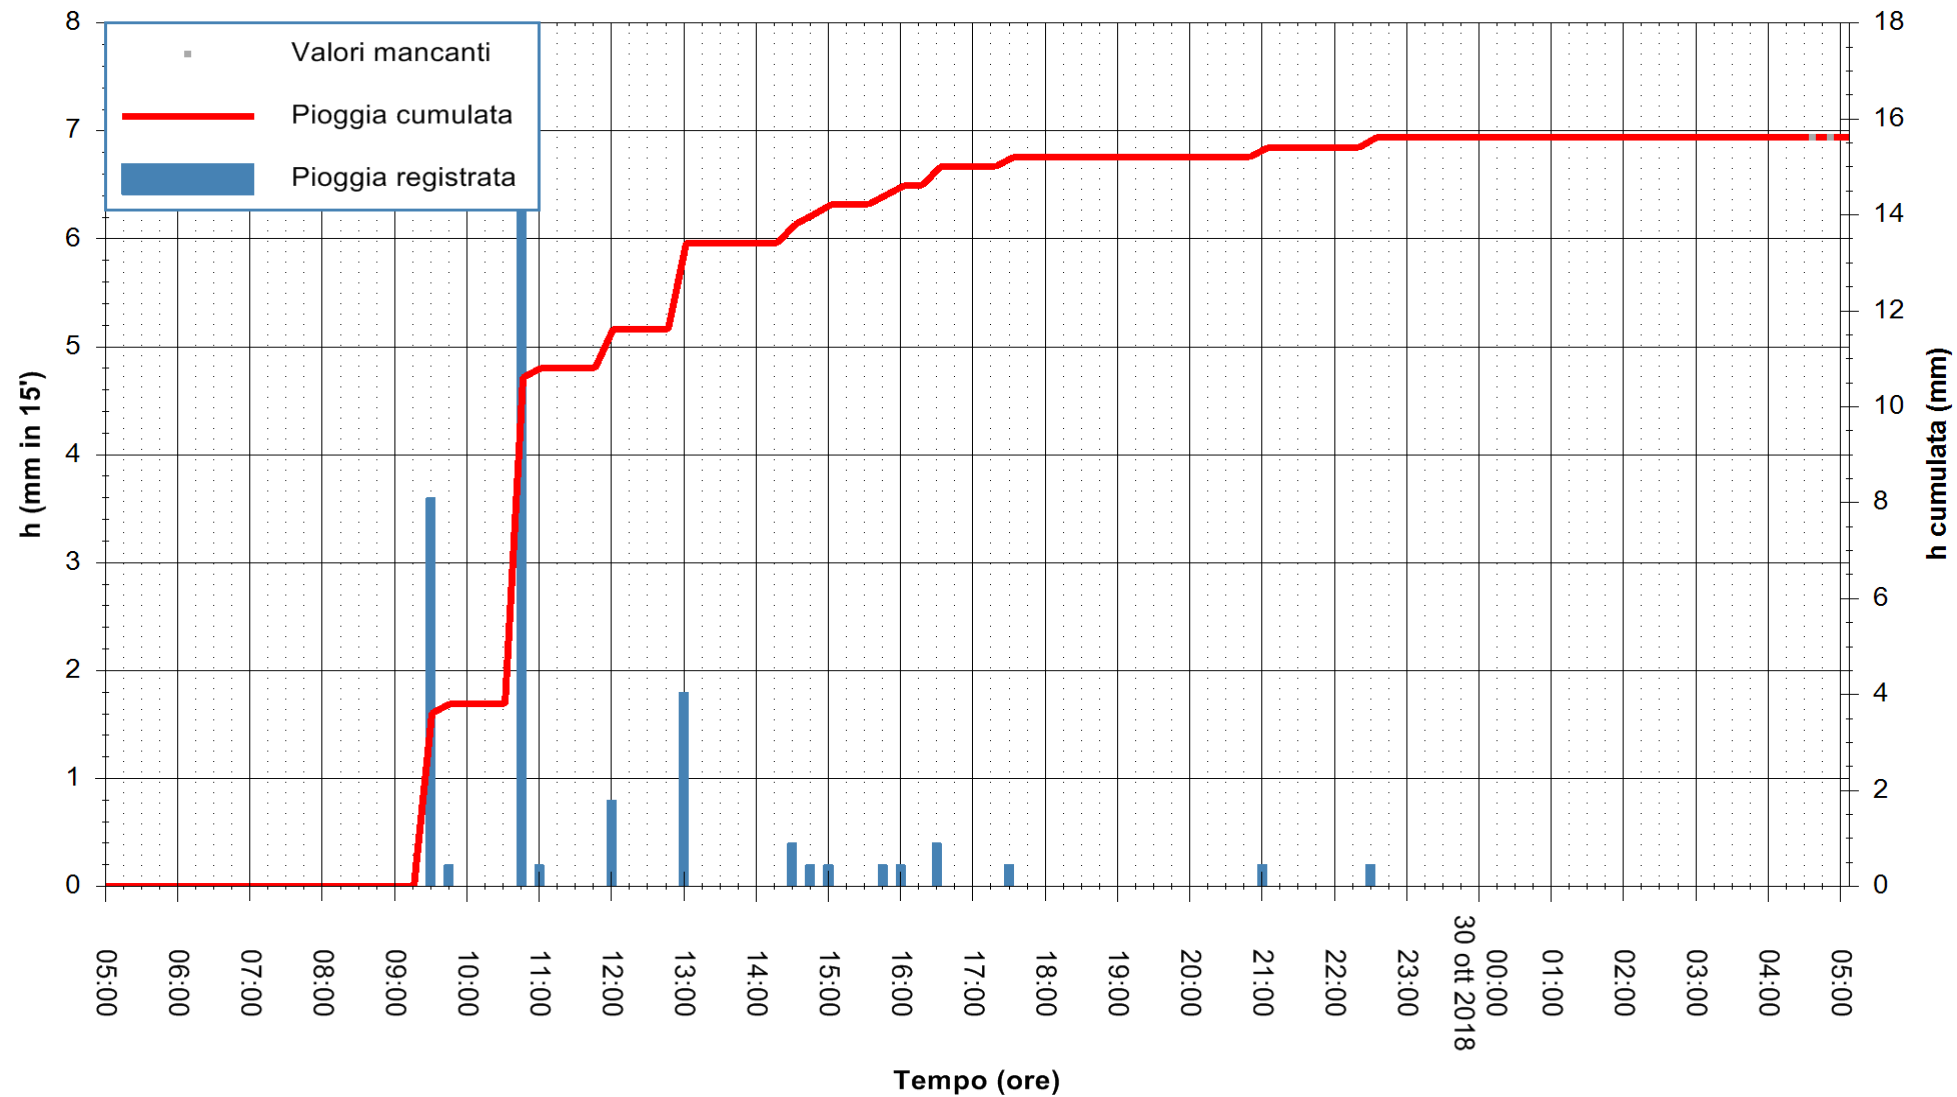

Stazione pluviometrica Oschiri  
 Area PISCHINAS  
 Pioggia registrata nelle ultime 24 ore  
 Estrazione dati delle ore 05:22 del 30/10/2018  
 Ultimo dato disponibile: 30/10/2018 alle 04:30

ARPAS  
 F.to il Dirigente Responsabile  
 Dott. Giuseppe Bianco

REGIONE AUTONOMA DE SARDIGNA  
 REGIONE AUTONOMA DELLA SARDEGNA

Stazione pluviometrica Isca Rena  
 Area ISCA RENA  
 Pioggia registrata nelle ultime 24 ore  
 Estrazione dati delle ore 05:22 del 30/10/2018  
 Ultimo dato disponibile: 30/10/2018 alle 04:30