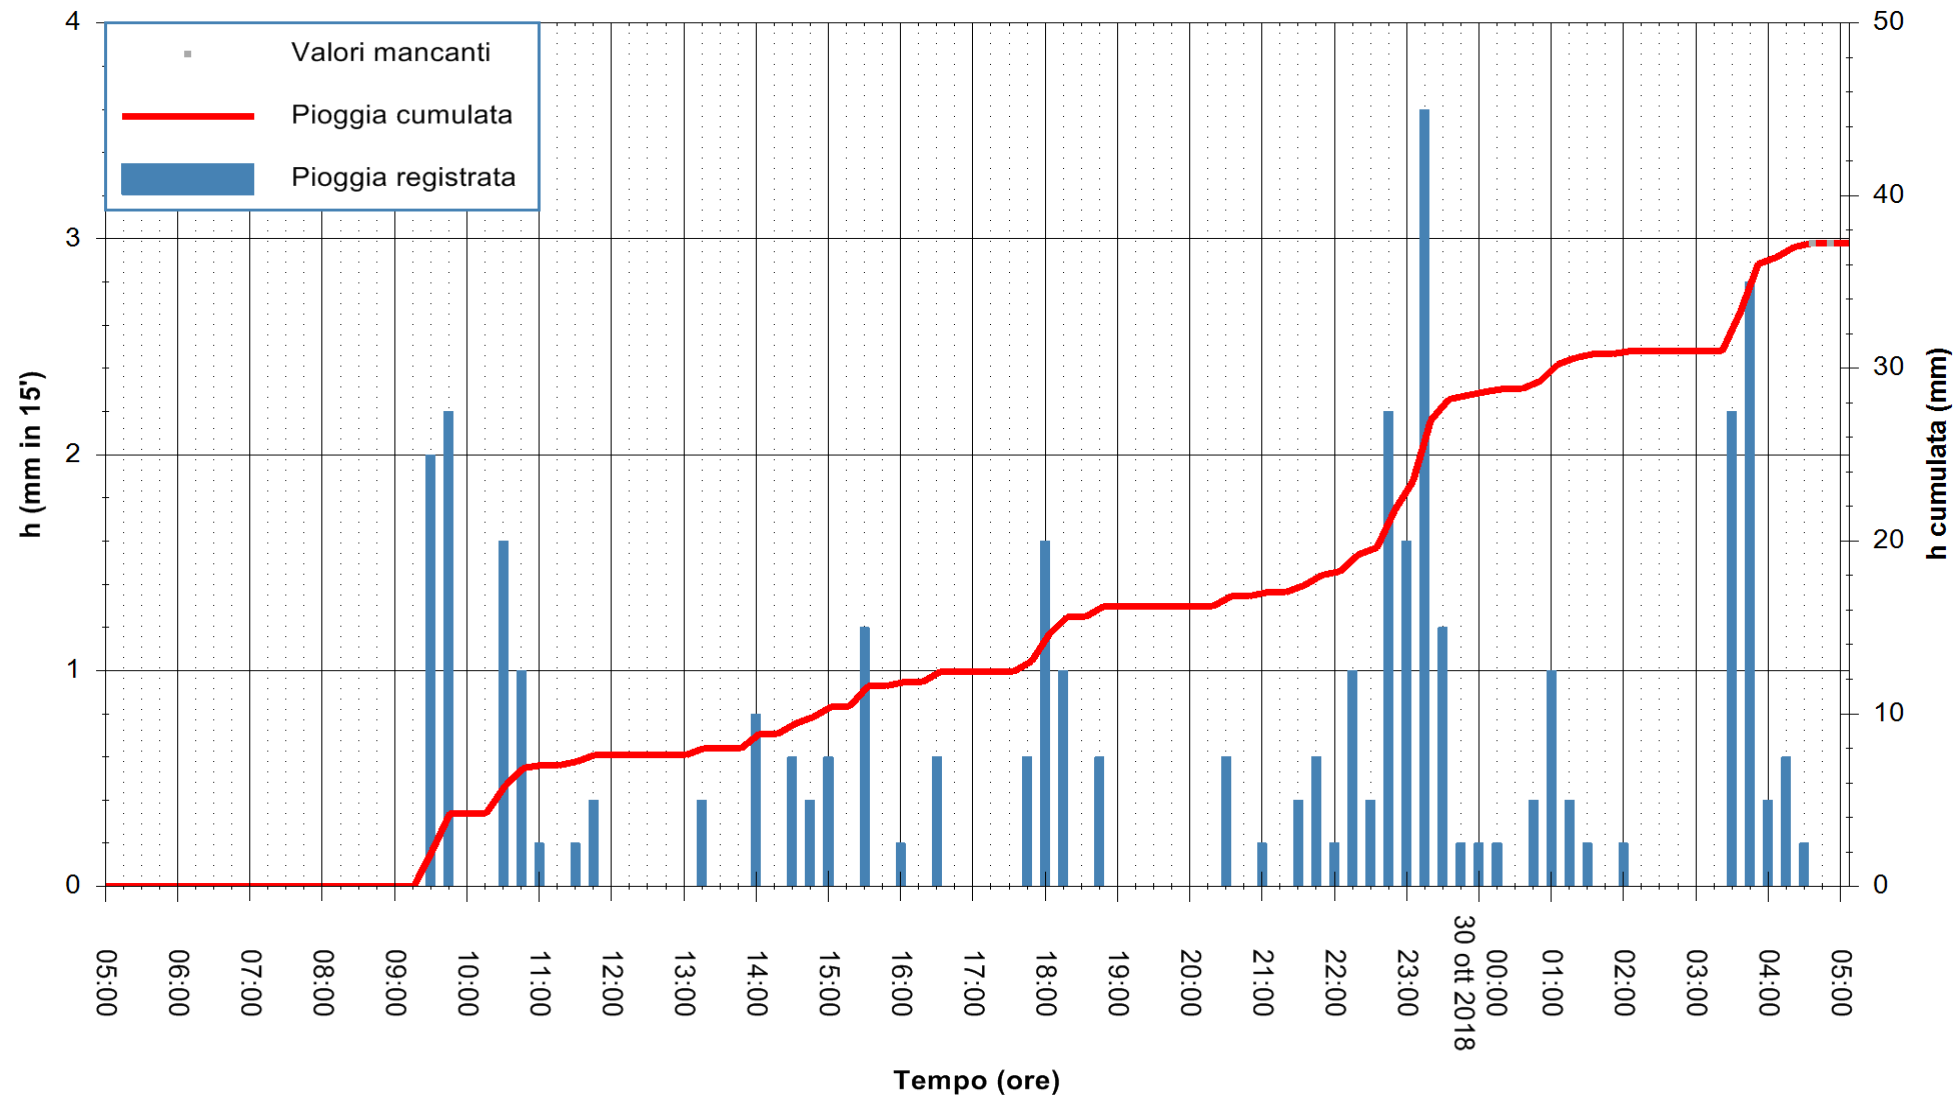

ARPAS  
F.to il Dirigente Responsabile  
Dott. Giuseppe Bianco

REGIONE AUTÒNOMA DE SARDIGNA  
REGIONE AUTONOMA DELLA SARDEGNA

Stazione pluviometrica Punta Tricoli  
Area PUNTA TRICOLI  
Pioggia registrata nelle ultime 24 ore  
Estrazione dati delle ore 05:22 del 30/10/2018  
Ultimo dato disponibile: 30/10/2018 alle 04:30

ARPAS  
F.to il Dirigente Responsabile  
Dott. Giuseppe Bianco

REGIONE AUTONOMA DE SARDIGNA  
REGIONE AUTONOMA DELLA SARDEGNA

Stazione pluviometrica Siniscola  
 Area SU PRANU  
 Pioggia registrata nelle ultime 24 ore  
 Estrazione dati delle ore 05:22 del 30/10/2018  
 Ultimo dato disponibile: 30/10/2018 alle 04:30