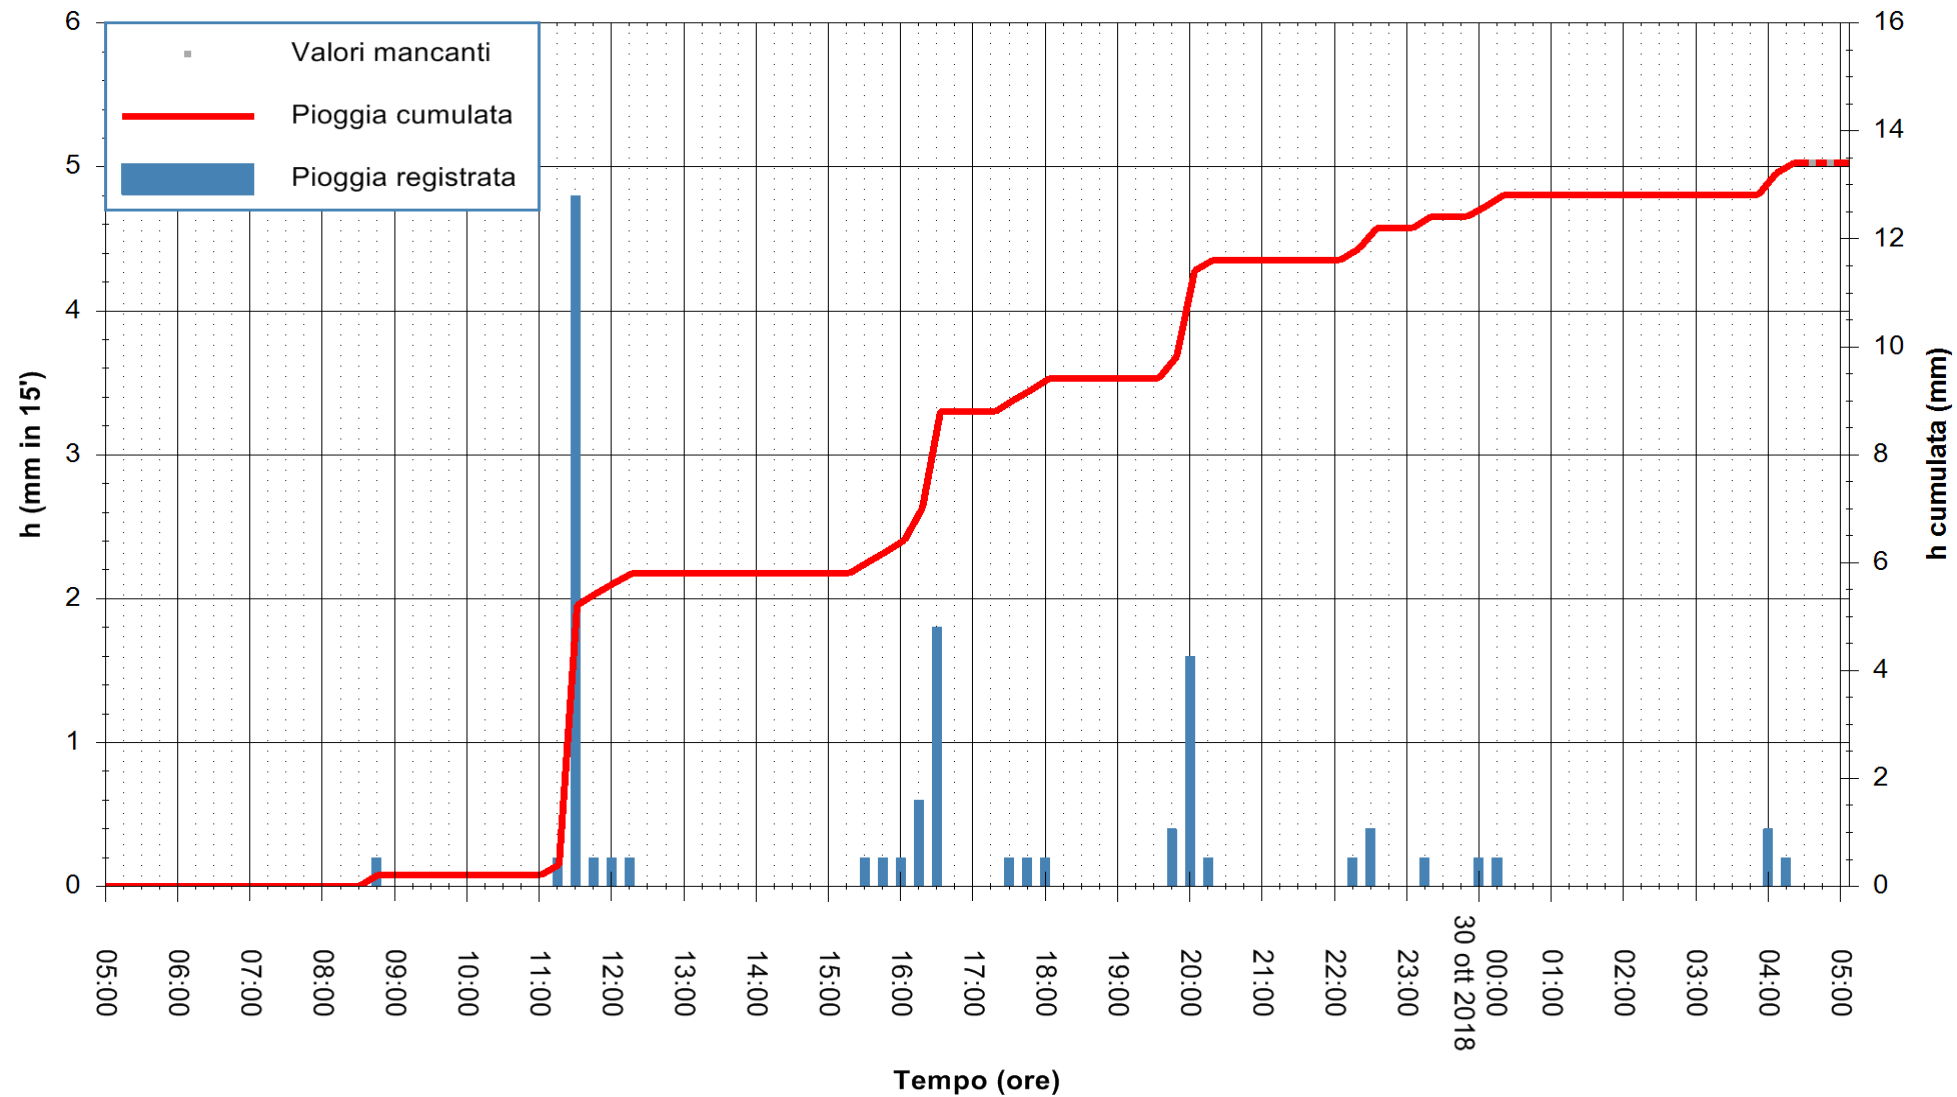

ARPAS  
F.to il Dirigente Responsabile  
Dott. Giuseppe Bianco

REGIONE AUTÒNOMA DE SARDIGNA  
REGIONE AUTONOMA DELLA SARDEGNA

Stazione pluviometrica Punta Tricoli  
Area PUNTA TRICOLI  
Pioggia registrata nelle ultime 24 ore  
Estrazione dati delle ore 05:22 del 30/10/2018  
Ultimo dato disponibile: 30/10/2018 alle 04:30

ARPAS  
F.to il Dirigente Responsabile  
Dott. Giuseppe Bianco

REGIONE AUTONOMA DE SARDIGNA  
REGIONE AUTONOMA DELLA SARDEGNA

Stazione pluviometrica Siniscola  
 Area SU PRANU  
 Pioggia registrata nelle ultime 24 ore  
 Estrazione dati delle ore 05:22 del 30/10/2018  
 Ultimo dato disponibile: 30/10/2018 alle 04:30