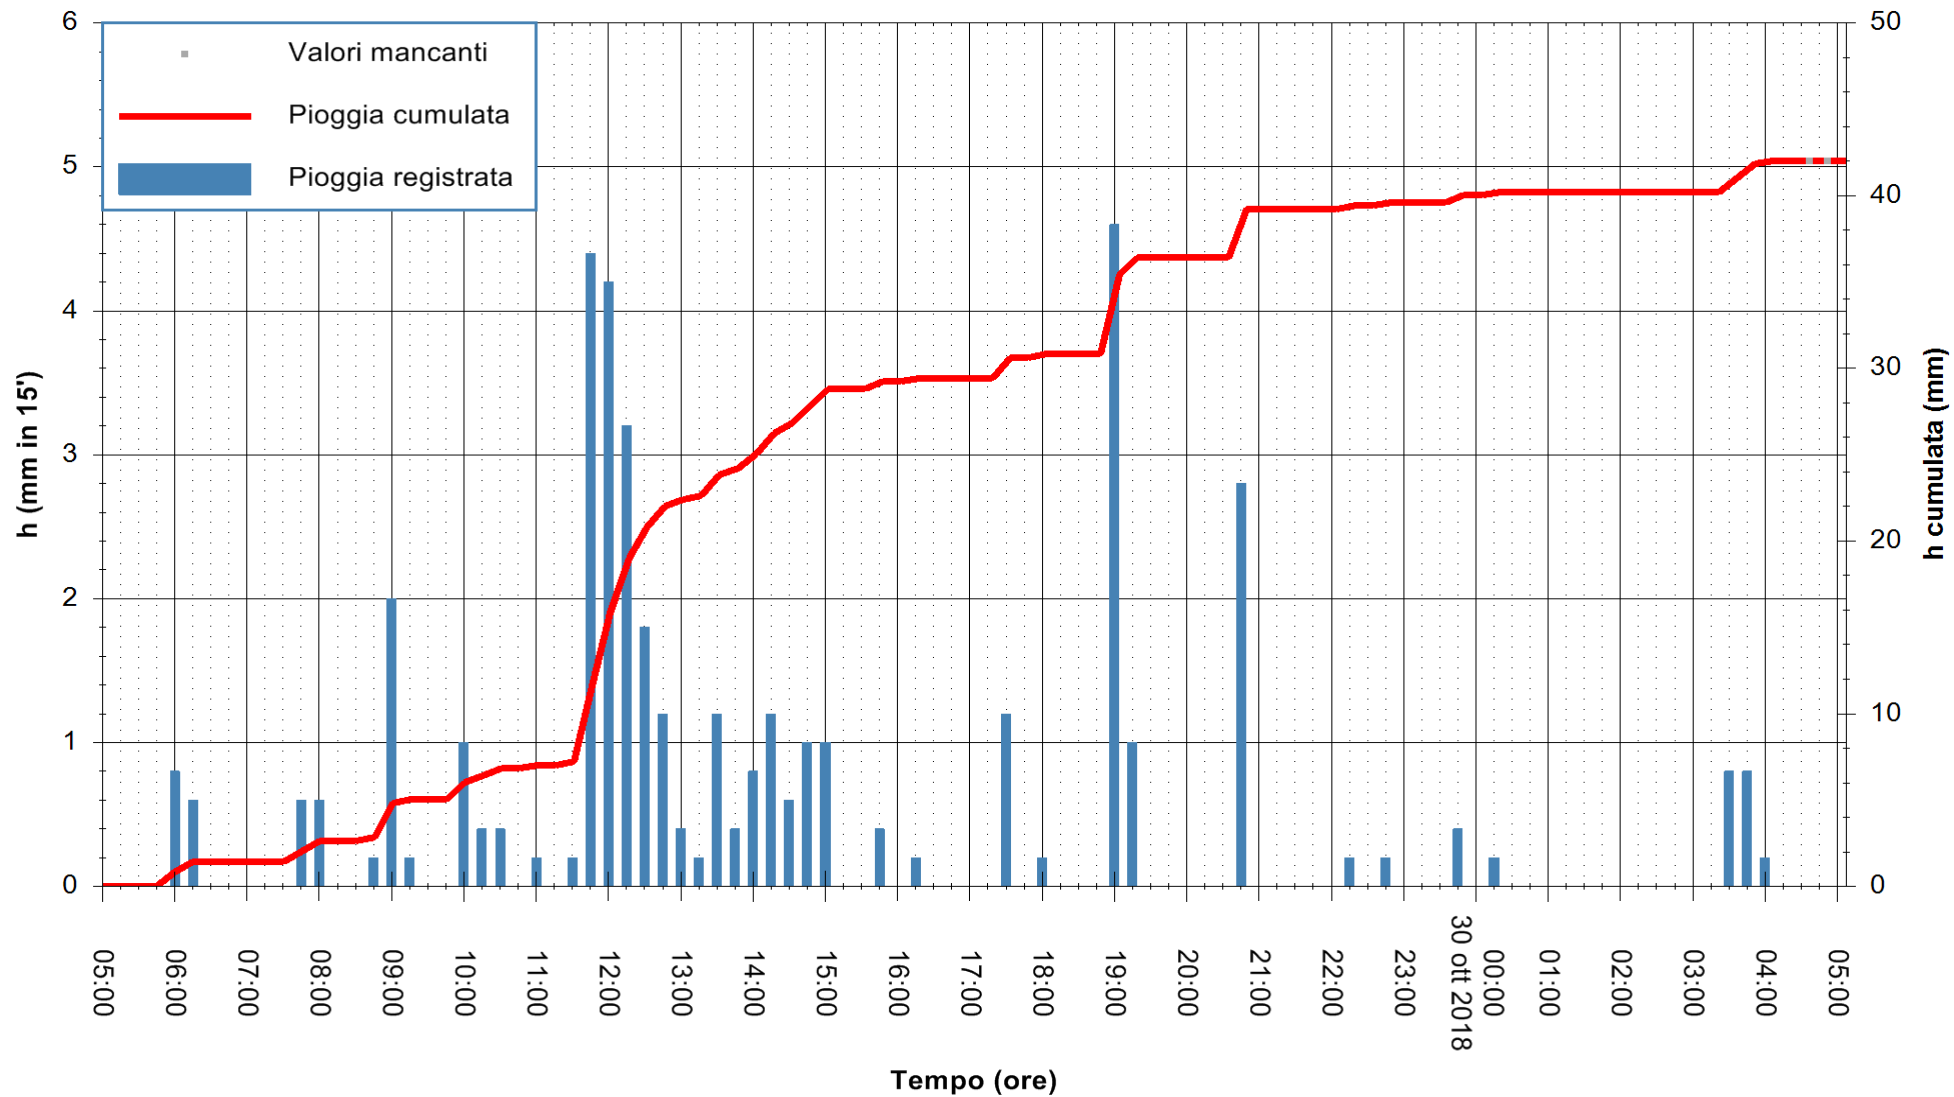

ARPAS  
F.to il Dirigente Responsabile  
Dott. Giuseppe Bianco

REGIONE AUTÒNOMA DE SARDIGNA  
REGIONE AUTONOMA DELLA SARDEGNA

Stazione pluviometrica Punta Tricoli  
Area PUNTA TRICOLI  
Pioggia registrata nelle ultime 24 ore  
Estrazione dati delle ore 05:22 del 30/10/2018  
Ultimo dato disponibile: 30/10/2018 alle 04:30

ARPAS  
F.to il Dirigente Responsabile  
Dott. Giuseppe Bianco

REGIONE AUTONOMA DE SARDIGNA  
REGIONE AUTONOMA DELLA SARDEGNA

Stazione pluviometrica Siniscola  
 Area SU PRANU  
 Pioggia registrata nelle ultime 24 ore  
 Estrazione dati delle ore 05:22 del 30/10/2018  
 Ultimo dato disponibile: 30/10/2018 alle 04:30