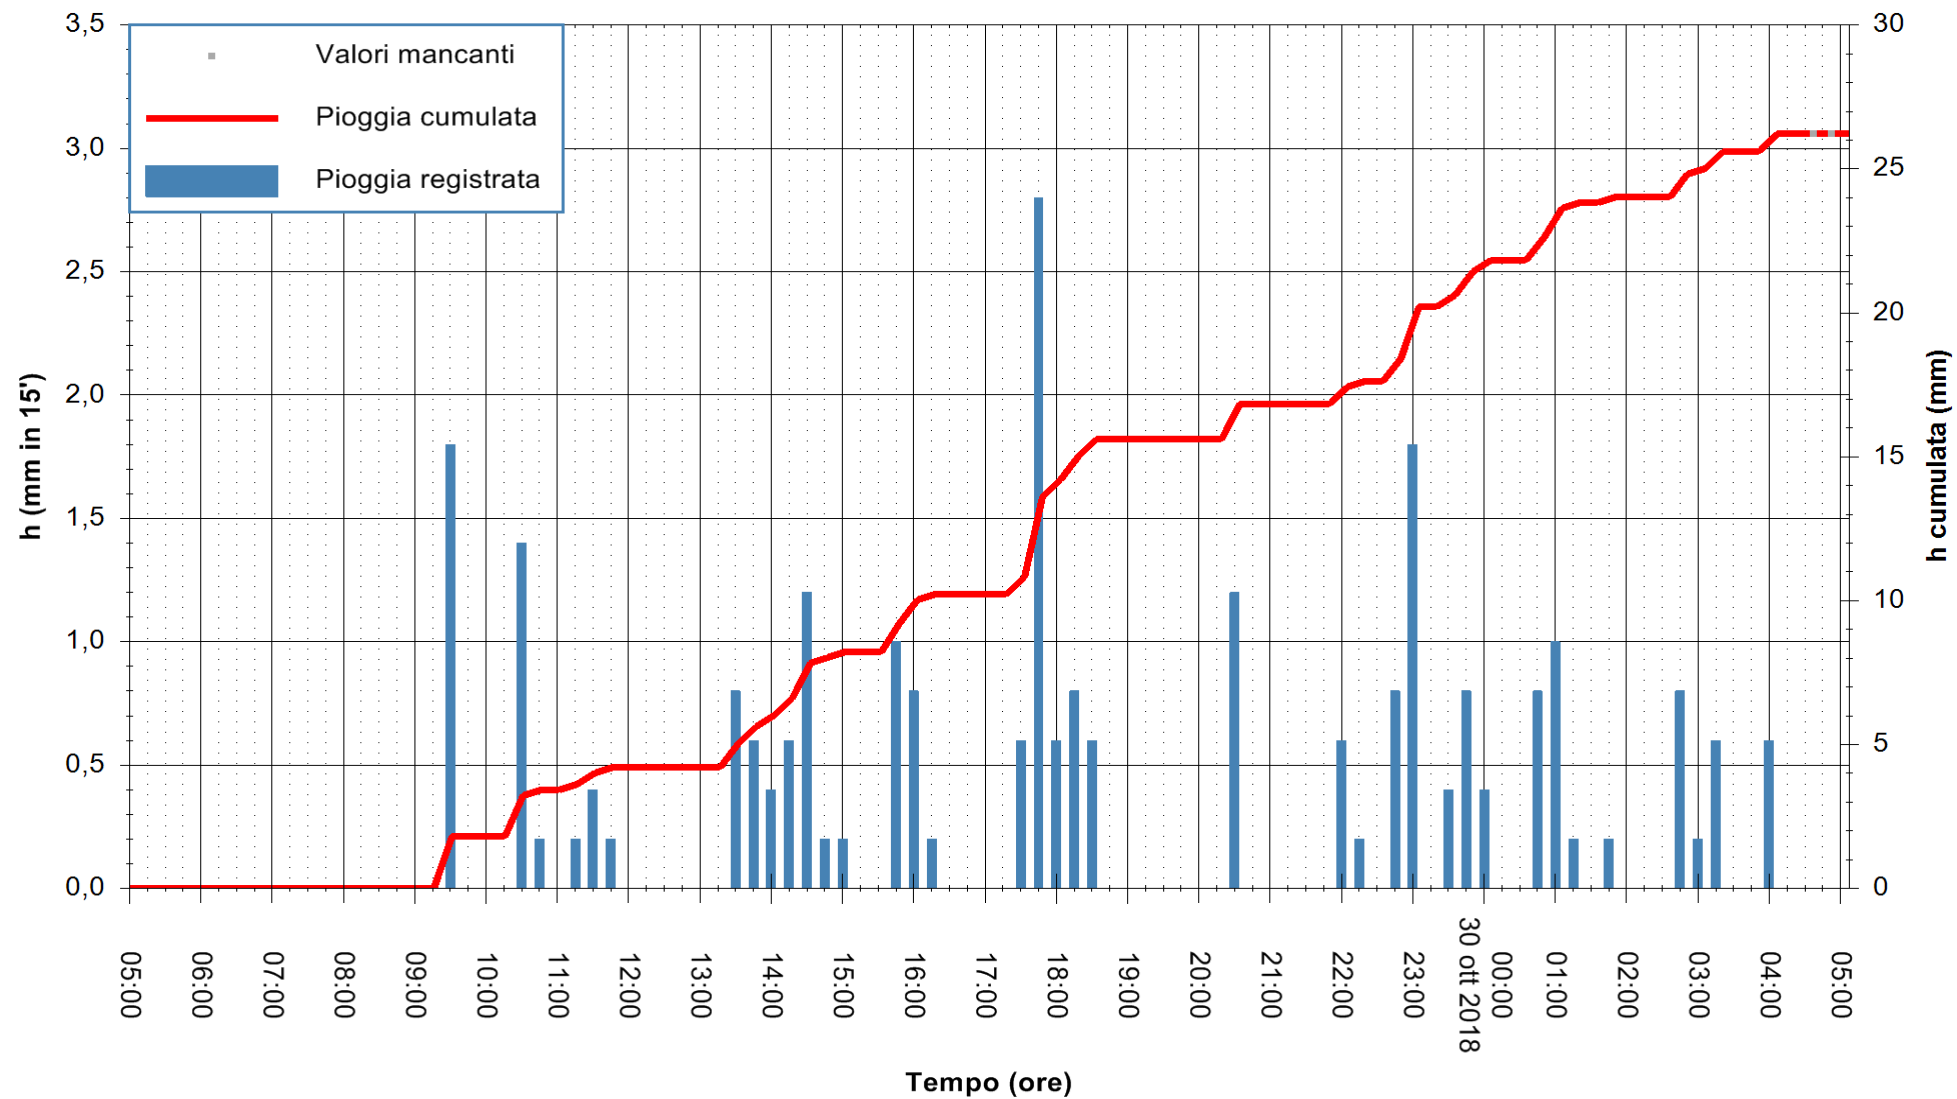

ARPAS  
F.to il Dirigente Responsabile  
Dott. Giuseppe Bianco

REGIONE AUTÒNOMA DE SARDIGNA  
REGIONE AUTONOMA DELLA SARDEGNA

Stazione pluviometrica Punta Tricoli  
Area PUNTA TRICOLI  
Pioggia registrata nelle ultime 24 ore  
Estrazione dati delle ore 05:22 del 30/10/2018  
Ultimo dato disponibile: 30/10/2018 alle 04:30

ARPAS  
F.to il Dirigente Responsabile  
Dott. Giuseppe Bianco

REGIONE AUTONOMA DE SARDIGNA  
REGIONE AUTONOMA DELLA SARDEGNA

Stazione pluviometrica Siniscola  
 Area SU PRANU  
 Pioggia registrata nelle ultime 24 ore  
 Estrazione dati delle ore 05:22 del 30/10/2018  
 Ultimo dato disponibile: 30/10/2018 alle 04:30