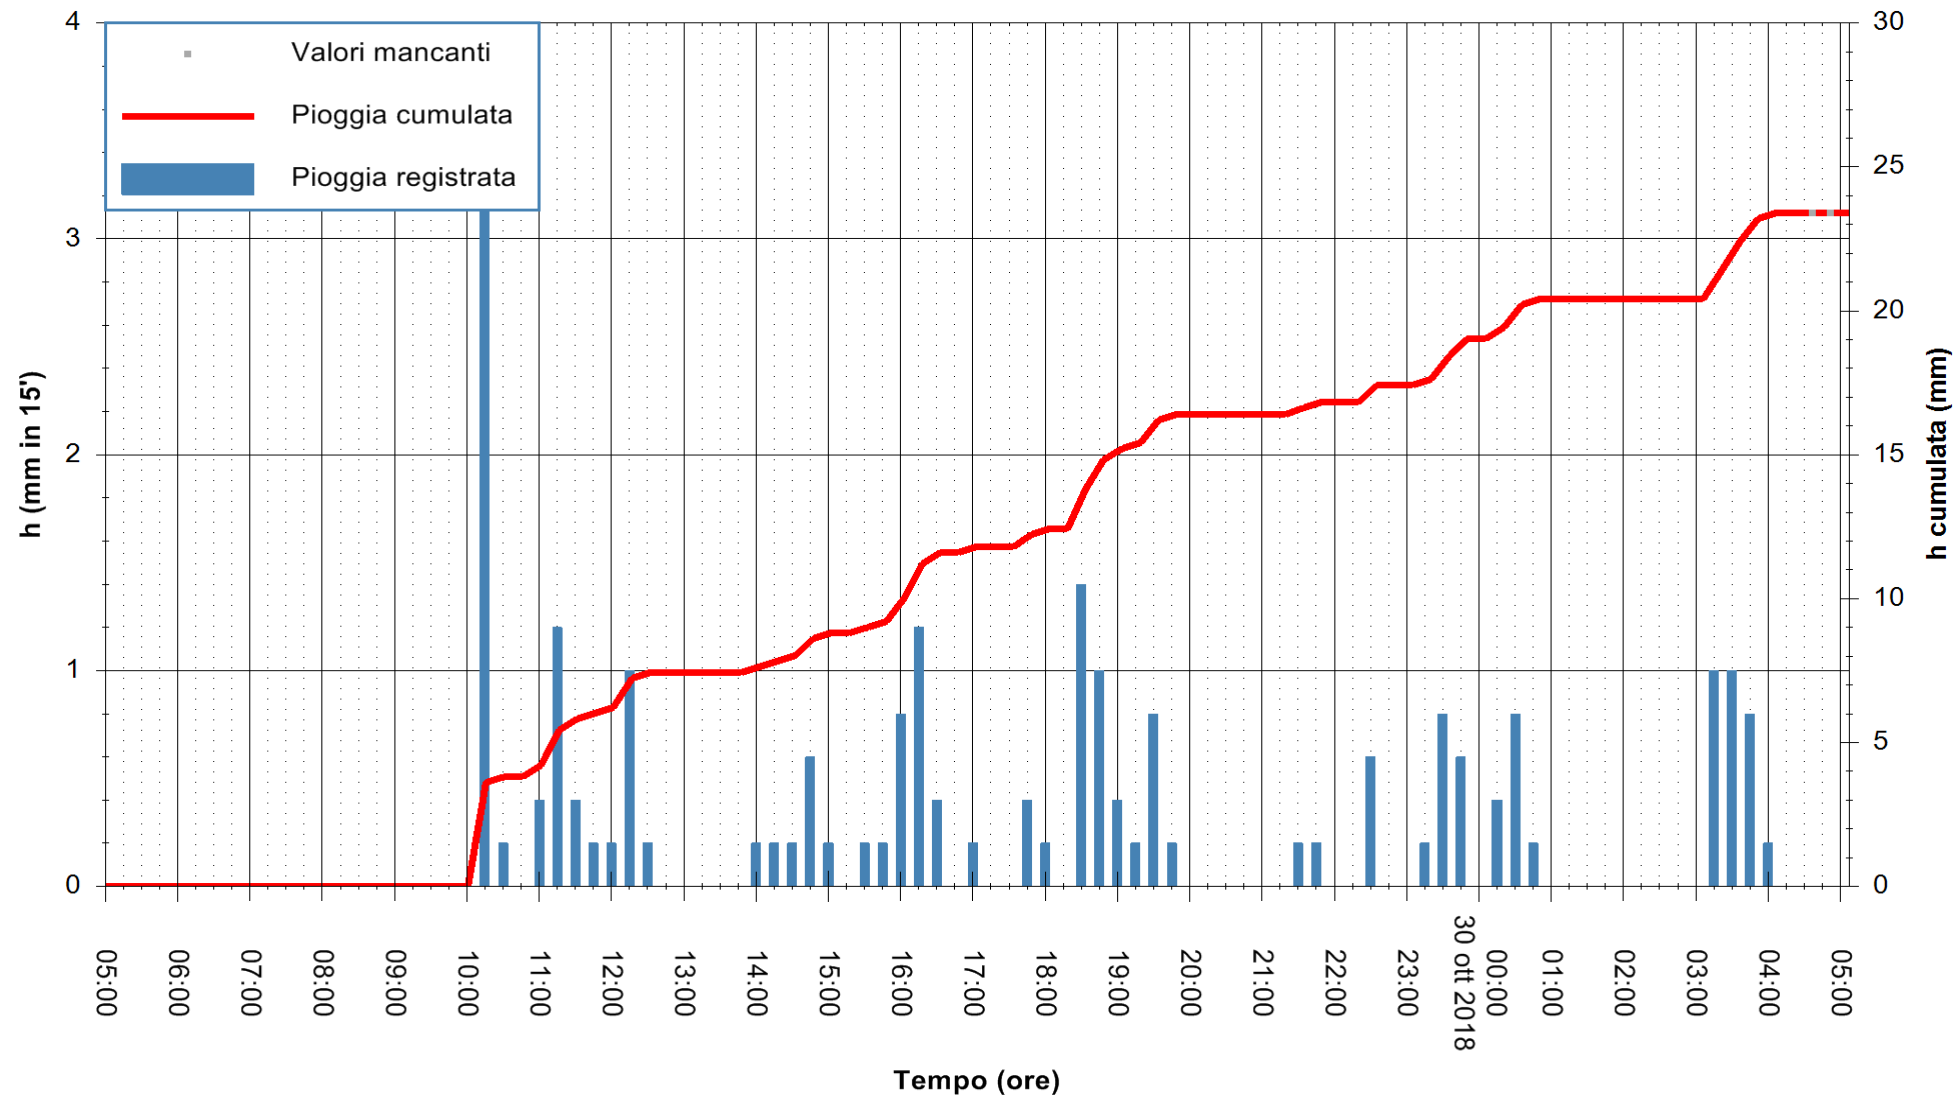

Stazione pluviometrica Oschiri  
 Area PISCHINAS  
 Pioggia registrata nelle ultime 24 ore  
 Estrazione dati delle ore 05:22 del 30/10/2018  
 Ultimo dato disponibile: 30/10/2018 alle 04:30

ARPAS  
 F.to il Dirigente Responsabile  
 Dott. Giuseppe Bianco

REGIONE AUTONOMA DE SARDIGNA  
 REGIONE AUTONOMA DELLA SARDEGNA

Stazione pluviometrica Isca Rena  
 Area ISCA RENA  
 Pioggia registrata nelle ultime 24 ore  
 Estrazione dati delle ore 05:22 del 30/10/2018  
 Ultimo dato disponibile: 30/10/2018 alle 04:30

ARPAS  
 F.to il Dirigente Responsabile  
 Dott. Giuseppe Bianco

REGIONE AUTÒNOMA DE SARDIGNA  
 REGIONE AUTONOMA DELLA SARDEGNA

Stazione pluviometrica Fluminimannu a Decimomannu  
Area DECIMOMANNU

Pioggia registrata nelle ultime 24 ore  
Estrazione dati delle ore 05:22 del 30/10/2018  
Ultimo dato disponibile: 30/10/2018 alle 04:30