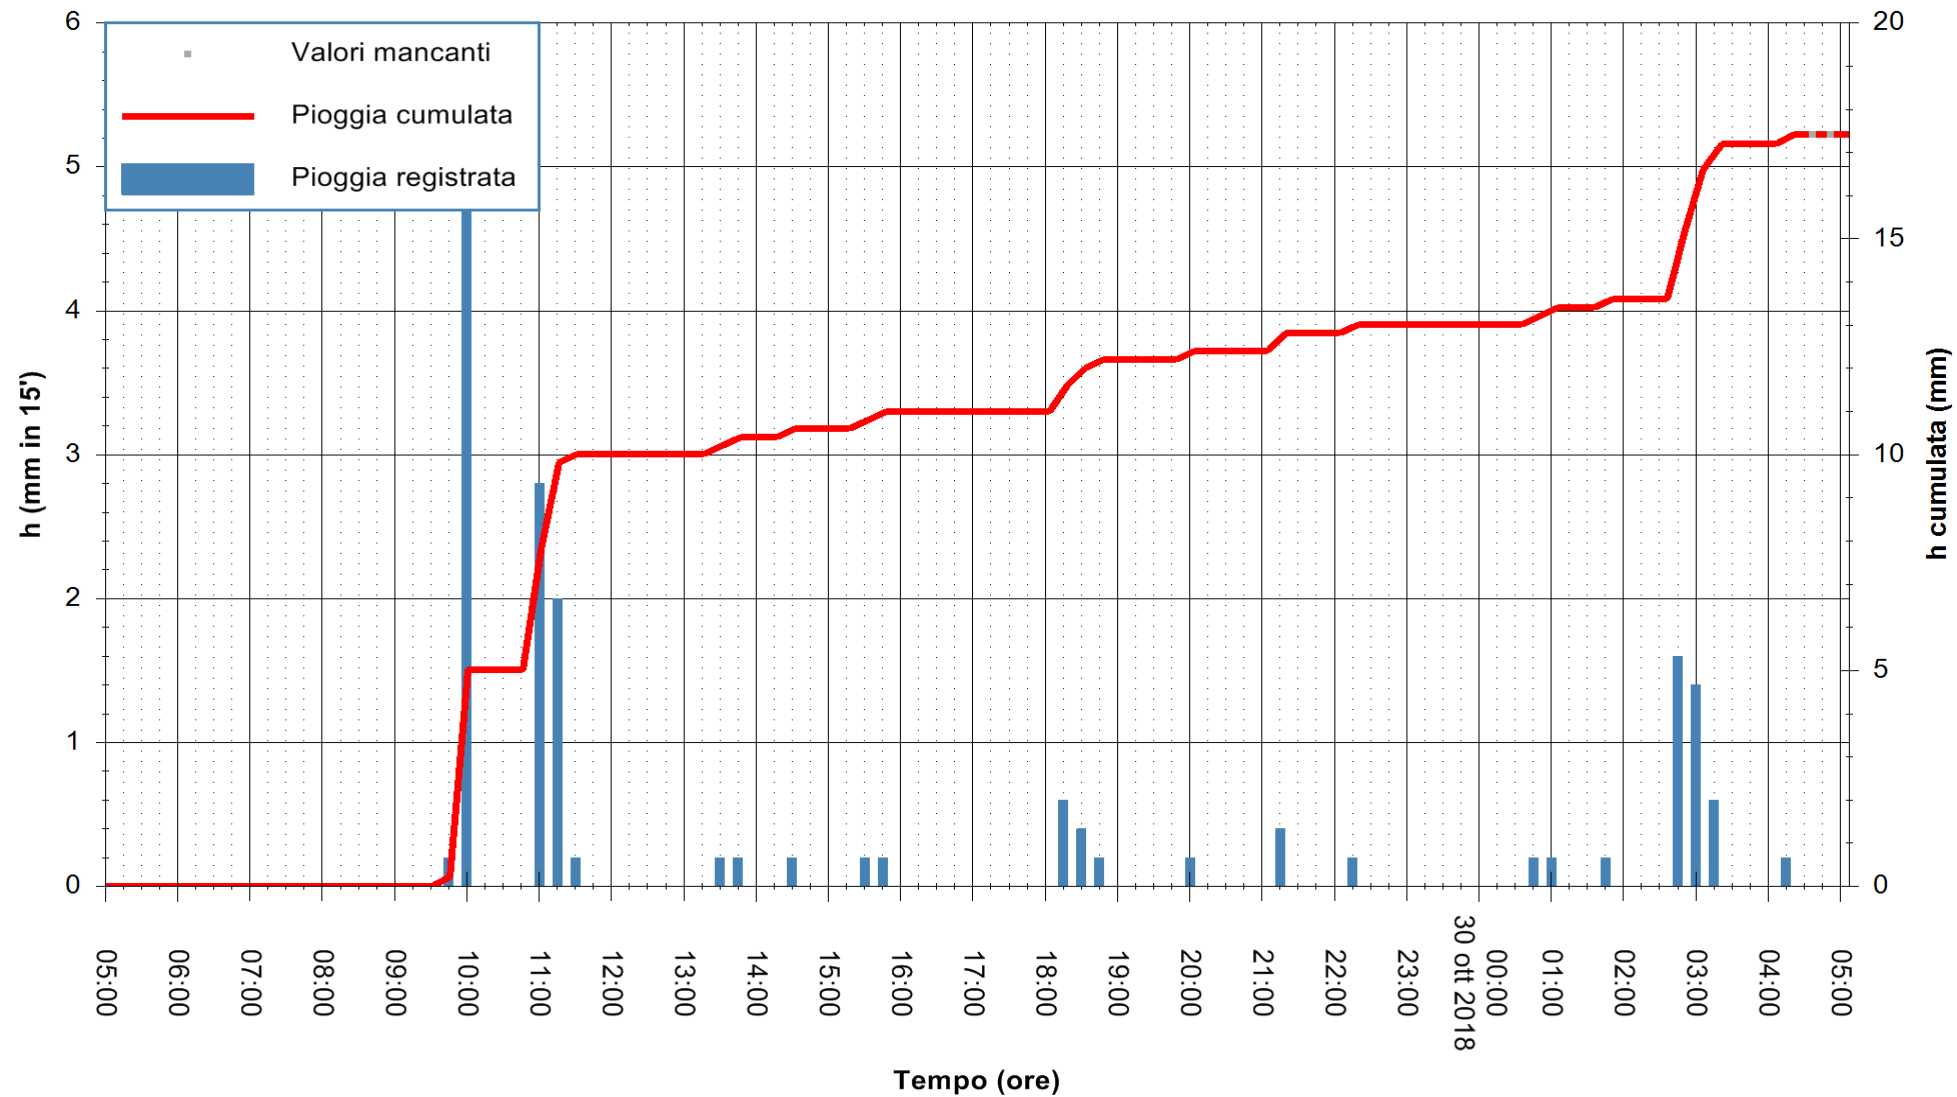

ARPAS  
F.to il Dirigente Responsabile  
Dott. Giuseppe Bianco

REGIONE AUTÒNOMA DE SARDIGNA  
REGIONE AUTONOMA DELLA SARDEGNA

Stazione pluviometrica Punta Tricoli  
Area PUNTA TRICOLI  
Pioggia registrata nelle ultime 24 ore  
Estrazione dati delle ore 05:22 del 30/10/2018  
Ultimo dato disponibile: 30/10/2018 alle 04:30

ARPAS  
F.to il Dirigente Responsabile  
Dott. Giuseppe Bianco

REGIONE AUTONOMA DE SARDIGNA  
REGIONE AUTONOMA DELLA SARDEGNA

Stazione pluviometrica Siniscola  
 Area SU PRANU  
 Pioggia registrata nelle ultime 24 ore  
 Estrazione dati delle ore 05:22 del 30/10/2018  
 Ultimo dato disponibile: 30/10/2018 alle 04:30