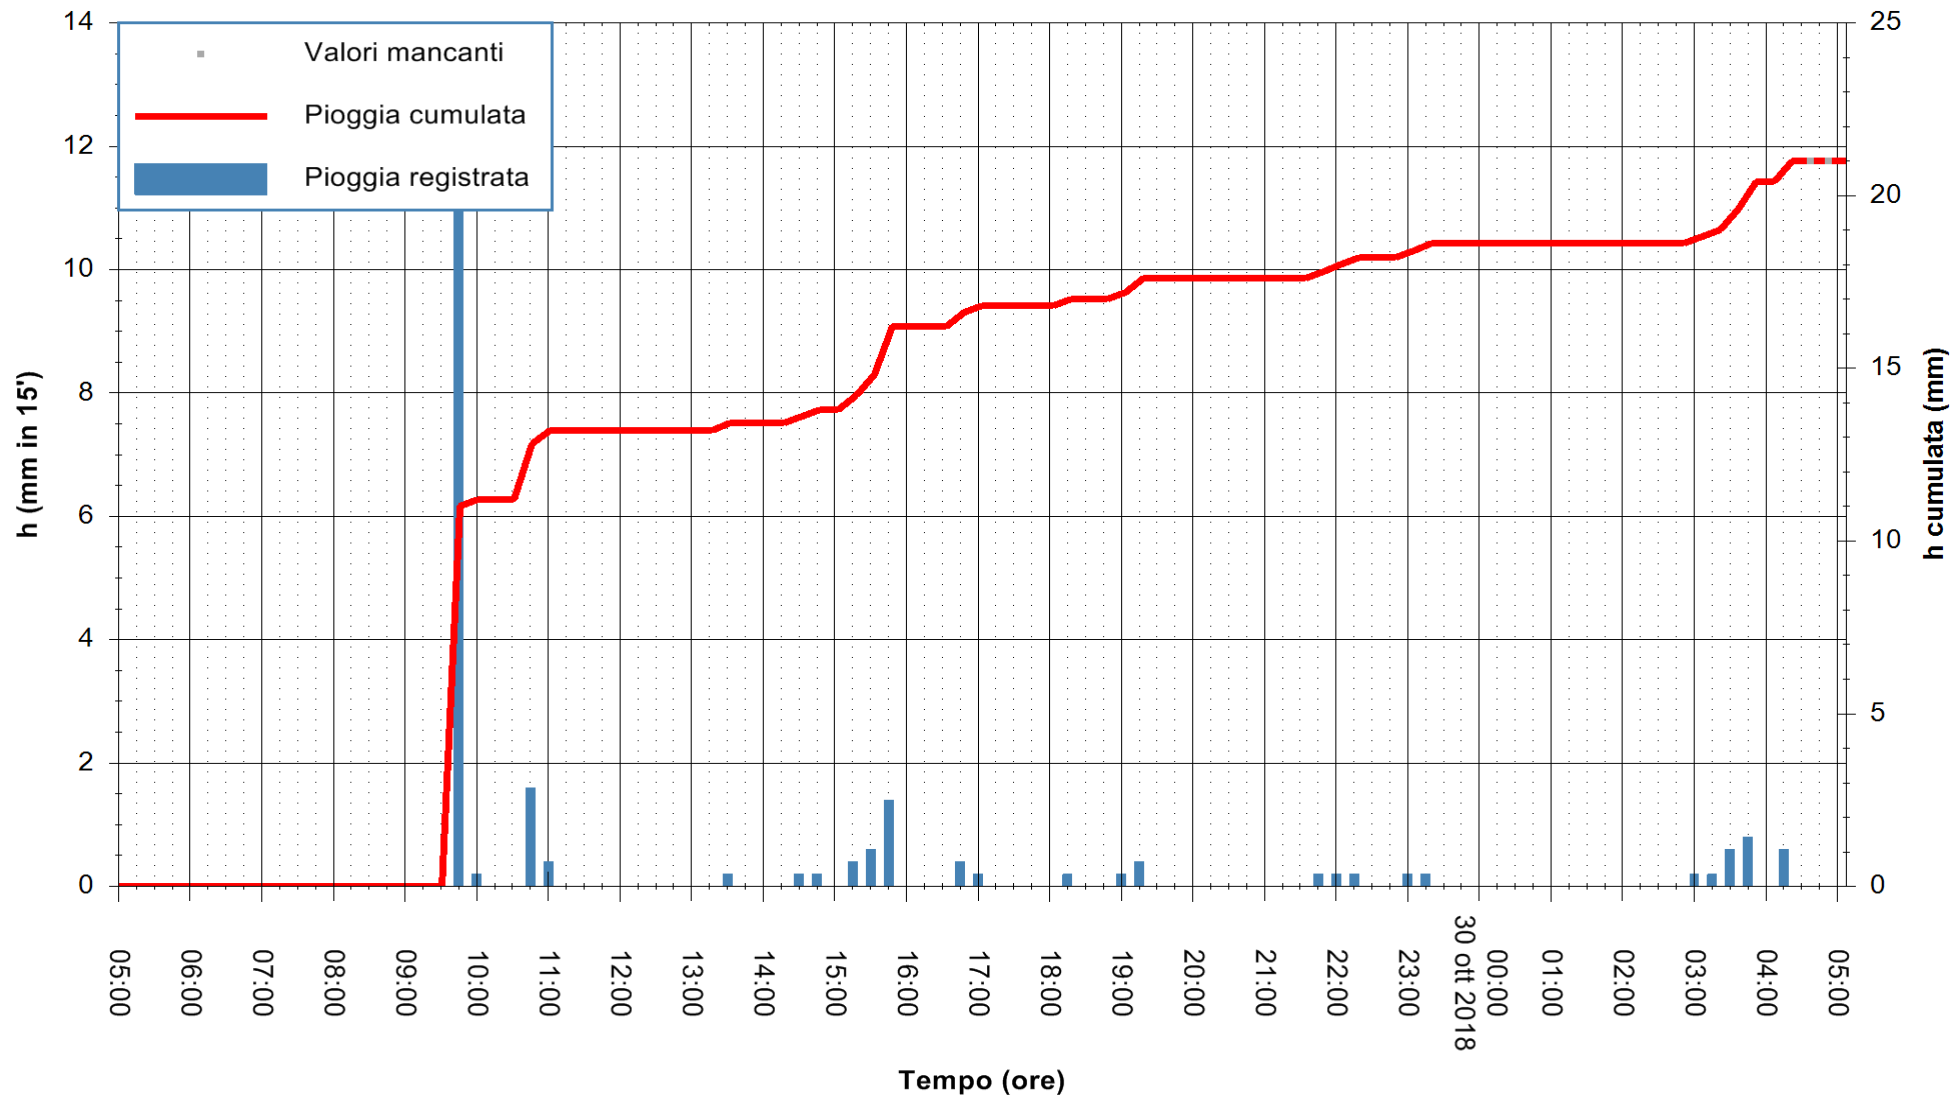

REGIONE AUTONOMA DE SARDIGNA  
 REGIONE AUTONOMA DELLA SARDEGNA

Stazione pluviometrica Isca Rena  
 Area ISCA RENA  
 Pioggia registrata nelle ultime 24 ore  
 Estrazione dati delle ore 05:22 del 30/10/2018  
 Ultimo dato disponibile: 30/10/2018 alle 04:30

ARPAS  
 F.to il Dirigente Responsabile  
 Dott. Giuseppe Bianco

REGIONE AUTÒNOMA DE SARDIGNA  
 REGIONE AUTONOMA DELLA SARDEGNA

Stazione pluviometrica Fluminimannu a Decimomannu  
Area DECIMOMANNU

Pioggia registrata nelle ultime 24 ore  
Estrazione dati delle ore 05:22 del 30/10/2018  
Ultimo dato disponibile: 30/10/2018 alle 04:30

ARPAS  
F.to il Dirigente Responsabile  
Dott. Giuseppe Bianco

REGIONE AUTONOMA DE SARDIGNA  
REGIONE AUTONOMA DELLA SARDEGNA

Stazione pluviometrica Nuraminis  
 Area SERBATOIO EAF  
 Pioggia registrata nelle ultime 24 ore  
 Estrazione dati delle ore 05:22 del 30/10/2018  
 Ultimo dato disponibile: 30/10/2018 alle 04:30