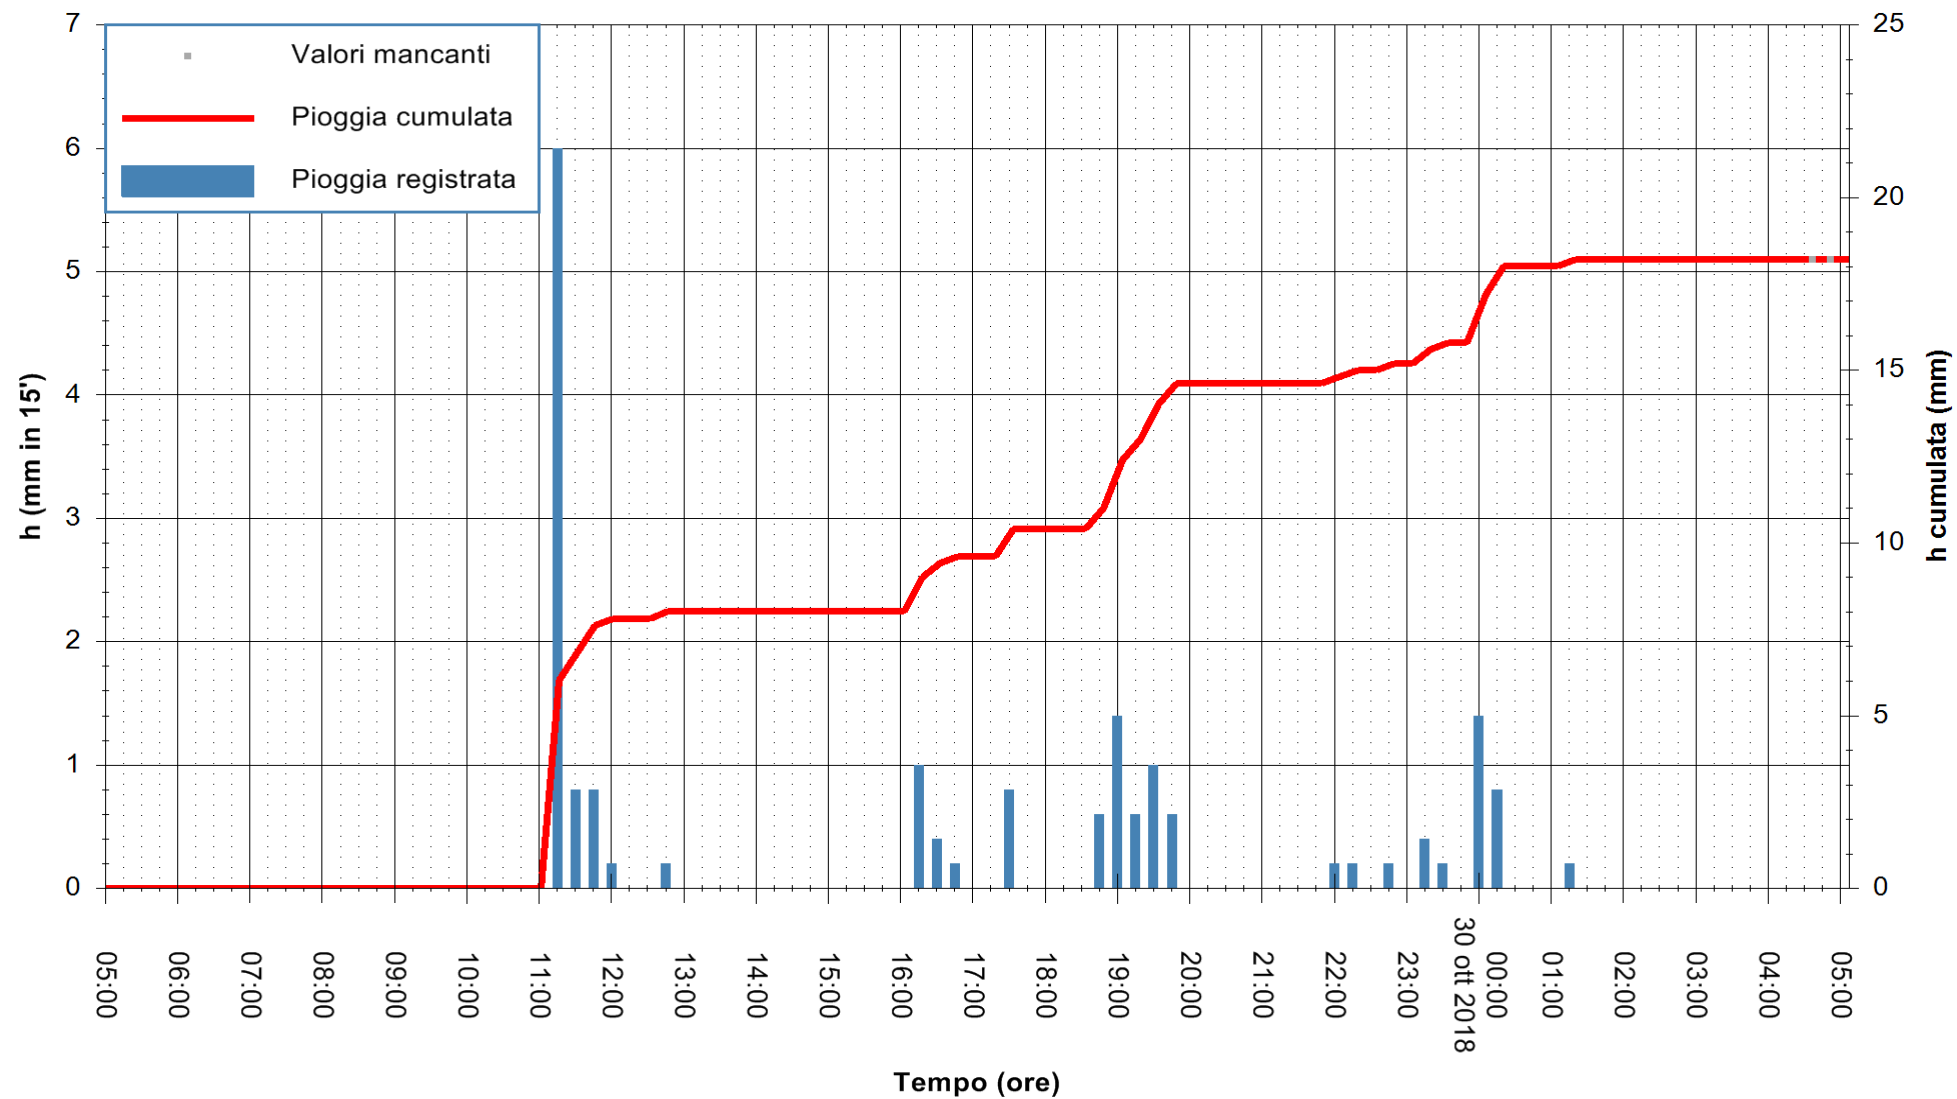

ARPAS  
F.to il Dirigente Responsabile  
Dott. Giuseppe Bianco

REGIONE AUTÒNOMA DE SARDIGNA  
REGIONE AUTONOMA DELLA SARDEGNA

Stazione pluviometrica Punta Tricoli  
Area PUNTA TRICOLI  
Pioggia registrata nelle ultime 24 ore  
Estrazione dati delle ore 05:22 del 30/10/2018  
Ultimo dato disponibile: 30/10/2018 alle 04:30

ARPAS  
F.to il Dirigente Responsabile  
Dott. Giuseppe Bianco

REGIONE AUTONOMA DE SARDIGNA  
REGIONE AUTONOMA DELLA SARDEGNA

Stazione pluviometrica Siniscola  
 Area SU PRANU  
 Pioggia registrata nelle ultime 24 ore  
 Estrazione dati delle ore 05:22 del 30/10/2018  
 Ultimo dato disponibile: 30/10/2018 alle 04:30