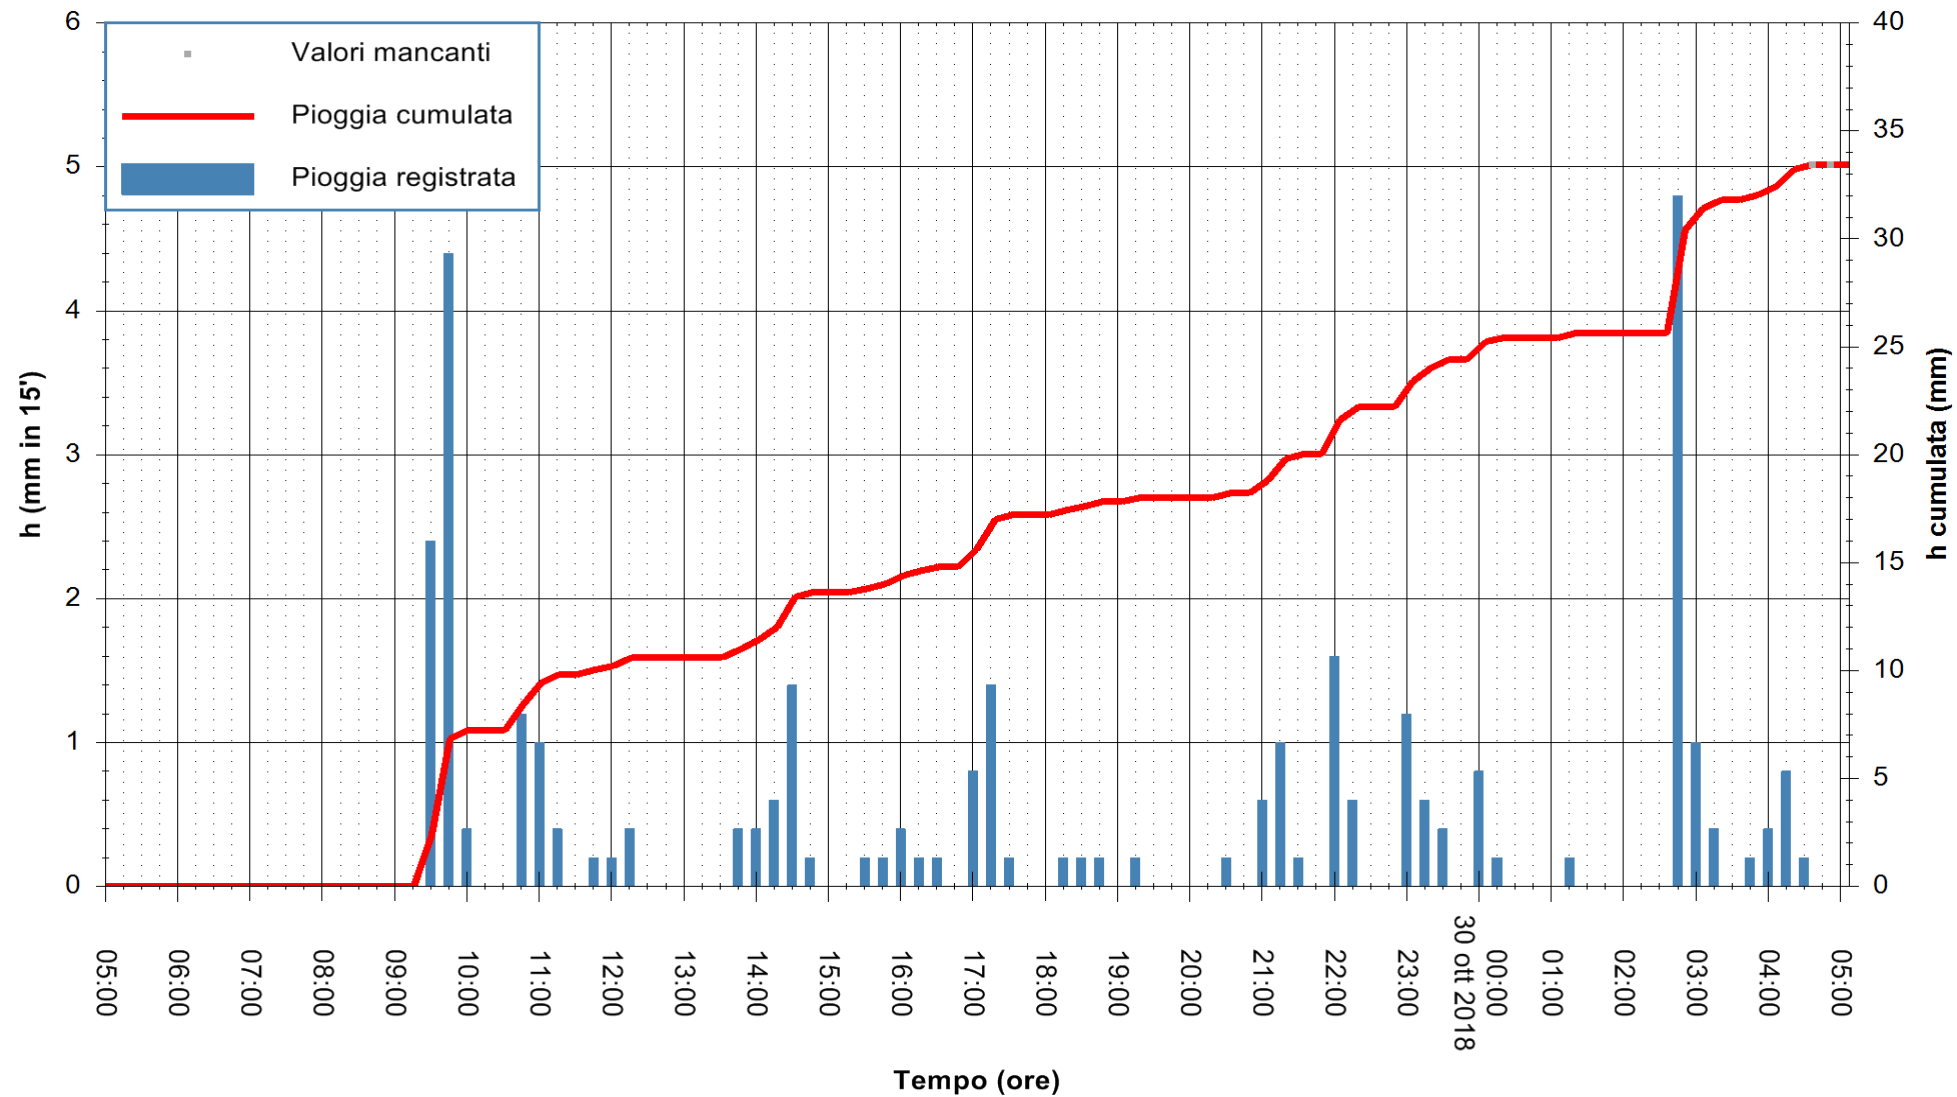

ARPAS  
F.to il Dirigente Responsabile  
Dott. Giuseppe Bianco

REGIONE AUTÒNOMA DE SARDIGNA  
REGIONE AUTONOMA DELLA SARDEGNA

Stazione pluviometrica Punta Tricoli  
Area PUNTA TRICOLI  
Pioggia registrata nelle ultime 24 ore  
Estrazione dati delle ore 05:22 del 30/10/2018  
Ultimo dato disponibile: 30/10/2018 alle 04:30

ARPAS  
F.to il Dirigente Responsabile  
Dott. Giuseppe Bianco

REGIONE AUTONOMA DE SARDIGNA  
REGIONE AUTONOMA DELLA SARDEGNA

Stazione pluviometrica Siniscola  
 Area SU PRANU  
 Pioggia registrata nelle ultime 24 ore  
 Estrazione dati delle ore 05:22 del 30/10/2018  
 Ultimo dato disponibile: 30/10/2018 alle 04:30