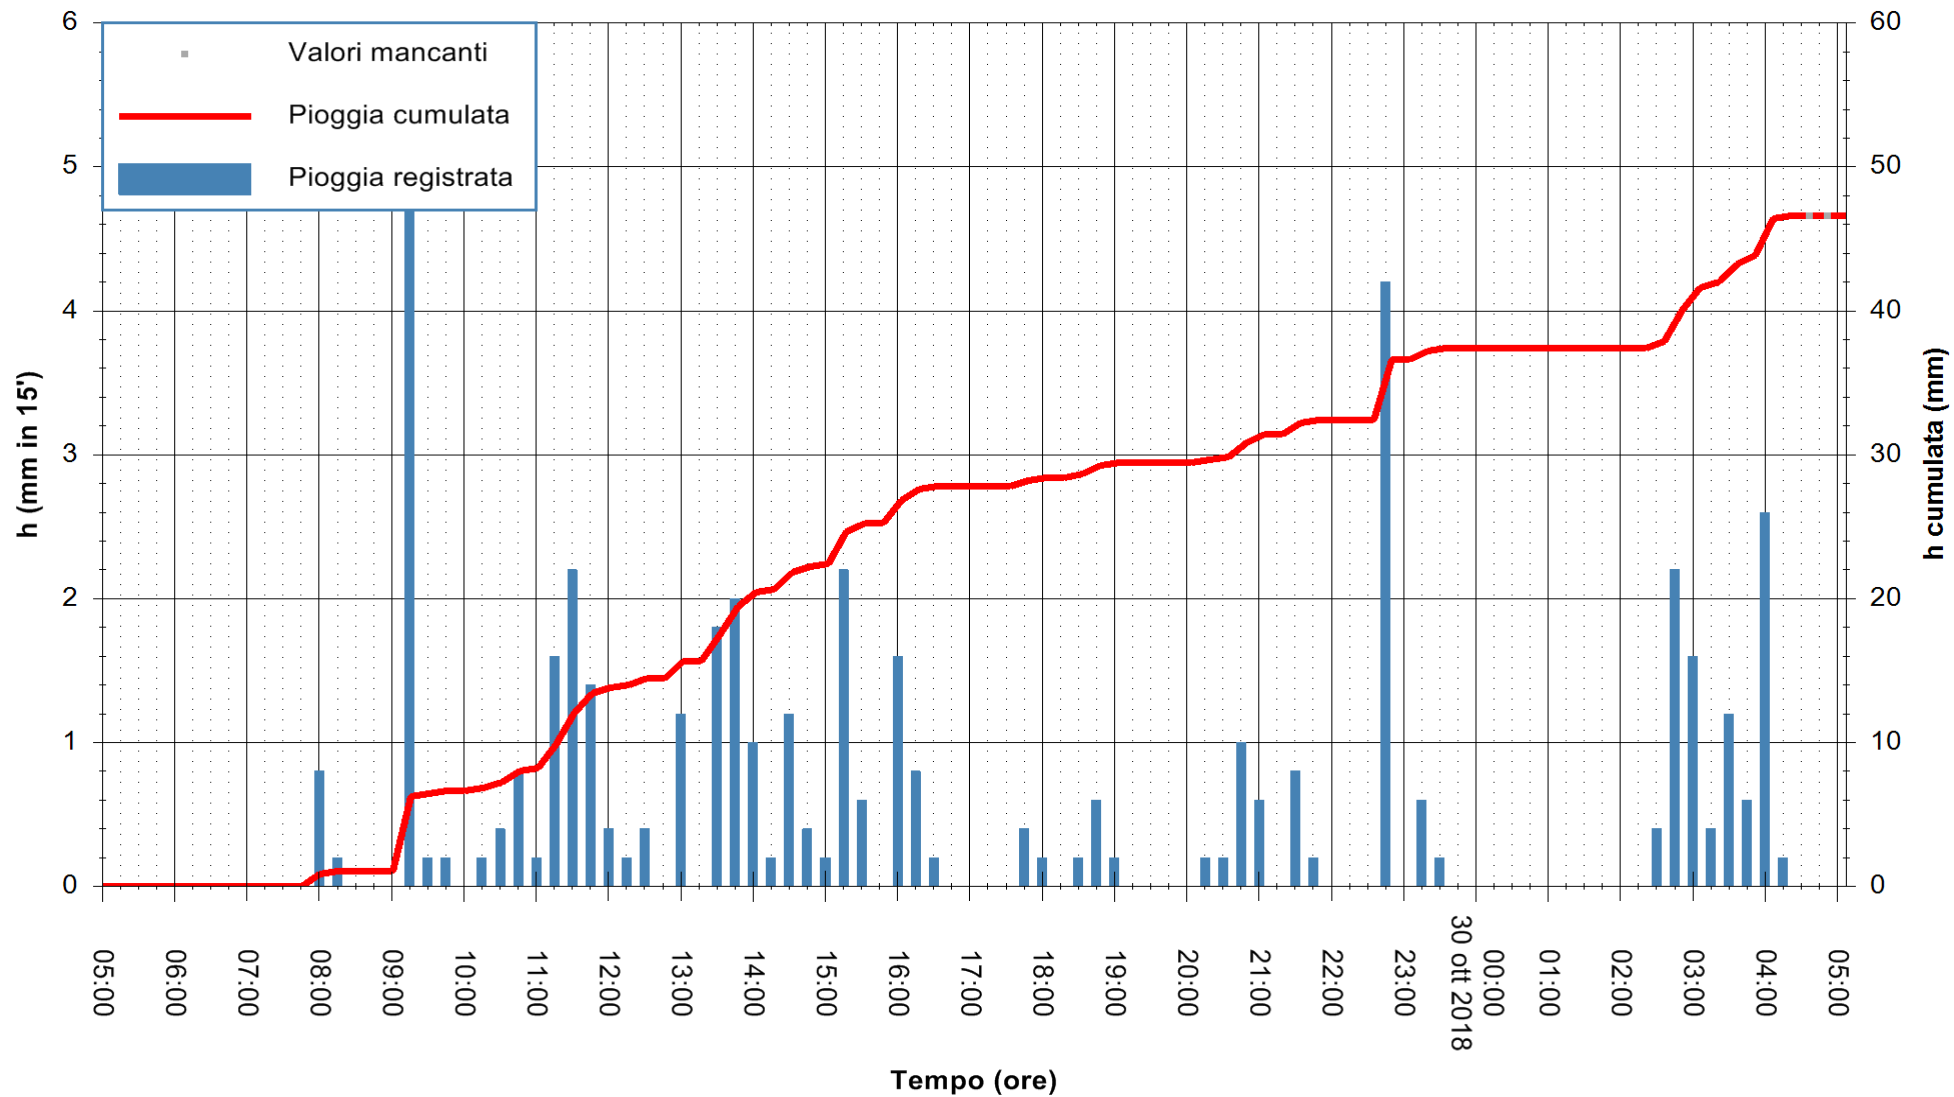

ARPAS  
 F.to il Dirigente Responsabile  
 Dott. Giuseppe Bianco

REGIONE AUTONOMA DE SARDIGNA  
 REGIONE AUTONOMA DELLA SARDEGNA

Stazione pluviometrica Villasor  
 Area IS ARENAS  
 Pioggia registrata nelle ultime 24 ore  
 Estrazione dati delle ore 05:22 del 30/10/2018  
 Ultimo dato disponibile: 30/10/2018 alle 04:30

ARPAS  
 F.to il Dirigente Responsabile  
 Dott. Giuseppe Bianco

REGIONE AUTONOMA DE SARDIGNA  
 REGIONE AUTONOMA DELLA SARDEGNA

Stazione pluviometrica Tempio  
 Area CUSSEDDU  
 Pioggia registrata nelle ultime 24 ore  
 Estrazione dati delle ore 05:22 del 30/10/2018  
 Ultimo dato disponibile: 30/10/2018 alle 04:30