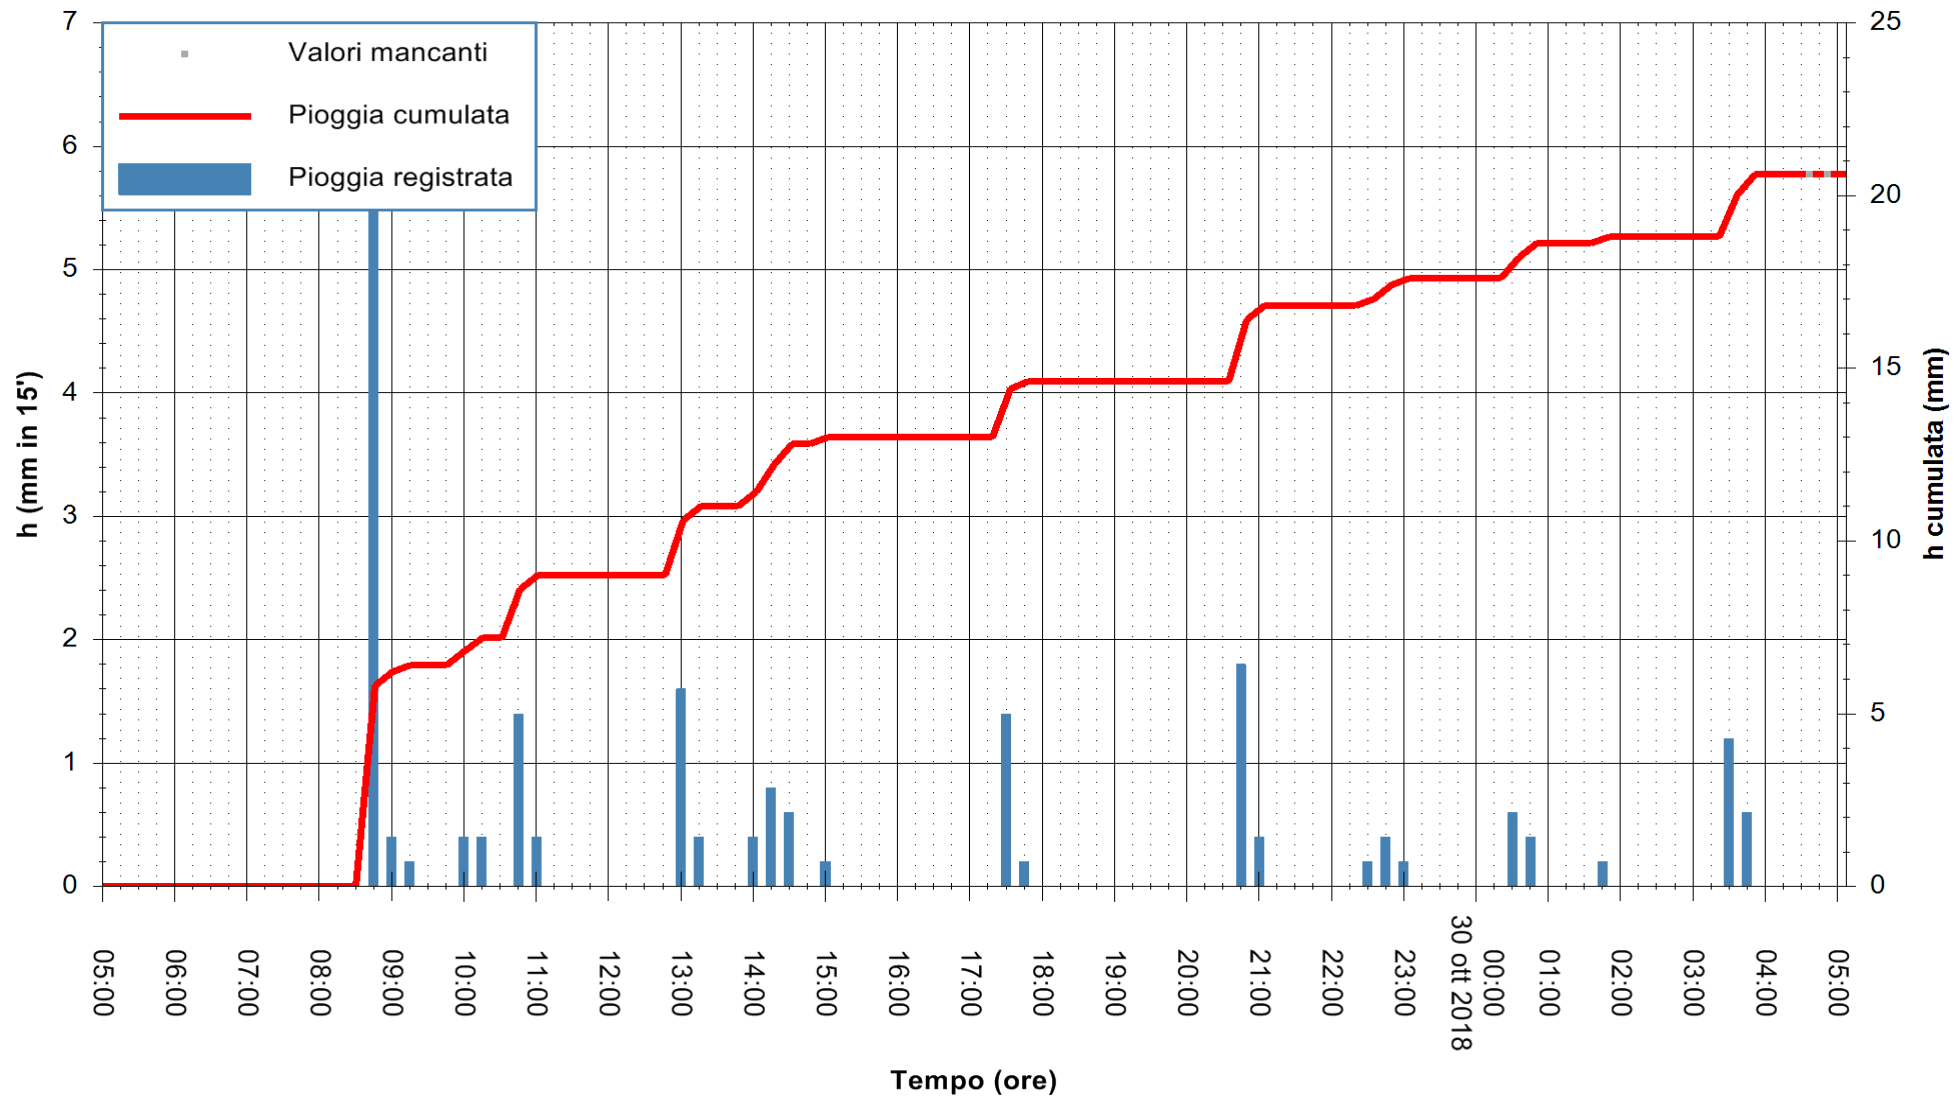

ARPAS  
F.to il Dirigente Responsabile  
Dott. Giuseppe Bianco

REGIONE AUTÒNOMA DE SARDIGNA  
REGIONE AUTONOMA DELLA SARDEGNA

Stazione pluviometrica Punta Tricoli  
Area PUNTA TRICOLI  
Pioggia registrata nelle ultime 24 ore  
Estrazione dati delle ore 05:22 del 30/10/2018  
Ultimo dato disponibile: 30/10/2018 alle 04:30

ARPAS  
F.to il Dirigente Responsabile  
Dott. Giuseppe Bianco

REGIONE AUTONOMA DE SARDIGNA  
REGIONE AUTONOMA DELLA SARDEGNA

Stazione pluviometrica Siniscola  
 Area SU PRANU  
 Pioggia registrata nelle ultime 24 ore  
 Estrazione dati delle ore 05:22 del 30/10/2018  
 Ultimo dato disponibile: 30/10/2018 alle 04:30