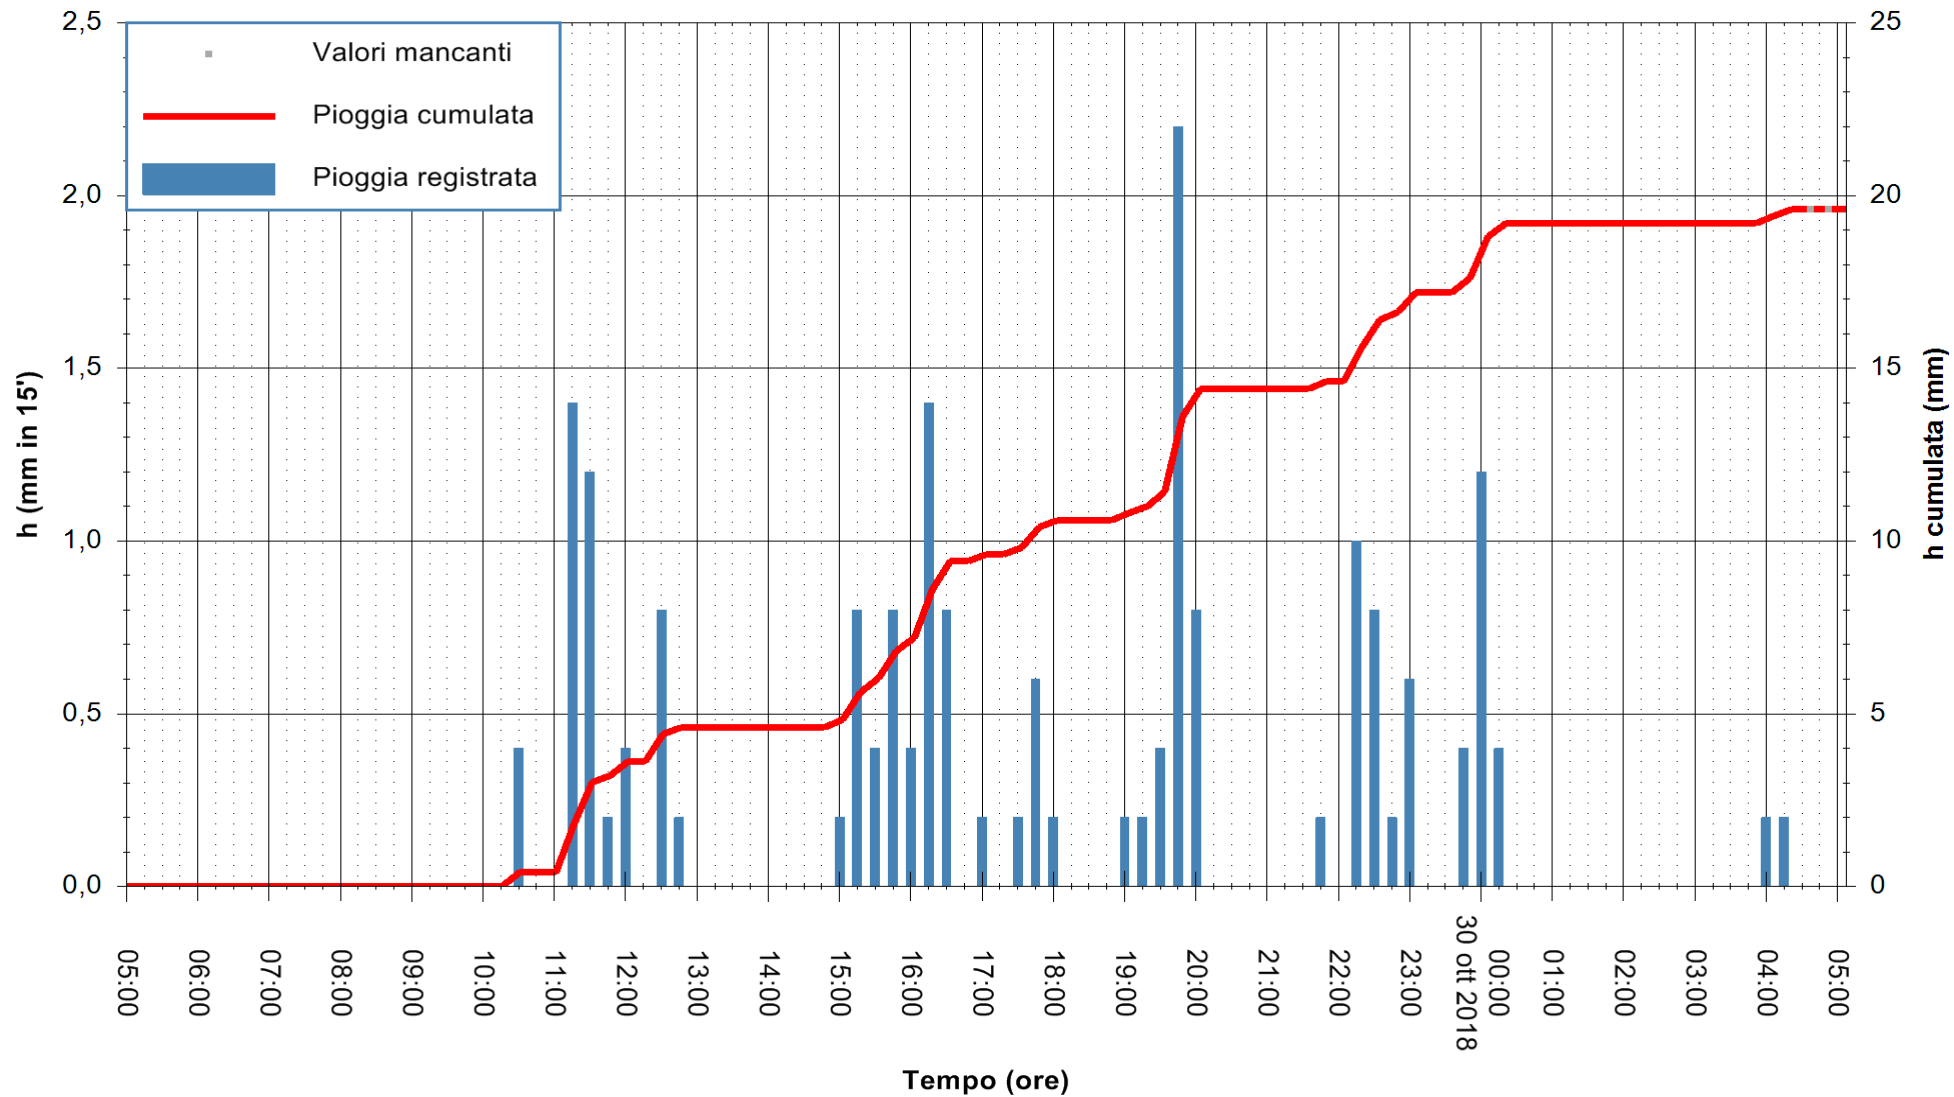

ARPAS  
F.to il Dirigente Responsabile  
Dott. Giuseppe Bianco

REGIONE AUTÒNOMA DE SARDIGNA  
REGIONE AUTONOMA DELLA SARDEGNA

Stazione pluviometrica Punta Tricoli  
Area PUNTA TRICOLI  
Pioggia registrata nelle ultime 24 ore  
Estrazione dati delle ore 05:22 del 30/10/2018  
Ultimo dato disponibile: 30/10/2018 alle 04:30

ARPAS  
F.to il Dirigente Responsabile  
Dott. Giuseppe Bianco

REGIONE AUTONOMA DE SARDIGNA  
REGIONE AUTONOMA DELLA SARDEGNA

Stazione pluviometrica Siniscola  
 Area SU PRANU  
 Pioggia registrata nelle ultime 24 ore  
 Estrazione dati delle ore 05:22 del 30/10/2018  
 Ultimo dato disponibile: 30/10/2018 alle 04:30