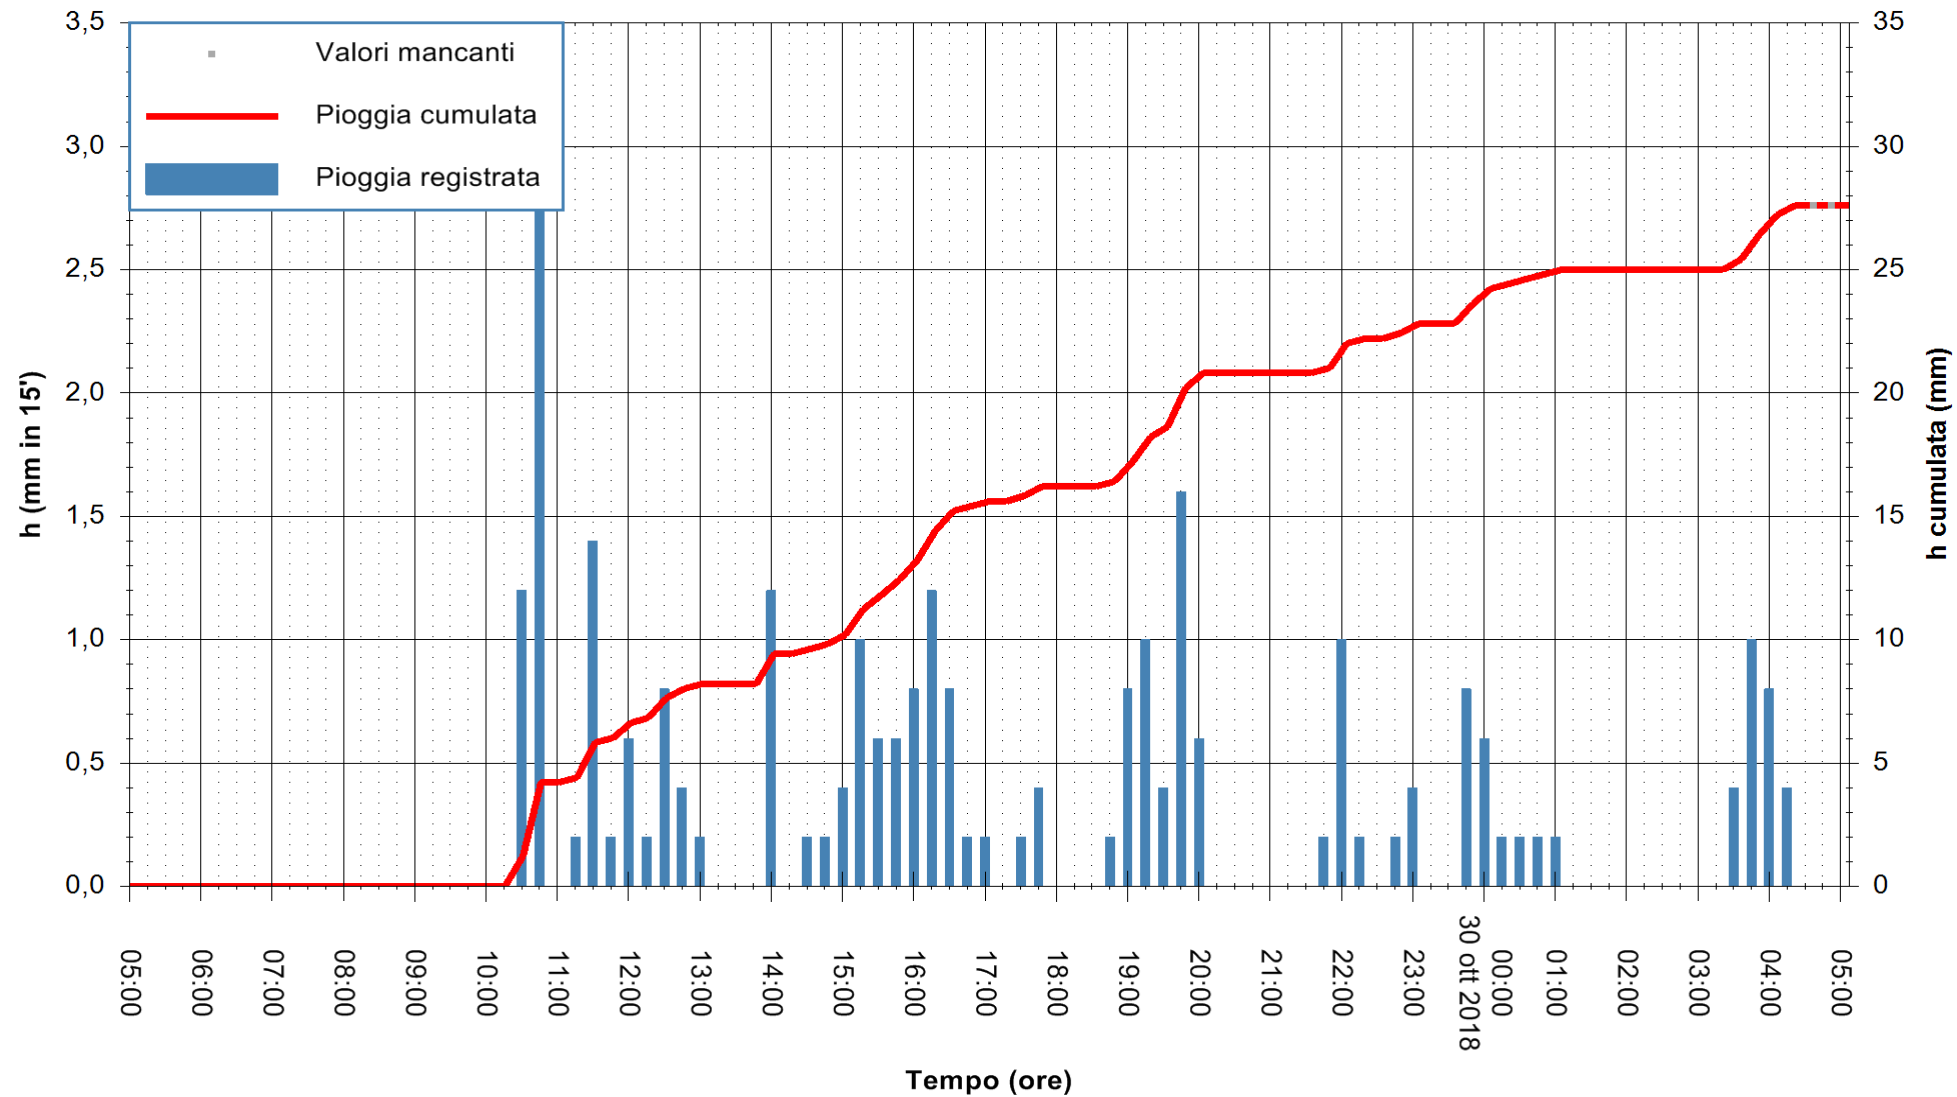

Stazione pluviometrica Oschiri  
 Area PISCHINAS  
 Pioggia registrata nelle ultime 24 ore  
 Estrazione dati delle ore 05:22 del 30/10/2018  
 Ultimo dato disponibile: 30/10/2018 alle 04:30

ARPAS  
 F.to il Dirigente Responsabile  
 Dott. Giuseppe Bianco

REGIONE AUTONOMA DE SARDIGNA  
 REGIONE AUTONOMA DELLA SARDEGNA

Stazione pluviometrica Isca Rena  
 Area ISCA RENA  
 Pioggia registrata nelle ultime 24 ore  
 Estrazione dati delle ore 05:22 del 30/10/2018  
 Ultimo dato disponibile: 30/10/2018 alle 04:30

ARPAS  
 F.to il Dirigente Responsabile  
 Dott. Giuseppe Bianco

REGIONE AUTÒNOMA DE SARDIGNA  
 REGIONE AUTONOMA DELLA SARDEGNA

Stazione pluviometrica Fluminimannu a Decimomannu  
Area DECIMOMANNU

Pioggia registrata nelle ultime 24 ore  
Estrazione dati delle ore 05:22 del 30/10/2018  
Ultimo dato disponibile: 30/10/2018 alle 04:30