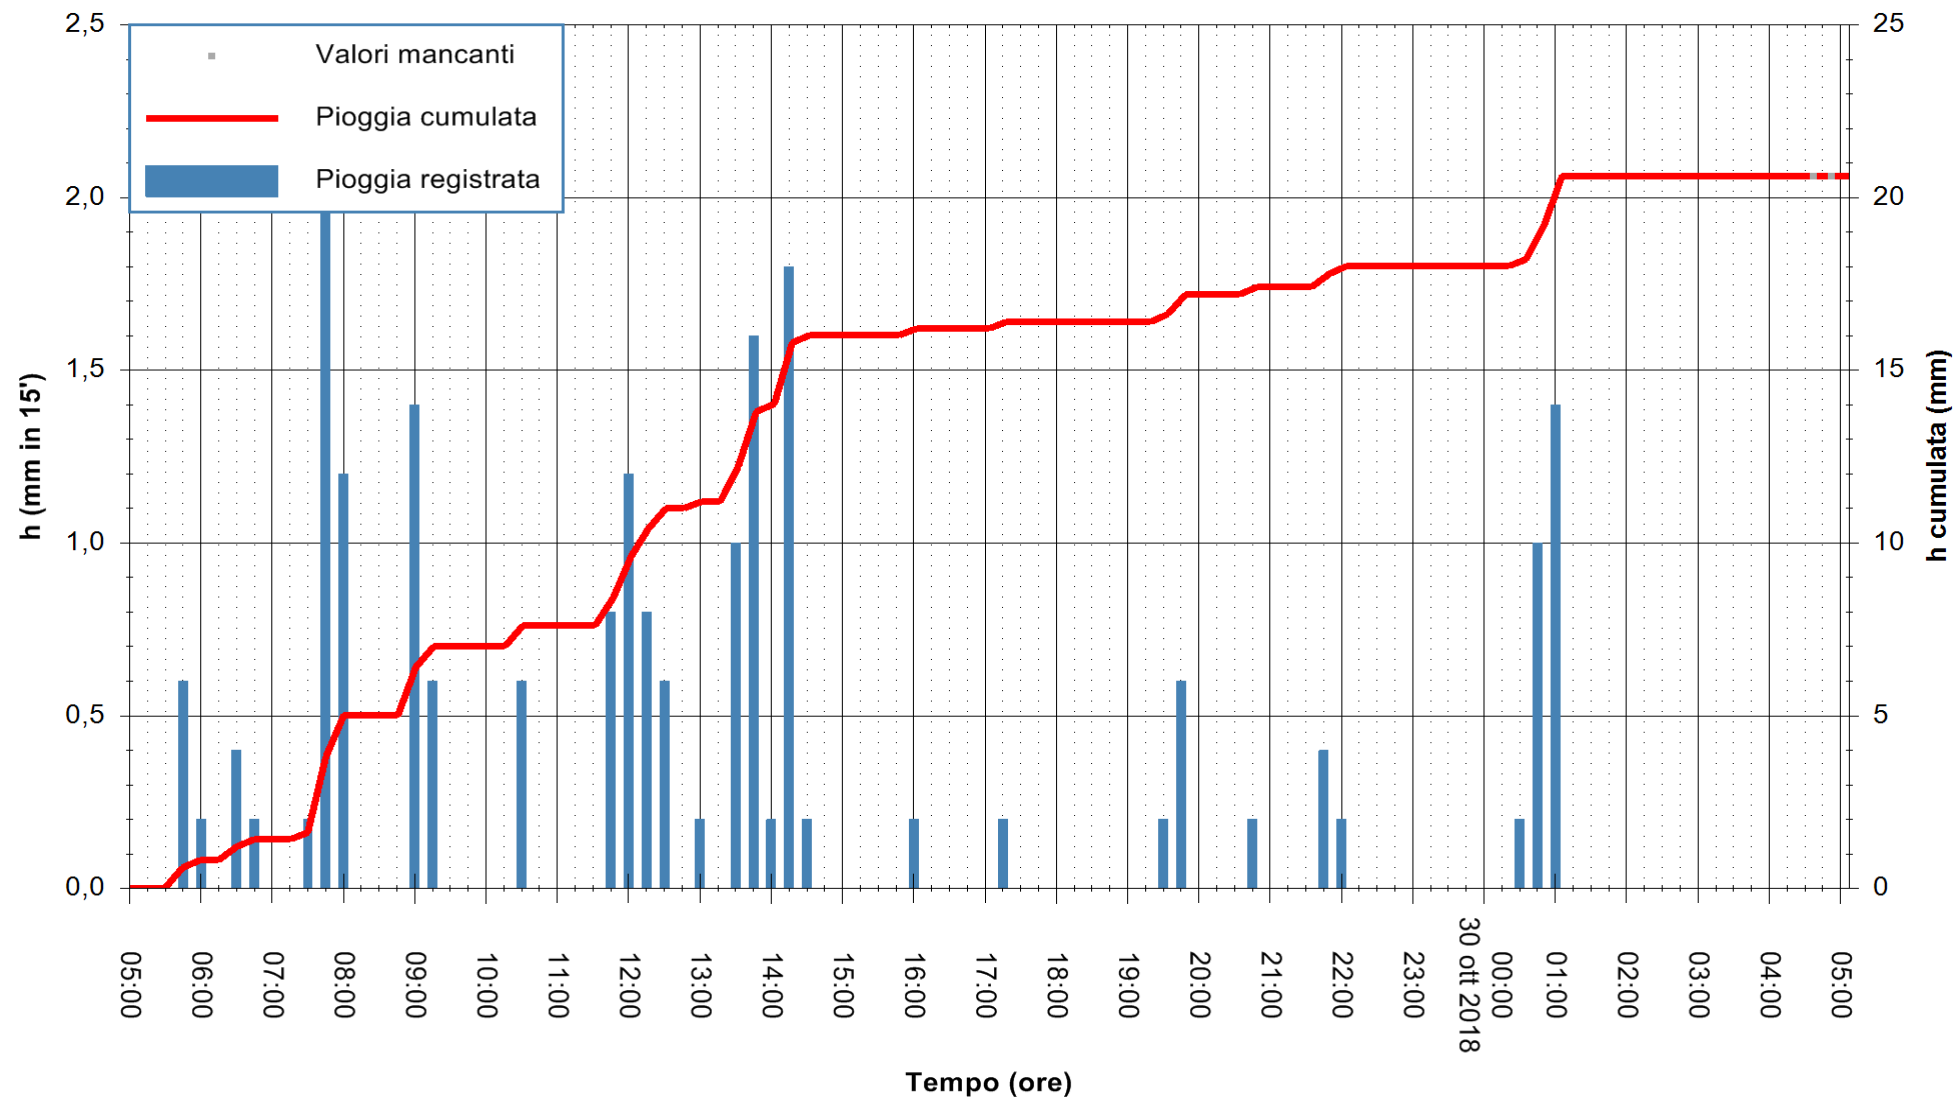

ARPAS  
F.to il Dirigente Responsabile  
Dott. Giuseppe Bianco

REGIONE AUTÒNOMA DE SARDIGNA  
REGIONE AUTONOMA DELLA SARDEGNA

Stazione pluviometrica Punta Tricoli  
Area PUNTA TRICOLI  
Pioggia registrata nelle ultime 24 ore  
Estrazione dati delle ore 05:22 del 30/10/2018  
Ultimo dato disponibile: 30/10/2018 alle 04:30

ARPAS  
F.to il Dirigente Responsabile  
Dott. Giuseppe Bianco

REGIONE AUTONOMA DE SARDIGNA  
REGIONE AUTONOMA DELLA SARDEGNA

Stazione pluviometrica Siniscola  
 Area SU PRANU  
 Pioggia registrata nelle ultime 24 ore  
 Estrazione dati delle ore 05:22 del 30/10/2018  
 Ultimo dato disponibile: 30/10/2018 alle 04:30