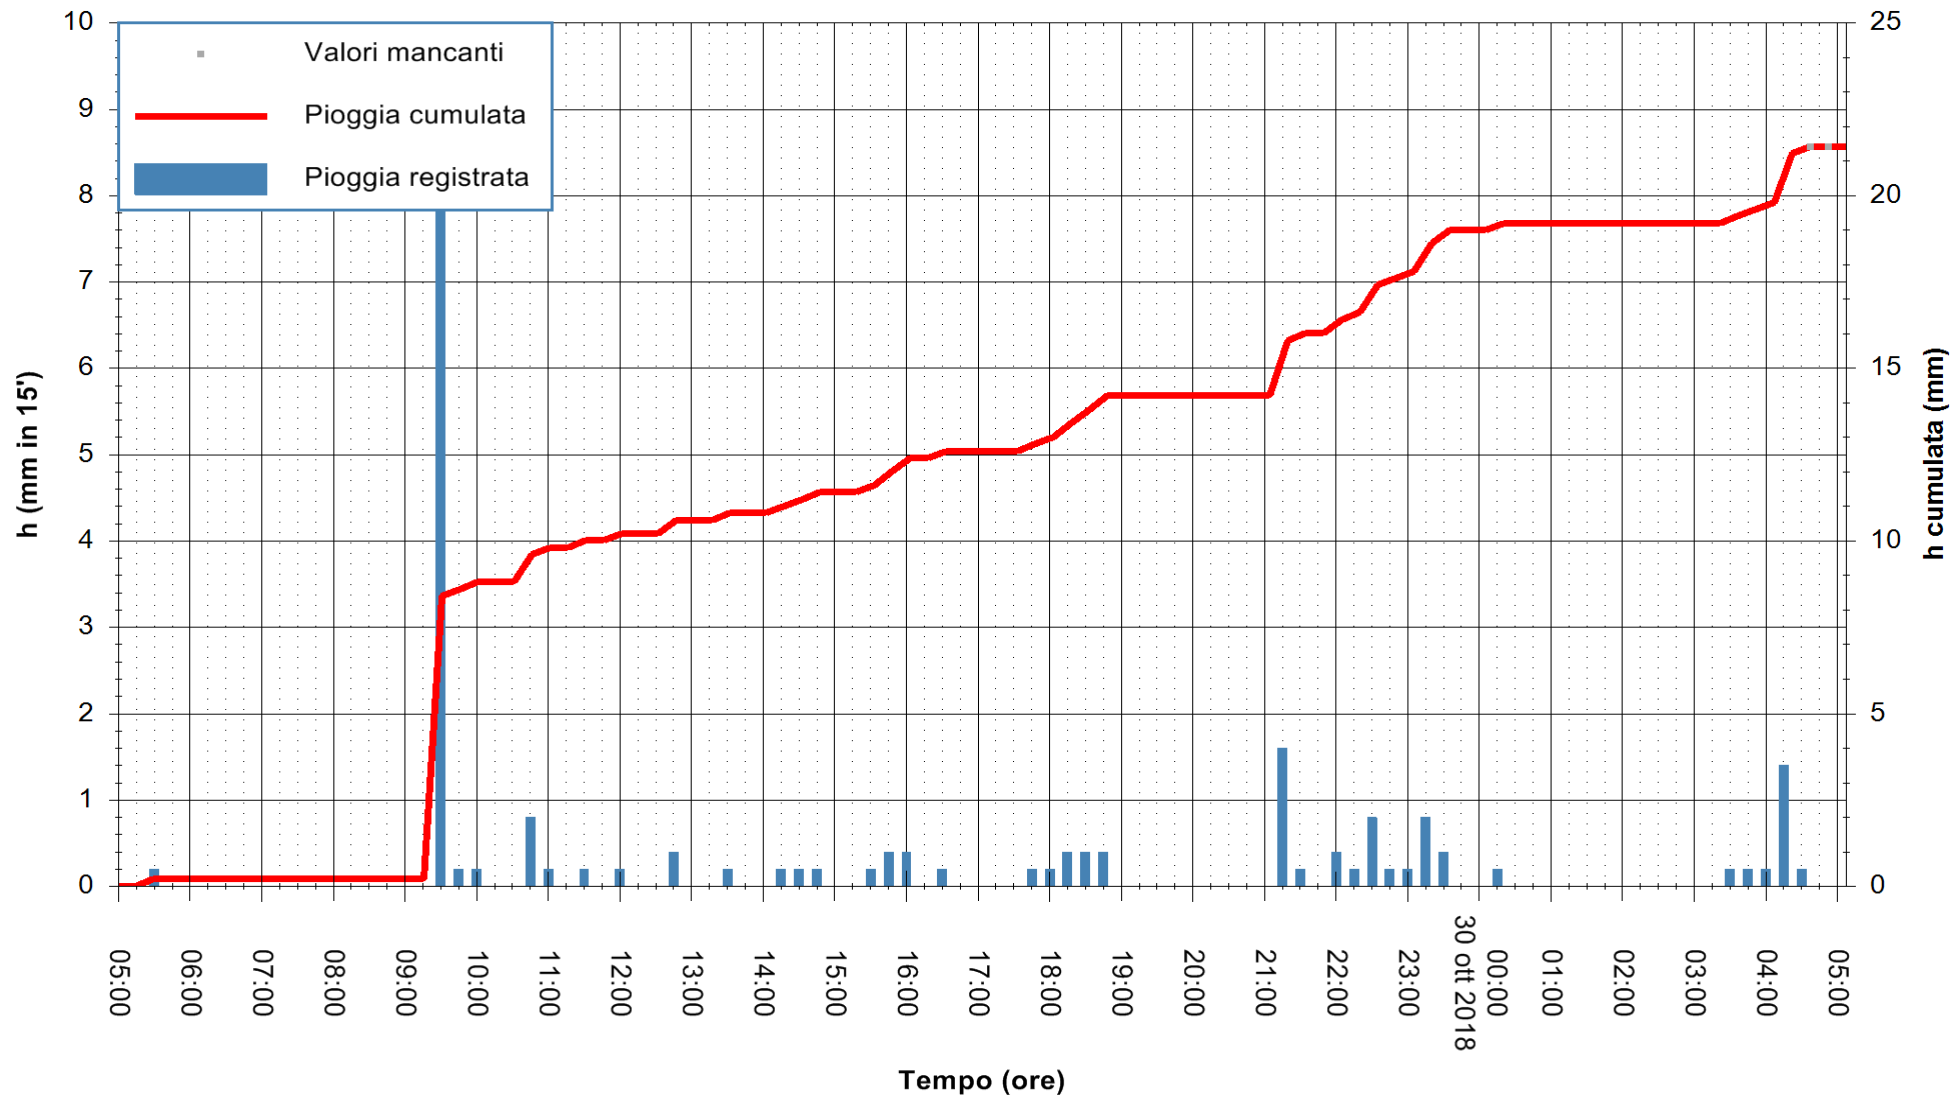

ARPAS  
 F.to il Dirigente Responsabile  
 Dott. Giuseppe Bianco

REGIONE AUTONOMA DE SARDIGNA  
 REGIONE AUTONOMA DELLA SARDEGNA

Stazione pluviometrica Villasor  
 Area IS ARENAS  
 Pioggia registrata nelle ultime 24 ore  
 Estrazione dati delle ore 05:22 del 30/10/2018  
 Ultimo dato disponibile: 30/10/2018 alle 04:30

ARPAS  
 F.to il Dirigente Responsabile  
 Dott. Giuseppe Bianco

REGIONE AUTONOMA DE SARDIGNA  
 REGIONE AUTONOMA DELLA SARDEGNA

Stazione pluviometrica Tempio  
 Area CUSSEDDU  
 Pioggia registrata nelle ultime 24 ore  
 Estrazione dati delle ore 05:22 del 30/10/2018  
 Ultimo dato disponibile: 30/10/2018 alle 04:30