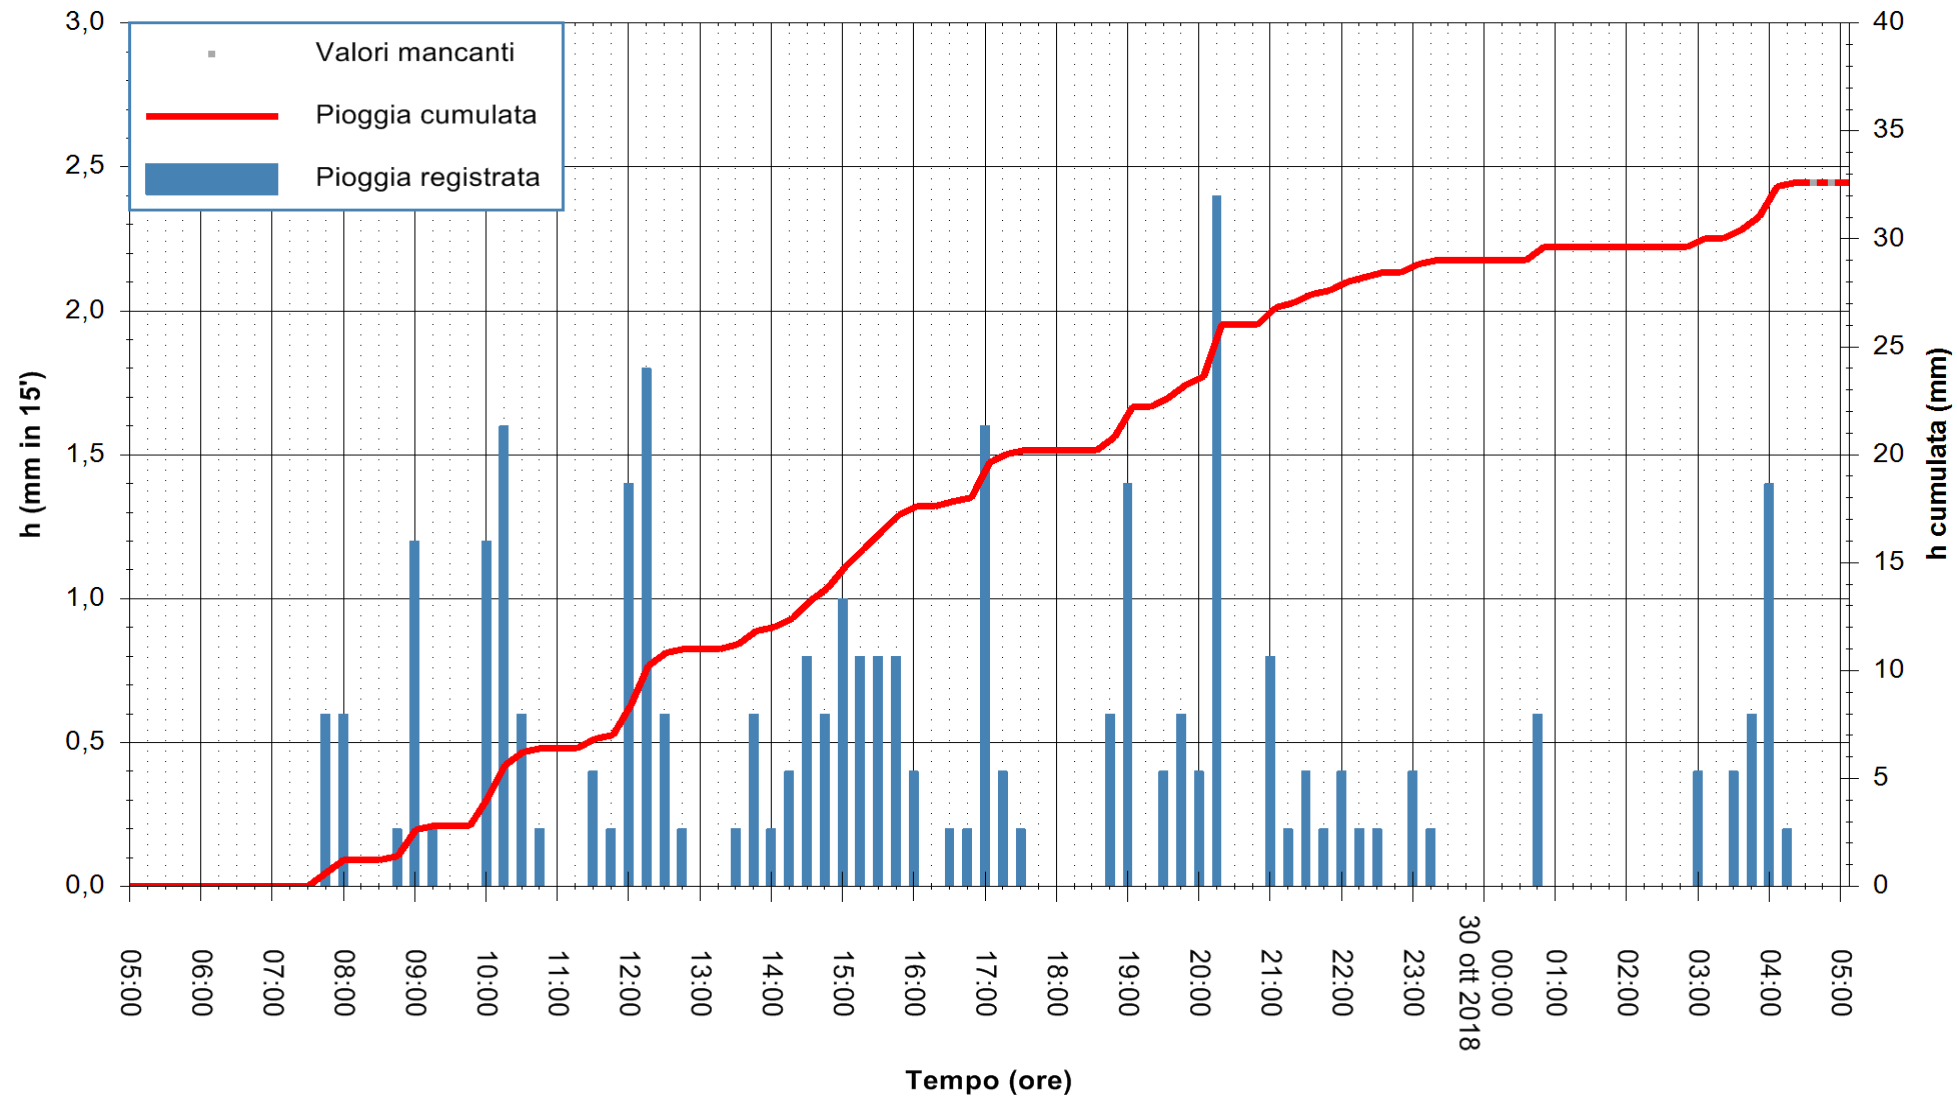

ARPAS  
 F.to il Dirigente Responsabile  
 Dott. Giuseppe Bianco

REGIONE AUTONOMA DE SARDIGNA  
 REGIONE AUTONOMA DELLA SARDEGNA

Stazione pluviometrica Tempio  
 Area CUSSEDDU  
 Pioggia registrata nelle ultime 24 ore  
 Estrazione dati delle ore 05:22 del 30/10/2018  
 Ultimo dato disponibile: 30/10/2018 alle 04:30

ARPAS  
 F.to il Dirigente Responsabile  
 Dott. Giuseppe Bianco

REGIONE AUTONOMA DE SARDIGNA  
 REGIONE AUTONOMA DELLA SARDEGNA

Stazione pluviometrica Pianu  
Area PIANU 15  
Pioggia registrata nelle ultime 24 ore  
Estrazione dati delle ore 05:22 del 30/10/2018  
Ultimo dato disponibile: 30/10/2018 alle 04:30

ARPAS  
F.to il Dirigente Responsabile  
Dott. Giuseppe Bianco

REGIONE AUTÒNOMA DE SARDIGNA  
REGIONE AUTONOMA DELLA SARDEGNA

Stazione pluviometrica Punta Tricoli  
Area PUNTA TRICOLI  
Pioggia registrata nelle ultime 24 ore  
Estrazione dati delle ore 05:22 del 30/10/2018  
Ultimo dato disponibile: 30/10/2018 alle 04:30