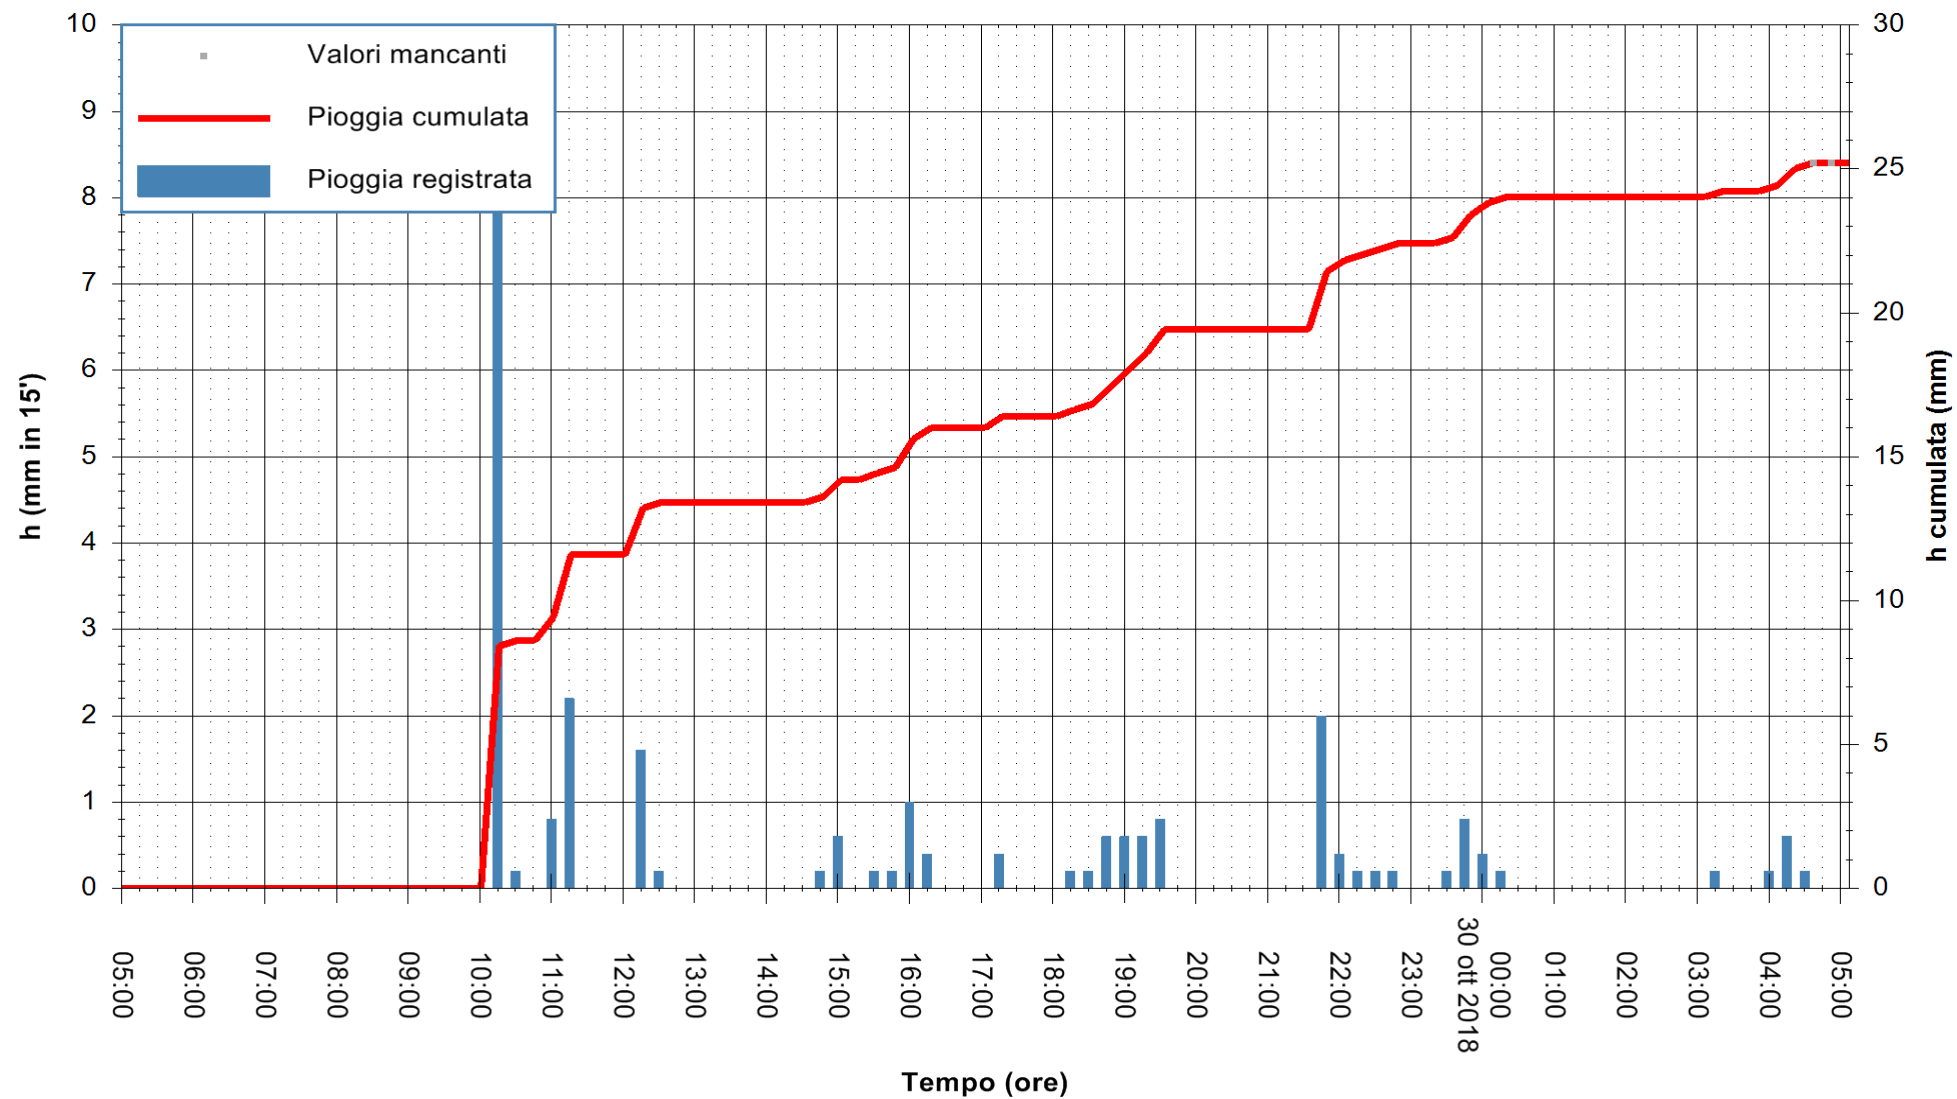

Stazione pluviometrica Oschiri  
 Area PISCHINAS  
 Pioggia registrata nelle ultime 24 ore  
 Estrazione dati delle ore 05:22 del 30/10/2018  
 Ultimo dato disponibile: 30/10/2018 alle 04:30

ARPAS  
 F.to il Dirigente Responsabile  
 Dott. Giuseppe Bianco

REGIONE AUTONOMA DE SARDIGNA  
 REGIONE AUTONOMA DELLA SARDEGNA

Stazione pluviometrica Isca Rena  
 Area ISCA RENA  
 Pioggia registrata nelle ultime 24 ore  
 Estrazione dati delle ore 05:22 del 30/10/2018  
 Ultimo dato disponibile: 30/10/2018 alle 04:30

ARPAS  
 F.to il Dirigente Responsabile  
 Dott. Giuseppe Bianco

REGIONE AUTÒNOMA DE SARDIGNA  
 REGIONE AUTONOMA DELLA SARDEGNA

Stazione pluviometrica Fluminimannu a Decimomannu  
Area DECIMOMANNU

Pioggia registrata nelle ultime 24 ore  
Estrazione dati delle ore 05:22 del 30/10/2018  
Ultimo dato disponibile: 30/10/2018 alle 04:30

ARPAS  
F.to il Dirigente Responsabile  
Dott. Giuseppe Bianco

REGIONE AUTONOMA DE SARDIGNA  
REGIONE AUTONOMA DELLA SARDEGNA

Stazione pluviometrica Nuraminis  
 Area SERBATOIO EAF  
 Pioggia registrata nelle ultime 24 ore  
 Estrazione dati delle ore 05:22 del 30/10/2018  
 Ultimo dato disponibile: 30/10/2018 alle 04:30