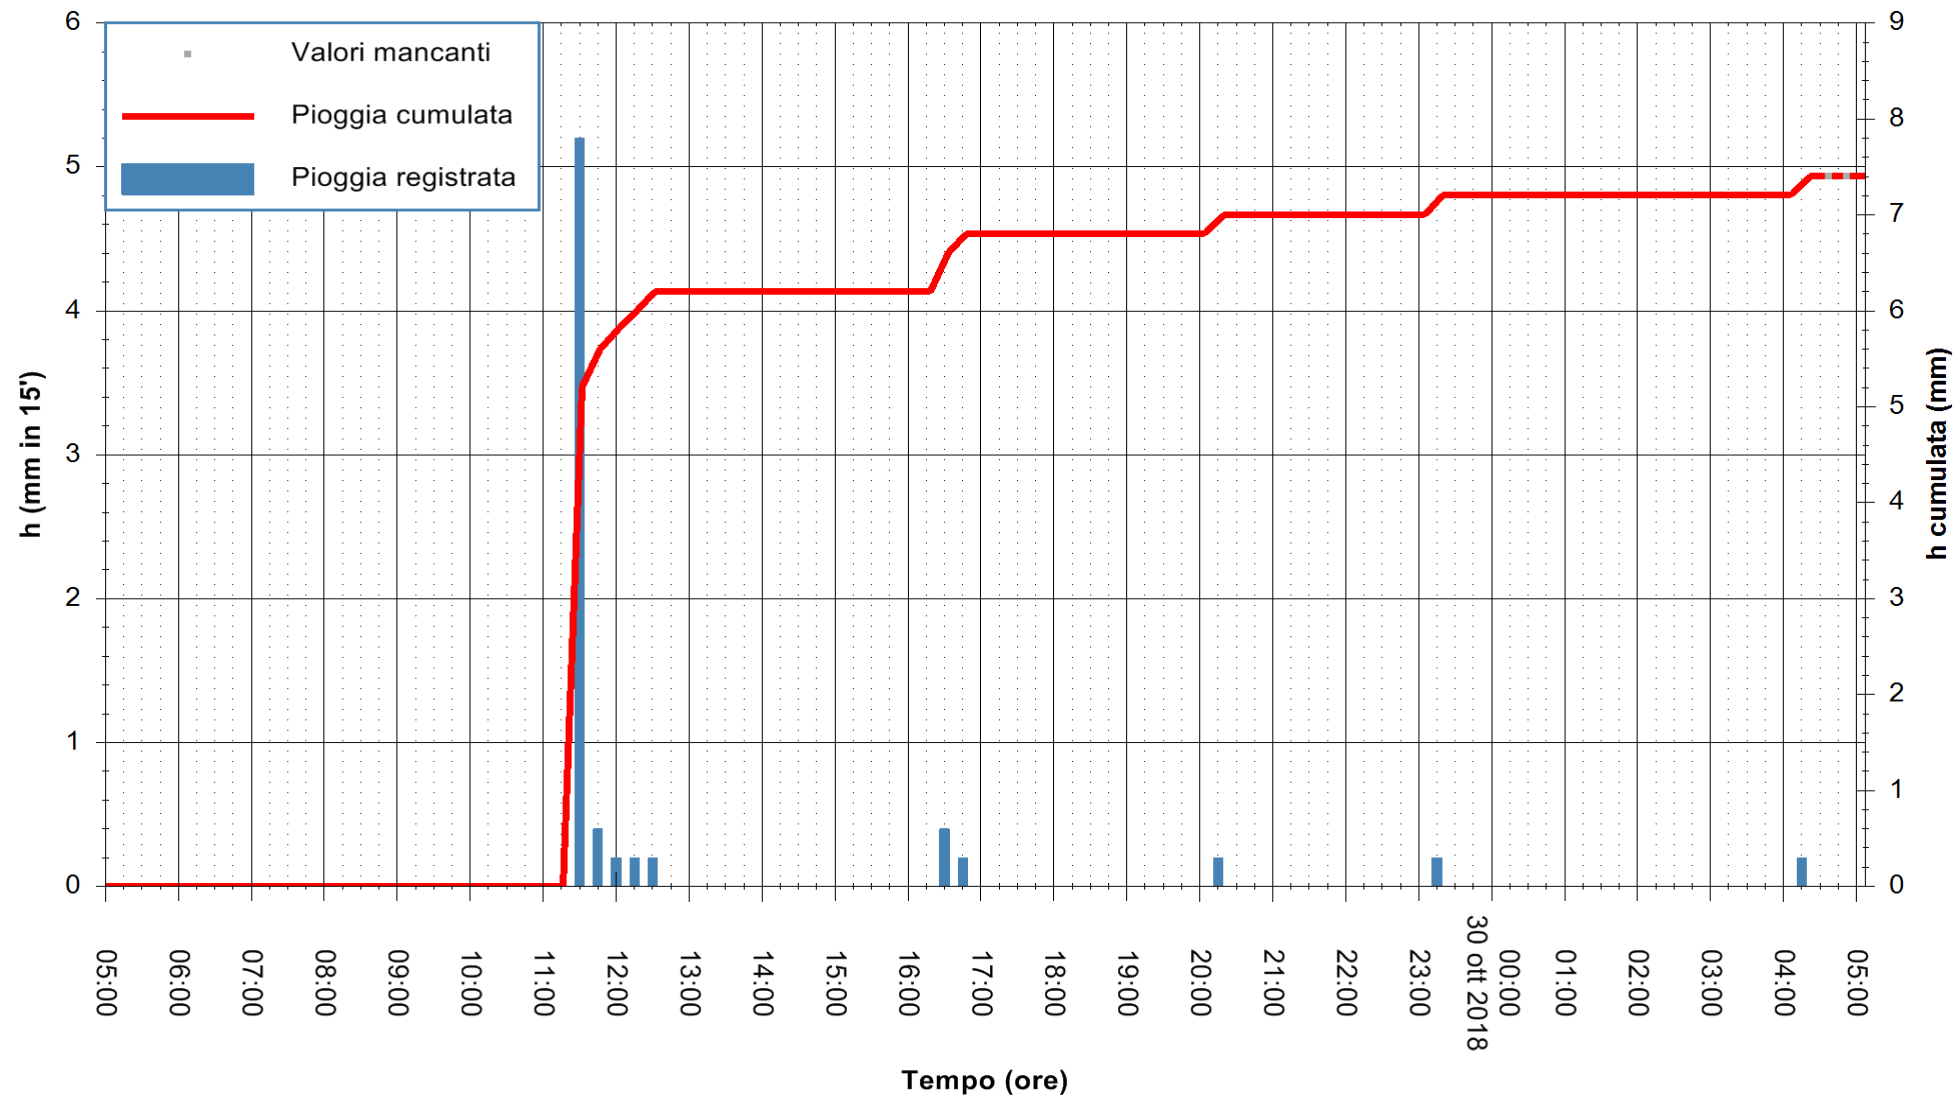

ARPAS  
 F.to il Dirigente Responsabile  
 Dott. Giuseppe Bianco

REGIONE AUTONOMA DE SARDIGNA  
 REGIONE AUTONOMA DELLA SARDEGNA

Stazione pluviometrica Pianu  
Area PIANU 15  
Pioggia registrata nelle ultime 24 ore  
Estrazione dati delle ore 05:22 del 30/10/2018  
Ultimo dato disponibile: 30/10/2018 alle 04:30

ARPAS  
F.to il Dirigente Responsabile  
Dott. Giuseppe Bianco

REGIONE AUTÒNOMA DE SARDIGNA  
REGIONE AUTONOMA DELLA SARDEGNA

Stazione pluviometrica Punta Tricoli  
Area PUNTA TRICOLI  
Pioggia registrata nelle ultime 24 ore  
Estrazione dati delle ore 05:22 del 30/10/2018  
Ultimo dato disponibile: 30/10/2018 alle 04:30