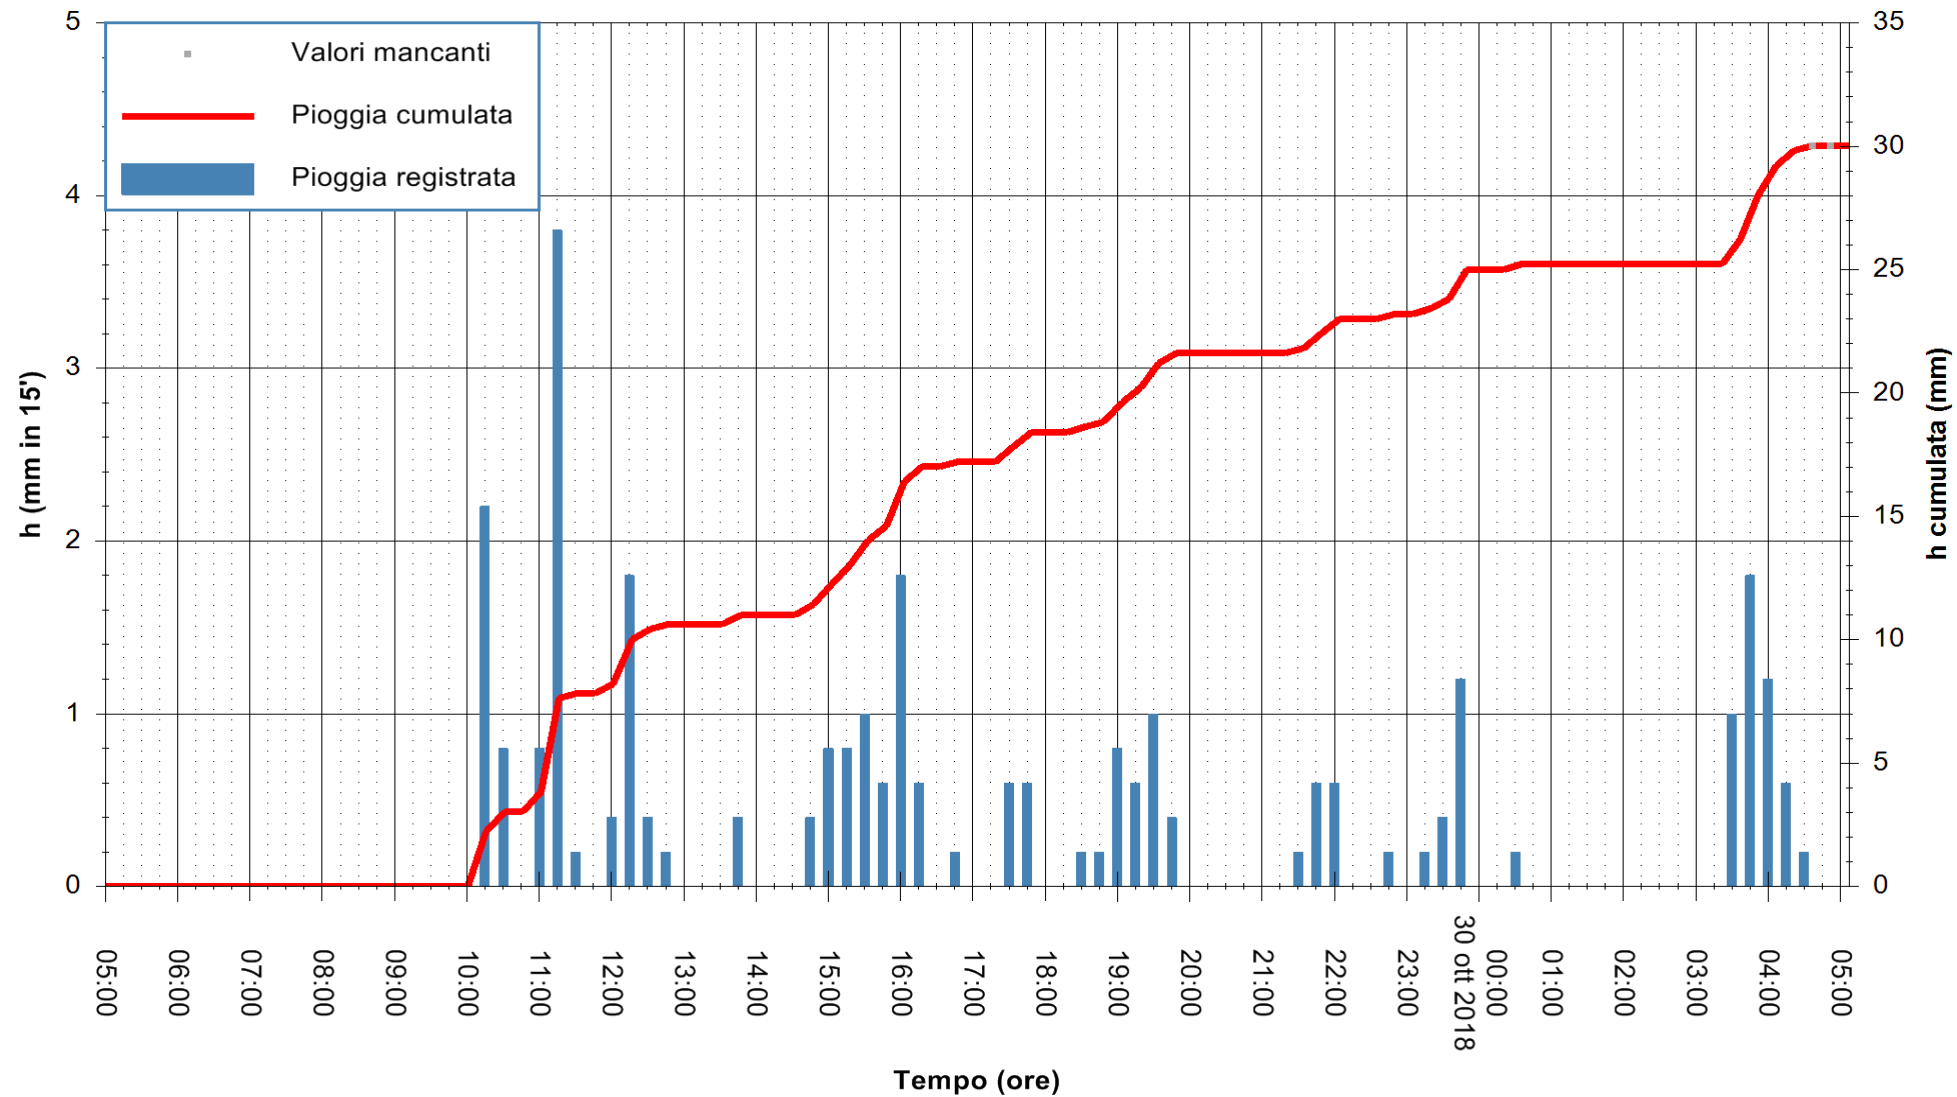

REGIONE AUTONOMA DE SARDIGNA  
 REGIONE AUTONOMA DELLA SARDEGNA

Stazione pluviometrica Isca Rena  
 Area ISCA RENA  
 Pioggia registrata nelle ultime 24 ore  
 Estrazione dati delle ore 05:22 del 30/10/2018  
 Ultimo dato disponibile: 30/10/2018 alle 04:30

ARPAS  
 F.to il Dirigente Responsabile  
 Dott. Giuseppe Bianco

REGIONE AUTÒNOMA DE SARDIGNA  
 REGIONE AUTONOMA DELLA SARDEGNA

Stazione pluviometrica Fluminimannu a Decimomannu  
Area DECIMOMANNU

Pioggia registrata nelle ultime 24 ore  
Estrazione dati delle ore 05:22 del 30/10/2018  
Ultimo dato disponibile: 30/10/2018 alle 04:30