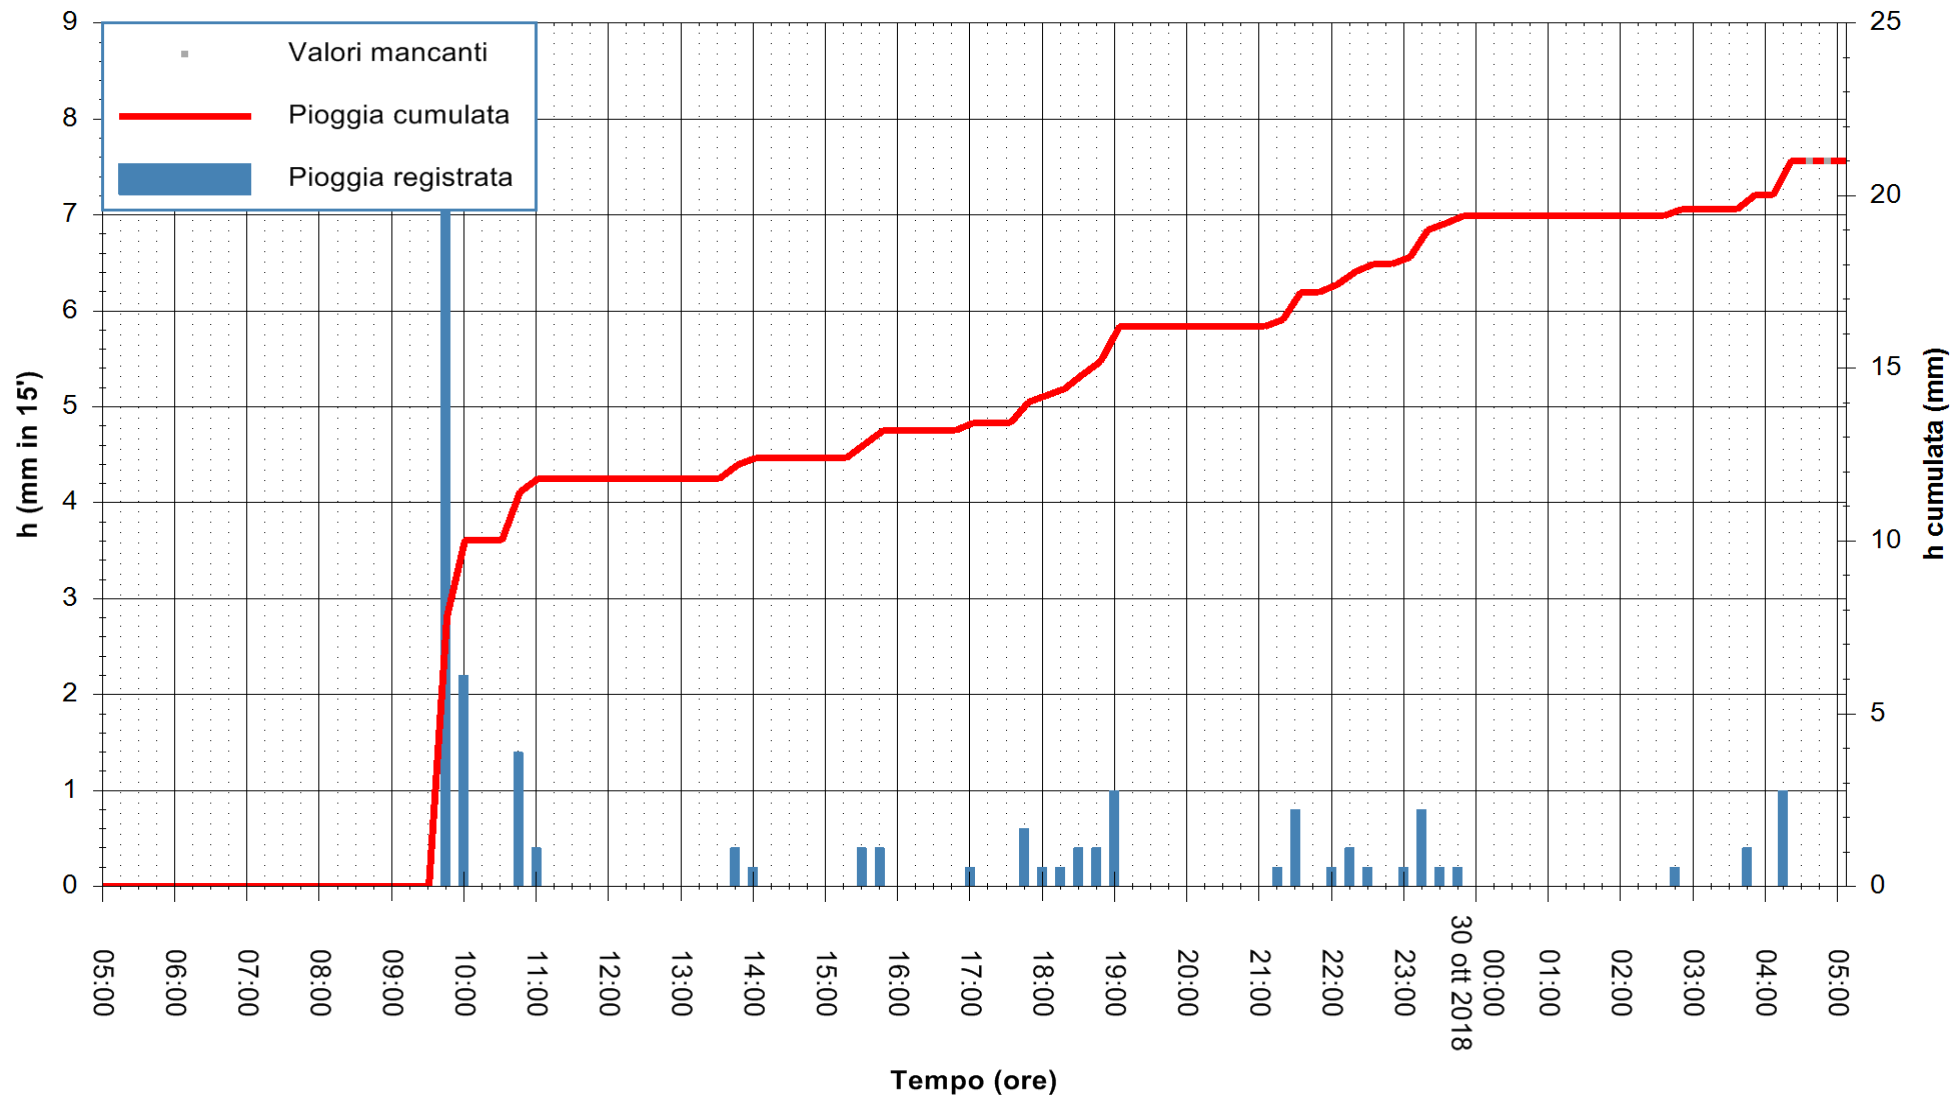

ARPAS  
F.to il Dirigente Responsabile  
Dott. Giuseppe Bianco

REGIONE AUTONOMA DE SARDIGNA  
REGIONE AUTONOMA DELLA SARDEGNA

Stazione pluviometrica Nuraminis  
 Area SERBATOIO EAF  
 Pioggia registrata nelle ultime 24 ore  
 Estrazione dati delle ore 05:22 del 30/10/2018  
 Ultimo dato disponibile: 30/10/2018 alle 04:30

ARPAS  
 F.to il Dirigente Responsabile  
 Dott. Giuseppe Bianco

REGIONE AUTONOMA DE SARDIGNA  
 REGIONE AUTONOMA DELLA SARDEGNA

Stazione pluviometrica Villasor  
 Area IS ARENAS  
 Pioggia registrata nelle ultime 24 ore  
 Estrazione dati delle ore 05:22 del 30/10/2018  
 Ultimo dato disponibile: 30/10/2018 alle 04:30