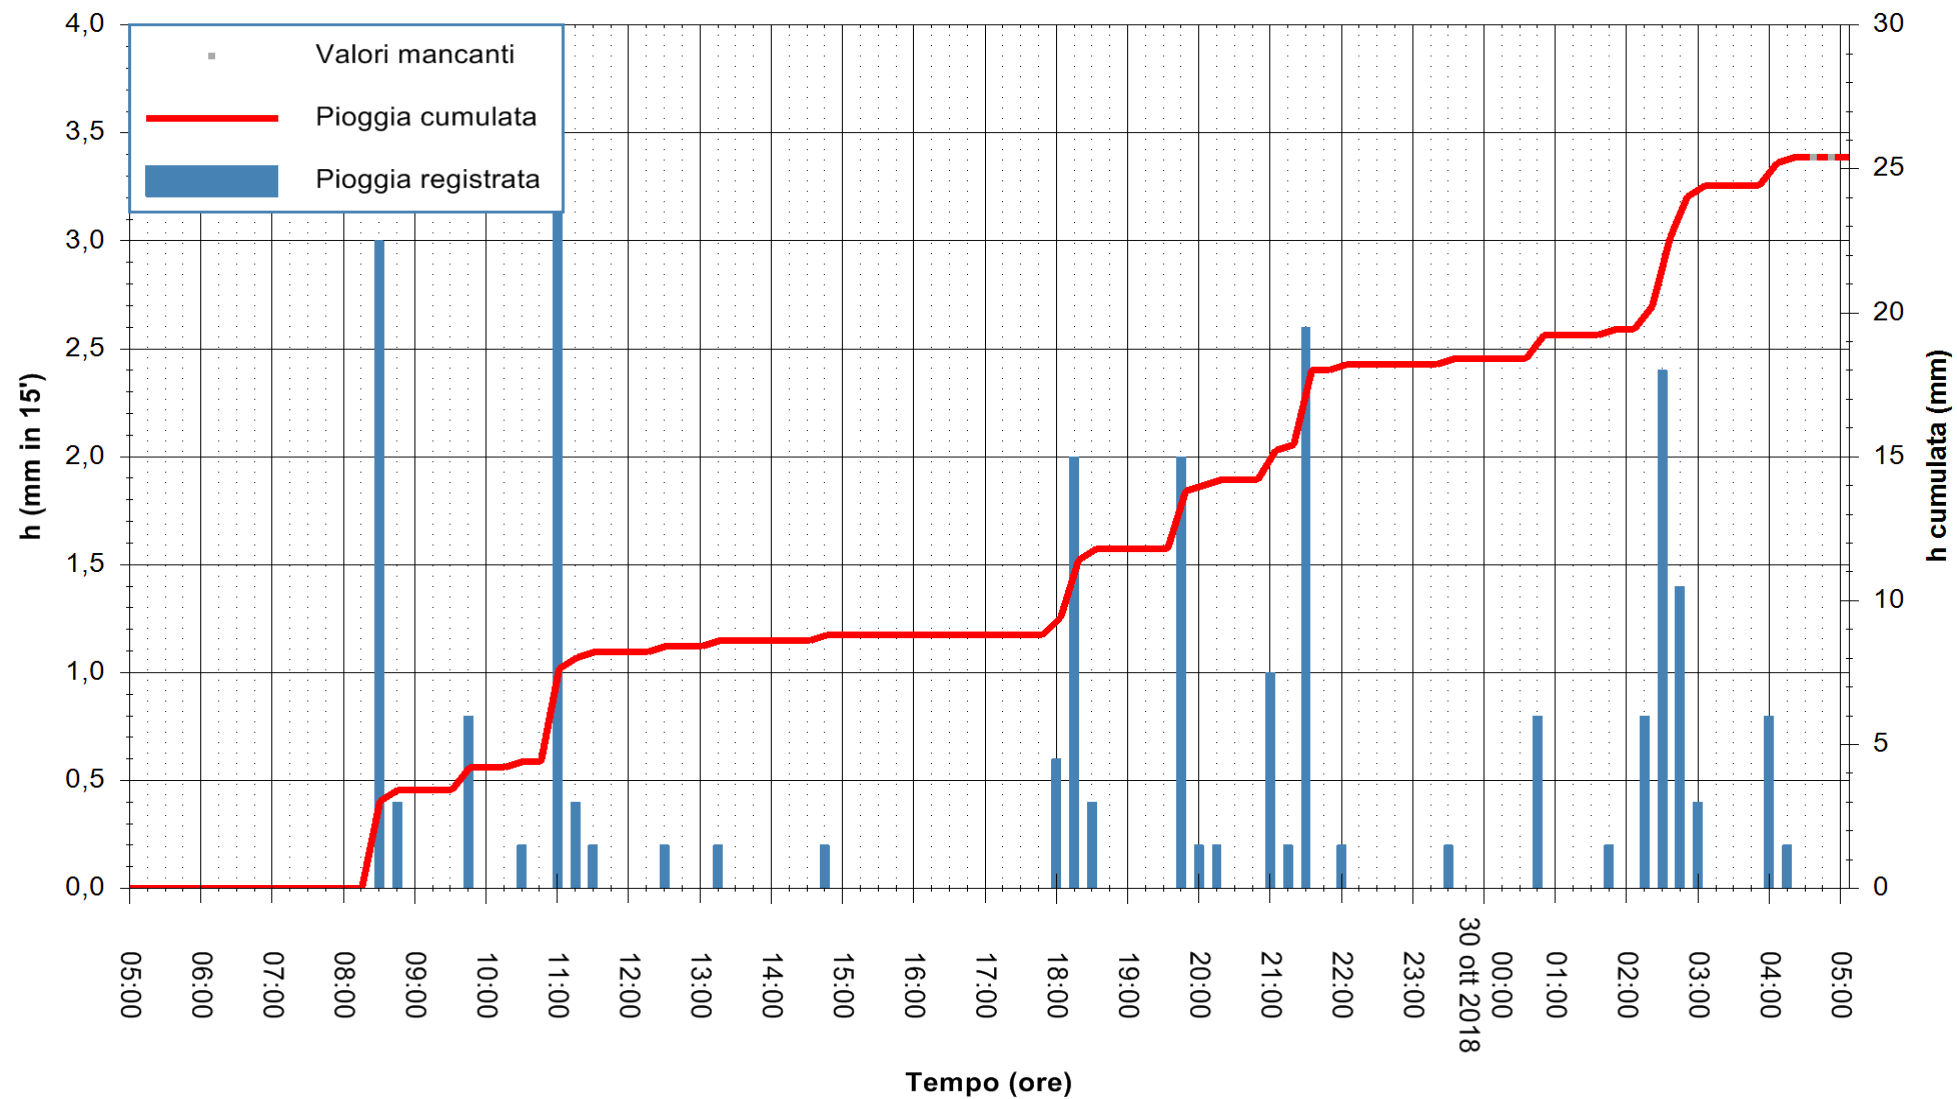

ARPAS  
F.to il Dirigente Responsabile  
Dott. Giuseppe Bianco

REGIONE AUTÒNOMA DE SARDIGNA  
REGIONE AUTONOMA DELLA SARDEGNA

Stazione pluviometrica Punta Tricoli  
Area PUNTA TRICOLI  
Pioggia registrata nelle ultime 24 ore  
Estrazione dati delle ore 05:22 del 30/10/2018  
Ultimo dato disponibile: 30/10/2018 alle 04:30

ARPAS  
F.to il Dirigente Responsabile  
Dott. Giuseppe Bianco

REGIONE AUTONOMA DE SARDIGNA  
REGIONE AUTONOMA DELLA SARDEGNA

Stazione pluviometrica Siniscola  
 Area SU PRANU  
 Pioggia registrata nelle ultime 24 ore  
 Estrazione dati delle ore 05:22 del 30/10/2018  
 Ultimo dato disponibile: 30/10/2018 alle 04:30