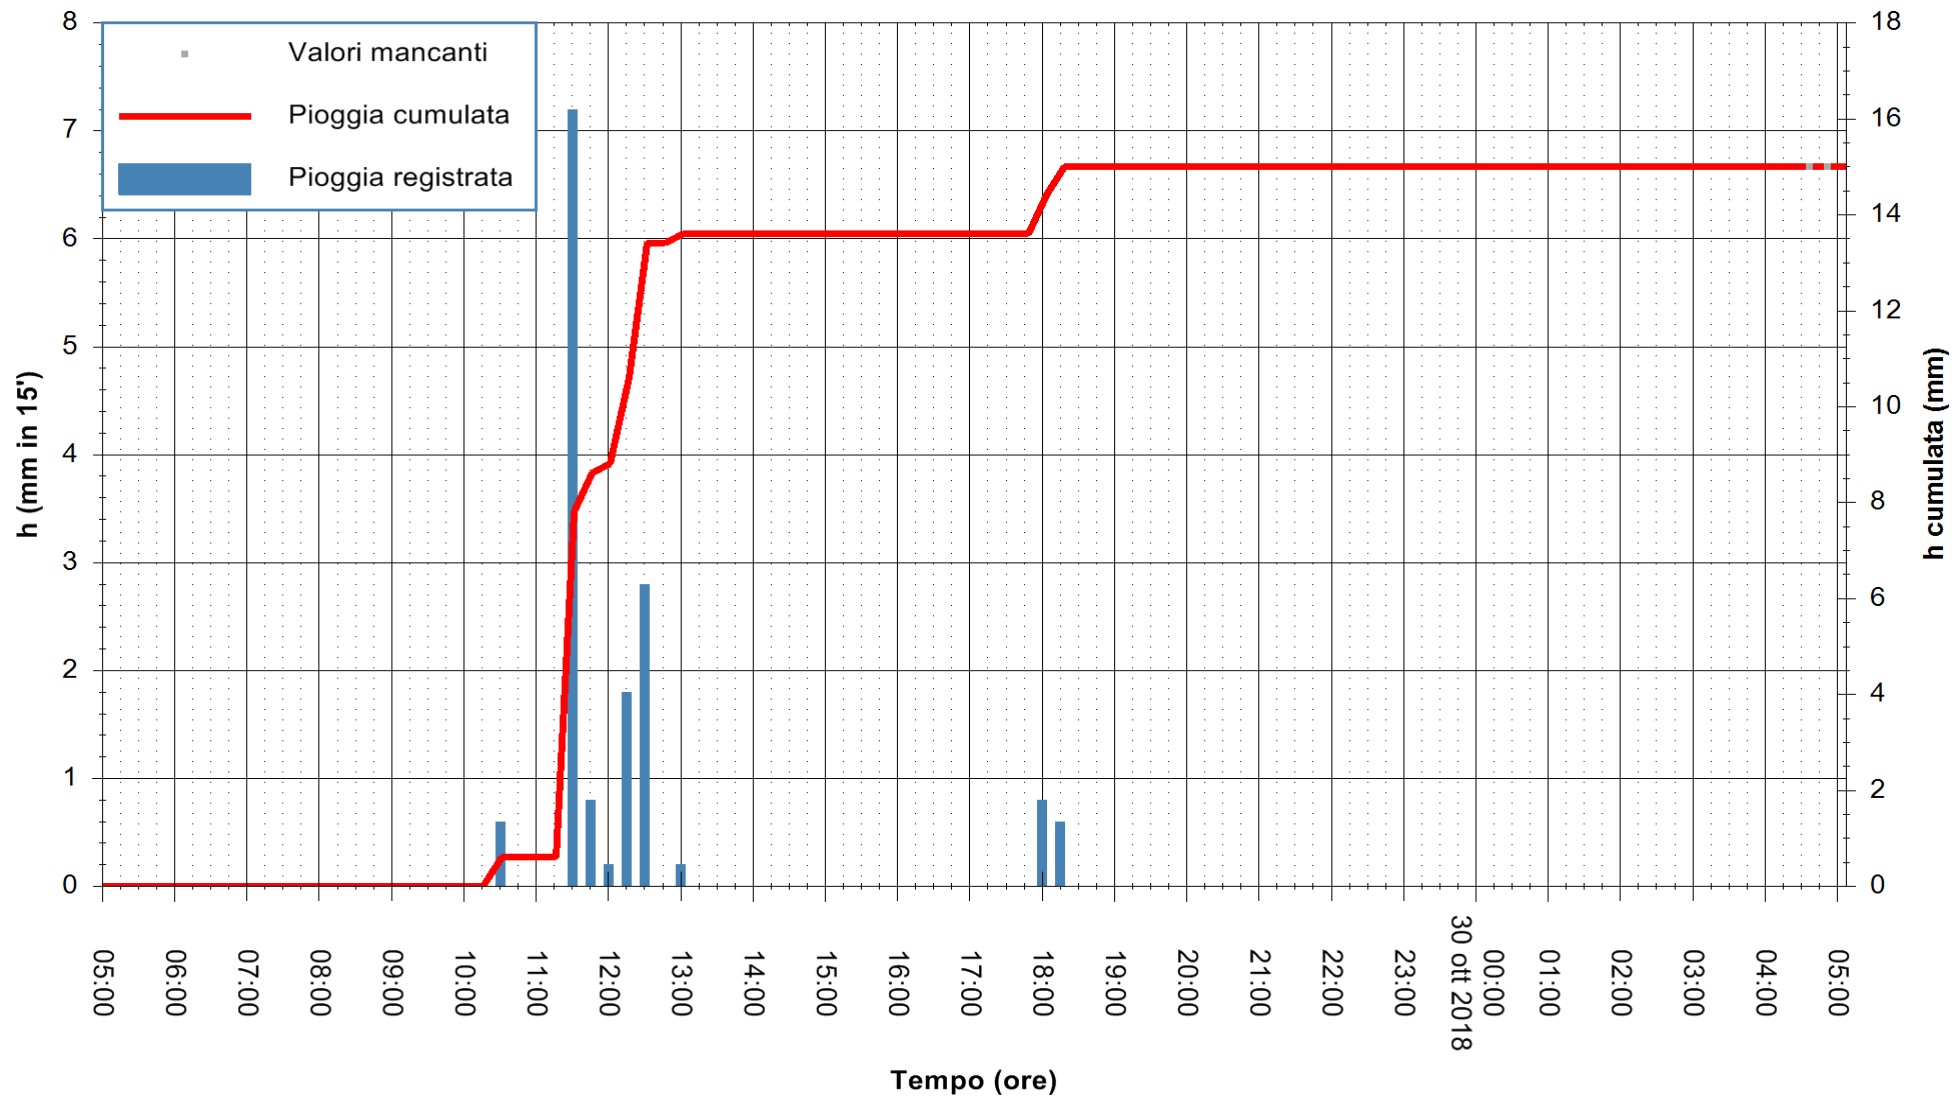

ARPAS  
F.to il Dirigente Responsabile  
Dott. Giuseppe Bianco

REGIONE AUTÒNOMA DE SARDIGNA  
REGIONE AUTONOMA DELLA SARDEGNA

Stazione pluviometrica Punta Tricoli  
Area PUNTA TRICOLI  
Pioggia registrata nelle ultime 24 ore  
Estrazione dati delle ore 05:22 del 30/10/2018  
Ultimo dato disponibile: 30/10/2018 alle 04:30

ARPAS  
F.to il Dirigente Responsabile  
Dott. Giuseppe Bianco

REGIONE AUTONOMA DE SARDIGNA  
REGIONE AUTONOMA DELLA SARDEGNA

Stazione pluviometrica Siniscola  
 Area SU PRANU  
 Pioggia registrata nelle ultime 24 ore  
 Estrazione dati delle ore 05:22 del 30/10/2018  
 Ultimo dato disponibile: 30/10/2018 alle 04:30