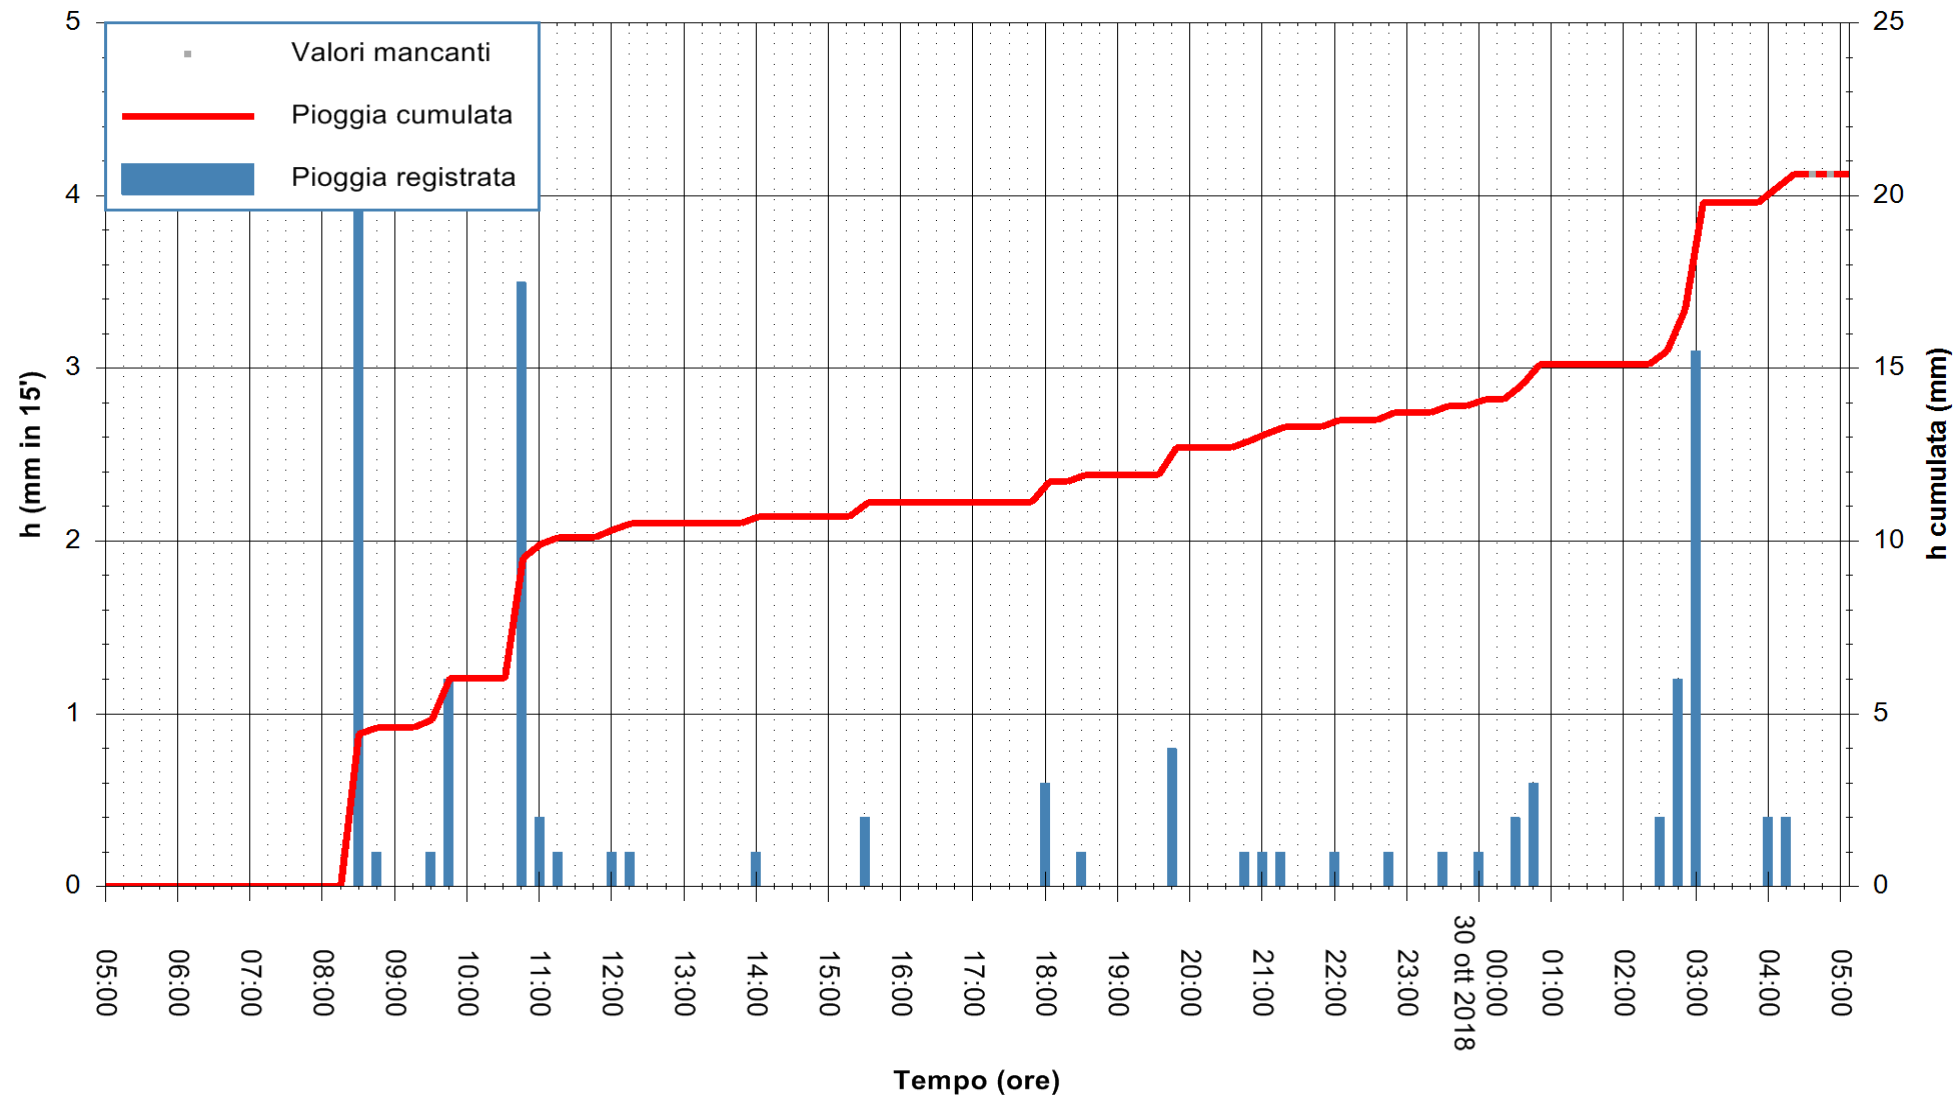

Stazione pluviometrica Oschiri  
 Area PISCHINAS  
 Pioggia registrata nelle ultime 24 ore  
 Estrazione dati delle ore 05:22 del 30/10/2018  
 Ultimo dato disponibile: 30/10/2018 alle 04:30

ARPAS  
 F.to il Dirigente Responsabile  
 Dott. Giuseppe Bianco

REGIONE AUTONOMA DE SARDIGNA  
 REGIONE AUTONOMA DELLA SARDEGNA

Stazione pluviometrica Isca Rena  
 Area ISCA RENA  
 Pioggia registrata nelle ultime 24 ore  
 Estrazione dati delle ore 05:22 del 30/10/2018  
 Ultimo dato disponibile: 30/10/2018 alle 04:30