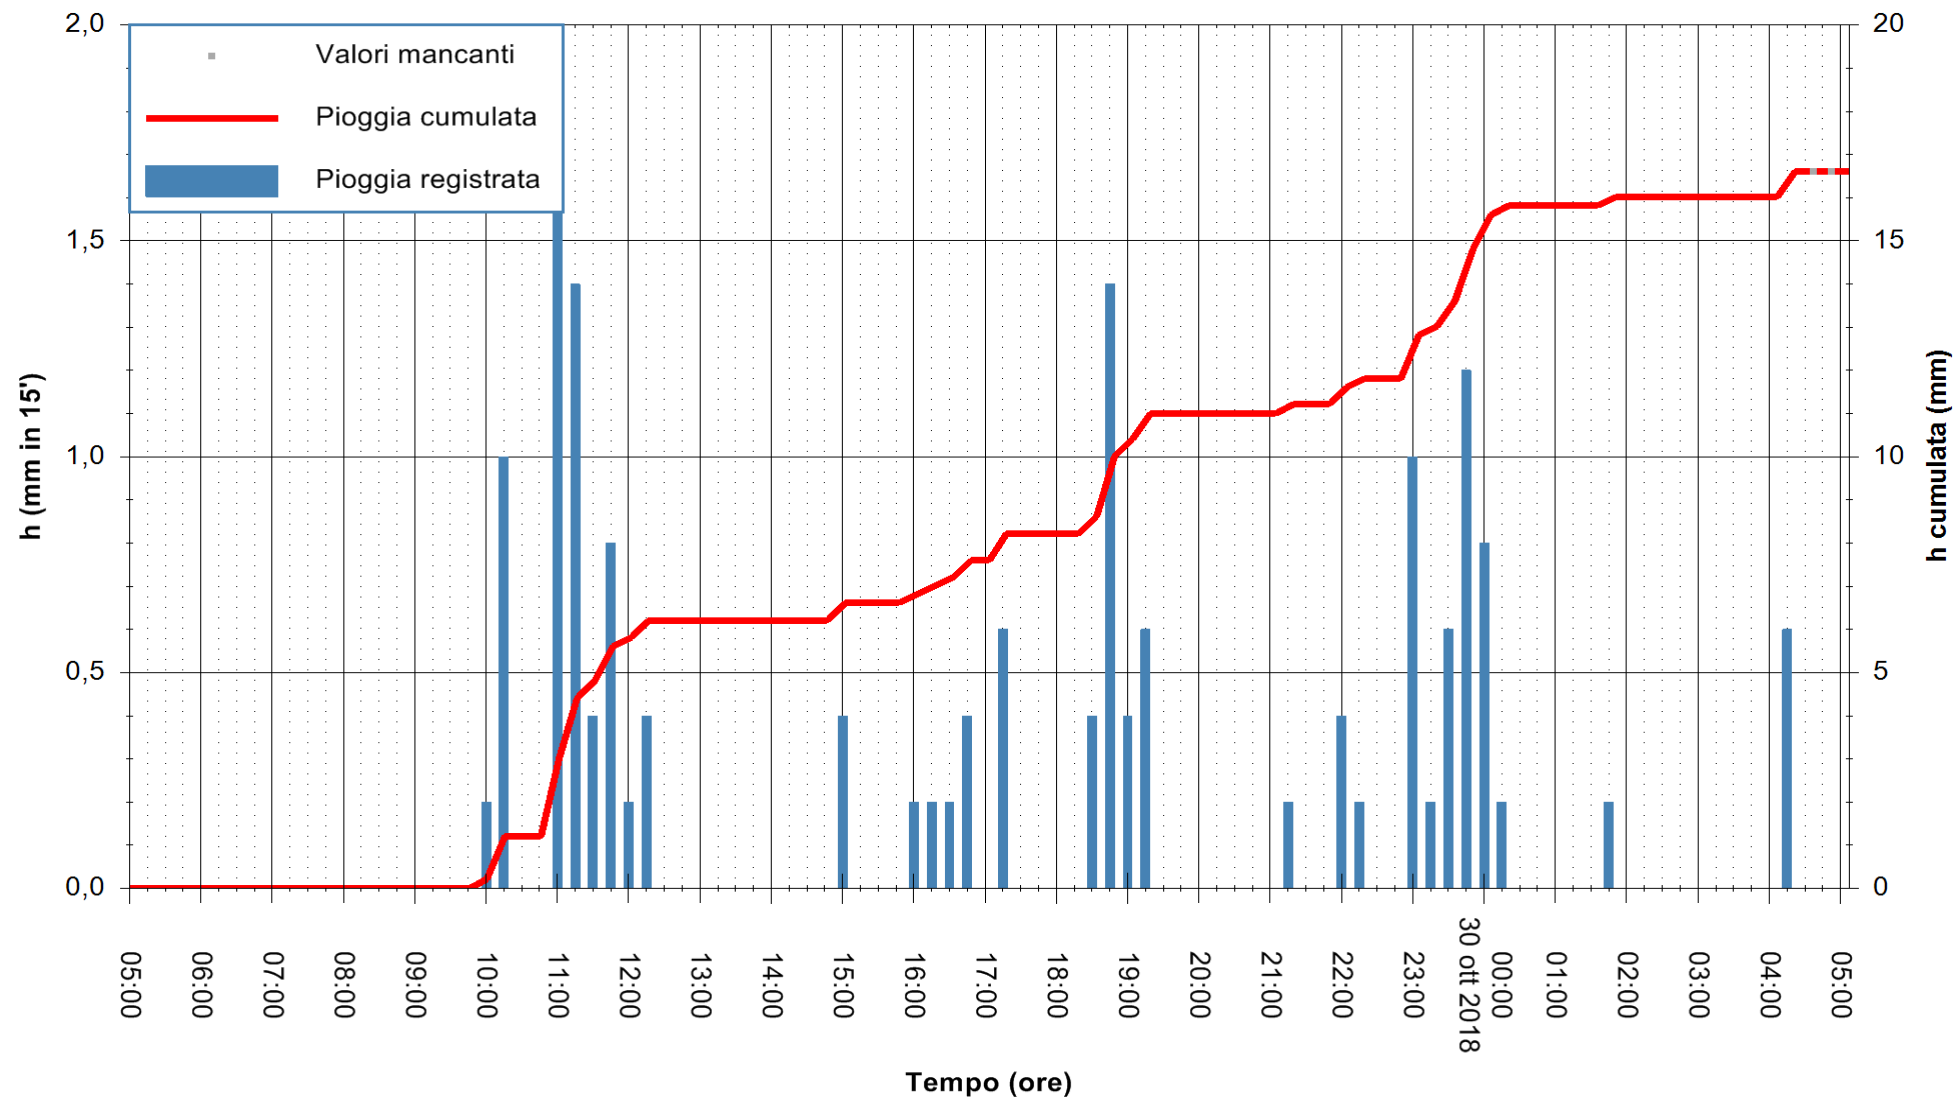

Stazione pluviometrica Oschiri  
 Area PISCHINAS  
 Pioggia registrata nelle ultime 24 ore  
 Estrazione dati delle ore 05:22 del 30/10/2018  
 Ultimo dato disponibile: 30/10/2018 alle 04:30

ARPAS  
 F.to il Dirigente Responsabile  
 Dott. Giuseppe Bianco

REGIONE AUTONOMA DE SARDIGNA  
 REGIONE AUTONOMA DELLA SARDEGNA

Stazione pluviometrica Isca Rena  
 Area ISCA RENA  
 Pioggia registrata nelle ultime 24 ore  
 Estrazione dati delle ore 05:22 del 30/10/2018  
 Ultimo dato disponibile: 30/10/2018 alle 04:30

ARPAS  
 F.to il Dirigente Responsabile  
 Dott. Giuseppe Bianco

REGIONE AUTÒNOMA DE SARDIGNA  
 REGIONE AUTONOMA DELLA SARDEGNA

Stazione pluviometrica Fluminimannu a Decimomannu  
Area DECIMOMANNU

Pioggia registrata nelle ultime 24 ore  
Estrazione dati delle ore 05:22 del 30/10/2018  
Ultimo dato disponibile: 30/10/2018 alle 04:30