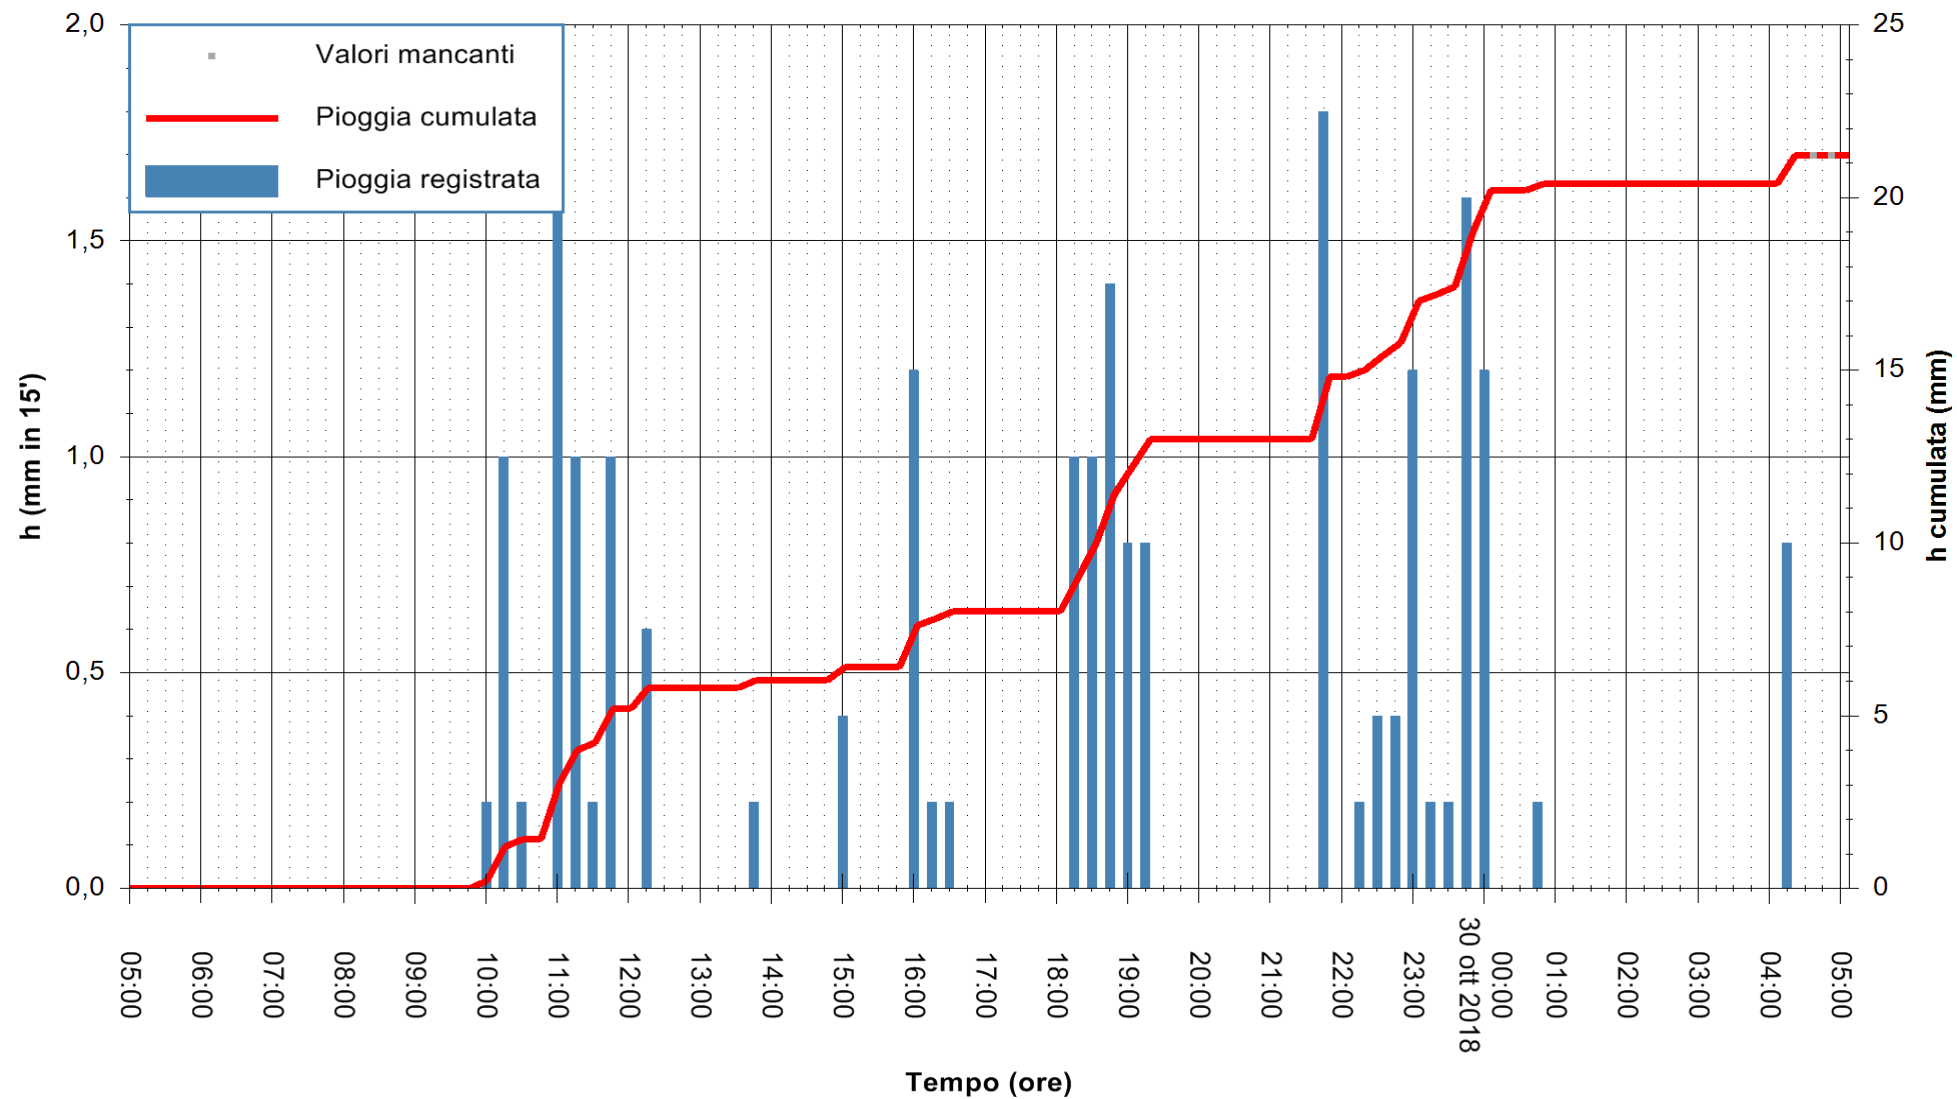

Stazione pluviometrica Oschiri  
 Area PISCHINAS  
 Pioggia registrata nelle ultime 24 ore  
 Estrazione dati delle ore 05:22 del 30/10/2018  
 Ultimo dato disponibile: 30/10/2018 alle 04:30

ARPAS  
 F.to il Dirigente Responsabile  
 Dott. Giuseppe Bianco

REGIONE AUTONOMA DE SARDIGNA  
 REGIONE AUTONOMA DELLA SARDEGNA

Stazione pluviometrica Isca Rena  
 Area ISCA RENA  
 Pioggia registrata nelle ultime 24 ore  
 Estrazione dati delle ore 05:22 del 30/10/2018  
 Ultimo dato disponibile: 30/10/2018 alle 04:30