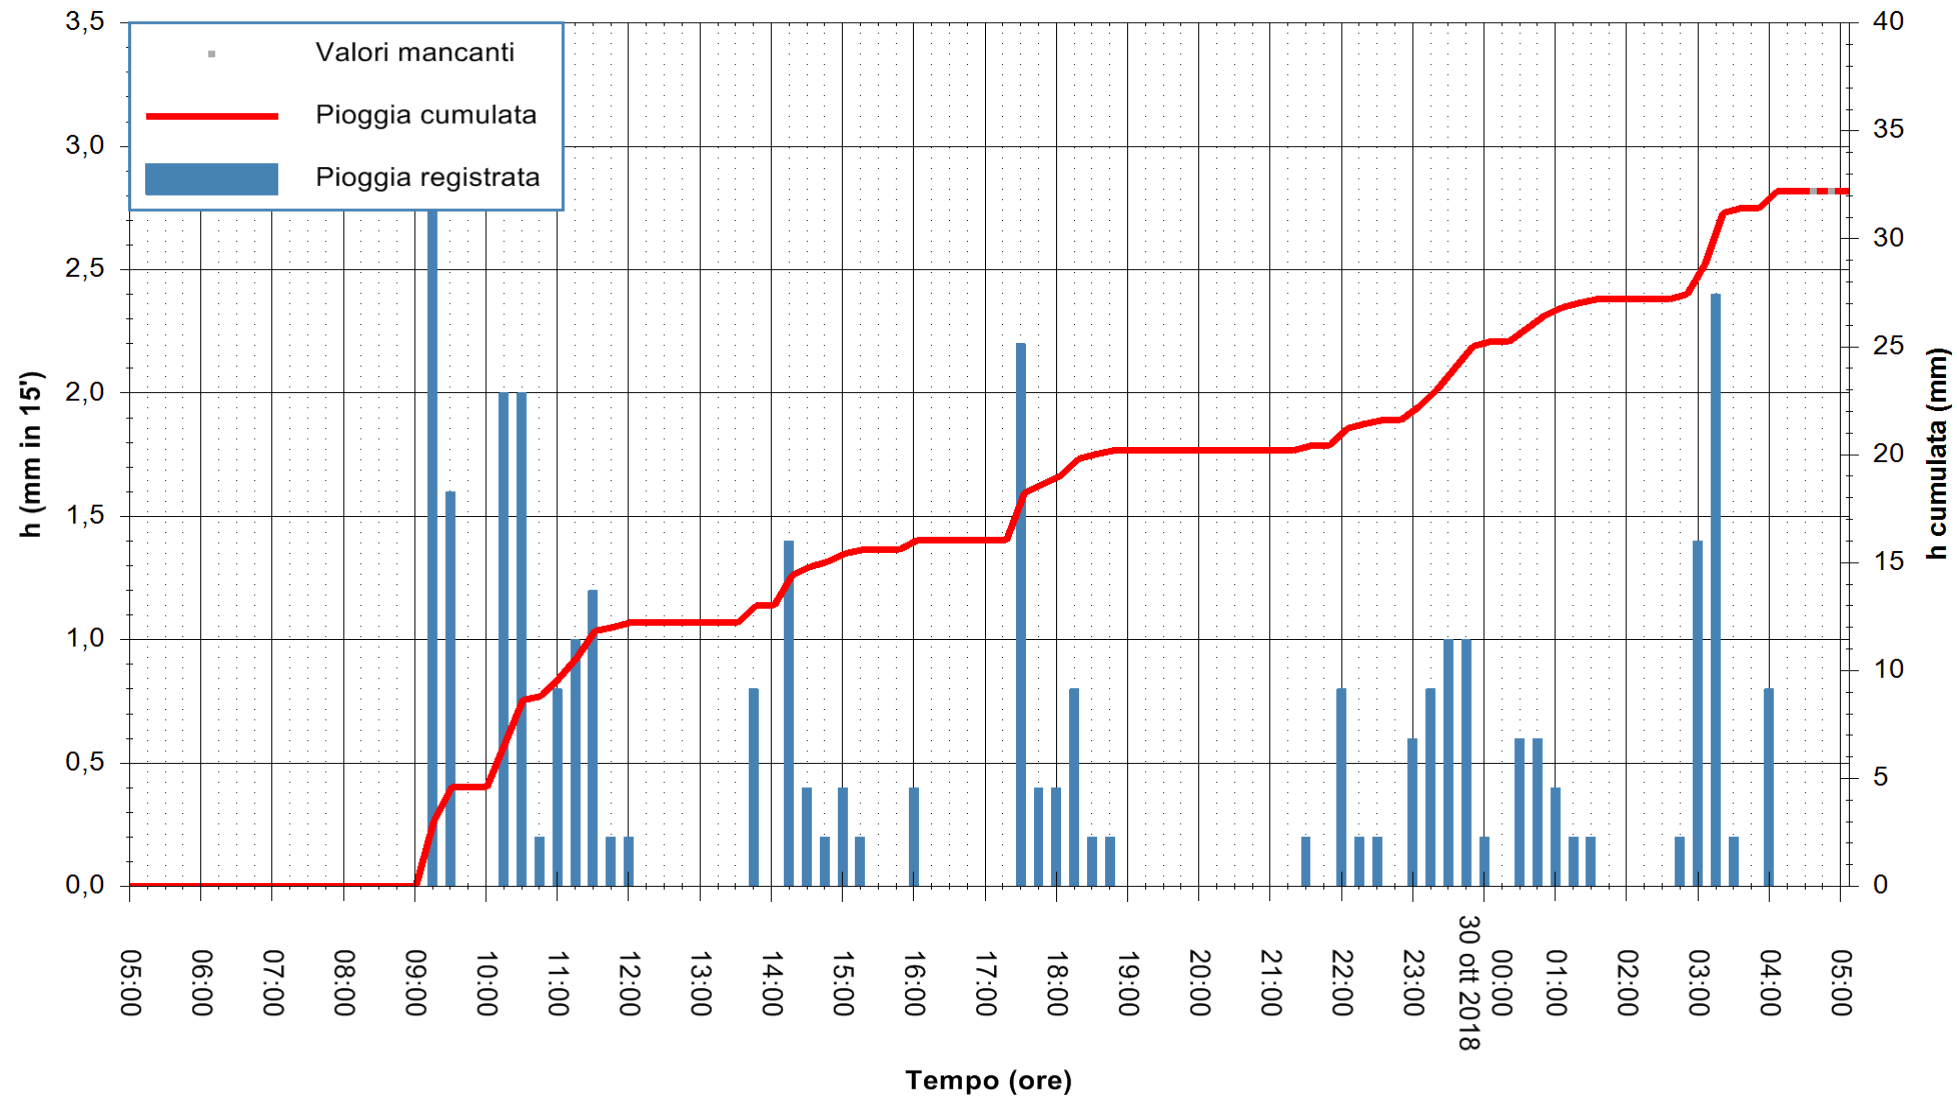

ARPAS  
F.to il Dirigente Responsabile  
Dott. Giuseppe Bianco

REGIONE AUTÒNOMA DE SARDIGNA  
REGIONE AUTONOMA DELLA SARDEGNA

Stazione pluviometrica Punta Tricoli  
Area PUNTA TRICOLI  
Pioggia registrata nelle ultime 24 ore  
Estrazione dati delle ore 05:22 del 30/10/2018  
Ultimo dato disponibile: 30/10/2018 alle 04:30

ARPAS  
F.to il Dirigente Responsabile  
Dott. Giuseppe Bianco

REGIONE AUTONOMA DE SARDIGNA  
REGIONE AUTONOMA DELLA SARDEGNA

Stazione pluviometrica Siniscola  
 Area SU PRANU  
 Pioggia registrata nelle ultime 24 ore  
 Estrazione dati delle ore 05:22 del 30/10/2018  
 Ultimo dato disponibile: 30/10/2018 alle 04:30