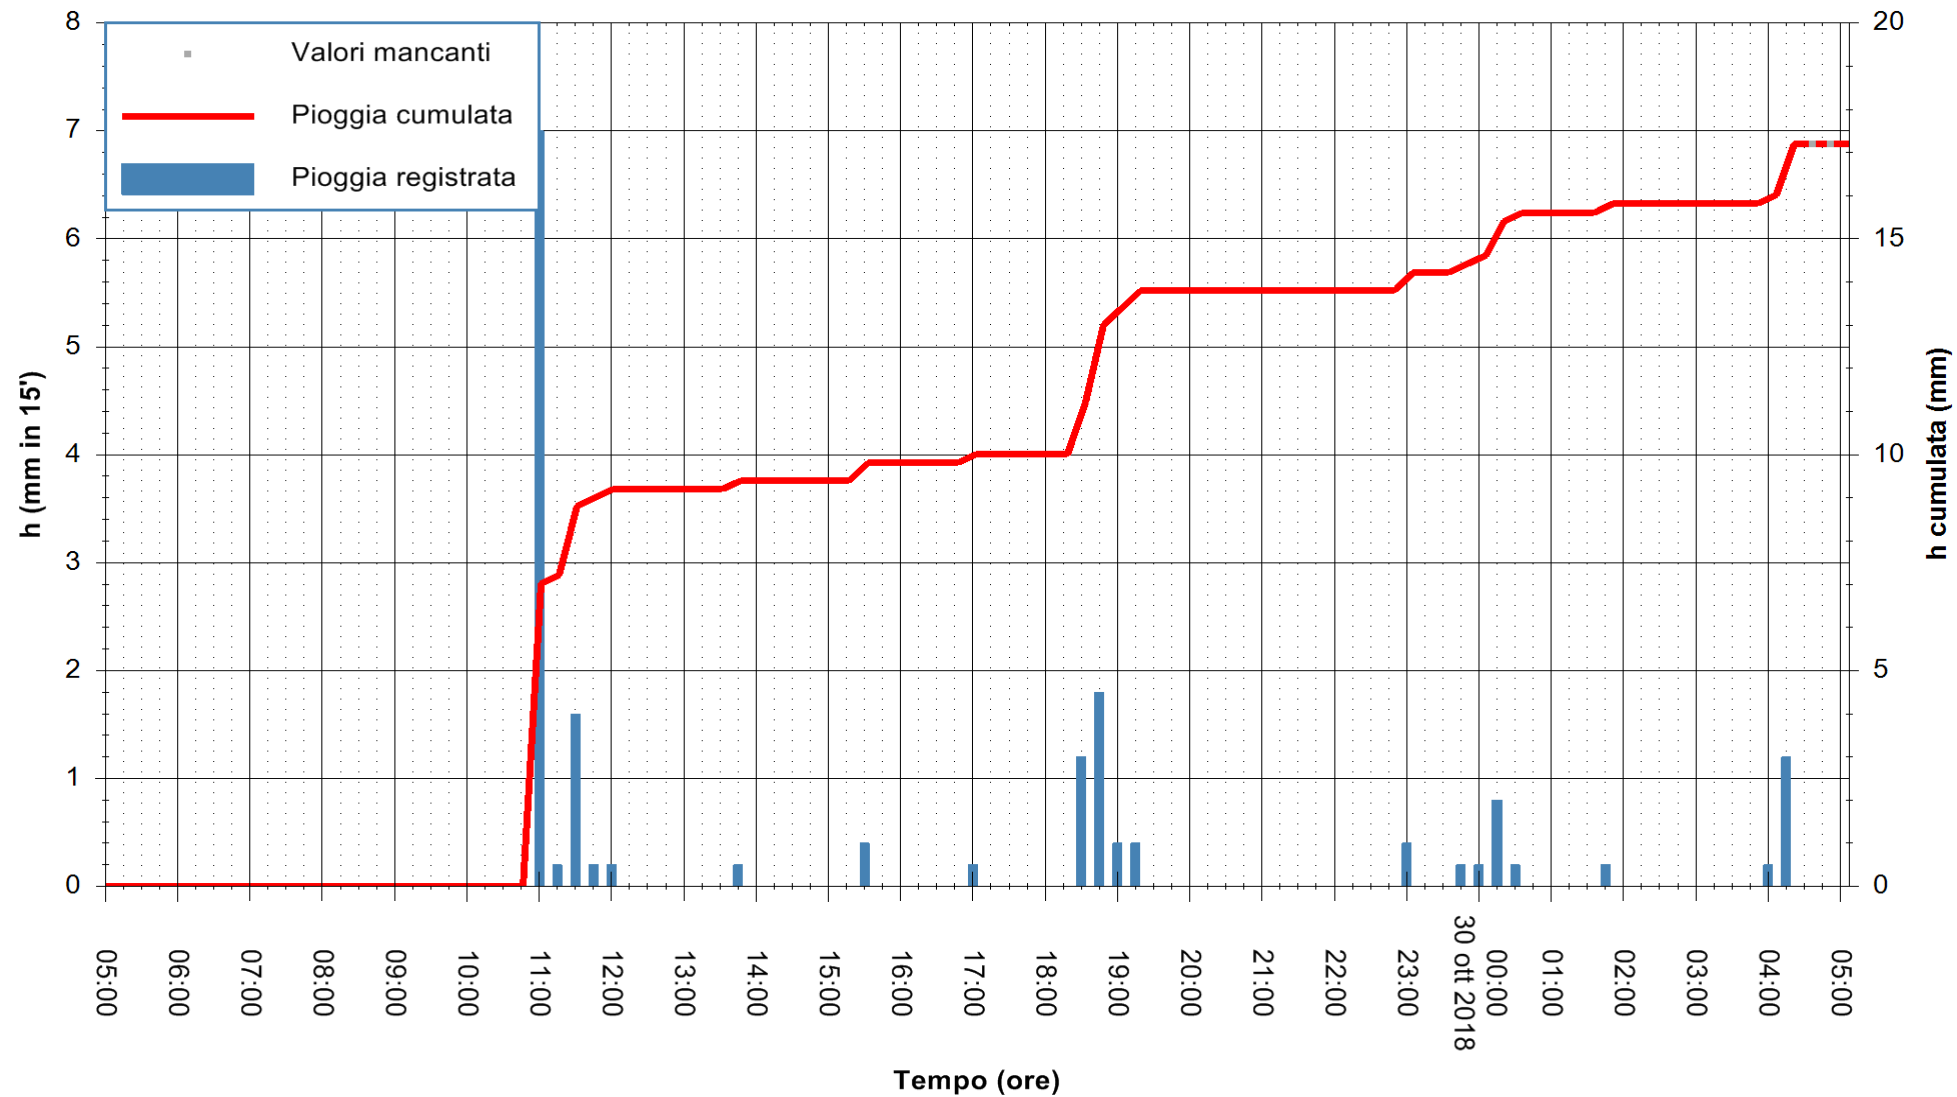

Stazione pluviometrica Oschiri  
 Area PISCHINAS  
 Pioggia registrata nelle ultime 24 ore  
 Estrazione dati delle ore 05:22 del 30/10/2018  
 Ultimo dato disponibile: 30/10/2018 alle 04:30

ARPAS  
 F.to il Dirigente Responsabile  
 Dott. Giuseppe Bianco

REGIONE AUTONOMA DE SARDIGNA  
 REGIONE AUTONOMA DELLA SARDEGNA

Stazione pluviometrica Isca Rena  
 Area ISCA RENA  
 Pioggia registrata nelle ultime 24 ore  
 Estrazione dati delle ore 05:22 del 30/10/2018  
 Ultimo dato disponibile: 30/10/2018 alle 04:30

ARPAS  
 F.to il Dirigente Responsabile  
 Dott. Giuseppe Bianco

REGIONE AUTÒNOMA DE SARDIGNA  
 REGIONE AUTONOMA DELLA SARDEGNA

Stazione pluviometrica Fluminimannu a Decimomannu  
Area DECIMOMANNU

Pioggia registrata nelle ultime 24 ore  
Estrazione dati delle ore 05:22 del 30/10/2018  
Ultimo dato disponibile: 30/10/2018 alle 04:30