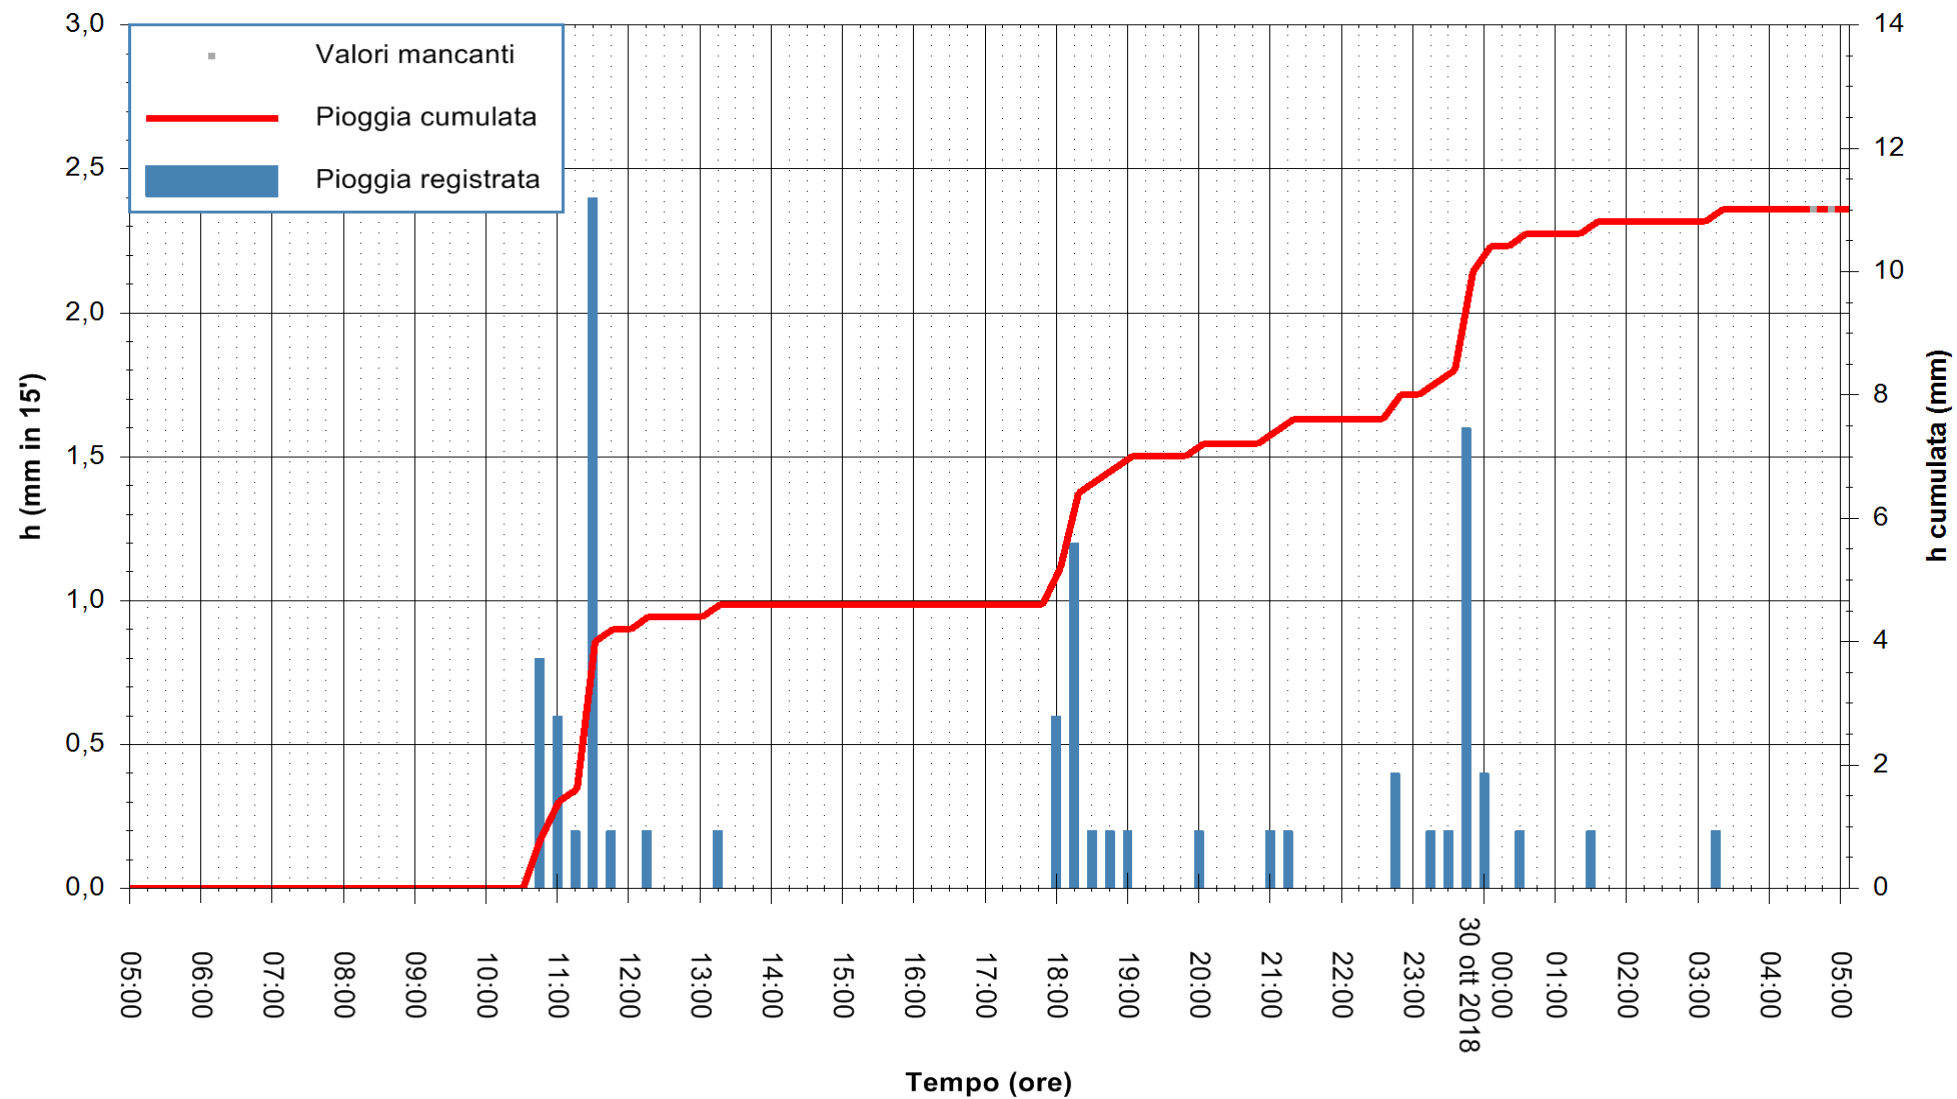

ARPAS  
F.to il Dirigente Responsabile  
Dott. Giuseppe Bianco

REGIONE AUTÒNOMA DE SARDIGNA  
REGIONE AUTONOMA DELLA SARDEGNA

Stazione pluviometrica Punta Tricoli  
Area PUNTA TRICOLI  
Pioggia registrata nelle ultime 24 ore  
Estrazione dati delle ore 05:22 del 30/10/2018  
Ultimo dato disponibile: 30/10/2018 alle 04:30

ARPAS  
F.to il Dirigente Responsabile  
Dott. Giuseppe Bianco

REGIONE AUTONOMA DE SARDIGNA  
REGIONE AUTONOMA DELLA SARDEGNA

Stazione pluviometrica Siniscola  
 Area SU PRANU  
 Pioggia registrata nelle ultime 24 ore  
 Estrazione dati delle ore 05:22 del 30/10/2018  
 Ultimo dato disponibile: 30/10/2018 alle 04:30