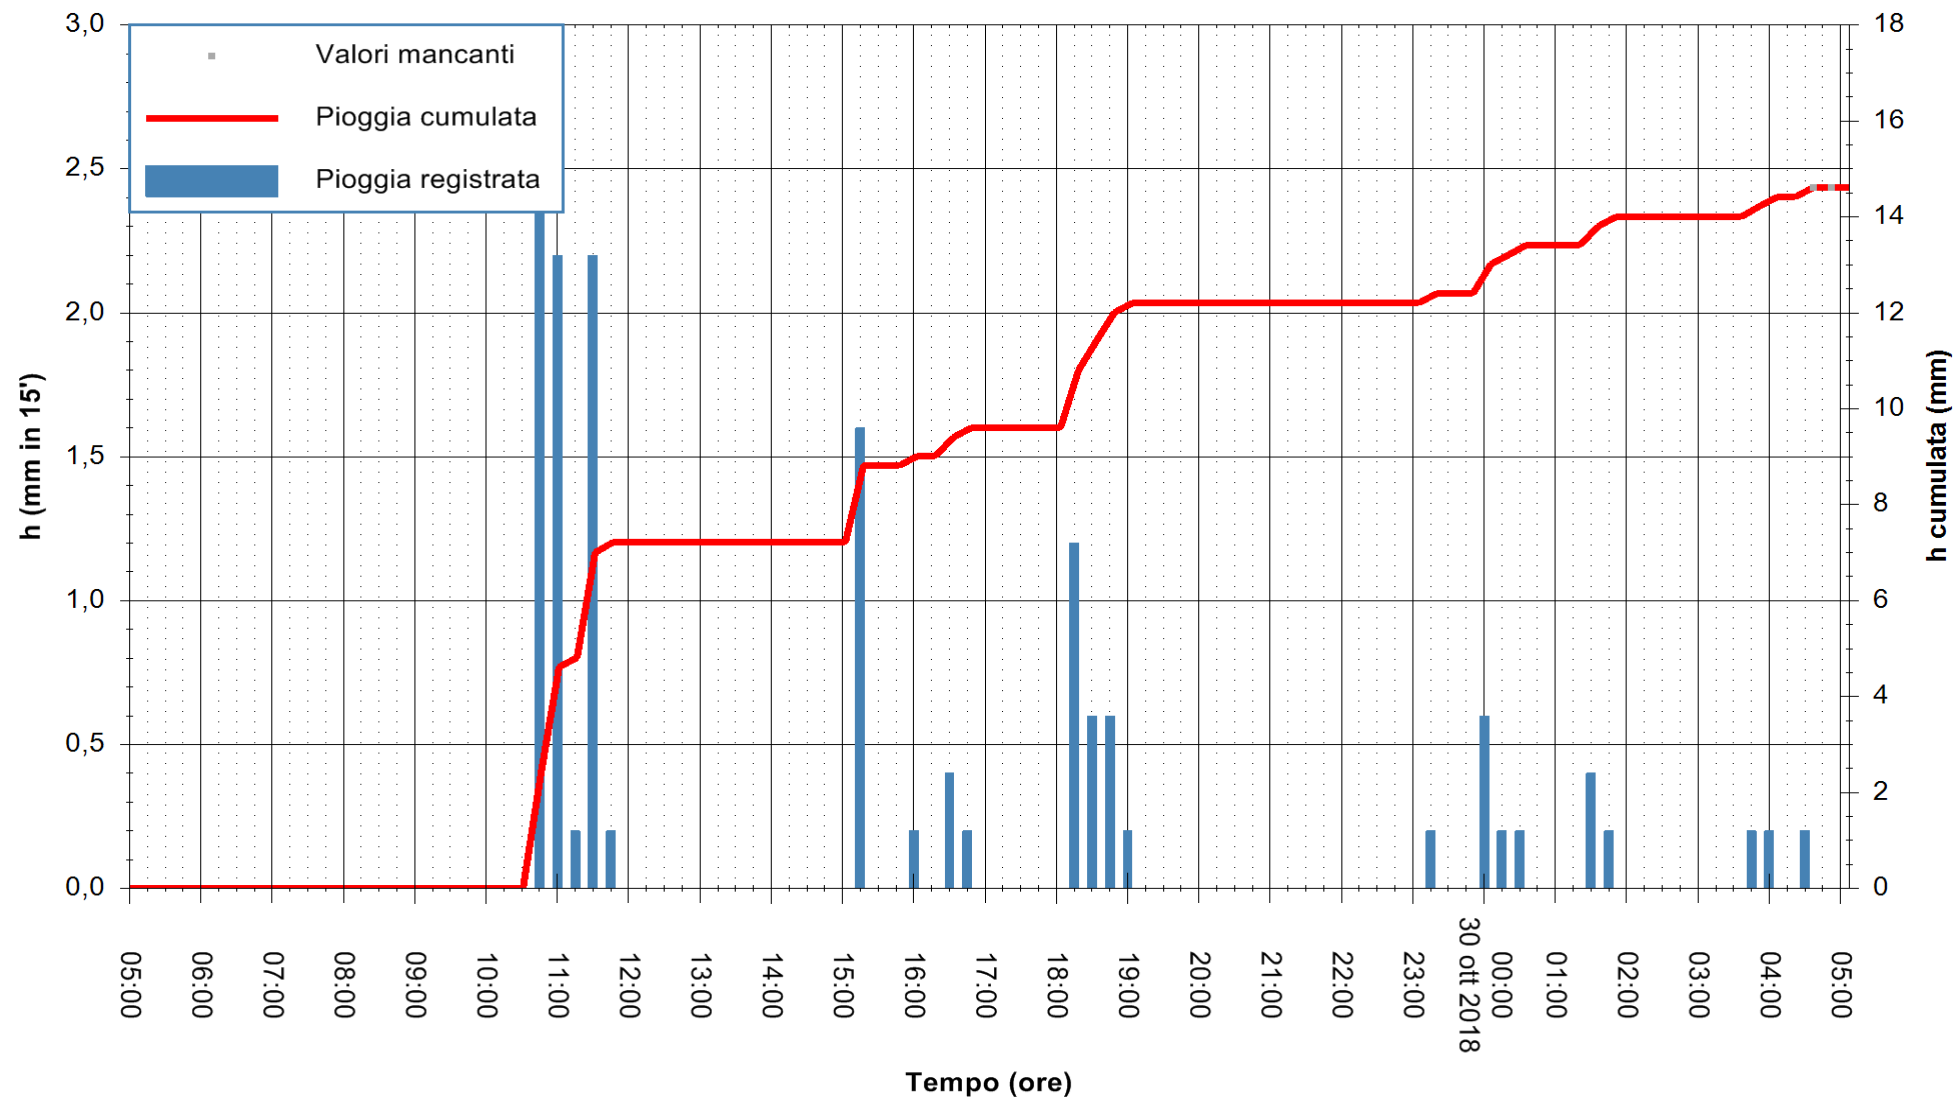

ARPAS  
F.to il Dirigente Responsabile  
Dott. Giuseppe Bianco

REGIONE AUTÒNOMA DE SARDIGNA  
REGIONE AUTONOMA DELLA SARDEGNA

Stazione pluviometrica Punta Tricoli  
Area PUNTA TRICOLI  
Pioggia registrata nelle ultime 24 ore  
Estrazione dati delle ore 05:22 del 30/10/2018  
Ultimo dato disponibile: 30/10/2018 alle 04:30

ARPAS  
F.to il Dirigente Responsabile  
Dott. Giuseppe Bianco

REGIONE AUTONOMA DE SARDIGNA  
REGIONE AUTONOMA DELLA SARDEGNA

Stazione pluviometrica Siniscola  
 Area SU PRANU  
 Pioggia registrata nelle ultime 24 ore  
 Estrazione dati delle ore 05:22 del 30/10/2018  
 Ultimo dato disponibile: 30/10/2018 alle 04:30