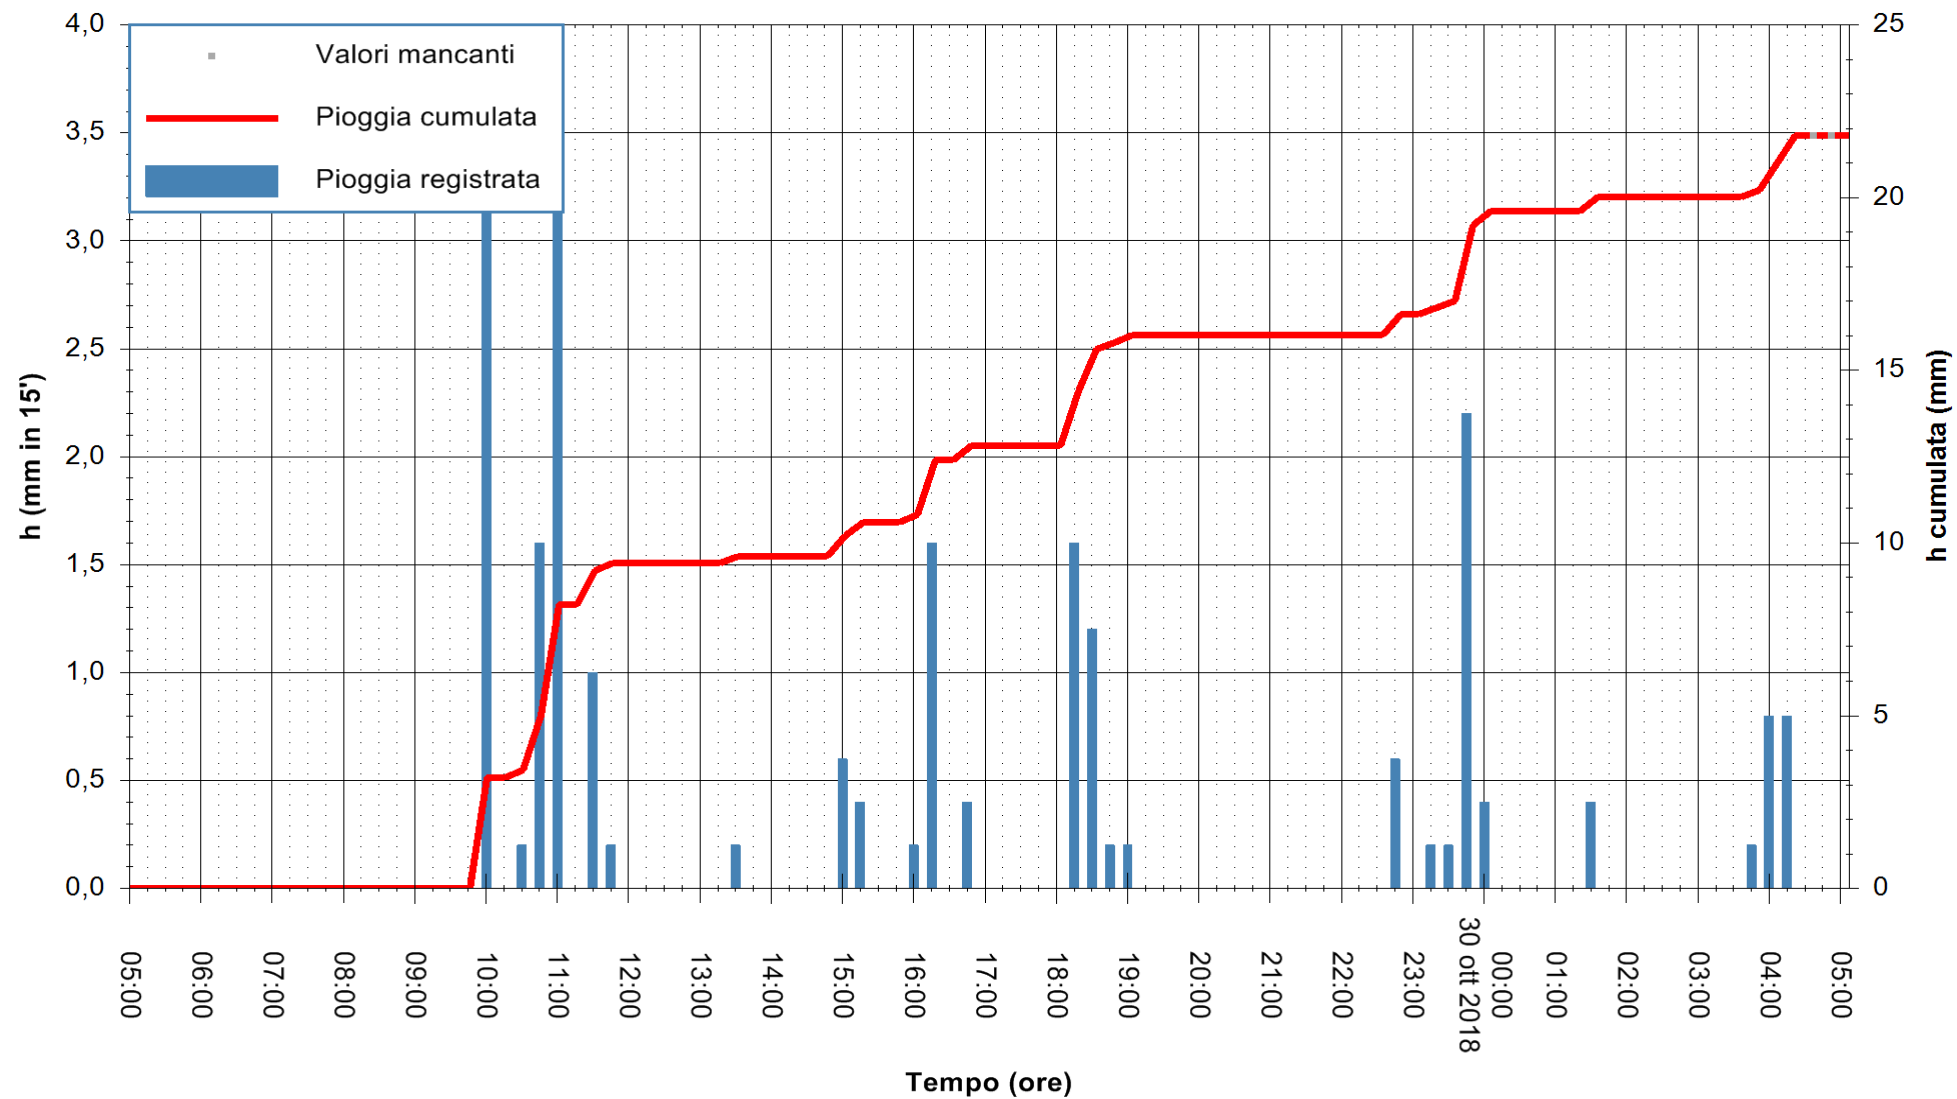

ARPAS  
F.to il Dirigente Responsabile  
Dott. Giuseppe Bianco

REGIONE AUTÒNOMA DE SARDIGNA  
REGIONE AUTONOMA DELLA SARDEGNA

Stazione pluviometrica Punta Tricoli  
Area PUNTA TRICOLI  
Pioggia registrata nelle ultime 24 ore  
Estrazione dati delle ore 05:22 del 30/10/2018  
Ultimo dato disponibile: 30/10/2018 alle 04:30

ARPAS  
F.to il Dirigente Responsabile  
Dott. Giuseppe Bianco

REGIONE AUTONOMA DE SARDIGNA  
REGIONE AUTONOMA DELLA SARDEGNA

Stazione pluviometrica Siniscola  
 Area SU PRANU  
 Pioggia registrata nelle ultime 24 ore  
 Estrazione dati delle ore 05:22 del 30/10/2018  
 Ultimo dato disponibile: 30/10/2018 alle 04:30