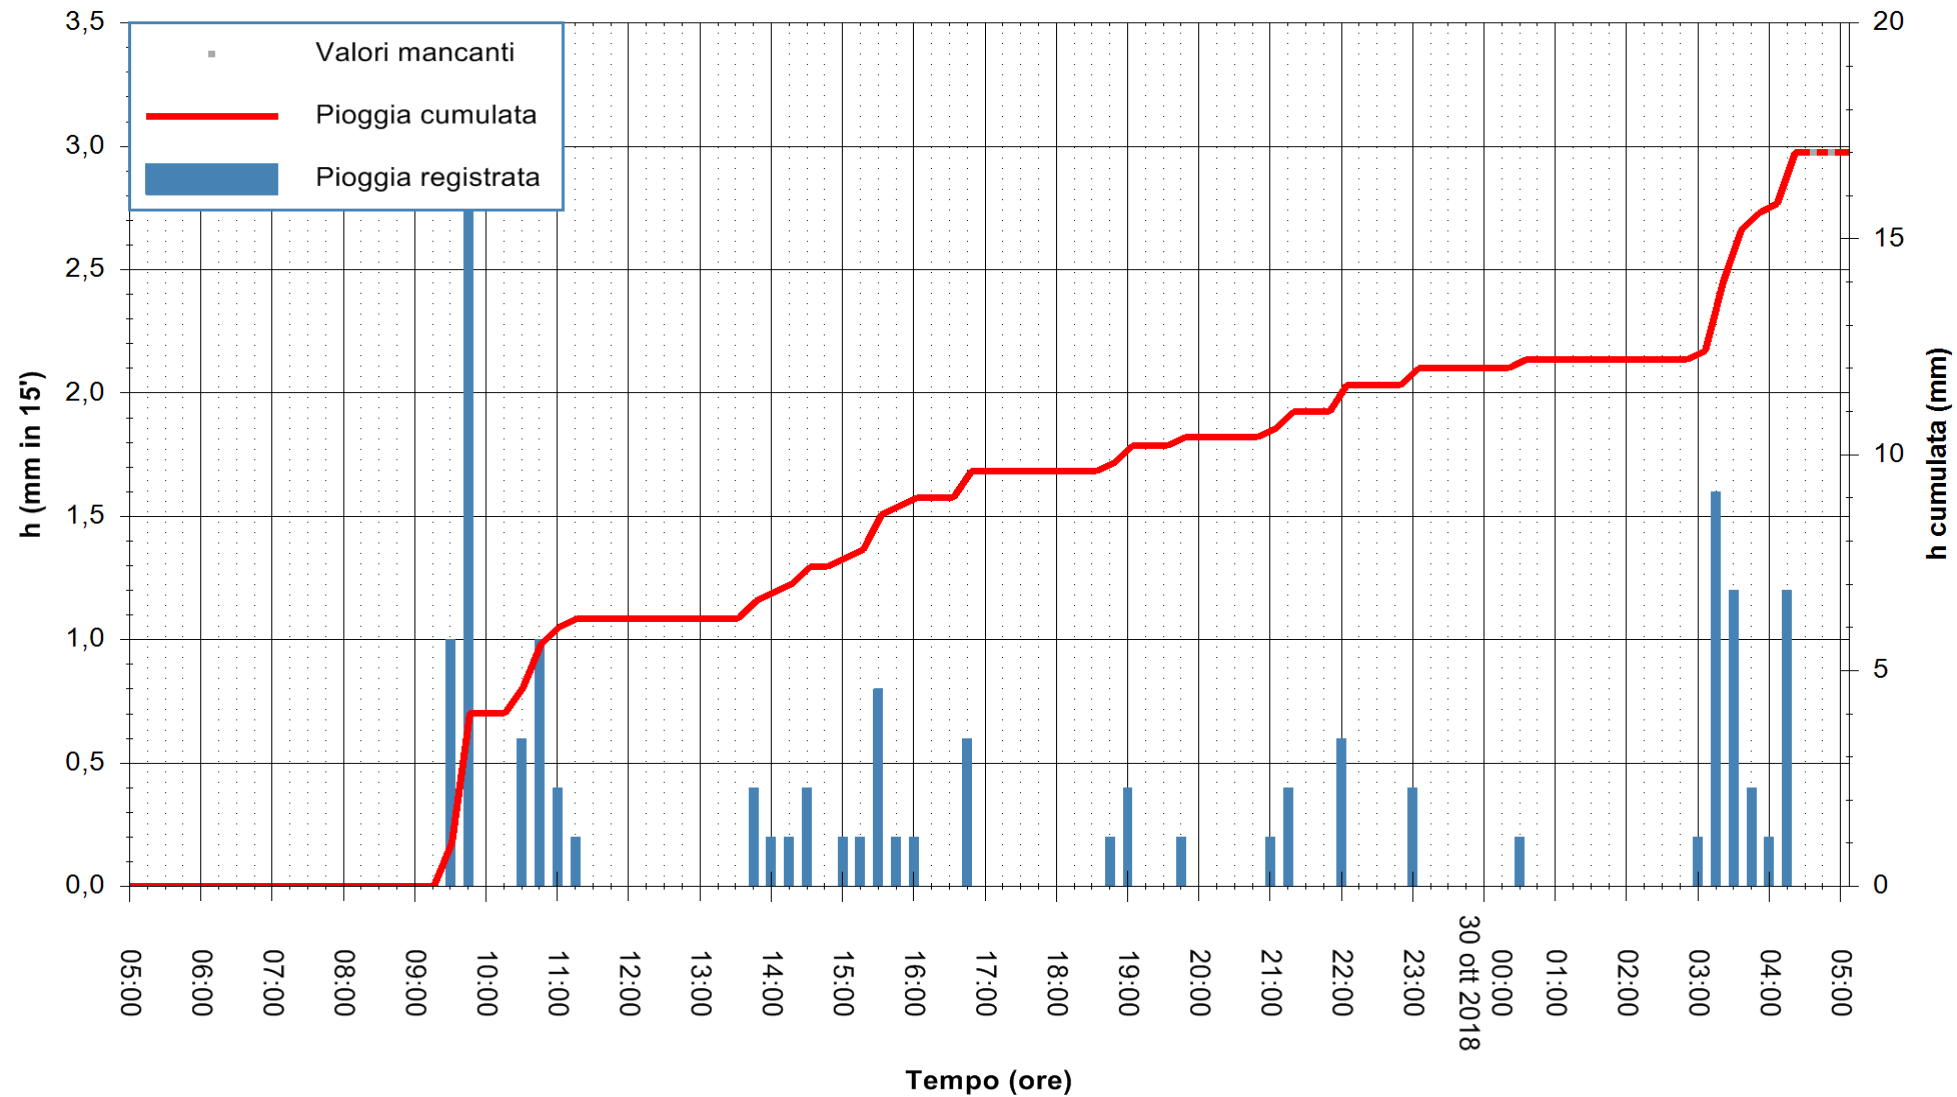

ARPAS  
F.to il Dirigente Responsabile  
Dott. Giuseppe Bianco

REGIONE AUTONOMA DE SARDIGNA  
REGIONE AUTONOMA DELLA SARDEGNA

Stazione pluviometrica Nuraminis  
 Area SERBATOIO EAF  
 Pioggia registrata nelle ultime 24 ore  
 Estrazione dati delle ore 05:22 del 30/10/2018  
 Ultimo dato disponibile: 30/10/2018 alle 04:30

ARPAS  
 F.to il Dirigente Responsabile  
 Dott. Giuseppe Bianco

REGIONE AUTONOMA DE SARDIGNA  
 REGIONE AUTONOMA DELLA SARDEGNA

Stazione pluviometrica Villasor  
 Area IS ARENAS  
 Pioggia registrata nelle ultime 24 ore  
 Estrazione dati delle ore 05:22 del 30/10/2018  
 Ultimo dato disponibile: 30/10/2018 alle 04:30