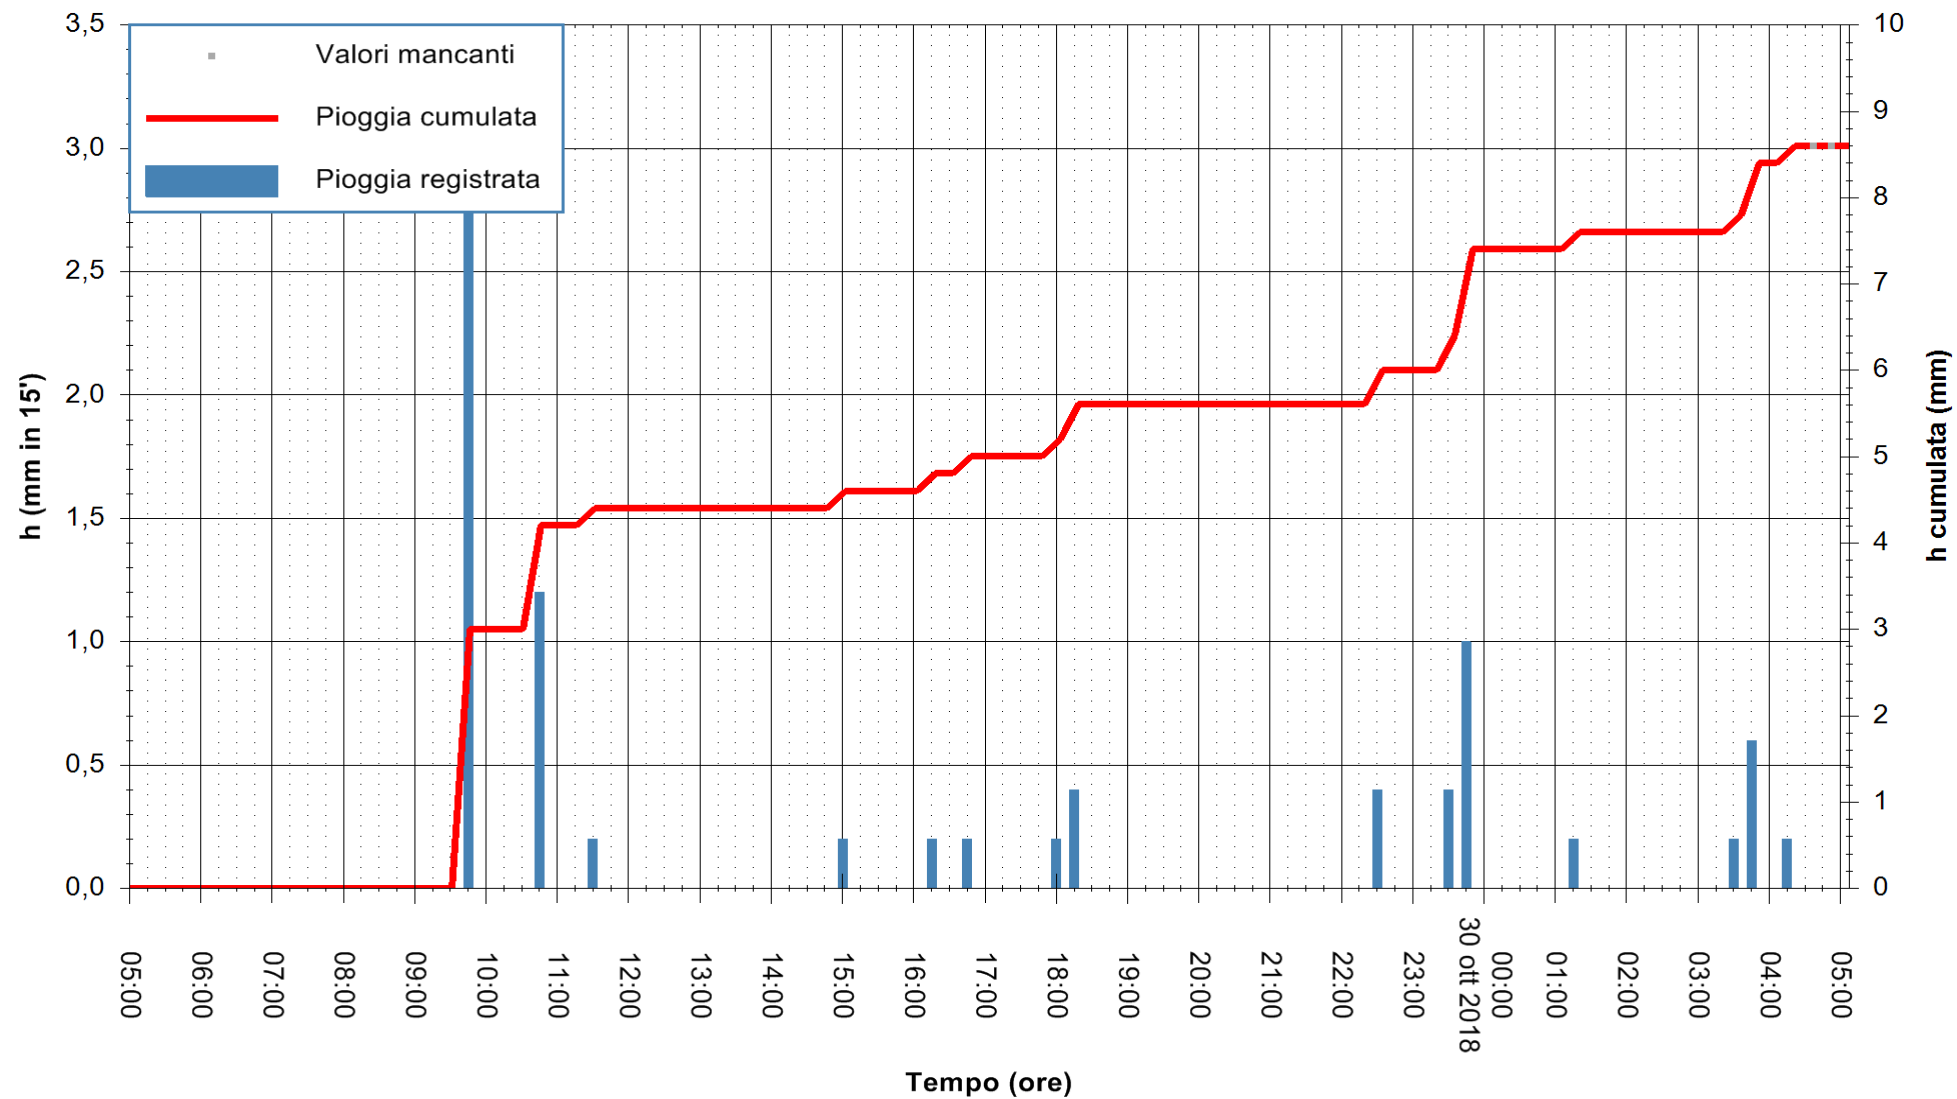

REGIONE AUTONOMA DE SARDIGNA  
 REGIONE AUTONOMA DELLA SARDEGNA

Stazione pluviometrica Isca Rena  
 Area ISCA RENA  
 Pioggia registrata nelle ultime 24 ore  
 Estrazione dati delle ore 05:22 del 30/10/2018  
 Ultimo dato disponibile: 30/10/2018 alle 04:30

ARPAS  
 F.to il Dirigente Responsabile  
 Dott. Giuseppe Bianco

REGIONE AUTÒNOMA DE SARDIGNA  
 REGIONE AUTONOMA DELLA SARDEGNA

Stazione pluviometrica Fluminimannu a Decimomannu  
Area DECIMOMANNU

Pioggia registrata nelle ultime 24 ore  
Estrazione dati delle ore 05:22 del 30/10/2018  
Ultimo dato disponibile: 30/10/2018 alle 04:30

ARPAS  
F.to il Dirigente Responsabile  
Dott. Giuseppe Bianco

REGIONE AUTONOMA DE SARDIGNA  
REGIONE AUTONOMA DELLA SARDEGNA

Stazione pluviometrica Nuraminis  
 Area SERBATOIO EAF  
 Pioggia registrata nelle ultime 24 ore  
 Estrazione dati delle ore 05:22 del 30/10/2018  
 Ultimo dato disponibile: 30/10/2018 alle 04:30