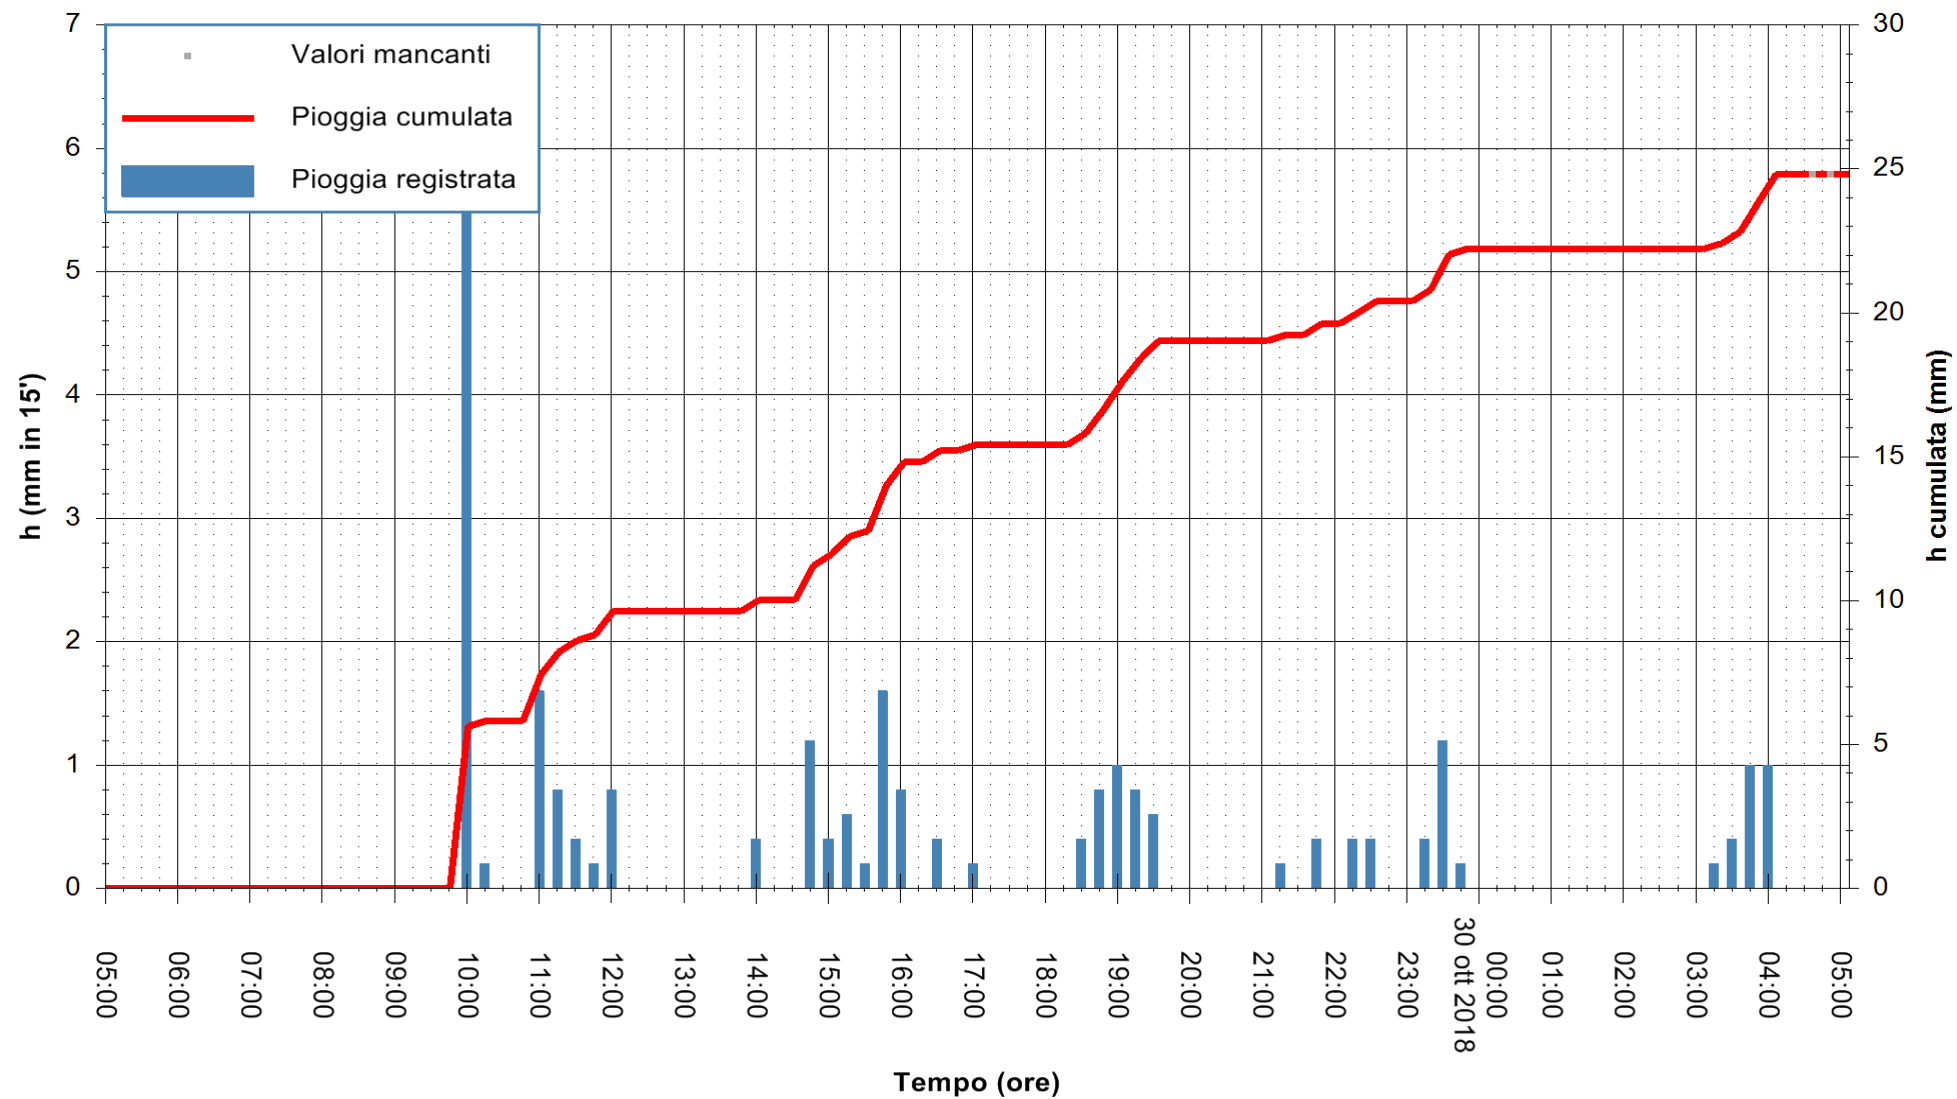

REGIONE AUTONOMA DE SARDIGNA  
 REGIONE AUTONOMA DELLA SARDEGNA

Stazione pluviometrica Isca Rena  
 Area ISCA RENA  
 Pioggia registrata nelle ultime 24 ore  
 Estrazione dati delle ore 05:22 del 30/10/2018  
 Ultimo dato disponibile: 30/10/2018 alle 04:30

ARPAS  
 F.to il Dirigente Responsabile  
 Dott. Giuseppe Bianco

REGIONE AUTÒNOMA DE SARDIGNA  
 REGIONE AUTONOMA DELLA SARDEGNA

Stazione pluviometrica Fluminimannu a Decimomannu  
Area DECIMOMANNU

Pioggia registrata nelle ultime 24 ore  
Estrazione dati delle ore 05:22 del 30/10/2018  
Ultimo dato disponibile: 30/10/2018 alle 04:30

ARPAS  
F.to il Dirigente Responsabile  
Dott. Giuseppe Bianco

REGIONE AUTONOMA DE SARDIGNA  
REGIONE AUTONOMA DELLA SARDEGNA

Stazione pluviometrica Nuraminis  
 Area SERBATOIO EAF  
 Pioggia registrata nelle ultime 24 ore  
 Estrazione dati delle ore 05:22 del 30/10/2018  
 Ultimo dato disponibile: 30/10/2018 alle 04:30