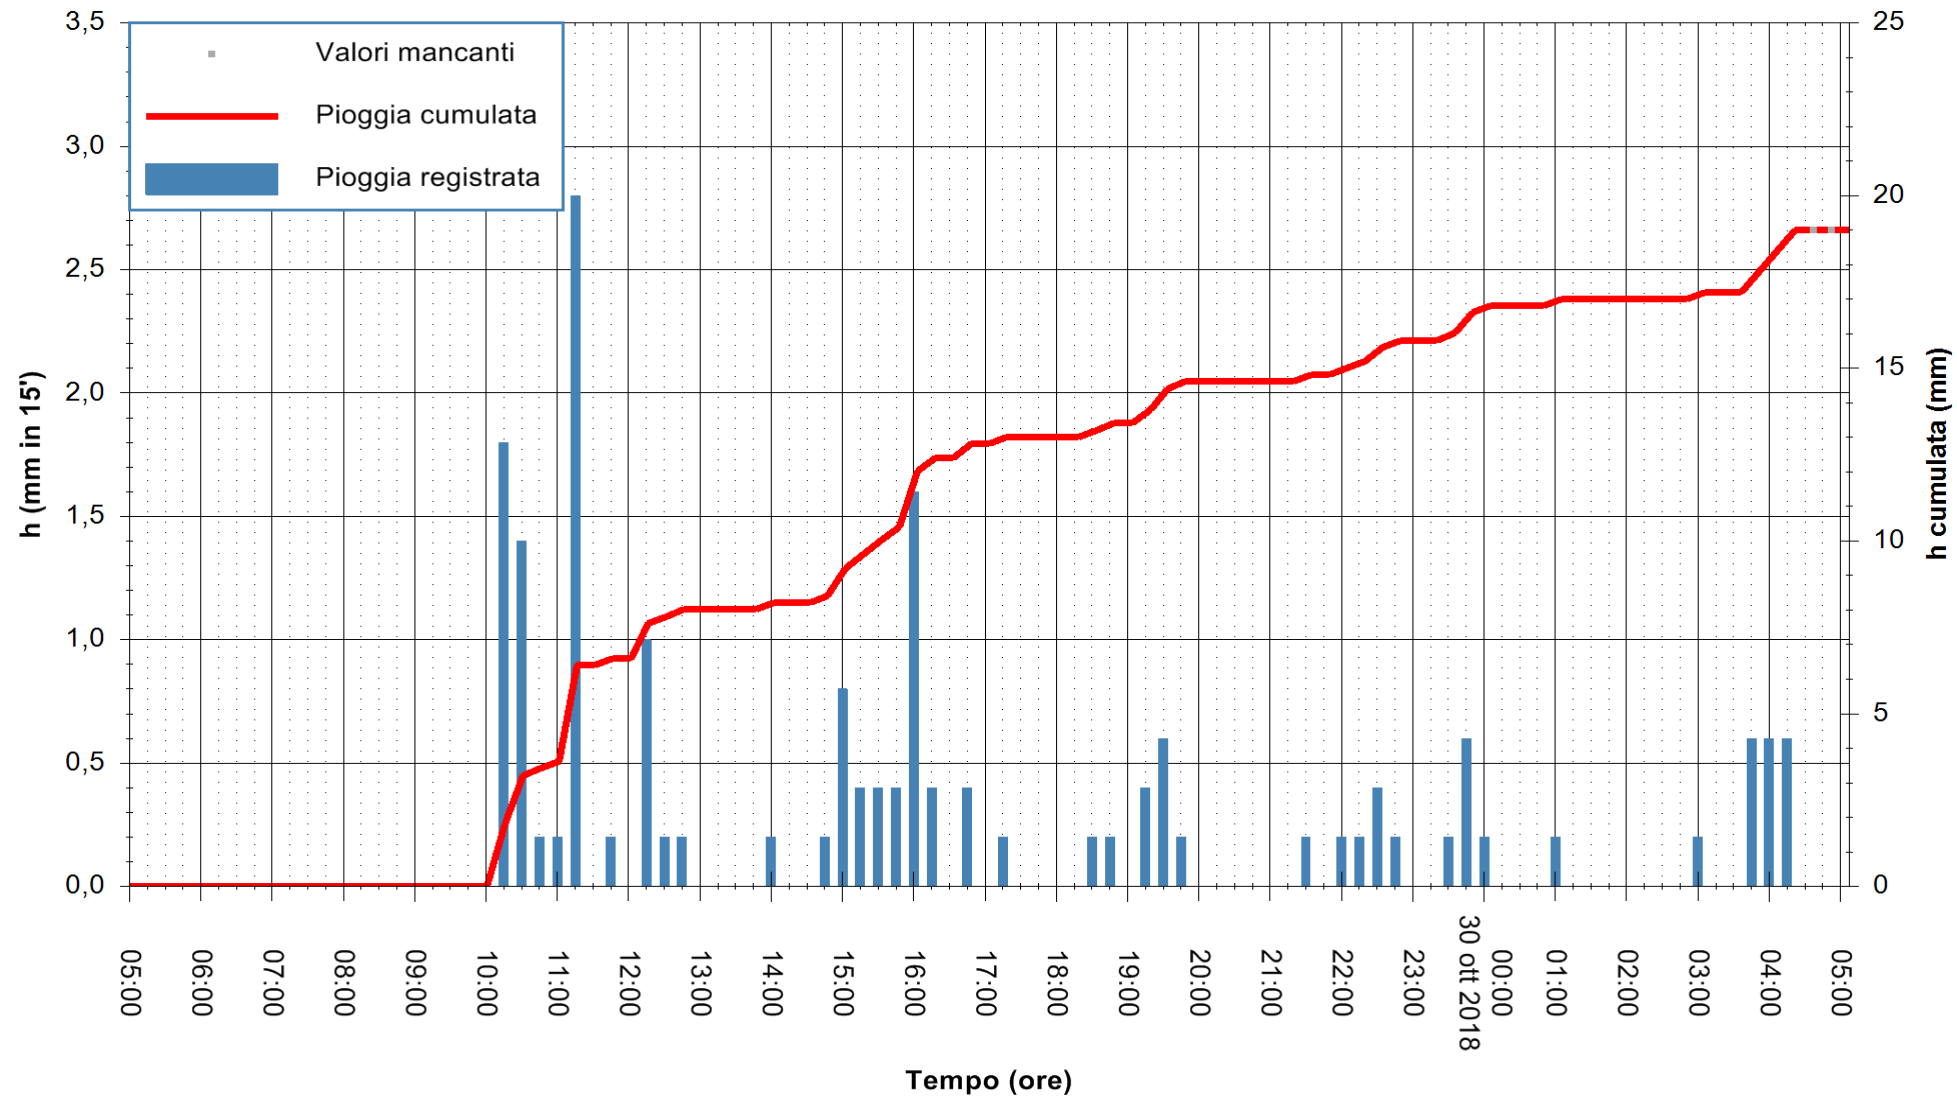

Stazione pluviometrica Oschiri  
 Area PISCHINAS  
 Pioggia registrata nelle ultime 24 ore  
 Estrazione dati delle ore 05:22 del 30/10/2018  
 Ultimo dato disponibile: 30/10/2018 alle 04:30

ARPAS  
 F.to il Dirigente Responsabile  
 Dott. Giuseppe Bianco

REGIONE AUTONOMA DE SARDIGNA  
 REGIONE AUTONOMA DELLA SARDEGNA

Stazione pluviometrica Isca Rena  
 Area ISCA RENA  
 Pioggia registrata nelle ultime 24 ore  
 Estrazione dati delle ore 05:22 del 30/10/2018  
 Ultimo dato disponibile: 30/10/2018 alle 04:30

ARPAS  
 F.to il Dirigente Responsabile  
 Dott. Giuseppe Bianco

REGIONE AUTÒNOMA DE SARDIGNA  
 REGIONE AUTONOMA DELLA SARDEGNA

Stazione pluviometrica Fluminimannu a Decimomannu  
Area DECIMOMANNU

Pioggia registrata nelle ultime 24 ore  
Estrazione dati delle ore 05:22 del 30/10/2018  
Ultimo dato disponibile: 30/10/2018 alle 04:30