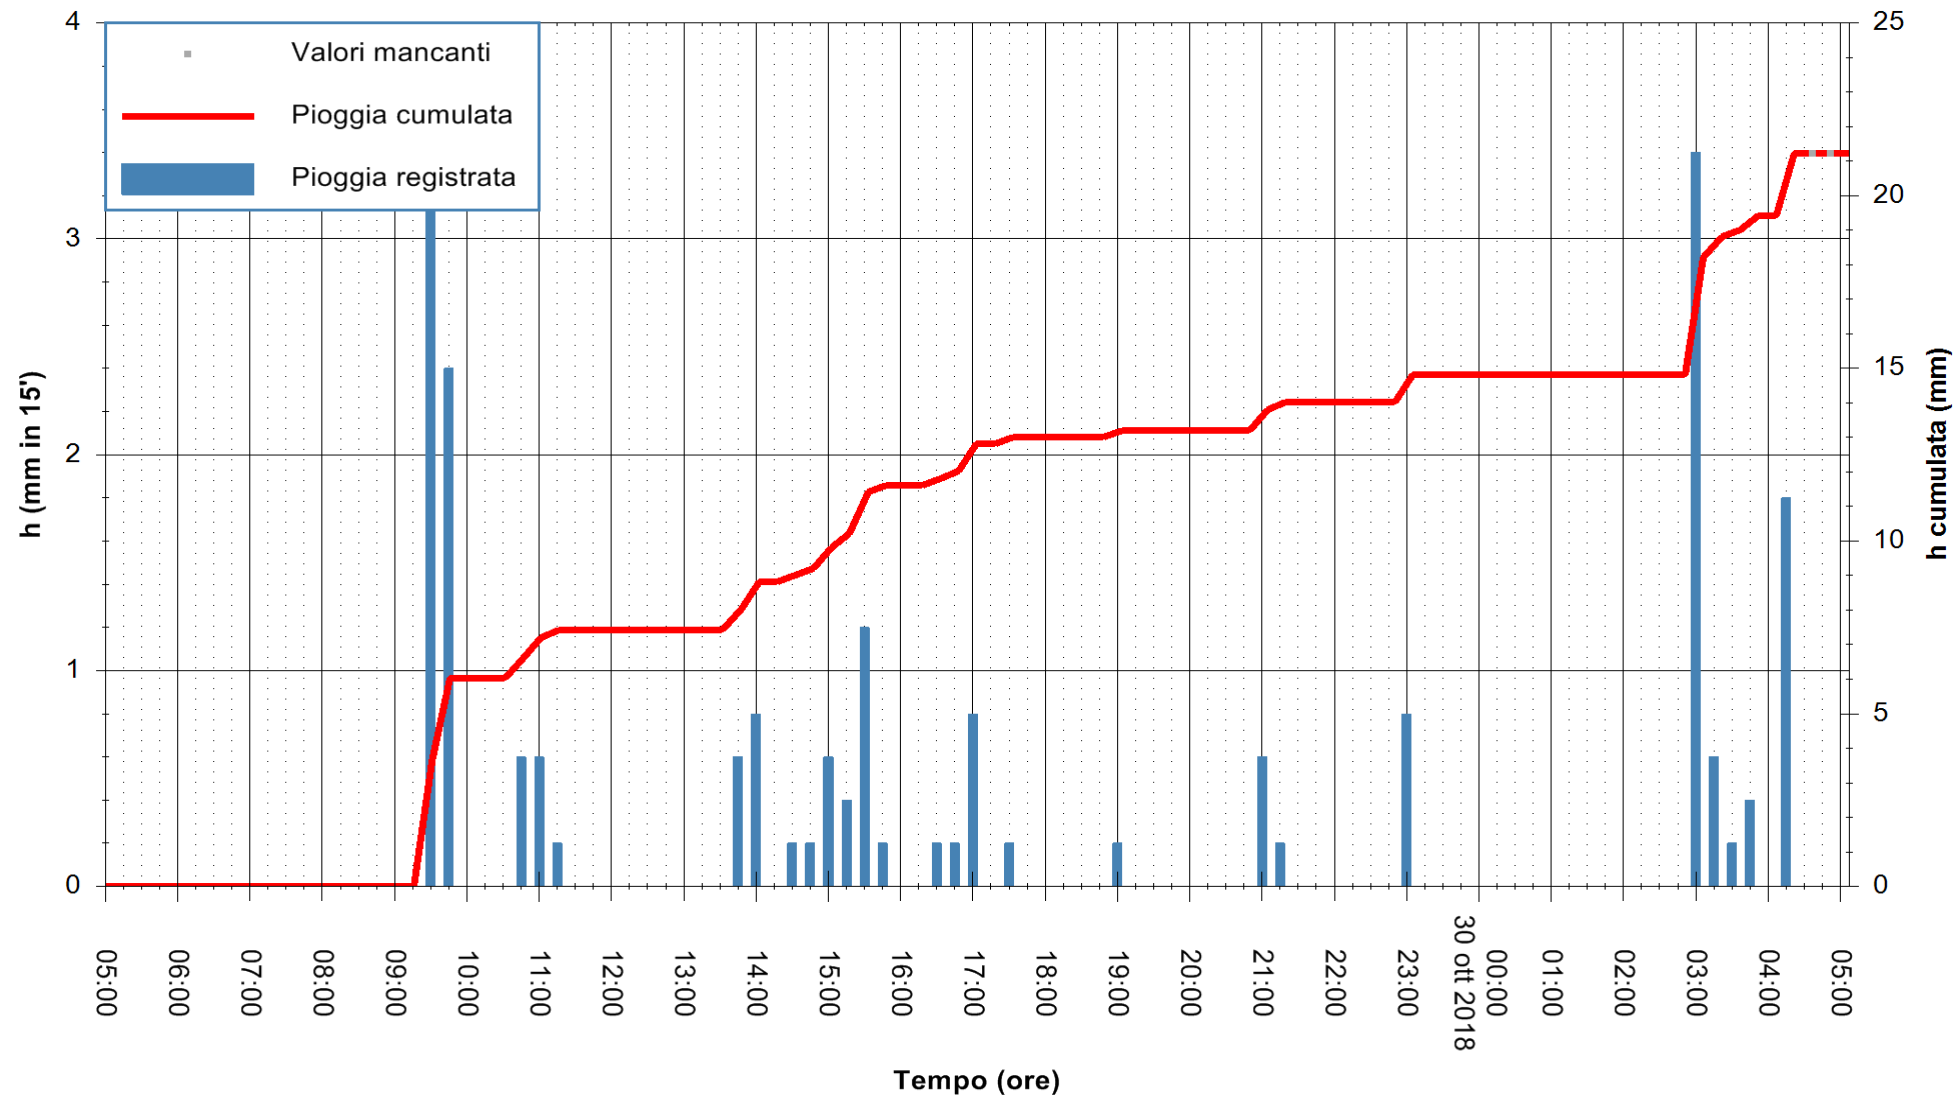

ARPAS  
 F.to il Dirigente Responsabile  
 Dott. Giuseppe Bianco

REGIONE AUTONOMA DE SARDIGNA  
 REGIONE AUTONOMA DELLA SARDEGNA

Stazione pluviometrica Villasor  
 Area IS ARENAS  
 Pioggia registrata nelle ultime 24 ore  
 Estrazione dati delle ore 05:22 del 30/10/2018  
 Ultimo dato disponibile: 30/10/2018 alle 04:30

ARPAS  
 F.to il Dirigente Responsabile  
 Dott. Giuseppe Bianco

REGIONE AUTONOMA DE SARDIGNA  
 REGIONE AUTONOMA DELLA SARDEGNA

Stazione pluviometrica Tempio  
 Area CUSSEDDU  
 Pioggia registrata nelle ultime 24 ore  
 Estrazione dati delle ore 05:22 del 30/10/2018  
 Ultimo dato disponibile: 30/10/2018 alle 04:30