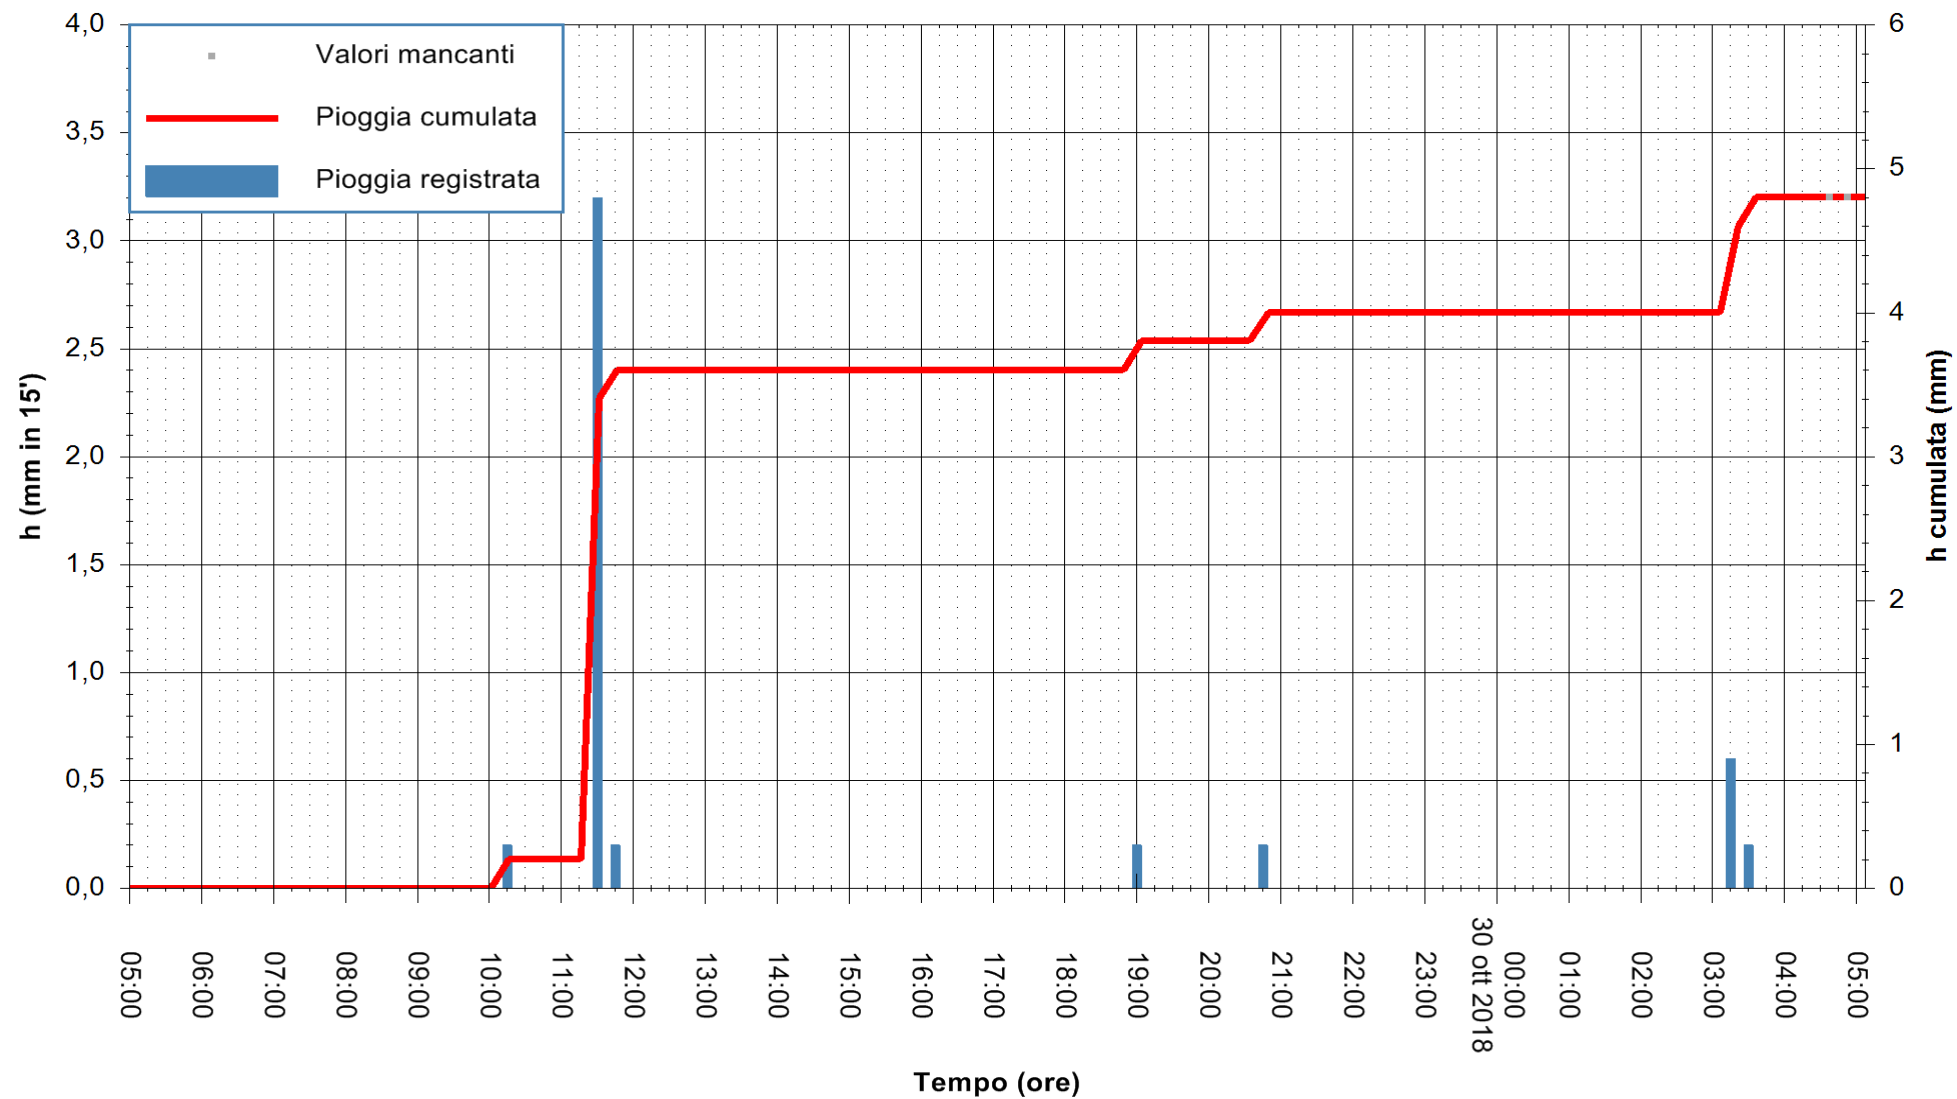

ARPAS  
F.to il Dirigente Responsabile  
Dott. Giuseppe Bianco

REGIONE AUTÒNOMA DE SARDIGNA  
REGIONE AUTONOMA DELLA SARDEGNA

Stazione pluviometrica Punta Tricoli  
Area PUNTA TRICOLI  
Pioggia registrata nelle ultime 24 ore  
Estrazione dati delle ore 05:22 del 30/10/2018  
Ultimo dato disponibile: 30/10/2018 alle 04:30

ARPAS  
F.to il Dirigente Responsabile  
Dott. Giuseppe Bianco

REGIONE AUTONOMA DE SARDIGNA  
REGIONE AUTONOMA DELLA SARDEGNA

Stazione pluviometrica Siniscola  
 Area SU PRANU  
 Pioggia registrata nelle ultime 24 ore  
 Estrazione dati delle ore 05:22 del 30/10/2018  
 Ultimo dato disponibile: 30/10/2018 alle 04:30