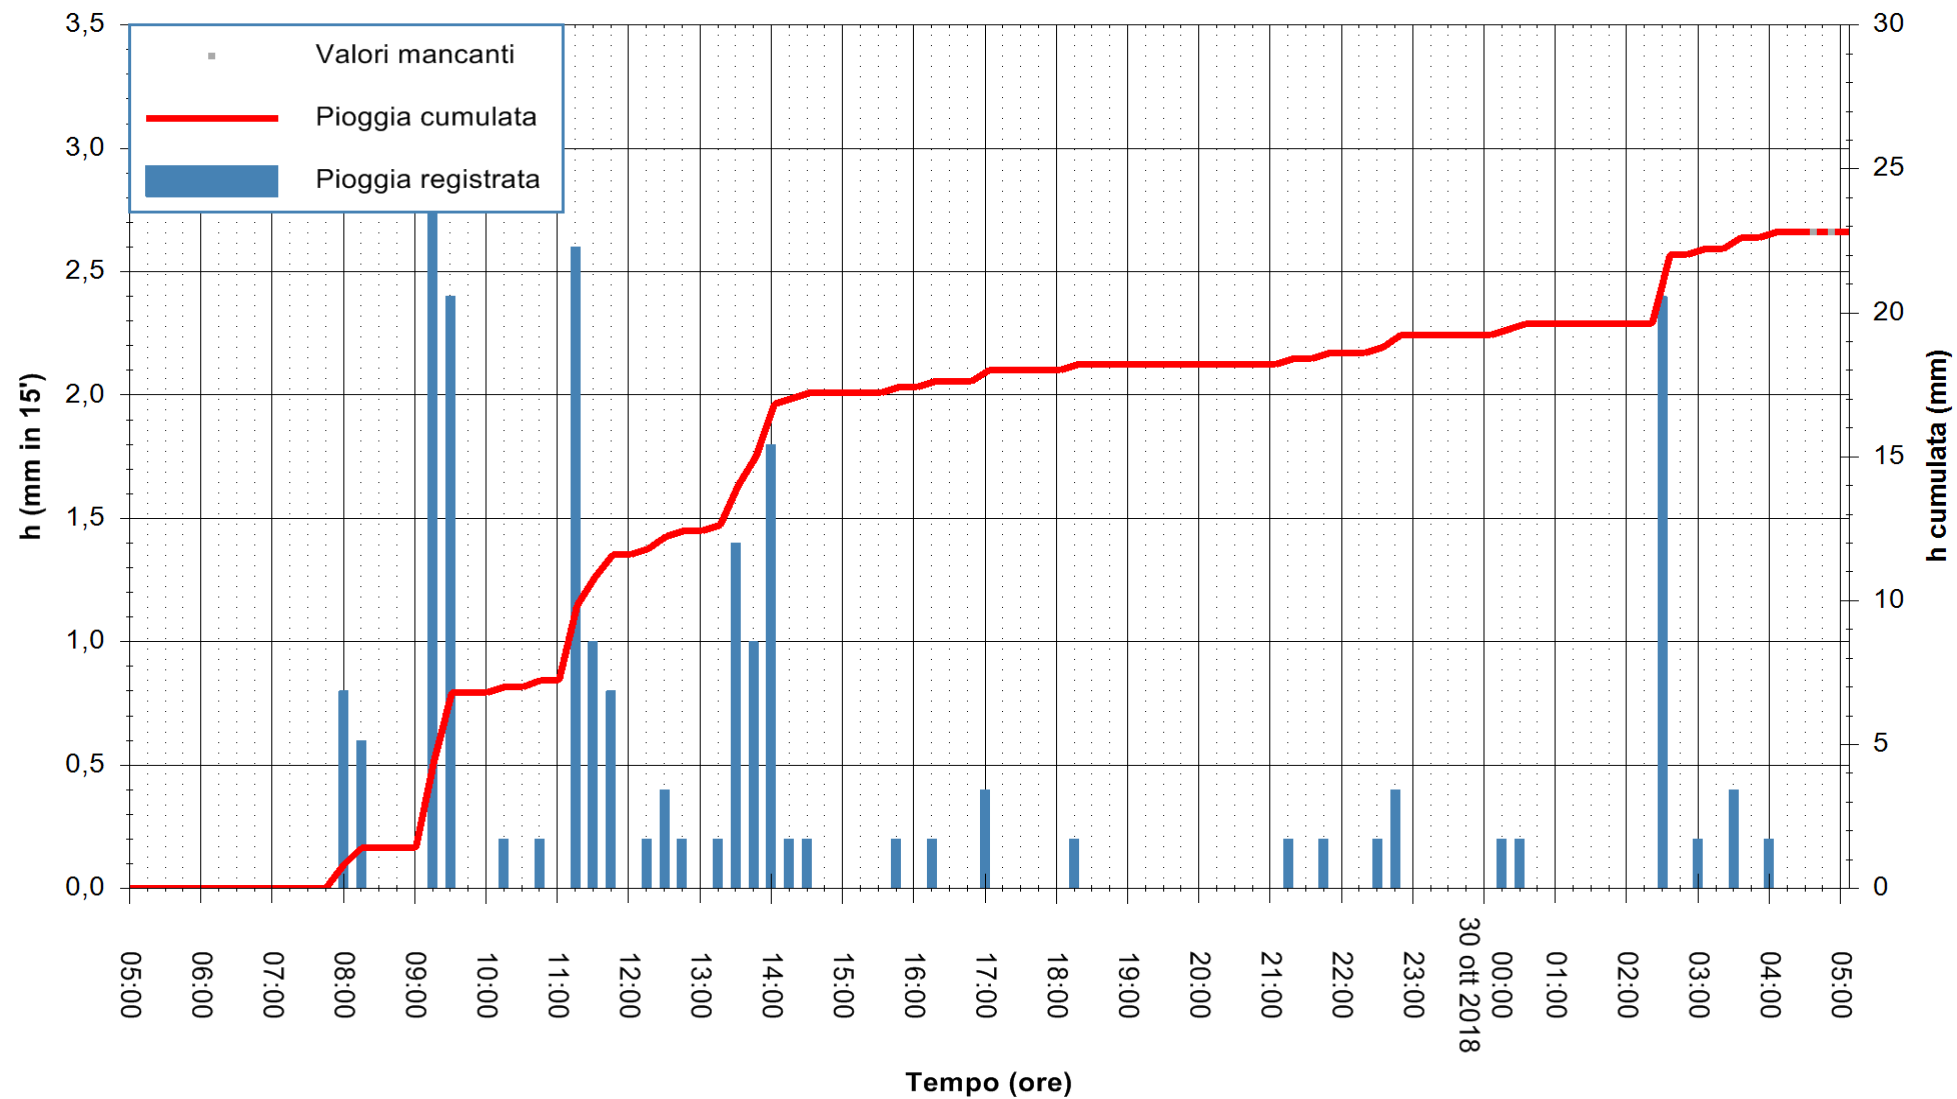

ARPAS  
 F.to il Dirigente Responsabile  
 Dott. Giuseppe Bianco

REGIONE AUTONOMA DE SARDIGNA  
 REGIONE AUTONOMA DELLA SARDEGNA

Stazione pluviometrica Villasor  
 Area IS ARENAS  
 Pioggia registrata nelle ultime 24 ore  
 Estrazione dati delle ore 05:22 del 30/10/2018  
 Ultimo dato disponibile: 30/10/2018 alle 04:30

ARPAS  
 F.to il Dirigente Responsabile  
 Dott. Giuseppe Bianco

REGIONE AUTONOMA DE SARDIGNA  
 REGIONE AUTONOMA DELLA SARDEGNA

Stazione pluviometrica Tempio  
 Area CUSSEDDU  
 Pioggia registrata nelle ultime 24 ore  
 Estrazione dati delle ore 05:22 del 30/10/2018  
 Ultimo dato disponibile: 30/10/2018 alle 04:30