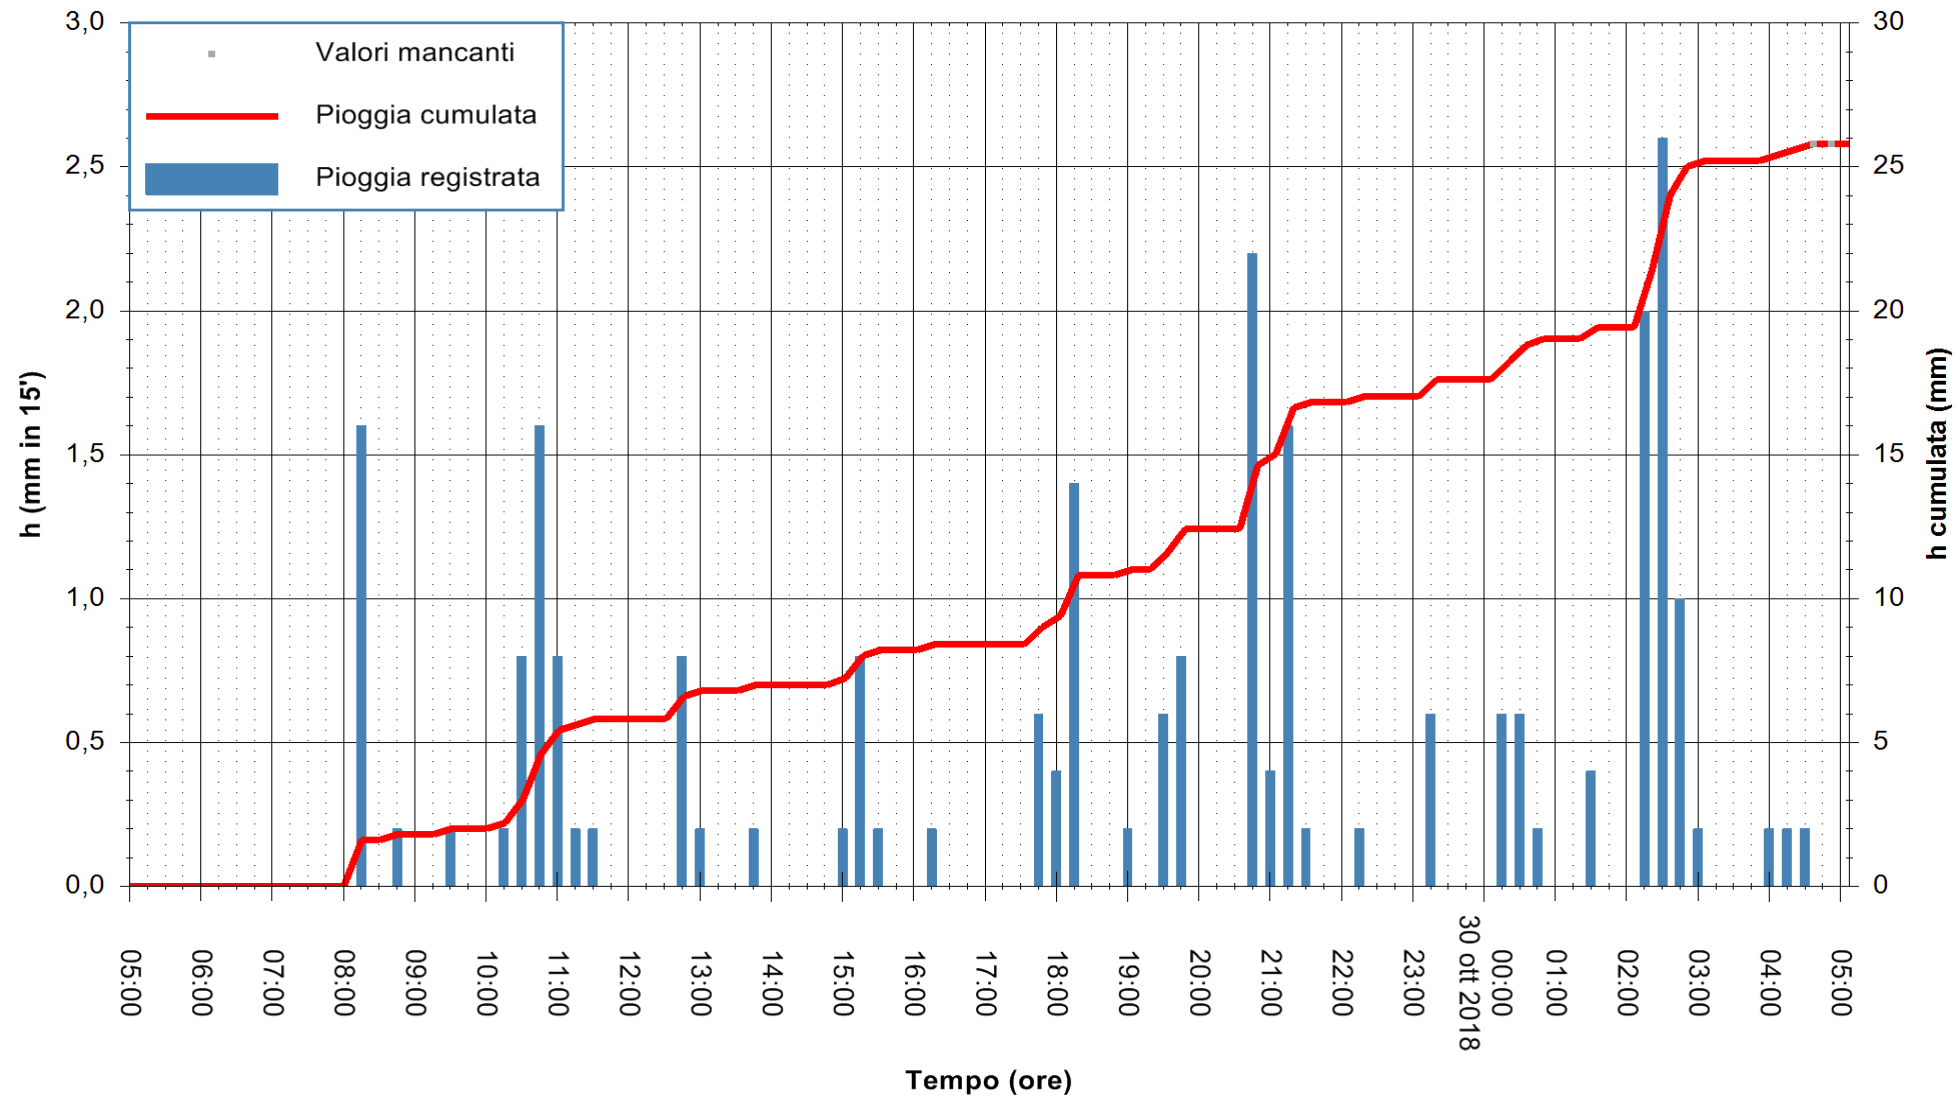

ARPAS  
F.to il Dirigente Responsabile  
Dott. Giuseppe Bianco

REGIONE AUTÒNOMA DE SARDIGNA  
REGIONE AUTONOMA DELLA SARDEGNA

Stazione pluviometrica Punta Tricoli  
Area PUNTA TRICOLI  
Pioggia registrata nelle ultime 24 ore  
Estrazione dati delle ore 05:22 del 30/10/2018  
Ultimo dato disponibile: 30/10/2018 alle 04:30

ARPAS  
F.to il Dirigente Responsabile  
Dott. Giuseppe Bianco

REGIONE AUTONOMA DE SARDIGNA  
REGIONE AUTONOMA DELLA SARDEGNA

Stazione pluviometrica Siniscola  
 Area SU PRANU  
 Pioggia registrata nelle ultime 24 ore  
 Estrazione dati delle ore 05:22 del 30/10/2018  
 Ultimo dato disponibile: 30/10/2018 alle 04:30