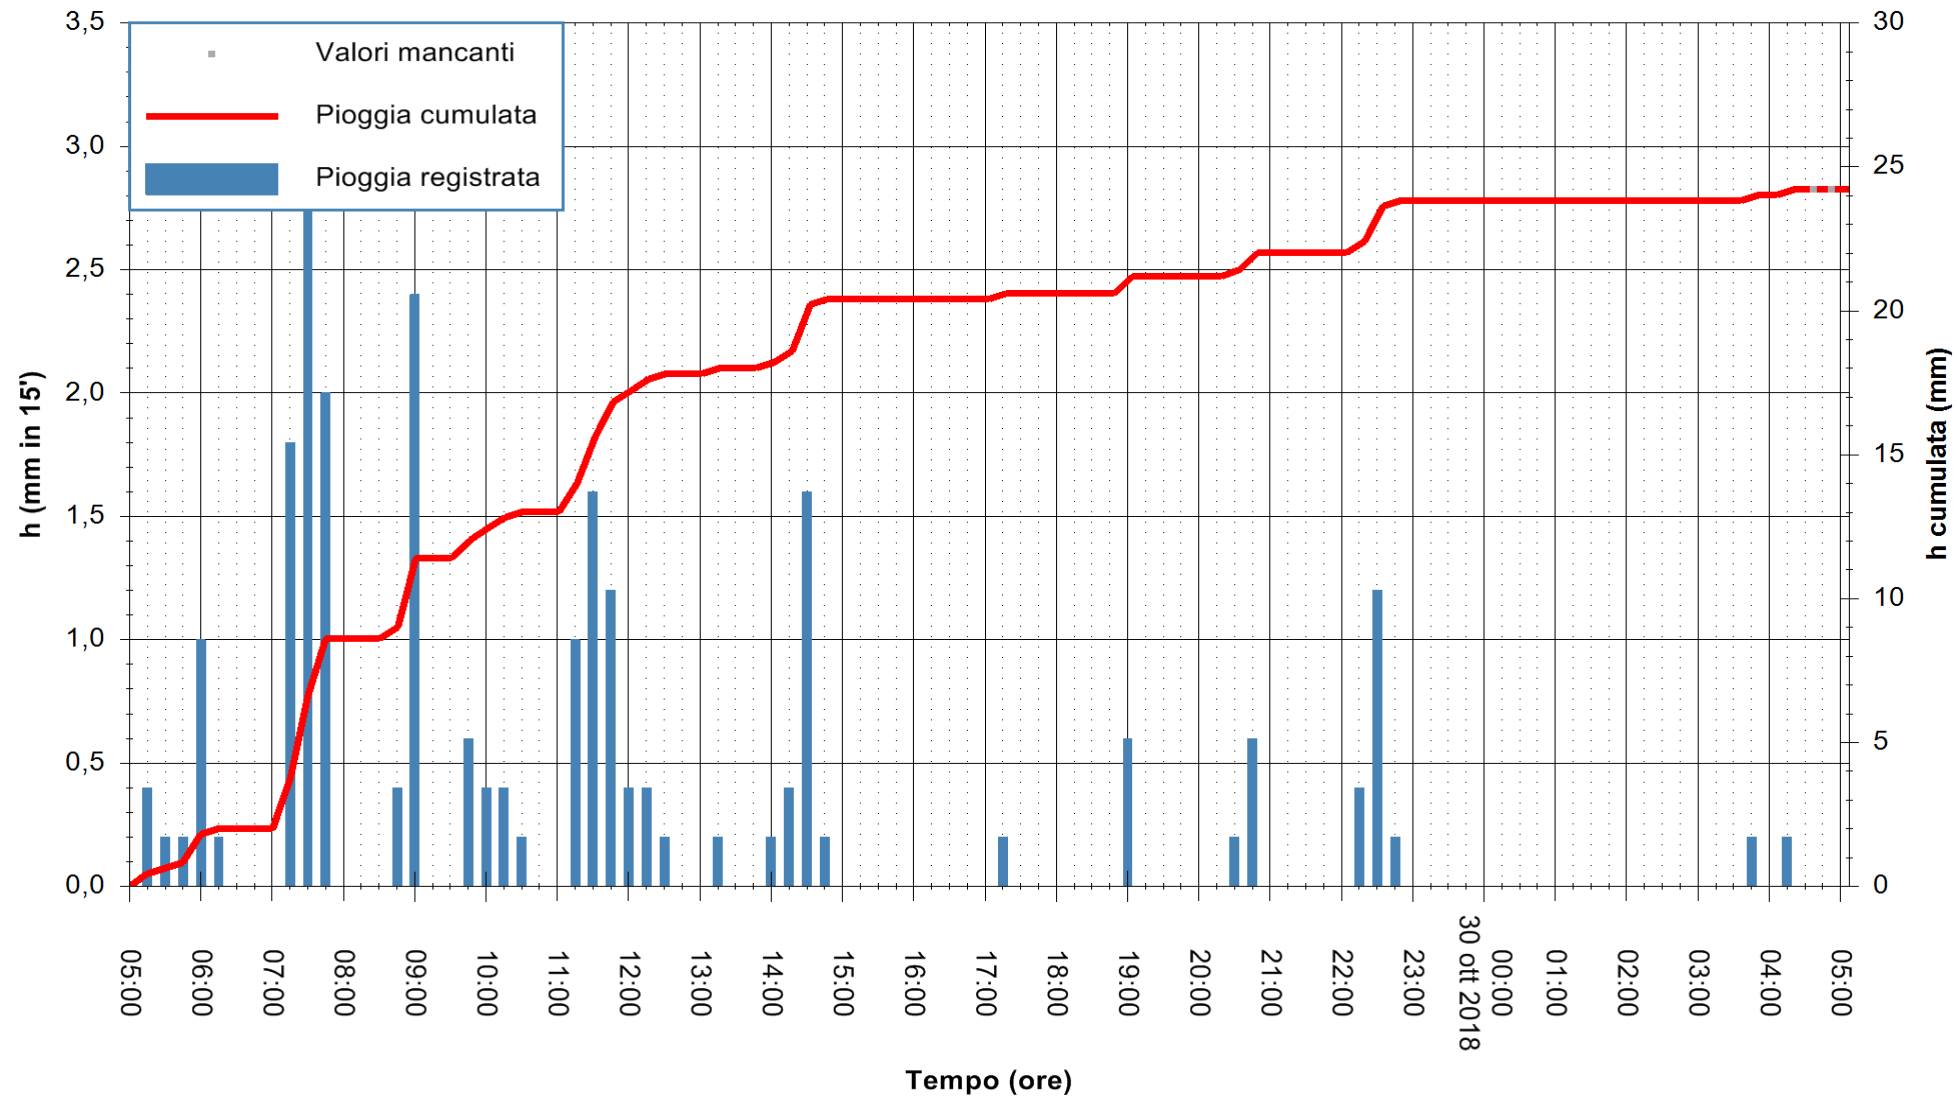

ARPAS  
F.to il Dirigente Responsabile  
Dott. Giuseppe Bianco

REGIONE AUTÒNOMA DE SARDIGNA  
REGIONE AUTONOMA DELLA SARDEGNA

Stazione pluviometrica Punta Tricoli  
Area PUNTA TRICOLI  
Pioggia registrata nelle ultime 24 ore  
Estrazione dati delle ore 05:22 del 30/10/2018  
Ultimo dato disponibile: 30/10/2018 alle 04:30

ARPAS  
F.to il Dirigente Responsabile  
Dott. Giuseppe Bianco

REGIONE AUTONOMA DE SARDIGNA  
REGIONE AUTONOMA DELLA SARDEGNA

Stazione pluviometrica Siniscola  
 Area SU PRANU  
 Pioggia registrata nelle ultime 24 ore  
 Estrazione dati delle ore 05:22 del 30/10/2018  
 Ultimo dato disponibile: 30/10/2018 alle 04:30