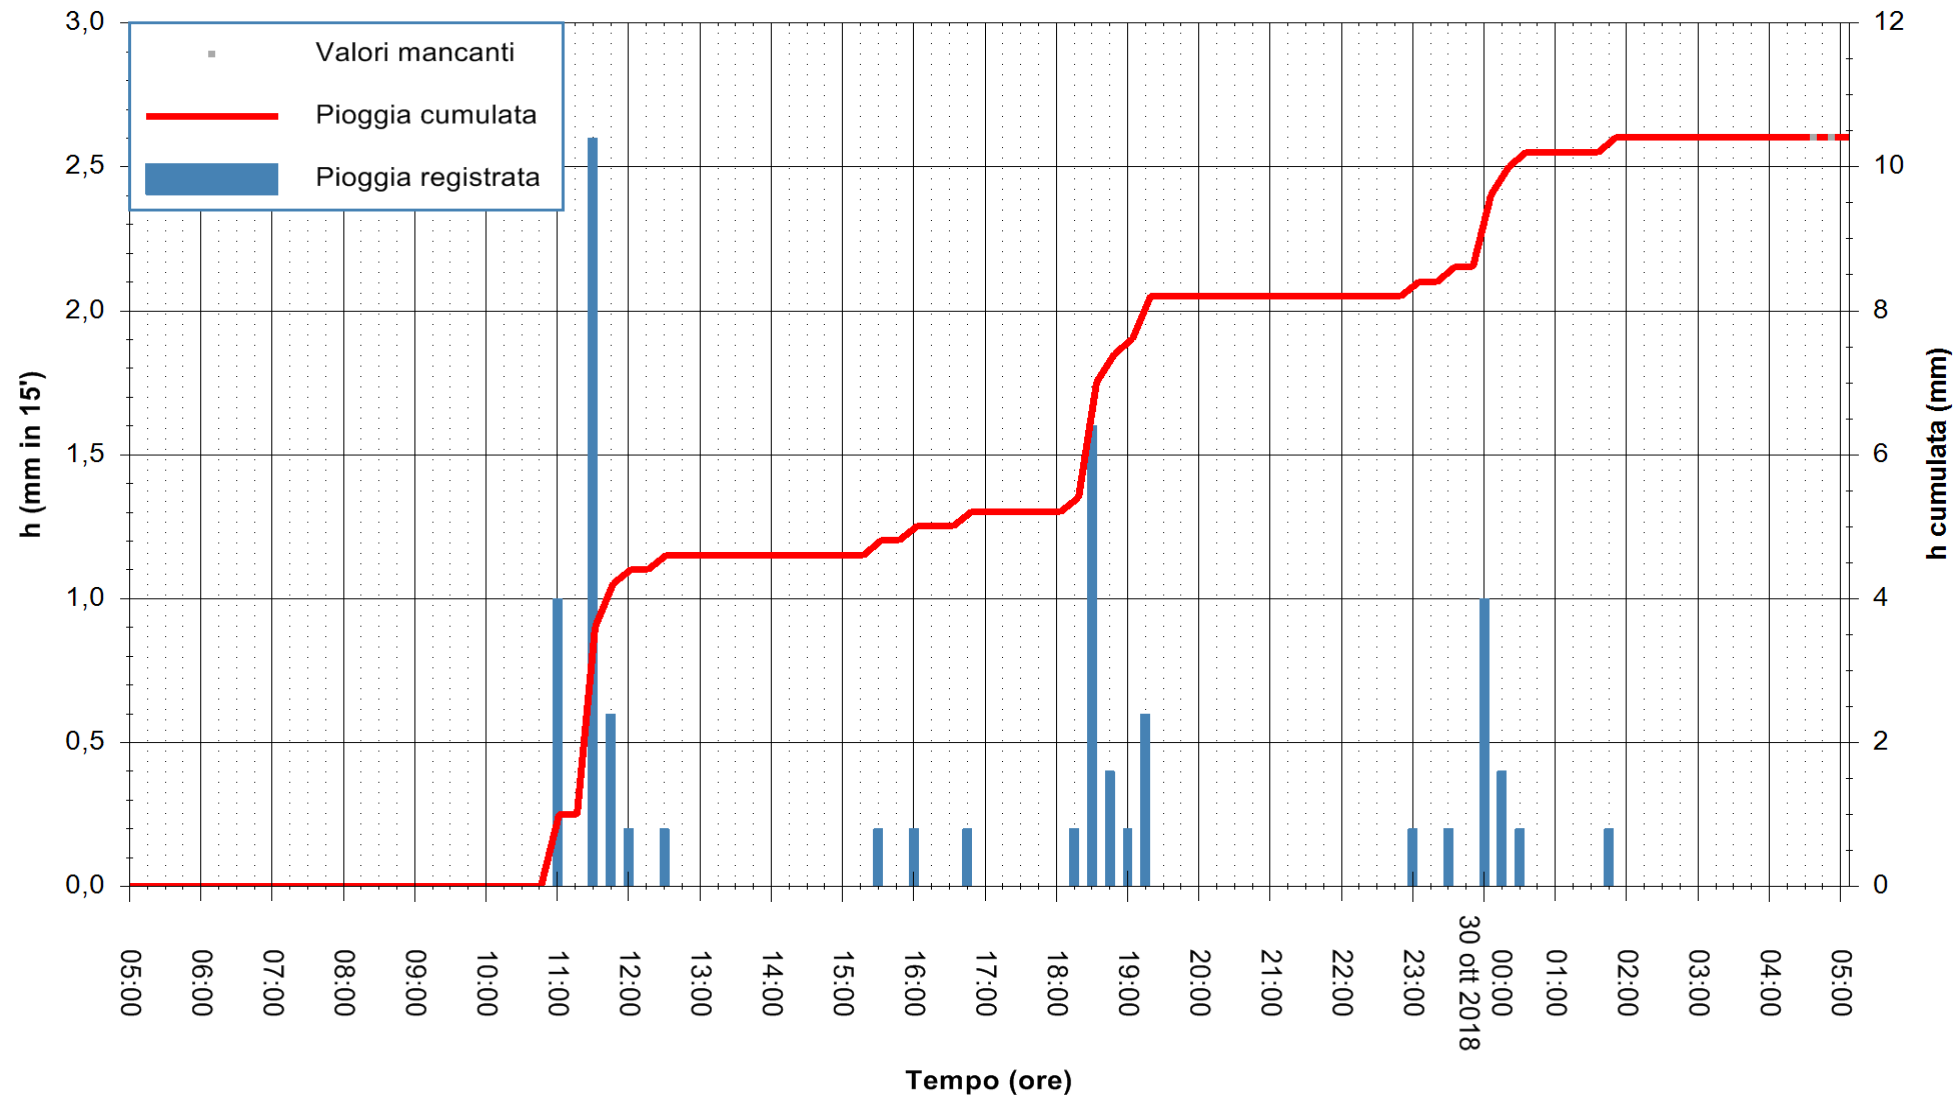

ARPAS  
F.to il Dirigente Responsabile  
Dott. Giuseppe Bianco

REGIONE AUTÒNOMA DE SARDIGNA  
REGIONE AUTONOMA DELLA SARDEGNA

Stazione pluviometrica Punta Tricoli  
Area PUNTA TRICOLI  
Pioggia registrata nelle ultime 24 ore  
Estrazione dati delle ore 05:22 del 30/10/2018  
Ultimo dato disponibile: 30/10/2018 alle 04:30

ARPAS  
F.to il Dirigente Responsabile  
Dott. Giuseppe Bianco

REGIONE AUTONOMA DE SARDIGNA  
REGIONE AUTONOMA DELLA SARDEGNA

Stazione pluviometrica Siniscola  
 Area SU PRANU  
 Pioggia registrata nelle ultime 24 ore  
 Estrazione dati delle ore 05:22 del 30/10/2018  
 Ultimo dato disponibile: 30/10/2018 alle 04:30