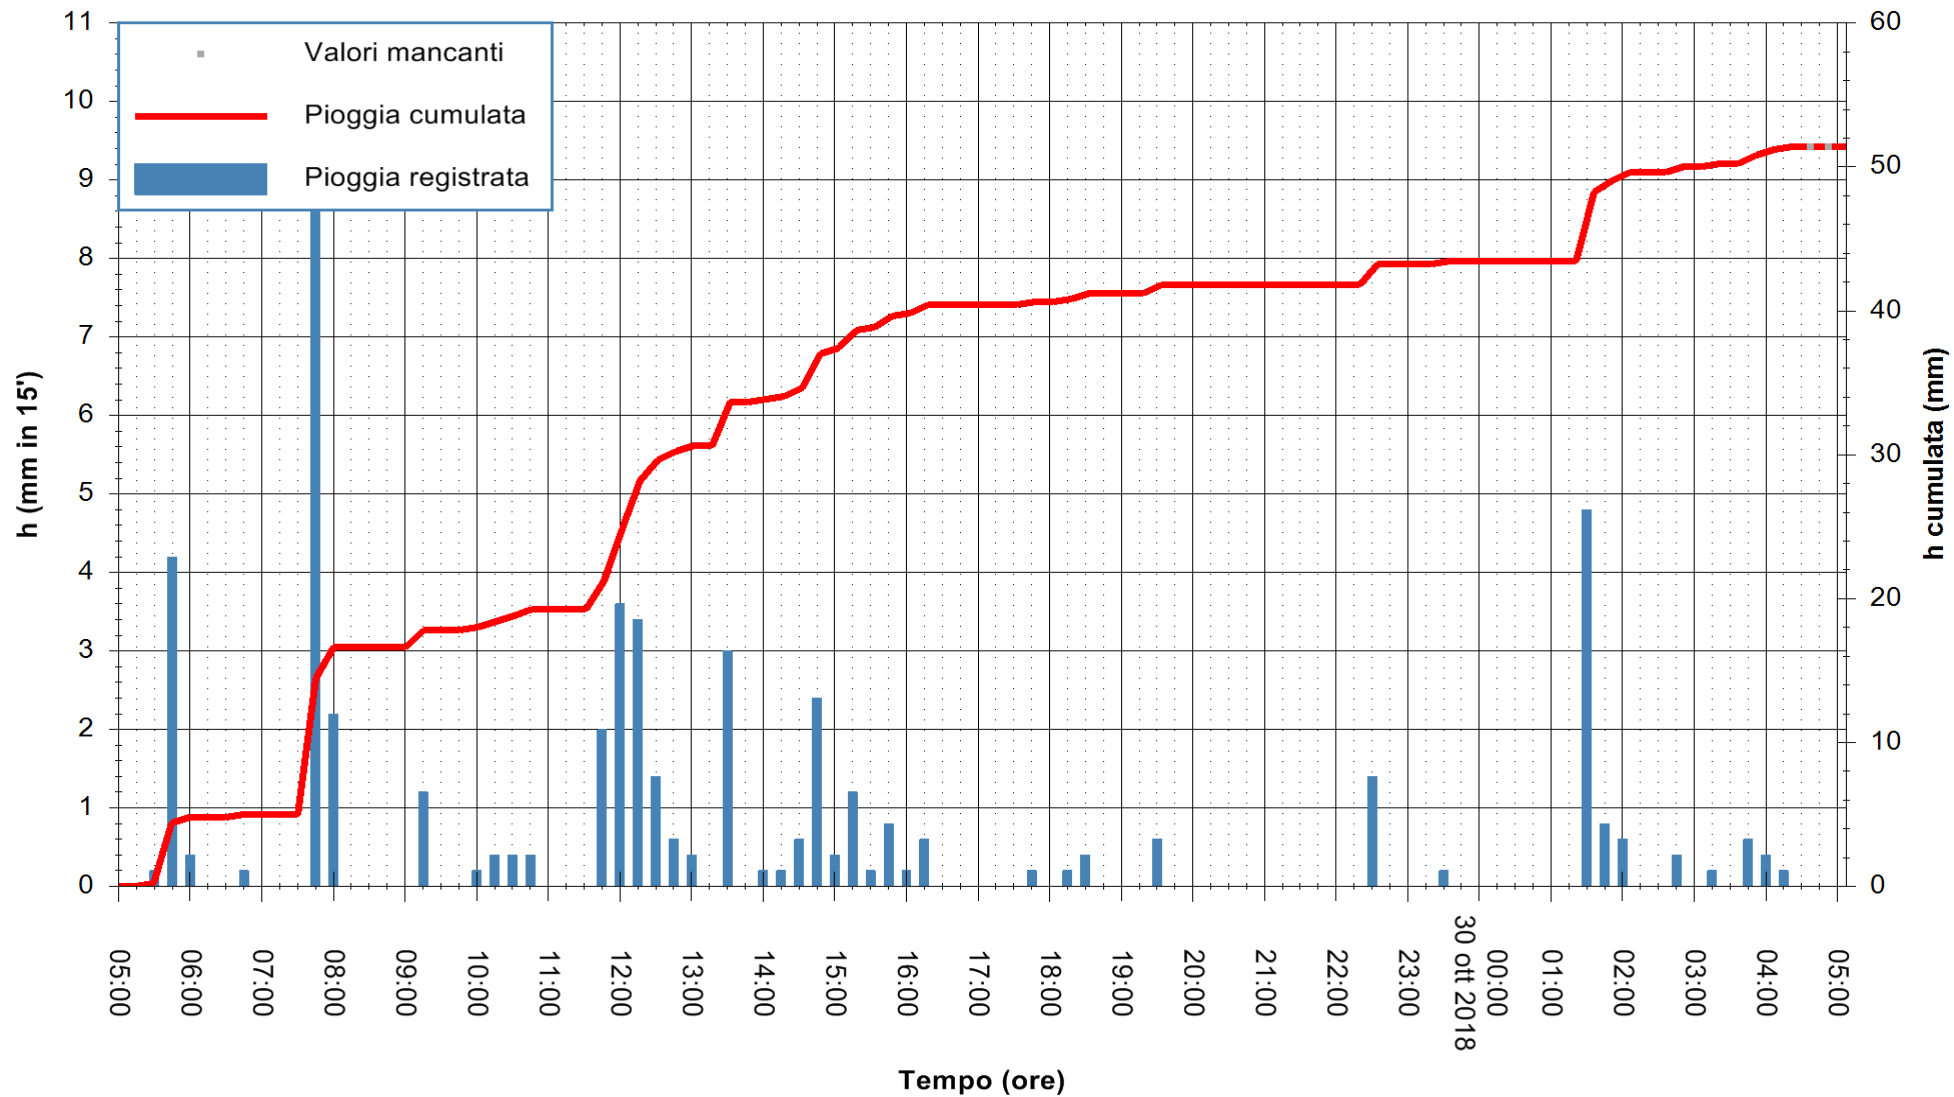

ARPAS  
 F.to il Dirigente Responsabile  
 Dott. Giuseppe Bianco

REGIONE AUTONOMA DE SARDIGNA  
 REGIONE AUTONOMA DELLA SARDEGNA

Stazione pluviometrica Pianu  
Area PIANU 15  
Pioggia registrata nelle ultime 24 ore  
Estrazione dati delle ore 05:22 del 30/10/2018  
Ultimo dato disponibile: 30/10/2018 alle 04:30

ARPAS  
F.to il Dirigente Responsabile  
Dott. Giuseppe Bianco

REGIONE AUTÒNOMA DE SARDIGNA  
REGIONE AUTONOMA DELLA SARDEGNA

Stazione pluviometrica Punta Tricoli  
Area PUNTA TRICOLI  
Pioggia registrata nelle ultime 24 ore  
Estrazione dati delle ore 05:22 del 30/10/2018  
Ultimo dato disponibile: 30/10/2018 alle 04:30