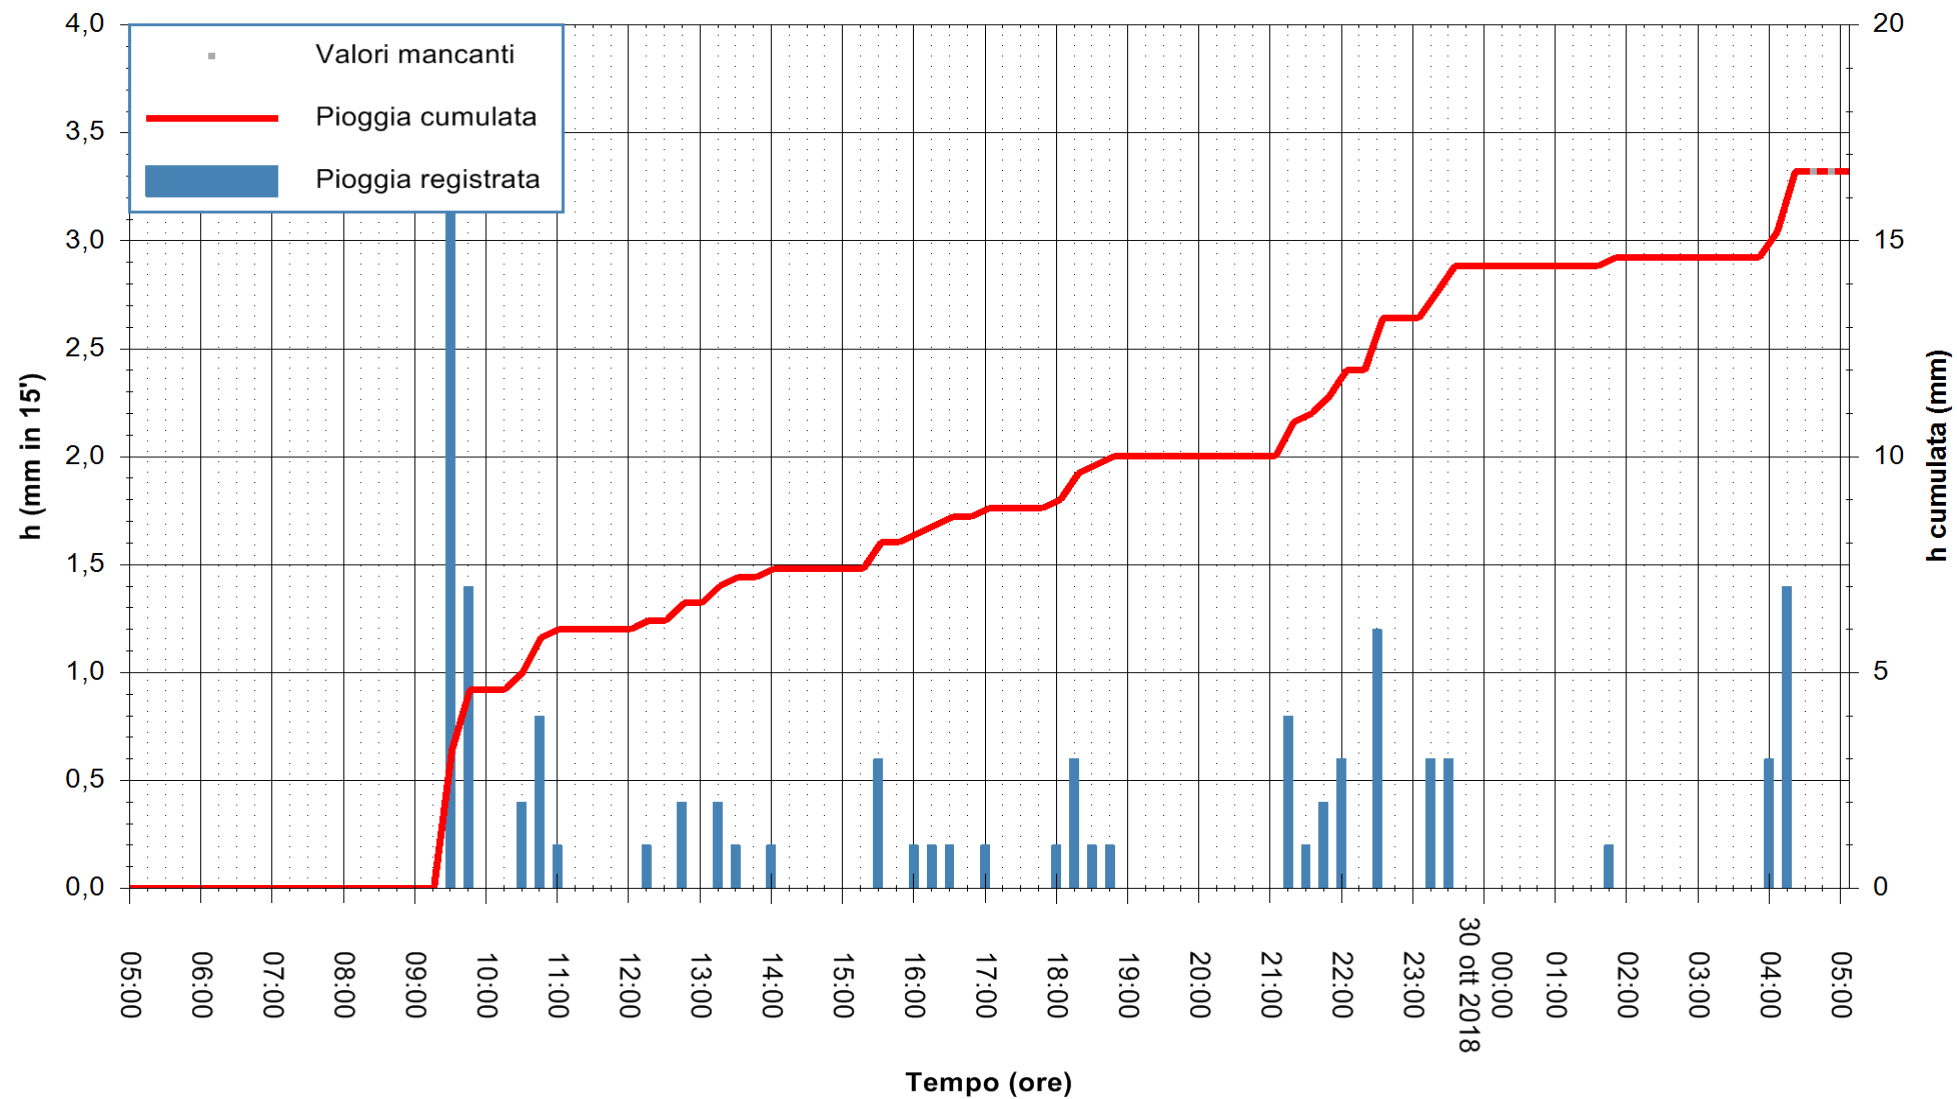

Stazione pluviometrica Oschiri  
 Area PISCHINAS  
 Pioggia registrata nelle ultime 24 ore  
 Estrazione dati delle ore 05:22 del 30/10/2018  
 Ultimo dato disponibile: 30/10/2018 alle 04:30

ARPAS  
 F.to il Dirigente Responsabile  
 Dott. Giuseppe Bianco

REGIONE AUTONOMA DE SARDIGNA  
 REGIONE AUTONOMA DELLA SARDEGNA

Stazione pluviometrica Isca Rena  
 Area ISCA RENA  
 Pioggia registrata nelle ultime 24 ore  
 Estrazione dati delle ore 05:22 del 30/10/2018  
 Ultimo dato disponibile: 30/10/2018 alle 04:30

ARPAS  
 F.to il Dirigente Responsabile  
 Dott. Giuseppe Bianco

REGIONE AUTÒNOMA DE SARDIGNA  
 REGIONE AUTONOMA DELLA SARDEGNA

Stazione pluviometrica Fluminimannu a Decimomannu  
Area DECIMOMANNU

Pioggia registrata nelle ultime 24 ore  
Estrazione dati delle ore 05:22 del 30/10/2018  
Ultimo dato disponibile: 30/10/2018 alle 04:30

ARPAS  
F.to il Dirigente Responsabile  
Dott. Giuseppe Bianco

REGIONE AUTONOMA DE SARDIGNA  
REGIONE AUTONOMA DELLA SARDEGNA

Stazione pluviometrica Nuraminis  
 Area SERBATOIO EAF  
 Pioggia registrata nelle ultime 24 ore  
 Estrazione dati delle ore 05:22 del 30/10/2018  
 Ultimo dato disponibile: 30/10/2018 alle 04:30