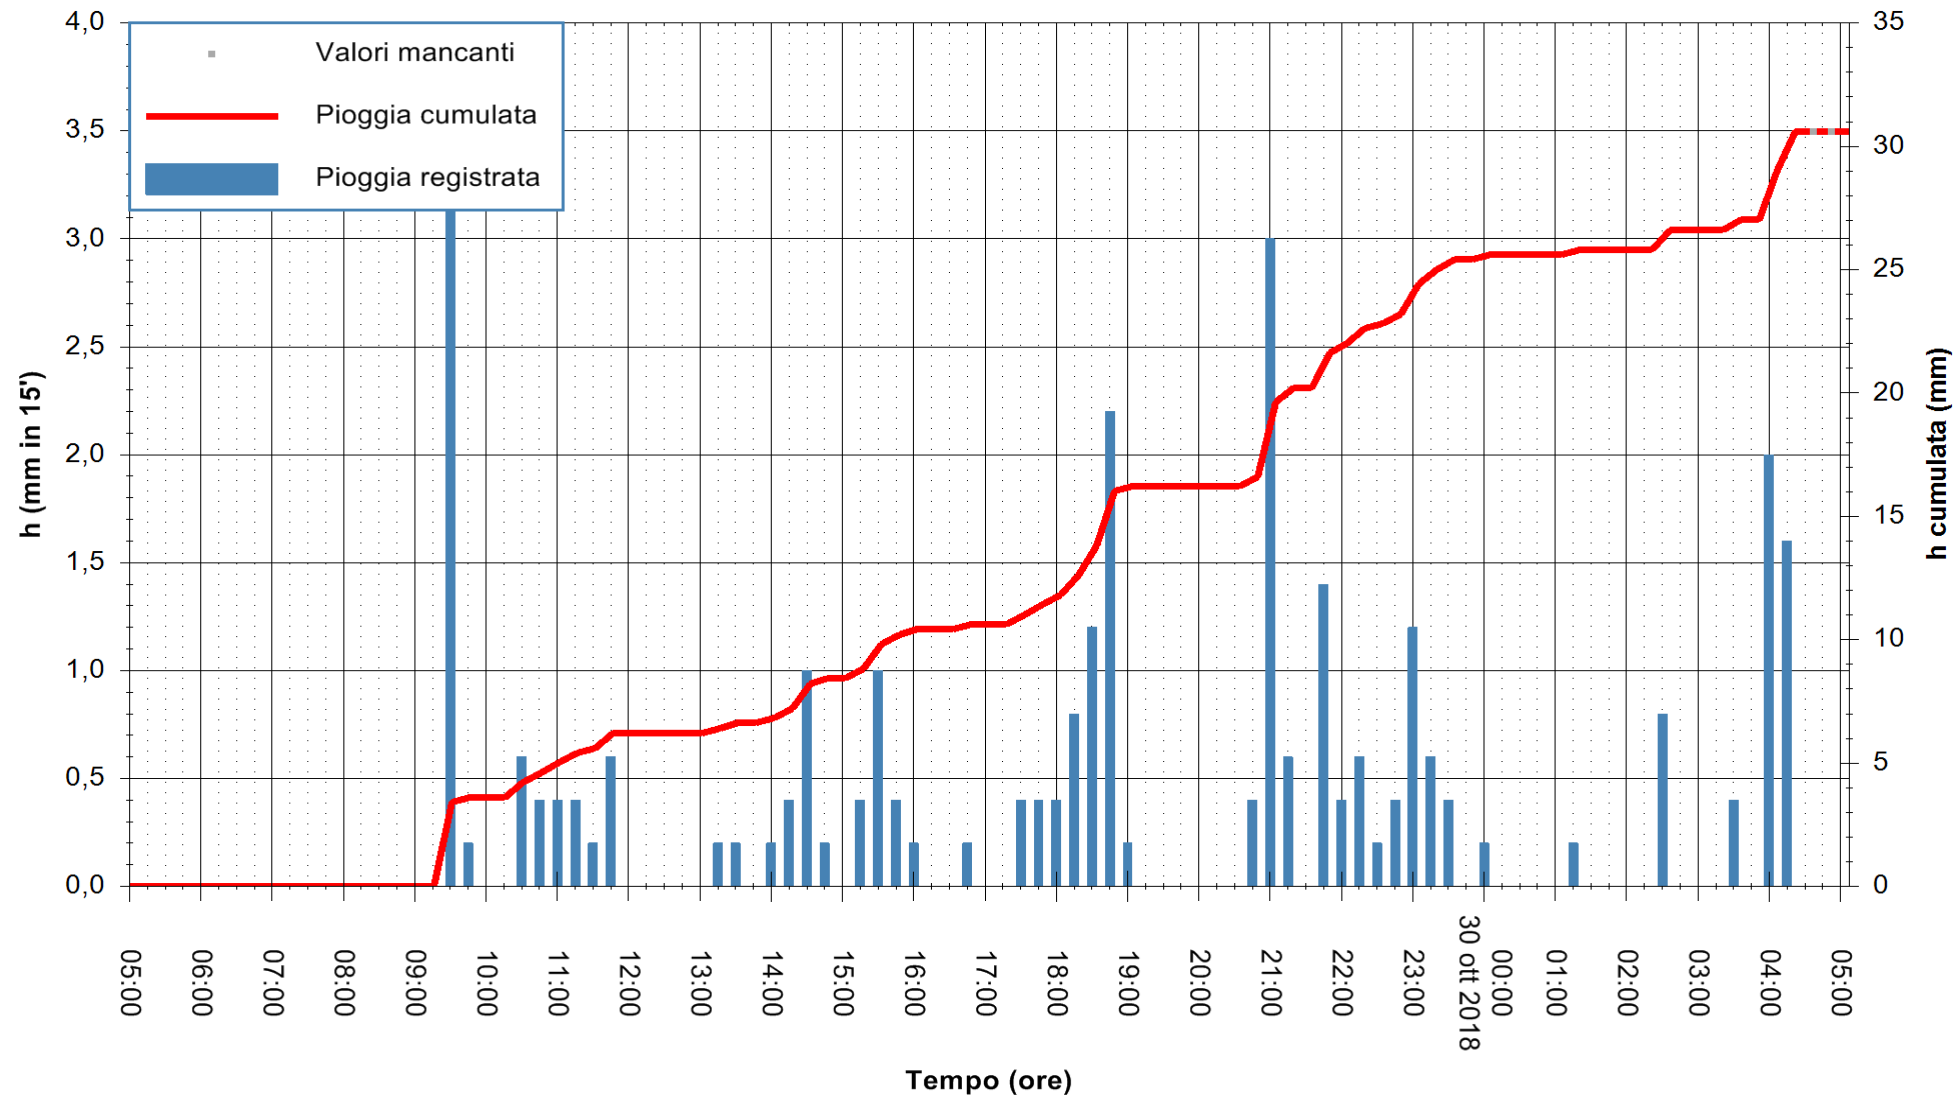

ARPAS  
 F.to il Dirigente Responsabile  
 Dott. Giuseppe Bianco

REGIONE AUTONOMA DE SARDIGNA  
 REGIONE AUTONOMA DELLA SARDEGNA

Stazione pluviometrica Villasor  
 Area IS ARENAS  
 Pioggia registrata nelle ultime 24 ore  
 Estrazione dati delle ore 05:22 del 30/10/2018  
 Ultimo dato disponibile: 30/10/2018 alle 04:30

ARPAS  
 F.to il Dirigente Responsabile  
 Dott. Giuseppe Bianco

REGIONE AUTONOMA DE SARDIGNA  
 REGIONE AUTONOMA DELLA SARDEGNA

Stazione pluviometrica Tempio  
 Area CUSSEDDU  
 Pioggia registrata nelle ultime 24 ore  
 Estrazione dati delle ore 05:22 del 30/10/2018  
 Ultimo dato disponibile: 30/10/2018 alle 04:30