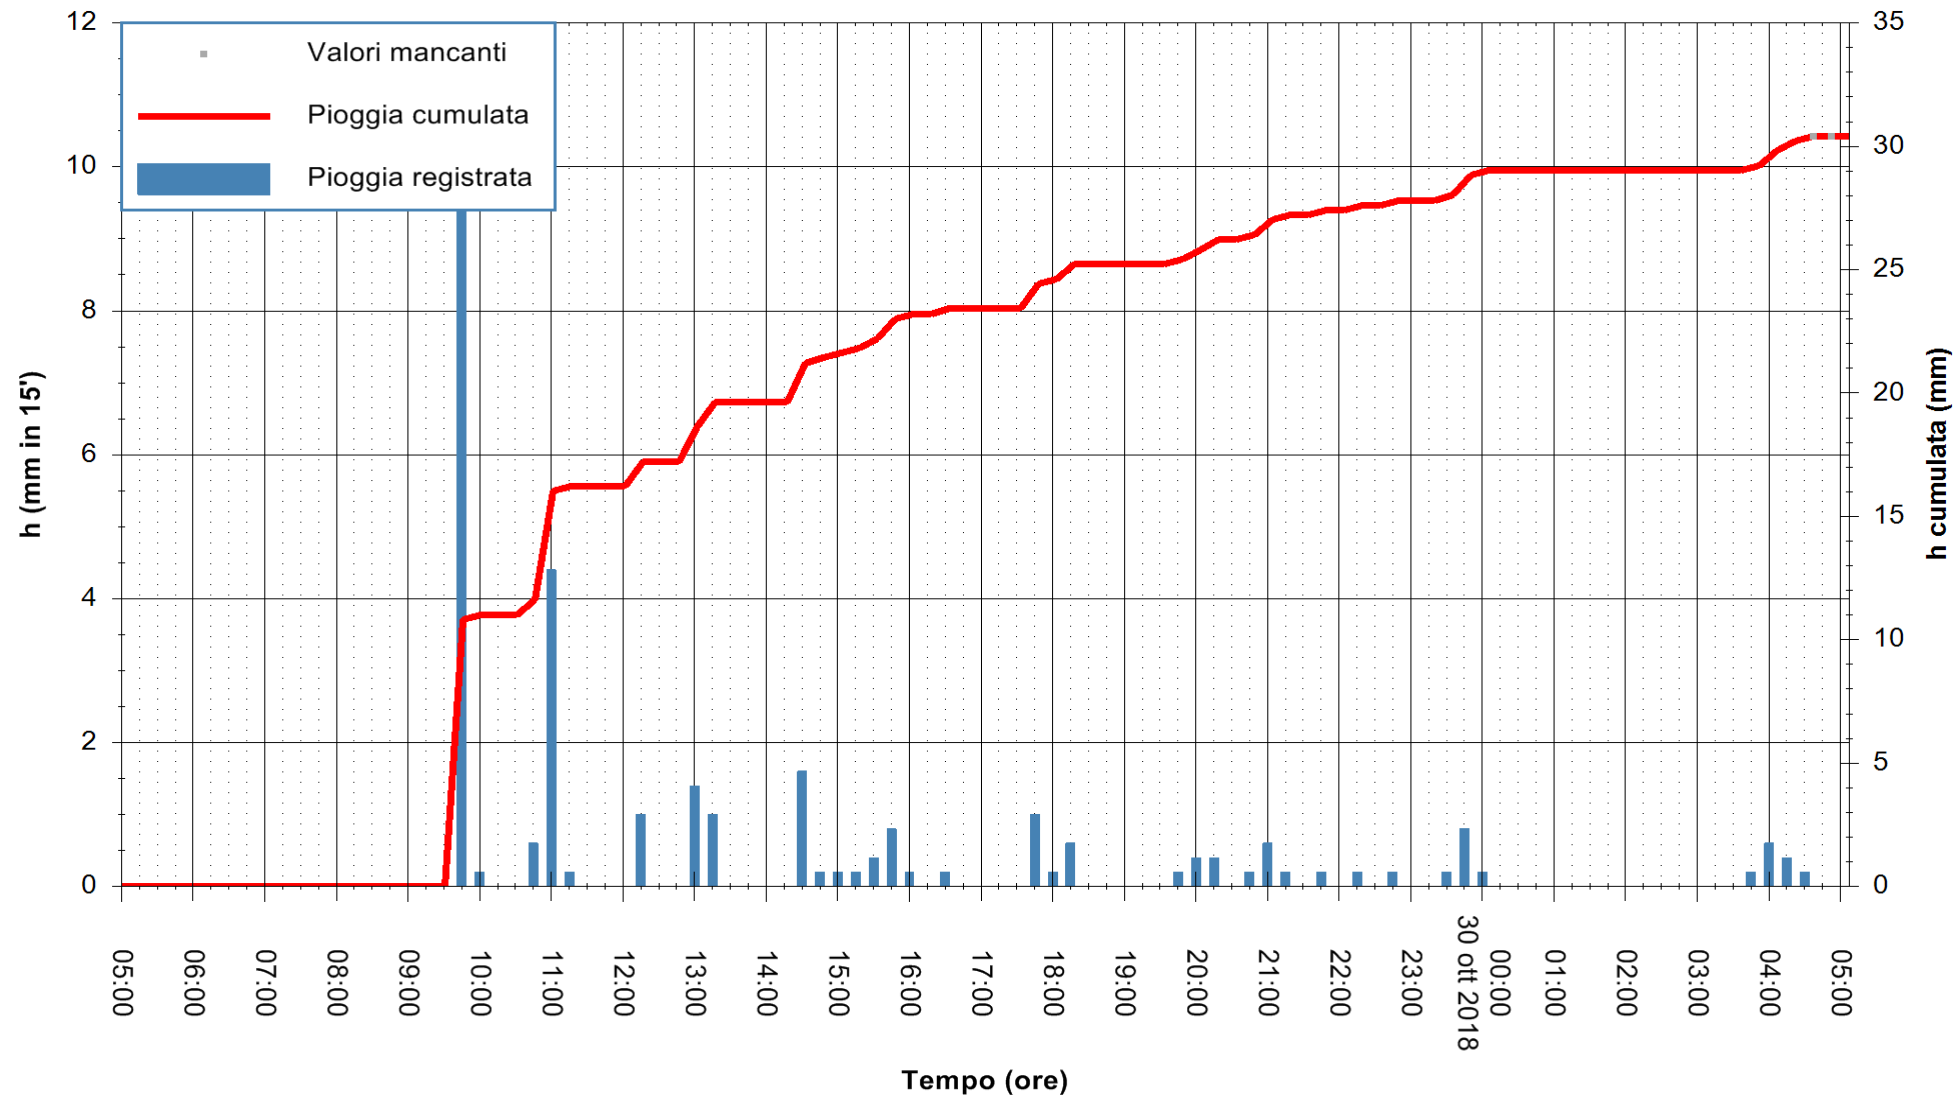

ARPAS  
 F.to il Dirigente Responsabile  
 Dott. Giuseppe Bianco

REGIONE AUTONOMA DE SARDIGNA  
 REGIONE AUTONOMA DELLA SARDEGNA

Stazione pluviometrica Tempio  
 Area CUSSEDDU  
 Pioggia registrata nelle ultime 24 ore  
 Estrazione dati delle ore 05:22 del 30/10/2018  
 Ultimo dato disponibile: 30/10/2018 alle 04:30

ARPAS  
 F.to il Dirigente Responsabile  
 Dott. Giuseppe Bianco

REGIONE AUTONOMA DE SARDIGNA  
 REGIONE AUTONOMA DELLA SARDEGNA

Stazione pluviometrica Pianu  
Area PIANU 15  
Pioggia registrata nelle ultime 24 ore  
Estrazione dati delle ore 05:22 del 30/10/2018  
Ultimo dato disponibile: 30/10/2018 alle 04:30