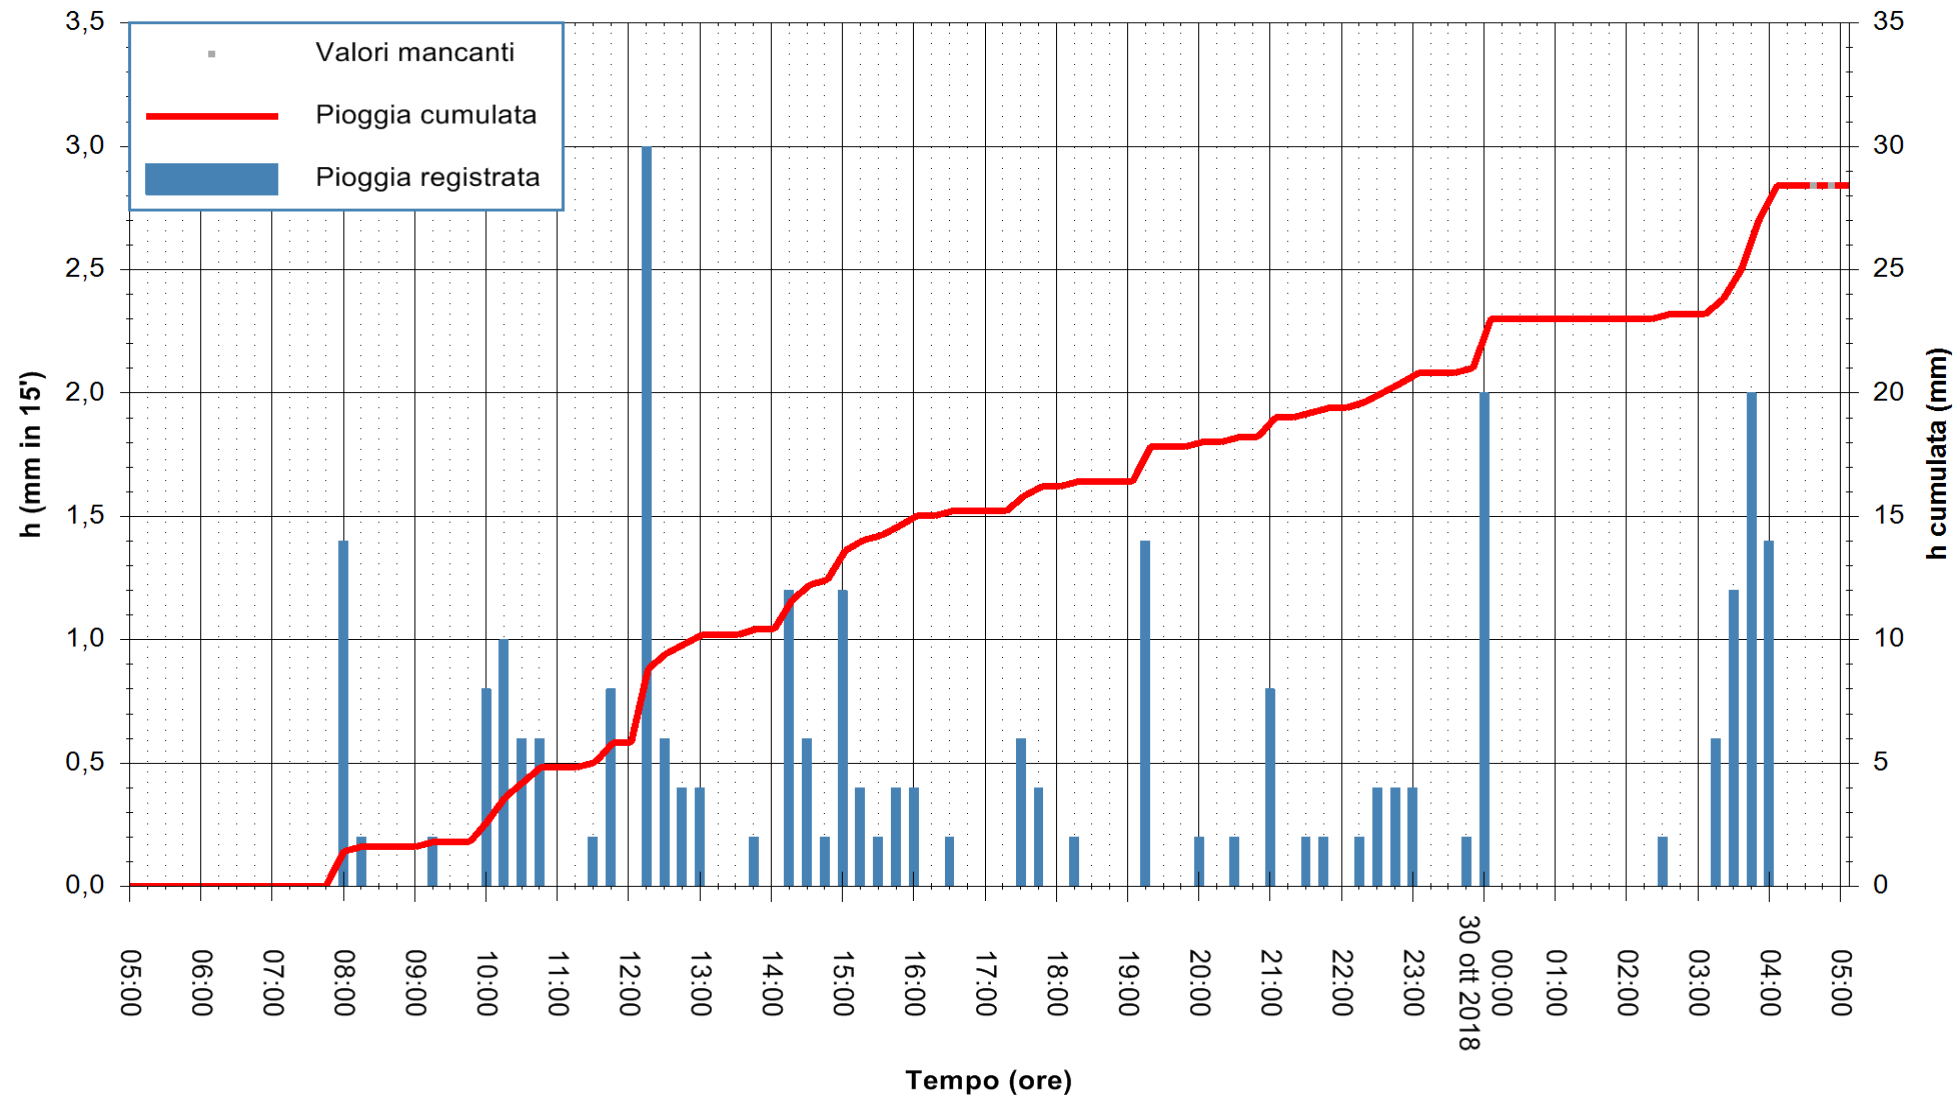

ARPAS  
 F.to il Dirigente Responsabile  
 Dott. Giuseppe Bianco

REGIONE AUTONOMA DE SARDIGNA  
 REGIONE AUTONOMA DELLA SARDEGNA

Stazione pluviometrica Tempio  
 Area CUSSEDDU  
 Pioggia registrata nelle ultime 24 ore  
 Estrazione dati delle ore 05:22 del 30/10/2018  
 Ultimo dato disponibile: 30/10/2018 alle 04:30

ARPAS  
 F.to il Dirigente Responsabile  
 Dott. Giuseppe Bianco

REGIONE AUTONOMA DE SARDIGNA  
 REGIONE AUTONOMA DELLA SARDEGNA

Stazione pluviometrica Pianu  
Area PIANU 15  
Pioggia registrata nelle ultime 24 ore  
Estrazione dati delle ore 05:22 del 30/10/2018  
Ultimo dato disponibile: 30/10/2018 alle 04:30

ARPAS  
F.to il Dirigente Responsabile  
Dott. Giuseppe Bianco

REGIONE AUTÒNOMA DE SARDIGNA  
REGIONE AUTONOMA DELLA SARDEGNA

Stazione pluviometrica Punta Tricoli  
Area PUNTA TRICOLI  
Pioggia registrata nelle ultime 24 ore  
Estrazione dati delle ore 05:22 del 30/10/2018  
Ultimo dato disponibile: 30/10/2018 alle 04:30