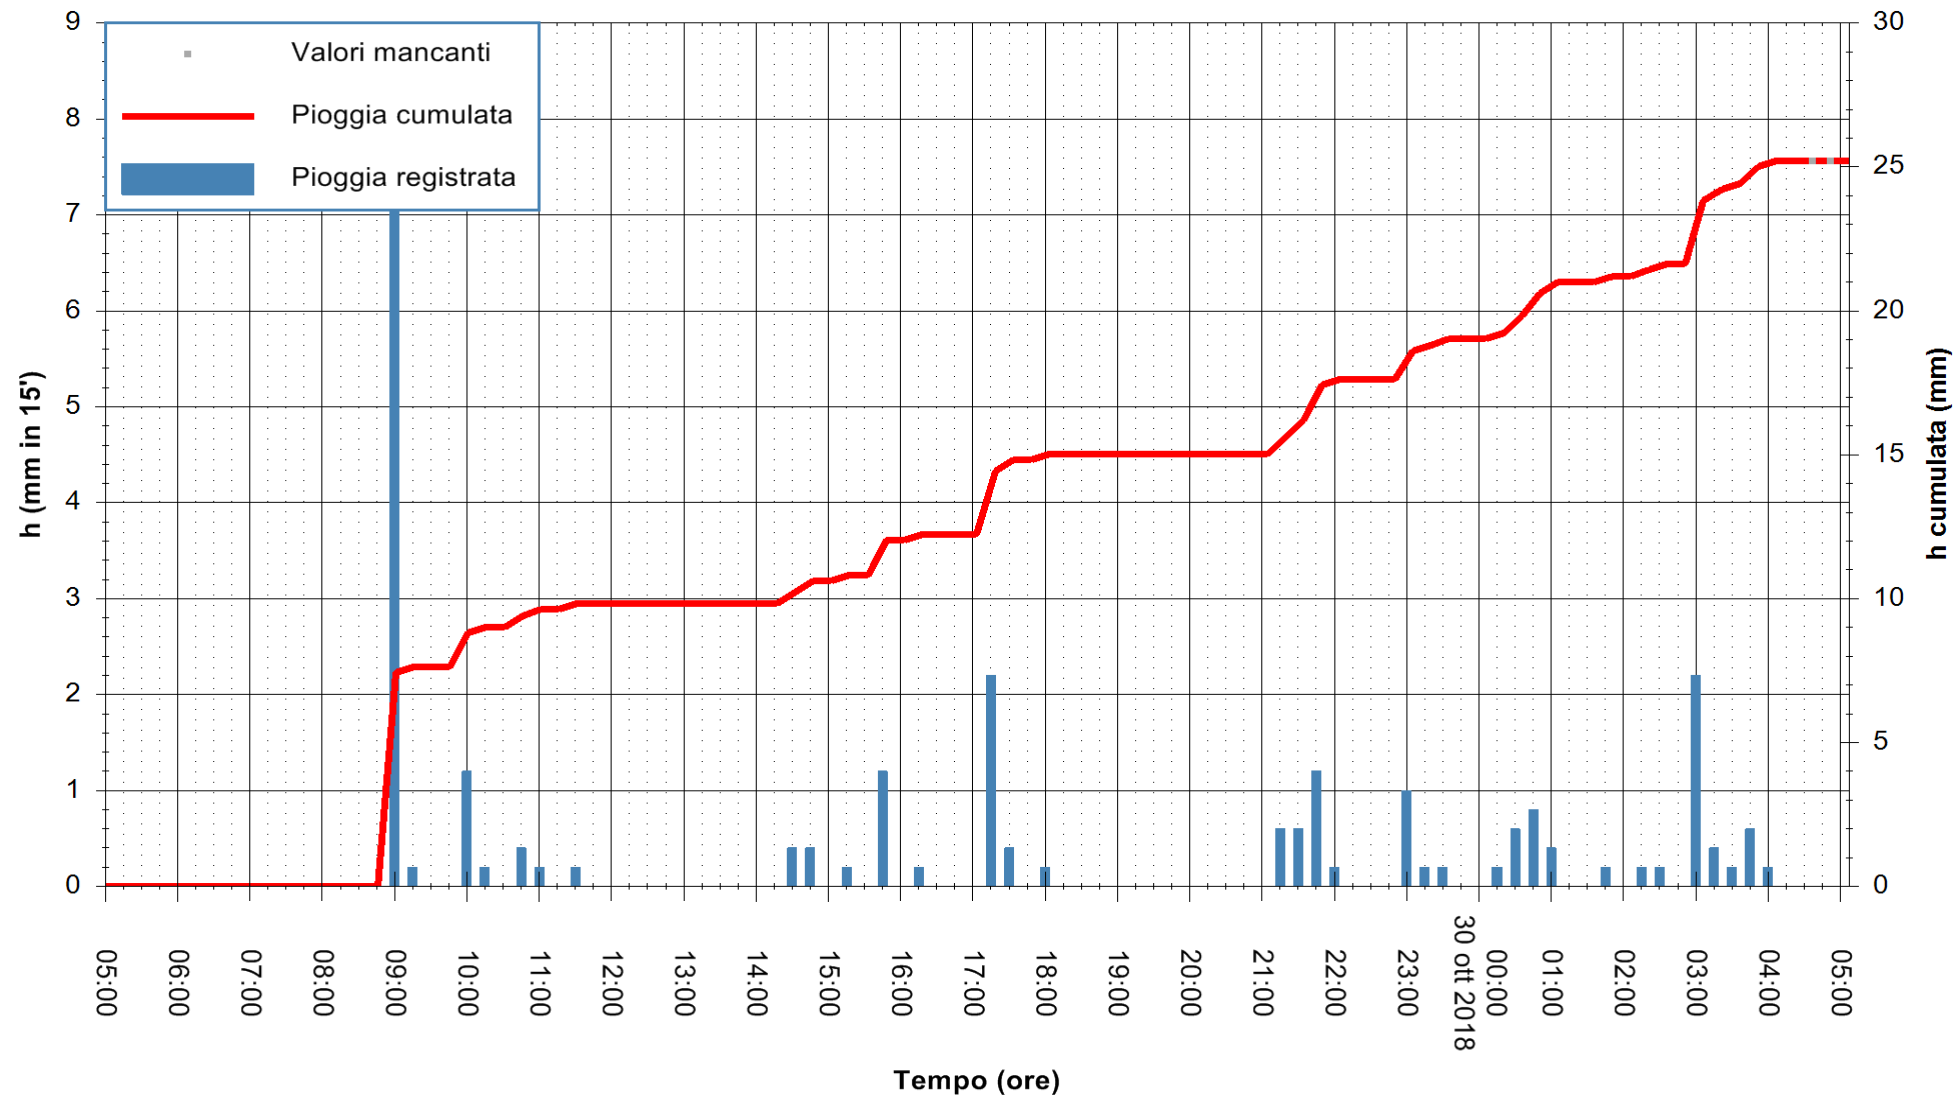

ARPAS  
F.to il Dirigente Responsabile  
Dott. Giuseppe Bianco

REGIONE AUTONOMA DE SARDIGNA  
REGIONE AUTONOMA DELLA SARDEGNA

Stazione pluviometrica Siniscola  
 Area SU PRANU  
 Pioggia registrata nelle ultime 24 ore  
 Estrazione dati delle ore 05:22 del 30/10/2018  
 Ultimo dato disponibile: 30/10/2018 alle 04:30