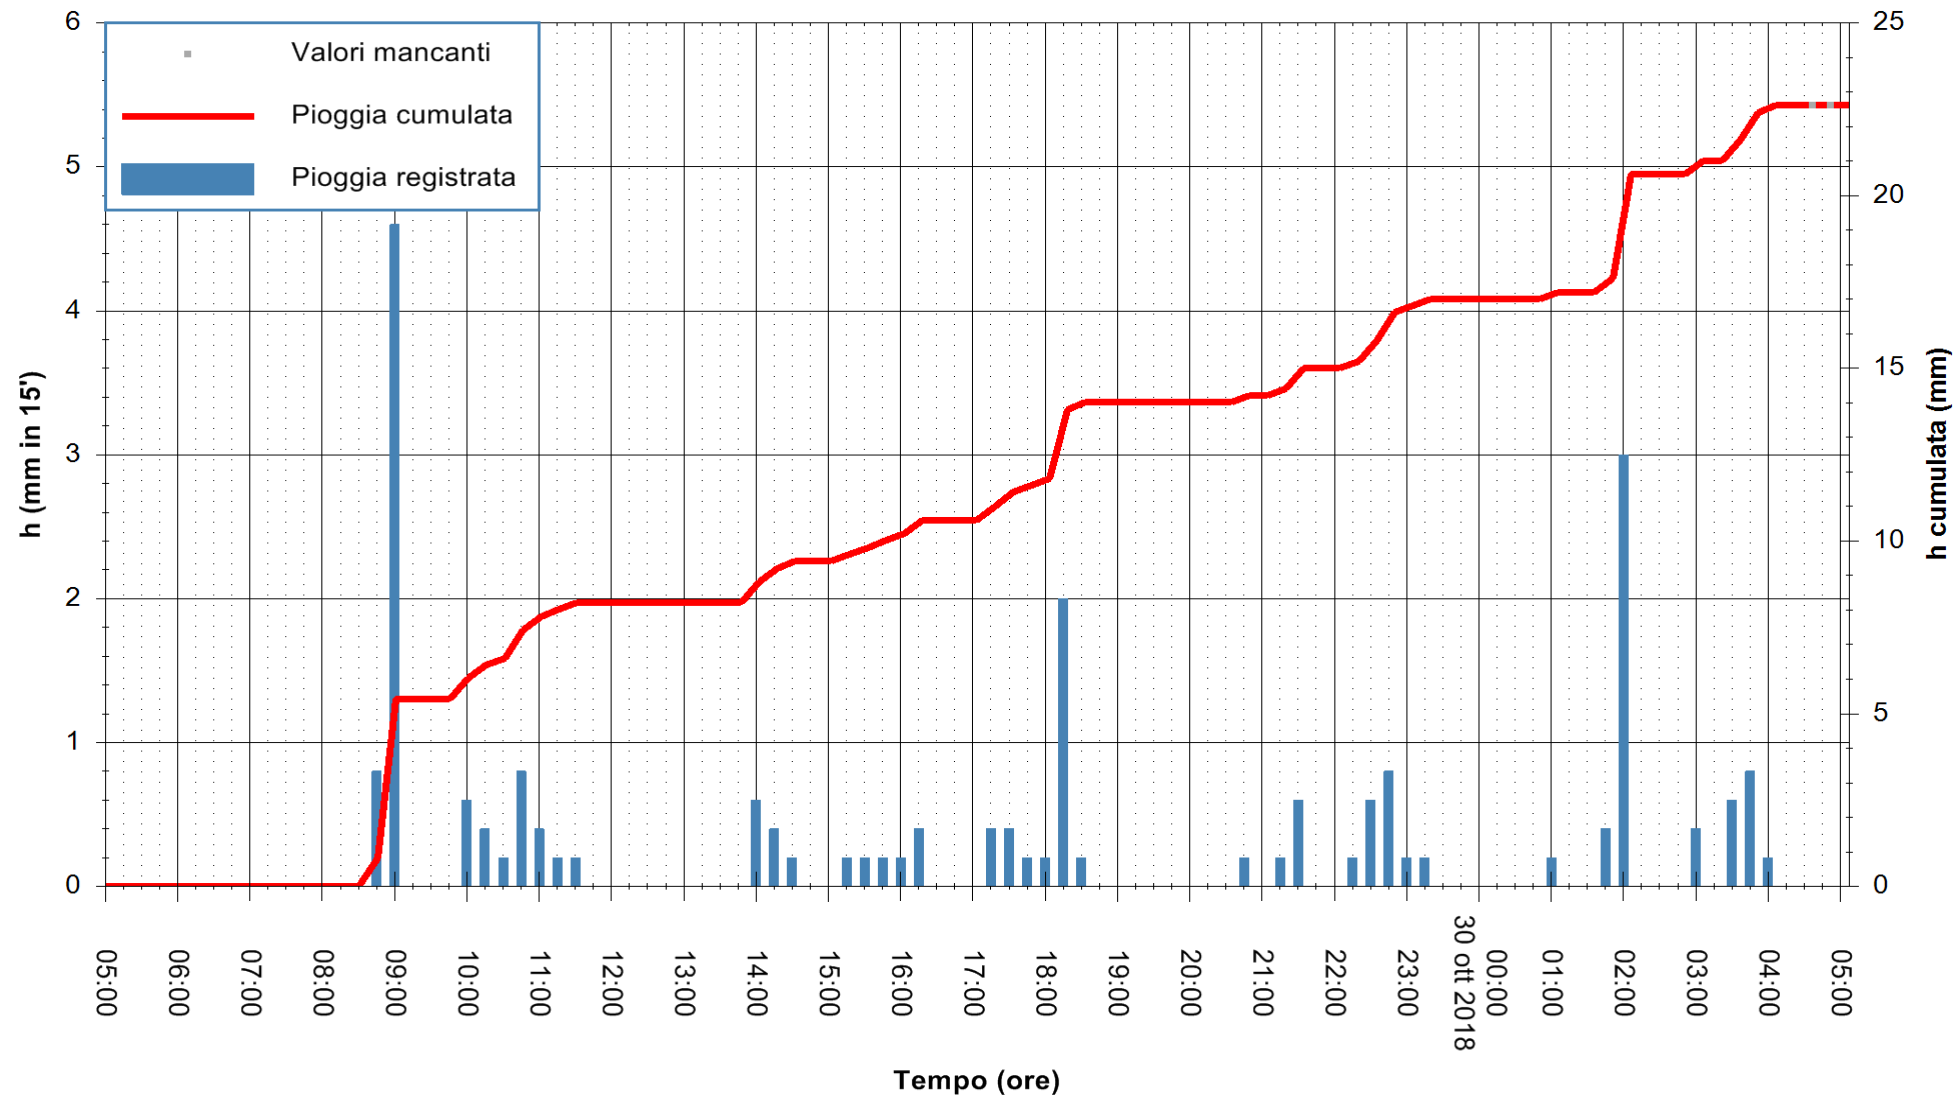

ARPAS  
F.to il Dirigente Responsabile  
Dott. Giuseppe Bianco

REGIONE AUTÒNOMA DE SARDIGNA  
REGIONE AUTONOMA DELLA SARDEGNA

Stazione pluviometrica Punta Tricoli  
Area PUNTA TRICOLI  
Pioggia registrata nelle ultime 24 ore  
Estrazione dati delle ore 05:22 del 30/10/2018  
Ultimo dato disponibile: 30/10/2018 alle 04:30

ARPAS  
F.to il Dirigente Responsabile  
Dott. Giuseppe Bianco

REGIONE AUTONOMA DE SARDIGNA  
REGIONE AUTONOMA DELLA SARDEGNA

Stazione pluviometrica Siniscola  
 Area SU PRANU  
 Pioggia registrata nelle ultime 24 ore  
 Estrazione dati delle ore 05:22 del 30/10/2018  
 Ultimo dato disponibile: 30/10/2018 alle 04:30