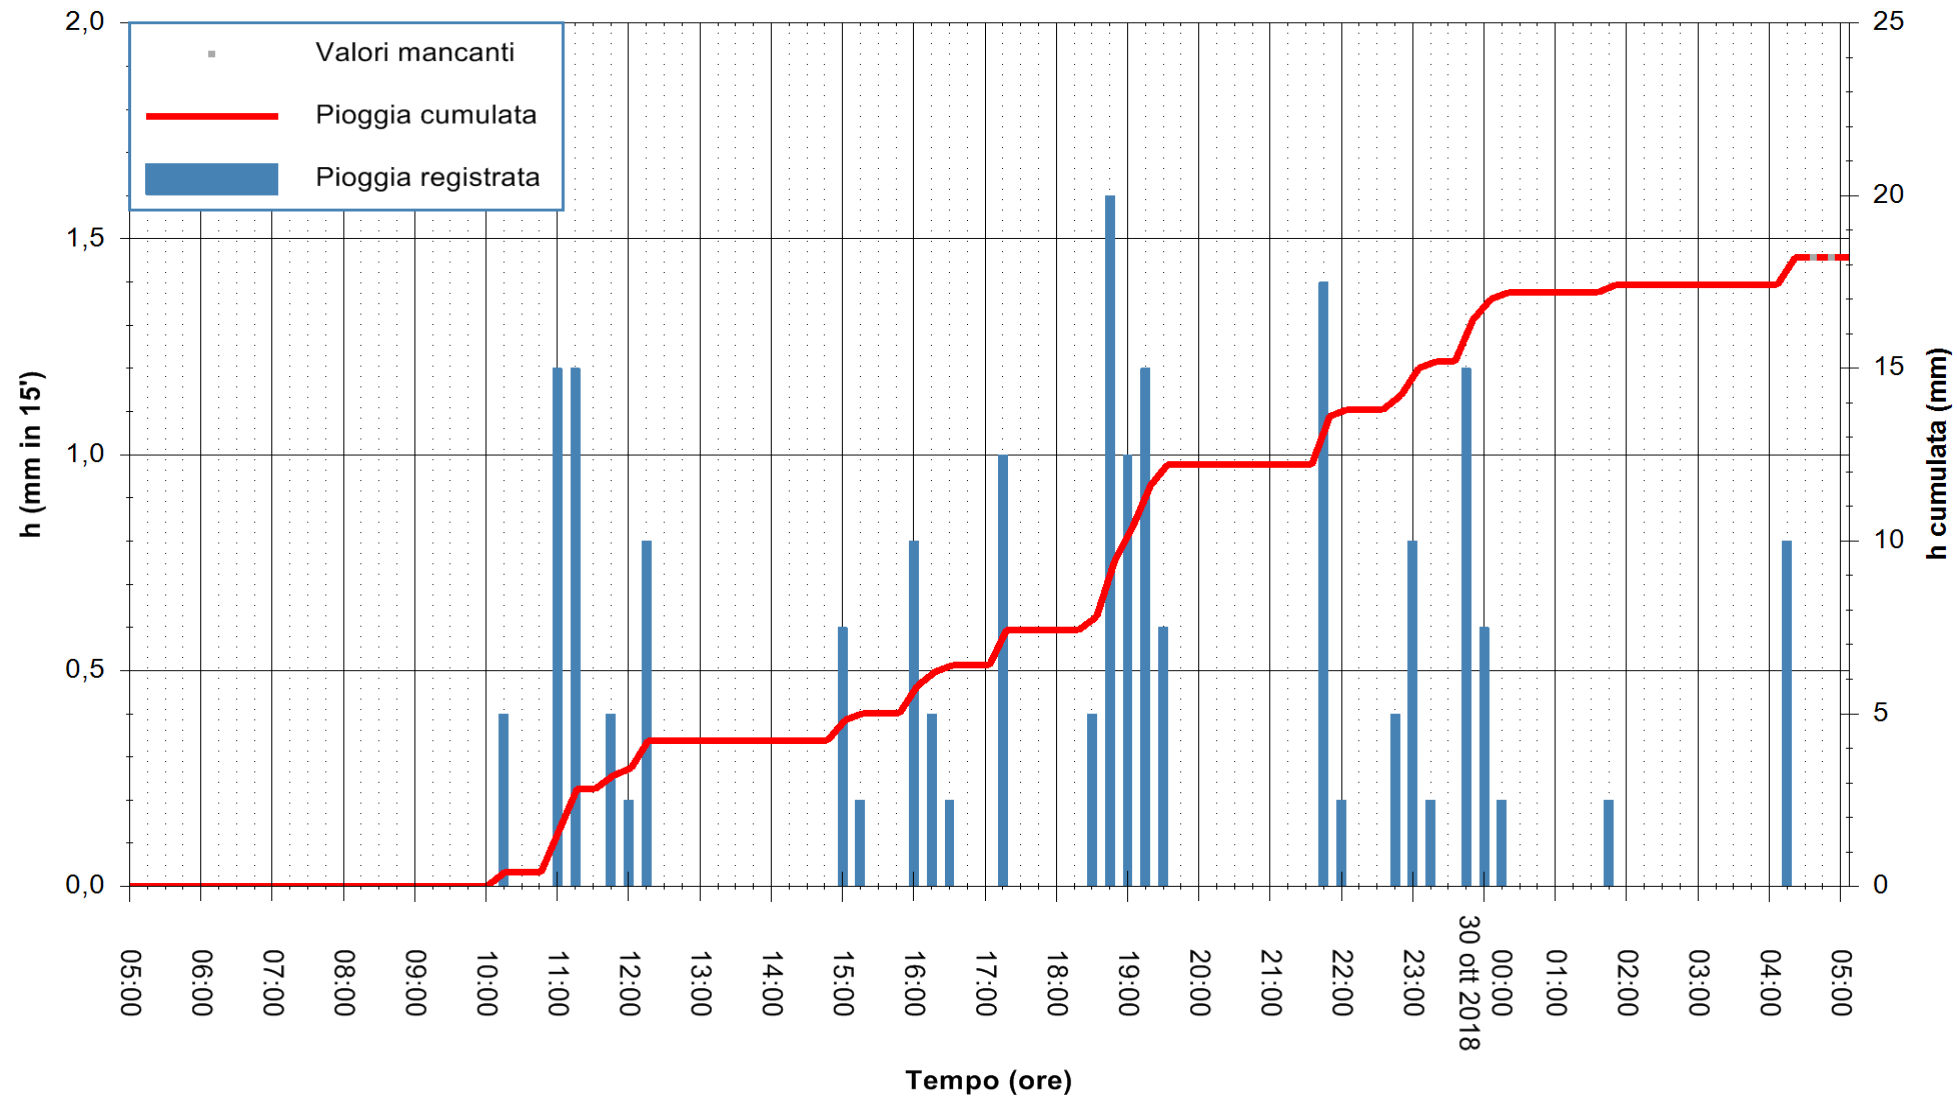

Stazione pluviometrica Oschiri  
 Area PISCHINAS  
 Pioggia registrata nelle ultime 24 ore  
 Estrazione dati delle ore 05:22 del 30/10/2018  
 Ultimo dato disponibile: 30/10/2018 alle 04:30

ARPAS  
 F.to il Dirigente Responsabile  
 Dott. Giuseppe Bianco

REGIONE AUTONOMA DE SARDIGNA  
 REGIONE AUTONOMA DELLA SARDEGNA

Stazione pluviometrica Isca Rena  
 Area ISCA RENA  
 Pioggia registrata nelle ultime 24 ore  
 Estrazione dati delle ore 05:22 del 30/10/2018  
 Ultimo dato disponibile: 30/10/2018 alle 04:30

ARPAS  
 F.to il Dirigente Responsabile  
 Dott. Giuseppe Bianco

REGIONE AUTÒNOMA DE SARDIGNA  
 REGIONE AUTONOMA DELLA SARDEGNA

Stazione pluviometrica Fluminimannu a Decimomannu  
Area DECIMOMANNU

Pioggia registrata nelle ultime 24 ore  
Estrazione dati delle ore 05:22 del 30/10/2018  
Ultimo dato disponibile: 30/10/2018 alle 04:30