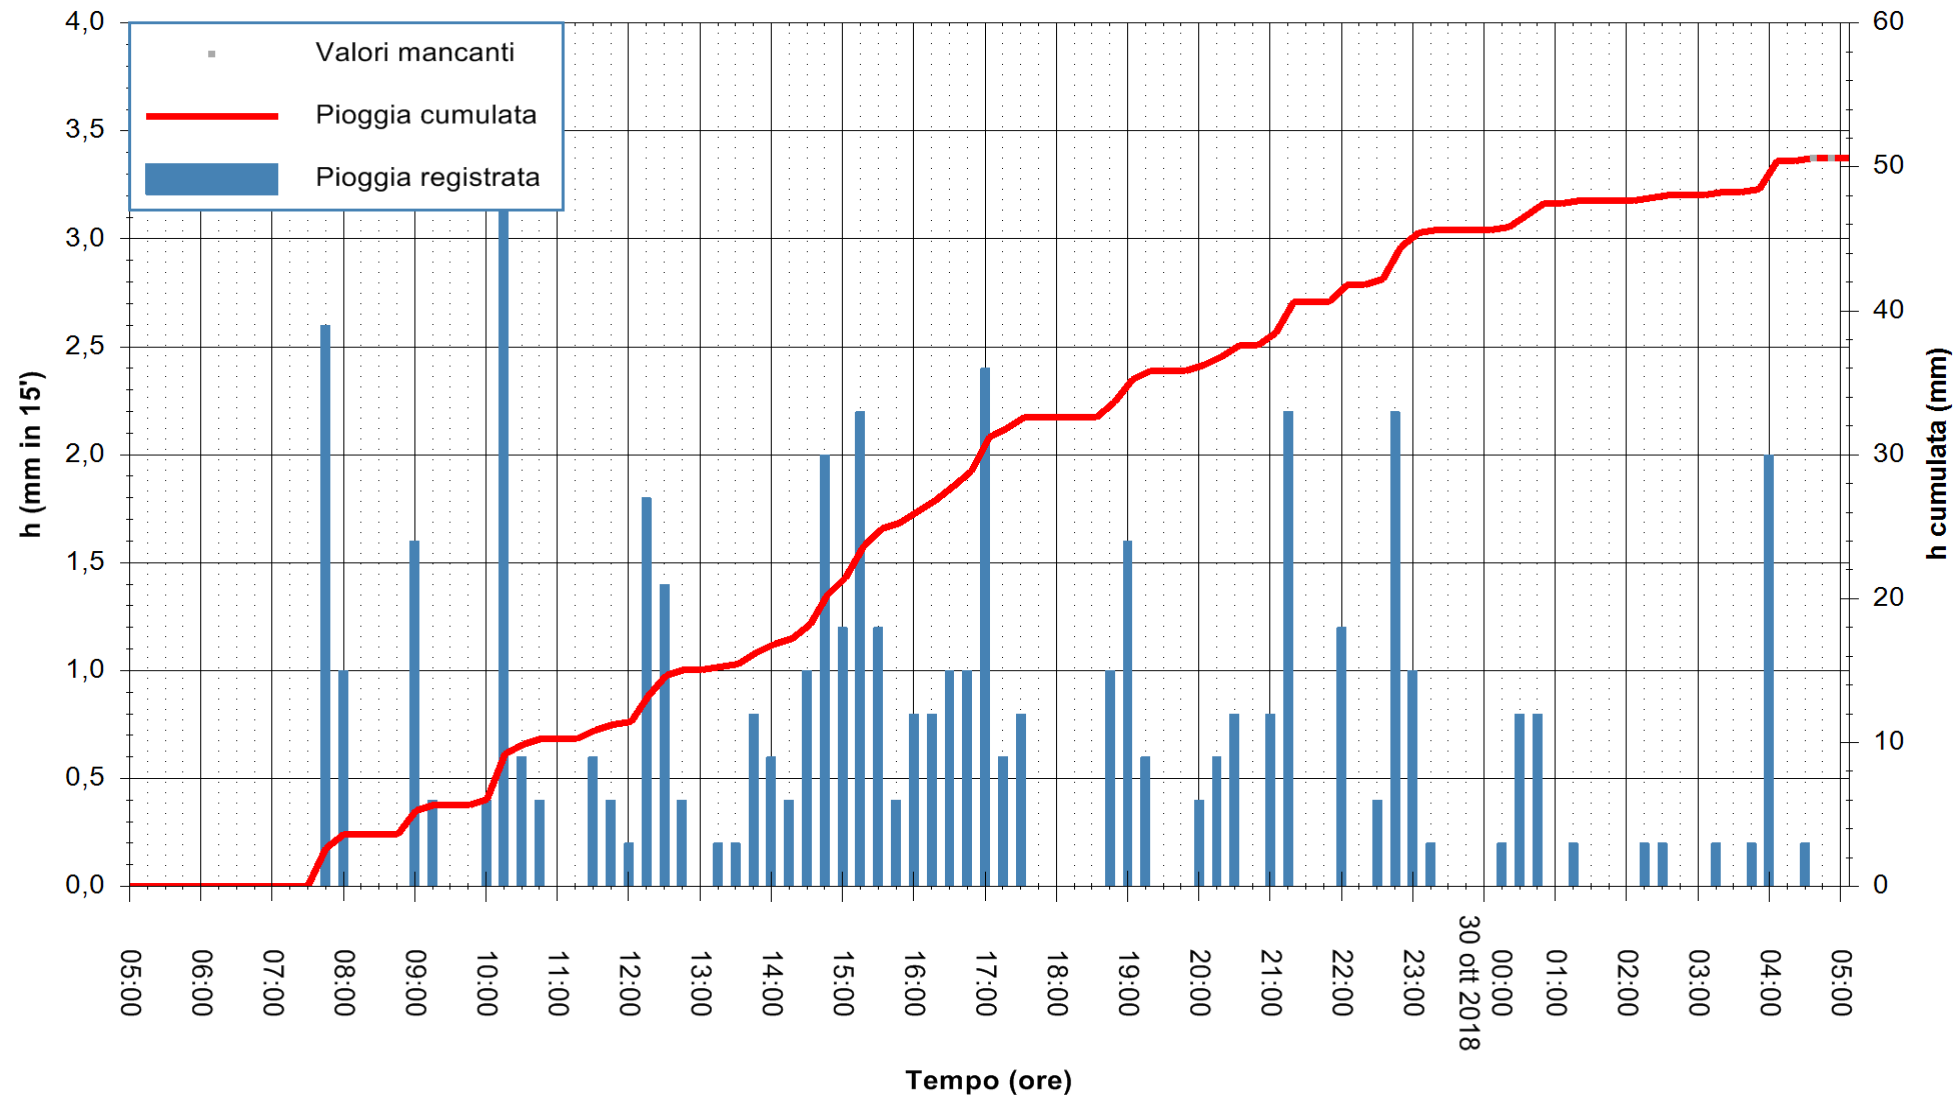

Stazione pluviometrica Oschiri  
 Area PISCHINAS  
 Pioggia registrata nelle ultime 24 ore  
 Estrazione dati delle ore 05:22 del 30/10/2018  
 Ultimo dato disponibile: 30/10/2018 alle 04:30

ARPAS  
 F.to il Dirigente Responsabile  
 Dott. Giuseppe Bianco

REGIONE AUTONOMA DE SARDIGNA  
 REGIONE AUTONOMA DELLA SARDEGNA

Stazione pluviometrica Isca Rena  
 Area ISCA RENA  
 Pioggia registrata nelle ultime 24 ore  
 Estrazione dati delle ore 05:22 del 30/10/2018  
 Ultimo dato disponibile: 30/10/2018 alle 04:30