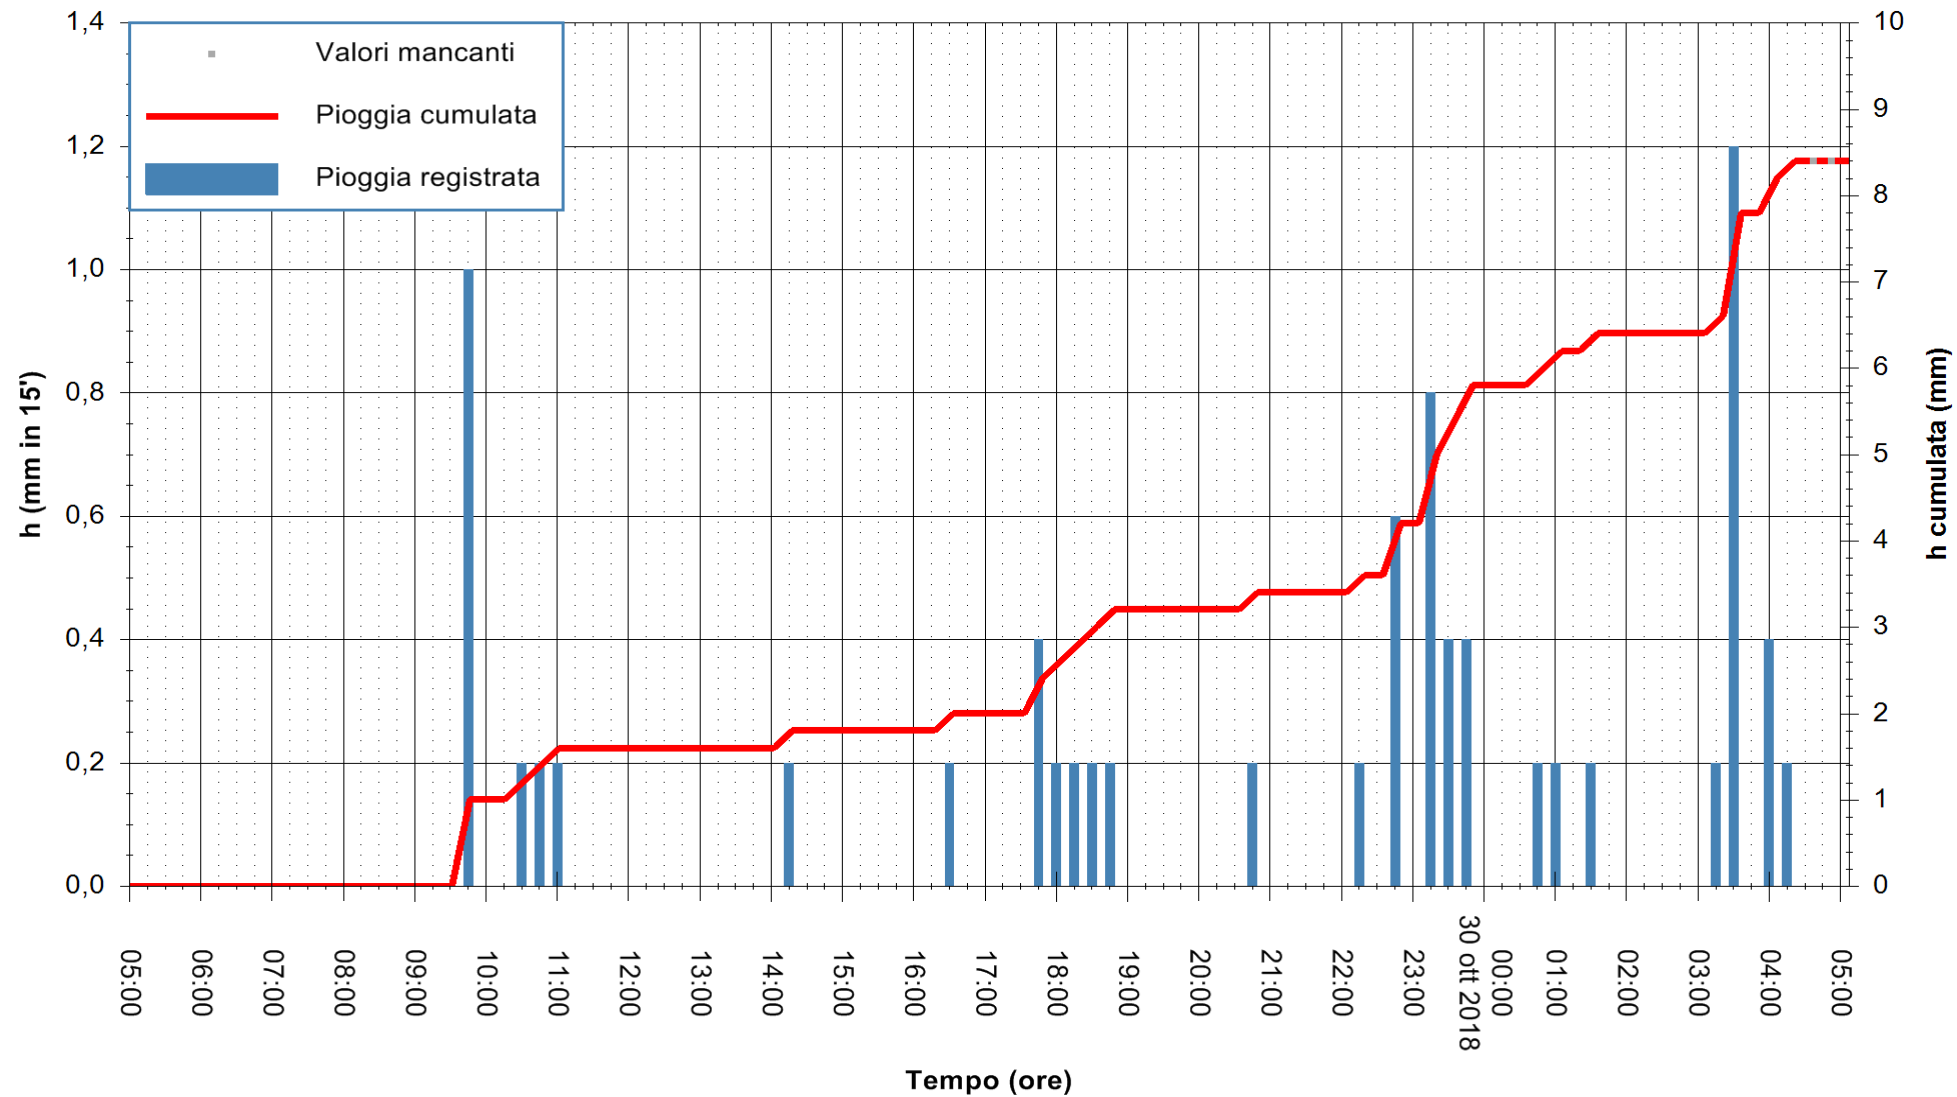

ARPAS  
F.to il Dirigente Responsabile  
Dott. Giuseppe Bianco

REGIONE AUTÒNOMA DE SARDIGNA  
REGIONE AUTONOMA DELLA SARDEGNA

Stazione pluviometrica Punta Tricoli  
Area PUNTA TRICOLI  
Pioggia registrata nelle ultime 24 ore  
Estrazione dati delle ore 05:22 del 30/10/2018  
Ultimo dato disponibile: 30/10/2018 alle 04:30

ARPAS  
F.to il Dirigente Responsabile  
Dott. Giuseppe Bianco

REGIONE AUTONOMA DE SARDIGNA  
REGIONE AUTONOMA DELLA SARDEGNA

Stazione pluviometrica Siniscola  
 Area SU PRANU  
 Pioggia registrata nelle ultime 24 ore  
 Estrazione dati delle ore 05:22 del 30/10/2018  
 Ultimo dato disponibile: 30/10/2018 alle 04:30