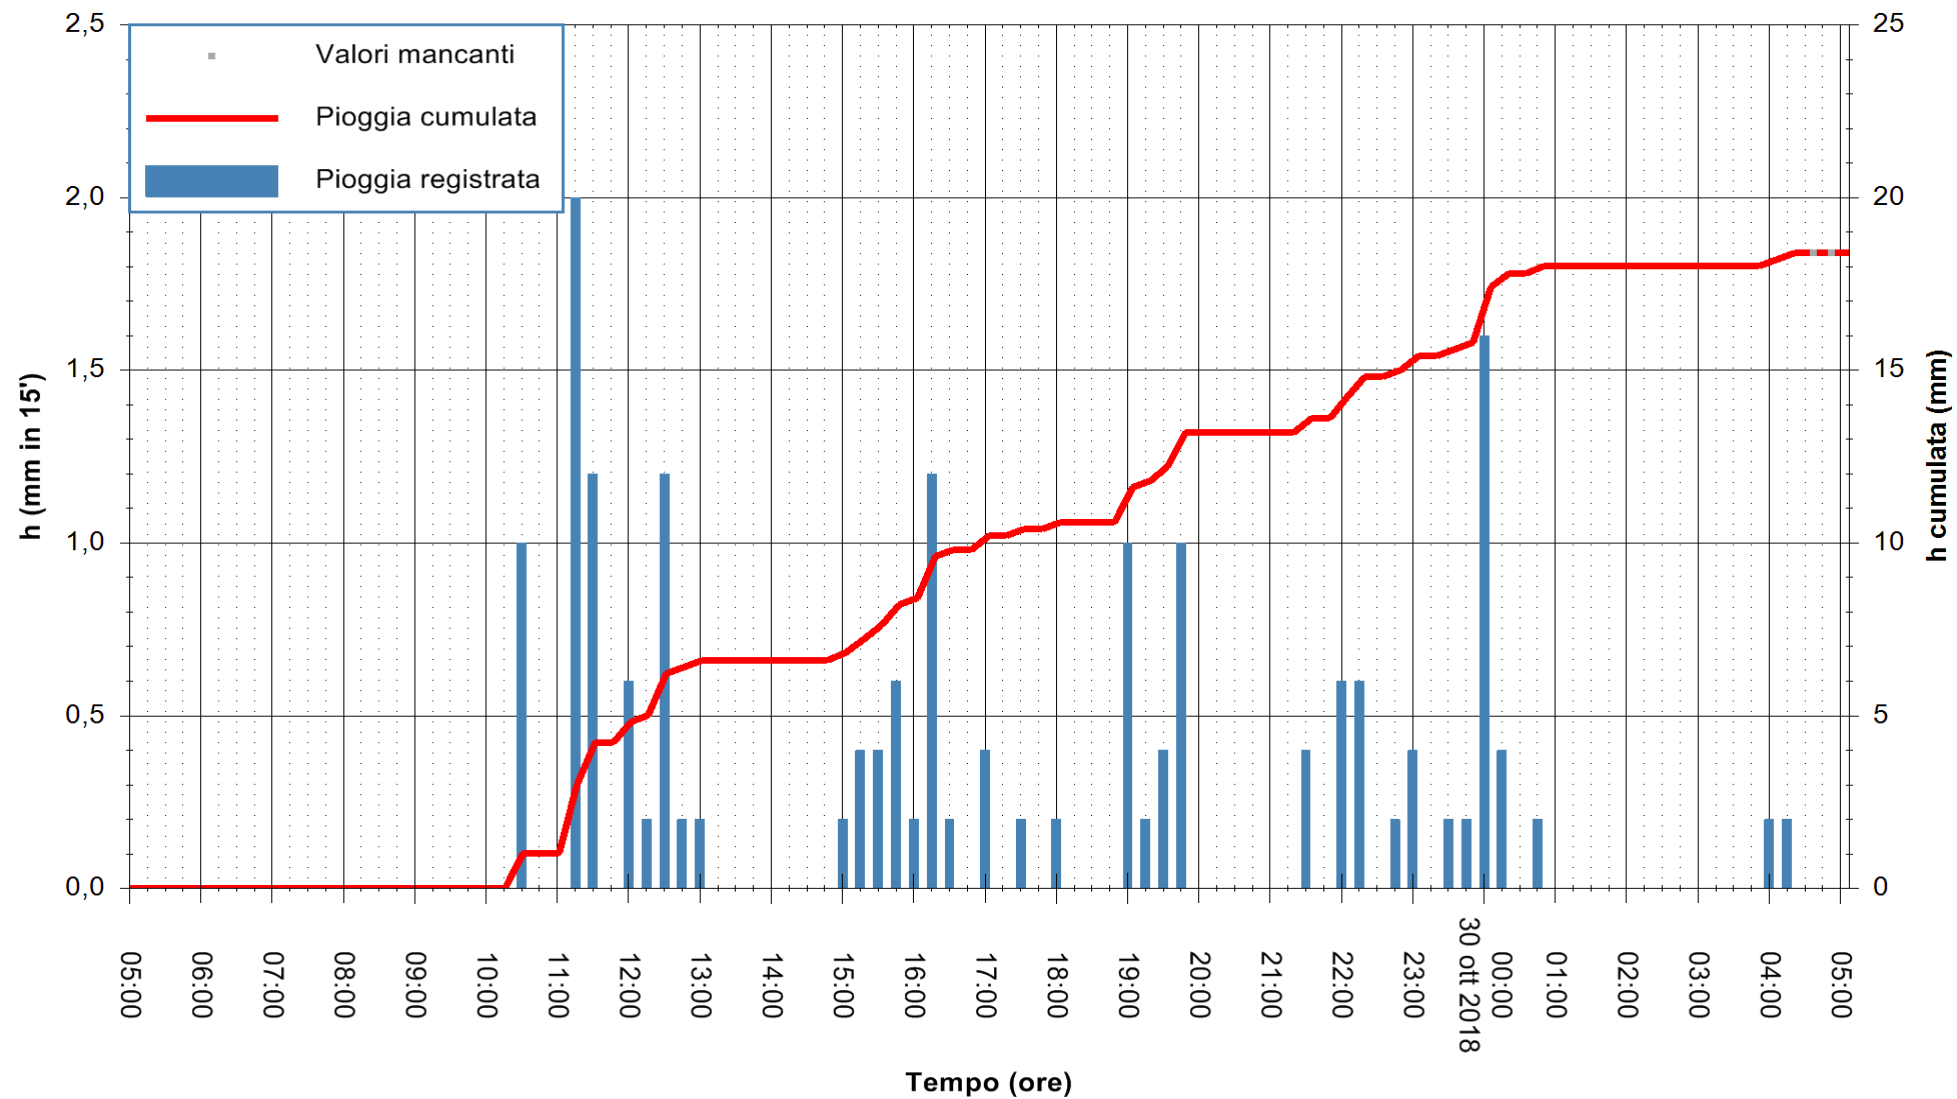

ARPAS  
F.to il Dirigente Responsabile  
Dott. Giuseppe Bianco

REGIONE AUTÒNOMA DE SARDIGNA  
REGIONE AUTONOMA DELLA SARDEGNA

Stazione pluviometrica Punta Tricoli  
Area PUNTA TRICOLI  
Pioggia registrata nelle ultime 24 ore  
Estrazione dati delle ore 05:22 del 30/10/2018  
Ultimo dato disponibile: 30/10/2018 alle 04:30

ARPAS  
F.to il Dirigente Responsabile  
Dott. Giuseppe Bianco

REGIONE AUTONOMA DE SARDIGNA  
REGIONE AUTONOMA DELLA SARDEGNA

Stazione pluviometrica Siniscola  
 Area SU PRANU  
 Pioggia registrata nelle ultime 24 ore  
 Estrazione dati delle ore 05:22 del 30/10/2018  
 Ultimo dato disponibile: 30/10/2018 alle 04:30