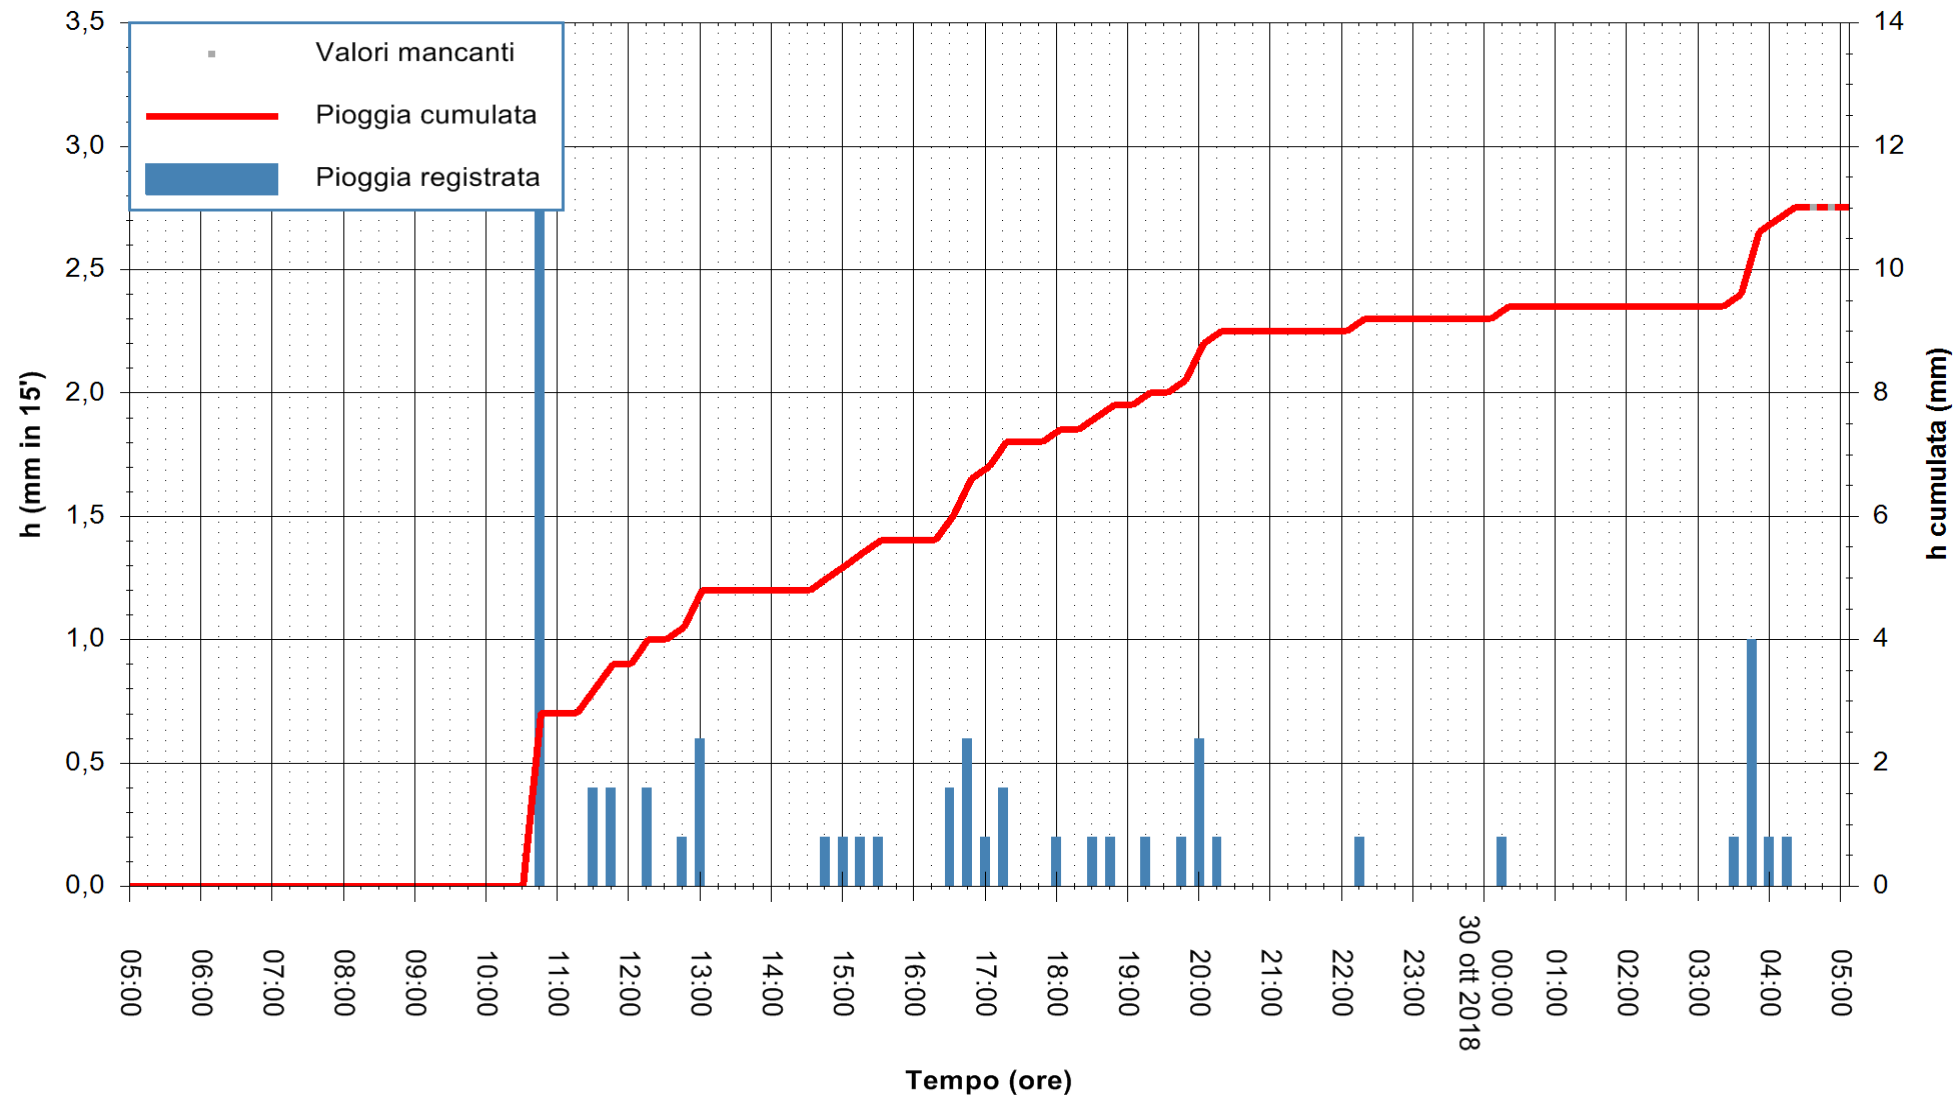

ARPAS  
F.to il Dirigente Responsabile  
Dott. Giuseppe Bianco

REGIONE AUTÒNOMA DE SARDIGNA  
REGIONE AUTONOMA DELLA SARDEGNA

Stazione pluviometrica Punta Tricoli  
Area PUNTA TRICOLI  
Pioggia registrata nelle ultime 24 ore  
Estrazione dati delle ore 05:22 del 30/10/2018  
Ultimo dato disponibile: 30/10/2018 alle 04:30

ARPAS  
F.to il Dirigente Responsabile  
Dott. Giuseppe Bianco

REGIONE AUTONOMA DE SARDIGNA  
REGIONE AUTONOMA DELLA SARDEGNA

Stazione pluviometrica Siniscola  
 Area SU PRANU  
 Pioggia registrata nelle ultime 24 ore  
 Estrazione dati delle ore 05:22 del 30/10/2018  
 Ultimo dato disponibile: 30/10/2018 alle 04:30