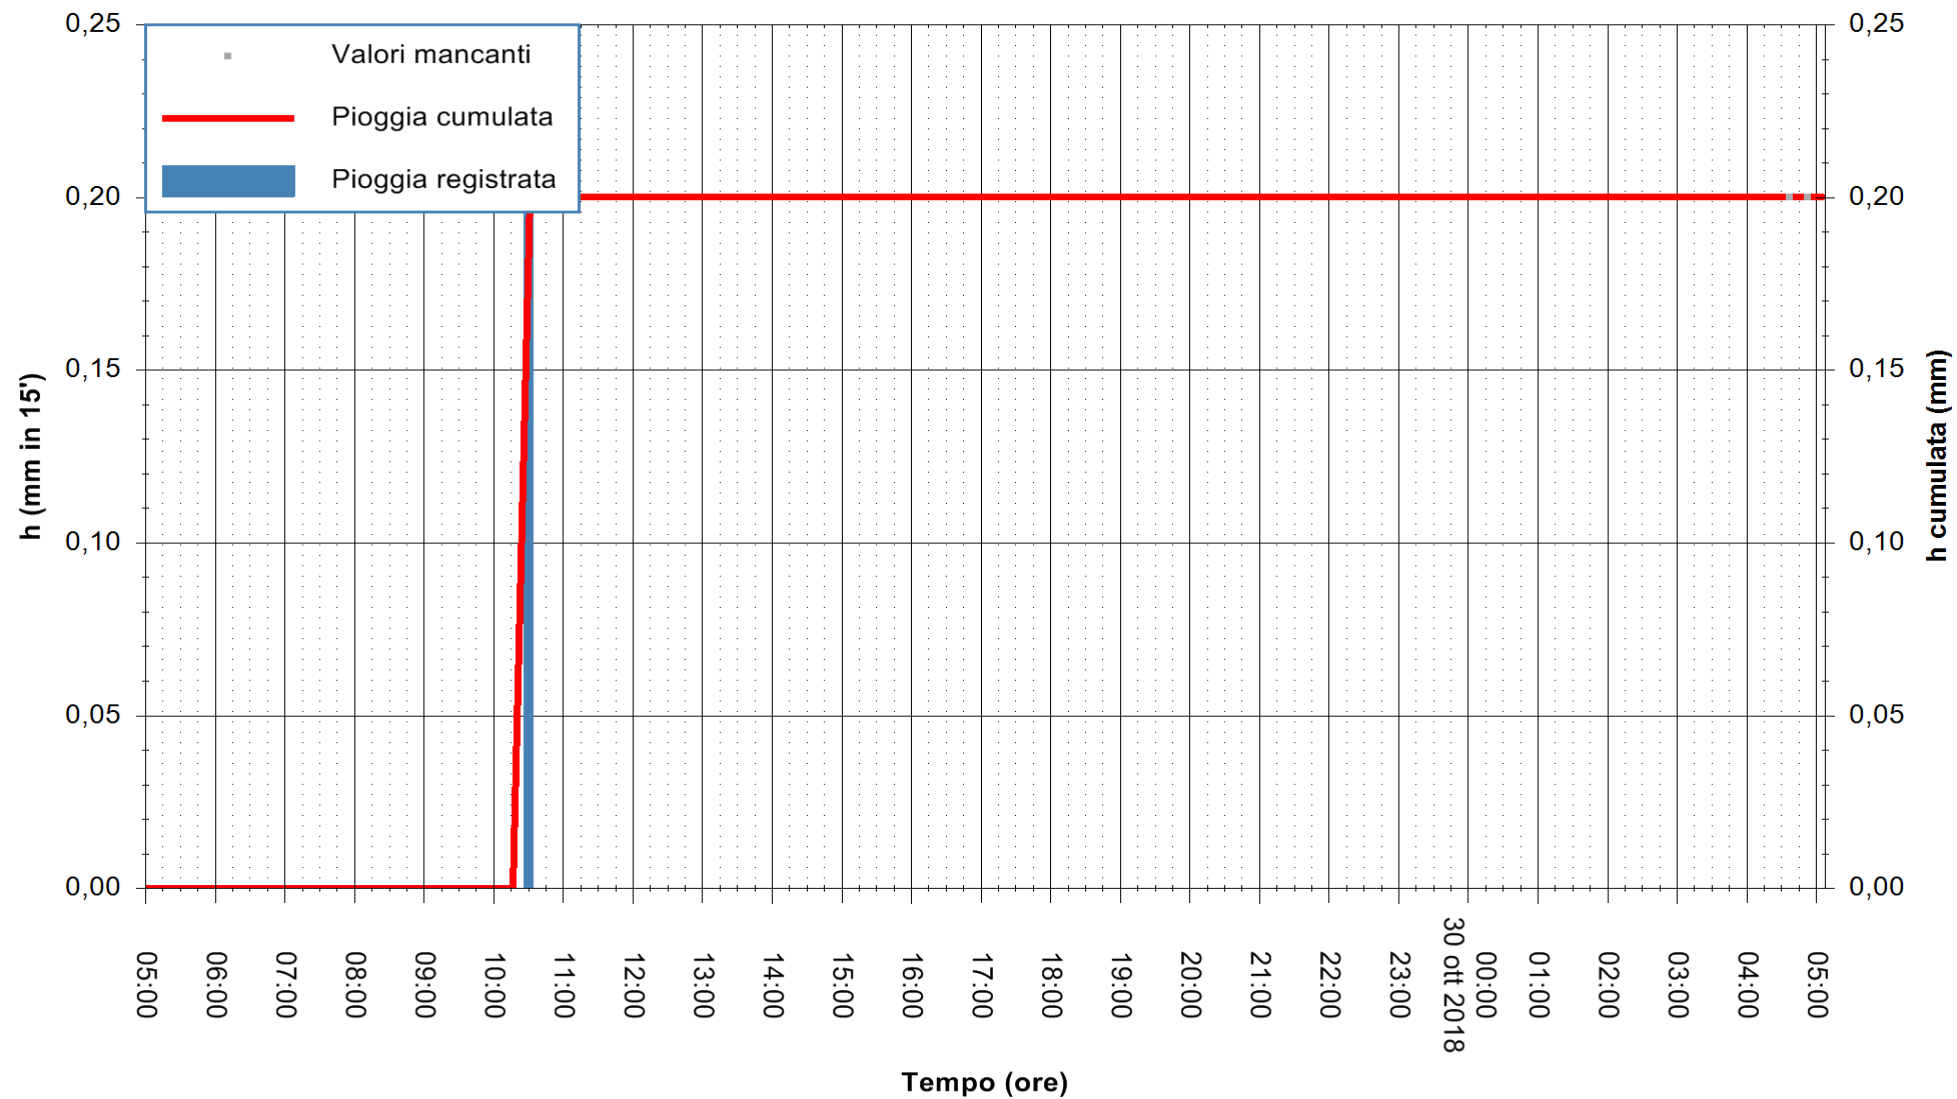

Stazione pluviometrica Punta Tricoli
Area PUNTA TRICOLI
Pioggia registrata nelle ultime 24 ore
Estrazione dati delle ore 05:22 del 30/10/2018
Ultimo dato disponibile: 30/10/2018 alle 04:30

ARPAS
F.to il Dirigente Responsabile
Dott. Giuseppe Bianco

REGIONE AUTONOMA DE SARDIGNA
REGIONE AUTONOMA DELLA SARDEGNA