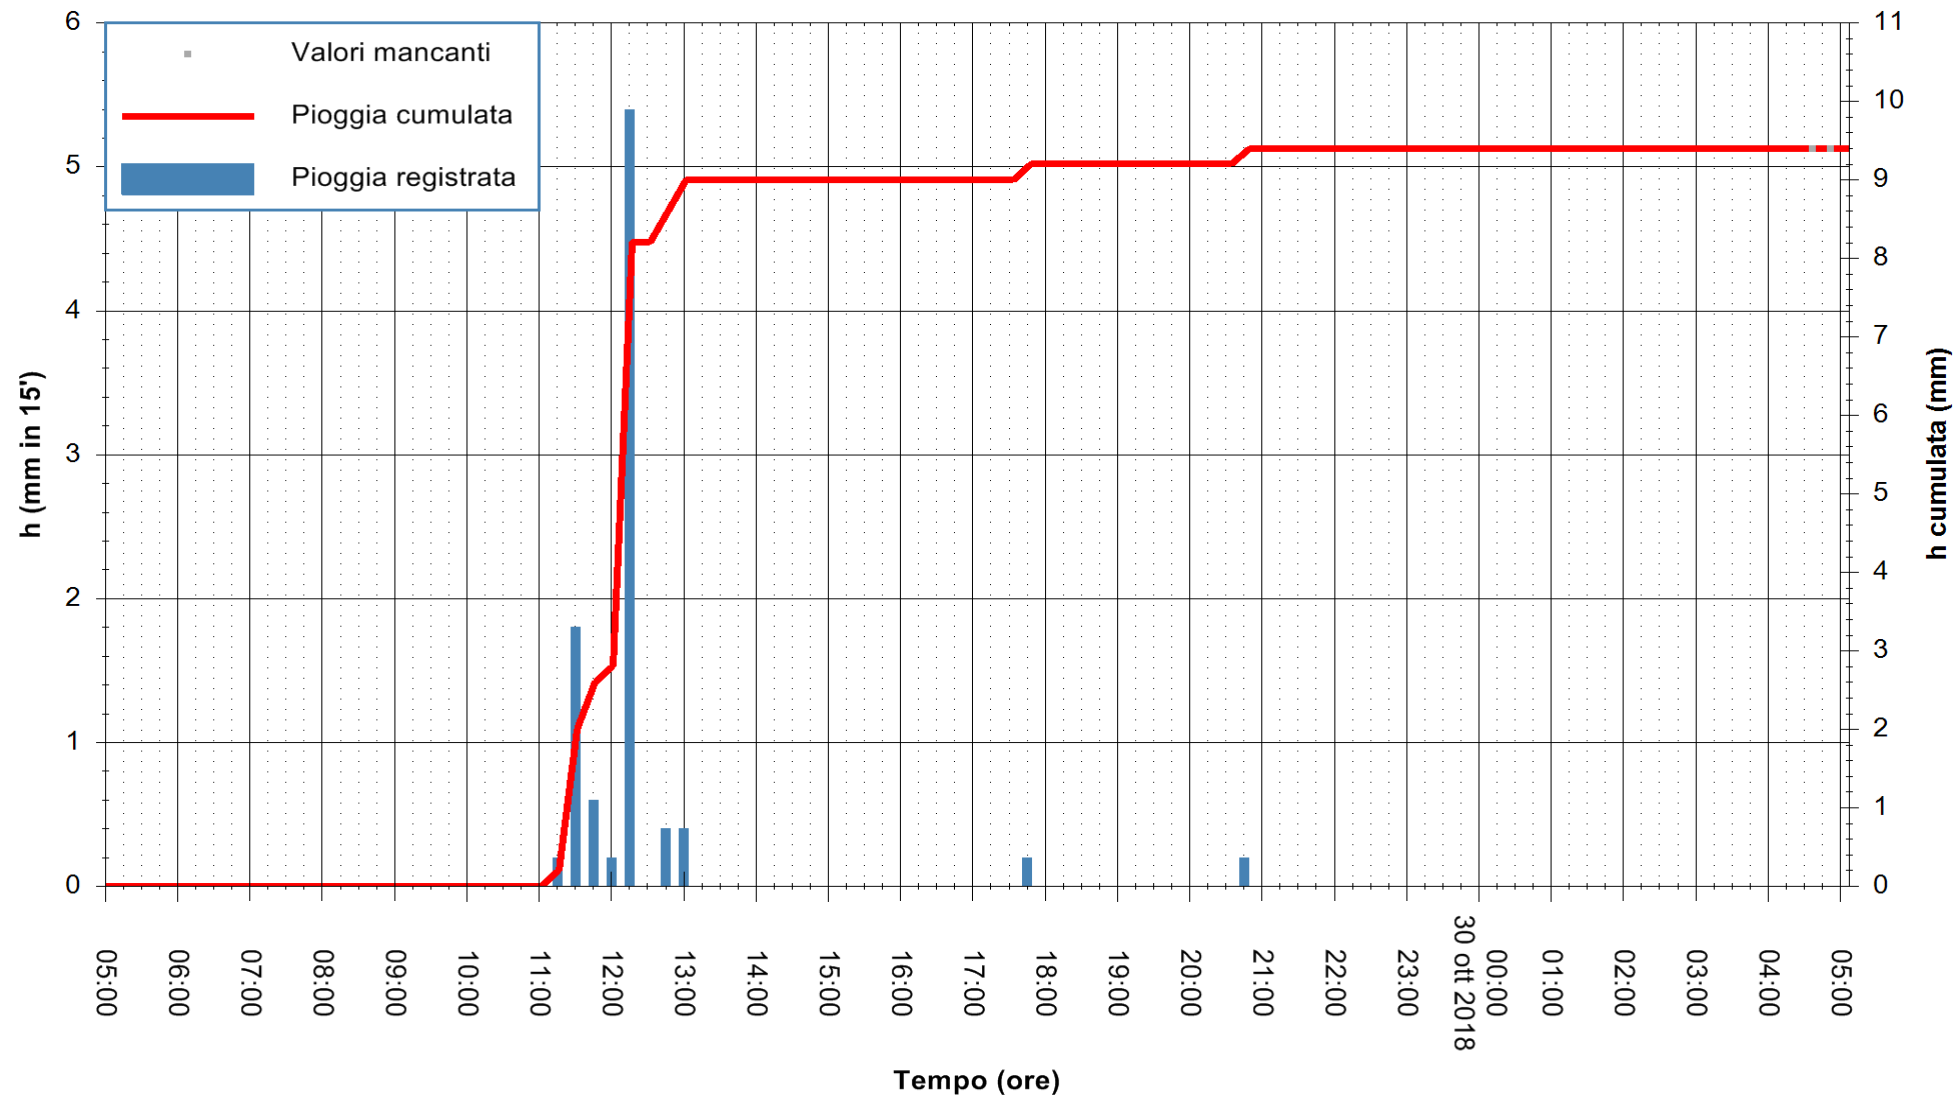

ARPAS  
F.to il Dirigente Responsabile  
Dott. Giuseppe Bianco

REGIONE AUTONOMA DE SARDIGNA  
REGIONE AUTONOMA DELLA SARDEGNA

Stazione pluviometrica Siniscola  
 Area SU PRANU  
 Pioggia registrata nelle ultime 24 ore  
 Estrazione dati delle ore 05:22 del 30/10/2018  
 Ultimo dato disponibile: 30/10/2018 alle 04:30