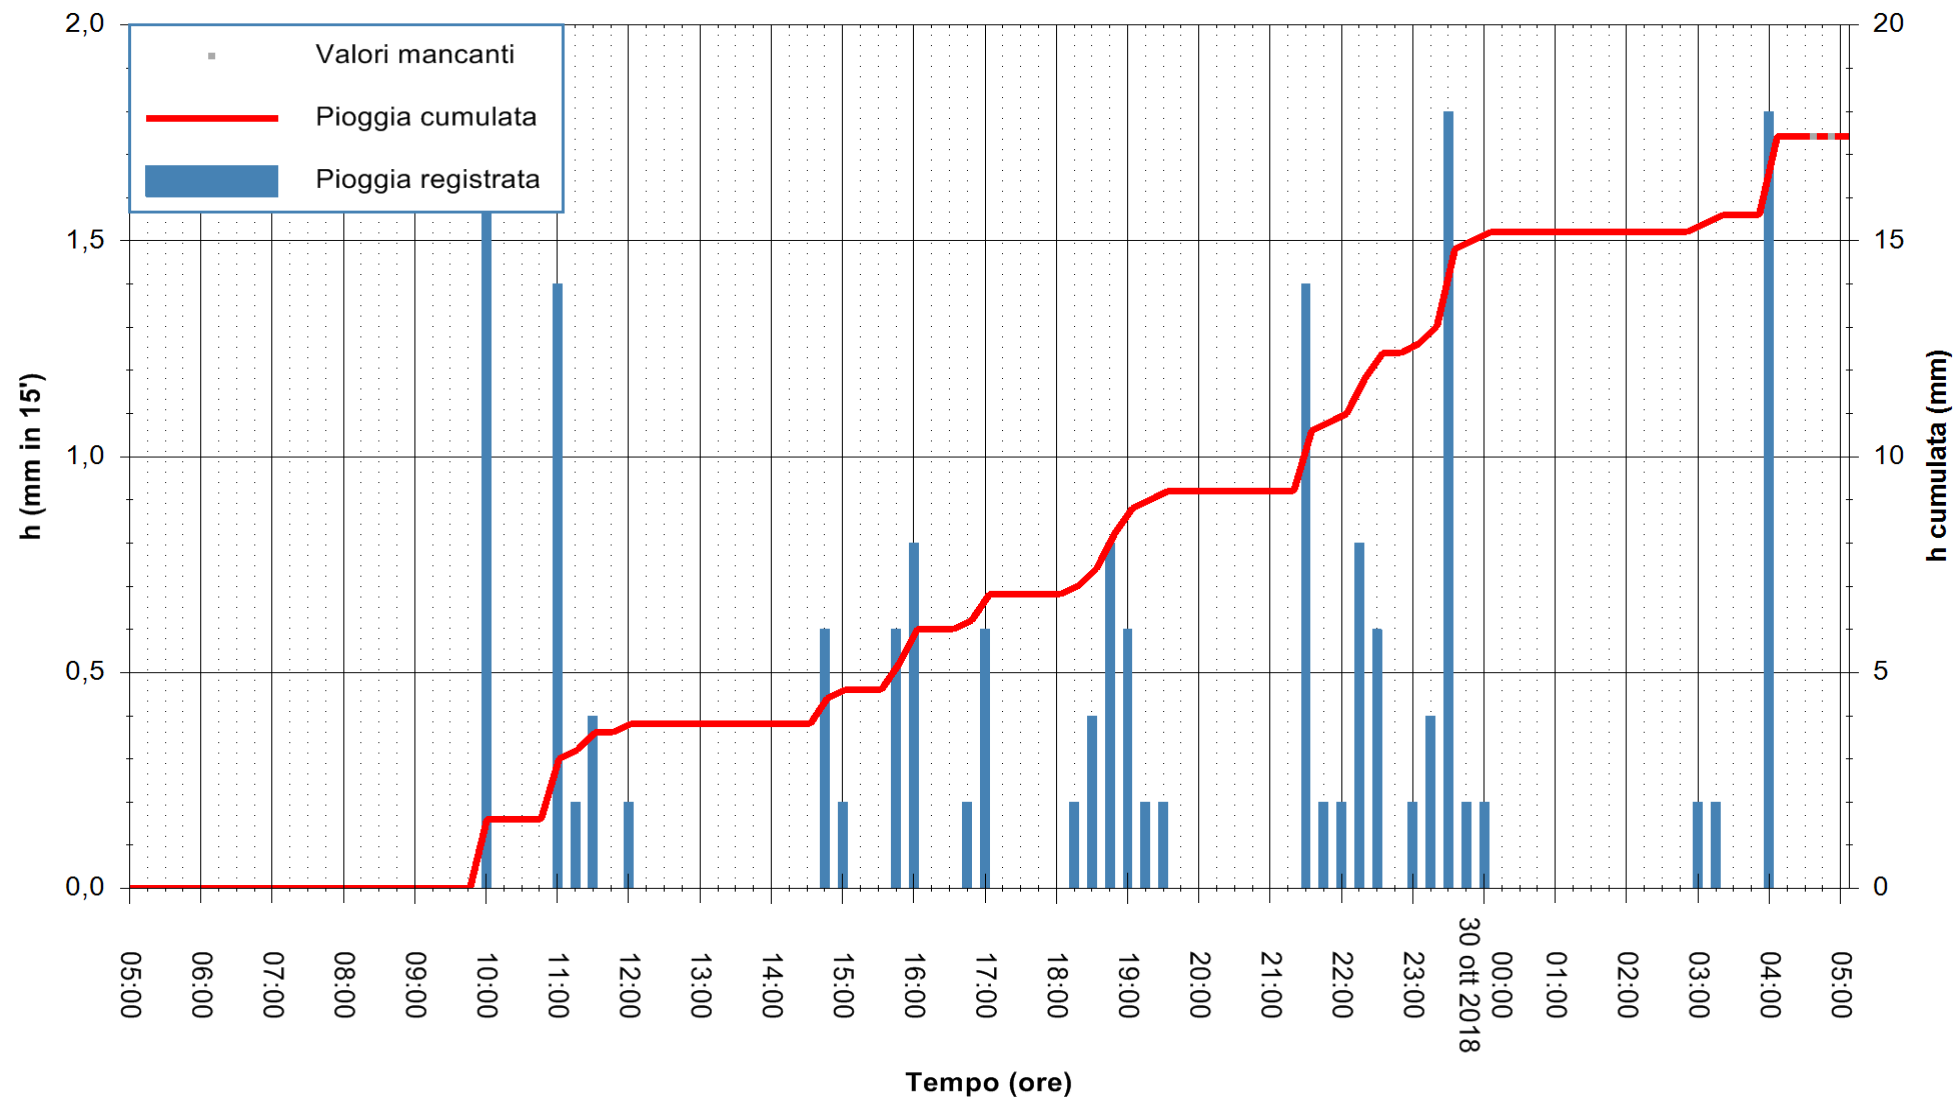

ARPAS  
 F.to il Dirigente Responsabile  
 Dott. Giuseppe Bianco

REGIONE AUTONOMA DE SARDIGNA  
 REGIONE AUTONOMA DELLA SARDEGNA

Stazione pluviometrica Villasor  
 Area IS ARENAS  
 Pioggia registrata nelle ultime 24 ore  
 Estrazione dati delle ore 05:22 del 30/10/2018  
 Ultimo dato disponibile: 30/10/2018 alle 04:30

ARPAS  
 F.to il Dirigente Responsabile  
 Dott. Giuseppe Bianco

REGIONE AUTONOMA DE SARDIGNA  
 REGIONE AUTONOMA DELLA SARDEGNA

Stazione pluviometrica Tempio  
 Area CUSSEDDU  
 Pioggia registrata nelle ultime 24 ore  
 Estrazione dati delle ore 05:22 del 30/10/2018  
 Ultimo dato disponibile: 30/10/2018 alle 04:30