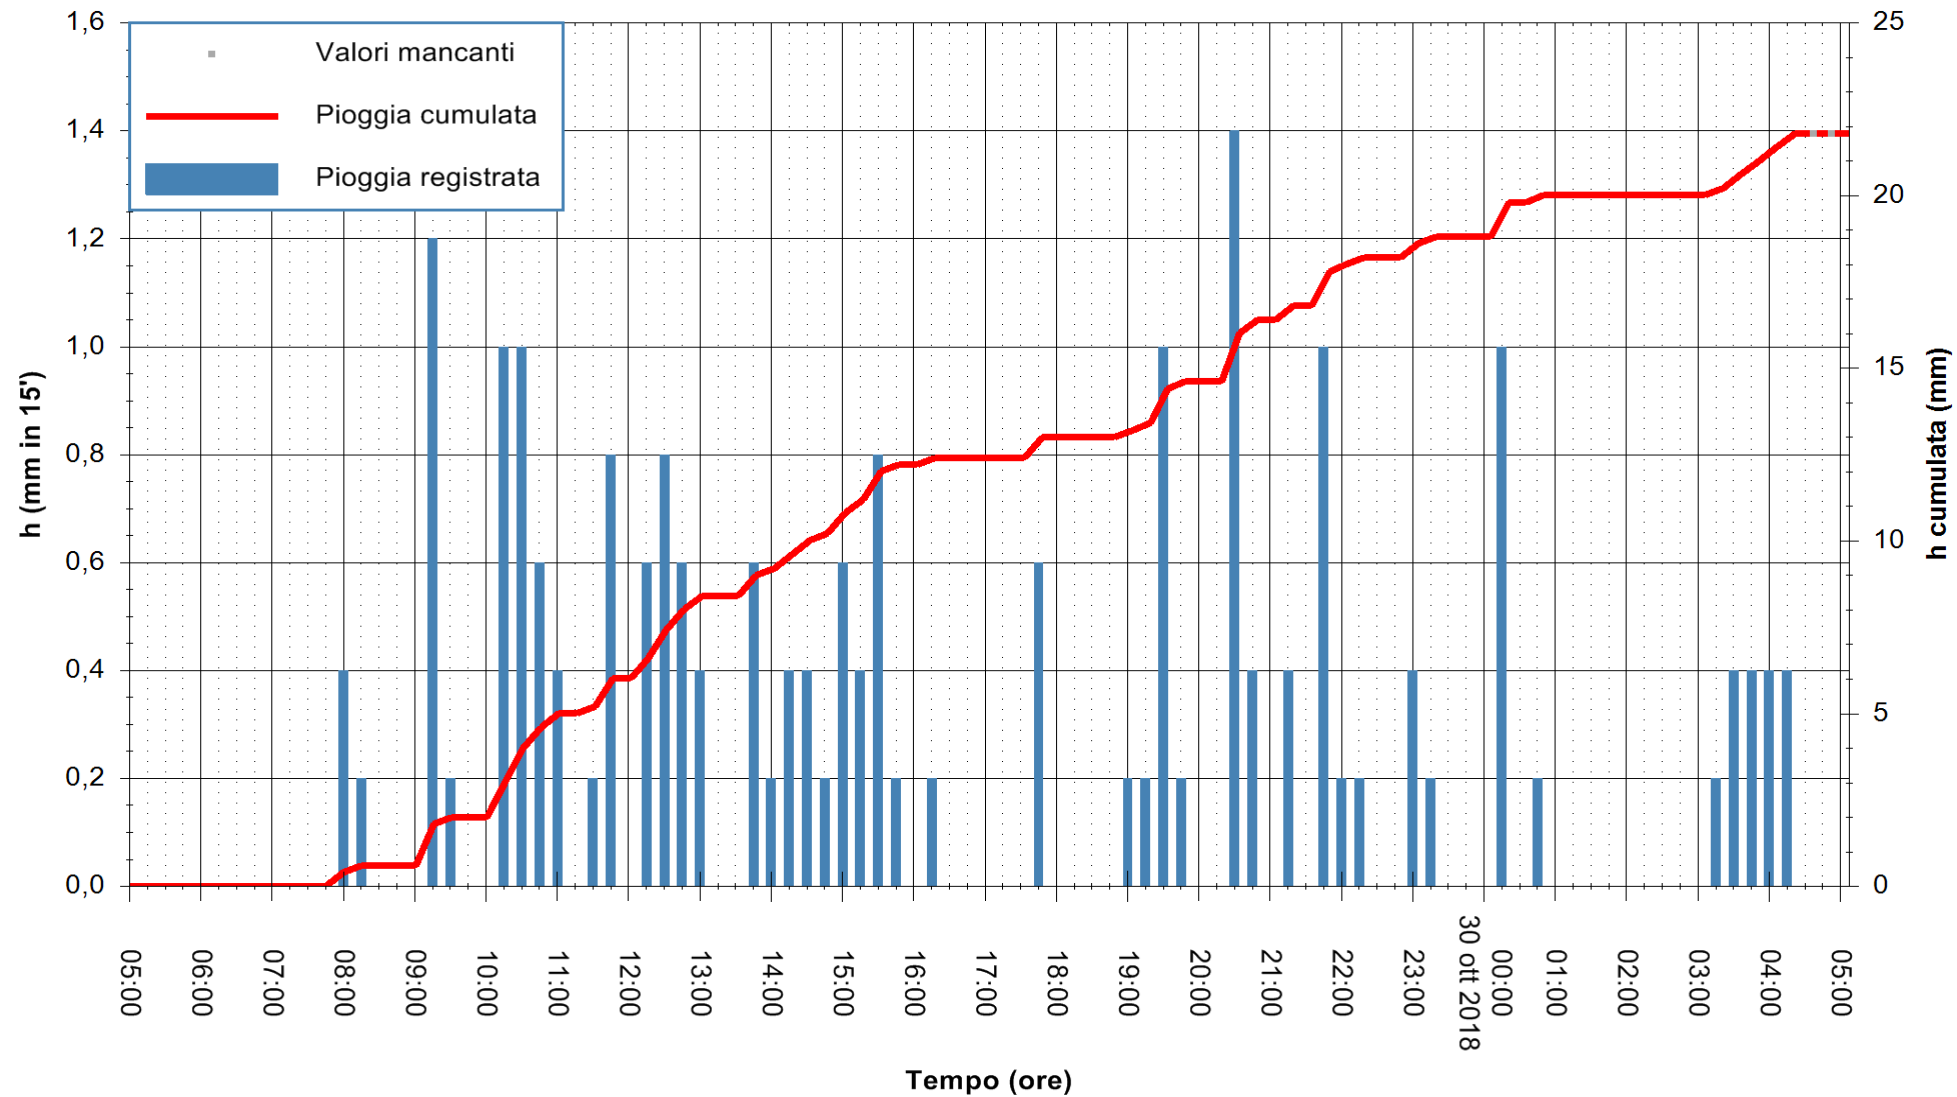

ARPAS  
 F.to il Dirigente Responsabile  
 Dott. Giuseppe Bianco

REGIONE AUTONOMA DE SARDIGNA  
 REGIONE AUTONOMA DELLA SARDEGNA

Stazione pluviometrica Tempio  
 Area CUSSEDDU  
 Pioggia registrata nelle ultime 24 ore  
 Estrazione dati delle ore 05:22 del 30/10/2018  
 Ultimo dato disponibile: 30/10/2018 alle 04:30

ARPAS  
 F.to il Dirigente Responsabile  
 Dott. Giuseppe Bianco

REGIONE AUTONOMA DE SARDIGNA  
 REGIONE AUTONOMA DELLA SARDEGNA

Stazione pluviometrica Pianu  
Area PIANU 15  
Pioggia registrata nelle ultime 24 ore  
Estrazione dati delle ore 05:22 del 30/10/2018  
Ultimo dato disponibile: 30/10/2018 alle 04:30