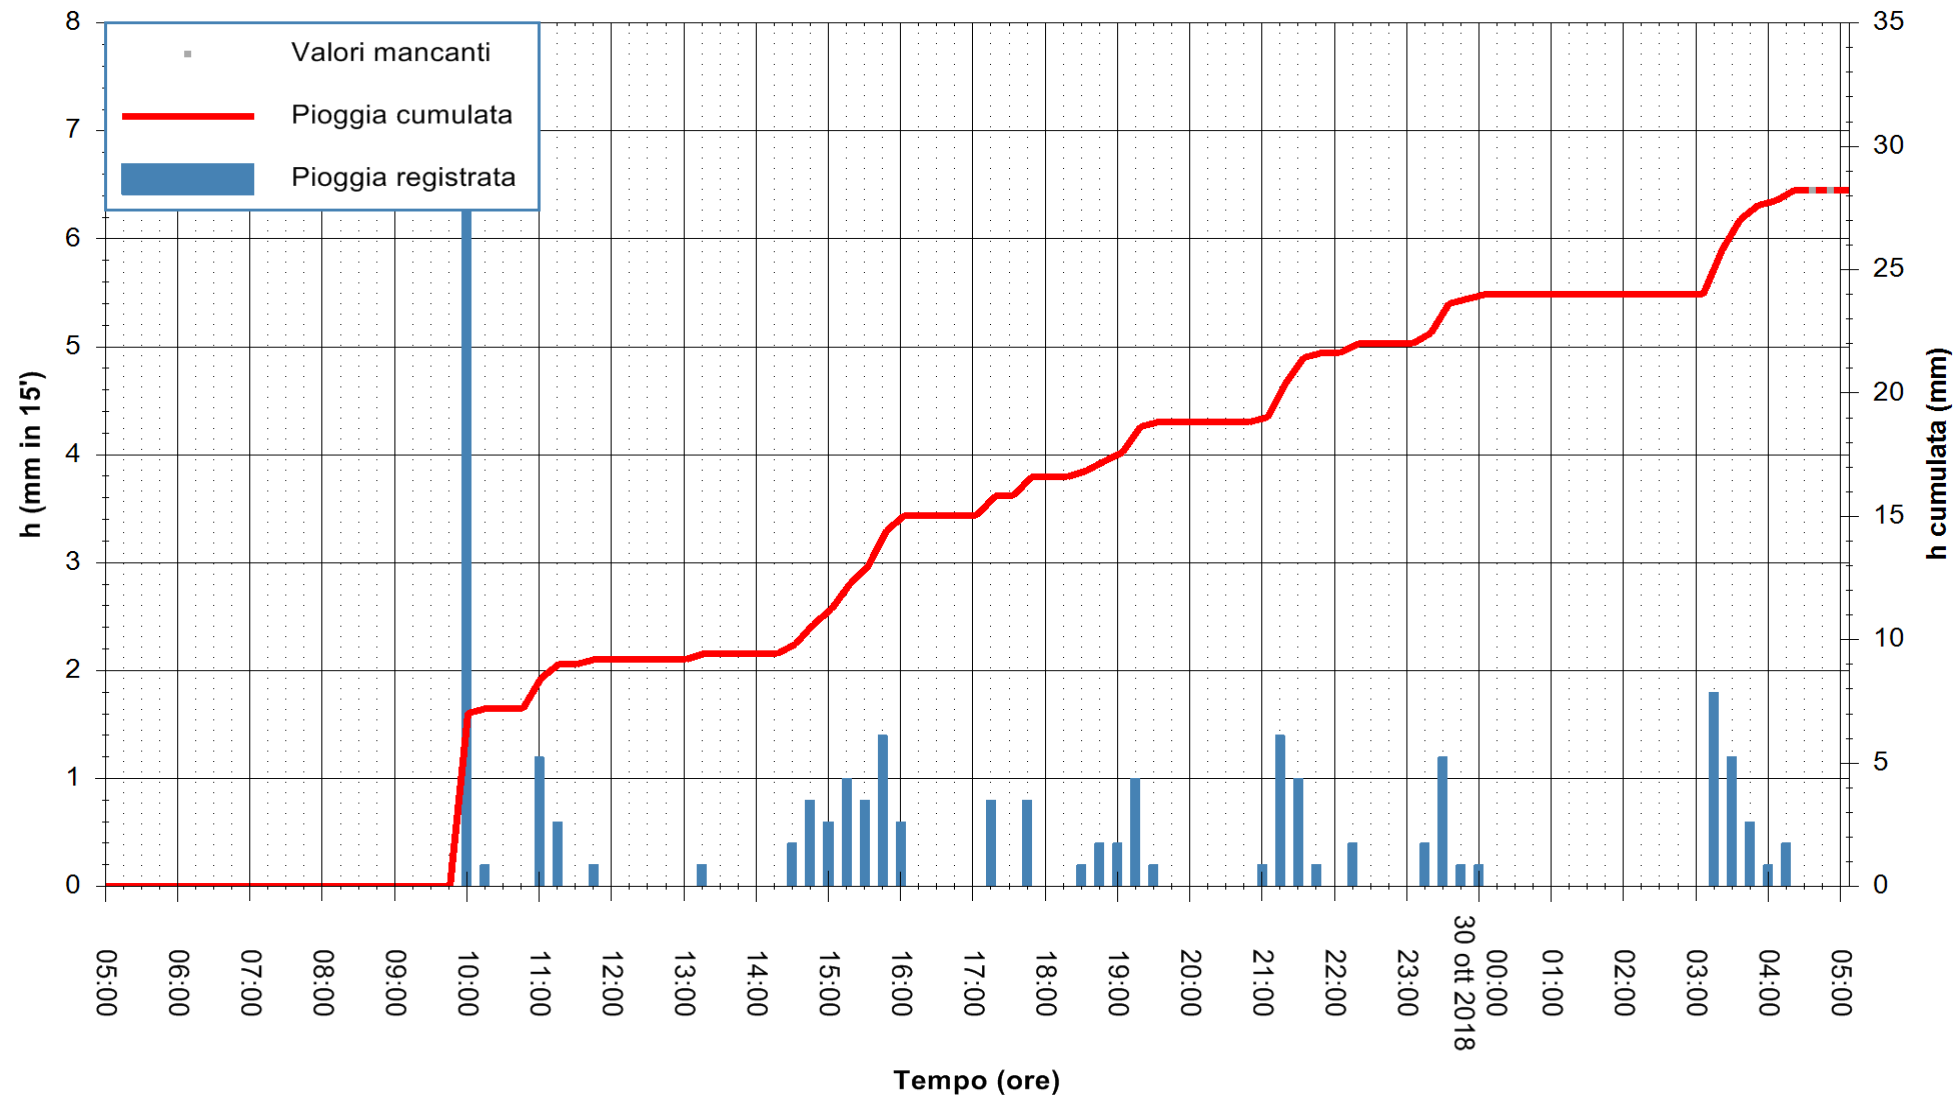

REGIONE AUTONOMA DE SARDIGNA  
 REGIONE AUTONOMA DELLA SARDEGNA

Stazione pluviometrica Isca Rena  
 Area ISCA RENA  
 Pioggia registrata nelle ultime 24 ore  
 Estrazione dati delle ore 05:22 del 30/10/2018  
 Ultimo dato disponibile: 30/10/2018 alle 04:30

ARPAS  
 F.to il Dirigente Responsabile  
 Dott. Giuseppe Bianco

REGIONE AUTÒNOMA DE SARDIGNA  
 REGIONE AUTONOMA DELLA SARDEGNA

Stazione pluviometrica Fluminimannu a Decimomannu  
Area DECIMOMANNU

Pioggia registrata nelle ultime 24 ore  
Estrazione dati delle ore 05:22 del 30/10/2018  
Ultimo dato disponibile: 30/10/2018 alle 04:30

ARPAS  
F.to il Dirigente Responsabile  
Dott. Giuseppe Bianco

REGIONE AUTONOMA DE SARDIGNA  
REGIONE AUTONOMA DELLA SARDEGNA

Stazione pluviometrica Nuraminis  
 Area SERBATOIO EAF  
 Pioggia registrata nelle ultime 24 ore  
 Estrazione dati delle ore 05:22 del 30/10/2018  
 Ultimo dato disponibile: 30/10/2018 alle 04:30