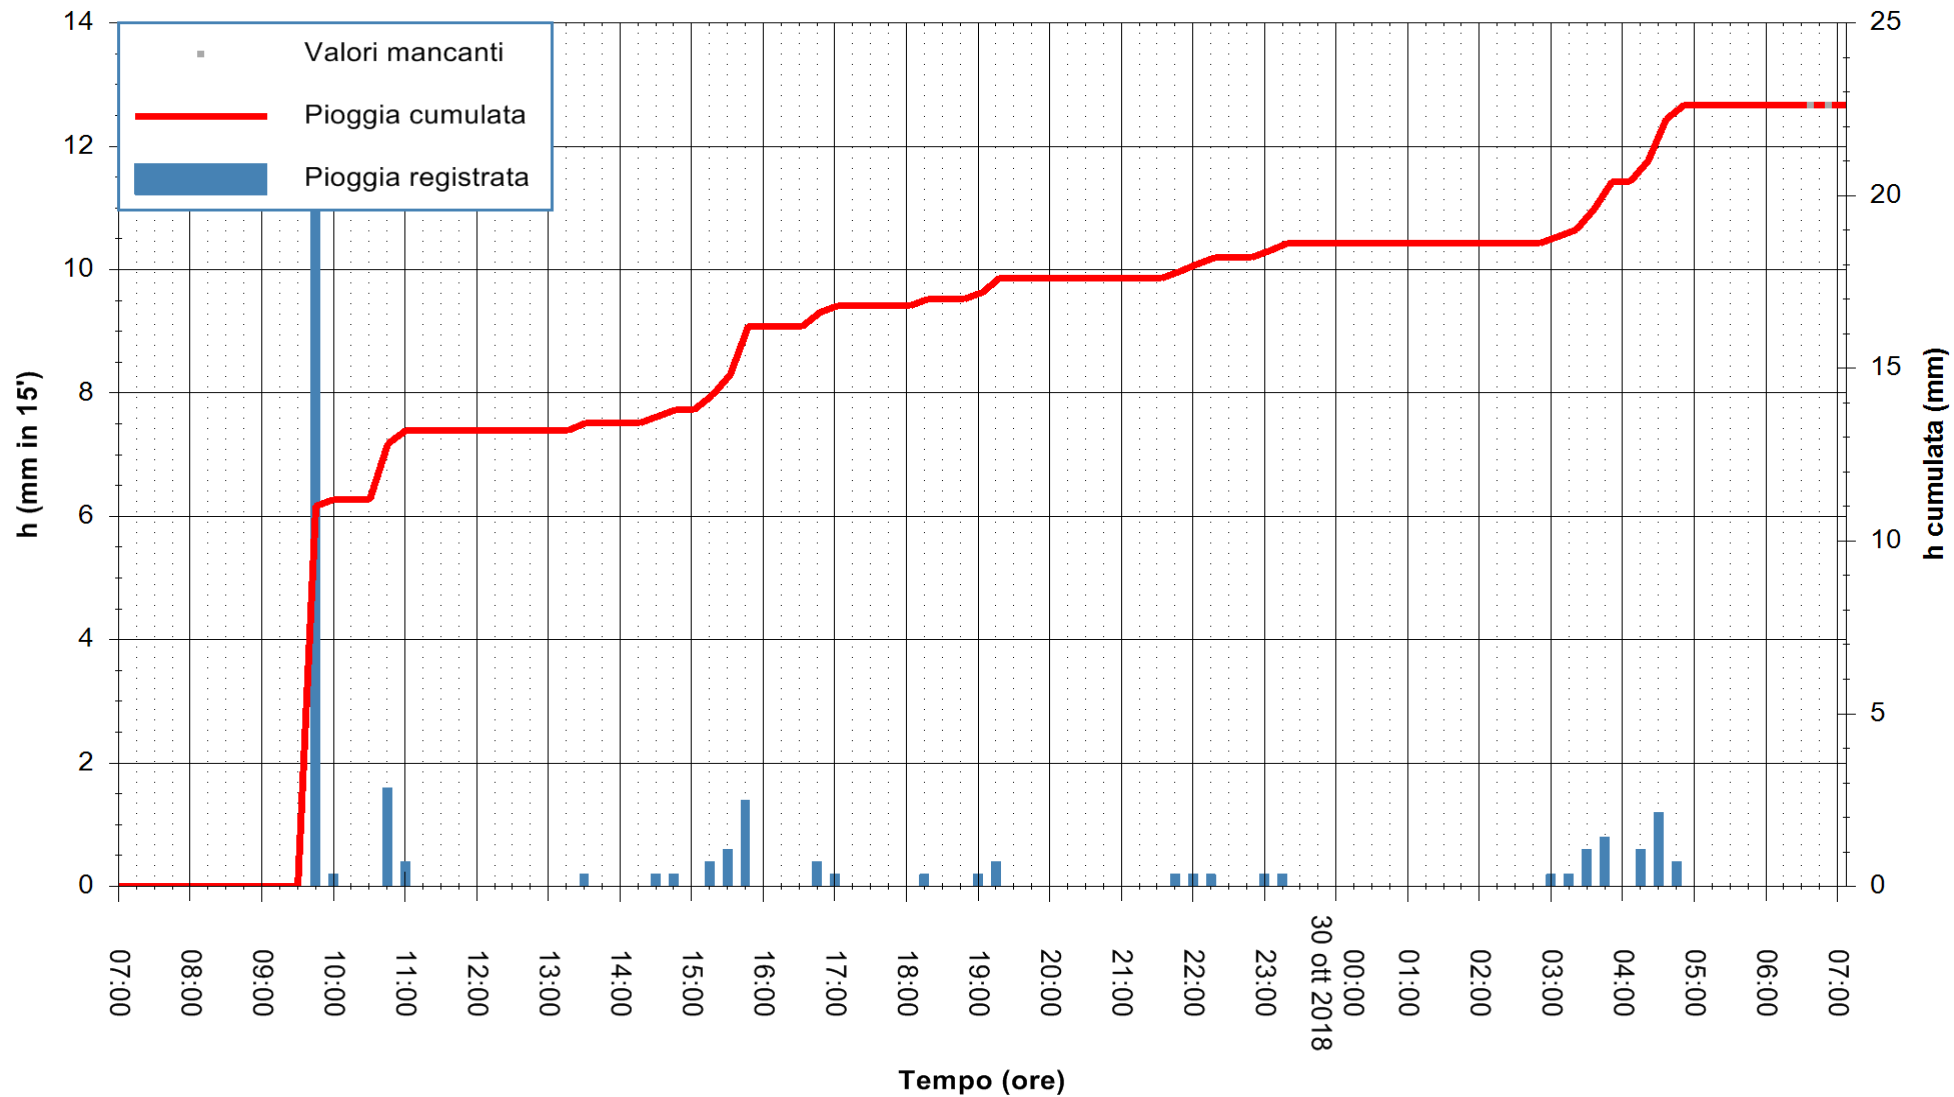

REGIONE AUTONOMA DE SARDIGNA
 REGIONE AUTONOMA DELLA SARDEGNA

Stazione pluviometrica Isca Rena
 Area ISCA RENA
 Pioggia registrata nelle ultime 24 ore
 Estrazione dati delle ore 07:22 del 30/10/2018
 Ultimo dato disponibile: 30/10/2018 alle 06:30

ARPAS
 F.to il Dirigente Responsabile
 Dott. Giuseppe Bianco

REGIONE AUTONOMA DE SARDIGNA
 REGIONE AUTONOMA DELLA SARDEGNA

Stazione pluviometrica Senorbi'
 Area SENORBI
 Pioggia registrata nelle ultime 24 ore
 Estrazione dati delle ore 07:22 del 30/10/2018
 Ultimo dato disponibile: 30/10/2018 alle 06:30

ARPAS
 F.to il Dirigente Responsabile
 Dott. Giuseppe Bianco

REGIONE AUTONOMA DE SARDIGNA
 REGIONE AUTONOMA DELLA SARDEGNA

Stazione pluviometrica Tempo
 Area CUSSEDDU
 Pioggia registrata nelle ultime 24 ore
 Estrazione dati delle ore 07:22 del 30/10/2018
 Ultimo dato disponibile: 30/10/2018 alle 06:30