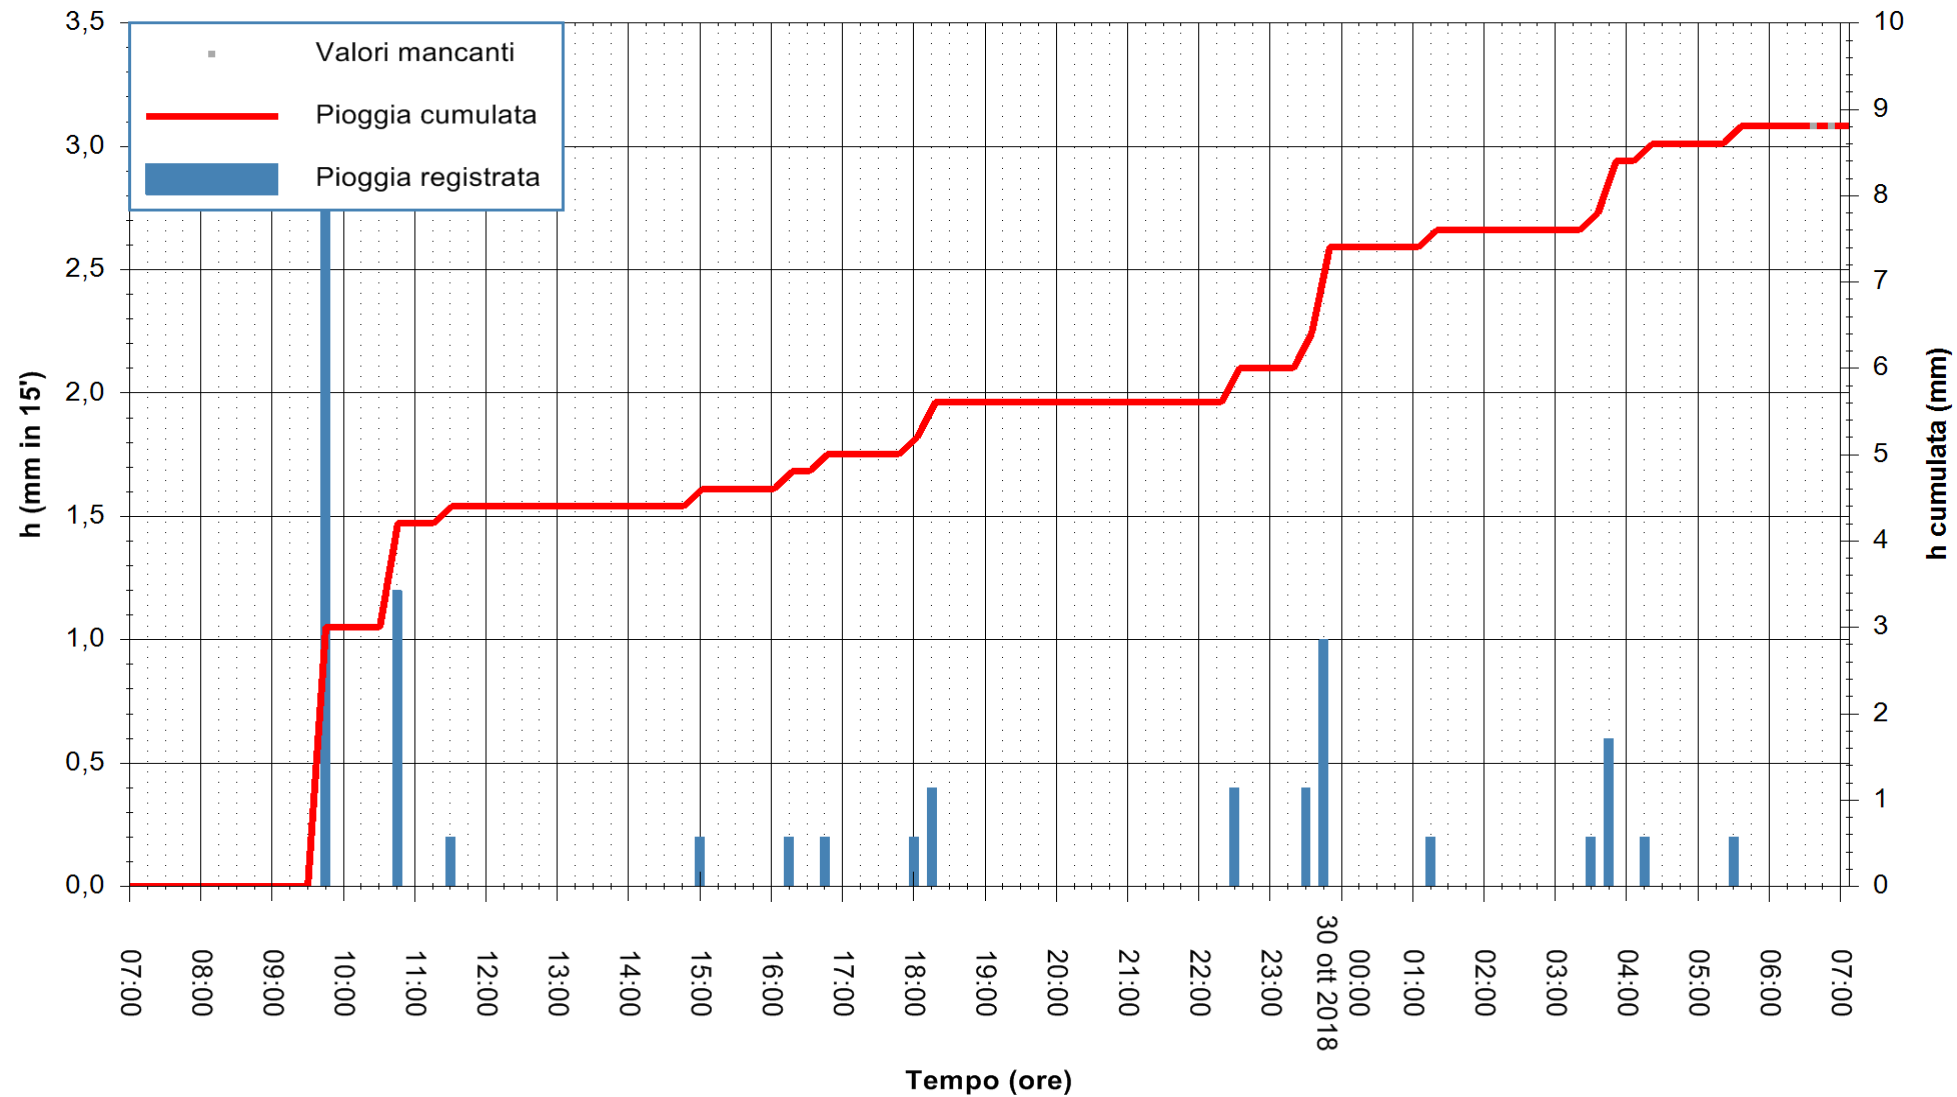

REGIONE AUTONOMA DE SARDIGNA
 REGIONE AUTONOMA DELLA SARDEGNA

Stazione pluviometrica Isca Rena
 Area ISCA RENA
 Pioggia registrata nelle ultime 24 ore
 Estrazione dati delle ore 07:22 del 30/10/2018
 Ultimo dato disponibile: 30/10/2018 alle 06:30

ARPAS
 F.to il Dirigente Responsabile
 Dott. Giuseppe Bianco

REGIONE AUTONOMA DE SARDIGNA
 REGIONE AUTONOMA DELLA SARDEGNA

Stazione pluviometrica Senorbi'
 Area SENORBI
 Pioggia registrata nelle ultime 24 ore
 Estrazione dati delle ore 07:22 del 30/10/2018
 Ultimo dato disponibile: 30/10/2018 alle 06:30

ARPAS
 F.to il Dirigente Responsabile
 Dott. Giuseppe Bianco

REGIONE AUTONOMA DE SARDIGNA
 REGIONE AUTONOMA DELLA SARDEGNA

Stazione pluviometrica Tempo
 Area CUSSEDDU
 Pioggia registrata nelle ultime 24 ore
 Estrazione dati delle ore 07:22 del 30/10/2018
 Ultimo dato disponibile: 30/10/2018 alle 06:30