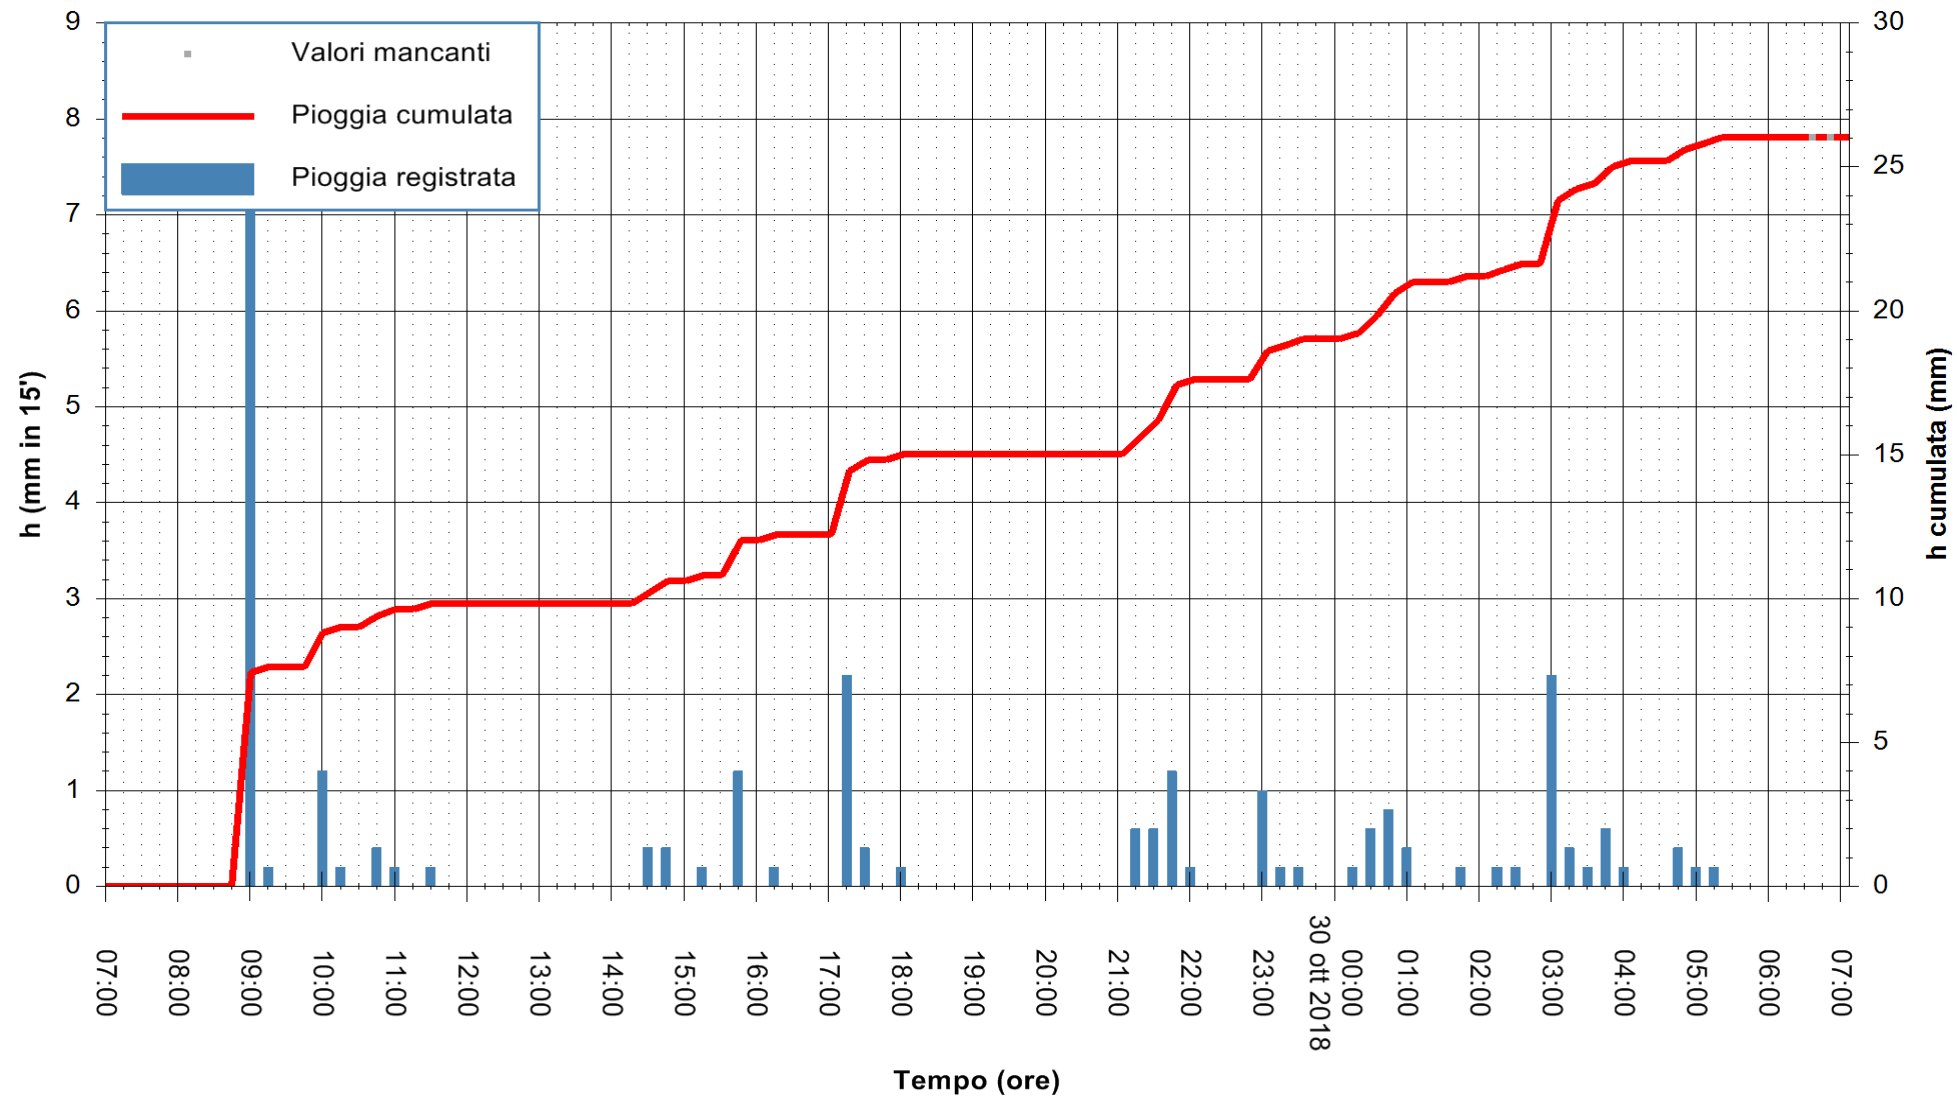

ARPAS
F.to il Dirigente Responsabile
Dott. Giuseppe Bianco

REGIONE AUTONOMA DE SARDIGNA
REGIONE AUTONOMA DELLA SARDEGNA

Stazione pluviometrica Aglientu
 Area AGLIENTU
 Pioggia registrata nelle ultime 24 ore
 Estrazione dati delle ore 07:22 del 30/10/2018
 Ultimo dato disponibile: 30/10/2018 alle 06:30