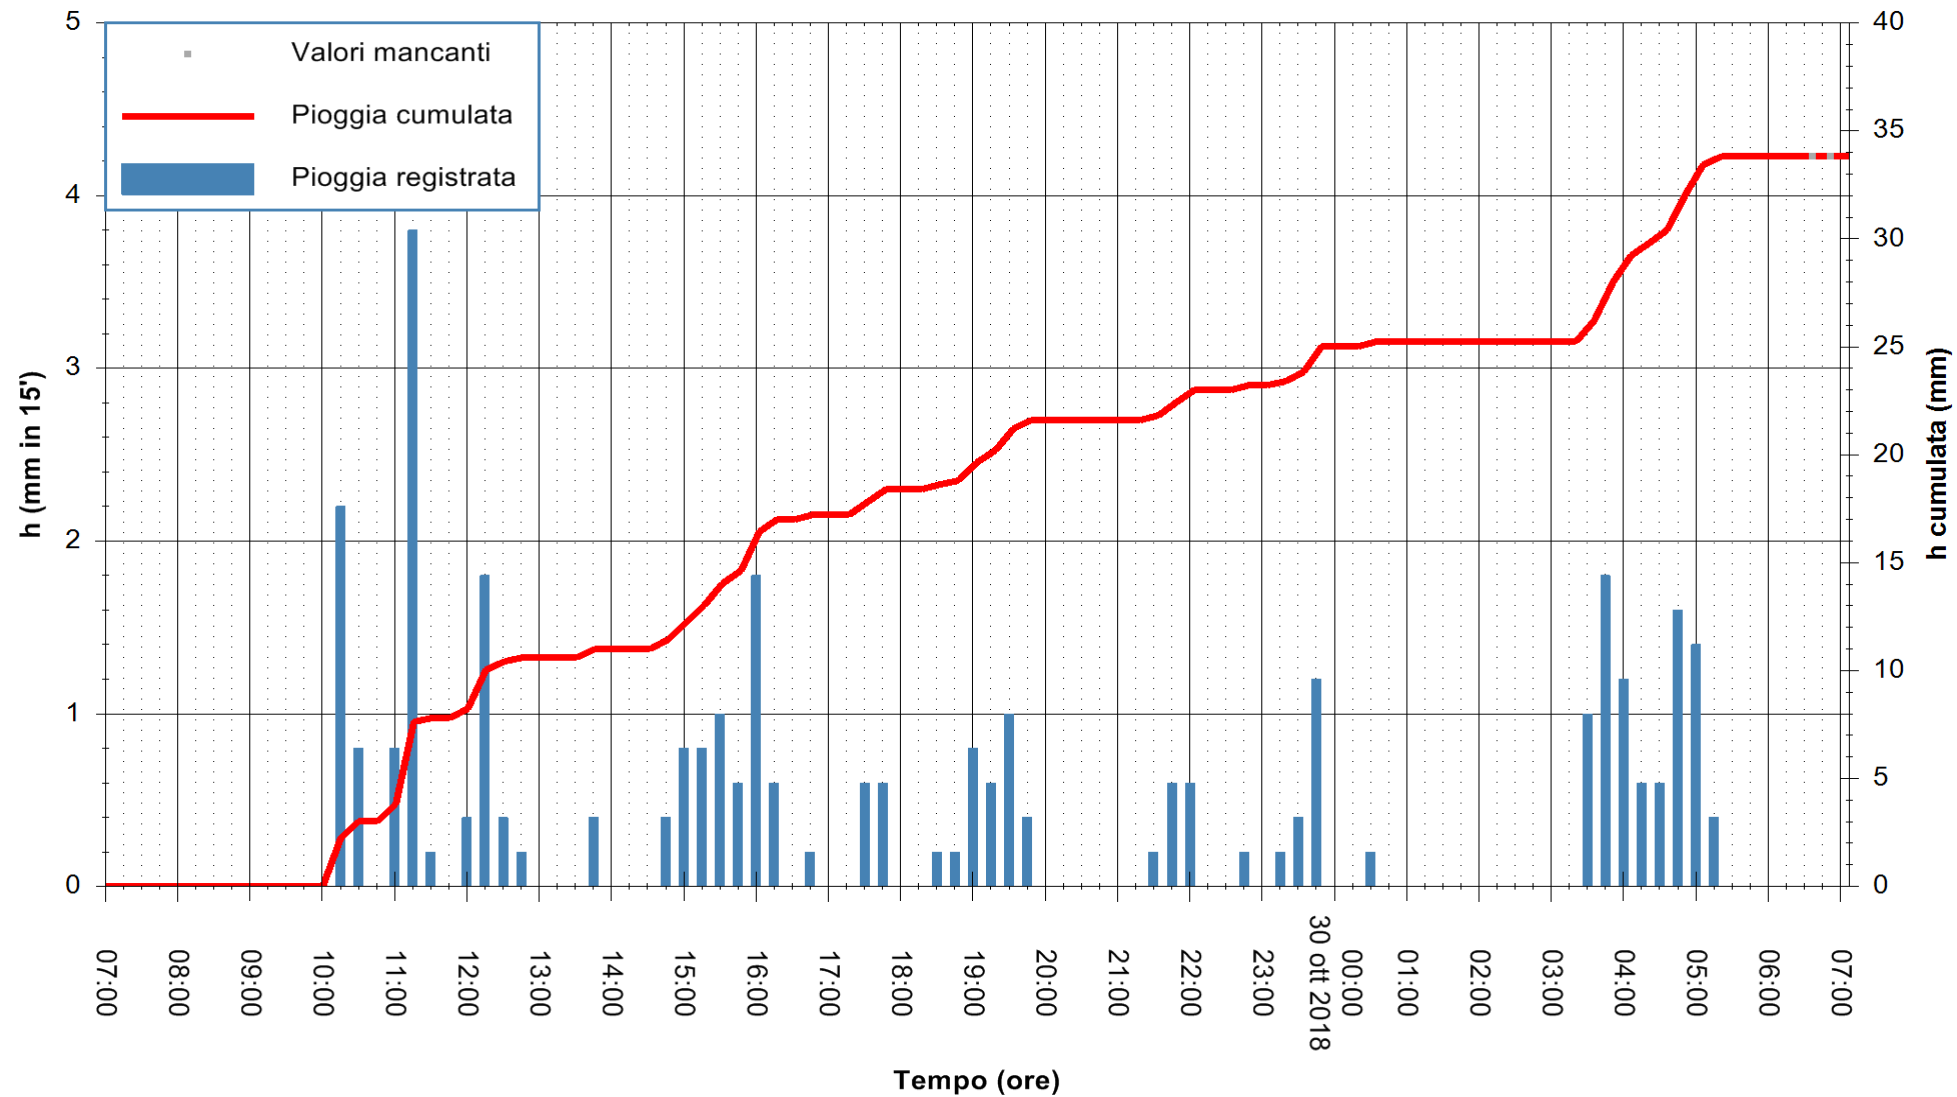

REGIONE AUTONOMA DE SARDIGNA
 REGIONE AUTONOMA DELLA SARDEGNA

Stazione pluviometrica Isca Rena
 Area ISCA RENA
 Pioggia registrata nelle ultime 24 ore
 Estrazione dati delle ore 07:22 del 30/10/2018
 Ultimo dato disponibile: 30/10/2018 alle 06:30

ARPAS
 F.to il Dirigente Responsabile
 Dott. Giuseppe Bianco

REGIONE AUTONOMA DE SARDIGNA
 REGIONE AUTONOMA DELLA SARDEGNA

Stazione pluviometrica Senorbi'
 Area SENORBI
 Pioggia registrata nelle ultime 24 ore
 Estrazione dati delle ore 07:22 del 30/10/2018
 Ultimo dato disponibile: 30/10/2018 alle 06:30

ARPAS
 F.to il Dirigente Responsabile
 Dott. Giuseppe Bianco

REGIONE AUTONOMA DE SARDIGNA
 REGIONE AUTONOMA DELLA SARDEGNA

Stazione pluviometrica Tempo
 Area CUSSEDDU
 Pioggia registrata nelle ultime 24 ore
 Estrazione dati delle ore 07:22 del 30/10/2018
 Ultimo dato disponibile: 30/10/2018 alle 06:30