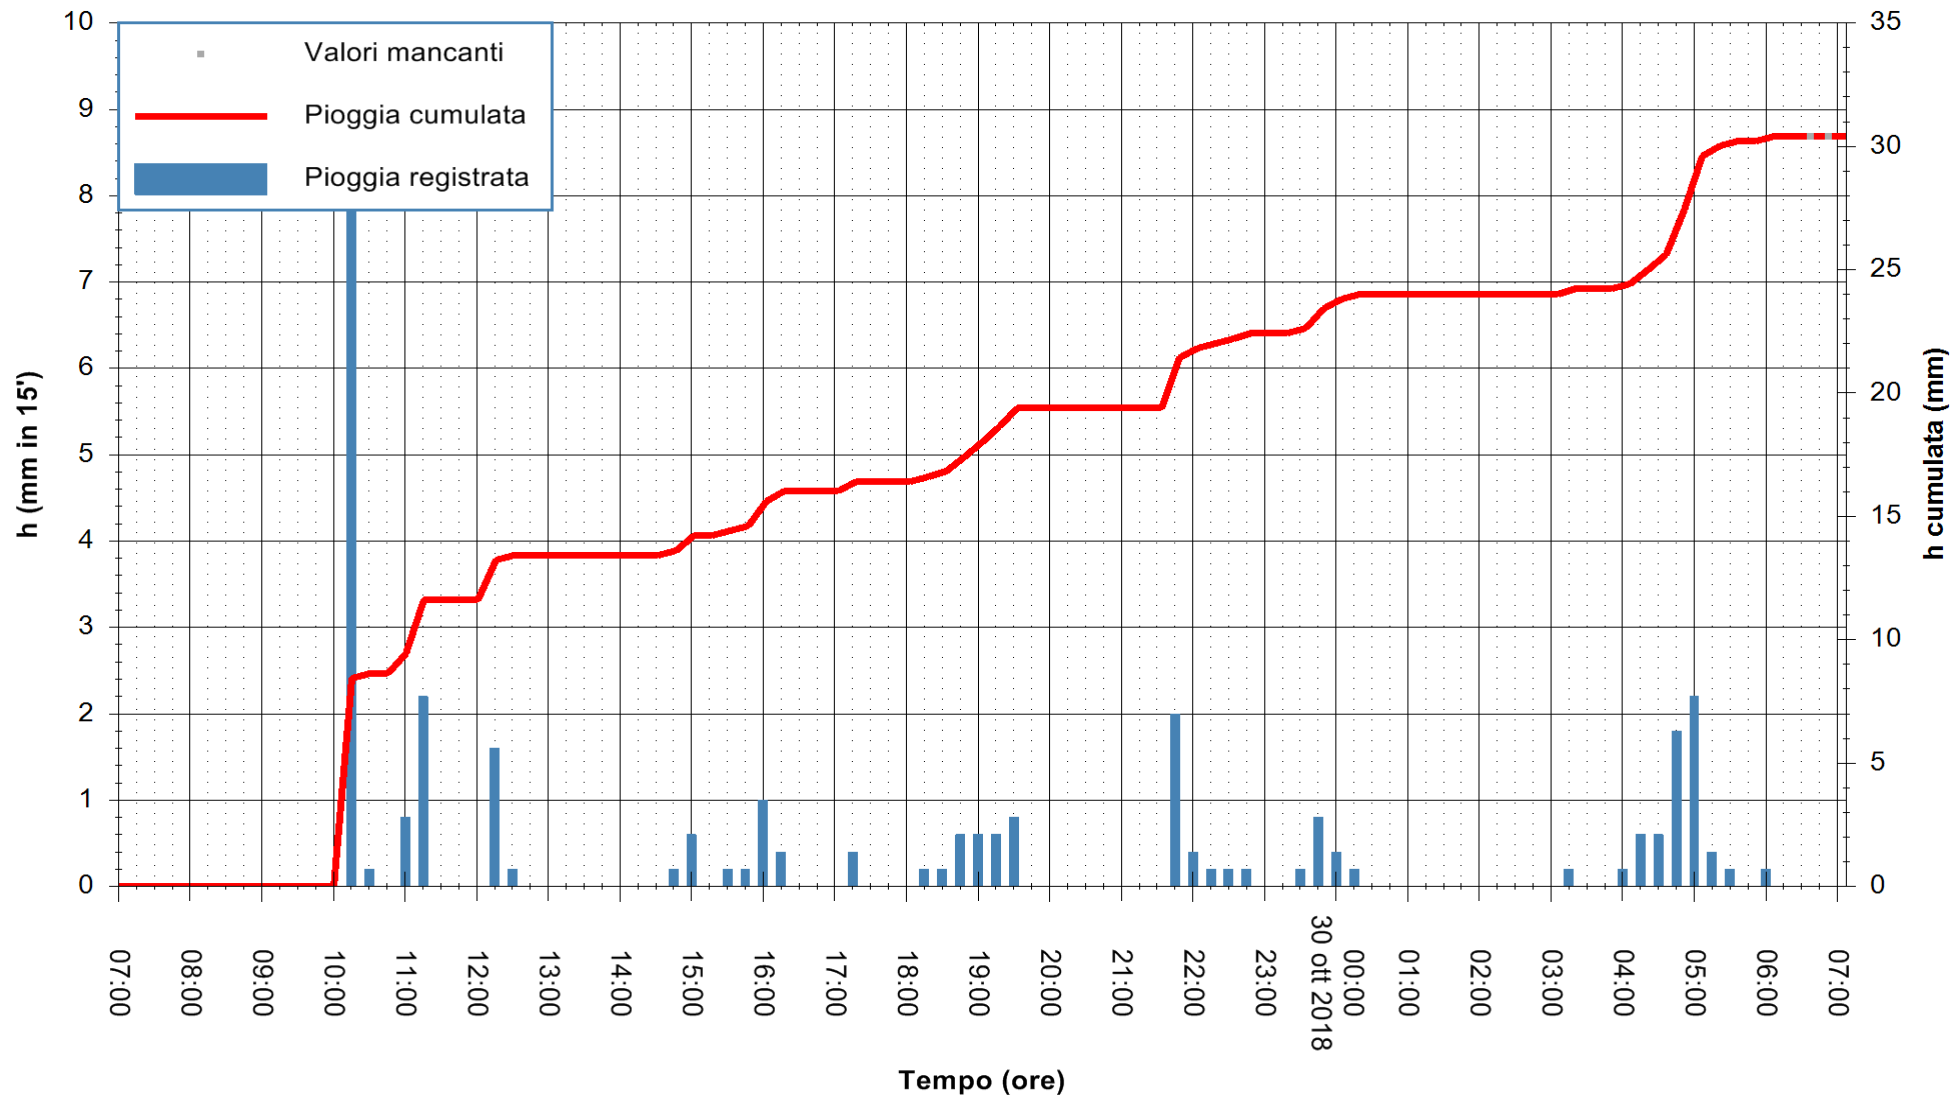

Stazione pluviometrica Oschiri
 Area PISCHINAS
 Pioggia registrata nelle ultime 24 ore
 Estrazione dati delle ore 07:22 del 30/10/2018
 Ultimo dato disponibile: 30/10/2018 alle 06:30

ARPAS
 F.to il Dirigente Responsabile
 Dott. Giuseppe Bianco

REGIONE AUTONOMA DE SARDIGNA
 REGIONE AUTONOMA DELLA SARDEGNA

Stazione pluviometrica Isca Rena
 Area ISCA RENA
 Pioggia registrata nelle ultime 24 ore
 Estrazione dati delle ore 07:22 del 30/10/2018
 Ultimo dato disponibile: 30/10/2018 alle 06:30

ARPAS
 F.to il Dirigente Responsabile
 Dott. Giuseppe Bianco

REGIONE AUTONOMA DE SARDIGNA
 REGIONE AUTONOMA DELLA SARDEGNA

Stazione pluviometrica Senorbi'
 Area SENORBI
 Pioggia registrata nelle ultime 24 ore
 Estrazione dati delle ore 07:22 del 30/10/2018
 Ultimo dato disponibile: 30/10/2018 alle 06:30