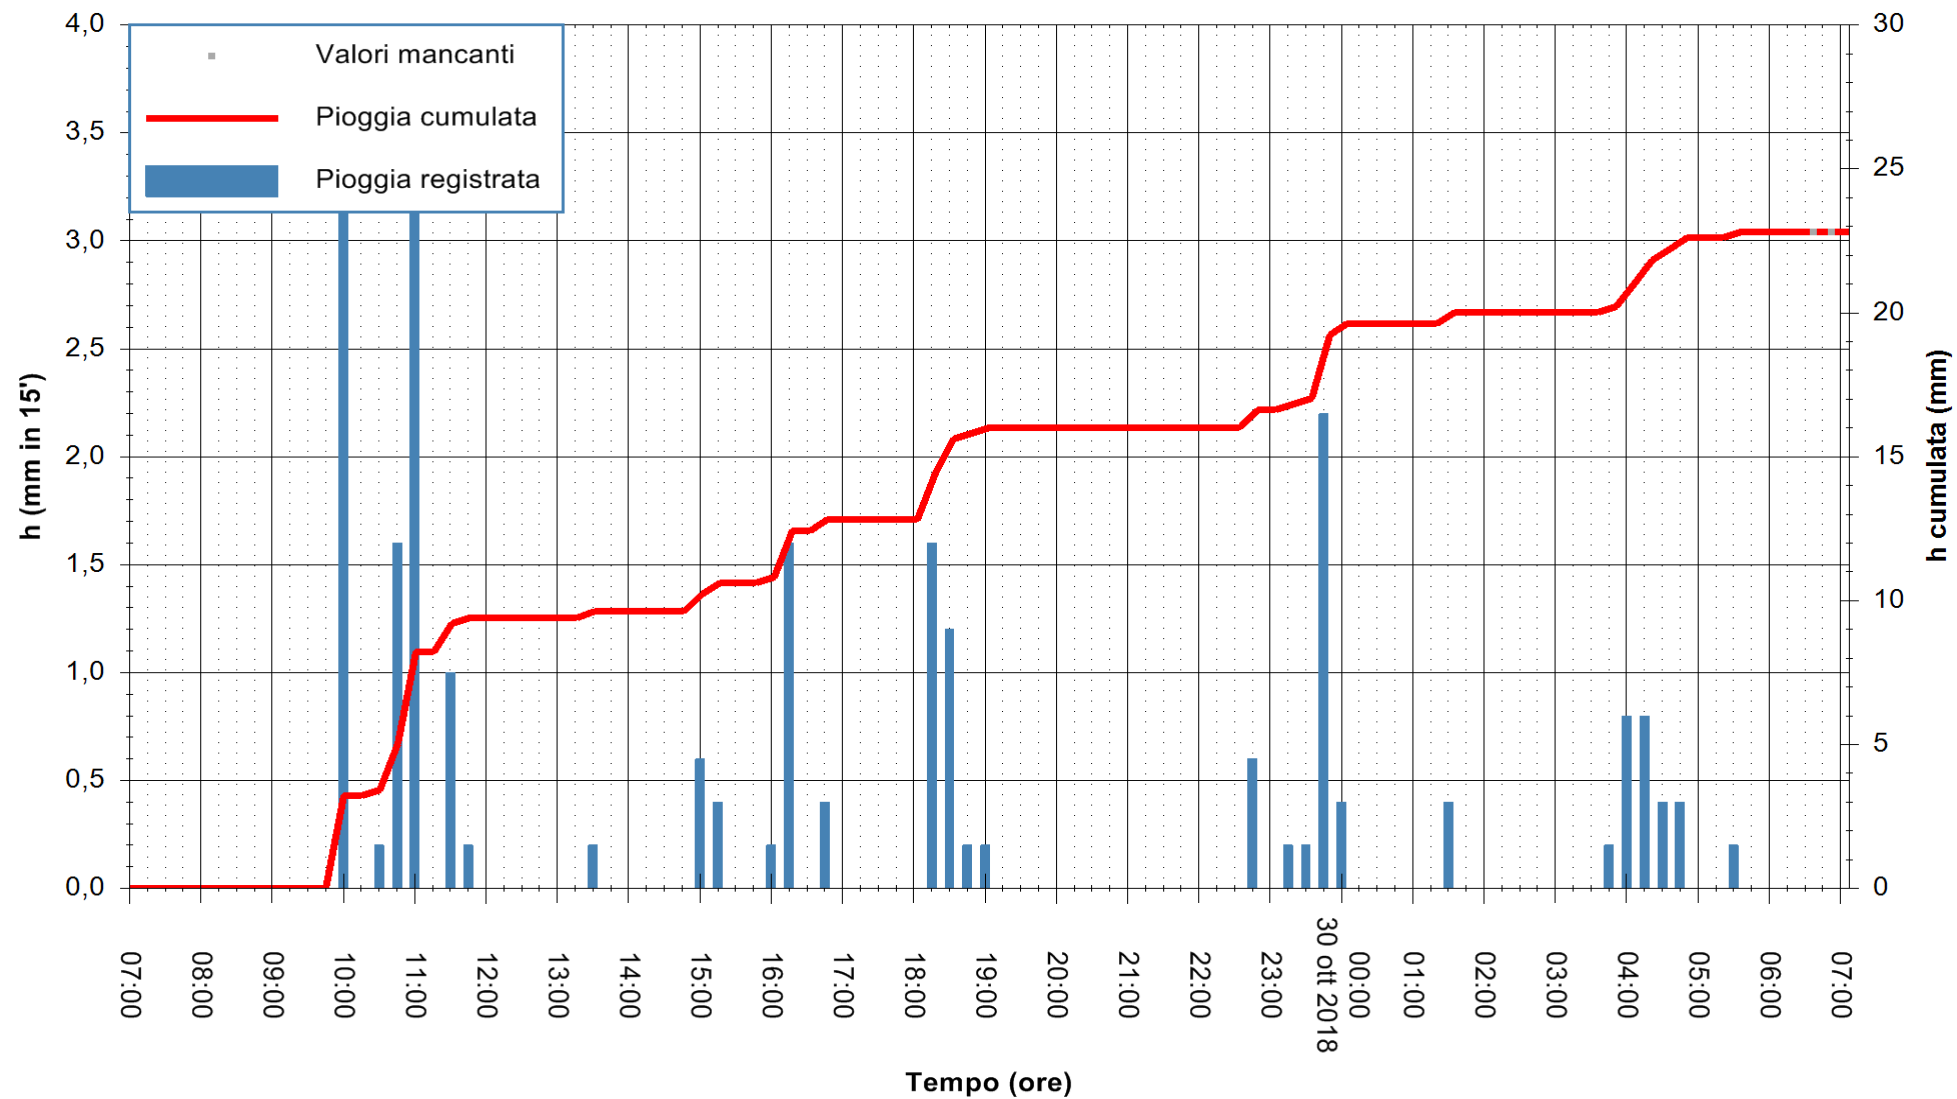

ARPAS
 F.to il Dirigente Responsabile
 Dott. Giuseppe Bianco

REGIONE AUTONOMA DE SARDIGNA
 REGIONE AUTONOMA DELLA SARDEGNA

Stazione pluviometrica Ossoni
 Area MONTE OSSONI
 Pioggia registrata nelle ultime 24 ore
 Estrazione dati delle ore 07:22 del 30/10/2018
 Ultimo dato disponibile: 30/10/2018 alle 06:30

ARPAS
 F.to il Dirigente Responsabile
 Dott. Giuseppe Bianco

REGIONE AUTÒNOMA DE SARDIGNA
 REGIONE AUTONOMA DELLA SARDEGNA

Stazione pluviometrica Siniscola
 Area SU PRANU
 Pioggia registrata nelle ultime 24 ore
 Estrazione dati delle ore 07:22 del 30/10/2018
 Ultimo dato disponibile: 30/10/2018 alle 06:30