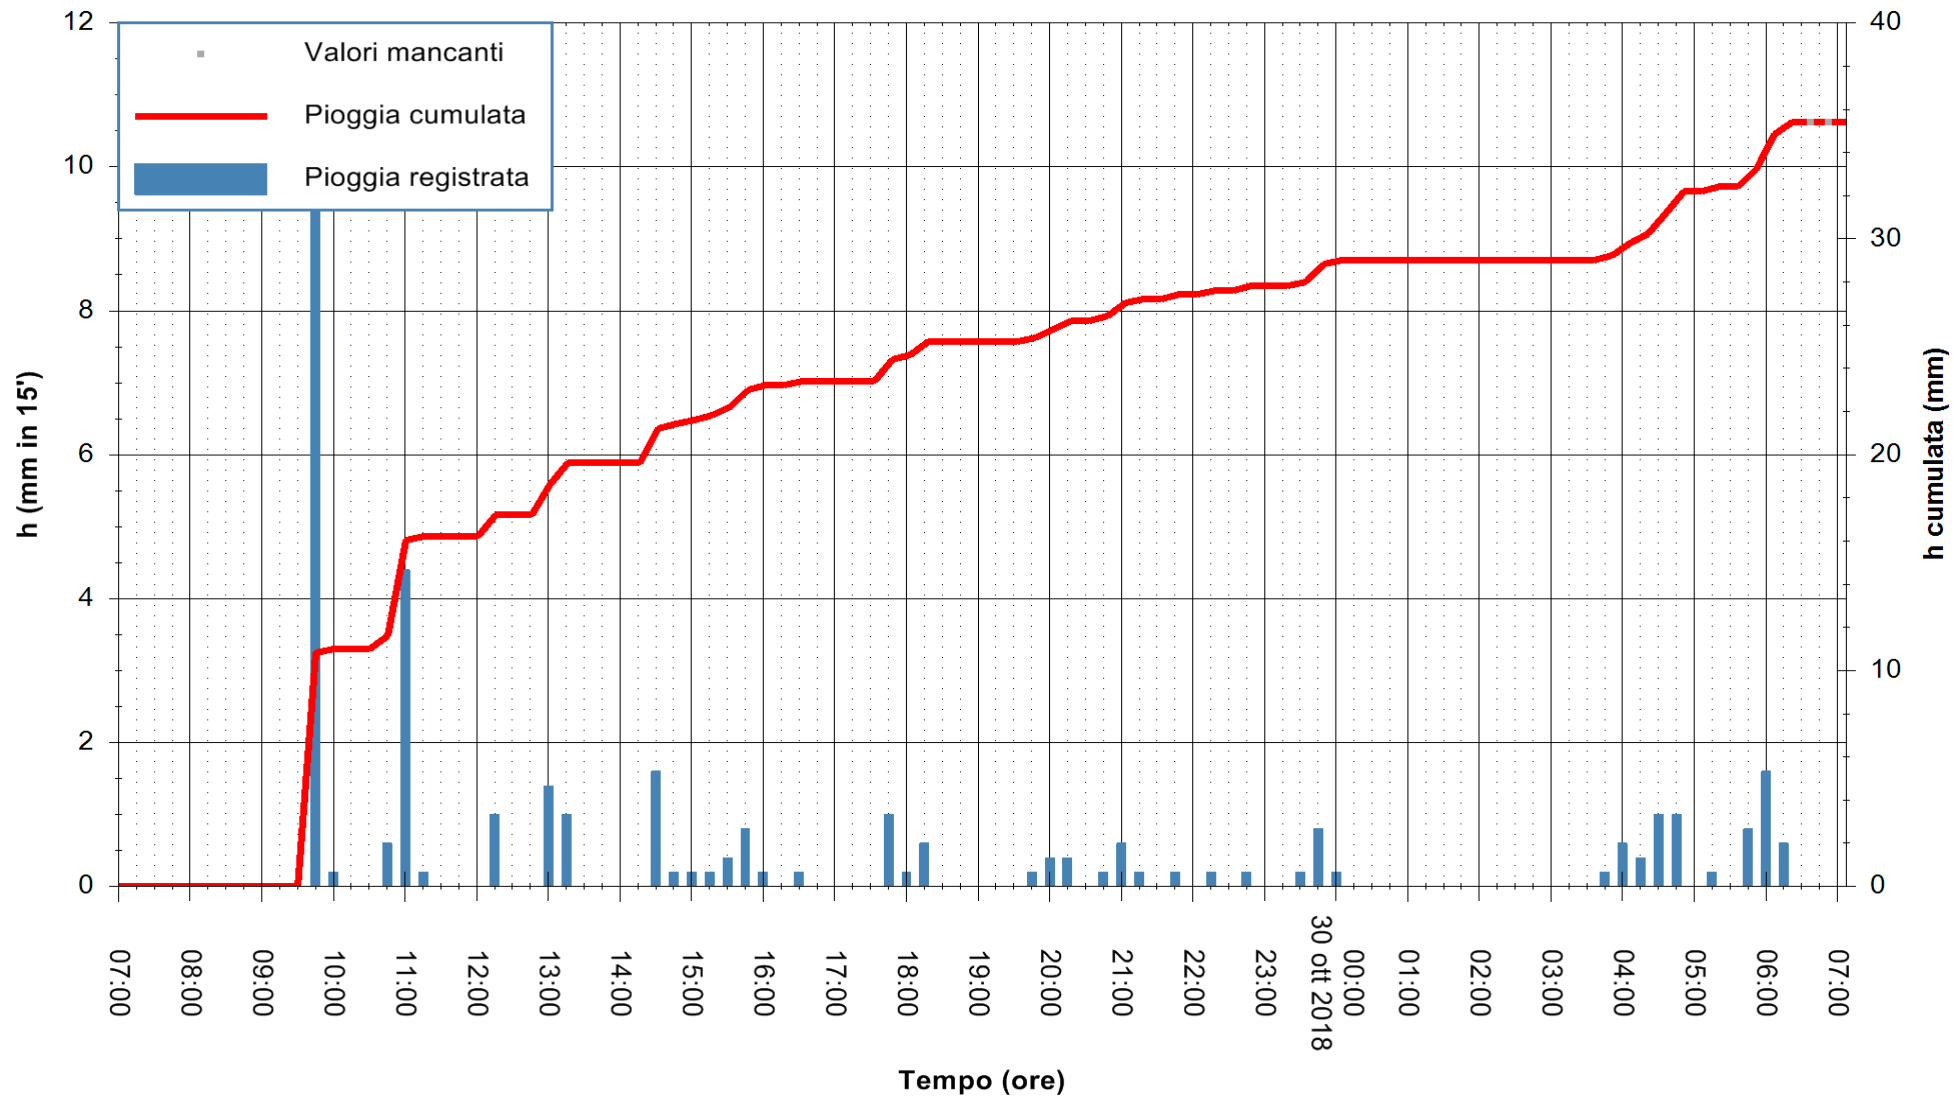

ARPAS
 F.to il Dirigente Responsabile
 Dott. Giuseppe Bianco

REGIONE AUTONOMA DE SARDIGNA
 REGIONE AUTONOMA DELLA SARDEGNA

Stazione pluviometrica Senorbi'
 Area SENORBI
 Pioggia registrata nelle ultime 24 ore
 Estrazione dati delle ore 07:22 del 30/10/2018
 Ultimo dato disponibile: 30/10/2018 alle 06:30

ARPAS
 F.to il Dirigente Responsabile
 Dott. Giuseppe Bianco

REGIONE AUTONOMA DE SARDIGNA
 REGIONE AUTONOMA DELLA SARDEGNA

Stazione pluviometrica Tempo
 Area CUSSEDDU
 Pioggia registrata nelle ultime 24 ore
 Estrazione dati delle ore 07:22 del 30/10/2018
 Ultimo dato disponibile: 30/10/2018 alle 06:30

ARPAS
 F.to il Dirigente Responsabile
 Dott. Giuseppe Bianco

REGIONE AUTONOMA DE SARDIGNA
 REGIONE AUTONOMA DELLA SARDEGNA

Stazione pluviometrica Pianu
 Area PIANU 15
 Pioggia registrata nelle ultime 24 ore
 Estrazione dati delle ore 07:22 del 30/10/2018
 Ultimo dato disponibile: 30/10/2018 alle 06:30