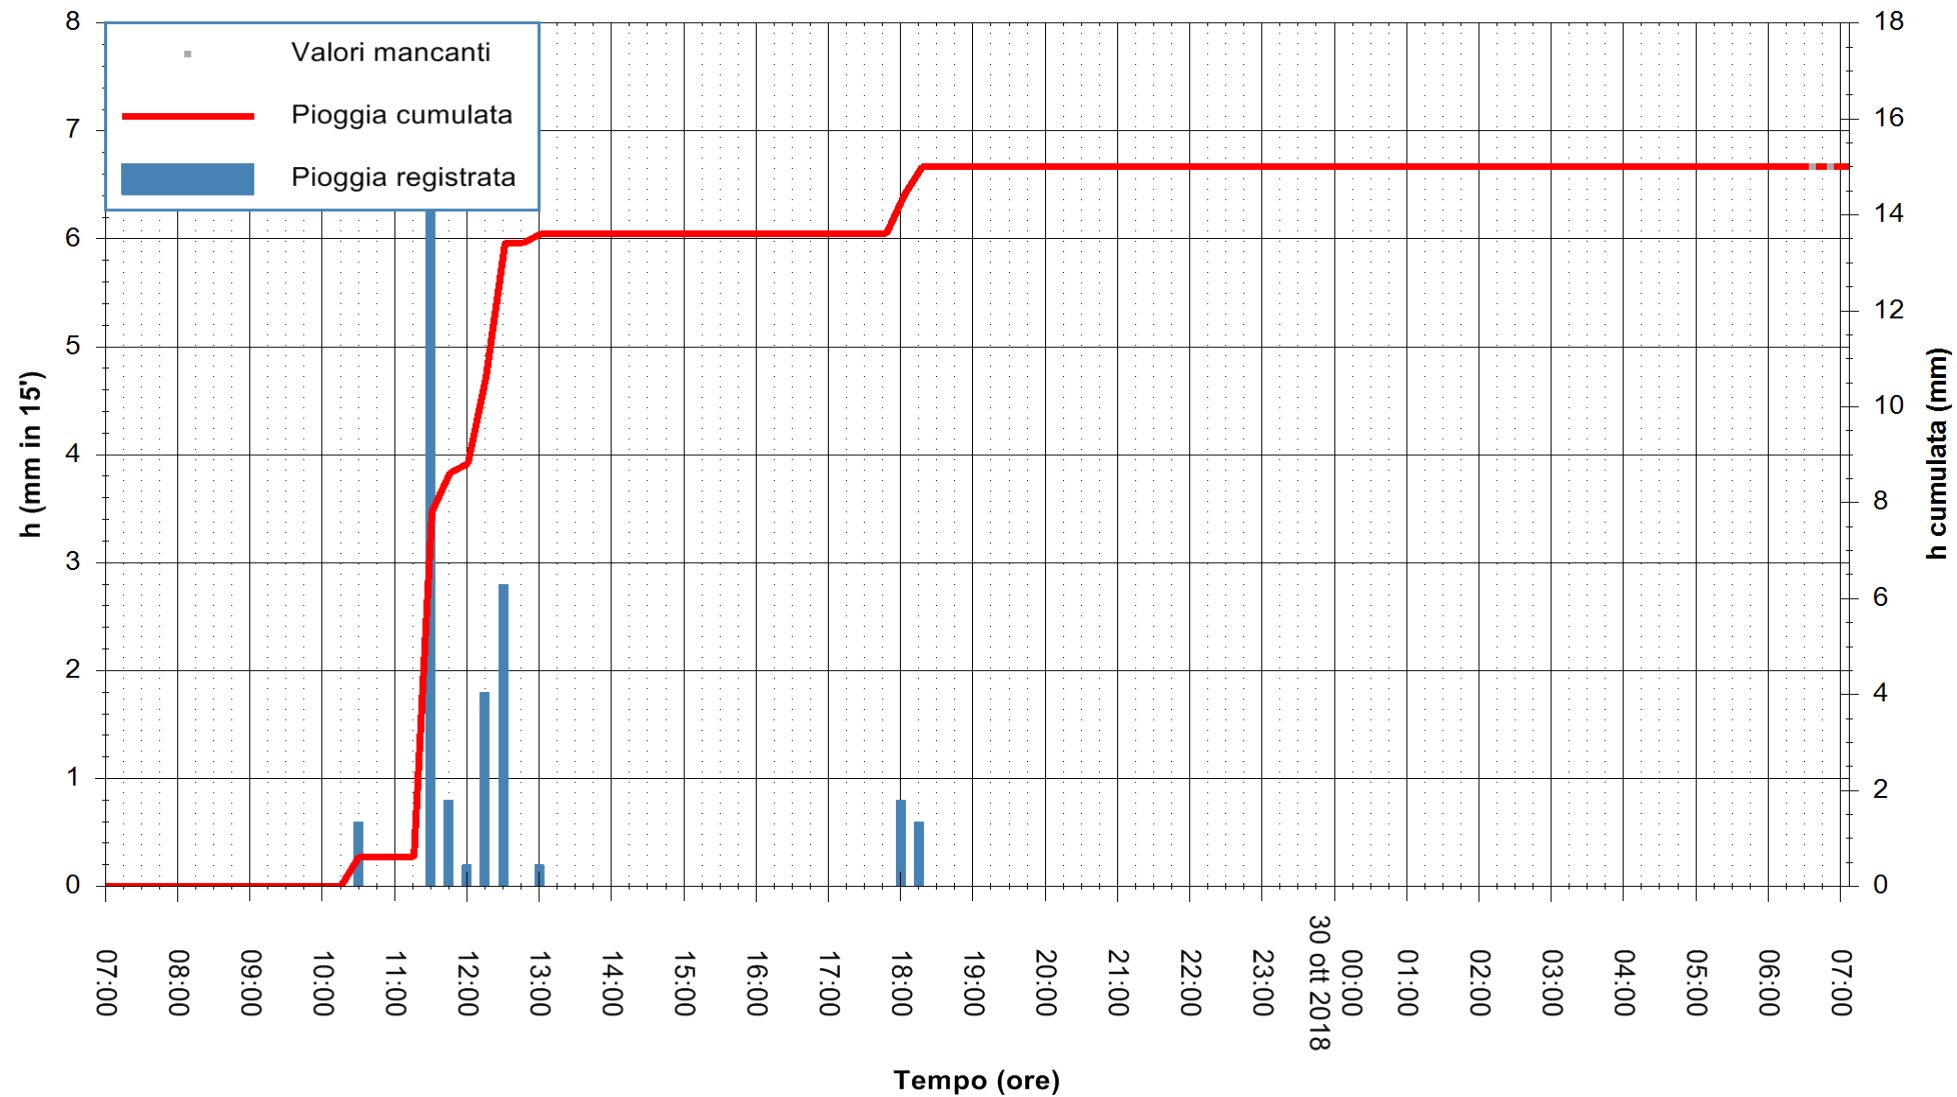

ARPAS
 F.to il Dirigente Responsabile
 Dott. Giuseppe Bianco

REGIONE AUTONOMA DE SARDIGNA
 REGIONE AUTONOMA DELLA SARDEGNA

Stazione pluviometrica Ossoni
 Area MONTE OSSONI
 Pioggia registrata nelle ultime 24 ore
 Estrazione dati delle ore 07:22 del 30/10/2018
 Ultimo dato disponibile: 30/10/2018 alle 06:30

ARPAS
 F.to il Dirigente Responsabile
 Dott. Giuseppe Bianco

REGIONE AUTÒNOMA DE SARDIGNA
 REGIONE AUTONOMA DELLA SARDEGNA

Stazione pluviometrica Siniscola
 Area SU PRANU
 Pioggia registrata nelle ultime 24 ore
 Estrazione dati delle ore 07:22 del 30/10/2018
 Ultimo dato disponibile: 30/10/2018 alle 06:30