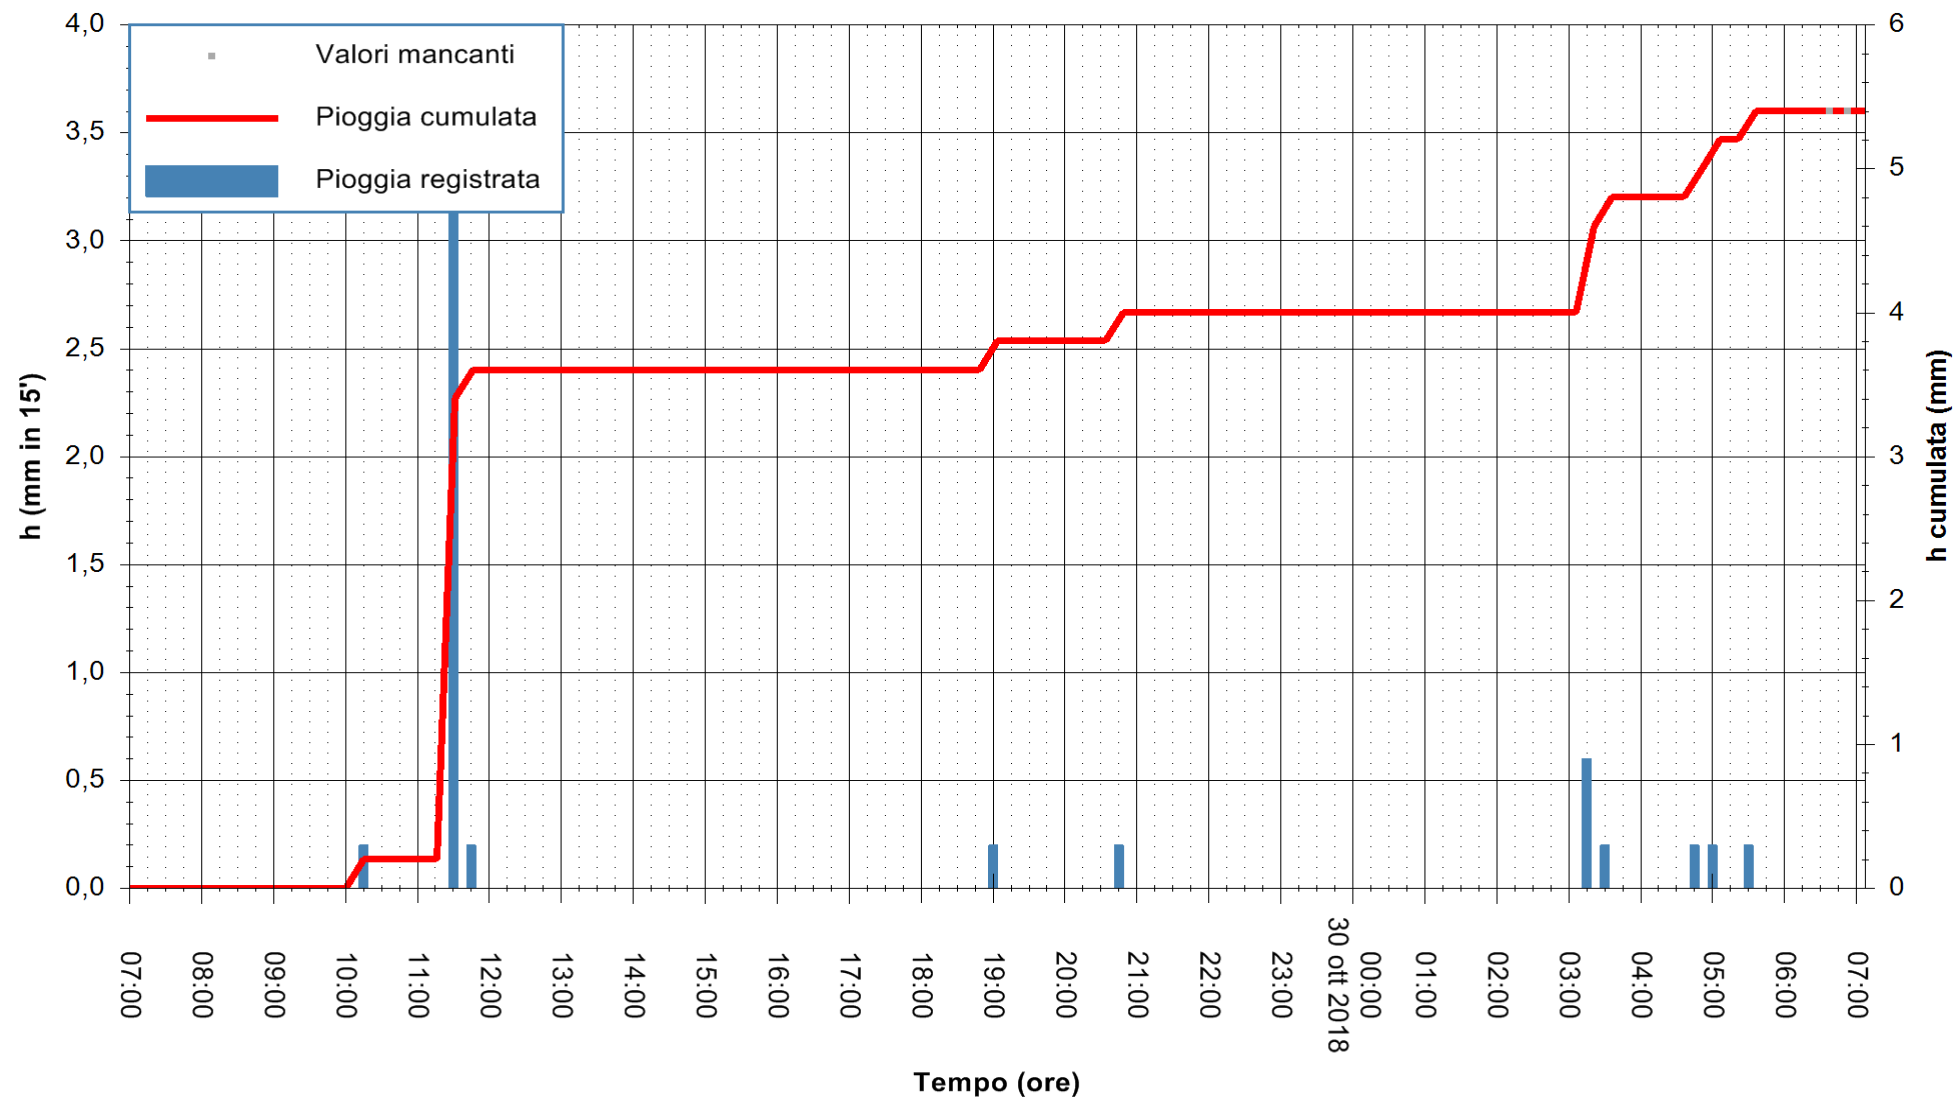

ARPAS
 F.to il Dirigente Responsabile
 Dott. Giuseppe Bianco

REGIONE AUTONOMA DE SARDIGNA
 REGIONE AUTONOMA DELLA SARDEGNA

Stazione pluviometrica Ossoni
 Area MONTE OSSONI
 Pioggia registrata nelle ultime 24 ore
 Estrazione dati delle ore 07:22 del 30/10/2018
 Ultimo dato disponibile: 30/10/2018 alle 06:30

ARPAS
 F.to il Dirigente Responsabile
 Dott. Giuseppe Bianco

REGIONE AUTÒNOMA DE SARDIGNA
 REGIONE AUTONOMA DELLA SARDEGNA

Stazione pluviometrica Siniscola
 Area SU PRANU
 Pioggia registrata nelle ultime 24 ore
 Estrazione dati delle ore 07:22 del 30/10/2018
 Ultimo dato disponibile: 30/10/2018 alle 06:30