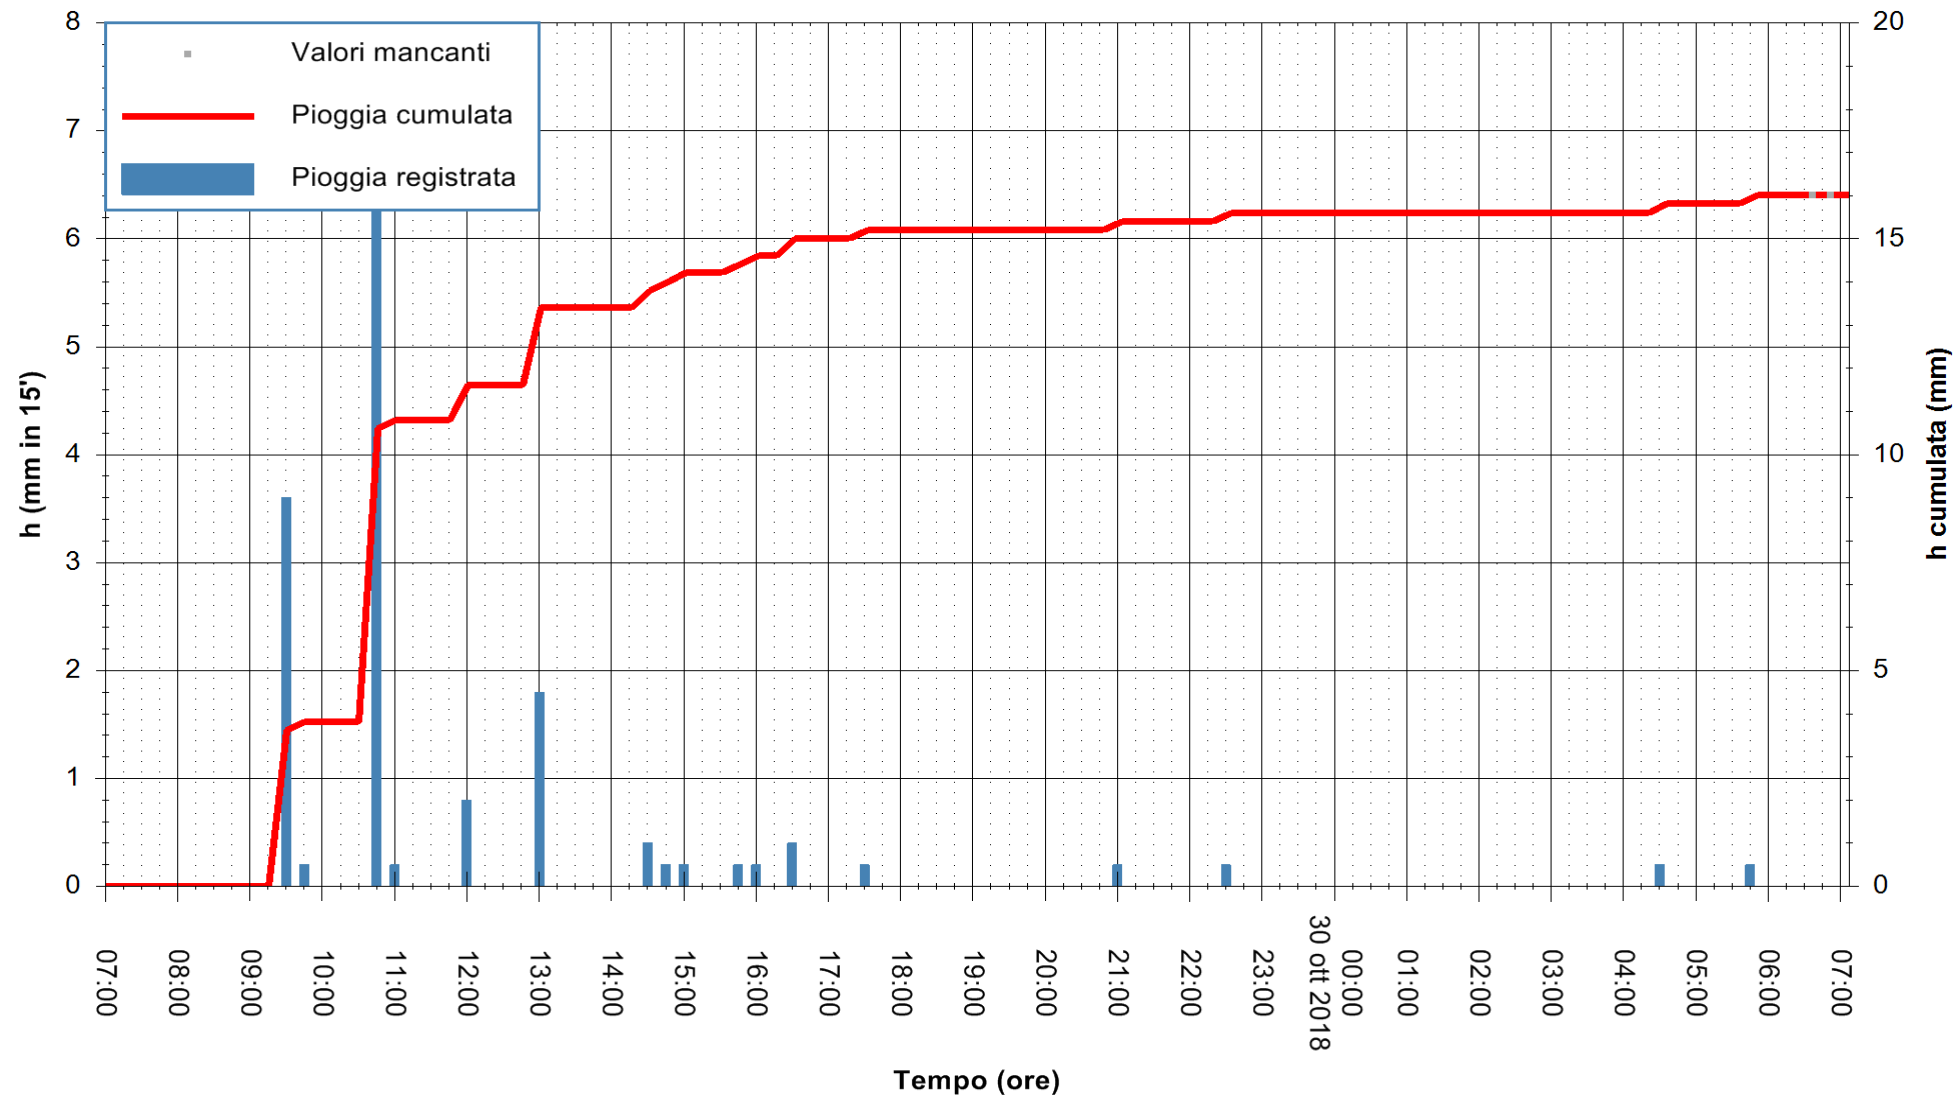

Stazione pluviometrica Oschiri
 Area PISCHINAS
 Pioggia registrata nelle ultime 24 ore
 Estrazione dati delle ore 07:22 del 30/10/2018
 Ultimo dato disponibile: 30/10/2018 alle 06:30

ARPAS
 F.to il Dirigente Responsabile
 Dott. Giuseppe Bianco

REGIONE AUTONOMA DE SARDIGNA
 REGIONE AUTONOMA DELLA SARDEGNA

Stazione pluviometrica Isca Rena
 Area ISCA RENA
 Pioggia registrata nelle ultime 24 ore
 Estrazione dati delle ore 07:22 del 30/10/2018
 Ultimo dato disponibile: 30/10/2018 alle 06:30