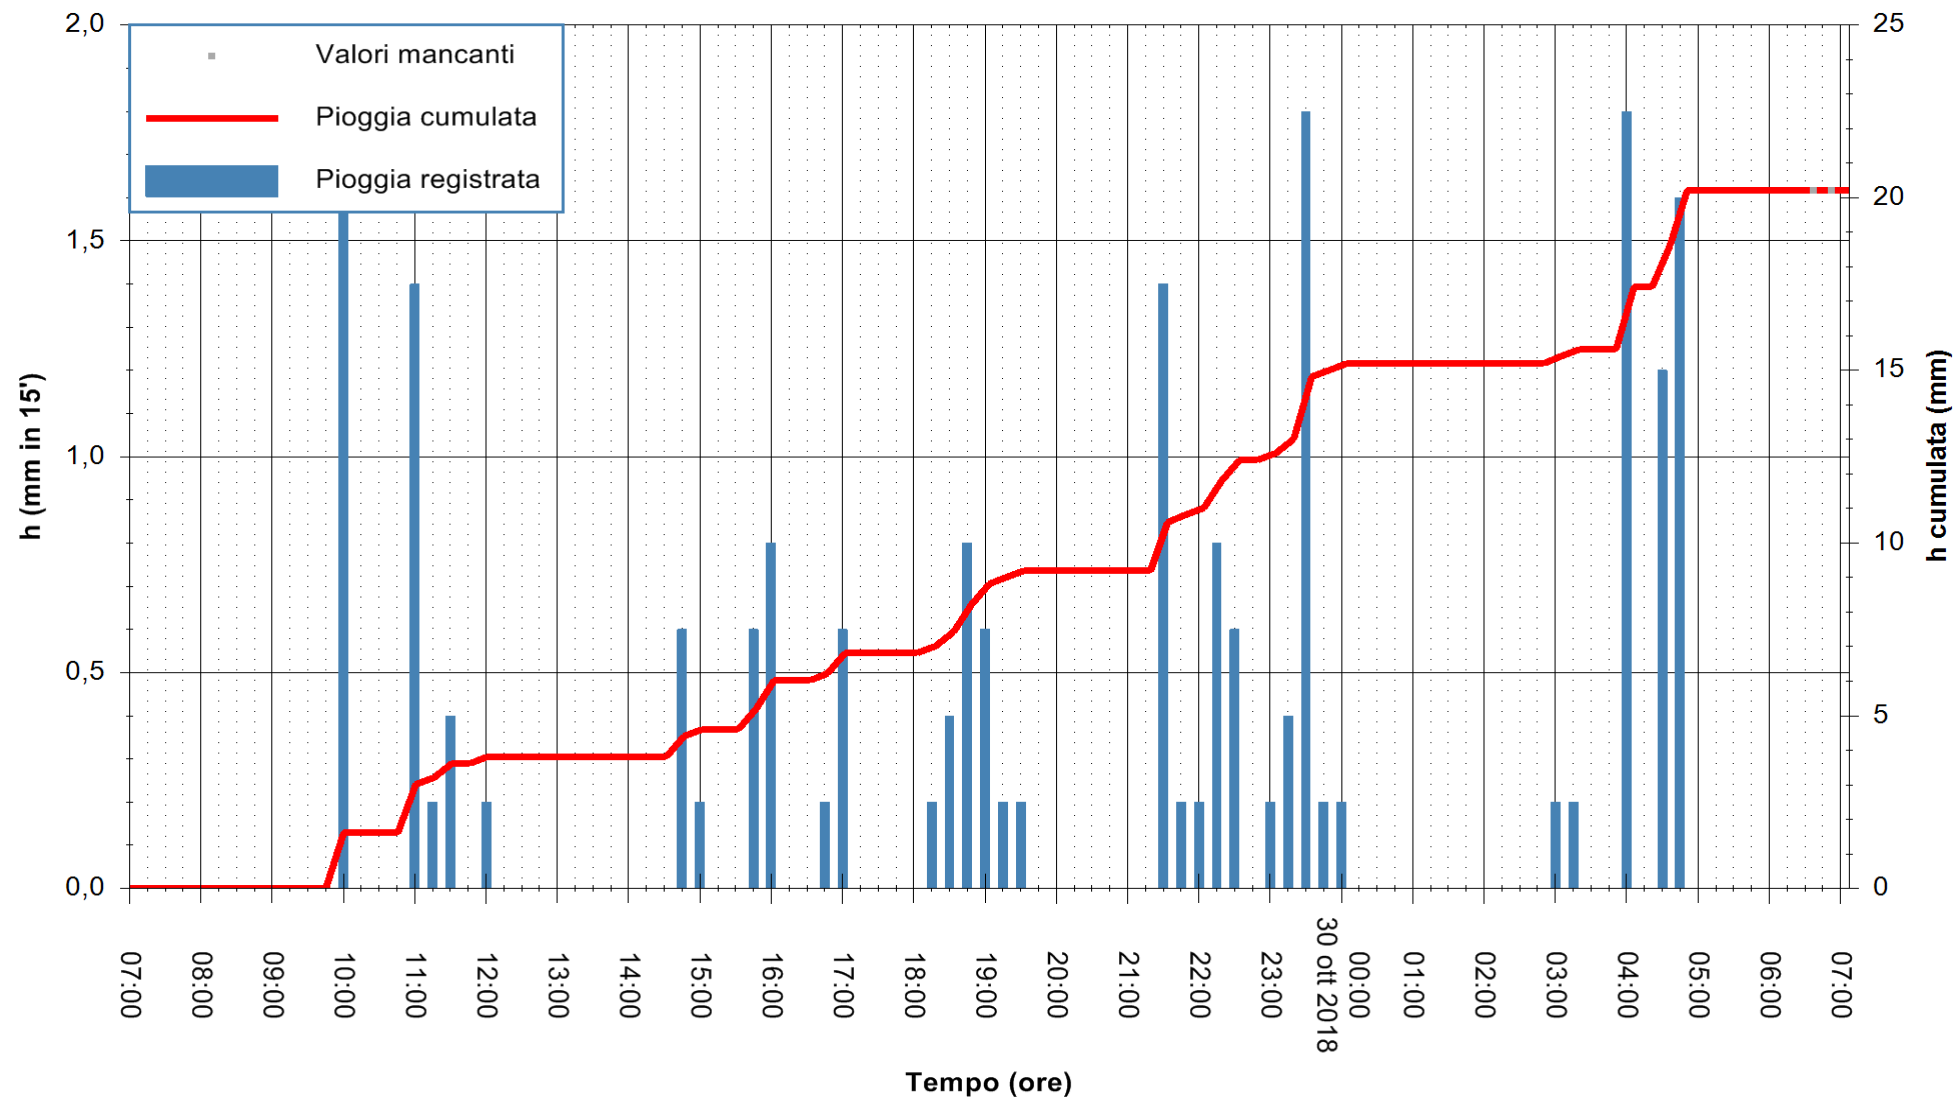

REGIONE AUTONOMA DE SARDIGNA
 REGIONE AUTONOMA DELLA SARDEGNA

Stazione pluviometrica Isca Rena
 Area ISCA RENA
 Pioggia registrata nelle ultime 24 ore
 Estrazione dati delle ore 07:22 del 30/10/2018
 Ultimo dato disponibile: 30/10/2018 alle 06:30

ARPAS
 F.to il Dirigente Responsabile
 Dott. Giuseppe Bianco

REGIONE AUTONOMA DE SARDIGNA
 REGIONE AUTONOMA DELLA SARDEGNA

Stazione pluviometrica Senorbi'
 Area SENORBI
 Pioggia registrata nelle ultime 24 ore
 Estrazione dati delle ore 07:22 del 30/10/2018
 Ultimo dato disponibile: 30/10/2018 alle 06:30

ARPAS
 F.to il Dirigente Responsabile
 Dott. Giuseppe Bianco

REGIONE AUTONOMA DE SARDIGNA
 REGIONE AUTONOMA DELLA SARDEGNA

Stazione pluviometrica Tempo
 Area CUSSEDDU
 Pioggia registrata nelle ultime 24 ore
 Estrazione dati delle ore 07:22 del 30/10/2018
 Ultimo dato disponibile: 30/10/2018 alle 06:30