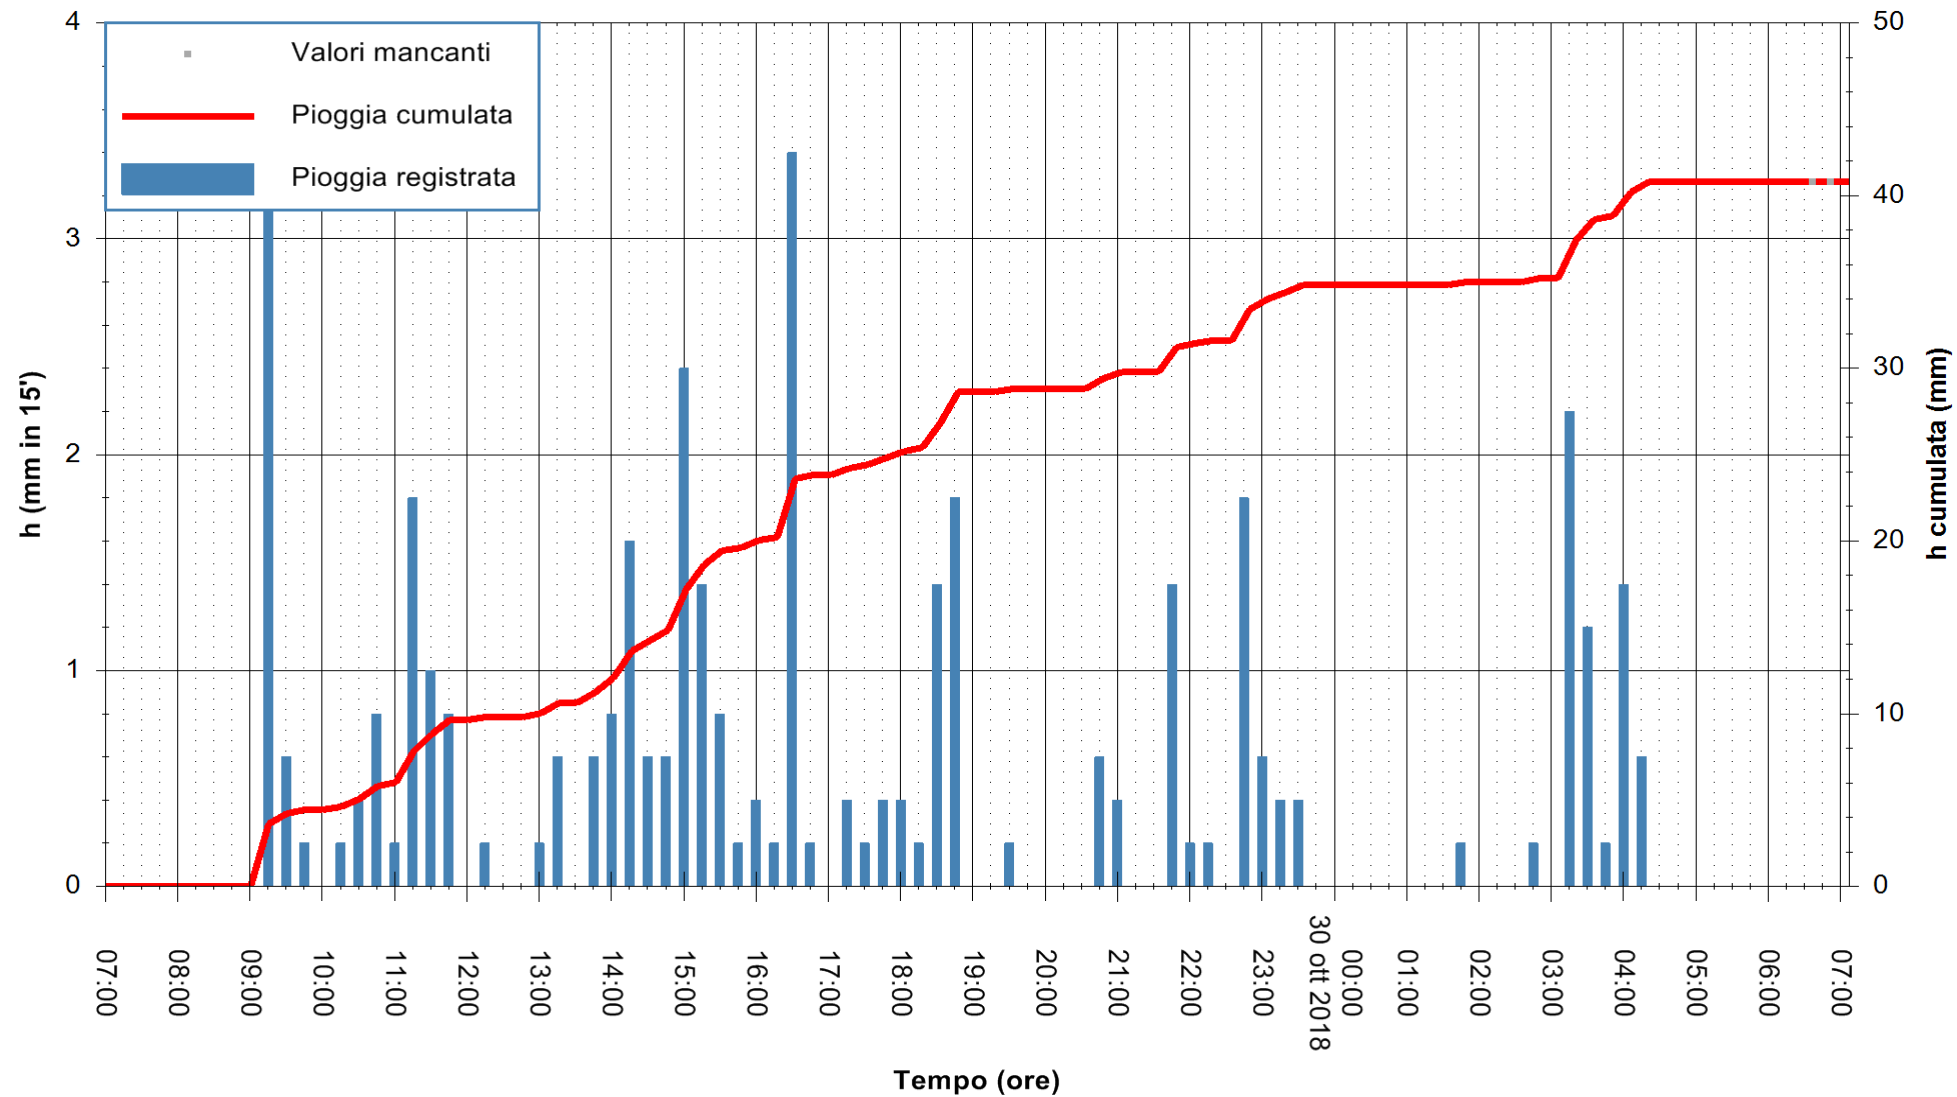

REGIONE AUTONOMA DE SARDIGNA
 REGIONE AUTONOMA DELLA SARDEGNA

Stazione pluviometrica Isca Rena
 Area ISCA RENA
 Pioggia registrata nelle ultime 24 ore
 Estrazione dati delle ore 07:22 del 30/10/2018
 Ultimo dato disponibile: 30/10/2018 alle 06:30

ARPAS
 F.to il Dirigente Responsabile
 Dott. Giuseppe Bianco

REGIONE AUTONOMA DE SARDIGNA
 REGIONE AUTONOMA DELLA SARDEGNA

Stazione pluviometrica Senorbi'
 Area SENORBI
 Pioggia registrata nelle ultime 24 ore
 Estrazione dati delle ore 07:22 del 30/10/2018
 Ultimo dato disponibile: 30/10/2018 alle 06:30

ARPAS
 F.to il Dirigente Responsabile
 Dott. Giuseppe Bianco

REGIONE AUTONOMA DE SARDIGNA
 REGIONE AUTONOMA DELLA SARDEGNA

Stazione pluviometrica Tempo
 Area CUSSEDDU
 Pioggia registrata nelle ultime 24 ore
 Estrazione dati delle ore 07:22 del 30/10/2018
 Ultimo dato disponibile: 30/10/2018 alle 06:30