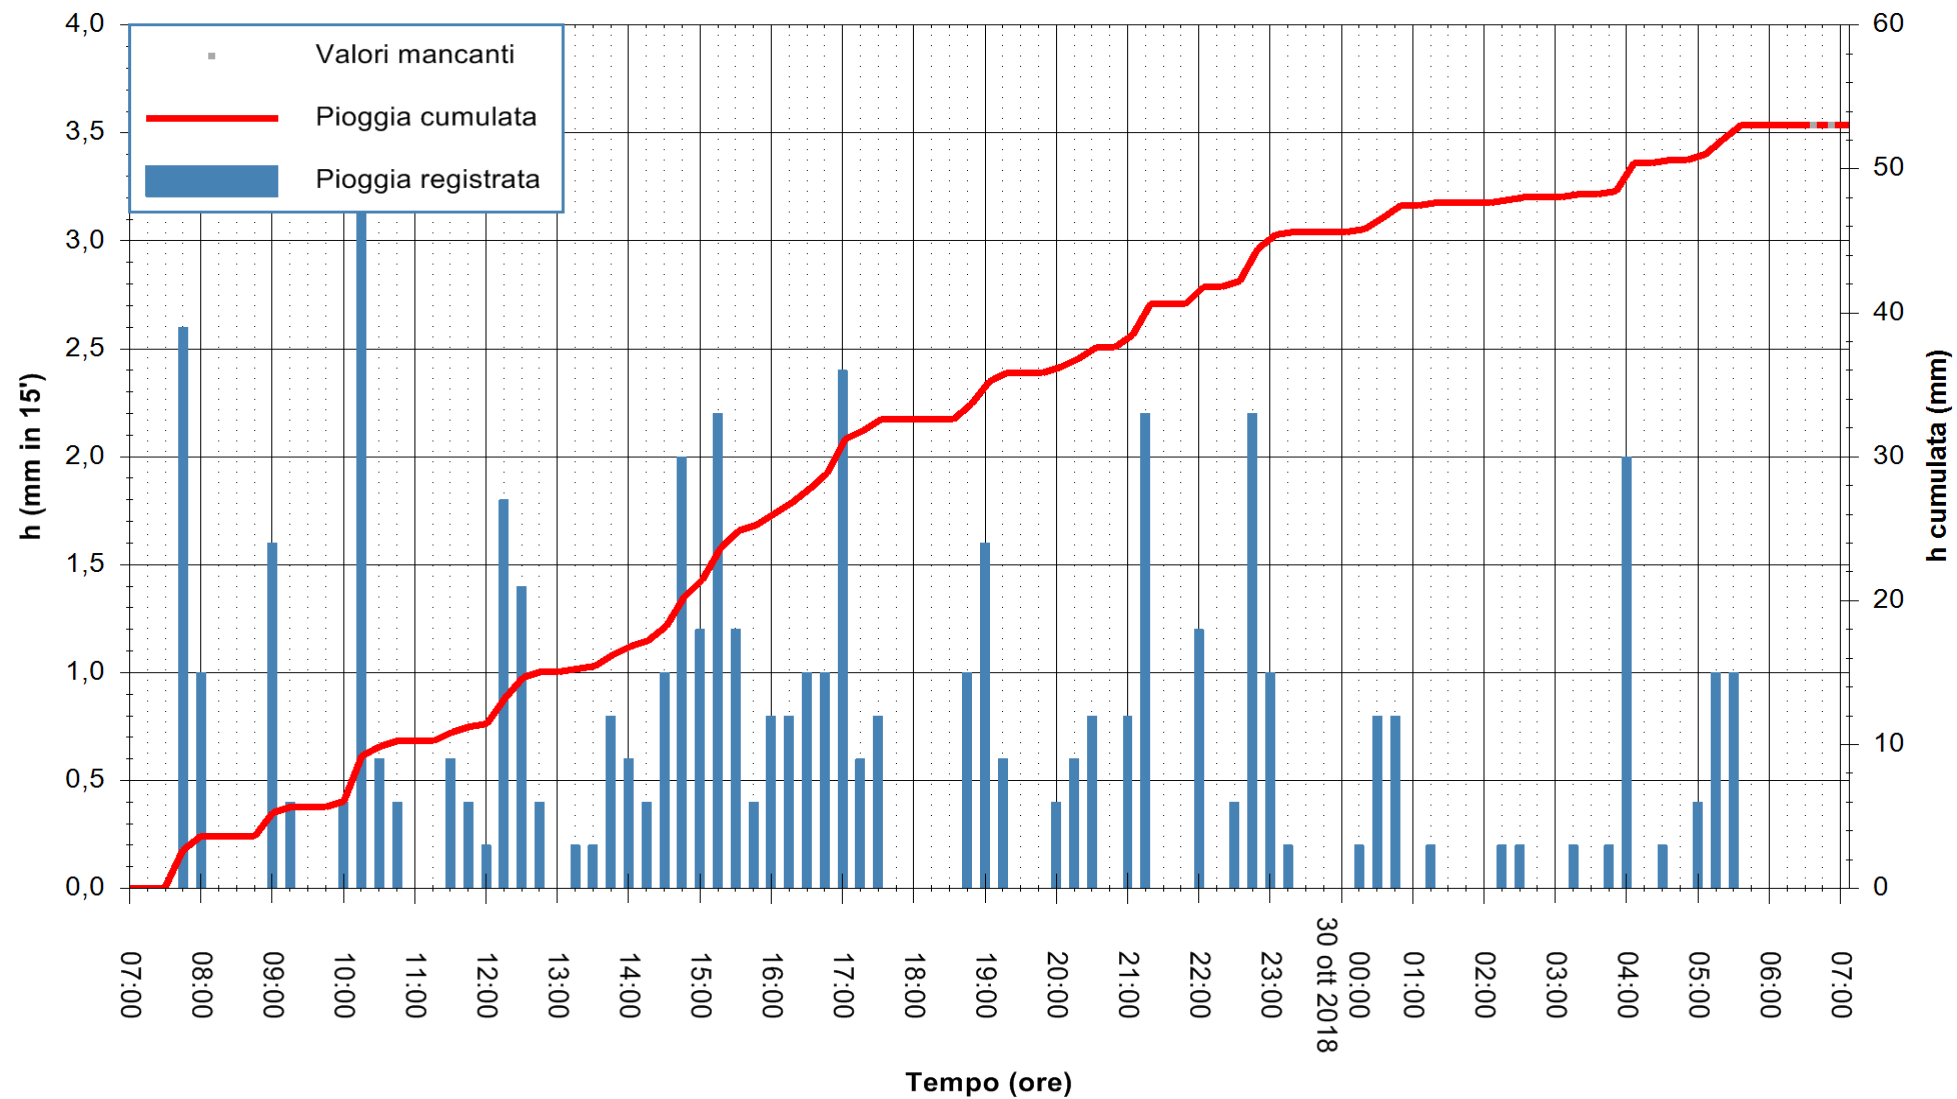

Stazione pluviometrica Oschiri
 Area PISCHINAS
 Pioggia registrata nelle ultime 24 ore
 Estrazione dati delle ore 07:22 del 30/10/2018
 Ultimo dato disponibile: 30/10/2018 alle 06:30

ARPAS
 F.to il Dirigente Responsabile
 Dott. Giuseppe Bianco

REGIONE AUTONOMA DE SARDIGNA
 REGIONE AUTONOMA DELLA SARDEGNA

Stazione pluviometrica Isca Rena
 Area ISCA RENA
 Pioggia registrata nelle ultime 24 ore
 Estrazione dati delle ore 07:22 del 30/10/2018
 Ultimo dato disponibile: 30/10/2018 alle 06:30