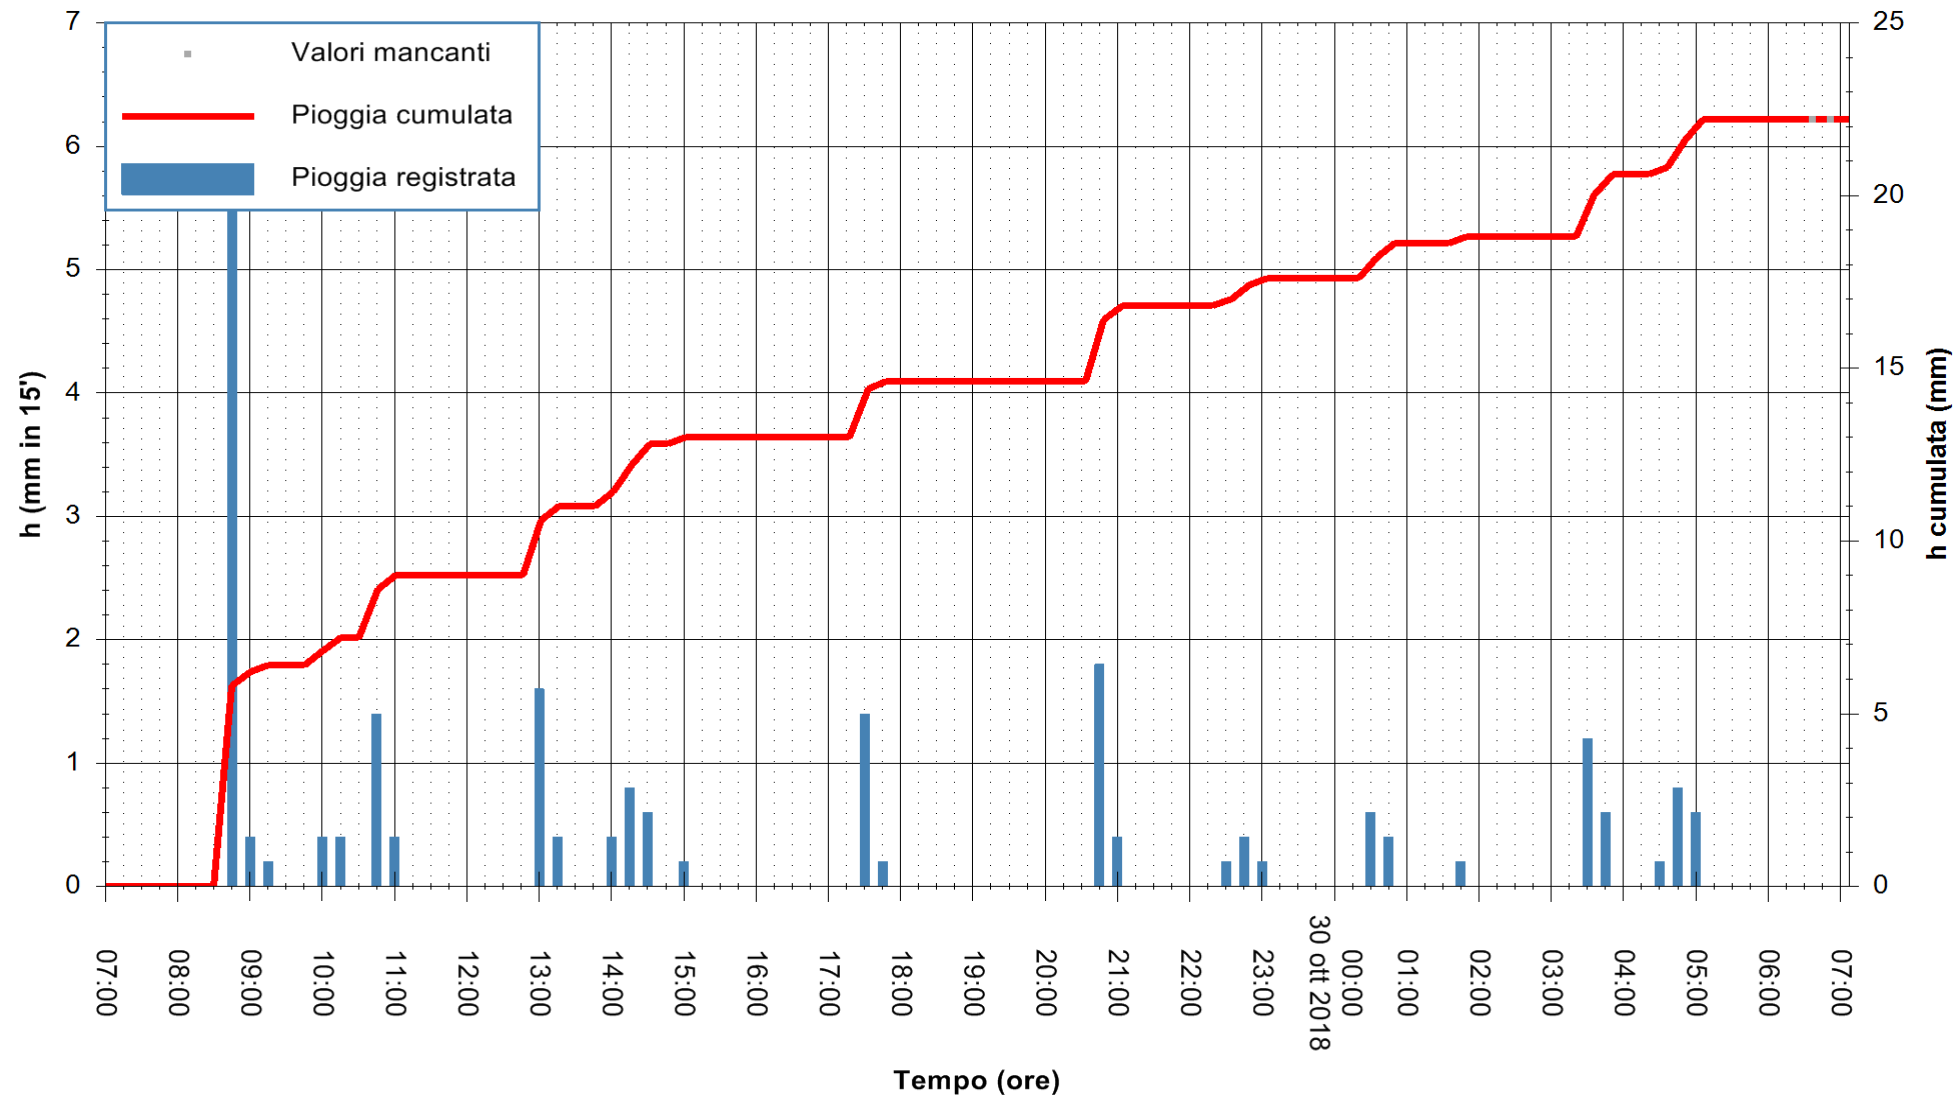

ARPAS
 F.to il Dirigente Responsabile
 Dott. Giuseppe Bianco

REGIONE AUTONOMA DE SARDIGNA
 REGIONE AUTONOMA DELLA SARDEGNA

Stazione pluviometrica Ossoni
 Area MONTE OSSONI
 Pioggia registrata nelle ultime 24 ore
 Estrazione dati delle ore 07:22 del 30/10/2018
 Ultimo dato disponibile: 30/10/2018 alle 06:30

ARPAS
 F.to il Dirigente Responsabile
 Dott. Giuseppe Bianco

REGIONE AUTÒNOMA DE SARDIGNA
 REGIONE AUTONOMA DELLA SARDEGNA

Stazione pluviometrica Siniscola
 Area SU PRANU
 Pioggia registrata nelle ultime 24 ore
 Estrazione dati delle ore 07:22 del 30/10/2018
 Ultimo dato disponibile: 30/10/2018 alle 06:30