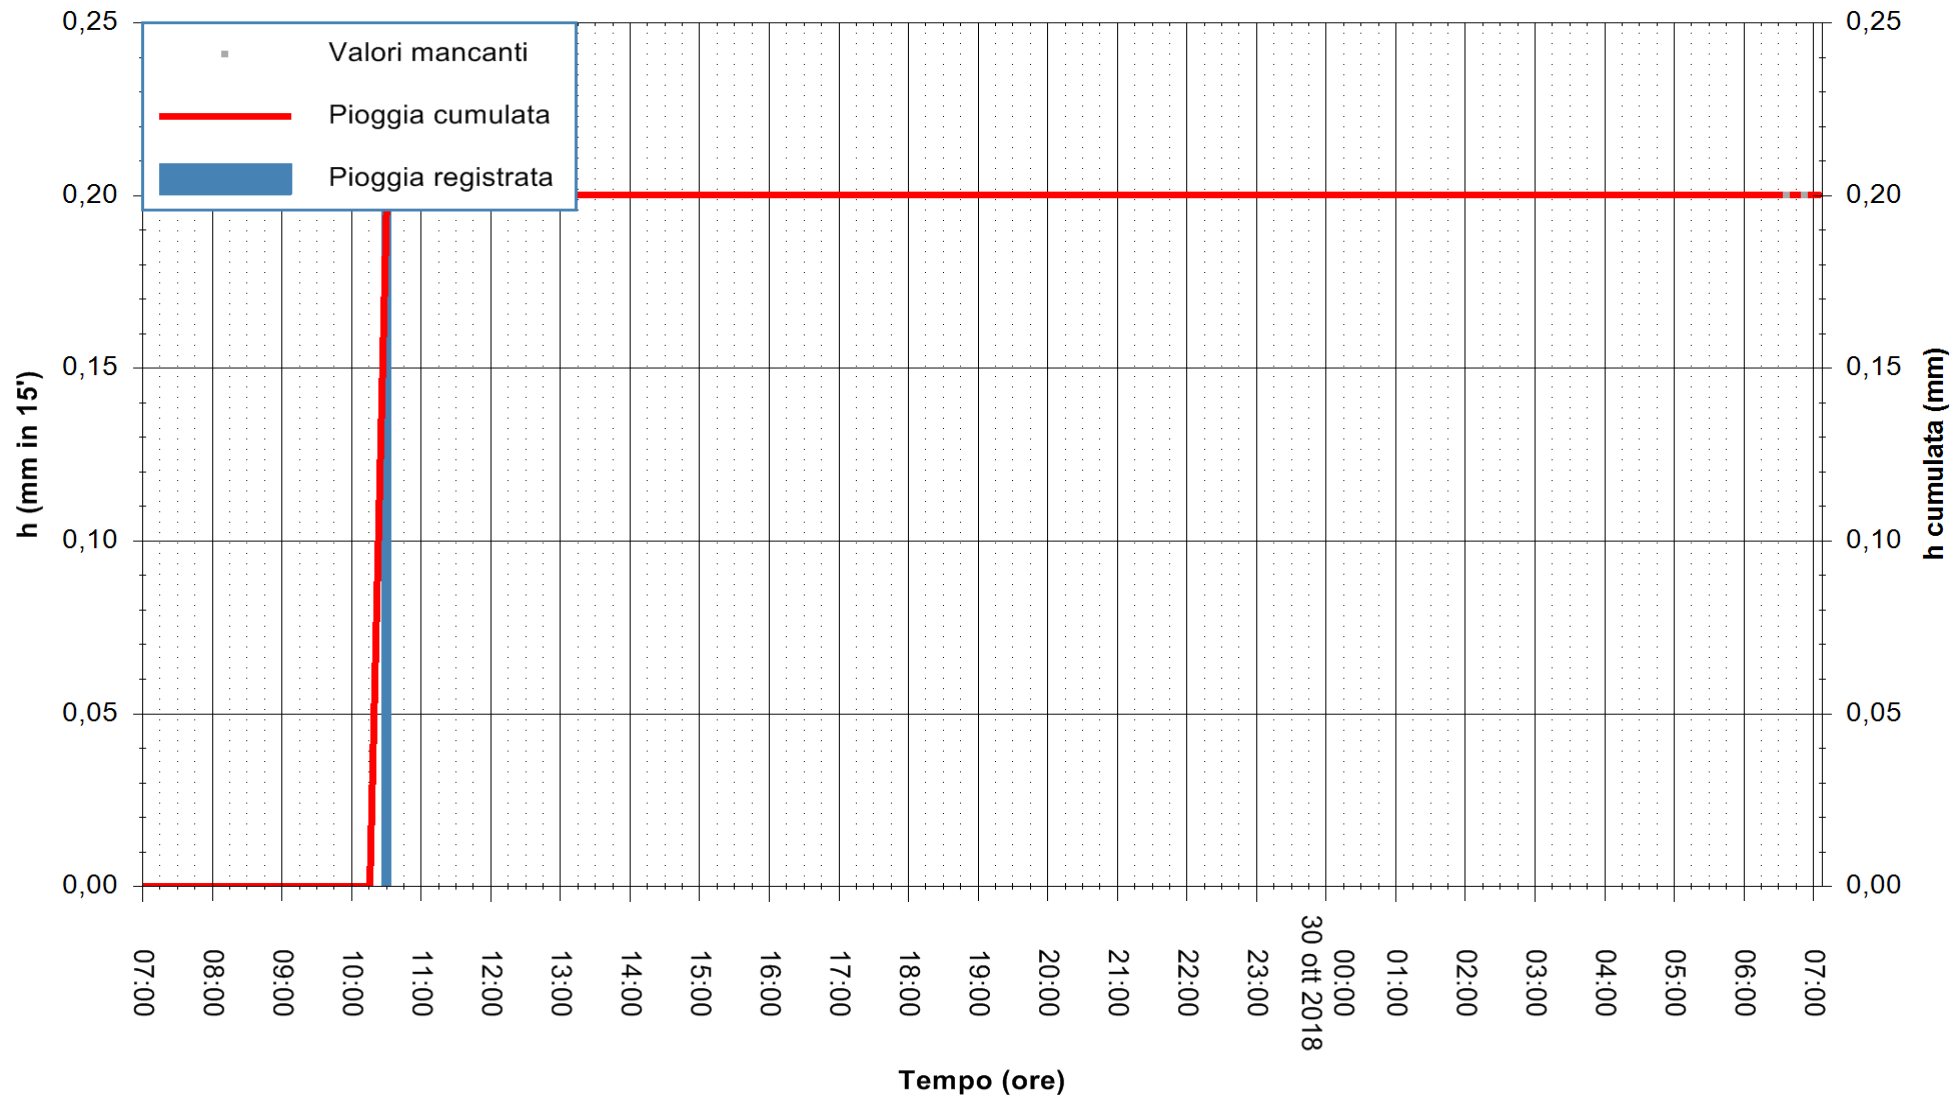

Stazione pluviometrica Punta Tricoli
Area PUNTA TRICOLI
Pioggia registrata nelle ultime 24 ore
Estrazione dati delle ore 07:22 del 30/10/2018
Ultimo dato disponibile: 30/10/2018 alle 06:30

ARPAS
F.to il Dirigente Responsabile
Dott. Giuseppe Bianco

REGIONE AUTONOMA DE SARDIGNA
REGIONE AUTONOMA DELLA SARDEGNA