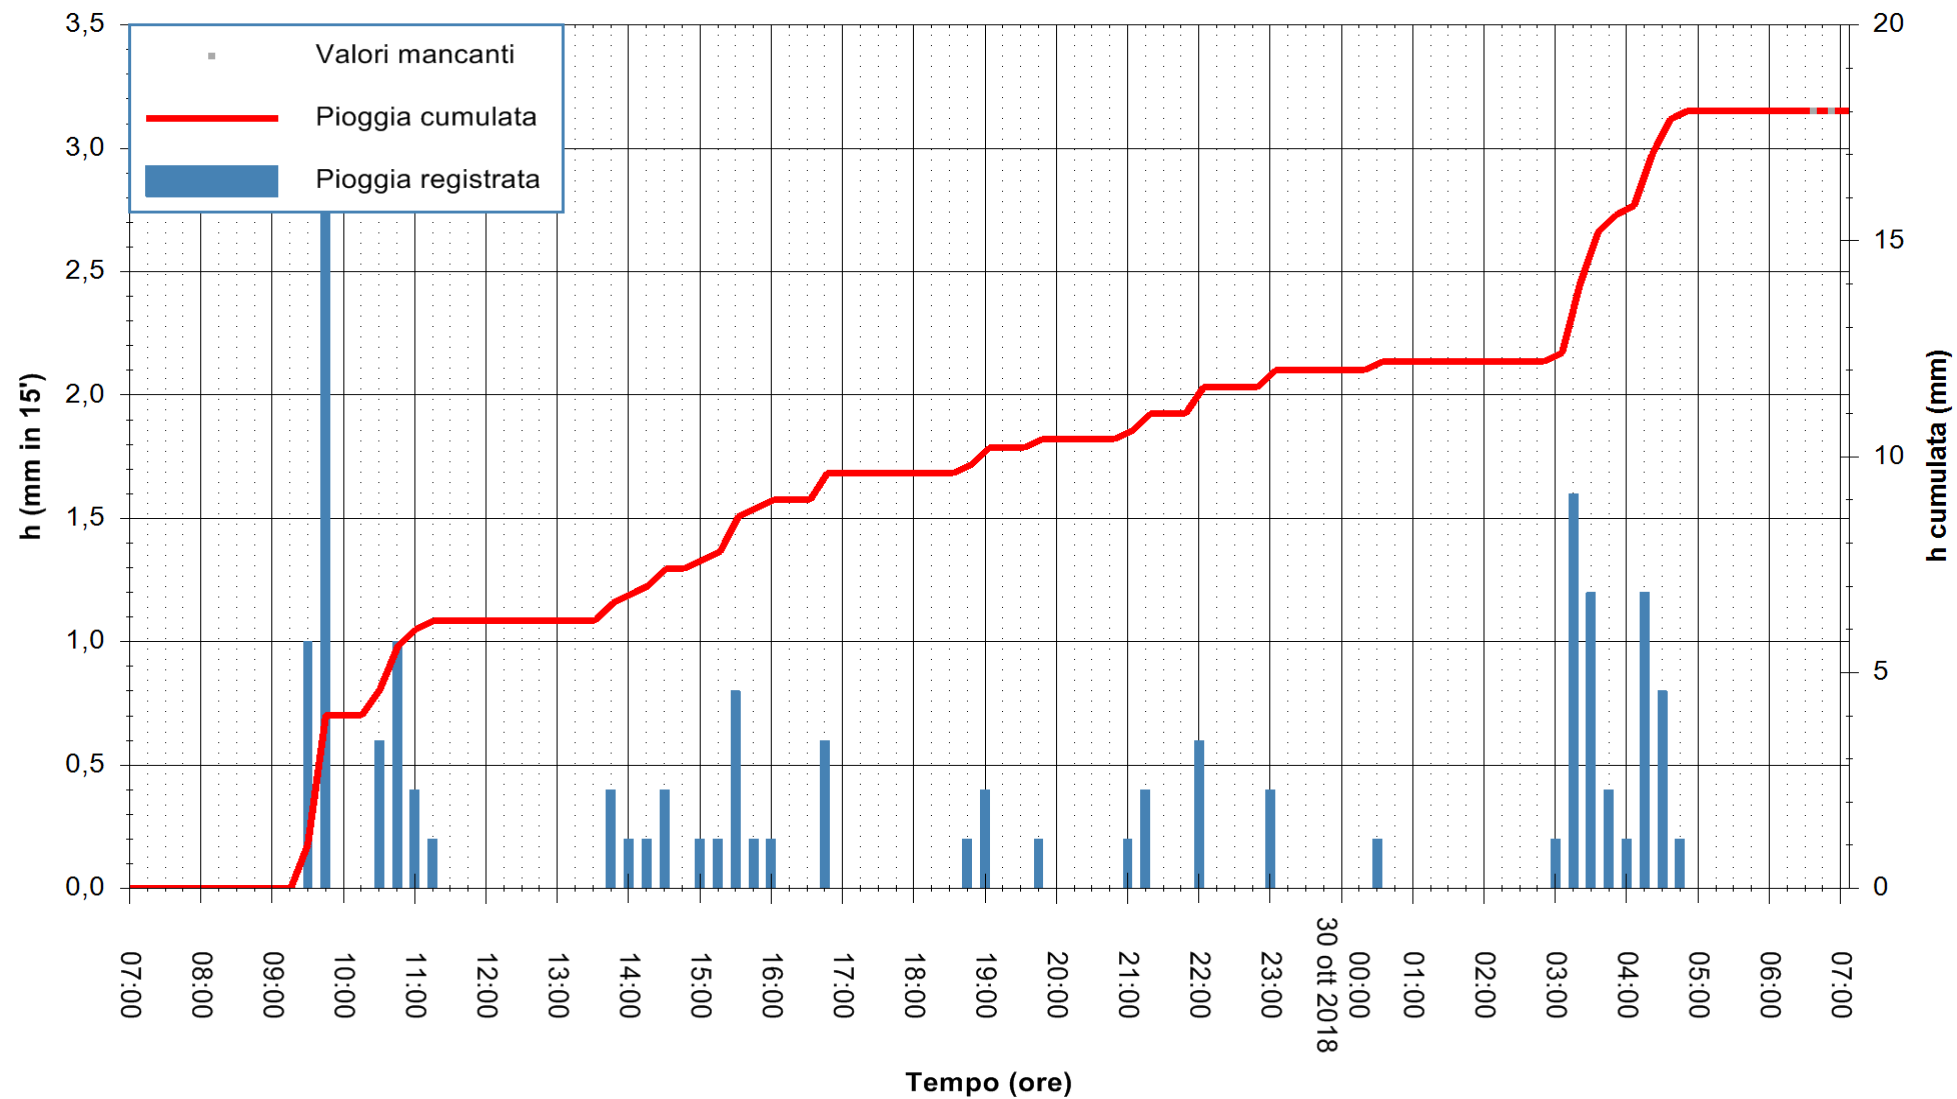

REGIONE AUTONOMA DE SARDIGNA
 REGIONE AUTONOMA DELLA SARDEGNA

Stazione pluviometrica Isca Rena
 Area ISCA RENA
 Pioggia registrata nelle ultime 24 ore
 Estrazione dati delle ore 07:22 del 30/10/2018
 Ultimo dato disponibile: 30/10/2018 alle 06:30

ARPAS
 F.to il Dirigente Responsabile
 Dott. Giuseppe Bianco

REGIONE AUTONOMA DE SARDIGNA
 REGIONE AUTONOMA DELLA SARDEGNA

Stazione pluviometrica Senorbi'
 Area SENORBI
 Pioggia registrata nelle ultime 24 ore
 Estrazione dati delle ore 07:22 del 30/10/2018
 Ultimo dato disponibile: 30/10/2018 alle 06:30

ARPAS
 F.to il Dirigente Responsabile
 Dott. Giuseppe Bianco

REGIONE AUTONOMA DE SARDIGNA
 REGIONE AUTONOMA DELLA SARDEGNA

Stazione pluviometrica Tempo
 Area CUSSEDDU
 Pioggia registrata nelle ultime 24 ore
 Estrazione dati delle ore 07:22 del 30/10/2018
 Ultimo dato disponibile: 30/10/2018 alle 06:30