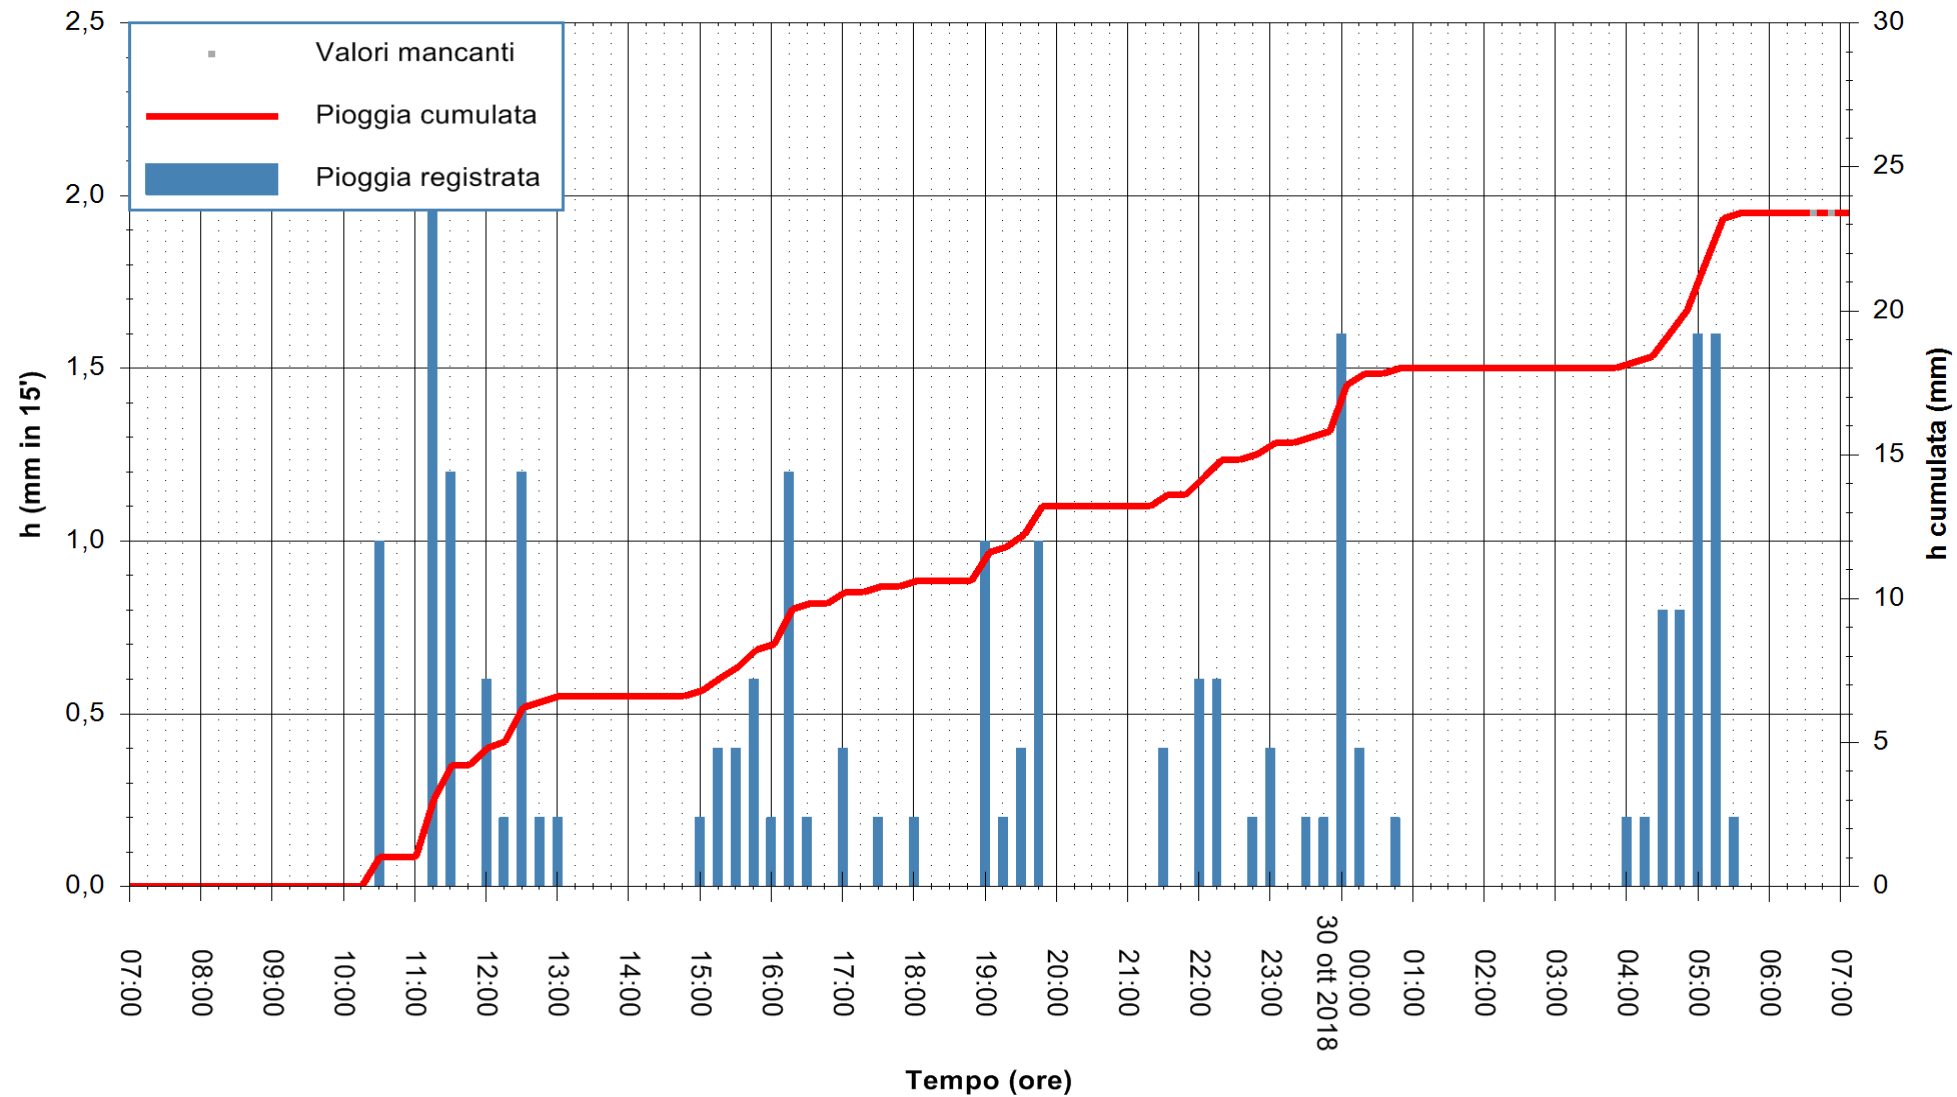

ARPAS
 F.to il Dirigente Responsabile
 Dott. Giuseppe Bianco

REGIONE AUTONOMA DE SARDIGNA
 REGIONE AUTONOMA DELLA SARDEGNA

Stazione pluviometrica Baunei
 Area CAMPO SPORTIVO
 Pioggia registrata nelle ultime 24 ore
 Estrazione dati delle ore 07:22 del 30/10/2018
 Ultimo dato disponibile: 30/10/2018 alle 06:30

ARPAS
 F.to il Dirigente Responsabile
 Dott. Giuseppe Bianco

REGIONE AUTONOMA DE SARDIGNA
 REGIONE AUTONOMA DELLA SARDEGNA

Stazione pluviometrica Punta Tricoli
Area PUNTA TRICOLI
Pioggia registrata nelle ultime 24 ore
Estrazione dati delle ore 07:22 del 30/10/2018
Ultimo dato disponibile: 30/10/2018 alle 06:30