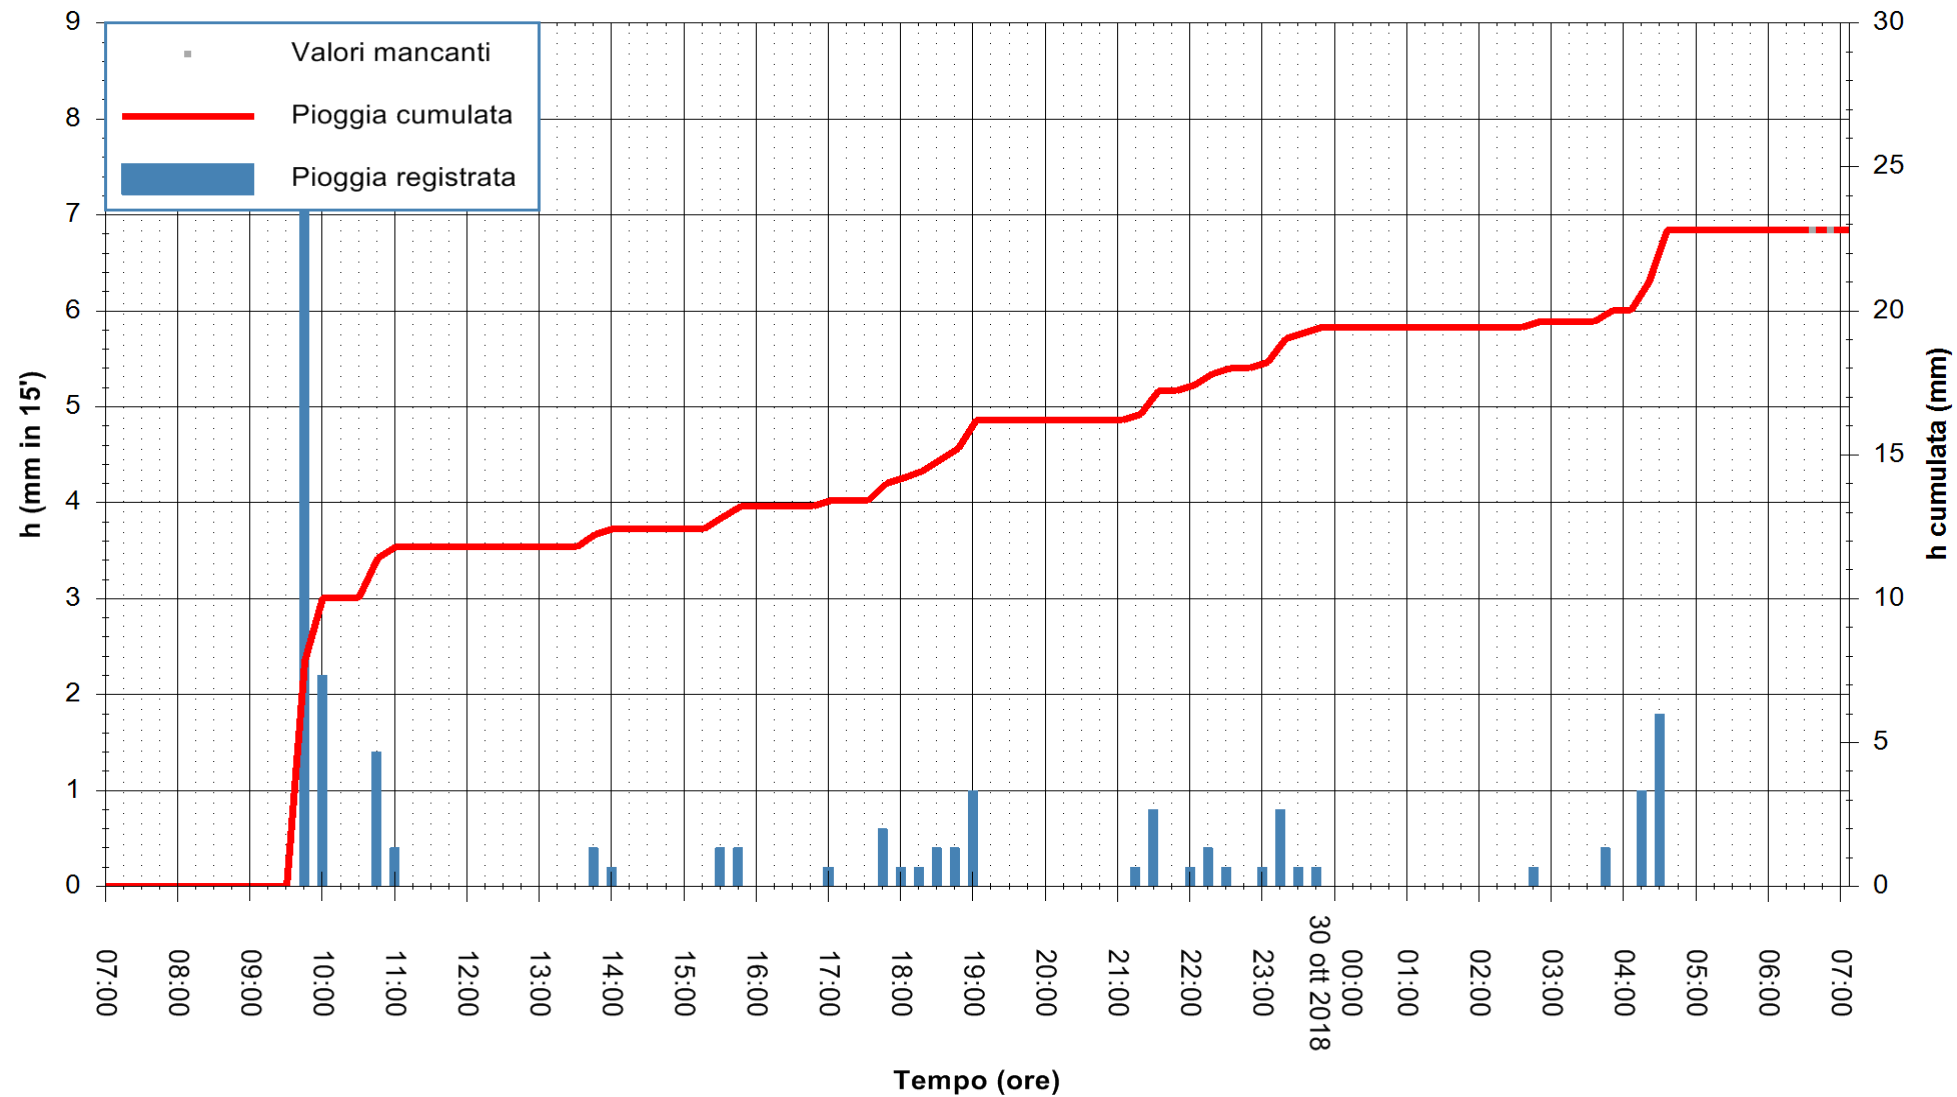

REGIONE AUTONOMA DE SARDIGNA
 REGIONE AUTONOMA DELLA SARDEGNA

Stazione pluviometrica Isca Rena
 Area ISCA RENA
 Pioggia registrata nelle ultime 24 ore
 Estrazione dati delle ore 07:22 del 30/10/2018
 Ultimo dato disponibile: 30/10/2018 alle 06:30

ARPAS
 F.to il Dirigente Responsabile
 Dott. Giuseppe Bianco

REGIONE AUTONOMA DE SARDIGNA
 REGIONE AUTONOMA DELLA SARDEGNA

Stazione pluviometrica Senorbi'
 Area SENORBI
 Pioggia registrata nelle ultime 24 ore
 Estrazione dati delle ore 07:22 del 30/10/2018
 Ultimo dato disponibile: 30/10/2018 alle 06:30

ARPAS
 F.to il Dirigente Responsabile
 Dott. Giuseppe Bianco

REGIONE AUTONOMA DE SARDIGNA
 REGIONE AUTONOMA DELLA SARDEGNA

Stazione pluviometrica Tempo
 Area CUSSEDDU
 Pioggia registrata nelle ultime 24 ore
 Estrazione dati delle ore 07:22 del 30/10/2018
 Ultimo dato disponibile: 30/10/2018 alle 06:30