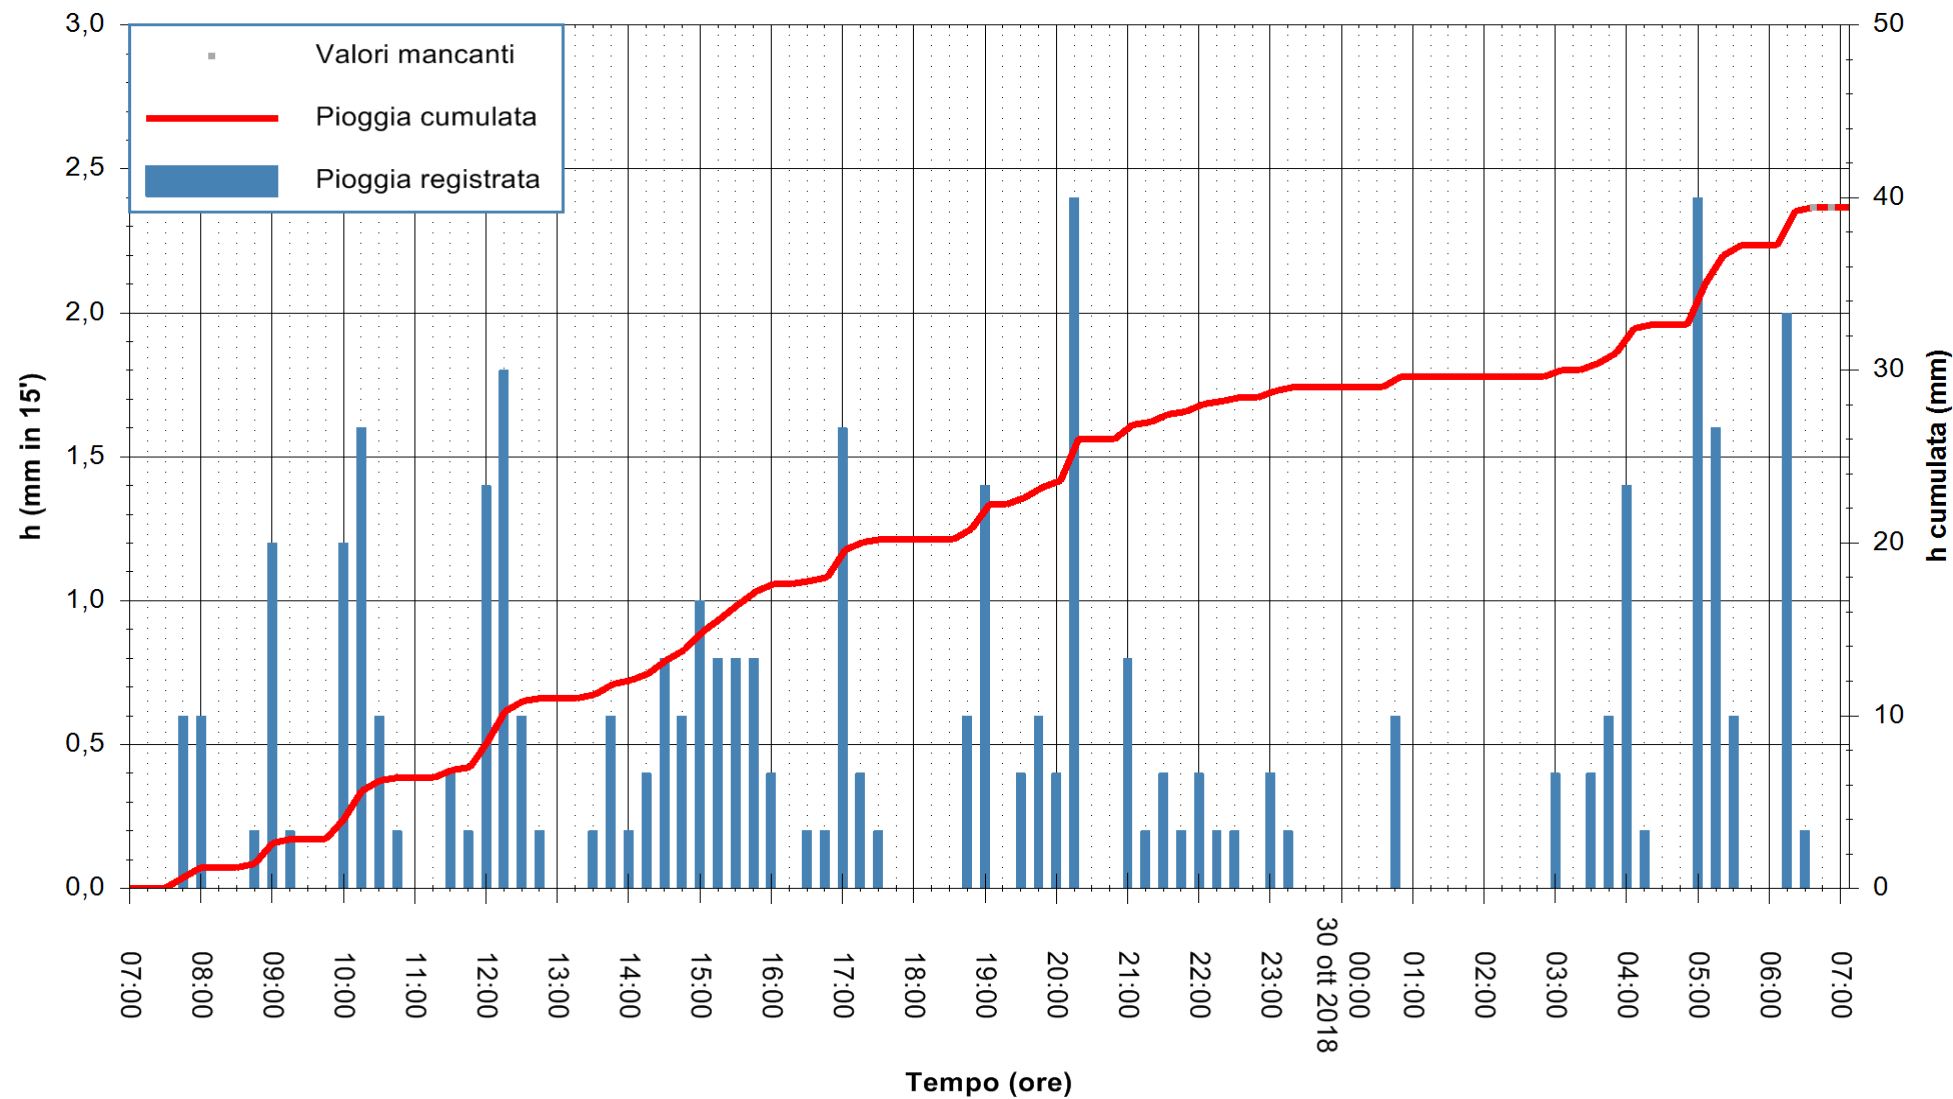

Stazione pluviometrica Pianu
Area PIANU 15
Pioggia registrata nelle ultime 24 ore
Estrazione dati delle ore 07:22 del 30/10/2018
Ultimo dato disponibile: 30/10/2018 alle 06:30

ARPAS
F.to il Dirigente Responsabile
Dott. Giuseppe Bianco

REGIONE AUTONOMA DE SARDIGNA
REGIONE AUTONOMA DELLA SARDEGNA