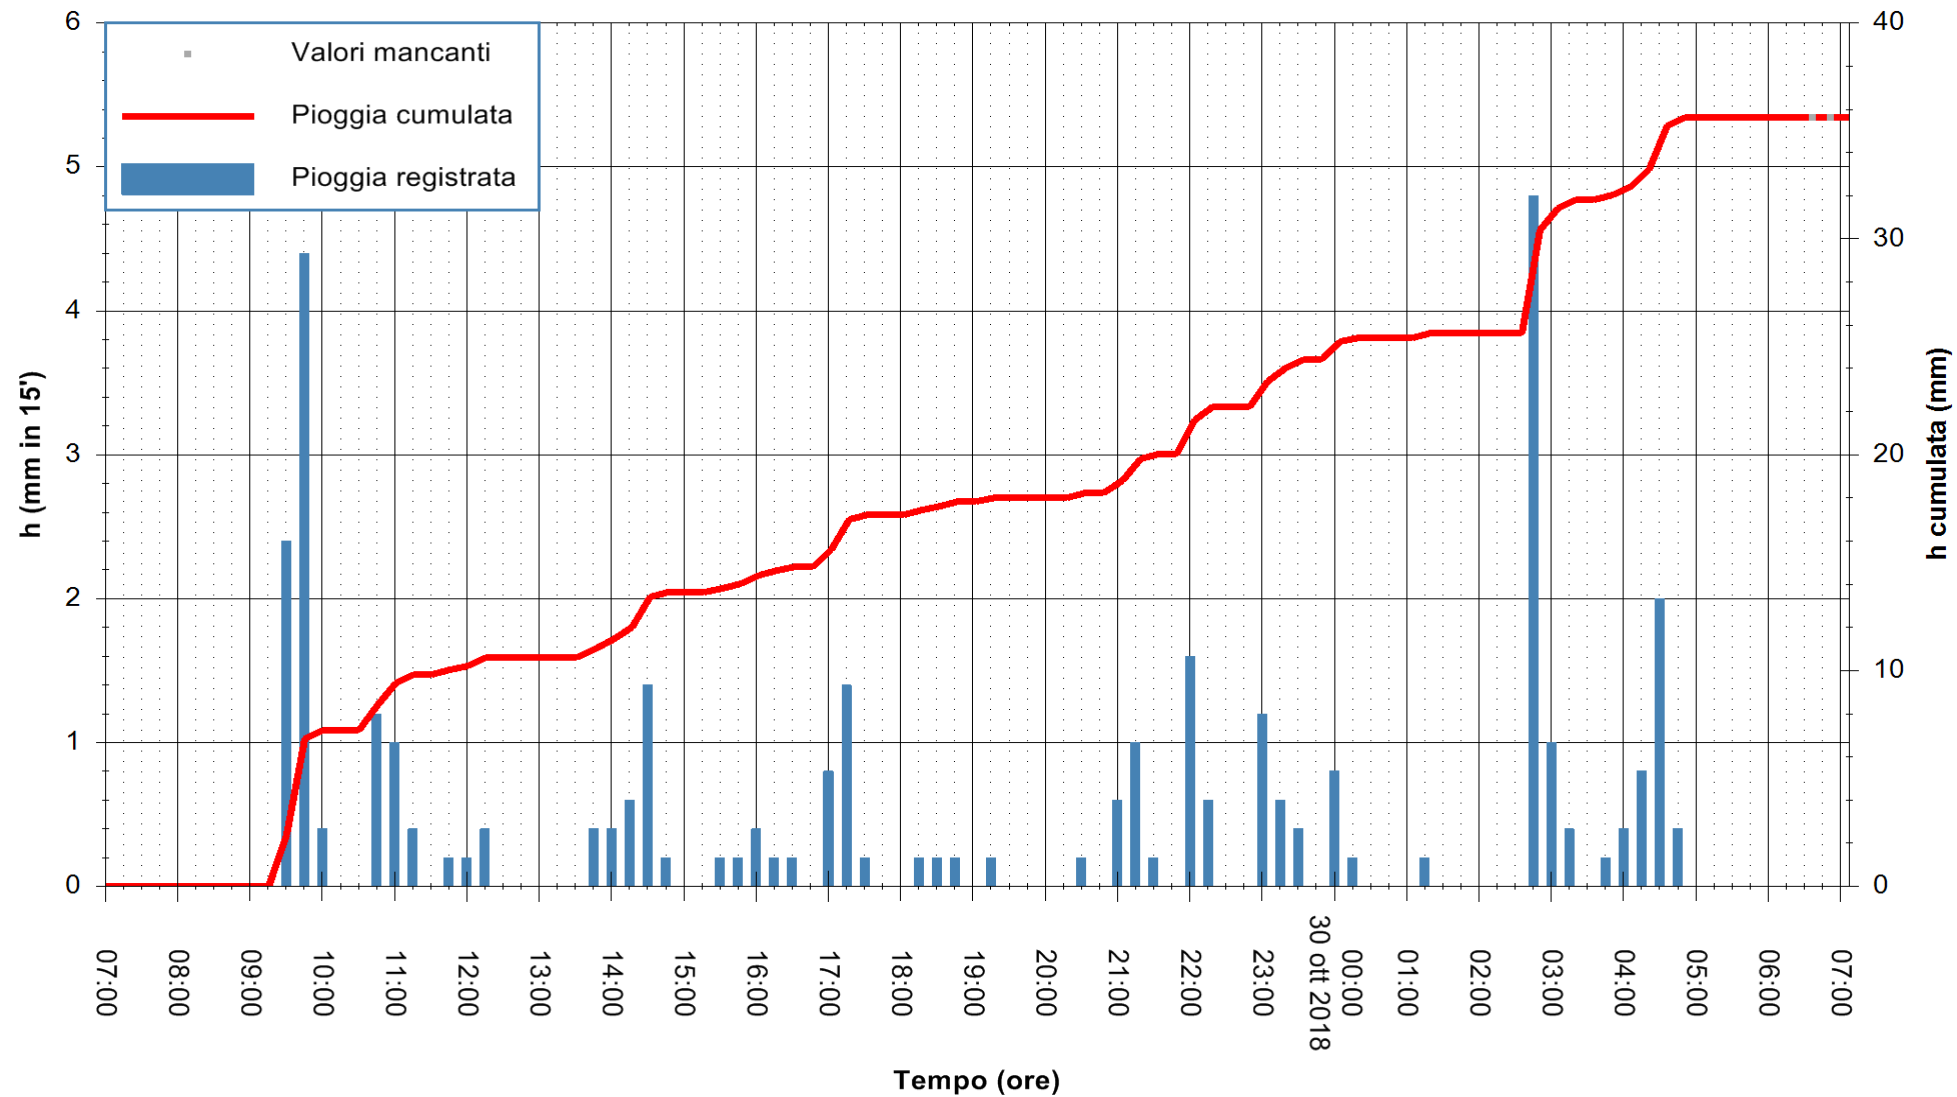

ARPAS
 F.to il Dirigente Responsabile
 Dott. Giuseppe Bianco

REGIONE AUTONOMA DE SARDIGNA
 REGIONE AUTONOMA DELLA SARDEGNA

Stazione pluviometrica Ossoni
 Area MONTE OSSONI
 Pioggia registrata nelle ultime 24 ore
 Estrazione dati delle ore 07:22 del 30/10/2018
 Ultimo dato disponibile: 30/10/2018 alle 06:30

ARPAS
 F.to il Dirigente Responsabile
 Dott. Giuseppe Bianco

REGIONE AUTÒNOMA DE SARDIGNA
 REGIONE AUTONOMA DELLA SARDEGNA

Stazione pluviometrica Siniscola
 Area SU PRANU
 Pioggia registrata nelle ultime 24 ore
 Estrazione dati delle ore 07:22 del 30/10/2018
 Ultimo dato disponibile: 30/10/2018 alle 06:30