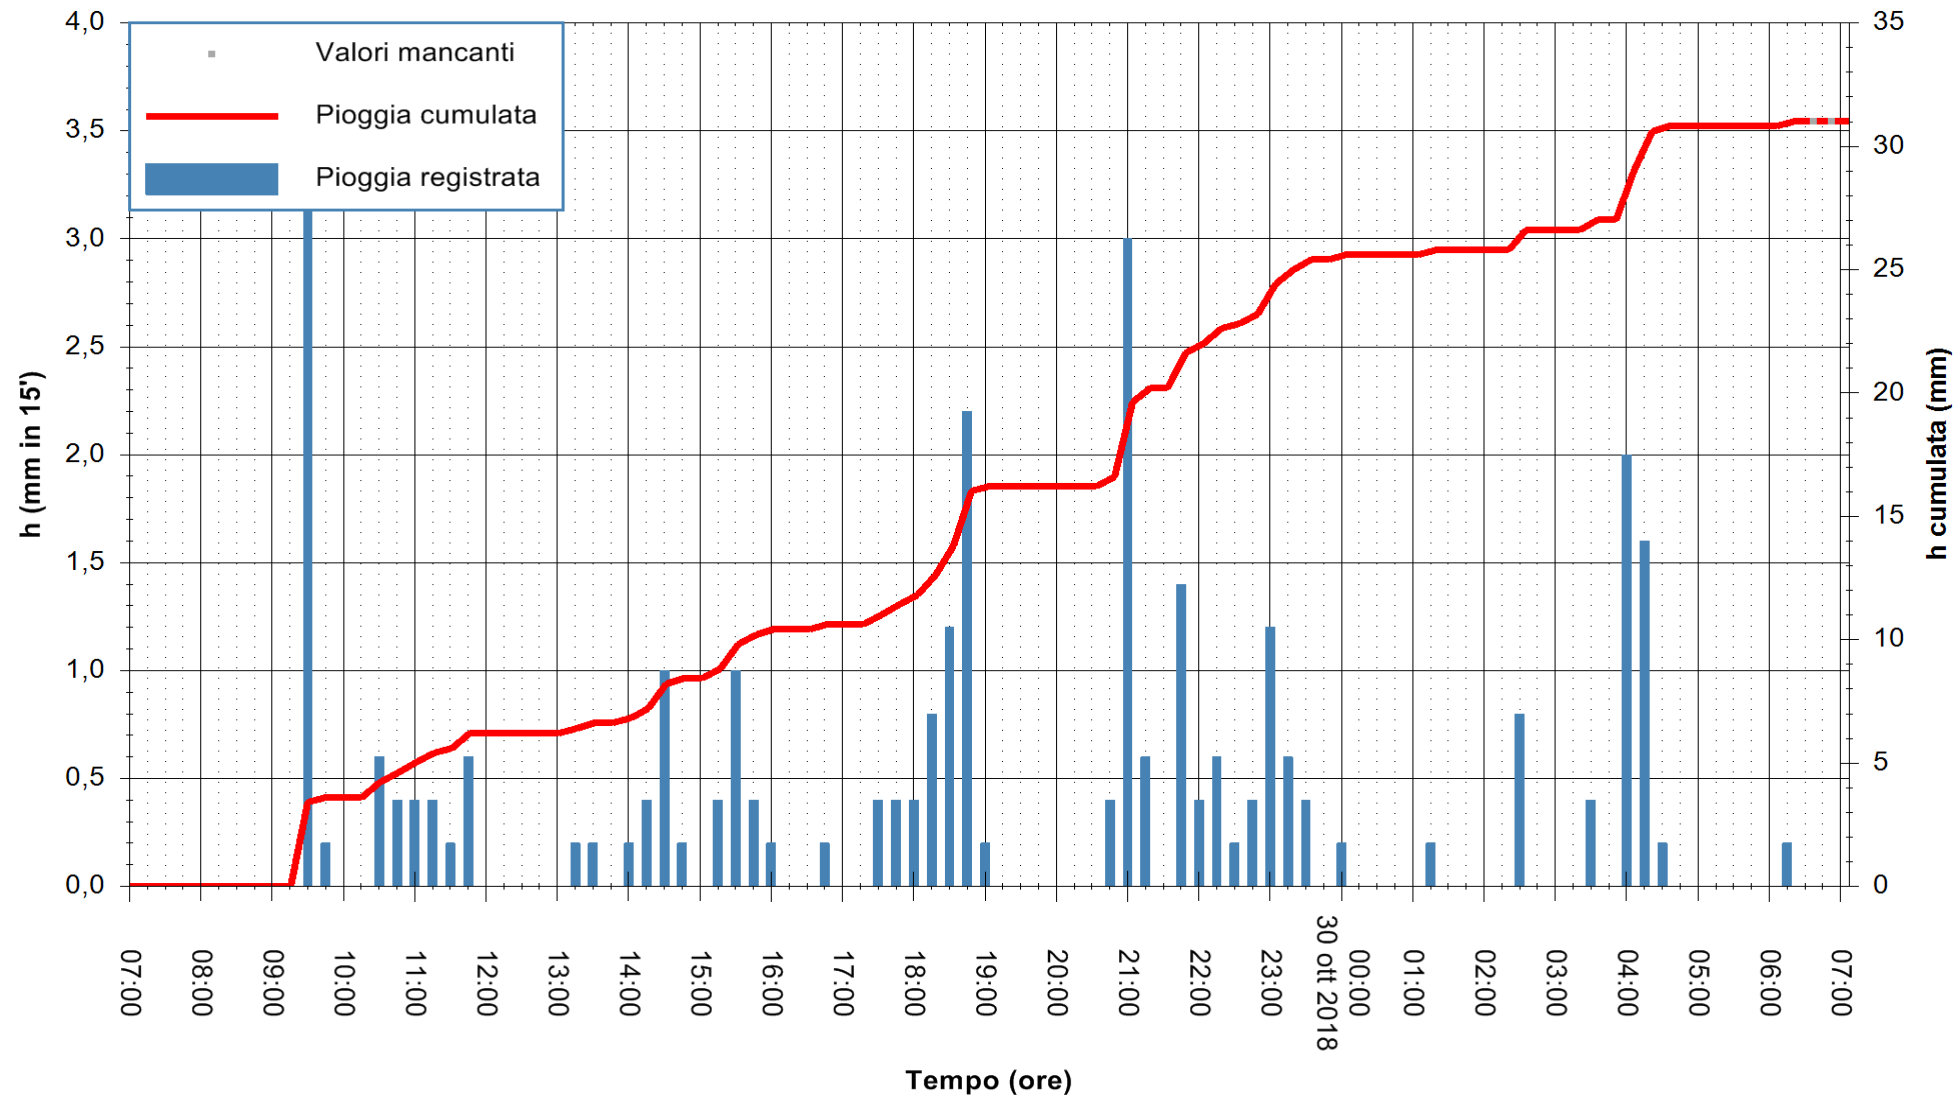

REGIONE AUTONOMA DE SARDIGNA
 REGIONE AUTONOMA DELLA SARDEGNA

Stazione pluviometrica Isca Rena
 Area ISCA RENA
 Pioggia registrata nelle ultime 24 ore
 Estrazione dati delle ore 07:22 del 30/10/2018
 Ultimo dato disponibile: 30/10/2018 alle 06:30

ARPAS
 F.to il Dirigente Responsabile
 Dott. Giuseppe Bianco

REGIONE AUTONOMA DE SARDIGNA
 REGIONE AUTONOMA DELLA SARDEGNA

Stazione pluviometrica Senorbi'
 Area SENORBI
 Pioggia registrata nelle ultime 24 ore
 Estrazione dati delle ore 07:22 del 30/10/2018
 Ultimo dato disponibile: 30/10/2018 alle 06:30

ARPAS
 F.to il Dirigente Responsabile
 Dott. Giuseppe Bianco

REGIONE AUTONOMA DE SARDIGNA
 REGIONE AUTONOMA DELLA SARDEGNA

Stazione pluviometrica Tempo
 Area CUSSEDDU
 Pioggia registrata nelle ultime 24 ore
 Estrazione dati delle ore 07:22 del 30/10/2018
 Ultimo dato disponibile: 30/10/2018 alle 06:30