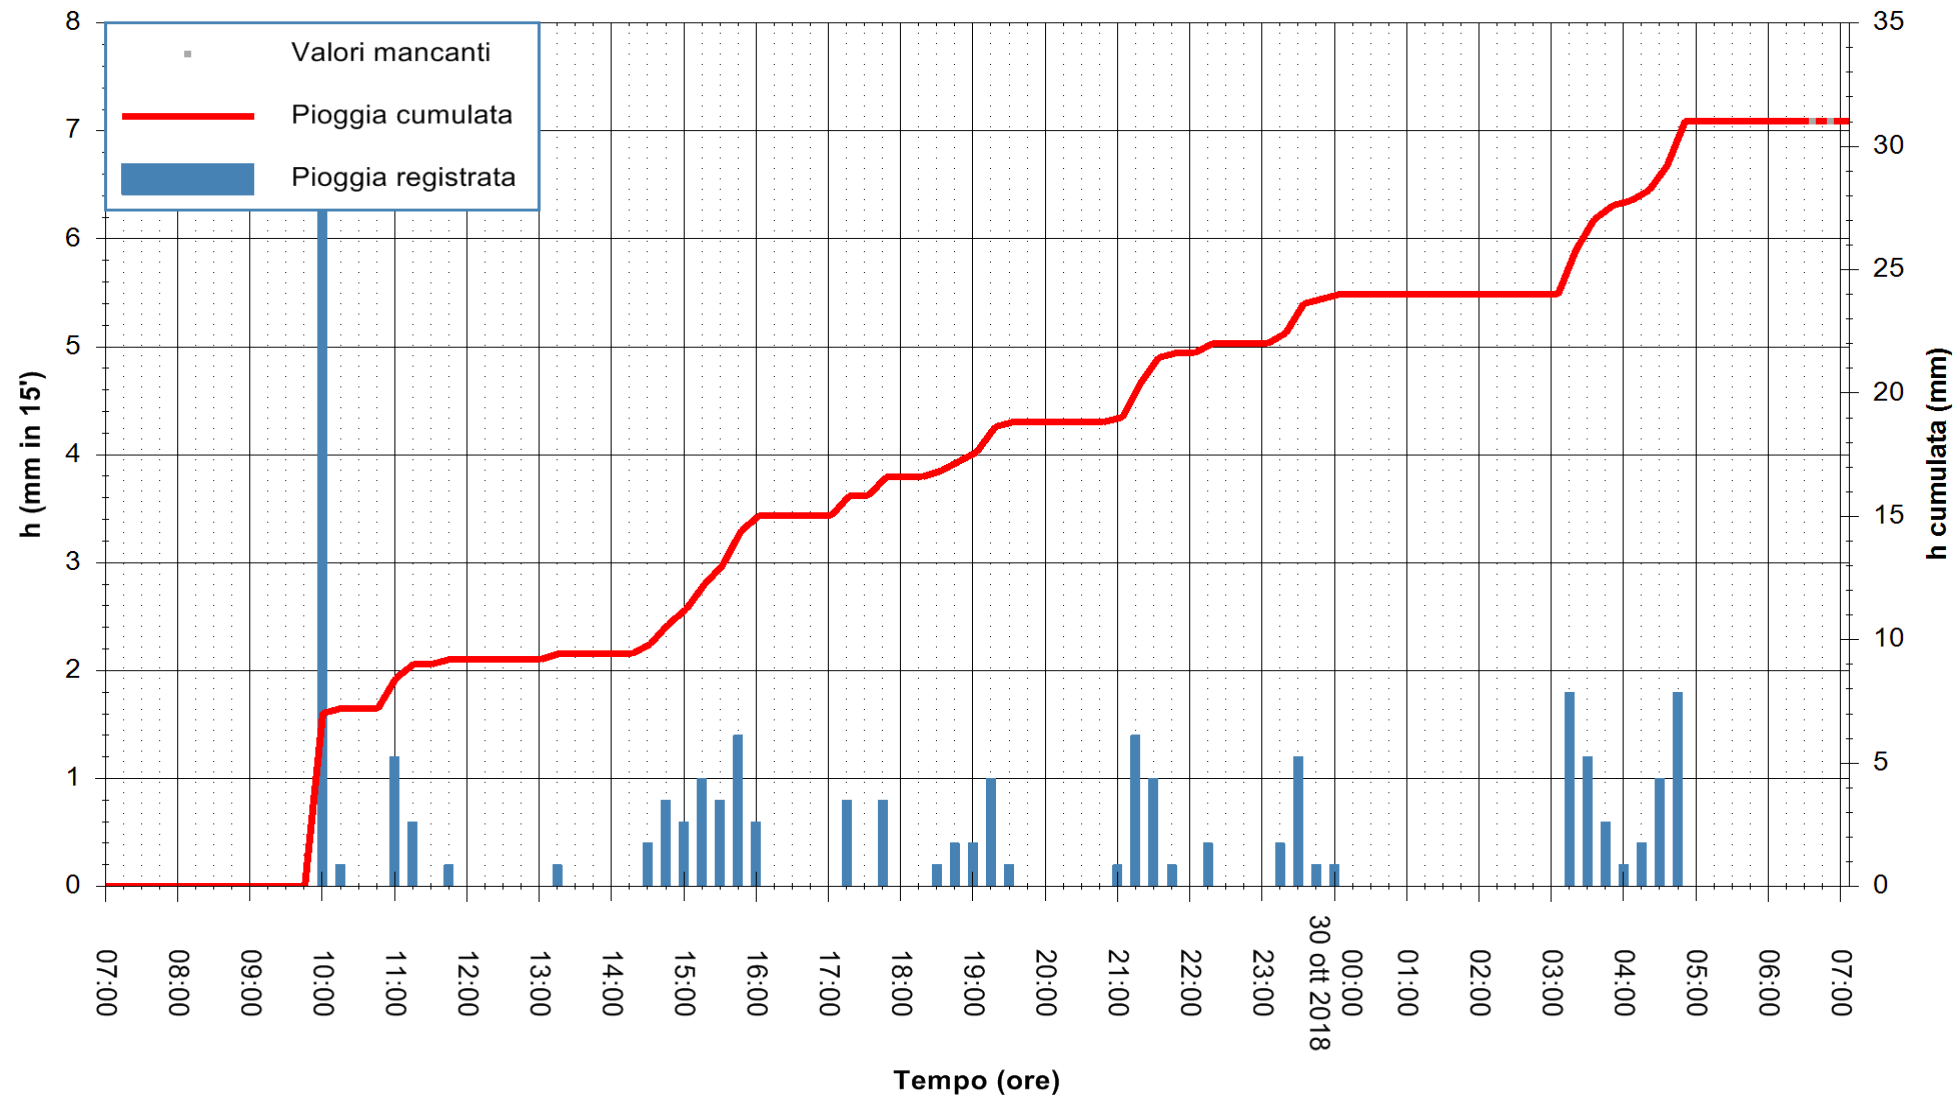

REGIONE AUTONOMA DE SARDIGNA
 REGIONE AUTONOMA DELLA SARDEGNA

Stazione pluviometrica Isca Rena
 Area ISCA RENA
 Pioggia registrata nelle ultime 24 ore
 Estrazione dati delle ore 07:22 del 30/10/2018
 Ultimo dato disponibile: 30/10/2018 alle 06:30

ARPAS
 F.to il Dirigente Responsabile
 Dott. Giuseppe Bianco

REGIONE AUTONOMA DE SARDIGNA
 REGIONE AUTONOMA DELLA SARDEGNA

Stazione pluviometrica Senorbi'
 Area SENORBI
 Pioggia registrata nelle ultime 24 ore
 Estrazione dati delle ore 07:22 del 30/10/2018
 Ultimo dato disponibile: 30/10/2018 alle 06:30

ARPAS
 F.to il Dirigente Responsabile
 Dott. Giuseppe Bianco

REGIONE AUTONOMA DE SARDIGNA
 REGIONE AUTONOMA DELLA SARDEGNA

Stazione pluviometrica Tempo
 Area CUSSEDDU
 Pioggia registrata nelle ultime 24 ore
 Estrazione dati delle ore 07:22 del 30/10/2018
 Ultimo dato disponibile: 30/10/2018 alle 06:30