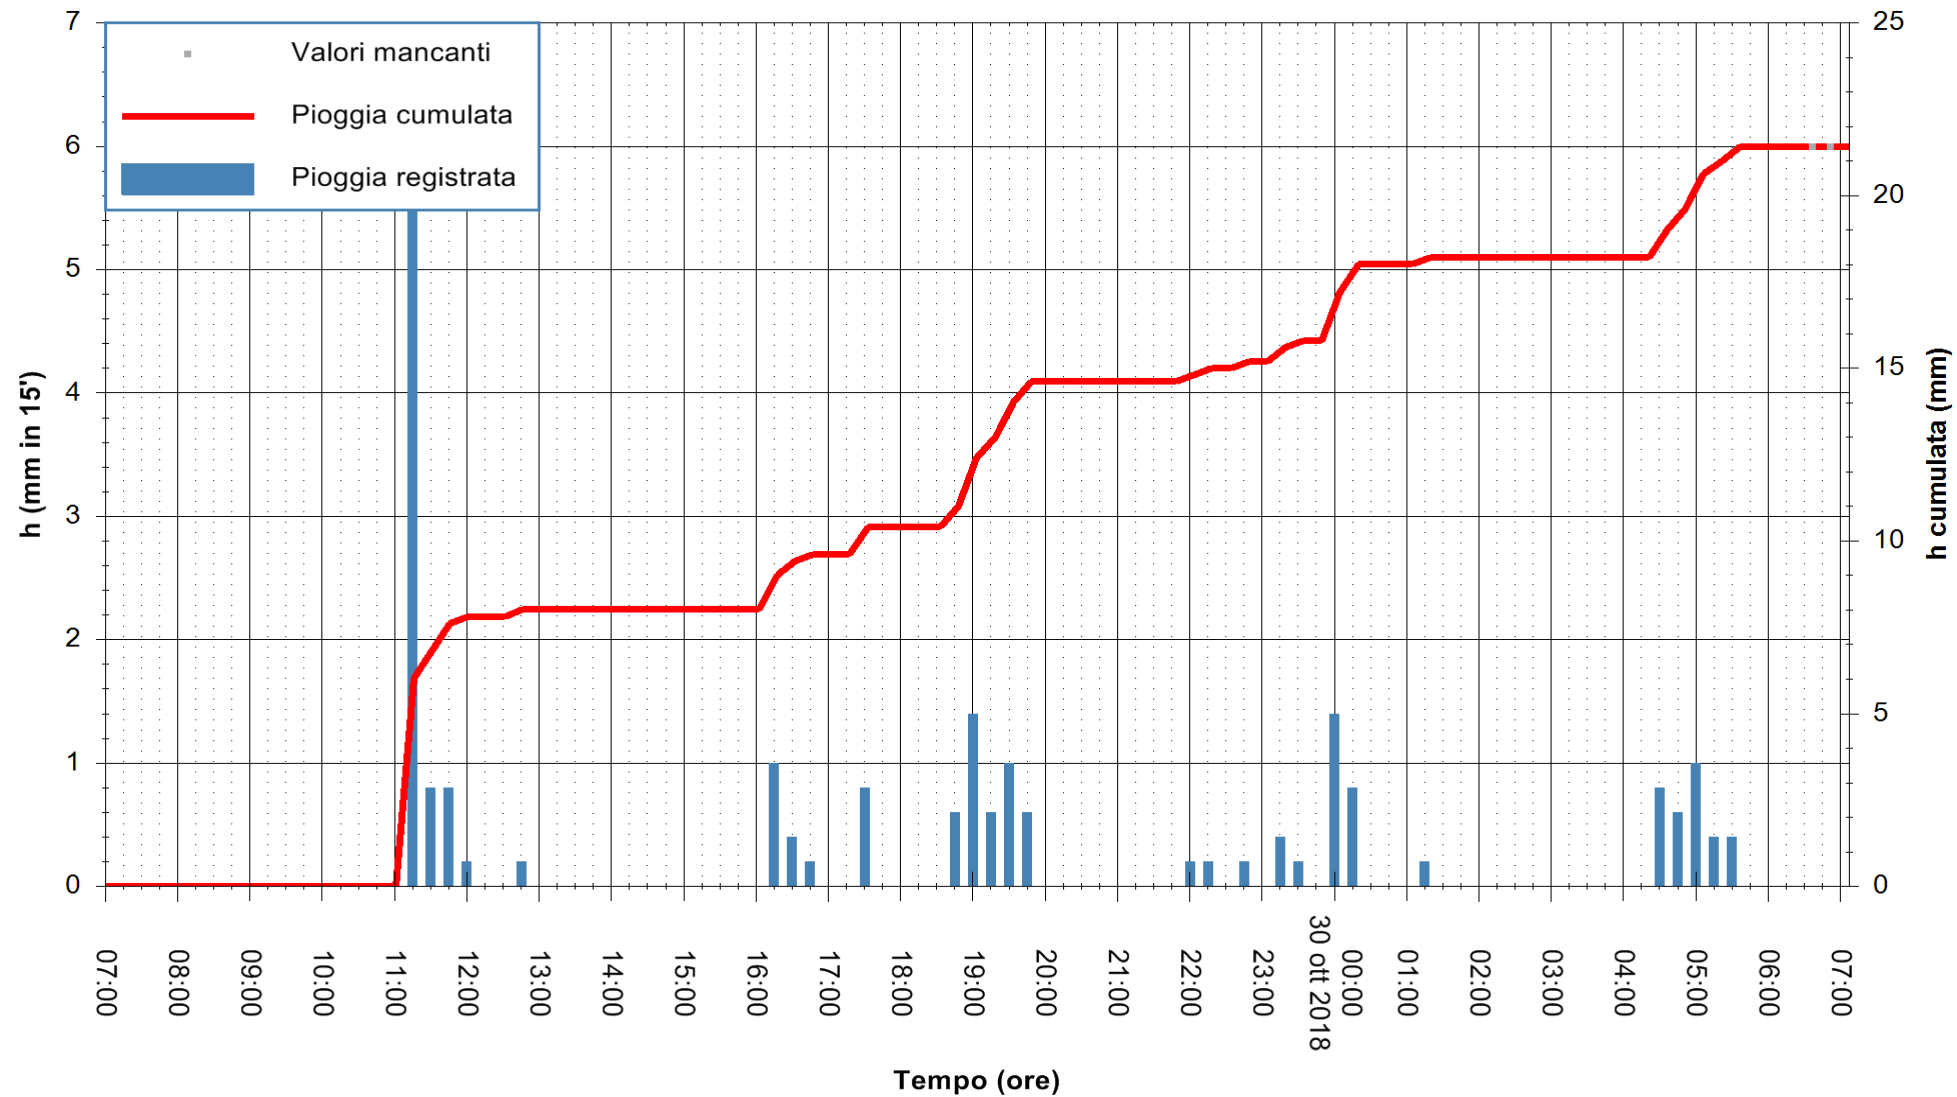

ARPAS
 F.to il Dirigente Responsabile
 Dott. Giuseppe Bianco

REGIONE AUTONOMA DE SARDIGNA
 REGIONE AUTONOMA DELLA SARDEGNA

Stazione pluviometrica Punta Tricoli
Area PUNTA TRICOLI
Pioggia registrata nelle ultime 24 ore
Estrazione dati delle ore 07:22 del 30/10/2018
Ultimo dato disponibile: 30/10/2018 alle 06:30

ARPAS
F.to il Dirigente Responsabile
Dott. Giuseppe Bianco

REGIONE AUTONOMA DE SARDIGNA
REGIONE AUTONOMA DELLA SARDEGNA

Stazione pluviometrica Aglientu
 Area AGLIENTU
 Pioggia registrata nelle ultime 24 ore
 Estrazione dati delle ore 07:22 del 30/10/2018
 Ultimo dato disponibile: 30/10/2018 alle 06:30