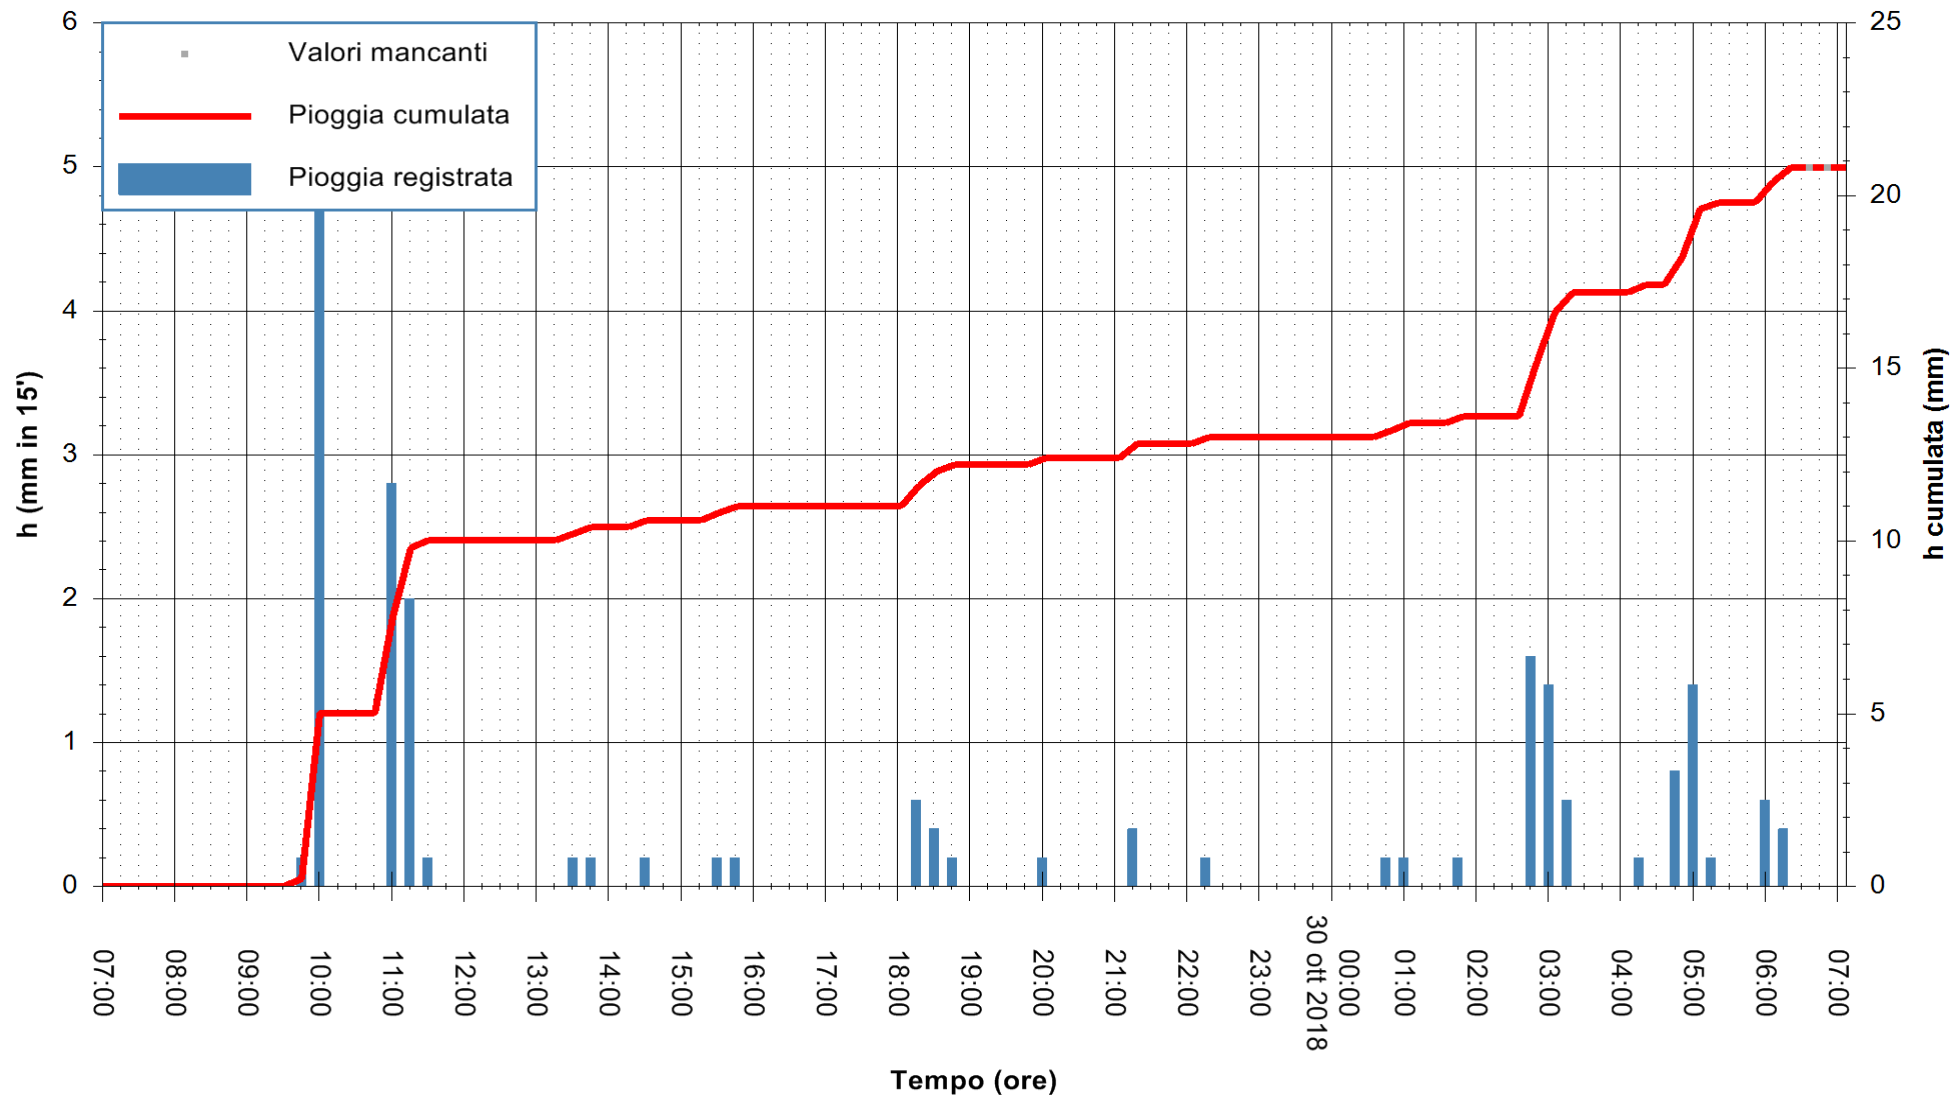

ARPAS
 F.to il Dirigente Responsabile
 Dott. Giuseppe Bianco

REGIONE AUTONOMA DE SARDIGNA
 REGIONE AUTONOMA DELLA SARDEGNA

Stazione pluviometrica Punta Tricoli
Area PUNTA TRICOLI
Pioggia registrata nelle ultime 24 ore
Estrazione dati delle ore 07:22 del 30/10/2018
Ultimo dato disponibile: 30/10/2018 alle 06:30

ARPAS
F.to il Dirigente Responsabile
Dott. Giuseppe Bianco

REGIONE AUTONOMA DE SARDIGNA
REGIONE AUTONOMA DELLA SARDEGNA

Stazione pluviometrica Aglientu
 Area AGLIENTU
 Pioggia registrata nelle ultime 24 ore
 Estrazione dati delle ore 07:22 del 30/10/2018
 Ultimo dato disponibile: 30/10/2018 alle 06:30

ARPAS
 F.to il Dirigente Responsabile
 Dott. Giuseppe Bianco

REGIONE AUTONOMA DE SARDIGNA
 REGIONE AUTONOMA DELLA SARDEGNA

Stazione pluviometrica Ossoni
 Area MONTE OSSONI
 Pioggia registrata nelle ultime 24 ore
 Estrazione dati delle ore 07:22 del 30/10/2018
 Ultimo dato disponibile: 30/10/2018 alle 06:30