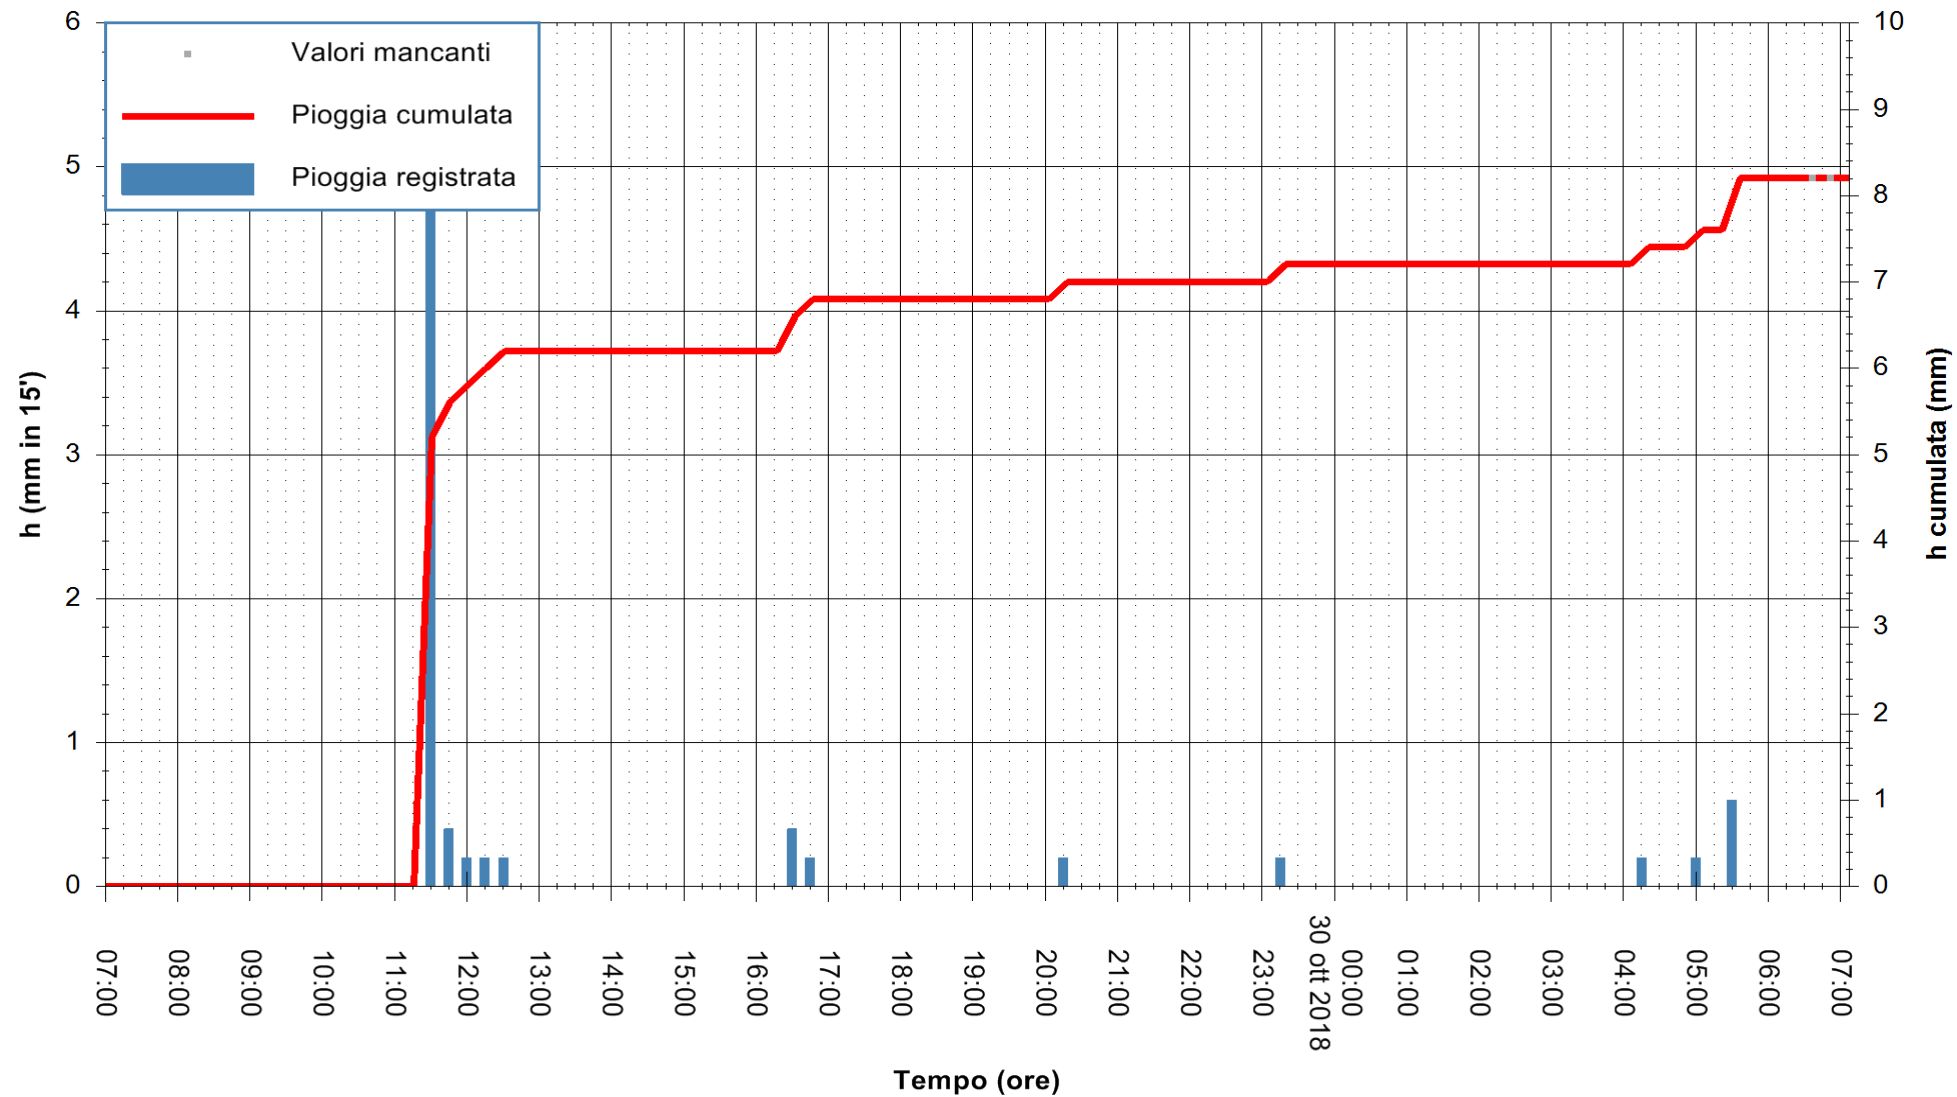

ARPAS
 F.to il Dirigente Responsabile
 Dott. Giuseppe Bianco

REGIONE AUTONOMA DE SARDIGNA
 REGIONE AUTONOMA DELLA SARDEGNA

Stazione pluviometrica Punta Tricoli
Area PUNTA TRICOLI
Pioggia registrata nelle ultime 24 ore
Estrazione dati delle ore 07:22 del 30/10/2018
Ultimo dato disponibile: 30/10/2018 alle 06:30