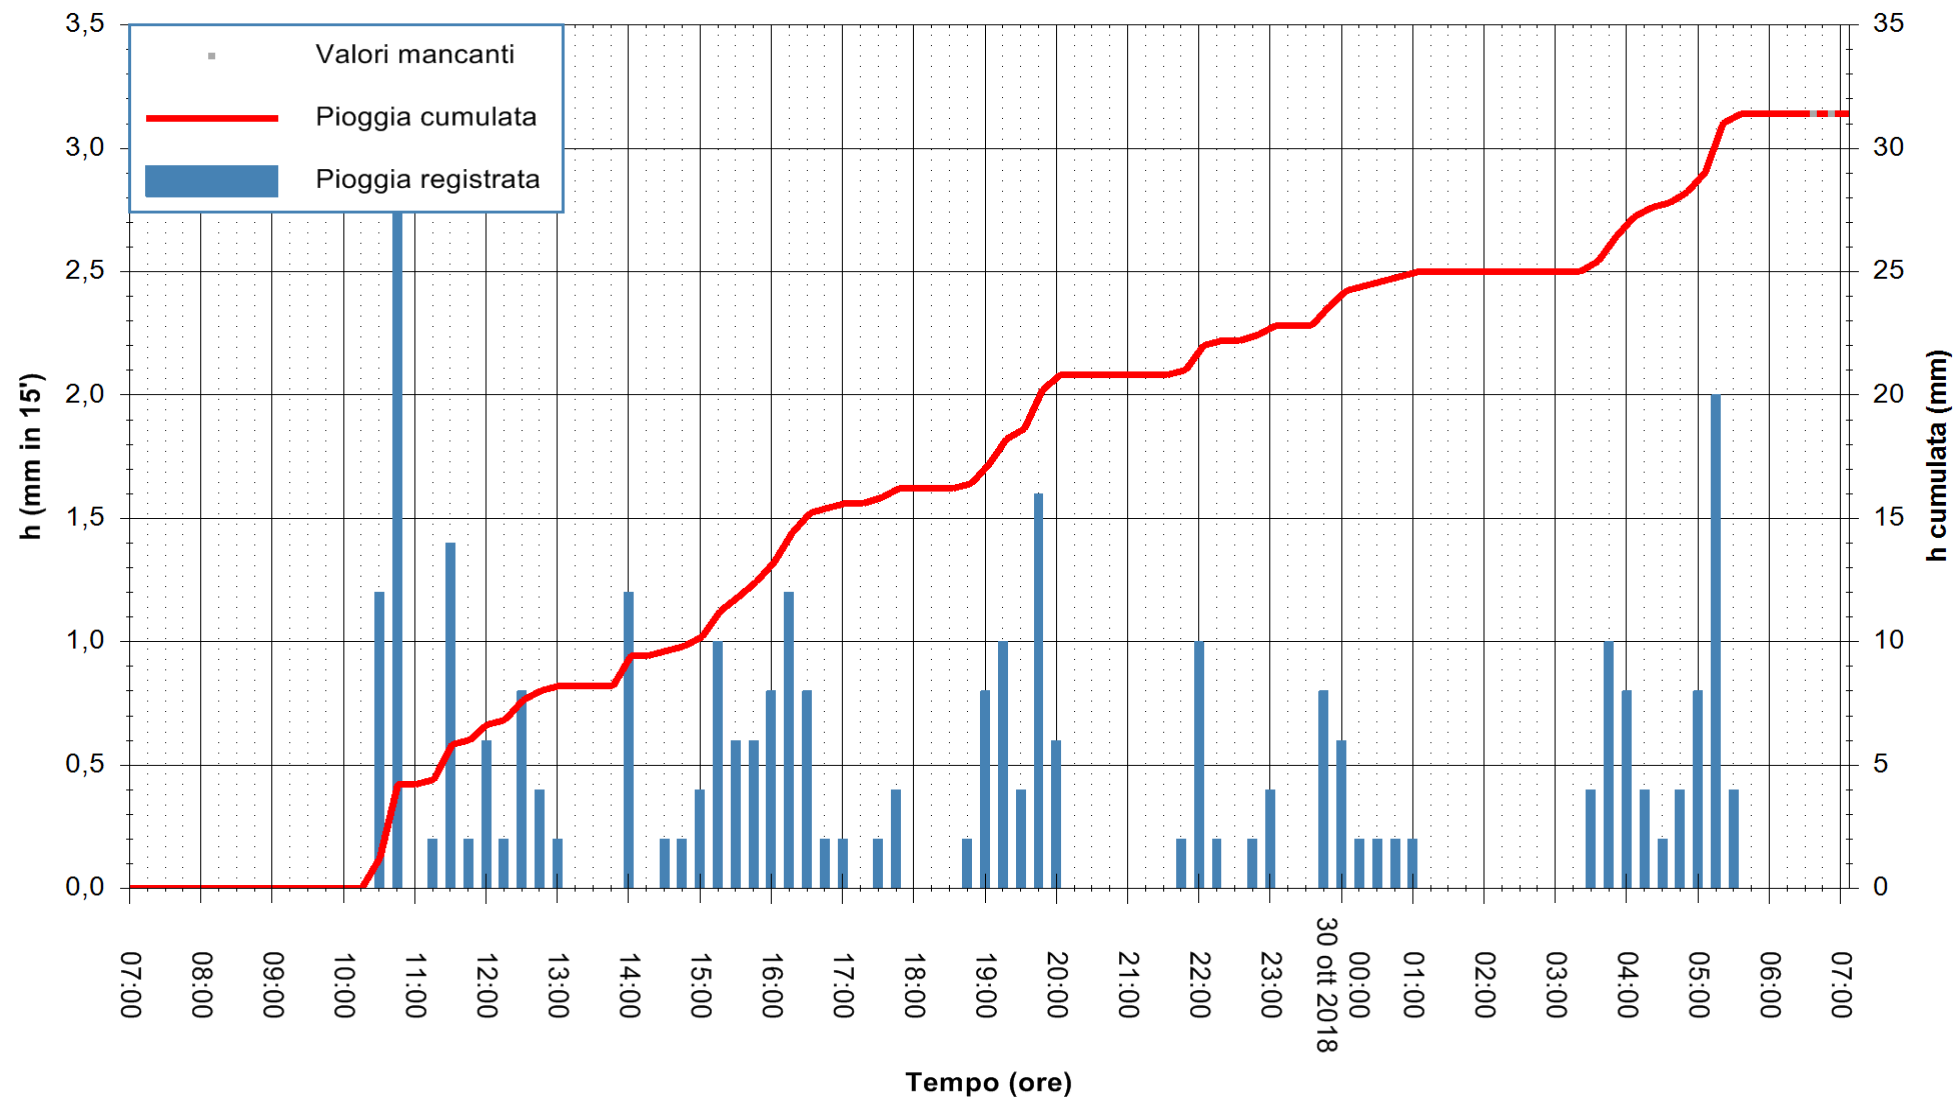

Stazione pluviometrica Oschiri
 Area PISCHINAS
 Pioggia registrata nelle ultime 24 ore
 Estrazione dati delle ore 07:22 del 30/10/2018
 Ultimo dato disponibile: 30/10/2018 alle 06:30

ARPAS
 F.to il Dirigente Responsabile
 Dott. Giuseppe Bianco

REGIONE AUTONOMA DE SARDIGNA
 REGIONE AUTONOMA DELLA SARDEGNA

Stazione pluviometrica Isca Rena
 Area ISCA RENA
 Pioggia registrata nelle ultime 24 ore
 Estrazione dati delle ore 07:22 del 30/10/2018
 Ultimo dato disponibile: 30/10/2018 alle 06:30

ARPAS
 F.to il Dirigente Responsabile
 Dott. Giuseppe Bianco

REGIONE AUTONOMA DE SARDIGNA
 REGIONE AUTONOMA DELLA SARDEGNA

Stazione pluviometrica Senorbi'
 Area SENORBI
 Pioggia registrata nelle ultime 24 ore
 Estrazione dati delle ore 07:22 del 30/10/2018
 Ultimo dato disponibile: 30/10/2018 alle 06:30