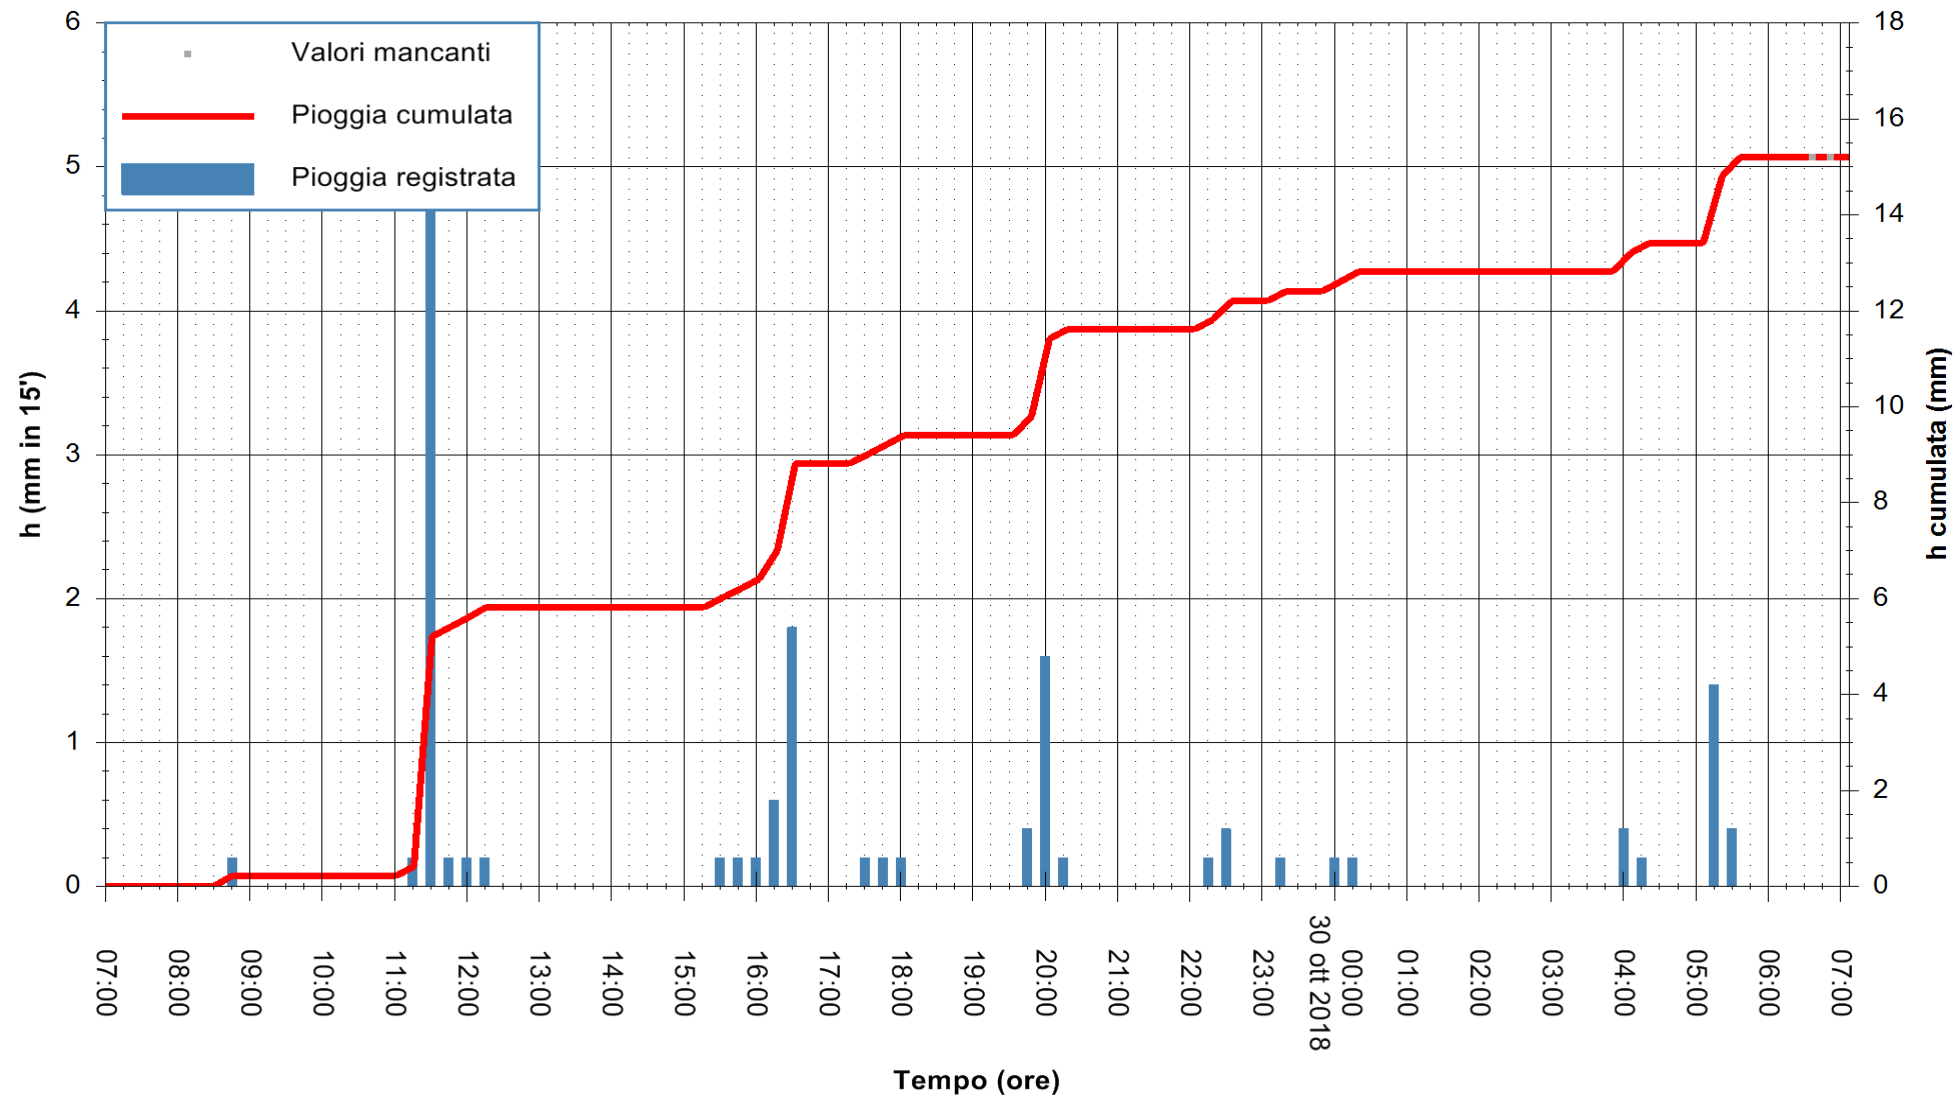

ARPAS
 F.to il Dirigente Responsabile
 Dott. Giuseppe Bianco

REGIONE AUTONOMA DE SARDIGNA
 REGIONE AUTONOMA DELLA SARDEGNA

Stazione pluviometrica Punta Tricoli
Area PUNTA TRICOLI
Pioggia registrata nelle ultime 24 ore
Estrazione dati delle ore 07:22 del 30/10/2018
Ultimo dato disponibile: 30/10/2018 alle 06:30

ARPAS
F.to il Dirigente Responsabile
Dott. Giuseppe Bianco

REGIONE AUTONOMA DE SARDIGNA
REGIONE AUTONOMA DELLA SARDEGNA

Stazione pluviometrica Aglientu
 Area AGLIENTU
 Pioggia registrata nelle ultime 24 ore
 Estrazione dati delle ore 07:22 del 30/10/2018
 Ultimo dato disponibile: 30/10/2018 alle 06:30