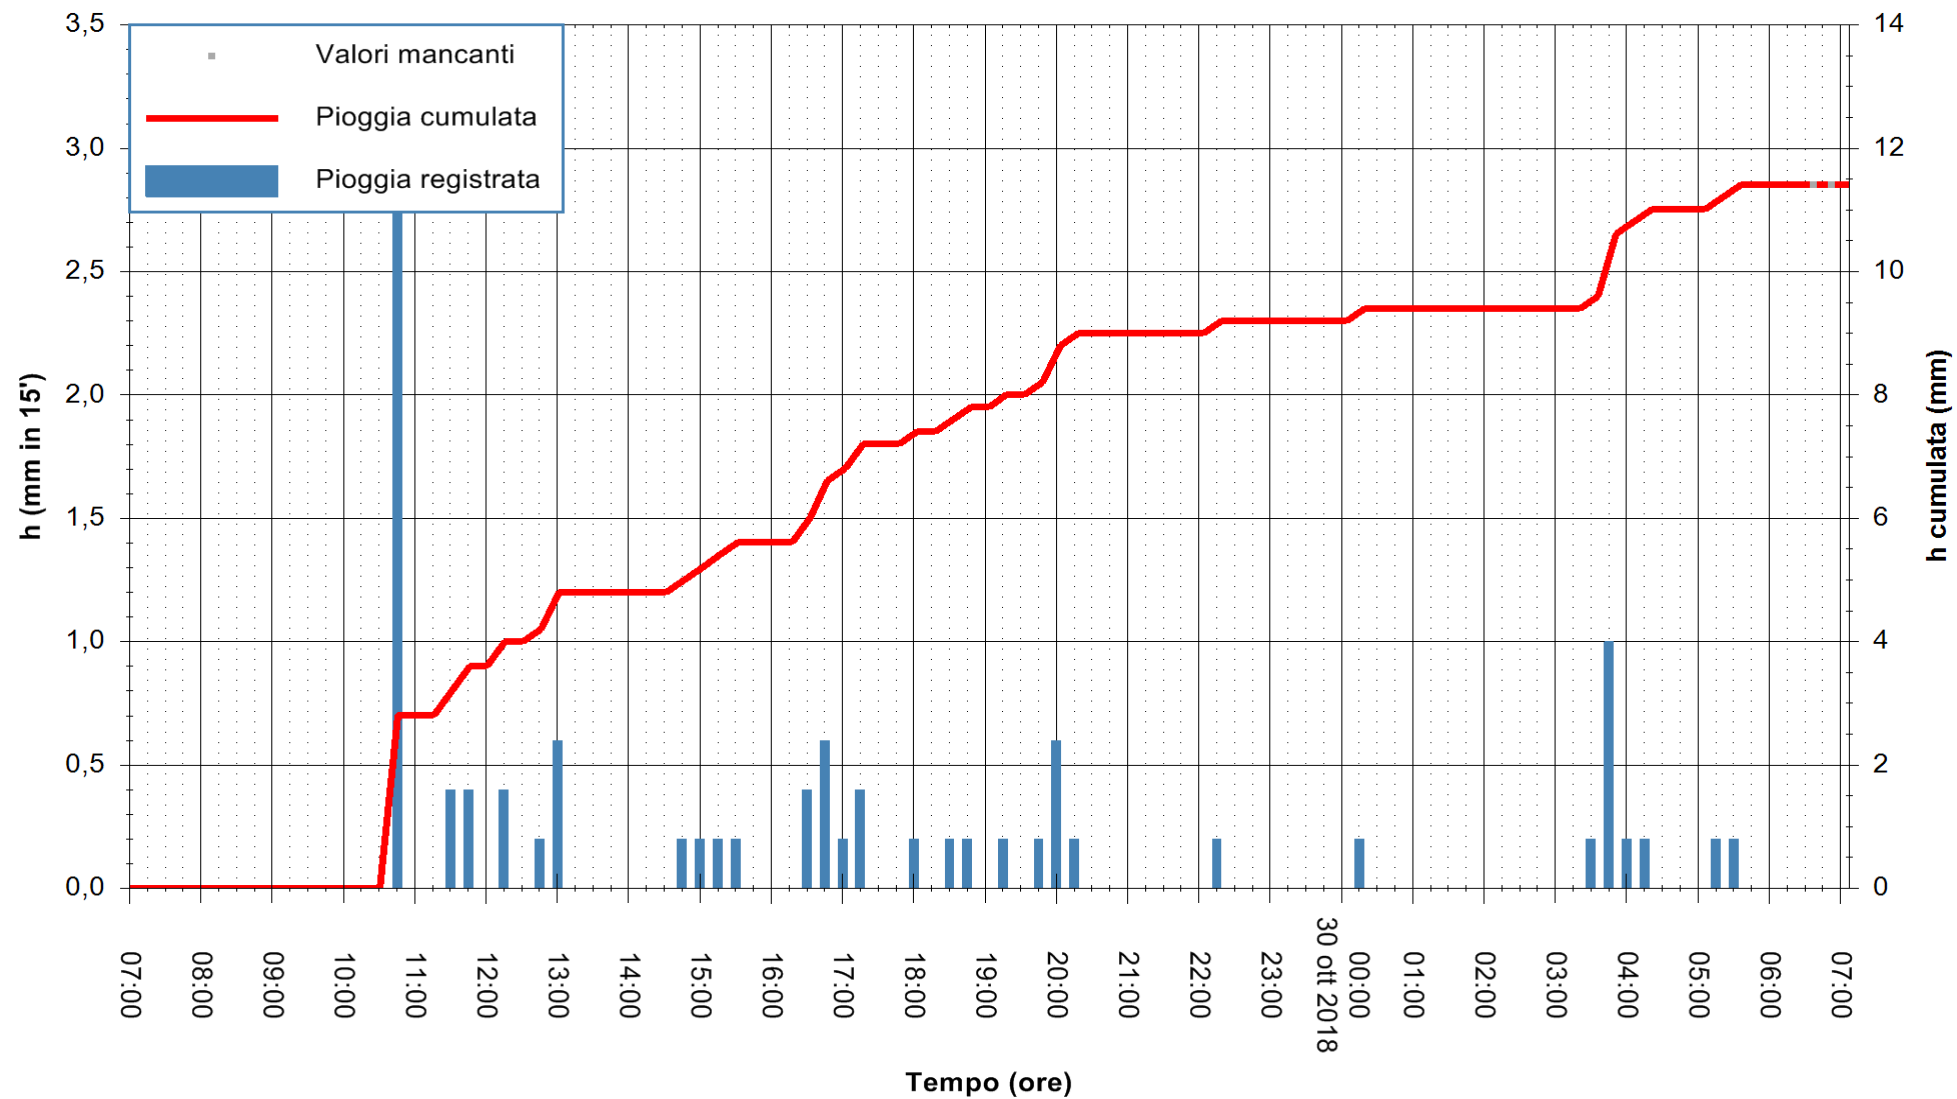

ARPAS
 F.to il Dirigente Responsabile
 Dott. Giuseppe Bianco

REGIONE AUTONOMA DE SARDIGNA
 REGIONE AUTONOMA DELLA SARDEGNA

Stazione pluviometrica Baunei
 Area CAMPO SPORTIVO
 Pioggia registrata nelle ultime 24 ore
 Estrazione dati delle ore 07:22 del 30/10/2018
 Ultimo dato disponibile: 30/10/2018 alle 06:30

ARPAS
 F.to il Dirigente Responsabile
 Dott. Giuseppe Bianco

REGIONE AUTONOMA DE SARDIGNA
 REGIONE AUTONOMA DELLA SARDEGNA

Stazione pluviometrica Punta Tricoli
Area PUNTA TRICOLI
Pioggia registrata nelle ultime 24 ore
Estrazione dati delle ore 07:22 del 30/10/2018
Ultimo dato disponibile: 30/10/2018 alle 06:30