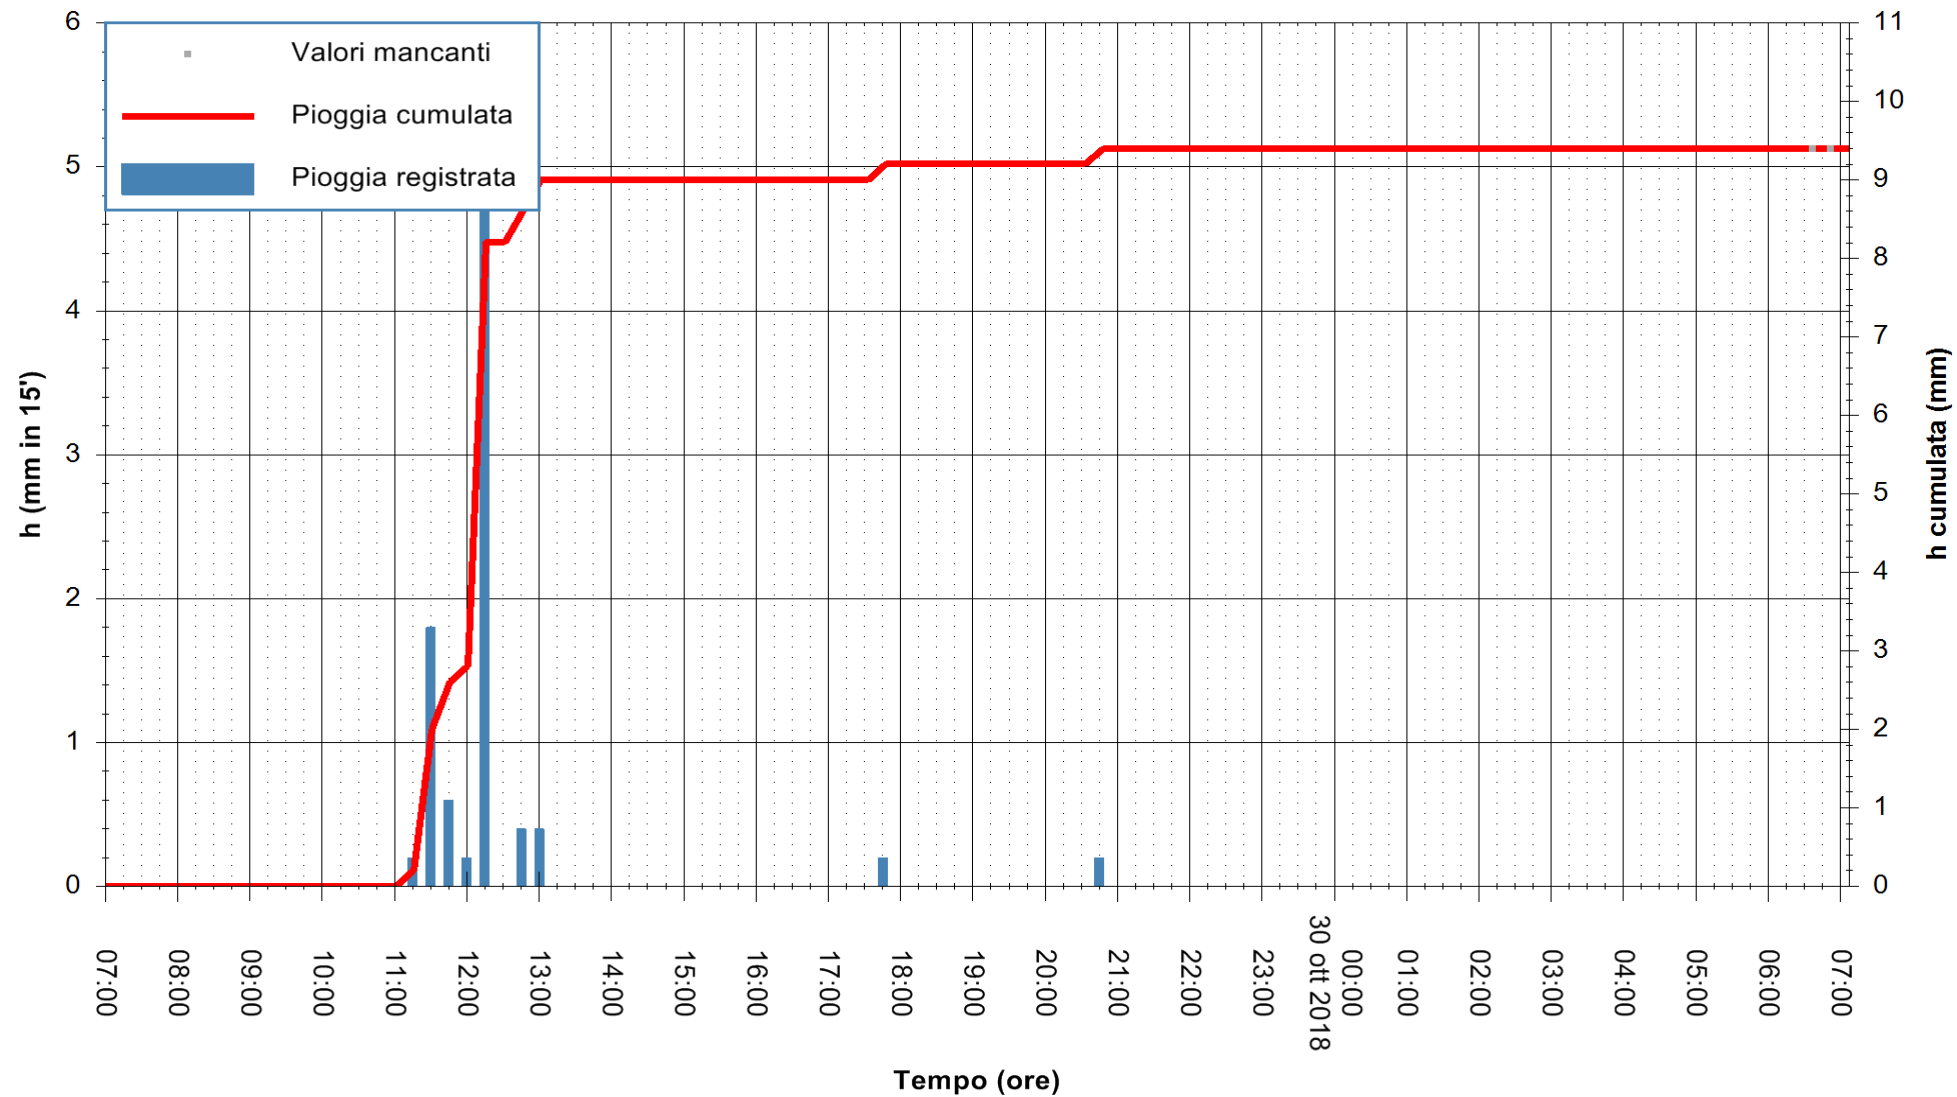

ARPAS
 F.to il Dirigente Responsabile
 Dott. Giuseppe Bianco

REGIONE AUTÒNOMA DE SARDIGNA
 REGIONE AUTONOMA DELLA SARDEGNA

Stazione pluviometrica Siniscola
 Area SU PRANU
 Pioggia registrata nelle ultime 24 ore
 Estrazione dati delle ore 07:22 del 30/10/2018
 Ultimo dato disponibile: 30/10/2018 alle 06:30