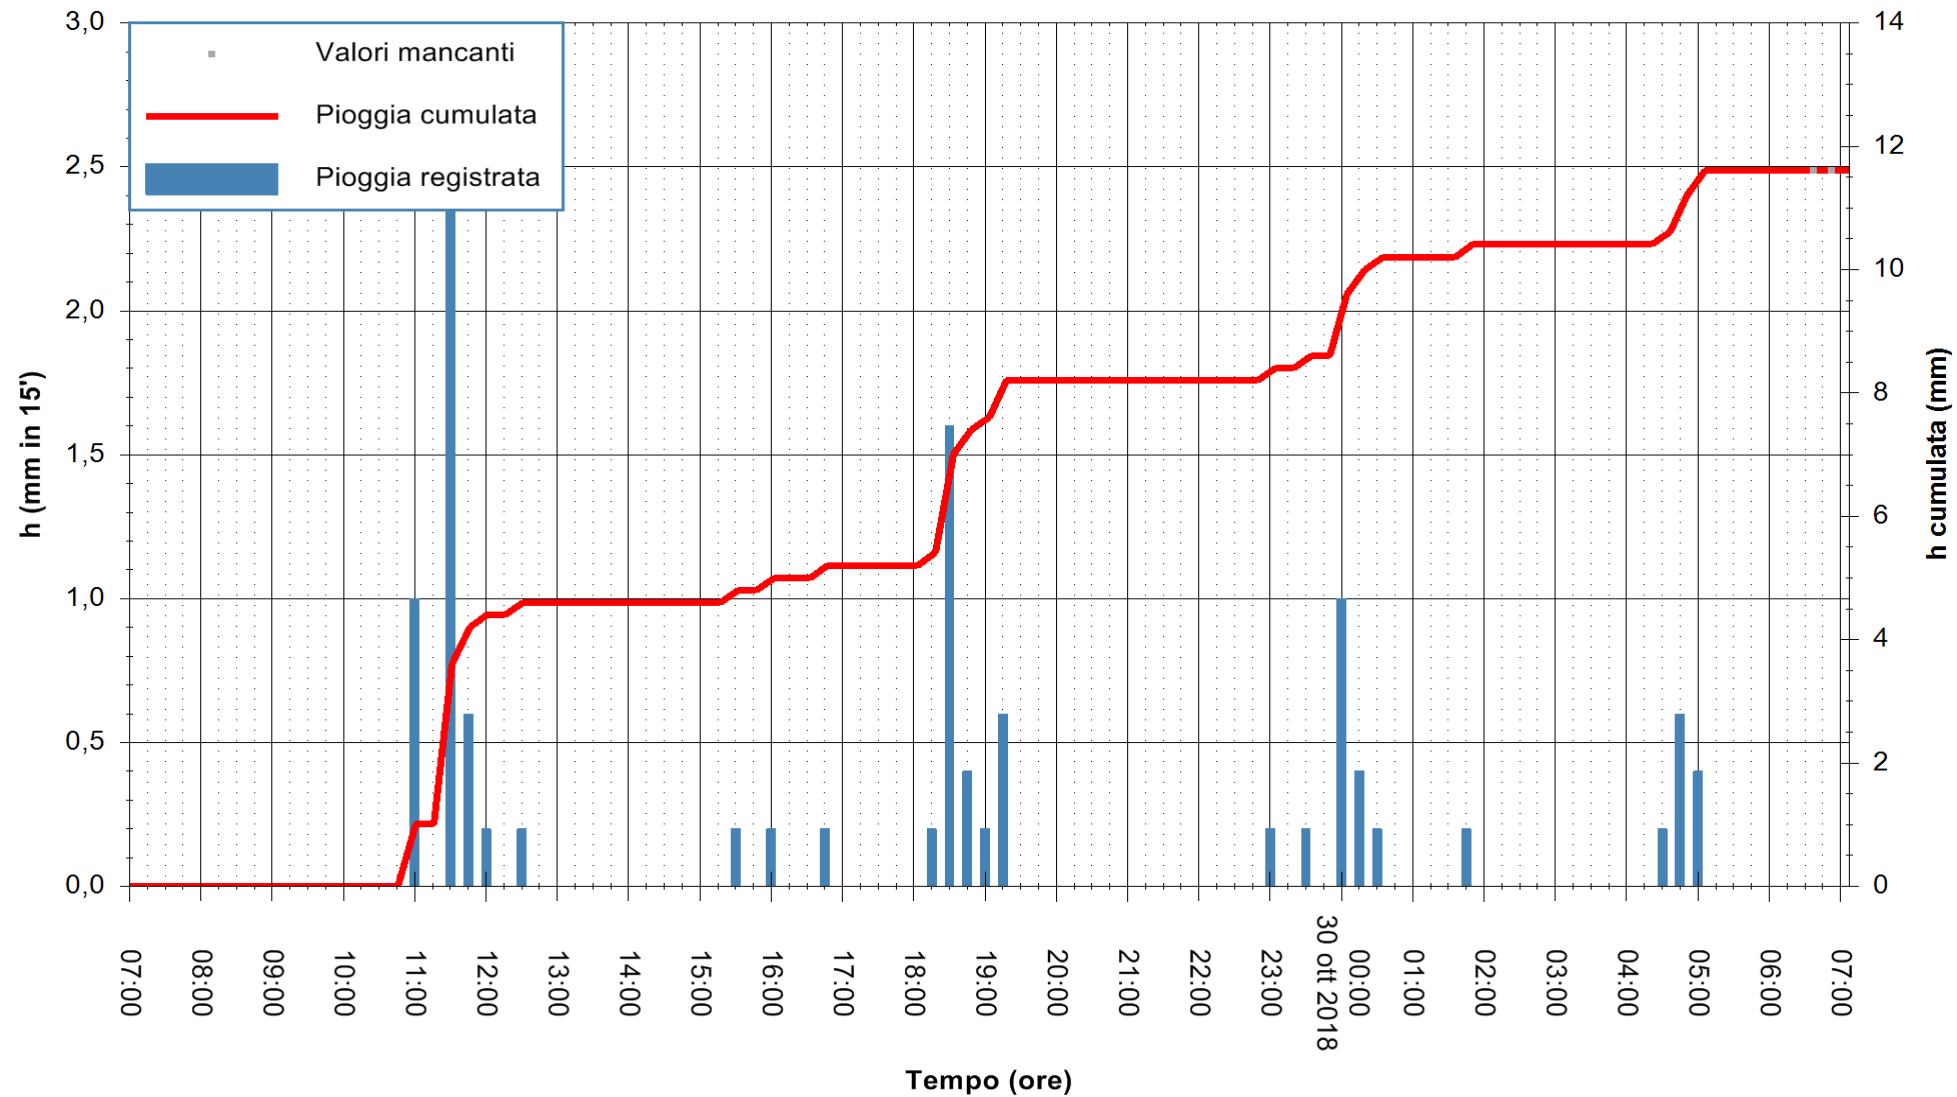

ARPAS
F.to il Dirigente Responsabile
Dott. Giuseppe Bianco

REGIONE AUTONOMA DE SARDIGNA
REGIONE AUTONOMA DELLA SARDEGNA

Stazione pluviometrica Aglientu
 Area AGLIENTU
 Pioggia registrata nelle ultime 24 ore
 Estrazione dati delle ore 07:22 del 30/10/2018
 Ultimo dato disponibile: 30/10/2018 alle 06:30

ARPAS
 F.to il Dirigente Responsabile
 Dott. Giuseppe Bianco

REGIONE AUTONOMA DE SARDIGNA
 REGIONE AUTONOMA DELLA SARDEGNA

Stazione pluviometrica Ossoni
 Area MONTE OSSONI
 Pioggia registrata nelle ultime 24 ore
 Estrazione dati delle ore 07:22 del 30/10/2018
 Ultimo dato disponibile: 30/10/2018 alle 06:30

ARPAS
 F.to il Dirigente Responsabile
 Dott. Giuseppe Bianco

REGIONE AUTÒNOMA DE SARDIGNA
 REGIONE AUTONOMA DELLA SARDEGNA

Stazione pluviometrica Siniscola
 Area SU PRANU
 Pioggia registrata nelle ultime 24 ore
 Estrazione dati delle ore 07:22 del 30/10/2018
 Ultimo dato disponibile: 30/10/2018 alle 06:30