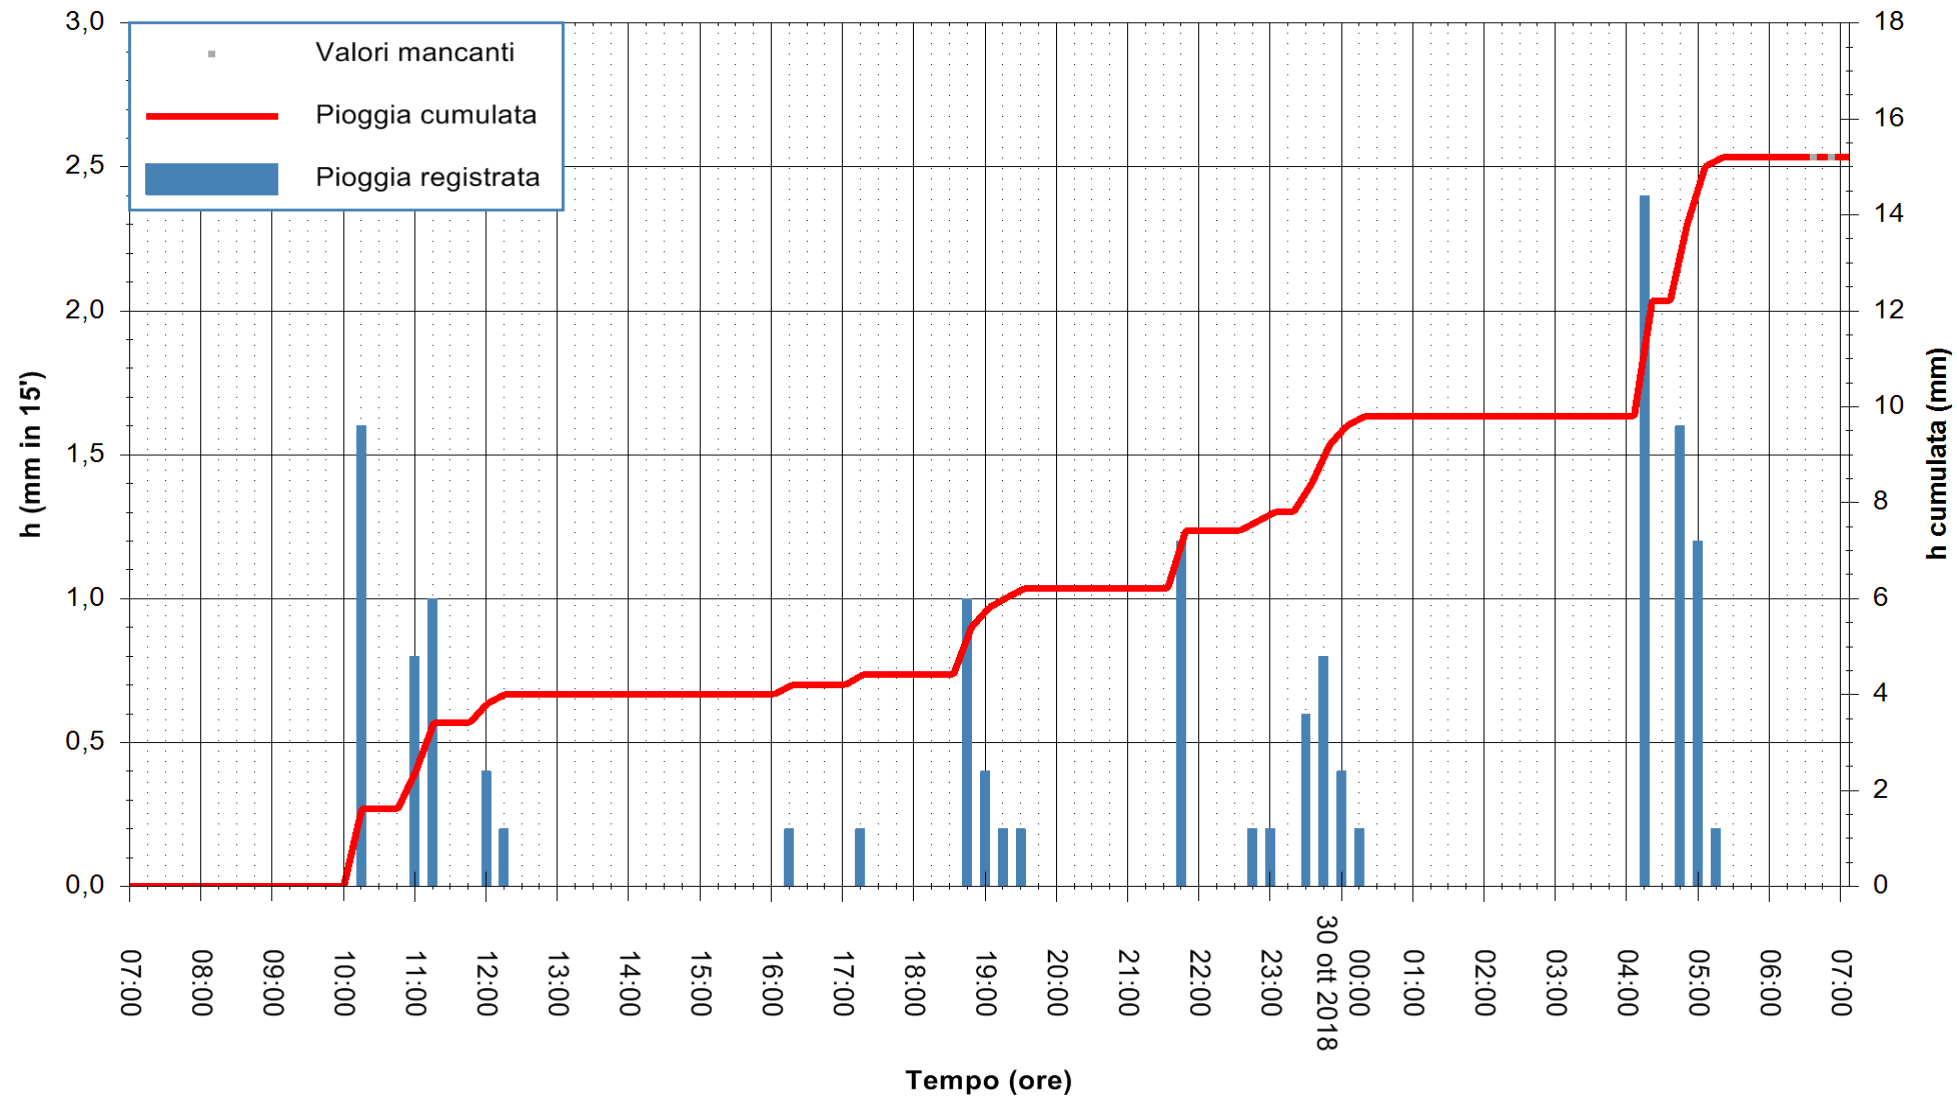

Stazione pluviometrica Oschiri
 Area PISCHINAS
 Pioggia registrata nelle ultime 24 ore
 Estrazione dati delle ore 07:22 del 30/10/2018
 Ultimo dato disponibile: 30/10/2018 alle 06:30

ARPAS
 F.to il Dirigente Responsabile
 Dott. Giuseppe Bianco

REGIONE AUTONOMA DE SARDIGNA
 REGIONE AUTONOMA DELLA SARDEGNA

Stazione pluviometrica Isca Rena
 Area ISCA RENA
 Pioggia registrata nelle ultime 24 ore
 Estrazione dati delle ore 07:22 del 30/10/2018
 Ultimo dato disponibile: 30/10/2018 alle 06:30

ARPAS
 F.to il Dirigente Responsabile
 Dott. Giuseppe Bianco

REGIONE AUTONOMA DE SARDIGNA
 REGIONE AUTONOMA DELLA SARDEGNA

Stazione pluviometrica Senorbi'
 Area SENORBI
 Pioggia registrata nelle ultime 24 ore
 Estrazione dati delle ore 07:22 del 30/10/2018
 Ultimo dato disponibile: 30/10/2018 alle 06:30