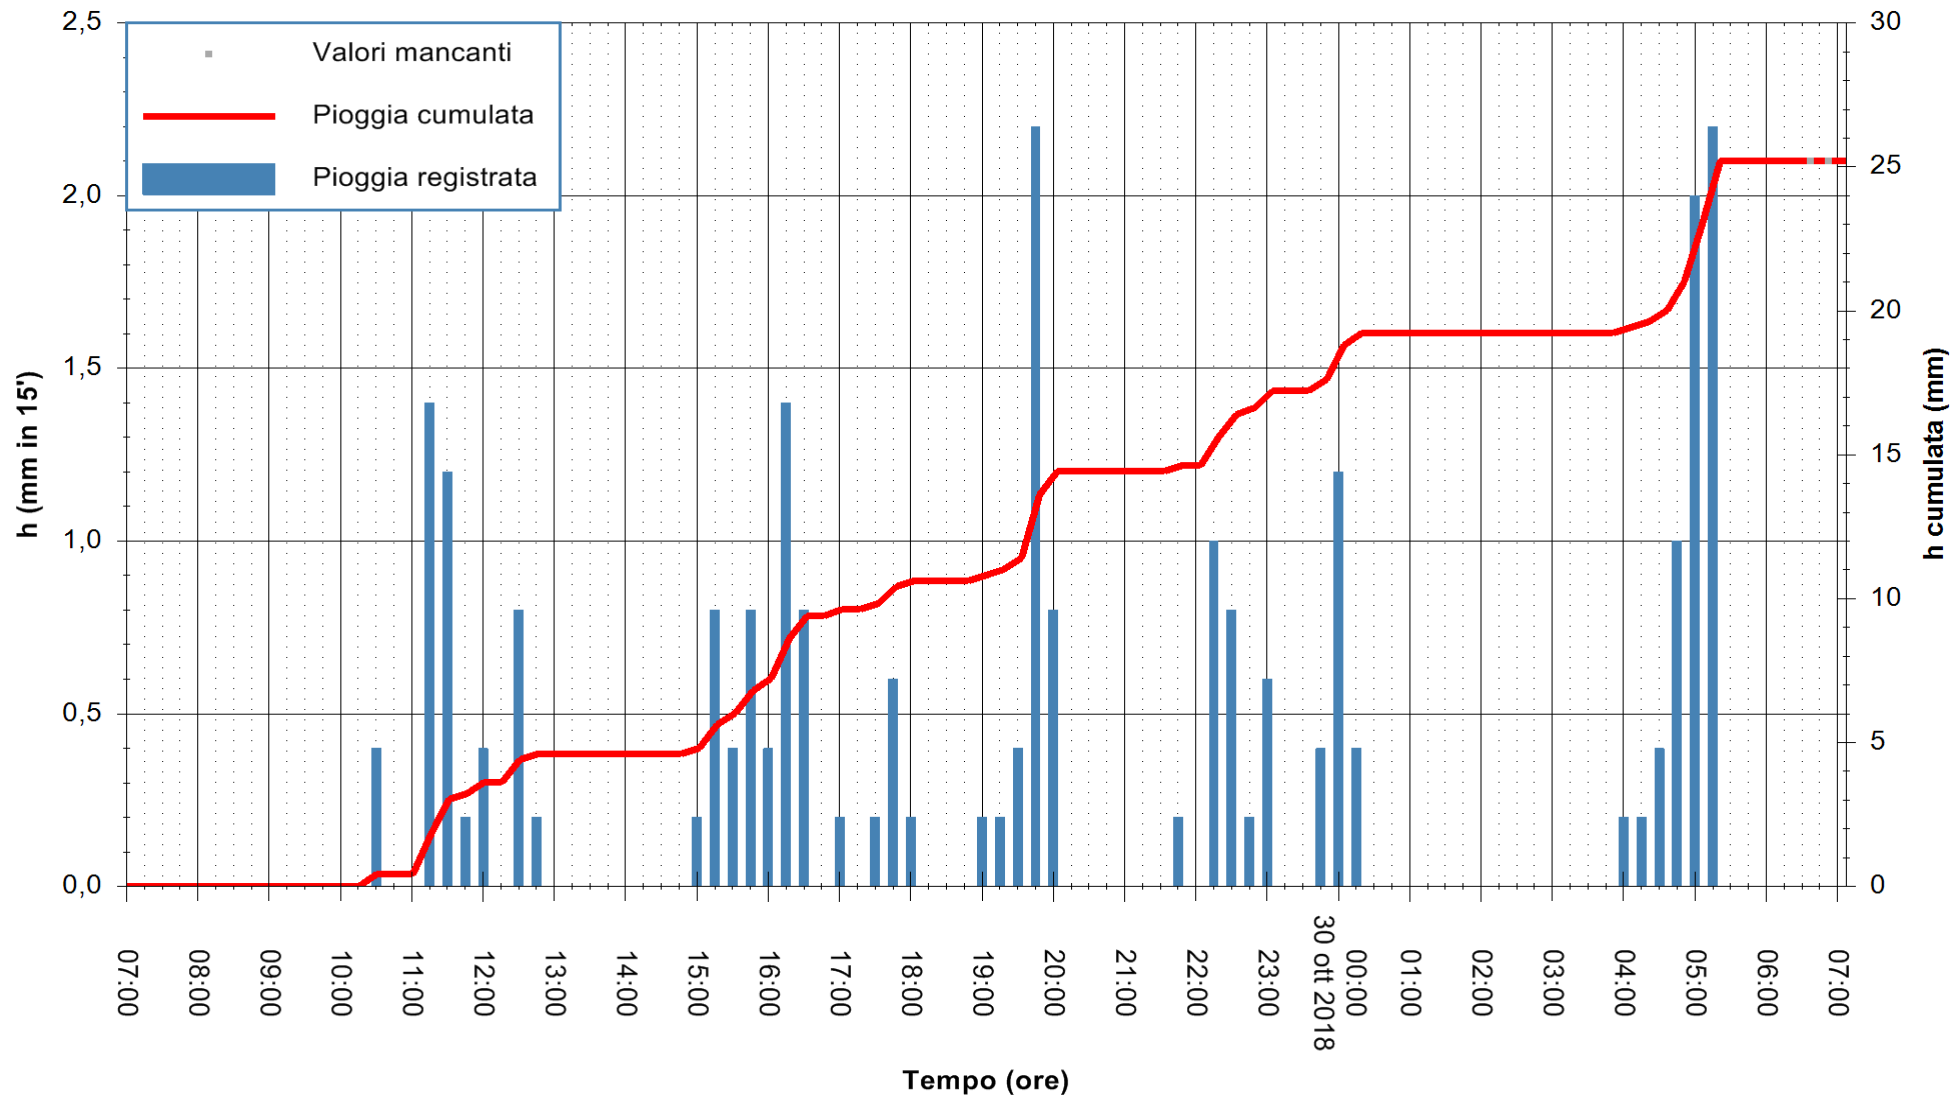

ARPAS
 F.to il Dirigente Responsabile
 Dott. Giuseppe Bianco

REGIONE AUTONOMA DE SARDIGNA
 REGIONE AUTONOMA DELLA SARDEGNA

Stazione pluviometrica Punta Tricoli
Area PUNTA TRICOLI
Pioggia registrata nelle ultime 24 ore
Estrazione dati delle ore 07:22 del 30/10/2018
Ultimo dato disponibile: 30/10/2018 alle 06:30