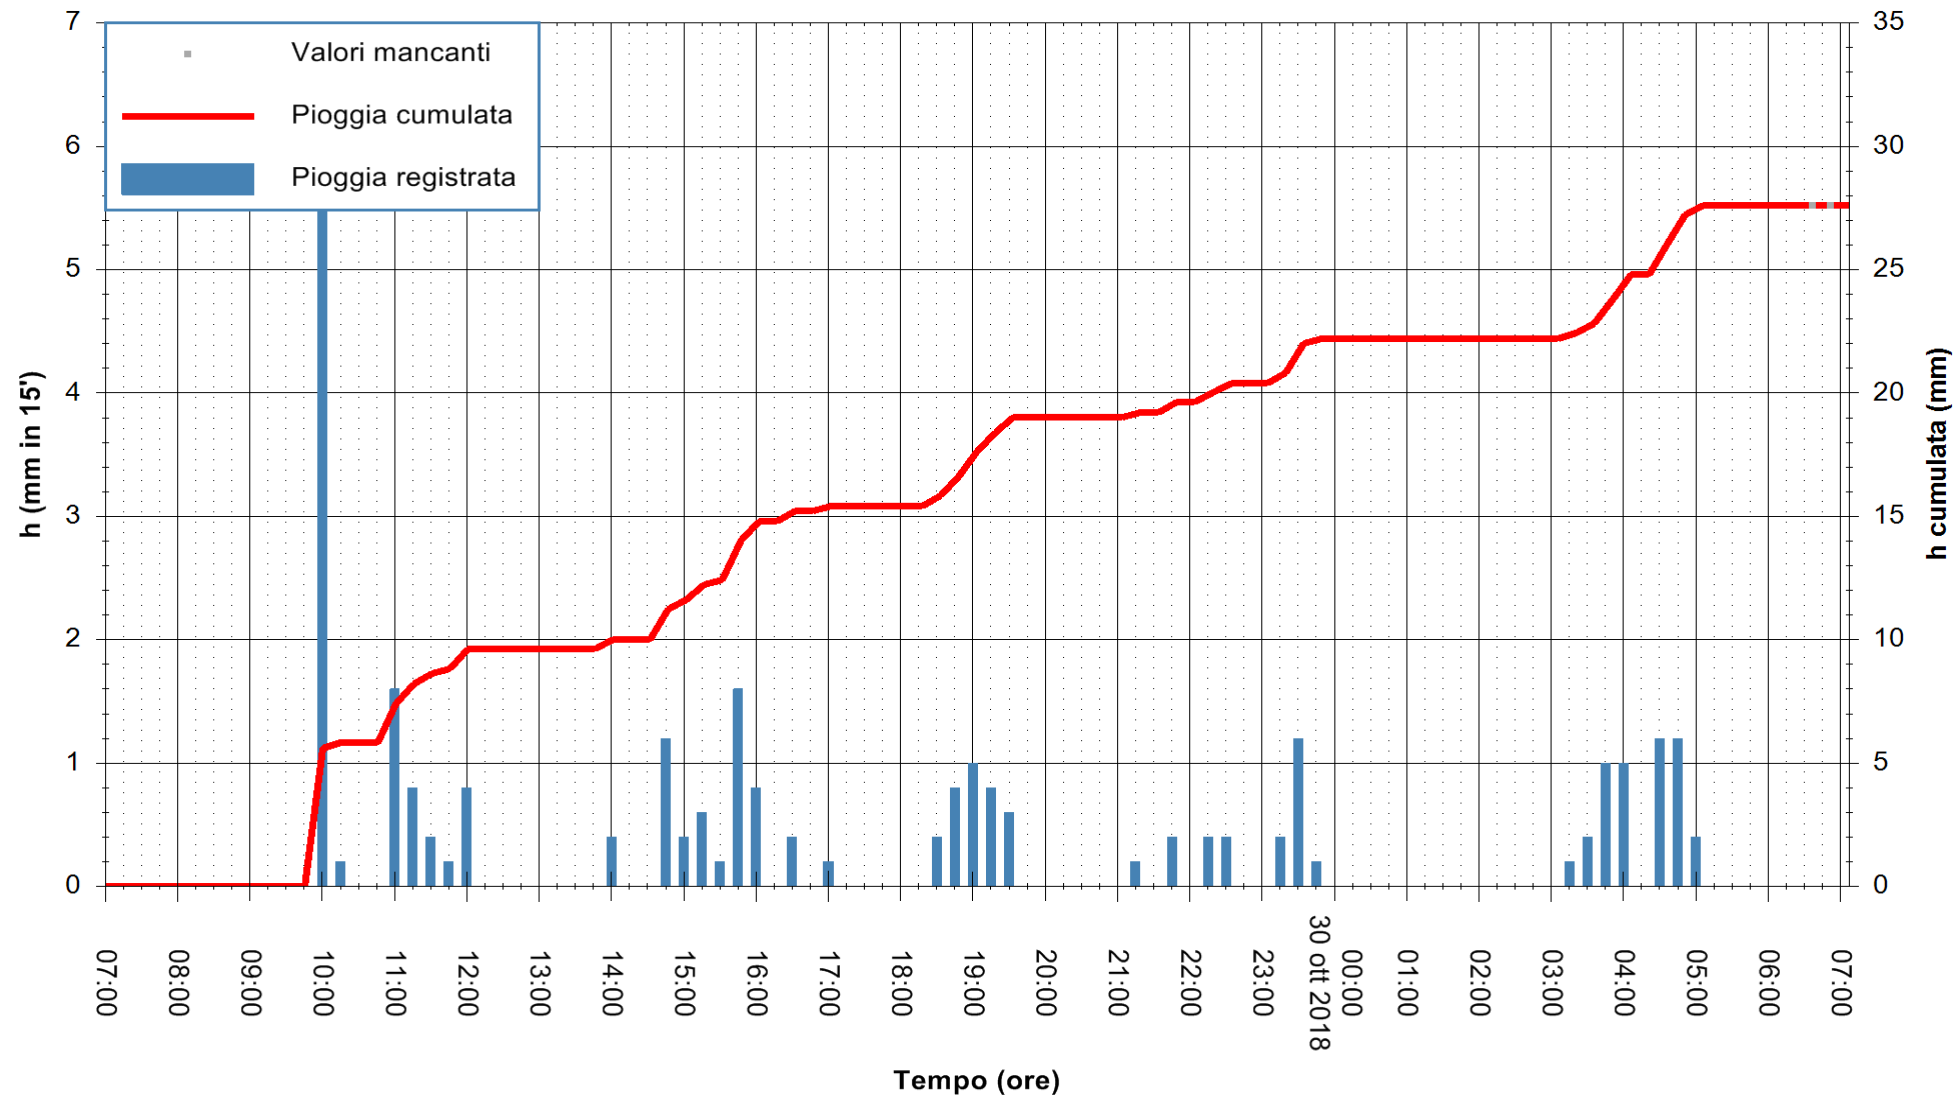

REGIONE AUTONOMA DE SARDIGNA
 REGIONE AUTONOMA DELLA SARDEGNA

Stazione pluviometrica Isca Rena
 Area ISCA RENA
 Pioggia registrata nelle ultime 24 ore
 Estrazione dati delle ore 07:22 del 30/10/2018
 Ultimo dato disponibile: 30/10/2018 alle 06:30

ARPAS
 F.to il Dirigente Responsabile
 Dott. Giuseppe Bianco

REGIONE AUTONOMA DE SARDIGNA
 REGIONE AUTONOMA DELLA SARDEGNA

Stazione pluviometrica Senorbi'
 Area SENORBI
 Pioggia registrata nelle ultime 24 ore
 Estrazione dati delle ore 07:22 del 30/10/2018
 Ultimo dato disponibile: 30/10/2018 alle 06:30

ARPAS
 F.to il Dirigente Responsabile
 Dott. Giuseppe Bianco

REGIONE AUTONOMA DE SARDIGNA
 REGIONE AUTONOMA DELLA SARDEGNA

Stazione pluviometrica Tempo
 Area CUSSEDDU
 Pioggia registrata nelle ultime 24 ore
 Estrazione dati delle ore 07:22 del 30/10/2018
 Ultimo dato disponibile: 30/10/2018 alle 06:30