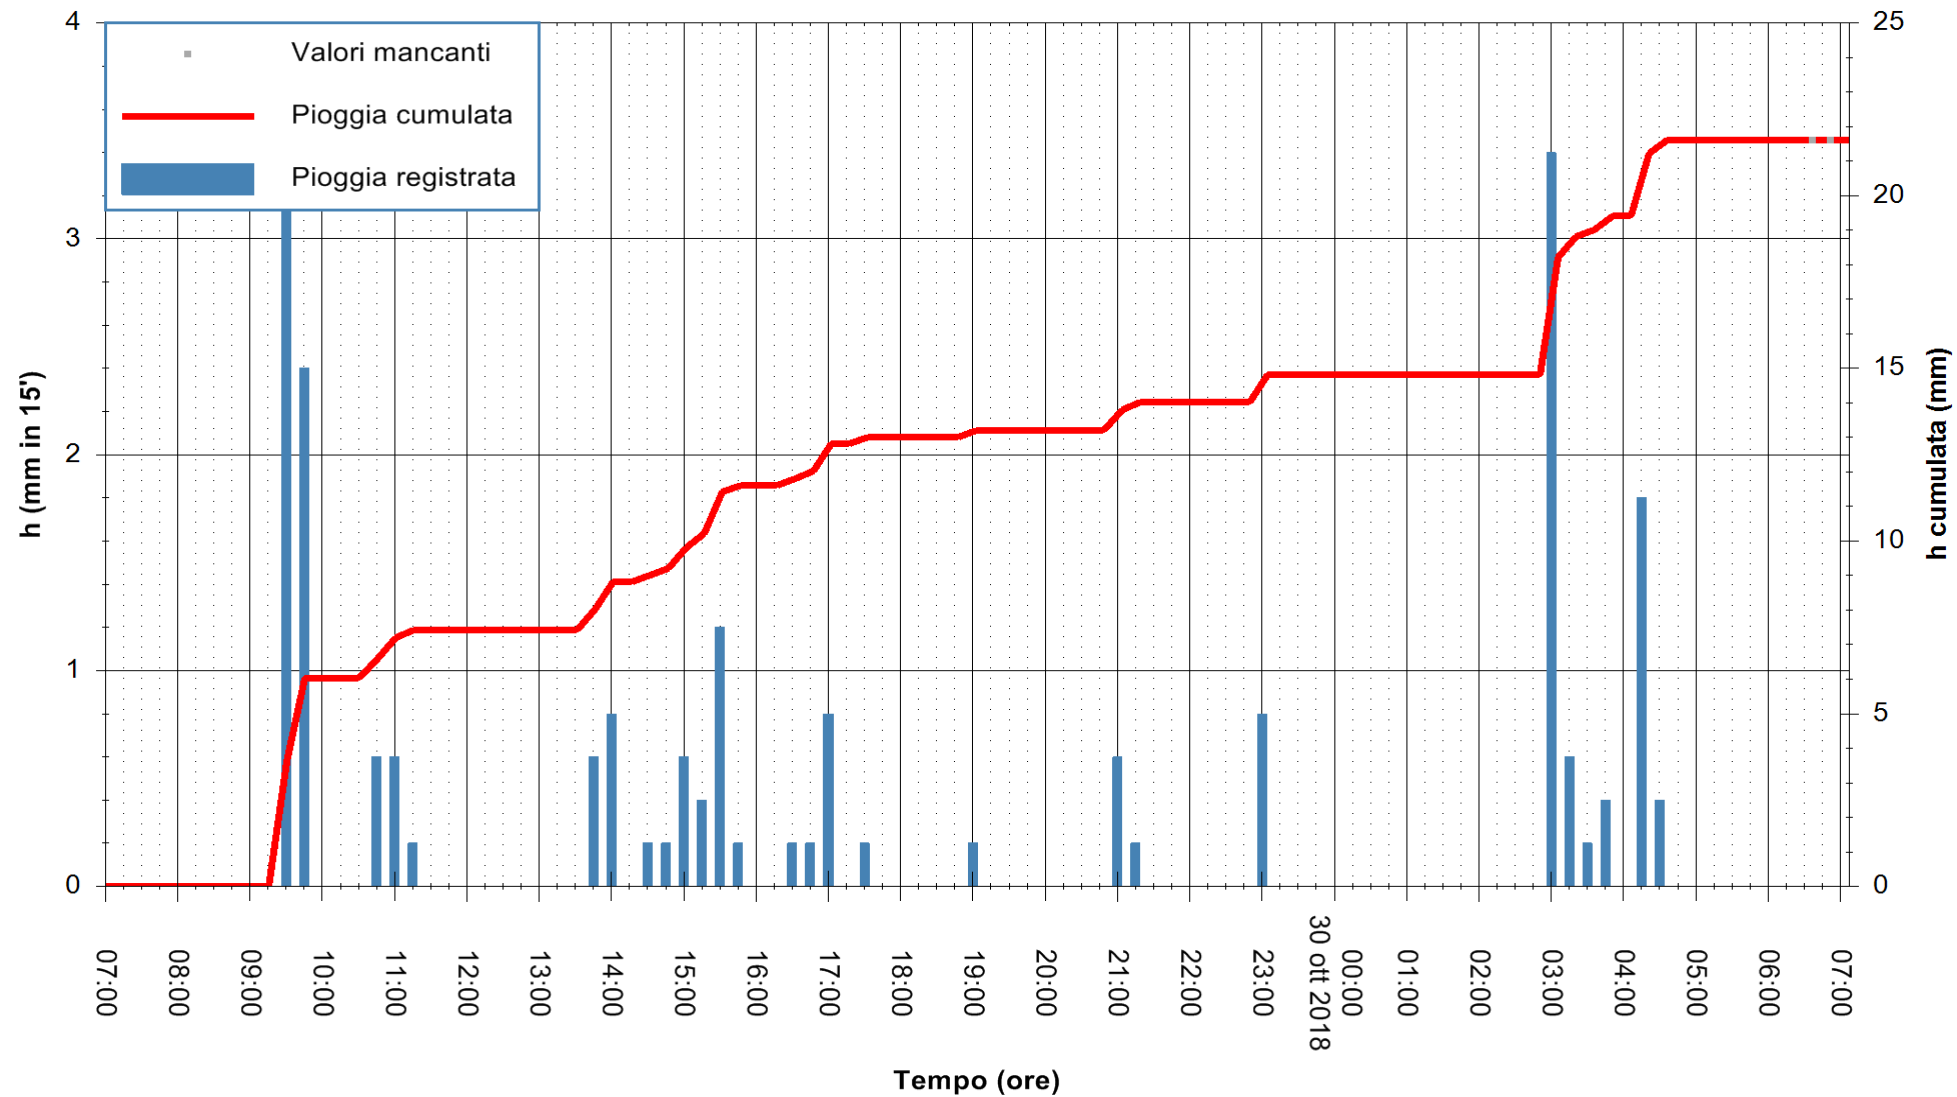

ARPAS
 F.to il Dirigente Responsabile
 Dott. Giuseppe Bianco

REGIONE AUTONOMA DE SARDIGNA
 REGIONE AUTONOMA DELLA SARDEGNA

Stazione pluviometrica Senorbi'
 Area SENORBI
 Pioggia registrata nelle ultime 24 ore
 Estrazione dati delle ore 07:22 del 30/10/2018
 Ultimo dato disponibile: 30/10/2018 alle 06:30

ARPAS
 F.to il Dirigente Responsabile
 Dott. Giuseppe Bianco

REGIONE AUTONOMA DE SARDIGNA
 REGIONE AUTONOMA DELLA SARDEGNA

Stazione pluviometrica Tempo
 Area CUSSEDDU
 Pioggia registrata nelle ultime 24 ore
 Estrazione dati delle ore 07:22 del 30/10/2018
 Ultimo dato disponibile: 30/10/2018 alle 06:30

ARPAS
 F.to il Dirigente Responsabile
 Dott. Giuseppe Bianco

REGIONE AUTONOMA DE SARDIGNA
 REGIONE AUTONOMA DELLA SARDEGNA

Stazione pluviometrica Pianu
 Area PIANU 15
 Pioggia registrata nelle ultime 24 ore
 Estrazione dati delle ore 07:22 del 30/10/2018
 Ultimo dato disponibile: 30/10/2018 alle 06:30