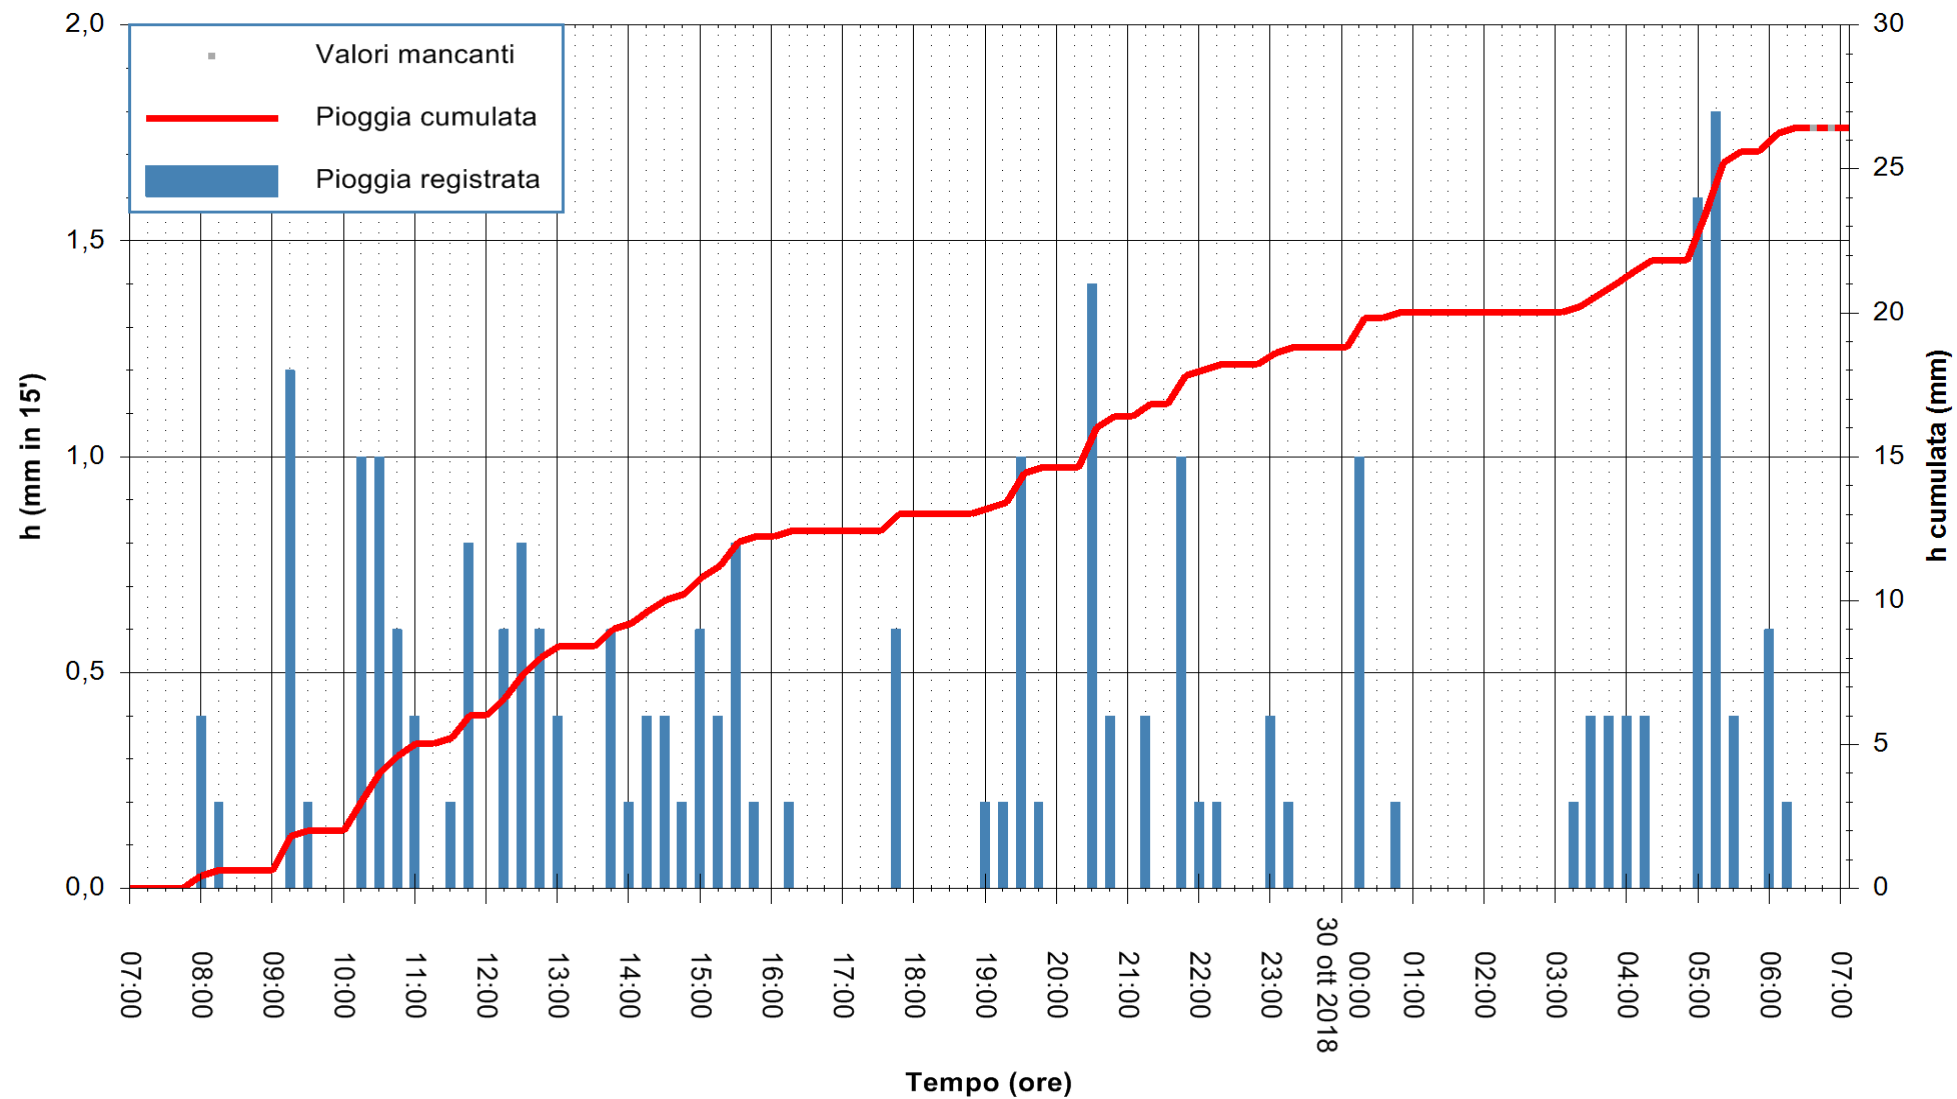

ARPAS
 F.to il Dirigente Responsabile
 Dott. Giuseppe Bianco

REGIONE AUTONOMA DE SARDIGNA
 REGIONE AUTONOMA DELLA SARDEGNA

Stazione pluviometrica Senorbi'
 Area SENORBI
 Pioggia registrata nelle ultime 24 ore
 Estrazione dati delle ore 07:22 del 30/10/2018
 Ultimo dato disponibile: 30/10/2018 alle 06:30

ARPAS
 F.to il Dirigente Responsabile
 Dott. Giuseppe Bianco

REGIONE AUTONOMA DE SARDIGNA
 REGIONE AUTONOMA DELLA SARDEGNA

Stazione pluviometrica Tempo
 Area CUSSEDDU
 Pioggia registrata nelle ultime 24 ore
 Estrazione dati delle ore 07:22 del 30/10/2018
 Ultimo dato disponibile: 30/10/2018 alle 06:30

ARPAS
 F.to il Dirigente Responsabile
 Dott. Giuseppe Bianco

REGIONE AUTONOMA DE SARDIGNA
 REGIONE AUTONOMA DELLA SARDEGNA

Stazione pluviometrica Pianu
 Area PIANU 15
 Pioggia registrata nelle ultime 24 ore
 Estrazione dati delle ore 07:22 del 30/10/2018
 Ultimo dato disponibile: 30/10/2018 alle 06:30