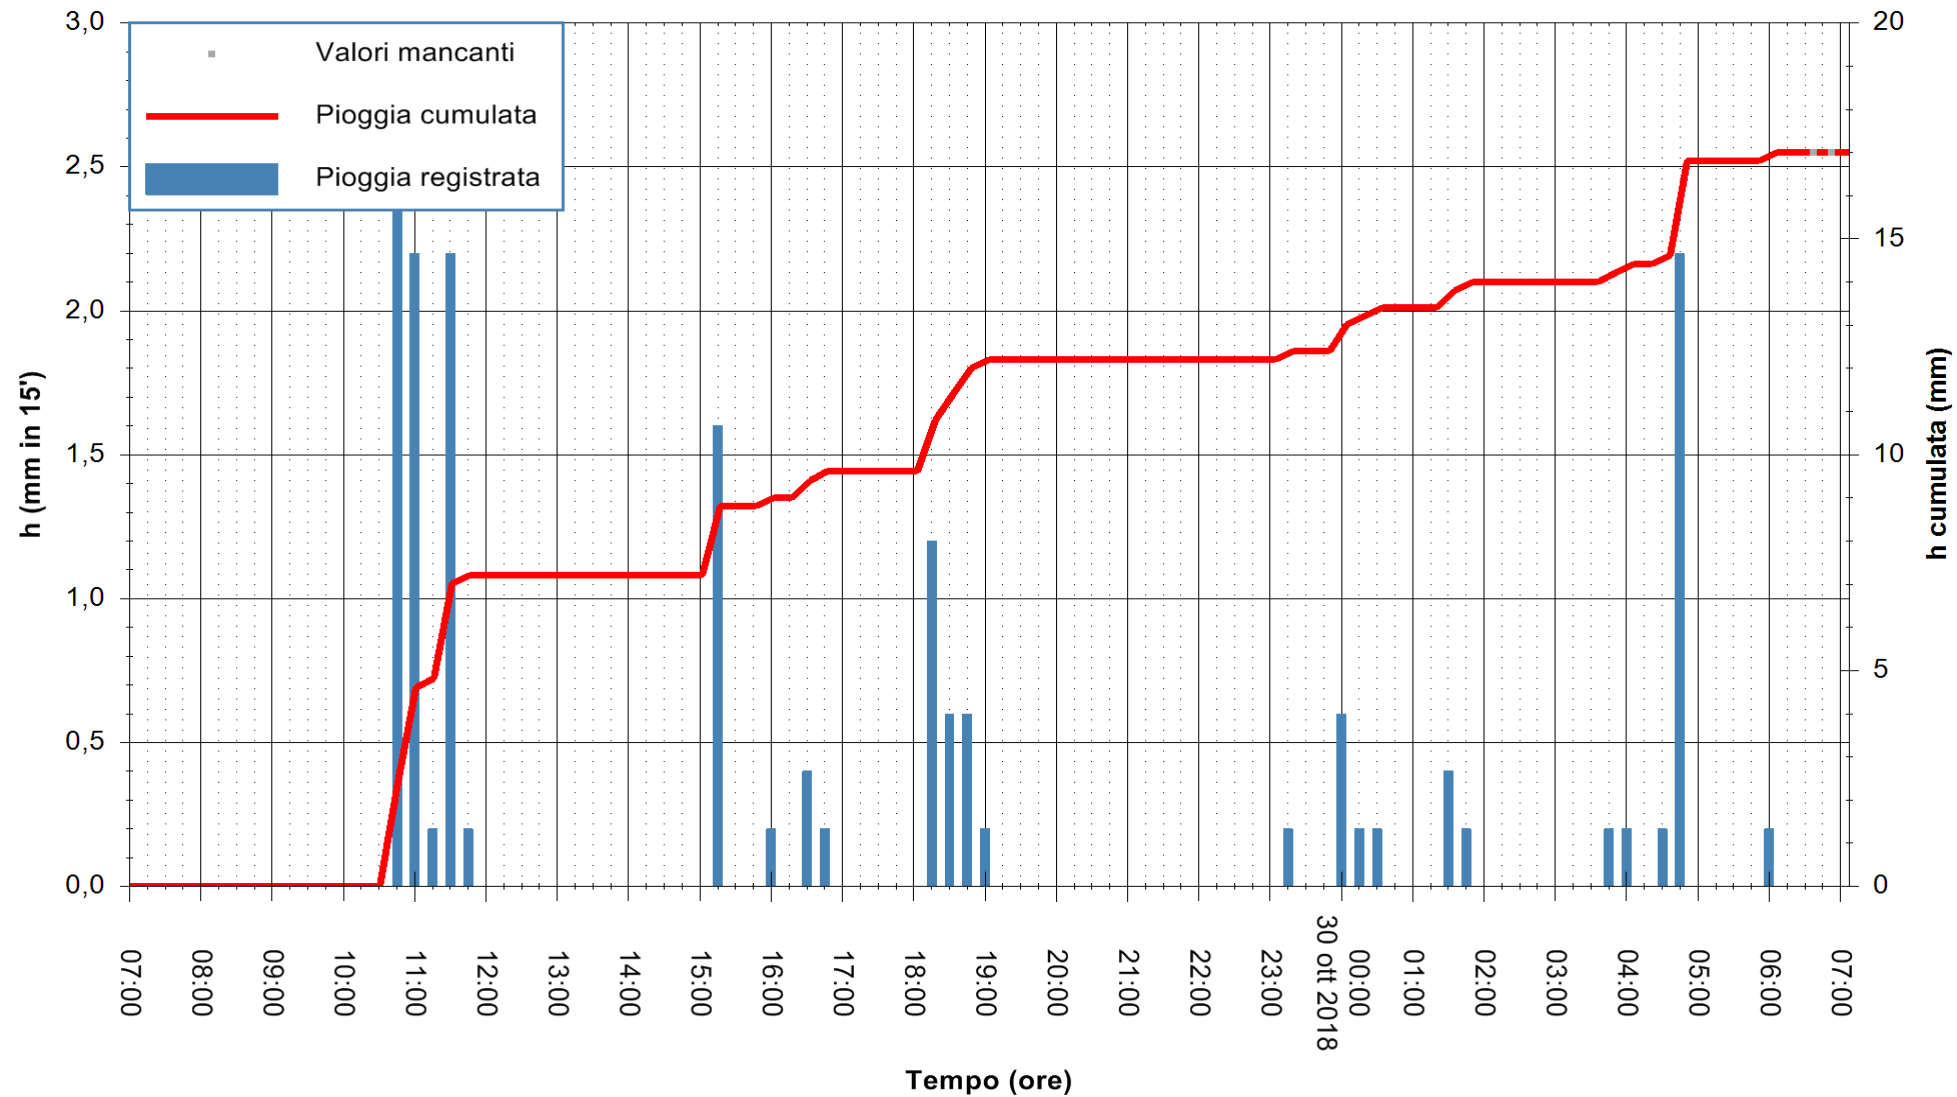

ARPAS
 F.to il Dirigente Responsabile
 Dott. Giuseppe Bianco

REGIONE AUTONOMA DE SARDIGNA
 REGIONE AUTONOMA DELLA SARDEGNA

Stazione pluviometrica Punta Tricoli
Area PUNTA TRICOLI
Pioggia registrata nelle ultime 24 ore
Estrazione dati delle ore 07:22 del 30/10/2018
Ultimo dato disponibile: 30/10/2018 alle 06:30

ARPAS
F.to il Dirigente Responsabile
Dott. Giuseppe Bianco

REGIONE AUTONOMA DE SARDIGNA
REGIONE AUTONOMA DELLA SARDEGNA

Stazione pluviometrica Aglientu
 Area AGLIENTU
 Pioggia registrata nelle ultime 24 ore
 Estrazione dati delle ore 07:22 del 30/10/2018
 Ultimo dato disponibile: 30/10/2018 alle 06:30

ARPAS
 F.to il Dirigente Responsabile
 Dott. Giuseppe Bianco

REGIONE AUTONOMA DE SARDIGNA
 REGIONE AUTONOMA DELLA SARDEGNA

Stazione pluviometrica Ossoni
 Area MONTE OSSONI
 Pioggia registrata nelle ultime 24 ore
 Estrazione dati delle ore 07:22 del 30/10/2018
 Ultimo dato disponibile: 30/10/2018 alle 06:30