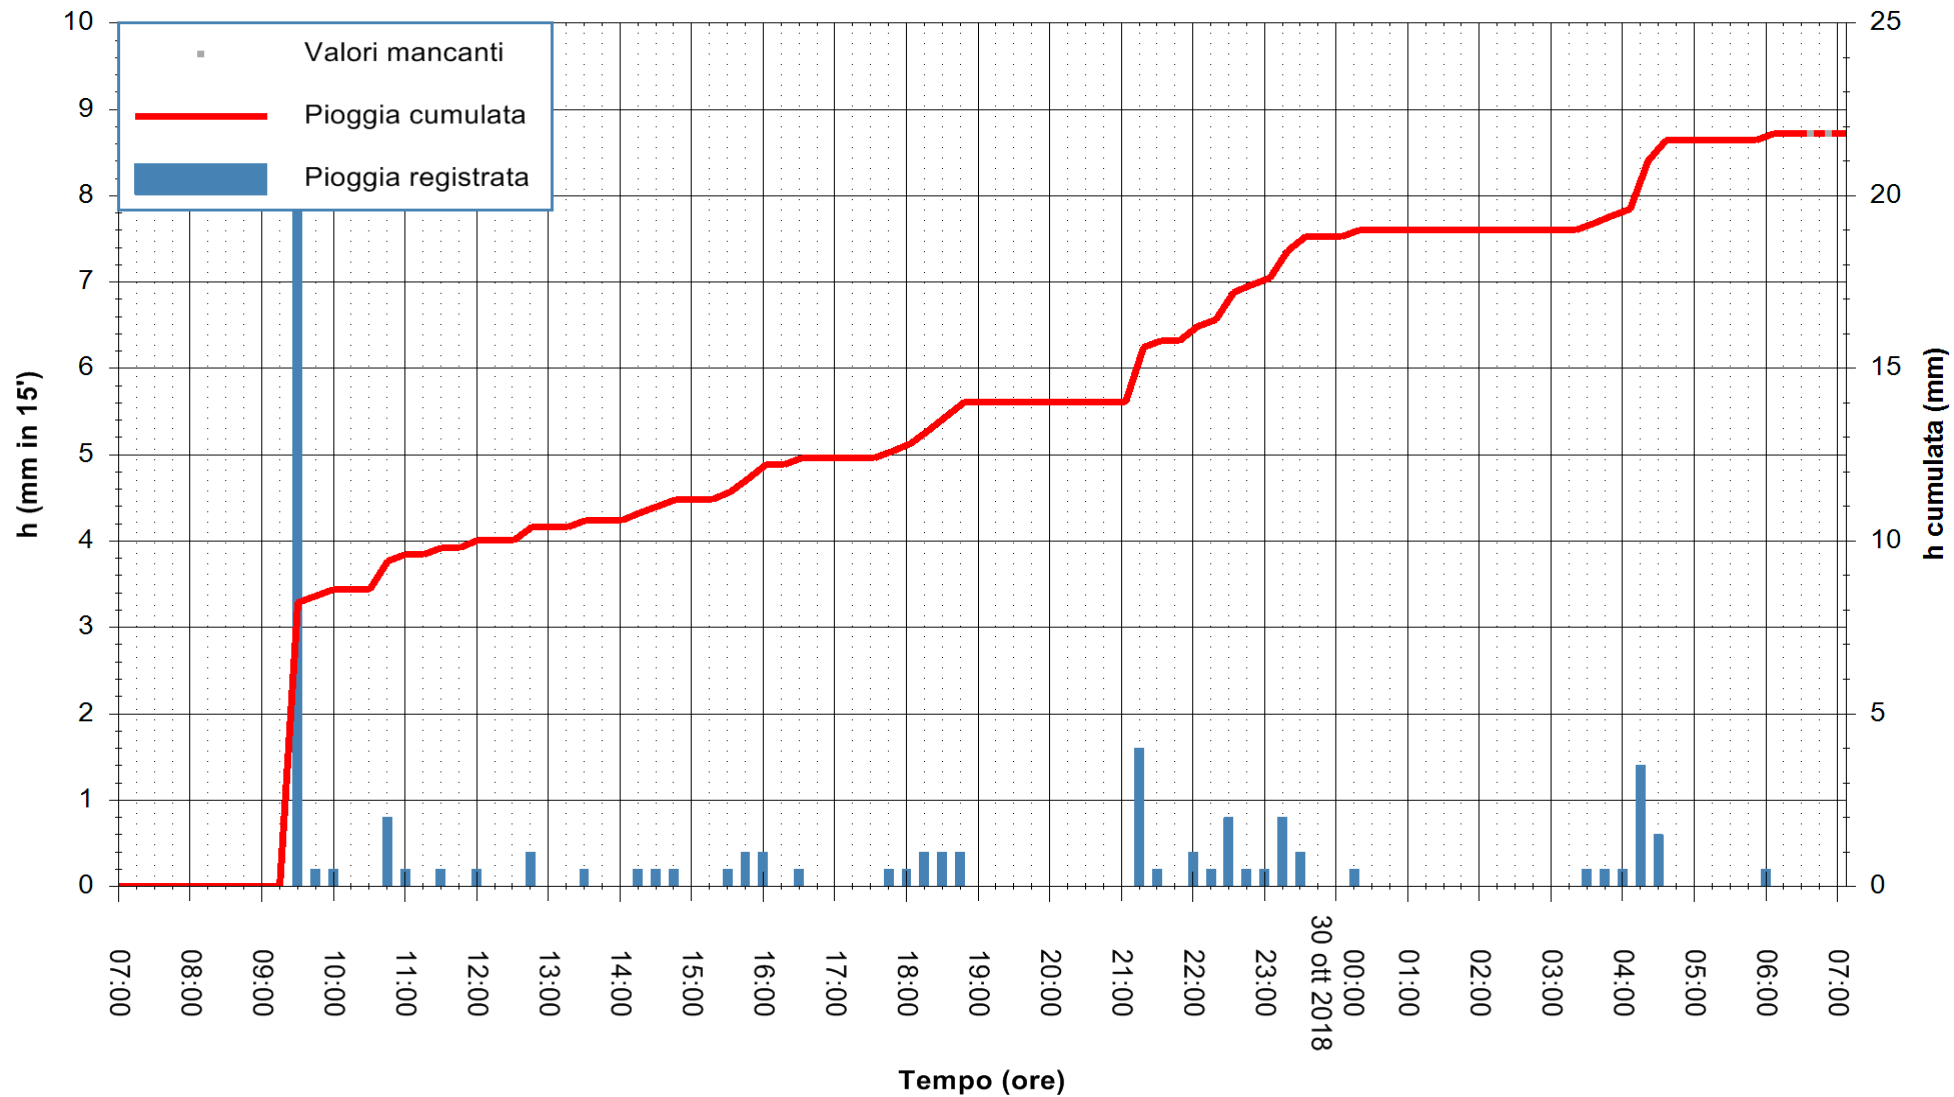

REGIONE AUTONOMA DE SARDIGNA
 REGIONE AUTONOMA DELLA SARDEGNA

Stazione pluviometrica Isca Rena
 Area ISCA RENA
 Pioggia registrata nelle ultime 24 ore
 Estrazione dati delle ore 07:22 del 30/10/2018
 Ultimo dato disponibile: 30/10/2018 alle 06:30

ARPAS
 F.to il Dirigente Responsabile
 Dott. Giuseppe Bianco

REGIONE AUTONOMA DE SARDIGNA
 REGIONE AUTONOMA DELLA SARDEGNA

Stazione pluviometrica Senorbi'
 Area SENORBI
 Pioggia registrata nelle ultime 24 ore
 Estrazione dati delle ore 07:22 del 30/10/2018
 Ultimo dato disponibile: 30/10/2018 alle 06:30

ARPAS
 F.to il Dirigente Responsabile
 Dott. Giuseppe Bianco

REGIONE AUTONOMA DE SARDIGNA
 REGIONE AUTONOMA DELLA SARDEGNA

Stazione pluviometrica Tempo
 Area CUSSEDDU
 Pioggia registrata nelle ultime 24 ore
 Estrazione dati delle ore 07:22 del 30/10/2018
 Ultimo dato disponibile: 30/10/2018 alle 06:30