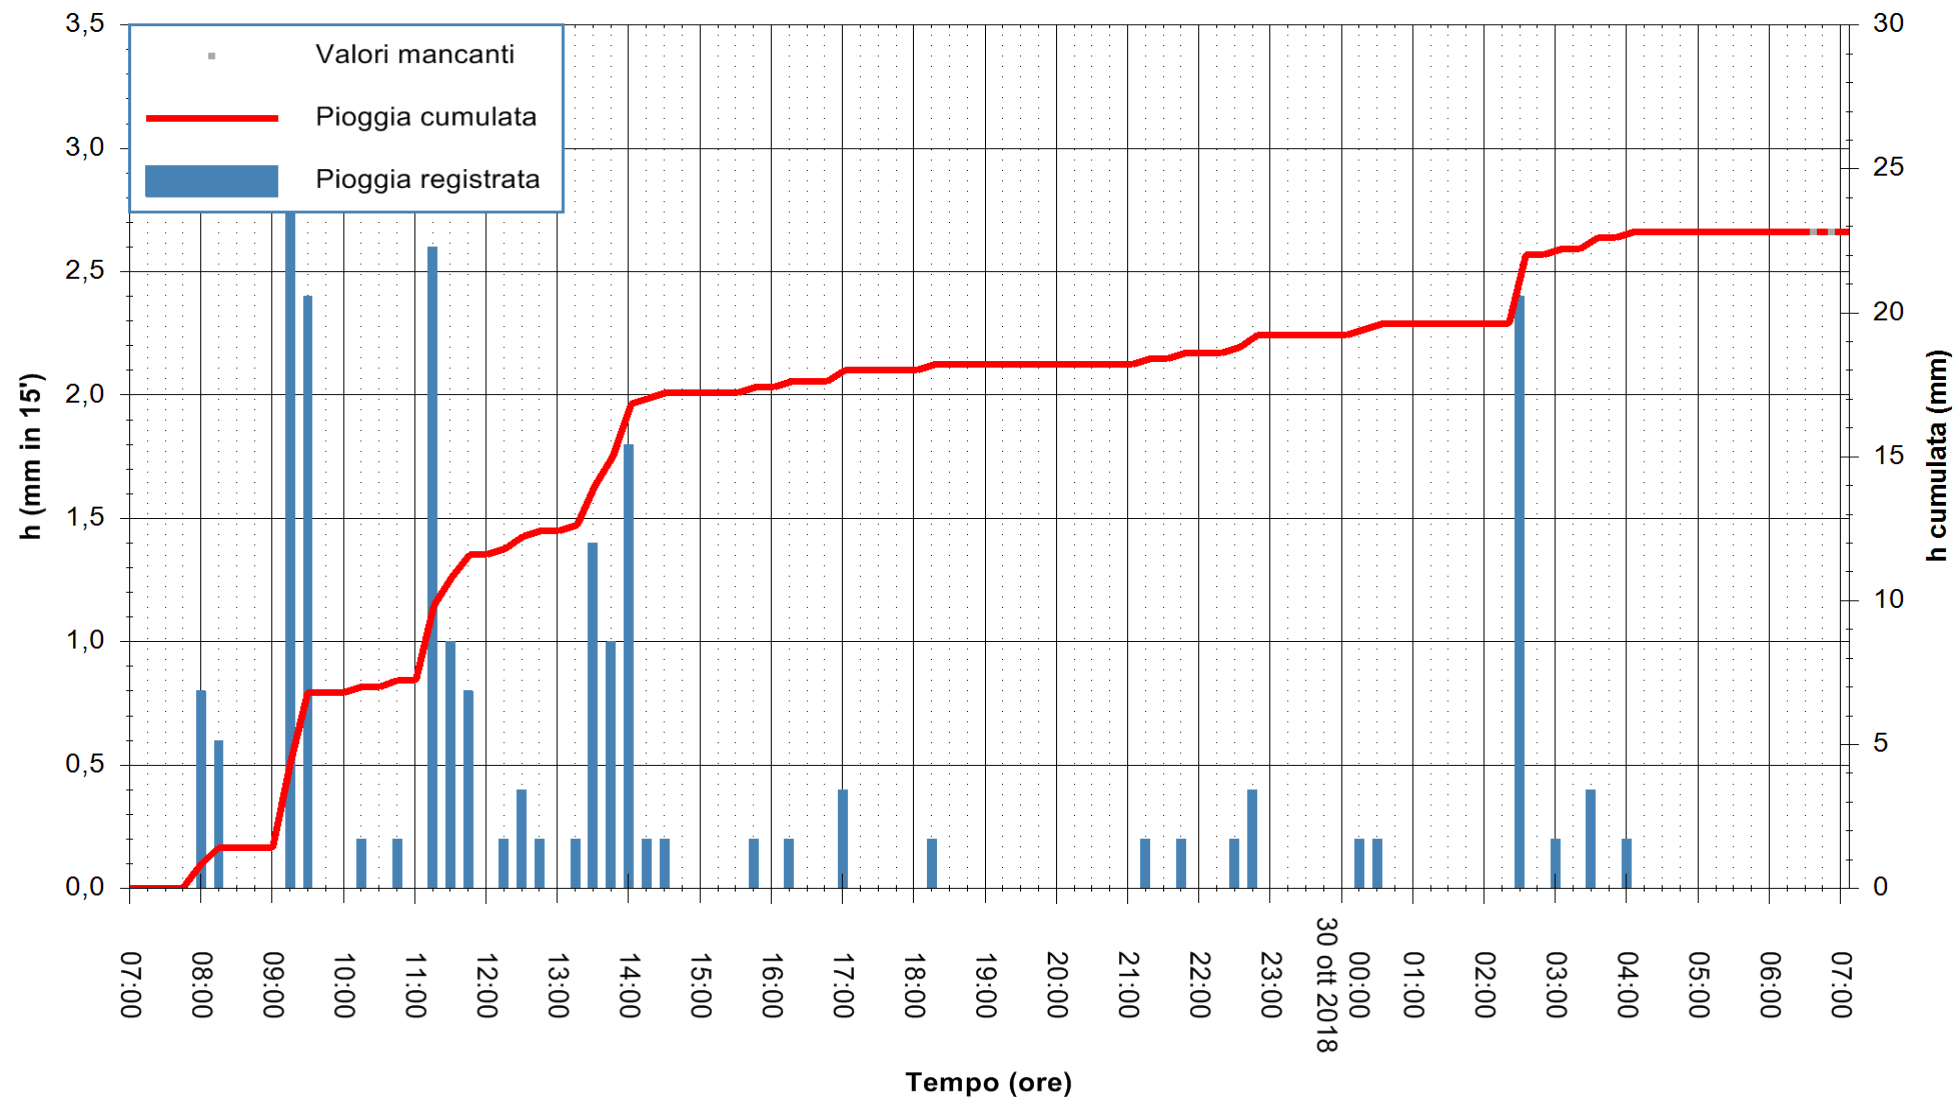

REGIONE AUTONOMA DE SARDIGNA
 REGIONE AUTONOMA DELLA SARDEGNA

Stazione pluviometrica Isca Rena
 Area ISCA RENA
 Pioggia registrata nelle ultime 24 ore
 Estrazione dati delle ore 07:22 del 30/10/2018
 Ultimo dato disponibile: 30/10/2018 alle 06:30

ARPAS
 F.to il Dirigente Responsabile
 Dott. Giuseppe Bianco

REGIONE AUTONOMA DE SARDIGNA
 REGIONE AUTONOMA DELLA SARDEGNA

Stazione pluviometrica Senorbi'
 Area SENORBI
 Pioggia registrata nelle ultime 24 ore
 Estrazione dati delle ore 07:22 del 30/10/2018
 Ultimo dato disponibile: 30/10/2018 alle 06:30

ARPAS
 F.to il Dirigente Responsabile
 Dott. Giuseppe Bianco

REGIONE AUTONOMA DE SARDIGNA
 REGIONE AUTONOMA DELLA SARDEGNA

Stazione pluviometrica Tempo
 Area CUSSEDDU
 Pioggia registrata nelle ultime 24 ore
 Estrazione dati delle ore 07:22 del 30/10/2018
 Ultimo dato disponibile: 30/10/2018 alle 06:30