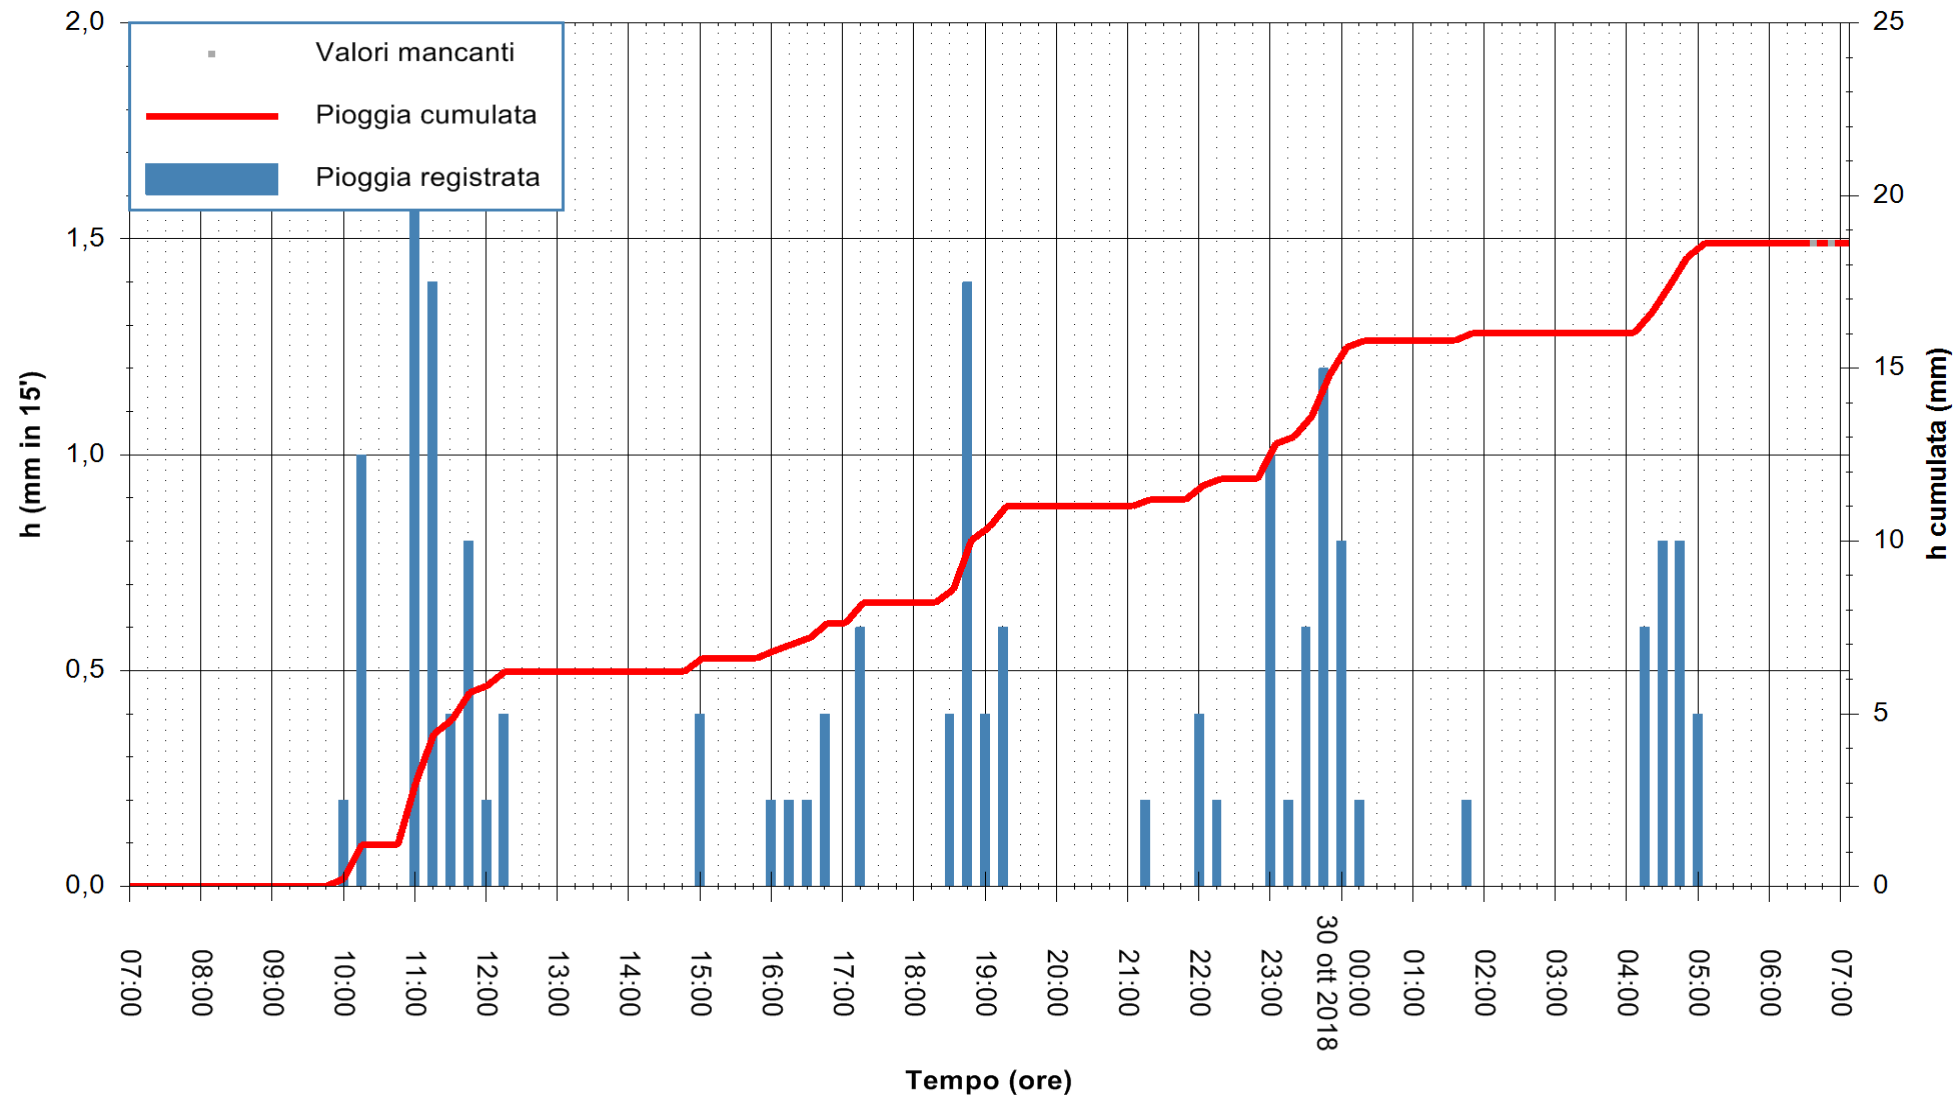

Stazione pluviometrica Oschiri
 Area PISCHINAS
 Pioggia registrata nelle ultime 24 ore
 Estrazione dati delle ore 07:22 del 30/10/2018
 Ultimo dato disponibile: 30/10/2018 alle 06:30

ARPAS
 F.to il Dirigente Responsabile
 Dott. Giuseppe Bianco

REGIONE AUTONOMA DE SARDIGNA
 REGIONE AUTONOMA DELLA SARDEGNA

Stazione pluviometrica Isca Rena
 Area ISCA RENA
 Pioggia registrata nelle ultime 24 ore
 Estrazione dati delle ore 07:22 del 30/10/2018
 Ultimo dato disponibile: 30/10/2018 alle 06:30

ARPAS
 F.to il Dirigente Responsabile
 Dott. Giuseppe Bianco

REGIONE AUTONOMA DE SARDIGNA
 REGIONE AUTONOMA DELLA SARDEGNA

Stazione pluviometrica Senorbi'
 Area SENORBI
 Pioggia registrata nelle ultime 24 ore
 Estrazione dati delle ore 07:22 del 30/10/2018
 Ultimo dato disponibile: 30/10/2018 alle 06:30