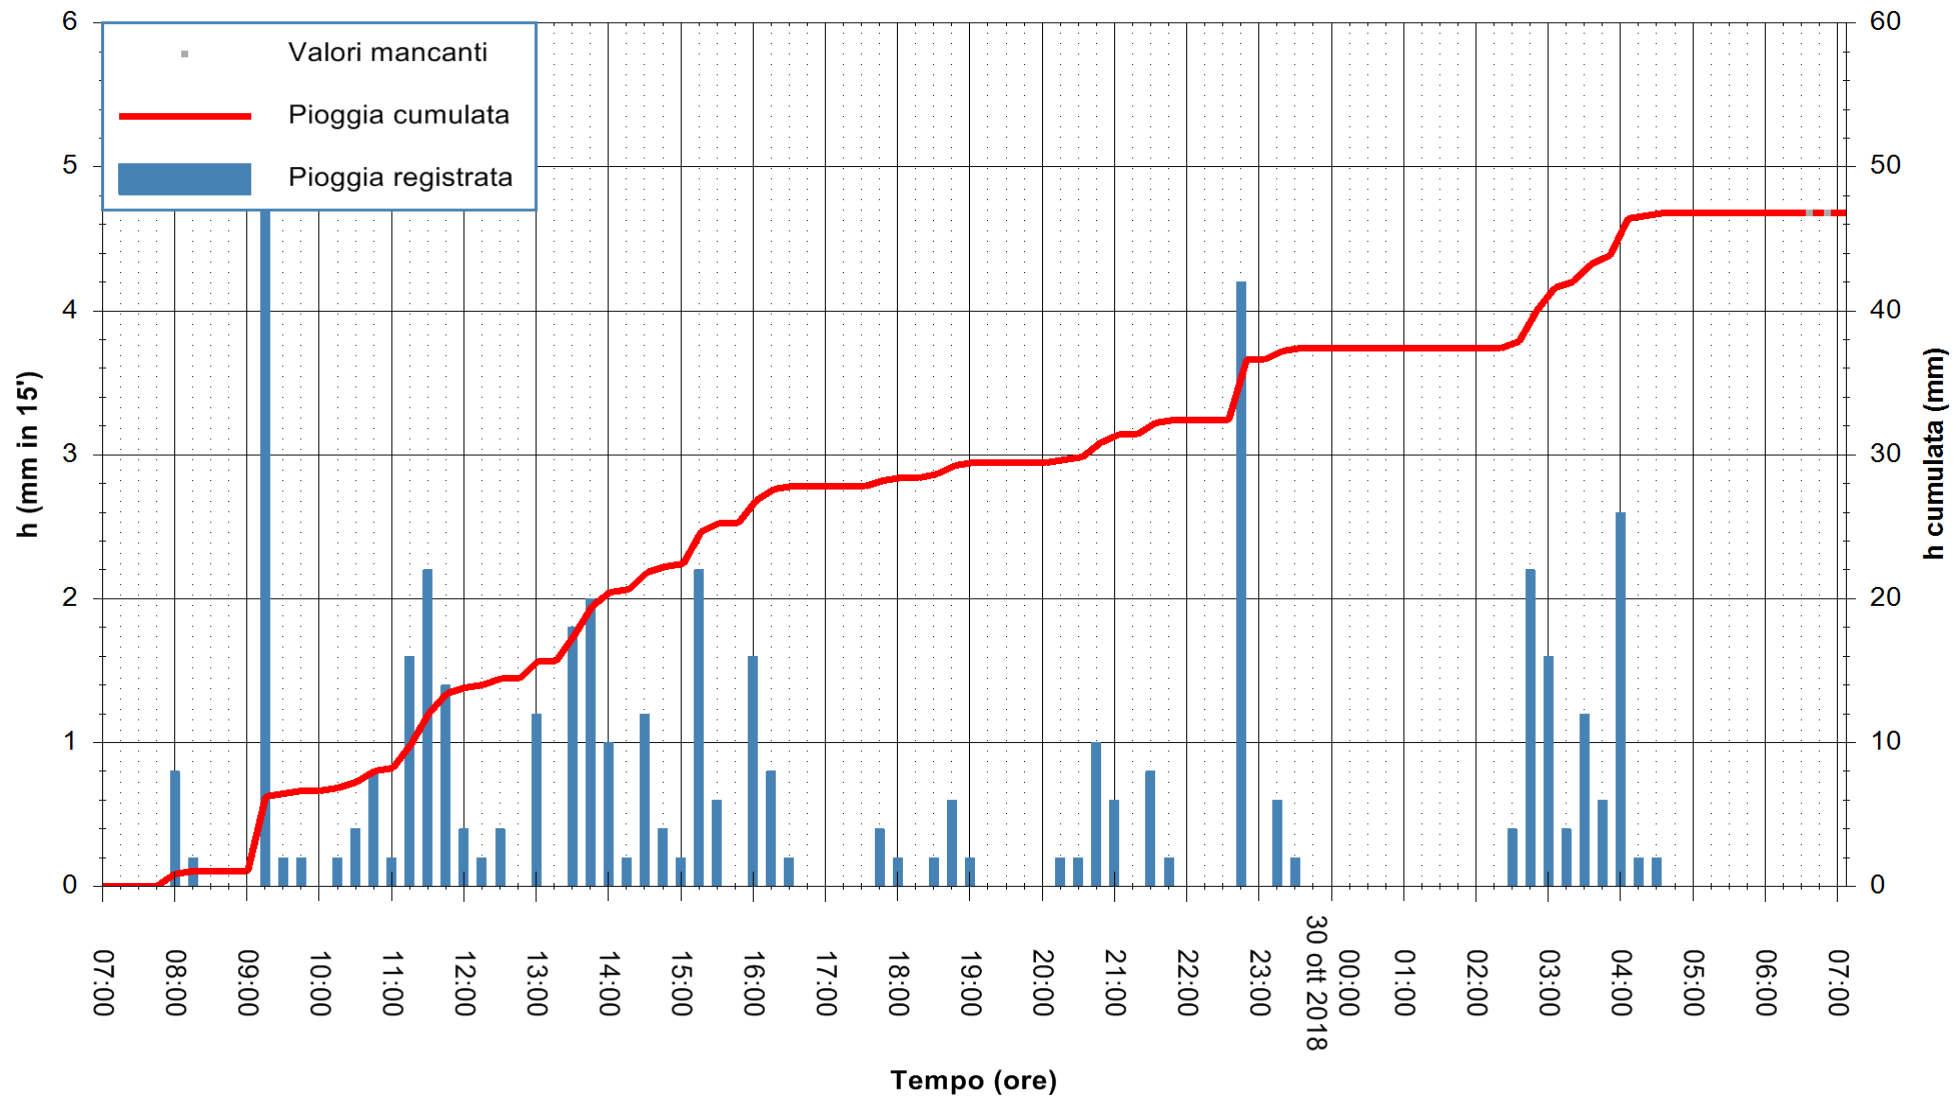

ARPAS
 F.to il Dirigente Responsabile
 Dott. Giuseppe Bianco

REGIONE AUTONOMA DE SARDIGNA
 REGIONE AUTONOMA DELLA SARDEGNA

Stazione pluviometrica Senorbi'
 Area SENORBI
 Pioggia registrata nelle ultime 24 ore
 Estrazione dati delle ore 07:22 del 30/10/2018
 Ultimo dato disponibile: 30/10/2018 alle 06:30

ARPAS
 F.to il Dirigente Responsabile
 Dott. Giuseppe Bianco

REGIONE AUTONOMA DE SARDIGNA
 REGIONE AUTONOMA DELLA SARDEGNA

Stazione pluviometrica Tempo
 Area CUSSEDDU
 Pioggia registrata nelle ultime 24 ore
 Estrazione dati delle ore 07:22 del 30/10/2018
 Ultimo dato disponibile: 30/10/2018 alle 06:30

ARPAS
 F.to il Dirigente Responsabile
 Dott. Giuseppe Bianco

REGIONE AUTONOMA DE SARDIGNA
 REGIONE AUTONOMA DELLA SARDEGNA

Stazione pluviometrica Pianu
 Area PIANU 15
 Pioggia registrata nelle ultime 24 ore
 Estrazione dati delle ore 07:22 del 30/10/2018
 Ultimo dato disponibile: 30/10/2018 alle 06:30