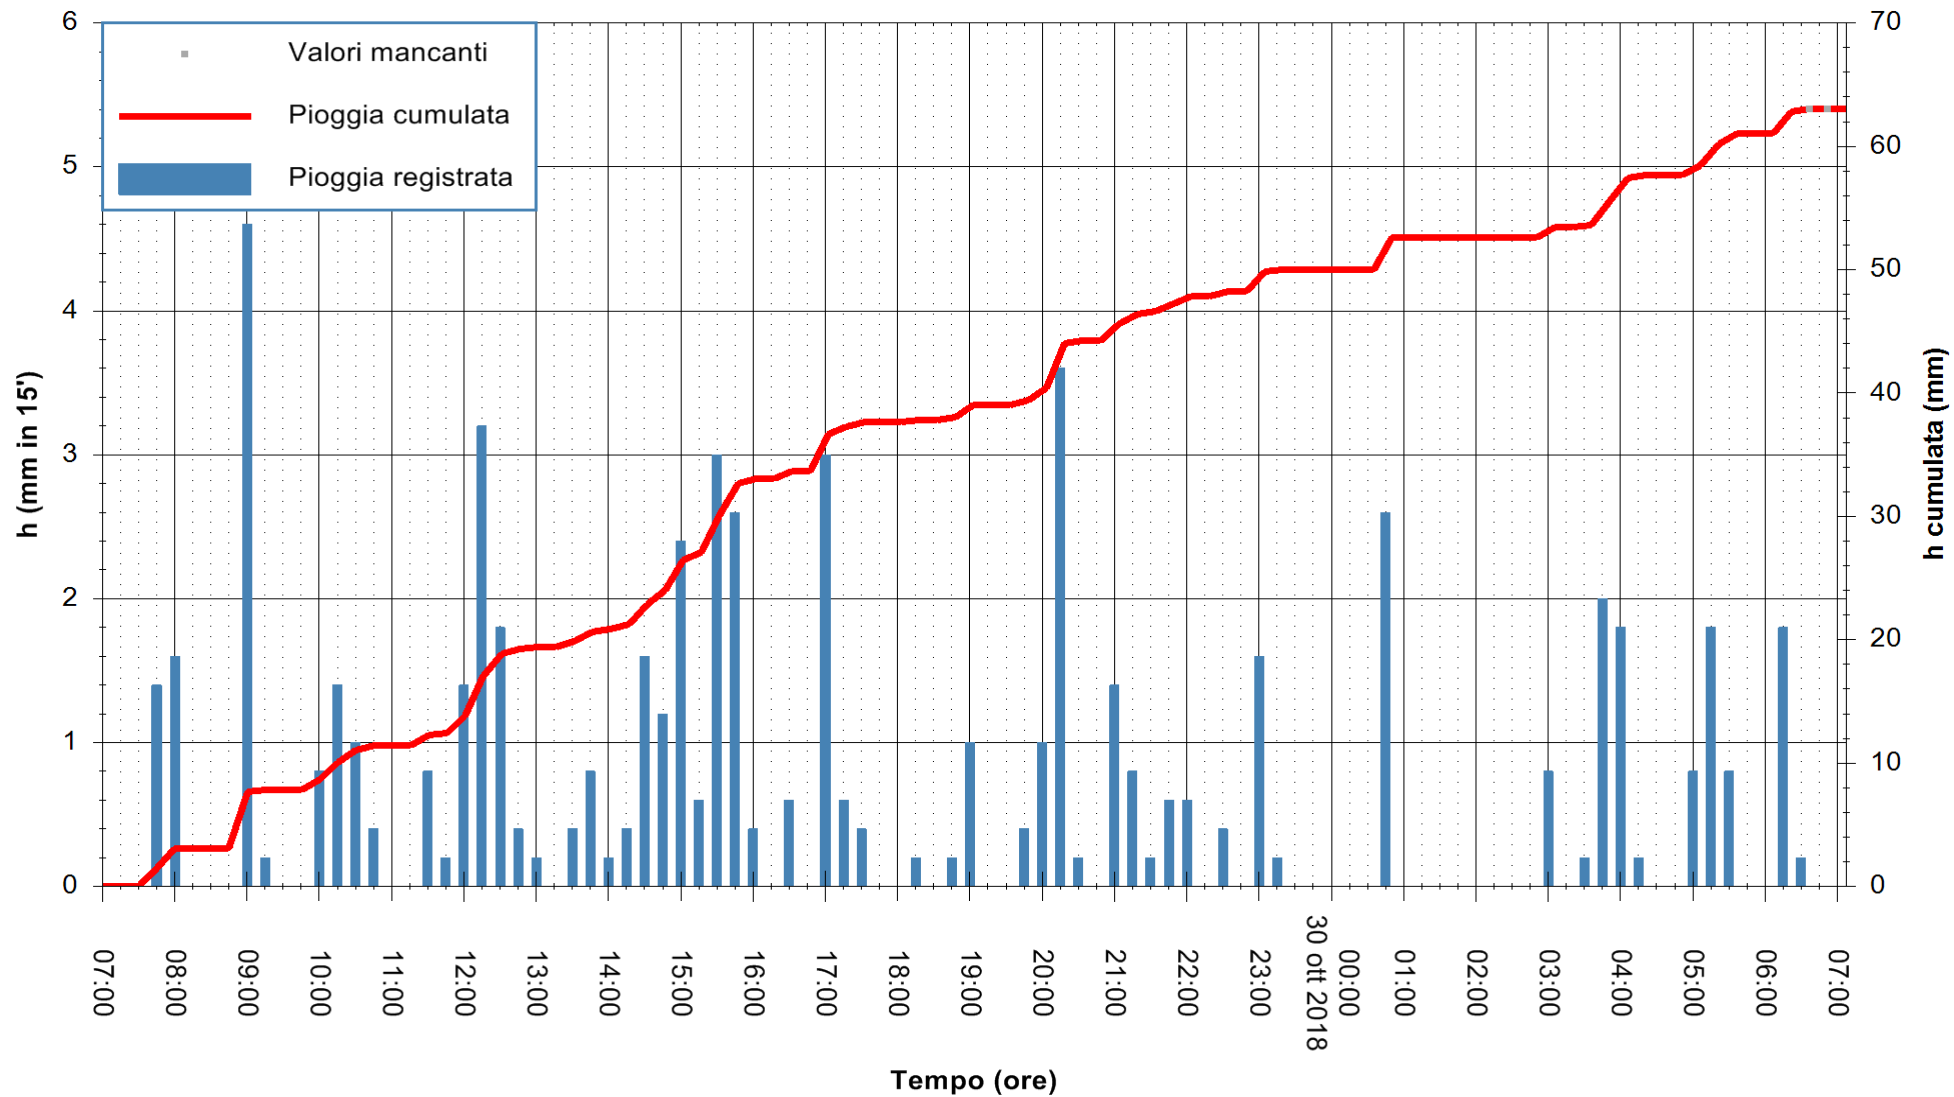

ARPAS
 F.to il Dirigente Responsabile
 Dott. Giuseppe Bianco

REGIONE AUTONOMA DE SARDIGNA
 REGIONE AUTONOMA DELLA SARDEGNA

Stazione pluviometrica Senorbi'
 Area SENORBI
 Pioggia registrata nelle ultime 24 ore
 Estrazione dati delle ore 07:22 del 30/10/2018
 Ultimo dato disponibile: 30/10/2018 alle 06:30

ARPAS
 F.to il Dirigente Responsabile
 Dott. Giuseppe Bianco

REGIONE AUTONOMA DE SARDIGNA
 REGIONE AUTONOMA DELLA SARDEGNA

Stazione pluviometrica Tempo
 Area CUSSEDDU
 Pioggia registrata nelle ultime 24 ore
 Estrazione dati delle ore 07:22 del 30/10/2018
 Ultimo dato disponibile: 30/10/2018 alle 06:30

ARPAS
 F.to il Dirigente Responsabile
 Dott. Giuseppe Bianco

REGIONE AUTONOMA DE SARDIGNA
 REGIONE AUTONOMA DELLA SARDEGNA

Stazione pluviometrica Pianu
 Area PIANU 15
 Pioggia registrata nelle ultime 24 ore
 Estrazione dati delle ore 07:22 del 30/10/2018
 Ultimo dato disponibile: 30/10/2018 alle 06:30