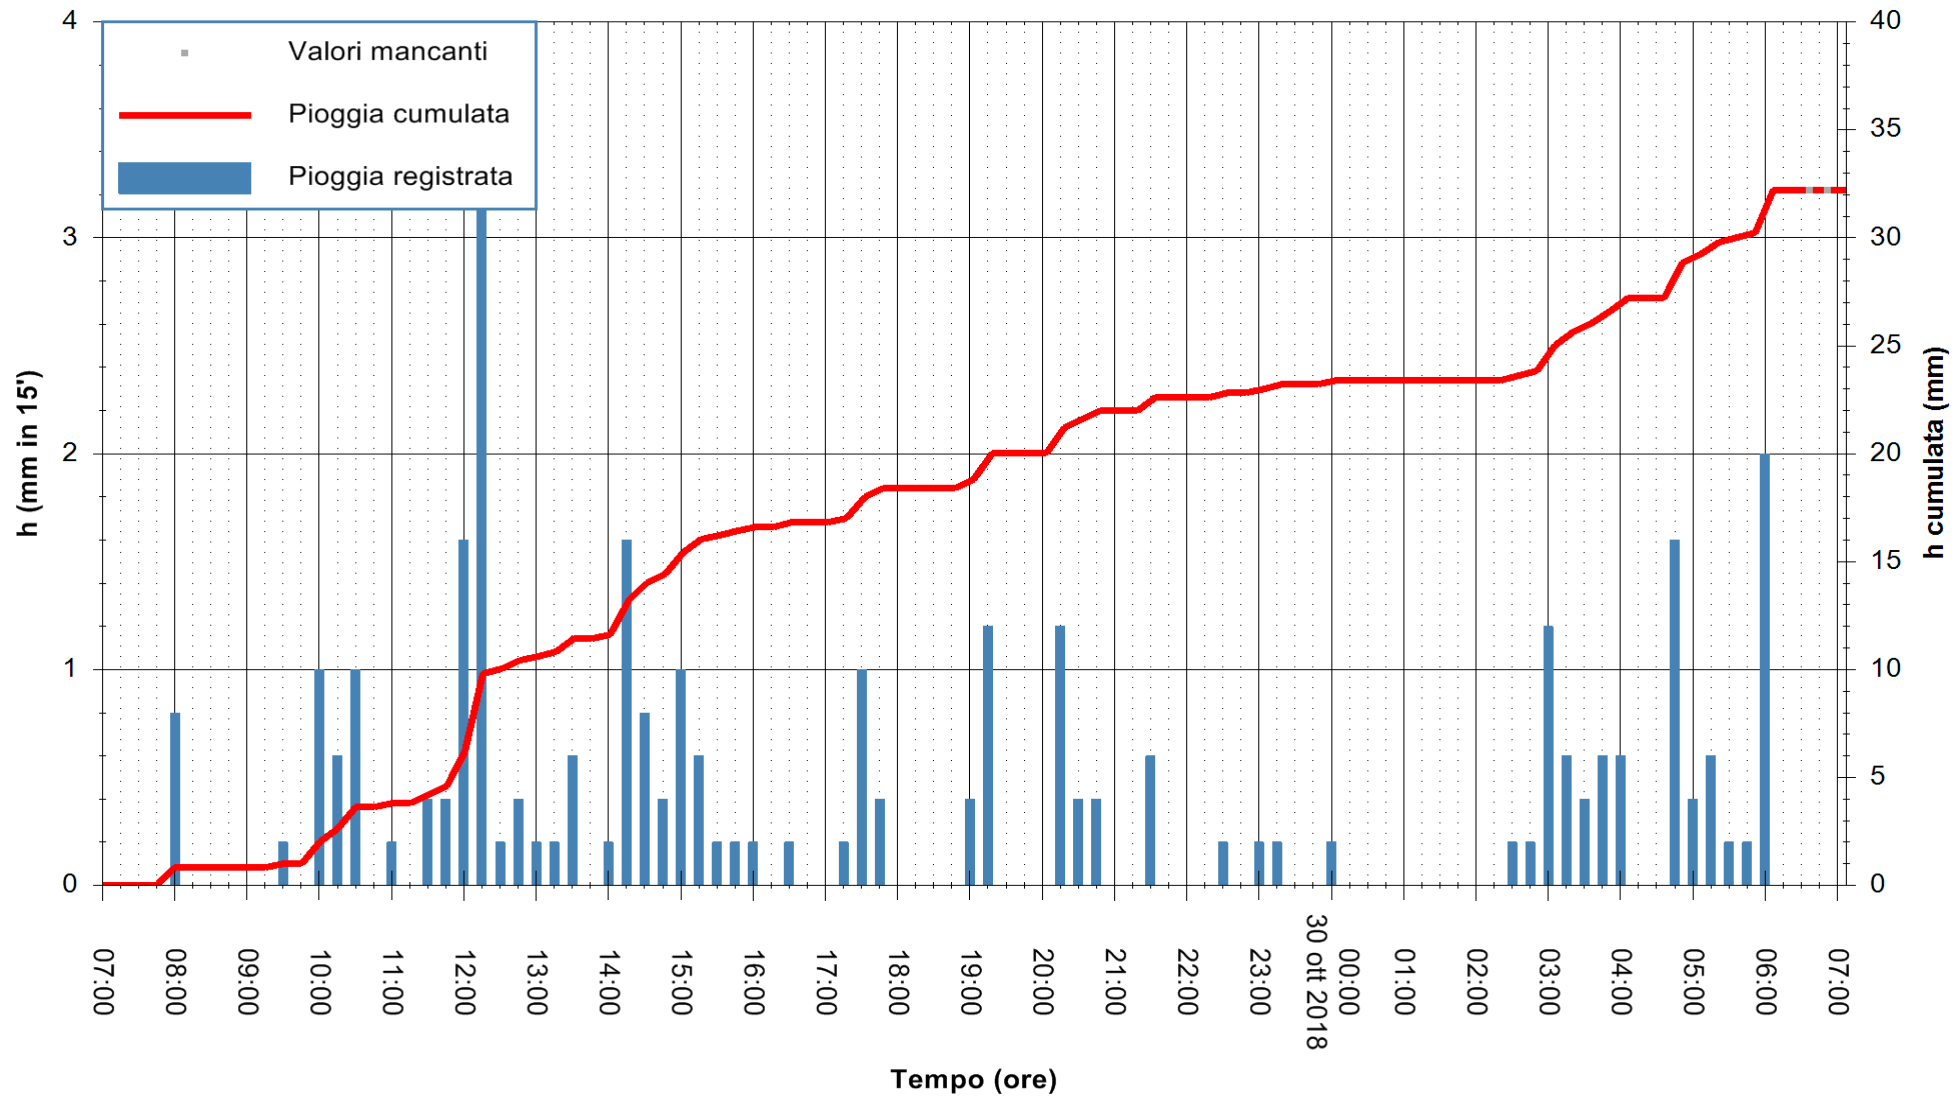

ARPAS
 F.to il Dirigente Responsabile
 Dott. Giuseppe Bianco

REGIONE AUTONOMA DE SARDIGNA
 REGIONE AUTONOMA DELLA SARDEGNA

Stazione pluviometrica Senorbi'
 Area SENORBI
 Pioggia registrata nelle ultime 24 ore
 Estrazione dati delle ore 07:22 del 30/10/2018
 Ultimo dato disponibile: 30/10/2018 alle 06:30

ARPAS
 F.to il Dirigente Responsabile
 Dott. Giuseppe Bianco

REGIONE AUTONOMA DE SARDIGNA
 REGIONE AUTONOMA DELLA SARDEGNA

Stazione pluviometrica Tempo
 Area CUSSEDDU
 Pioggia registrata nelle ultime 24 ore
 Estrazione dati delle ore 07:22 del 30/10/2018
 Ultimo dato disponibile: 30/10/2018 alle 06:30

ARPAS
 F.to il Dirigente Responsabile
 Dott. Giuseppe Bianco

REGIONE AUTONOMA DE SARDIGNA
 REGIONE AUTONOMA DELLA SARDEGNA

Stazione pluviometrica Pianu
 Area PIANU 15
 Pioggia registrata nelle ultime 24 ore
 Estrazione dati delle ore 07:22 del 30/10/2018
 Ultimo dato disponibile: 30/10/2018 alle 06:30