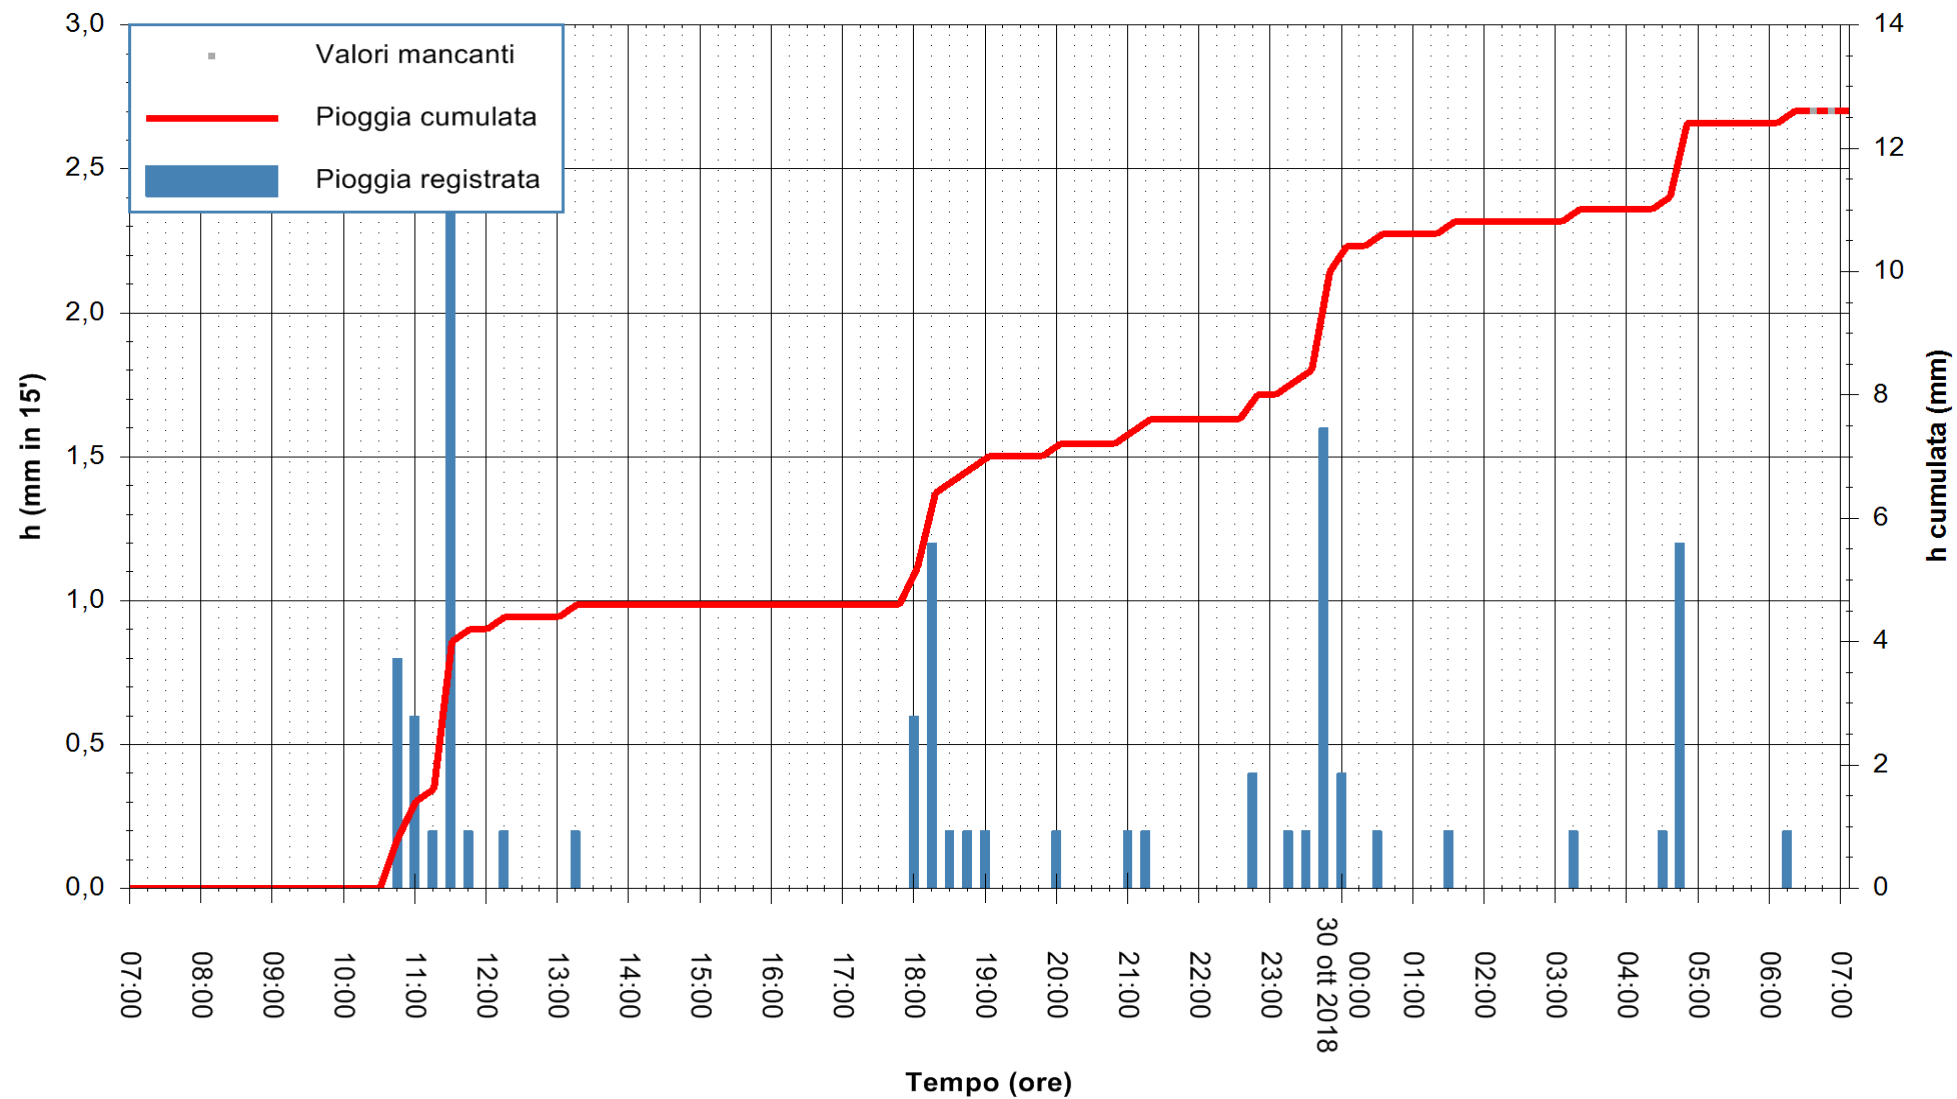

ARPAS
 F.to il Dirigente Responsabile
 Dott. Giuseppe Bianco

REGIONE AUTONOMA DE SARDIGNA
 REGIONE AUTONOMA DELLA SARDEGNA

Stazione pluviometrica Punta Tricoli
Area PUNTA TRICOLI
Pioggia registrata nelle ultime 24 ore
Estrazione dati delle ore 07:22 del 30/10/2018
Ultimo dato disponibile: 30/10/2018 alle 06:30

ARPAS
F.to il Dirigente Responsabile
Dott. Giuseppe Bianco

REGIONE AUTONOMA DE SARDIGNA
REGIONE AUTONOMA DELLA SARDEGNA

Stazione pluviometrica Aglientu
 Area AGLIENTU
 Pioggia registrata nelle ultime 24 ore
 Estrazione dati delle ore 07:22 del 30/10/2018
 Ultimo dato disponibile: 30/10/2018 alle 06:30

ARPAS
 F.to il Dirigente Responsabile
 Dott. Giuseppe Bianco

REGIONE AUTONOMA DE SARDIGNA
 REGIONE AUTONOMA DELLA SARDEGNA

Stazione pluviometrica Ossoni
 Area MONTE OSSONI
 Pioggia registrata nelle ultime 24 ore
 Estrazione dati delle ore 07:22 del 30/10/2018
 Ultimo dato disponibile: 30/10/2018 alle 06:30