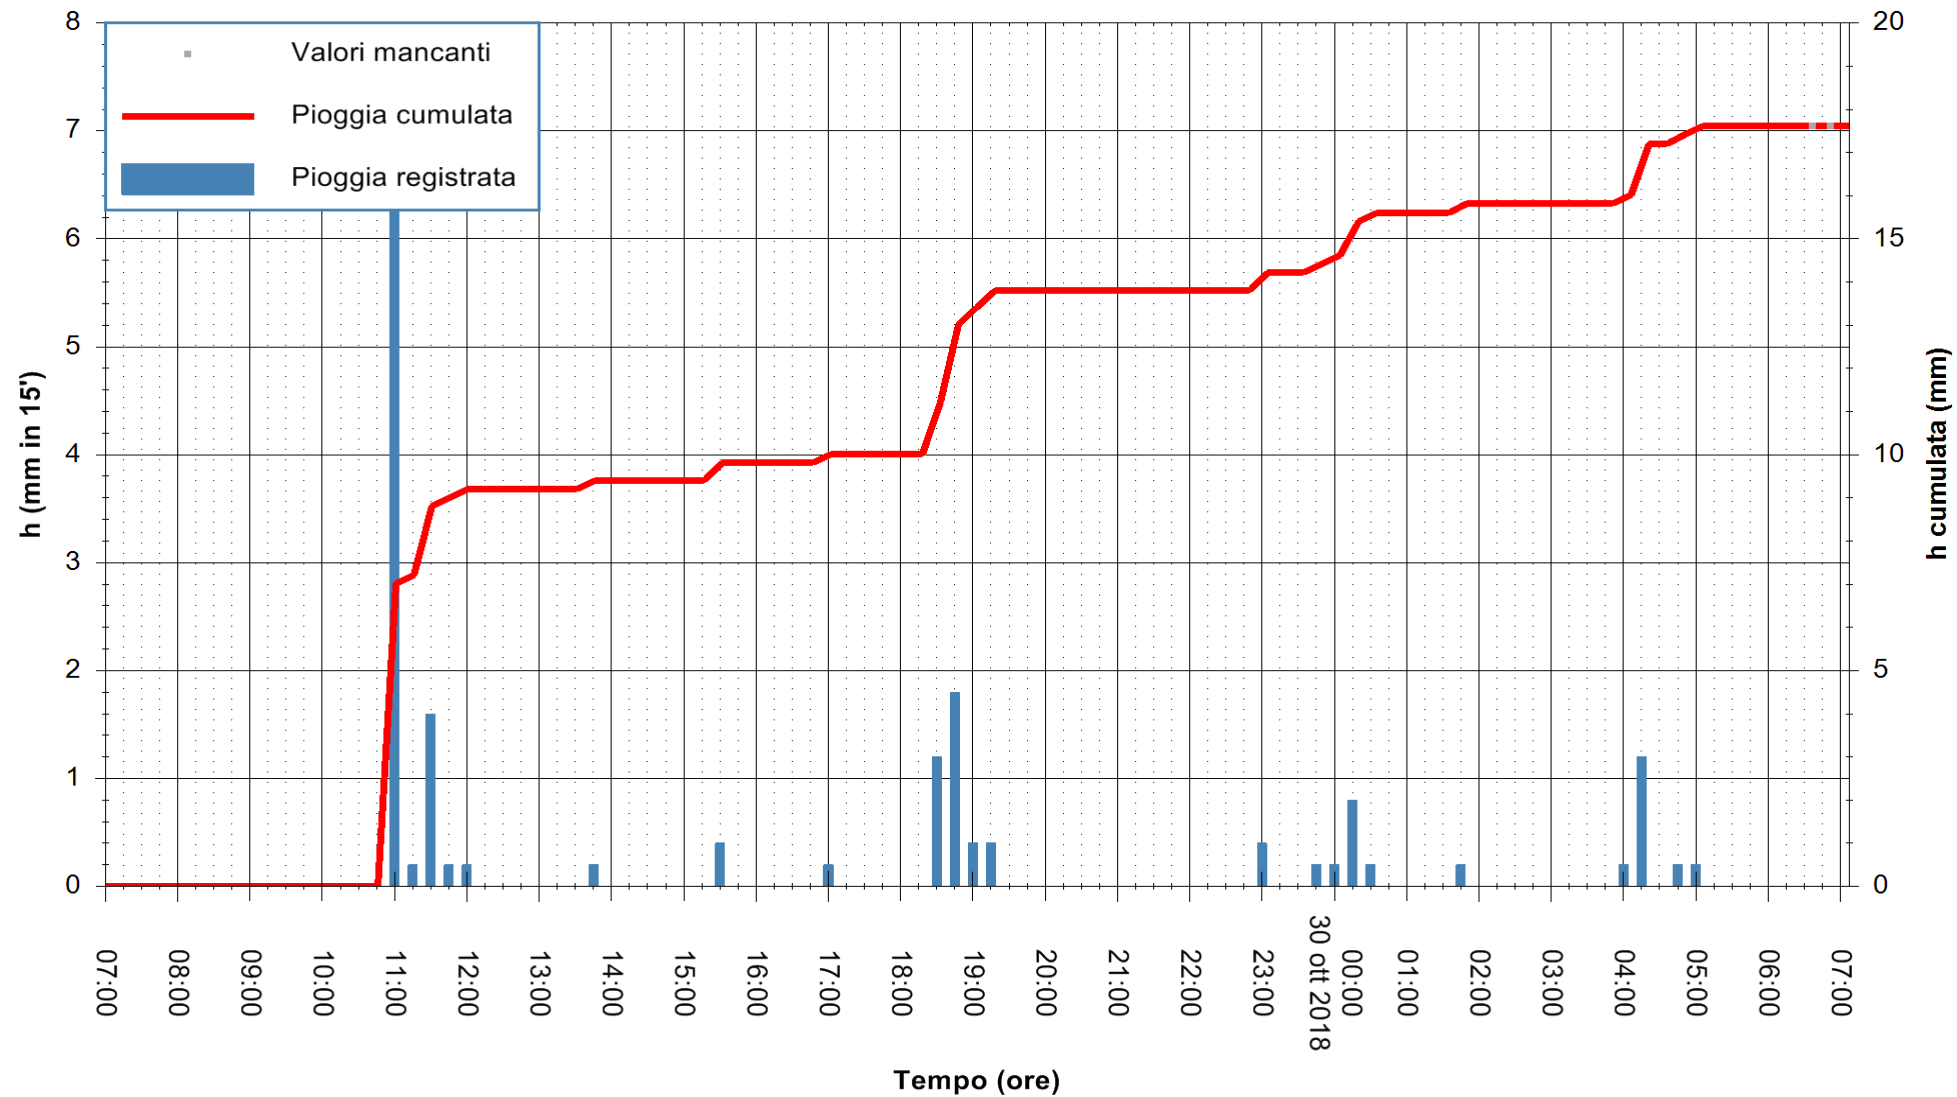

Stazione pluviometrica Oschiri
 Area PISCHINAS
 Pioggia registrata nelle ultime 24 ore
 Estrazione dati delle ore 07:22 del 30/10/2018
 Ultimo dato disponibile: 30/10/2018 alle 06:30

ARPAS
 F.to il Dirigente Responsabile
 Dott. Giuseppe Bianco

REGIONE AUTONOMA DE SARDIGNA
 REGIONE AUTONOMA DELLA SARDEGNA

Stazione pluviometrica Isca Rena
 Area ISCA RENA
 Pioggia registrata nelle ultime 24 ore
 Estrazione dati delle ore 07:22 del 30/10/2018
 Ultimo dato disponibile: 30/10/2018 alle 06:30

ARPAS
 F.to il Dirigente Responsabile
 Dott. Giuseppe Bianco

REGIONE AUTONOMA DE SARDIGNA
 REGIONE AUTONOMA DELLA SARDEGNA

Stazione pluviometrica Senorbi'
 Area SENORBI
 Pioggia registrata nelle ultime 24 ore
 Estrazione dati delle ore 07:22 del 30/10/2018
 Ultimo dato disponibile: 30/10/2018 alle 06:30

ARPAS
 F.to il Dirigente Responsabile
 Dott. Giuseppe Bianco

REGIONE AUTONOMA DE SARDIGNA
 REGIONE AUTONOMA DELLA SARDEGNA

Stazione pluviometrica Tempo
 Area CUSSEDDU
 Pioggia registrata nelle ultime 24 ore
 Estrazione dati delle ore 07:22 del 30/10/2018
 Ultimo dato disponibile: 30/10/2018 alle 06:30