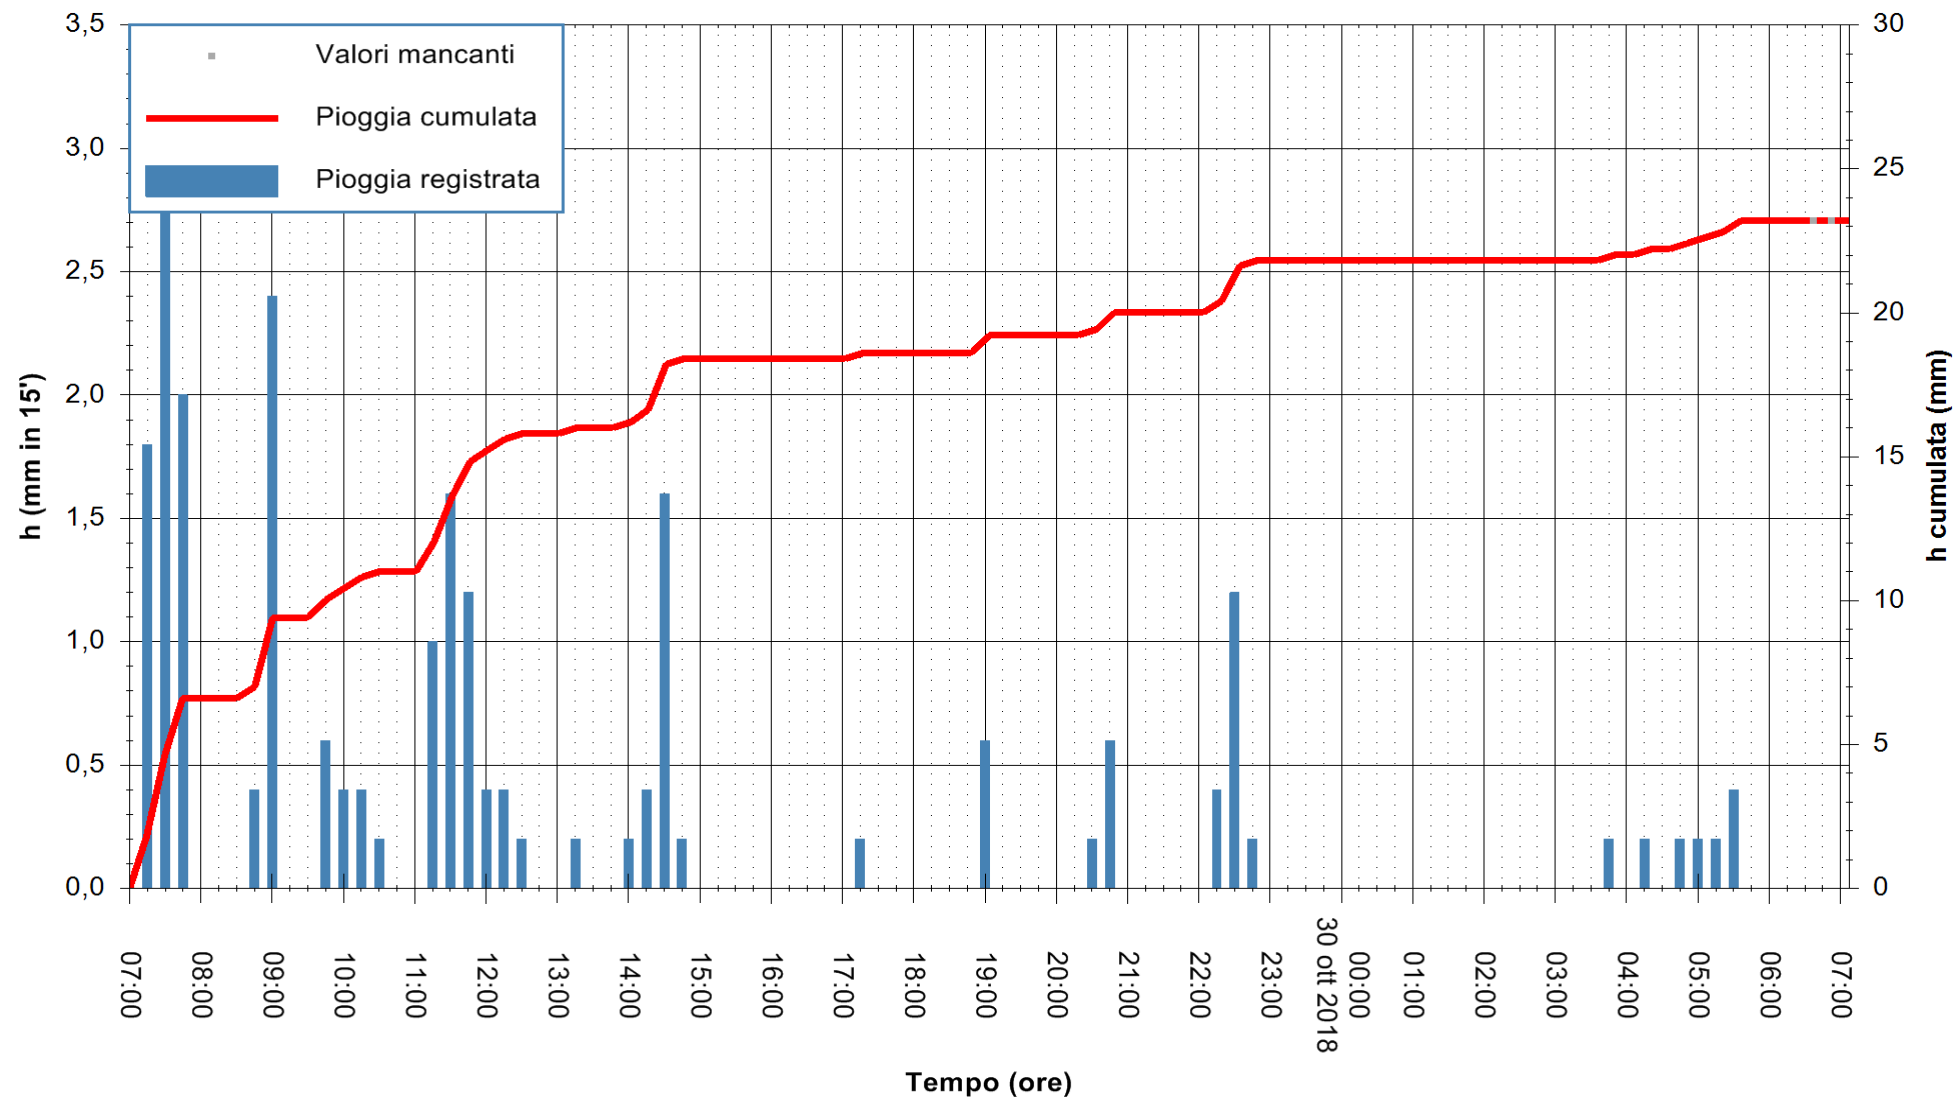

ARPAS
 F.to il Dirigente Responsabile
 Dott. Giuseppe Bianco

REGIONE AUTONOMA DE SARDIGNA
 REGIONE AUTONOMA DELLA SARDEGNA

Stazione pluviometrica Ossoni
 Area MONTE OSSONI
 Pioggia registrata nelle ultime 24 ore
 Estrazione dati delle ore 07:22 del 30/10/2018
 Ultimo dato disponibile: 30/10/2018 alle 06:30

ARPAS
 F.to il Dirigente Responsabile
 Dott. Giuseppe Bianco

REGIONE AUTÒNOMA DE SARDIGNA
 REGIONE AUTONOMA DELLA SARDEGNA

Stazione pluviometrica Siniscola
 Area SU PRANU
 Pioggia registrata nelle ultime 24 ore
 Estrazione dati delle ore 07:22 del 30/10/2018
 Ultimo dato disponibile: 30/10/2018 alle 06:30