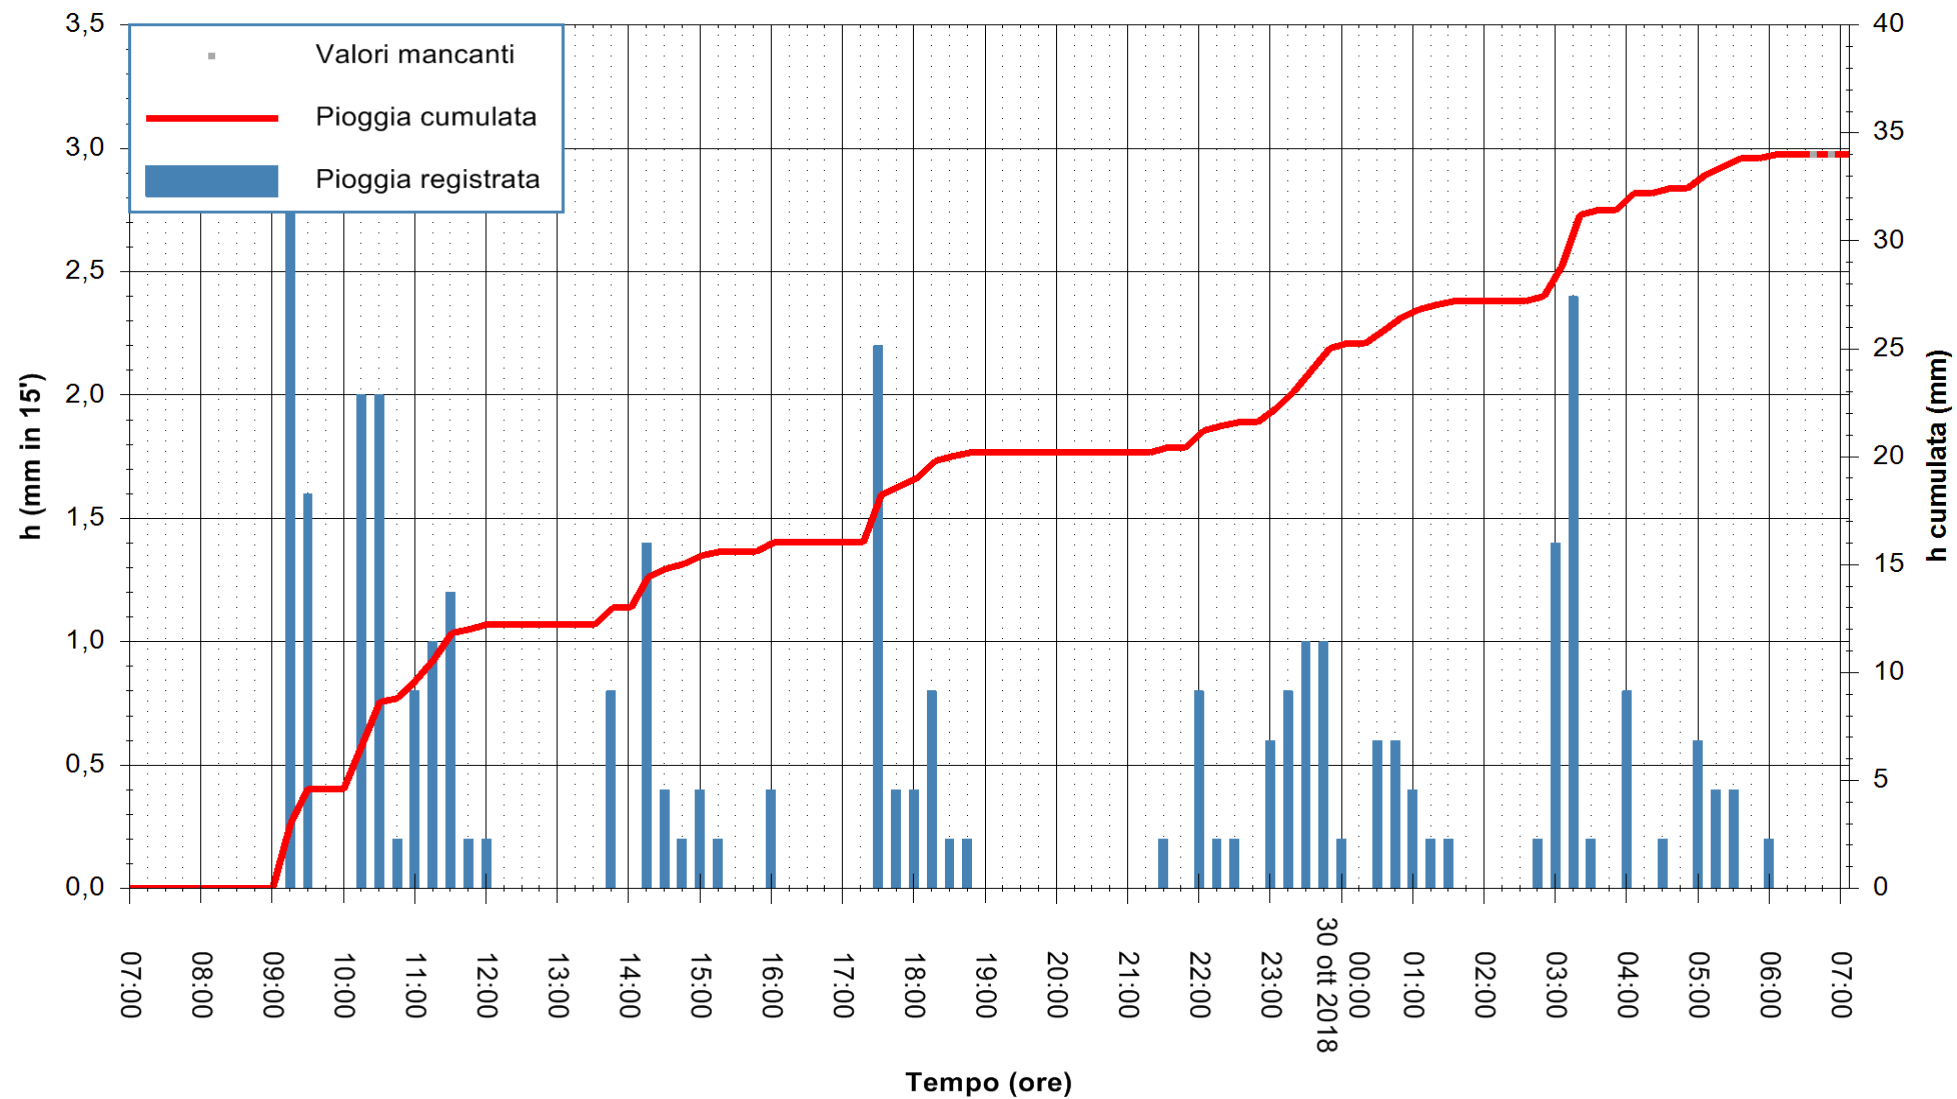

ARPAS
F.to il Dirigente Responsabile
Dott. Giuseppe Bianco

REGIONE AUTONOMA DE SARDIGNA
REGIONE AUTONOMA DELLA SARDEGNA

Stazione pluviometrica Aglientu
 Area AGLIENTU
 Pioggia registrata nelle ultime 24 ore
 Estrazione dati delle ore 07:22 del 30/10/2018
 Ultimo dato disponibile: 30/10/2018 alle 06:30

ARPAS
 F.to il Dirigente Responsabile
 Dott. Giuseppe Bianco

REGIONE AUTONOMA DE SARDIGNA
 REGIONE AUTONOMA DELLA SARDEGNA

Stazione pluviometrica Ossoni
 Area MONTE OSSONI
 Pioggia registrata nelle ultime 24 ore
 Estrazione dati delle ore 07:22 del 30/10/2018
 Ultimo dato disponibile: 30/10/2018 alle 06:30