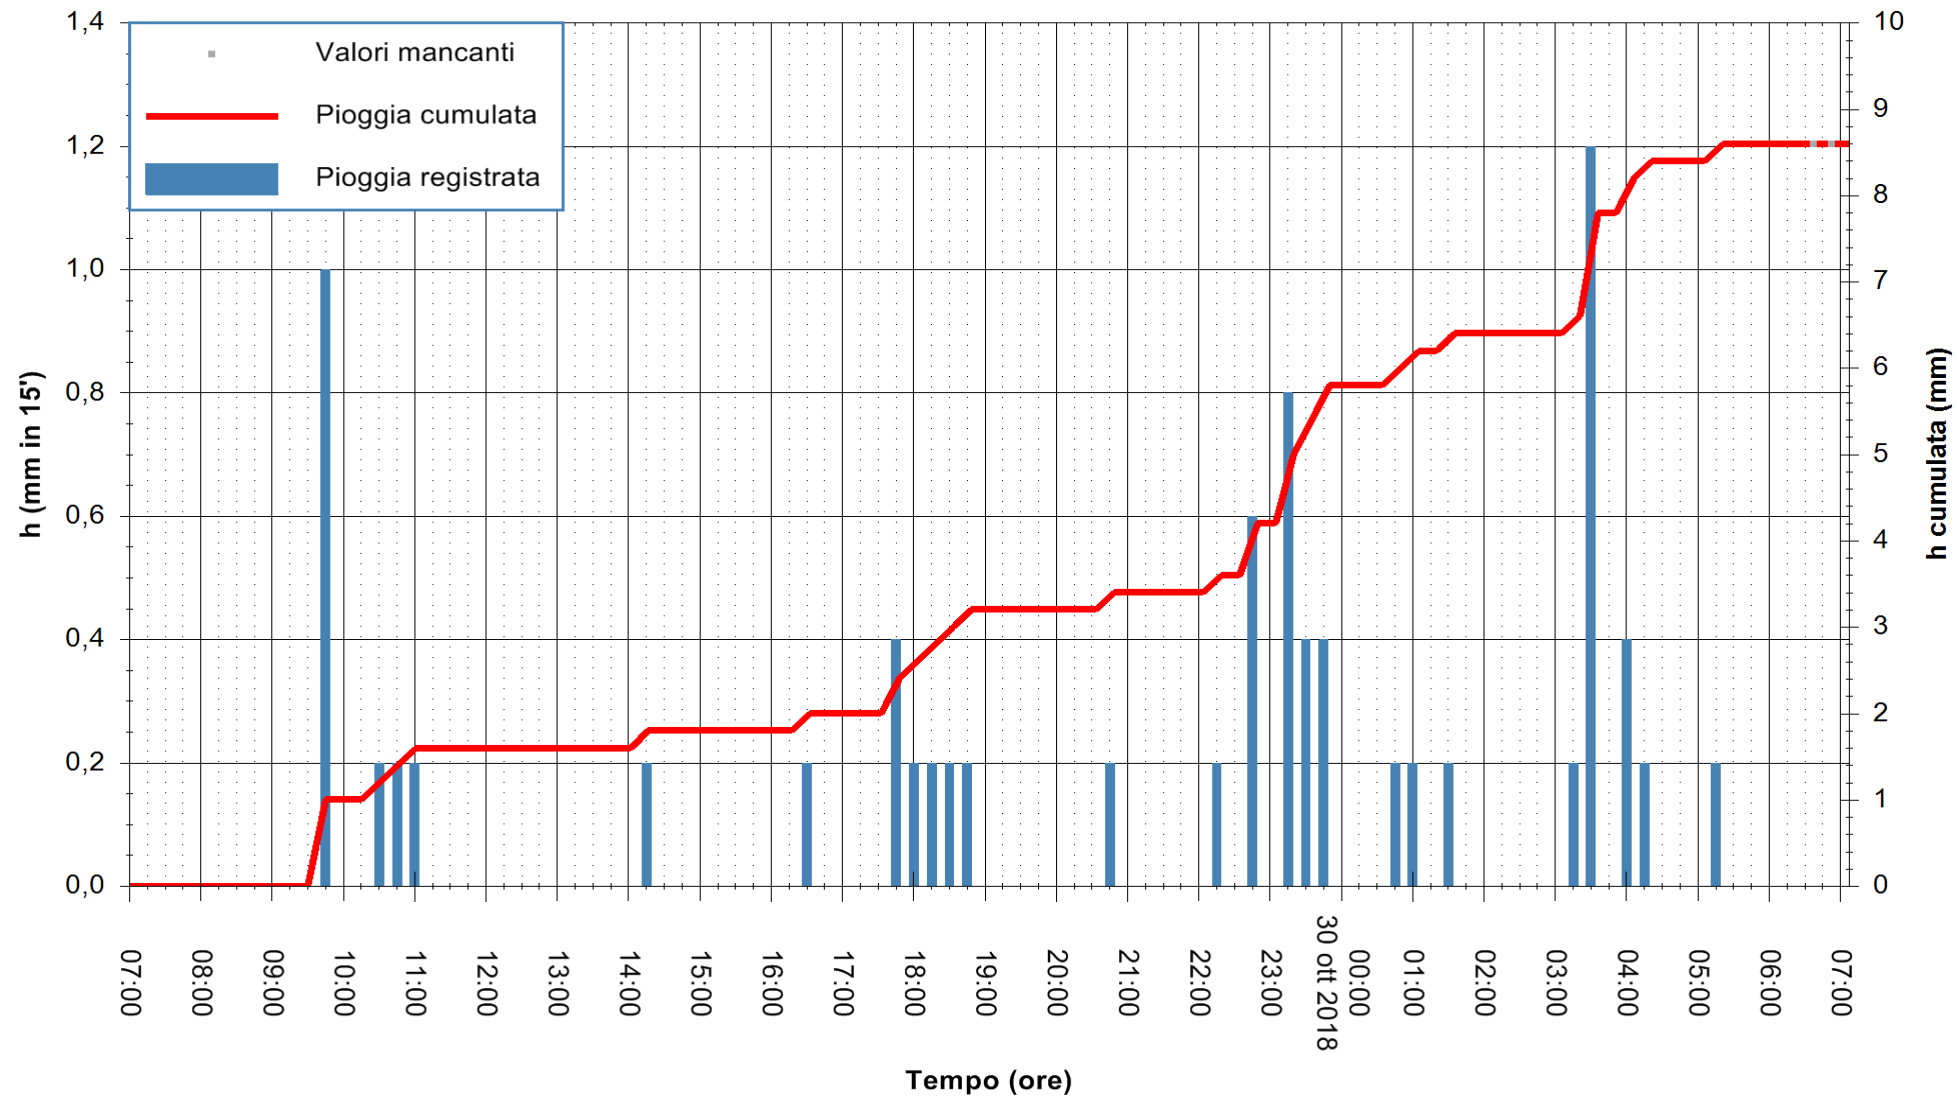

ARPAS
 F.to il Dirigente Responsabile
 Dott. Giuseppe Bianco

REGIONE AUTONOMA DE SARDIGNA
 REGIONE AUTONOMA DELLA SARDEGNA

Stazione pluviometrica Punta Tricoli
Area PUNTA TRICOLI
Pioggia registrata nelle ultime 24 ore
Estrazione dati delle ore 07:22 del 30/10/2018
Ultimo dato disponibile: 30/10/2018 alle 06:30

ARPAS
F.to il Dirigente Responsabile
Dott. Giuseppe Bianco

REGIONE AUTONOMA DE SARDIGNA
REGIONE AUTONOMA DELLA SARDEGNA

Stazione pluviometrica Aglientu
 Area AGLIENTU
 Pioggia registrata nelle ultime 24 ore
 Estrazione dati delle ore 07:22 del 30/10/2018
 Ultimo dato disponibile: 30/10/2018 alle 06:30