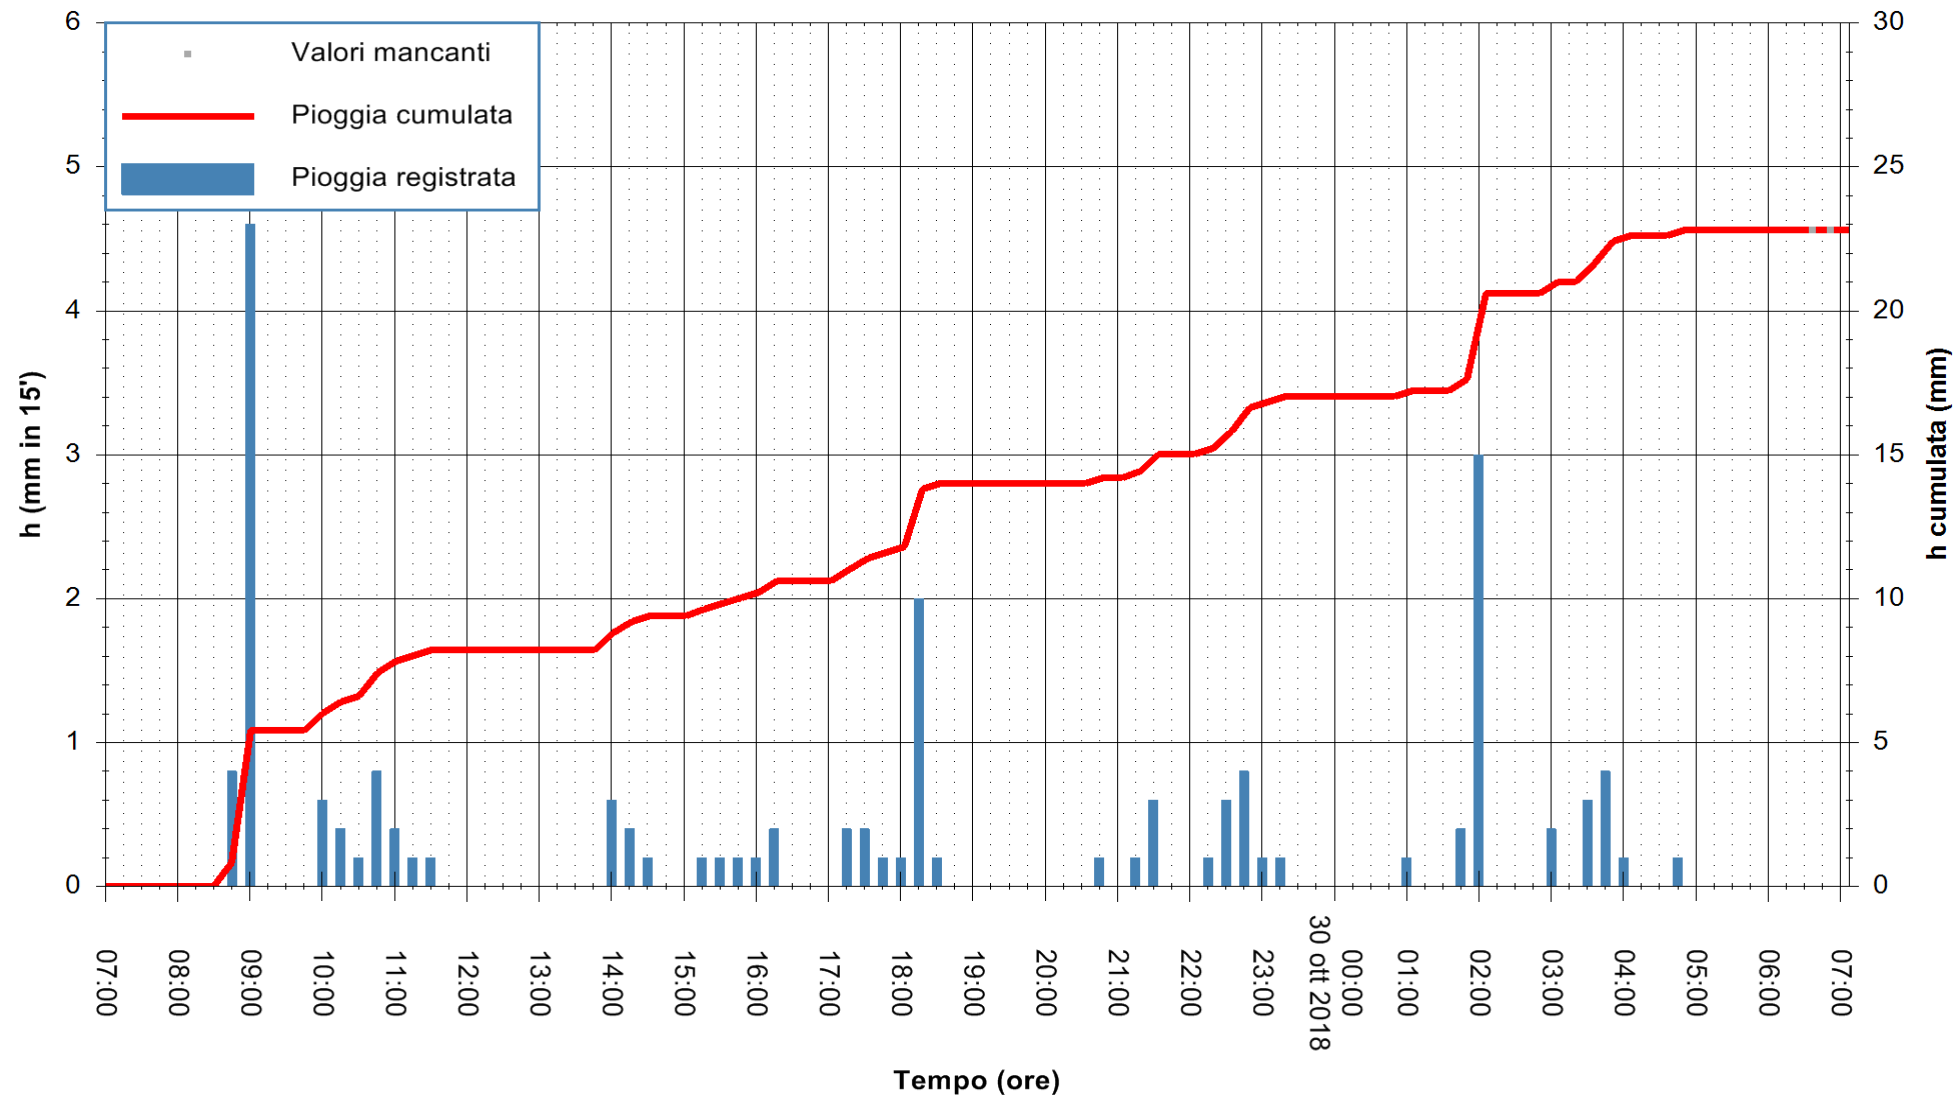

ARPAS
 F.to il Dirigente Responsabile
 Dott. Giuseppe Bianco

REGIONE AUTONOMA DE SARDIGNA
 REGIONE AUTONOMA DELLA SARDEGNA

Stazione pluviometrica Ossoni
 Area MONTE OSSONI
 Pioggia registrata nelle ultime 24 ore
 Estrazione dati delle ore 07:22 del 30/10/2018
 Ultimo dato disponibile: 30/10/2018 alle 06:30

ARPAS
 F.to il Dirigente Responsabile
 Dott. Giuseppe Bianco

REGIONE AUTÒNOMA DE SARDIGNA
 REGIONE AUTONOMA DELLA SARDEGNA

Stazione pluviometrica Siniscola
 Area SU PRANU
 Pioggia registrata nelle ultime 24 ore
 Estrazione dati delle ore 07:22 del 30/10/2018
 Ultimo dato disponibile: 30/10/2018 alle 06:30