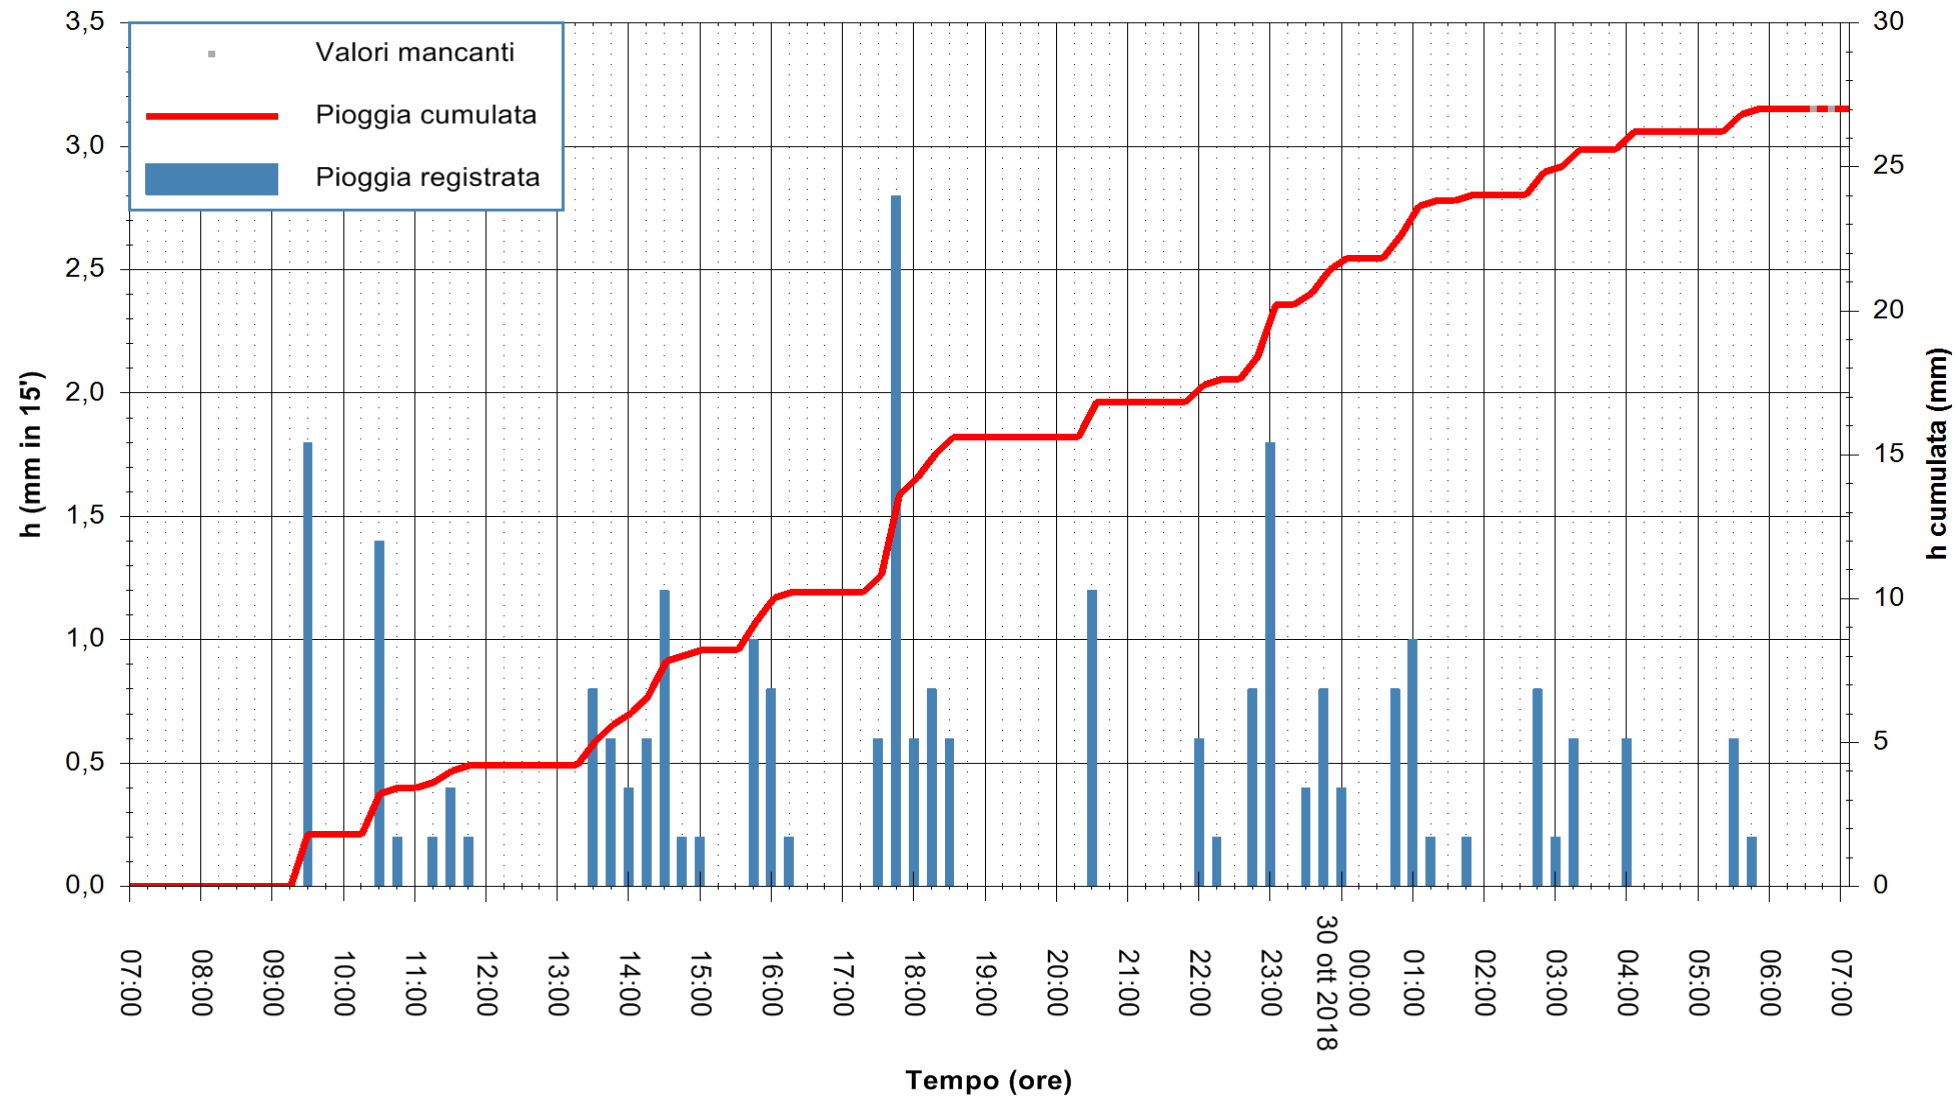

ARPAS
 F.to il Dirigente Responsabile
 Dott. Giuseppe Bianco

REGIONE AUTONOMA DE SARDIGNA
 REGIONE AUTONOMA DELLA SARDEGNA

Stazione pluviometrica Punta Tricoli
Area PUNTA TRICOLI
Pioggia registrata nelle ultime 24 ore
Estrazione dati delle ore 07:22 del 30/10/2018
Ultimo dato disponibile: 30/10/2018 alle 06:30

ARPAS
F.to il Dirigente Responsabile
Dott. Giuseppe Bianco

REGIONE AUTONOMA DE SARDIGNA
REGIONE AUTONOMA DELLA SARDEGNA

Stazione pluviometrica Aglientu
 Area AGLIENTU
 Pioggia registrata nelle ultime 24 ore
 Estrazione dati delle ore 07:22 del 30/10/2018
 Ultimo dato disponibile: 30/10/2018 alle 06:30

ARPAS
 F.to il Dirigente Responsabile
 Dott. Giuseppe Bianco

REGIONE AUTONOMA DE SARDIGNA
 REGIONE AUTONOMA DELLA SARDEGNA

Stazione pluviometrica Ossoni
 Area MONTE OSSONI
 Pioggia registrata nelle ultime 24 ore
 Estrazione dati delle ore 07:22 del 30/10/2018
 Ultimo dato disponibile: 30/10/2018 alle 06:30