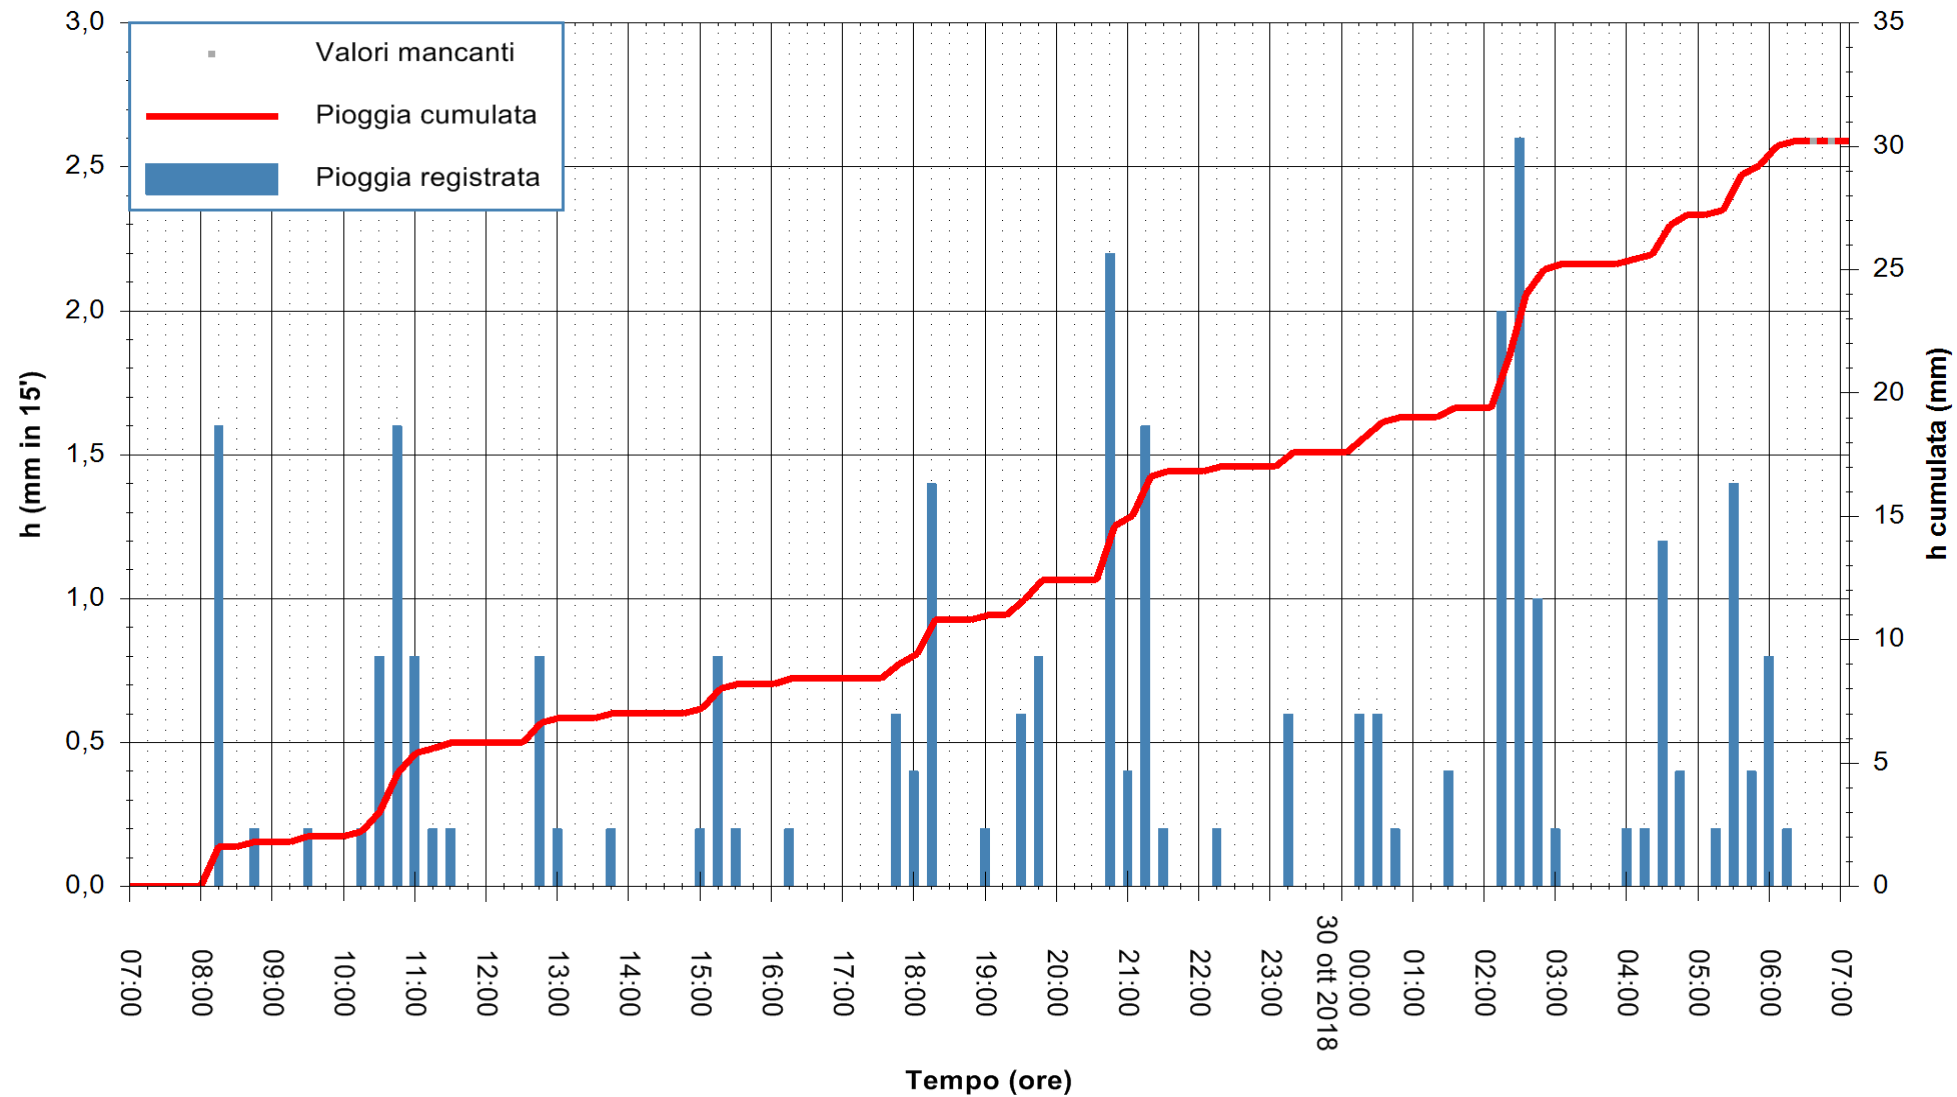

ARPAS
F.to il Dirigente Responsabile
Dott. Giuseppe Bianco

REGIONE AUTONOMA DE SARDIGNA
REGIONE AUTONOMA DELLA SARDEGNA

Stazione pluviometrica Aglientu
 Area AGLIENTU
 Pioggia registrata nelle ultime 24 ore
 Estrazione dati delle ore 07:22 del 30/10/2018
 Ultimo dato disponibile: 30/10/2018 alle 06:30

ARPAS
 F.to il Dirigente Responsabile
 Dott. Giuseppe Bianco

REGIONE AUTONOMA DE SARDIGNA
 REGIONE AUTONOMA DELLA SARDEGNA

Stazione pluviometrica Ossoni
 Area MONTE OSSONI
 Pioggia registrata nelle ultime 24 ore
 Estrazione dati delle ore 07:22 del 30/10/2018
 Ultimo dato disponibile: 30/10/2018 alle 06:30

ARPAS
 F.to il Dirigente Responsabile
 Dott. Giuseppe Bianco

REGIONE AUTÒNOMA DE SARDIGNA
 REGIONE AUTONOMA DELLA SARDEGNA

Stazione pluviometrica Siniscola
 Area SU PRANU
 Pioggia registrata nelle ultime 24 ore
 Estrazione dati delle ore 07:22 del 30/10/2018
 Ultimo dato disponibile: 30/10/2018 alle 06:30