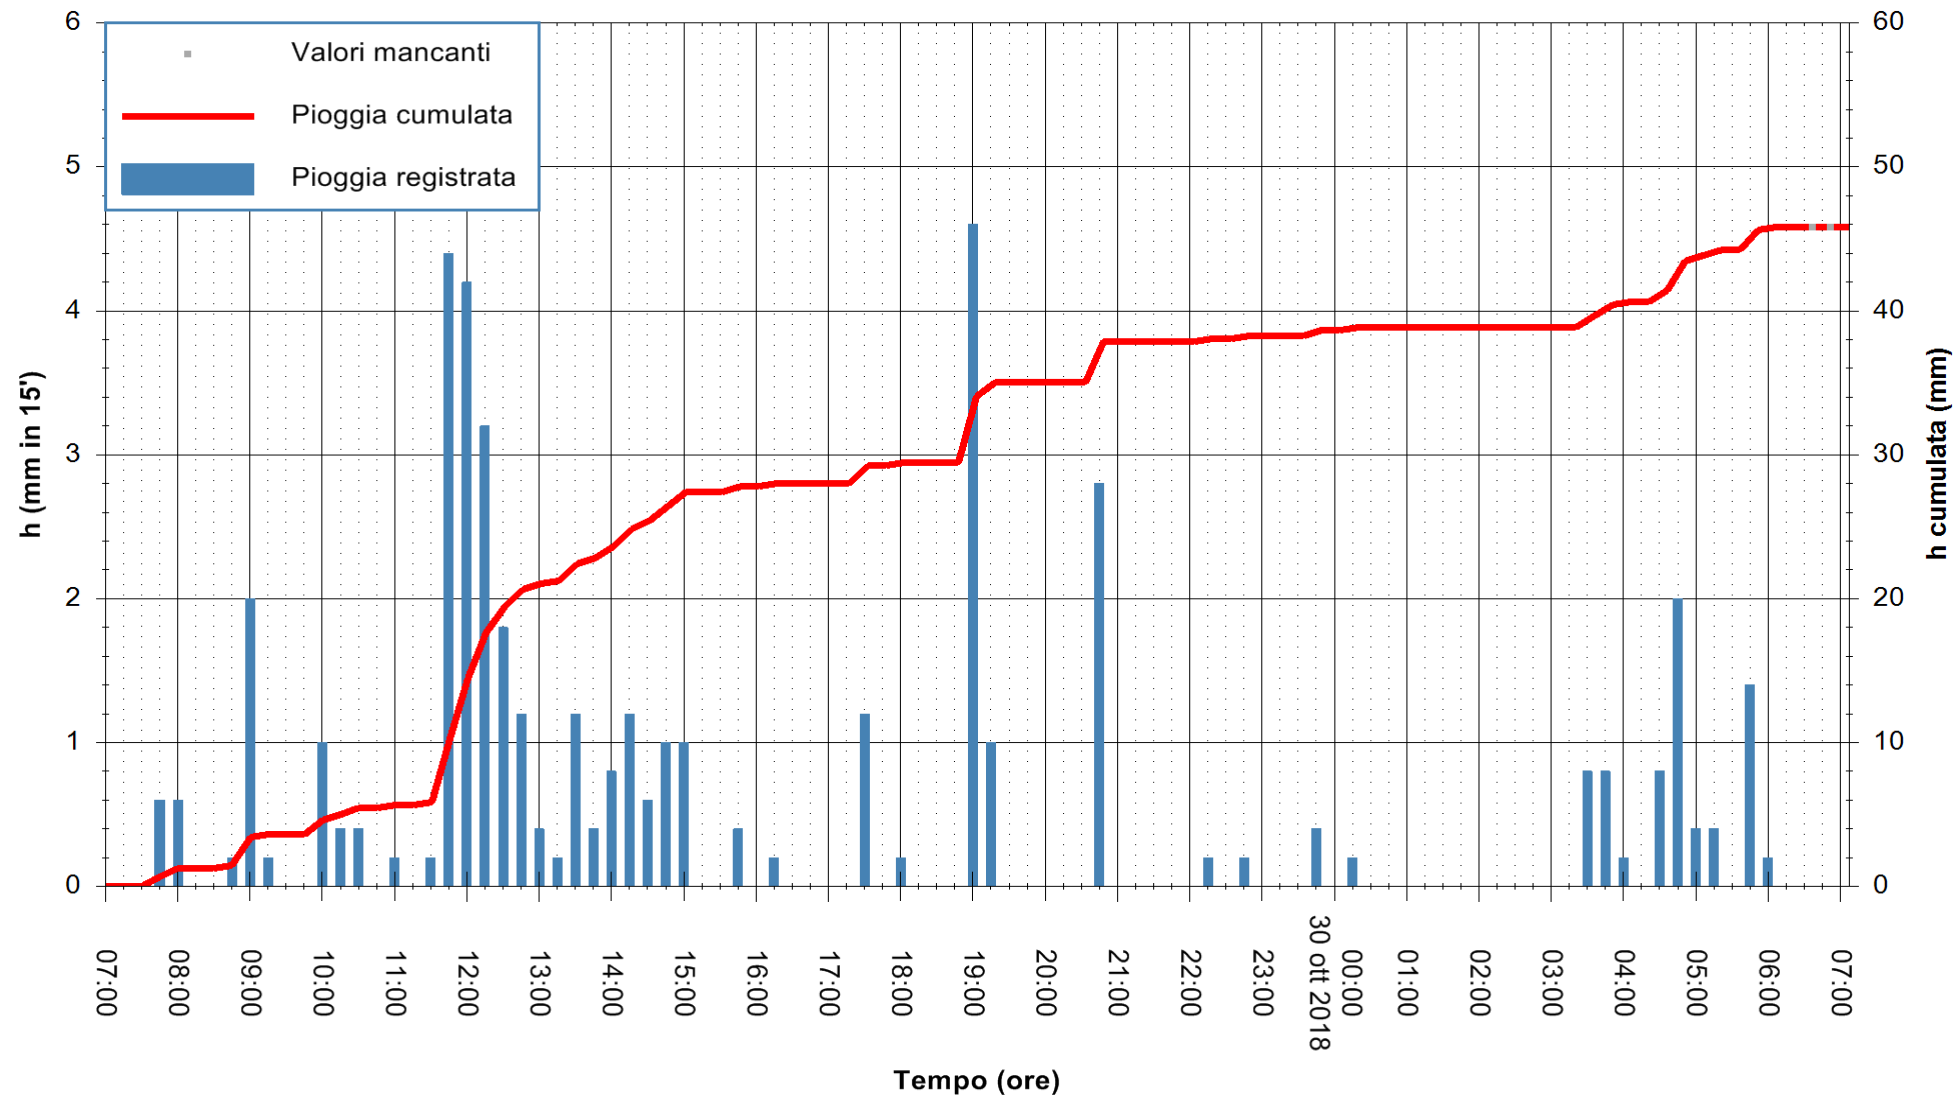

ARPAS
 F.to il Dirigente Responsabile
 Dott. Giuseppe Bianco

REGIONE AUTONOMA DE SARDIGNA
 REGIONE AUTONOMA DELLA SARDEGNA

Stazione pluviometrica Ossoni
 Area MONTE OSSONI
 Pioggia registrata nelle ultime 24 ore
 Estrazione dati delle ore 07:22 del 30/10/2018
 Ultimo dato disponibile: 30/10/2018 alle 06:30

ARPAS
 F.to il Dirigente Responsabile
 Dott. Giuseppe Bianco

REGIONE AUTÒNOMA DE SARDIGNA
 REGIONE AUTONOMA DELLA SARDEGNA

Stazione pluviometrica Siniscola
 Area SU PRANU
 Pioggia registrata nelle ultime 24 ore
 Estrazione dati delle ore 07:22 del 30/10/2018
 Ultimo dato disponibile: 30/10/2018 alle 06:30