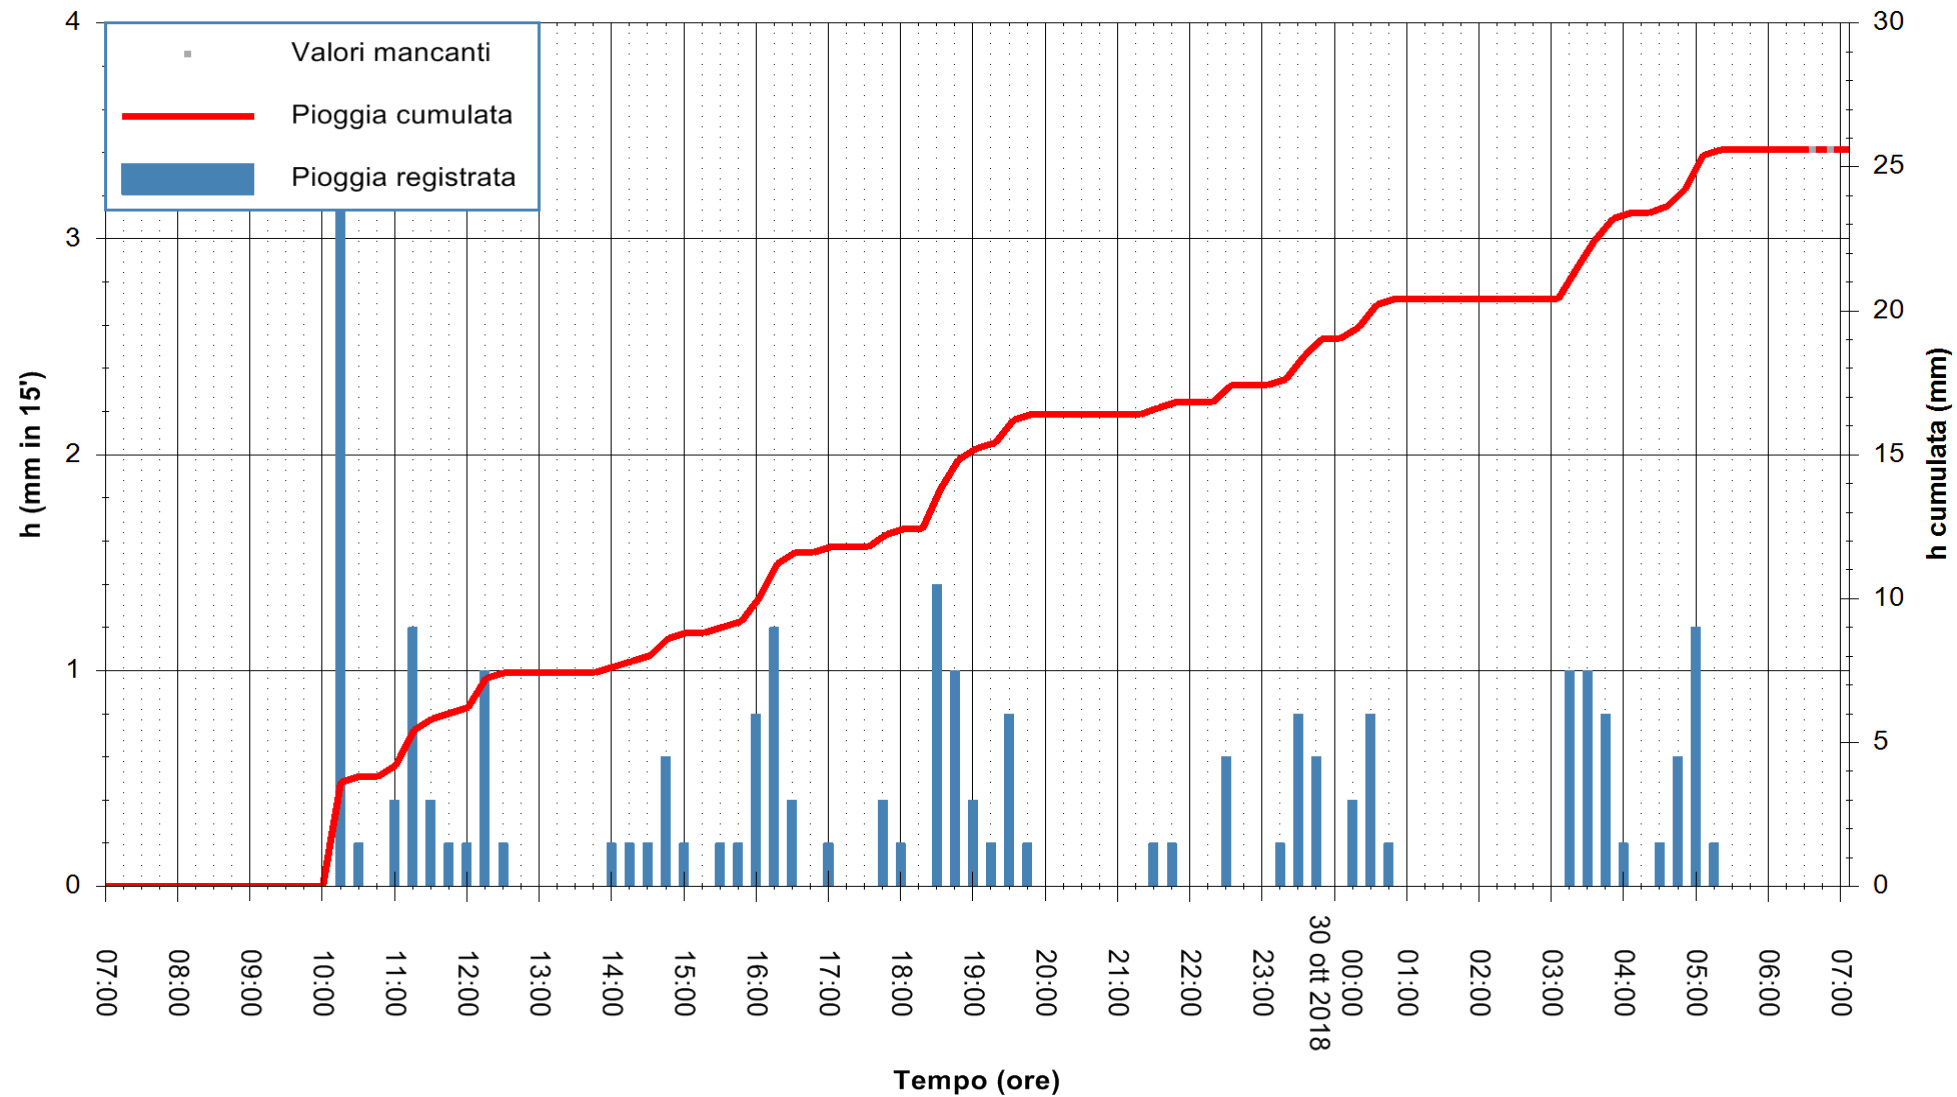

Stazione pluviometrica Oschiri
 Area PISCHINAS
 Pioggia registrata nelle ultime 24 ore
 Estrazione dati delle ore 07:22 del 30/10/2018
 Ultimo dato disponibile: 30/10/2018 alle 06:30

ARPAS
 F.to il Dirigente Responsabile
 Dott. Giuseppe Bianco

REGIONE AUTONOMA DE SARDIGNA
 REGIONE AUTONOMA DELLA SARDEGNA

Stazione pluviometrica Isca Rena
 Area ISCA RENA
 Pioggia registrata nelle ultime 24 ore
 Estrazione dati delle ore 07:22 del 30/10/2018
 Ultimo dato disponibile: 30/10/2018 alle 06:30

ARPAS
 F.to il Dirigente Responsabile
 Dott. Giuseppe Bianco

REGIONE AUTONOMA DE SARDIGNA
 REGIONE AUTONOMA DELLA SARDEGNA

Stazione pluviometrica Senorbi'
 Area SENORBI
 Pioggia registrata nelle ultime 24 ore
 Estrazione dati delle ore 07:22 del 30/10/2018
 Ultimo dato disponibile: 30/10/2018 alle 06:30