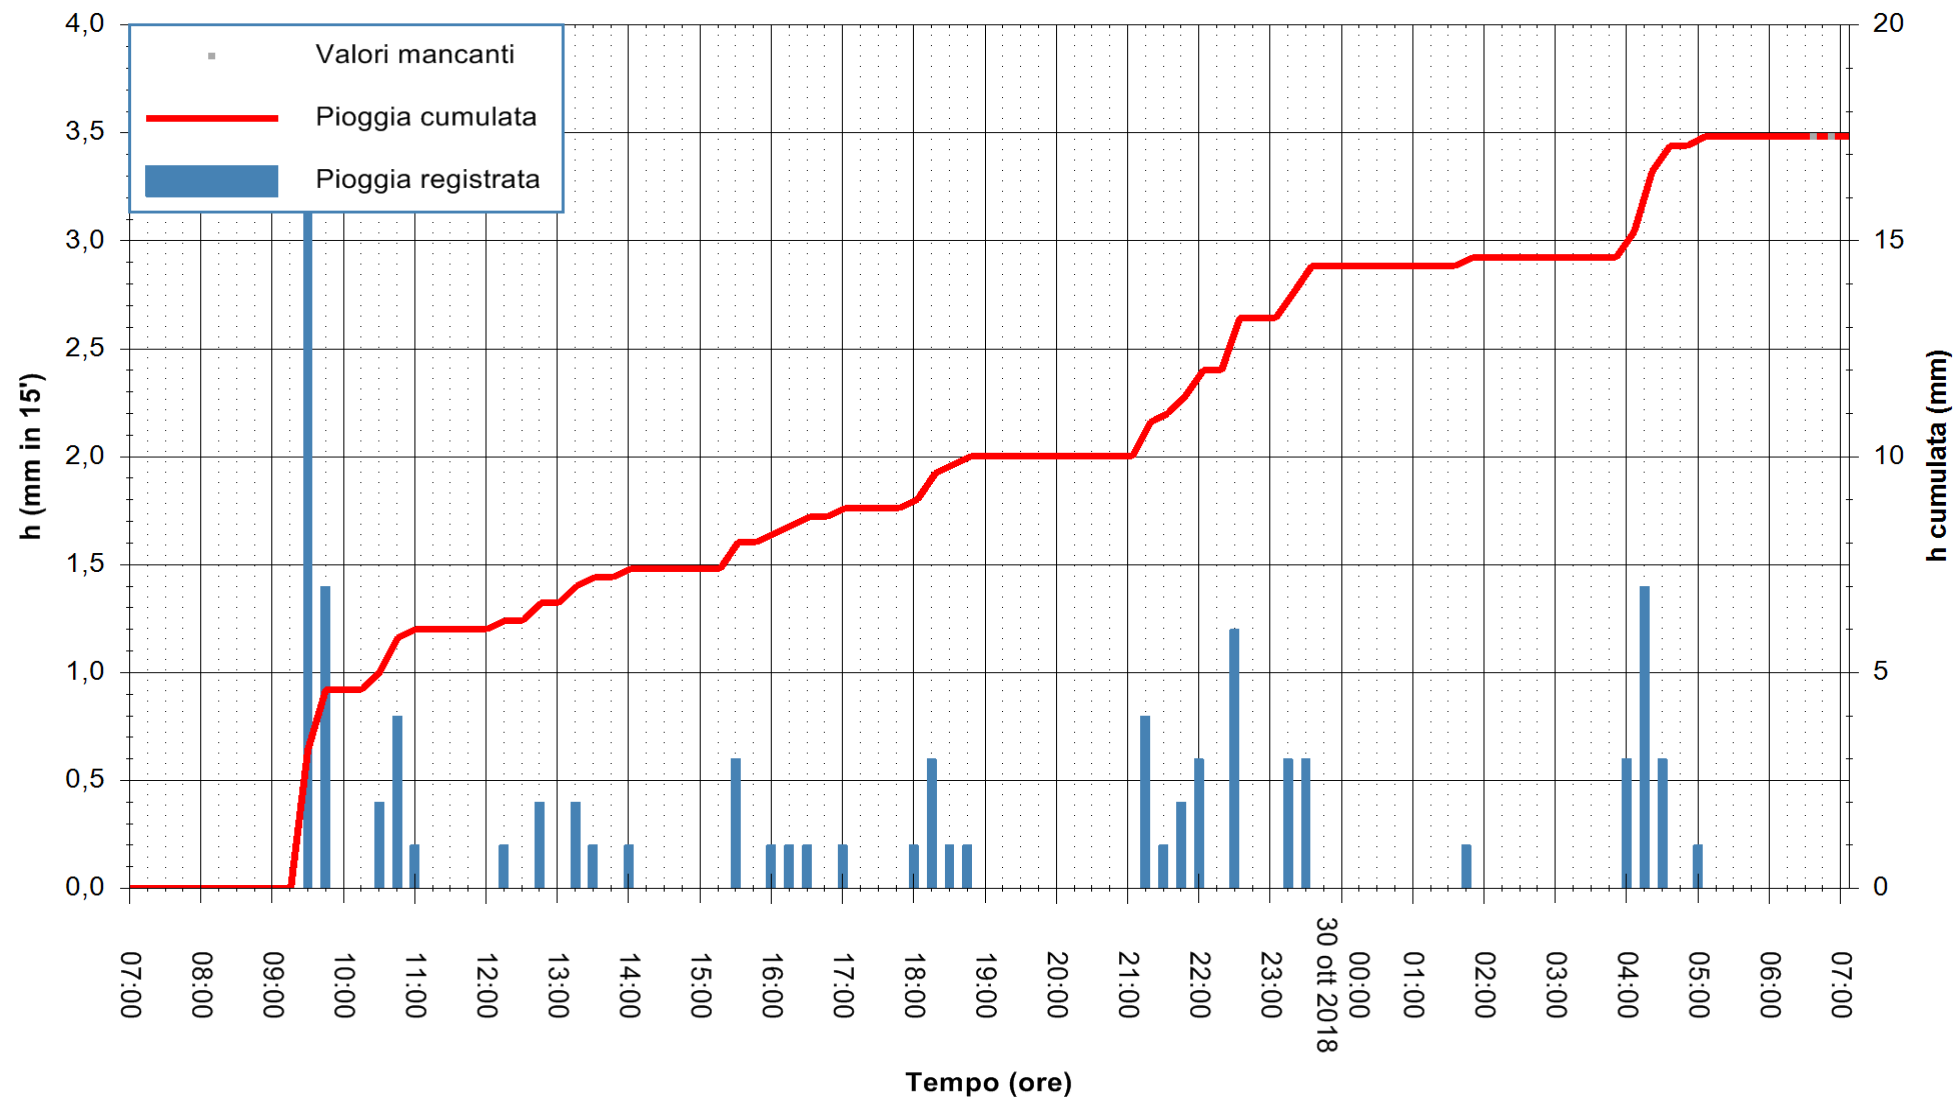

REGIONE AUTONOMA DE SARDIGNA
 REGIONE AUTONOMA DELLA SARDEGNA

Stazione pluviometrica Isca Rena
 Area ISCA RENA
 Pioggia registrata nelle ultime 24 ore
 Estrazione dati delle ore 07:22 del 30/10/2018
 Ultimo dato disponibile: 30/10/2018 alle 06:30

ARPAS
 F.to il Dirigente Responsabile
 Dott. Giuseppe Bianco

REGIONE AUTONOMA DE SARDIGNA
 REGIONE AUTONOMA DELLA SARDEGNA

Stazione pluviometrica Senorbi'
 Area SENORBI
 Pioggia registrata nelle ultime 24 ore
 Estrazione dati delle ore 07:22 del 30/10/2018
 Ultimo dato disponibile: 30/10/2018 alle 06:30

ARPAS
 F.to il Dirigente Responsabile
 Dott. Giuseppe Bianco

REGIONE AUTONOMA DE SARDIGNA
 REGIONE AUTONOMA DELLA SARDEGNA

Stazione pluviometrica Tempo
 Area CUSSEDDU
 Pioggia registrata nelle ultime 24 ore
 Estrazione dati delle ore 07:22 del 30/10/2018
 Ultimo dato disponibile: 30/10/2018 alle 06:30