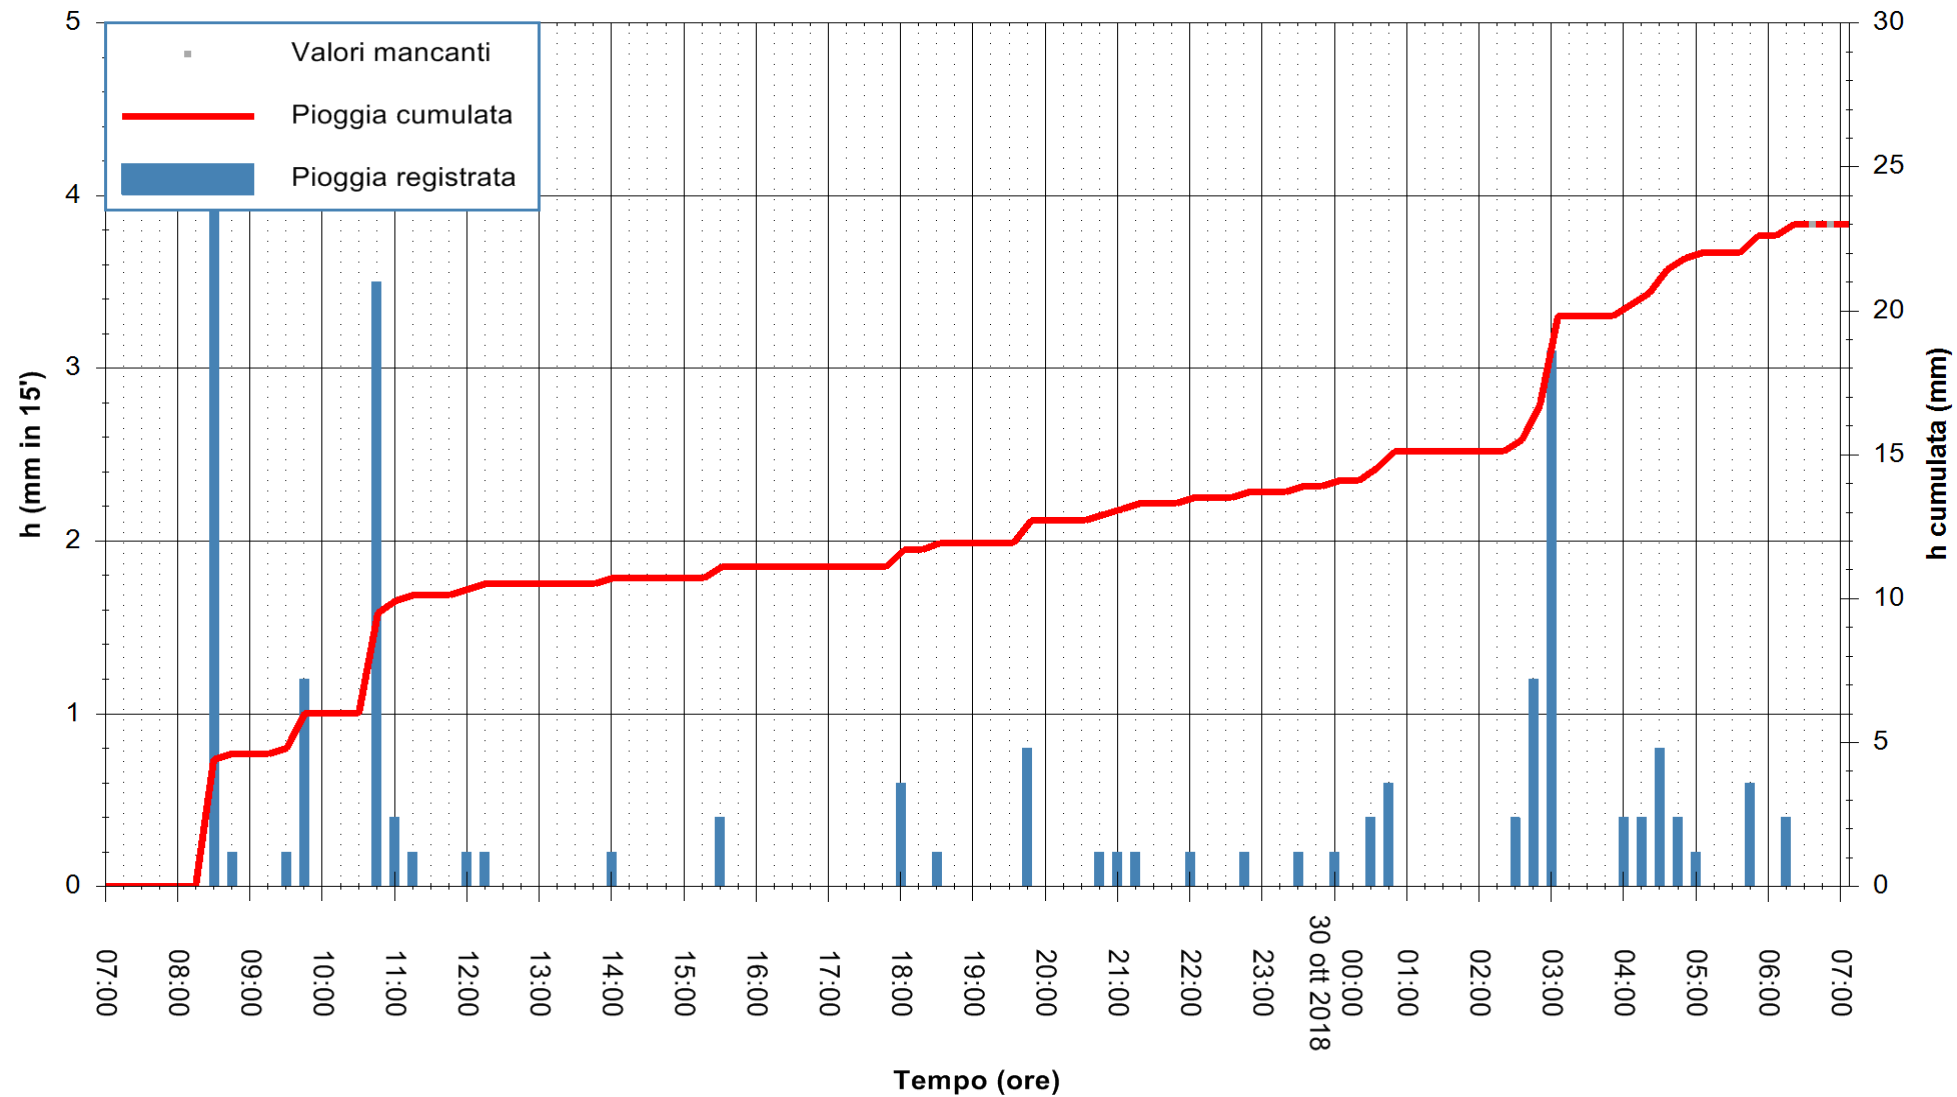

Stazione pluviometrica Oschiri
 Area PISCHINAS
 Pioggia registrata nelle ultime 24 ore
 Estrazione dati delle ore 07:22 del 30/10/2018
 Ultimo dato disponibile: 30/10/2018 alle 06:30

ARPAS
 F.to il Dirigente Responsabile
 Dott. Giuseppe Bianco

REGIONE AUTONOMA DE SARDIGNA
 REGIONE AUTONOMA DELLA SARDEGNA

Stazione pluviometrica Isca Rena
 Area ISCA RENA
 Pioggia registrata nelle ultime 24 ore
 Estrazione dati delle ore 07:22 del 30/10/2018
 Ultimo dato disponibile: 30/10/2018 alle 06:30

ARPAS
 F.to il Dirigente Responsabile
 Dott. Giuseppe Bianco

REGIONE AUTONOMA DE SARDIGNA
 REGIONE AUTONOMA DELLA SARDEGNA

Stazione pluviometrica Senorbi'
 Area SENORBI
 Pioggia registrata nelle ultime 24 ore
 Estrazione dati delle ore 07:22 del 30/10/2018
 Ultimo dato disponibile: 30/10/2018 alle 06:30