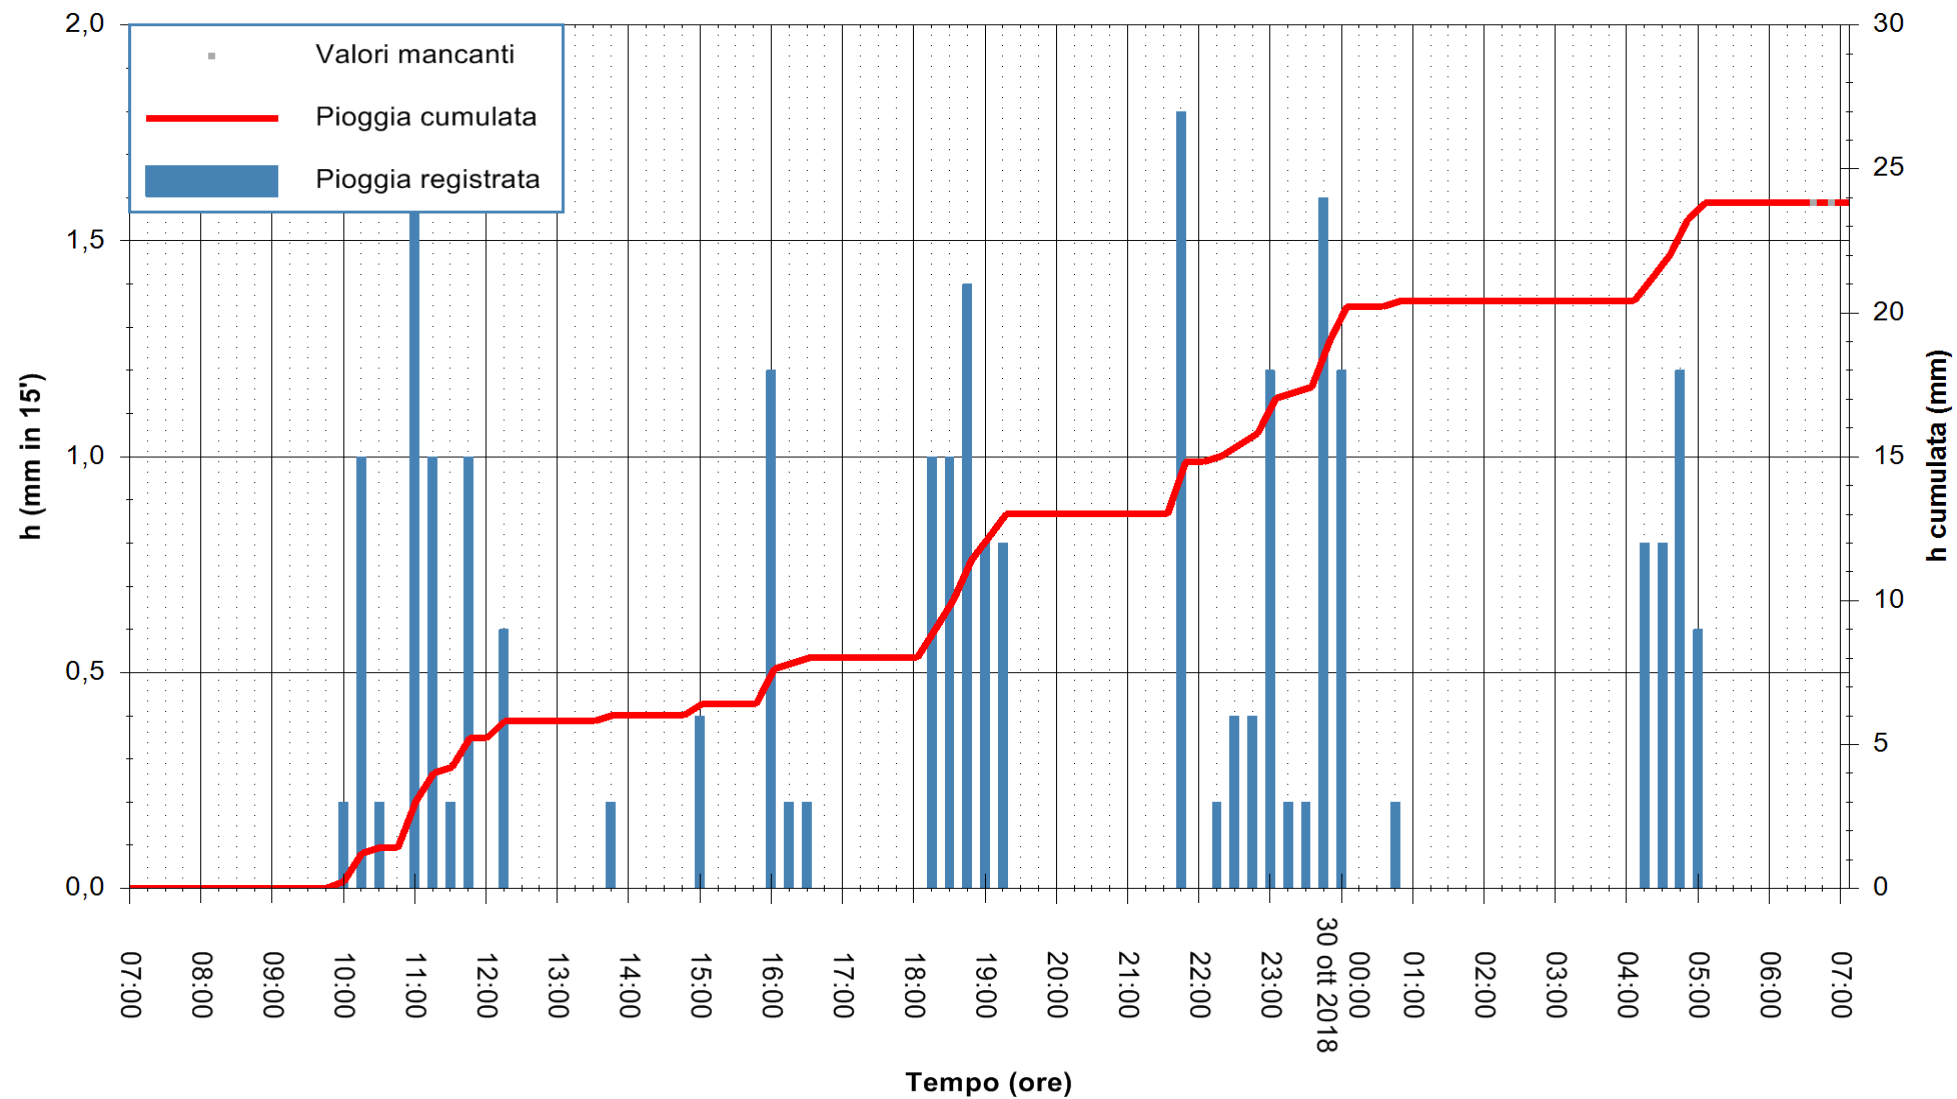

Stazione pluviometrica Oschiri
 Area PISCHINAS
 Pioggia registrata nelle ultime 24 ore
 Estrazione dati delle ore 07:22 del 30/10/2018
 Ultimo dato disponibile: 30/10/2018 alle 06:30

ARPAS
 F.to il Dirigente Responsabile
 Dott. Giuseppe Bianco

REGIONE AUTONOMA DE SARDIGNA
 REGIONE AUTONOMA DELLA SARDEGNA

Stazione pluviometrica Isca Rena
 Area ISCA RENA
 Pioggia registrata nelle ultime 24 ore
 Estrazione dati delle ore 07:22 del 30/10/2018
 Ultimo dato disponibile: 30/10/2018 alle 06:30