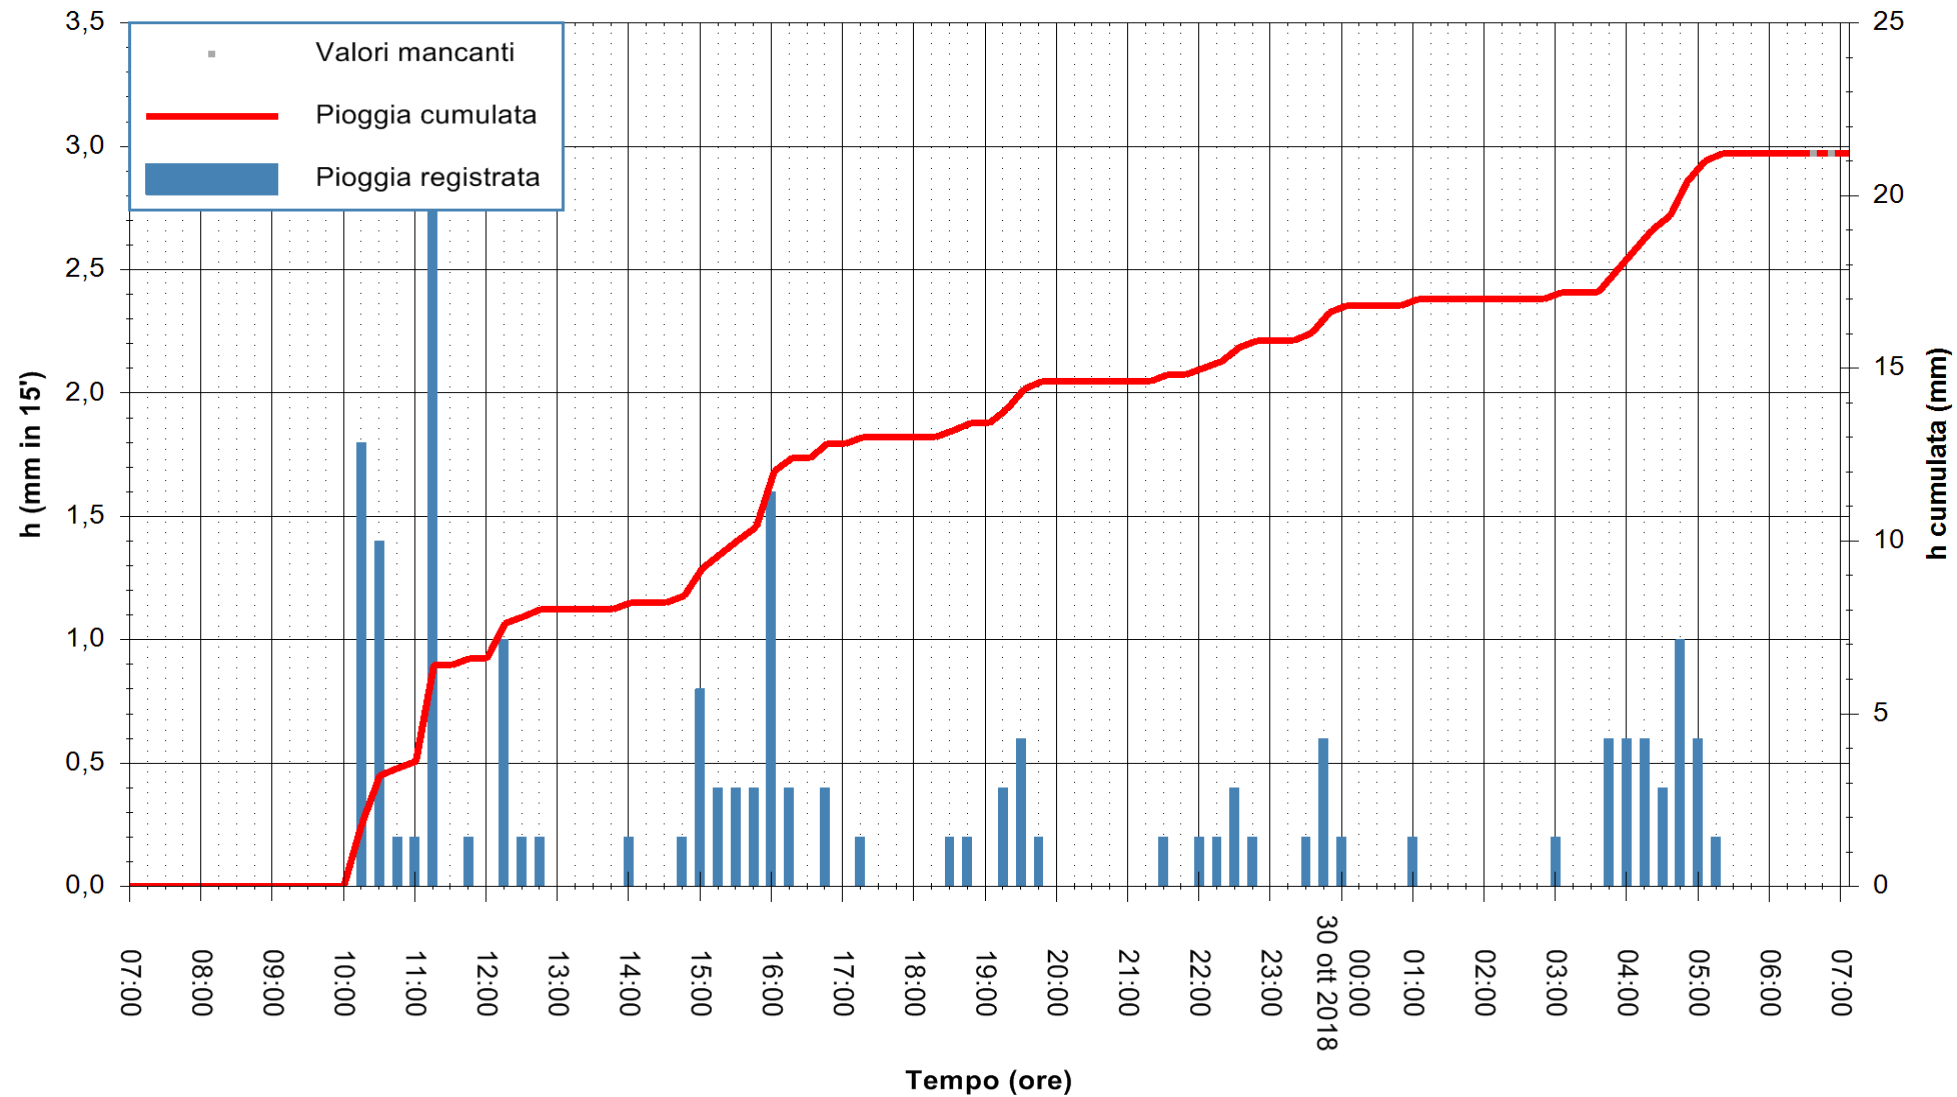

Stazione pluviometrica Oschiri
 Area PISCHINAS
 Pioggia registrata nelle ultime 24 ore
 Estrazione dati delle ore 07:22 del 30/10/2018
 Ultimo dato disponibile: 30/10/2018 alle 06:30

ARPAS
 F.to il Dirigente Responsabile
 Dott. Giuseppe Bianco

REGIONE AUTONOMA DE SARDIGNA
 REGIONE AUTONOMA DELLA SARDEGNA

Stazione pluviometrica Isca Rena
 Area ISCA RENA
 Pioggia registrata nelle ultime 24 ore
 Estrazione dati delle ore 07:22 del 30/10/2018
 Ultimo dato disponibile: 30/10/2018 alle 06:30

ARPAS
 F.to il Dirigente Responsabile
 Dott. Giuseppe Bianco

REGIONE AUTONOMA DE SARDIGNA
 REGIONE AUTONOMA DELLA SARDEGNA

Stazione pluviometrica Senorbi'
 Area SENORBI
 Pioggia registrata nelle ultime 24 ore
 Estrazione dati delle ore 07:22 del 30/10/2018
 Ultimo dato disponibile: 30/10/2018 alle 06:30