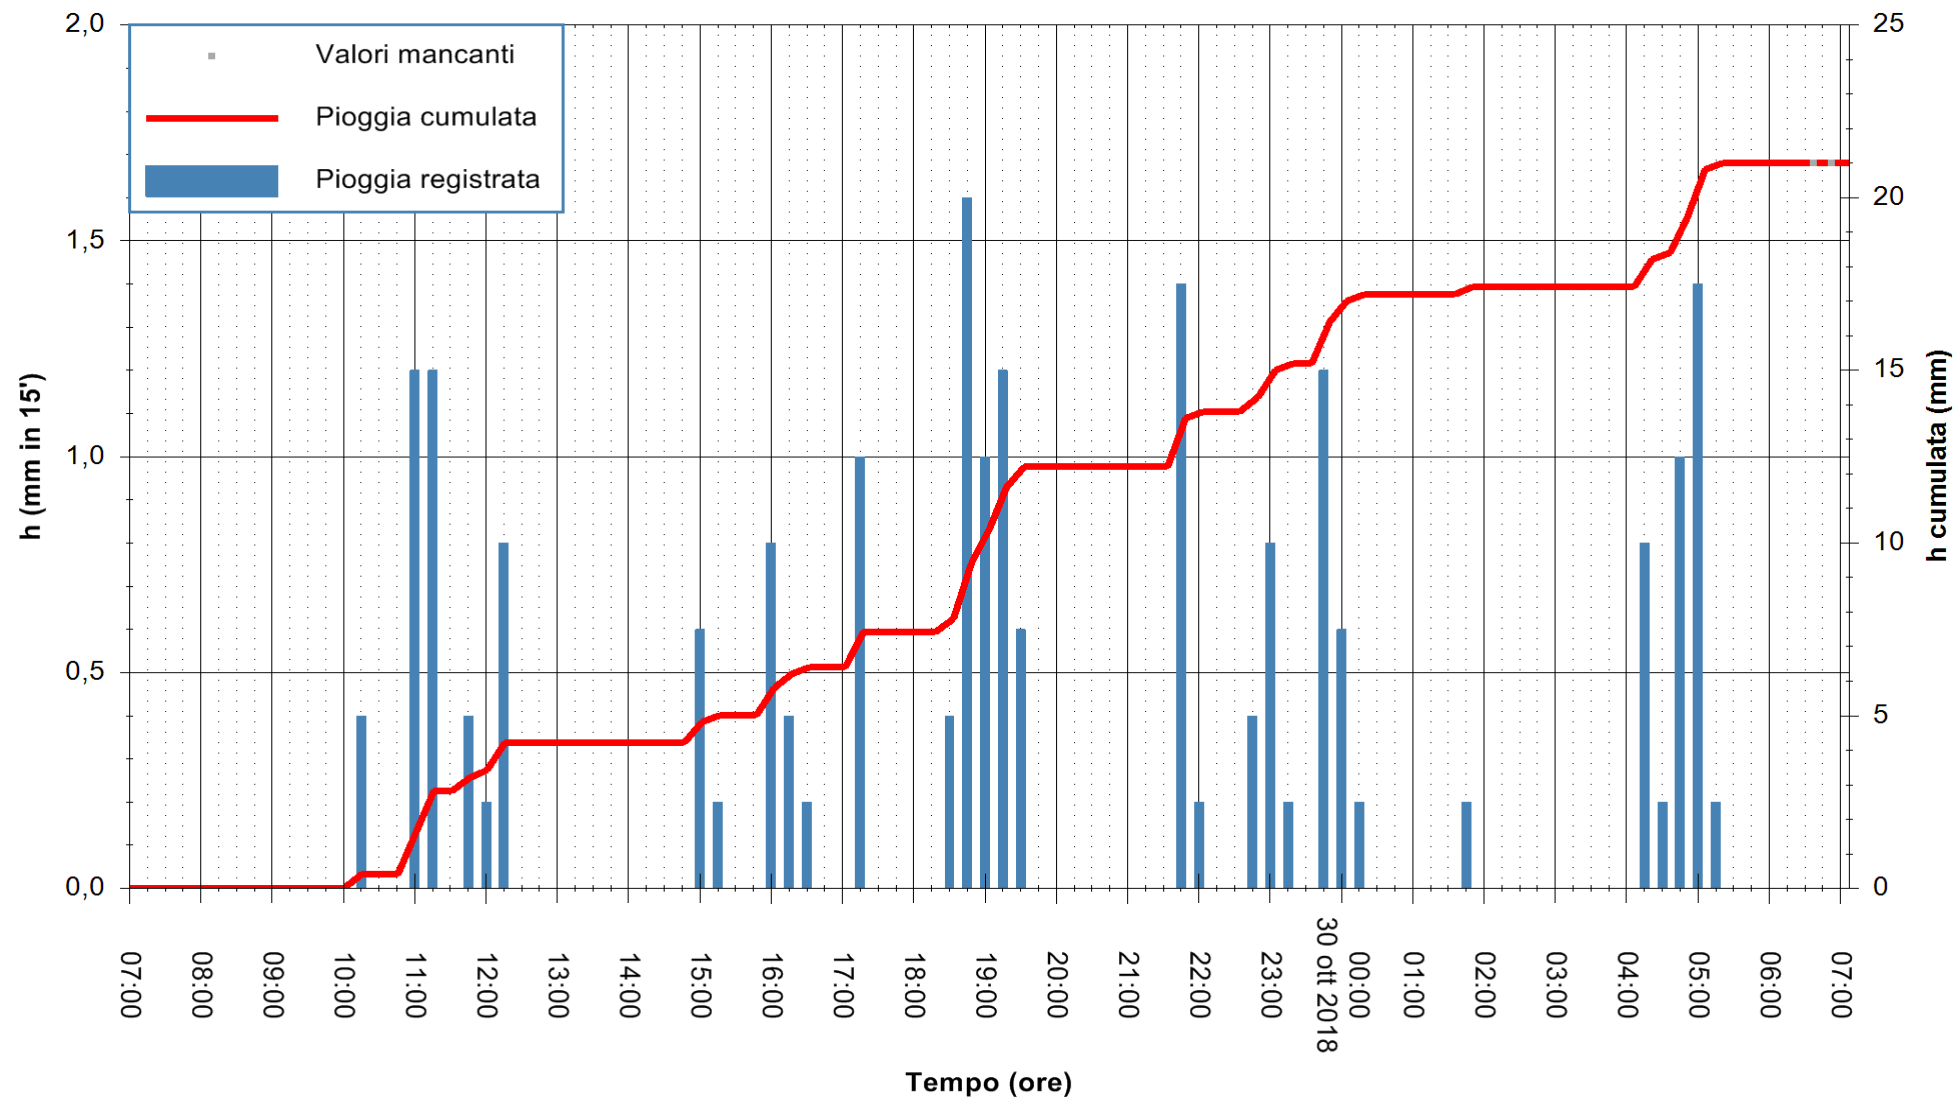

Stazione pluviometrica Oschiri
 Area PISCHINAS
 Pioggia registrata nelle ultime 24 ore
 Estrazione dati delle ore 07:22 del 30/10/2018
 Ultimo dato disponibile: 30/10/2018 alle 06:30

ARPAS
 F.to il Dirigente Responsabile
 Dott. Giuseppe Bianco

REGIONE AUTONOMA DE SARDIGNA
 REGIONE AUTONOMA DELLA SARDEGNA

Stazione pluviometrica Isca Rena
 Area ISCA RENA
 Pioggia registrata nelle ultime 24 ore
 Estrazione dati delle ore 07:22 del 30/10/2018
 Ultimo dato disponibile: 30/10/2018 alle 06:30

ARPAS
 F.to il Dirigente Responsabile
 Dott. Giuseppe Bianco

REGIONE AUTONOMA DE SARDIGNA
 REGIONE AUTONOMA DELLA SARDEGNA

Stazione pluviometrica Senorbi'
 Area SENORBI
 Pioggia registrata nelle ultime 24 ore
 Estrazione dati delle ore 07:22 del 30/10/2018
 Ultimo dato disponibile: 30/10/2018 alle 06:30