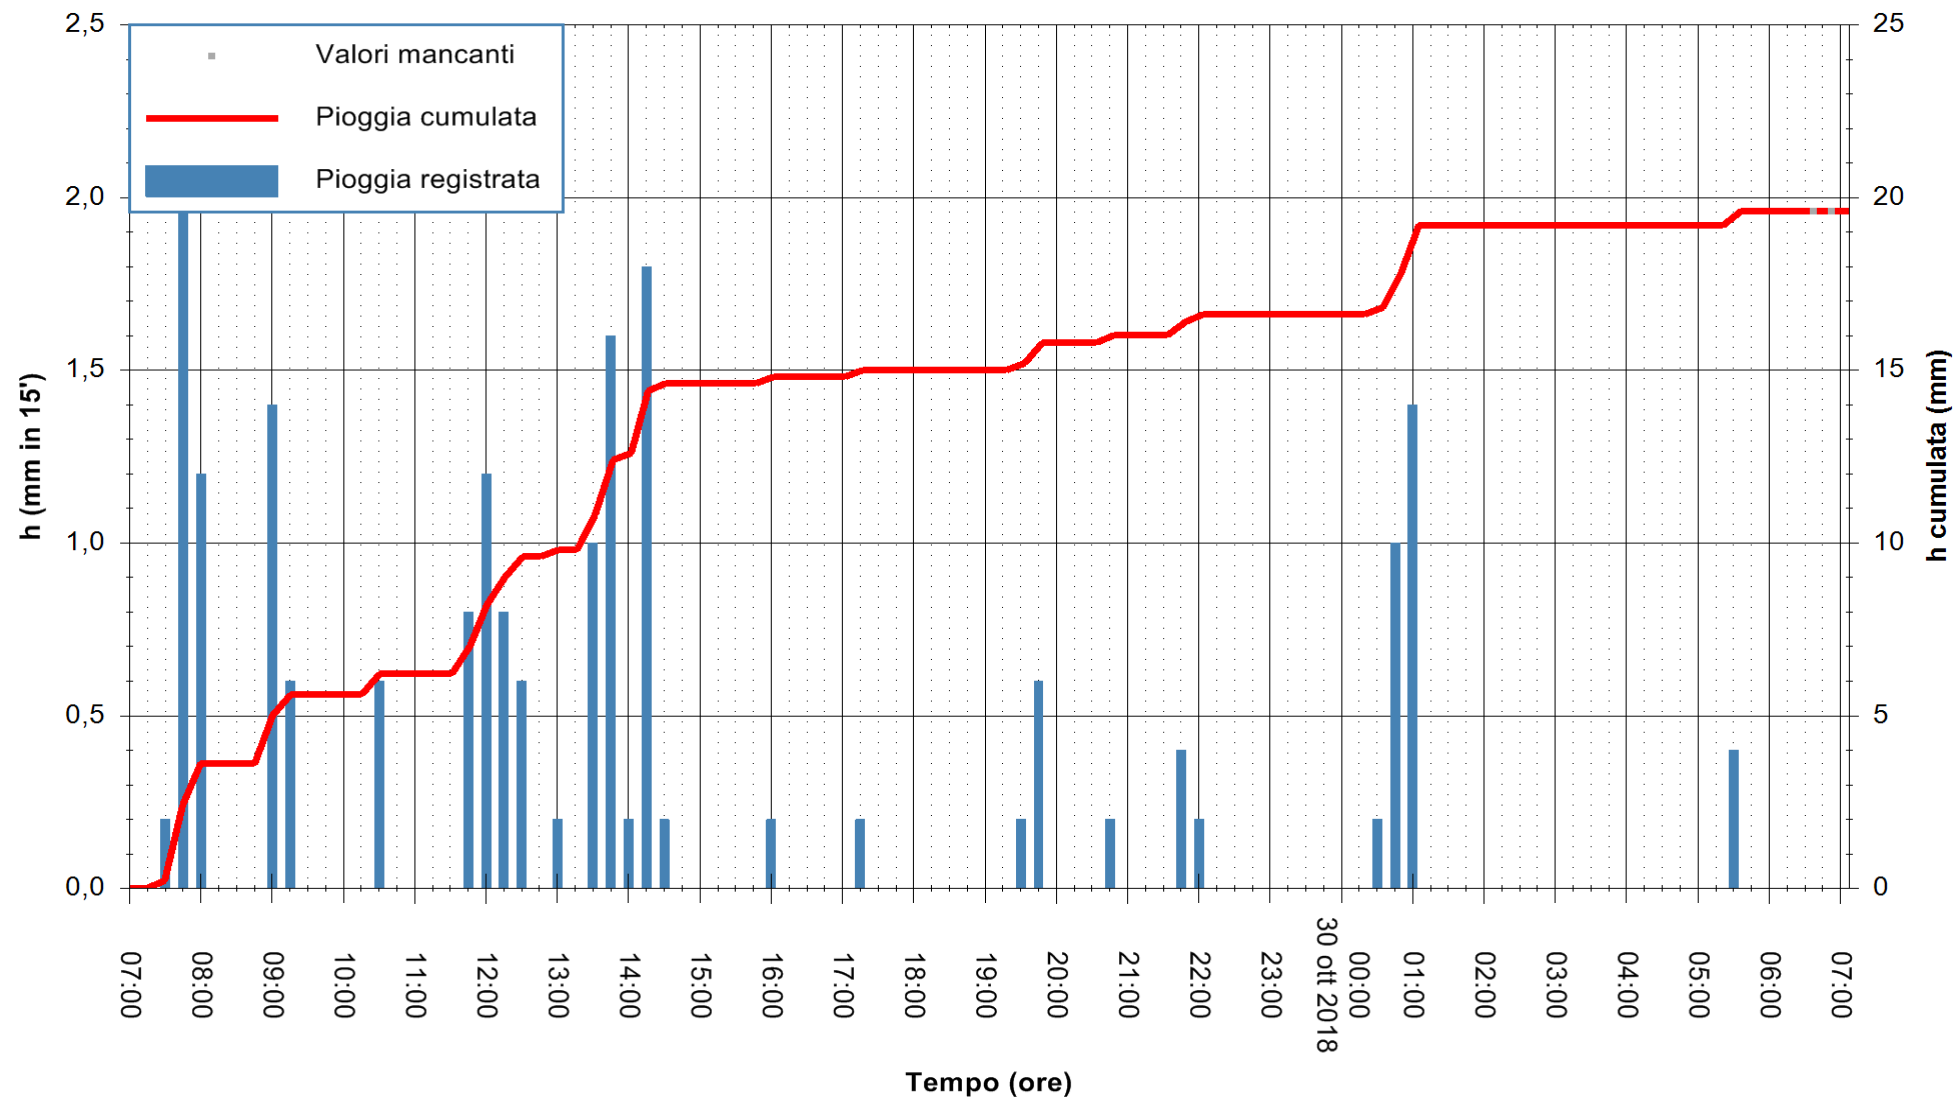

ARPAS
 F.to il Dirigente Responsabile
 Dott. Giuseppe Bianco

REGIONE AUTONOMA DE SARDIGNA
 REGIONE AUTONOMA DELLA SARDEGNA

Stazione pluviometrica Ossoni
 Area MONTE OSSONI
 Pioggia registrata nelle ultime 24 ore
 Estrazione dati delle ore 07:22 del 30/10/2018
 Ultimo dato disponibile: 30/10/2018 alle 06:30

ARPAS
 F.to il Dirigente Responsabile
 Dott. Giuseppe Bianco

REGIONE AUTÒNOMA DE SARDIGNA
 REGIONE AUTONOMA DELLA SARDEGNA

Stazione pluviometrica Siniscola
 Area SU PRANU
 Pioggia registrata nelle ultime 24 ore
 Estrazione dati delle ore 07:22 del 30/10/2018
 Ultimo dato disponibile: 30/10/2018 alle 06:30