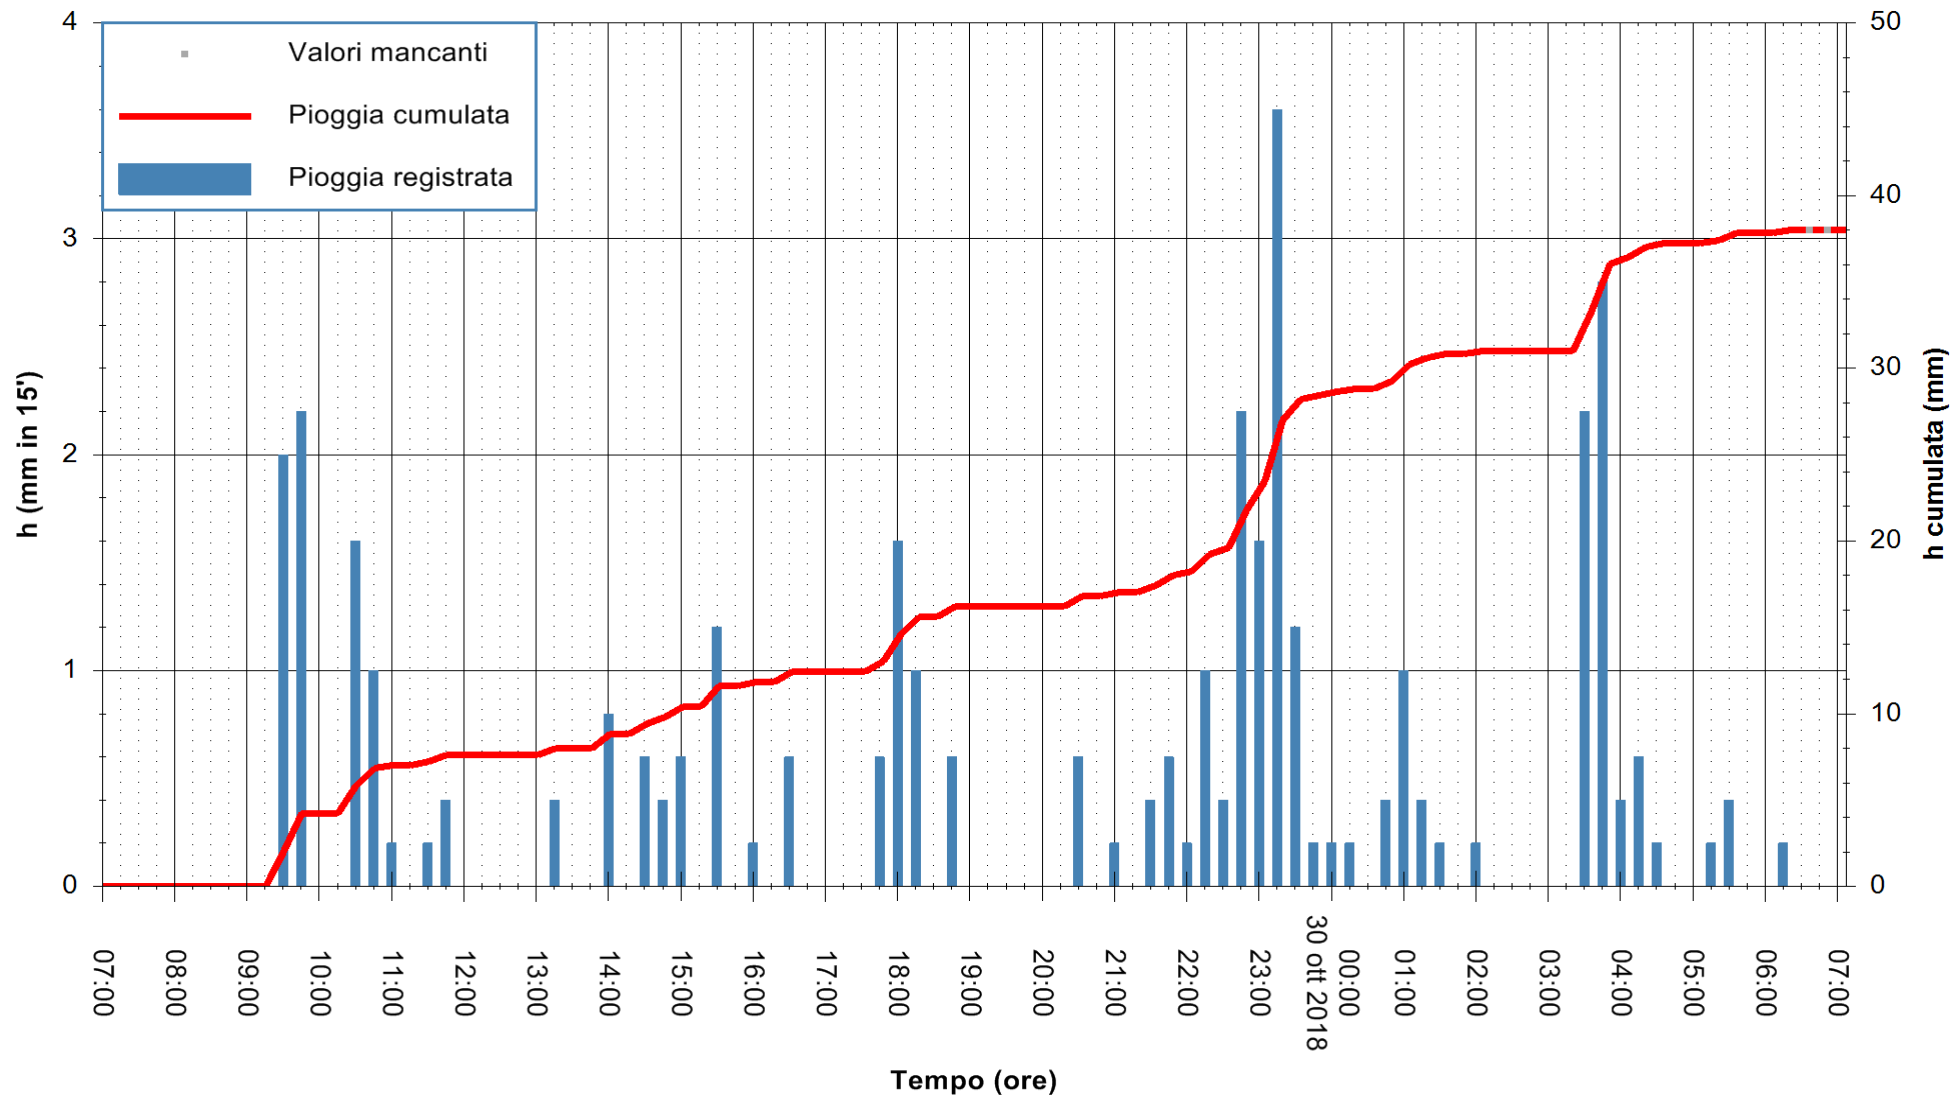

ARPAS
 F.to il Dirigente Responsabile
 Dott. Giuseppe Bianco

REGIONE AUTONOMA DE SARDIGNA
 REGIONE AUTONOMA DELLA SARDEGNA

Stazione pluviometrica Punta Tricoli
Area PUNTA TRICOLI
Pioggia registrata nelle ultime 24 ore
Estrazione dati delle ore 07:22 del 30/10/2018
Ultimo dato disponibile: 30/10/2018 alle 06:30

ARPAS
F.to il Dirigente Responsabile
Dott. Giuseppe Bianco

REGIONE AUTONOMA DE SARDIGNA
REGIONE AUTONOMA DELLA SARDEGNA

Stazione pluviometrica Aglientu
 Area AGLIENTU
 Pioggia registrata nelle ultime 24 ore
 Estrazione dati delle ore 07:22 del 30/10/2018
 Ultimo dato disponibile: 30/10/2018 alle 06:30

ARPAS
 F.to il Dirigente Responsabile
 Dott. Giuseppe Bianco

REGIONE AUTONOMA DE SARDIGNA
 REGIONE AUTONOMA DELLA SARDEGNA

Stazione pluviometrica Ossoni
 Area MONTE OSSONI
 Pioggia registrata nelle ultime 24 ore
 Estrazione dati delle ore 07:22 del 30/10/2018
 Ultimo dato disponibile: 30/10/2018 alle 06:30