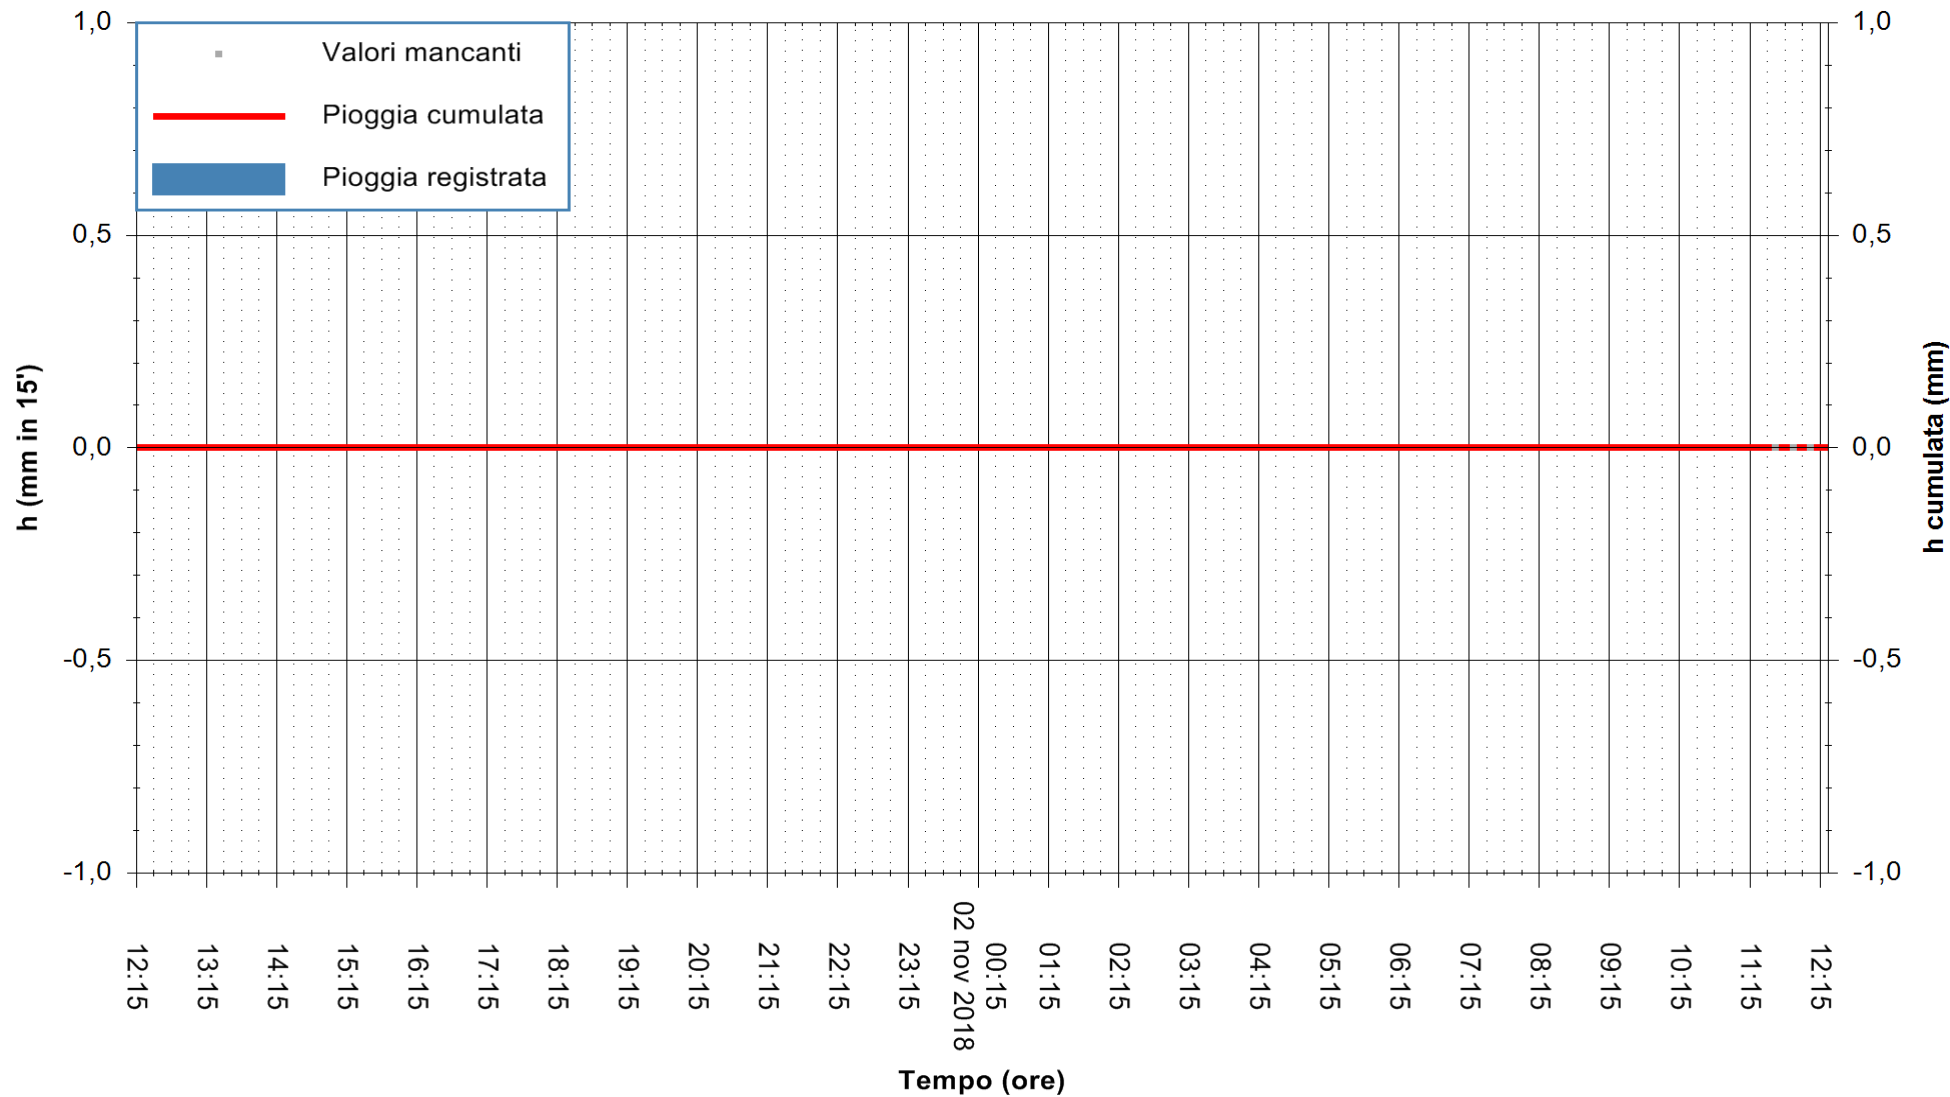

Stazione pluviometrica Monti
Area STAZ.FERROVIARIA DI MONTI
Pioggia registrata nelle ultime 24 ore
Estrazione dati delle ore 12:21 del 02/11/2018
Ultimo dato disponibile: 02/11/2018 alle 11:30

ARPAS
F.to il Dirigente Responsabile
Dott. Giuseppe Bianco

REGIONE AUTONOMA DE SARDIGNA
REGIONE AUTONOMA DELLA SARDEGNA