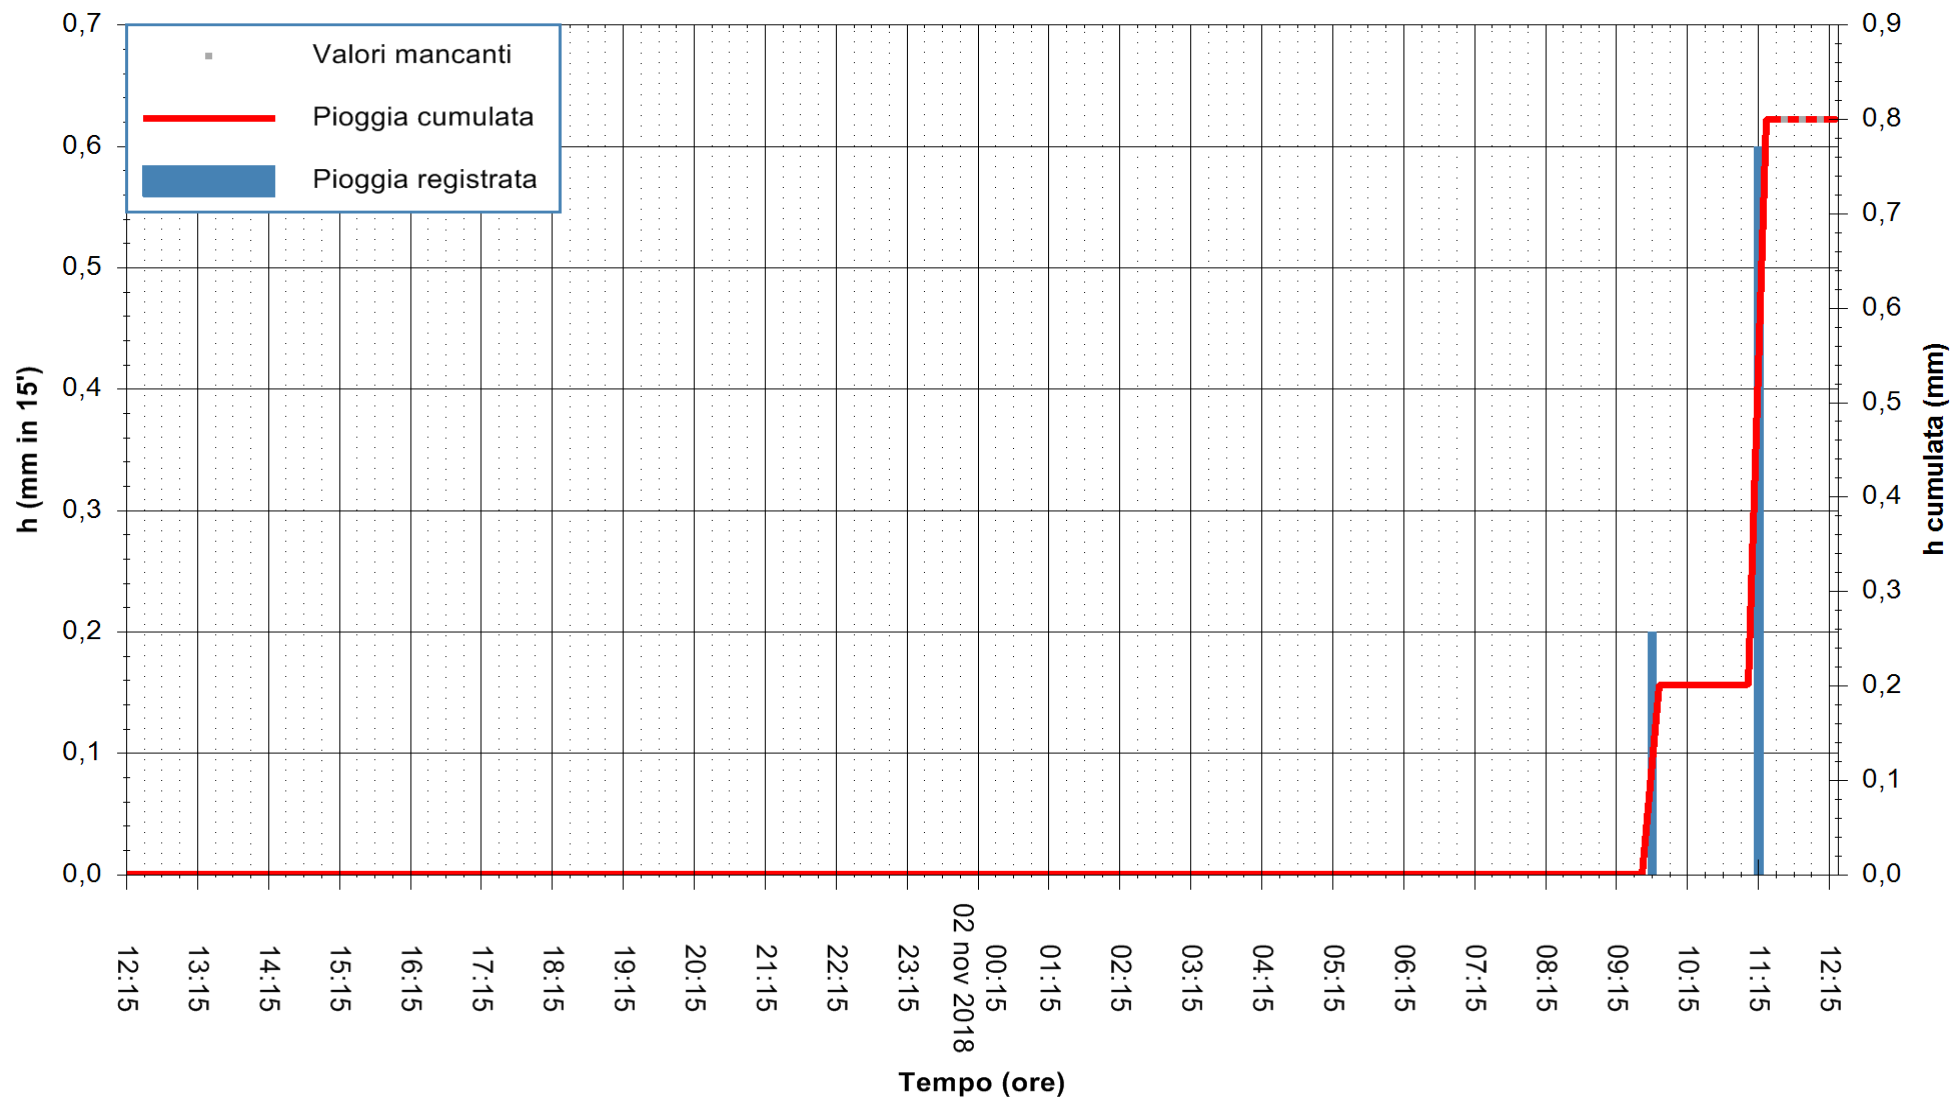

Stazione pluviometrica Pianu
Area PIANU 15
Pioggia registrata nelle ultime 24 ore
Estrazione dati delle ore 12:21 del 02/11/2018
Ultimo dato disponibile: 02/11/2018 alle 11:30

ARPAS
F.to il Dirigente Responsabile
Dott. Giuseppe Bianco

REGIONE AUTONOMA DE SARDIGNA
REGIONE AUTONOMA DELLA SARDEGNA