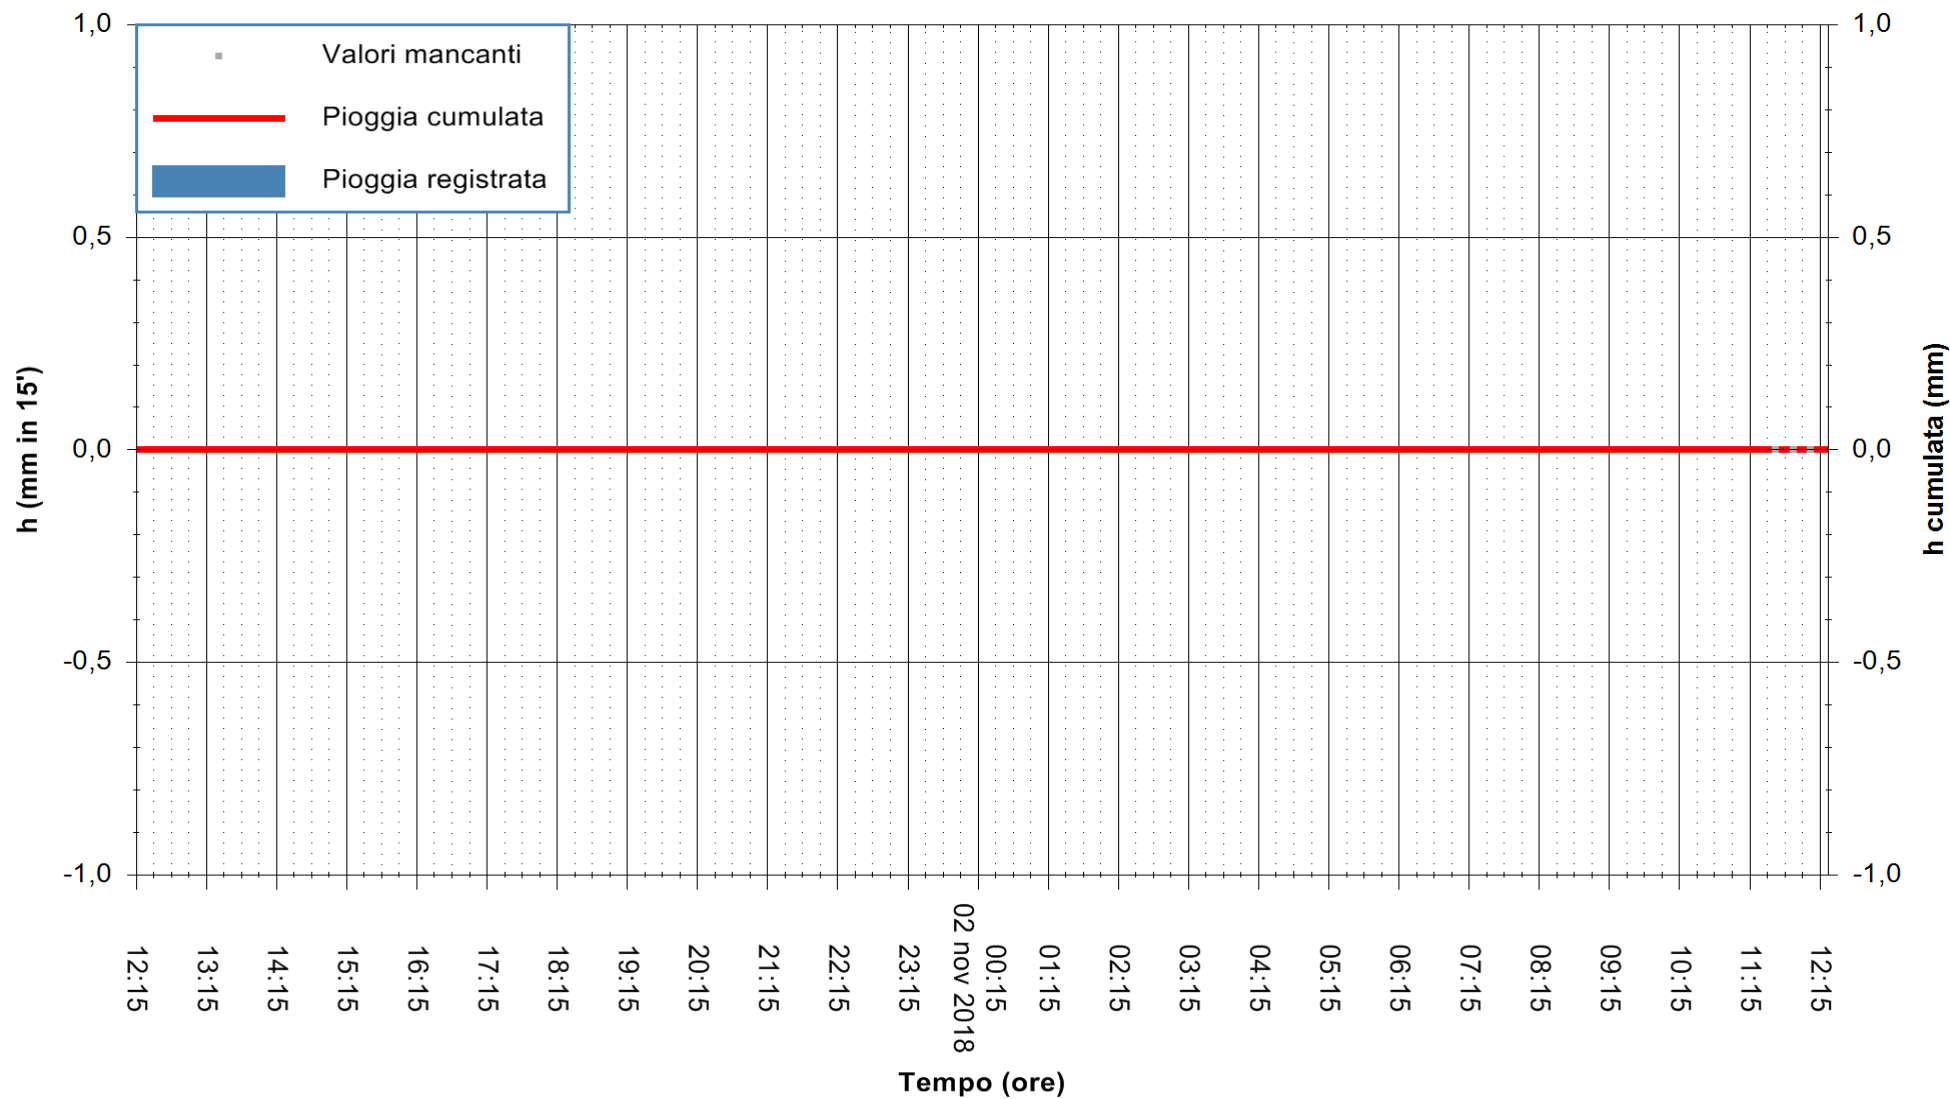

Stazione pluviometrica Ardara
Area STAZIONE DI ARDARA
Pioggia registrata nelle ultime 24 ore
Estrazione dati delle ore 12:21 del 02/11/2018
Ultimo dato disponibile: 02/11/2018 alle 11:30

ARPAS
F.to il Dirigente Responsabile
Dott. Giuseppe Bianco

REGIONE AUTONOMA DE SARDIGNA
REGIONE AUTONOMA DELLA SARDEGNA