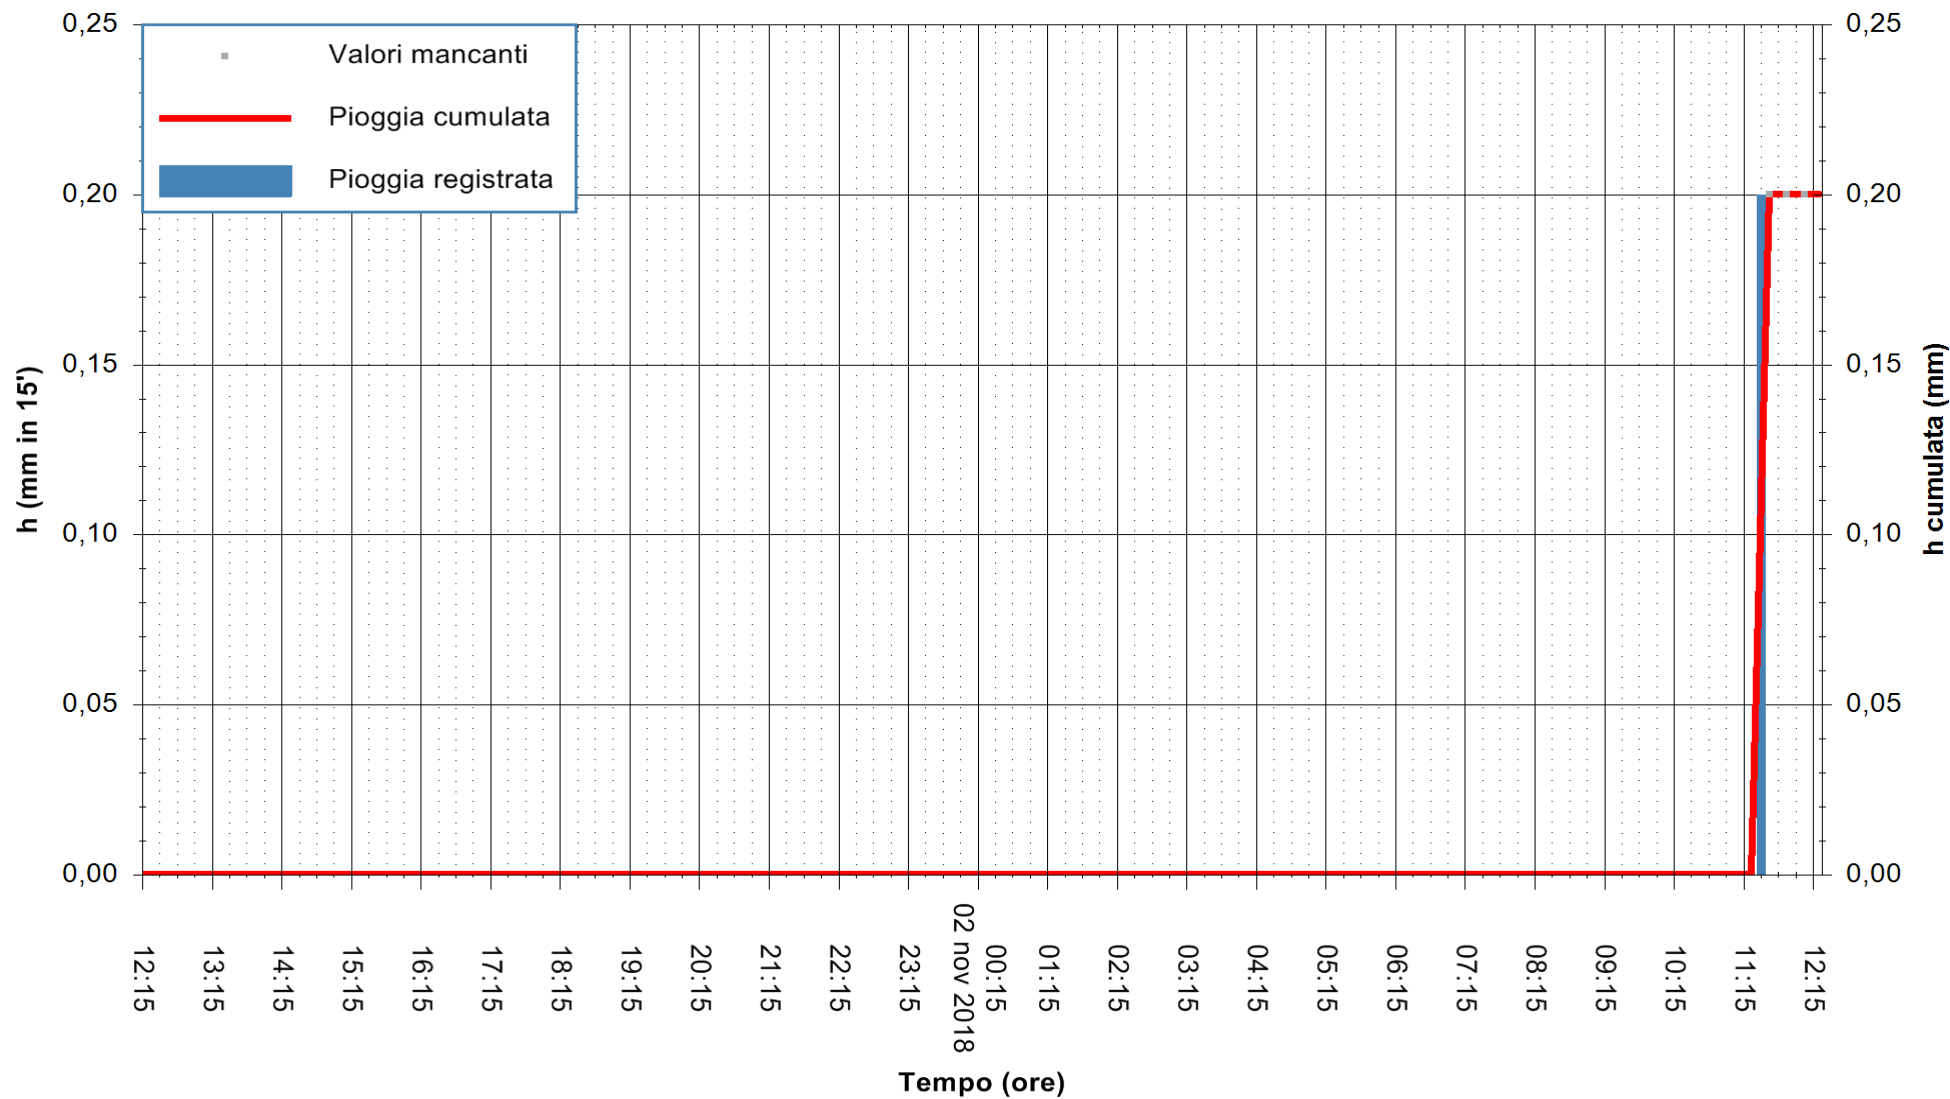

Stazione pluviometrica Fonni
Area VIA MADONNA DEL MONTE
Pioggia registrata nelle ultime 24 ore
Estrazione dati delle ore 12:21 del 02/11/2018
Ultimo dato disponibile: 02/11/2018 alle 11:30

ARPAS
F.to il Dirigente Responsabile
Dott. Giuseppe Bianco

REGIONE AUTONOMA DE SARDIGNA
REGIONE AUTONOMA DELLA SARDEGNA