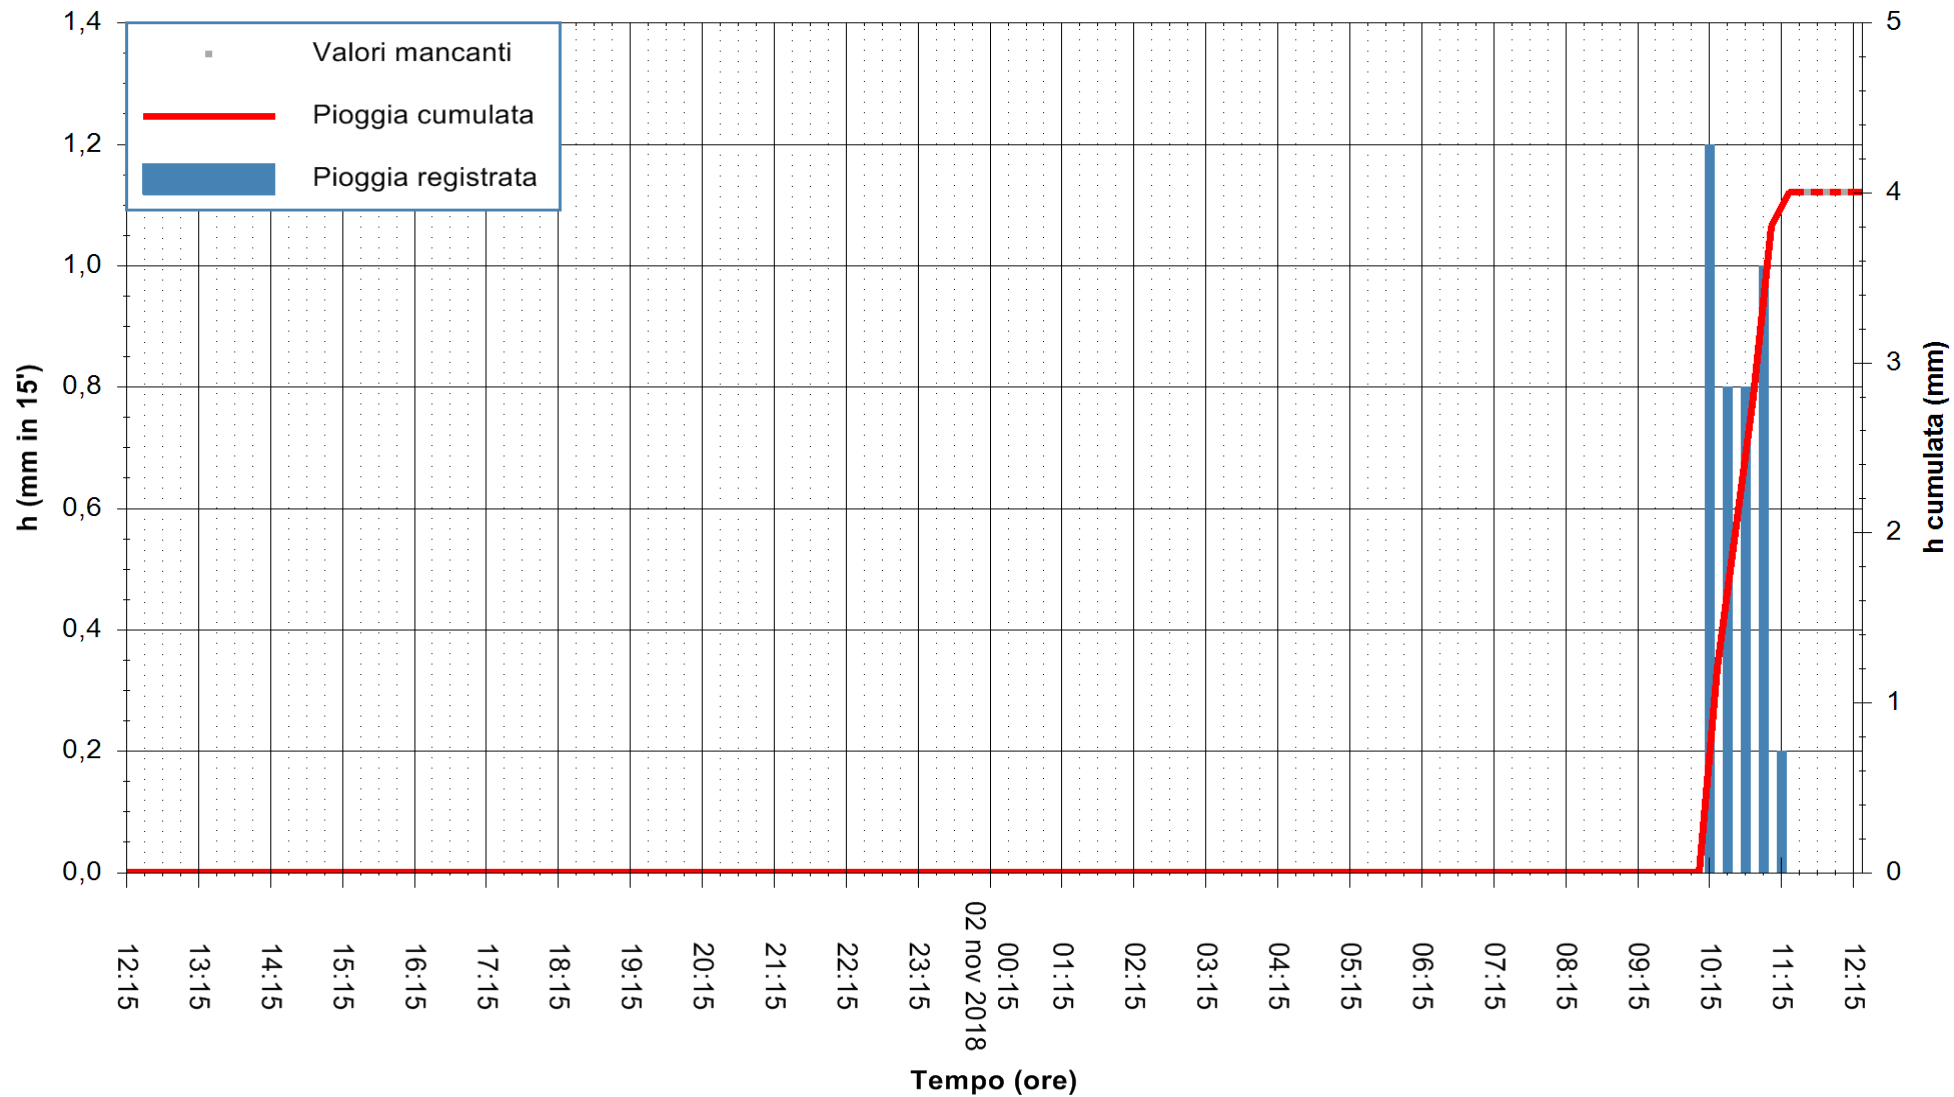

ARPAS  
 F.to il Dirigente Responsabile  
 Dott. Giuseppe Bianco

REGIONE AUTONOMA DE SARDIGNA  
 REGIONE AUTONOMA DELLA SARDEGNA

Stazione pluviometrica Fonni  
Area VIA MADONNA DEL MONTE  
Pioggia registrata nelle ultime 24 ore  
Estrazione dati delle ore 12:21 del 02/11/2018  
Ultimo dato disponibile: 02/11/2018 alle 11:30