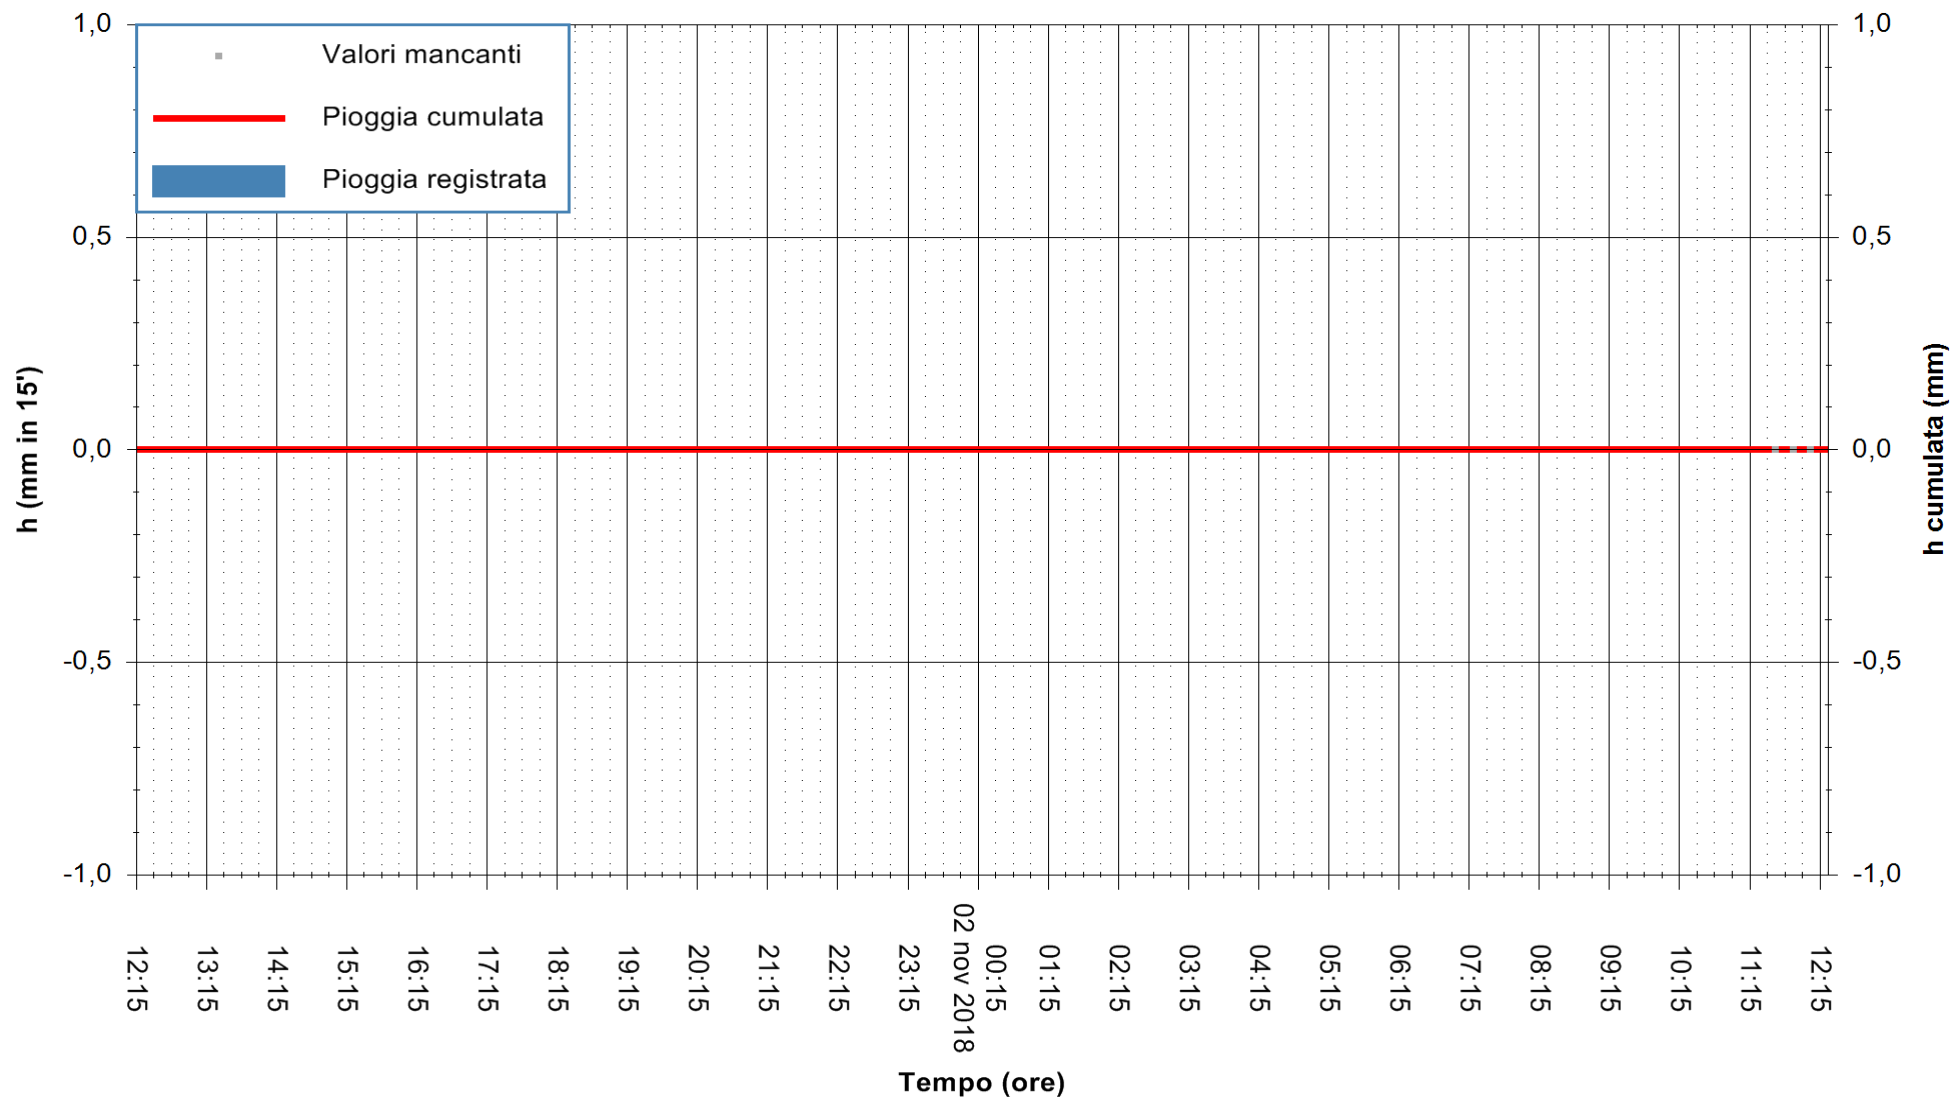

Stazione pluviometrica Punta Tricoli
Area PUNTA TRICOLI
Pioggia registrata nelle ultime 24 ore
Estrazione dati delle ore 12:21 del 02/11/2018
Ultimo dato disponibile: 02/11/2018 alle 11:30

ARPAS
F.to il Dirigente Responsabile
Dott. Giuseppe Bianco

REGIONE AUTONOMA DE SARDIGNA
REGIONE AUTONOMA DELLA SARDEGNA