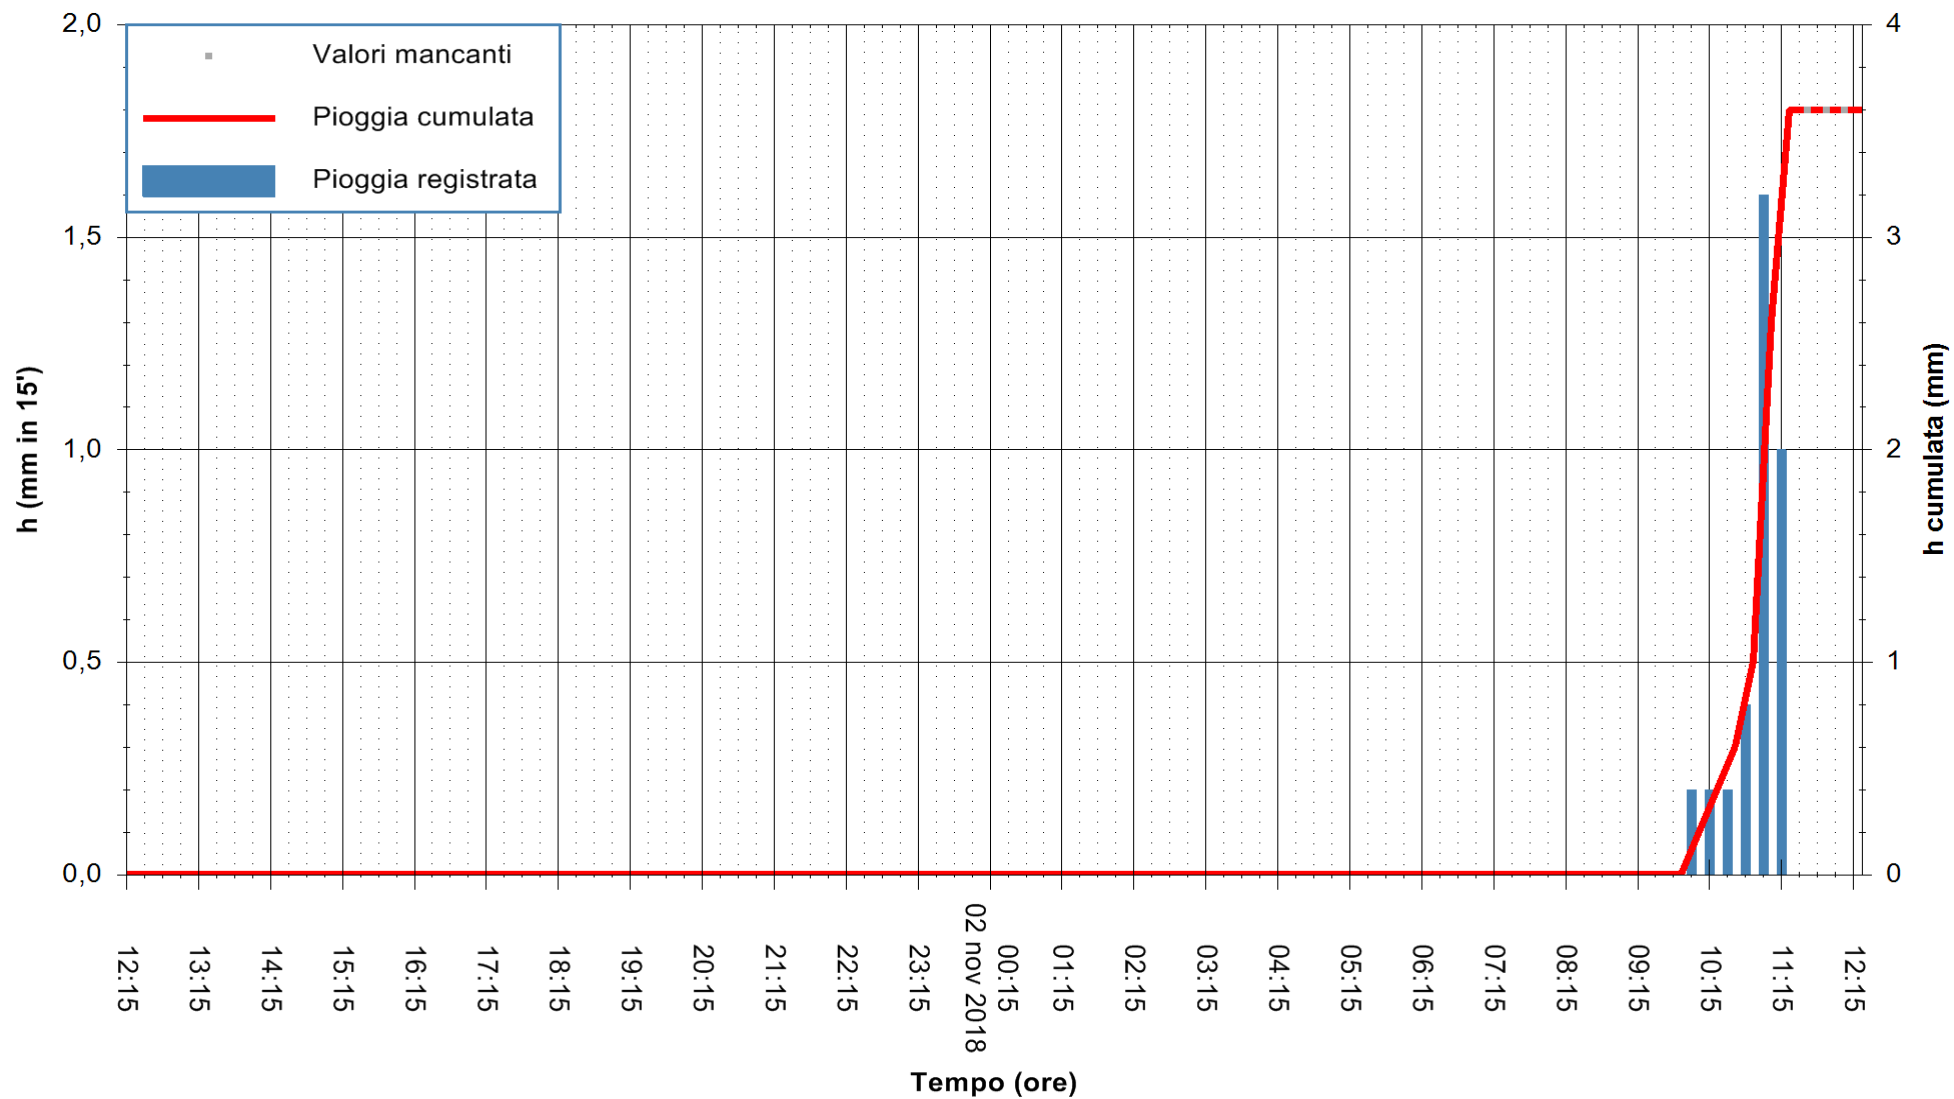

ARPAS  
F.to il Dirigente Responsabile  
Dott. Giuseppe Bianco

REGIONE AUTÒNOMA DE SARDIGNA  
REGIONE AUTONOMA DELLA SARDEGNA

Stazione pluviometrica Tempio  
Area CUSSEDDU  
Pioggia registrata nelle ultime 24 ore  
Estrazione dati delle ore 12:21 del 02/11/2018  
Ultimo dato disponibile: 02/11/2018 alle 11:30