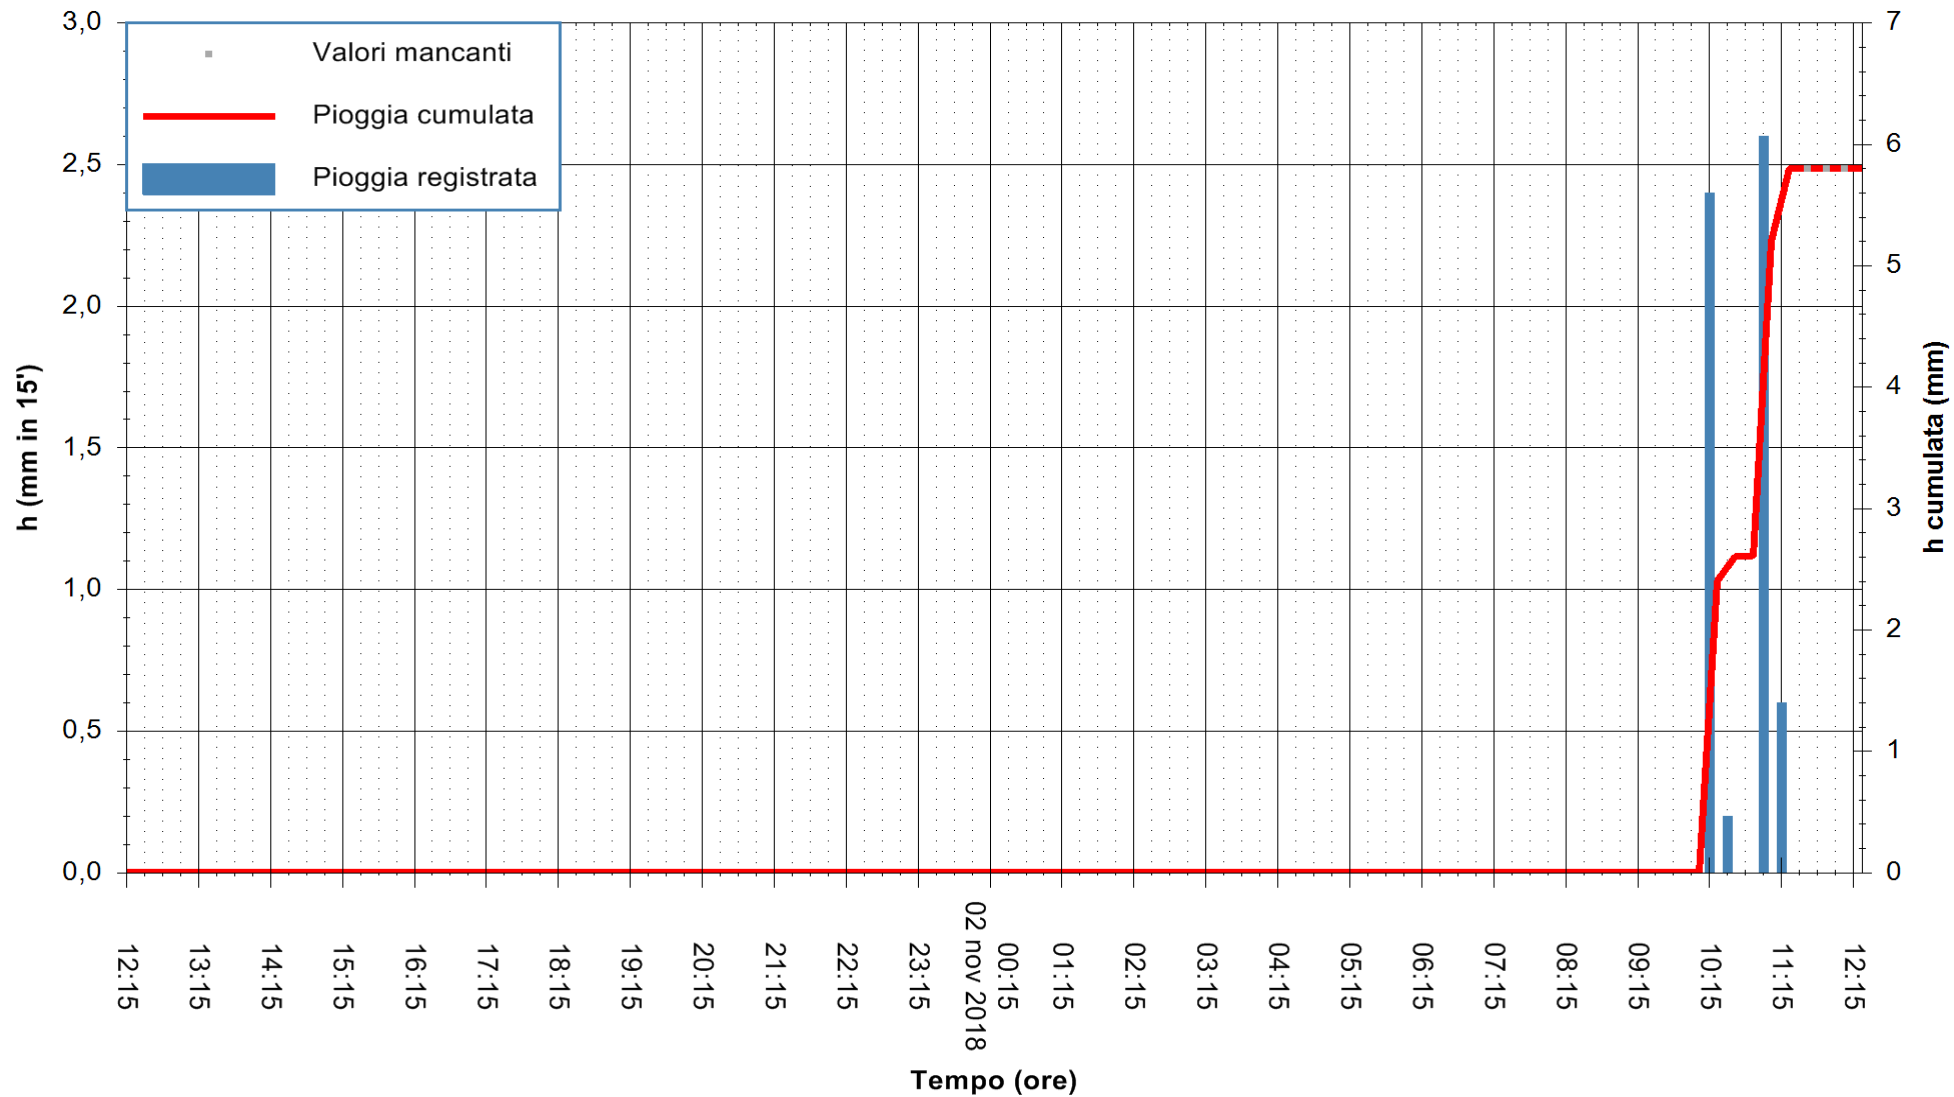

ARPAS  
 F.to il Dirigente Responsabile  
 Dott. Giuseppe Bianco

REGIONE AUTONOMA DE SARDIGNA  
 REGIONE AUTONOMA DELLA SARDEGNA

Stazione pluviometrica Fonni  
Area VIA MADONNA DEL MONTE  
Pioggia registrata nelle ultime 24 ore  
Estrazione dati delle ore 12:21 del 02/11/2018  
Ultimo dato disponibile: 02/11/2018 alle 11:30