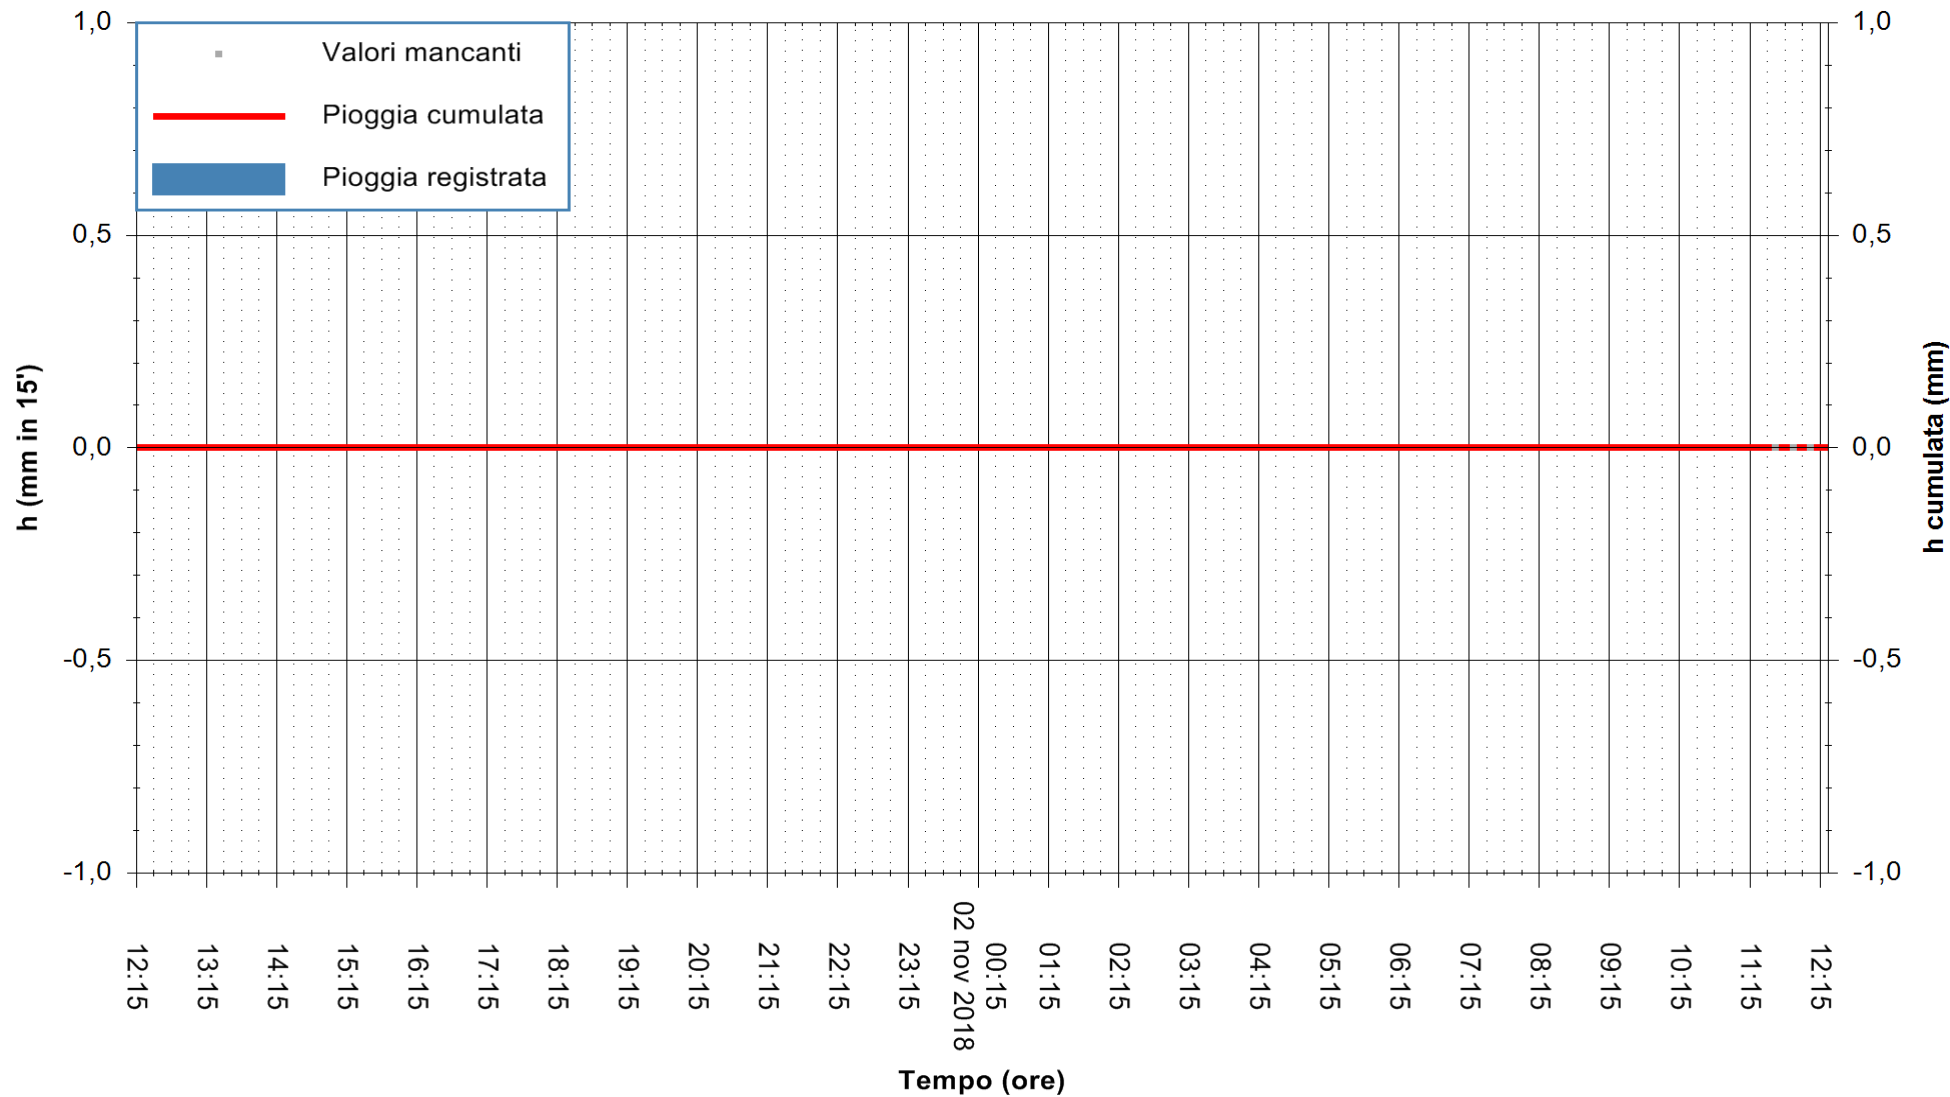

Stazione pluviometrica Tempio
Area CUSSEDDU
Pioggia registrata nelle ultime 24 ore
Estrazione dati delle ore 12:21 del 02/11/2018
Ultimo dato disponibile: 02/11/2018 alle 11:30

ARPAS
F.to il Dirigente Responsabile
Dott. Giuseppe Bianco

REGIONE AUTONOMA DE SARDIGNA
REGIONE AUTONOMA DELLA SARDEGNA