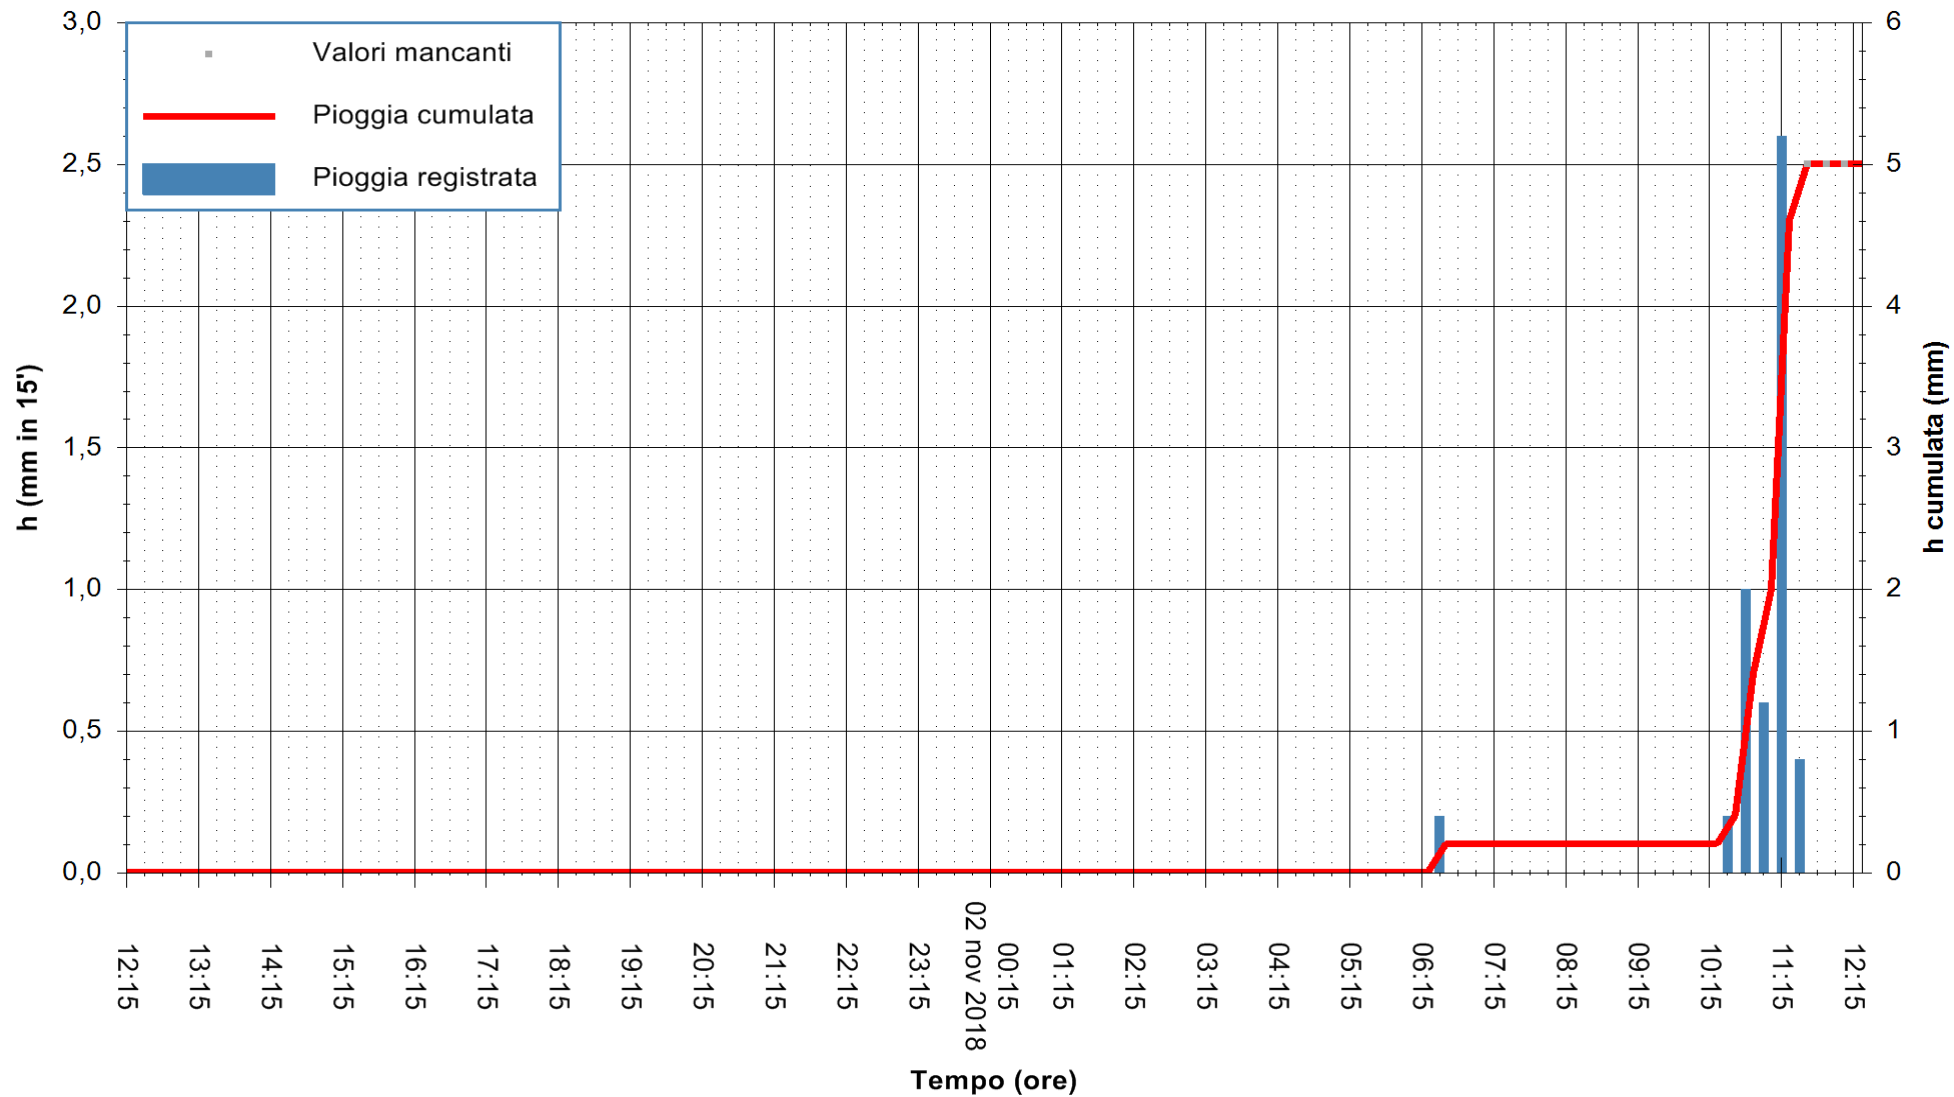

Stazione pluviometrica Fluminimannu a Decimomannu
Area DECIMOMANNU
Pioggia registrata nelle ultime 24 ore
Estrazione dati delle ore 12:21 del 02/11/2018
Ultimo dato disponibile: 02/11/2018 alle 11:30

ARPAS
F.to il Dirigente Responsabile
Dott. Giuseppe Bianco

REGIONE AUTÒNOMA DE SARDIGNA
REGIONE AUTONOMA DELLA SARDEGNA