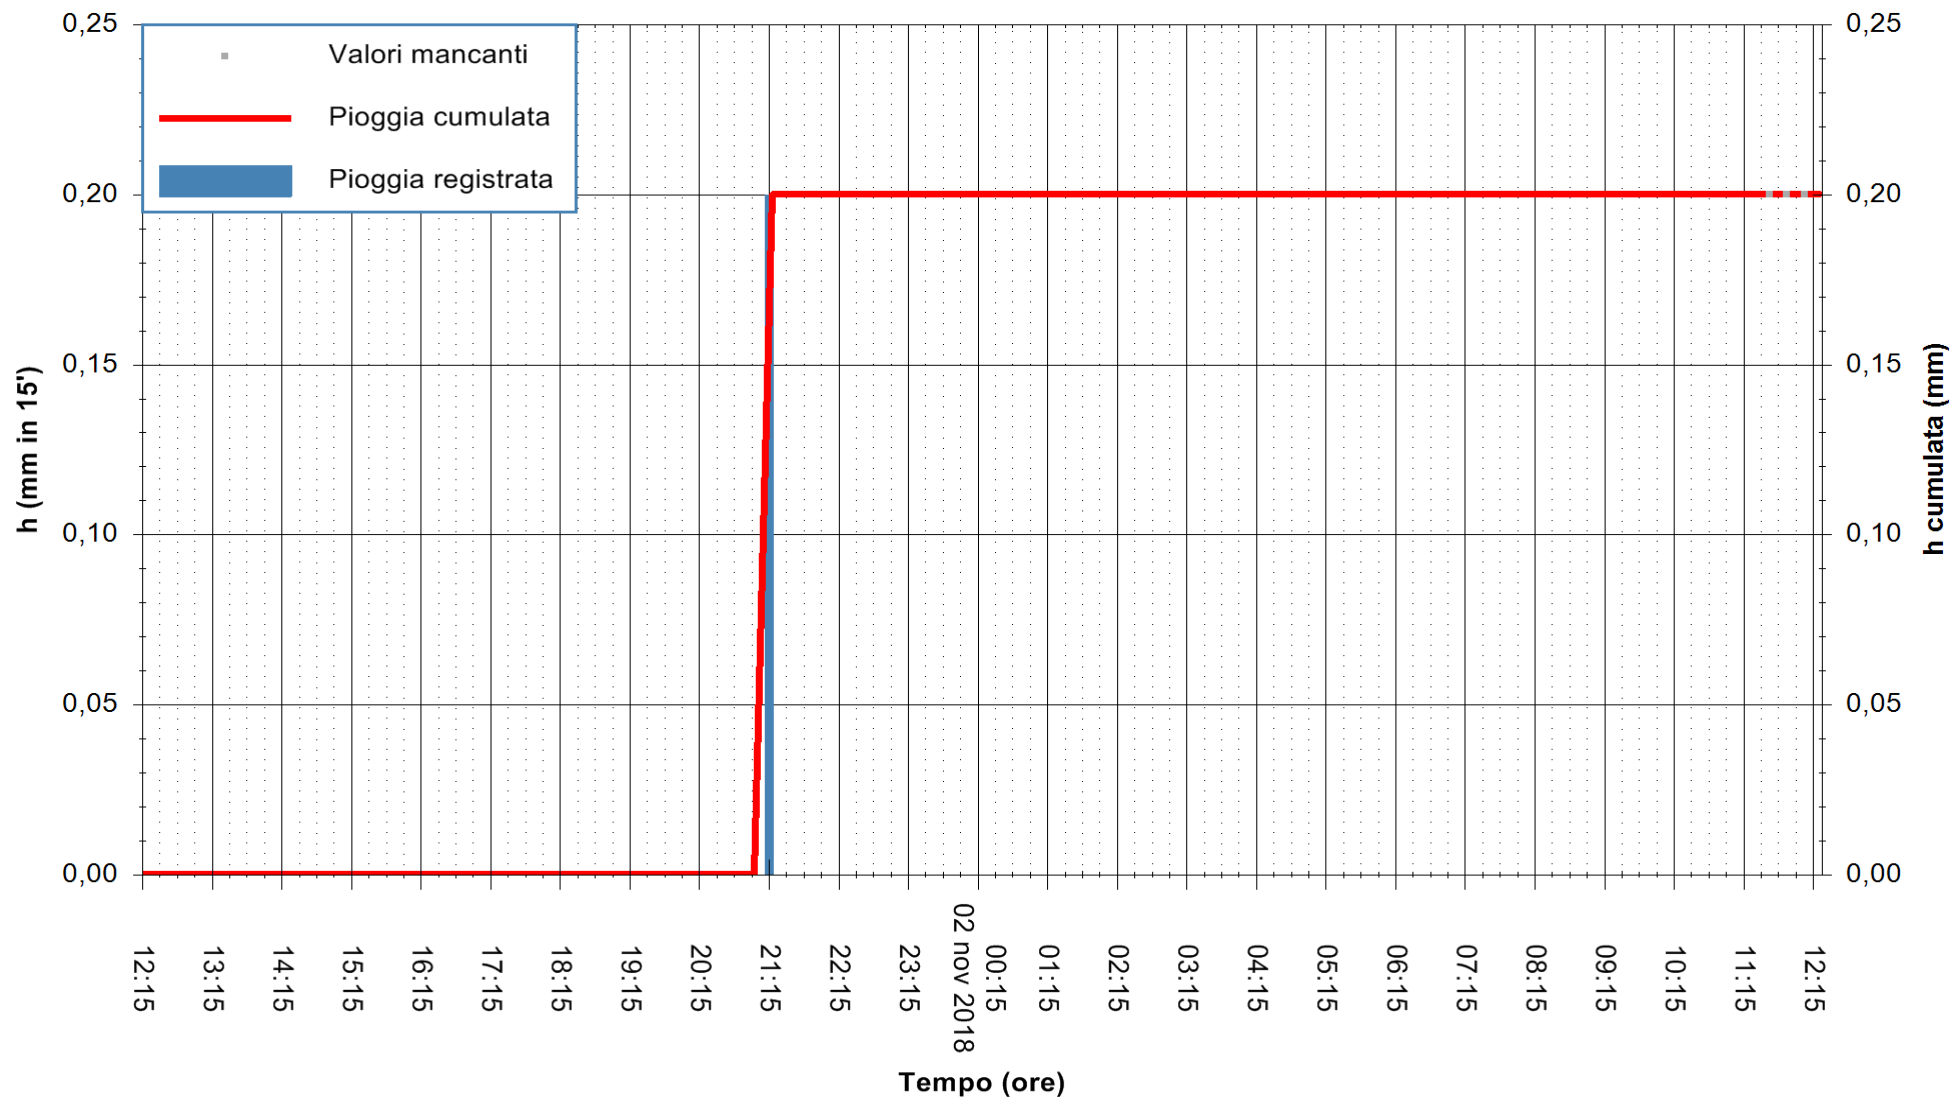

Stazione pluviometrica Lula
Area PIZZONCHI
Pioggia registrata nelle ultime 24 ore
Estrazione dati delle ore 12:21 del 02/11/2018
Ultimo dato disponibile: 02/11/2018 alle 11:30

ARPAS
F.to il Dirigente Responsabile
Dott. Giuseppe Bianco

REGIONE AUTONOMA DE SARDIGNA
REGIONE AUTONOMA DELLA SARDEGNA