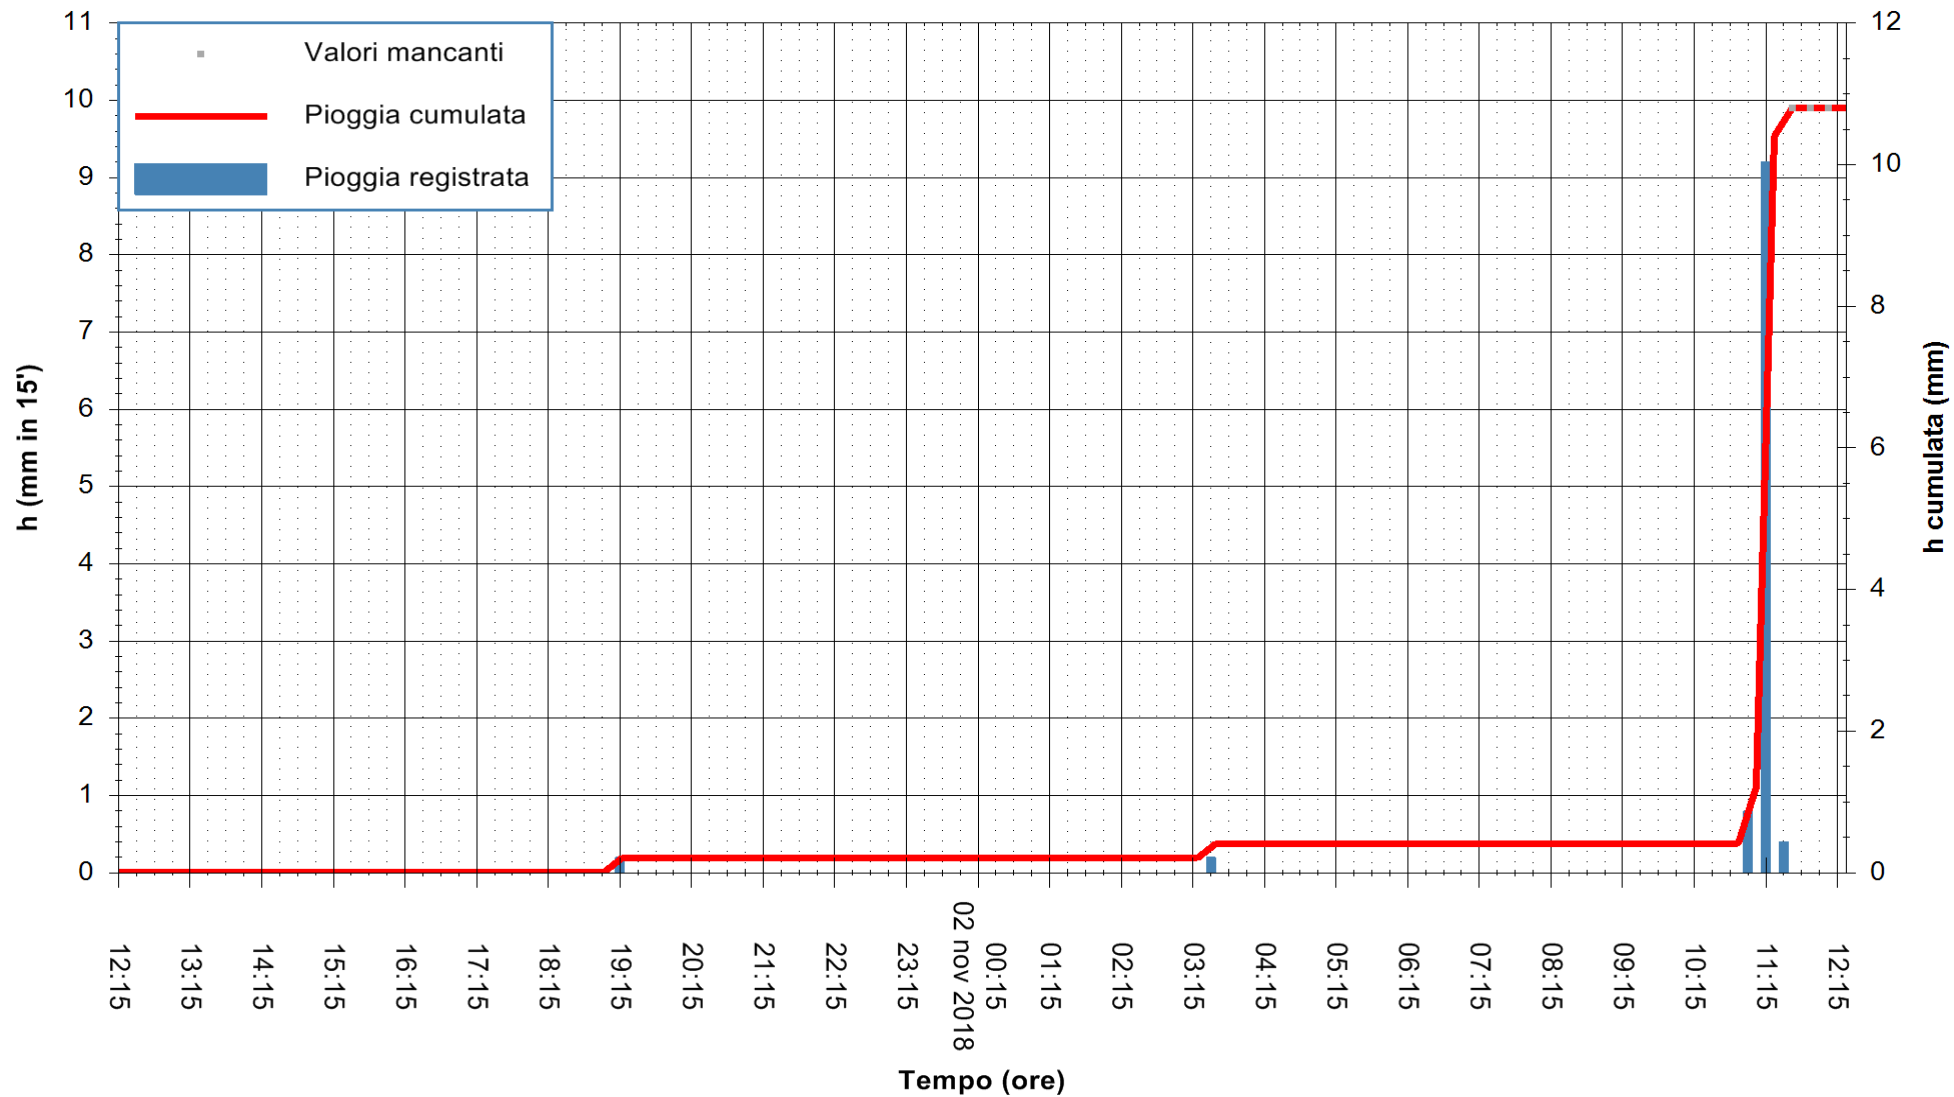

ARPAS  
F.to il Dirigente Responsabile  
Dott. Giuseppe Bianco

REGIONE AUTONOMA DE SARDIGNA  
REGIONE AUTONOMA DELLA SARDEGNA

Stazione pluviometrica Fluminimannu a Decimomannu  
 Area DECIMOMANNU  
 Pioggia registrata nelle ultime 24 ore  
 Estrazione dati delle ore 12:21 del 02/11/2018  
 Ultimo dato disponibile: 02/11/2018 alle 11:30