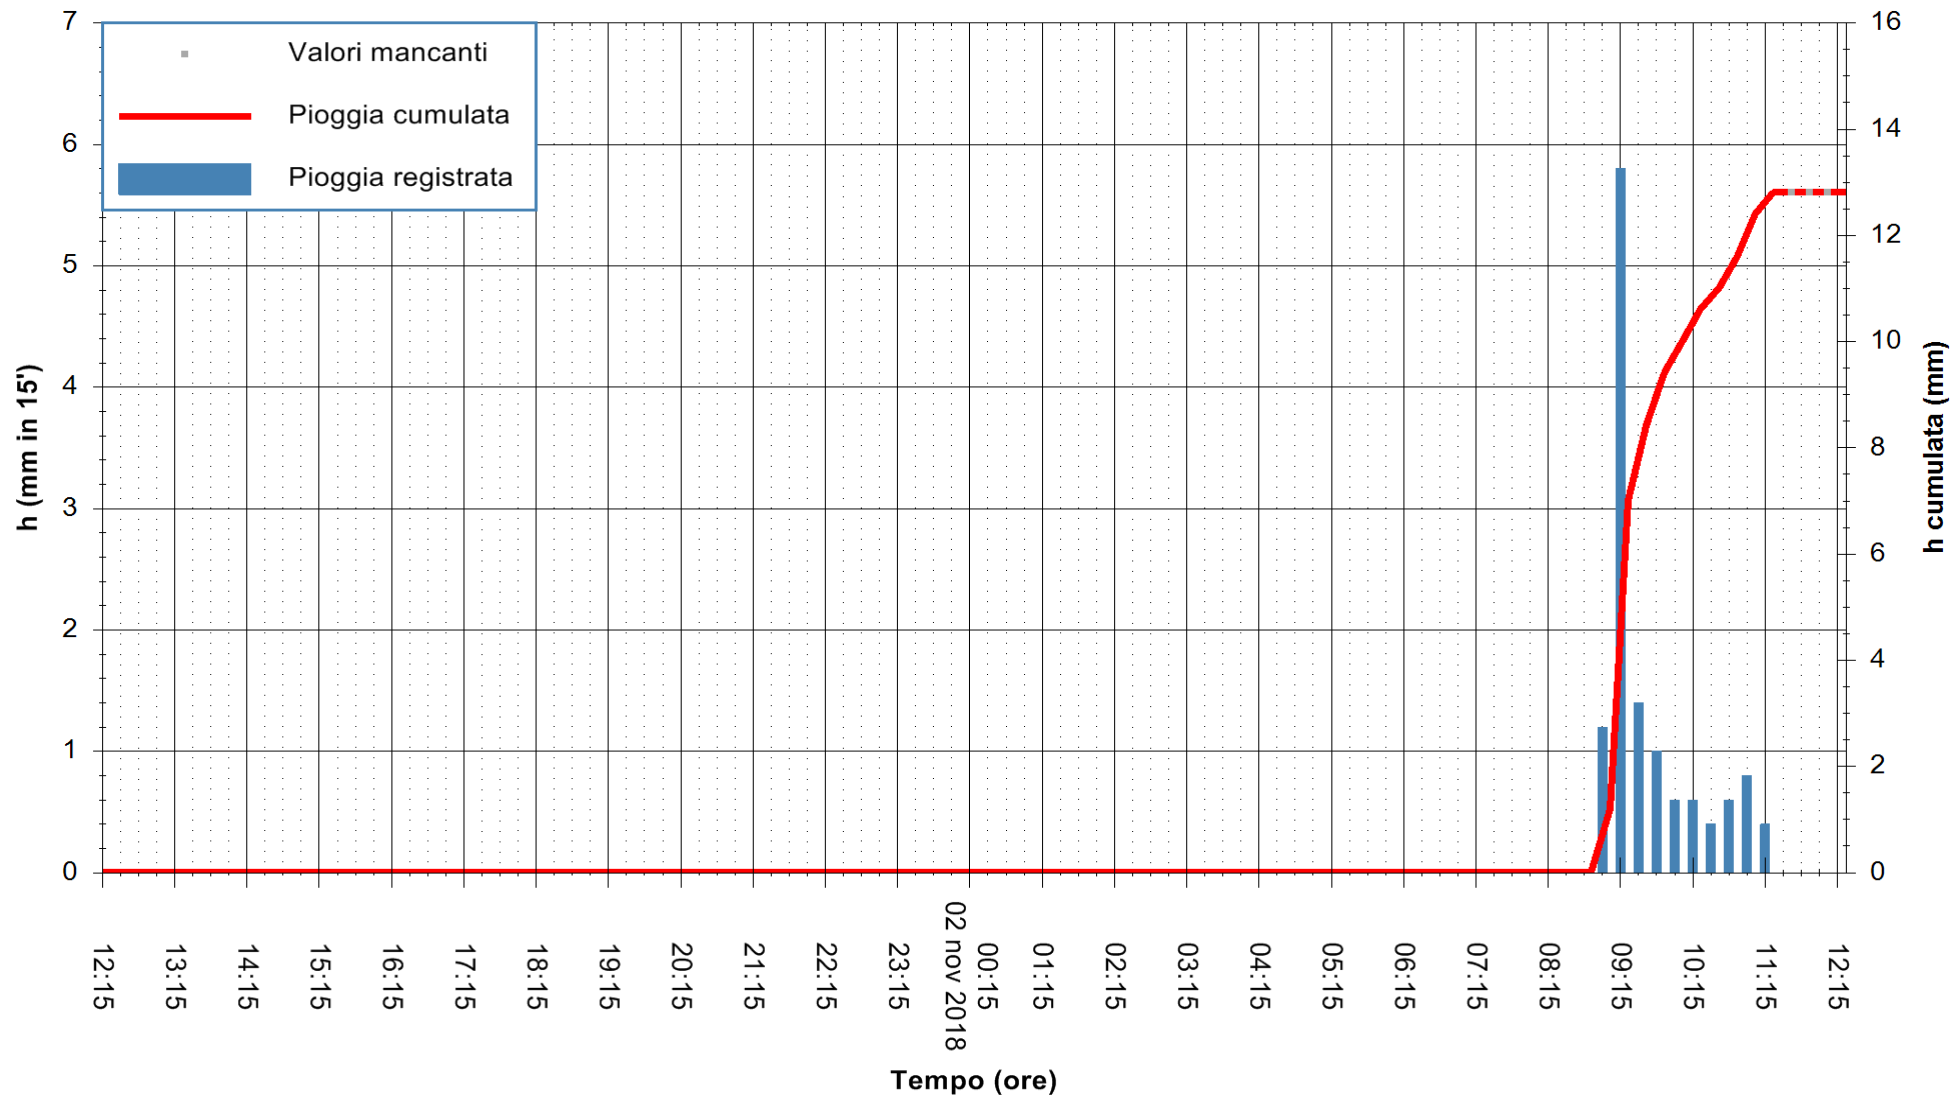

ARPAS  
F.to il Dirigente Responsabile  
Dott. Giuseppe Bianco

REGIONE AUTÒNOMA DE SARDIGNA  
REGIONE AUTONOMA DELLA SARDEGNA

Stazione pluviometrica Tempio  
Area CUSSEDDU  
Pioggia registrata nelle ultime 24 ore  
Estrazione dati delle ore 12:21 del 02/11/2018  
Ultimo dato disponibile: 02/11/2018 alle 11:30