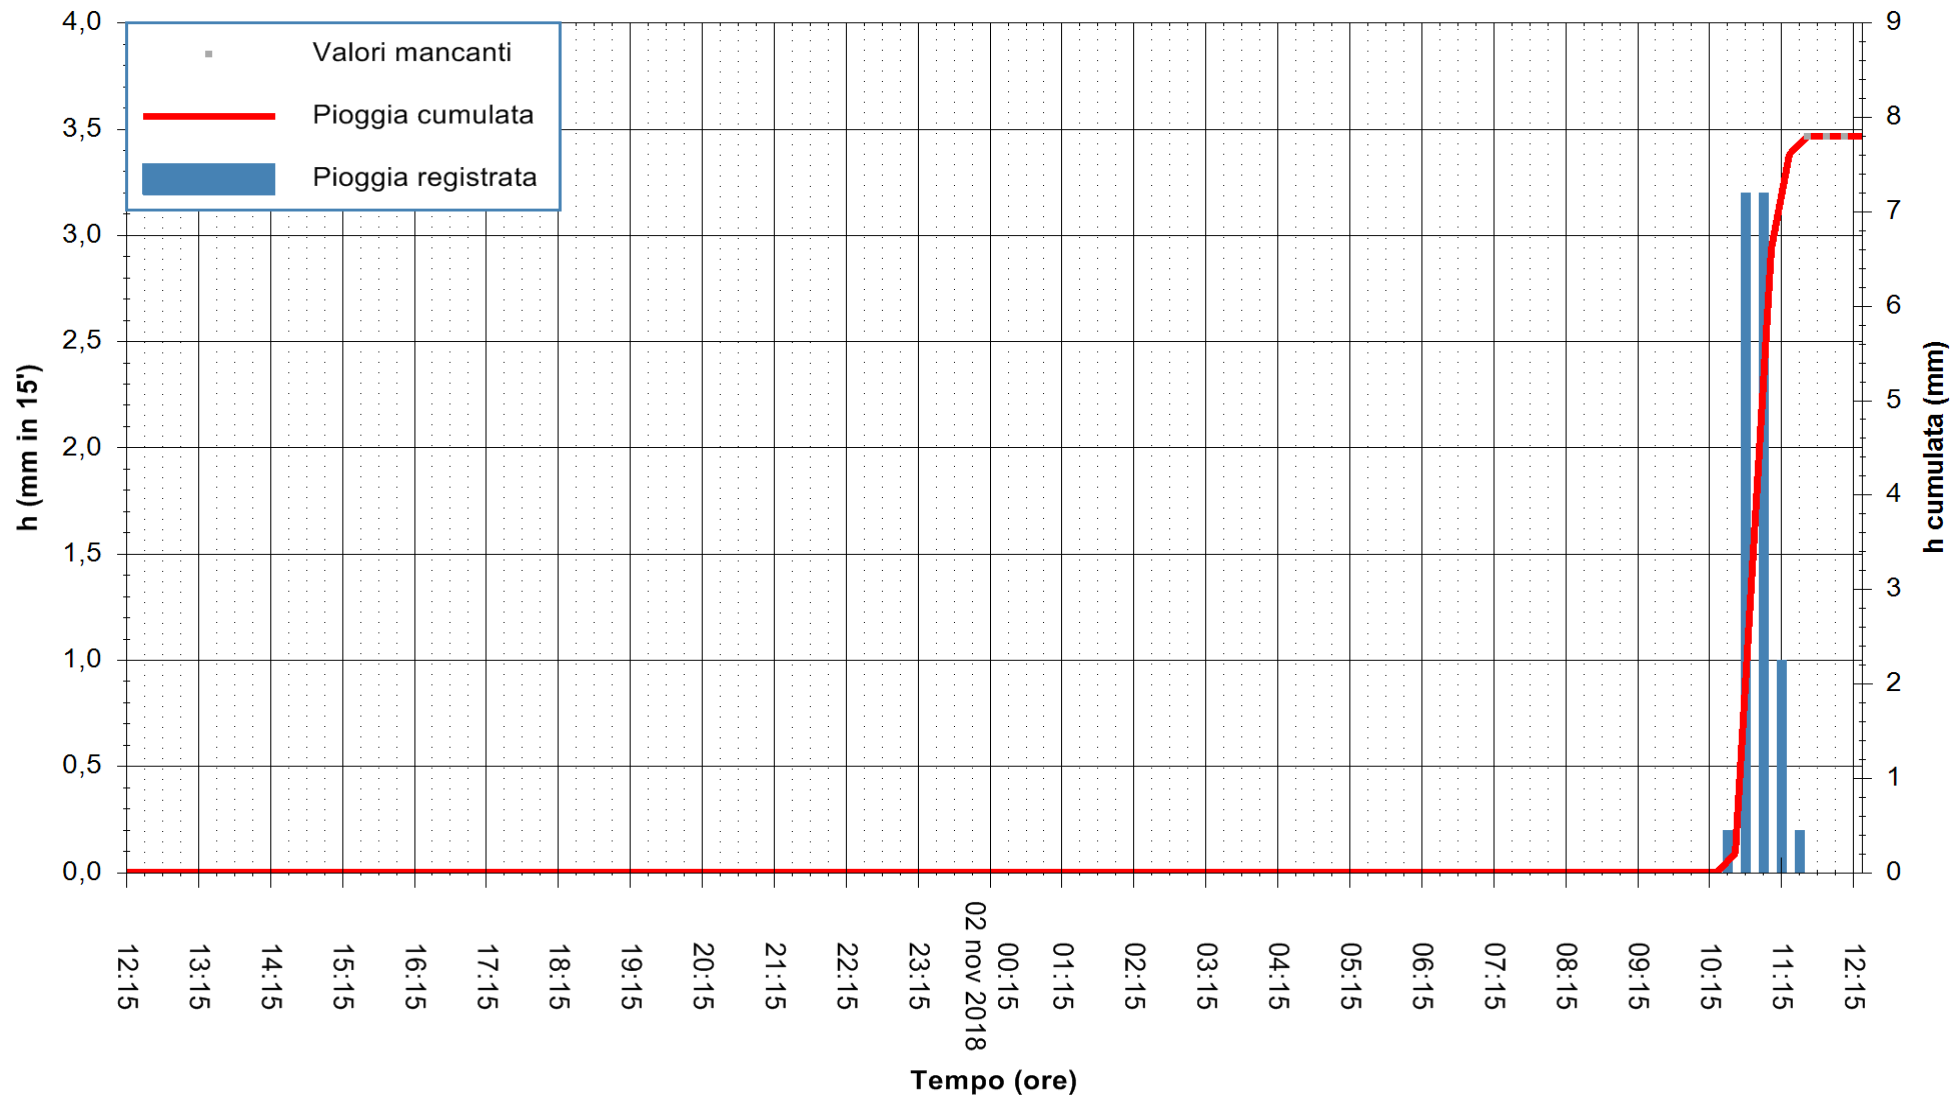

Stazione pluviometrica Nuraminis
Area SERBATOIO EAF
Pioggia registrata nelle ultime 24 ore
Estrazione dati delle ore 12:21 del 02/11/2018
Ultimo dato disponibile: 02/11/2018 alle 11:30

ARPAS
F.to il Dirigente Responsabile
Dott. Giuseppe Bianco

REGIONE AUTÒNOMA DE SARDIGNA
REGIONE AUTONOMA DELLA SARDEGNA