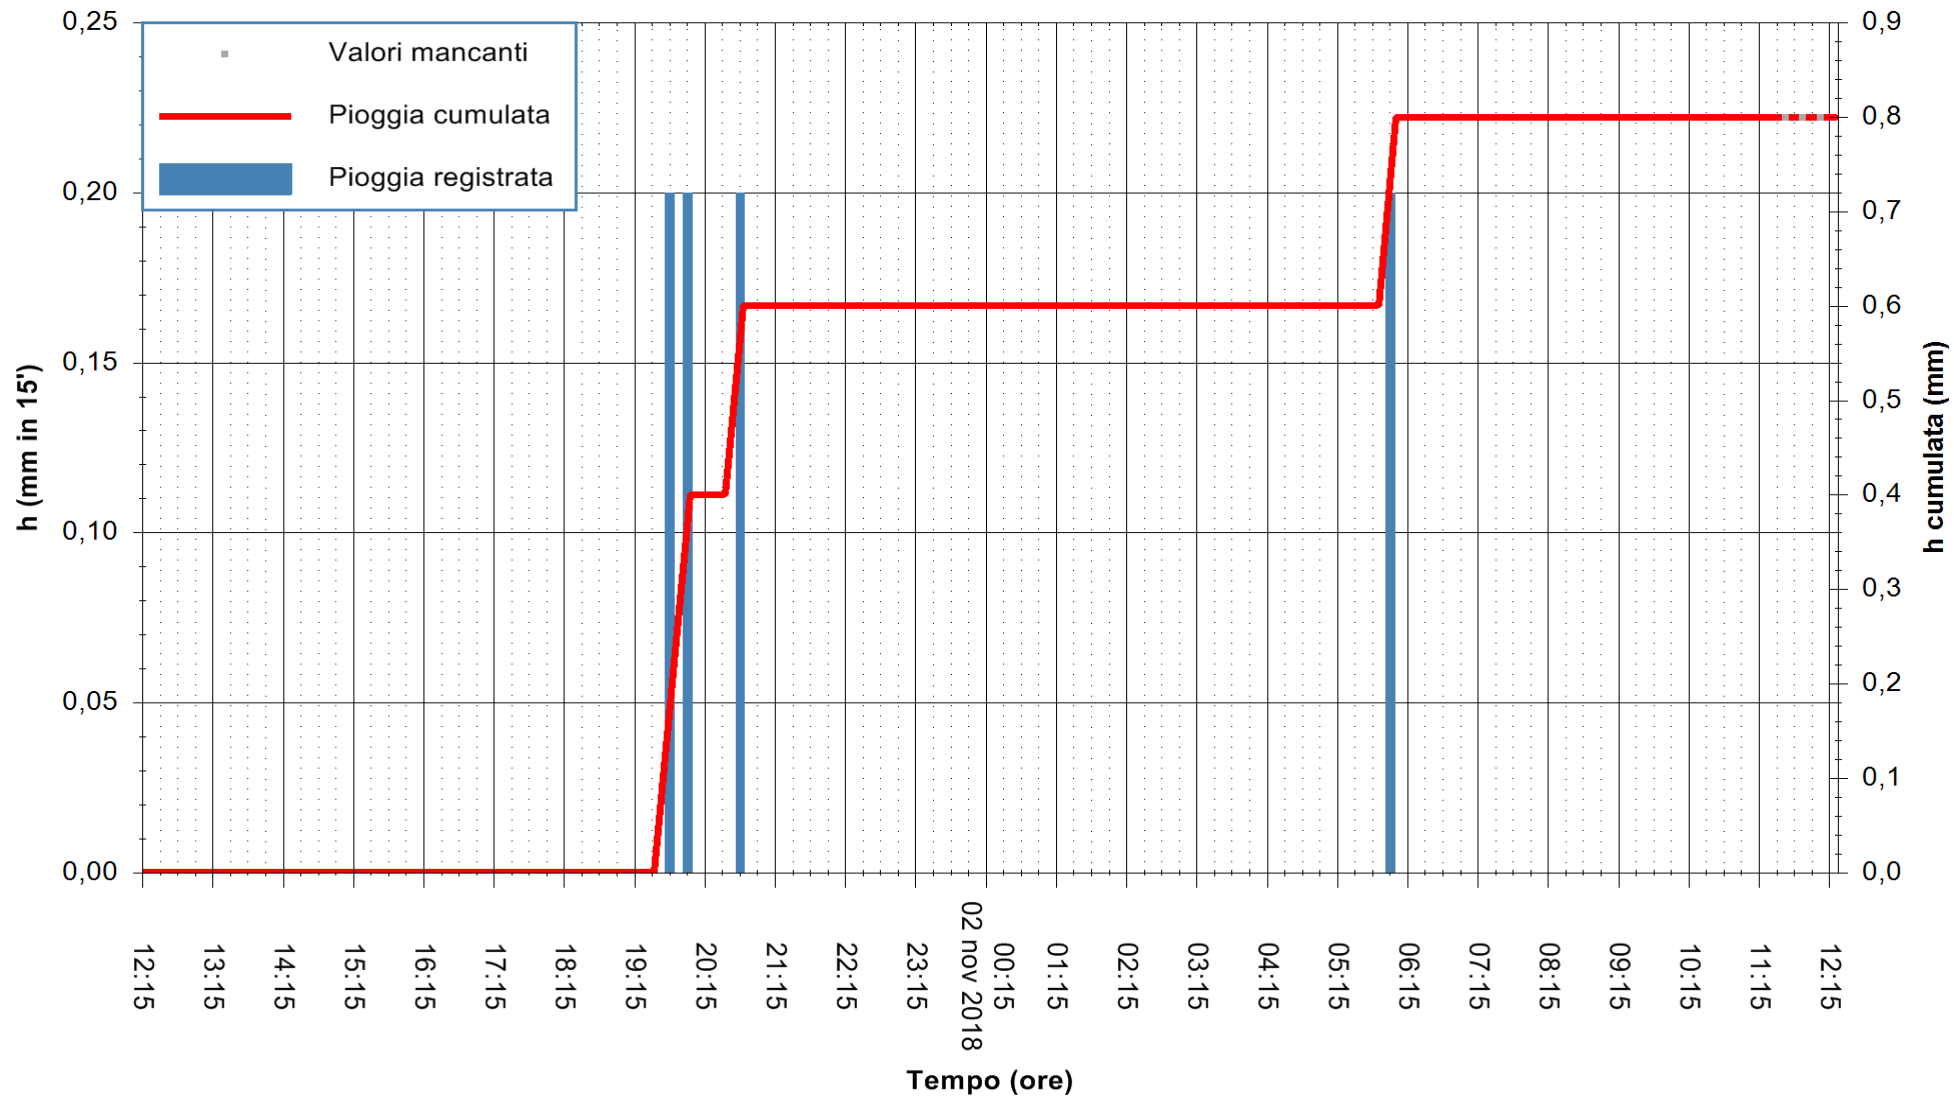

ARPAS  
F.to il Dirigente Responsabile  
Dott. Giuseppe Bianco

REGIONE AUTONOMA DE SARDIGNA  
REGIONE AUTONOMA DELLA SARDEGNA

Stazione pluviometrica Isca Rena  
Area ISCA RENA  
Pioggia registrata nelle ultime 24 ore  
Estrazione dati delle ore 12:21 del 02/11/2018  
Ultimo dato disponibile: 02/11/2018 alle 11:30