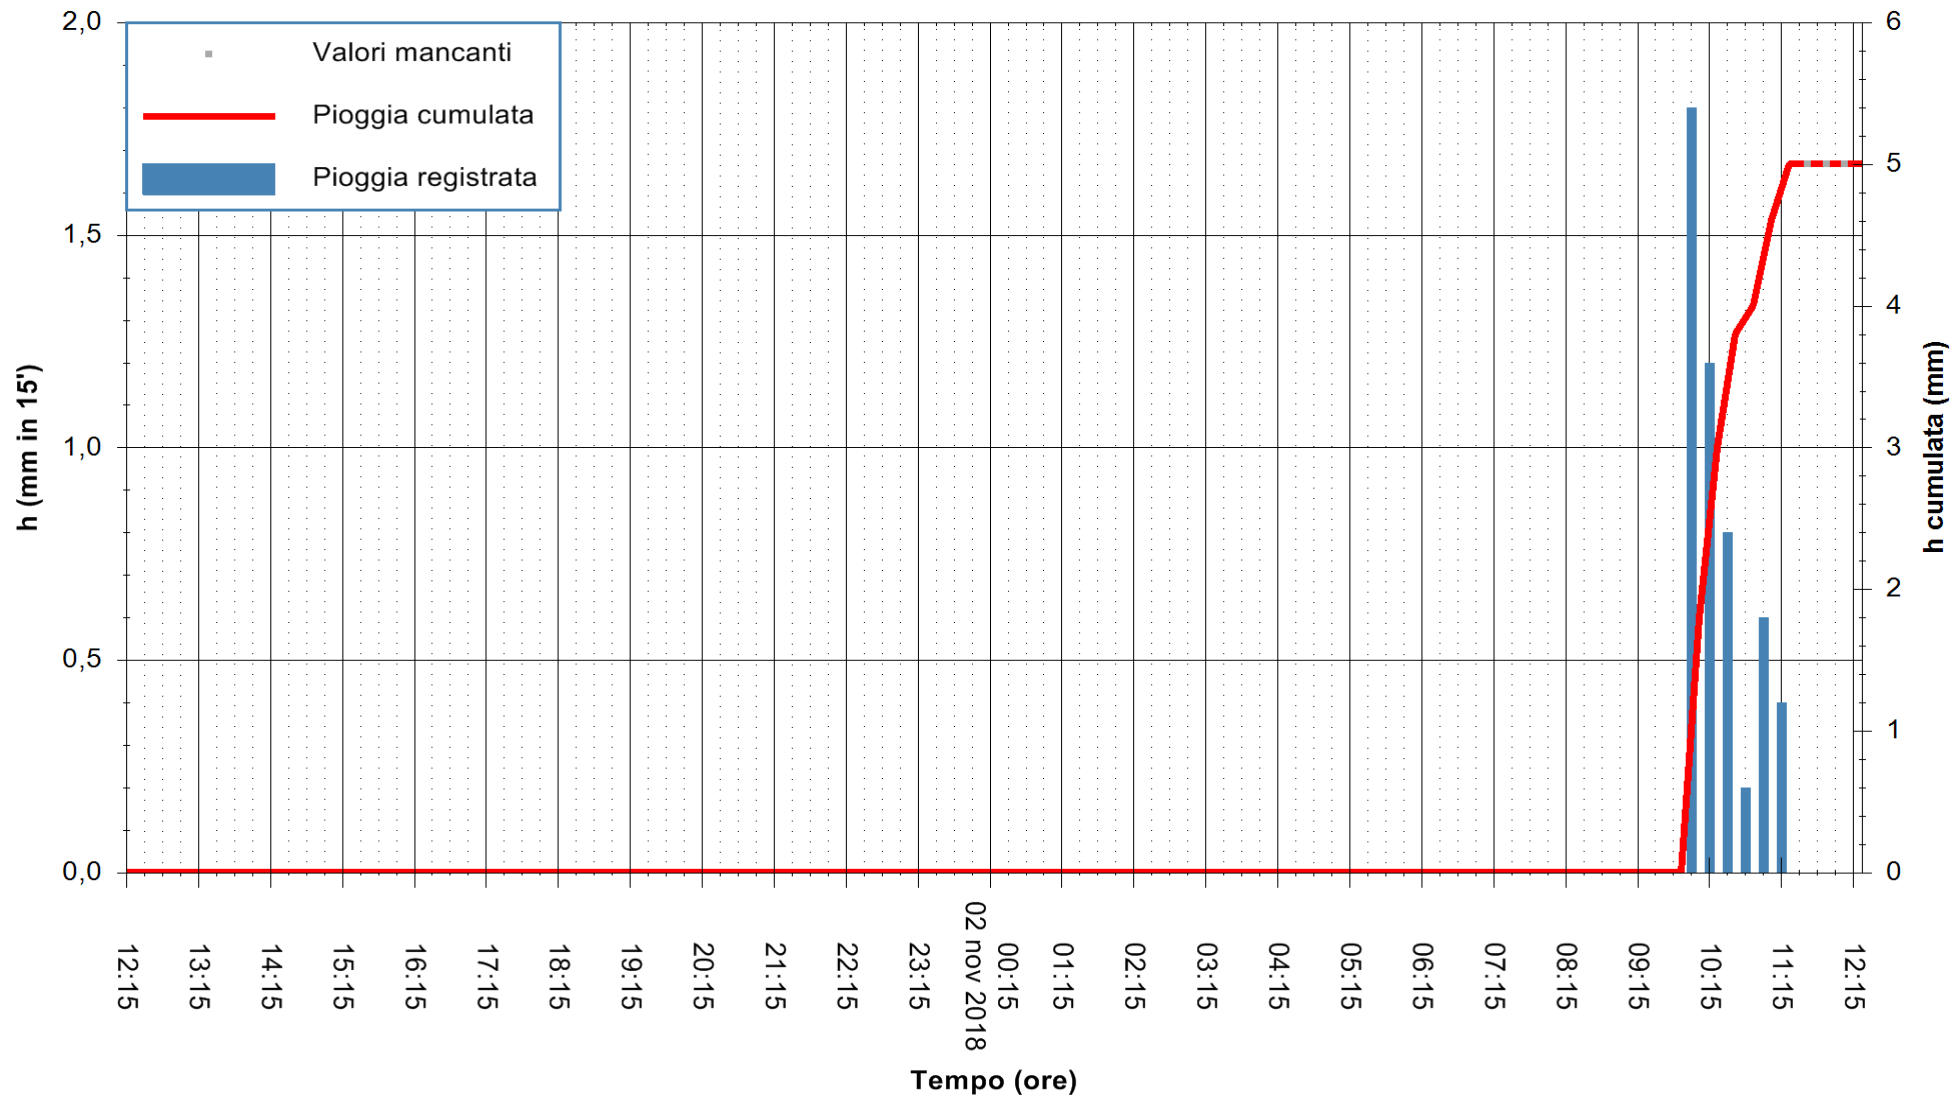

ARPAS  
F.to il Dirigente Responsabile  
Dott. Giuseppe Bianco

REGIONE AUTÒNOMA DE SARDIGNA  
REGIONE AUTONOMA DELLA SARDEGNA

Stazione pluviometrica Oristano  
 Area TORRE GRANDE  
 Pioggia registrata nelle ultime 24 ore  
 Estrazione dati delle ore 12:21 del 02/11/2018  
 Ultimo dato disponibile: 02/11/2018 alle 11:30