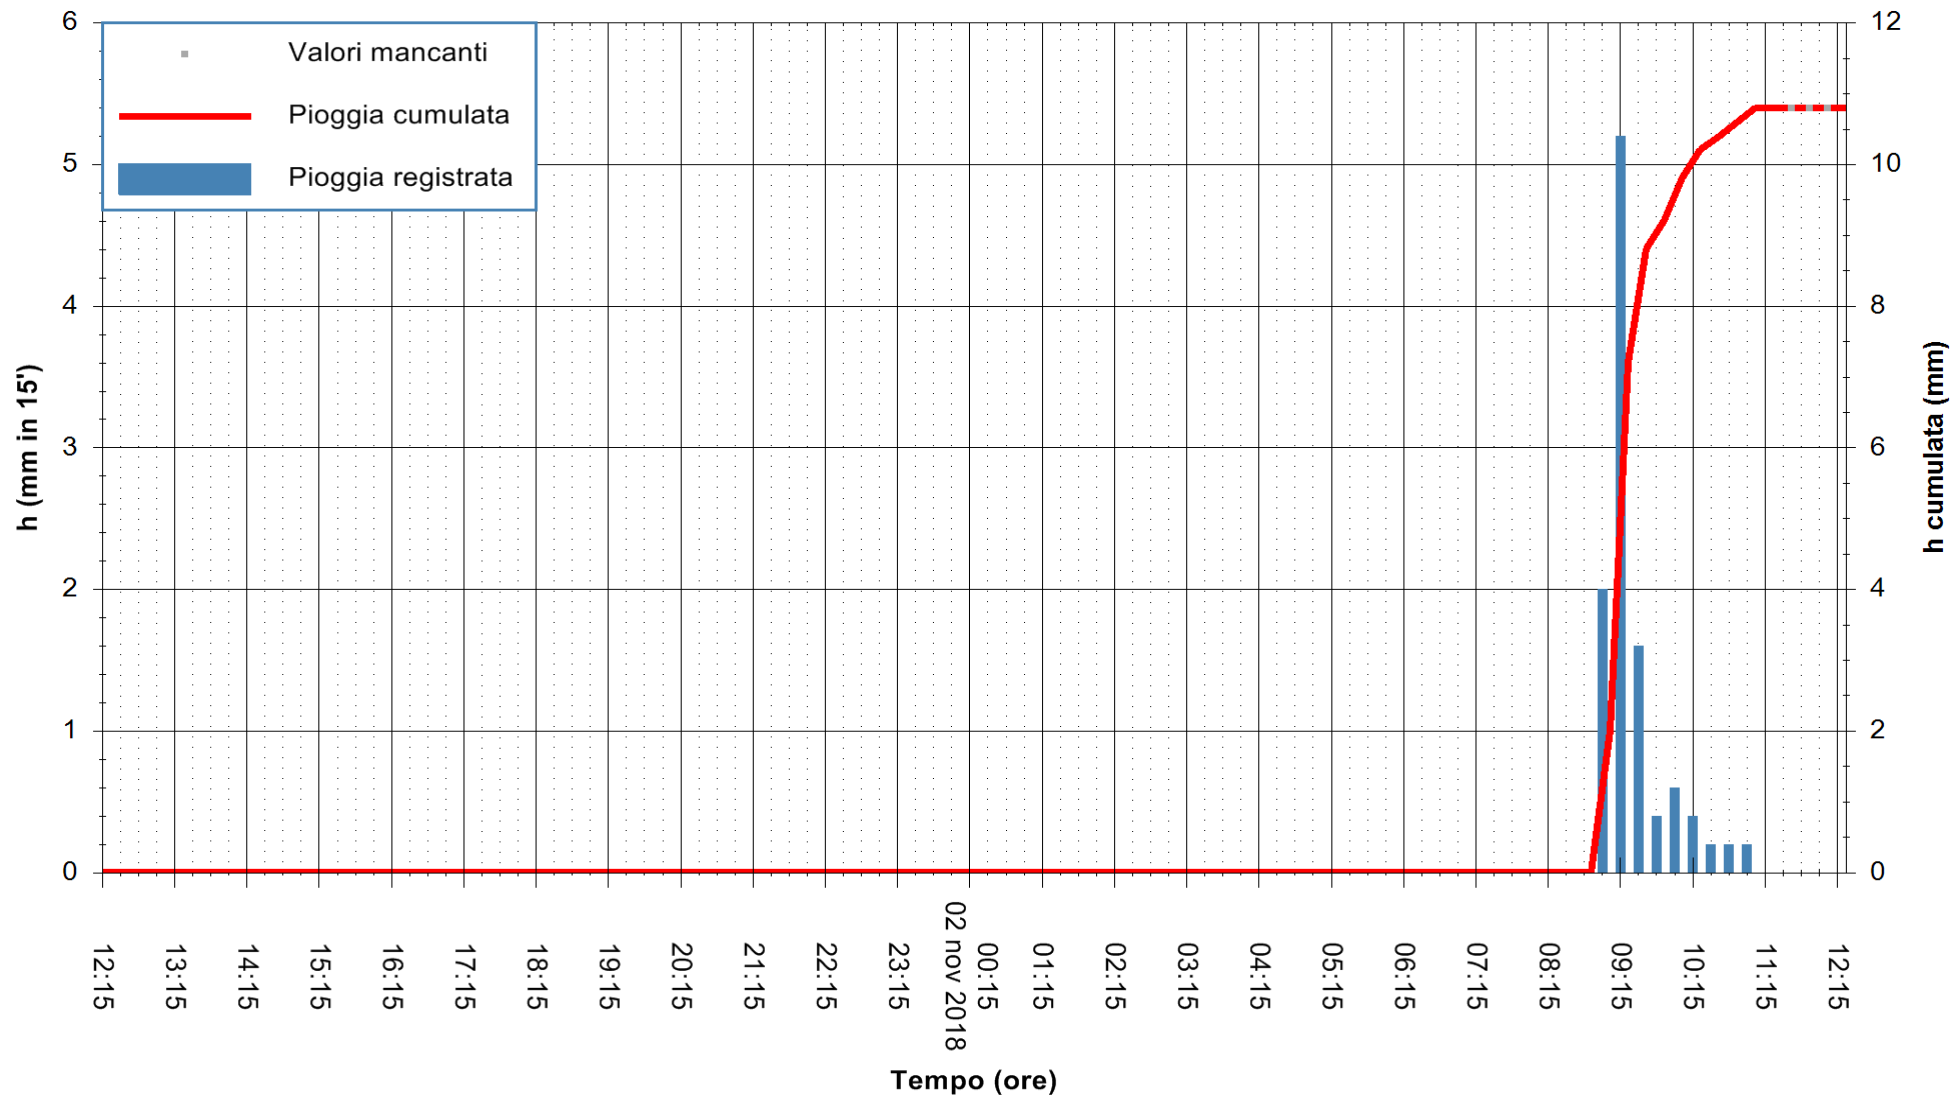

ARPAS  
F.to il Dirigente Responsabile  
Dott. Giuseppe Bianco

REGIONE AUTONOMA DE SARDIGNA  
REGIONE AUTONOMA DELLA SARDEGNA

Stazione pluviometrica Lula  
Area PIZZONCHI  
Pioggia registrata nelle ultime 24 ore  
Estrazione dati delle ore 12:21 del 02/11/2018  
Ultimo dato disponibile: 02/11/2018 alle 11:30