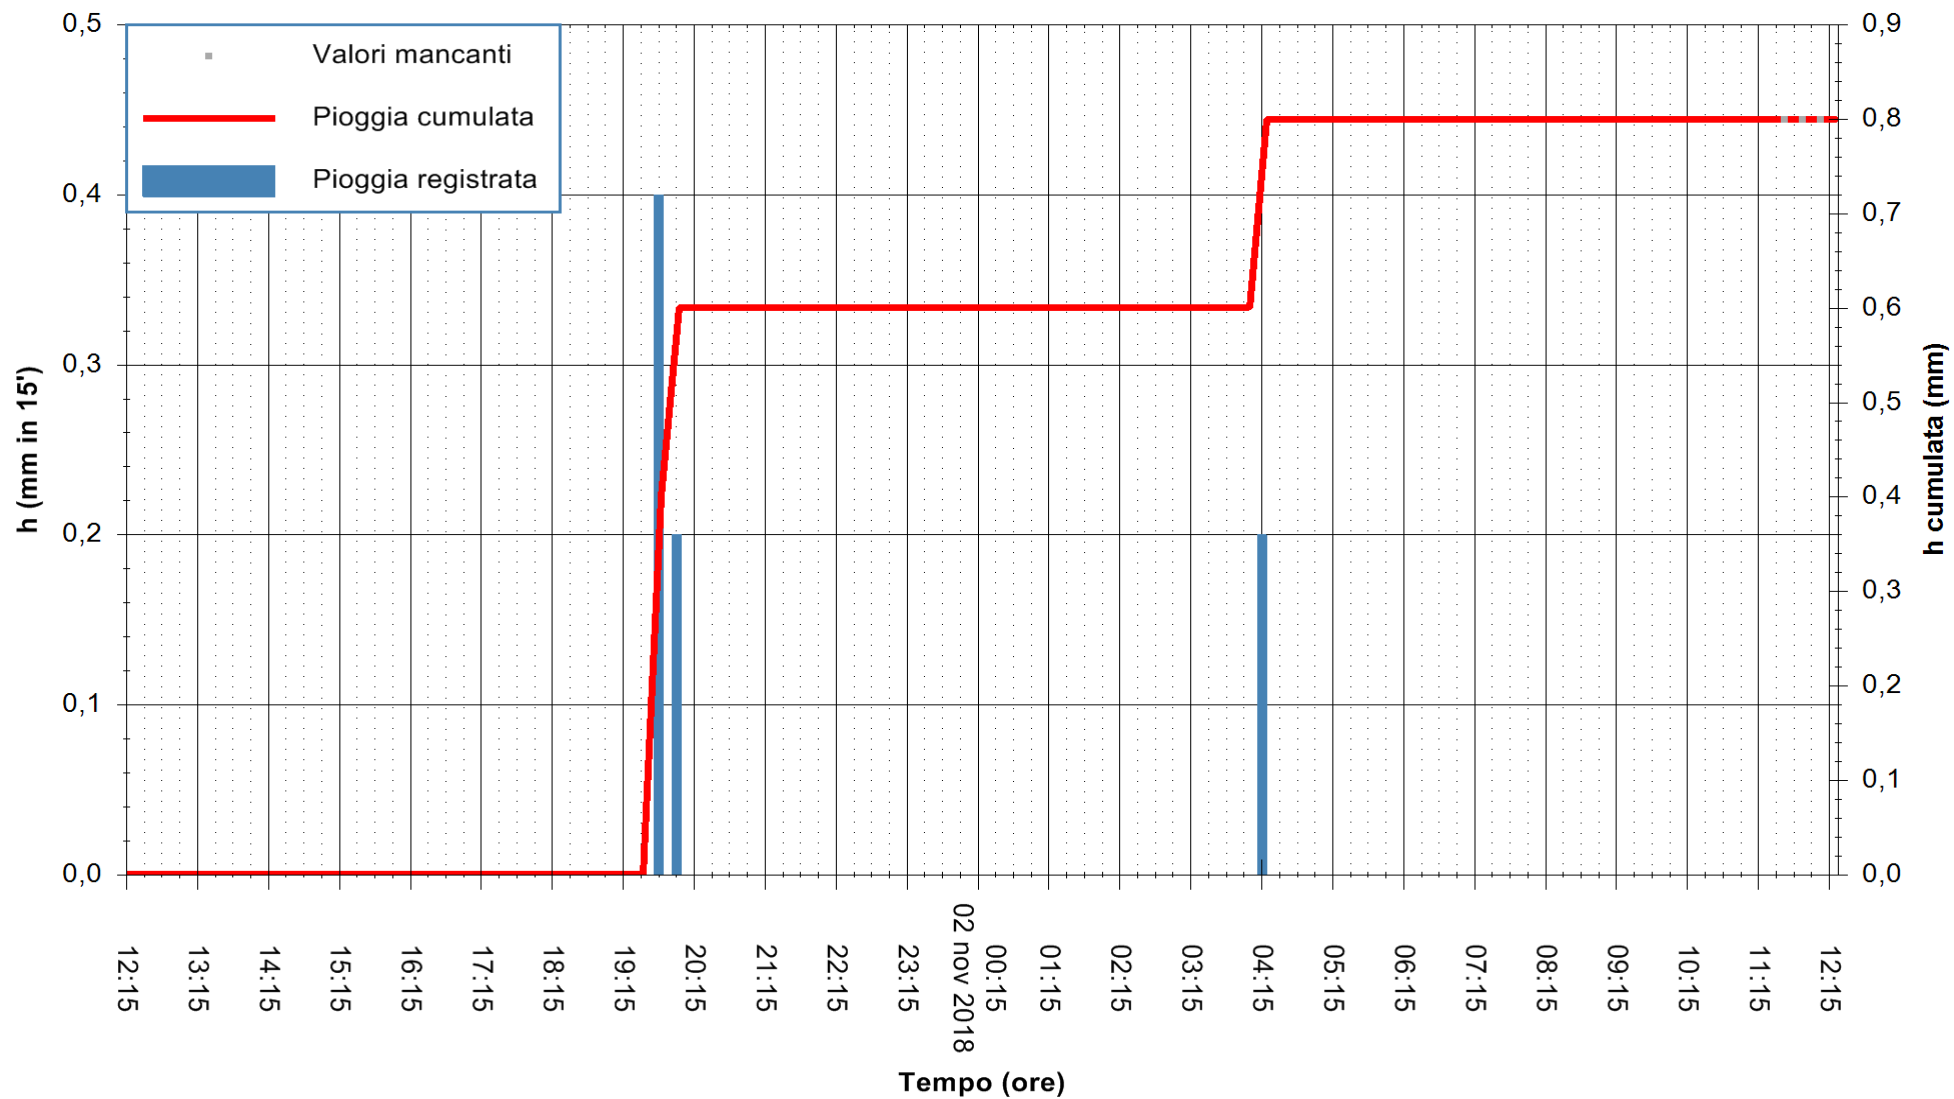

ARPAS  
F.to il Dirigente Responsabile  
Dott. Giuseppe Bianco

REGIONE AUTONOMA DE SARDIGNA  
REGIONE AUTONOMA DELLA SARDEGNA

Stazione pluviometrica Isca Rena  
Area ISCA RENA  
Pioggia registrata nelle ultime 24 ore  
Estrazione dati delle ore 12:21 del 02/11/2018  
Ultimo dato disponibile: 02/11/2018 alle 11:30