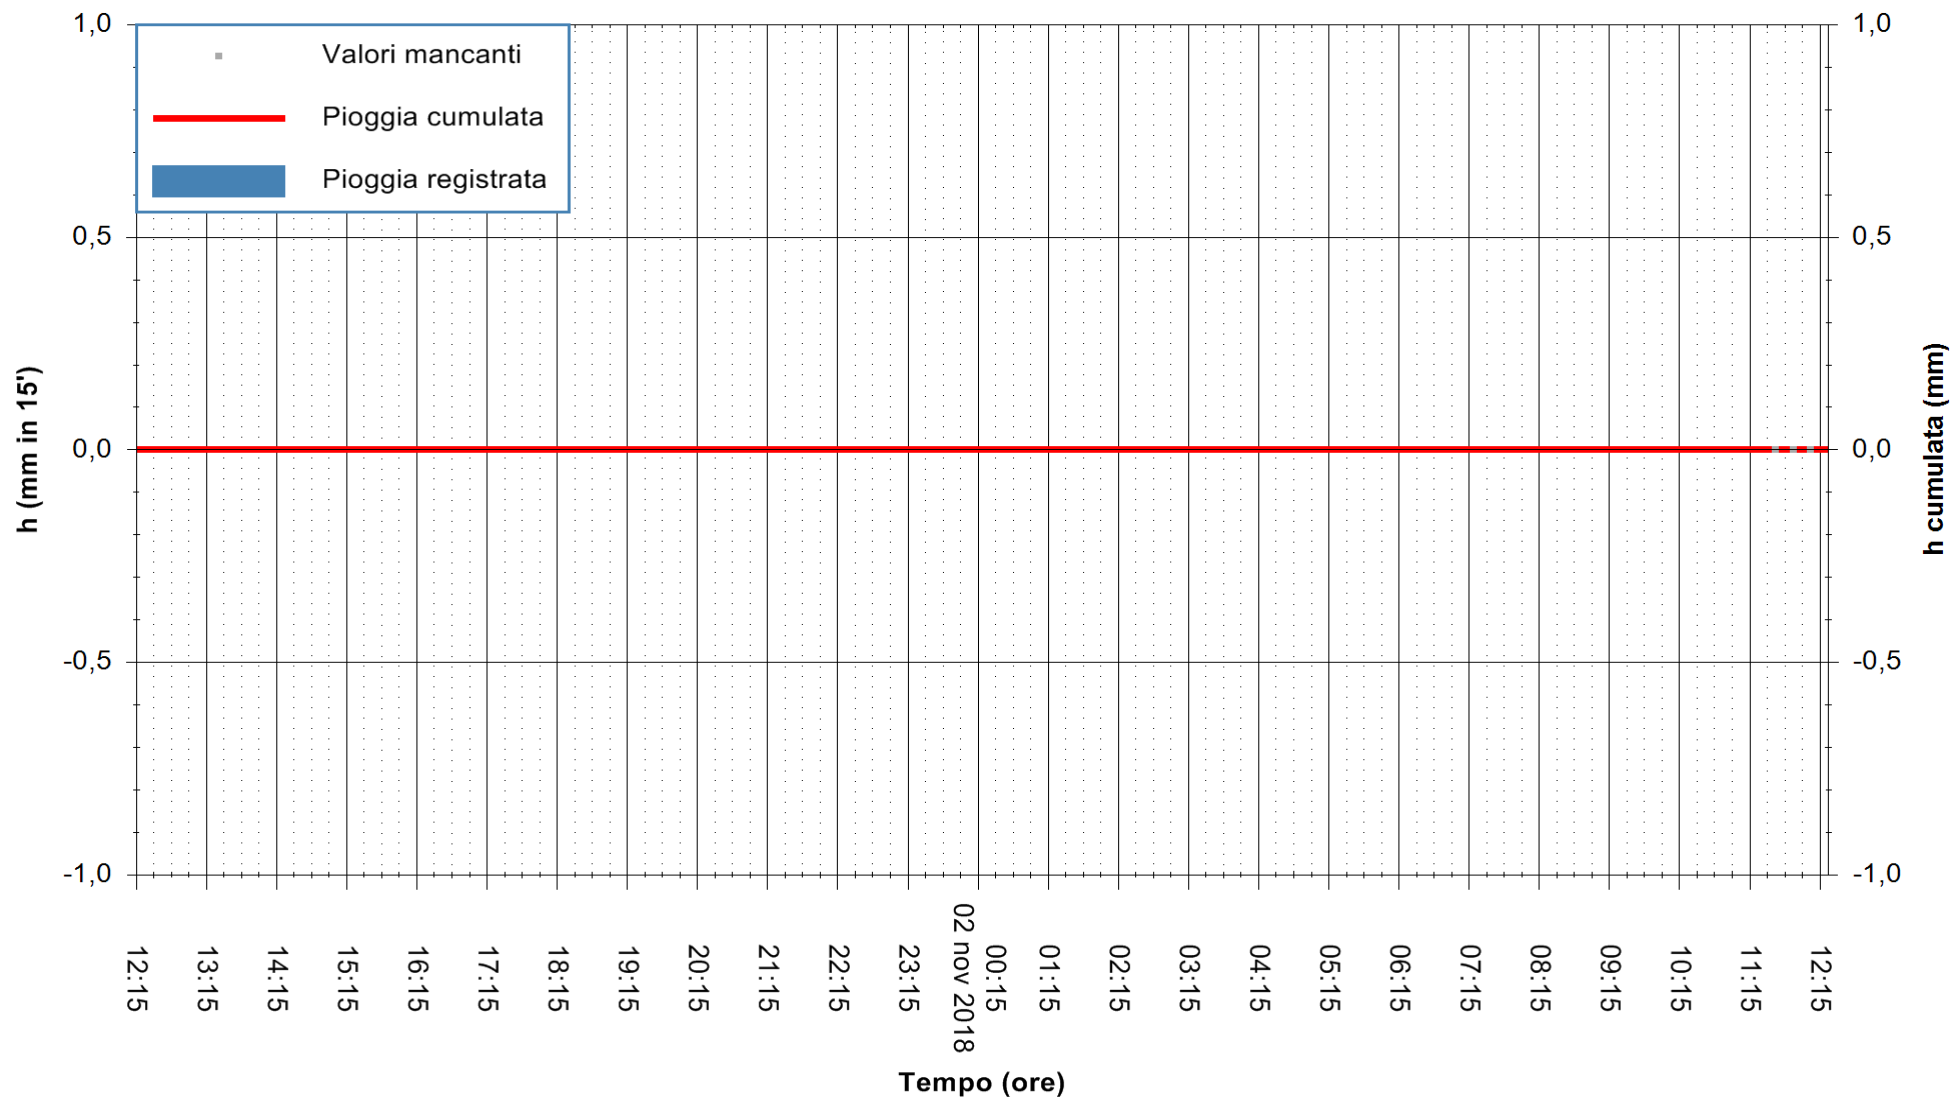

Stazione pluviometrica Aglientu
Area AGLIENTU
Pioggia registrata nelle ultime 24 ore
Estrazione dati delle ore 12:21 del 02/11/2018
Ultimo dato disponibile: 02/11/2018 alle 11:30

ARPAS
F.to il Dirigente Responsabile
Dott. Giuseppe Bianco

REGIONE AUTONOMA DE SARDIGNA
REGIONE AUTONOMA DELLA SARDEGNA