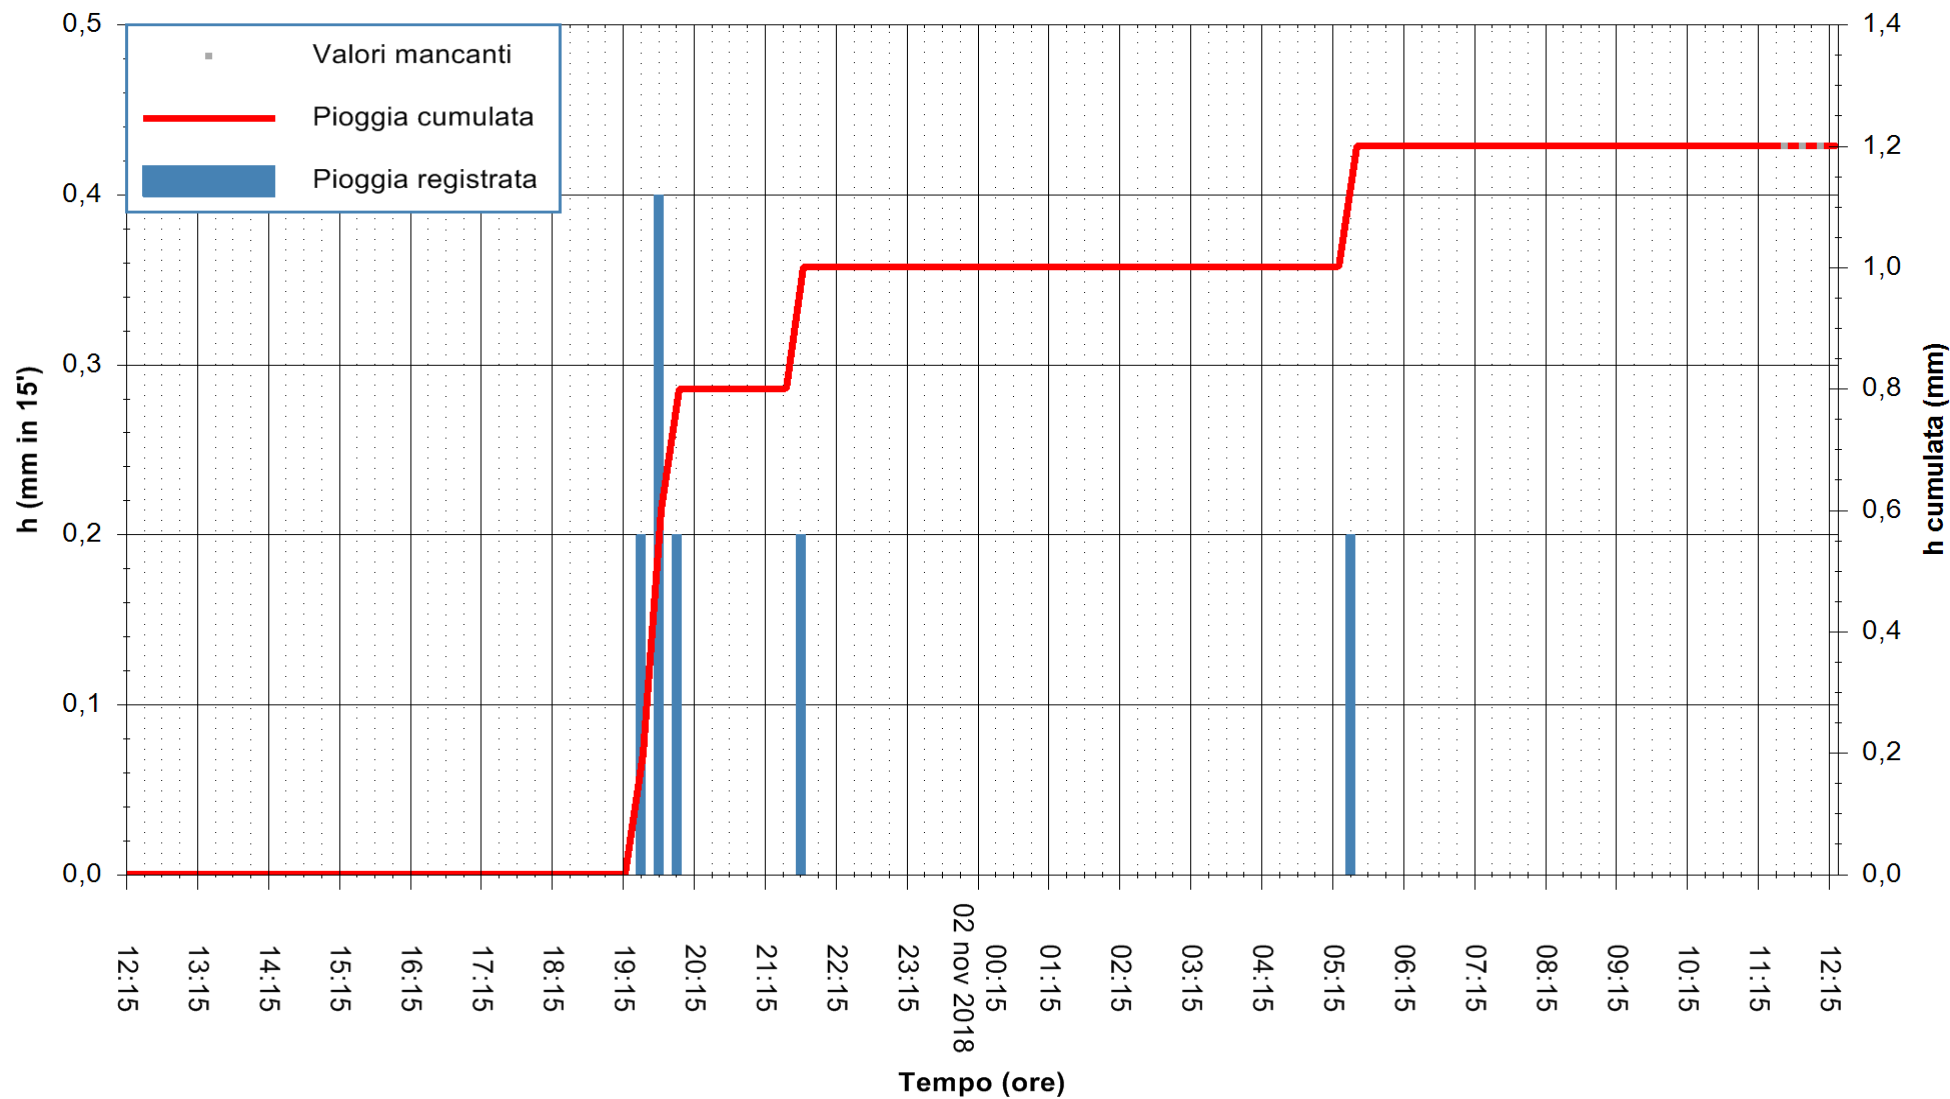

ARPAS  
F.to il Dirigente Responsabile  
Dott. Giuseppe Bianco

REGIONE AUTONOMA DE SARDIGNA  
REGIONE AUTONOMA DELLA SARDEGNA

Stazione pluviometrica Isca Rena  
Area ISCA RENA  
Pioggia registrata nelle ultime 24 ore  
Estrazione dati delle ore 12:21 del 02/11/2018  
Ultimo dato disponibile: 02/11/2018 alle 11:30