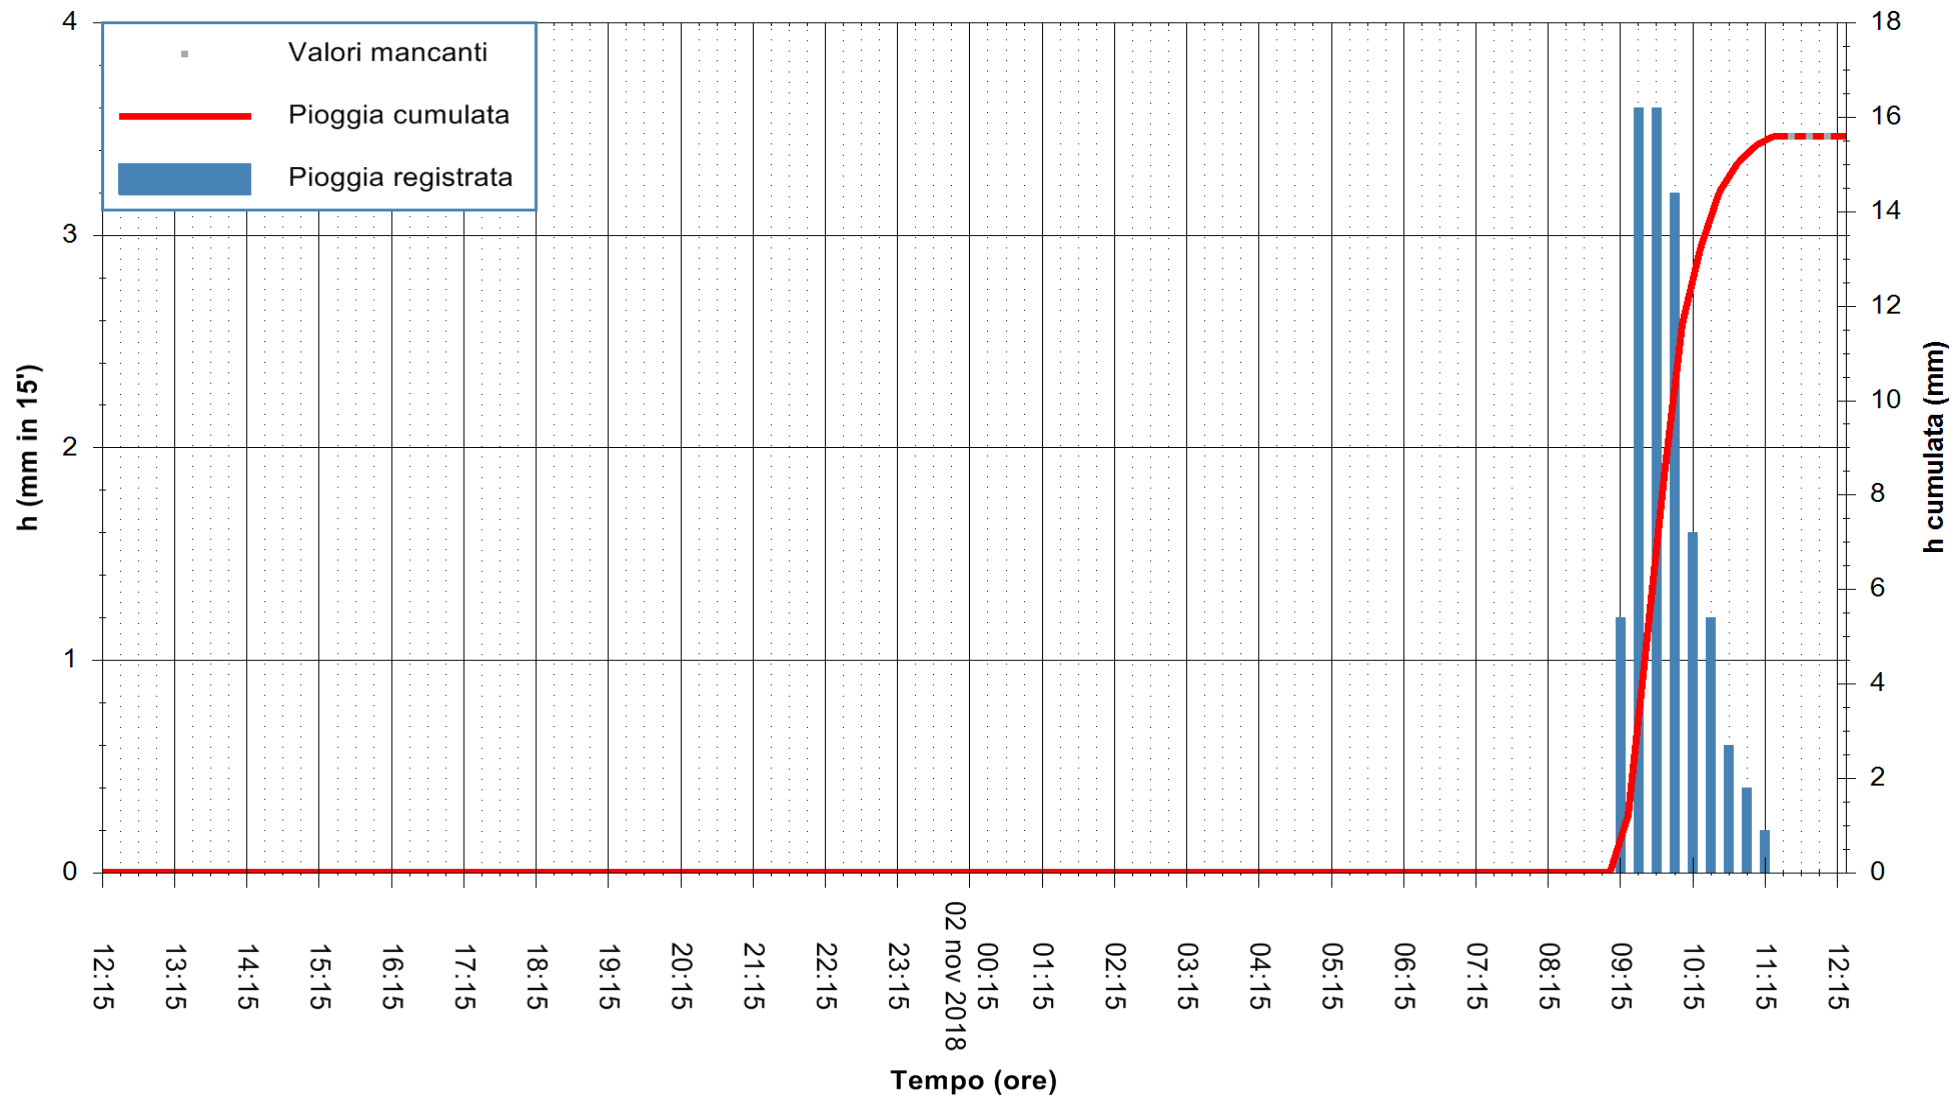

ARPAS  
F.to il Dirigente Responsabile  
Dott. Giuseppe Bianco

REGIONE AUTONOMA DE SARDIGNA  
REGIONE AUTONOMA DELLA SARDEGNA

Stazione pluviometrica Lula  
Area PIZZONCHI  
Pioggia registrata nelle ultime 24 ore  
Estrazione dati delle ore 12:21 del 02/11/2018  
Ultimo dato disponibile: 02/11/2018 alle 11:30