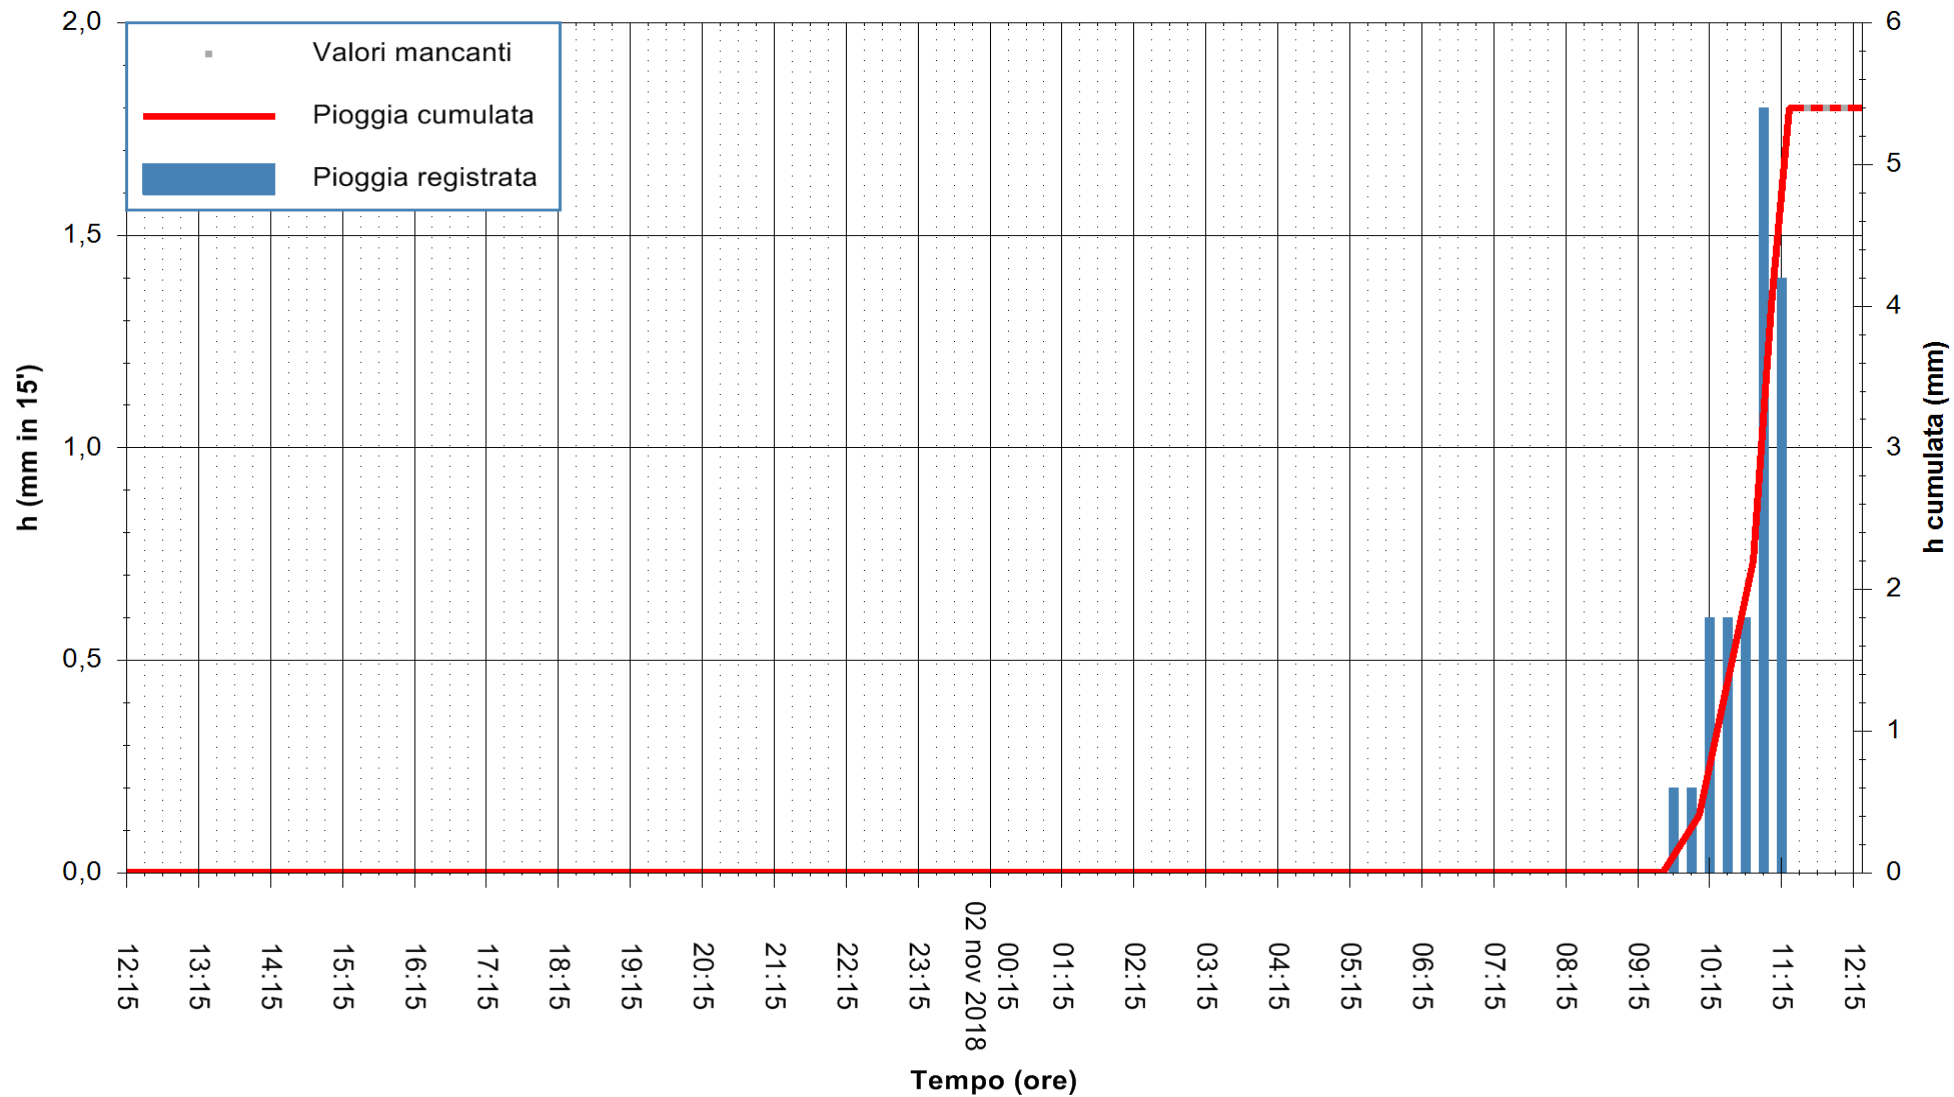

Stazione pluviometrica Montresta
Area NAVRINO
Pioggia registrata nelle ultime 24 ore
Estrazione dati delle ore 12:21 del 02/11/2018
Ultimo dato disponibile: 02/11/2018 alle 11:30

ARPAS
F.to il Dirigente Responsabile
Dott. Giuseppe Bianco

REGIONE AUTÒNOMA DE SARDIGNA
REGIONE AUTONOMA DELLA SARDEGNA