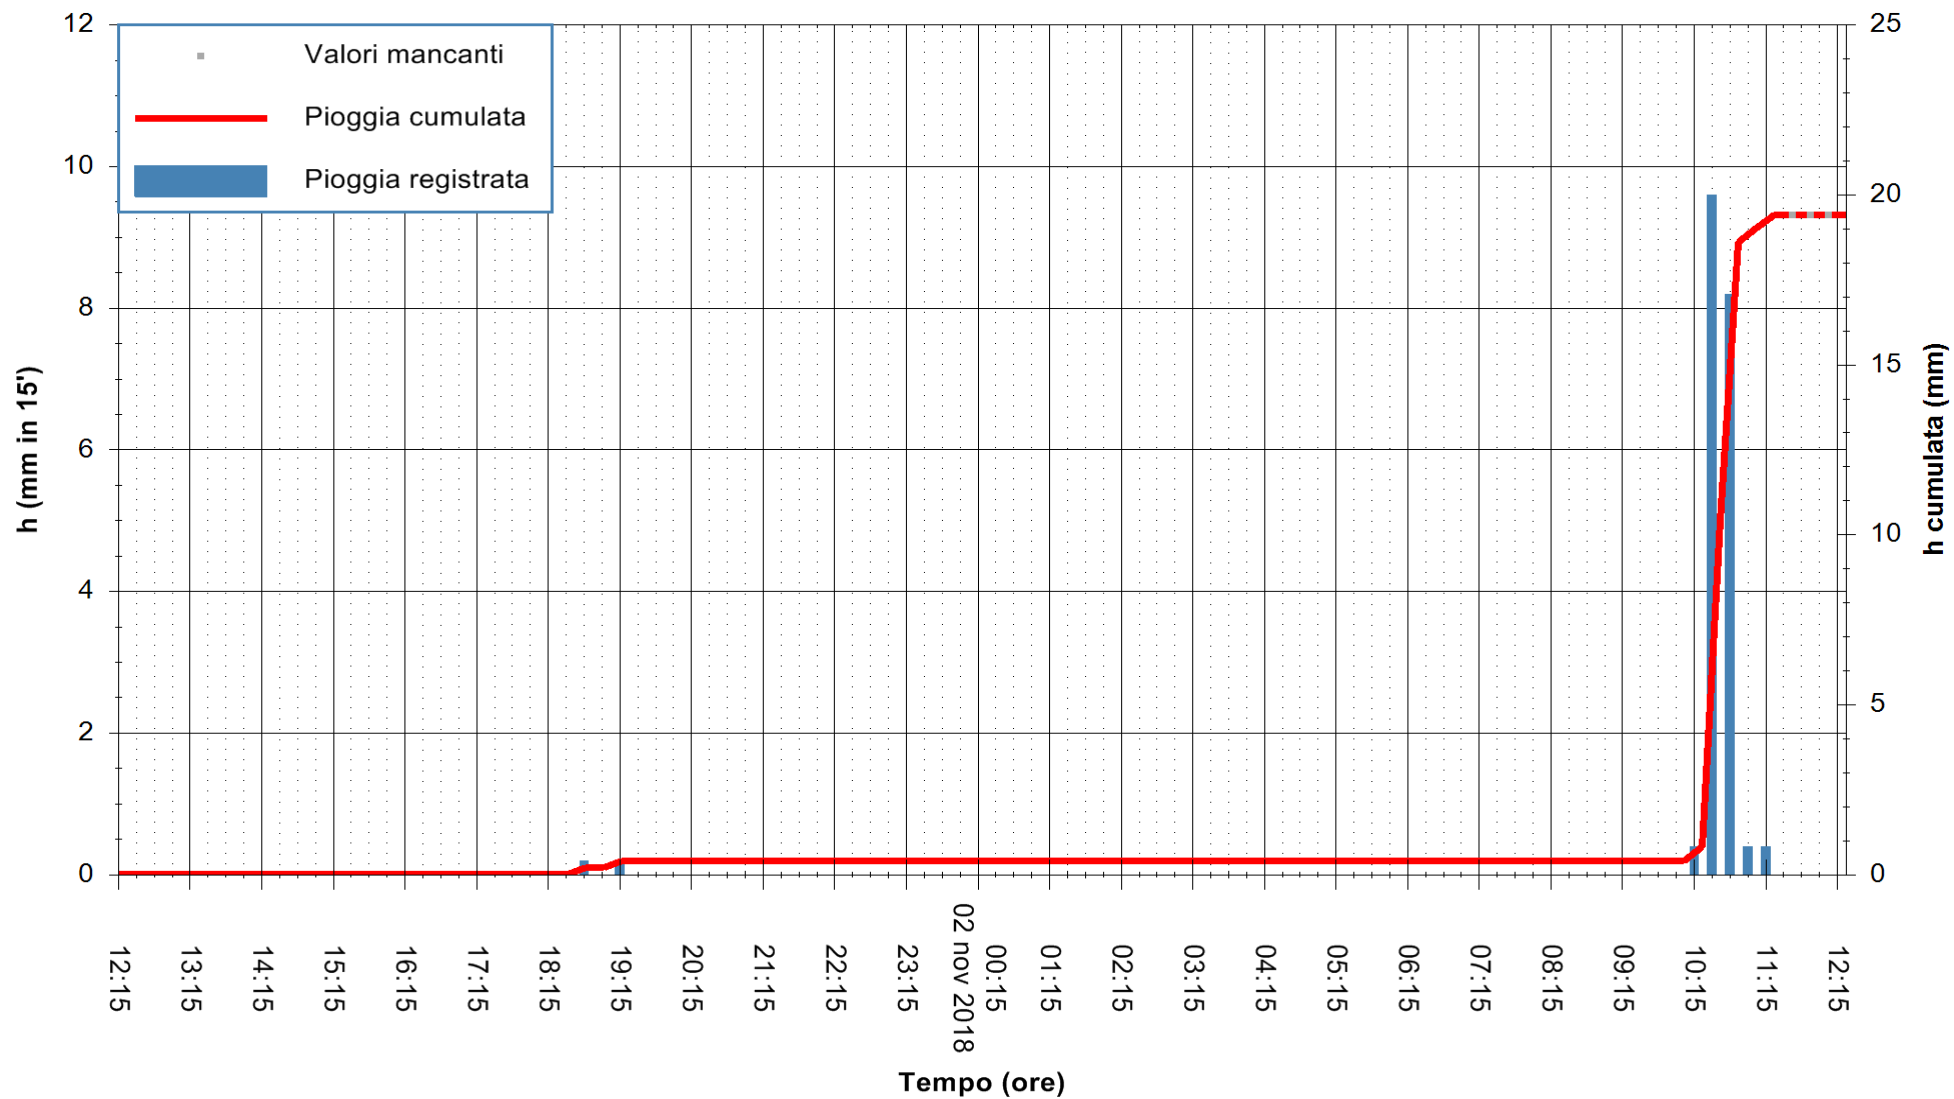

ARPAS  
F.to il Dirigente Responsabile  
Dott. Giuseppe Bianco

REGIONE AUTONOMA DE SARDIGNA  
REGIONE AUTONOMA DELLA SARDEGNA

Stazione pluviometrica Aglientu  
Area AGLIENTU  
Pioggia registrata nelle ultime 24 ore  
Estrazione dati delle ore 12:21 del 02/11/2018  
Ultimo dato disponibile: 02/11/2018 alle 11:30