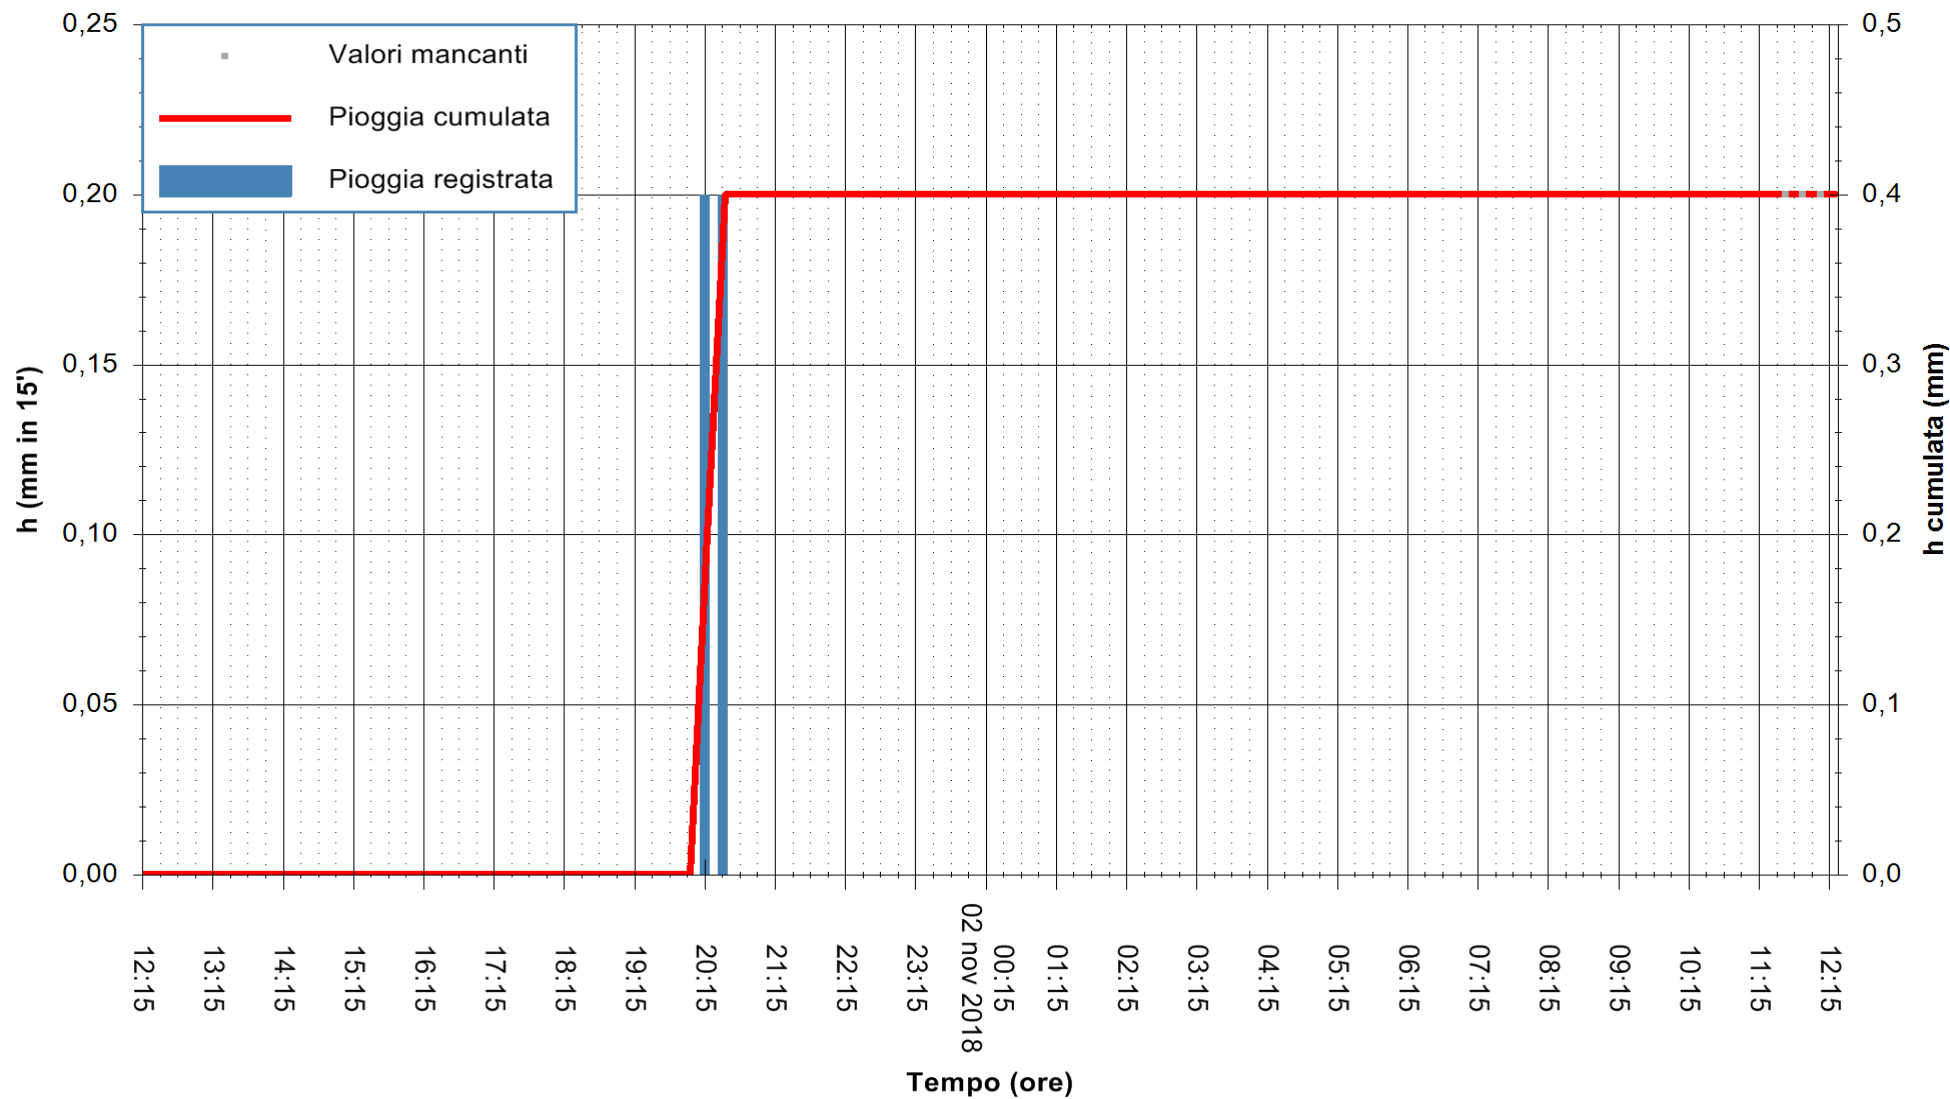

ARPAS  
F.to il Dirigente Responsabile  
Dott. Giuseppe Bianco

REGIONE AUTONOMA DE SARDIGNA  
REGIONE AUTONOMA DELLA SARDEGNA

Stazione pluviometrica Isca Rena  
Area ISCA RENA  
Pioggia registrata nelle ultime 24 ore  
Estrazione dati delle ore 12:21 del 02/11/2018  
Ultimo dato disponibile: 02/11/2018 alle 11:30