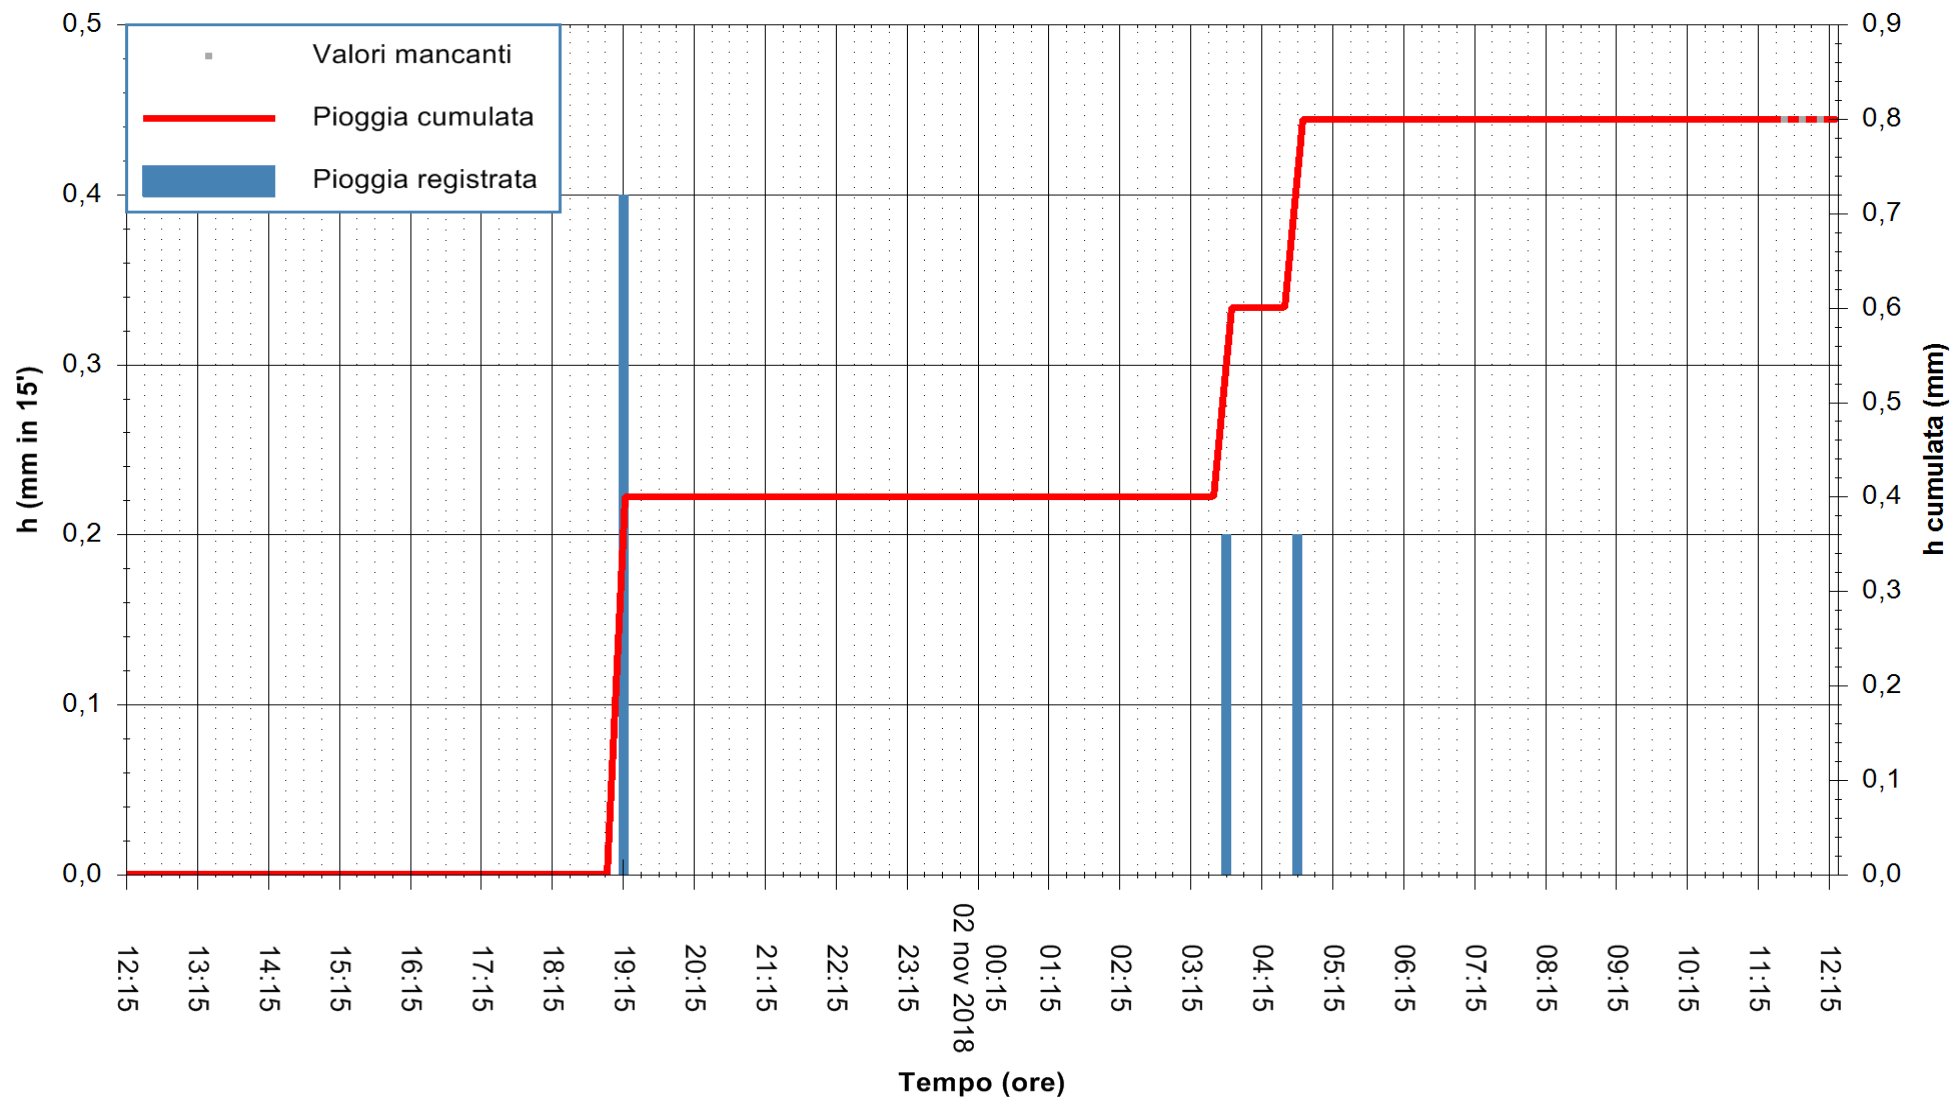

ARPAS  
F.to il Dirigente Responsabile  
Dott. Giuseppe Bianco

REGIONE AUTONOMA DE SARDIGNA  
REGIONE AUTONOMA DELLA SARDEGNA

Stazione pluviometrica Villa Verde  
Area SUNNURAXI  
Pioggia registrata nelle ultime 24 ore  
Estrazione dati delle ore 12:21 del 02/11/2018  
Ultimo dato disponibile: 02/11/2018 alle 11:30