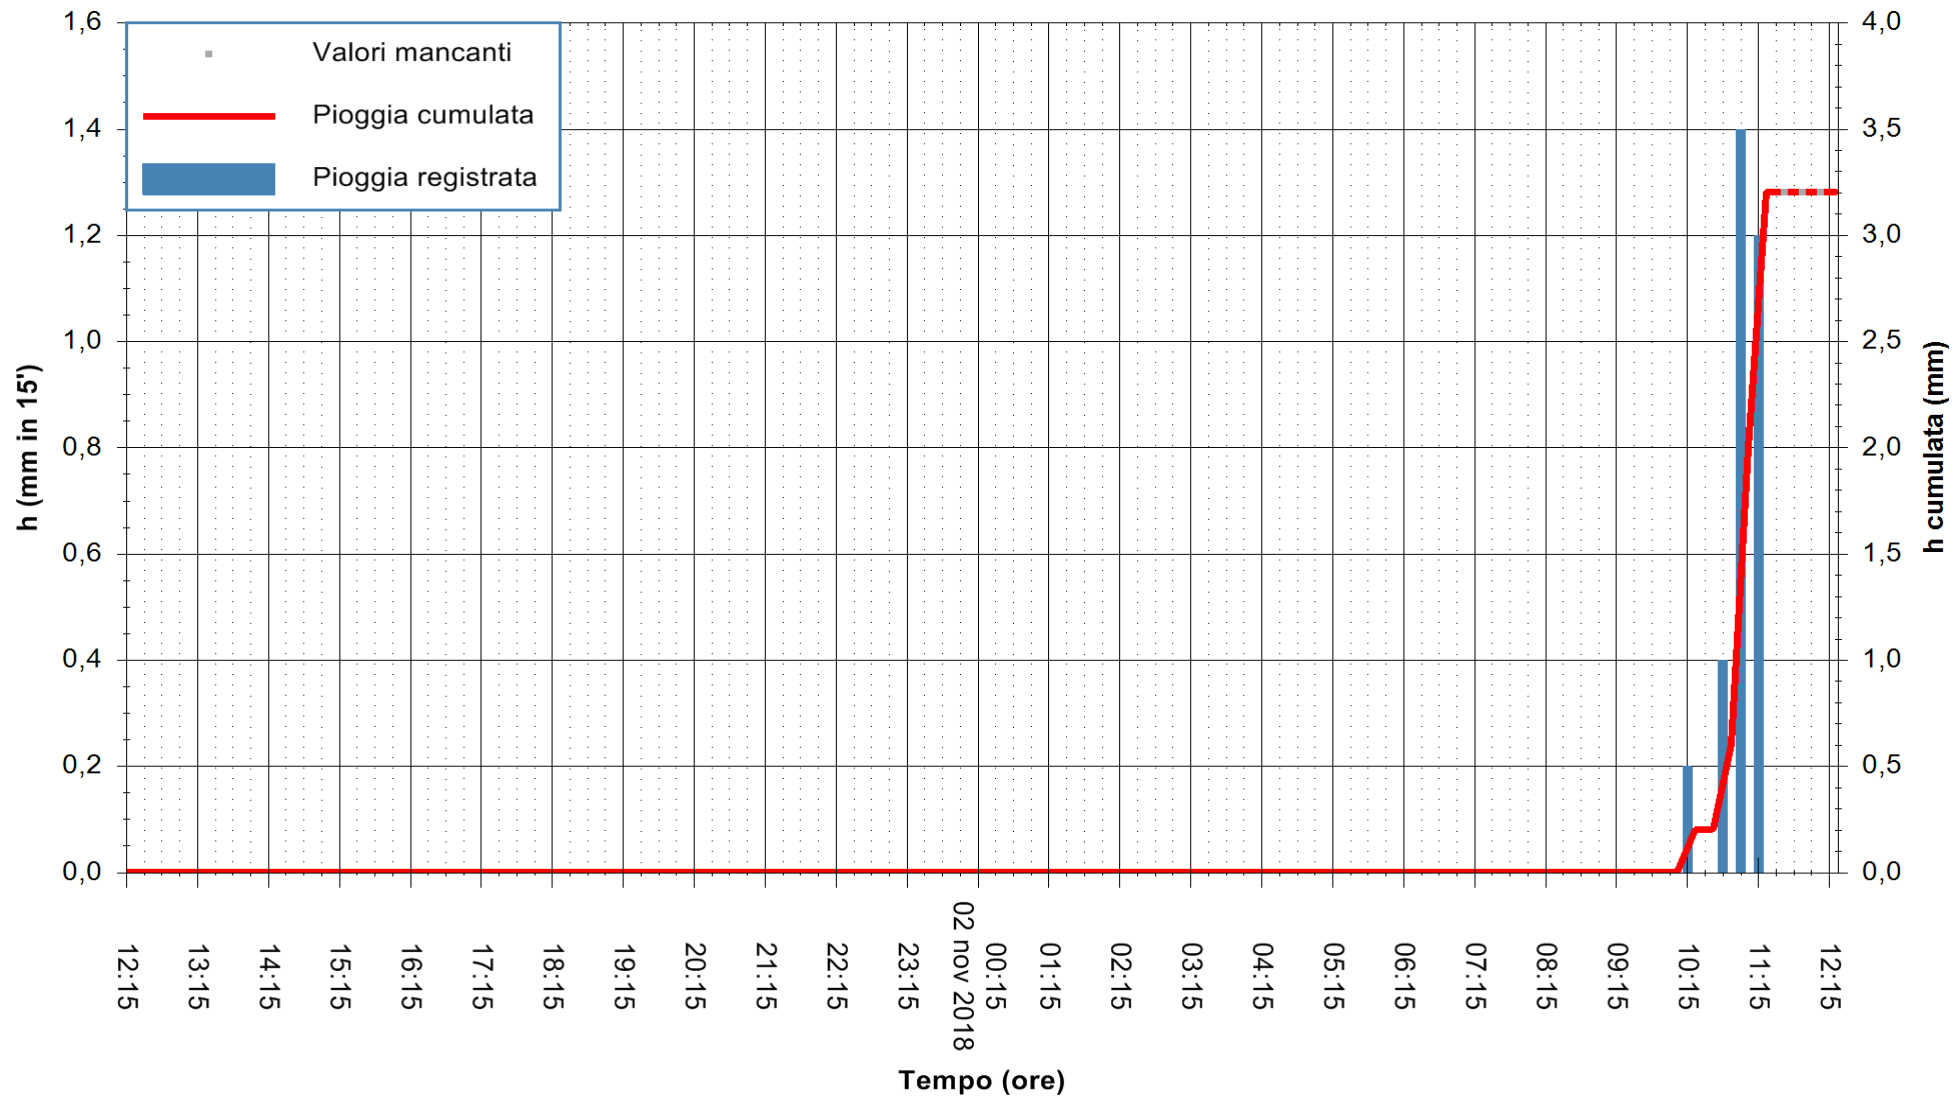

Stazione pluviometrica Villa Verde
Area SUNNURAXI
Pioggia registrata nelle ultime 24 ore
Estrazione dati delle ore 12:21 del 02/11/2018
Ultimo dato disponibile: 02/11/2018 alle 11:30

ARPAS
F.to il Dirigente Responsabile
Dott. Giuseppe Bianco

REGIONE AUTONOMA DE SARDIGNA
REGIONE AUTONOMA DELLA SARDEGNA