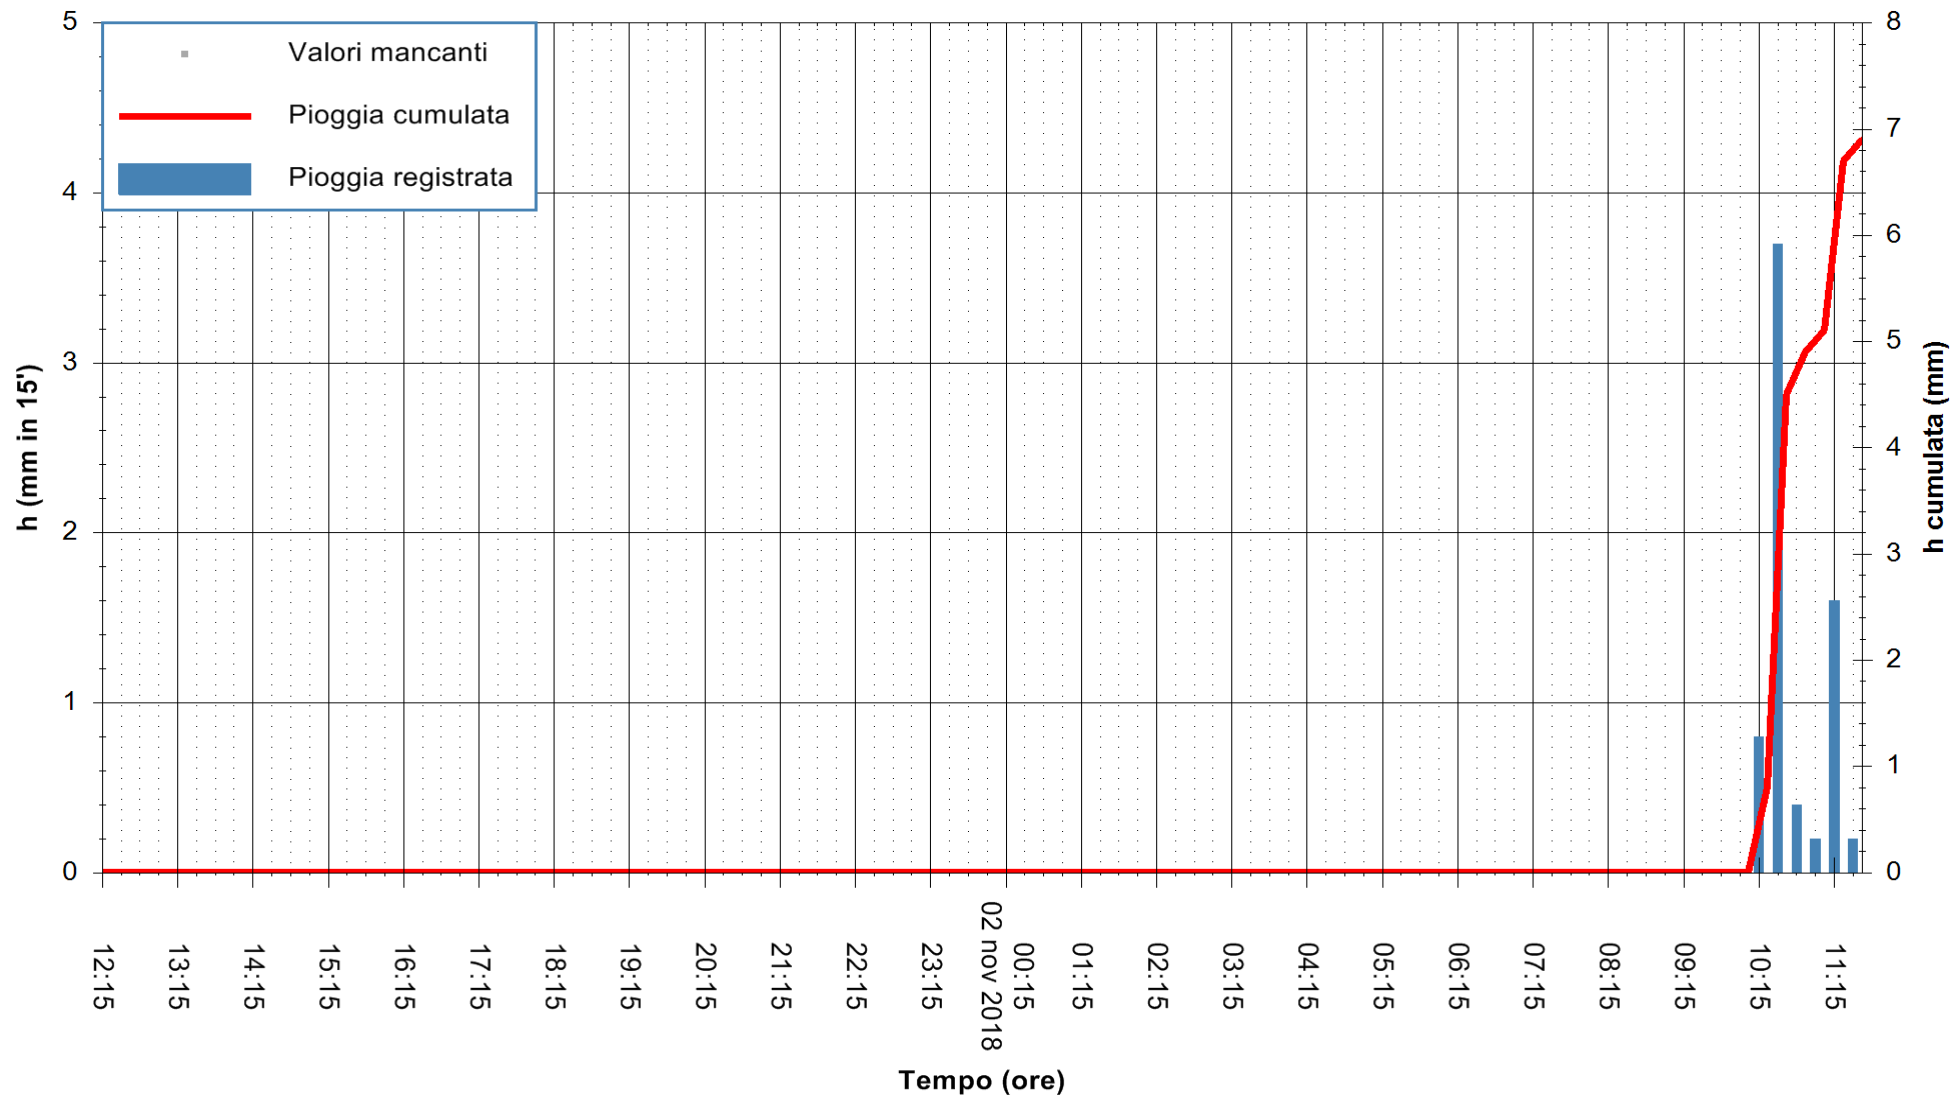

ARPAS  
 F.to il Dirigente Responsabile  
 Dott. Giuseppe Bianco

REGIONE AUTONOMA DE SARDIGNA  
 REGIONE AUTONOMA DELLA SARDEGNA

Stazione pluviometrica Fonni  
Area VIA MADONNA DEL MONTE  
Pioggia registrata nelle ultime 24 ore  
Estrazione dati delle ore 12:21 del 02/11/2018  
Ultimo dato disponibile: 02/11/2018 alle 11:30