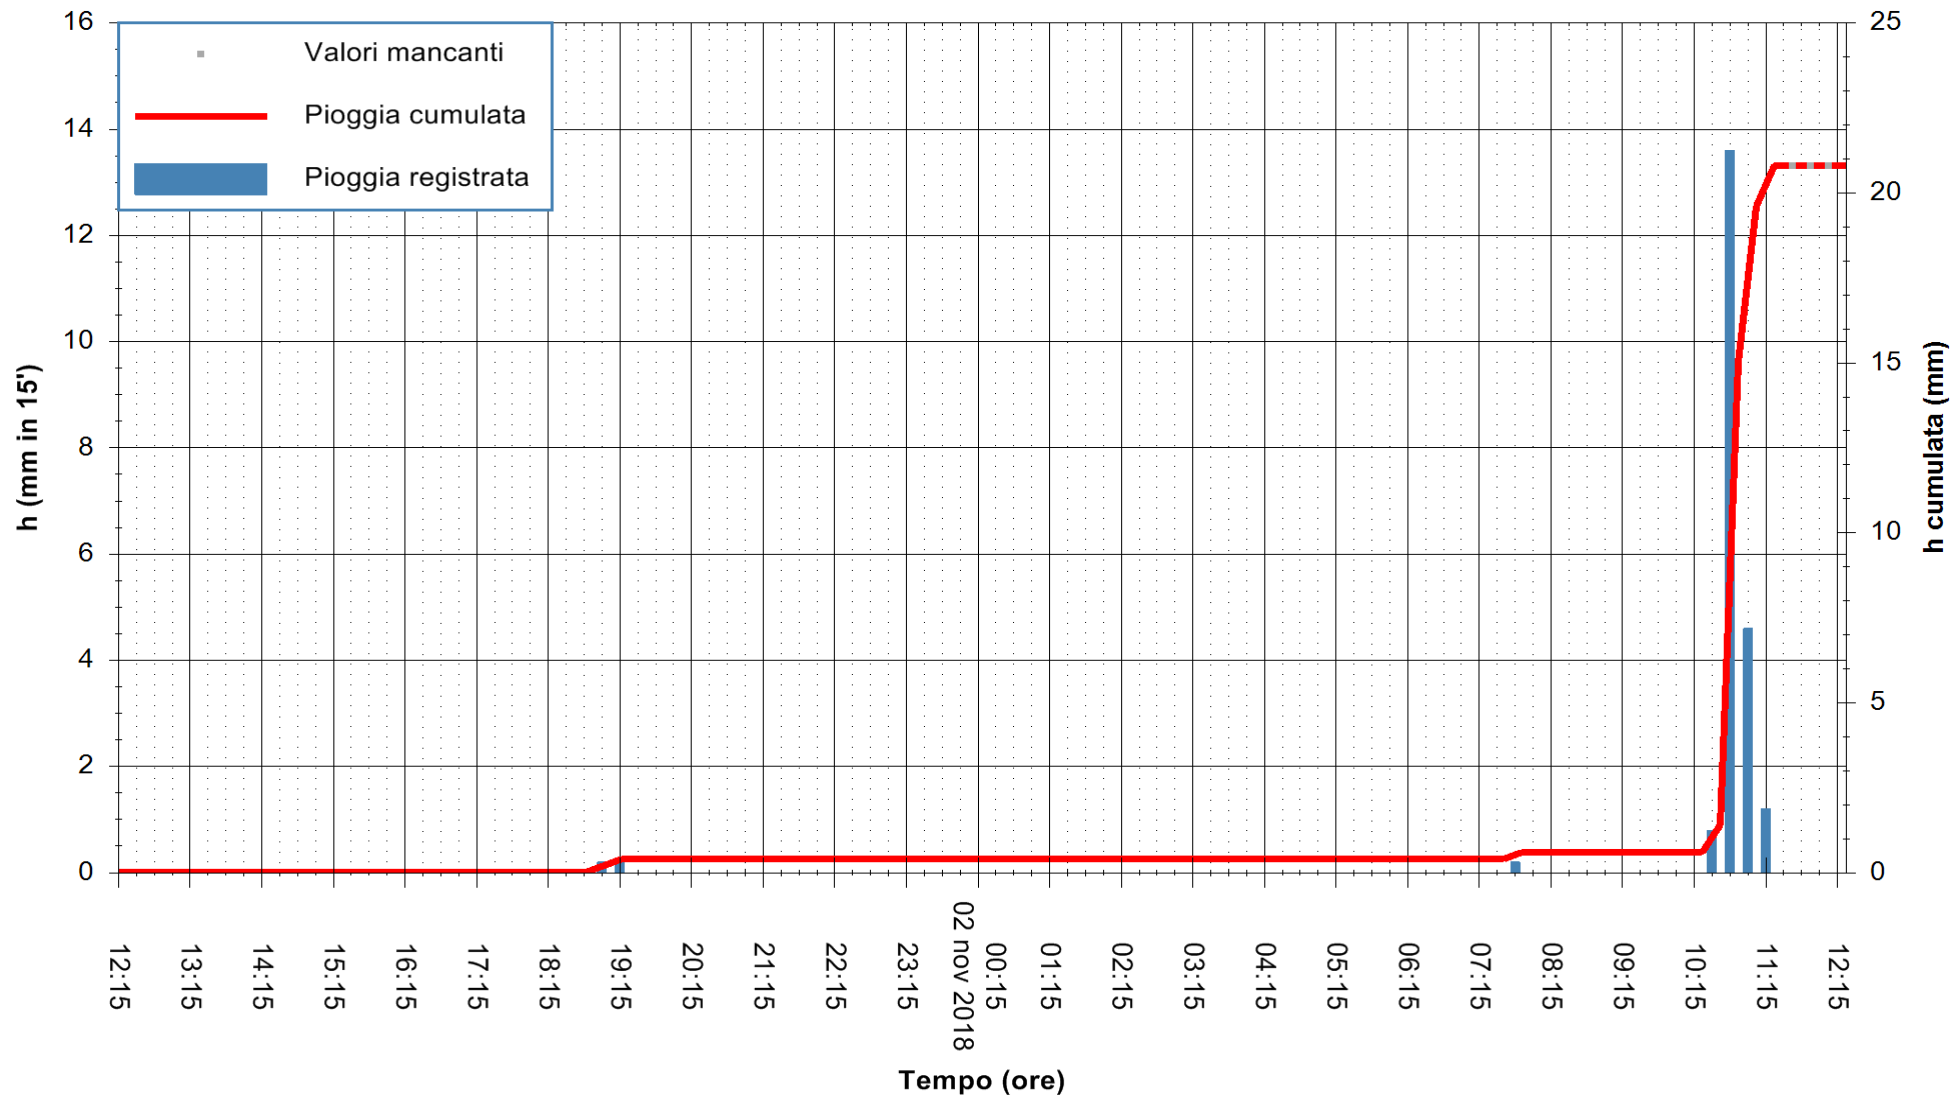

ARPAS  
F.to il Dirigente Responsabile  
Dott. Giuseppe Bianco

REGIONE AUTONOMA DE SARDIGNA  
REGIONE AUTONOMA DELLA SARDEGNA

Stazione pluviometrica Aglientu  
Area AGLIENTU  
Pioggia registrata nelle ultime 24 ore  
Estrazione dati delle ore 12:21 del 02/11/2018  
Ultimo dato disponibile: 02/11/2018 alle 11:30