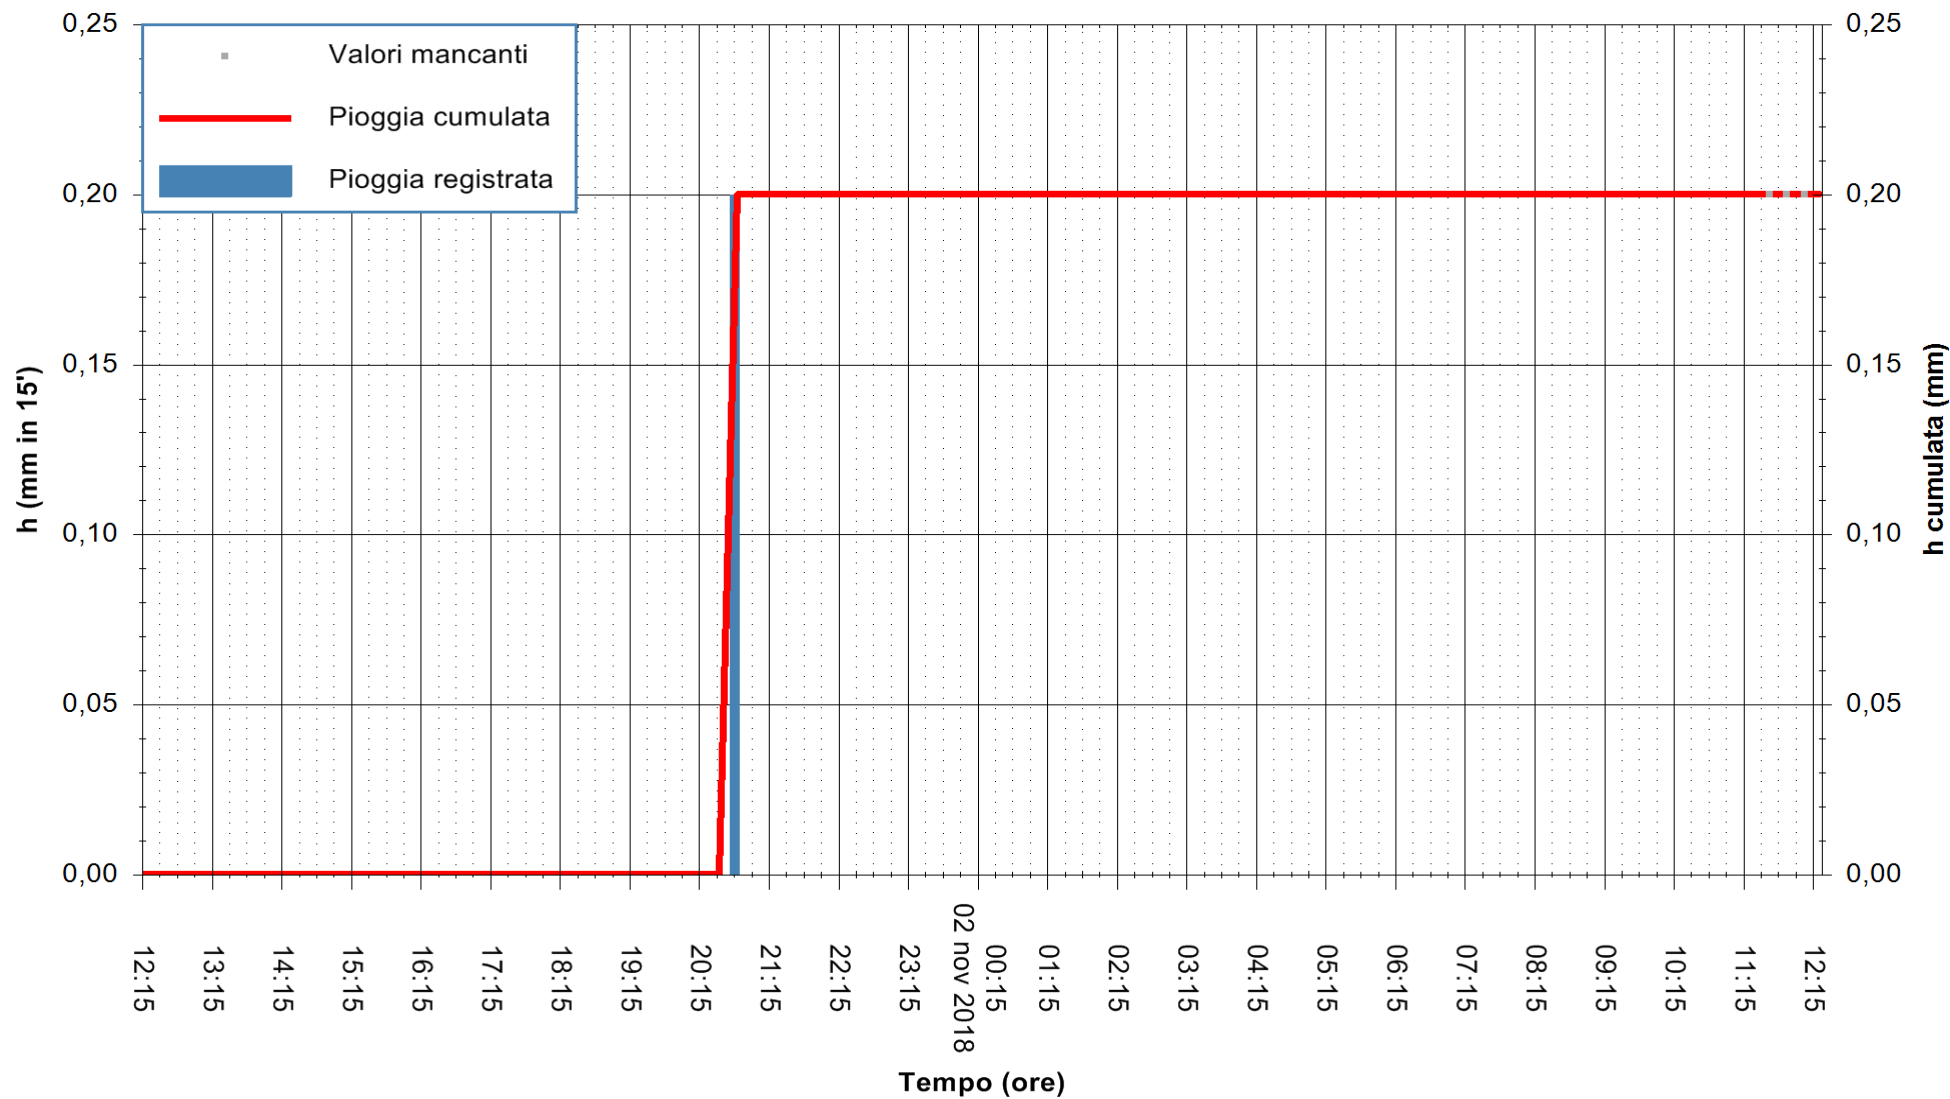

ARPAS  
F.to il Dirigente Responsabile  
Dott. Giuseppe Bianco

REGIONE AUTONOMA DE SARDIGNA  
REGIONE AUTONOMA DELLA SARDEGNA

Stazione pluviometrica Fluminimannu a Decimomannu  
 Area DECIMOMANNU  
 Pioggia registrata nelle ultime 24 ore  
 Estrazione dati delle ore 12:21 del 02/11/2018  
 Ultimo dato disponibile: 02/11/2018 alle 11:30