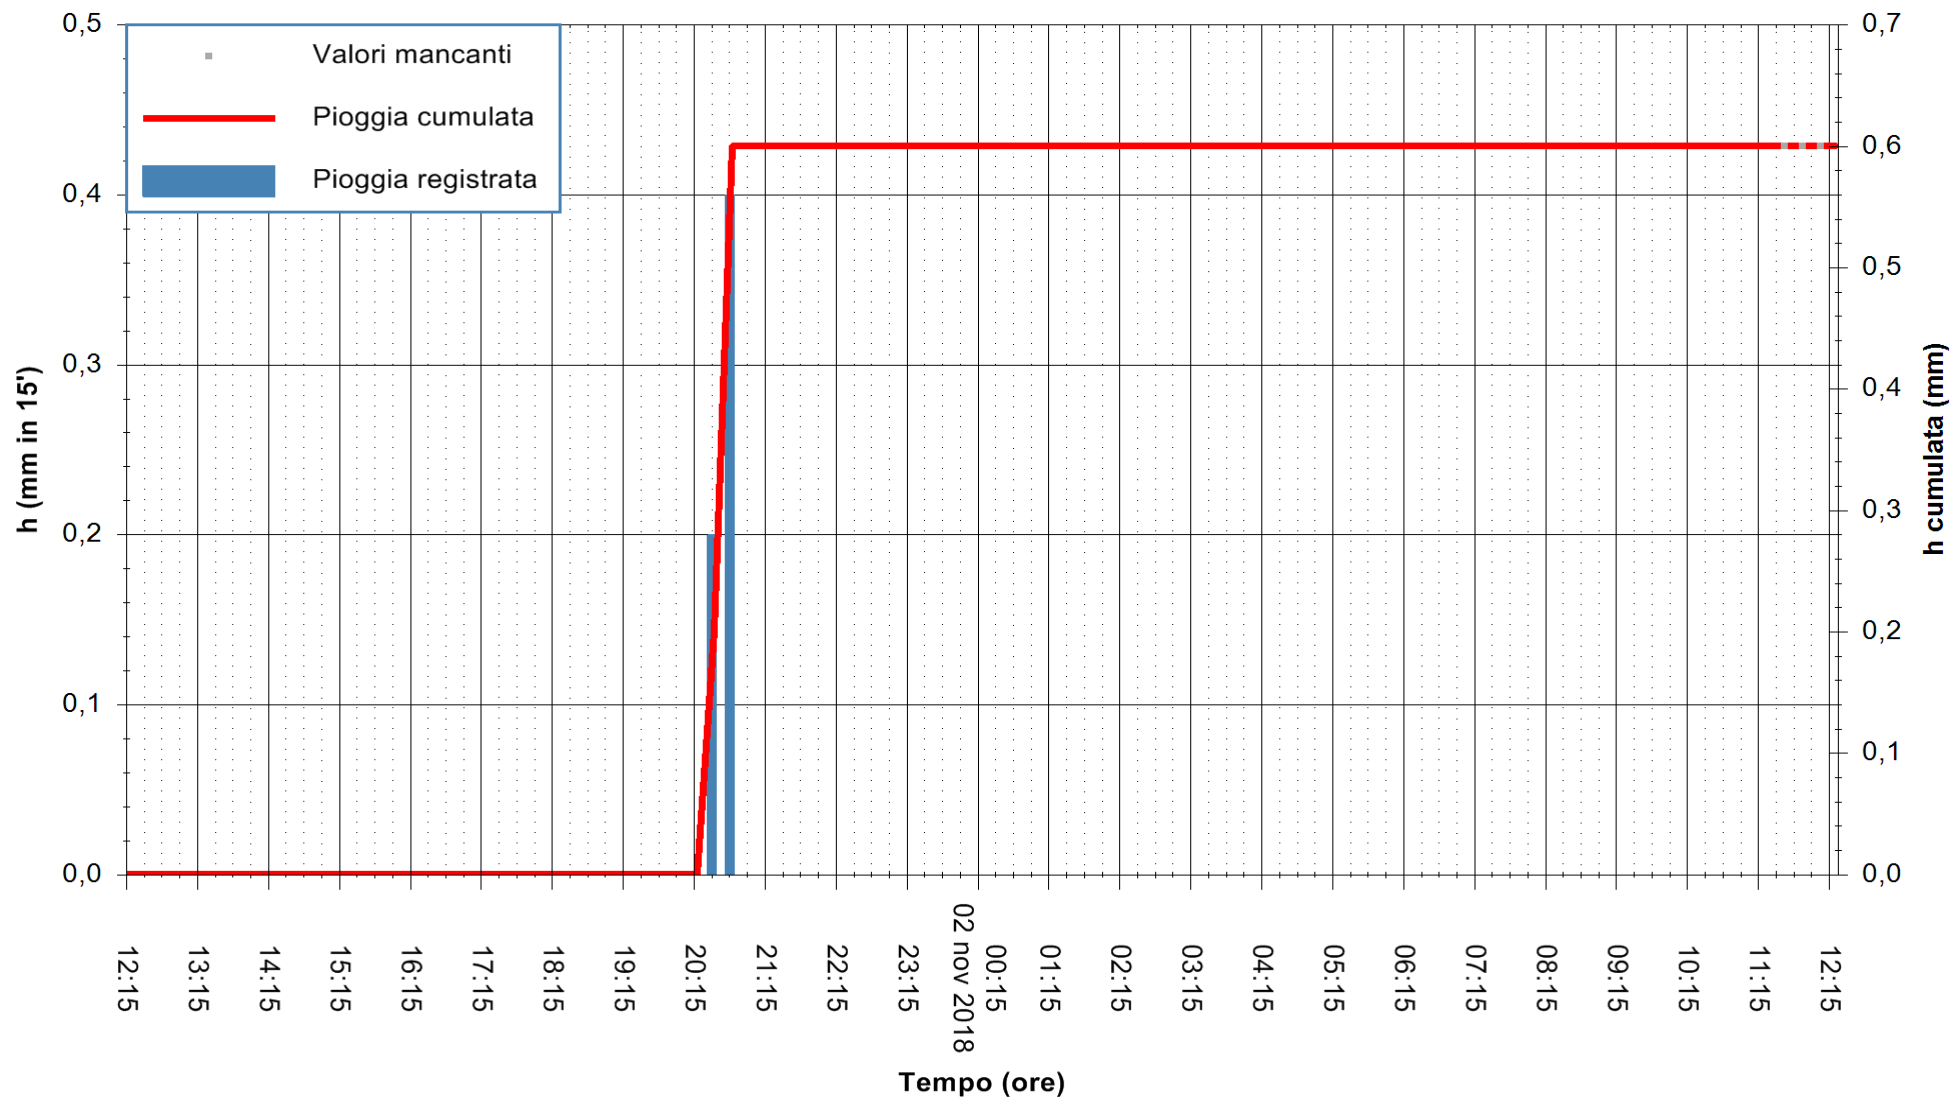

ARPAS  
F.to il Dirigente Responsabile  
Dott. Giuseppe Bianco

REGIONE AUTONOMA DE SARDIGNA  
REGIONE AUTONOMA DELLA SARDEGNA

Stazione pluviometrica Jerzu  
 Area CAMPO SPORTIVO COMUNALE  
 Pioggia registrata nelle ultime 24 ore  
 Estrazione dati delle ore 12:21 del 02/11/2018  
 Ultimo dato disponibile: 02/11/2018 alle 11:30