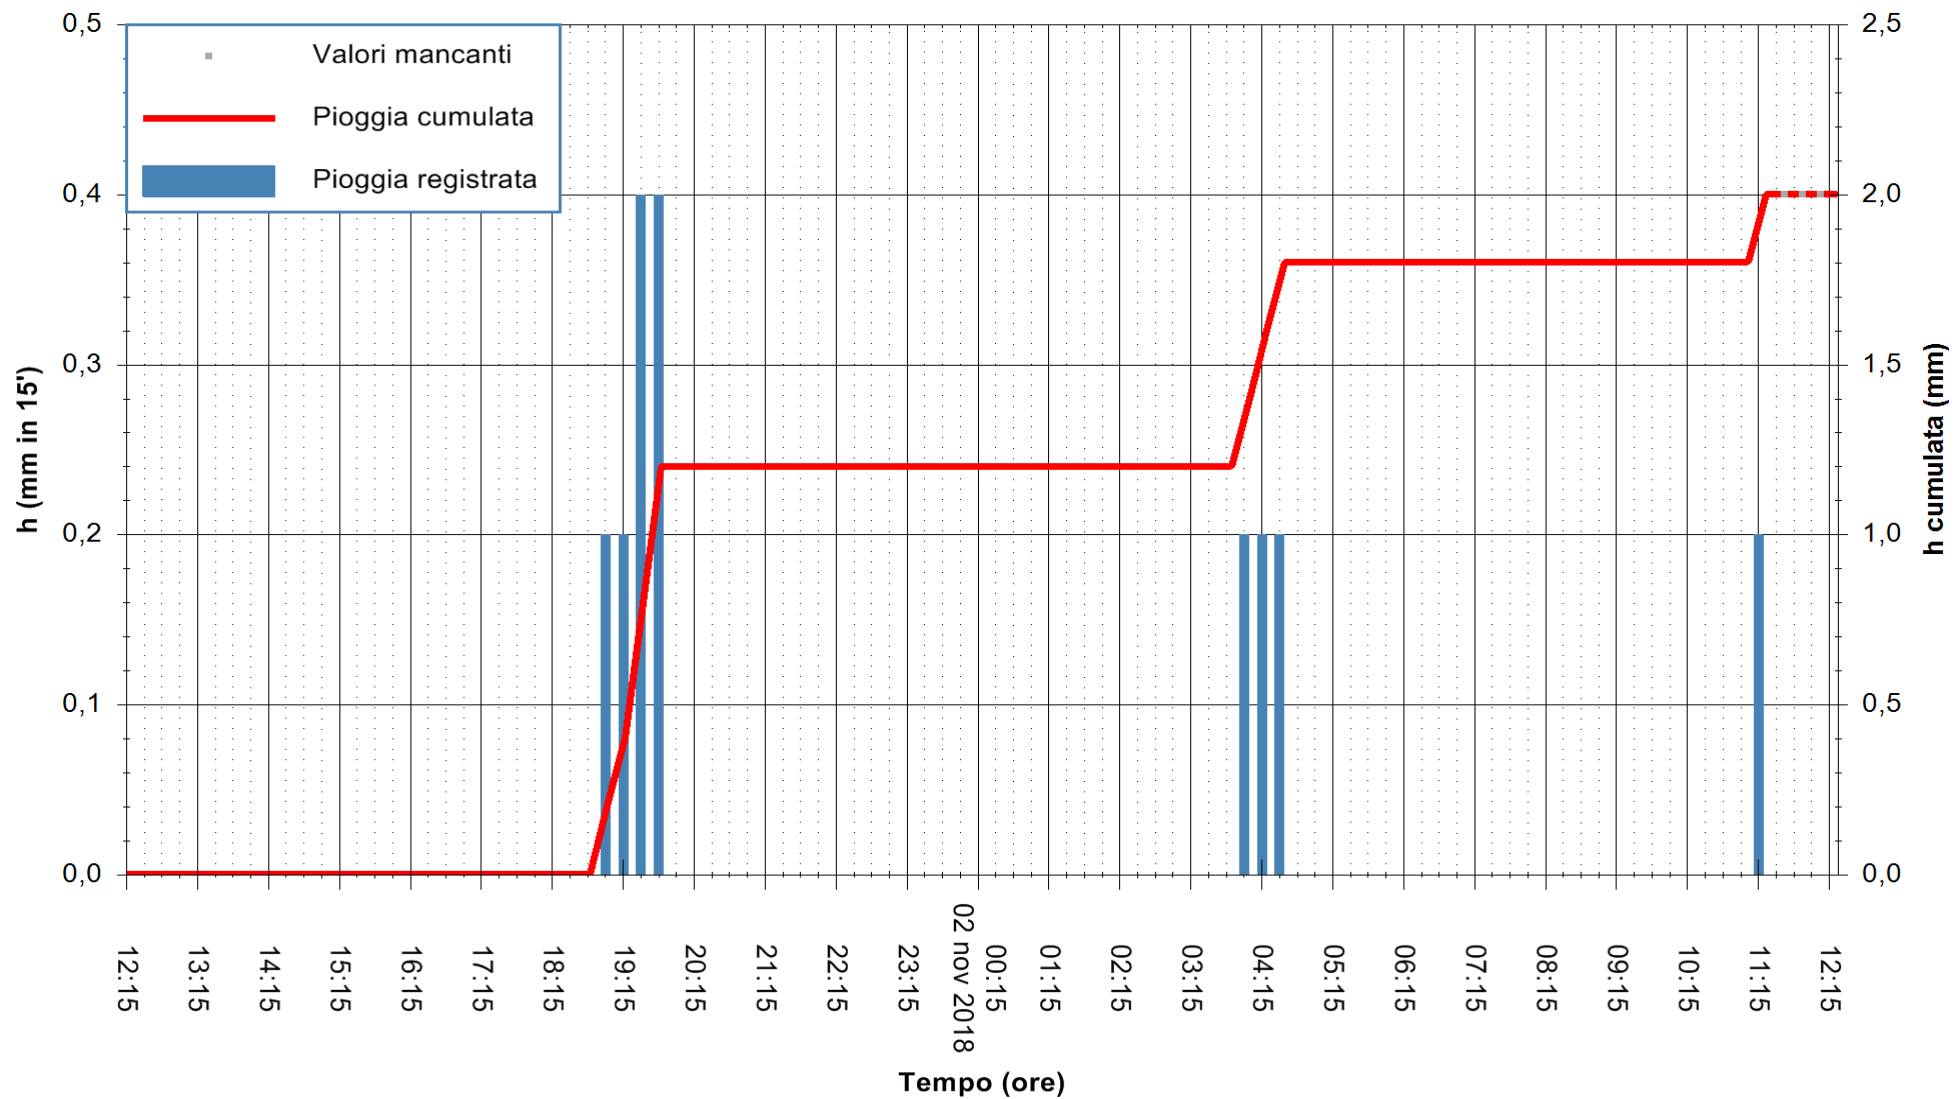

Stazione pluviometrica Isca Rena
Area ISCA RENA
Pioggia registrata nelle ultime 24 ore
Estrazione dati delle ore 12:21 del 02/11/2018
Ultimo dato disponibile: 02/11/2018 alle 11:30

ARPAS
F.to il Dirigente Responsabile
Dott. Giuseppe Bianco

REGIONE AUTONOMA DE SARDIGNA
REGIONE AUTONOMA DELLA SARDEGNA