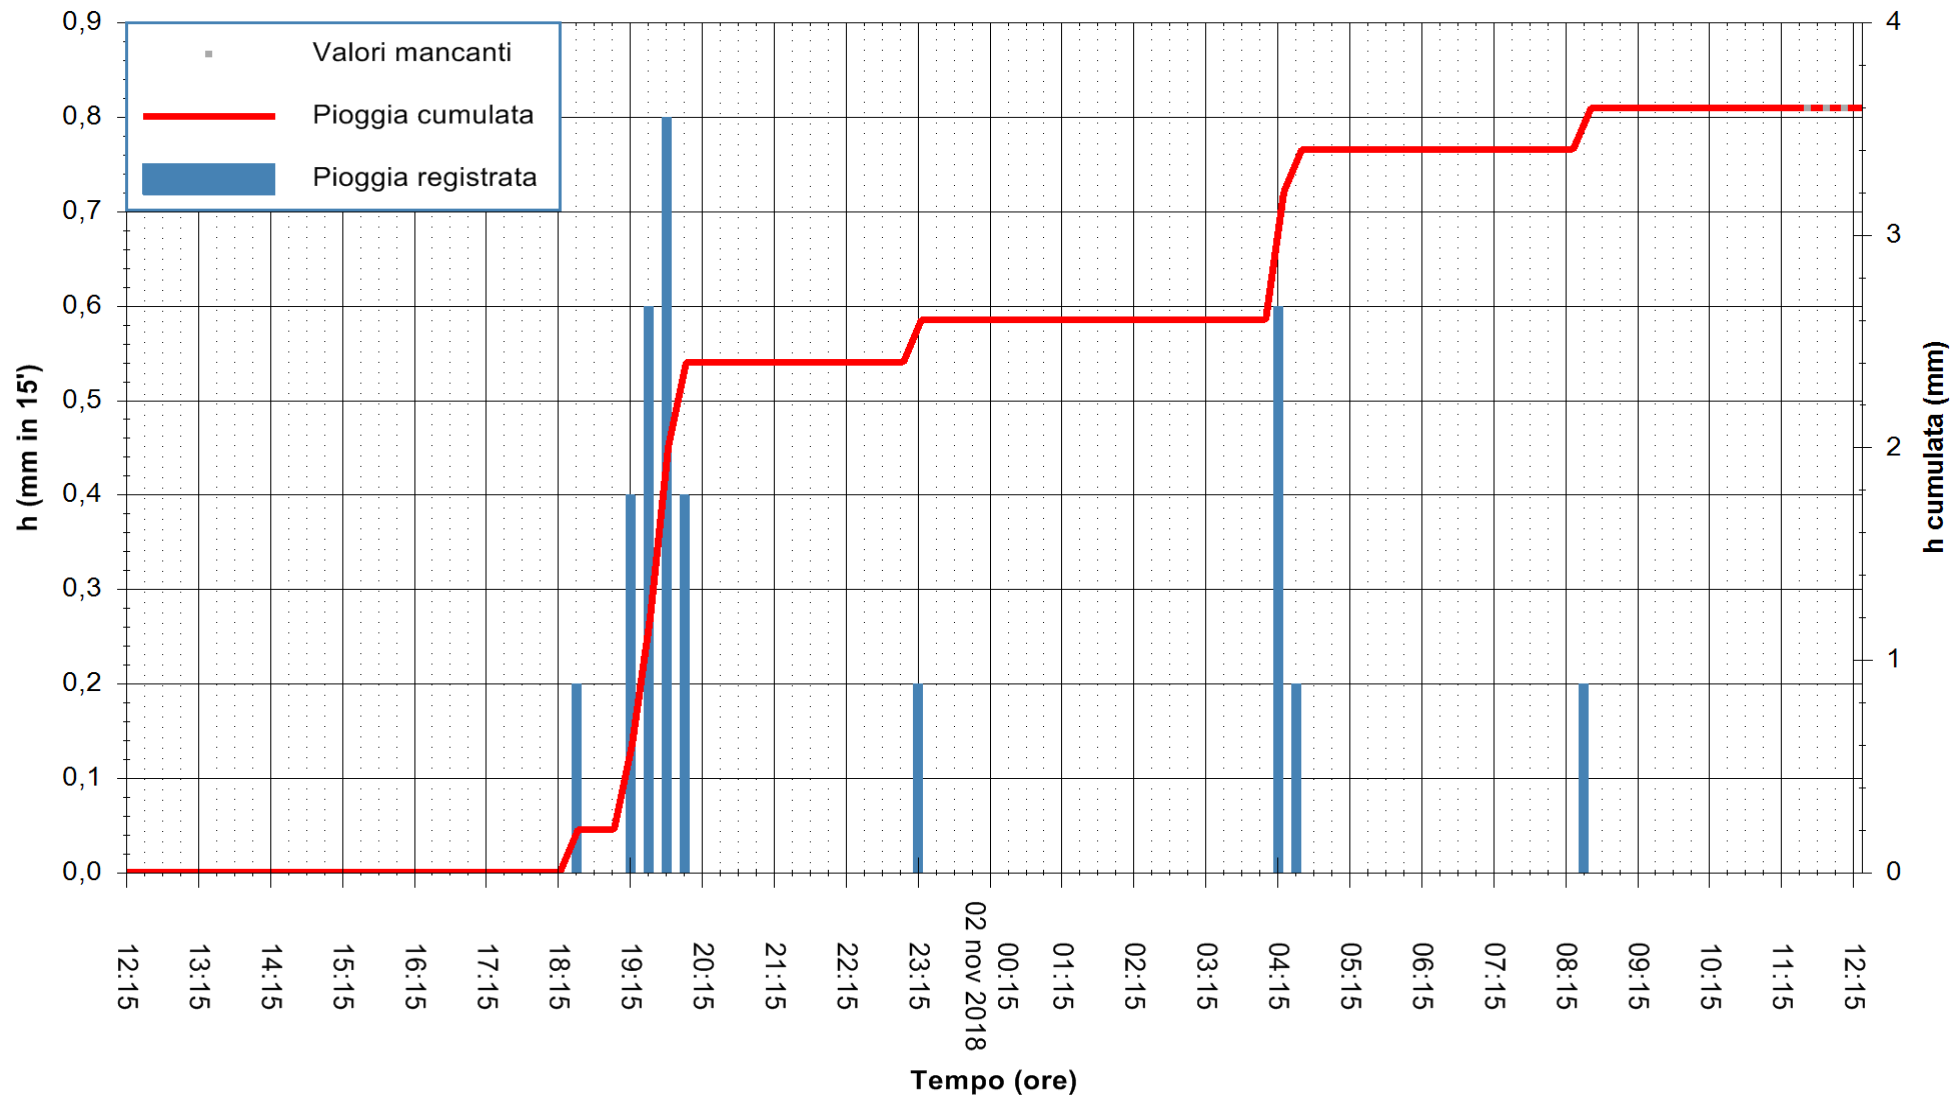

ARPAS  
F.to il Dirigente Responsabile  
Dott. Giuseppe Bianco

REGIONE AUTONOMA DE SARDIGNA  
REGIONE AUTONOMA DELLA SARDEGNA

Stazione pluviometrica Isca Rena  
Area ISCA RENA  
Pioggia registrata nelle ultime 24 ore  
Estrazione dati delle ore 12:21 del 02/11/2018  
Ultimo dato disponibile: 02/11/2018 alle 11:30