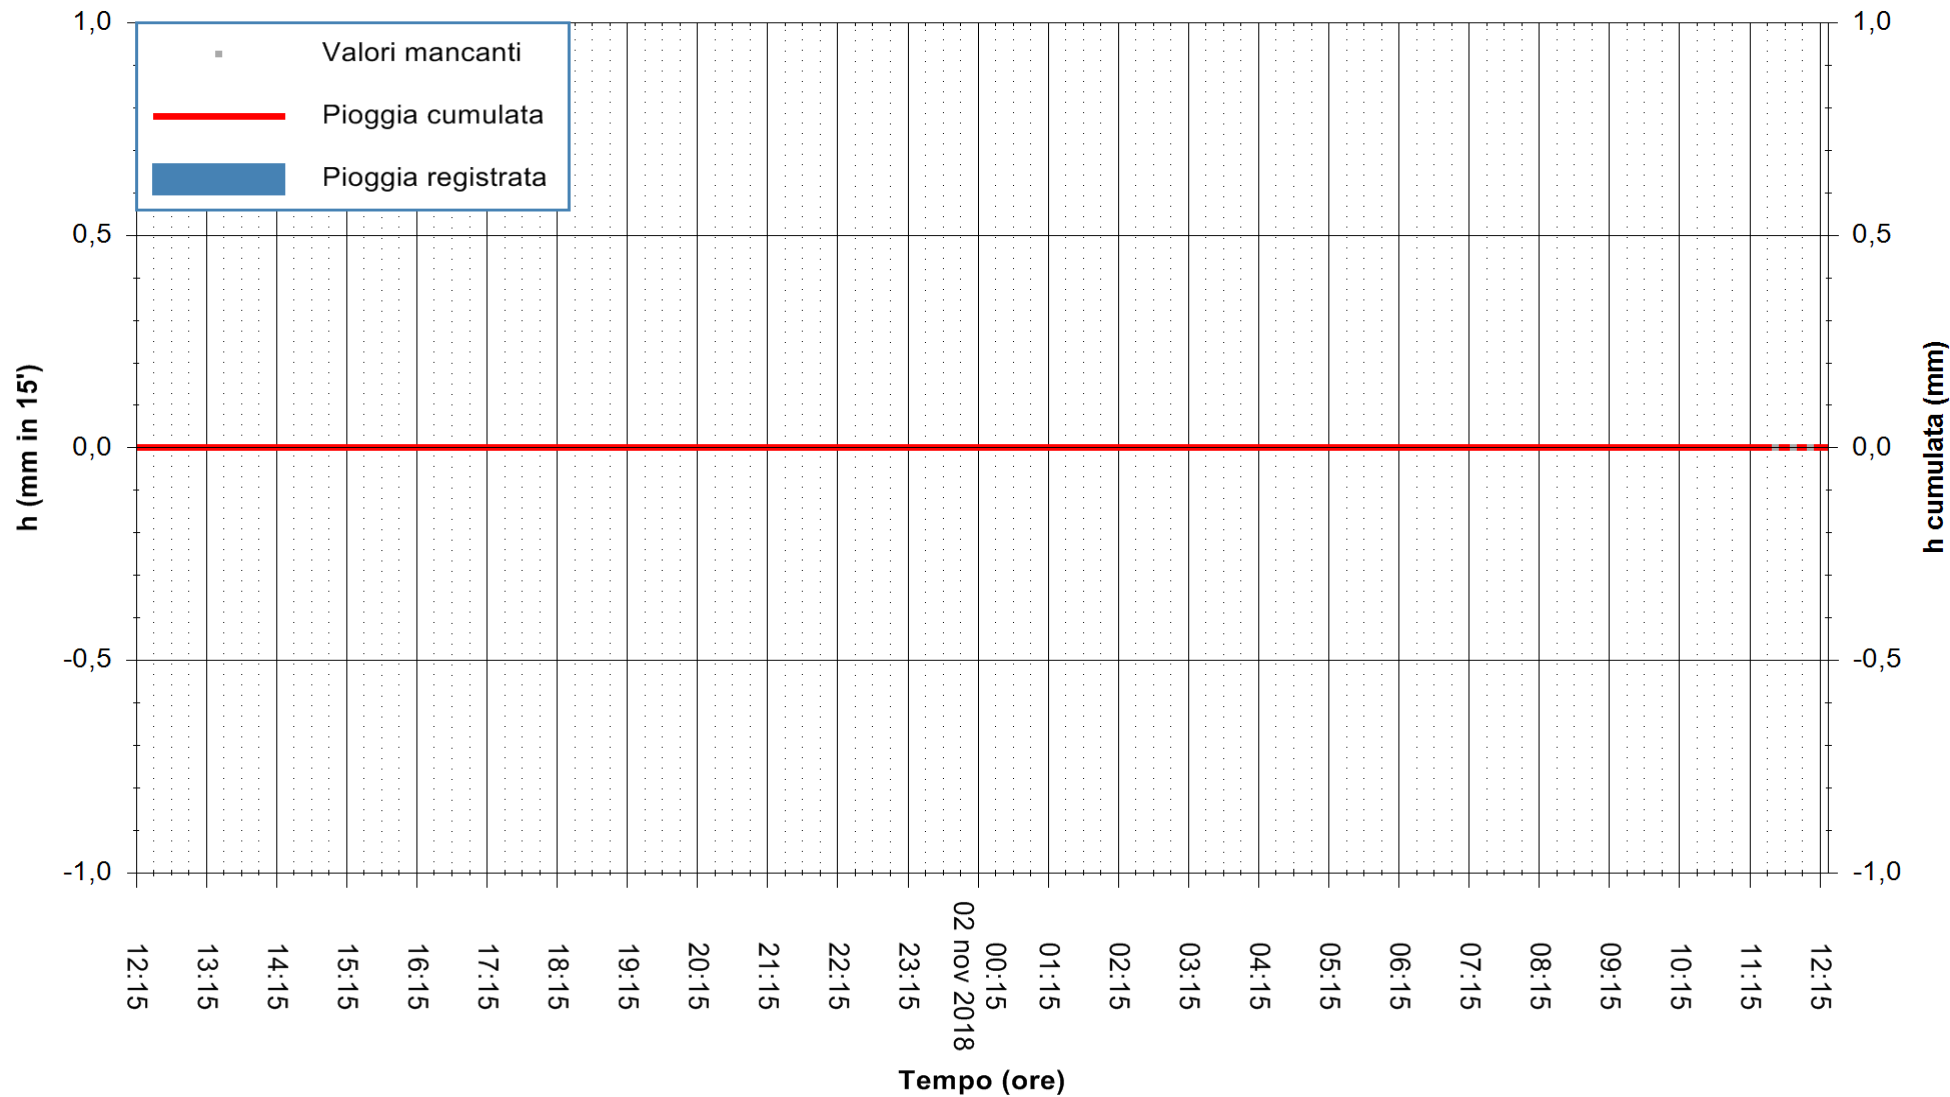

Stazione pluviometrica Fraigas
Area CANTONIERA FRAIGAS
Pioggia registrata nelle ultime 24 ore
Estrazione dati delle ore 12:21 del 02/11/2018
Ultimo dato disponibile: 02/11/2018 alle 11:30

ARPAS
F.to il Dirigente Responsabile
Dott. Giuseppe Bianco

REGIONE AUTONOMA DE SARDIGNA
REGIONE AUTONOMA DELLA SARDEGNA