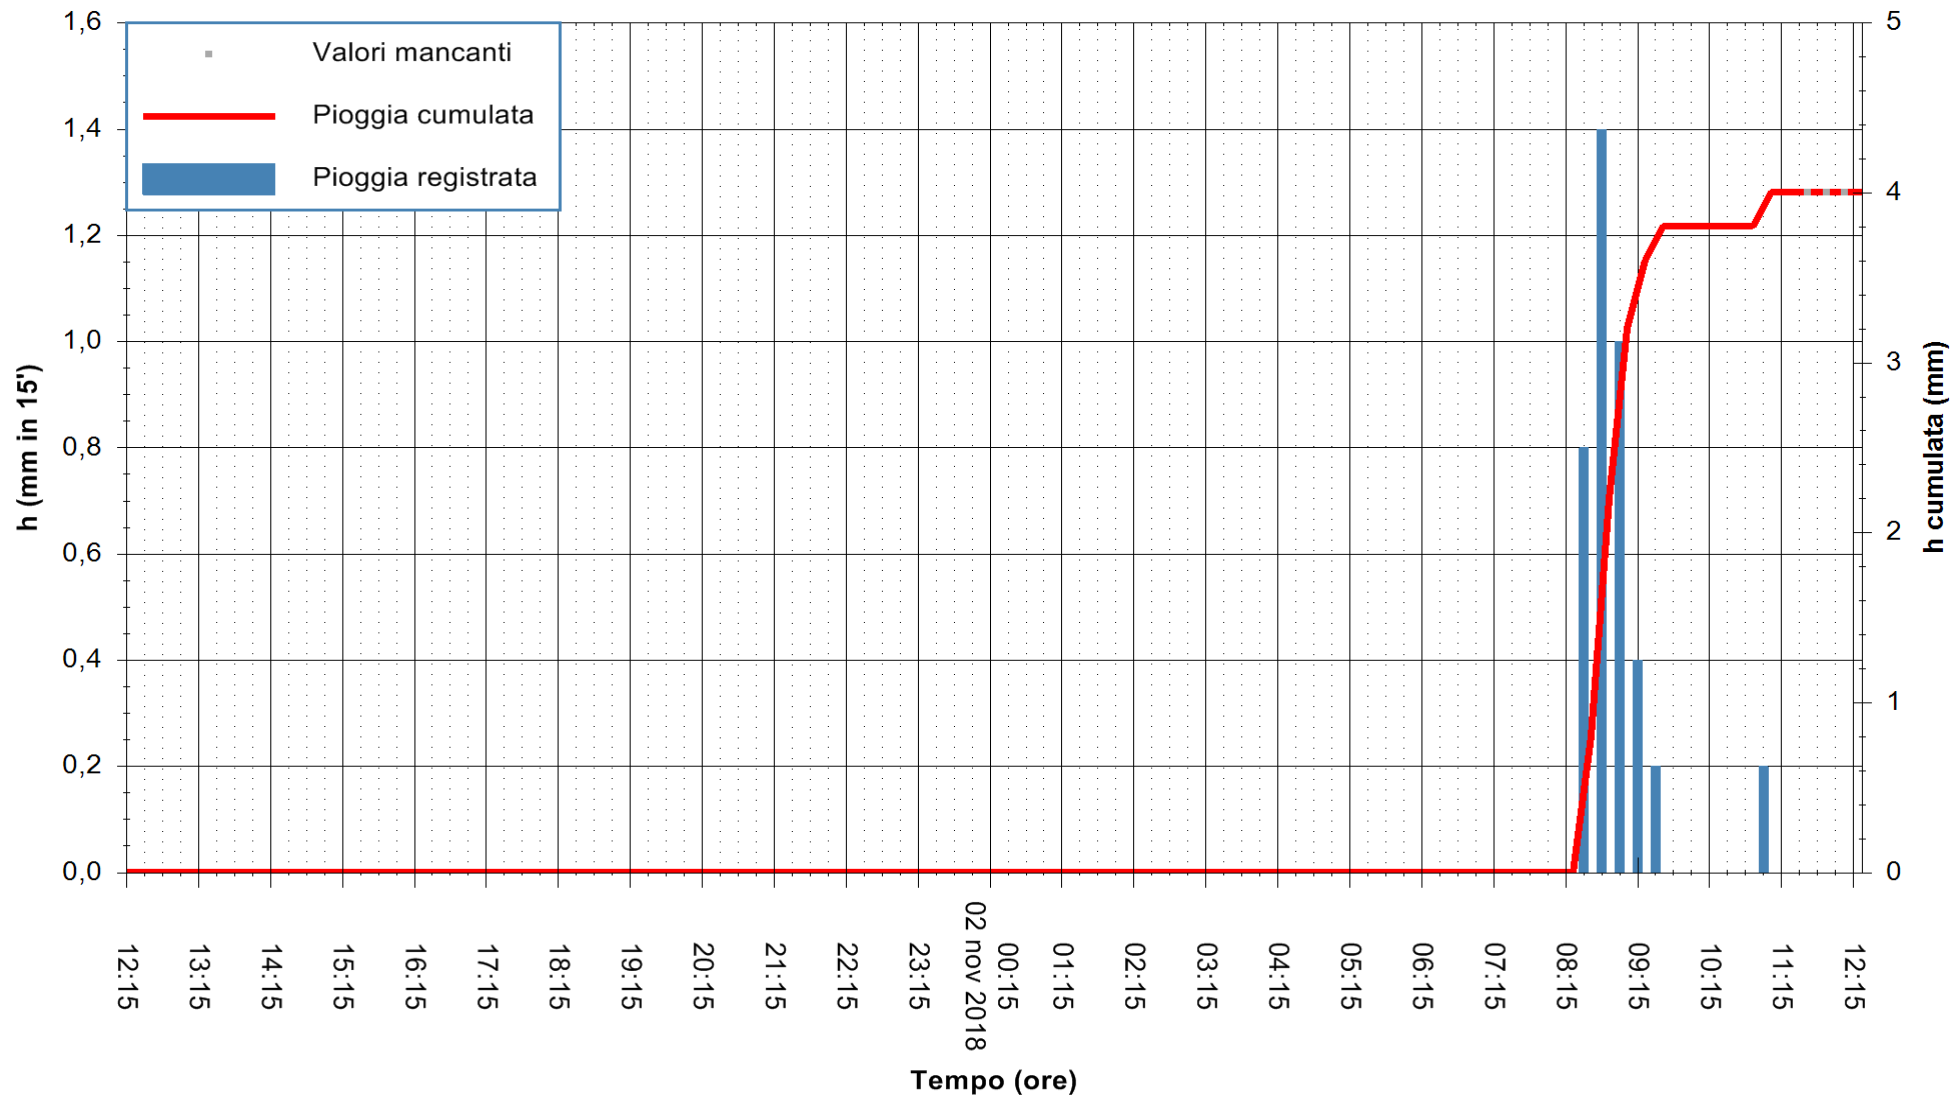

ARPAS  
F.to il Dirigente Responsabile  
Dott. Giuseppe Bianco

REGIONE AUTONOMA DE SARDIGNA  
REGIONE AUTONOMA DELLA SARDEGNA

Stazione pluviometrica Villa Verde  
Area SUNNURAXI  
Pioggia registrata nelle ultime 24 ore  
Estrazione dati delle ore 12:21 del 02/11/2018  
Ultimo dato disponibile: 02/11/2018 alle 11:30