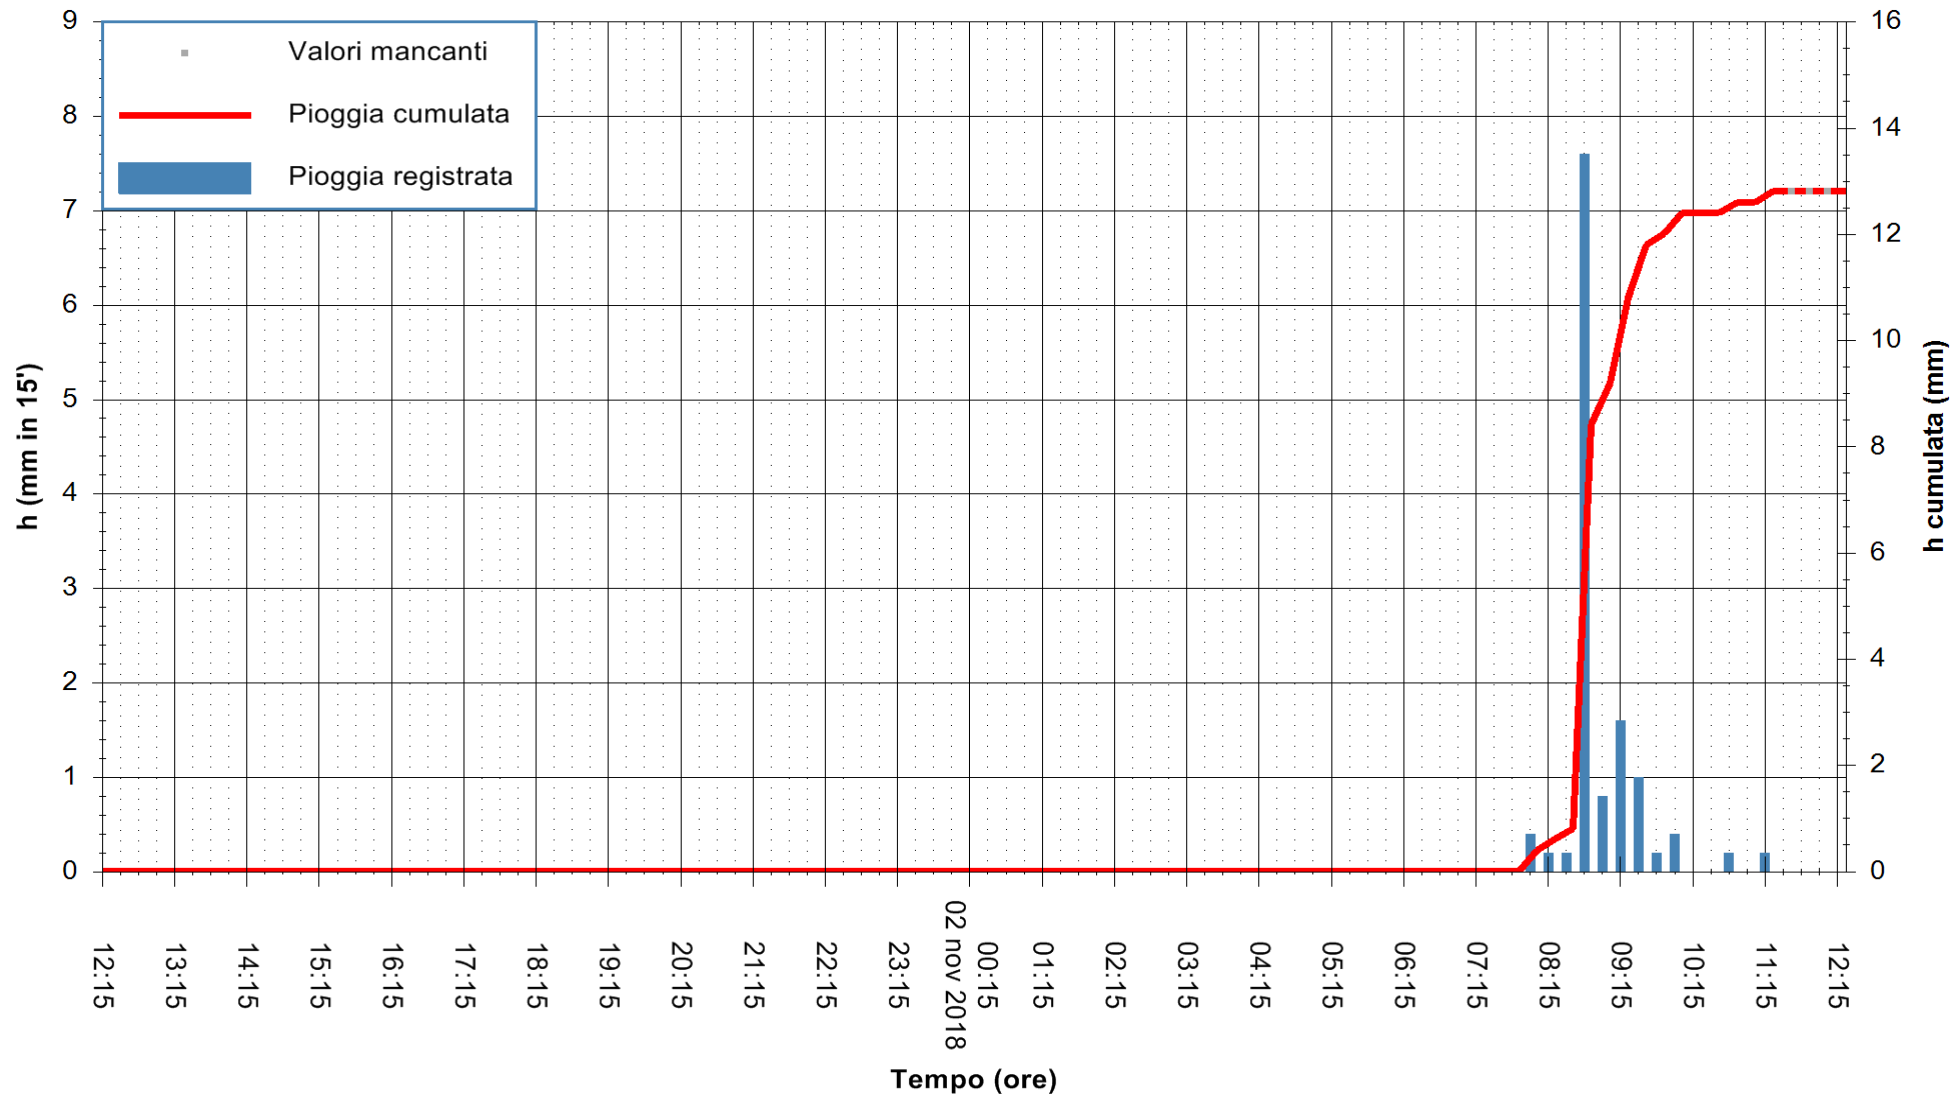

ARPAS  
F.to il Dirigente Responsabile  
Dott. Giuseppe Bianco

REGIONE AUTONOMA DE SARDIGNA  
REGIONE AUTONOMA DELLA SARDEGNA

Stazione pluviometrica Villa Verde  
Area SUNNURAXI  
Pioggia registrata nelle ultime 24 ore  
Estrazione dati delle ore 12:21 del 02/11/2018  
Ultimo dato disponibile: 02/11/2018 alle 11:30