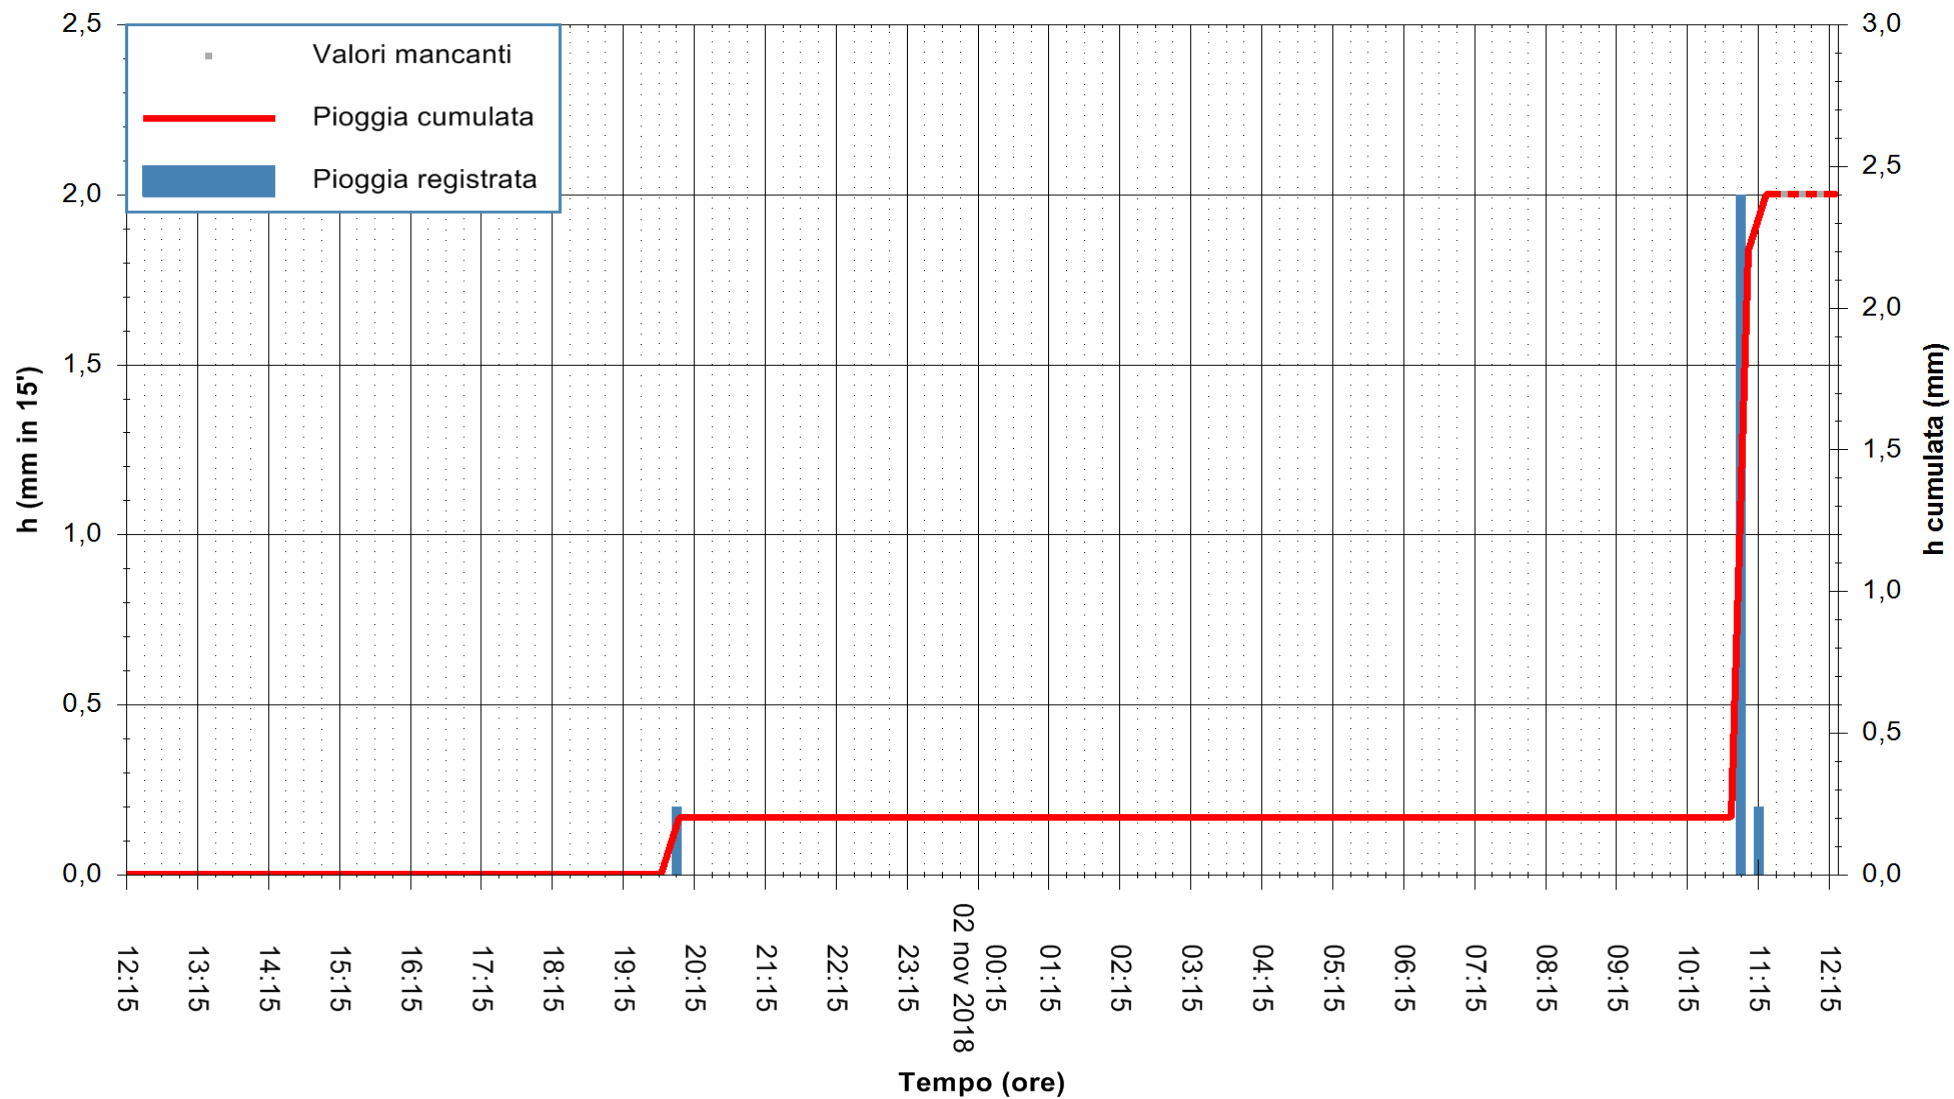

Stazione pluviometrica Mandas
Area PIAZZALE STAZIONE FFSS
Pioggia registrata nelle ultime 24 ore
Estrazione dati delle ore 12:21 del 02/11/2018
Ultimo dato disponibile: 02/11/2018 alle 11:30

ARPAS
F.to il Dirigente Responsabile
Dott. Giuseppe Bianco

REGIONE AUTONOMA DE SARDIGNA
REGIONE AUTONOMA DELLA SARDEGNA