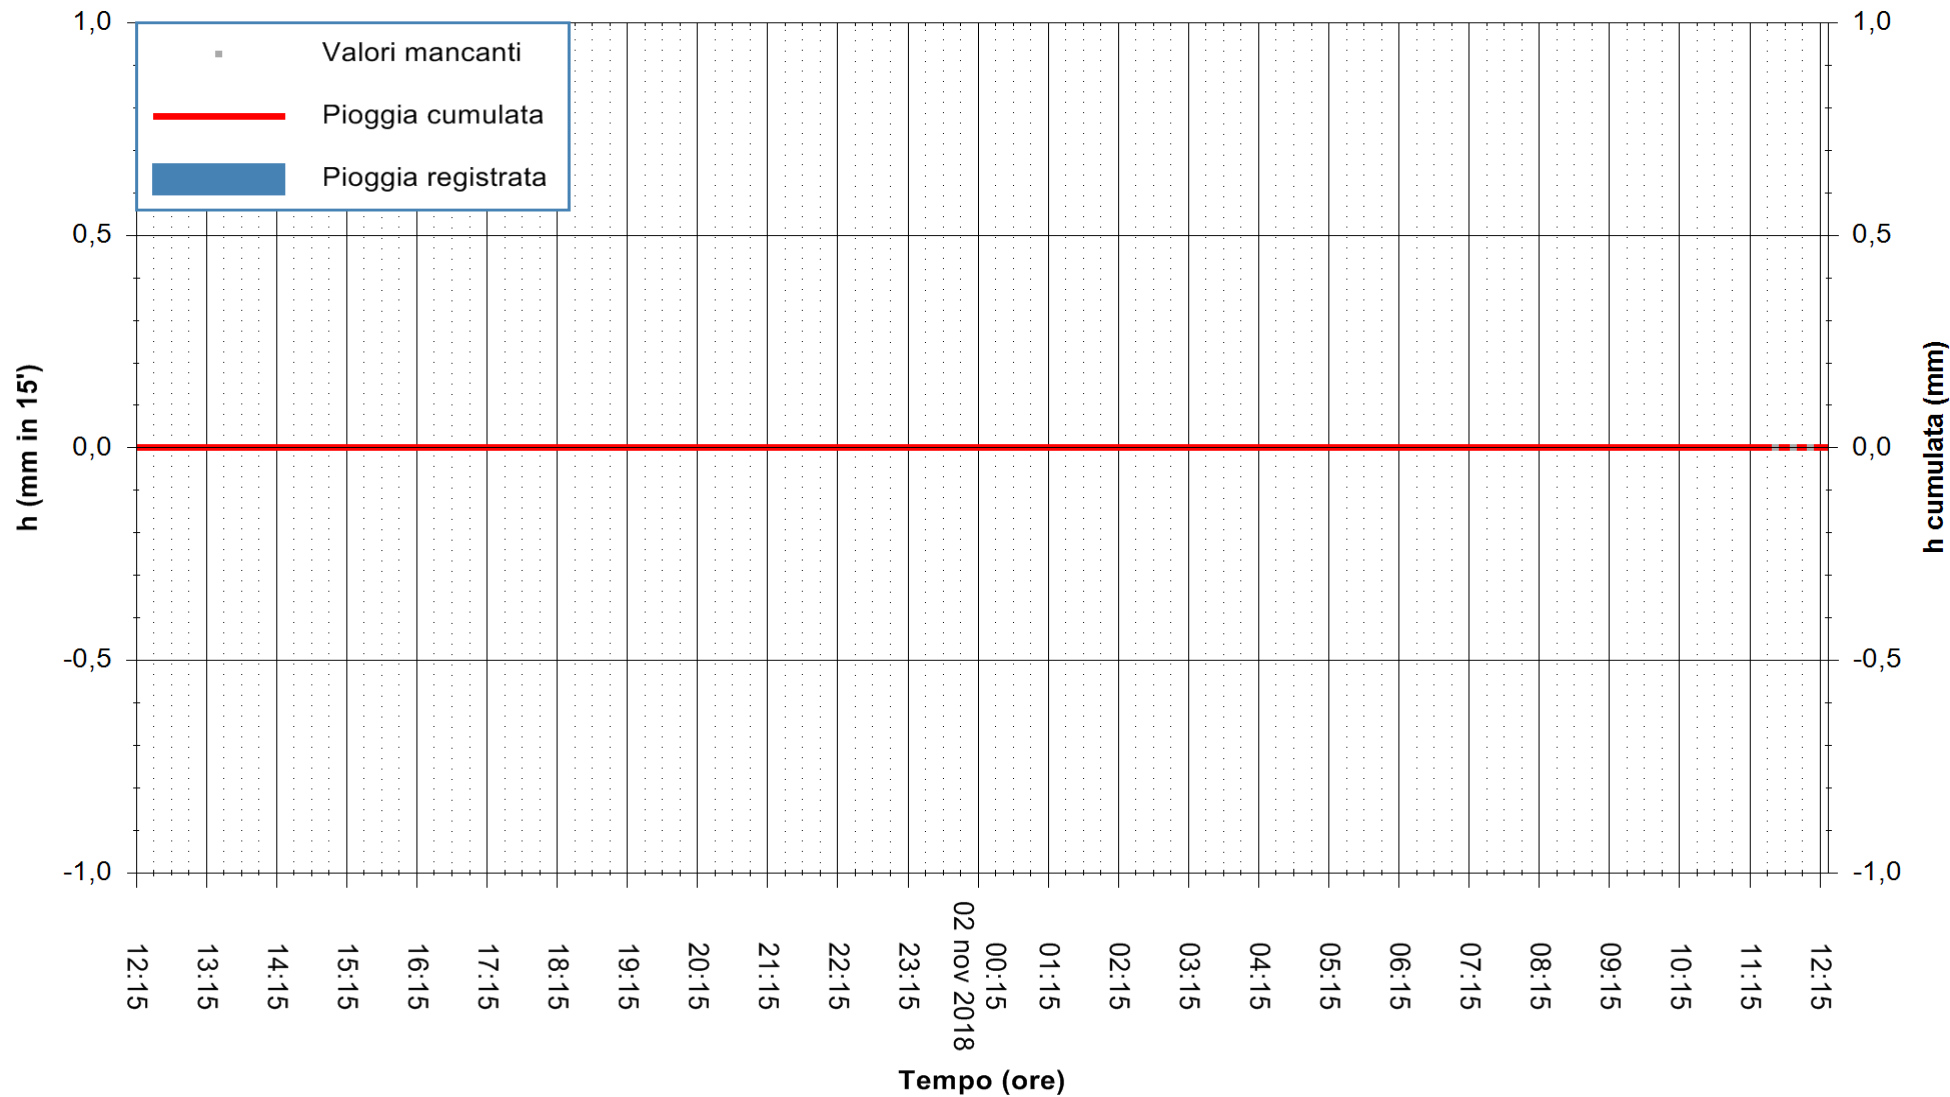

Stazione pluviometrica Oschiri
Area PISCHINAS
Pioggia registrata nelle ultime 24 ore
Estrazione dati delle ore 12:21 del 02/11/2018
Ultimo dato disponibile: 02/11/2018 alle 11:30

ARPAS
F.to il Dirigente Responsabile
Dott. Giuseppe Bianco

REGIONE AUTONOMA DE SARDIGNA
REGIONE AUTONOMA DELLA SARDEGNA