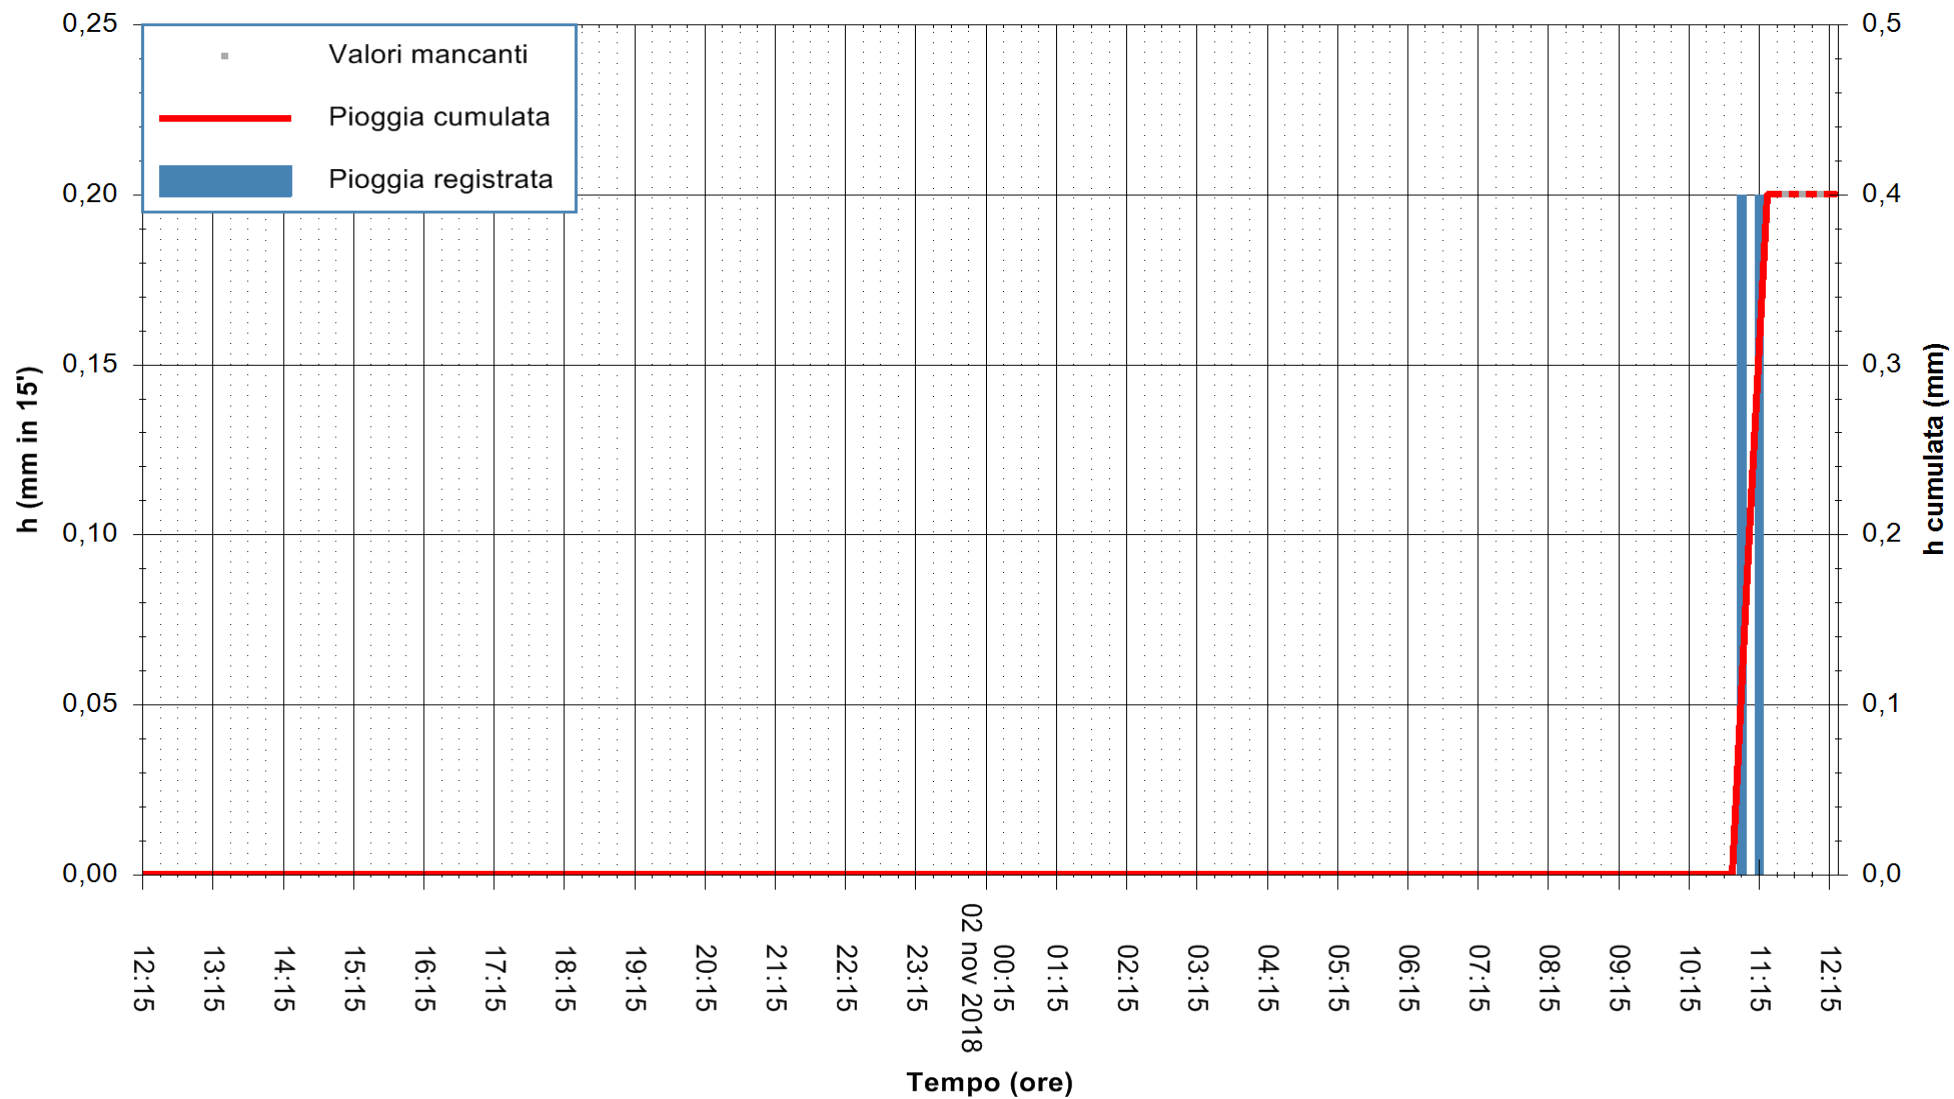

Stazione pluviometrica Stintino
Area PUNTA DE S' AQUILA
Pioggia registrata nelle ultime 24 ore
Estrazione dati delle ore 12:21 del 02/11/2018
Ultimo dato disponibile: 02/11/2018 alle 11:30

ARPAS
F.to il Dirigente Responsabile
Dott. Giuseppe Bianco

REGIONE AUTÒNOMA DE SARDIGNA
REGIONE AUTONOMA DELLA SARDEGNA