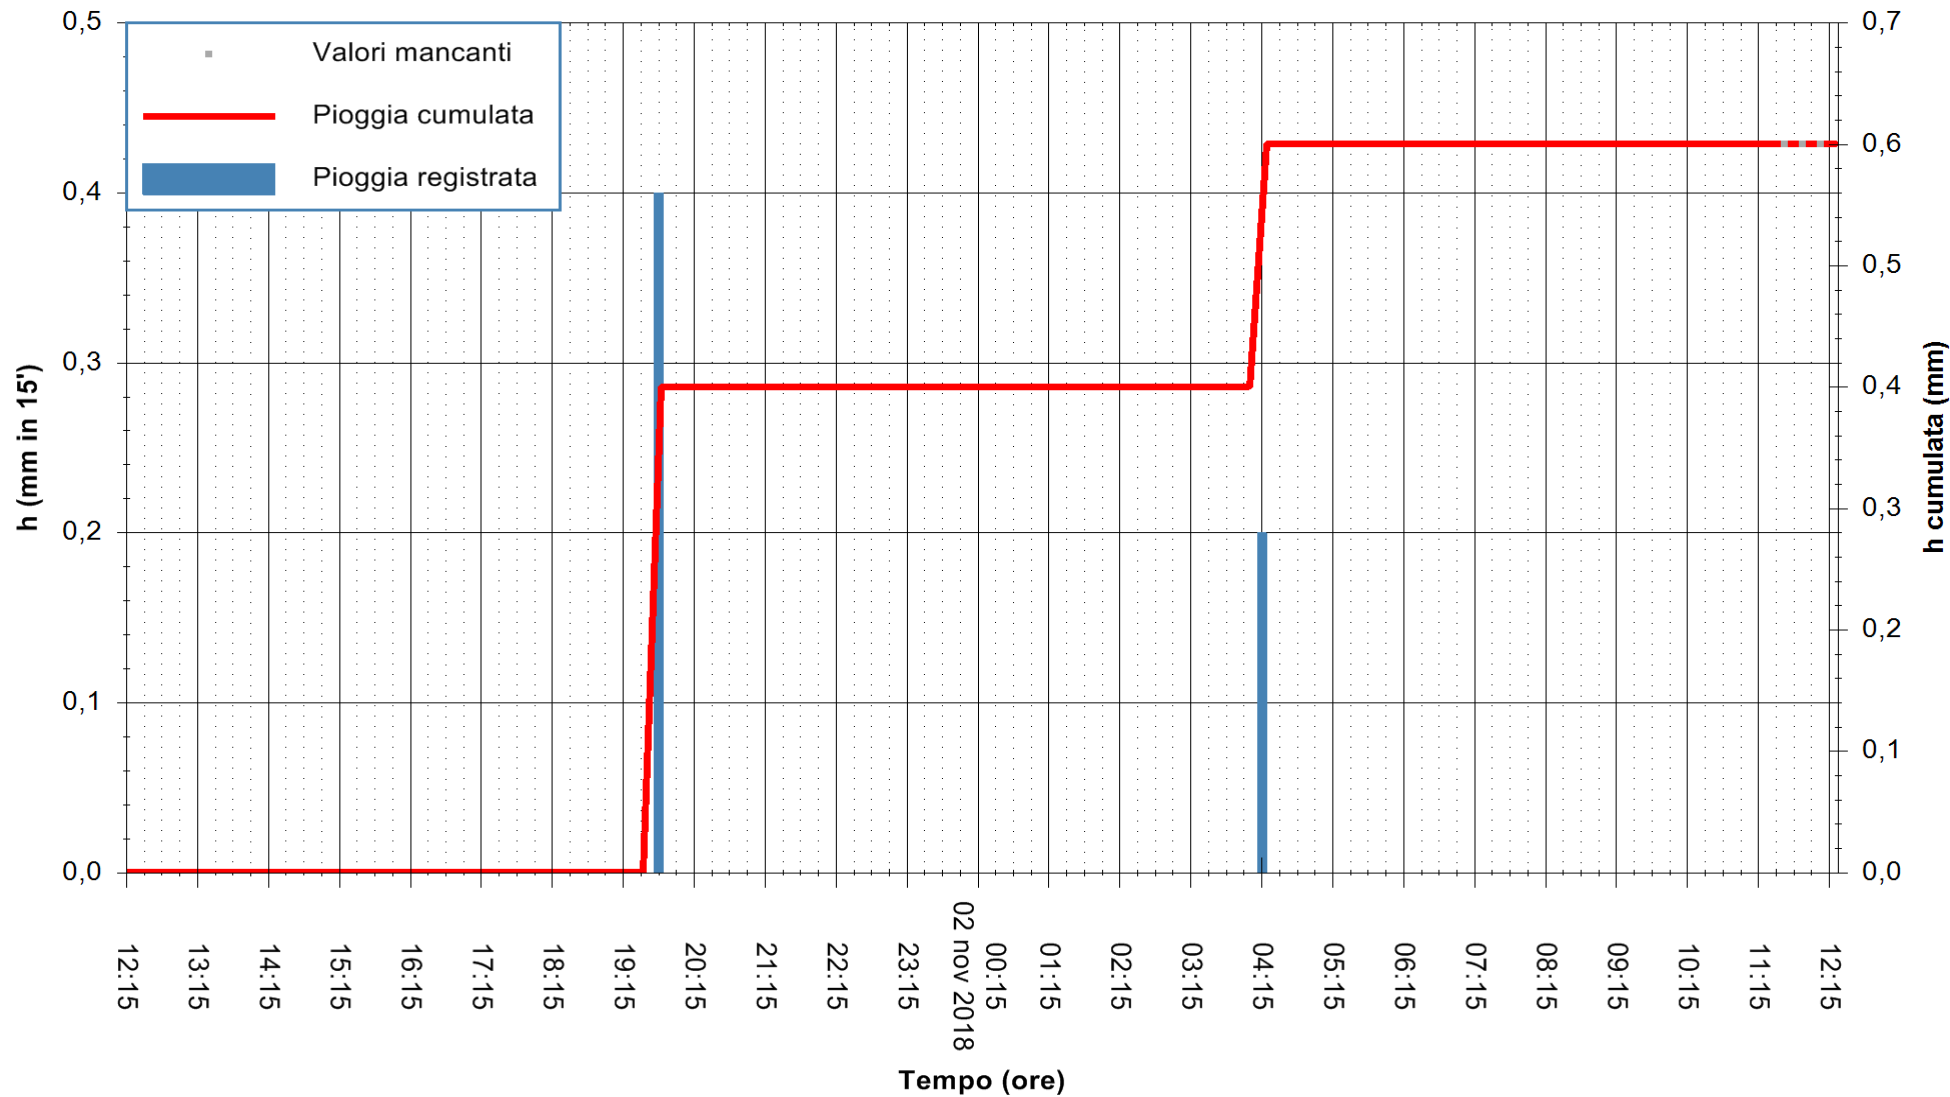

ARPAS  
F.to il Dirigente Responsabile  
Dott. Giuseppe Bianco

REGIONE AUTONOMA DE SARDIGNA  
REGIONE AUTONOMA DELLA SARDEGNA

Stazione pluviometrica Fluminimannu a Decimomannu  
 Area DECIMOMANNU  
 Pioggia registrata nelle ultime 24 ore  
 Estrazione dati delle ore 12:21 del 02/11/2018  
 Ultimo dato disponibile: 02/11/2018 alle 11:30