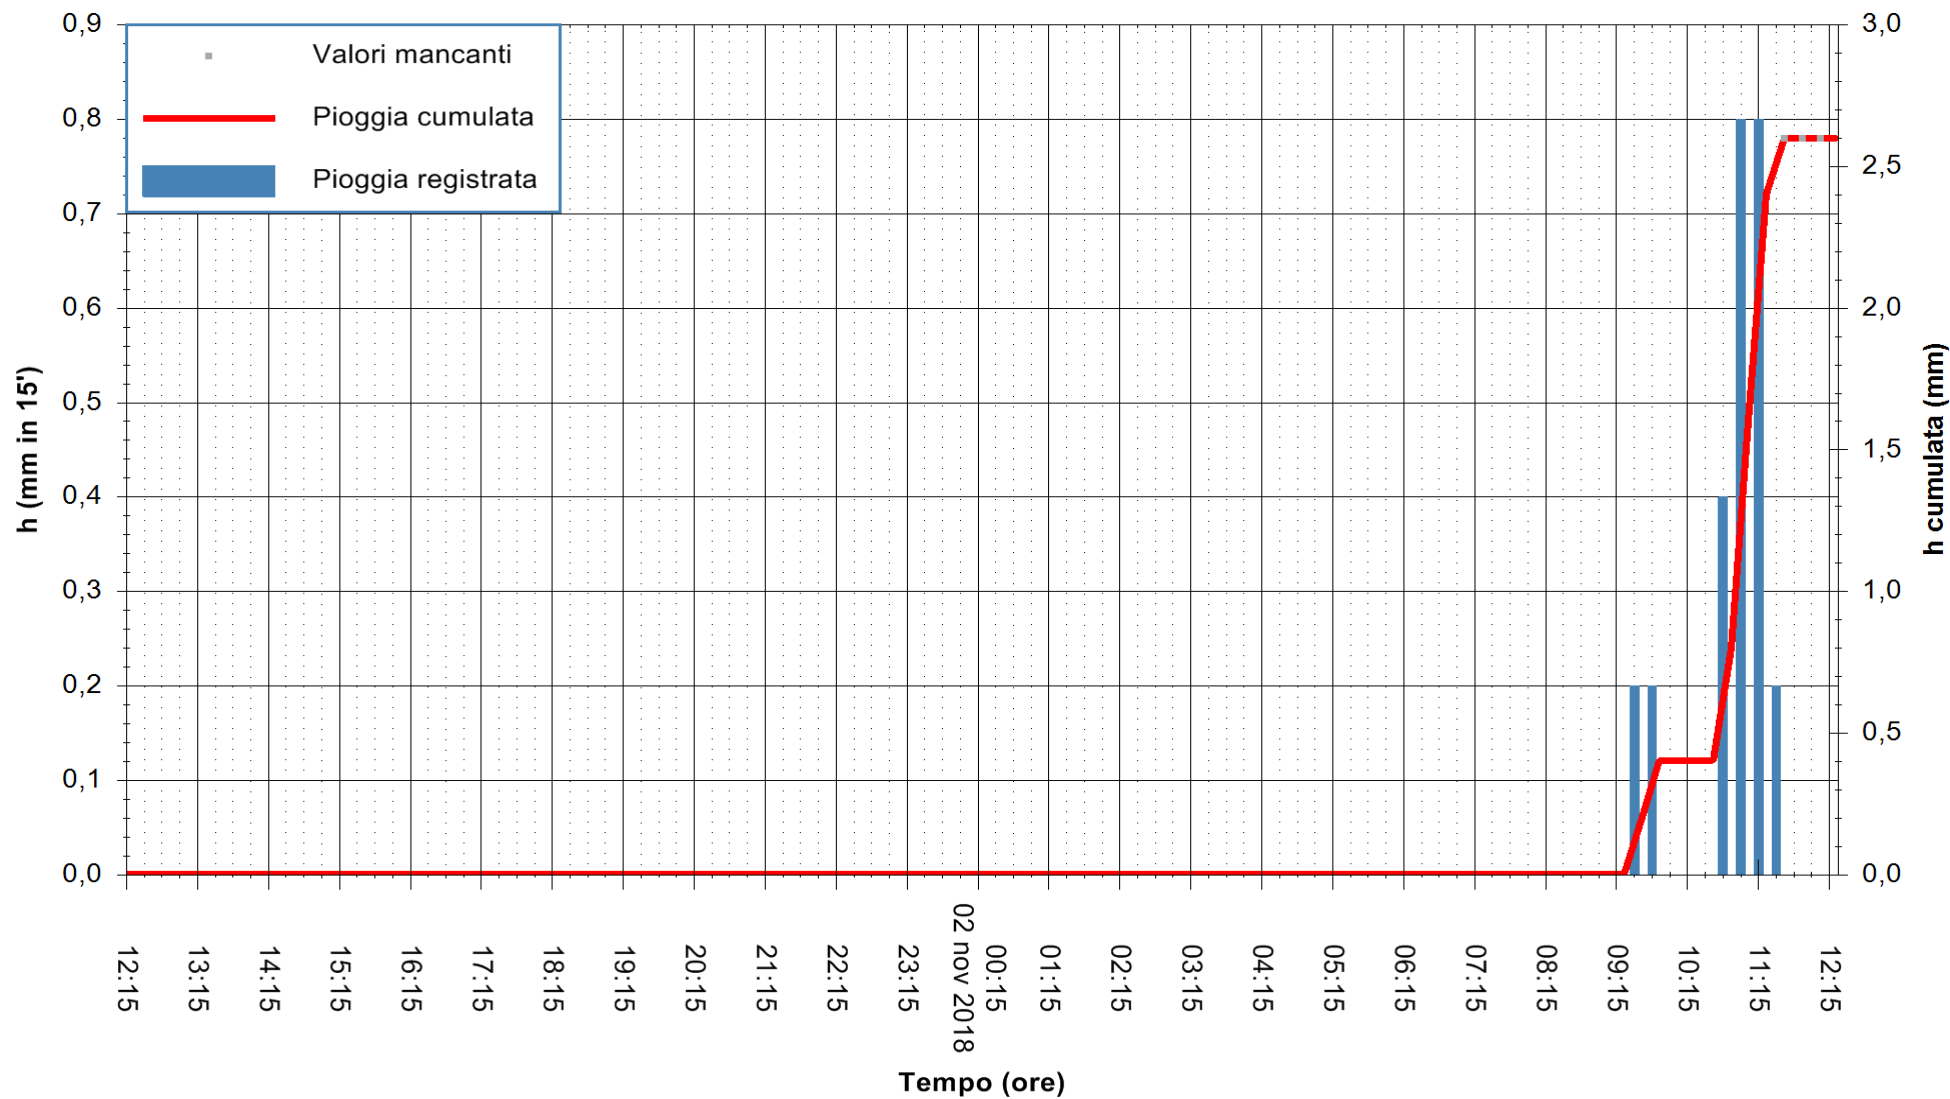

Stazione pluviometrica Pozzomaggiore
Area PISTA DI PATTINAGGIO
Pioggia registrata nelle ultime 24 ore
Estrazione dati delle ore 12:21 del 02/11/2018
Ultimo dato disponibile: 02/11/2018 alle 11:30

ARPAS
F.to il Dirigente Responsabile
Dott. Giuseppe Bianco

REGIONE AUTONOMA DE SARDIGNA
REGIONE AUTONOMA DELLA SARDEGNA