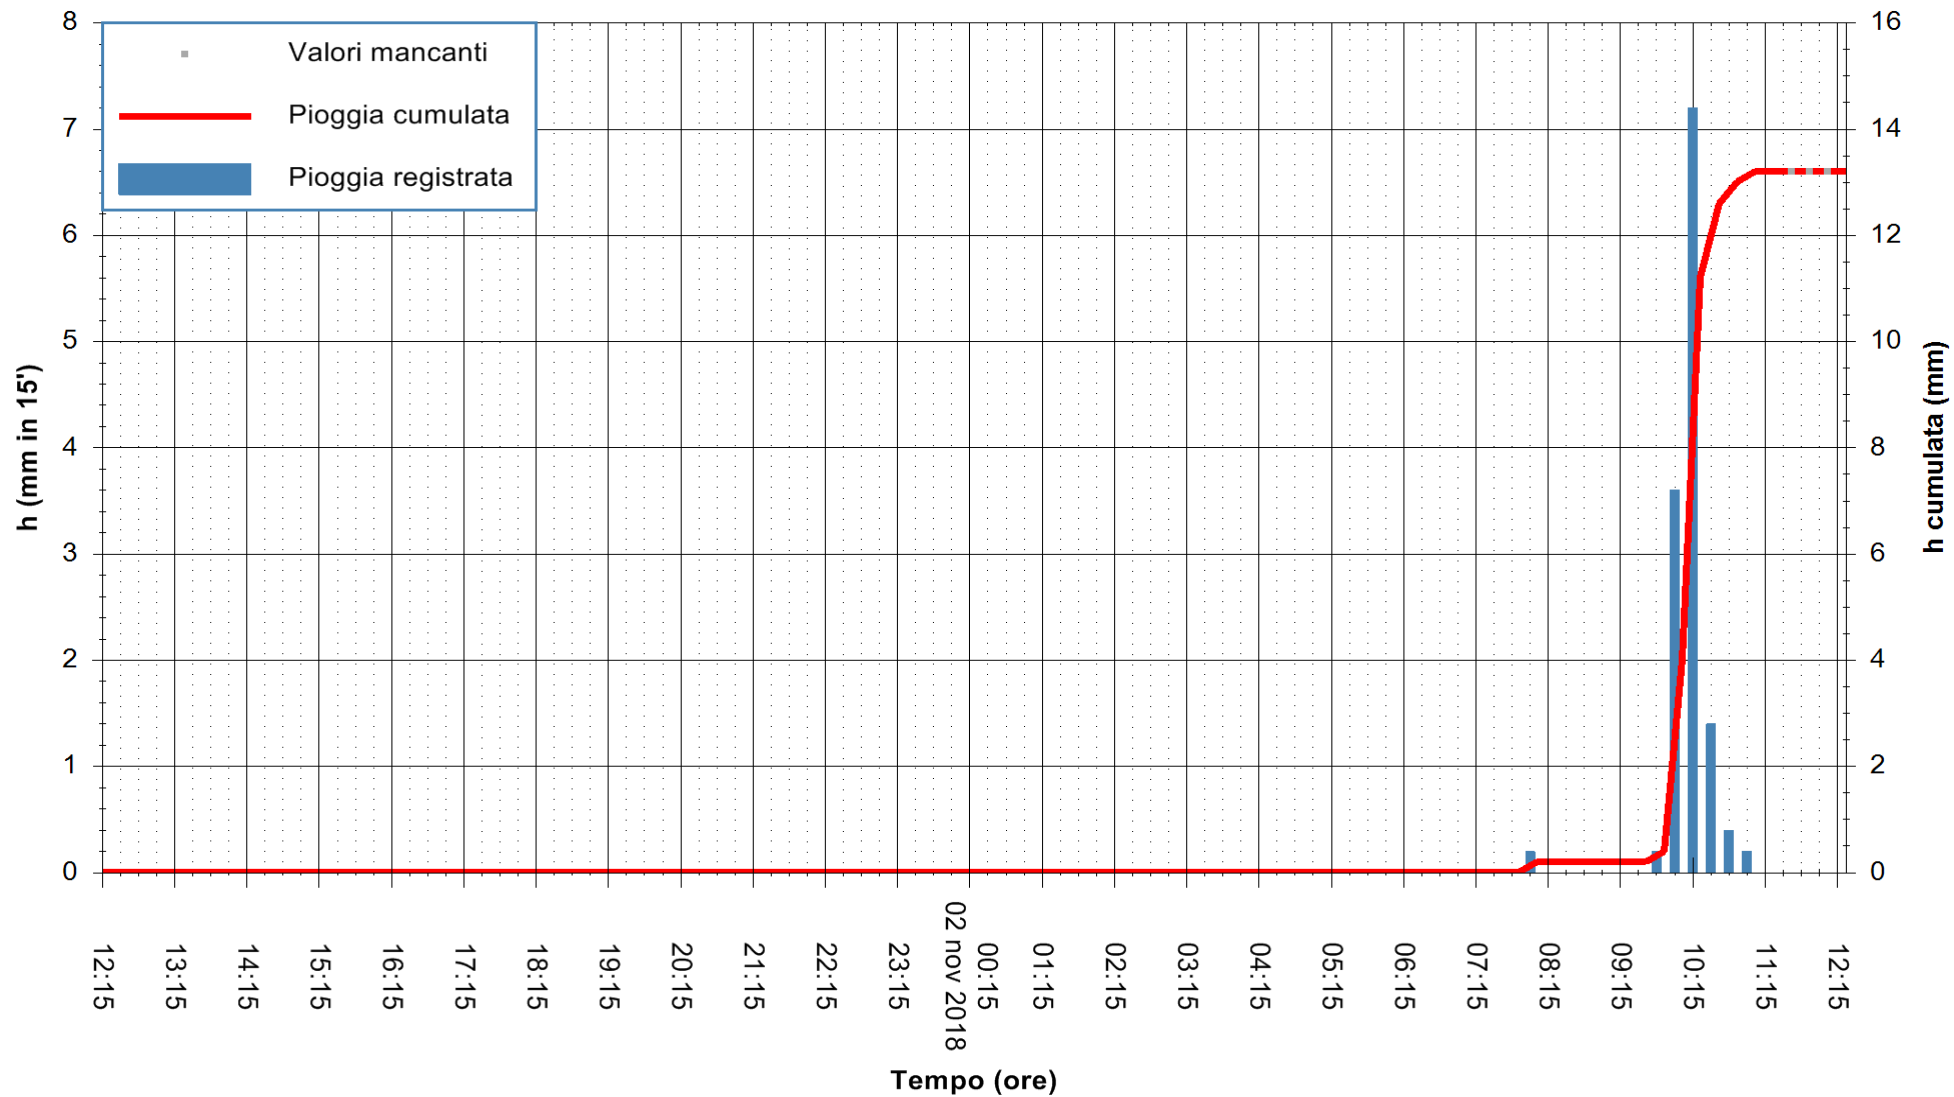

ARPAS  
F.to il Dirigente Responsabile  
Dott. Giuseppe Bianco

REGIONE AUTONOMA DE SARDIGNA  
REGIONE AUTONOMA DELLA SARDEGNA

Stazione pluviometrica Lula  
Area PIZZONCHI  
Pioggia registrata nelle ultime 24 ore  
Estrazione dati delle ore 12:21 del 02/11/2018  
Ultimo dato disponibile: 02/11/2018 alle 11:30