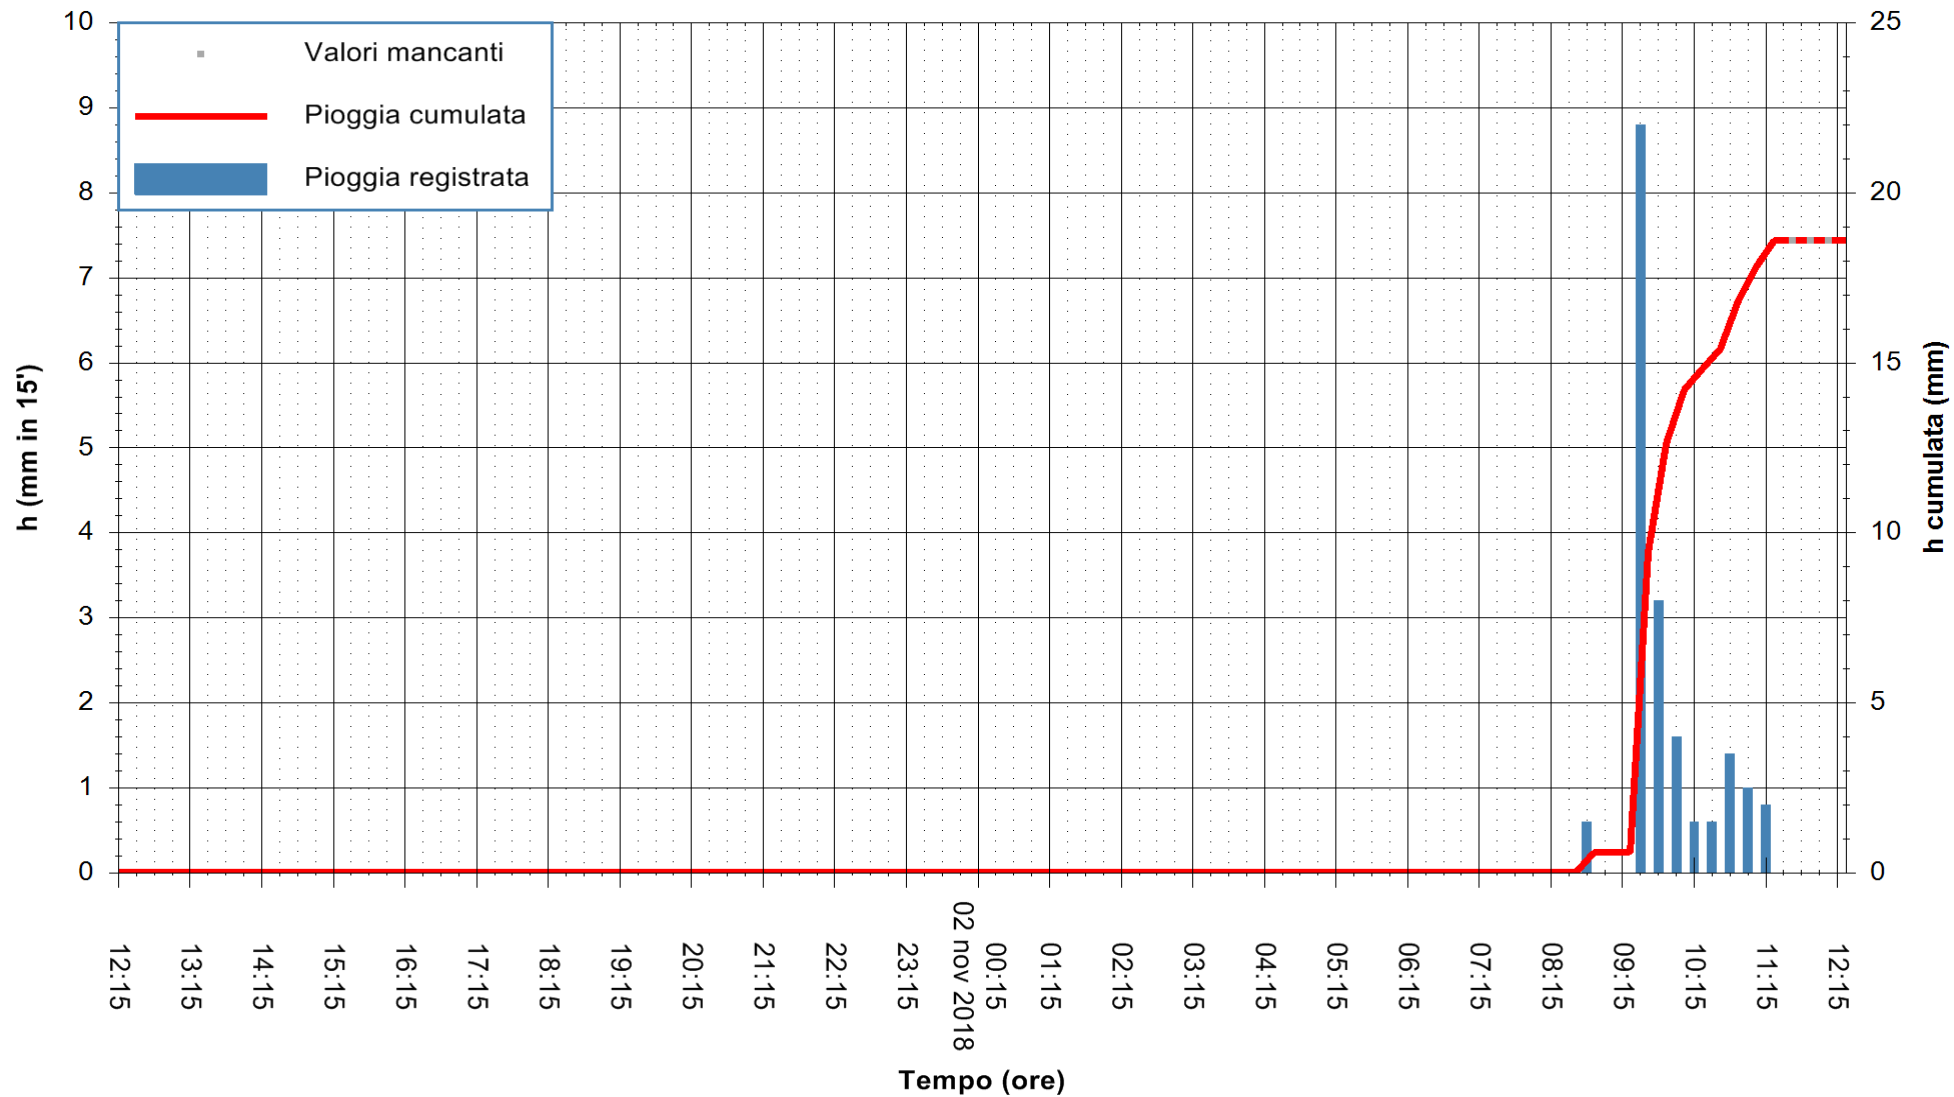

Stazione pluviometrica Oristano
Area TORRE GRANDE
Pioggia registrata nelle ultime 24 ore
Estrazione dati delle ore 12:21 del 02/11/2018
Ultimo dato disponibile: 02/11/2018 alle 11:30

ARPAS
F.to il Dirigente Responsabile
Dott. Giuseppe Bianco

REGIONE AUTONOMA DE SARDIGNA
REGIONE AUTONOMA DELLA SARDEGNA