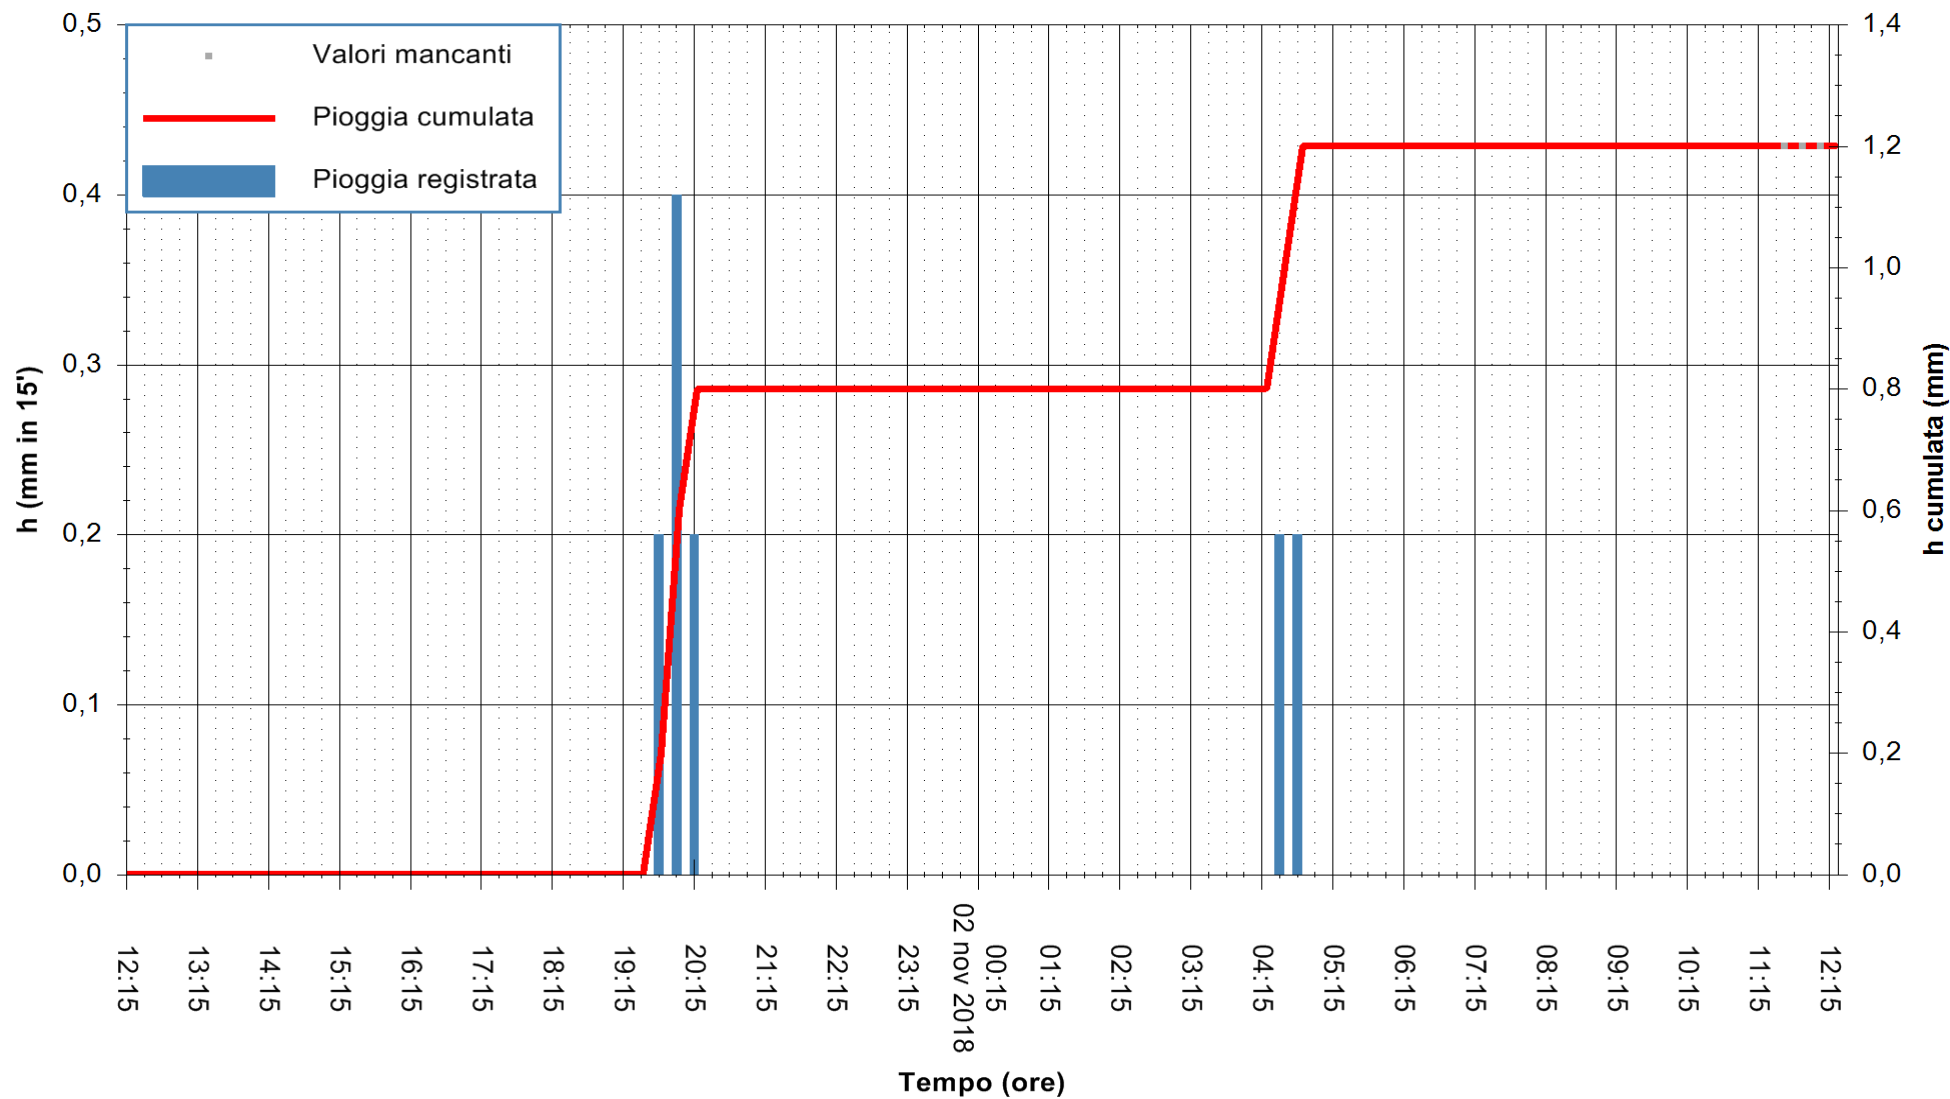

Stazione pluviometrica Jerzu
Area CAMPO SPORTIVO COMUNALE
Pioggia registrata nelle ultime 24 ore
Estrazione dati delle ore 12:21 del 02/11/2018
Ultimo dato disponibile: 02/11/2018 alle 11:30

ARPAS
F.to il Dirigente Responsabile
Dott. Giuseppe Bianco

REGIONE AUTONOMA DE SARDIGNA
REGIONE AUTONOMA DELLA SARDEGNA