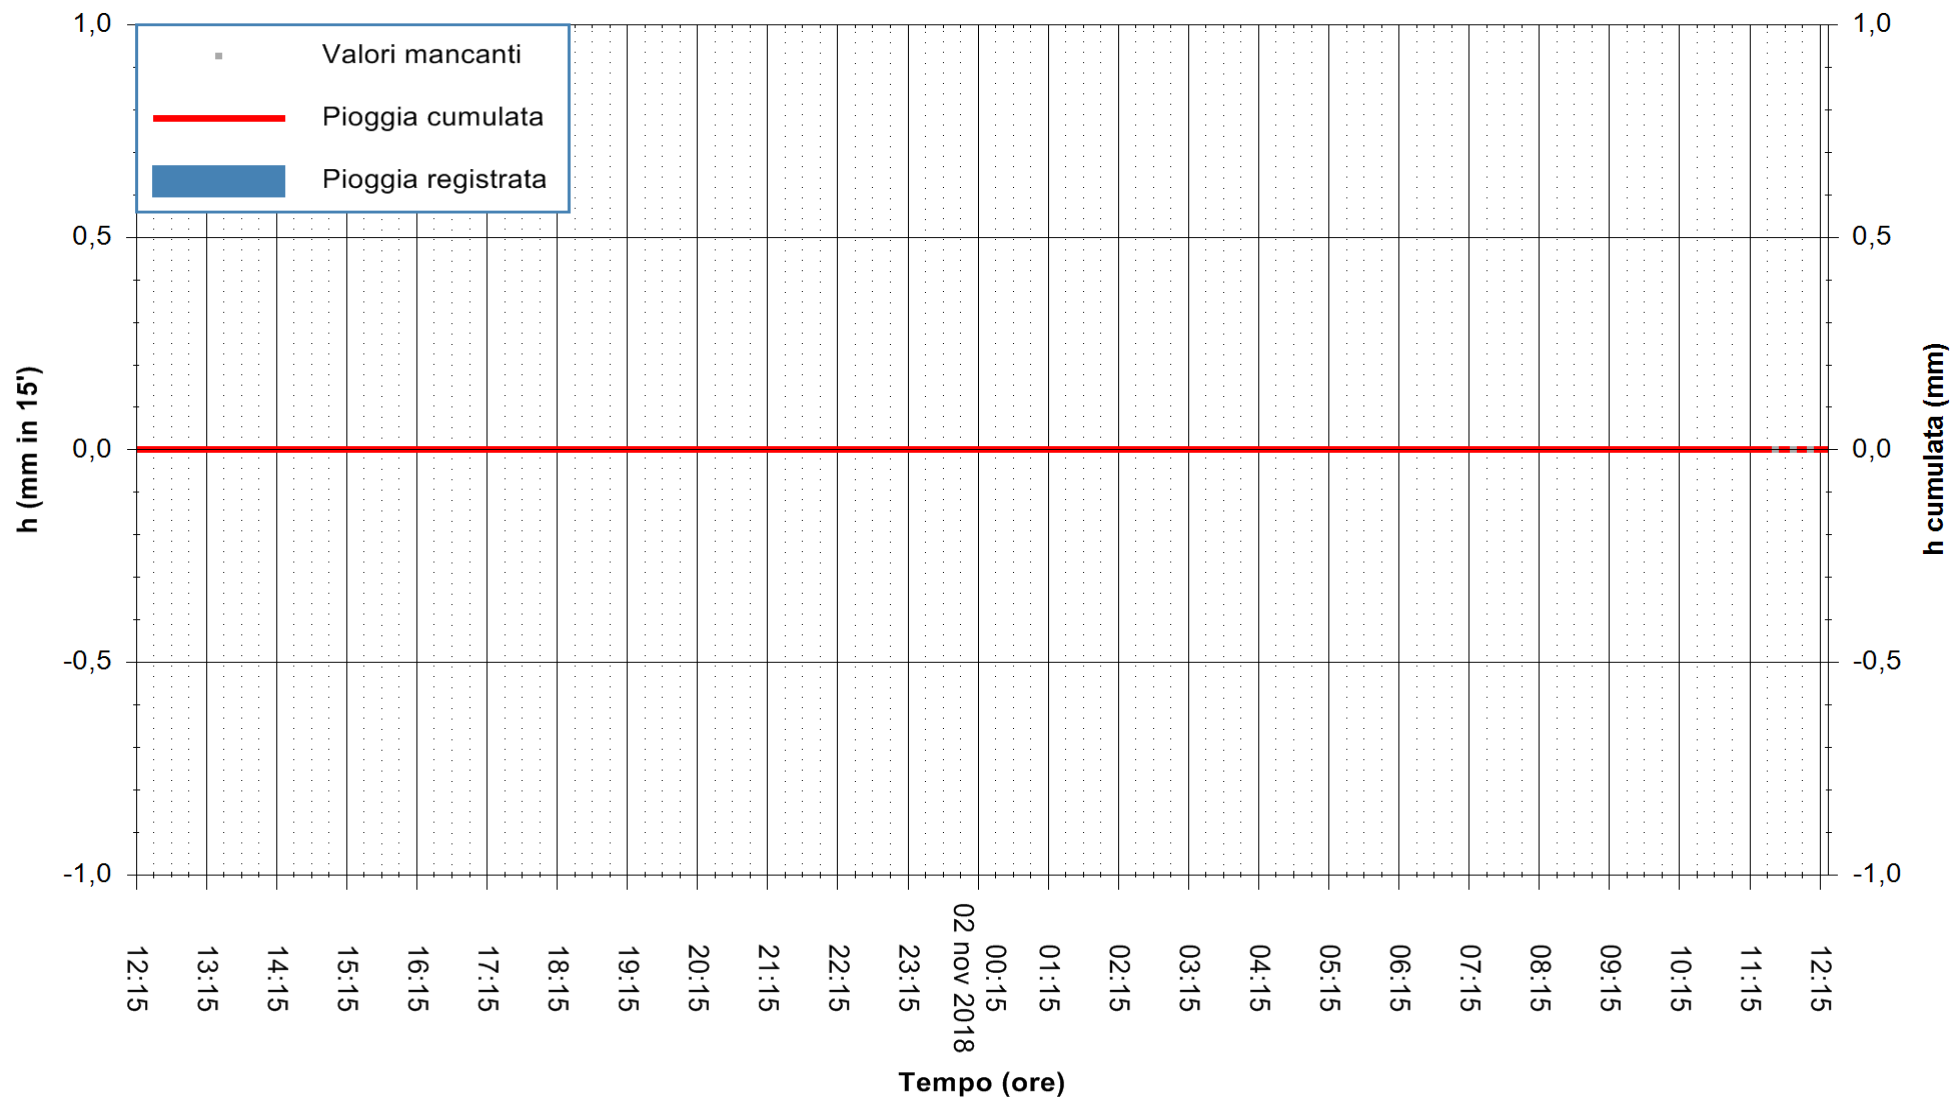

Stazione pluviometrica Mamone
Area MAMONE
Pioggia registrata nelle ultime 24 ore
Estrazione dati delle ore 12:21 del 02/11/2018
Ultimo dato disponibile: 02/11/2018 alle 11:30

ARPAS
F.to il Dirigente Responsabile
Dott. Giuseppe Bianco

REGIONE AUTONOMA DE SARDIGNA
REGIONE AUTONOMA DELLA SARDEGNA