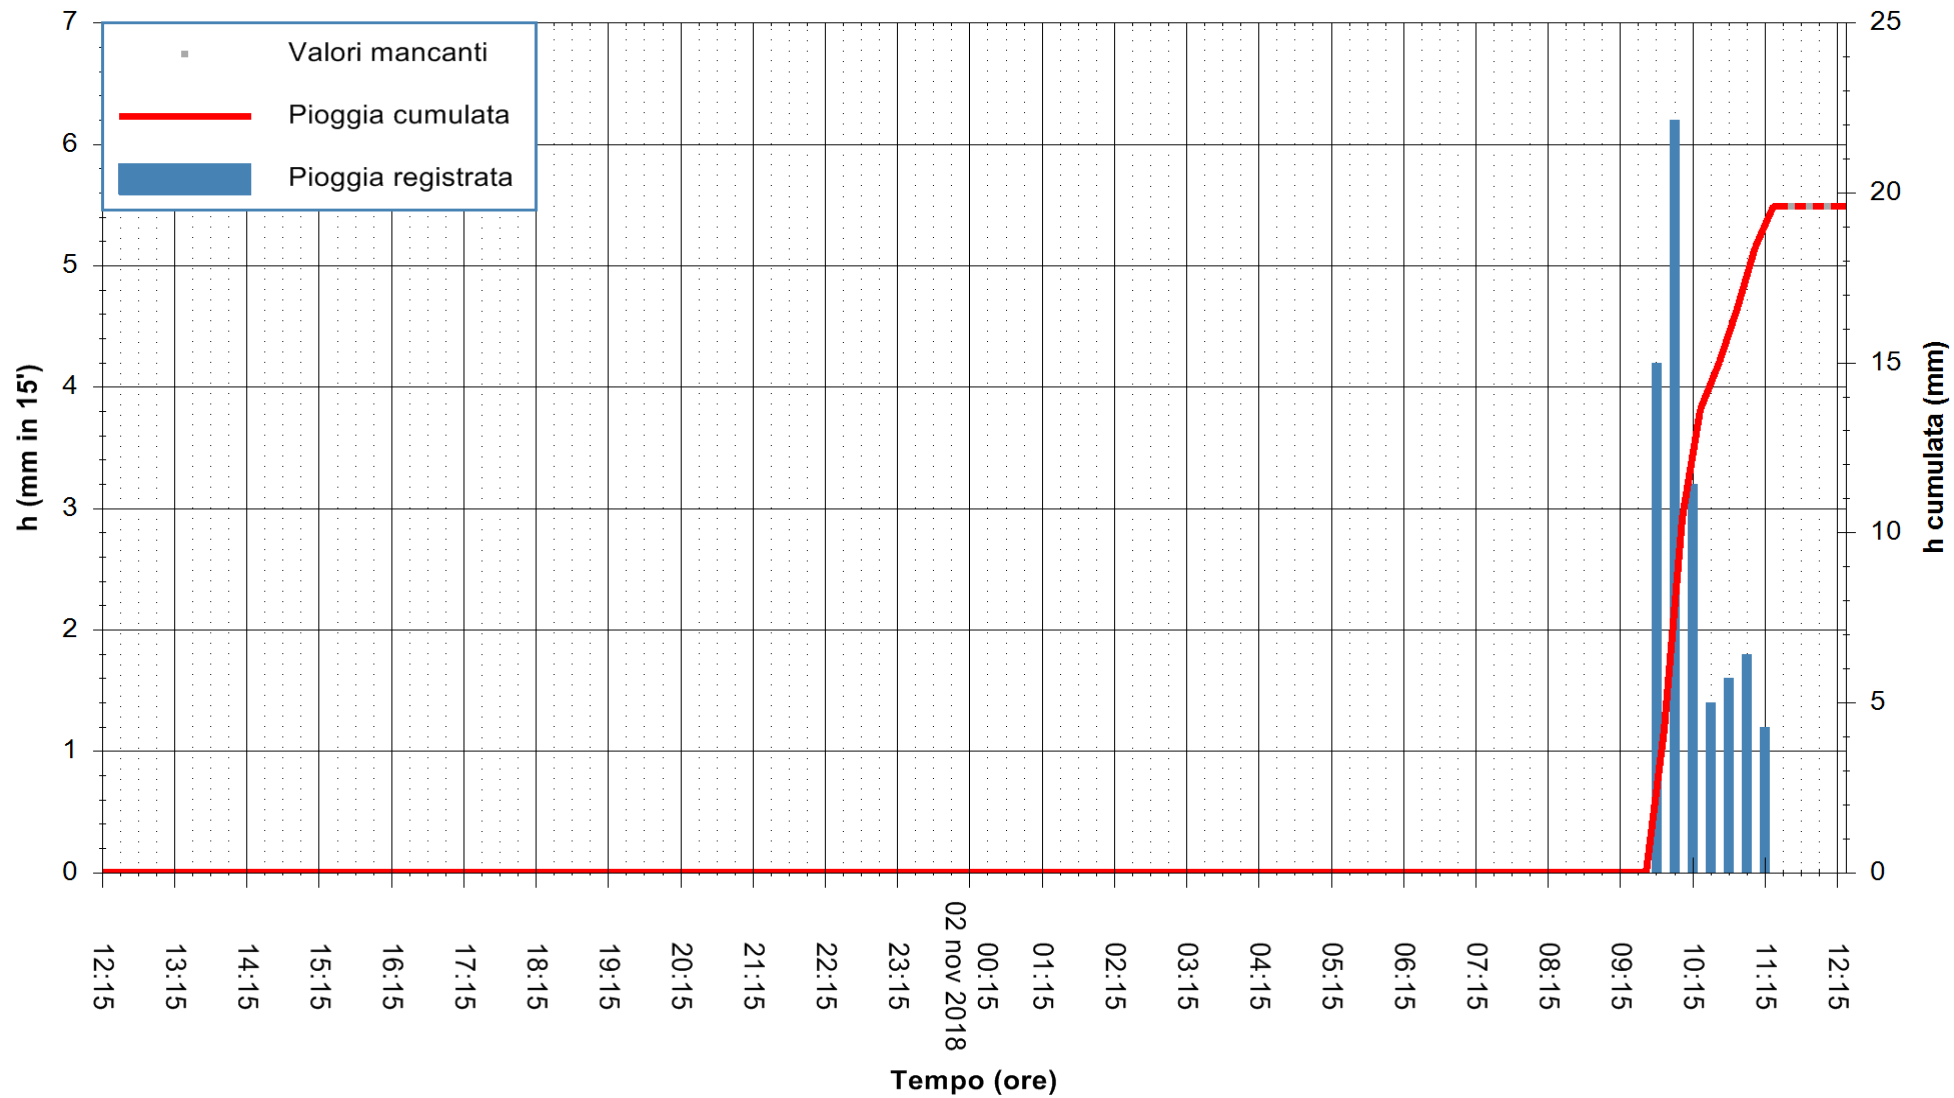

ARPAS  
F.to il Dirigente Responsabile  
Dott. Giuseppe Bianco

REGIONE AUTONOMA DE SARDIGNA  
REGIONE AUTONOMA DELLA SARDEGNA

Stazione pluviometrica Lula  
Area PIZZONCHI  
Pioggia registrata nelle ultime 24 ore  
Estrazione dati delle ore 12:21 del 02/11/2018  
Ultimo dato disponibile: 02/11/2018 alle 11:30