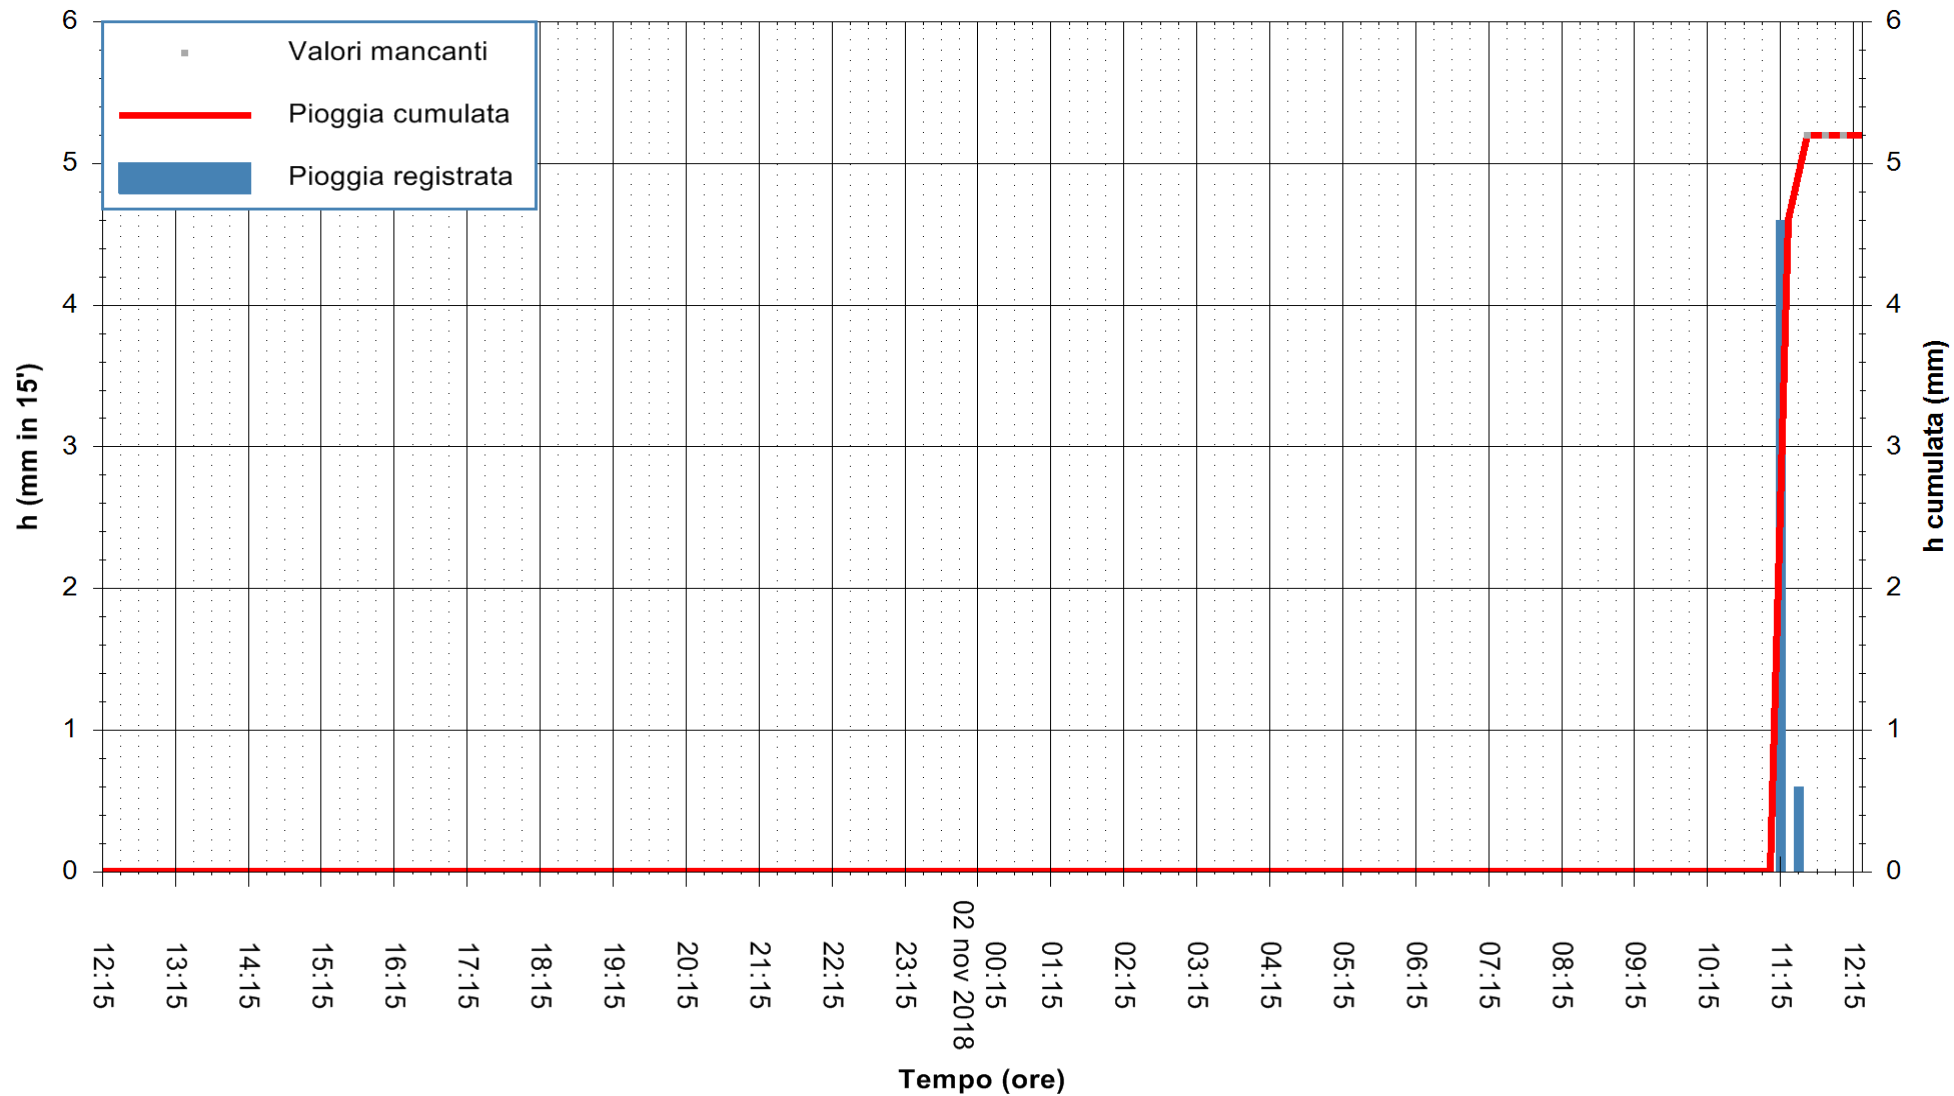

Stazione pluviometrica Senorbi'
Area SENORBI
Pioggia registrata nelle ultime 24 ore
Estrazione dati delle ore 12:21 del 02/11/2018
Ultimo dato disponibile: 02/11/2018 alle 11:30

ARPAS
F.to il Dirigente Responsabile
Dott. Giuseppe Bianco

REGIONE AUTÒNOMA DE SARDIGNA
REGIONE AUTONOMA DELLA SARDEGNA