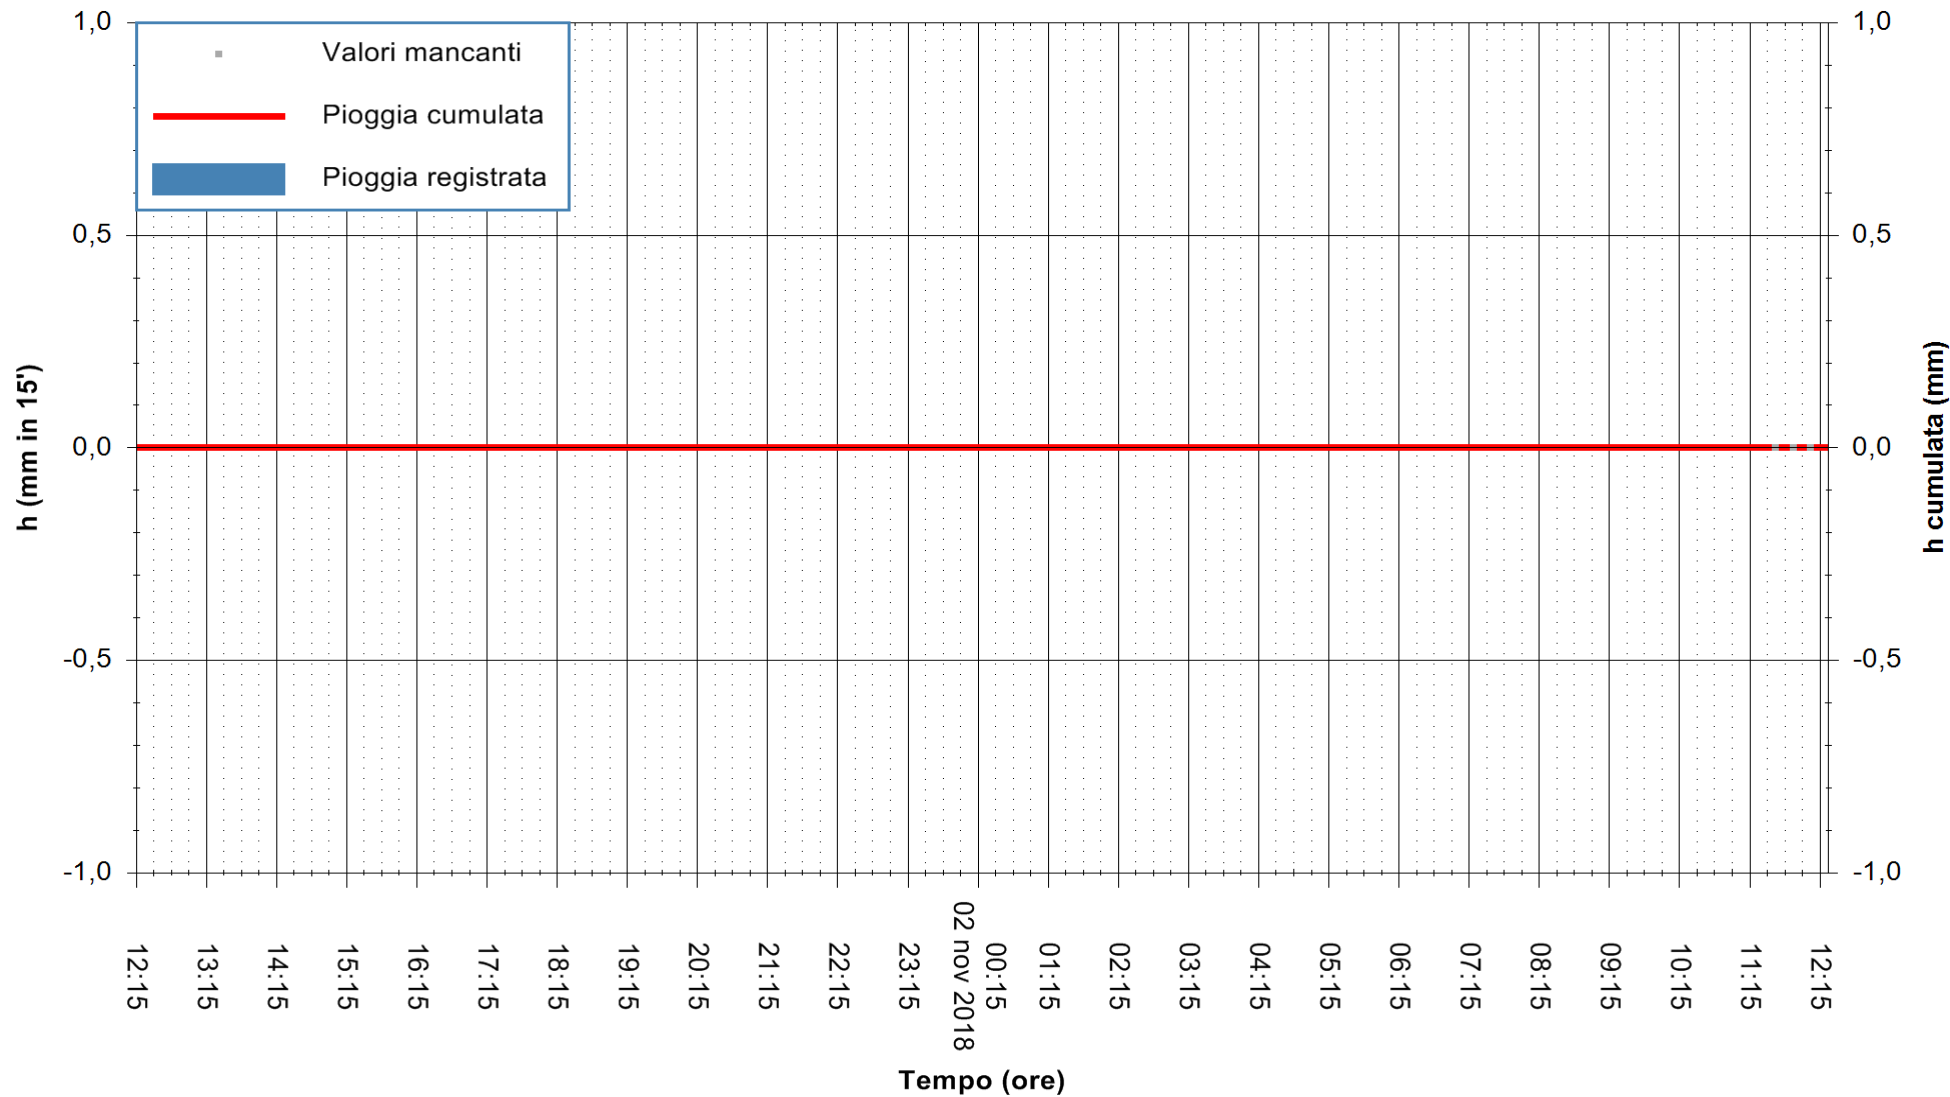

Stazione pluviometrica Martis
Area FUNTANA PUTTU INZAS
Pioggia registrata nelle ultime 24 ore
Estrazione dati delle ore 12:21 del 02/11/2018
Ultimo dato disponibile: 02/11/2018 alle 11:30

ARPAS
F.to il Dirigente Responsabile
Dott. Giuseppe Bianco

REGIONE AUTONOMA DE SARDIGNA
REGIONE AUTONOMA DELLA SARDEGNA