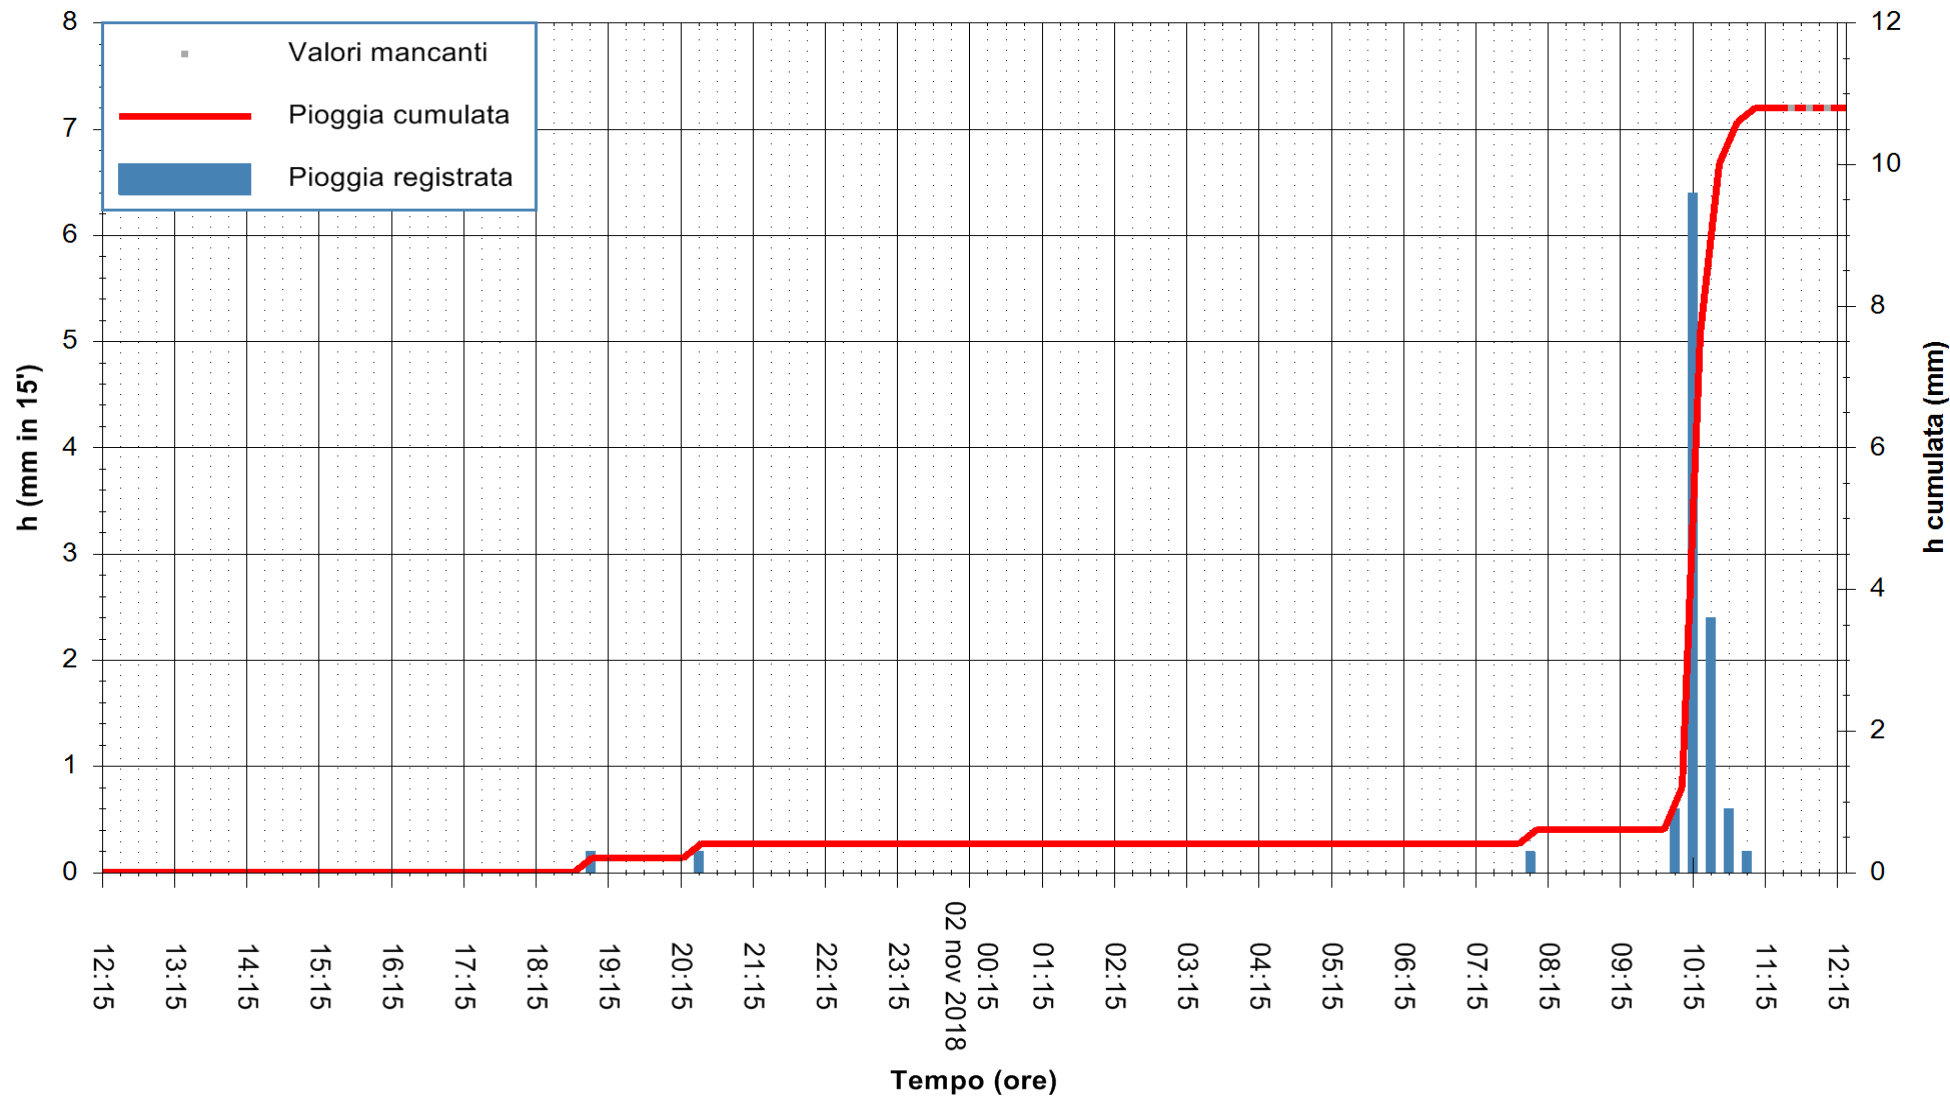

ARPAS  
F.to il Dirigente Responsabile  
Dott. Giuseppe Bianco

REGIONE AUTONOMA DE SARDIGNA  
REGIONE AUTONOMA DELLA SARDEGNA

Stazione pluviometrica Aglientu  
Area AGLIENTU  
Pioggia registrata nelle ultime 24 ore  
Estrazione dati delle ore 12:21 del 02/11/2018  
Ultimo dato disponibile: 02/11/2018 alle 11:30