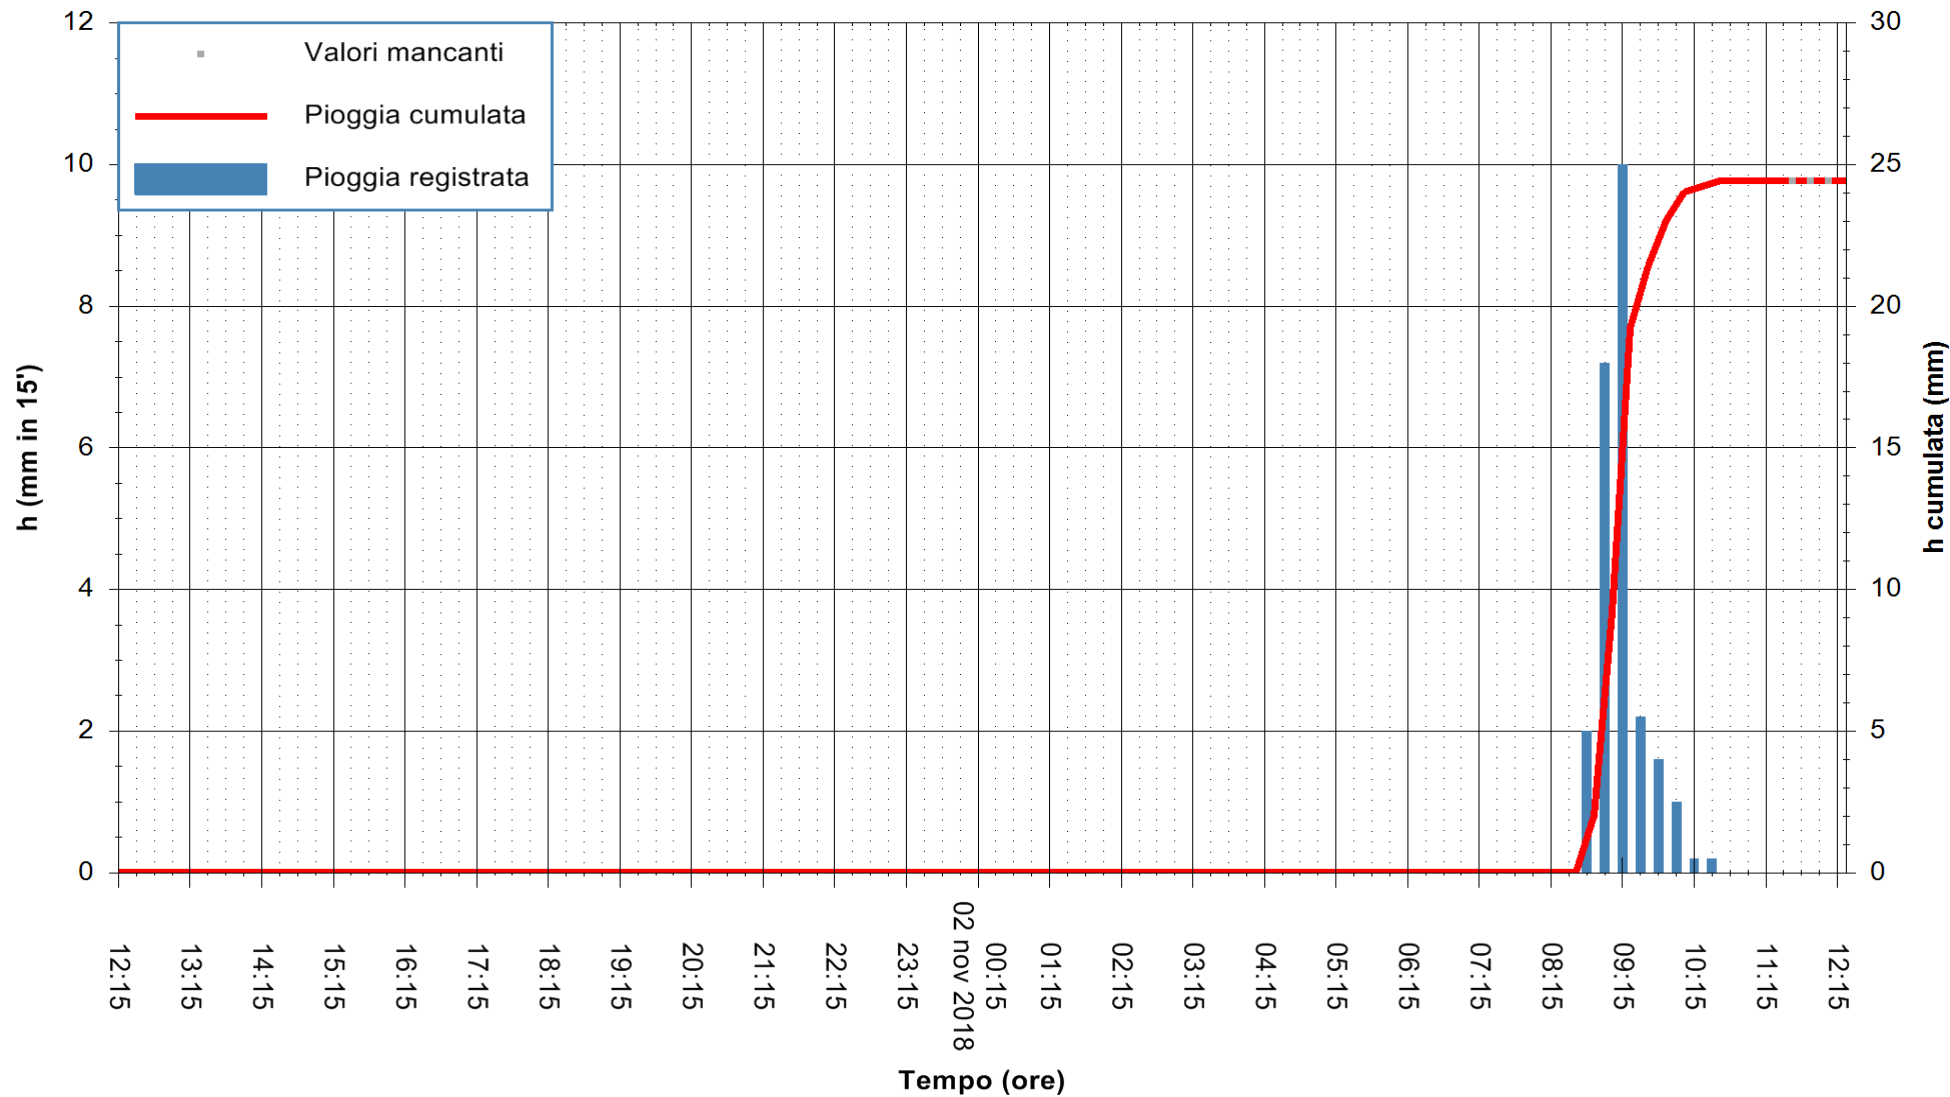

ARPAS  
F.to il Dirigente Responsabile  
Dott. Giuseppe Bianco

REGIONE AUTONOMA DE SARDIGNA  
REGIONE AUTONOMA DELLA SARDEGNA

Stazione pluviometrica Aglientu  
Area AGLIENTU  
Pioggia registrata nelle ultime 24 ore  
Estrazione dati delle ore 12:21 del 02/11/2018  
Ultimo dato disponibile: 02/11/2018 alle 11:30