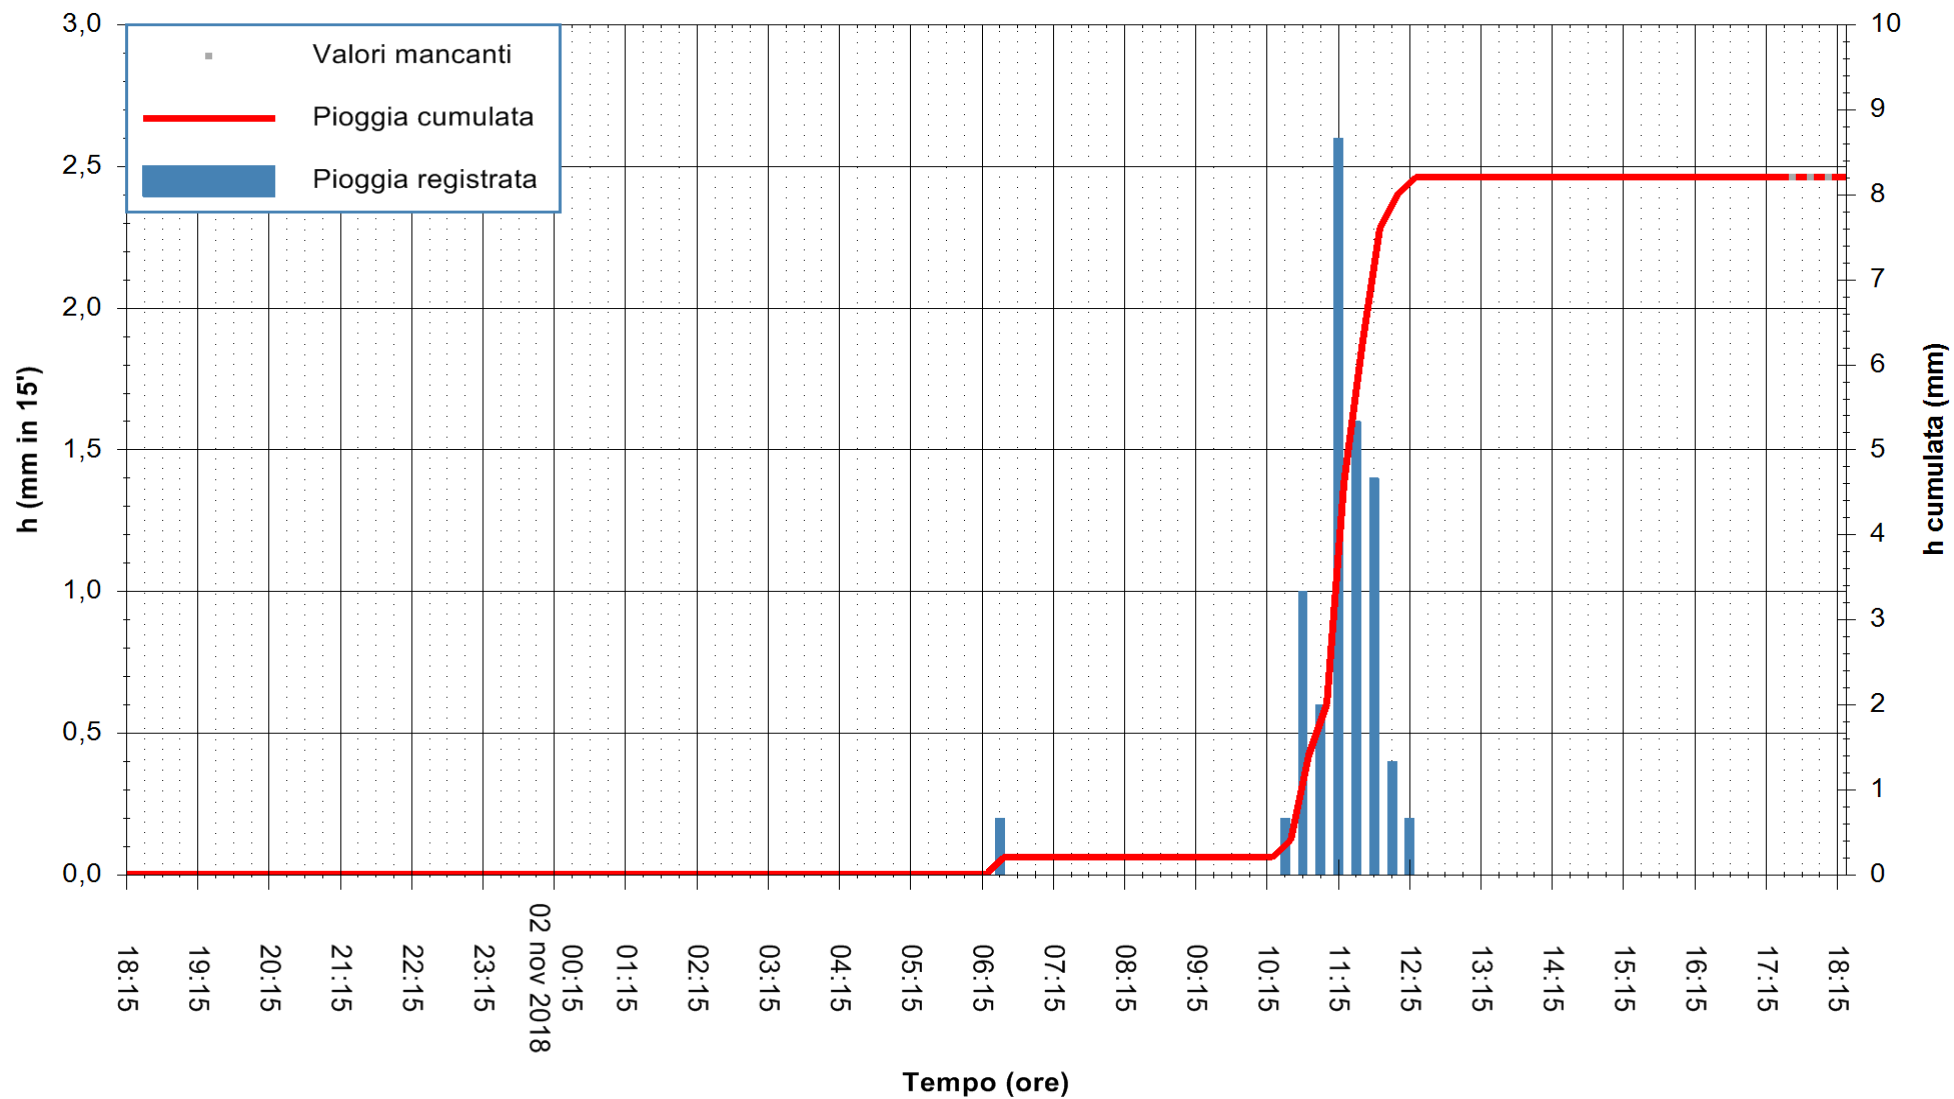

Stazione pluviometrica Oschiri
 Area PISCHINAS
 Pioggia registrata nelle ultime 24 ore
 Estrazione dati delle ore 18:21 del 02/11/2018
 Ultimo dato disponibile: 02/11/2018 alle 17:30

ARPAS
 F.to il Dirigente Responsabile
 Dott. Giuseppe Bianco

REGIONE AUTONOMA DE SARDIGNA
 REGIONE AUTONOMA DELLA SARDEGNA

Stazione pluviometrica Fluminimannu a Decimomannu
 Area DECIMOMANNU
 Pioggia registrata nelle ultime 24 ore
 Estrazione dati delle ore 18:21 del 02/11/2018
 Ultimo dato disponibile: 02/11/2018 alle 17:30

ARPAS
 F.to il Dirigente Responsabile
 Dott. Giuseppe Bianco

REGIONE AUTÒNOMA DE SARDIGNA
 REGIONE AUTONOMA DELLA SARDEGNA

Stazione pluviometrica Punta Tricoli
Area PUNTA TRICOLI
Pioggia registrata nelle ultime 24 ore
Estrazione dati delle ore 18:21 del 02/11/2018
Ultimo dato disponibile: 02/11/2018 alle 17:30