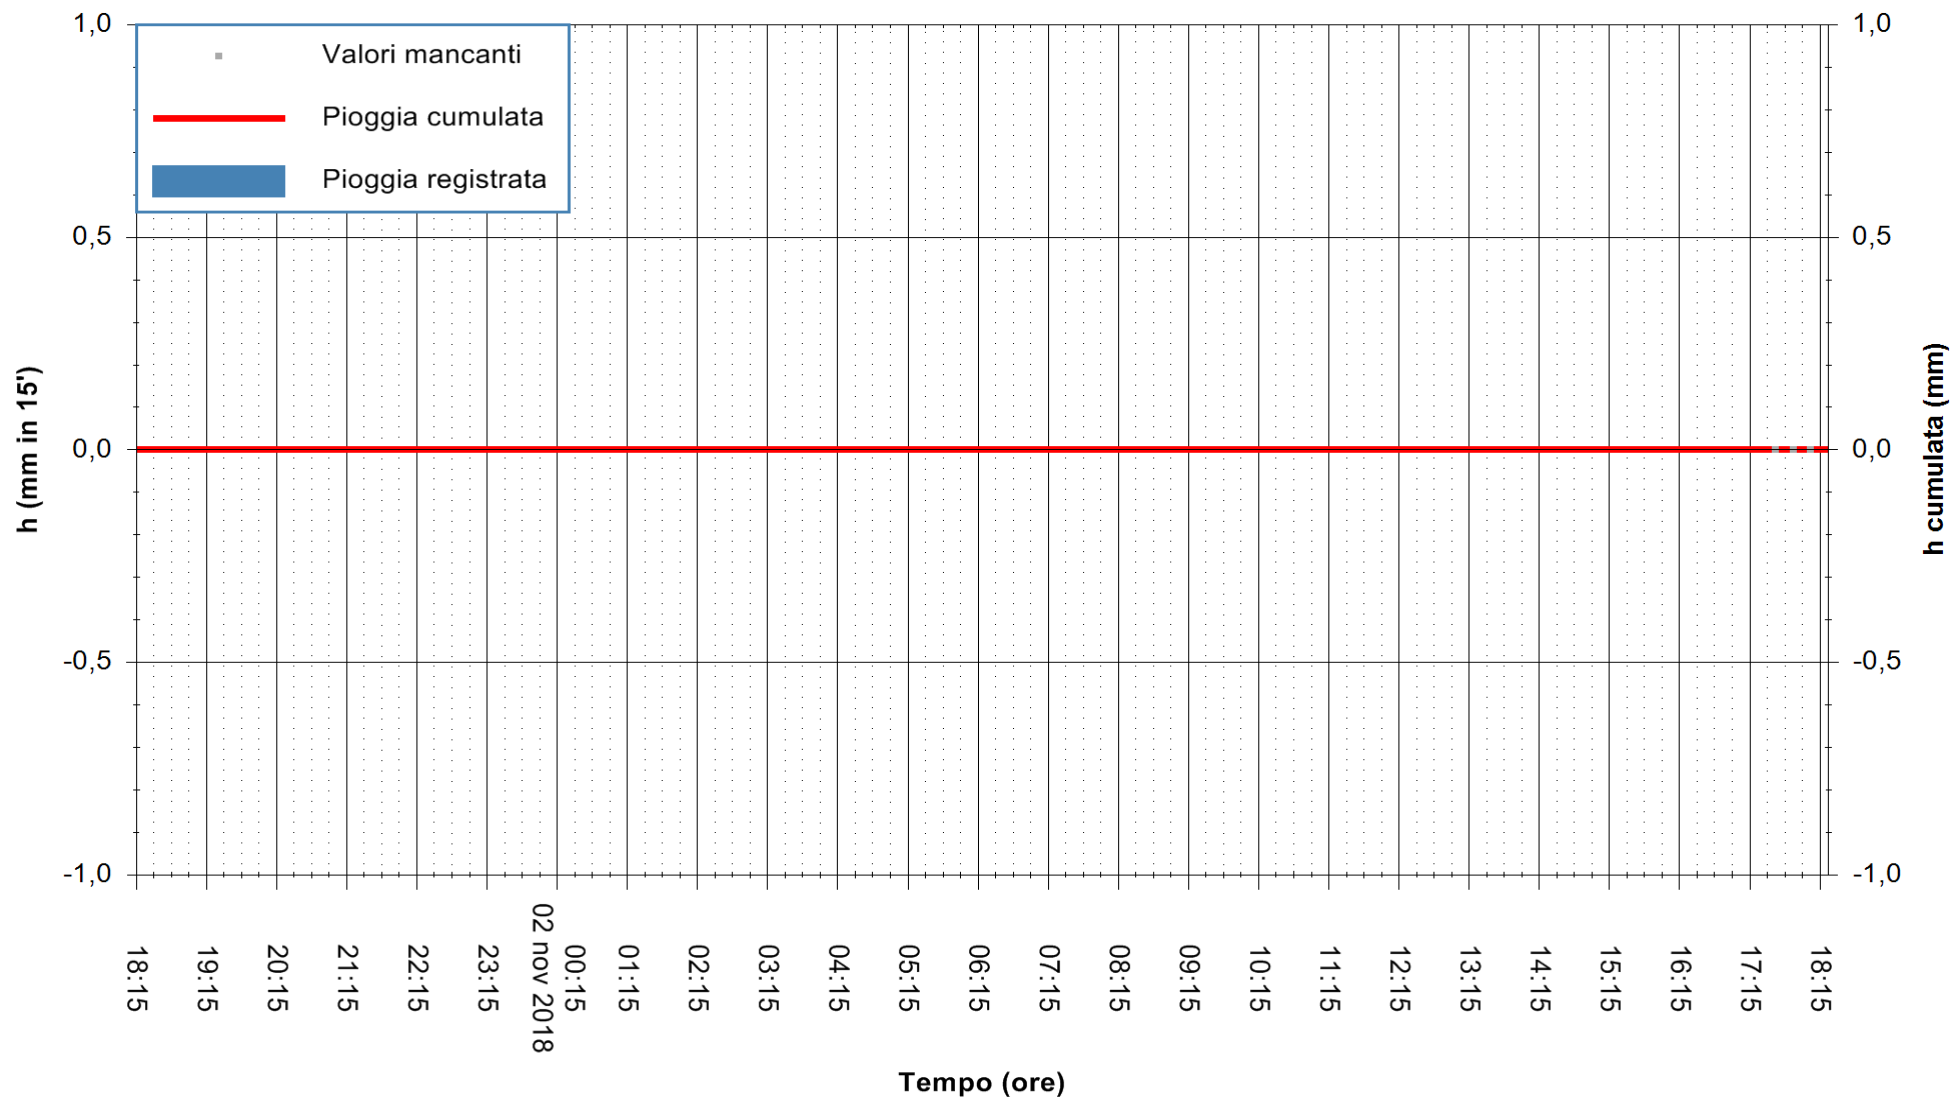

REGIONE AUTONOMA DE SARDIGNA
 REGIONE AUTONOMA DELLA SARDEGNA

Stazione pluviometrica Fluminimannu a Decimomannu
 Area DECIMOMANNU
 Pioggia registrata nelle ultime 24 ore
 Estrazione dati delle ore 18:21 del 02/11/2018
 Ultimo dato disponibile: 02/11/2018 alle 17:30

ARPAS
 F.to il Dirigente Responsabile
 Dott. Giuseppe Bianco

REGIONE AUTÒNOMA DE SARDIGNA
 REGIONE AUTONOMA DELLA SARDEGNA

Stazione pluviometrica Punta Tricoli
Area PUNTA TRICOLI
Pioggia registrata nelle ultime 24 ore
Estrazione dati delle ore 18:21 del 02/11/2018
Ultimo dato disponibile: 02/11/2018 alle 17:30

ARPAS
F.to il Dirigente Responsabile
Dott. Giuseppe Bianco

REGIONE AUTONOMA DE SARDIGNA
REGIONE AUTONOMA DELLA SARDEGNA

Stazione pluviometrica Paduledda
 Area PADULEDDA
 Pioggia registrata nelle ultime 24 ore
 Estrazione dati delle ore 18:21 del 02/11/2018
 Ultimo dato disponibile: 02/11/2018 alle 17:30