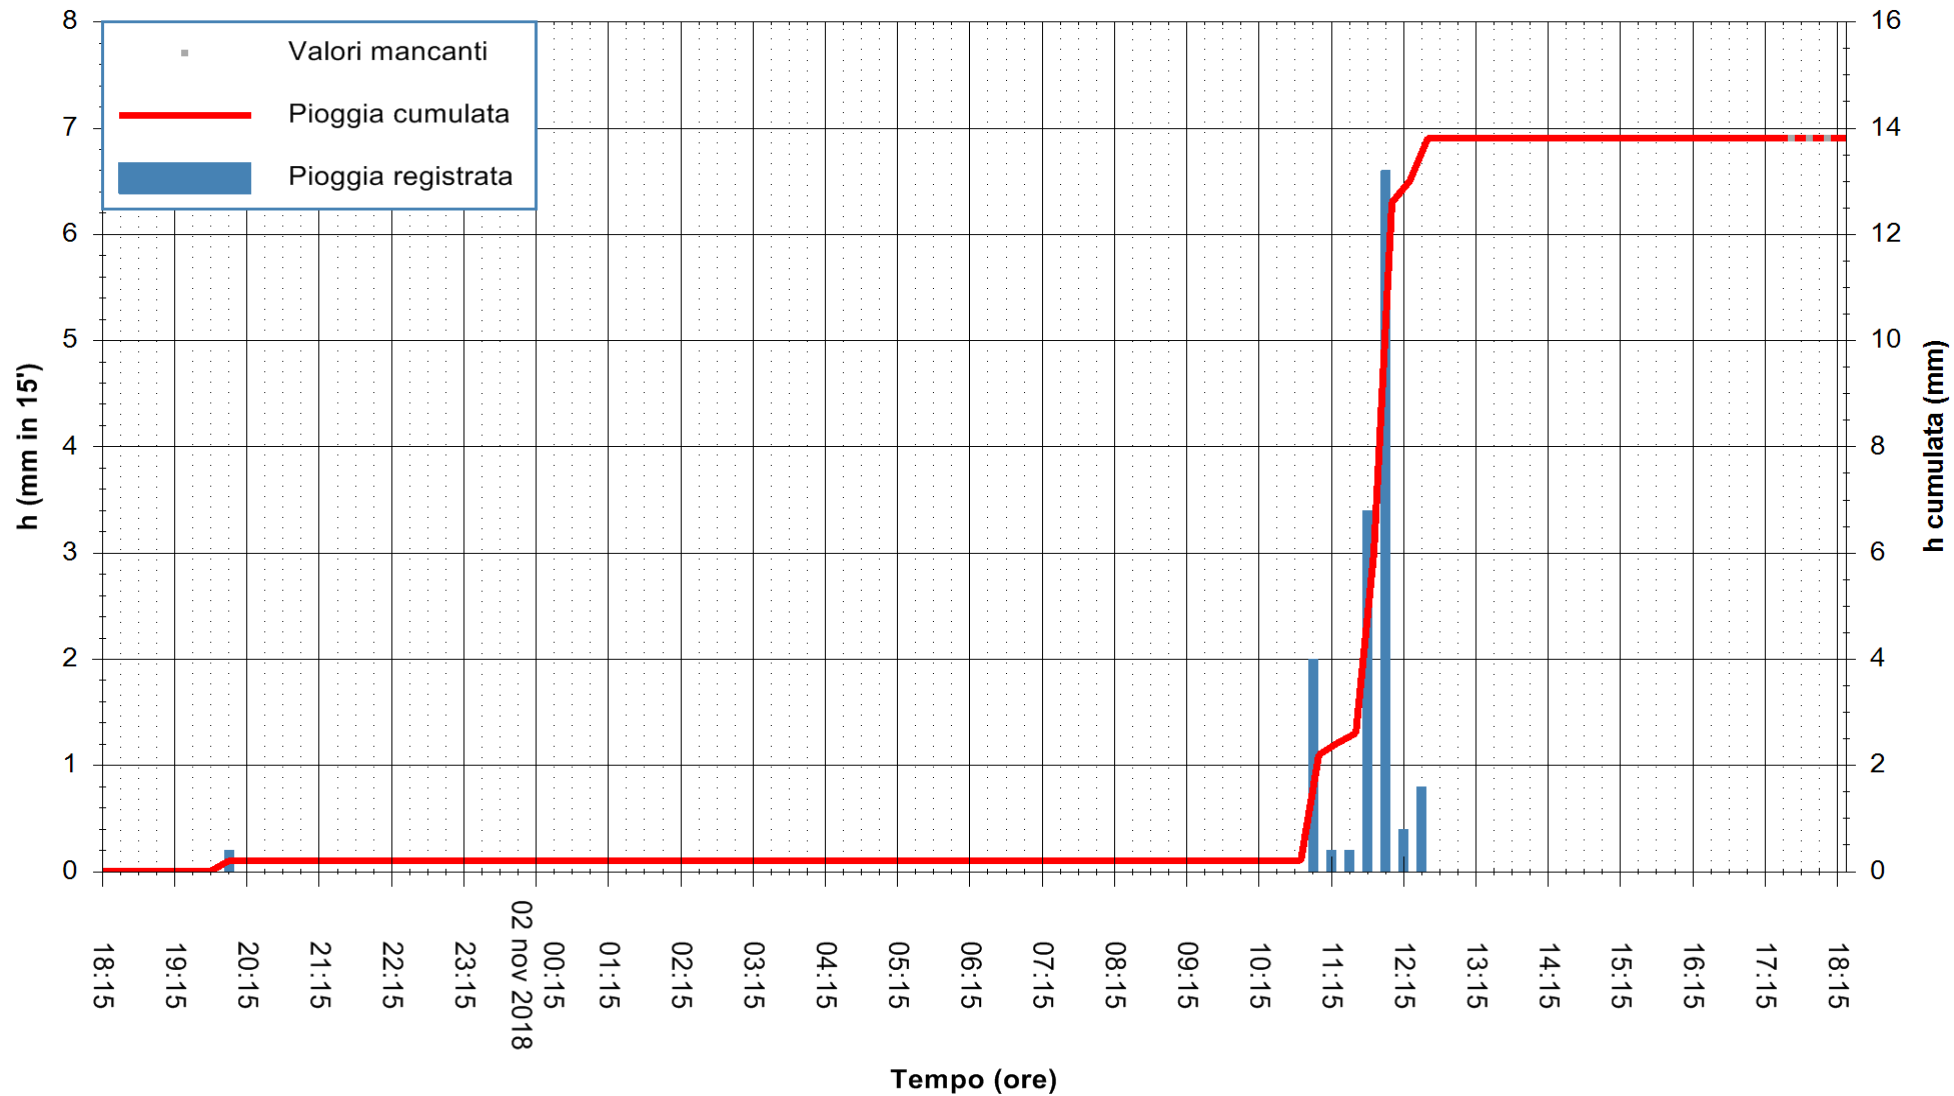

Stazione pluviometrica Oschiri
 Area PISCHINAS
 Pioggia registrata nelle ultime 24 ore
 Estrazione dati delle ore 18:21 del 02/11/2018
 Ultimo dato disponibile: 02/11/2018 alle 17:30

ARPAS
 F.to il Dirigente Responsabile
 Dott. Giuseppe Bianco

REGIONE AUTONOMA DE SARDIGNA
 REGIONE AUTONOMA DELLA SARDEGNA

Stazione pluviometrica Fluminimannu a Decimomannu
 Area DECIMOMANNU
 Pioggia registrata nelle ultime 24 ore
 Estrazione dati delle ore 18:21 del 02/11/2018
 Ultimo dato disponibile: 02/11/2018 alle 17:30

ARPAS
 F.to il Dirigente Responsabile
 Dott. Giuseppe Bianco

REGIONE AUTÒNOMA DE SARDIGNA
 REGIONE AUTONOMA DELLA SARDEGNA

Stazione pluviometrica Punta Tricoli
Area PUNTA TRICOLI
Pioggia registrata nelle ultime 24 ore
Estrazione dati delle ore 18:21 del 02/11/2018
Ultimo dato disponibile: 02/11/2018 alle 17:30