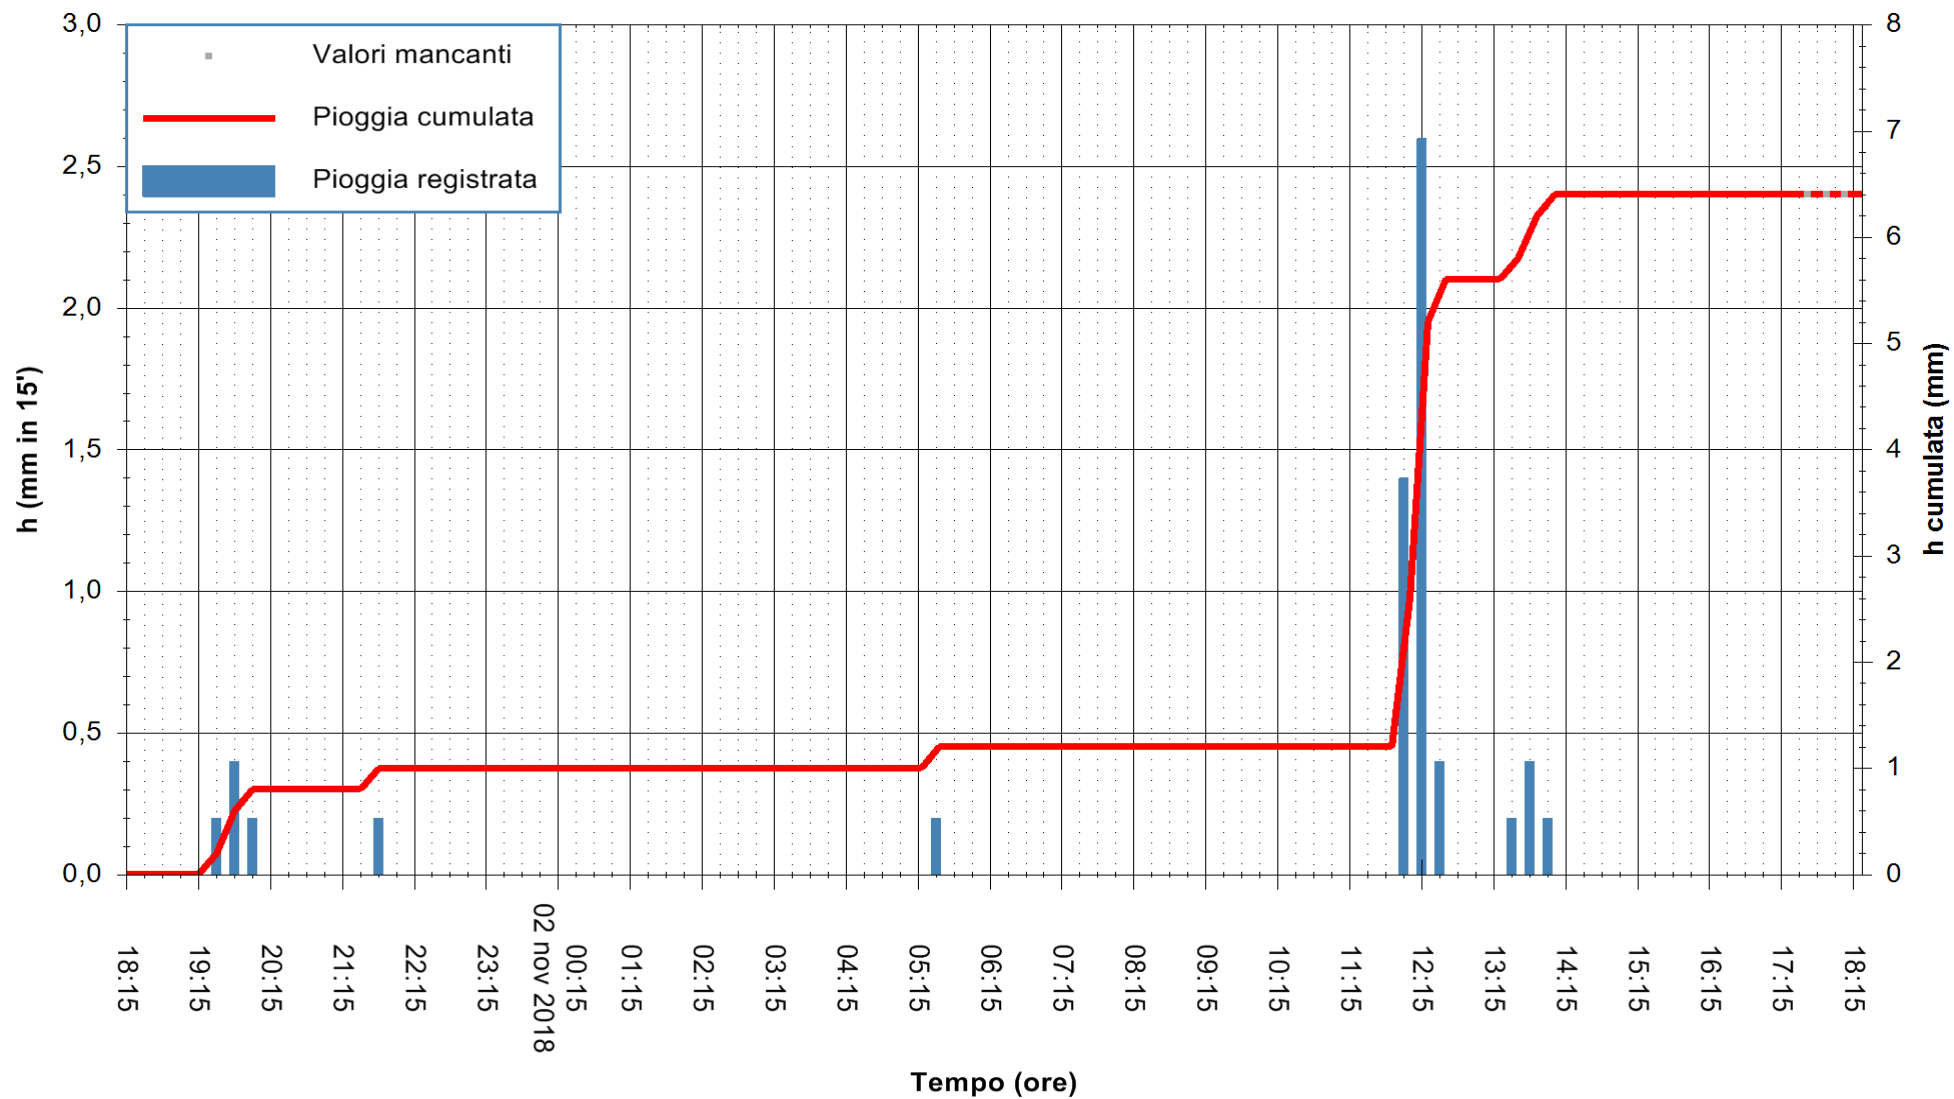

Stazione pluviometrica Oschiri
 Area PISCHINAS
 Pioggia registrata nelle ultime 24 ore
 Estrazione dati delle ore 18:21 del 02/11/2018
 Ultimo dato disponibile: 02/11/2018 alle 17:30

ARPAS
 F.to il Dirigente Responsabile
 Dott. Giuseppe Bianco

REGIONE AUTONOMA DE SARDIGNA
 REGIONE AUTONOMA DELLA SARDEGNA

Stazione pluviometrica Fluminimannu a Decimomannu
 Area DECIMOMANNU
 Pioggia registrata nelle ultime 24 ore
 Estrazione dati delle ore 18:21 del 02/11/2018
 Ultimo dato disponibile: 02/11/2018 alle 17:30

ARPAS
 F.to il Dirigente Responsabile
 Dott. Giuseppe Bianco

REGIONE AUTÒNOMA DE SARDIGNA
 REGIONE AUTONOMA DELLA SARDEGNA

Stazione pluviometrica Punta Tricoli
Area PUNTA TRICOLI
Pioggia registrata nelle ultime 24 ore
Estrazione dati delle ore 18:21 del 02/11/2018
Ultimo dato disponibile: 02/11/2018 alle 17:30