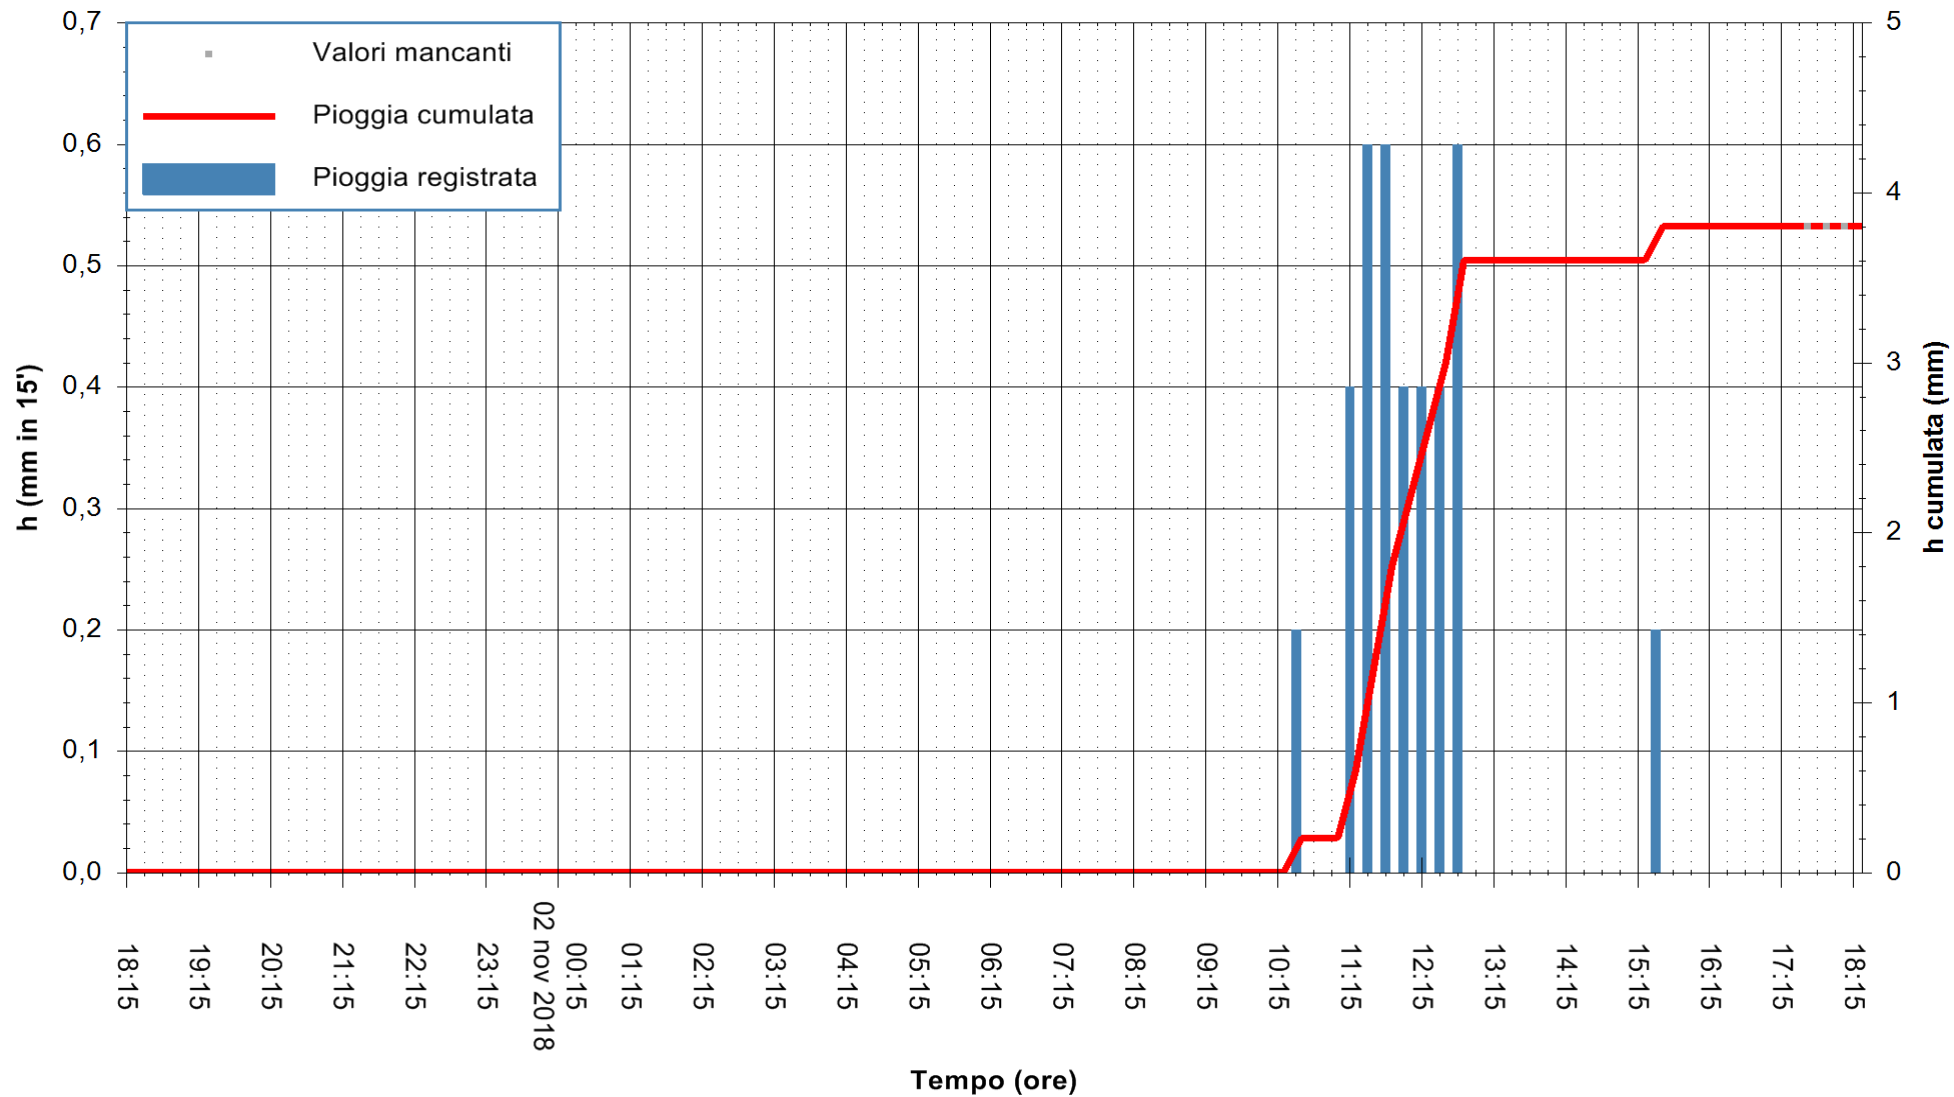

REGIONE AUTONOMA DE SARDIGNA
 REGIONE AUTONOMA DELLA SARDEGNA

Stazione pluviometrica Fluminimannu a Decimomannu
 Area DECIMOMANNU
 Pioggia registrata nelle ultime 24 ore
 Estrazione dati delle ore 18:21 del 02/11/2018
 Ultimo dato disponibile: 02/11/2018 alle 17:30

ARPAS
 F.to il Dirigente Responsabile
 Dott. Giuseppe Bianco

REGIONE AUTÒNOMA DE SARDIGNA
 REGIONE AUTONOMA DELLA SARDEGNA

Stazione pluviometrica Punta Tricoli
Area PUNTA TRICOLI
Pioggia registrata nelle ultime 24 ore
Estrazione dati delle ore 18:21 del 02/11/2018
Ultimo dato disponibile: 02/11/2018 alle 17:30

ARPAS
F.to il Dirigente Responsabile
Dott. Giuseppe Bianco

REGIONE AUTONOMA DE SARDIGNA
REGIONE AUTONOMA DELLA SARDEGNA

Stazione pluviometrica Paduledda
 Area PADULEDDA
 Pioggia registrata nelle ultime 24 ore
 Estrazione dati delle ore 18:21 del 02/11/2018
 Ultimo dato disponibile: 02/11/2018 alle 17:30