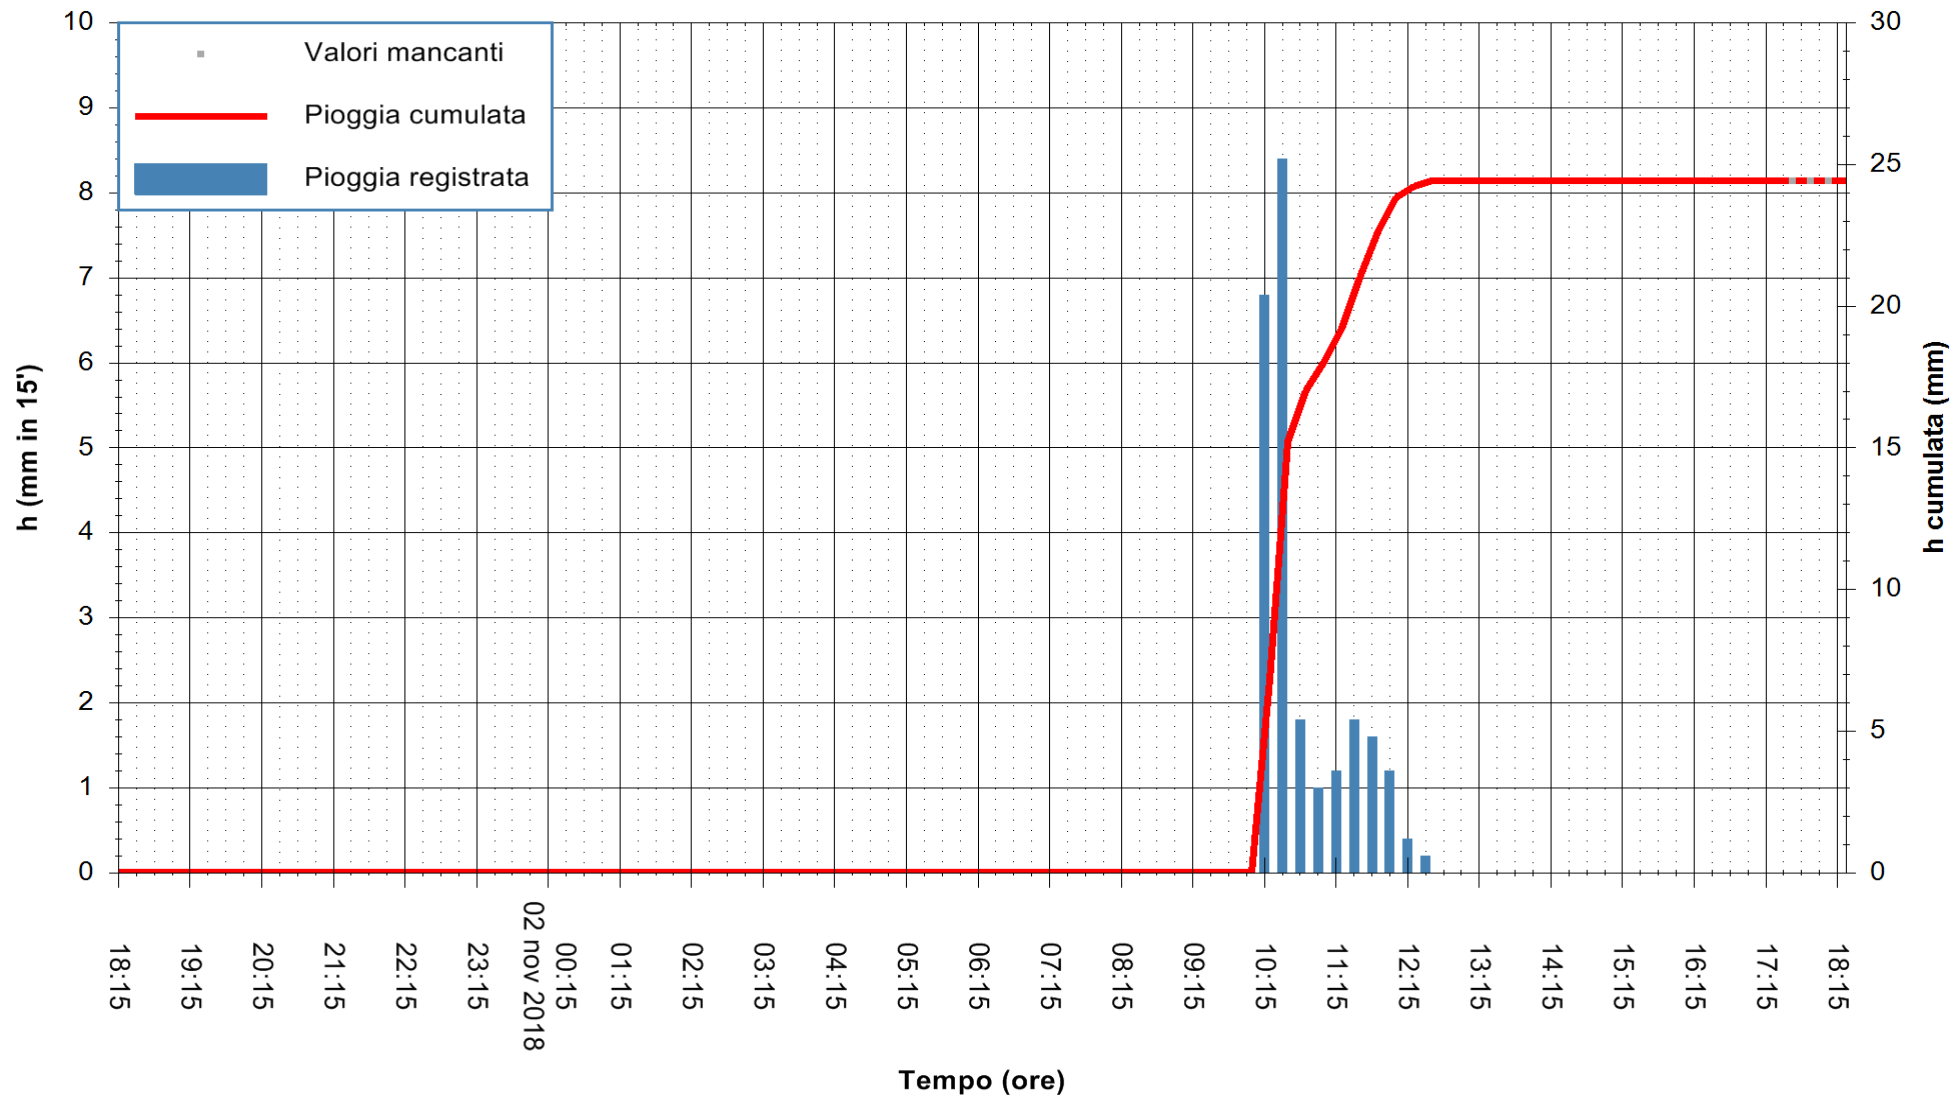

REGIONE AUTONOMA DE SARDIGNA
 REGIONE AUTONOMA DELLA SARDEGNA

Stazione pluviometrica Fluminimannu a Decimomannu
 Area DECIMOMANNU
 Pioggia registrata nelle ultime 24 ore
 Estrazione dati delle ore 18:21 del 02/11/2018
 Ultimo dato disponibile: 02/11/2018 alle 17:30

ARPAS
 F.to il Dirigente Responsabile
 Dott. Giuseppe Bianco

REGIONE AUTÒNOMA DE SARDIGNA
 REGIONE AUTONOMA DELLA SARDEGNA

Stazione pluviometrica Punta Tricoli
Area PUNTA TRICOLI
Pioggia registrata nelle ultime 24 ore
Estrazione dati delle ore 18:21 del 02/11/2018
Ultimo dato disponibile: 02/11/2018 alle 17:30

ARPAS
F.to il Dirigente Responsabile
Dott. Giuseppe Bianco

REGIONE AUTONOMA DE SARDIGNA
REGIONE AUTONOMA DELLA SARDEGNA

Stazione pluviometrica Paduledda
 Area PADULEDDA
 Pioggia registrata nelle ultime 24 ore
 Estrazione dati delle ore 18:21 del 02/11/2018
 Ultimo dato disponibile: 02/11/2018 alle 17:30