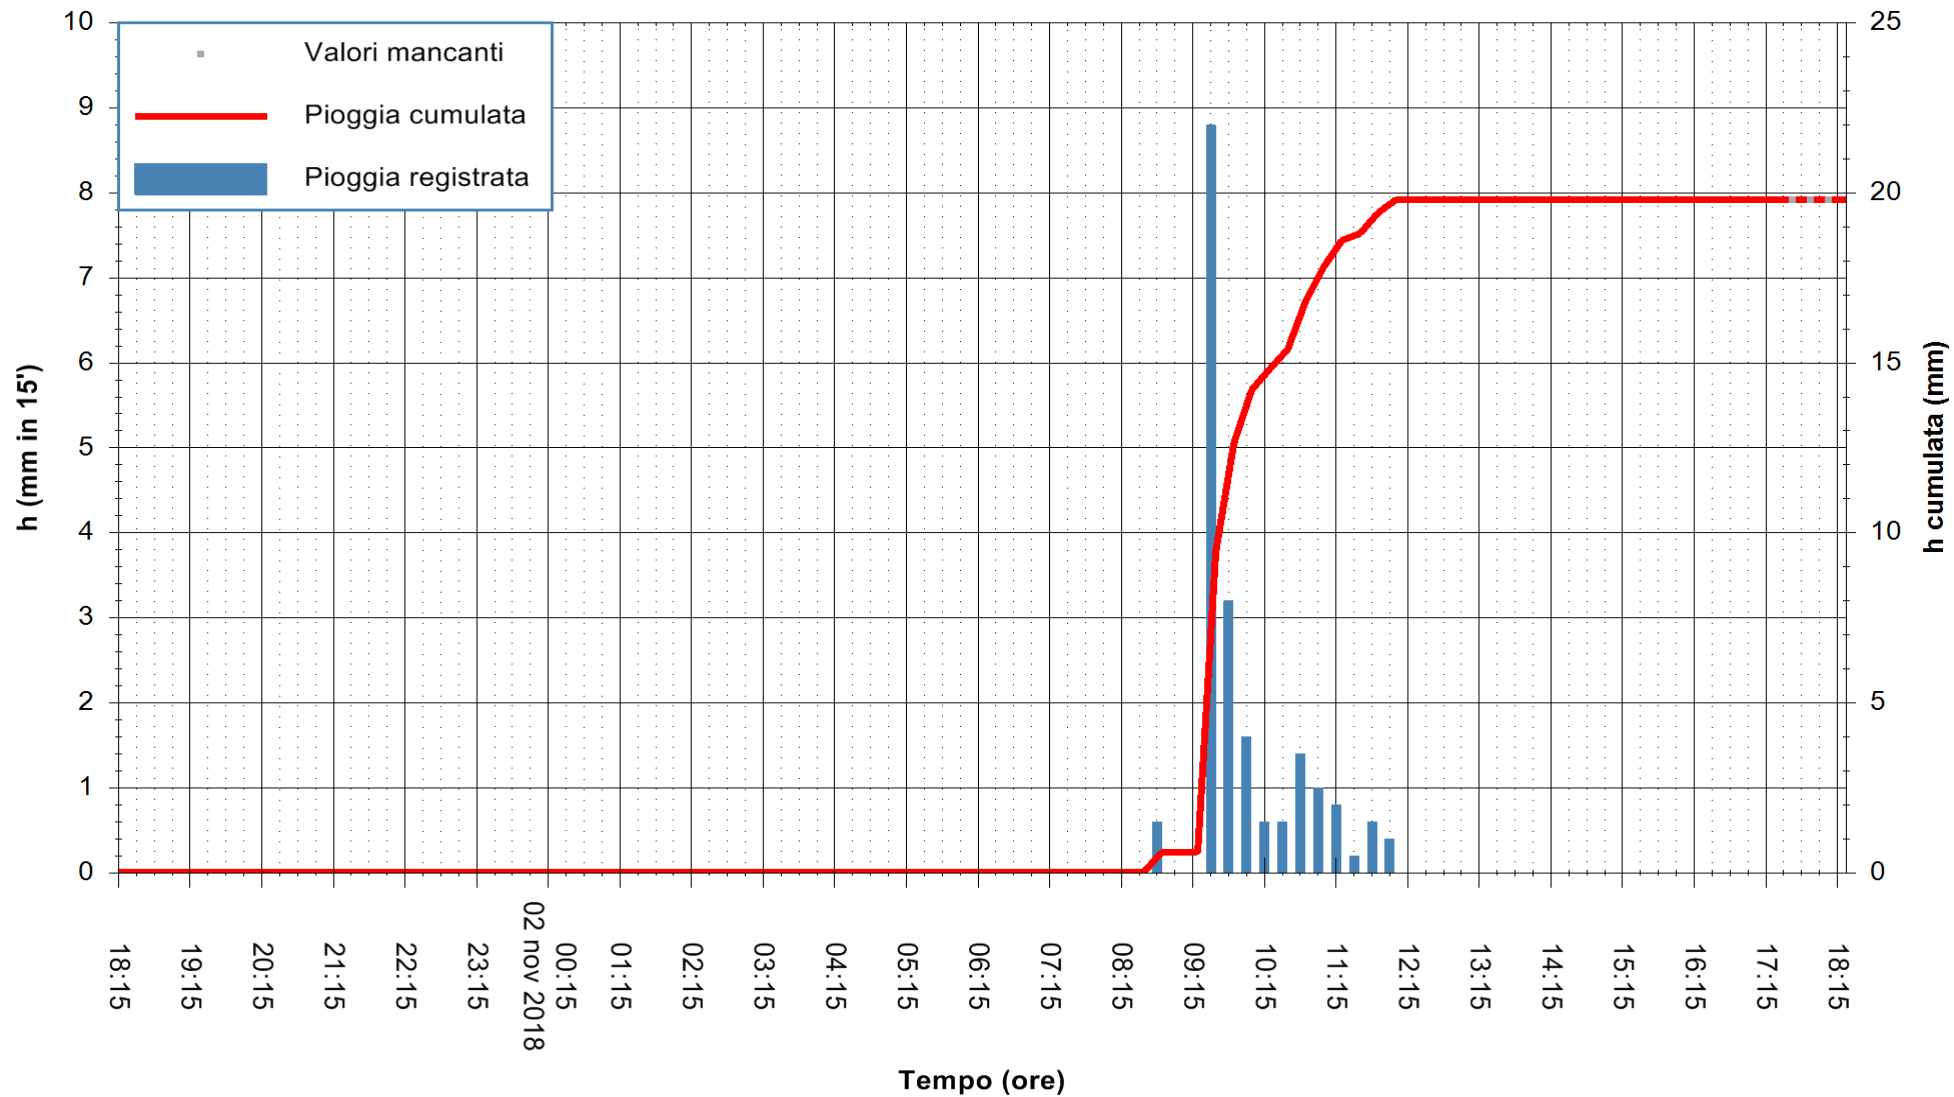

ARPAS
F.to il Dirigente Responsabile
Dott. Giuseppe Bianco

REGIONE AUTONOMA DE SARDIGNA
REGIONE AUTONOMA DELLA SARDEGNA

Stazione pluviometrica Punta Sebera
Area PUNTA SEBERA
Pioggia registrata nelle ultime 24 ore
Estrazione dati delle ore 18:21 del 02/11/2018
Ultimo dato disponibile: 02/11/2018 alle 17:30