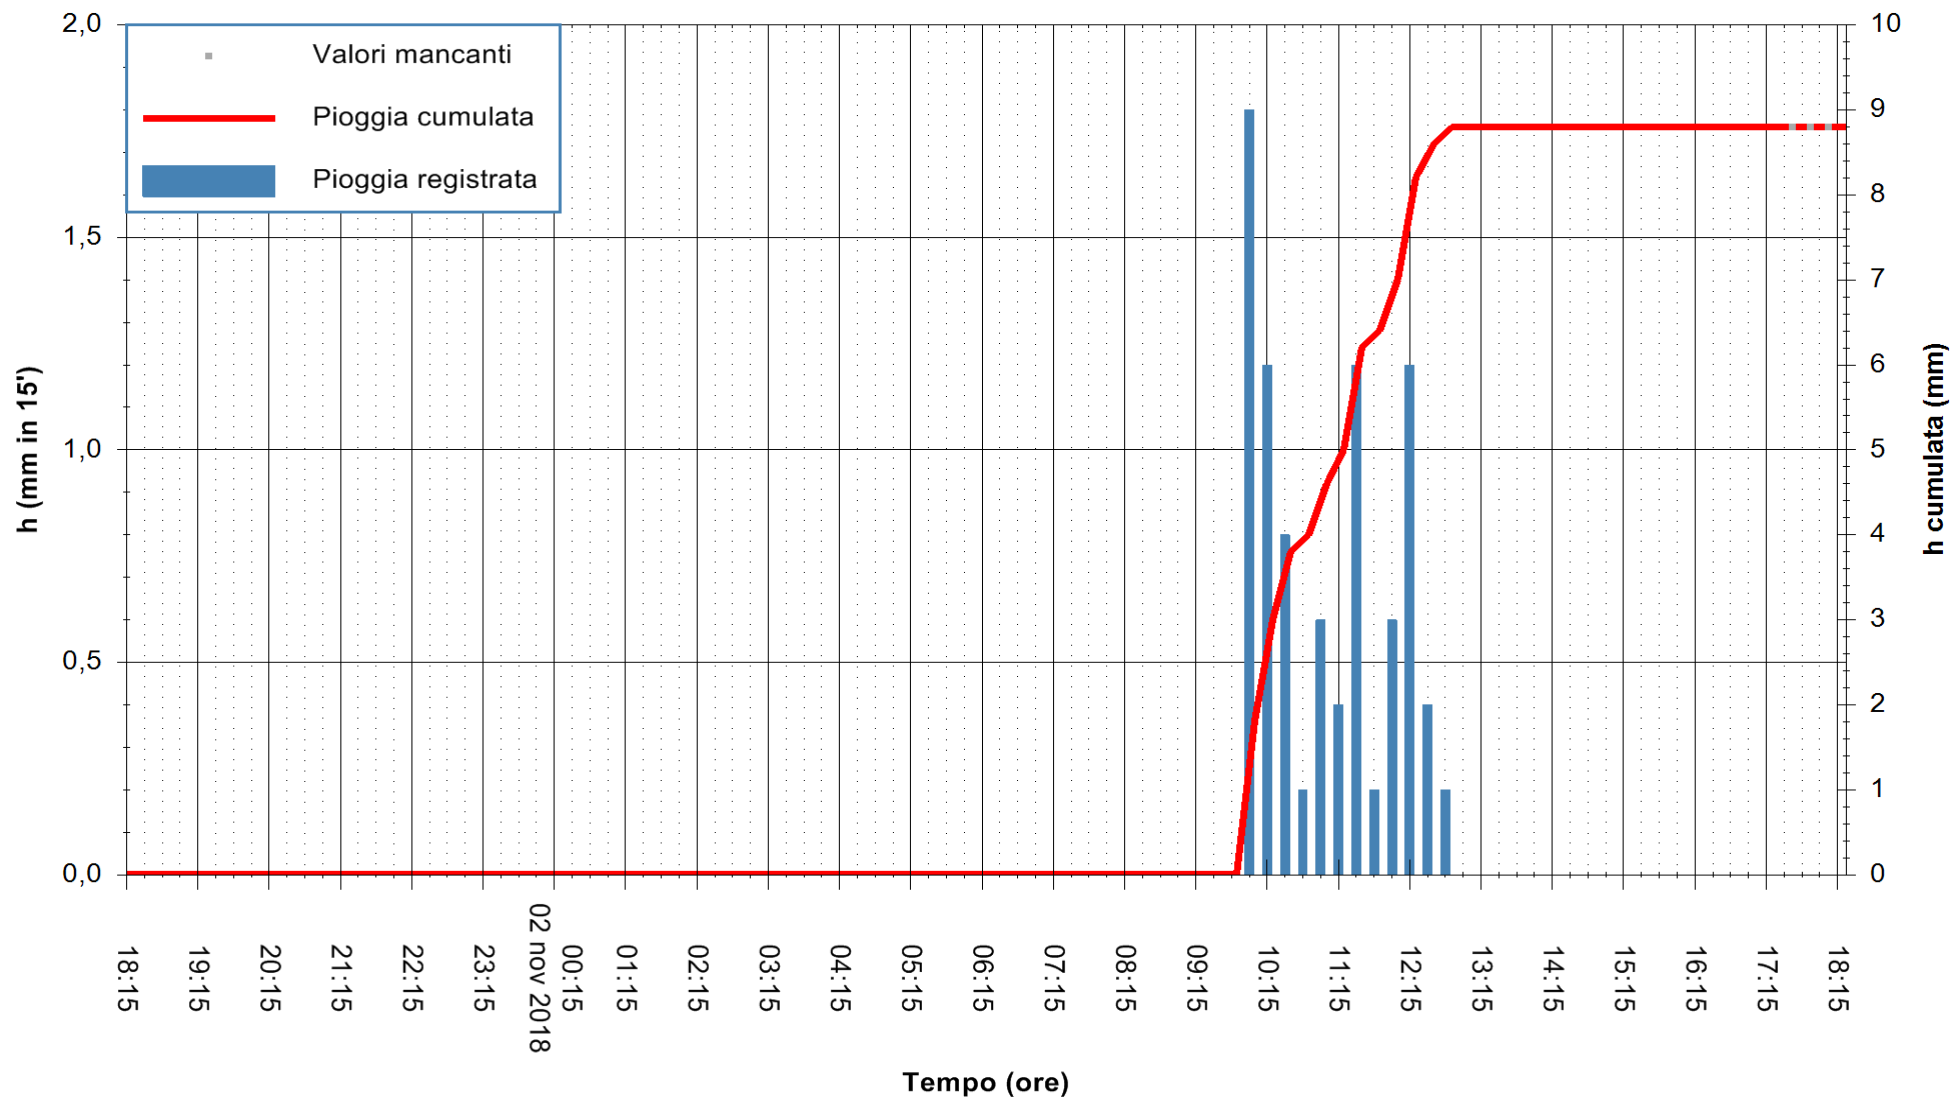

ARPAS
F.to il Dirigente Responsabile
Dott. Giuseppe Bianco

REGIONE AUTONOMA DE SARDIGNA
REGIONE AUTONOMA DELLA SARDEGNA

Stazione pluviometrica Punta Sebera
Area PUNTA SEBERA
Pioggia registrata nelle ultime 24 ore
Estrazione dati delle ore 18:21 del 02/11/2018
Ultimo dato disponibile: 02/11/2018 alle 17:30