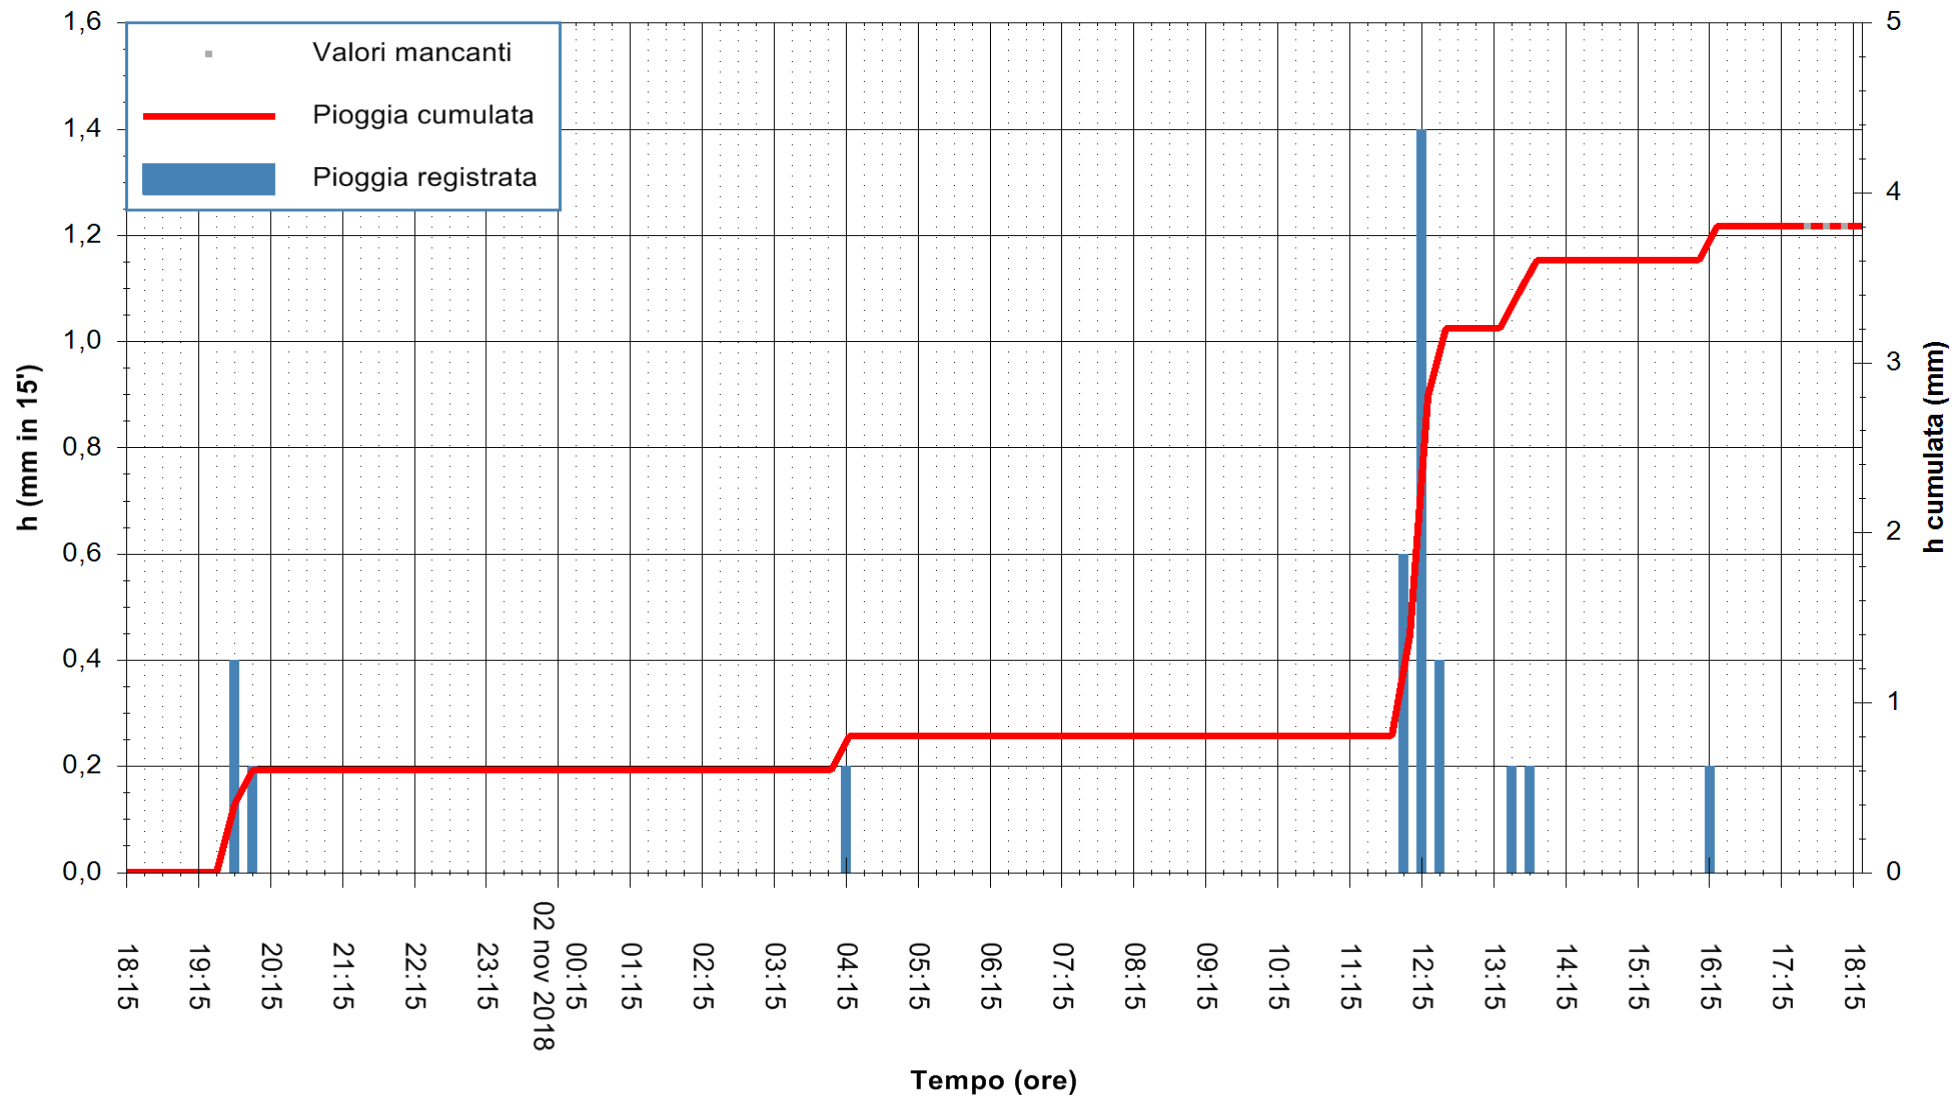

Stazione pluviometrica Oschiri
 Area PISCHINAS
 Pioggia registrata nelle ultime 24 ore
 Estrazione dati delle ore 18:21 del 02/11/2018
 Ultimo dato disponibile: 02/11/2018 alle 17:30

ARPAS
 F.to il Dirigente Responsabile
 Dott. Giuseppe Bianco

REGIONE AUTONOMA DE SARDIGNA
 REGIONE AUTONOMA DELLA SARDEGNA

Stazione pluviometrica Fluminimannu a Decimomannu
 Area DECIMOMANNU
 Pioggia registrata nelle ultime 24 ore
 Estrazione dati delle ore 18:21 del 02/11/2018
 Ultimo dato disponibile: 02/11/2018 alle 17:30

ARPAS
 F.to il Dirigente Responsabile
 Dott. Giuseppe Bianco

REGIONE AUTÒNOMA DE SARDIGNA
 REGIONE AUTONOMA DELLA SARDEGNA

Stazione pluviometrica Punta Tricoli
Area PUNTA TRICOLI
Pioggia registrata nelle ultime 24 ore
Estrazione dati delle ore 18:21 del 02/11/2018
Ultimo dato disponibile: 02/11/2018 alle 17:30