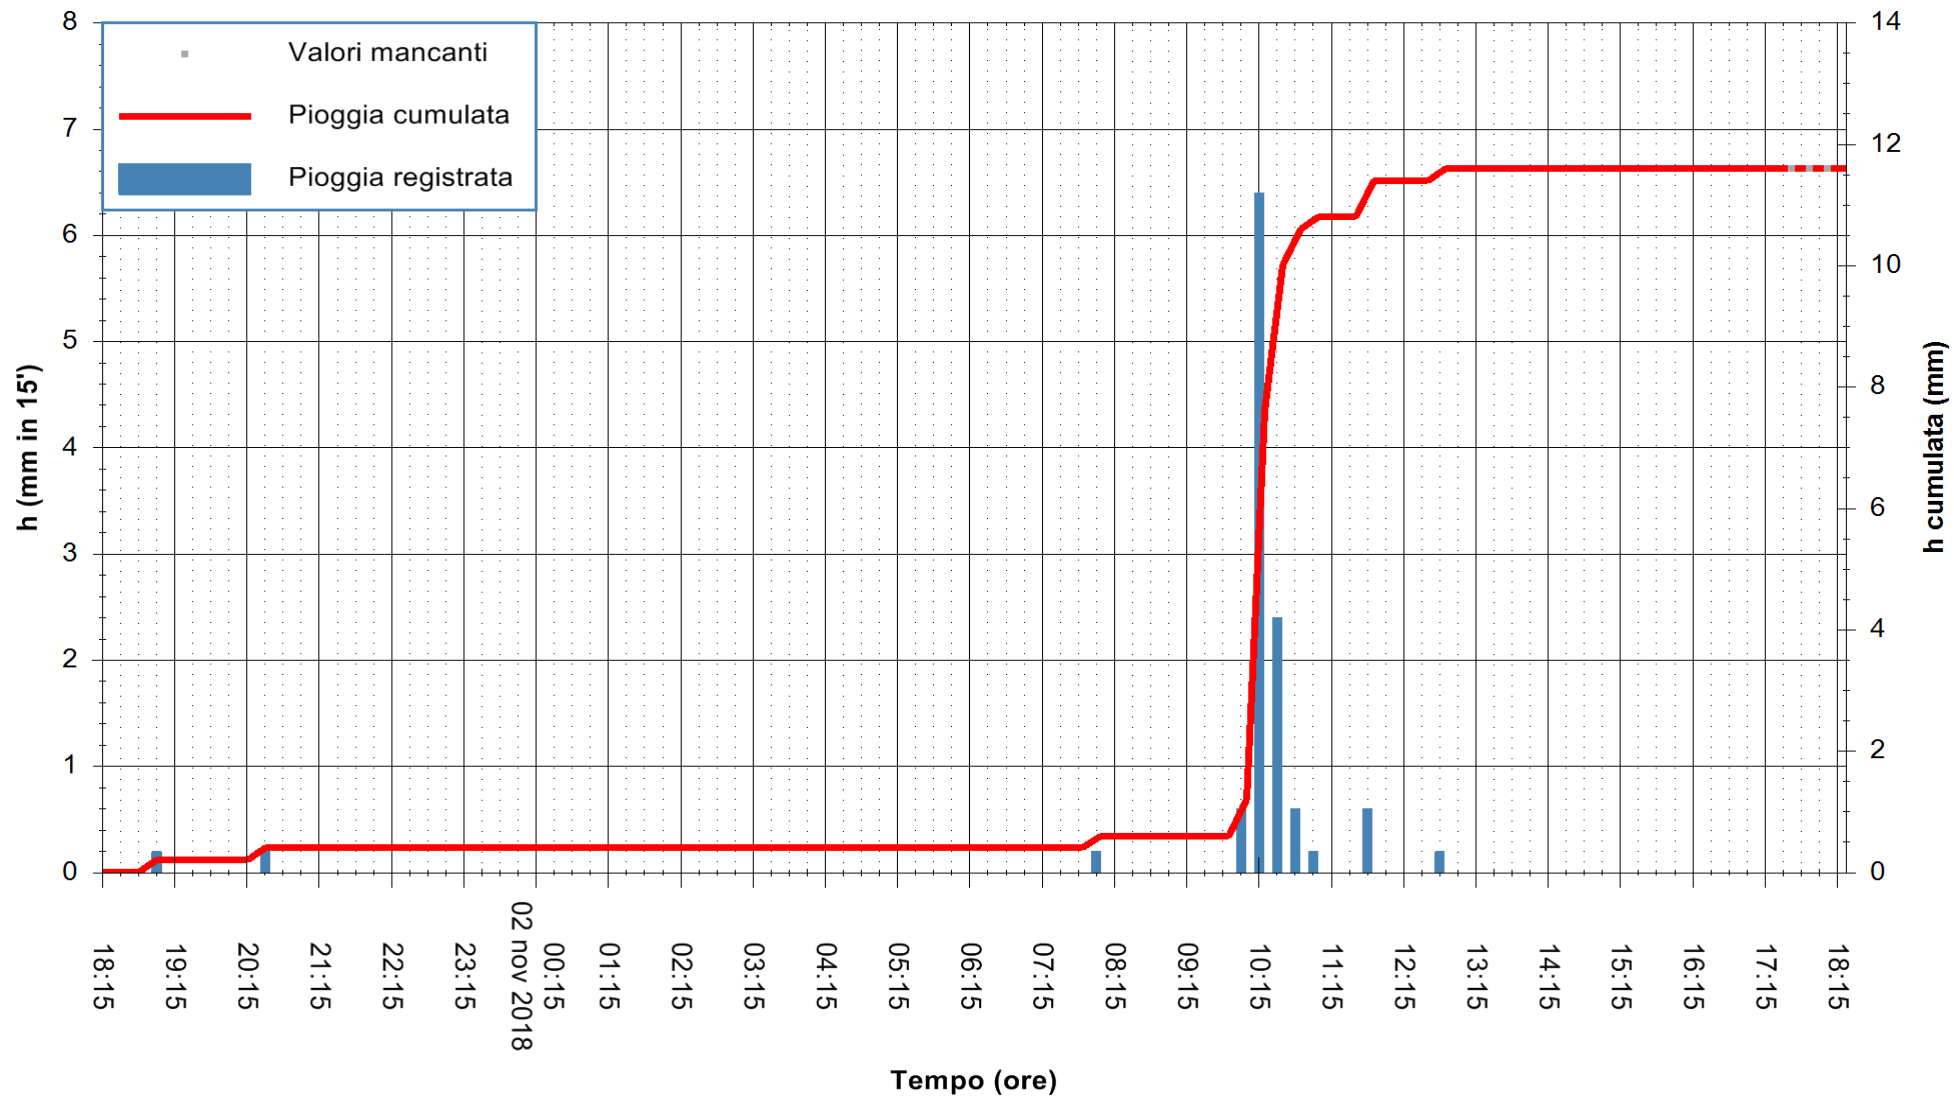

ARPAS
 F.to il Dirigente Responsabile
 Dott. Giuseppe Bianco

REGIONE AUTÒNOMA DE SARDIGNA
 REGIONE AUTONOMA DELLA SARDEGNA

Stazione pluviometrica Punta Tricoli
Area PUNTA TRICOLI
Pioggia registrata nelle ultime 24 ore
Estrazione dati delle ore 18:21 del 02/11/2018
Ultimo dato disponibile: 02/11/2018 alle 17:30

ARPAS
F.to il Dirigente Responsabile
Dott. Giuseppe Bianco

REGIONE AUTONOMA DE SARDIGNA
REGIONE AUTONOMA DELLA SARDEGNA

Stazione pluviometrica Paduledda
 Area PADULEDDA
 Pioggia registrata nelle ultime 24 ore
 Estrazione dati delle ore 18:21 del 02/11/2018
 Ultimo dato disponibile: 02/11/2018 alle 17:30

ARPAS
 F.to il Dirigente Responsabile
 Dott. Giuseppe Bianco

REGIONE AUTONOMA DE SARDIGNA
 REGIONE AUTONOMA DELLA SARDEGNA

Stazione pluviometrica Ossoni
Area MONTE OSSONI
Pioggia registrata nelle ultime 24 ore
Estrazione dati delle ore 18:21 del 02/11/2018
Ultimo dato disponibile: 02/11/2018 alle 17:30