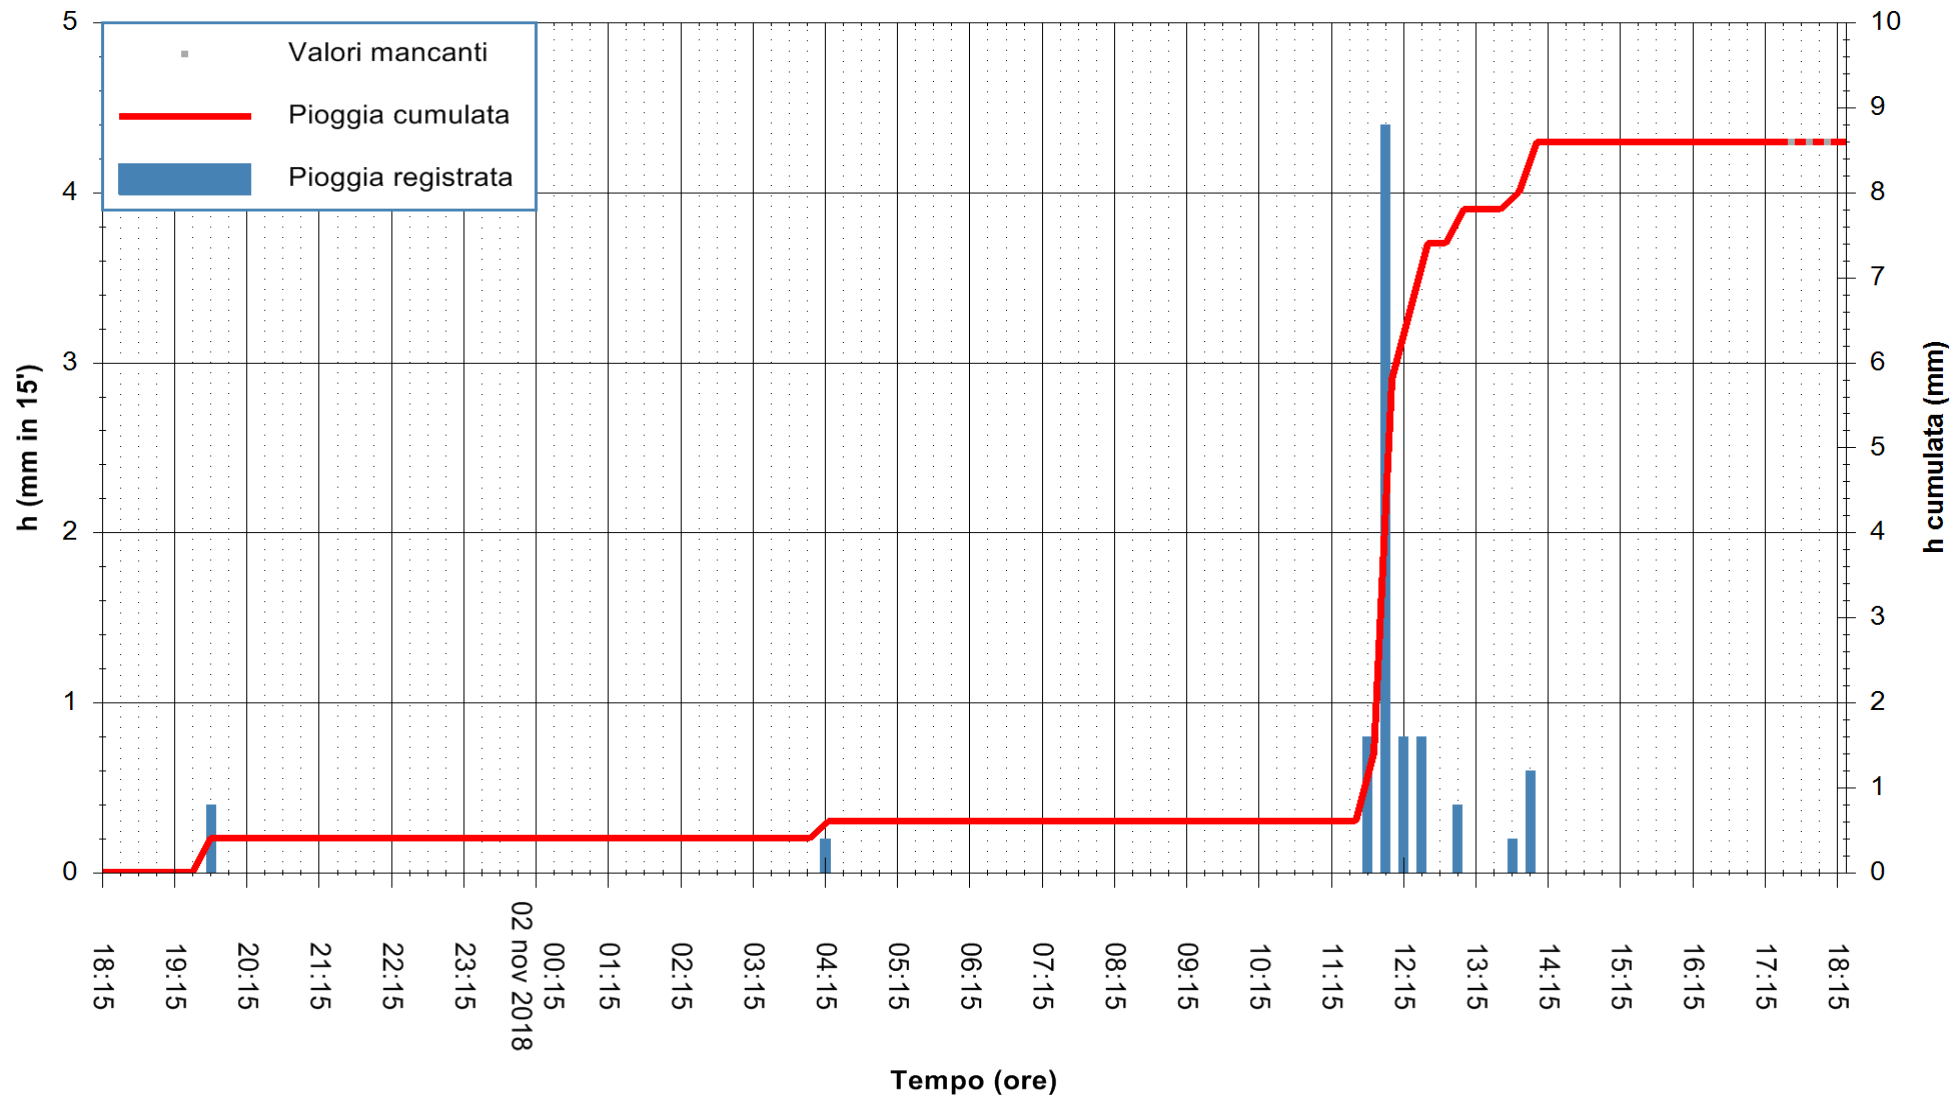

Stazione pluviometrica Oschiri
 Area PISCHINAS
 Pioggia registrata nelle ultime 24 ore
 Estrazione dati delle ore 18:21 del 02/11/2018
 Ultimo dato disponibile: 02/11/2018 alle 17:30

ARPAS
 F.to il Dirigente Responsabile
 Dott. Giuseppe Bianco

REGIONE AUTONOMA DE SARDIGNA
 REGIONE AUTONOMA DELLA SARDEGNA

Stazione pluviometrica Fluminimannu a Decimomannu
 Area DECIMOMANNU
 Pioggia registrata nelle ultime 24 ore
 Estrazione dati delle ore 18:21 del 02/11/2018
 Ultimo dato disponibile: 02/11/2018 alle 17:30

ARPAS
 F.to il Dirigente Responsabile
 Dott. Giuseppe Bianco

REGIONE AUTÒNOMA DE SARDIGNA
 REGIONE AUTONOMA DELLA SARDEGNA

Stazione pluviometrica Punta Tricoli
Area PUNTA TRICOLI
Pioggia registrata nelle ultime 24 ore
Estrazione dati delle ore 18:21 del 02/11/2018
Ultimo dato disponibile: 02/11/2018 alle 17:30