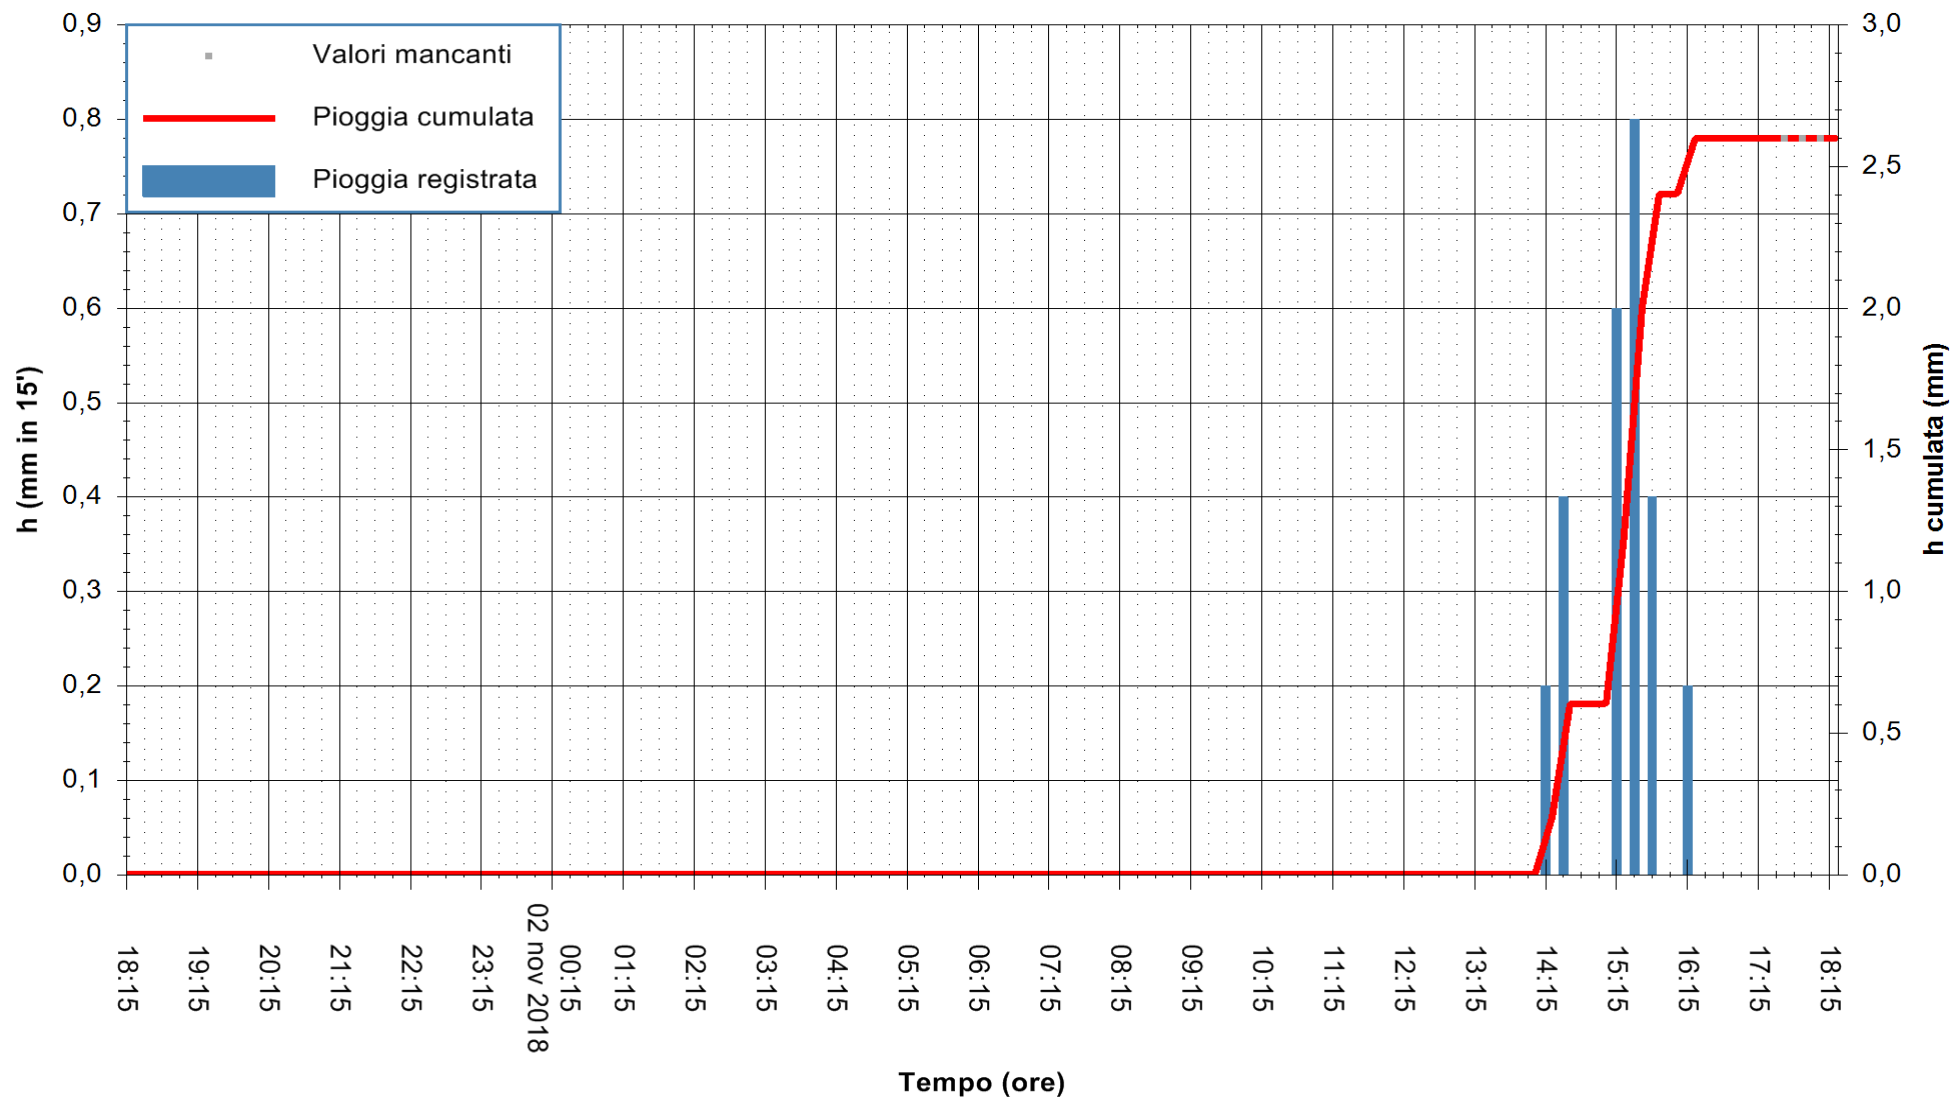

ARPAS
F.to il Dirigente Responsabile
Dott. Giuseppe Bianco

REGIONE AUTONOMA DE SARDIGNA
REGIONE AUTONOMA DELLA SARDEGNA

Stazione pluviometrica Punta Sebera
Area PUNTA SEBERA
Pioggia registrata nelle ultime 24 ore
Estrazione dati delle ore 18:21 del 02/11/2018
Ultimo dato disponibile: 02/11/2018 alle 17:30