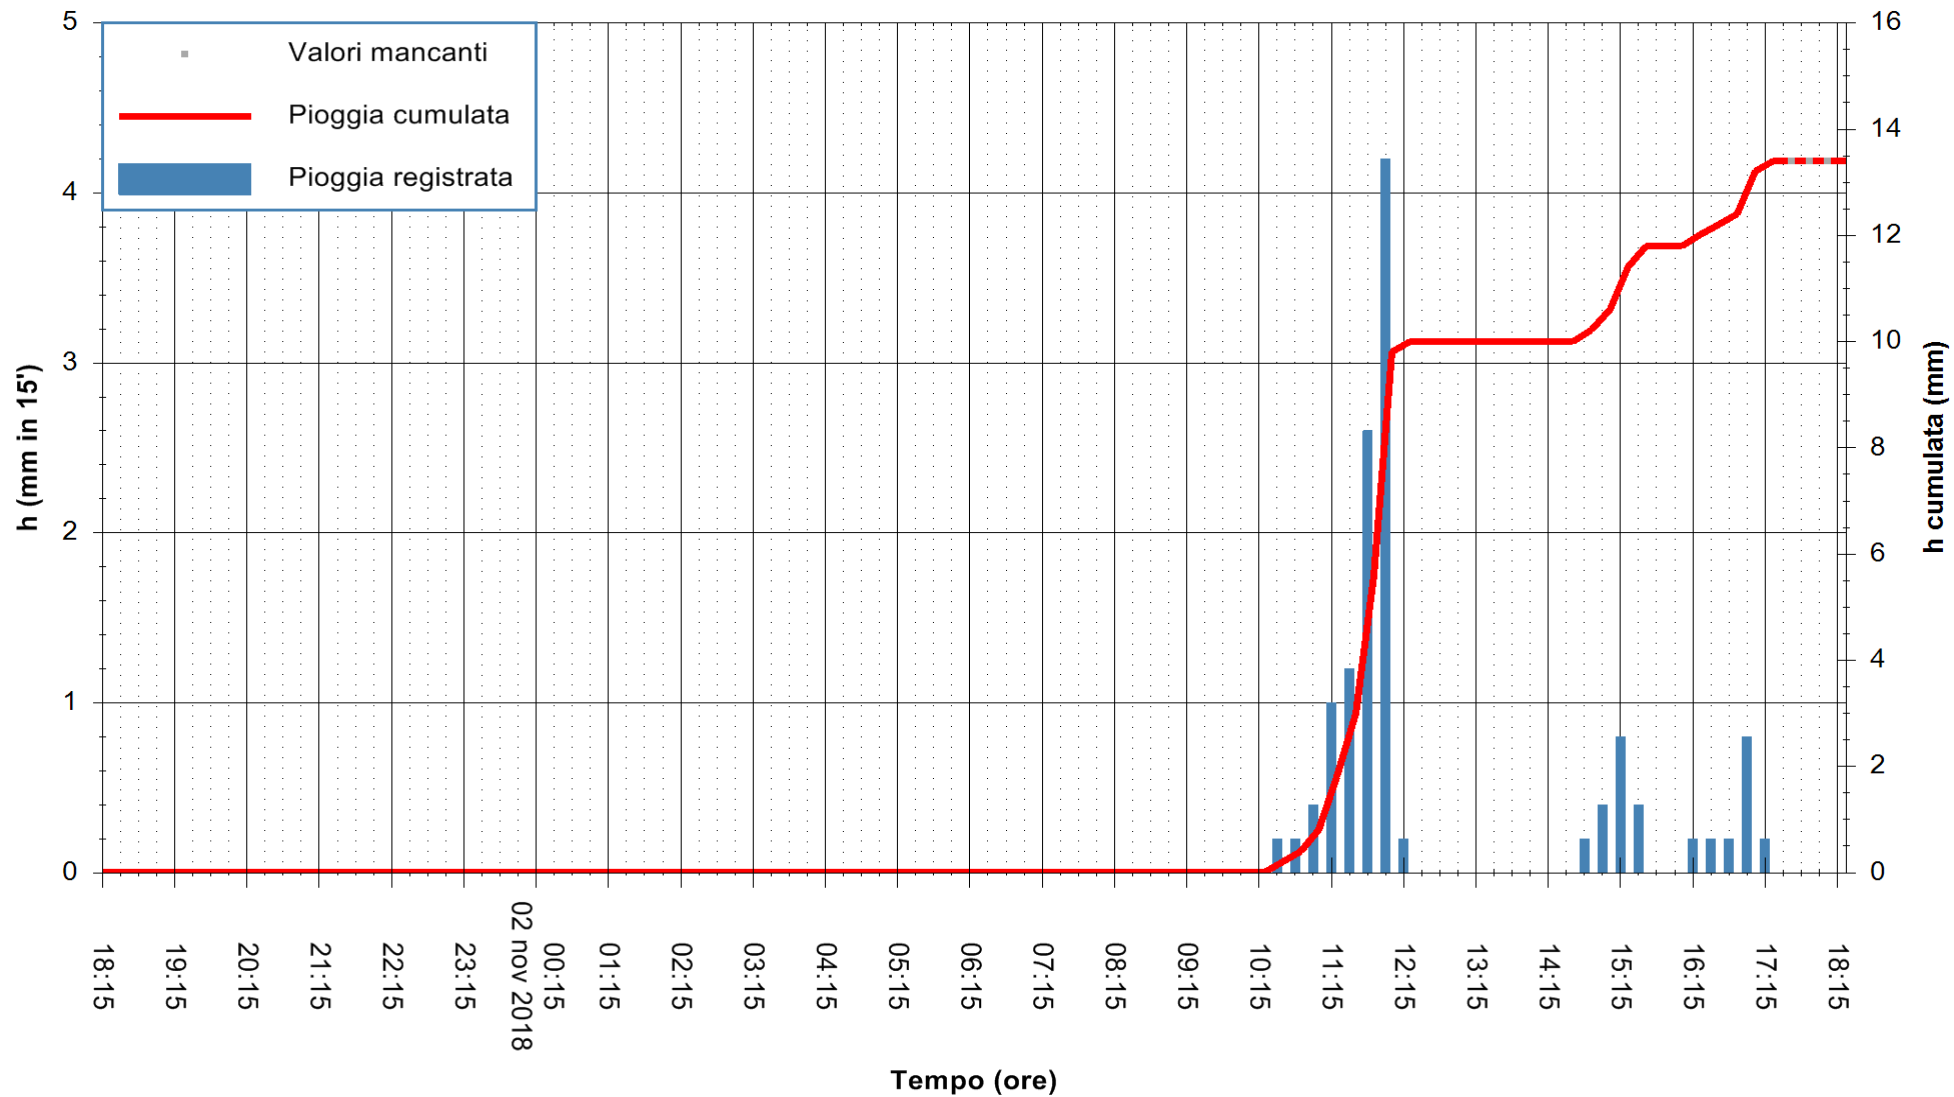

ARPAS
 F.to il Dirigente Responsabile
 Dott. Giuseppe Bianco

REGIONE AUTONOMA DE SARDIGNA
 REGIONE AUTONOMA DELLA SARDEGNA

Stazione pluviometrica Ossoni
Area MONTE OSSONI
Pioggia registrata nelle ultime 24 ore
Estrazione dati delle ore 18:21 del 02/11/2018
Ultimo dato disponibile: 02/11/2018 alle 17:30

ARPAS
F.to il Dirigente Responsabile
Dott. Giuseppe Bianco

REGIONE AUTONOMA DE SARDIGNA
REGIONE AUTONOMA DELLA SARDEGNA

Stazione pluviometrica Punta Sebera
Area PUNTA SEBERA
Pioggia registrata nelle ultime 24 ore
Estrazione dati delle ore 18:21 del 02/11/2018
Ultimo dato disponibile: 02/11/2018 alle 17:30