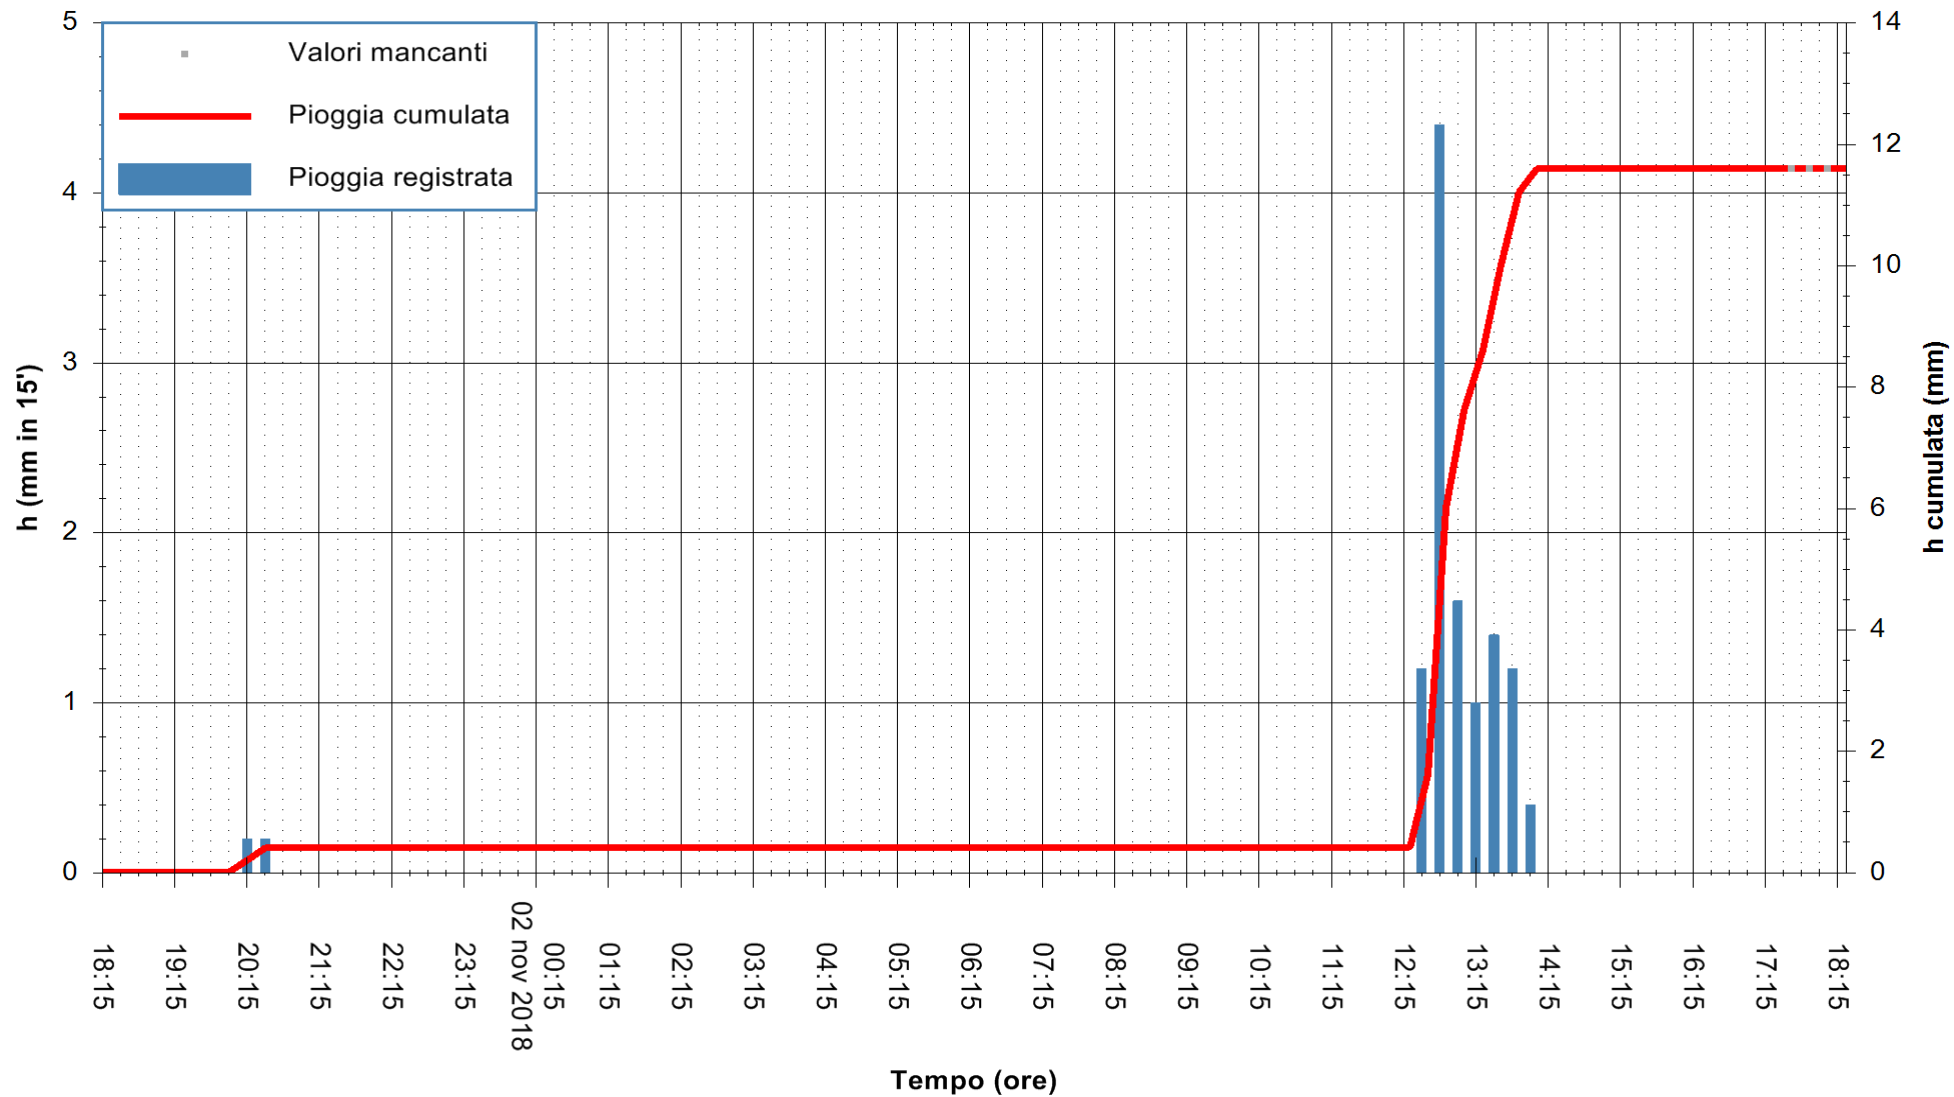

Stazione pluviometrica Oschiri
 Area PISCHINAS
 Pioggia registrata nelle ultime 24 ore
 Estrazione dati delle ore 18:21 del 02/11/2018
 Ultimo dato disponibile: 02/11/2018 alle 17:30

ARPAS
 F.to il Dirigente Responsabile
 Dott. Giuseppe Bianco

REGIONE AUTONOMA DE SARDIGNA
 REGIONE AUTONOMA DELLA SARDEGNA

Stazione pluviometrica Fluminimannu a Decimomannu
 Area DECIMOMANNU
 Pioggia registrata nelle ultime 24 ore
 Estrazione dati delle ore 18:21 del 02/11/2018
 Ultimo dato disponibile: 02/11/2018 alle 17:30

ARPAS
 F.to il Dirigente Responsabile
 Dott. Giuseppe Bianco

REGIONE AUTÒNOMA DE SARDIGNA
 REGIONE AUTONOMA DELLA SARDEGNA

Stazione pluviometrica Punta Tricoli
Area PUNTA TRICOLI
Pioggia registrata nelle ultime 24 ore
Estrazione dati delle ore 18:21 del 02/11/2018
Ultimo dato disponibile: 02/11/2018 alle 17:30