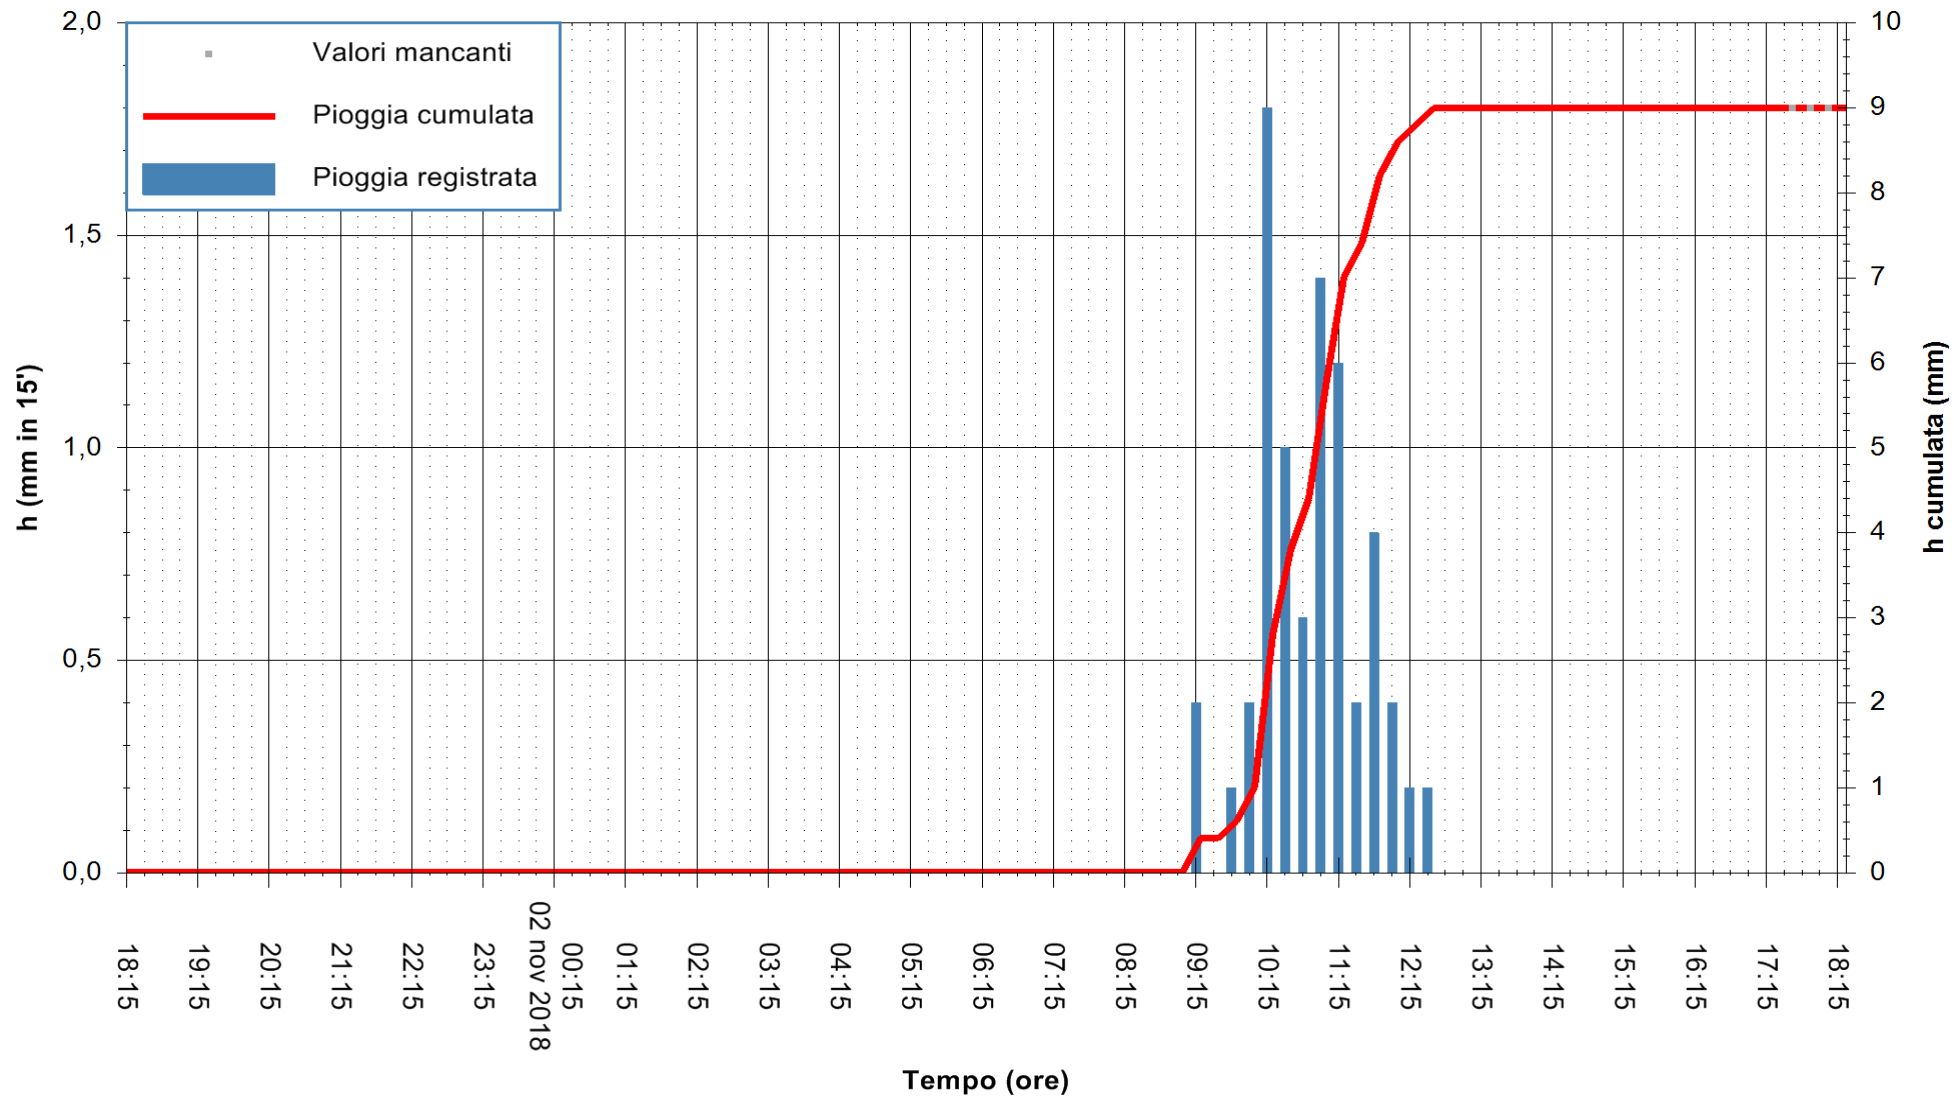

ARPAS
F.to il Dirigente Responsabile
Dott. Giuseppe Bianco

REGIONE AUTONOMA DE SARDIGNA
REGIONE AUTONOMA DELLA SARDEGNA

Stazione pluviometrica Punta Sebera
Area PUNTA SEBERA
Pioggia registrata nelle ultime 24 ore
Estrazione dati delle ore 18:21 del 02/11/2018
Ultimo dato disponibile: 02/11/2018 alle 17:30

ARPAS
F.to il Dirigente Responsabile
Dott. Giuseppe Bianco

REGIONE AUTONOMA DE SARDIGNA
REGIONE AUTONOMA DELLA SARDEGNA

Stazione pluviometrica Bosa Marina
 Area BOSA MARINA
 Pioggia registrata nelle ultime 24 ore
 Estrazione dati delle ore 18:21 del 02/11/2018
 Ultimo dato disponibile: 02/11/2018 alle 17:30

ARPAS
 F.to il Dirigente Responsabile
 Dott. Giuseppe Bianco

REGIONE AUTONOMA DE SARDIGNA
 REGIONE AUTONOMA DELLA SARDEGNA

Stazione pluviometrica Montresta
 Area NAVRINO
 Pioggia registrata nelle ultime 24 ore
 Estrazione dati delle ore 18:21 del 02/11/2018
 Ultimo dato disponibile: 02/11/2018 alle 17:30