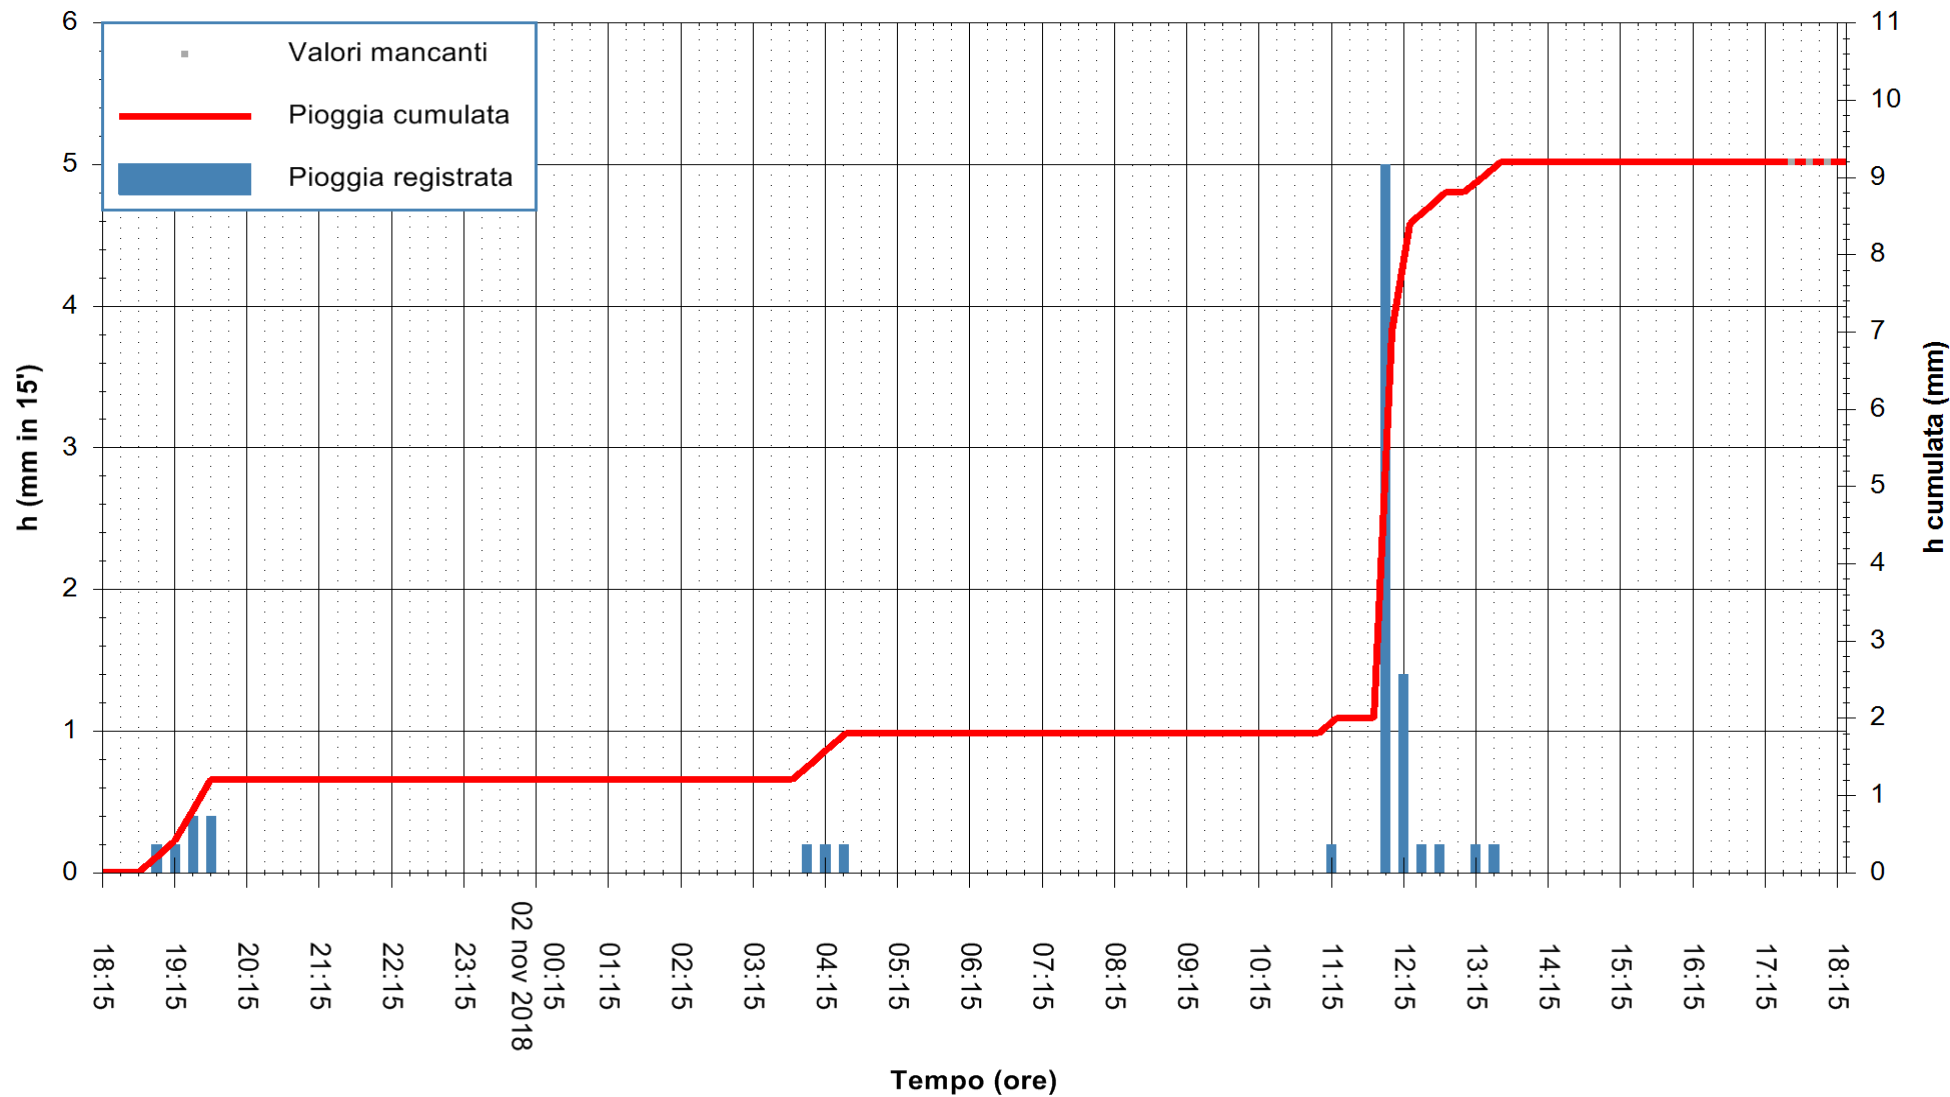

Stazione pluviometrica Oschiri
 Area PISCHINAS
 Pioggia registrata nelle ultime 24 ore
 Estrazione dati delle ore 18:21 del 02/11/2018
 Ultimo dato disponibile: 02/11/2018 alle 17:30

ARPAS
 F.to il Dirigente Responsabile
 Dott. Giuseppe Bianco

REGIONE AUTONOMA DE SARDIGNA
 REGIONE AUTONOMA DELLA SARDEGNA

Stazione pluviometrica Fluminimannu a Decimomannu
 Area DECIMOMANNU
 Pioggia registrata nelle ultime 24 ore
 Estrazione dati delle ore 18:21 del 02/11/2018
 Ultimo dato disponibile: 02/11/2018 alle 17:30

ARPAS
 F.to il Dirigente Responsabile
 Dott. Giuseppe Bianco

REGIONE AUTÒNOMA DE SARDIGNA
 REGIONE AUTONOMA DELLA SARDEGNA

Stazione pluviometrica Punta Tricoli
Area PUNTA TRICOLI
Pioggia registrata nelle ultime 24 ore
Estrazione dati delle ore 18:21 del 02/11/2018
Ultimo dato disponibile: 02/11/2018 alle 17:30