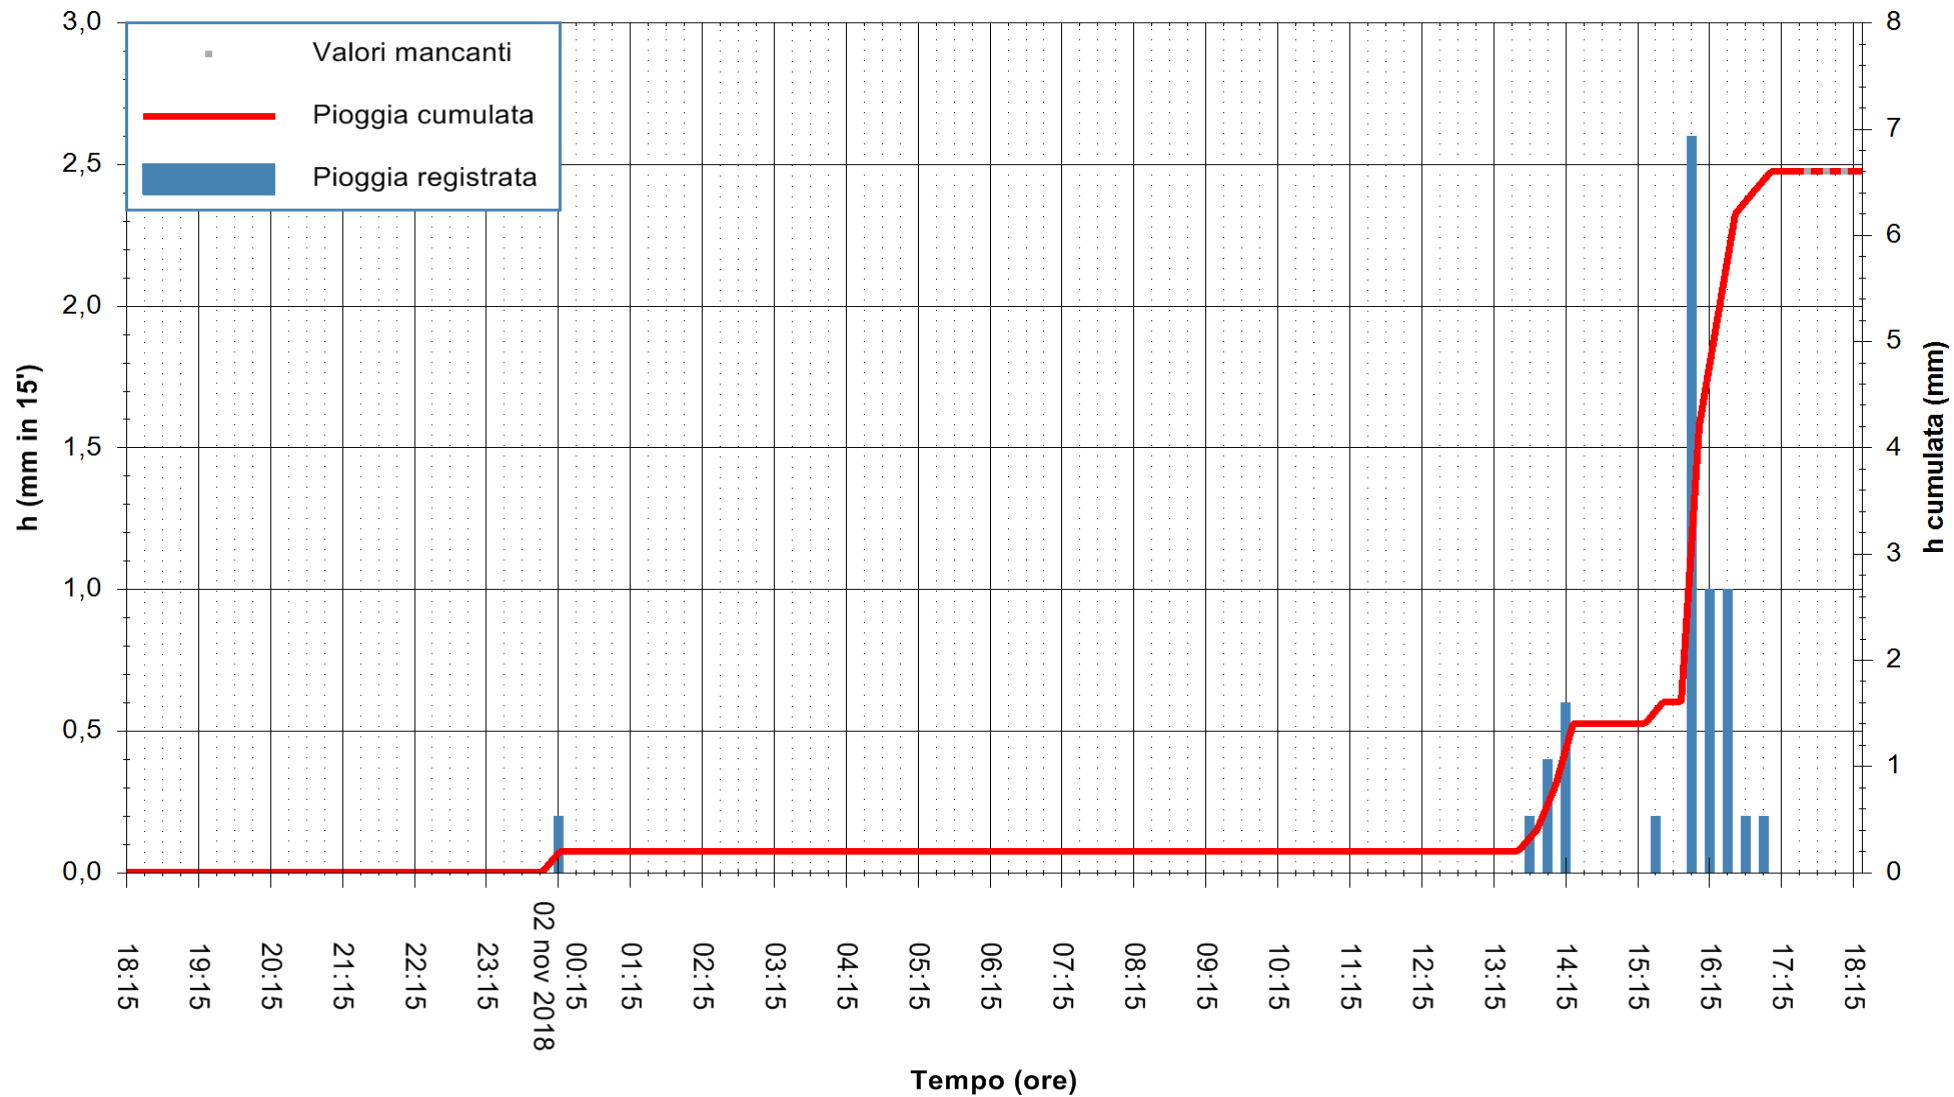

ARPAS
 F.to il Dirigente Responsabile
 Dott. Giuseppe Bianco

REGIONE AUTONOMA DE SARDIGNA
 REGIONE AUTONOMA DELLA SARDEGNA

Stazione pluviometrica Ossoni
Area MONTE OSSONI
Pioggia registrata nelle ultime 24 ore
Estrazione dati delle ore 18:21 del 02/11/2018
Ultimo dato disponibile: 02/11/2018 alle 17:30

ARPAS
F.to il Dirigente Responsabile
Dott. Giuseppe Bianco

REGIONE AUTONOMA DE SARDIGNA
REGIONE AUTONOMA DELLA SARDEGNA

Stazione pluviometrica Punta Sebera
Area PUNTA SEBERA
Pioggia registrata nelle ultime 24 ore
Estrazione dati delle ore 18:21 del 02/11/2018
Ultimo dato disponibile: 02/11/2018 alle 17:30