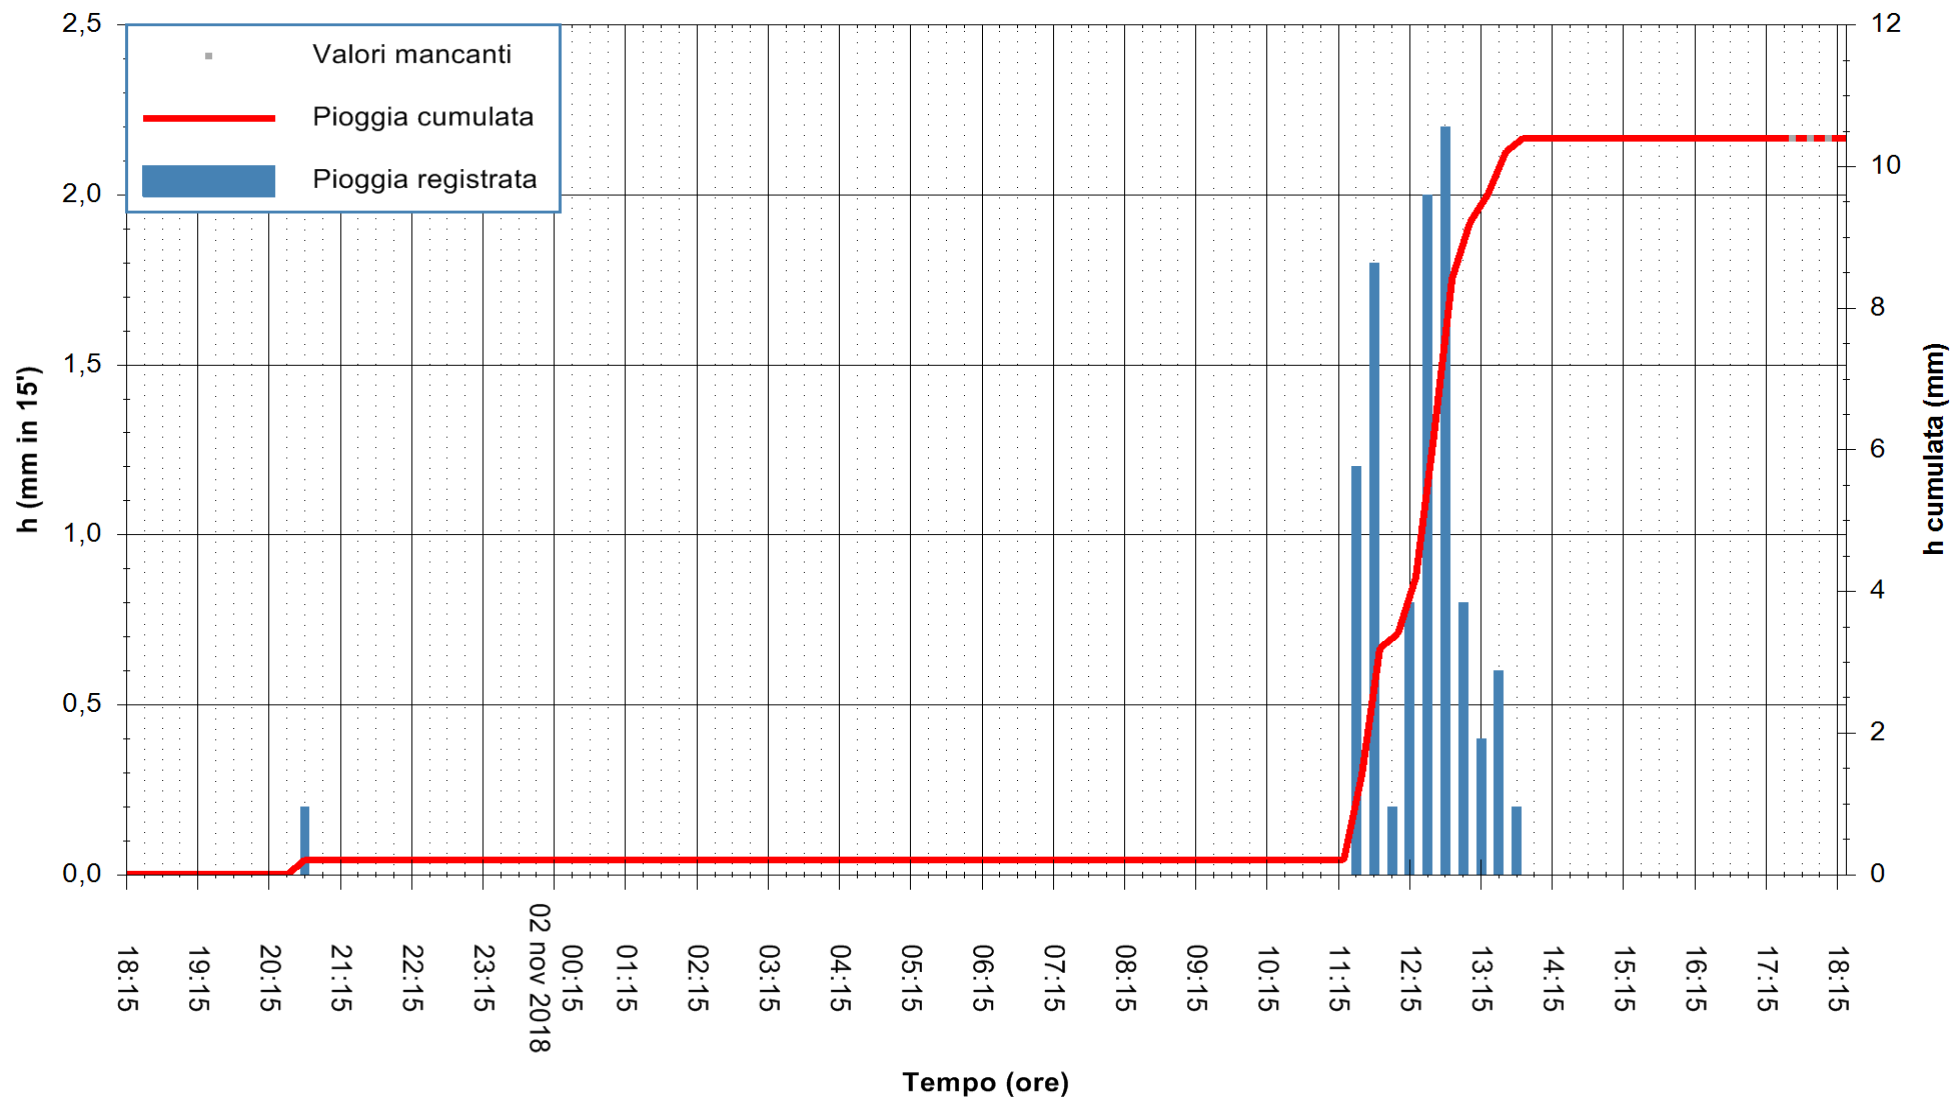

Stazione pluviometrica Oschiri
 Area PISCHINAS
 Pioggia registrata nelle ultime 24 ore
 Estrazione dati delle ore 18:21 del 02/11/2018
 Ultimo dato disponibile: 02/11/2018 alle 17:30

ARPAS
 F.to il Dirigente Responsabile
 Dott. Giuseppe Bianco

REGIONE AUTONOMA DE SARDIGNA
 REGIONE AUTONOMA DELLA SARDEGNA

Stazione pluviometrica Fluminimannu a Decimomannu
 Area DECIMOMANNU
 Pioggia registrata nelle ultime 24 ore
 Estrazione dati delle ore 18:21 del 02/11/2018
 Ultimo dato disponibile: 02/11/2018 alle 17:30

ARPAS
 F.to il Dirigente Responsabile
 Dott. Giuseppe Bianco

REGIONE AUTÒNOMA DE SARDIGNA
 REGIONE AUTONOMA DELLA SARDEGNA

Stazione pluviometrica Punta Tricoli
Area PUNTA TRICOLI
Pioggia registrata nelle ultime 24 ore
Estrazione dati delle ore 18:21 del 02/11/2018
Ultimo dato disponibile: 02/11/2018 alle 17:30