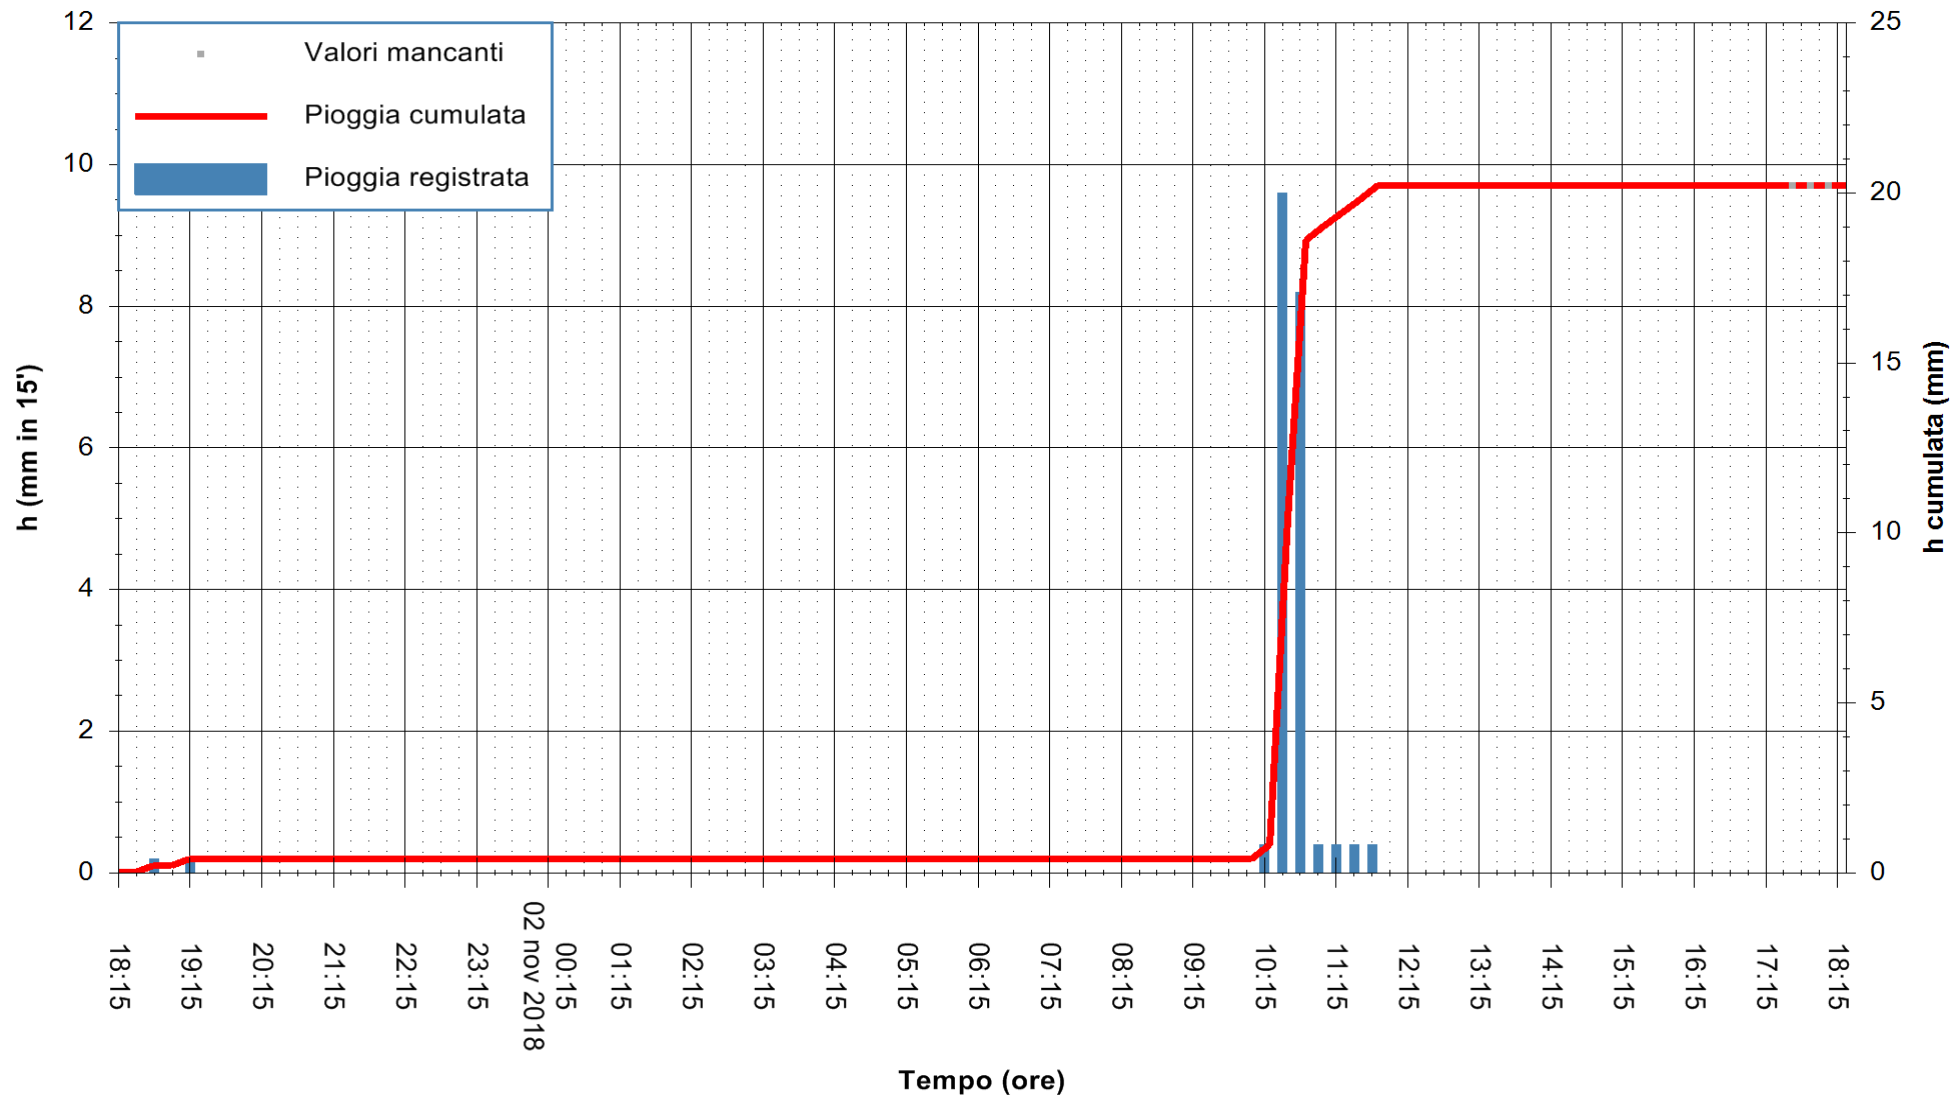

ARPAS
F.to il Dirigente Responsabile
Dott. Giuseppe Bianco

REGIONE AUTONOMA DE SARDIGNA
REGIONE AUTONOMA DELLA SARDEGNA

Stazione pluviometrica Paduledda
 Area PADULEDDA
 Pioggia registrata nelle ultime 24 ore
 Estrazione dati delle ore 18:21 del 02/11/2018
 Ultimo dato disponibile: 02/11/2018 alle 17:30