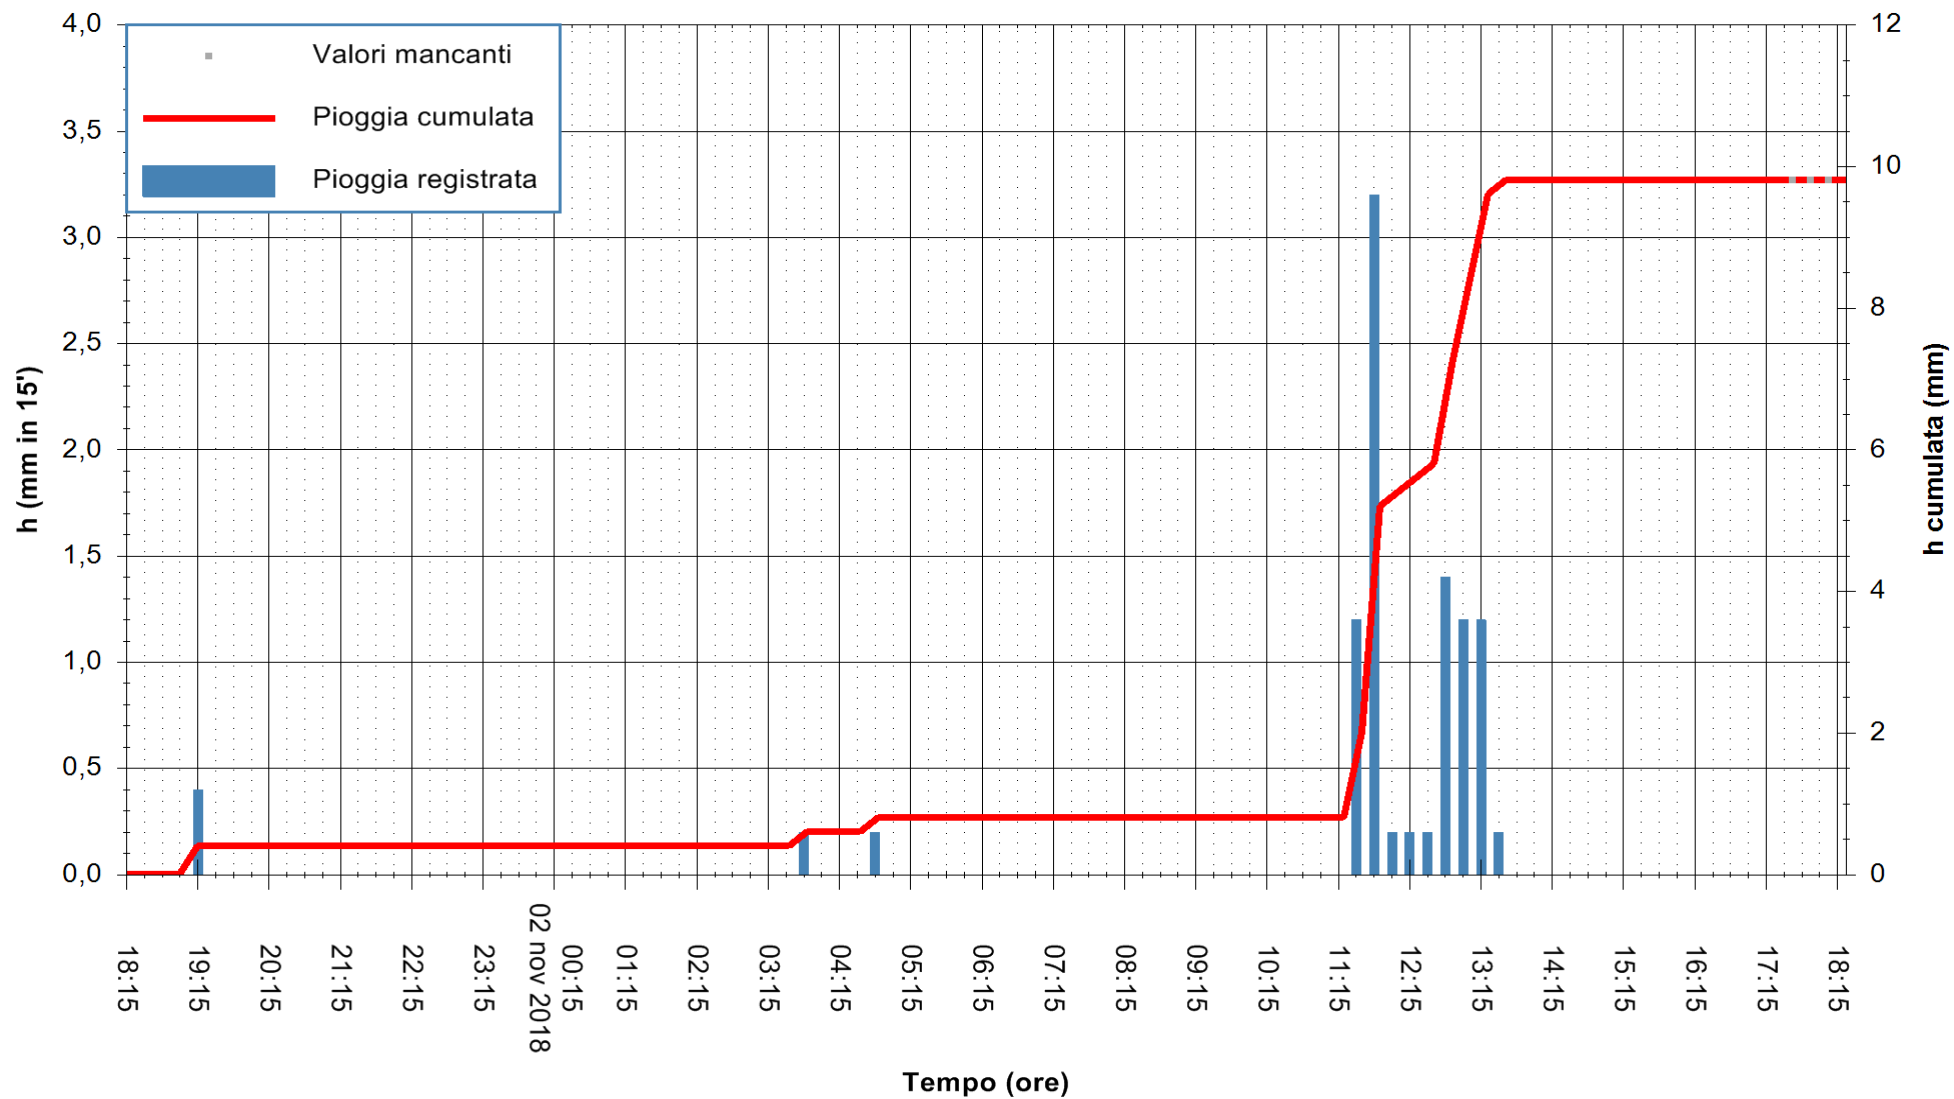

ARPAS
 F.to il Dirigente Responsabile
 Dott. Giuseppe Bianco

REGIONE AUTONOMA DE SARDIGNA
 REGIONE AUTONOMA DELLA SARDEGNA

Stazione pluviometrica Ossoni
Area MONTE OSSONI
Pioggia registrata nelle ultime 24 ore
Estrazione dati delle ore 18:21 del 02/11/2018
Ultimo dato disponibile: 02/11/2018 alle 17:30

ARPAS
F.to il Dirigente Responsabile
Dott. Giuseppe Bianco

REGIONE AUTONOMA DE SARDIGNA
REGIONE AUTONOMA DELLA SARDEGNA

Stazione pluviometrica Stintino
Area PUNTA DE S' AQUILA
Pioggia registrata nelle ultime 24 ore
Estrazione dati delle ore 18:21 del 02/11/2018
Ultimo dato disponibile: 02/11/2018 alle 17:30

ARPAS
F.to il Dirigente Responsabile
Dott. Giuseppe Bianco

REGIONE AUTONOMA DE SARDIGNA
REGIONE AUTONOMA DELLA SARDEGNA

Stazione pluviometrica Punta Sebera
Area PUNTA SEBERA
Pioggia registrata nelle ultime 24 ore
Estrazione dati delle ore 18:21 del 02/11/2018
Ultimo dato disponibile: 02/11/2018 alle 17:30