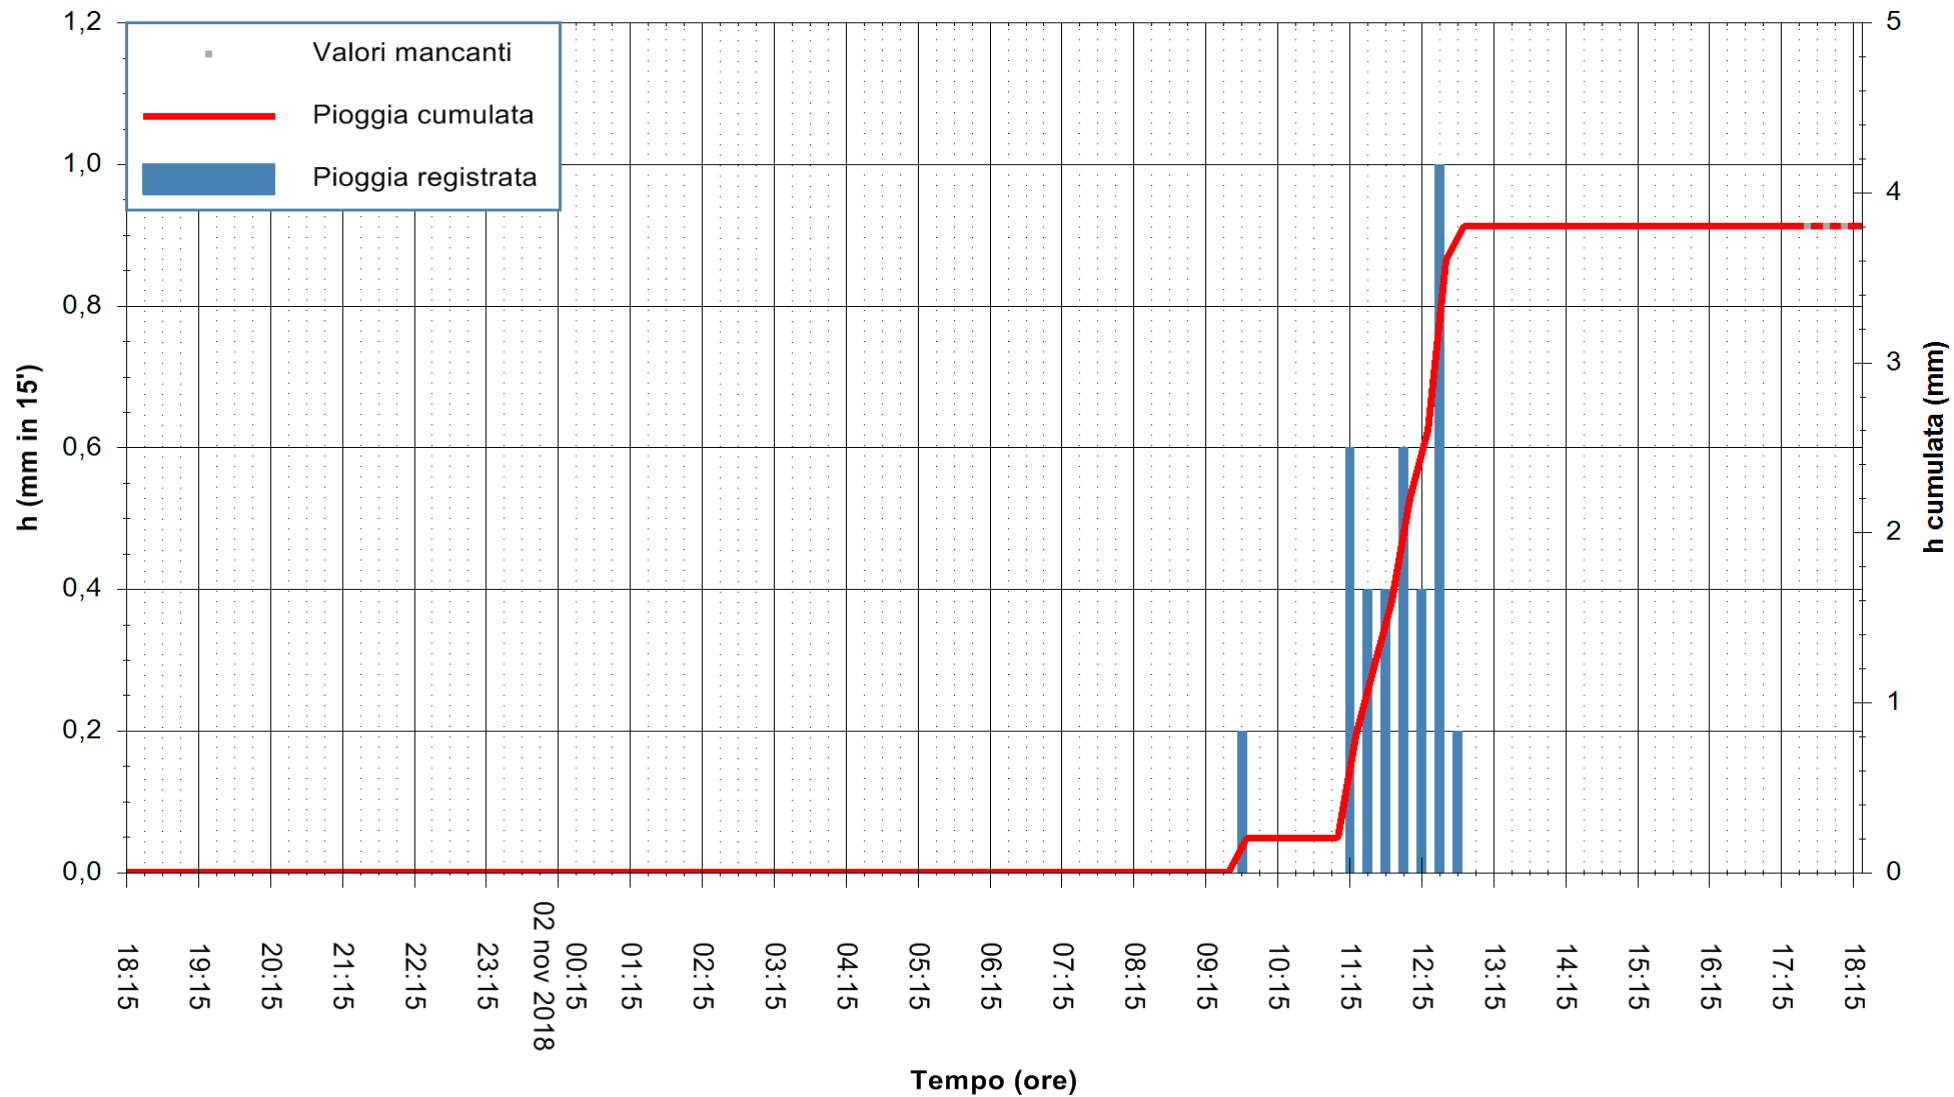

REGIONE AUTONOMA DE SARDIGNA
 REGIONE AUTONOMA DELLA SARDEGNA

Stazione pluviometrica Fluminimannu a Decimomannu
 Area DECIMOMANNU
 Pioggia registrata nelle ultime 24 ore
 Estrazione dati delle ore 18:21 del 02/11/2018
 Ultimo dato disponibile: 02/11/2018 alle 17:30

ARPAS
 F.to il Dirigente Responsabile
 Dott. Giuseppe Bianco

REGIONE AUTÒNOMA DE SARDIGNA
 REGIONE AUTONOMA DELLA SARDEGNA

Stazione pluviometrica Punta Tricoli
Area PUNTA TRICOLI
Pioggia registrata nelle ultime 24 ore
Estrazione dati delle ore 18:21 del 02/11/2018
Ultimo dato disponibile: 02/11/2018 alle 17:30

ARPAS
F.to il Dirigente Responsabile
Dott. Giuseppe Bianco

REGIONE AUTONOMA DE SARDIGNA
REGIONE AUTONOMA DELLA SARDEGNA

Stazione pluviometrica Paduledda
 Area PADULEDDA
 Pioggia registrata nelle ultime 24 ore
 Estrazione dati delle ore 18:21 del 02/11/2018
 Ultimo dato disponibile: 02/11/2018 alle 17:30