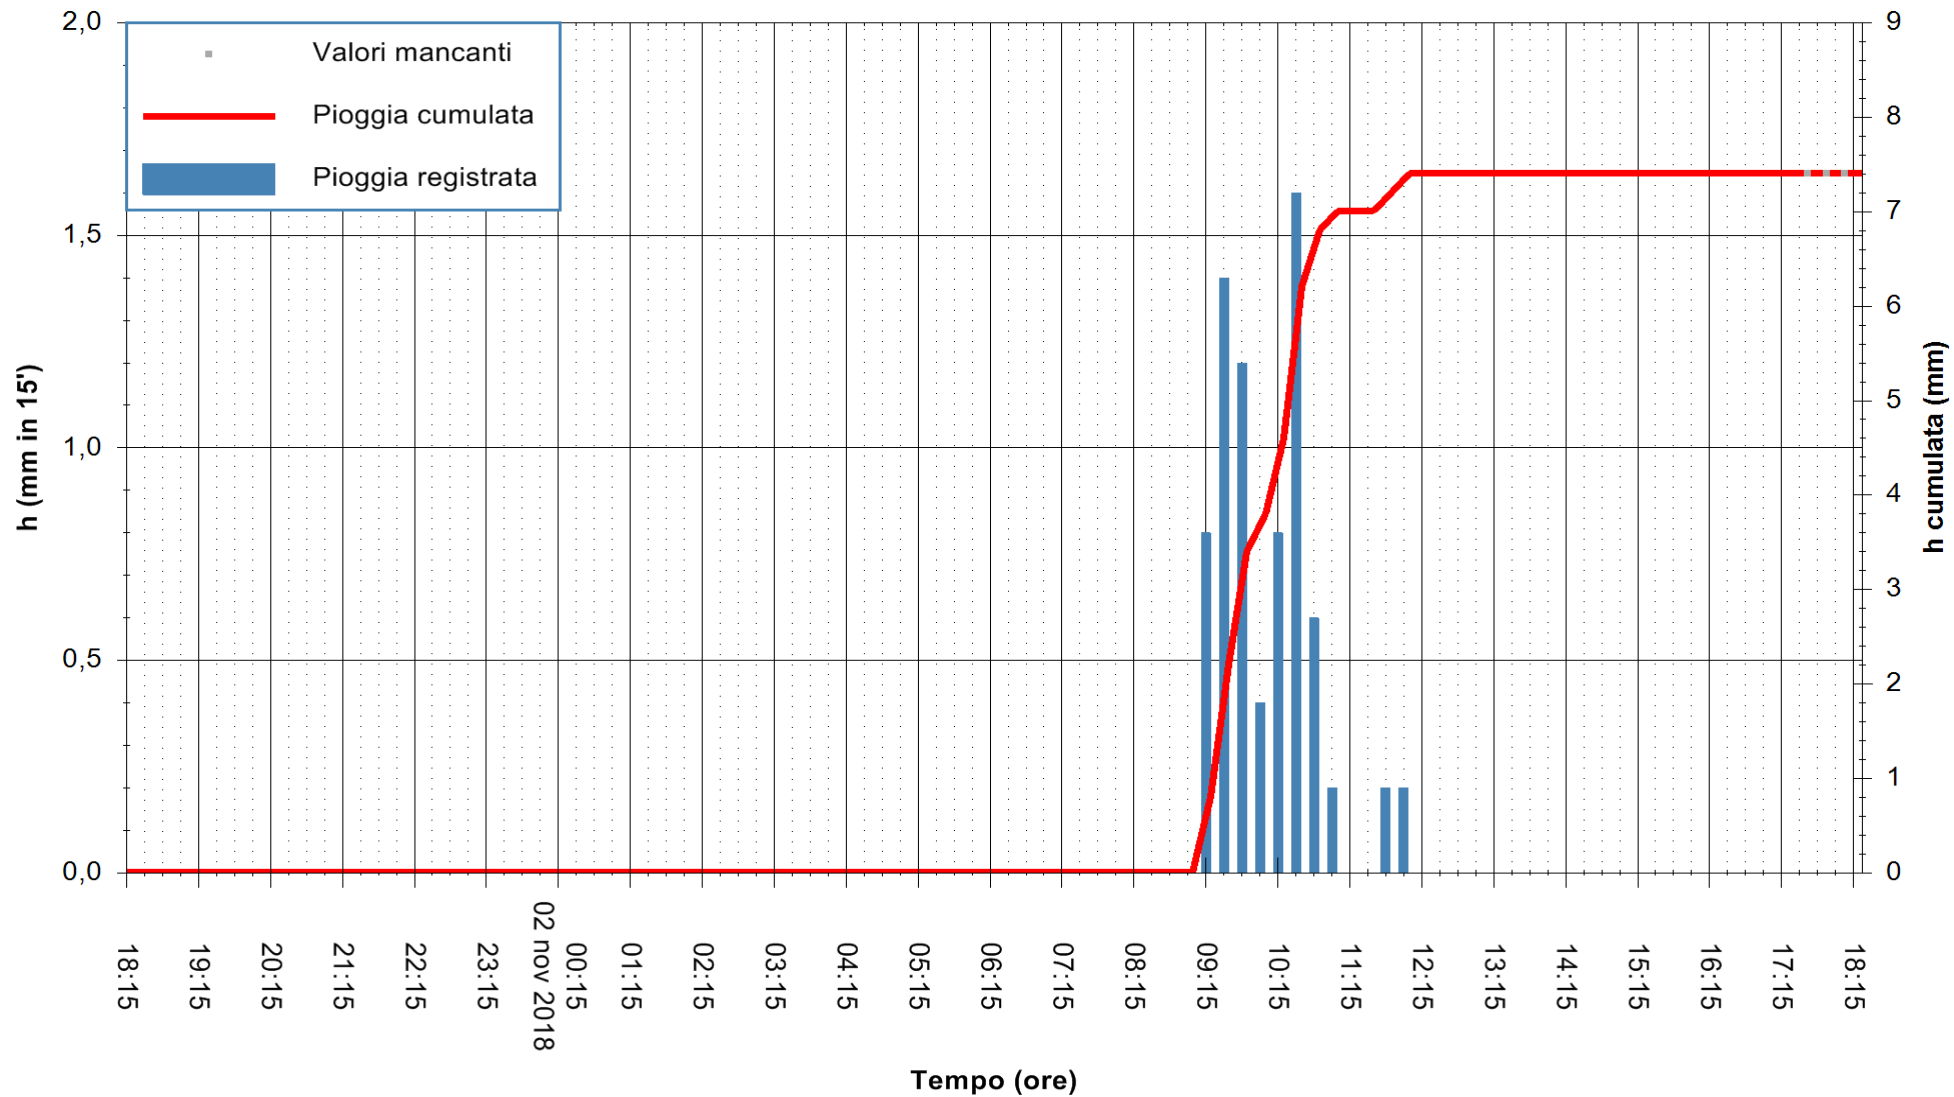

ARPAS
F.to il Dirigente Responsabile
Dott. Giuseppe Bianco

REGIONE AUTONOMA DE SARDIGNA
REGIONE AUTONOMA DELLA SARDEGNA

Stazione pluviometrica Punta Sebera
Area PUNTA SEBERA
Pioggia registrata nelle ultime 24 ore
Estrazione dati delle ore 18:21 del 02/11/2018
Ultimo dato disponibile: 02/11/2018 alle 17:30