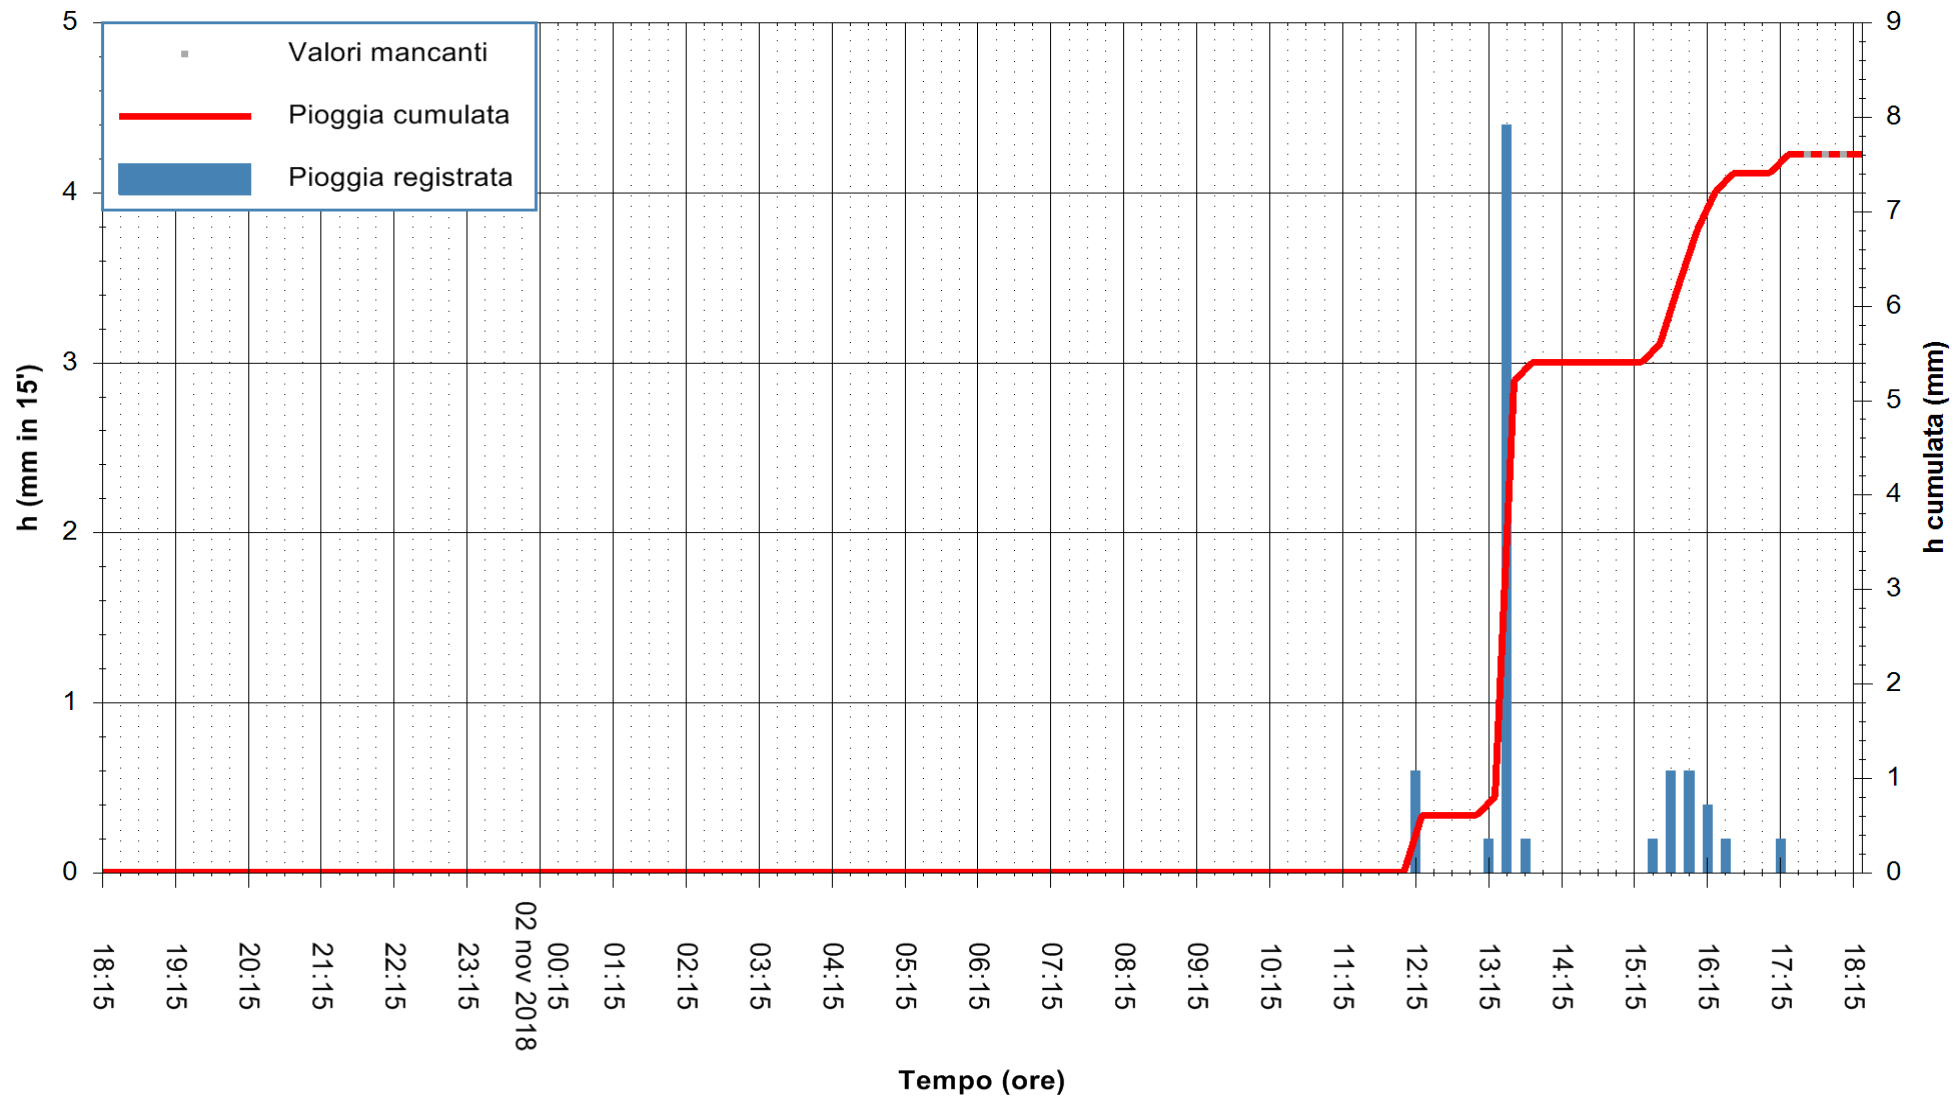

ARPAS
 F.to il Dirigente Responsabile
 Dott. Giuseppe Bianco

REGIONE AUTÒNOMA DE SARDIGNA
 REGIONE AUTONOMA DELLA SARDEGNA

Stazione pluviometrica Punta Tricoli
Area PUNTA TRICOLI
Pioggia registrata nelle ultime 24 ore
Estrazione dati delle ore 18:21 del 02/11/2018
Ultimo dato disponibile: 02/11/2018 alle 17:30

ARPAS
F.to il Dirigente Responsabile
Dott. Giuseppe Bianco

REGIONE AUTONOMA DE SARDIGNA
REGIONE AUTONOMA DELLA SARDEGNA

Stazione pluviometrica Paduledda
 Area PADULEDDA
 Pioggia registrata nelle ultime 24 ore
 Estrazione dati delle ore 18:21 del 02/11/2018
 Ultimo dato disponibile: 02/11/2018 alle 17:30

ARPAS
 F.to il Dirigente Responsabile
 Dott. Giuseppe Bianco

REGIONE AUTONOMA DE SARDIGNA
 REGIONE AUTONOMA DELLA SARDEGNA

Stazione pluviometrica Ossoni
Area MONTE OSSONI
Pioggia registrata nelle ultime 24 ore
Estrazione dati delle ore 18:21 del 02/11/2018
Ultimo dato disponibile: 02/11/2018 alle 17:30