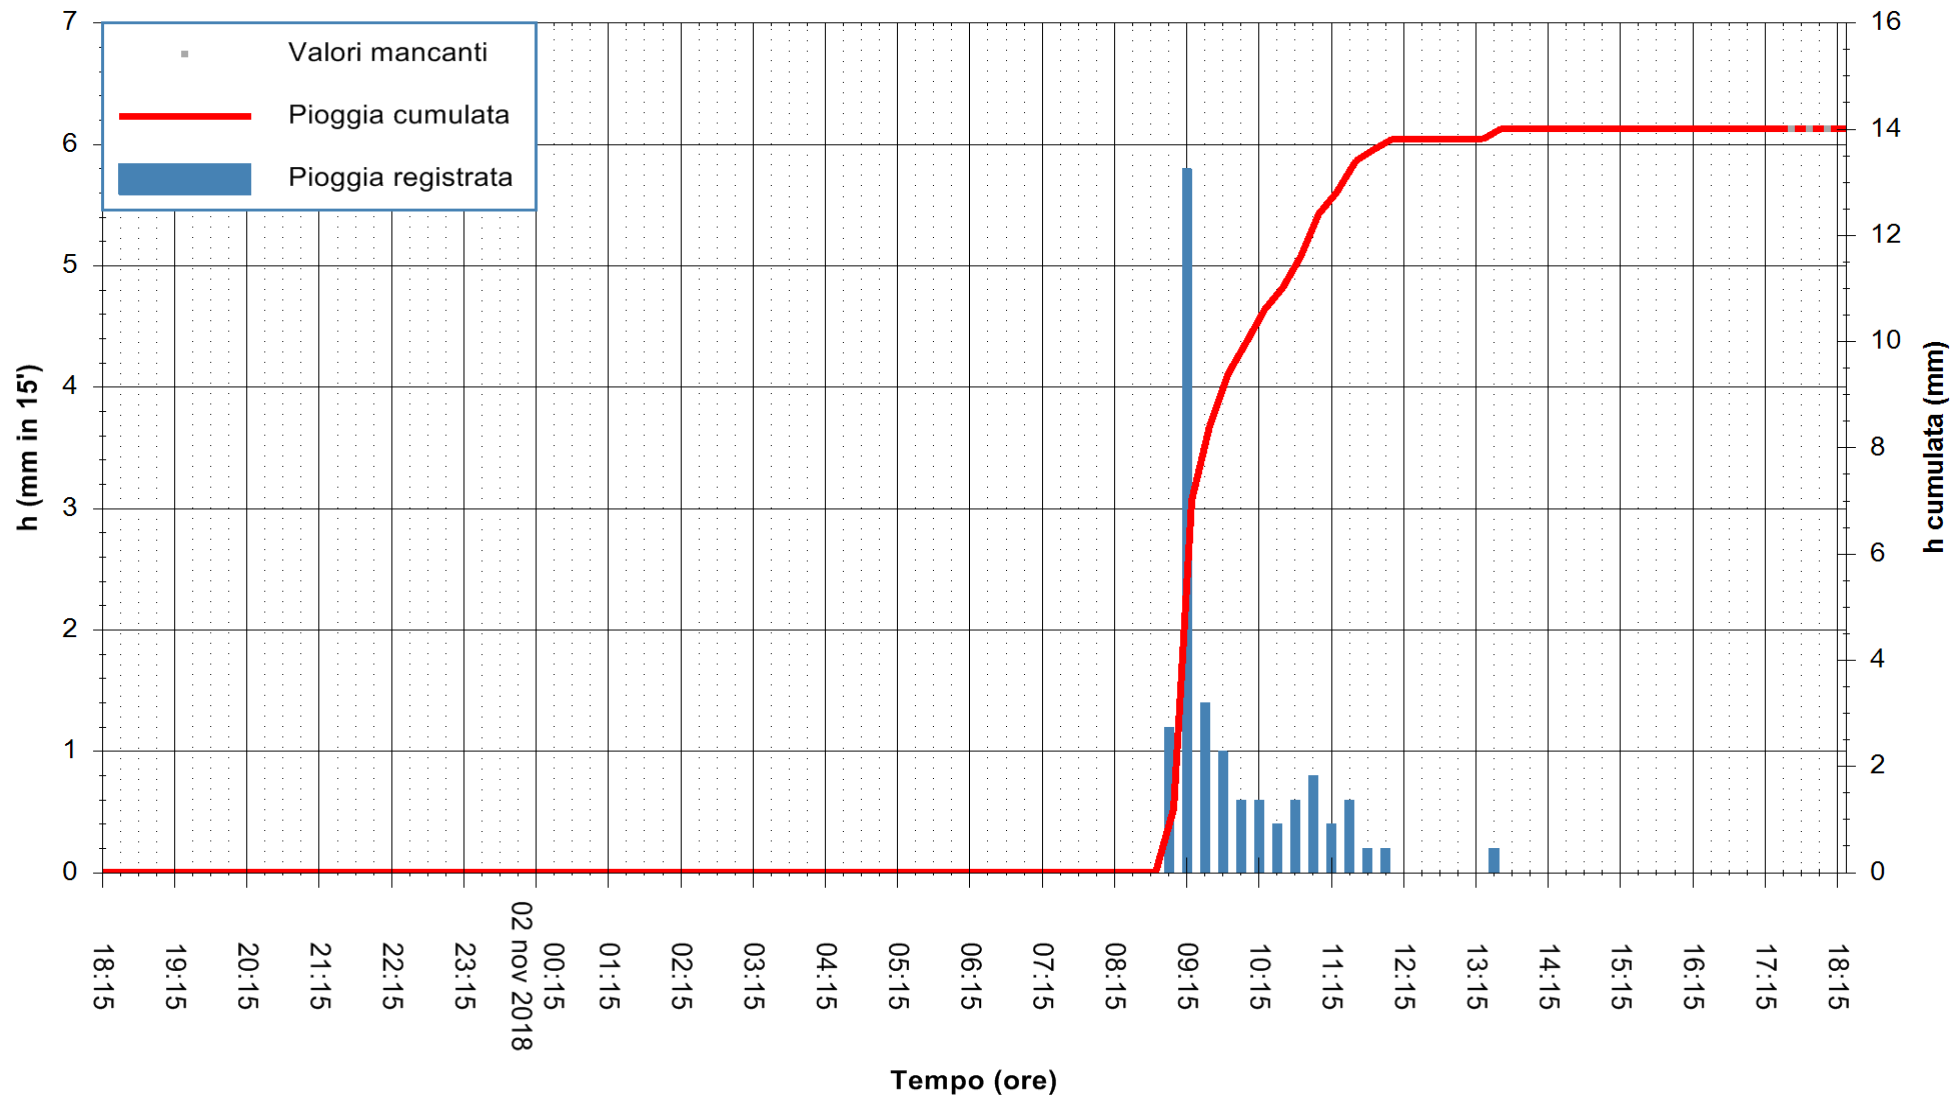

REGIONE AUTONOMA DE SARDIGNA
 REGIONE AUTONOMA DELLA SARDEGNA

Stazione pluviometrica Fluminimannu a Decimomannu
 Area DECIMOMANNU
 Pioggia registrata nelle ultime 24 ore
 Estrazione dati delle ore 18:21 del 02/11/2018
 Ultimo dato disponibile: 02/11/2018 alle 17:30

ARPAS
 F.to il Dirigente Responsabile
 Dott. Giuseppe Bianco

REGIONE AUTÒNOMA DE SARDIGNA
 REGIONE AUTONOMA DELLA SARDEGNA

Stazione pluviometrica Punta Tricoli
Area PUNTA TRICOLI
Pioggia registrata nelle ultime 24 ore
Estrazione dati delle ore 18:21 del 02/11/2018
Ultimo dato disponibile: 02/11/2018 alle 17:30

ARPAS
F.to il Dirigente Responsabile
Dott. Giuseppe Bianco

REGIONE AUTONOMA DE SARDIGNA
REGIONE AUTONOMA DELLA SARDEGNA

Stazione pluviometrica Paduledda
 Area PADULEDDA
 Pioggia registrata nelle ultime 24 ore
 Estrazione dati delle ore 18:21 del 02/11/2018
 Ultimo dato disponibile: 02/11/2018 alle 17:30