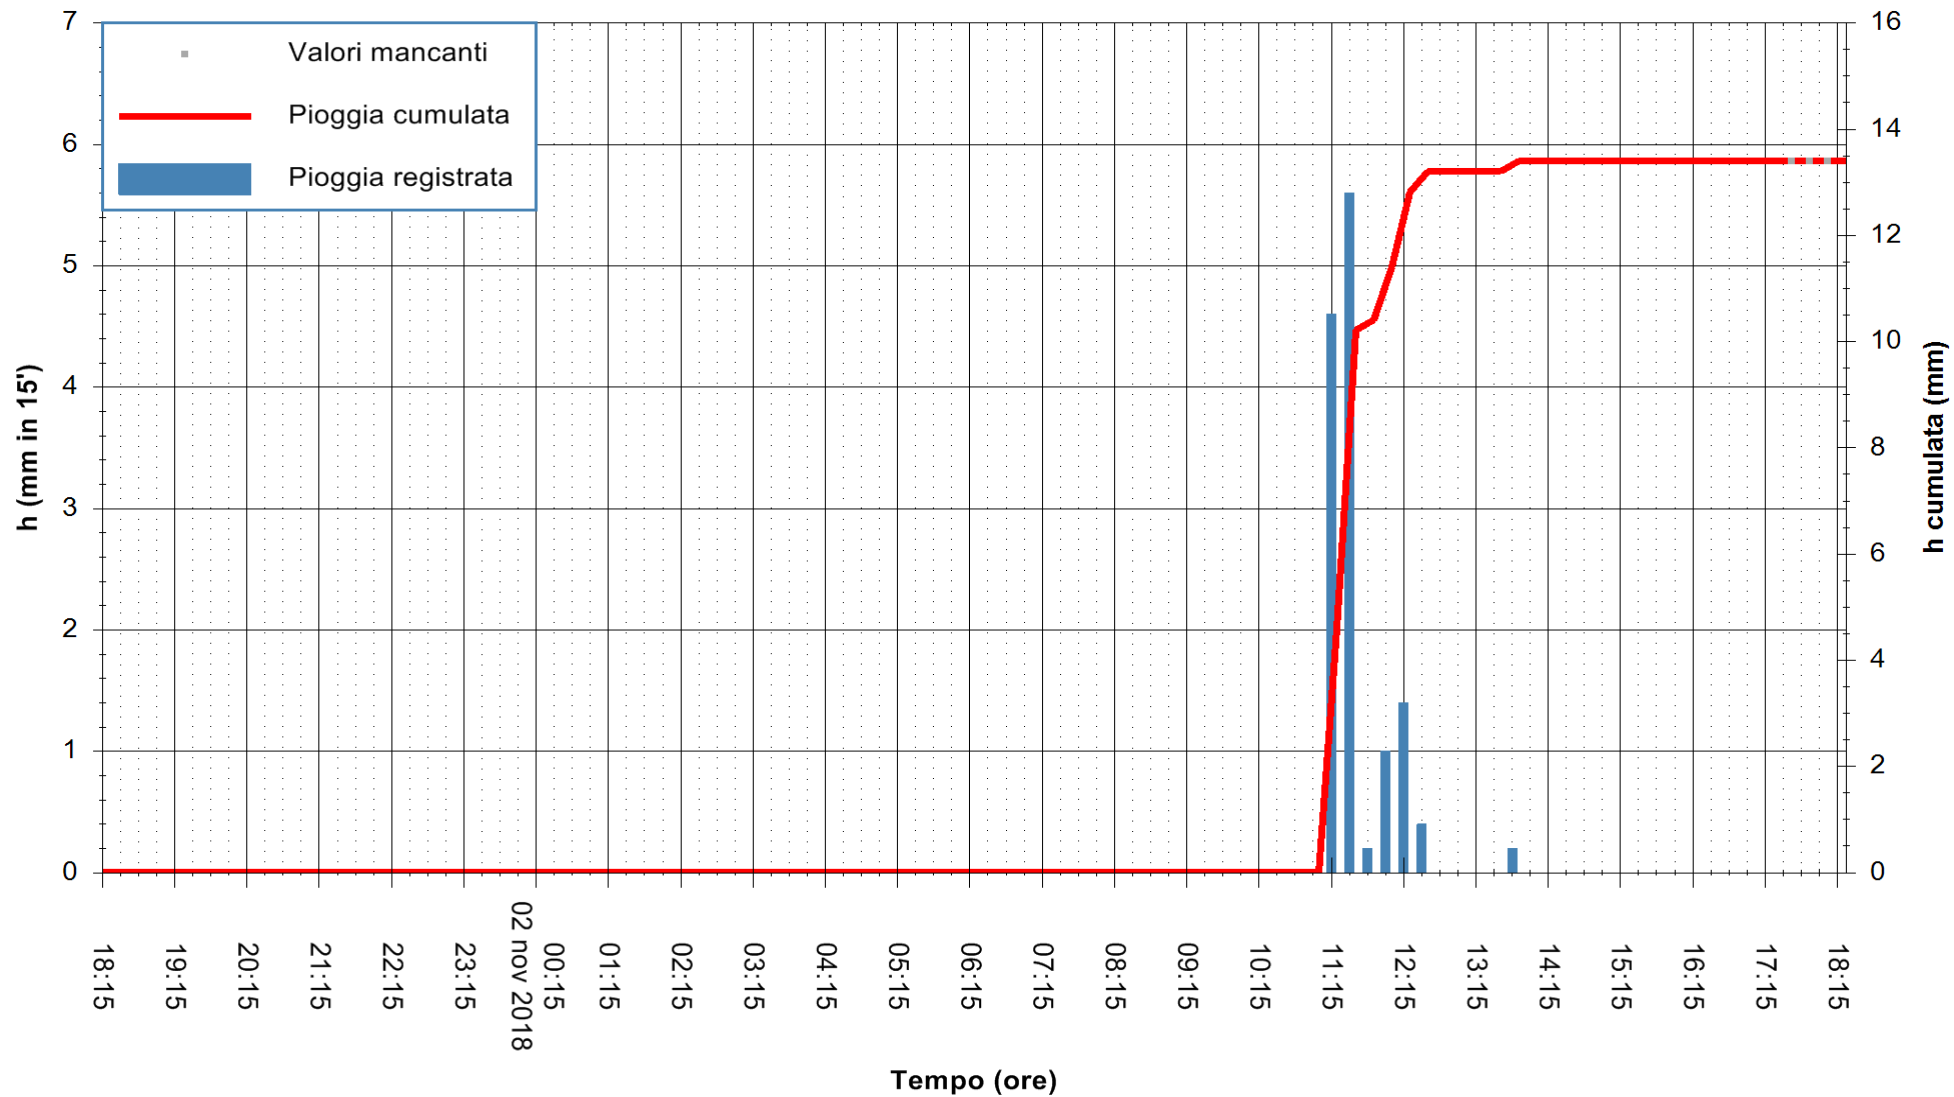

REGIONE AUTONOMA DE SARDIGNA
 REGIONE AUTONOMA DELLA SARDEGNA

Stazione pluviometrica Fluminimannu a Decimomannu
 Area DECIMOMANNU
 Pioggia registrata nelle ultime 24 ore
 Estrazione dati delle ore 18:21 del 02/11/2018
 Ultimo dato disponibile: 02/11/2018 alle 17:30

ARPAS
 F.to il Dirigente Responsabile
 Dott. Giuseppe Bianco

REGIONE AUTÒNOMA DE SARDIGNA
 REGIONE AUTONOMA DELLA SARDEGNA

Stazione pluviometrica Punta Tricoli
Area PUNTA TRICOLI
Pioggia registrata nelle ultime 24 ore
Estrazione dati delle ore 18:21 del 02/11/2018
Ultimo dato disponibile: 02/11/2018 alle 17:30

ARPAS
F.to il Dirigente Responsabile
Dott. Giuseppe Bianco

REGIONE AUTONOMA DE SARDIGNA
REGIONE AUTONOMA DELLA SARDEGNA

Stazione pluviometrica Paduledda
 Area PADULEDDA
 Pioggia registrata nelle ultime 24 ore
 Estrazione dati delle ore 18:21 del 02/11/2018
 Ultimo dato disponibile: 02/11/2018 alle 17:30