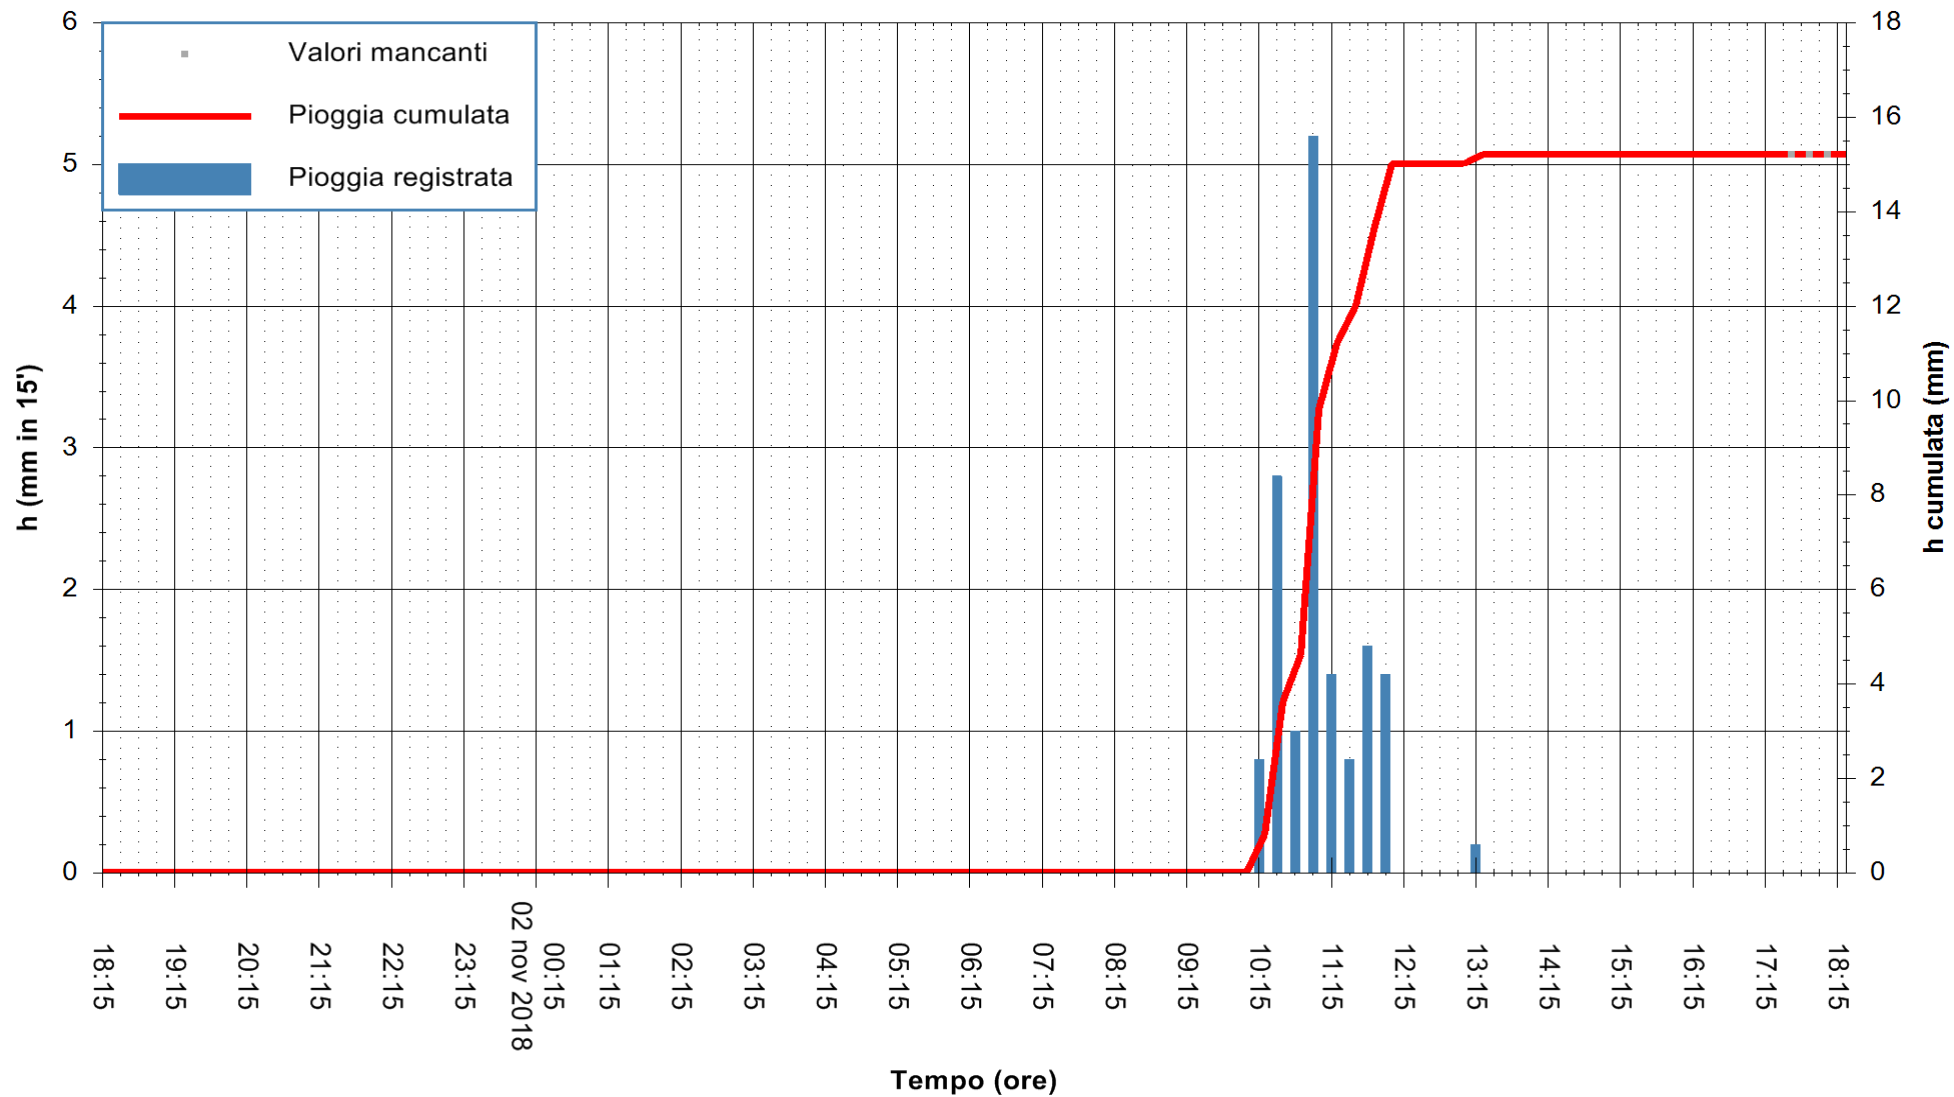

REGIONE AUTONOMA DE SARDIGNA
 REGIONE AUTONOMA DELLA SARDEGNA

Stazione pluviometrica Fluminimannu a Decimomannu
 Area DECIMOMANNU
 Pioggia registrata nelle ultime 24 ore
 Estrazione dati delle ore 18:21 del 02/11/2018
 Ultimo dato disponibile: 02/11/2018 alle 17:30

ARPAS
 F.to il Dirigente Responsabile
 Dott. Giuseppe Bianco

REGIONE AUTÒNOMA DE SARDIGNA
 REGIONE AUTONOMA DELLA SARDEGNA

Stazione pluviometrica Punta Tricoli
Area PUNTA TRICOLI
Pioggia registrata nelle ultime 24 ore
Estrazione dati delle ore 18:21 del 02/11/2018
Ultimo dato disponibile: 02/11/2018 alle 17:30

ARPAS
F.to il Dirigente Responsabile
Dott. Giuseppe Bianco

REGIONE AUTONOMA DE SARDIGNA
REGIONE AUTONOMA DELLA SARDEGNA

Stazione pluviometrica Paduledda
 Area PADULEDDA
 Pioggia registrata nelle ultime 24 ore
 Estrazione dati delle ore 18:21 del 02/11/2018
 Ultimo dato disponibile: 02/11/2018 alle 17:30