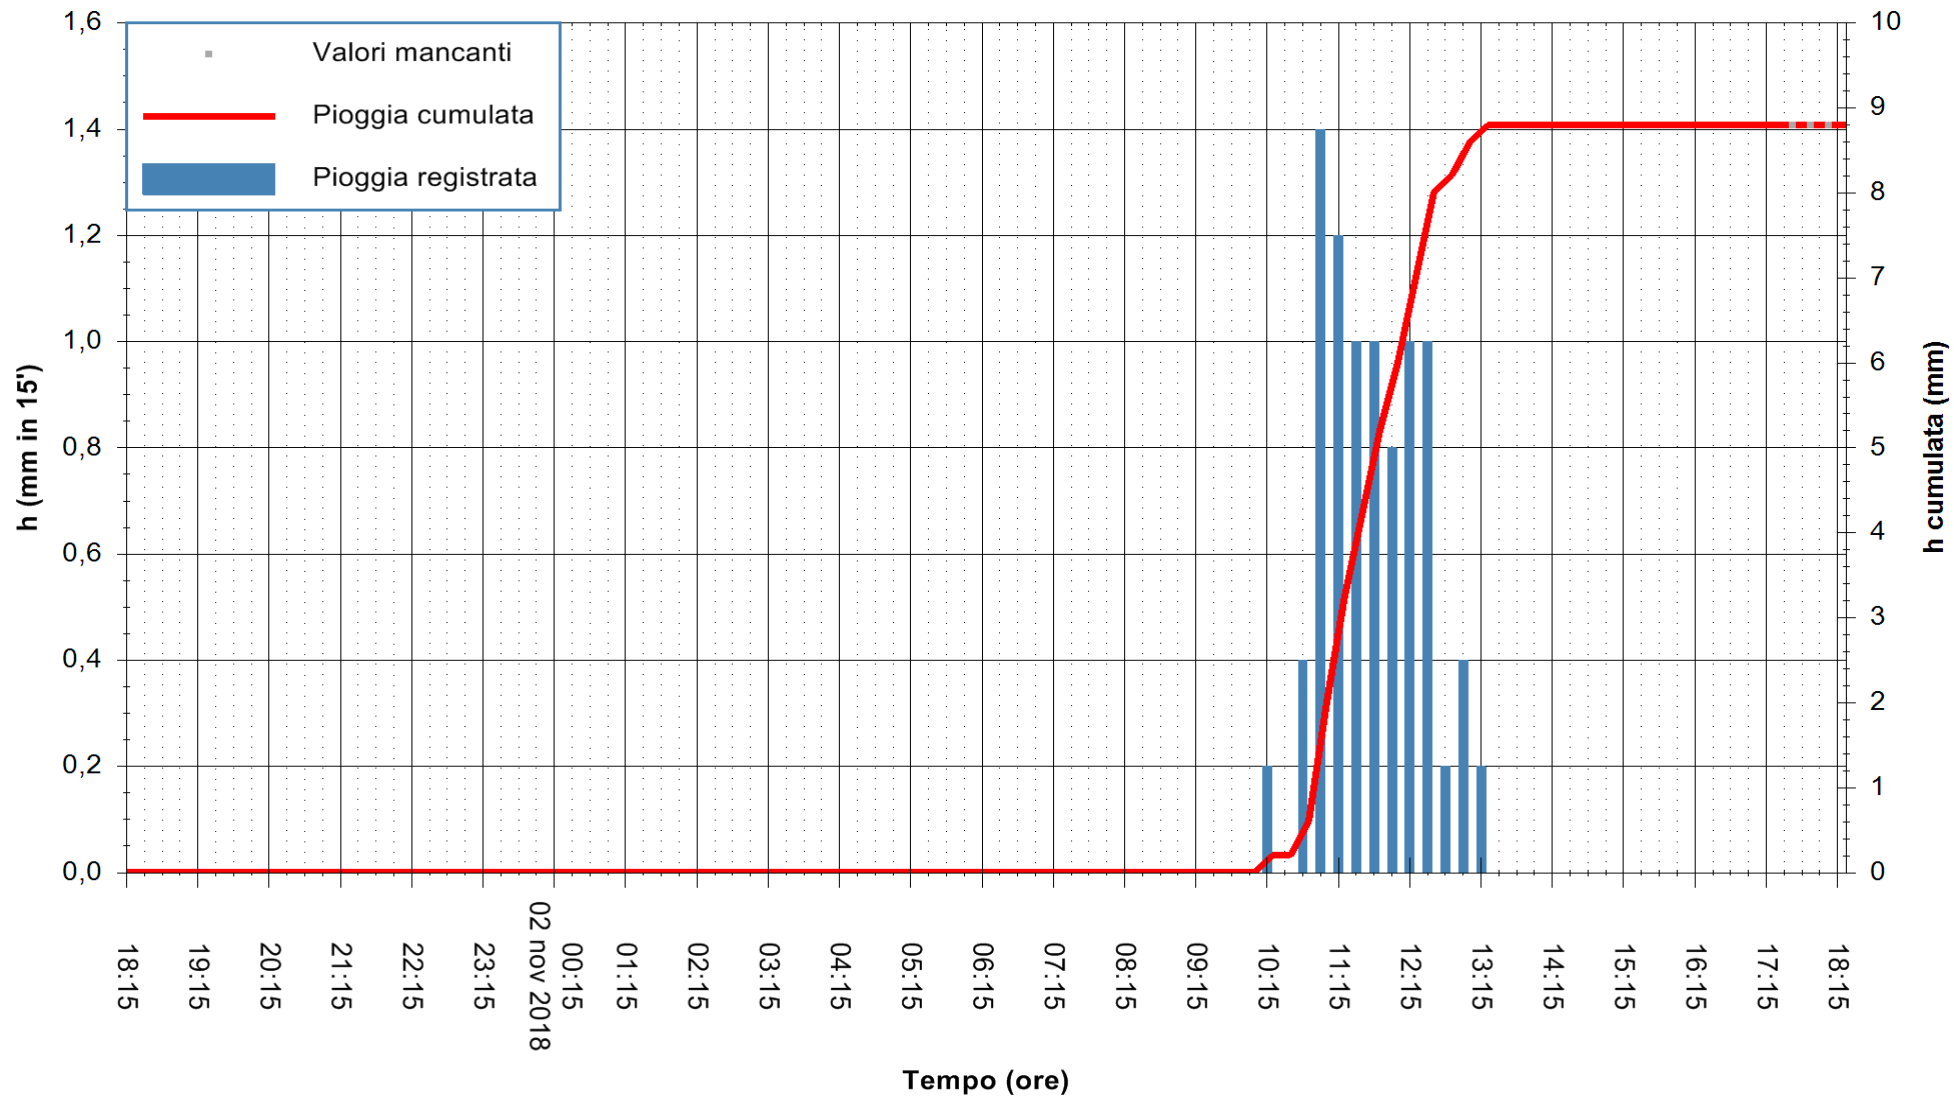

ARPAS
 F.to il Dirigente Responsabile
 Dott. Giuseppe Bianco

REGIONE AUTONOMA DE SARDIGNA
 REGIONE AUTONOMA DELLA SARDEGNA

Stazione pluviometrica Ossoni
Area MONTE OSSONI
Pioggia registrata nelle ultime 24 ore
Estrazione dati delle ore 18:21 del 02/11/2018
Ultimo dato disponibile: 02/11/2018 alle 17:30

ARPAS
F.to il Dirigente Responsabile
Dott. Giuseppe Bianco

REGIONE AUTONOMA DE SARDIGNA
REGIONE AUTONOMA DELLA SARDEGNA

Stazione pluviometrica Punta Sebera
Area PUNTA SEBERA
Pioggia registrata nelle ultime 24 ore
Estrazione dati delle ore 18:21 del 02/11/2018
Ultimo dato disponibile: 02/11/2018 alle 17:30