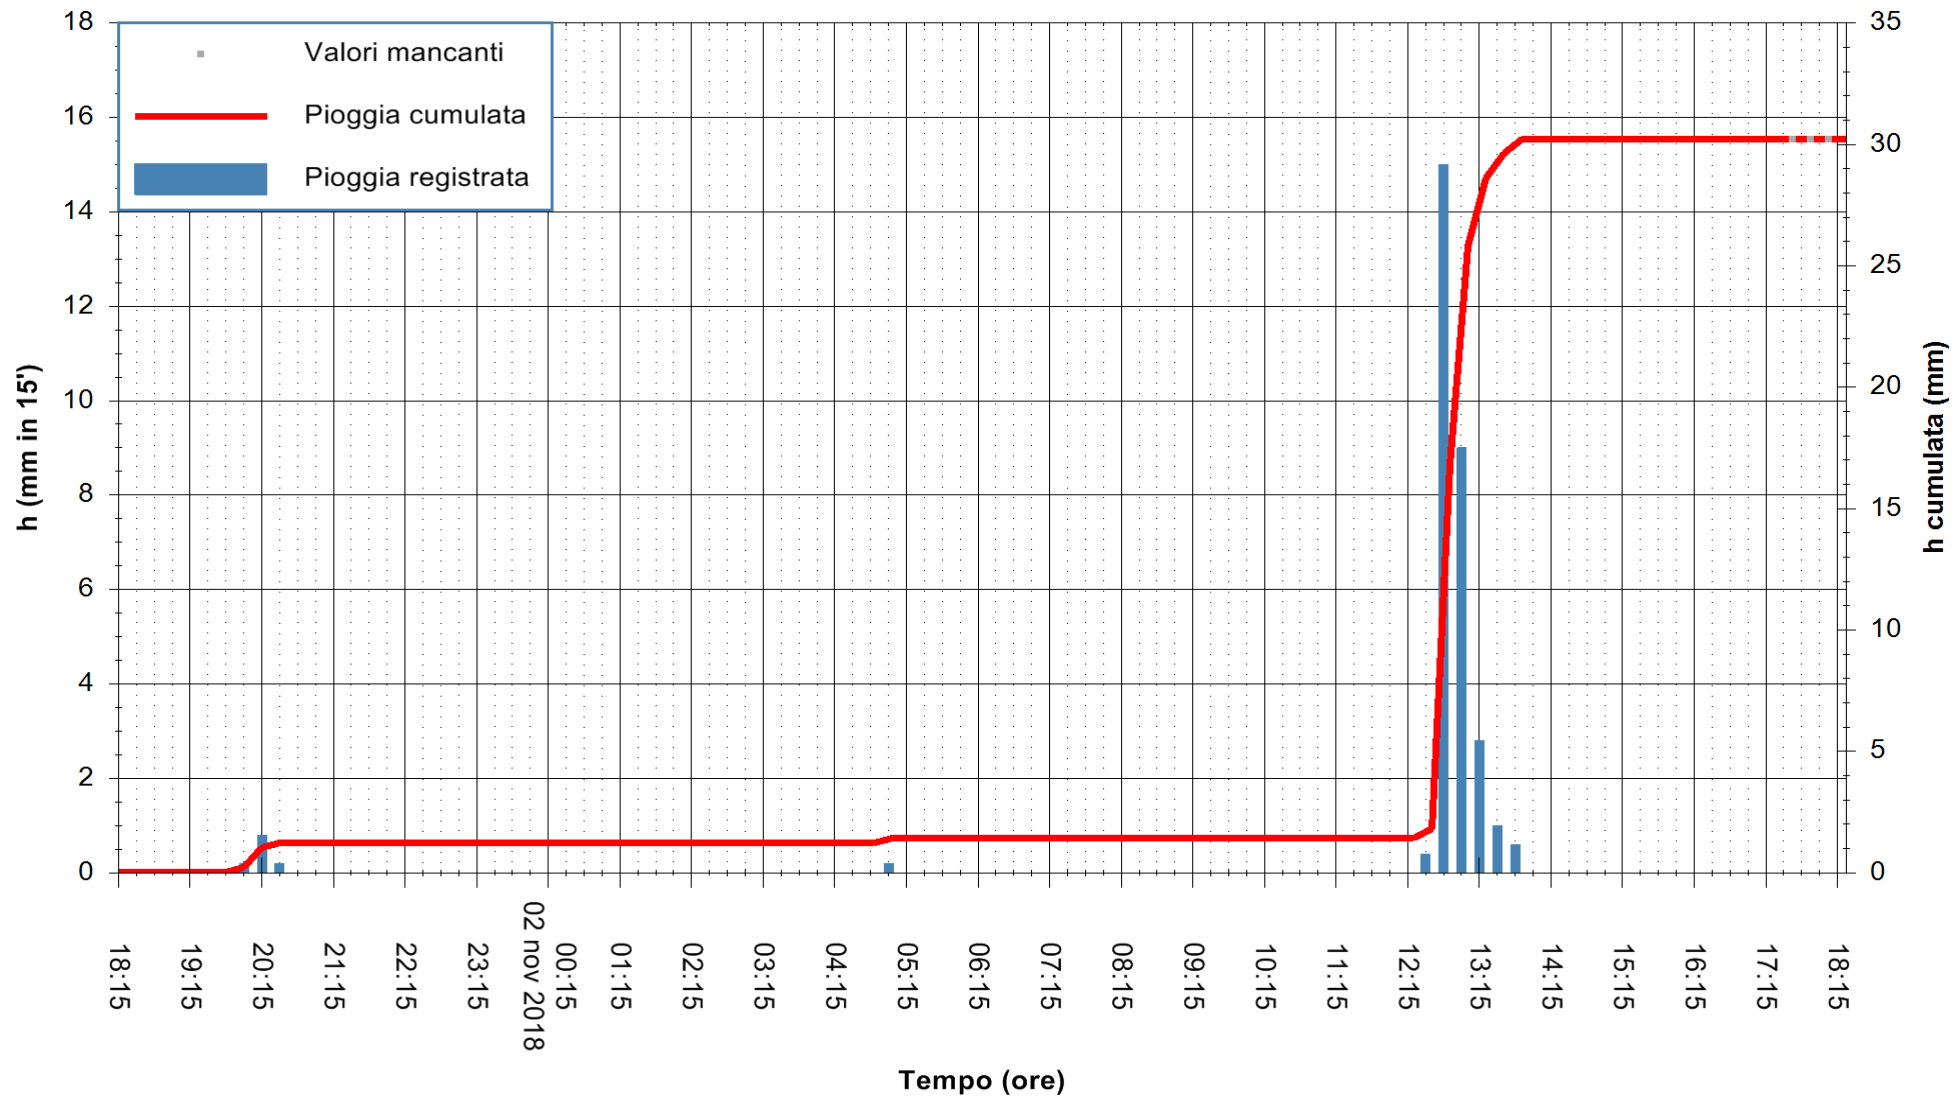

REGIONE AUTONOMA DE SARDIGNA
 REGIONE AUTONOMA DELLA SARDEGNA

Stazione pluviometrica Fluminimannu a Decimomannu
 Area DECIMOMANNU
 Pioggia registrata nelle ultime 24 ore
 Estrazione dati delle ore 18:21 del 02/11/2018
 Ultimo dato disponibile: 02/11/2018 alle 17:30

ARPAS
 F.to il Dirigente Responsabile
 Dott. Giuseppe Bianco

REGIONE AUTÒNOMA DE SARDIGNA
 REGIONE AUTONOMA DELLA SARDEGNA

Stazione pluviometrica Punta Tricoli
Area PUNTA TRICOLI
Pioggia registrata nelle ultime 24 ore
Estrazione dati delle ore 18:21 del 02/11/2018
Ultimo dato disponibile: 02/11/2018 alle 17:30

ARPAS
F.to il Dirigente Responsabile
Dott. Giuseppe Bianco

REGIONE AUTONOMA DE SARDIGNA
REGIONE AUTONOMA DELLA SARDEGNA

Stazione pluviometrica Paduledda
 Area PADULEDDA
 Pioggia registrata nelle ultime 24 ore
 Estrazione dati delle ore 18:21 del 02/11/2018
 Ultimo dato disponibile: 02/11/2018 alle 17:30