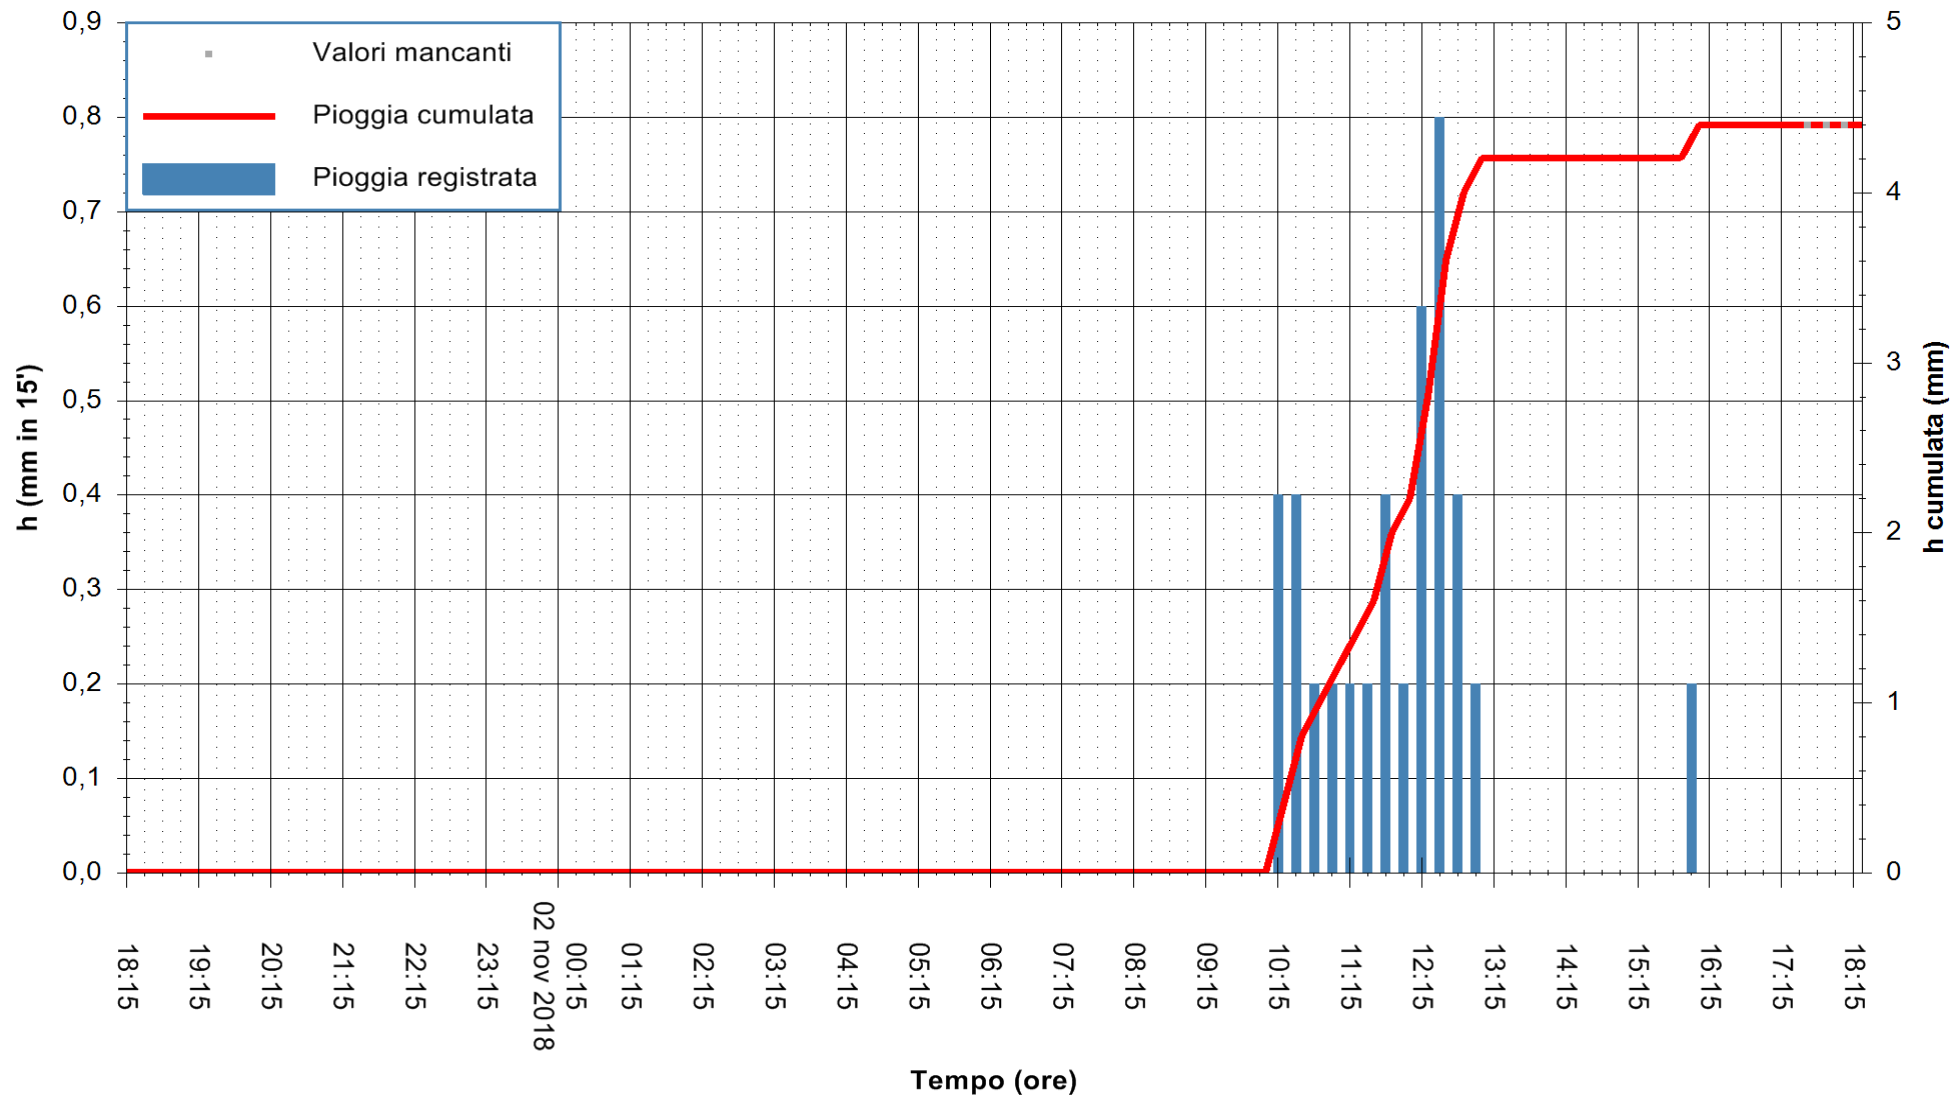

REGIONE AUTONOMA DE SARDIGNA
 REGIONE AUTONOMA DELLA SARDEGNA

Stazione pluviometrica Fluminimannu a Decimomannu
 Area DECIMOMANNU
 Pioggia registrata nelle ultime 24 ore
 Estrazione dati delle ore 18:21 del 02/11/2018
 Ultimo dato disponibile: 02/11/2018 alle 17:30

ARPAS
 F.to il Dirigente Responsabile
 Dott. Giuseppe Bianco

REGIONE AUTÒNOMA DE SARDIGNA
 REGIONE AUTONOMA DELLA SARDEGNA

Stazione pluviometrica Punta Tricoli
Area PUNTA TRICOLI
Pioggia registrata nelle ultime 24 ore
Estrazione dati delle ore 18:21 del 02/11/2018
Ultimo dato disponibile: 02/11/2018 alle 17:30

ARPAS
F.to il Dirigente Responsabile
Dott. Giuseppe Bianco

REGIONE AUTONOMA DE SARDIGNA
REGIONE AUTONOMA DELLA SARDEGNA

Stazione pluviometrica Paduledda
 Area PADULEDDA
 Pioggia registrata nelle ultime 24 ore
 Estrazione dati delle ore 18:21 del 02/11/2018
 Ultimo dato disponibile: 02/11/2018 alle 17:30