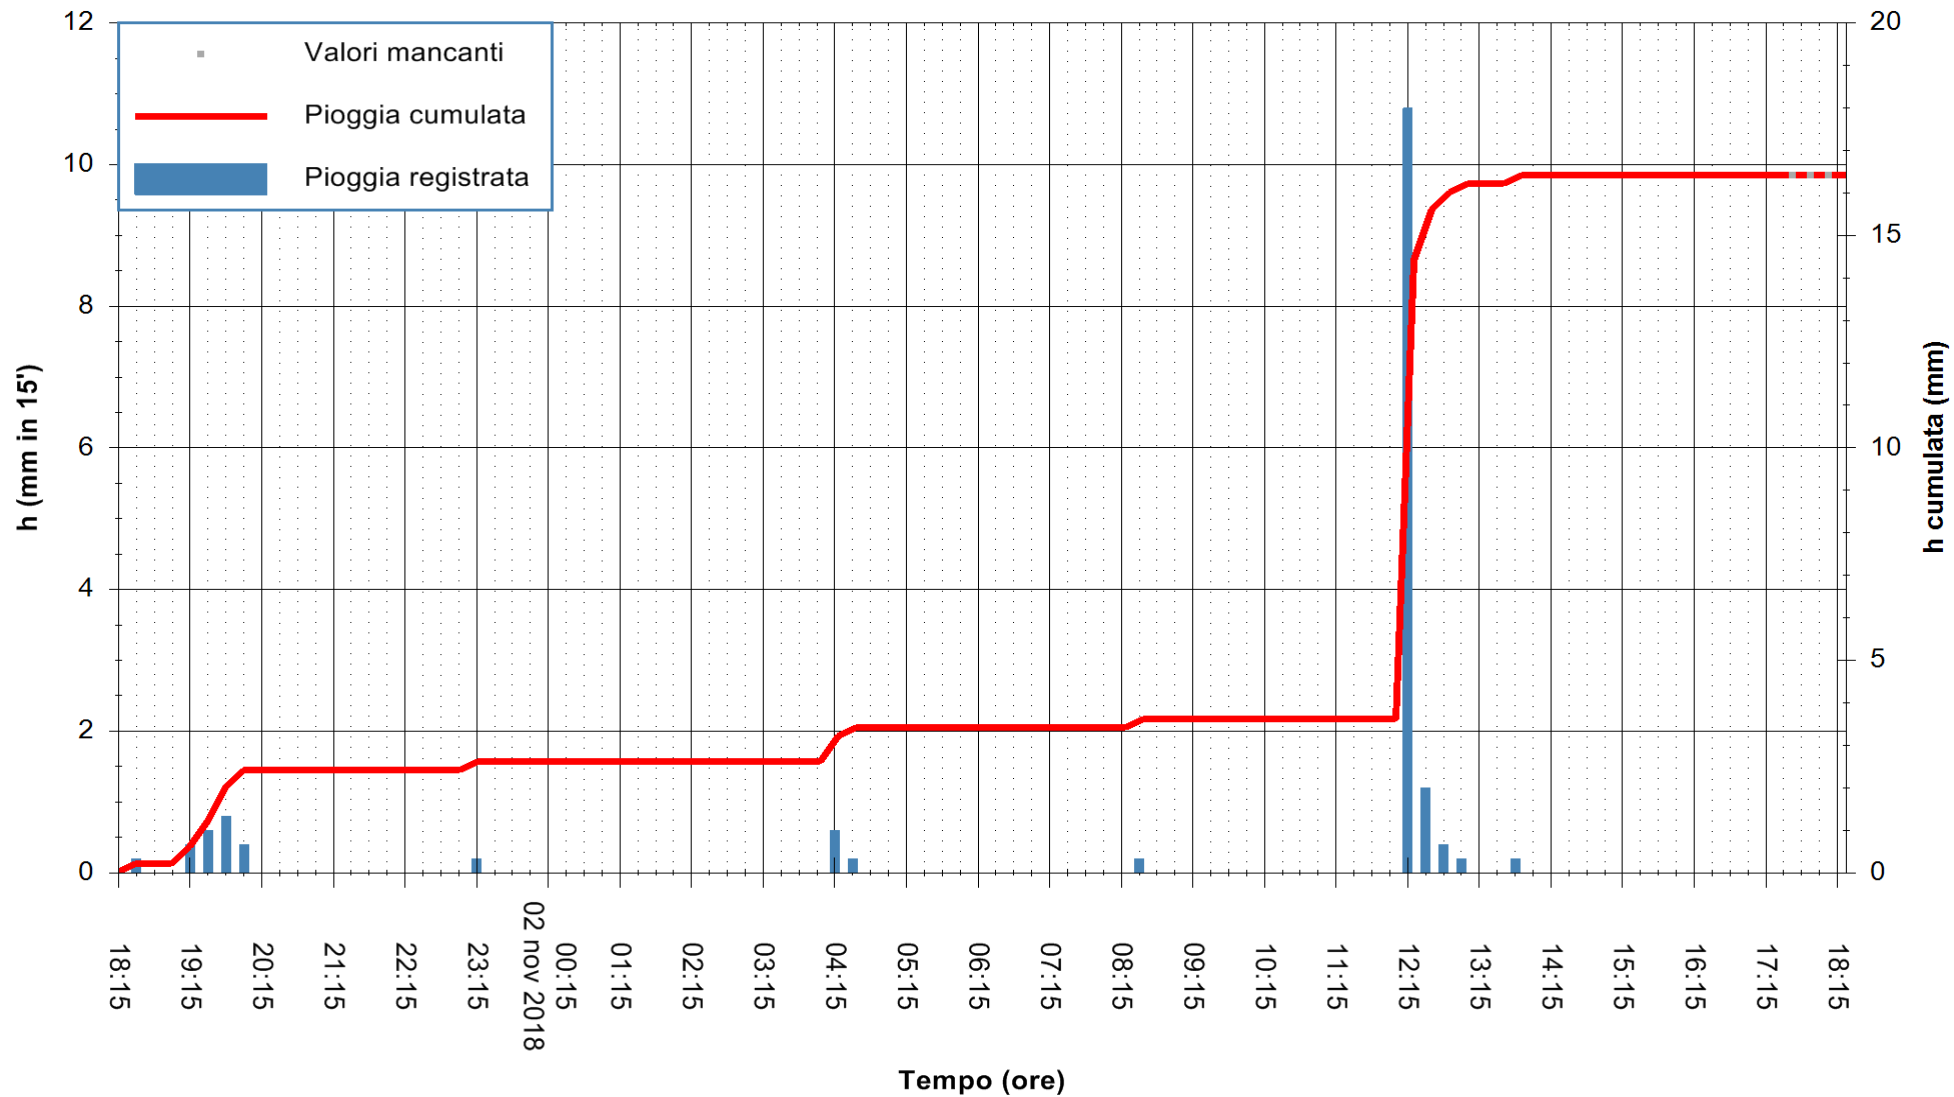

Stazione pluviometrica Oschiri
 Area PISCHINAS
 Pioggia registrata nelle ultime 24 ore
 Estrazione dati delle ore 18:21 del 02/11/2018
 Ultimo dato disponibile: 02/11/2018 alle 17:30

ARPAS
 F.to il Dirigente Responsabile
 Dott. Giuseppe Bianco

REGIONE AUTONOMA DE SARDIGNA
 REGIONE AUTONOMA DELLA SARDEGNA

Stazione pluviometrica Fluminimannu a Decimomannu
 Area DECIMOMANNU
 Pioggia registrata nelle ultime 24 ore
 Estrazione dati delle ore 18:21 del 02/11/2018
 Ultimo dato disponibile: 02/11/2018 alle 17:30

ARPAS
 F.to il Dirigente Responsabile
 Dott. Giuseppe Bianco

REGIONE AUTÒNOMA DE SARDIGNA
 REGIONE AUTONOMA DELLA SARDEGNA

Stazione pluviometrica Punta Tricoli
Area PUNTA TRICOLI
Pioggia registrata nelle ultime 24 ore
Estrazione dati delle ore 18:21 del 02/11/2018
Ultimo dato disponibile: 02/11/2018 alle 17:30