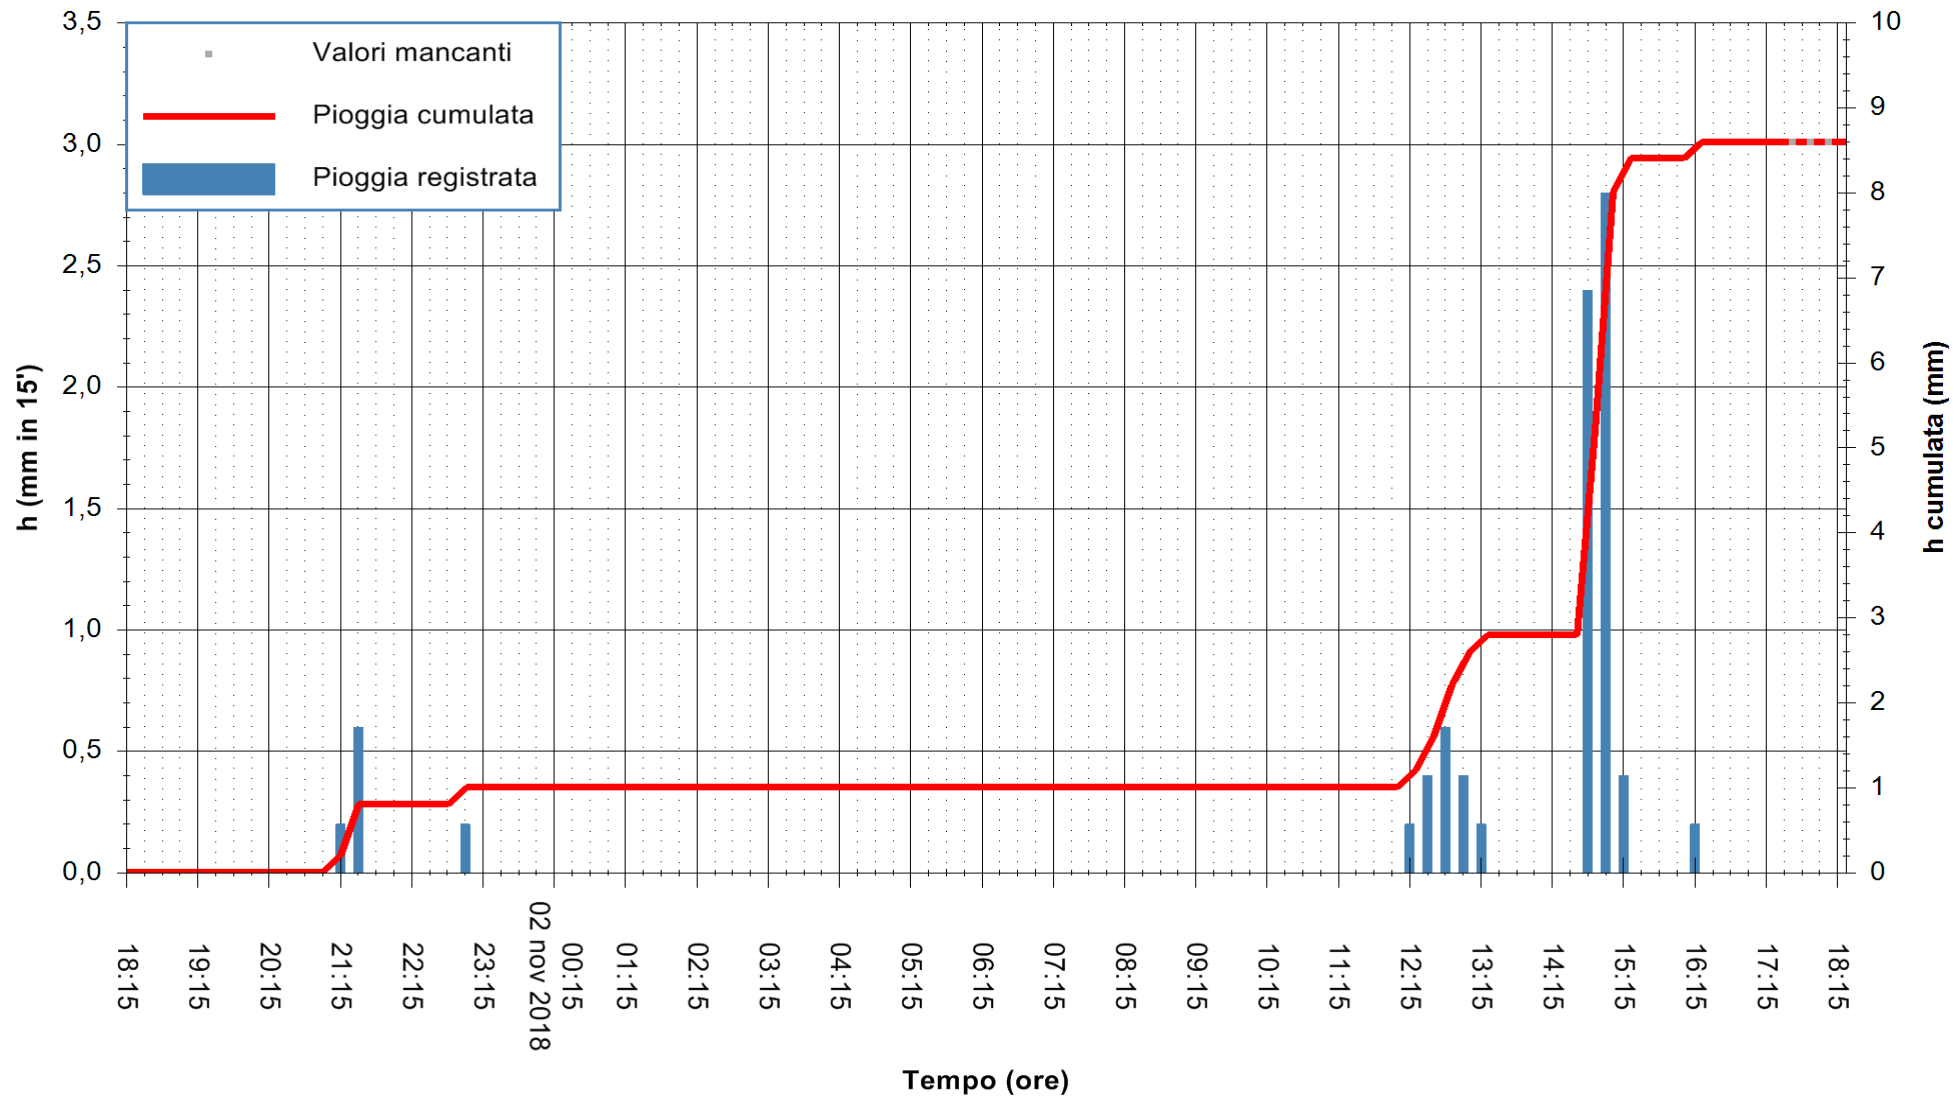

ARPAS
F.to il Dirigente Responsabile
Dott. Giuseppe Bianco

REGIONE AUTONOMA DE SARDIGNA
REGIONE AUTONOMA DELLA SARDEGNA

Stazione pluviometrica Stintino
Area PUNTA DE S' AQUILA
Pioggia registrata nelle ultime 24 ore
Estrazione dati delle ore 18:21 del 02/11/2018
Ultimo dato disponibile: 02/11/2018 alle 17:30

ARPAS
F.to il Dirigente Responsabile
Dott. Giuseppe Bianco

REGIONE AUTONOMA DE SARDIGNA
REGIONE AUTONOMA DELLA SARDEGNA

Stazione pluviometrica Punta Sebera
Area PUNTA SEBERA
Pioggia registrata nelle ultime 24 ore
Estrazione dati delle ore 18:21 del 02/11/2018
Ultimo dato disponibile: 02/11/2018 alle 17:30