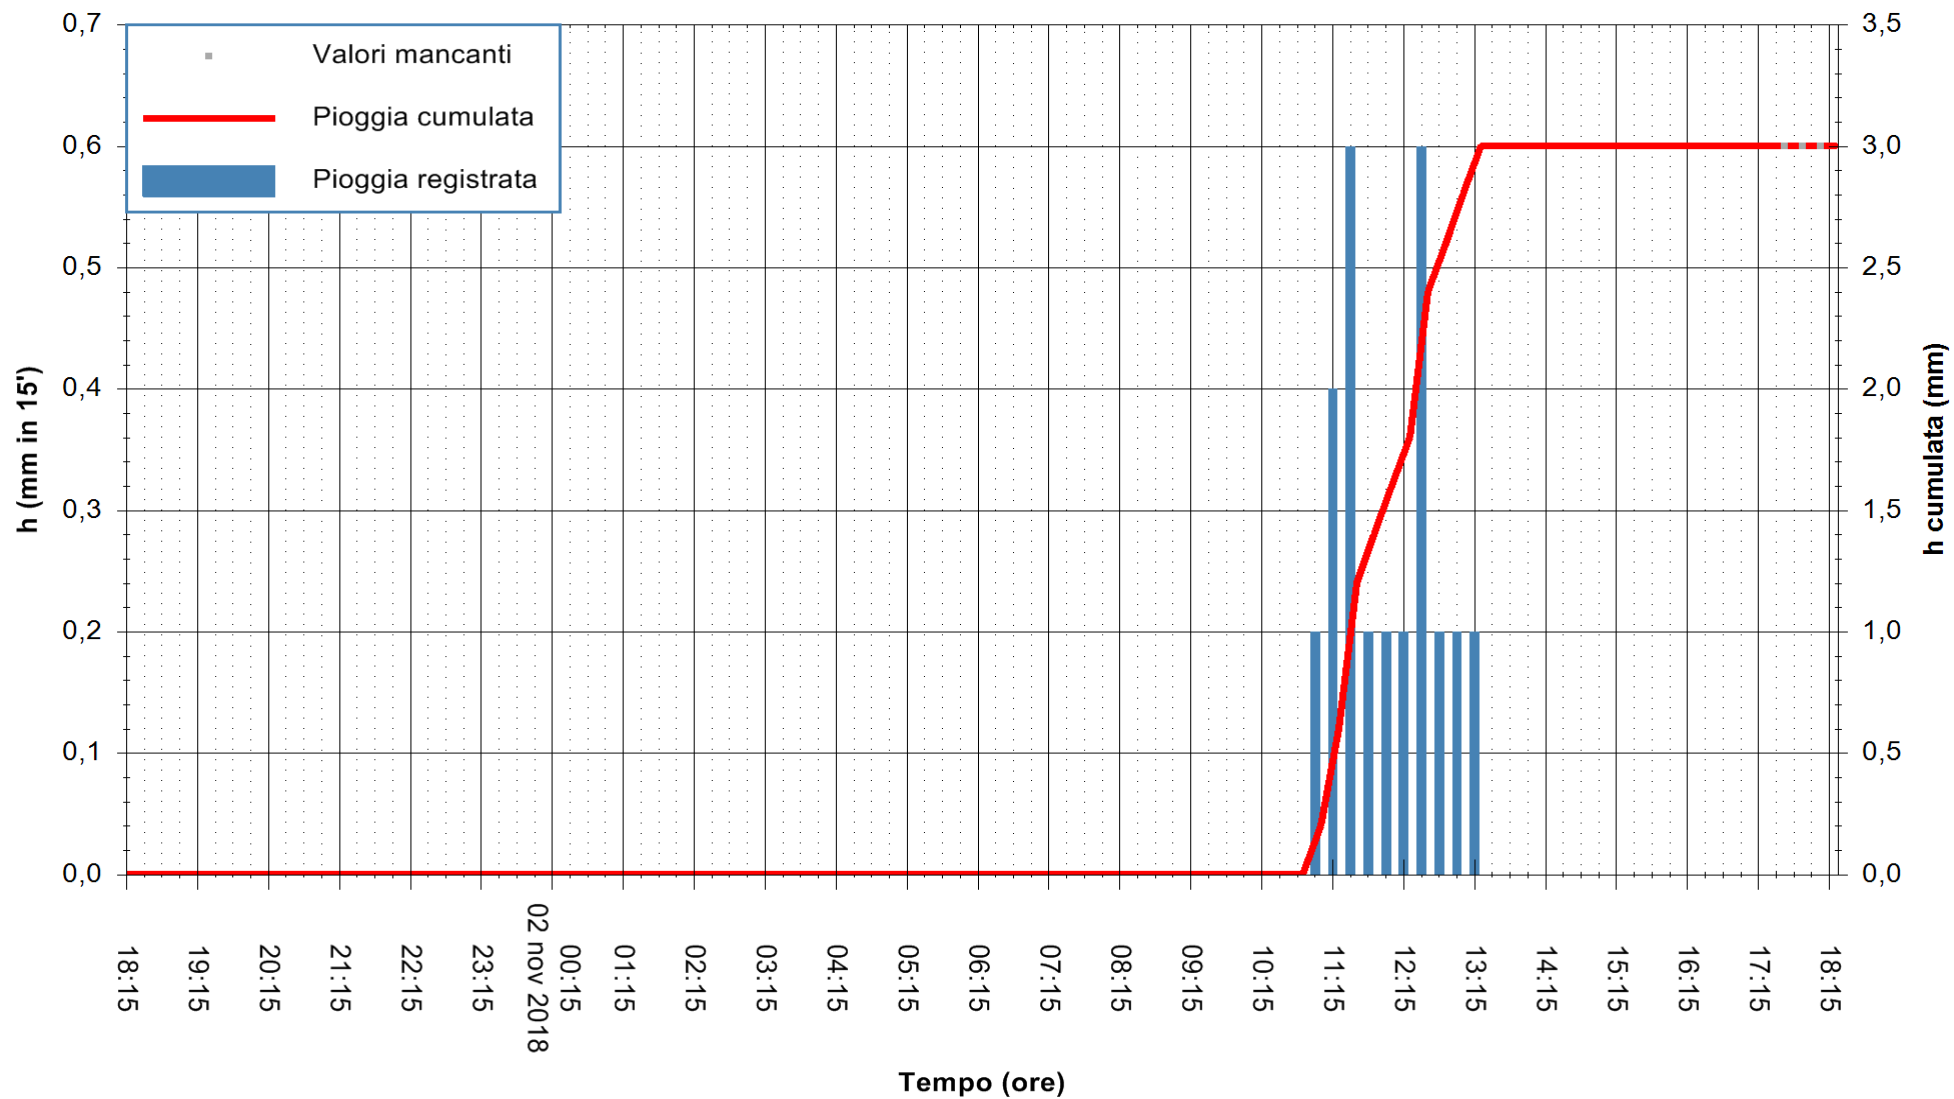

REGIONE AUTONOMA DE SARDIGNA
 REGIONE AUTONOMA DELLA SARDEGNA

Stazione pluviometrica Fluminimannu a Decimomannu
 Area DECIMOMANNU
 Pioggia registrata nelle ultime 24 ore
 Estrazione dati delle ore 18:21 del 02/11/2018
 Ultimo dato disponibile: 02/11/2018 alle 17:30

ARPAS
 F.to il Dirigente Responsabile
 Dott. Giuseppe Bianco

REGIONE AUTÒNOMA DE SARDIGNA
 REGIONE AUTONOMA DELLA SARDEGNA

Stazione pluviometrica Punta Tricoli
Area PUNTA TRICOLI
Pioggia registrata nelle ultime 24 ore
Estrazione dati delle ore 18:21 del 02/11/2018
Ultimo dato disponibile: 02/11/2018 alle 17:30

ARPAS
F.to il Dirigente Responsabile
Dott. Giuseppe Bianco

REGIONE AUTONOMA DE SARDIGNA
REGIONE AUTONOMA DELLA SARDEGNA

Stazione pluviometrica Paduledda
 Area PADULEDDA
 Pioggia registrata nelle ultime 24 ore
 Estrazione dati delle ore 18:21 del 02/11/2018
 Ultimo dato disponibile: 02/11/2018 alle 17:30