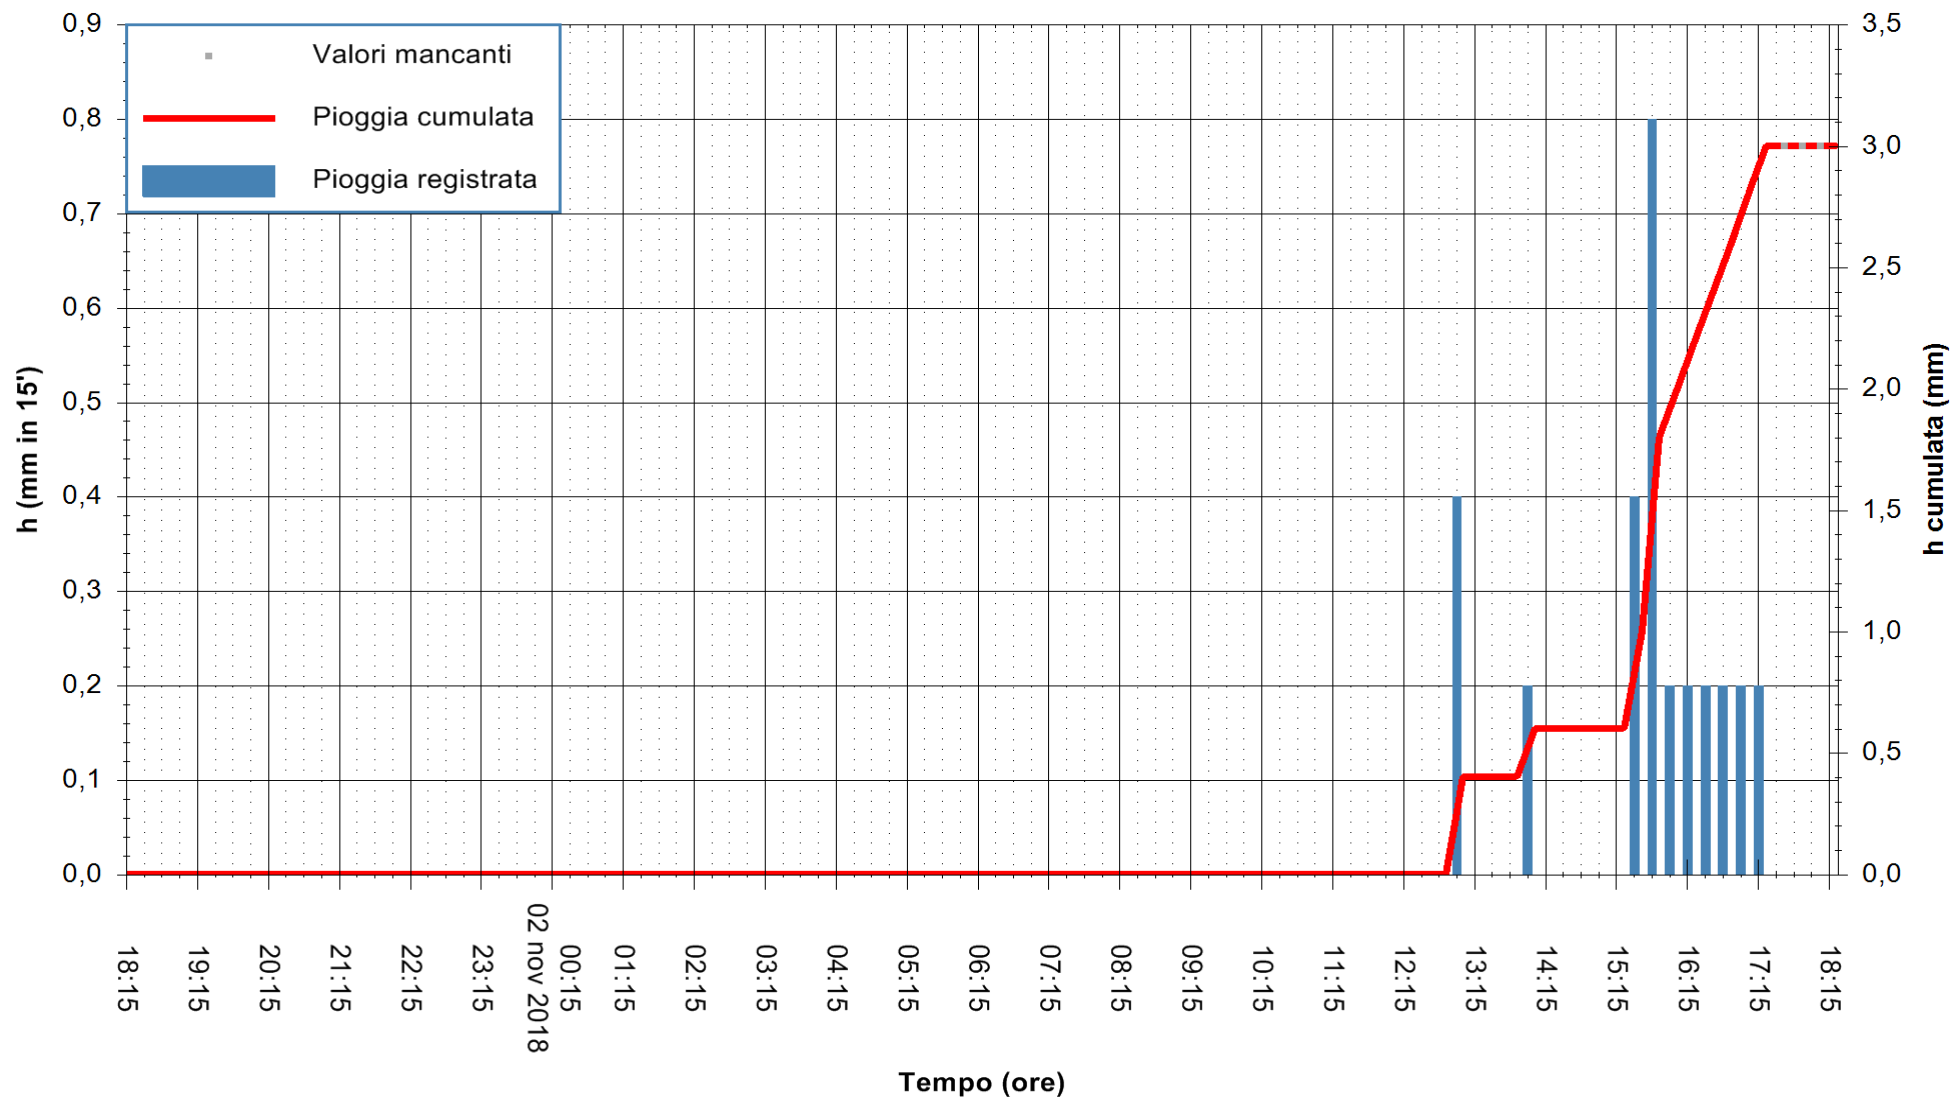

ARPAS
 F.to il Dirigente Responsabile
 Dott. Giuseppe Bianco

REGIONE AUTÒNOMA DE SARDIGNA
 REGIONE AUTONOMA DELLA SARDEGNA

Stazione pluviometrica Punta Tricoli
Area PUNTA TRICOLI
Pioggia registrata nelle ultime 24 ore
Estrazione dati delle ore 18:21 del 02/11/2018
Ultimo dato disponibile: 02/11/2018 alle 17:30

ARPAS
F.to il Dirigente Responsabile
Dott. Giuseppe Bianco

REGIONE AUTONOMA DE SARDIGNA
REGIONE AUTONOMA DELLA SARDEGNA

Stazione pluviometrica Paduledda
 Area PADULEDDA
 Pioggia registrata nelle ultime 24 ore
 Estrazione dati delle ore 18:21 del 02/11/2018
 Ultimo dato disponibile: 02/11/2018 alle 17:30

ARPAS
 F.to il Dirigente Responsabile
 Dott. Giuseppe Bianco

REGIONE AUTONOMA DE SARDIGNA
 REGIONE AUTONOMA DELLA SARDEGNA

Stazione pluviometrica Ossoni
Area MONTE OSSONI
Pioggia registrata nelle ultime 24 ore
Estrazione dati delle ore 18:21 del 02/11/2018
Ultimo dato disponibile: 02/11/2018 alle 17:30

ARPAS
F.to il Dirigente Responsabile
Dott. Giuseppe Bianco

REGIONE AUTONOMA DE SARDIGNA
REGIONE AUTONOMA DELLA SARDEGNA

Stazione pluviometrica Punta Sebera
Area PUNTA SEBERA
Pioggia registrata nelle ultime 24 ore
Estrazione dati delle ore 18:21 del 02/11/2018
Ultimo dato disponibile: 02/11/2018 alle 17:30