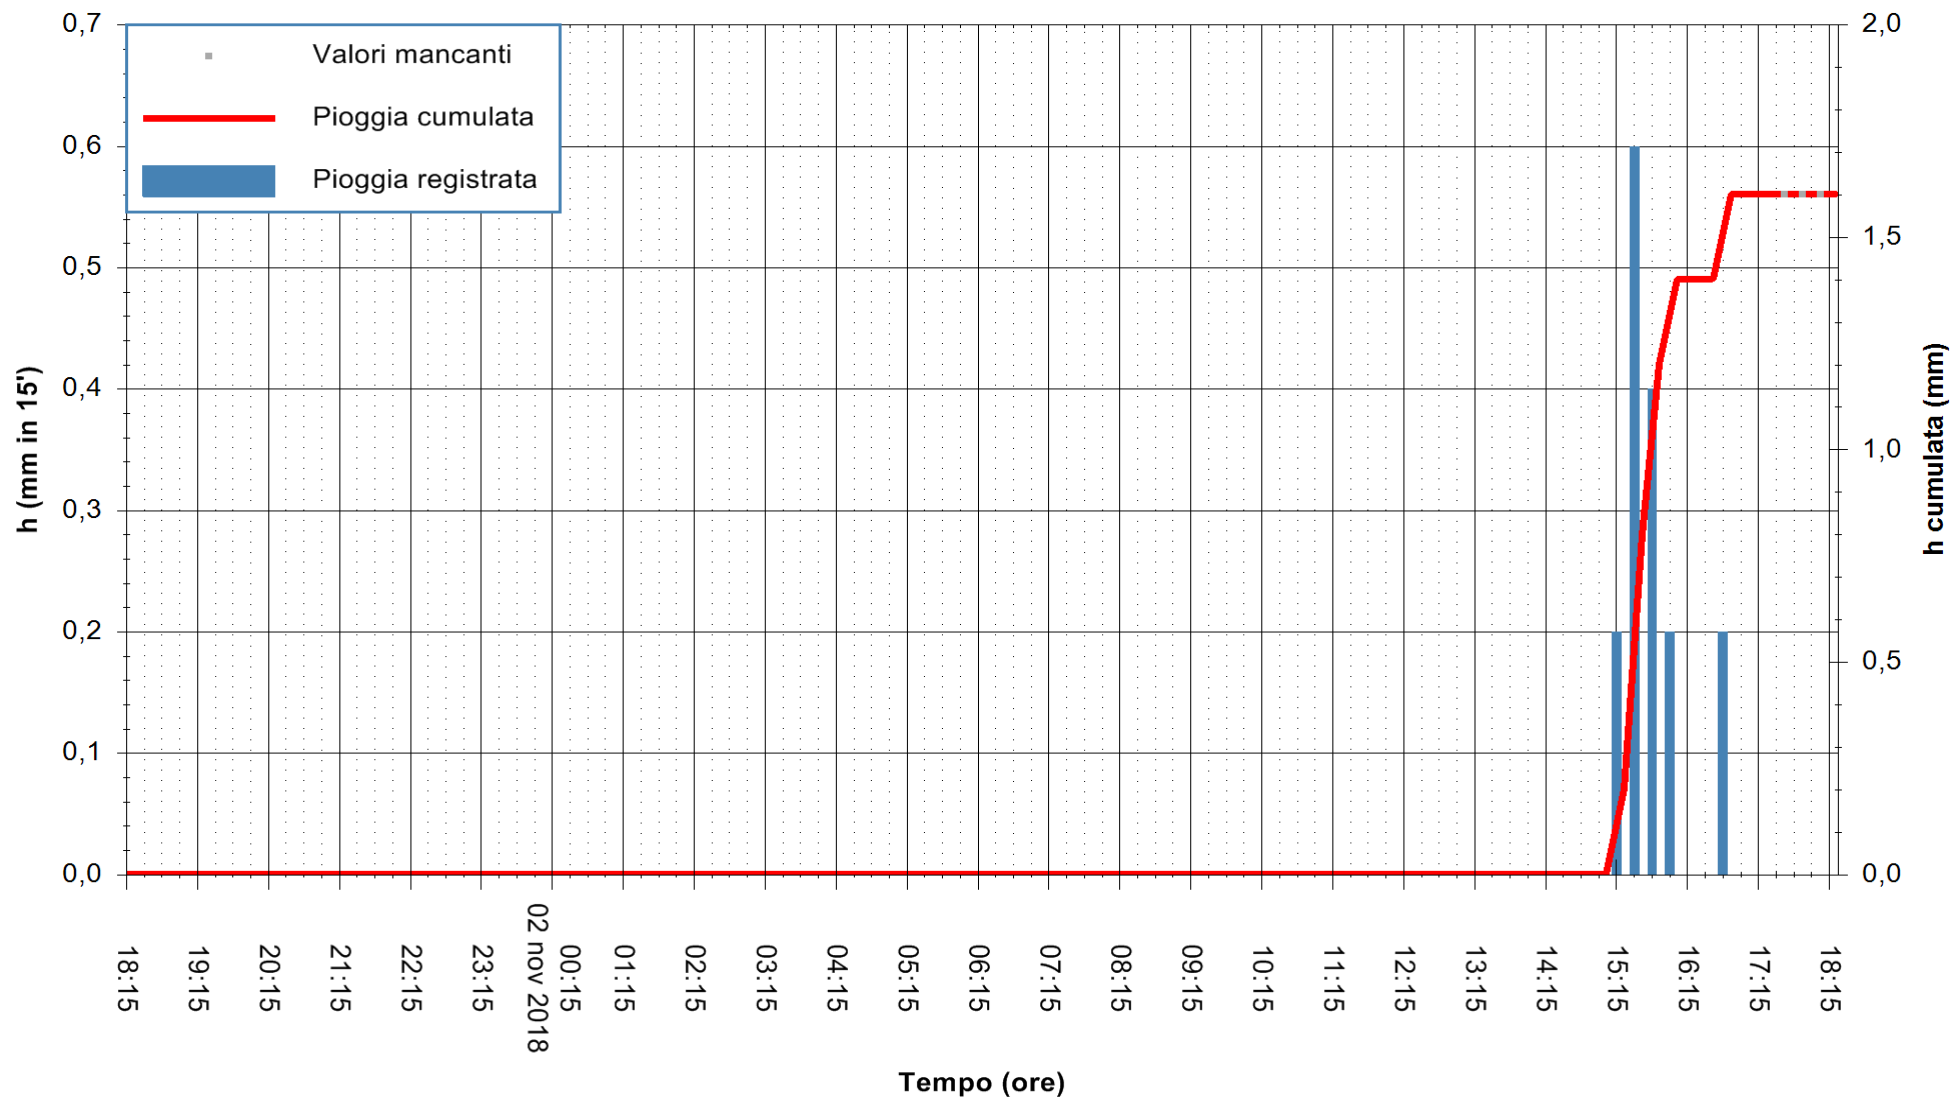

Stazione pluviometrica Oschiri
 Area PISCHINAS
 Pioggia registrata nelle ultime 24 ore
 Estrazione dati delle ore 18:21 del 02/11/2018
 Ultimo dato disponibile: 02/11/2018 alle 17:30

ARPAS
 F.to il Dirigente Responsabile
 Dott. Giuseppe Bianco

REGIONE AUTONOMA DE SARDIGNA
 REGIONE AUTONOMA DELLA SARDEGNA

Stazione pluviometrica Fluminimannu a Decimomannu
 Area DECIMOMANNU
 Pioggia registrata nelle ultime 24 ore
 Estrazione dati delle ore 18:21 del 02/11/2018
 Ultimo dato disponibile: 02/11/2018 alle 17:30

ARPAS
 F.to il Dirigente Responsabile
 Dott. Giuseppe Bianco

REGIONE AUTÒNOMA DE SARDIGNA
 REGIONE AUTONOMA DELLA SARDEGNA

Stazione pluviometrica Punta Tricoli
Area PUNTA TRICOLI
Pioggia registrata nelle ultime 24 ore
Estrazione dati delle ore 18:21 del 02/11/2018
Ultimo dato disponibile: 02/11/2018 alle 17:30