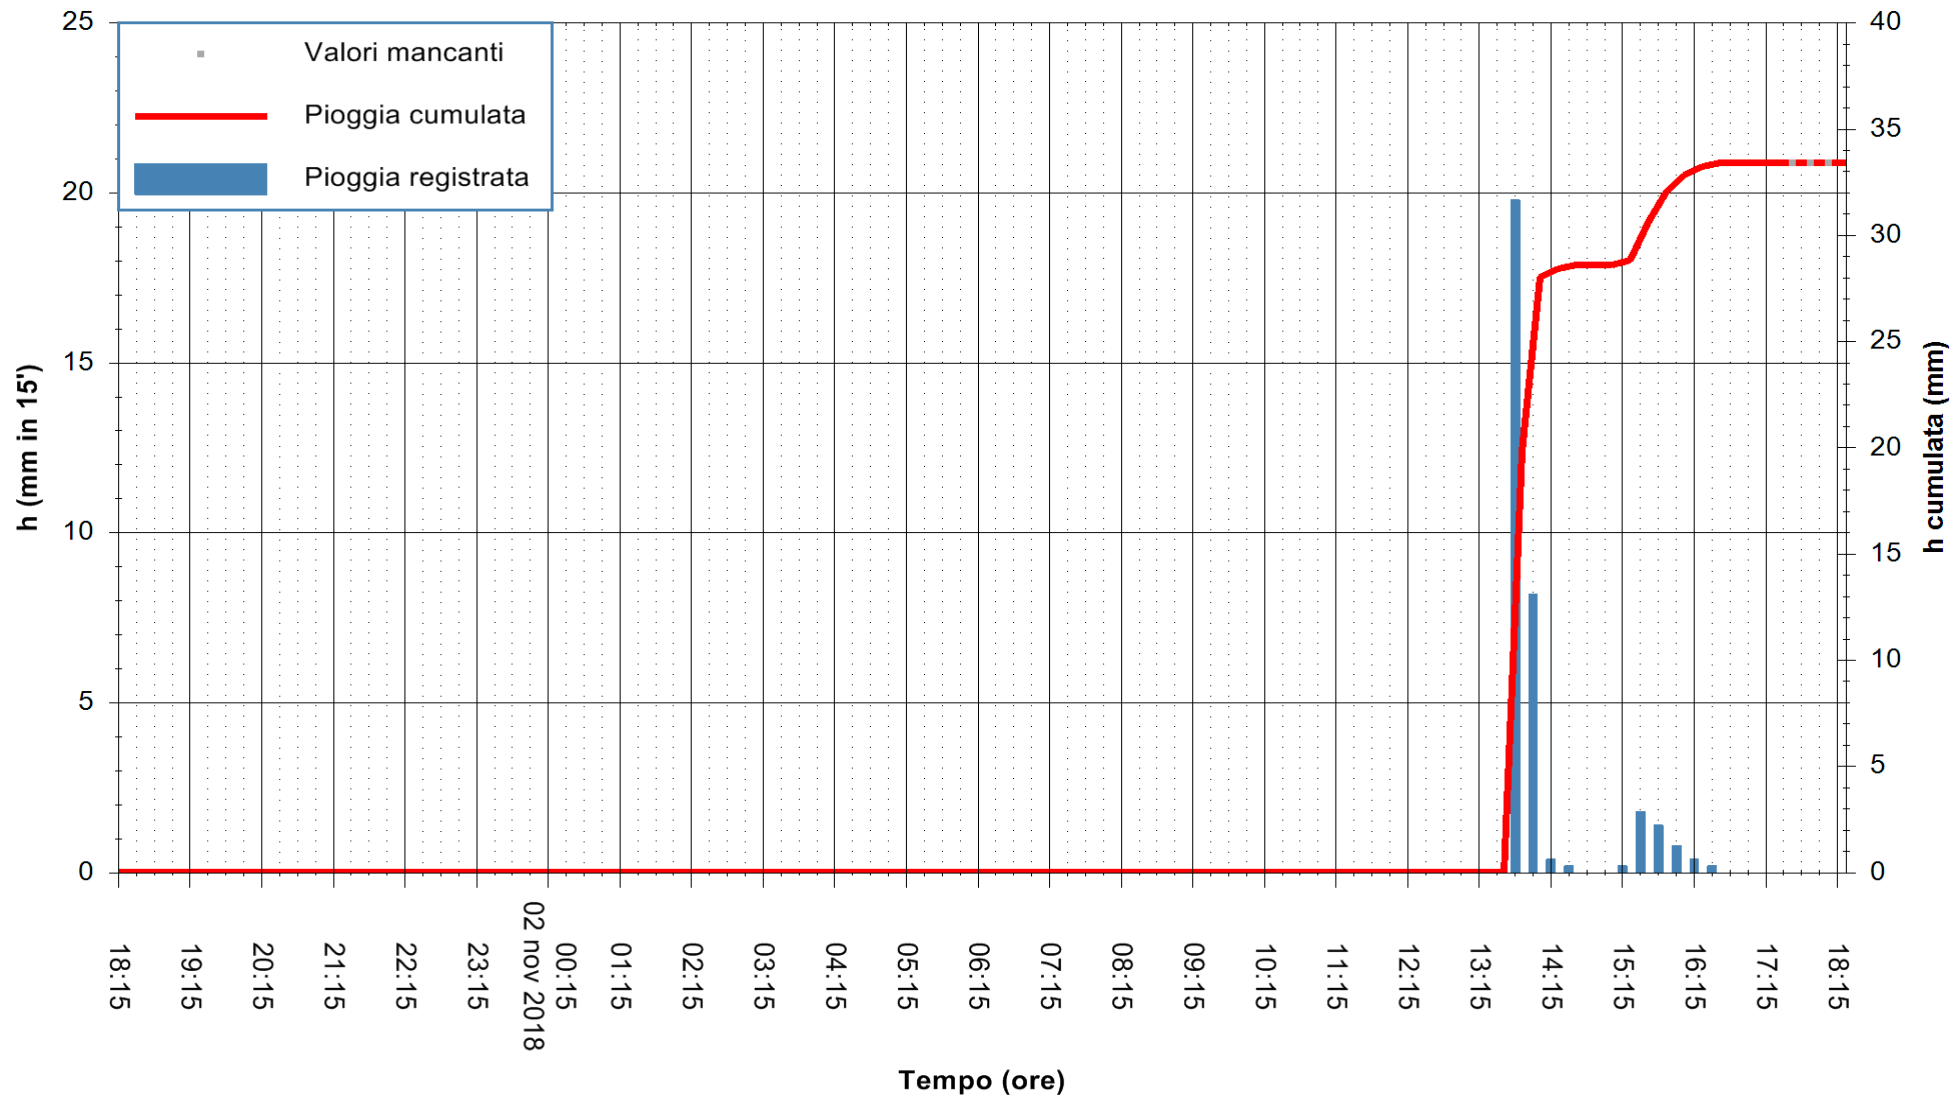

ARPAS
F.to il Dirigente Responsabile
Dott. Giuseppe Bianco

REGIONE AUTONOMA DE SARDIGNA
REGIONE AUTONOMA DELLA SARDEGNA

Stazione pluviometrica Punta Sebera
Area PUNTA SEBERA
Pioggia registrata nelle ultime 24 ore
Estrazione dati delle ore 18:21 del 02/11/2018
Ultimo dato disponibile: 02/11/2018 alle 17:30