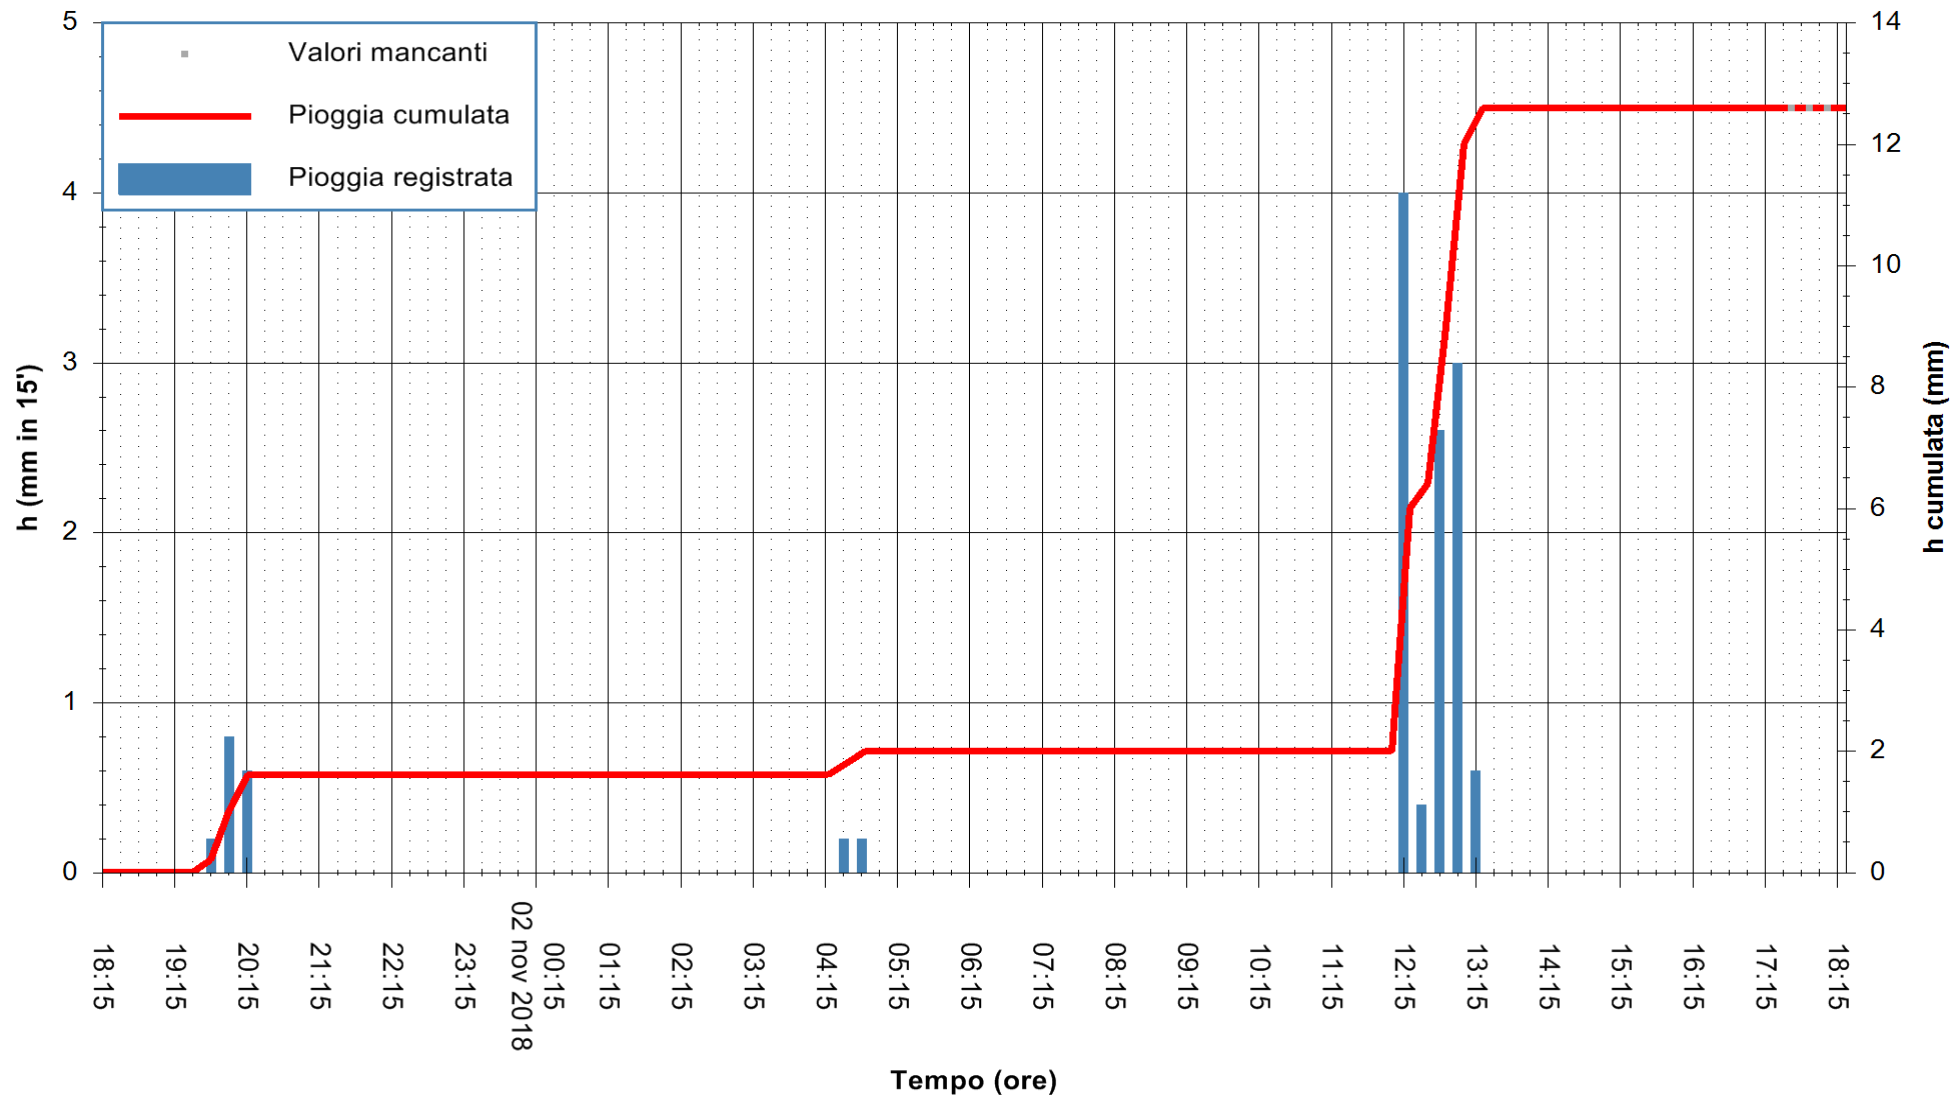

REGIONE AUTONOMA DE SARDIGNA
 REGIONE AUTONOMA DELLA SARDEGNA

Stazione pluviometrica Fluminimannu a Decimomannu
 Area DECIMOMANNU
 Pioggia registrata nelle ultime 24 ore
 Estrazione dati delle ore 18:21 del 02/11/2018
 Ultimo dato disponibile: 02/11/2018 alle 17:30

ARPAS
 F.to il Dirigente Responsabile
 Dott. Giuseppe Bianco

REGIONE AUTÒNOMA DE SARDIGNA
 REGIONE AUTONOMA DELLA SARDEGNA

Stazione pluviometrica Punta Tricoli
Area PUNTA TRICOLI
Pioggia registrata nelle ultime 24 ore
Estrazione dati delle ore 18:21 del 02/11/2018
Ultimo dato disponibile: 02/11/2018 alle 17:30

ARPAS
F.to il Dirigente Responsabile
Dott. Giuseppe Bianco

REGIONE AUTONOMA DE SARDIGNA
REGIONE AUTONOMA DELLA SARDEGNA

Stazione pluviometrica Paduledda
 Area PADULEDDA
 Pioggia registrata nelle ultime 24 ore
 Estrazione dati delle ore 18:21 del 02/11/2018
 Ultimo dato disponibile: 02/11/2018 alle 17:30