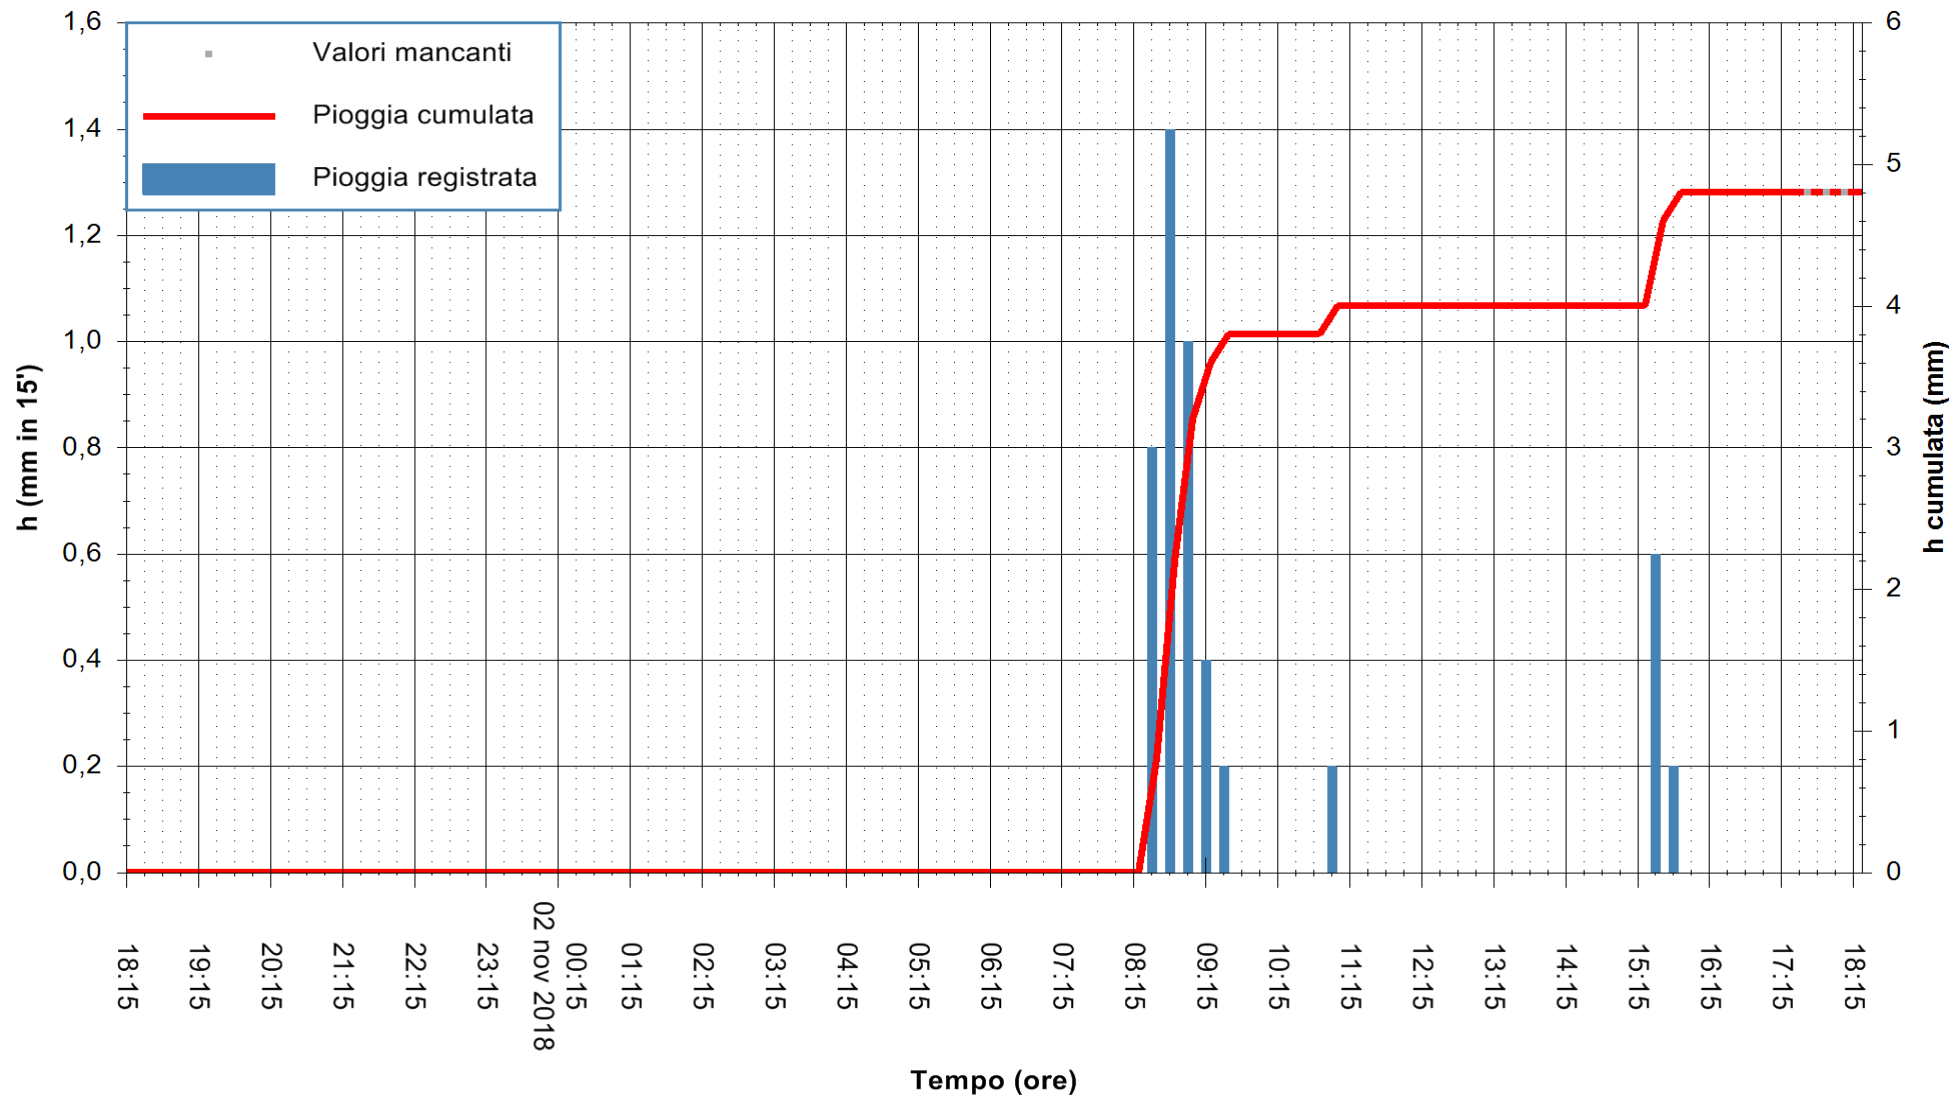

ARPAS
 F.to il Dirigente Responsabile
 Dott. Giuseppe Bianco

REGIONE AUTONOMA DE SARDIGNA
 REGIONE AUTONOMA DELLA SARDEGNA

Stazione pluviometrica Ossoni
Area MONTE OSSONI
Pioggia registrata nelle ultime 24 ore
Estrazione dati delle ore 18:21 del 02/11/2018
Ultimo dato disponibile: 02/11/2018 alle 17:30

ARPAS
F.to il Dirigente Responsabile
Dott. Giuseppe Bianco

REGIONE AUTONOMA DE SARDIGNA
REGIONE AUTONOMA DELLA SARDEGNA

Stazione pluviometrica Punta Sebera
Area PUNTA SEBERA
Pioggia registrata nelle ultime 24 ore
Estrazione dati delle ore 18:21 del 02/11/2018
Ultimo dato disponibile: 02/11/2018 alle 17:30