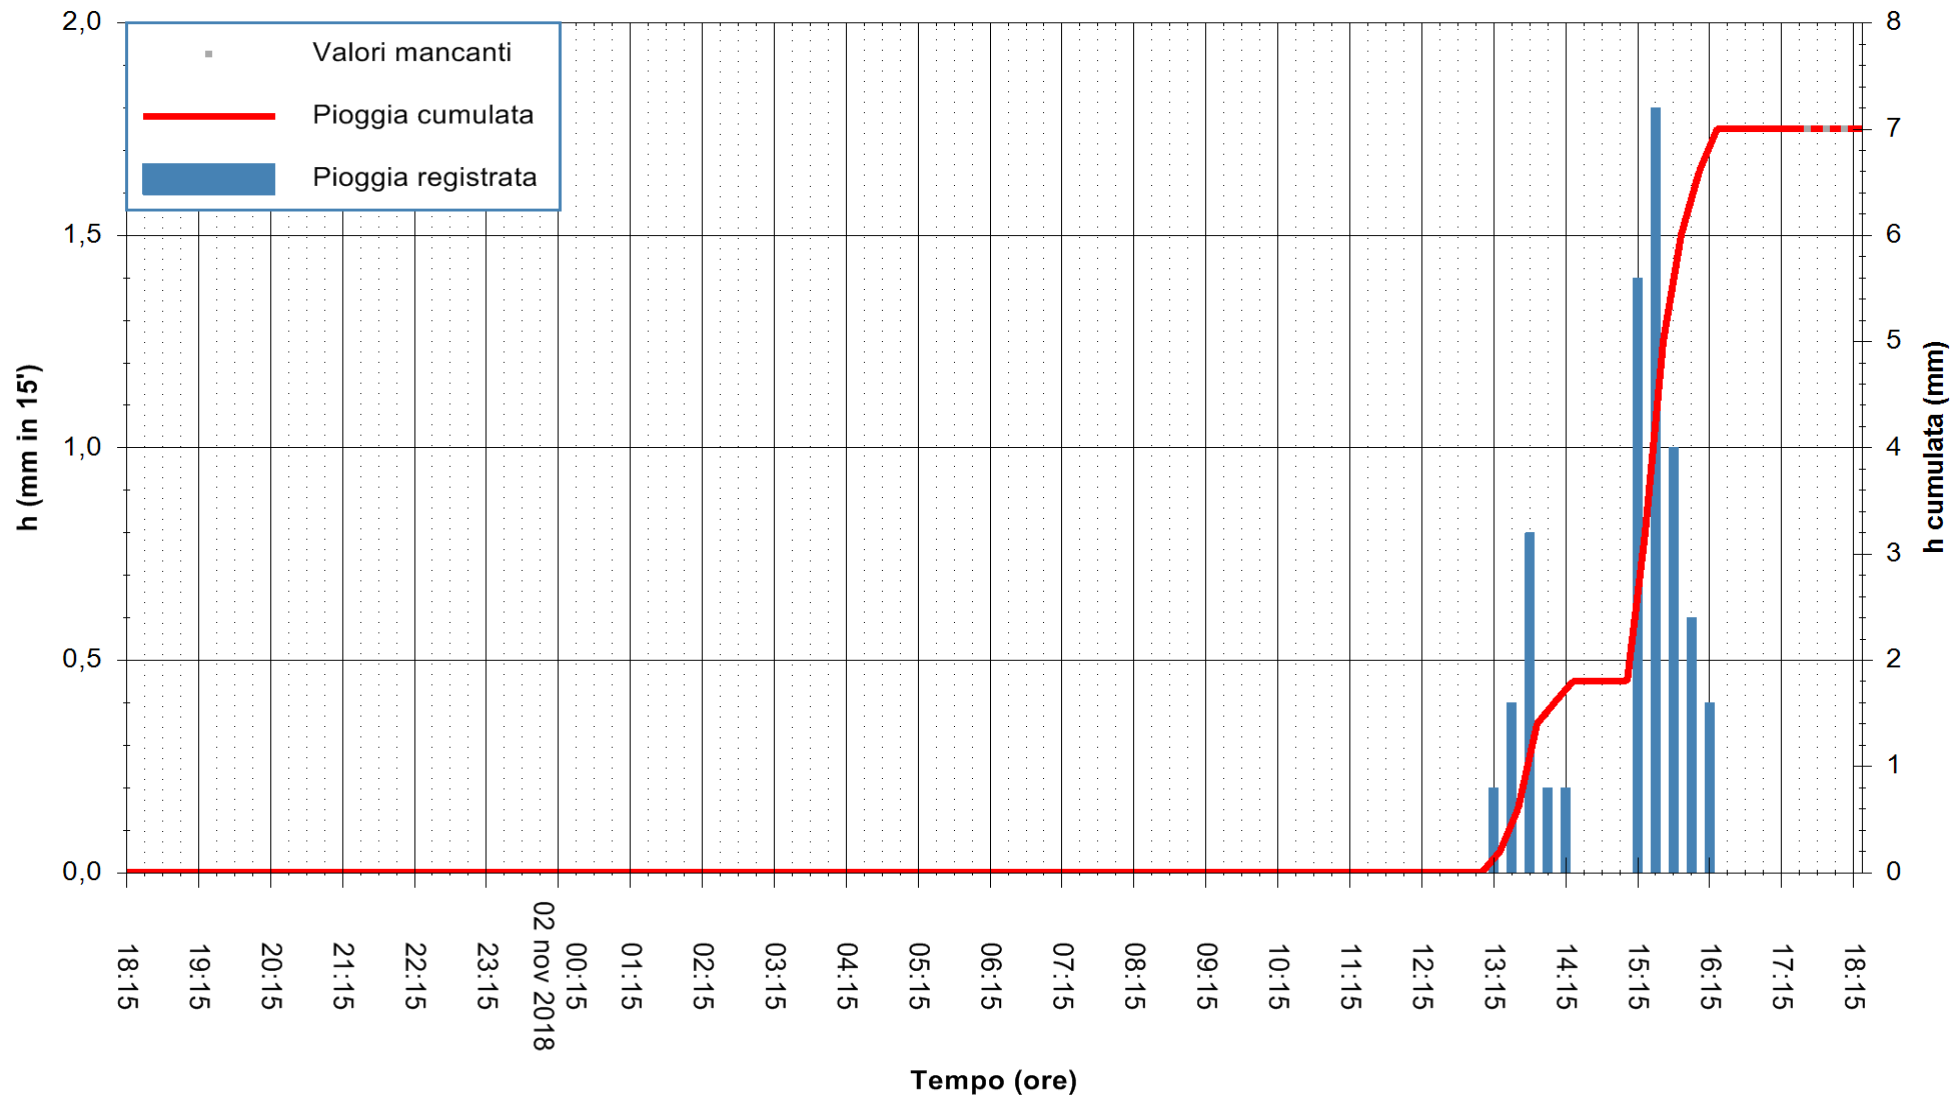

ARPAS
F.to il Dirigente Responsabile
Dott. Giuseppe Bianco

REGIONE AUTONOMA DE SARDIGNA
REGIONE AUTONOMA DELLA SARDEGNA

Stazione pluviometrica Stintino
Area PUNTA DE S' AQUILA
Pioggia registrata nelle ultime 24 ore
Estrazione dati delle ore 18:21 del 02/11/2018
Ultimo dato disponibile: 02/11/2018 alle 17:30

ARPAS
F.to il Dirigente Responsabile
Dott. Giuseppe Bianco

REGIONE AUTONOMA DE SARDIGNA
REGIONE AUTONOMA DELLA SARDEGNA

Stazione pluviometrica Punta Sebera
Area PUNTA SEBERA
Pioggia registrata nelle ultime 24 ore
Estrazione dati delle ore 18:21 del 02/11/2018
Ultimo dato disponibile: 02/11/2018 alle 17:30