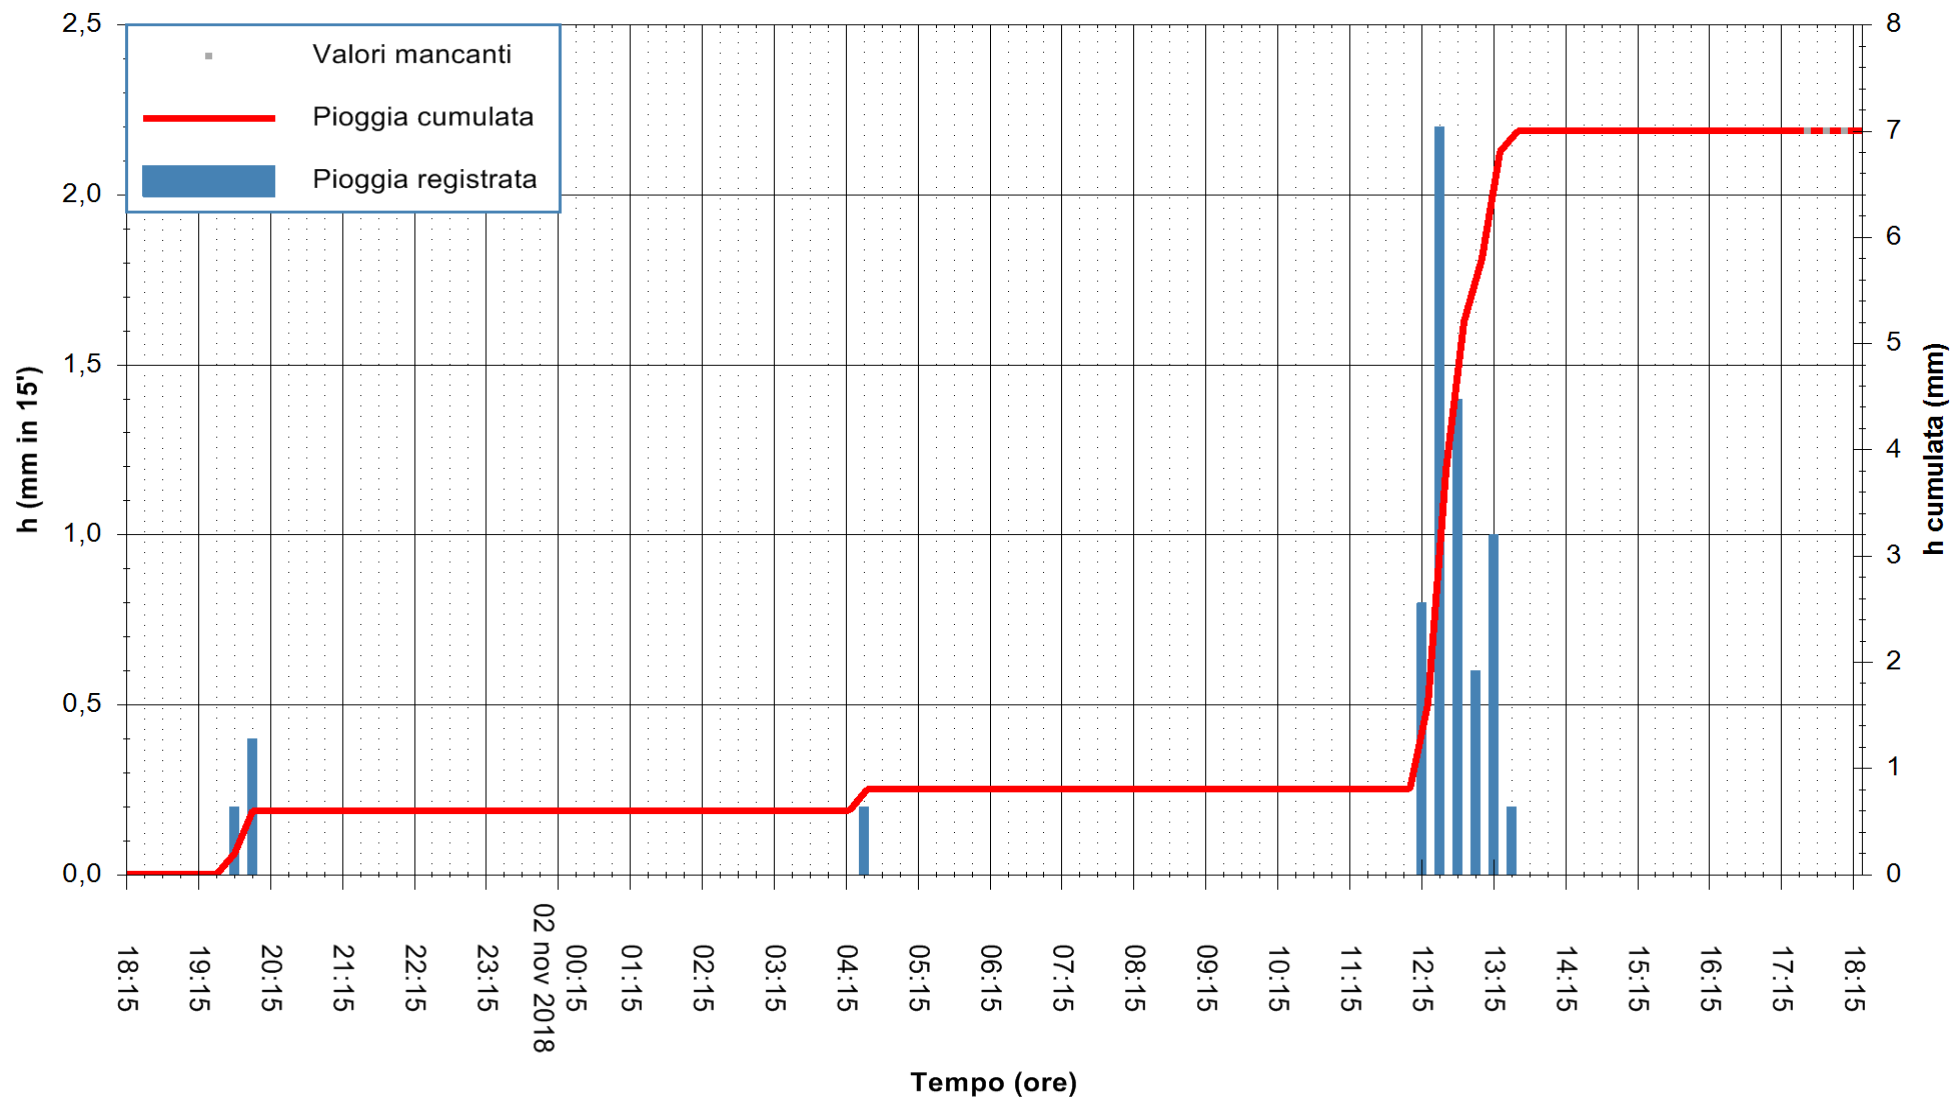

Stazione pluviometrica Oschiri
 Area PISCHINAS
 Pioggia registrata nelle ultime 24 ore
 Estrazione dati delle ore 18:21 del 02/11/2018
 Ultimo dato disponibile: 02/11/2018 alle 17:30

ARPAS
 F.to il Dirigente Responsabile
 Dott. Giuseppe Bianco

REGIONE AUTONOMA DE SARDIGNA
 REGIONE AUTONOMA DELLA SARDEGNA

Stazione pluviometrica Fluminimannu a Decimomannu
 Area DECIMOMANNU
 Pioggia registrata nelle ultime 24 ore
 Estrazione dati delle ore 18:21 del 02/11/2018
 Ultimo dato disponibile: 02/11/2018 alle 17:30

ARPAS
 F.to il Dirigente Responsabile
 Dott. Giuseppe Bianco

REGIONE AUTÒNOMA DE SARDIGNA
 REGIONE AUTONOMA DELLA SARDEGNA

Stazione pluviometrica Punta Tricoli
Area PUNTA TRICOLI
Pioggia registrata nelle ultime 24 ore
Estrazione dati delle ore 18:21 del 02/11/2018
Ultimo dato disponibile: 02/11/2018 alle 17:30