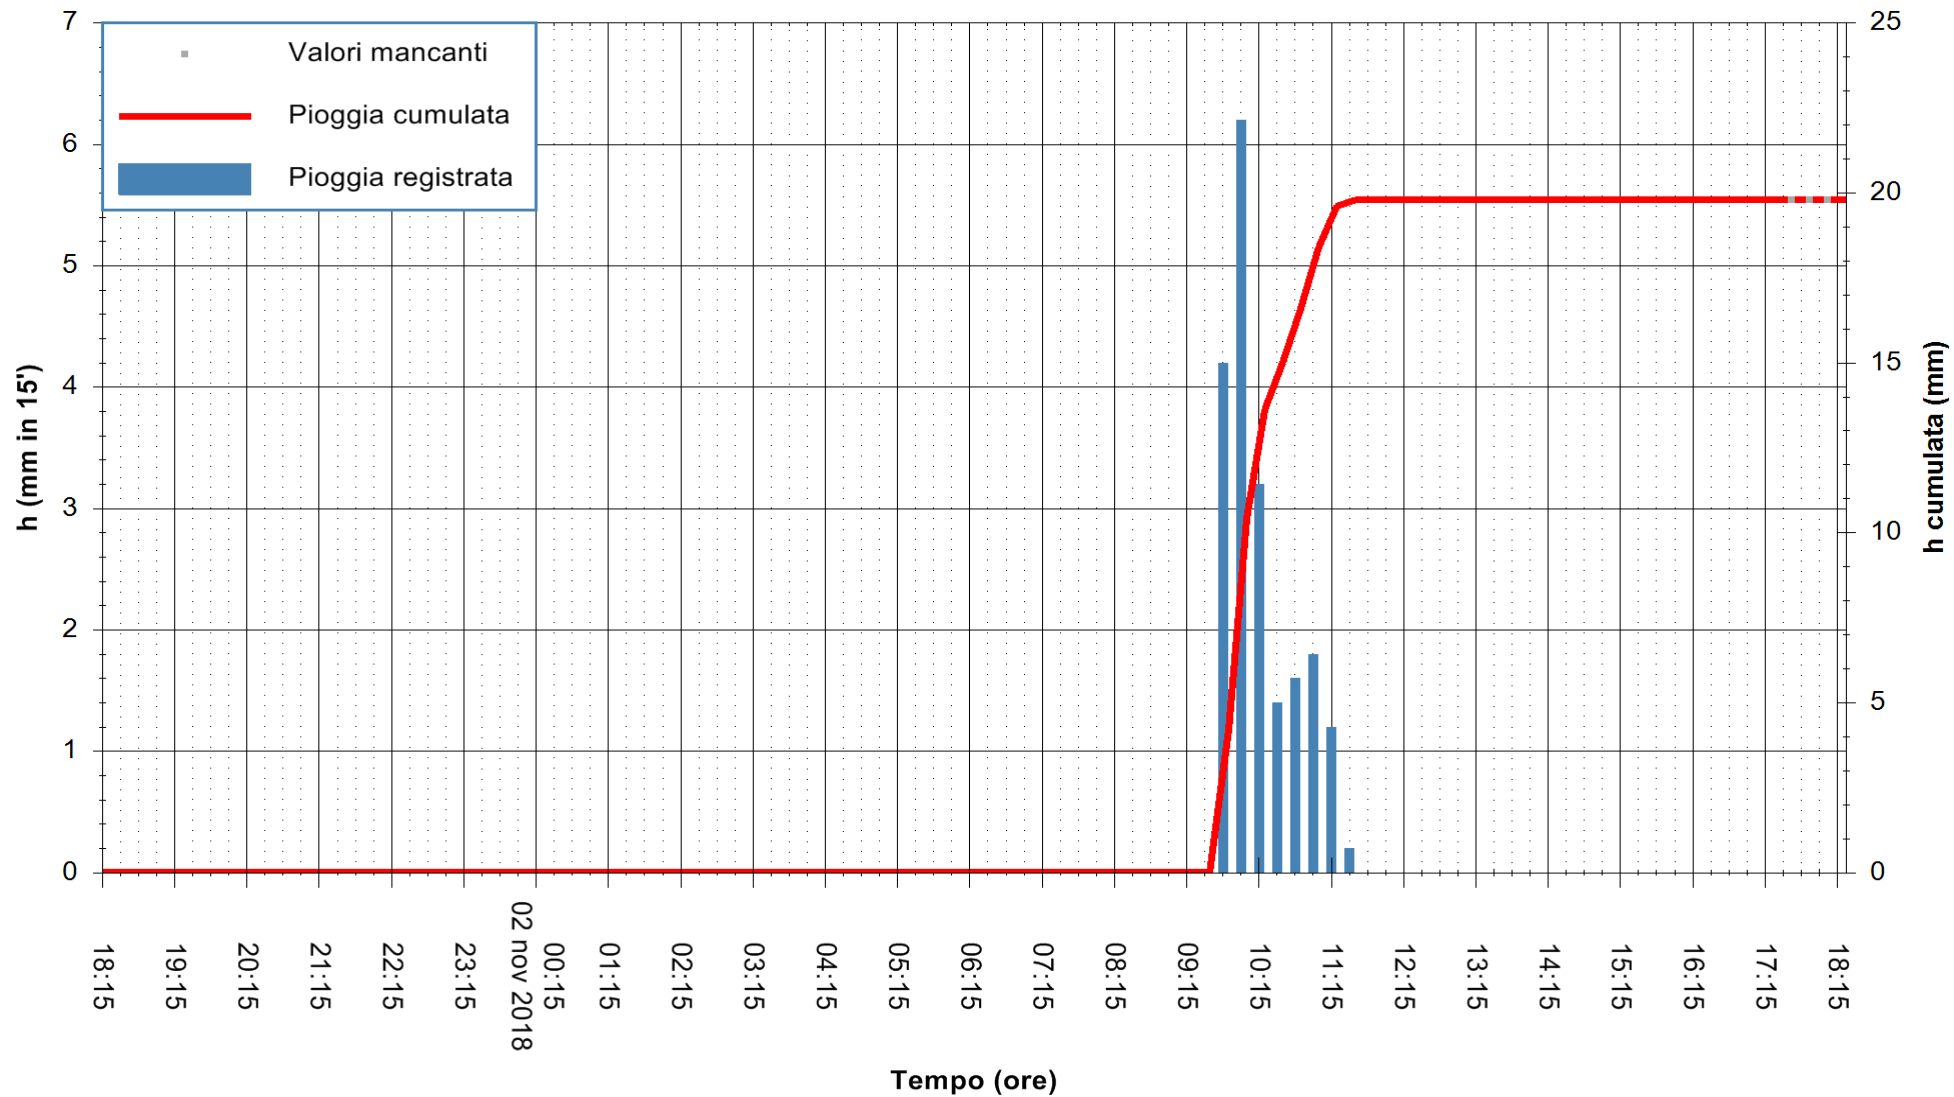

ARPAS
F.to il Dirigente Responsabile
Dott. Giuseppe Bianco

REGIONE AUTONOMA DE SARDIGNA
REGIONE AUTONOMA DELLA SARDEGNA

Stazione pluviometrica Punta Sebera
Area PUNTA SEBERA
Pioggia registrata nelle ultime 24 ore
Estrazione dati delle ore 18:21 del 02/11/2018
Ultimo dato disponibile: 02/11/2018 alle 17:30