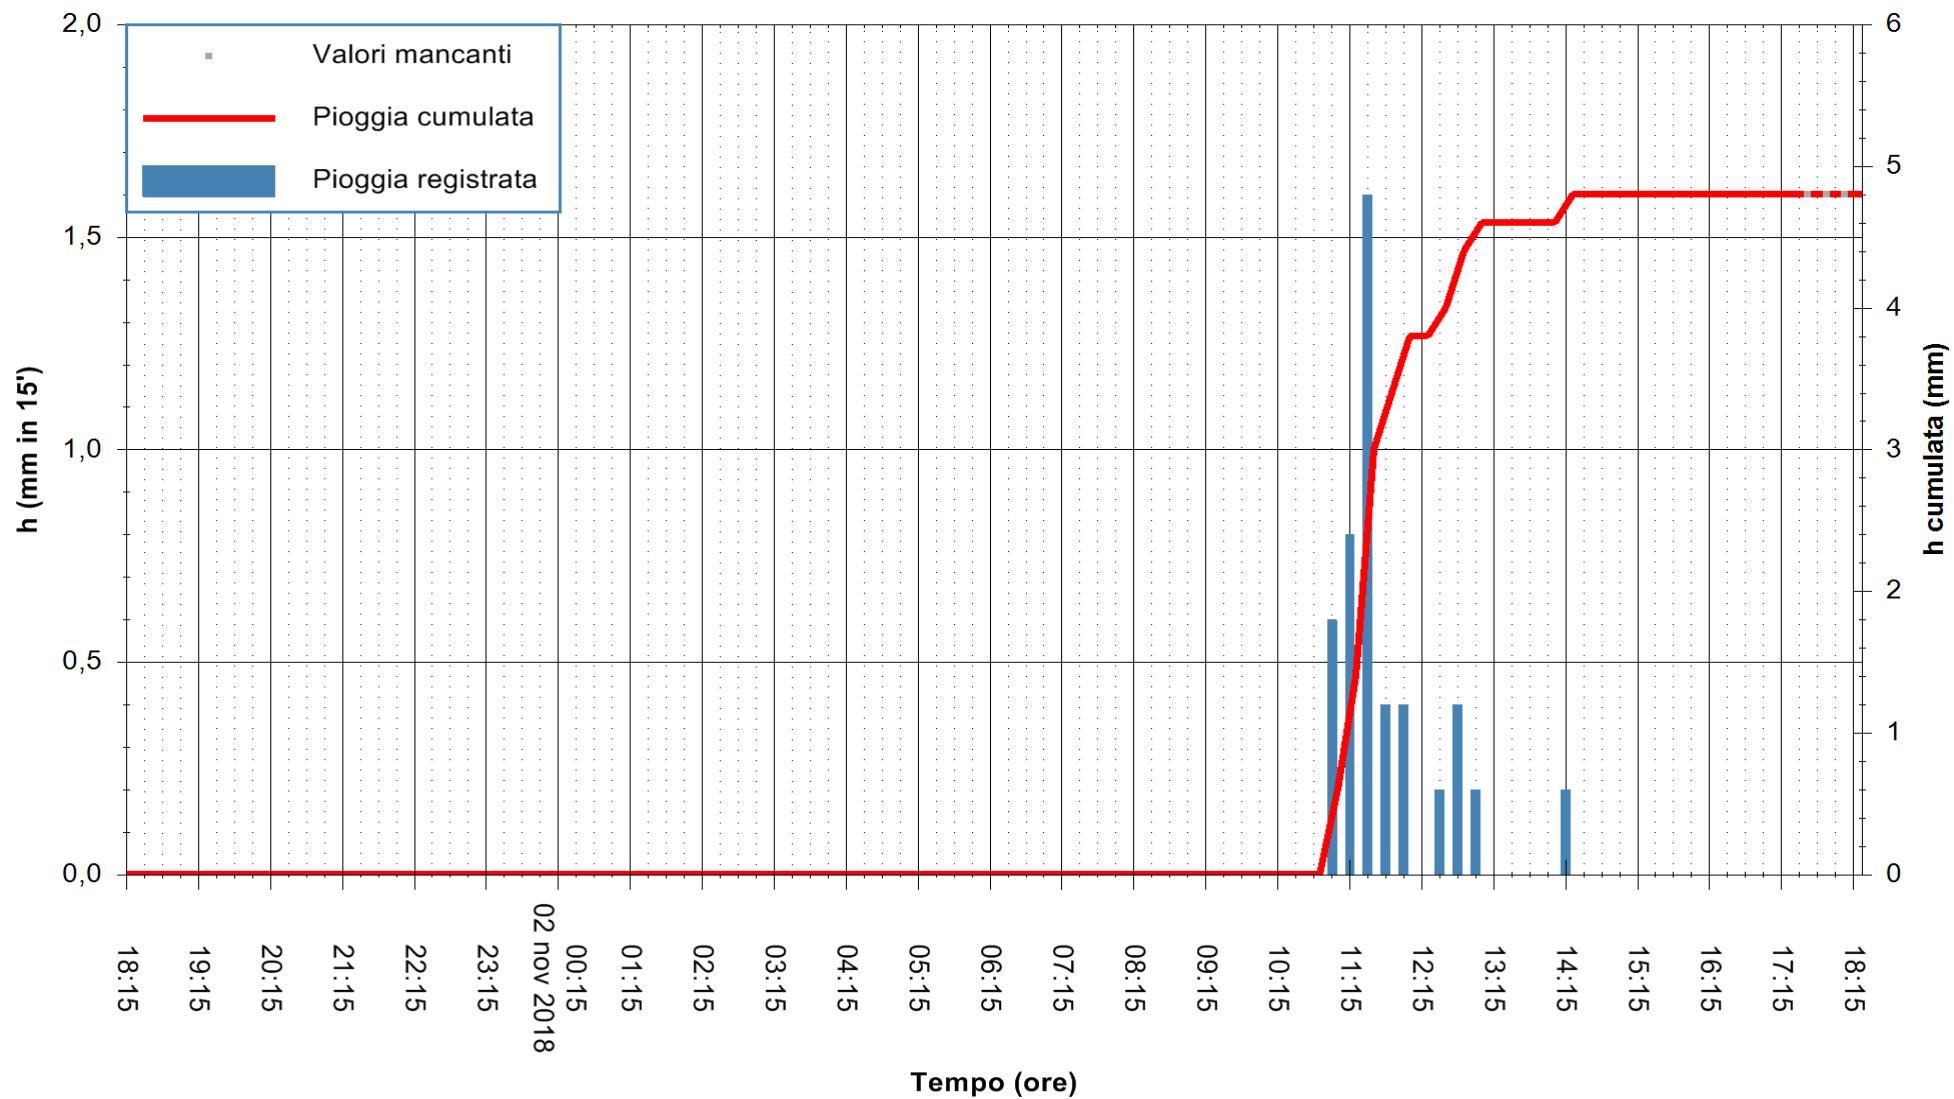

Stazione pluviometrica Oschiri
 Area PISCHINAS
 Pioggia registrata nelle ultime 24 ore
 Estrazione dati delle ore 18:21 del 02/11/2018
 Ultimo dato disponibile: 02/11/2018 alle 17:30

ARPAS
 F.to il Dirigente Responsabile
 Dott. Giuseppe Bianco

REGIONE AUTONOMA DE SARDIGNA
 REGIONE AUTONOMA DELLA SARDEGNA

Stazione pluviometrica Fluminimannu a Decimomannu
 Area DECIMOMANNU
 Pioggia registrata nelle ultime 24 ore
 Estrazione dati delle ore 18:21 del 02/11/2018
 Ultimo dato disponibile: 02/11/2018 alle 17:30

ARPAS
 F.to il Dirigente Responsabile
 Dott. Giuseppe Bianco

REGIONE AUTÒNOMA DE SARDIGNA
 REGIONE AUTONOMA DELLA SARDEGNA

Stazione pluviometrica Punta Tricoli
Area PUNTA TRICOLI
Pioggia registrata nelle ultime 24 ore
Estrazione dati delle ore 18:21 del 02/11/2018
Ultimo dato disponibile: 02/11/2018 alle 17:30