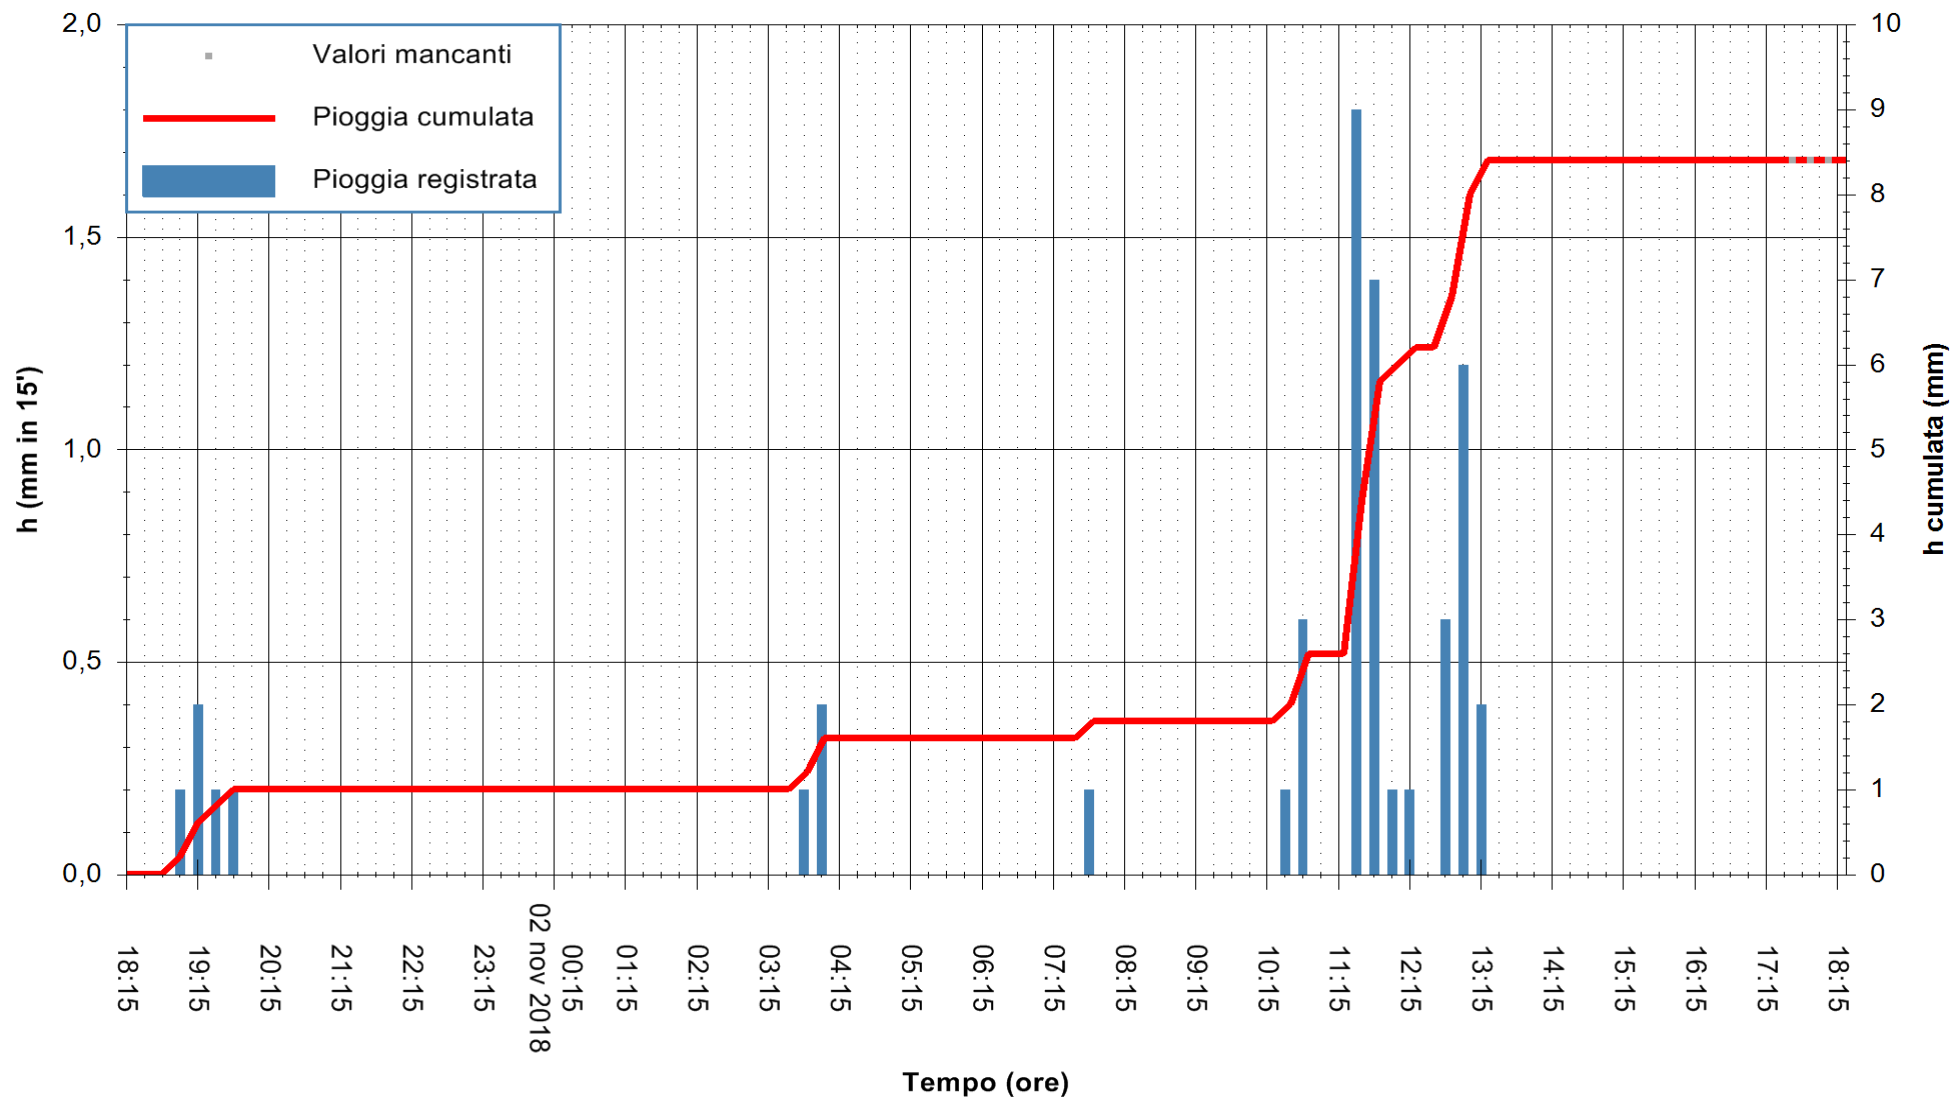

ARPAS
 F.to il Dirigente Responsabile
 Dott. Giuseppe Bianco

REGIONE AUTÒNOMA DE SARDIGNA
 REGIONE AUTONOMA DELLA SARDEGNA

Stazione pluviometrica Punta Tricoli
Area PUNTA TRICOLI
Pioggia registrata nelle ultime 24 ore
Estrazione dati delle ore 18:21 del 02/11/2018
Ultimo dato disponibile: 02/11/2018 alle 17:30

ARPAS
F.to il Dirigente Responsabile
Dott. Giuseppe Bianco

REGIONE AUTONOMA DE SARDIGNA
REGIONE AUTONOMA DELLA SARDEGNA

Stazione pluviometrica Paduledda
 Area PADULEDDA
 Pioggia registrata nelle ultime 24 ore
 Estrazione dati delle ore 18:21 del 02/11/2018
 Ultimo dato disponibile: 02/11/2018 alle 17:30

ARPAS
 F.to il Dirigente Responsabile
 Dott. Giuseppe Bianco

REGIONE AUTONOMA DE SARDIGNA
 REGIONE AUTONOMA DELLA SARDEGNA

Stazione pluviometrica Ossoni
Area MONTE OSSONI
Pioggia registrata nelle ultime 24 ore
Estrazione dati delle ore 18:21 del 02/11/2018
Ultimo dato disponibile: 02/11/2018 alle 17:30