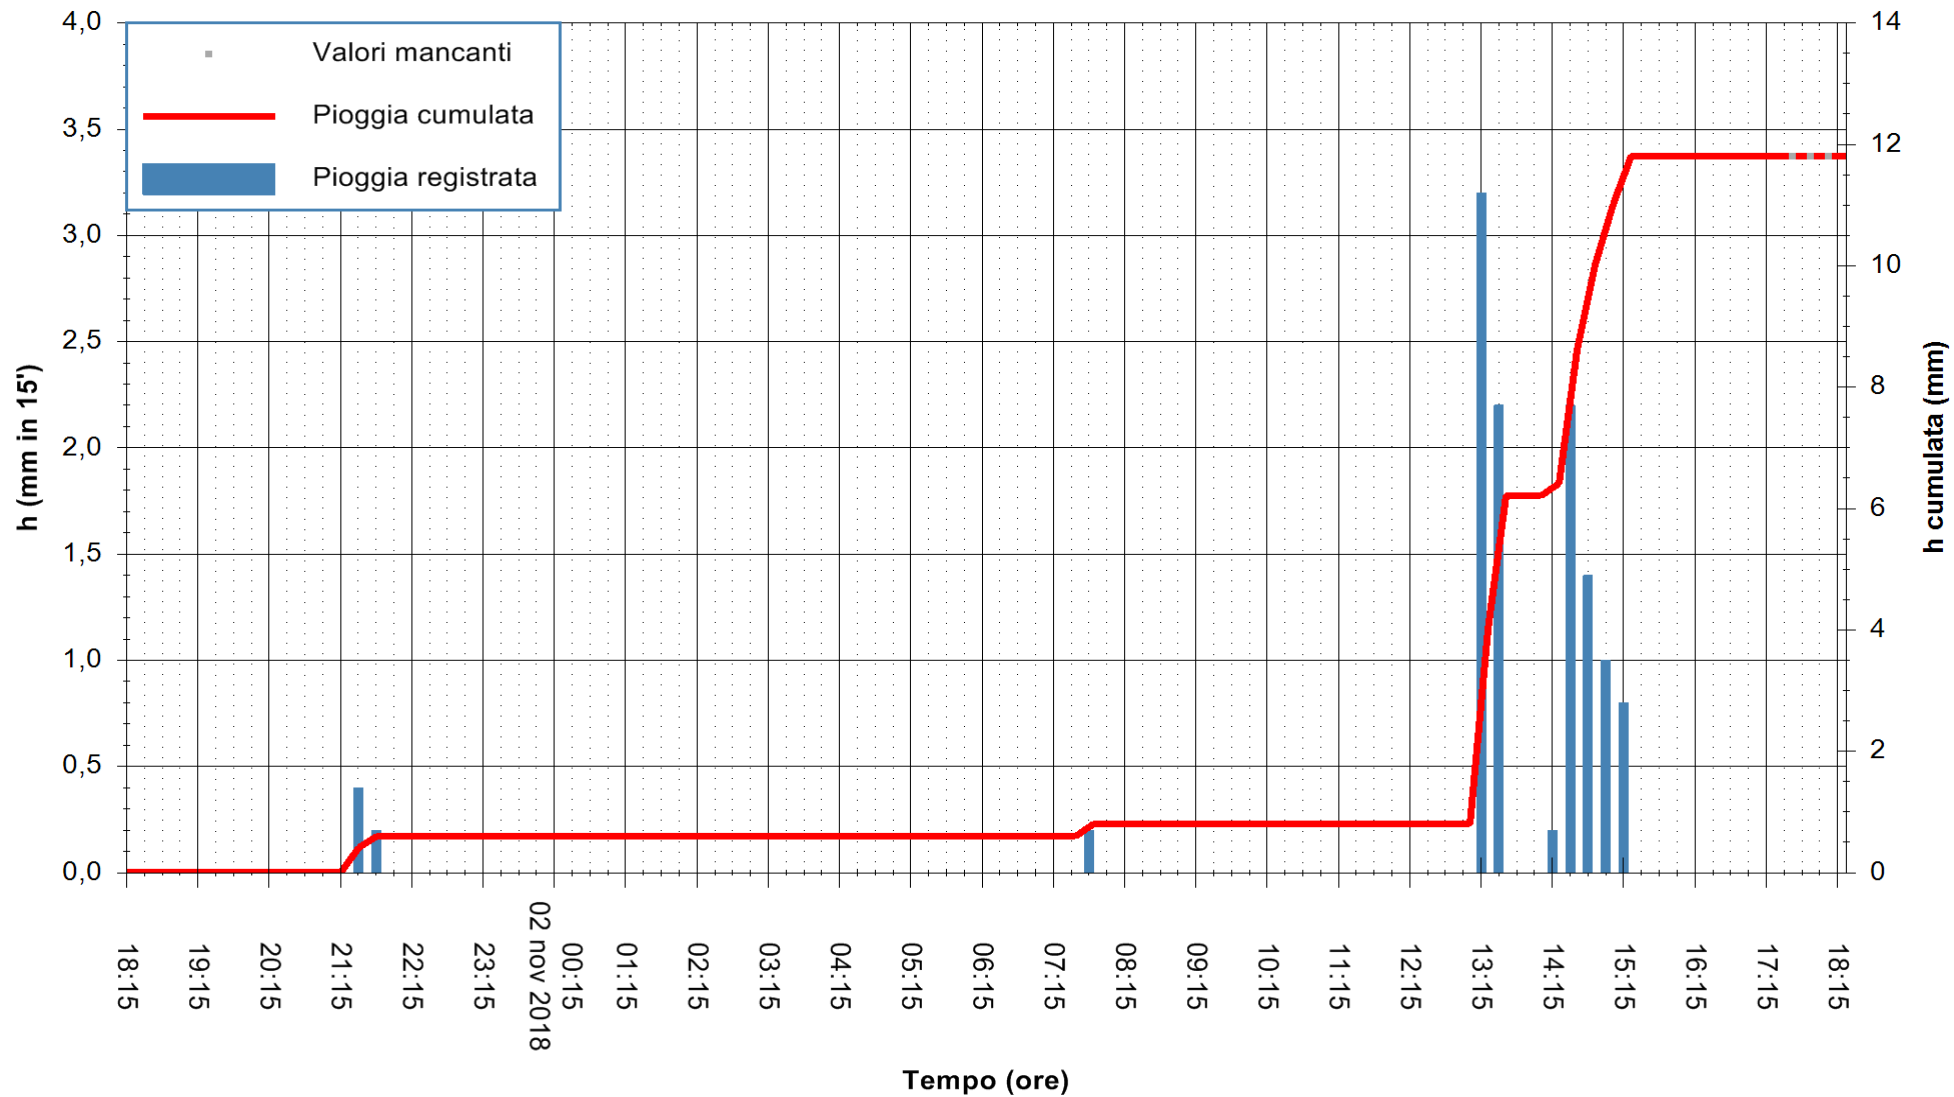

ARPAS
F.to il Dirigente Responsabile
Dott. Giuseppe Bianco

REGIONE AUTONOMA DE SARDIGNA
REGIONE AUTONOMA DELLA SARDEGNA

Stazione pluviometrica Punta Sebera
Area PUNTA SEBERA
Pioggia registrata nelle ultime 24 ore
Estrazione dati delle ore 18:21 del 02/11/2018
Ultimo dato disponibile: 02/11/2018 alle 17:30

ARPAS
F.to il Dirigente Responsabile
Dott. Giuseppe Bianco

REGIONE AUTONOMA DE SARDIGNA
REGIONE AUTONOMA DELLA SARDEGNA

Stazione pluviometrica Bosa Marina
 Area BOSA MARINA
 Pioggia registrata nelle ultime 24 ore
 Estrazione dati delle ore 18:21 del 02/11/2018
 Ultimo dato disponibile: 02/11/2018 alle 17:30

ARPAS
 F.to il Dirigente Responsabile
 Dott. Giuseppe Bianco

REGIONE AUTONOMA DE SARDIGNA
 REGIONE AUTONOMA DELLA SARDEGNA

Stazione pluviometrica Montresta
 Area NAVRINO
 Pioggia registrata nelle ultime 24 ore
 Estrazione dati delle ore 18:21 del 02/11/2018
 Ultimo dato disponibile: 02/11/2018 alle 17:30