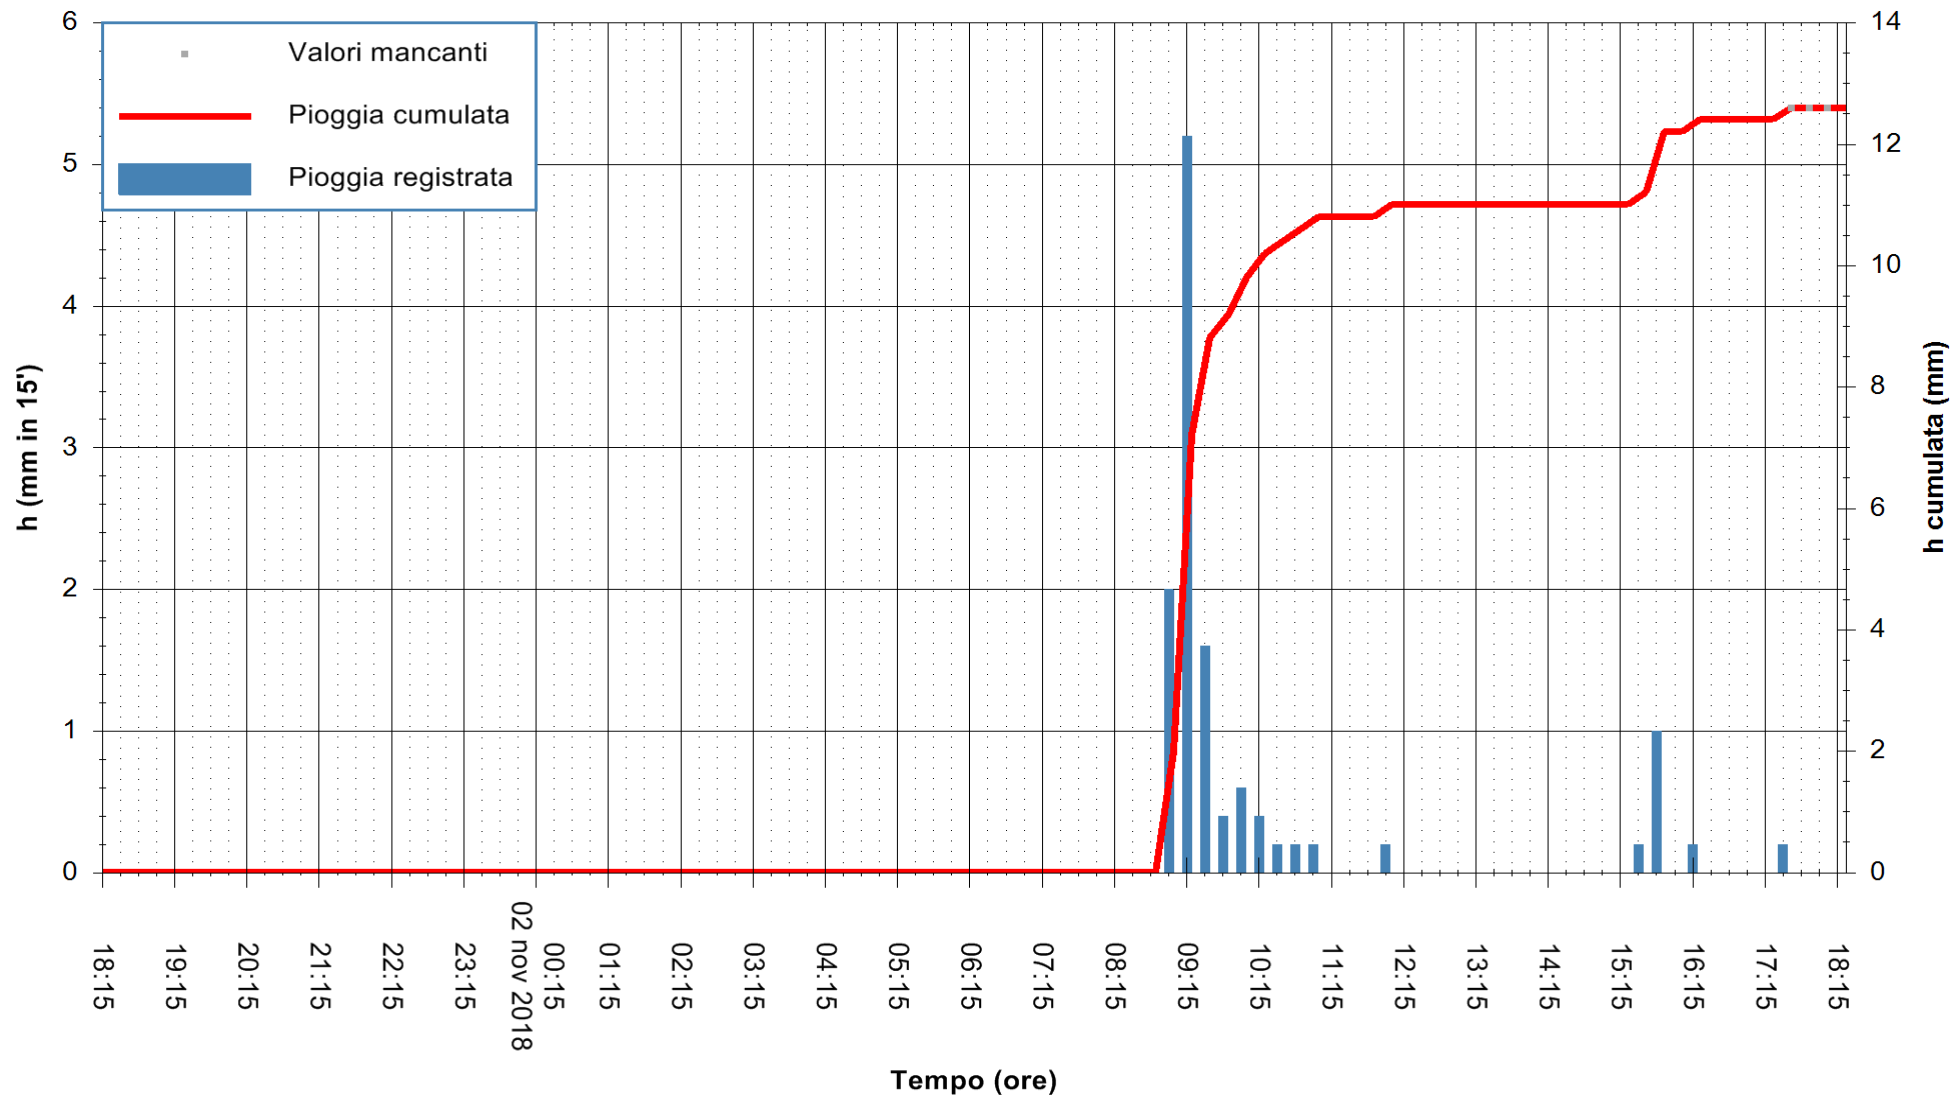

ARPAS
F.to il Dirigente Responsabile
Dott. Giuseppe Bianco

REGIONE AUTONOMA DE SARDIGNA
REGIONE AUTONOMA DELLA SARDEGNA

Stazione pluviometrica Punta Sebera
Area PUNTA SEBERA
Pioggia registrata nelle ultime 24 ore
Estrazione dati delle ore 18:21 del 02/11/2018
Ultimo dato disponibile: 02/11/2018 alle 17:30