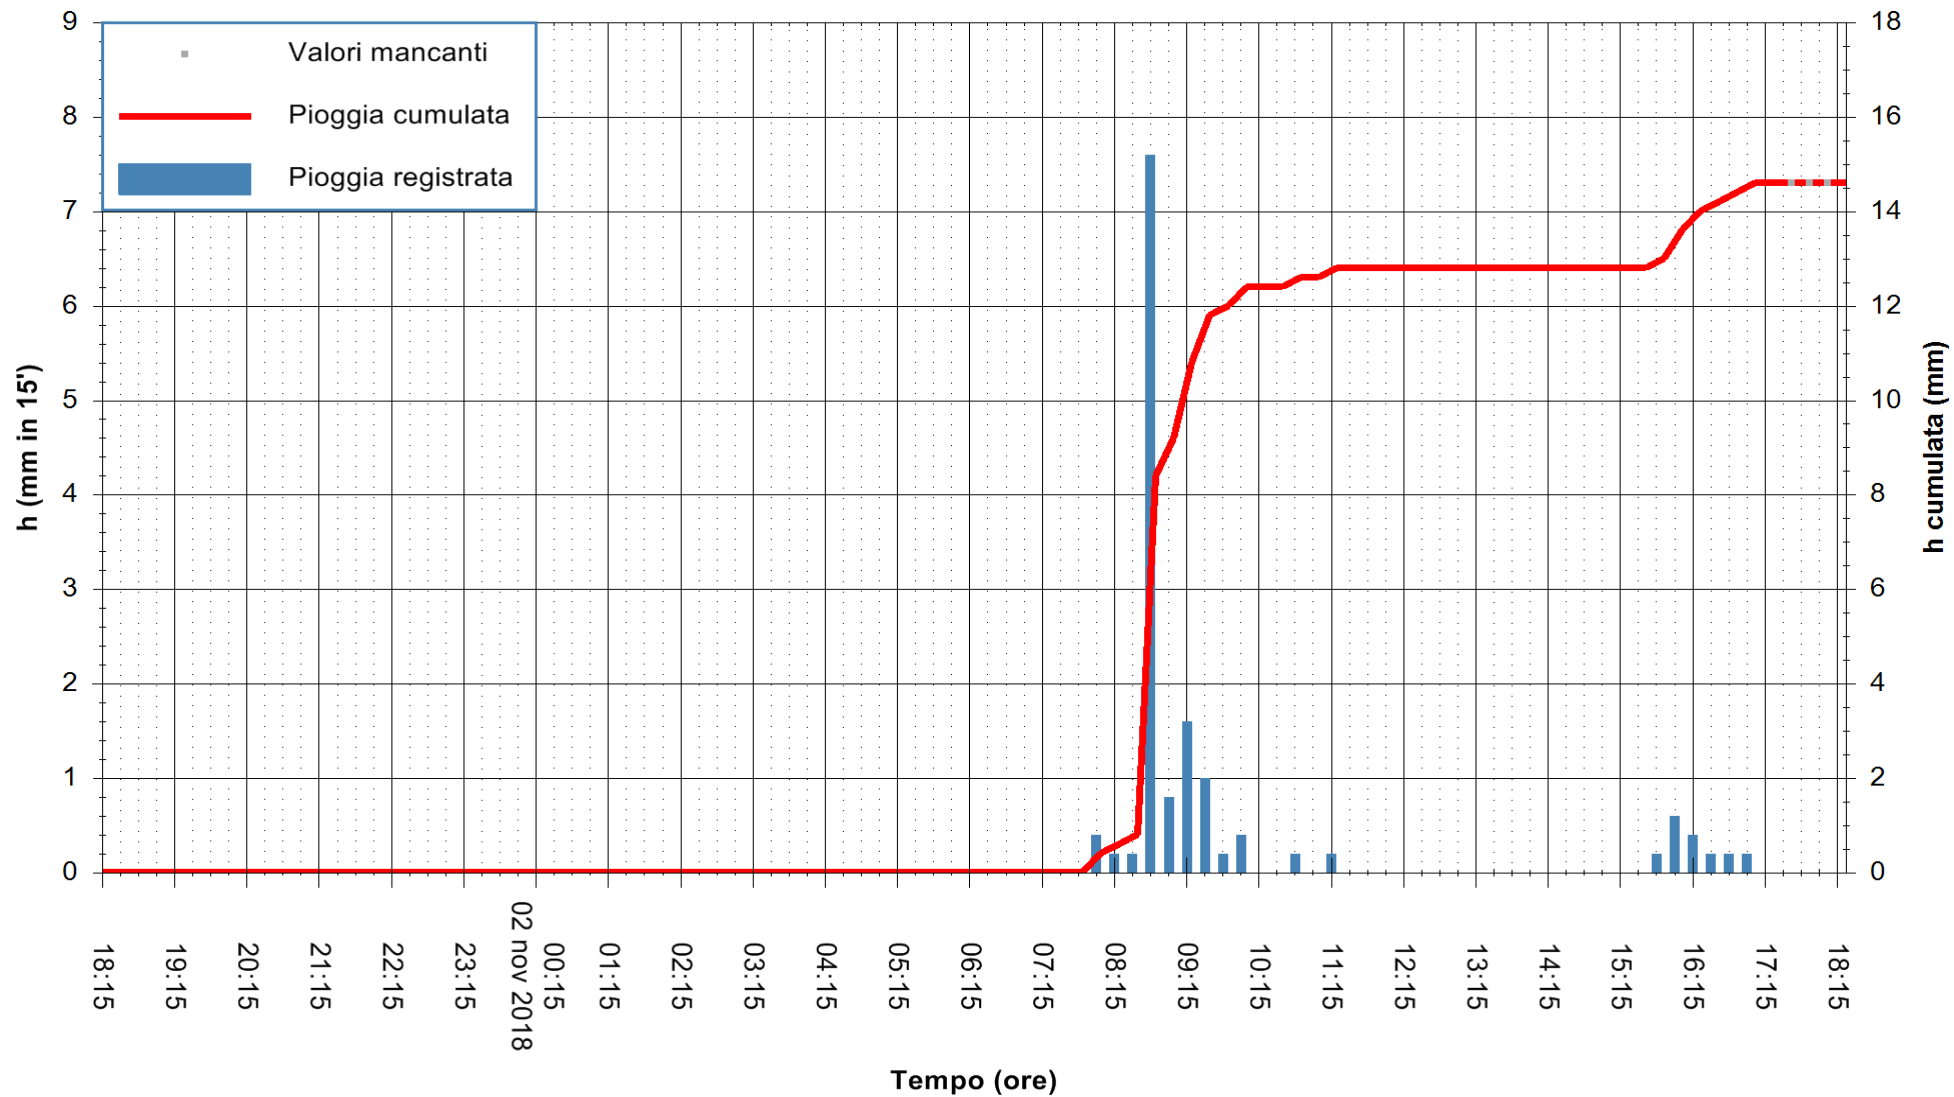

ARPAS
 F.to il Dirigente Responsabile
 Dott. Giuseppe Bianco

REGIONE AUTONOMA DE SARDIGNA
 REGIONE AUTONOMA DELLA SARDEGNA

Stazione pluviometrica Ossoni
Area MONTE OSSONI
Pioggia registrata nelle ultime 24 ore
Estrazione dati delle ore 18:21 del 02/11/2018
Ultimo dato disponibile: 02/11/2018 alle 17:30

ARPAS
F.to il Dirigente Responsabile
Dott. Giuseppe Bianco

REGIONE AUTONOMA DE SARDIGNA
REGIONE AUTONOMA DELLA SARDEGNA

Stazione pluviometrica Punta Sebera
Area PUNTA SEBERA
Pioggia registrata nelle ultime 24 ore
Estrazione dati delle ore 18:21 del 02/11/2018
Ultimo dato disponibile: 02/11/2018 alle 17:30