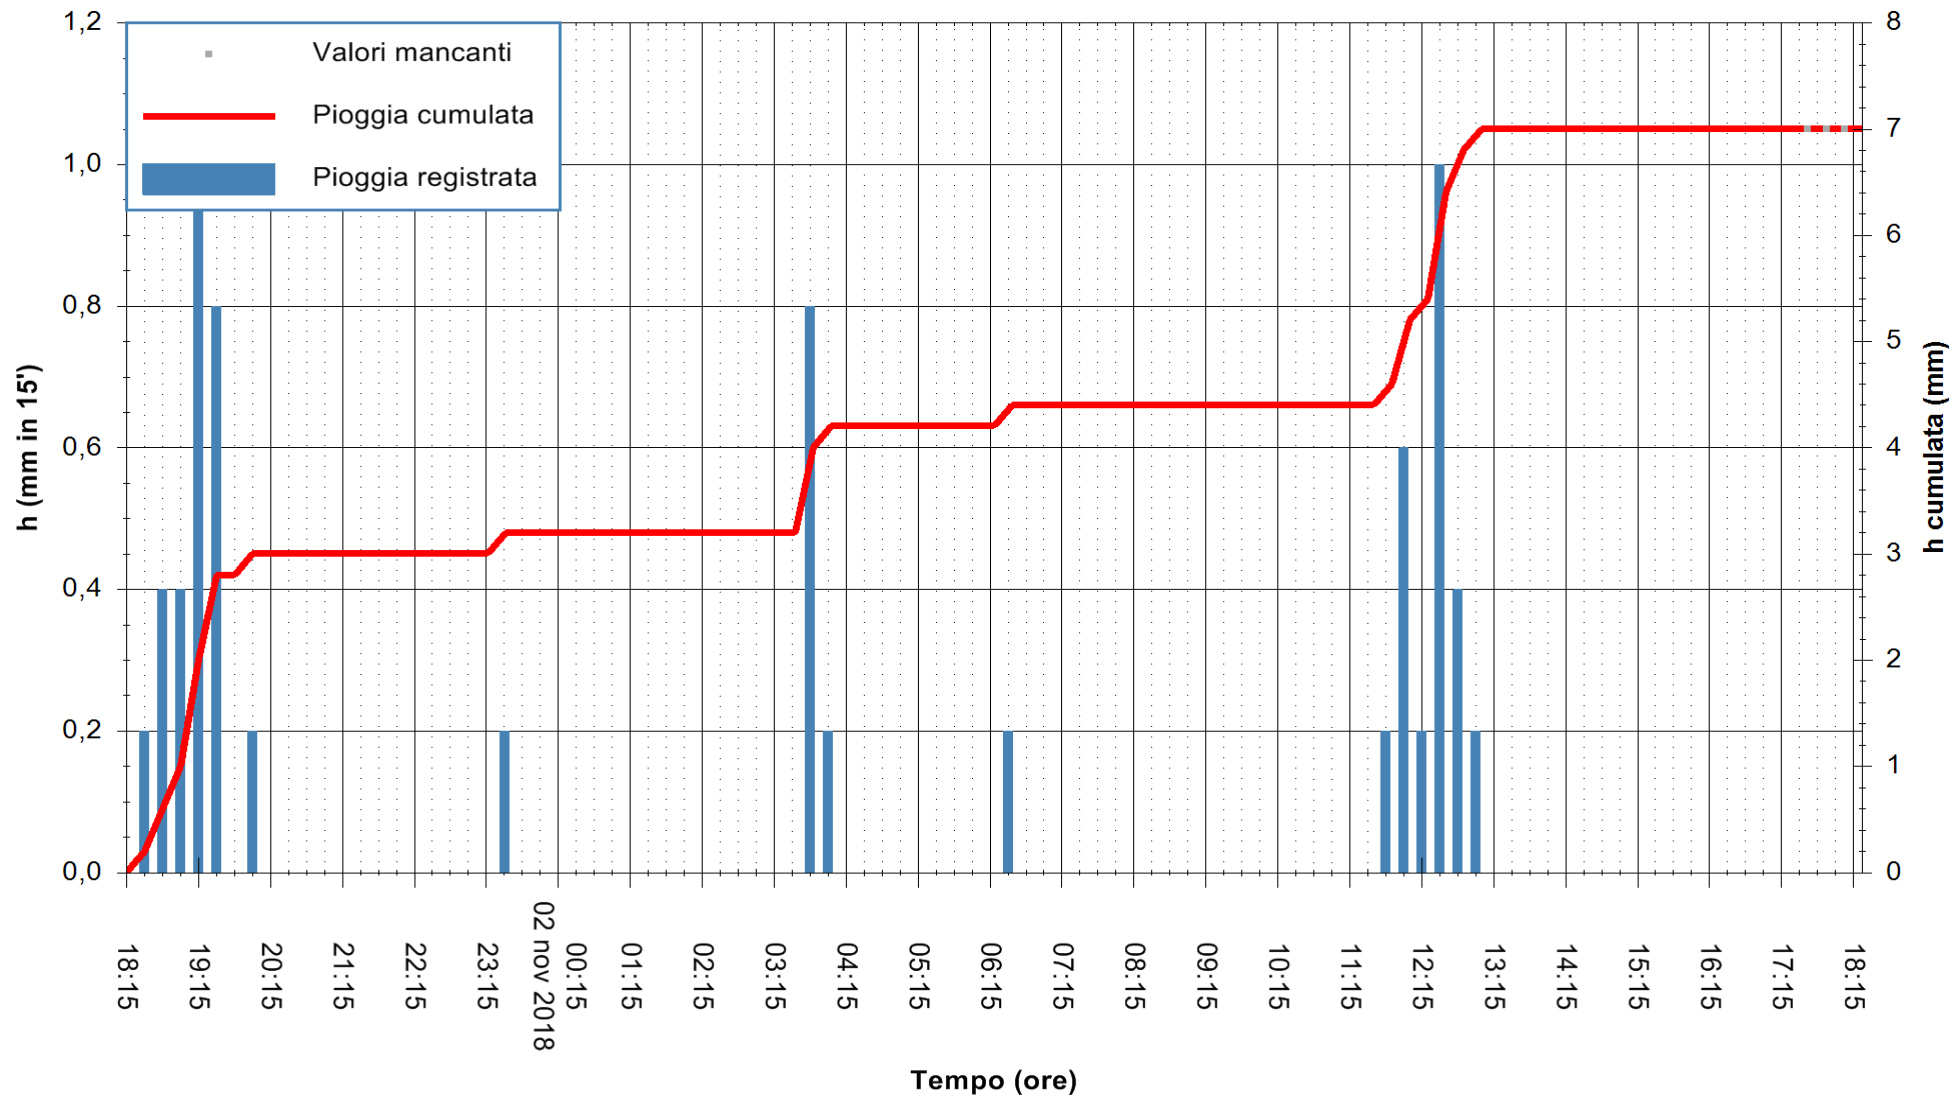

ARPAS
 F.to il Dirigente Responsabile
 Dott. Giuseppe Bianco

REGIONE AUTÒNOMA DE SARDIGNA
 REGIONE AUTONOMA DELLA SARDEGNA

Stazione pluviometrica Punta Tricoli
Area PUNTA TRICOLI
Pioggia registrata nelle ultime 24 ore
Estrazione dati delle ore 18:21 del 02/11/2018
Ultimo dato disponibile: 02/11/2018 alle 17:30

ARPAS
F.to il Dirigente Responsabile
Dott. Giuseppe Bianco

REGIONE AUTONOMA DE SARDIGNA
REGIONE AUTONOMA DELLA SARDEGNA

Stazione pluviometrica Paduledda
 Area PADULEDDA
 Pioggia registrata nelle ultime 24 ore
 Estrazione dati delle ore 18:21 del 02/11/2018
 Ultimo dato disponibile: 02/11/2018 alle 17:30

ARPAS
 F.to il Dirigente Responsabile
 Dott. Giuseppe Bianco

REGIONE AUTONOMA DE SARDIGNA
 REGIONE AUTONOMA DELLA SARDEGNA

Stazione pluviometrica Ossoni
Area MONTE OSSONI
Pioggia registrata nelle ultime 24 ore
Estrazione dati delle ore 18:21 del 02/11/2018
Ultimo dato disponibile: 02/11/2018 alle 17:30

ARPAS
F.to il Dirigente Responsabile
Dott. Giuseppe Bianco

REGIONE AUTONOMA DE SARDIGNA
REGIONE AUTONOMA DELLA SARDEGNA

Stazione pluviometrica Punta Sebera
Area PUNTA SEBERA
Pioggia registrata nelle ultime 24 ore
Estrazione dati delle ore 18:21 del 02/11/2018
Ultimo dato disponibile: 02/11/2018 alle 17:30