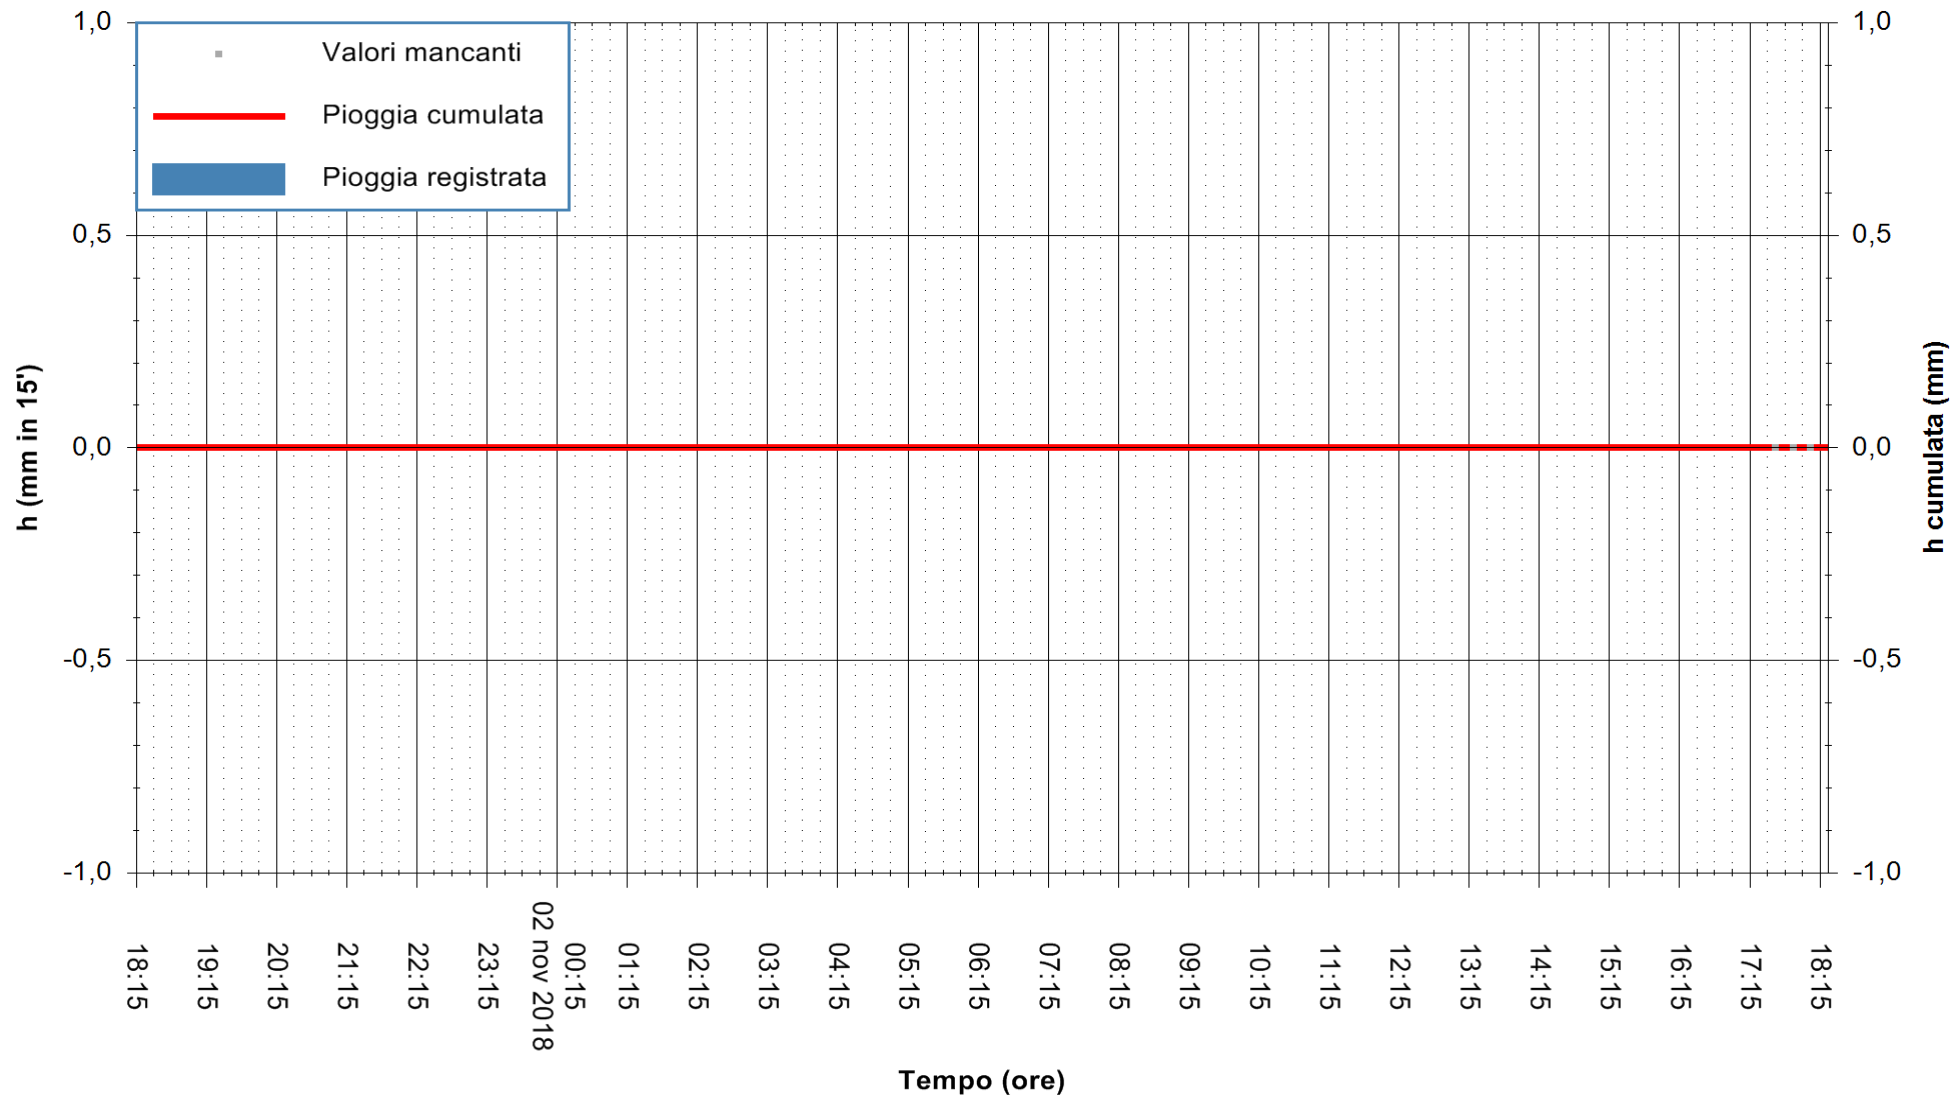

Stazione pluviometrica Oschiri
 Area PISCHINAS
 Pioggia registrata nelle ultime 24 ore
 Estrazione dati delle ore 18:21 del 02/11/2018
 Ultimo dato disponibile: 02/11/2018 alle 17:30

ARPAS
 F.to il Dirigente Responsabile
 Dott. Giuseppe Bianco

REGIONE AUTONOMA DE SARDIGNA
 REGIONE AUTONOMA DELLA SARDEGNA

Stazione pluviometrica Fluminimannu a Decimomannu
 Area DECIMOMANNU
 Pioggia registrata nelle ultime 24 ore
 Estrazione dati delle ore 18:21 del 02/11/2018
 Ultimo dato disponibile: 02/11/2018 alle 17:30

ARPAS
 F.to il Dirigente Responsabile
 Dott. Giuseppe Bianco

REGIONE AUTÒNOMA DE SARDIGNA
 REGIONE AUTONOMA DELLA SARDEGNA

Stazione pluviometrica Punta Tricoli
Area PUNTA TRICOLI
Pioggia registrata nelle ultime 24 ore
Estrazione dati delle ore 18:21 del 02/11/2018
Ultimo dato disponibile: 02/11/2018 alle 17:30