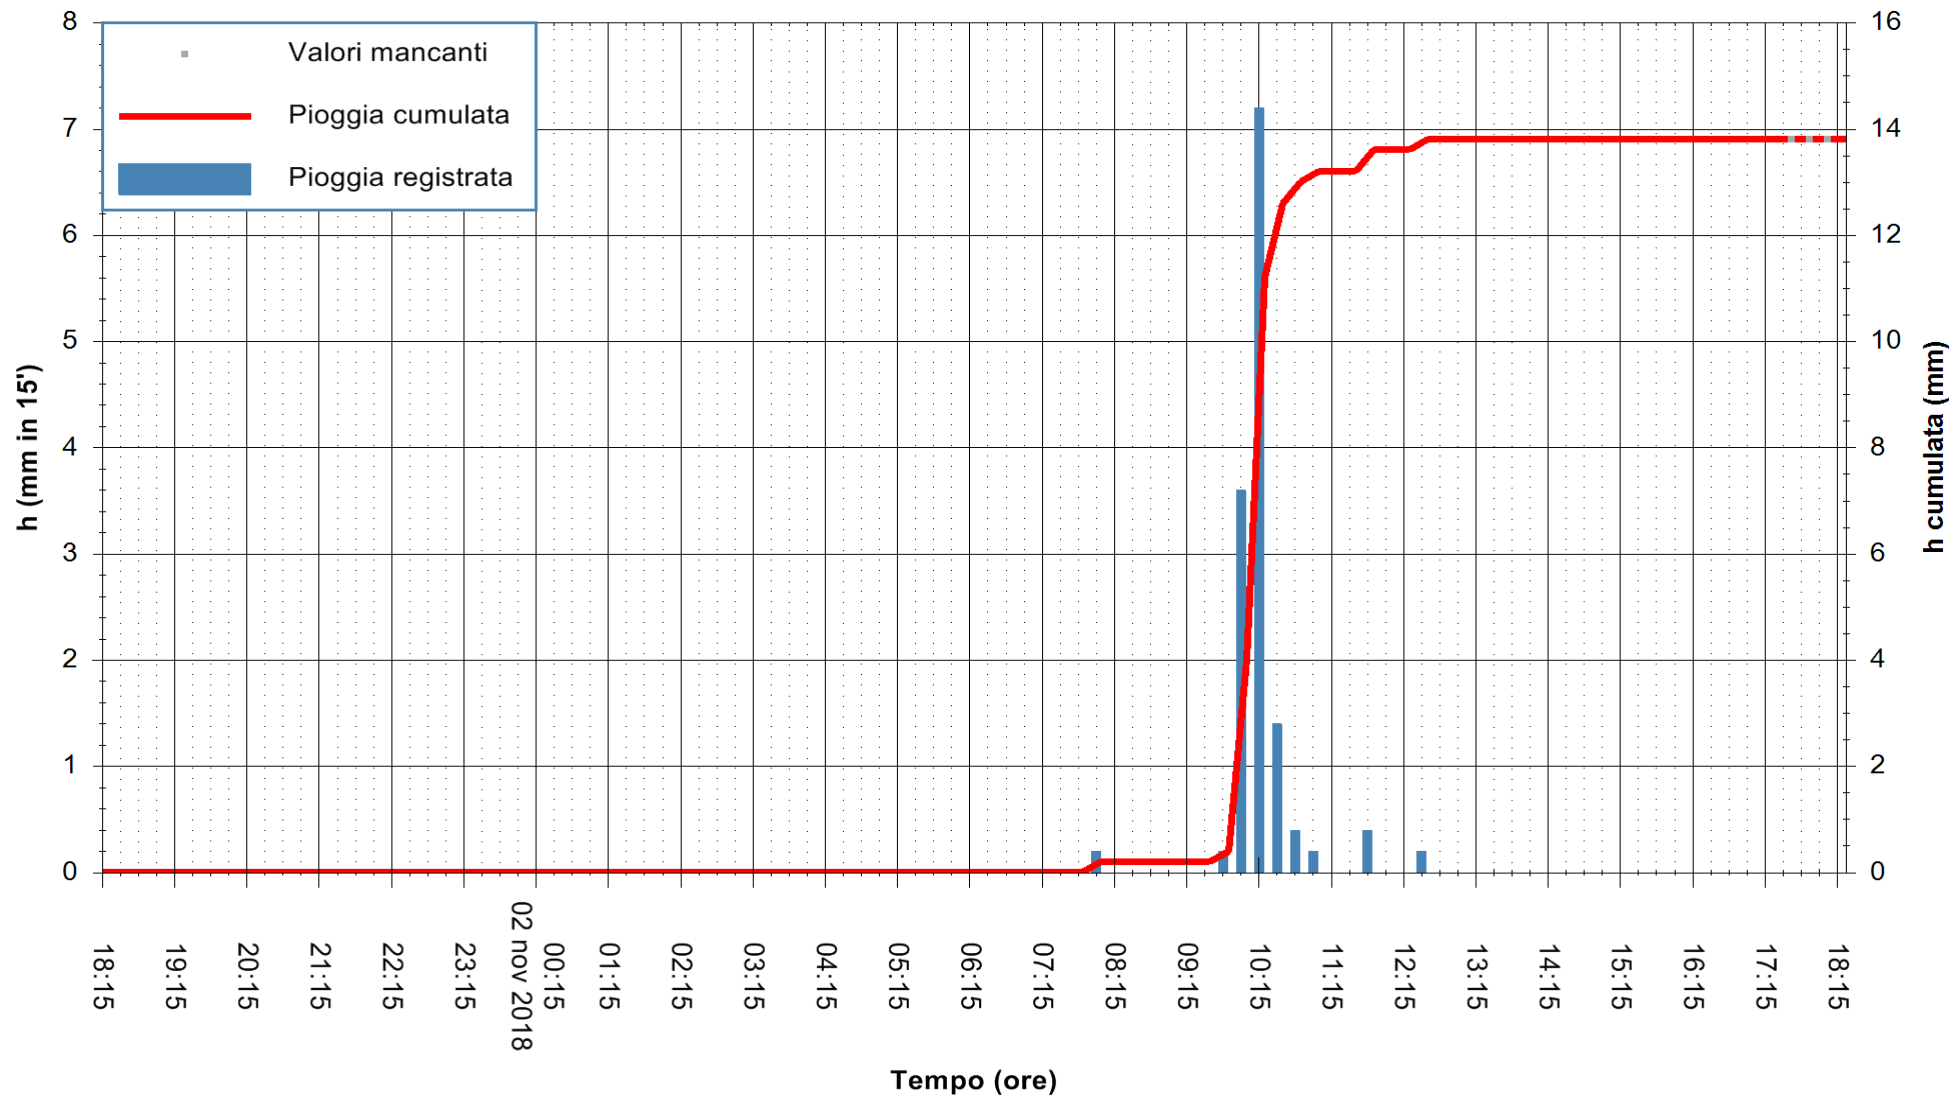

Stazione pluviometrica Punta Sebera
Area PUNTA SEBERA
Pioggia registrata nelle ultime 24 ore
Estrazione dati delle ore 18:21 del 02/11/2018
Ultimo dato disponibile: 02/11/2018 alle 17:30

ARPAS
F.to il Dirigente Responsabile
Dott. Giuseppe Bianco

REGIONE AUTONOMA DE SARDIGNA
REGIONE AUTONOMA DELLA SARDEGNA