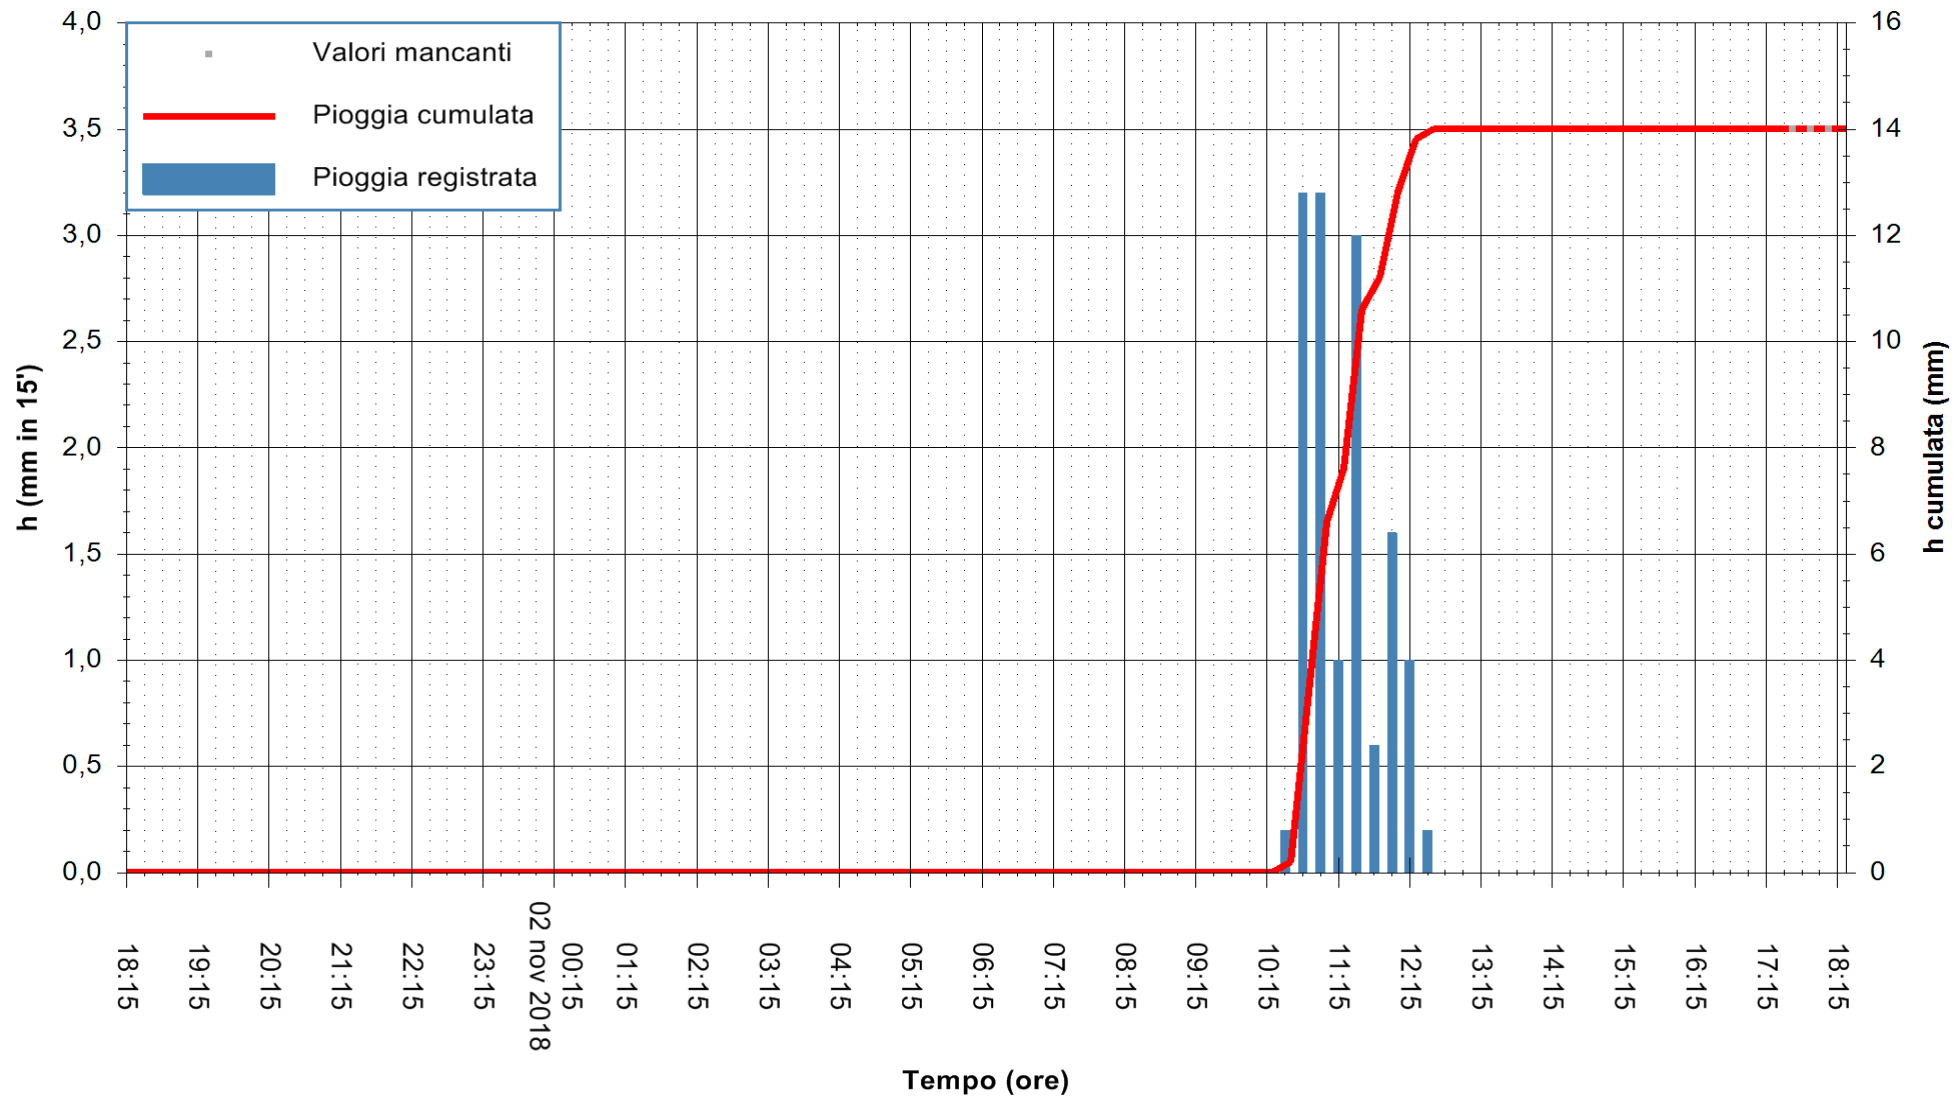

REGIONE AUTONOMA DE SARDIGNA
 REGIONE AUTONOMA DELLA SARDEGNA

Stazione pluviometrica Fluminimannu a Decimomannu
 Area DECIMOMANNU
 Pioggia registrata nelle ultime 24 ore
 Estrazione dati delle ore 18:21 del 02/11/2018
 Ultimo dato disponibile: 02/11/2018 alle 17:30

ARPAS
 F.to il Dirigente Responsabile
 Dott. Giuseppe Bianco

REGIONE AUTÒNOMA DE SARDIGNA
 REGIONE AUTONOMA DELLA SARDEGNA

Stazione pluviometrica Punta Tricoli
Area PUNTA TRICOLI
Pioggia registrata nelle ultime 24 ore
Estrazione dati delle ore 18:21 del 02/11/2018
Ultimo dato disponibile: 02/11/2018 alle 17:30

ARPAS
F.to il Dirigente Responsabile
Dott. Giuseppe Bianco

REGIONE AUTONOMA DE SARDIGNA
REGIONE AUTONOMA DELLA SARDEGNA

Stazione pluviometrica Paduledda
 Area PADULEDDA
 Pioggia registrata nelle ultime 24 ore
 Estrazione dati delle ore 18:21 del 02/11/2018
 Ultimo dato disponibile: 02/11/2018 alle 17:30