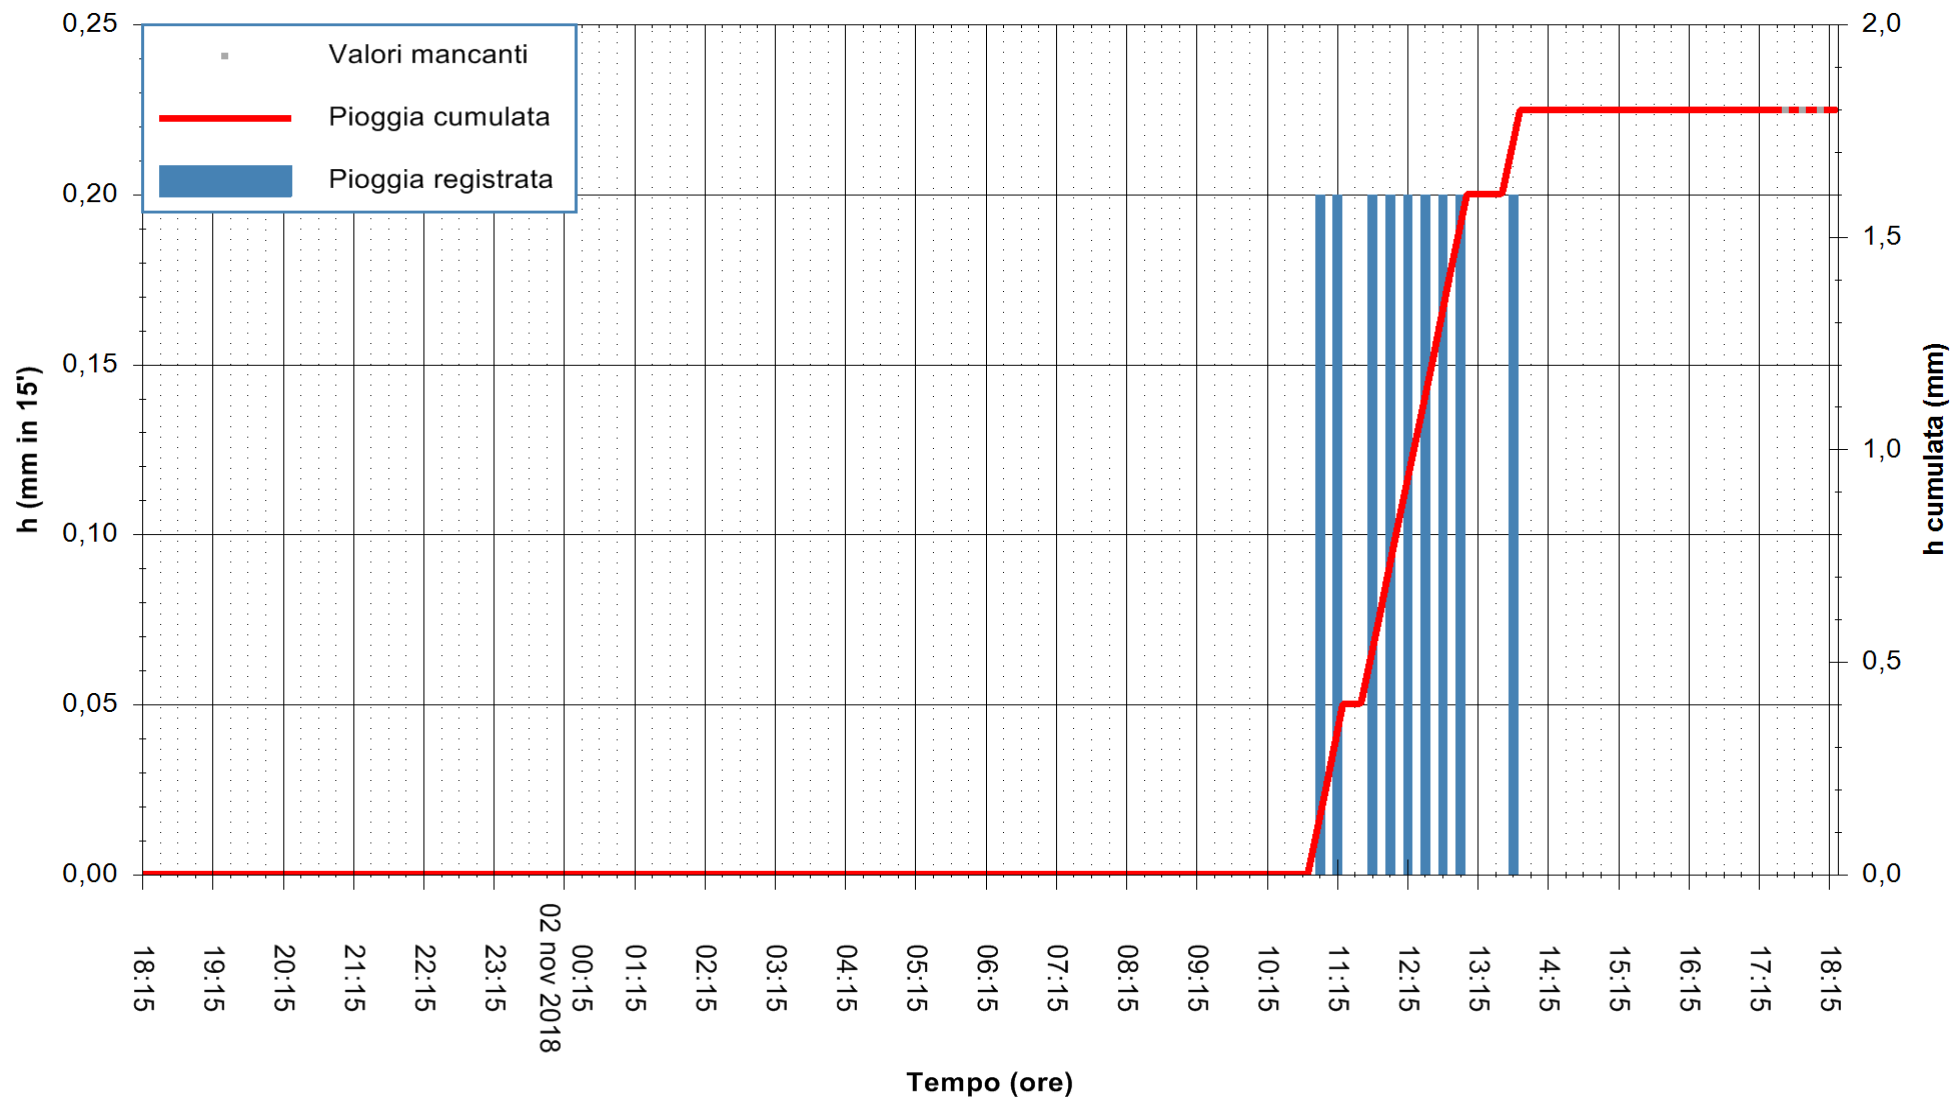

ARPAS
F.to il Dirigente Responsabile
Dott. Giuseppe Bianco

REGIONE AUTONOMA DE SARDIGNA
REGIONE AUTONOMA DELLA SARDEGNA

Stazione pluviometrica Stintino
Area PUNTA DE S' AQUILA
Pioggia registrata nelle ultime 24 ore
Estrazione dati delle ore 18:21 del 02/11/2018
Ultimo dato disponibile: 02/11/2018 alle 17:30

ARPAS
F.to il Dirigente Responsabile
Dott. Giuseppe Bianco

REGIONE AUTONOMA DE SARDIGNA
REGIONE AUTONOMA DELLA SARDEGNA

Stazione pluviometrica Punta Sebera
Area PUNTA SEBERA
Pioggia registrata nelle ultime 24 ore
Estrazione dati delle ore 18:21 del 02/11/2018
Ultimo dato disponibile: 02/11/2018 alle 17:30