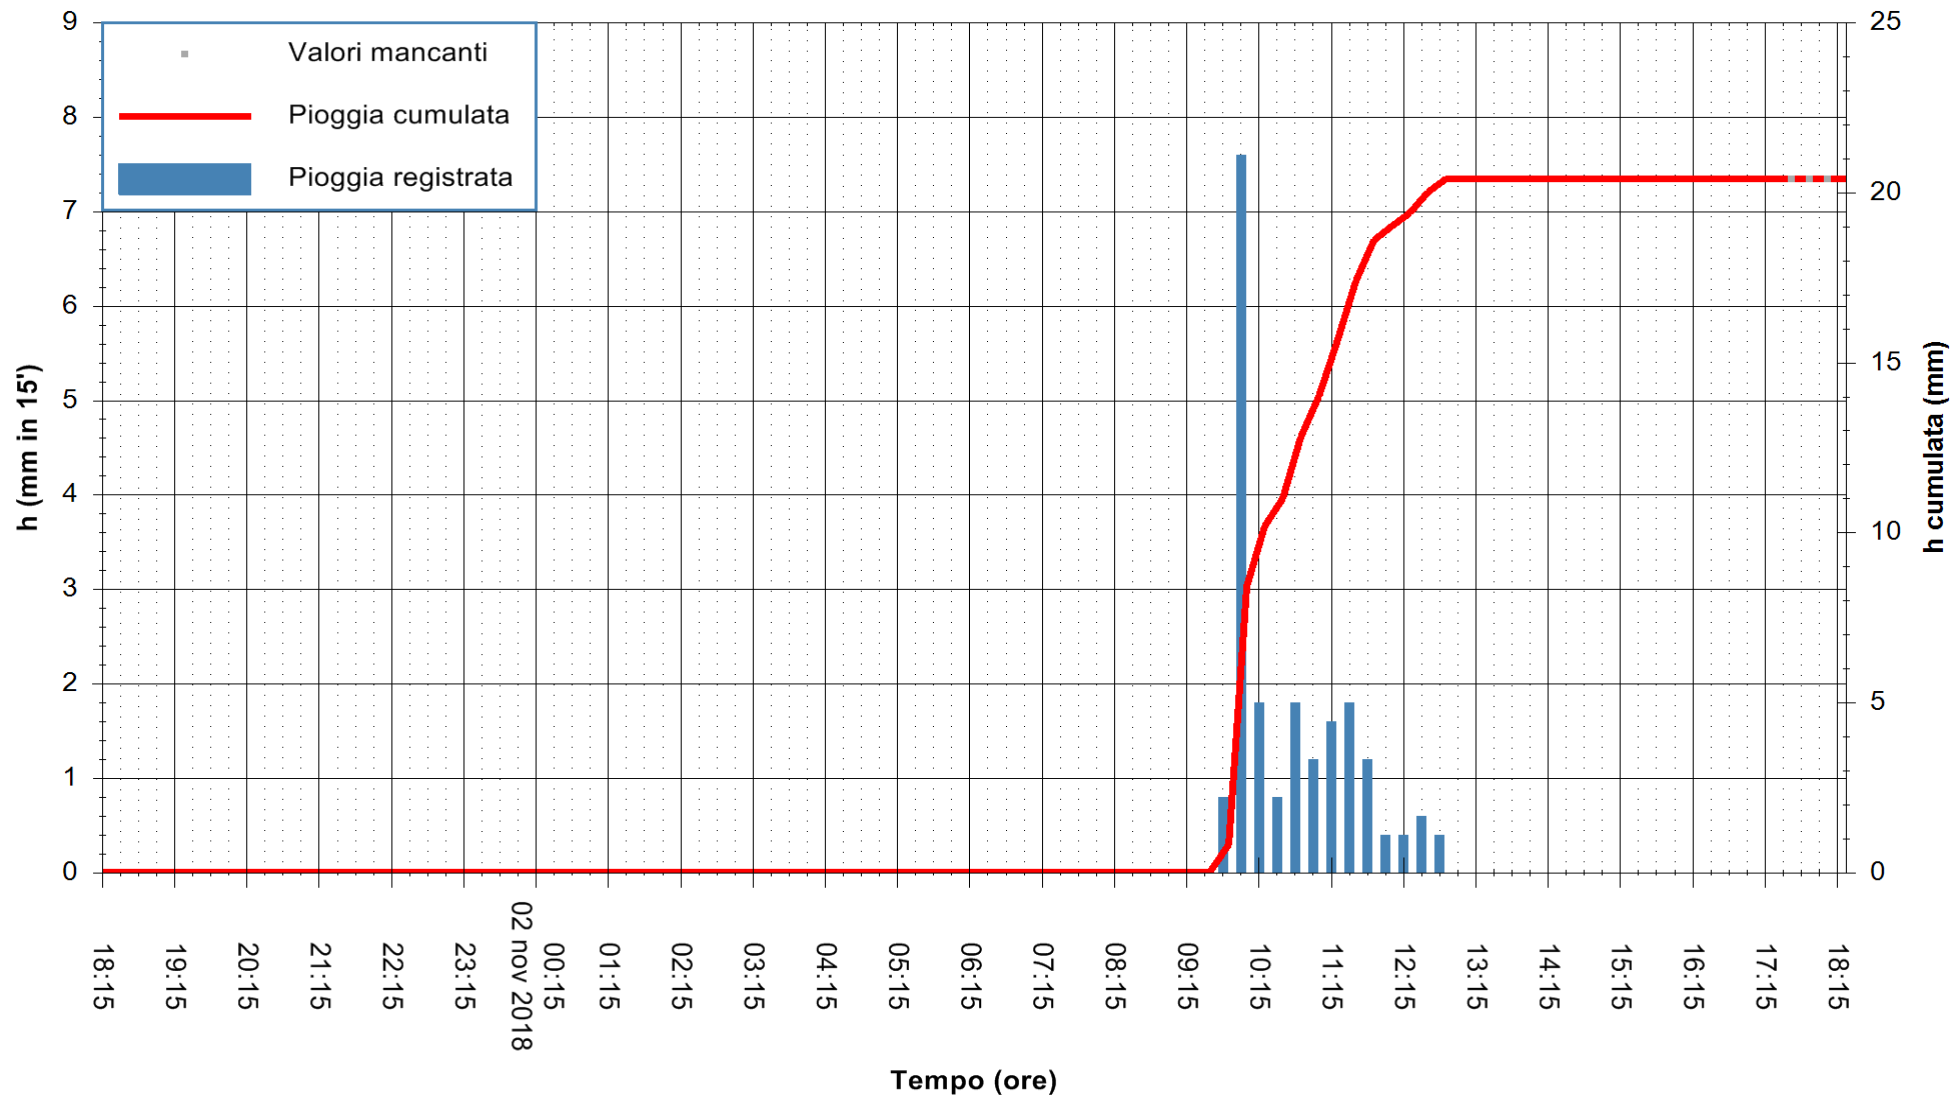

ARPAS
F.to il Dirigente Responsabile
Dott. Giuseppe Bianco

REGIONE AUTONOMA DE SARDIGNA
REGIONE AUTONOMA DELLA SARDEGNA

Stazione pluviometrica Stintino
Area PUNTA DE S' AQUILA
Pioggia registrata nelle ultime 24 ore
Estrazione dati delle ore 18:21 del 02/11/2018
Ultimo dato disponibile: 02/11/2018 alle 17:30

ARPAS
F.to il Dirigente Responsabile
Dott. Giuseppe Bianco

REGIONE AUTONOMA DE SARDIGNA
REGIONE AUTONOMA DELLA SARDEGNA

Stazione pluviometrica Punta Sebera
Area PUNTA SEBERA
Pioggia registrata nelle ultime 24 ore
Estrazione dati delle ore 18:21 del 02/11/2018
Ultimo dato disponibile: 02/11/2018 alle 17:30