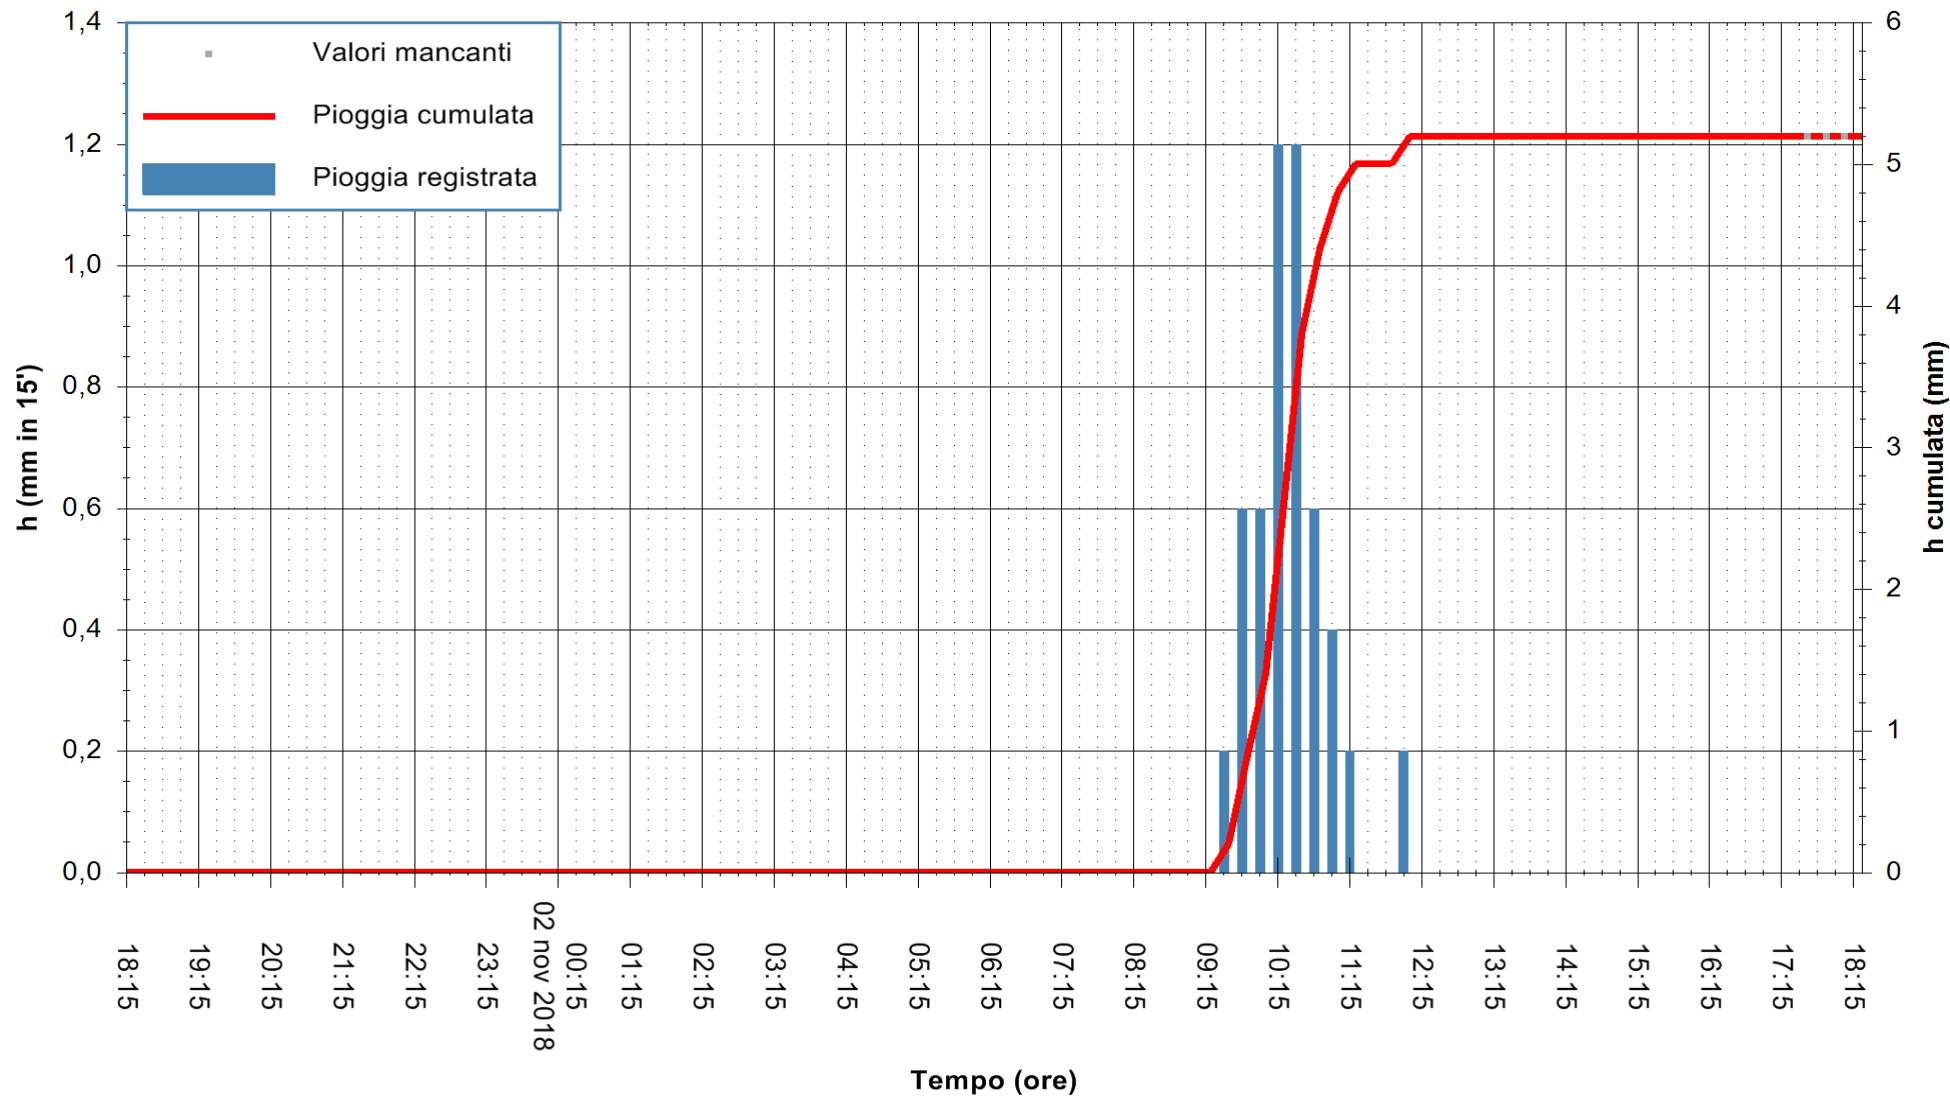

REGIONE AUTONOMA DE SARDIGNA
 REGIONE AUTONOMA DELLA SARDEGNA

Stazione pluviometrica Fluminimannu a Decimomannu
 Area DECIMOMANNU
 Pioggia registrata nelle ultime 24 ore
 Estrazione dati delle ore 18:21 del 02/11/2018
 Ultimo dato disponibile: 02/11/2018 alle 17:30

ARPAS
 F.to il Dirigente Responsabile
 Dott. Giuseppe Bianco

REGIONE AUTÒNOMA DE SARDIGNA
 REGIONE AUTONOMA DELLA SARDEGNA

Stazione pluviometrica Punta Tricoli
Area PUNTA TRICOLI
Pioggia registrata nelle ultime 24 ore
Estrazione dati delle ore 18:21 del 02/11/2018
Ultimo dato disponibile: 02/11/2018 alle 17:30

ARPAS
F.to il Dirigente Responsabile
Dott. Giuseppe Bianco

REGIONE AUTONOMA DE SARDIGNA
REGIONE AUTONOMA DELLA SARDEGNA

Stazione pluviometrica Paduledda
 Area PADULEDDA
 Pioggia registrata nelle ultime 24 ore
 Estrazione dati delle ore 18:21 del 02/11/2018
 Ultimo dato disponibile: 02/11/2018 alle 17:30