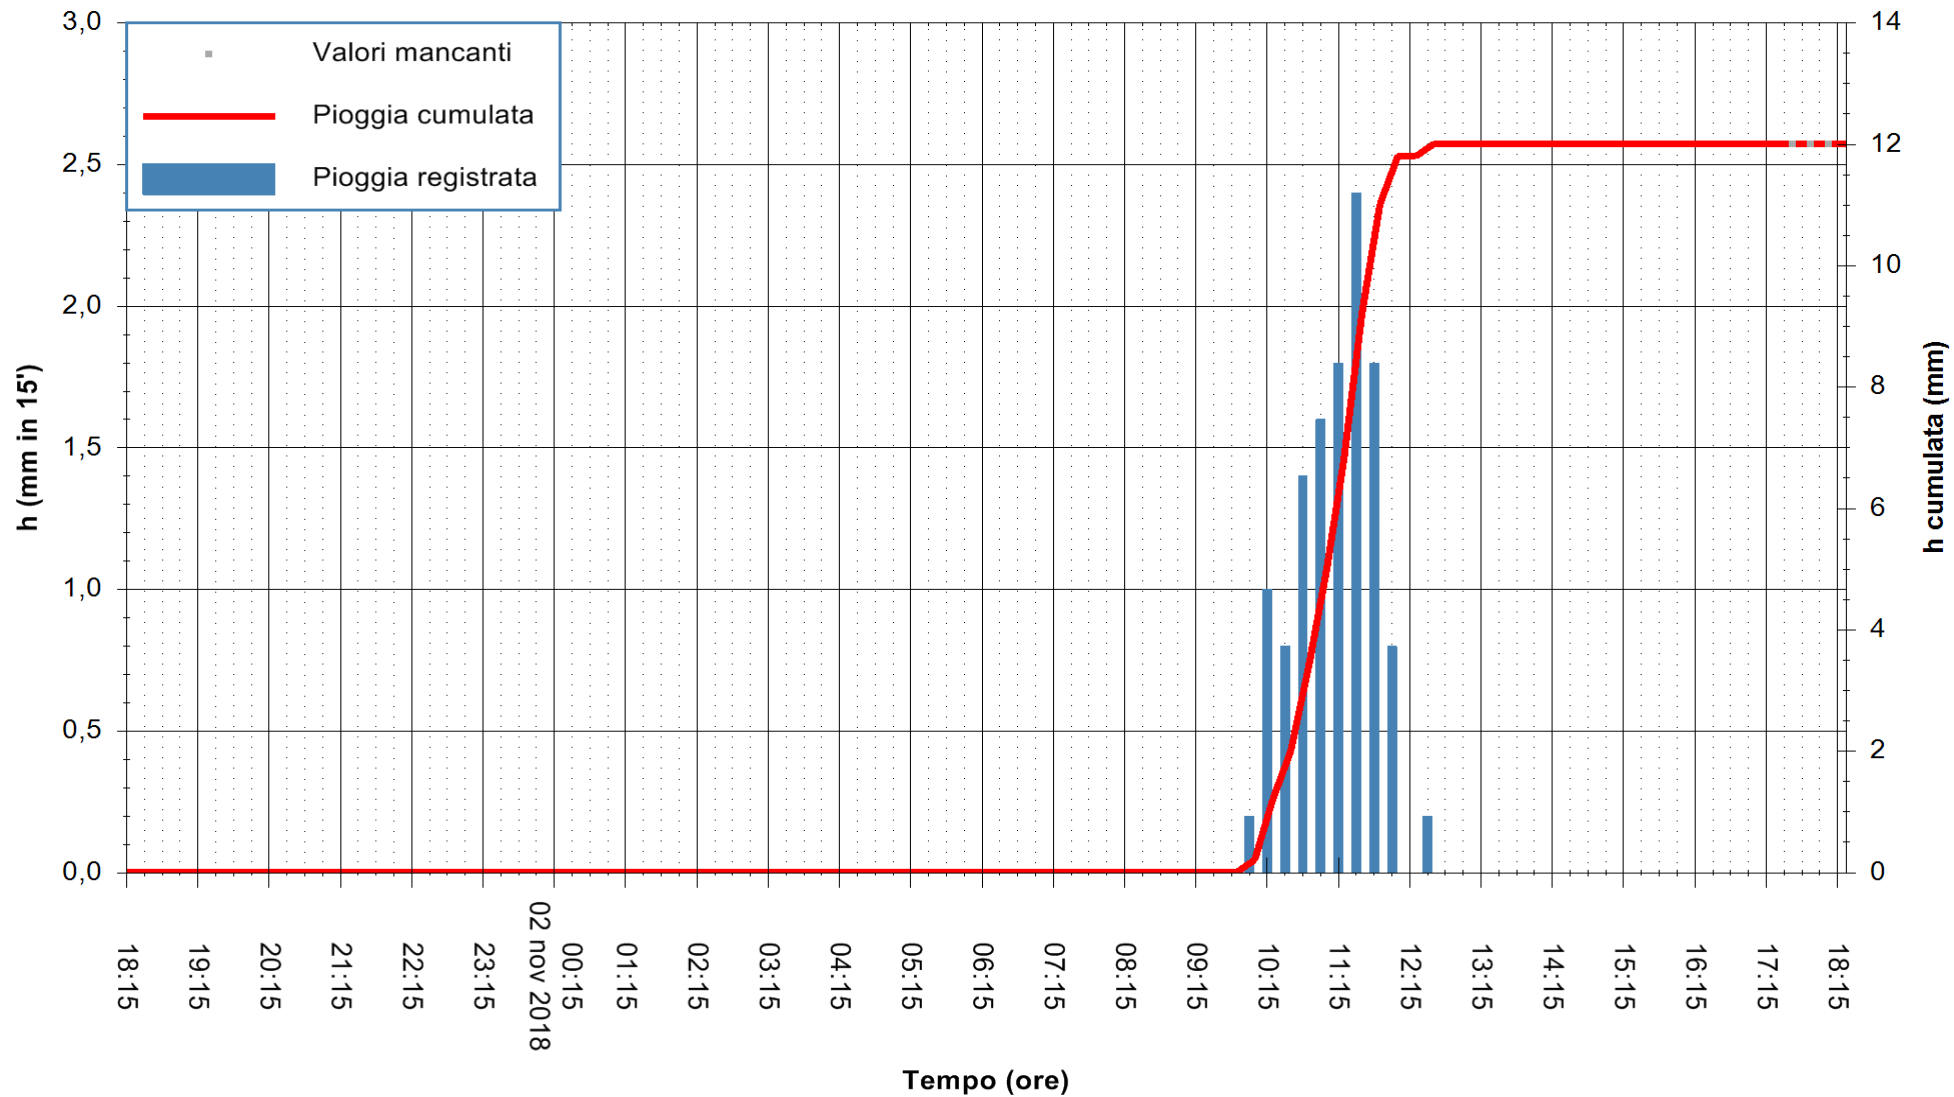

REGIONE AUTONOMA DE SARDIGNA
 REGIONE AUTONOMA DELLA SARDEGNA

Stazione pluviometrica Fluminimannu a Decimomannu
 Area DECIMOMANNU
 Pioggia registrata nelle ultime 24 ore
 Estrazione dati delle ore 18:21 del 02/11/2018
 Ultimo dato disponibile: 02/11/2018 alle 17:30

ARPAS
 F.to il Dirigente Responsabile
 Dott. Giuseppe Bianco

REGIONE AUTÒNOMA DE SARDIGNA
 REGIONE AUTONOMA DELLA SARDEGNA

Stazione pluviometrica Punta Tricoli
Area PUNTA TRICOLI
Pioggia registrata nelle ultime 24 ore
Estrazione dati delle ore 18:21 del 02/11/2018
Ultimo dato disponibile: 02/11/2018 alle 17:30

ARPAS
F.to il Dirigente Responsabile
Dott. Giuseppe Bianco

REGIONE AUTONOMA DE SARDIGNA
REGIONE AUTONOMA DELLA SARDEGNA

Stazione pluviometrica Paduledda
 Area PADULEDDA
 Pioggia registrata nelle ultime 24 ore
 Estrazione dati delle ore 18:21 del 02/11/2018
 Ultimo dato disponibile: 02/11/2018 alle 17:30