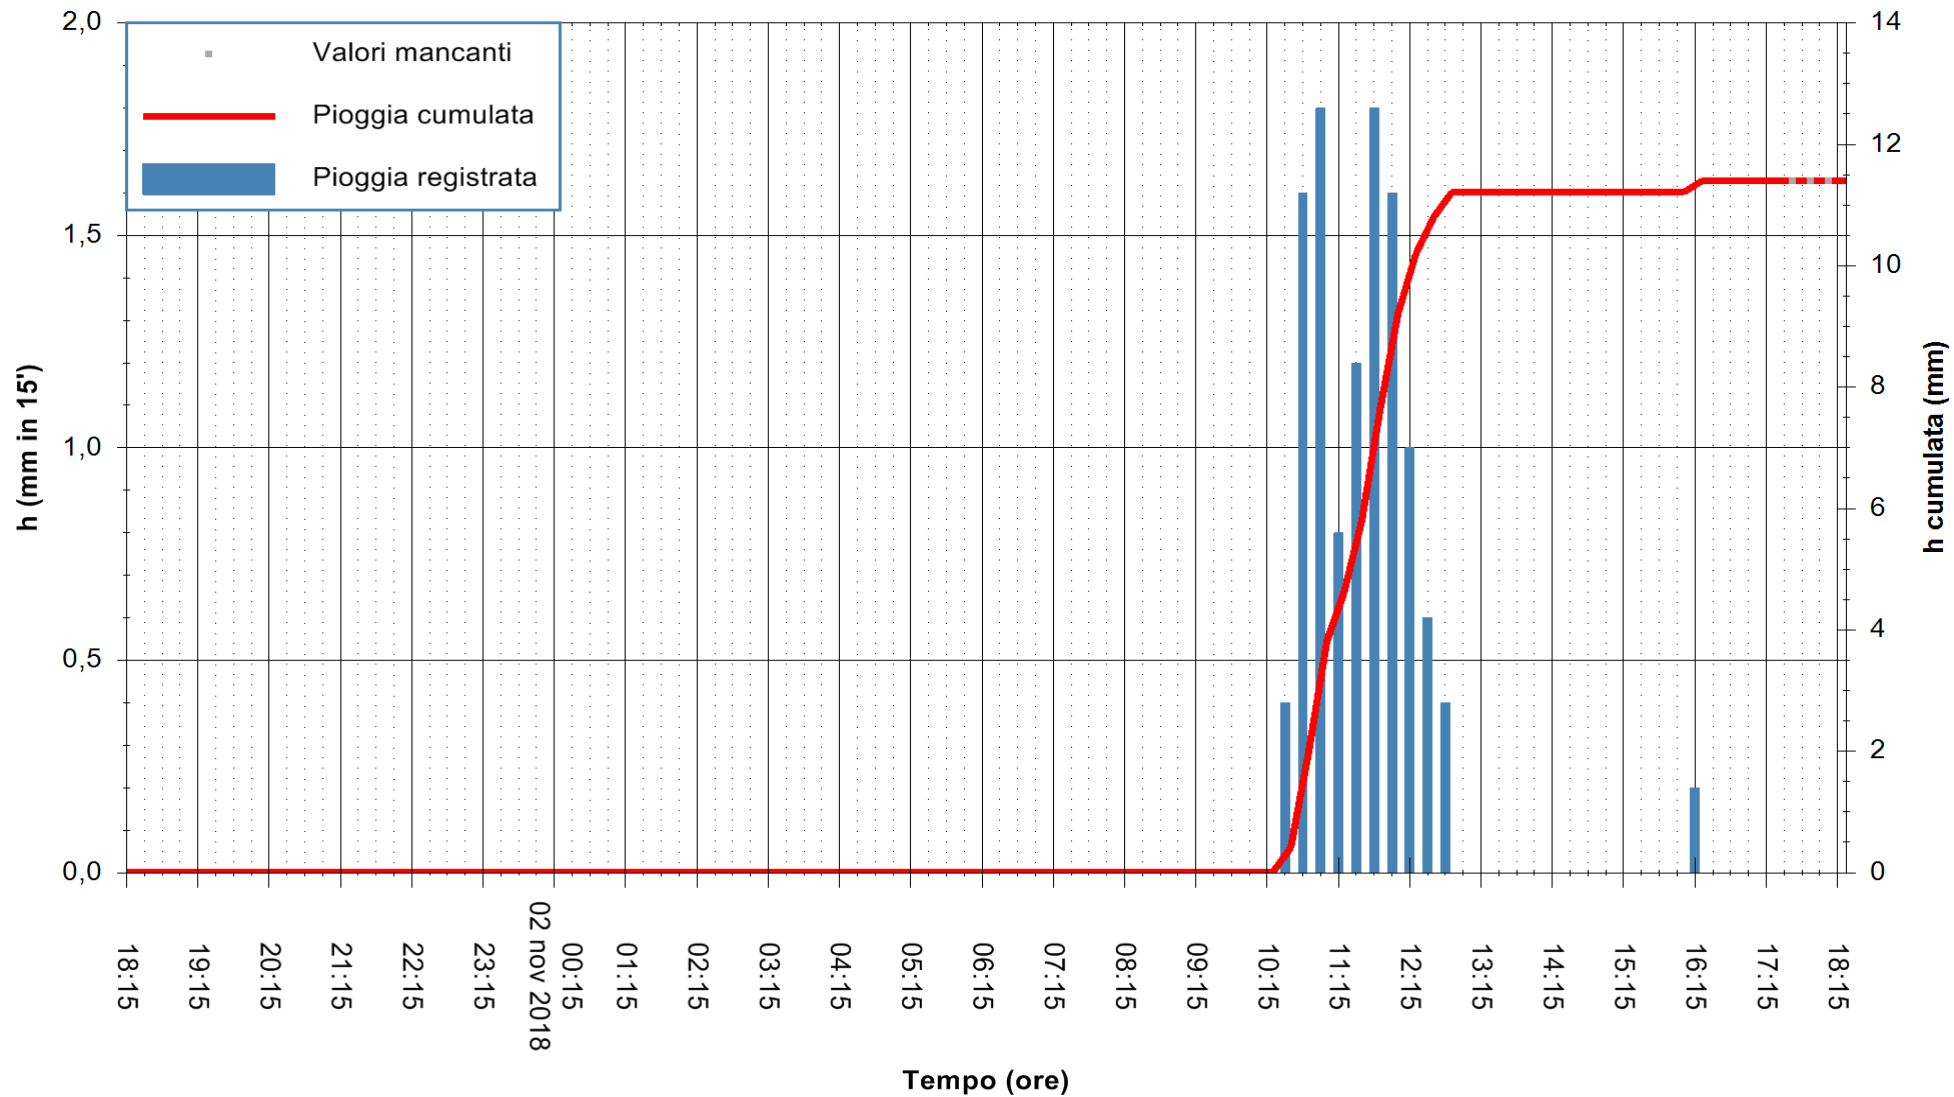

REGIONE AUTONOMA DE SARDIGNA
 REGIONE AUTONOMA DELLA SARDEGNA

Stazione pluviometrica Fluminimannu a Decimomannu
 Area DECIMOMANNU
 Pioggia registrata nelle ultime 24 ore
 Estrazione dati delle ore 18:21 del 02/11/2018
 Ultimo dato disponibile: 02/11/2018 alle 17:30

ARPAS
 F.to il Dirigente Responsabile
 Dott. Giuseppe Bianco

REGIONE AUTÒNOMA DE SARDIGNA
 REGIONE AUTONOMA DELLA SARDEGNA

Stazione pluviometrica Punta Tricoli
Area PUNTA TRICOLI
Pioggia registrata nelle ultime 24 ore
Estrazione dati delle ore 18:21 del 02/11/2018
Ultimo dato disponibile: 02/11/2018 alle 17:30

ARPAS
F.to il Dirigente Responsabile
Dott. Giuseppe Bianco

REGIONE AUTONOMA DE SARDIGNA
REGIONE AUTONOMA DELLA SARDEGNA

Stazione pluviometrica Paduledda
 Area PADULEDDA
 Pioggia registrata nelle ultime 24 ore
 Estrazione dati delle ore 18:21 del 02/11/2018
 Ultimo dato disponibile: 02/11/2018 alle 17:30