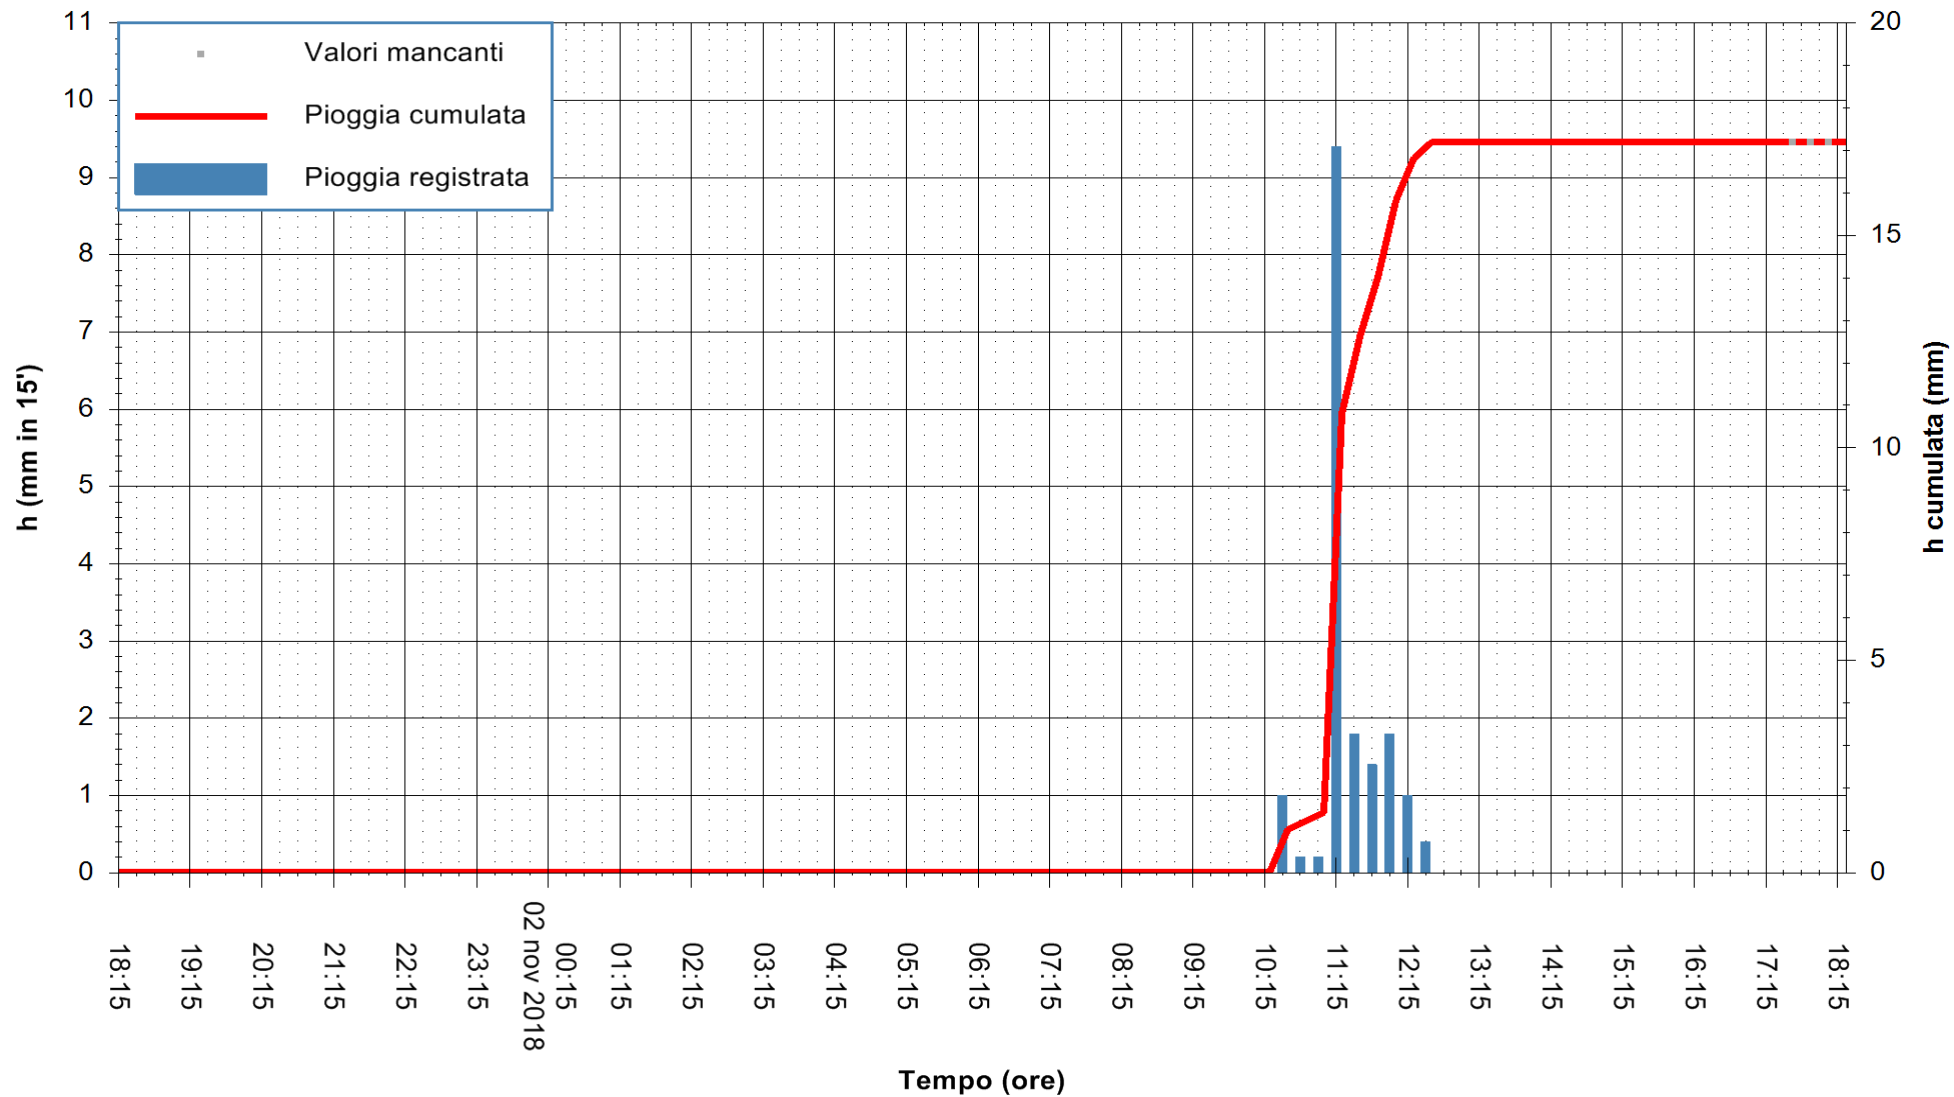

Stazione pluviometrica Oschiri
 Area PISCHINAS
 Pioggia registrata nelle ultime 24 ore
 Estrazione dati delle ore 18:21 del 02/11/2018
 Ultimo dato disponibile: 02/11/2018 alle 17:30

ARPAS
 F.to il Dirigente Responsabile
 Dott. Giuseppe Bianco

REGIONE AUTONOMA DE SARDIGNA
 REGIONE AUTONOMA DELLA SARDEGNA

Stazione pluviometrica Fluminimannu a Decimomannu
 Area DECIMOMANNU
 Pioggia registrata nelle ultime 24 ore
 Estrazione dati delle ore 18:21 del 02/11/2018
 Ultimo dato disponibile: 02/11/2018 alle 17:30

ARPAS
 F.to il Dirigente Responsabile
 Dott. Giuseppe Bianco

REGIONE AUTÒNOMA DE SARDIGNA
 REGIONE AUTONOMA DELLA SARDEGNA

Stazione pluviometrica Punta Tricoli
Area PUNTA TRICOLI
Pioggia registrata nelle ultime 24 ore
Estrazione dati delle ore 18:21 del 02/11/2018
Ultimo dato disponibile: 02/11/2018 alle 17:30

ARPAS
F.to il Dirigente Responsabile
Dott. Giuseppe Bianco

REGIONE AUTONOMA DE SARDIGNA
REGIONE AUTONOMA DELLA SARDEGNA

Stazione pluviometrica Paduledda
 Area PADULEDDA
 Pioggia registrata nelle ultime 24 ore
 Estrazione dati delle ore 18:21 del 02/11/2018
 Ultimo dato disponibile: 02/11/2018 alle 17:30