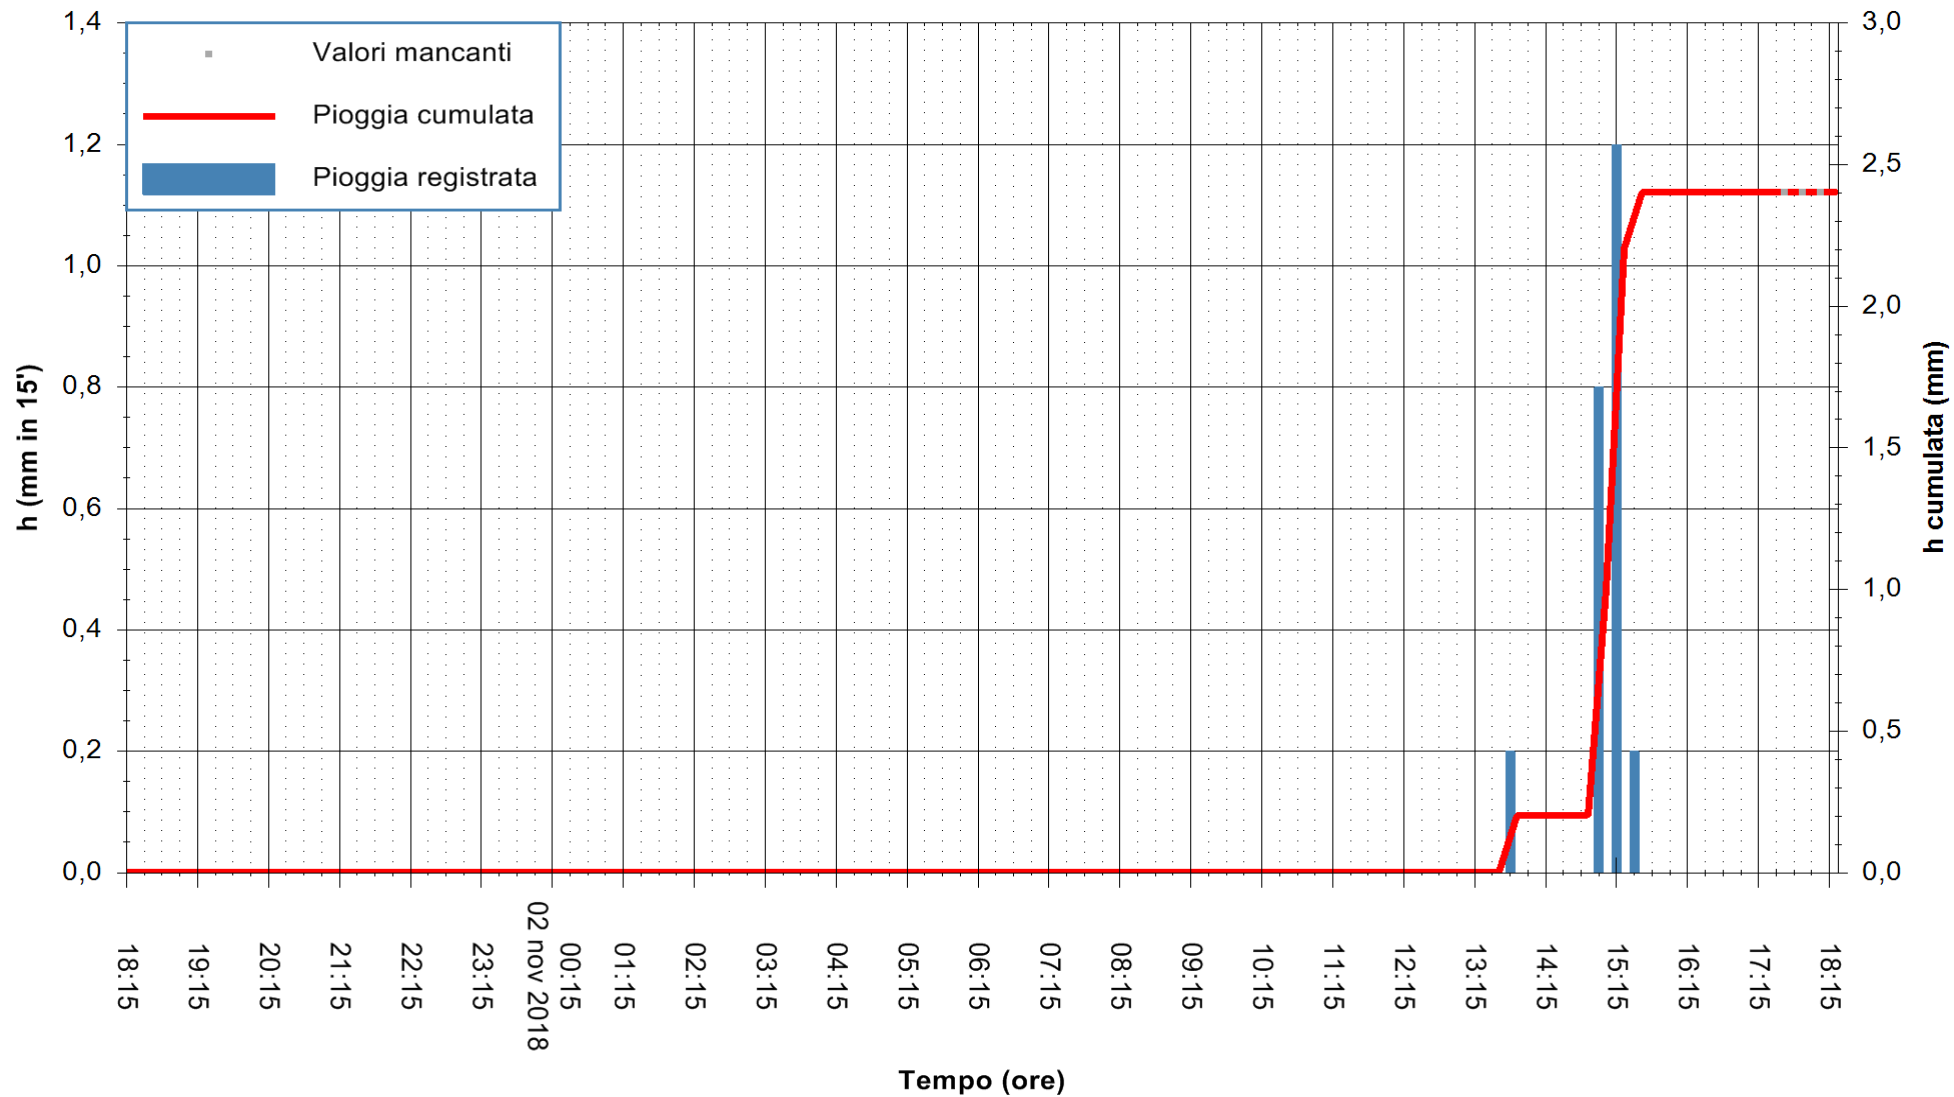

ARPAS
F.to il Dirigente Responsabile
Dott. Giuseppe Bianco

REGIONE AUTONOMA DE SARDIGNA
REGIONE AUTONOMA DELLA SARDEGNA

Stazione pluviometrica Punta Sebera
Area PUNTA SEBERA
Pioggia registrata nelle ultime 24 ore
Estrazione dati delle ore 18:21 del 02/11/2018
Ultimo dato disponibile: 02/11/2018 alle 17:30