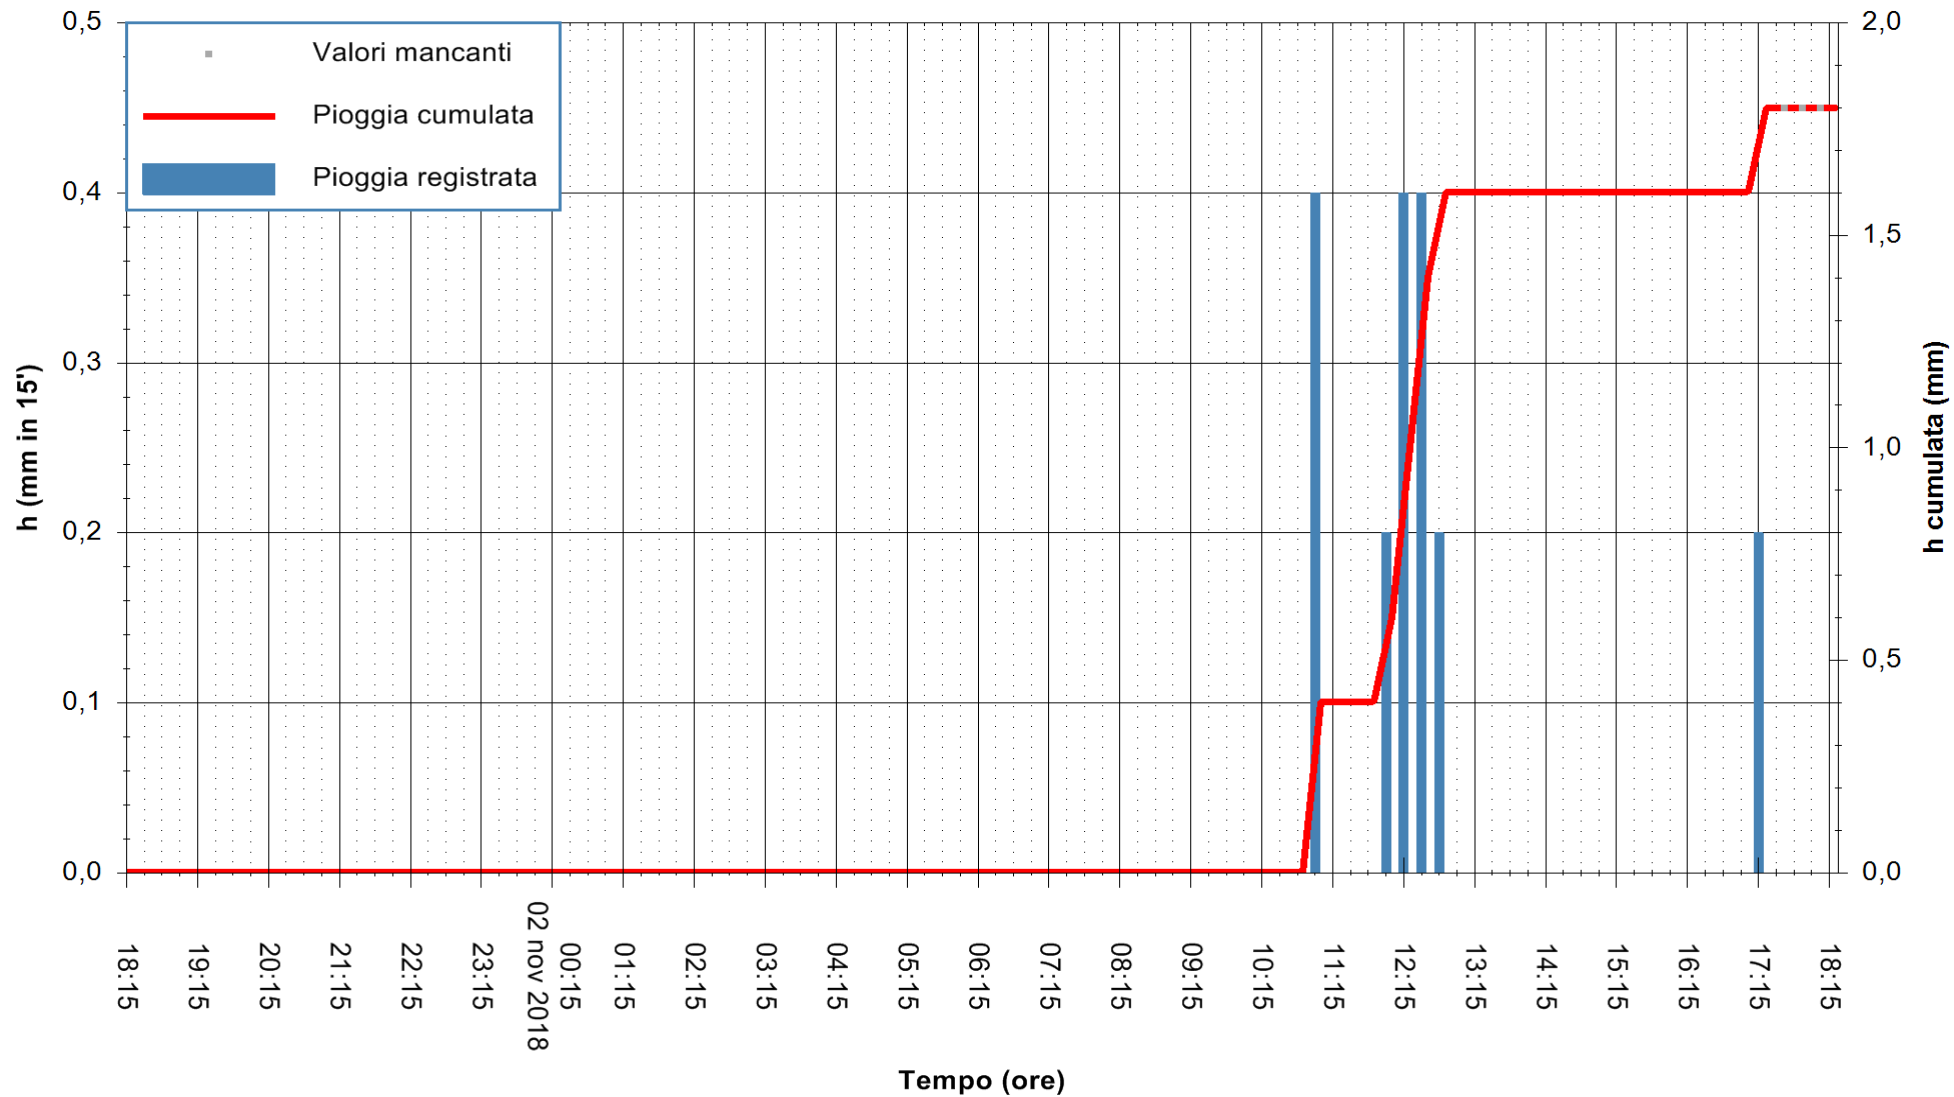

REGIONE AUTONOMA DE SARDIGNA
 REGIONE AUTONOMA DELLA SARDEGNA

Stazione pluviometrica Fluminimannu a Decimomannu
 Area DECIMOMANNU
 Pioggia registrata nelle ultime 24 ore
 Estrazione dati delle ore 18:21 del 02/11/2018
 Ultimo dato disponibile: 02/11/2018 alle 17:30

ARPAS
 F.to il Dirigente Responsabile
 Dott. Giuseppe Bianco

REGIONE AUTÒNOMA DE SARDIGNA
 REGIONE AUTONOMA DELLA SARDEGNA

Stazione pluviometrica Punta Tricoli
Area PUNTA TRICOLI
Pioggia registrata nelle ultime 24 ore
Estrazione dati delle ore 18:21 del 02/11/2018
Ultimo dato disponibile: 02/11/2018 alle 17:30

ARPAS
F.to il Dirigente Responsabile
Dott. Giuseppe Bianco

REGIONE AUTONOMA DE SARDIGNA
REGIONE AUTONOMA DELLA SARDEGNA

Stazione pluviometrica Paduledda
 Area PADULEDDA
 Pioggia registrata nelle ultime 24 ore
 Estrazione dati delle ore 18:21 del 02/11/2018
 Ultimo dato disponibile: 02/11/2018 alle 17:30