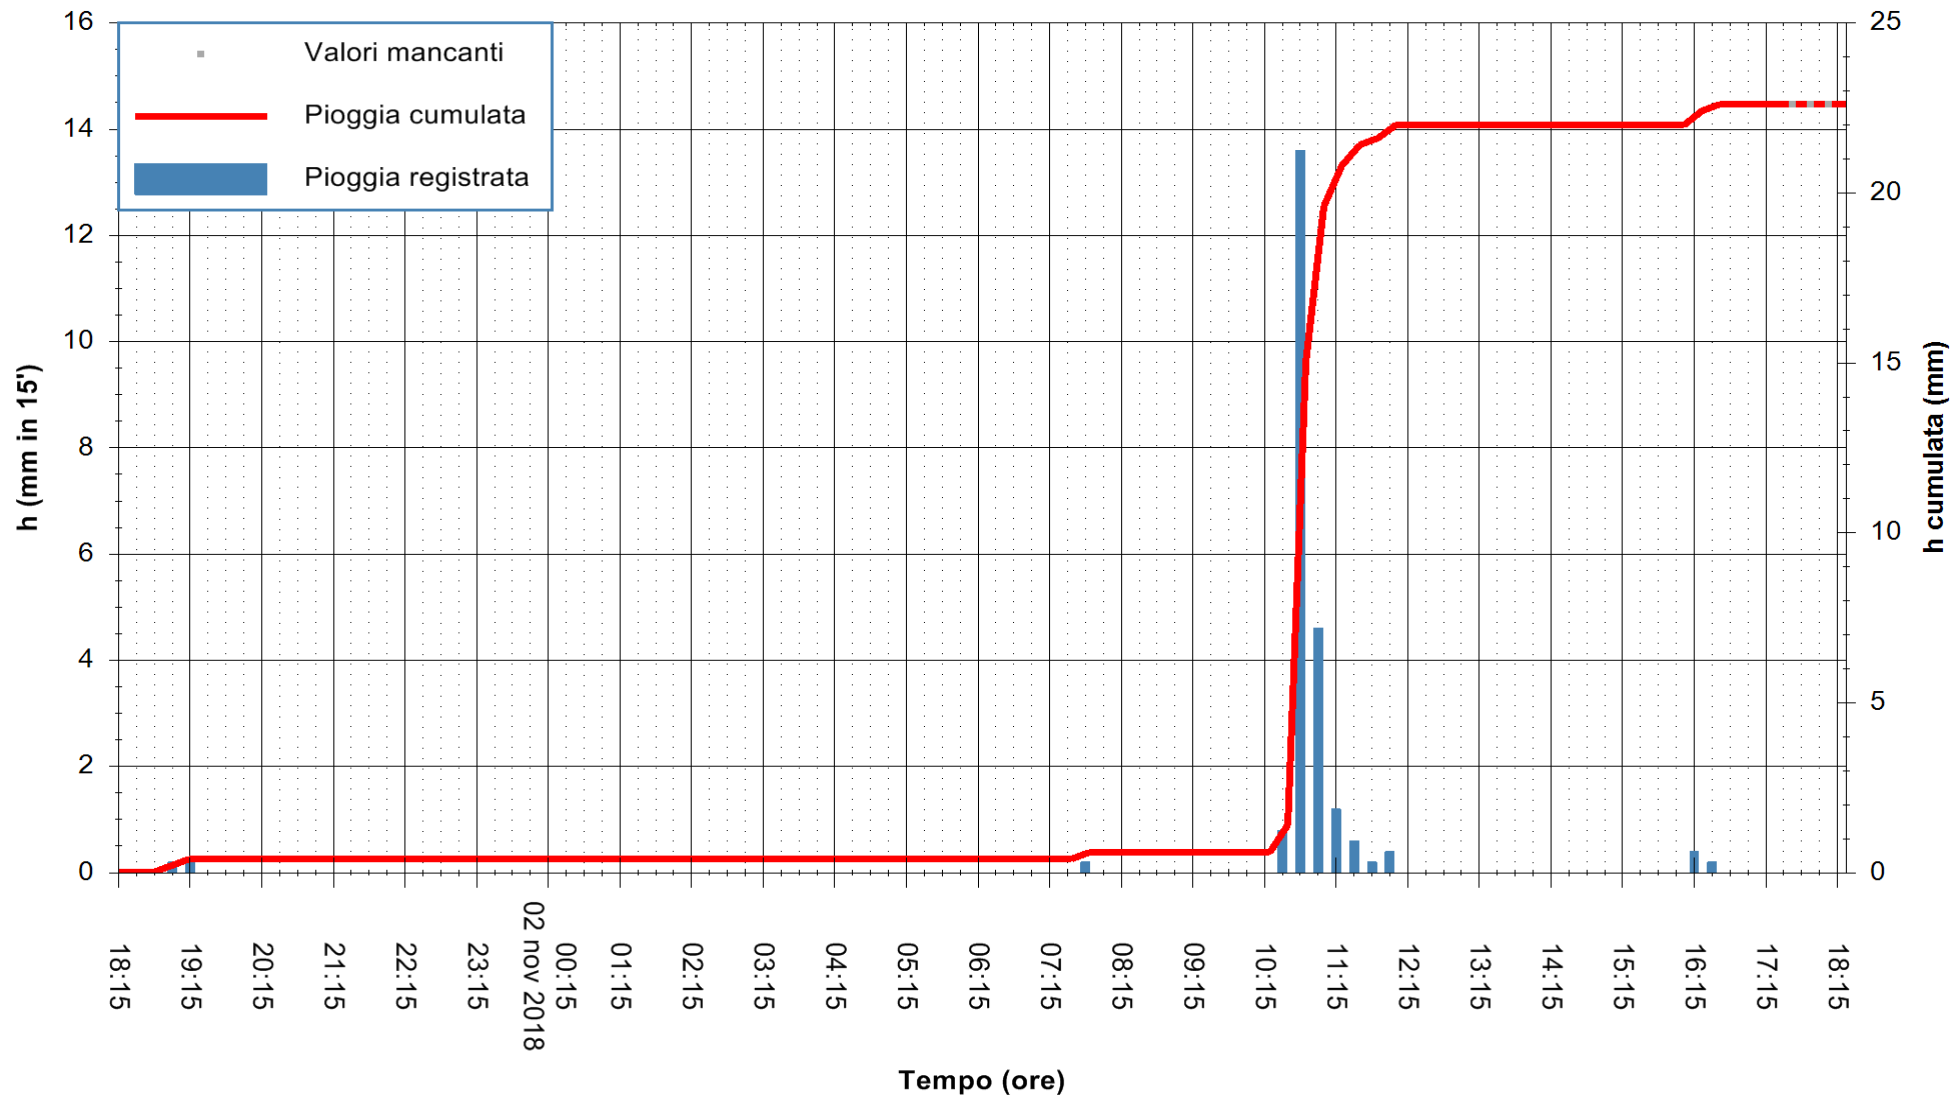

ARPAS
F.to il Dirigente Responsabile
Dott. Giuseppe Bianco

REGIONE AUTONOMA DE SARDIGNA
REGIONE AUTONOMA DELLA SARDEGNA

Stazione pluviometrica Paduledda
 Area PADULEDDA
 Pioggia registrata nelle ultime 24 ore
 Estrazione dati delle ore 18:21 del 02/11/2018
 Ultimo dato disponibile: 02/11/2018 alle 17:30