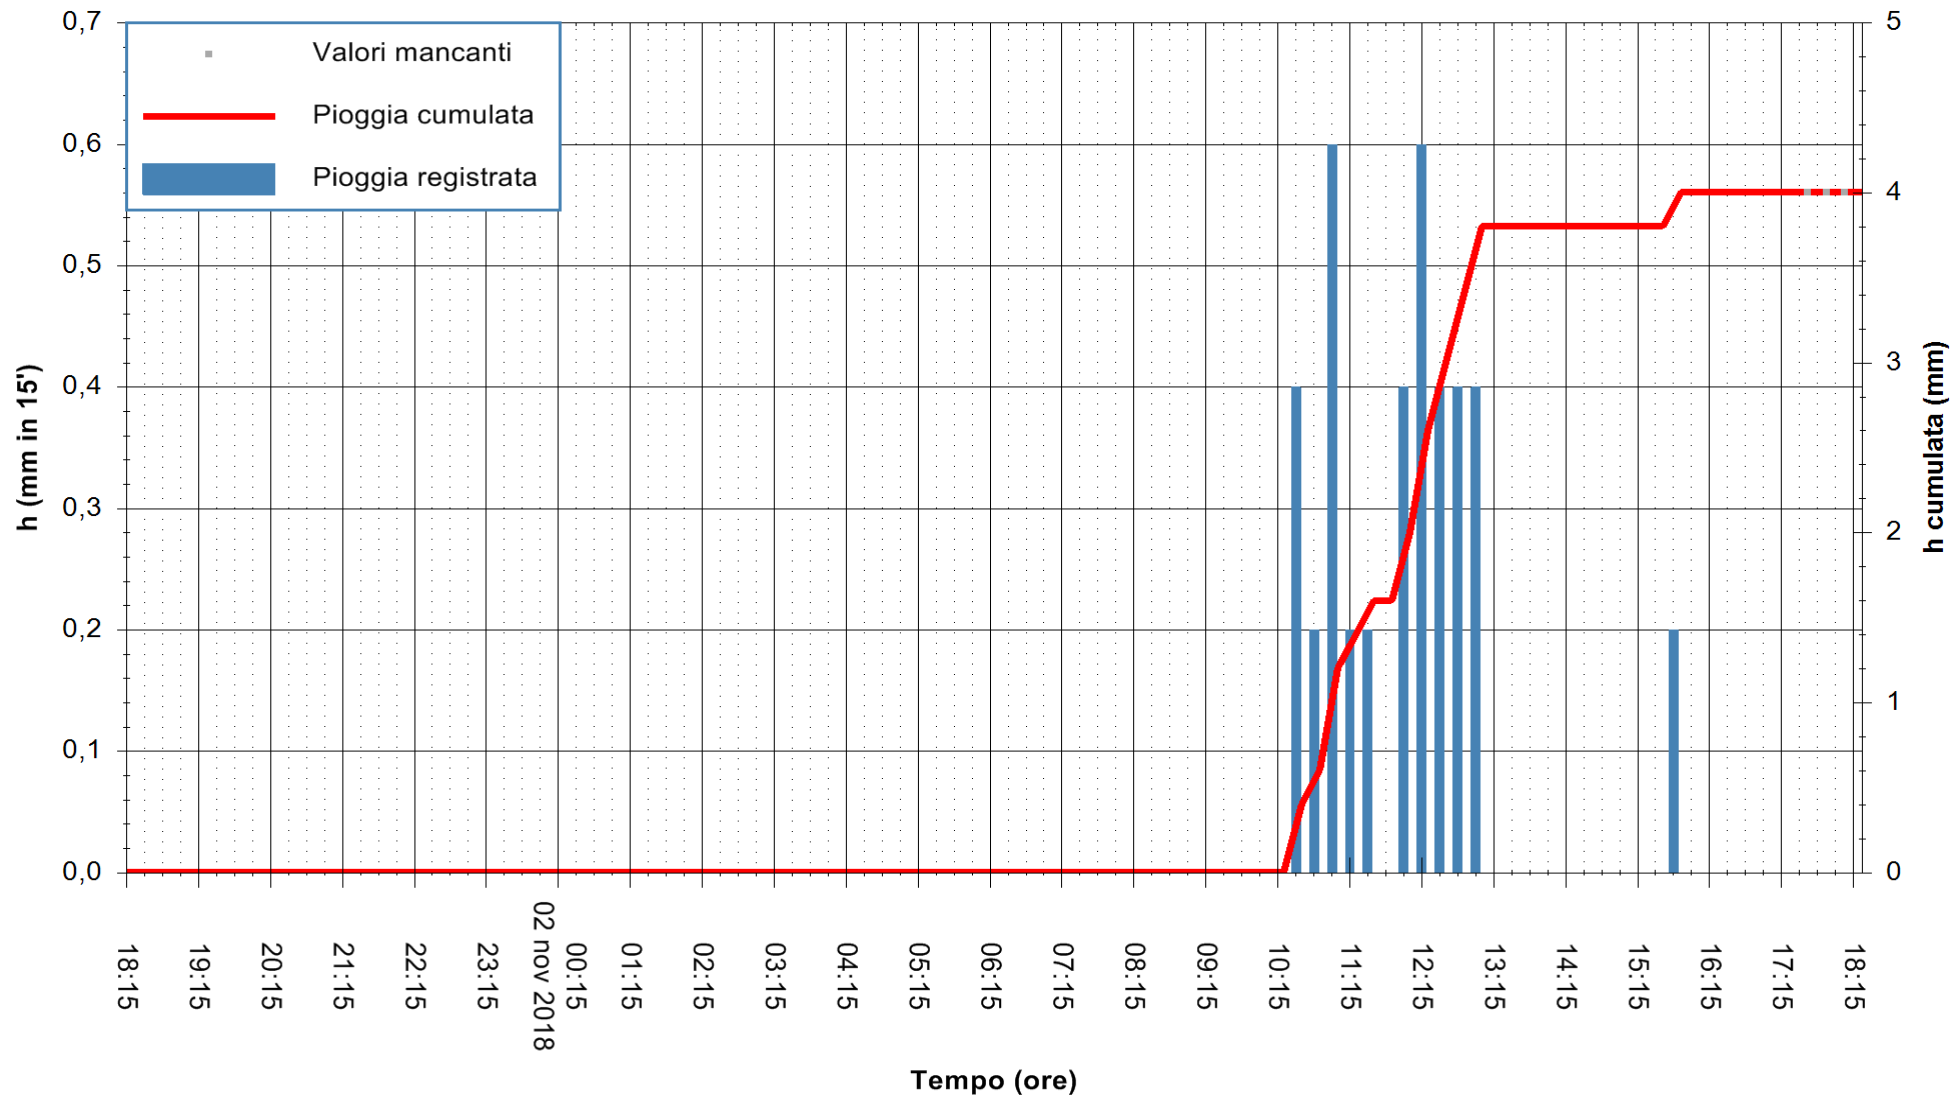

REGIONE AUTONOMA DE SARDIGNA
 REGIONE AUTONOMA DELLA SARDEGNA

Stazione pluviometrica Fluminimannu a Decimomannu
 Area DECIMOMANNU
 Pioggia registrata nelle ultime 24 ore
 Estrazione dati delle ore 18:21 del 02/11/2018
 Ultimo dato disponibile: 02/11/2018 alle 17:30

ARPAS
 F.to il Dirigente Responsabile
 Dott. Giuseppe Bianco

REGIONE AUTÒNOMA DE SARDIGNA
 REGIONE AUTONOMA DELLA SARDEGNA

Stazione pluviometrica Punta Tricoli
Area PUNTA TRICOLI
Pioggia registrata nelle ultime 24 ore
Estrazione dati delle ore 18:21 del 02/11/2018
Ultimo dato disponibile: 02/11/2018 alle 17:30

ARPAS
F.to il Dirigente Responsabile
Dott. Giuseppe Bianco

REGIONE AUTONOMA DE SARDIGNA
REGIONE AUTONOMA DELLA SARDEGNA

Stazione pluviometrica Paduledda
 Area PADULEDDA
 Pioggia registrata nelle ultime 24 ore
 Estrazione dati delle ore 18:21 del 02/11/2018
 Ultimo dato disponibile: 02/11/2018 alle 17:30