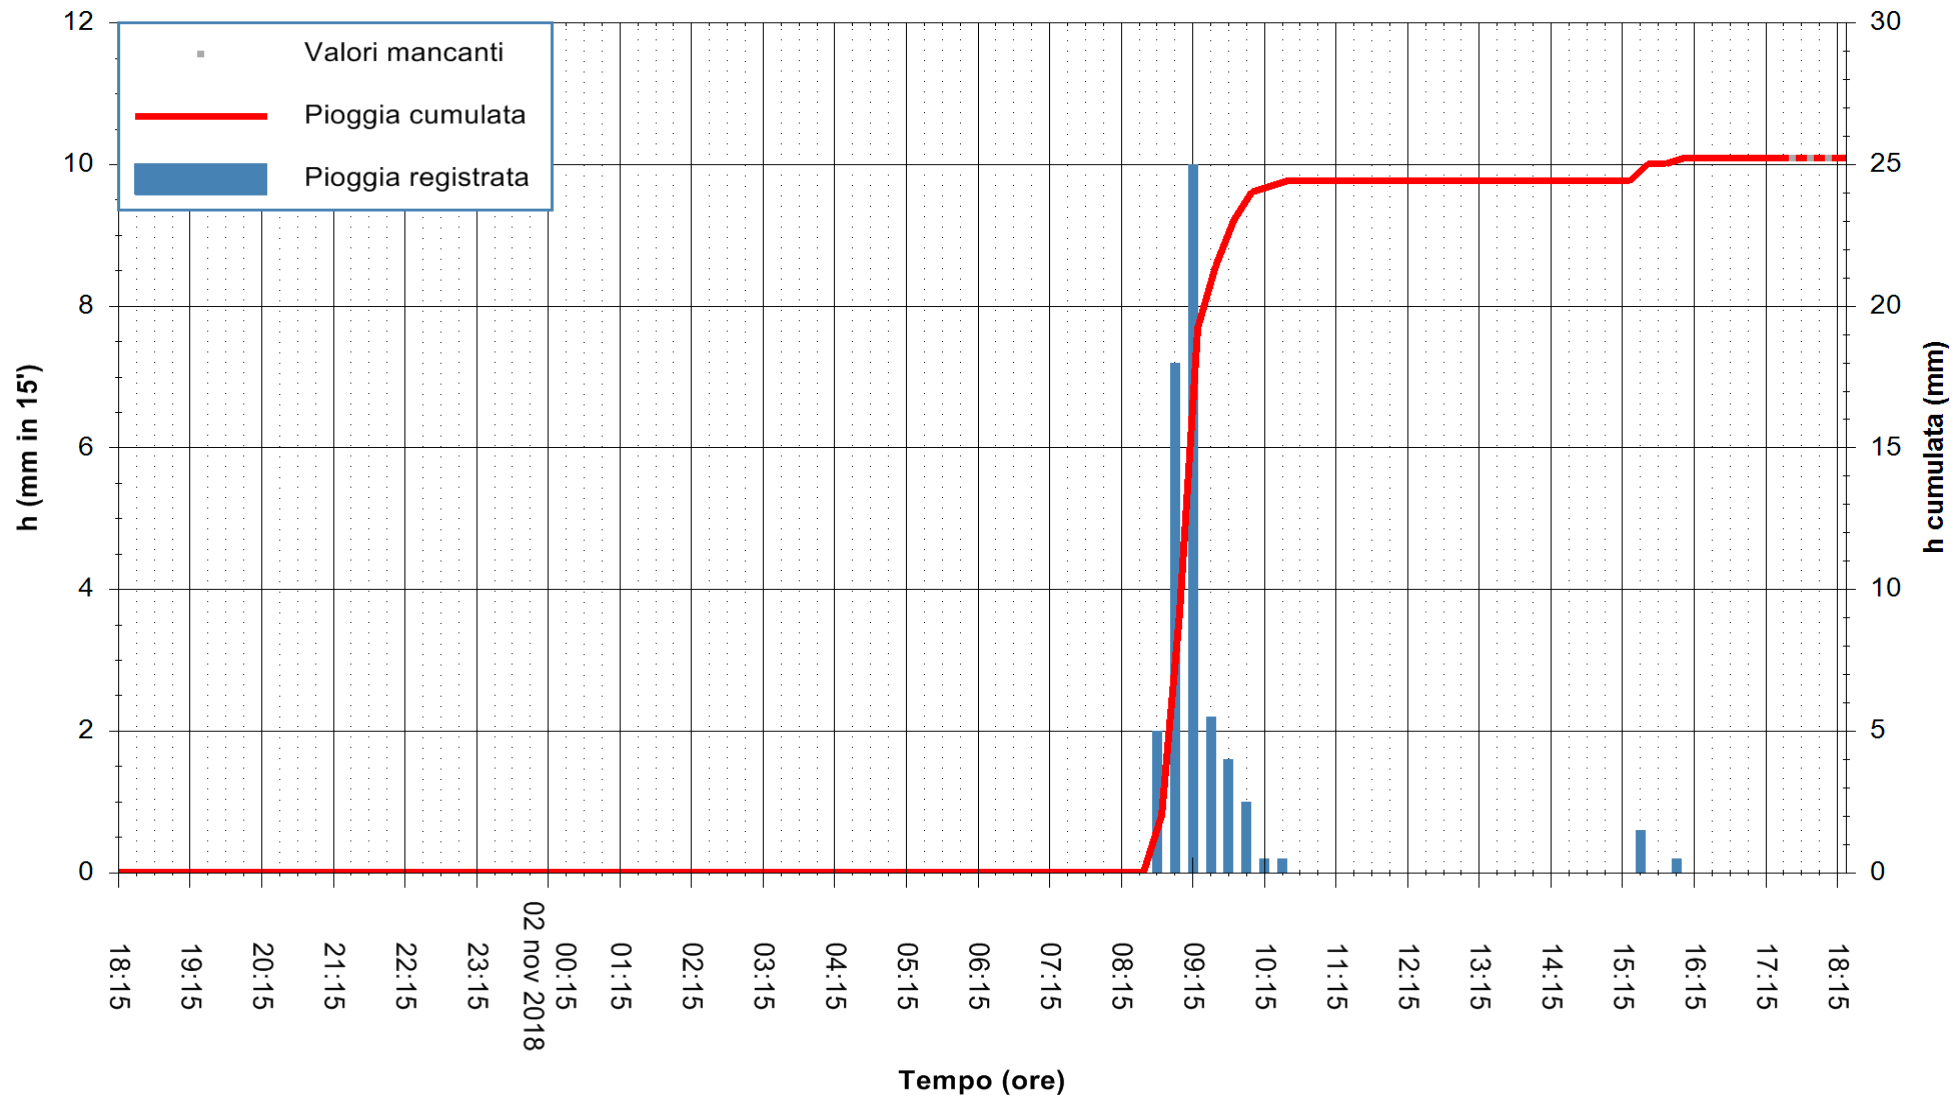

ARPAS
F.to il Dirigente Responsabile
Dott. Giuseppe Bianco

REGIONE AUTONOMA DE SARDIGNA
REGIONE AUTONOMA DELLA SARDEGNA

Stazione pluviometrica Paduledda
 Area PADULEDDA
 Pioggia registrata nelle ultime 24 ore
 Estrazione dati delle ore 18:21 del 02/11/2018
 Ultimo dato disponibile: 02/11/2018 alle 17:30