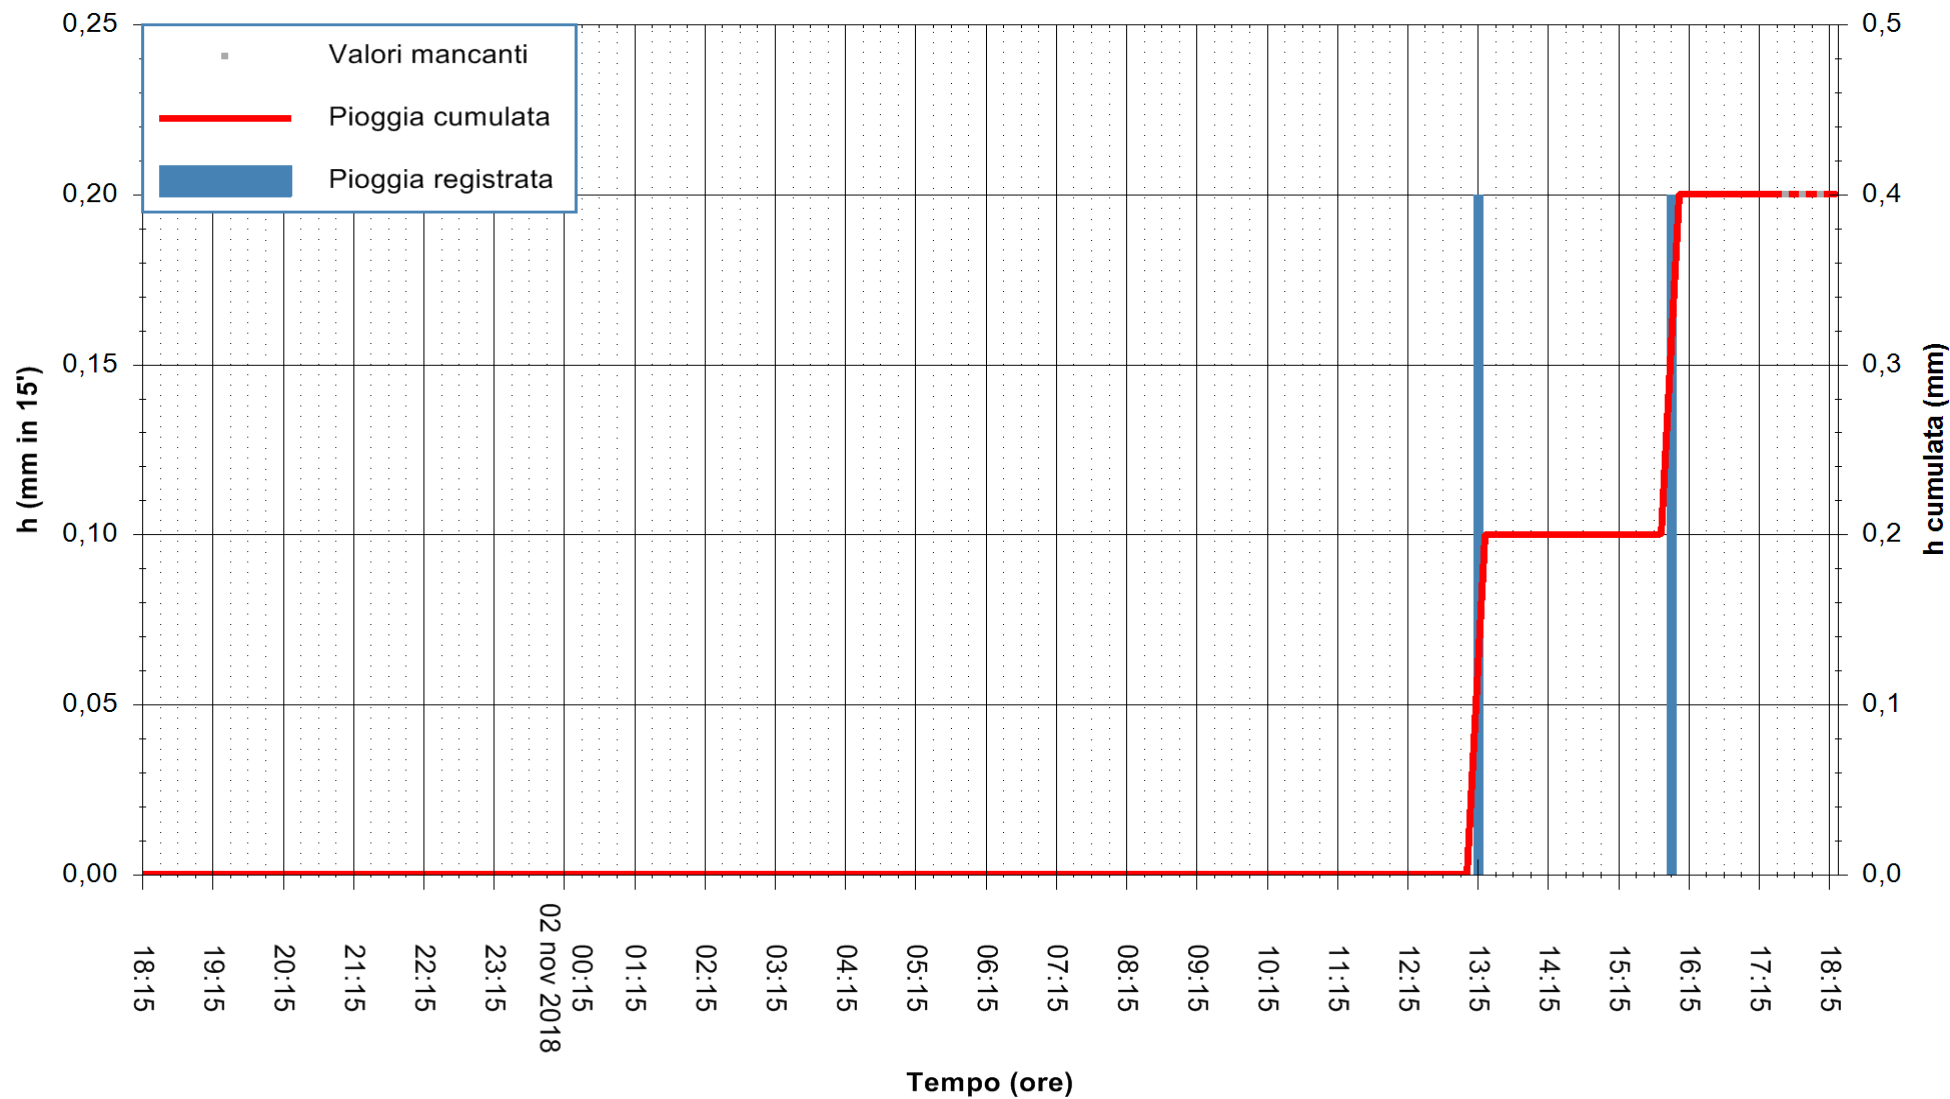

Stazione pluviometrica Ossoni
Area MONTE OSSONI
Pioggia registrata nelle ultime 24 ore
Estrazione dati delle ore 18:21 del 02/11/2018
Ultimo dato disponibile: 02/11/2018 alle 17:30

ARPAS
F.to il Dirigente Responsabile
Dott. Giuseppe Bianco

REGIONE AUTONOMA DE SARDIGNA
REGIONE AUTONOMA DELLA SARDEGNA