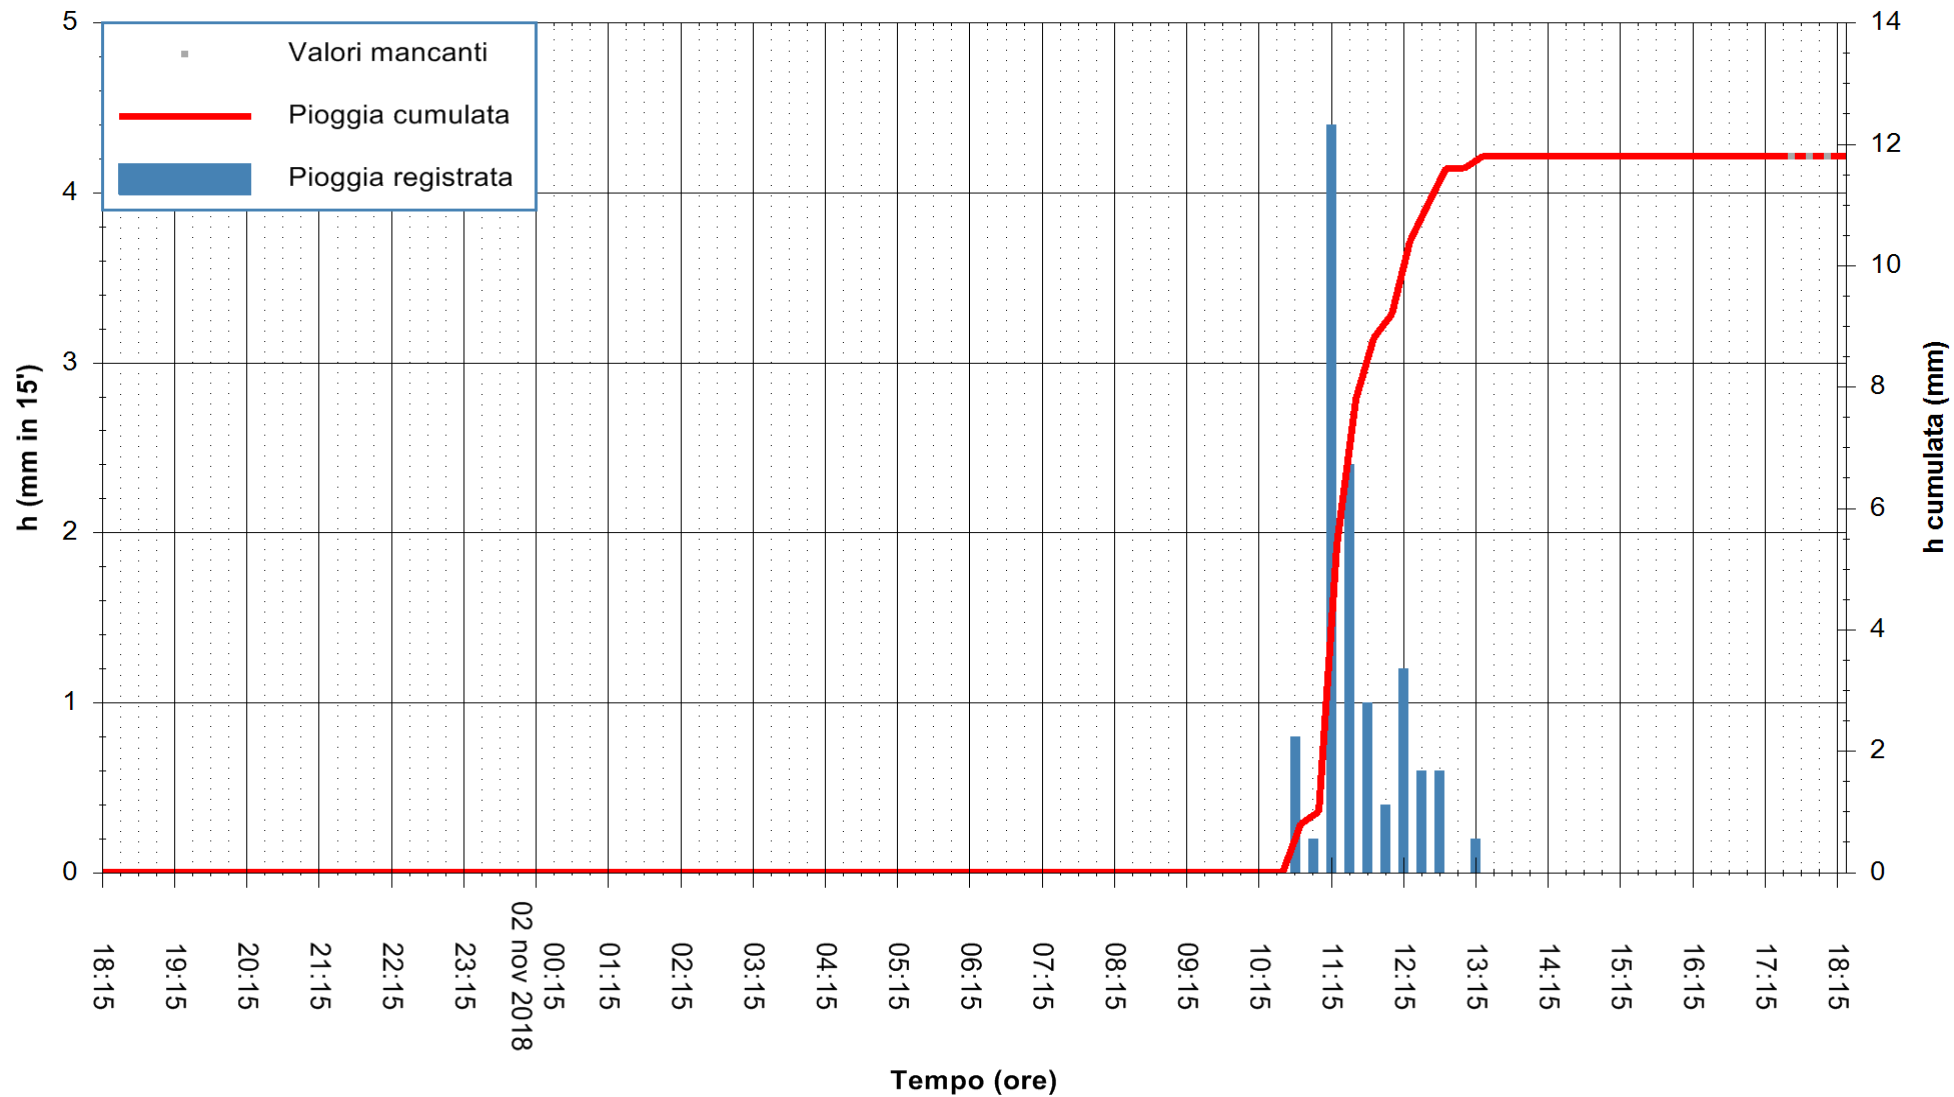

Stazione pluviometrica Oschiri
 Area PISCHINAS
 Pioggia registrata nelle ultime 24 ore
 Estrazione dati delle ore 18:21 del 02/11/2018
 Ultimo dato disponibile: 02/11/2018 alle 17:30

ARPAS
 F.to il Dirigente Responsabile
 Dott. Giuseppe Bianco

REGIONE AUTONOMA DE SARDIGNA
 REGIONE AUTONOMA DELLA SARDEGNA

Stazione pluviometrica Fluminimannu a Decimomannu
 Area DECIMOMANNU
 Pioggia registrata nelle ultime 24 ore
 Estrazione dati delle ore 18:21 del 02/11/2018
 Ultimo dato disponibile: 02/11/2018 alle 17:30

ARPAS
 F.to il Dirigente Responsabile
 Dott. Giuseppe Bianco

REGIONE AUTÒNOMA DE SARDIGNA
 REGIONE AUTONOMA DELLA SARDEGNA

Stazione pluviometrica Punta Tricoli
Area PUNTA TRICOLI
Pioggia registrata nelle ultime 24 ore
Estrazione dati delle ore 18:21 del 02/11/2018
Ultimo dato disponibile: 02/11/2018 alle 17:30