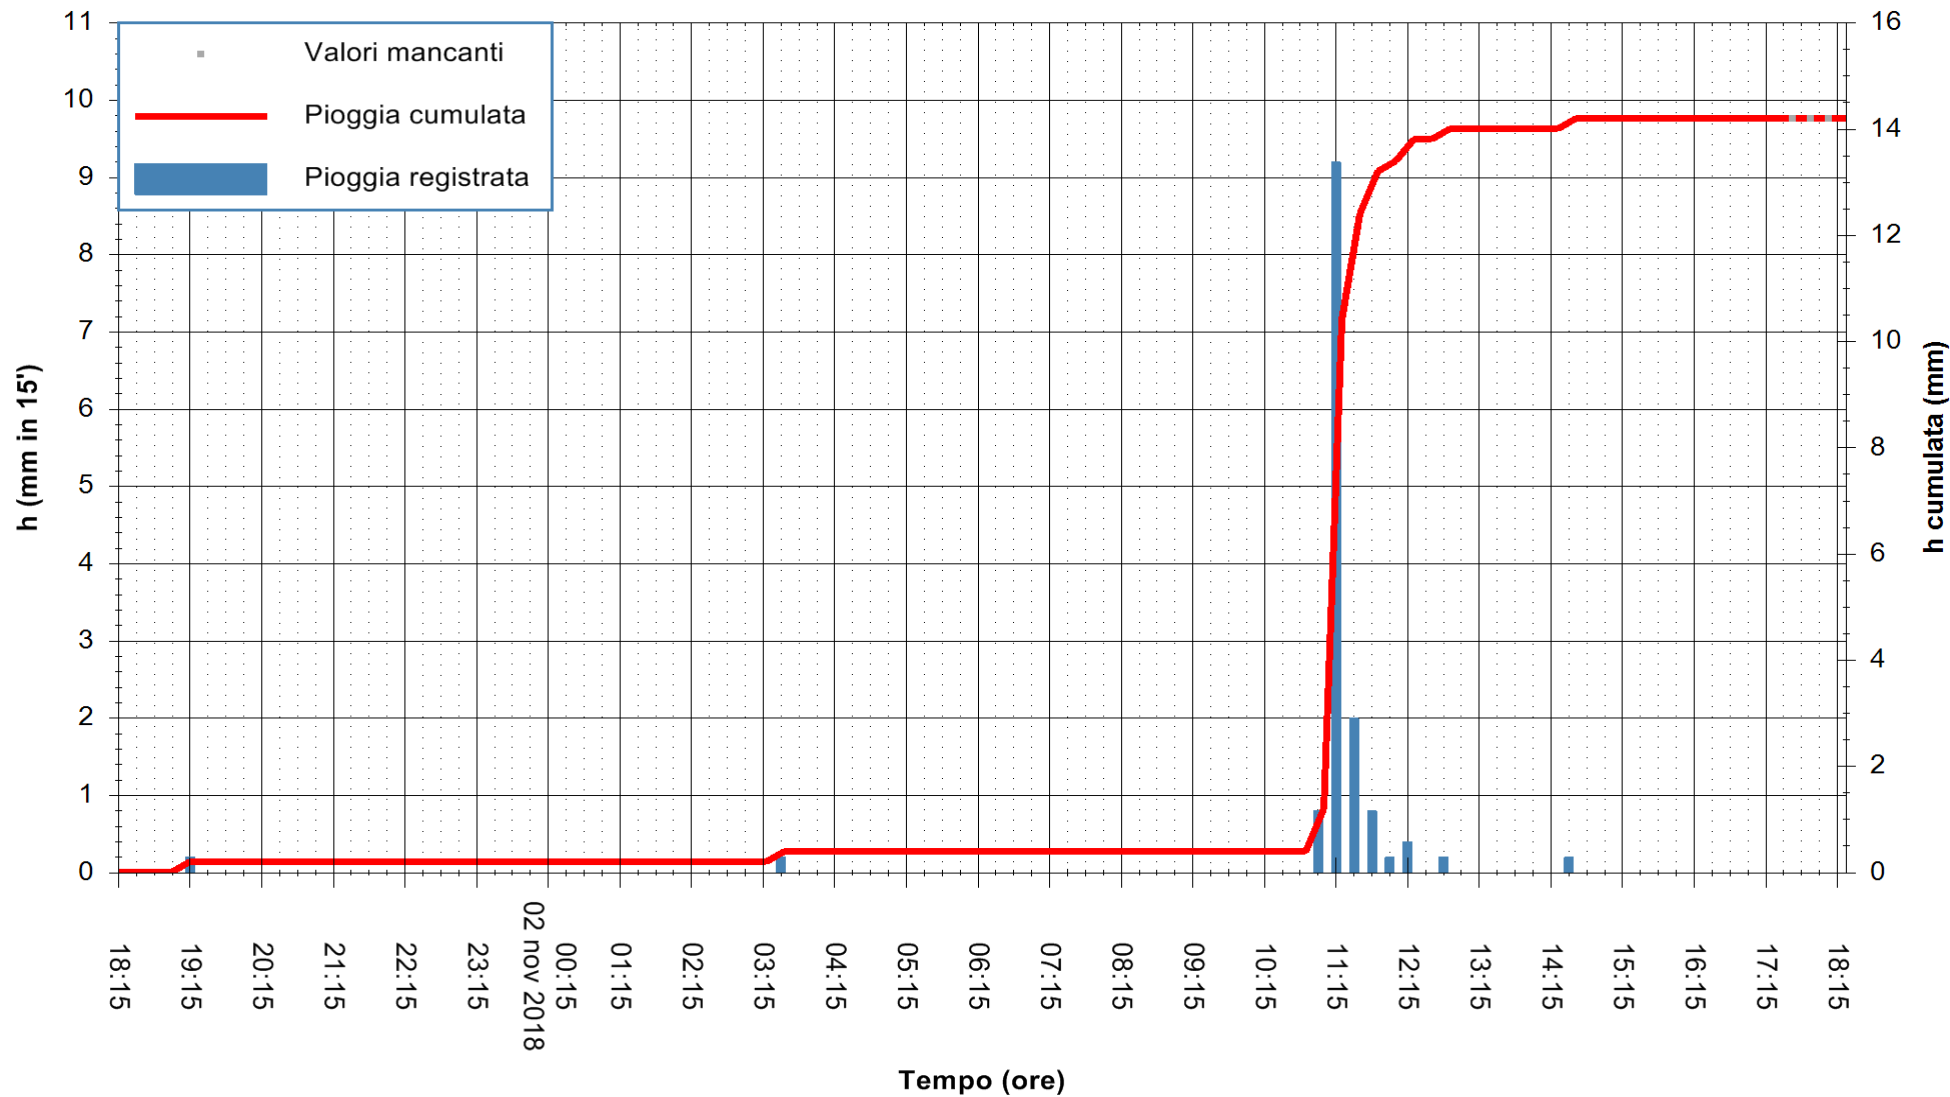

Stazione pluviometrica Oschiri
 Area PISCHINAS
 Pioggia registrata nelle ultime 24 ore
 Estrazione dati delle ore 18:21 del 02/11/2018
 Ultimo dato disponibile: 02/11/2018 alle 17:30

ARPAS
 F.to il Dirigente Responsabile
 Dott. Giuseppe Bianco

REGIONE AUTONOMA DE SARDIGNA
 REGIONE AUTONOMA DELLA SARDEGNA

Stazione pluviometrica Fluminimannu a Decimomannu
 Area DECIMOMANNU
 Pioggia registrata nelle ultime 24 ore
 Estrazione dati delle ore 18:21 del 02/11/2018
 Ultimo dato disponibile: 02/11/2018 alle 17:30

ARPAS
 F.to il Dirigente Responsabile
 Dott. Giuseppe Bianco

REGIONE AUTÒNOMA DE SARDIGNA
 REGIONE AUTONOMA DELLA SARDEGNA

Stazione pluviometrica Punta Tricoli
Area PUNTA TRICOLI
Pioggia registrata nelle ultime 24 ore
Estrazione dati delle ore 18:21 del 02/11/2018
Ultimo dato disponibile: 02/11/2018 alle 17:30