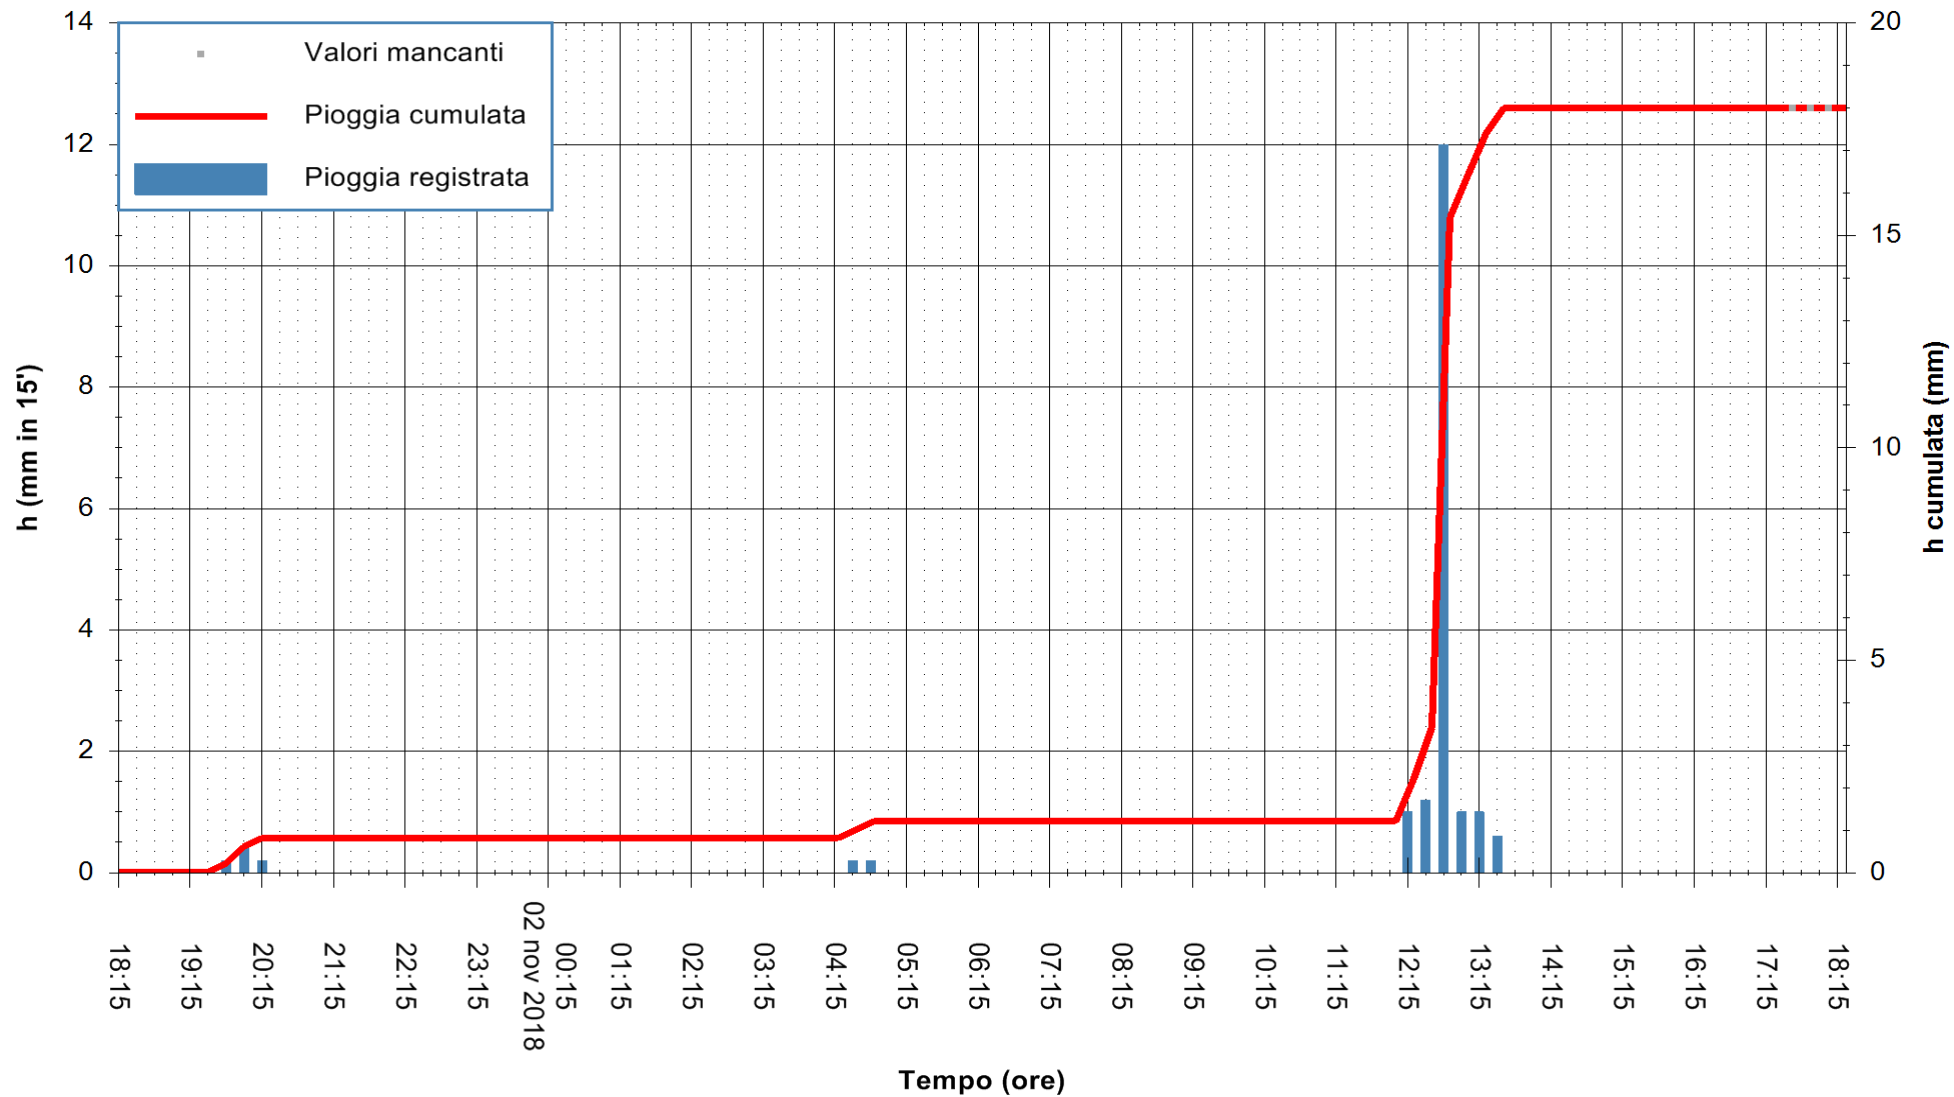

REGIONE AUTONOMA DE SARDIGNA
 REGIONE AUTONOMA DELLA SARDEGNA

Stazione pluviometrica Fluminimannu a Decimomannu
 Area DECIMOMANNU
 Pioggia registrata nelle ultime 24 ore
 Estrazione dati delle ore 18:21 del 02/11/2018
 Ultimo dato disponibile: 02/11/2018 alle 17:30

ARPAS
 F.to il Dirigente Responsabile
 Dott. Giuseppe Bianco

REGIONE AUTÒNOMA DE SARDIGNA
 REGIONE AUTONOMA DELLA SARDEGNA

Stazione pluviometrica Punta Tricoli
Area PUNTA TRICOLI
Pioggia registrata nelle ultime 24 ore
Estrazione dati delle ore 18:21 del 02/11/2018
Ultimo dato disponibile: 02/11/2018 alle 17:30

ARPAS
F.to il Dirigente Responsabile
Dott. Giuseppe Bianco

REGIONE AUTONOMA DE SARDIGNA
REGIONE AUTONOMA DELLA SARDEGNA

Stazione pluviometrica Paduledda
 Area PADULEDDA
 Pioggia registrata nelle ultime 24 ore
 Estrazione dati delle ore 18:21 del 02/11/2018
 Ultimo dato disponibile: 02/11/2018 alle 17:30