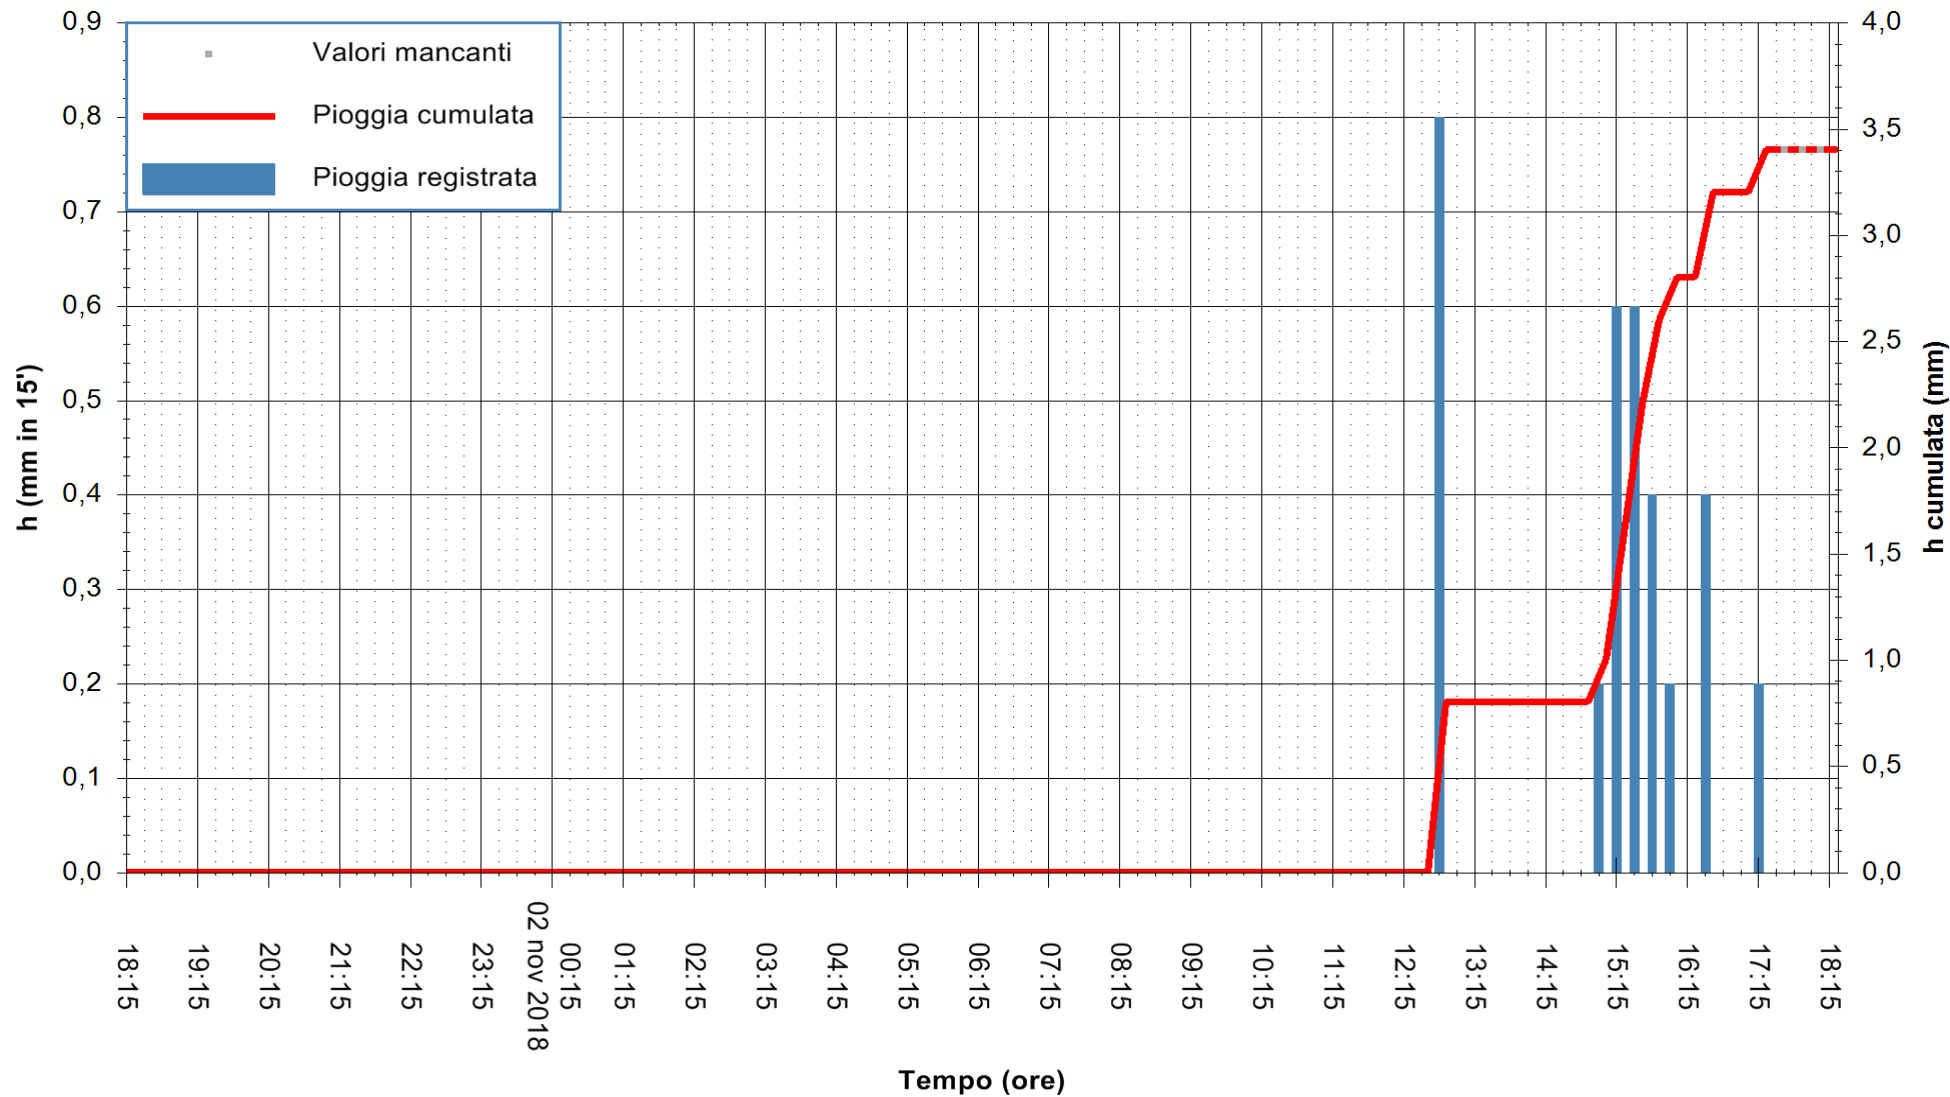

REGIONE AUTONOMA DE SARDIGNA
 REGIONE AUTONOMA DELLA SARDEGNA

Stazione pluviometrica Fluminimannu a Decimomannu
 Area DECIMOMANNU
 Pioggia registrata nelle ultime 24 ore
 Estrazione dati delle ore 18:21 del 02/11/2018
 Ultimo dato disponibile: 02/11/2018 alle 17:30

ARPAS
 F.to il Dirigente Responsabile
 Dott. Giuseppe Bianco

REGIONE AUTÒNOMA DE SARDIGNA
 REGIONE AUTONOMA DELLA SARDEGNA

Stazione pluviometrica Punta Tricoli
Area PUNTA TRICOLI
Pioggia registrata nelle ultime 24 ore
Estrazione dati delle ore 18:21 del 02/11/2018
Ultimo dato disponibile: 02/11/2018 alle 17:30

ARPAS
F.to il Dirigente Responsabile
Dott. Giuseppe Bianco

REGIONE AUTONOMA DE SARDIGNA
REGIONE AUTONOMA DELLA SARDEGNA

Stazione pluviometrica Paduledda
 Area PADULEDDA
 Pioggia registrata nelle ultime 24 ore
 Estrazione dati delle ore 18:21 del 02/11/2018
 Ultimo dato disponibile: 02/11/2018 alle 17:30