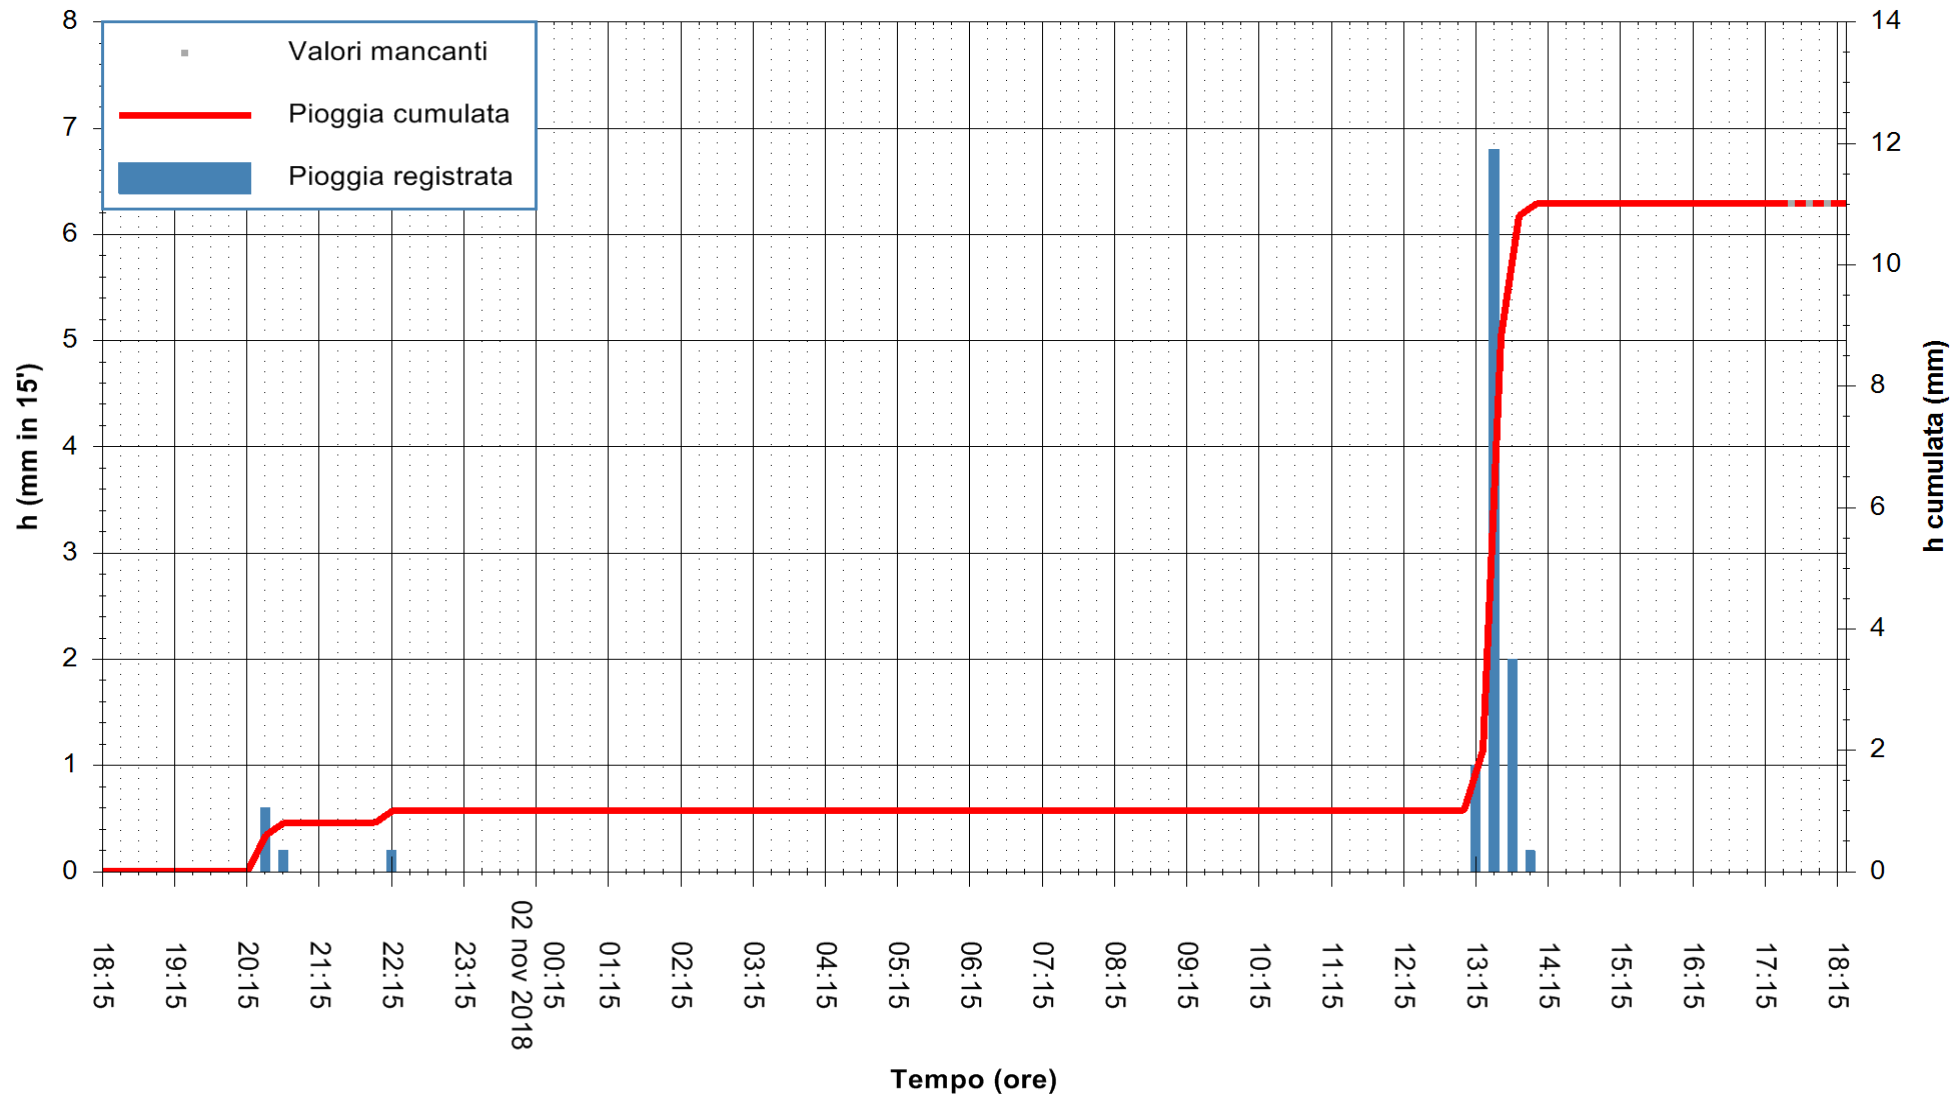

REGIONE AUTONOMA DE SARDIGNA
 REGIONE AUTONOMA DELLA SARDEGNA

Stazione pluviometrica Fluminimannu a Decimomannu
 Area DECIMOMANNU
 Pioggia registrata nelle ultime 24 ore
 Estrazione dati delle ore 18:21 del 02/11/2018
 Ultimo dato disponibile: 02/11/2018 alle 17:30

ARPAS
 F.to il Dirigente Responsabile
 Dott. Giuseppe Bianco

REGIONE AUTÒNOMA DE SARDIGNA
 REGIONE AUTONOMA DELLA SARDEGNA

Stazione pluviometrica Punta Tricoli
Area PUNTA TRICOLI
Pioggia registrata nelle ultime 24 ore
Estrazione dati delle ore 18:21 del 02/11/2018
Ultimo dato disponibile: 02/11/2018 alle 17:30