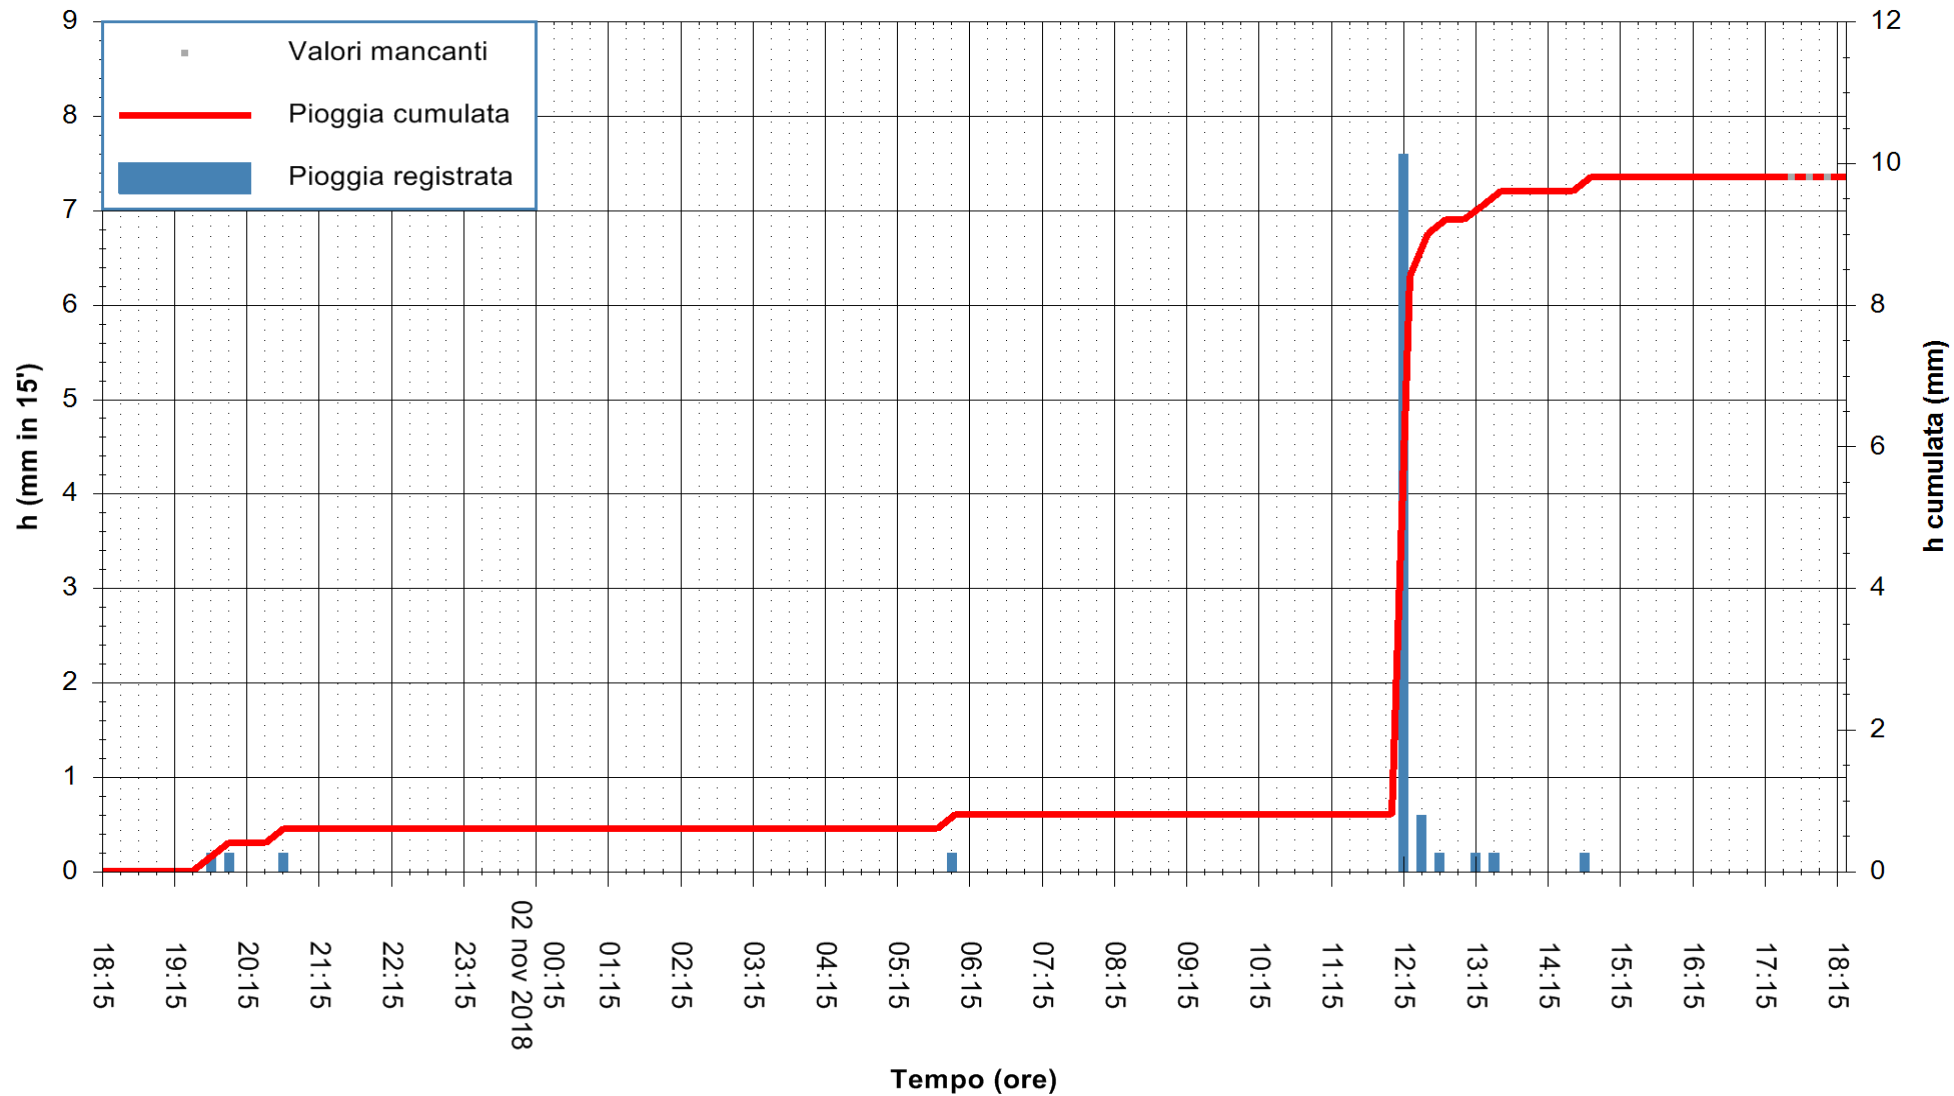

Stazione pluviometrica Oschiri
 Area PISCHINAS
 Pioggia registrata nelle ultime 24 ore
 Estrazione dati delle ore 18:21 del 02/11/2018
 Ultimo dato disponibile: 02/11/2018 alle 17:30

ARPAS
 F.to il Dirigente Responsabile
 Dott. Giuseppe Bianco

REGIONE AUTONOMA DE SARDIGNA
 REGIONE AUTONOMA DELLA SARDEGNA

Stazione pluviometrica Fluminimannu a Decimomannu
 Area DECIMOMANNU
 Pioggia registrata nelle ultime 24 ore
 Estrazione dati delle ore 18:21 del 02/11/2018
 Ultimo dato disponibile: 02/11/2018 alle 17:30

ARPAS
 F.to il Dirigente Responsabile
 Dott. Giuseppe Bianco

REGIONE AUTÒNOMA DE SARDIGNA
 REGIONE AUTONOMA DELLA SARDEGNA

Stazione pluviometrica Punta Tricoli
Area PUNTA TRICOLI
Pioggia registrata nelle ultime 24 ore
Estrazione dati delle ore 18:21 del 02/11/2018
Ultimo dato disponibile: 02/11/2018 alle 17:30