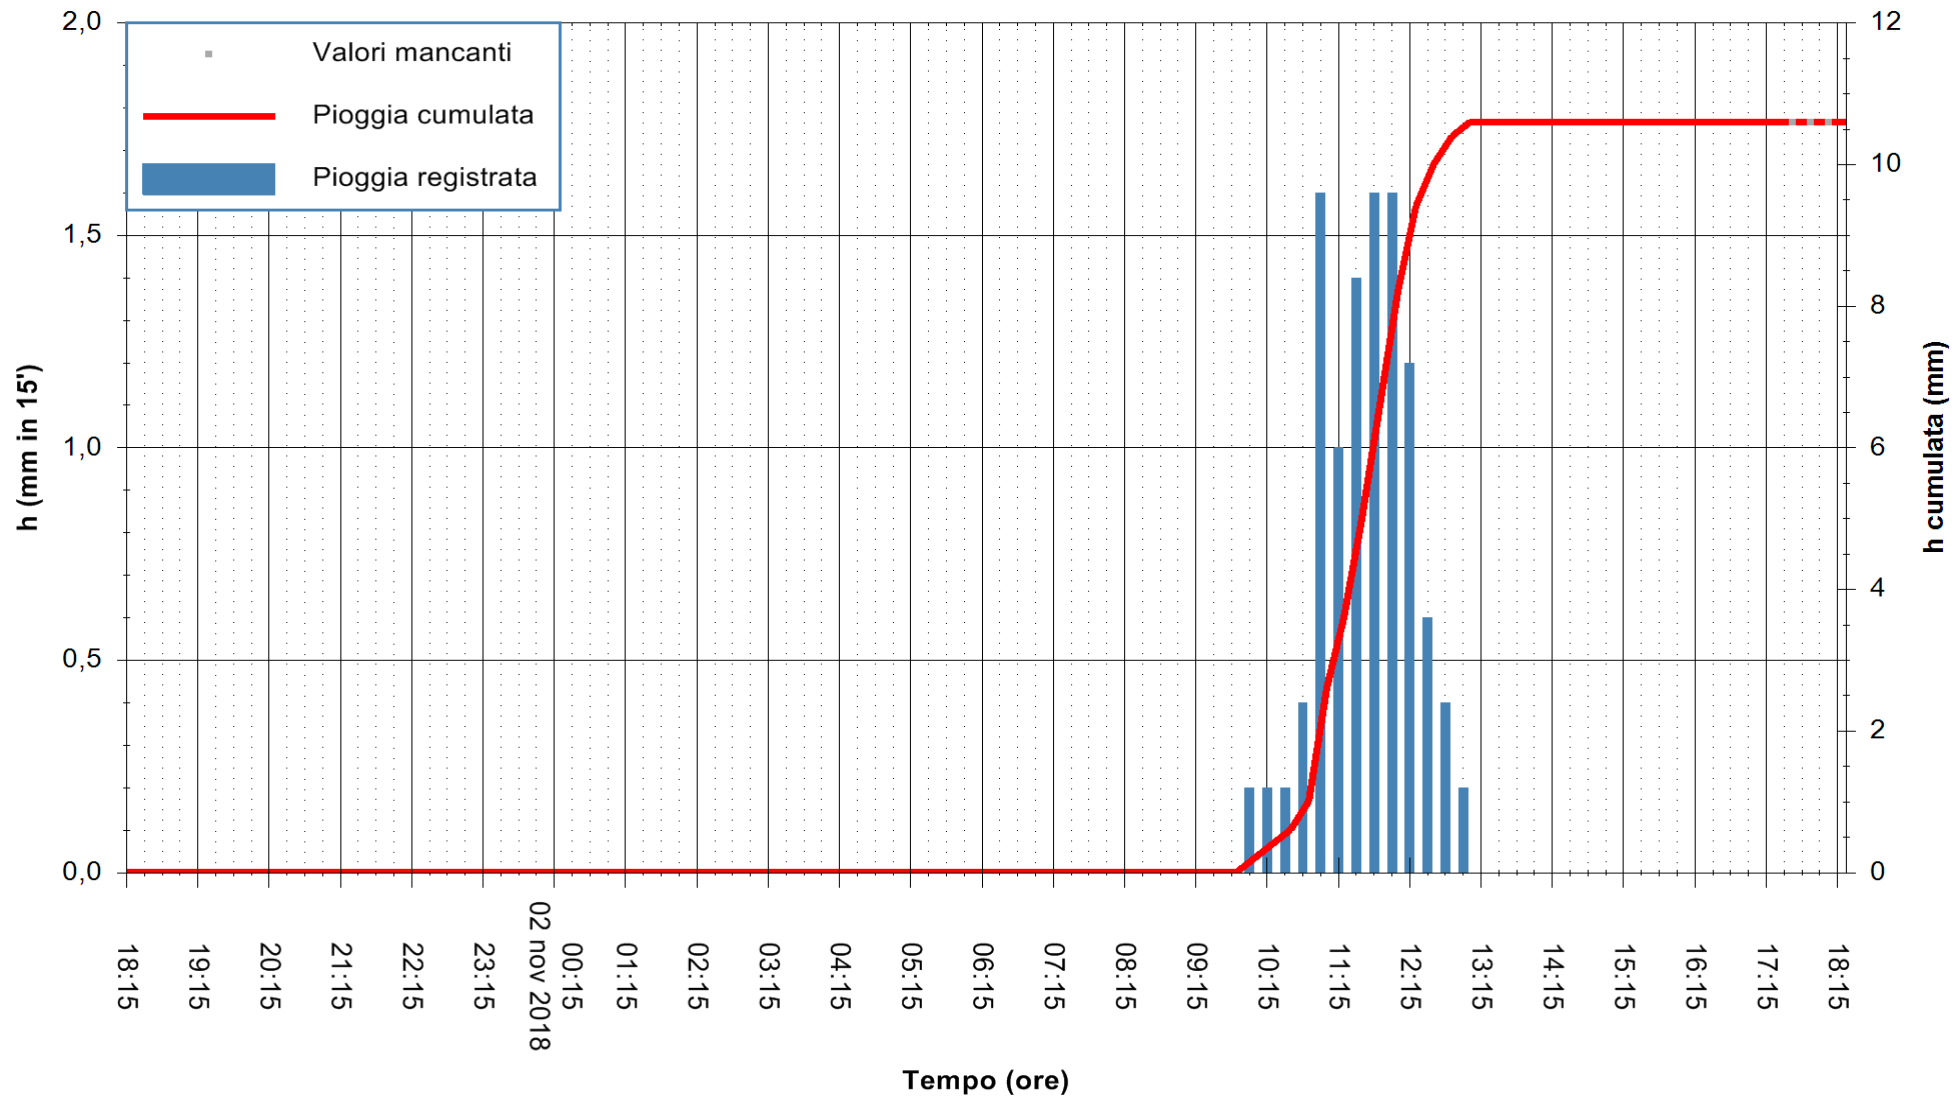

REGIONE AUTONOMA DE SARDIGNA
 REGIONE AUTONOMA DELLA SARDEGNA

Stazione pluviometrica Fluminimannu a Decimomannu
 Area DECIMOMANNU
 Pioggia registrata nelle ultime 24 ore
 Estrazione dati delle ore 18:21 del 02/11/2018
 Ultimo dato disponibile: 02/11/2018 alle 17:30

ARPAS
 F.to il Dirigente Responsabile
 Dott. Giuseppe Bianco

REGIONE AUTÒNOMA DE SARDIGNA
 REGIONE AUTONOMA DELLA SARDEGNA

Stazione pluviometrica Punta Tricoli
Area PUNTA TRICOLI
Pioggia registrata nelle ultime 24 ore
Estrazione dati delle ore 18:21 del 02/11/2018
Ultimo dato disponibile: 02/11/2018 alle 17:30

ARPAS
F.to il Dirigente Responsabile
Dott. Giuseppe Bianco

REGIONE AUTONOMA DE SARDIGNA
REGIONE AUTONOMA DELLA SARDEGNA

Stazione pluviometrica Paduledda
 Area PADULEDDA
 Pioggia registrata nelle ultime 24 ore
 Estrazione dati delle ore 18:21 del 02/11/2018
 Ultimo dato disponibile: 02/11/2018 alle 17:30