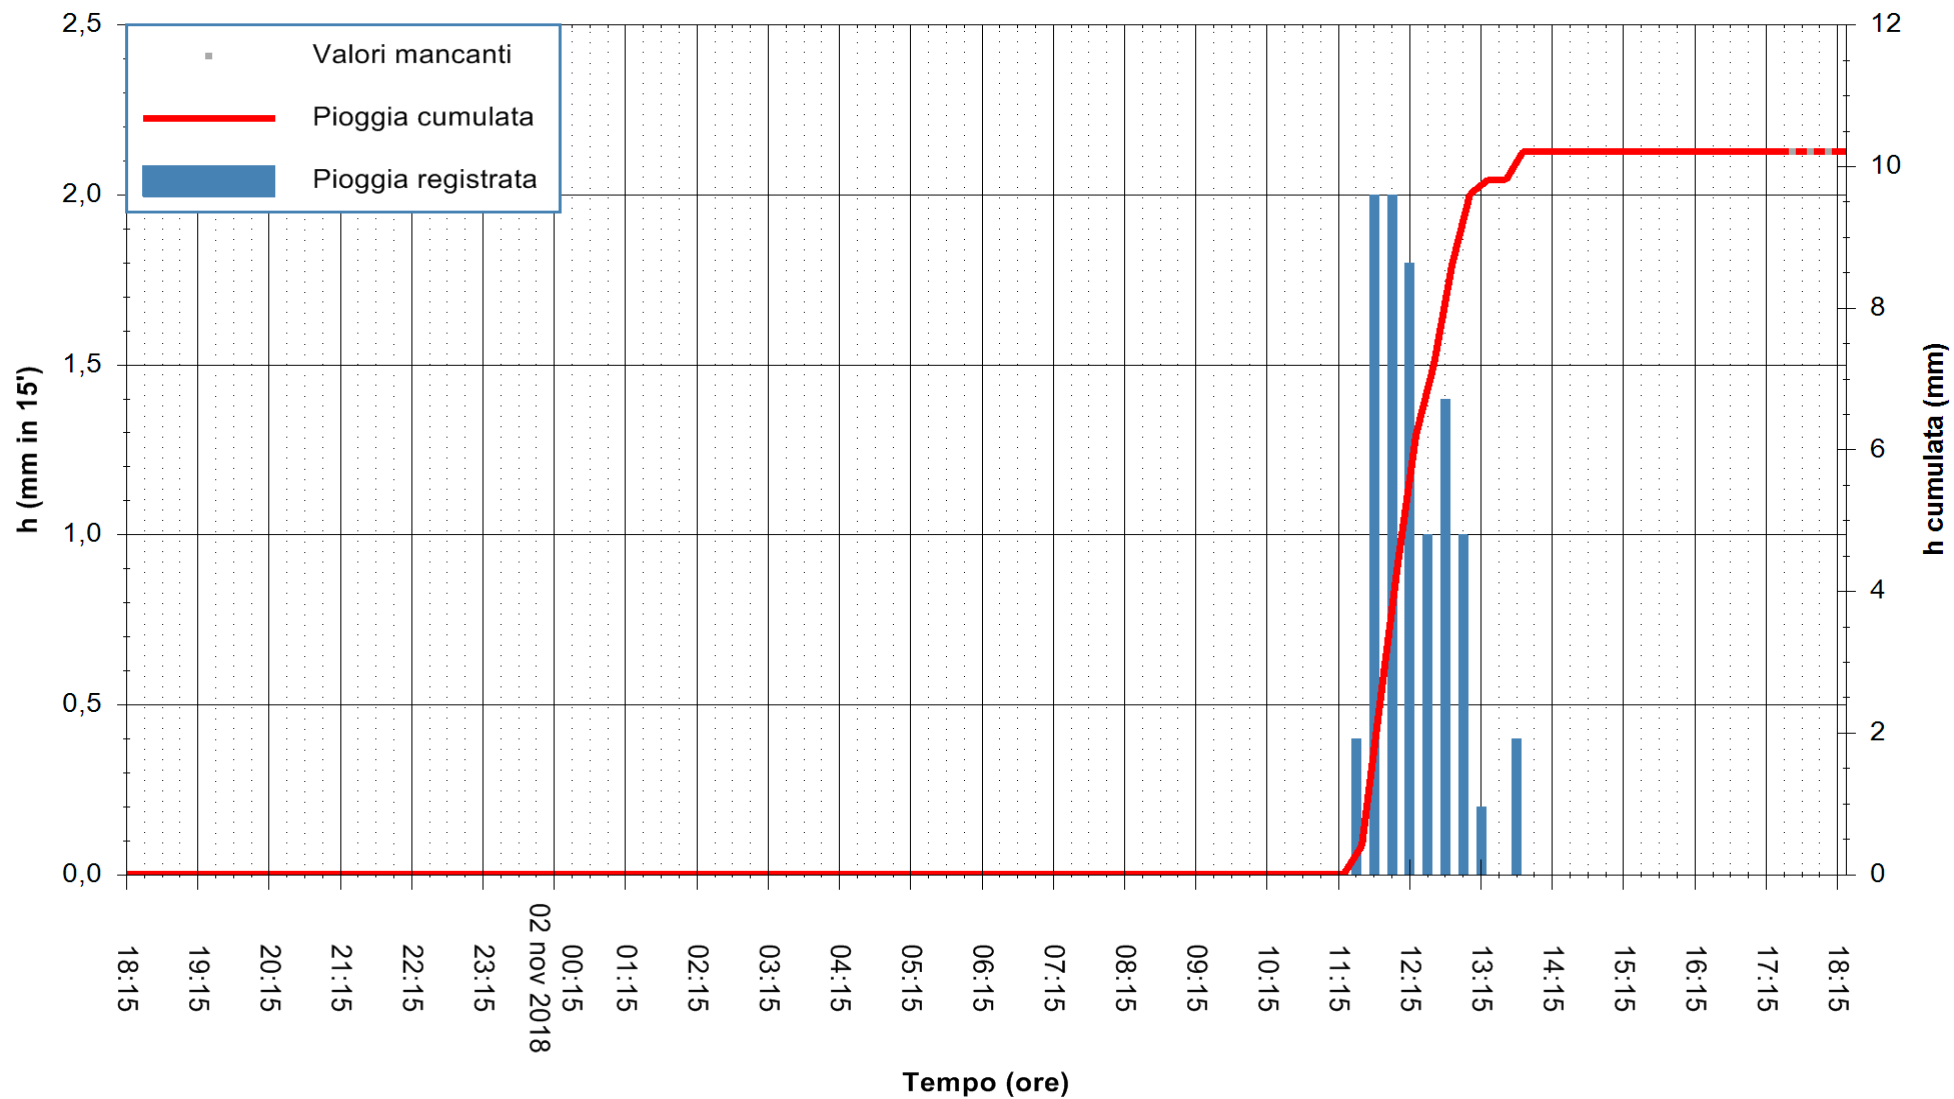

Stazione pluviometrica Oschiri
 Area PISCHINAS
 Pioggia registrata nelle ultime 24 ore
 Estrazione dati delle ore 18:21 del 02/11/2018
 Ultimo dato disponibile: 02/11/2018 alle 17:30

ARPAS
 F.to il Dirigente Responsabile
 Dott. Giuseppe Bianco

REGIONE AUTONOMA DE SARDIGNA
 REGIONE AUTONOMA DELLA SARDEGNA

Stazione pluviometrica Fluminimannu a Decimomannu
 Area DECIMOMANNU
 Pioggia registrata nelle ultime 24 ore
 Estrazione dati delle ore 18:21 del 02/11/2018
 Ultimo dato disponibile: 02/11/2018 alle 17:30

ARPAS
 F.to il Dirigente Responsabile
 Dott. Giuseppe Bianco

REGIONE AUTÒNOMA DE SARDIGNA
 REGIONE AUTONOMA DELLA SARDEGNA

Stazione pluviometrica Punta Tricoli
Area PUNTA TRICOLI
Pioggia registrata nelle ultime 24 ore
Estrazione dati delle ore 18:21 del 02/11/2018
Ultimo dato disponibile: 02/11/2018 alle 17:30