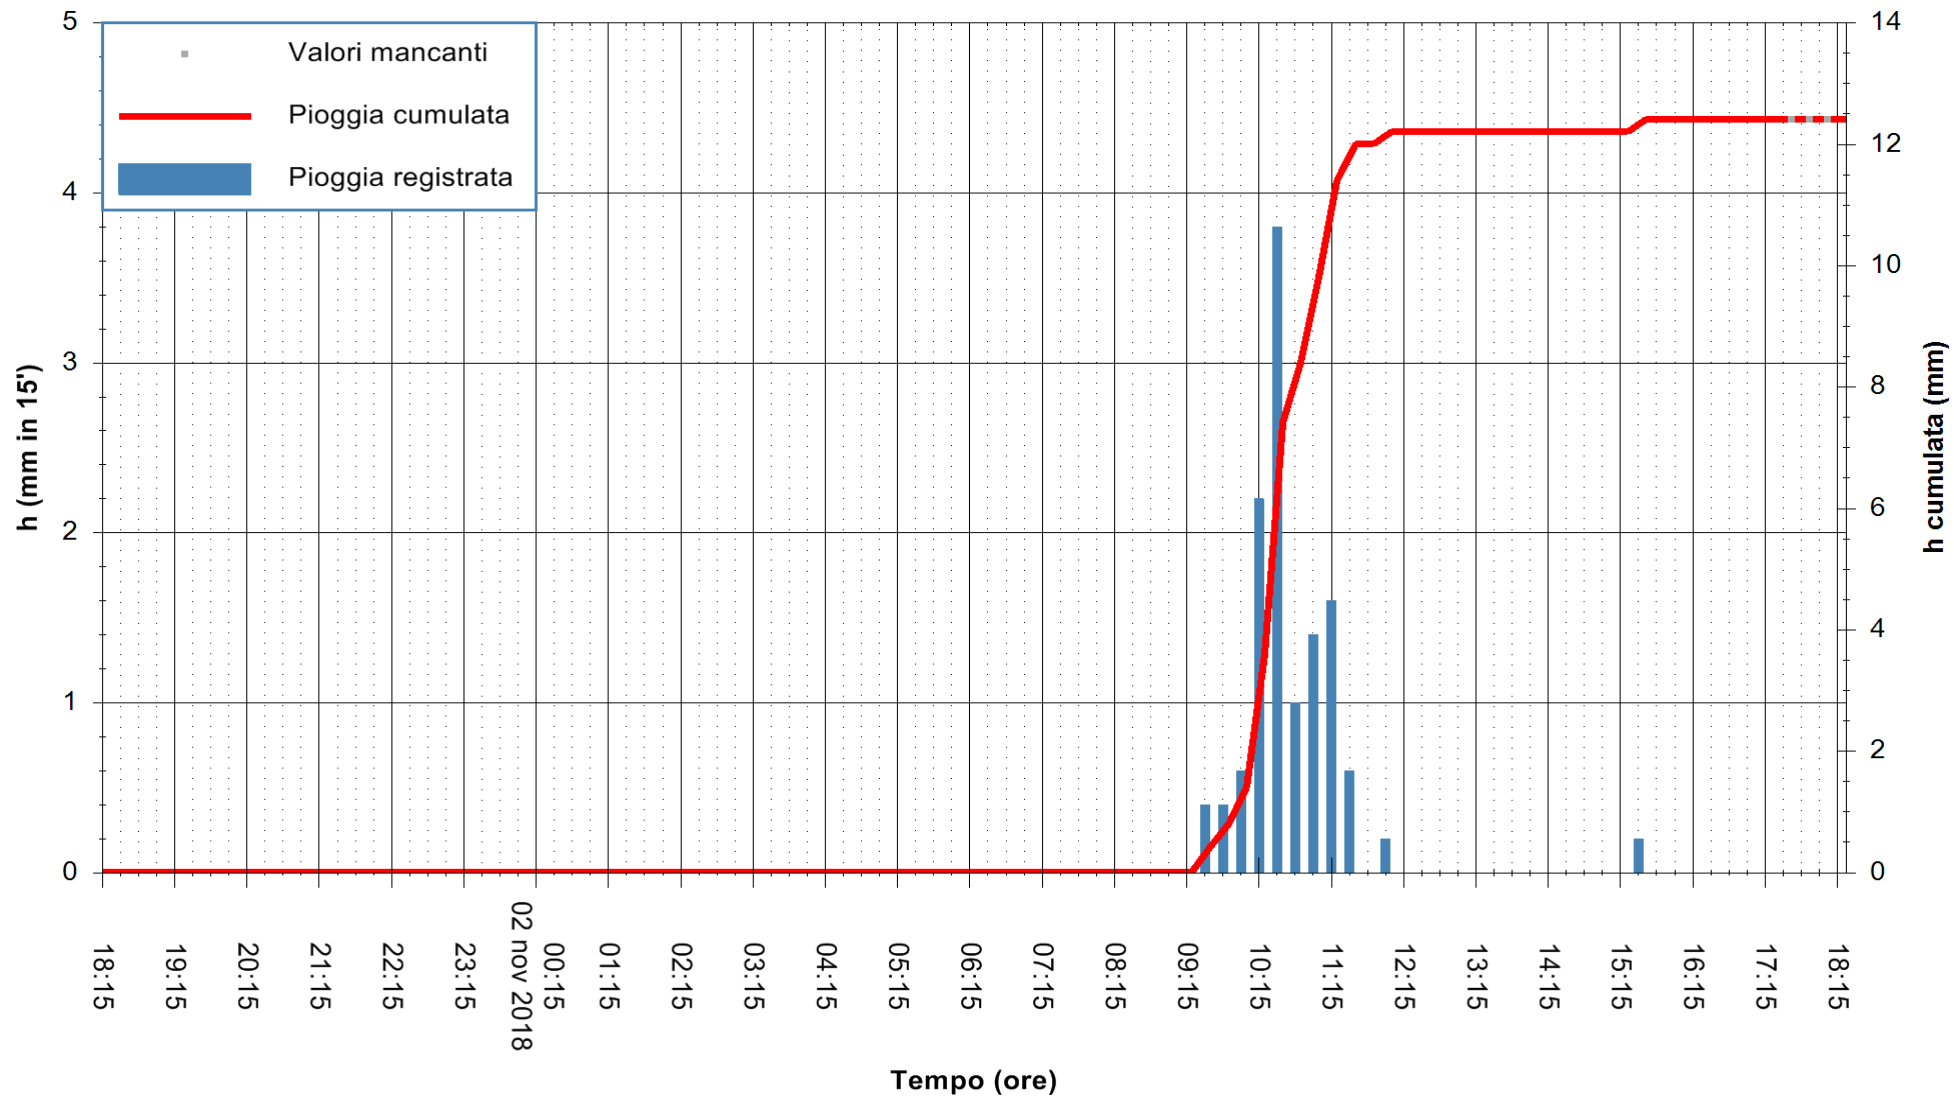

ARPAS
F.to il Dirigente Responsabile
Dott. Giuseppe Bianco

REGIONE AUTONOMA DE SARDIGNA
REGIONE AUTONOMA DELLA SARDEGNA

Stazione pluviometrica Punta Sebera
Area PUNTA SEBERA
Pioggia registrata nelle ultime 24 ore
Estrazione dati delle ore 18:21 del 02/11/2018
Ultimo dato disponibile: 02/11/2018 alle 17:30

ARPAS
F.to il Dirigente Responsabile
Dott. Giuseppe Bianco

REGIONE AUTONOMA DE SARDIGNA
REGIONE AUTONOMA DELLA SARDEGNA

Stazione pluviometrica Bosa Marina
 Area BOSA MARINA
 Pioggia registrata nelle ultime 24 ore
 Estrazione dati delle ore 18:21 del 02/11/2018
 Ultimo dato disponibile: 02/11/2018 alle 17:30

ARPAS
 F.to il Dirigente Responsabile
 Dott. Giuseppe Bianco

REGIONE AUTONOMA DE SARDIGNA
 REGIONE AUTONOMA DELLA SARDEGNA

Stazione pluviometrica Montresta
 Area NAVRINO
 Pioggia registrata nelle ultime 24 ore
 Estrazione dati delle ore 18:21 del 02/11/2018
 Ultimo dato disponibile: 02/11/2018 alle 17:30