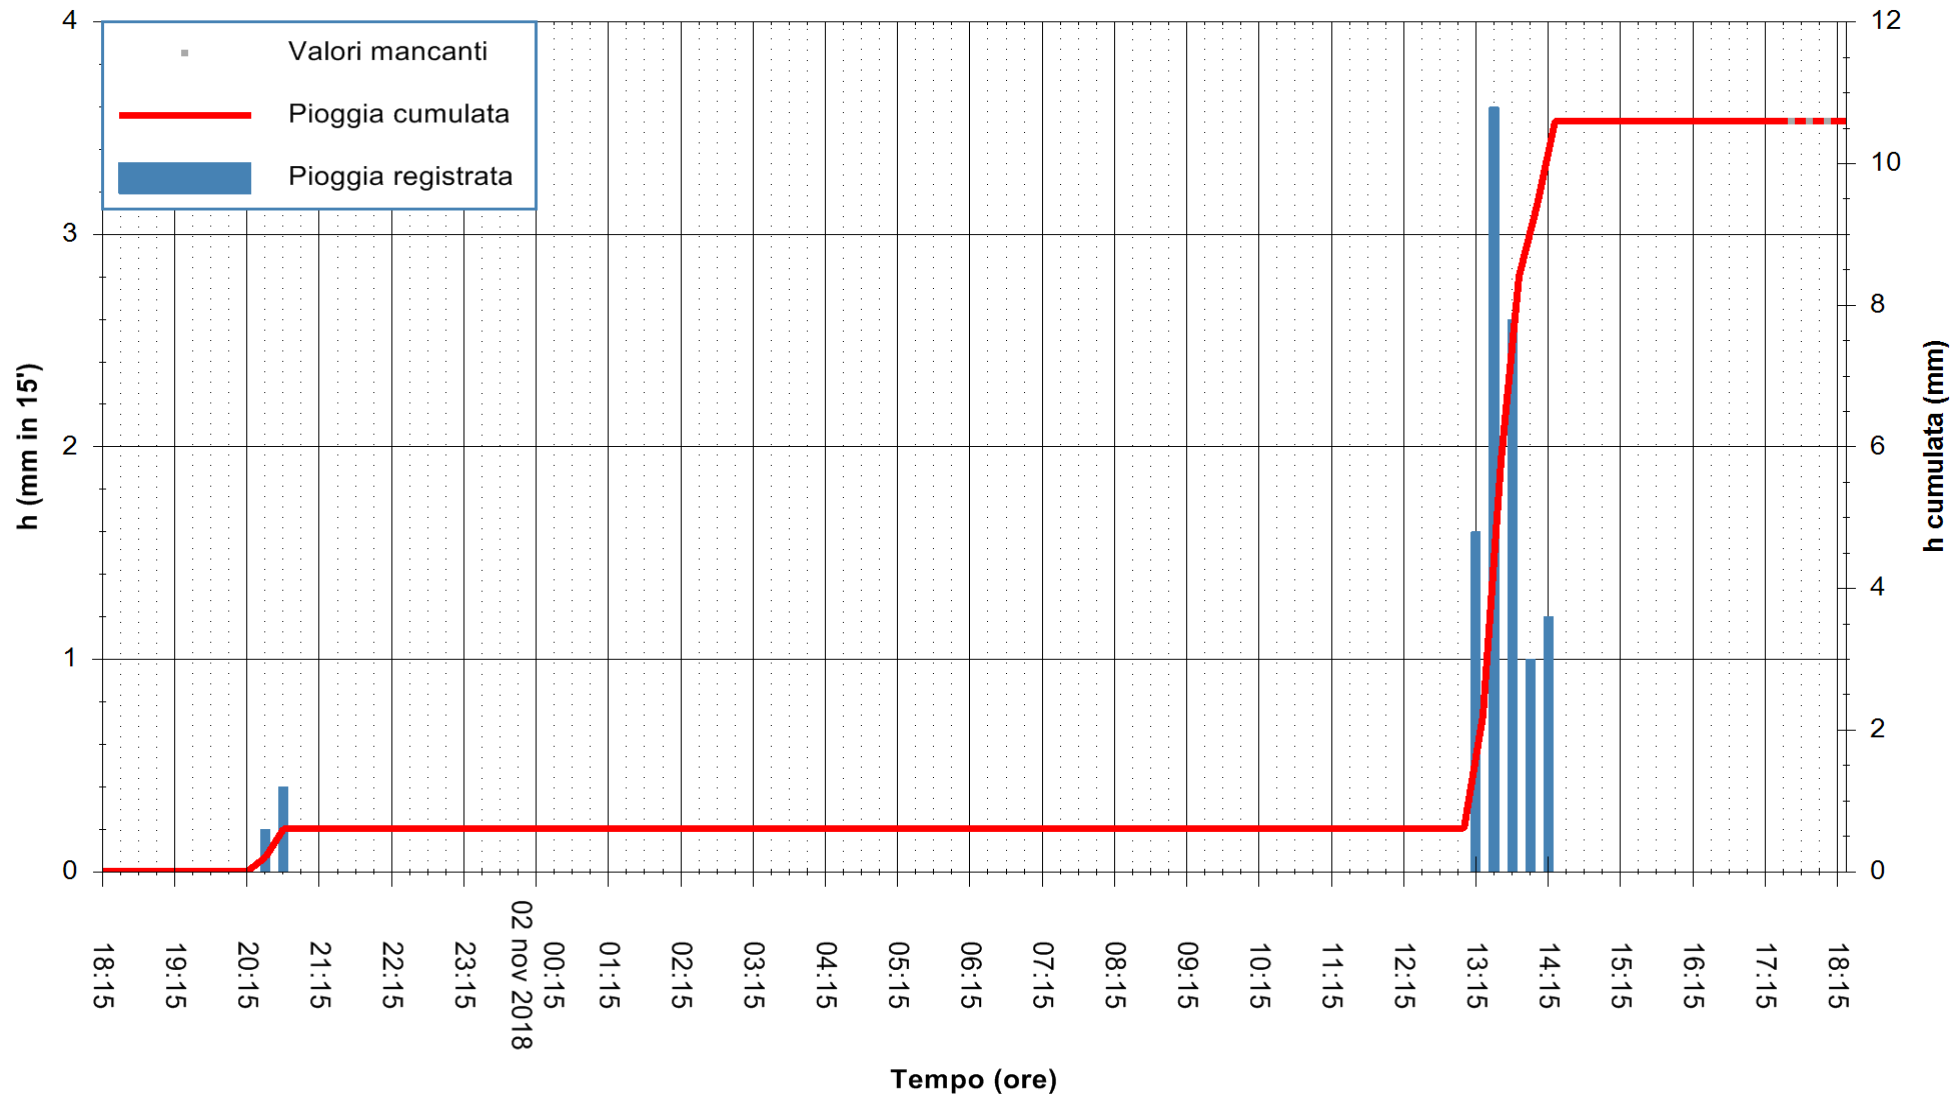

REGIONE AUTONOMA DE SARDIGNA
 REGIONE AUTONOMA DELLA SARDEGNA

Stazione pluviometrica Fluminimannu a Decimomannu
 Area DECIMOMANNU
 Pioggia registrata nelle ultime 24 ore
 Estrazione dati delle ore 18:21 del 02/11/2018
 Ultimo dato disponibile: 02/11/2018 alle 17:30

ARPAS
 F.to il Dirigente Responsabile
 Dott. Giuseppe Bianco

REGIONE AUTÒNOMA DE SARDIGNA
 REGIONE AUTONOMA DELLA SARDEGNA

Stazione pluviometrica Punta Tricoli
Area PUNTA TRICOLI
Pioggia registrata nelle ultime 24 ore
Estrazione dati delle ore 18:21 del 02/11/2018
Ultimo dato disponibile: 02/11/2018 alle 17:30