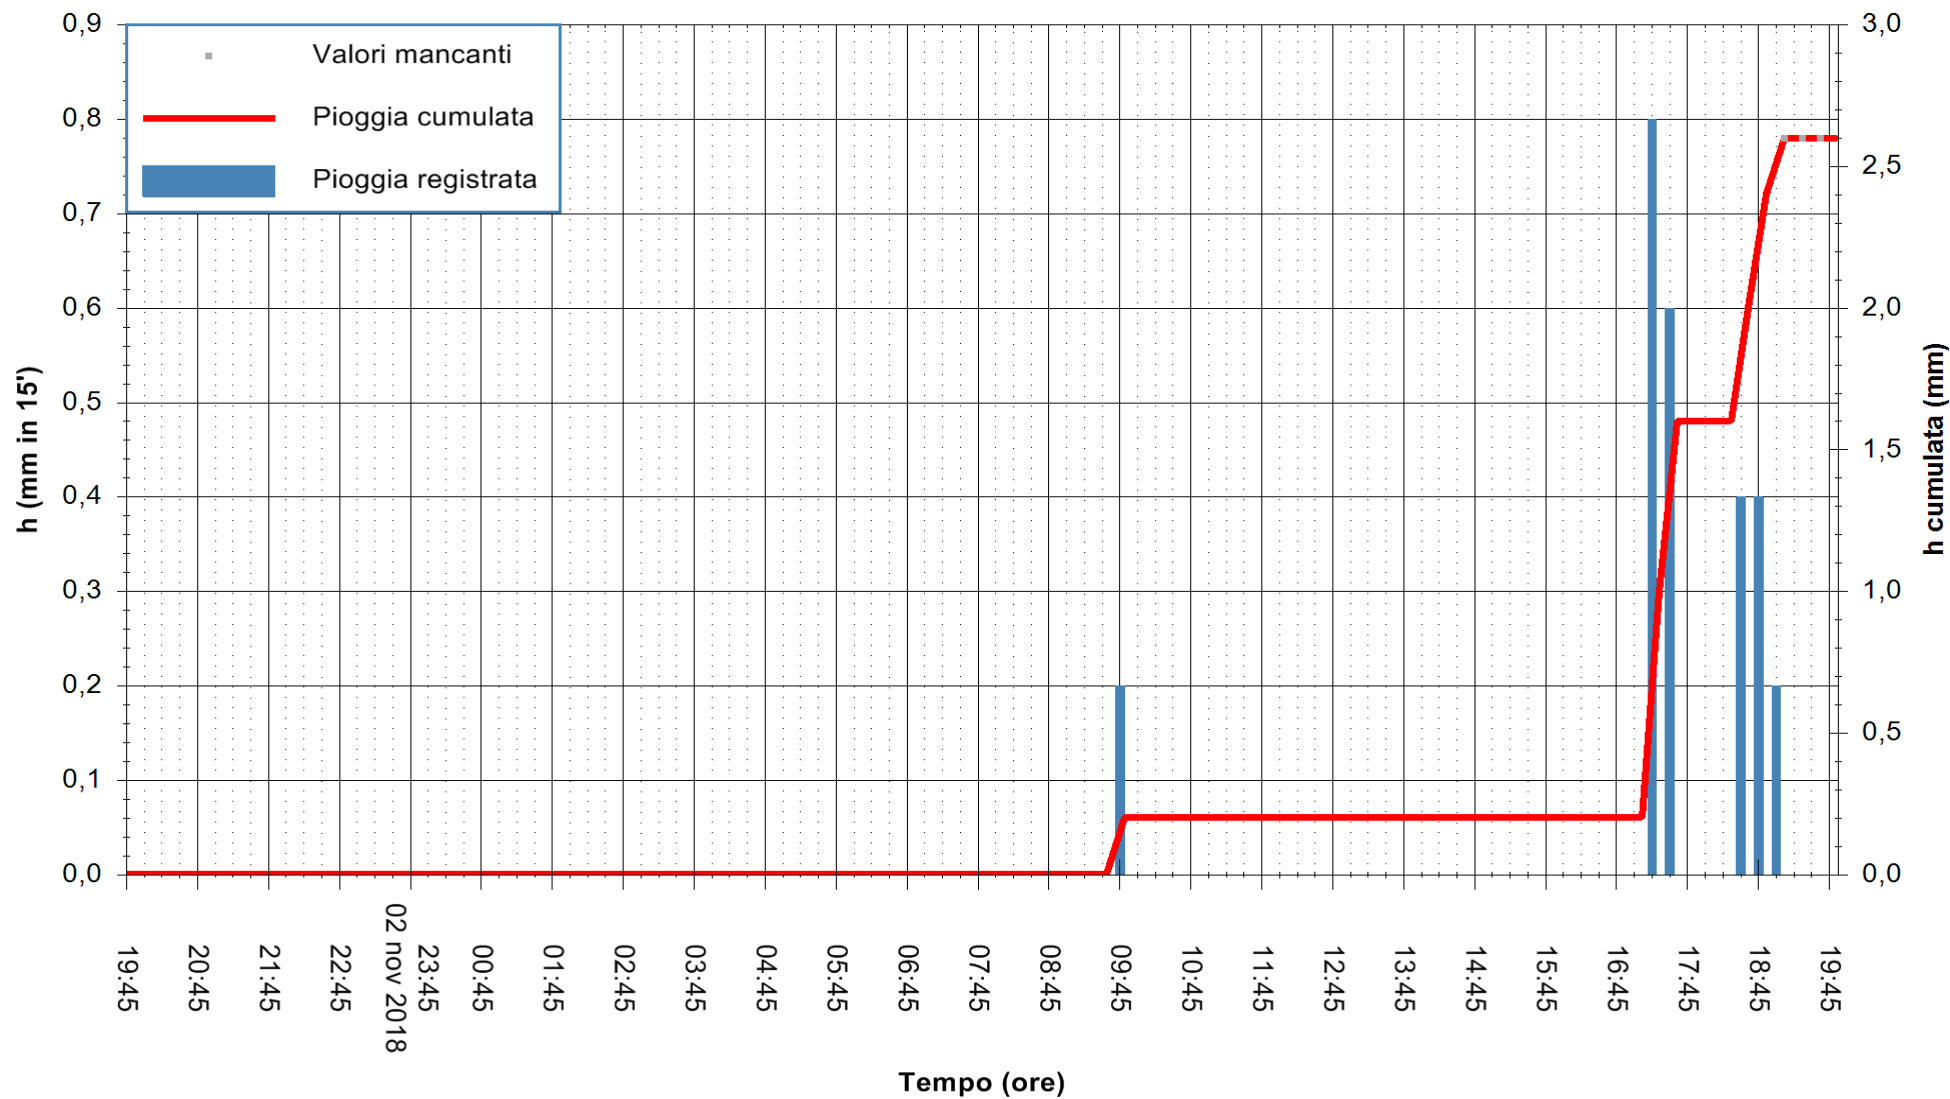

Stazione pluviometrica Oschiri
 Area PISCHINAS
 Pioggia registrata nelle ultime 24 ore
 Estrazione dati delle ore 19:57 del 03/11/2018
 Ultimo dato disponibile: 03/11/2018 alle 19:00

ARPAS
 F.to il Dirigente Responsabile
 Dott. Giuseppe Bianco

REGIONE AUTONOMA DE SARDIGNA
 REGIONE AUTONOMA DELLA SARDEGNA

Stazione pluviometrica Isca Rena
 Area ISCA RENA
 Pioggia registrata nelle ultime 24 ore
 Estrazione dati delle ore 19:57 del 03/11/2018
 Ultimo dato disponibile: 03/11/2018 alle 19:00