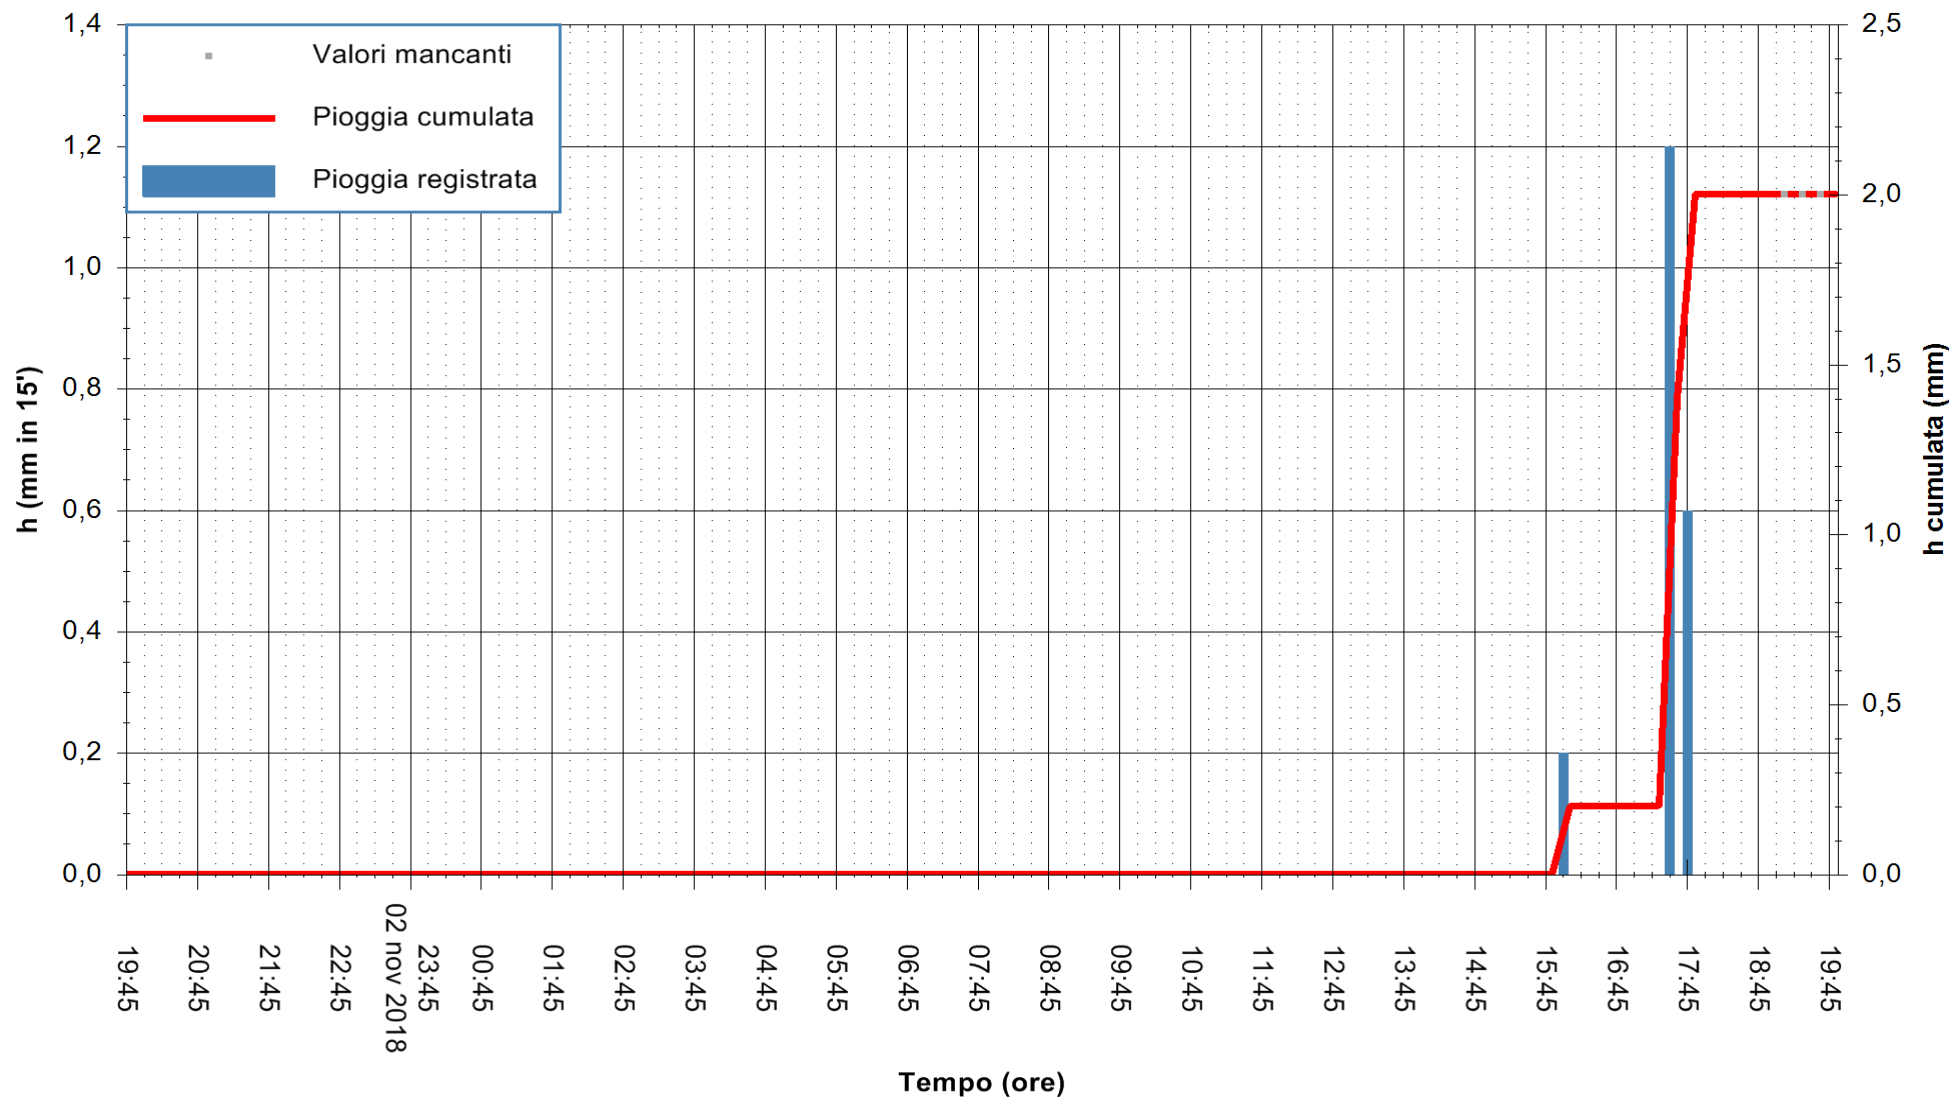

ARPAS
 F.to il Dirigente Responsabile
 Dott. Giuseppe Bianco

REGIONE AUTONOMA DE SARDIGNA
 REGIONE AUTONOMA DELLA SARDEGNA

Stazione pluviometrica Ossoni
Area MONTE OSSONI
Pioggia registrata nelle ultime 24 ore
Estrazione dati delle ore 19:57 del 03/11/2018
Ultimo dato disponibile: 03/11/2018 alle 19:30

ARPAS
F.to il Dirigente Responsabile
Dott. Giuseppe Bianco

REGIONE AUTONOMA DE SARDIGNA
REGIONE AUTONOMA DELLA SARDEGNA

Stazione pluviometrica Montresta
 Area NAVRINO
 Pioggia registrata nelle ultime 24 ore
 Estrazione dati delle ore 19:57 del 03/11/2018
 Ultimo dato disponibile: 03/11/2018 alle 19:00