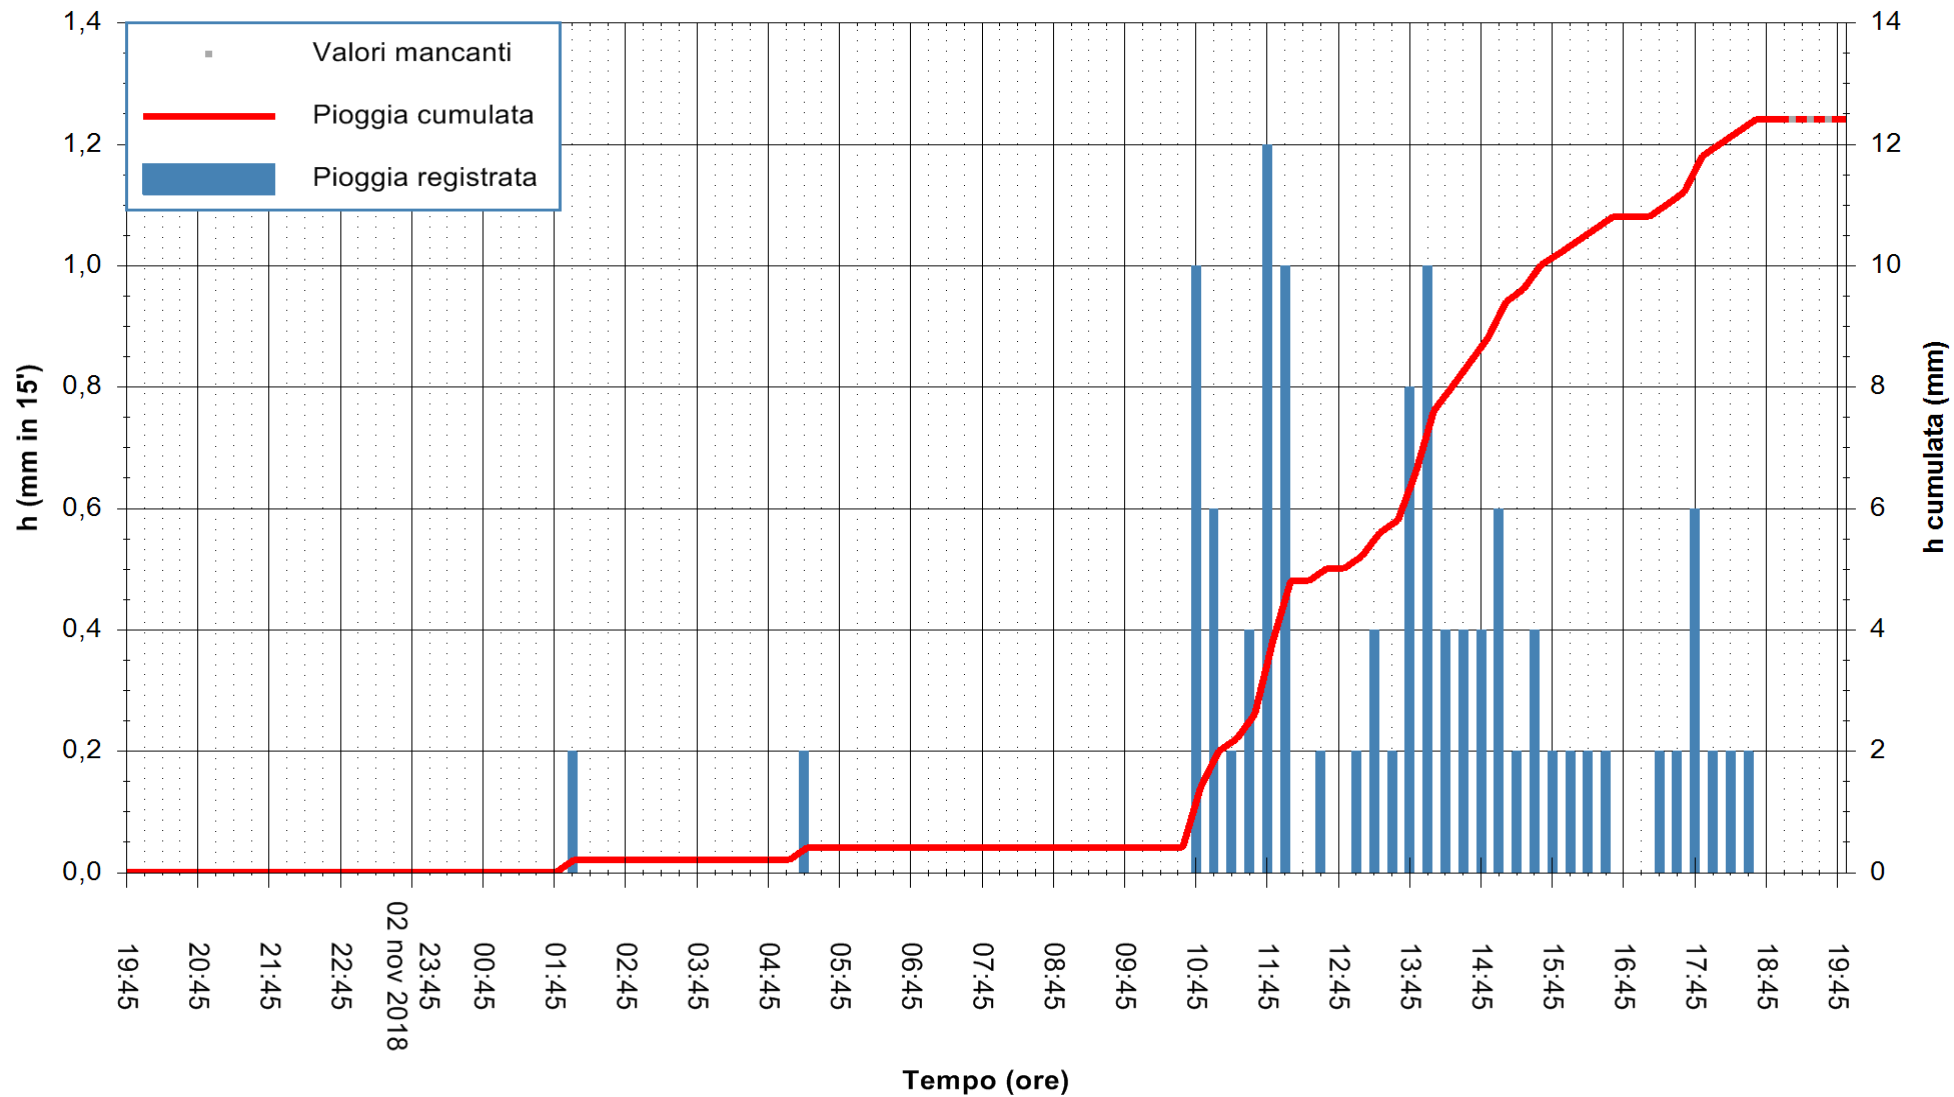

ARPAS
 F.to il Dirigente Responsabile
 Dott. Giuseppe Bianco

REGIONE AUTONOMA DE SARDIGNA
 REGIONE AUTONOMA DELLA SARDEGNA

Stazione pluviometrica Ossoni
Area MONTE OSSONI
Pioggia registrata nelle ultime 24 ore
Estrazione dati delle ore 19:57 del 03/11/2018
Ultimo dato disponibile: 03/11/2018 alle 19:30

ARPAS
F.to il Dirigente Responsabile
Dott. Giuseppe Bianco

REGIONE AUTONOMA DE SARDIGNA
REGIONE AUTONOMA DELLA SARDEGNA

Stazione pluviometrica Montresta
 Area NAVRINO
 Pioggia registrata nelle ultime 24 ore
 Estrazione dati delle ore 19:57 del 03/11/2018
 Ultimo dato disponibile: 03/11/2018 alle 19:00