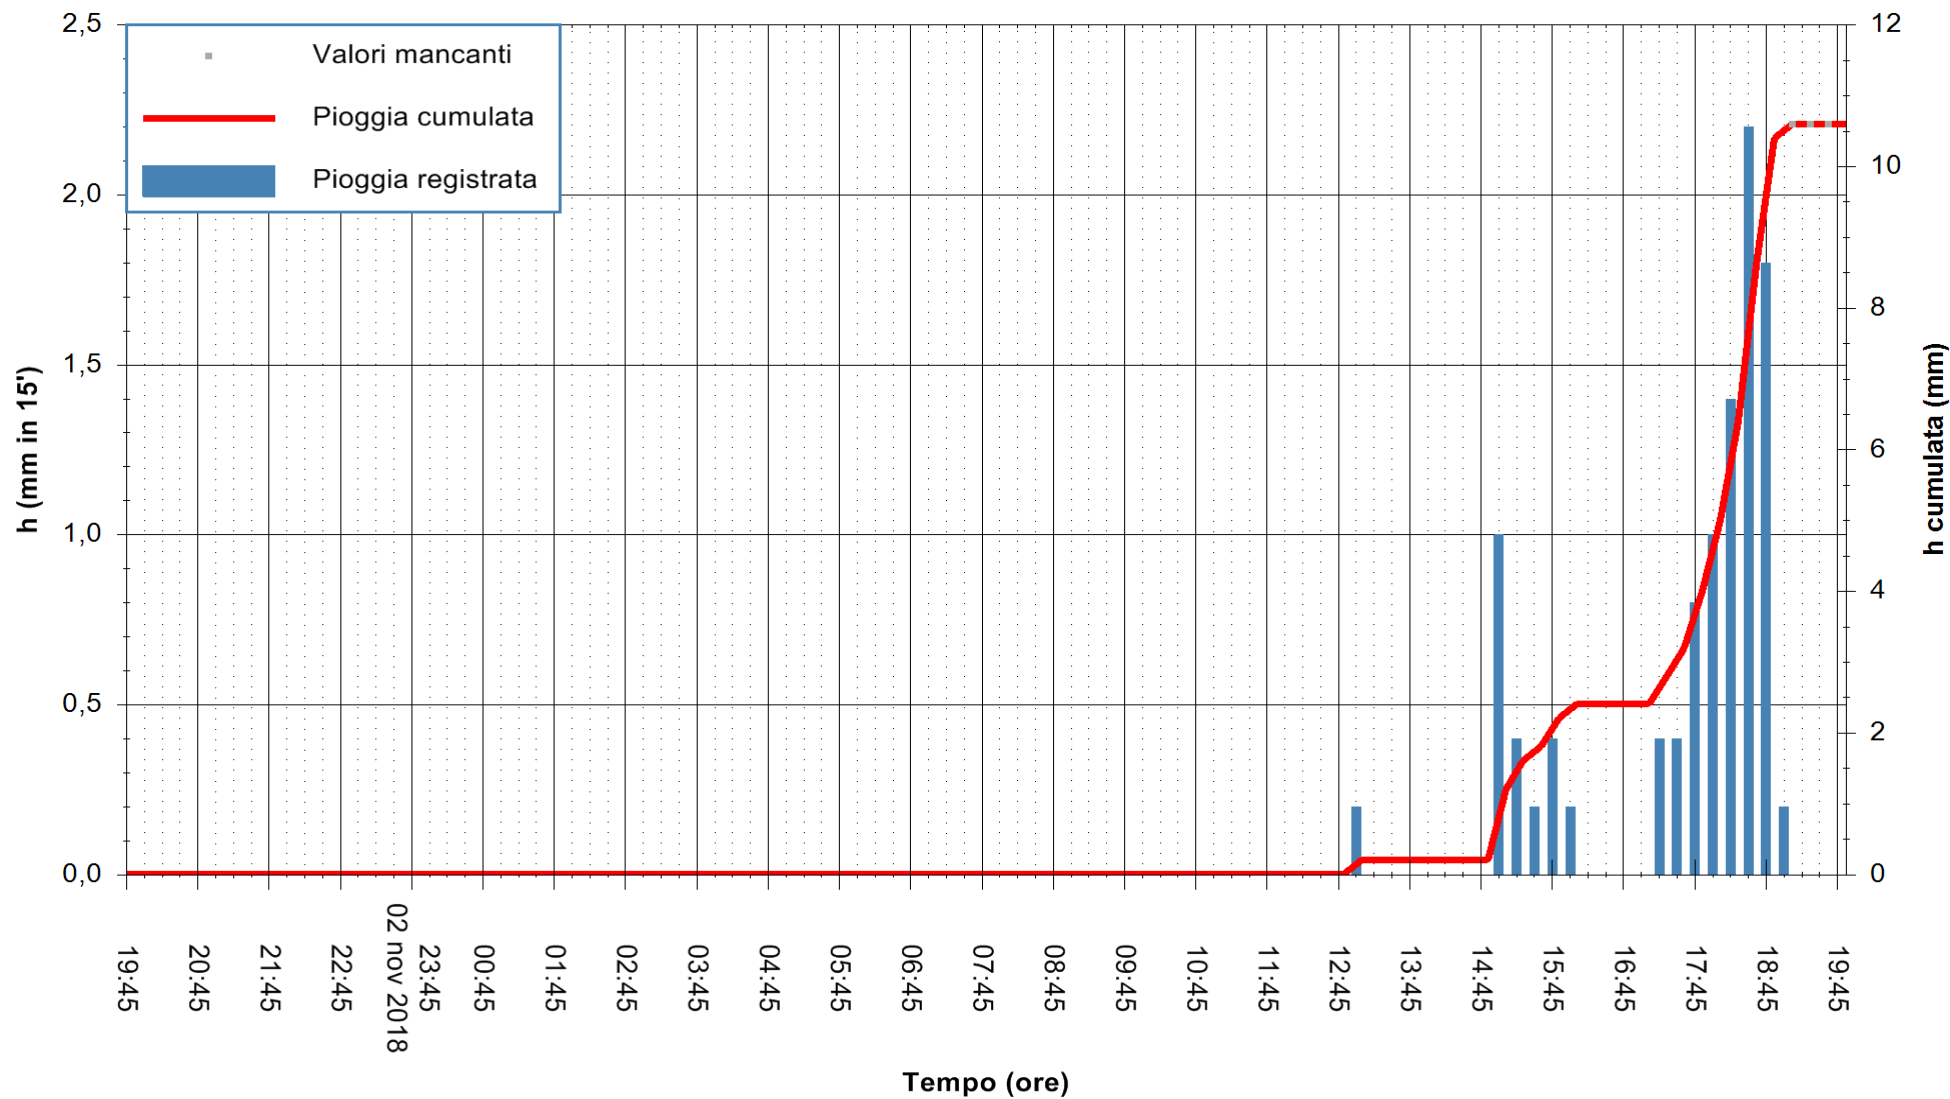

ARPAS
 F.to il Dirigente Responsabile
 Dott. Giuseppe Bianco

REGIONE AUTONOMA DE SARDIGNA
 REGIONE AUTONOMA DELLA SARDEGNA

Stazione pluviometrica Senorbi'
 Area SENORBI
 Pioggia registrata nelle ultime 24 ore
 Estrazione dati delle ore 19:57 del 03/11/2018
 Ultimo dato disponibile: 03/11/2018 alle 19:00

ARPAS
 F.to il Dirigente Responsabile
 Dott. Giuseppe Bianco

REGIONE AUTONOMA DE SARDIGNA
 REGIONE AUTONOMA DELLA SARDEGNA

Stazione pluviometrica Tempio
 Area CUSSEDDU
 Pioggia registrata nelle ultime 24 ore
 Estrazione dati delle ore 19:57 del 03/11/2018
 Ultimo dato disponibile: 03/11/2018 alle 19:30