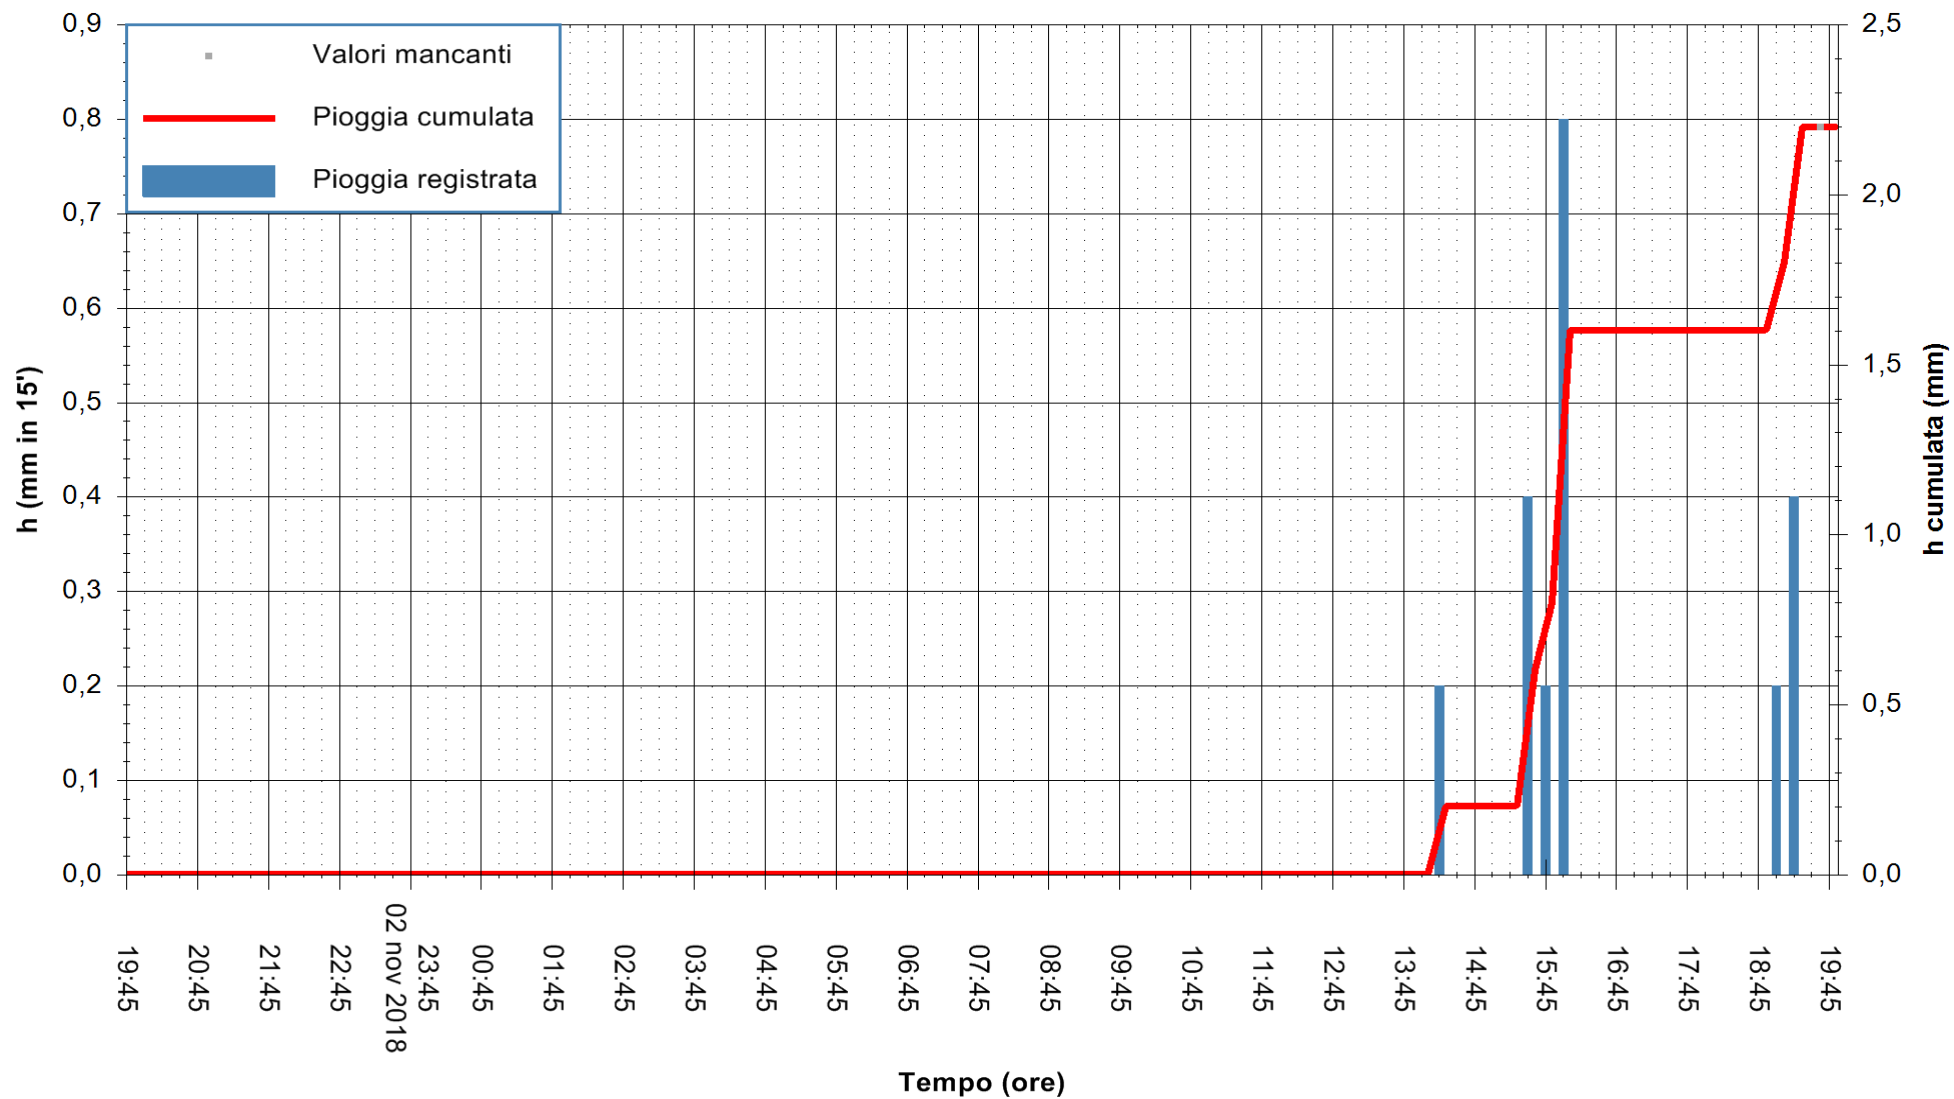

ARPAS
F.to il Dirigente Responsabile
Dott. Giuseppe Bianco

REGIONE AUTONOMA DE SARDIGNA
REGIONE AUTONOMA DELLA SARDEGNA

Stazione pluviometrica Montresta
 Area NAVRINO
 Pioggia registrata nelle ultime 24 ore
 Estrazione dati delle ore 19:57 del 03/11/2018
 Ultimo dato disponibile: 03/11/2018 alle 19:00