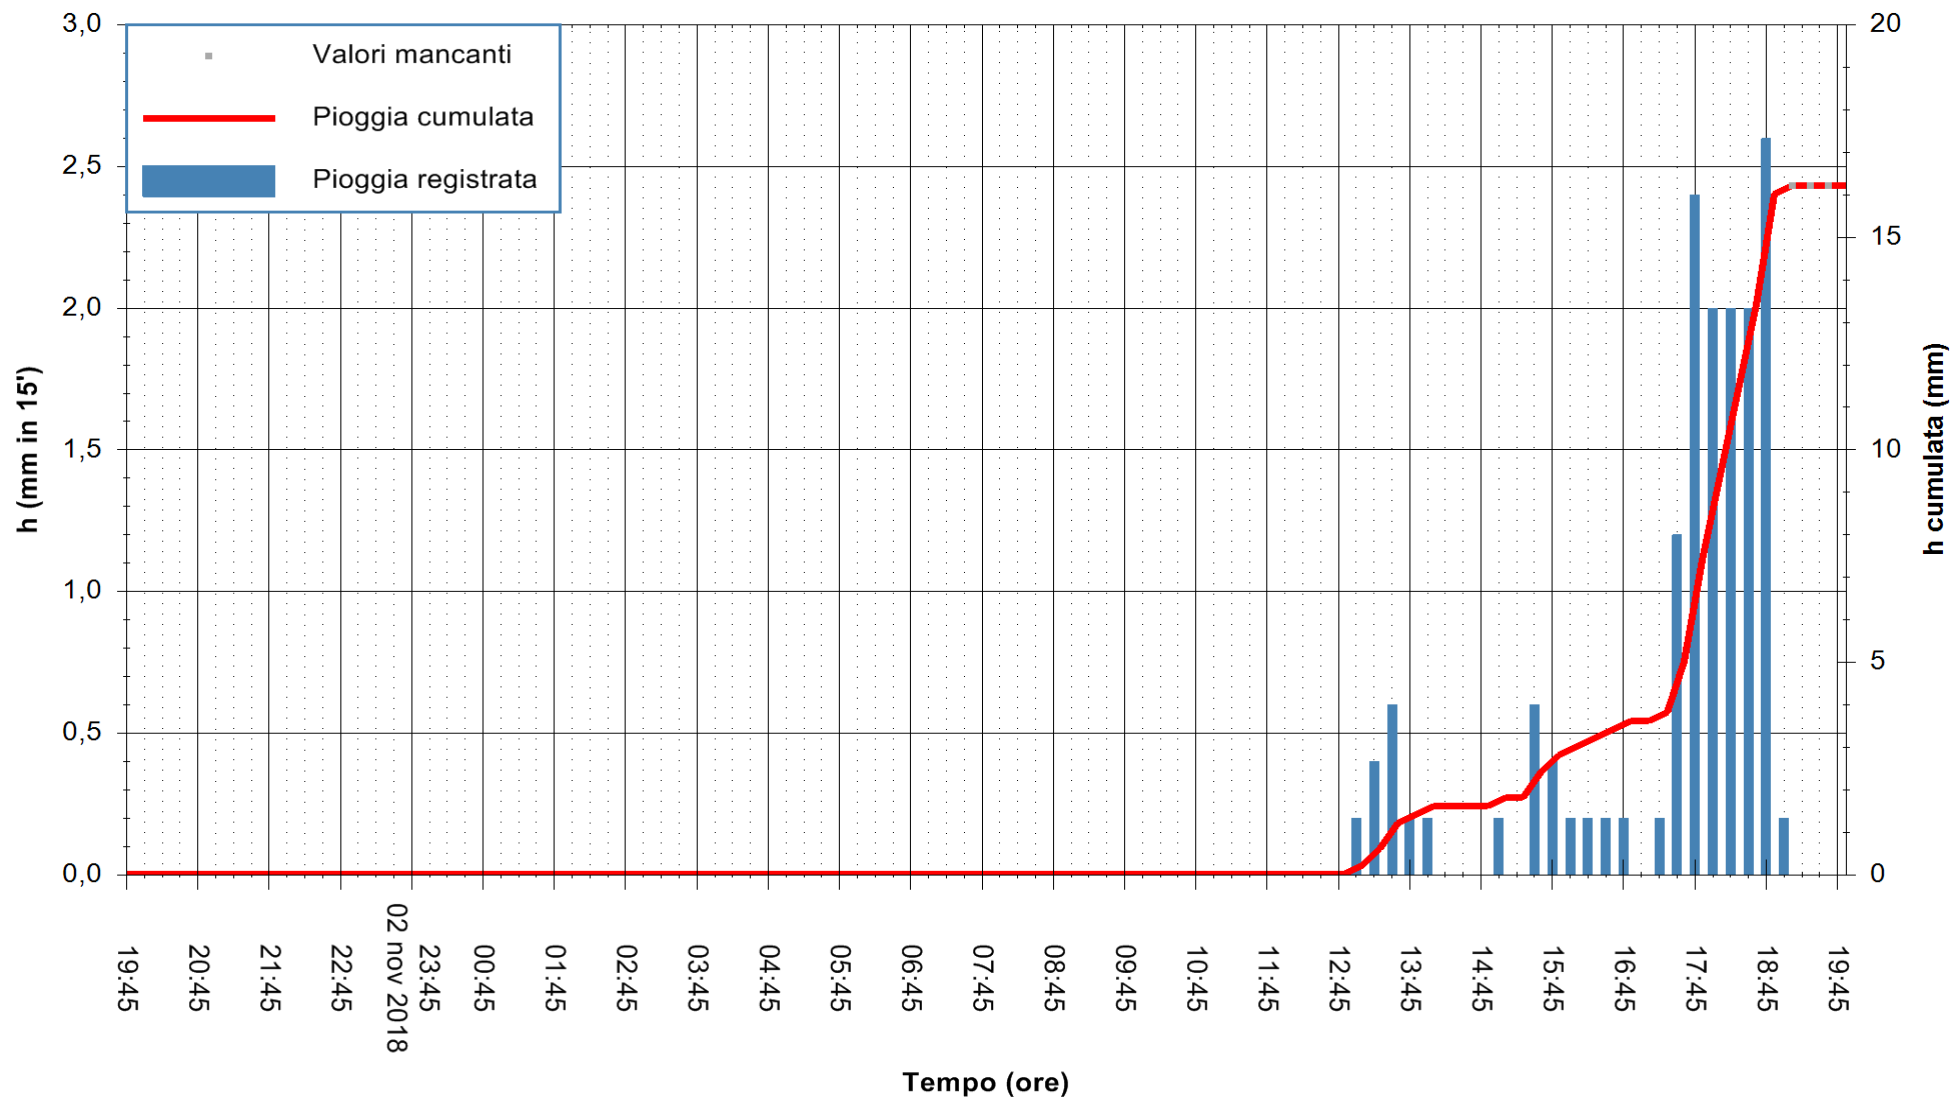

ARPAS
 F.to il Dirigente Responsabile
 Dott. Giuseppe Bianco

REGIONE AUTONOMA DE SARDIGNA
 REGIONE AUTONOMA DELLA SARDEGNA

Stazione pluviometrica Tempio
 Area CUSSEDDU
 Pioggia registrata nelle ultime 24 ore
 Estrazione dati delle ore 19:57 del 03/11/2018
 Ultimo dato disponibile: 03/11/2018 alle 19:30

ARPAS
 F.to il Dirigente Responsabile
 Dott. Giuseppe Bianco

REGIONE AUTÒNOMA DE SARDIGNA
 REGIONE AUTONOMA DELLA SARDEGNA

Stazione pluviometrica Pianu
 Area PIANU 15
 Pioggia registrata nelle ultime 24 ore
 Estrazione dati delle ore 19:57 del 03/11/2018
 Ultimo dato disponibile: 03/11/2018 alle 19:00