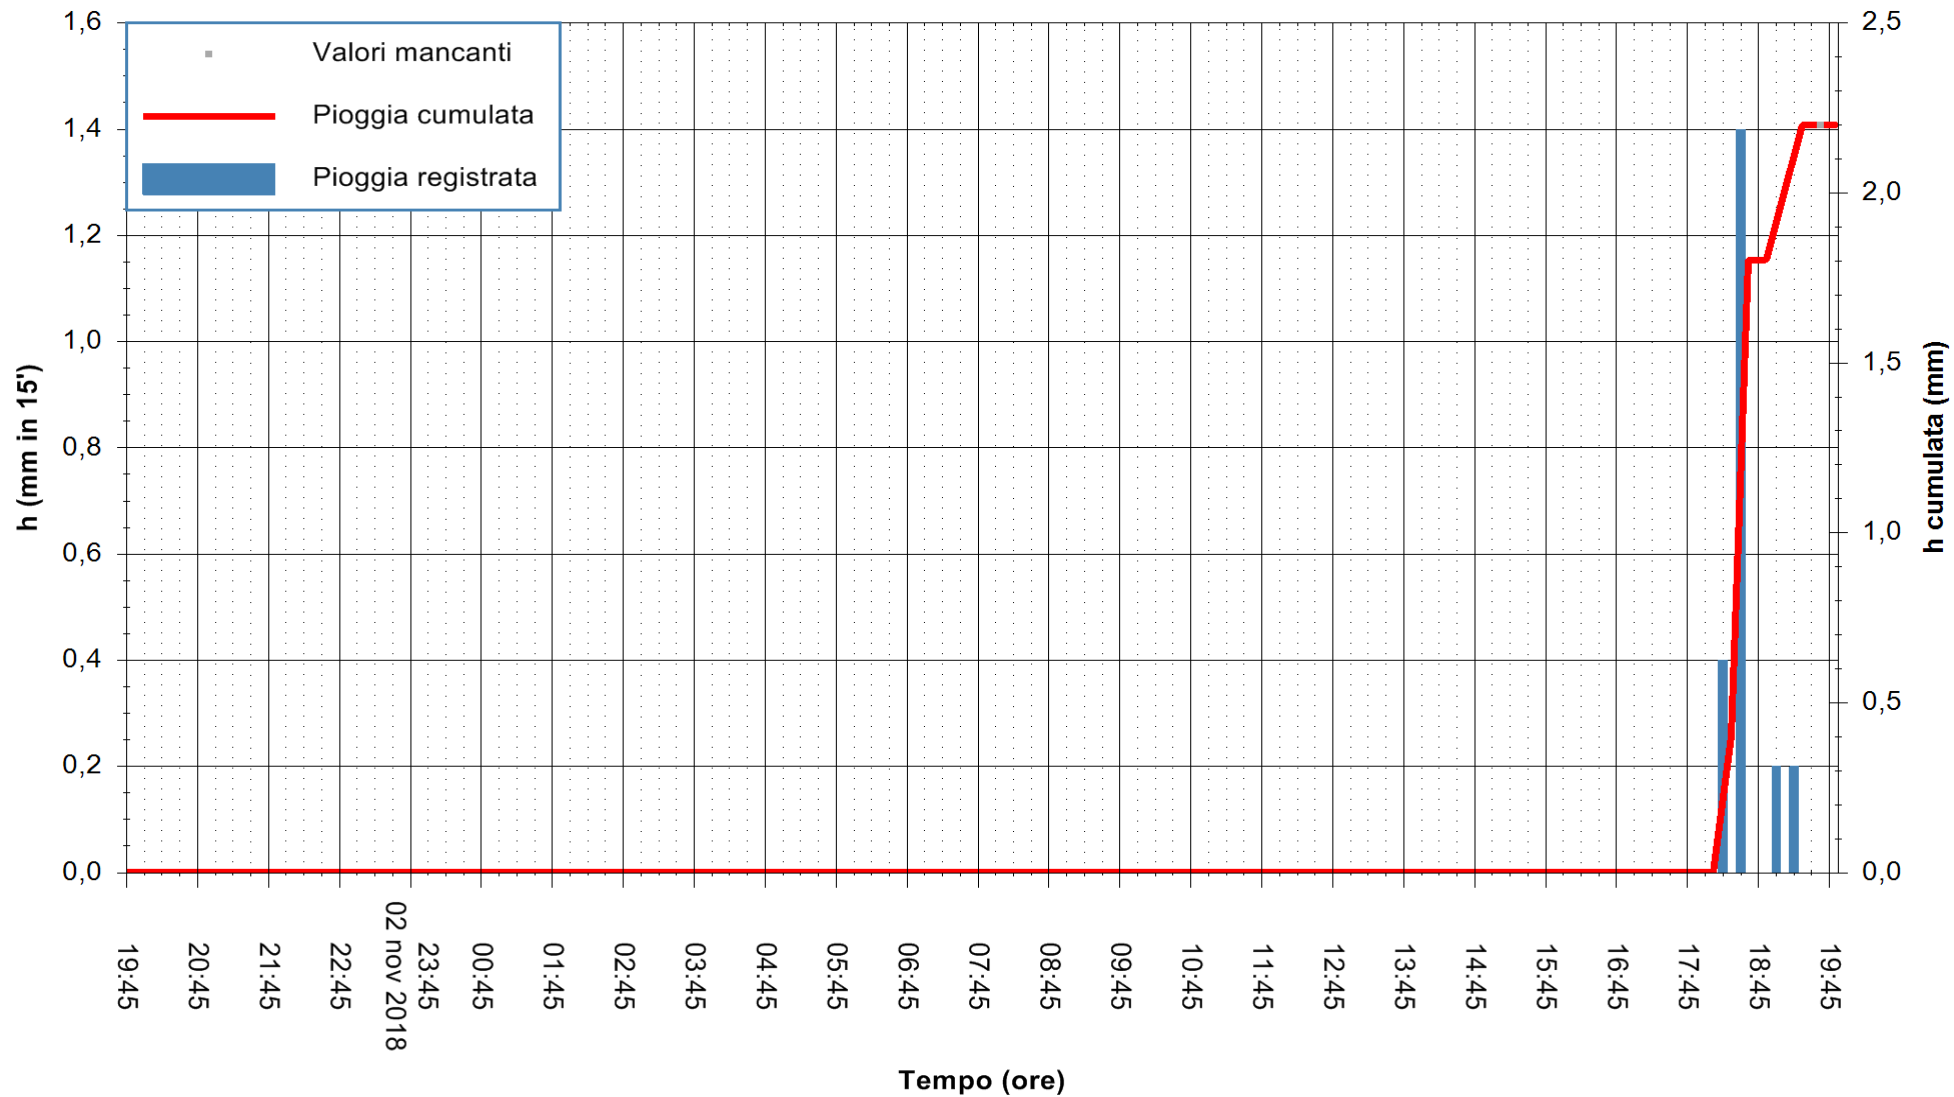

ARPAS
 F.to il Dirigente Responsabile
 Dott. Giuseppe Bianco

REGIONE AUTONOMA DE SARDIGNA
 REGIONE AUTONOMA DELLA SARDEGNA

Stazione pluviometrica Ossoni
Area MONTE OSSONI
Pioggia registrata nelle ultime 24 ore
Estrazione dati delle ore 19:57 del 03/11/2018
Ultimo dato disponibile: 03/11/2018 alle 19:30

ARPAS
F.to il Dirigente Responsabile
Dott. Giuseppe Bianco

REGIONE AUTONOMA DE SARDIGNA
REGIONE AUTONOMA DELLA SARDEGNA

Stazione pluviometrica Montresta
 Area NAVRINO
 Pioggia registrata nelle ultime 24 ore
 Estrazione dati delle ore 19:57 del 03/11/2018
 Ultimo dato disponibile: 03/11/2018 alle 19:00