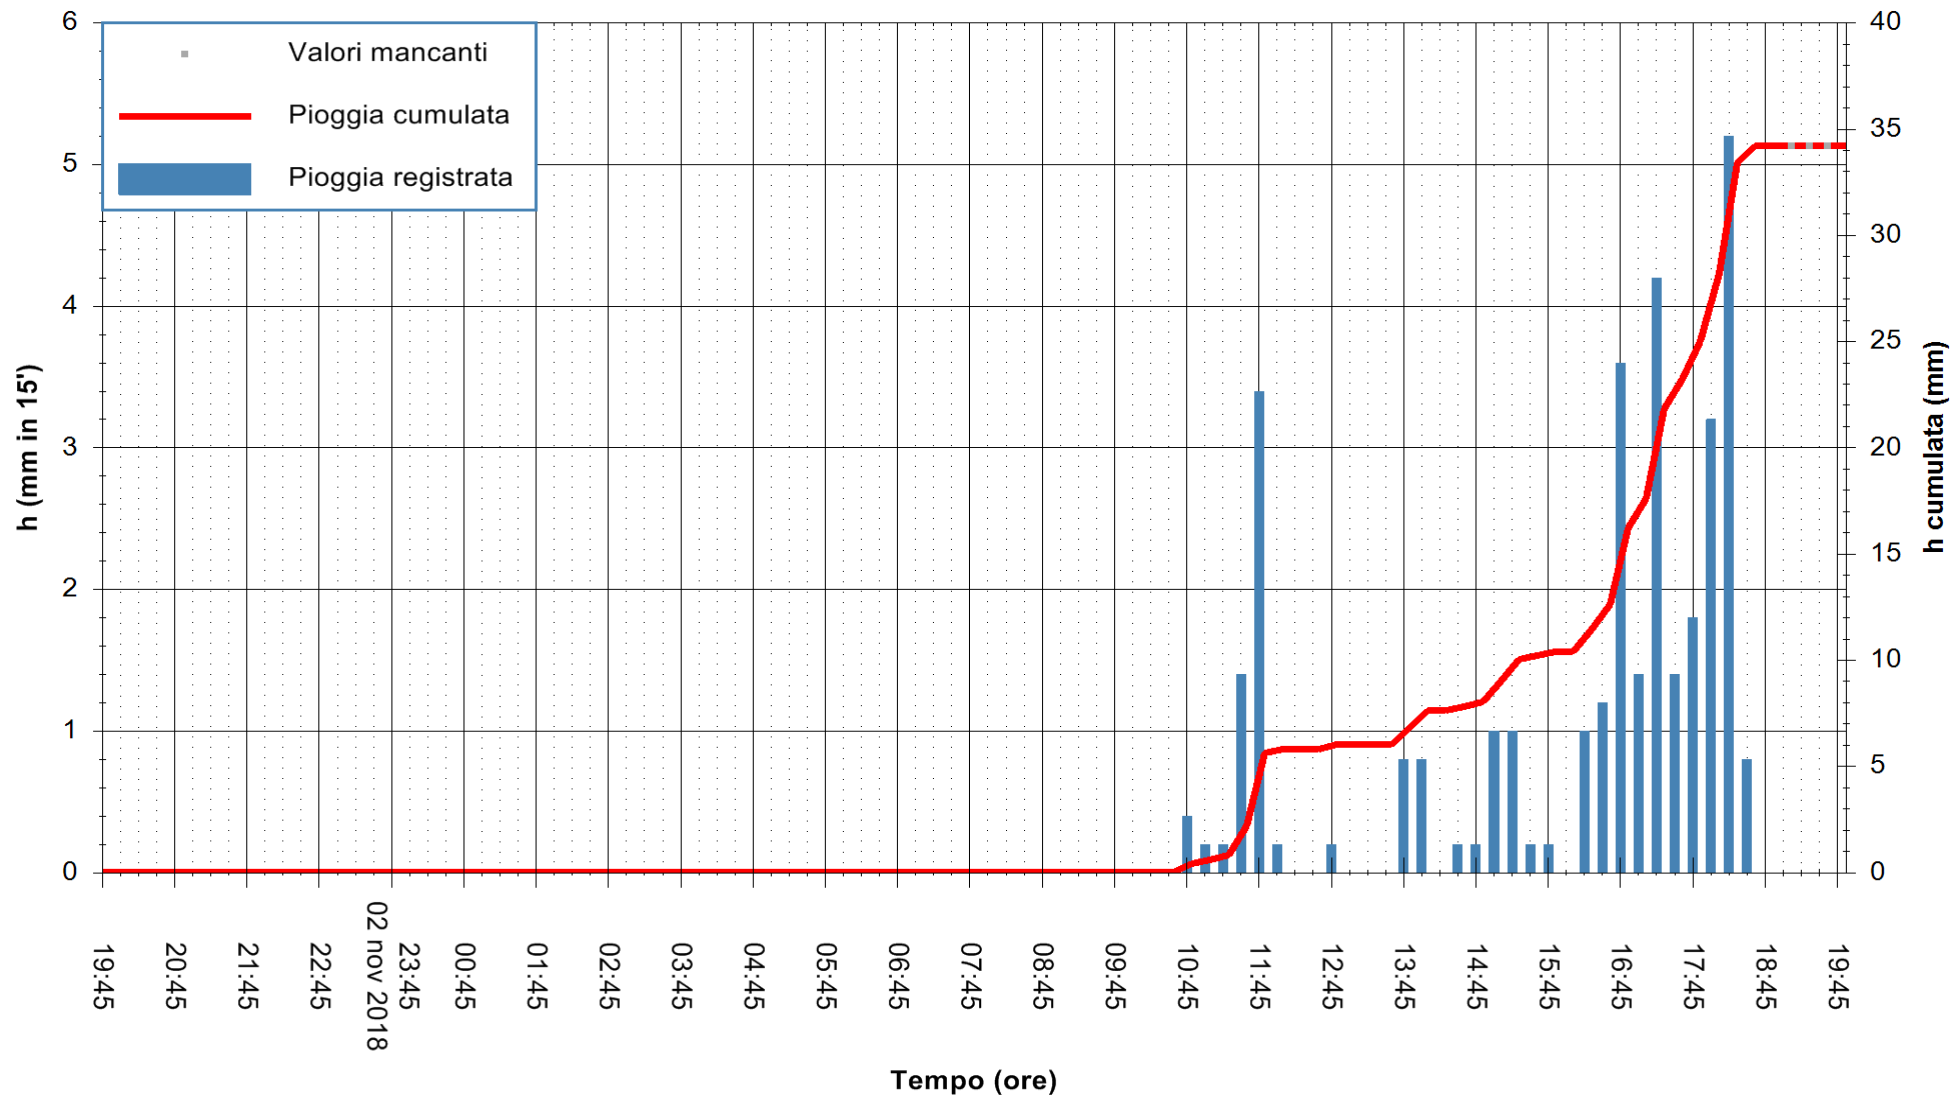

ARPAS
 F.to il Dirigente Responsabile
 Dott. Giuseppe Bianco

REGIONE AUTÒNOMA DE SARDIGNA
 REGIONE AUTONOMA DELLA SARDEGNA

Stazione pluviometrica Punta Tricoli
 Area PUNTA TRICOLI
 Pioggia registrata nelle ultime 24 ore
 Estrazione dati delle ore 19:57 del 03/11/2018
 Ultimo dato disponibile: 03/11/2018 alle 19:00