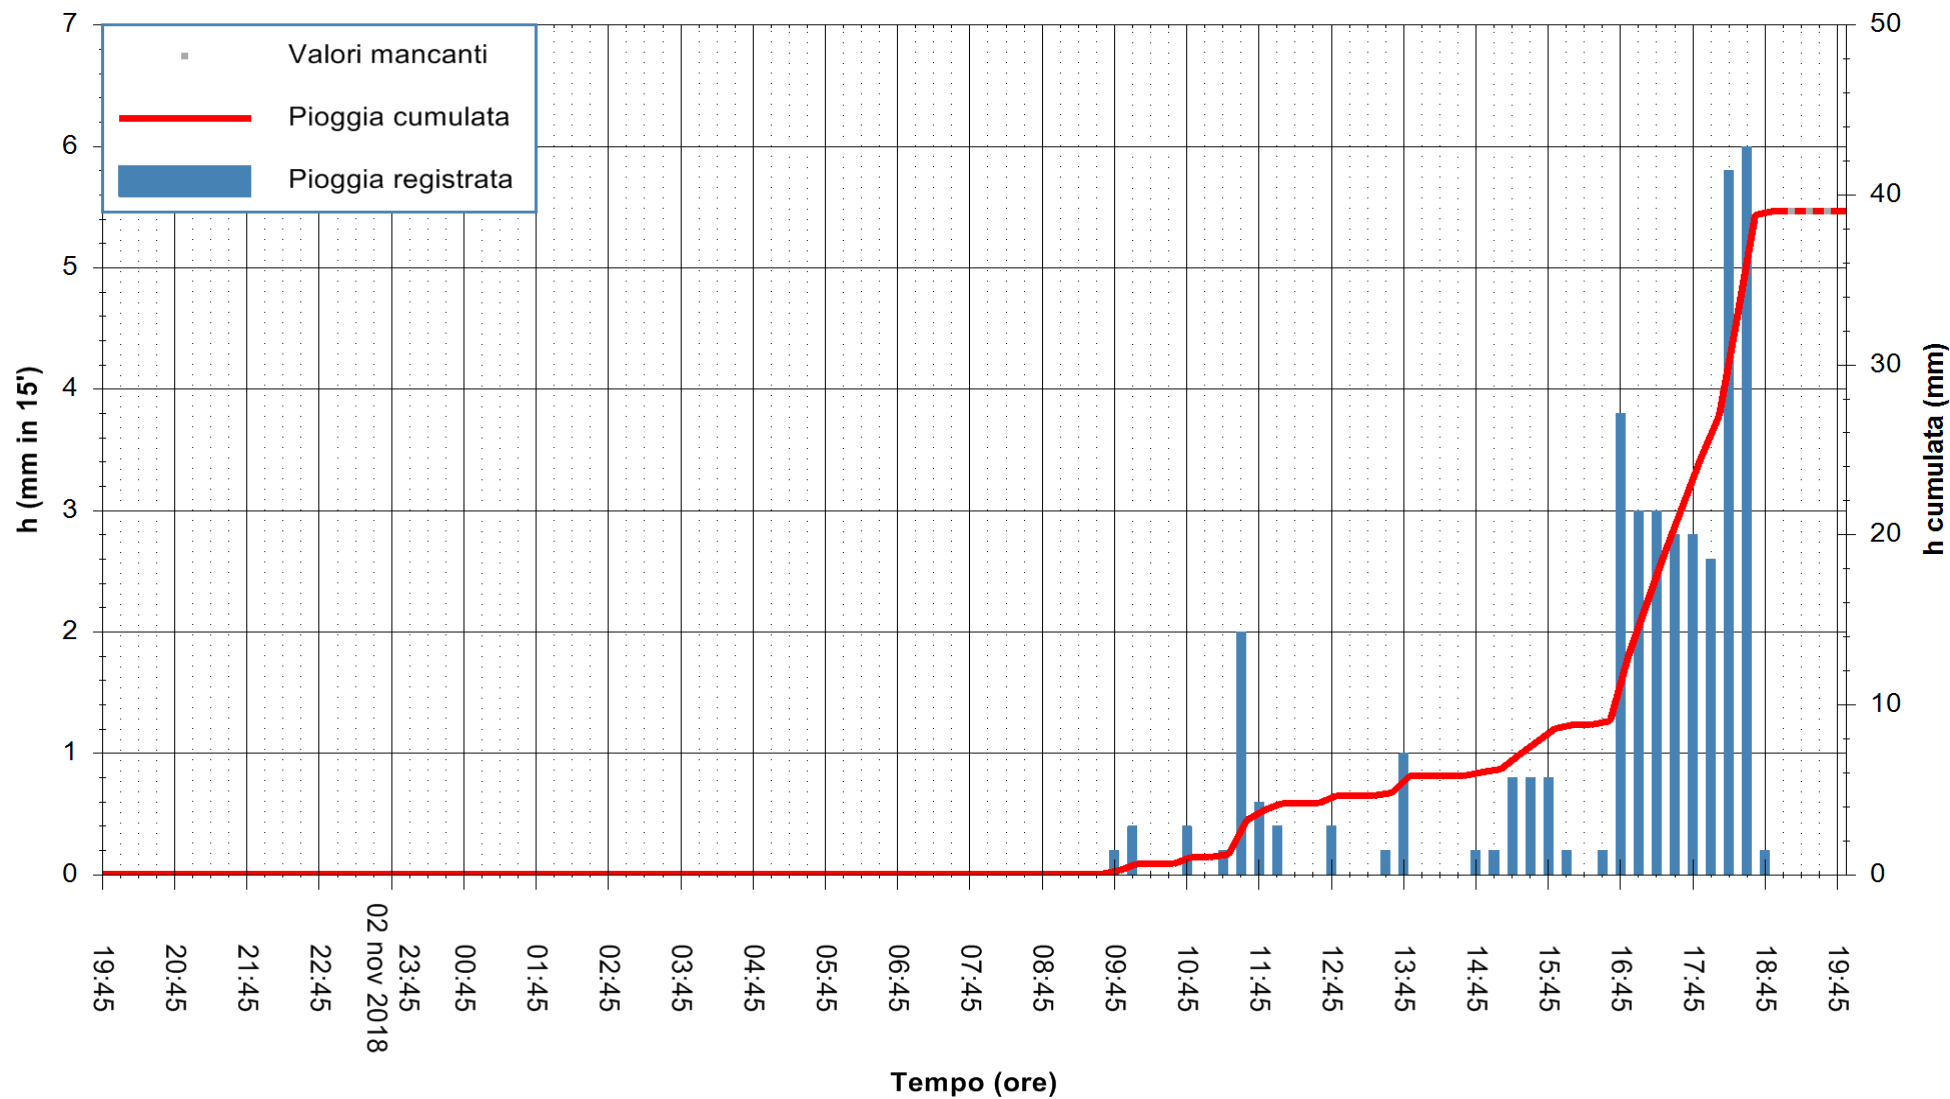

ARPAS
 F.to il Dirigente Responsabile
 Dott. Giuseppe Bianco

REGIONE AUTÒNOMA DE SARDIGNA
 REGIONE AUTONOMA DELLA SARDEGNA

Stazione pluviometrica Punta Tricoli
 Area PUNTA TRICOLI
 Pioggia registrata nelle ultime 24 ore
 Estrazione dati delle ore 19:57 del 03/11/2018
 Ultimo dato disponibile: 03/11/2018 alle 19:00