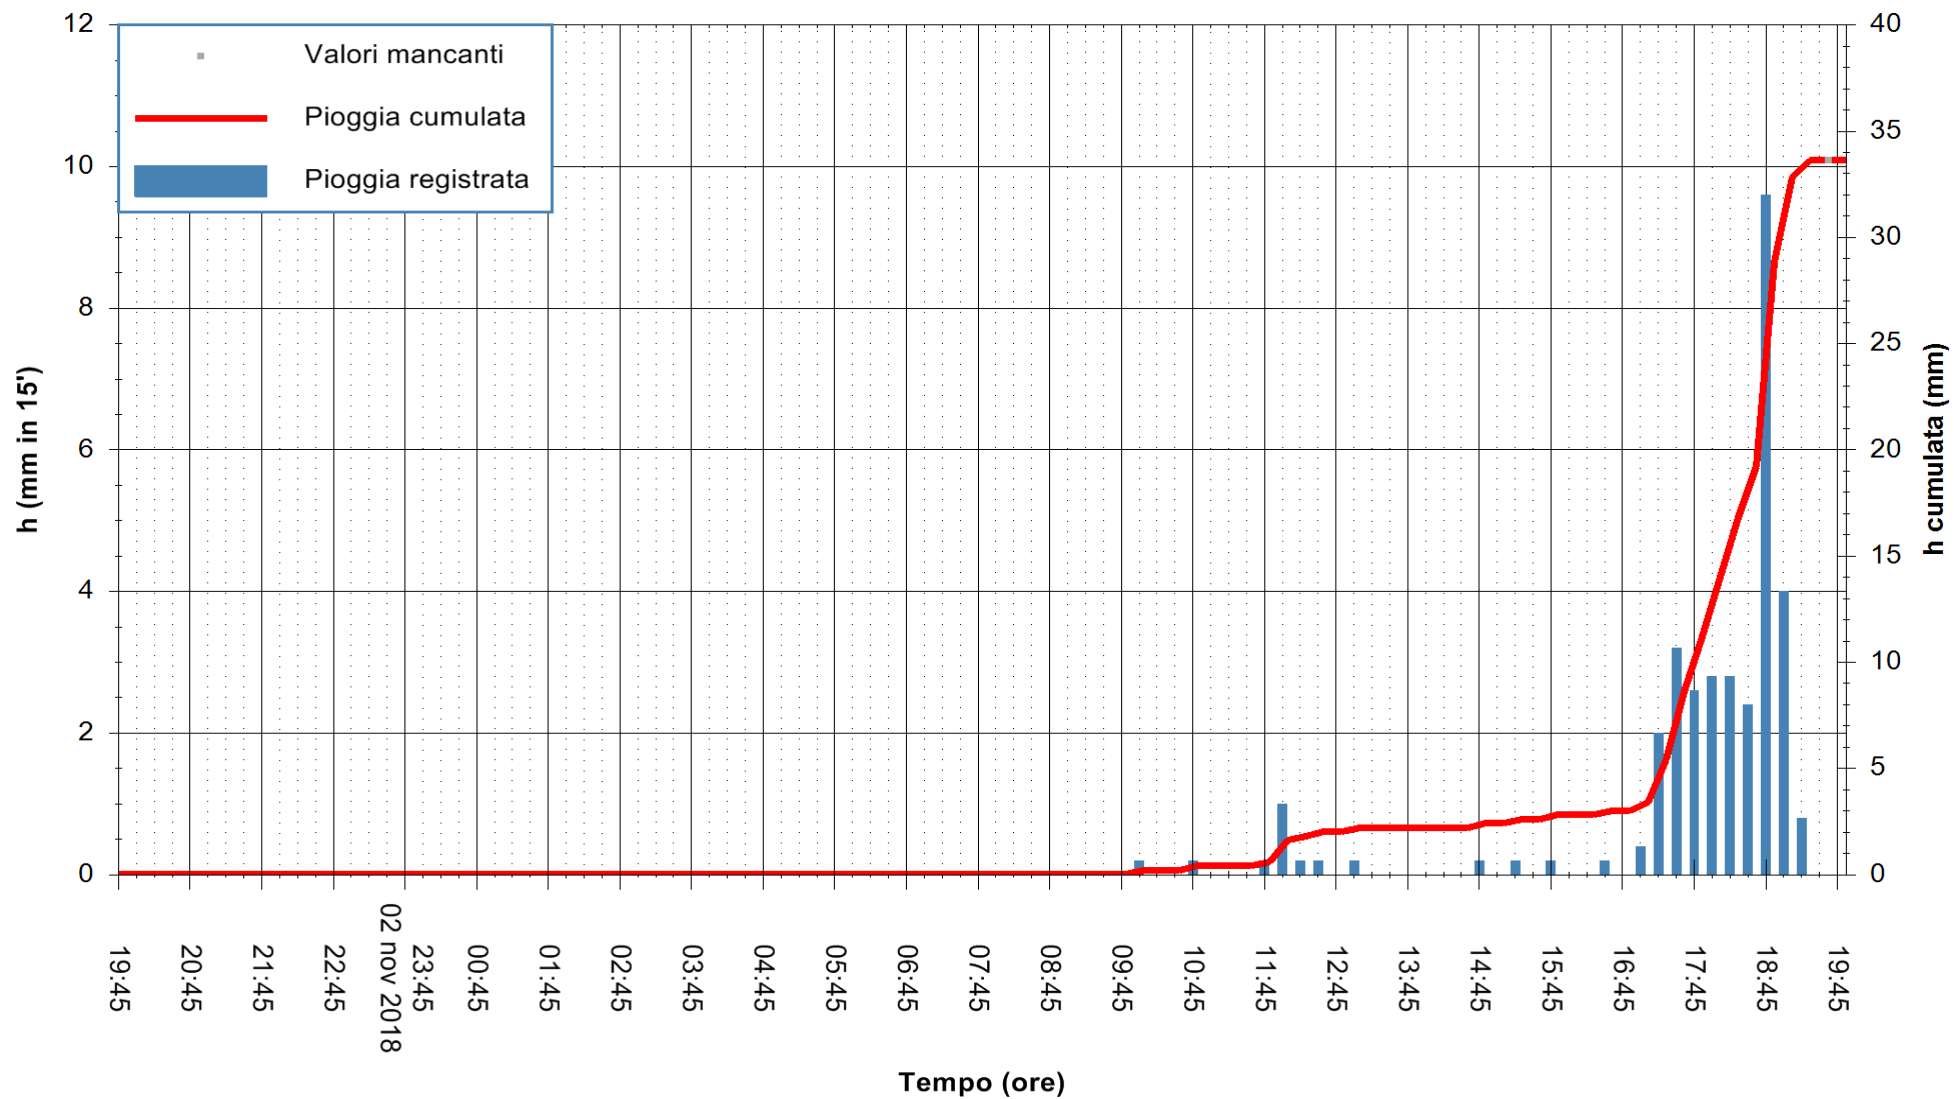

REGIONE AUTONOMA DE SARDIGNA
 REGIONE AUTONOMA DELLA SARDEGNA

Stazione pluviometrica Isca Rena
 Area ISCA RENA
 Pioggia registrata nelle ultime 24 ore
 Estrazione dati delle ore 19:57 del 03/11/2018
 Ultimo dato disponibile: 03/11/2018 alle 19:00

ARPAS
 F.to il Dirigente Responsabile
 Dott. Giuseppe Bianco

REGIONE AUTONOMA DE SARDIGNA
 REGIONE AUTONOMA DELLA SARDEGNA

Stazione pluviometrica Fluminimannu a Decimomannu
 Area DECIMOMANNU
 Piovra registrata nelle ultime 24 ore
 Estrazione dati delle ore 19:57 del 03/11/2018
 Ultimo dato disponibile: 03/11/2018 alle 19:30

ARPAS
 F.to il Dirigente Responsabile
 Dott. Giuseppe Bianco

REGIONE AUTONOMA DE SARDIGNA
 REGIONE AUTONOMA DELLA SARDEGNA

Stazione pluviometrica Senorbi'
 Area SENORBI
 Pioggia registrata nelle ultime 24 ore
 Estrazione dati delle ore 19:57 del 03/11/2018
 Ultimo dato disponibile: 03/11/2018 alle 19:00

ARPAS
 F.to il Dirigente Responsabile
 Dott. Giuseppe Bianco

REGIONE AUTONOMA DE SARDIGNA
 REGIONE AUTONOMA DELLA SARDEGNA

Stazione pluviometrica Tempio
 Area CUSSEDDU
 Pioggia registrata nelle ultime 24 ore
 Estrazione dati delle ore 19:57 del 03/11/2018
 Ultimo dato disponibile: 03/11/2018 alle 19:30