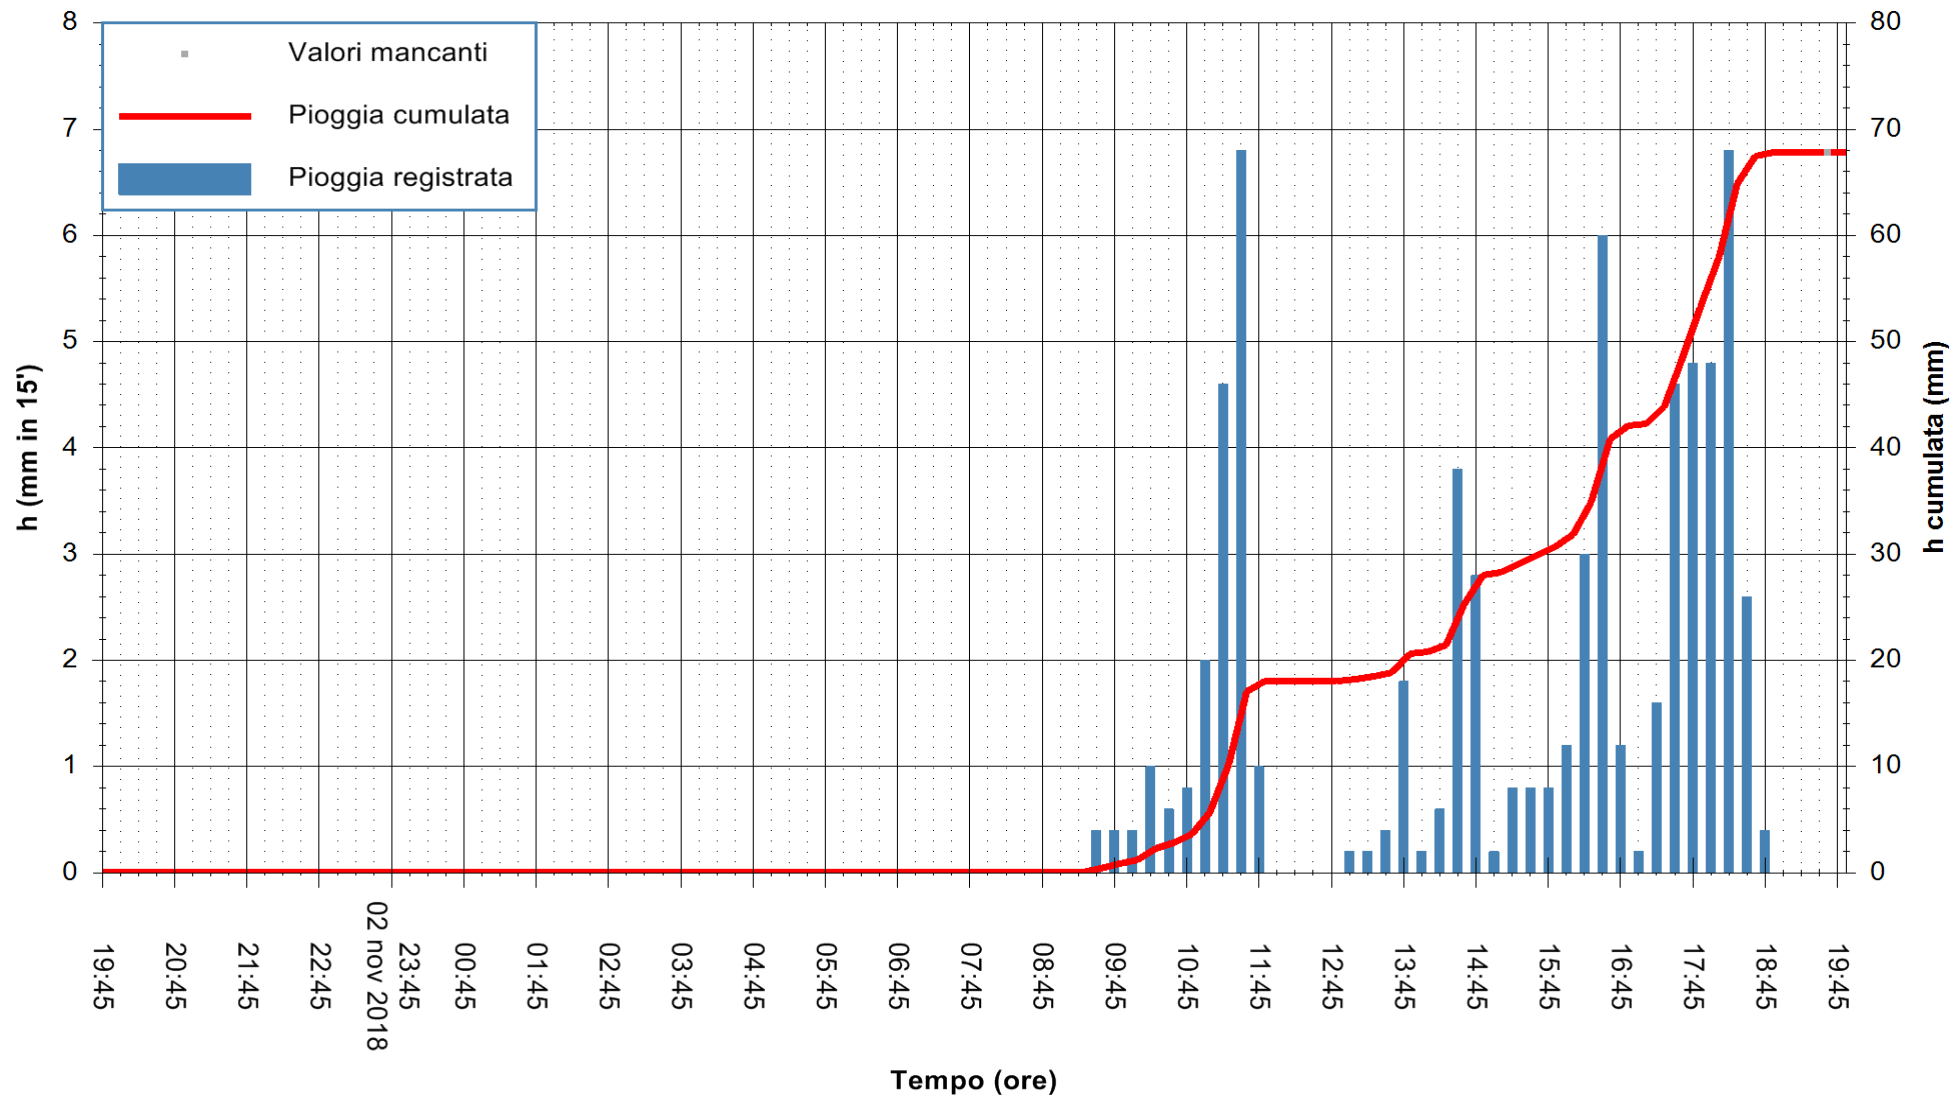

ARPAS
 F.to il Dirigente Responsabile
 Dott. Giuseppe Bianco

REGIONE AUTÒNOMA DE SARDIGNA
 REGIONE AUTONOMA DELLA SARDEGNA

Stazione pluviometrica Punta Tricoli
 Area PUNTA TRICOLI
 Pioggia registrata nelle ultime 24 ore
 Estrazione dati delle ore 19:57 del 03/11/2018
 Ultimo dato disponibile: 03/11/2018 alle 19:00