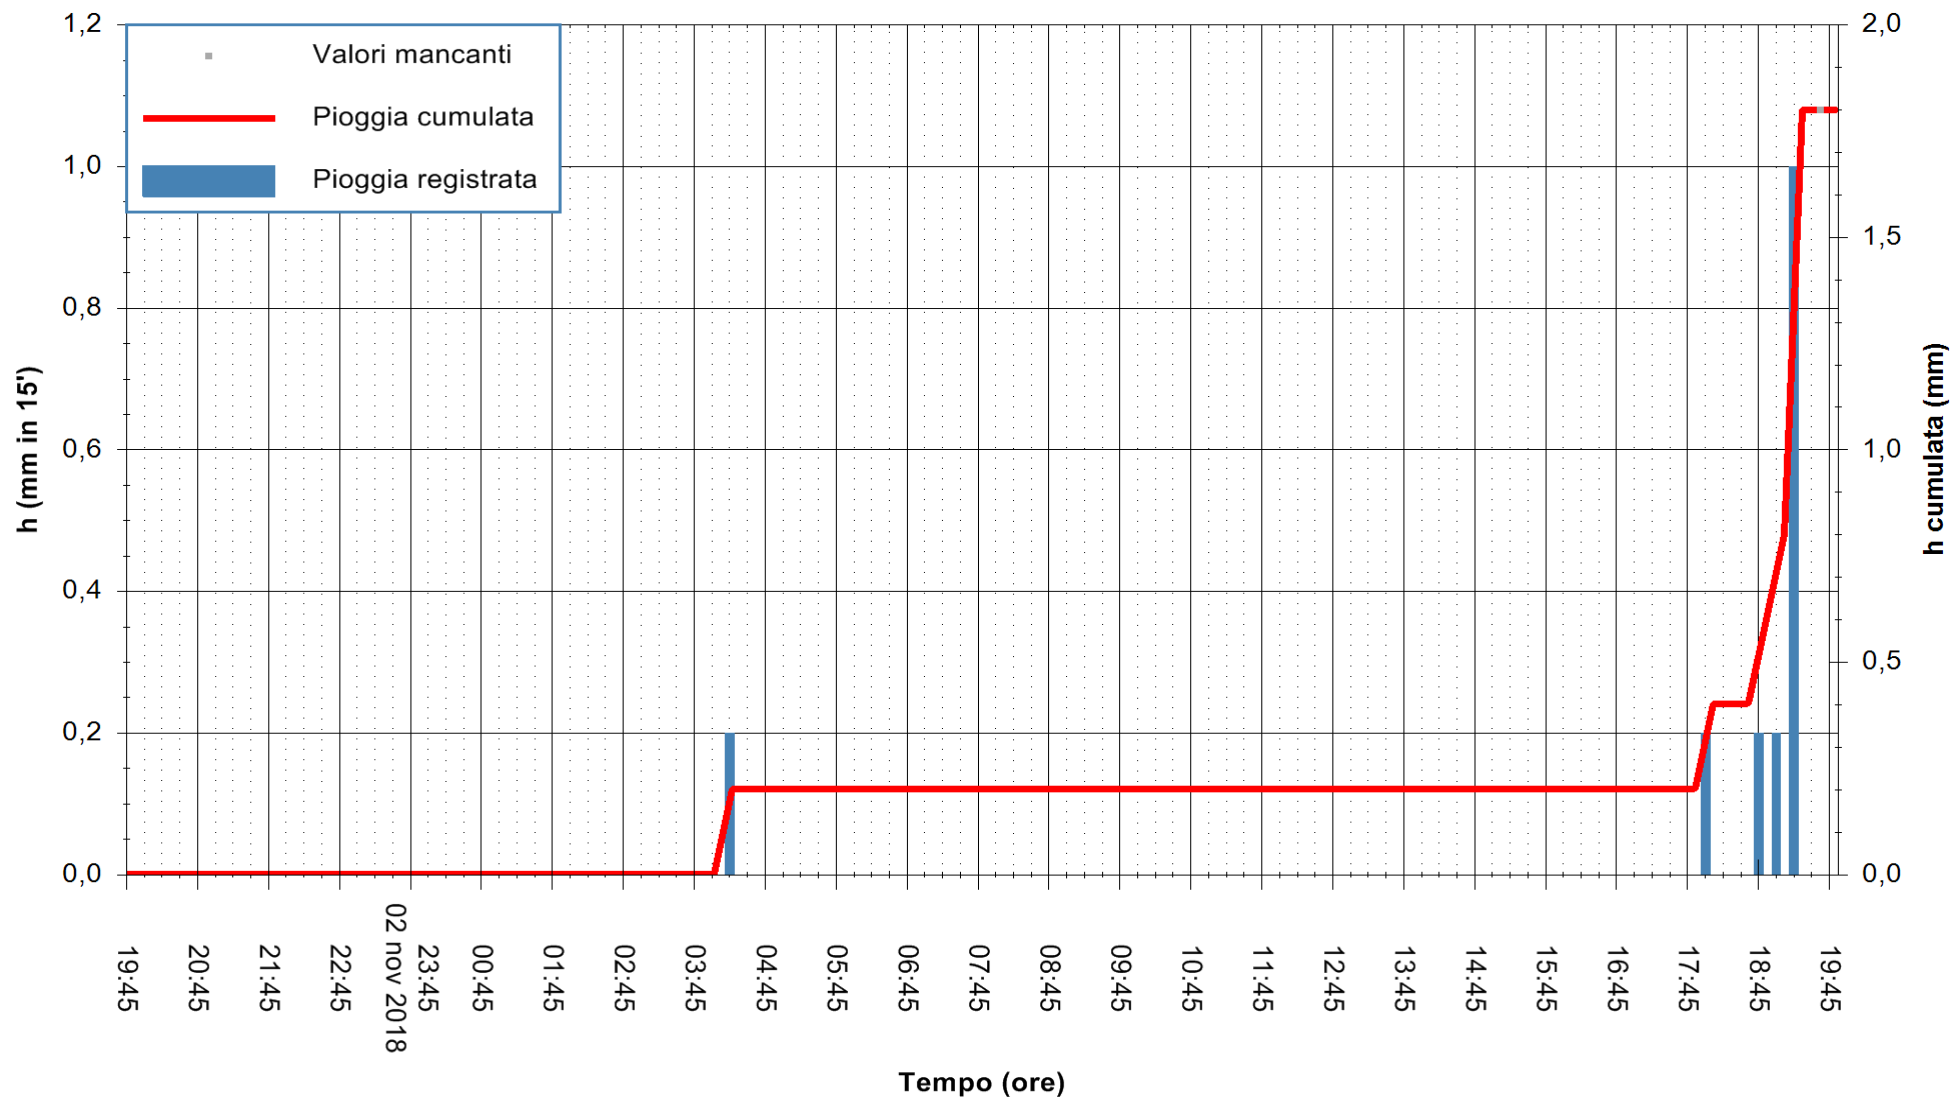

ARPAS
F.to il Dirigente Responsabile
Dott. Giuseppe Bianco

REGIONE AUTONOMA DE SARDIGNA
REGIONE AUTONOMA DELLA SARDEGNA

Stazione pluviometrica Montresta
 Area NAVRINO
 Pioggia registrata nelle ultime 24 ore
 Estrazione dati delle ore 19:57 del 03/11/2018
 Ultimo dato disponibile: 03/11/2018 alle 19:00