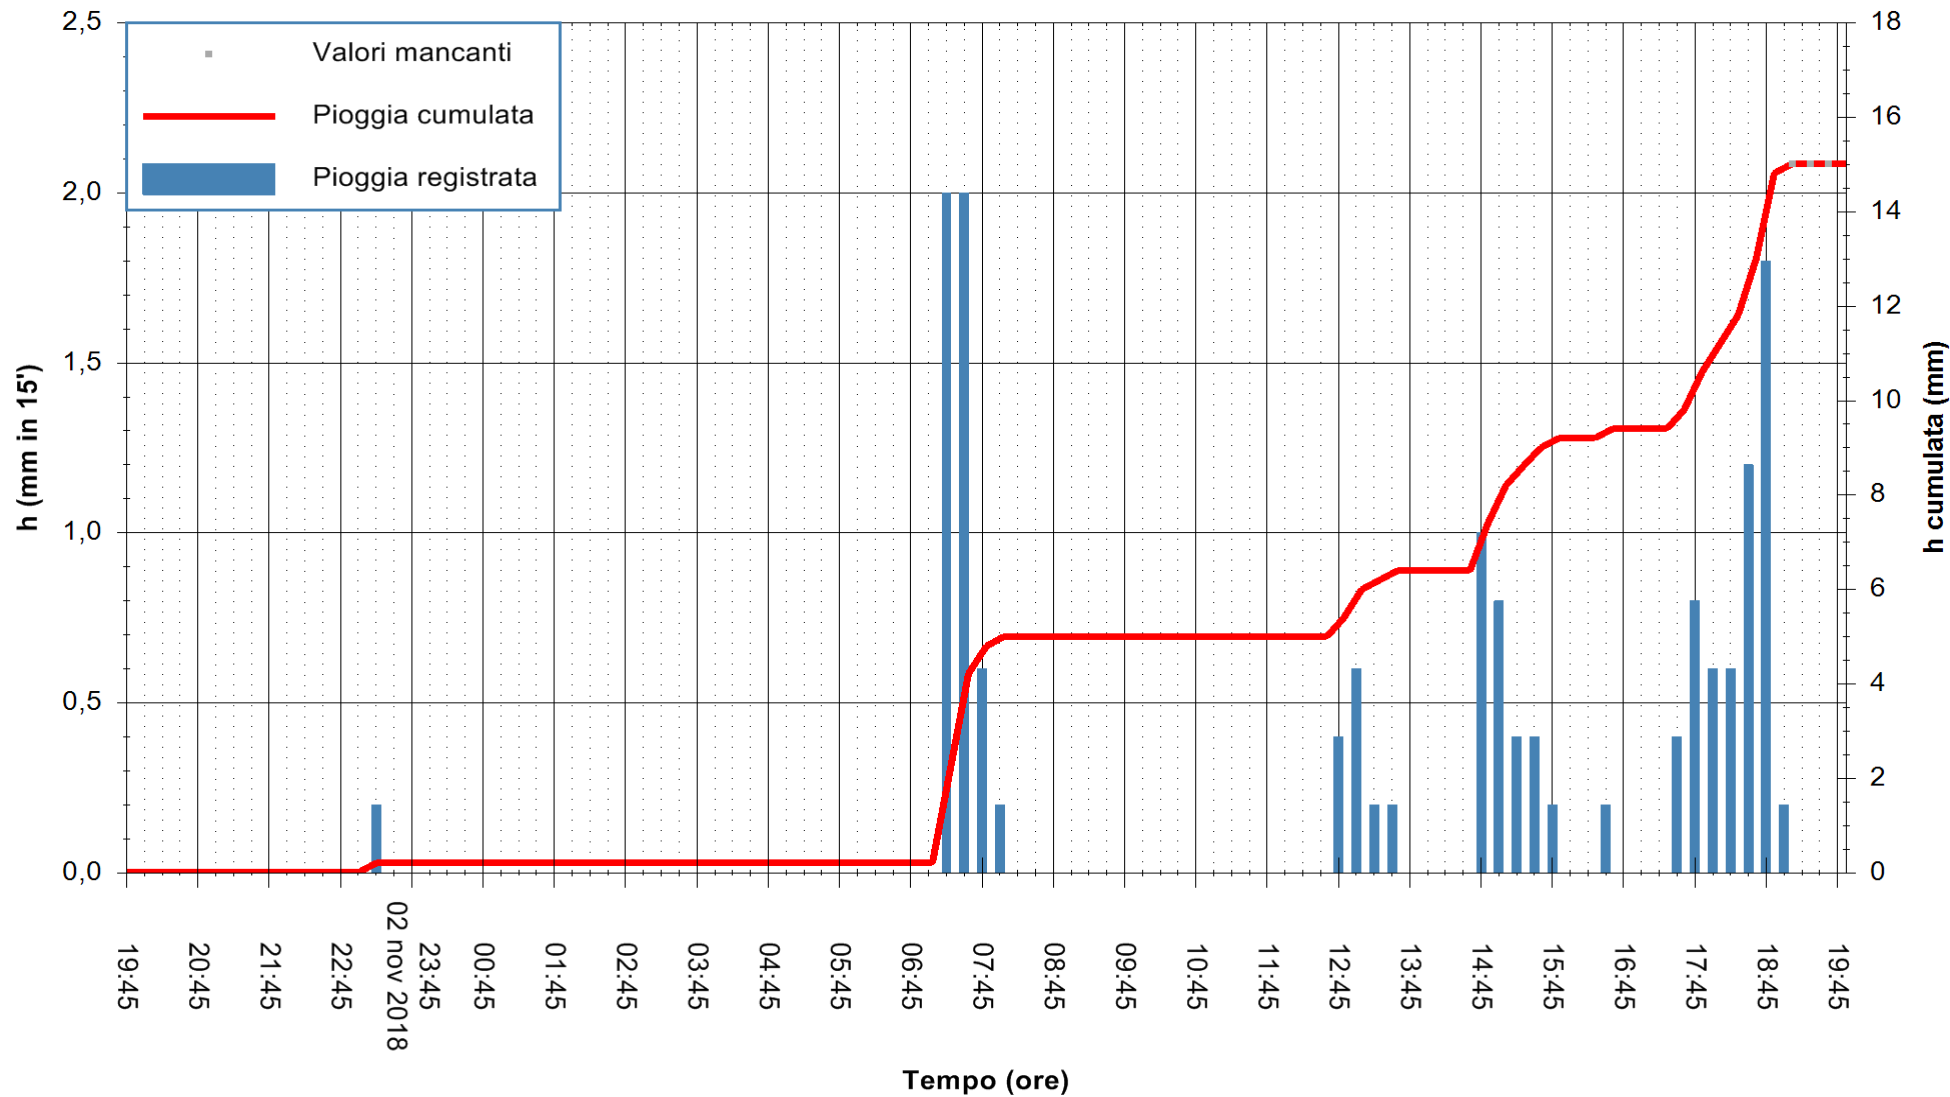

ARPAS
 F.to il Dirigente Responsabile
 Dott. Giuseppe Bianco

REGIONE AUTONOMA DE SARDIGNA
 REGIONE AUTONOMA DELLA SARDEGNA

Stazione pluviometrica Ossoni
Area MONTE OSSONI
Pioggia registrata nelle ultime 24 ore
Estrazione dati delle ore 19:57 del 03/11/2018
Ultimo dato disponibile: 03/11/2018 alle 19:30

ARPAS
F.to il Dirigente Responsabile
Dott. Giuseppe Bianco

REGIONE AUTONOMA DE SARDIGNA
REGIONE AUTONOMA DELLA SARDEGNA

Stazione pluviometrica Montresta
 Area NAVRINO
 Pioggia registrata nelle ultime 24 ore
 Estrazione dati delle ore 19:57 del 03/11/2018
 Ultimo dato disponibile: 03/11/2018 alle 19:00