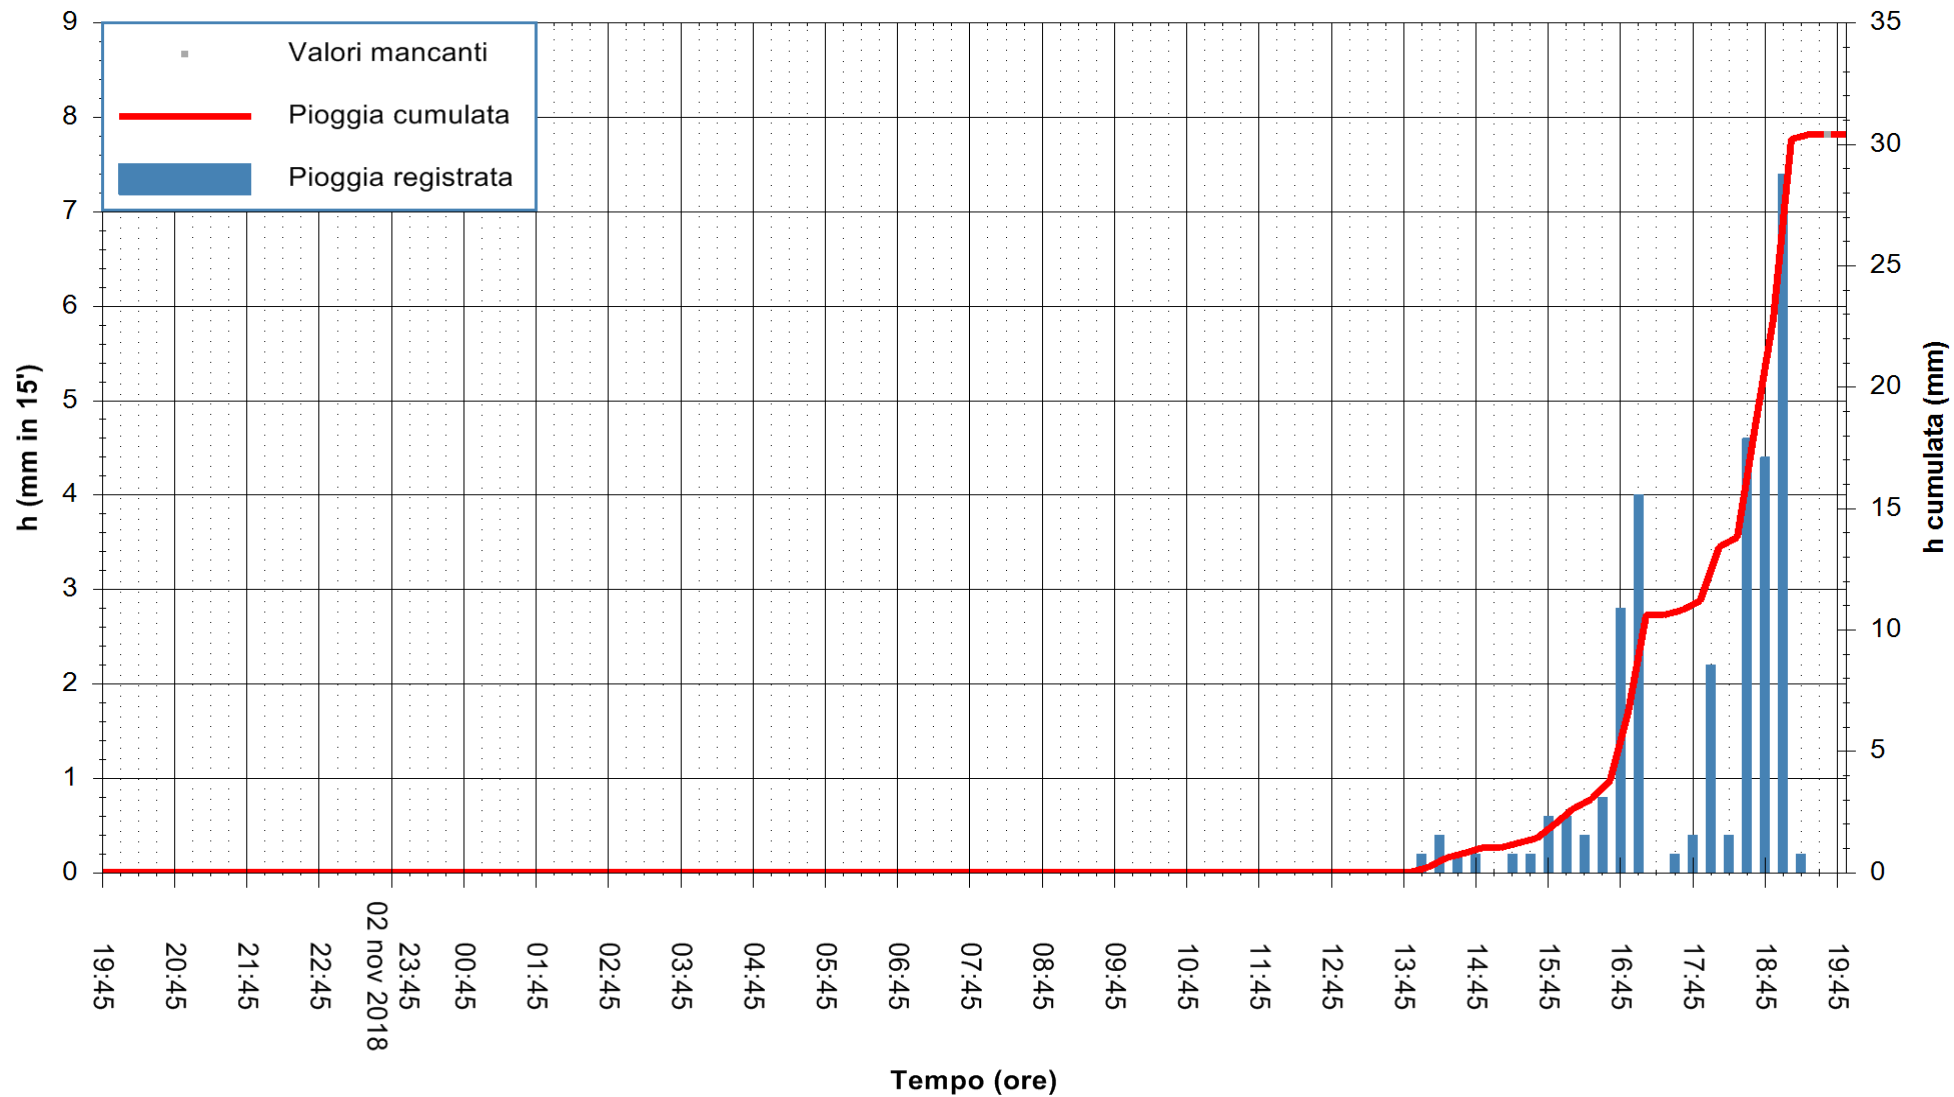

ARPAS
F.to il Dirigente Responsabile
Dott. Giuseppe Bianco

REGIONE AUTONOMA DE SARDIGNA
REGIONE AUTONOMA DELLA SARDEGNA

Stazione pluviometrica Montresta
 Area NAVRINO
 Pioggia registrata nelle ultime 24 ore
 Estrazione dati delle ore 19:57 del 03/11/2018
 Ultimo dato disponibile: 03/11/2018 alle 19:00