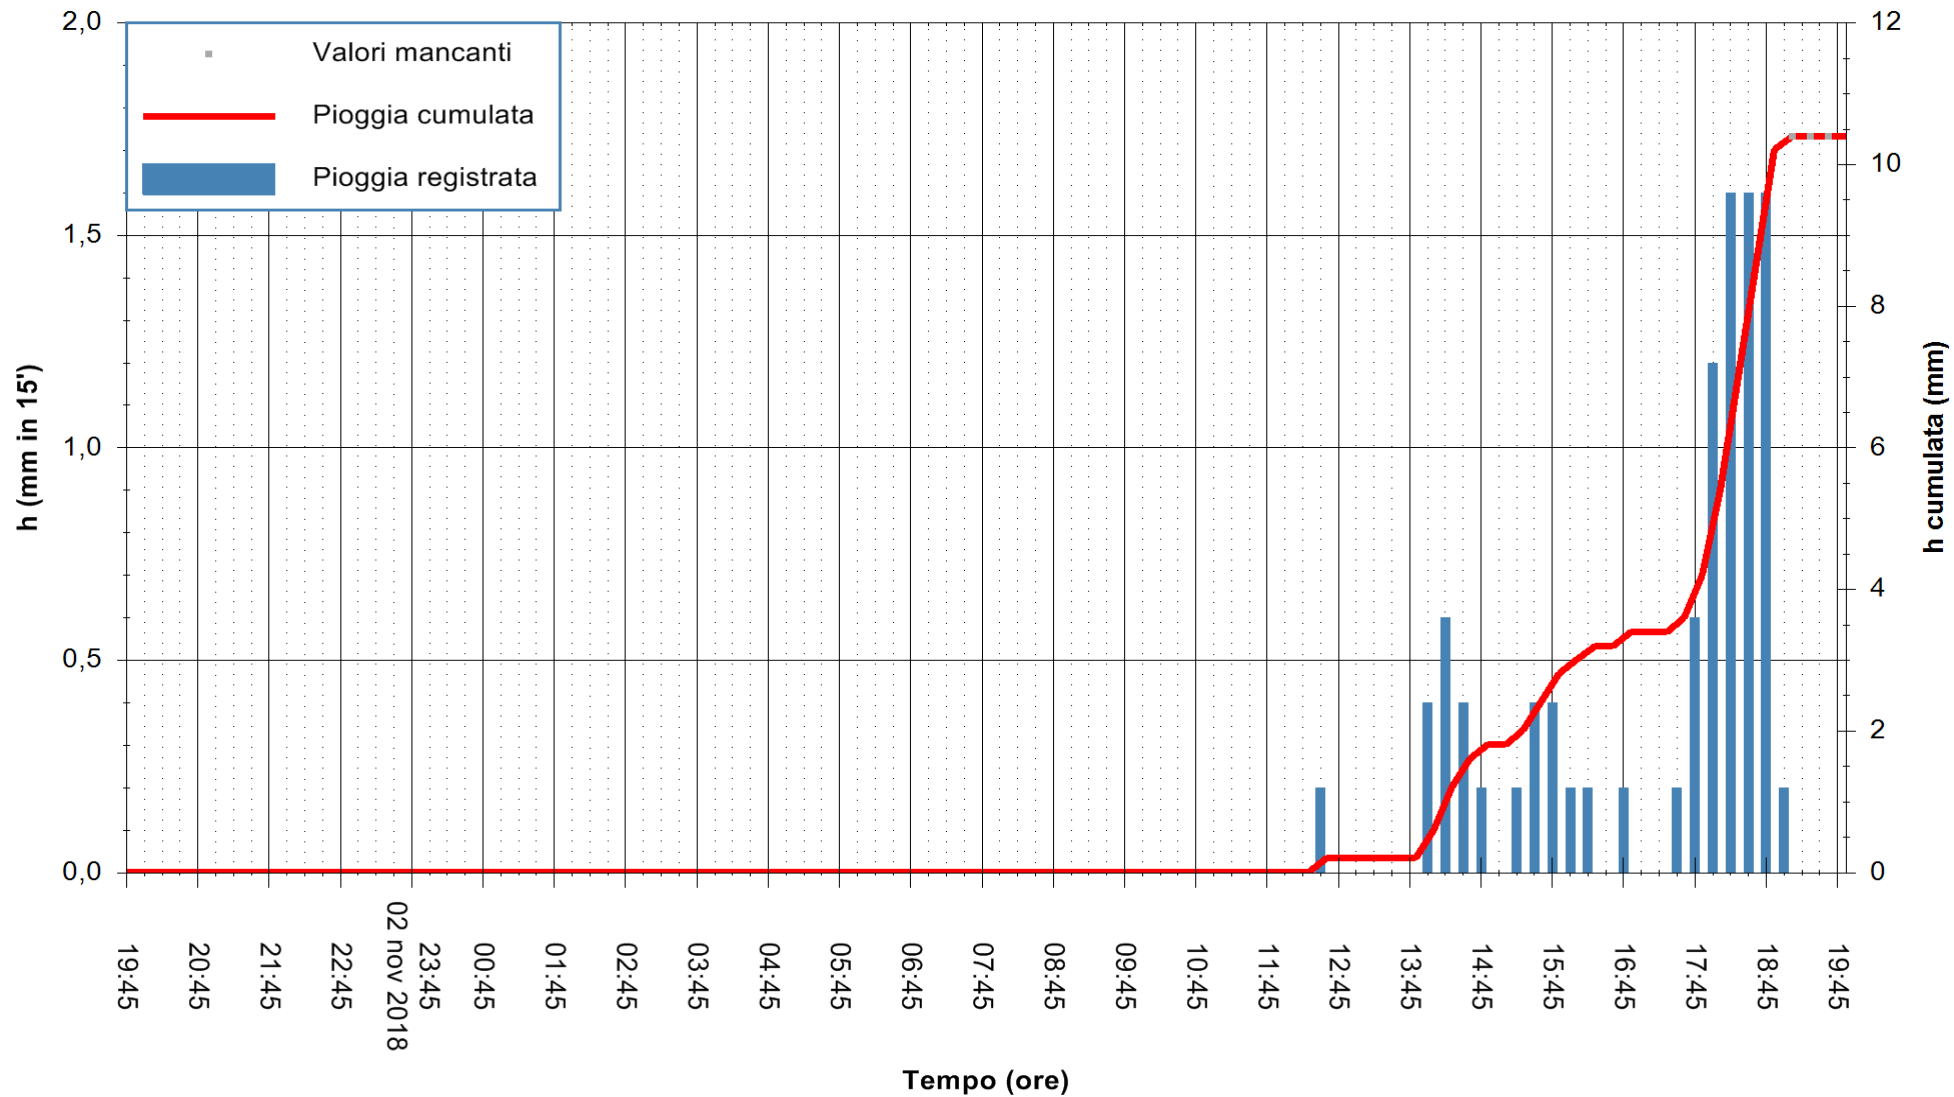

ARPAS
 F.to il Dirigente Responsabile
 Dott. Giuseppe Bianco

REGIONE AUTONOMA DE SARDIGNA
 REGIONE AUTONOMA DELLA SARDEGNA

Stazione pluviometrica Senorbi'
 Area SENORBI
 Pioggia registrata nelle ultime 24 ore
 Estrazione dati delle ore 19:57 del 03/11/2018
 Ultimo dato disponibile: 03/11/2018 alle 19:00

ARPAS
 F.to il Dirigente Responsabile
 Dott. Giuseppe Bianco

REGIONE AUTONOMA DE SARDIGNA
 REGIONE AUTONOMA DELLA SARDEGNA

Stazione pluviometrica Tempio
 Area CUSSEDDU
 Pioggia registrata nelle ultime 24 ore
 Estrazione dati delle ore 19:57 del 03/11/2018
 Ultimo dato disponibile: 03/11/2018 alle 19:30