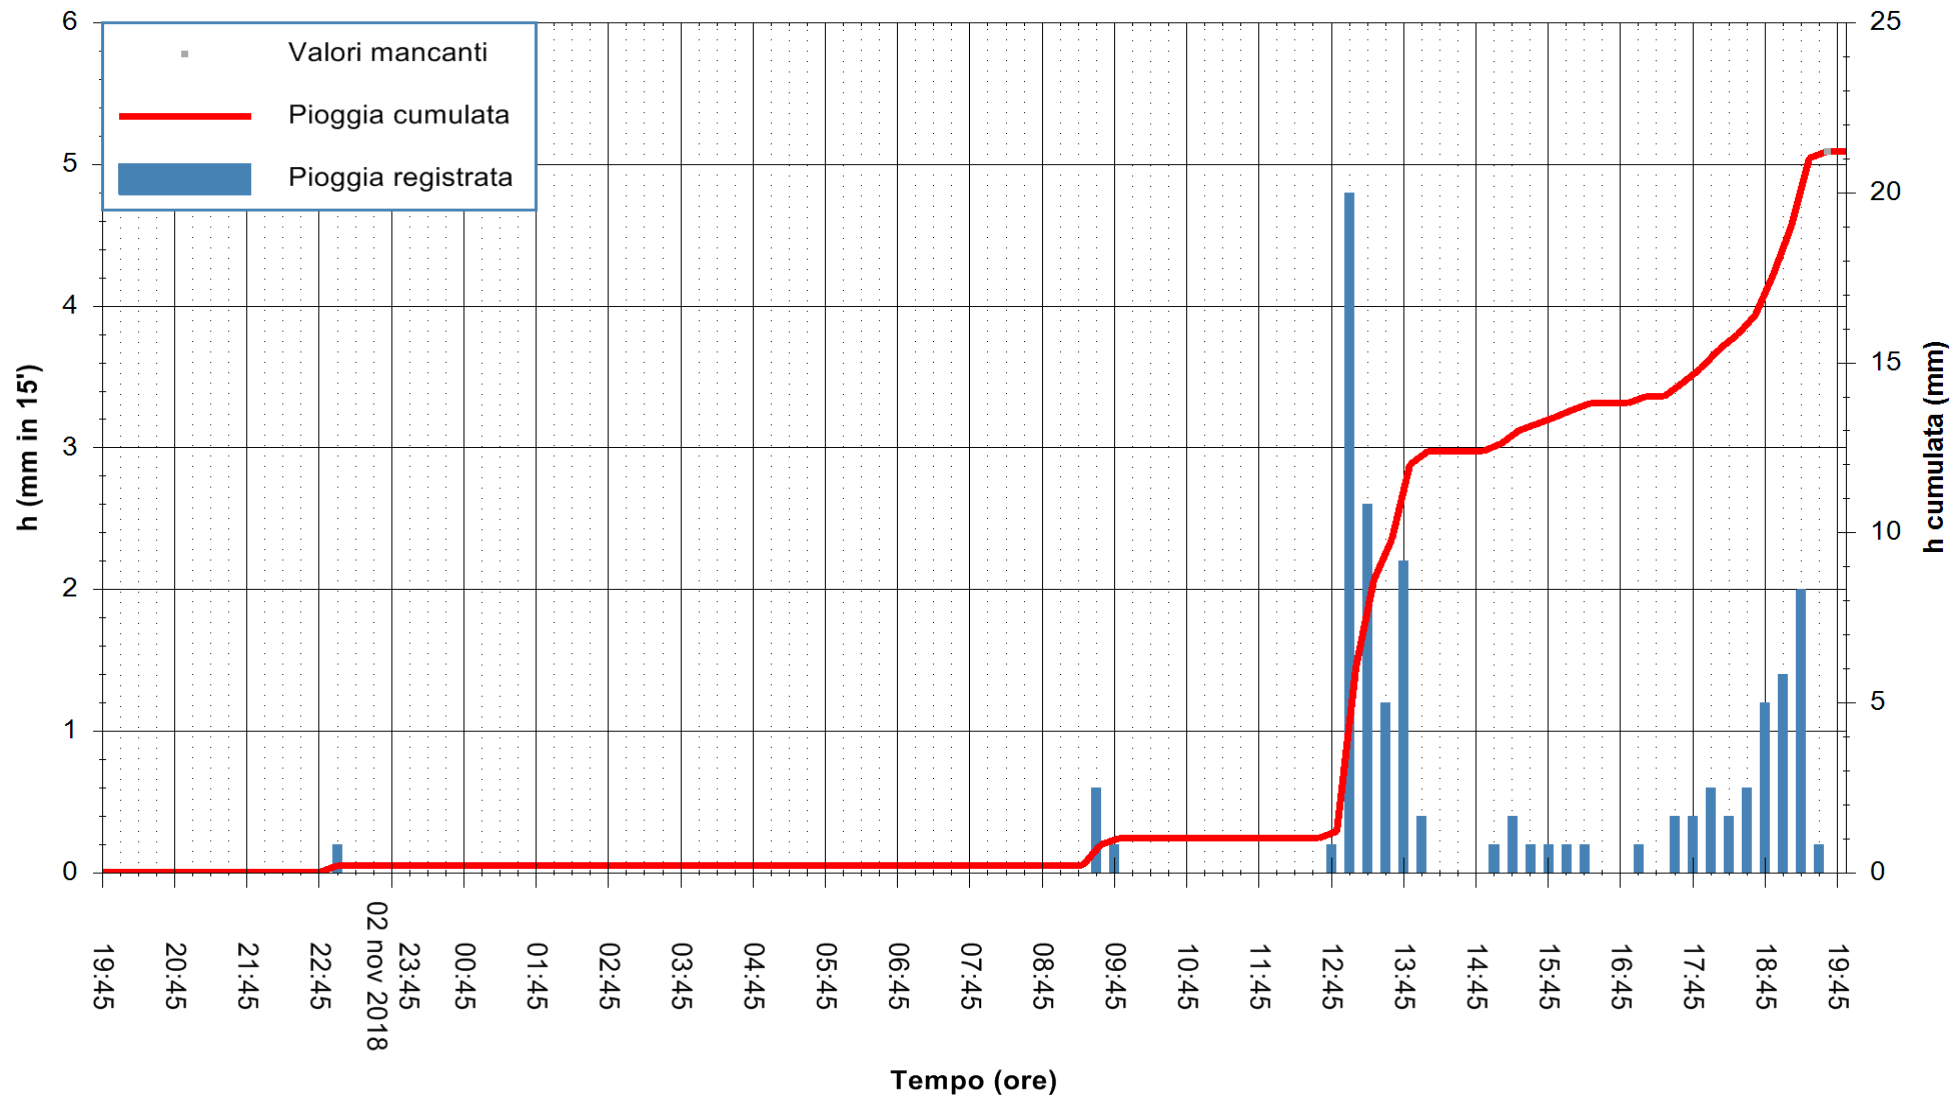

ARPAS
F.to il Dirigente Responsabile
Dott. Giuseppe Bianco

REGIONE AUTONOMA DE SARDIGNA
REGIONE AUTONOMA DELLA SARDEGNA

Stazione pluviometrica Montresta
 Area NAVRINO
 Pioggia registrata nelle ultime 24 ore
 Estrazione dati delle ore 19:57 del 03/11/2018
 Ultimo dato disponibile: 03/11/2018 alle 19:00