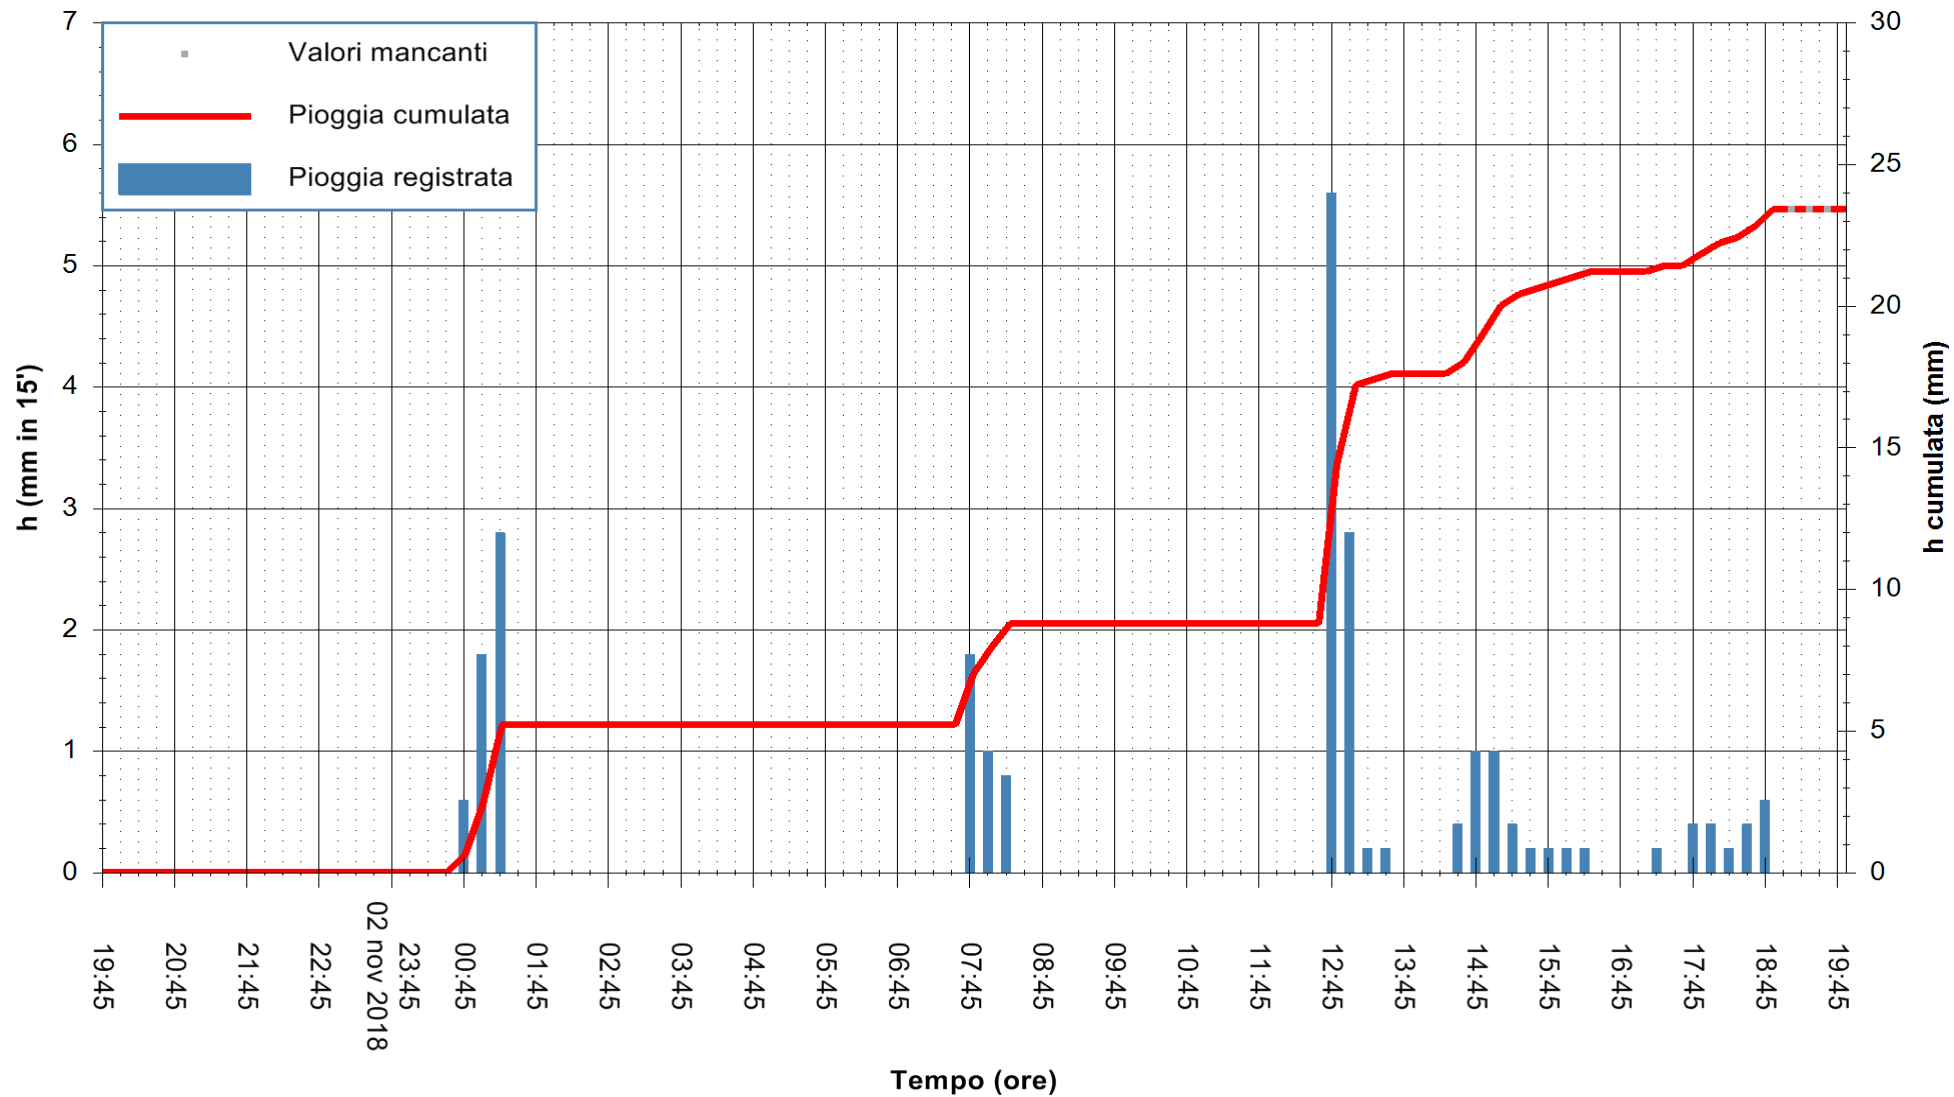

ARPAS
 F.to il Dirigente Responsabile
 Dott. Giuseppe Bianco

REGIONE AUTONOMA DE SARDIGNA
 REGIONE AUTONOMA DELLA SARDEGNA

Stazione pluviometrica Ossoni
Area MONTE OSSONI
Pioggia registrata nelle ultime 24 ore
Estrazione dati delle ore 19:57 del 03/11/2018
Ultimo dato disponibile: 03/11/2018 alle 19:30

ARPAS
F.to il Dirigente Responsabile
Dott. Giuseppe Bianco

REGIONE AUTONOMA DE SARDIGNA
REGIONE AUTONOMA DELLA SARDEGNA

Stazione pluviometrica Montresta
 Area NAVRINO
 Pioggia registrata nelle ultime 24 ore
 Estrazione dati delle ore 19:57 del 03/11/2018
 Ultimo dato disponibile: 03/11/2018 alle 19:00