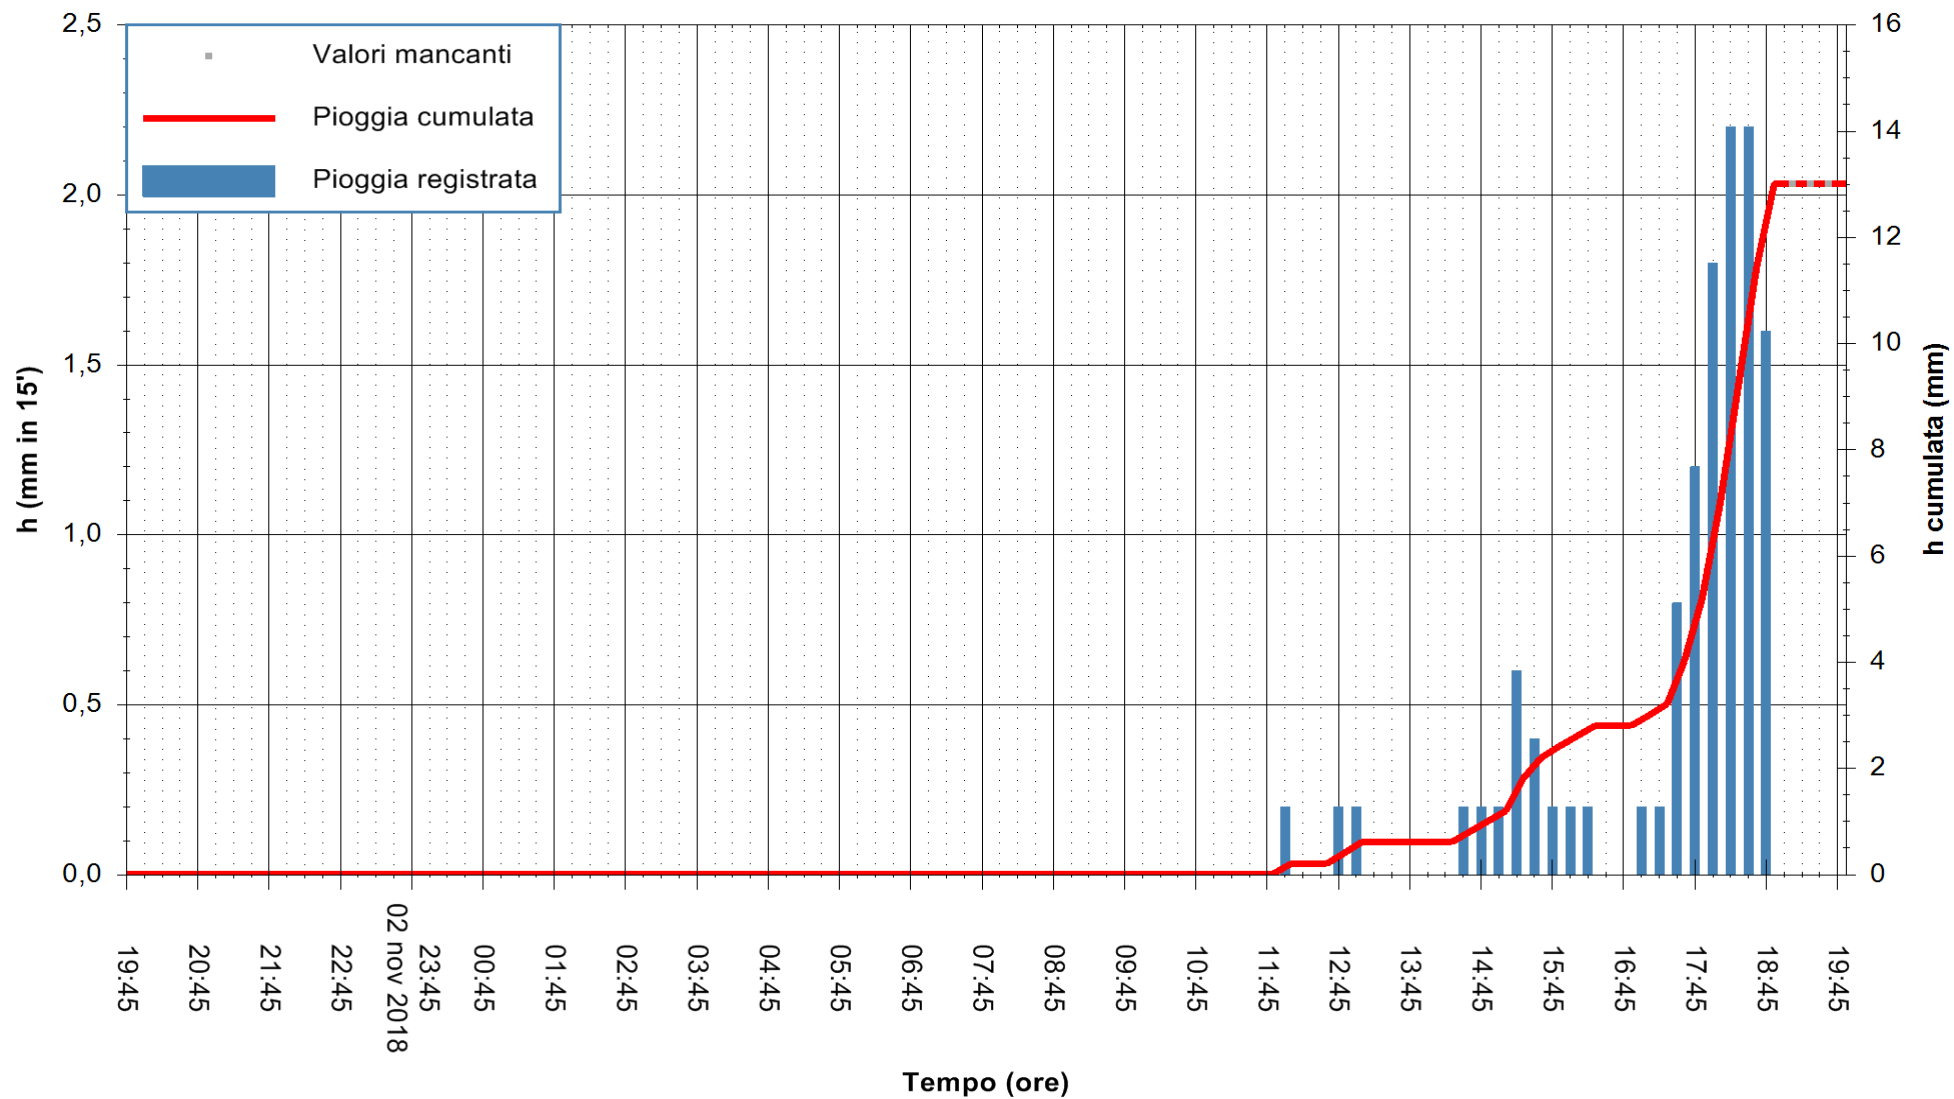

ARPAS
 F.to il Dirigente Responsabile
 Dott. Giuseppe Bianco

REGIONE AUTONOMA DE SARDIGNA
 REGIONE AUTONOMA DELLA SARDEGNA

Stazione pluviometrica Senorbi'
 Area SENORBI
 Pioggia registrata nelle ultime 24 ore
 Estrazione dati delle ore 19:57 del 03/11/2018
 Ultimo dato disponibile: 03/11/2018 alle 19:00

ARPAS
 F.to il Dirigente Responsabile
 Dott. Giuseppe Bianco

REGIONE AUTONOMA DE SARDIGNA
 REGIONE AUTONOMA DELLA SARDEGNA

Stazione pluviometrica Tempio
 Area CUSSEDDU
 Pioggia registrata nelle ultime 24 ore
 Estrazione dati delle ore 19:57 del 03/11/2018
 Ultimo dato disponibile: 03/11/2018 alle 19:30