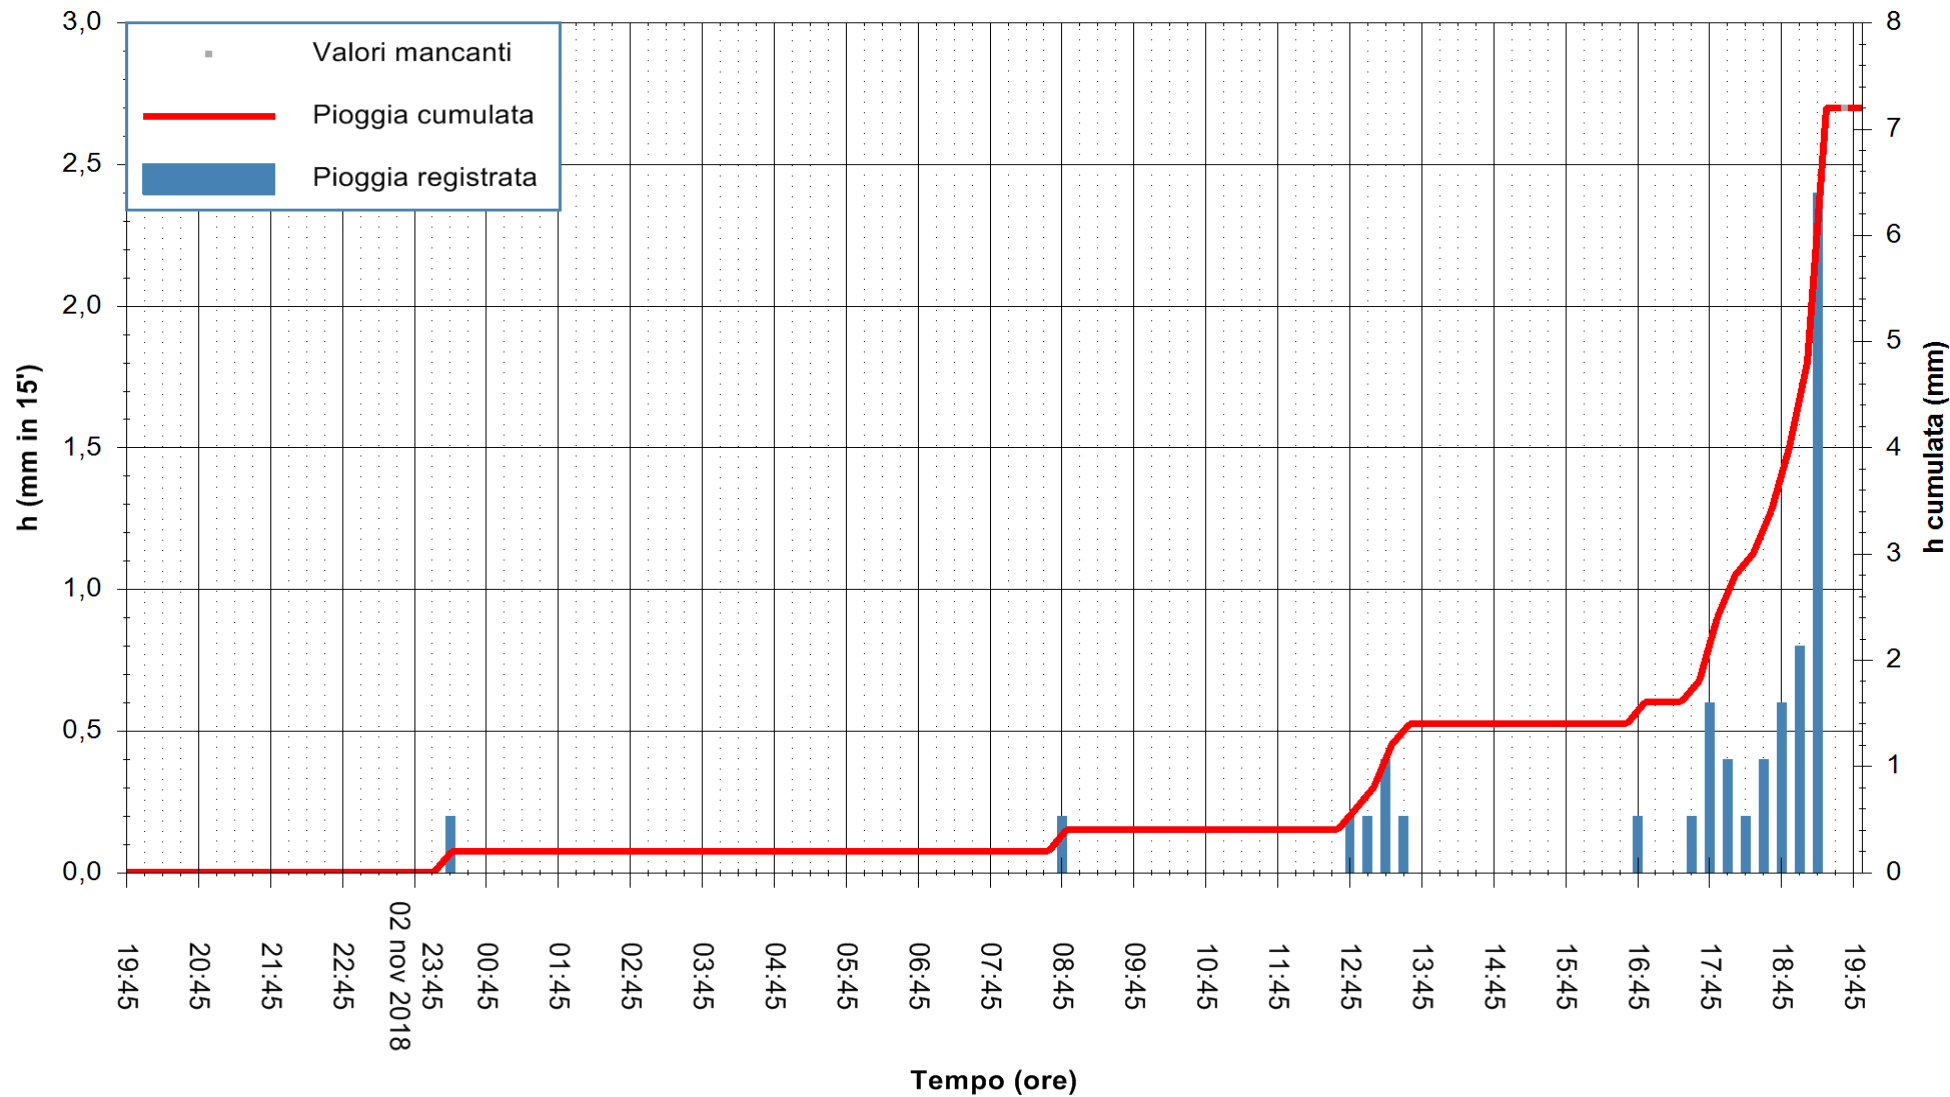

ARPAS
F.to il Dirigente Responsabile
Dott. Giuseppe Bianco

REGIONE AUTONOMA DE SARDIGNA
REGIONE AUTONOMA DELLA SARDEGNA

Stazione pluviometrica Montresta
 Area NAVRINO
 Pioggia registrata nelle ultime 24 ore
 Estrazione dati delle ore 19:57 del 03/11/2018
 Ultimo dato disponibile: 03/11/2018 alle 19:00