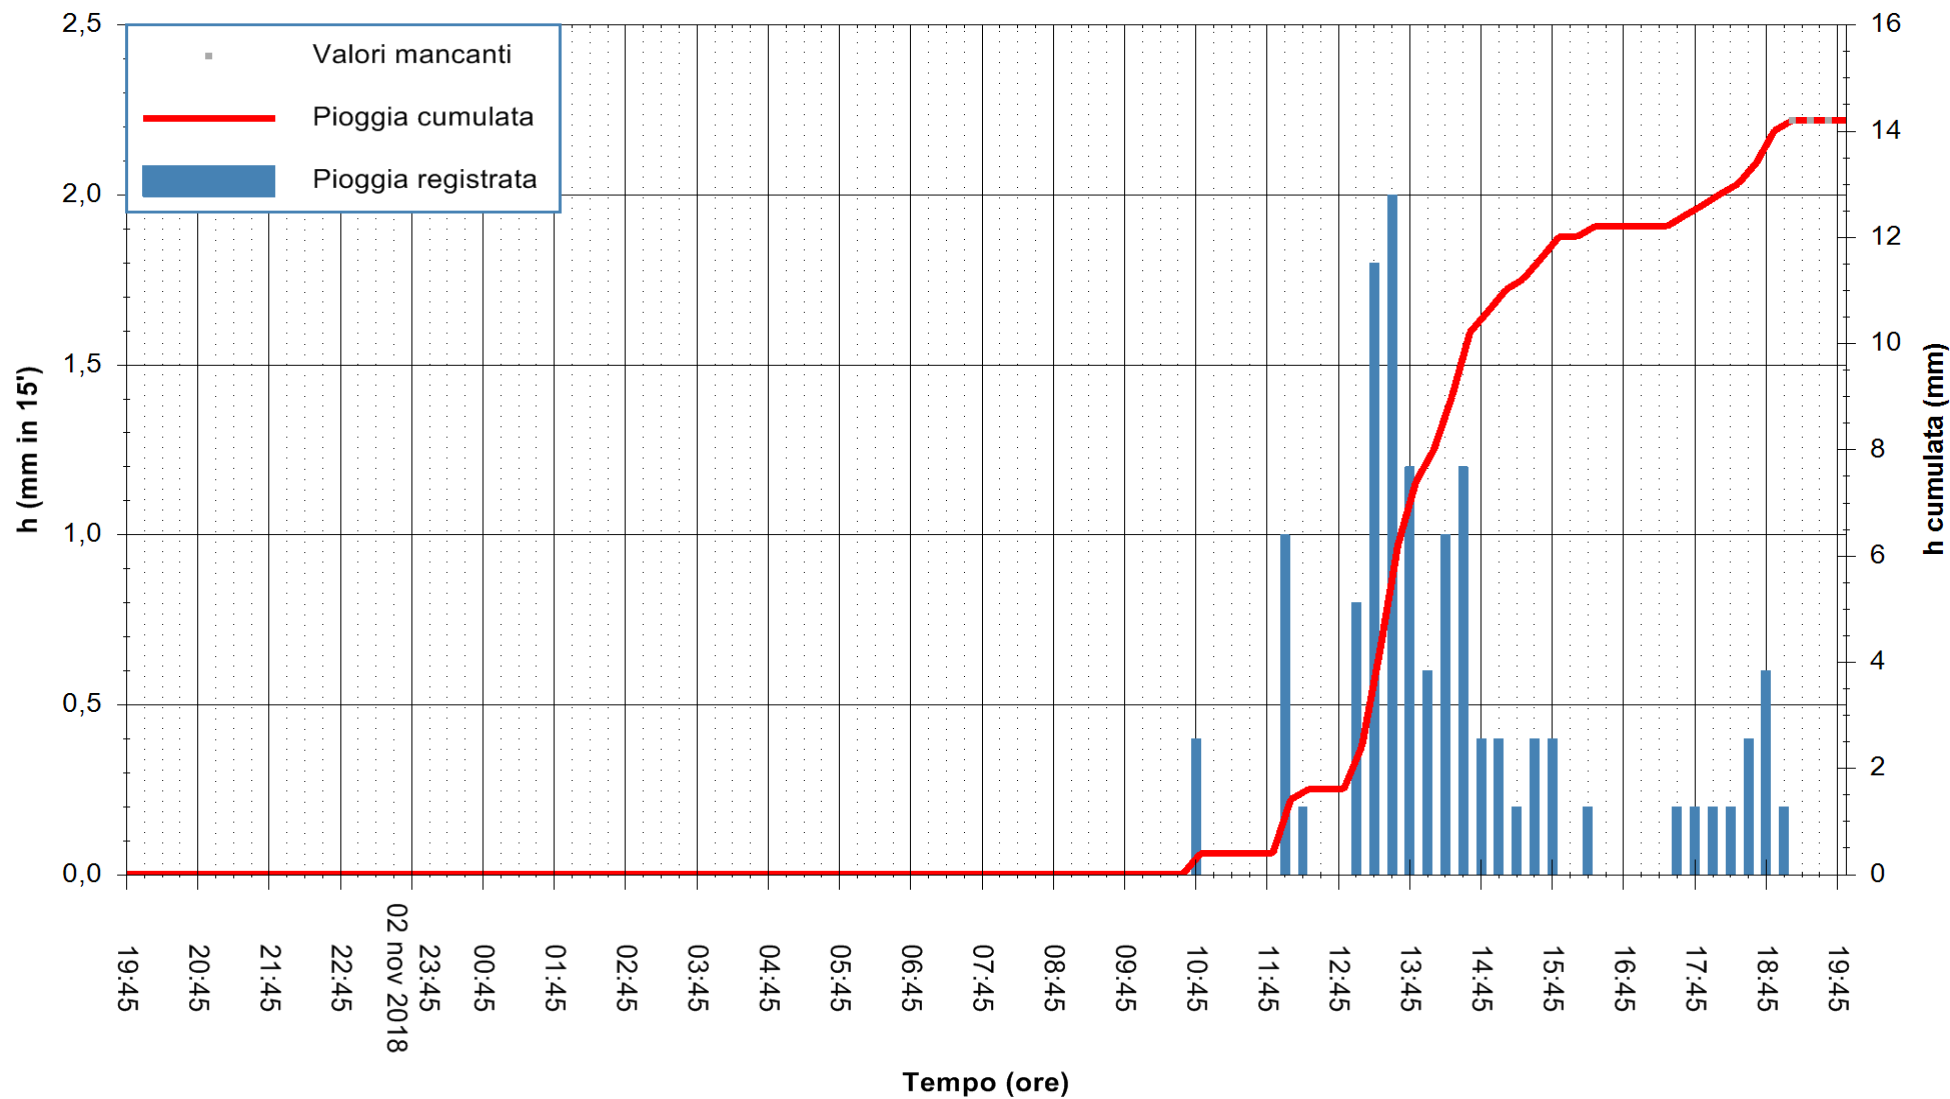

ARPAS
F.to il Dirigente Responsabile
Dott. Giuseppe Bianco

REGIONE AUTONOMA DE SARDIGNA
REGIONE AUTONOMA DELLA SARDEGNA

Stazione pluviometrica Montresta
 Area NAVRINO
 Pioggia registrata nelle ultime 24 ore
 Estrazione dati delle ore 19:57 del 03/11/2018
 Ultimo dato disponibile: 03/11/2018 alle 19:00