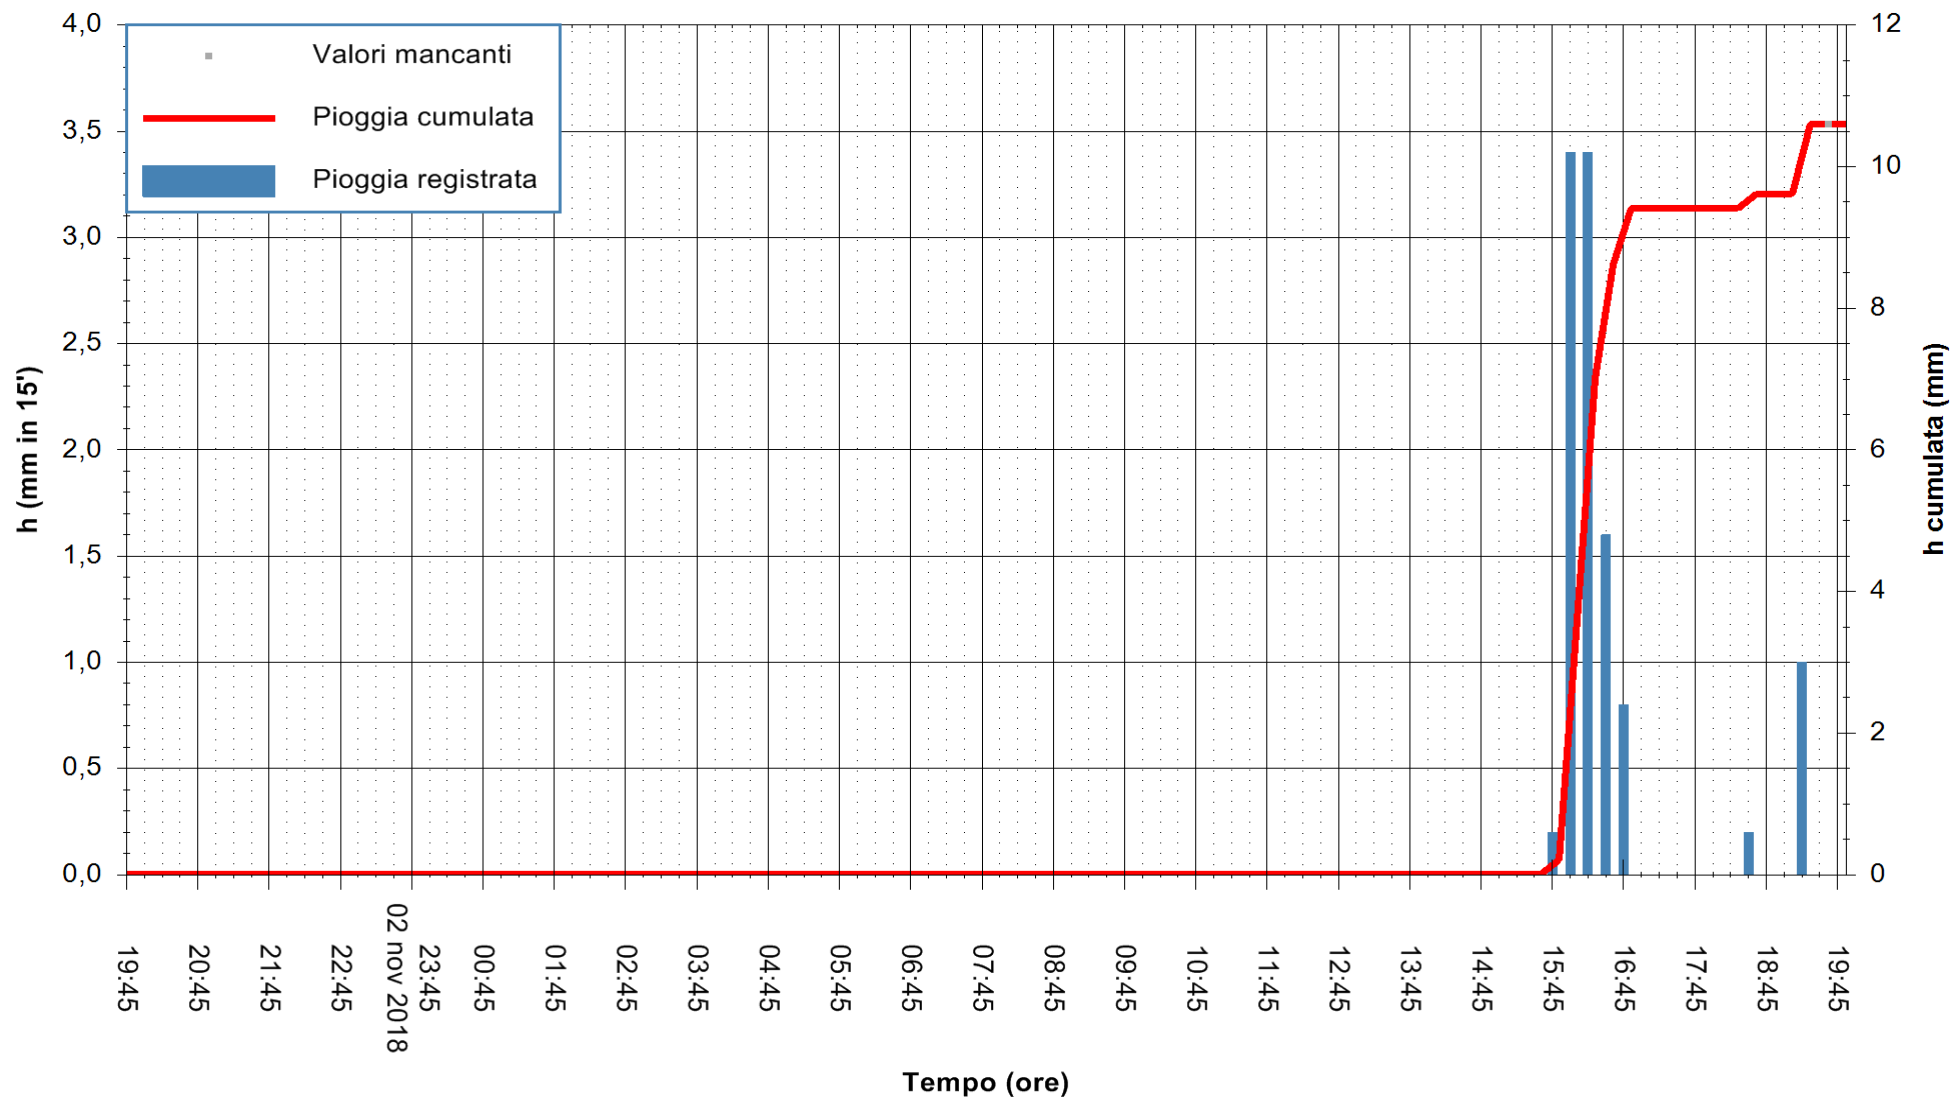

ARPAS
 F.to il Dirigente Responsabile
 Dott. Giuseppe Bianco

REGIONE AUTONOMA DE SARDIGNA
 REGIONE AUTONOMA DELLA SARDEGNA

Stazione pluviometrica Ossoni
Area MONTE OSSONI
Pioggia registrata nelle ultime 24 ore
Estrazione dati delle ore 19:57 del 03/11/2018
Ultimo dato disponibile: 03/11/2018 alle 19:30

ARPAS
F.to il Dirigente Responsabile
Dott. Giuseppe Bianco

REGIONE AUTONOMA DE SARDIGNA
REGIONE AUTONOMA DELLA SARDEGNA

Stazione pluviometrica Montresta
 Area NAVRINO
 Pioggia registrata nelle ultime 24 ore
 Estrazione dati delle ore 19:57 del 03/11/2018
 Ultimo dato disponibile: 03/11/2018 alle 19:00