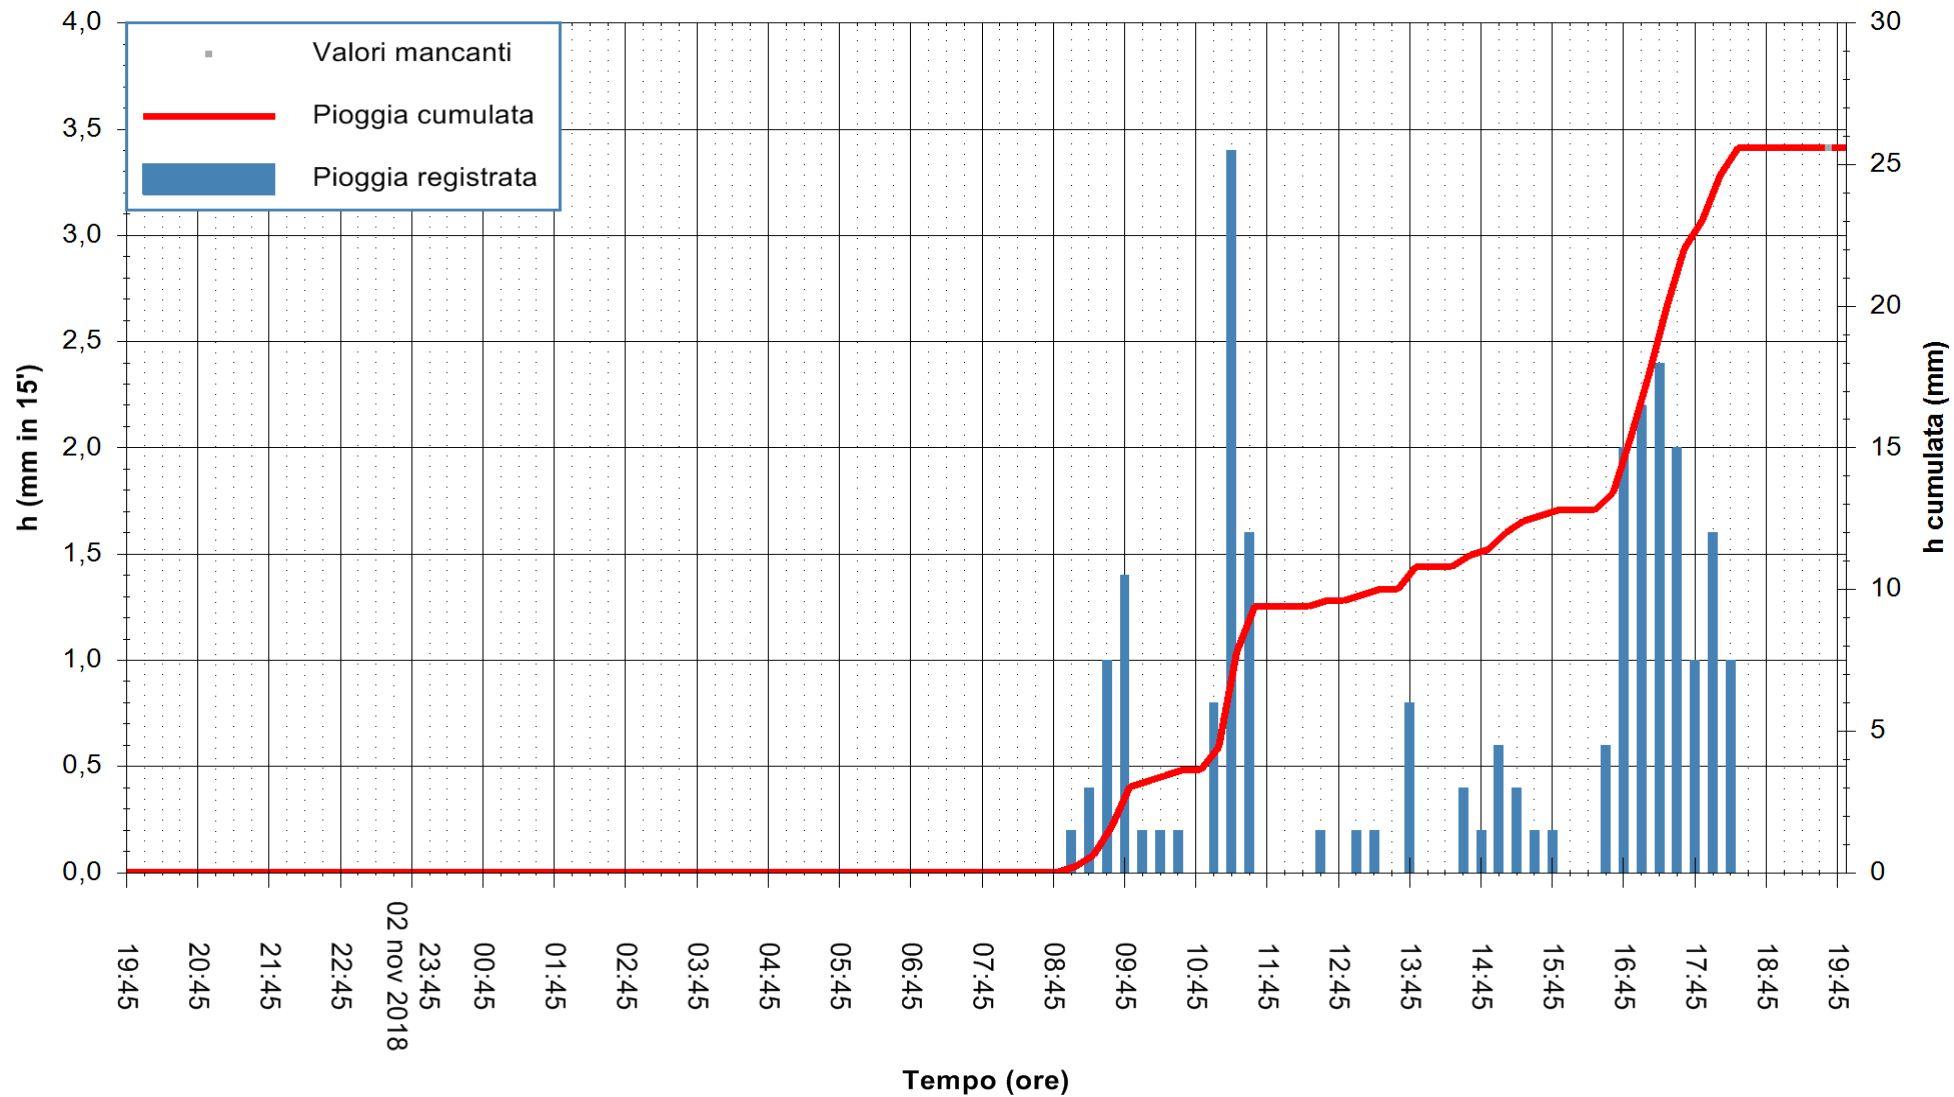

Stazione pluviometrica Oschiri
 Area PISCHINAS
 Pioggia registrata nelle ultime 24 ore
 Estrazione dati delle ore 19:57 del 03/11/2018
 Ultimo dato disponibile: 03/11/2018 alle 19:00

ARPAS
 F.to il Dirigente Responsabile
 Dott. Giuseppe Bianco

REGIONE AUTONOMA DE SARDIGNA
 REGIONE AUTONOMA DELLA SARDEGNA

Stazione pluviometrica Isca Rena
 Area ISCA RENA
 Pioggia registrata nelle ultime 24 ore
 Estrazione dati delle ore 19:57 del 03/11/2018
 Ultimo dato disponibile: 03/11/2018 alle 19:00

ARPAS
 F.to il Dirigente Responsabile
 Dott. Giuseppe Bianco

REGIONE AUTONOMA DE SARDIGNA
 REGIONE AUTONOMA DELLA SARDEGNA

Stazione pluviometrica Fluminimannu a Decimomannu
 Area DECIMOMANNU
 Piovra registrata nelle ultime 24 ore
 Estrazione dati delle ore 19:57 del 03/11/2018
 Ultimo dato disponibile: 03/11/2018 alle 19:30

ARPAS
 F.to il Dirigente Responsabile
 Dott. Giuseppe Bianco

REGIONE AUTONOMA DE SARDIGNA
 REGIONE AUTONOMA DELLA SARDEGNA

Stazione pluviometrica Senorbi'
 Area SENORBI
 Pioggia registrata nelle ultime 24 ore
 Estrazione dati delle ore 19:57 del 03/11/2018
 Ultimo dato disponibile: 03/11/2018 alle 19:00