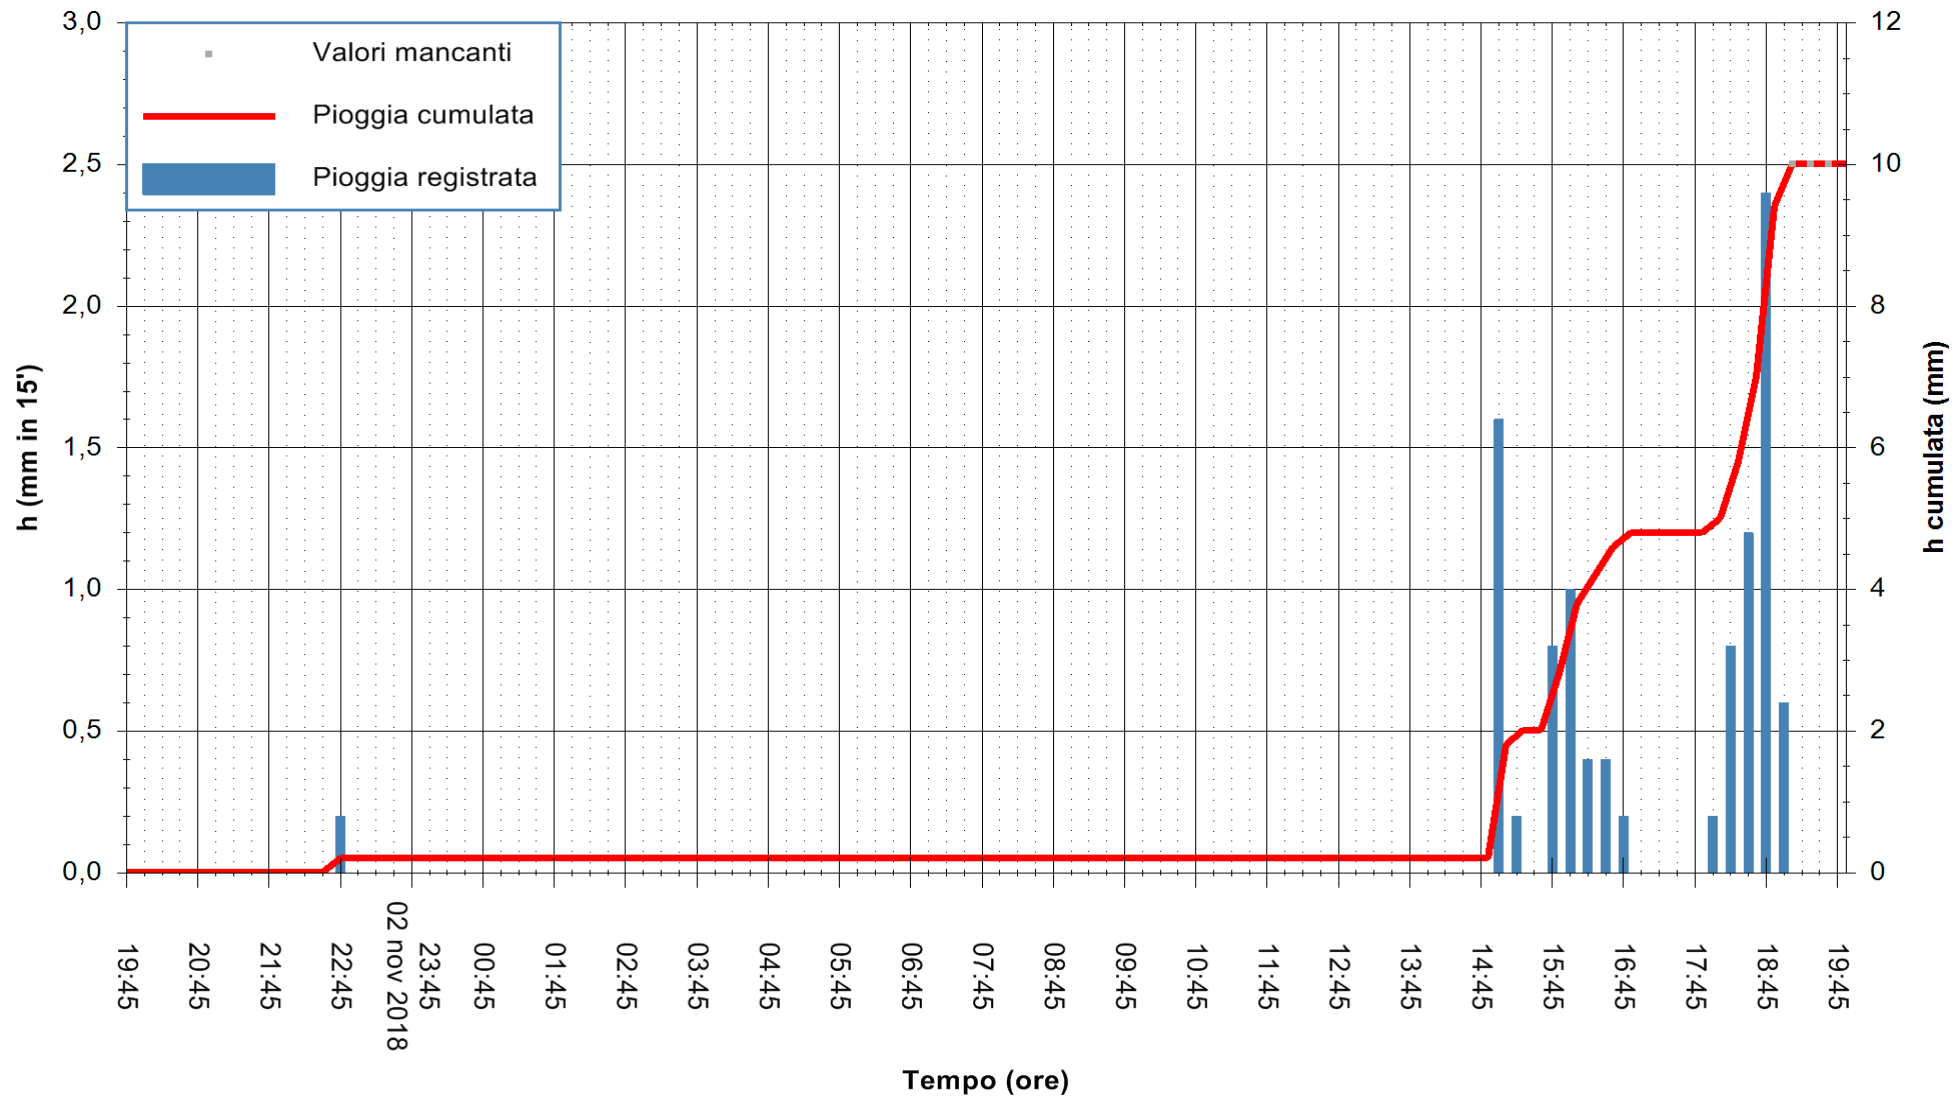

ARPAS
F.to il Dirigente Responsabile
Dott. Giuseppe Bianco

REGIONE AUTONOMA DE SARDIGNA
REGIONE AUTONOMA DELLA SARDEGNA

Stazione pluviometrica Montresta
 Area NAVRINO
 Pioggia registrata nelle ultime 24 ore
 Estrazione dati delle ore 19:57 del 03/11/2018
 Ultimo dato disponibile: 03/11/2018 alle 19:00