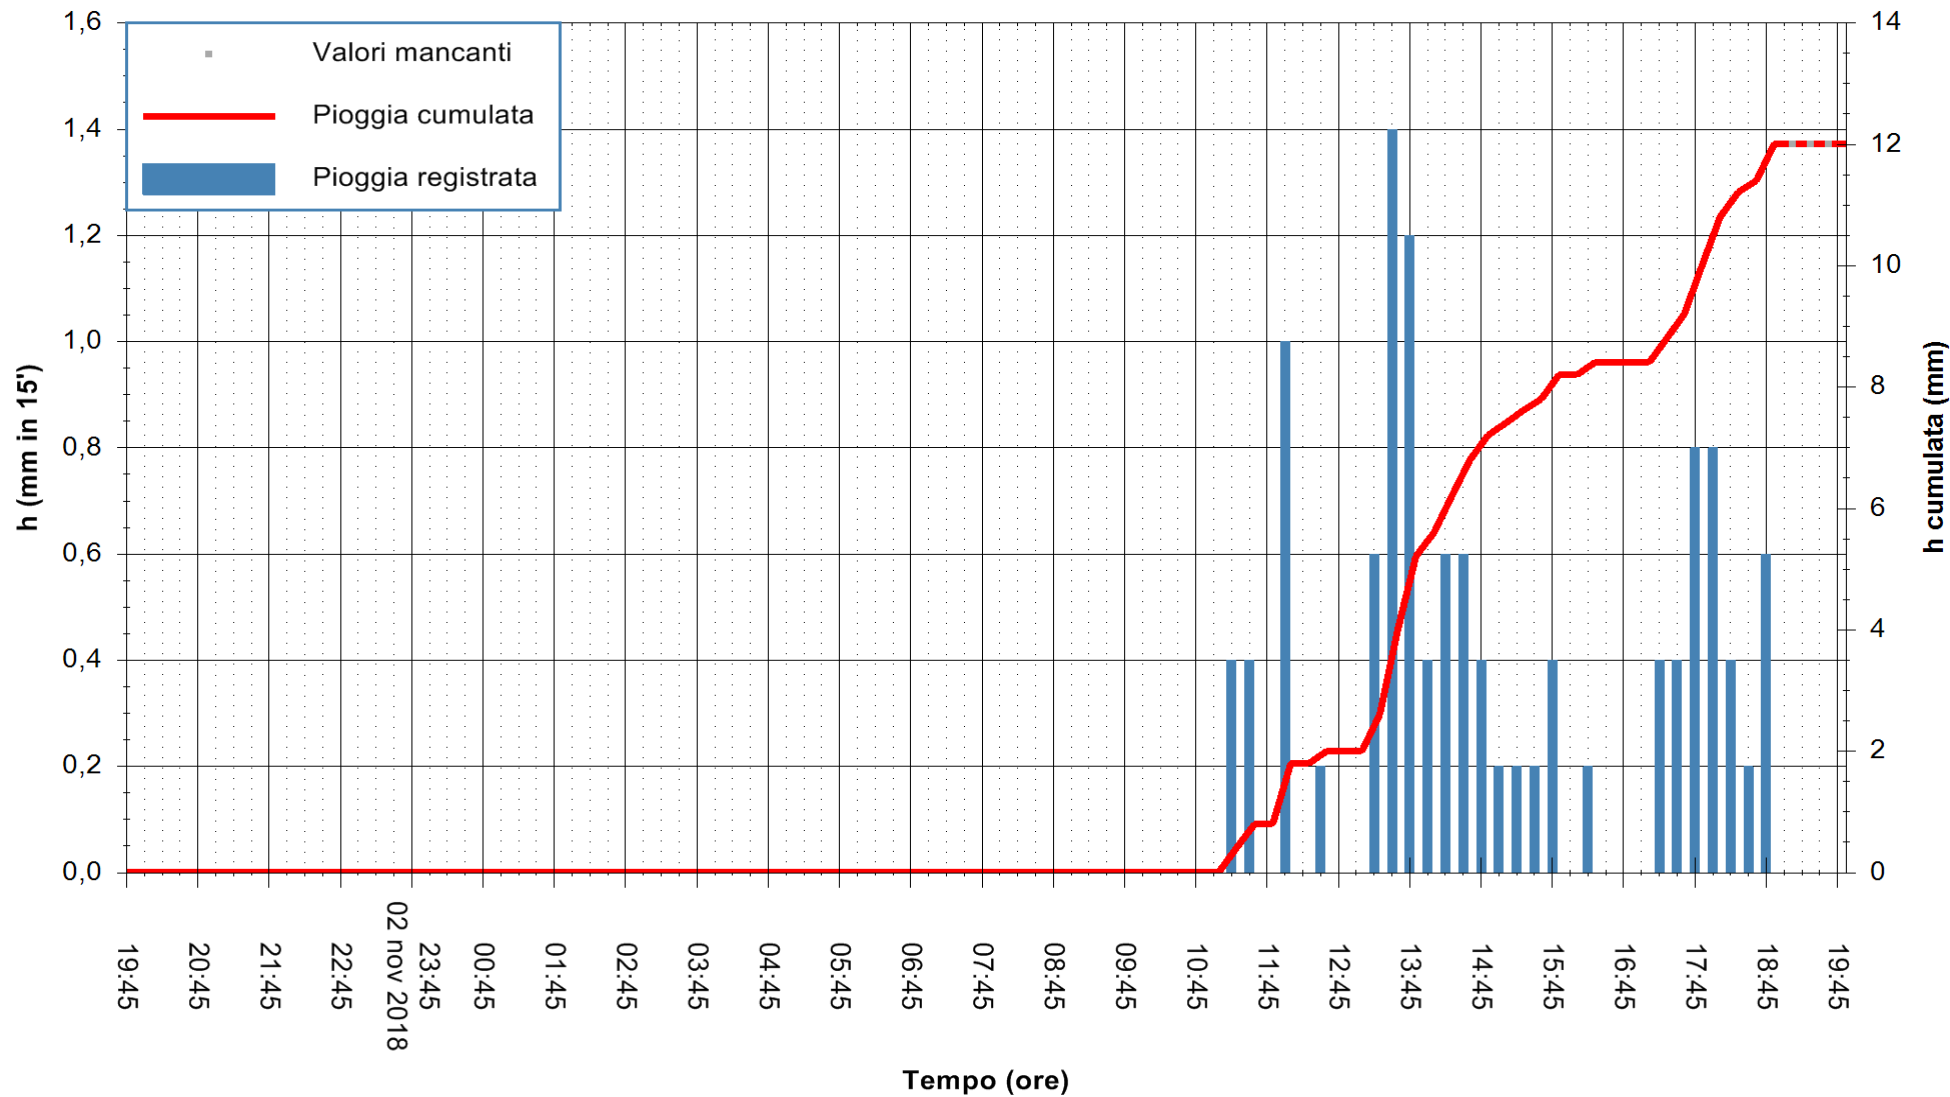

ARPAS
F.to il Dirigente Responsabile
Dott. Giuseppe Bianco

REGIONE AUTONOMA DE SARDIGNA
REGIONE AUTONOMA DELLA SARDEGNA

Stazione pluviometrica Montresta
 Area NAVRINO
 Pioggia registrata nelle ultime 24 ore
 Estrazione dati delle ore 19:57 del 03/11/2018
 Ultimo dato disponibile: 03/11/2018 alle 19:00