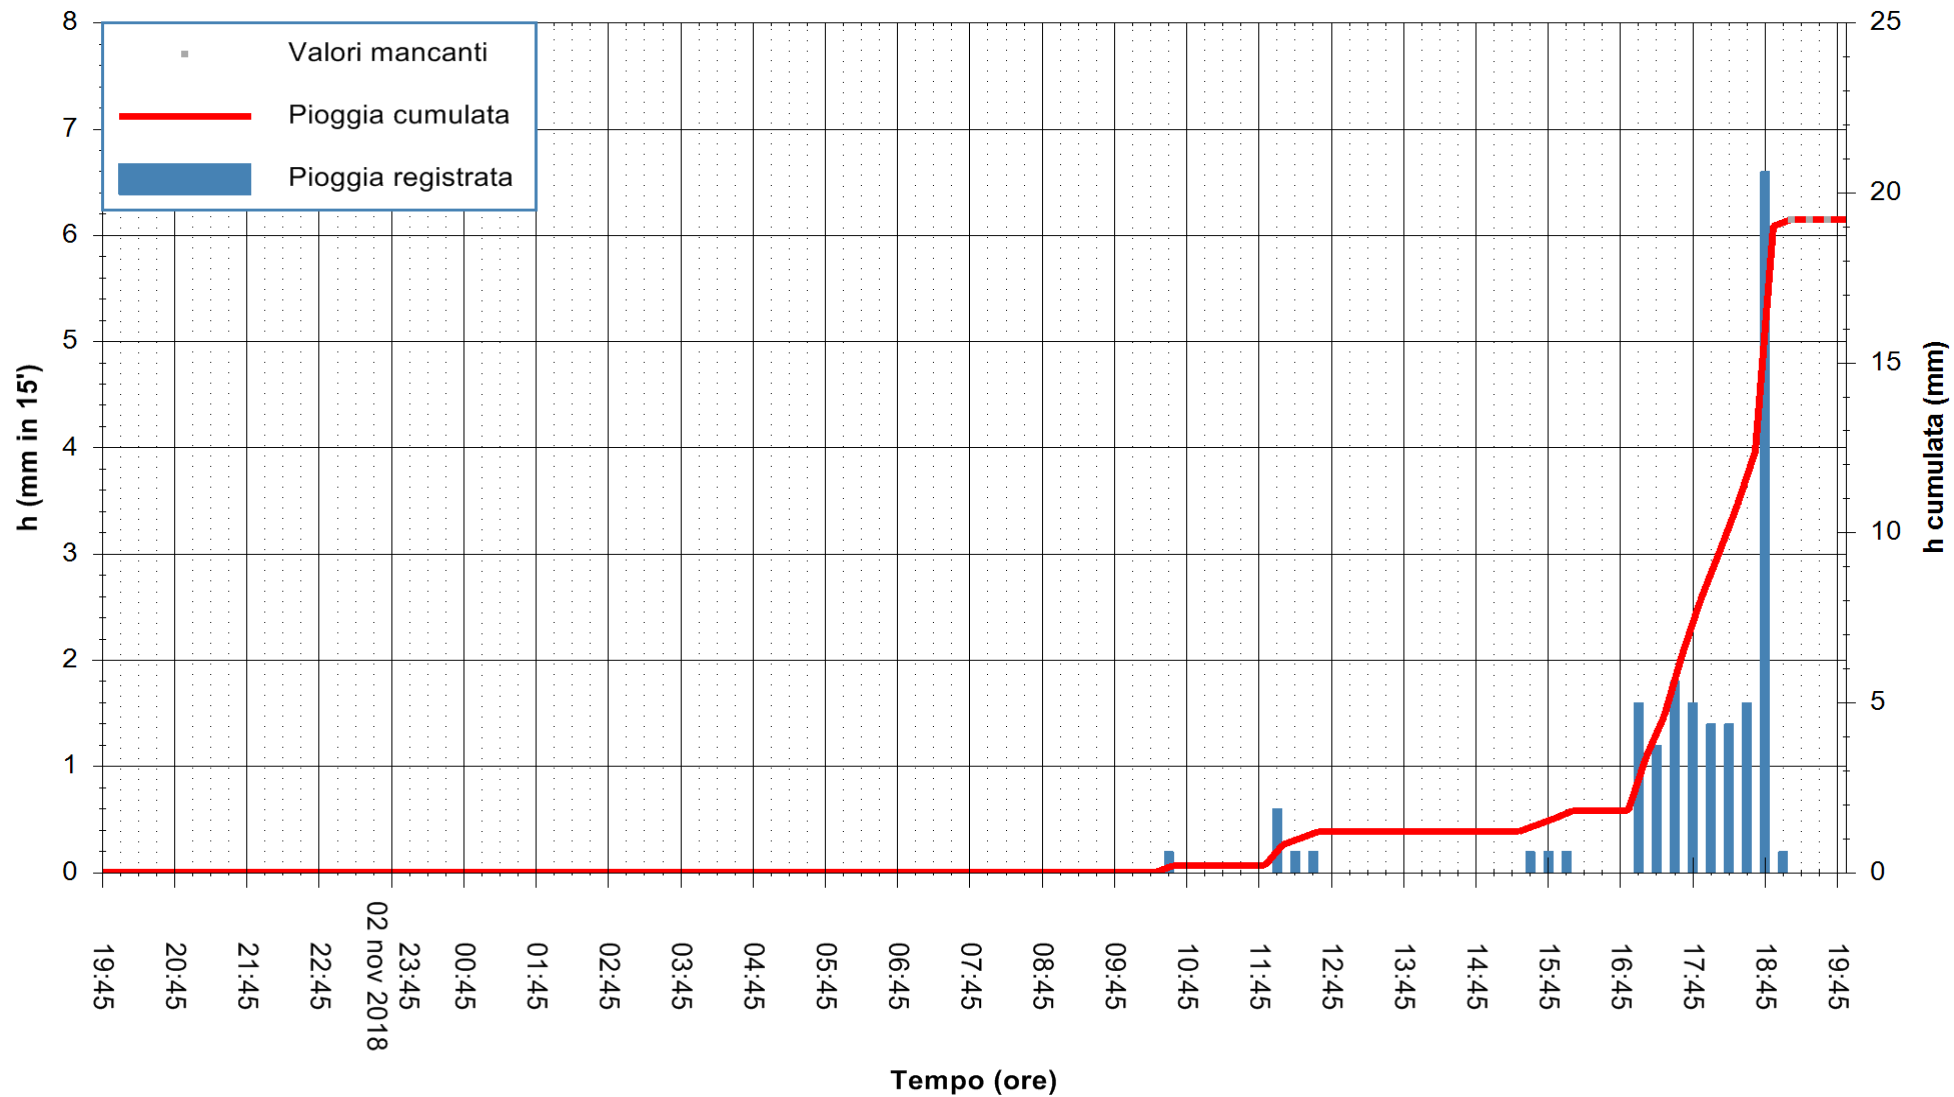

REGIONE AUTONOMA DE SARDIGNA
 REGIONE AUTONOMA DELLA SARDEGNA

Stazione pluviometrica Isca Rena
 Area ISCA RENA
 Pioggia registrata nelle ultime 24 ore
 Estrazione dati delle ore 19:57 del 03/11/2018
 Ultimo dato disponibile: 03/11/2018 alle 19:00

ARPAS
 F.to il Dirigente Responsabile
 Dott. Giuseppe Bianco

REGIONE AUTONOMA DE SARDIGNA
 REGIONE AUTONOMA DELLA SARDEGNA

Stazione pluviometrica Fluminimannu a Decimomannu
 Area DECIMOMANNU
 Piovra registrata nelle ultime 24 ore
 Estrazione dati delle ore 19:57 del 03/11/2018
 Ultimo dato disponibile: 03/11/2018 alle 19:30

ARPAS
 F.to il Dirigente Responsabile
 Dott. Giuseppe Bianco

REGIONE AUTONOMA DE SARDIGNA
 REGIONE AUTONOMA DELLA SARDEGNA

Stazione pluviometrica Senorbi'
 Area SENORBI
 Pioggia registrata nelle ultime 24 ore
 Estrazione dati delle ore 19:57 del 03/11/2018
 Ultimo dato disponibile: 03/11/2018 alle 19:00