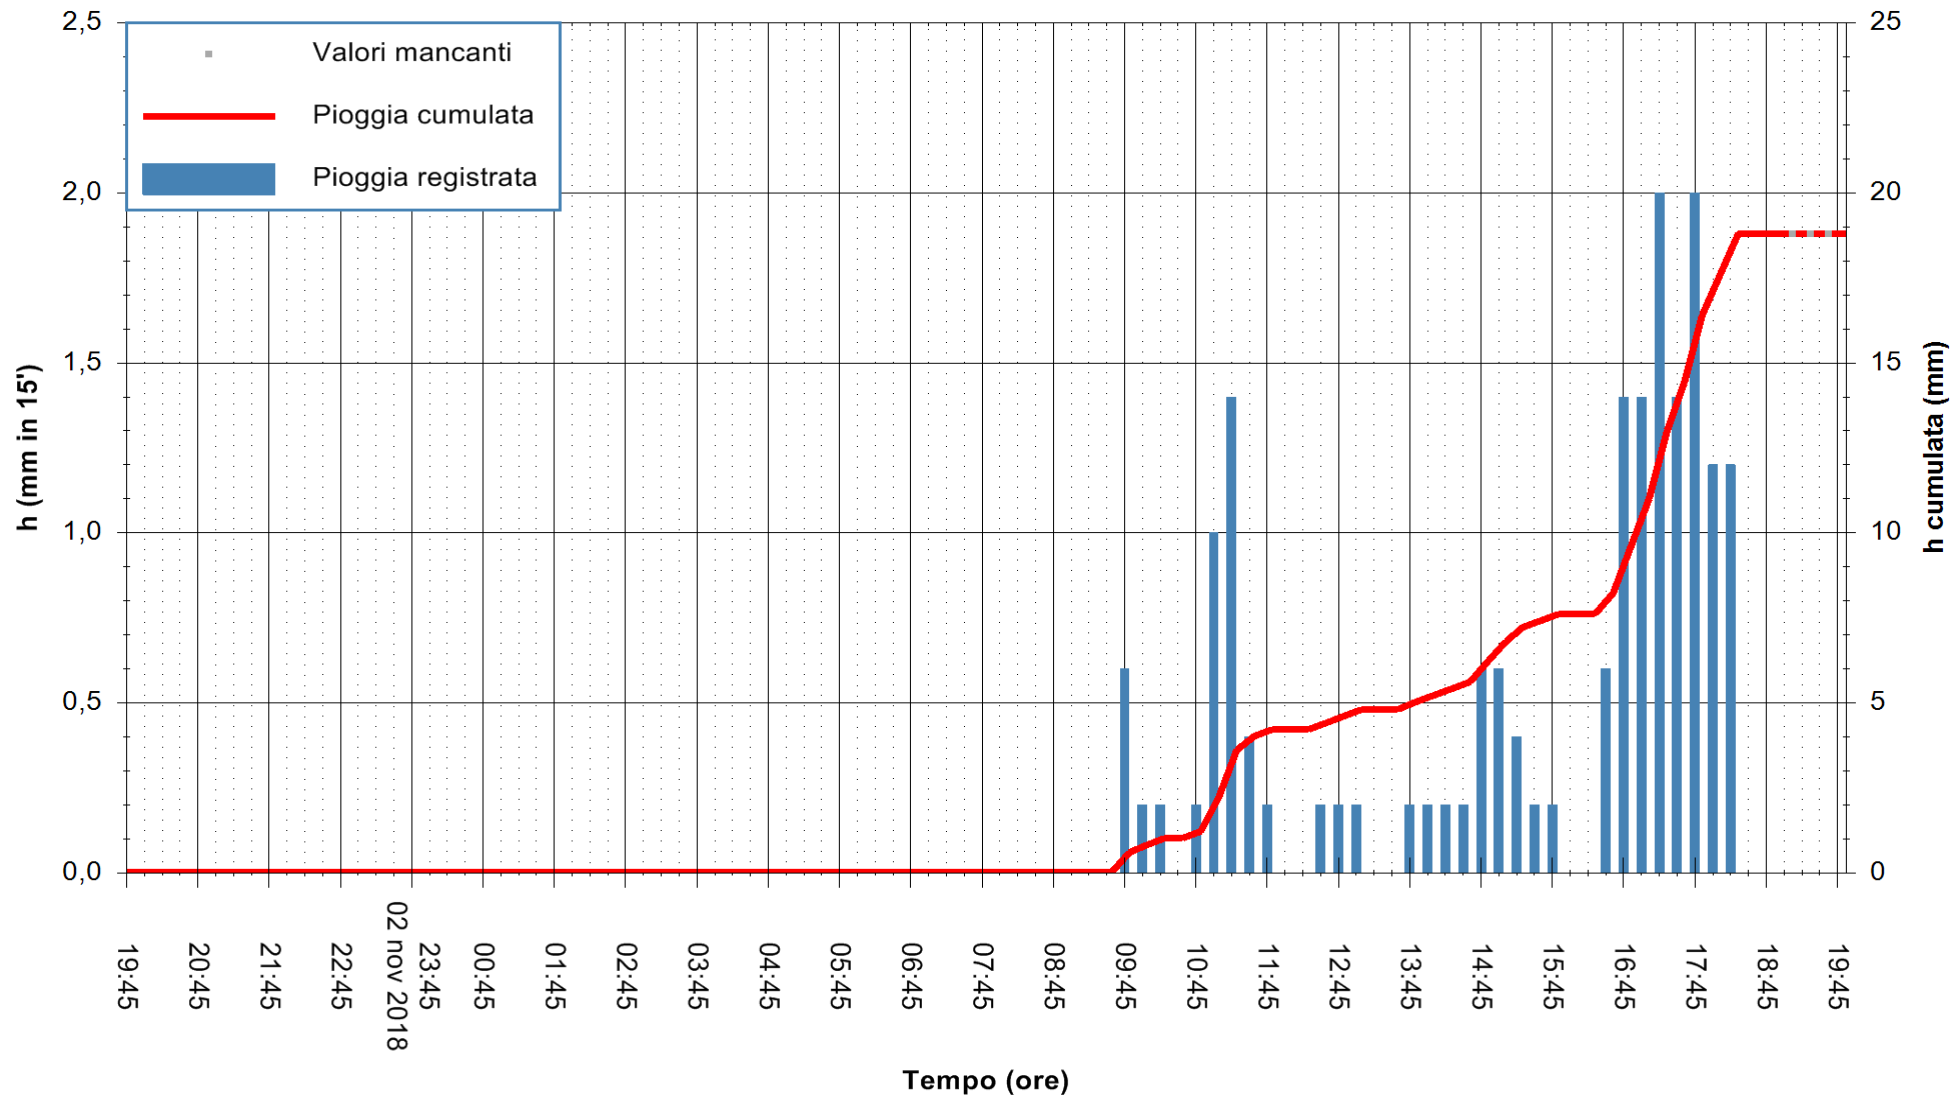

ARPAS
 F.to il Dirigente Responsabile
 Dott. Giuseppe Bianco

REGIONE AUTONOMA DE SARDIGNA
 REGIONE AUTONOMA DELLA SARDEGNA

Stazione pluviometrica Ossoni
Area MONTE OSSONI
Pioggia registrata nelle ultime 24 ore
Estrazione dati delle ore 19:57 del 03/11/2018
Ultimo dato disponibile: 03/11/2018 alle 19:30

ARPAS
F.to il Dirigente Responsabile
Dott. Giuseppe Bianco

REGIONE AUTONOMA DE SARDIGNA
REGIONE AUTONOMA DELLA SARDEGNA

Stazione pluviometrica Montresta
 Area NAVRINO
 Pioggia registrata nelle ultime 24 ore
 Estrazione dati delle ore 19:57 del 03/11/2018
 Ultimo dato disponibile: 03/11/2018 alle 19:00