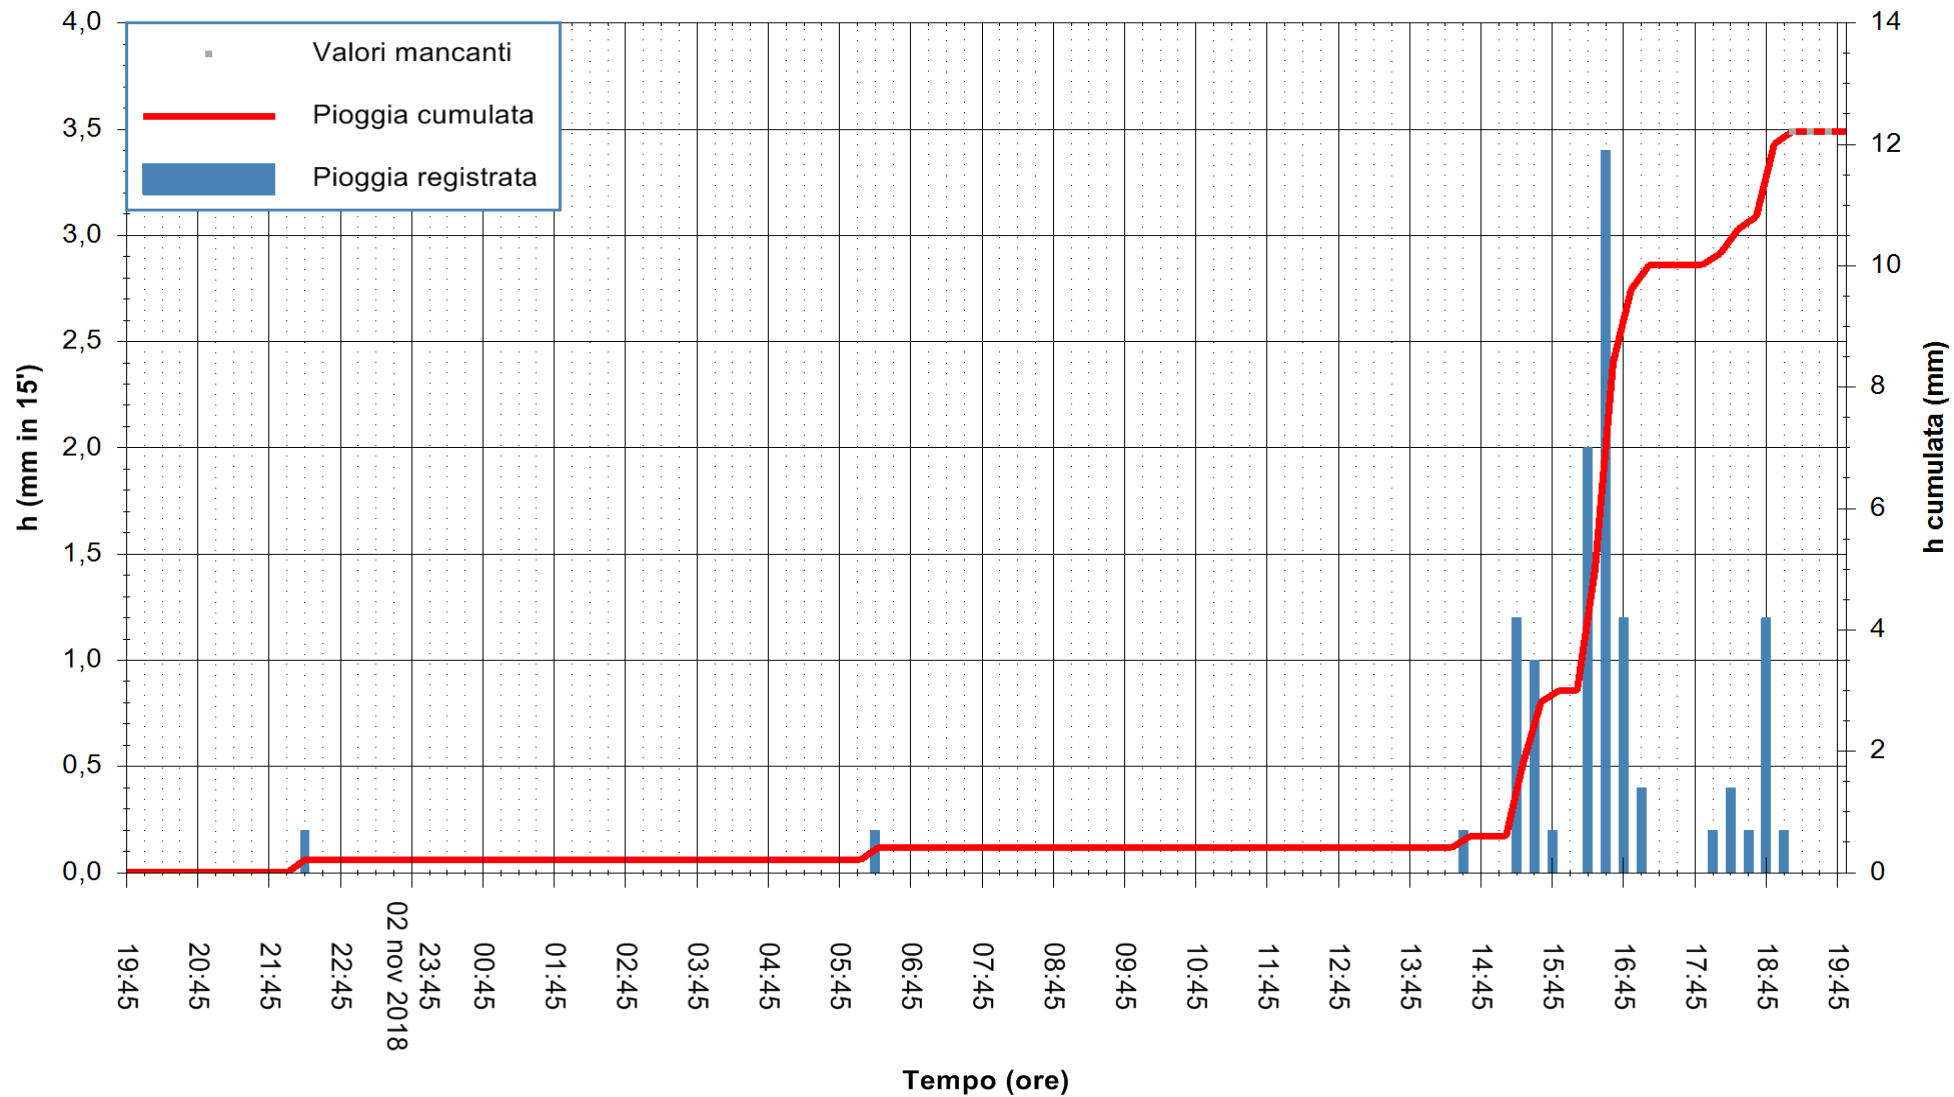

ARPAS
F.to il Dirigente Responsabile
Dott. Giuseppe Bianco

REGIONE AUTONOMA DE SARDIGNA
REGIONE AUTONOMA DELLA SARDEGNA

Stazione pluviometrica Montresta
 Area NAVRINO
 Pioggia registrata nelle ultime 24 ore
 Estrazione dati delle ore 19:57 del 03/11/2018
 Ultimo dato disponibile: 03/11/2018 alle 19:00