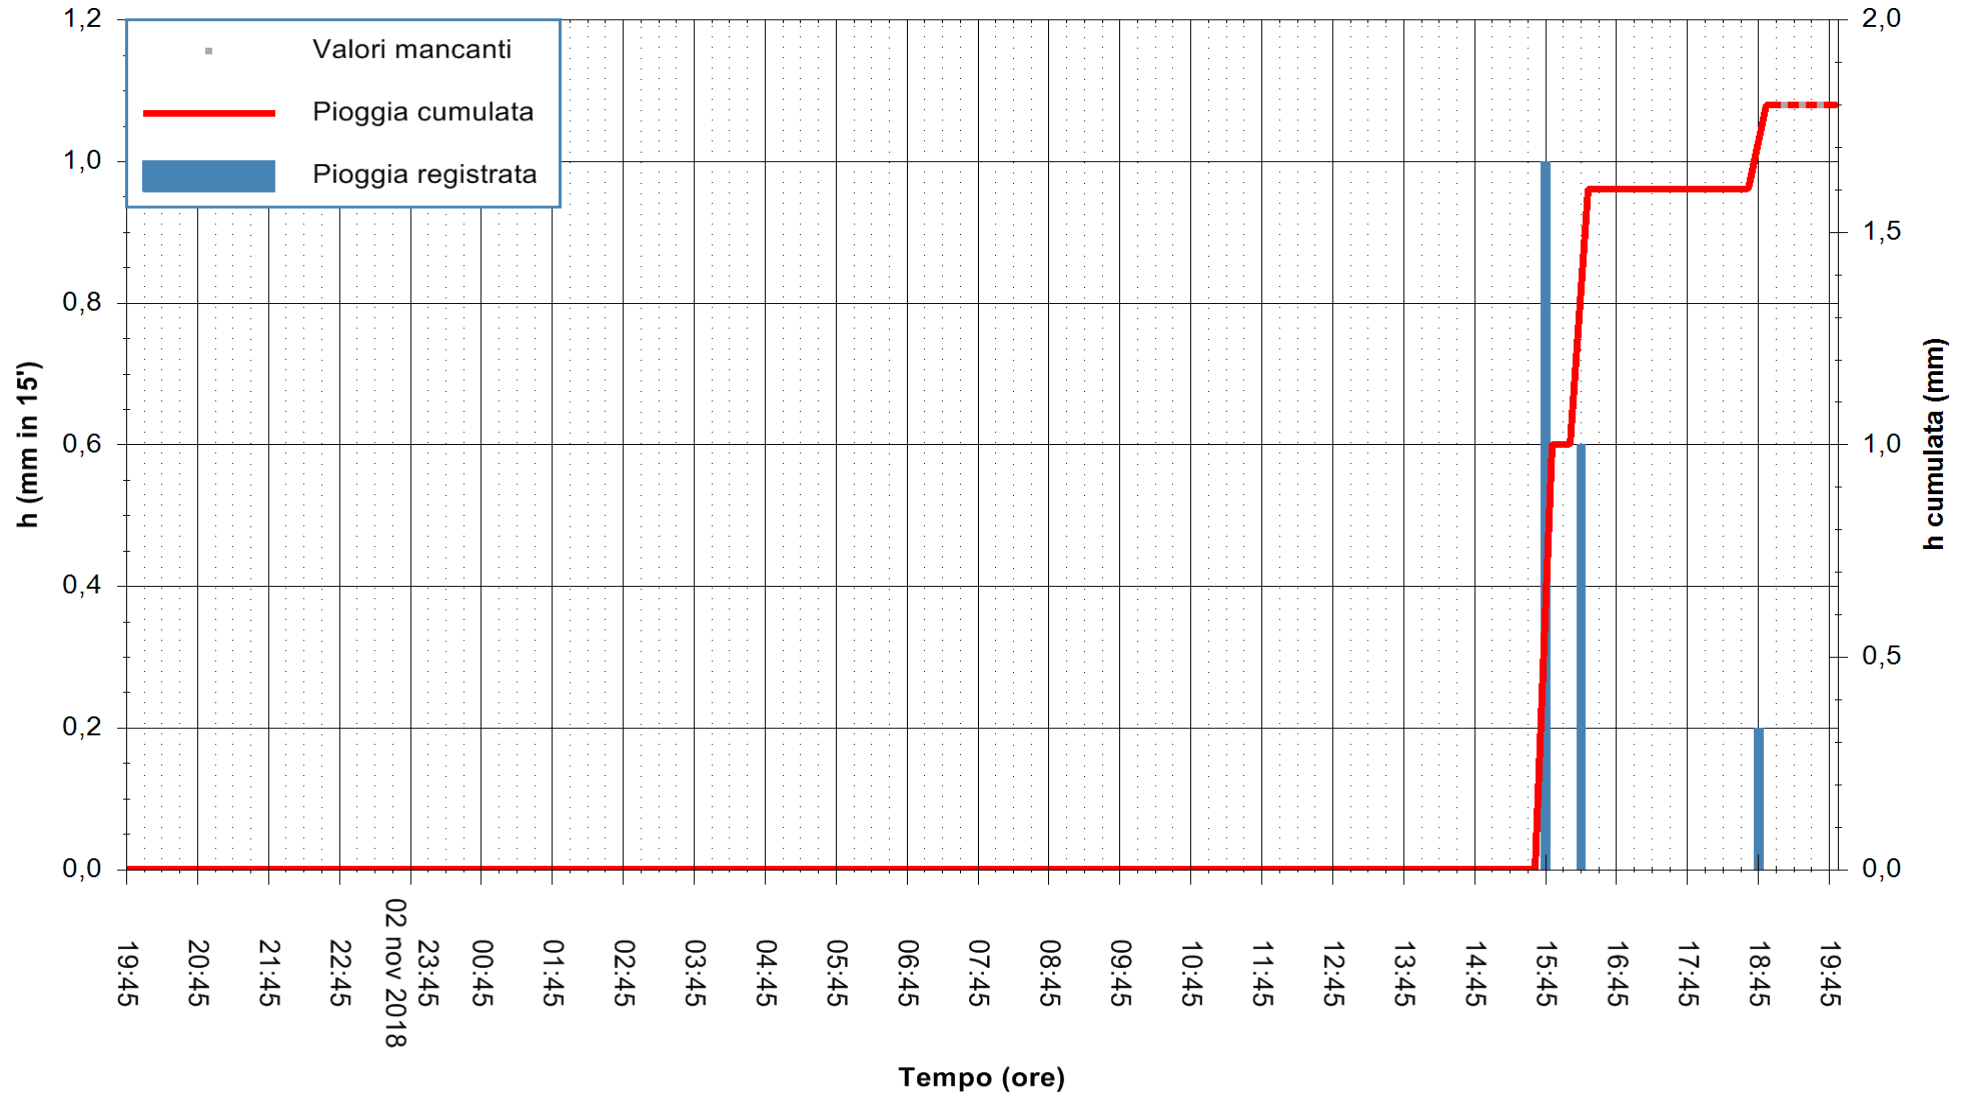

ARPAS
F.to il Dirigente Responsabile
Dott. Giuseppe Bianco

REGIONE AUTONOMA DE SARDIGNA
REGIONE AUTONOMA DELLA SARDEGNA

Stazione pluviometrica Montresta
 Area NAVRINO
 Pioggia registrata nelle ultime 24 ore
 Estrazione dati delle ore 19:57 del 03/11/2018
 Ultimo dato disponibile: 03/11/2018 alle 19:00