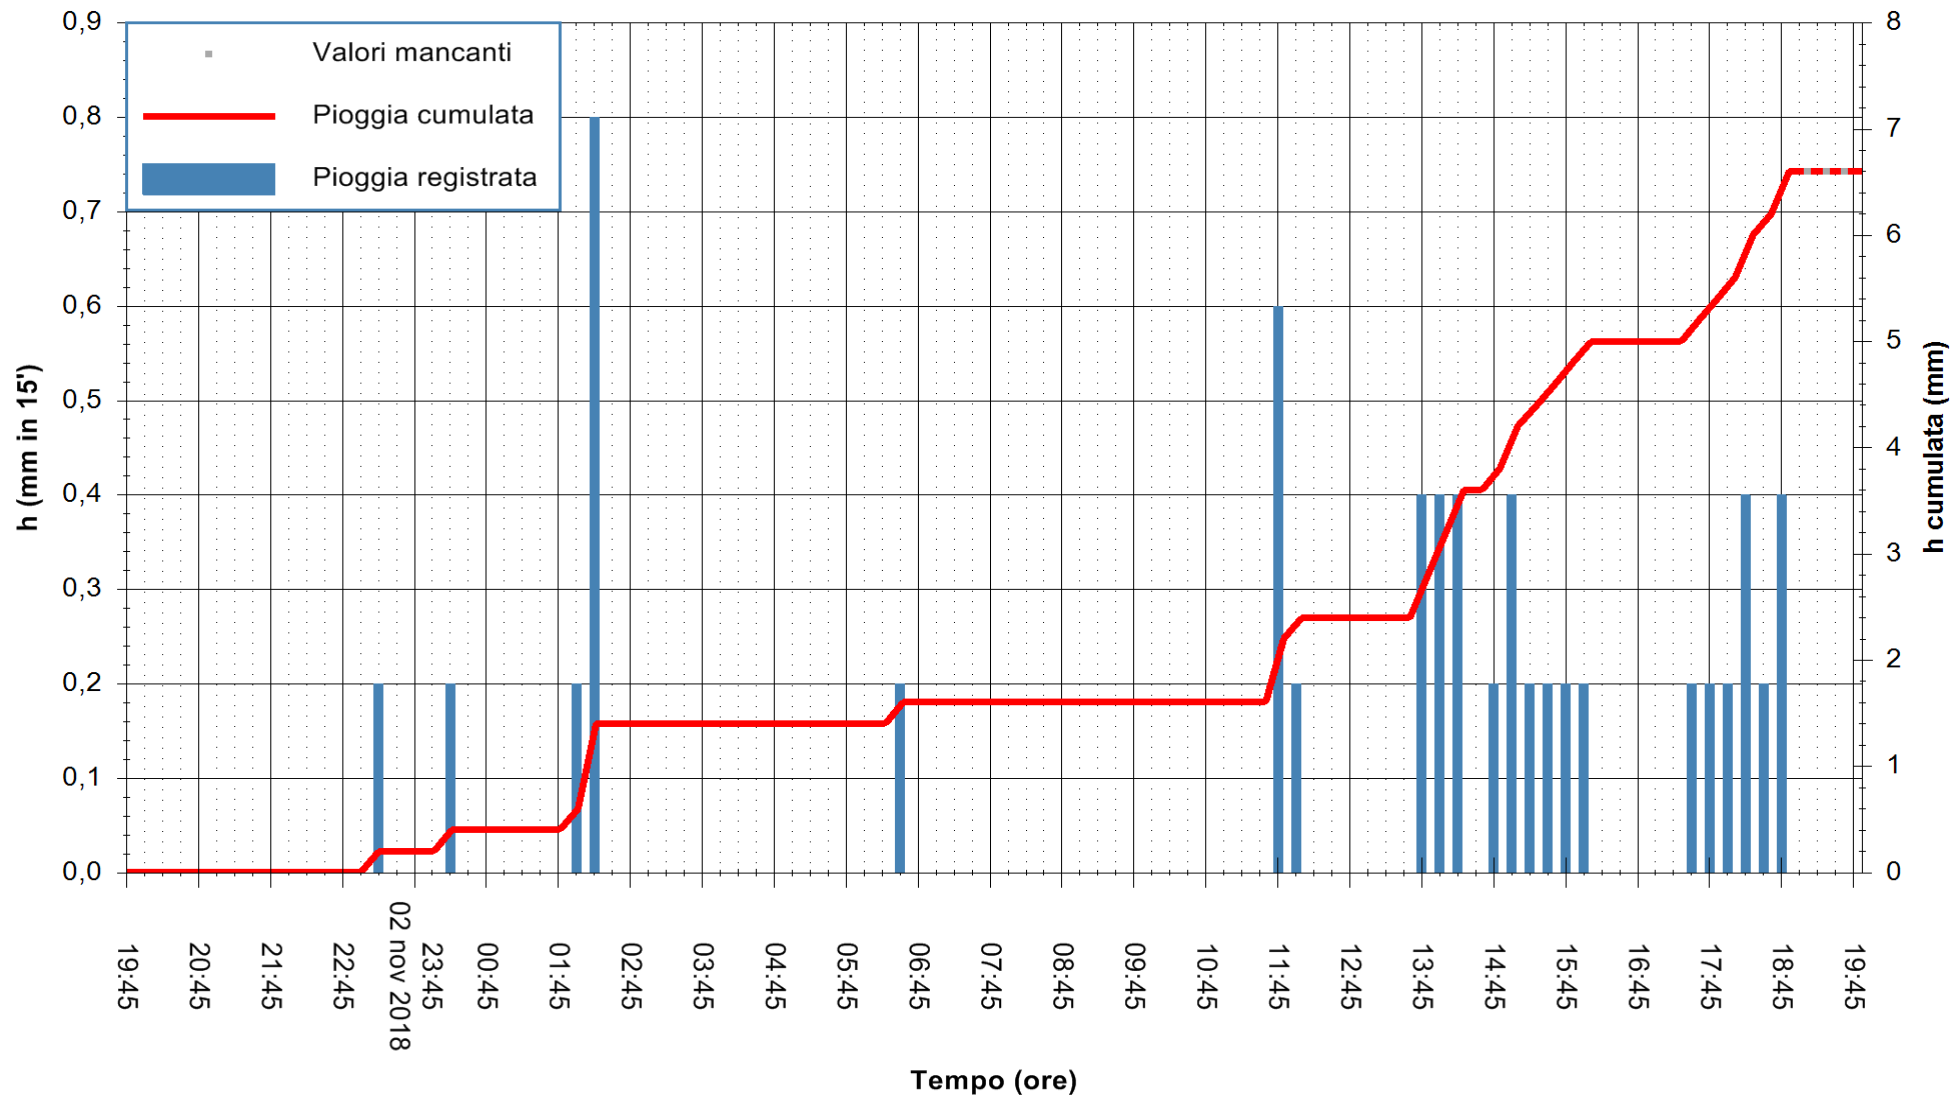

ARPAS
 F.to il Dirigente Responsabile
 Dott. Giuseppe Bianco

REGIONE AUTONOMA DE SARDIGNA
 REGIONE AUTONOMA DELLA SARDEGNA

Stazione pluviometrica Ossoni
Area MONTE OSSONI
Pioggia registrata nelle ultime 24 ore
Estrazione dati delle ore 19:57 del 03/11/2018
Ultimo dato disponibile: 03/11/2018 alle 19:30

ARPAS
F.to il Dirigente Responsabile
Dott. Giuseppe Bianco

REGIONE AUTONOMA DE SARDIGNA
REGIONE AUTONOMA DELLA SARDEGNA

Stazione pluviometrica Montresta
 Area NAVRINO
 Pioggia registrata nelle ultime 24 ore
 Estrazione dati delle ore 19:57 del 03/11/2018
 Ultimo dato disponibile: 03/11/2018 alle 19:00