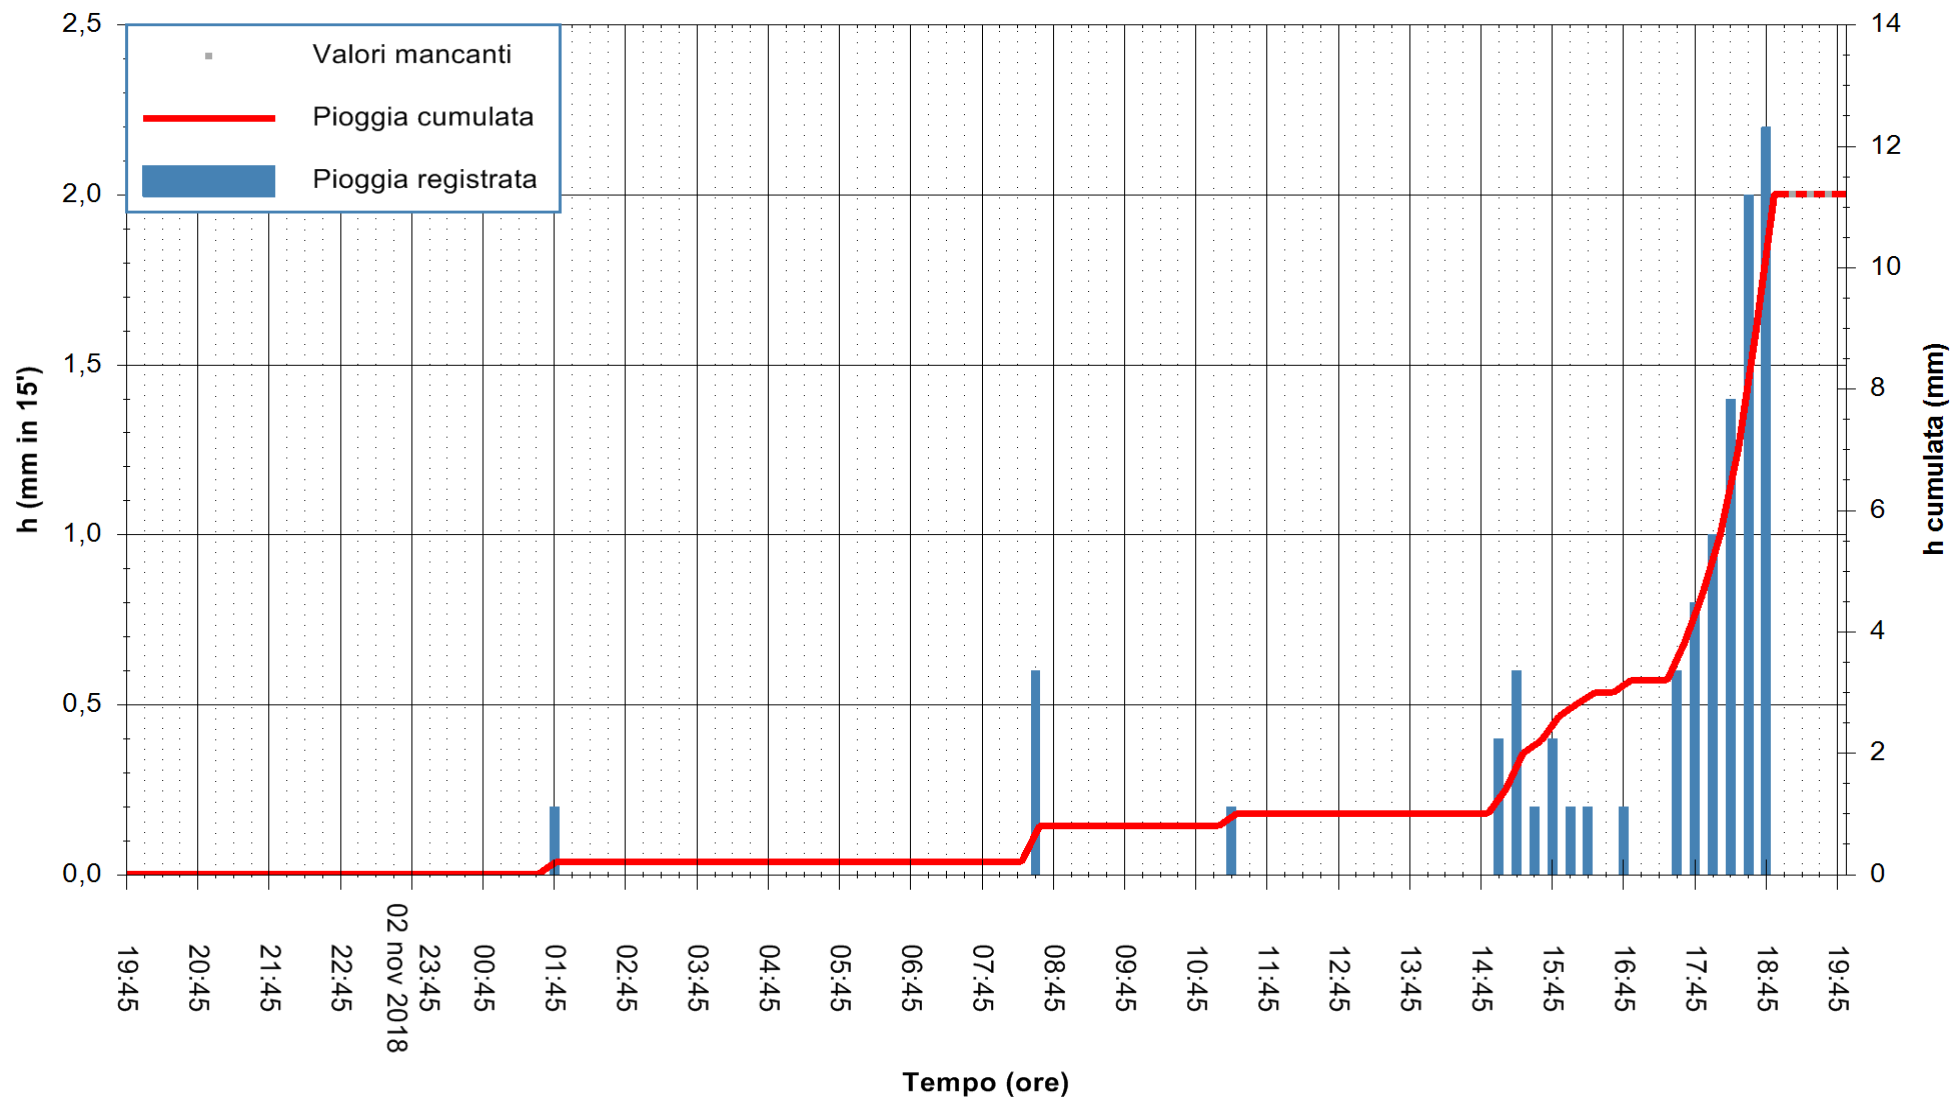

ARPAS
 F.to il Dirigente Responsabile
 Dott. Giuseppe Bianco

REGIONE AUTONOMA DE SARDIGNA
 REGIONE AUTONOMA DELLA SARDEGNA

Stazione pluviometrica Senorbi'
 Area SENORBI
 Pioggia registrata nelle ultime 24 ore
 Estrazione dati delle ore 19:57 del 03/11/2018
 Ultimo dato disponibile: 03/11/2018 alle 19:00

ARPAS
 F.to il Dirigente Responsabile
 Dott. Giuseppe Bianco

REGIONE AUTONOMA DE SARDIGNA
 REGIONE AUTONOMA DELLA SARDEGNA

Stazione pluviometrica Tempio
 Area CUSSEDDU
 Pioggia registrata nelle ultime 24 ore
 Estrazione dati delle ore 19:57 del 03/11/2018
 Ultimo dato disponibile: 03/11/2018 alle 19:30