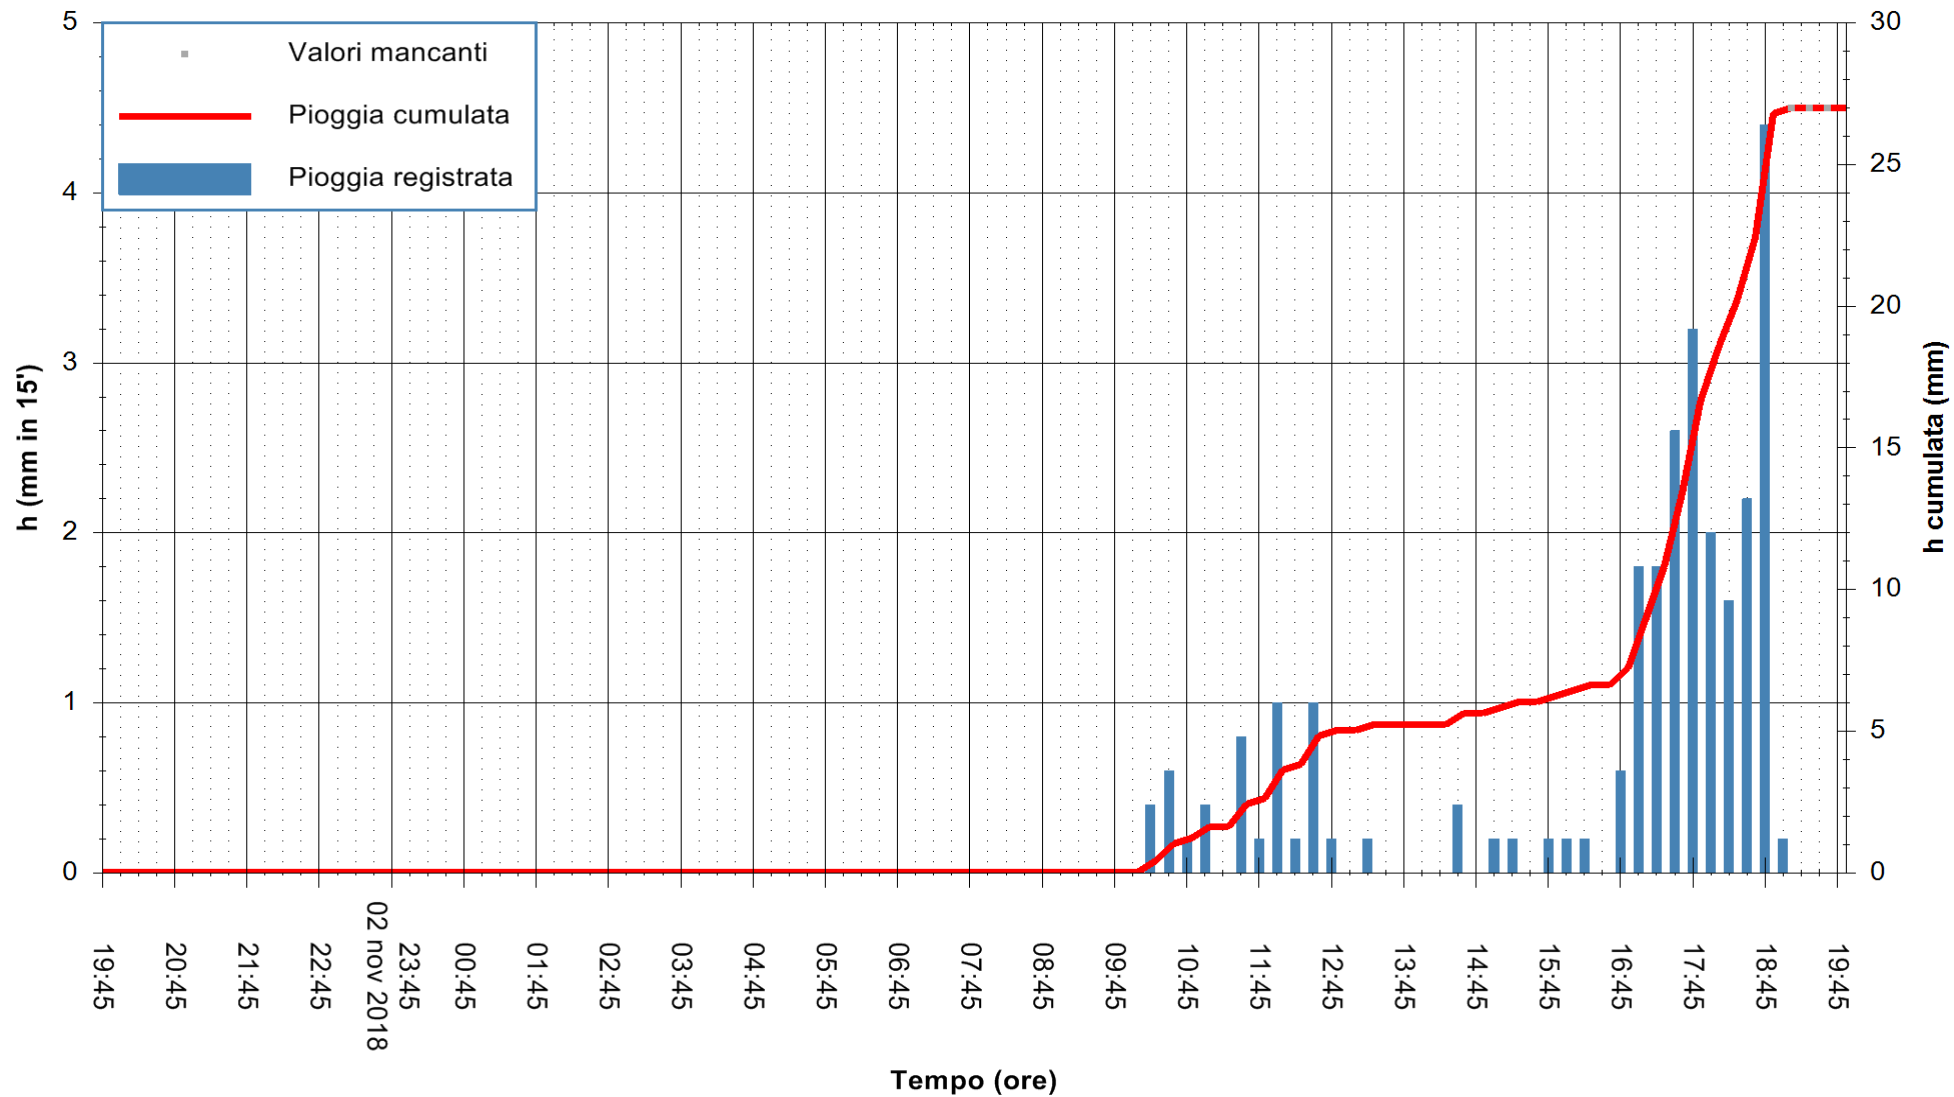

Stazione pluviometrica Oschiri
 Area PISCHINAS
 Pioggia registrata nelle ultime 24 ore
 Estrazione dati delle ore 19:57 del 03/11/2018
 Ultimo dato disponibile: 03/11/2018 alle 19:00

ARPAS
 F.to il Dirigente Responsabile
 Dott. Giuseppe Bianco

REGIONE AUTONOMA DE SARDIGNA
 REGIONE AUTONOMA DELLA SARDEGNA

Stazione pluviometrica Isca Rena
 Area ISCA RENA
 Pioggia registrata nelle ultime 24 ore
 Estrazione dati delle ore 19:57 del 03/11/2018
 Ultimo dato disponibile: 03/11/2018 alle 19:00

ARPAS
 F.to il Dirigente Responsabile
 Dott. Giuseppe Bianco

REGIONE AUTONOMA DE SARDIGNA
 REGIONE AUTONOMA DELLA SARDEGNA

Stazione pluviometrica Fluminimannu a Decimomannu
 Area DECIMOMANNU
 Piovra registrata nelle ultime 24 ore
 Estrazione dati delle ore 19:57 del 03/11/2018
 Ultimo dato disponibile: 03/11/2018 alle 19:30