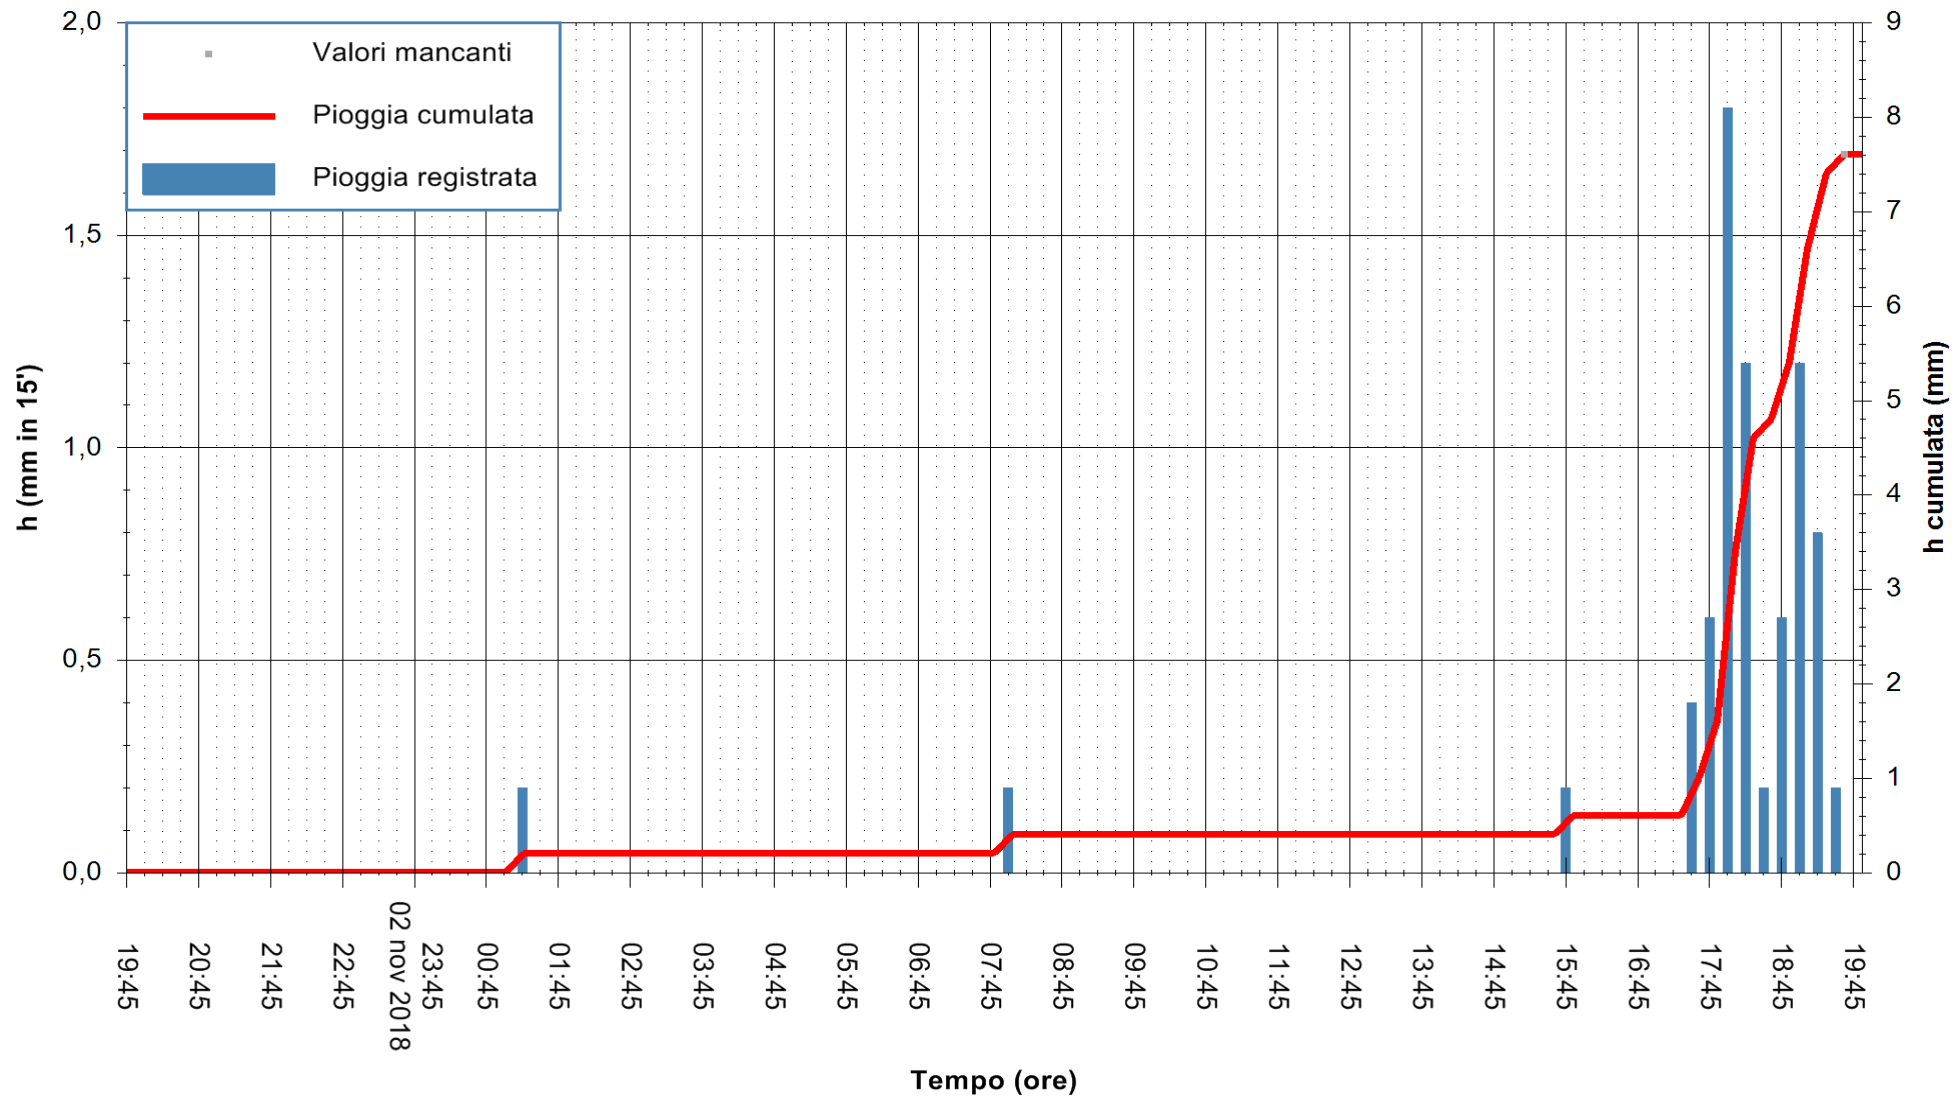

ARPAS
 F.to il Dirigente Responsabile
 Dott. Giuseppe Bianco

REGIONE AUTONOMA DE SARDIGNA
 REGIONE AUTONOMA DELLA SARDEGNA

Stazione pluviometrica Tempio
 Area CUSSEDDU
 Pioggia registrata nelle ultime 24 ore
 Estrazione dati delle ore 19:57 del 03/11/2018
 Ultimo dato disponibile: 03/11/2018 alle 19:30

ARPAS
 F.to il Dirigente Responsabile
 Dott. Giuseppe Bianco

REGIONE AUTÒNOMA DE SARDIGNA
 REGIONE AUTONOMA DELLA SARDEGNA

Stazione pluviometrica Pianu
 Area PIANU 15
 Pioggia registrata nelle ultime 24 ore
 Estrazione dati delle ore 19:57 del 03/11/2018
 Ultimo dato disponibile: 03/11/2018 alle 19:00