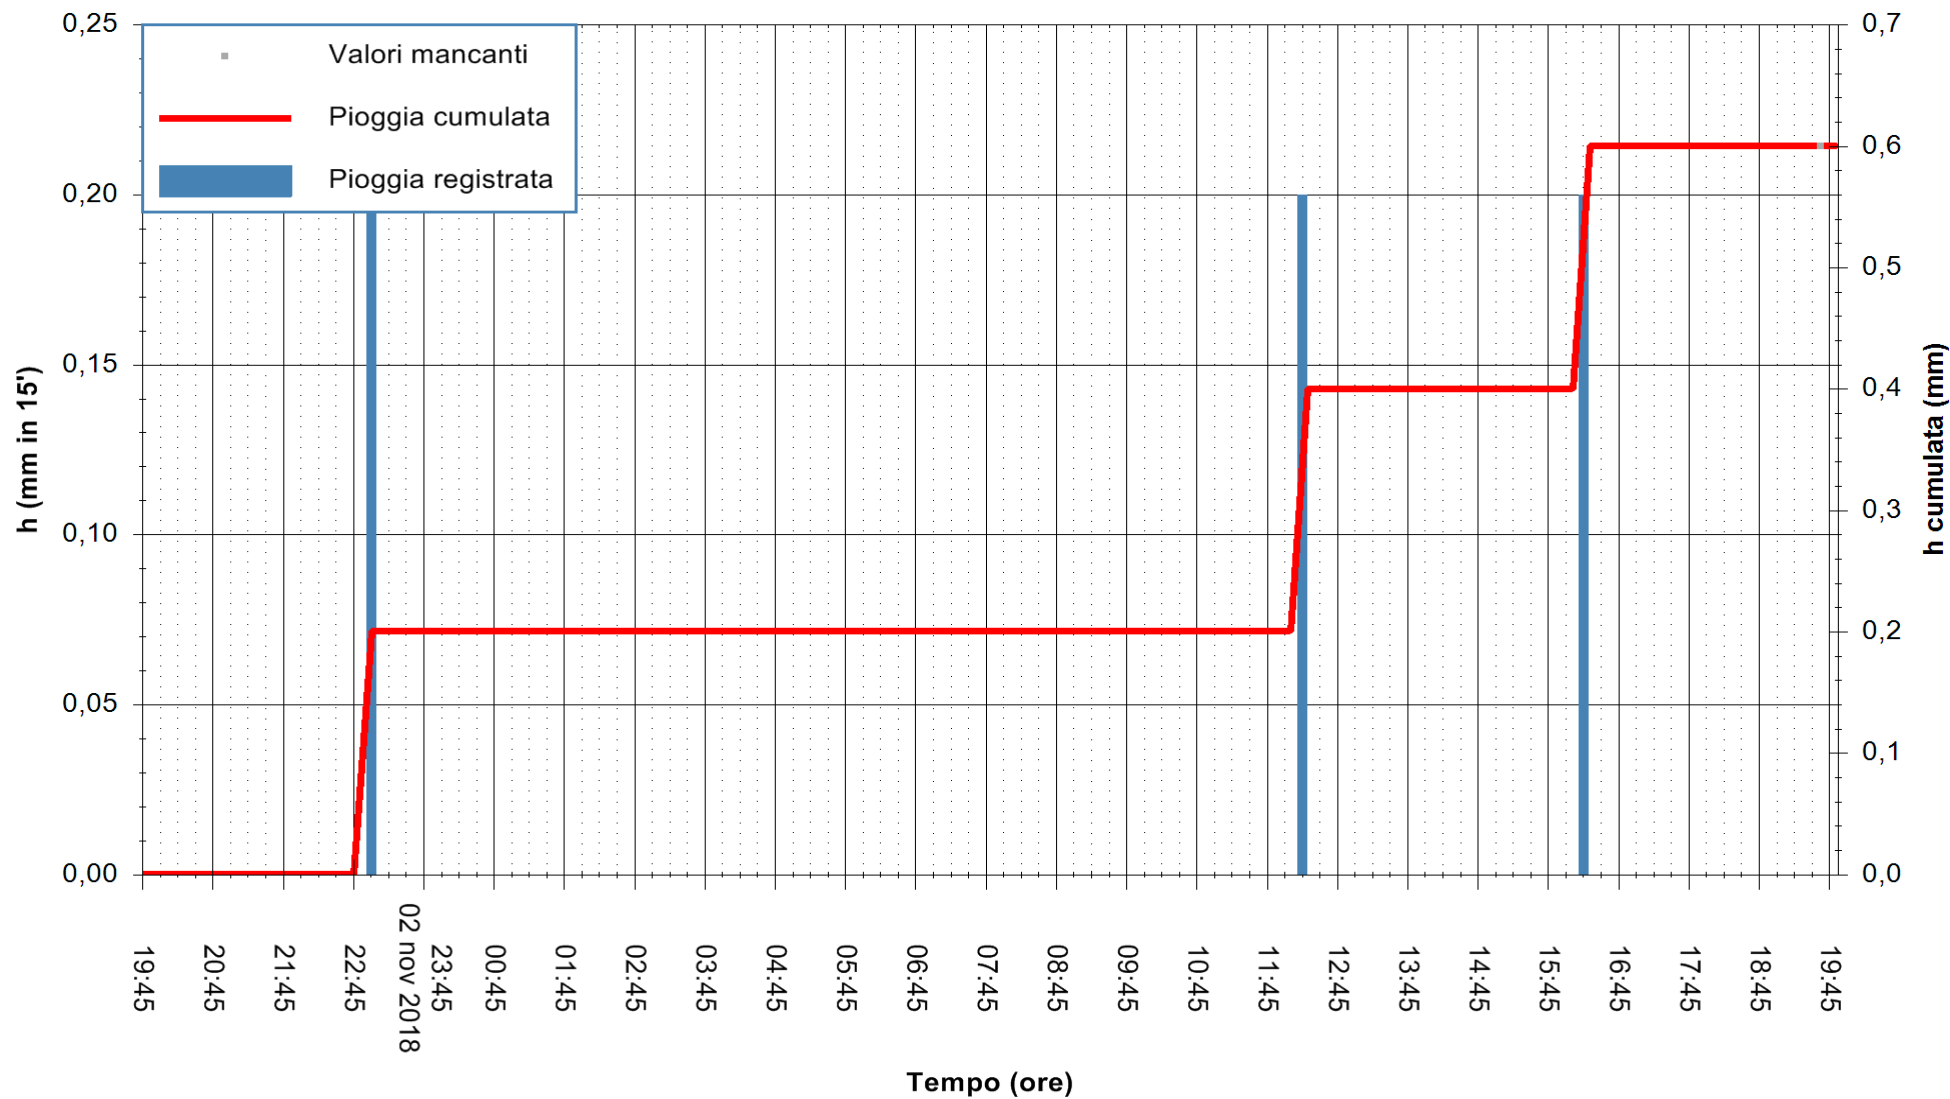

ARPAS
 F.to il Dirigente Responsabile
 Dott. Giuseppe Bianco

REGIONE AUTONOMA DE SARDIGNA
 REGIONE AUTONOMA DELLA SARDEGNA

Stazione pluviometrica Ossoni
Area MONTE OSSONI
Pioggia registrata nelle ultime 24 ore
Estrazione dati delle ore 19:57 del 03/11/2018
Ultimo dato disponibile: 03/11/2018 alle 19:30

ARPAS
F.to il Dirigente Responsabile
Dott. Giuseppe Bianco

REGIONE AUTONOMA DE SARDIGNA
REGIONE AUTONOMA DELLA SARDEGNA

Stazione pluviometrica Montresta
 Area NAVRINO
 Pioggia registrata nelle ultime 24 ore
 Estrazione dati delle ore 19:57 del 03/11/2018
 Ultimo dato disponibile: 03/11/2018 alle 19:00