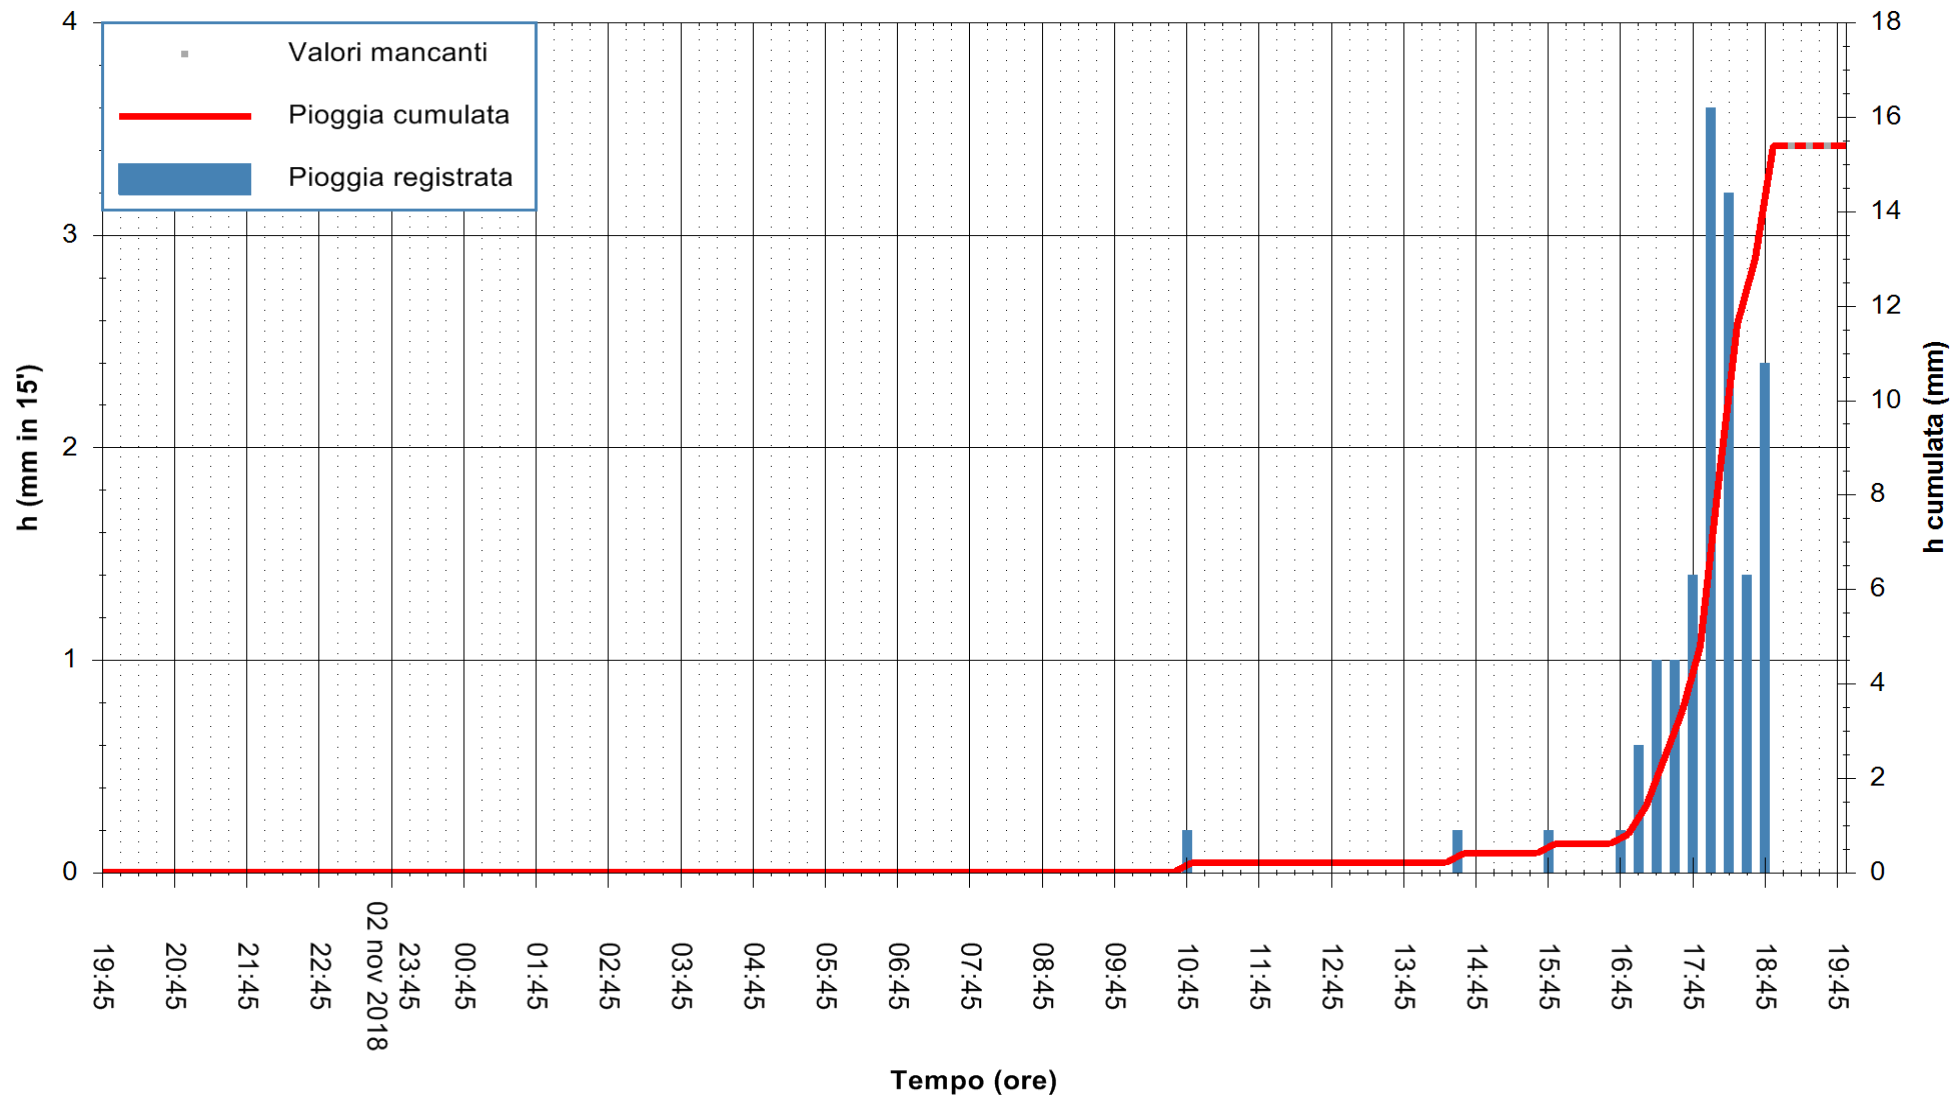

Stazione pluviometrica Oschiri
 Area PISCHINAS
 Pioggia registrata nelle ultime 24 ore
 Estrazione dati delle ore 19:57 del 03/11/2018
 Ultimo dato disponibile: 03/11/2018 alle 19:00

ARPAS
 F.to il Dirigente Responsabile
 Dott. Giuseppe Bianco

REGIONE AUTONOMA DE SARDIGNA
 REGIONE AUTONOMA DELLA SARDEGNA

Stazione pluviometrica Isca Rena
 Area ISCA RENA
 Pioggia registrata nelle ultime 24 ore
 Estrazione dati delle ore 19:57 del 03/11/2018
 Ultimo dato disponibile: 03/11/2018 alle 19:00

ARPAS
 F.to il Dirigente Responsabile
 Dott. Giuseppe Bianco

REGIONE AUTONOMA DE SARDIGNA
 REGIONE AUTONOMA DELLA SARDEGNA

Stazione pluviometrica Fluminimannu a Decimomannu
 Area DECIMOMANNU
 Piovra registrata nelle ultime 24 ore
 Estrazione dati delle ore 19:57 del 03/11/2018
 Ultimo dato disponibile: 03/11/2018 alle 19:30