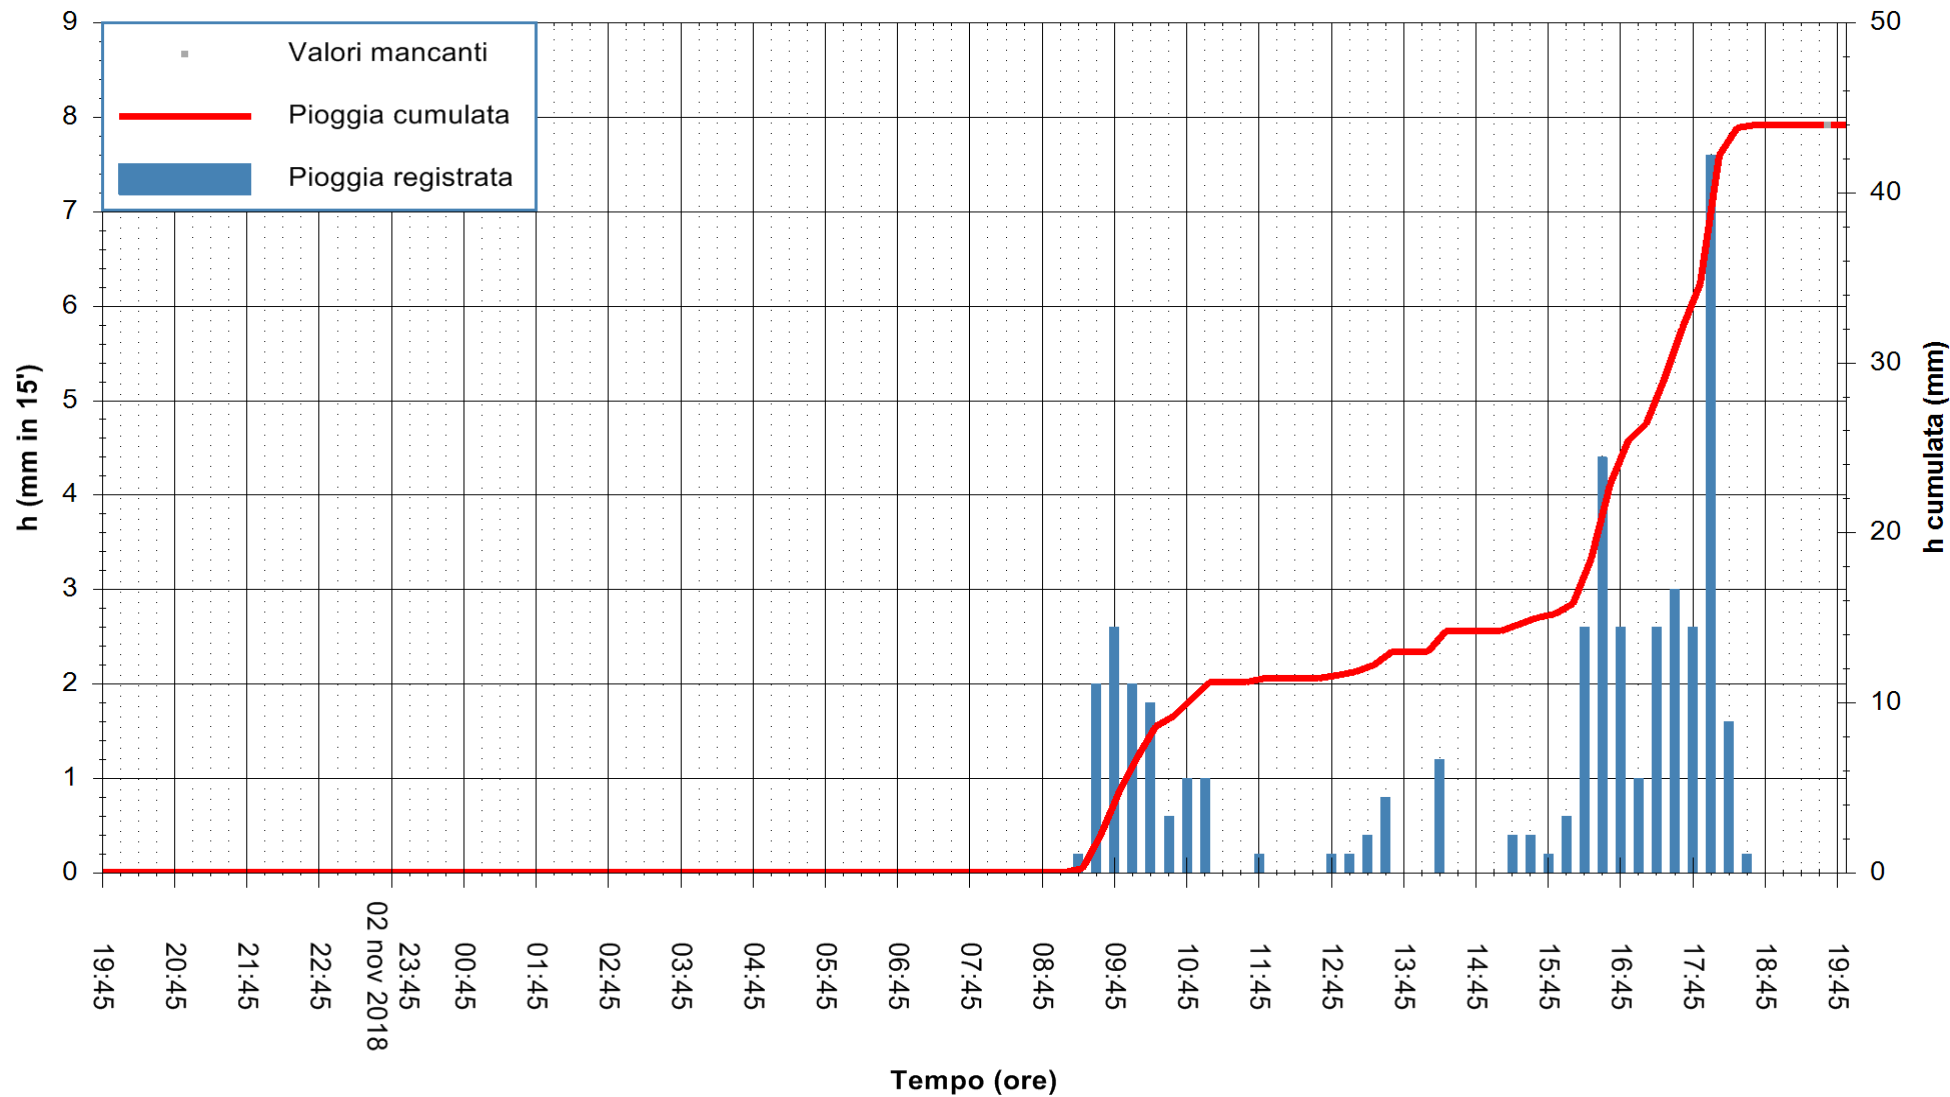

ARPAS
 F.to il Dirigente Responsabile
 Dott. Giuseppe Bianco

REGIONE AUTÒNOMA DE SARDIGNA
 REGIONE AUTONOMA DELLA SARDEGNA

Stazione pluviometrica Pianu
 Area PIANU 15
 Pioggia registrata nelle ultime 24 ore
 Estrazione dati delle ore 19:57 del 03/11/2018
 Ultimo dato disponibile: 03/11/2018 alle 19:00

ARPAS
 F.to il Dirigente Responsabile
 Dott. Giuseppe Bianco

REGIONE AUTÒNOMA DE SARDIGNA
 REGIONE AUTONOMA DELLA SARDEGNA

Stazione pluviometrica Punta Tricoli
 Area PUNTA TRICOLI
 Pioggia registrata nelle ultime 24 ore
 Estrazione dati delle ore 19:57 del 03/11/2018
 Ultimo dato disponibile: 03/11/2018 alle 19:00