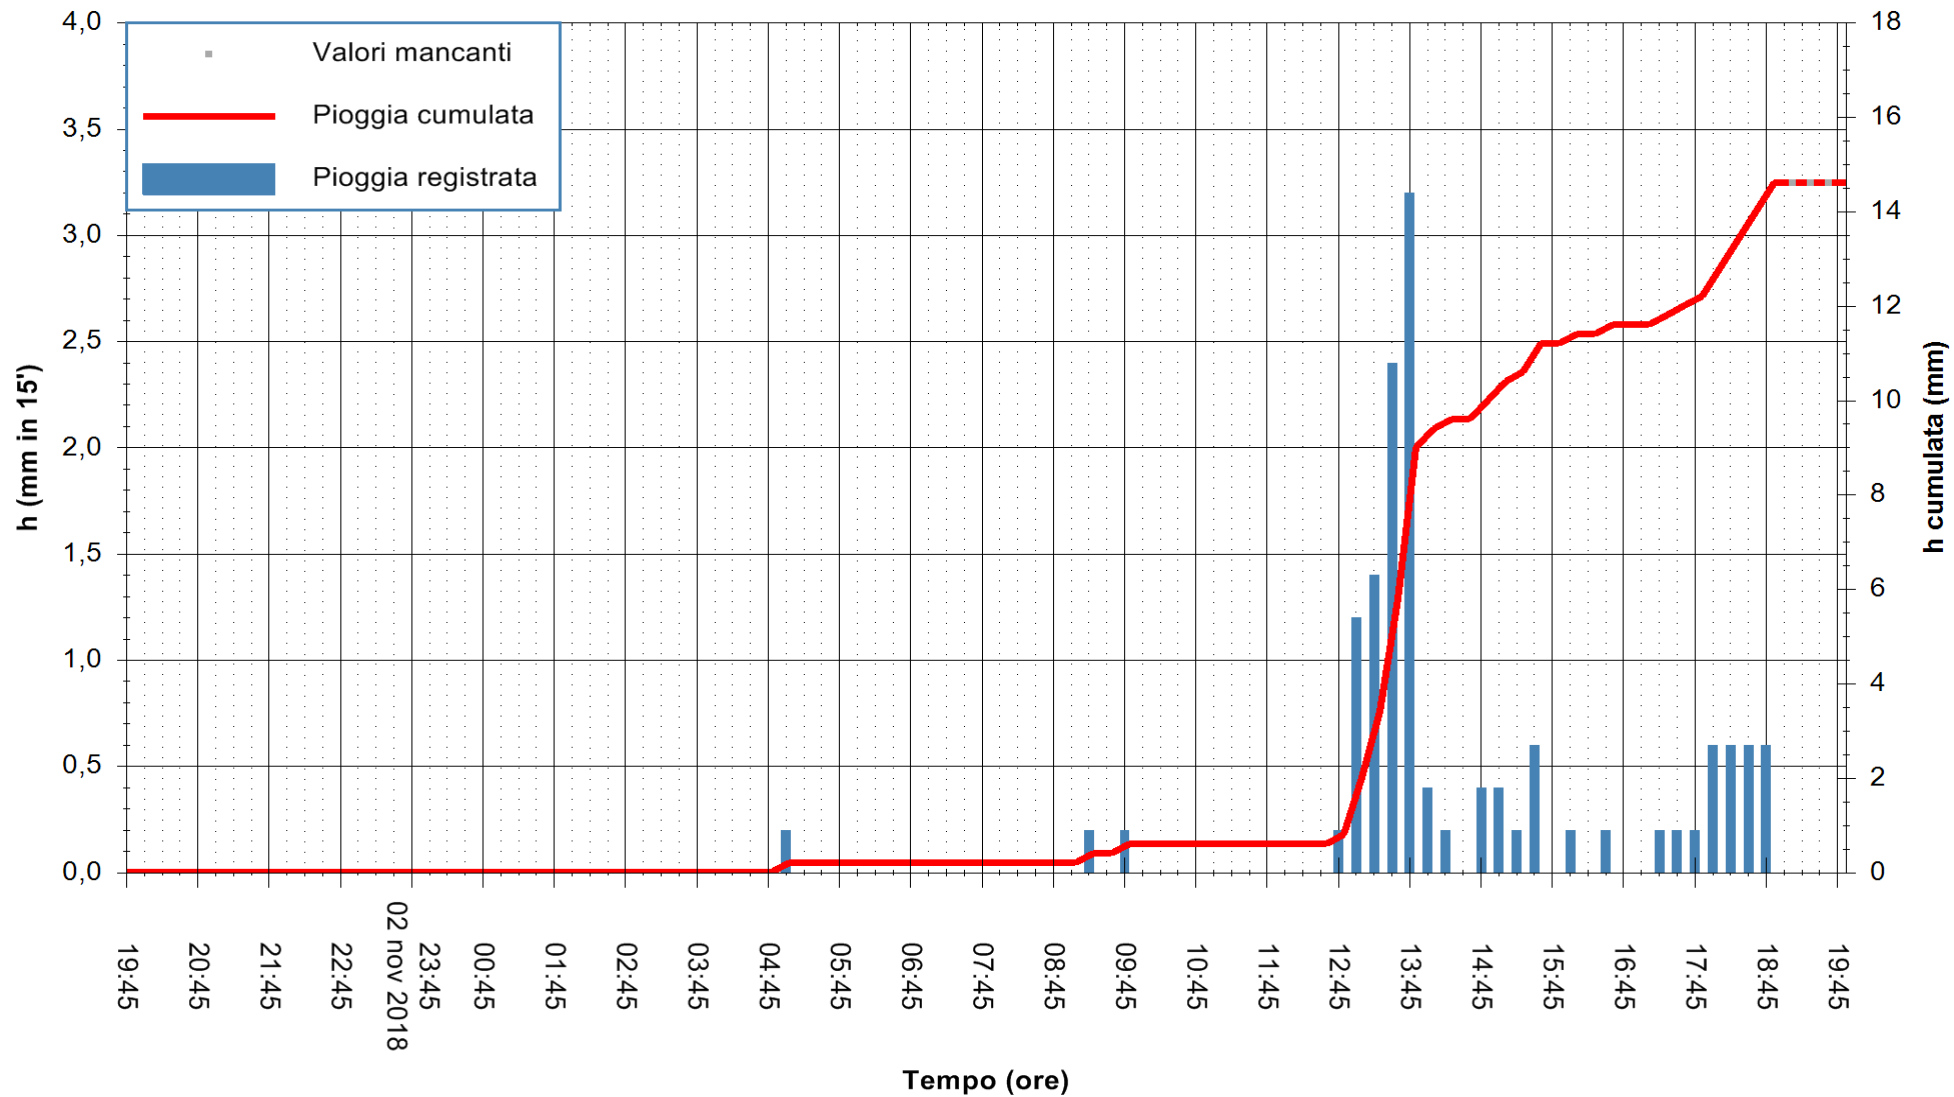

ARPAS
F.to il Dirigente Responsabile
Dott. Giuseppe Bianco

REGIONE AUTONOMA DE SARDIGNA
REGIONE AUTONOMA DELLA SARDEGNA

Stazione pluviometrica Montresta
 Area NAVRINO
 Pioggia registrata nelle ultime 24 ore
 Estrazione dati delle ore 19:57 del 03/11/2018
 Ultimo dato disponibile: 03/11/2018 alle 19:00