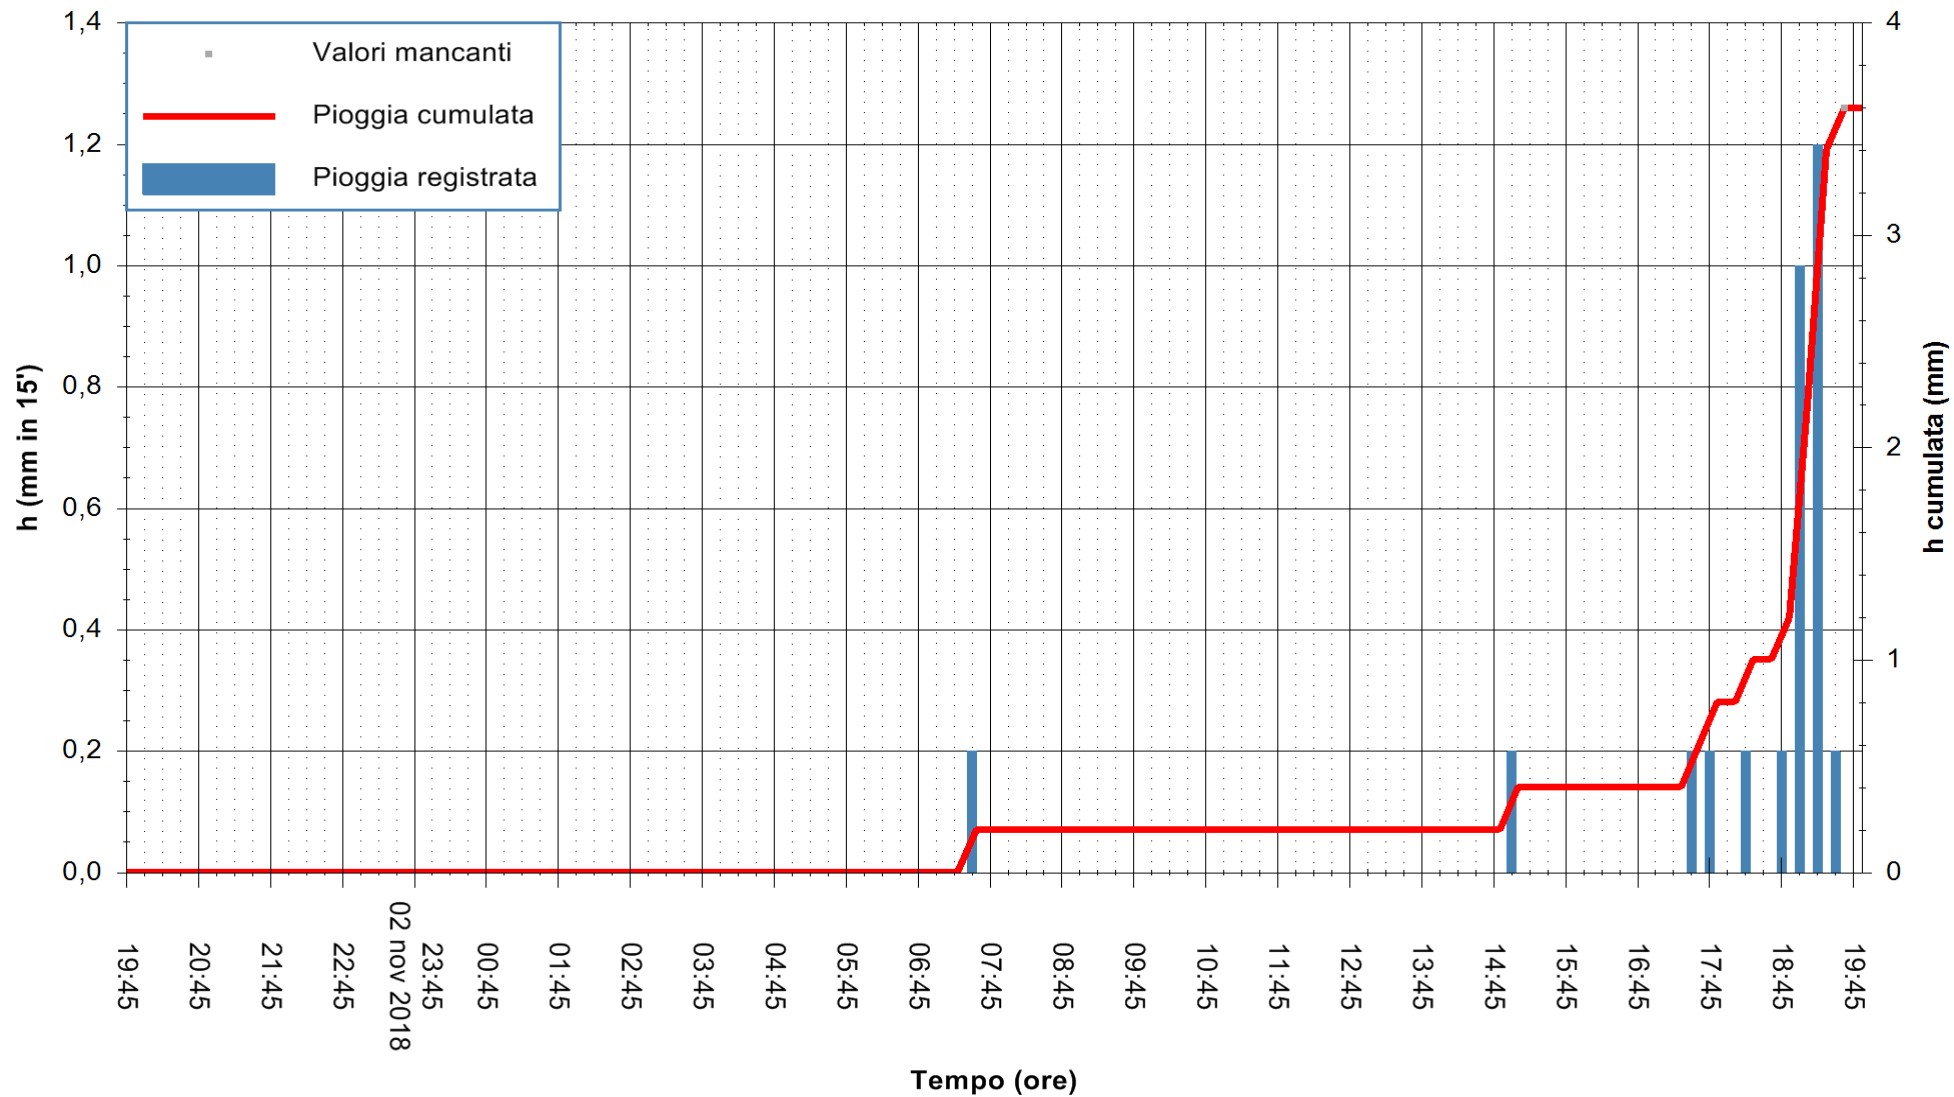

ARPAS
F.to il Dirigente Responsabile
Dott. Giuseppe Bianco

REGIONE AUTONOMA DE SARDIGNA
REGIONE AUTONOMA DELLA SARDEGNA

Stazione pluviometrica Montresta
 Area NAVRINO
 Pioggia registrata nelle ultime 24 ore
 Estrazione dati delle ore 19:57 del 03/11/2018
 Ultimo dato disponibile: 03/11/2018 alle 19:00