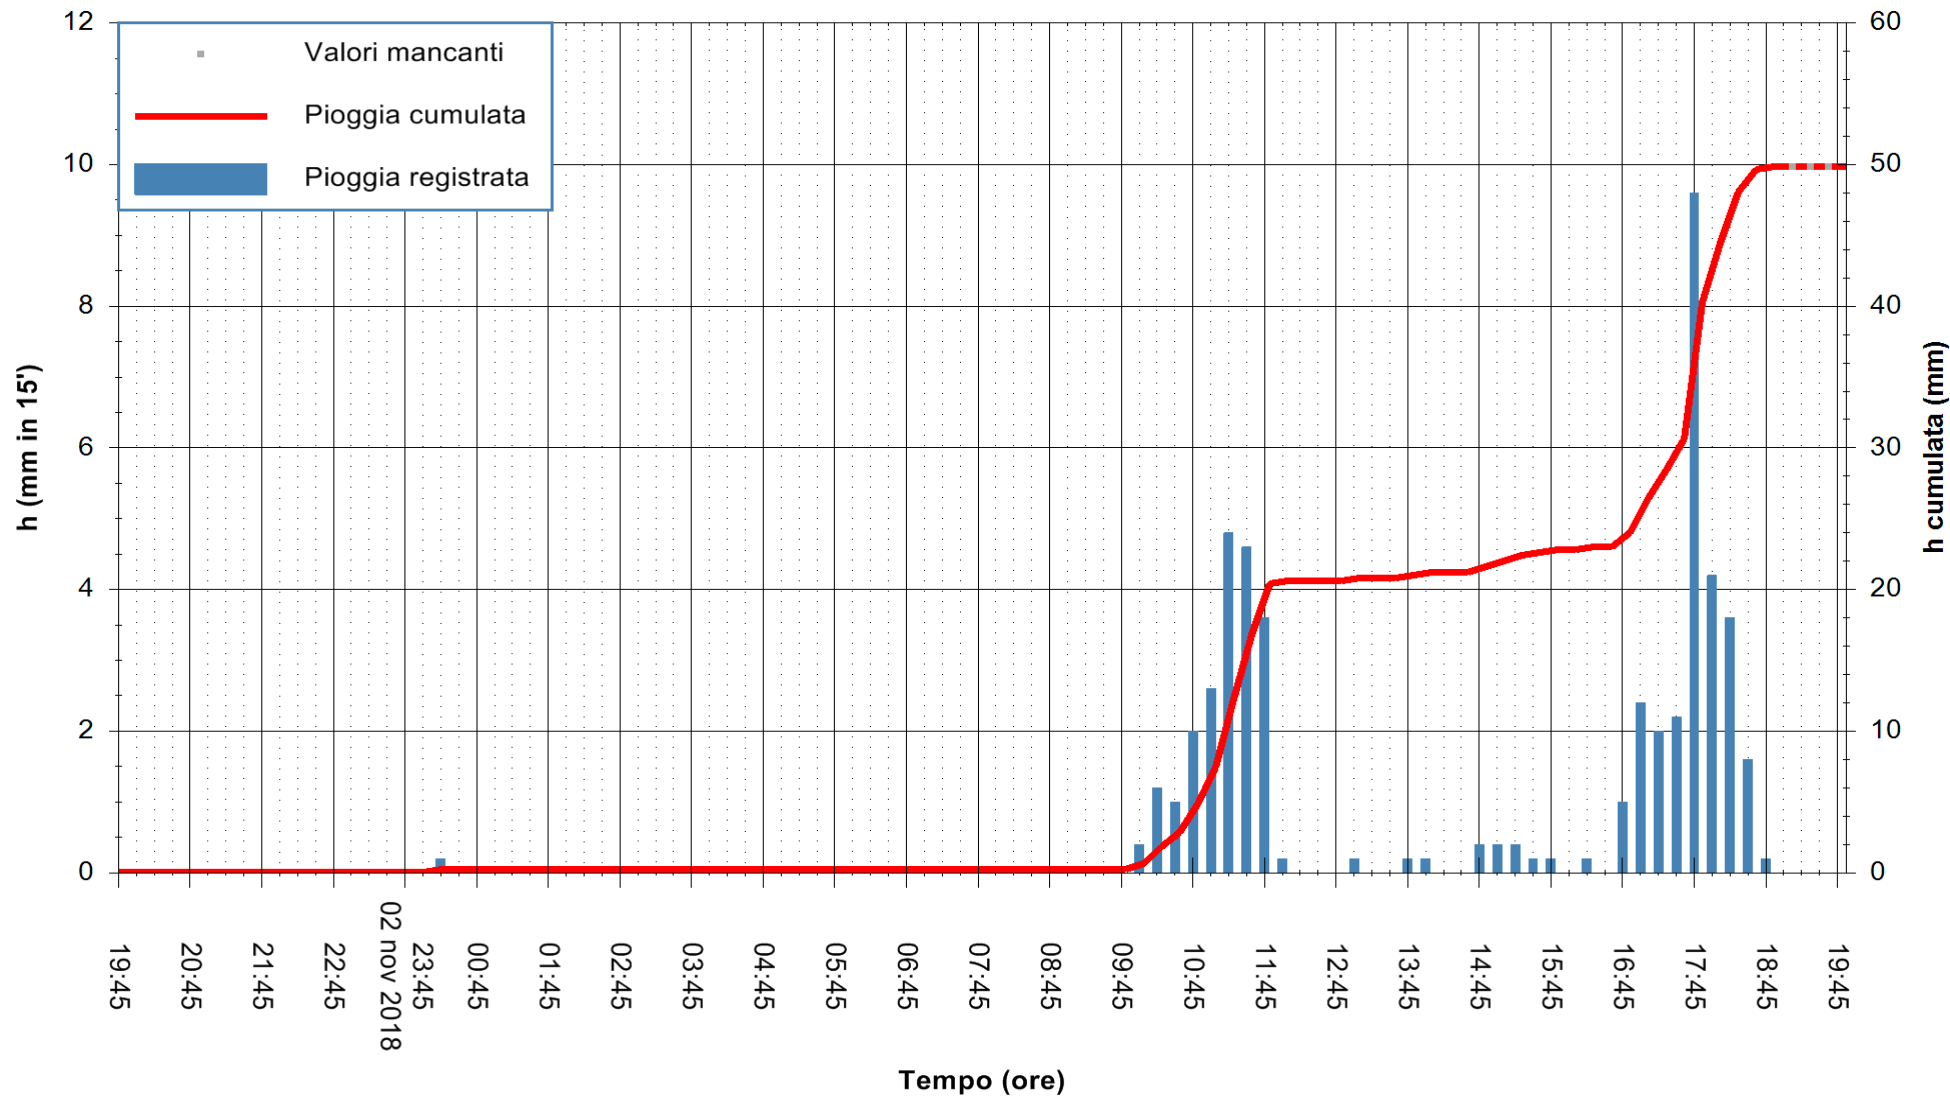

Stazione pluviometrica Oschiri
 Area PISCHINAS
 Pioggia registrata nelle ultime 24 ore
 Estrazione dati delle ore 19:57 del 03/11/2018
 Ultimo dato disponibile: 03/11/2018 alle 19:00

ARPAS
 F.to il Dirigente Responsabile
 Dott. Giuseppe Bianco

REGIONE AUTONOMA DE SARDIGNA
 REGIONE AUTONOMA DELLA SARDEGNA

Stazione pluviometrica Isca Rena
 Area ISCA RENA
 Pioggia registrata nelle ultime 24 ore
 Estrazione dati delle ore 19:57 del 03/11/2018
 Ultimo dato disponibile: 03/11/2018 alle 19:00

ARPAS
 F.to il Dirigente Responsabile
 Dott. Giuseppe Bianco

REGIONE AUTONOMA DE SARDIGNA
 REGIONE AUTONOMA DELLA SARDEGNA

Stazione pluviometrica Fluminimannu a Decimomannu
 Area DECIMOMANNU
 Piovra registrata nelle ultime 24 ore
 Estrazione dati delle ore 19:57 del 03/11/2018
 Ultimo dato disponibile: 03/11/2018 alle 19:30