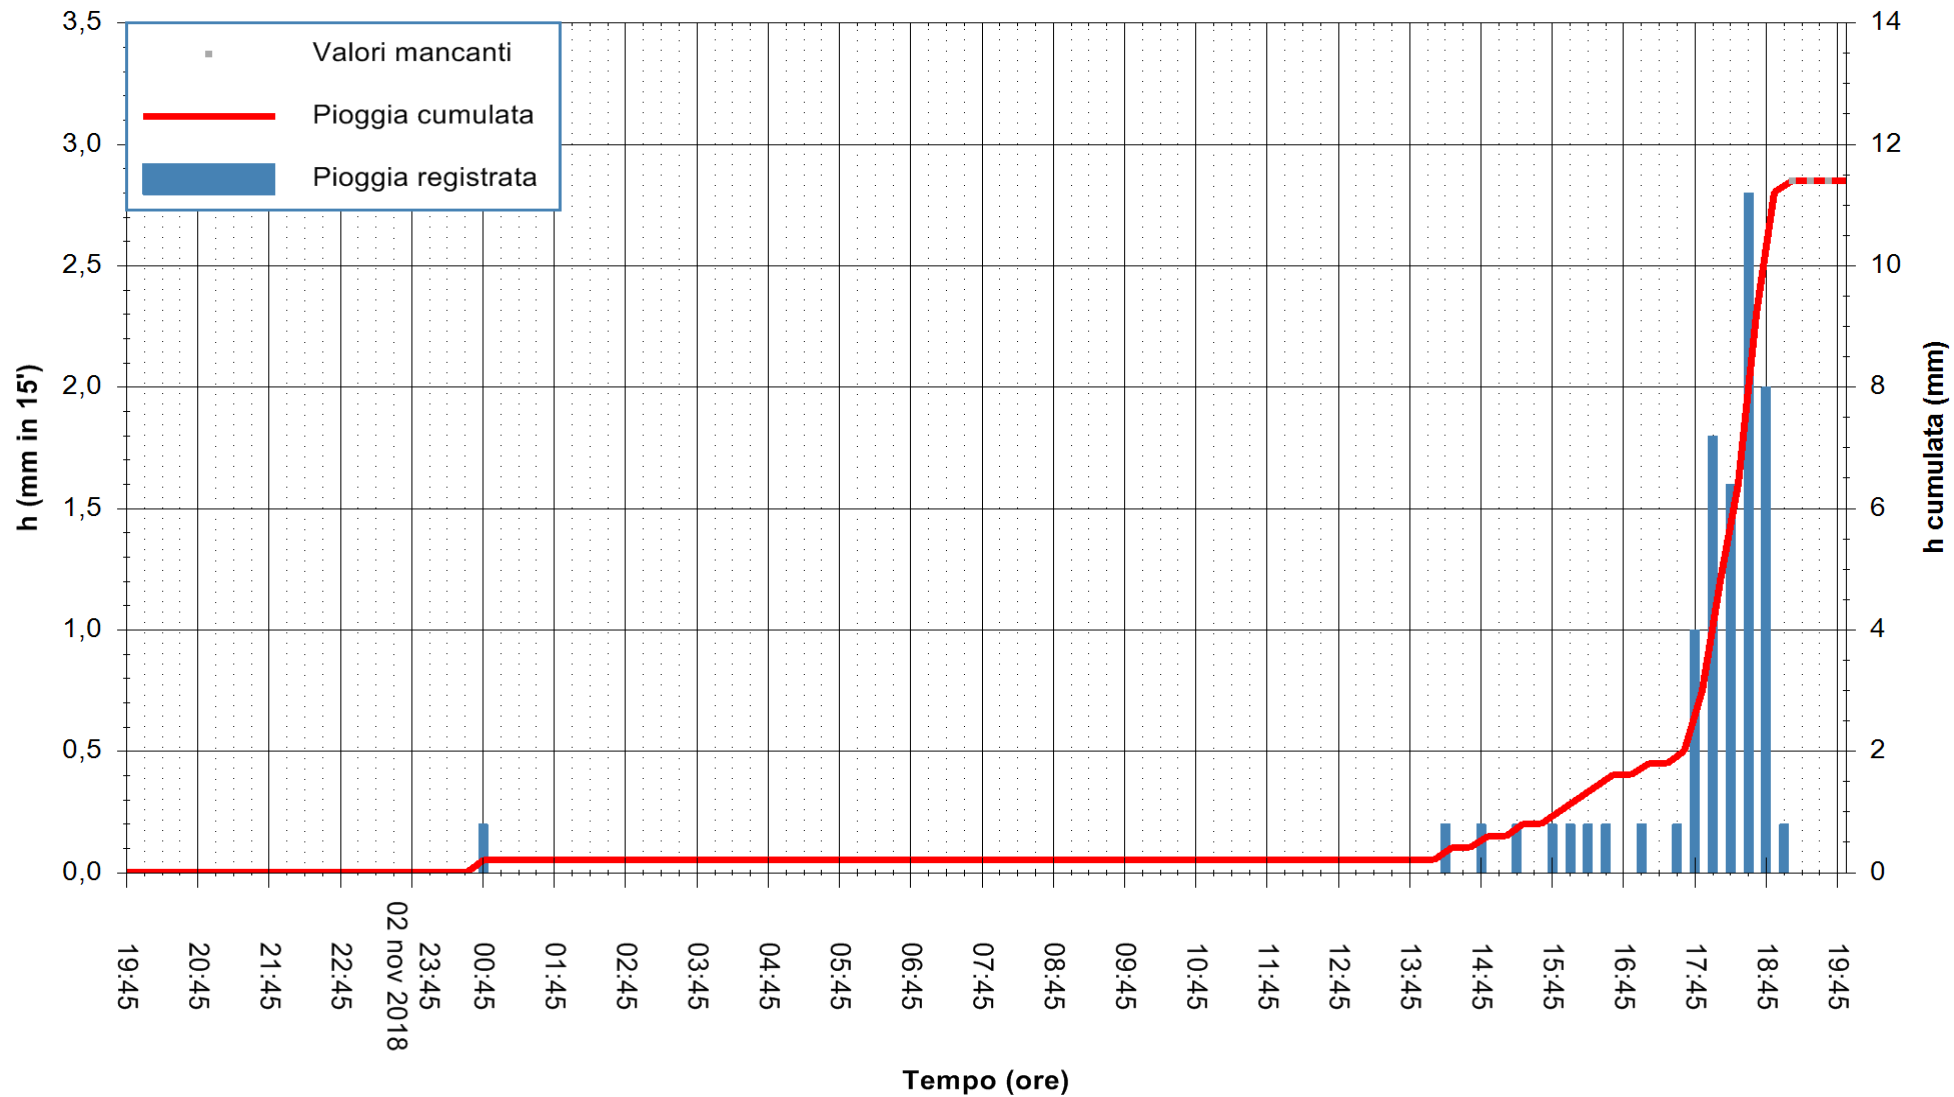

ARPAS
 F.to il Dirigente Responsabile
 Dott. Giuseppe Bianco

REGIONE AUTONOMA DE SARDIGNA
 REGIONE AUTONOMA DELLA SARDEGNA

Stazione pluviometrica Tempio
 Area CUSSEDDU
 Pioggia registrata nelle ultime 24 ore
 Estrazione dati delle ore 19:57 del 03/11/2018
 Ultimo dato disponibile: 03/11/2018 alle 19:30