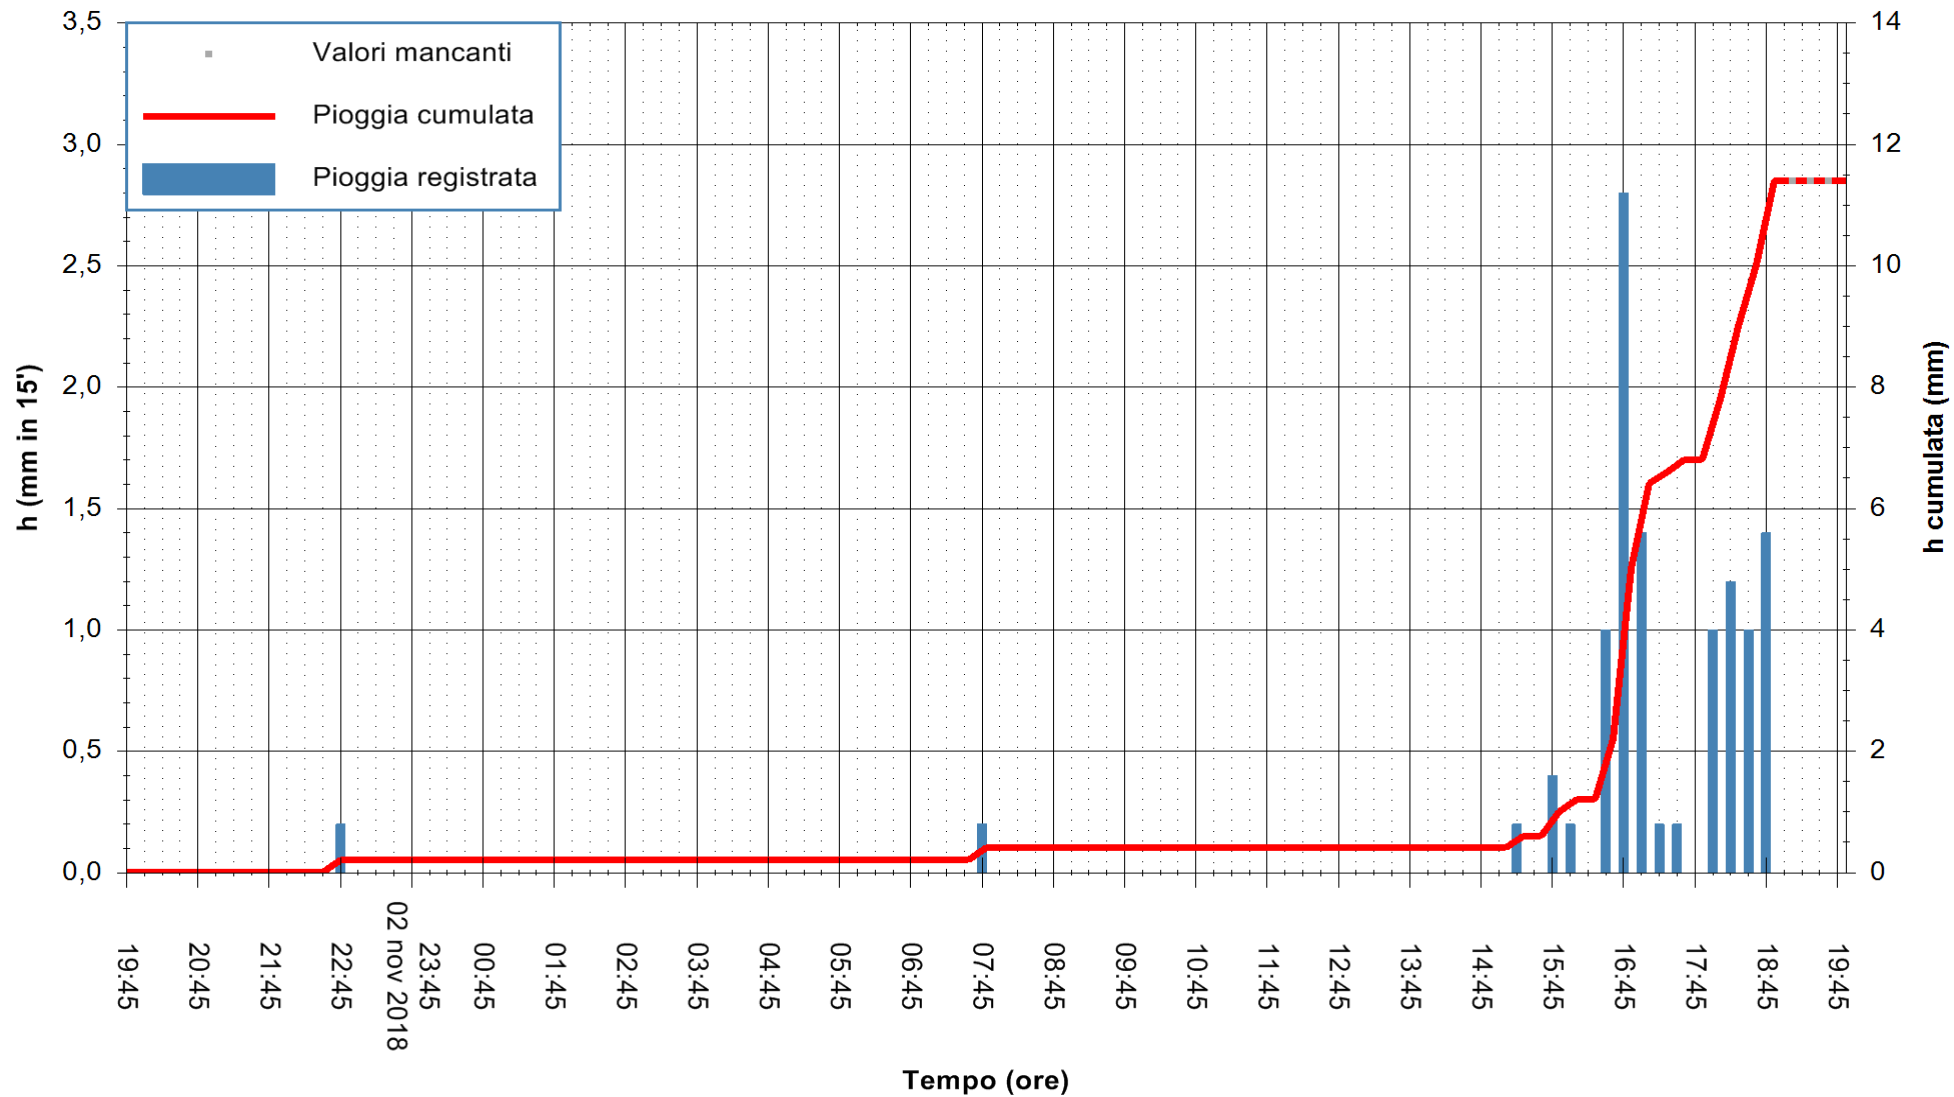

Stazione pluviometrica Tempio
Area CUSSEDDU
Pioggia registrata nelle ultime 24 ore
Estrazione dati delle ore 19:57 del 03/11/2018
Ultimo dato disponibile: 03/11/2018 alle 19:30

ARPAS
F.to il Dirigente Responsabile
Dott. Giuseppe Bianco

REGIONE AUTÒNOMA DE SARDIGNA
REGIONE AUTONOMA DELLA SARDEGNA