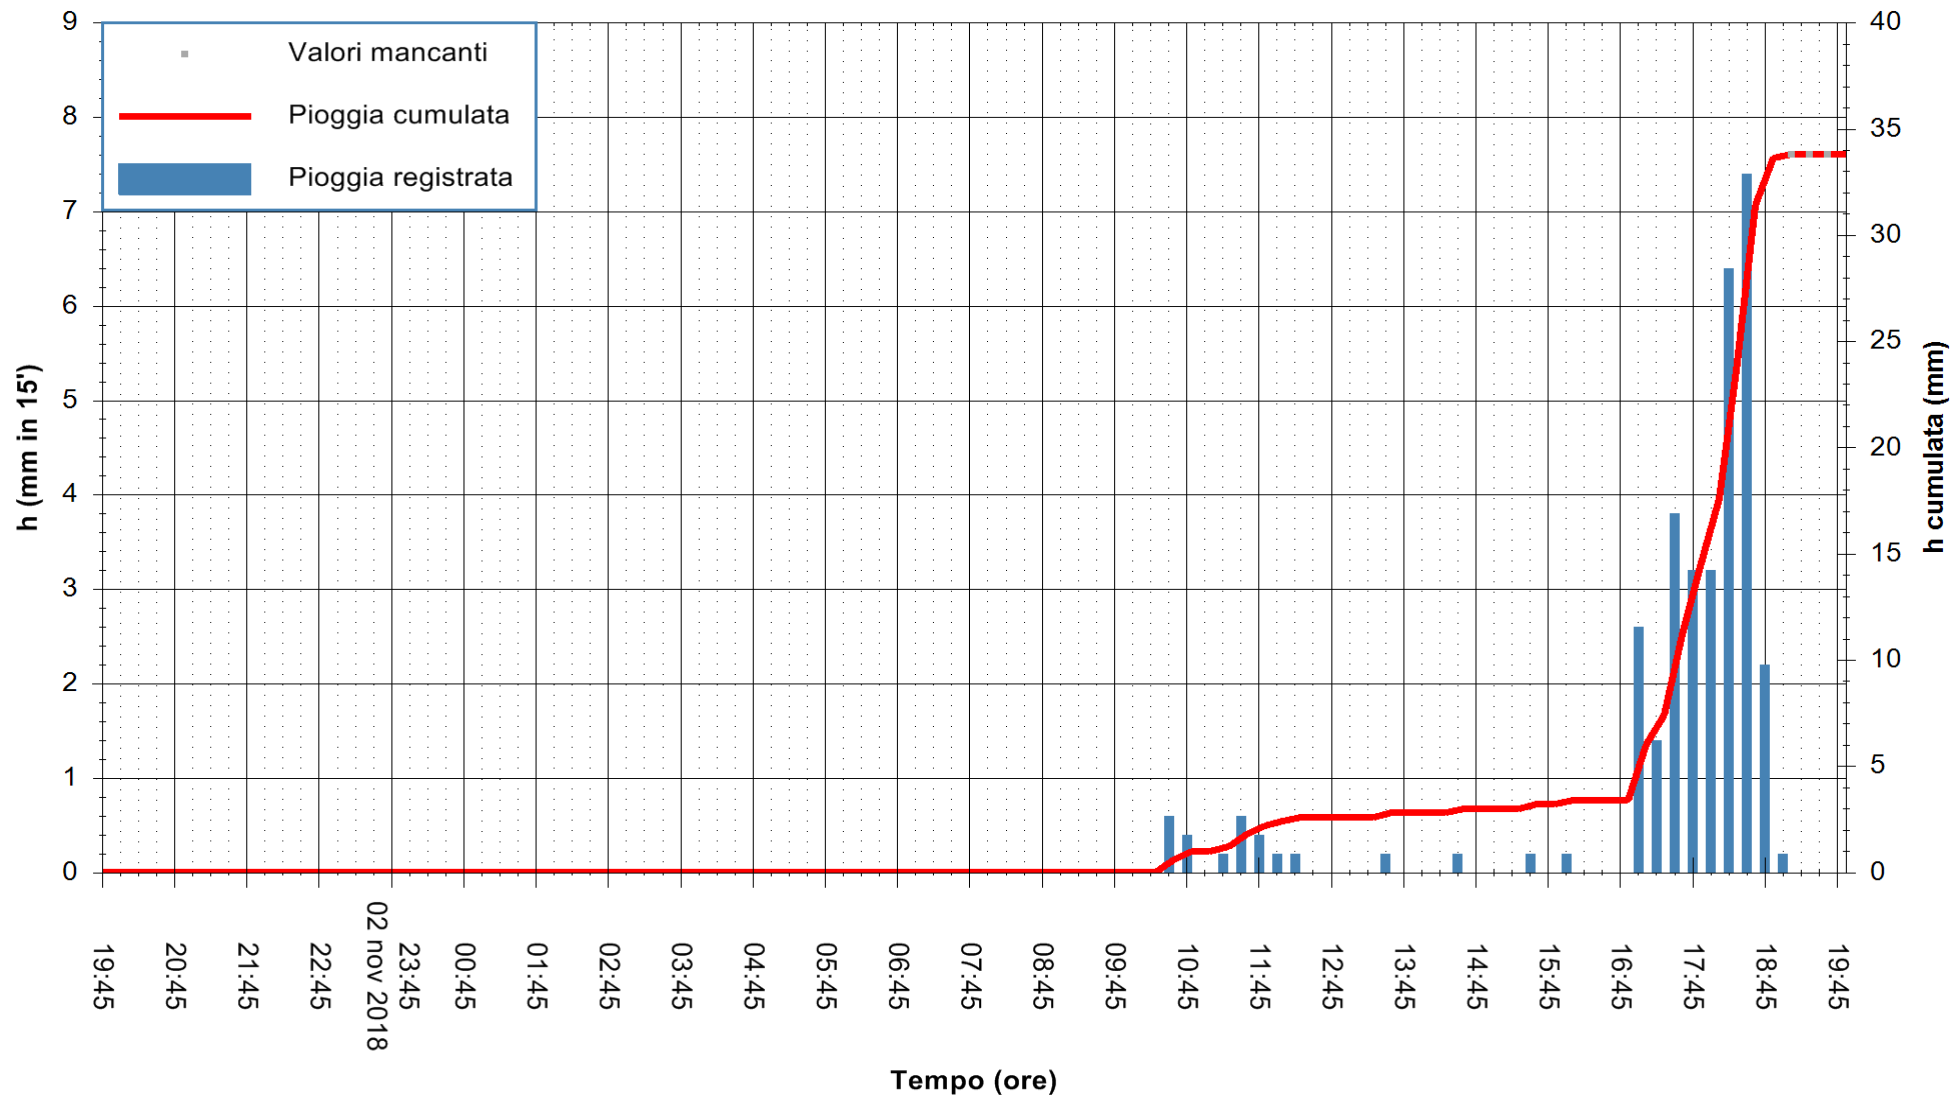

Stazione pluviometrica Oschiri
 Area PISCHINAS
 Pioggia registrata nelle ultime 24 ore
 Estrazione dati delle ore 19:57 del 03/11/2018
 Ultimo dato disponibile: 03/11/2018 alle 19:00

ARPAS
 F.to il Dirigente Responsabile
 Dott. Giuseppe Bianco

REGIONE AUTONOMA DE SARDIGNA
 REGIONE AUTONOMA DELLA SARDEGNA

Stazione pluviometrica Isca Rena
 Area ISCA RENA
 Pioggia registrata nelle ultime 24 ore
 Estrazione dati delle ore 19:57 del 03/11/2018
 Ultimo dato disponibile: 03/11/2018 alle 19:00

ARPAS
 F.to il Dirigente Responsabile
 Dott. Giuseppe Bianco

REGIONE AUTONOMA DE SARDIGNA
 REGIONE AUTONOMA DELLA SARDEGNA

Stazione pluviometrica Fluminimannu a Decimomannu
 Area DECIMOMANNU
 Piovra registrata nelle ultime 24 ore
 Estrazione dati delle ore 19:57 del 03/11/2018
 Ultimo dato disponibile: 03/11/2018 alle 19:30