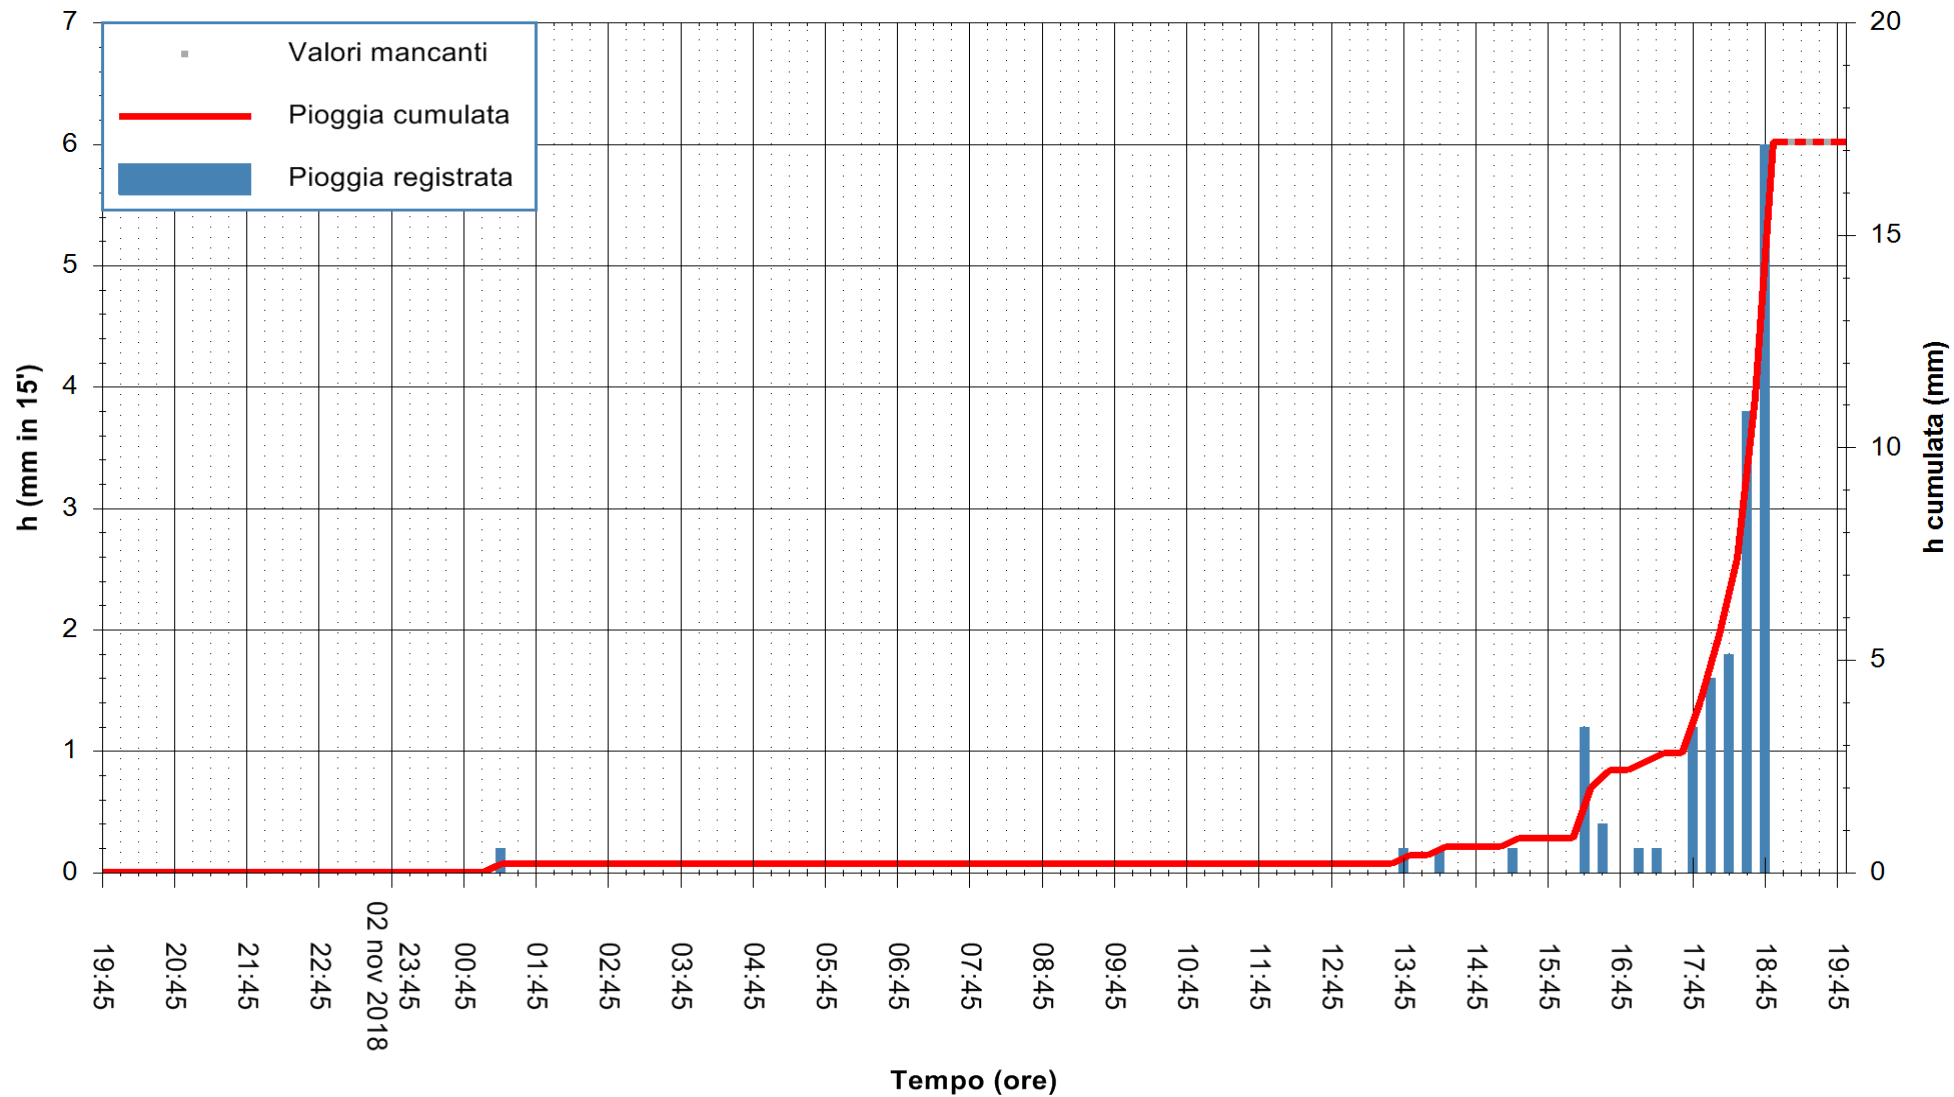

ARPAS
F.to il Dirigente Responsabile
Dott. Giuseppe Bianco

REGIONE AUTONOMA DE SARDIGNA
REGIONE AUTONOMA DELLA SARDEGNA

Stazione pluviometrica Montresta
 Area NAVRINO
 Pioggia registrata nelle ultime 24 ore
 Estrazione dati delle ore 19:57 del 03/11/2018
 Ultimo dato disponibile: 03/11/2018 alle 19:00