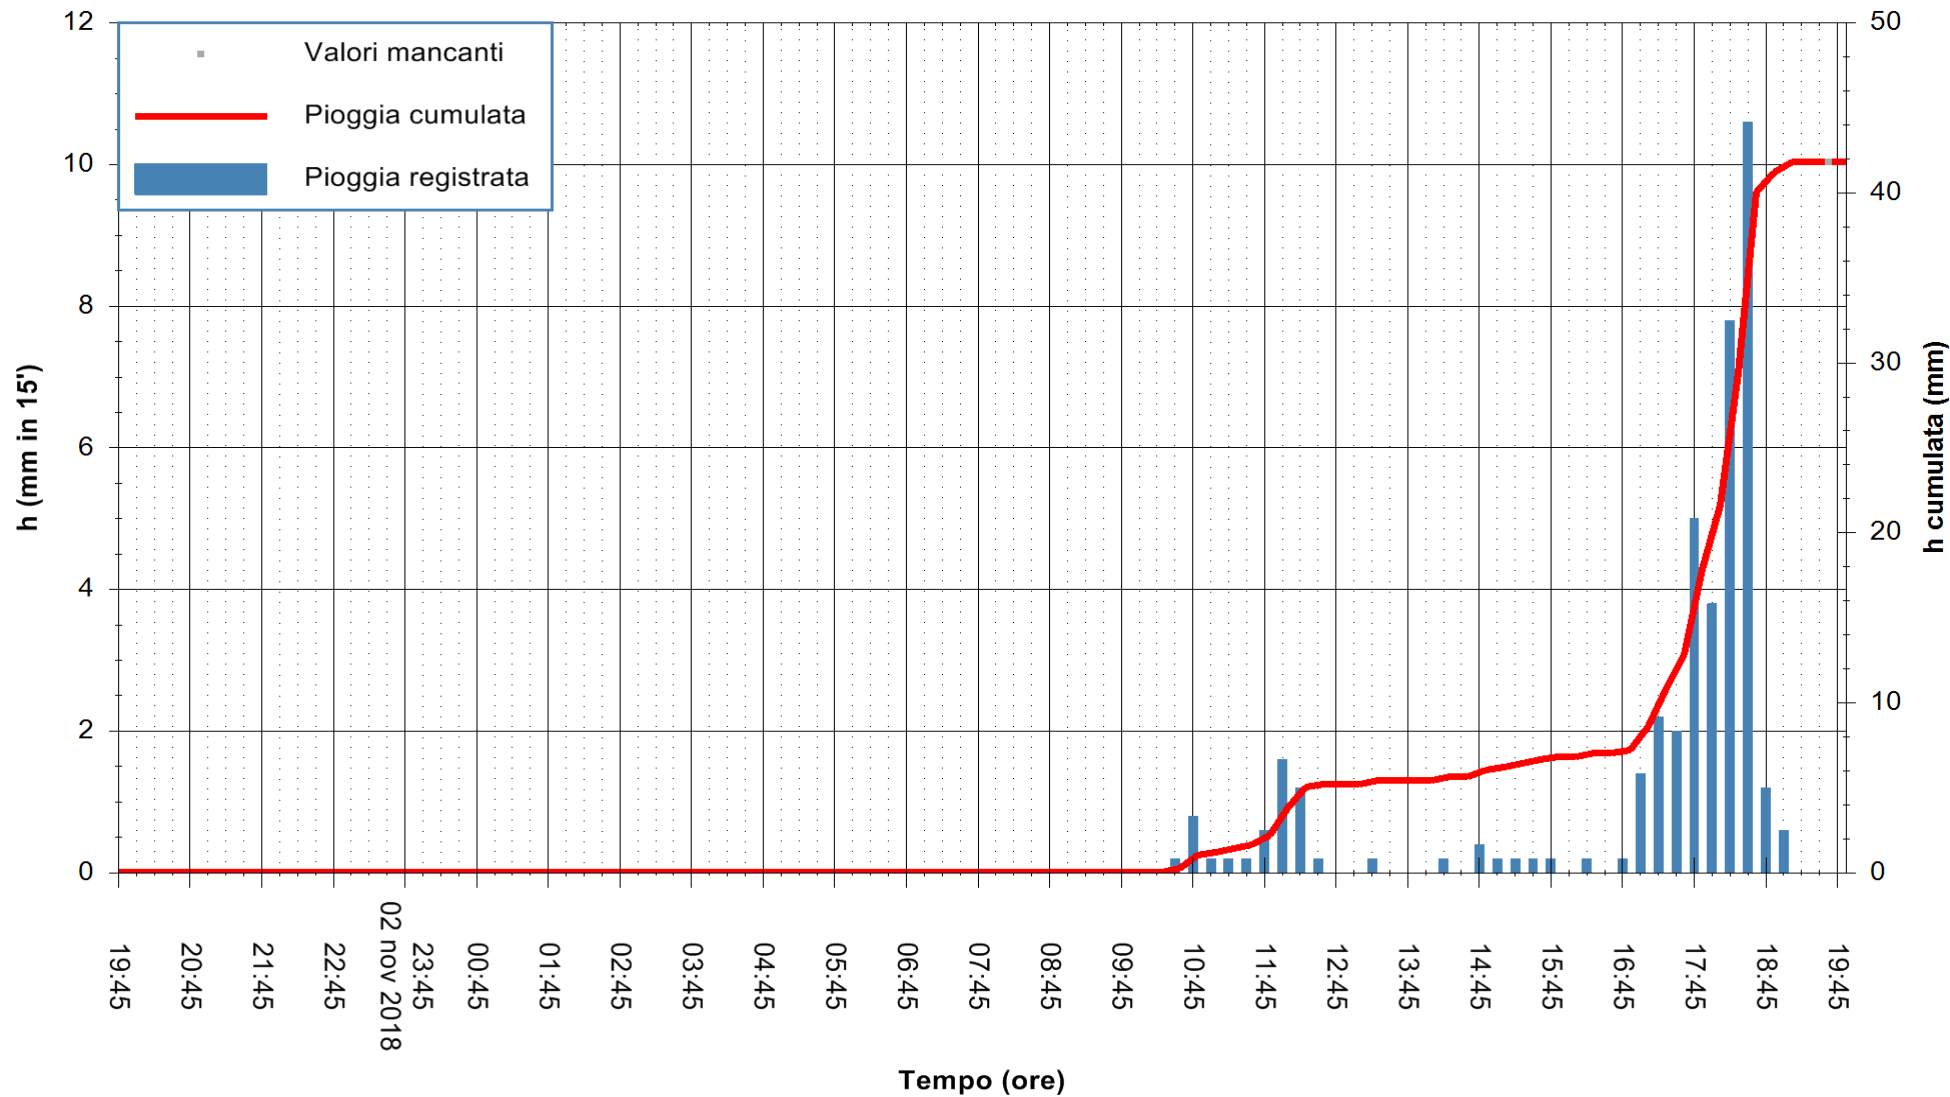

Stazione pluviometrica Oschiri
 Area PISCHINAS
 Pioggia registrata nelle ultime 24 ore
 Estrazione dati delle ore 19:57 del 03/11/2018
 Ultimo dato disponibile: 03/11/2018 alle 19:00

ARPAS
 F.to il Dirigente Responsabile
 Dott. Giuseppe Bianco

REGIONE AUTONOMA DE SARDIGNA
 REGIONE AUTONOMA DELLA SARDEGNA

Stazione pluviometrica Isca Rena
 Area ISCA RENA
 Pioggia registrata nelle ultime 24 ore
 Estrazione dati delle ore 19:57 del 03/11/2018
 Ultimo dato disponibile: 03/11/2018 alle 19:00

ARPAS
 F.to il Dirigente Responsabile
 Dott. Giuseppe Bianco

REGIONE AUTONOMA DE SARDIGNA
 REGIONE AUTONOMA DELLA SARDEGNA

Stazione pluviometrica Fluminimannu a Decimomannu
 Area DECIMOMANNU
 Piovra registrata nelle ultime 24 ore
 Estrazione dati delle ore 19:57 del 03/11/2018
 Ultimo dato disponibile: 03/11/2018 alle 19:30