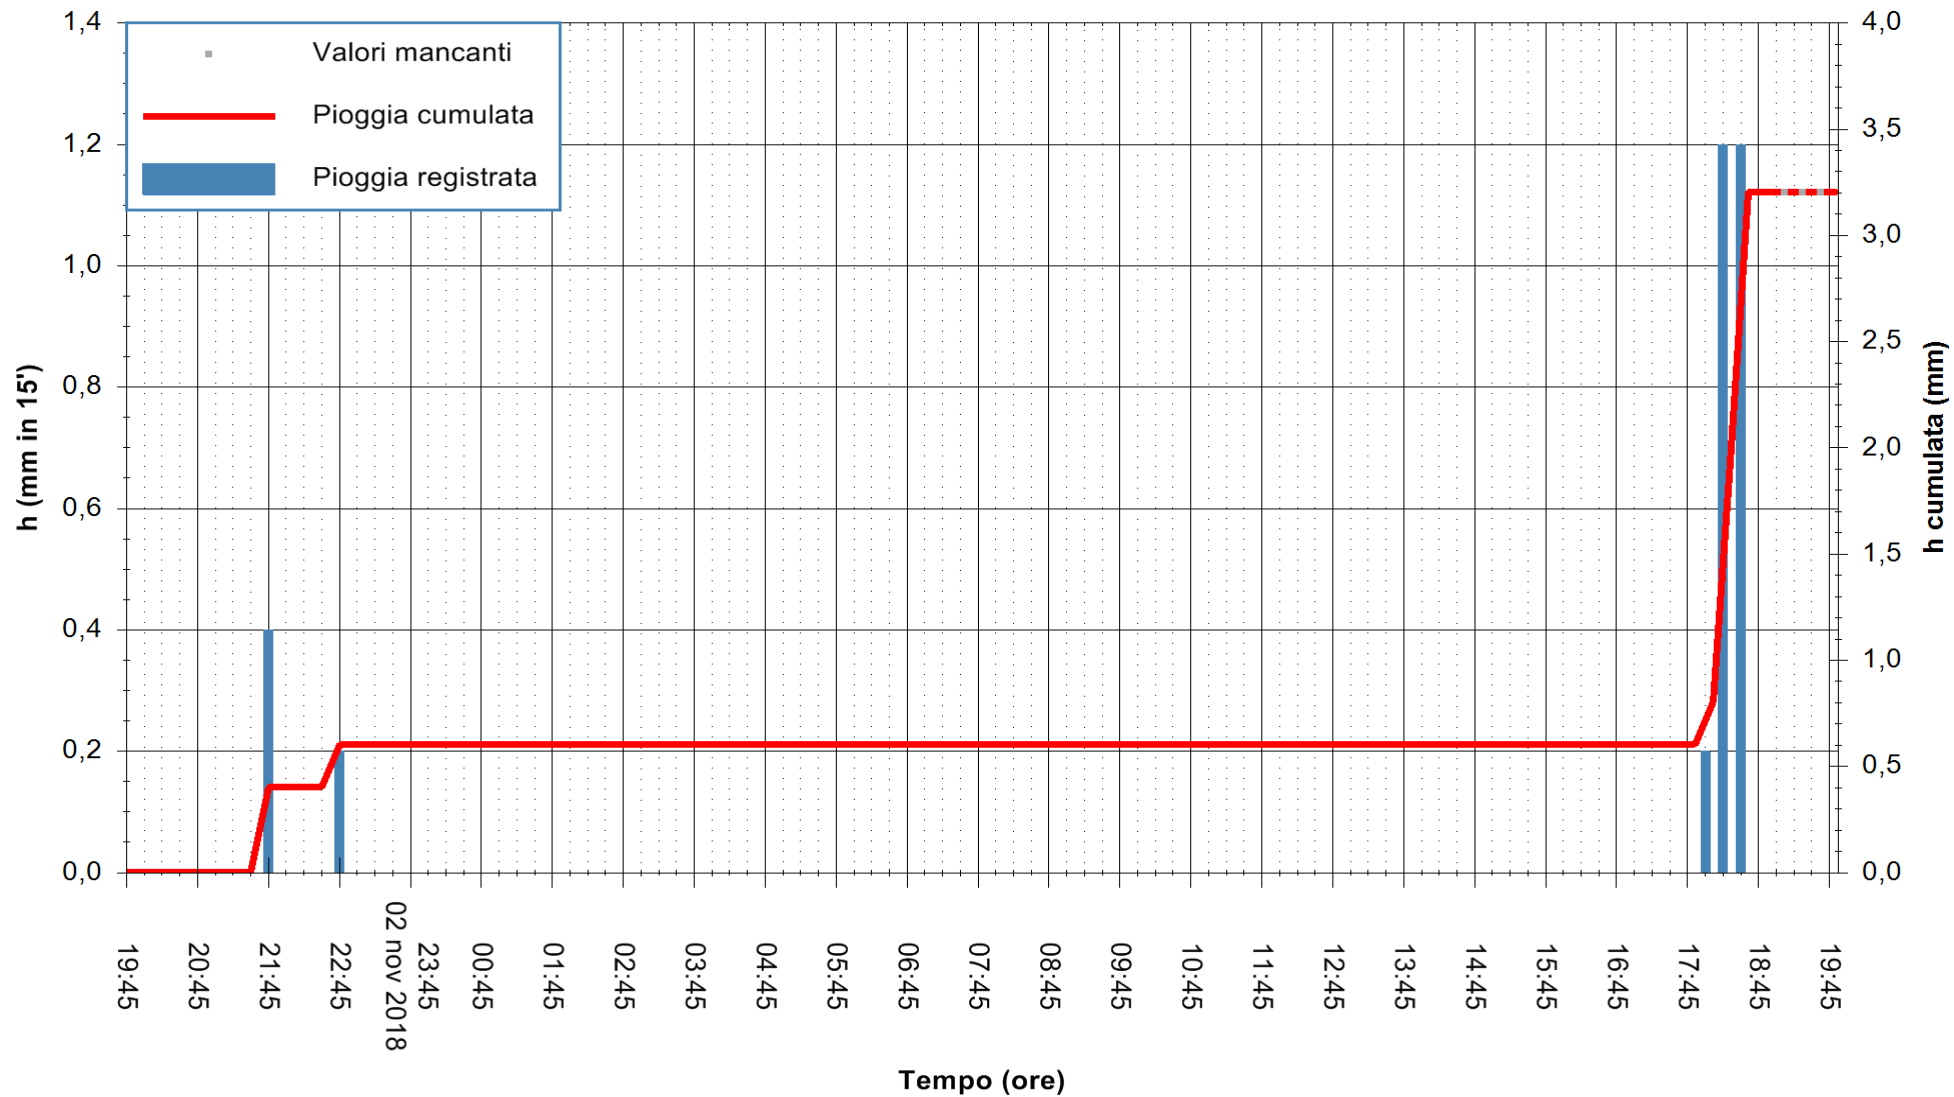

ARPAS
 F.to il Dirigente Responsabile
 Dott. Giuseppe Bianco

REGIONE AUTONOMA DE SARDIGNA
 REGIONE AUTONOMA DELLA SARDEGNA

Stazione pluviometrica Ossoni
Area MONTE OSSONI
Pioggia registrata nelle ultime 24 ore
Estrazione dati delle ore 19:57 del 03/11/2018
Ultimo dato disponibile: 03/11/2018 alle 19:30

ARPAS
F.to il Dirigente Responsabile
Dott. Giuseppe Bianco

REGIONE AUTONOMA DE SARDIGNA
REGIONE AUTONOMA DELLA SARDEGNA

Stazione pluviometrica Montresta
 Area NAVRINO
 Pioggia registrata nelle ultime 24 ore
 Estrazione dati delle ore 19:57 del 03/11/2018
 Ultimo dato disponibile: 03/11/2018 alle 19:00