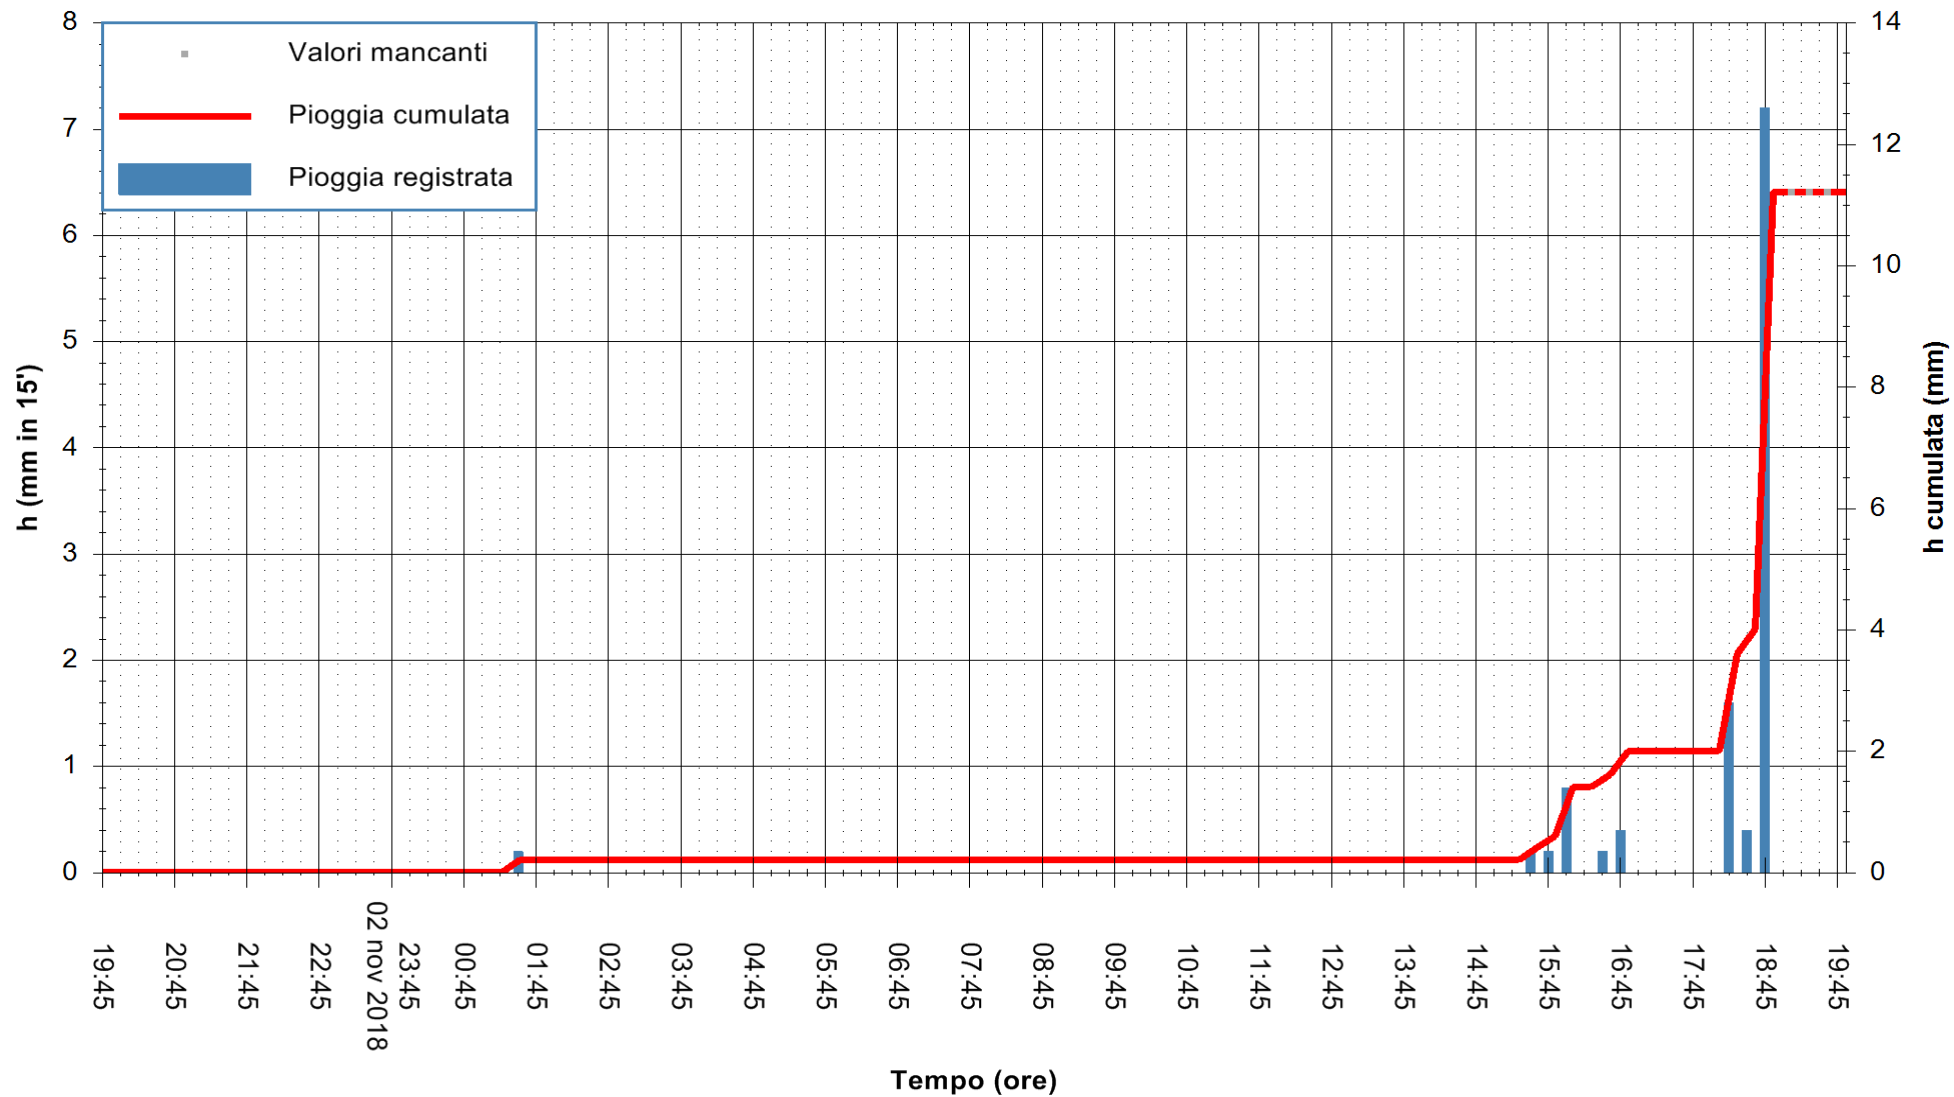

ARPAS
F.to il Dirigente Responsabile
Dott. Giuseppe Bianco

REGIONE AUTONOMA DE SARDIGNA
REGIONE AUTONOMA DELLA SARDEGNA

Stazione pluviometrica Montresta
 Area NAVRINO
 Pioggia registrata nelle ultime 24 ore
 Estrazione dati delle ore 19:57 del 03/11/2018
 Ultimo dato disponibile: 03/11/2018 alle 19:00