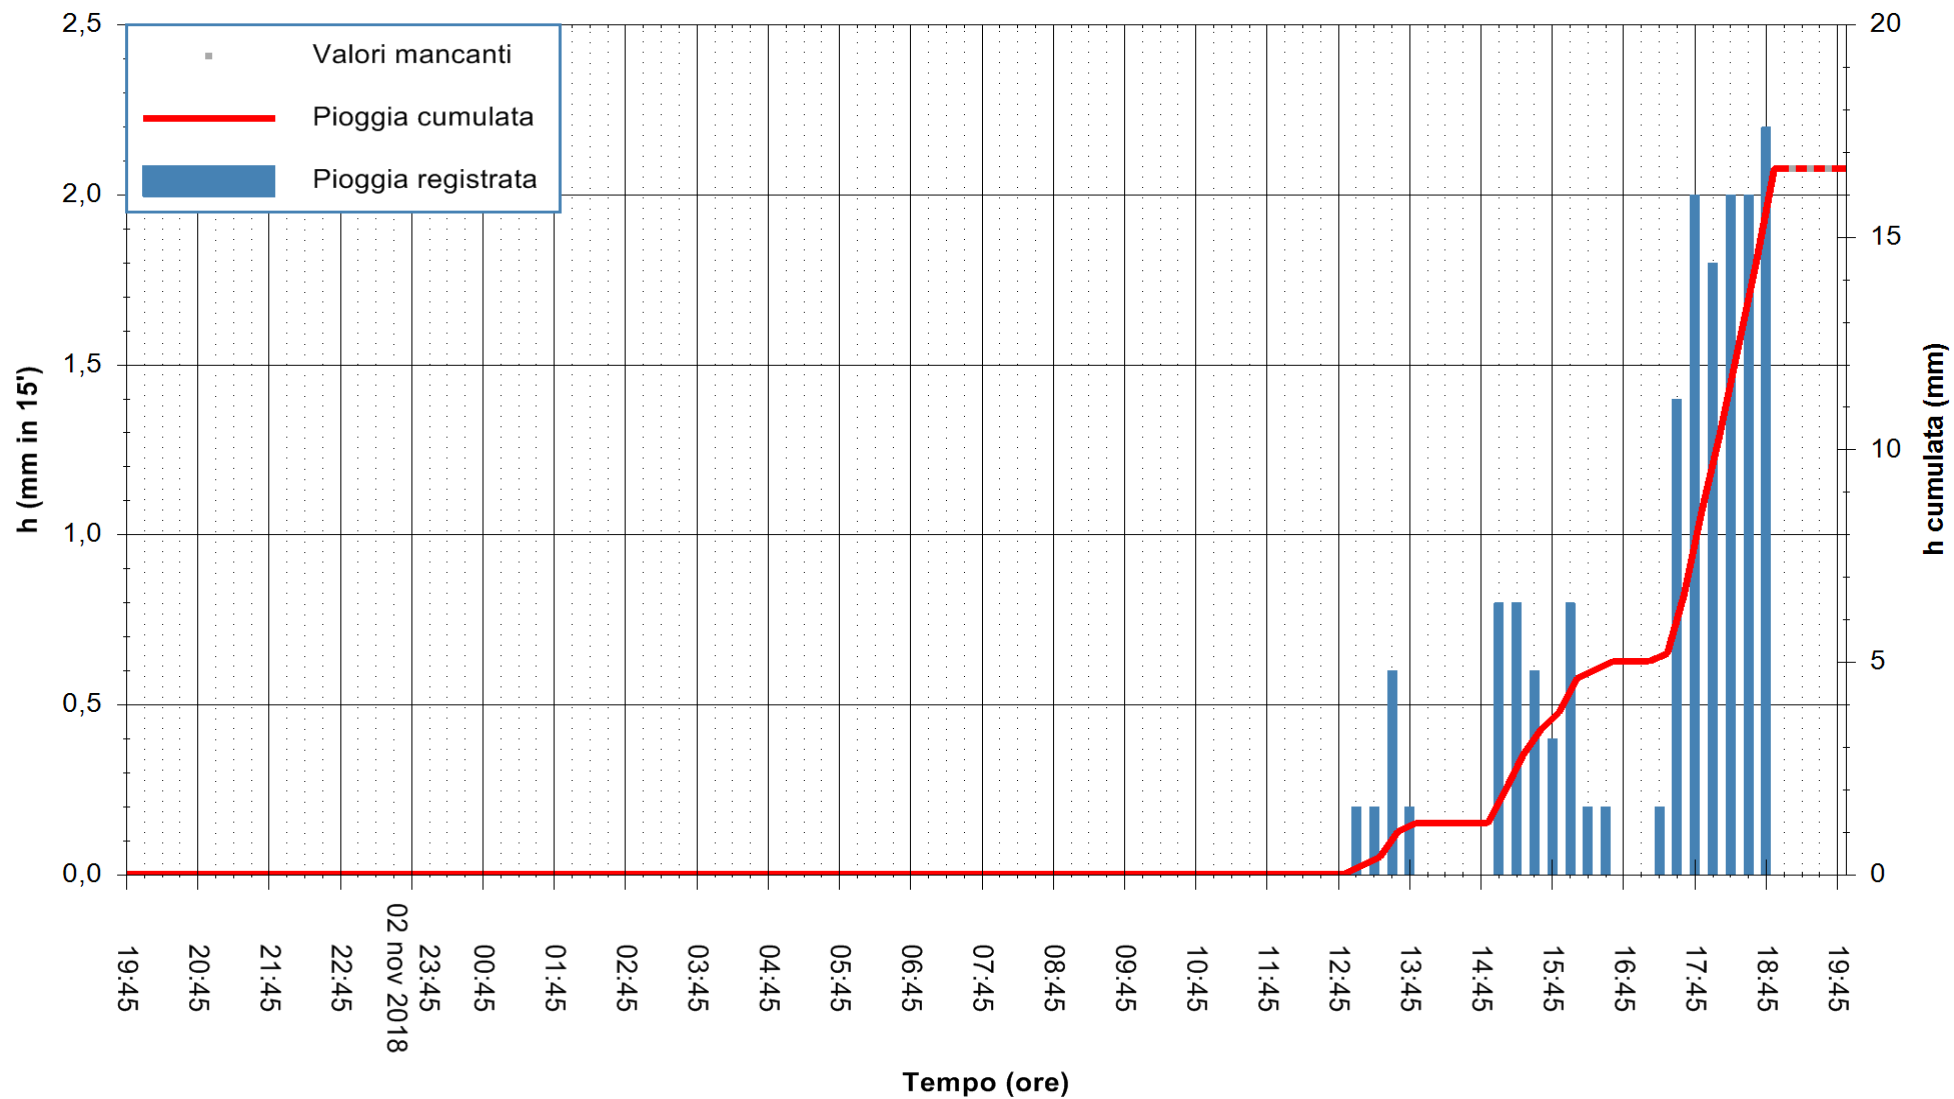

ARPAS
 F.to il Dirigente Responsabile
 Dott. Giuseppe Bianco

REGIONE AUTONOMA DE SARDIGNA
 REGIONE AUTONOMA DELLA SARDEGNA

Stazione pluviometrica Senorbi'
 Area SENORBI
 Pioggia registrata nelle ultime 24 ore
 Estrazione dati delle ore 19:57 del 03/11/2018
 Ultimo dato disponibile: 03/11/2018 alle 19:00

ARPAS
 F.to il Dirigente Responsabile
 Dott. Giuseppe Bianco

REGIONE AUTONOMA DE SARDIGNA
 REGIONE AUTONOMA DELLA SARDEGNA

Stazione pluviometrica Tempio
 Area CUSSEDDU
 Pioggia registrata nelle ultime 24 ore
 Estrazione dati delle ore 19:57 del 03/11/2018
 Ultimo dato disponibile: 03/11/2018 alle 19:30