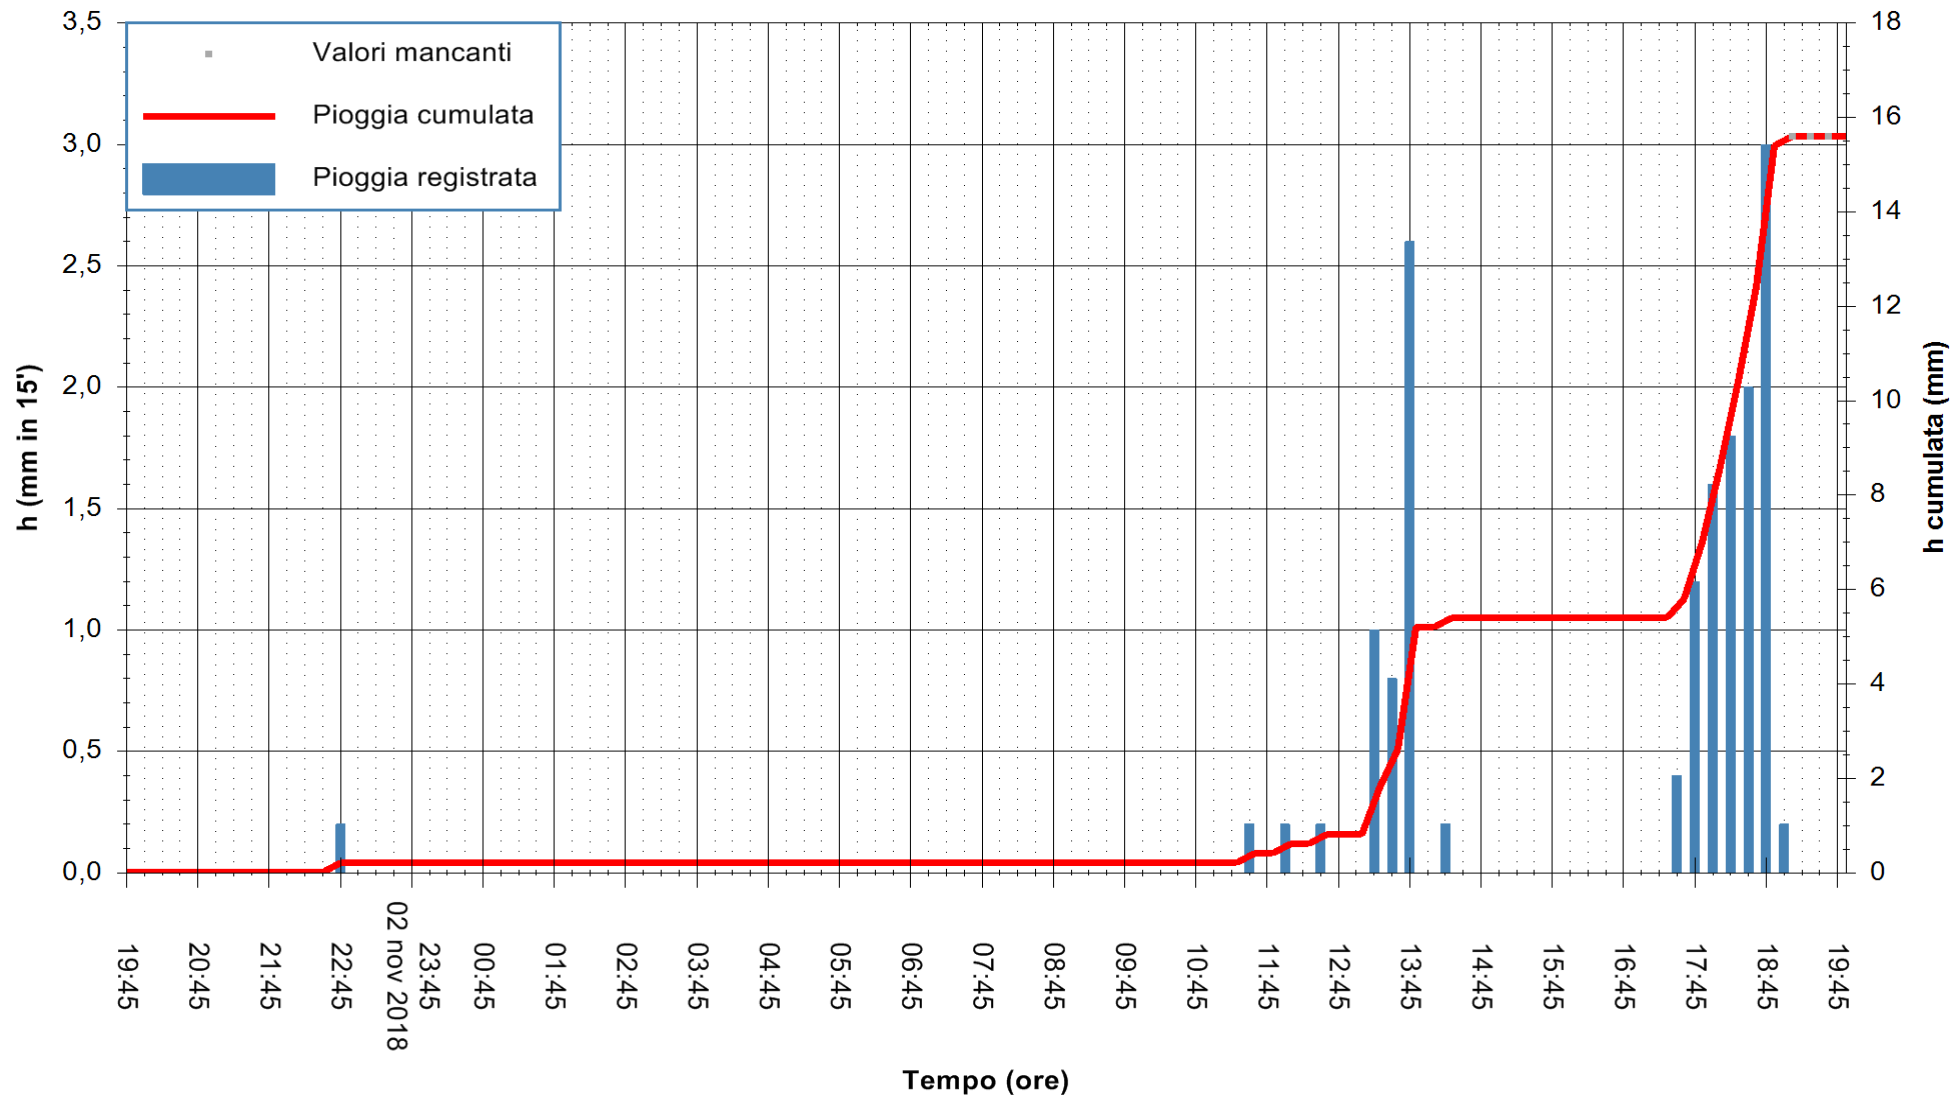

ARPAS
 F.to il Dirigente Responsabile
 Dott. Giuseppe Bianco

REGIONE AUTONOMA DE SARDIGNA
 REGIONE AUTONOMA DELLA SARDEGNA

Stazione pluviometrica Ossoni
Area MONTE OSSONI
Pioggia registrata nelle ultime 24 ore
Estrazione dati delle ore 19:57 del 03/11/2018
Ultimo dato disponibile: 03/11/2018 alle 19:30

ARPAS
F.to il Dirigente Responsabile
Dott. Giuseppe Bianco

REGIONE AUTONOMA DE SARDIGNA
REGIONE AUTONOMA DELLA SARDEGNA

Stazione pluviometrica Montresta
 Area NAVRINO
 Pioggia registrata nelle ultime 24 ore
 Estrazione dati delle ore 19:57 del 03/11/2018
 Ultimo dato disponibile: 03/11/2018 alle 19:00