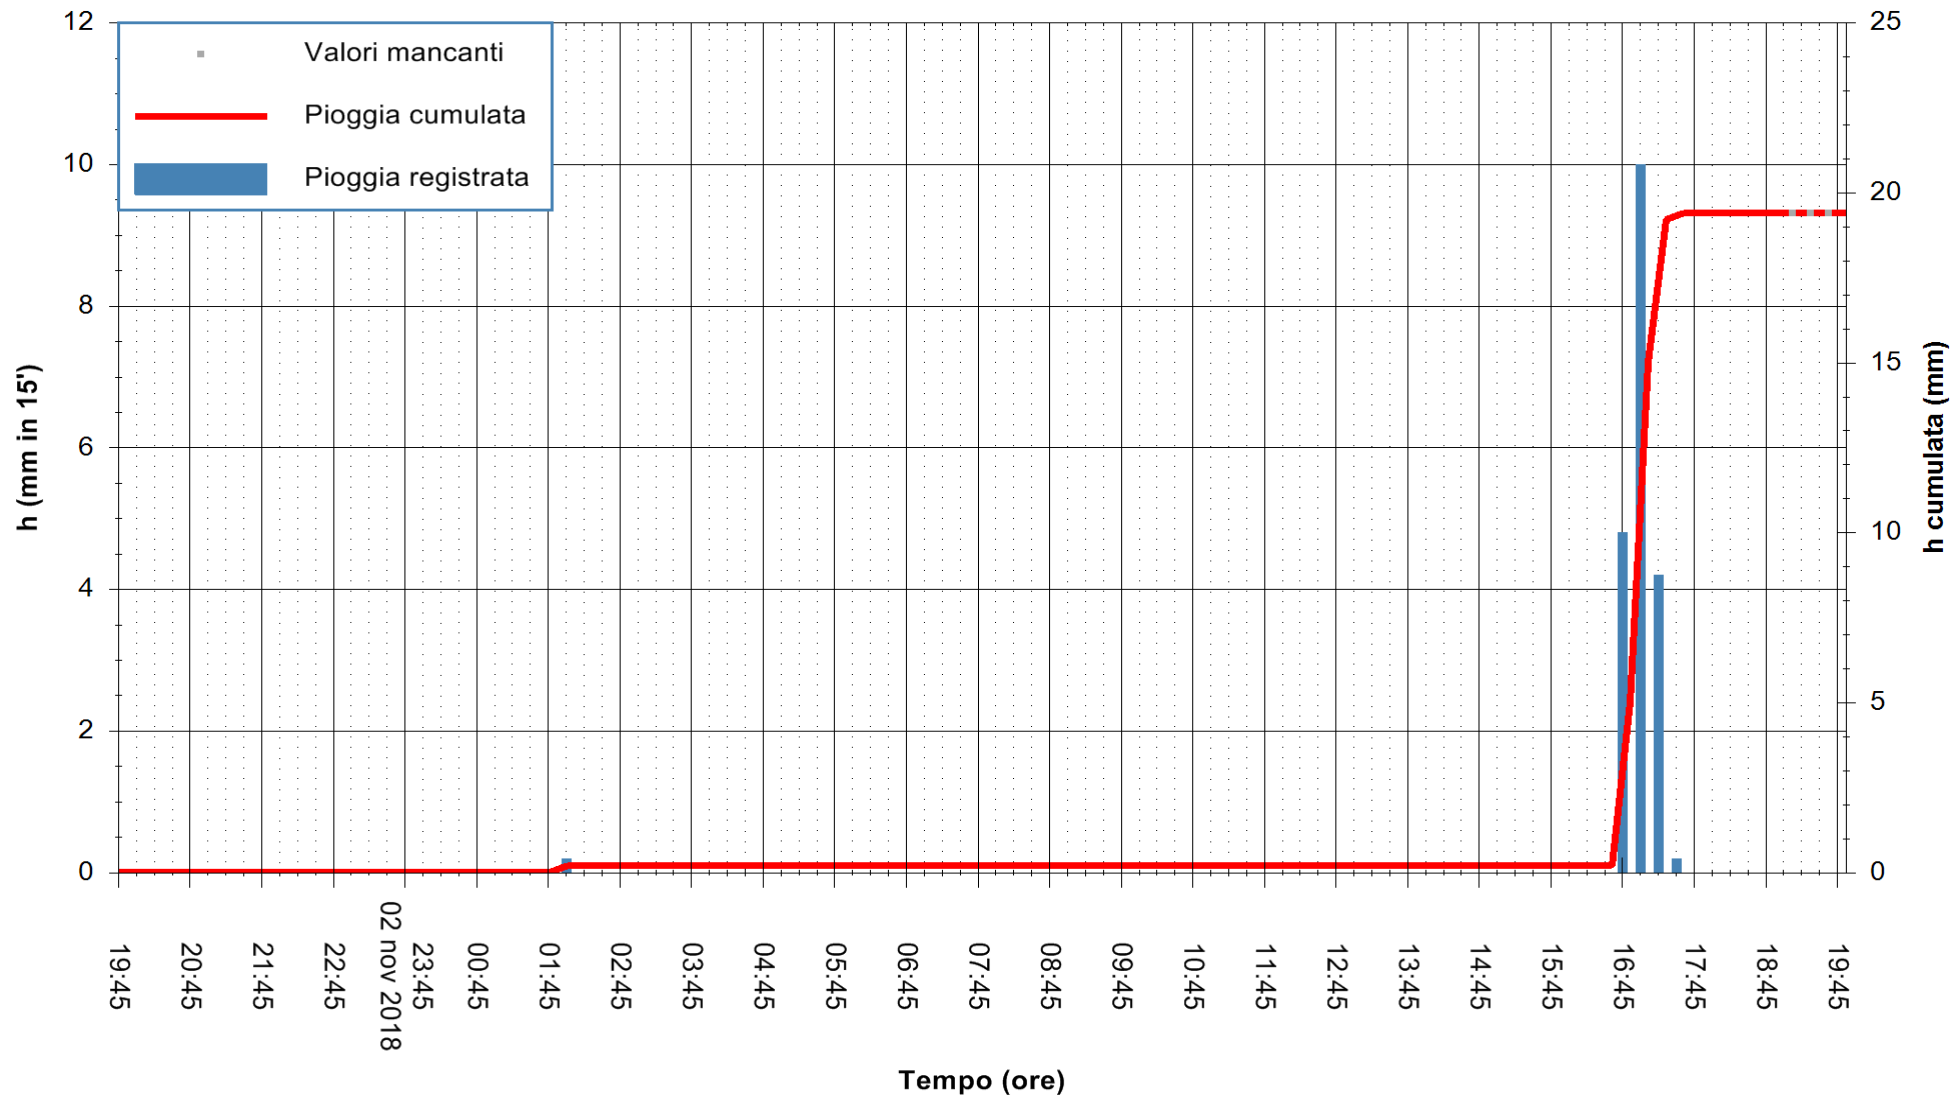

ARPAS
 F.to il Dirigente Responsabile
 Dott. Giuseppe Bianco

REGIONE AUTONOMA DE SARDIGNA
 REGIONE AUTONOMA DELLA SARDEGNA

Stazione pluviometrica Ossoni
Area MONTE OSSONI
Pioggia registrata nelle ultime 24 ore
Estrazione dati delle ore 19:57 del 03/11/2018
Ultimo dato disponibile: 03/11/2018 alle 19:30

ARPAS
F.to il Dirigente Responsabile
Dott. Giuseppe Bianco

REGIONE AUTONOMA DE SARDIGNA
REGIONE AUTONOMA DELLA SARDEGNA

Stazione pluviometrica Montresta
 Area NAVRINO
 Pioggia registrata nelle ultime 24 ore
 Estrazione dati delle ore 19:57 del 03/11/2018
 Ultimo dato disponibile: 03/11/2018 alle 19:00