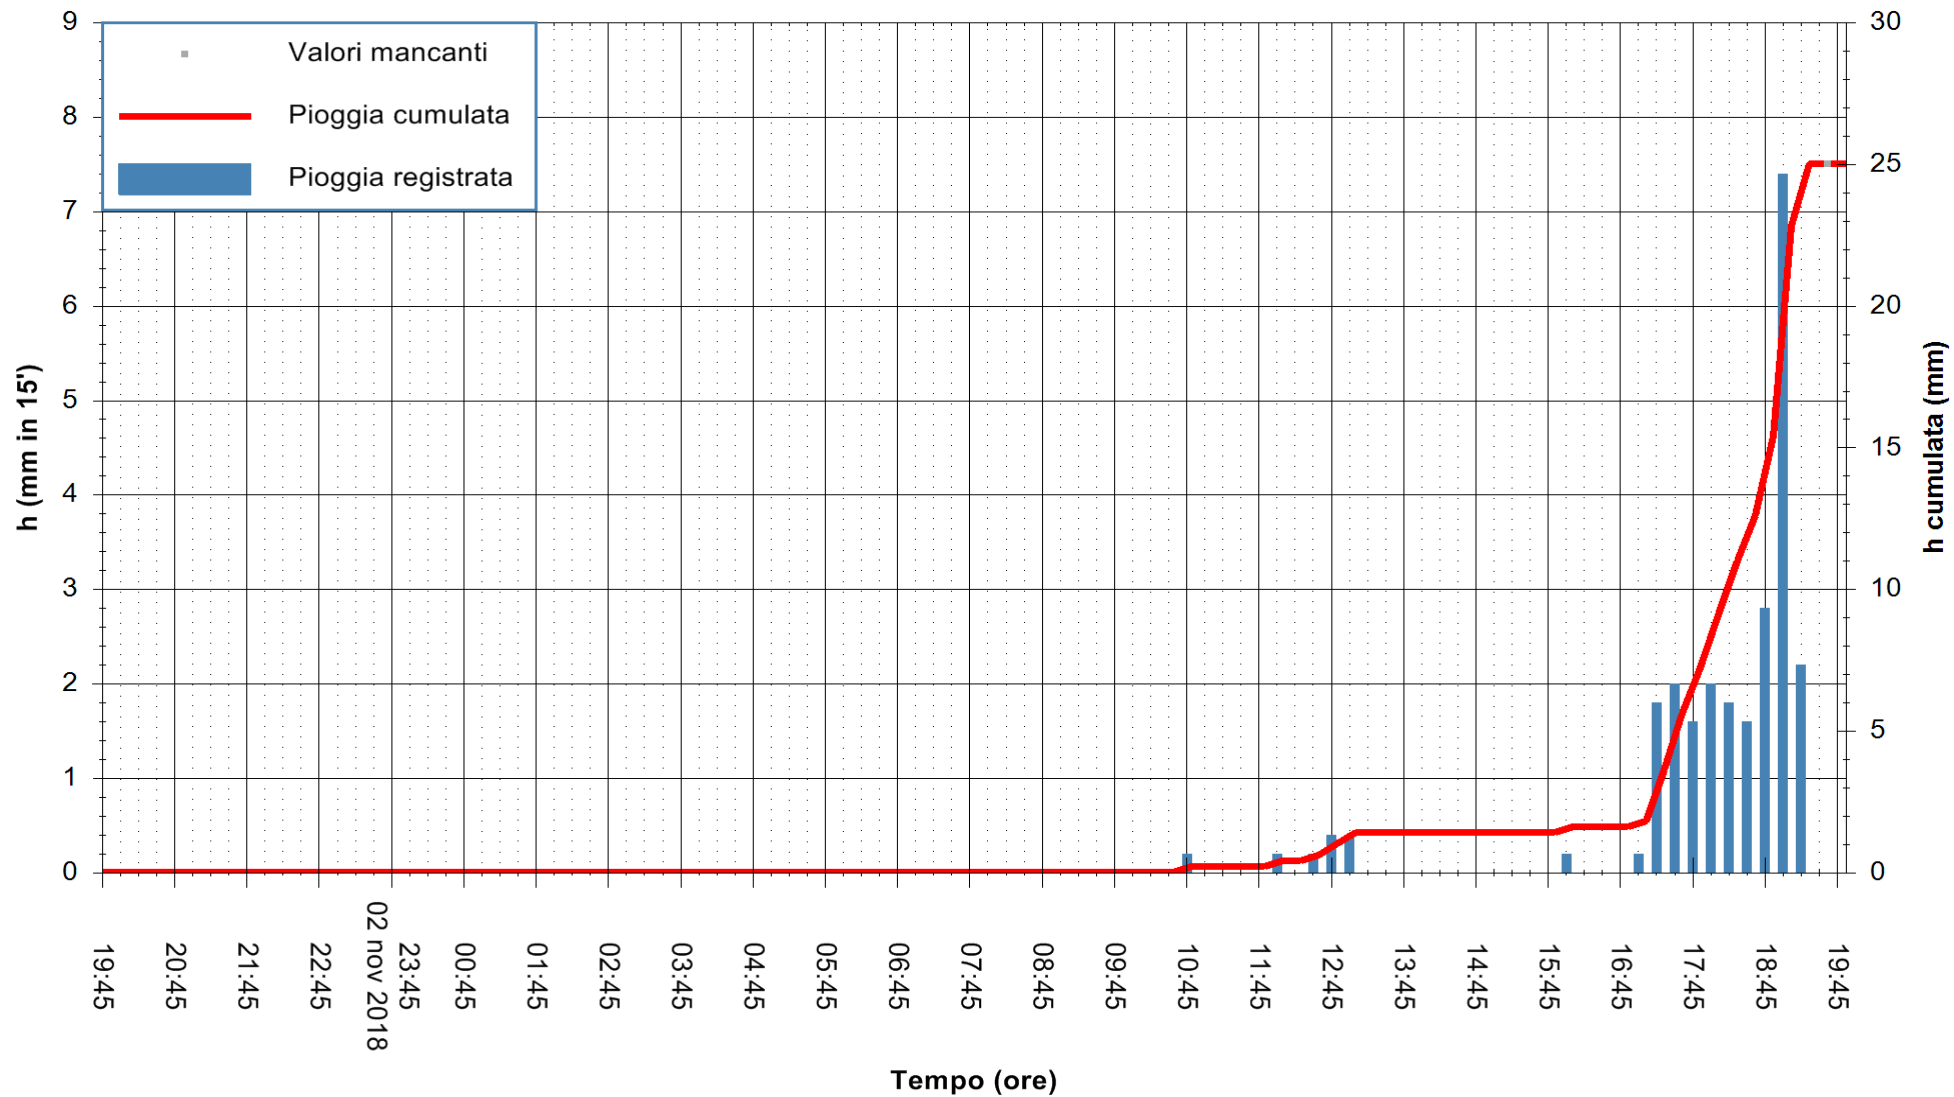

REGIONE AUTONOMA DE SARDIGNA
 REGIONE AUTONOMA DELLA SARDEGNA

Stazione pluviometrica Isca Rena
 Area ISCA RENA
 Pioggia registrata nelle ultime 24 ore
 Estrazione dati delle ore 19:57 del 03/11/2018
 Ultimo dato disponibile: 03/11/2018 alle 19:00

ARPAS
 F.to il Dirigente Responsabile
 Dott. Giuseppe Bianco

REGIONE AUTONOMA DE SARDIGNA
 REGIONE AUTONOMA DELLA SARDEGNA

Stazione pluviometrica Fluminimannu a Decimomannu
 Area DECIMOMANNU
 Piovra registrata nelle ultime 24 ore
 Estrazione dati delle ore 19:57 del 03/11/2018
 Ultimo dato disponibile: 03/11/2018 alle 19:30

ARPAS
 F.to il Dirigente Responsabile
 Dott. Giuseppe Bianco

REGIONE AUTONOMA DE SARDIGNA
 REGIONE AUTONOMA DELLA SARDEGNA

Stazione pluviometrica Senorbi'
 Area SENORBI
 Pioggia registrata nelle ultime 24 ore
 Estrazione dati delle ore 19:57 del 03/11/2018
 Ultimo dato disponibile: 03/11/2018 alle 19:00