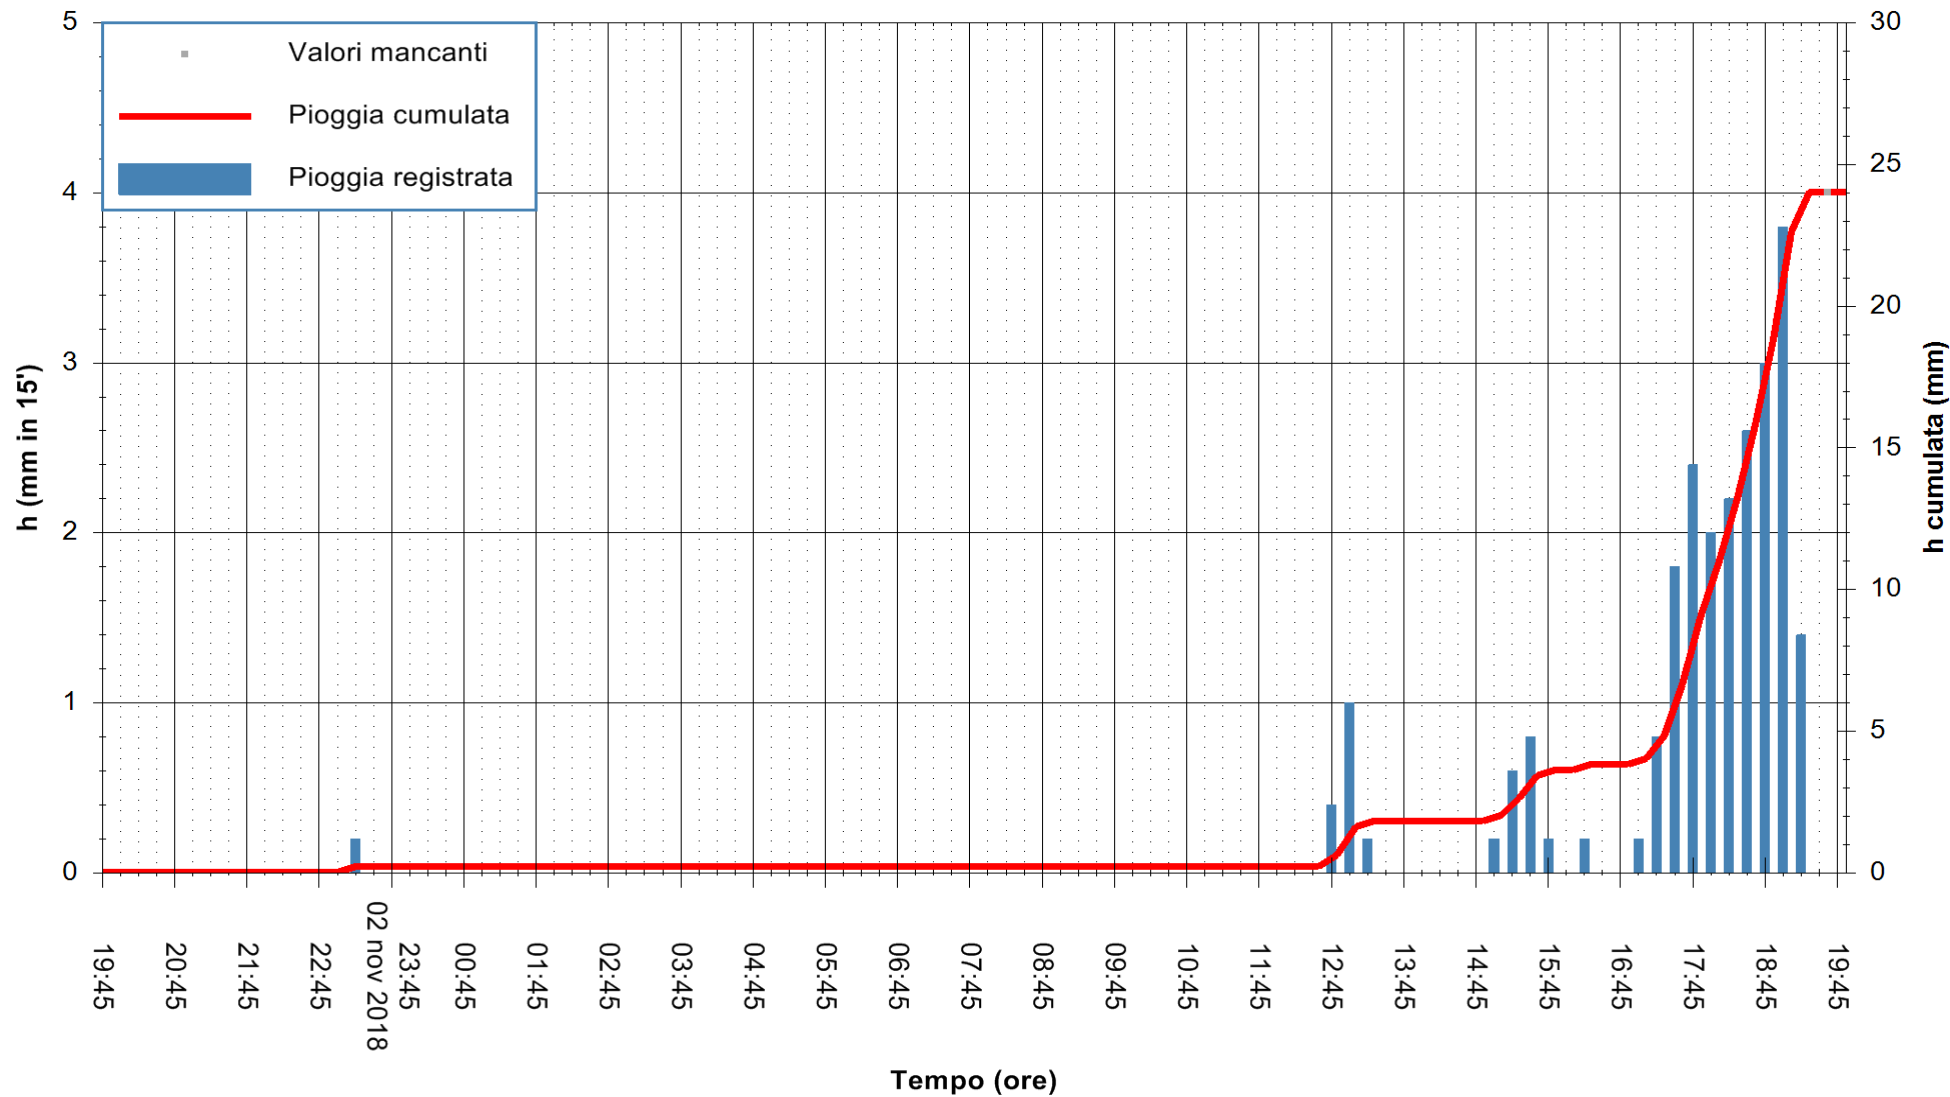

REGIONE AUTONOMA DE SARDIGNA
 REGIONE AUTONOMA DELLA SARDEGNA

Stazione pluviometrica Isca Rena
 Area ISCA RENA
 Pioggia registrata nelle ultime 24 ore
 Estrazione dati delle ore 19:57 del 03/11/2018
 Ultimo dato disponibile: 03/11/2018 alle 19:00

ARPAS
 F.to il Dirigente Responsabile
 Dott. Giuseppe Bianco

REGIONE AUTONOMA DE SARDIGNA
 REGIONE AUTONOMA DELLA SARDEGNA

Stazione pluviometrica Fluminimannu a Decimomannu
 Area DECIMOMANNU
 Piovra registrata nelle ultime 24 ore
 Estrazione dati delle ore 19:57 del 03/11/2018
 Ultimo dato disponibile: 03/11/2018 alle 19:30

ARPAS
 F.to il Dirigente Responsabile
 Dott. Giuseppe Bianco

REGIONE AUTONOMA DE SARDIGNA
 REGIONE AUTONOMA DELLA SARDEGNA

Stazione pluviometrica Senorbi'
 Area SENORBI
 Pioggia registrata nelle ultime 24 ore
 Estrazione dati delle ore 19:57 del 03/11/2018
 Ultimo dato disponibile: 03/11/2018 alle 19:00