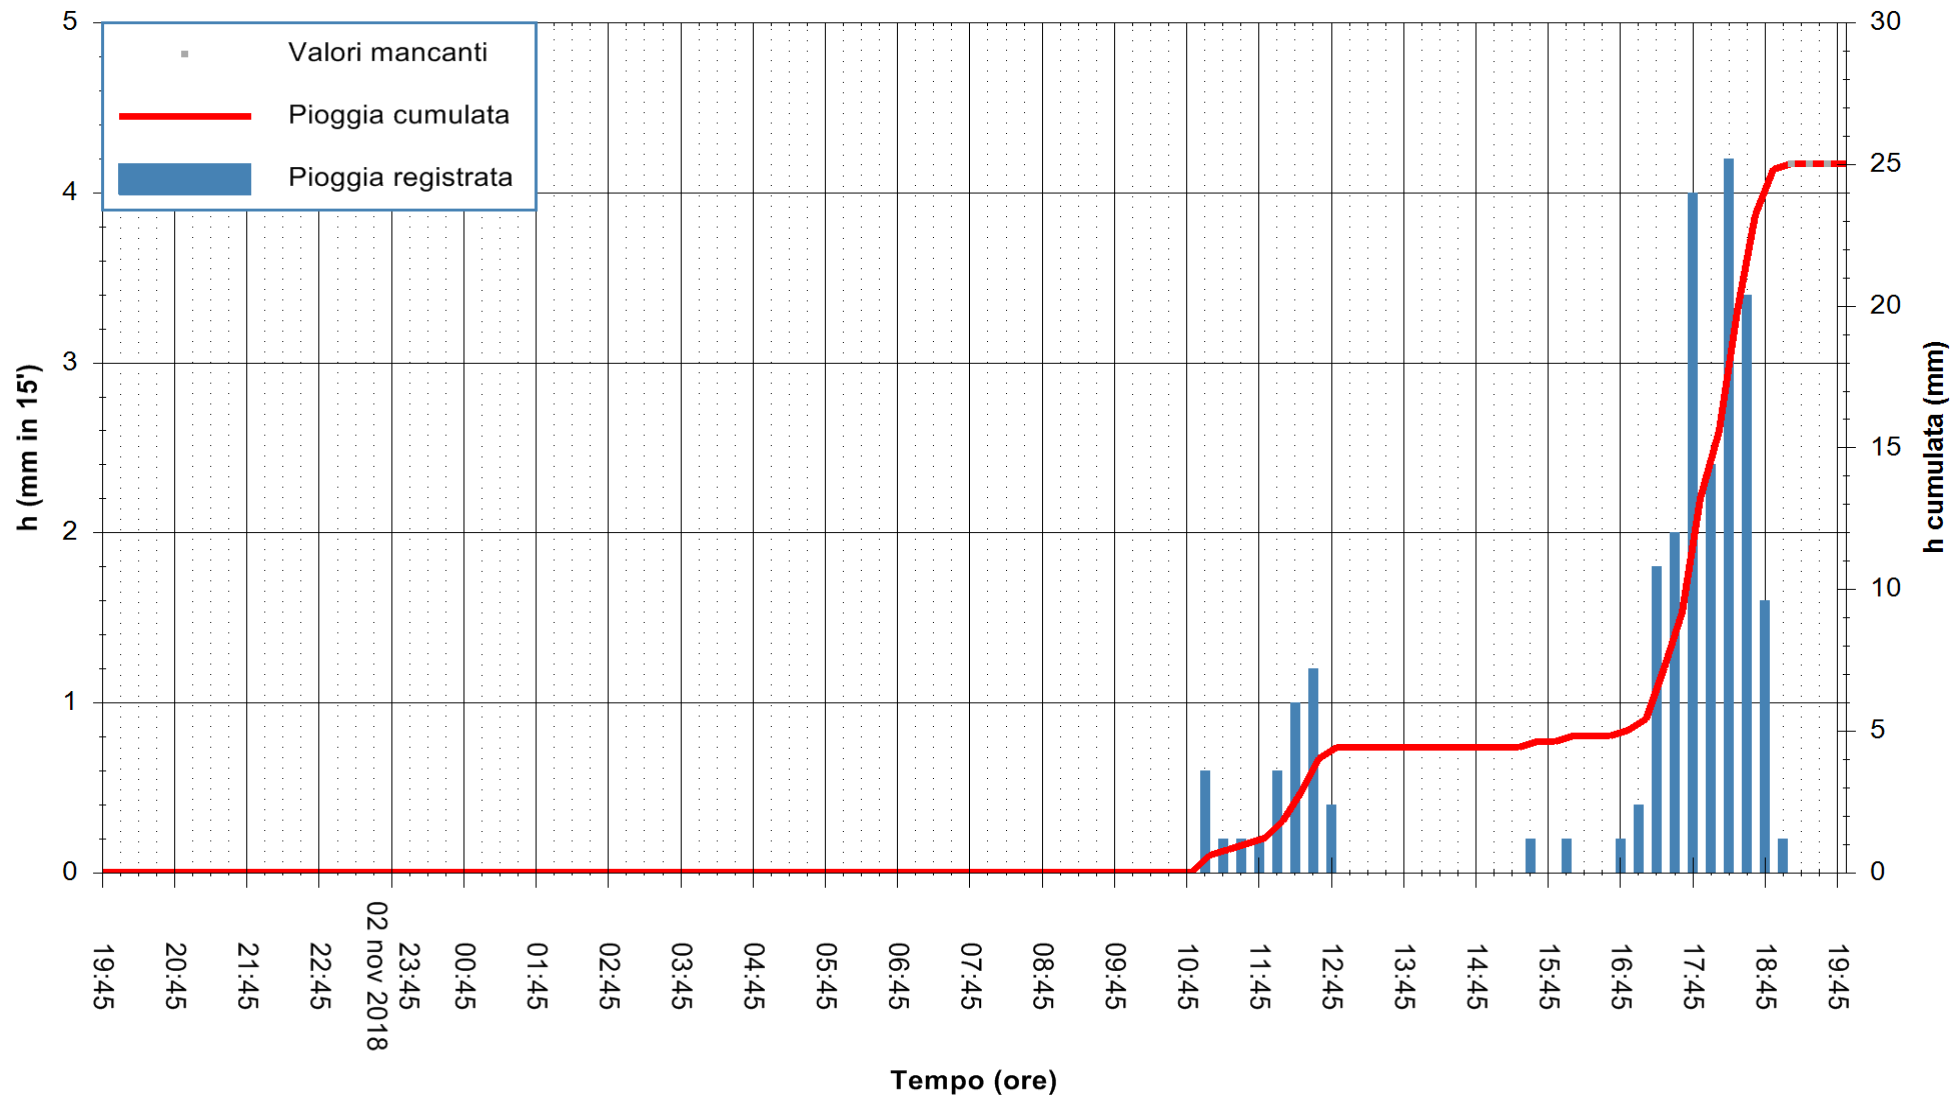

ARPAS
 F.to il Dirigente Responsabile
 Dott. Giuseppe Bianco

REGIONE AUTONOMA DE SARDIGNA
 REGIONE AUTONOMA DELLA SARDEGNA

Stazione pluviometrica Senorbi'
 Area SENORBI
 Pioggia registrata nelle ultime 24 ore
 Estrazione dati delle ore 19:57 del 03/11/2018
 Ultimo dato disponibile: 03/11/2018 alle 19:00

ARPAS
 F.to il Dirigente Responsabile
 Dott. Giuseppe Bianco

REGIONE AUTONOMA DE SARDIGNA
 REGIONE AUTONOMA DELLA SARDEGNA

Stazione pluviometrica Tempio
 Area CUSSEDDU
 Pioggia registrata nelle ultime 24 ore
 Estrazione dati delle ore 19:57 del 03/11/2018
 Ultimo dato disponibile: 03/11/2018 alle 19:30