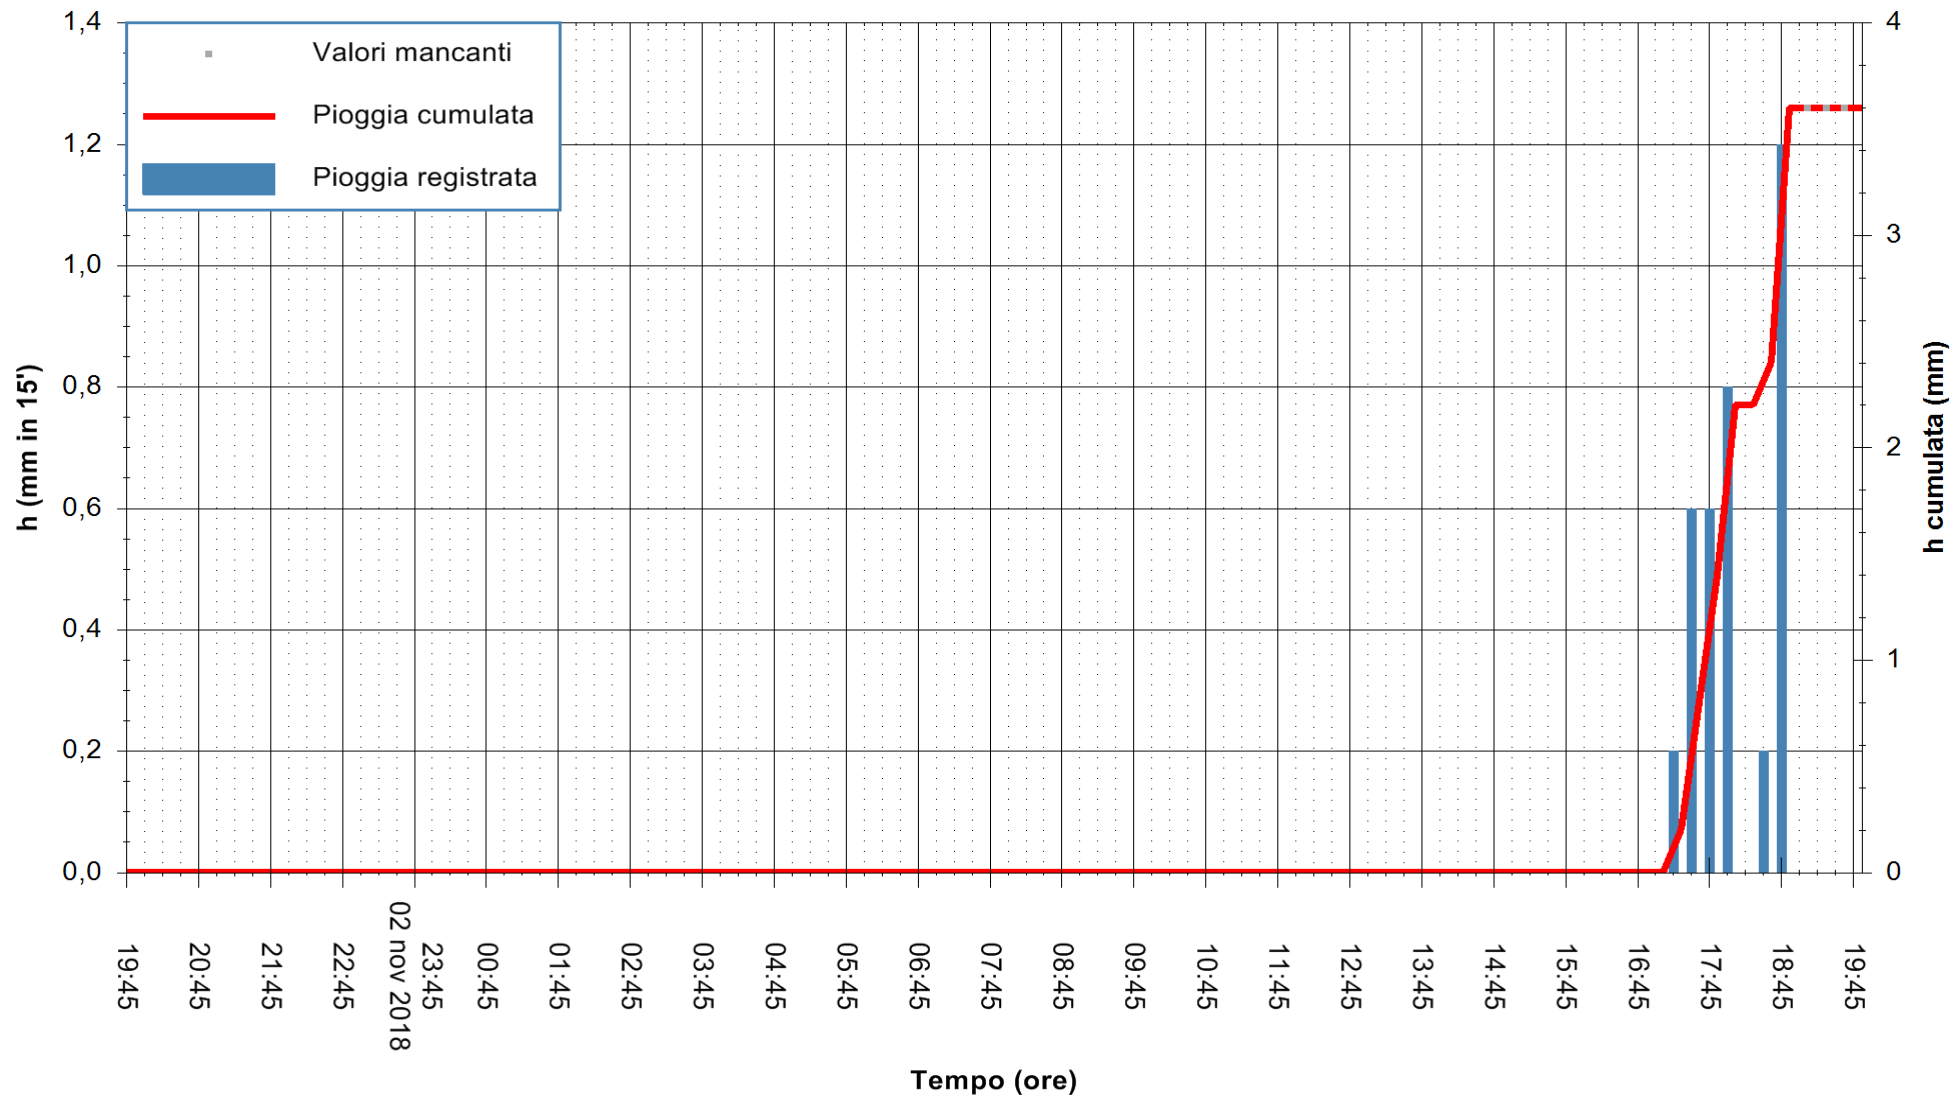

Stazione pluviometrica Oschiri
 Area PISCHINAS
 Pioggia registrata nelle ultime 24 ore
 Estrazione dati delle ore 19:57 del 03/11/2018
 Ultimo dato disponibile: 03/11/2018 alle 19:00

ARPAS
 F.to il Dirigente Responsabile
 Dott. Giuseppe Bianco

REGIONE AUTONOMA DE SARDIGNA
 REGIONE AUTONOMA DELLA SARDEGNA

Stazione pluviometrica Isca Rena
 Area ISCA RENA
 Pioggia registrata nelle ultime 24 ore
 Estrazione dati delle ore 19:57 del 03/11/2018
 Ultimo dato disponibile: 03/11/2018 alle 19:00