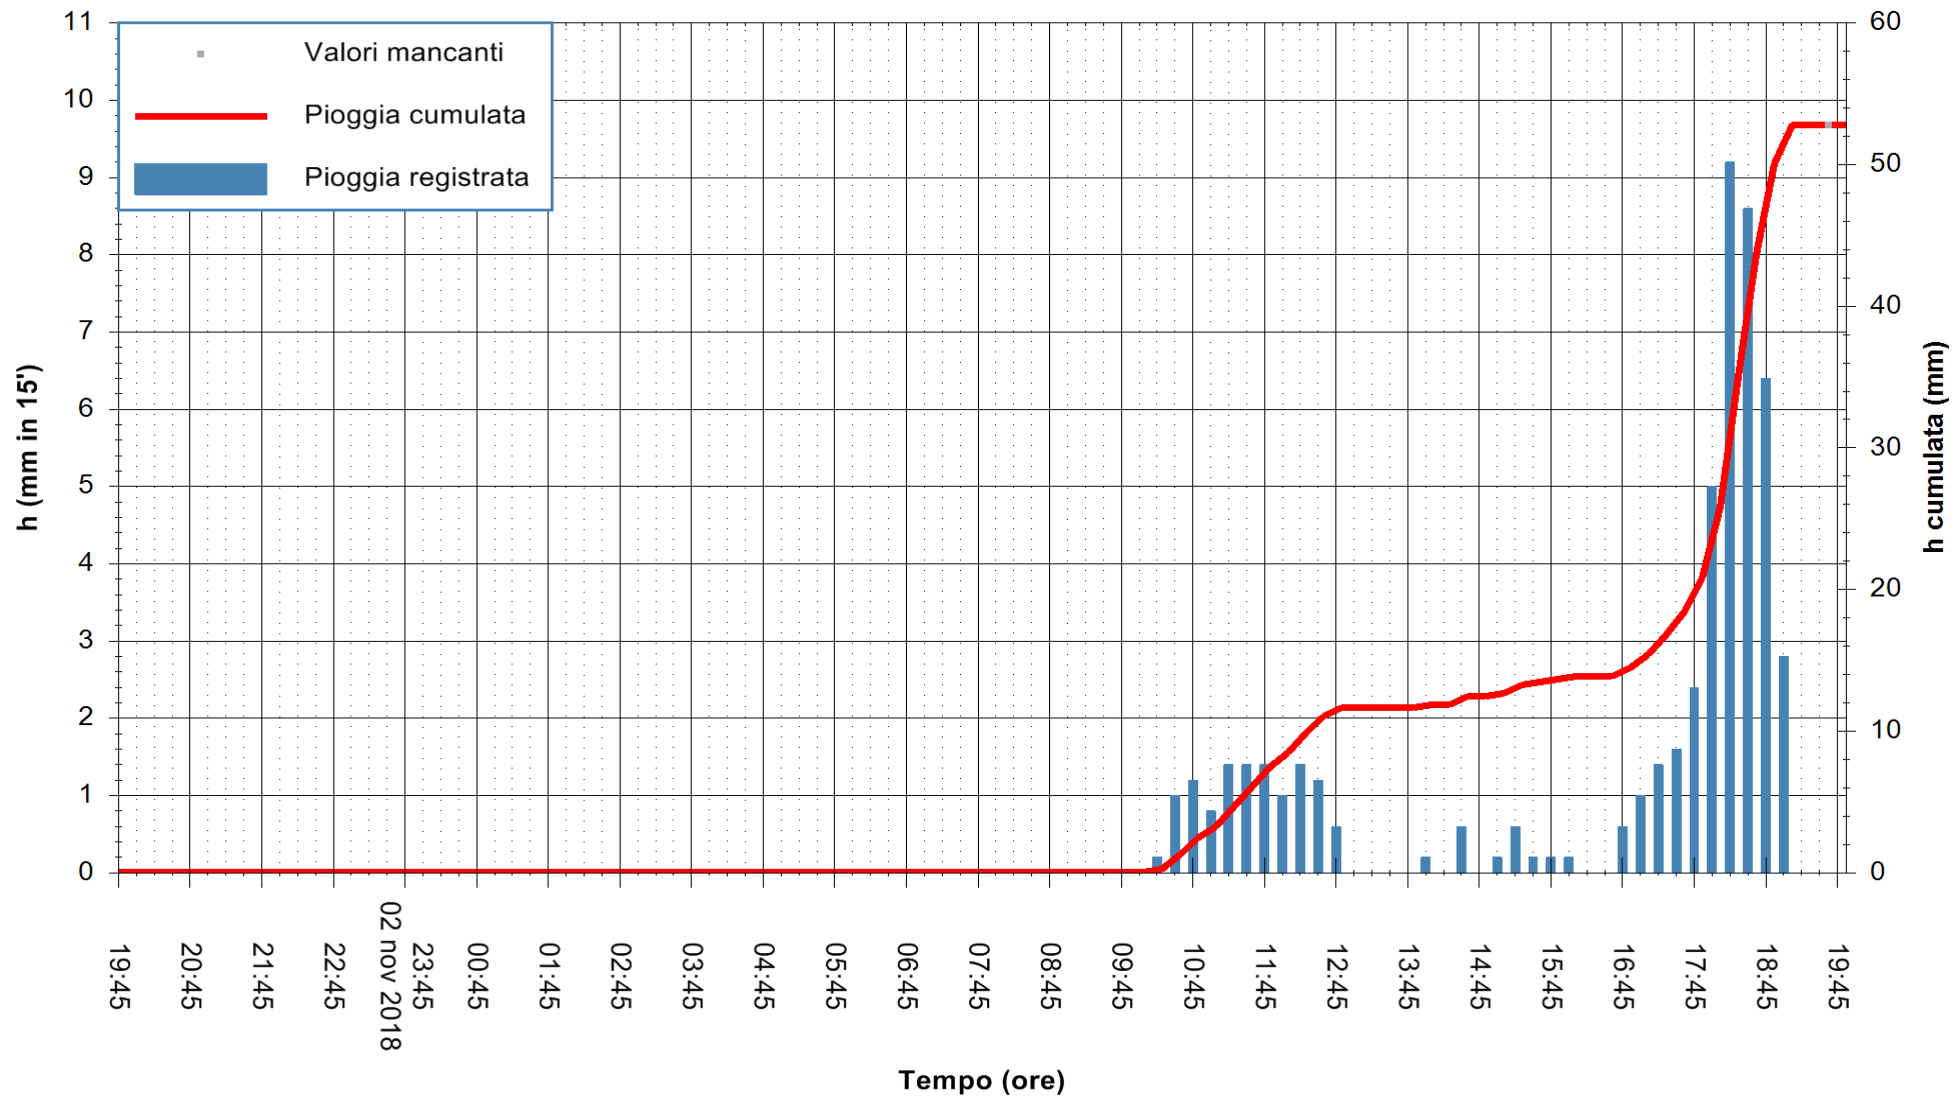

Stazione pluviometrica Oschiri
 Area PISCHINAS
 Pioggia registrata nelle ultime 24 ore
 Estrazione dati delle ore 19:57 del 03/11/2018
 Ultimo dato disponibile: 03/11/2018 alle 19:00

ARPAS
 F.to il Dirigente Responsabile
 Dott. Giuseppe Bianco

REGIONE AUTONOMA DE SARDIGNA
 REGIONE AUTONOMA DELLA SARDEGNA

Stazione pluviometrica Isca Rena
 Area ISCA RENA
 Pioggia registrata nelle ultime 24 ore
 Estrazione dati delle ore 19:57 del 03/11/2018
 Ultimo dato disponibile: 03/11/2018 alle 19:00