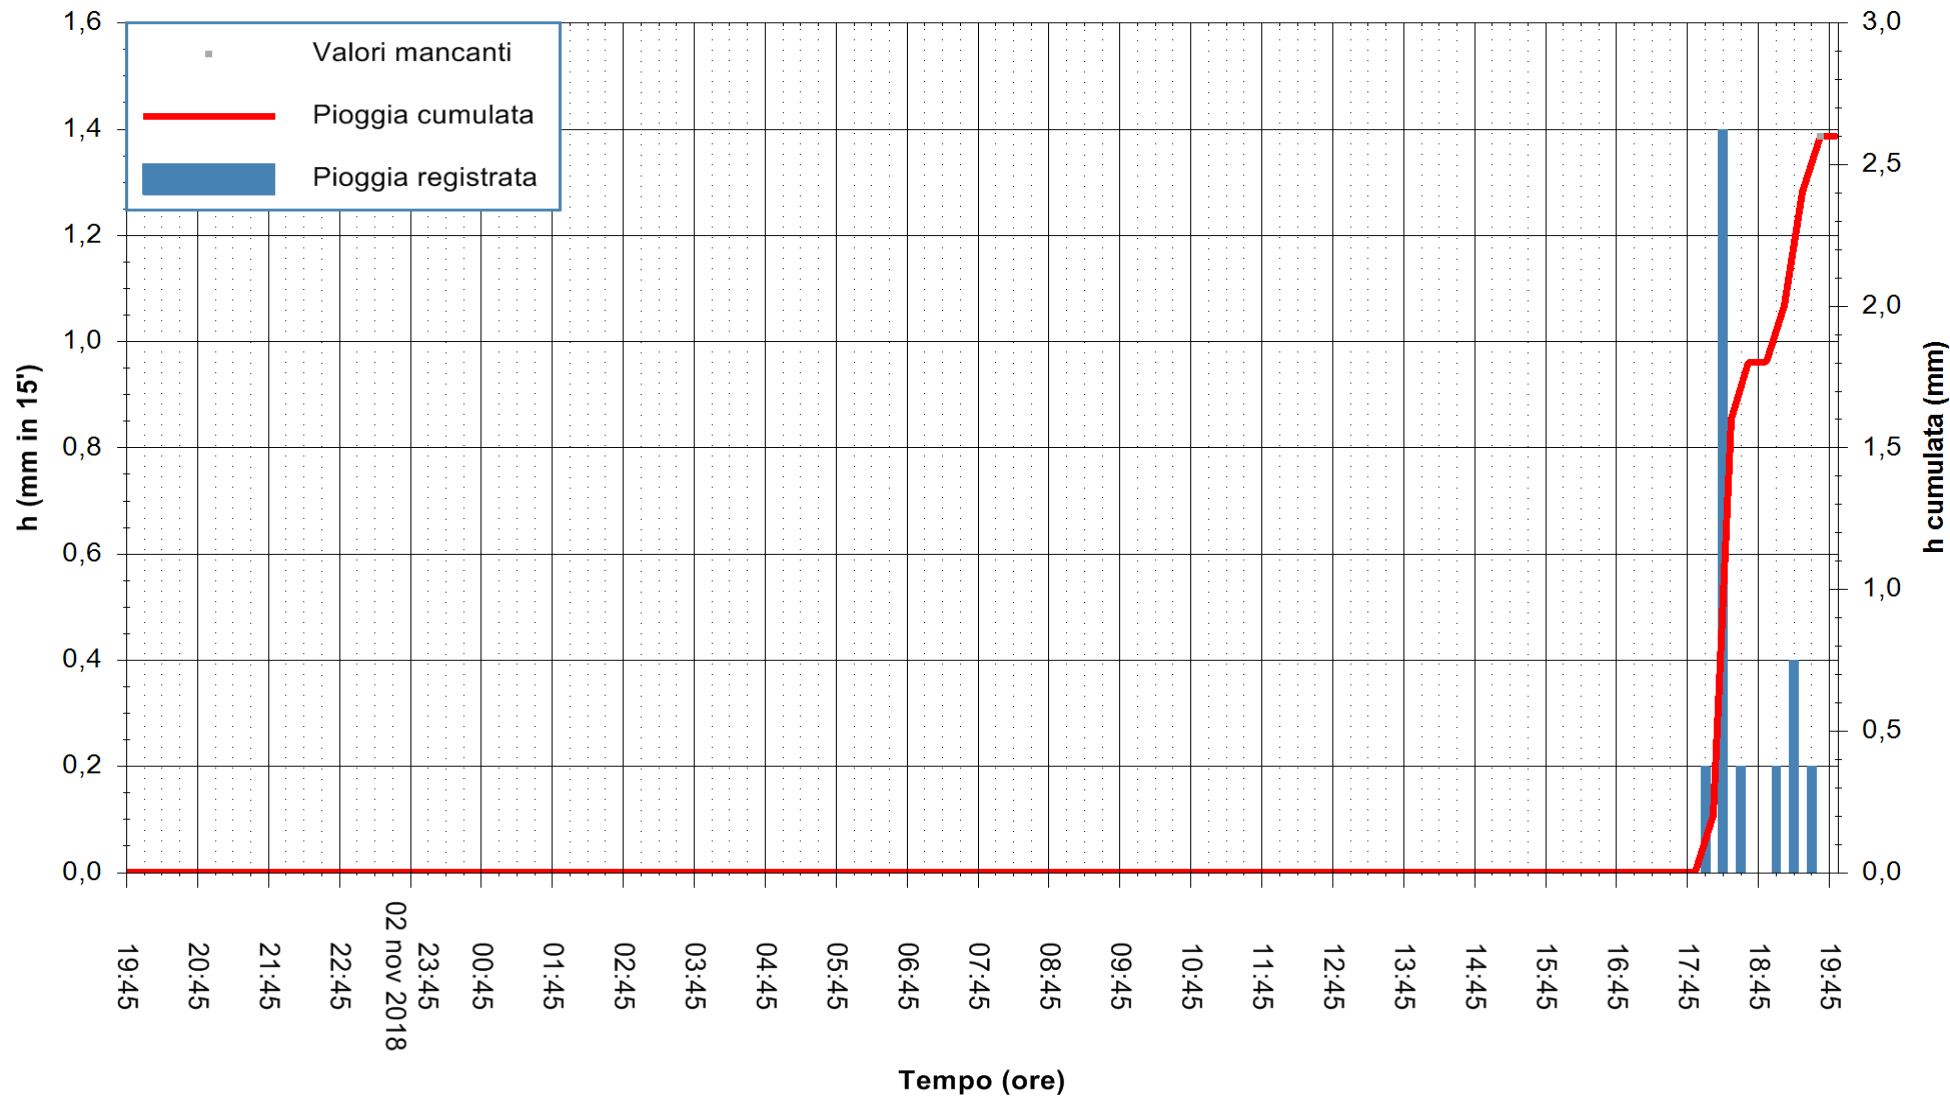

ARPAS
 F.to il Dirigente Responsabile
 Dott. Giuseppe Bianco

REGIONE AUTONOMA DE SARDIGNA
 REGIONE AUTONOMA DELLA SARDEGNA

Stazione pluviometrica Ossoni
Area MONTE OSSONI
Pioggia registrata nelle ultime 24 ore
Estrazione dati delle ore 19:57 del 03/11/2018
Ultimo dato disponibile: 03/11/2018 alle 19:30

ARPAS
F.to il Dirigente Responsabile
Dott. Giuseppe Bianco

REGIONE AUTONOMA DE SARDIGNA
REGIONE AUTONOMA DELLA SARDEGNA

Stazione pluviometrica Montresta
 Area NAVRINO
 Pioggia registrata nelle ultime 24 ore
 Estrazione dati delle ore 19:57 del 03/11/2018
 Ultimo dato disponibile: 03/11/2018 alle 19:00