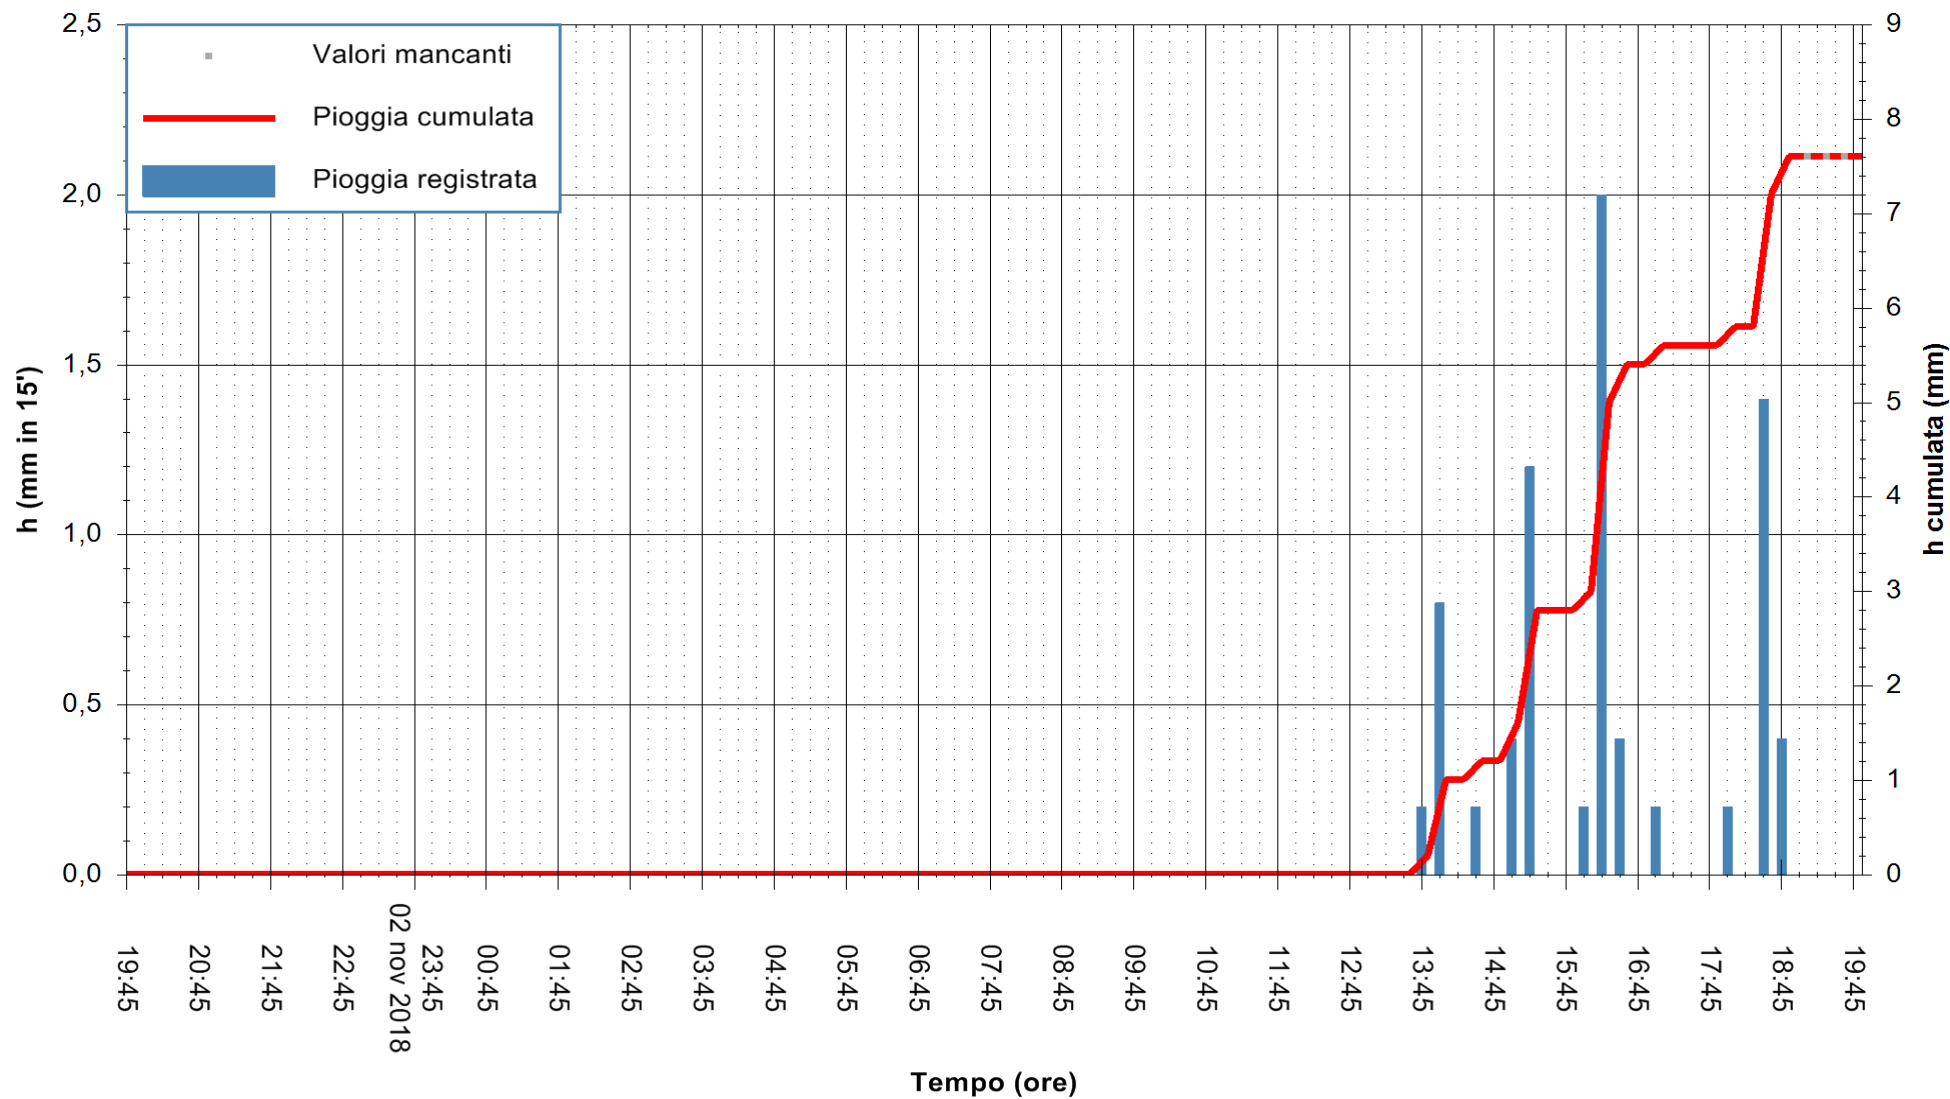

ARPAS
F.to il Dirigente Responsabile
Dott. Giuseppe Bianco

REGIONE AUTONOMA DE SARDIGNA
REGIONE AUTONOMA DELLA SARDEGNA

Stazione pluviometrica Montresta
 Area NAVRINO
 Pioggia registrata nelle ultime 24 ore
 Estrazione dati delle ore 19:57 del 03/11/2018
 Ultimo dato disponibile: 03/11/2018 alle 19:00