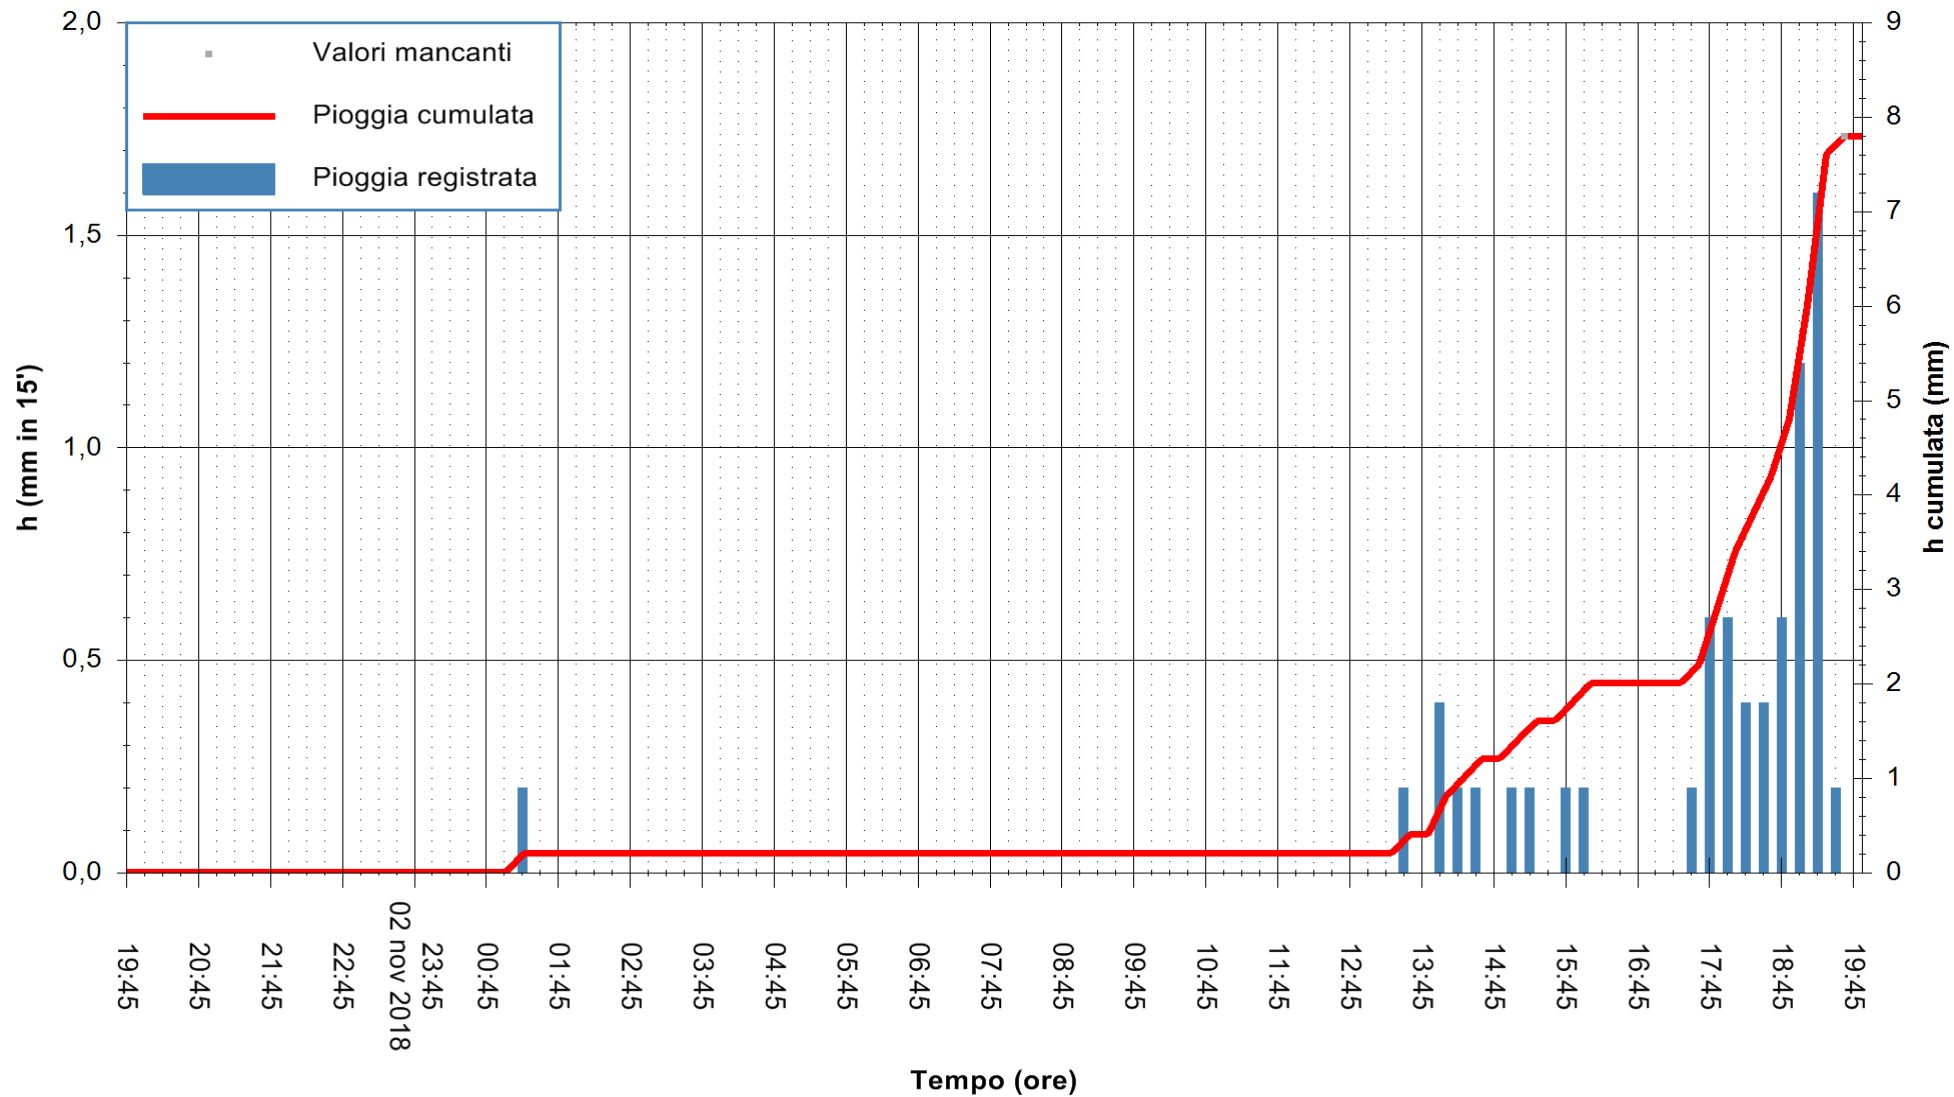

ARPAS
 F.to il Dirigente Responsabile
 Dott. Giuseppe Bianco

REGIONE AUTONOMA DE SARDIGNA
 REGIONE AUTONOMA DELLA SARDEGNA

Stazione pluviometrica Ossoni
Area MONTE OSSONI
Pioggia registrata nelle ultime 24 ore
Estrazione dati delle ore 19:57 del 03/11/2018
Ultimo dato disponibile: 03/11/2018 alle 19:30

ARPAS
F.to il Dirigente Responsabile
Dott. Giuseppe Bianco

REGIONE AUTONOMA DE SARDIGNA
REGIONE AUTONOMA DELLA SARDEGNA

Stazione pluviometrica Montresta
 Area NAVRINO
 Pioggia registrata nelle ultime 24 ore
 Estrazione dati delle ore 19:57 del 03/11/2018
 Ultimo dato disponibile: 03/11/2018 alle 19:00