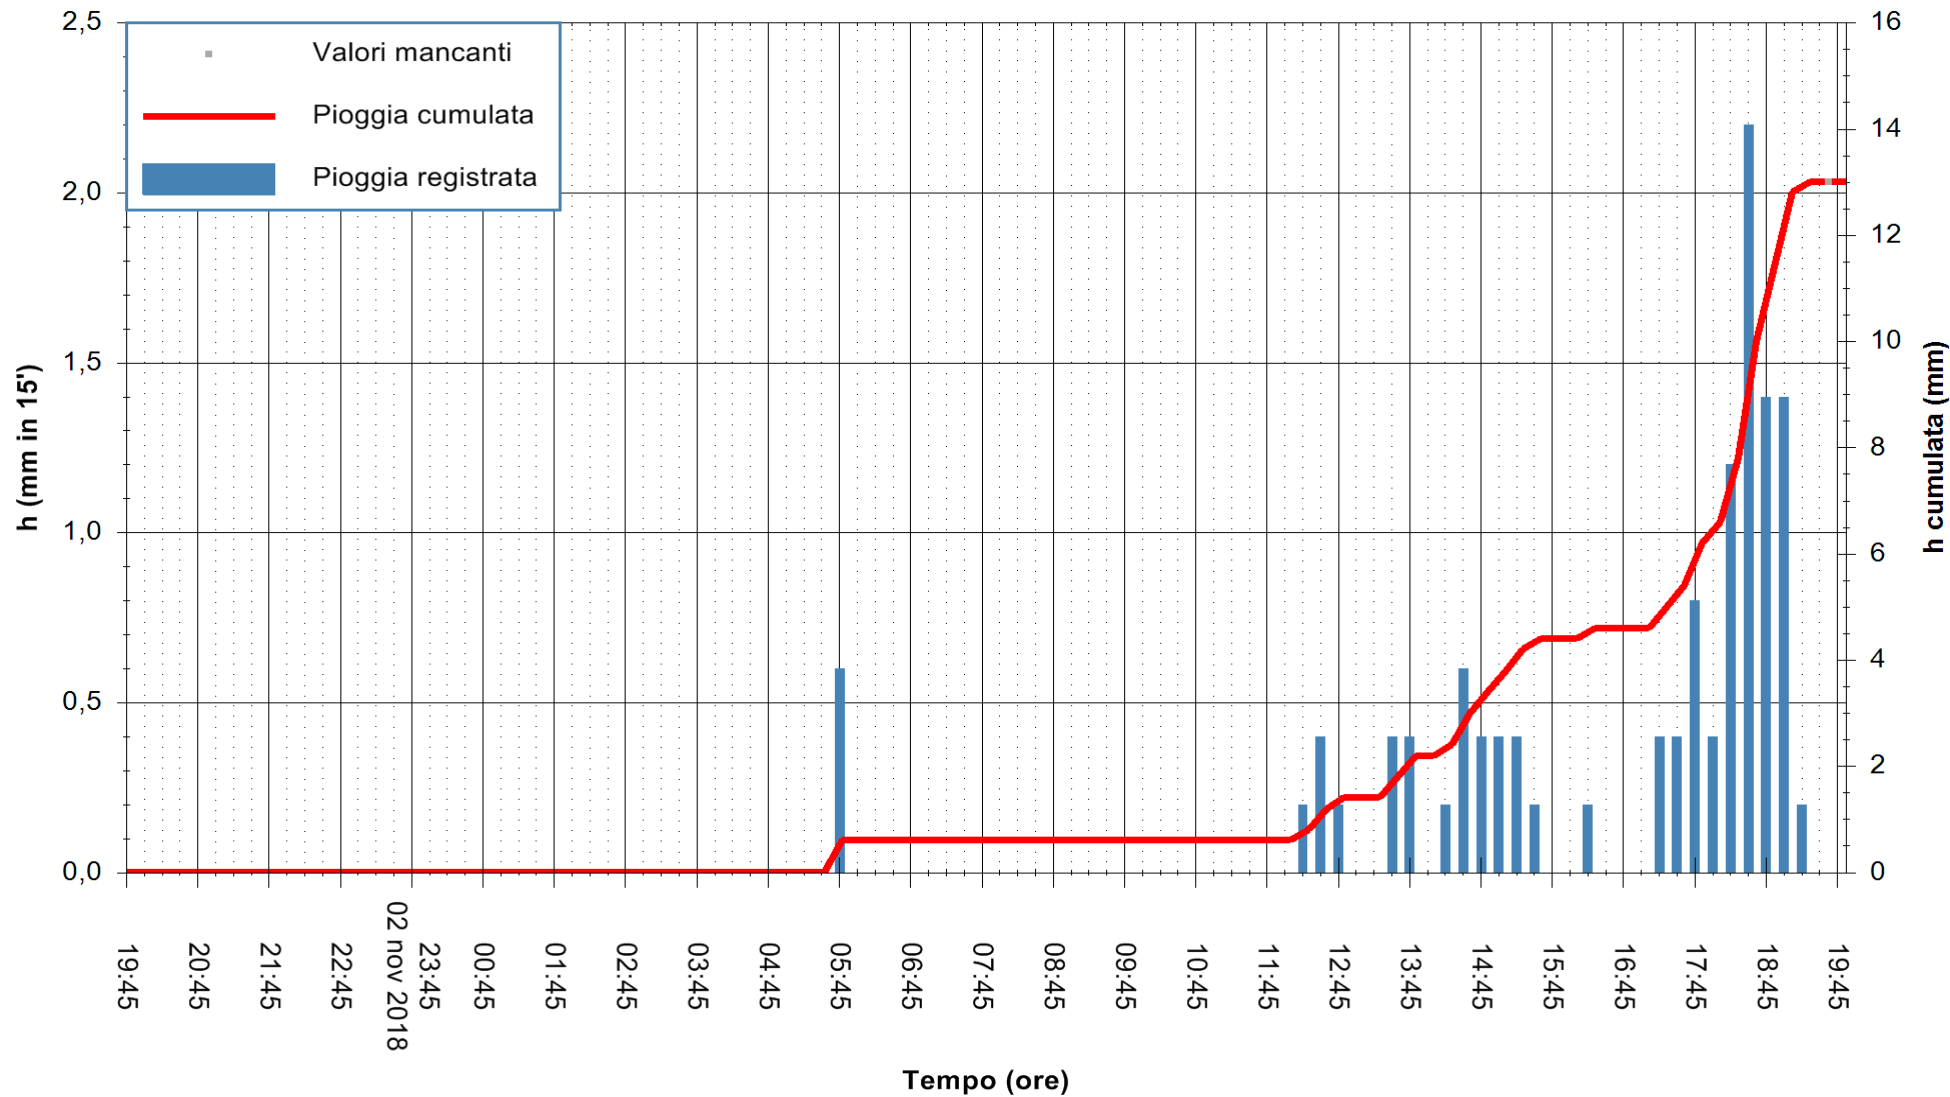

REGIONE AUTONOMA DE SARDIGNA
 REGIONE AUTONOMA DELLA SARDEGNA

Stazione pluviometrica Isca Rena
 Area ISCA RENA
 Pioggia registrata nelle ultime 24 ore
 Estrazione dati delle ore 19:57 del 03/11/2018
 Ultimo dato disponibile: 03/11/2018 alle 19:00

ARPAS
 F.to il Dirigente Responsabile
 Dott. Giuseppe Bianco

REGIONE AUTONOMA DE SARDIGNA
 REGIONE AUTONOMA DELLA SARDEGNA

Stazione pluviometrica Fluminimannu a Decimomannu
 Area DECIMOMANNU
 Piovra registrata nelle ultime 24 ore
 Estrazione dati delle ore 19:57 del 03/11/2018
 Ultimo dato disponibile: 03/11/2018 alle 19:30

ARPAS
 F.to il Dirigente Responsabile
 Dott. Giuseppe Bianco

REGIONE AUTONOMA DE SARDIGNA
 REGIONE AUTONOMA DELLA SARDEGNA

Stazione pluviometrica Senorbi'
 Area SENORBI
 Pioggia registrata nelle ultime 24 ore
 Estrazione dati delle ore 19:57 del 03/11/2018
 Ultimo dato disponibile: 03/11/2018 alle 19:00