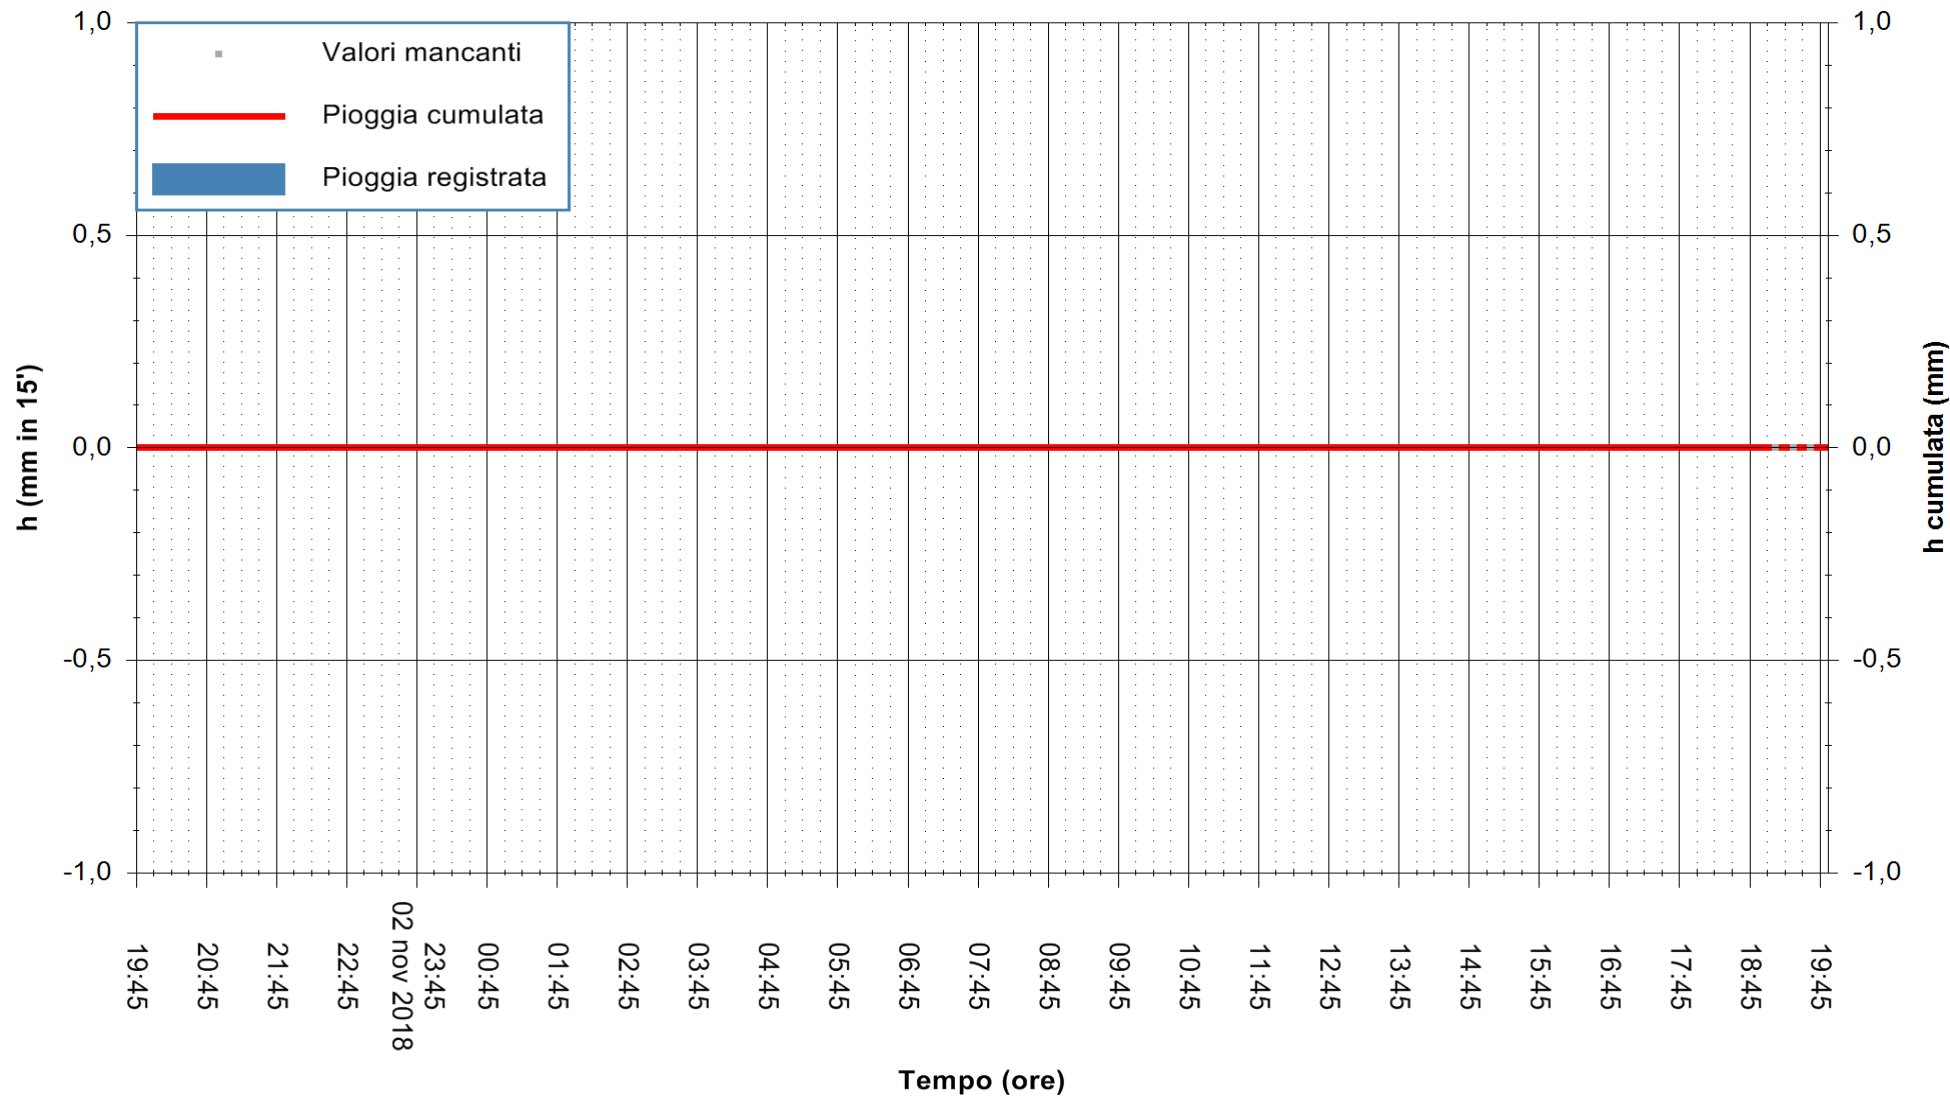

Stazione pluviometrica Punta Tricoli
Area PUNTA TRICOLI
Pioggia registrata nelle ultime 24 ore
Estrazione dati delle ore 19:57 del 03/11/2018
Ultimo dato disponibile: 03/11/2018 alle 19:00

ARPAS
F.to il Dirigente Responsabile
Dott. Giuseppe Bianco

REGIONE AUTONOMA DE SARDIGNA
REGIONE AUTONOMA DELLA SARDEGNA