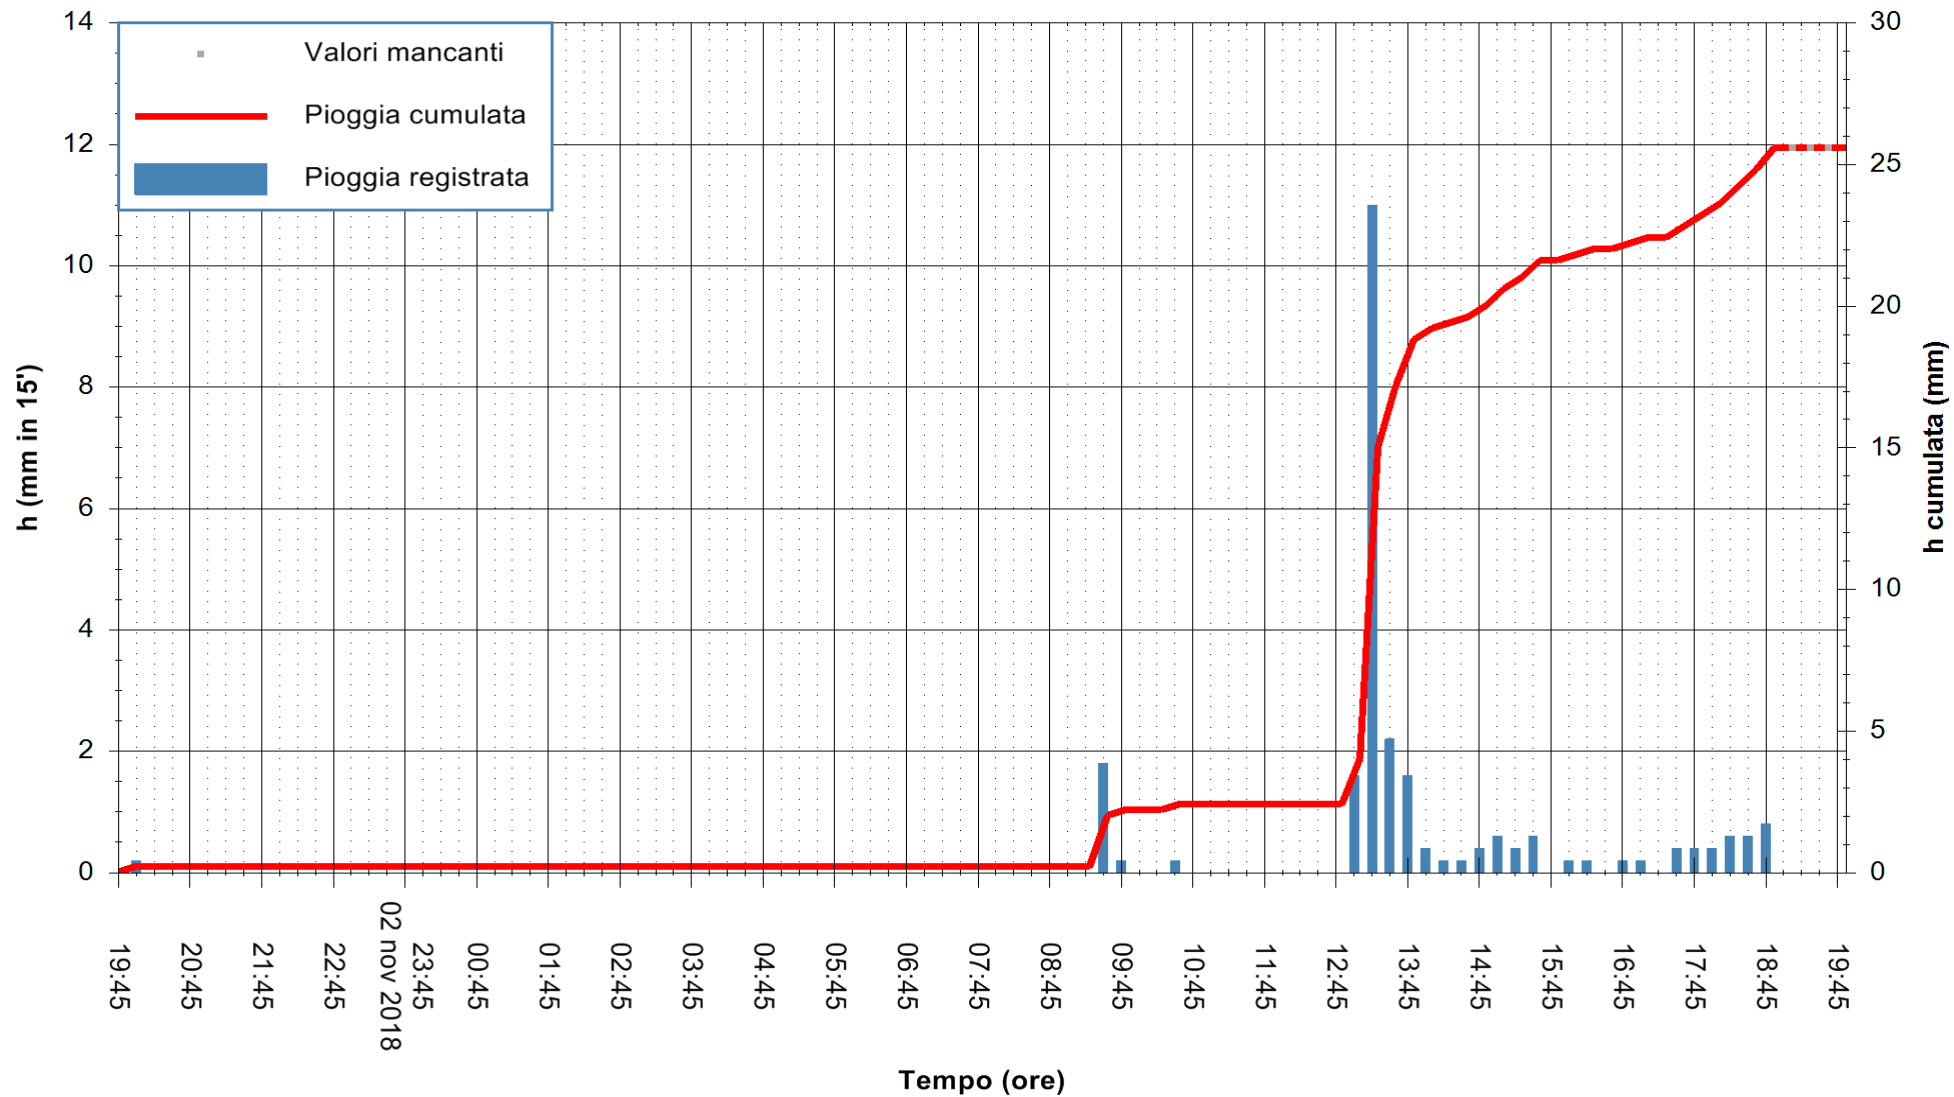

ARPAS
 F.to il Dirigente Responsabile
 Dott. Giuseppe Bianco

REGIONE AUTONOMA DE SARDIGNA
 REGIONE AUTONOMA DELLA SARDEGNA

Stazione pluviometrica Ossoni
Area MONTE OSSONI
Pioggia registrata nelle ultime 24 ore
Estrazione dati delle ore 19:57 del 03/11/2018
Ultimo dato disponibile: 03/11/2018 alle 19:30

ARPAS
F.to il Dirigente Responsabile
Dott. Giuseppe Bianco

REGIONE AUTONOMA DE SARDIGNA
REGIONE AUTONOMA DELLA SARDEGNA

Stazione pluviometrica Montresta
 Area NAVRINO
 Pioggia registrata nelle ultime 24 ore
 Estrazione dati delle ore 19:57 del 03/11/2018
 Ultimo dato disponibile: 03/11/2018 alle 19:00