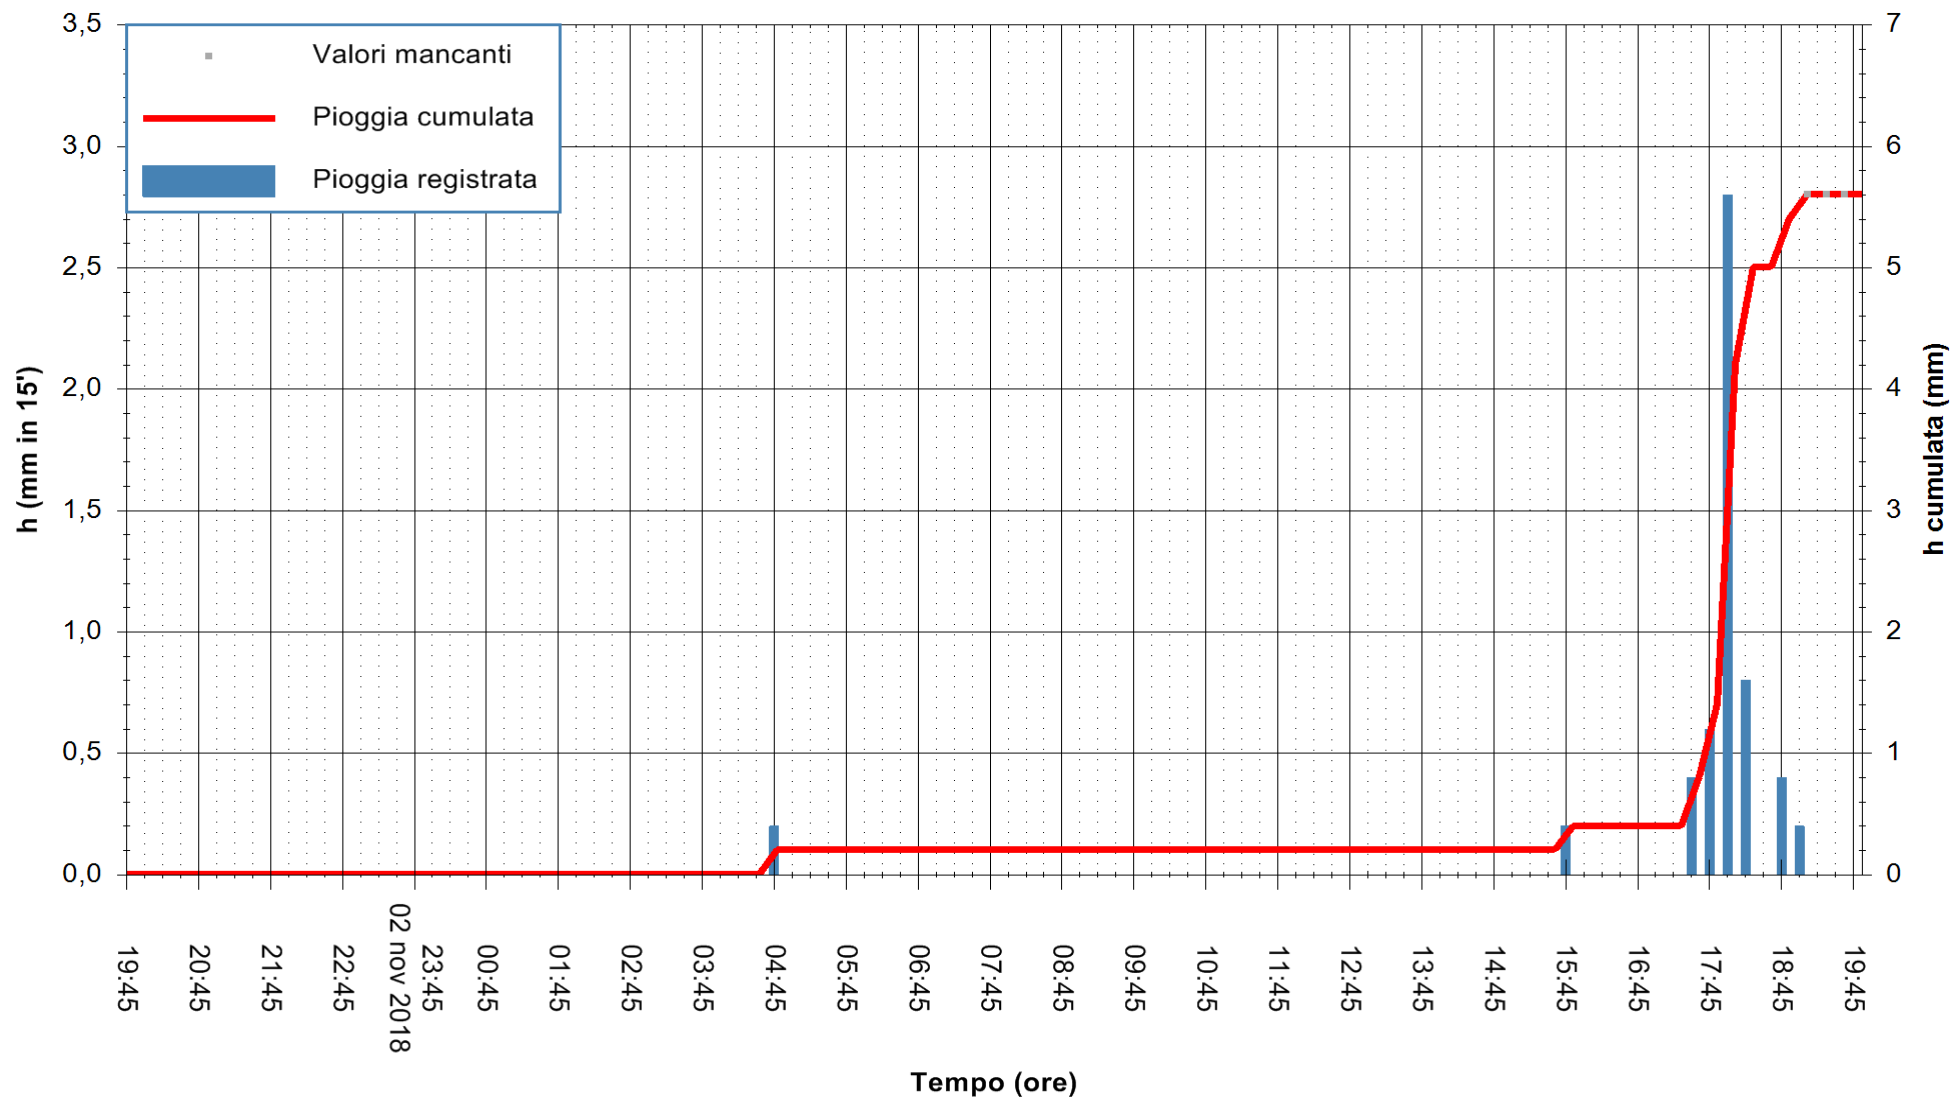

ARPAS
 F.to il Dirigente Responsabile
 Dott. Giuseppe Bianco

REGIONE AUTÒNOMA DE SARDIGNA
 REGIONE AUTONOMA DELLA SARDEGNA

Stazione pluviometrica Pianu
 Area PIANU 15
 Pioggia registrata nelle ultime 24 ore
 Estrazione dati delle ore 19:57 del 03/11/2018
 Ultimo dato disponibile: 03/11/2018 alle 19:00

ARPAS
 F.to il Dirigente Responsabile
 Dott. Giuseppe Bianco

REGIONE AUTÒNOMA DE SARDIGNA
 REGIONE AUTONOMA DELLA SARDEGNA

Stazione pluviometrica Punta Tricoli
 Area PUNTA TRICOLI
 Pioggia registrata nelle ultime 24 ore
 Estrazione dati delle ore 19:57 del 03/11/2018
 Ultimo dato disponibile: 03/11/2018 alle 19:00