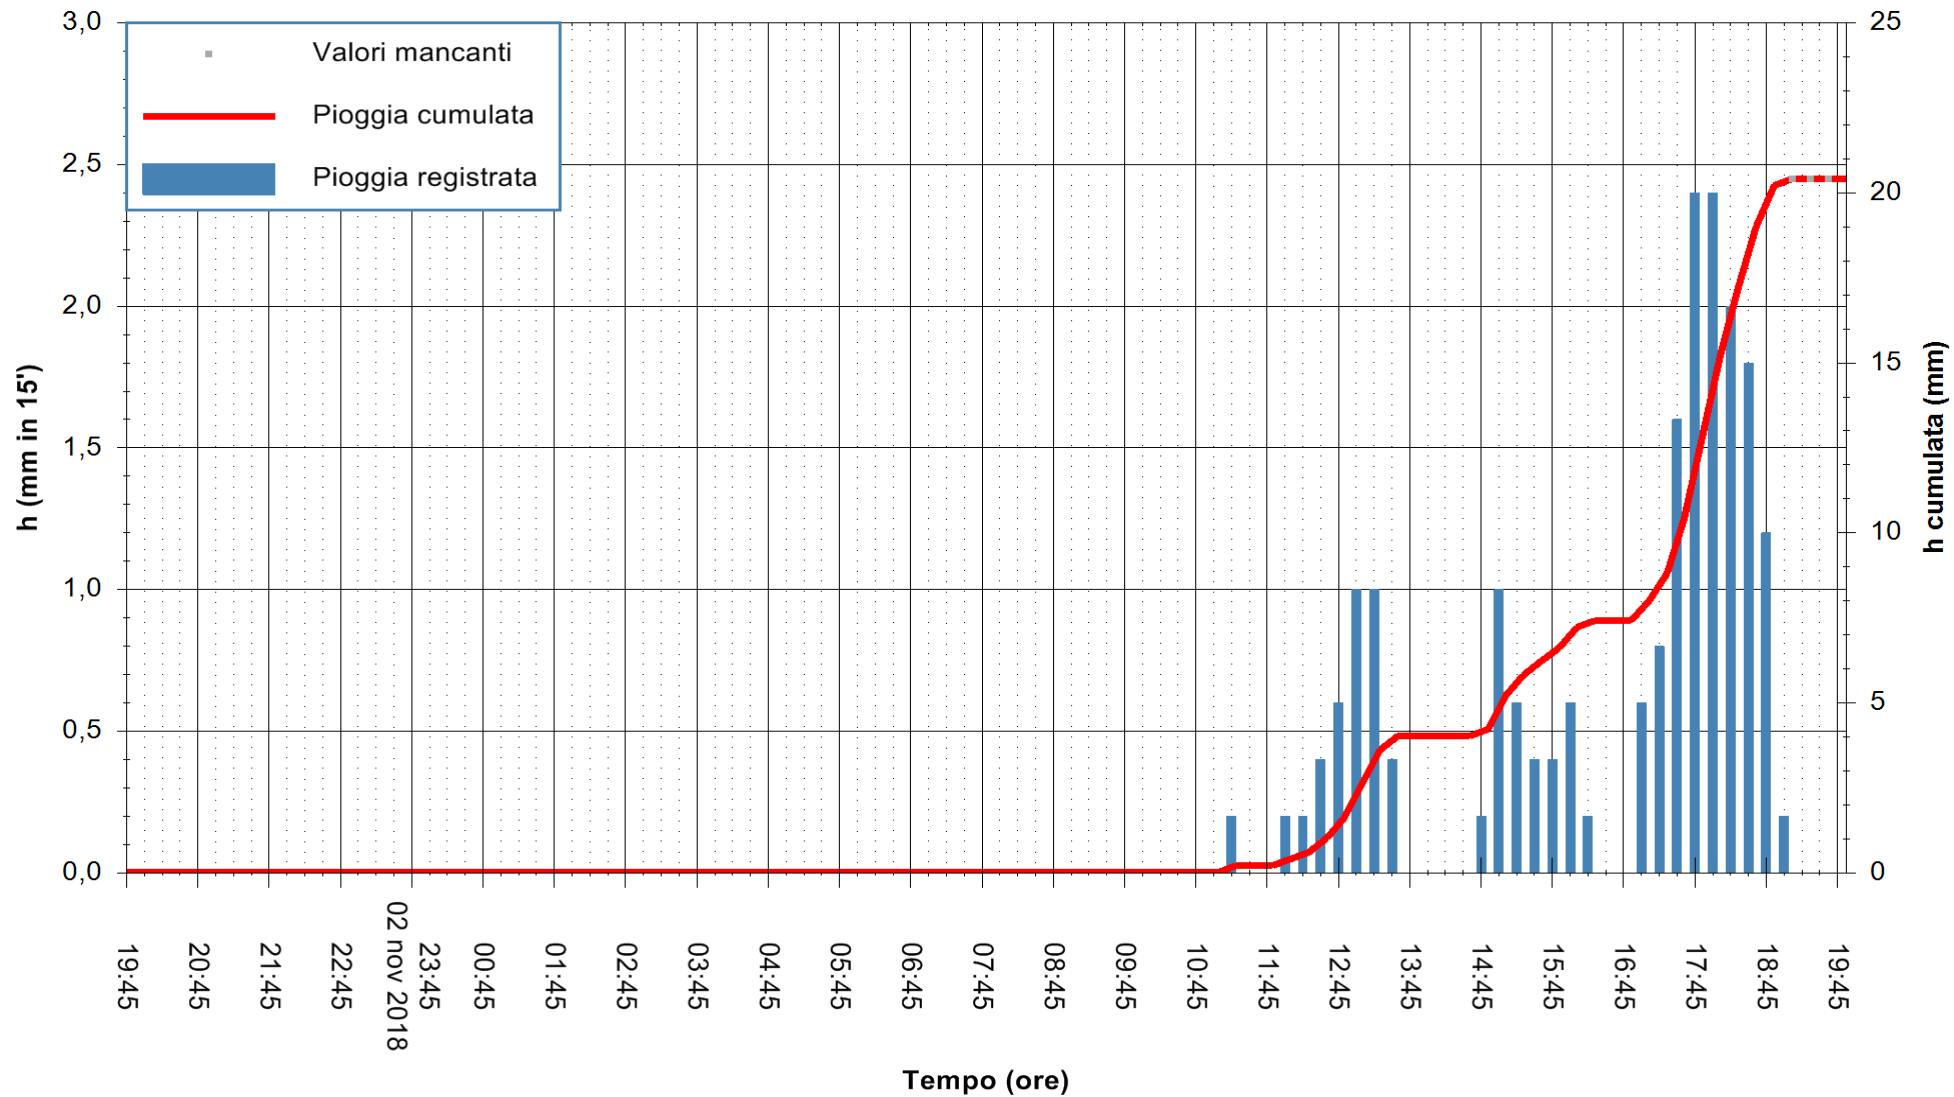

ARPAS
 F.to il Dirigente Responsabile
 Dott. Giuseppe Bianco

REGIONE AUTONOMA DE SARDIGNA
 REGIONE AUTONOMA DELLA SARDEGNA

Stazione pluviometrica Senorbi'
 Area SENORBI
 Pioggia registrata nelle ultime 24 ore
 Estrazione dati delle ore 19:57 del 03/11/2018
 Ultimo dato disponibile: 03/11/2018 alle 19:00

ARPAS
 F.to il Dirigente Responsabile
 Dott. Giuseppe Bianco

REGIONE AUTONOMA DE SARDIGNA
 REGIONE AUTONOMA DELLA SARDEGNA

Stazione pluviometrica Tempio
 Area CUSSEDDU
 Pioggia registrata nelle ultime 24 ore
 Estrazione dati delle ore 19:57 del 03/11/2018
 Ultimo dato disponibile: 03/11/2018 alle 19:30