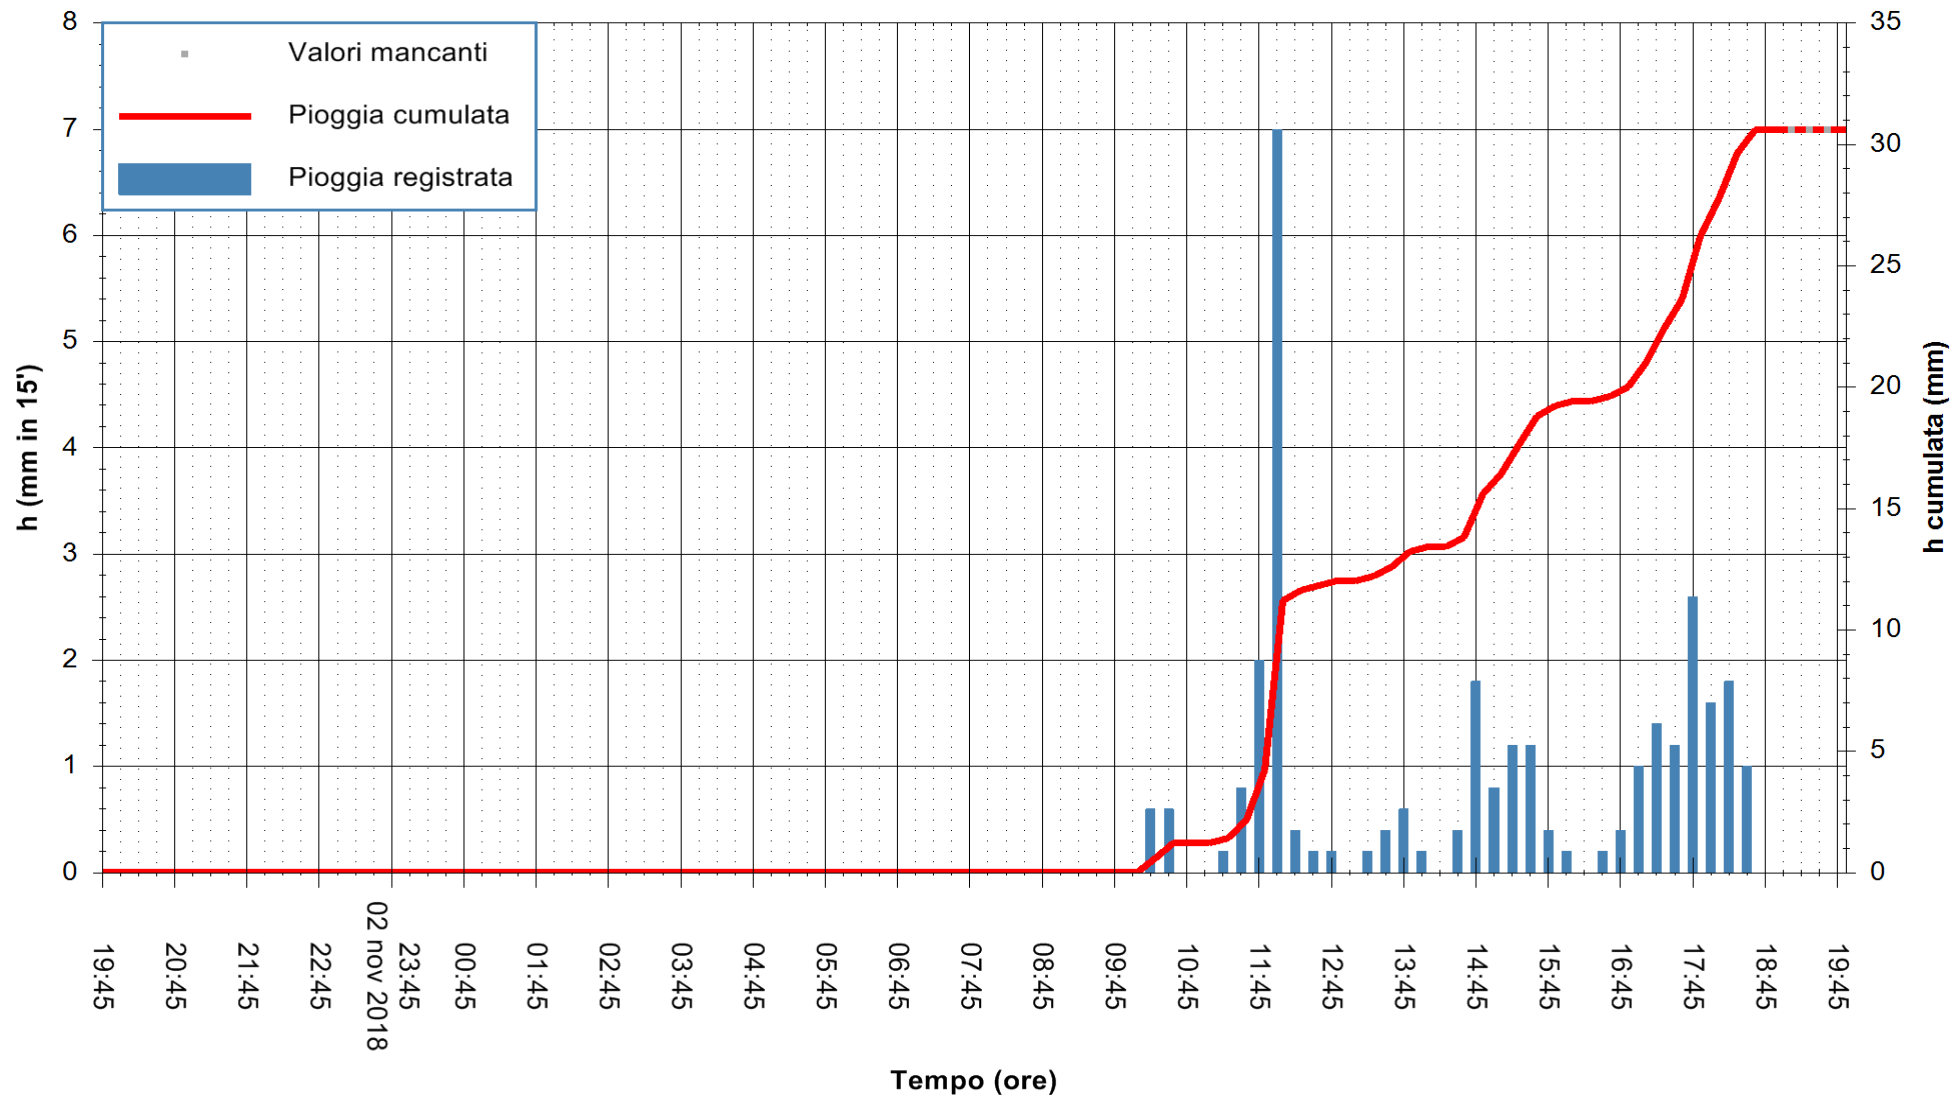

ARPAS
 F.to il Dirigente Responsabile
 Dott. Giuseppe Bianco

REGIONE AUTONOMA DE SARDIGNA
 REGIONE AUTONOMA DELLA SARDEGNA

Stazione pluviometrica Ossoni
Area MONTE OSSONI
Pioggia registrata nelle ultime 24 ore
Estrazione dati delle ore 19:57 del 03/11/2018
Ultimo dato disponibile: 03/11/2018 alle 19:30

ARPAS
F.to il Dirigente Responsabile
Dott. Giuseppe Bianco

REGIONE AUTONOMA DE SARDIGNA
REGIONE AUTONOMA DELLA SARDEGNA

Stazione pluviometrica Montresta
 Area NAVRINO
 Pioggia registrata nelle ultime 24 ore
 Estrazione dati delle ore 19:57 del 03/11/2018
 Ultimo dato disponibile: 03/11/2018 alle 19:00