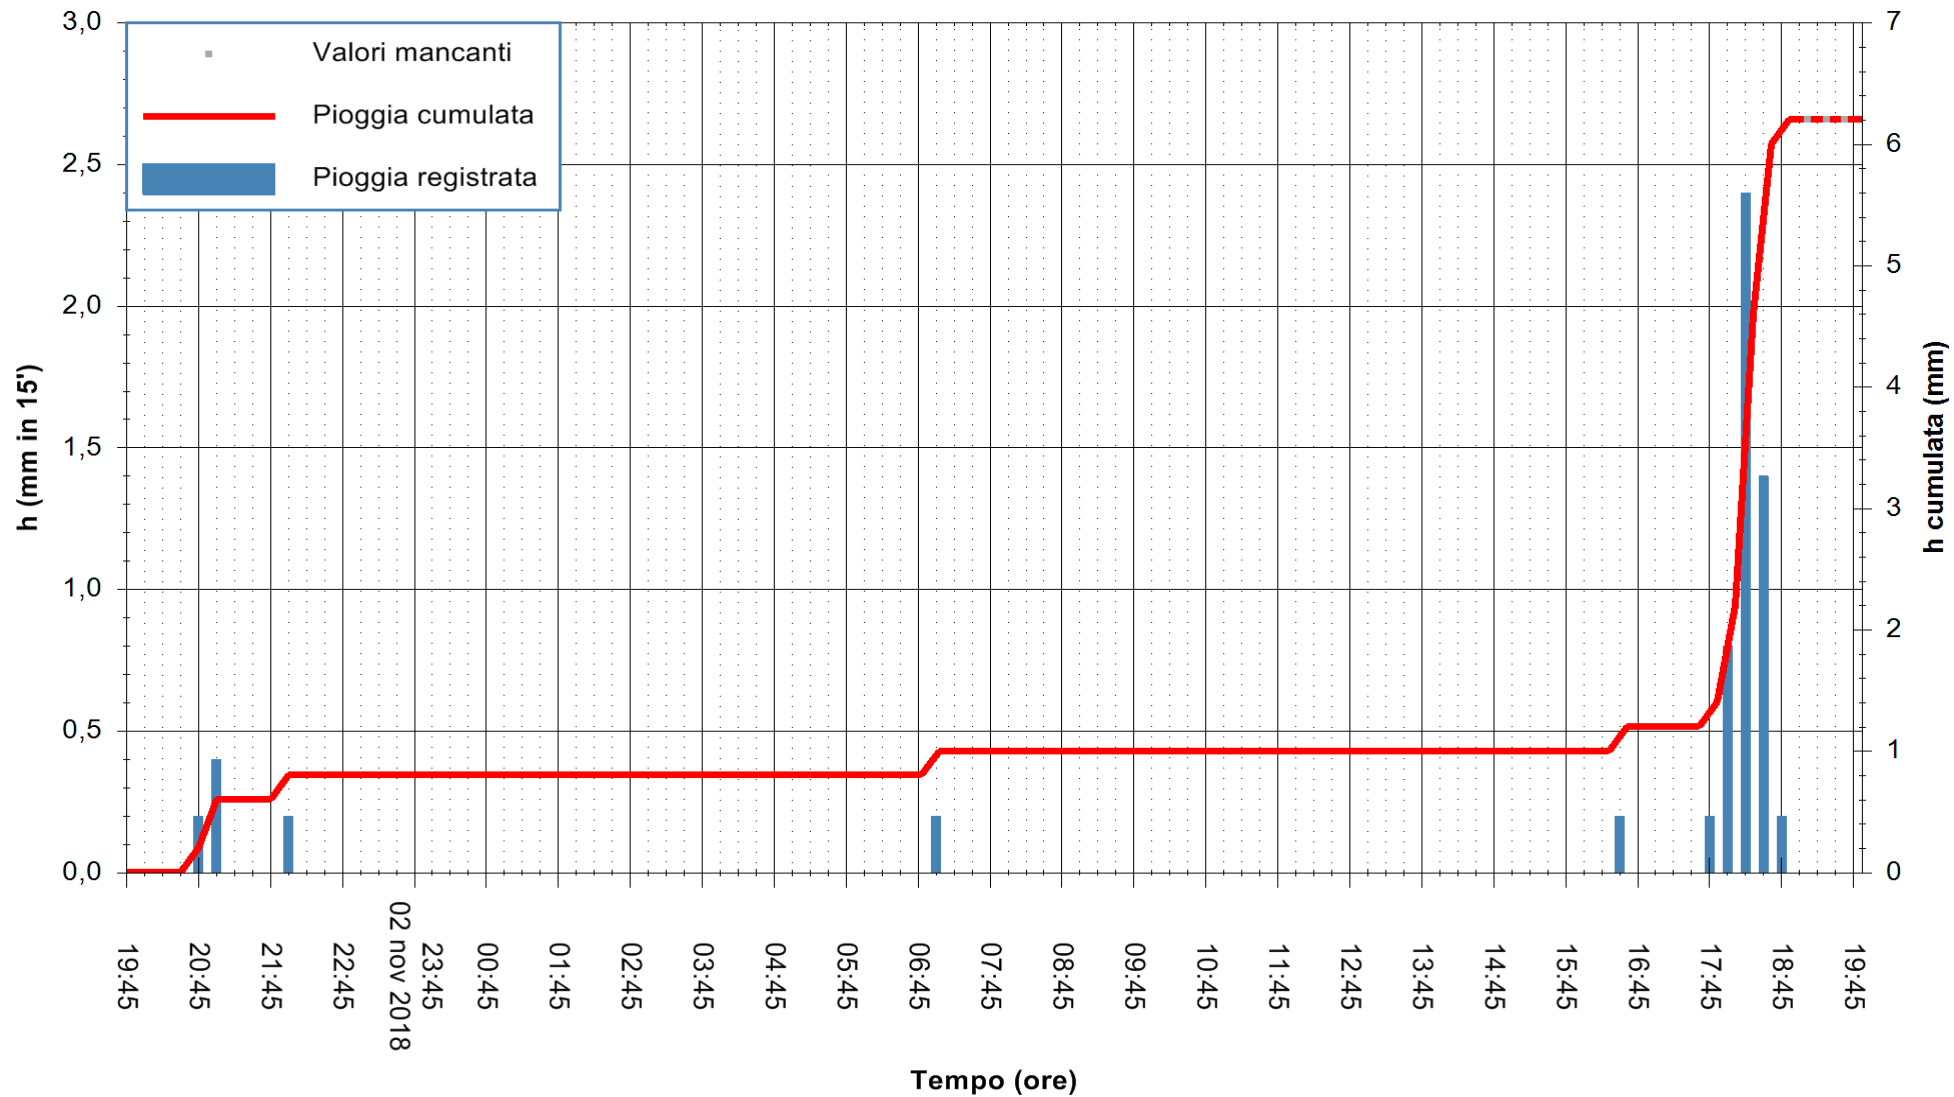

ARPAS
F.to il Dirigente Responsabile
Dott. Giuseppe Bianco

REGIONE AUTONOMA DE SARDIGNA
REGIONE AUTONOMA DELLA SARDEGNA

Stazione pluviometrica Montresta
 Area NAVRINO
 Pioggia registrata nelle ultime 24 ore
 Estrazione dati delle ore 19:57 del 03/11/2018
 Ultimo dato disponibile: 03/11/2018 alle 19:00