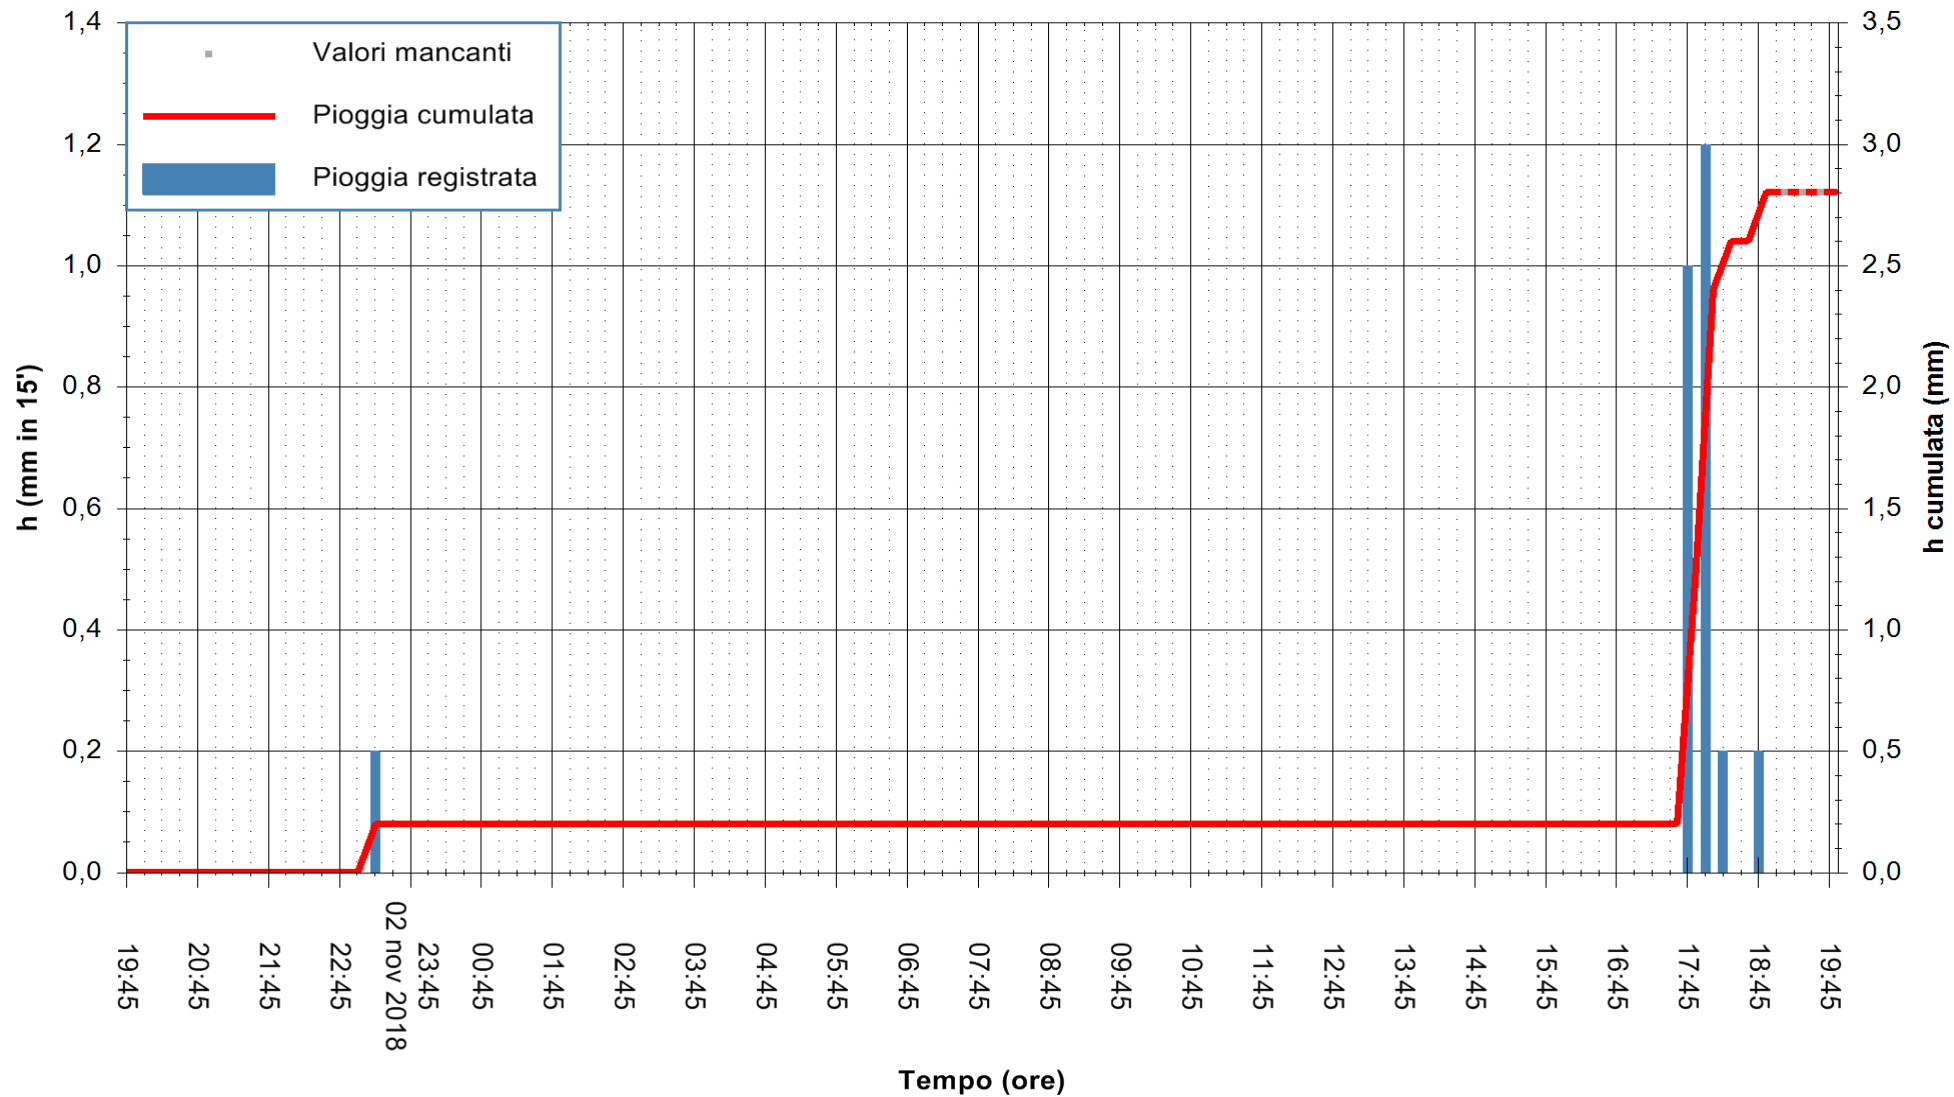

ARPAS
 F.to il Dirigente Responsabile
 Dott. Giuseppe Bianco

REGIONE AUTÒNOMA DE SARDIGNA
 REGIONE AUTONOMA DELLA SARDEGNA

Stazione pluviometrica Pianu
 Area PIANU 15
 Pioggia registrata nelle ultime 24 ore
 Estrazione dati delle ore 19:57 del 03/11/2018
 Ultimo dato disponibile: 03/11/2018 alle 19:00

ARPAS
 F.to il Dirigente Responsabile
 Dott. Giuseppe Bianco

REGIONE AUTÒNOMA DE SARDIGNA
 REGIONE AUTONOMA DELLA SARDEGNA

Stazione pluviometrica Punta Tricoli
 Area PUNTA TRICOLI
 Pioggia registrata nelle ultime 24 ore
 Estrazione dati delle ore 19:57 del 03/11/2018
 Ultimo dato disponibile: 03/11/2018 alle 19:00