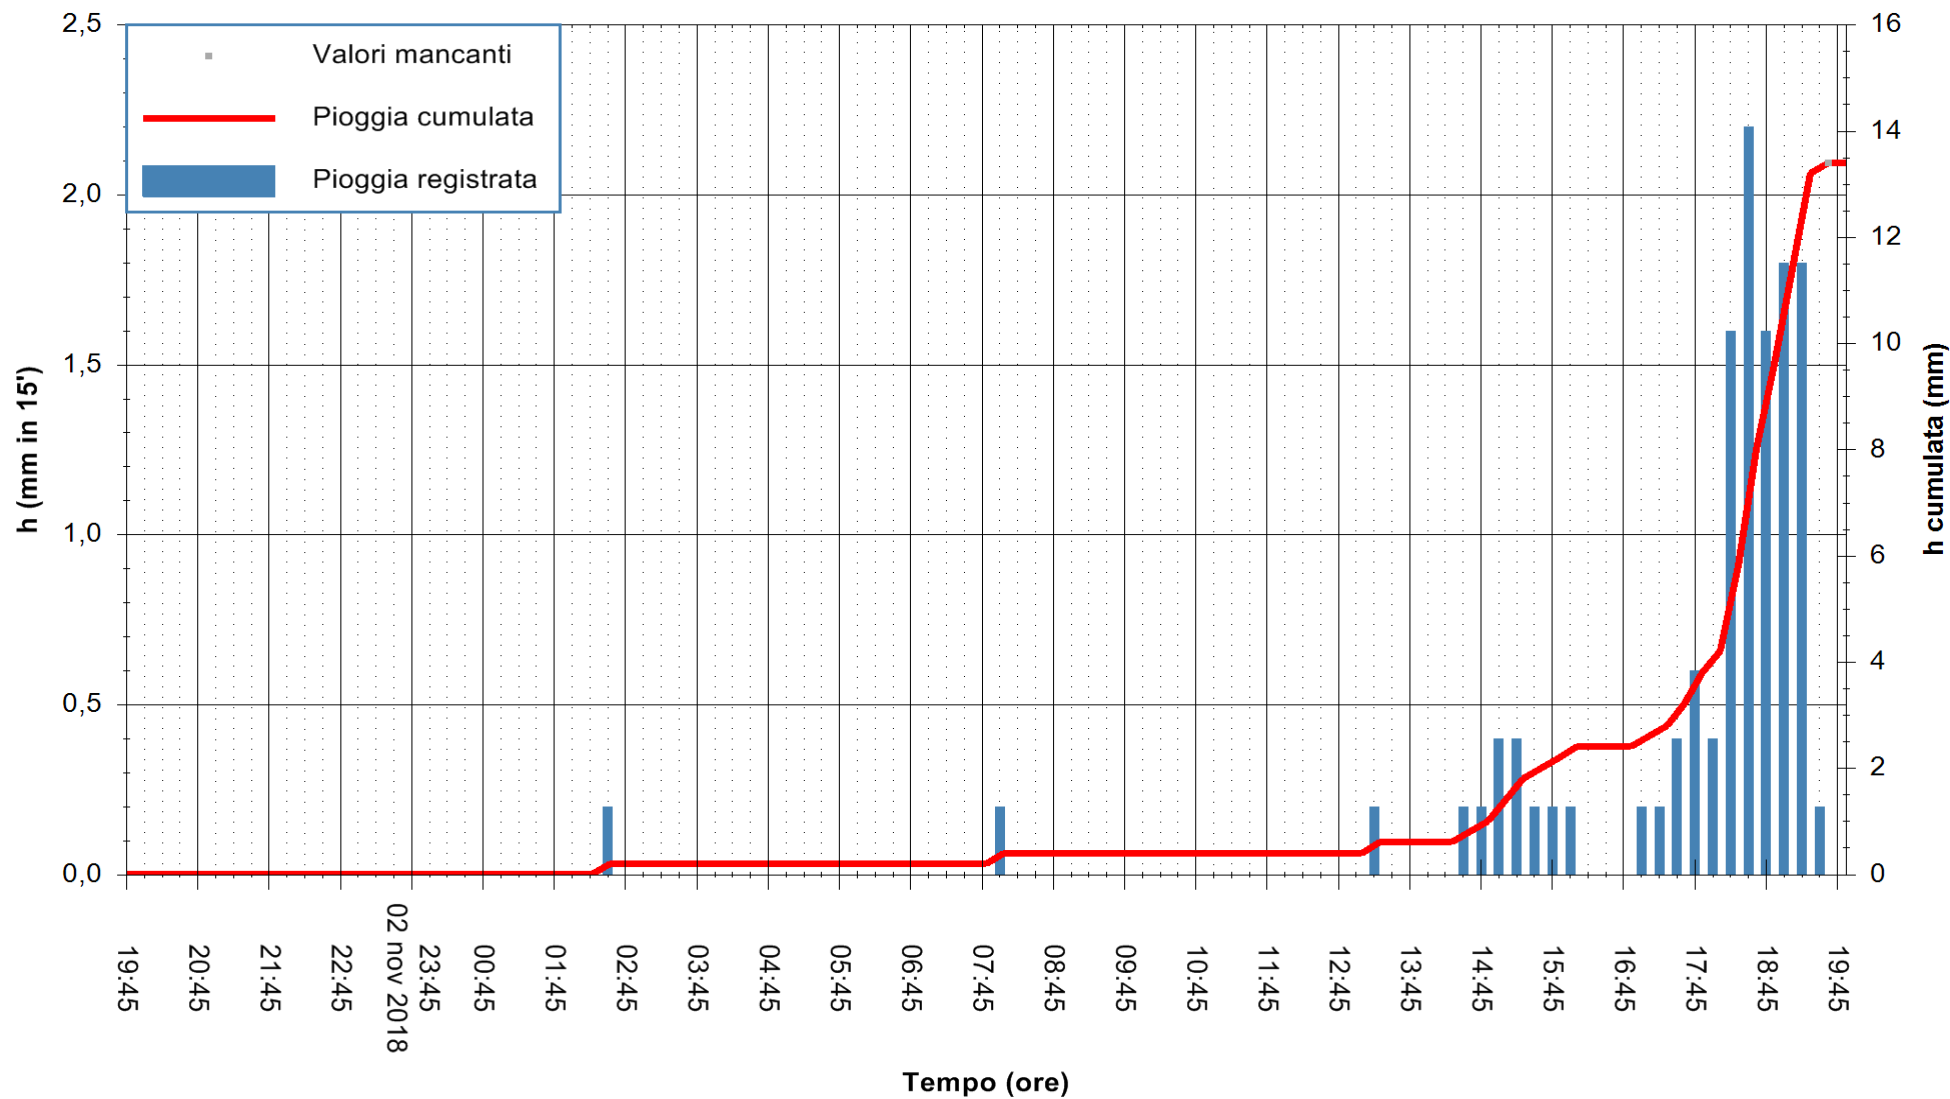

REGIONE AUTONOMA DE SARDIGNA
 REGIONE AUTONOMA DELLA SARDEGNA

Stazione pluviometrica Isca Rena
 Area ISCA RENA
 Pioggia registrata nelle ultime 24 ore
 Estrazione dati delle ore 19:57 del 03/11/2018
 Ultimo dato disponibile: 03/11/2018 alle 19:00

ARPAS
 F.to il Dirigente Responsabile
 Dott. Giuseppe Bianco

REGIONE AUTONOMA DE SARDIGNA
 REGIONE AUTONOMA DELLA SARDEGNA

Stazione pluviometrica Fluminimannu a Decimomannu
 Area DECIMOMANNU
 Piovra registrata nelle ultime 24 ore
 Estrazione dati delle ore 19:57 del 03/11/2018
 Ultimo dato disponibile: 03/11/2018 alle 19:30

ARPAS
 F.to il Dirigente Responsabile
 Dott. Giuseppe Bianco

REGIONE AUTONOMA DE SARDIGNA
 REGIONE AUTONOMA DELLA SARDEGNA

Stazione pluviometrica Senorbi'
 Area SENORBI
 Pioggia registrata nelle ultime 24 ore
 Estrazione dati delle ore 19:57 del 03/11/2018
 Ultimo dato disponibile: 03/11/2018 alle 19:00