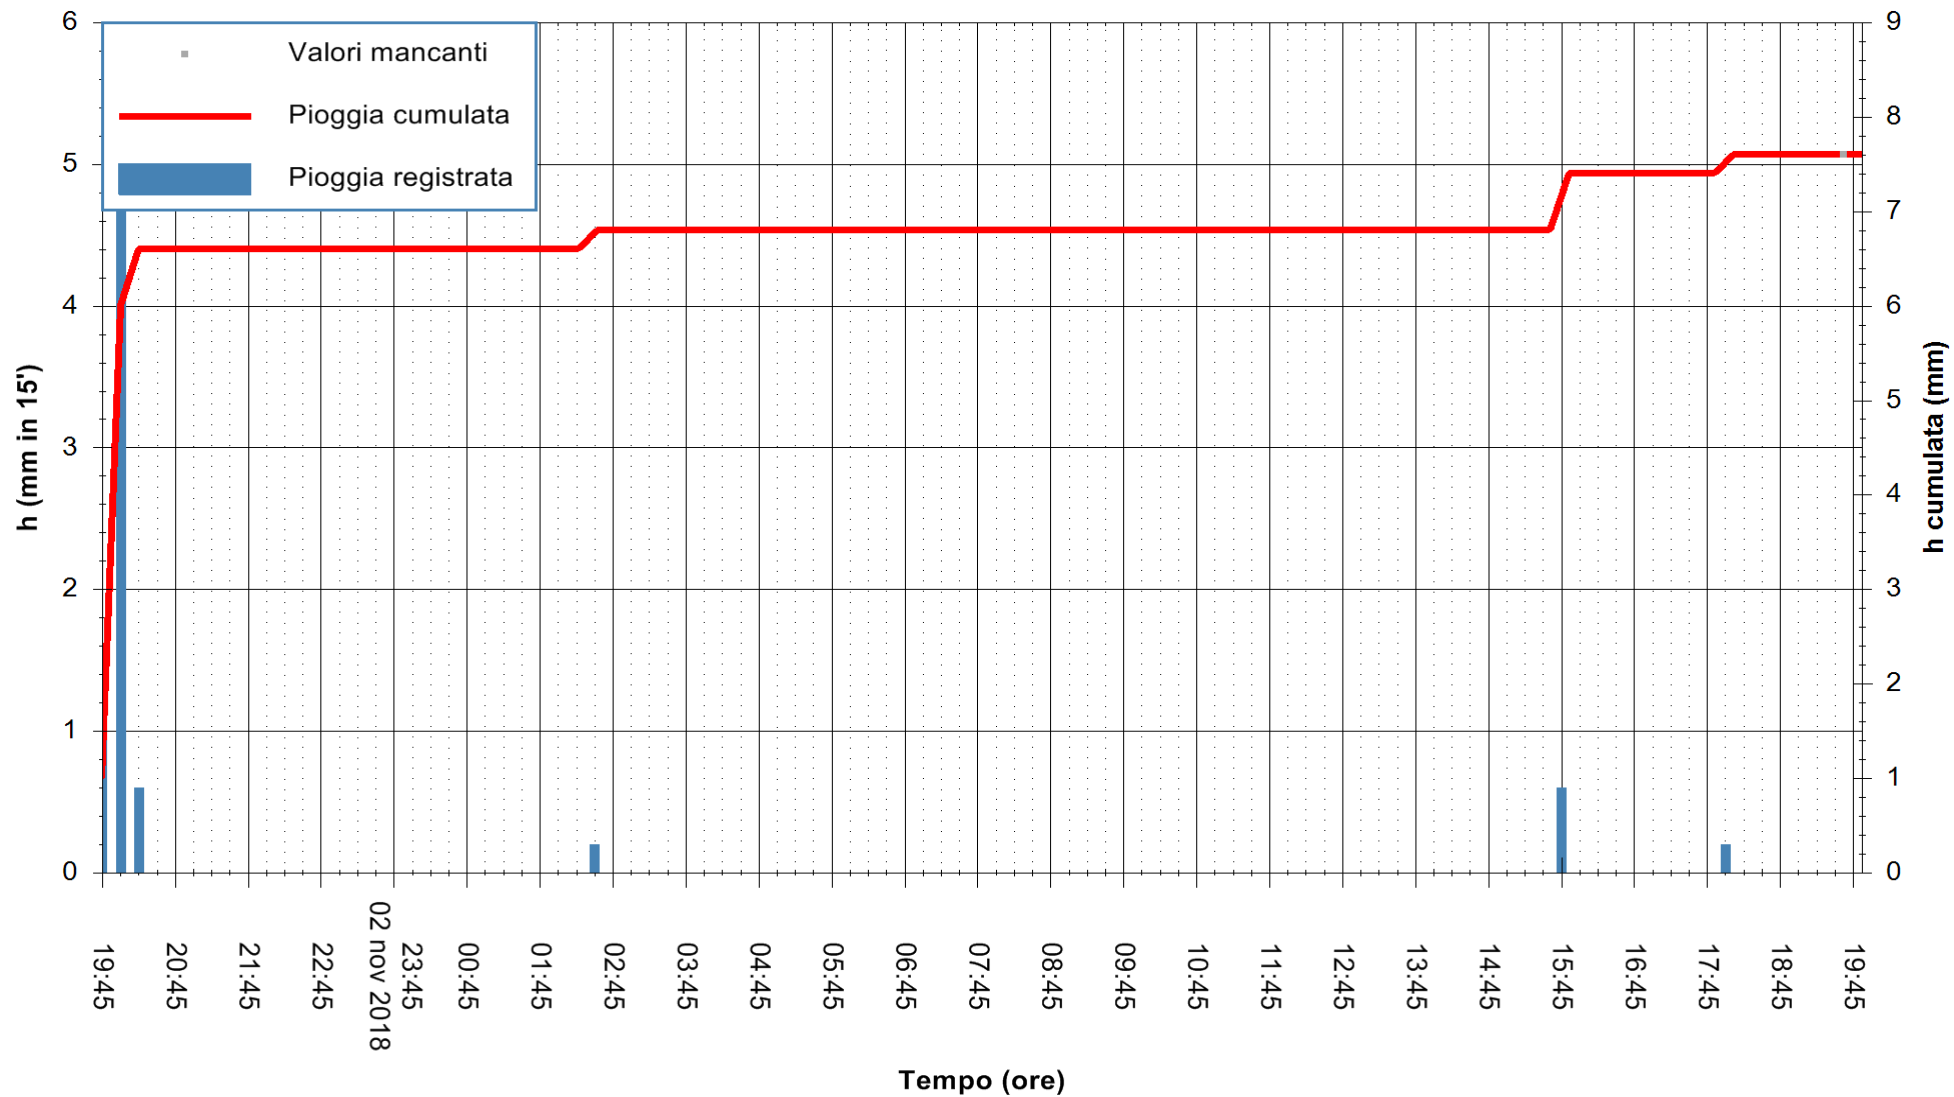

ARPAS
 F.to il Dirigente Responsabile
 Dott. Giuseppe Bianco

REGIONE AUTONOMA DE SARDIGNA
 REGIONE AUTONOMA DELLA SARDEGNA

Stazione pluviometrica Ossoni
Area MONTE OSSONI
Pioggia registrata nelle ultime 24 ore
Estrazione dati delle ore 19:57 del 03/11/2018
Ultimo dato disponibile: 03/11/2018 alle 19:30

ARPAS
F.to il Dirigente Responsabile
Dott. Giuseppe Bianco

REGIONE AUTONOMA DE SARDIGNA
REGIONE AUTONOMA DELLA SARDEGNA

Stazione pluviometrica Montresta
 Area NAVRINO
 Pioggia registrata nelle ultime 24 ore
 Estrazione dati delle ore 19:57 del 03/11/2018
 Ultimo dato disponibile: 03/11/2018 alle 19:00