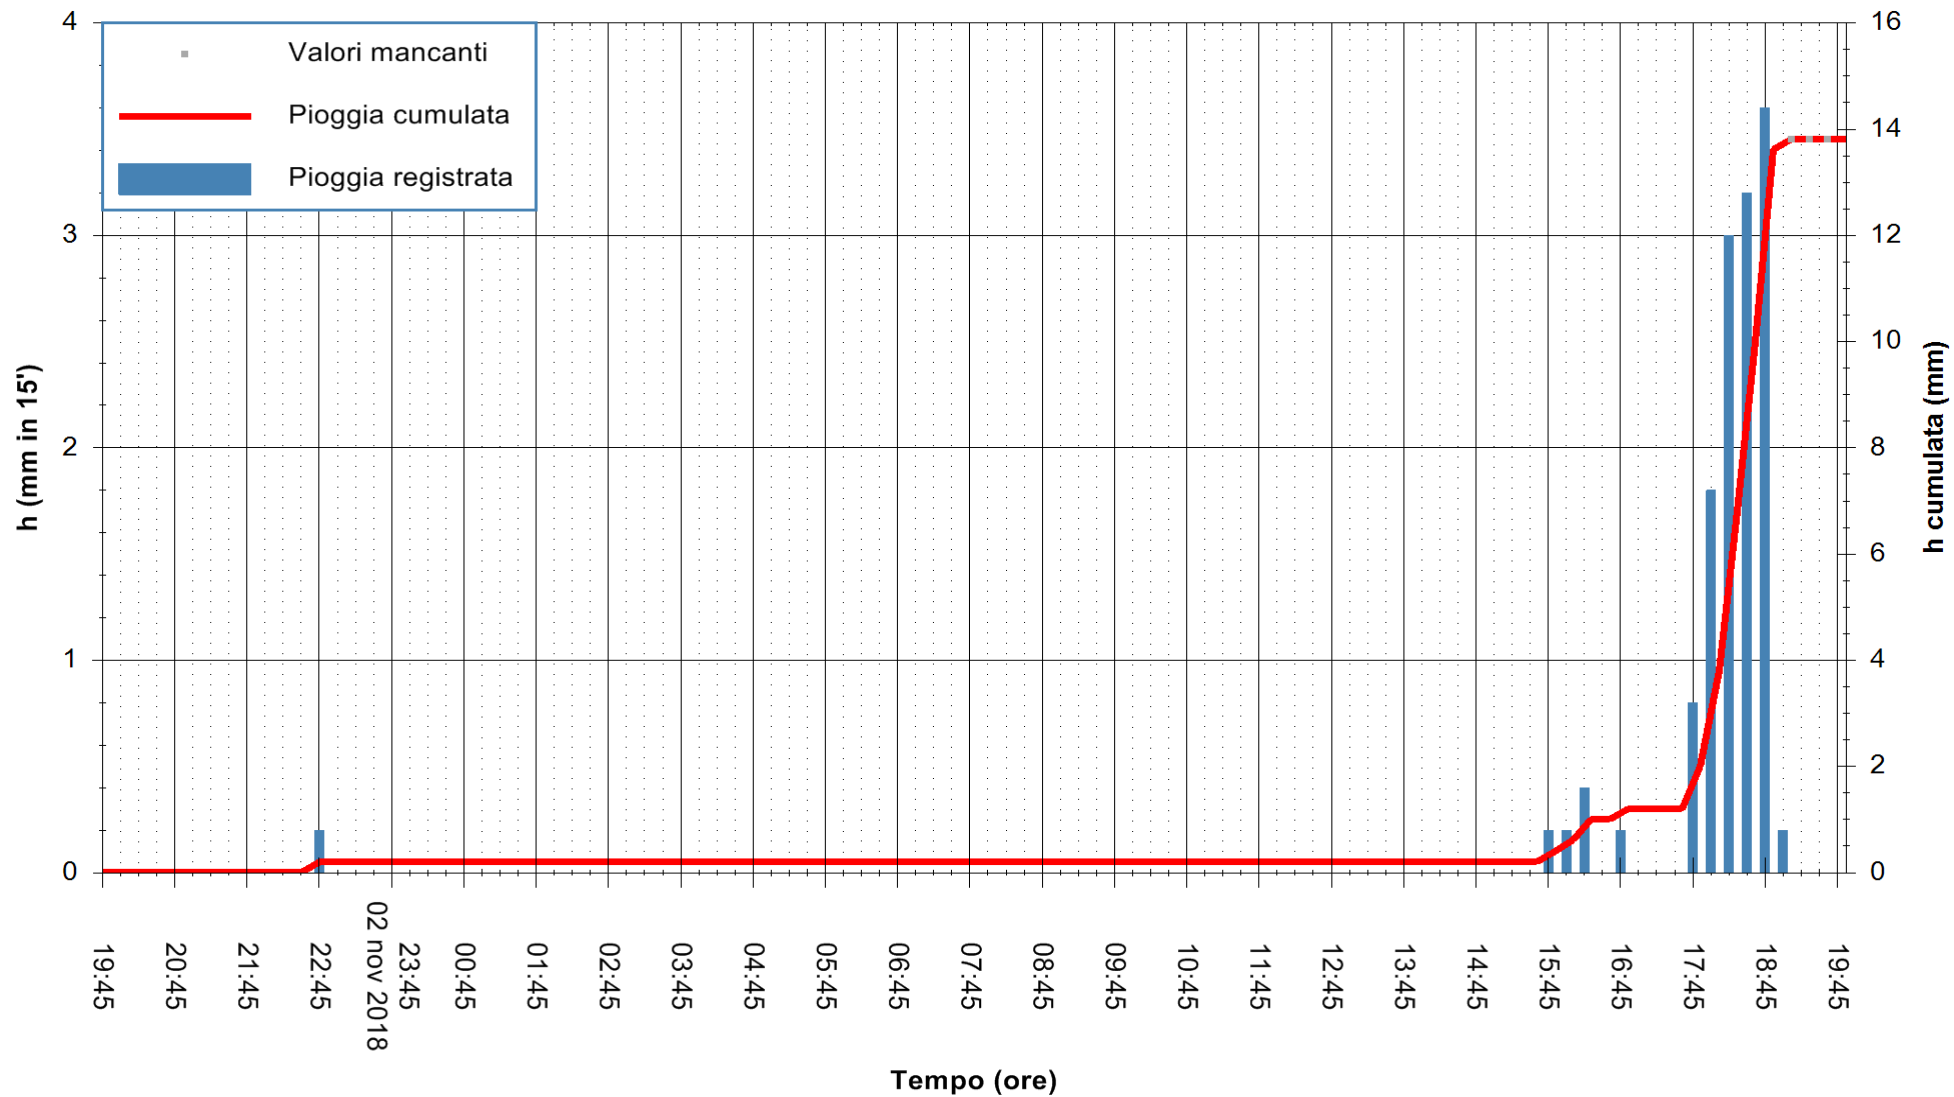

ARPAS
F.to il Dirigente Responsabile
Dott. Giuseppe Bianco

REGIONE AUTONOMA DE SARDIGNA
REGIONE AUTONOMA DELLA SARDEGNA

Stazione pluviometrica Montresta
 Area NAVRINO
 Pioggia registrata nelle ultime 24 ore
 Estrazione dati delle ore 19:57 del 03/11/2018
 Ultimo dato disponibile: 03/11/2018 alle 19:00