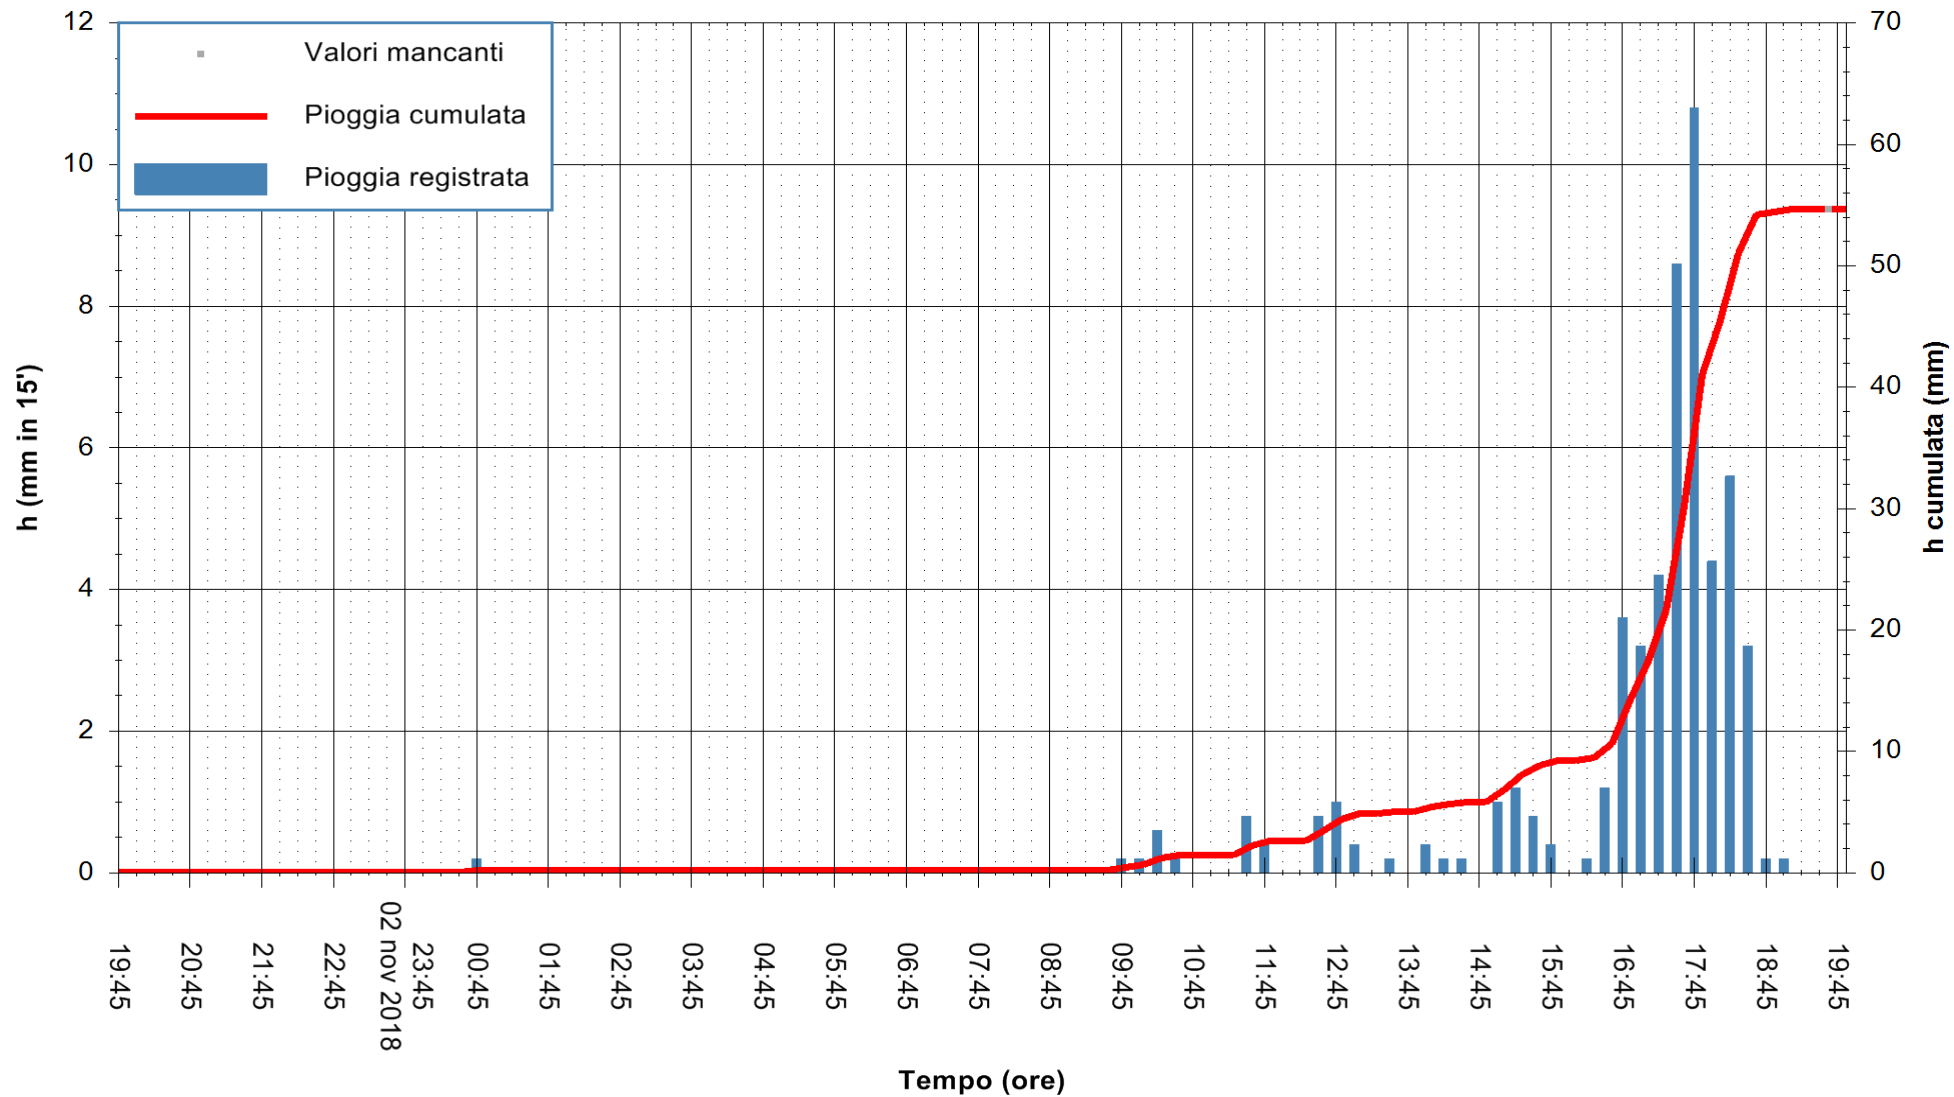

Stazione pluviometrica Oschiri
 Area PISCHINAS
 Pioggia registrata nelle ultime 24 ore
 Estrazione dati delle ore 19:57 del 03/11/2018
 Ultimo dato disponibile: 03/11/2018 alle 19:00

ARPAS
 F.to il Dirigente Responsabile
 Dott. Giuseppe Bianco

REGIONE AUTONOMA DE SARDIGNA
 REGIONE AUTONOMA DELLA SARDEGNA

Stazione pluviometrica Isca Rena
 Area ISCA RENA
 Pioggia registrata nelle ultime 24 ore
 Estrazione dati delle ore 19:57 del 03/11/2018
 Ultimo dato disponibile: 03/11/2018 alle 19:00