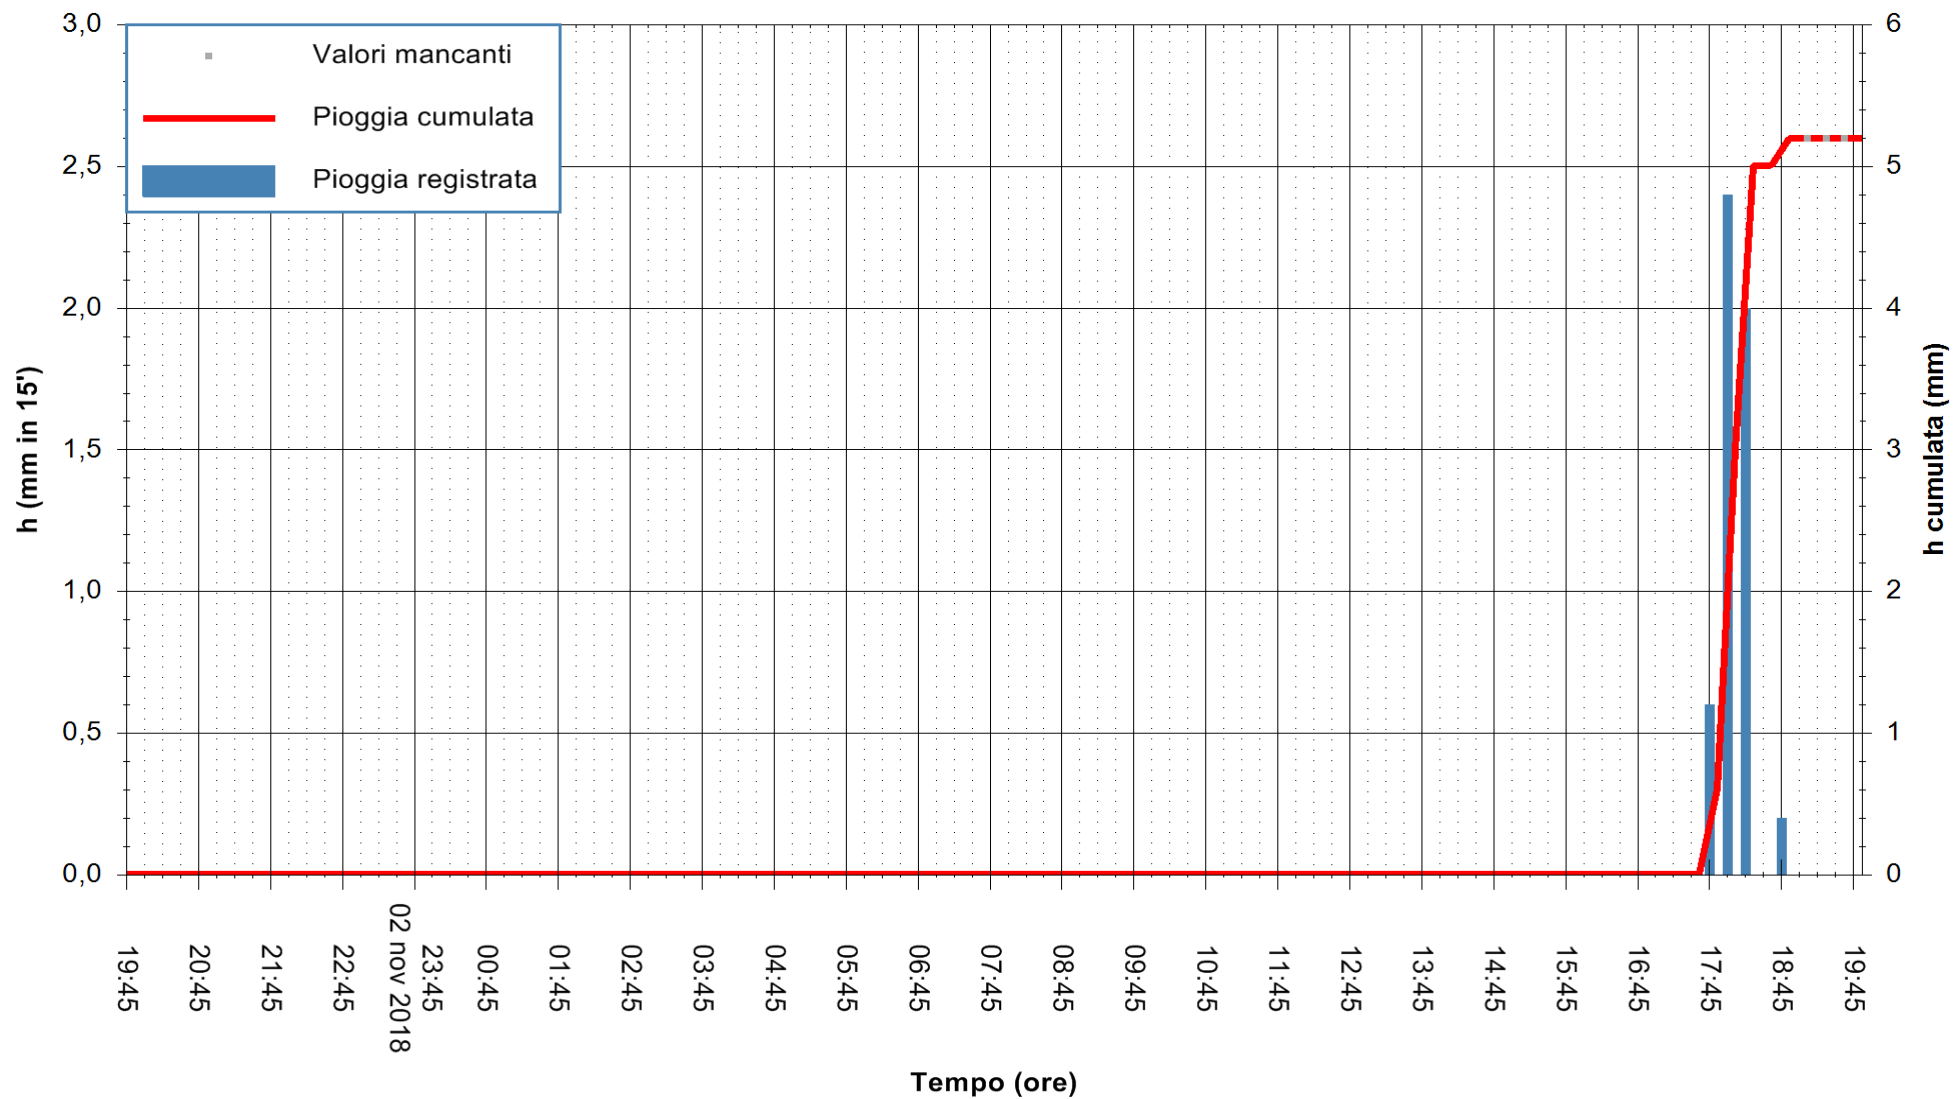

ARPAS
 F.to il Dirigente Responsabile
 Dott. Giuseppe Bianco

REGIONE AUTÒNOMA DE SARDIGNA
 REGIONE AUTONOMA DELLA SARDEGNA

Stazione pluviometrica Pianu
 Area PIANU 15
 Pioggia registrata nelle ultime 24 ore
 Estrazione dati delle ore 19:57 del 03/11/2018
 Ultimo dato disponibile: 03/11/2018 alle 19:00

ARPAS
 F.to il Dirigente Responsabile
 Dott. Giuseppe Bianco

REGIONE AUTÒNOMA DE SARDIGNA
 REGIONE AUTONOMA DELLA SARDEGNA

Stazione pluviometrica Punta Tricoli
 Area PUNTA TRICOLI
 Pioggia registrata nelle ultime 24 ore
 Estrazione dati delle ore 19:57 del 03/11/2018
 Ultimo dato disponibile: 03/11/2018 alle 19:00