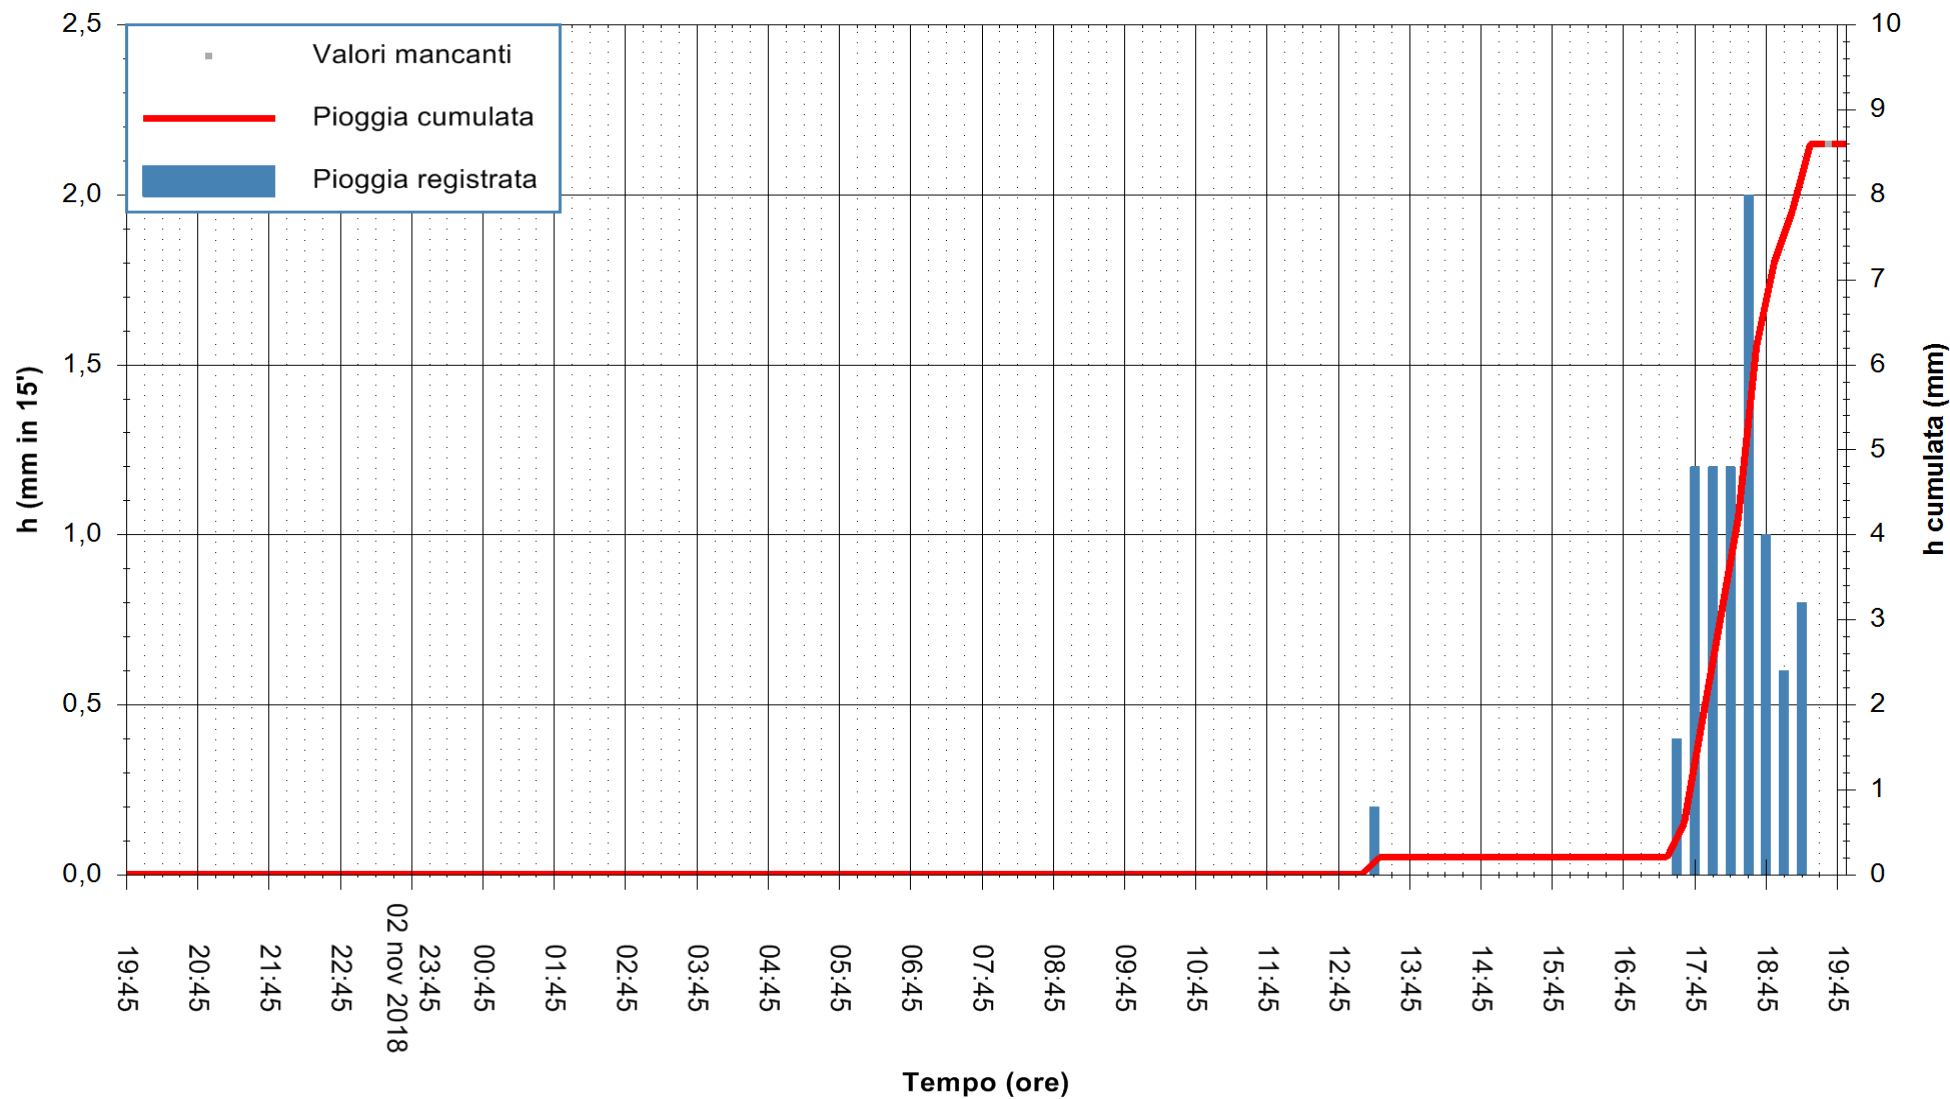

ARPAS
F.to il Dirigente Responsabile
Dott. Giuseppe Bianco

REGIONE AUTONOMA DE SARDIGNA
REGIONE AUTONOMA DELLA SARDEGNA

Stazione pluviometrica Montresta
 Area NAVRINO
 Pioggia registrata nelle ultime 24 ore
 Estrazione dati delle ore 19:57 del 03/11/2018
 Ultimo dato disponibile: 03/11/2018 alle 19:00