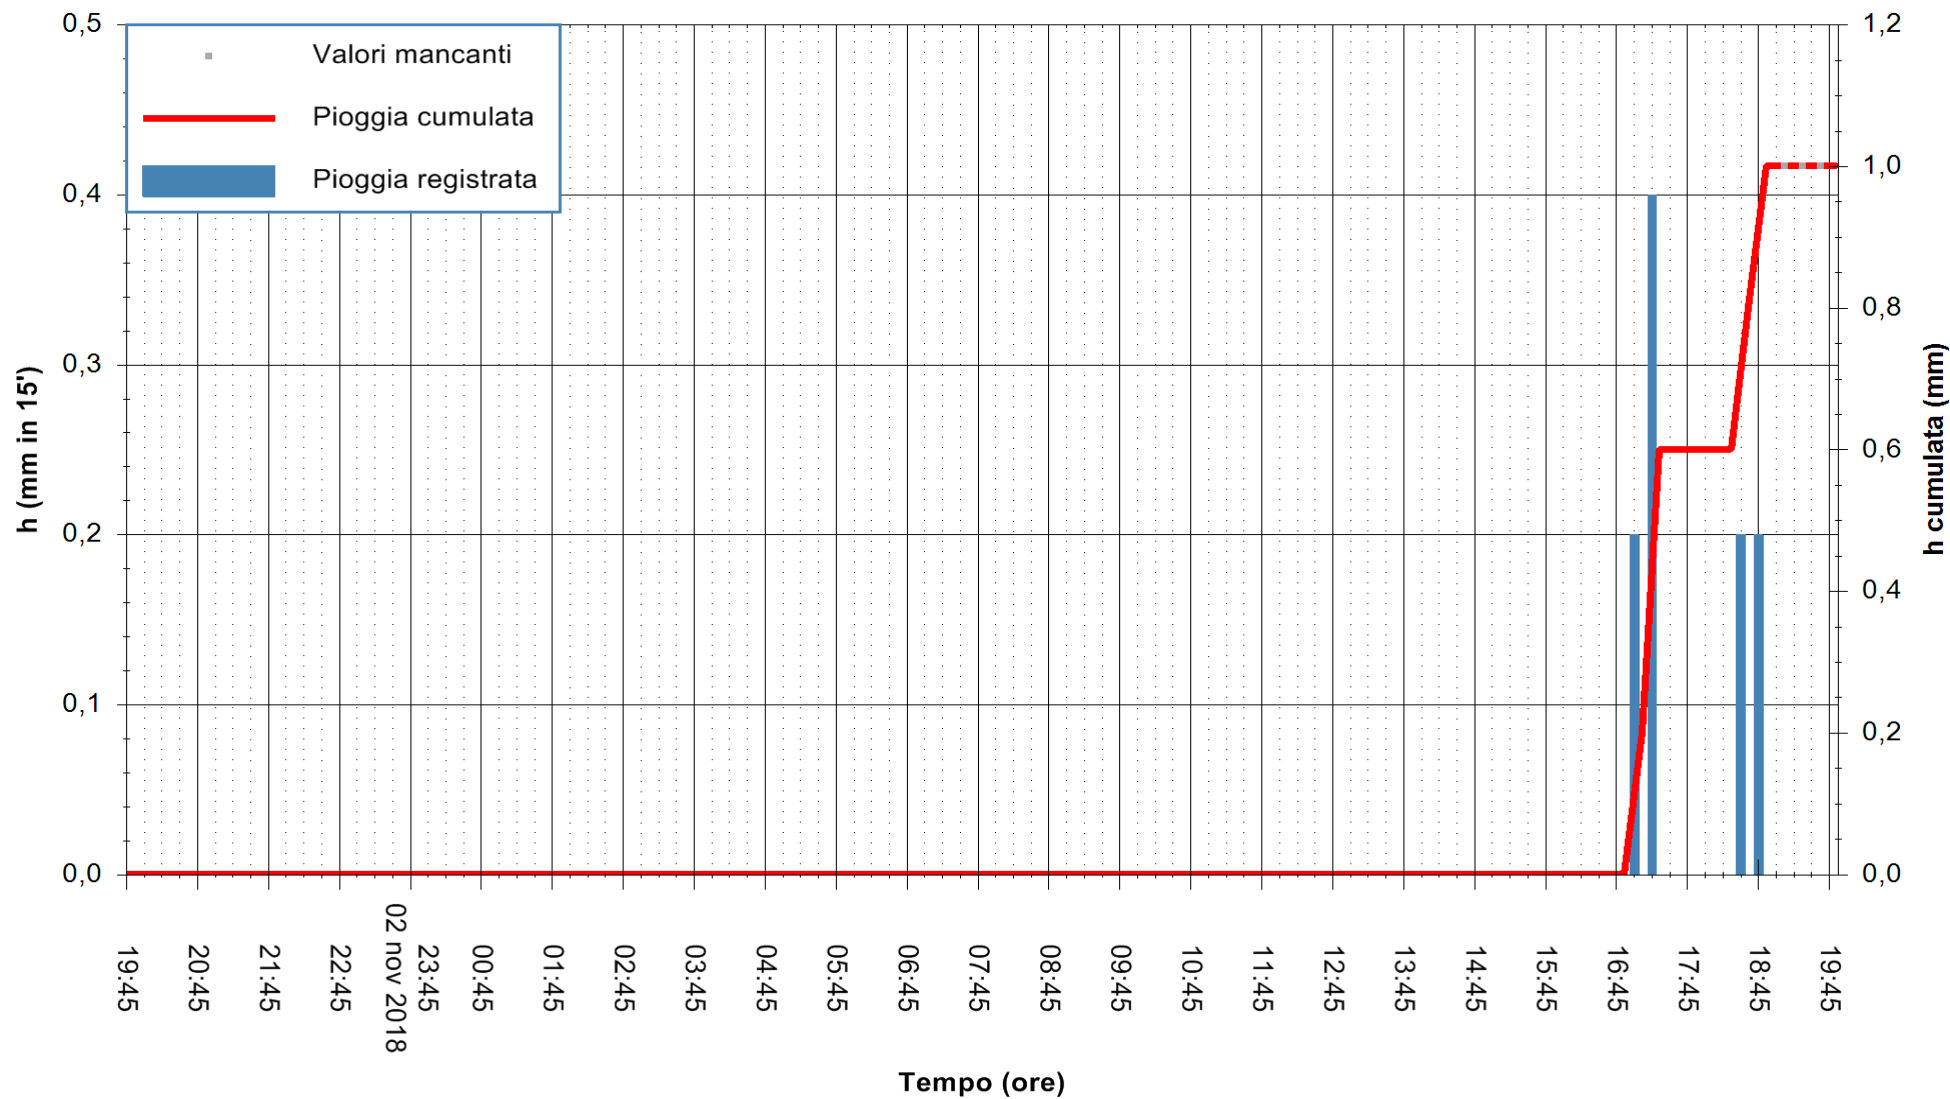

Stazione pluviometrica Oschiri
 Area PISCHINAS
 Pioggia registrata nelle ultime 24 ore
 Estrazione dati delle ore 19:57 del 03/11/2018
 Ultimo dato disponibile: 03/11/2018 alle 19:00

ARPAS
 F.to il Dirigente Responsabile
 Dott. Giuseppe Bianco

REGIONE AUTONOMA DE SARDIGNA
 REGIONE AUTONOMA DELLA SARDEGNA

Stazione pluviometrica Isca Rena
 Area ISCA RENA
 Pioggia registrata nelle ultime 24 ore
 Estrazione dati delle ore 19:57 del 03/11/2018
 Ultimo dato disponibile: 03/11/2018 alle 19:00