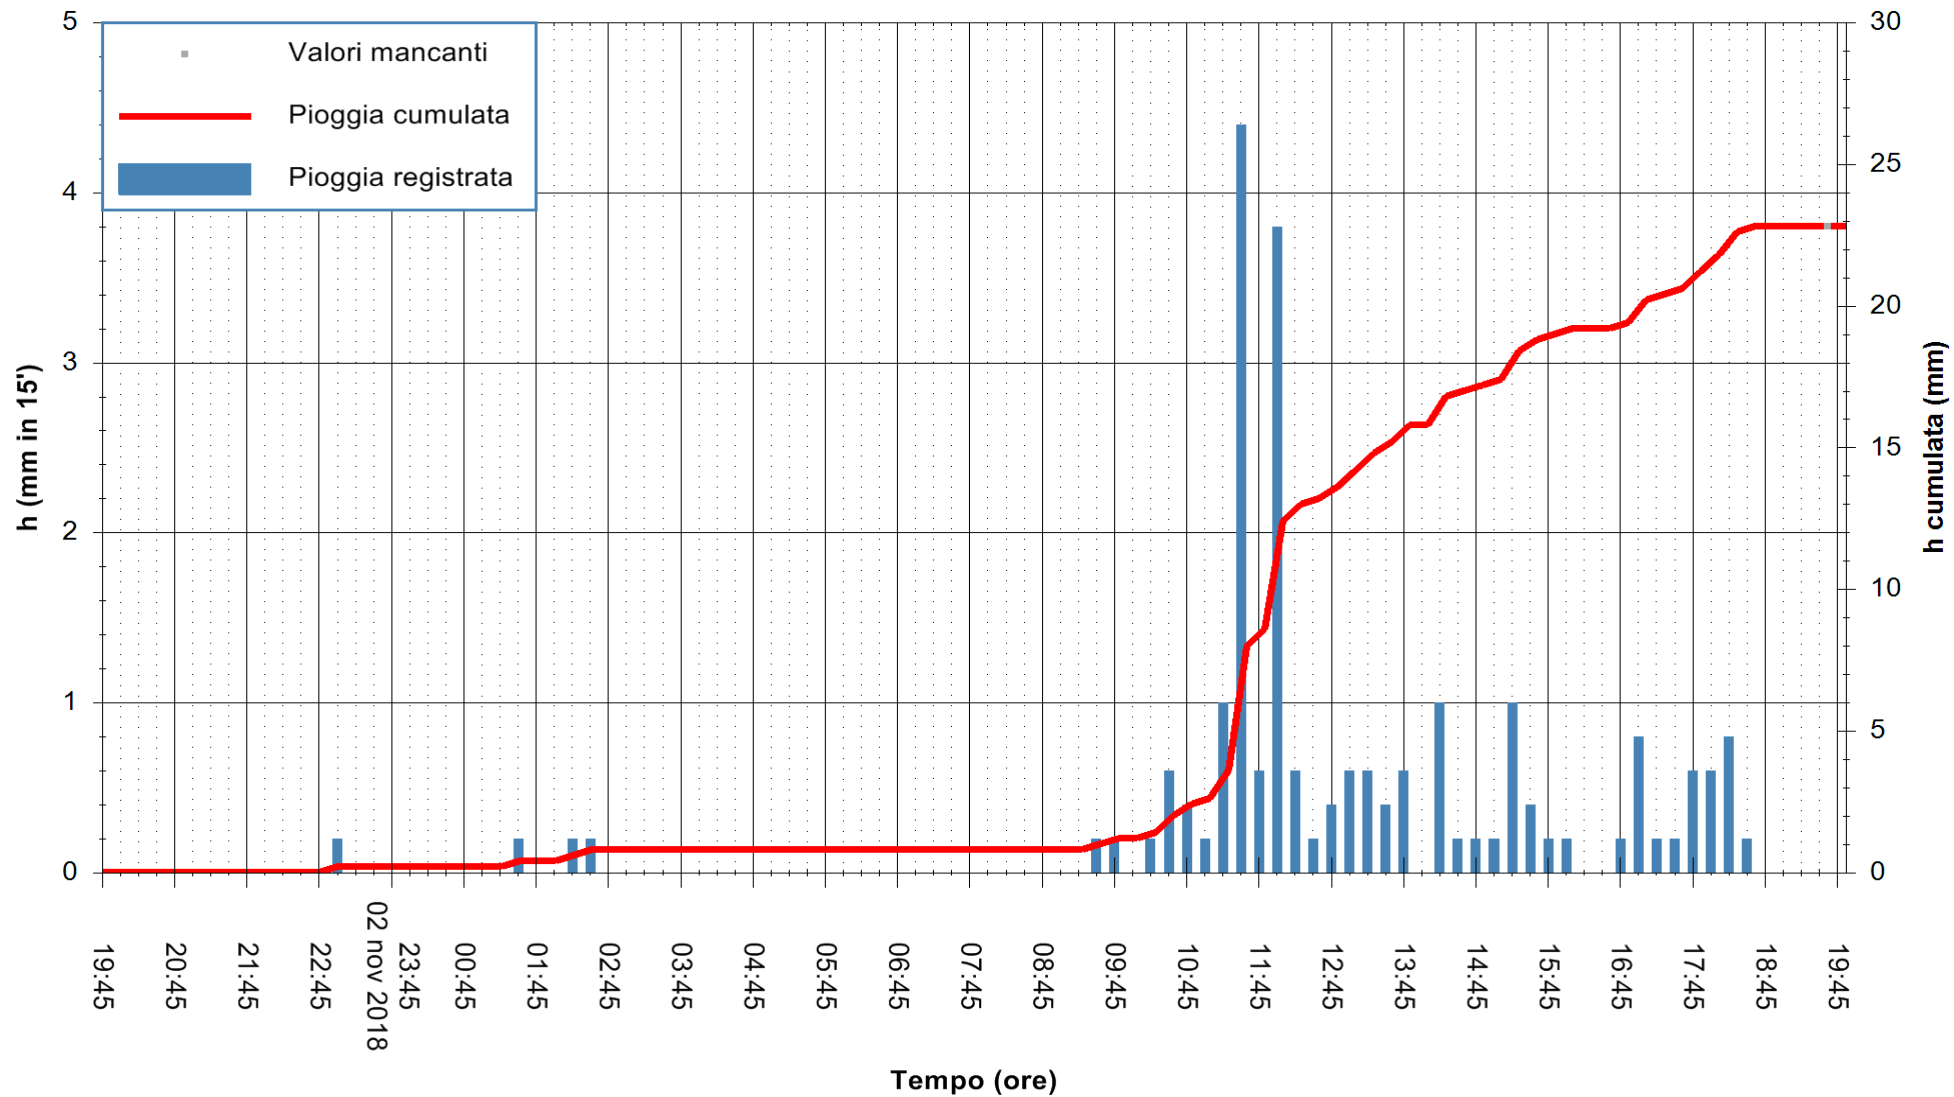

ARPAS
 F.to il Dirigente Responsabile
 Dott. Giuseppe Bianco

REGIONE AUTONOMA DE SARDIGNA
 REGIONE AUTONOMA DELLA SARDEGNA

Stazione pluviometrica Ossoni
Area MONTE OSSONI
Pioggia registrata nelle ultime 24 ore
Estrazione dati delle ore 19:57 del 03/11/2018
Ultimo dato disponibile: 03/11/2018 alle 19:30

ARPAS
F.to il Dirigente Responsabile
Dott. Giuseppe Bianco

REGIONE AUTONOMA DE SARDIGNA
REGIONE AUTONOMA DELLA SARDEGNA

Stazione pluviometrica Montresta
 Area NAVRINO
 Pioggia registrata nelle ultime 24 ore
 Estrazione dati delle ore 19:57 del 03/11/2018
 Ultimo dato disponibile: 03/11/2018 alle 19:00