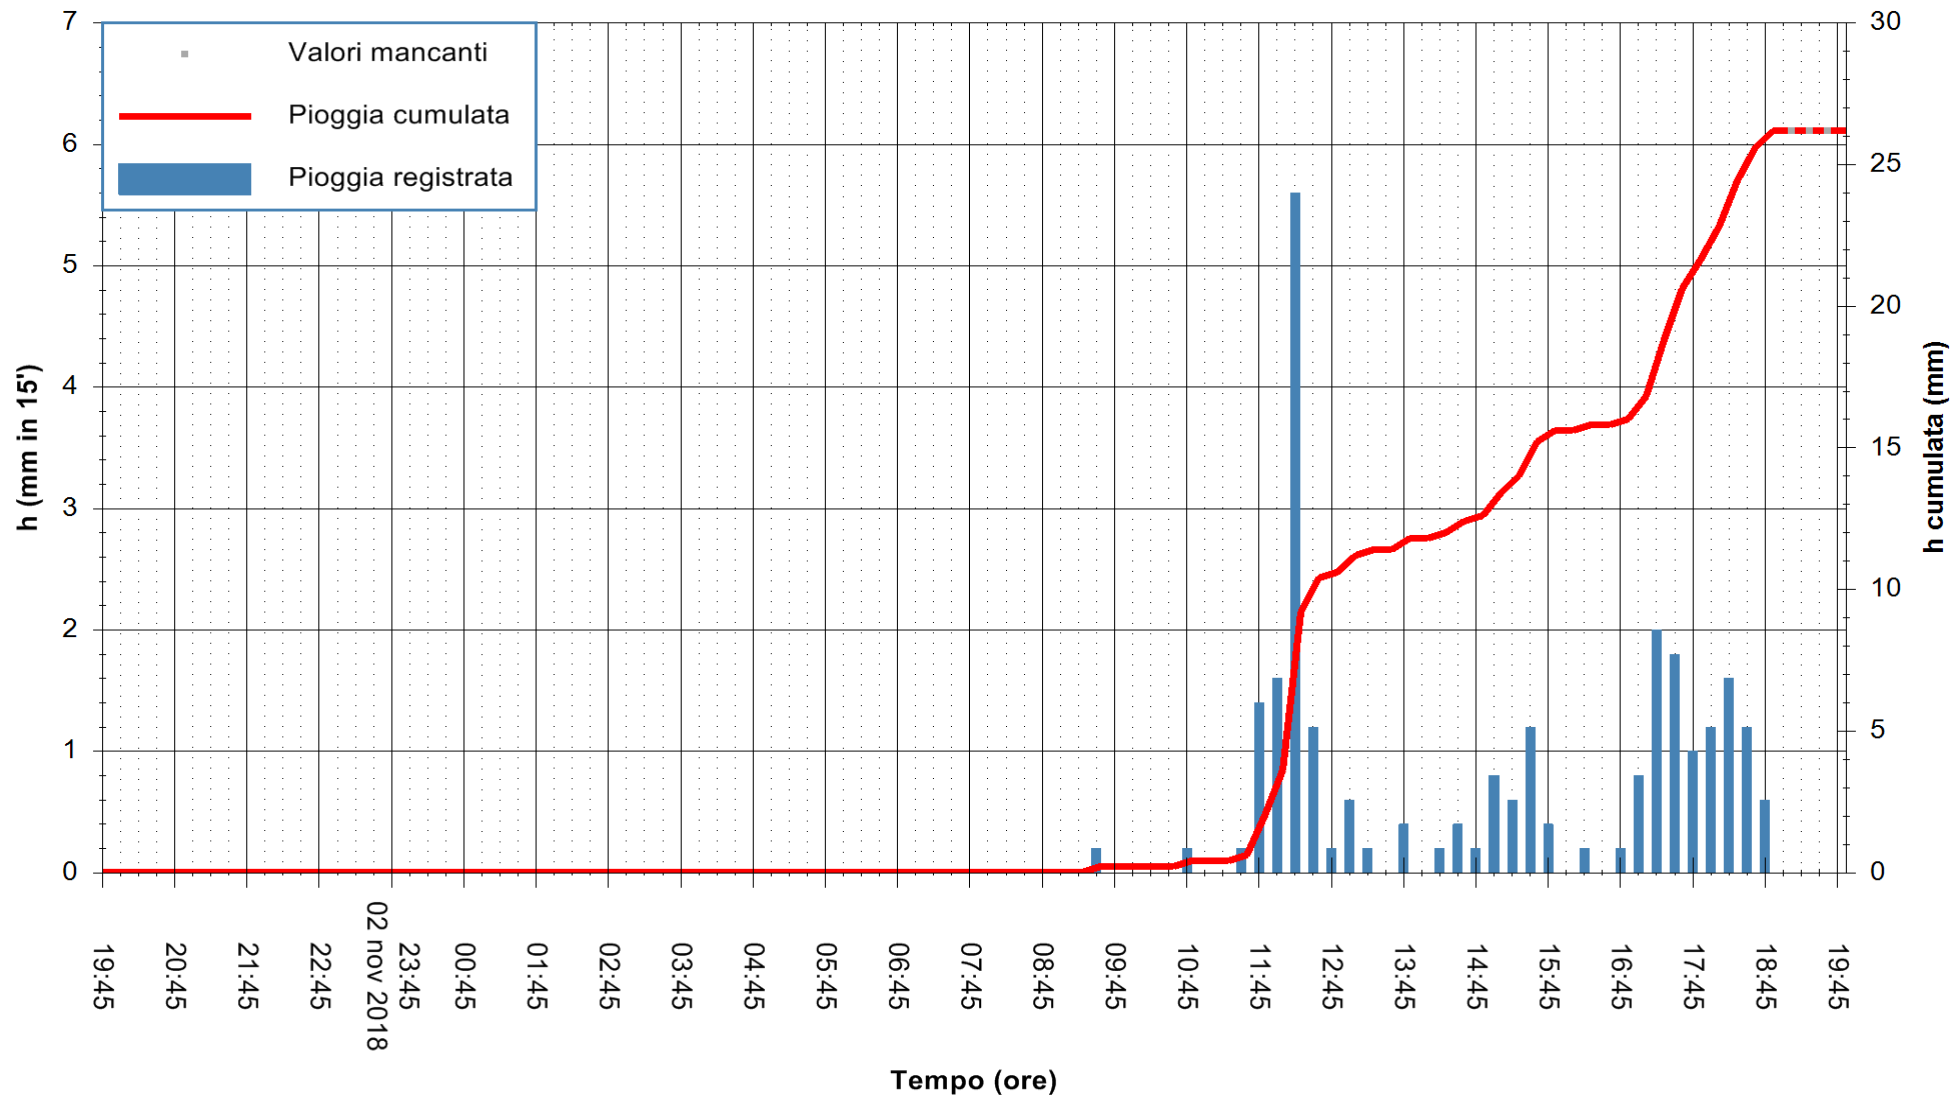

ARPAS
 F.to il Dirigente Responsabile
 Dott. Giuseppe Bianco

REGIONE AUTONOMA DE SARDIGNA
 REGIONE AUTONOMA DELLA SARDEGNA

Stazione pluviometrica Ossoni
Area MONTE OSSONI
Pioggia registrata nelle ultime 24 ore
Estrazione dati delle ore 19:57 del 03/11/2018
Ultimo dato disponibile: 03/11/2018 alle 19:30

ARPAS
F.to il Dirigente Responsabile
Dott. Giuseppe Bianco

REGIONE AUTONOMA DE SARDIGNA
REGIONE AUTONOMA DELLA SARDEGNA

Stazione pluviometrica Montresta
 Area NAVRINO
 Pioggia registrata nelle ultime 24 ore
 Estrazione dati delle ore 19:57 del 03/11/2018
 Ultimo dato disponibile: 03/11/2018 alle 19:00