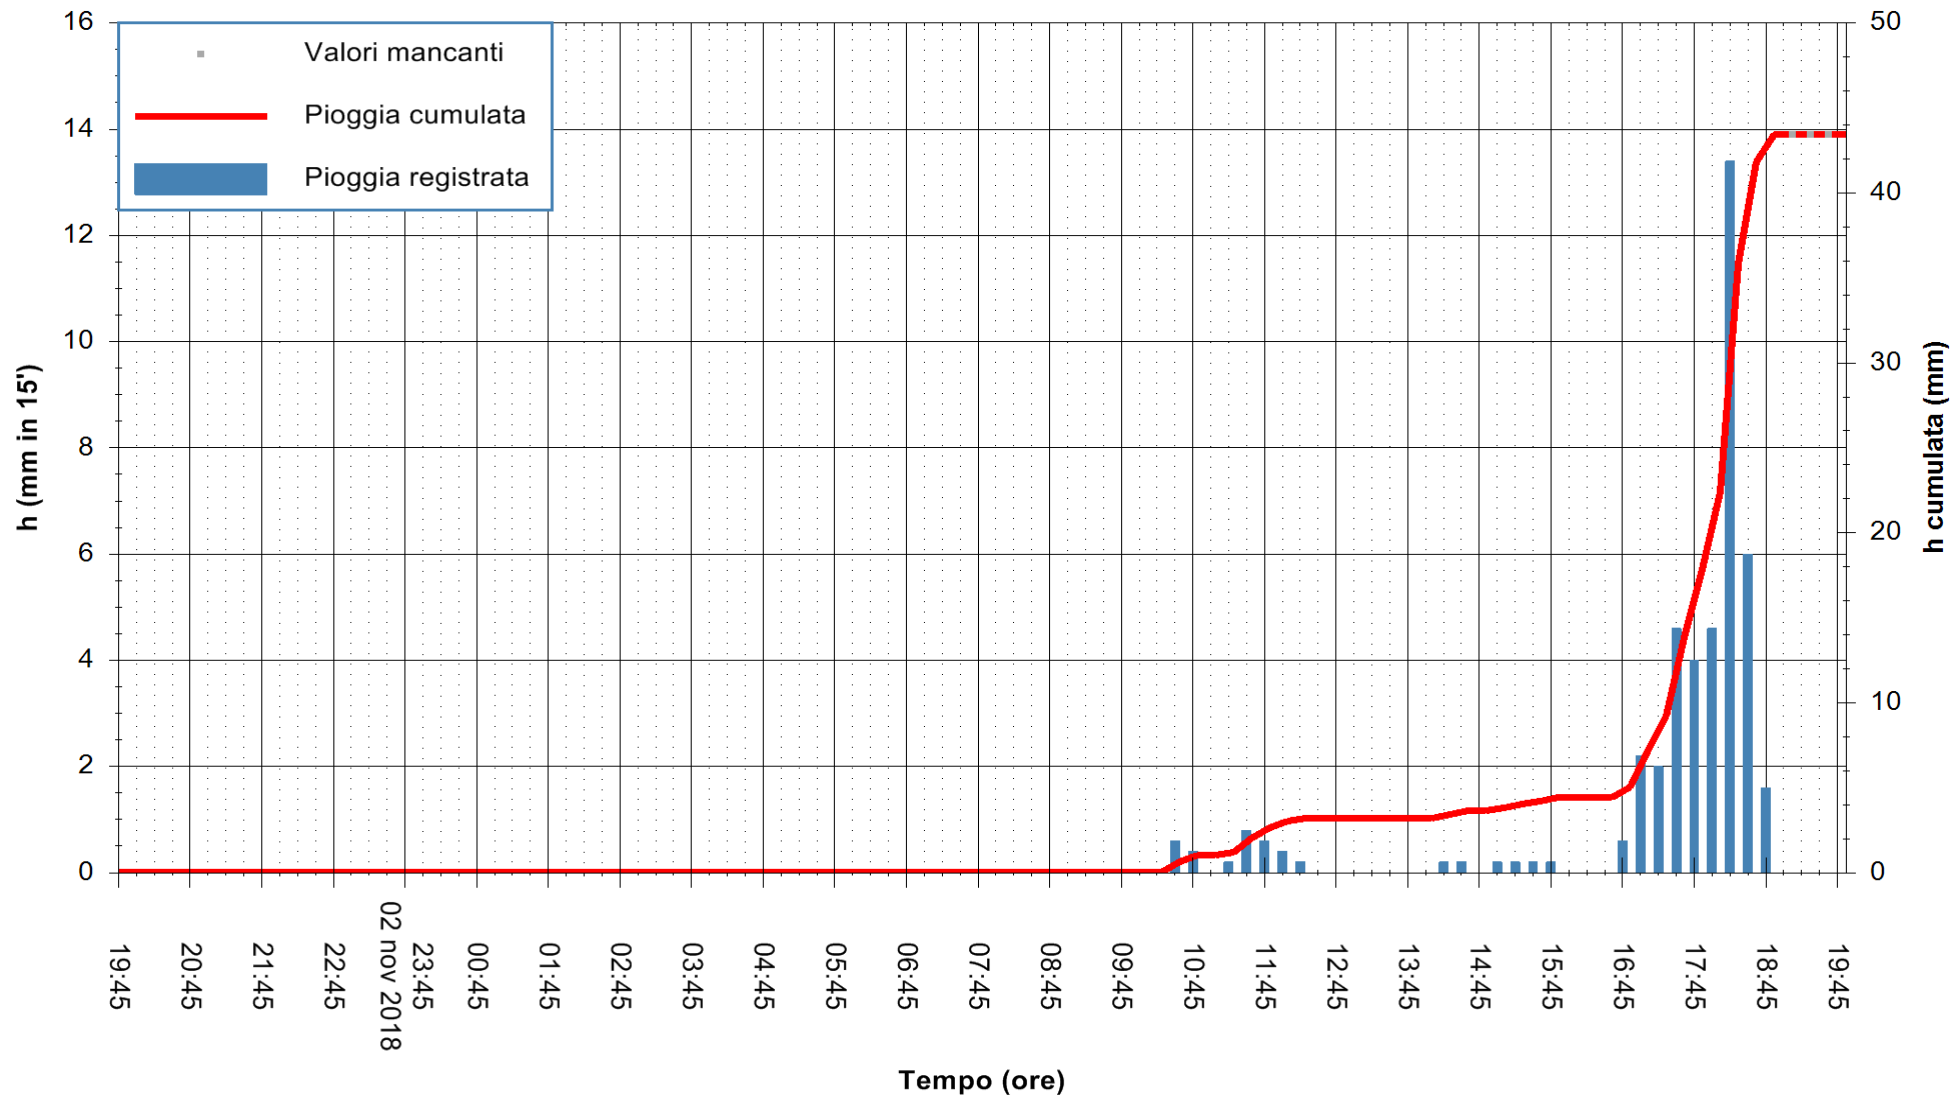

Stazione pluviometrica Oschiri
 Area PISCHINAS
 Pioggia registrata nelle ultime 24 ore
 Estrazione dati delle ore 19:57 del 03/11/2018
 Ultimo dato disponibile: 03/11/2018 alle 19:00

ARPAS
 F.to il Dirigente Responsabile
 Dott. Giuseppe Bianco

REGIONE AUTONOMA DE SARDIGNA
 REGIONE AUTONOMA DELLA SARDEGNA

Stazione pluviometrica Isca Rena
 Area ISCA RENA
 Pioggia registrata nelle ultime 24 ore
 Estrazione dati delle ore 19:57 del 03/11/2018
 Ultimo dato disponibile: 03/11/2018 alle 19:00

ARPAS
 F.to il Dirigente Responsabile
 Dott. Giuseppe Bianco

REGIONE AUTONOMA DE SARDIGNA
 REGIONE AUTONOMA DELLA SARDEGNA

Stazione pluviometrica Fluminimannu a Decimomannu
 Area DECIMOMANNU
 Piovra registrata nelle ultime 24 ore
 Estrazione dati delle ore 19:57 del 03/11/2018
 Ultimo dato disponibile: 03/11/2018 alle 19:30