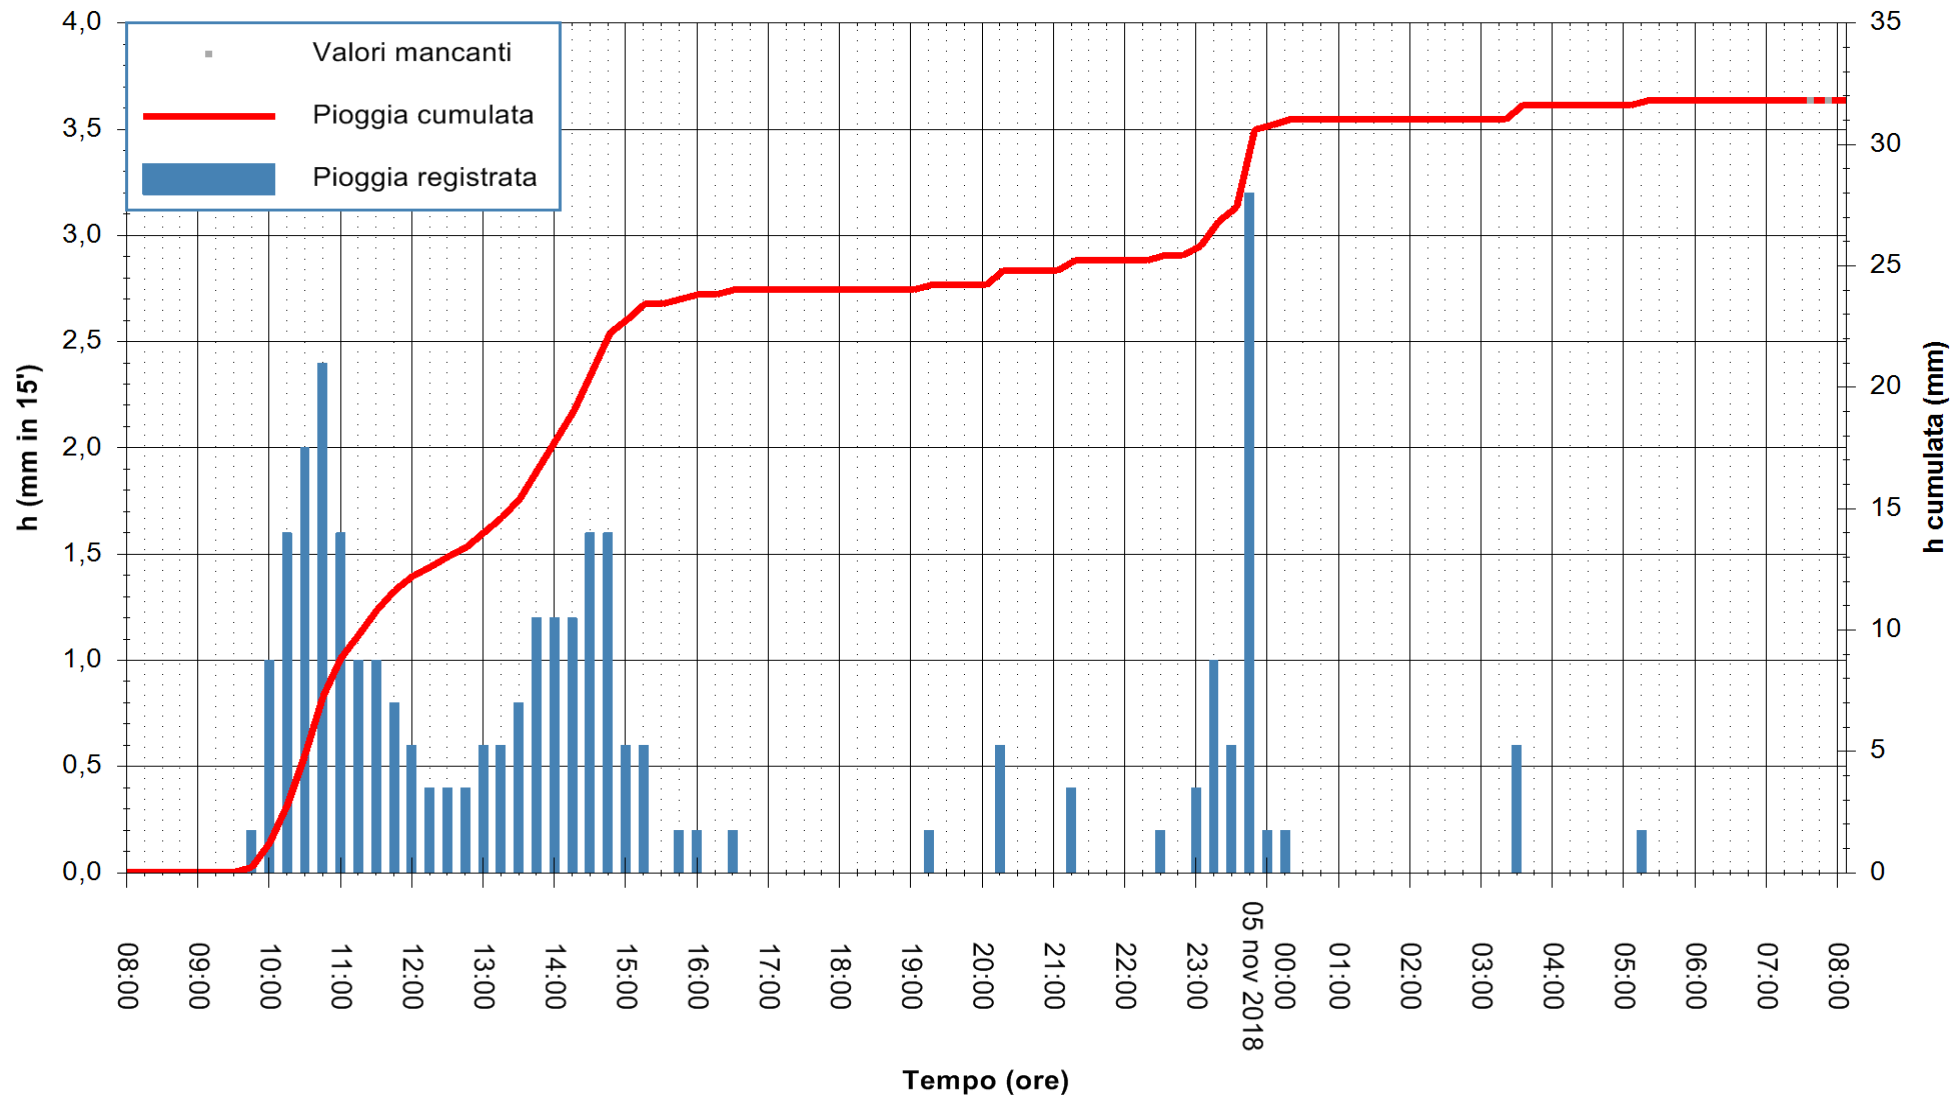

Stazione pluviometrica Monte Tului  
 Area MONTE TULUI  
 Pioggia registrata nelle ultime 24 ore  
 Estrazione dati delle ore 08:02 del 05/11/2018  
 Ultimo dato disponibile: 05/11/2018 alle 07:30

ARPAS  
 F.to il Dirigente Responsabile  
 Dott. Giuseppe Bianco

REGIONE AUTÒNOMA DE SARDIGNA  
 REGIONE AUTONOMA DELLA SARDEGNA

Stazione pluviometrica Ardara  
Area STAZIONE DI ARDARA  
Pioggia registrata nelle ultime 24 ore  
Estrazione dati delle ore 08:02 del 05/11/2018  
Ultimo dato disponibile: 05/11/2018 alle 07:30

ARPAS  
F.to il Dirigente Responsabile  
Dott. Giuseppe Bianco

REGIONE AUTONOMA DE SARDIGNA  
REGIONE AUTONOMA DELLA SARDEGNA

Stazione pluviometrica Oschiri  
Area PISCHINAS  
Pioggia registrata nelle ultime 24 ore  
Estrazione dati delle ore 08:02 del 05/11/2018  
Ultimo dato disponibile: 05/11/2018 alle 07:30