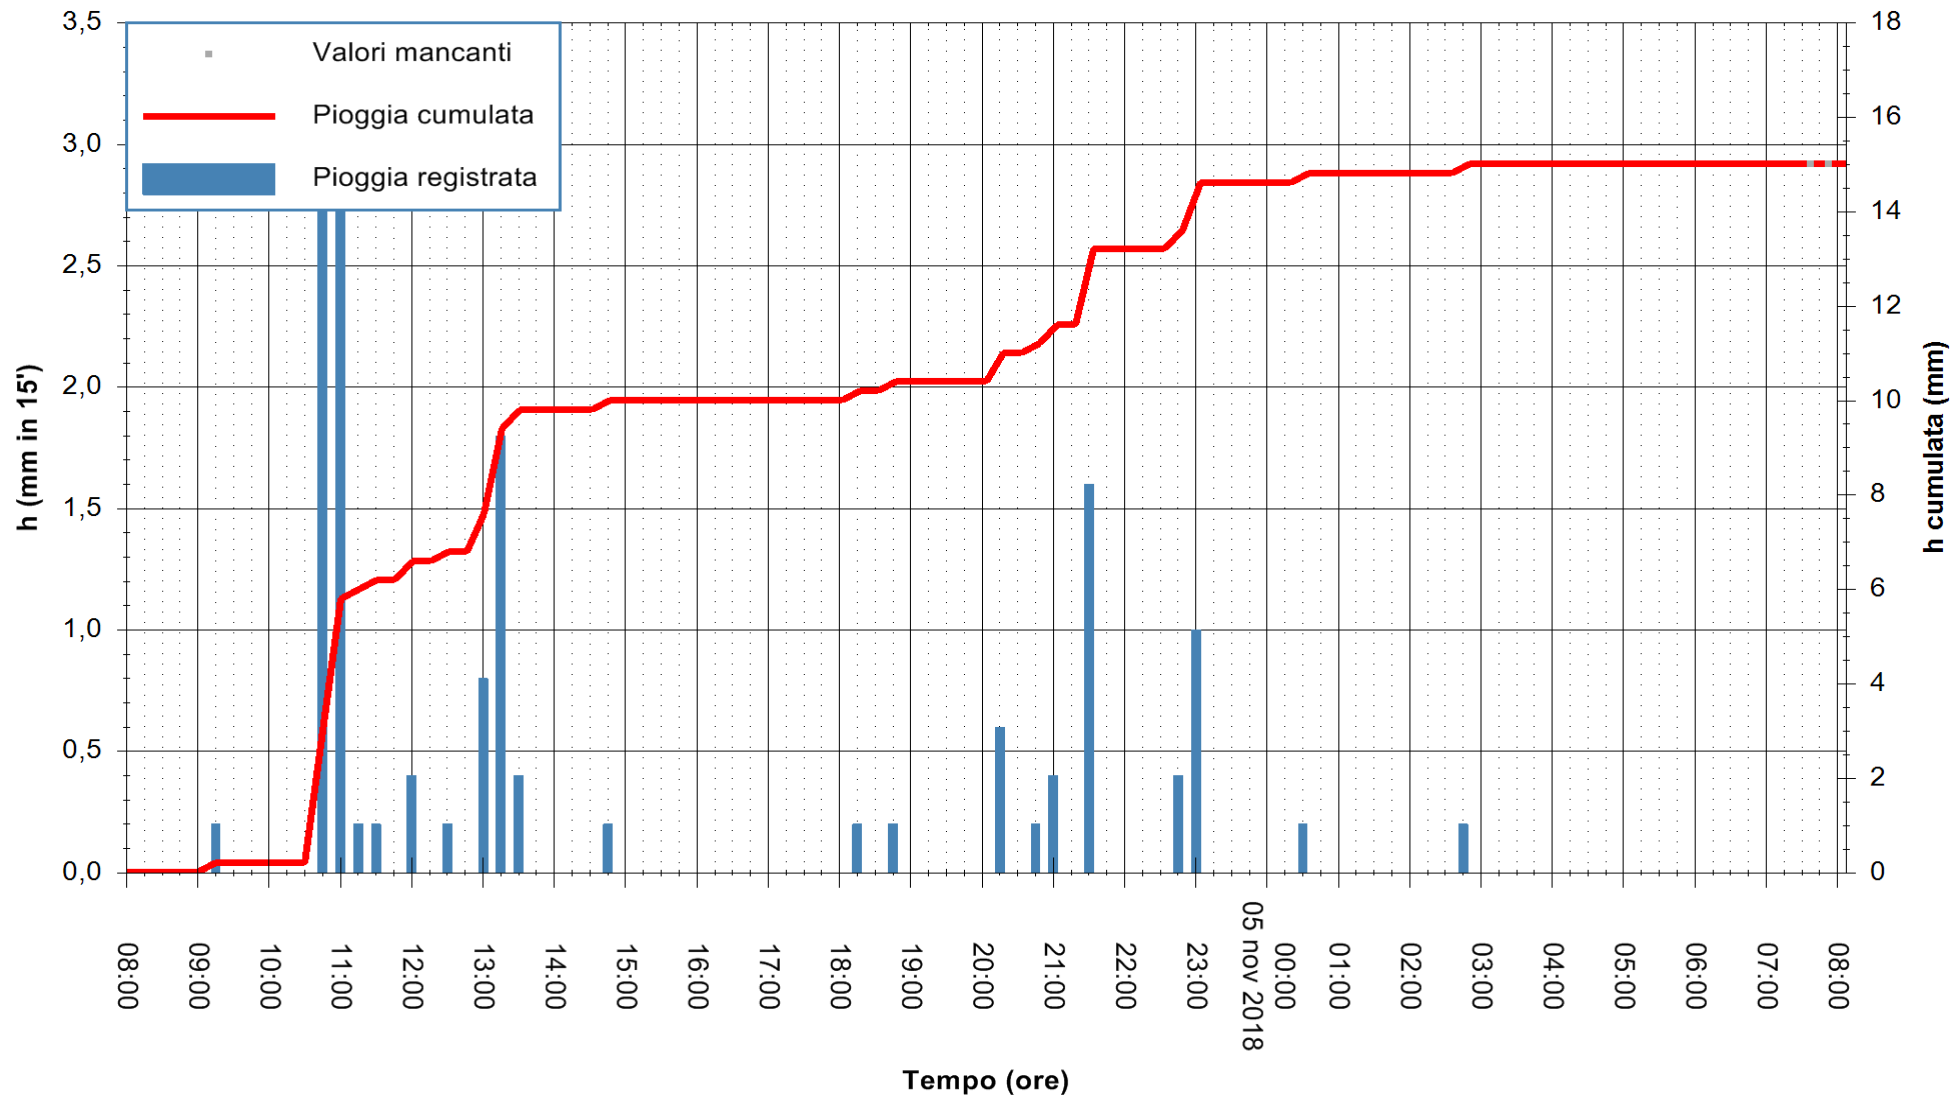

ARPAS  
F.to il Dirigente Responsabile  
Dott. Giuseppe Bianco

REGIONE AUTONOMA DE SARDIGNA  
REGIONE AUTONOMA DELLA SARDEGNA

Stazione pluviometrica Ossoni  
Area MONTE OSSONI  
Pioggia registrata nelle ultime 24 ore  
Estrazione dati delle ore 08:02 del 05/11/2018  
Ultimo dato disponibile: 05/11/2018 alle 07:30

ARPAS  
F.to il Dirigente Responsabile  
Dott. Giuseppe Bianco

REGIONE AUTONOMA DE SARDIGNA  
REGIONE AUTONOMA DELLA SARDEGNA

Stazione pluviometrica Siniscola  
Area SU PRANU  
Pioggia registrata nelle ultime 24 ore  
Estrazione dati delle ore 08:02 del 05/11/2018  
Ultimo dato disponibile: 05/11/2018 alle 07:30