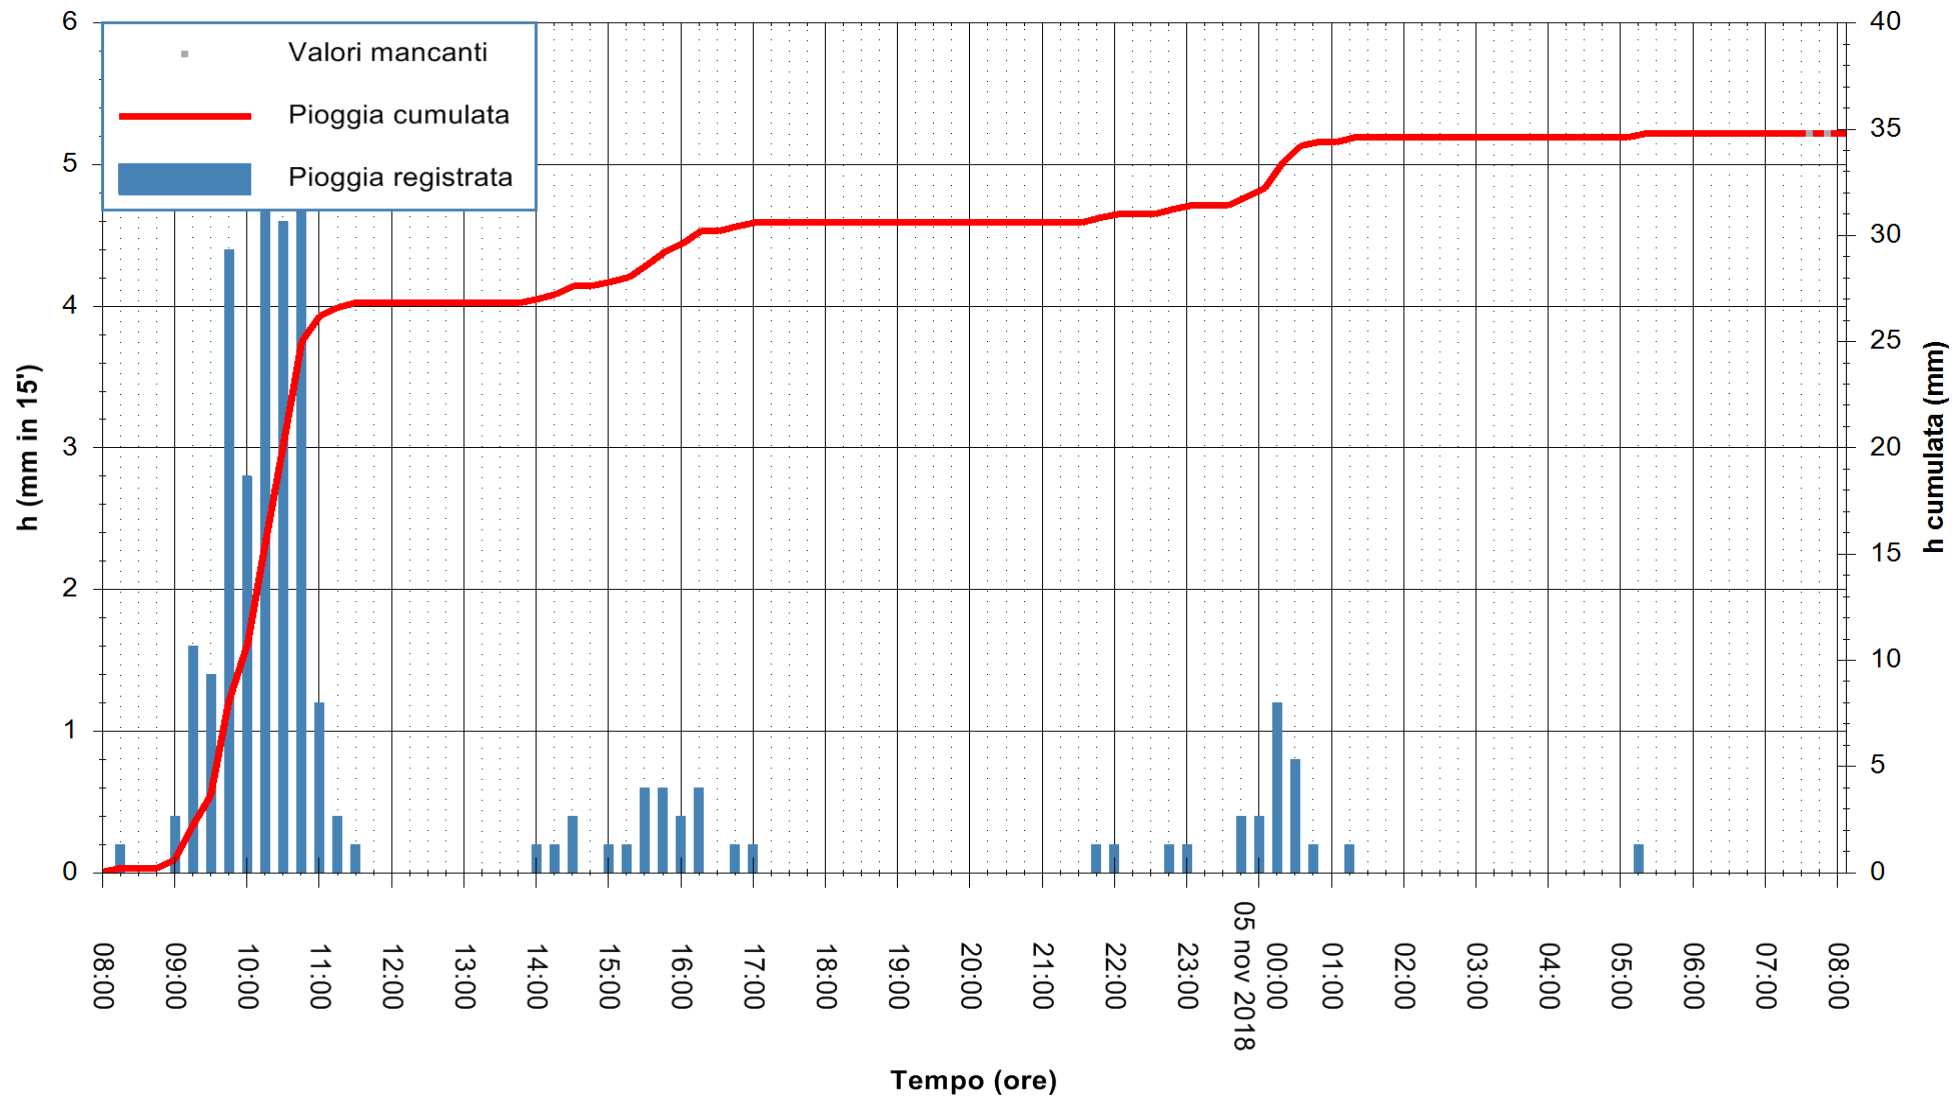

ARPAS  
F.to il Dirigente Responsabile  
Dott. Giuseppe Bianco

REGIONE AUTONOMA DE SARDIGNA  
REGIONE AUTONOMA DELLA SARDEGNA

Stazione pluviometrica Tempo  
 Area CUSSEDDU  
 Pioggia registrata nelle ultime 24 ore  
 Estrazione dati delle ore 08:02 del 05/11/2018  
 Ultimo dato disponibile: 05/11/2018 alle 07:30