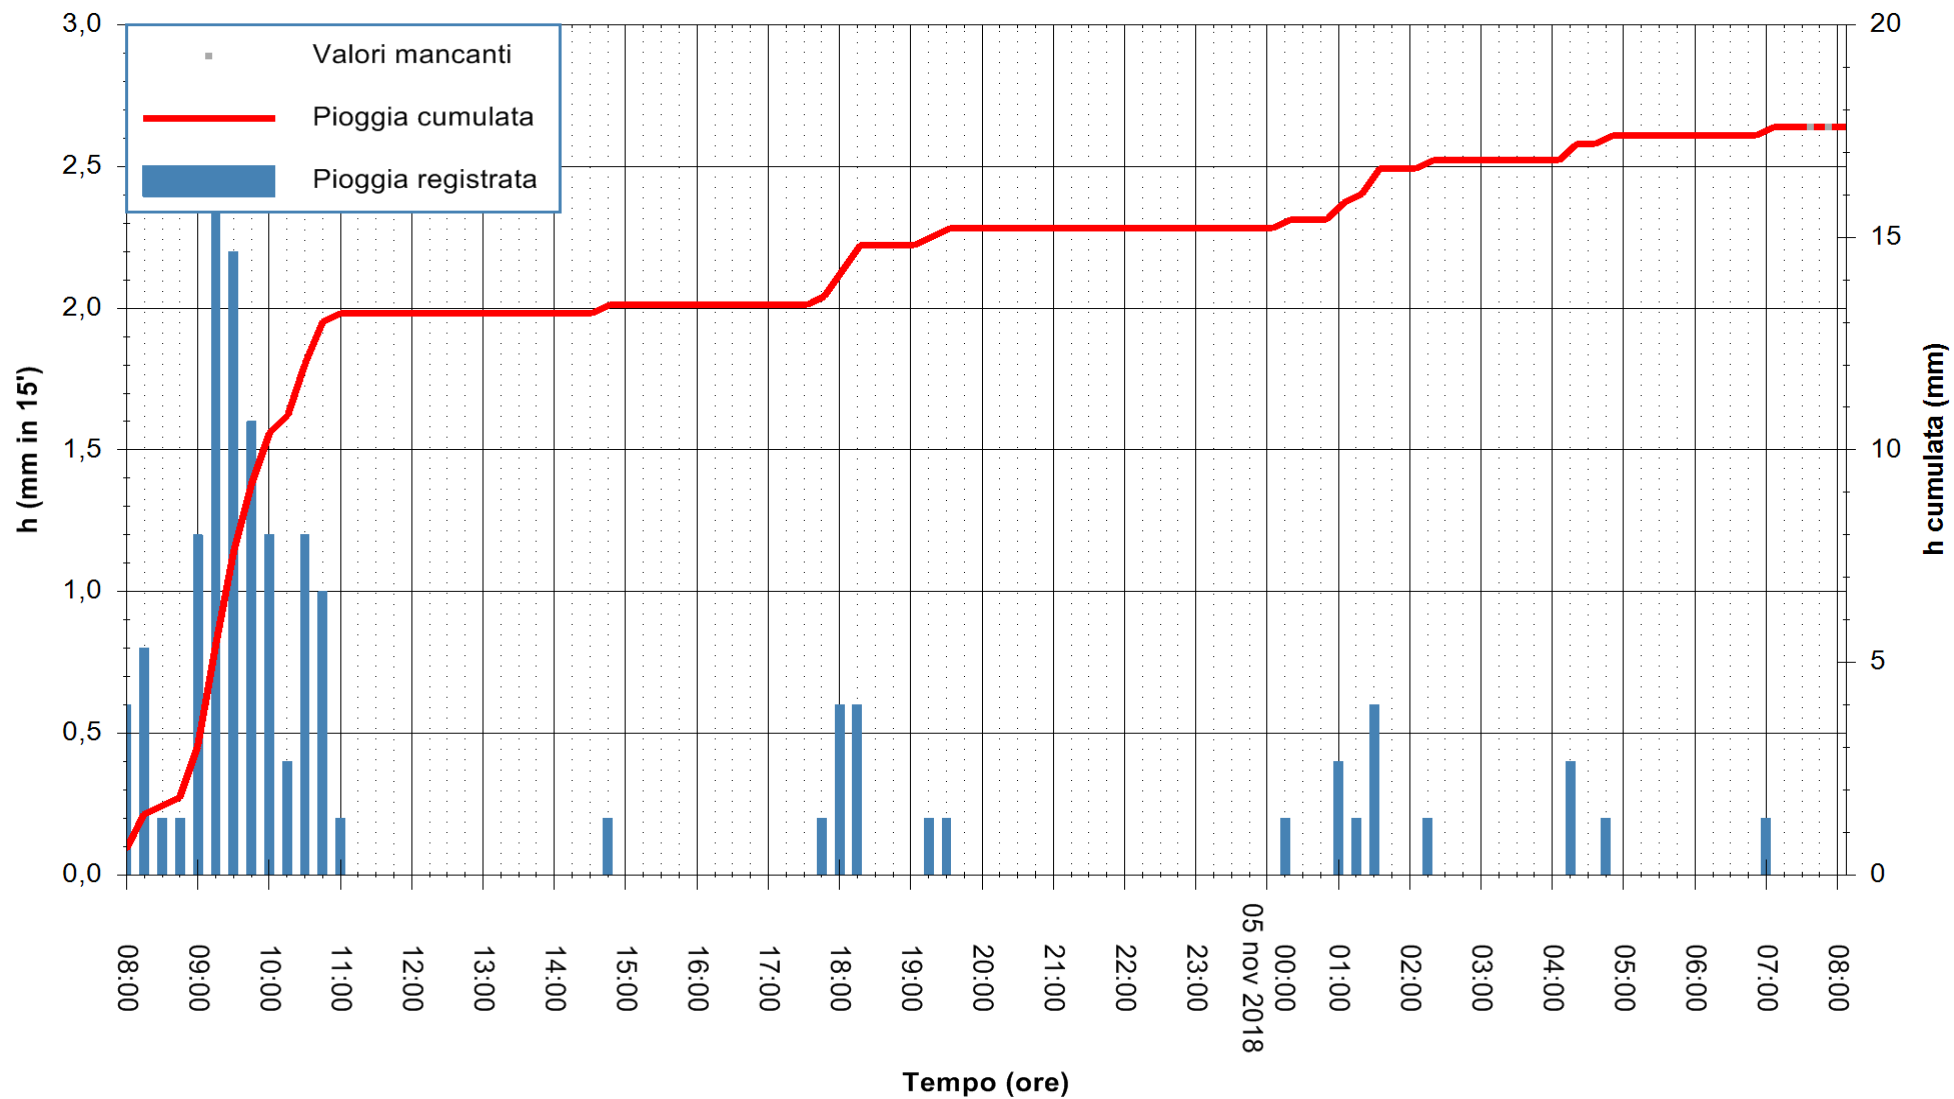

ARPAS  
F.to il Dirigente Responsabile  
Dott. Giuseppe Bianco

REGIONE AUTONOMA DE SARDIGNA  
REGIONE AUTONOMA DELLA SARDEGNA

Stazione pluviometrica Isca Rena  
 Area ISCA RENA  
 Pioggia registrata nelle ultime 24 ore  
 Estrazione dati delle ore 08:02 del 05/11/2018  
 Ultimo dato disponibile: 05/11/2018 alle 07:30