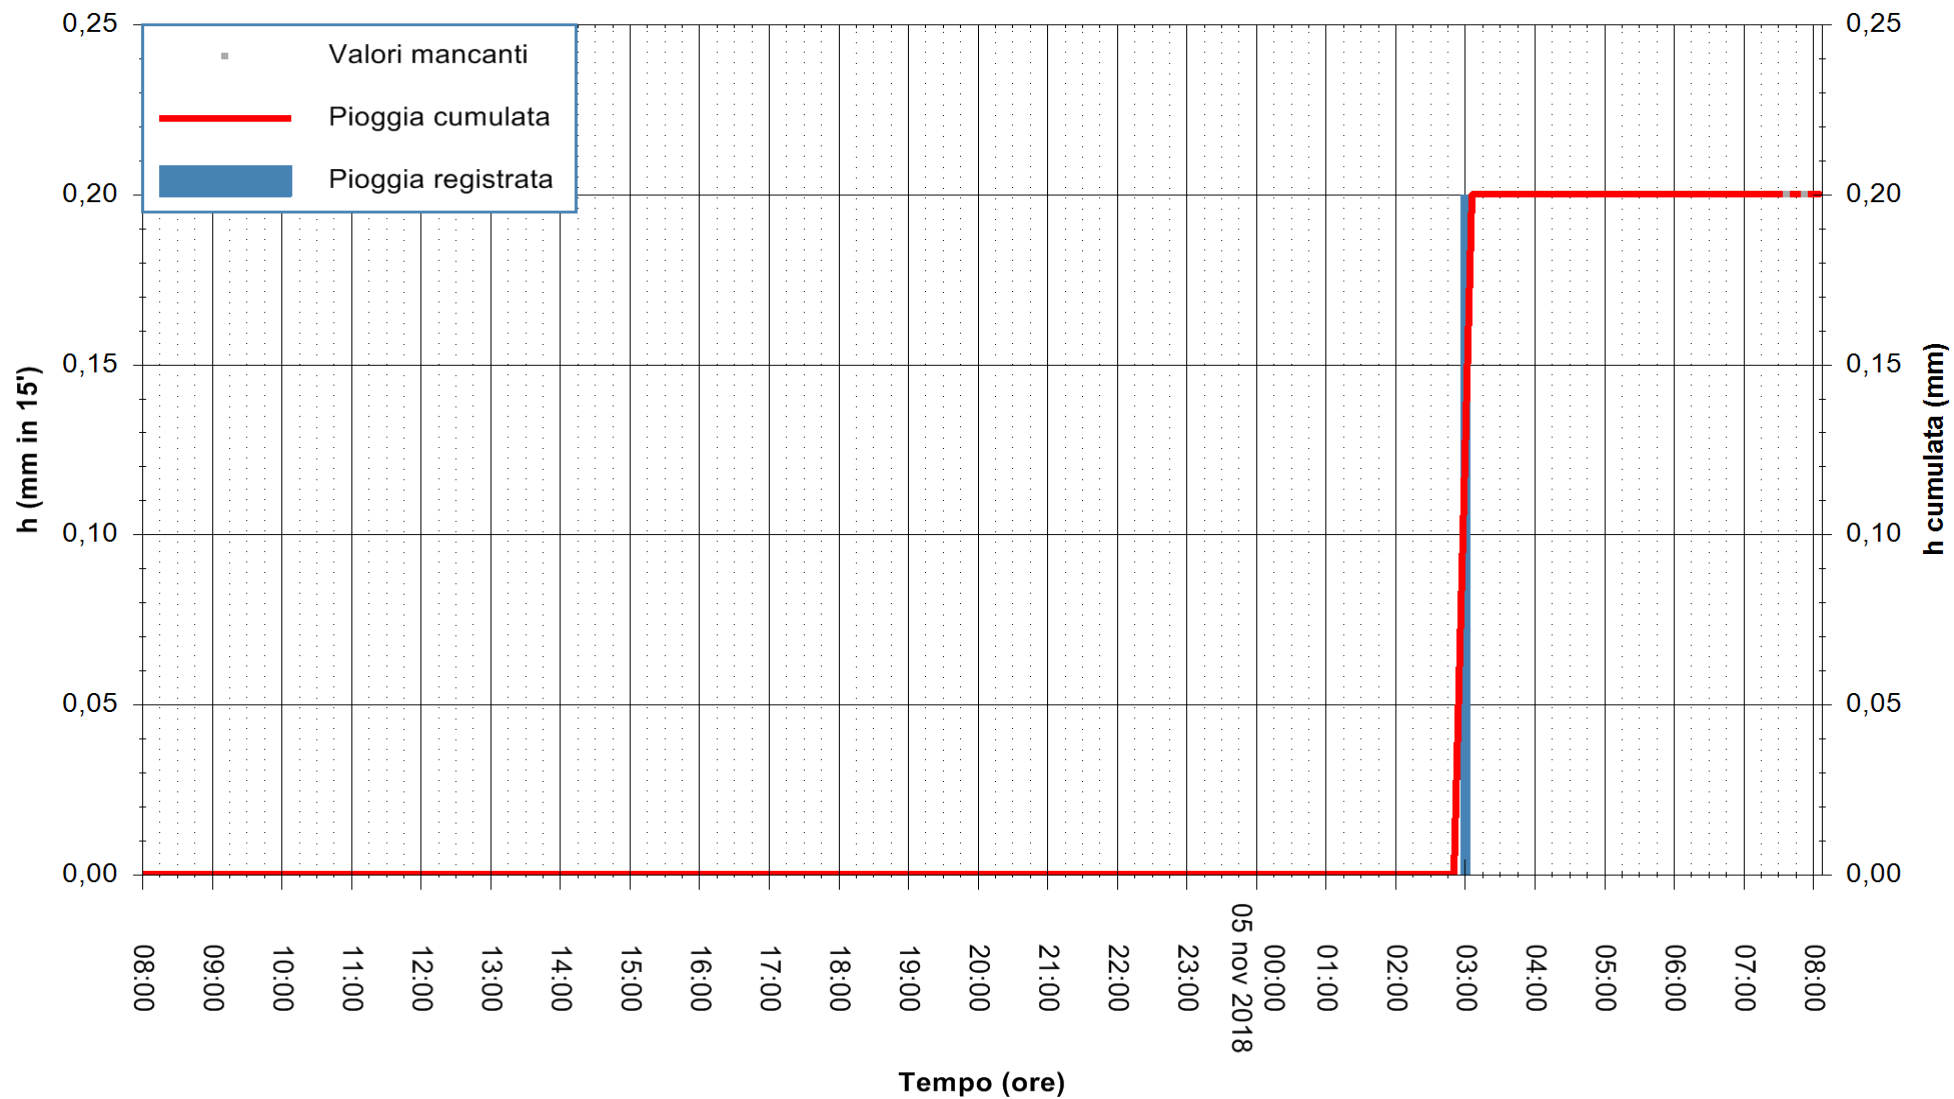

ARPAS  
F.to il Dirigente Responsabile  
Dott. Giuseppe Bianco

REGIONE AUTONOMA DE SARDIGNA  
REGIONE AUTONOMA DELLA SARDEGNA

Stazione pluviometrica Siniscola  
Area SU PRANU  
Pioggia registrata nelle ultime 24 ore  
Estrazione dati delle ore 08:02 del 05/11/2018  
Ultimo dato disponibile: 05/11/2018 alle 07:30