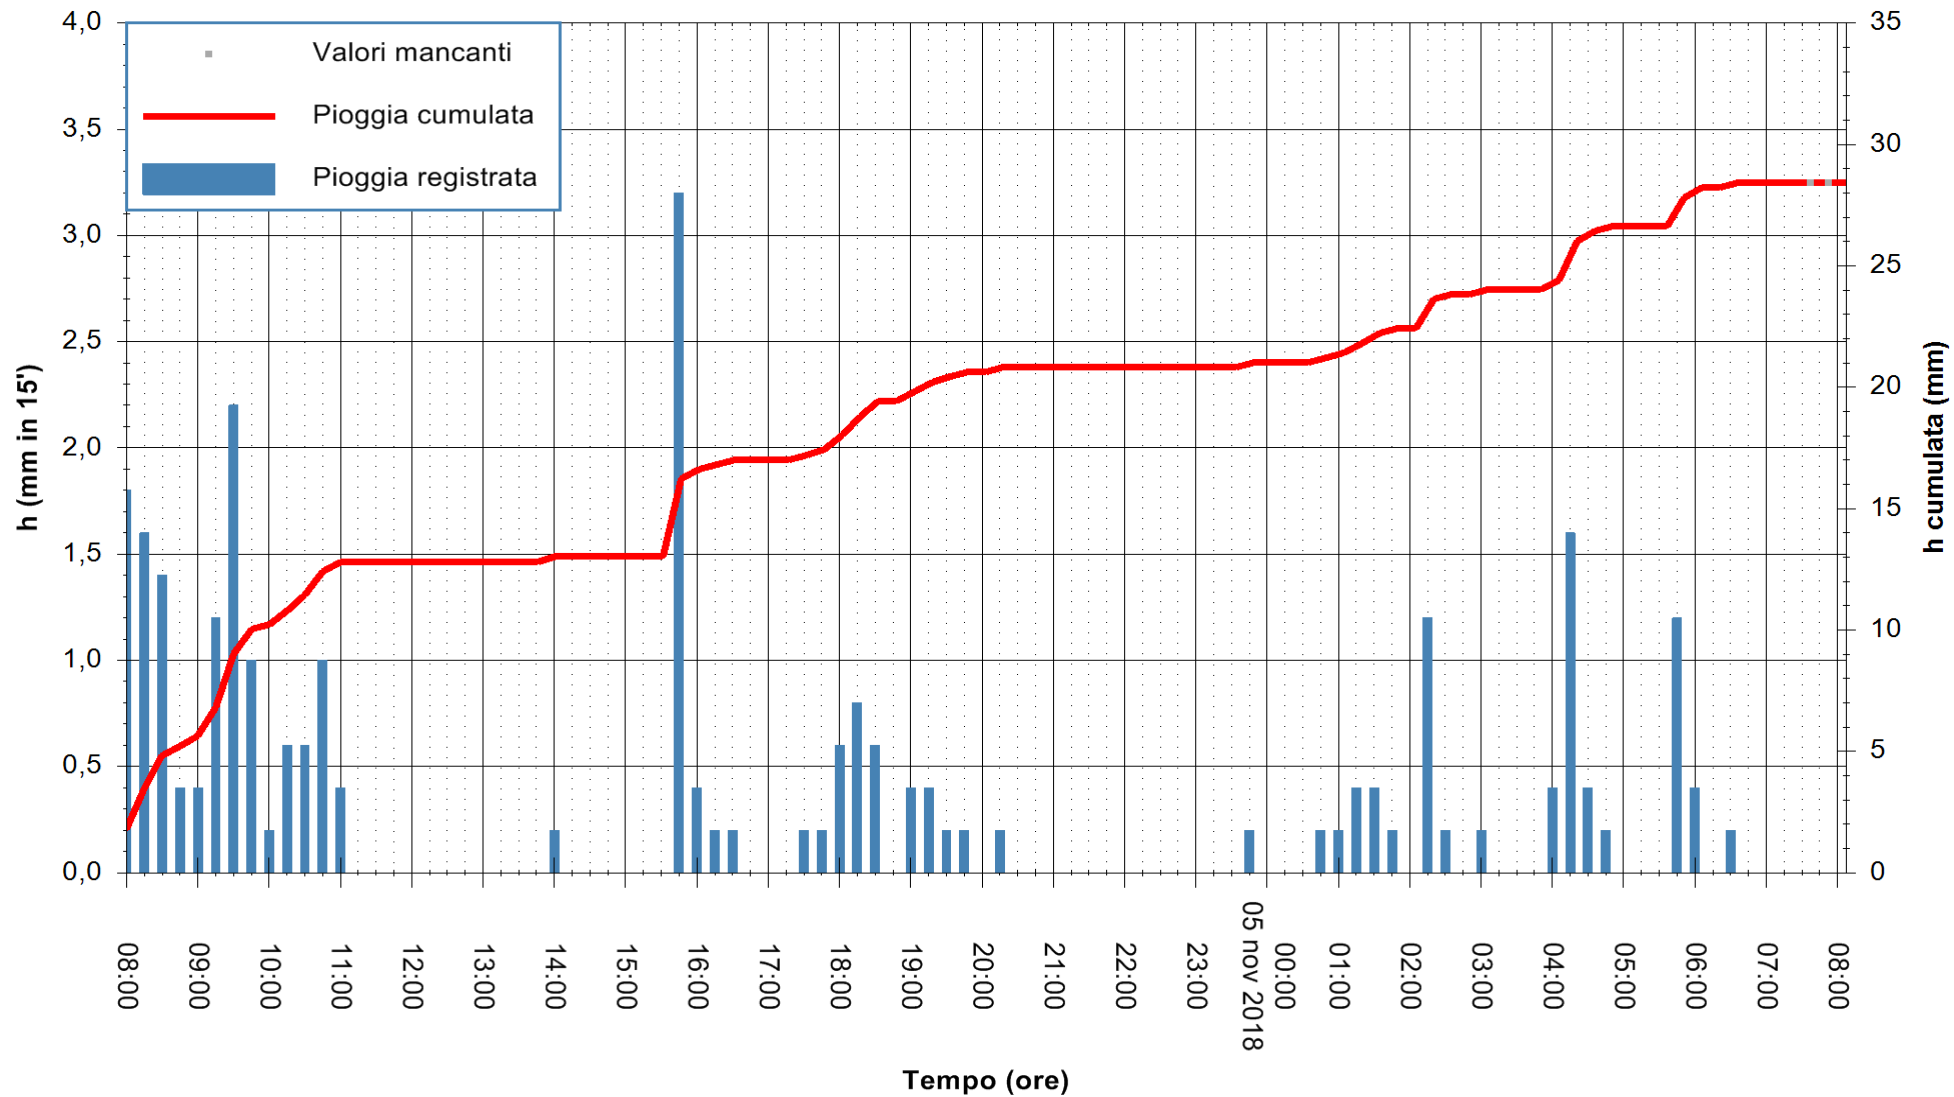

ARPAS  
F.to il Dirigente Responsabile  
Dott. Giuseppe Bianco

REGIONE AUTONOMA DE SARDIGNA  
REGIONE AUTONOMA DELLA SARDEGNA

Stazione pluviometrica Isca Rena  
 Area ISCA RENA  
 Pioggia registrata nelle ultime 24 ore  
 Estrazione dati delle ore 08:02 del 05/11/2018  
 Ultimo dato disponibile: 05/11/2018 alle 07:30