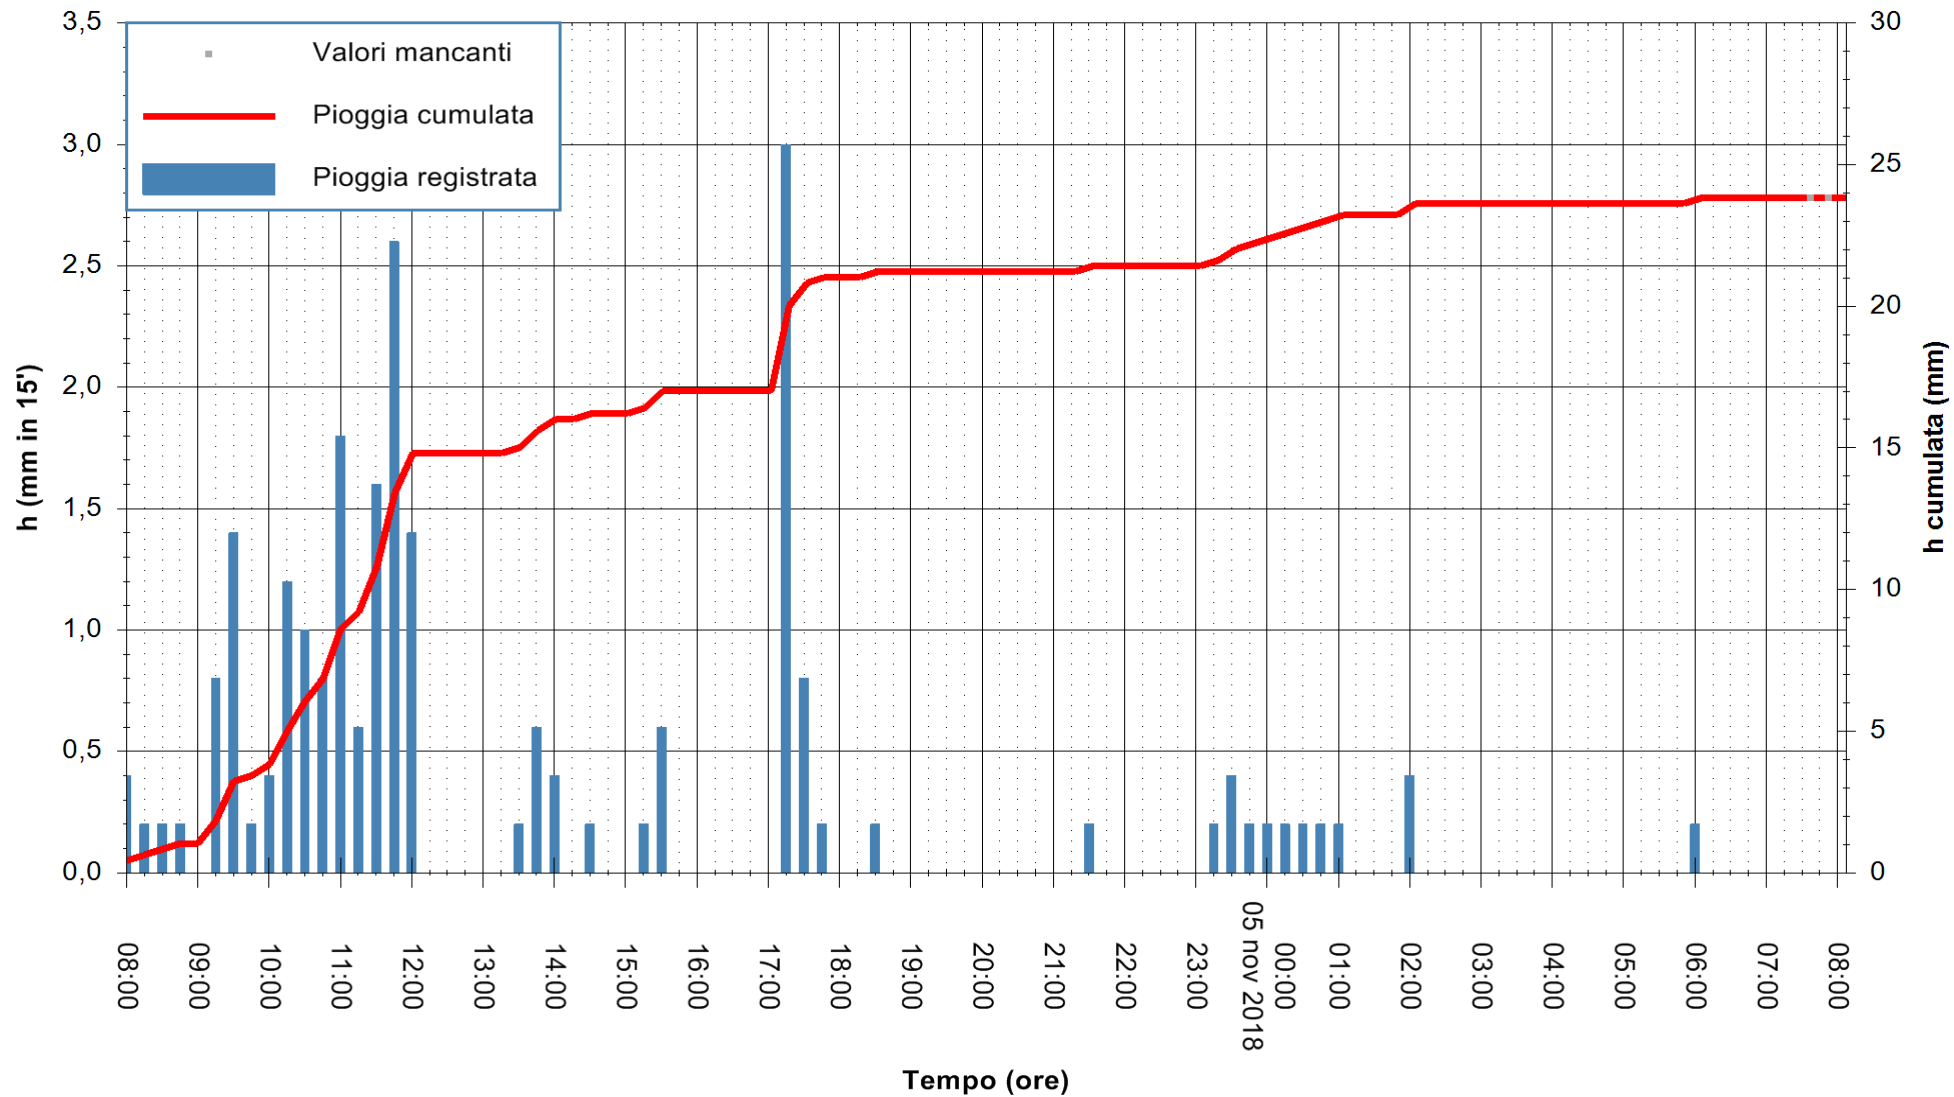

Stazione pluviometrica Monte Tului  
 Area MONTE TULUI  
 Pioggia registrata nelle ultime 24 ore  
 Estrazione dati delle ore 08:02 del 05/11/2018  
 Ultimo dato disponibile: 05/11/2018 alle 07:30

ARPAS  
 F.to il Dirigente Responsabile  
 Dott. Giuseppe Bianco

REGIONE AUTÒNOMA DE SARDIGNA  
 REGIONE AUTONOMA DELLA SARDEGNA

Stazione pluviometrica Ardara  
Area STAZIONE DI ARDARA  
Pioggia registrata nelle ultime 24 ore  
Estrazione dati delle ore 08:02 del 05/11/2018  
Ultimo dato disponibile: 05/11/2018 alle 07:30