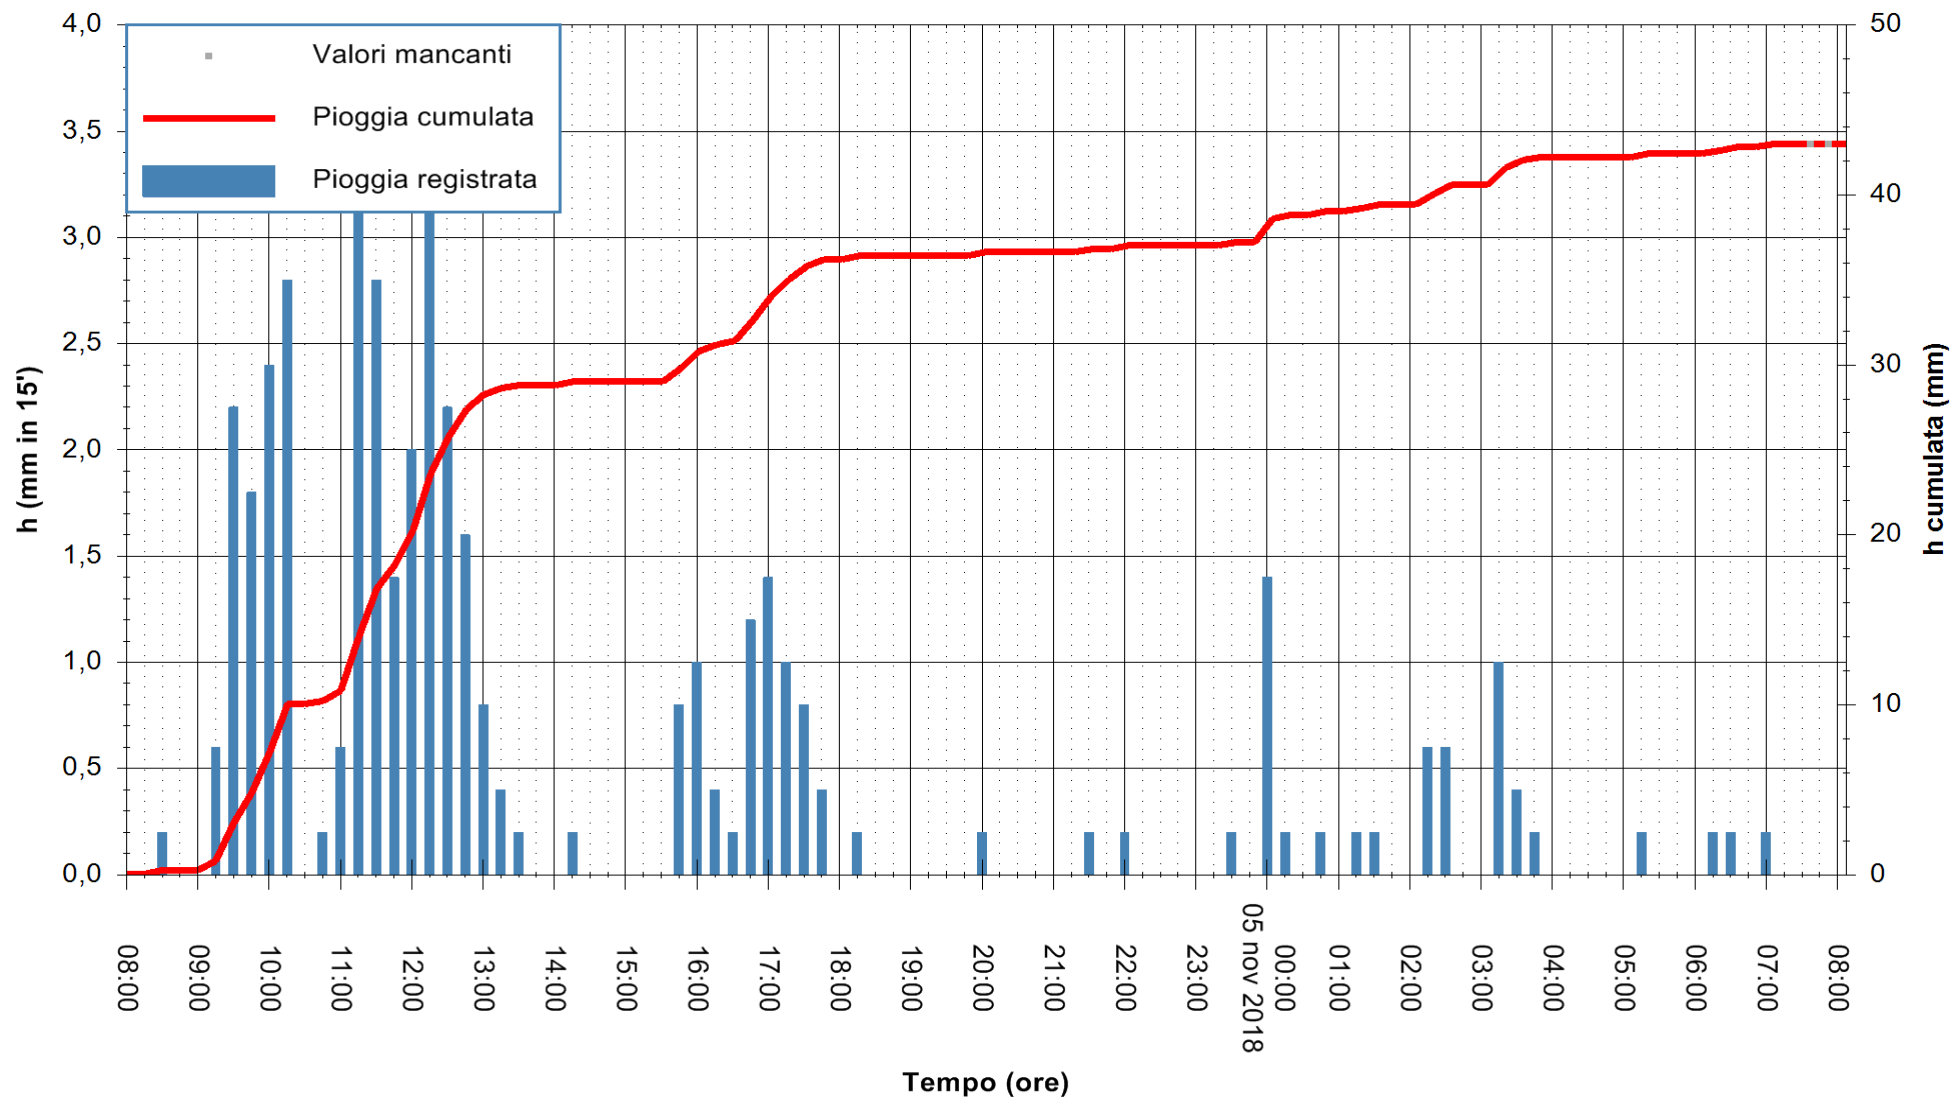

ARPAS  
F.to il Dirigente Responsabile  
Dott. Giuseppe Bianco

REGIONE AUTONOMA DE SARDIGNA  
REGIONE AUTONOMA DELLA SARDEGNA

Stazione pluviometrica Tempo  
 Area CUSSEDDU  
 Pioggia registrata nelle ultime 24 ore  
 Estrazione dati delle ore 08:02 del 05/11/2018  
 Ultimo dato disponibile: 05/11/2018 alle 07:30