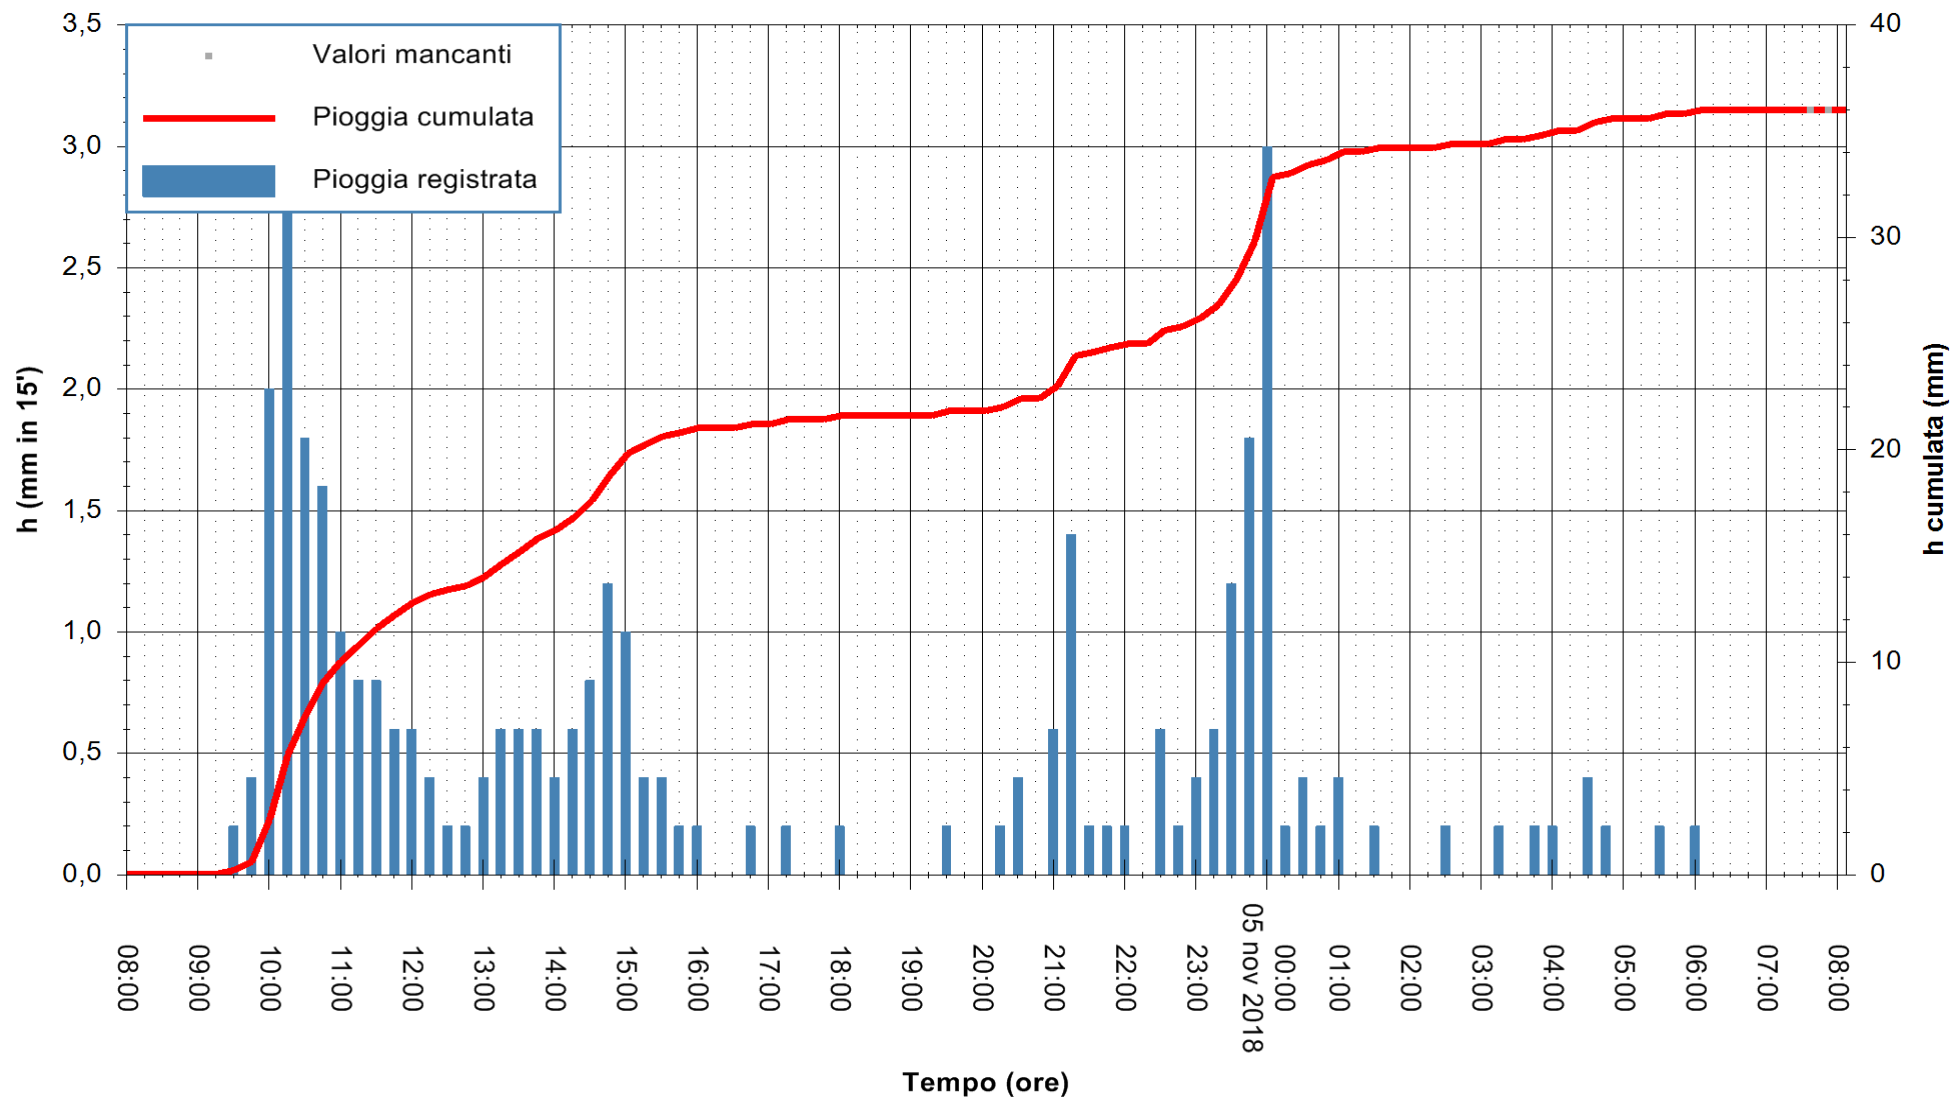

Stazione pluviometrica Monte Tului  
 Area MONTE TULUI  
 Pioggia registrata nelle ultime 24 ore  
 Estrazione dati delle ore 08:02 del 05/11/2018  
 Ultimo dato disponibile: 05/11/2018 alle 07:30

ARPAS  
 F.to il Dirigente Responsabile  
 Dott. Giuseppe Bianco

REGIONE AUTÒNOMA DE SARDIGNA  
 REGIONE AUTONOMA DELLA SARDEGNA

Stazione pluviometrica Ardara  
Area STAZIONE DI ARDARA  
Pioggia registrata nelle ultime 24 ore  
Estrazione dati delle ore 08:02 del 05/11/2018  
Ultimo dato disponibile: 05/11/2018 alle 07:30