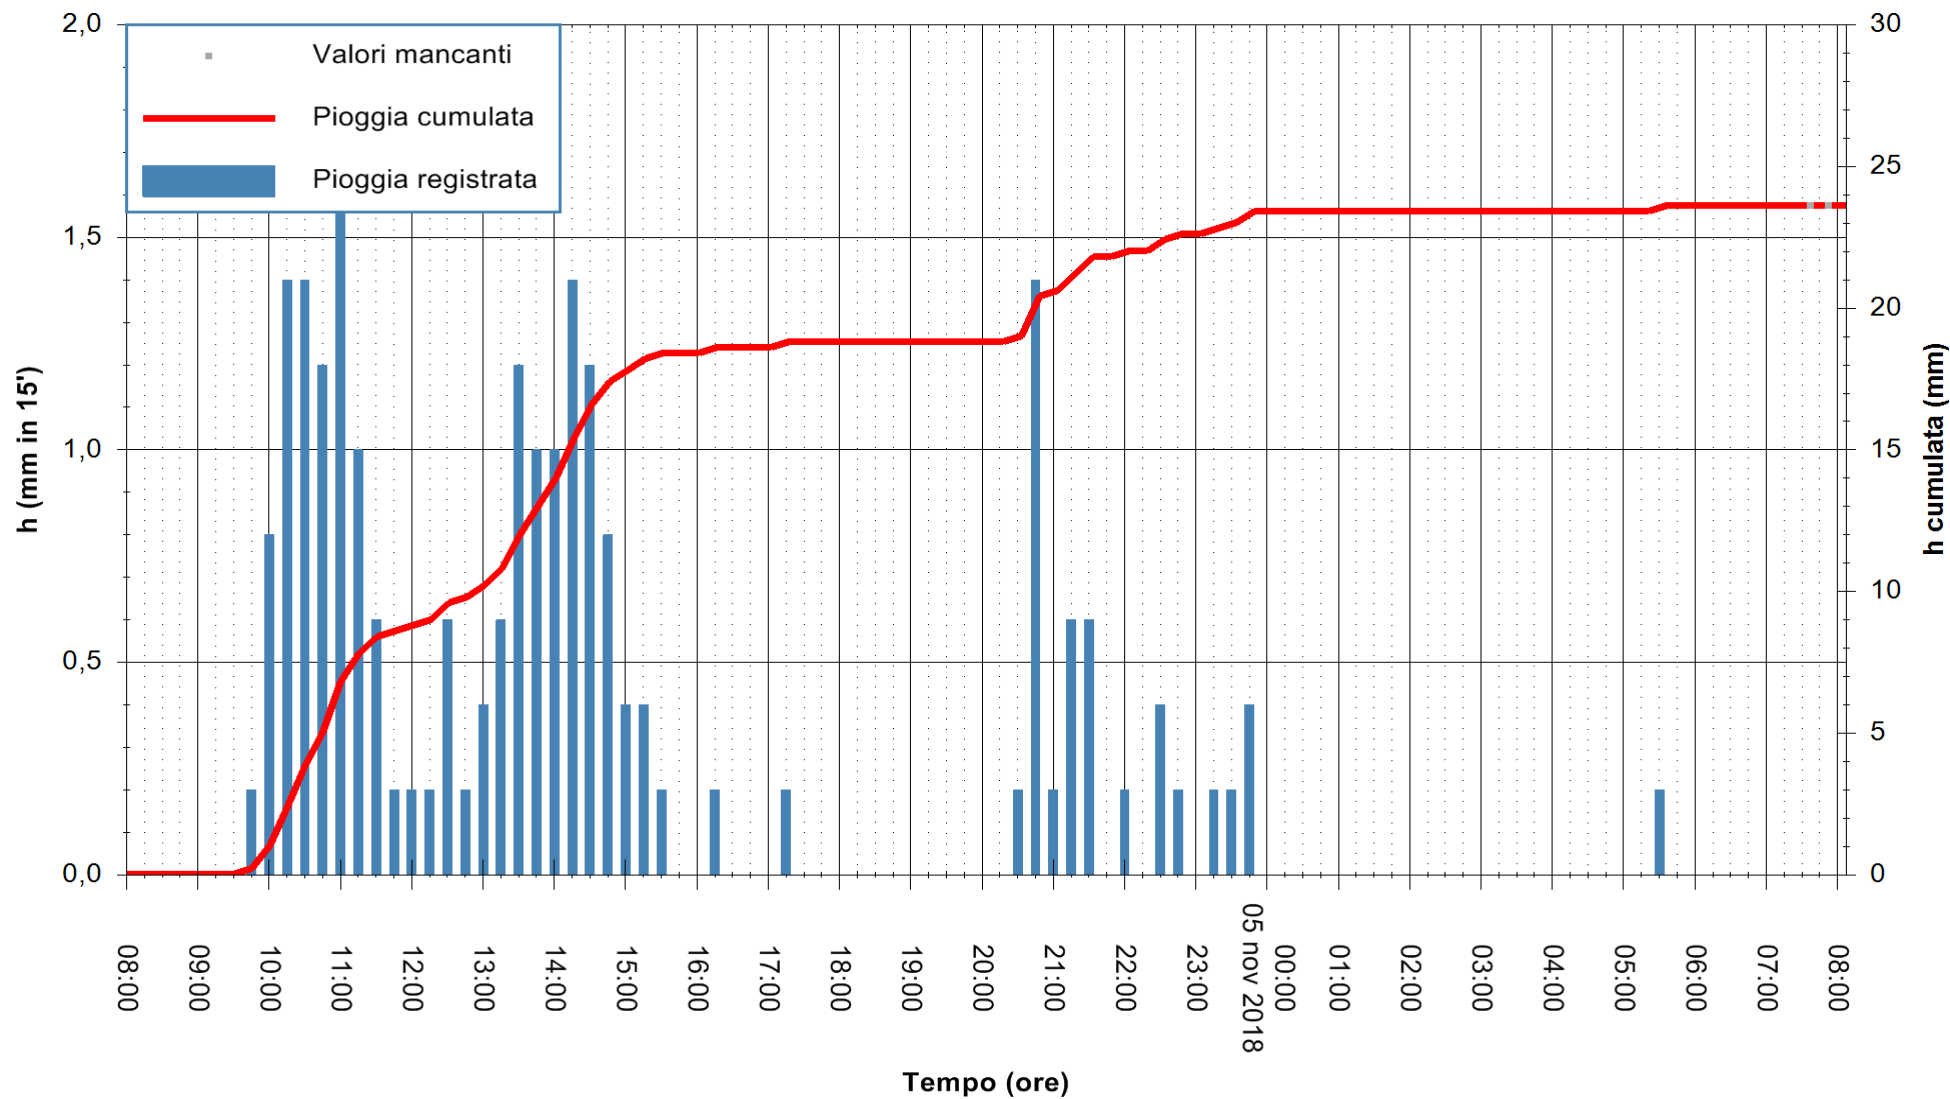

Stazione pluviometrica Monte Tului  
 Area MONTE TULUI  
 Pioggia registrata nelle ultime 24 ore  
 Estrazione dati delle ore 08:02 del 05/11/2018  
 Ultimo dato disponibile: 05/11/2018 alle 07:30

ARPAS  
 F.to il Dirigente Responsabile  
 Dott. Giuseppe Bianco

REGIONE AUTÒNOMA DE SARDIGNA  
 REGIONE AUTONOMA DELLA SARDEGNA

Stazione pluviometrica Ardara  
Area STAZIONE DI ARDARA  
Pioggia registrata nelle ultime 24 ore  
Estrazione dati delle ore 08:02 del 05/11/2018  
Ultimo dato disponibile: 05/11/2018 alle 07:30

ARPAS  
F.to il Dirigente Responsabile  
Dott. Giuseppe Bianco

REGIONE AUTONOMA DE SARDIGNA  
REGIONE AUTONOMA DELLA SARDEGNA

Stazione pluviometrica Oschiri  
Area PISCHINAS  
Pioggia registrata nelle ultime 24 ore  
Estrazione dati delle ore 08:02 del 05/11/2018  
Ultimo dato disponibile: 05/11/2018 alle 07:30