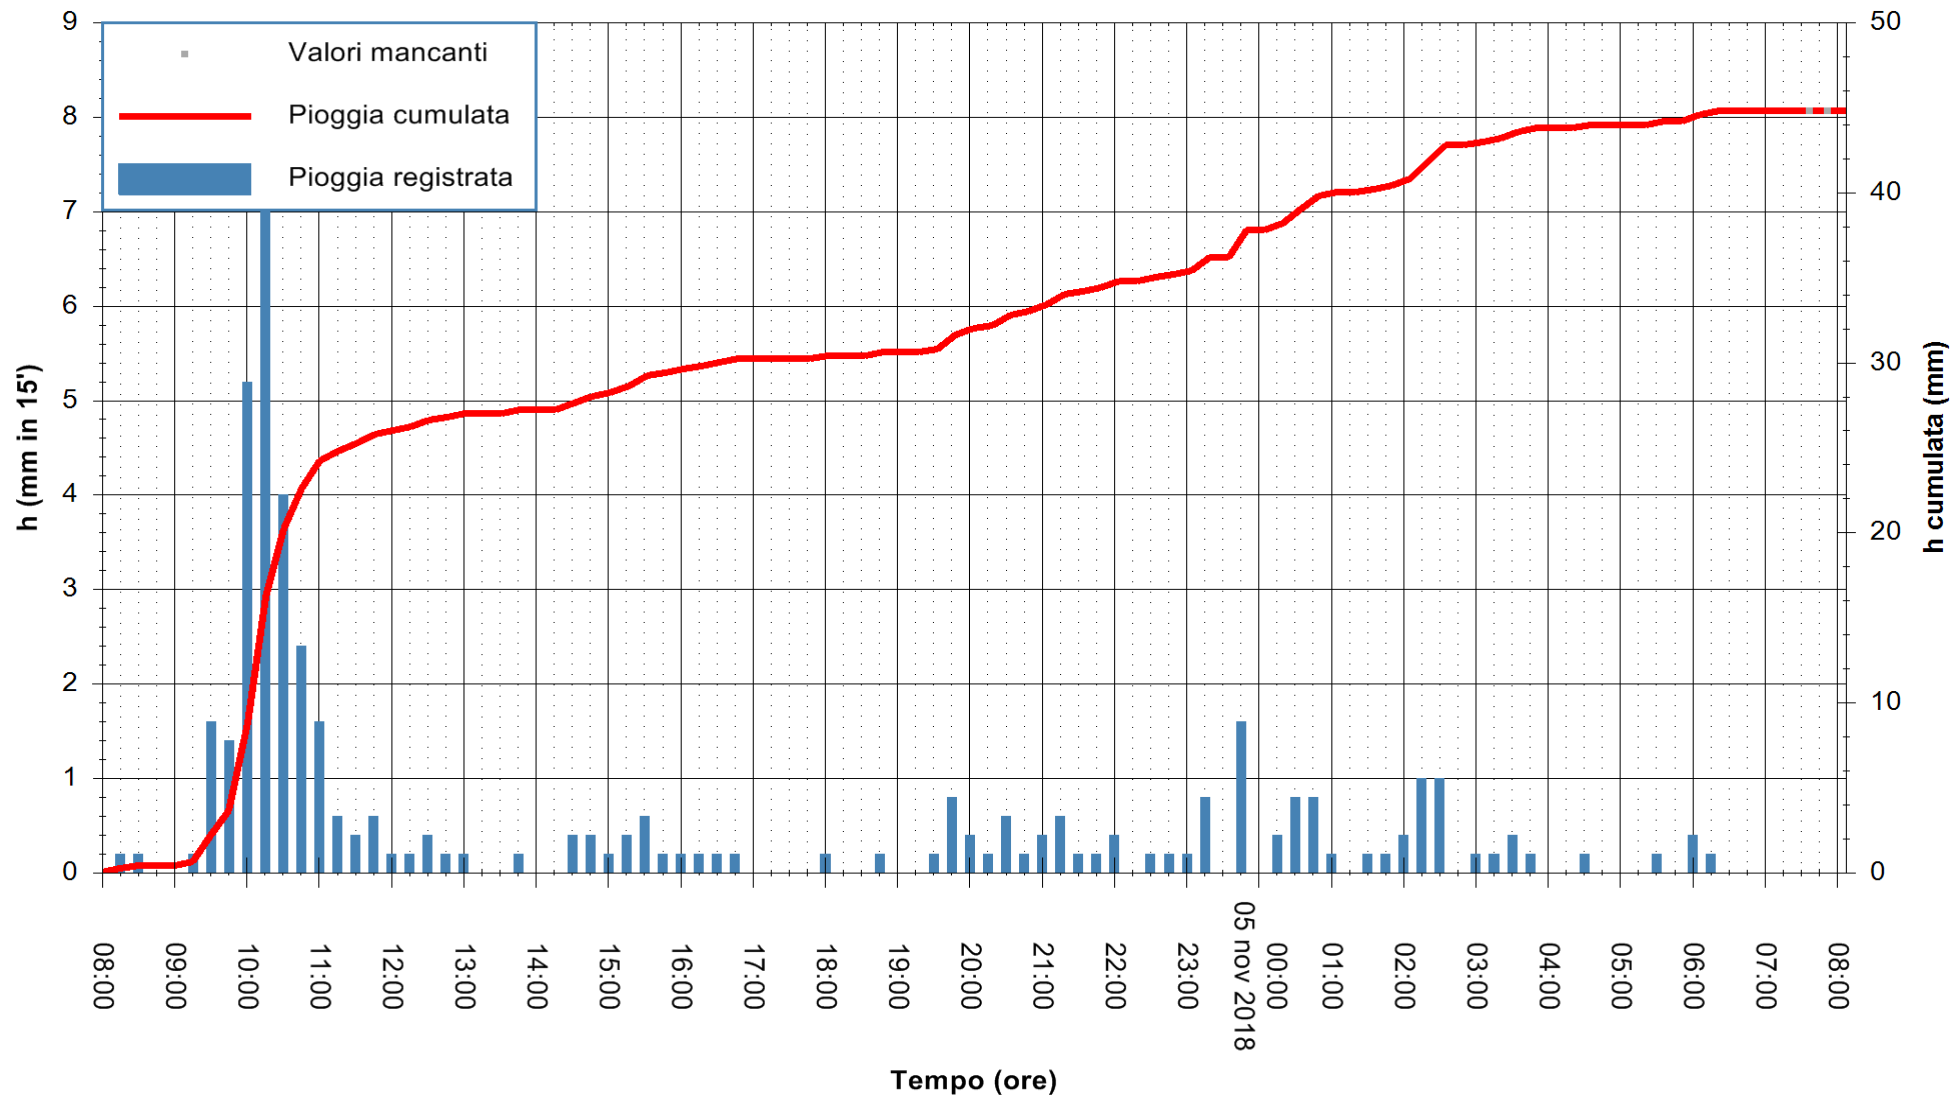

ARPAS  
F.to il Dirigente Responsabile  
Dott. Giuseppe Bianco

REGIONE AUTONOMA DE SARDIGNA  
REGIONE AUTONOMA DELLA SARDEGNA

Stazione pluviometrica Tempo  
 Area CUSSEDDU  
 Pioggia registrata nelle ultime 24 ore  
 Estrazione dati delle ore 08:02 del 05/11/2018  
 Ultimo dato disponibile: 05/11/2018 alle 07:30