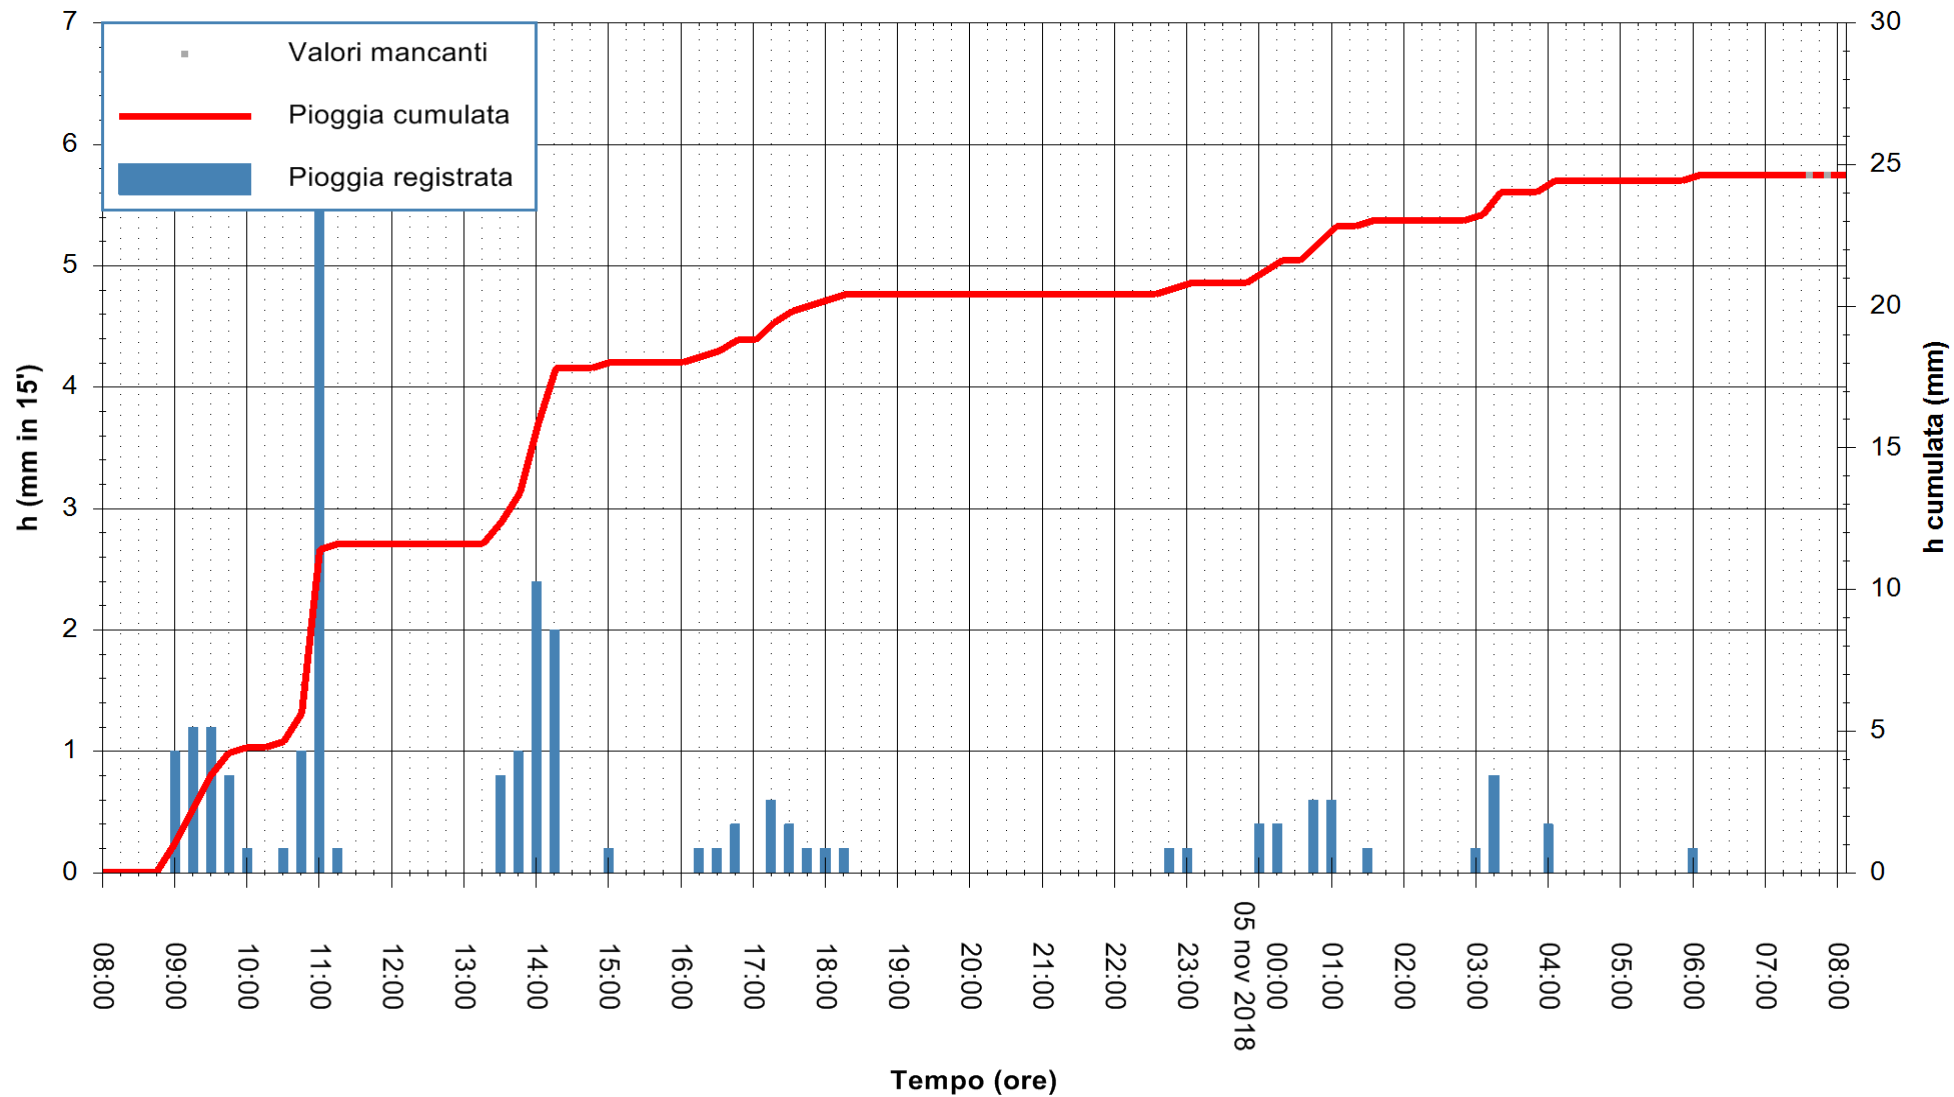

ARPAS  
F.to il Dirigente Responsabile  
Dott. Giuseppe Bianco

REGIONE AUTONOMA DE SARDIGNA  
REGIONE AUTONOMA DELLA SARDEGNA

Stazione pluviometrica Tempo  
 Area CUSSEDDU  
 Pioggia registrata nelle ultime 24 ore  
 Estrazione dati delle ore 08:02 del 05/11/2018  
 Ultimo dato disponibile: 05/11/2018 alle 07:30