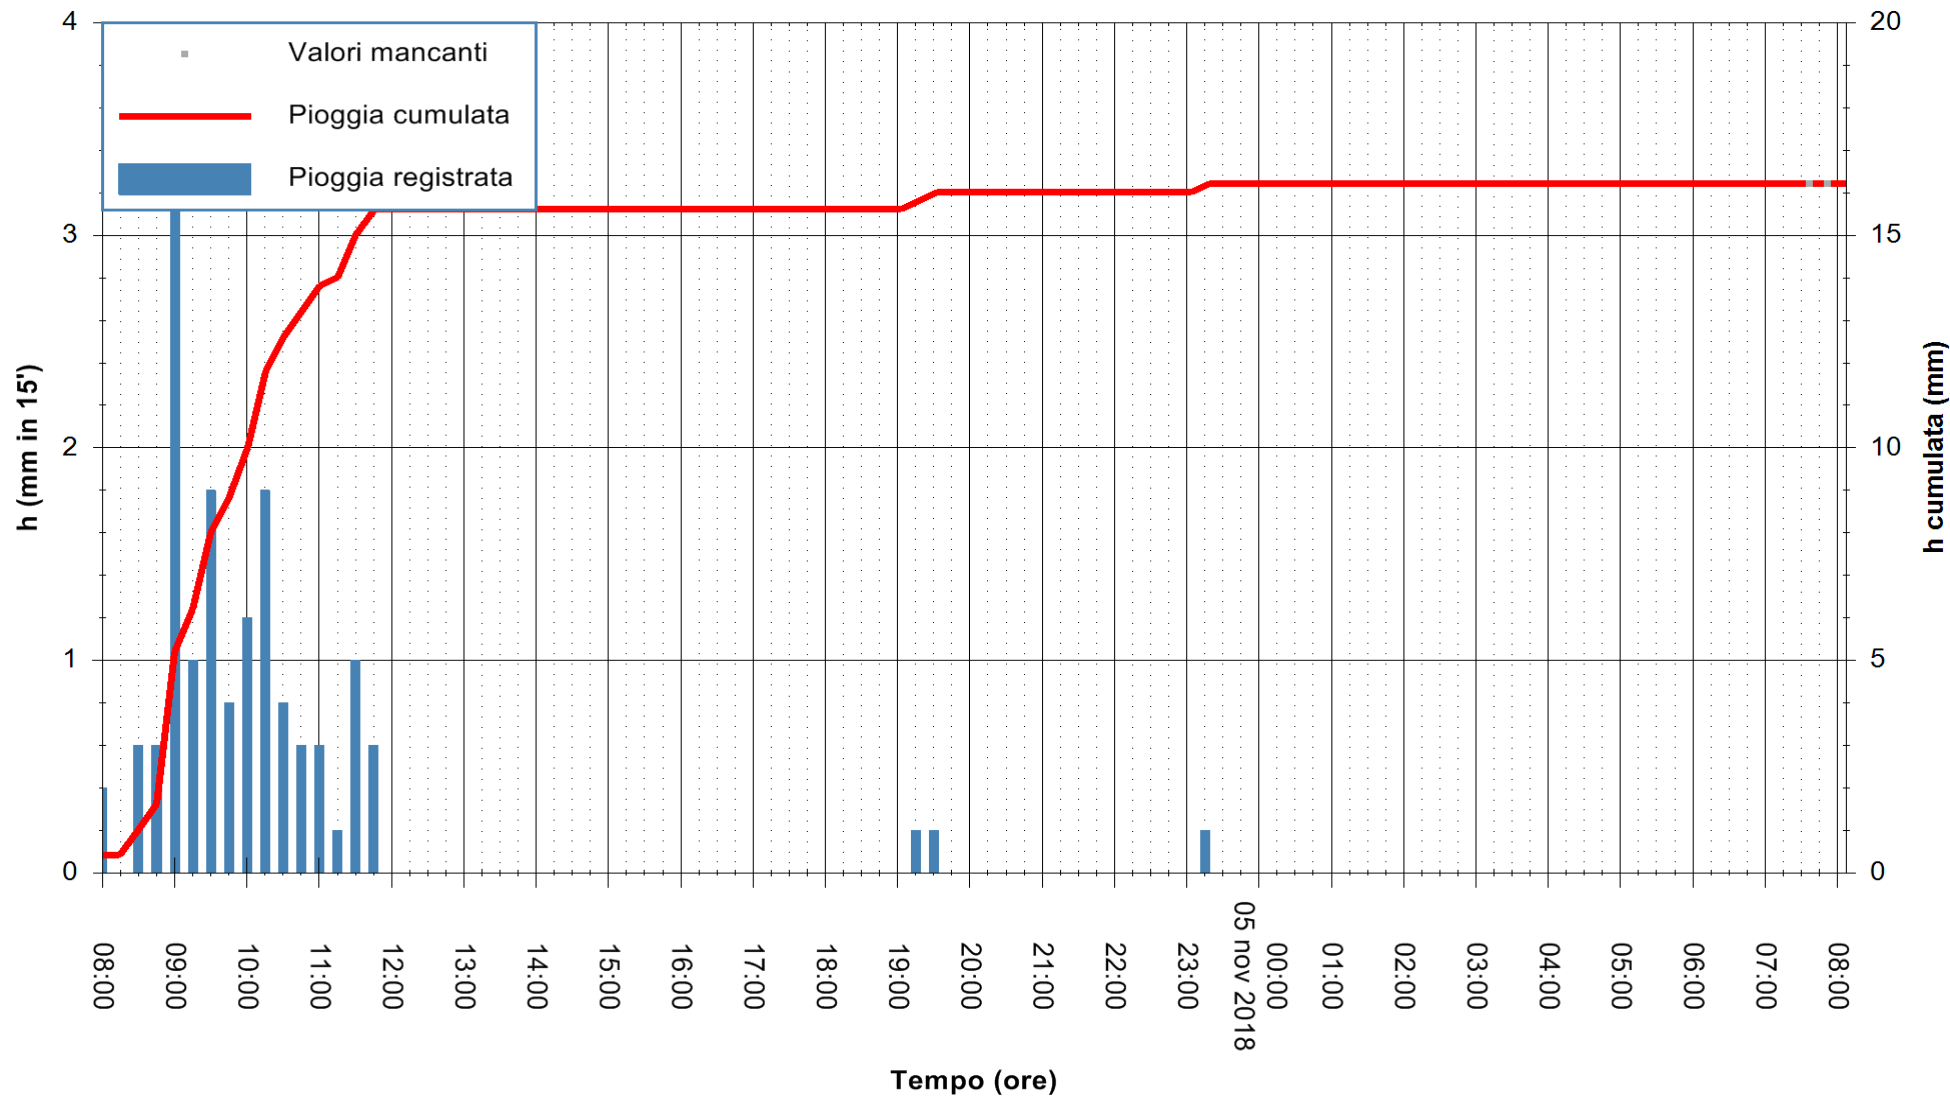

ARPAS  
 F.to il Dirigente Responsabile  
 Dott. Giuseppe Bianco

REGIONE AUTONOMA DE SARDIGNA  
 REGIONE AUTONOMA DELLA SARDEGNA

Stazione pluviometrica Punta Tricoli  
Area PUNTA TRICOLI  
Pioggia registrata nelle ultime 24 ore  
Estrazione dati delle ore 08:02 del 05/11/2018  
Ultimo dato disponibile: 05/11/2018 alle 07:30

ARPAS  
F.to il Dirigente Responsabile  
Dott. Giuseppe Bianco

REGIONE AUTONOMA DE SARDIGNA  
REGIONE AUTONOMA DELLA SARDEGNA

Stazione pluviometrica Capoterra  
 Area POGGIO DEI PINI  
 Pioggia registrata nelle ultime 24 ore  
 Estrazione dati delle ore 08:02 del 05/11/2018  
 Ultimo dato disponibile: 05/11/2018 alle 07:30