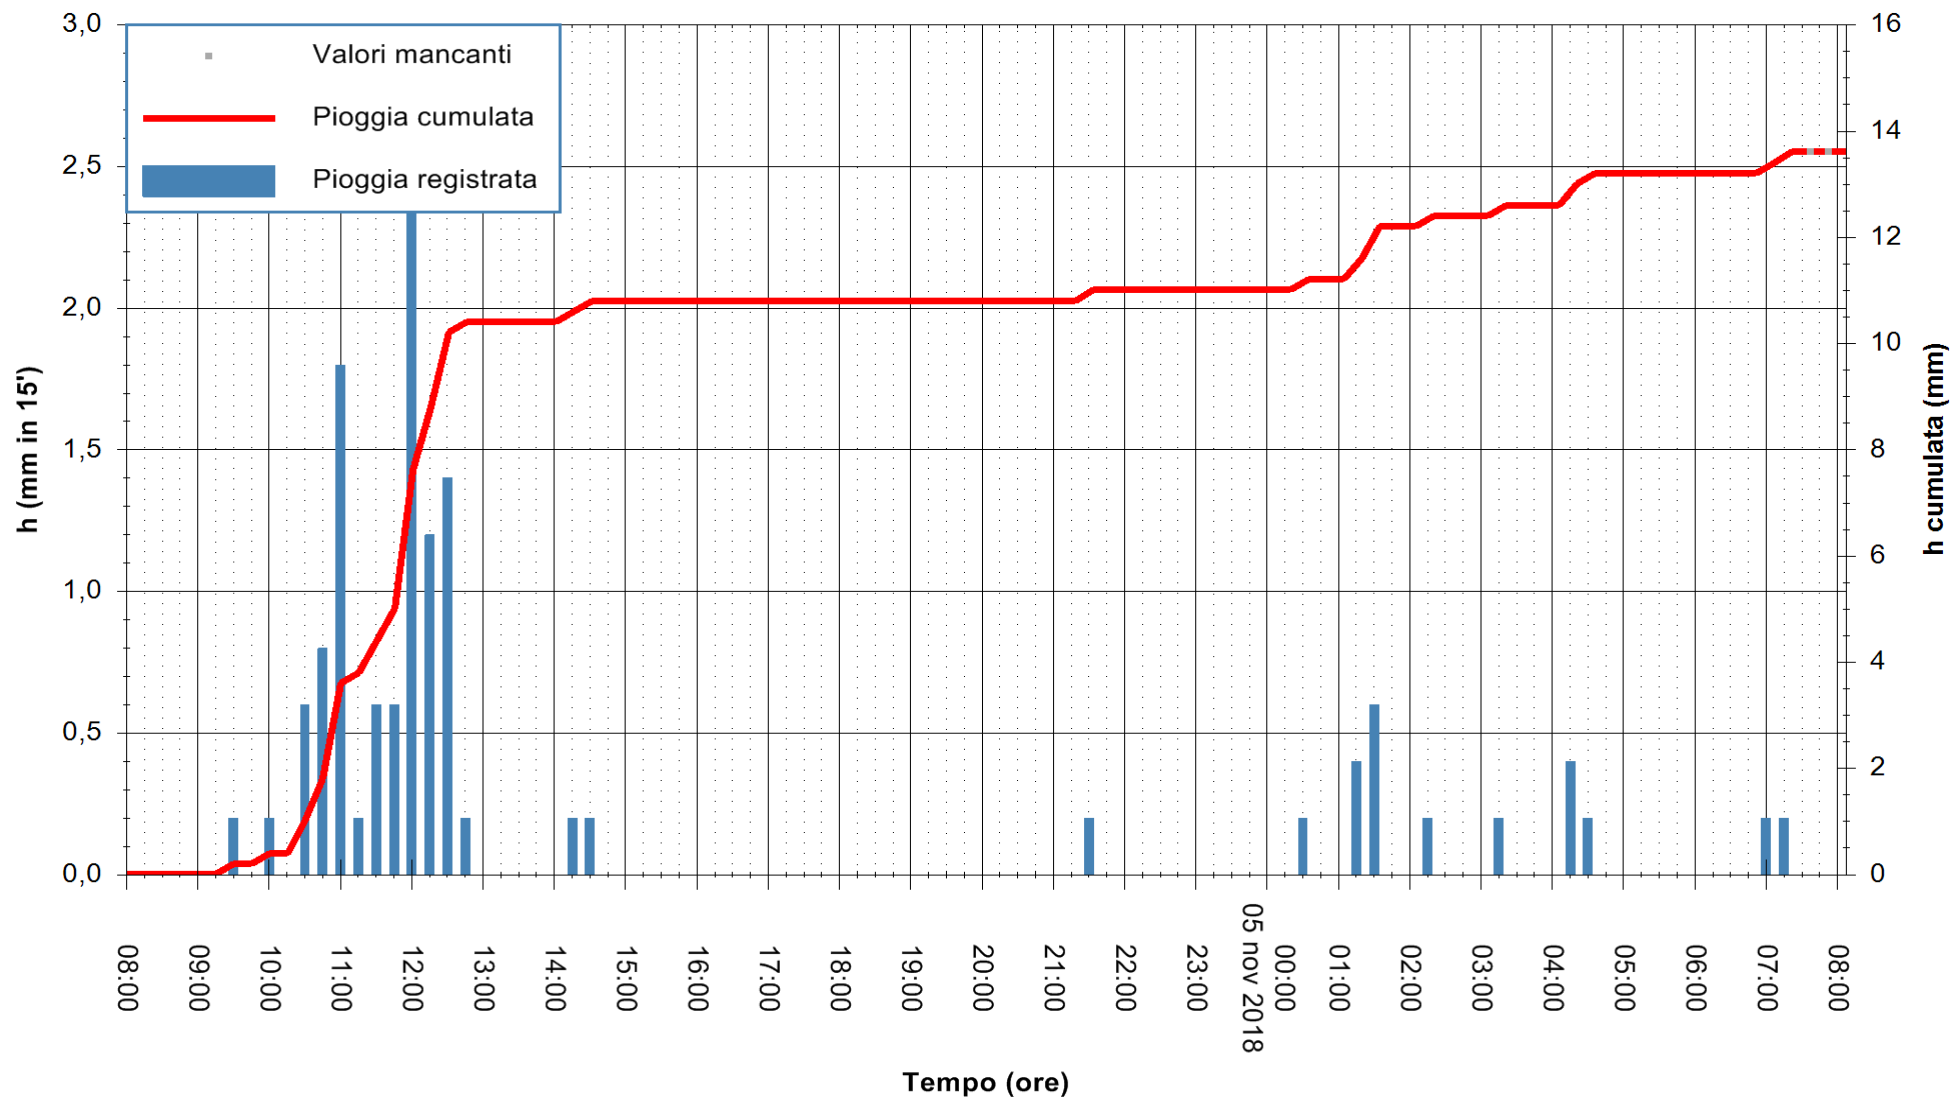

Stazione pluviometrica Monte Tului  
 Area MONTE TULUI  
 Pioggia registrata nelle ultime 24 ore  
 Estrazione dati delle ore 08:02 del 05/11/2018  
 Ultimo dato disponibile: 05/11/2018 alle 07:30

ARPAS  
 F.to il Dirigente Responsabile  
 Dott. Giuseppe Bianco

REGIONE AUTÒNOMA DE SARDIGNA  
 REGIONE AUTONOMA DELLA SARDEGNA

Stazione pluviometrica Ardara  
Area STAZIONE DI ARDARA  
Pioggia registrata nelle ultime 24 ore  
Estrazione dati delle ore 08:02 del 05/11/2018  
Ultimo dato disponibile: 05/11/2018 alle 07:30