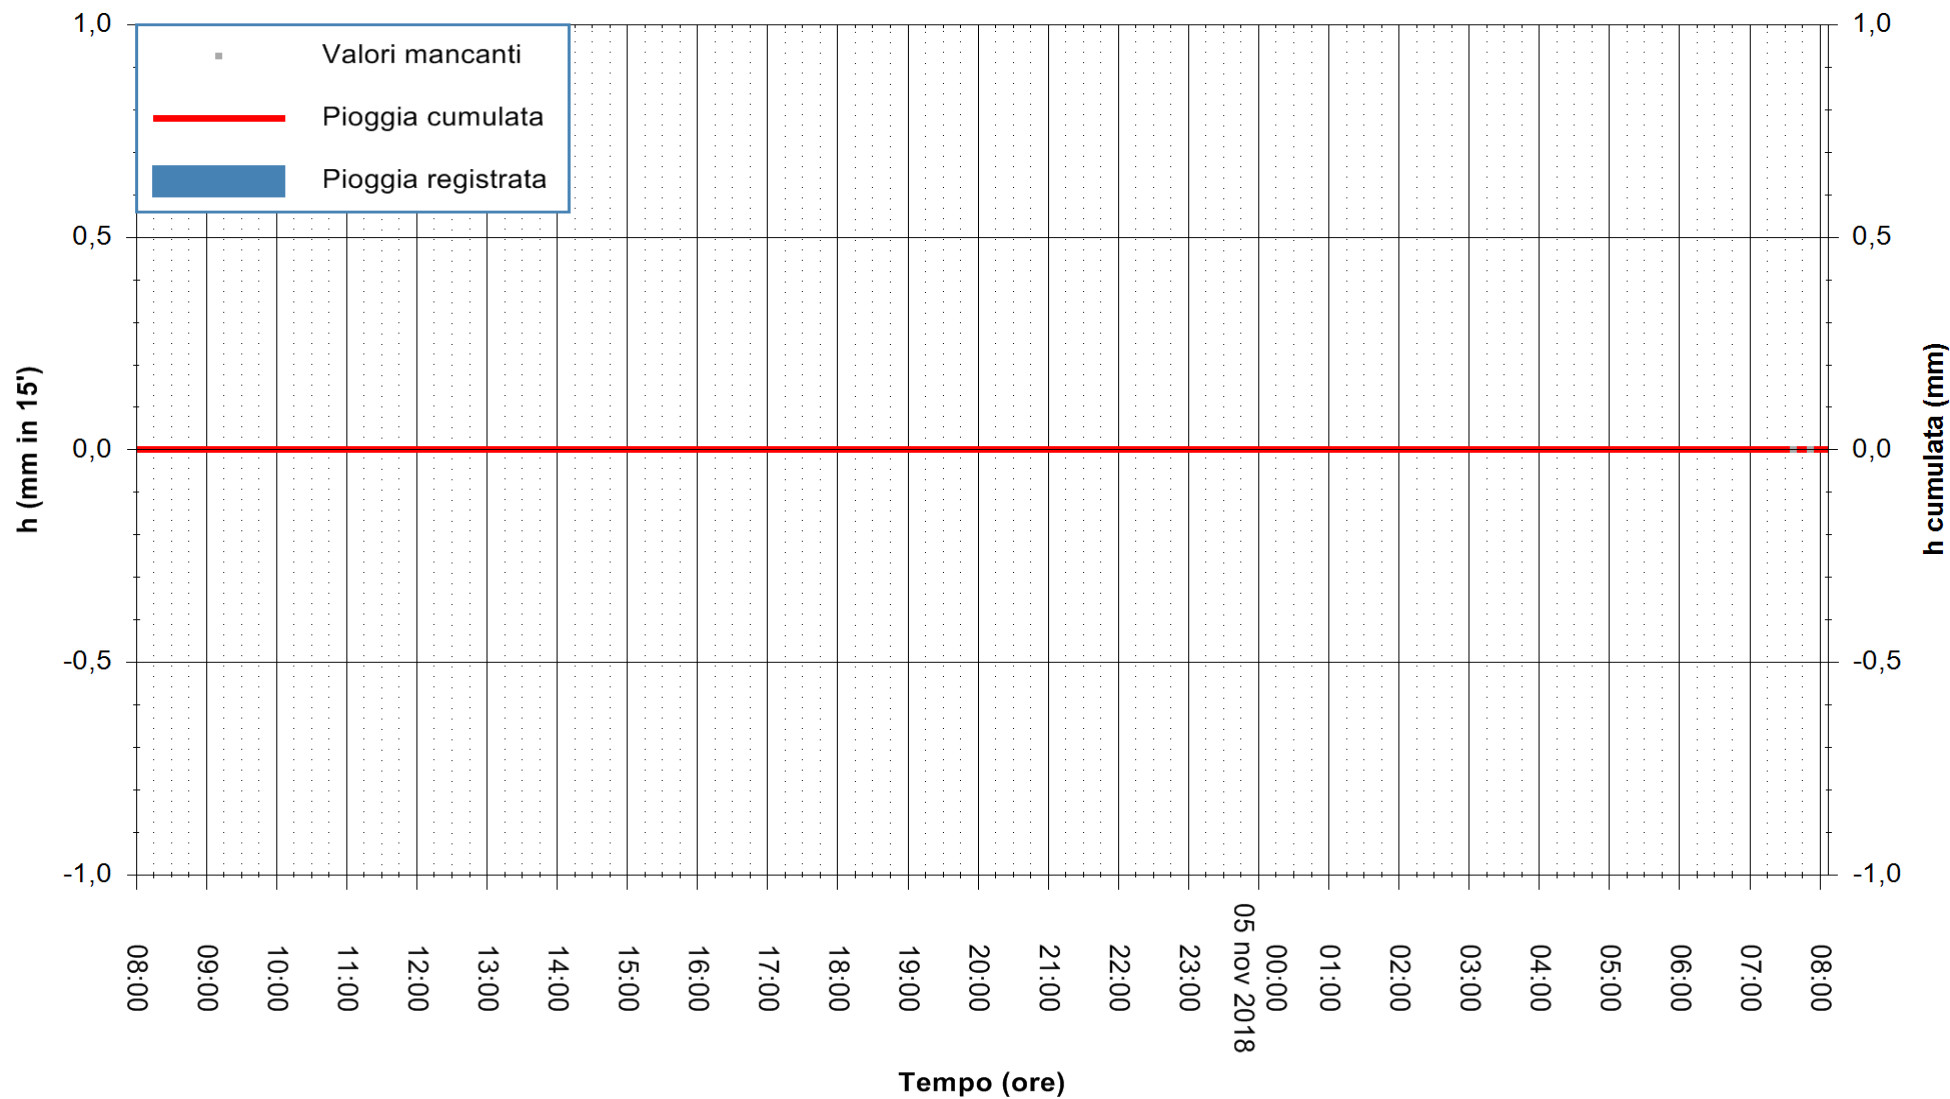

Stazione pluviometrica Paduledda
Area PADULEDDA
Pioggia registrata nelle ultime 24 ore
Estrazione dati delle ore 08:02 del 05/11/2018
Ultimo dato disponibile: 05/11/2018 alle 07:30

ARPAS
F.to il Dirigente Responsabile
Dott. Giuseppe Bianco

REGIONE AUTONOMA DE SARDIGNA
REGIONE AUTONOMA DELLA SARDEGNA