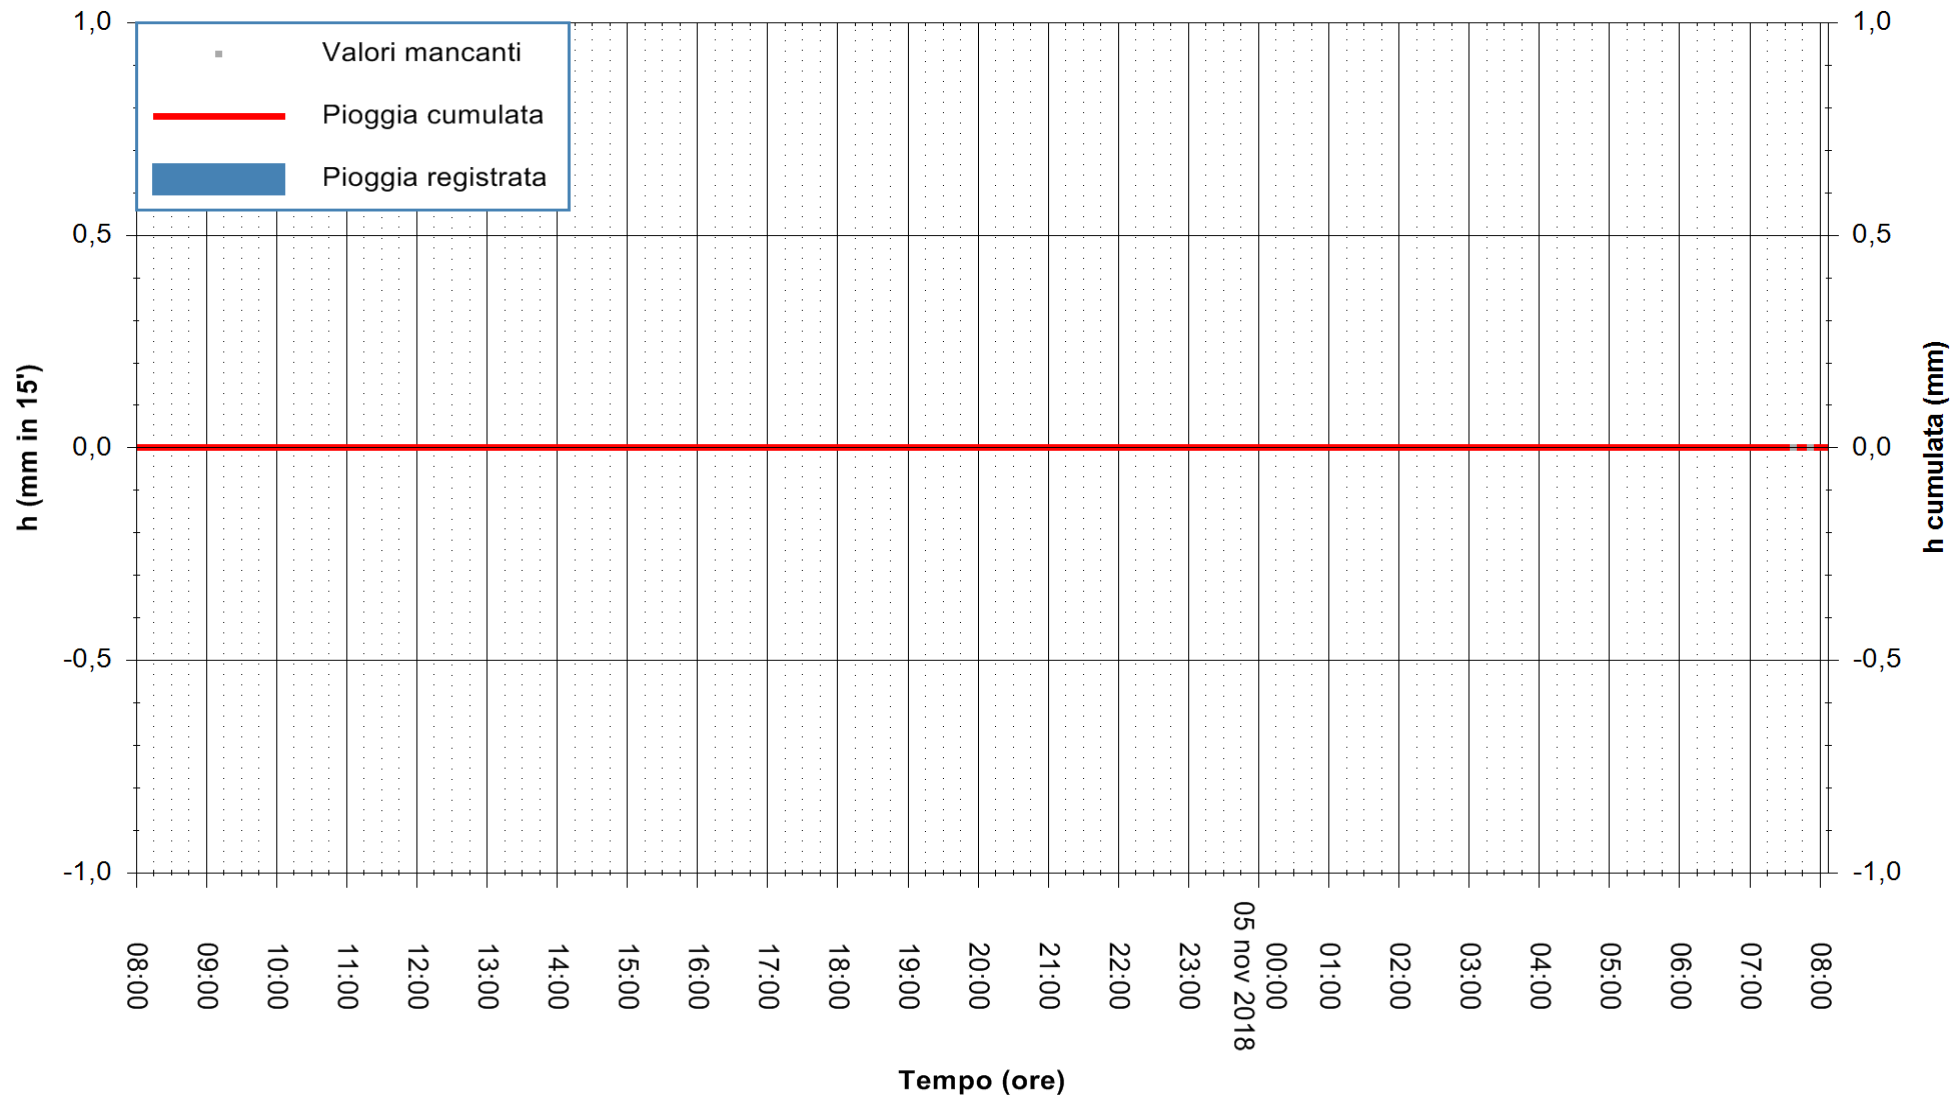

Stazione pluviometrica Punta Tricoli
Area PUNTA TRICOLI
Pioggia registrata nelle ultime 24 ore
Estrazione dati delle ore 08:02 del 05/11/2018
Ultimo dato disponibile: 05/11/2018 alle 07:30

ARPAS
F.to il Dirigente Responsabile
Dott. Giuseppe Bianco

REGIONE AUTONOMA DE SARDIGNA
REGIONE AUTONOMA DELLA SARDEGNA