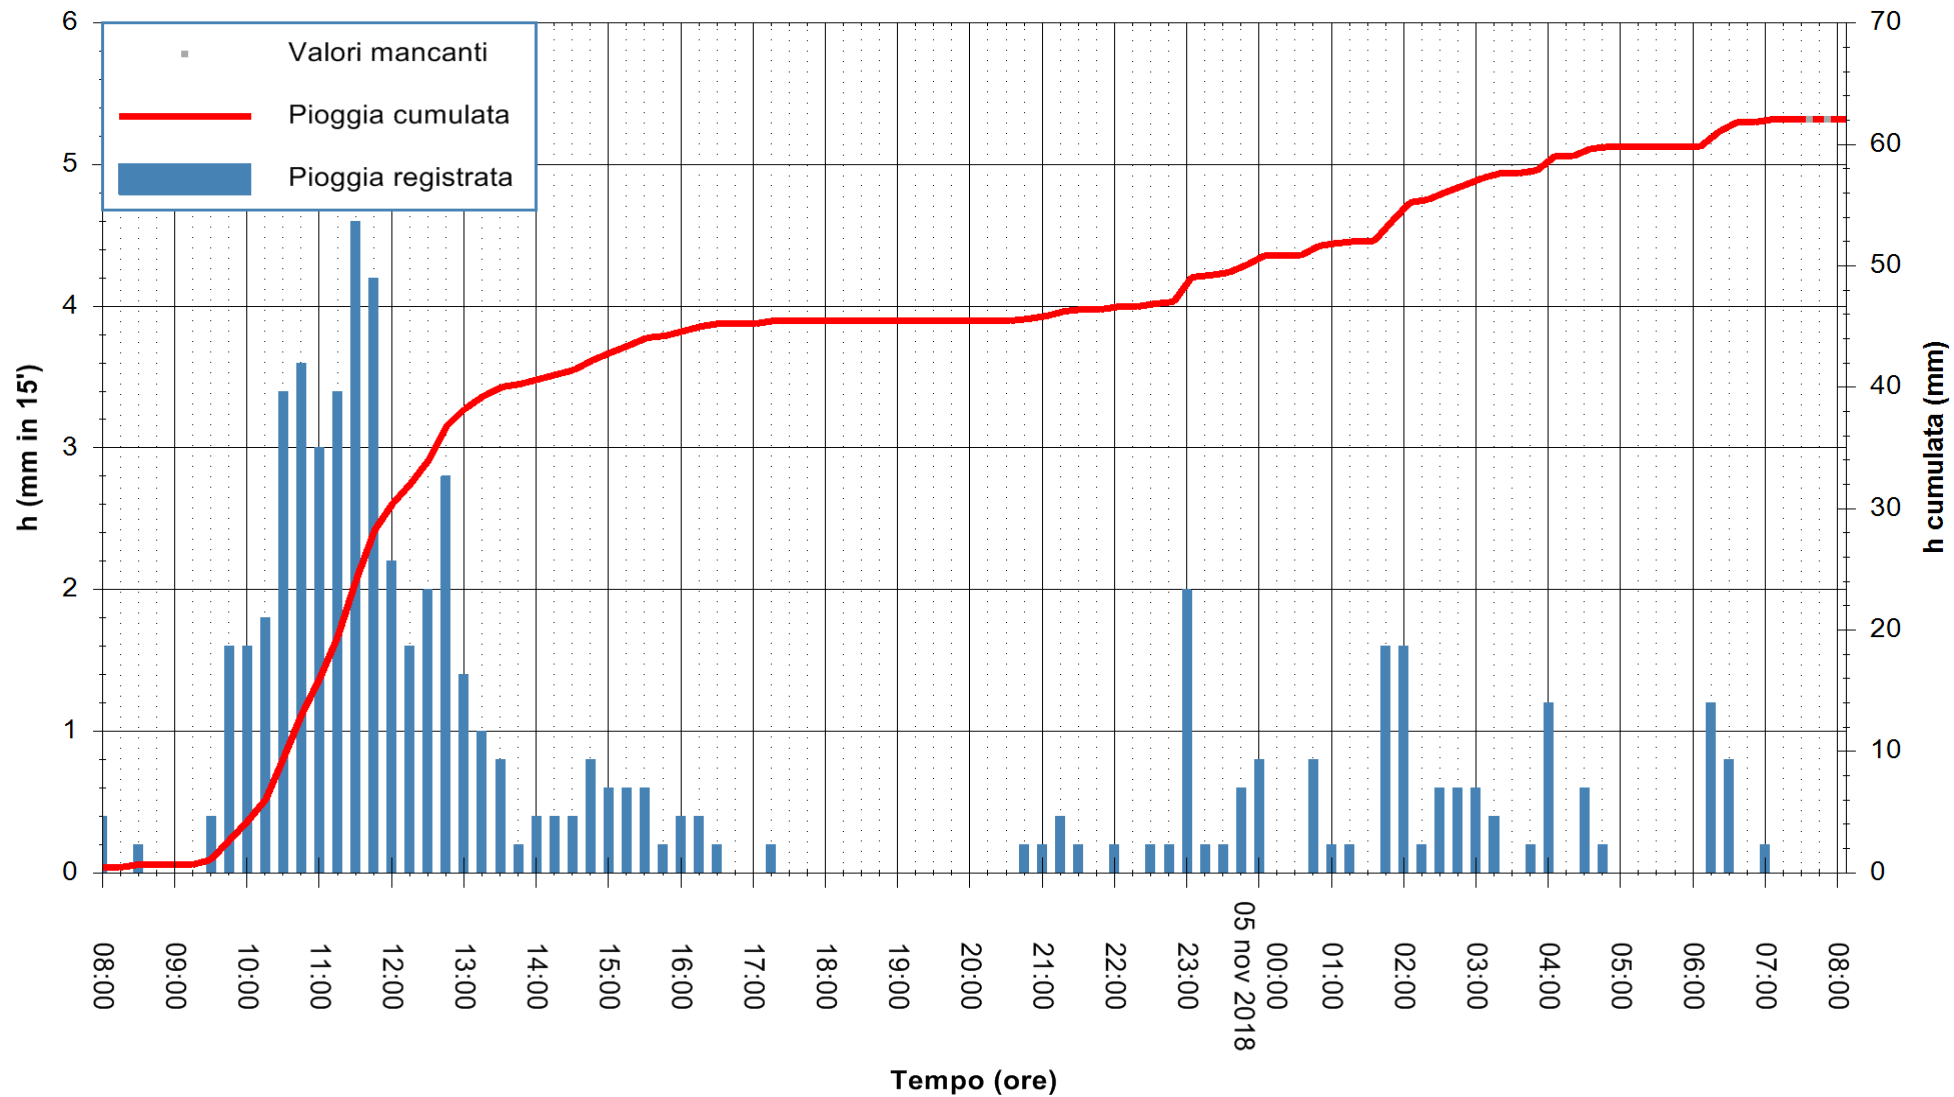

ARPAS  
F.to il Dirigente Responsabile  
Dott. Giuseppe Bianco

REGIONE AUTONOMA DE SARDIGNA  
REGIONE AUTONOMA DELLA SARDEGNA

Stazione pluviometrica Tempo  
 Area CUSSEDDU  
 Pioggia registrata nelle ultime 24 ore  
 Estrazione dati delle ore 08:02 del 05/11/2018  
 Ultimo dato disponibile: 05/11/2018 alle 07:30