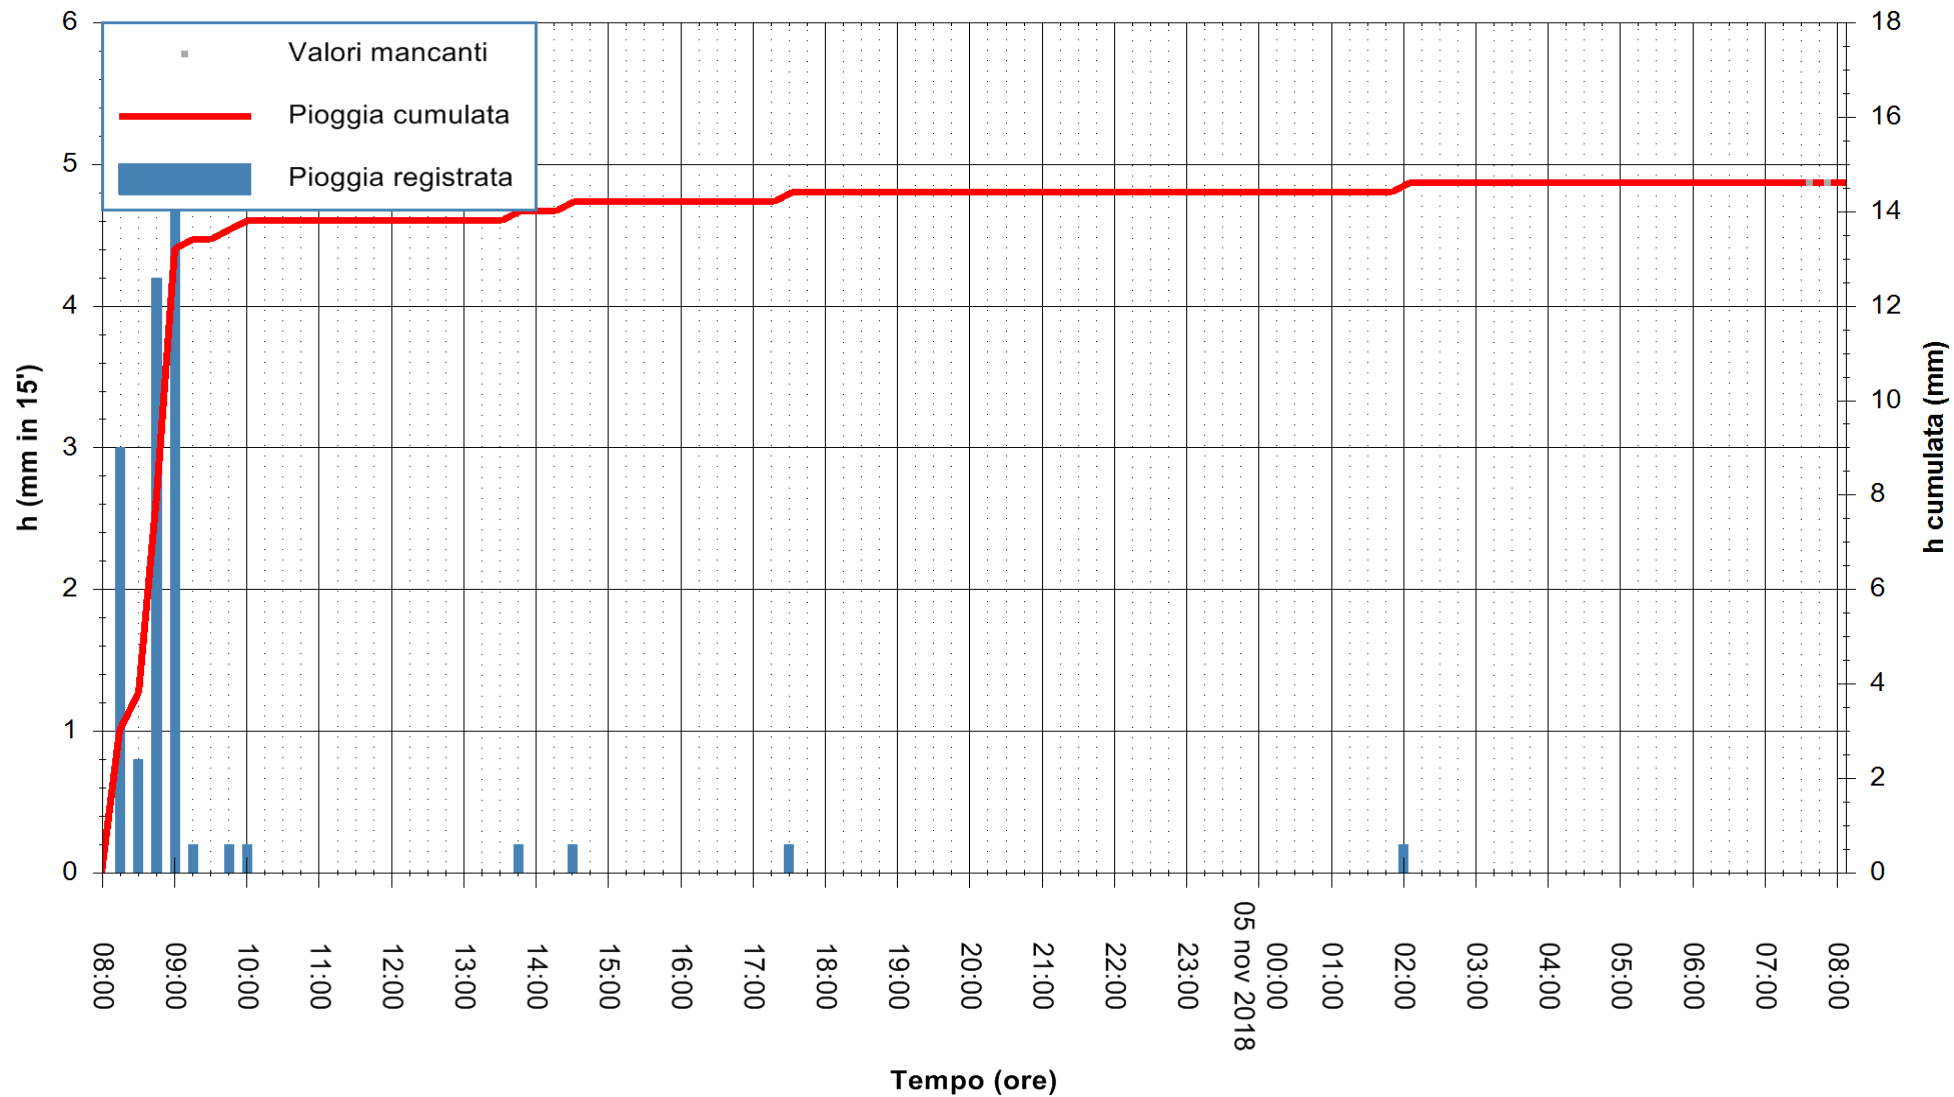

ARPAS  
F.to il Dirigente Responsabile  
Dott. Giuseppe Bianco

REGIONE AUTONOMA DE SARDIGNA  
REGIONE AUTONOMA DELLA SARDEGNA

Stazione pluviometrica Isca Rena  
 Area ISCA RENA  
 Pioggia registrata nelle ultime 24 ore  
 Estrazione dati delle ore 08:02 del 05/11/2018  
 Ultimo dato disponibile: 05/11/2018 alle 07:30