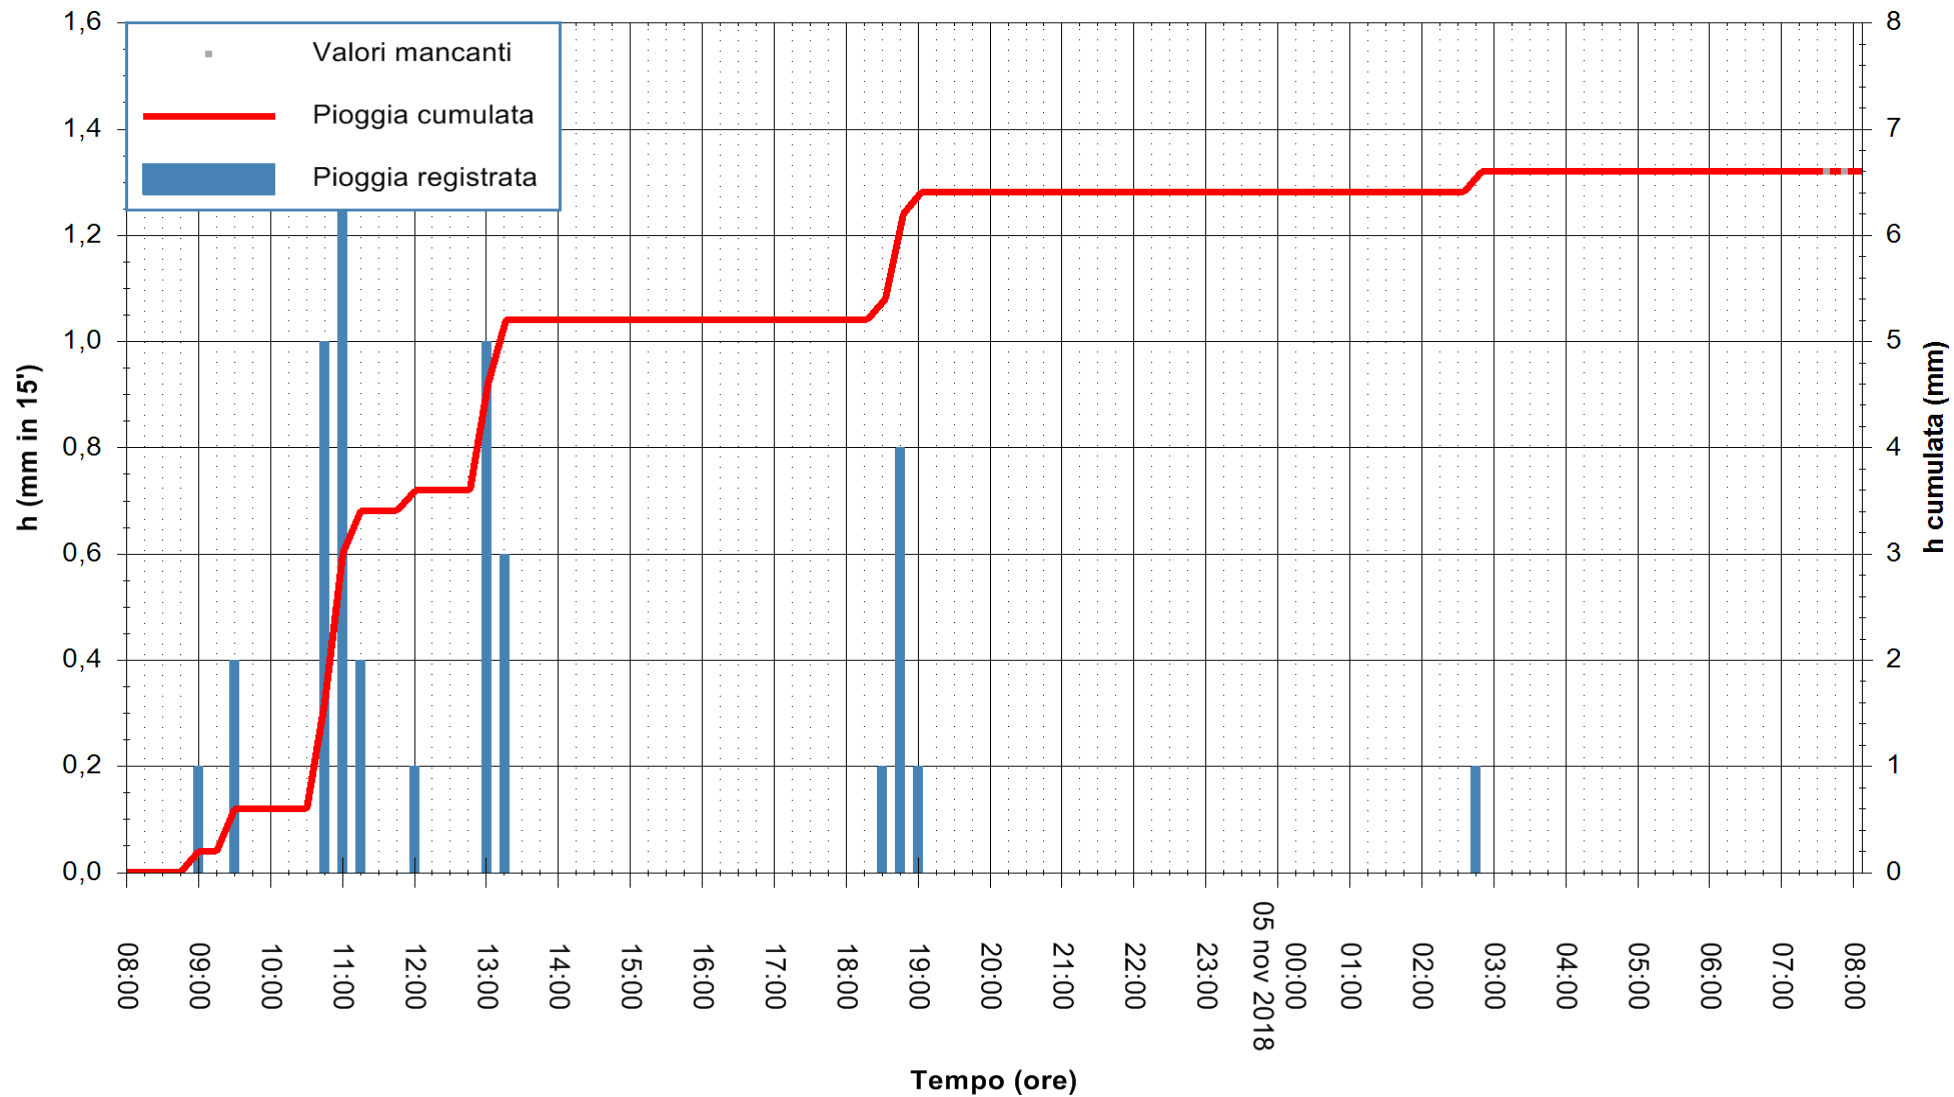

ARPAS  
F.to il Dirigente Responsabile  
Dott. Giuseppe Bianco

REGIONE AUTÒNOMA DE SARDIGNA  
REGIONE AUTONOMA DELLA SARDEGNA

Stazione pluviometrica Lula  
 Area PIZZONCHI  
 Pioggia registrata nelle ultime 24 ore  
 Estrazione dati delle ore 08:02 del 05/11/2018  
 Ultimo dato disponibile: 05/11/2018 alle 07:30

ARPAS  
 F.to il Dirigente Responsabile  
 Dott. Giuseppe Bianco

REGIONE AUTONOMA DE SARDIGNA  
 REGIONE AUTONOMA DELLA SARDEGNA

Stazione pluviometrica Mamone  
 Area MAMONE  
 Pioggia registrata nelle ultime 24 ore  
 Estrazione dati delle ore 08:02 del 05/11/2018  
 Ultimo dato disponibile: 05/11/2018 alle 07:30