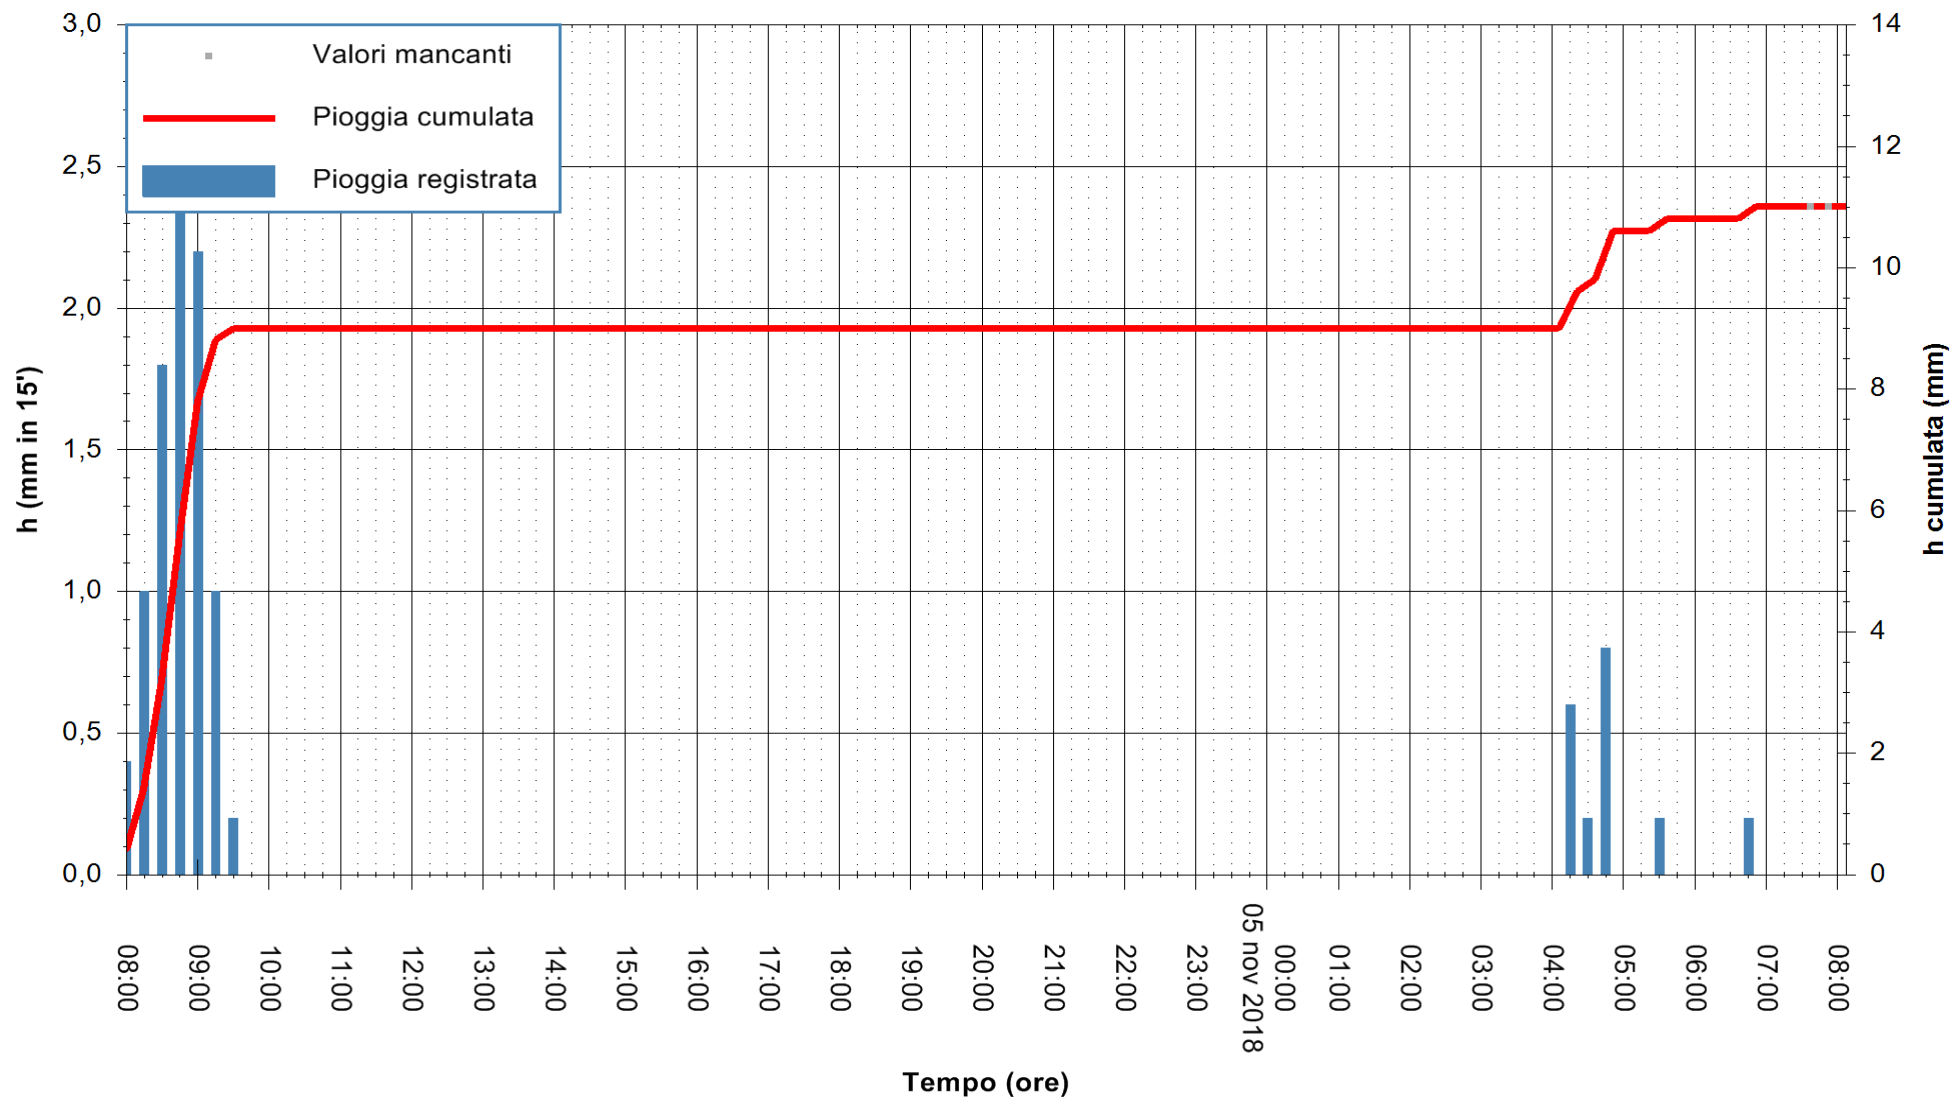

ARPAS  
 F.to il Dirigente Responsabile  
 Dott. Giuseppe Bianco

REGIONE AUTONOMA DE SARDIGNA  
 REGIONE AUTONOMA DELLA SARDEGNA

Stazione pluviometrica Paduledda  
Area PADULEDDA  
Pioggia registrata nelle ultime 24 ore  
Estrazione dati delle ore 08:02 del 05/11/2018  
Ultimo dato disponibile: 05/11/2018 alle 07:30