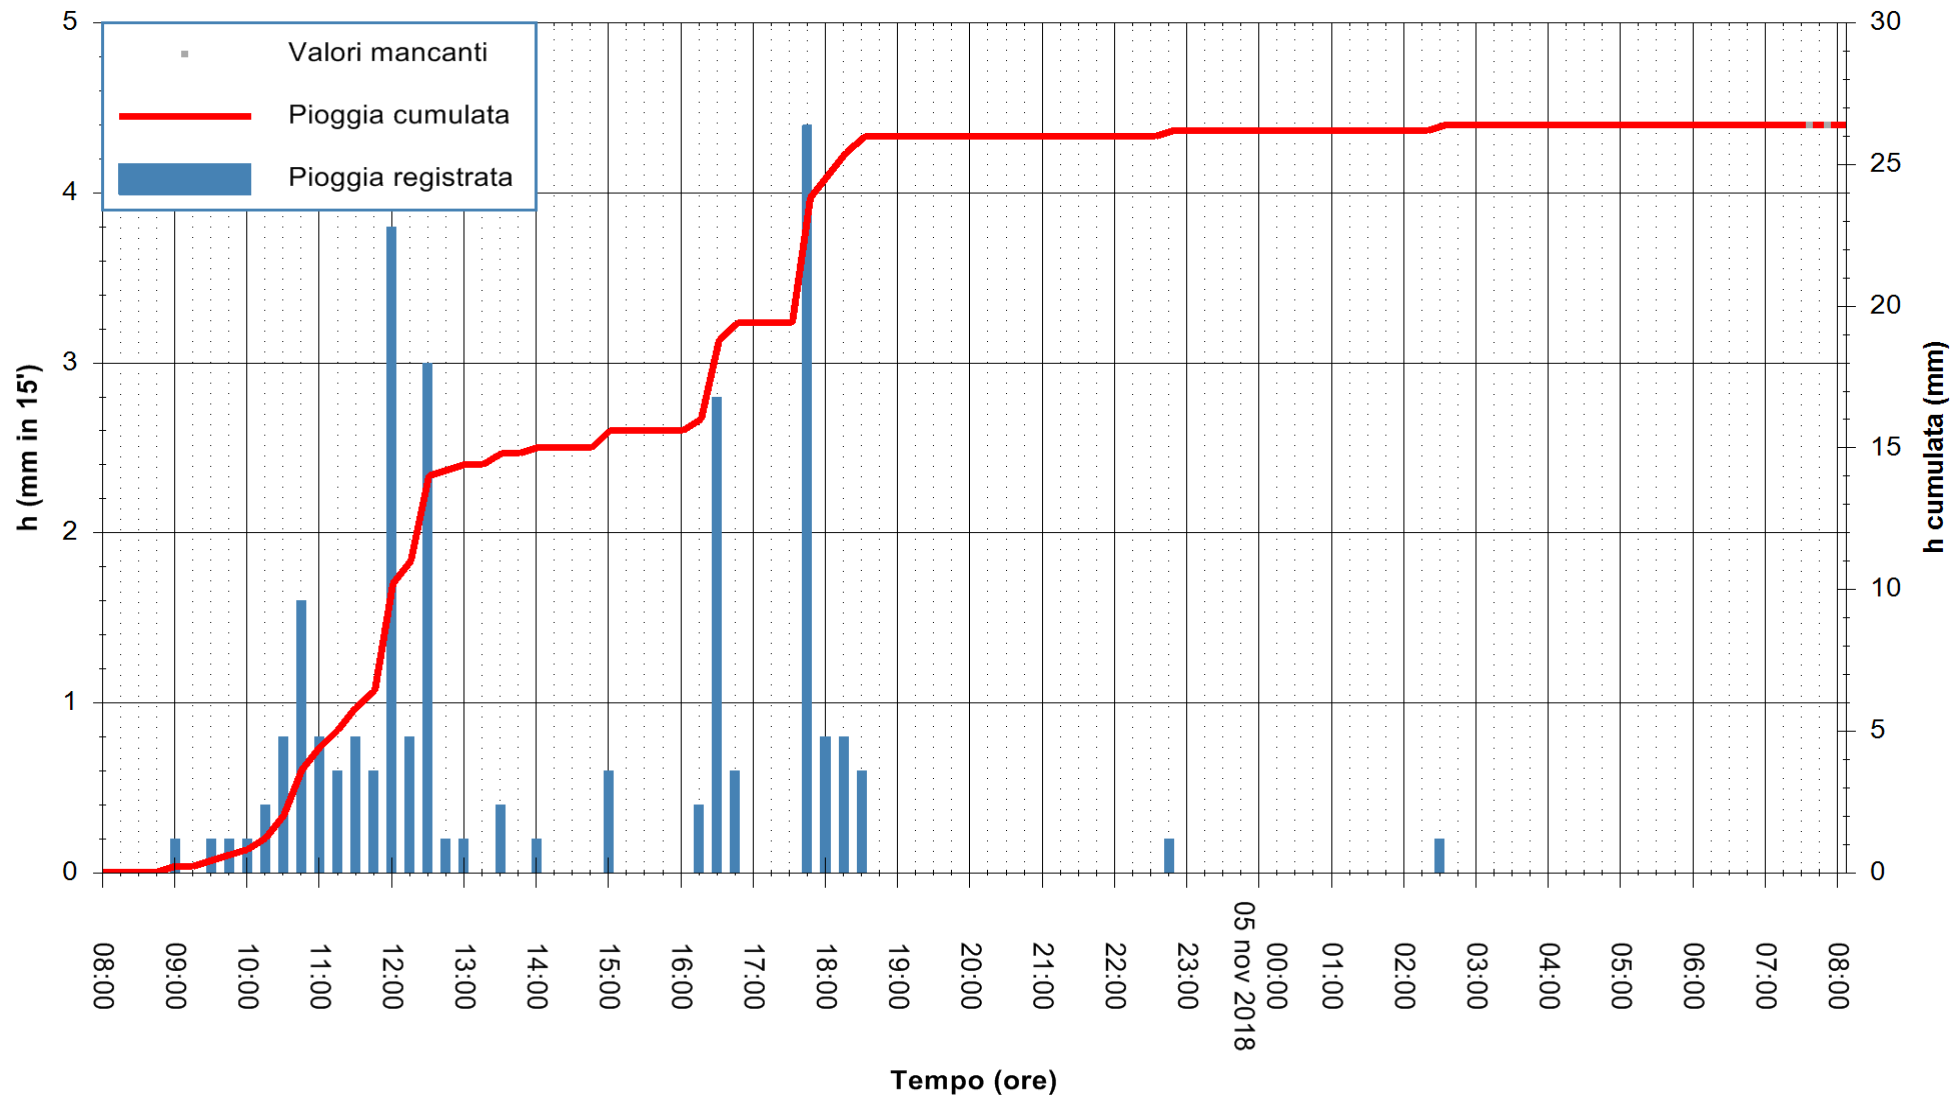

Stazione pluviometrica Lula
Area PIZZONCHI
Pioggia registrata nelle ultime 24 ore
Estrazione dati delle ore 08:02 del 05/11/2018
Ultimo dato disponibile: 05/11/2018 alle 07:30

ARPAS
F.to il Dirigente Responsabile
Dott. Giuseppe Bianco

REGIONE AUTONOMA DE SARDIGNA
REGIONE AUTONOMA DELLA SARDEGNA