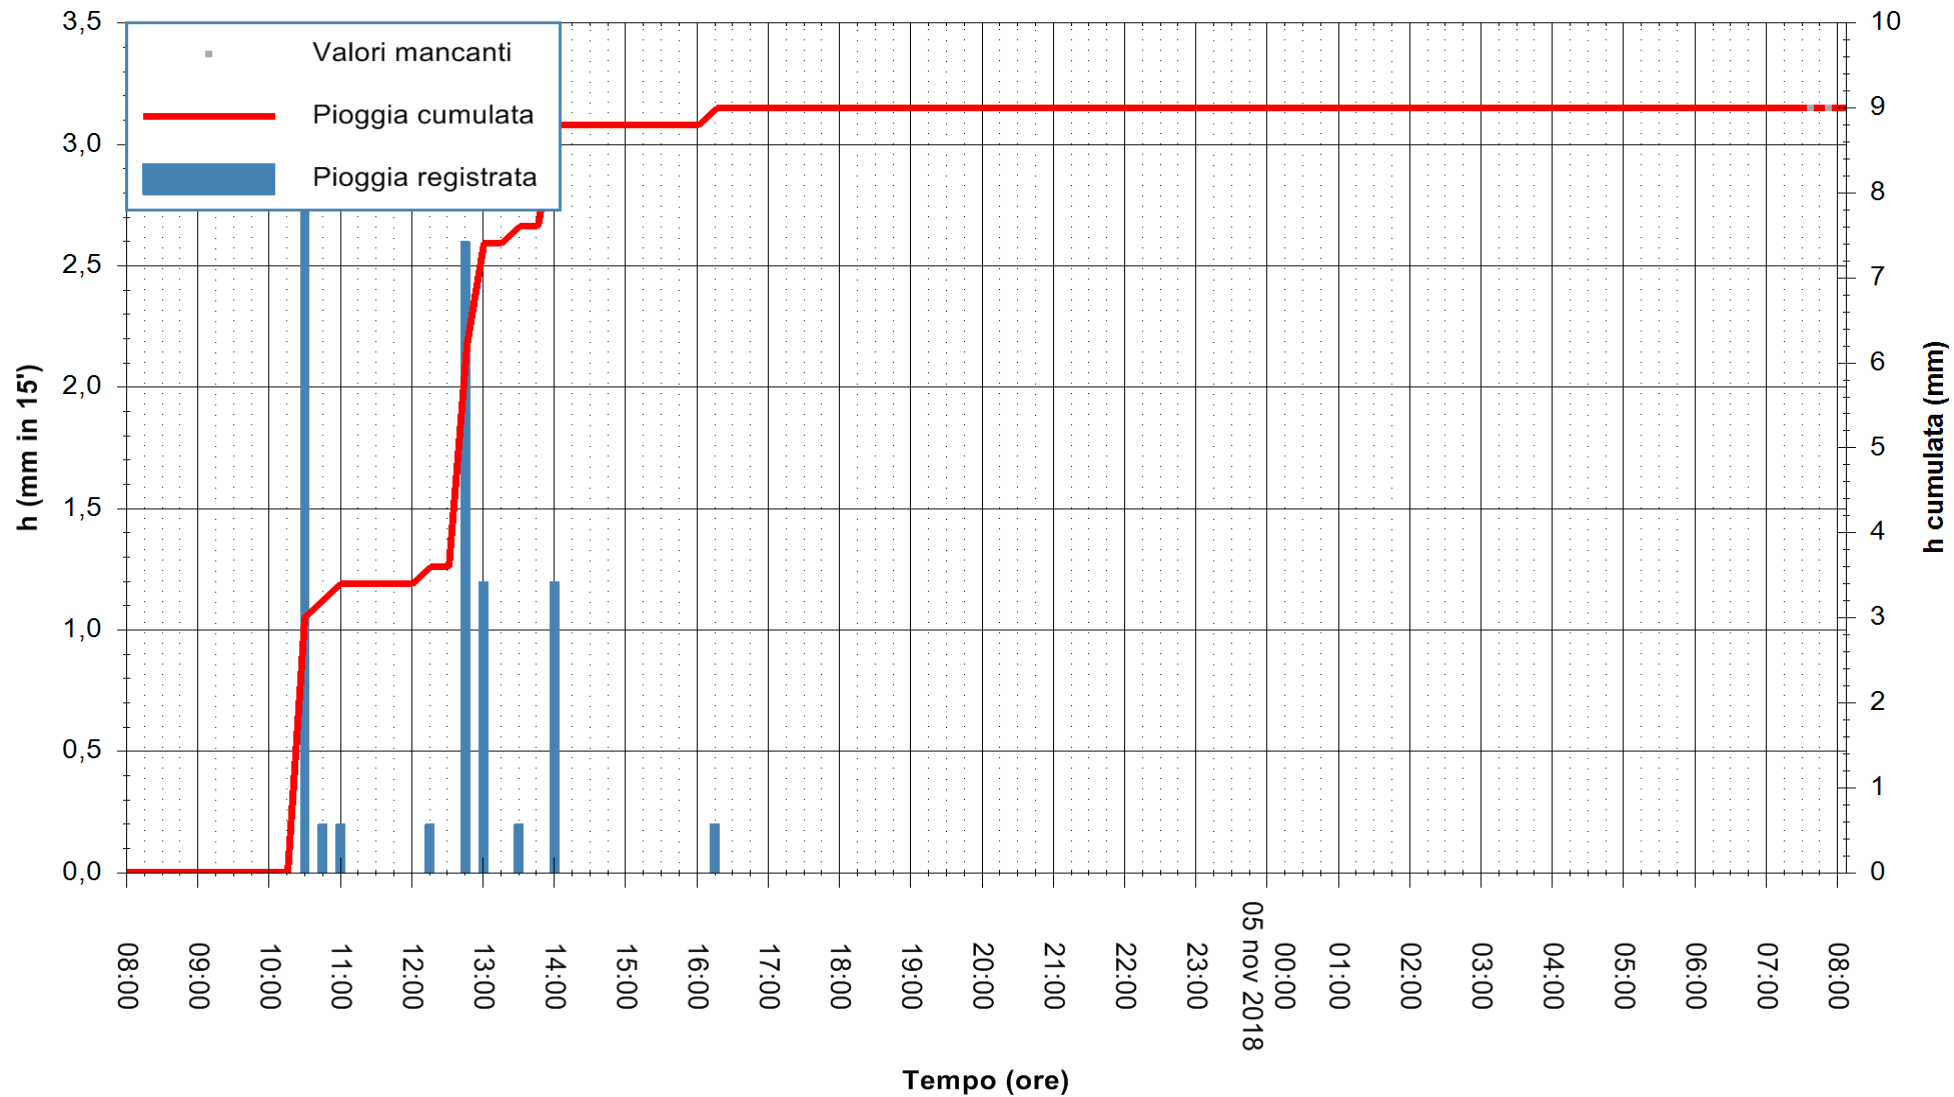

ARPAS  
F.to il Dirigente Responsabile  
Dott. Giuseppe Bianco

REGIONE AUTONOMA DE SARDIGNA  
REGIONE AUTONOMA DELLA SARDEGNA

Stazione pluviometrica Siniscola  
Area SU PRANU  
Pioggia registrata nelle ultime 24 ore  
Estrazione dati delle ore 08:02 del 05/11/2018  
Ultimo dato disponibile: 05/11/2018 alle 07:30