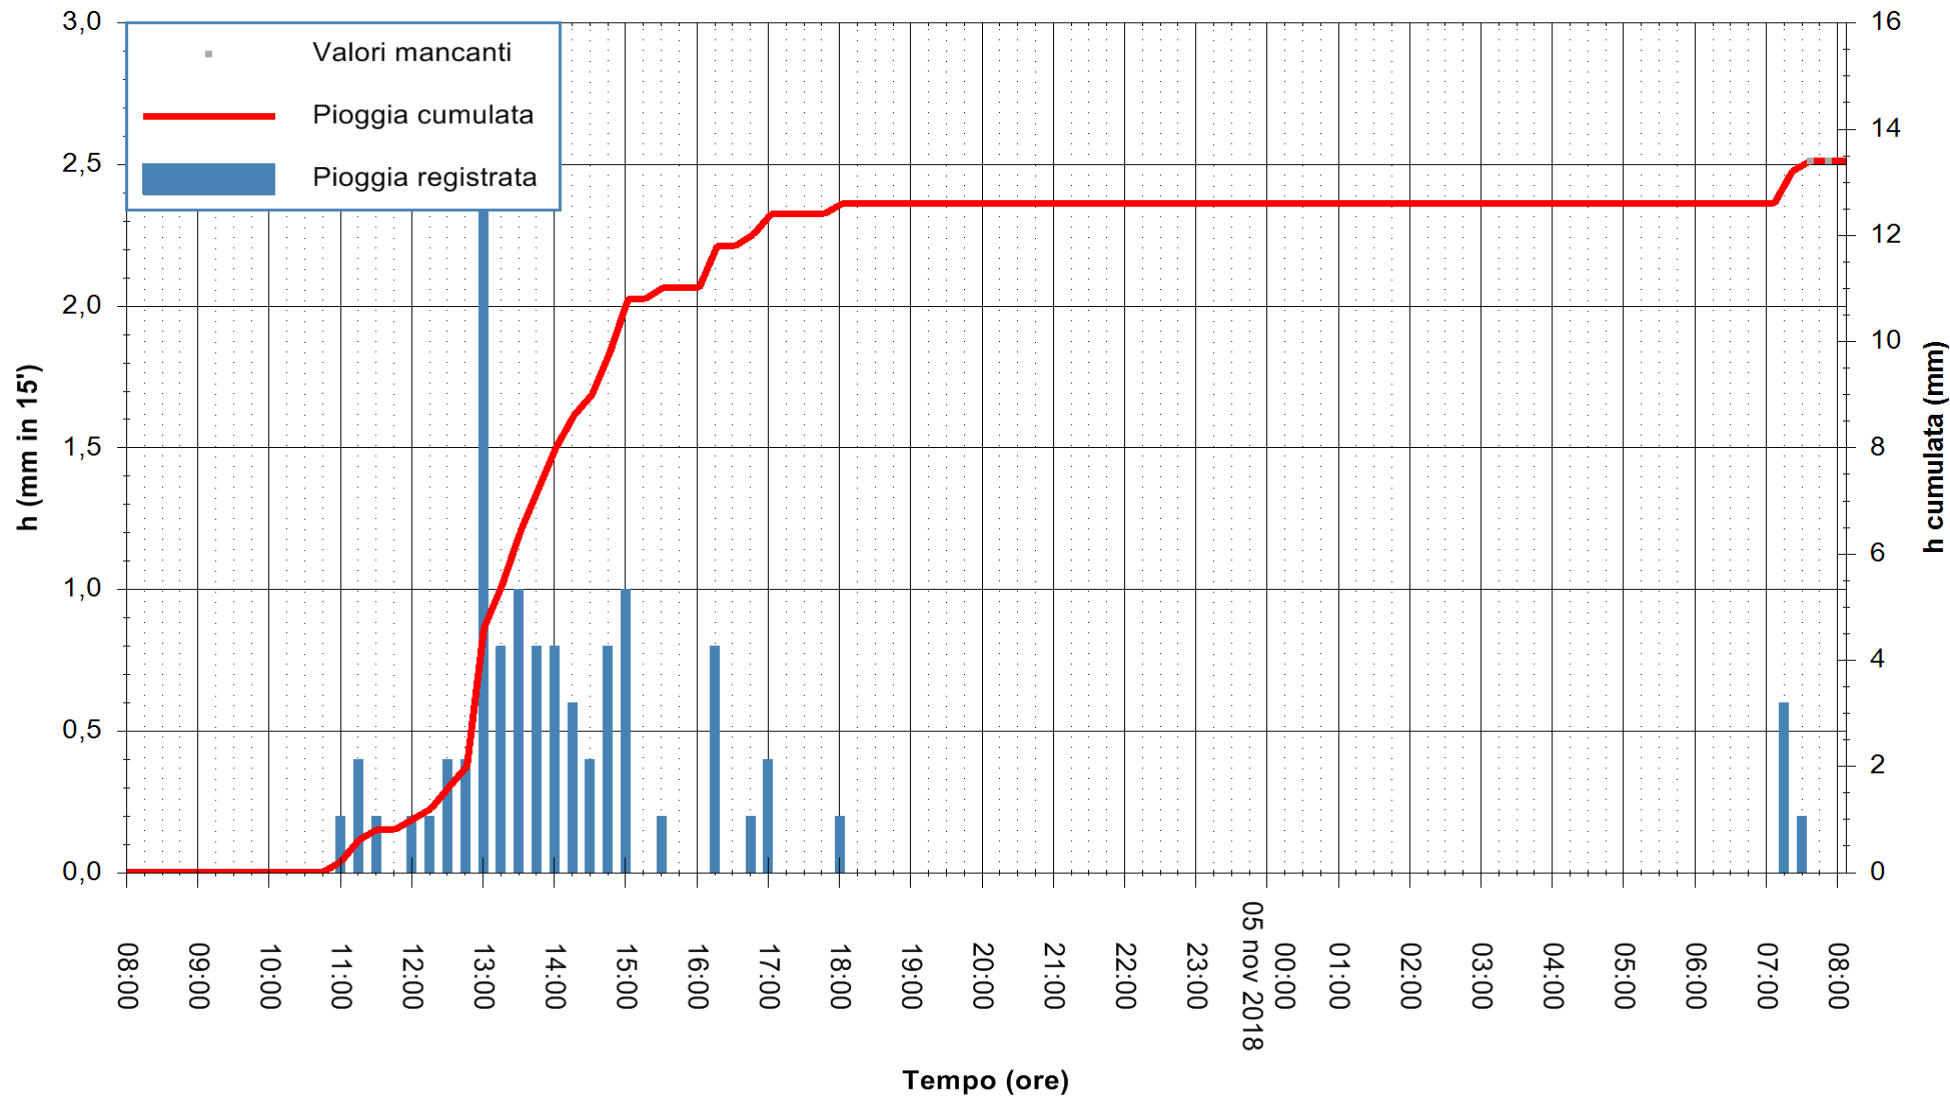

ARPAS  
F.to il Dirigente Responsabile  
Dott. Giuseppe Bianco

REGIONE AUTONOMA DE SARDIGNA  
REGIONE AUTONOMA DELLA SARDEGNA

Stazione pluviometrica Ossoni  
Area MONTE OSSONI  
Pioggia registrata nelle ultime 24 ore  
Estrazione dati delle ore 08:02 del 05/11/2018  
Ultimo dato disponibile: 05/11/2018 alle 07:30

ARPAS  
F.to il Dirigente Responsabile  
Dott. Giuseppe Bianco

REGIONE AUTONOMA DE SARDIGNA  
REGIONE AUTONOMA DELLA SARDEGNA

Stazione pluviometrica Siniscola  
Area SU PRANU  
Pioggia registrata nelle ultime 24 ore  
Estrazione dati delle ore 08:02 del 05/11/2018  
Ultimo dato disponibile: 05/11/2018 alle 07:30