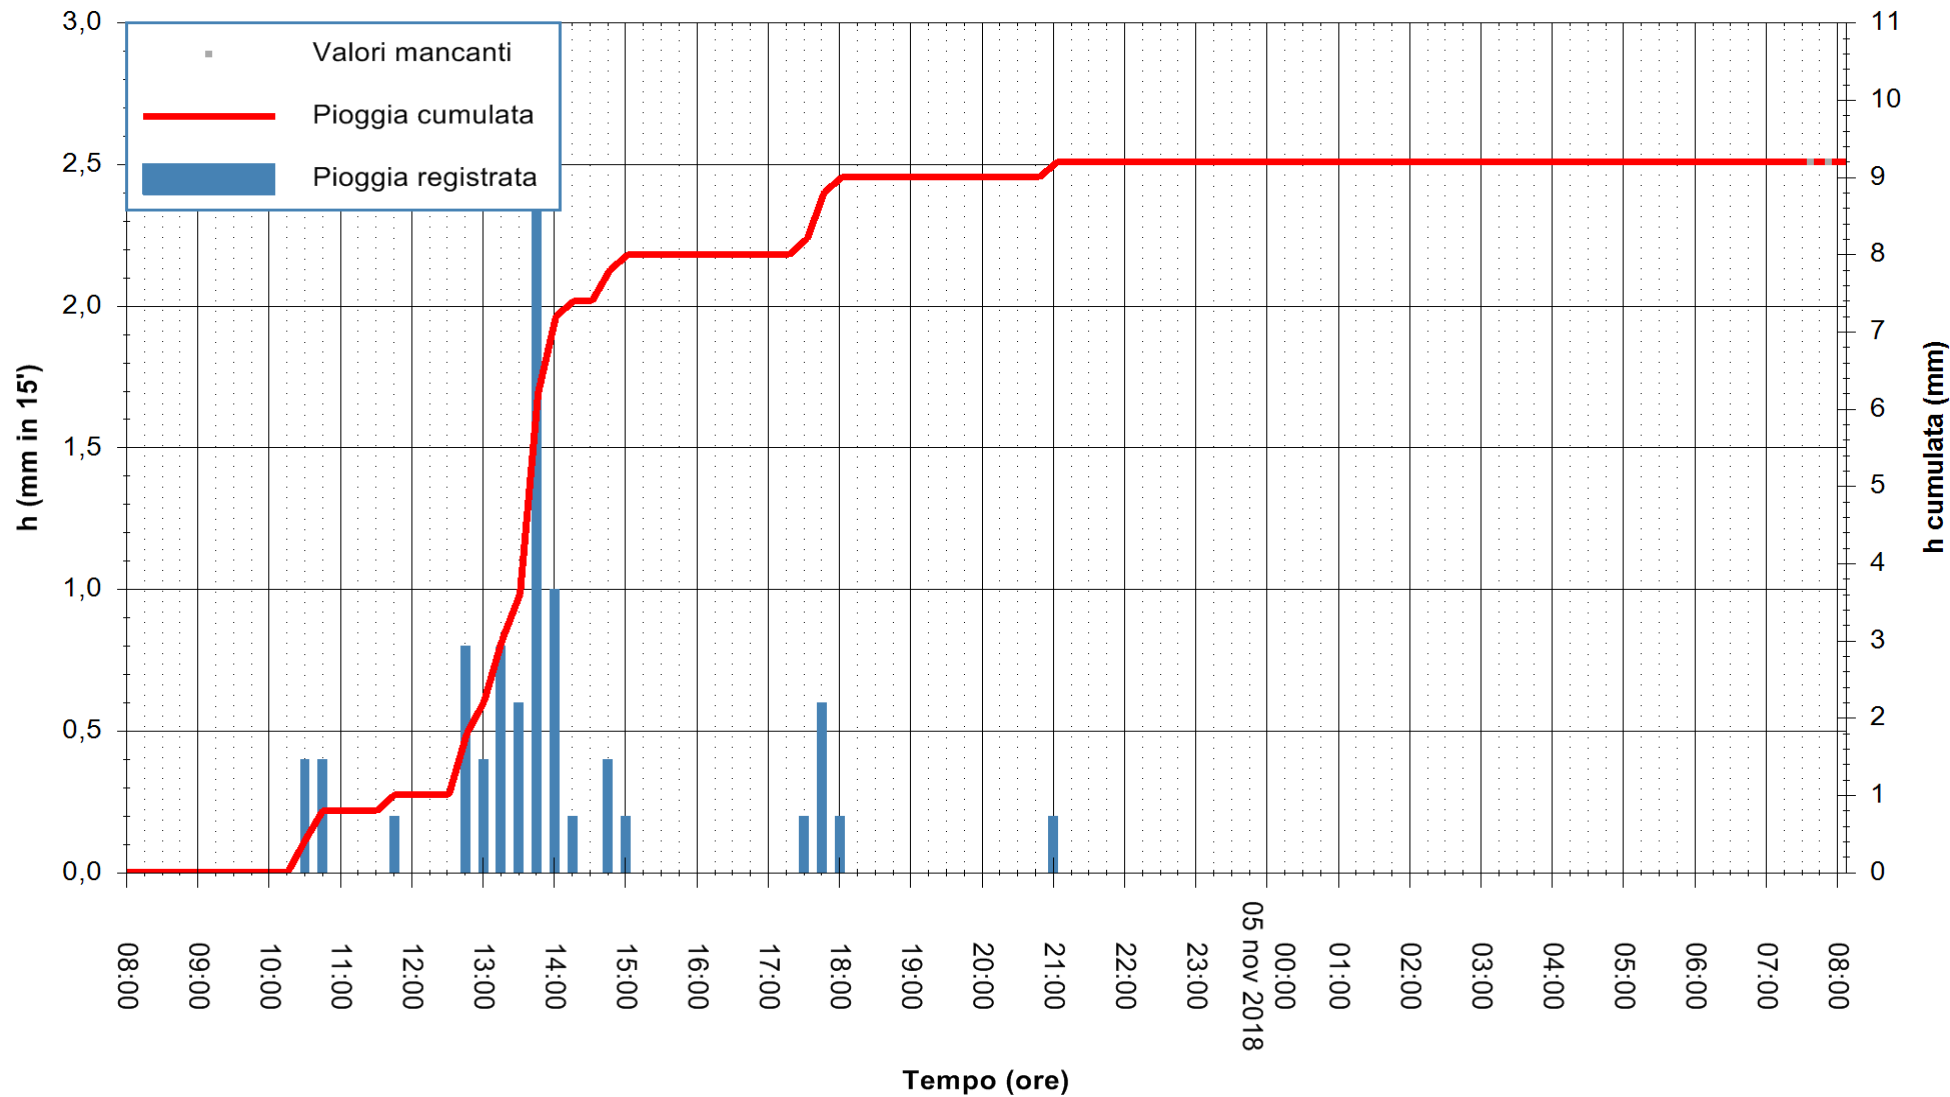

ARPAS  
F.to il Dirigente Responsabile  
Dott. Giuseppe Bianco

REGIONE AUTÒNOMA DE SARDIGNA  
REGIONE AUTONOMA DELLA SARDEGNA

Stazione pluviometrica Lula  
 Area PIZZONCHI  
 Pioggia registrata nelle ultime 24 ore  
 Estrazione dati delle ore 08:02 del 05/11/2018  
 Ultimo dato disponibile: 05/11/2018 alle 07:30