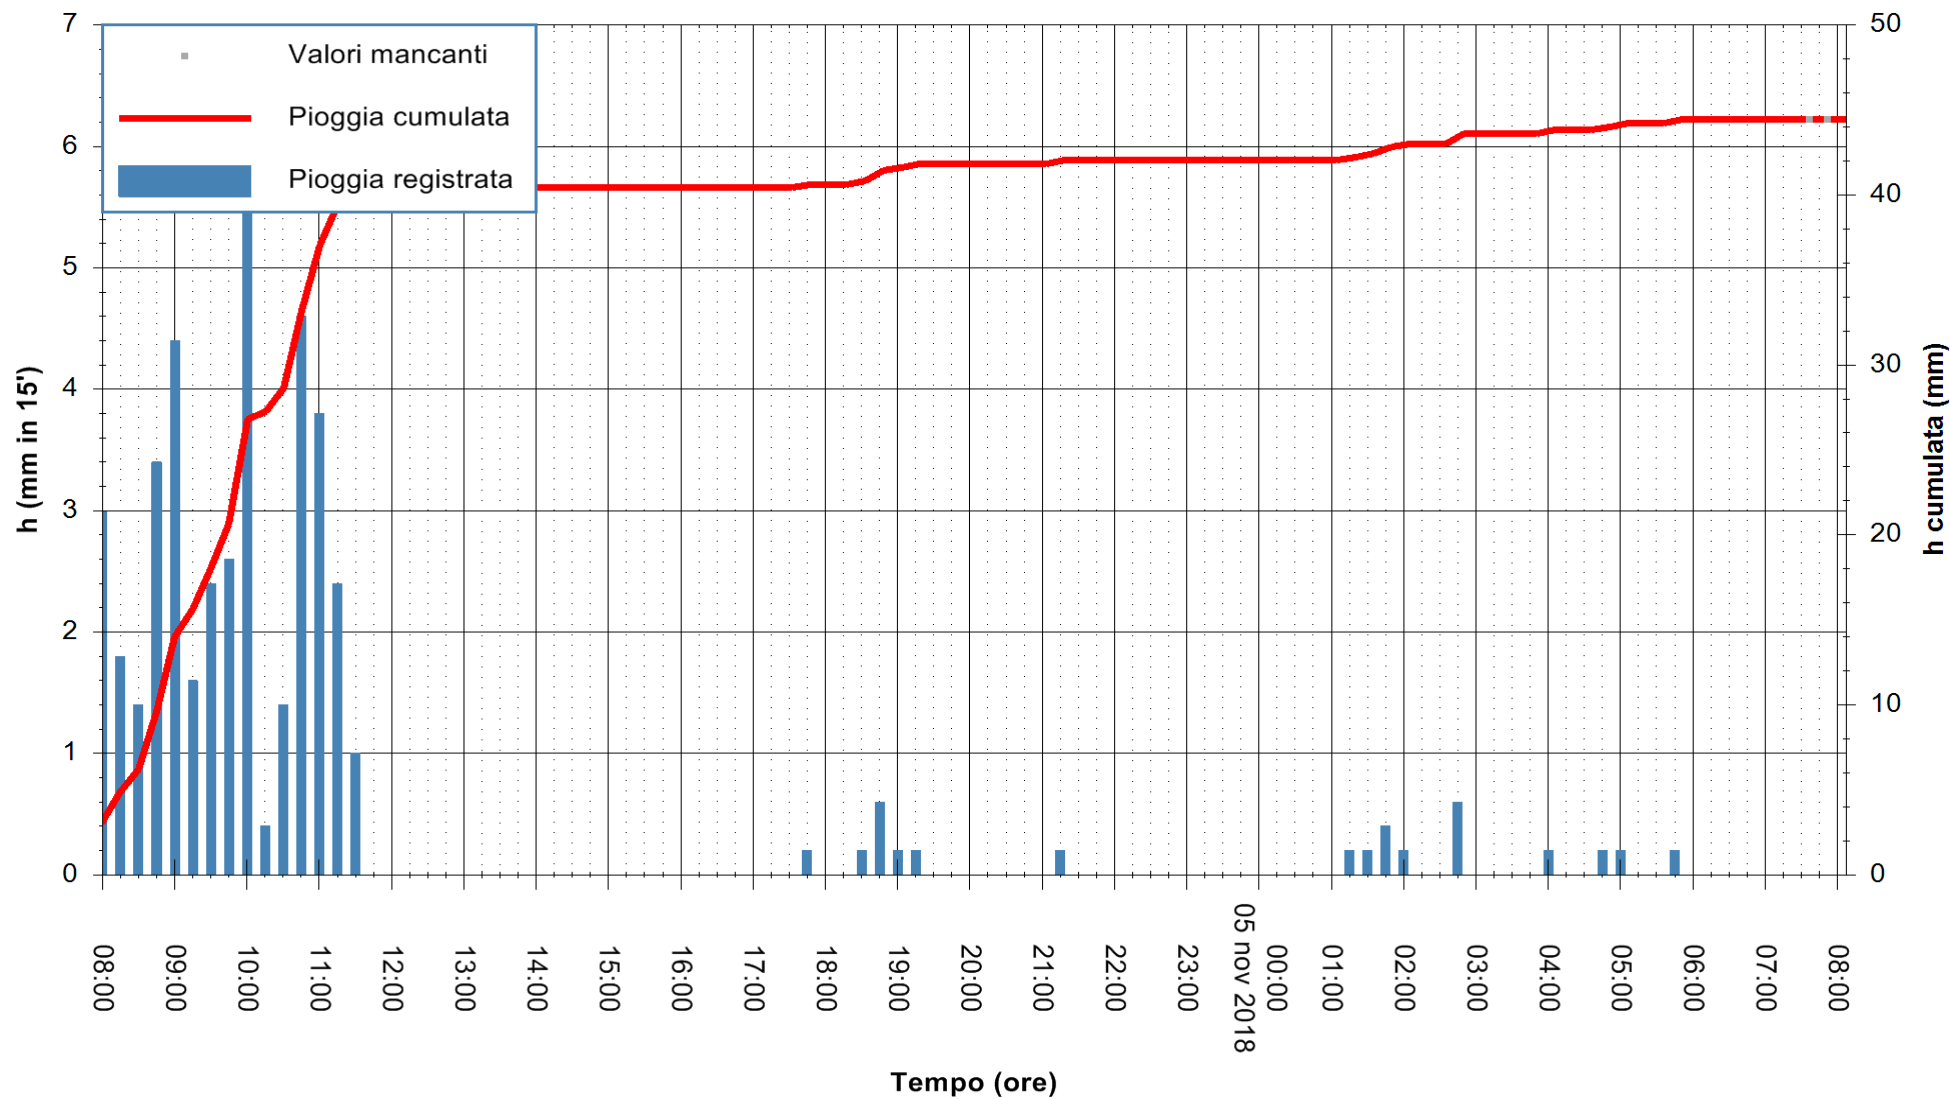

ARPAS  
 F.to il Dirigente Responsabile  
 Dott. Giuseppe Bianco

REGIONE AUTONOMA DE SARDIGNA  
 REGIONE AUTONOMA DELLA SARDEGNA

Stazione pluviometrica Punta Tricoli  
Area PUNTA TRICOLI  
Pioggia registrata nelle ultime 24 ore  
Estrazione dati delle ore 08:02 del 05/11/2018  
Ultimo dato disponibile: 05/11/2018 alle 07:30