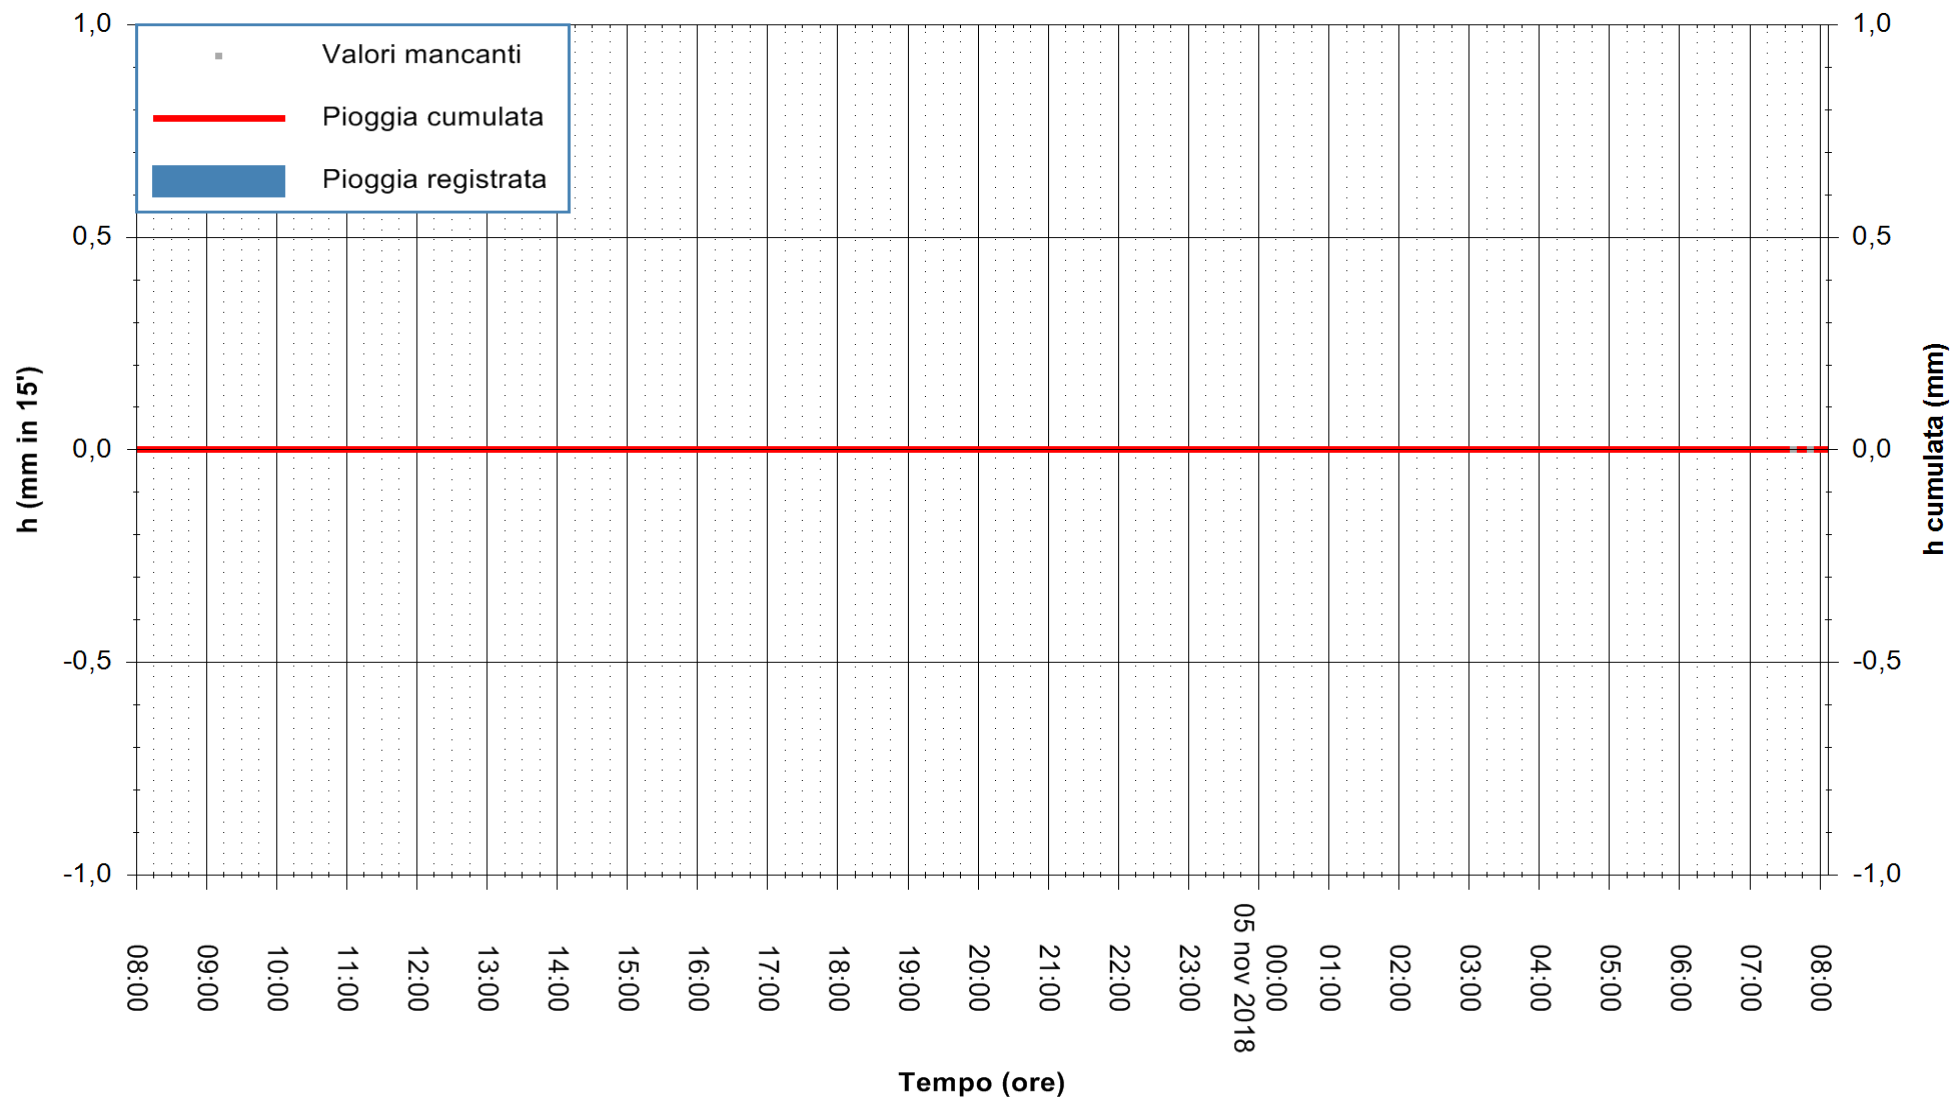

Stazione pluviometrica Ossoni
Area MONTE OSSONI
Pioggia registrata nelle ultime 24 ore
Estrazione dati delle ore 08:02 del 05/11/2018
Ultimo dato disponibile: 05/11/2018 alle 07:30

ARPAS
F.to il Dirigente Responsabile
Dott. Giuseppe Bianco

REGIONE AUTONOMA DE SARDIGNA
REGIONE AUTONOMA DELLA SARDEGNA