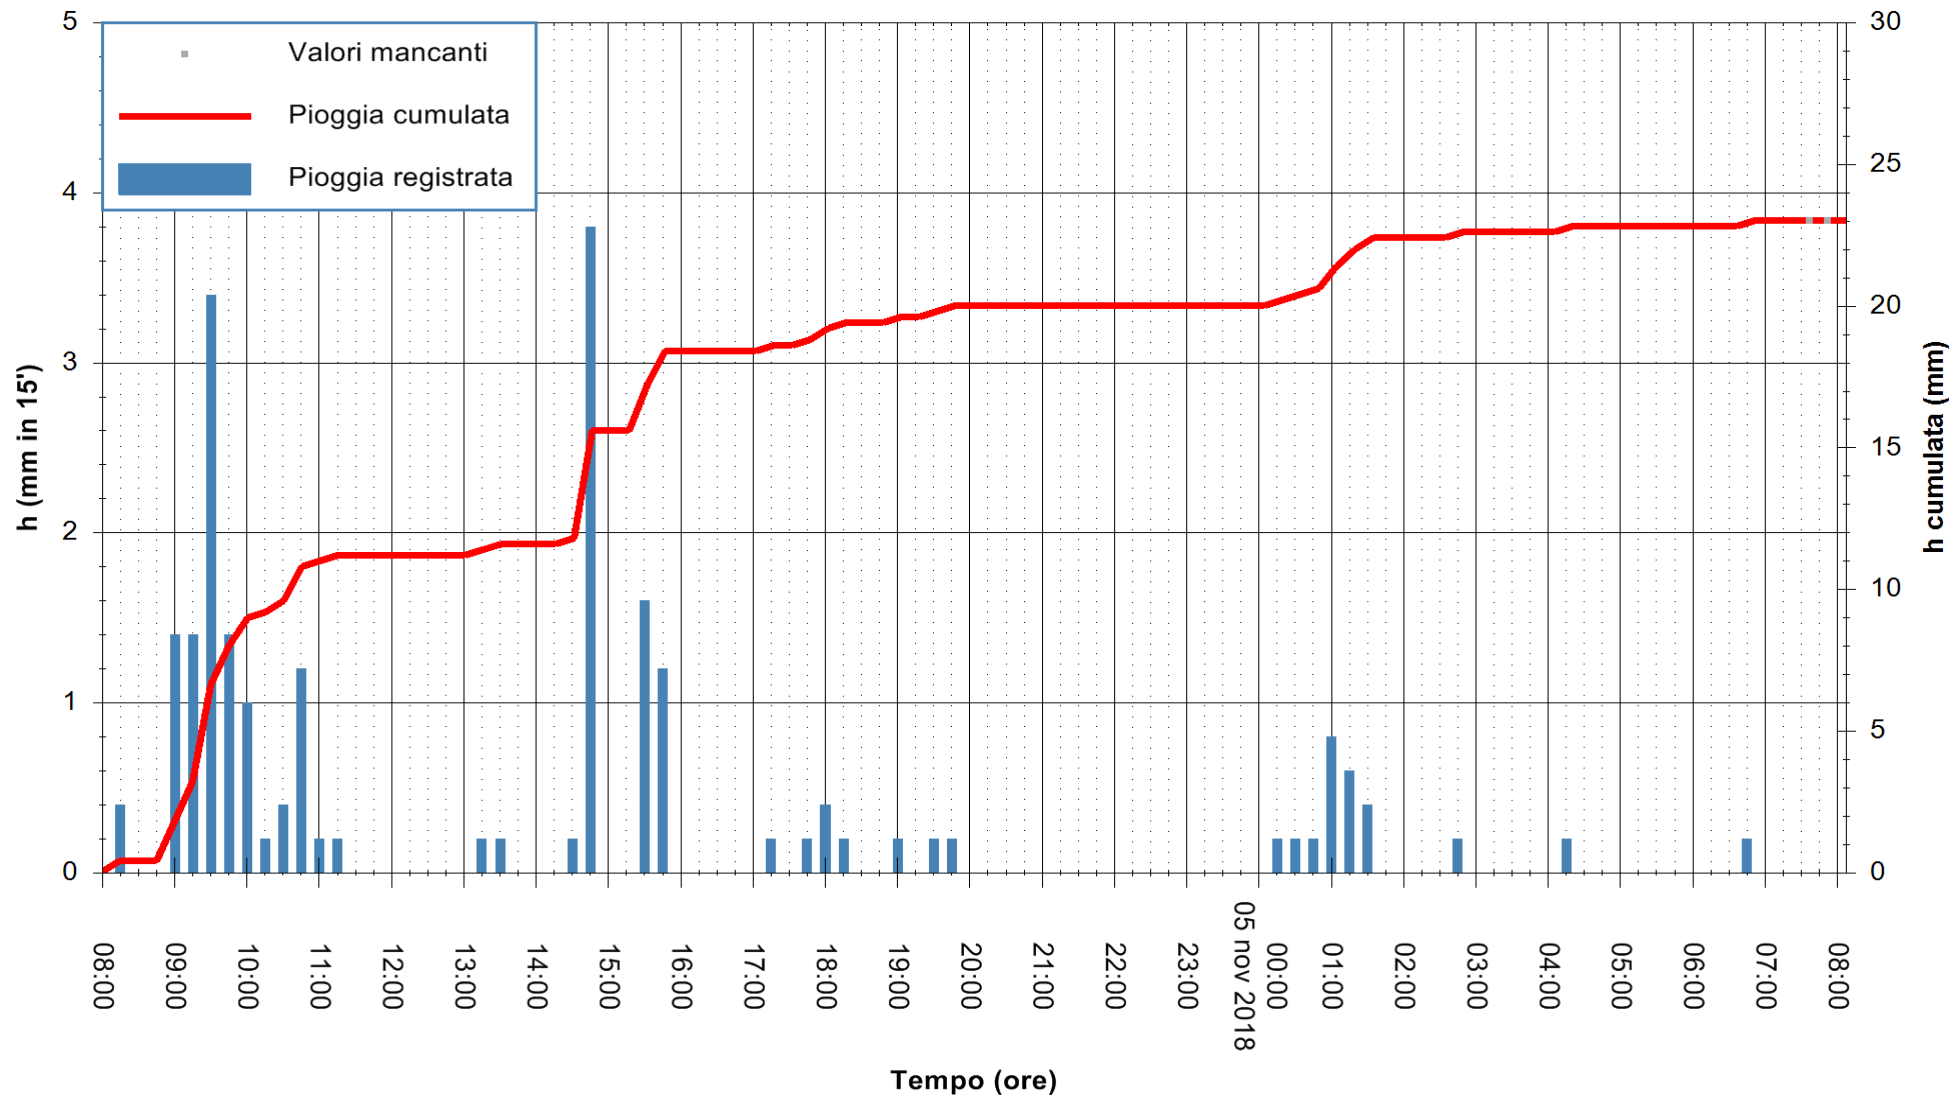

ARPAS  
 F.to il Dirigente Responsabile  
 Dott. Giuseppe Bianco

REGIONE AUTONOMA DE SARDIGNA  
 REGIONE AUTONOMA DELLA SARDEGNA

Stazione pluviometrica Fluminimannu a Decimomannu  
Area DECIMOMANNU

Pioggia registrata nelle ultime 24 ore  
Estrazione dati delle ore 08:02 del 05/11/2018  
Ultimo dato disponibile: 05/11/2018 alle 07:30

ARPAS  
F.to il Dirigente Responsabile  
Dott. Giuseppe Bianco

REGIONE AUTONOMA DE SARDIGNA  
REGIONE AUTONOMA DELLA SARDEGNA

Stazione pluviometrica Tempo  
 Area CUSSEDDU  
 Pioggia registrata nelle ultime 24 ore  
 Estrazione dati delle ore 08:02 del 05/11/2018  
 Ultimo dato disponibile: 05/11/2018 alle 07:30