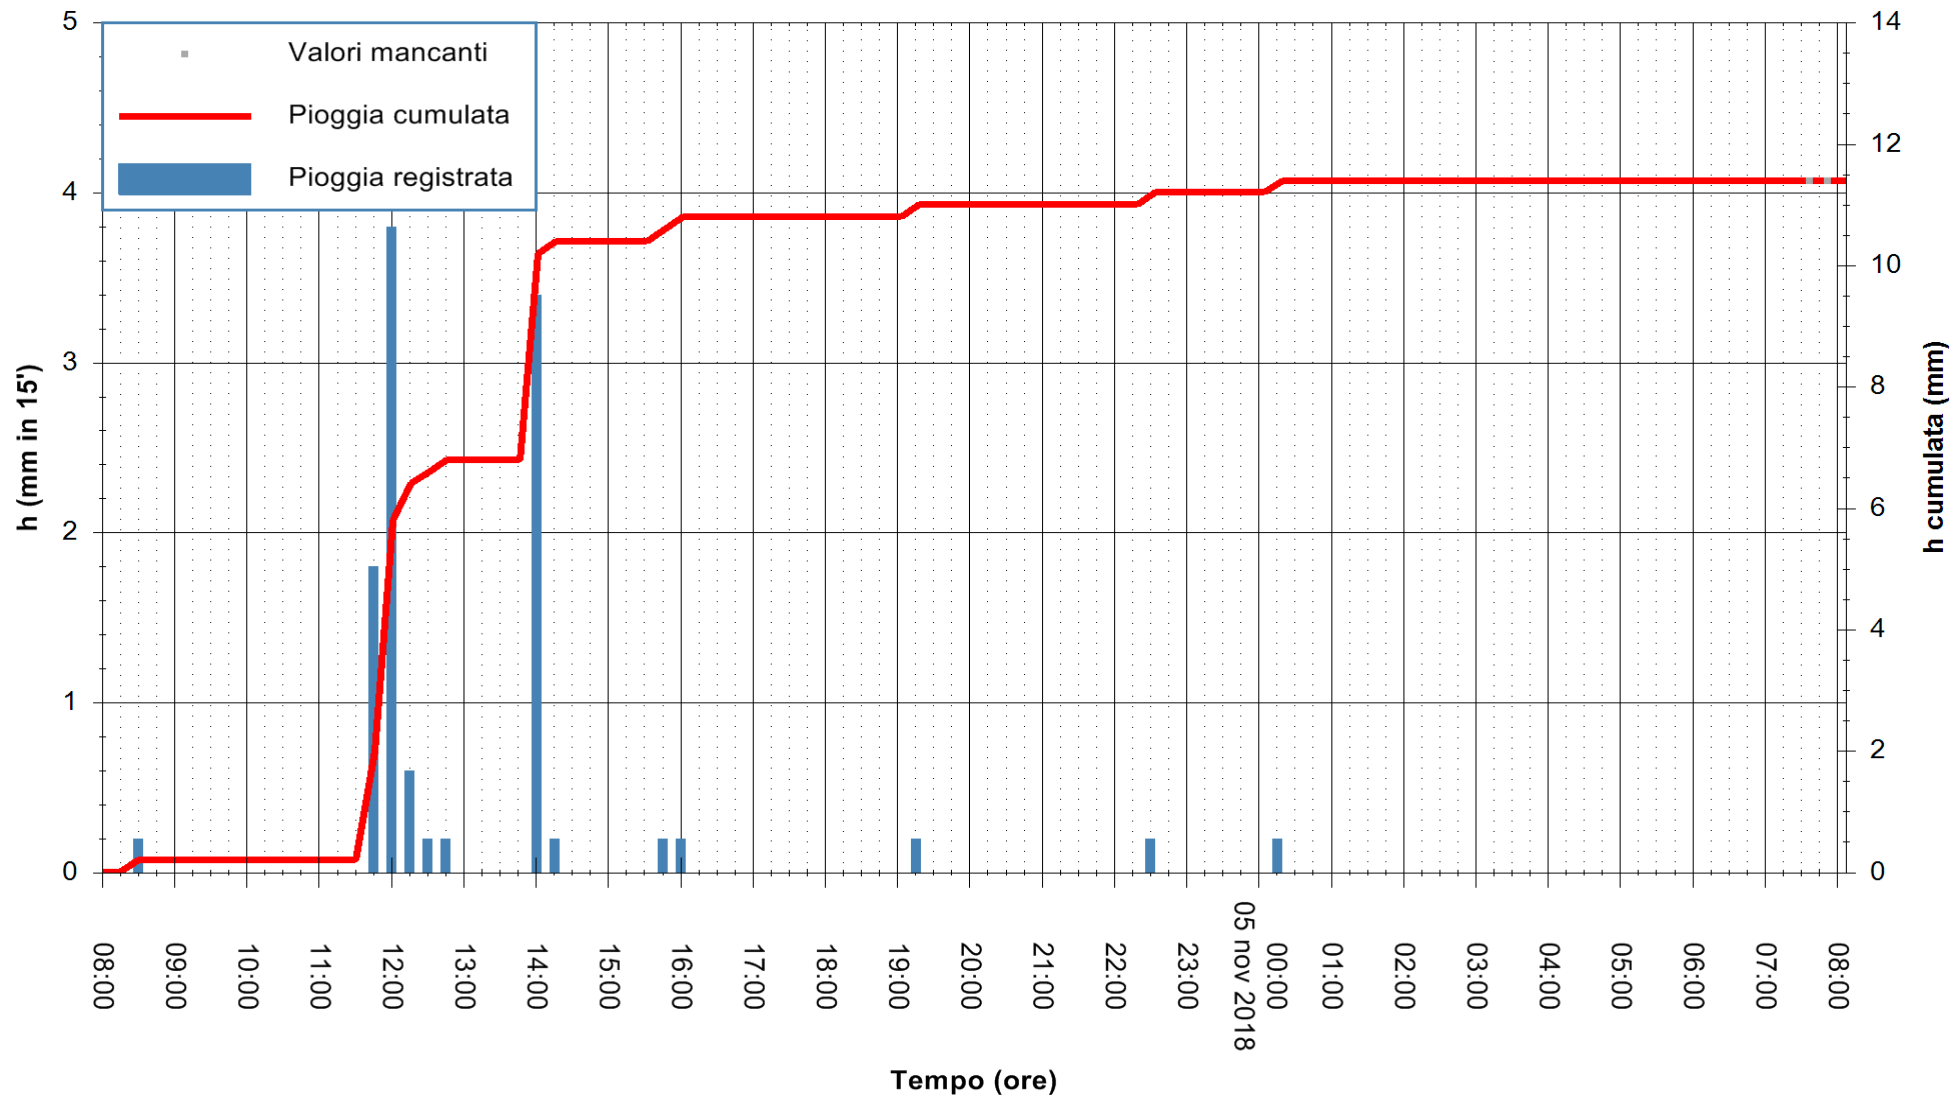

ARPAS  
F.to il Dirigente Responsabile  
Dott. Giuseppe Bianco

REGIONE AUTONOMA DE SARDIGNA  
REGIONE AUTONOMA DELLA SARDEGNA

Stazione pluviometrica Ossoni  
Area MONTE OSSONI  
Pioggia registrata nelle ultime 24 ore  
Estrazione dati delle ore 08:02 del 05/11/2018  
Ultimo dato disponibile: 05/11/2018 alle 07:30

ARPAS  
F.to il Dirigente Responsabile  
Dott. Giuseppe Bianco

REGIONE AUTONOMA DE SARDIGNA  
REGIONE AUTONOMA DELLA SARDEGNA

Stazione pluviometrica Siniscola  
Area SU PRANU  
Pioggia registrata nelle ultime 24 ore  
Estrazione dati delle ore 08:02 del 05/11/2018  
Ultimo dato disponibile: 05/11/2018 alle 07:30