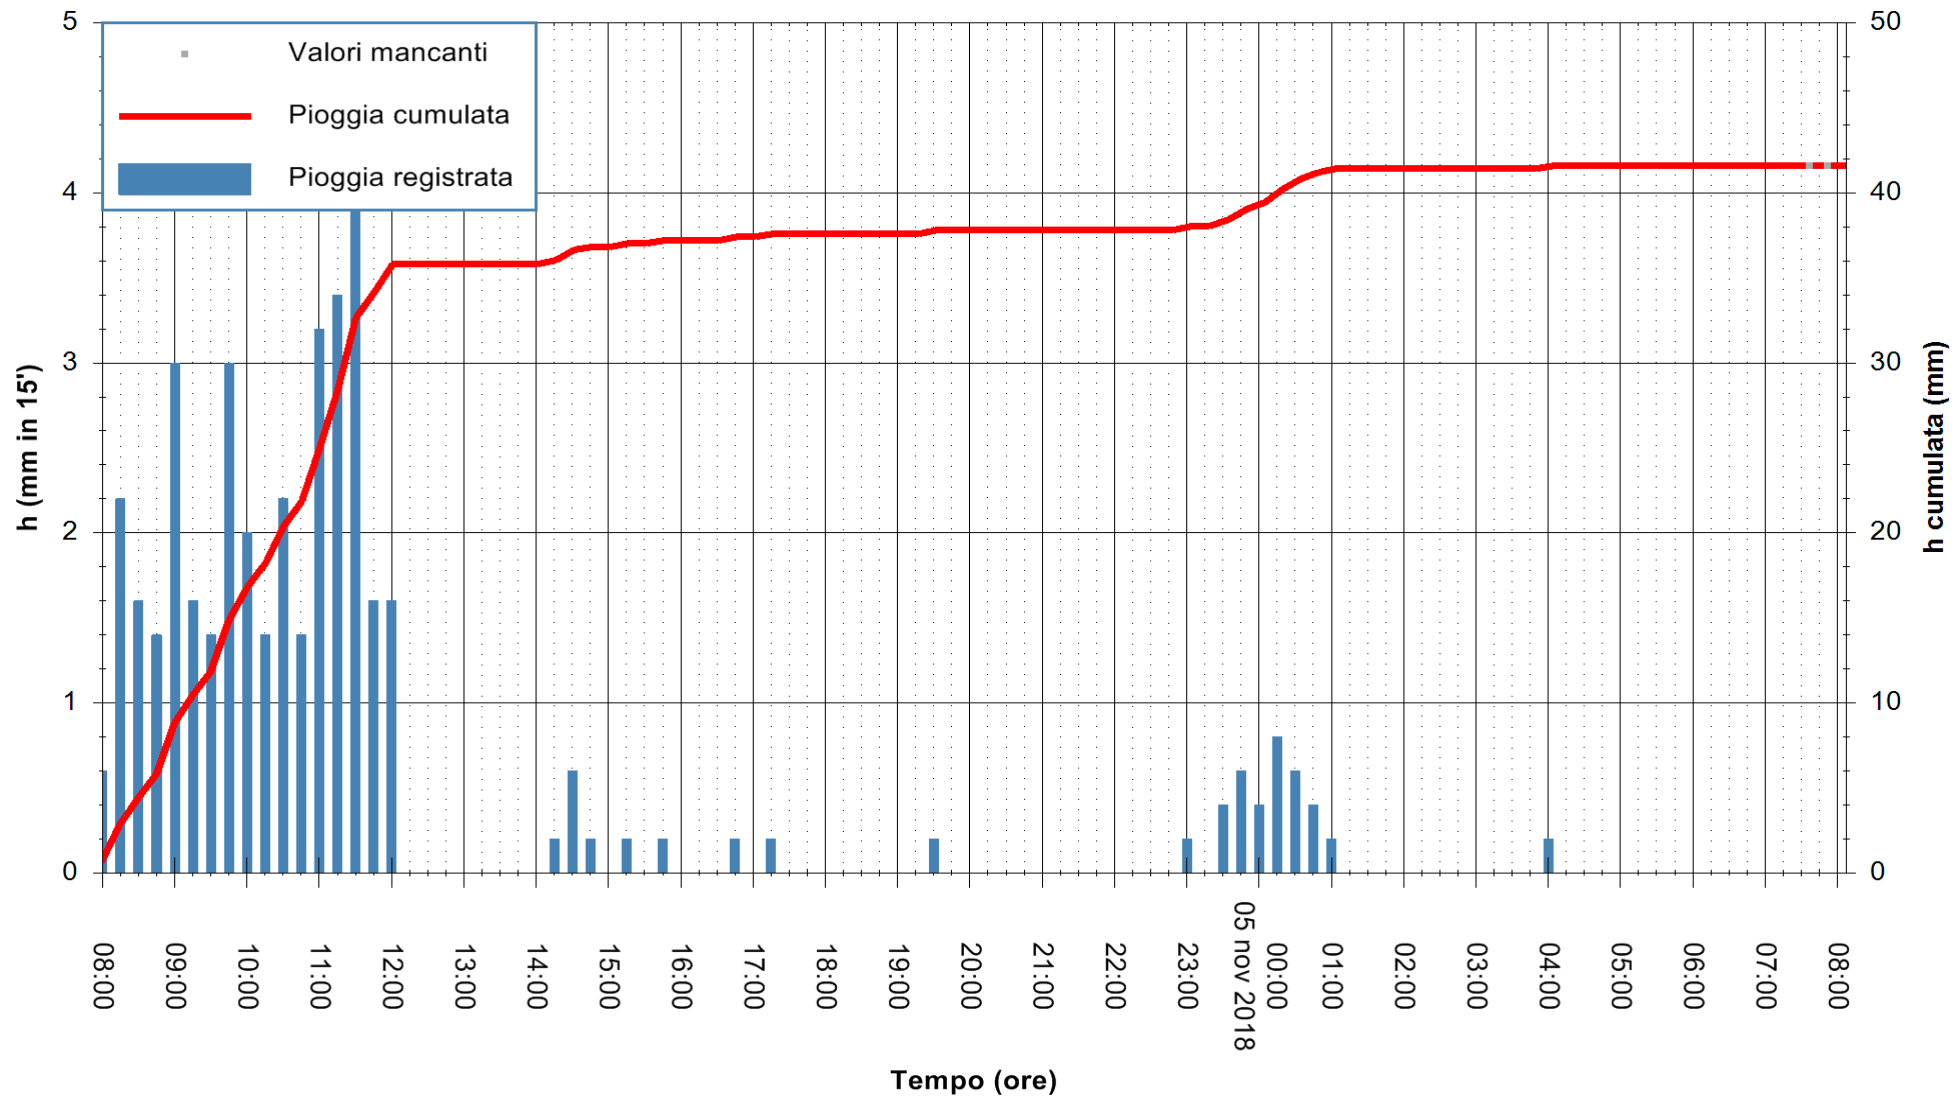

ARPAS  
 F.to il Dirigente Responsabile  
 Dott. Giuseppe Bianco

REGIONE AUTONOMA DE SARDIGNA  
 REGIONE AUTONOMA DELLA SARDEGNA

Stazione pluviometrica Punta Tricoli  
Area PUNTA TRICOLI  
Pioggia registrata nelle ultime 24 ore  
Estrazione dati delle ore 08:02 del 05/11/2018  
Ultimo dato disponibile: 05/11/2018 alle 07:30