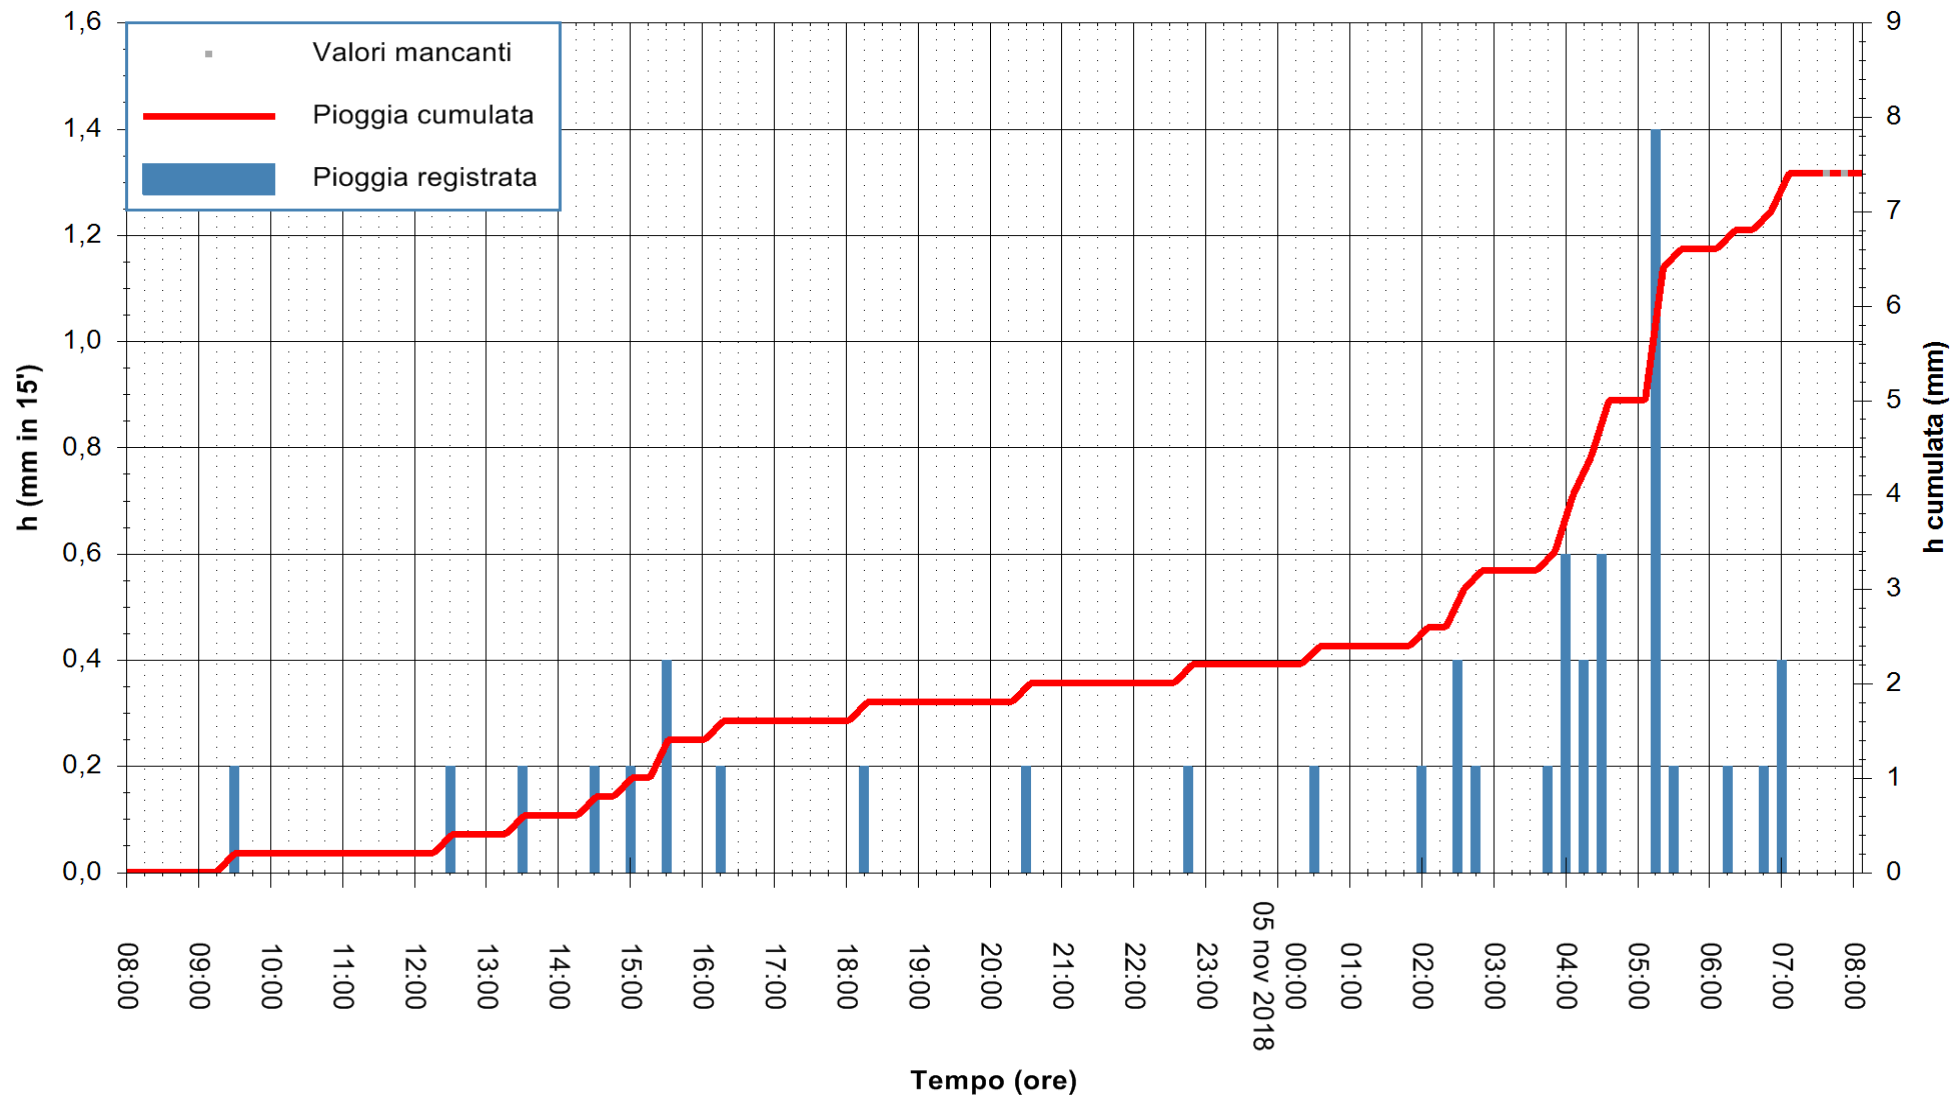

ARPAS  
F.to il Dirigente Responsabile  
Dott. Giuseppe Bianco

REGIONE AUTÒNOMA DE SARDIGNA  
REGIONE AUTONOMA DELLA SARDEGNA

Stazione pluviometrica Lula  
 Area PIZZONCHI  
 Pioggia registrata nelle ultime 24 ore  
 Estrazione dati delle ore 08:02 del 05/11/2018  
 Ultimo dato disponibile: 05/11/2018 alle 07:30

ARPAS  
 F.to il Dirigente Responsabile  
 Dott. Giuseppe Bianco

REGIONE AUTONOMA DE SARDIGNA  
 REGIONE AUTONOMA DELLA SARDEGNA

Stazione pluviometrica Mamone  
 Area MAMONE  
 Pioggia registrata nelle ultime 24 ore  
 Estrazione dati delle ore 08:02 del 05/11/2018  
 Ultimo dato disponibile: 05/11/2018 alle 07:30