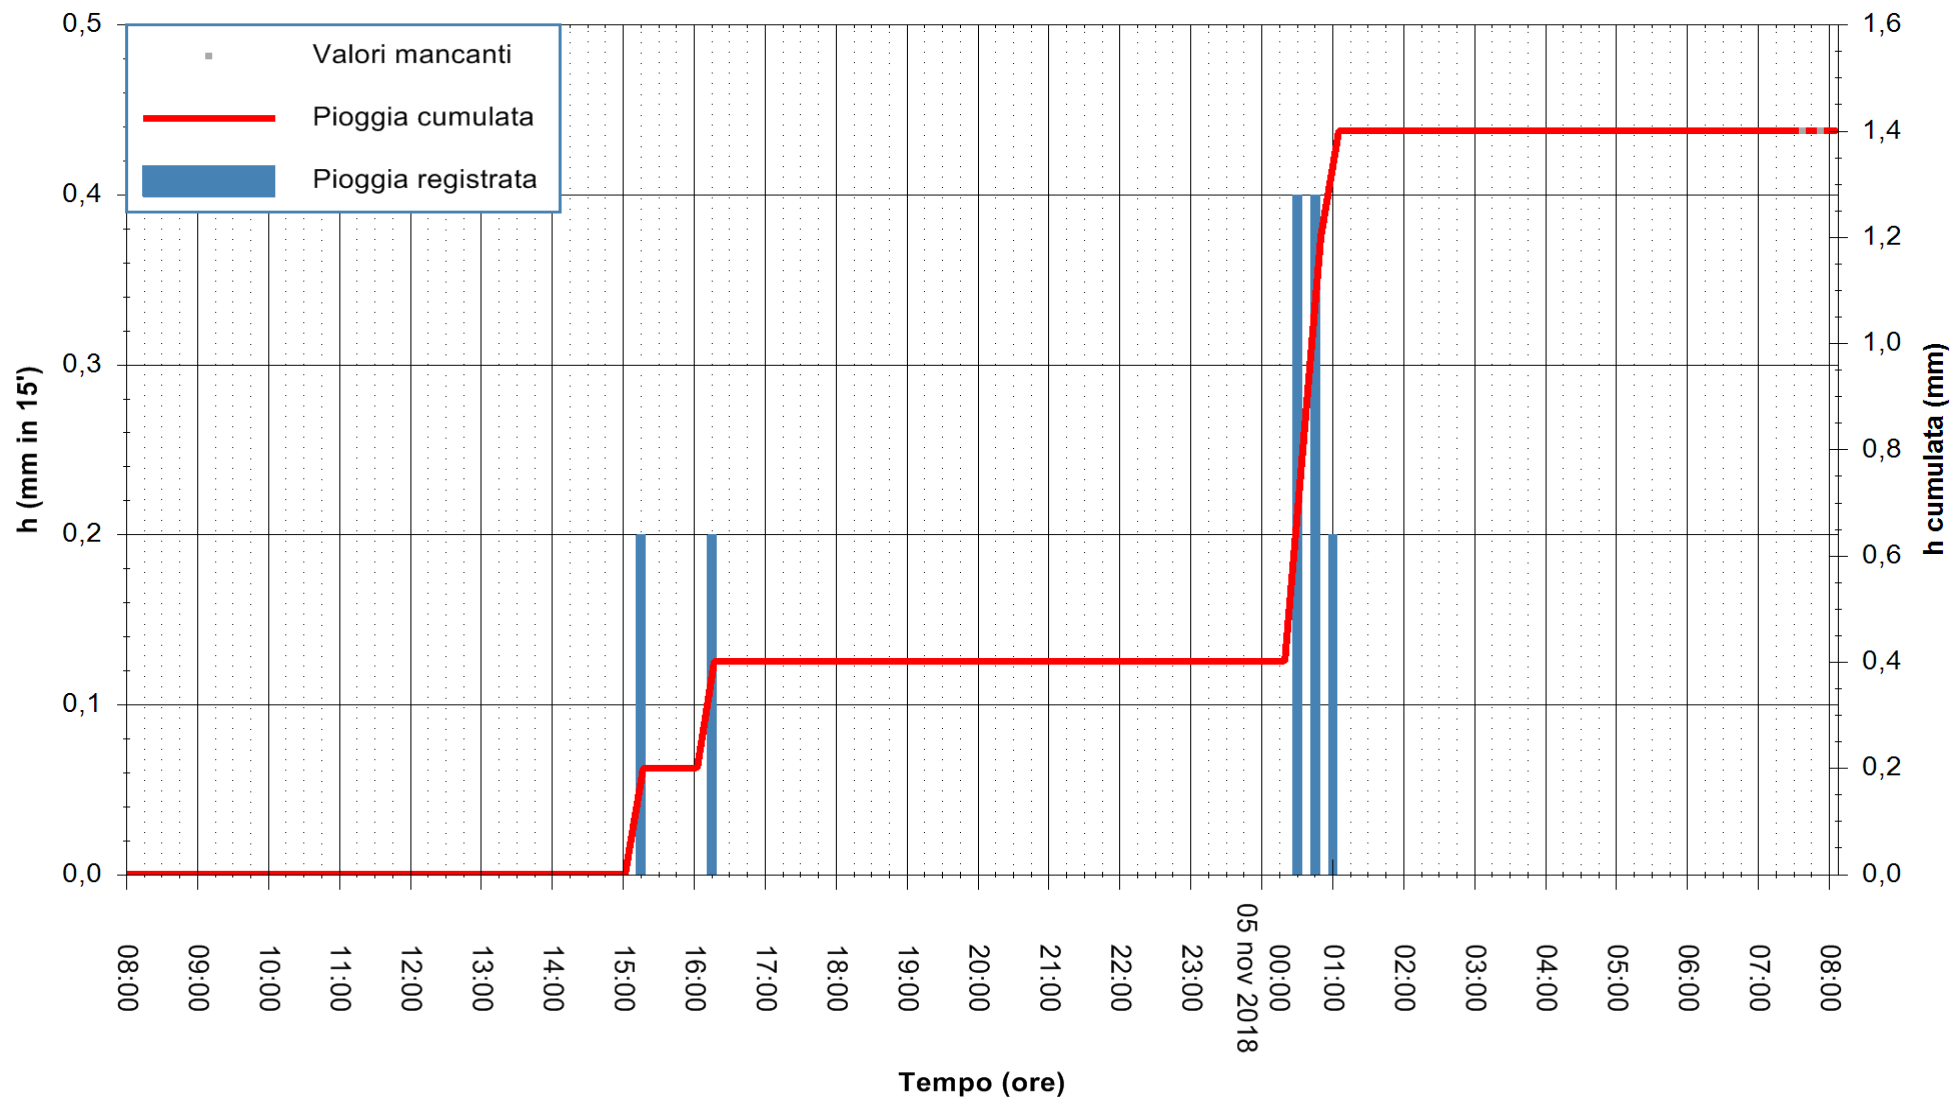

ARPAS  
F.to il Dirigente Responsabile  
Dott. Giuseppe Bianco

REGIONE AUTONOMA DE SARDIGNA  
REGIONE AUTONOMA DELLA SARDEGNA

Stazione pluviometrica Ossoni  
Area MONTE OSSONI  
Pioggia registrata nelle ultime 24 ore  
Estrazione dati delle ore 08:02 del 05/11/2018  
Ultimo dato disponibile: 05/11/2018 alle 07:30

ARPAS  
F.to il Dirigente Responsabile  
Dott. Giuseppe Bianco

REGIONE AUTONOMA DE SARDIGNA  
REGIONE AUTONOMA DELLA SARDEGNA

Stazione pluviometrica Siniscola  
Area SU PRANU  
Pioggia registrata nelle ultime 24 ore  
Estrazione dati delle ore 08:02 del 05/11/2018  
Ultimo dato disponibile: 05/11/2018 alle 07:30