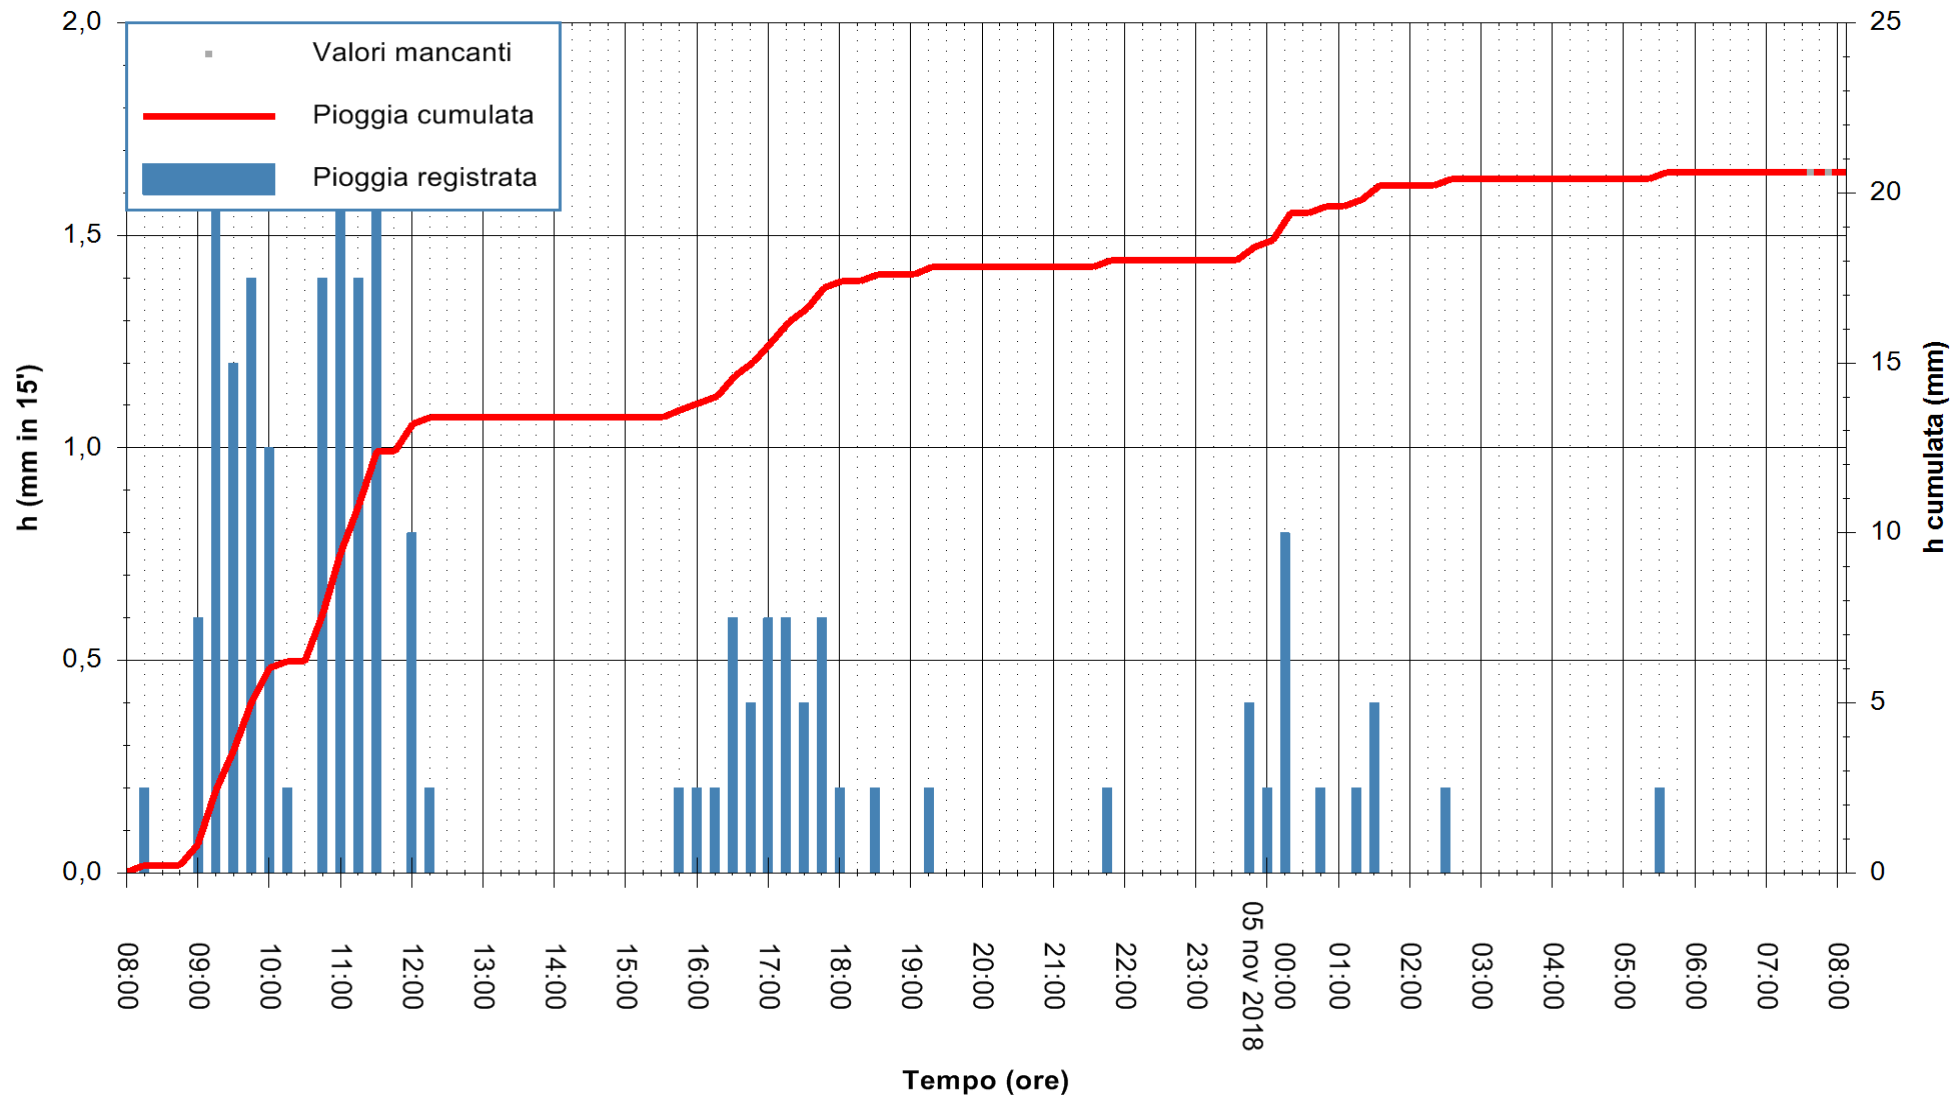

ARPAS  
 F.to il Dirigente Responsabile  
 Dott. Giuseppe Bianco

REGIONE AUTONOMA DE SARDIGNA  
 REGIONE AUTONOMA DELLA SARDEGNA

Stazione pluviometrica Fluminimannu a Decimomannu  
Area DECIMOMANNU

Pioggia registrata nelle ultime 24 ore  
Estrazione dati delle ore 08:02 del 05/11/2018  
Ultimo dato disponibile: 05/11/2018 alle 07:30

ARPAS  
F.to il Dirigente Responsabile  
Dott. Giuseppe Bianco

REGIONE AUTONOMA DE SARDIGNA  
REGIONE AUTONOMA DELLA SARDEGNA

Stazione pluviometrica Tempo  
 Area CUSSEDDU  
 Pioggia registrata nelle ultime 24 ore  
 Estrazione dati delle ore 08:02 del 05/11/2018  
 Ultimo dato disponibile: 05/11/2018 alle 07:30