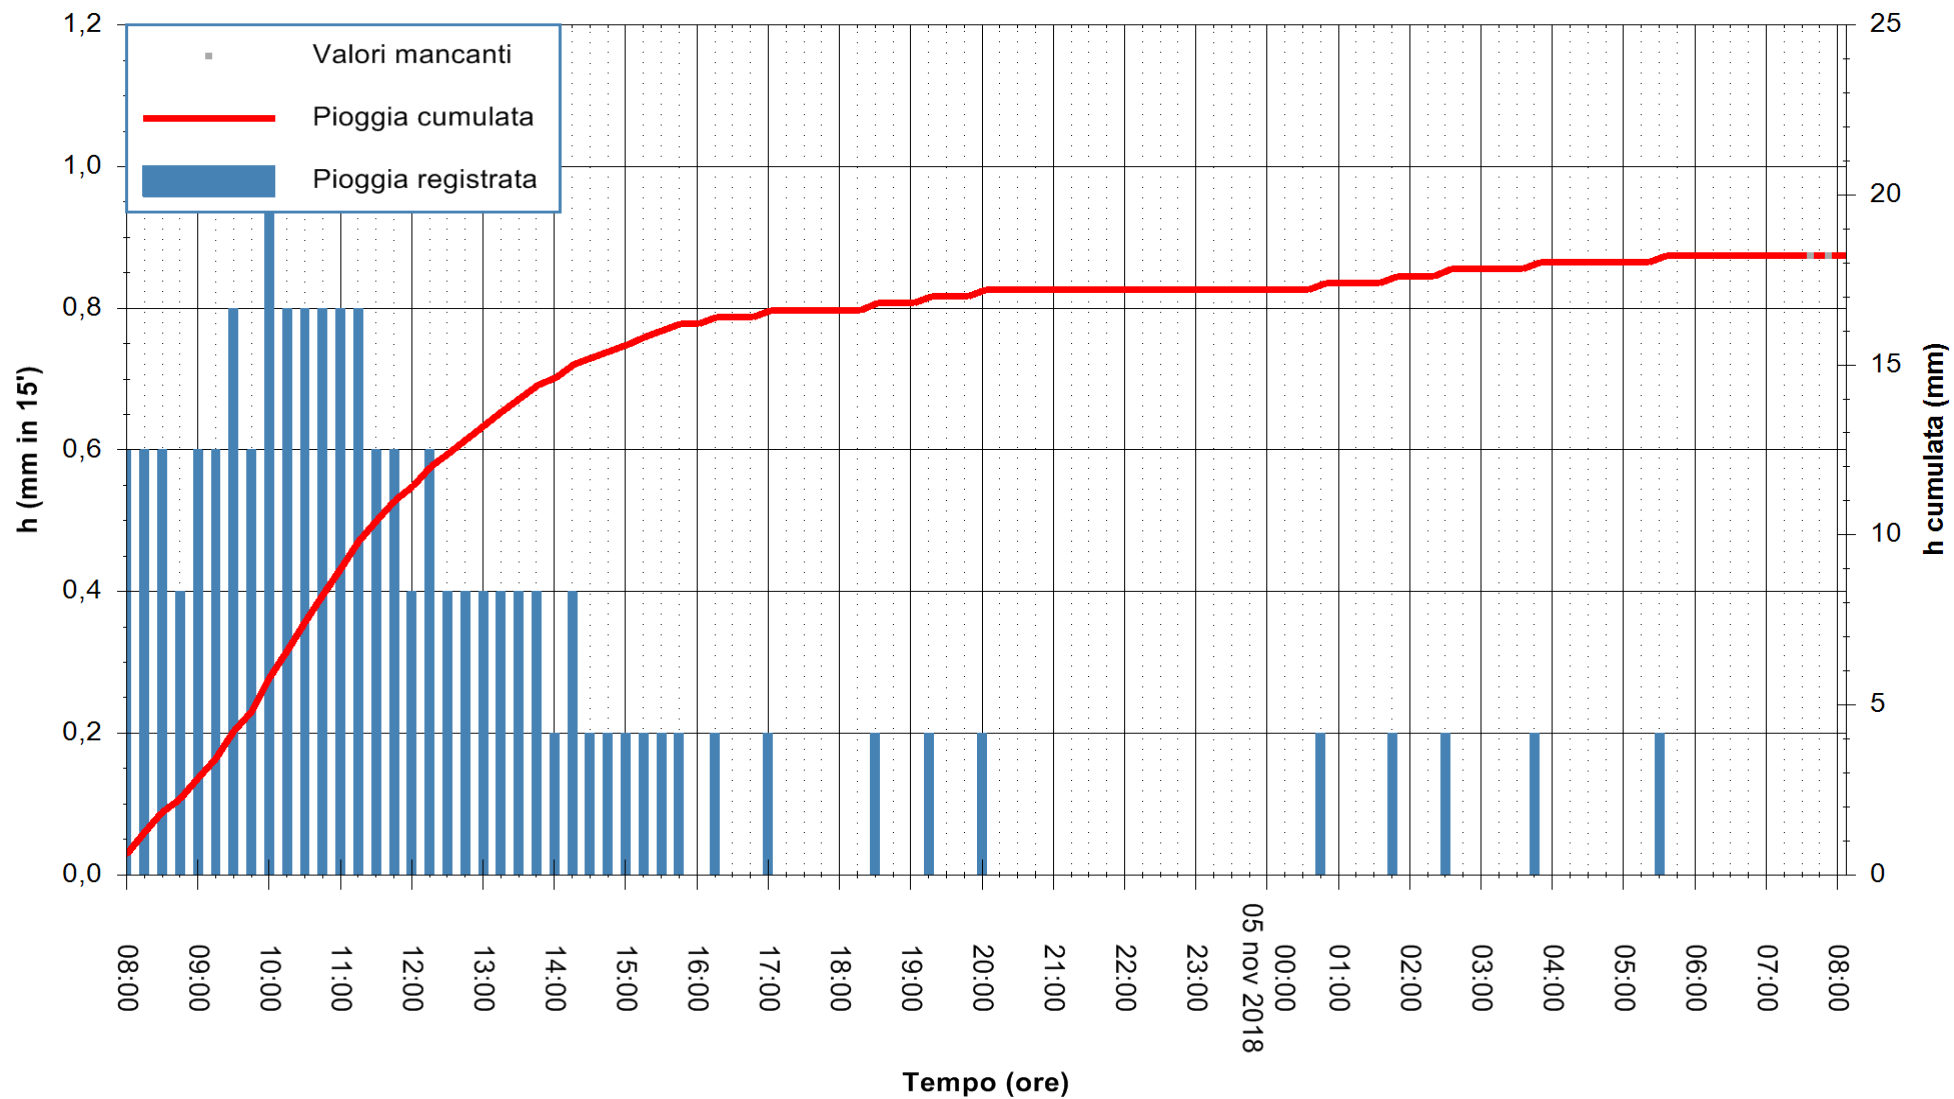

ARPAS  
F.to il Dirigente Responsabile  
Dott. Giuseppe Bianco

REGIONE AUTONOMA DE SARDIGNA  
REGIONE AUTONOMA DELLA SARDEGNA

Stazione pluviometrica Isca Rena  
 Area ISCA RENA  
 Pioggia registrata nelle ultime 24 ore  
 Estrazione dati delle ore 08:02 del 05/11/2018  
 Ultimo dato disponibile: 05/11/2018 alle 07:30