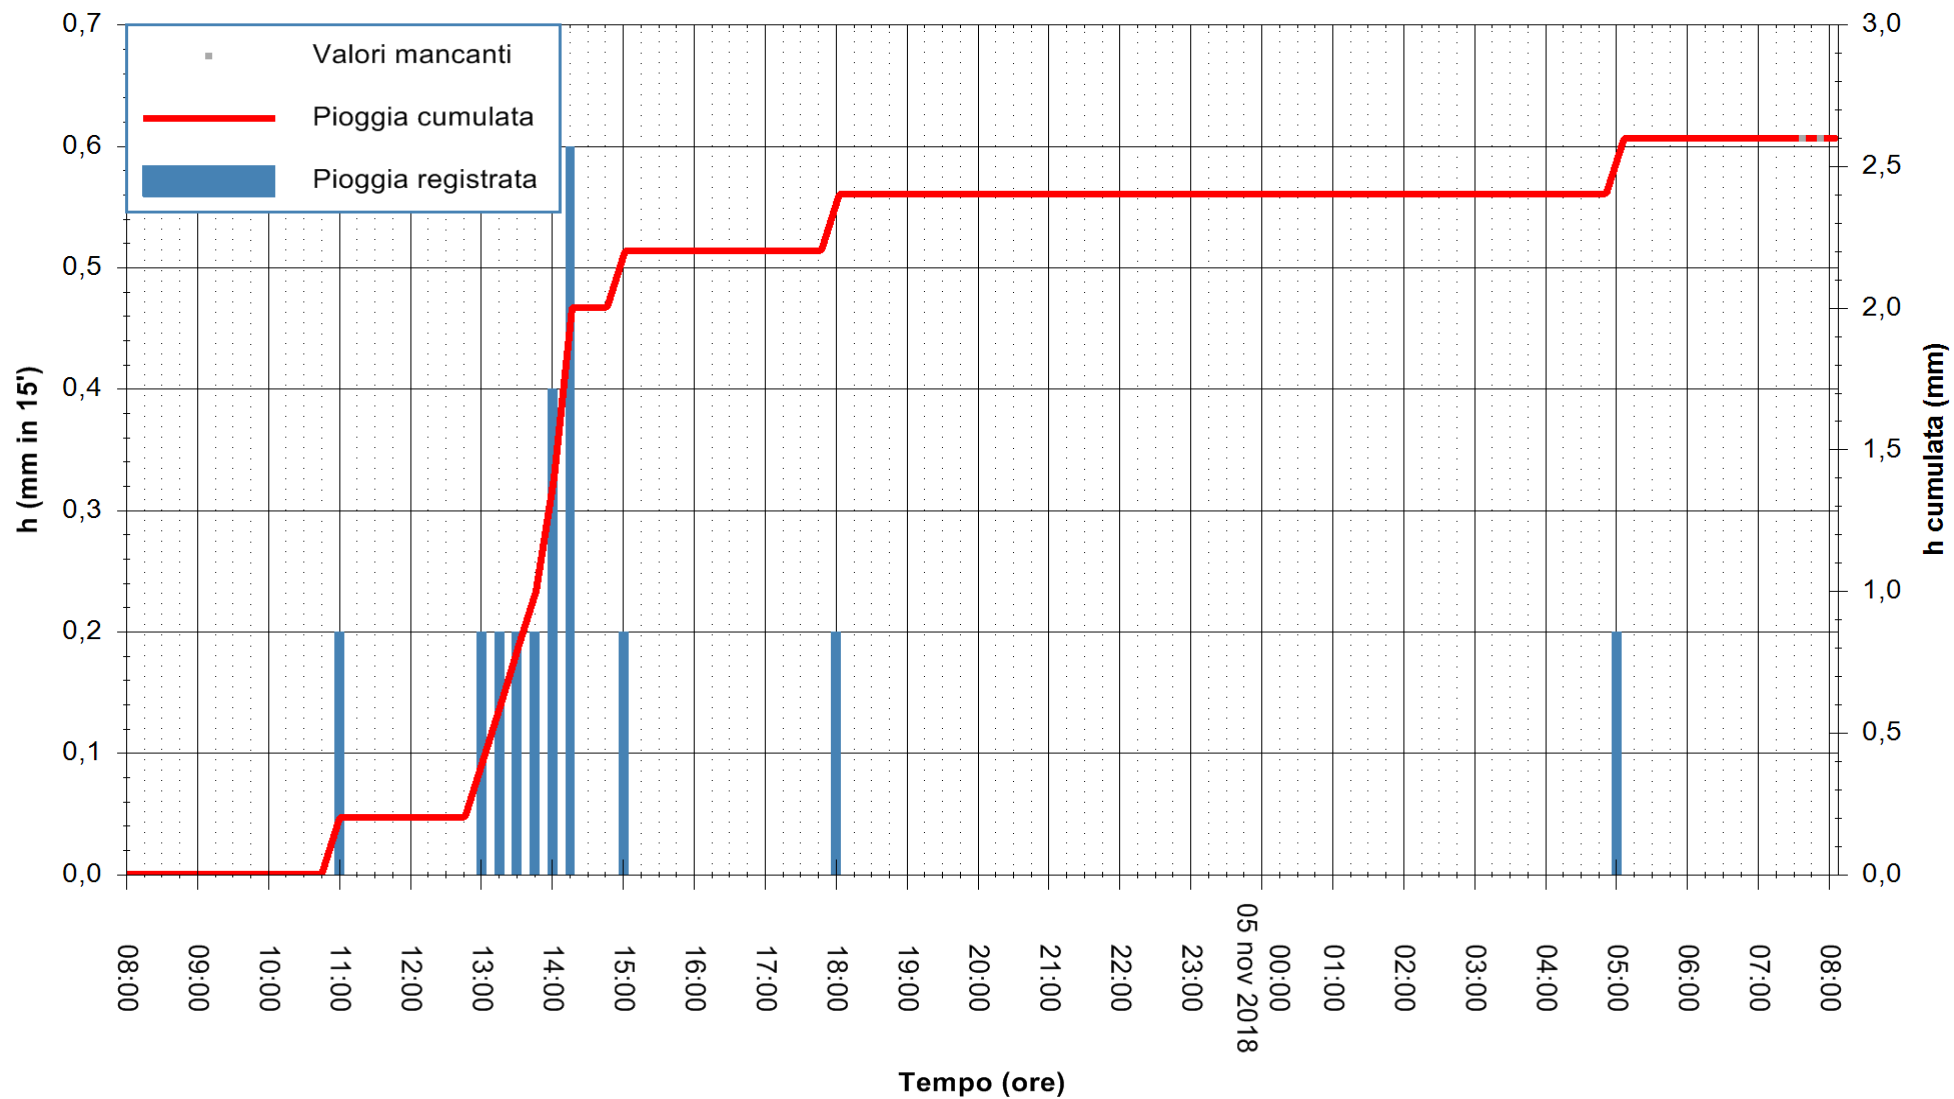

Stazione pluviometrica Tempo
Area CUSSEDDU
Pioggia registrata nelle ultime 24 ore
Estrazione dati delle ore 08:02 del 05/11/2018
Ultimo dato disponibile: 05/11/2018 alle 07:30

ARPAS
F.to il Dirigente Responsabile
Dott. Giuseppe Bianco

REGIONE AUTONOMA DE SARDIGNA
REGIONE AUTONOMA DELLA SARDEGNA