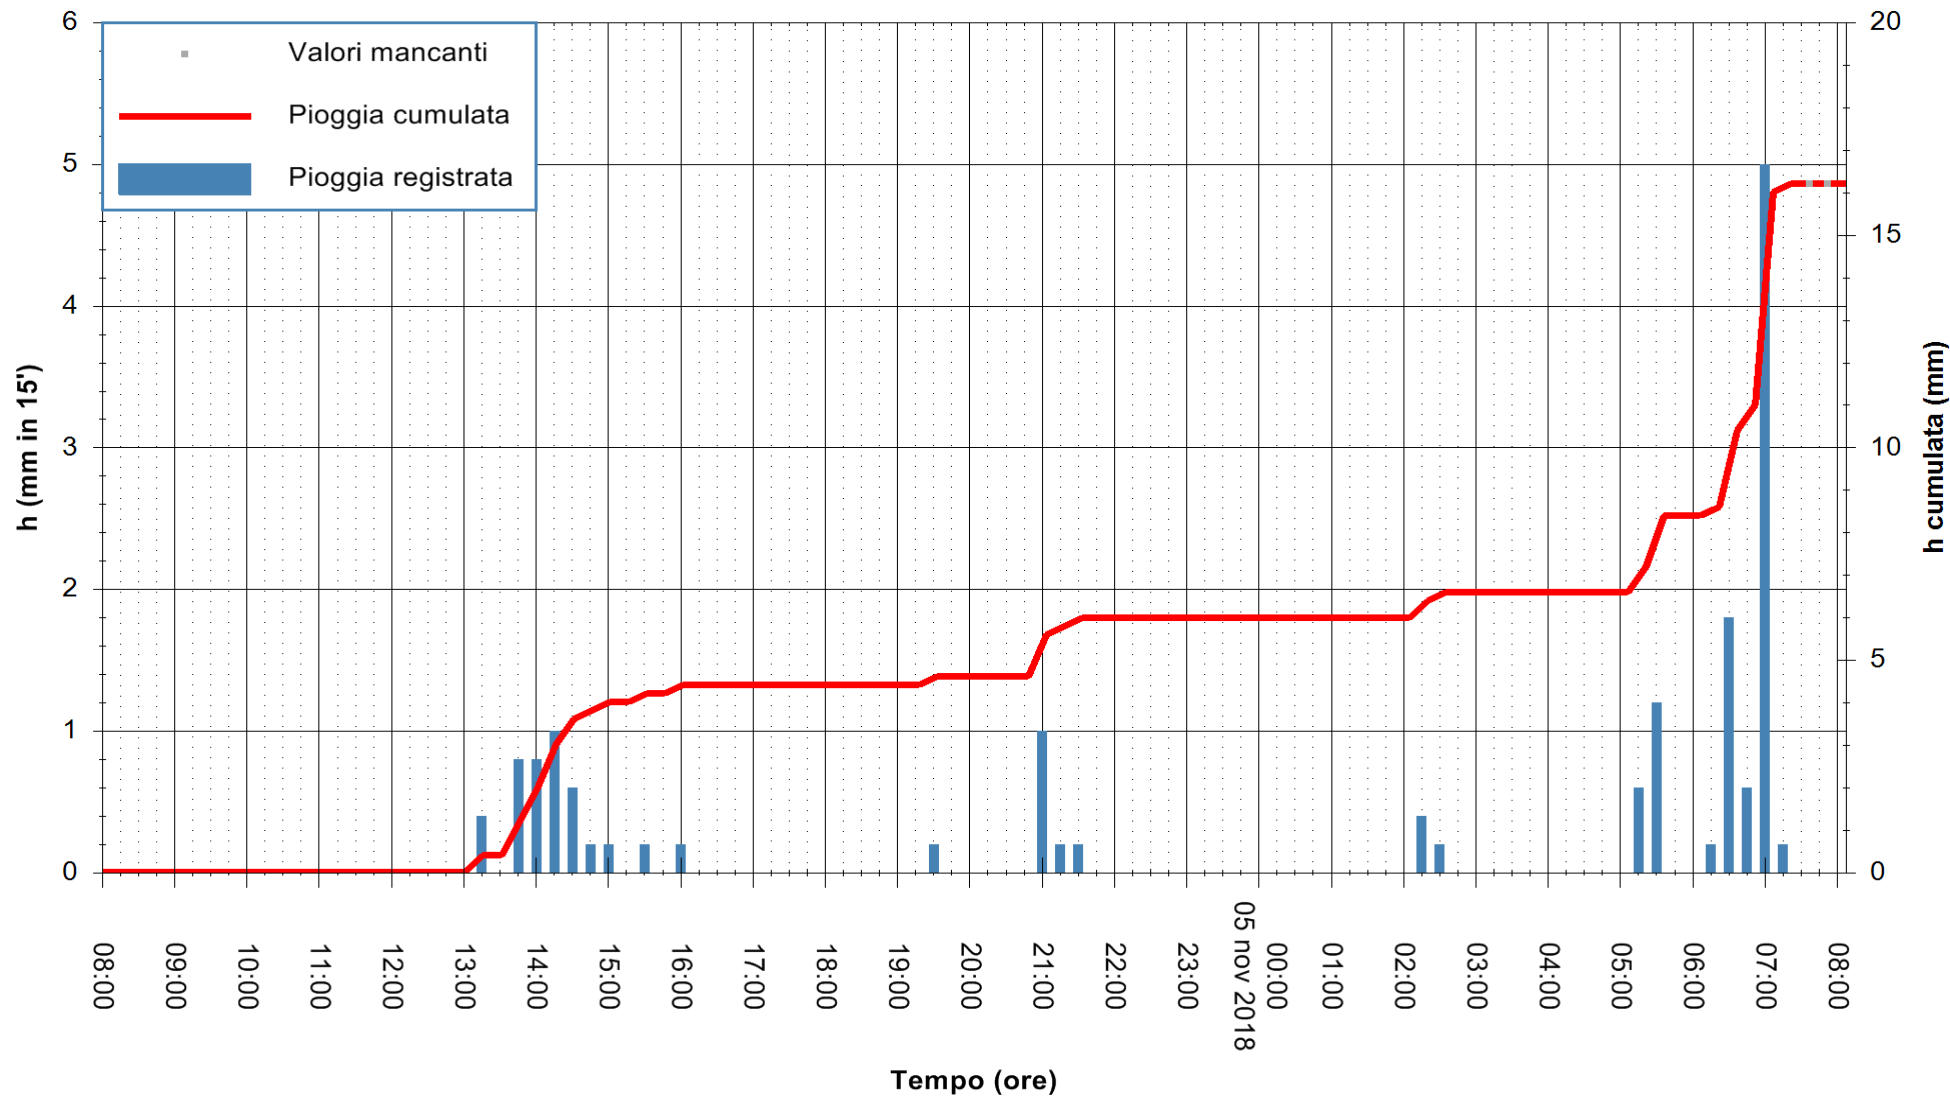

ARPAS  
F.to il Dirigente Responsabile  
Dott. Giuseppe Bianco

REGIONE AUTÒNOMA DE SARDIGNA  
REGIONE AUTONOMA DELLA SARDEGNA

Stazione pluviometrica Lula  
 Area PIZZONCHI  
 Pioggia registrata nelle ultime 24 ore  
 Estrazione dati delle ore 08:02 del 05/11/2018  
 Ultimo dato disponibile: 05/11/2018 alle 07:30