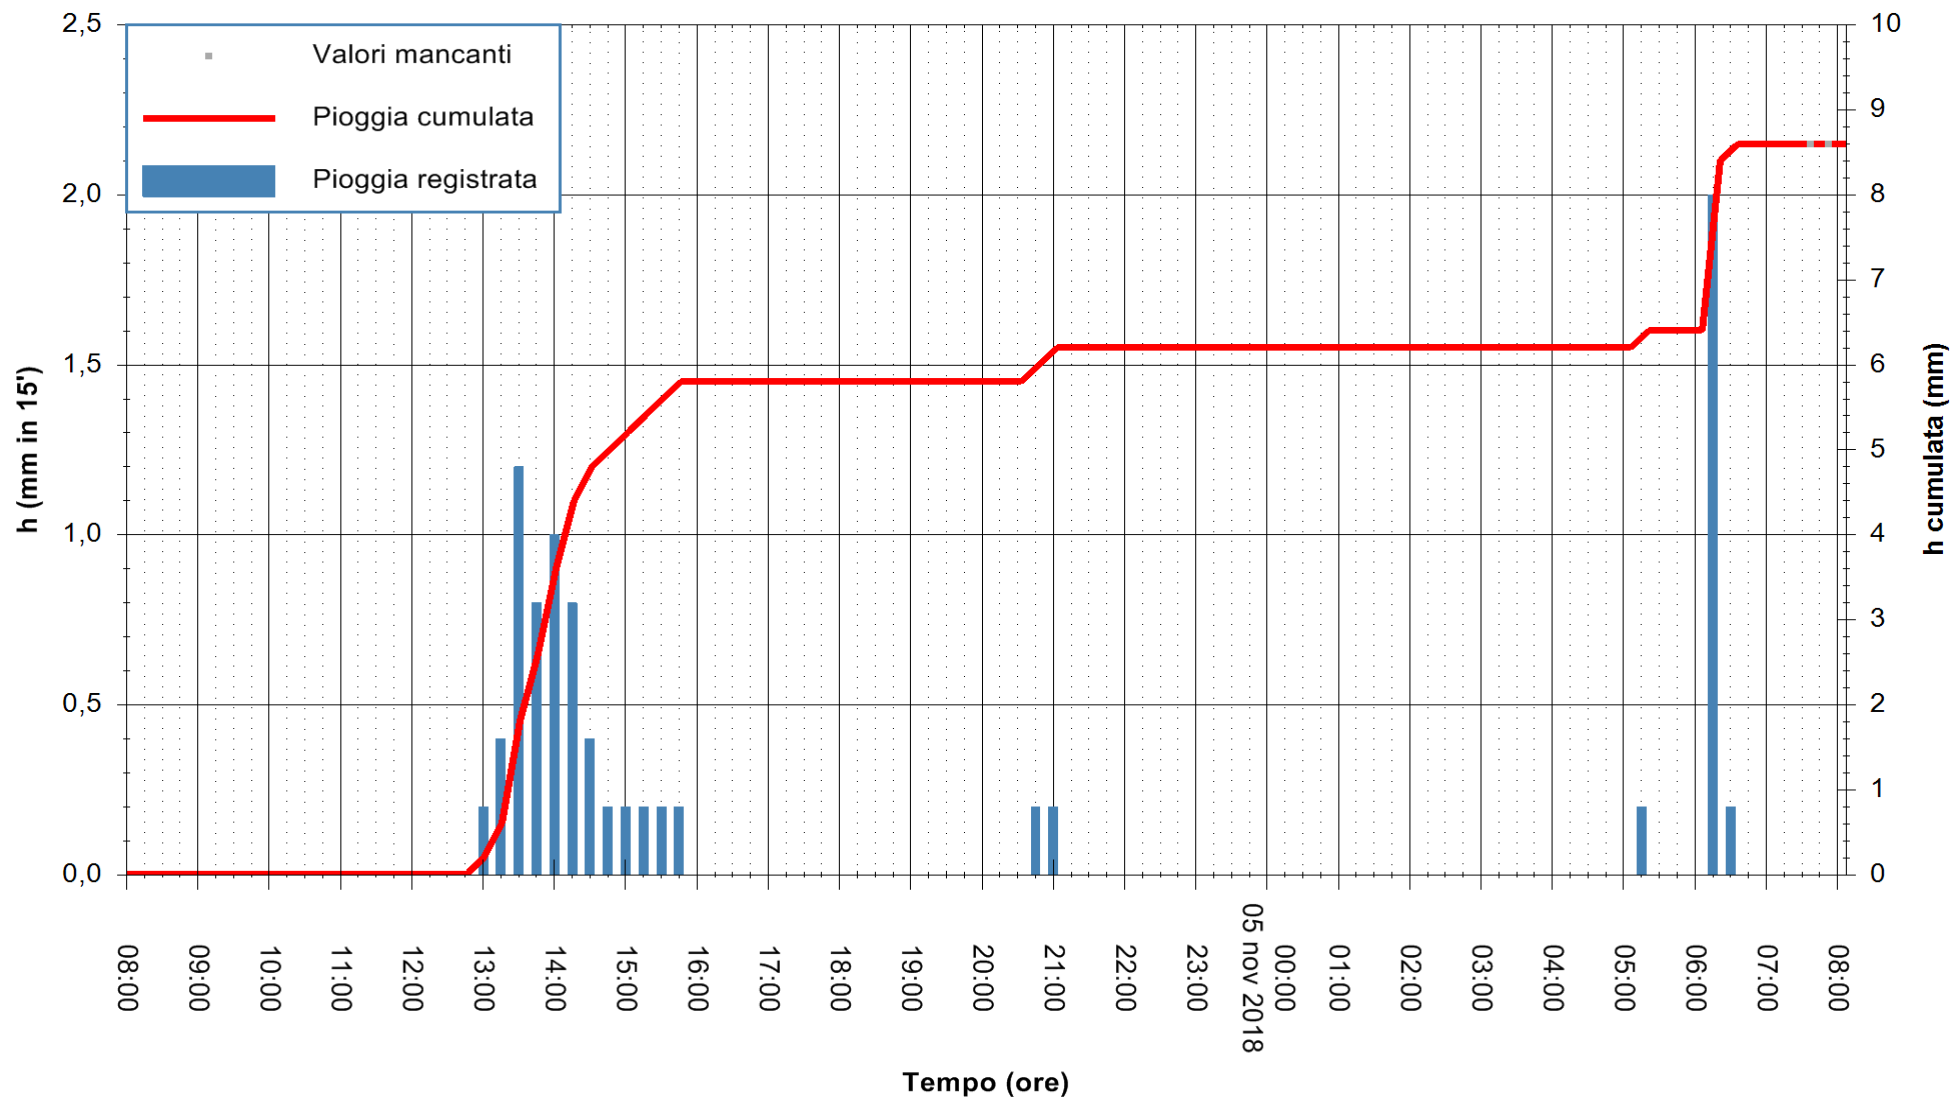

ARPAS  
F.to il Dirigente Responsabile  
Dott. Giuseppe Bianco

REGIONE AUTONOMA DE SARDIGNA  
REGIONE AUTONOMA DELLA SARDEGNA

Stazione pluviometrica Ossoni  
Area MONTE OSSONI  
Pioggia registrata nelle ultime 24 ore  
Estrazione dati delle ore 08:02 del 05/11/2018  
Ultimo dato disponibile: 05/11/2018 alle 07:30

ARPAS  
F.to il Dirigente Responsabile  
Dott. Giuseppe Bianco

REGIONE AUTONOMA DE SARDIGNA  
REGIONE AUTONOMA DELLA SARDEGNA

Stazione pluviometrica Siniscola  
Area SU PRANU  
Pioggia registrata nelle ultime 24 ore  
Estrazione dati delle ore 08:02 del 05/11/2018  
Ultimo dato disponibile: 05/11/2018 alle 07:30