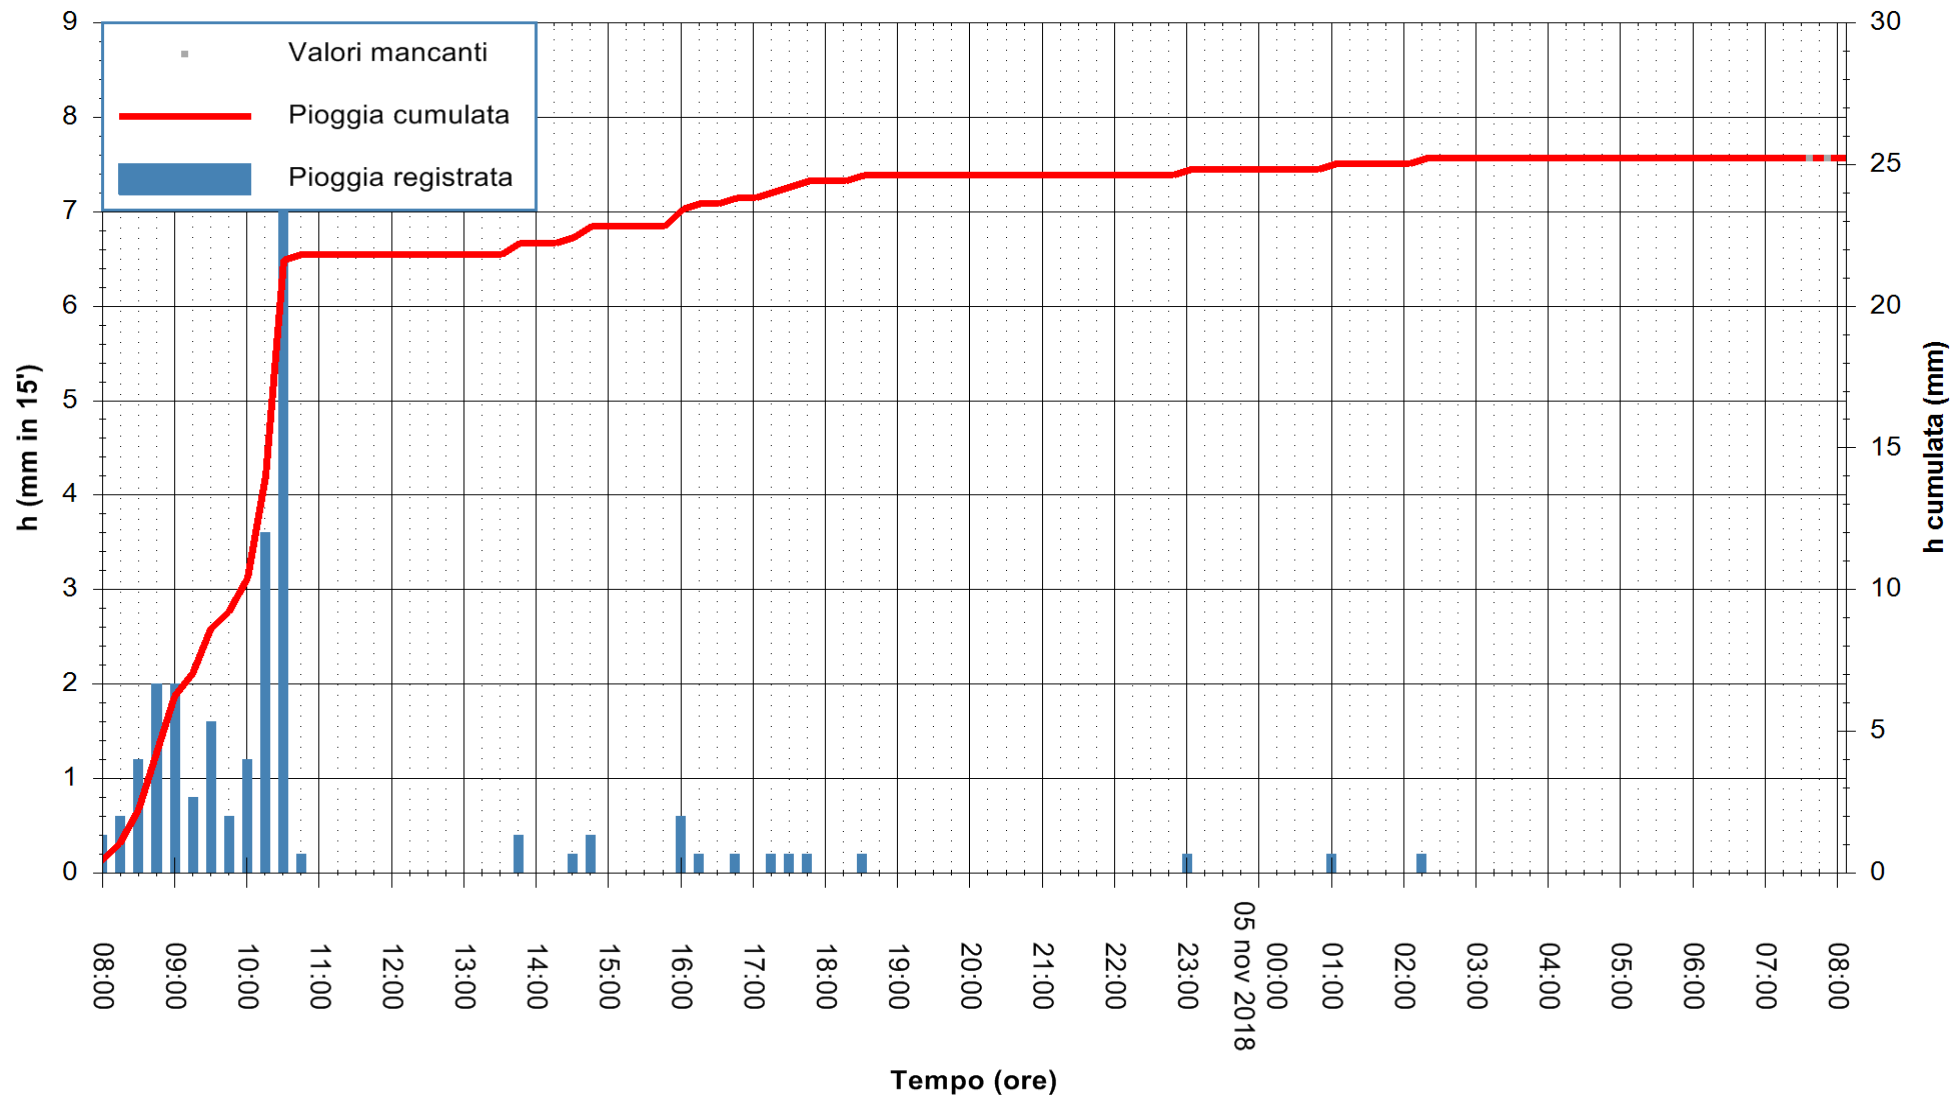

ARPAS  
F.to il Dirigente Responsabile  
Dott. Giuseppe Bianco

REGIONE AUTONOMA DE SARDIGNA  
REGIONE AUTONOMA DELLA SARDEGNA

Stazione pluviometrica Ossoni  
Area MONTE OSSONI  
Pioggia registrata nelle ultime 24 ore  
Estrazione dati delle ore 08:02 del 05/11/2018  
Ultimo dato disponibile: 05/11/2018 alle 07:30

ARPAS  
F.to il Dirigente Responsabile  
Dott. Giuseppe Bianco

REGIONE AUTONOMA DE SARDIGNA  
REGIONE AUTONOMA DELLA SARDEGNA

Stazione pluviometrica Siniscola  
Area SU PRANU  
Pioggia registrata nelle ultime 24 ore  
Estrazione dati delle ore 08:02 del 05/11/2018  
Ultimo dato disponibile: 05/11/2018 alle 07:30