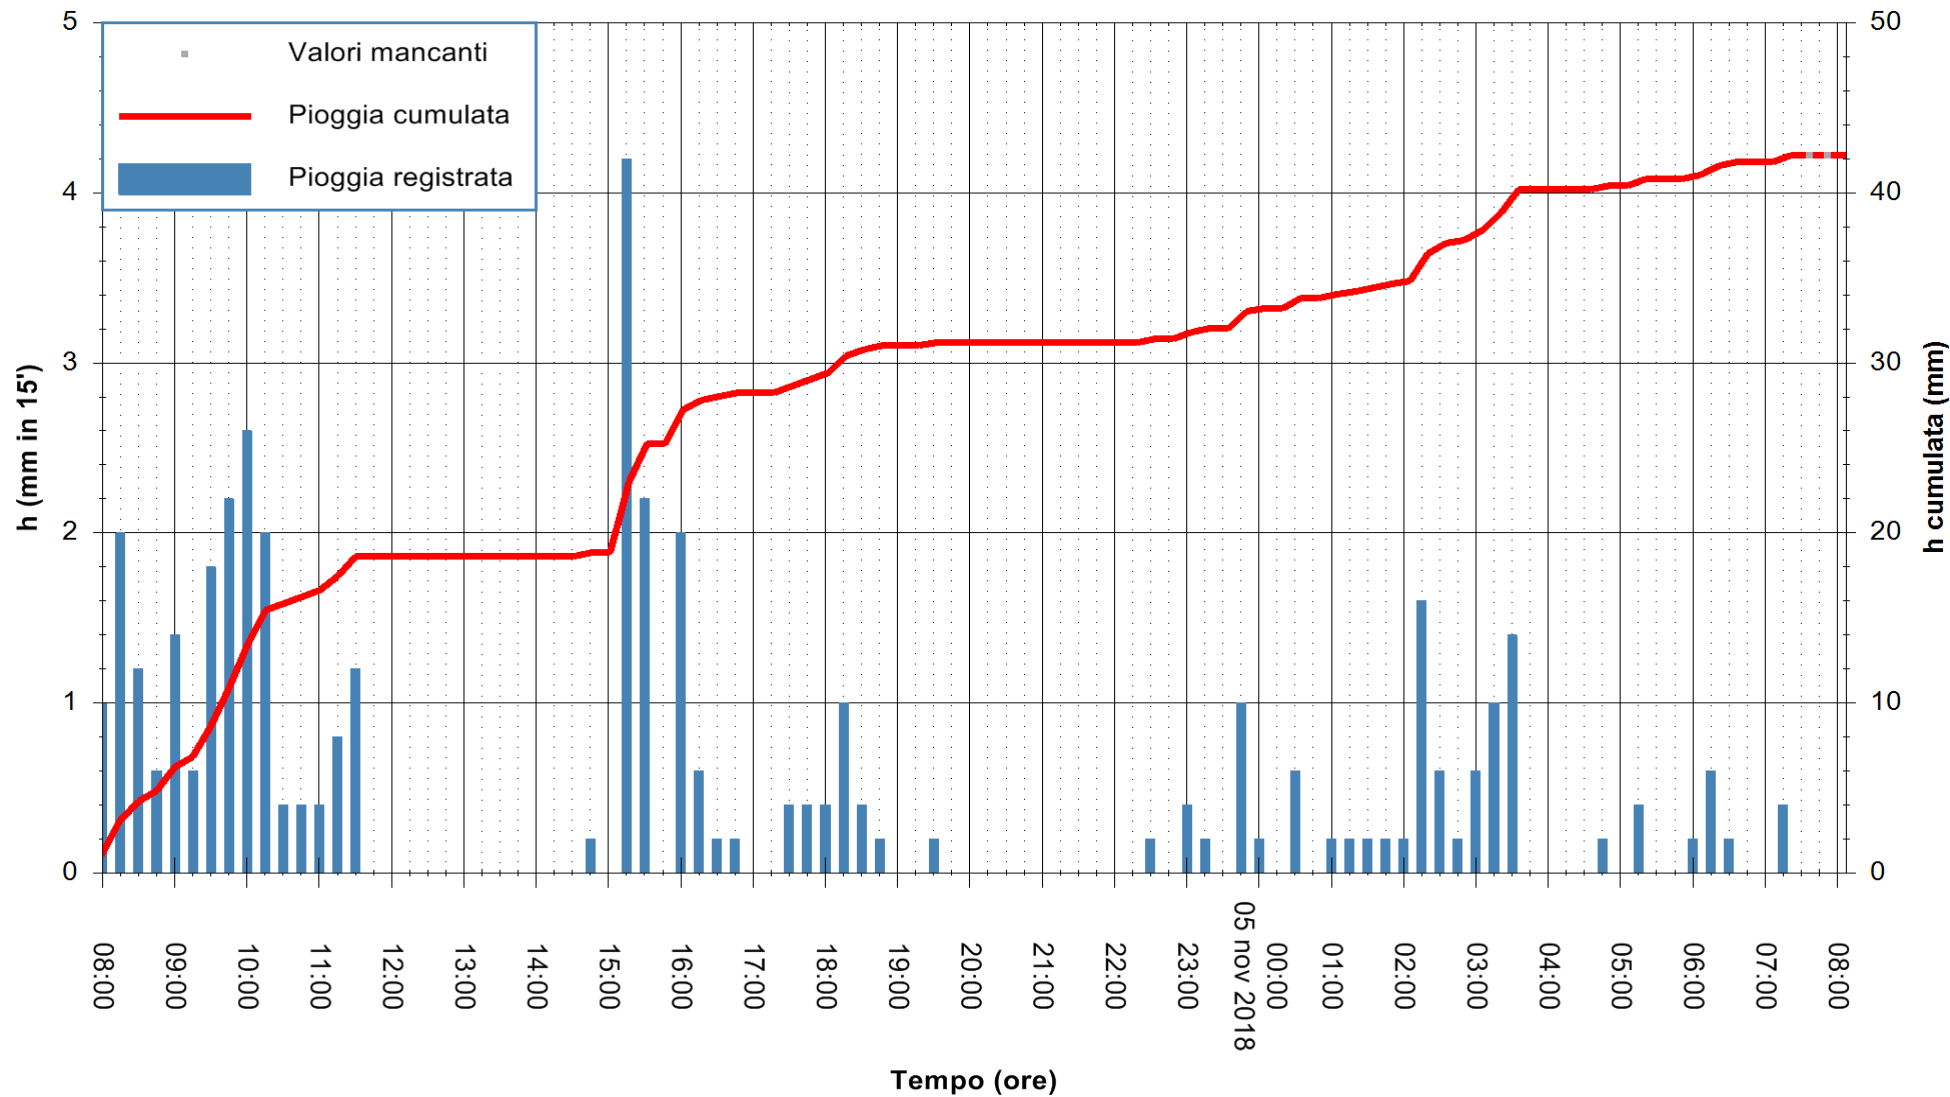

ARPAS  
 F.to il Dirigente Responsabile  
 Dott. Giuseppe Bianco

REGIONE AUTONOMA DE SARDIGNA  
 REGIONE AUTONOMA DELLA SARDEGNA

Stazione pluviometrica Fluminimannu a Decimomannu  
Area DECIMOMANNU

Pioggia registrata nelle ultime 24 ore  
Estrazione dati delle ore 08:02 del 05/11/2018  
Ultimo dato disponibile: 05/11/2018 alle 07:30

ARPAS  
F.to il Dirigente Responsabile  
Dott. Giuseppe Bianco

REGIONE AUTONOMA DE SARDIGNA  
REGIONE AUTONOMA DELLA SARDEGNA

Stazione pluviometrica Tempo  
 Area CUSSEDDU  
 Pioggia registrata nelle ultime 24 ore  
 Estrazione dati delle ore 08:02 del 05/11/2018  
 Ultimo dato disponibile: 05/11/2018 alle 07:30