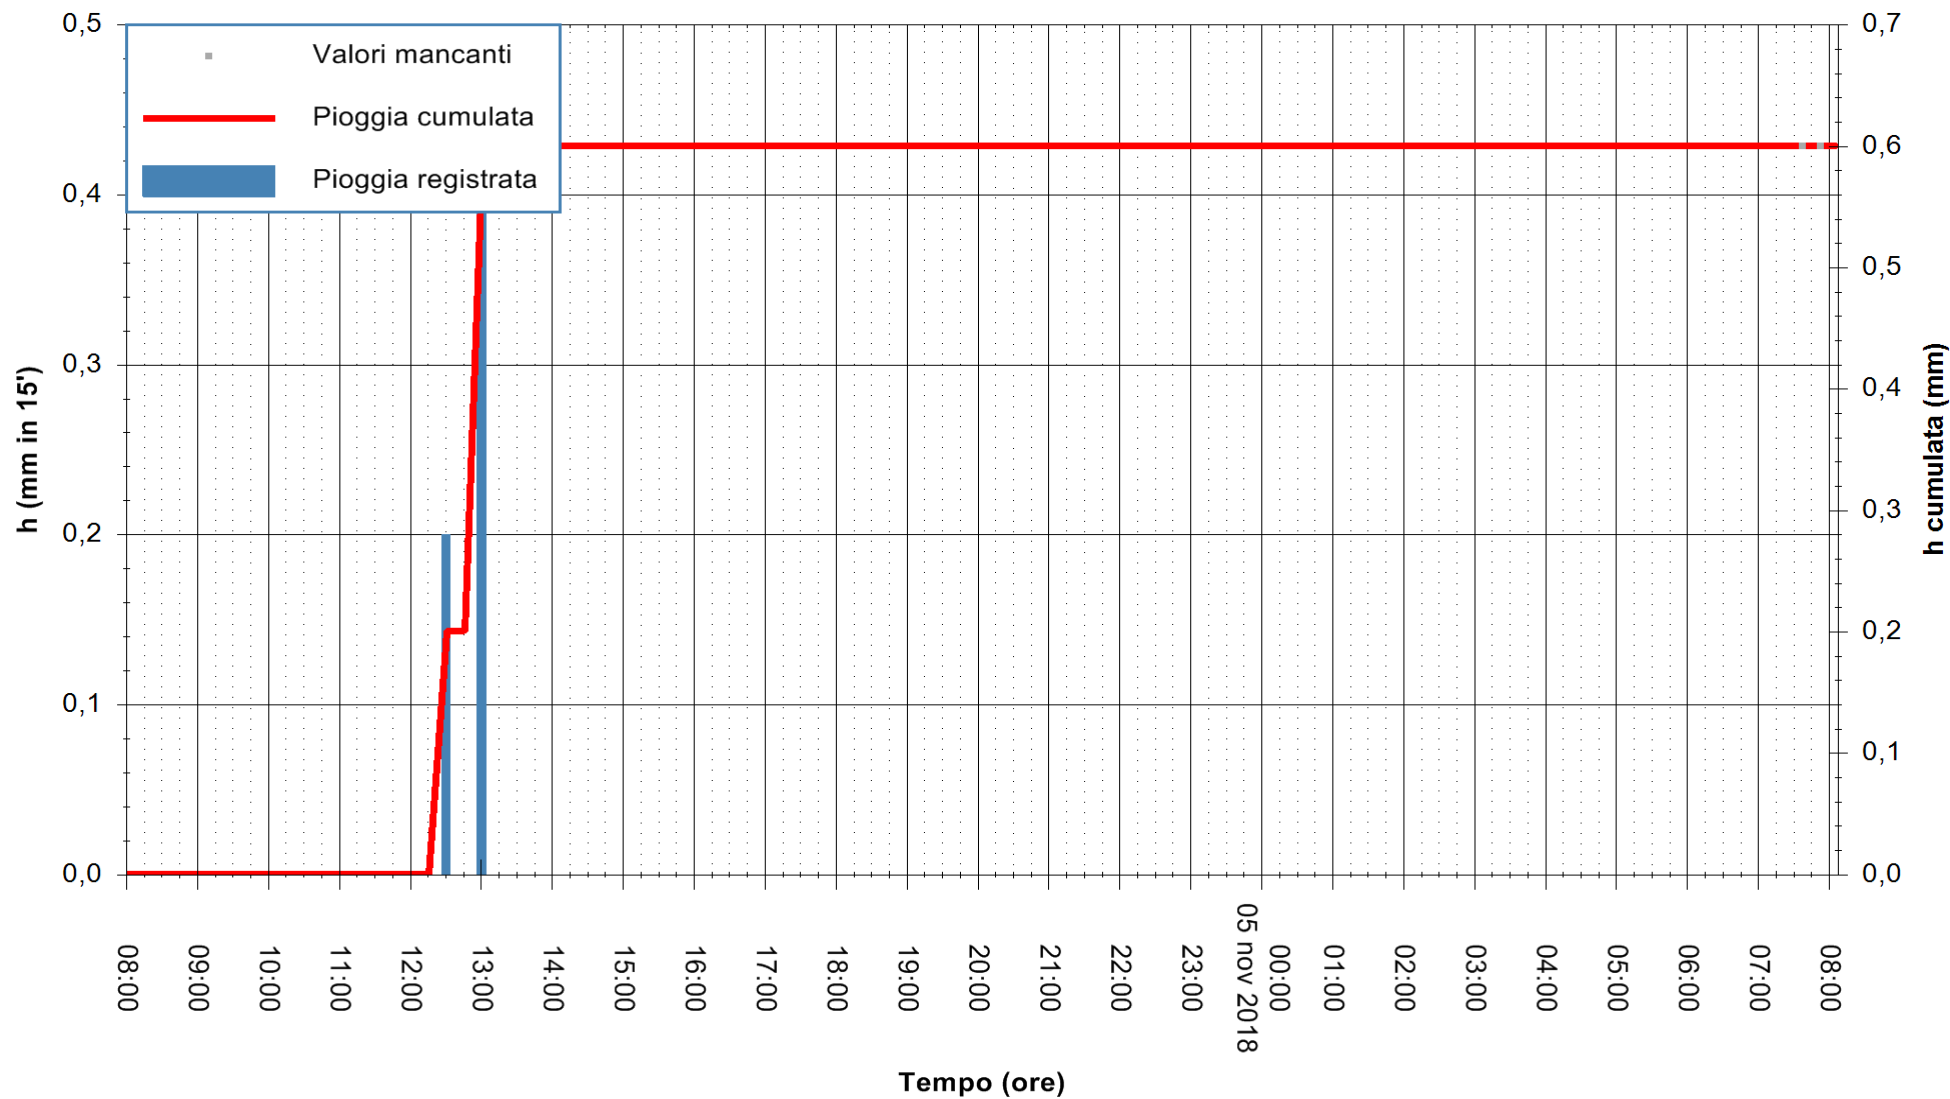

ARPAS  
F.to il Dirigente Responsabile  
Dott. Giuseppe Bianco

REGIONE AUTONOMA DE SARDIGNA  
REGIONE AUTONOMA DELLA SARDEGNA

Stazione pluviometrica Oschiri  
Area PISCHINAS  
Pioggia registrata nelle ultime 24 ore  
Estrazione dati delle ore 08:02 del 05/11/2018  
Ultimo dato disponibile: 05/11/2018 alle 07:30