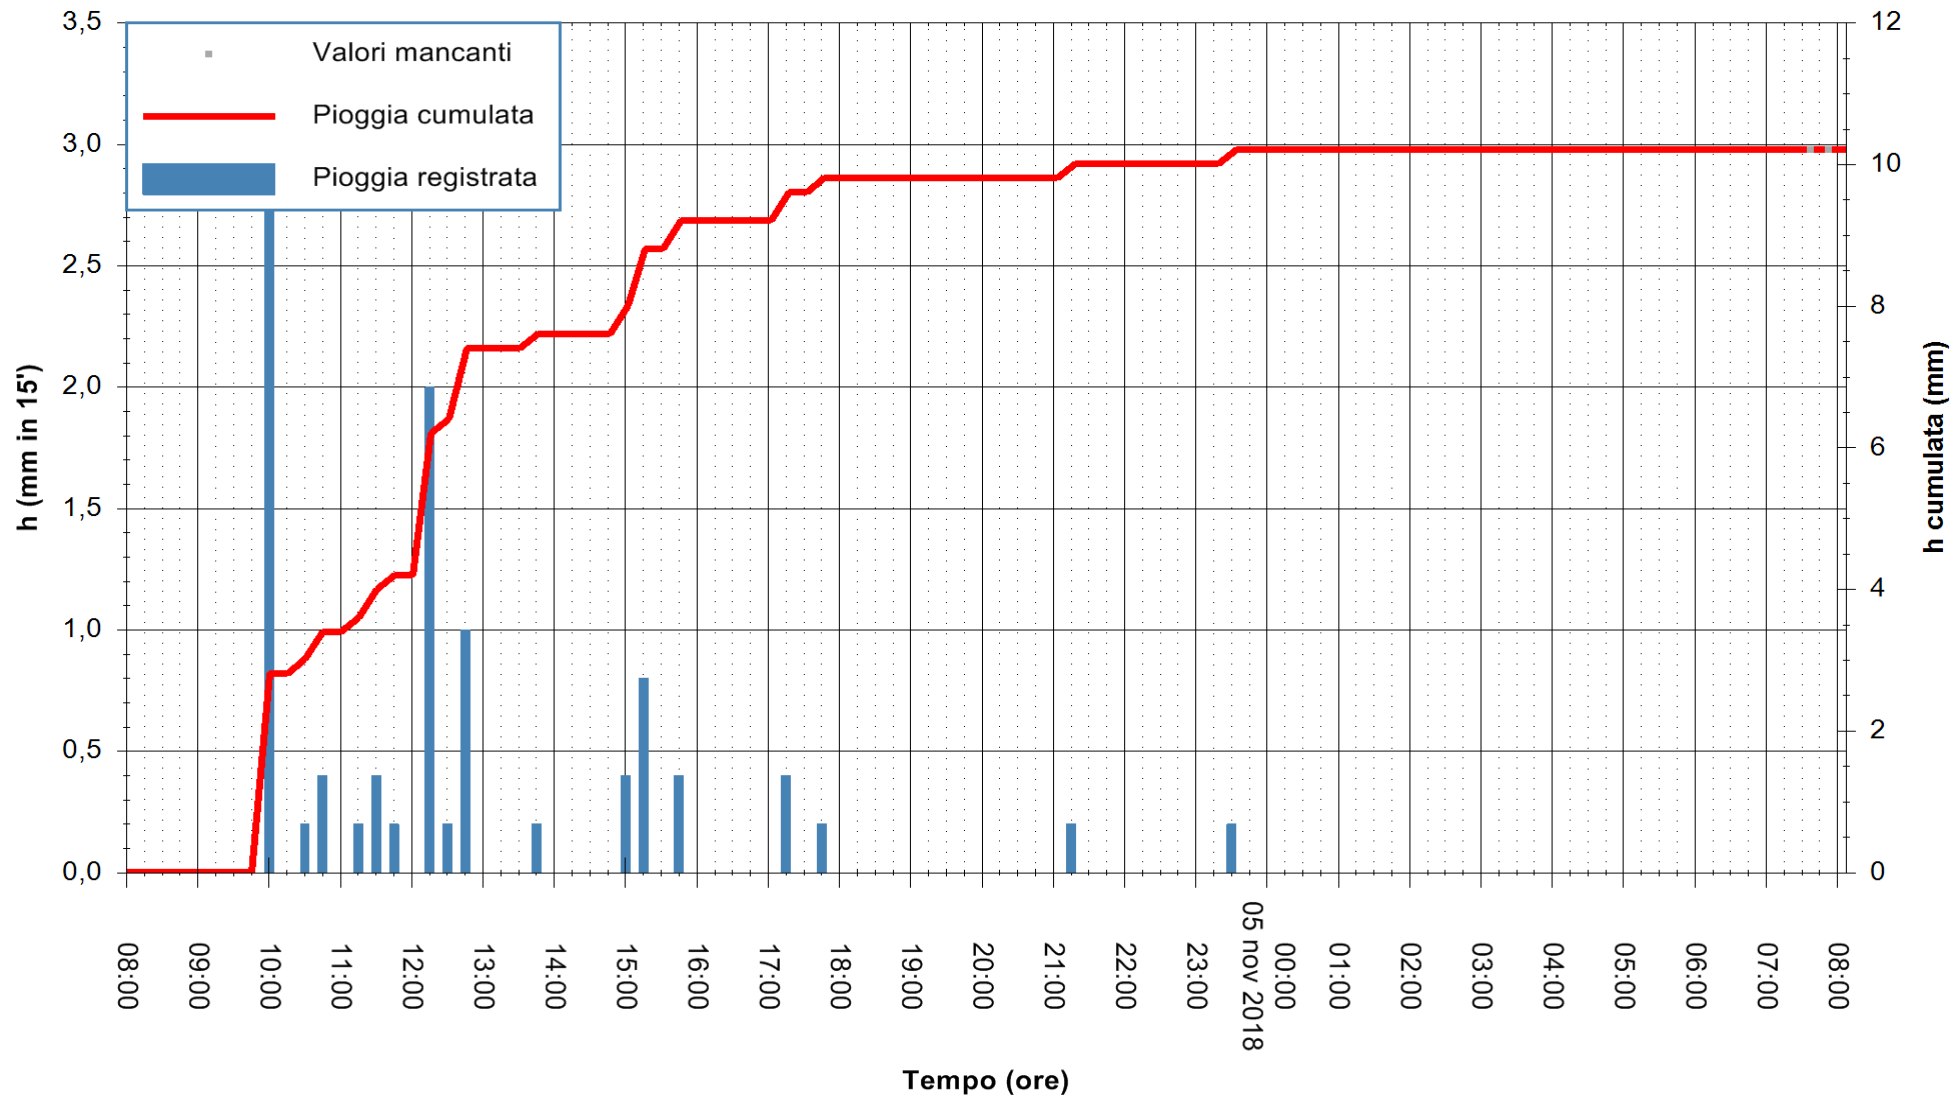

ARPAS  
F.to il Dirigente Responsabile  
Dott. Giuseppe Bianco

REGIONE AUTONOMA DE SARDIGNA  
REGIONE AUTONOMA DELLA SARDEGNA

Stazione pluviometrica Siniscola  
Area SU PRANU  
Pioggia registrata nelle ultime 24 ore  
Estrazione dati delle ore 08:02 del 05/11/2018  
Ultimo dato disponibile: 05/11/2018 alle 07:30

ARPAS  
F.to il Dirigente Responsabile  
Dott. Giuseppe Bianco

REGIONE AUTÒNOMA DE SARDIGNA  
REGIONE AUTONOMA DELLA SARDEGNA

Stazione pluviometrica Lula  
 Area PIZZONCHI  
 Pioggia registrata nelle ultime 24 ore  
 Estrazione dati delle ore 08:02 del 05/11/2018  
 Ultimo dato disponibile: 05/11/2018 alle 07:30