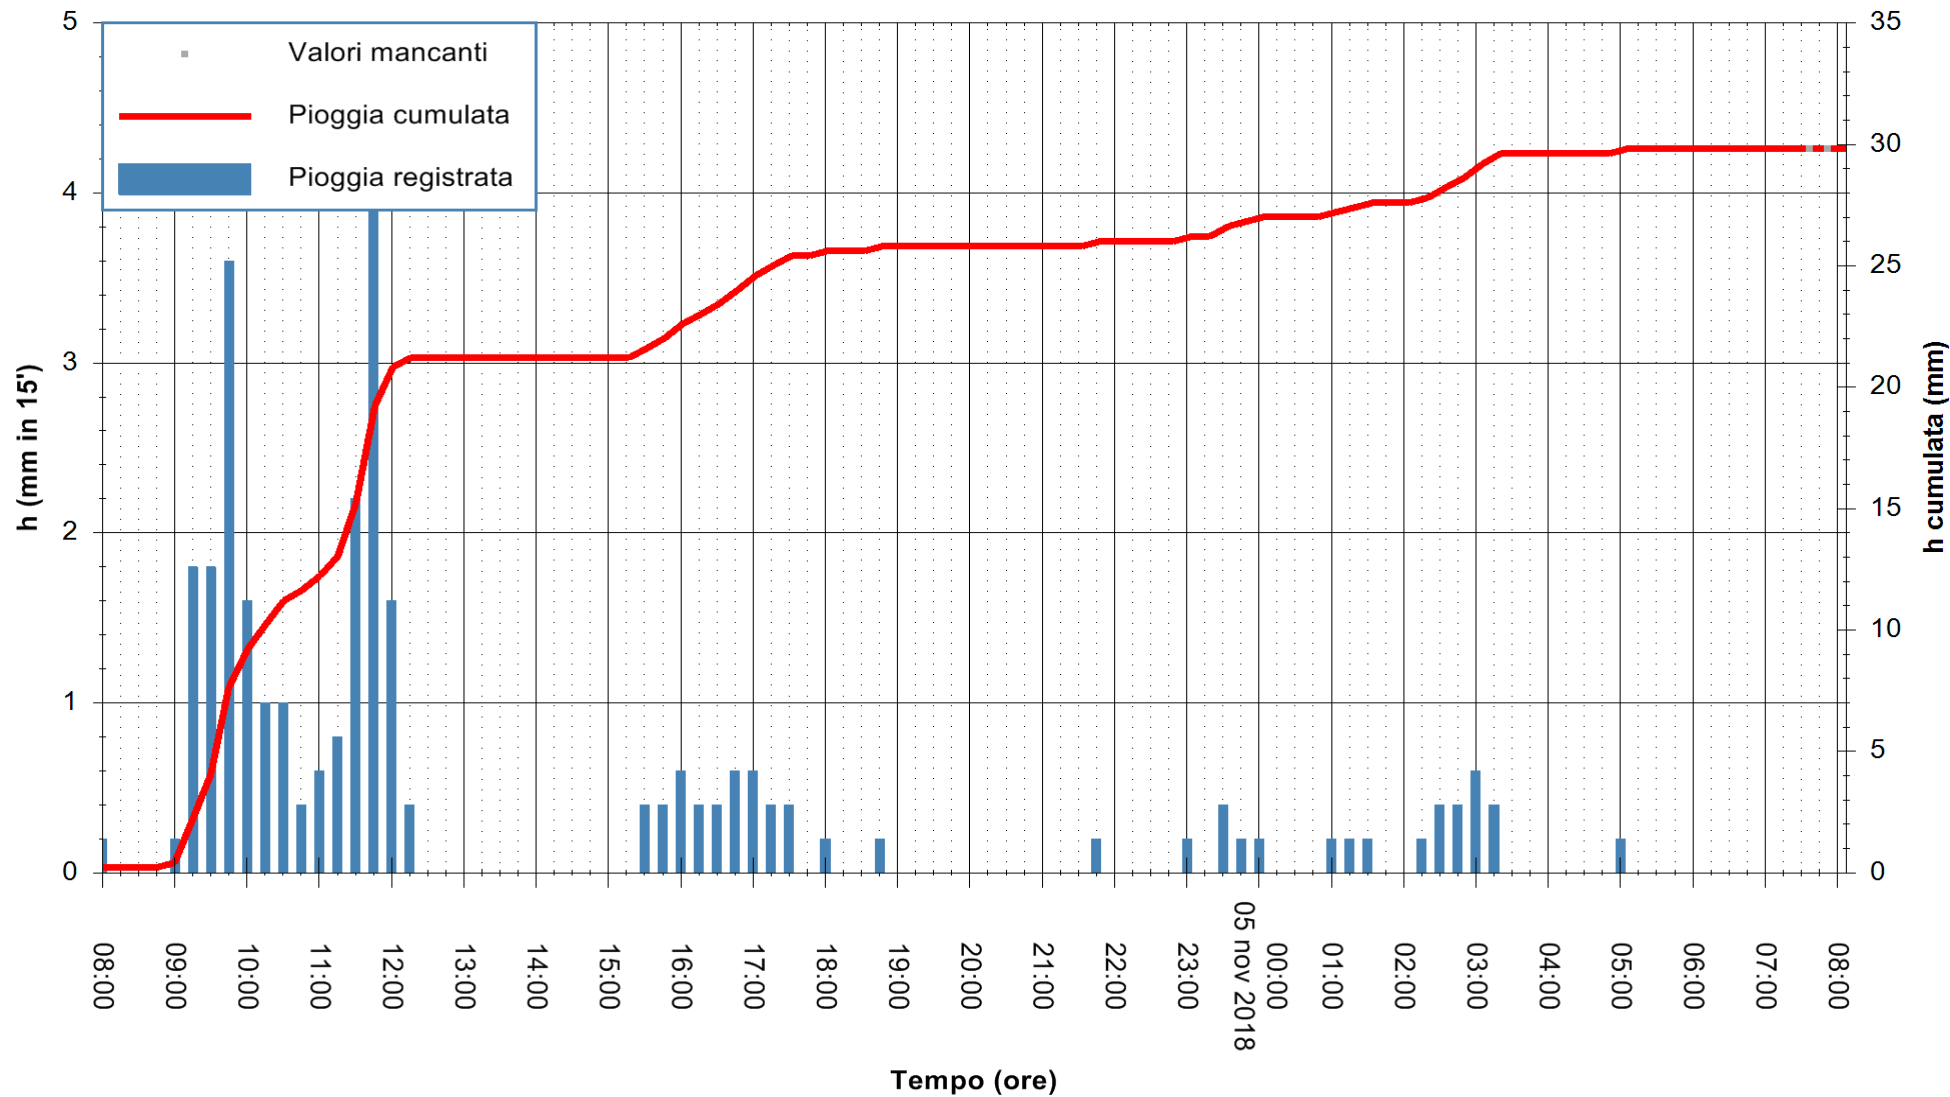

ARPAS  
F.to il Dirigente Responsabile  
Dott. Giuseppe Bianco

REGIONE AUTONOMA DE SARDIGNA  
REGIONE AUTONOMA DELLA SARDEGNA

Stazione pluviometrica Tempo  
 Area CUSSEDDU  
 Pioggia registrata nelle ultime 24 ore  
 Estrazione dati delle ore 08:02 del 05/11/2018  
 Ultimo dato disponibile: 05/11/2018 alle 07:30