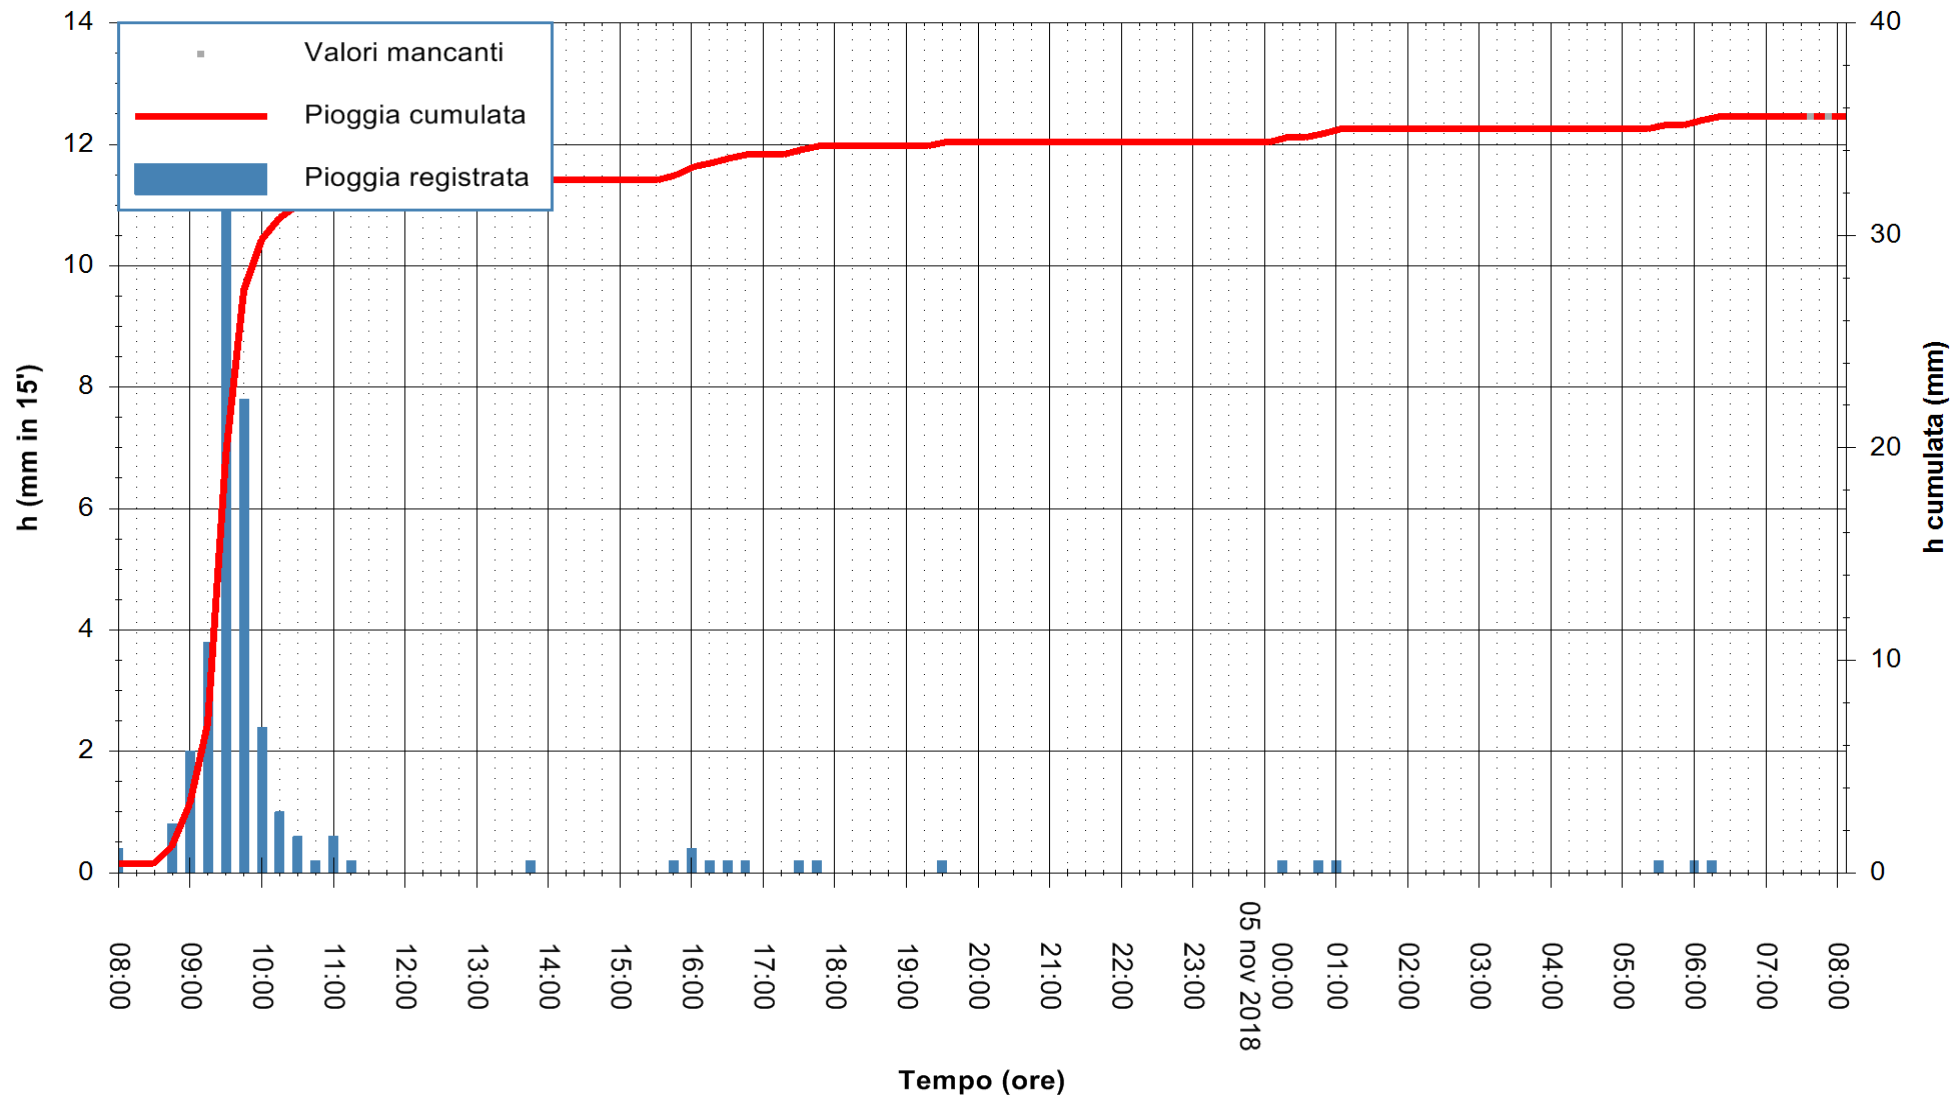

ARPAS  
F.to il Dirigente Responsabile  
Dott. Giuseppe Bianco

REGIONE AUTONOMA DE SARDIGNA  
REGIONE AUTONOMA DELLA SARDEGNA

Stazione pluviometrica Tempo  
 Area CUSSEDDU  
 Pioggia registrata nelle ultime 24 ore  
 Estrazione dati delle ore 08:02 del 05/11/2018  
 Ultimo dato disponibile: 05/11/2018 alle 07:30