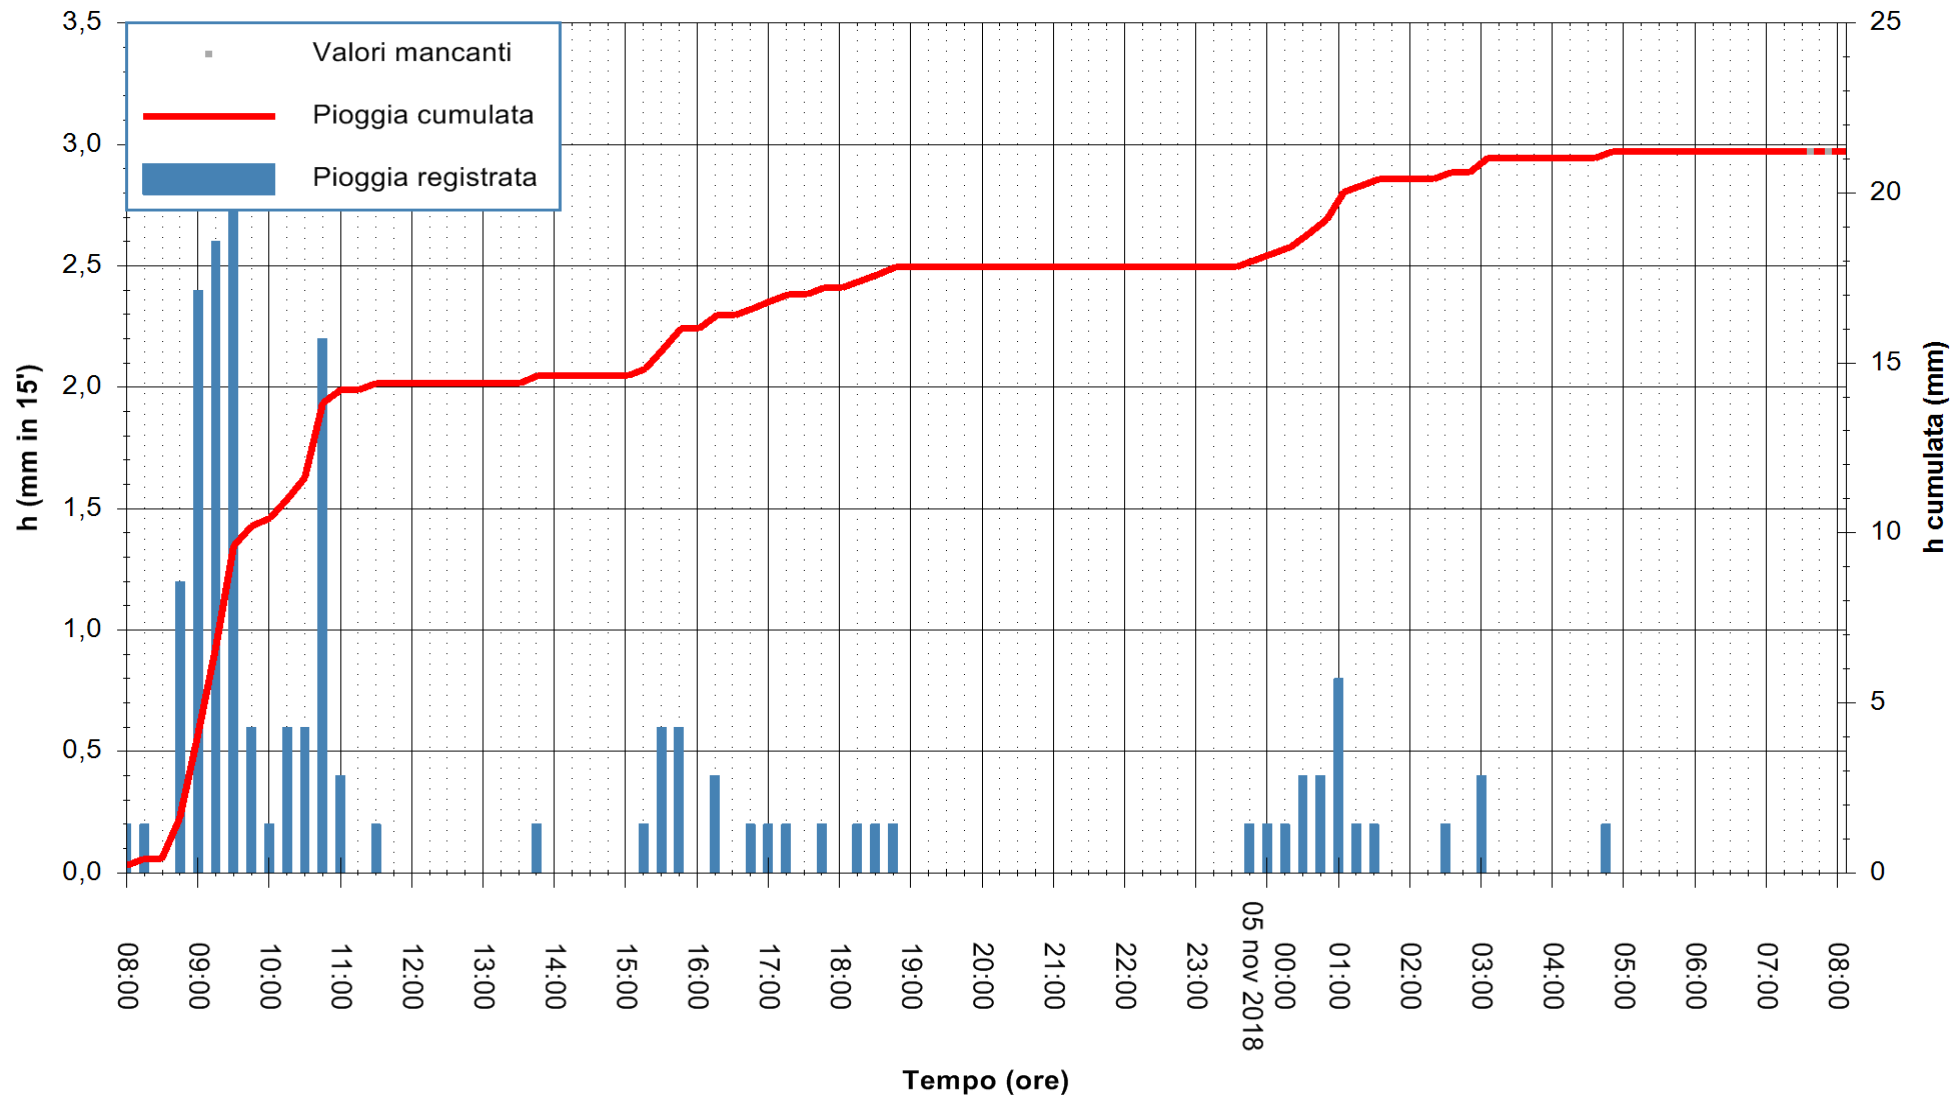

ARPAS  
F.to il Dirigente Responsabile  
Dott. Giuseppe Bianco

REGIONE AUTONOMA DE SARDIGNA  
REGIONE AUTONOMA DELLA SARDEGNA

Stazione pluviometrica Tempo  
 Area CUSSEDDU  
 Pioggia registrata nelle ultime 24 ore  
 Estrazione dati delle ore 08:02 del 05/11/2018  
 Ultimo dato disponibile: 05/11/2018 alle 07:30