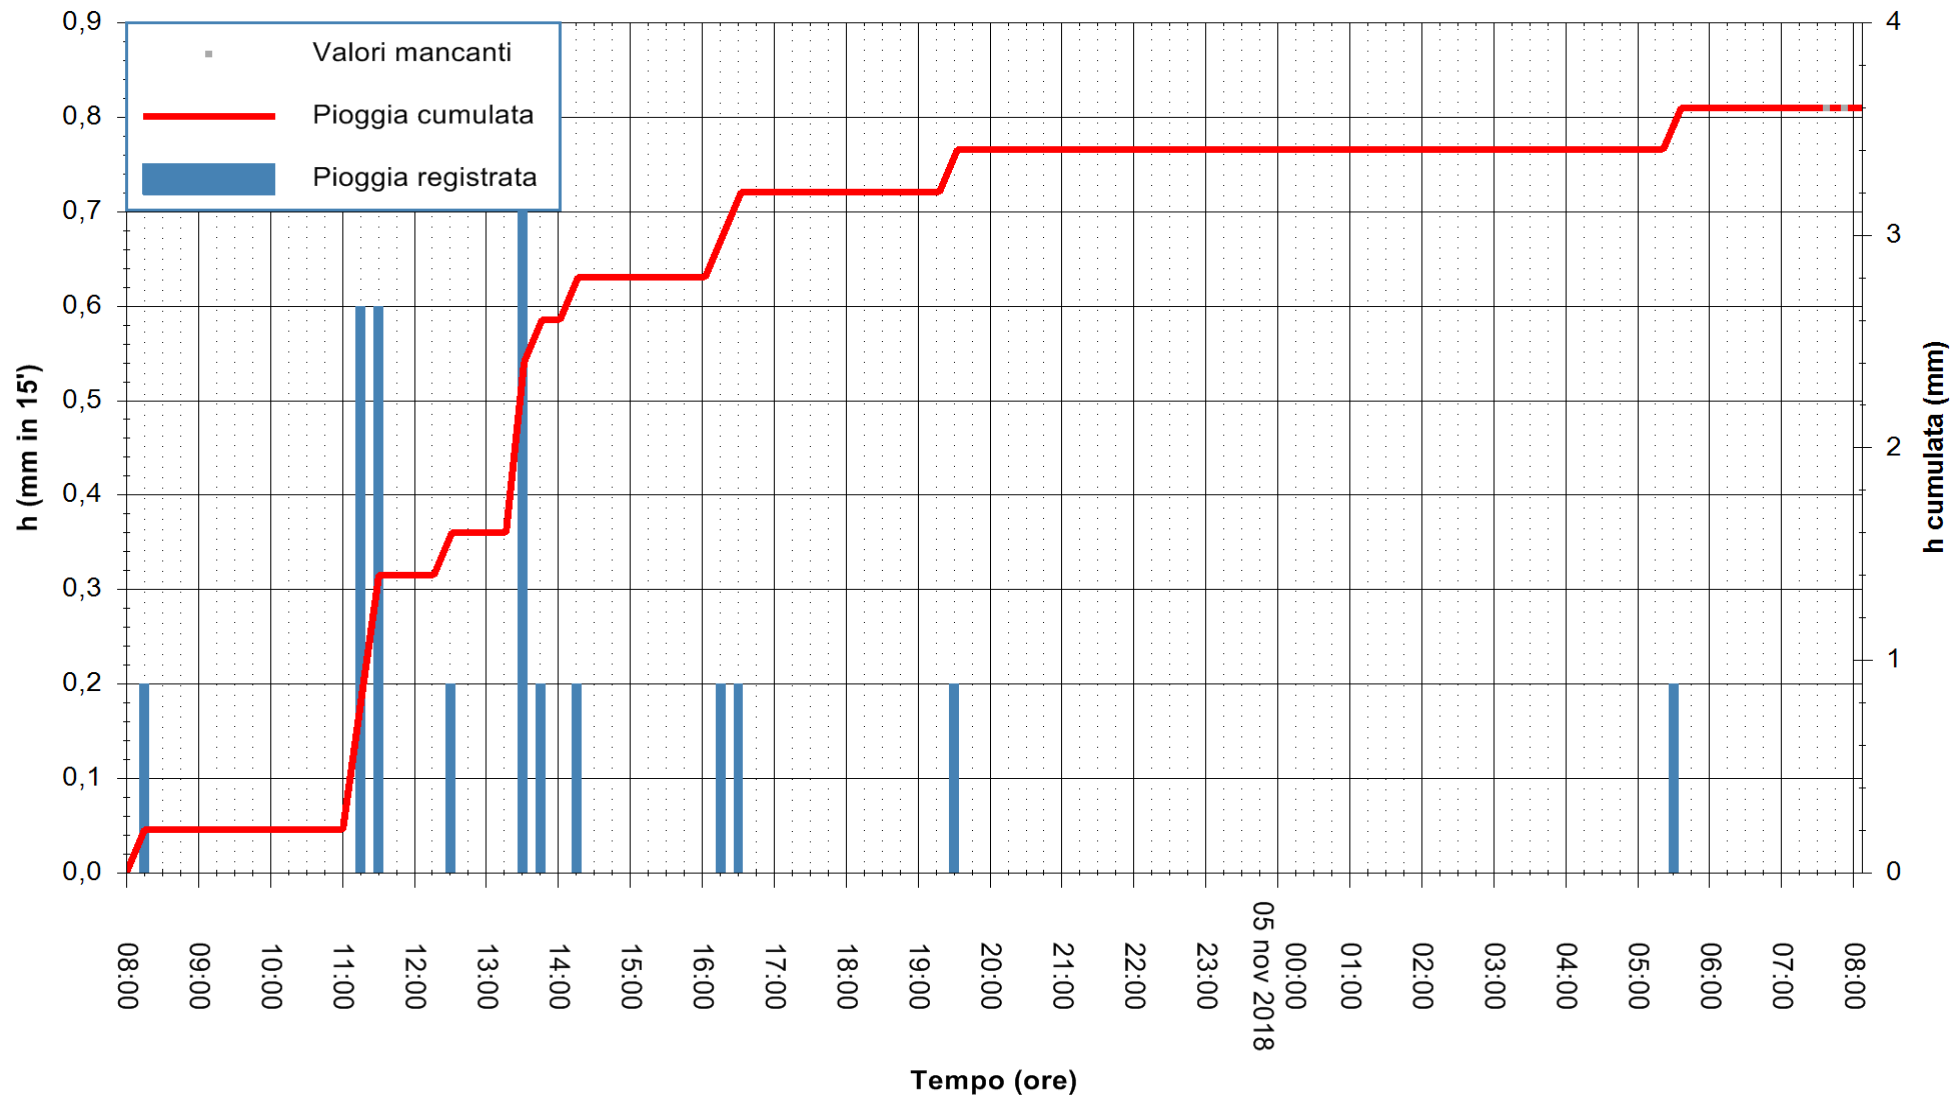

ARPAS  
 F.to il Dirigente Responsabile  
 Dott. Giuseppe Bianco

REGIONE AUTONOMA DE SARDIGNA  
 REGIONE AUTONOMA DELLA SARDEGNA

Stazione pluviometrica Paduledda  
Area PADULEDDA  
Pioggia registrata nelle ultime 24 ore  
Estrazione dati delle ore 08:02 del 05/11/2018  
Ultimo dato disponibile: 05/11/2018 alle 07:30