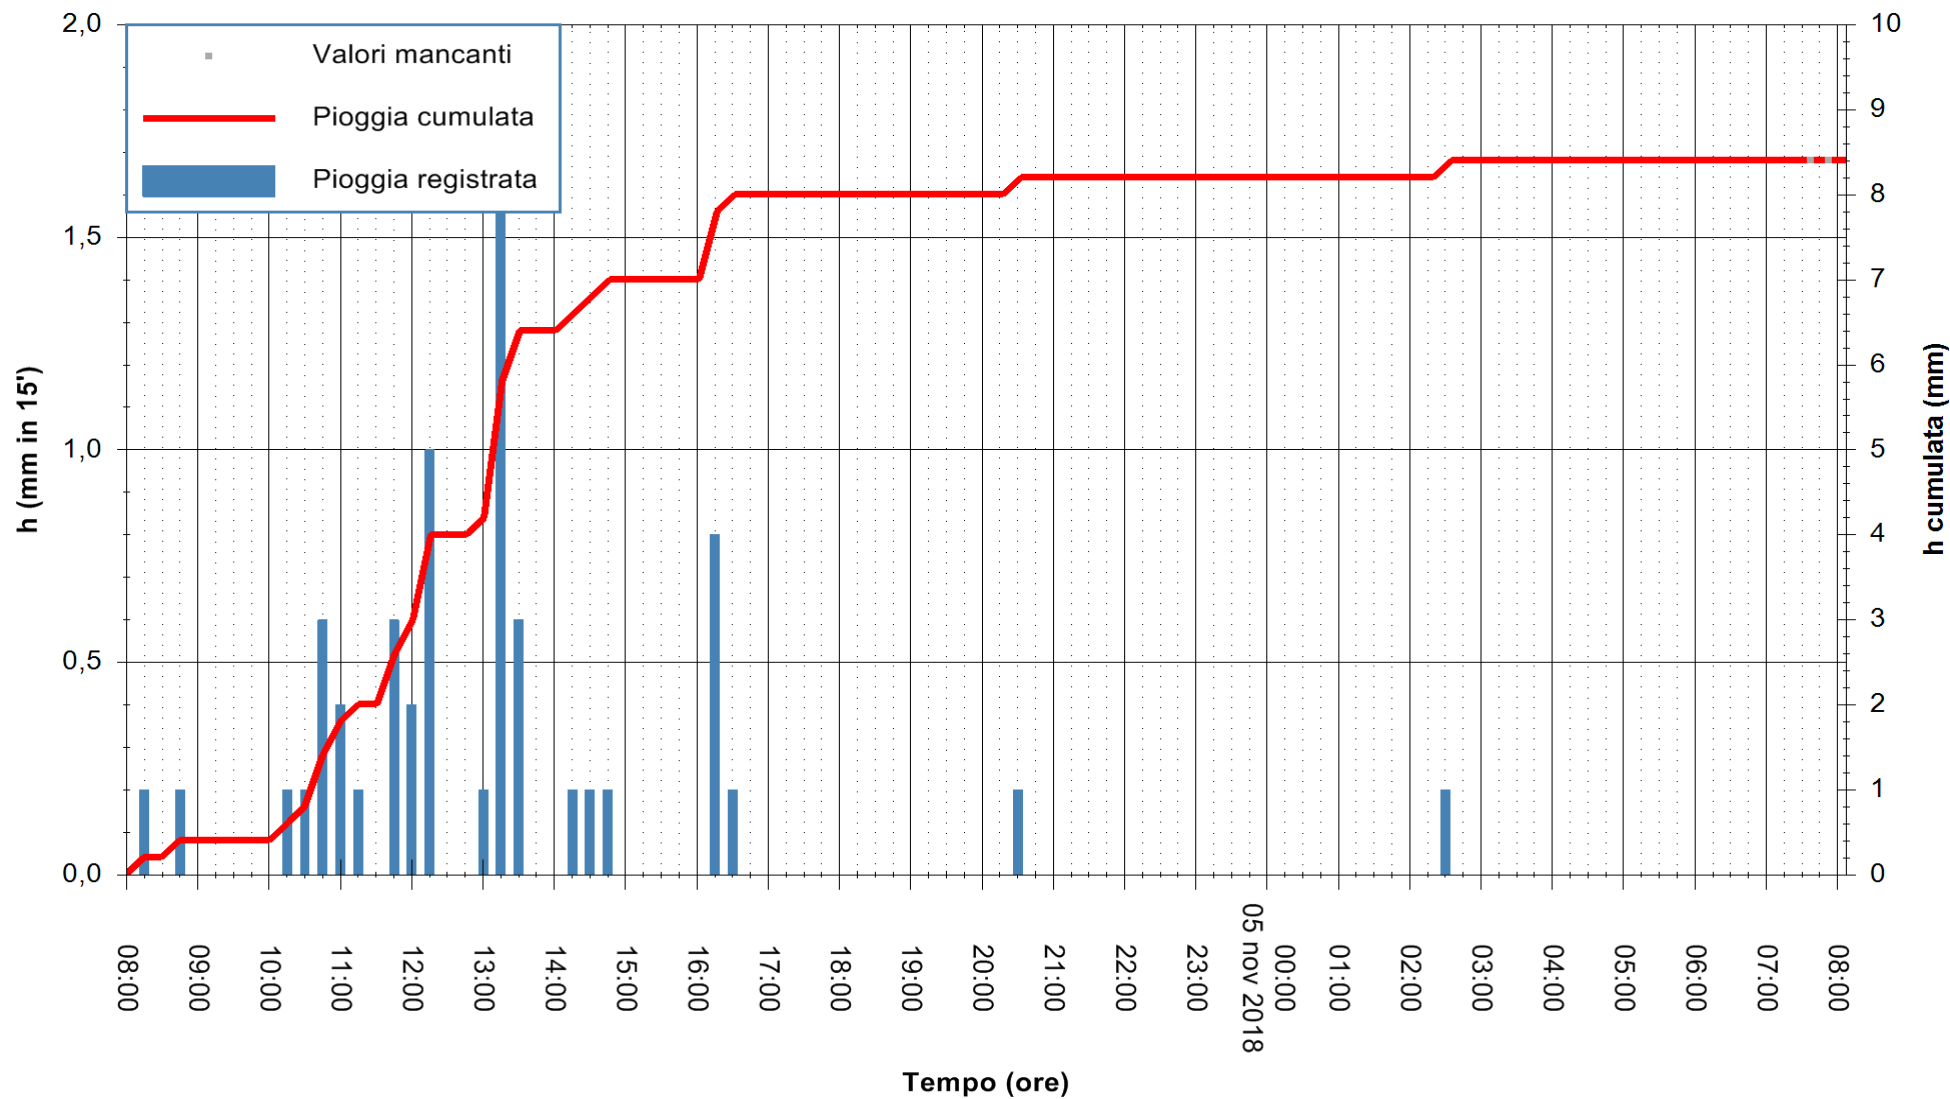

Stazione pluviometrica Monte Tului  
 Area MONTE TULUI  
 Pioggia registrata nelle ultime 24 ore  
 Estrazione dati delle ore 08:02 del 05/11/2018  
 Ultimo dato disponibile: 05/11/2018 alle 07:30

ARPAS  
 F.to il Dirigente Responsabile  
 Dott. Giuseppe Bianco

REGIONE AUTÒNOMA DE SARDIGNA  
 REGIONE AUTONOMA DELLA SARDEGNA

Stazione pluviometrica Ardara  
Area STAZIONE DI ARDARA  
Pioggia registrata nelle ultime 24 ore  
Estrazione dati delle ore 08:02 del 05/11/2018  
Ultimo dato disponibile: 05/11/2018 alle 07:30