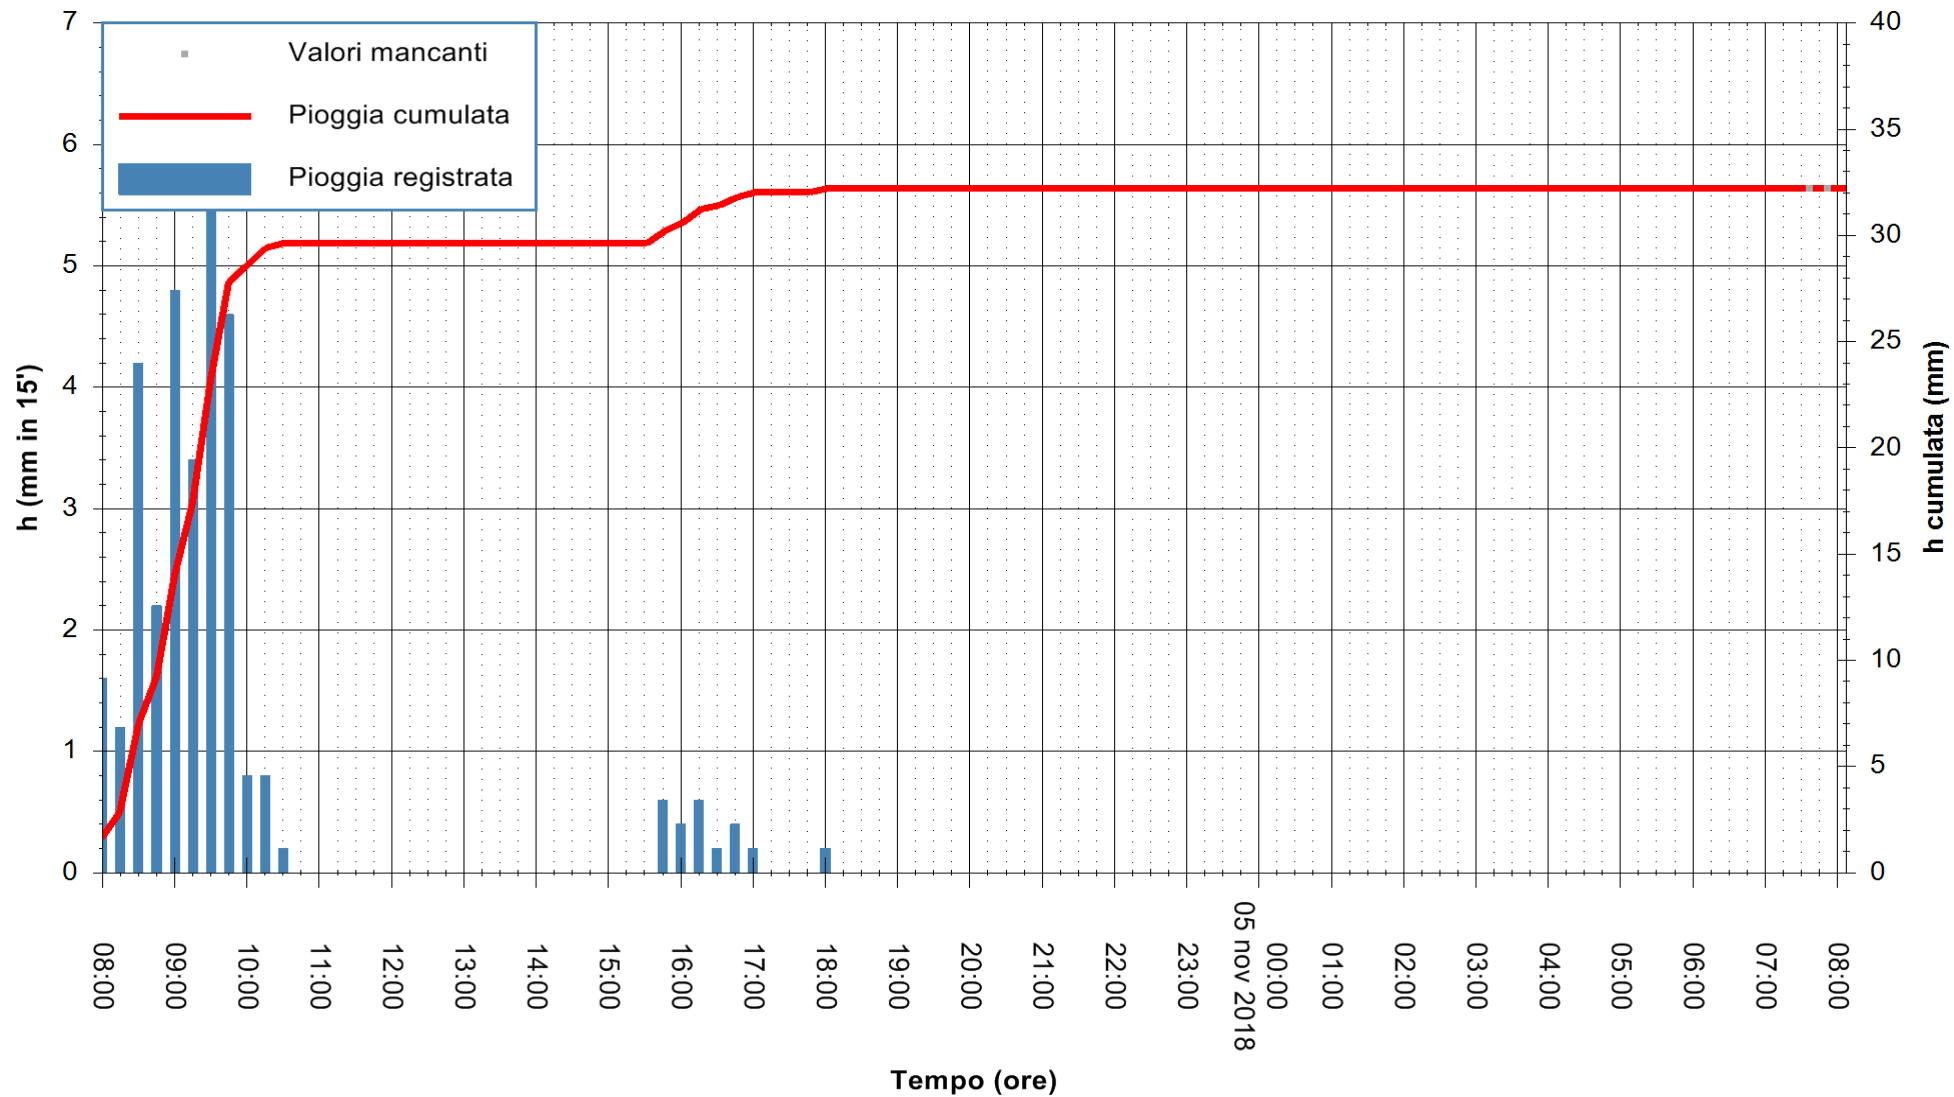

ARPAS  
 F.to il Dirigente Responsabile  
 Dott. Giuseppe Bianco

REGIONE AUTONOMA DE SARDIGNA  
 REGIONE AUTONOMA DELLA SARDEGNA

Stazione pluviometrica Fluminimannu a Decimomannu  
Area DECIMOMANNU

Pioggia registrata nelle ultime 24 ore  
Estrazione dati delle ore 08:02 del 05/11/2018  
Ultimo dato disponibile: 05/11/2018 alle 07:30