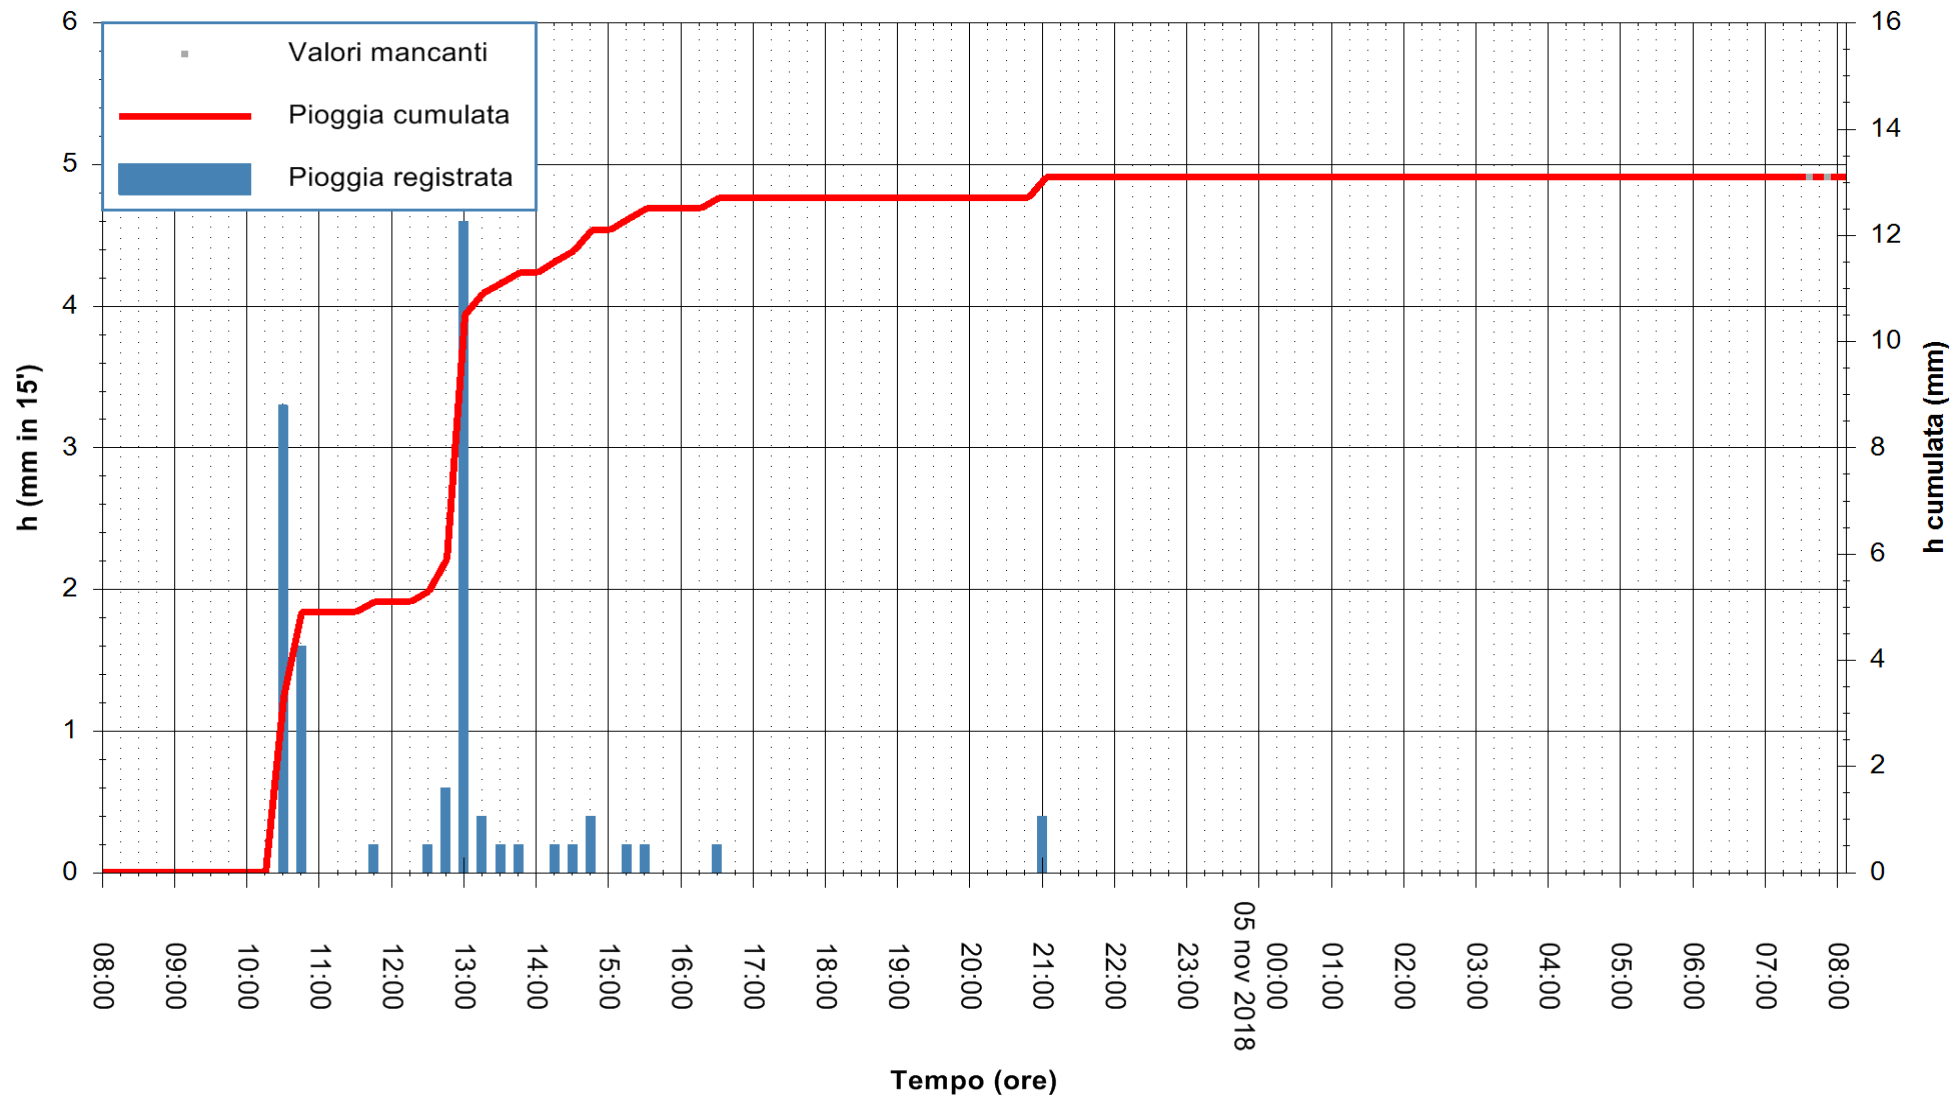

ARPAS  
F.to il Dirigente Responsabile  
Dott. Giuseppe Bianco

REGIONE AUTÒNOMA DE SARDIGNA  
REGIONE AUTONOMA DELLA SARDEGNA

Stazione pluviometrica Lula  
 Area PIZZONCHI  
 Pioggia registrata nelle ultime 24 ore  
 Estrazione dati delle ore 08:02 del 05/11/2018  
 Ultimo dato disponibile: 05/11/2018 alle 07:30