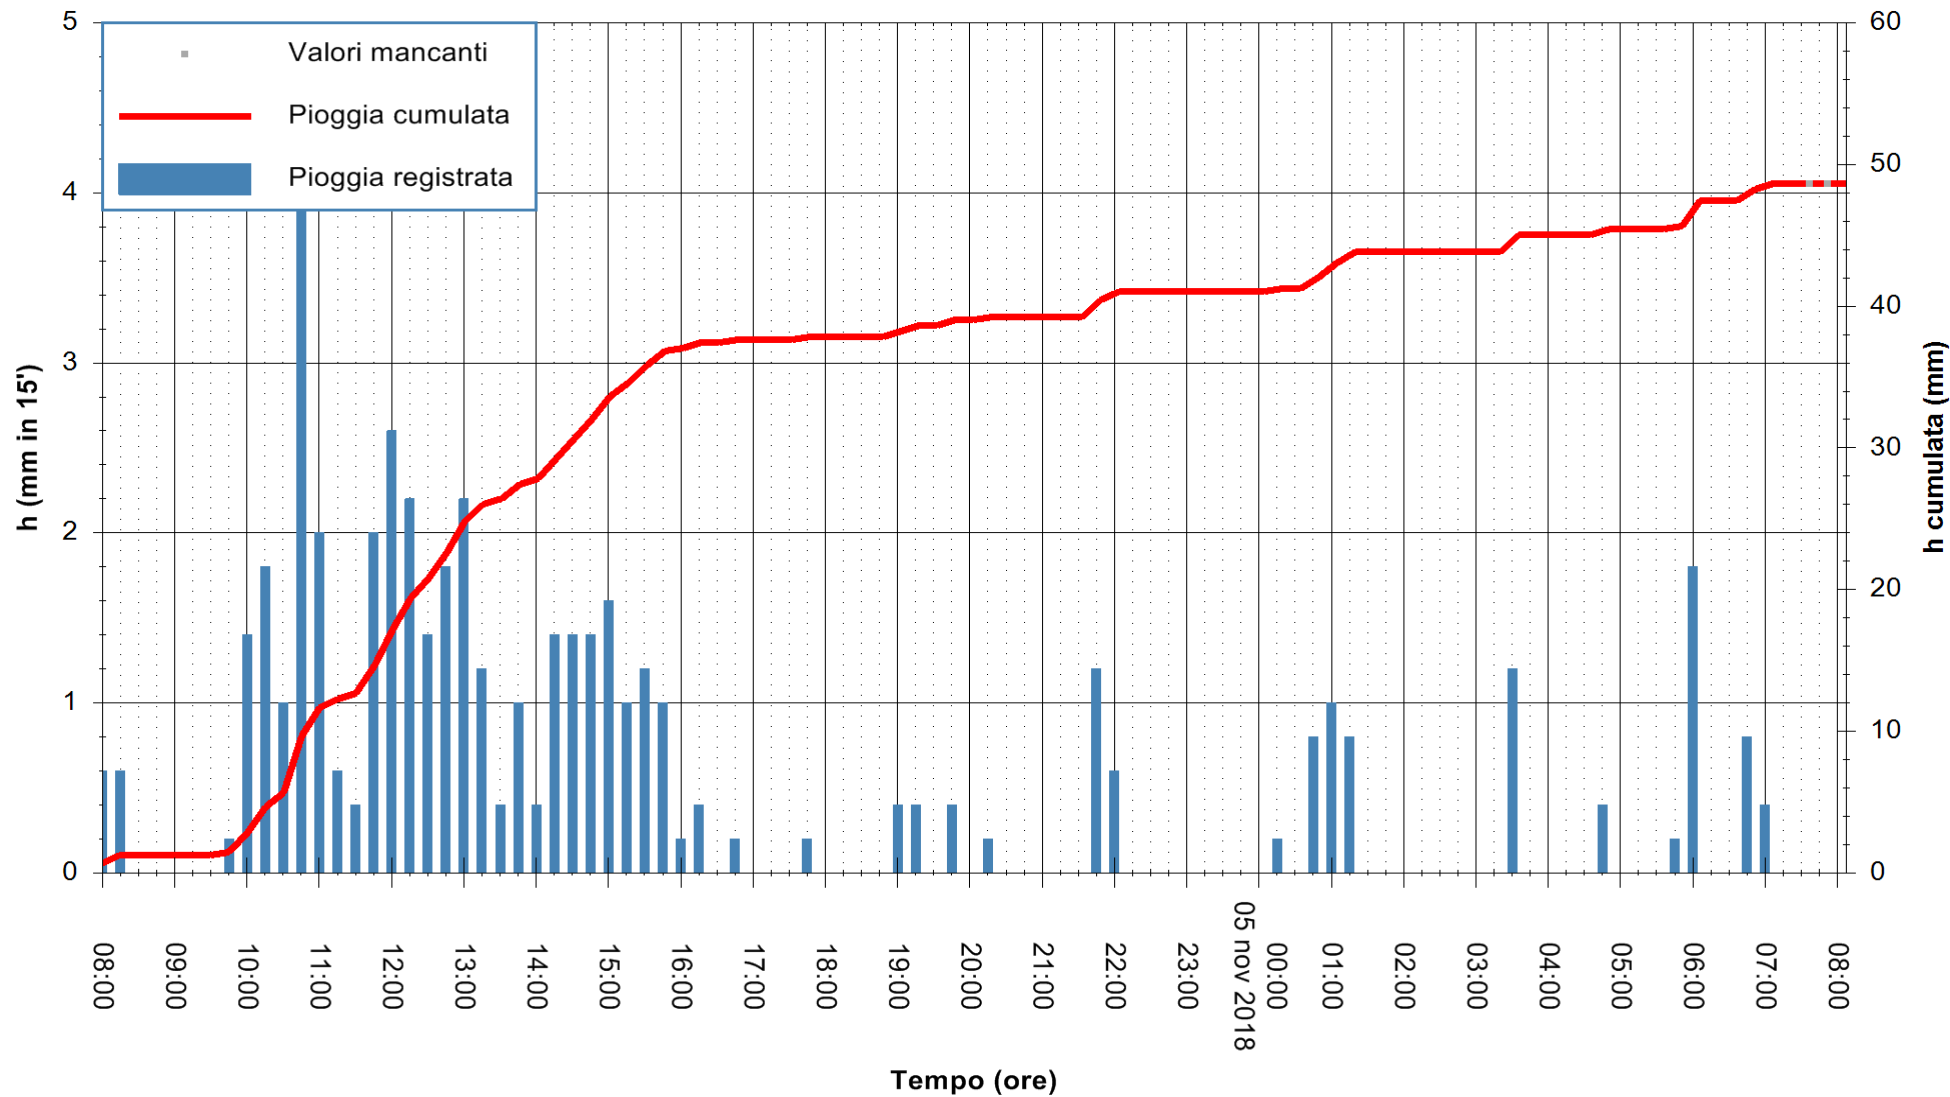

ARPAS  
F.to il Dirigente Responsabile  
Dott. Giuseppe Bianco

REGIONE AUTONOMA DE SARDIGNA  
REGIONE AUTONOMA DELLA SARDEGNA

Stazione pluviometrica Tempo  
 Area CUSSEDDU  
 Pioggia registrata nelle ultime 24 ore  
 Estrazione dati delle ore 08:02 del 05/11/2018  
 Ultimo dato disponibile: 05/11/2018 alle 07:30