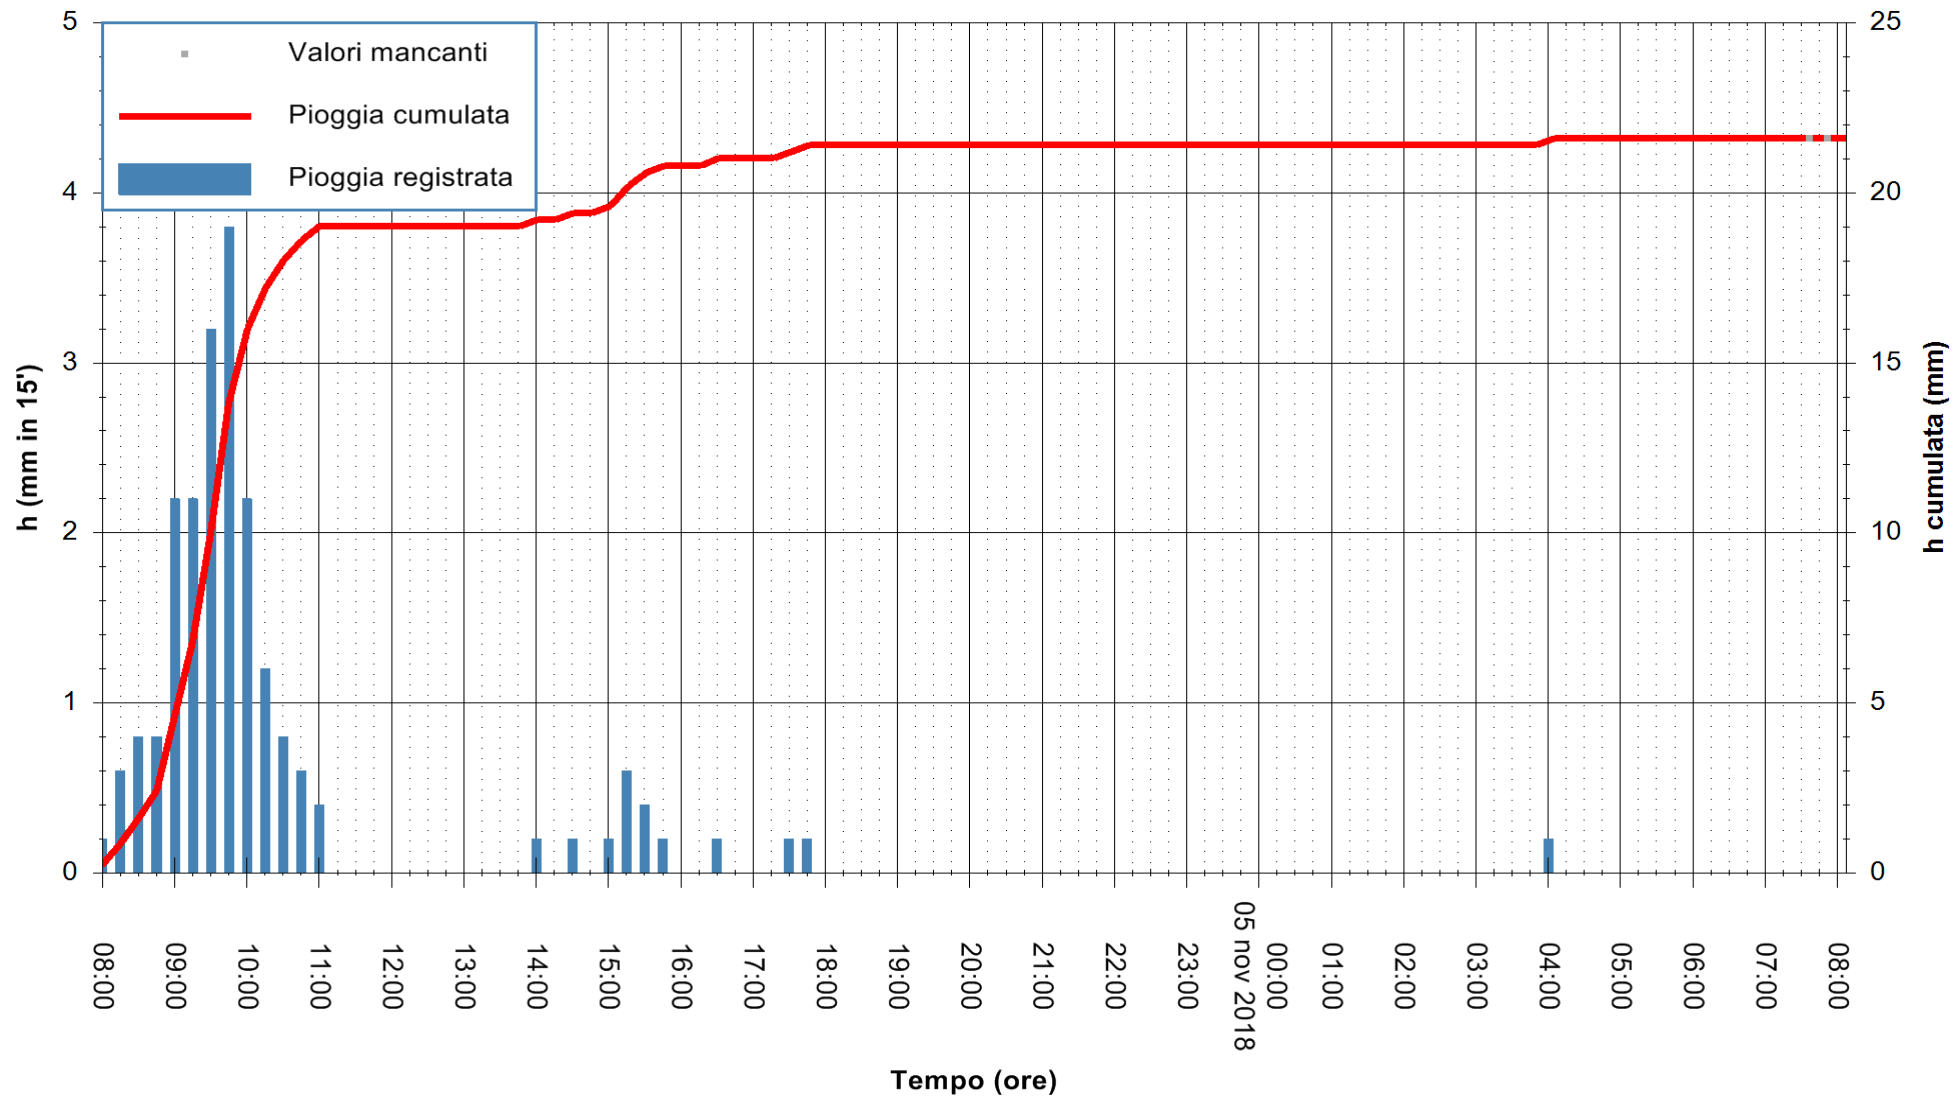

REGIONE AUTÒNOMA DE SARDIGNA  
 REGIONE AUTONOMA DELLA SARDEGNA

Stazione pluviometrica Ardara  
Area STAZIONE DI ARDARA  
Pioggia registrata nelle ultime 24 ore  
Estrazione dati delle ore 08:02 del 05/11/2018  
Ultimo dato disponibile: 05/11/2018 alle 07:30