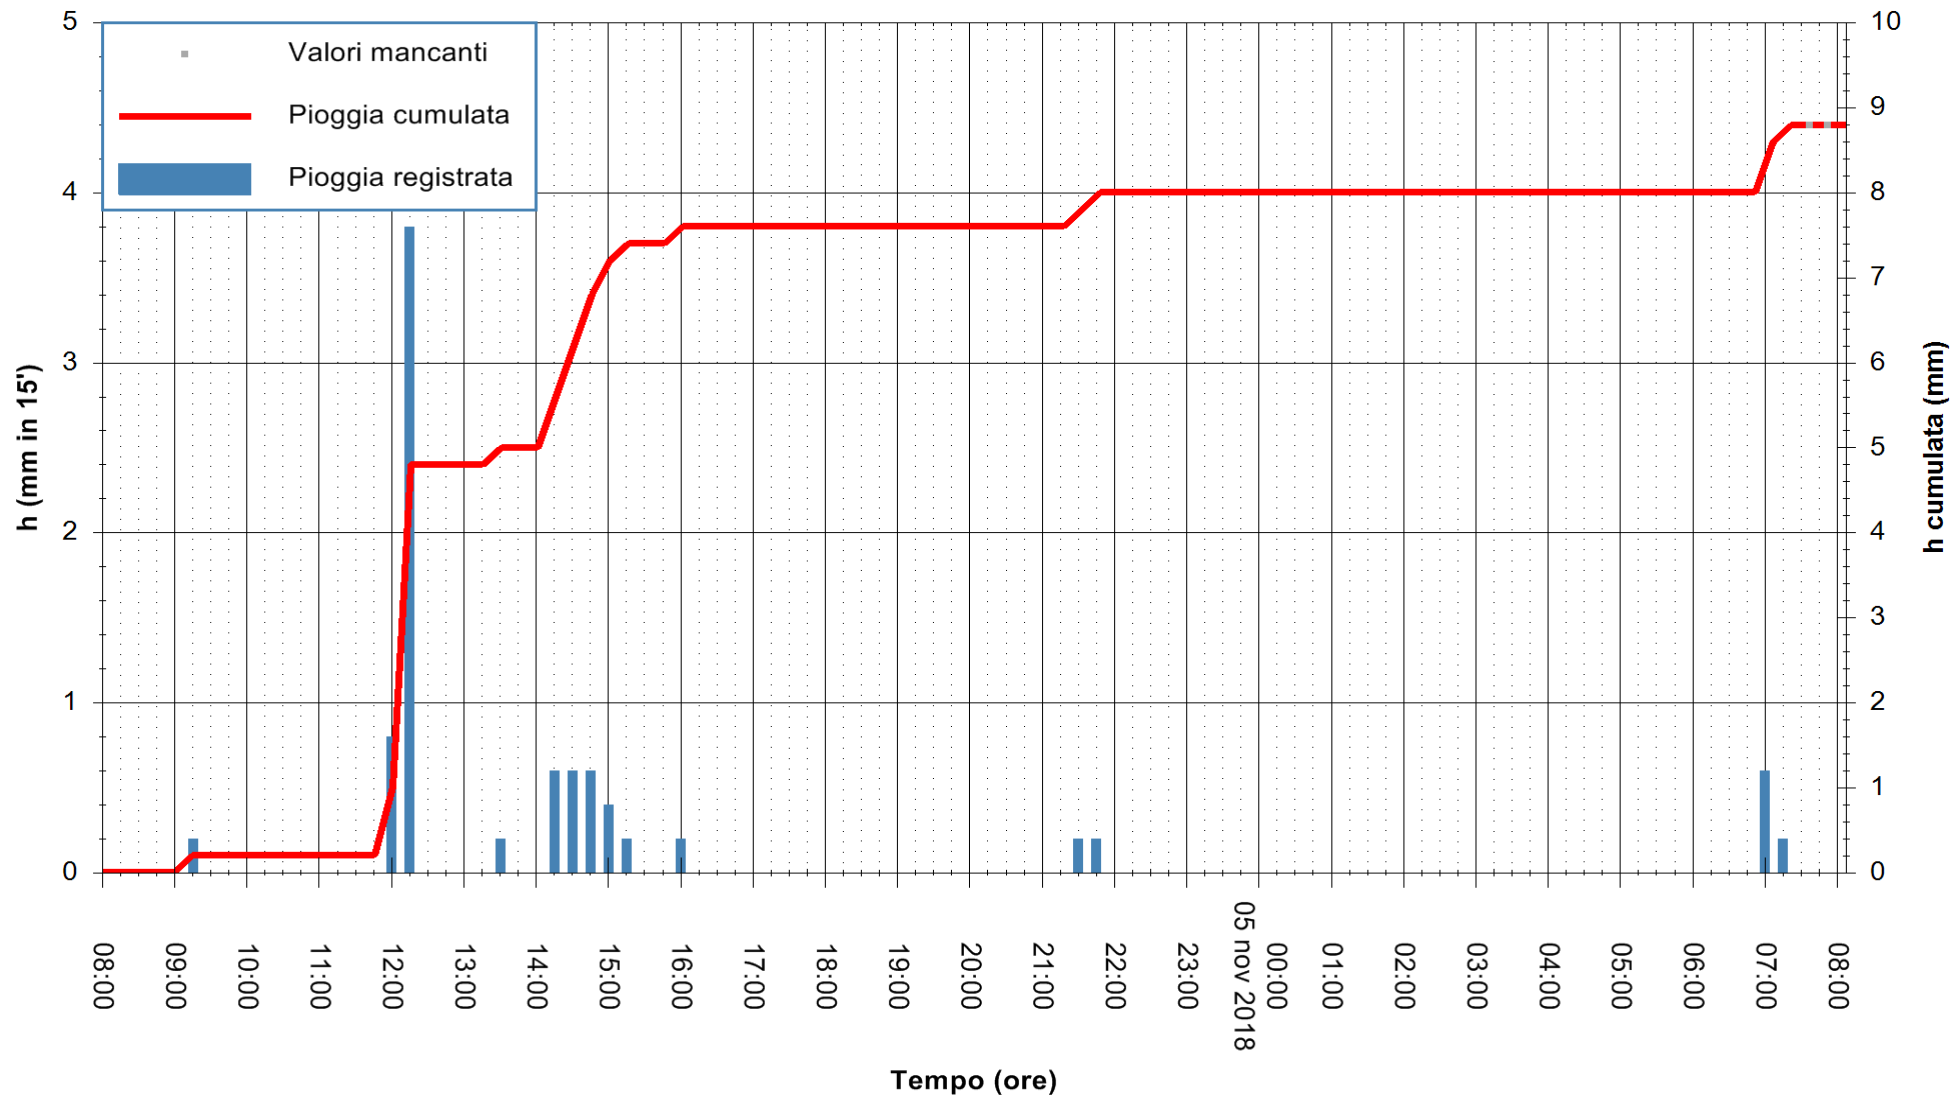

ARPAS  
F.to il Dirigente Responsabile  
Dott. Giuseppe Bianco

REGIONE AUTÒNOMA DE SARDIGNA  
REGIONE AUTONOMA DELLA SARDEGNA

Stazione pluviometrica Lula  
 Area PIZZONCHI  
 Pioggia registrata nelle ultime 24 ore  
 Estrazione dati delle ore 08:02 del 05/11/2018  
 Ultimo dato disponibile: 05/11/2018 alle 07:30