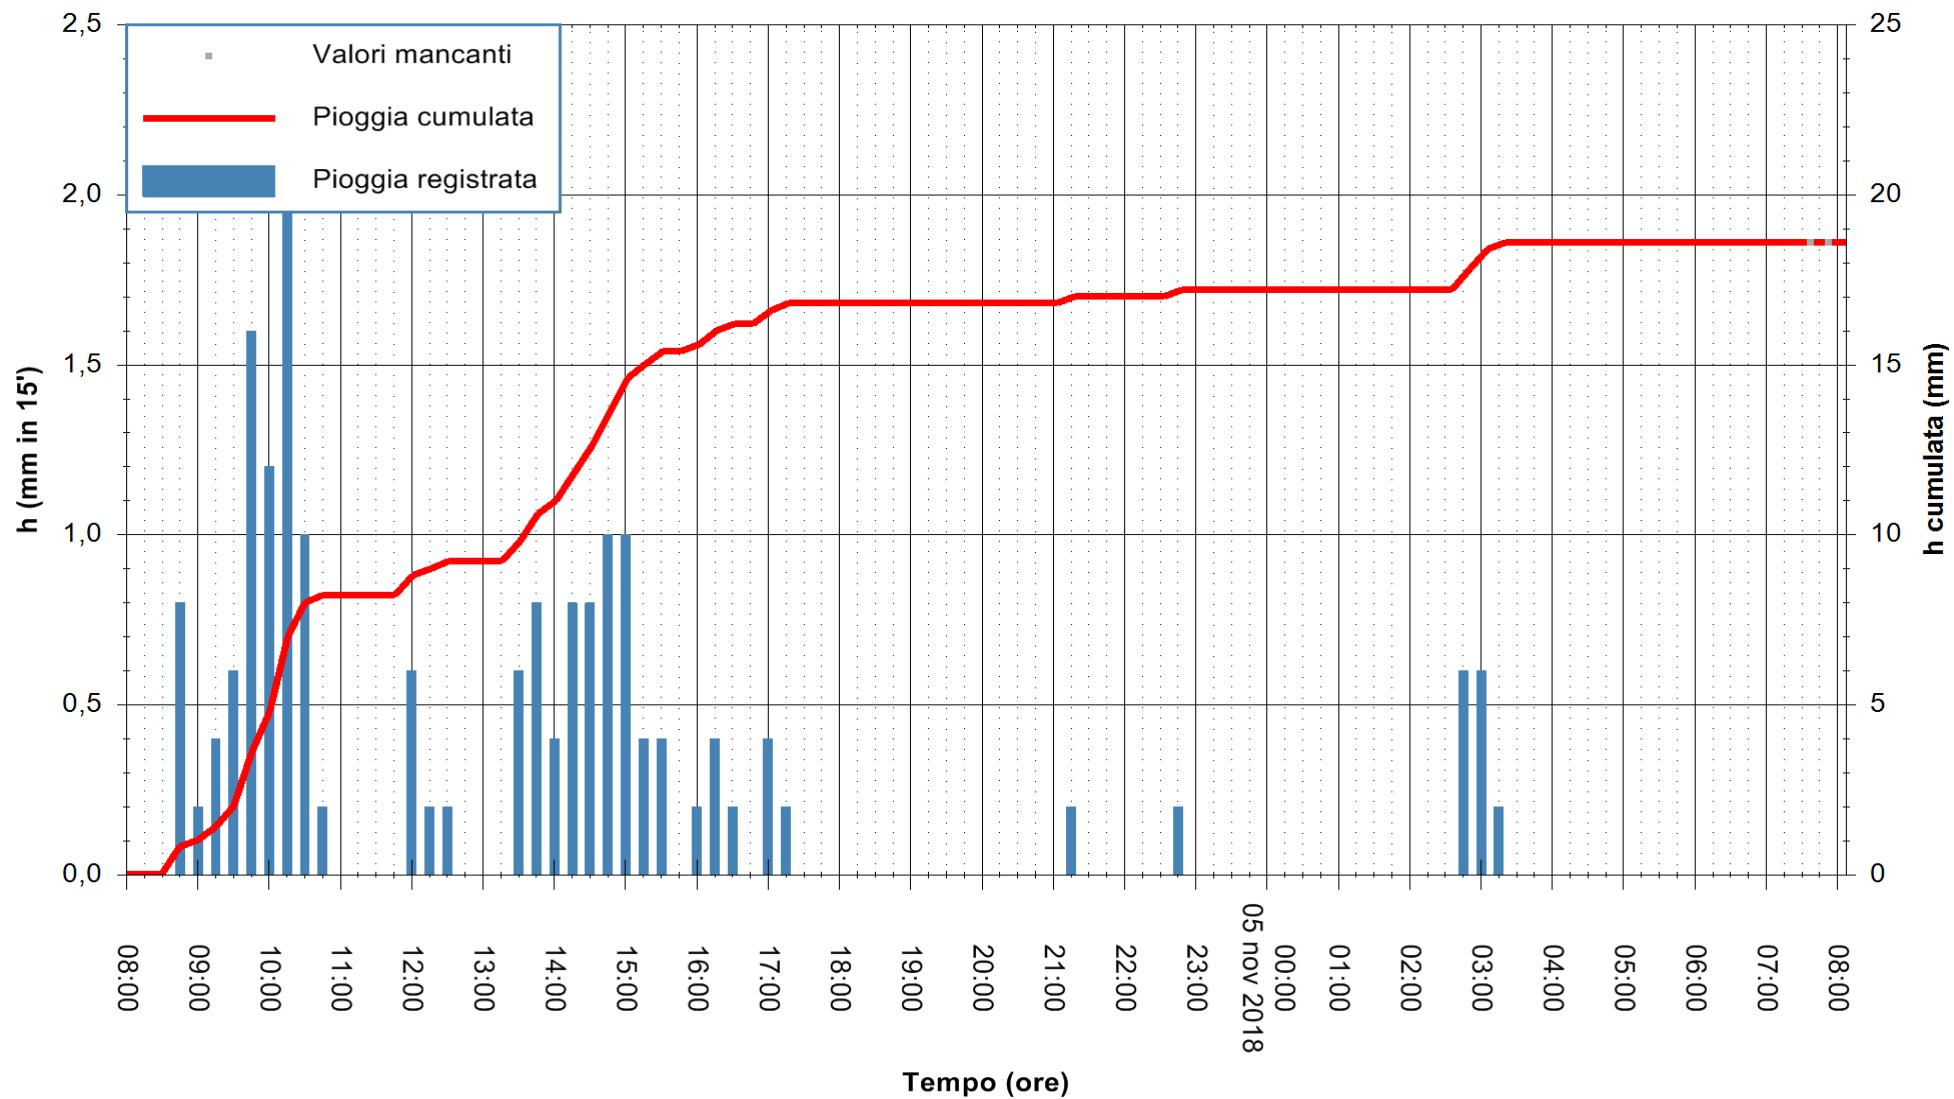

Stazione pluviometrica Monte Tului  
 Area MONTE TULUI  
 Pioggia registrata nelle ultime 24 ore  
 Estrazione dati delle ore 08:02 del 05/11/2018  
 Ultimo dato disponibile: 05/11/2018 alle 07:30

ARPAS  
 F.to il Dirigente Responsabile  
 Dott. Giuseppe Bianco

REGIONE AUTÒNOMA DE SARDIGNA  
 REGIONE AUTONOMA DELLA SARDEGNA

Stazione pluviometrica Ardara  
Area STAZIONE DI ARDARA  
Pioggia registrata nelle ultime 24 ore  
Estrazione dati delle ore 08:02 del 05/11/2018  
Ultimo dato disponibile: 05/11/2018 alle 07:30