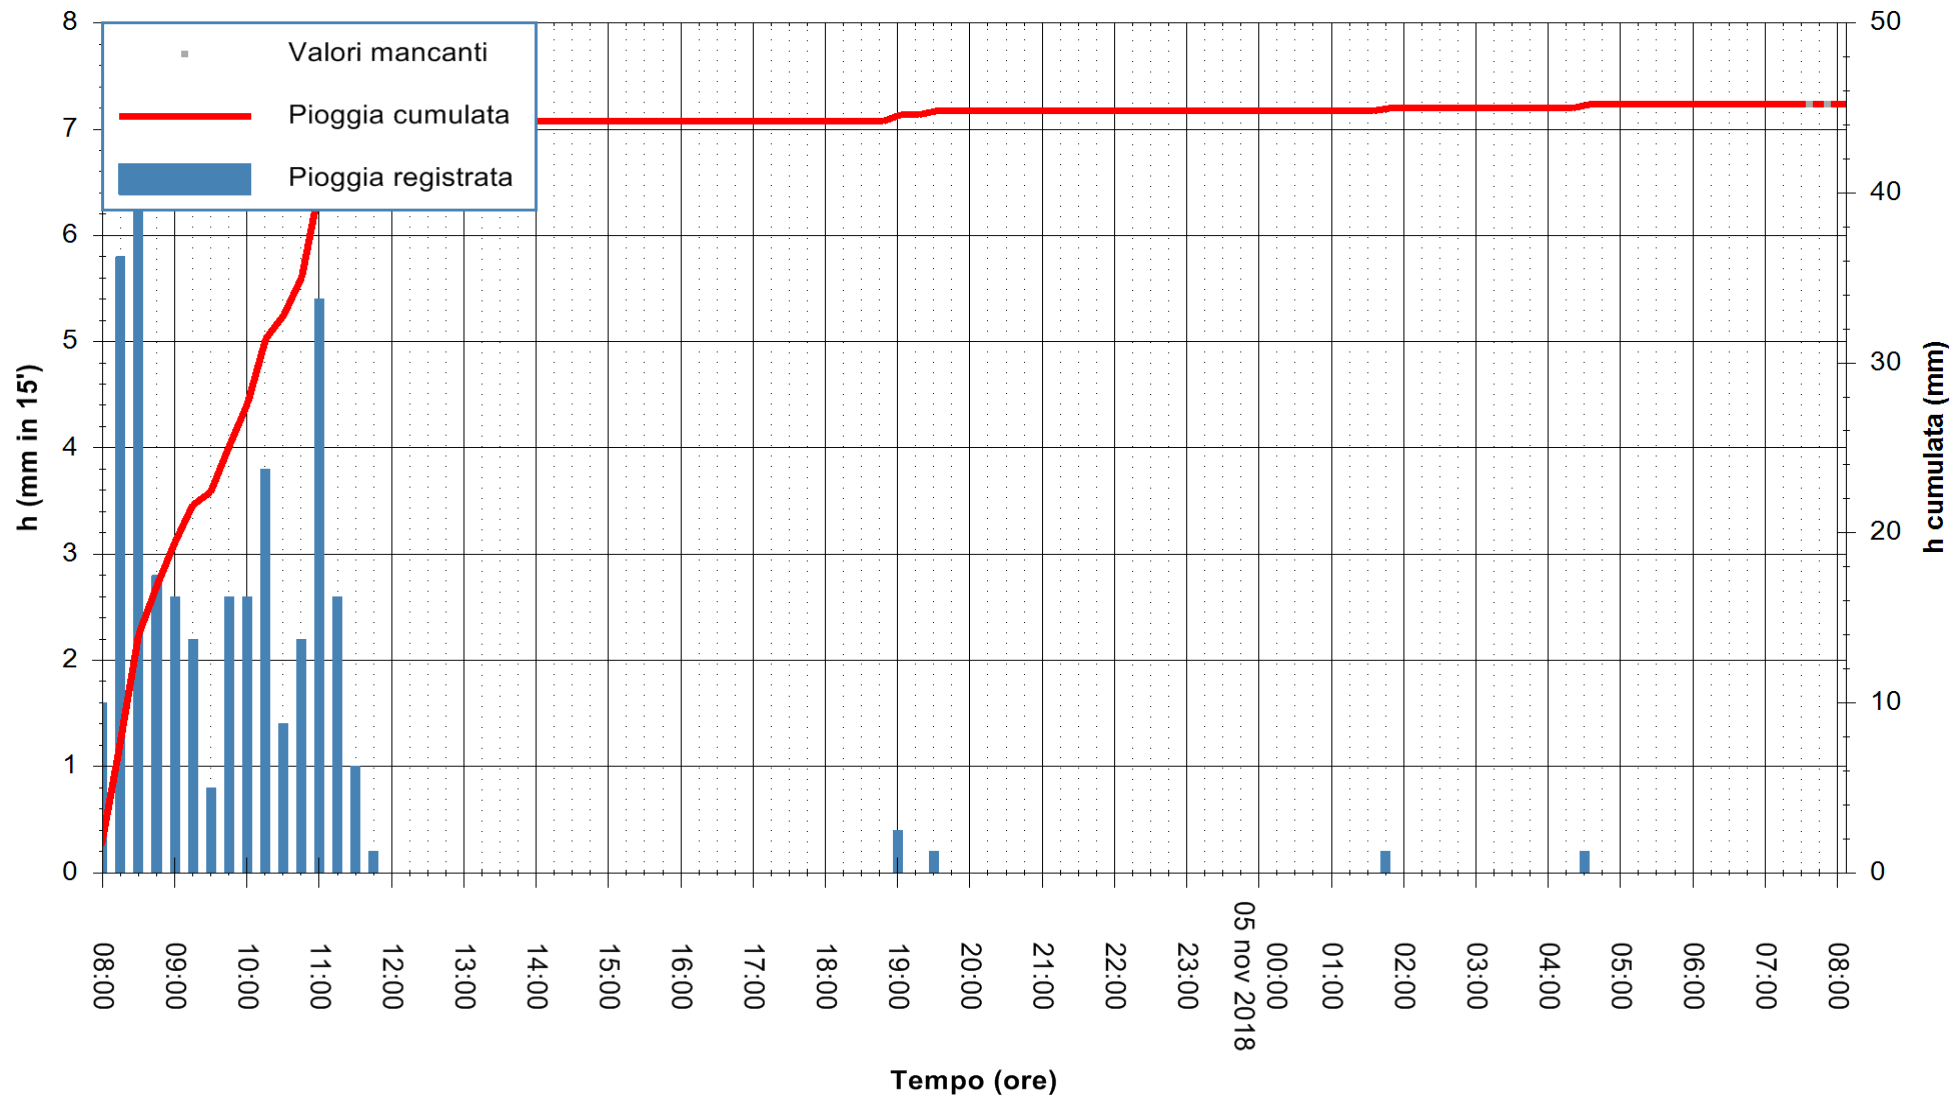

ARPAS  
 F.to il Dirigente Responsabile  
 Dott. Giuseppe Bianco

REGIONE AUTONOMA DE SARDIGNA  
 REGIONE AUTONOMA DELLA SARDEGNA

Stazione pluviometrica Punta Tricoli  
Area PUNTA TRICOLI  
Pioggia registrata nelle ultime 24 ore  
Estrazione dati delle ore 08:02 del 05/11/2018  
Ultimo dato disponibile: 05/11/2018 alle 07:30

ARPAS  
F.to il Dirigente Responsabile  
Dott. Giuseppe Bianco

REGIONE AUTONOMA DE SARDIGNA  
REGIONE AUTONOMA DELLA SARDEGNA

Stazione pluviometrica Capoterra  
 Area POGGIO DEI PINI  
 Pioggia registrata nelle ultime 24 ore  
 Estrazione dati delle ore 08:02 del 05/11/2018  
 Ultimo dato disponibile: 05/11/2018 alle 07:30