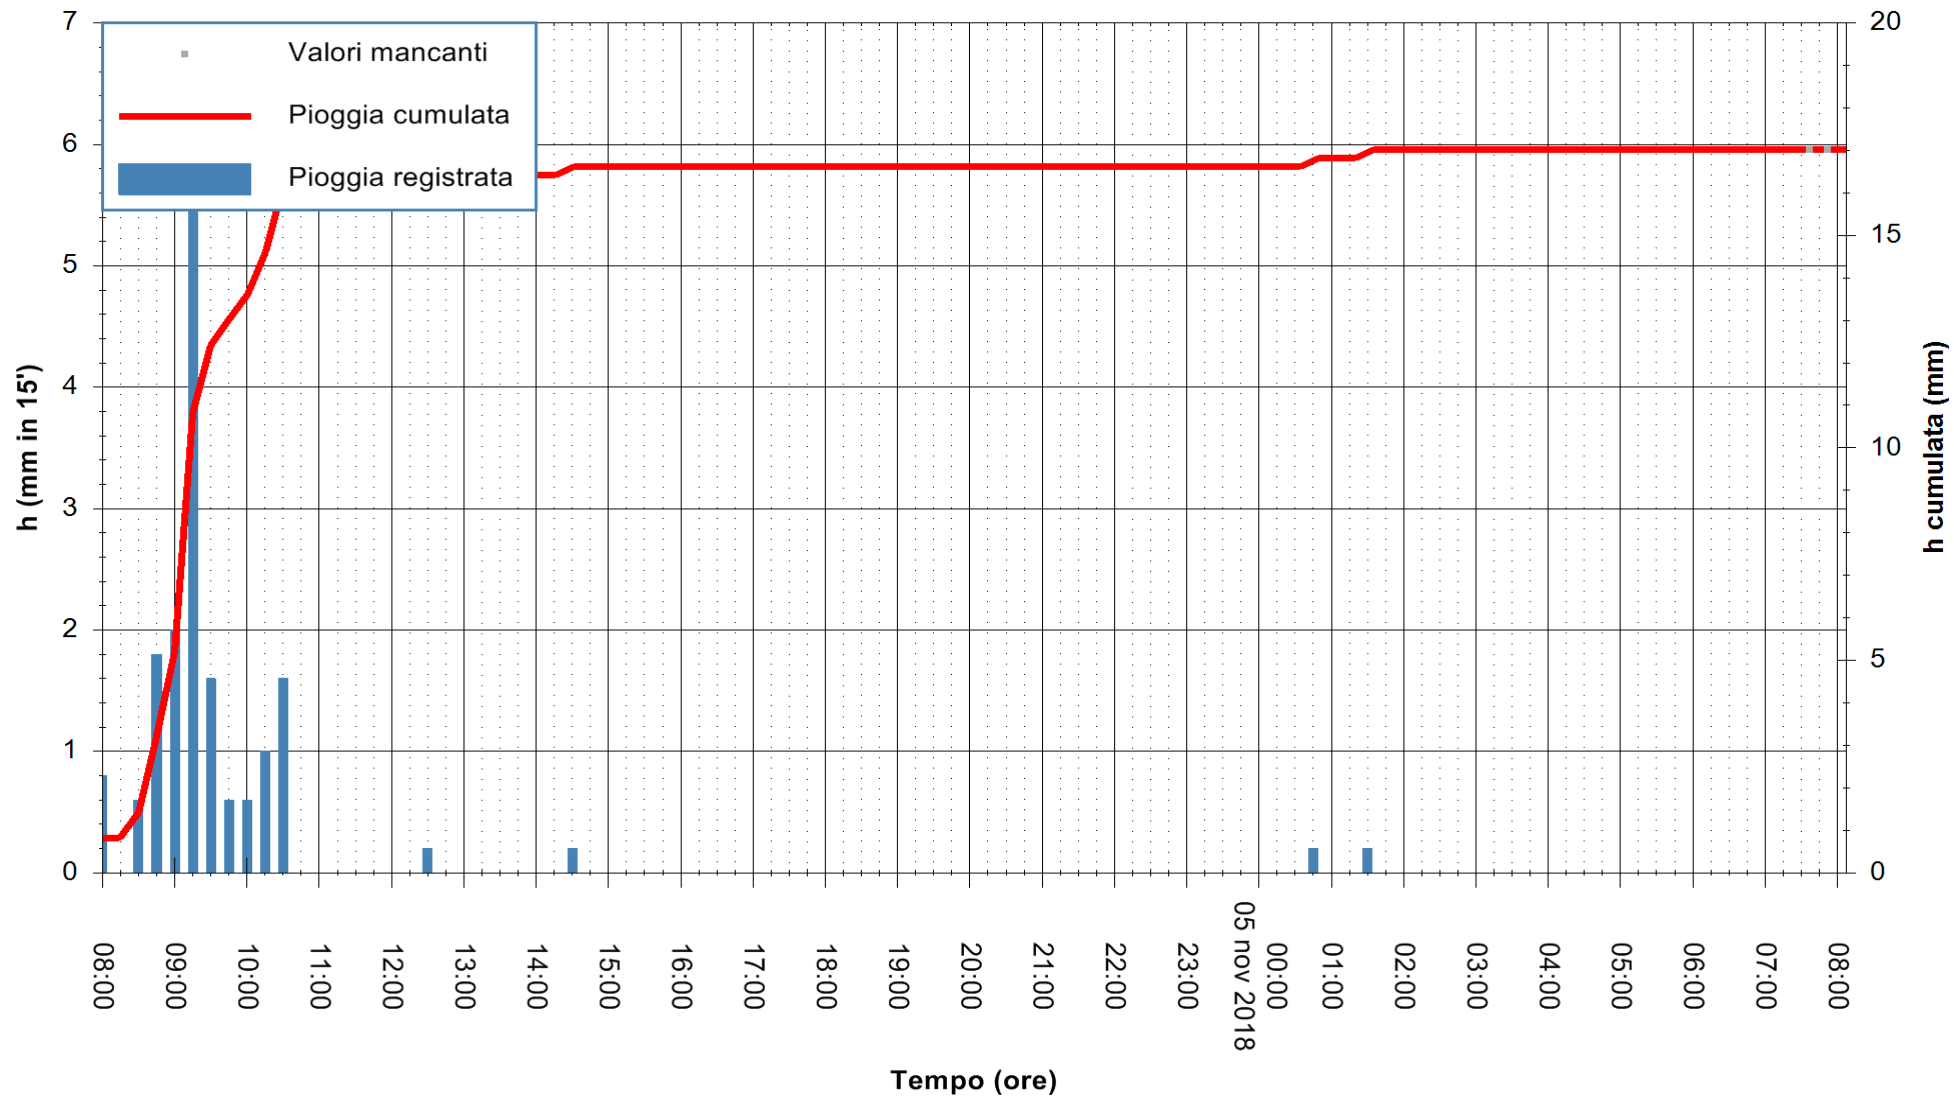

Stazione pluviometrica Isca Rena
Area ISCA RENA
Pioggia registrata nelle ultime 24 ore
Estrazione dati delle ore 08:02 del 05/11/2018
Ultimo dato disponibile: 05/11/2018 alle 07:30

ARPAS
F.to il Dirigente Responsabile
Dott. Giuseppe Bianco

REGIONE AUTONOMA DE SARDIGNA
REGIONE AUTONOMA DELLA SARDEGNA