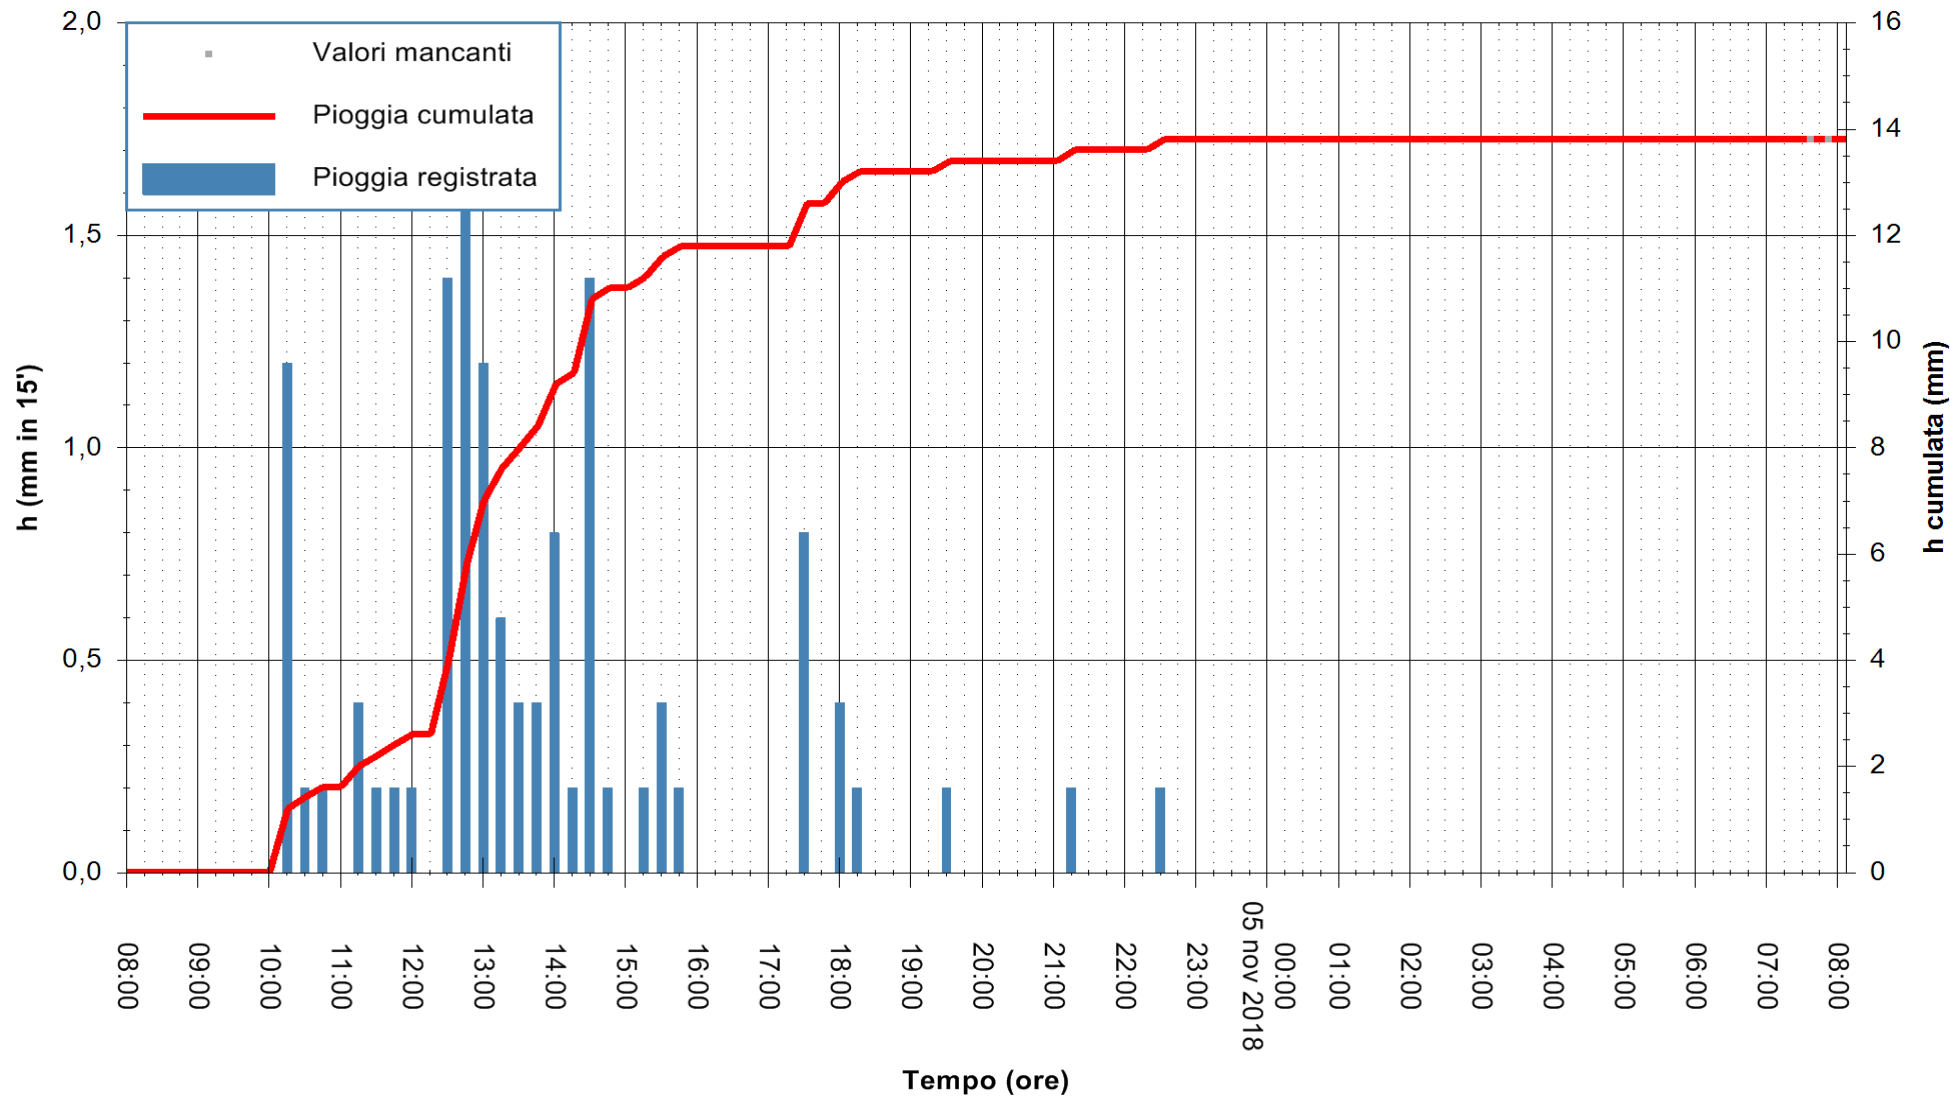

ARPAS  
F.to il Dirigente Responsabile  
Dott. Giuseppe Bianco

REGIONE AUTÒNOMA DE SARDIGNA  
REGIONE AUTONOMA DELLA SARDEGNA

Stazione pluviometrica Lula  
 Area PIZZONCHI  
 Pioggia registrata nelle ultime 24 ore  
 Estrazione dati delle ore 08:02 del 05/11/2018  
 Ultimo dato disponibile: 05/11/2018 alle 07:30

ARPAS  
 F.to il Dirigente Responsabile  
 Dott. Giuseppe Bianco

REGIONE AUTONOMA DE SARDIGNA  
 REGIONE AUTONOMA DELLA SARDEGNA

Stazione pluviometrica Mamone  
 Area MAMONE  
 Pioggia registrata nelle ultime 24 ore  
 Estrazione dati delle ore 08:02 del 05/11/2018  
 Ultimo dato disponibile: 05/11/2018 alle 07:30