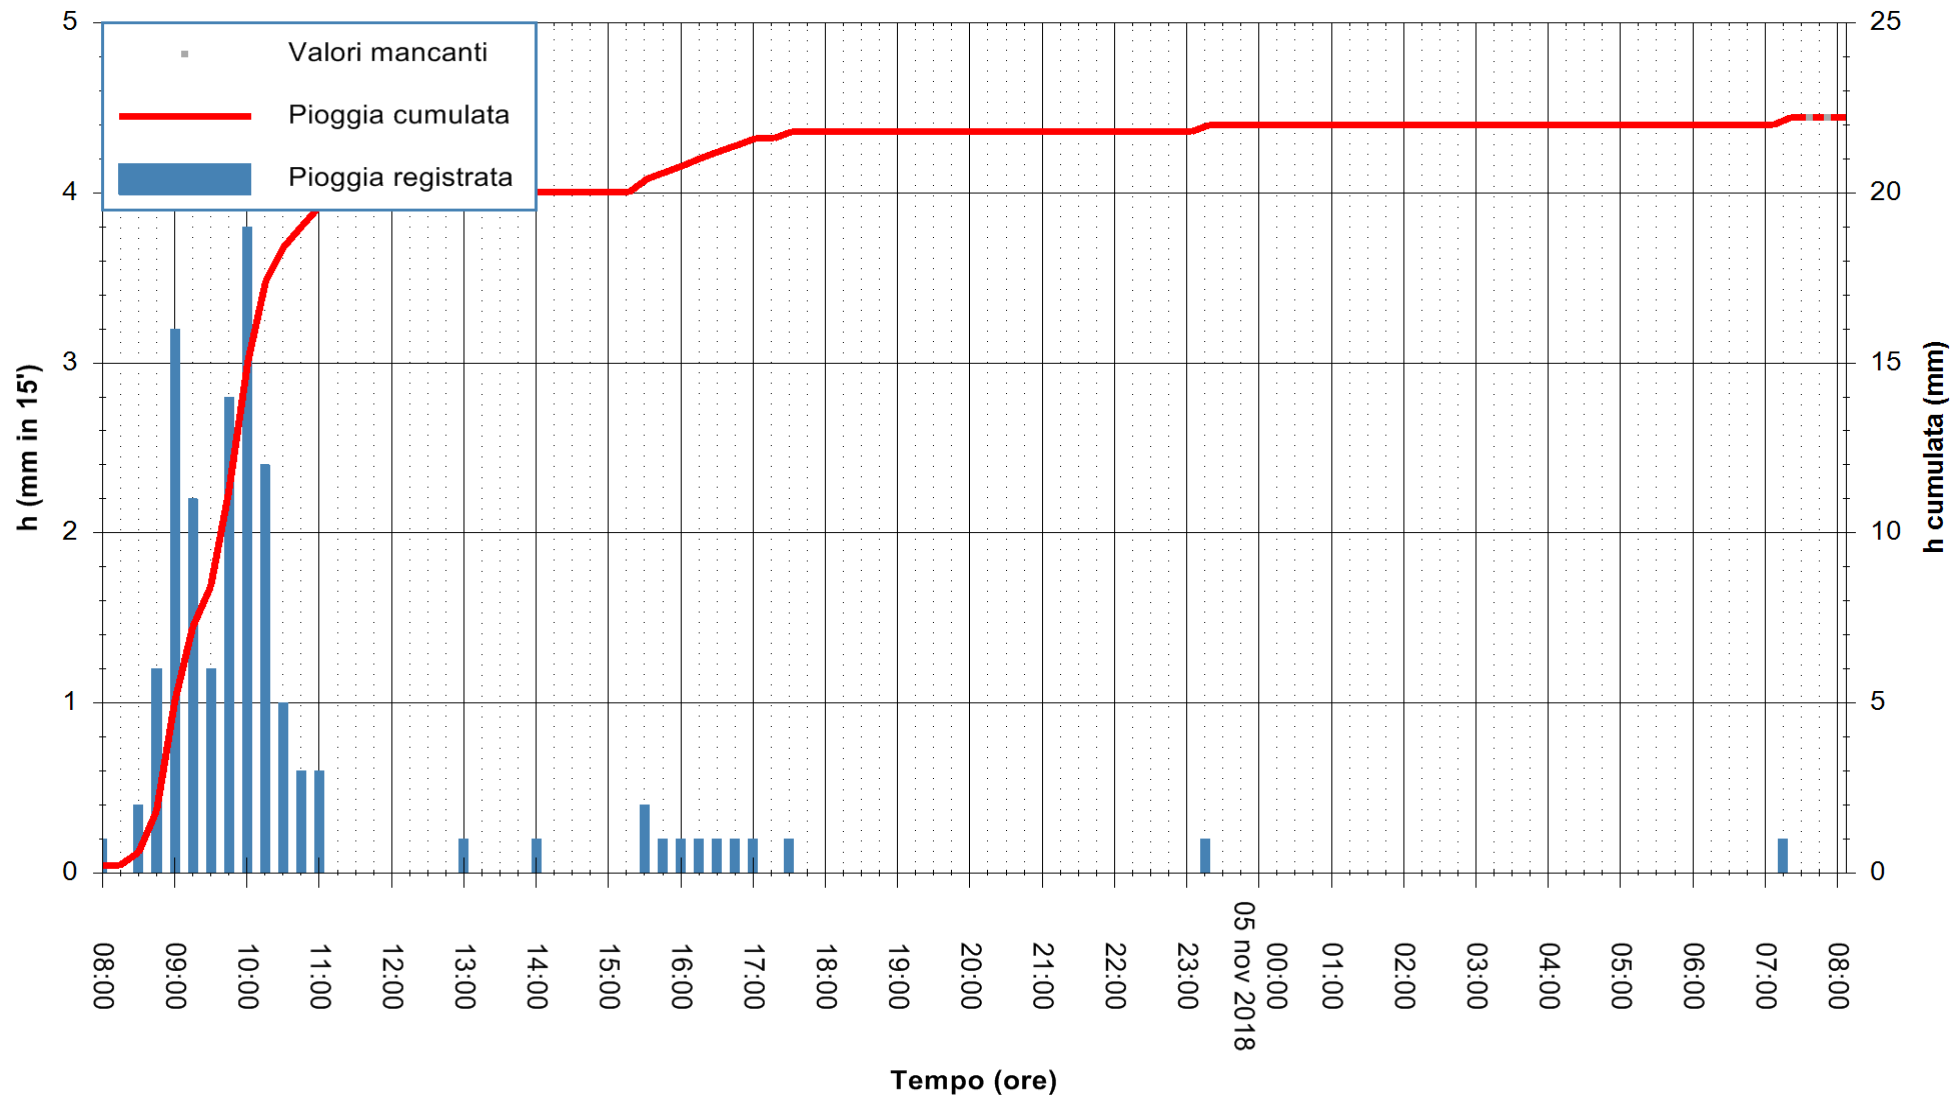

Stazione pluviometrica Fluminimannu a Decimomannu
Area DECIMOMANNU

Pioggia registrata nelle ultime 24 ore
Estrazione dati delle ore 08:02 del 05/11/2018
Ultimo dato disponibile: 05/11/2018 alle 07:30

ARPAS
F.to il Dirigente Responsabile
Dott. Giuseppe Bianco

REGIONE AUTONOMA DE SARDIGNA
REGIONE AUTONOMA DELLA SARDEGNA