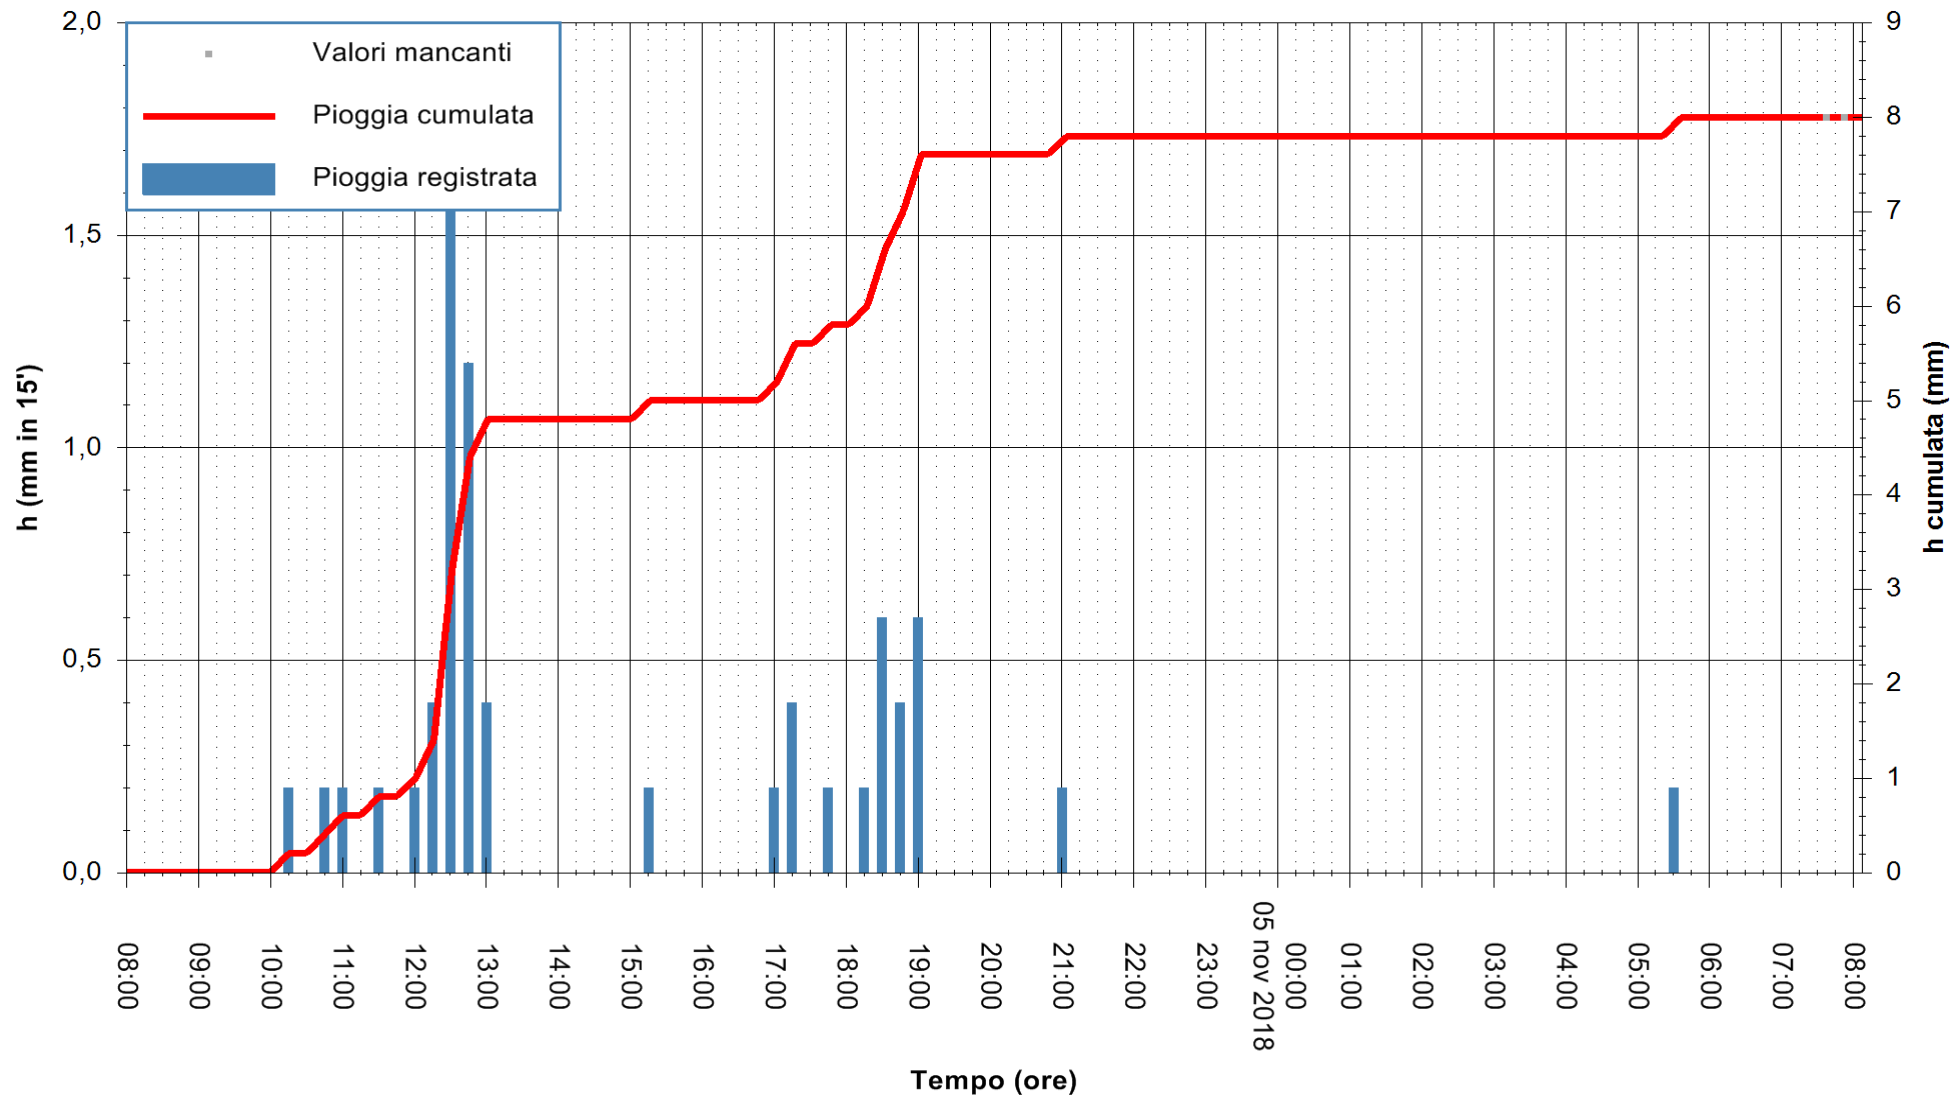

Stazione pluviometrica Monte Tului  
 Area MONTE TULUI  
 Pioggia registrata nelle ultime 24 ore  
 Estrazione dati delle ore 08:02 del 05/11/2018  
 Ultimo dato disponibile: 05/11/2018 alle 07:30

ARPAS  
 F.to il Dirigente Responsabile  
 Dott. Giuseppe Bianco

REGIONE AUTÒNOMA DE SARDIGNA  
 REGIONE AUTONOMA DELLA SARDEGNA

Stazione pluviometrica Ardara  
Area STAZIONE DI ARDARA  
Pioggia registrata nelle ultime 24 ore  
Estrazione dati delle ore 08:02 del 05/11/2018  
Ultimo dato disponibile: 05/11/2018 alle 07:30

ARPAS  
F.to il Dirigente Responsabile  
Dott. Giuseppe Bianco

REGIONE AUTONOMA DE SARDIGNA  
REGIONE AUTONOMA DELLA SARDEGNA

Stazione pluviometrica Oschiri  
Area PISCHINAS  
Pioggia registrata nelle ultime 24 ore  
Estrazione dati delle ore 08:02 del 05/11/2018  
Ultimo dato disponibile: 05/11/2018 alle 07:30