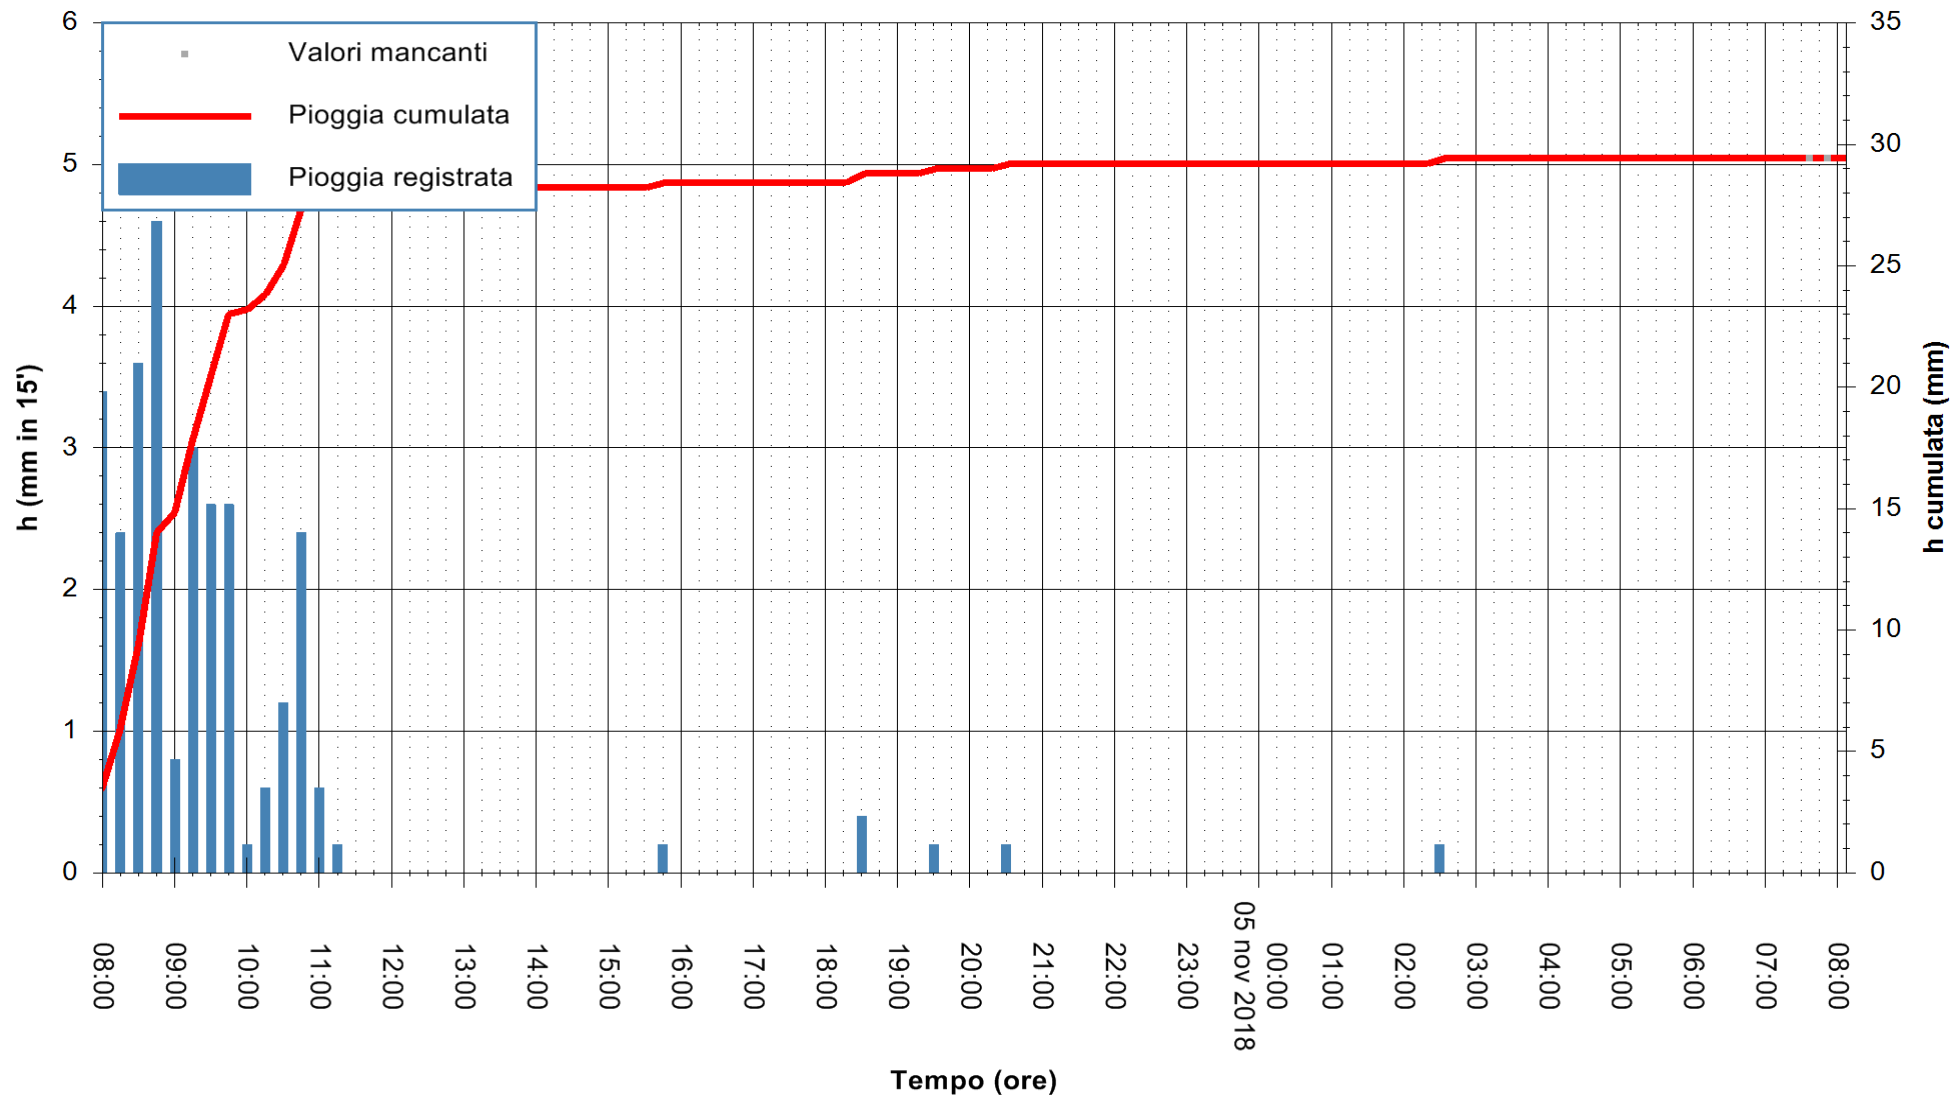

ARPAS  
 F.to il Dirigente Responsabile  
 Dott. Giuseppe Bianco

REGIONE AUTONOMA DE SARDIGNA  
 REGIONE AUTONOMA DELLA SARDEGNA

Stazione pluviometrica Punta Tricoli  
Area PUNTA TRICOLI  
Pioggia registrata nelle ultime 24 ore  
Estrazione dati delle ore 08:02 del 05/11/2018  
Ultimo dato disponibile: 05/11/2018 alle 07:30

ARPAS  
F.to il Dirigente Responsabile  
Dott. Giuseppe Bianco

REGIONE AUTONOMA DE SARDIGNA  
REGIONE AUTONOMA DELLA SARDEGNA

Stazione pluviometrica Capoterra  
 Area POGGIO DEI PINI  
 Pioggia registrata nelle ultime 24 ore  
 Estrazione dati delle ore 08:02 del 05/11/2018  
 Ultimo dato disponibile: 05/11/2018 alle 07:30