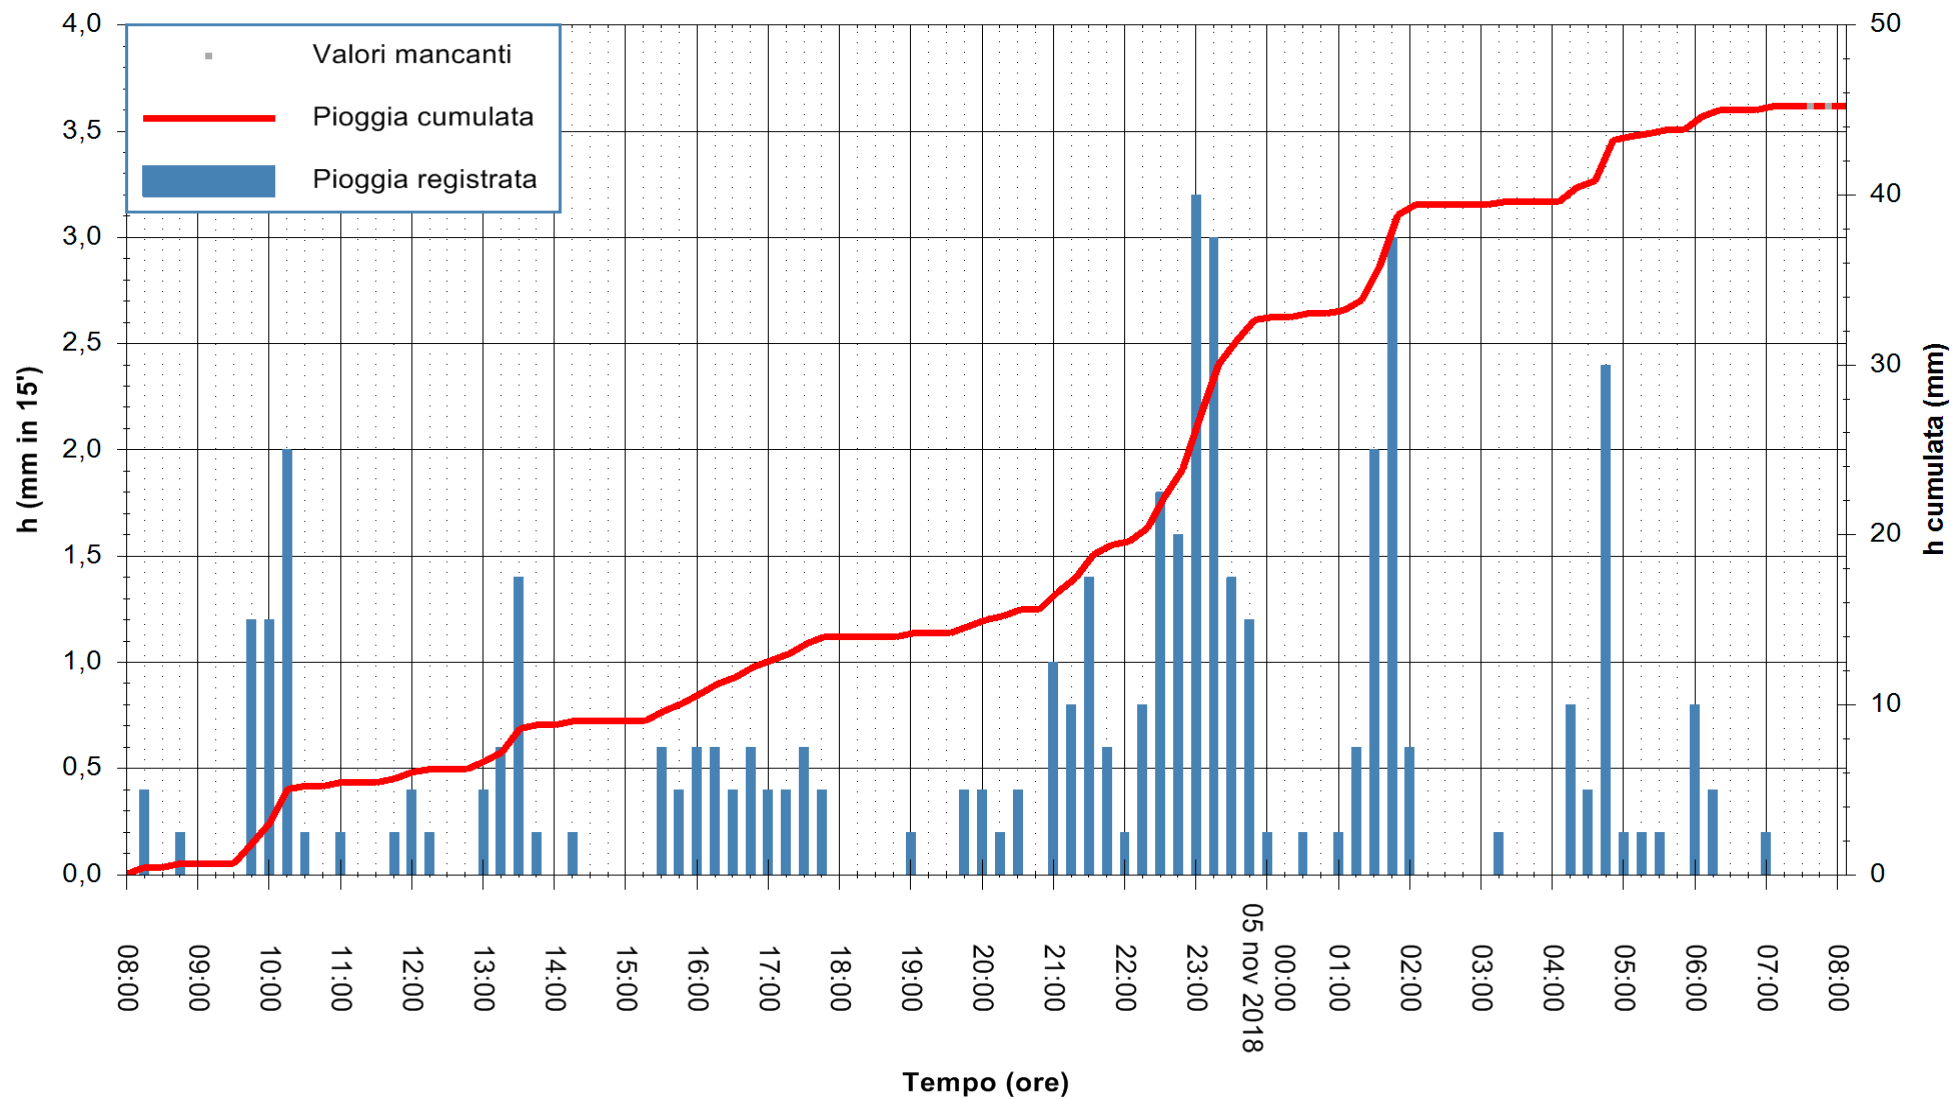

ARPAS  
F.to il Dirigente Responsabile  
Dott. Giuseppe Bianco

REGIONE AUTONOMA DE SARDIGNA  
REGIONE AUTONOMA DELLA SARDEGNA

Stazione pluviometrica Ossoni  
Area MONTE OSSONI  
Pioggia registrata nelle ultime 24 ore  
Estrazione dati delle ore 08:02 del 05/11/2018  
Ultimo dato disponibile: 05/11/2018 alle 07:30

ARPAS  
F.to il Dirigente Responsabile  
Dott. Giuseppe Bianco

REGIONE AUTONOMA DE SARDIGNA  
REGIONE AUTONOMA DELLA SARDEGNA

Stazione pluviometrica Siniscola  
Area SU PRANU  
Pioggia registrata nelle ultime 24 ore  
Estrazione dati delle ore 08:02 del 05/11/2018  
Ultimo dato disponibile: 05/11/2018 alle 07:30