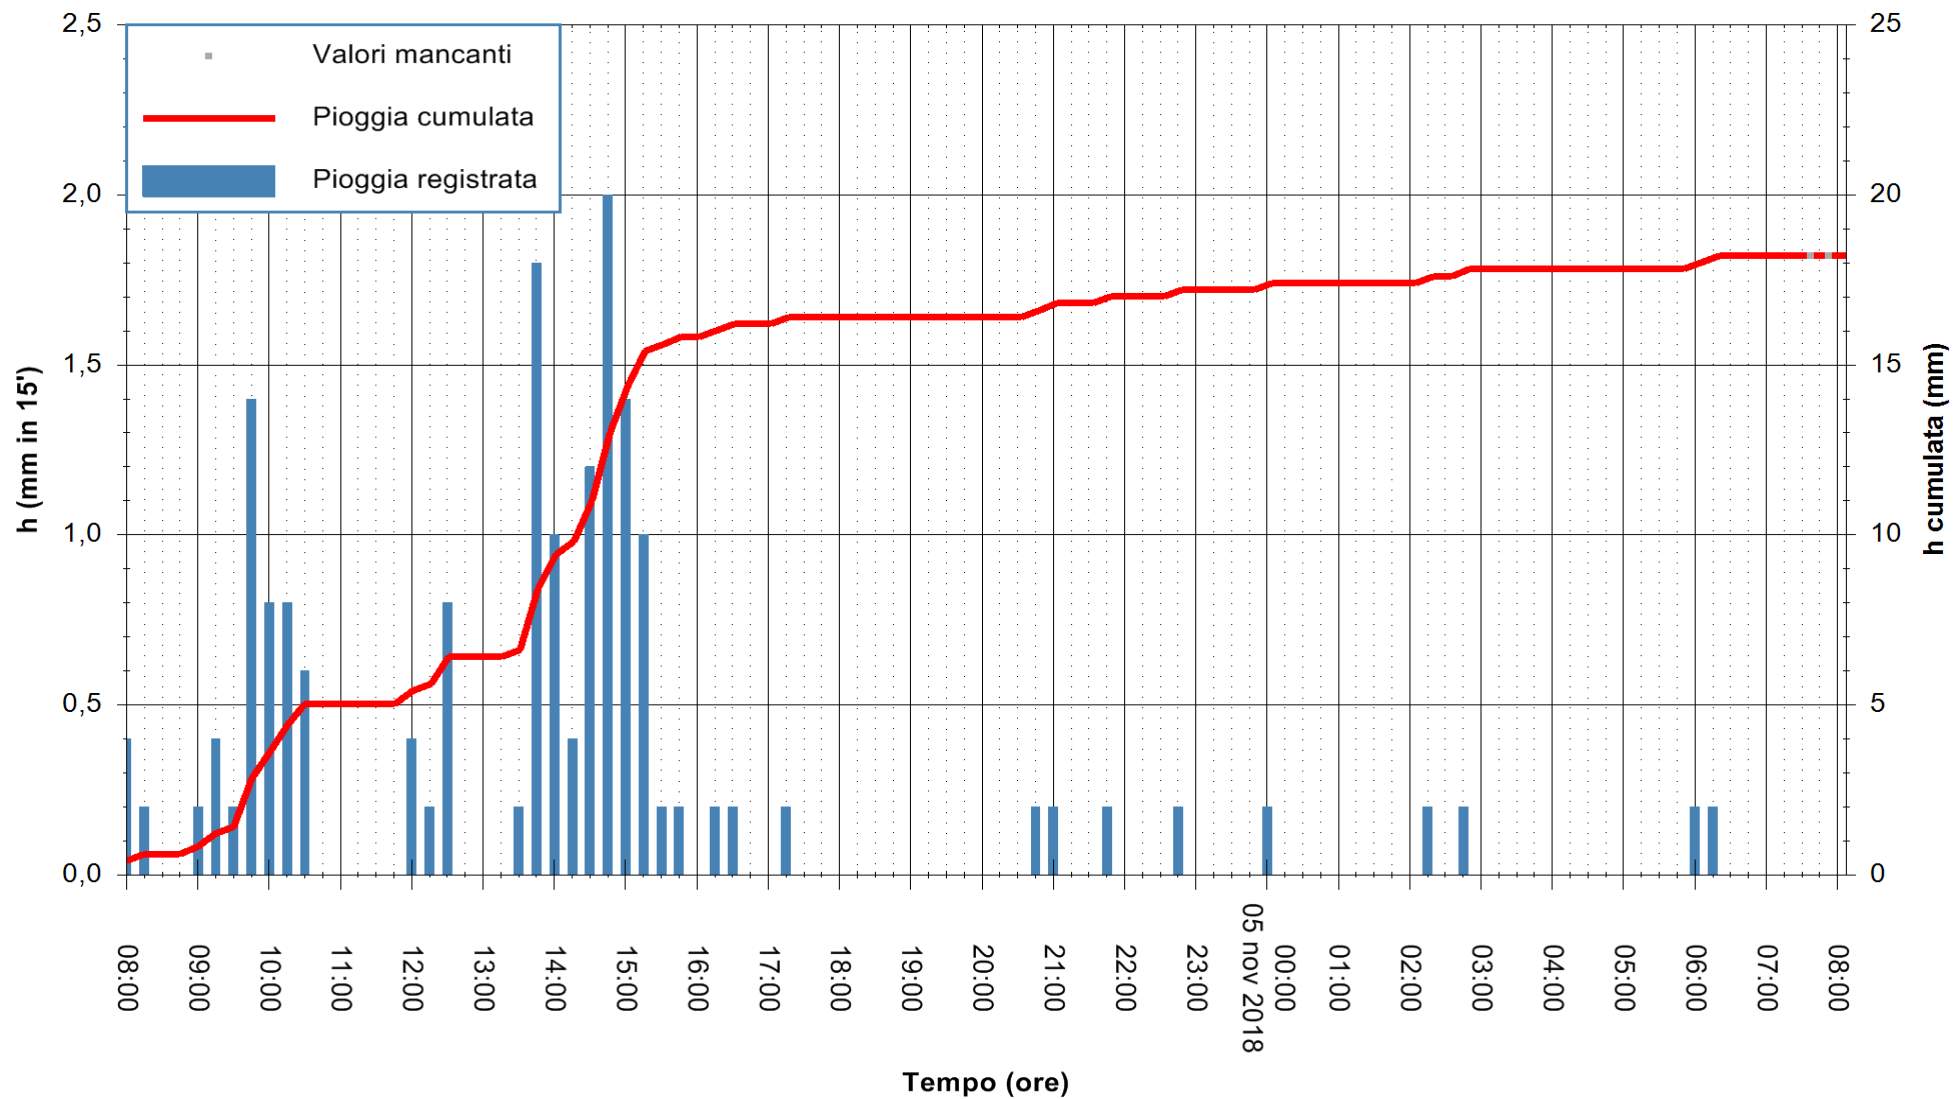

ARPAS  
F.to il Dirigente Responsabile  
Dott. Giuseppe Bianco

REGIONE AUTÒNOMA DE SARDIGNA  
REGIONE AUTONOMA DELLA SARDEGNA

Stazione pluviometrica Lula  
 Area PIZZONCHI  
 Pioggia registrata nelle ultime 24 ore  
 Estrazione dati delle ore 08:02 del 05/11/2018  
 Ultimo dato disponibile: 05/11/2018 alle 07:30

ARPAS  
 F.to il Dirigente Responsabile  
 Dott. Giuseppe Bianco

REGIONE AUTONOMA DE SARDIGNA  
 REGIONE AUTONOMA DELLA SARDEGNA

Stazione pluviometrica Mamone  
 Area MAMONE  
 Pioggia registrata nelle ultime 24 ore  
 Estrazione dati delle ore 08:02 del 05/11/2018  
 Ultimo dato disponibile: 05/11/2018 alle 07:30