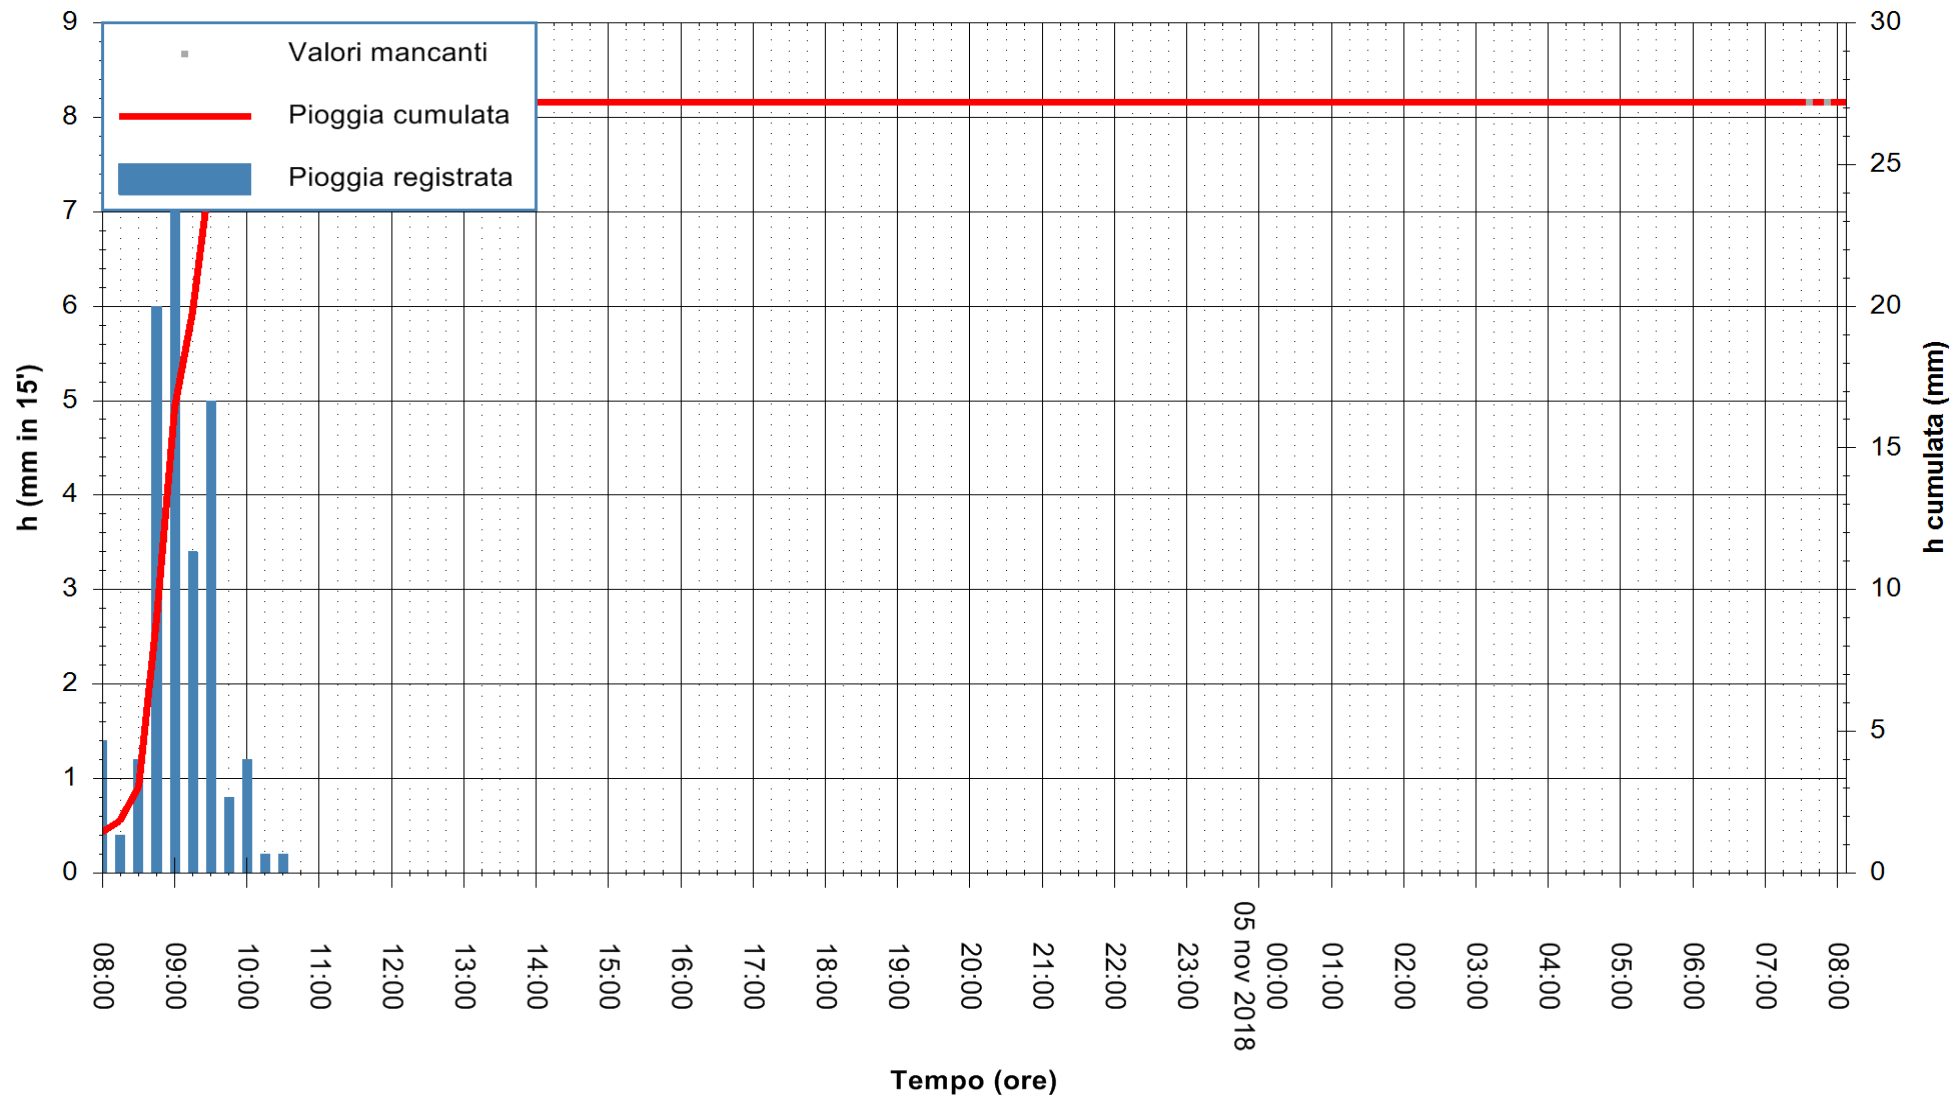

Stazione pluviometrica Capoterra
Area POGGIO DEI PINI
Pioggia registrata nelle ultime 24 ore
Estrazione dati delle ore 08:02 del 05/11/2018
Ultimo dato disponibile: 05/11/2018 alle 07:30

ARPAS
F.to il Dirigente Responsabile
Dott. Giuseppe Bianco

REGIONE AUTONOMA DE SARDIGNA
REGIONE AUTONOMA DELLA SARDEGNA