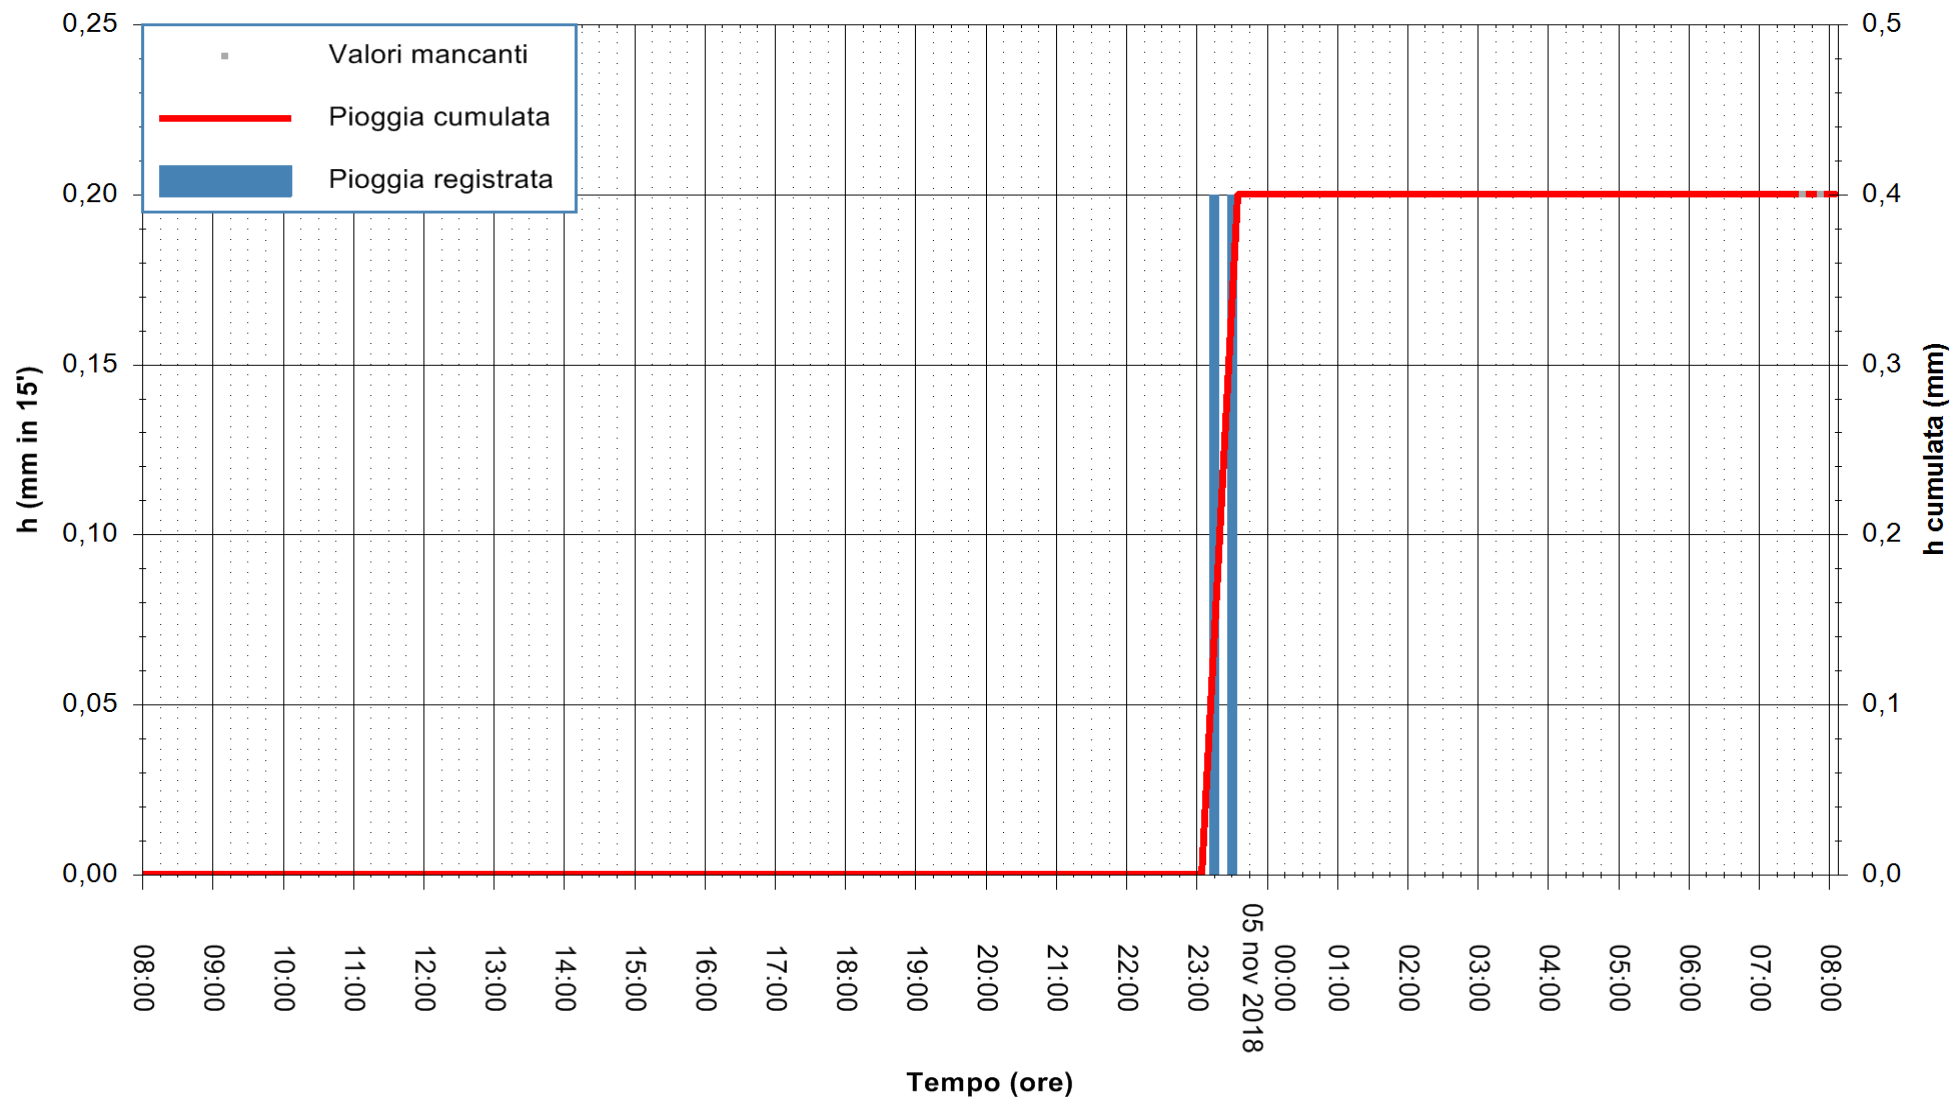

ARPAS  
F.to il Dirigente Responsabile  
Dott. Giuseppe Bianco

REGIONE AUTONOMA DE SARDIGNA  
REGIONE AUTONOMA DELLA SARDEGNA

Stazione pluviometrica Oschiri  
Area PISCHINAS  
Pioggia registrata nelle ultime 24 ore  
Estrazione dati delle ore 08:02 del 05/11/2018  
Ultimo dato disponibile: 05/11/2018 alle 07:30