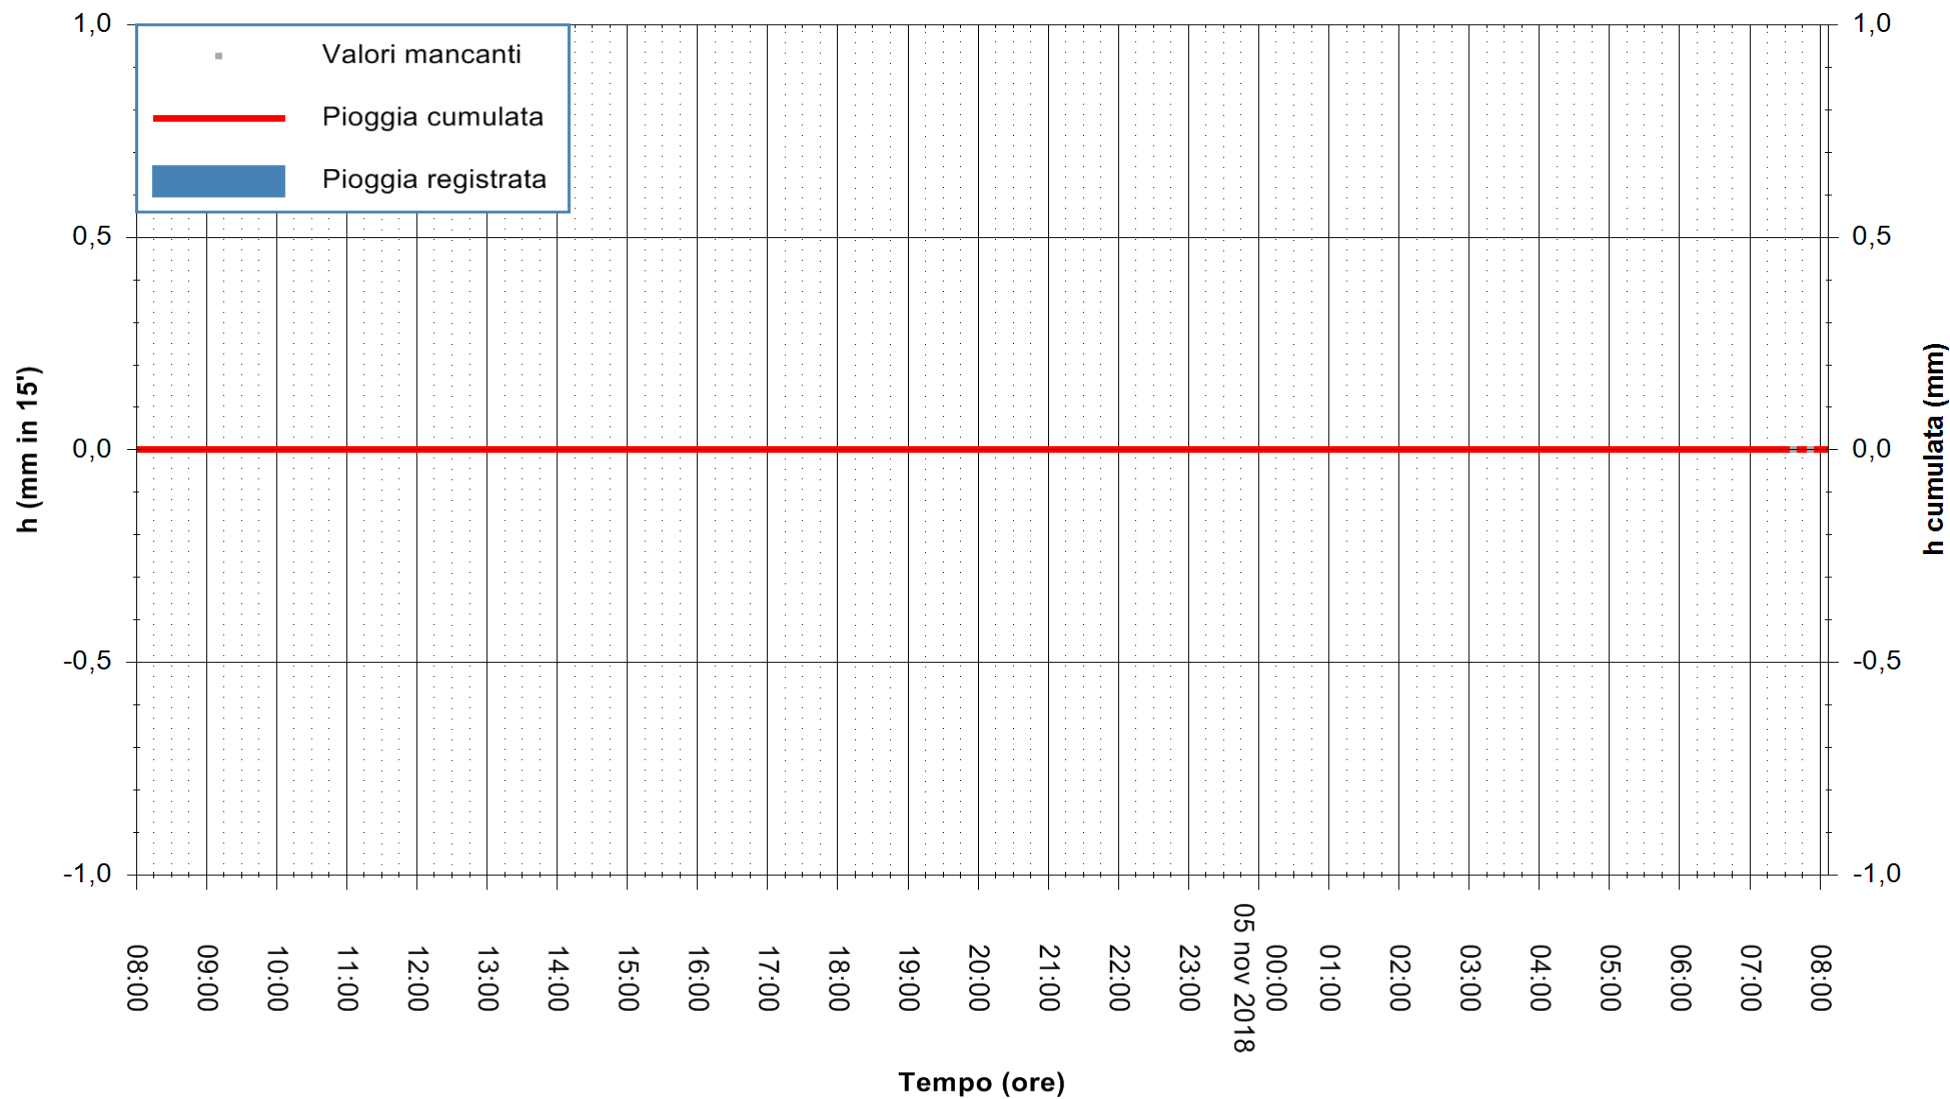

Stazione pluviometrica Ardara
Area STAZIONE DI ARDARA
Pioggia registrata nelle ultime 24 ore
Estrazione dati delle ore 08:02 del 05/11/2018
Ultimo dato disponibile: 05/11/2018 alle 07:30

ARPAS
F.to il Dirigente Responsabile
Dott. Giuseppe Bianco

REGIONE AUTONOMA DE SARDIGNA
REGIONE AUTONOMA DELLA SARDEGNA