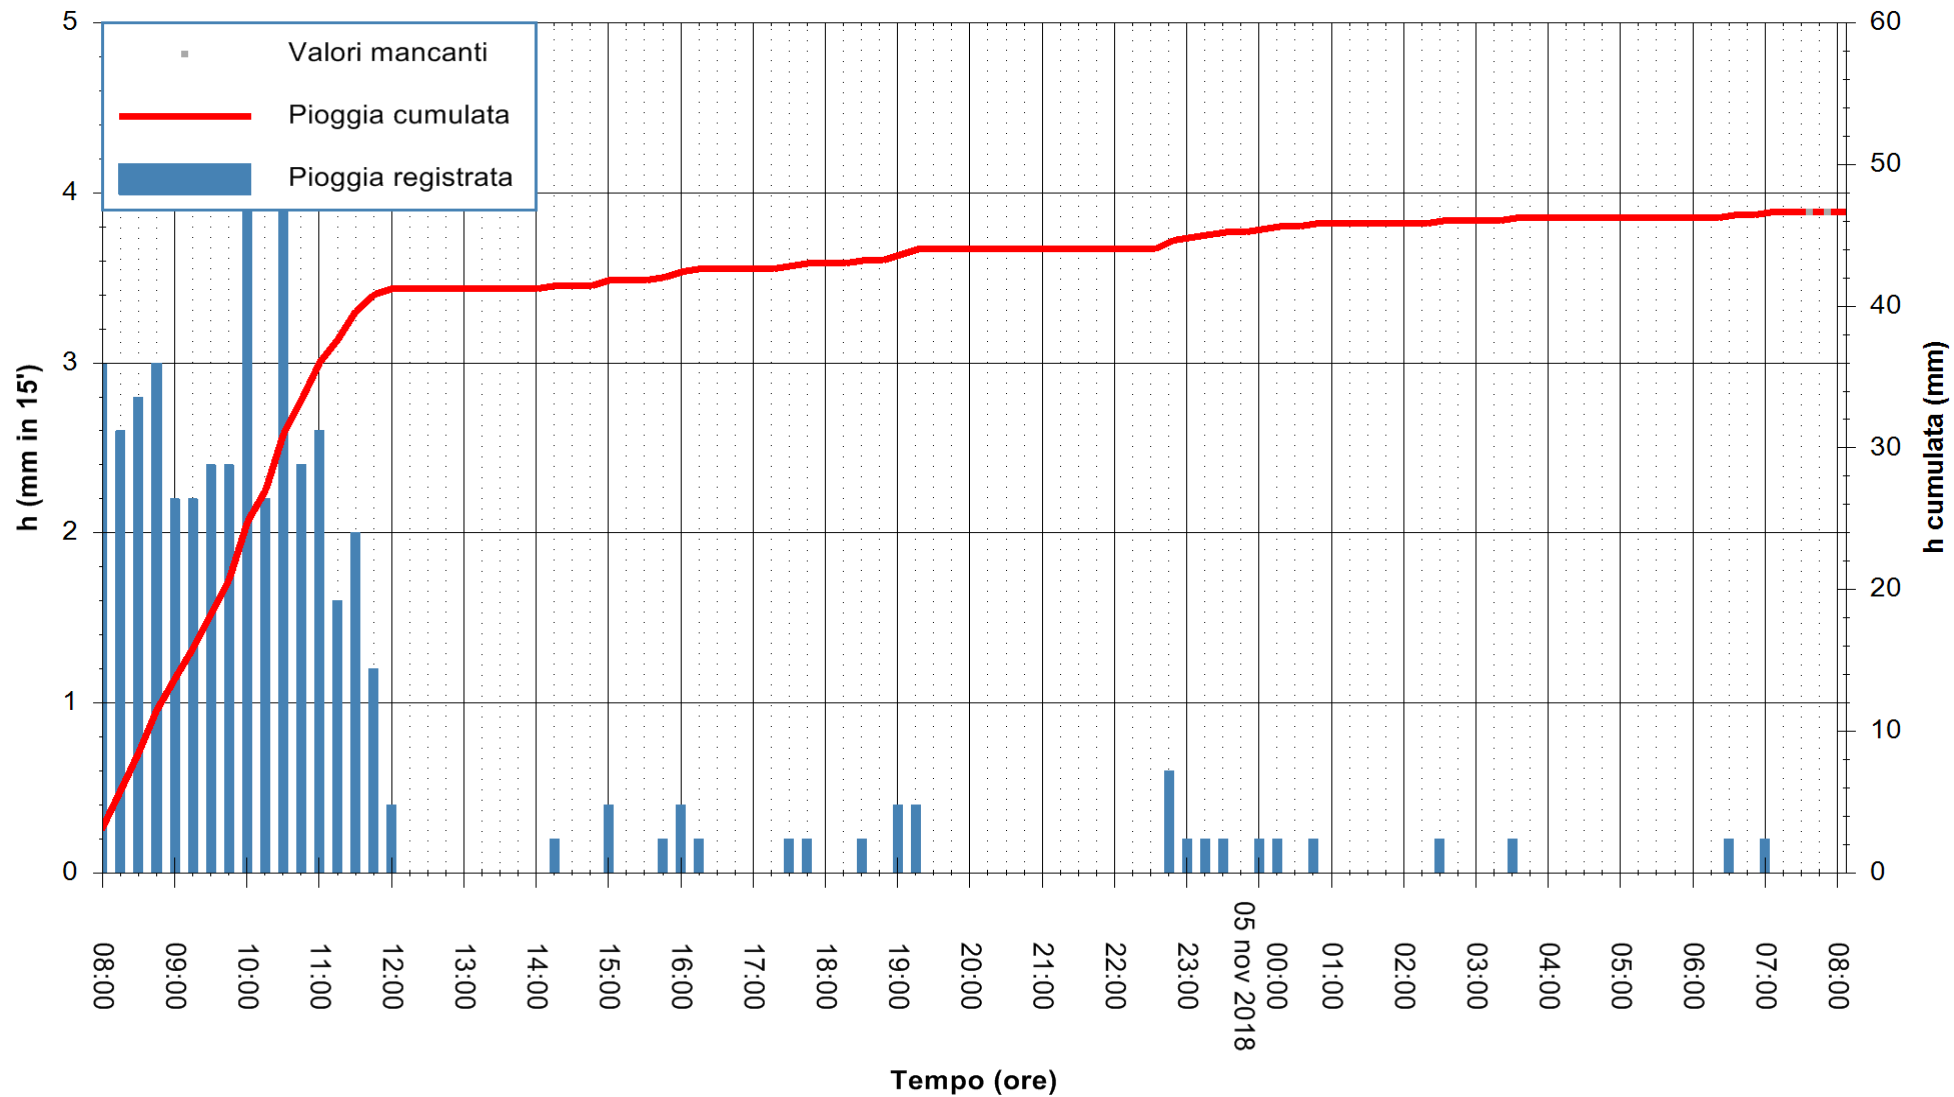

ARPAS  
F.to il Dirigente Responsabile  
Dott. Giuseppe Bianco

REGIONE AUTONOMA DE SARDIGNA  
REGIONE AUTONOMA DELLA SARDEGNA

Stazione pluviometrica Isca Rena  
 Area ISCA RENA  
 Pioggia registrata nelle ultime 24 ore  
 Estrazione dati delle ore 08:02 del 05/11/2018  
 Ultimo dato disponibile: 05/11/2018 alle 07:30