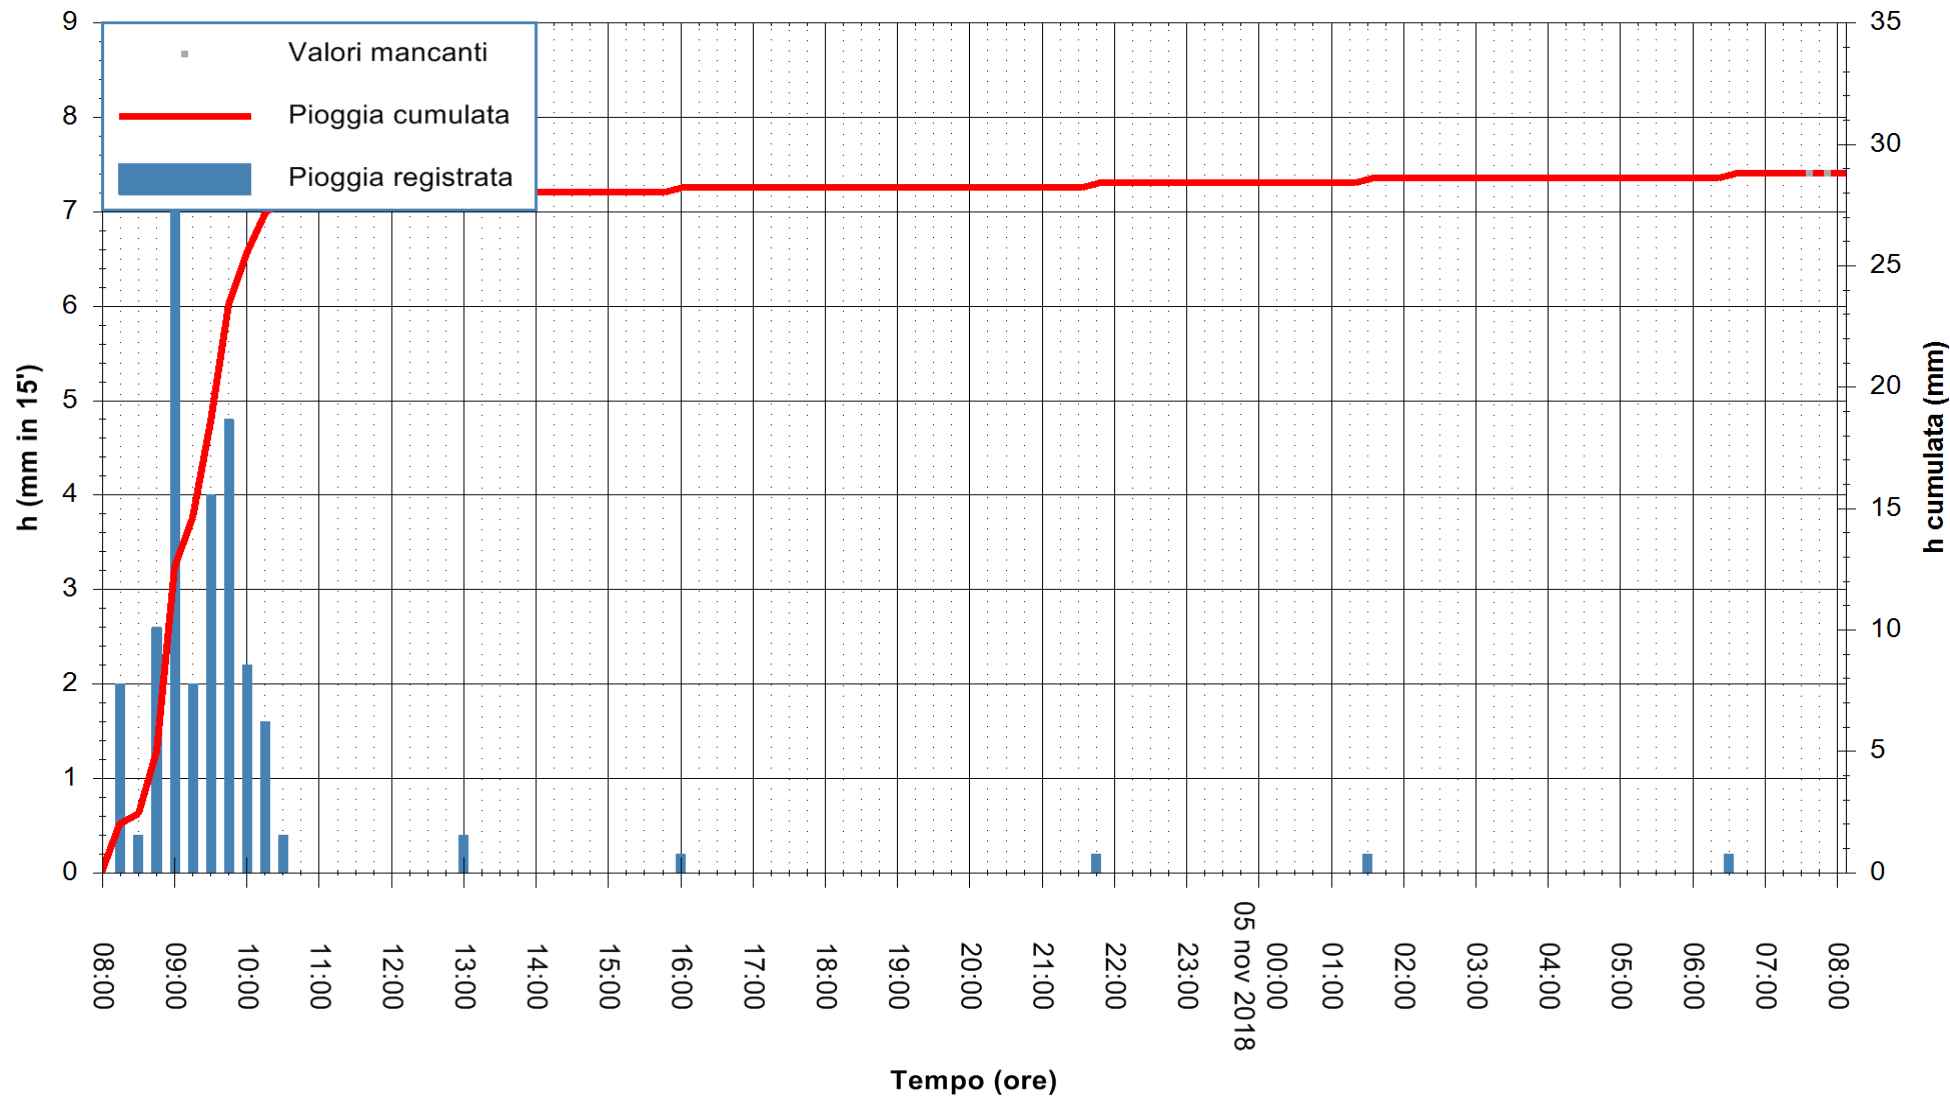

ARPAS  
 F.to il Dirigente Responsabile  
 Dott. Giuseppe Bianco

REGIONE AUTONOMA DE SARDIGNA  
 REGIONE AUTONOMA DELLA SARDEGNA

Stazione pluviometrica Paduledda  
Area PADULEDDA  
Pioggia registrata nelle ultime 24 ore  
Estrazione dati delle ore 08:02 del 05/11/2018  
Ultimo dato disponibile: 05/11/2018 alle 07:30