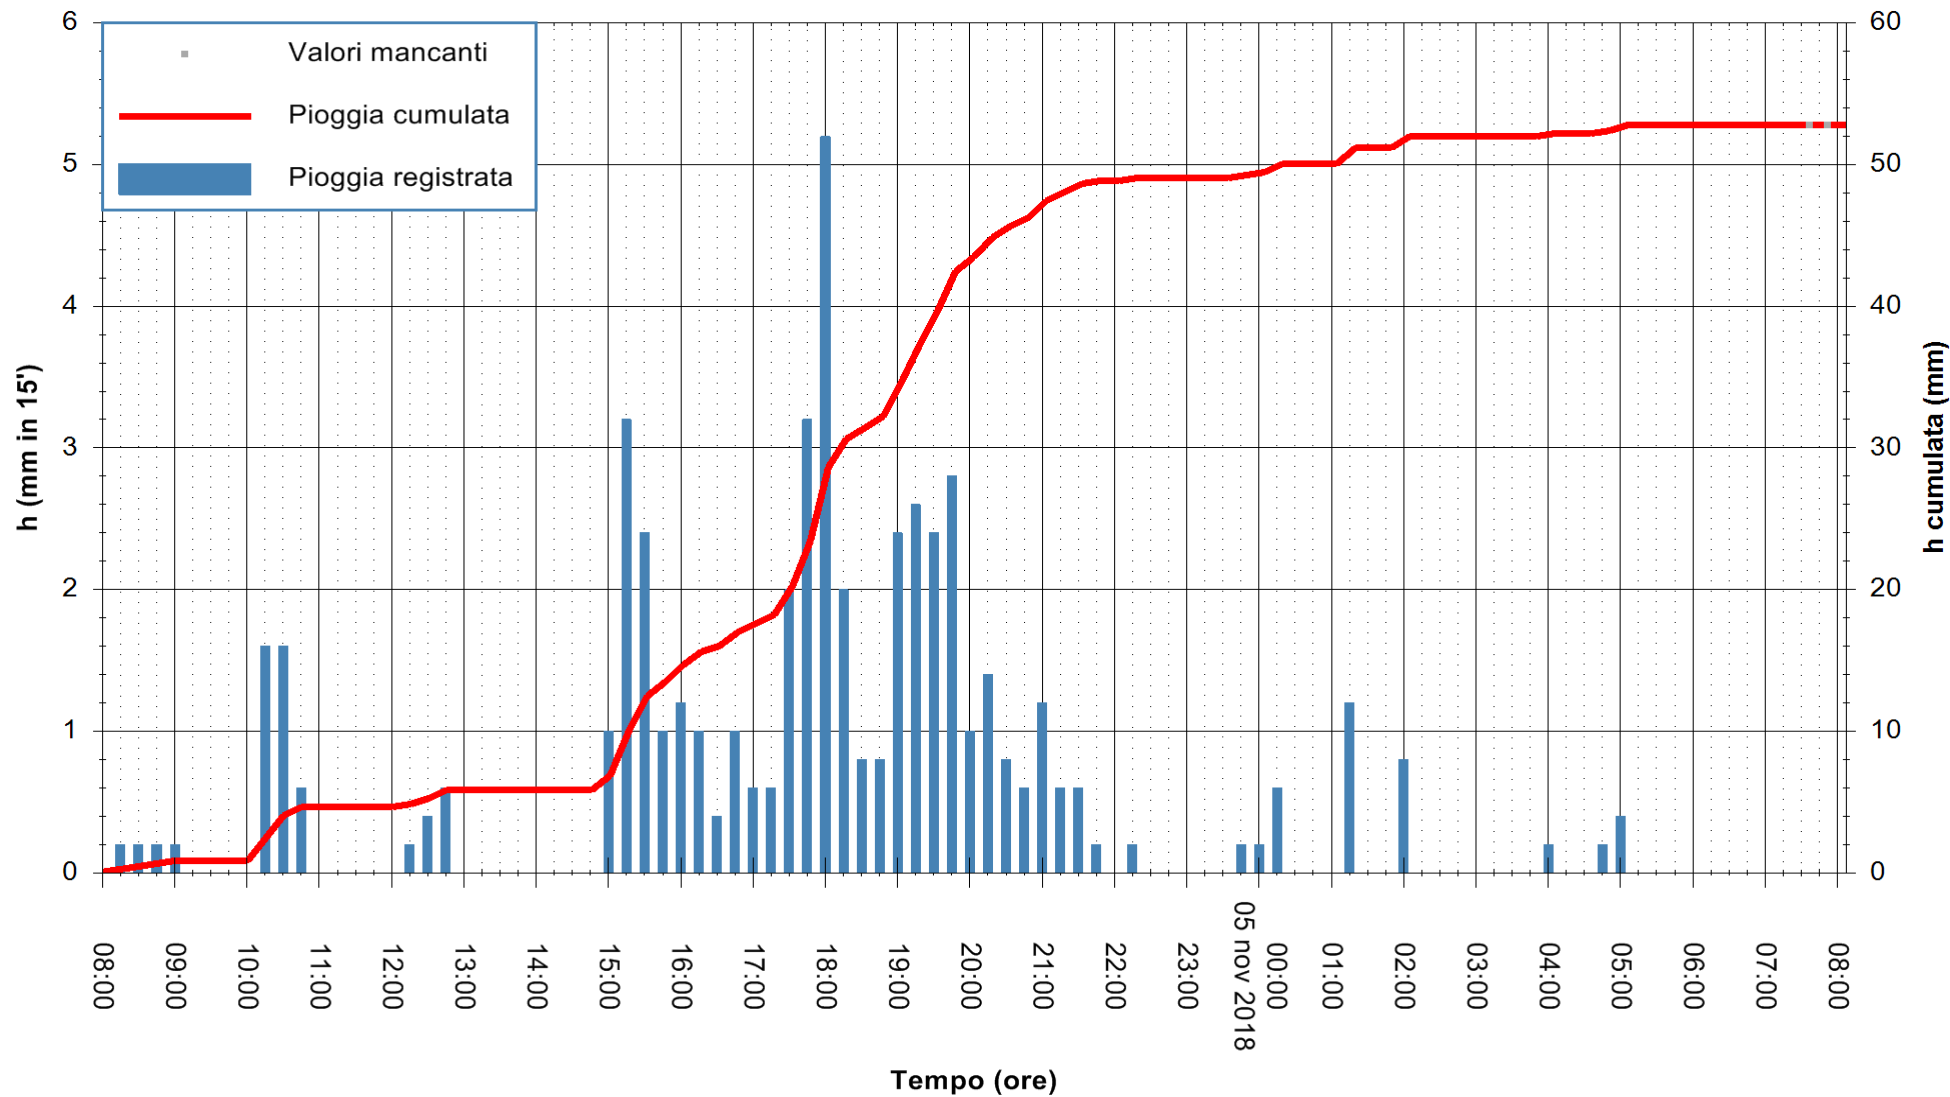

ARPAS  
F.to il Dirigente Responsabile  
Dott. Giuseppe Bianco

REGIONE AUTONOMA DE SARDIGNA  
REGIONE AUTONOMA DELLA SARDEGNA

Stazione pluviometrica Siniscola  
Area SU PRANU  
Pioggia registrata nelle ultime 24 ore  
Estrazione dati delle ore 08:02 del 05/11/2018  
Ultimo dato disponibile: 05/11/2018 alle 07:30

ARPAS  
F.to il Dirigente Responsabile  
Dott. Giuseppe Bianco

REGIONE AUTÒNOMA DE SARDIGNA  
REGIONE AUTONOMA DELLA SARDEGNA

Stazione pluviometrica Lula  
 Area PIZZONCHI  
 Pioggia registrata nelle ultime 24 ore  
 Estrazione dati delle ore 08:02 del 05/11/2018  
 Ultimo dato disponibile: 05/11/2018 alle 07:30