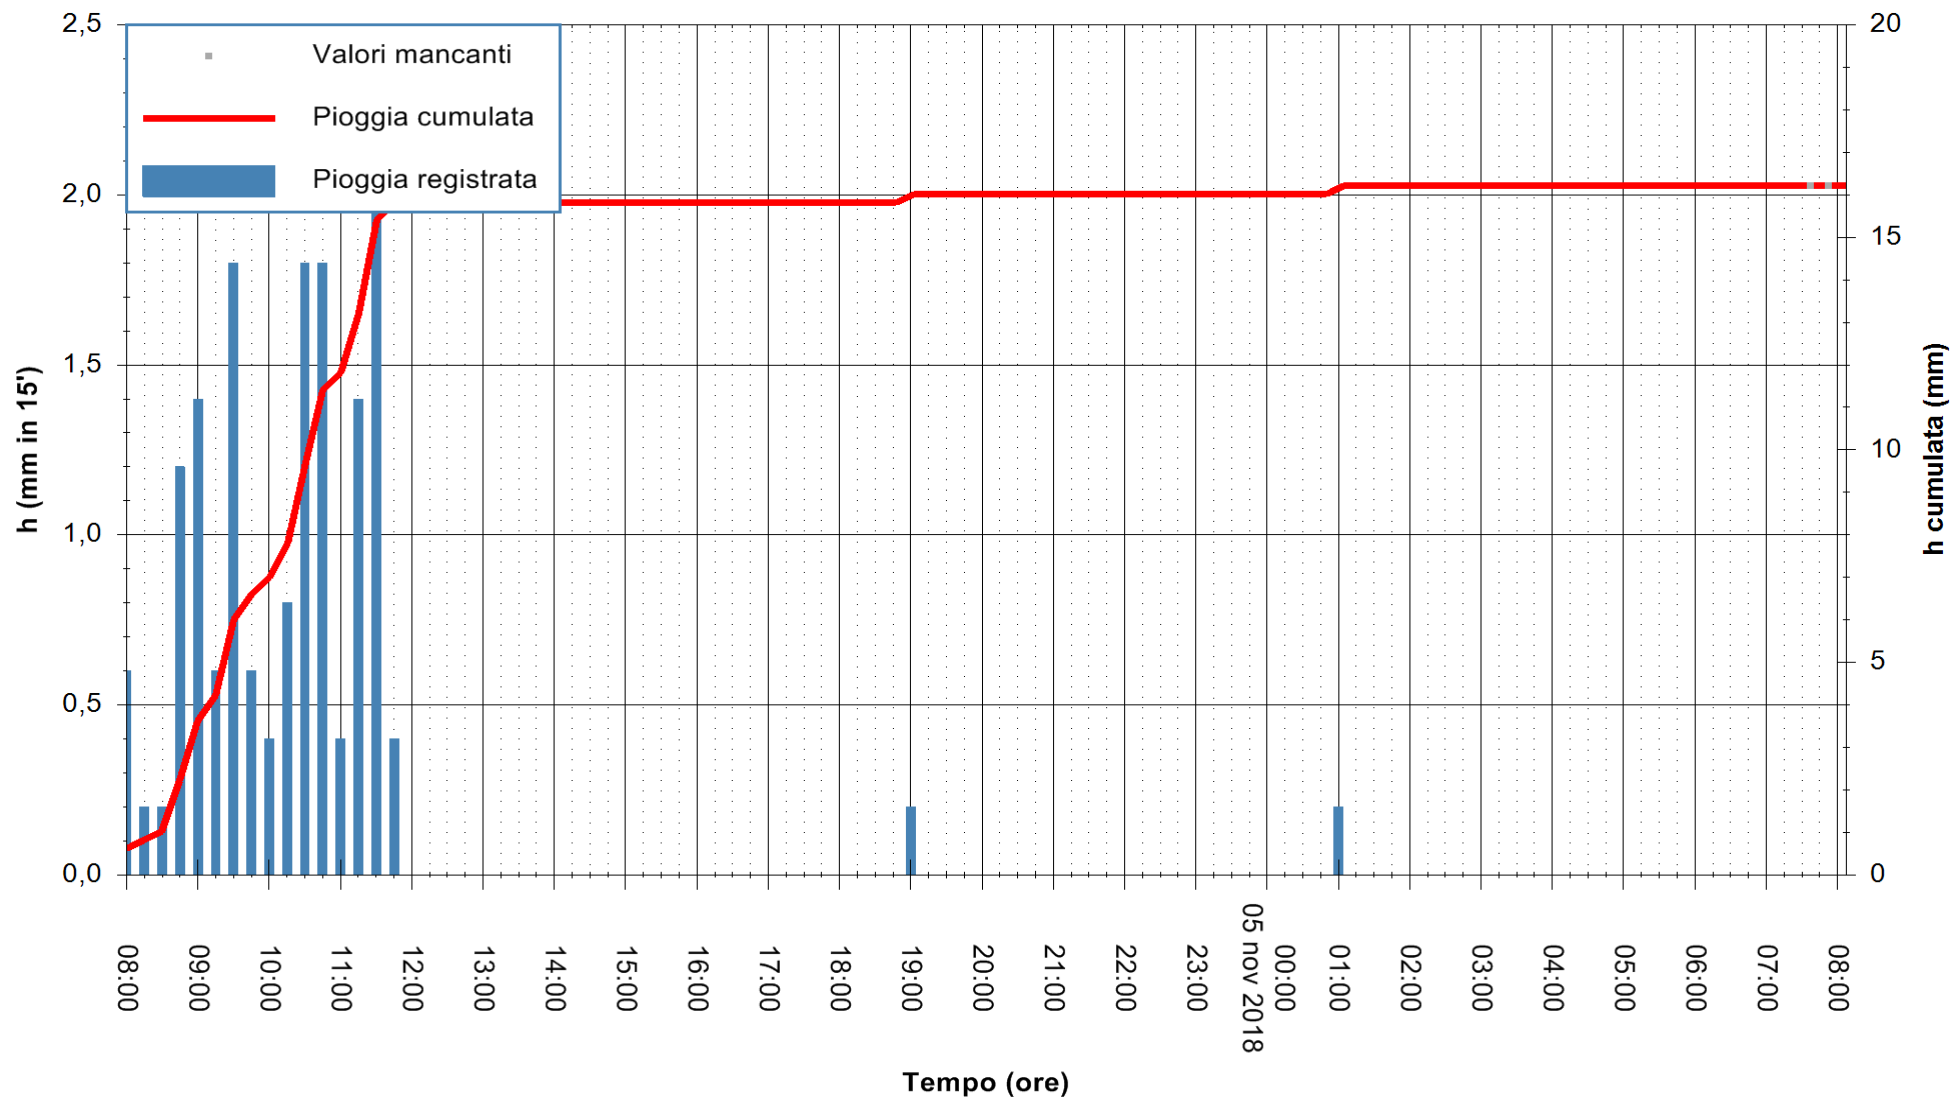

ARPAS  
 F.to il Dirigente Responsabile  
 Dott. Giuseppe Bianco

REGIONE AUTONOMA DE SARDIGNA  
 REGIONE AUTONOMA DELLA SARDEGNA

Stazione pluviometrica Punta Tricoli  
Area PUNTA TRICOLI  
Pioggia registrata nelle ultime 24 ore  
Estrazione dati delle ore 08:02 del 05/11/2018  
Ultimo dato disponibile: 05/11/2018 alle 07:30