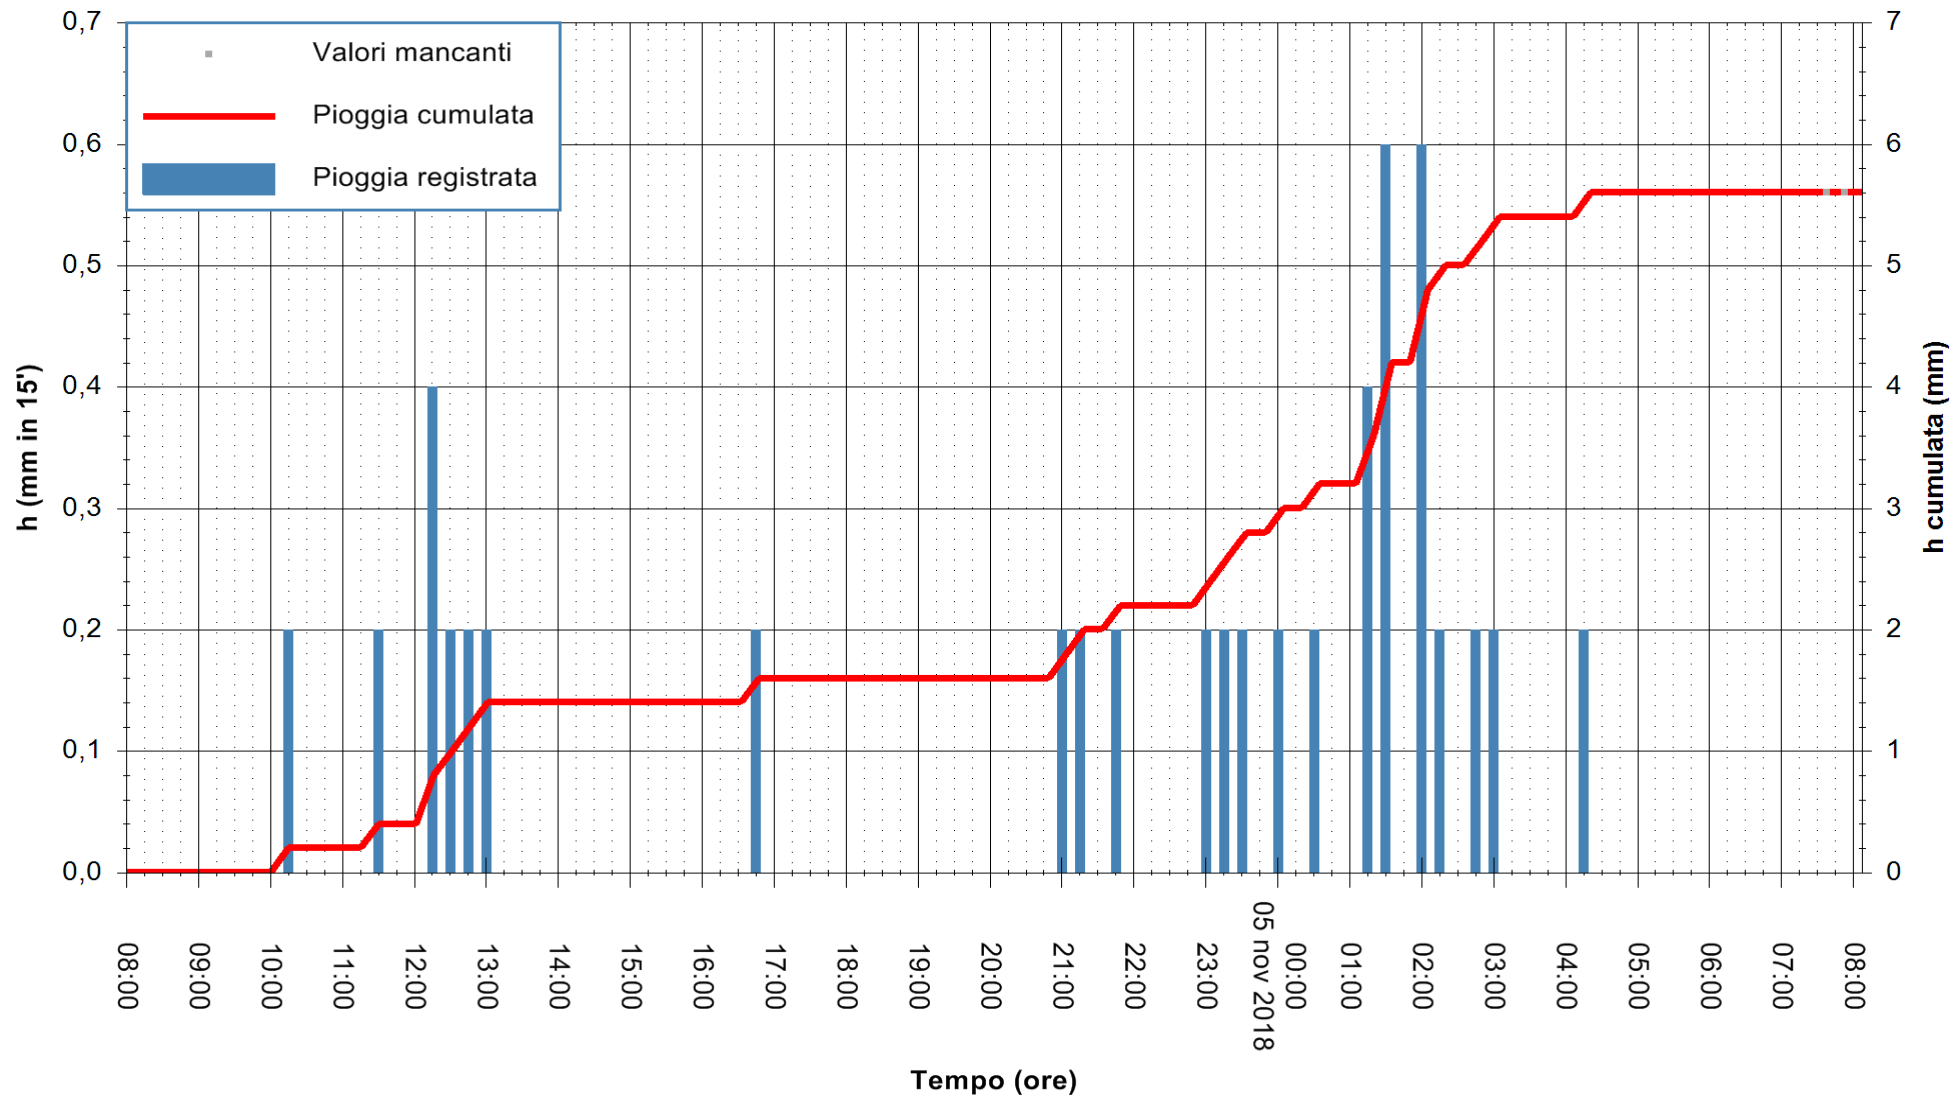

ARPAS  
F.to il Dirigente Responsabile  
Dott. Giuseppe Bianco

REGIONE AUTONOMA DE SARDIGNA  
REGIONE AUTONOMA DELLA SARDEGNA

Stazione pluviometrica Oschiri  
Area PISCHINAS  
Pioggia registrata nelle ultime 24 ore  
Estrazione dati delle ore 08:02 del 05/11/2018  
Ultimo dato disponibile: 05/11/2018 alle 07:30