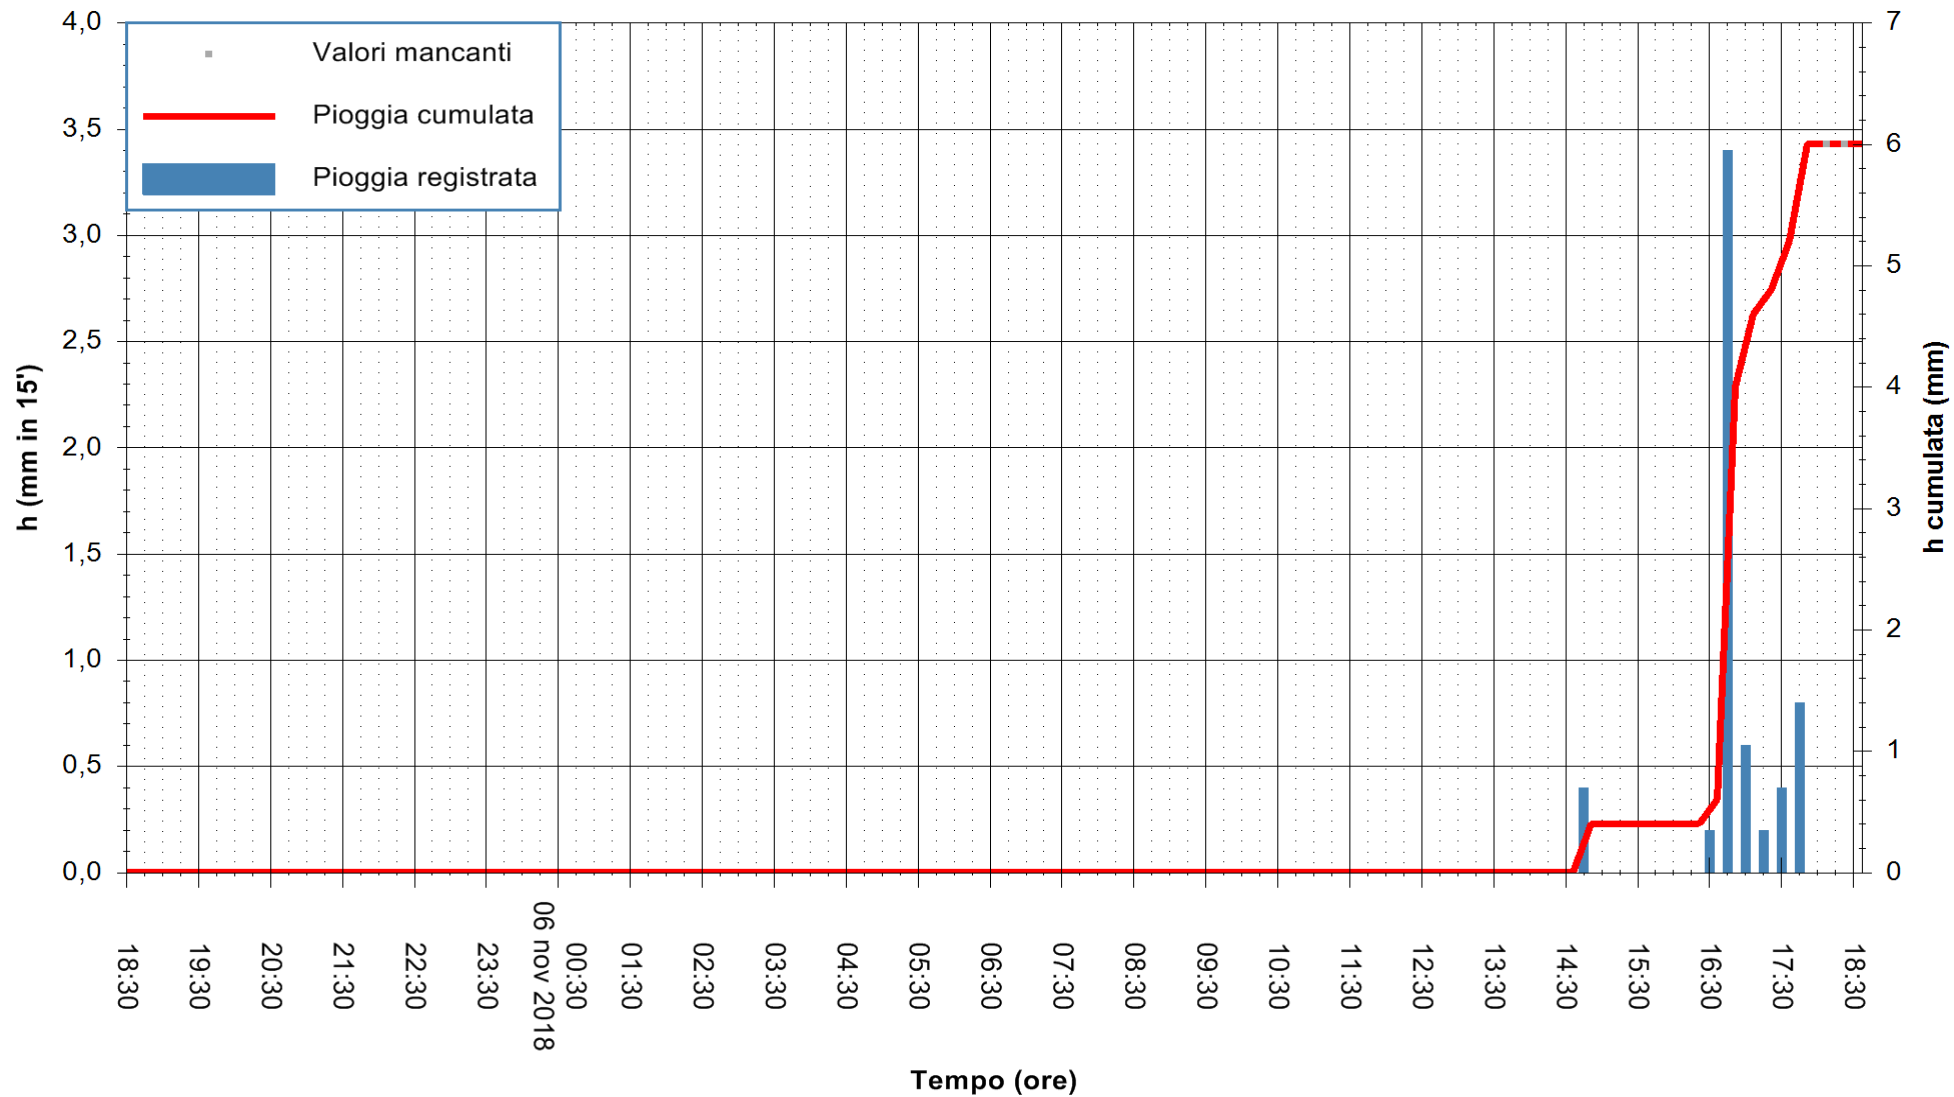

Stazione pluviometrica Orosei
Area SERBATOIO IDRICO
Pioggia registrata nelle ultime 24 ore
Estrazione dati delle ore 18:36 del 06/11/2018
Ultimo dato disponibile: 06/11/2018 alle 18:00

ARPAS
F.to il Dirigente Responsabile
Dott. Giuseppe Bianco

REGIONE AUTONOMA DE SARDIGNA
REGIONE AUTONOMA DELLA SARDEGNA

Stazione pluviometrica Oschiri
 Area PISCHINAS
 Pioggia registrata nelle ultime 24 ore
 Estrazione dati delle ore 18:36 del 06/11/2018
 Ultimo dato disponibile: 06/11/2018 alle 18:00

ARPAS
 F.to il Dirigente Responsabile
 Dott. Giuseppe Bianco

REGIONE AUTONOMA DE SARDIGNA
 REGIONE AUTONOMA DELLA SARDEGNA

Stazione pluviometrica Escalaplano
Area MATTATOIO COMUNALE
Pioggia registrata nelle ultime 24 ore
Estrazione dati delle ore 18:36 del 06/11/2018
Ultimo dato disponibile: 06/11/2018 alle 18:00