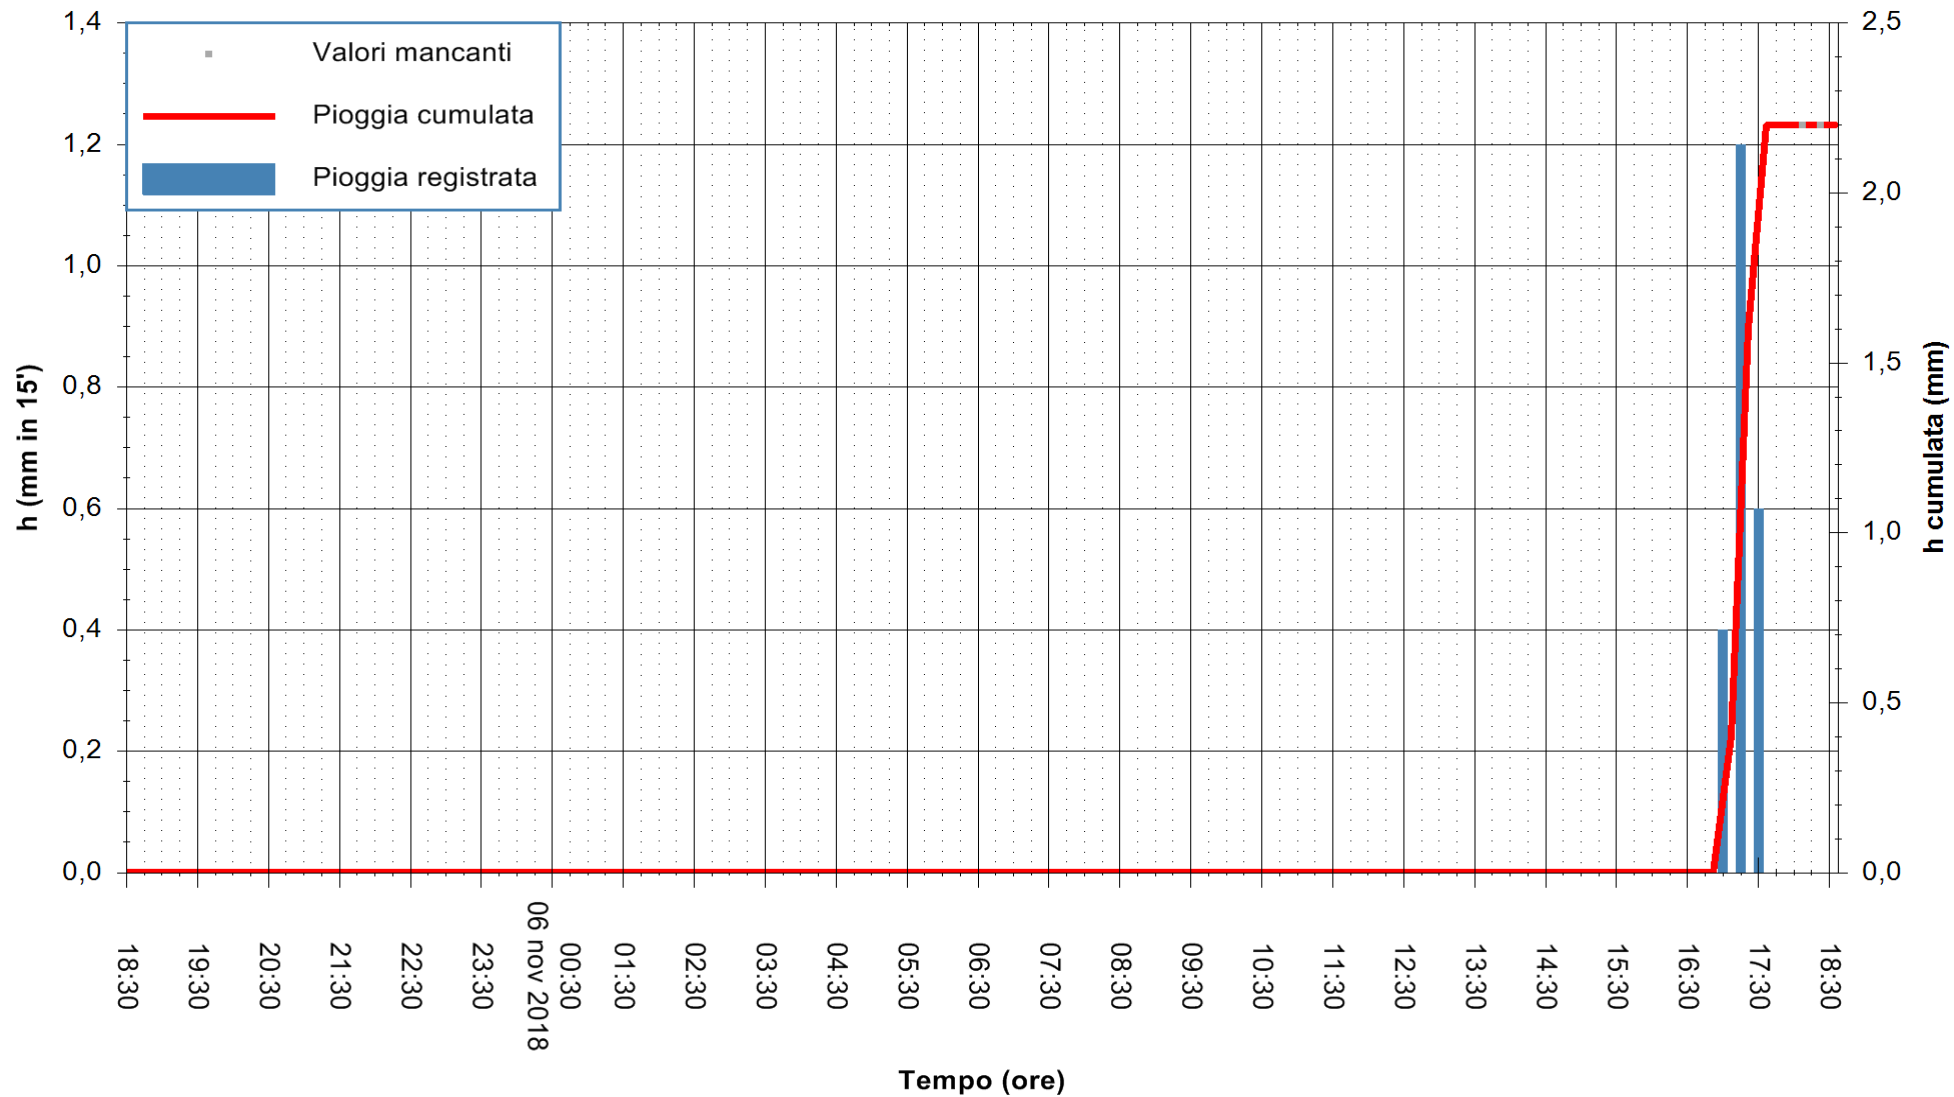

ARPAS
F.to il Dirigente Responsabile
Dott. Giuseppe Bianco

REGIONE AUTONOMA DE SARDIGNA
REGIONE AUTONOMA DELLA SARDEGNA

Stazione pluviometrica Punta Tricoli
Area PUNTA TRICOLI
Pioggia registrata nelle ultime 24 ore
Estrazione dati delle ore 18:36 del 06/11/2018
Ultimo dato disponibile: 06/11/2018 alle 18:00