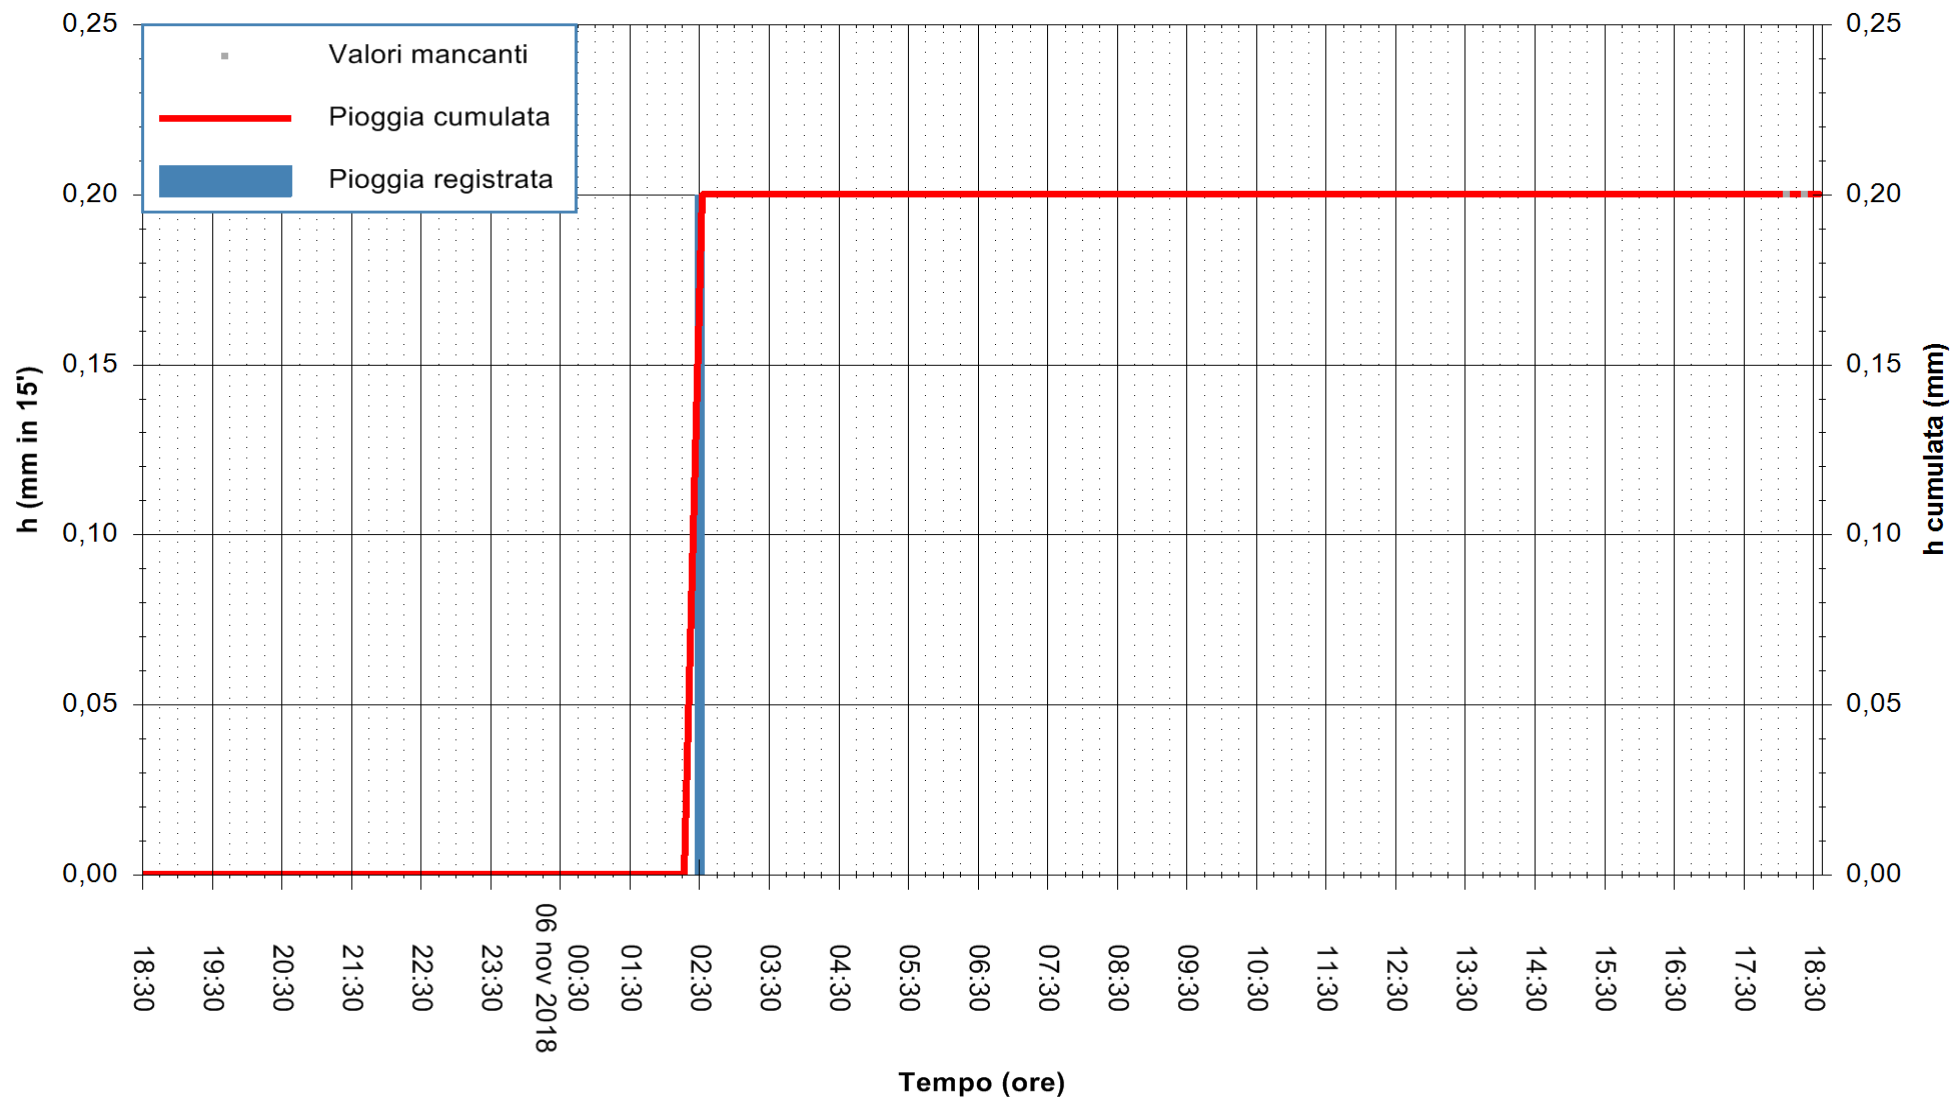

Stazione pluviometrica Isca Rena
Area ISCA RENA
Pioggia registrata nelle ultime 24 ore
Estrazione dati delle ore 18:36 del 06/11/2018
Ultimo dato disponibile: 06/11/2018 alle 18:00

ARPAS
F.to il Dirigente Responsabile
Dott. Giuseppe Bianco

REGIONE AUTÒNOMA DE SARDIGNA
REGIONE AUTONOMA DELLA SARDEGNA