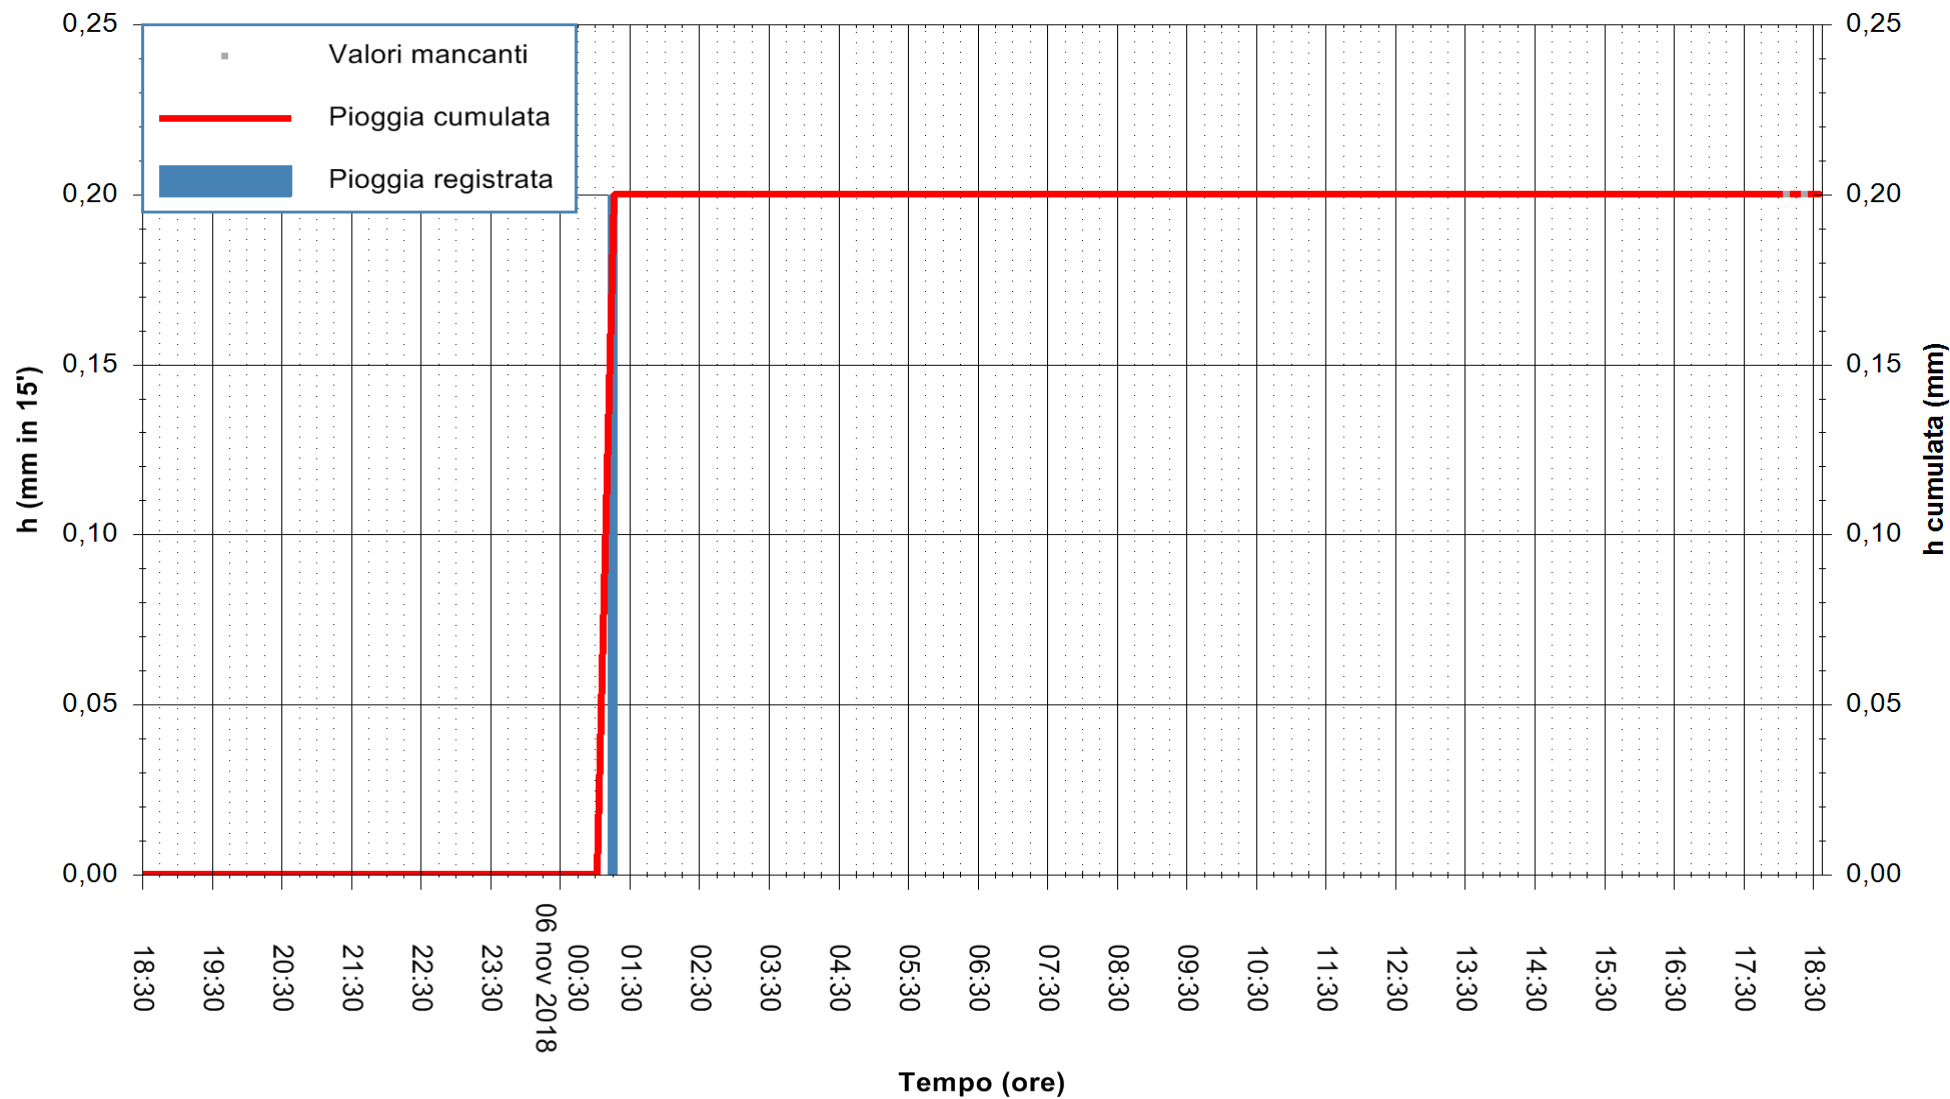

ARPAS
F.to il Dirigente Responsabile
Dott. Giuseppe Bianco

REGIONE AUTONOMA DE SARDIGNA
REGIONE AUTONOMA DELLA SARDEGNA

Stazione pluviometrica Ossoni
 Area MONTE OSSONI
 Pioggia registrata nelle ultime 24 ore
 Estrazione dati delle ore 18:36 del 06/11/2018
 Ultimo dato disponibile: 06/11/2018 alle 18:00