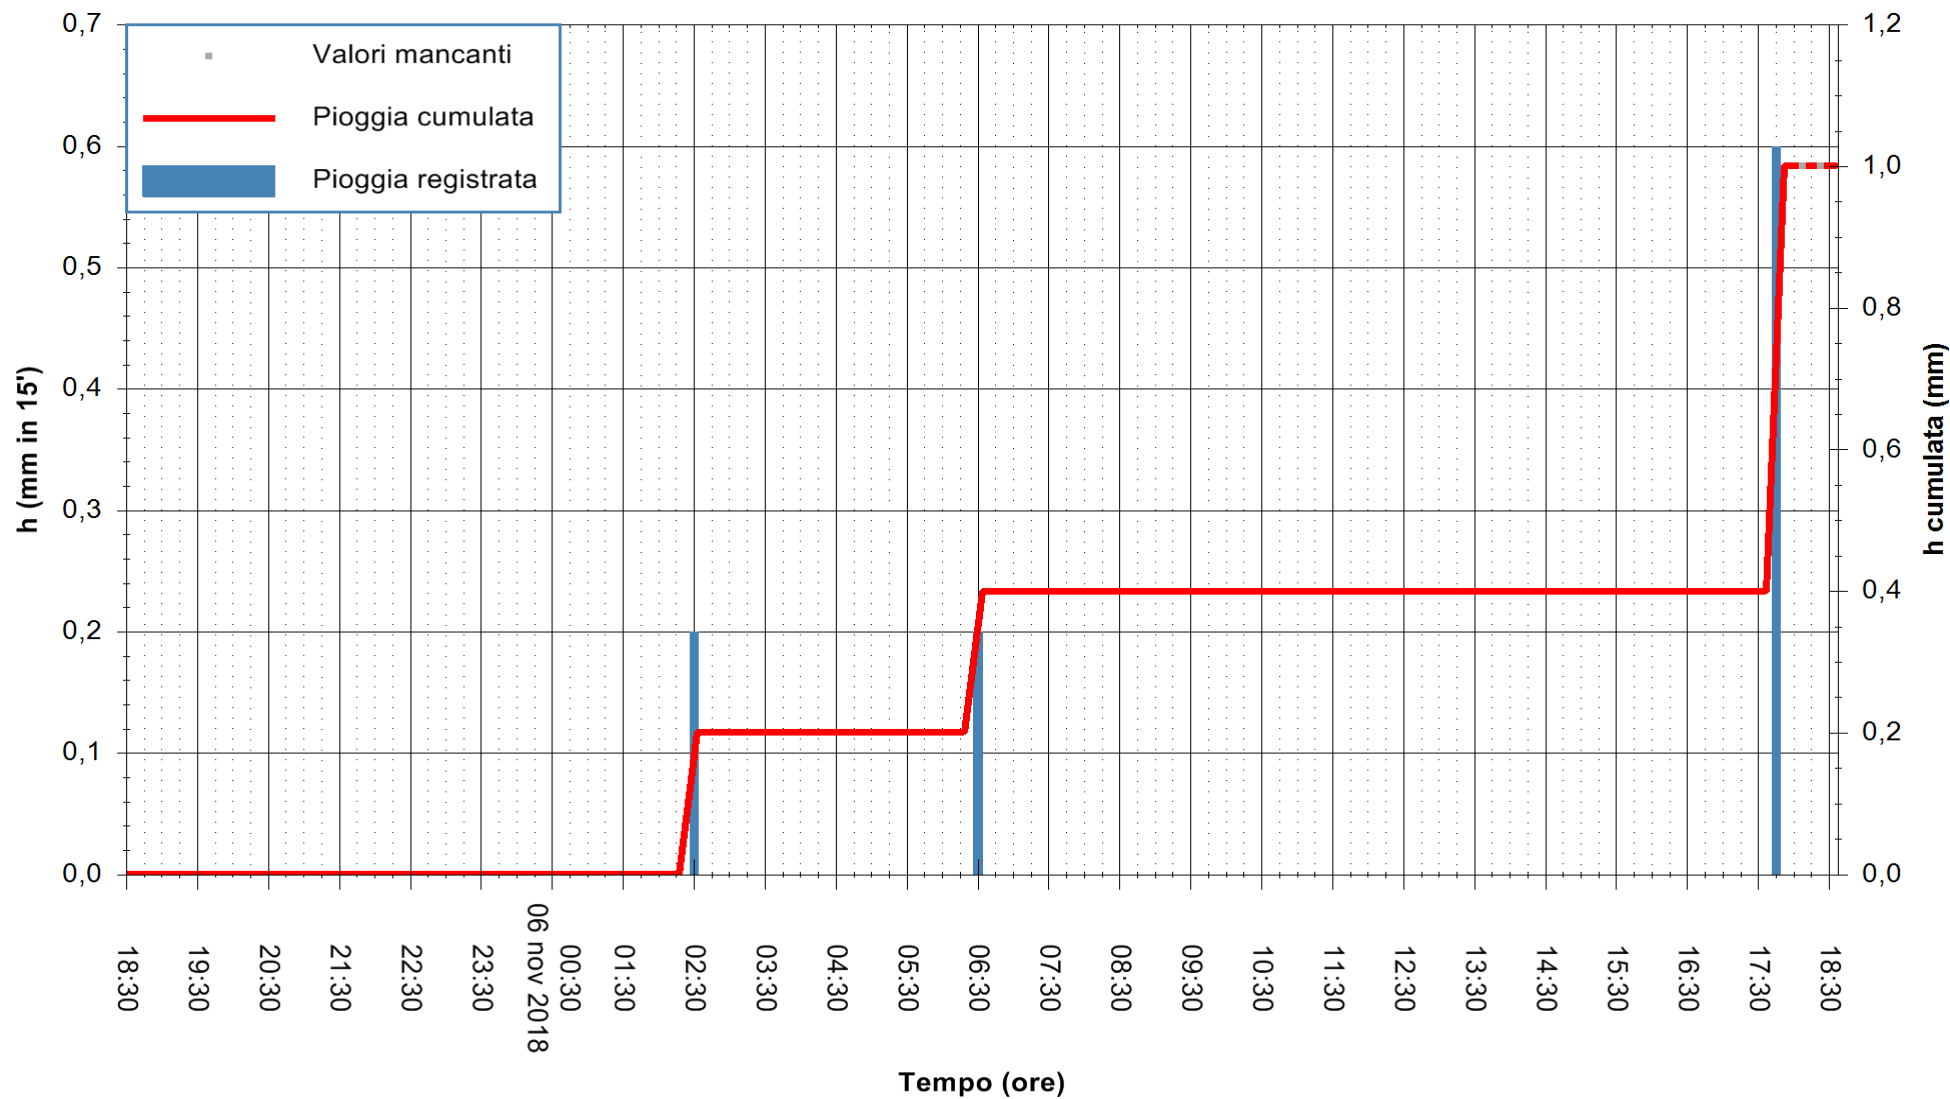

Stazione pluviometrica Orosei
Area SERBATOIO IDRICO
Pioggia registrata nelle ultime 24 ore
Estrazione dati delle ore 18:36 del 06/11/2018
Ultimo dato disponibile: 06/11/2018 alle 18:00

ARPAS
F.to il Dirigente Responsabile
Dott. Giuseppe Bianco

REGIONE AUTONOMA DE SARDIGNA
REGIONE AUTONOMA DELLA SARDEGNA

Stazione pluviometrica Oschiri
 Area PISCHINAS
 Pioggia registrata nelle ultime 24 ore
 Estrazione dati delle ore 18:36 del 06/11/2018
 Ultimo dato disponibile: 06/11/2018 alle 18:00