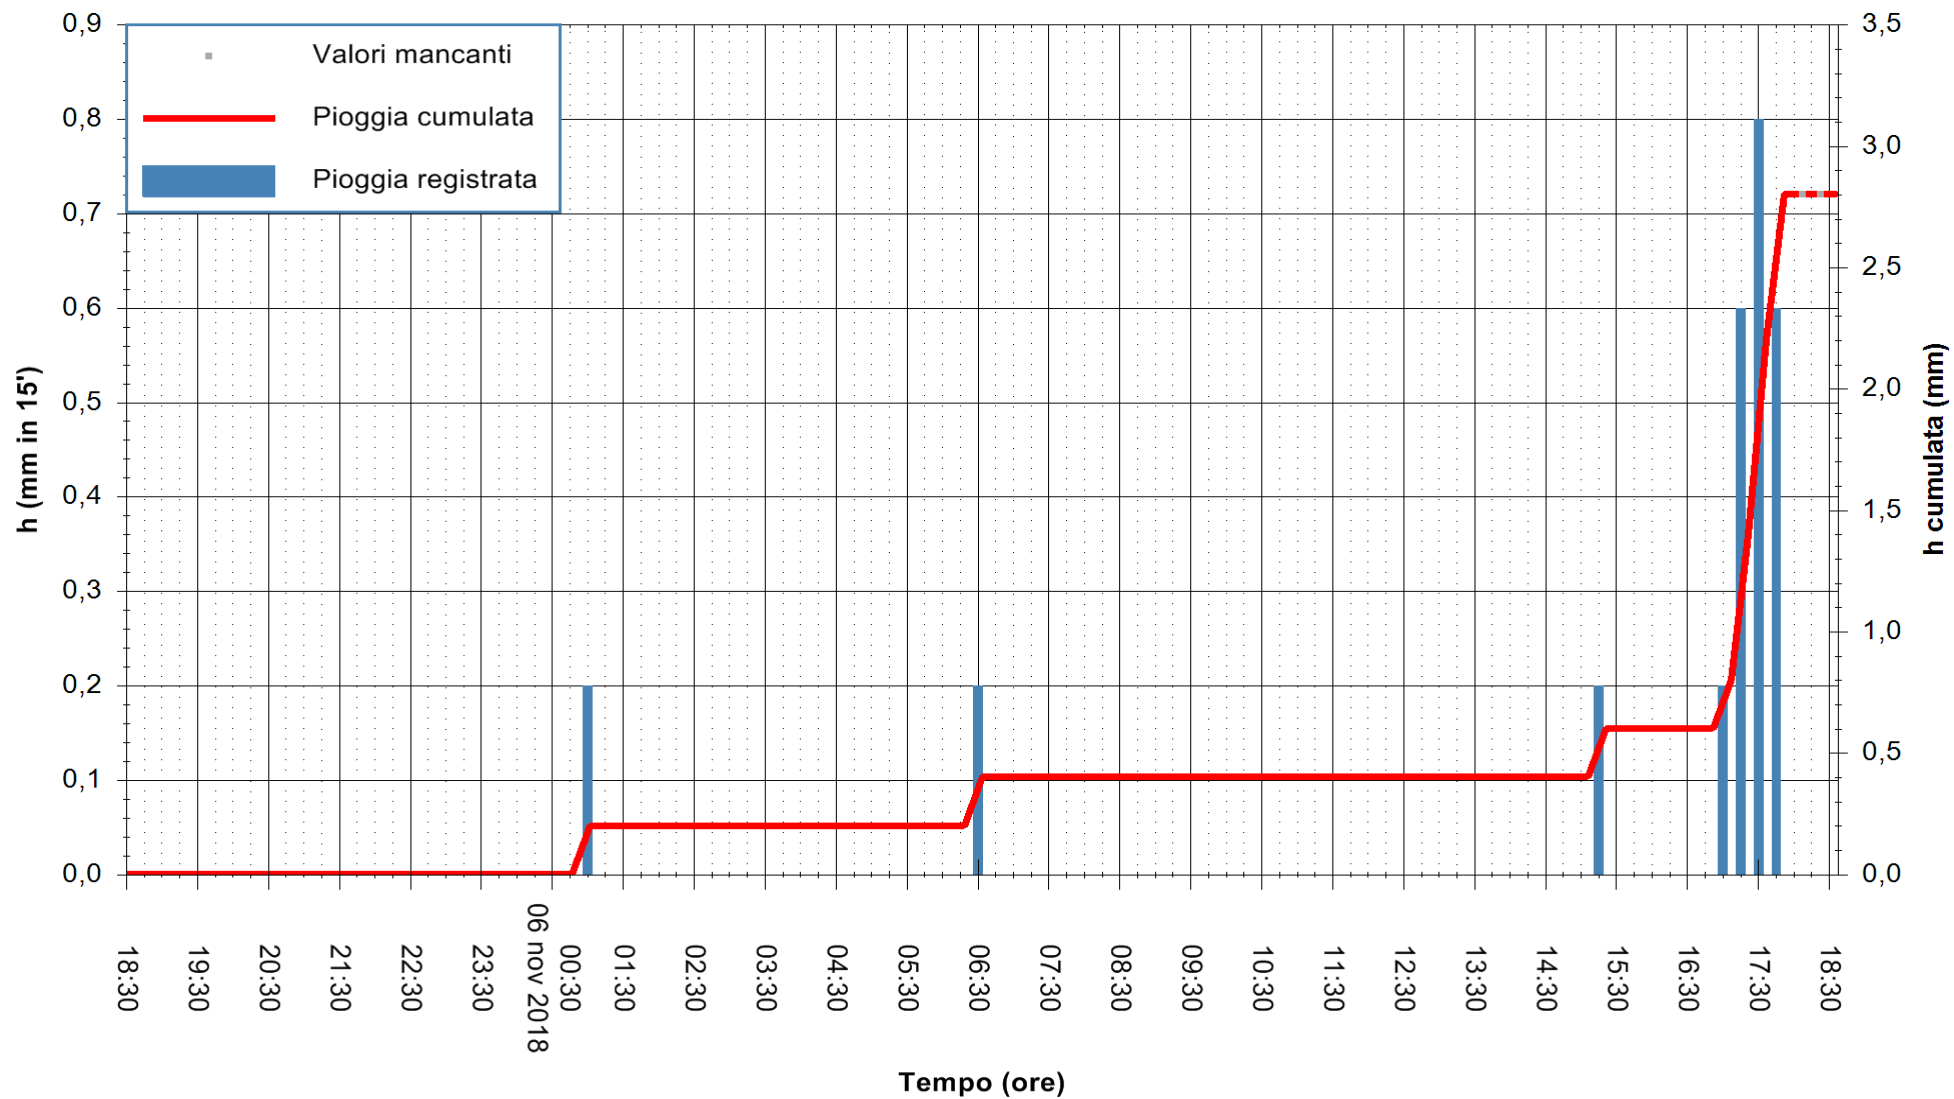

Stazione pluviometrica Orosei
Area SERBATOIO IDRICO
Pioggia registrata nelle ultime 24 ore
Estrazione dati delle ore 18:36 del 06/11/2018
Ultimo dato disponibile: 06/11/2018 alle 18:00

ARPAS
F.to il Dirigente Responsabile
Dott. Giuseppe Bianco

REGIONE AUTONOMA DE SARDIGNA
REGIONE AUTONOMA DELLA SARDEGNA

Stazione pluviometrica Oschiri
 Area PISCHINAS
 Pioggia registrata nelle ultime 24 ore
 Estrazione dati delle ore 18:36 del 06/11/2018
 Ultimo dato disponibile: 06/11/2018 alle 18:00

ARPAS
 F.to il Dirigente Responsabile
 Dott. Giuseppe Bianco

REGIONE AUTONOMA DE SARDIGNA
 REGIONE AUTONOMA DELLA SARDEGNA

Stazione pluviometrica Escalaplano
Area MATTATOIO COMUNALE
Pioggia registrata nelle ultime 24 ore
Estrazione dati delle ore 18:36 del 06/11/2018
Ultimo dato disponibile: 06/11/2018 alle 18:00