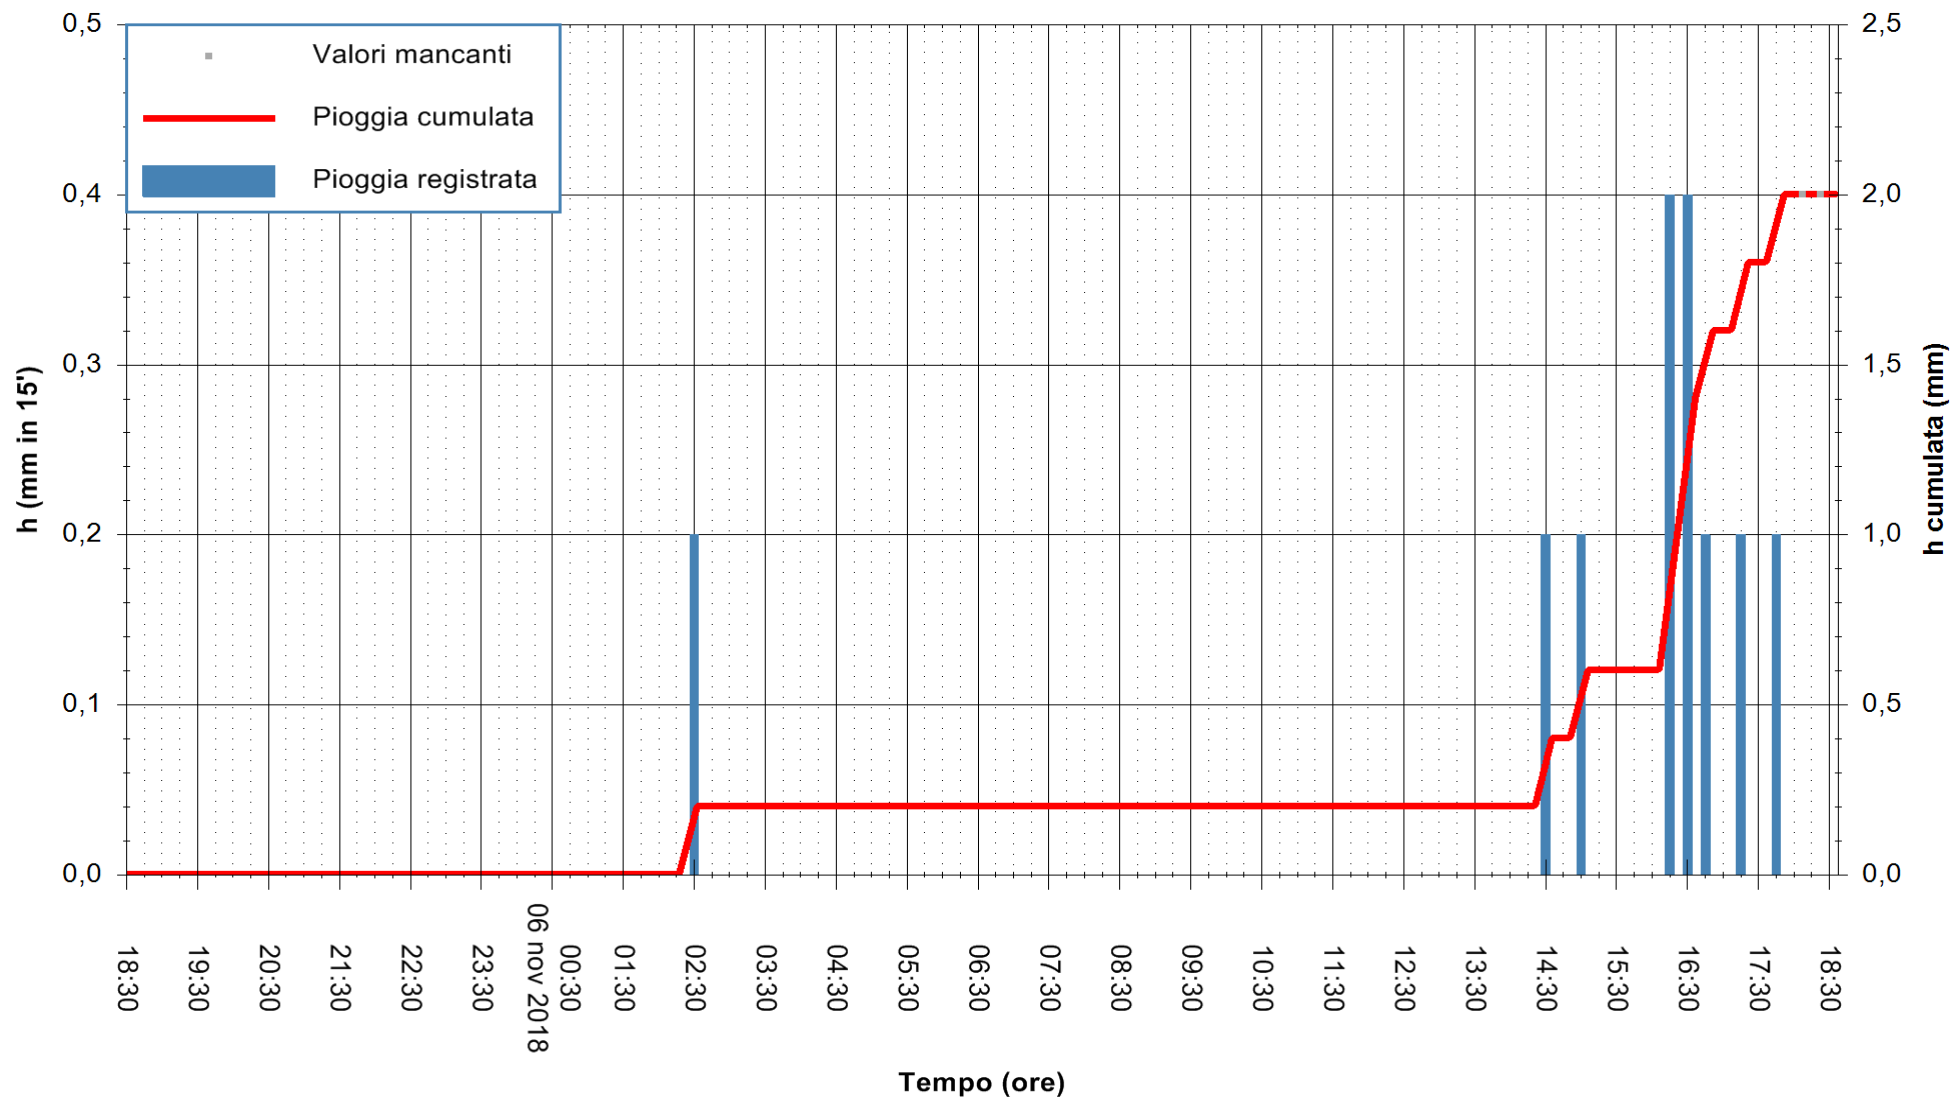

ARPAS
F.to il Dirigente Responsabile
Dott. Giuseppe Bianco

REGIONE AUTONOMA DE SARDIGNA
REGIONE AUTONOMA DELLA SARDEGNA

Stazione pluviometrica Ossoni
 Area MONTE OSSONI
 Pioggia registrata nelle ultime 24 ore
 Estrazione dati delle ore 18:36 del 06/11/2018
 Ultimo dato disponibile: 06/11/2018 alle 18:00

ARPAS
 F.to il Dirigente Responsabile
 Dott. Giuseppe Bianco

REGIONE AUTÒNOMA DE SARDIGNA
 REGIONE AUTONOMA DELLA SARDEGNA

Stazione pluviometrica Siniscola
Area SU PRANU
Pioggia registrata nelle ultime 24 ore
Estrazione dati delle ore 18:36 del 06/11/2018
Ultimo dato disponibile: 06/11/2018 alle 18:00