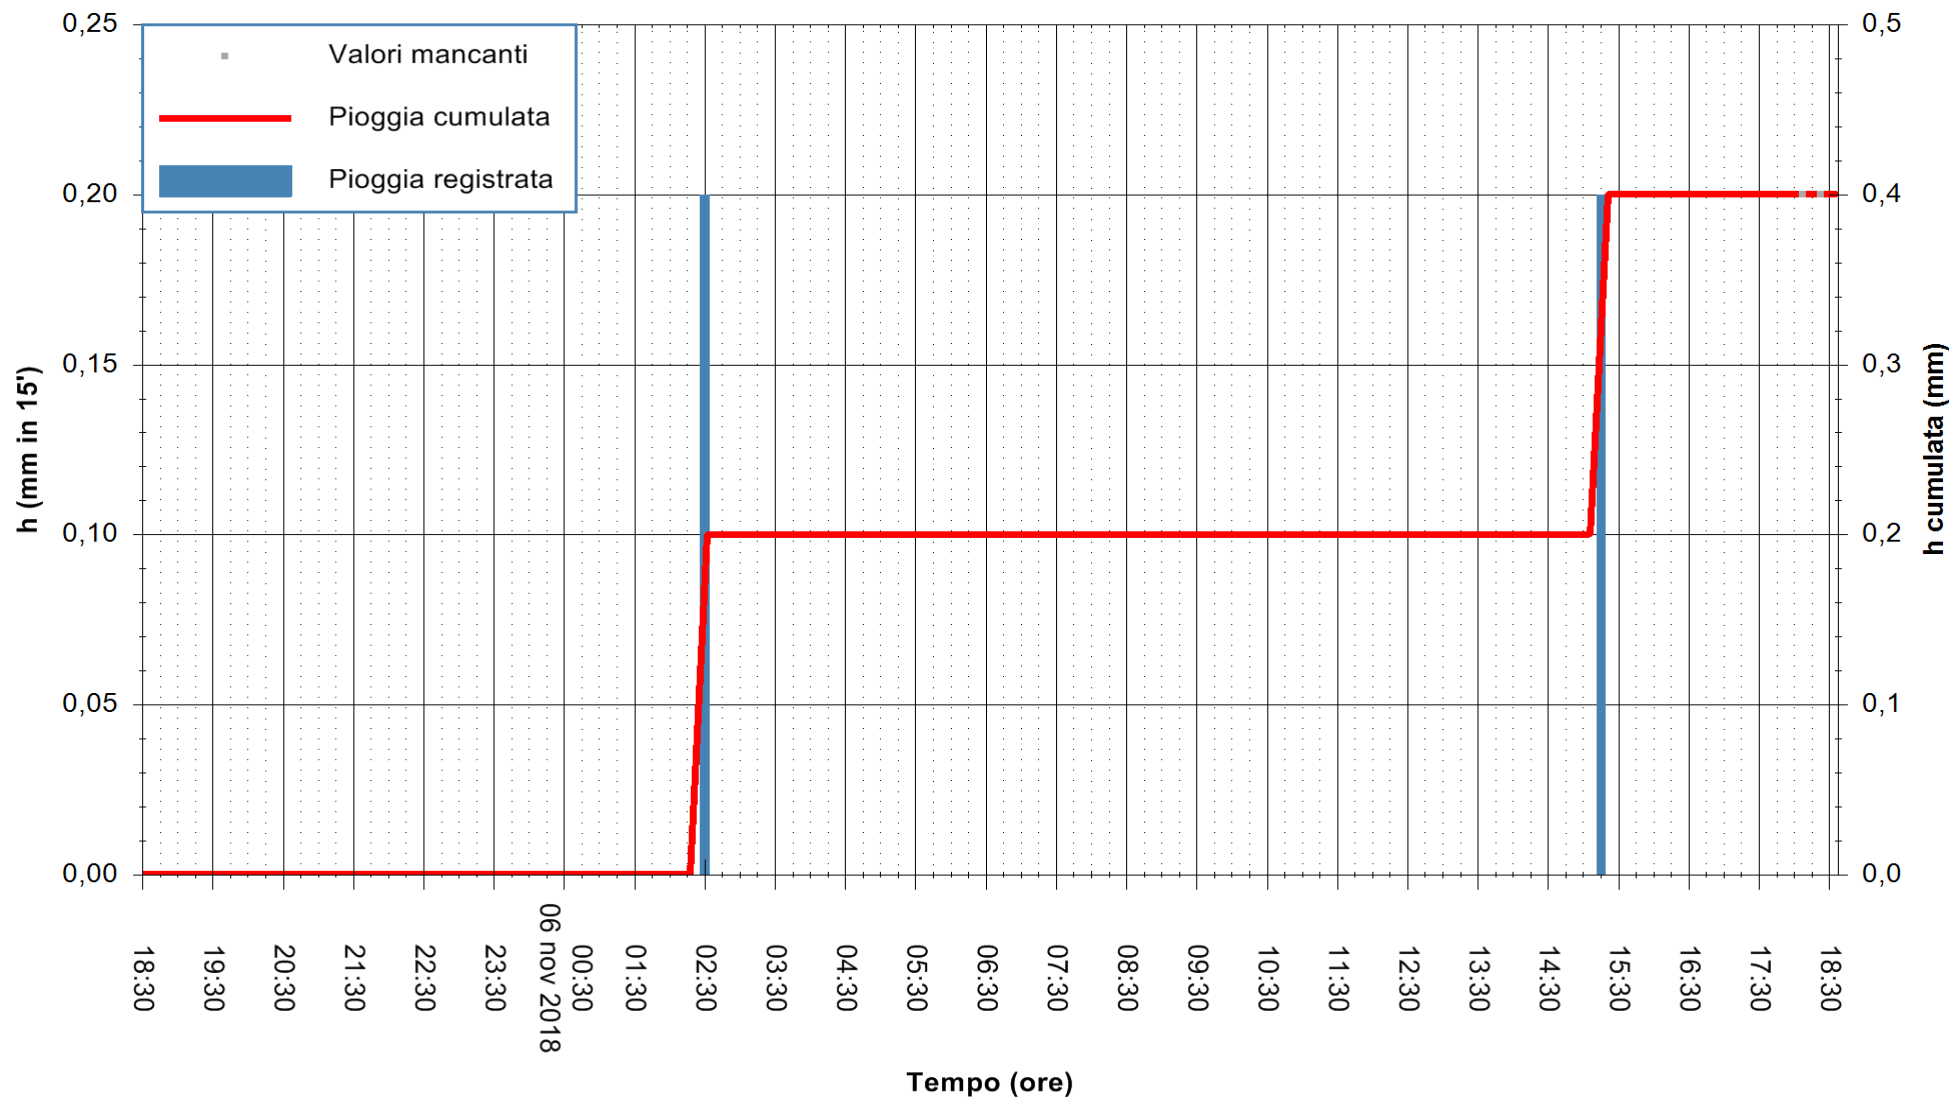

ARPAS
 F.to il Dirigente Responsabile
 Dott. Giuseppe Bianco

REGIONE AUTONOMA DE SARDIGNA
 REGIONE AUTONOMA DELLA SARDEGNA

Stazione pluviometrica Escalaplano
Area MATTATOIO COMUNALE
Pioggia registrata nelle ultime 24 ore
Estrazione dati delle ore 18:36 del 06/11/2018
Ultimo dato disponibile: 06/11/2018 alle 18:00