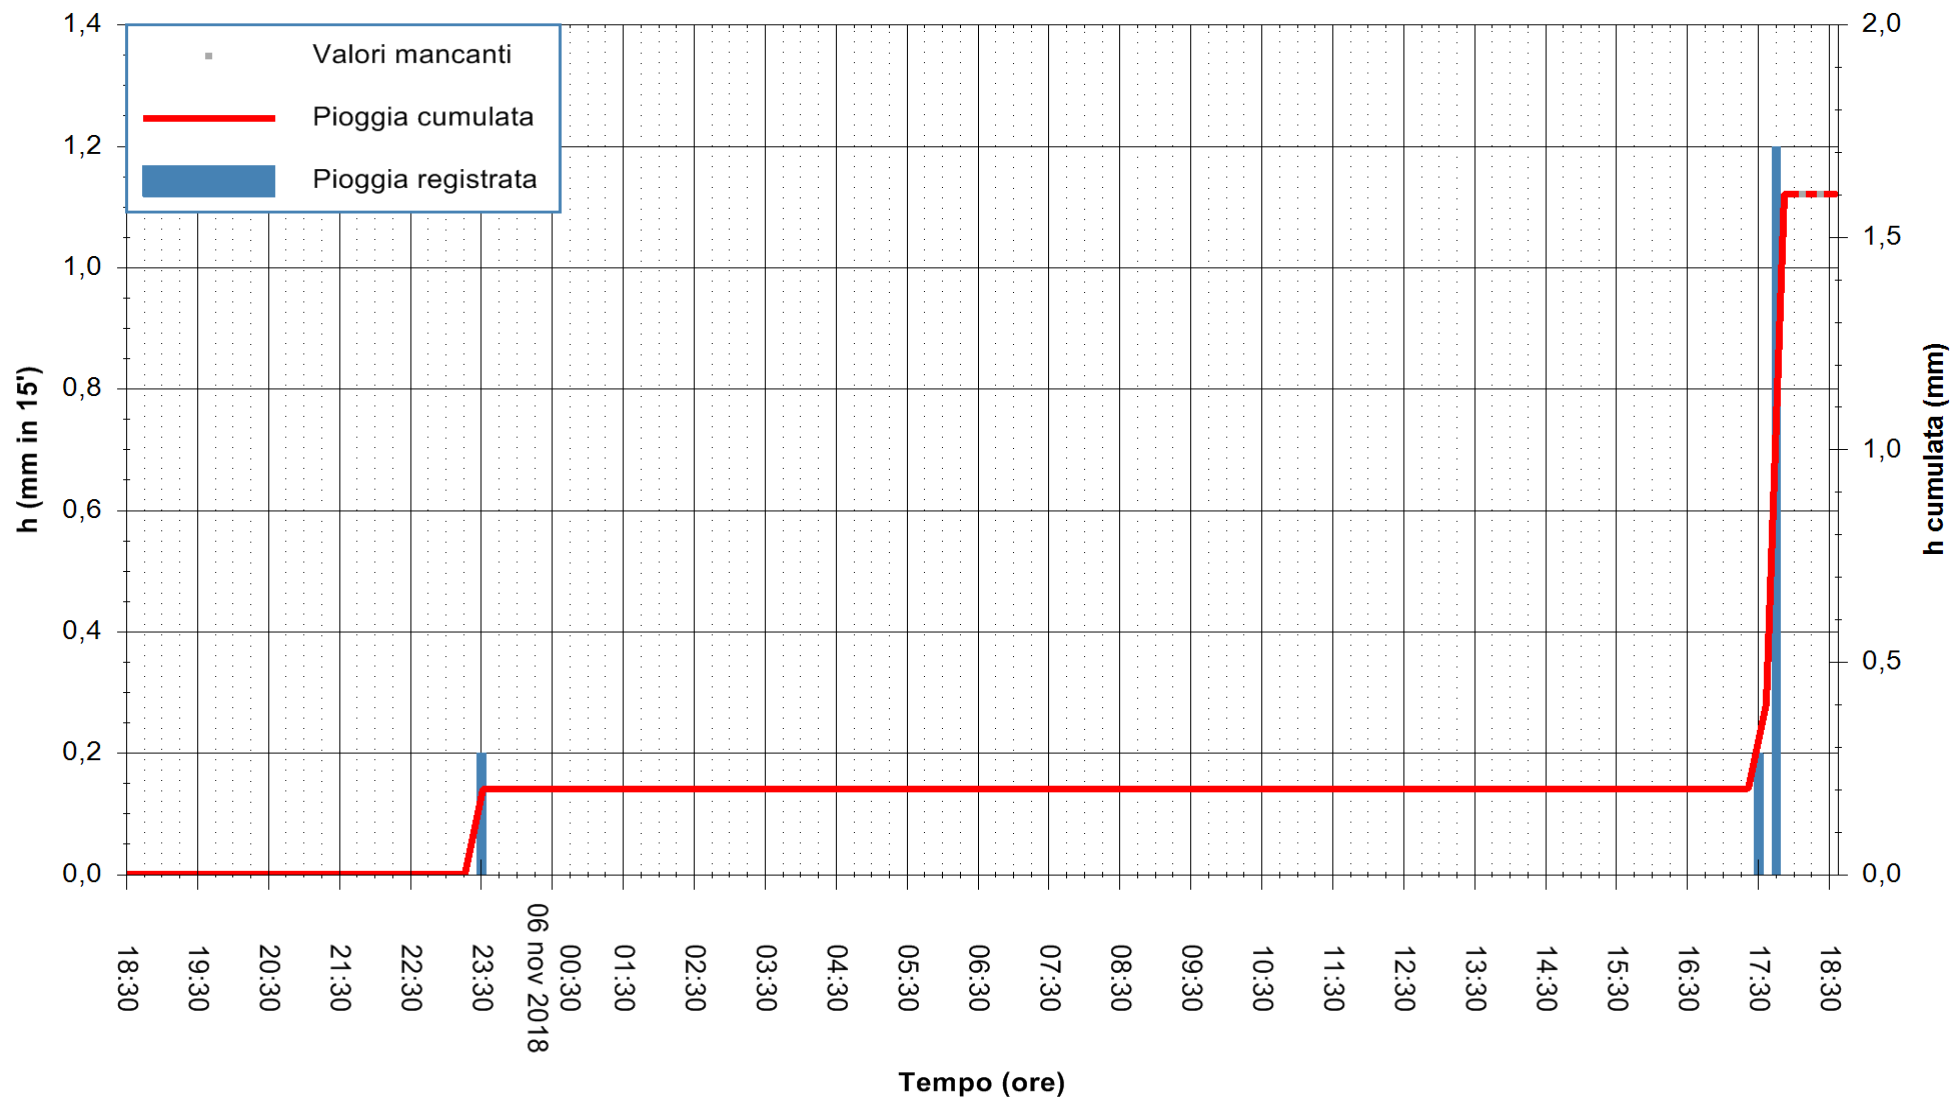

Stazione pluviometrica Aglientu
Area AGLIENTU
Pioggia registrata nelle ultime 24 ore
Estrazione dati delle ore 18:36 del 06/11/2018
Ultimo dato disponibile: 06/11/2018 alle 18:00

ARPAS
F.to il Dirigente Responsabile
Dott. Giuseppe Bianco

REGIONE AUTONOMA DE SARDIGNA
REGIONE AUTONOMA DELLA SARDEGNA