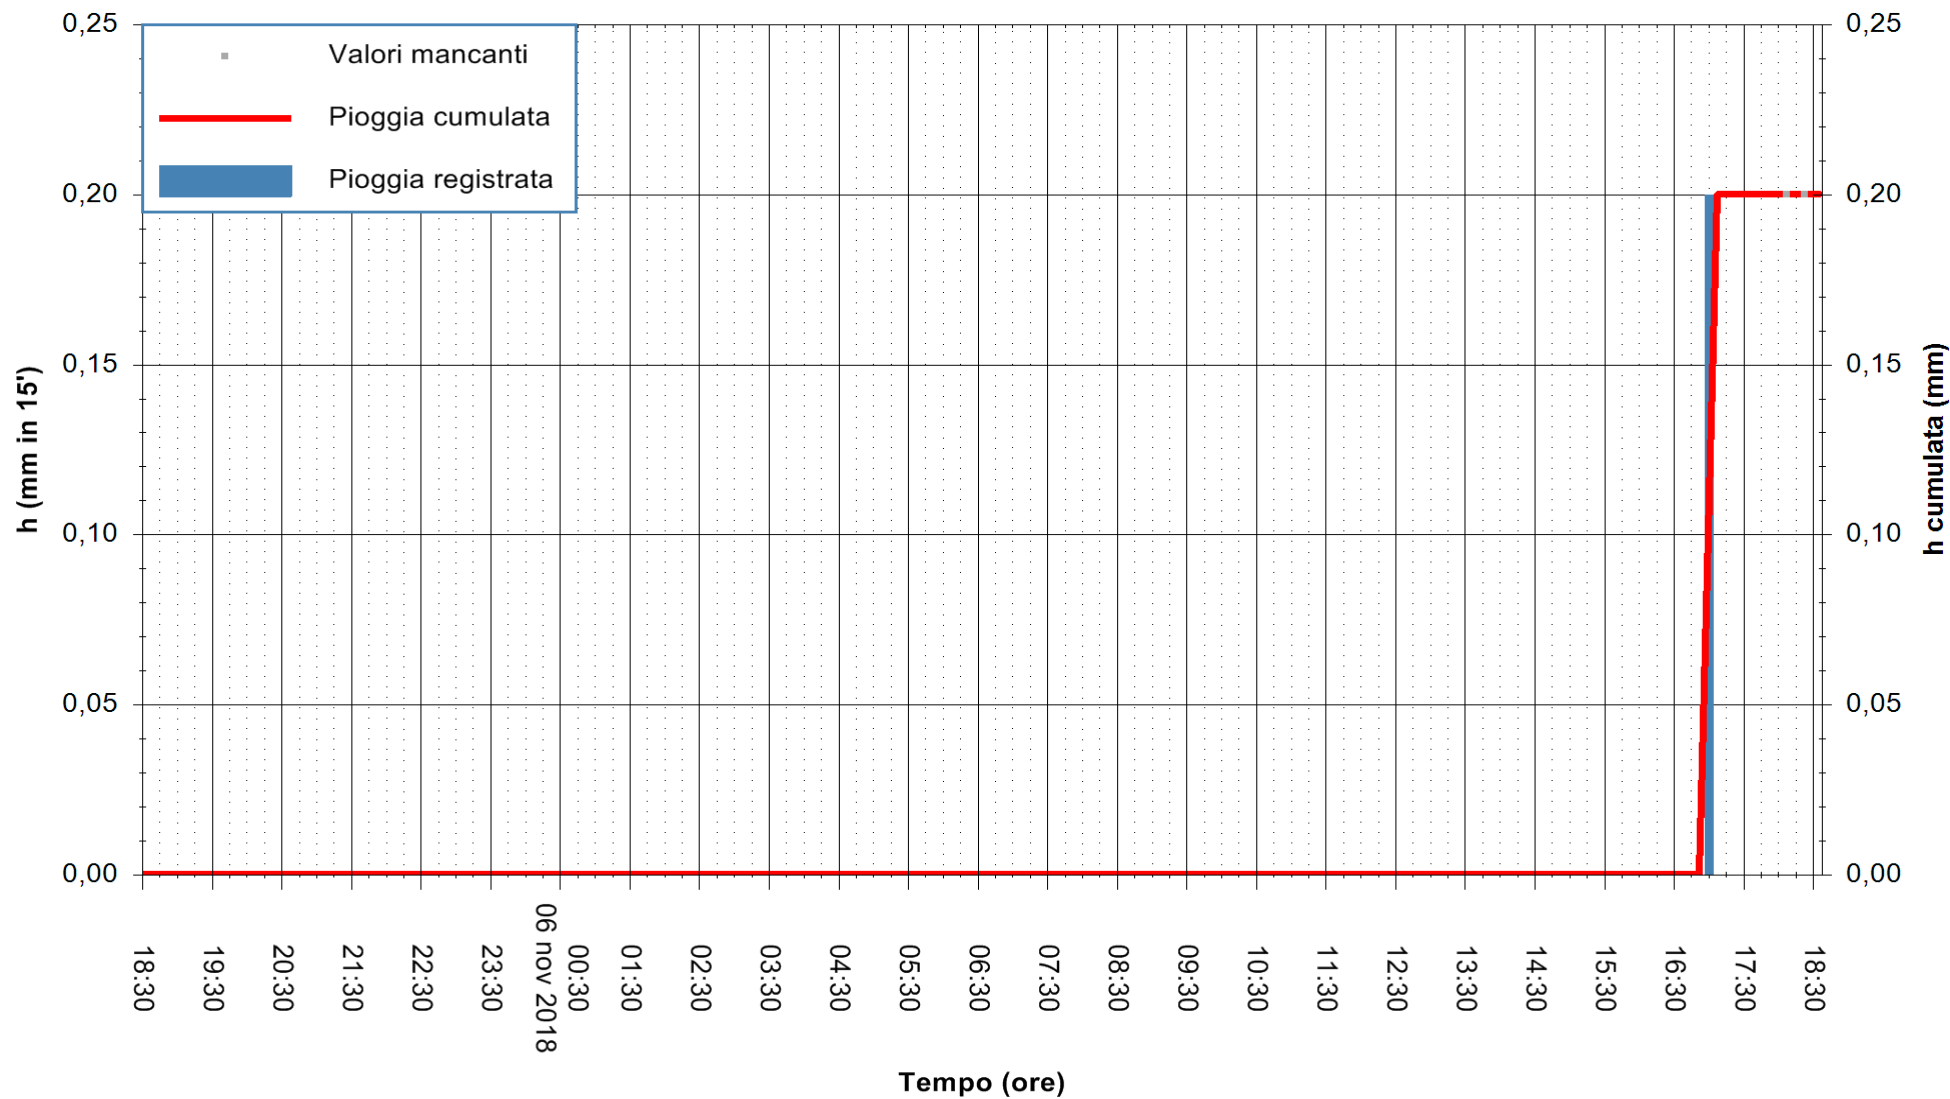

ARPAS
F.to il Dirigente Responsabile
Dott. Giuseppe Bianco

REGIONE AUTONOMA DE SARDIGNA
REGIONE AUTONOMA DELLA SARDEGNA

Stazione pluviometrica Ossoni
 Area MONTE OSSONI
 Pioggia registrata nelle ultime 24 ore
 Estrazione dati delle ore 18:36 del 06/11/2018
 Ultimo dato disponibile: 06/11/2018 alle 18:00