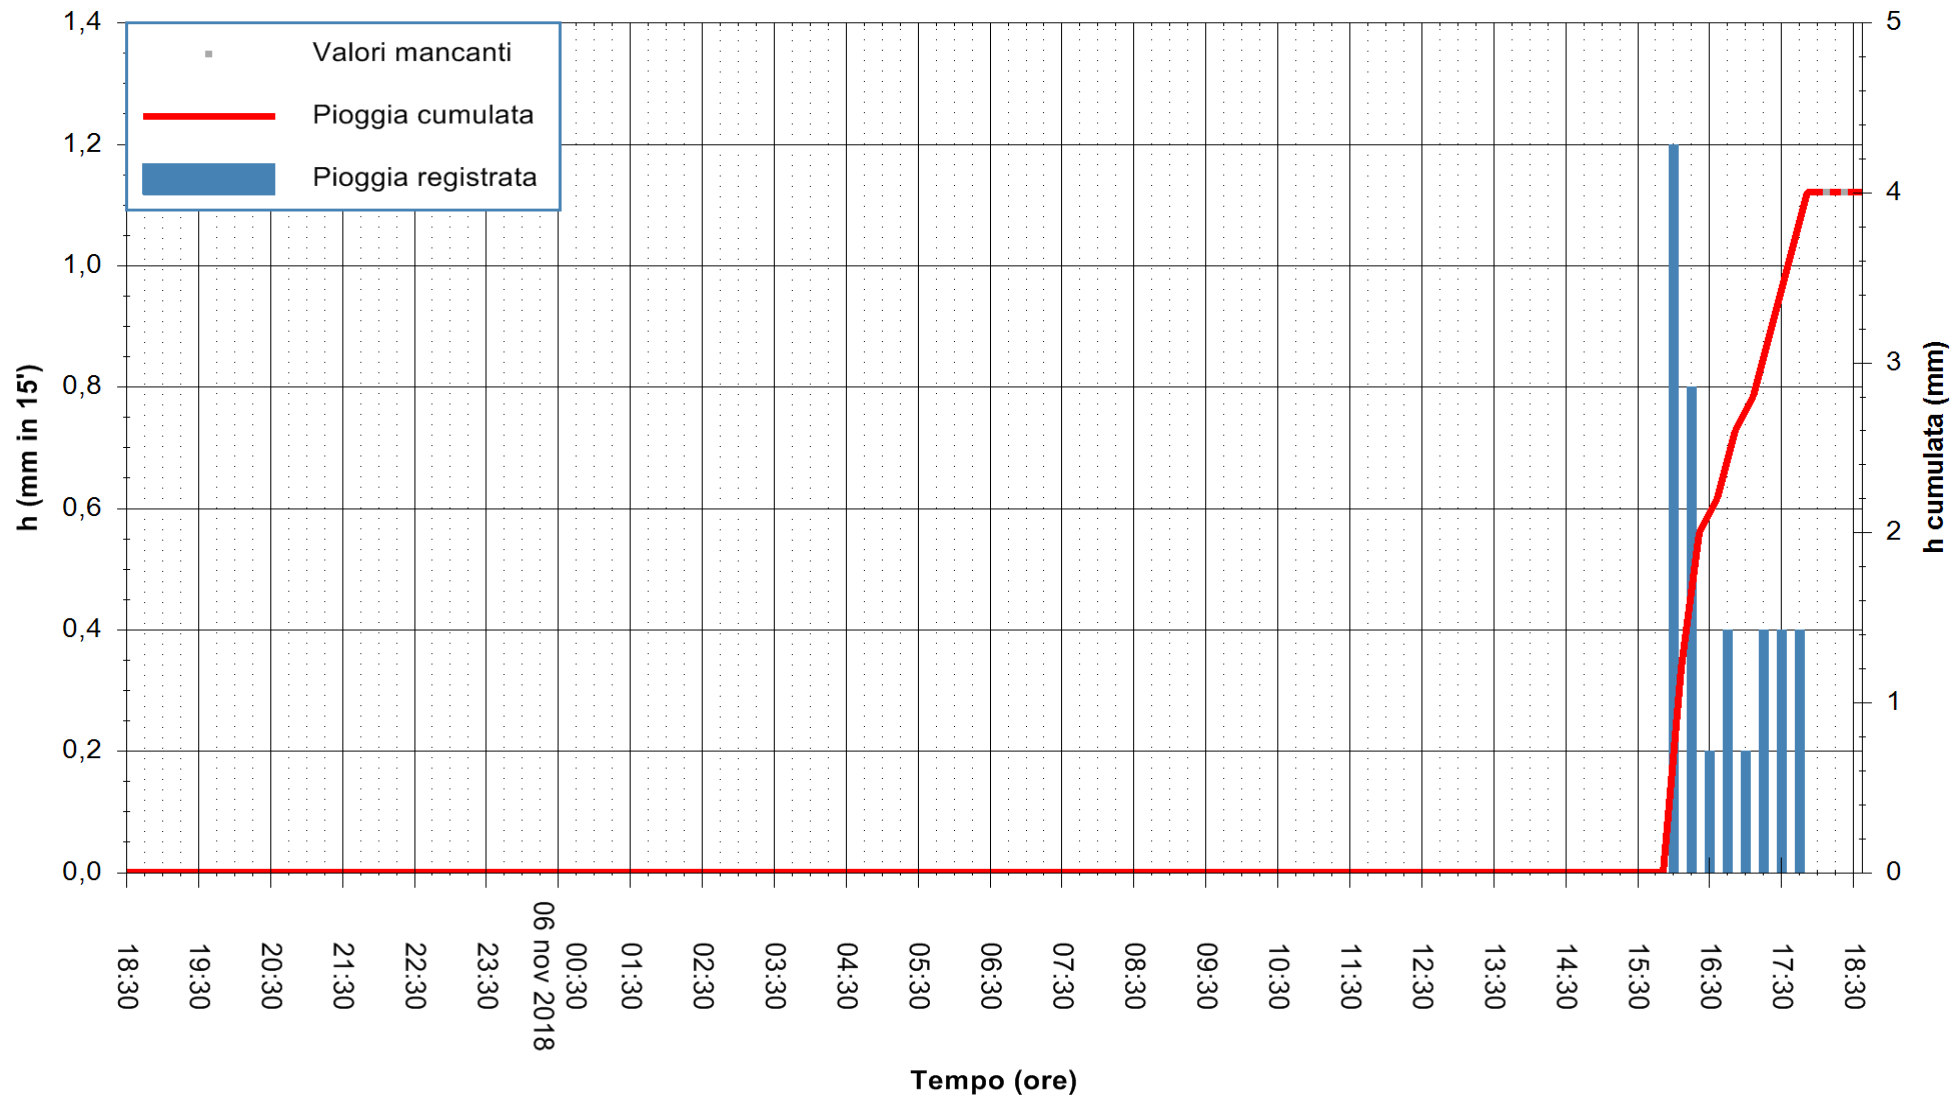

ARPAS
 F.to il Dirigente Responsabile
 Dott. Giuseppe Bianco

REGIONE AUTONOMA DE SARDIGNA
 REGIONE AUTONOMA DELLA SARDEGNA

Stazione pluviometrica Tempio
 Area CUSSEDDU
 Pioggia registrata nelle ultime 24 ore
 Estrazione dati delle ore 18:36 del 06/11/2018
 Ultimo dato disponibile: 06/11/2018 alle 18:00