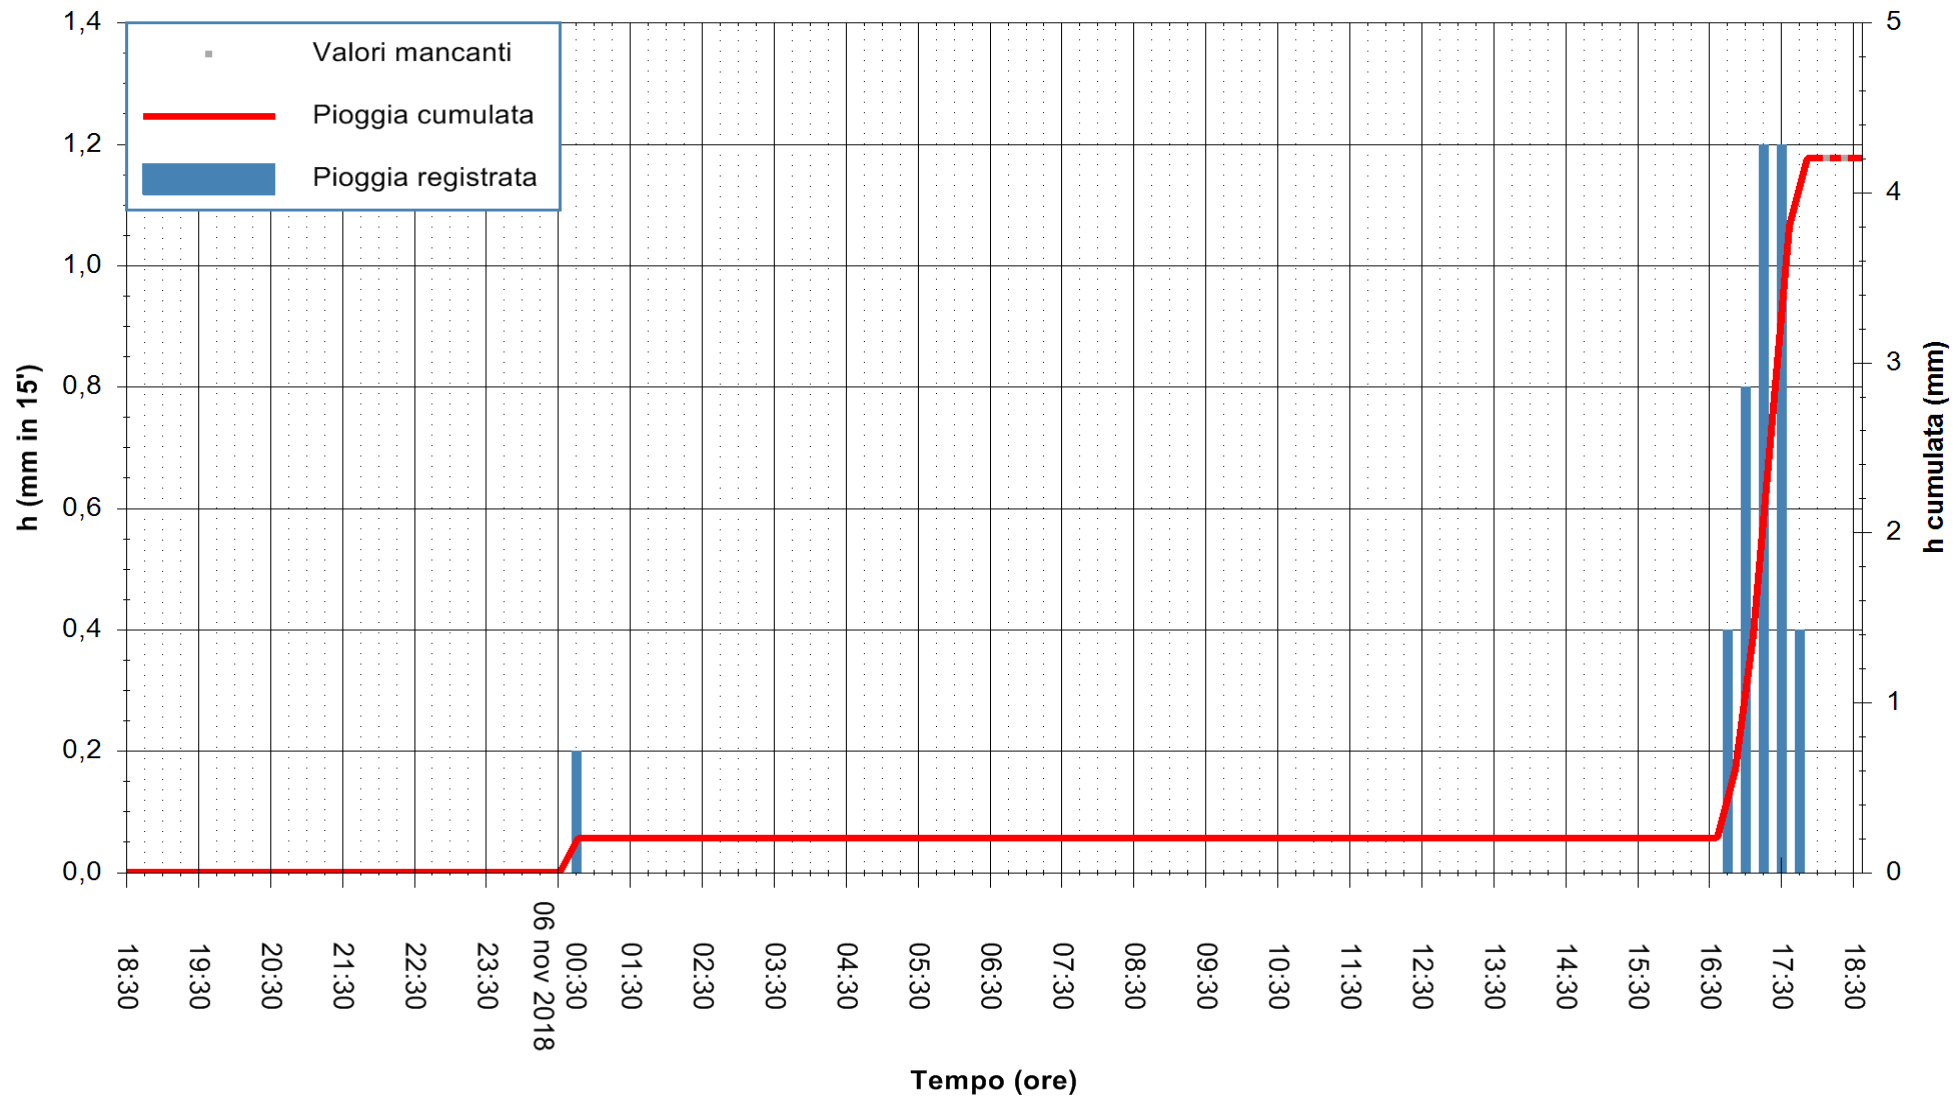

ARPAS
F.to il Dirigente Responsabile
Dott. Giuseppe Bianco

REGIONE AUTÒNOMA DE SARDIGNA
REGIONE AUTONOMA DELLA SARDEGNA

Stazione pluviometrica Fluminimannu a Decimomannu
 Area DECIMOMANNU
 Pioggia registrata nelle ultime 24 ore
 Estrazione dati delle ore 18:36 del 06/11/2018
 Ultimo dato disponibile: 06/11/2018 alle 18:00