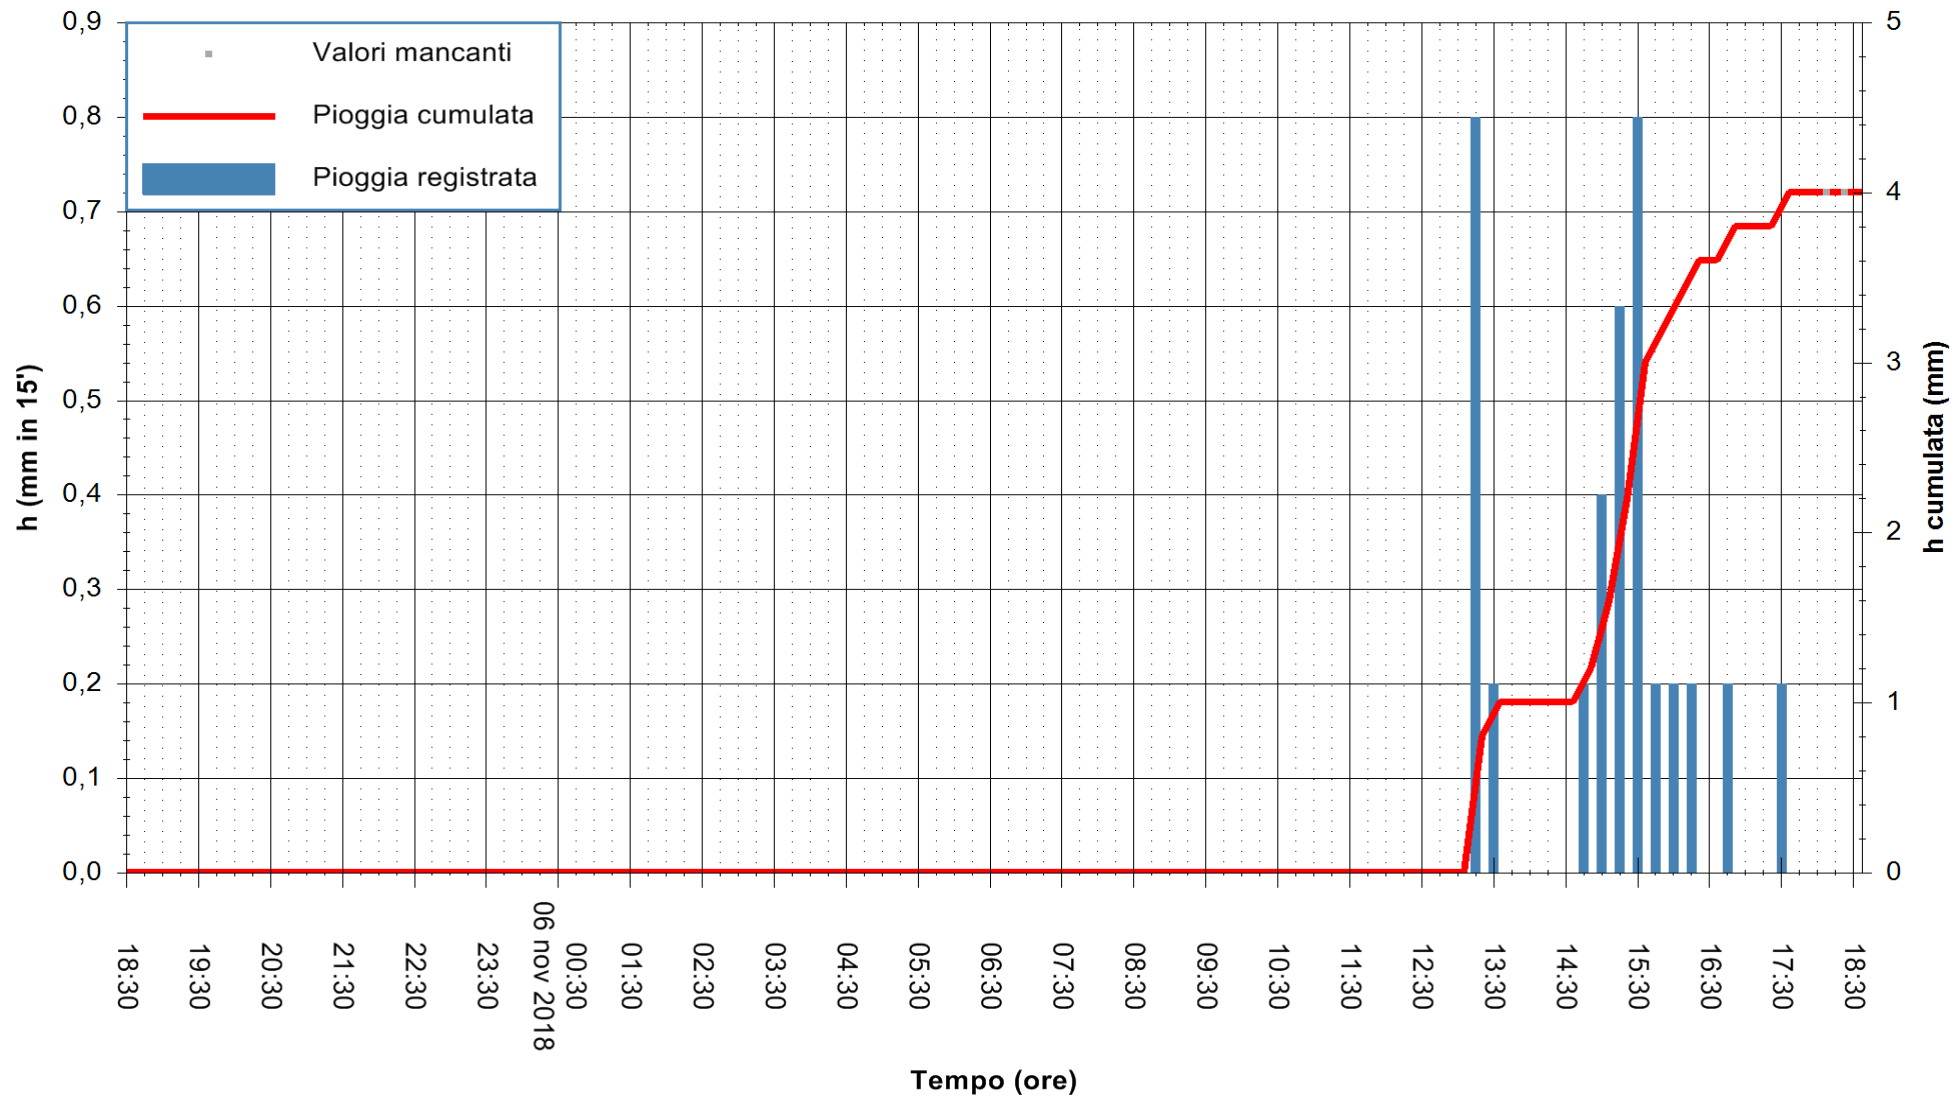

ARPAS
 F.to il Dirigente Responsabile
 Dott. Giuseppe Bianco

REGIONE AUTONOMA DE SARDIGNA
 REGIONE AUTONOMA DELLA SARDEGNA

Stazione pluviometrica Tempio
 Area CUSSEDDU
 Pioggia registrata nelle ultime 24 ore
 Estrazione dati delle ore 18:36 del 06/11/2018
 Ultimo dato disponibile: 06/11/2018 alle 18:00