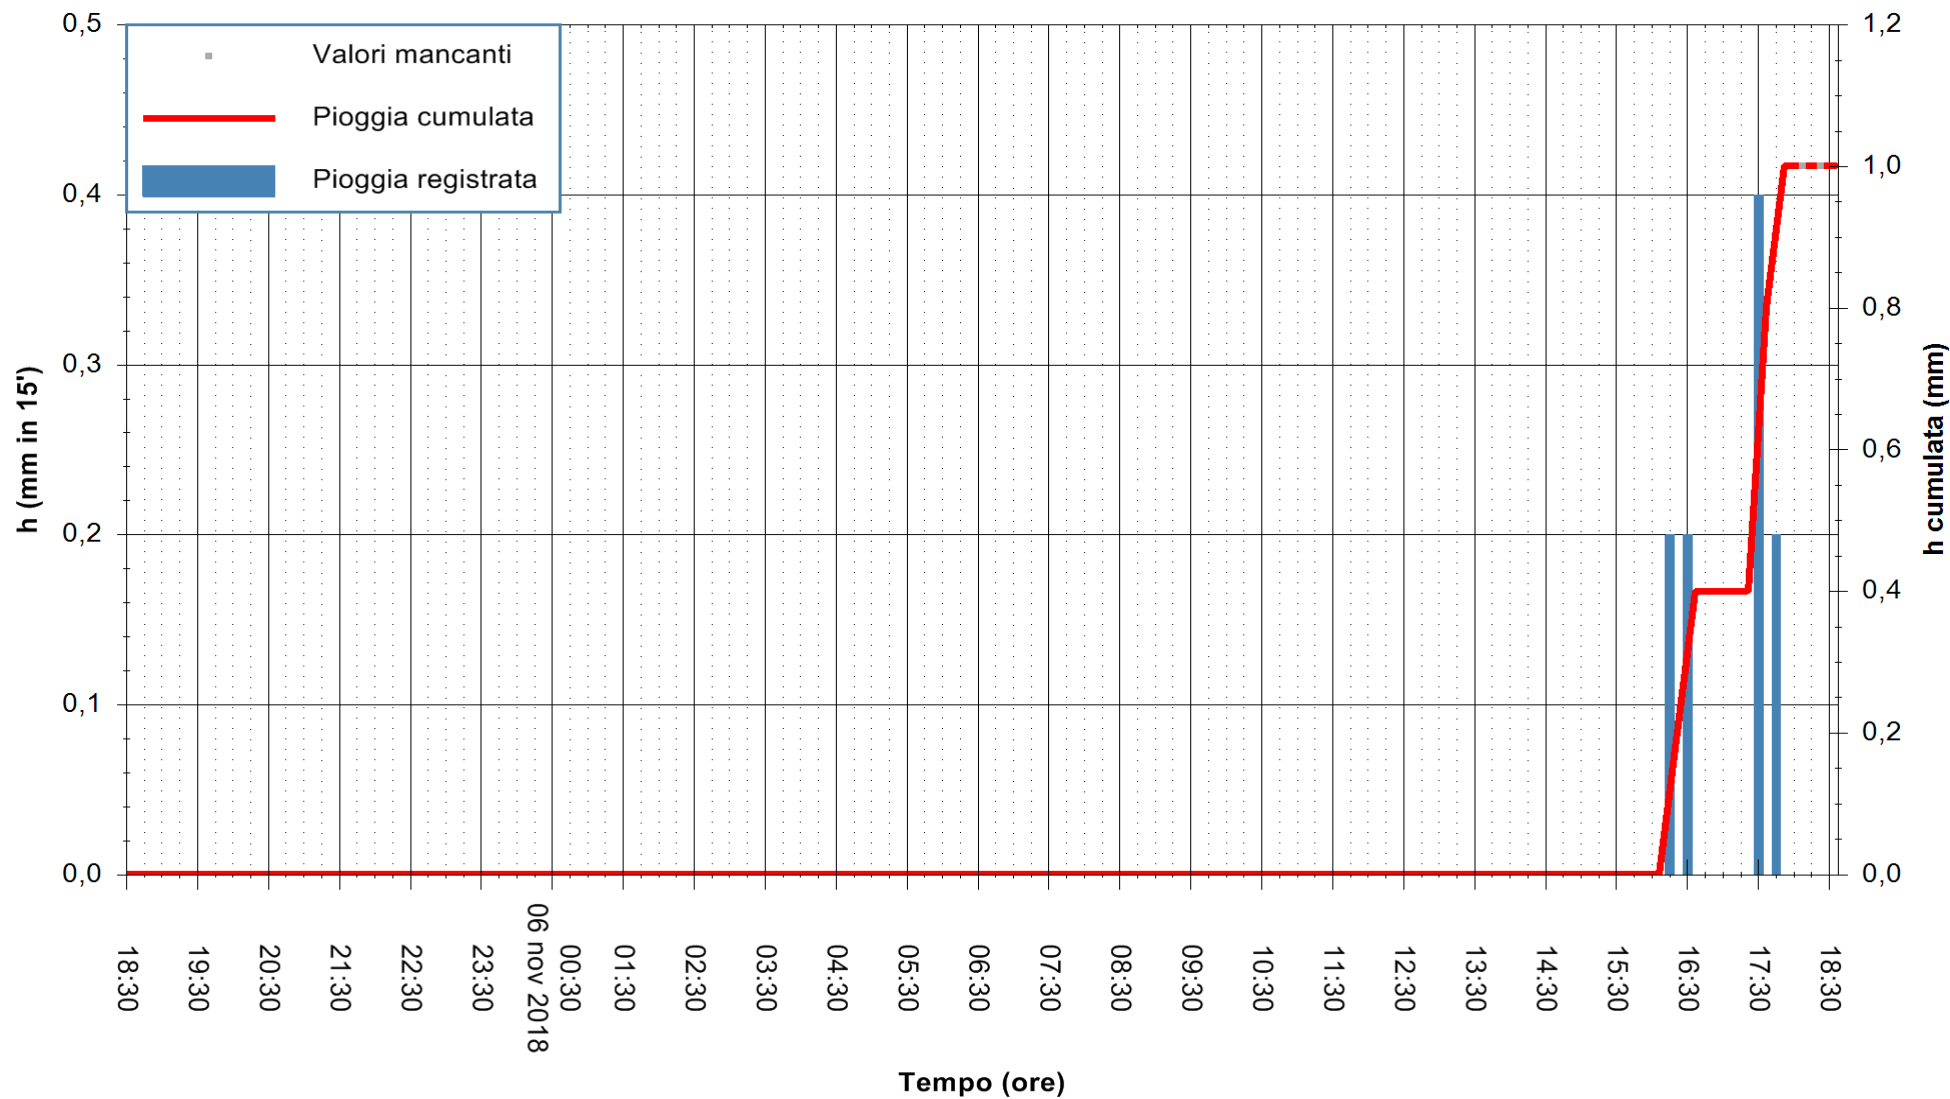

ARPAS
 F.to il Dirigente Responsabile
 Dott. Giuseppe Bianco

REGIONE AUTONOMA DE SARDIGNA
 REGIONE AUTONOMA DELLA SARDEGNA

Stazione pluviometrica Tempio
 Area CUSSEDDU
 Pioggia registrata nelle ultime 24 ore
 Estrazione dati delle ore 18:36 del 06/11/2018
 Ultimo dato disponibile: 06/11/2018 alle 18:00