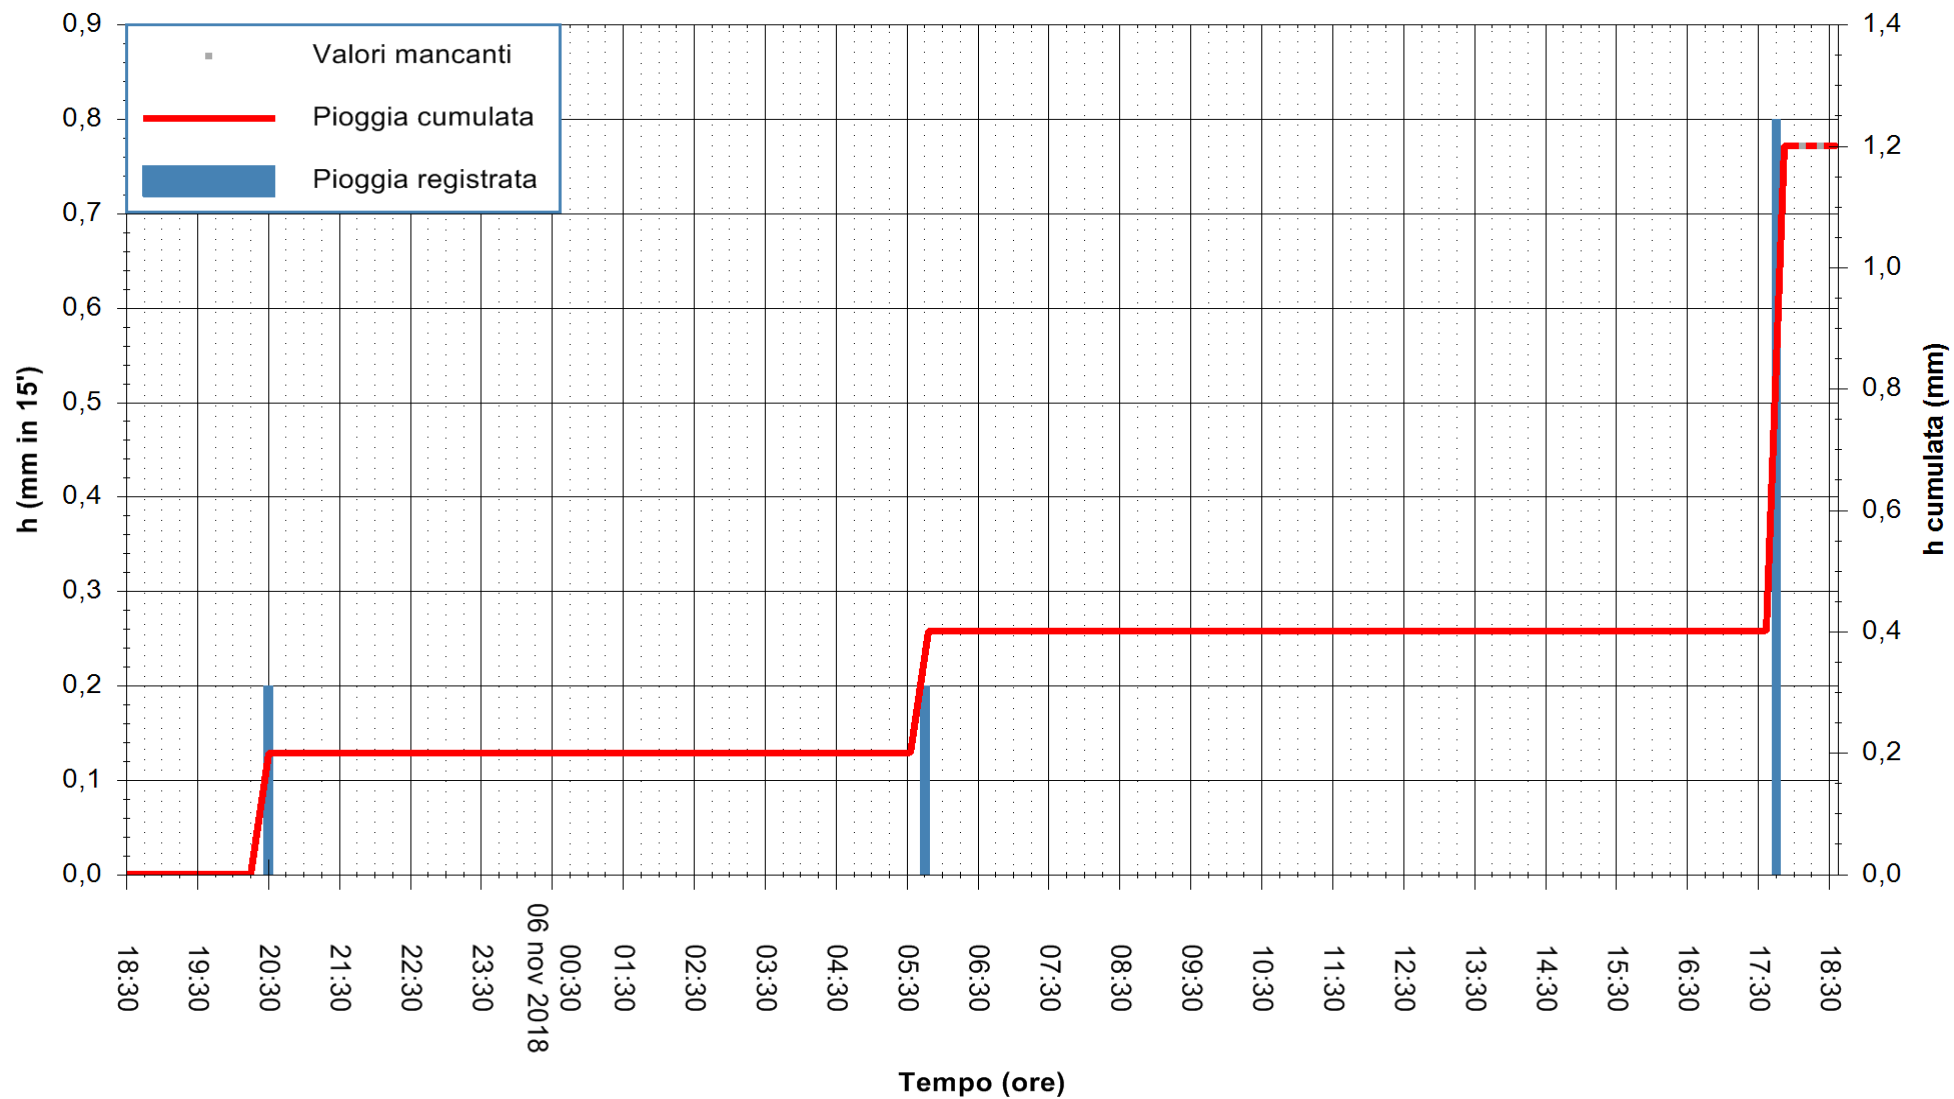

Stazione pluviometrica Orosei
Area SERBATOIO IDRICO
Pioggia registrata nelle ultime 24 ore
Estrazione dati delle ore 18:36 del 06/11/2018
Ultimo dato disponibile: 06/11/2018 alle 18:00

ARPAS
F.to il Dirigente Responsabile
Dott. Giuseppe Bianco

REGIONE AUTONOMA DE SARDIGNA
REGIONE AUTONOMA DELLA SARDEGNA

Stazione pluviometrica Oschiri
 Area PISCHINAS
 Pioggia registrata nelle ultime 24 ore
 Estrazione dati delle ore 18:36 del 06/11/2018
 Ultimo dato disponibile: 06/11/2018 alle 18:00

ARPAS
 F.to il Dirigente Responsabile
 Dott. Giuseppe Bianco

REGIONE AUTONOMA DE SARDIGNA
 REGIONE AUTONOMA DELLA SARDEGNA

Stazione pluviometrica Escalaplano
Area MATTATOIO COMUNALE
Pioggia registrata nelle ultime 24 ore
Estrazione dati delle ore 18:36 del 06/11/2018
Ultimo dato disponibile: 06/11/2018 alle 18:00