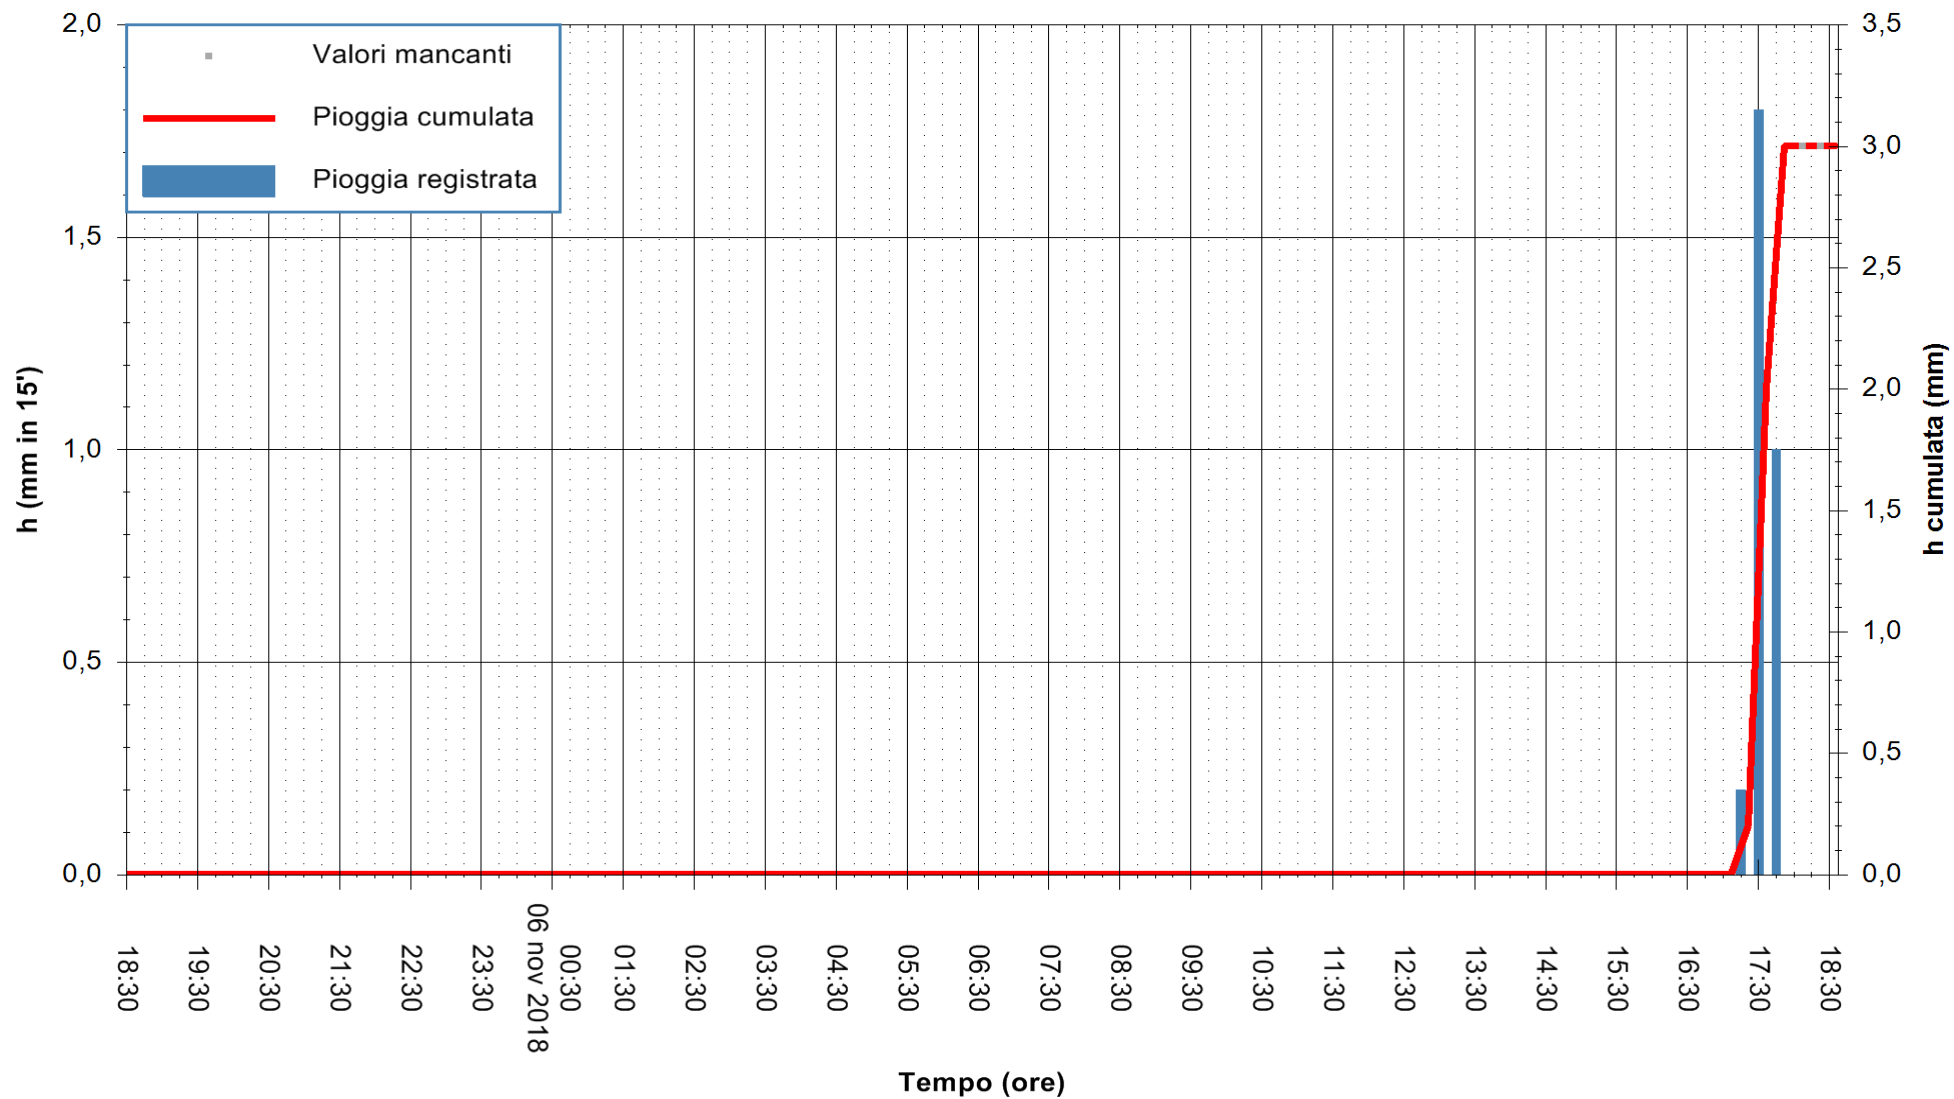

Stazione pluviometrica Orosei
Area SERBATOIO IDRICO
Pioggia registrata nelle ultime 24 ore
Estrazione dati delle ore 18:36 del 06/11/2018
Ultimo dato disponibile: 06/11/2018 alle 18:00

ARPAS
F.to il Dirigente Responsabile
Dott. Giuseppe Bianco

REGIONE AUTONOMA DE SARDIGNA
REGIONE AUTONOMA DELLA SARDEGNA

Stazione pluviometrica Oschiri
 Area PISCHINAS
 Pioggia registrata nelle ultime 24 ore
 Estrazione dati delle ore 18:36 del 06/11/2018
 Ultimo dato disponibile: 06/11/2018 alle 18:00

ARPAS
 F.to il Dirigente Responsabile
 Dott. Giuseppe Bianco

REGIONE AUTONOMA DE SARDIGNA
 REGIONE AUTONOMA DELLA SARDEGNA

Stazione pluviometrica Escalaplano
Area MATTATOIO COMUNALE
Pioggia registrata nelle ultime 24 ore
Estrazione dati delle ore 18:36 del 06/11/2018
Ultimo dato disponibile: 06/11/2018 alle 18:00