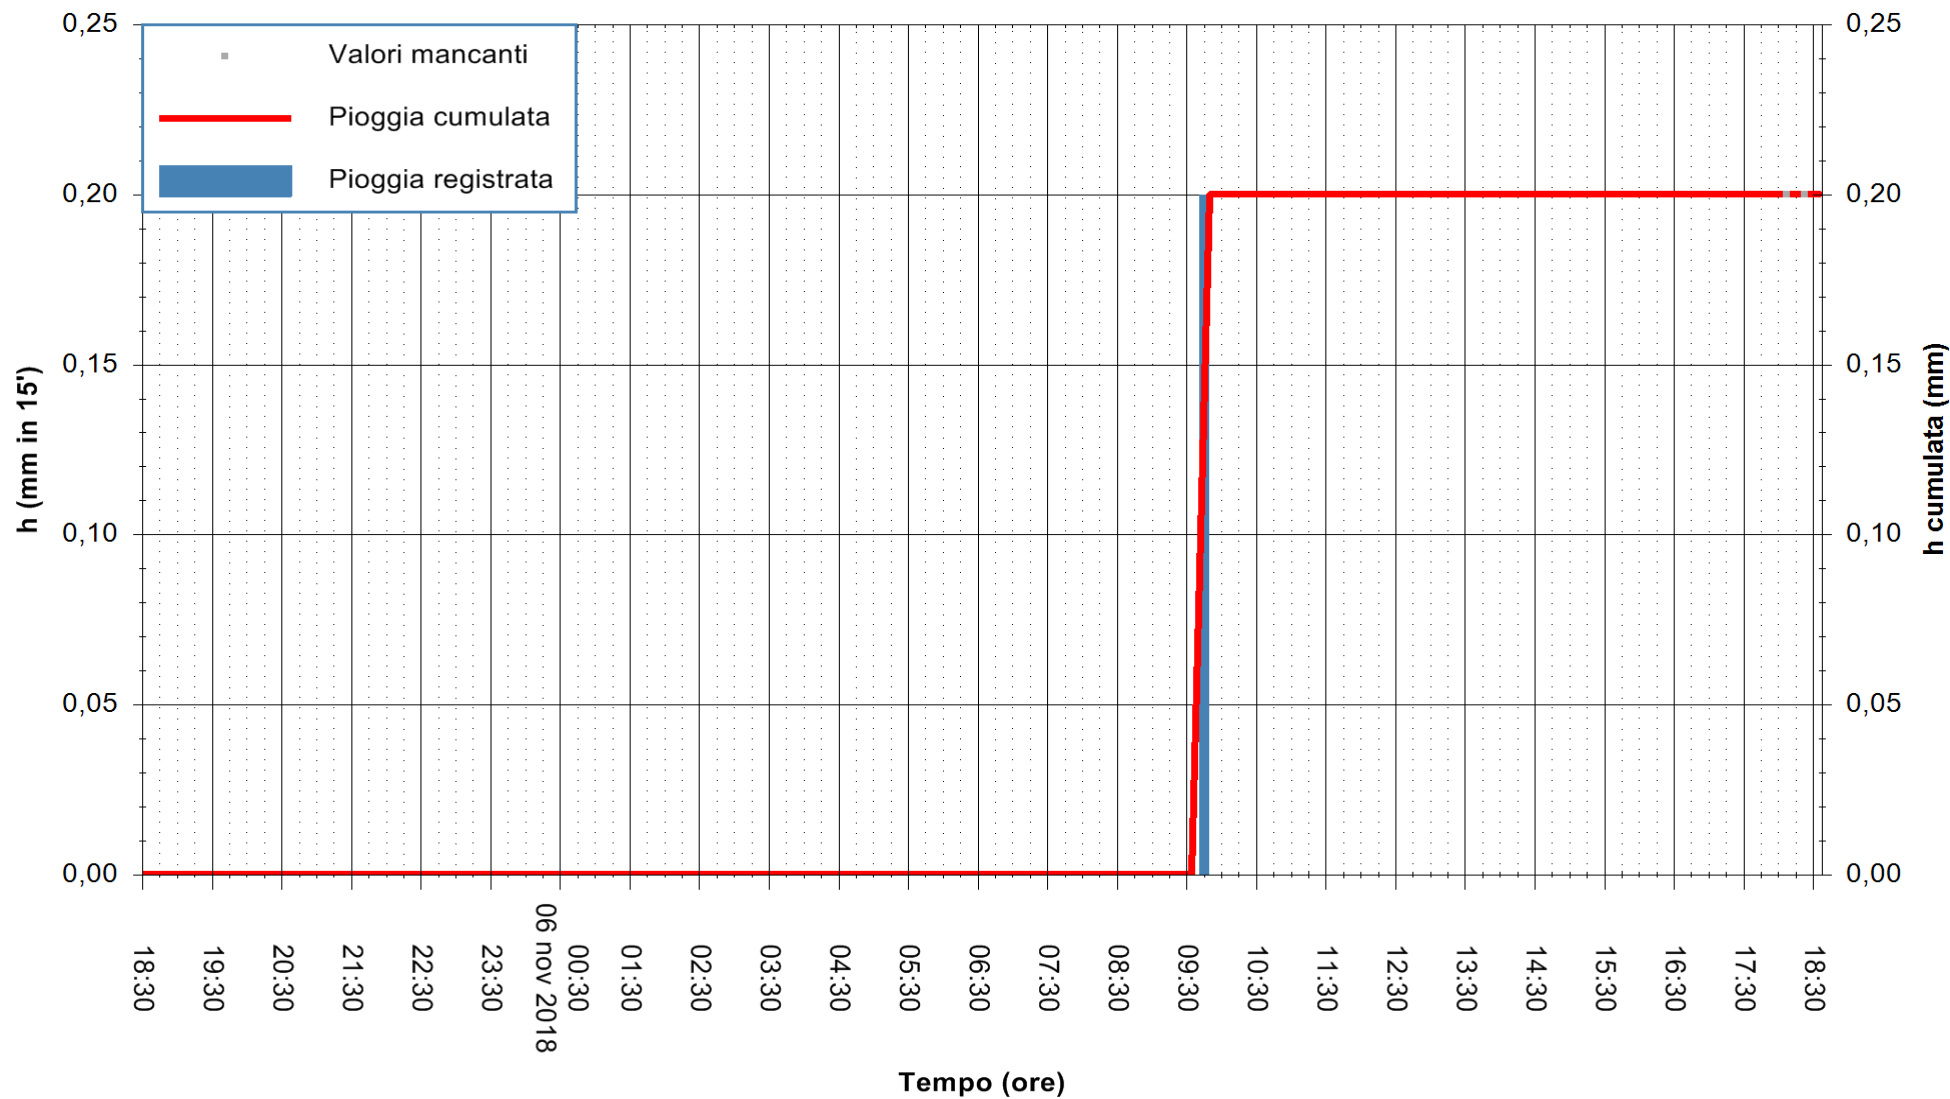

Stazione pluviometrica Lula
Area PIZZONCHI
Pioggia registrata nelle ultime 24 ore
Estrazione dati delle ore 18:36 del 06/11/2018
Ultimo dato disponibile: 06/11/2018 alle 18:00

ARPAS
F.to il Dirigente Responsabile
Dott. Giuseppe Bianco

REGIONE AUTÒNOMA DE SARDIGNA
REGIONE AUTONOMA DELLA SARDEGNA