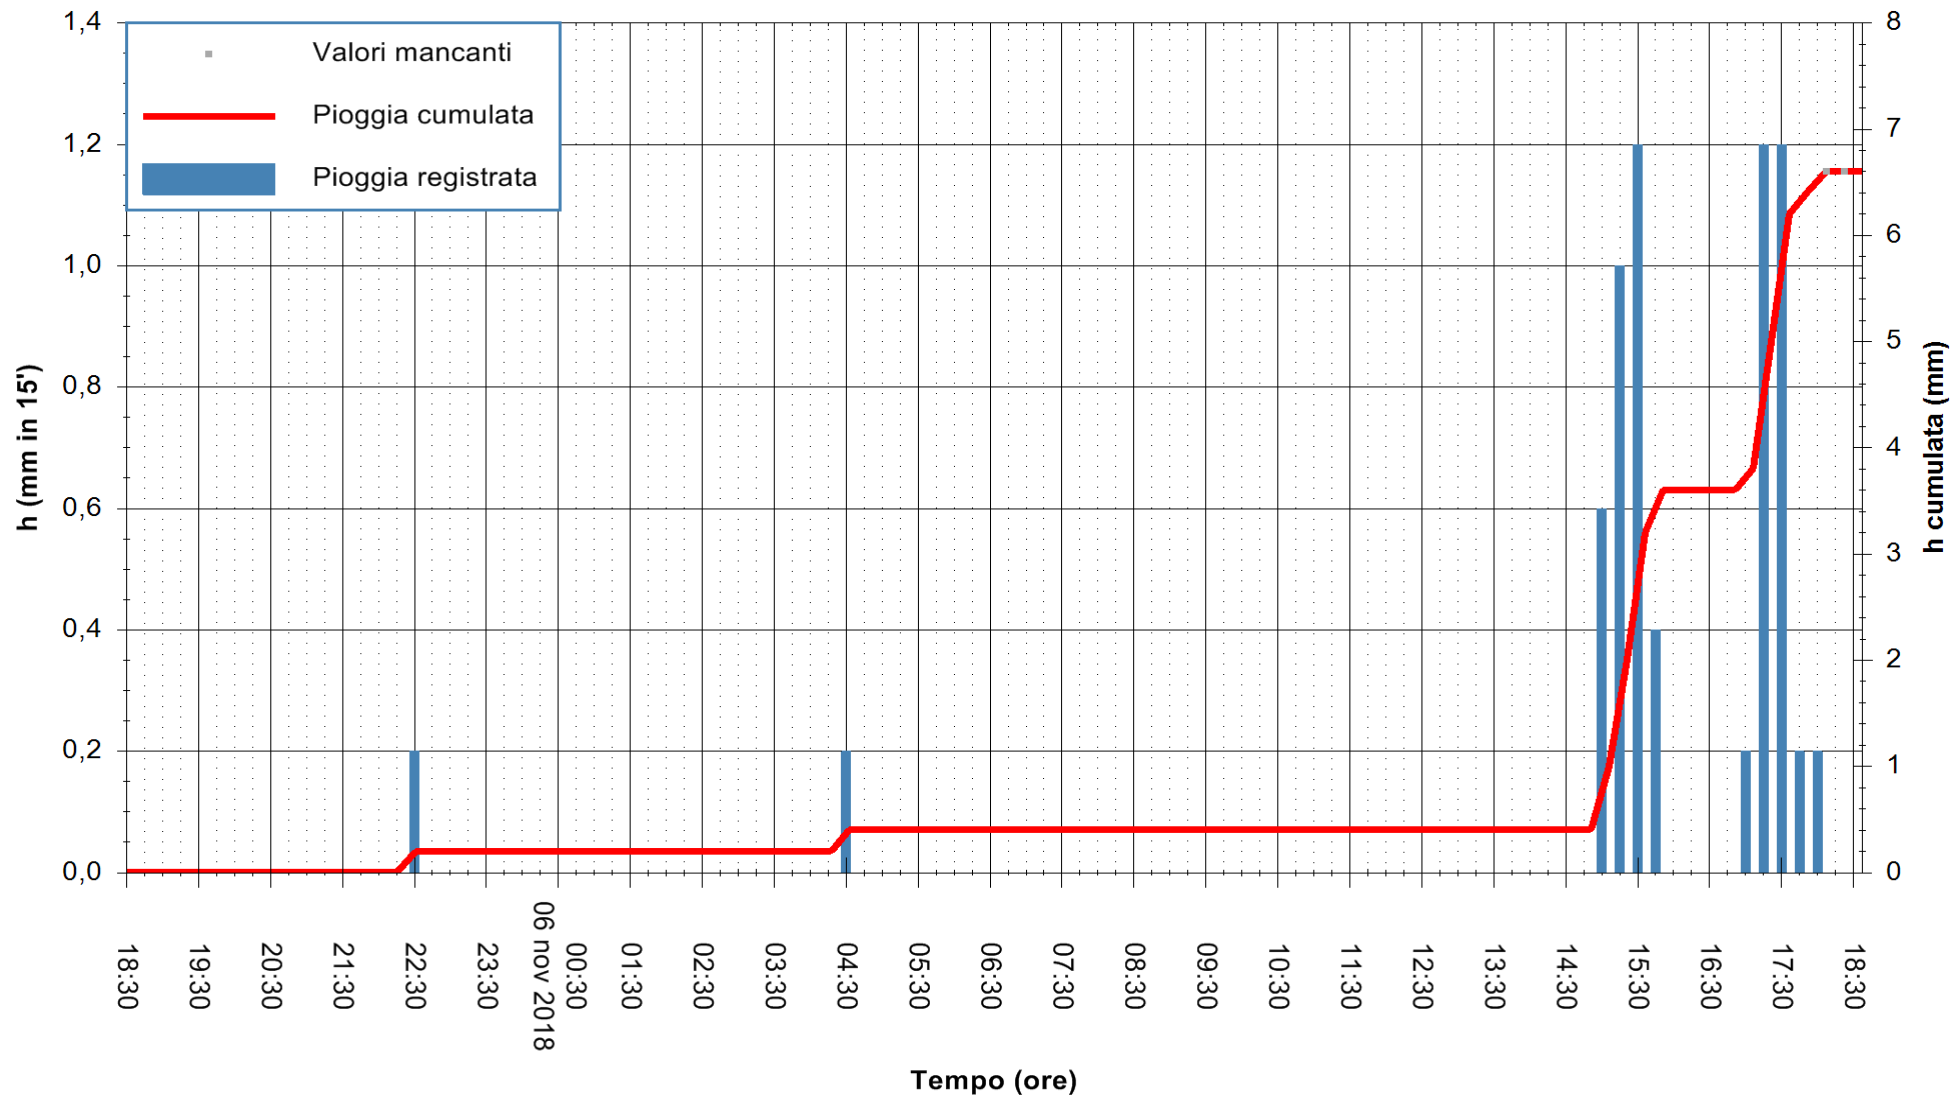

Stazione pluviometrica Orosei
Area SERBATOIO IDRICO
Pioggia registrata nelle ultime 24 ore
Estrazione dati delle ore 18:36 del 06/11/2018
Ultimo dato disponibile: 06/11/2018 alle 18:00

ARPAS
F.to il Dirigente Responsabile
Dott. Giuseppe Bianco

REGIONE AUTONOMA DE SARDIGNA
REGIONE AUTONOMA DELLA SARDEGNA

Stazione pluviometrica Oschiri
 Area PISCHINAS
 Pioggia registrata nelle ultime 24 ore
 Estrazione dati delle ore 18:36 del 06/11/2018
 Ultimo dato disponibile: 06/11/2018 alle 18:00

ARPAS
 F.to il Dirigente Responsabile
 Dott. Giuseppe Bianco

REGIONE AUTONOMA DE SARDIGNA
 REGIONE AUTONOMA DELLA SARDEGNA

Stazione pluviometrica Escalaplano
Area MATTATOIO COMUNALE
Pioggia registrata nelle ultime 24 ore
Estrazione dati delle ore 18:36 del 06/11/2018
Ultimo dato disponibile: 06/11/2018 alle 18:00