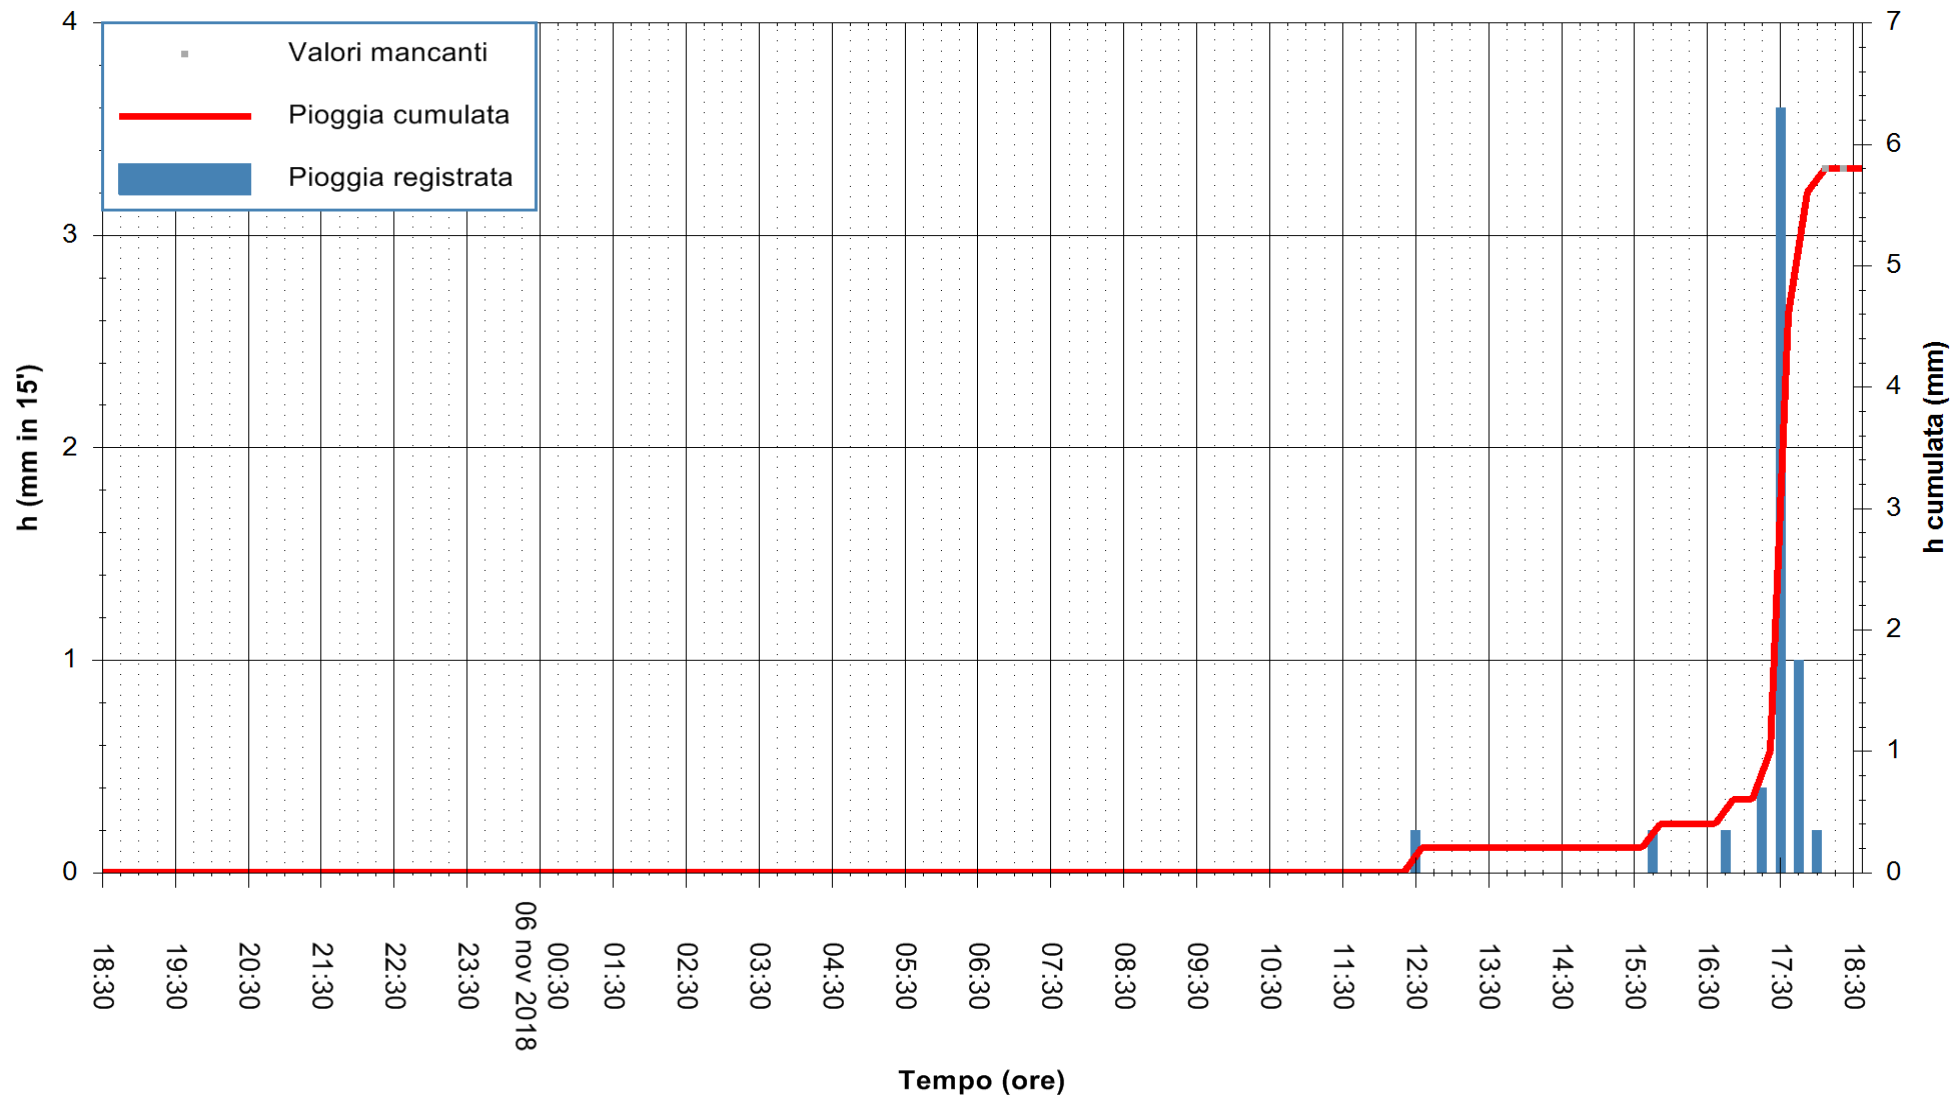

Stazione pluviometrica Orosei
Area SERBATOIO IDRICO
Pioggia registrata nelle ultime 24 ore
Estrazione dati delle ore 18:36 del 06/11/2018
Ultimo dato disponibile: 06/11/2018 alle 18:00

ARPAS
F.to il Dirigente Responsabile
Dott. Giuseppe Bianco

REGIONE AUTONOMA DE SARDIGNA
REGIONE AUTONOMA DELLA SARDEGNA

Stazione pluviometrica Oschiri
 Area PISCHINAS
 Pioggia registrata nelle ultime 24 ore
 Estrazione dati delle ore 18:36 del 06/11/2018
 Ultimo dato disponibile: 06/11/2018 alle 18:00

ARPAS
 F.to il Dirigente Responsabile
 Dott. Giuseppe Bianco

REGIONE AUTONOMA DE SARDIGNA
 REGIONE AUTONOMA DELLA SARDEGNA

Stazione pluviometrica Escalaplano
Area MATTATOIO COMUNALE
Pioggia registrata nelle ultime 24 ore
Estrazione dati delle ore 18:36 del 06/11/2018
Ultimo dato disponibile: 06/11/2018 alle 18:00