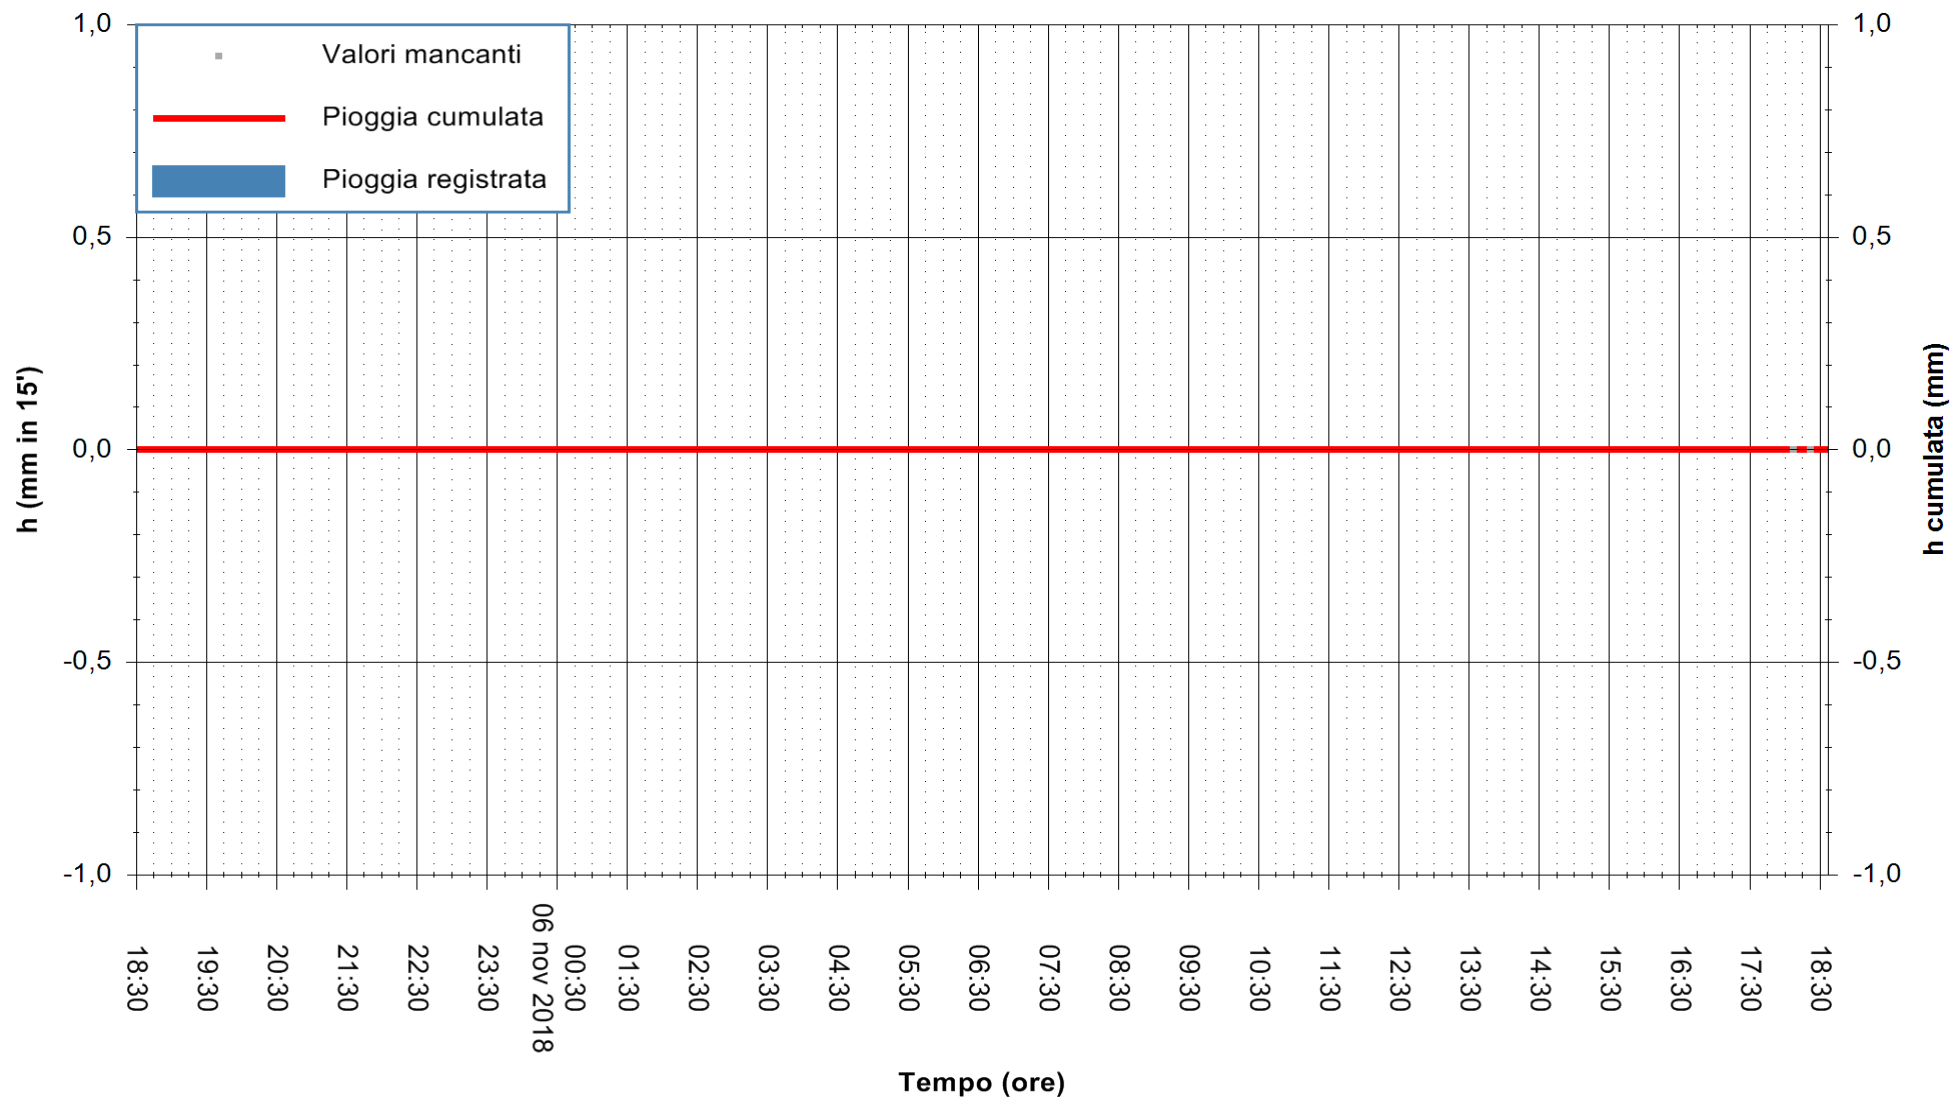

Stazione pluviometrica Orosei
Area SERBATOIO IDRICO
Pioggia registrata nelle ultime 24 ore
Estrazione dati delle ore 18:36 del 06/11/2018
Ultimo dato disponibile: 06/11/2018 alle 18:00

ARPAS
F.to il Dirigente Responsabile
Dott. Giuseppe Bianco

REGIONE AUTONOMA DE SARDIGNA
REGIONE AUTONOMA DELLA SARDEGNA

Stazione pluviometrica Oschiri
 Area PISCHINAS
 Pioggia registrata nelle ultime 24 ore
 Estrazione dati delle ore 18:36 del 06/11/2018
 Ultimo dato disponibile: 06/11/2018 alle 18:00