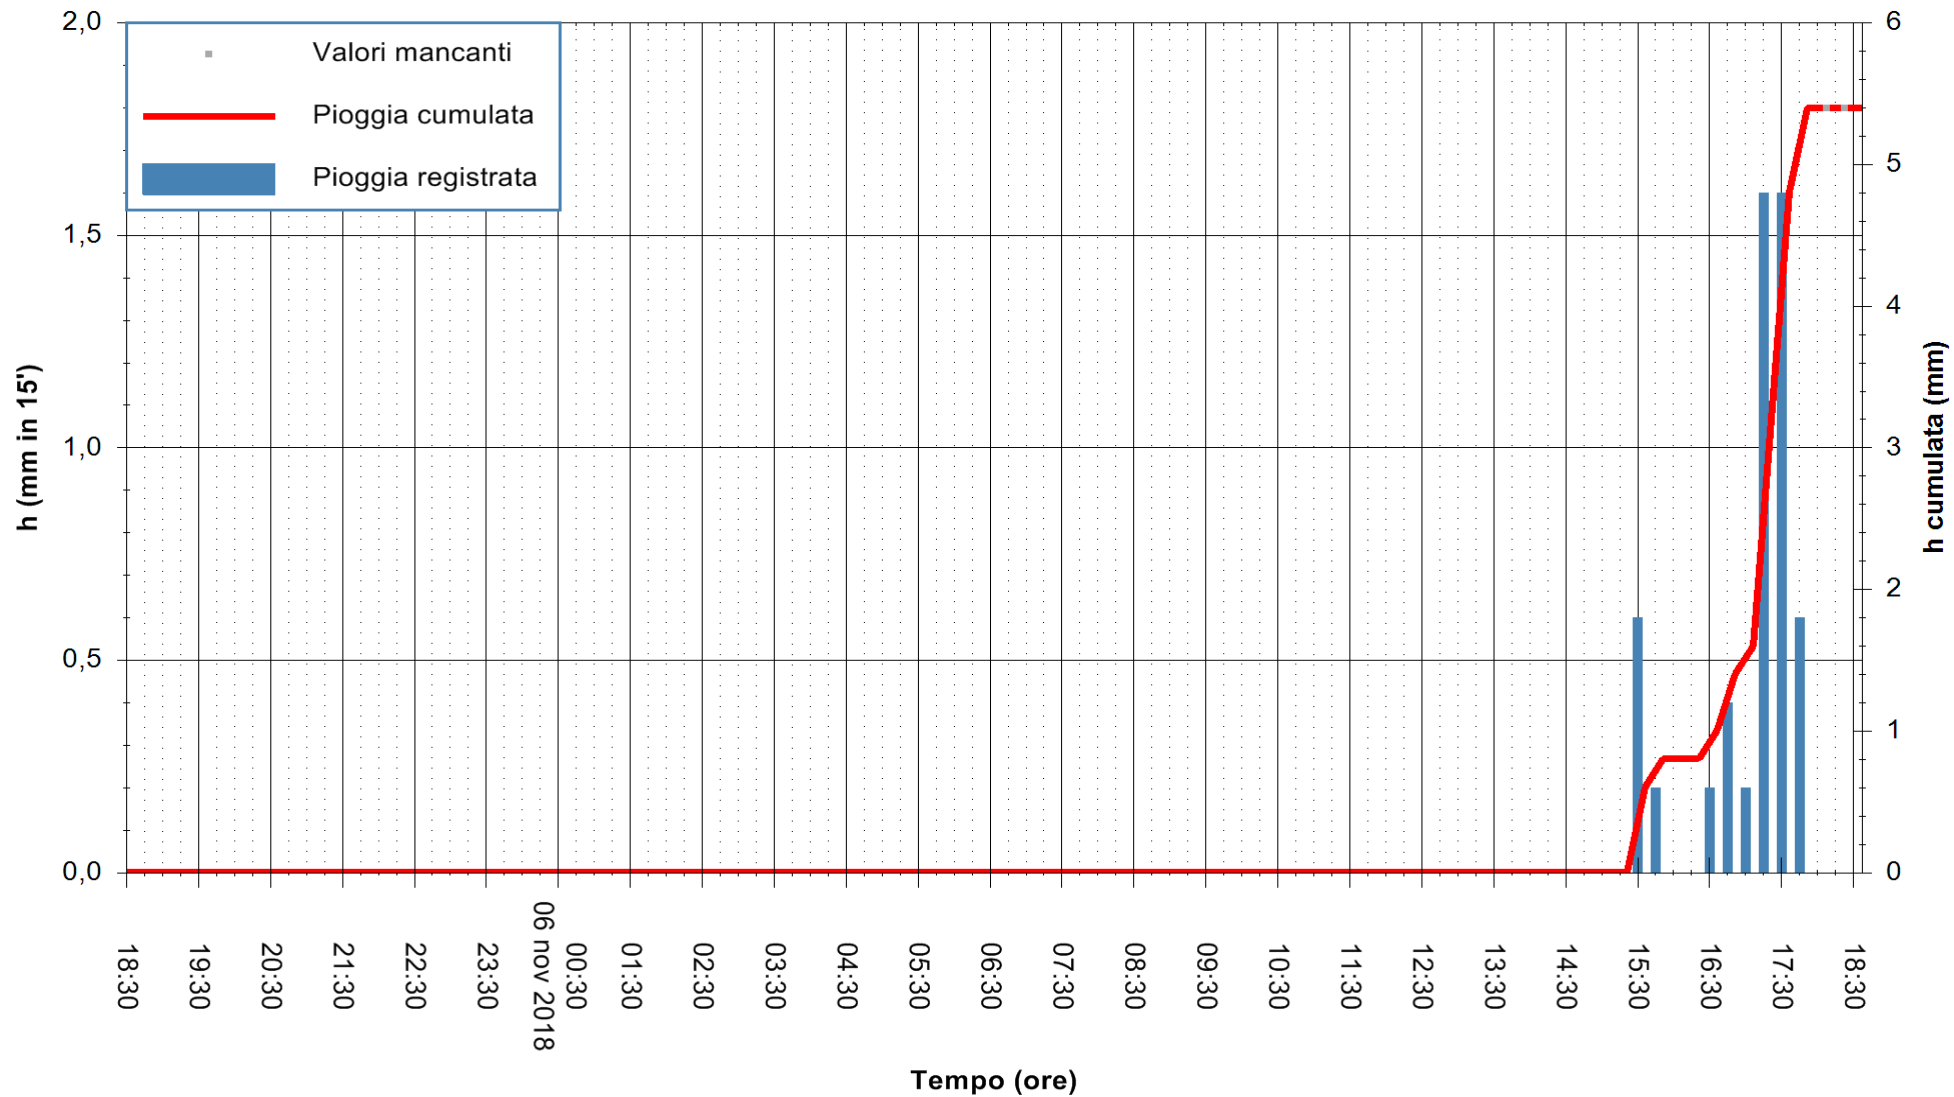

Stazione pluviometrica Orosei
Area SERBATOIO IDRICO
Pioggia registrata nelle ultime 24 ore
Estrazione dati delle ore 18:36 del 06/11/2018
Ultimo dato disponibile: 06/11/2018 alle 18:00

ARPAS
F.to il Dirigente Responsabile
Dott. Giuseppe Bianco

REGIONE AUTONOMA DE SARDIGNA
REGIONE AUTONOMA DELLA SARDEGNA

Stazione pluviometrica Oschiri
 Area PISCHINAS
 Pioggia registrata nelle ultime 24 ore
 Estrazione dati delle ore 18:36 del 06/11/2018
 Ultimo dato disponibile: 06/11/2018 alle 18:00

ARPAS
 F.to il Dirigente Responsabile
 Dott. Giuseppe Bianco

REGIONE AUTONOMA DE SARDIGNA
 REGIONE AUTONOMA DELLA SARDEGNA

Stazione pluviometrica Escalaplano
Area MATTATOIO COMUNALE
Pioggia registrata nelle ultime 24 ore
Estrazione dati delle ore 18:36 del 06/11/2018
Ultimo dato disponibile: 06/11/2018 alle 18:00