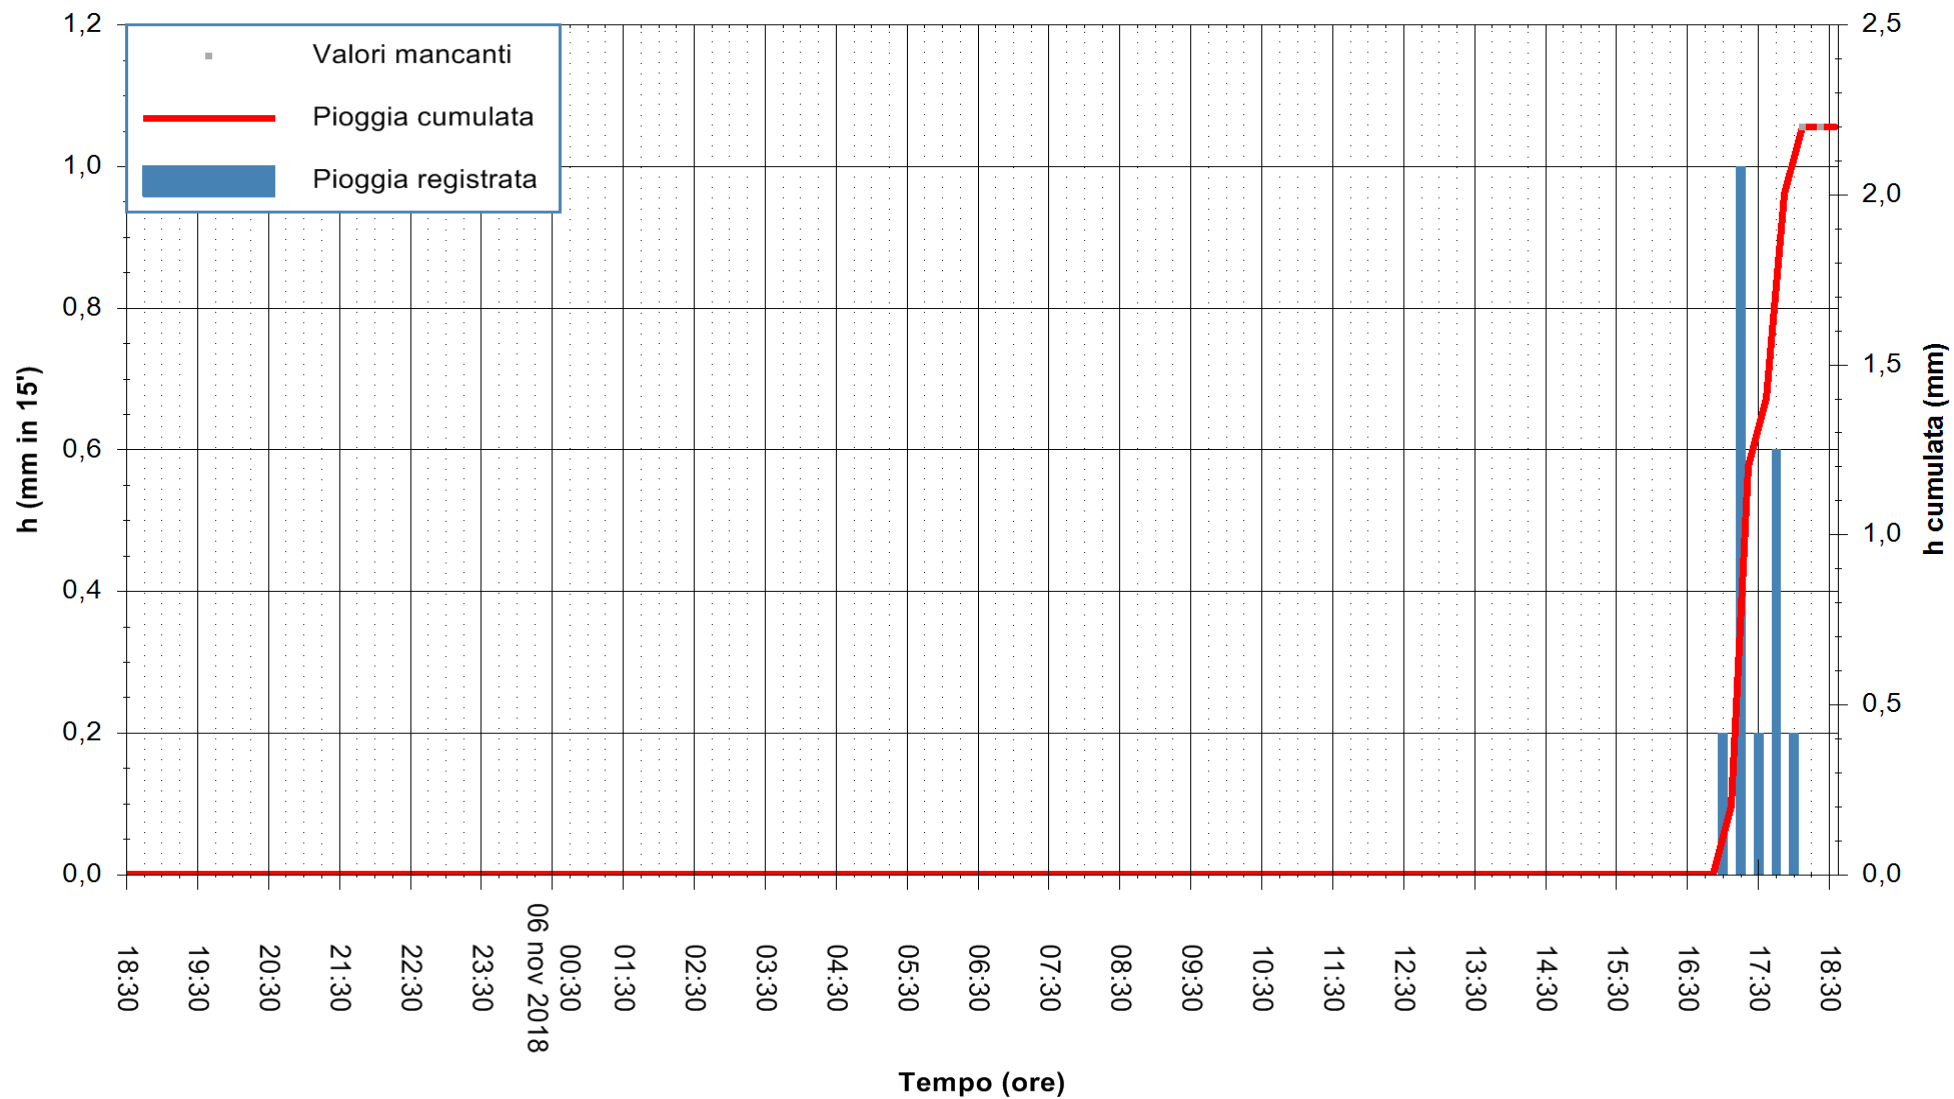

ARPAS
F.to il Dirigente Responsabile
Dott. Giuseppe Bianco

REGIONE AUTÒNOMA DE SARDIGNA
REGIONE AUTONOMA DELLA SARDEGNA

Stazione pluviometrica Fluminimannu a Decimomannu
 Area DECIMOMANNU
 Pioggia registrata nelle ultime 24 ore
 Estrazione dati delle ore 18:36 del 06/11/2018
 Ultimo dato disponibile: 06/11/2018 alle 18:00

ARPAS
 F.to il Dirigente Responsabile
 Dott. Giuseppe Bianco

REGIONE AUTONOMA DE SARDIGNA
 REGIONE AUTONOMA DELLA SARDEGNA

Stazione pluviometrica Tempio
 Area CUSSEDDU
 Pioggia registrata nelle ultime 24 ore
 Estrazione dati delle ore 18:36 del 06/11/2018
 Ultimo dato disponibile: 06/11/2018 alle 18:00