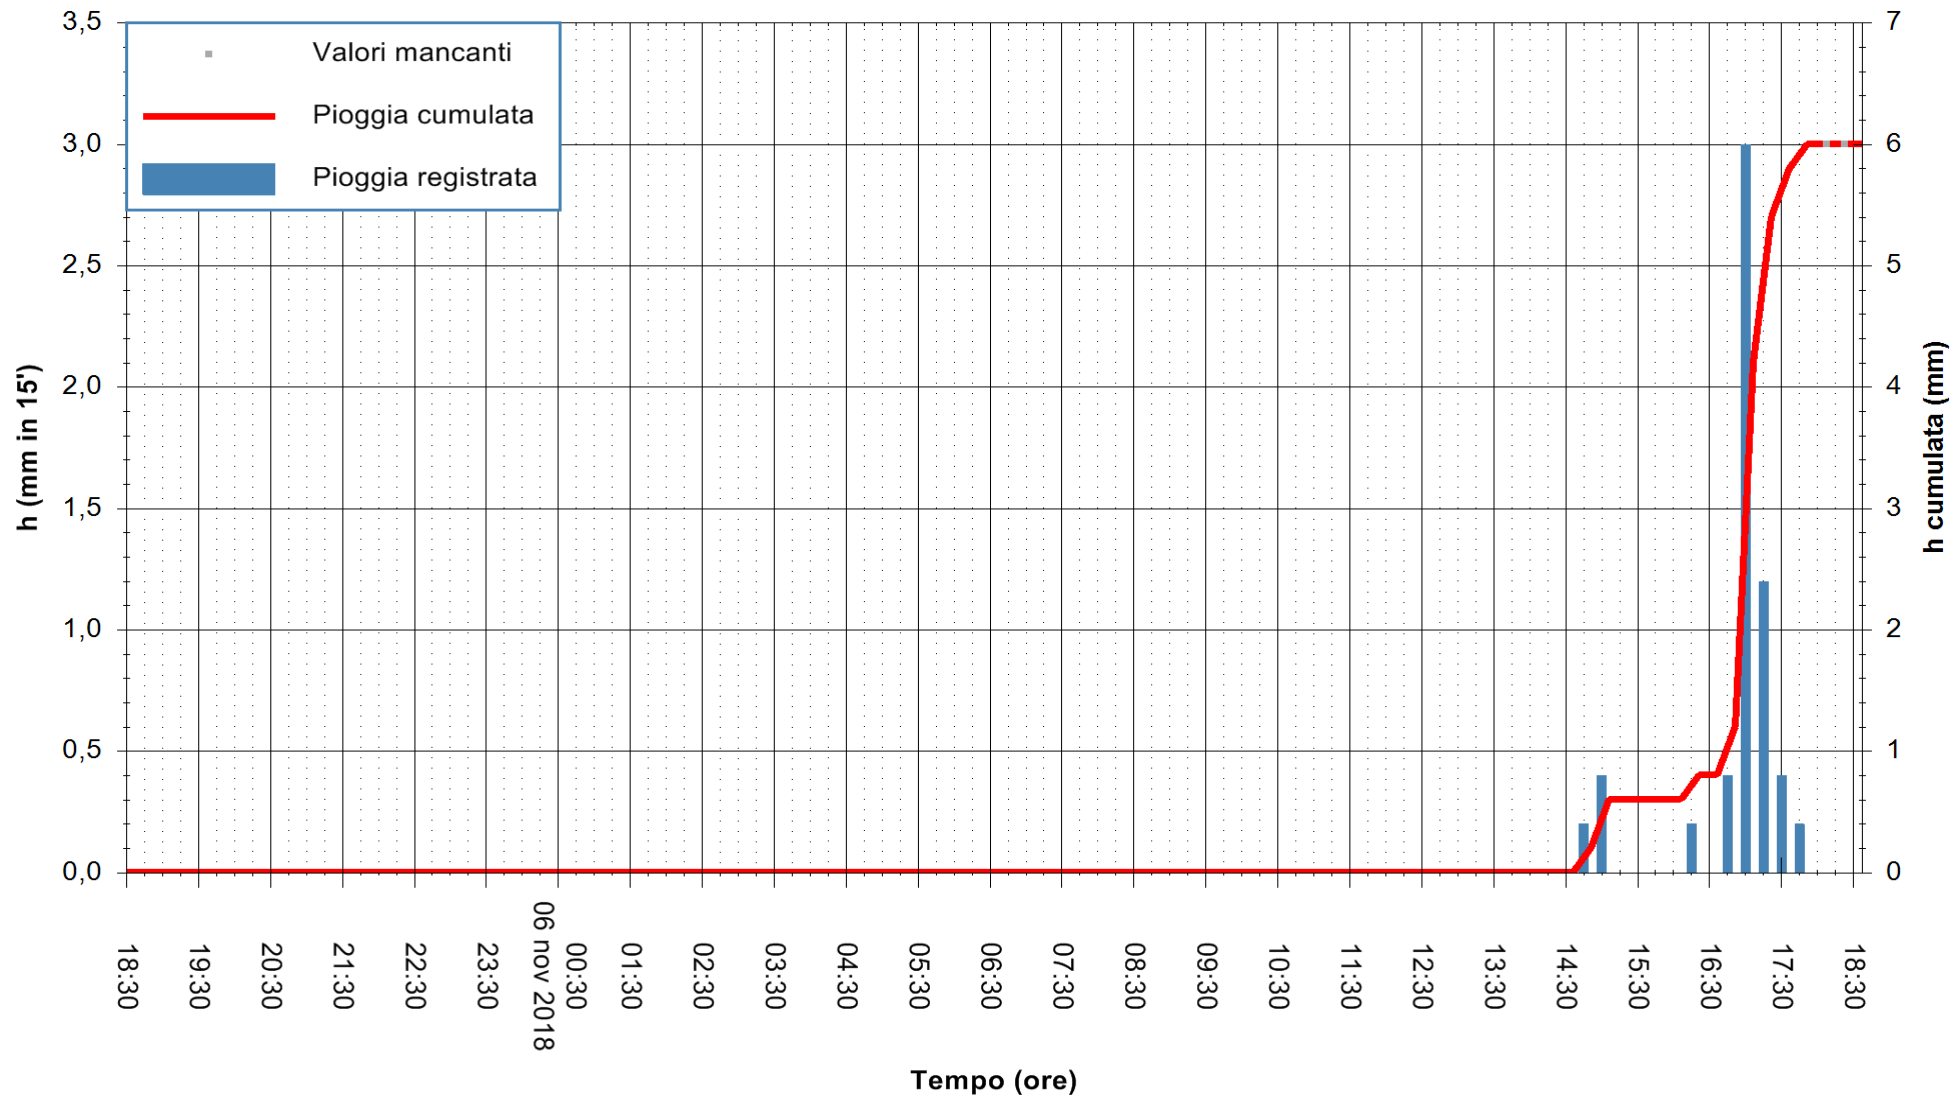

Stazione pluviometrica Orosei
Area SERBATOIO IDRICO
Pioggia registrata nelle ultime 24 ore
Estrazione dati delle ore 18:36 del 06/11/2018
Ultimo dato disponibile: 06/11/2018 alle 18:00

ARPAS
F.to il Dirigente Responsabile
Dott. Giuseppe Bianco

REGIONE AUTONOMA DE SARDIGNA
REGIONE AUTONOMA DELLA SARDEGNA

Stazione pluviometrica Oschiri
 Area PISCHINAS
 Pioggia registrata nelle ultime 24 ore
 Estrazione dati delle ore 18:36 del 06/11/2018
 Ultimo dato disponibile: 06/11/2018 alle 18:00

ARPAS
 F.to il Dirigente Responsabile
 Dott. Giuseppe Bianco

REGIONE AUTONOMA DE SARDIGNA
 REGIONE AUTONOMA DELLA SARDEGNA

Stazione pluviometrica Escalaplano
Area MATTATOIO COMUNALE
Pioggia registrata nelle ultime 24 ore
Estrazione dati delle ore 18:36 del 06/11/2018
Ultimo dato disponibile: 06/11/2018 alle 18:00