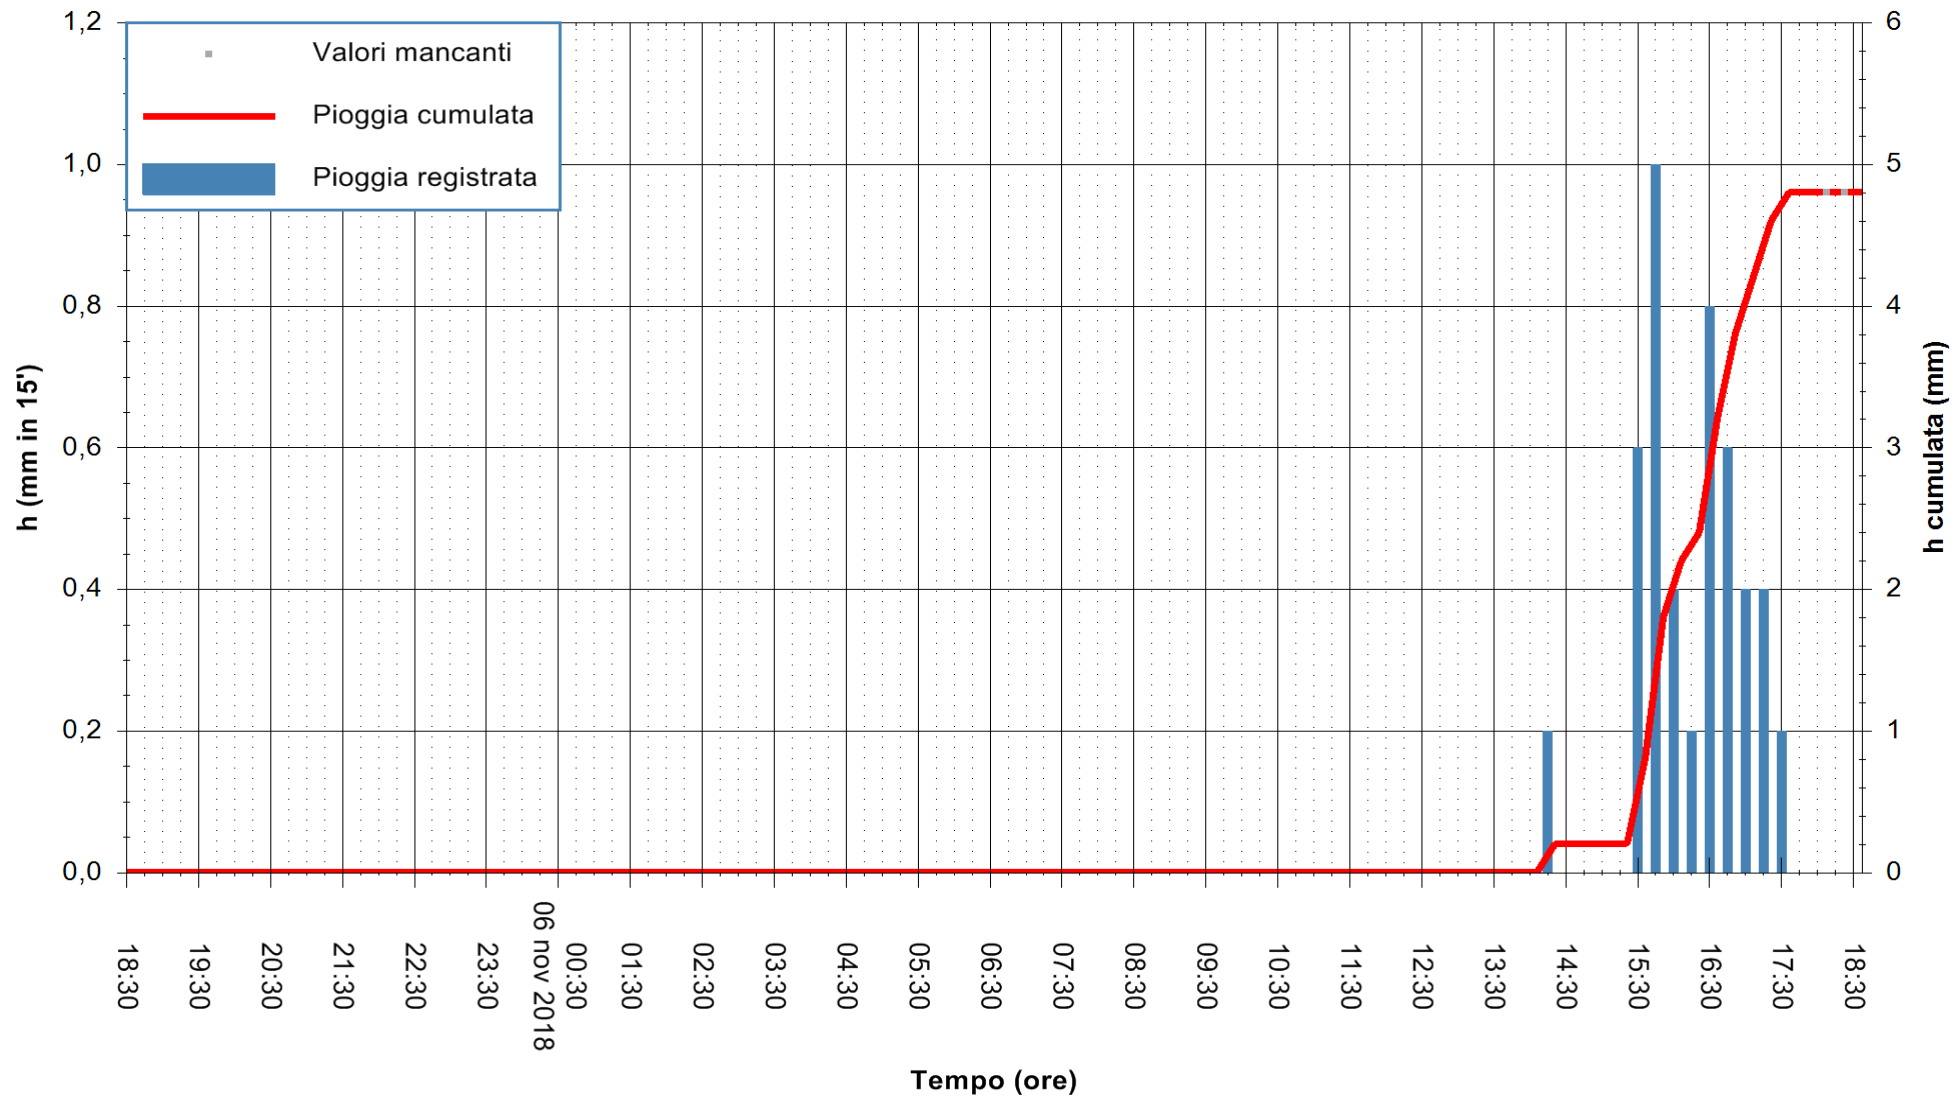

ARPAS
F.to il Dirigente Responsabile
Dott. Giuseppe Bianco

REGIONE AUTONOMA DE SARDIGNA
REGIONE AUTONOMA DELLA SARDEGNA

Stazione pluviometrica Lula
Area PIZZONCHI
Pioggia registrata nelle ultime 24 ore
Estrazione dati delle ore 18:36 del 06/11/2018
Ultimo dato disponibile: 06/11/2018 alle 18:00