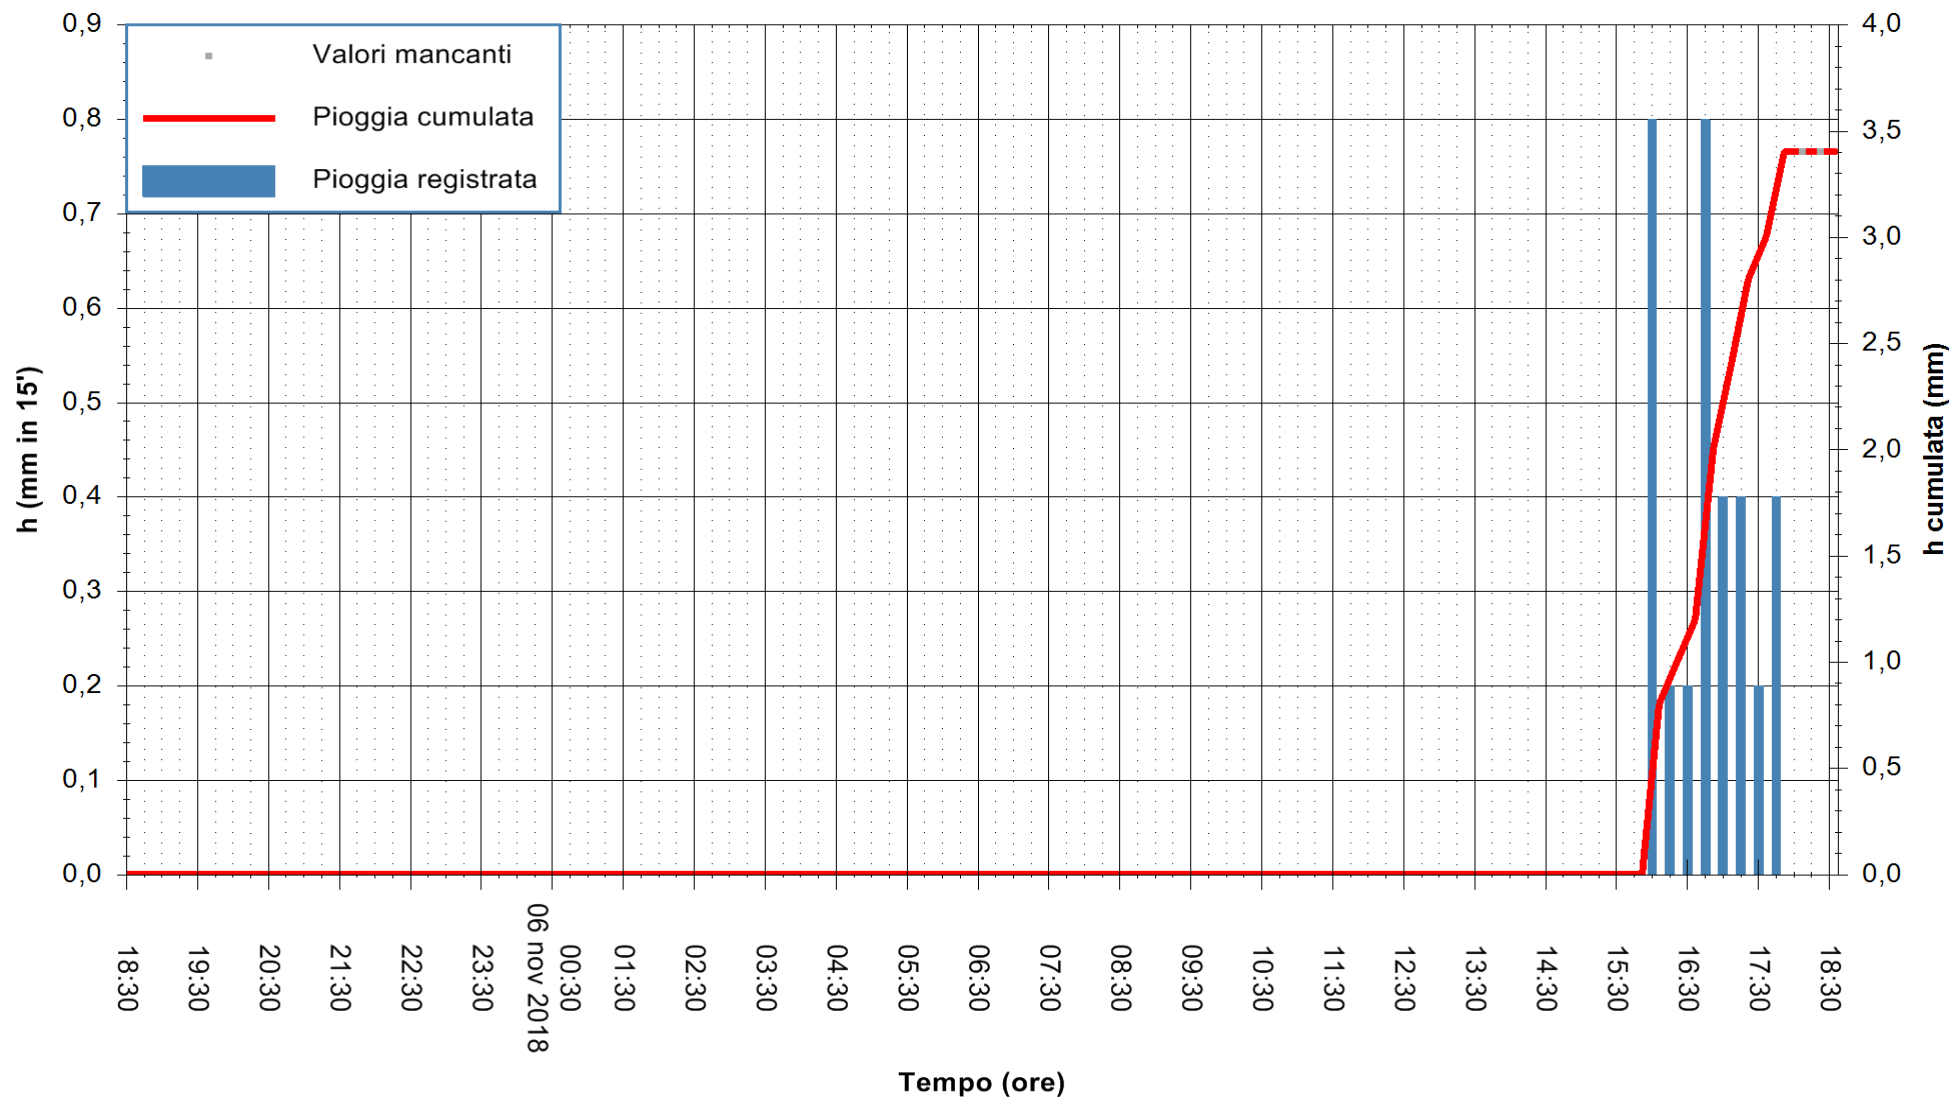

ARPAS
 F.to il Dirigente Responsabile
 Dott. Giuseppe Bianco

REGIONE AUTONOMA DE SARDIGNA
 REGIONE AUTONOMA DELLA SARDEGNA

Stazione pluviometrica Tempio
 Area CUSSEDDU
 Pioggia registrata nelle ultime 24 ore
 Estrazione dati delle ore 18:36 del 06/11/2018
 Ultimo dato disponibile: 06/11/2018 alle 18:00