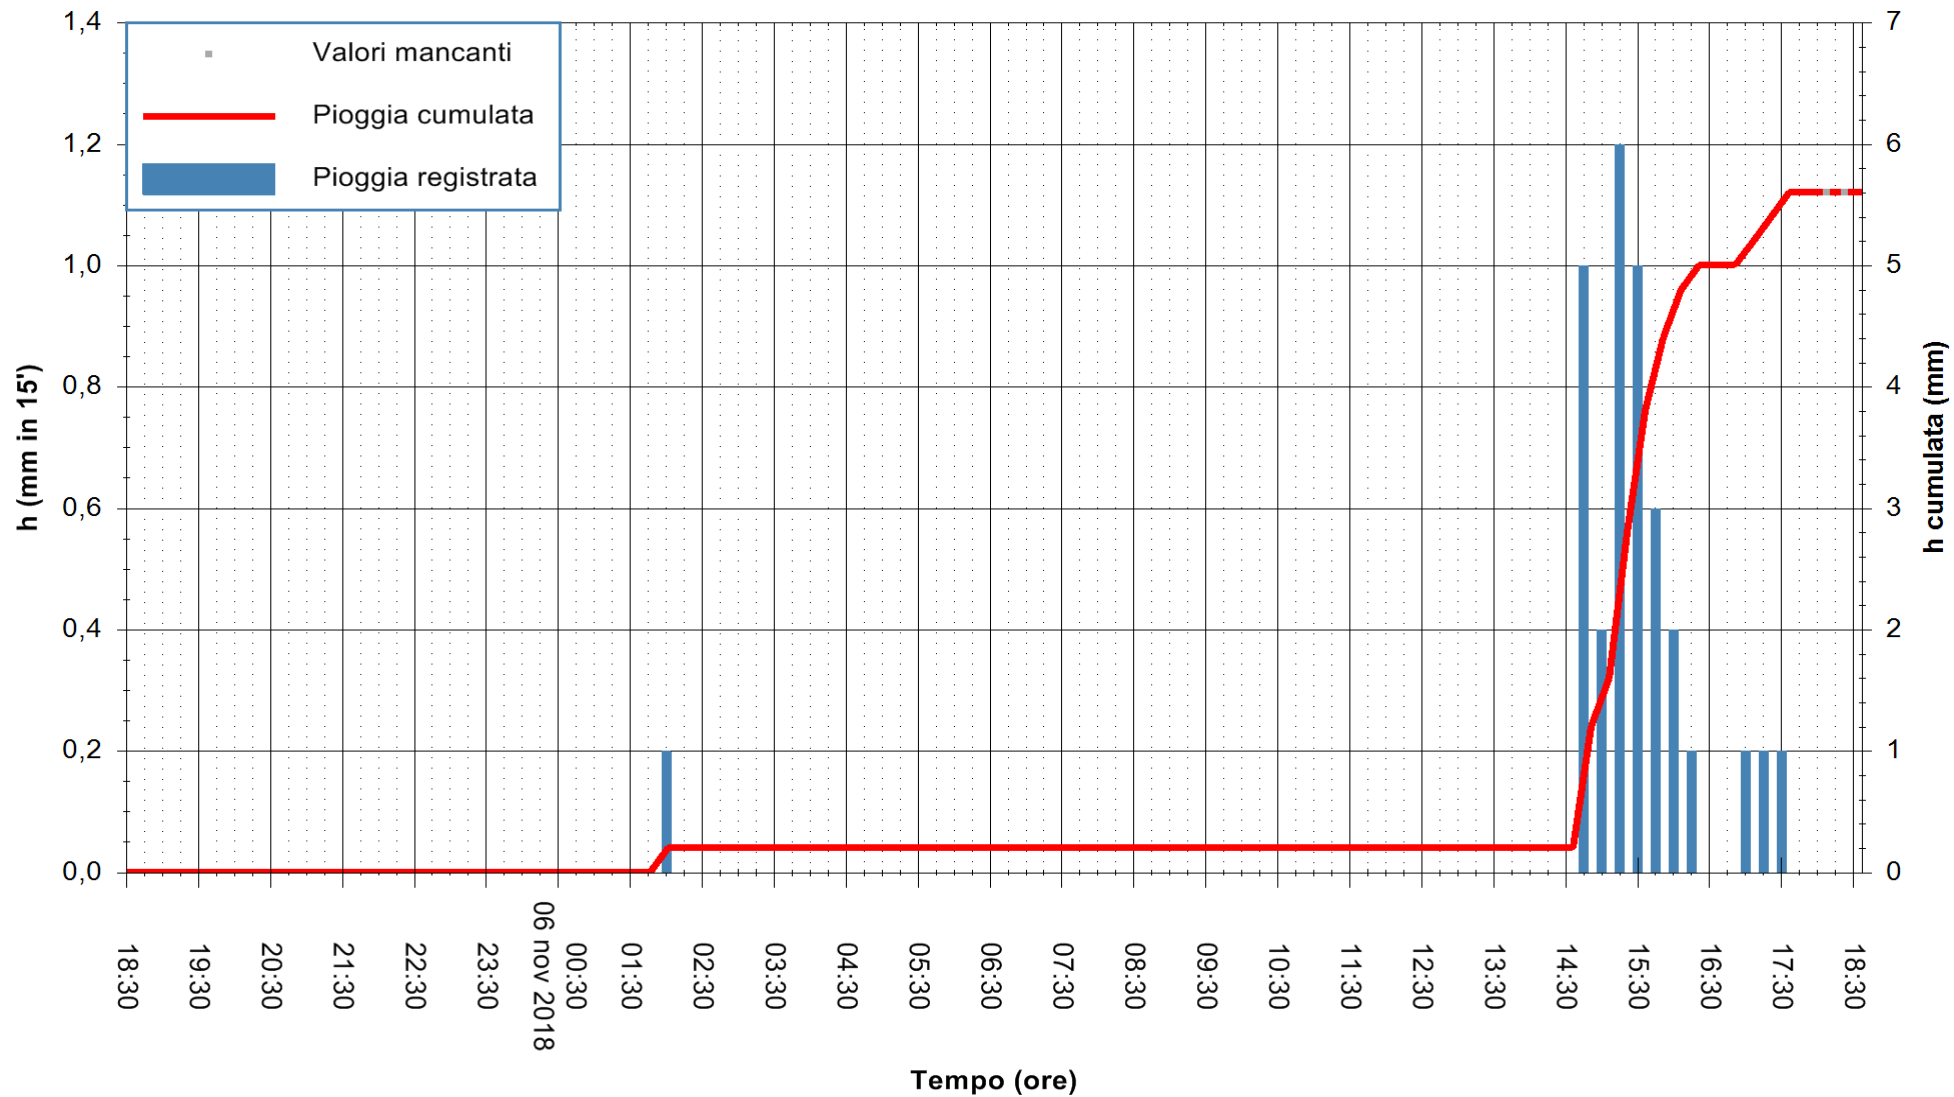

Stazione pluviometrica Orosei
Area SERBATOIO IDRICO
Pioggia registrata nelle ultime 24 ore
Estrazione dati delle ore 18:36 del 06/11/2018
Ultimo dato disponibile: 06/11/2018 alle 18:00

ARPAS
F.to il Dirigente Responsabile
Dott. Giuseppe Bianco

REGIONE AUTONOMA DE SARDIGNA
REGIONE AUTONOMA DELLA SARDEGNA

Stazione pluviometrica Oschiri
 Area PISCHINAS
 Pioggia registrata nelle ultime 24 ore
 Estrazione dati delle ore 18:36 del 06/11/2018
 Ultimo dato disponibile: 06/11/2018 alle 18:00

ARPAS
 F.to il Dirigente Responsabile
 Dott. Giuseppe Bianco

REGIONE AUTONOMA DE SARDIGNA
 REGIONE AUTONOMA DELLA SARDEGNA

Stazione pluviometrica Escalaplano
Area MATTATOIO COMUNALE
Pioggia registrata nelle ultime 24 ore
Estrazione dati delle ore 18:36 del 06/11/2018
Ultimo dato disponibile: 06/11/2018 alle 18:00