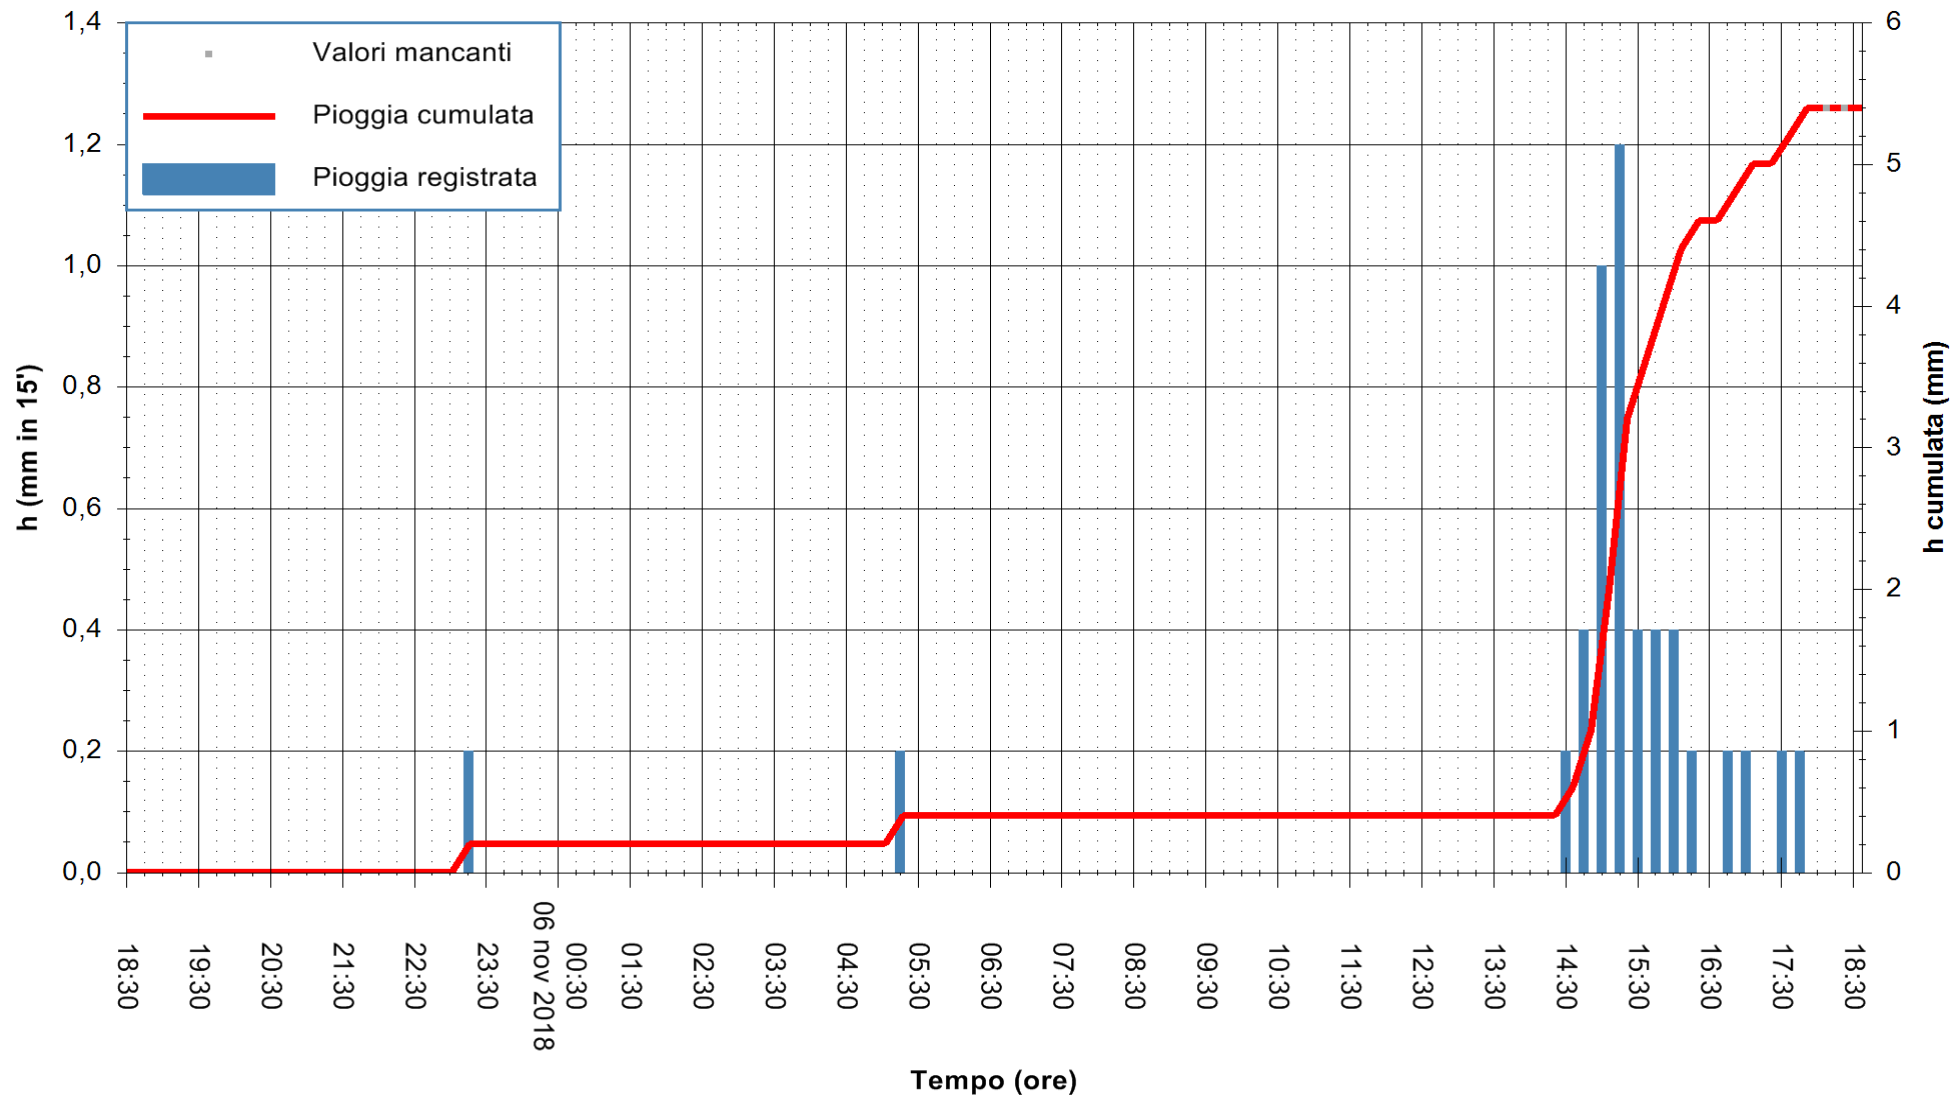

Stazione pluviometrica Orosei
Area SERBATOIO IDRICO
Pioggia registrata nelle ultime 24 ore
Estrazione dati delle ore 18:36 del 06/11/2018
Ultimo dato disponibile: 06/11/2018 alle 18:00

ARPAS
F.to il Dirigente Responsabile
Dott. Giuseppe Bianco

REGIONE AUTONOMA DE SARDIGNA
REGIONE AUTONOMA DELLA SARDEGNA

Stazione pluviometrica Oschiri
 Area PISCHINAS
 Pioggia registrata nelle ultime 24 ore
 Estrazione dati delle ore 18:36 del 06/11/2018
 Ultimo dato disponibile: 06/11/2018 alle 18:00