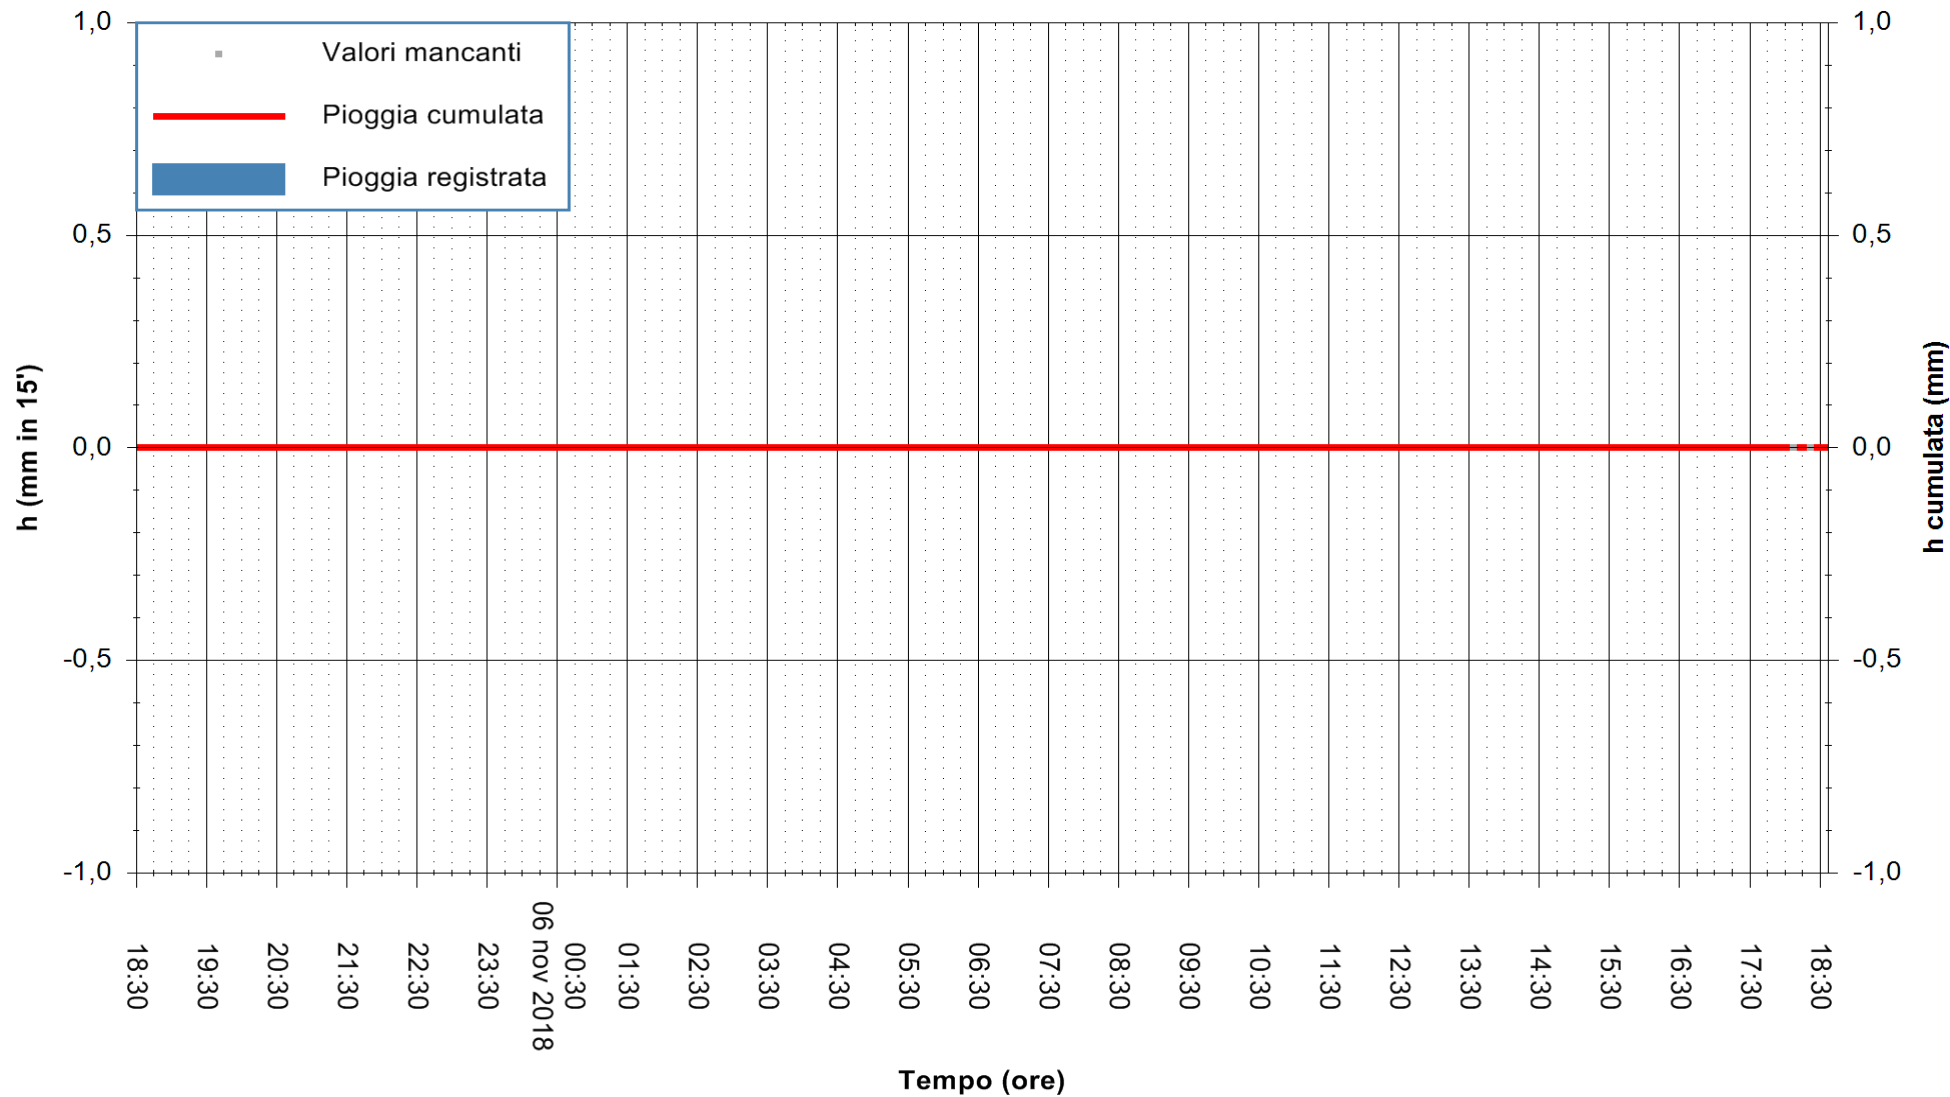

ARPAS
F.to il Dirigente Responsabile
Dott. Giuseppe Bianco

REGIONE AUTONOMA DE SARDIGNA
REGIONE AUTONOMA DELLA SARDEGNA

Stazione pluviometrica Punta Tricoli
Area PUNTA TRICOLI
Pioggia registrata nelle ultime 24 ore
Estrazione dati delle ore 18:36 del 06/11/2018
Ultimo dato disponibile: 06/11/2018 alle 18:00