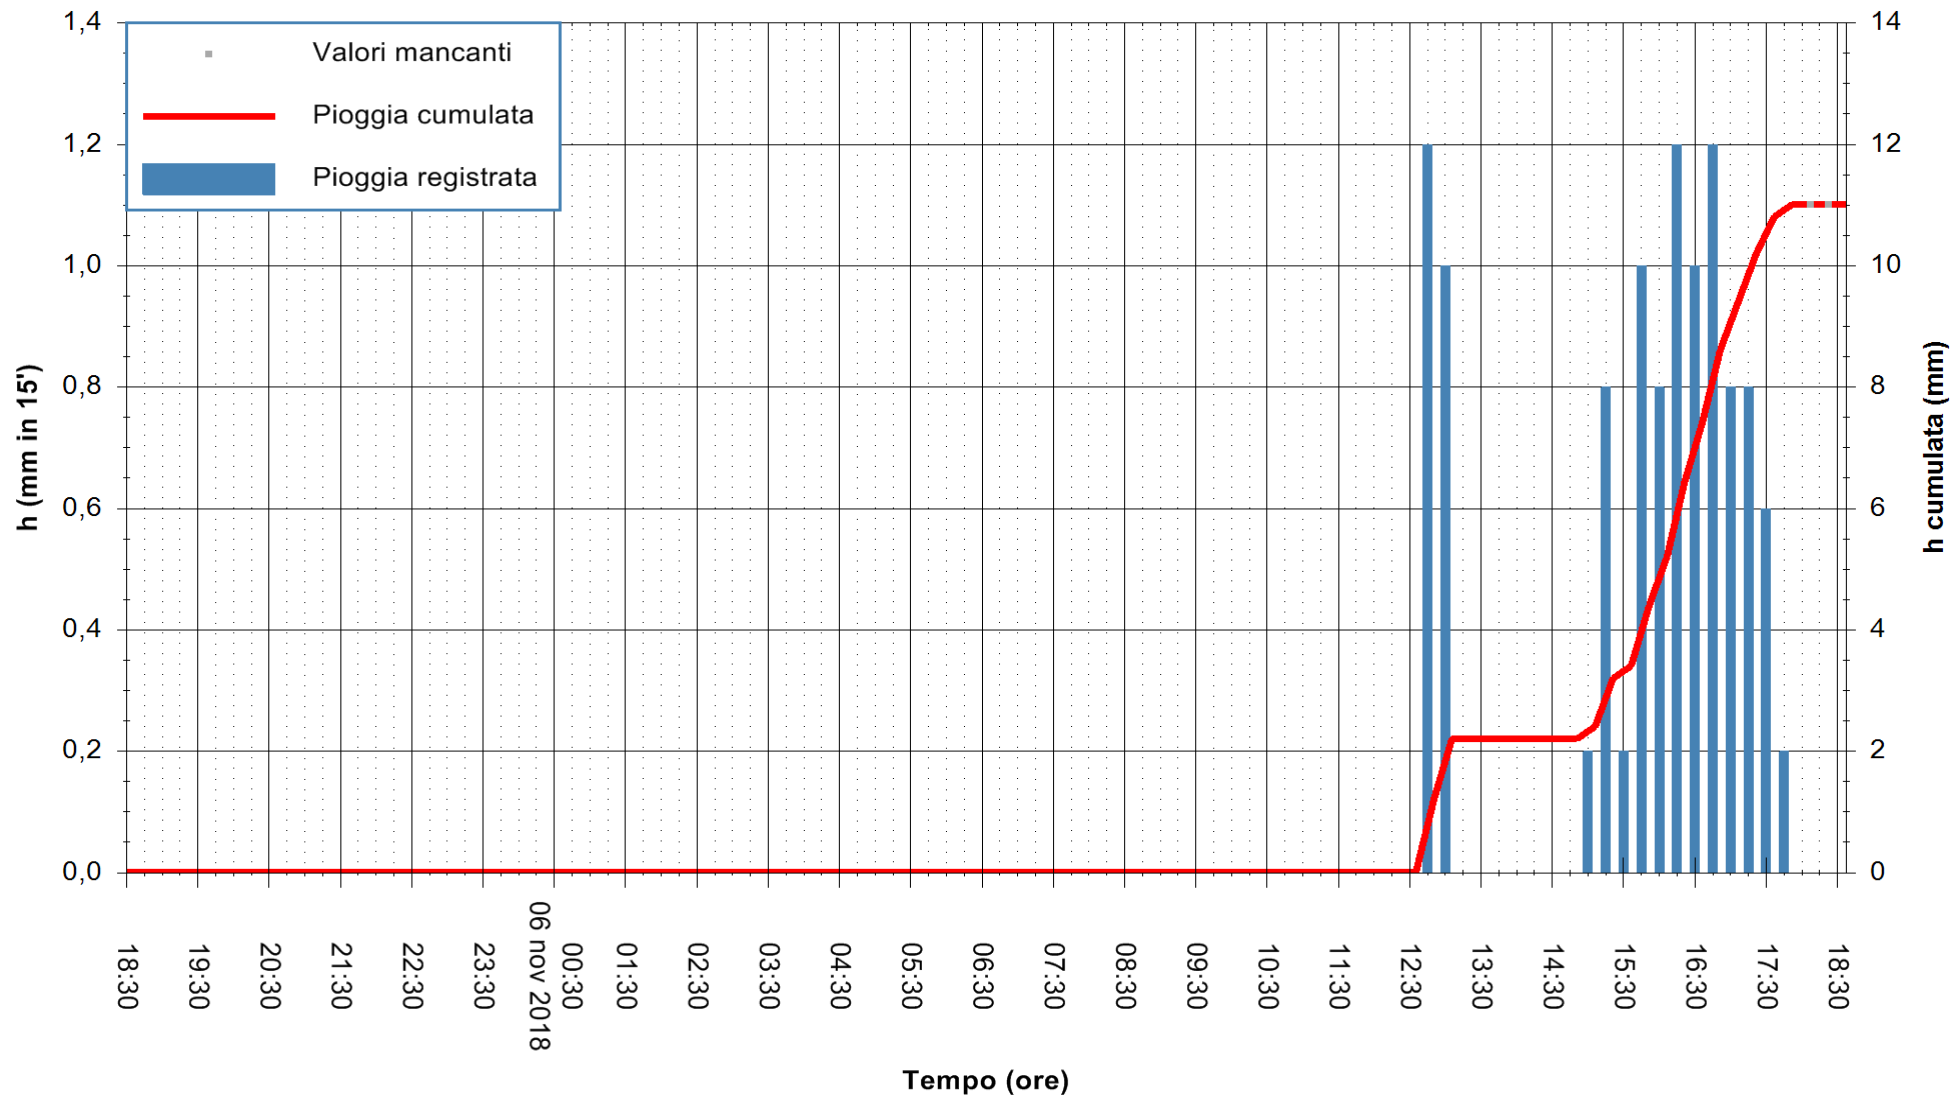

ARPAS
F.to il Dirigente Responsabile
Dott. Giuseppe Bianco

REGIONE AUTONOMA DE SARDIGNA
REGIONE AUTONOMA DELLA SARDEGNA

Stazione pluviometrica Lula
Area PIZZONCHI
Pioggia registrata nelle ultime 24 ore
Estrazione dati delle ore 18:36 del 06/11/2018
Ultimo dato disponibile: 06/11/2018 alle 18:00