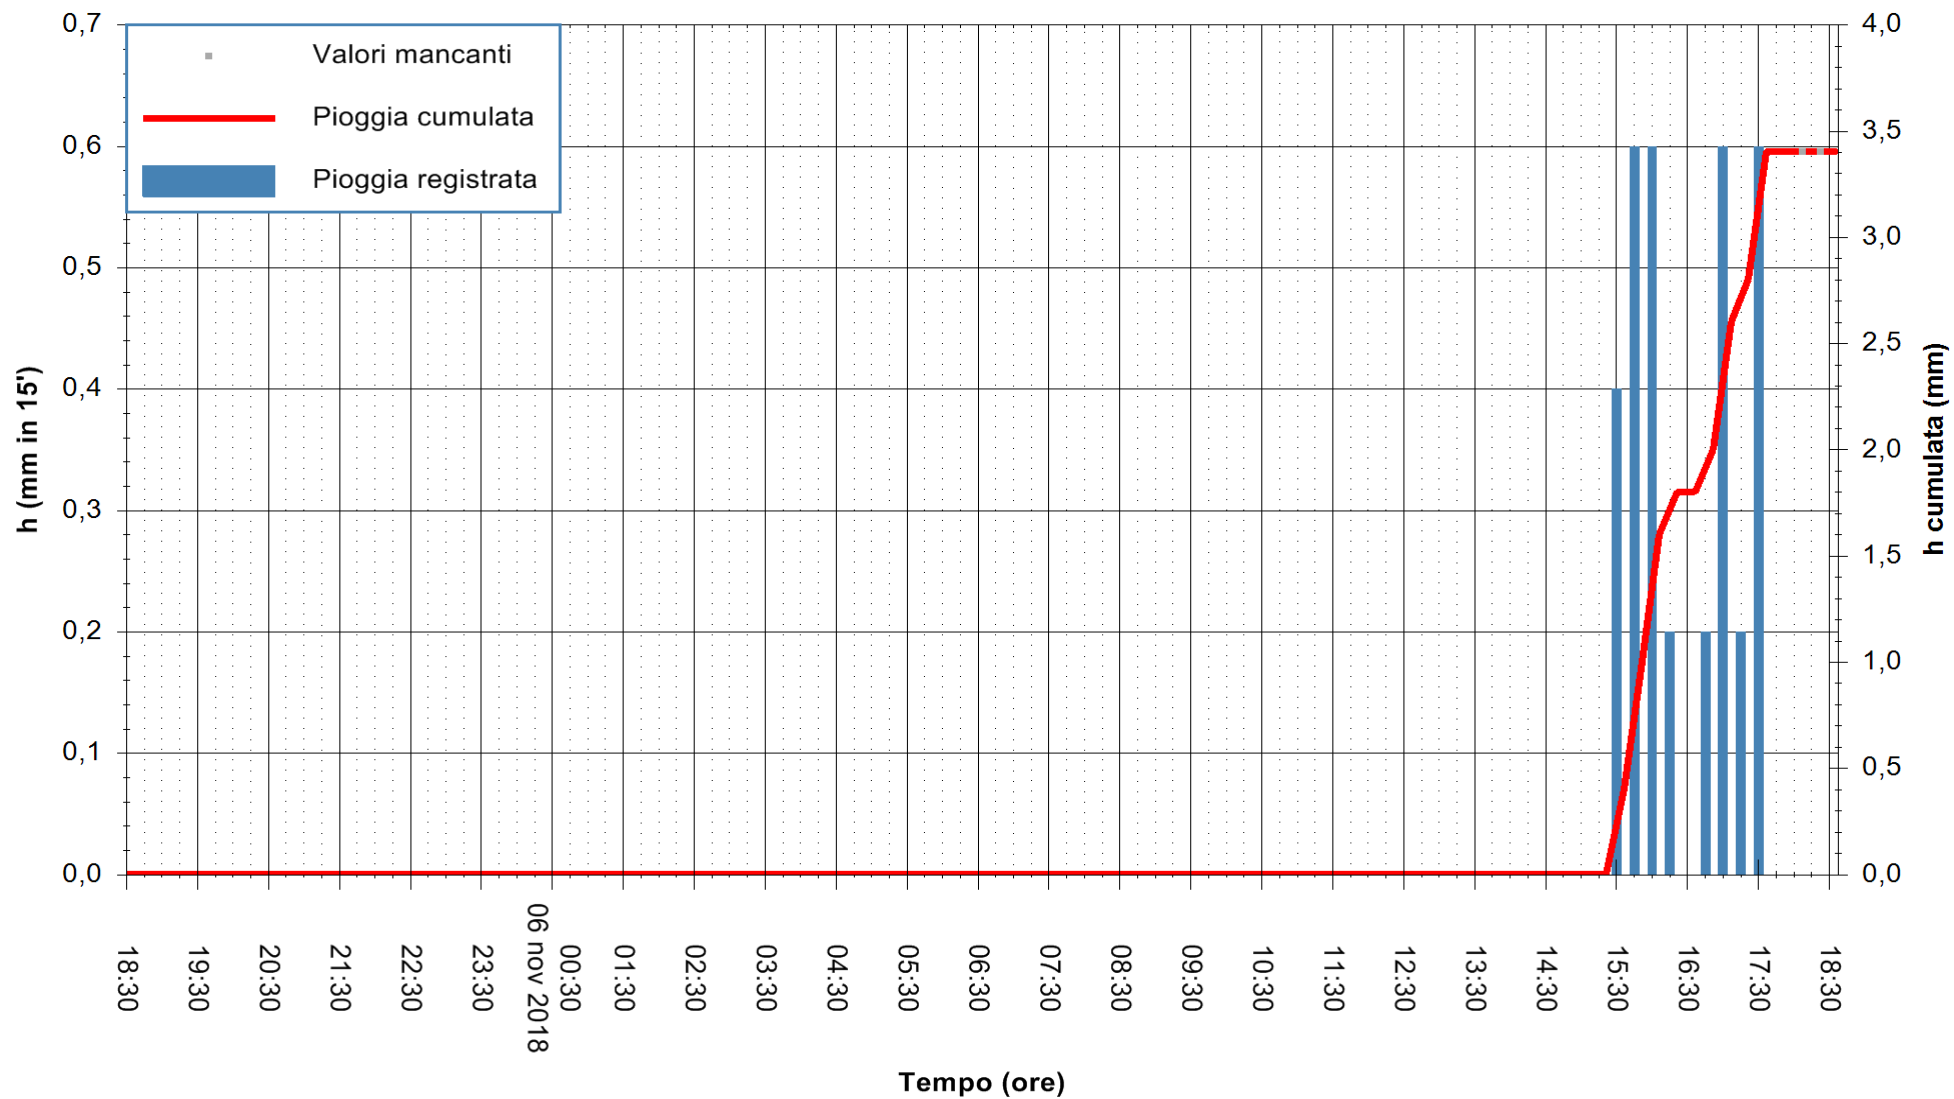

Stazione pluviometrica Orosei
Area SERBATOIO IDRICO
Pioggia registrata nelle ultime 24 ore
Estrazione dati delle ore 18:36 del 06/11/2018
Ultimo dato disponibile: 06/11/2018 alle 18:00

ARPAS
F.to il Dirigente Responsabile
Dott. Giuseppe Bianco

REGIONE AUTONOMA DE SARDIGNA
REGIONE AUTONOMA DELLA SARDEGNA

Stazione pluviometrica Oschiri
 Area PISCHINAS
 Pioggia registrata nelle ultime 24 ore
 Estrazione dati delle ore 18:36 del 06/11/2018
 Ultimo dato disponibile: 06/11/2018 alle 18:00

ARPAS
 F.to il Dirigente Responsabile
 Dott. Giuseppe Bianco

REGIONE AUTONOMA DE SARDIGNA
 REGIONE AUTONOMA DELLA SARDEGNA

Stazione pluviometrica Escalaplano
Area MATTATOIO COMUNALE
Pioggia registrata nelle ultime 24 ore
Estrazione dati delle ore 18:36 del 06/11/2018
Ultimo dato disponibile: 06/11/2018 alle 18:00