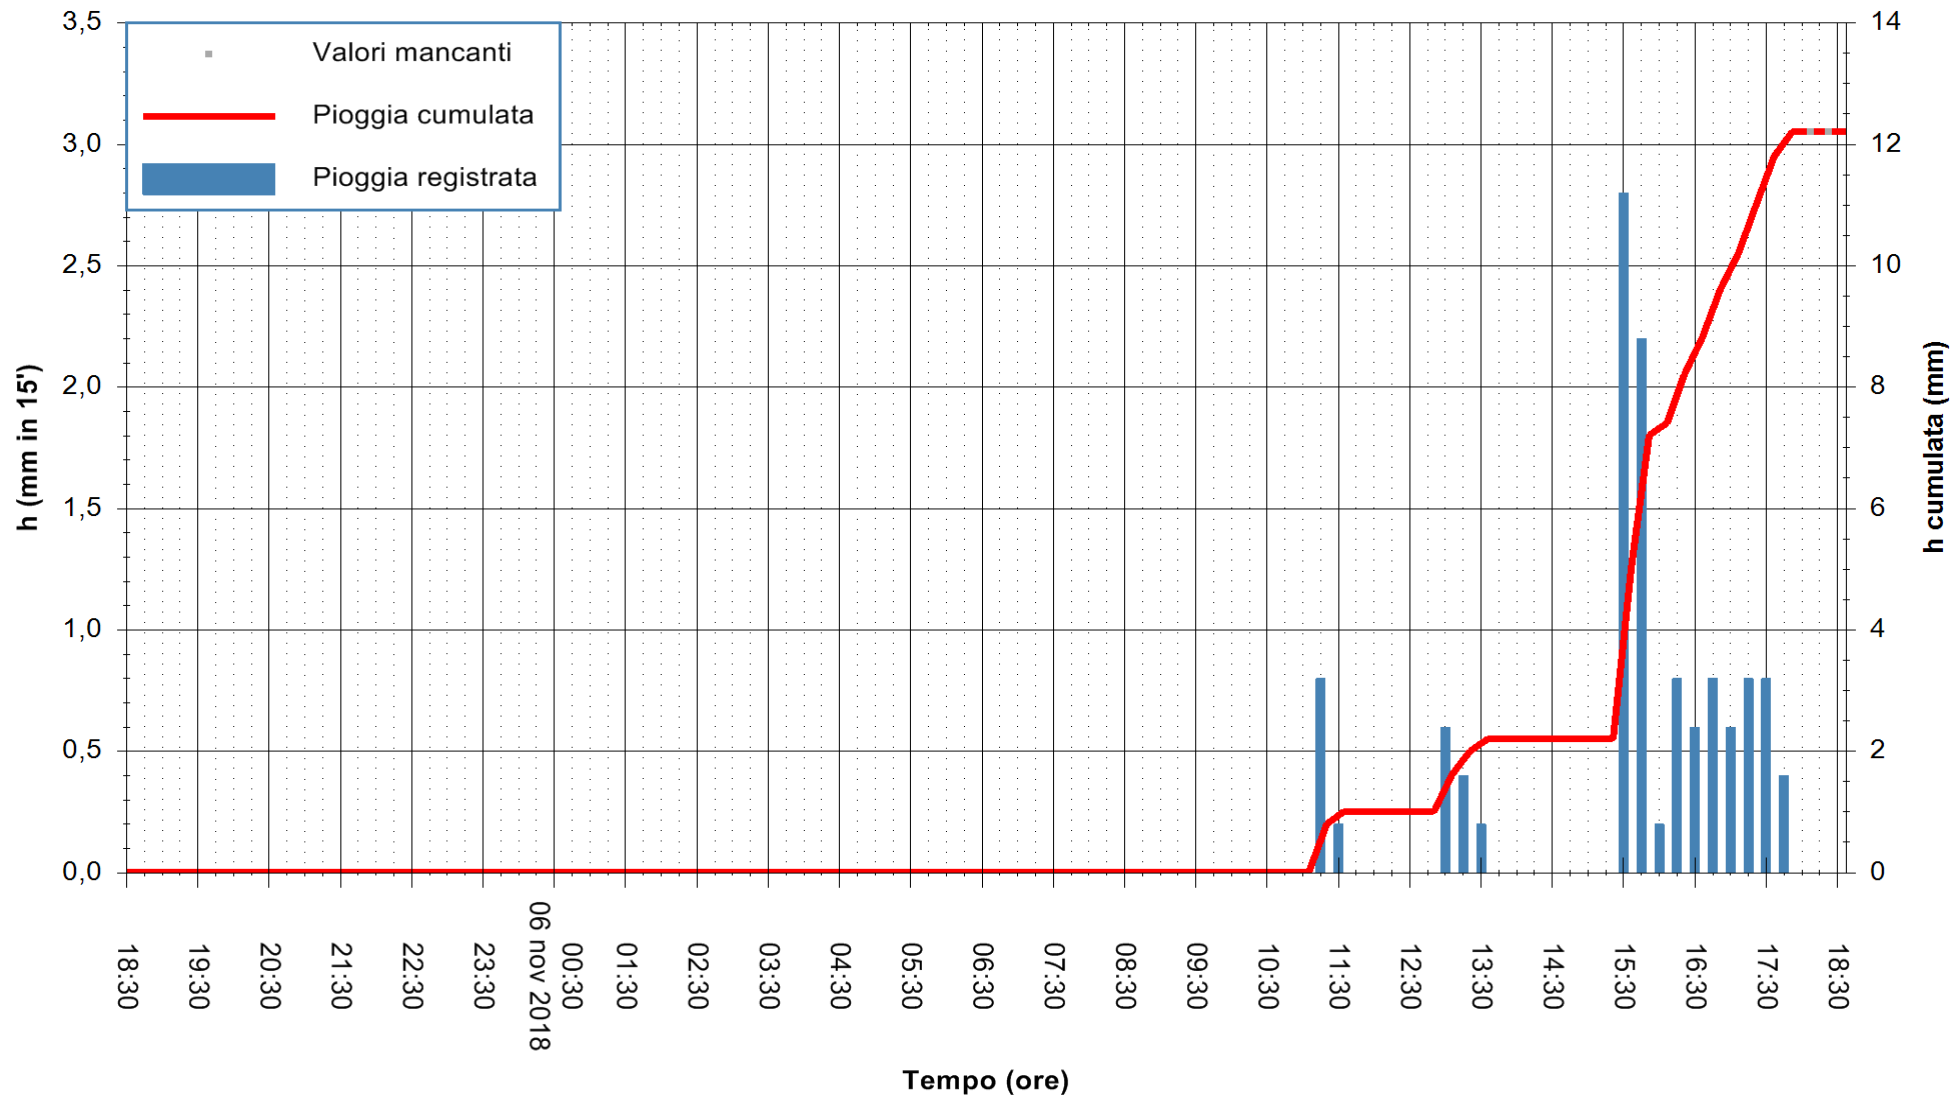

ARPAS
F.to il Dirigente Responsabile
Dott. Giuseppe Bianco

REGIONE AUTONOMA DE SARDIGNA
REGIONE AUTONOMA DELLA SARDEGNA

Stazione pluviometrica Ossoni
 Area MONTE OSSONI
 Pioggia registrata nelle ultime 24 ore
 Estrazione dati delle ore 18:36 del 06/11/2018
 Ultimo dato disponibile: 06/11/2018 alle 18:00

ARPAS
 F.to il Dirigente Responsabile
 Dott. Giuseppe Bianco

REGIONE AUTÒNOMA DE SARDIGNA
 REGIONE AUTONOMA DELLA SARDEGNA

Stazione pluviometrica Siniscola
Area SU PRANU
Pioggia registrata nelle ultime 24 ore
Estrazione dati delle ore 18:36 del 06/11/2018
Ultimo dato disponibile: 06/11/2018 alle 18:00