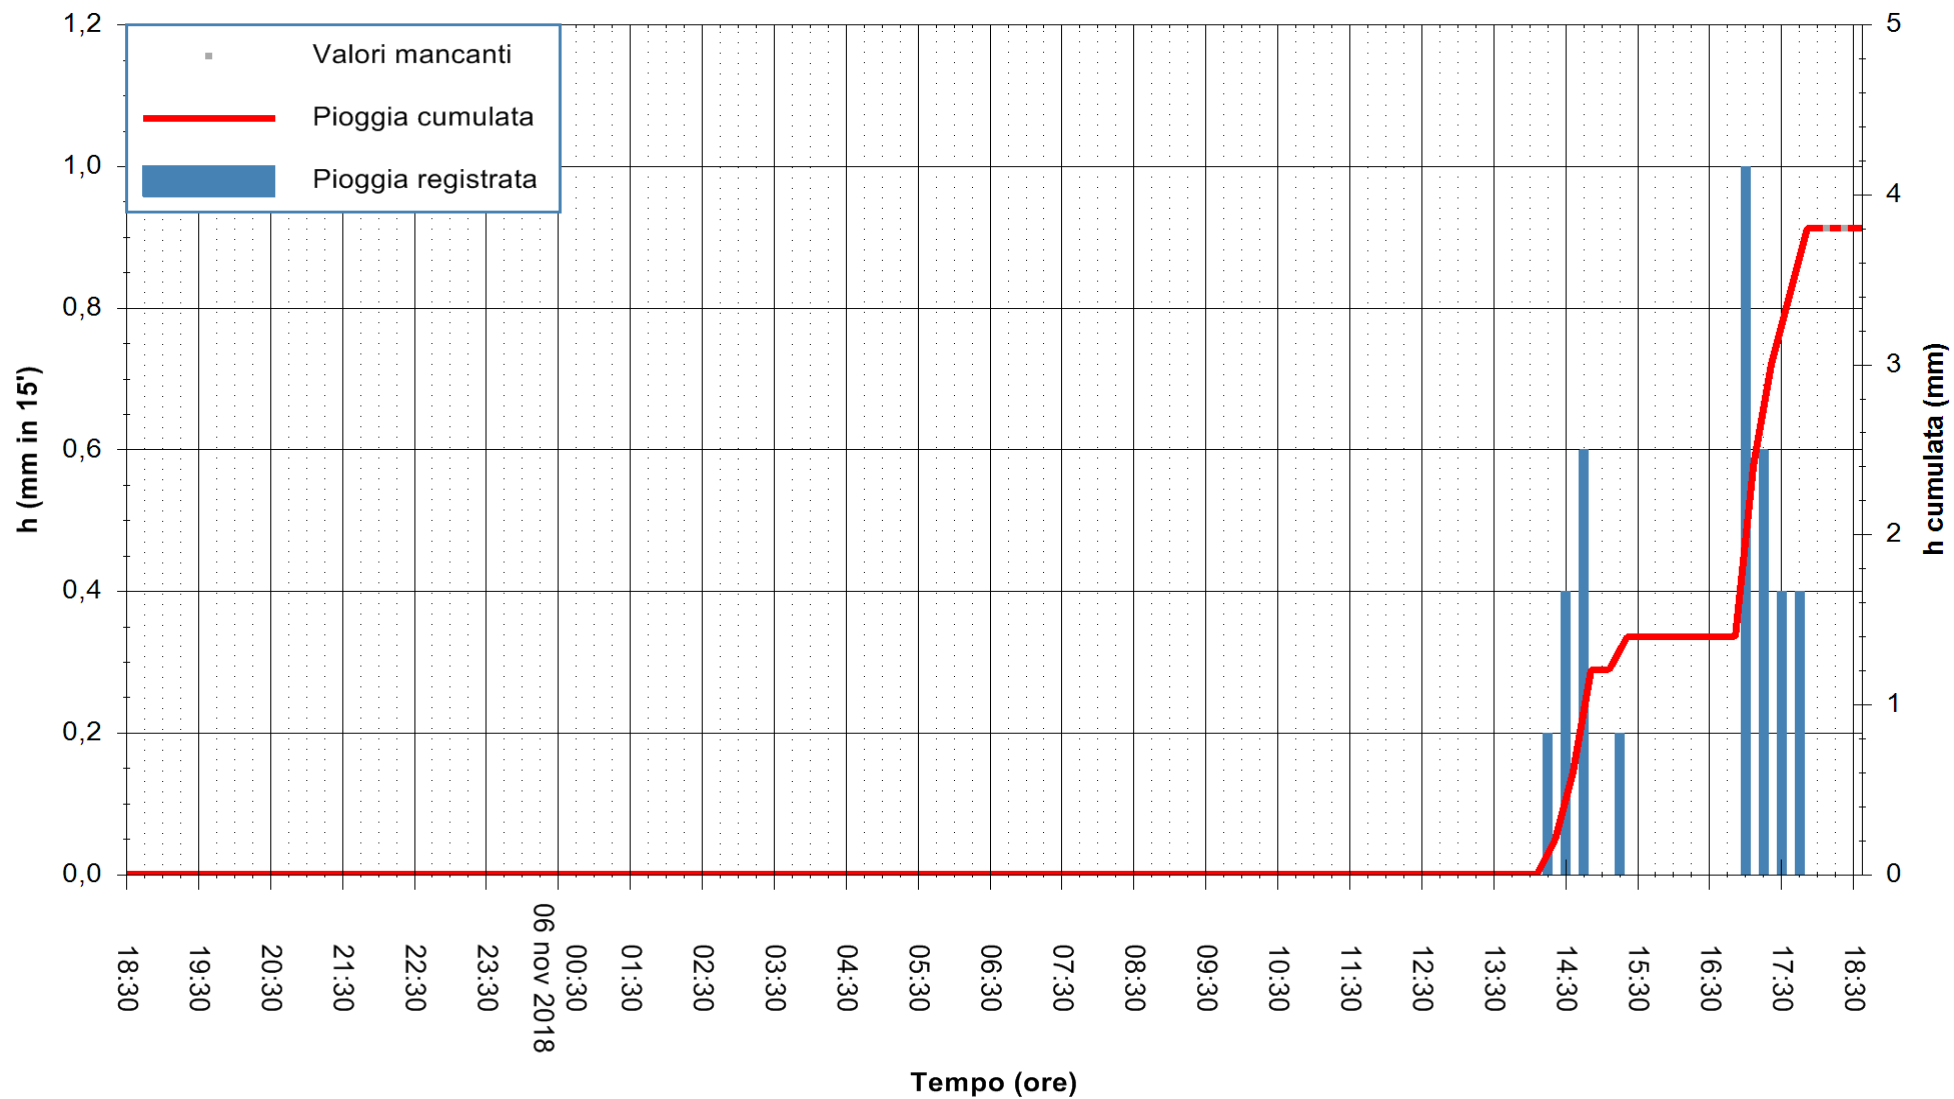

Stazione pluviometrica Ossoni
Area MONTE OSSONI
Pioggia registrata nelle ultime 24 ore
Estrazione dati delle ore 18:36 del 06/11/2018
Ultimo dato disponibile: 06/11/2018 alle 18:00

ARPAS
F.to il Dirigente Responsabile
Dott. Giuseppe Bianco

REGIONE AUTÒNOMA DE SARDIGNA
REGIONE AUTONOMA DELLA SARDEGNA