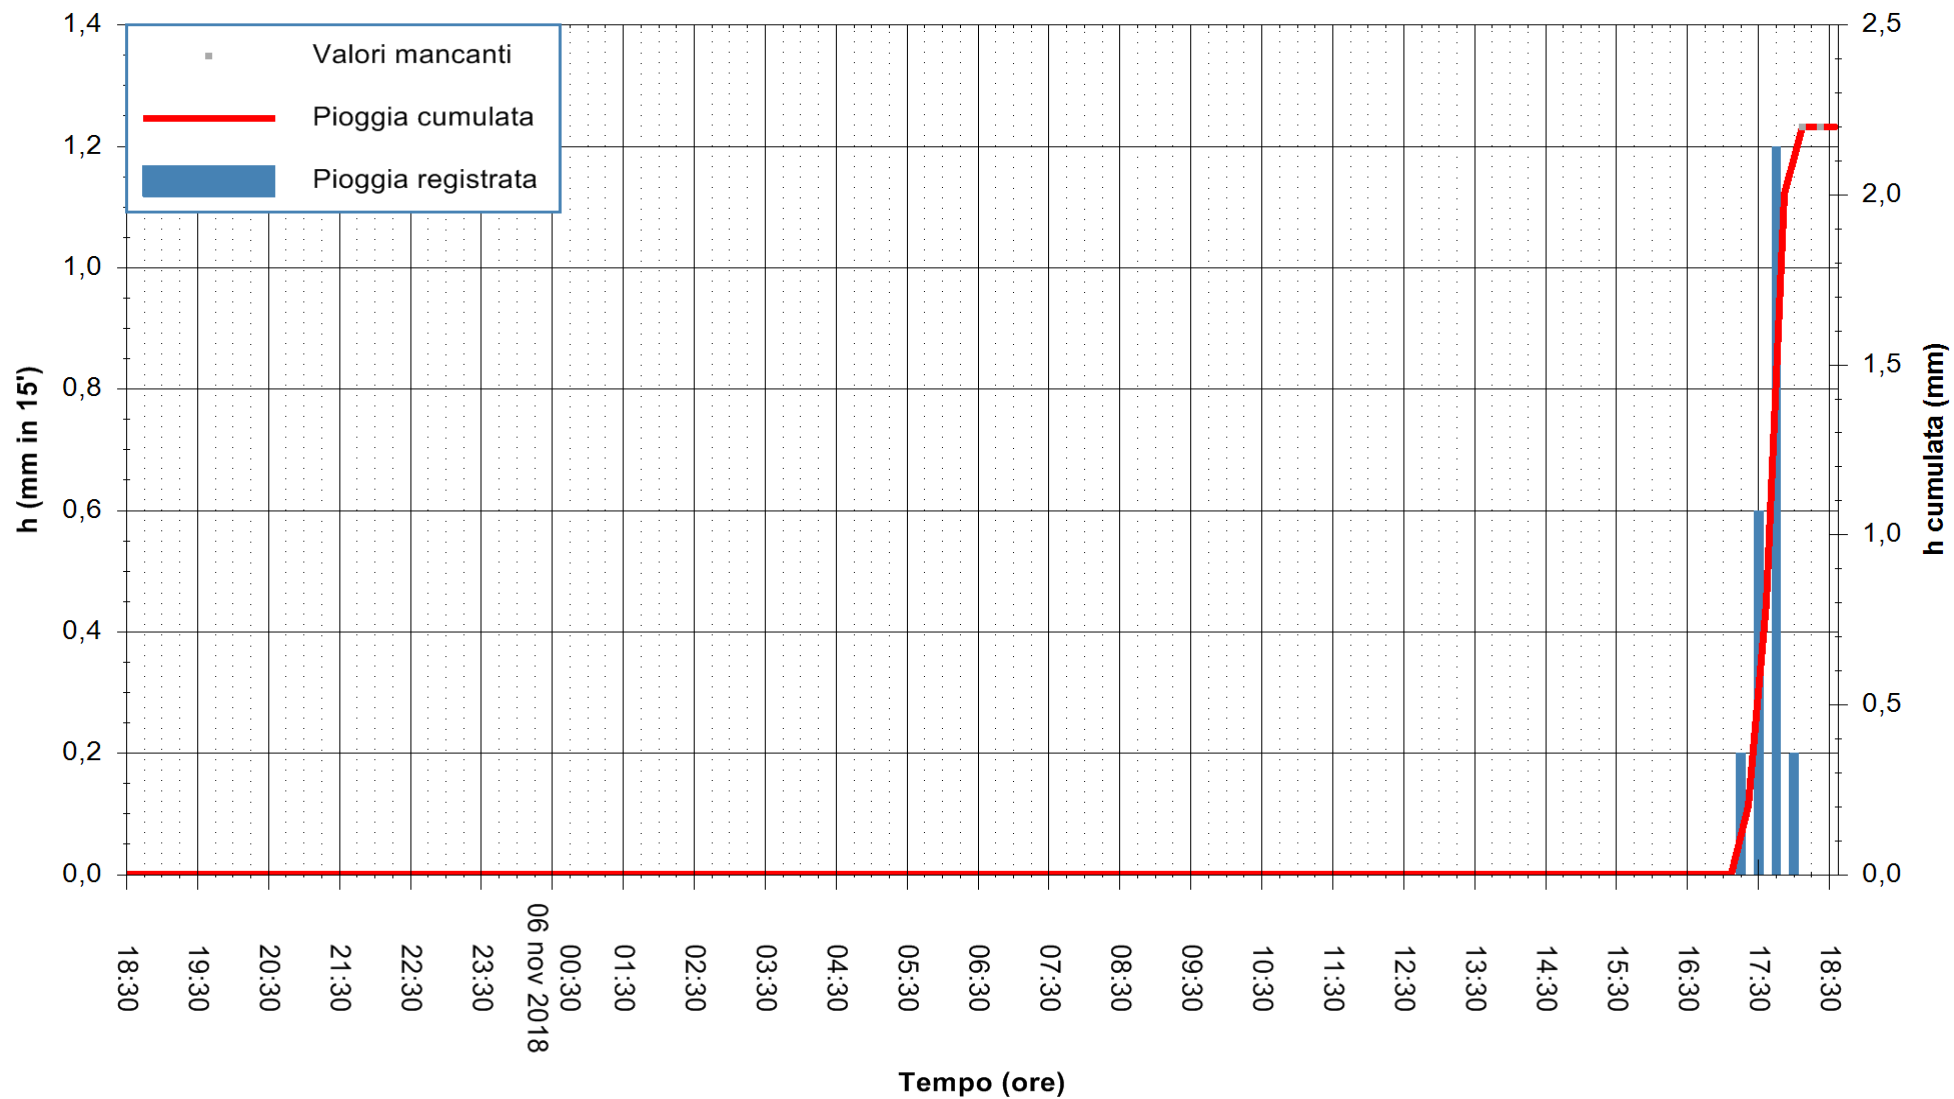

Stazione pluviometrica Orosei
Area SERBATOIO IDRICO
Pioggia registrata nelle ultime 24 ore
Estrazione dati delle ore 18:36 del 06/11/2018
Ultimo dato disponibile: 06/11/2018 alle 18:00

ARPAS
F.to il Dirigente Responsabile
Dott. Giuseppe Bianco

REGIONE AUTONOMA DE SARDIGNA
REGIONE AUTONOMA DELLA SARDEGNA

Stazione pluviometrica Oschiri
 Area PISCHINAS
 Pioggia registrata nelle ultime 24 ore
 Estrazione dati delle ore 18:36 del 06/11/2018
 Ultimo dato disponibile: 06/11/2018 alle 18:00

ARPAS
 F.to il Dirigente Responsabile
 Dott. Giuseppe Bianco

REGIONE AUTONOMA DE SARDIGNA
 REGIONE AUTONOMA DELLA SARDEGNA

Stazione pluviometrica Escalaplano
Area MATTATOIO COMUNALE
Pioggia registrata nelle ultime 24 ore
Estrazione dati delle ore 18:36 del 06/11/2018
Ultimo dato disponibile: 06/11/2018 alle 18:00