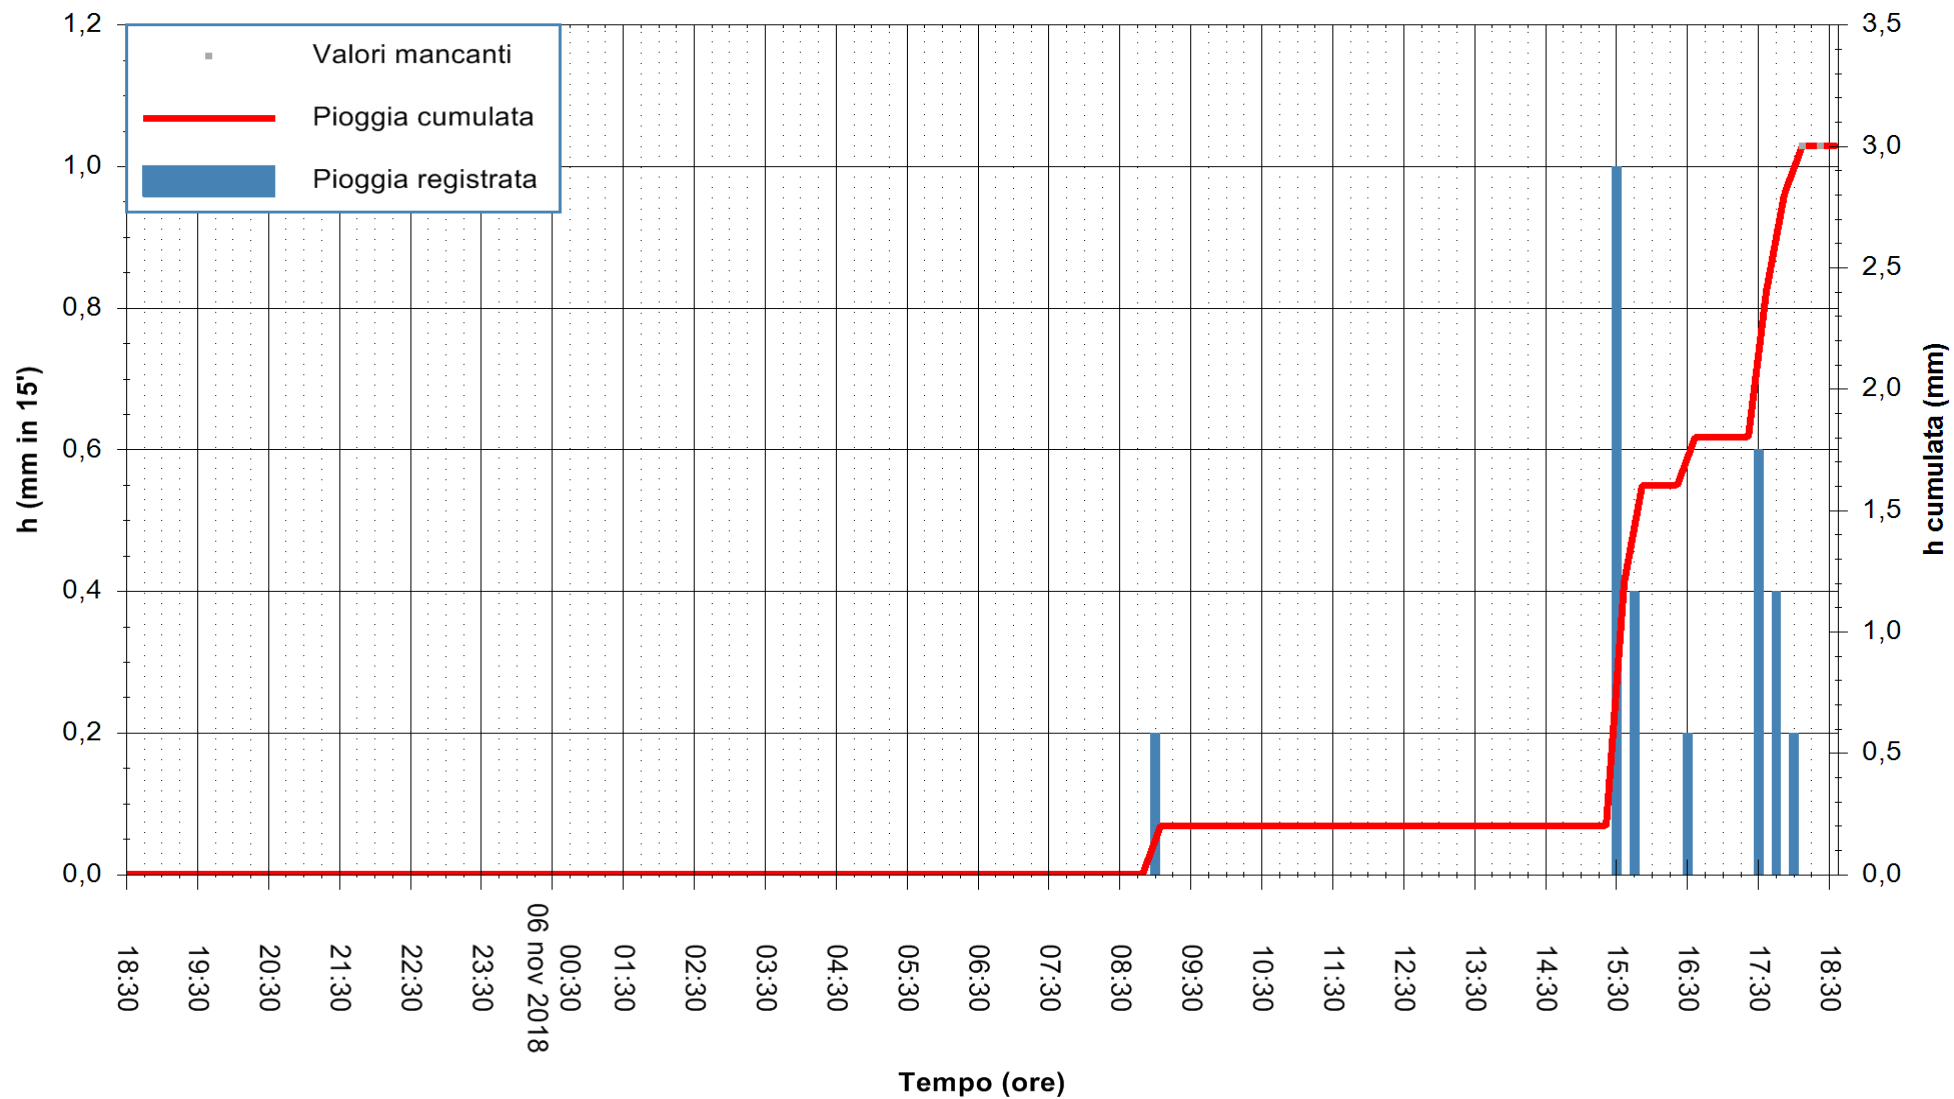

ARPAS
 F.to il Dirigente Responsabile
 Dott. Giuseppe Bianco

REGIONE AUTONOMA DE SARDIGNA
 REGIONE AUTONOMA DELLA SARDEGNA

Stazione pluviometrica Tempio
 Area CUSSEDDU
 Pioggia registrata nelle ultime 24 ore
 Estrazione dati delle ore 18:36 del 06/11/2018
 Ultimo dato disponibile: 06/11/2018 alle 18:00