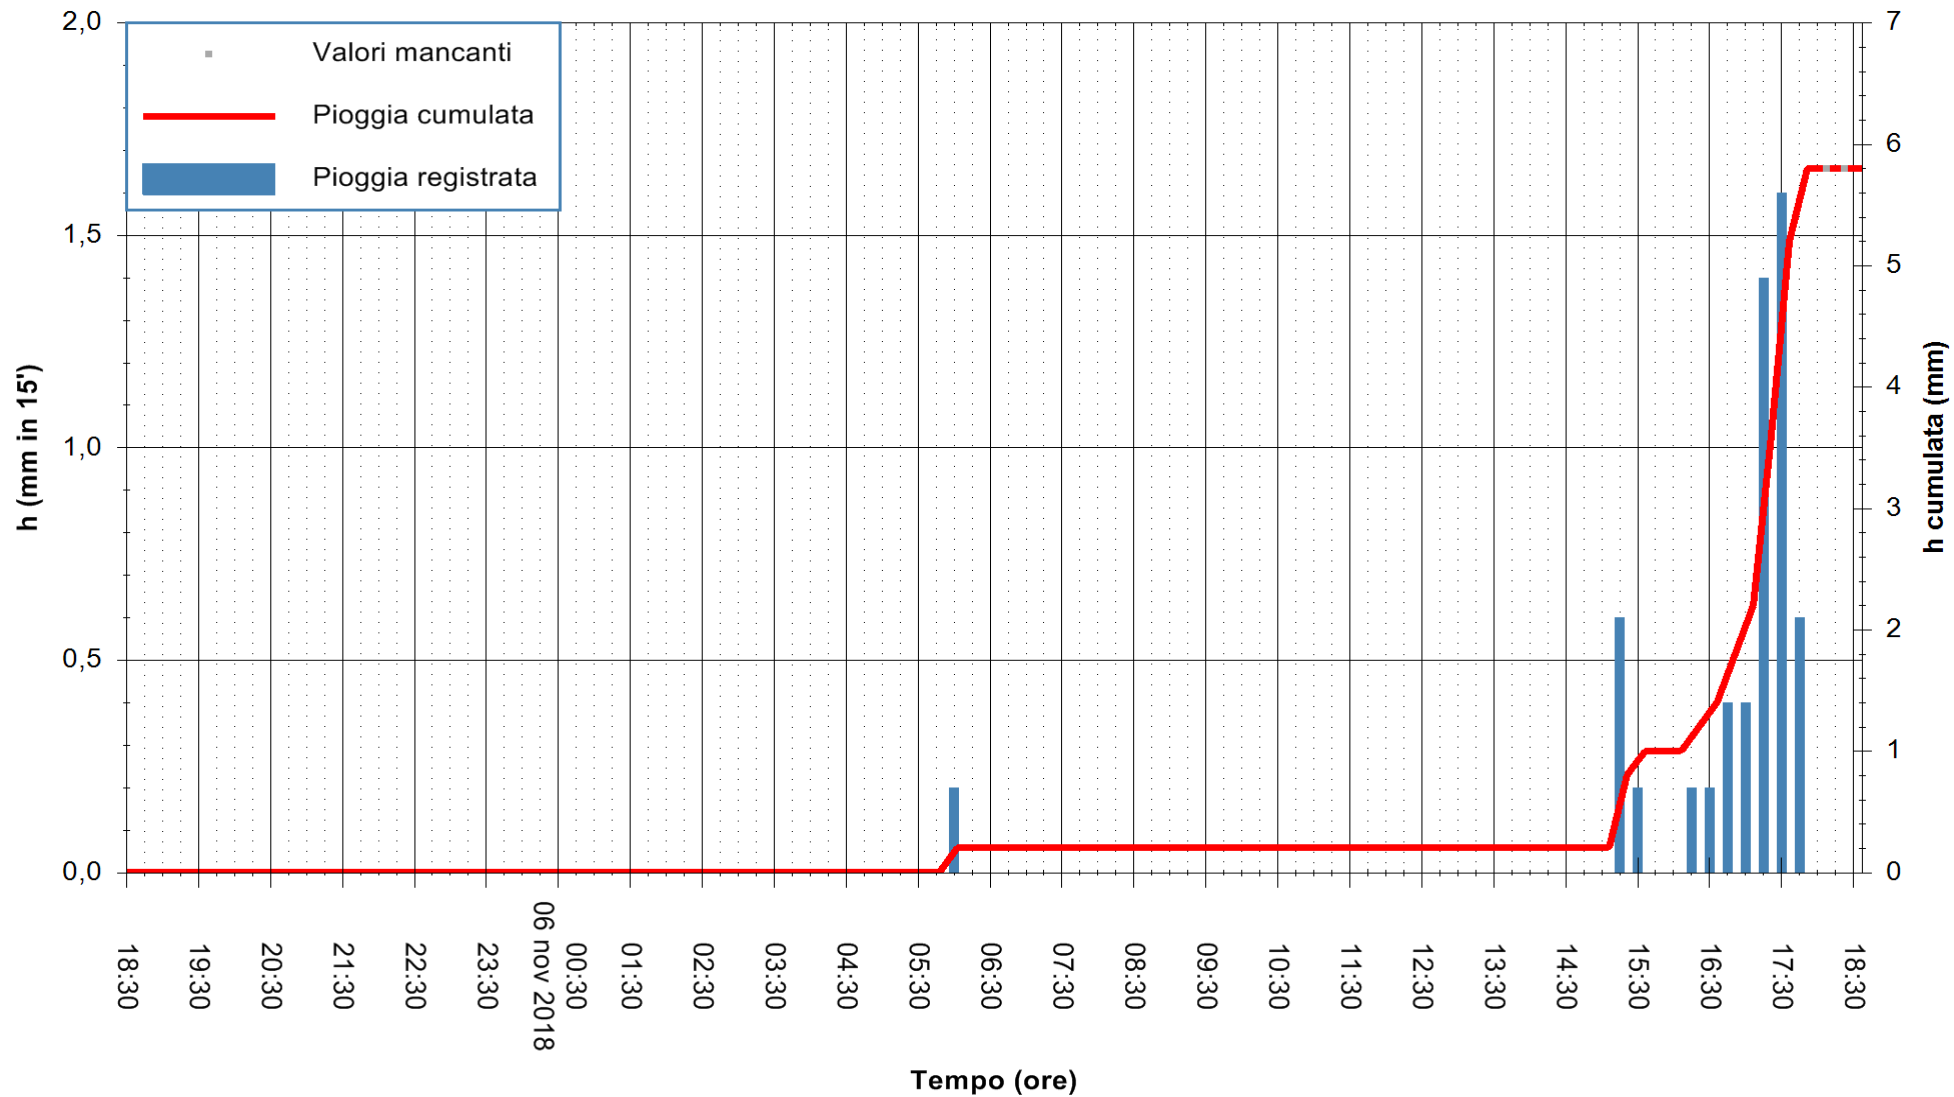

Stazione pluviometrica Orosei
Area SERBATOIO IDRICO
Pioggia registrata nelle ultime 24 ore
Estrazione dati delle ore 18:36 del 06/11/2018
Ultimo dato disponibile: 06/11/2018 alle 18:00

ARPAS
F.to il Dirigente Responsabile
Dott. Giuseppe Bianco

REGIONE AUTONOMA DE SARDIGNA
REGIONE AUTONOMA DELLA SARDEGNA

Stazione pluviometrica Oschiri
 Area PISCHINAS
 Pioggia registrata nelle ultime 24 ore
 Estrazione dati delle ore 18:36 del 06/11/2018
 Ultimo dato disponibile: 06/11/2018 alle 18:00

ARPAS
 F.to il Dirigente Responsabile
 Dott. Giuseppe Bianco

REGIONE AUTONOMA DE SARDIGNA
 REGIONE AUTONOMA DELLA SARDEGNA

Stazione pluviometrica Escalaplano
Area MATTATOIO COMUNALE
Pioggia registrata nelle ultime 24 ore
Estrazione dati delle ore 18:36 del 06/11/2018
Ultimo dato disponibile: 06/11/2018 alle 18:00