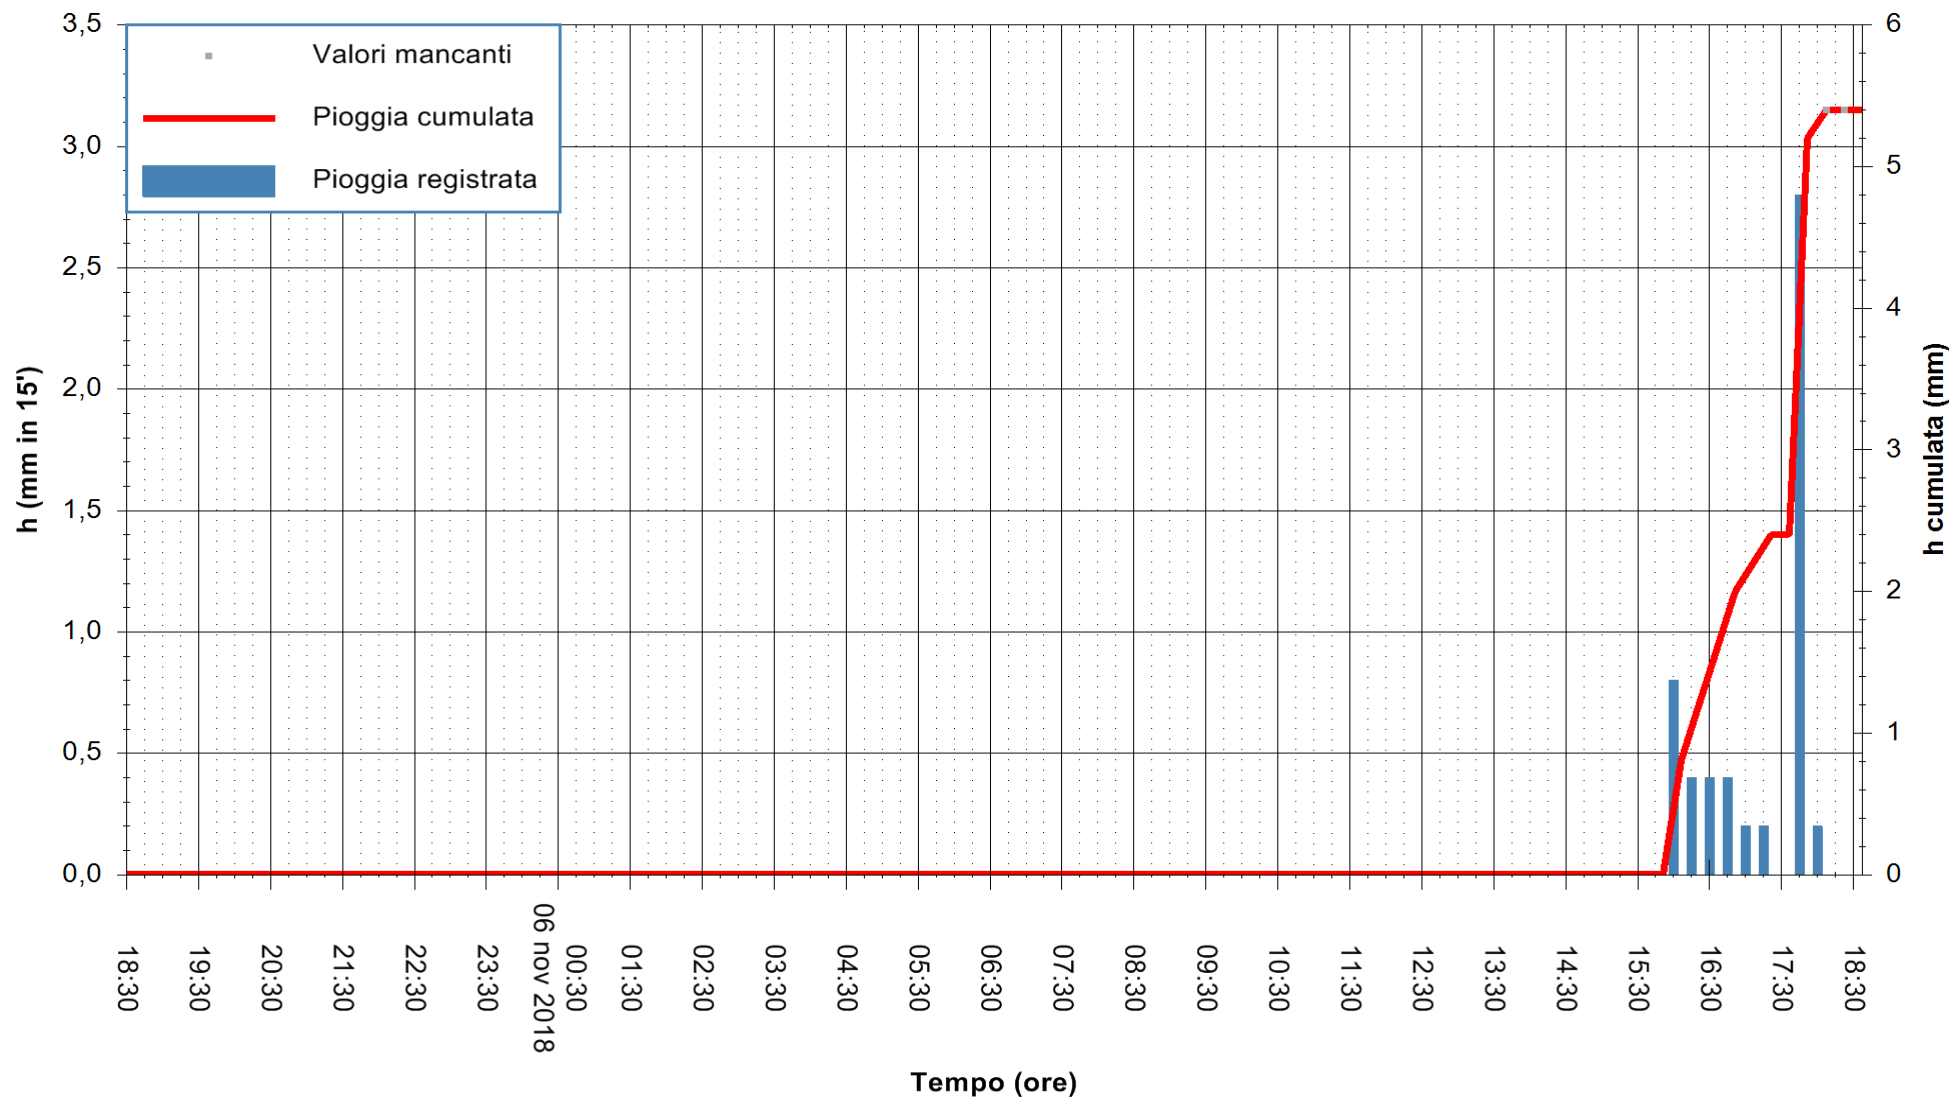

ARPAS
 F.to il Dirigente Responsabile
 Dott. Giuseppe Bianco

REGIONE AUTONOMA DE SARDIGNA
 REGIONE AUTONOMA DELLA SARDEGNA

Stazione pluviometrica Tempio
 Area CUSSEDDU
 Pioggia registrata nelle ultime 24 ore
 Estrazione dati delle ore 18:36 del 06/11/2018
 Ultimo dato disponibile: 06/11/2018 alle 18:00