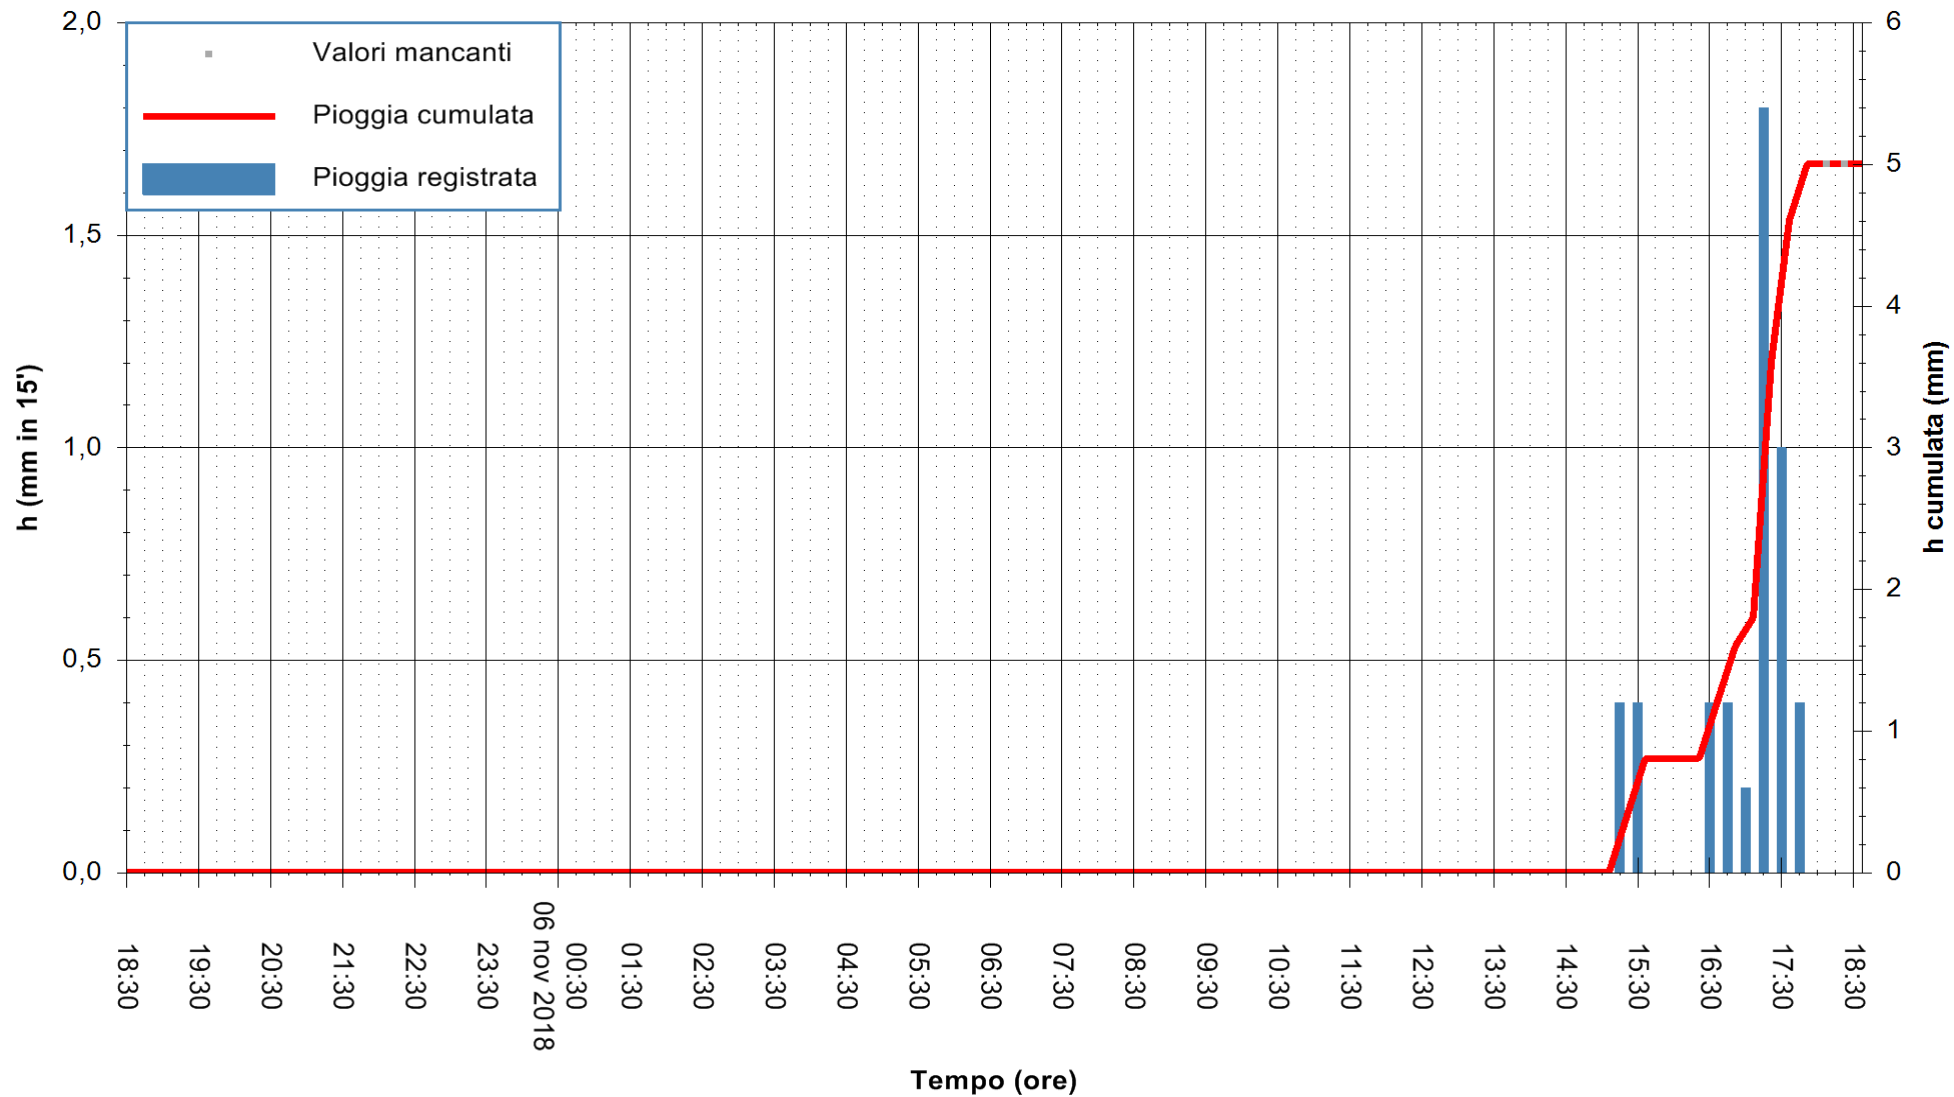

Stazione pluviometrica Orosei
Area SERBATOIO IDRICO
Pioggia registrata nelle ultime 24 ore
Estrazione dati delle ore 18:36 del 06/11/2018
Ultimo dato disponibile: 06/11/2018 alle 18:00

ARPAS
F.to il Dirigente Responsabile
Dott. Giuseppe Bianco

REGIONE AUTONOMA DE SARDIGNA
REGIONE AUTONOMA DELLA SARDEGNA

Stazione pluviometrica Oschiri
 Area PISCHINAS
 Pioggia registrata nelle ultime 24 ore
 Estrazione dati delle ore 18:36 del 06/11/2018
 Ultimo dato disponibile: 06/11/2018 alle 18:00

ARPAS
 F.to il Dirigente Responsabile
 Dott. Giuseppe Bianco

REGIONE AUTONOMA DE SARDIGNA
 REGIONE AUTONOMA DELLA SARDEGNA

Stazione pluviometrica Escalaplano
Area MATTATOIO COMUNALE
Pioggia registrata nelle ultime 24 ore
Estrazione dati delle ore 18:36 del 06/11/2018
Ultimo dato disponibile: 06/11/2018 alle 18:00