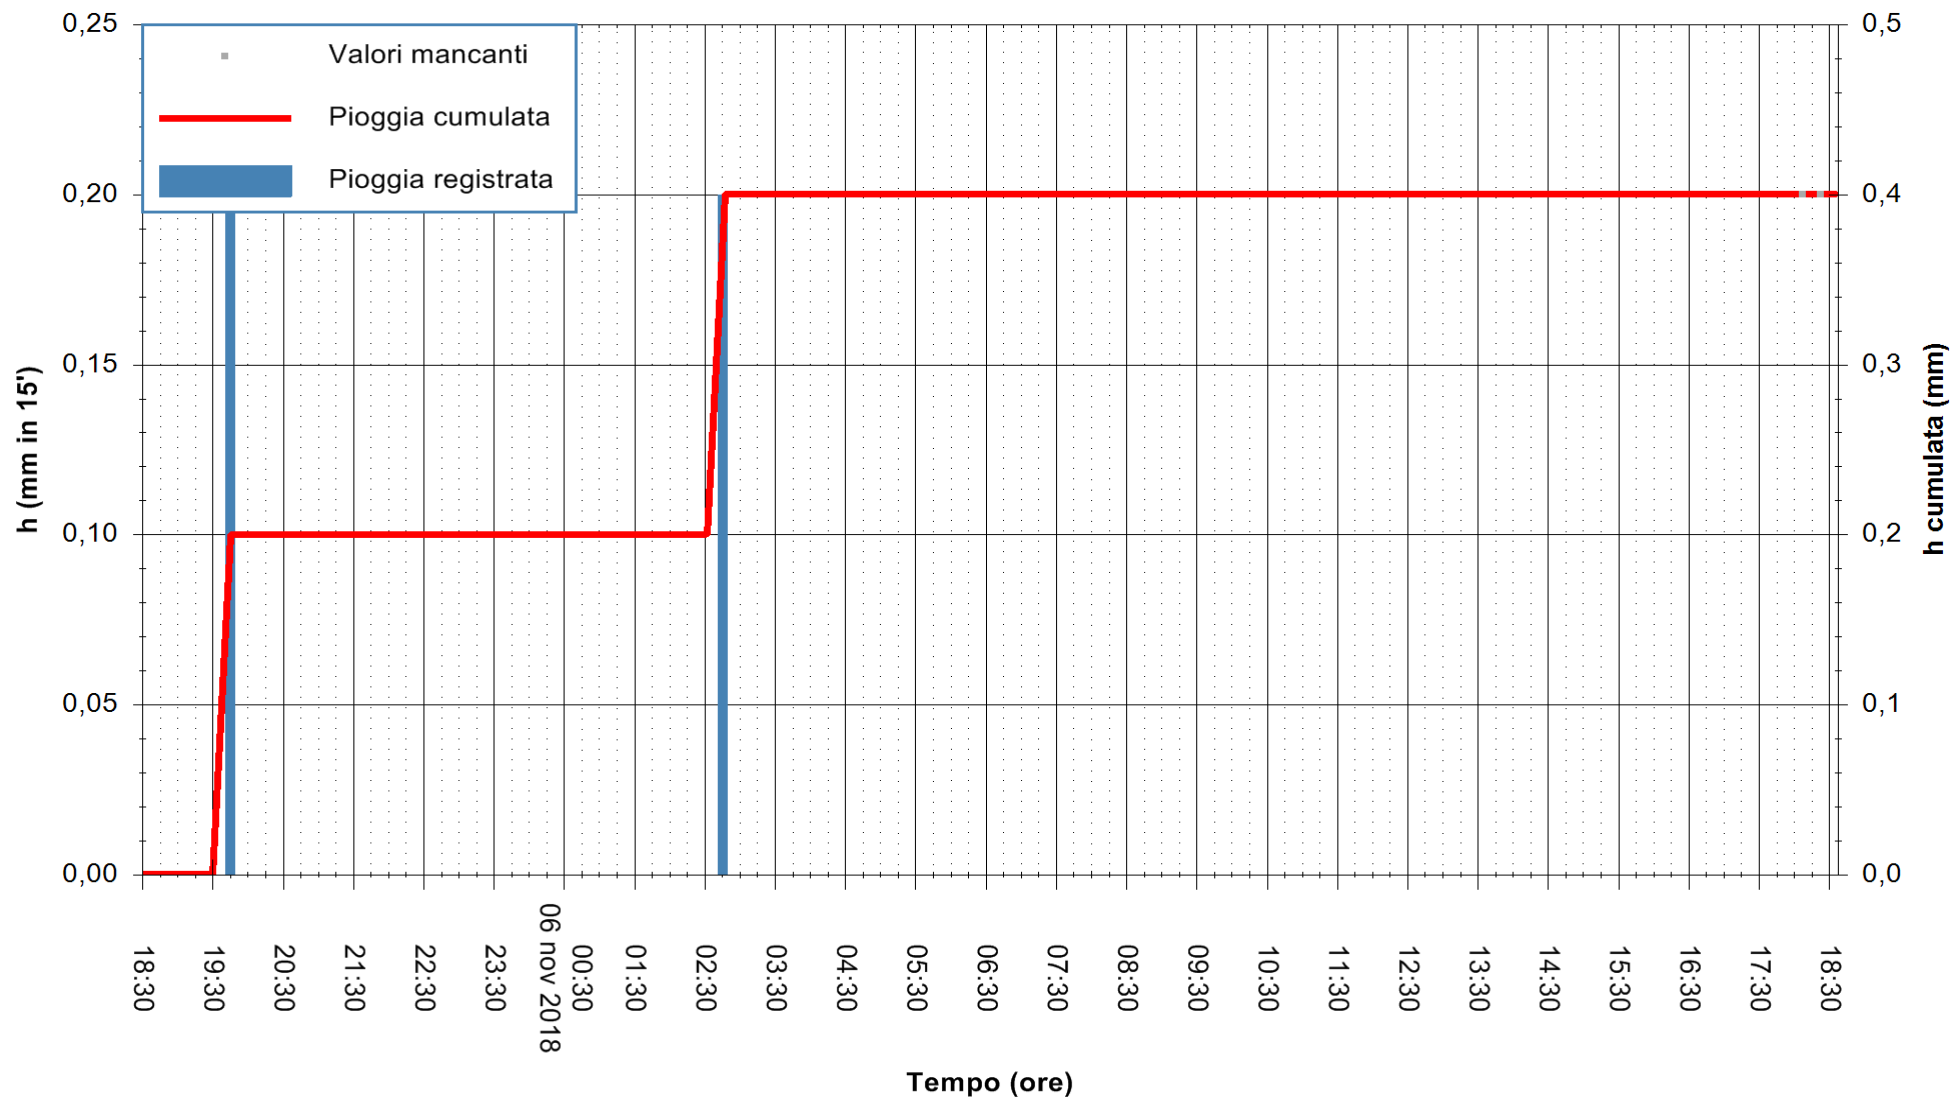

ARPAS
F.to il Dirigente Responsabile
Dott. Giuseppe Bianco

REGIONE AUTONOMA DE SARDIGNA
REGIONE AUTONOMA DELLA SARDEGNA

Stazione pluviometrica Lula
Area PIZZONCHI
Pioggia registrata nelle ultime 24 ore
Estrazione dati delle ore 18:36 del 06/11/2018
Ultimo dato disponibile: 06/11/2018 alle 18:00