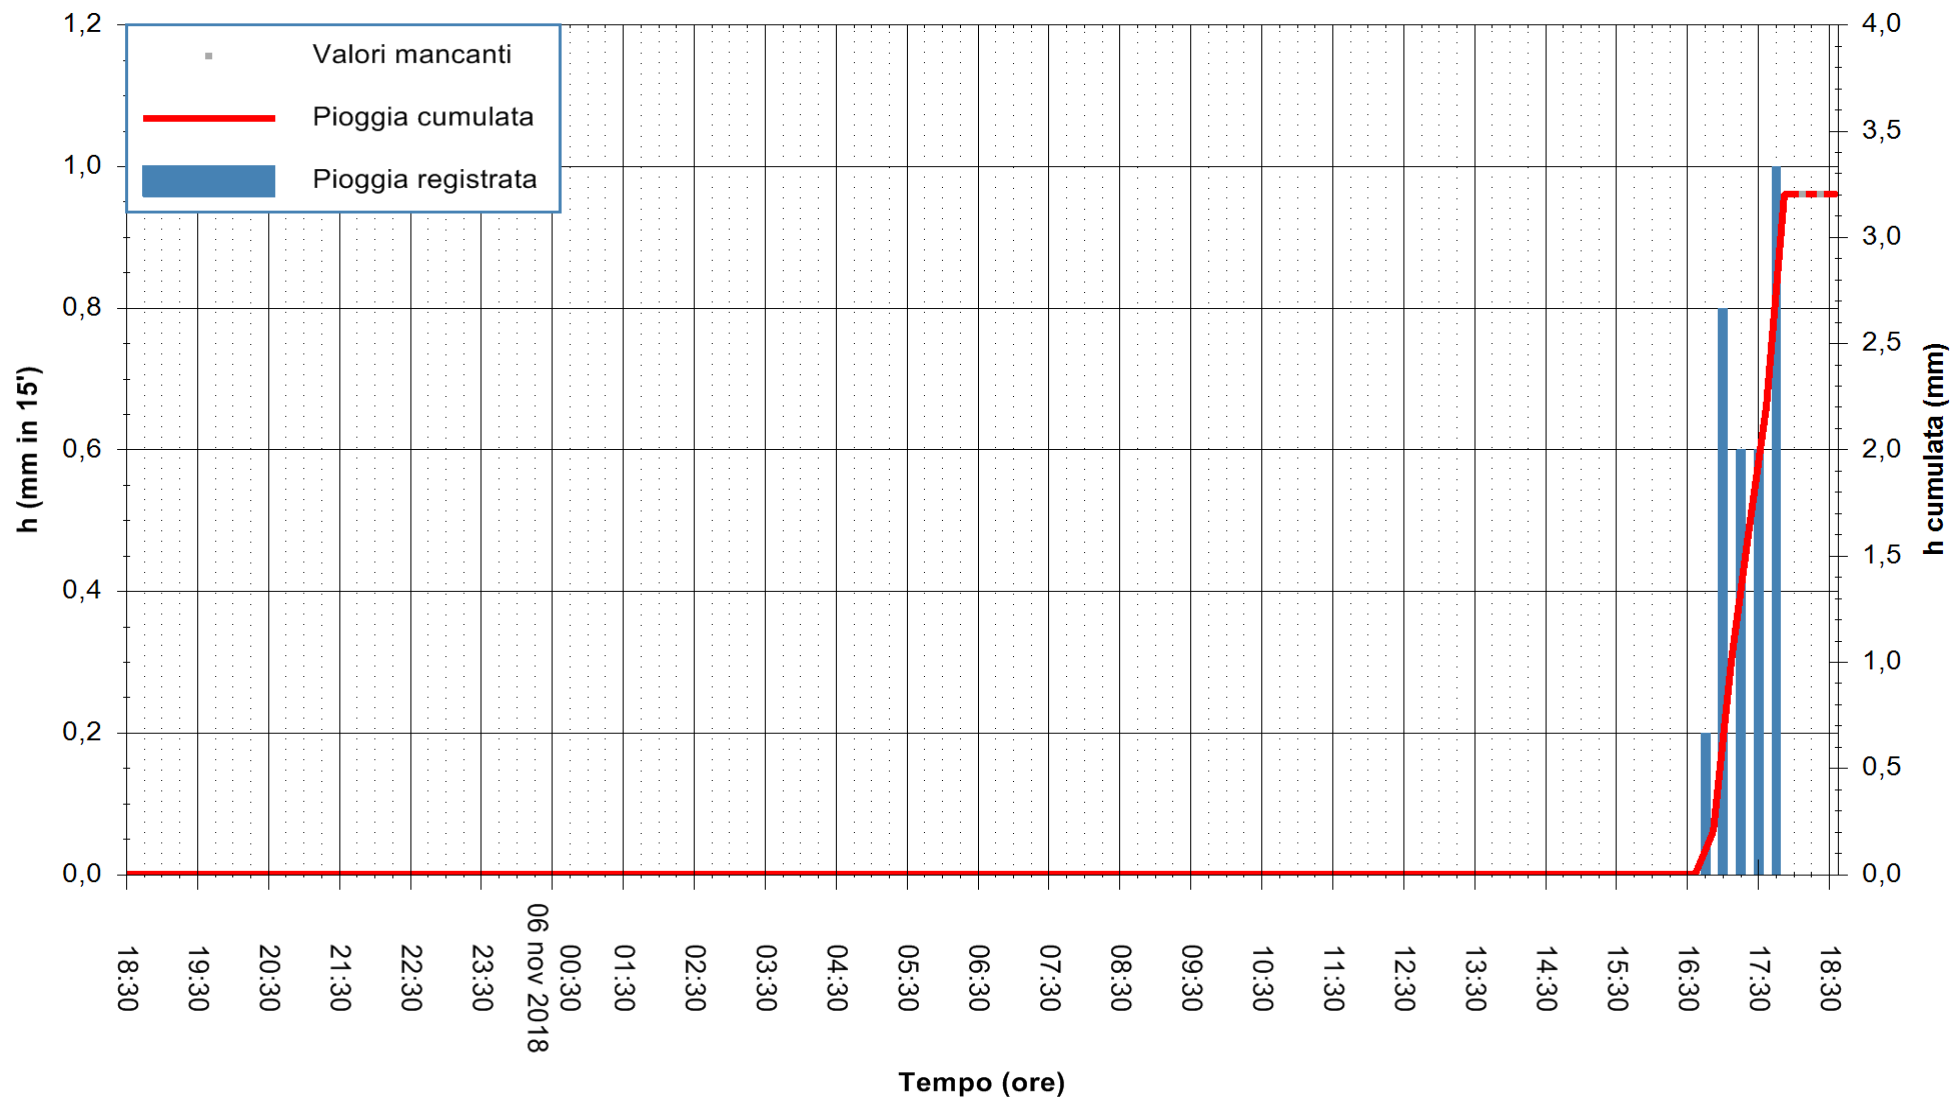

ARPAS
 F.to il Dirigente Responsabile
 Dott. Giuseppe Bianco

REGIONE AUTONOMA DE SARDIGNA
 REGIONE AUTONOMA DELLA SARDEGNA

Stazione pluviometrica Tempio
 Area CUSSEDDU
 Pioggia registrata nelle ultime 24 ore
 Estrazione dati delle ore 18:36 del 06/11/2018
 Ultimo dato disponibile: 06/11/2018 alle 18:00