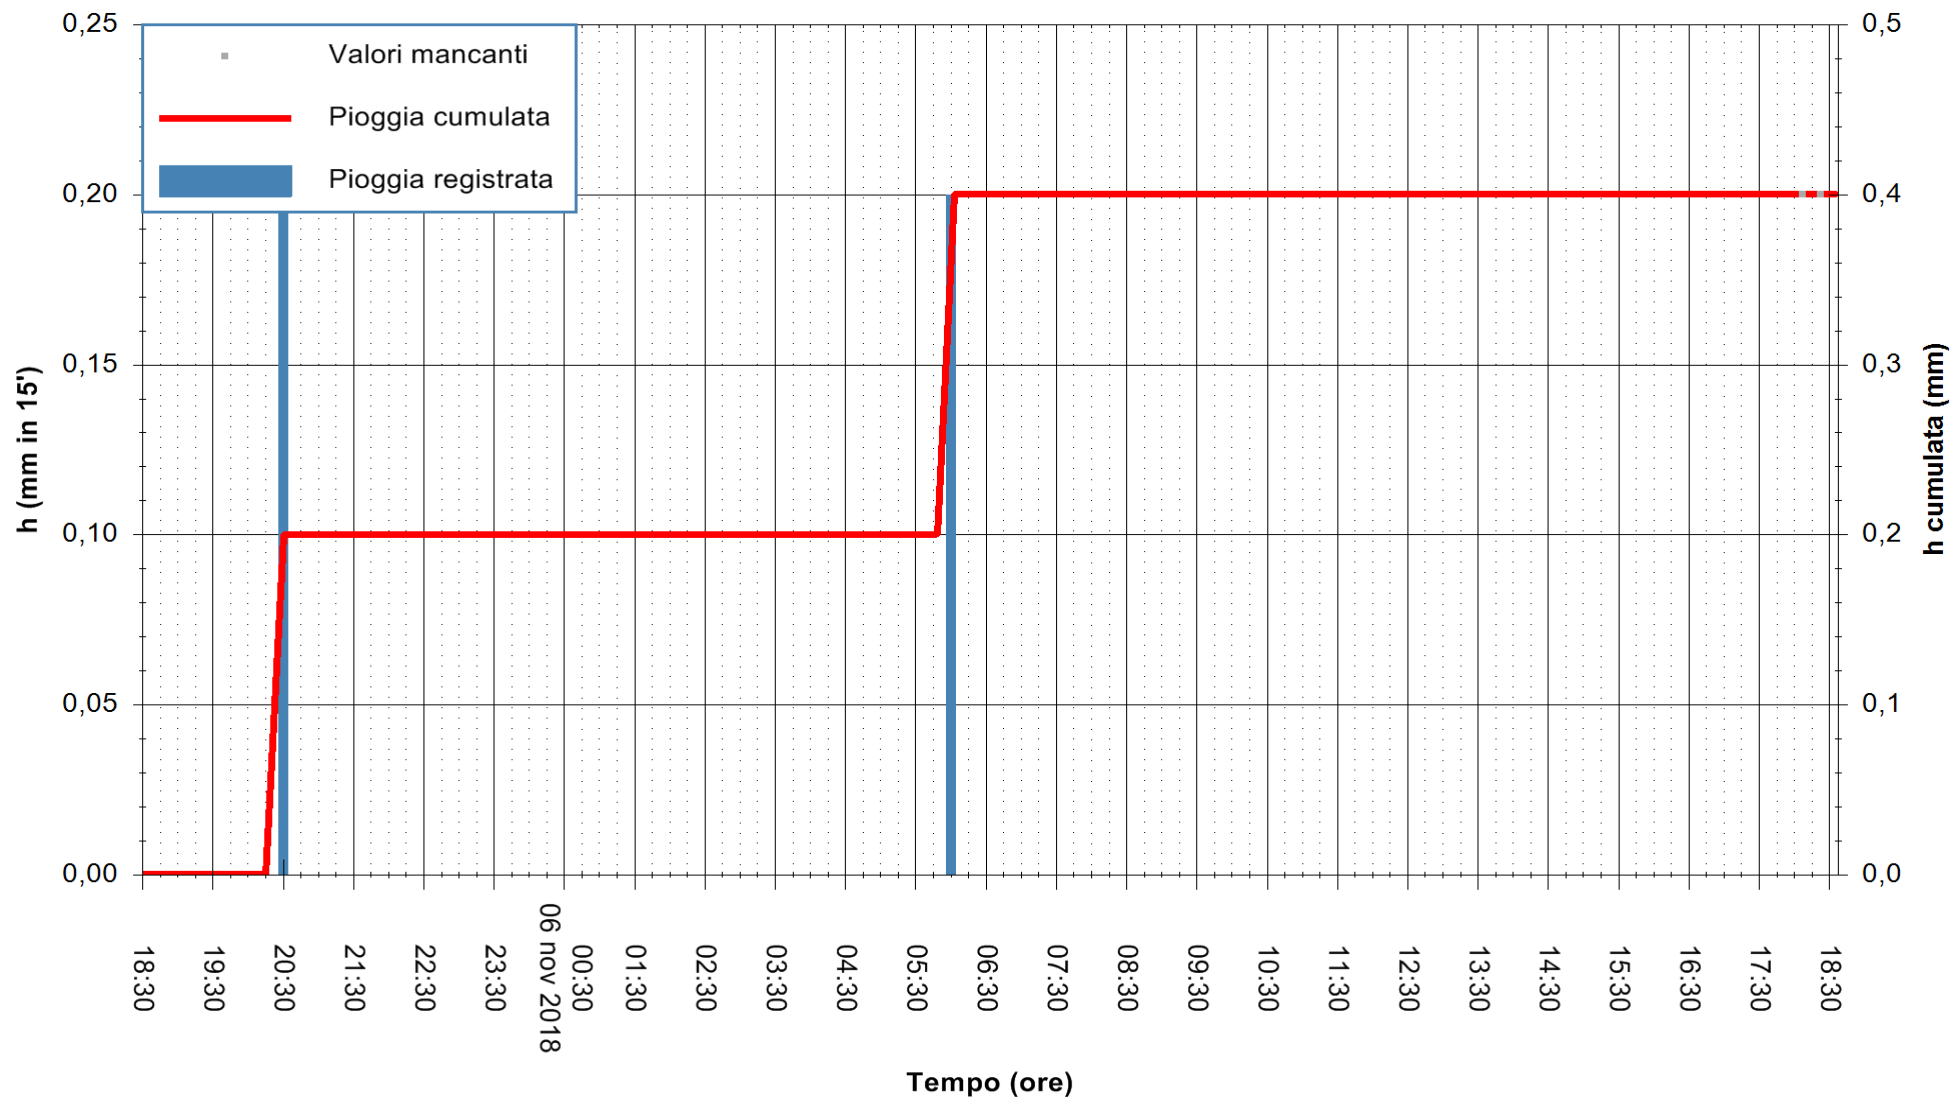

ARPAS
F.to il Dirigente Responsabile
Dott. Giuseppe Bianco

REGIONE AUTONOMA DE SARDIGNA
REGIONE AUTONOMA DELLA SARDEGNA

Stazione pluviometrica Lula
Area PIZZONCHI
Pioggia registrata nelle ultime 24 ore
Estrazione dati delle ore 18:36 del 06/11/2018
Ultimo dato disponibile: 06/11/2018 alle 18:00