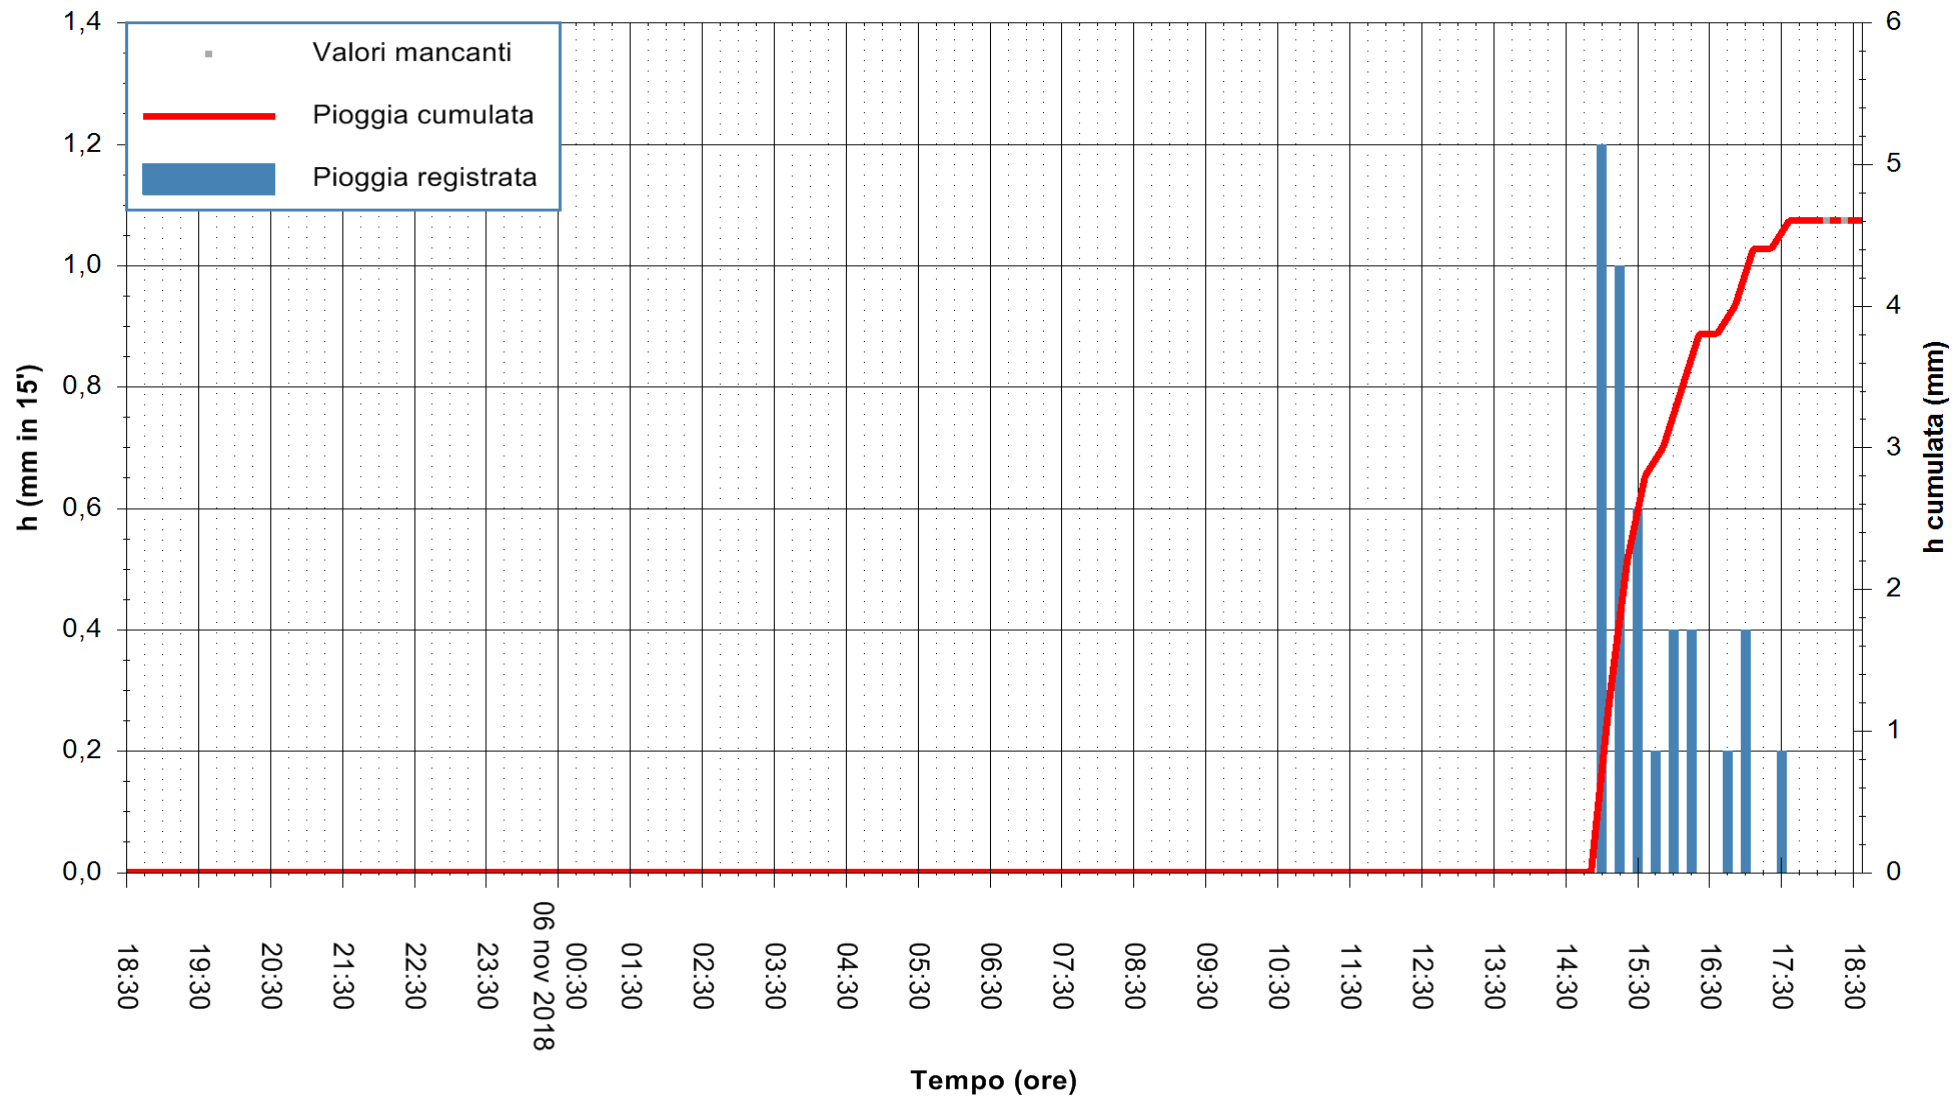

Stazione pluviometrica Orosei
Area SERBATOIO IDRICO
Pioggia registrata nelle ultime 24 ore
Estrazione dati delle ore 18:36 del 06/11/2018
Ultimo dato disponibile: 06/11/2018 alle 18:00

ARPAS
F.to il Dirigente Responsabile
Dott. Giuseppe Bianco

REGIONE AUTONOMA DE SARDIGNA
REGIONE AUTONOMA DELLA SARDEGNA

Stazione pluviometrica Oschiri
 Area PISCHINAS
 Pioggia registrata nelle ultime 24 ore
 Estrazione dati delle ore 18:36 del 06/11/2018
 Ultimo dato disponibile: 06/11/2018 alle 18:00

ARPAS
 F.to il Dirigente Responsabile
 Dott. Giuseppe Bianco

REGIONE AUTONOMA DE SARDIGNA
 REGIONE AUTONOMA DELLA SARDEGNA

Stazione pluviometrica Escalaplano
Area MATTATOIO COMUNALE
Pioggia registrata nelle ultime 24 ore
Estrazione dati delle ore 18:36 del 06/11/2018
Ultimo dato disponibile: 06/11/2018 alle 18:00