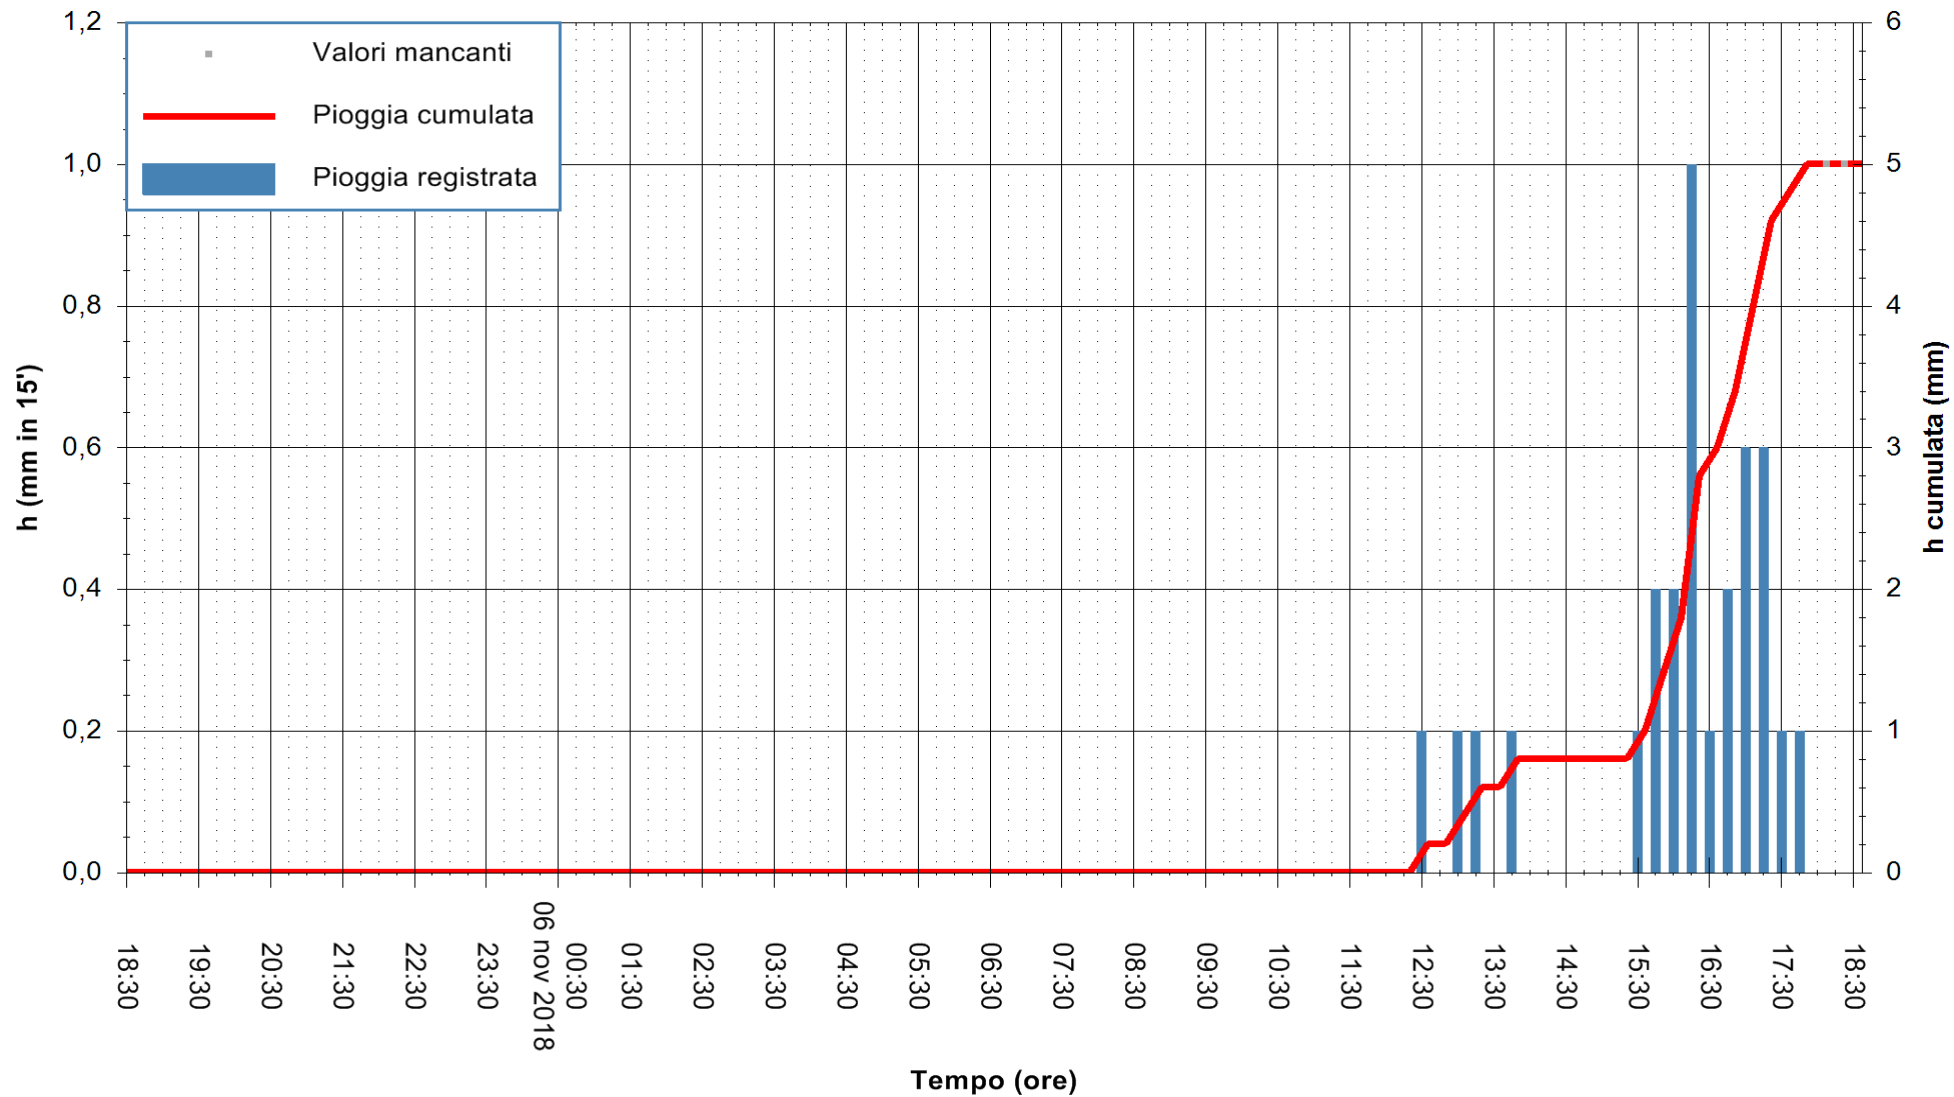

ARPAS
 F.to il Dirigente Responsabile
 Dott. Giuseppe Bianco

REGIONE AUTONOMA DE SARDIGNA
 REGIONE AUTONOMA DELLA SARDEGNA

Stazione pluviometrica Tempio
 Area CUSSEDDU
 Pioggia registrata nelle ultime 24 ore
 Estrazione dati delle ore 18:36 del 06/11/2018
 Ultimo dato disponibile: 06/11/2018 alle 18:00