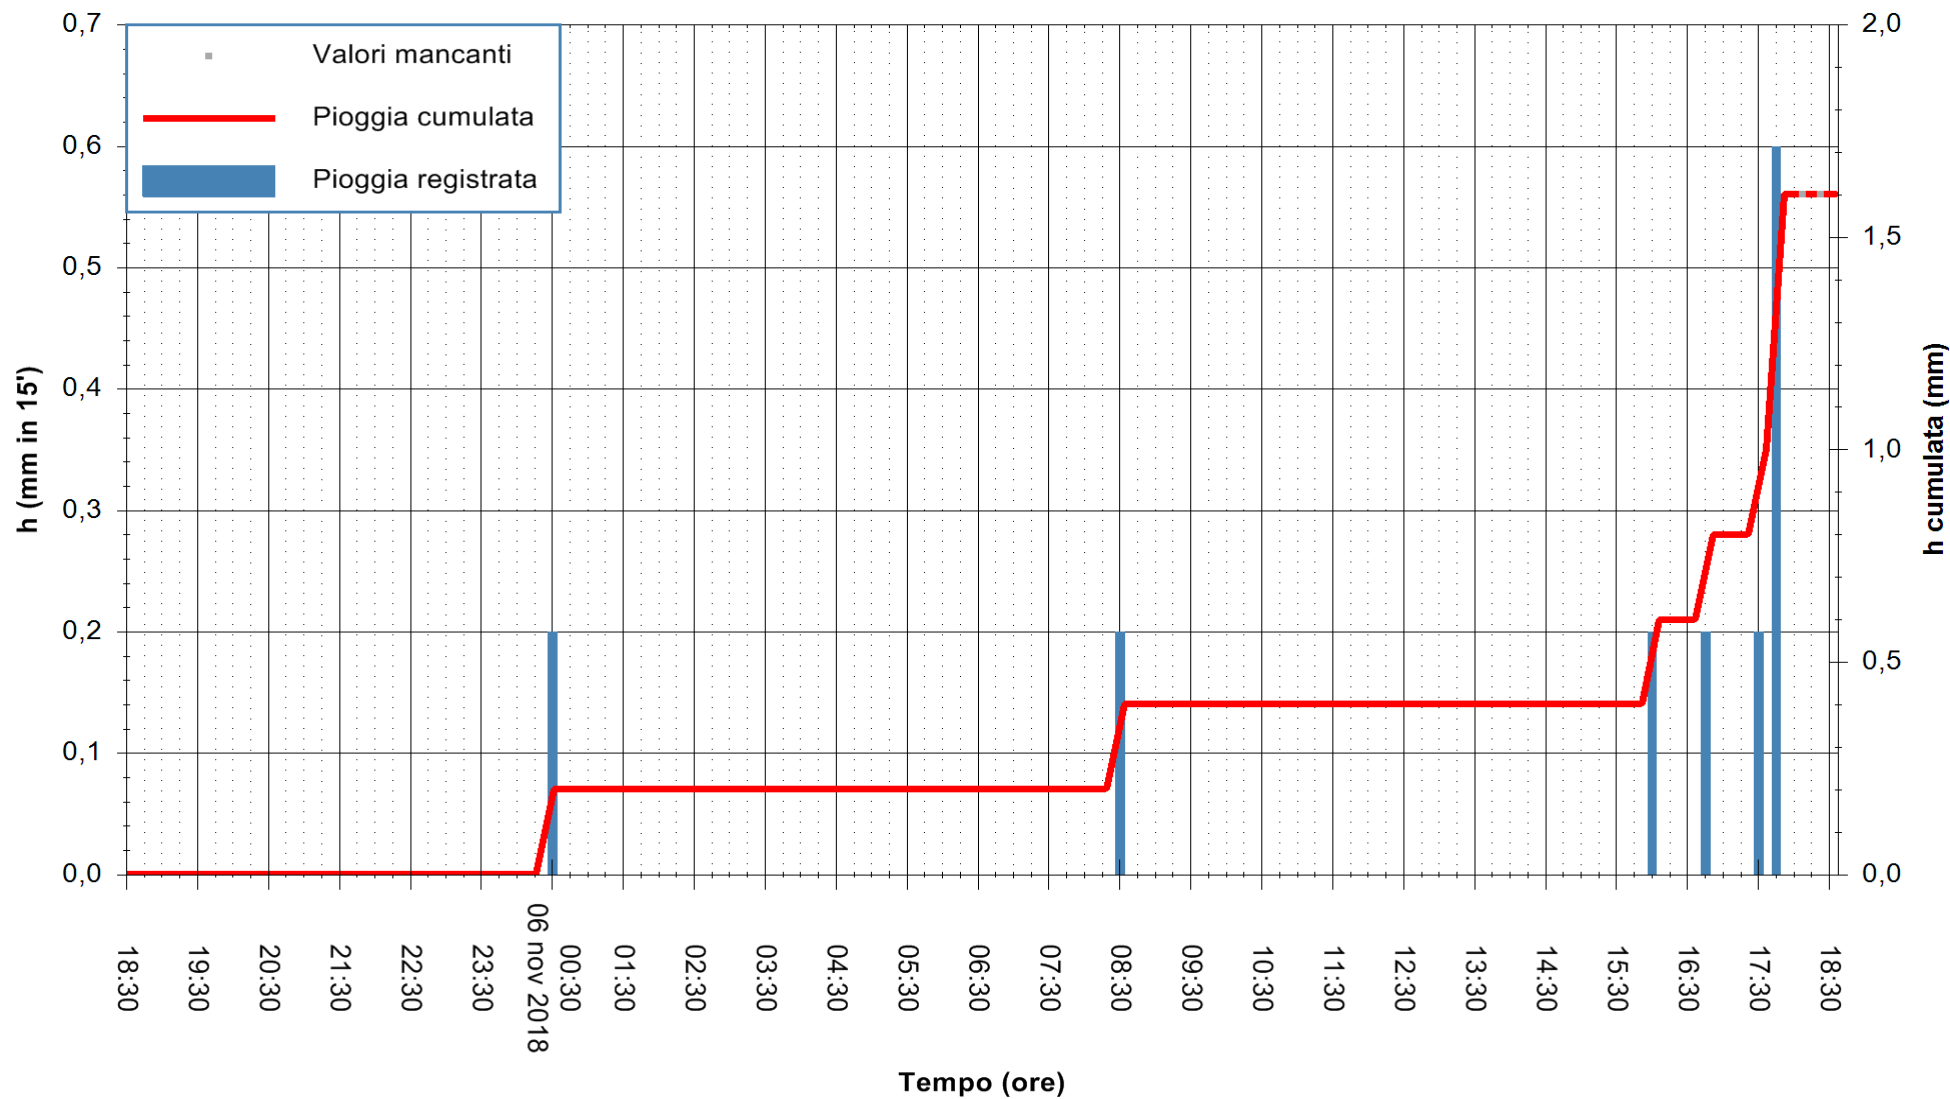

Stazione pluviometrica Tempio
Area CUSSEDDU
Pioggia registrata nelle ultime 24 ore
Estrazione dati delle ore 18:36 del 06/11/2018
Ultimo dato disponibile: 06/11/2018 alle 18:00

ARPAS
F.to il Dirigente Responsabile
Dott. Giuseppe Bianco

REGIONE AUTONOMA DE SARDIGNA
REGIONE AUTONOMA DELLA SARDEGNA