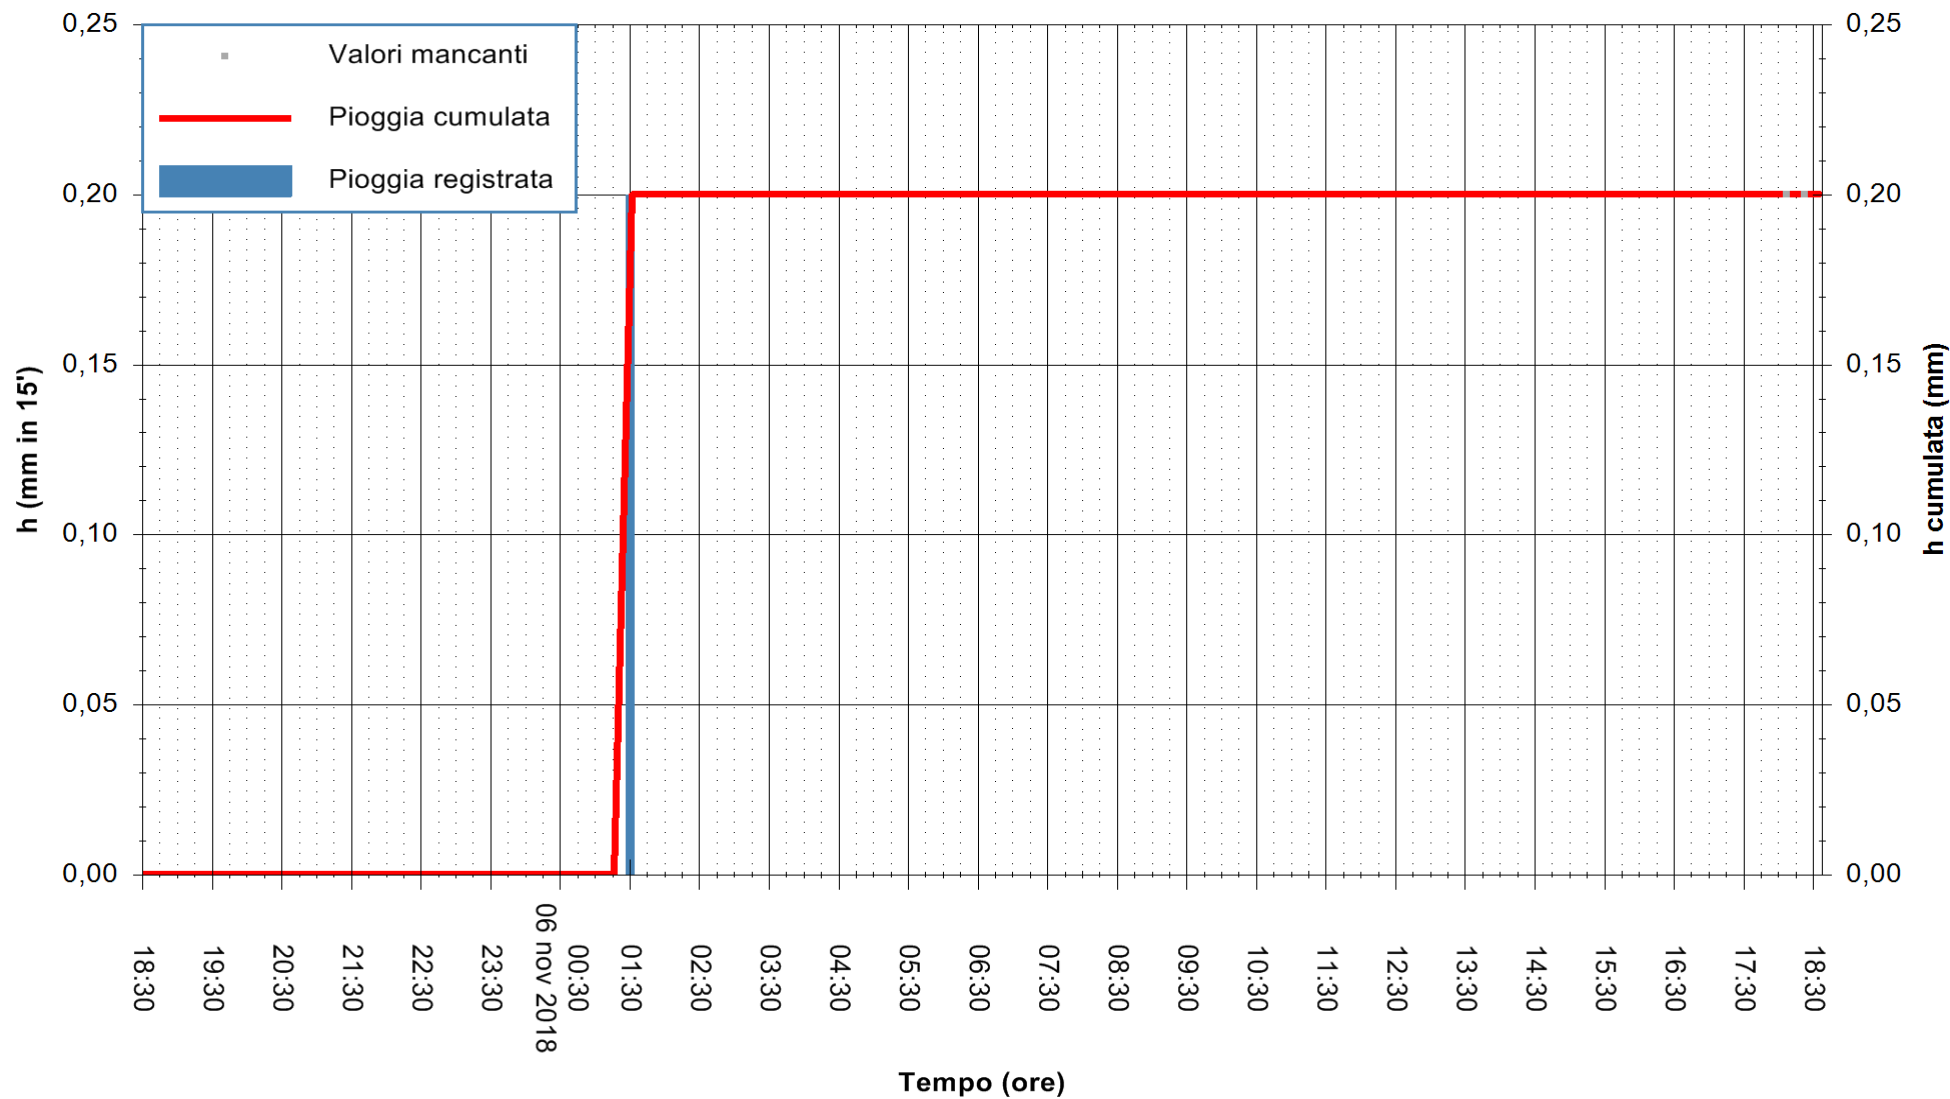

ARPAS
 F.to il Dirigente Responsabile
 Dott. Giuseppe Bianco

REGIONE AUTÒNOMA DE SARDIGNA
 REGIONE AUTONOMA DELLA SARDEGNA

Stazione pluviometrica Siniscola
Area SU PRANU
Pioggia registrata nelle ultime 24 ore
Estrazione dati delle ore 18:36 del 06/11/2018
Ultimo dato disponibile: 06/11/2018 alle 18:00