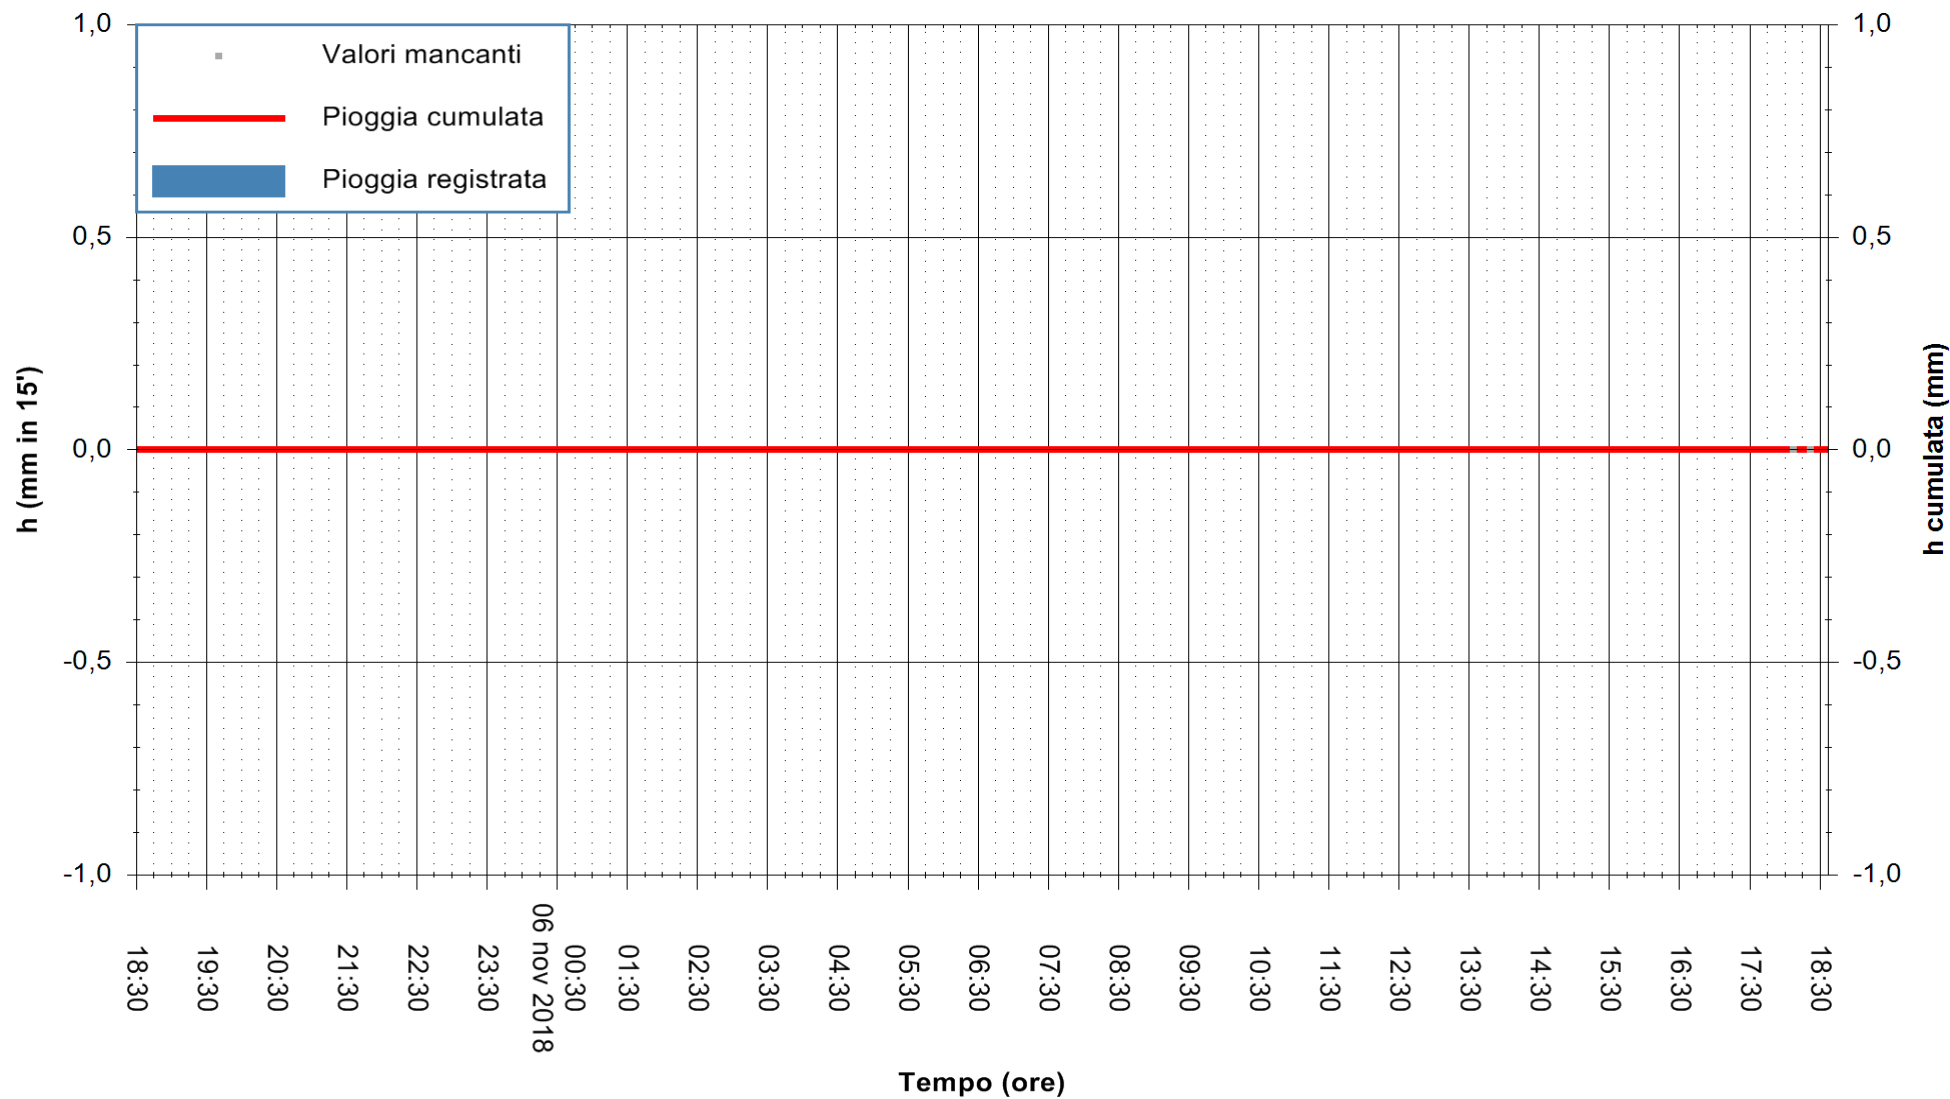

ARPAS
F.to il Dirigente Responsabile
Dott. Giuseppe Bianco

REGIONE AUTONOMA DE SARDIGNA
REGIONE AUTONOMA DELLA SARDEGNA

Stazione pluviometrica Punta Tricoli
Area PUNTA TRICOLI
Pioggia registrata nelle ultime 24 ore
Estrazione dati delle ore 18:36 del 06/11/2018
Ultimo dato disponibile: 06/11/2018 alle 18:00