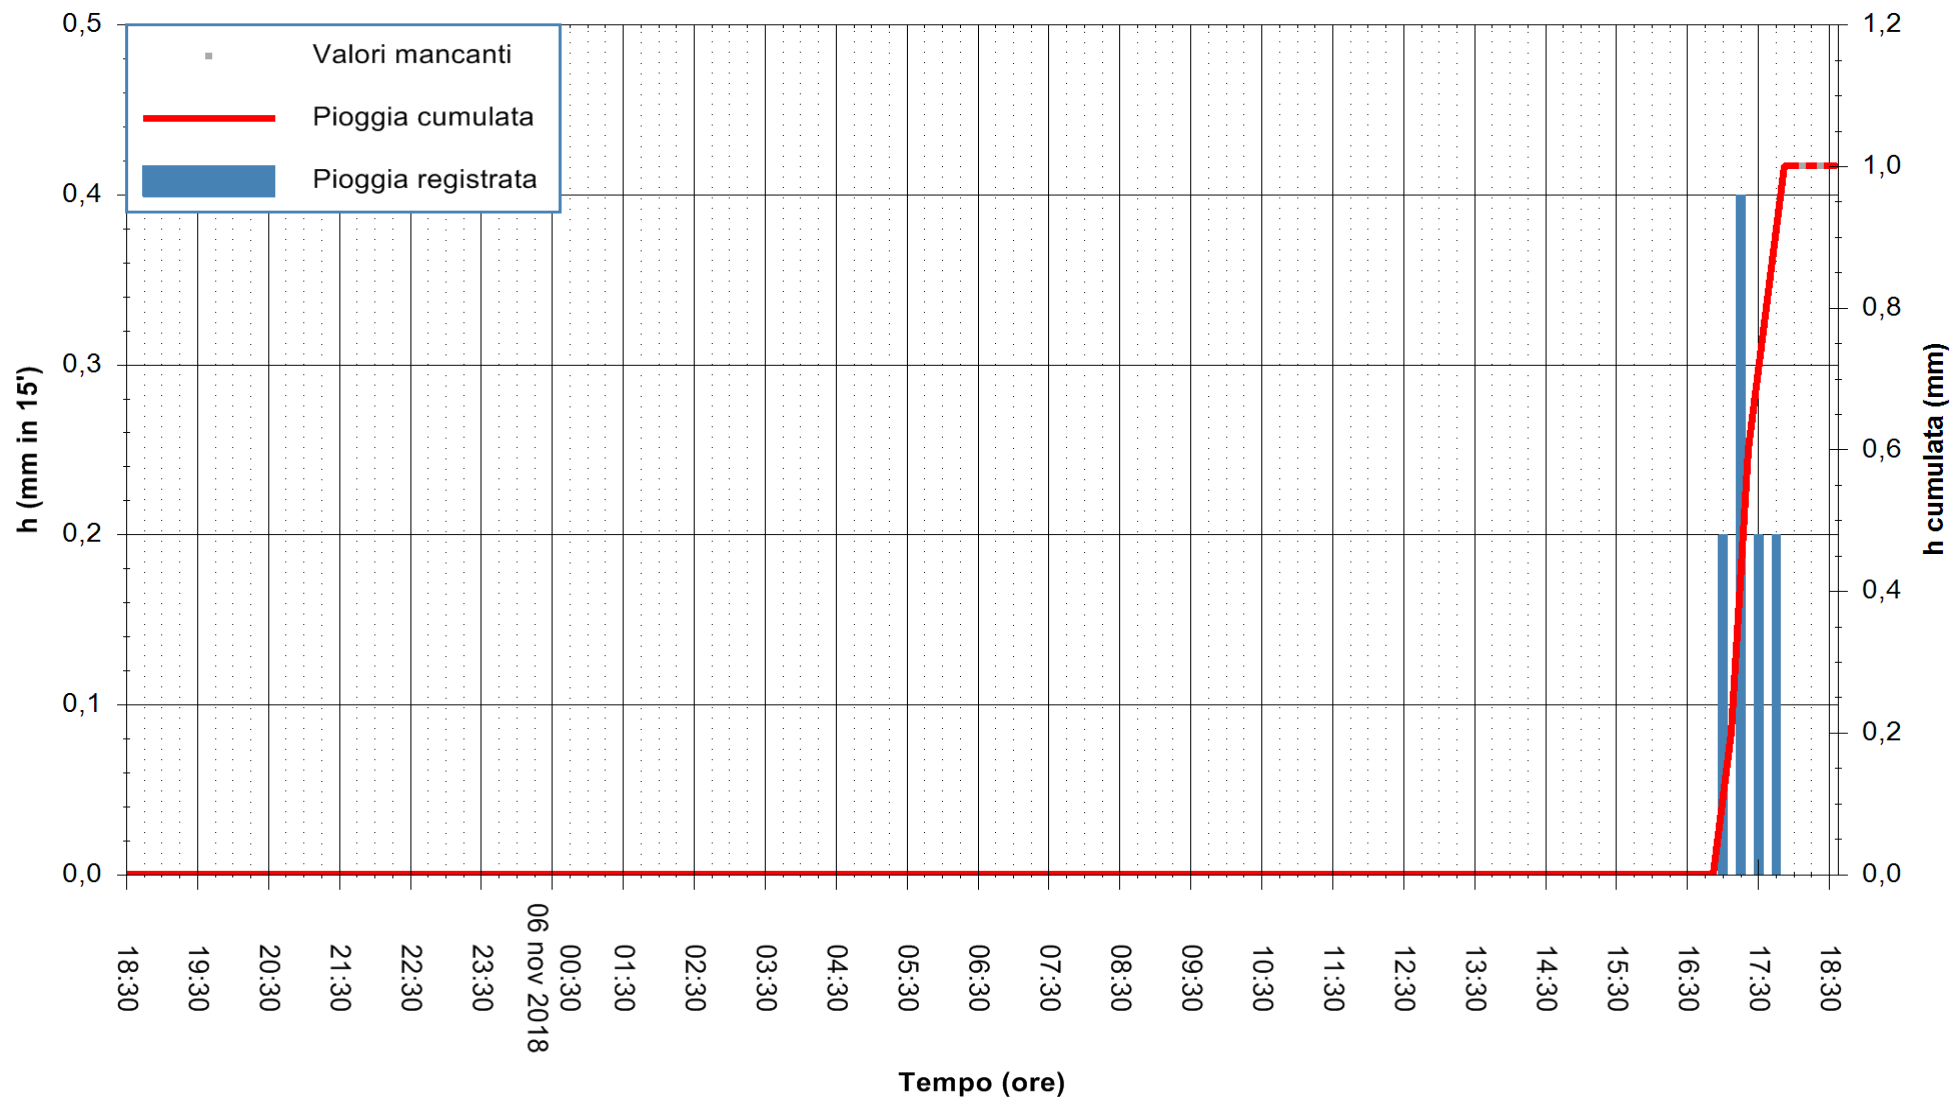

ARPAS
F.to il Dirigente Responsabile
Dott. Giuseppe Bianco

REGIONE AUTONOMA DE SARDIGNA
REGIONE AUTONOMA DELLA SARDEGNA

Stazione pluviometrica Aglientu
Area AGLIENTU
Pioggia registrata nelle ultime 24 ore
Estrazione dati delle ore 18:36 del 06/11/2018
Ultimo dato disponibile: 06/11/2018 alle 18:00