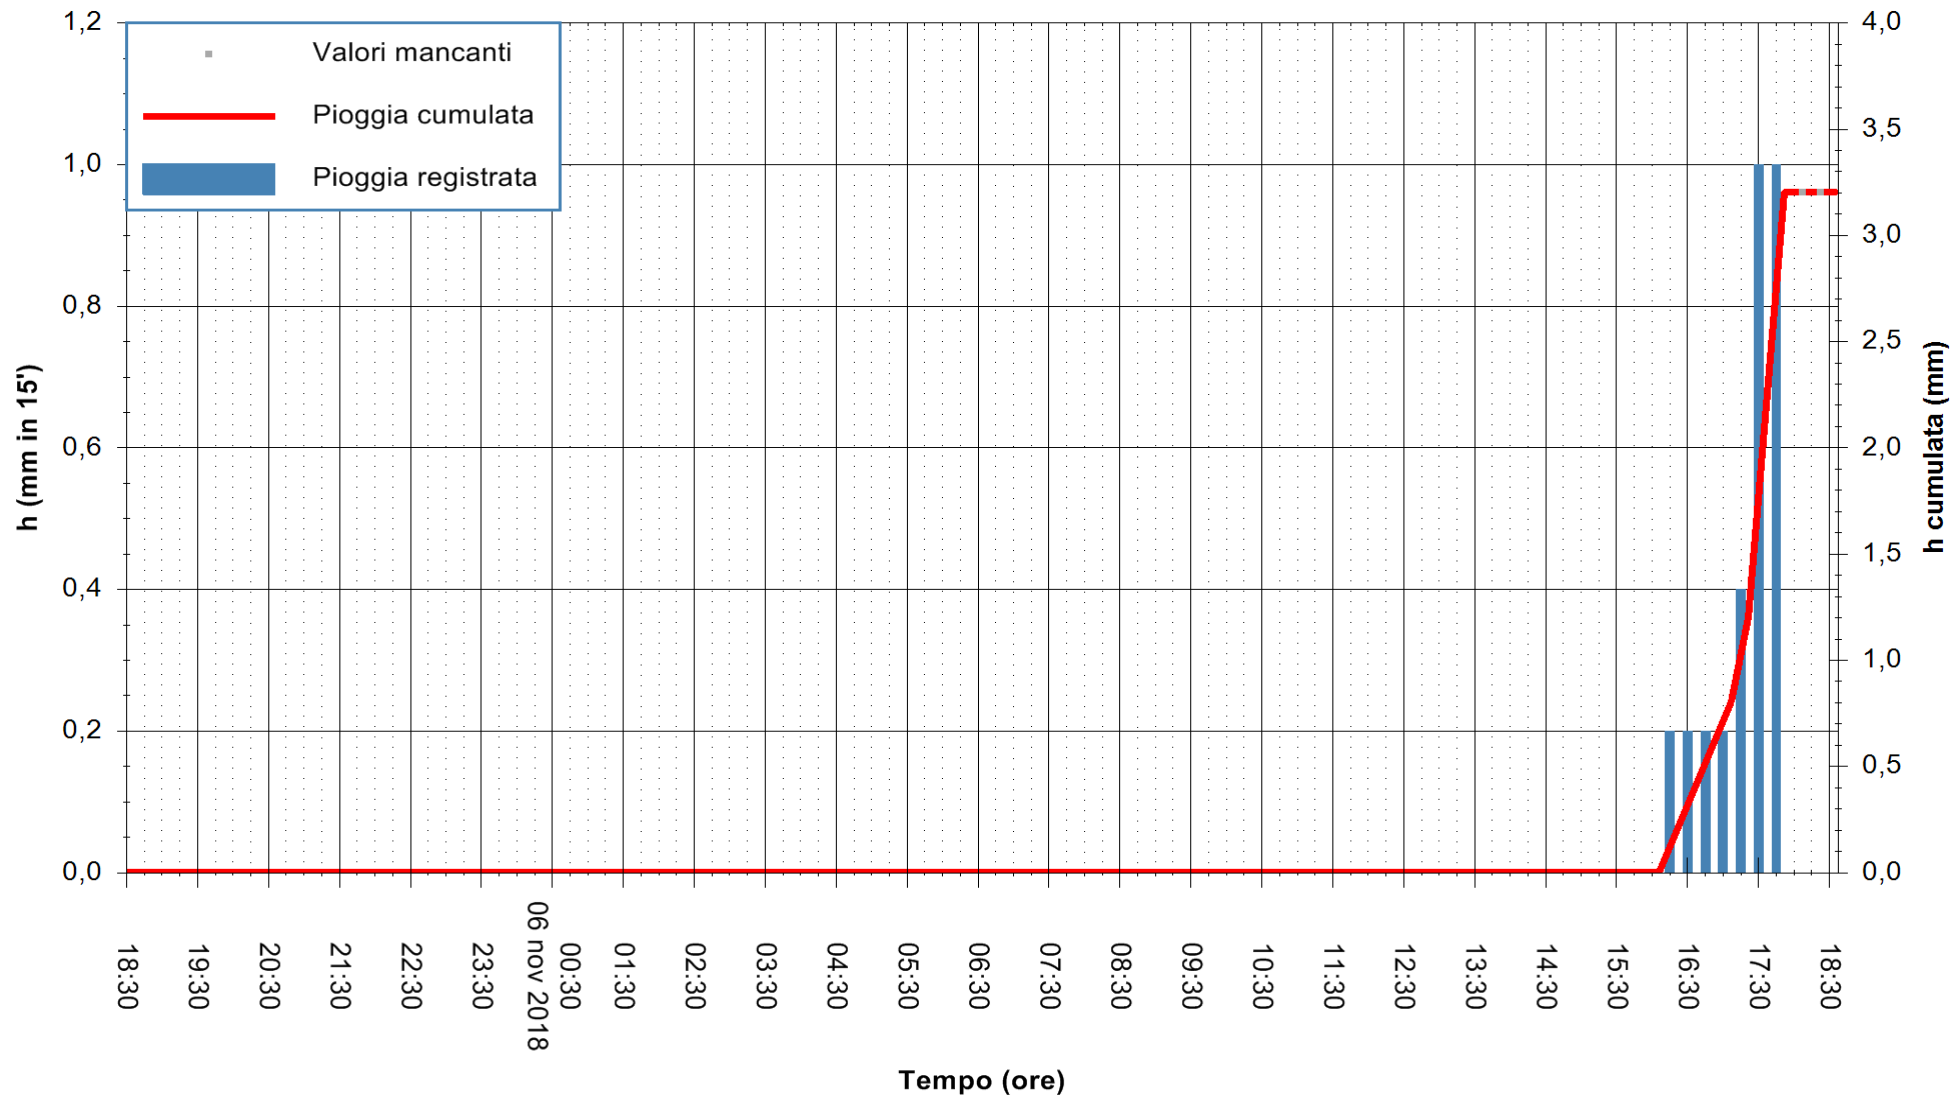

ARPAS
 F.to il Dirigente Responsabile
 Dott. Giuseppe Bianco

REGIONE AUTONOMA DE SARDIGNA
 REGIONE AUTONOMA DELLA SARDEGNA

Stazione pluviometrica Tempio
 Area CUSSEDDU
 Pioggia registrata nelle ultime 24 ore
 Estrazione dati delle ore 18:36 del 06/11/2018
 Ultimo dato disponibile: 06/11/2018 alle 18:00