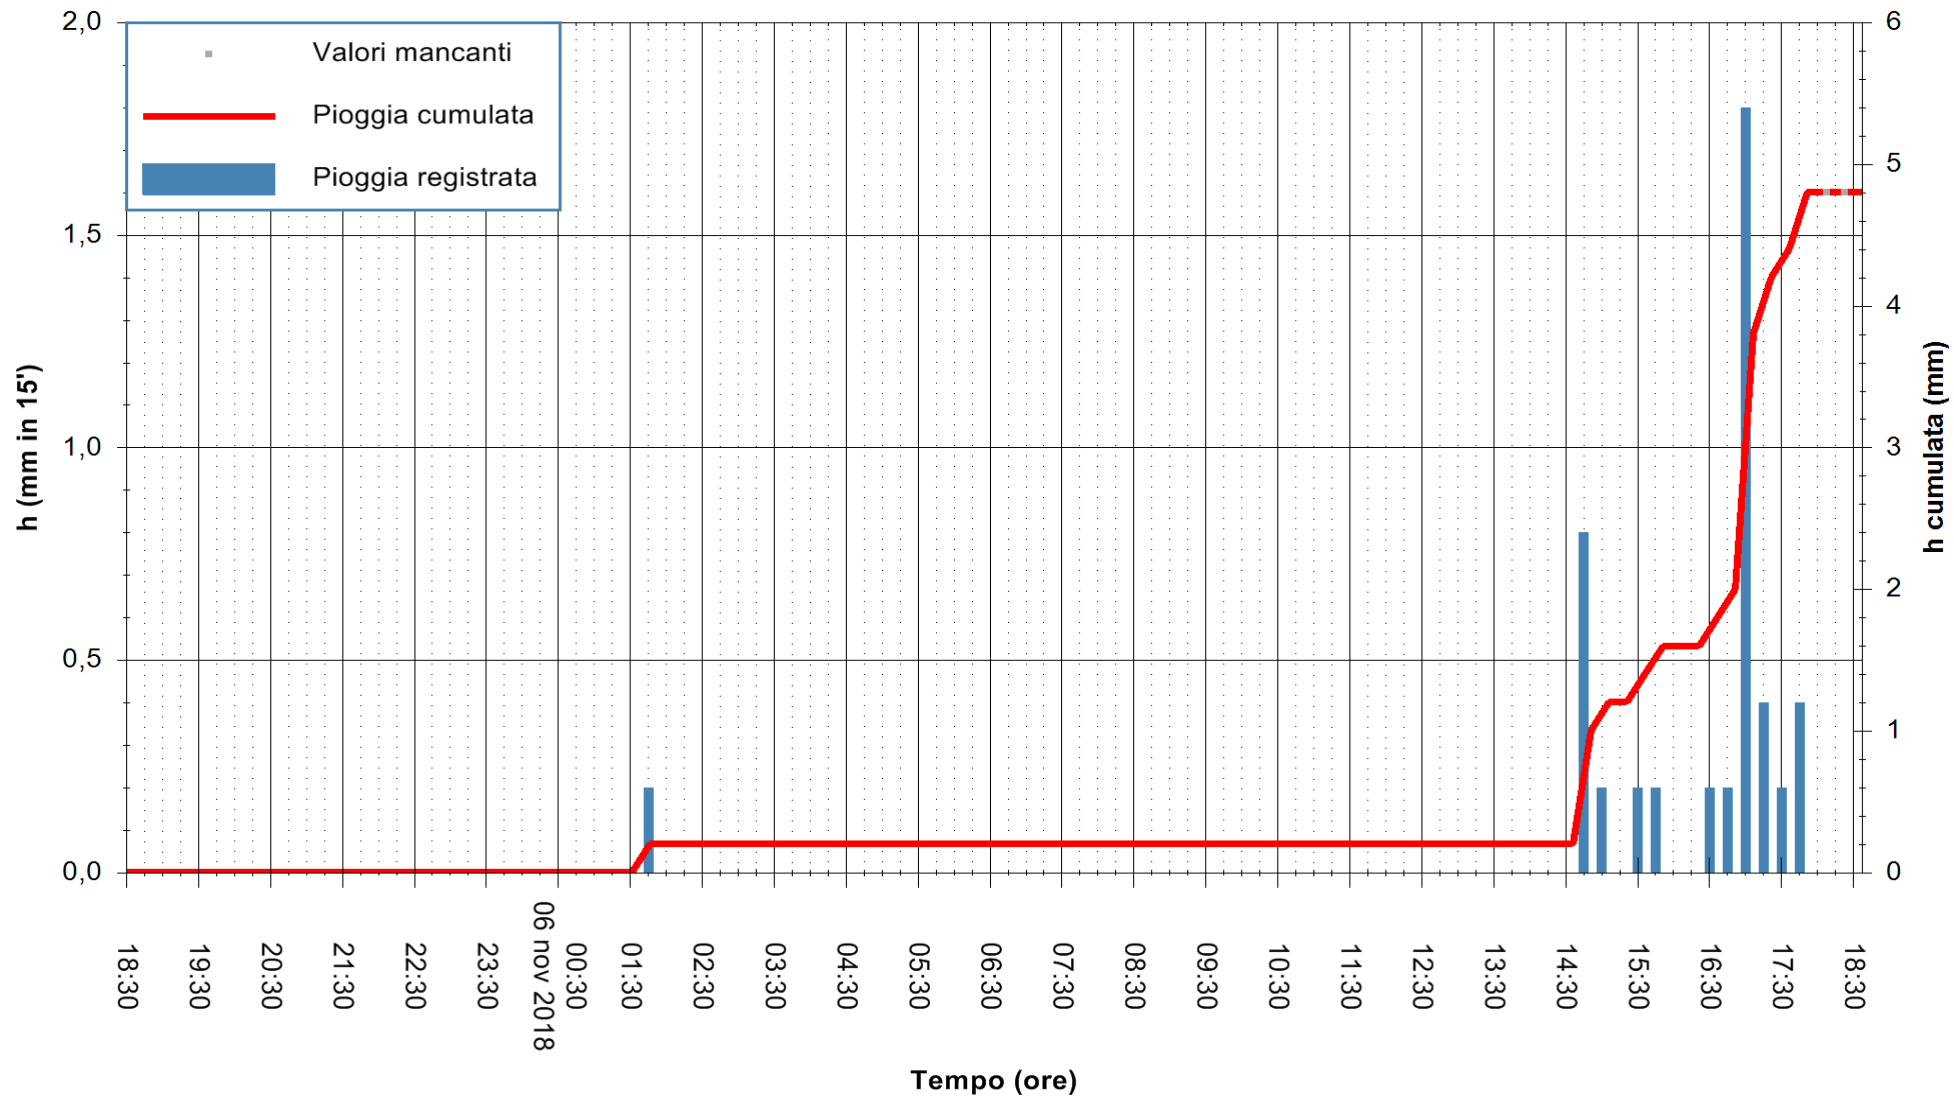

Stazione pluviometrica Orosei
Area SERBATOIO IDRICO
Pioggia registrata nelle ultime 24 ore
Estrazione dati delle ore 18:36 del 06/11/2018
Ultimo dato disponibile: 06/11/2018 alle 18:00

ARPAS
F.to il Dirigente Responsabile
Dott. Giuseppe Bianco

REGIONE AUTONOMA DE SARDIGNA
REGIONE AUTONOMA DELLA SARDEGNA

Stazione pluviometrica Oschiri
 Area PISCHINAS
 Pioggia registrata nelle ultime 24 ore
 Estrazione dati delle ore 18:36 del 06/11/2018
 Ultimo dato disponibile: 06/11/2018 alle 18:00

ARPAS
 F.to il Dirigente Responsabile
 Dott. Giuseppe Bianco

REGIONE AUTONOMA DE SARDIGNA
 REGIONE AUTONOMA DELLA SARDEGNA

Stazione pluviometrica Escalaplano
Area MATTATOIO COMUNALE
Pioggia registrata nelle ultime 24 ore
Estrazione dati delle ore 18:36 del 06/11/2018
Ultimo dato disponibile: 06/11/2018 alle 18:00