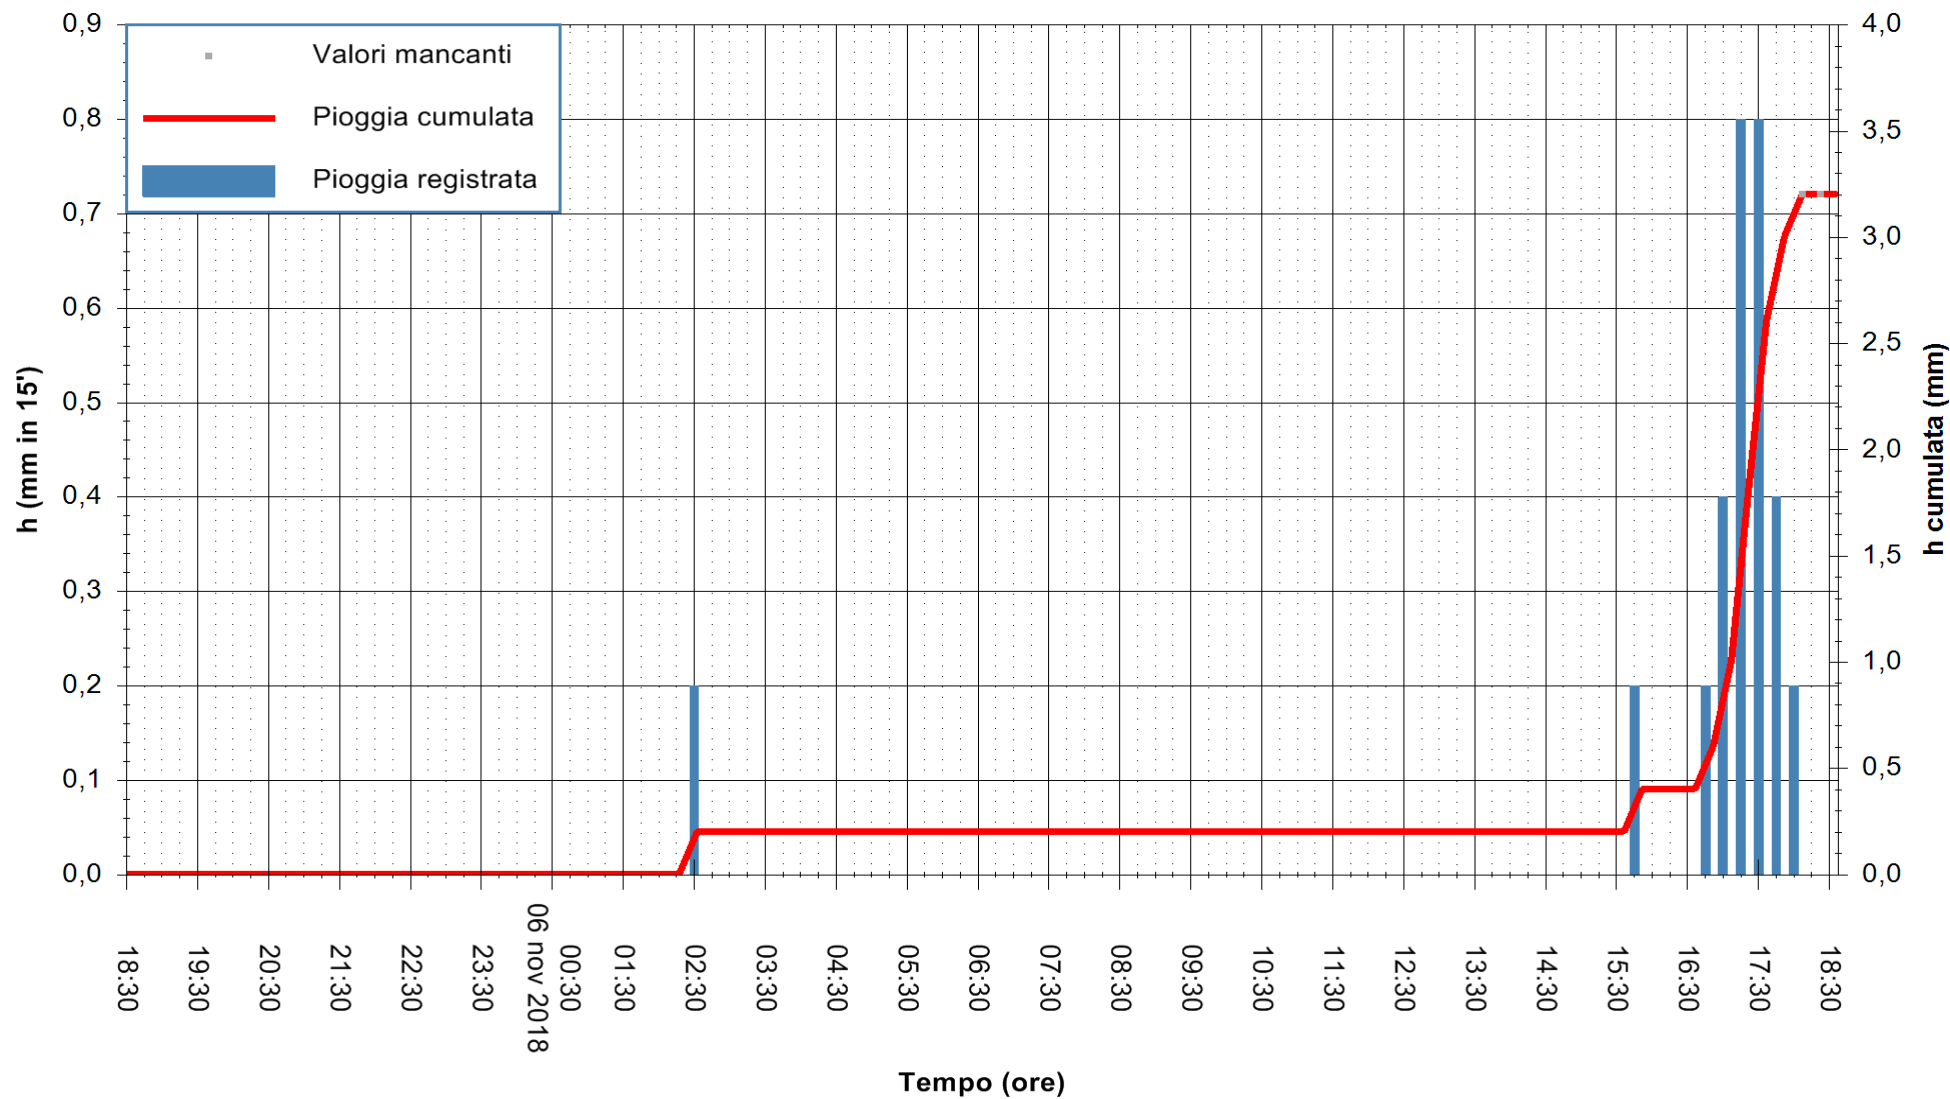

Stazione pluviometrica Orosei
Area SERBATOIO IDRICO
Pioggia registrata nelle ultime 24 ore
Estrazione dati delle ore 18:36 del 06/11/2018
Ultimo dato disponibile: 06/11/2018 alle 18:00

ARPAS
F.to il Dirigente Responsabile
Dott. Giuseppe Bianco

REGIONE AUTONOMA DE SARDIGNA
REGIONE AUTONOMA DELLA SARDEGNA

Stazione pluviometrica Oschiri
 Area PISCHINAS
 Pioggia registrata nelle ultime 24 ore
 Estrazione dati delle ore 18:36 del 06/11/2018
 Ultimo dato disponibile: 06/11/2018 alle 18:00