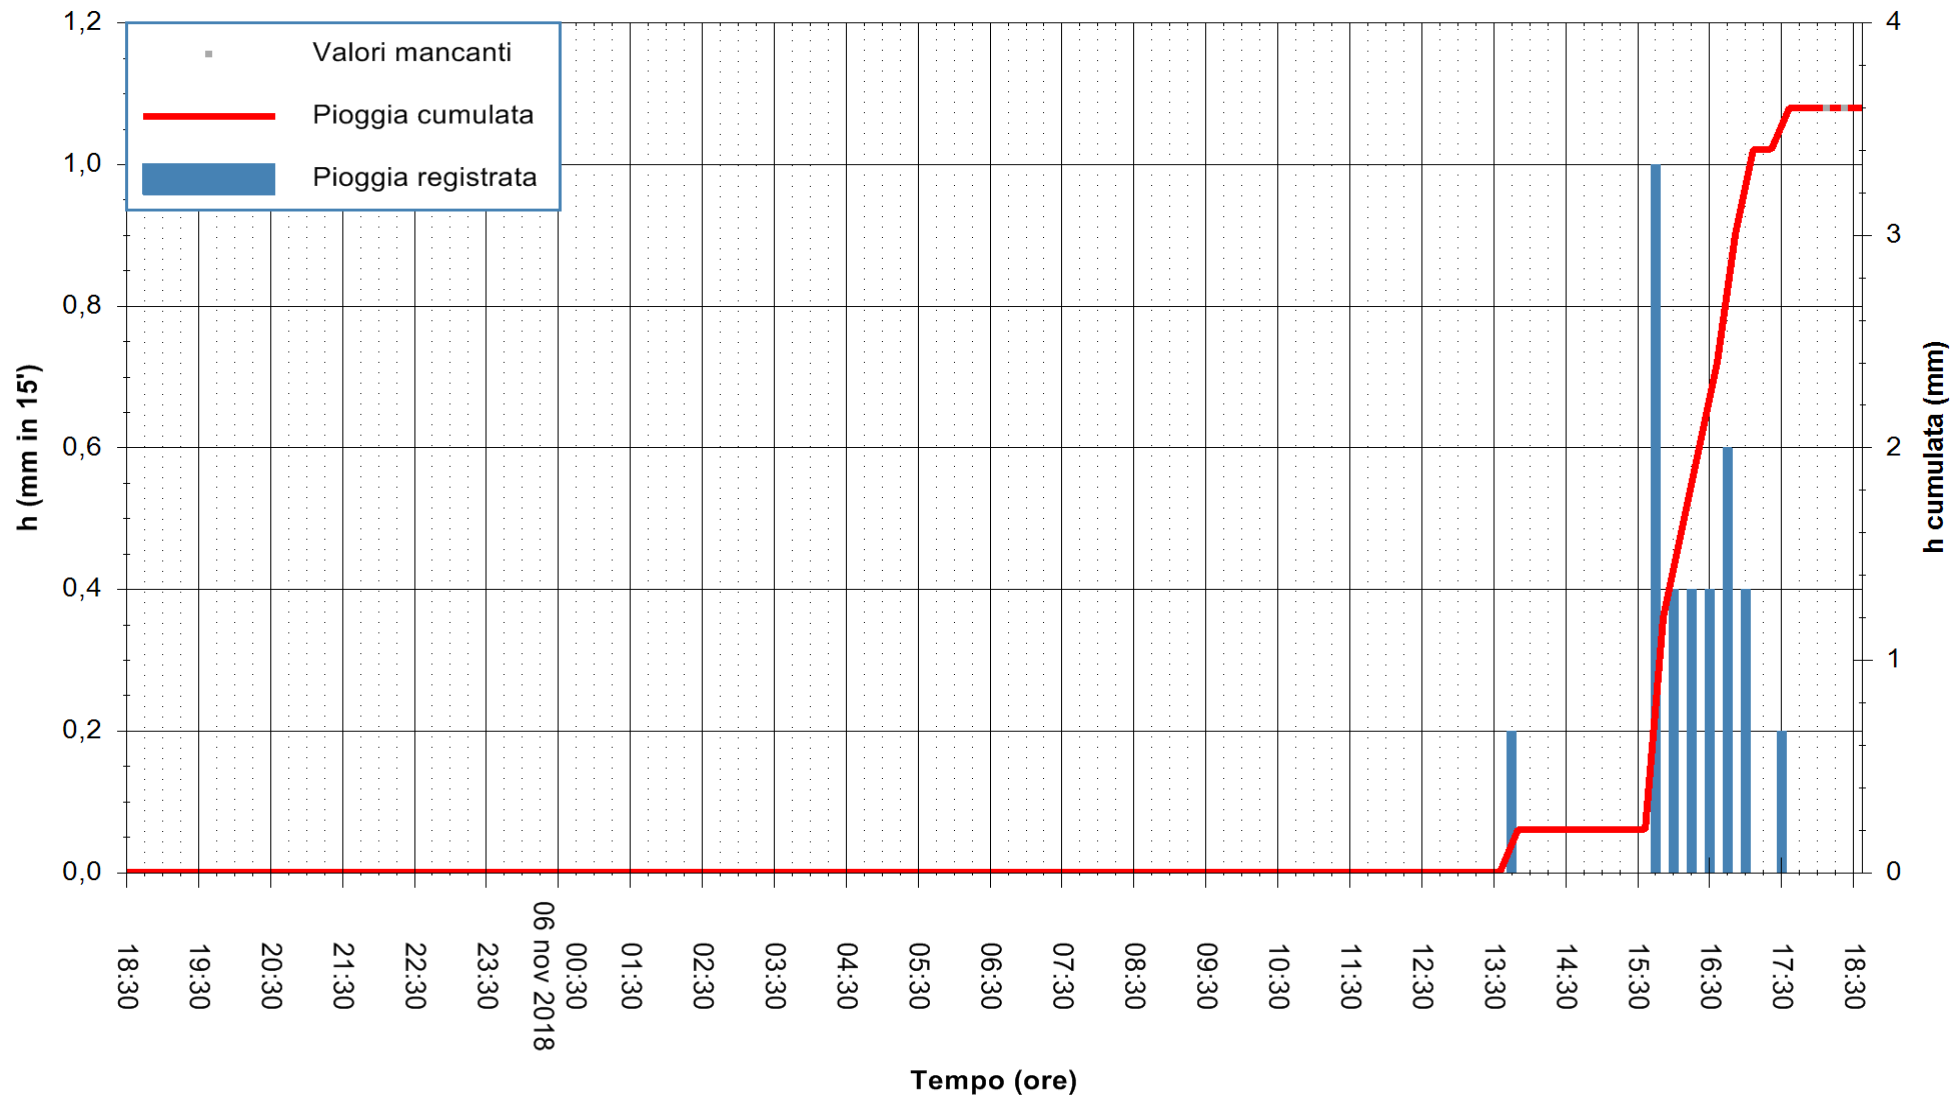

ARPAS
F.to il Dirigente Responsabile
Dott. Giuseppe Bianco

REGIONE AUTONOMA DE SARDIGNA
REGIONE AUTONOMA DELLA SARDEGNA

Stazione pluviometrica Lula
Area PIZZONCHI
Pioggia registrata nelle ultime 24 ore
Estrazione dati delle ore 18:36 del 06/11/2018
Ultimo dato disponibile: 06/11/2018 alle 18:00