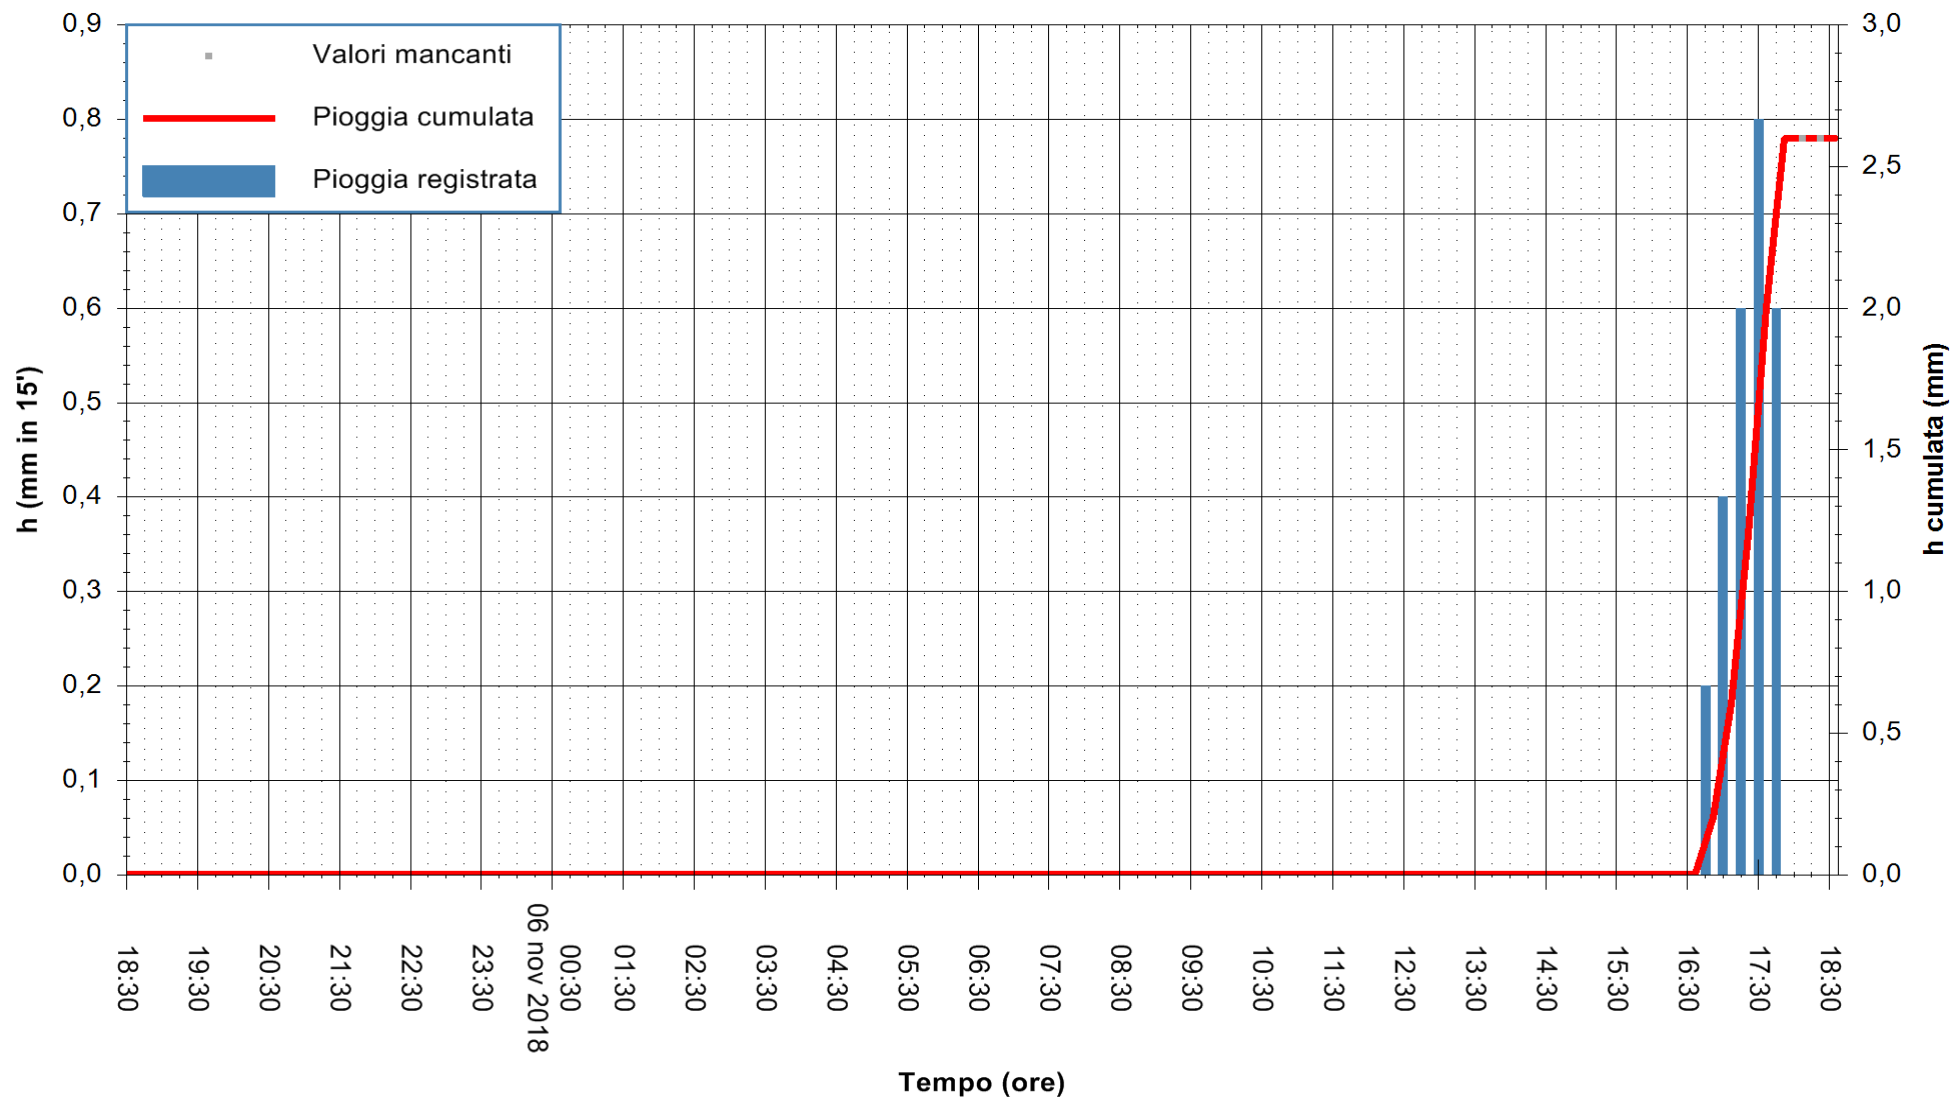

Stazione pluviometrica Fluminimannu a Decimomannu
Area DECIMOMANNU
Pioggia registrata nelle ultime 24 ore
Estrazione dati delle ore 18:36 del 06/11/2018
Ultimo dato disponibile: 06/11/2018 alle 18:00

ARPAS
F.to il Dirigente Responsabile
Dott. Giuseppe Bianco

REGIONE AUTONOMA DE SARDIGNA
REGIONE AUTONOMA DELLA SARDEGNA