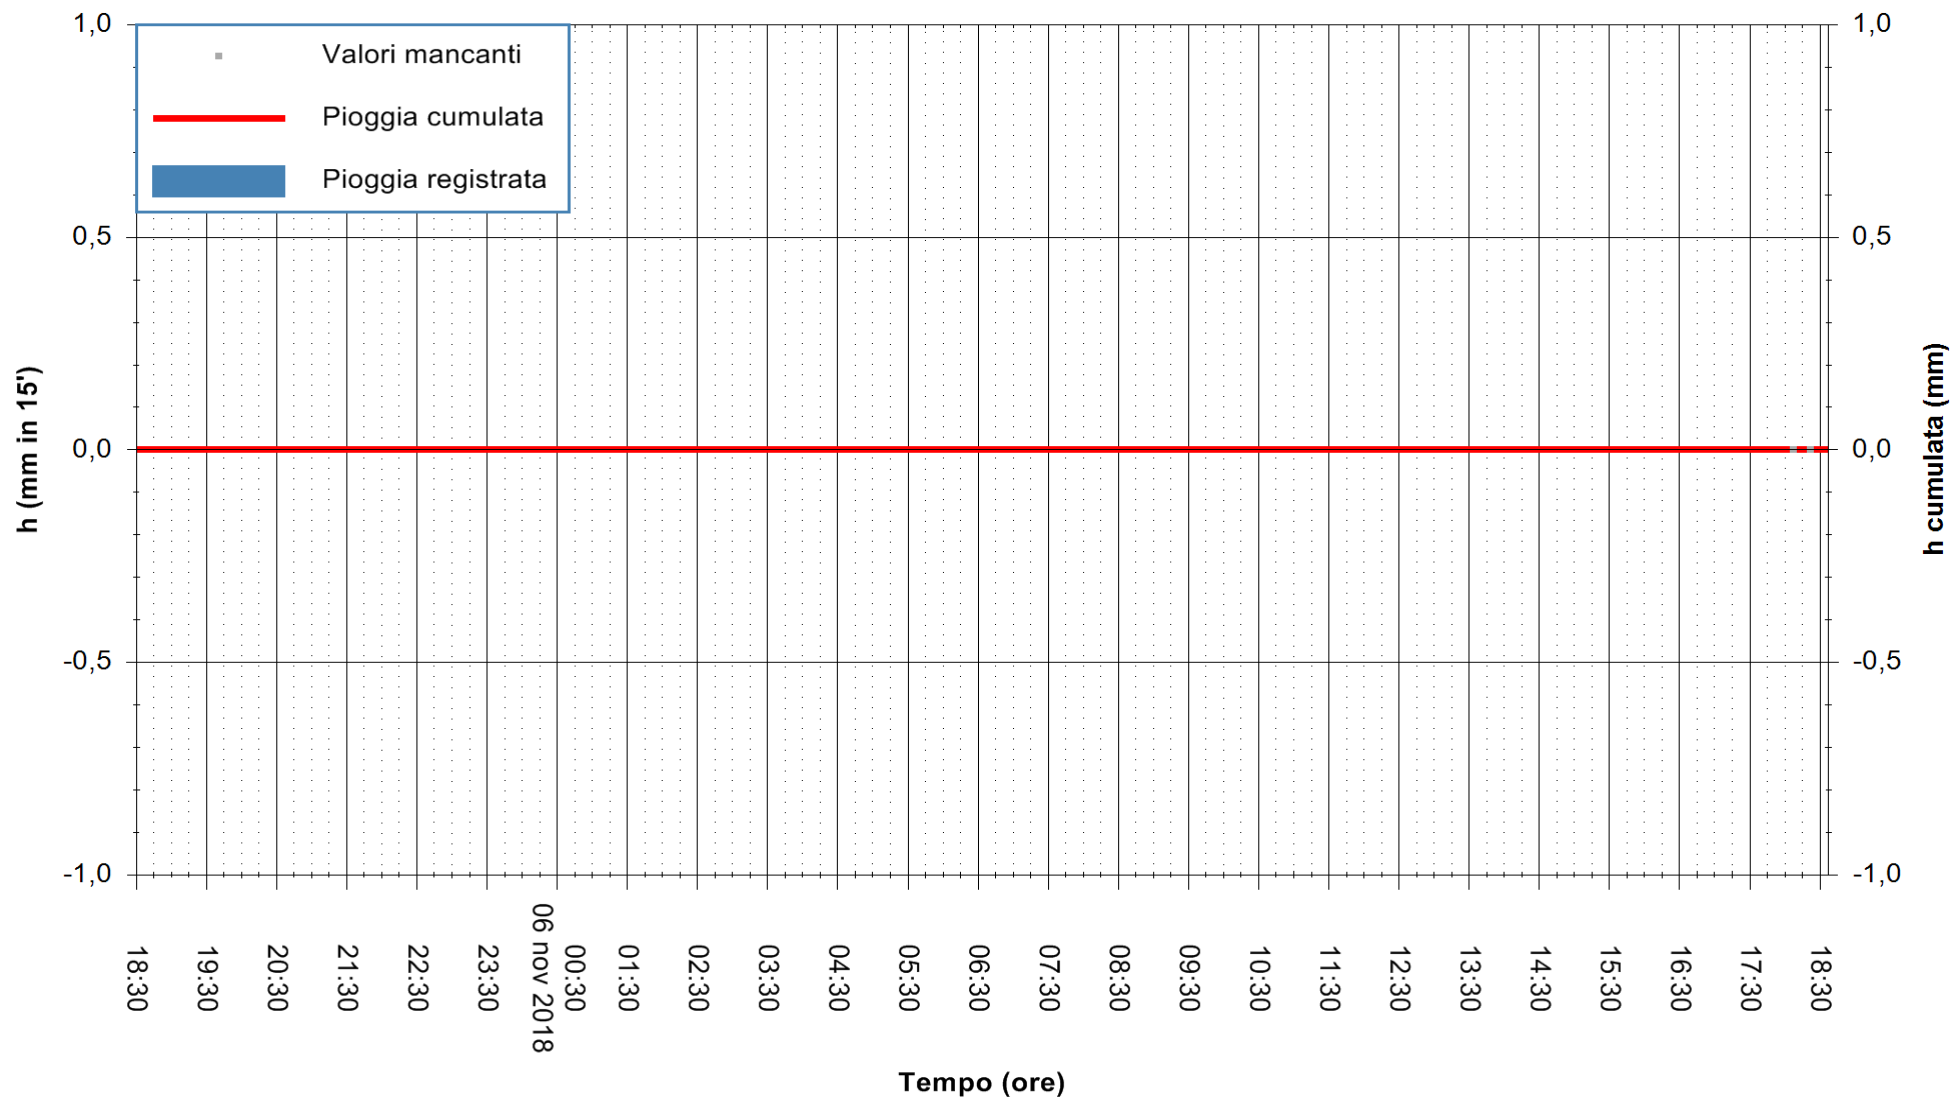

Stazione pluviometrica Siniscola
Area SU PRANU
Pioggia registrata nelle ultime 24 ore
Estrazione dati delle ore 18:36 del 06/11/2018
Ultimo dato disponibile: 06/11/2018 alle 18:00

ARPAS
F.to il Dirigente Responsabile
Dott. Giuseppe Bianco

REGIONE AUTONOMA DE SARDIGNA
REGIONE AUTONOMA DELLA SARDEGNA