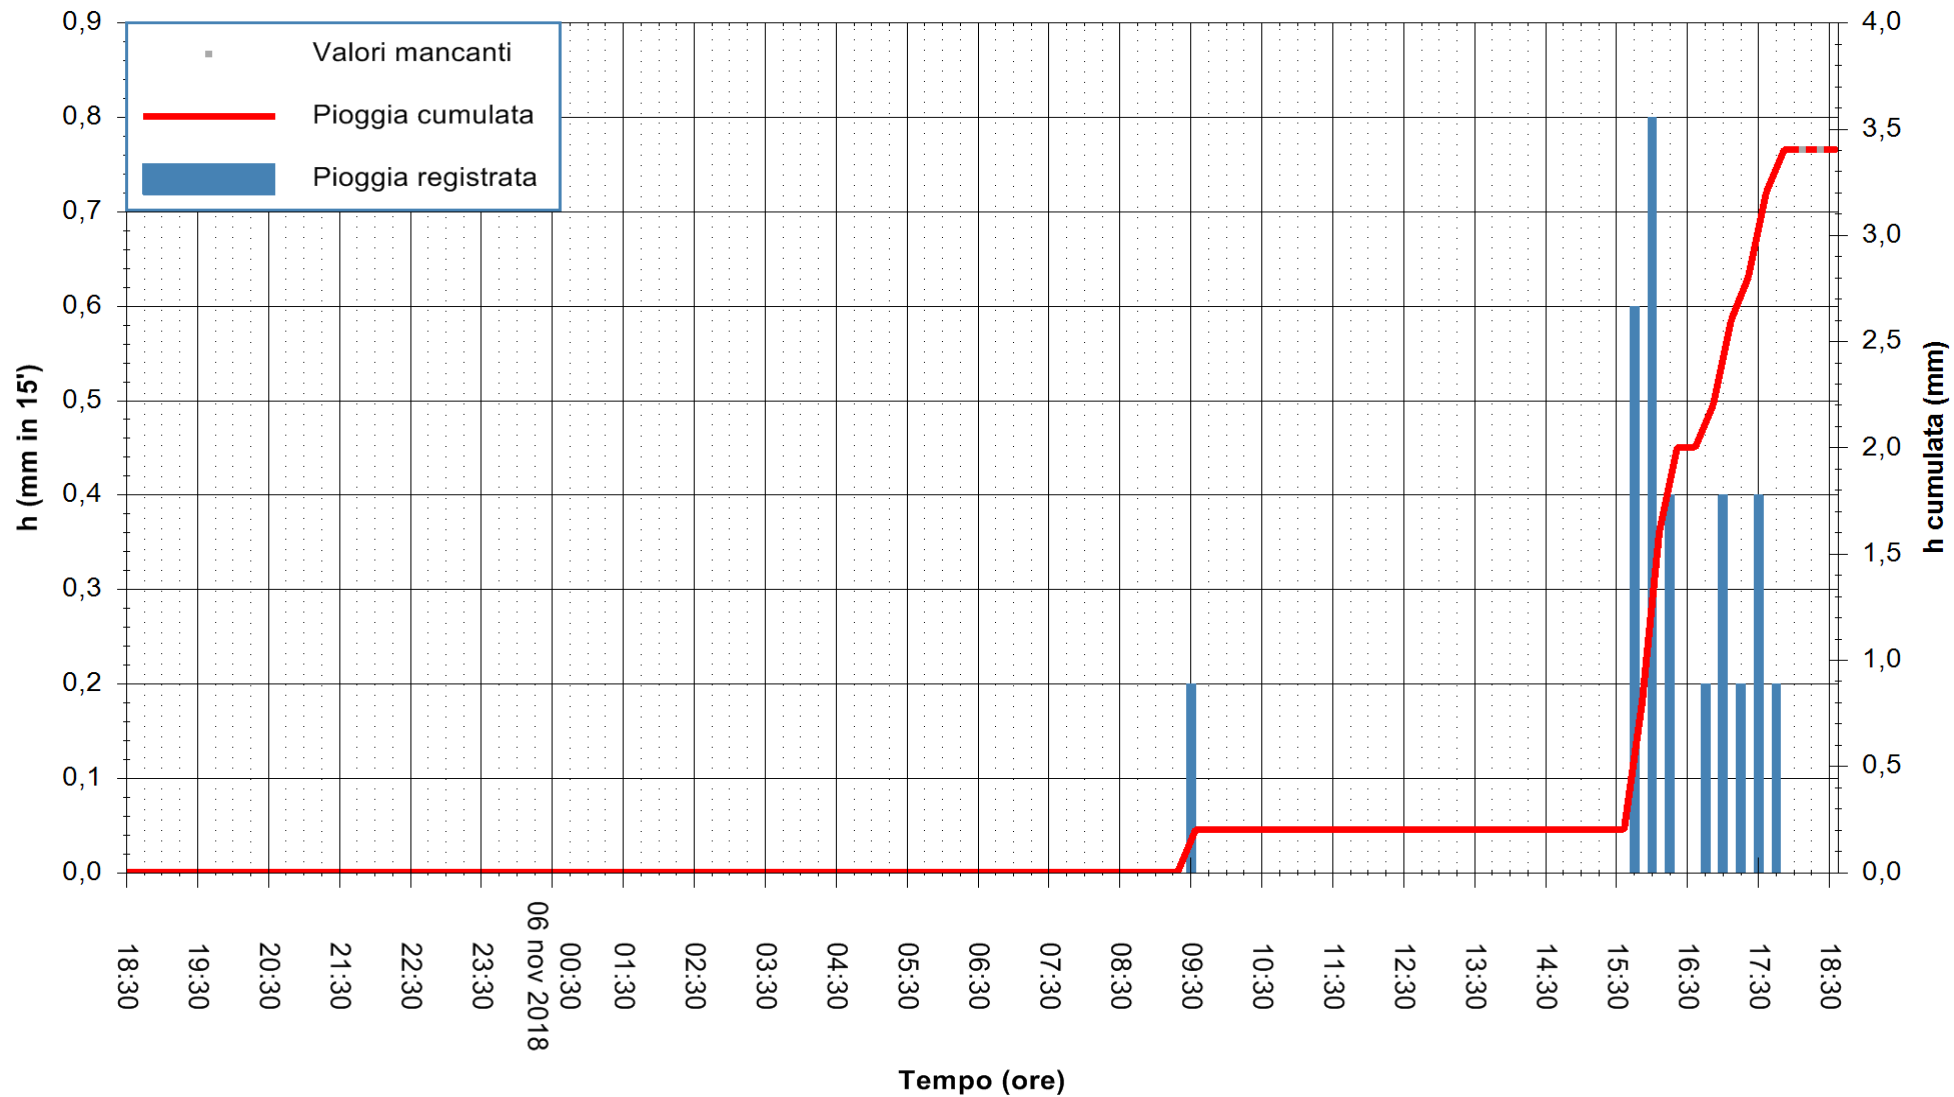

ARPAS
F.to il Dirigente Responsabile
Dott. Giuseppe Bianco

REGIONE AUTONOMA DE SARDIGNA
REGIONE AUTONOMA DELLA SARDEGNA

Stazione pluviometrica Lula
Area PIZZONCHI
Pioggia registrata nelle ultime 24 ore
Estrazione dati delle ore 18:36 del 06/11/2018
Ultimo dato disponibile: 06/11/2018 alle 18:00