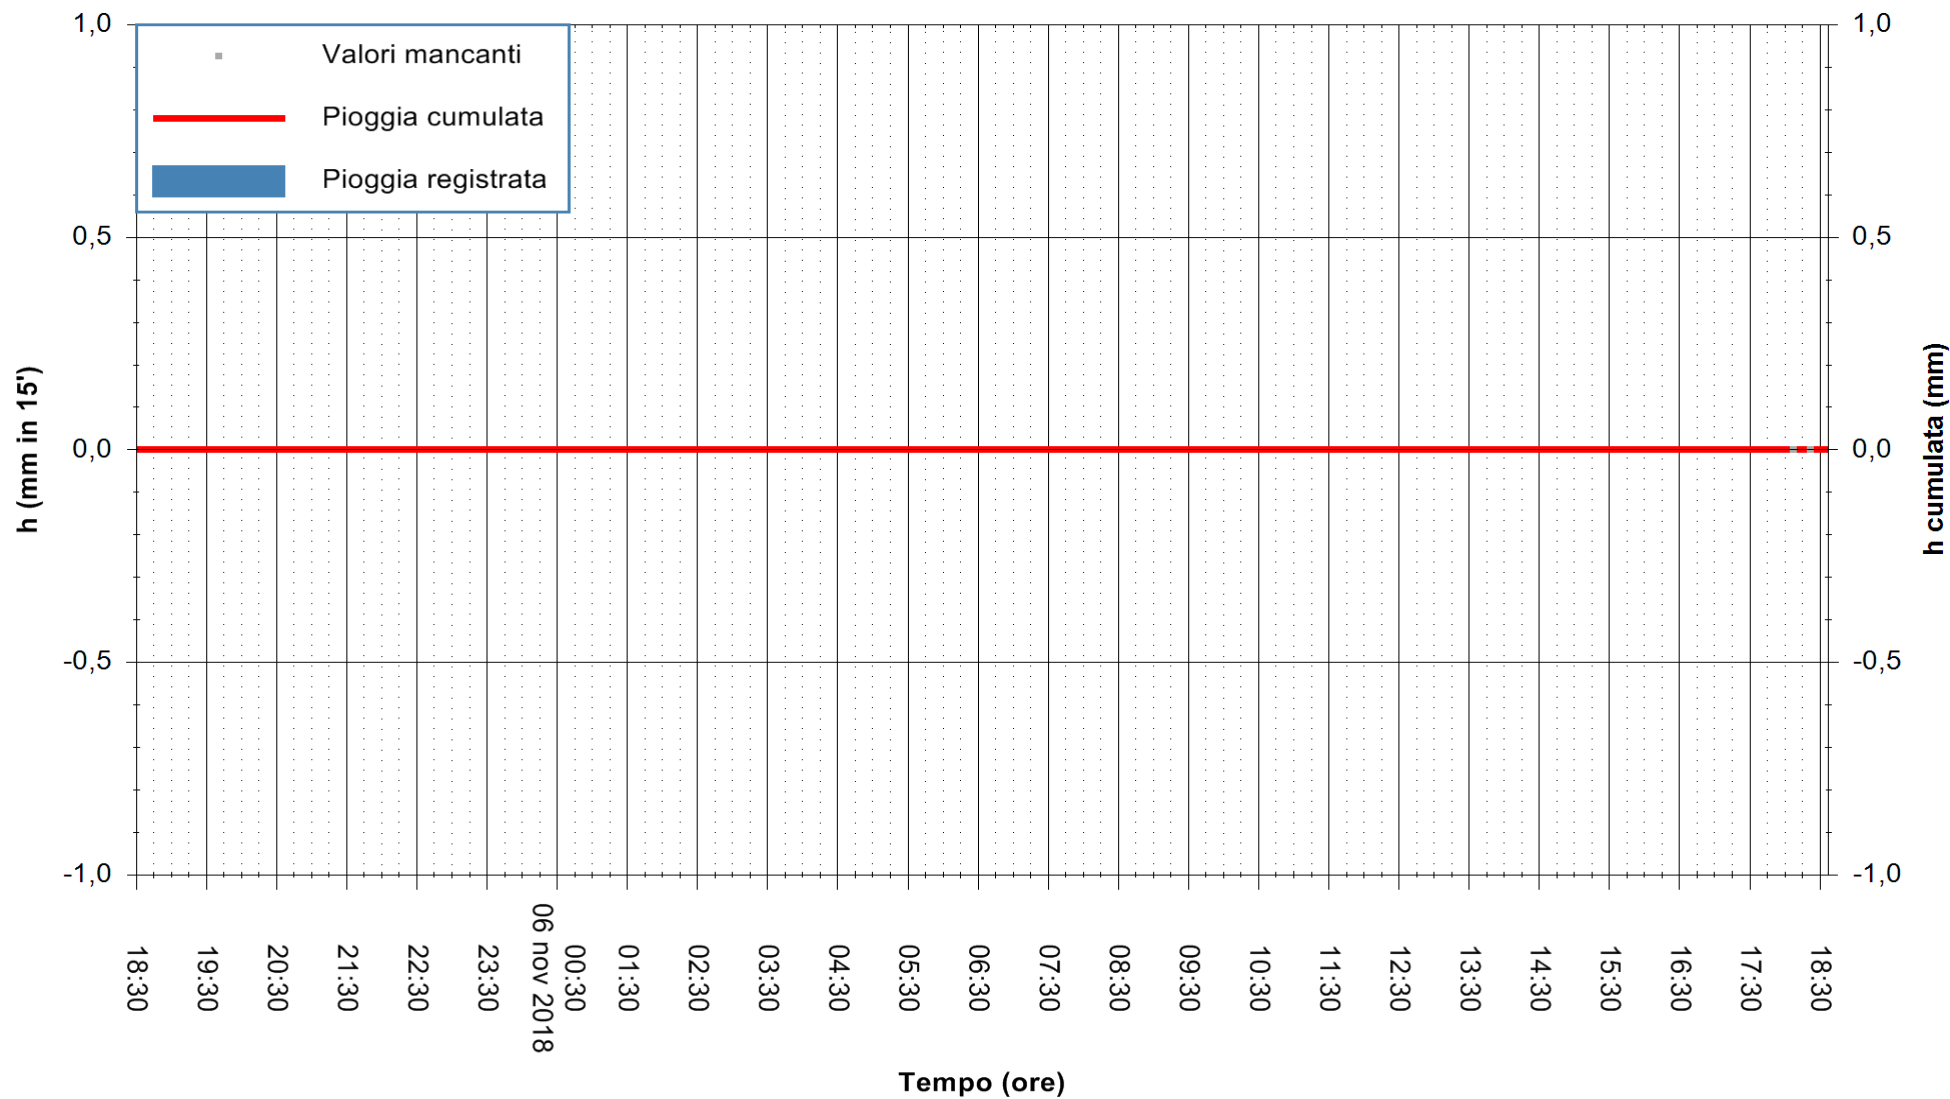

Stazione pluviometrica Escalaplano
Area MATTATOIO COMUNALE
Pioggia registrata nelle ultime 24 ore
Estrazione dati delle ore 18:36 del 06/11/2018
Ultimo dato disponibile: 06/11/2018 alle 18:00

ARPAS
F.to il Dirigente Responsabile
Dott. Giuseppe Bianco

REGIONE AUTONOMA DE SARDIGNA
REGIONE AUTONOMA DELLA SARDEGNA