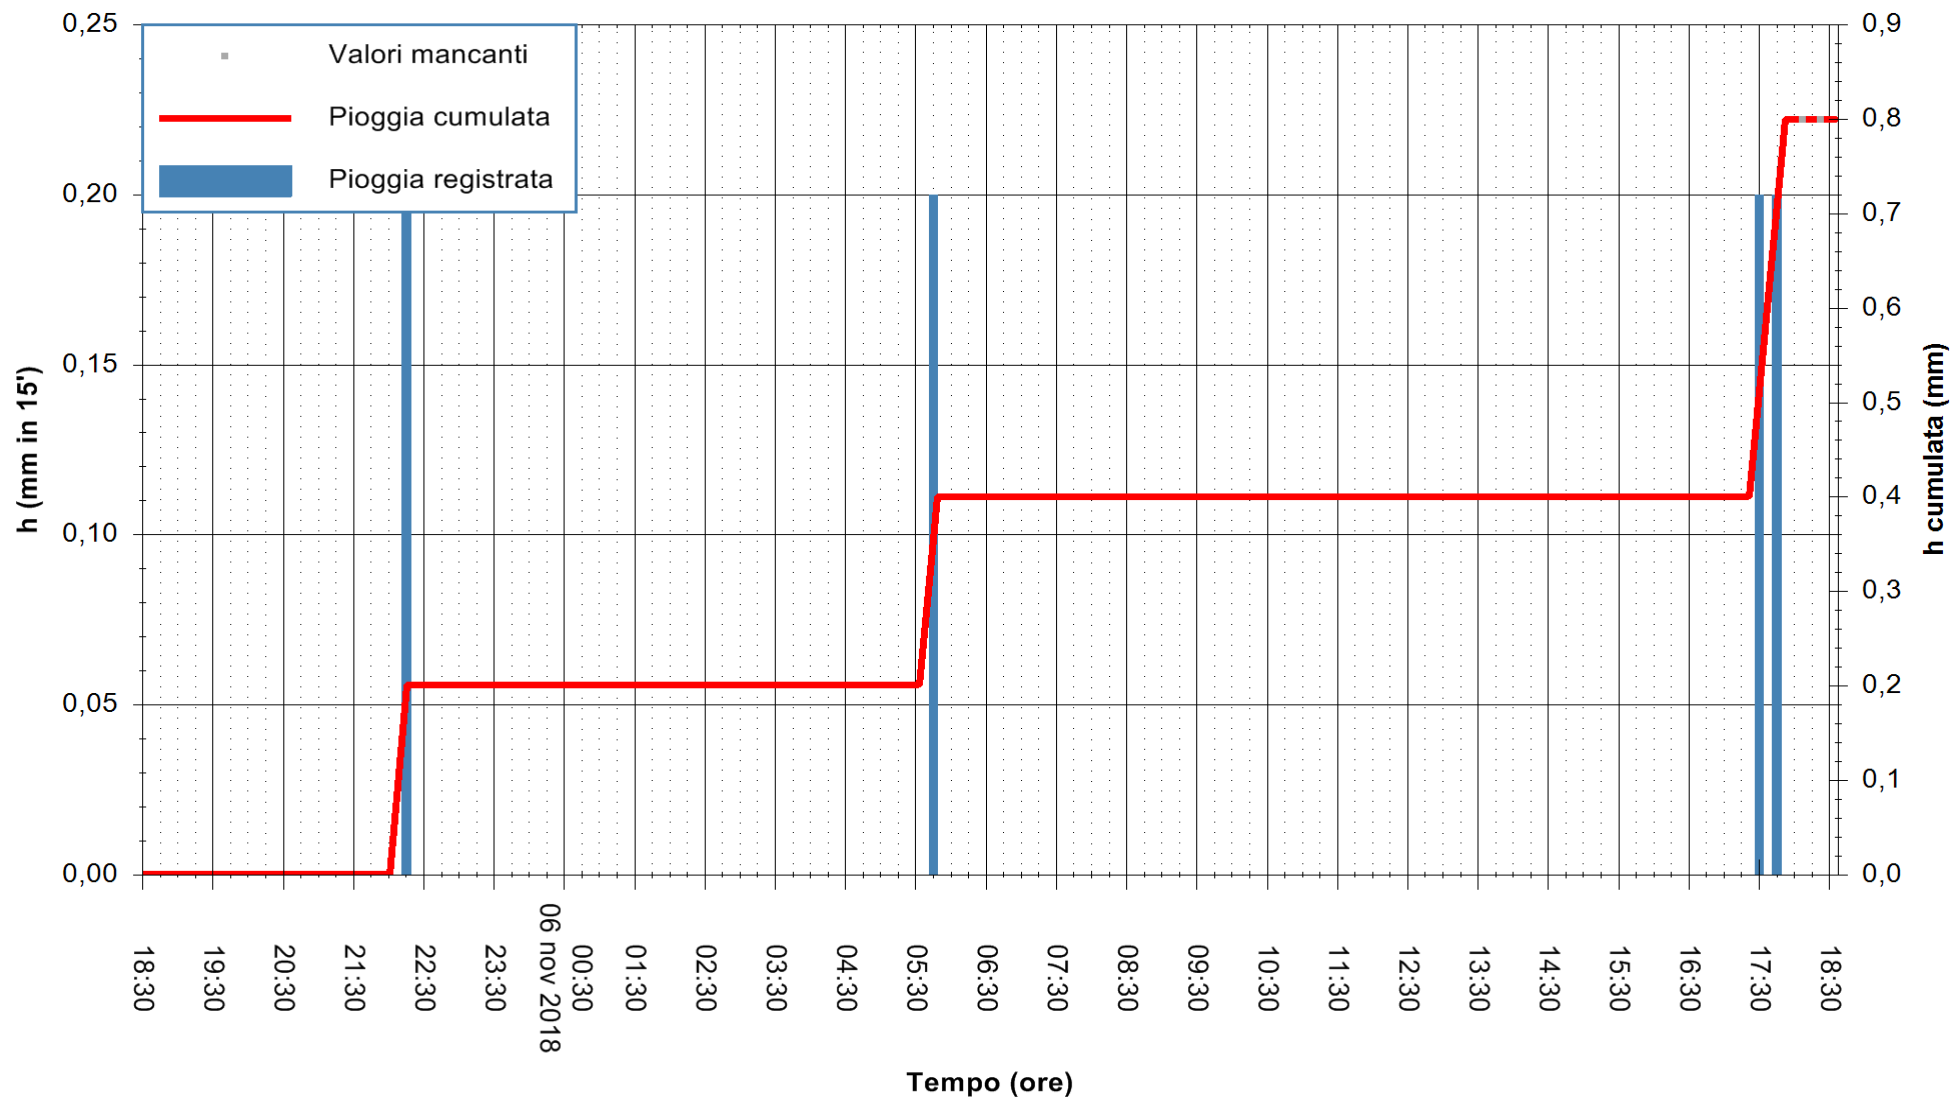

ARPAS
F.to il Dirigente Responsabile
Dott. Giuseppe Bianco

REGIONE AUTONOMA DE SARDIGNA
REGIONE AUTONOMA DELLA SARDEGNA

Stazione pluviometrica Lula
Area PIZZONCHI
Pioggia registrata nelle ultime 24 ore
Estrazione dati delle ore 18:36 del 06/11/2018
Ultimo dato disponibile: 06/11/2018 alle 18:00