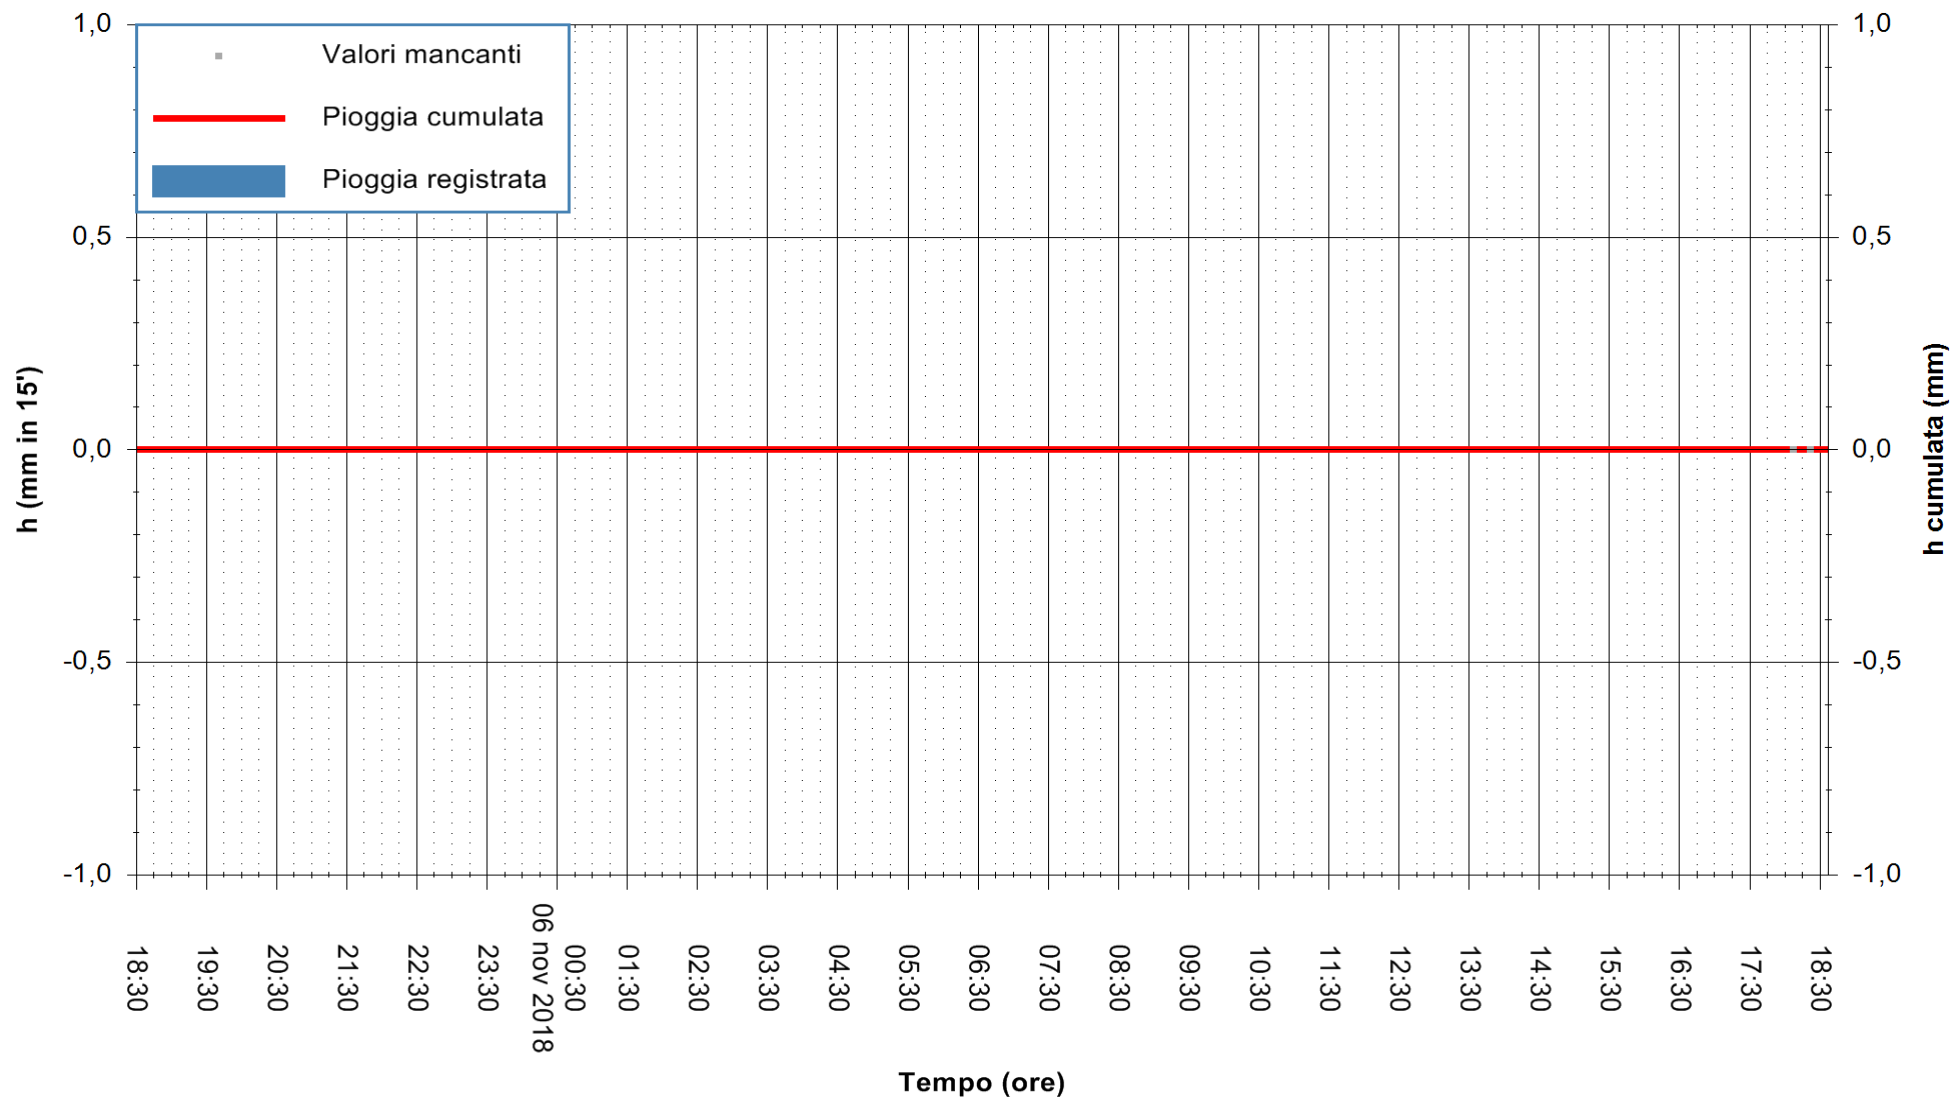

Stazione pluviometrica San Priamo
Area SAN PRIAMO
Pioggia registrata nelle ultime 24 ore
Estrazione dati delle ore 18:36 del 06/11/2018
Ultimo dato disponibile: 06/11/2018 alle 18:00

ARPAS
F.to il Dirigente Responsabile
Dott. Giuseppe Bianco

REGIONE AUTONOMA DE SARDIGNA
REGIONE AUTONOMA DELLA SARDEGNA