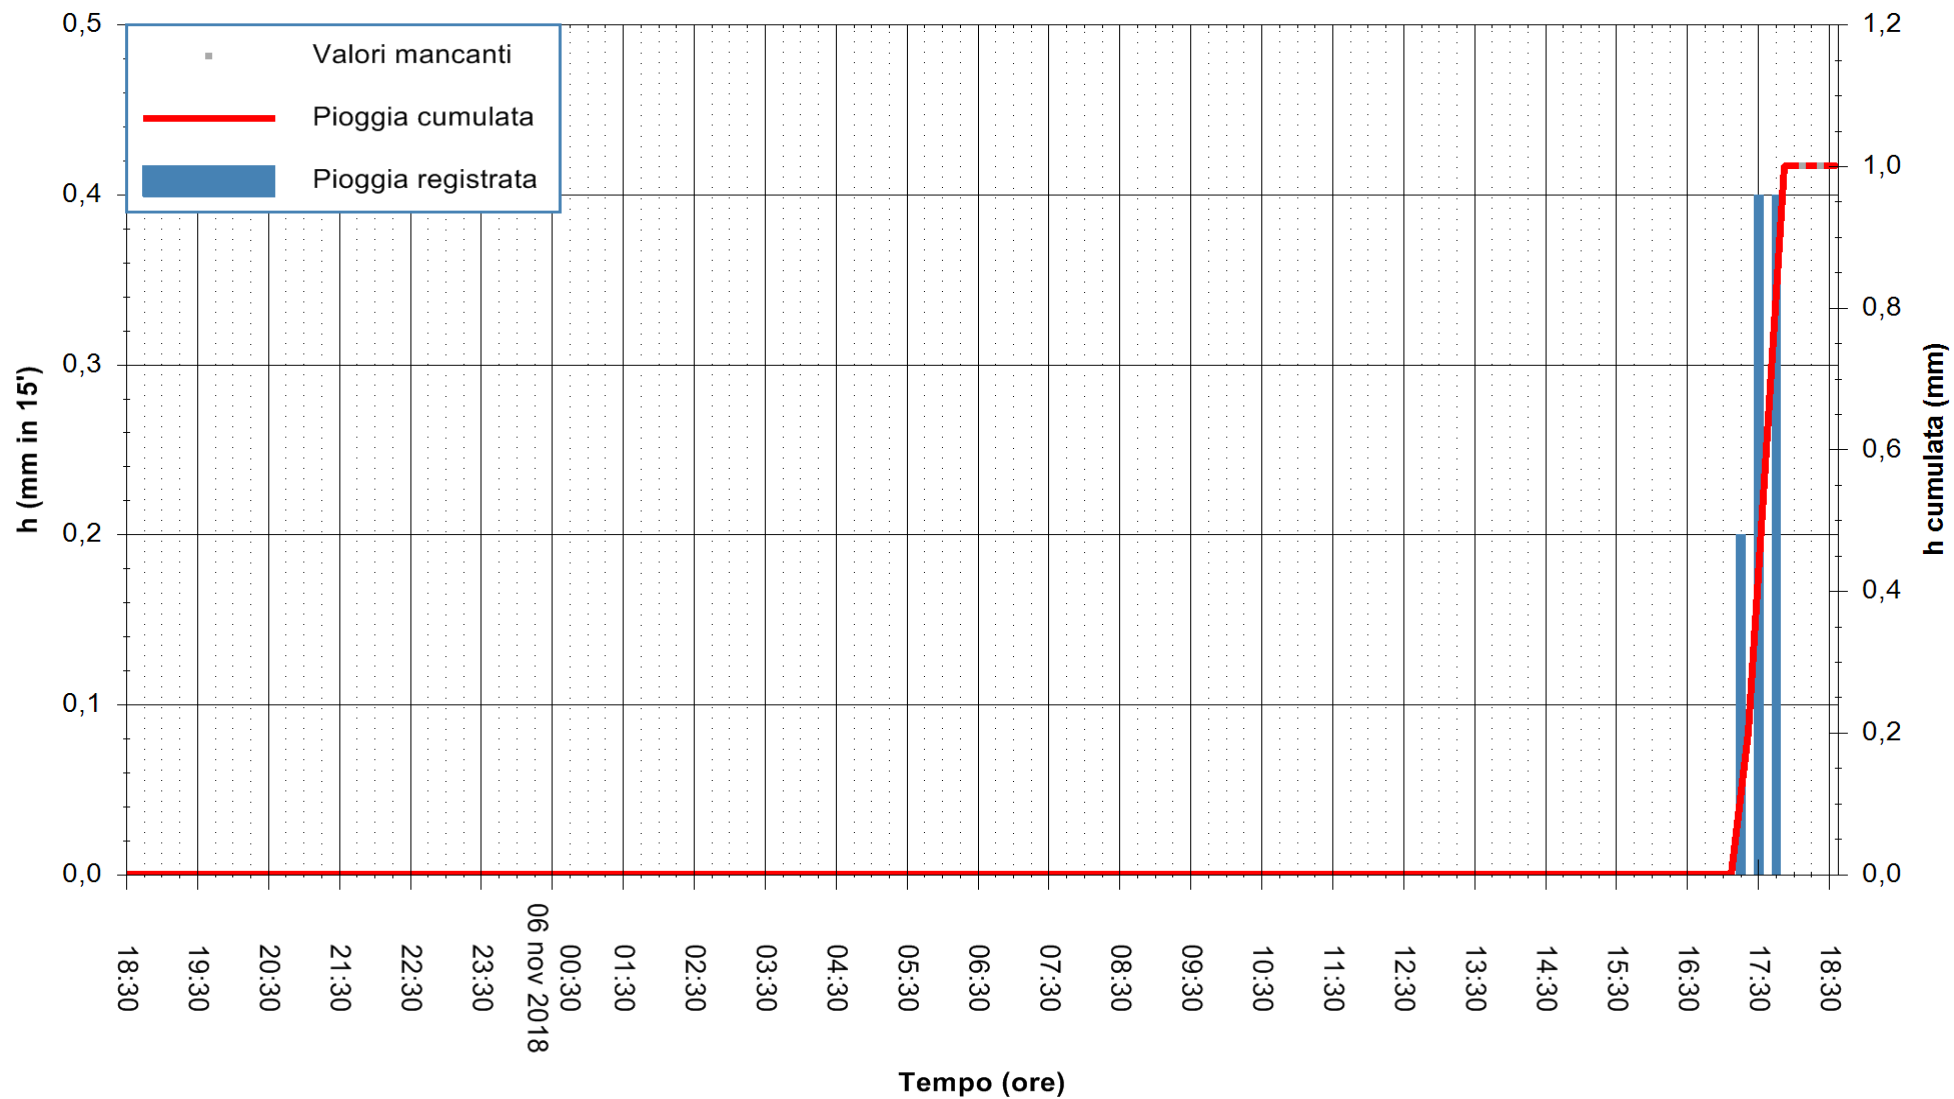

Stazione pluviometrica Capoterra
Area POGGIO DEI PINI
Pioggia registrata nelle ultime 24 ore
Estrazione dati delle ore 18:36 del 06/11/2018
Ultimo dato disponibile: 06/11/2018 alle 18:00

ARPAS
F.to il Dirigente Responsabile
Dott. Giuseppe Bianco

REGIONE AUTONOMA DE SARDIGNA
REGIONE AUTONOMA DELLA SARDEGNA