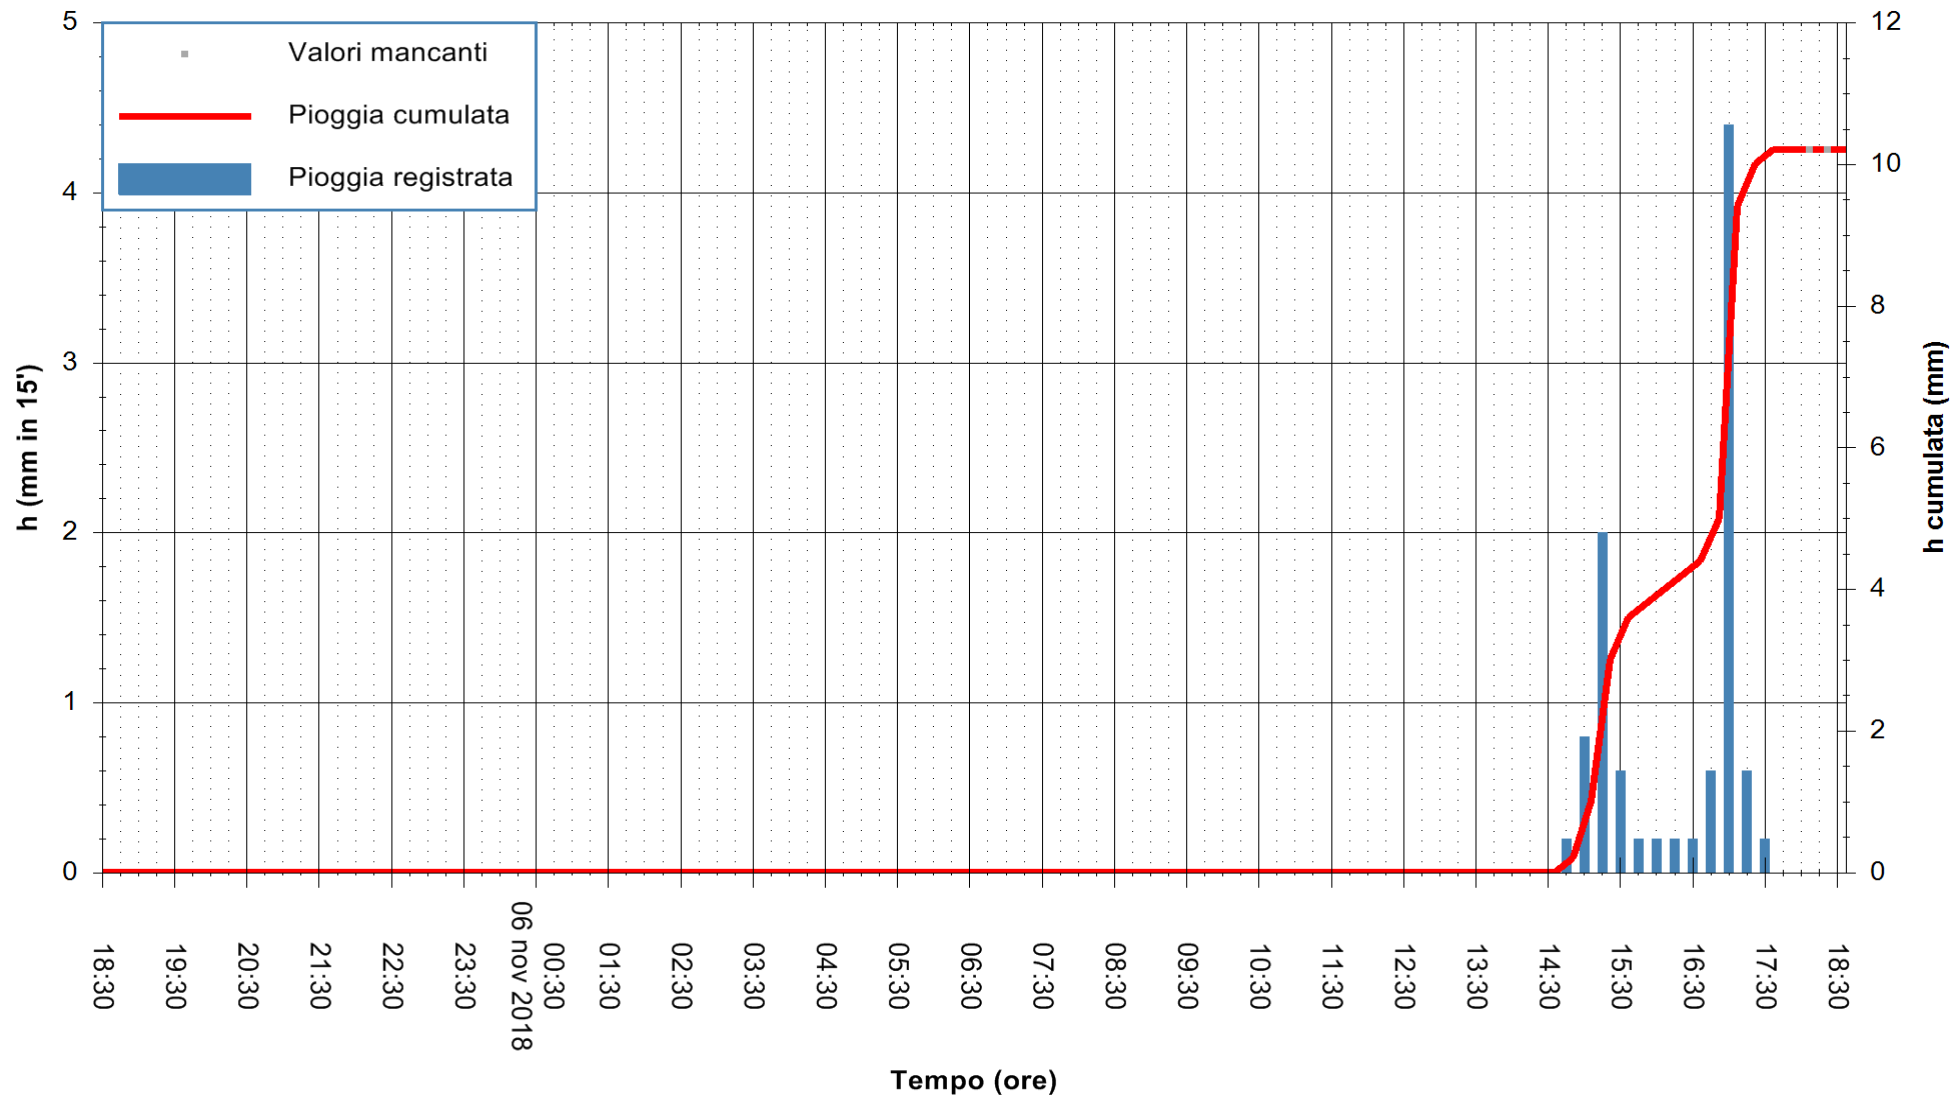

ARPAS
F.to il Dirigente Responsabile
Dott. Giuseppe Bianco

REGIONE AUTONOMA DE SARDIGNA
REGIONE AUTONOMA DELLA SARDEGNA

Stazione pluviometrica Lula
Area PIZZONCHI
Pioggia registrata nelle ultime 24 ore
Estrazione dati delle ore 18:36 del 06/11/2018
Ultimo dato disponibile: 06/11/2018 alle 18:00