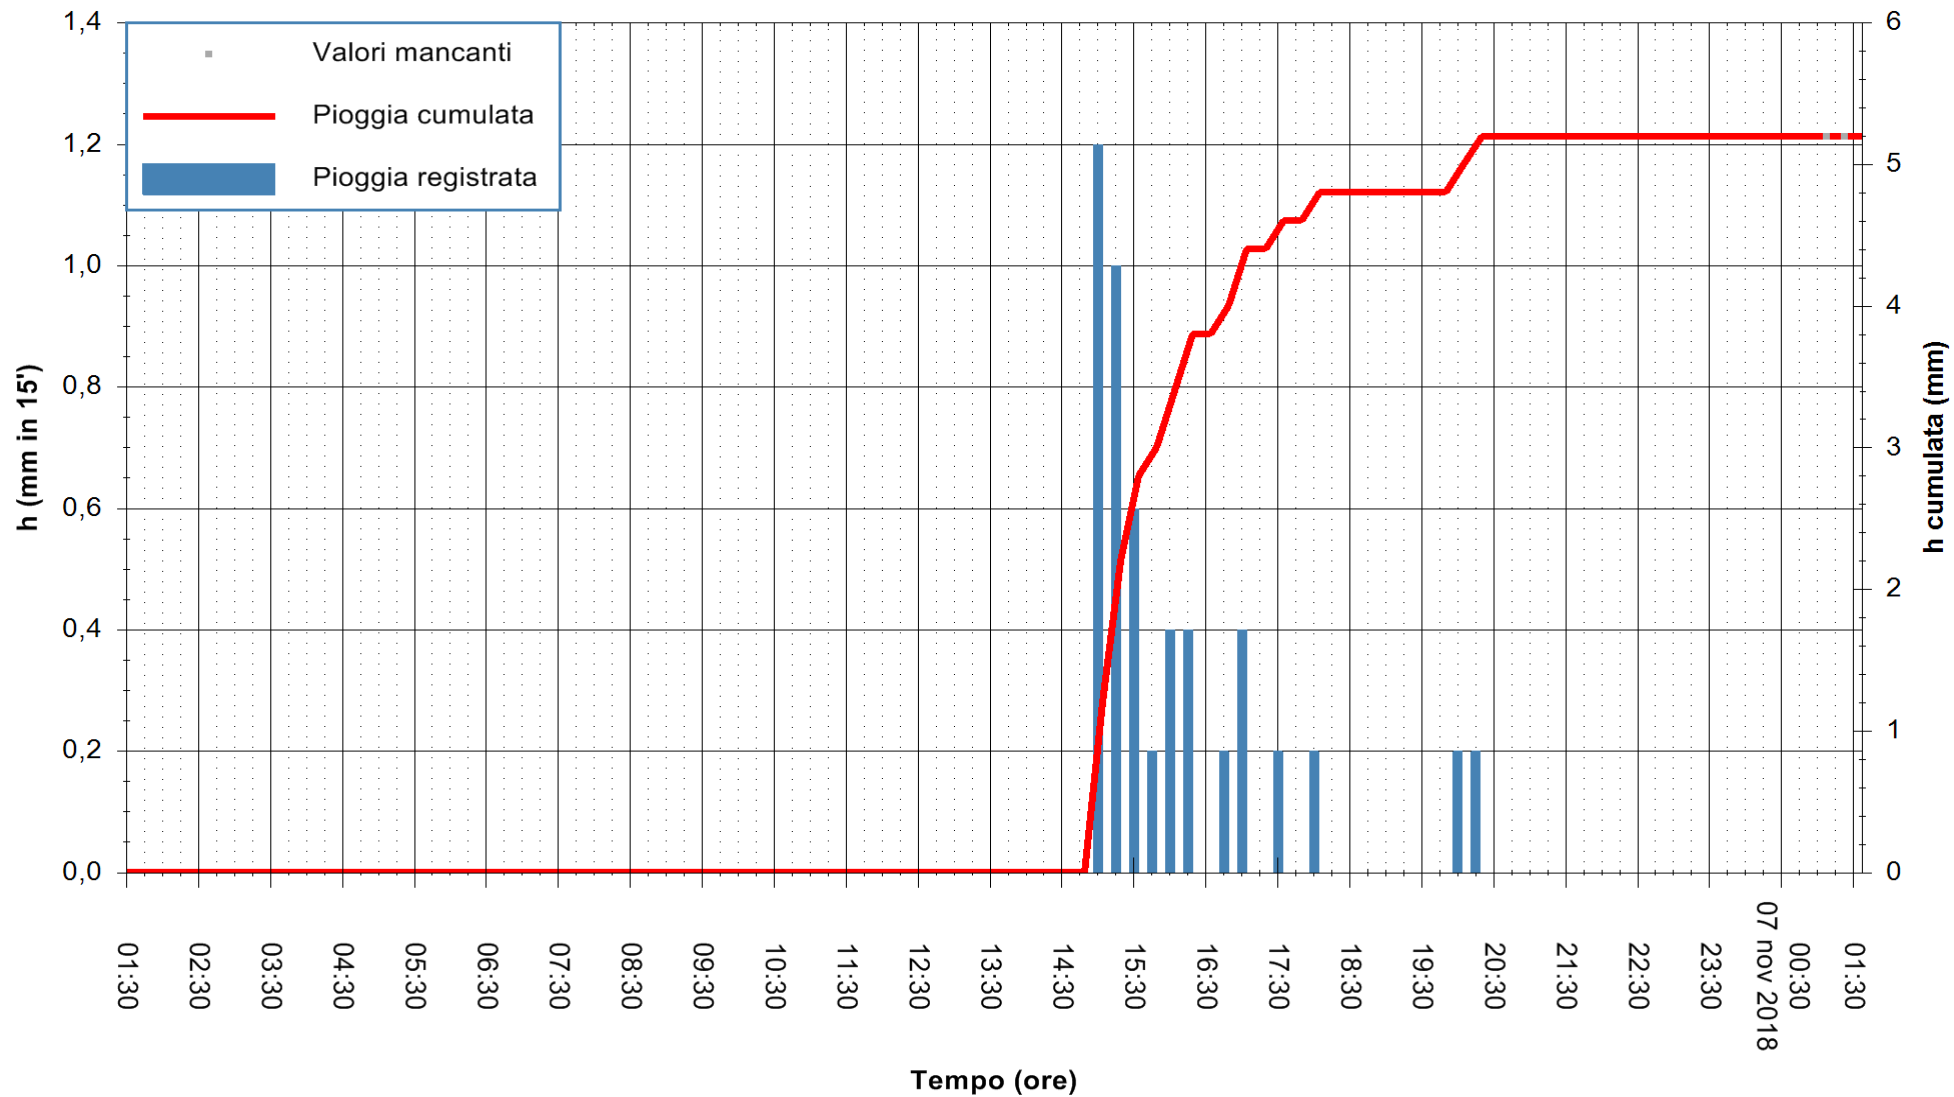

Stazione pluviometrica Monte Tului
 Area MONTE TULUI
 Pioggia registrata nelle ultime 24 ore
 Estrazione dati delle ore 01:35 del 07/11/2018
 Ultimo dato disponibile: 07/11/2018 alle 01:00

ARPAS
 F.to il Dirigente Responsabile
 Dott. Giuseppe Bianco

REGIONE AUTÒNOMA DE SARDIGNA
 REGIONE AUTONOMA DELLA SARDEGNA

Stazione pluviometrica Oschiri
 Area PISCHINAS
 Pioggia registrata nelle ultime 24 ore
 Estrazione dati delle ore 01:35 del 07/11/2018
 Ultimo dato disponibile: 07/11/2018 alle 01:00

ARPAS
 F.to il Dirigente Responsabile
 Dott. Giuseppe Bianco

REGIONE AUTÒNOMA DE SARDIGNA
 REGIONE AUTONOMA DELLA SARDEGNA

Stazione pluviometrica Isca Rena
Area ISCA RENA
Pioggia registrata nelle ultime 24 ore
Estrazione dati delle ore 01:35 del 07/11/2018
Ultimo dato disponibile: 07/11/2018 alle 01:18