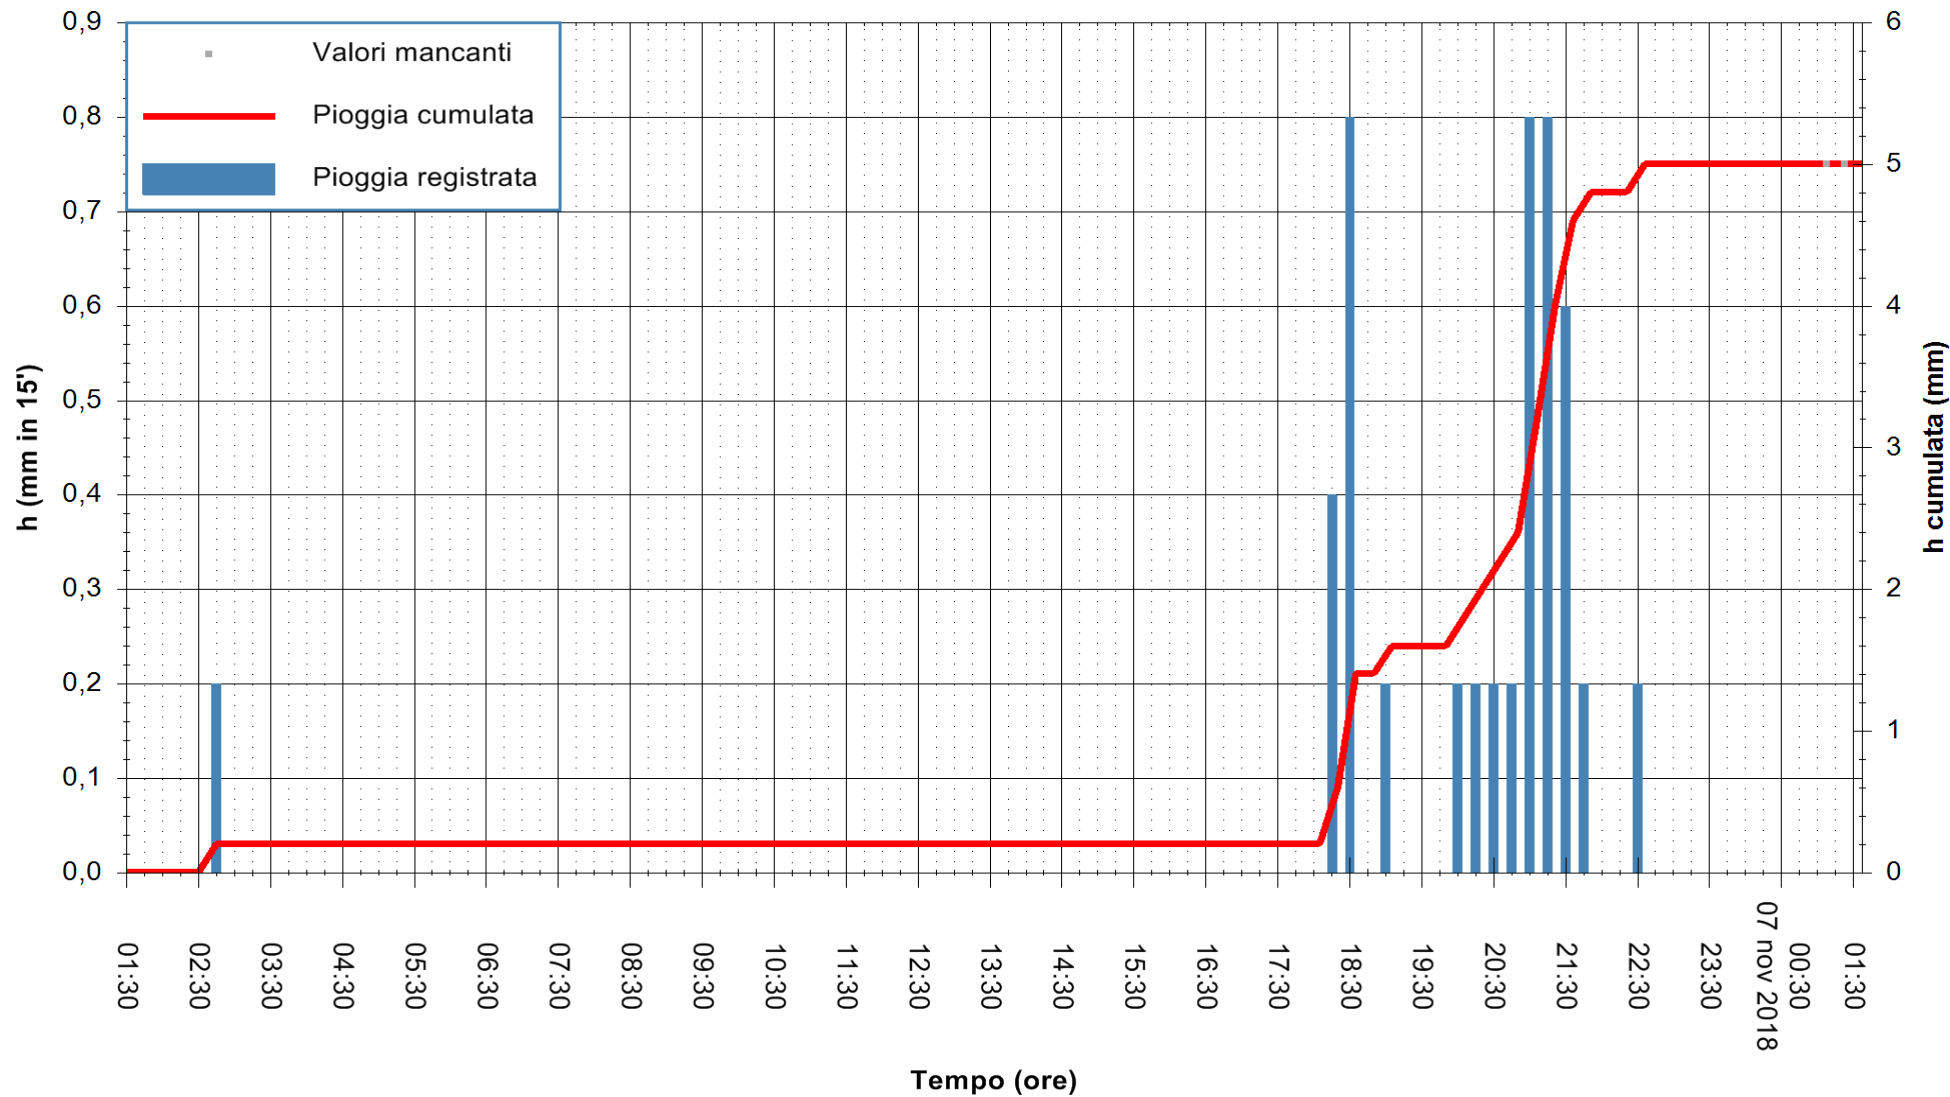

ARPAS
 F.to il Dirigente Responsabile
 Dott. Giuseppe Bianco

REGIONE AUTONOMA DE SARDIGNA
 REGIONE AUTONOMA DELLA SARDEGNA

Stazione pluviometrica Mamone
 Area MAMONE
 Pioggia registrata nelle ultime 24 ore
 Estrazione dati delle ore 01:35 del 07/11/2018
 Ultimo dato disponibile: 07/11/2018 alle 01:00