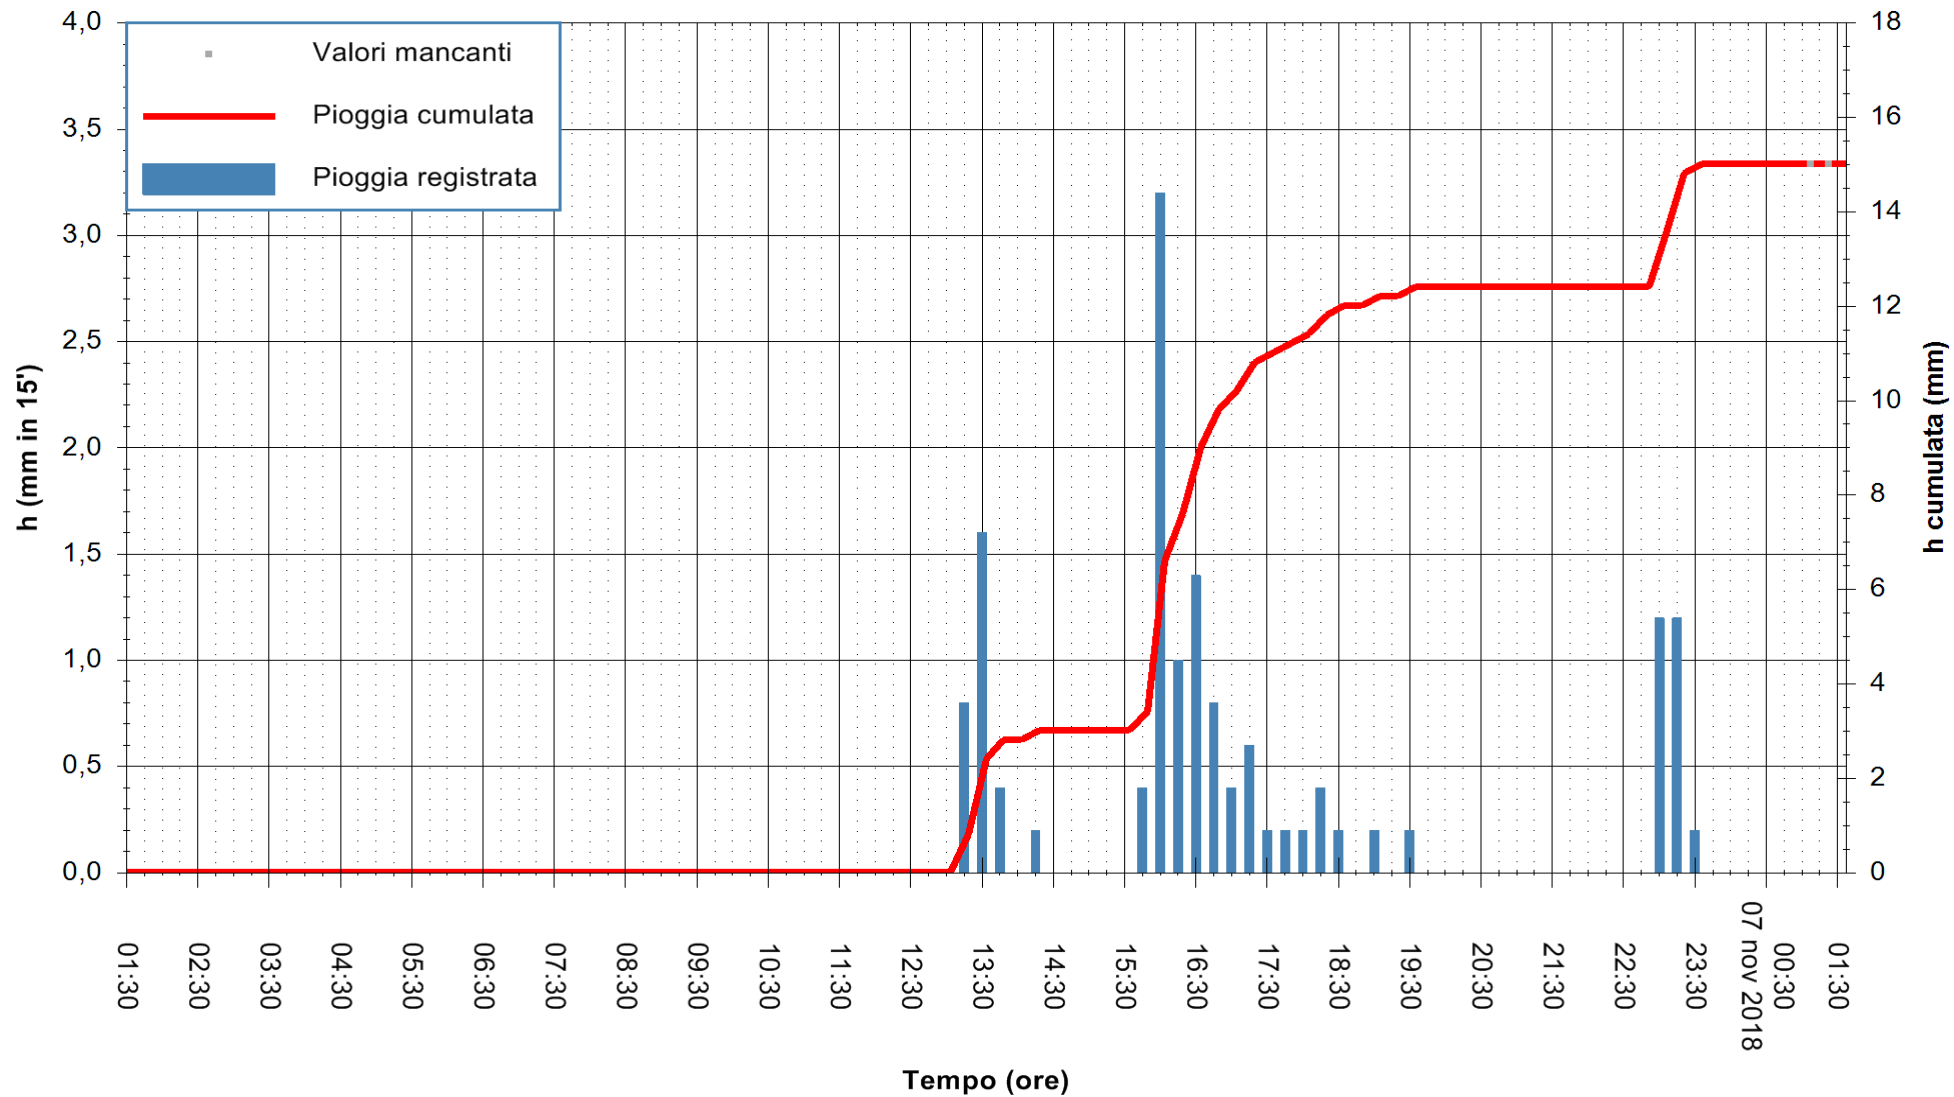

ARPAS
F.to il Dirigente Responsabile
Dott. Giuseppe Bianco

REGIONE AUTONOMA DE SARDIGNA
REGIONE AUTONOMA DELLA SARDEGNA

Stazione pluviometrica Ossoni
 Area MONTE OSSONI
 Pioggia registrata nelle ultime 24 ore
 Estrazione dati delle ore 01:35 del 07/11/2018
 Ultimo dato disponibile: 07/11/2018 alle 01:00

ARPAS
 F.to il Dirigente Responsabile
 Dott. Giuseppe Bianco

REGIONE AUTONOMA DE SARDIGNA
 REGIONE AUTONOMA DELLA SARDEGNA

Stazione pluviometrica Mamone
 Area MAMONE
 Pioggia registrata nelle ultime 24 ore
 Estrazione dati delle ore 01:35 del 07/11/2018
 Ultimo dato disponibile: 07/11/2018 alle 01:00