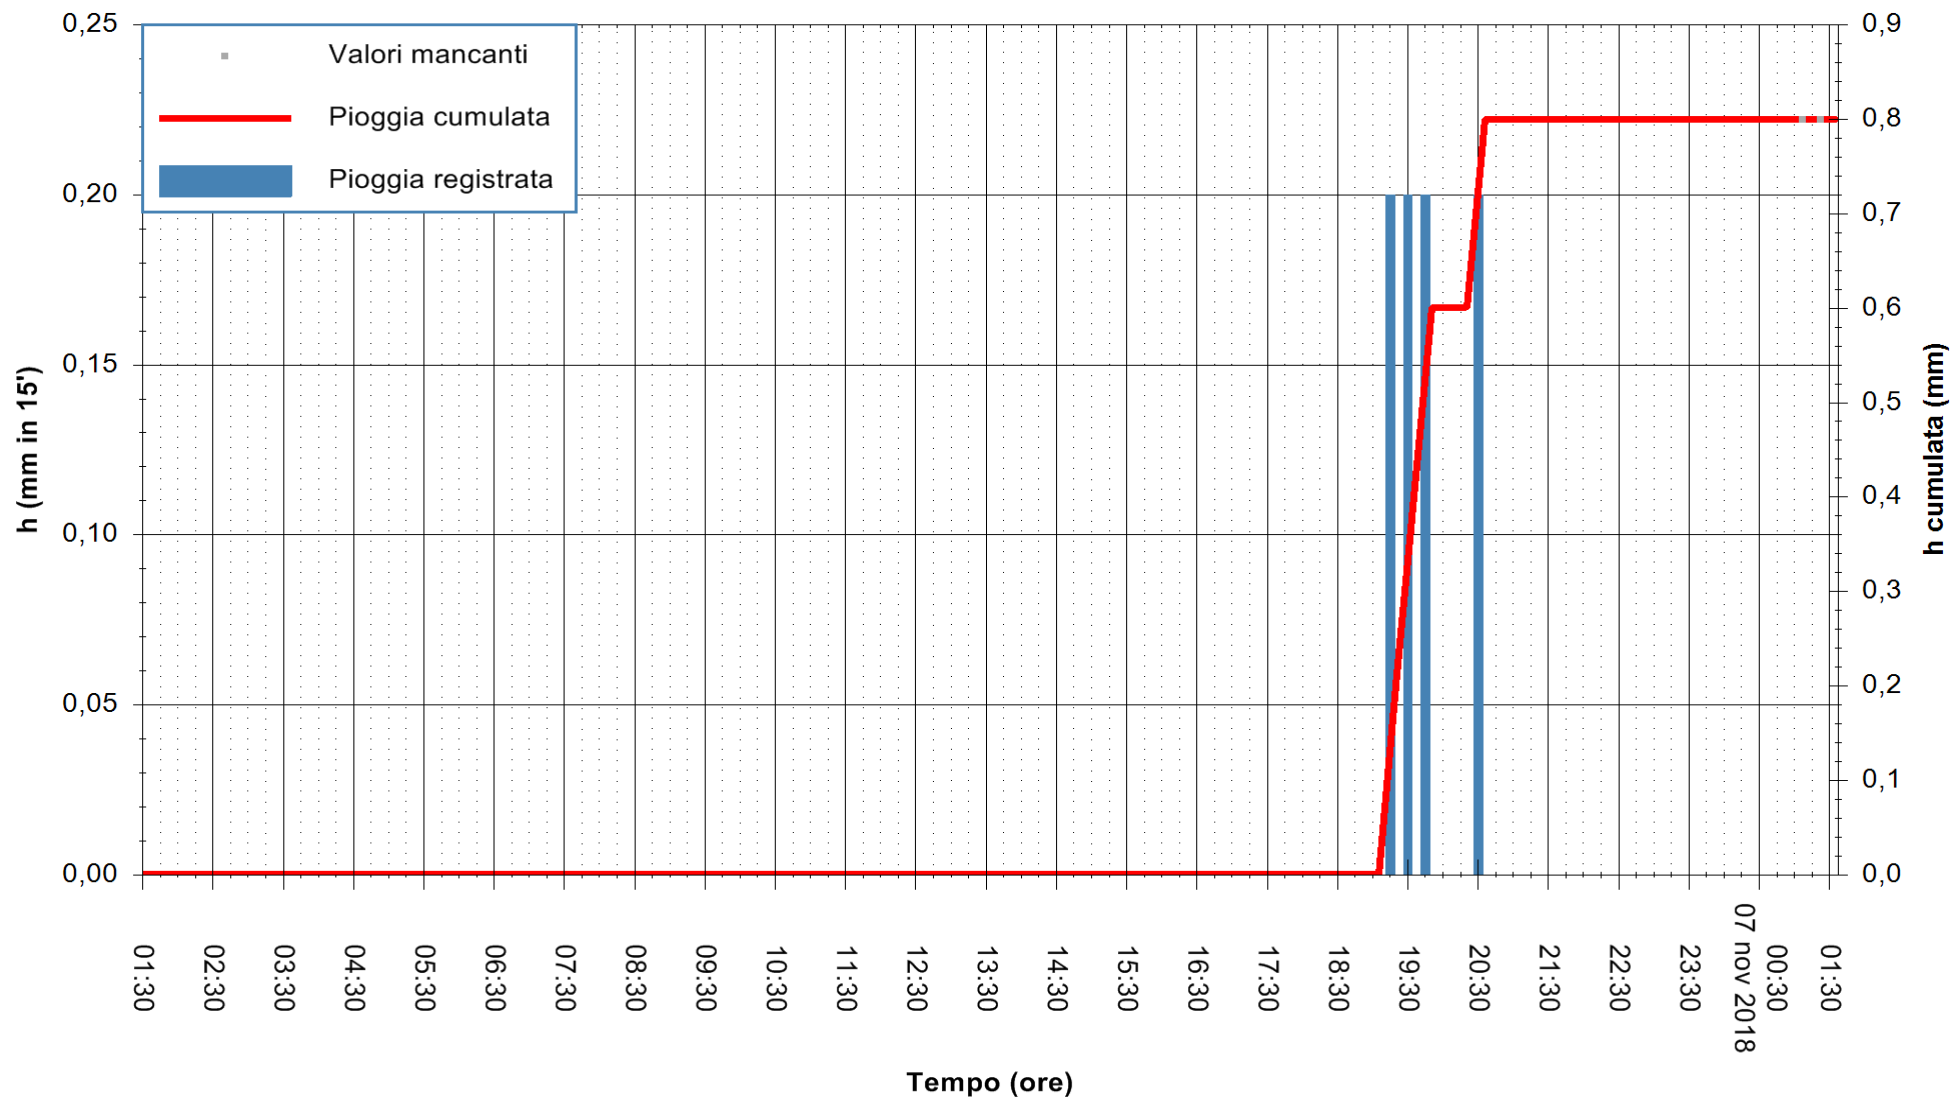

ARPAS
F.to il Dirigente Responsabile
Dott. Giuseppe Bianco

REGIONE AUTONOMA DE SARDIGNA
REGIONE AUTONOMA DELLA SARDEGNA

Stazione pluviometrica Ossoni
 Area MONTE OSSONI
 Pioggia registrata nelle ultime 24 ore
 Estrazione dati delle ore 01:35 del 07/11/2018
 Ultimo dato disponibile: 07/11/2018 alle 01:00

ARPAS
 F.to il Dirigente Responsabile
 Dott. Giuseppe Bianco

REGIONE AUTONOMA DE SARDIGNA
 REGIONE AUTONOMA DELLA SARDEGNA

Stazione pluviometrica Mamone
 Area MAMONE
 Pioggia registrata nelle ultime 24 ore
 Estrazione dati delle ore 01:35 del 07/11/2018
 Ultimo dato disponibile: 07/11/2018 alle 01:00