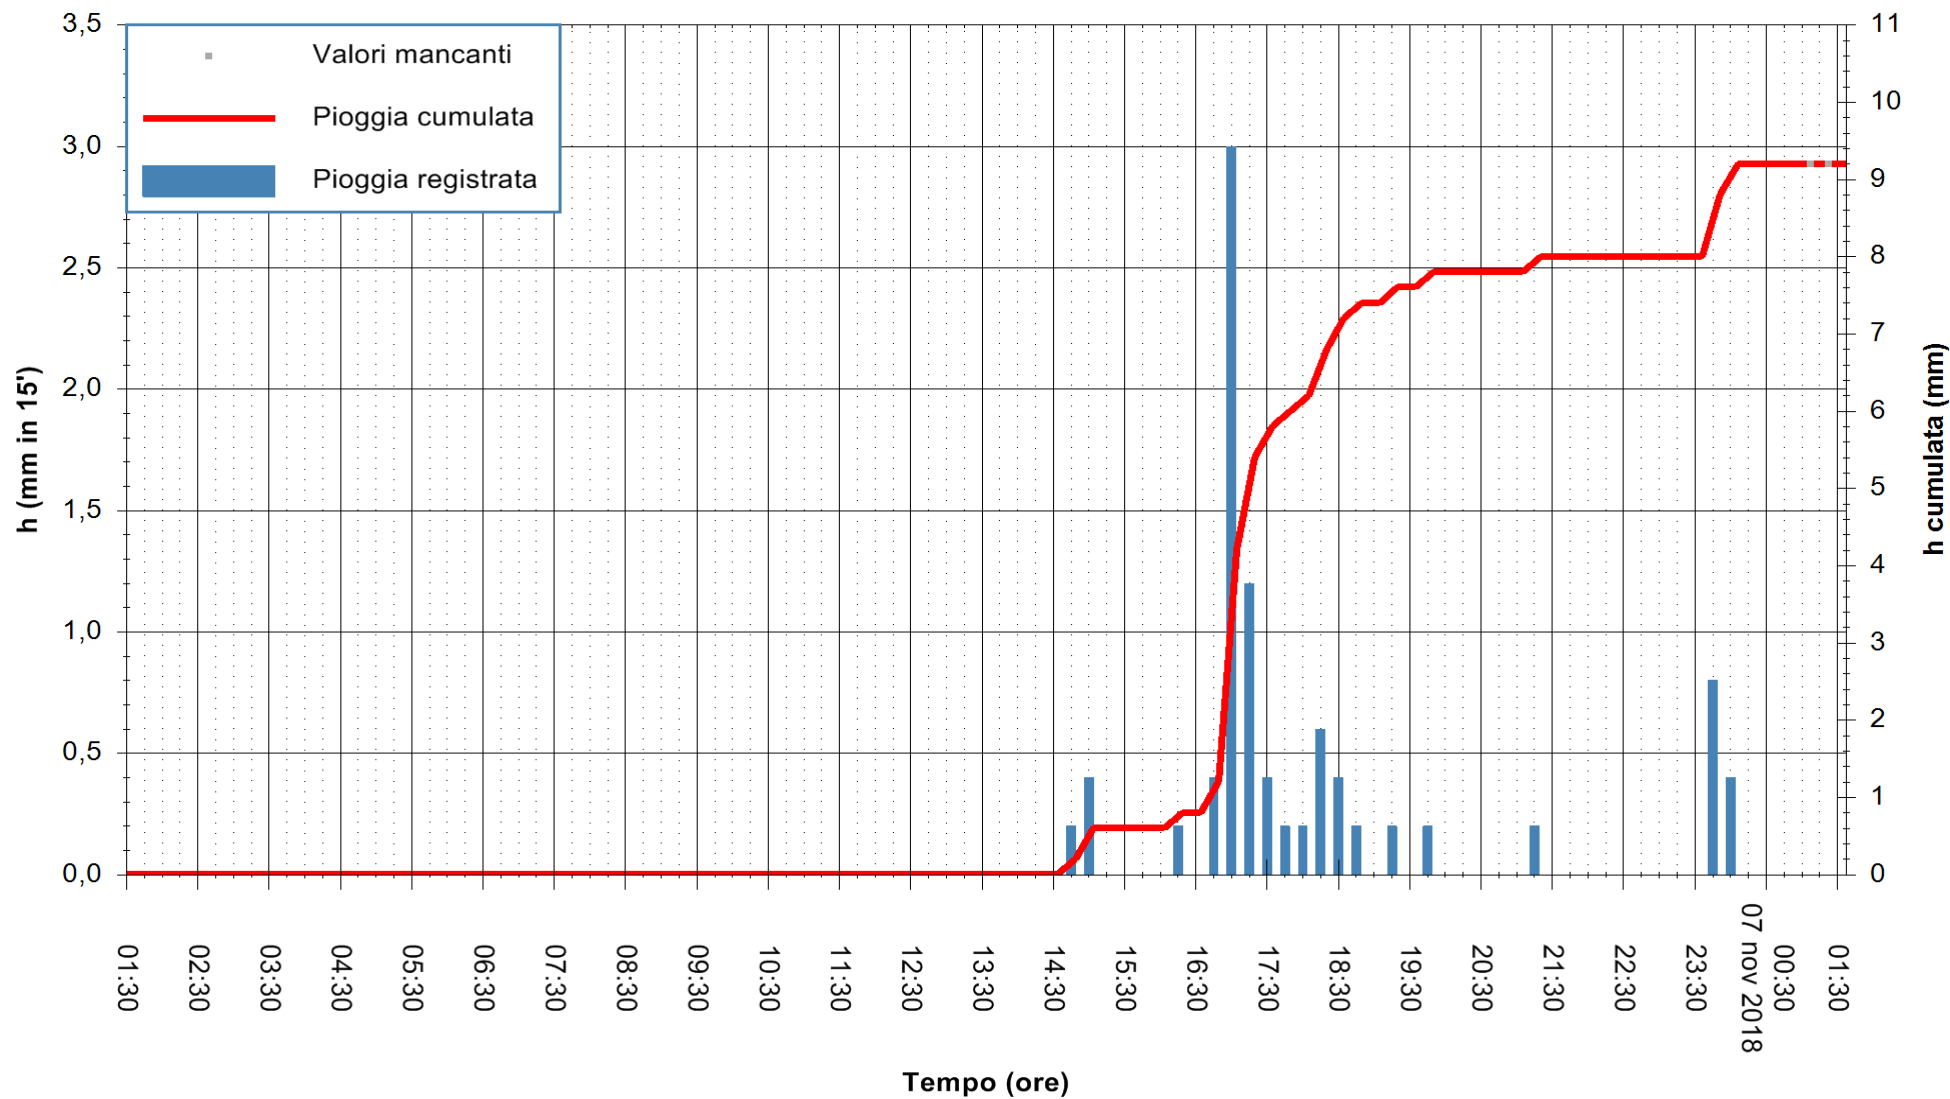

Stazione pluviometrica Monte Tului
 Area MONTE TULUI
 Pioggia registrata nelle ultime 24 ore
 Estrazione dati delle ore 01:35 del 07/11/2018
 Ultimo dato disponibile: 07/11/2018 alle 01:00

ARPAS
 F.to il Dirigente Responsabile
 Dott. Giuseppe Bianco

REGIONE AUTÒNOMA DE SARDIGNA
 REGIONE AUTONOMA DELLA SARDEGNA

Stazione pluviometrica Oschiri
 Area PISCHINAS
 Pioggia registrata nelle ultime 24 ore
 Estrazione dati delle ore 01:35 del 07/11/2018
 Ultimo dato disponibile: 07/11/2018 alle 01:00

ARPAS
 F.to il Dirigente Responsabile
 Dott. Giuseppe Bianco

REGIONE AUTÒNOMA DE SARDIGNA
 REGIONE AUTONOMA DELLA SARDEGNA

Stazione pluviometrica Isca Rena
Area ISCA RENA
Pioggia registrata nelle ultime 24 ore
Estrazione dati delle ore 01:35 del 07/11/2018
Ultimo dato disponibile: 07/11/2018 alle 01:18