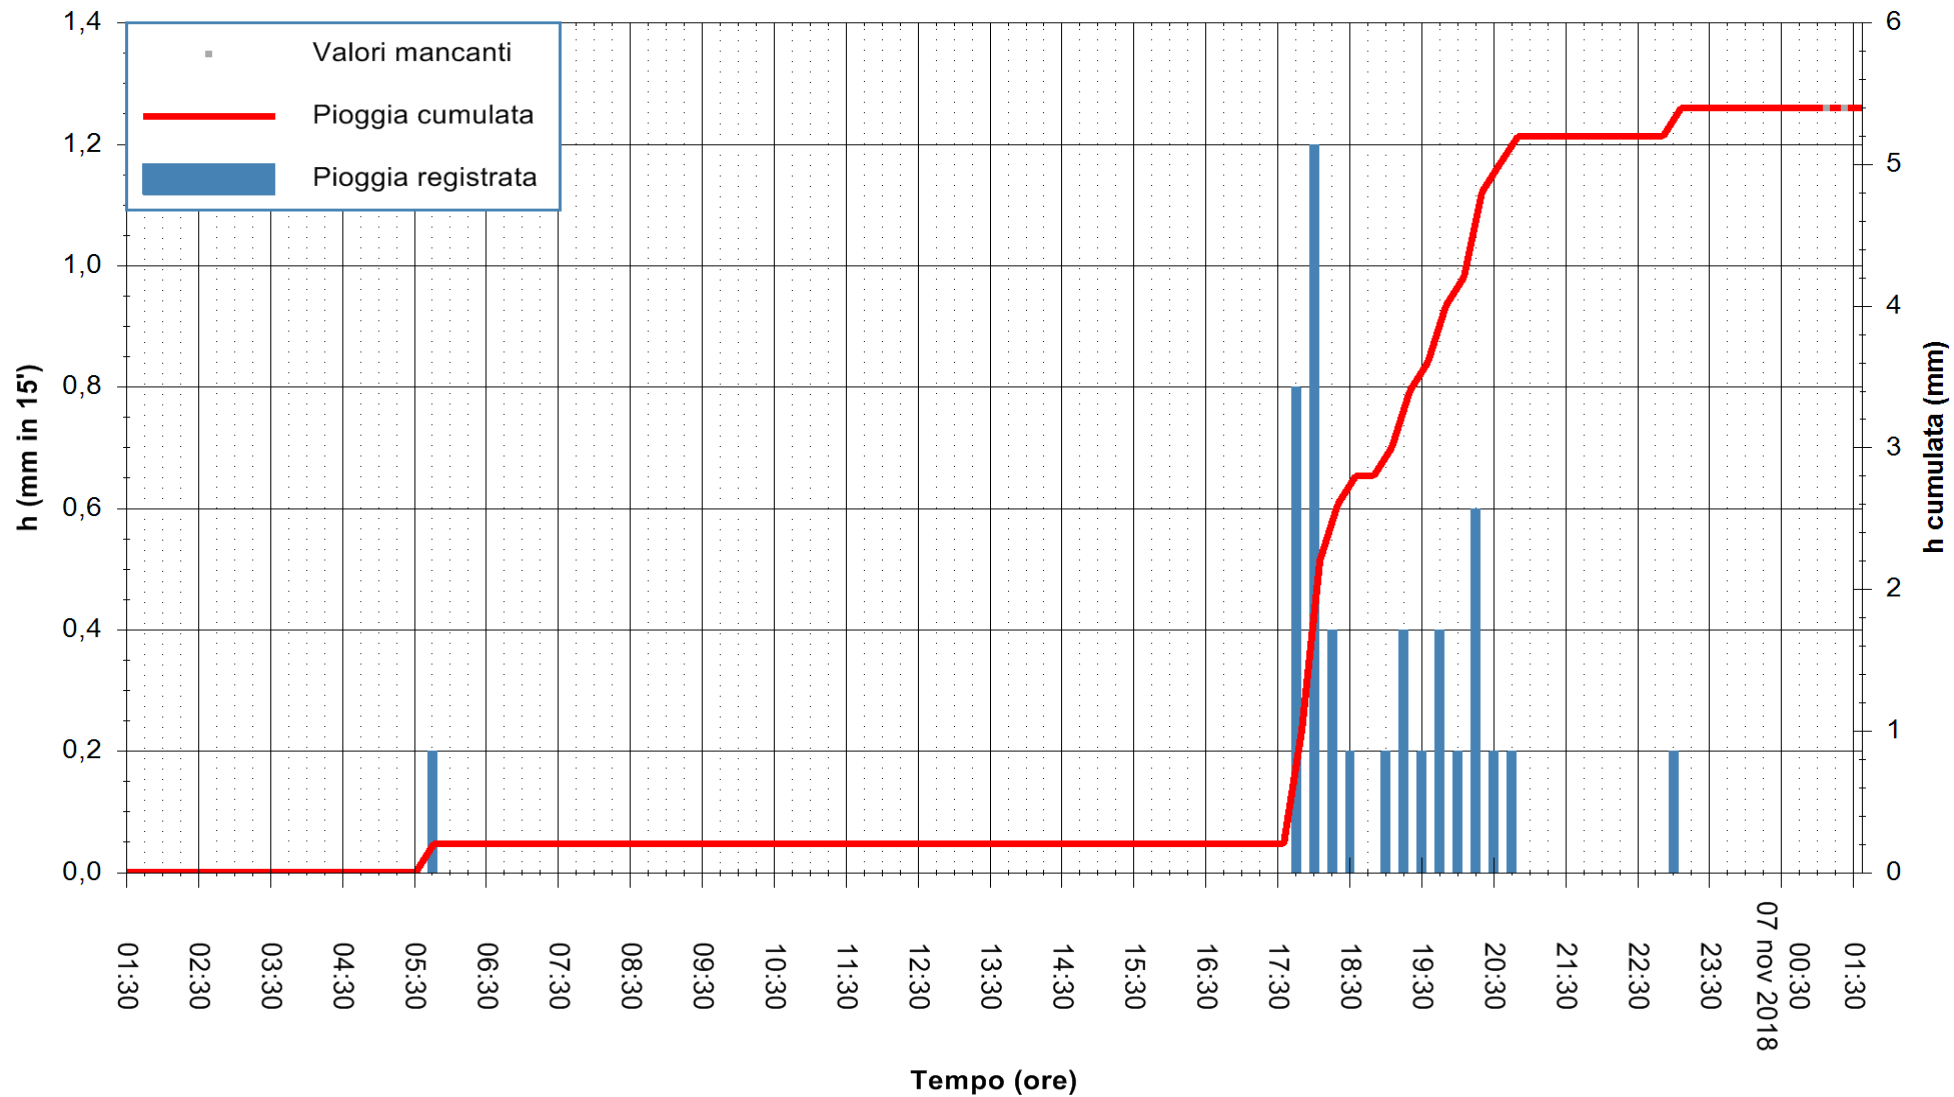

Stazione pluviometrica Monte Tului
 Area MONTE TULUI
 Pioggia registrata nelle ultime 24 ore
 Estrazione dati delle ore 01:35 del 07/11/2018
 Ultimo dato disponibile: 07/11/2018 alle 01:00

ARPAS
 F.to il Dirigente Responsabile
 Dott. Giuseppe Bianco

REGIONE AUTÒNOMA DE SARDIGNA
 REGIONE AUTONOMA DELLA SARDEGNA

Stazione pluviometrica Oschiri
 Area PISCHINAS
 Pioggia registrata nelle ultime 24 ore
 Estrazione dati delle ore 01:35 del 07/11/2018
 Ultimo dato disponibile: 07/11/2018 alle 01:00

ARPAS
 F.to il Dirigente Responsabile
 Dott. Giuseppe Bianco

REGIONE AUTÒNOMA DE SARDIGNA
 REGIONE AUTONOMA DELLA SARDEGNA

Stazione pluviometrica Isca Rena
Area ISCA RENA
Pioggia registrata nelle ultime 24 ore
Estrazione dati delle ore 01:35 del 07/11/2018
Ultimo dato disponibile: 07/11/2018 alle 01:18