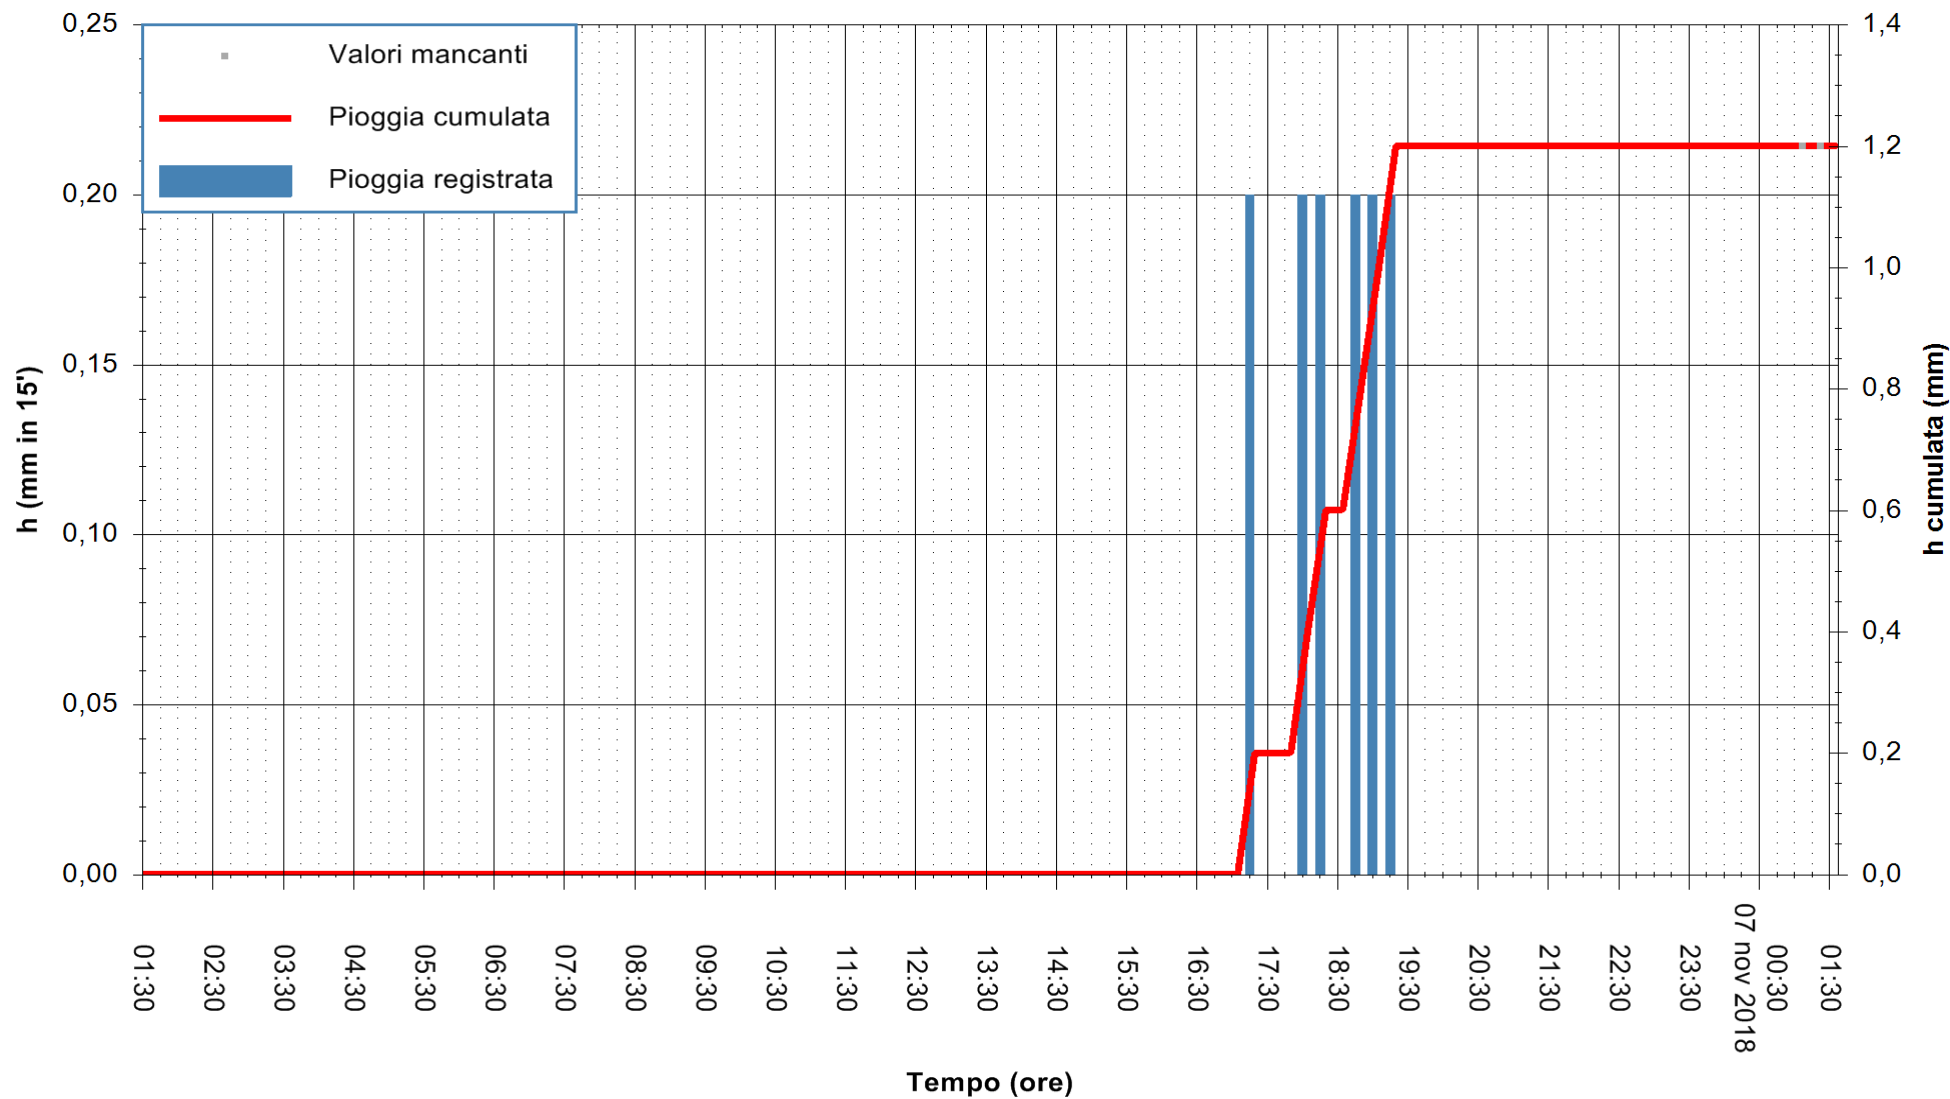

REGIONE AUTÒNOMA DE SARDIGNA
 REGIONE AUTONOMA DELLA SARDEGNA

Stazione pluviometrica Oschiri
 Area PISCHINAS
 Pioggia registrata nelle ultime 24 ore
 Estrazione dati delle ore 01:35 del 07/11/2018
 Ultimo dato disponibile: 07/11/2018 alle 01:00

ARPAS
 F.to il Dirigente Responsabile
 Dott. Giuseppe Bianco

REGIONE AUTÒNOMA DE SARDIGNA
 REGIONE AUTONOMA DELLA SARDEGNA

Stazione pluviometrica Isca Rena
Area ISCA RENA
Pioggia registrata nelle ultime 24 ore
Estrazione dati delle ore 01:35 del 07/11/2018
Ultimo dato disponibile: 07/11/2018 alle 01:18

ARPAS
F.to il Dirigente Responsabile
Dott. Giuseppe Bianco

REGIONE AUTÒNOMA DE SARDIGNA
REGIONE AUTONOMA DELLA SARDEGNA

Stazione pluviometrica Fluminimannu a Decimomannu
 Area DECIMOMANNU
 Pioggia registrata nelle ultime 24 ore
 Estrazione dati delle ore 01:35 del 07/11/2018
 Ultimo dato disponibile: 07/11/2018 alle 01:00

ARPAS
 F.to il Dirigente Responsabile
 Dott. Giuseppe Bianco

REGIONE AUTÒNOMA DE SARDIGNA
 REGIONE AUTONOMA DELLA SARDEGNA

Stazione pluviometrica Tempio
 Area CUSSEDDU
 Pioggia registrata nelle ultime 24 ore
 Estrazione dati delle ore 01:35 del 07/11/2018
 Ultimo dato disponibile: 07/11/2018 alle 01:00