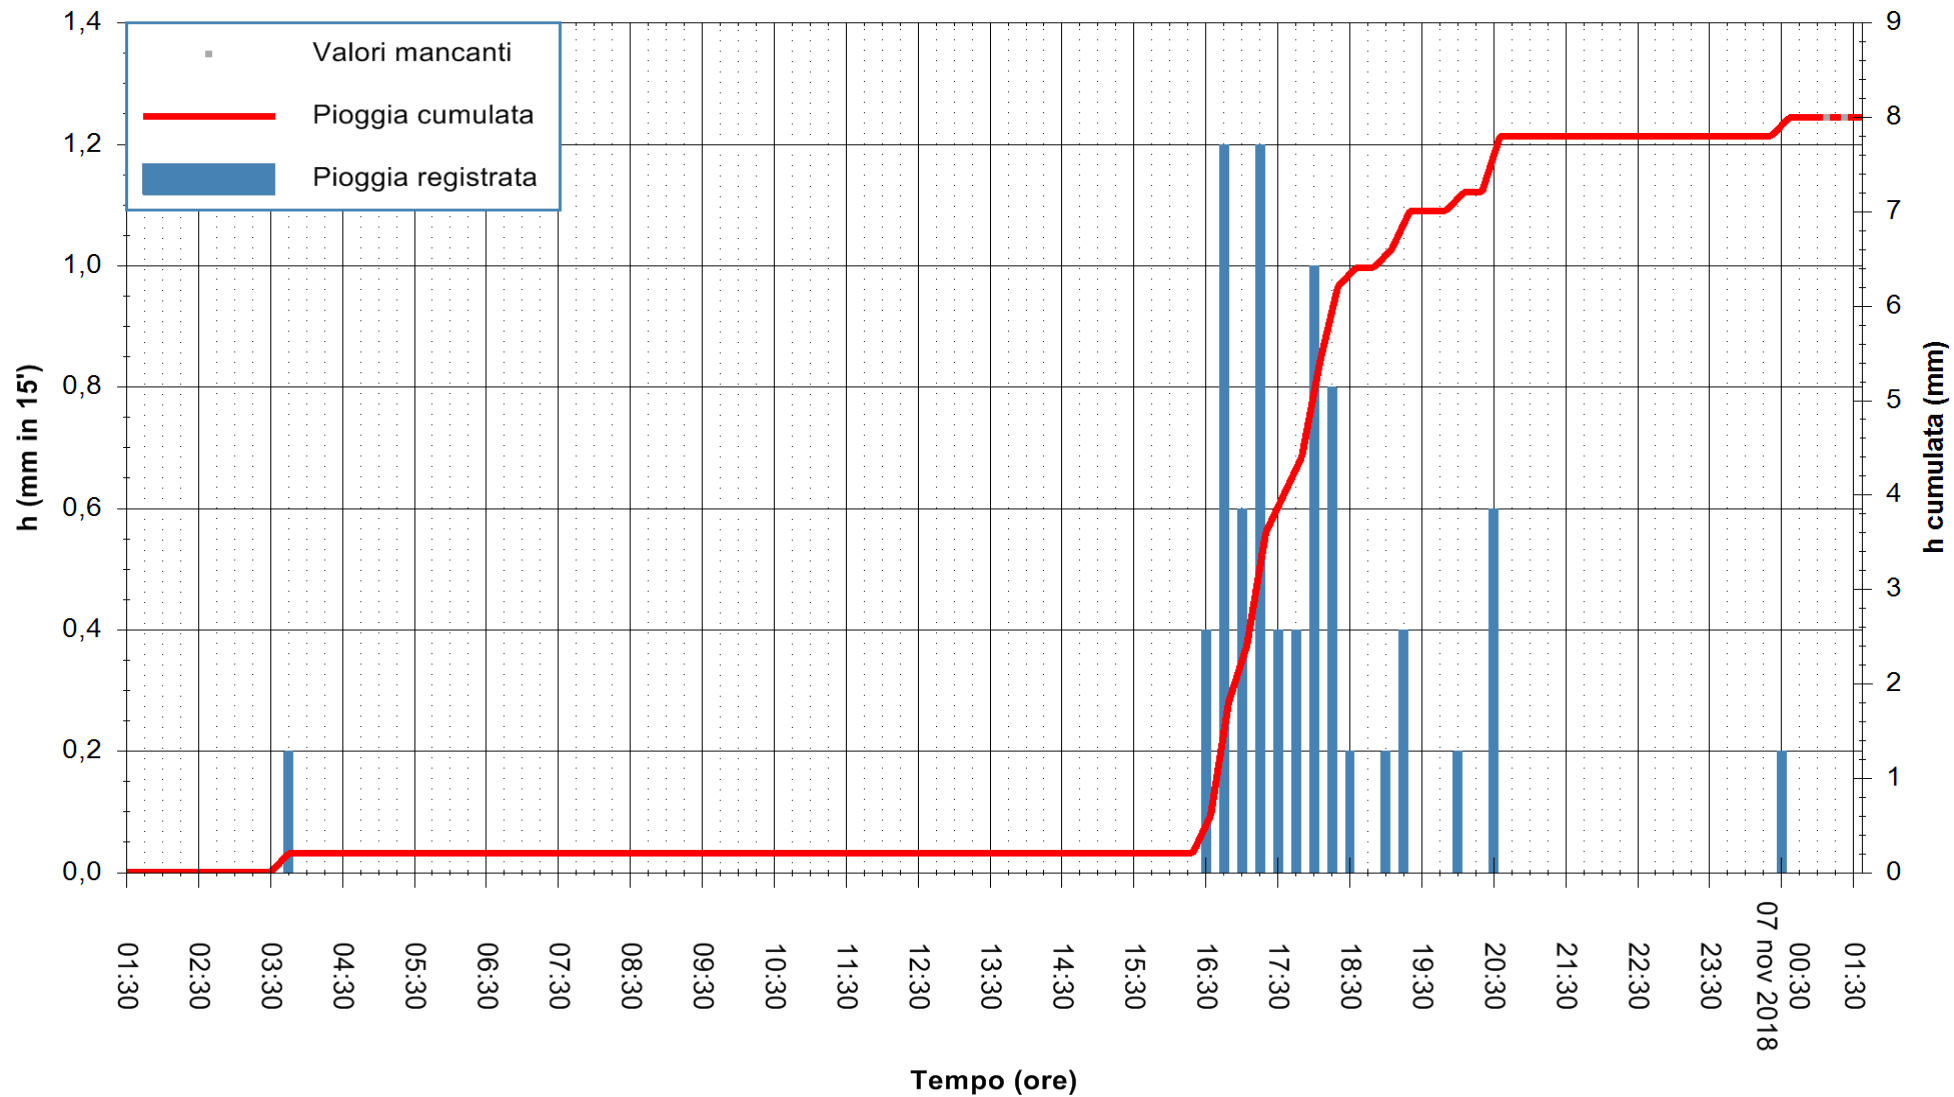

REGIONE AUTÒNOMA DE SARDIGNA
 REGIONE AUTONOMA DELLA SARDEGNA

Stazione pluviometrica Oschiri
 Area PISCHINAS
 Pioggia registrata nelle ultime 24 ore
 Estrazione dati delle ore 01:35 del 07/11/2018
 Ultimo dato disponibile: 07/11/2018 alle 01:00

ARPAS
 F.to il Dirigente Responsabile
 Dott. Giuseppe Bianco

REGIONE AUTÒNOMA DE SARDIGNA
 REGIONE AUTONOMA DELLA SARDEGNA

Stazione pluviometrica Isca Rena
Area ISCA RENA
Pioggia registrata nelle ultime 24 ore
Estrazione dati delle ore 01:35 del 07/11/2018
Ultimo dato disponibile: 07/11/2018 alle 01:18

ARPAS
F.to il Dirigente Responsabile
Dott. Giuseppe Bianco

REGIONE AUTÒNOMA DE SARDIGNA
REGIONE AUTONOMA DELLA SARDEGNA

Stazione pluviometrica Fluminimannu a Decimomannu
 Area DECIMOMANNU
 Pioggia registrata nelle ultime 24 ore
 Estrazione dati delle ore 01:35 del 07/11/2018
 Ultimo dato disponibile: 07/11/2018 alle 01:00

ARPAS
 F.to il Dirigente Responsabile
 Dott. Giuseppe Bianco

REGIONE AUTÒNOMA DE SARDIGNA
 REGIONE AUTONOMA DELLA SARDEGNA

Stazione pluviometrica Tempio
 Area CUSSEDDU
 Pioggia registrata nelle ultime 24 ore
 Estrazione dati delle ore 01:35 del 07/11/2018
 Ultimo dato disponibile: 07/11/2018 alle 01:00