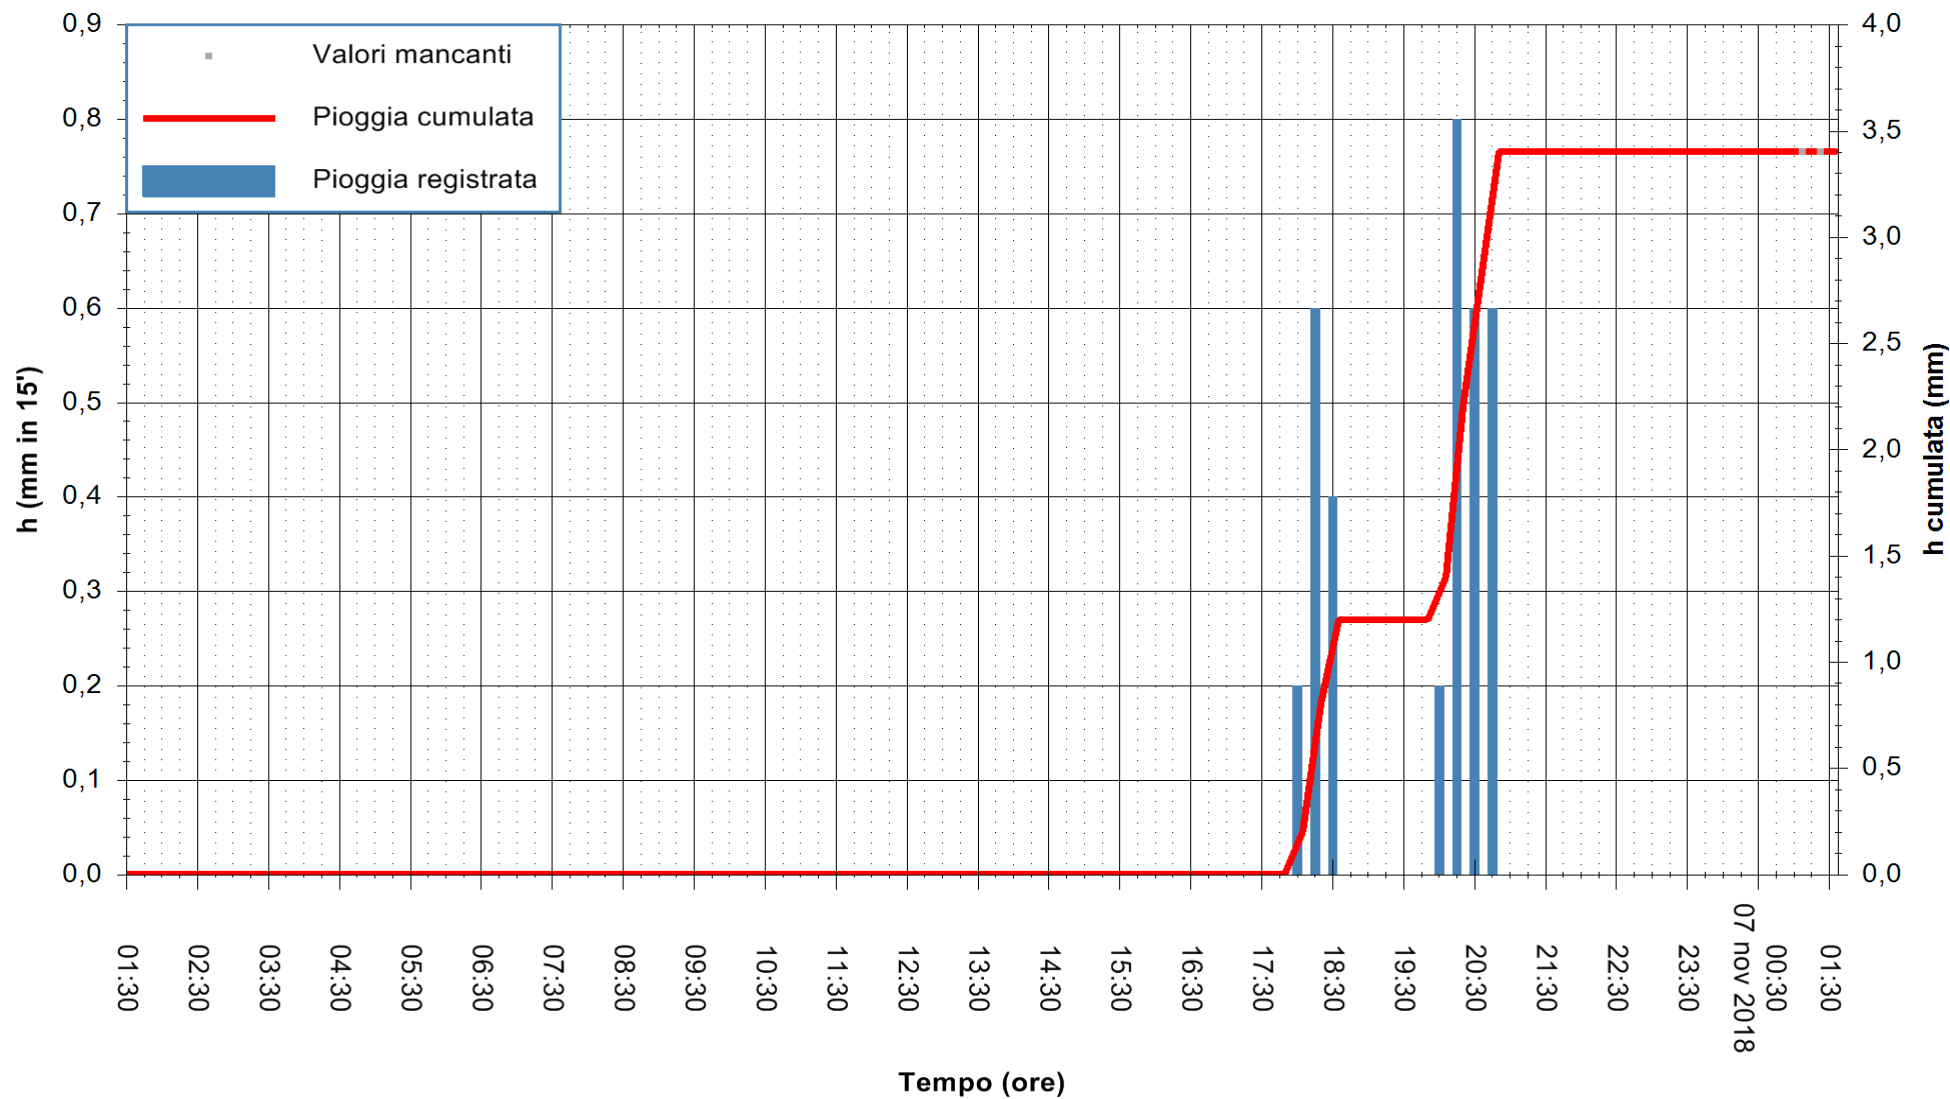

Stazione pluviometrica Monte Tului
 Area MONTE TULUI
 Pioggia registrata nelle ultime 24 ore
 Estrazione dati delle ore 01:35 del 07/11/2018
 Ultimo dato disponibile: 07/11/2018 alle 01:00

ARPAS
 F.to il Dirigente Responsabile
 Dott. Giuseppe Bianco

REGIONE AUTÒNOMA DE SARDIGNA
 REGIONE AUTONOMA DELLA SARDEGNA

Stazione pluviometrica Oschiri
 Area PISCHINAS
 Pioggia registrata nelle ultime 24 ore
 Estrazione dati delle ore 01:35 del 07/11/2018
 Ultimo dato disponibile: 07/11/2018 alle 01:00

ARPAS
 F.to il Dirigente Responsabile
 Dott. Giuseppe Bianco

REGIONE AUTÒNOMA DE SARDIGNA
 REGIONE AUTONOMA DELLA SARDEGNA

Stazione pluviometrica Isca Rena
Area ISCA RENA
Pioggia registrata nelle ultime 24 ore
Estrazione dati delle ore 01:35 del 07/11/2018
Ultimo dato disponibile: 07/11/2018 alle 01:18