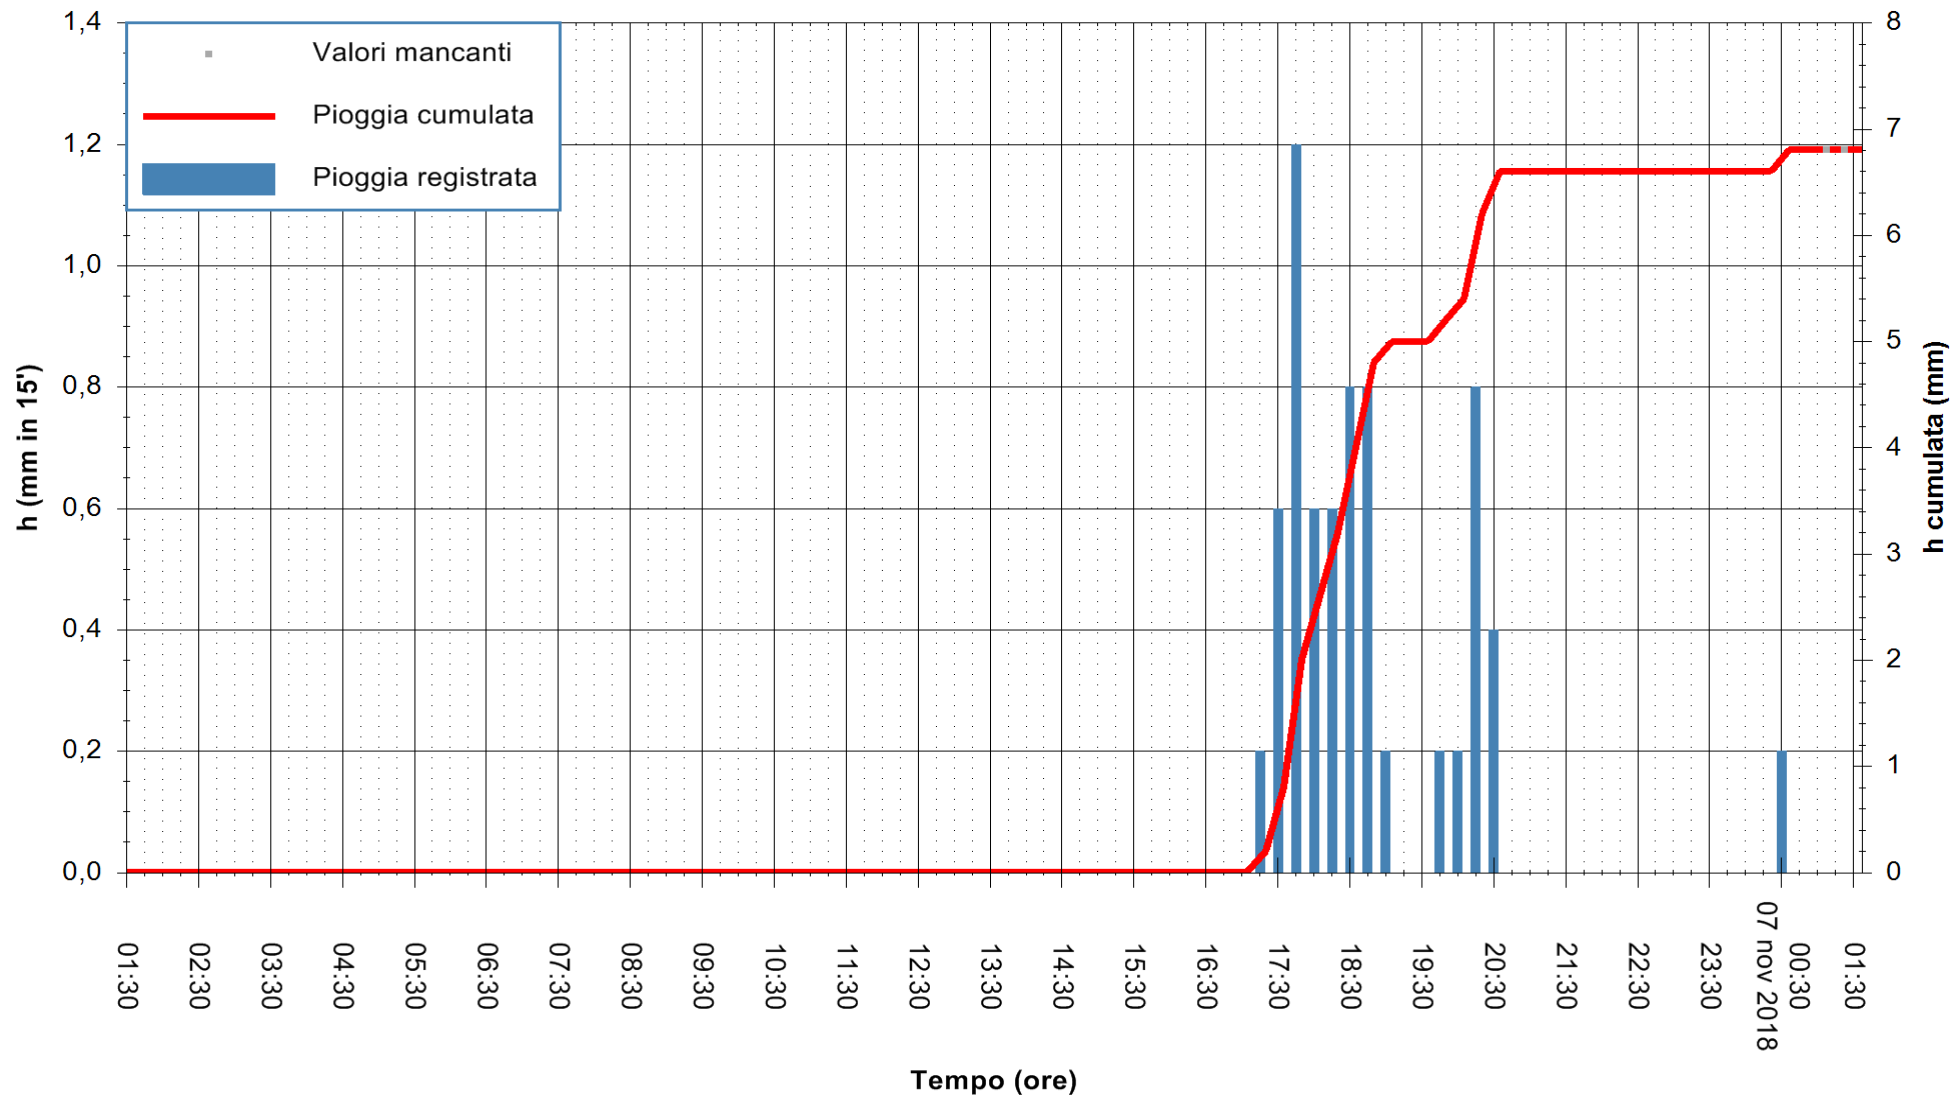

Stazione pluviometrica Monte Tului
 Area MONTE TULUI
 Pioggia registrata nelle ultime 24 ore
 Estrazione dati delle ore 01:35 del 07/11/2018
 Ultimo dato disponibile: 07/11/2018 alle 01:00

ARPAS
 F.to il Dirigente Responsabile
 Dott. Giuseppe Bianco

REGIONE AUTÒNOMA DE SARDIGNA
 REGIONE AUTONOMA DELLA SARDEGNA

Stazione pluviometrica Oschiri
 Area PISCHINAS
 Pioggia registrata nelle ultime 24 ore
 Estrazione dati delle ore 01:35 del 07/11/2018
 Ultimo dato disponibile: 07/11/2018 alle 01:00

ARPAS
 F.to il Dirigente Responsabile
 Dott. Giuseppe Bianco

REGIONE AUTÒNOMA DE SARDIGNA
 REGIONE AUTONOMA DELLA SARDEGNA

Stazione pluviometrica Isca Rena
Area ISCA RENA
Pioggia registrata nelle ultime 24 ore
Estrazione dati delle ore 01:35 del 07/11/2018
Ultimo dato disponibile: 07/11/2018 alle 01:18