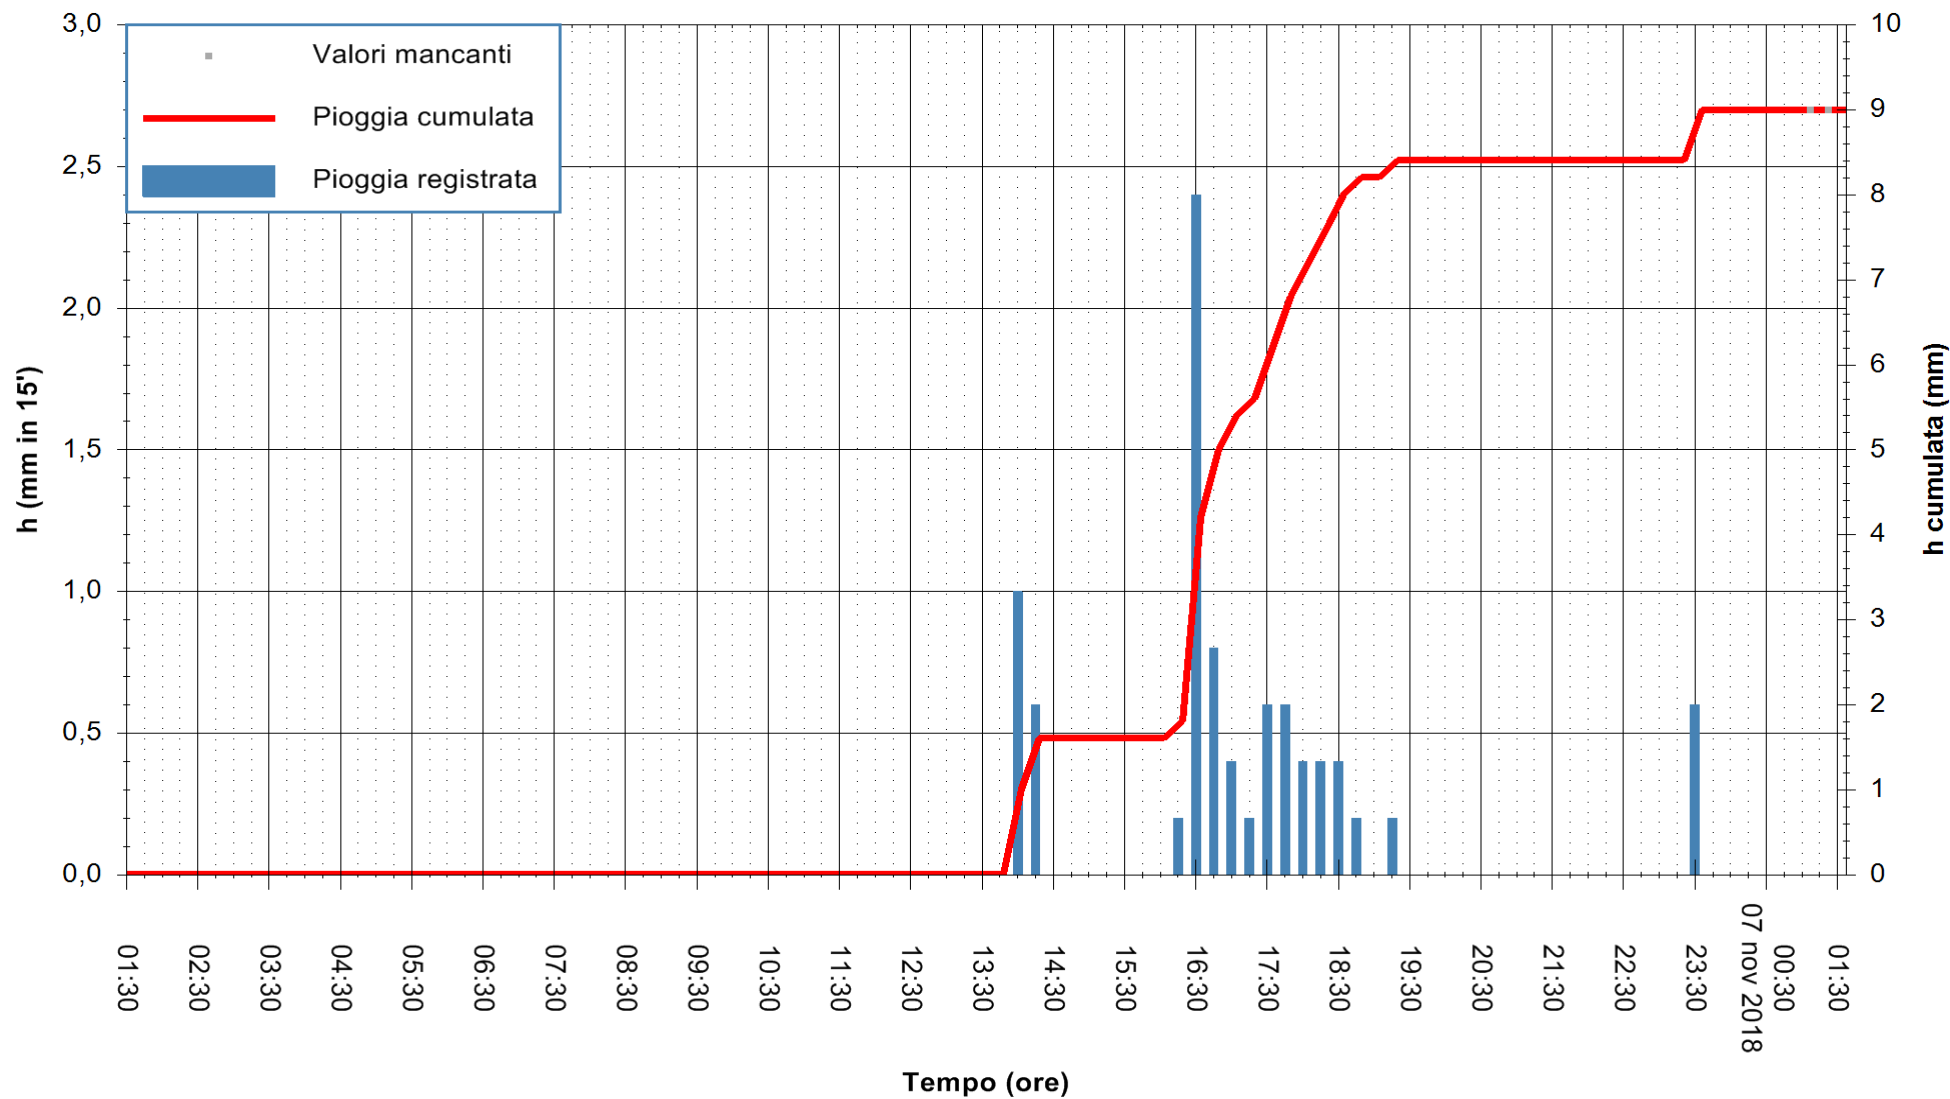

ARPAS
 F.to il Dirigente Responsabile
 Dott. Giuseppe Bianco

REGIONE AUTÒNOMA DE SARDIGNA
 REGIONE AUTONOMA DELLA SARDEGNA

Stazione pluviometrica Tempio
 Area CUSSEDDU
 Pioggia registrata nelle ultime 24 ore
 Estrazione dati delle ore 01:35 del 07/11/2018
 Ultimo dato disponibile: 07/11/2018 alle 01:00

ARPAS
 F.to il Dirigente Responsabile
 Dott. Giuseppe Bianco

REGIONE AUTONOMA DE SARDIGNA
 REGIONE AUTONOMA DELLA SARDEGNA

Stazione pluviometrica Baunei
Area CAMPO SPORTIVO
Pioggia registrata nelle ultime 24 ore
Estrazione dati delle ore 01:35 del 07/11/2018
Ultimo dato disponibile: 07/11/2018 alle 01:08

ARPAS
F.to il Dirigente Responsabile
Dott. Giuseppe Bianco

REGIONE AUTONOMA DE SARDIGNA
REGIONE AUTONOMA DELLA SARDEGNA

Stazione pluviometrica Ossoni
 Area MONTE OSSONI
 Pioggia registrata nelle ultime 24 ore
 Estrazione dati delle ore 01:35 del 07/11/2018
 Ultimo dato disponibile: 07/11/2018 alle 01:00