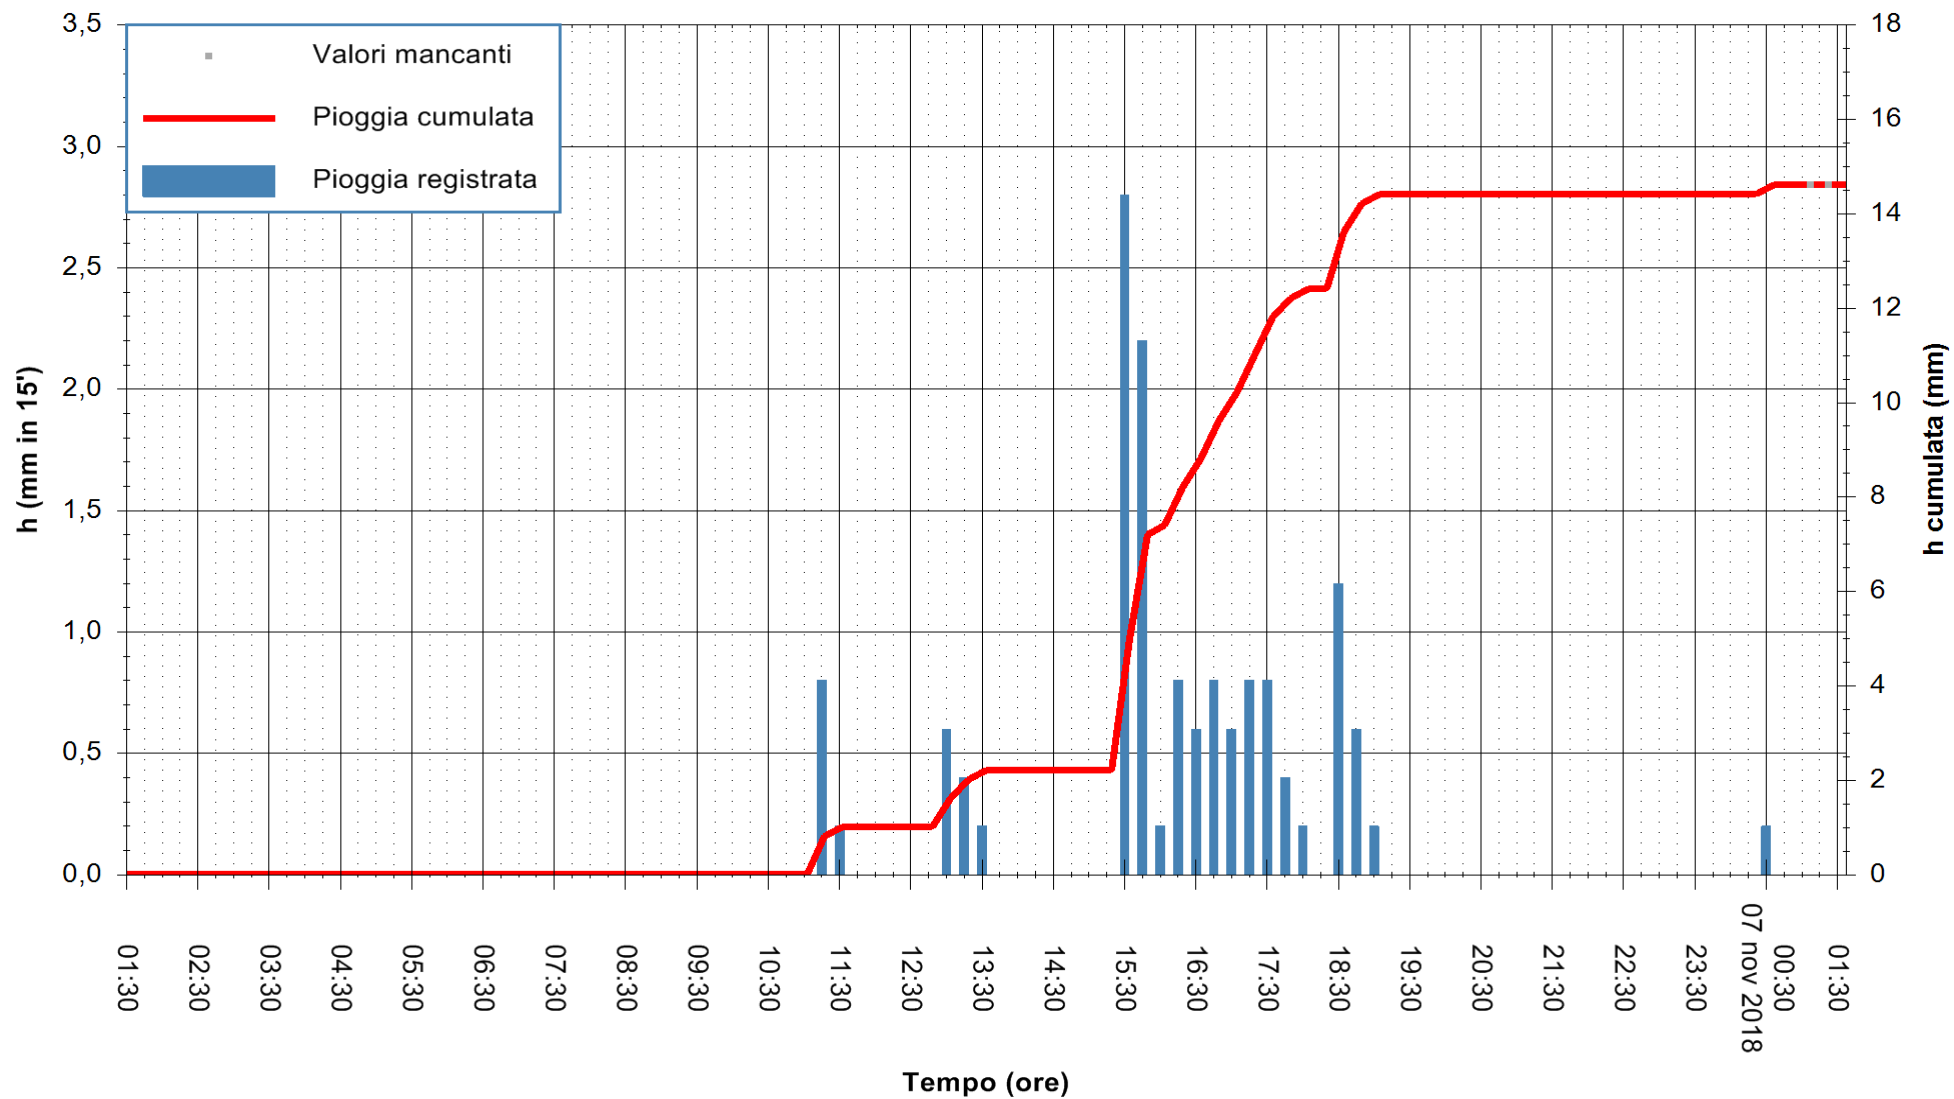

ARPAS
F.to il Dirigente Responsabile
Dott. Giuseppe Bianco

REGIONE AUTONOMA DE SARDIGNA
REGIONE AUTONOMA DELLA SARDEGNA

Stazione pluviometrica Ossoni
 Area MONTE OSSONI
 Pioggia registrata nelle ultime 24 ore
 Estrazione dati delle ore 01:35 del 07/11/2018
 Ultimo dato disponibile: 07/11/2018 alle 01:00

ARPAS
 F.to il Dirigente Responsabile
 Dott. Giuseppe Bianco

REGIONE AUTONOMA DE SARDIGNA
 REGIONE AUTONOMA DELLA SARDEGNA

Stazione pluviometrica Mamone
 Area MAMONE
 Pioggia registrata nelle ultime 24 ore
 Estrazione dati delle ore 01:35 del 07/11/2018
 Ultimo dato disponibile: 07/11/2018 alle 01:00