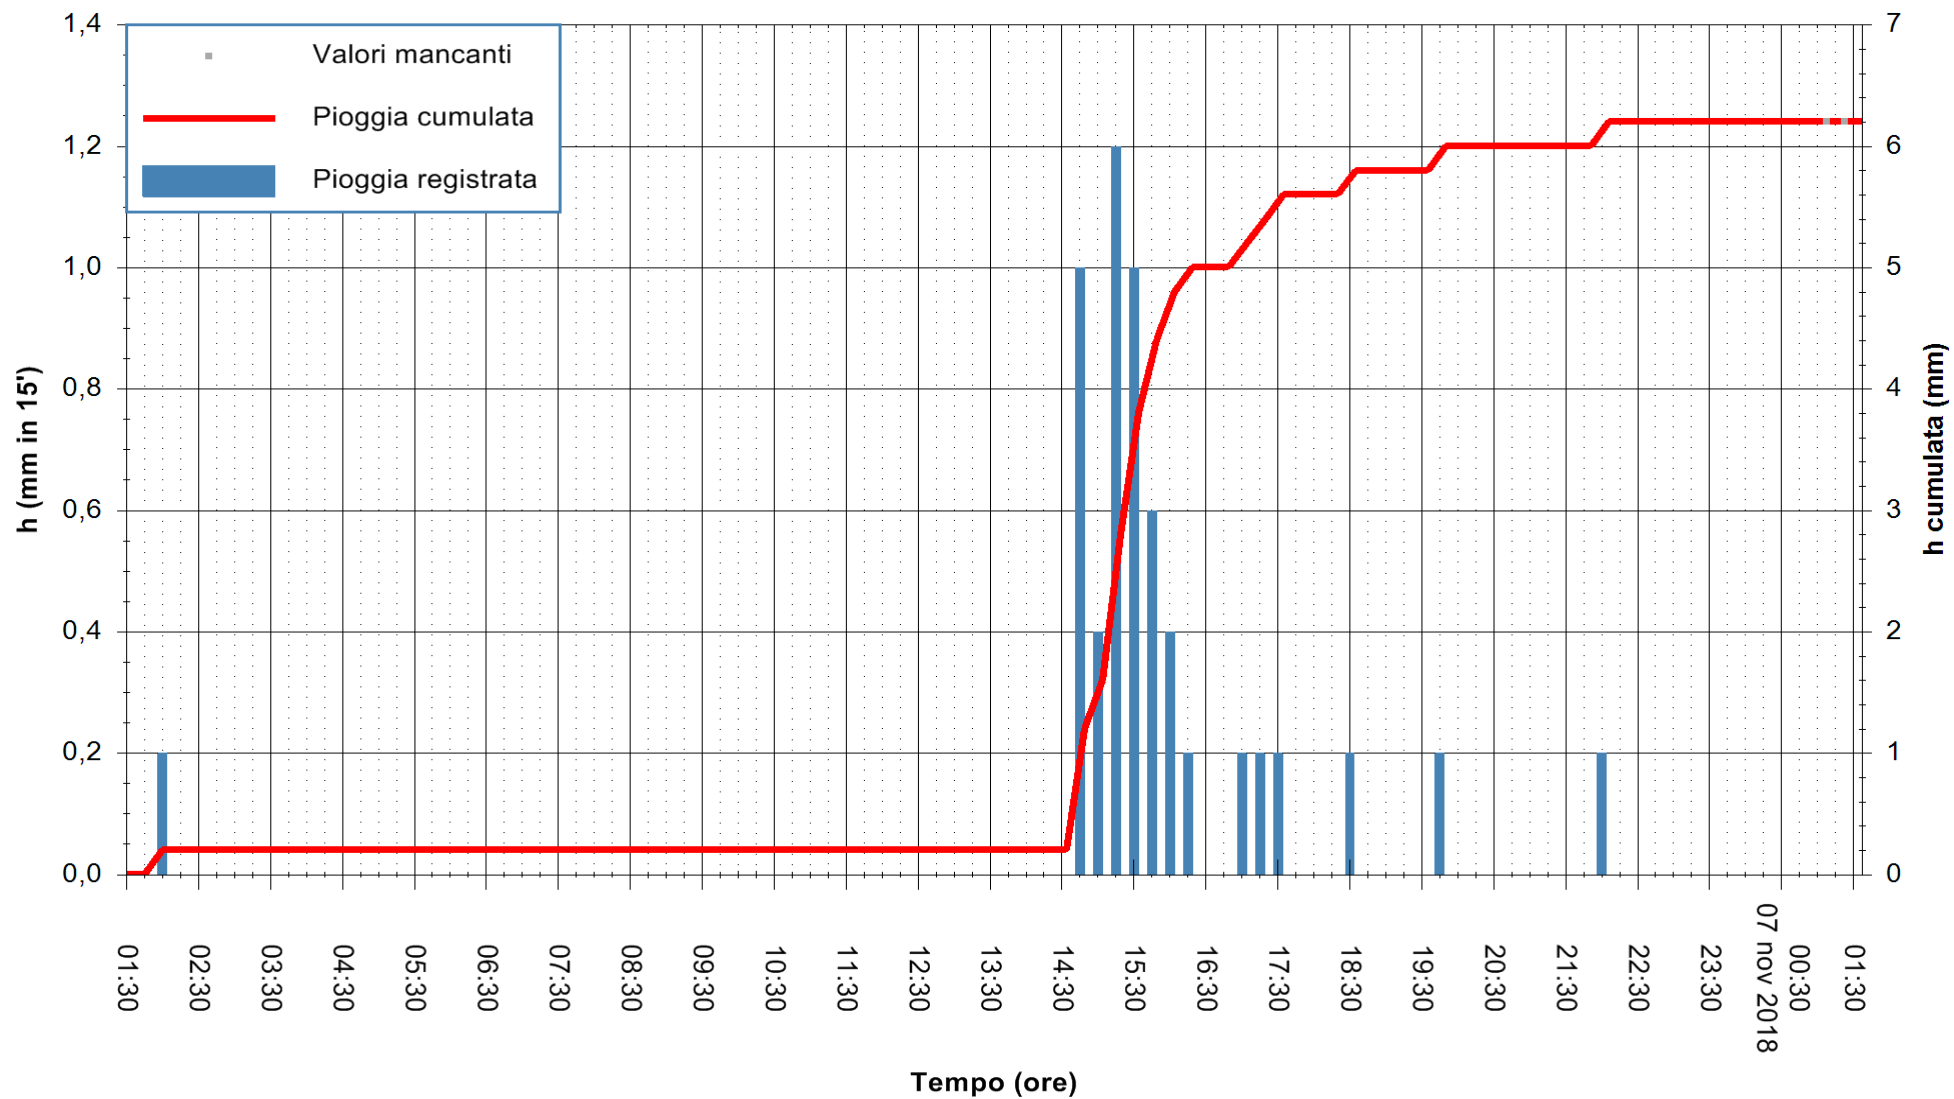

Stazione pluviometrica Monte Tului
 Area MONTE TULUI
 Pioggia registrata nelle ultime 24 ore
 Estrazione dati delle ore 01:35 del 07/11/2018
 Ultimo dato disponibile: 07/11/2018 alle 01:00

ARPAS
 F.to il Dirigente Responsabile
 Dott. Giuseppe Bianco

REGIONE AUTÒNOMA DE SARDIGNA
 REGIONE AUTONOMA DELLA SARDEGNA

Stazione pluviometrica Oschiri
 Area PISCHINAS
 Pioggia registrata nelle ultime 24 ore
 Estrazione dati delle ore 01:35 del 07/11/2018
 Ultimo dato disponibile: 07/11/2018 alle 01:00

ARPAS
 F.to il Dirigente Responsabile
 Dott. Giuseppe Bianco

REGIONE AUTÒNOMA DE SARDIGNA
 REGIONE AUTONOMA DELLA SARDEGNA

Stazione pluviometrica Isca Rena
Area ISCA RENA
Pioggia registrata nelle ultime 24 ore
Estrazione dati delle ore 01:35 del 07/11/2018
Ultimo dato disponibile: 07/11/2018 alle 01:18