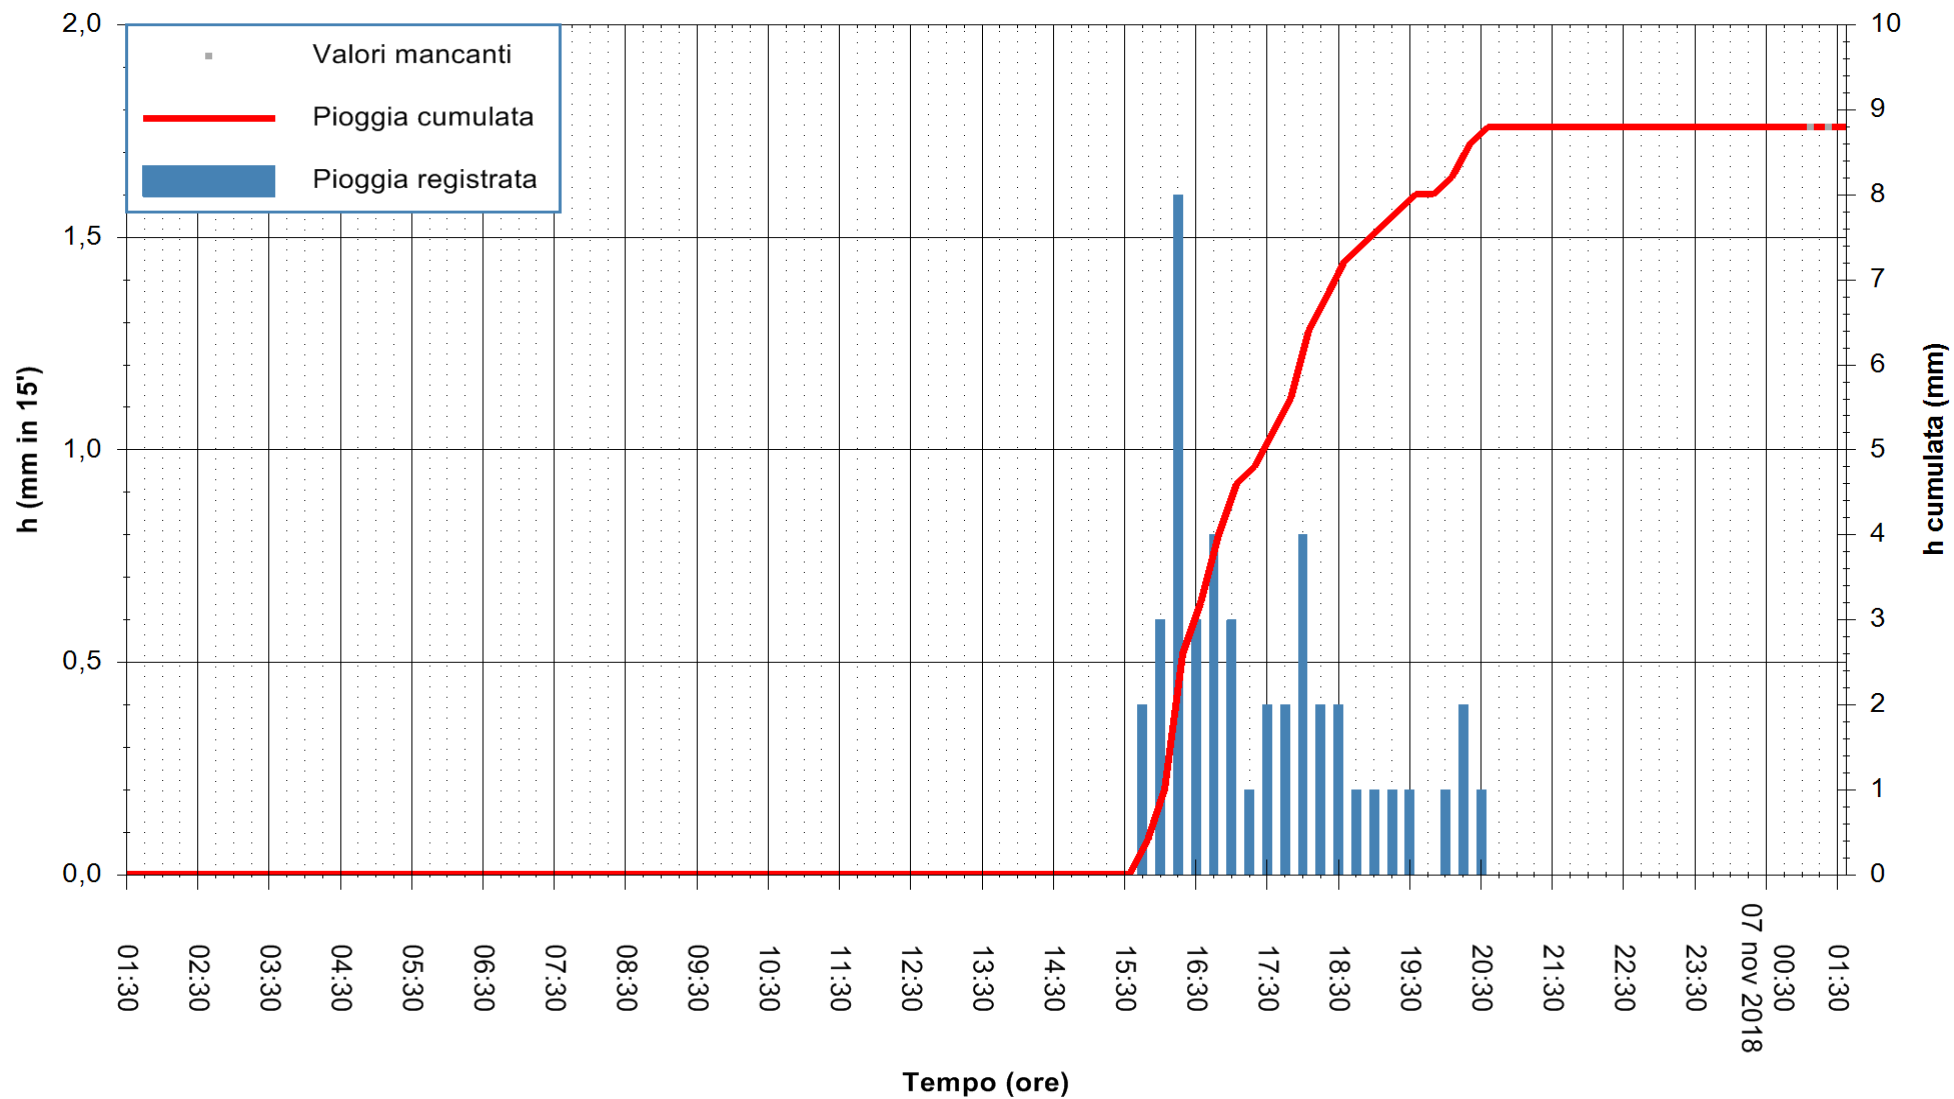

ARPAS
F.to il Dirigente Responsabile
Dott. Giuseppe Bianco

REGIONE AUTÒNOMA DE SARDIGNA
REGIONE AUTONOMA DELLA SARDEGNA

Stazione pluviometrica Fluminimannu a Decimomannu
 Area DECIMOMANNU
 Pioggia registrata nelle ultime 24 ore
 Estrazione dati delle ore 01:35 del 07/11/2018
 Ultimo dato disponibile: 07/11/2018 alle 01:00

ARPAS
 F.to il Dirigente Responsabile
 Dott. Giuseppe Bianco

REGIONE AUTÒNOMA DE SARDIGNA
 REGIONE AUTONOMA DELLA SARDEGNA

Stazione pluviometrica Tempio
 Area CUSSEDDU
 Pioggia registrata nelle ultime 24 ore
 Estrazione dati delle ore 01:35 del 07/11/2018
 Ultimo dato disponibile: 07/11/2018 alle 01:00