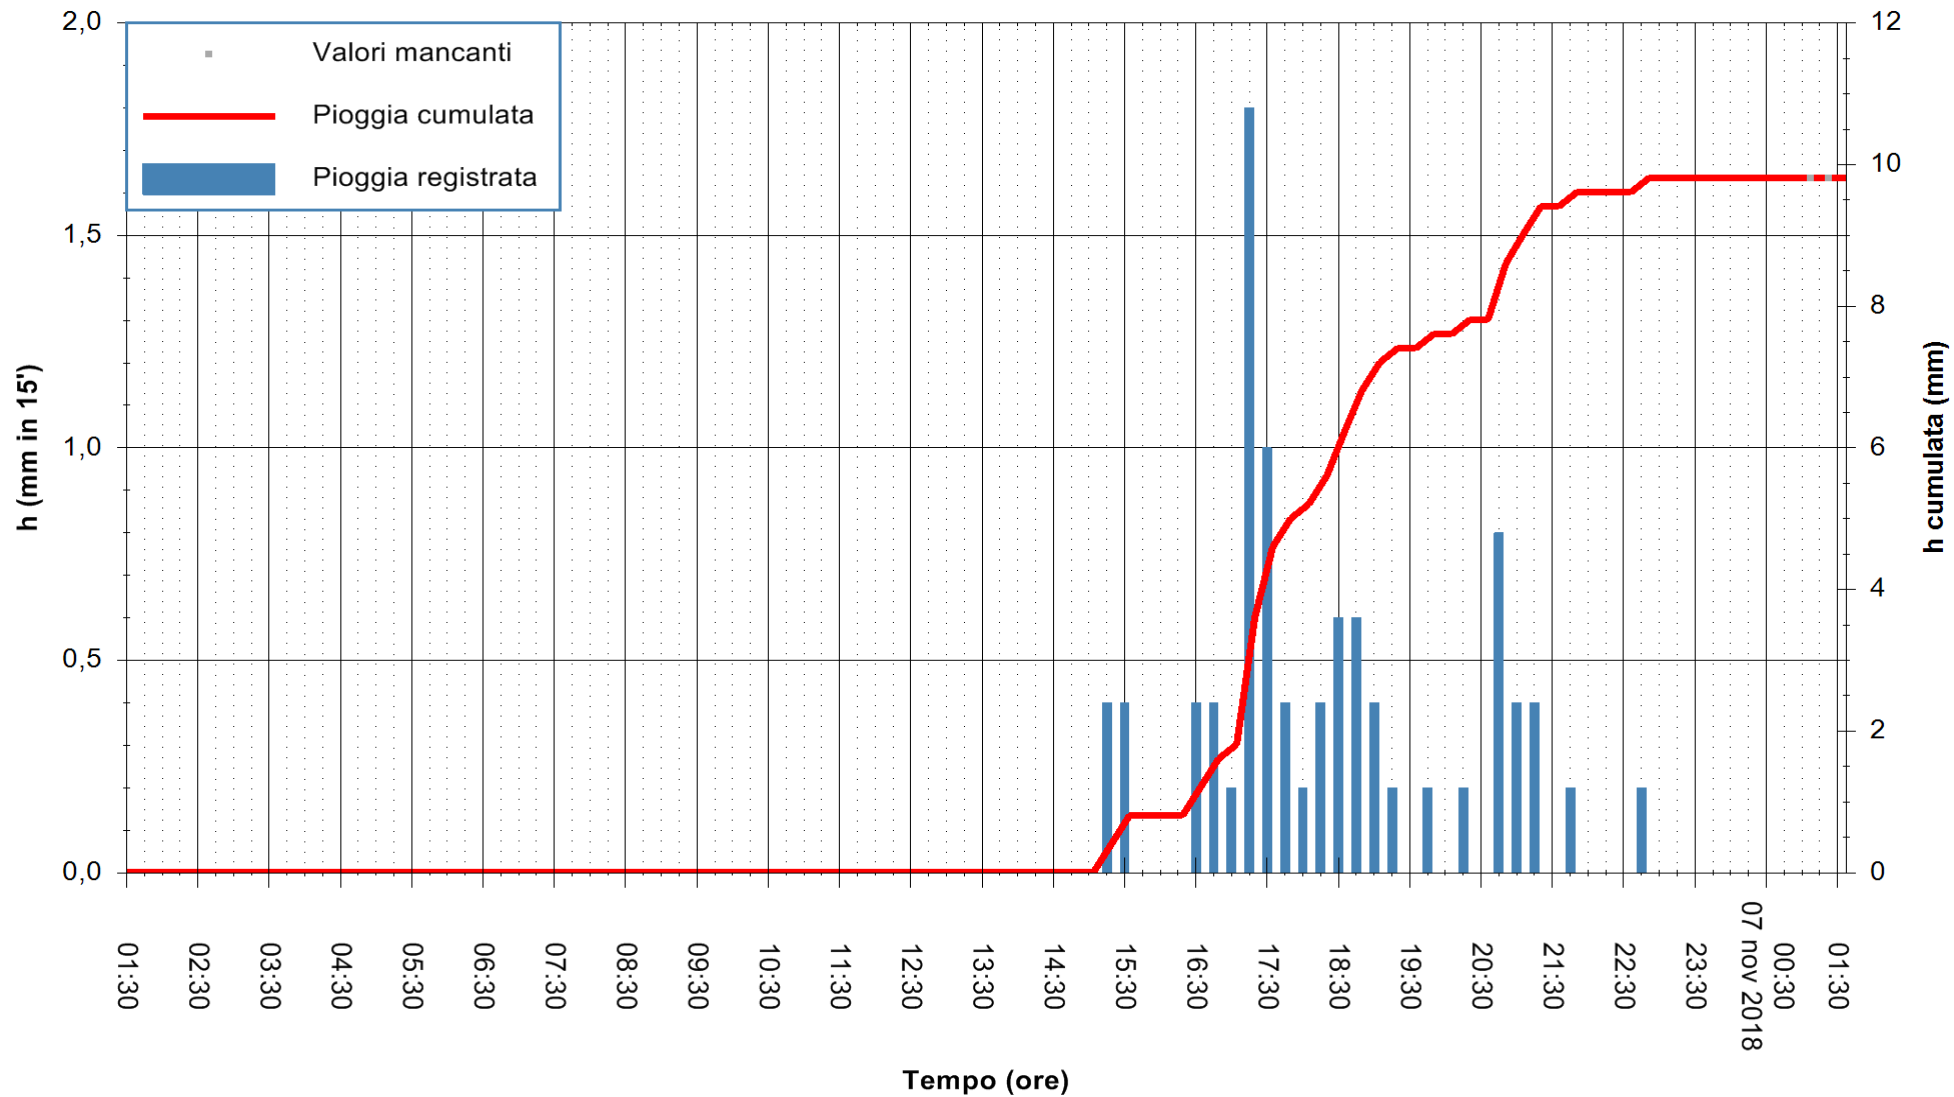

Stazione pluviometrica Monte Tului
 Area MONTE TULUI
 Pioggia registrata nelle ultime 24 ore
 Estrazione dati delle ore 01:35 del 07/11/2018
 Ultimo dato disponibile: 07/11/2018 alle 01:00

ARPAS
 F.to il Dirigente Responsabile
 Dott. Giuseppe Bianco

REGIONE AUTÒNOMA DE SARDIGNA
 REGIONE AUTONOMA DELLA SARDEGNA

Stazione pluviometrica Oschiri
 Area PISCHINAS
 Pioggia registrata nelle ultime 24 ore
 Estrazione dati delle ore 01:35 del 07/11/2018
 Ultimo dato disponibile: 07/11/2018 alle 01:00

ARPAS
 F.to il Dirigente Responsabile
 Dott. Giuseppe Bianco

REGIONE AUTÒNOMA DE SARDIGNA
 REGIONE AUTONOMA DELLA SARDEGNA

Stazione pluviometrica Isca Rena
Area ISCA RENA
Pioggia registrata nelle ultime 24 ore
Estrazione dati delle ore 01:35 del 07/11/2018
Ultimo dato disponibile: 07/11/2018 alle 01:18