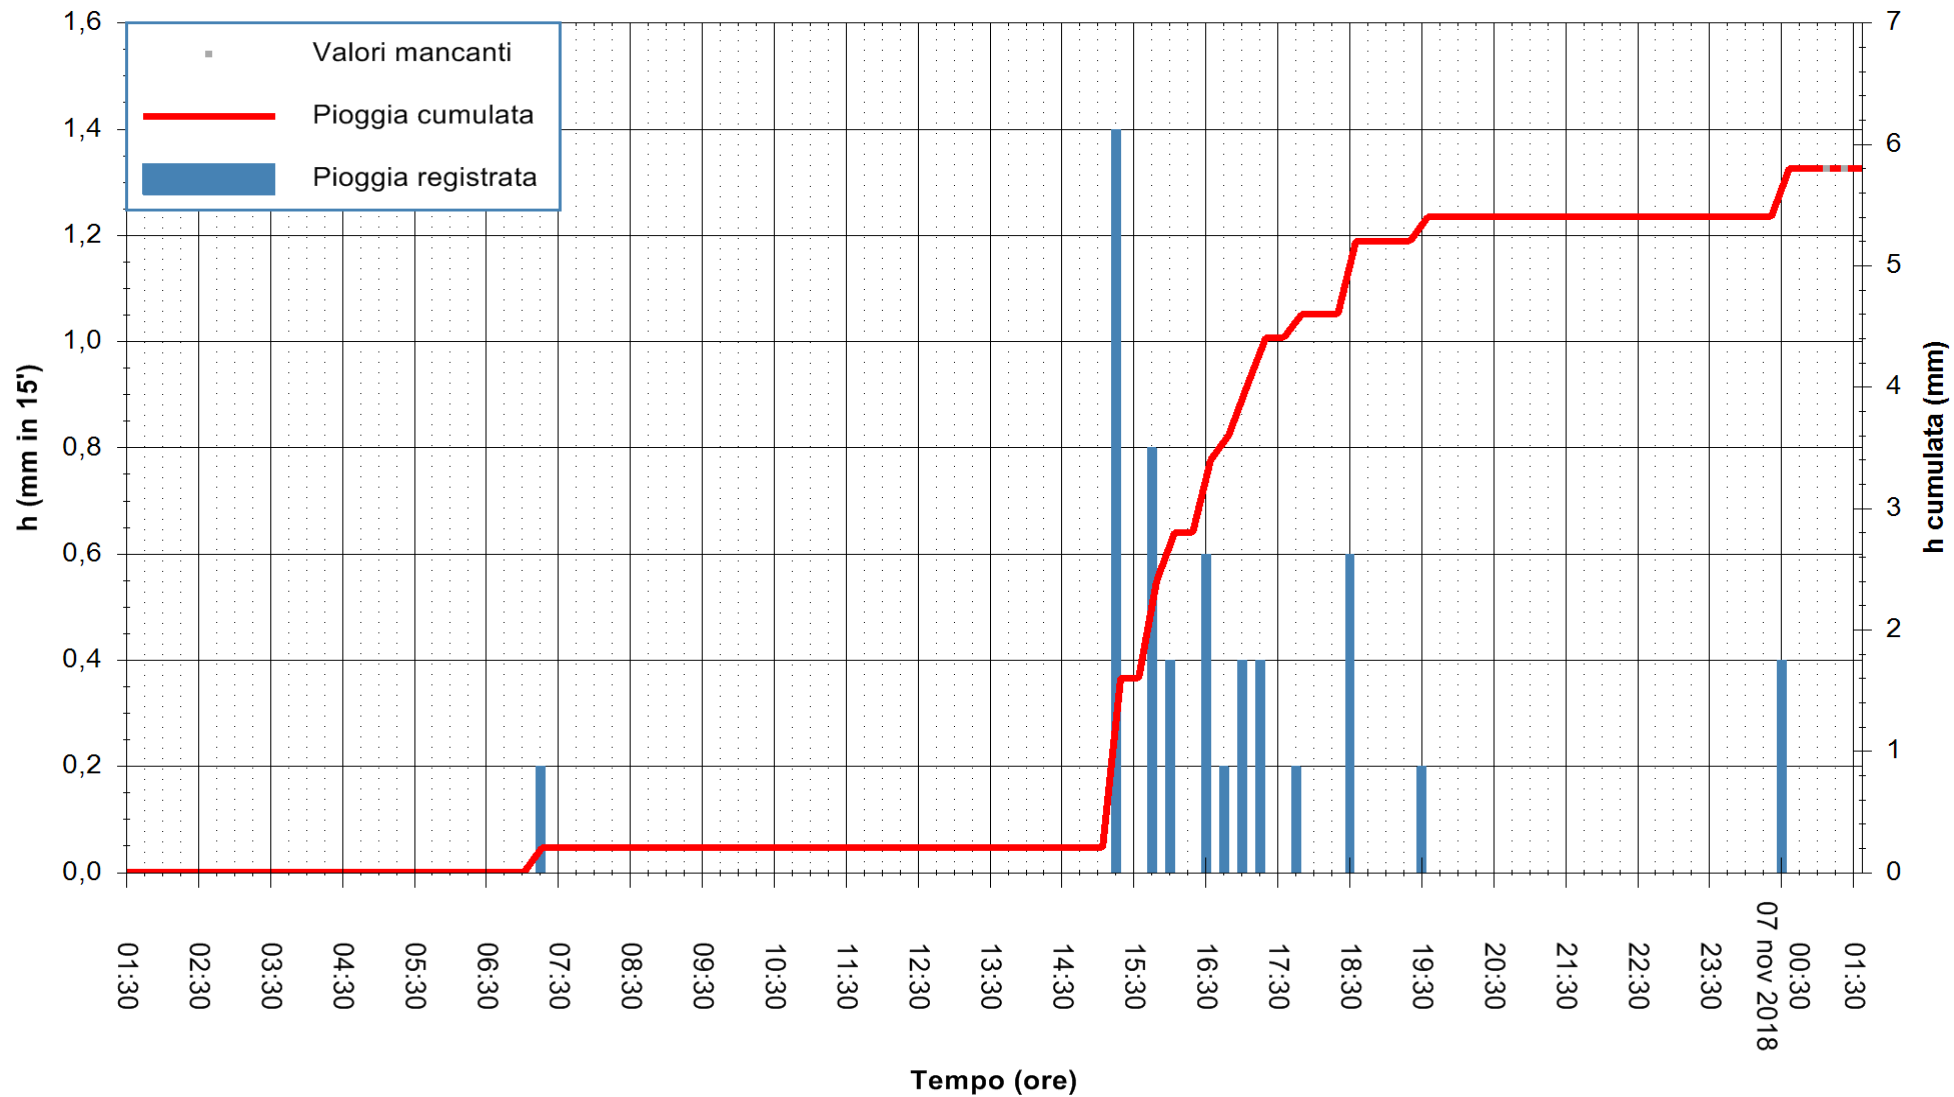

ARPAS
F.to il Dirigente Responsabile
Dott. Giuseppe Bianco

REGIONE AUTONOMA DE SARDIGNA
REGIONE AUTONOMA DELLA SARDEGNA

Stazione pluviometrica Ossoni
 Area MONTE OSSONI
 Pioggia registrata nelle ultime 24 ore
 Estrazione dati delle ore 01:35 del 07/11/2018
 Ultimo dato disponibile: 07/11/2018 alle 01:00

ARPAS
 F.to il Dirigente Responsabile
 Dott. Giuseppe Bianco

REGIONE AUTONOMA DE SARDIGNA
 REGIONE AUTONOMA DELLA SARDEGNA

Stazione pluviometrica Mamone
 Area MAMONE
 Pioggia registrata nelle ultime 24 ore
 Estrazione dati delle ore 01:35 del 07/11/2018
 Ultimo dato disponibile: 07/11/2018 alle 01:00