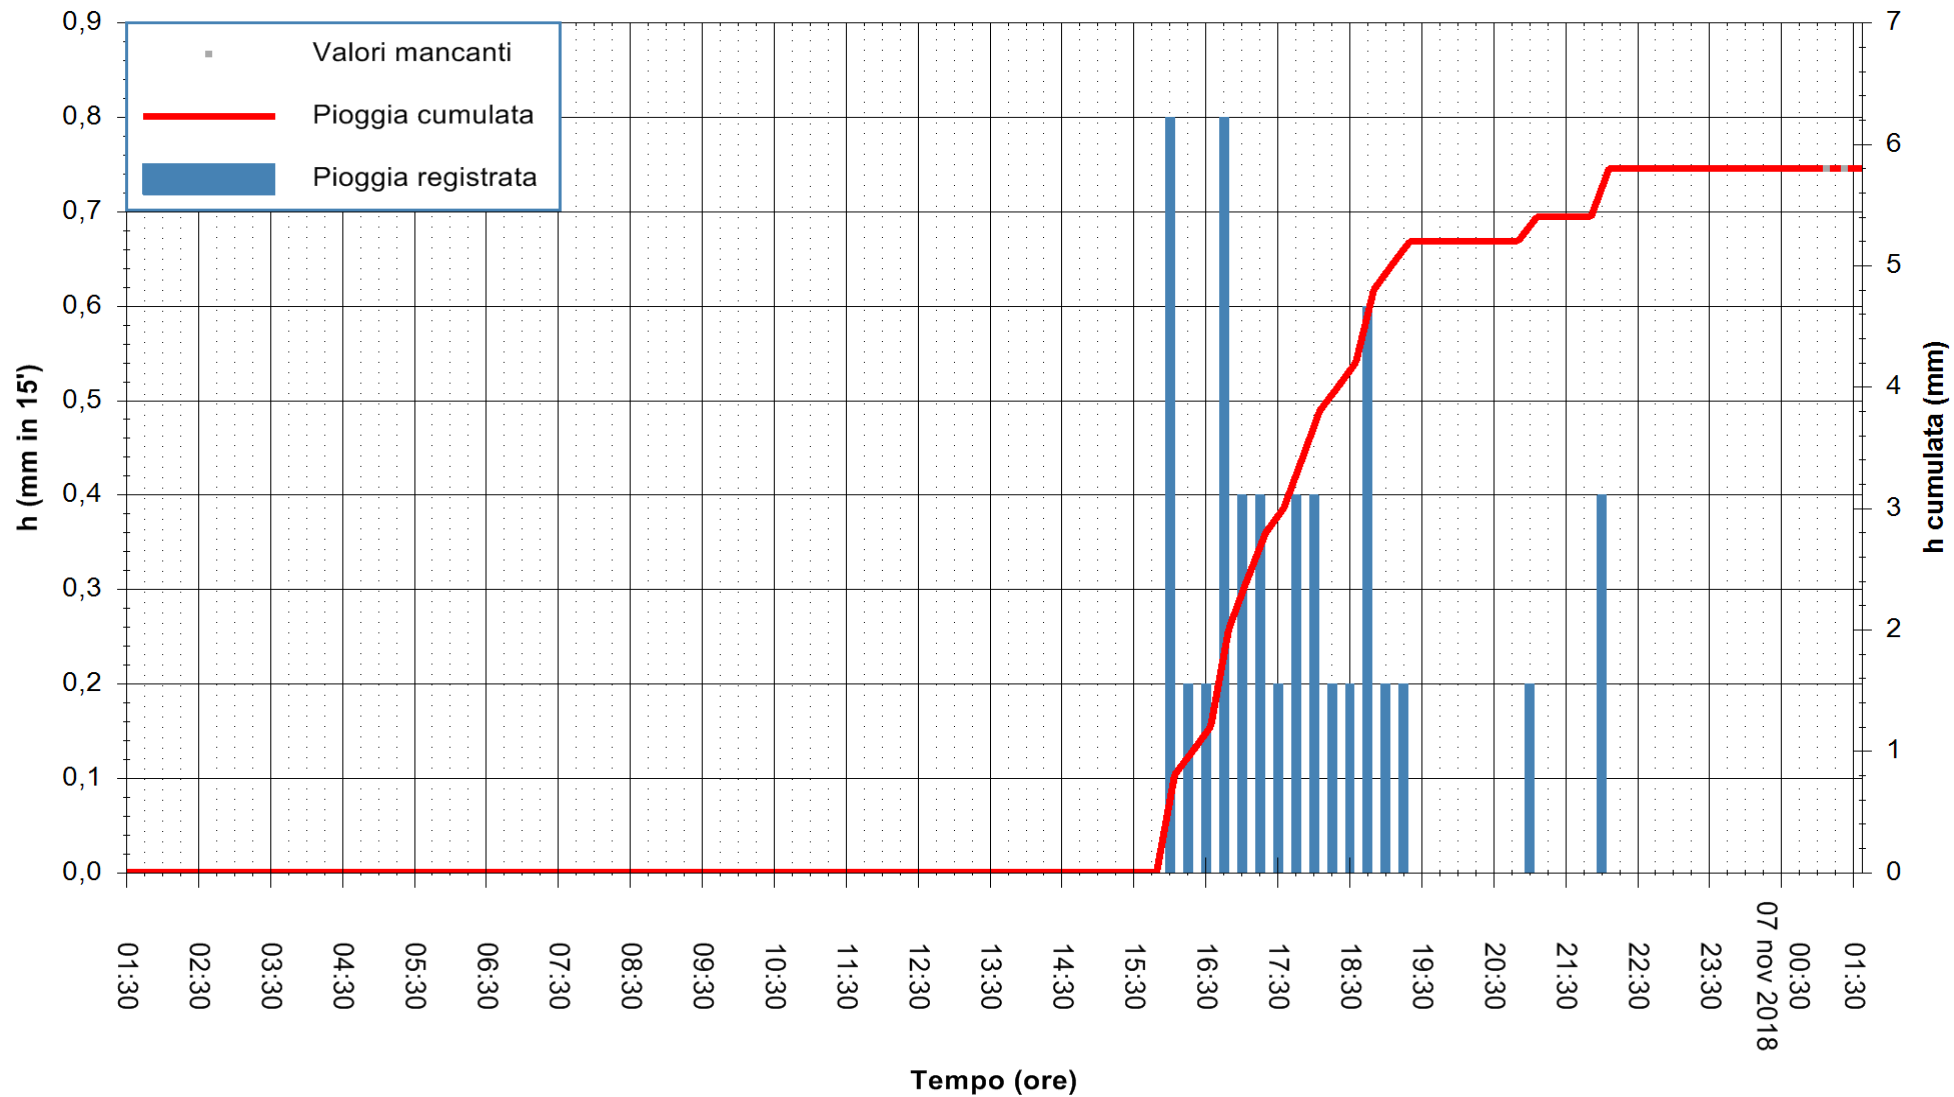

ARPAS
 F.to il Dirigente Responsabile
 Dott. Giuseppe Bianco

REGIONE AUTÒNOMA DE SARDIGNA
 REGIONE AUTONOMA DELLA SARDEGNA

Stazione pluviometrica Tempio
 Area CUSSEDDU
 Pioggia registrata nelle ultime 24 ore
 Estrazione dati delle ore 01:35 del 07/11/2018
 Ultimo dato disponibile: 07/11/2018 alle 01:00