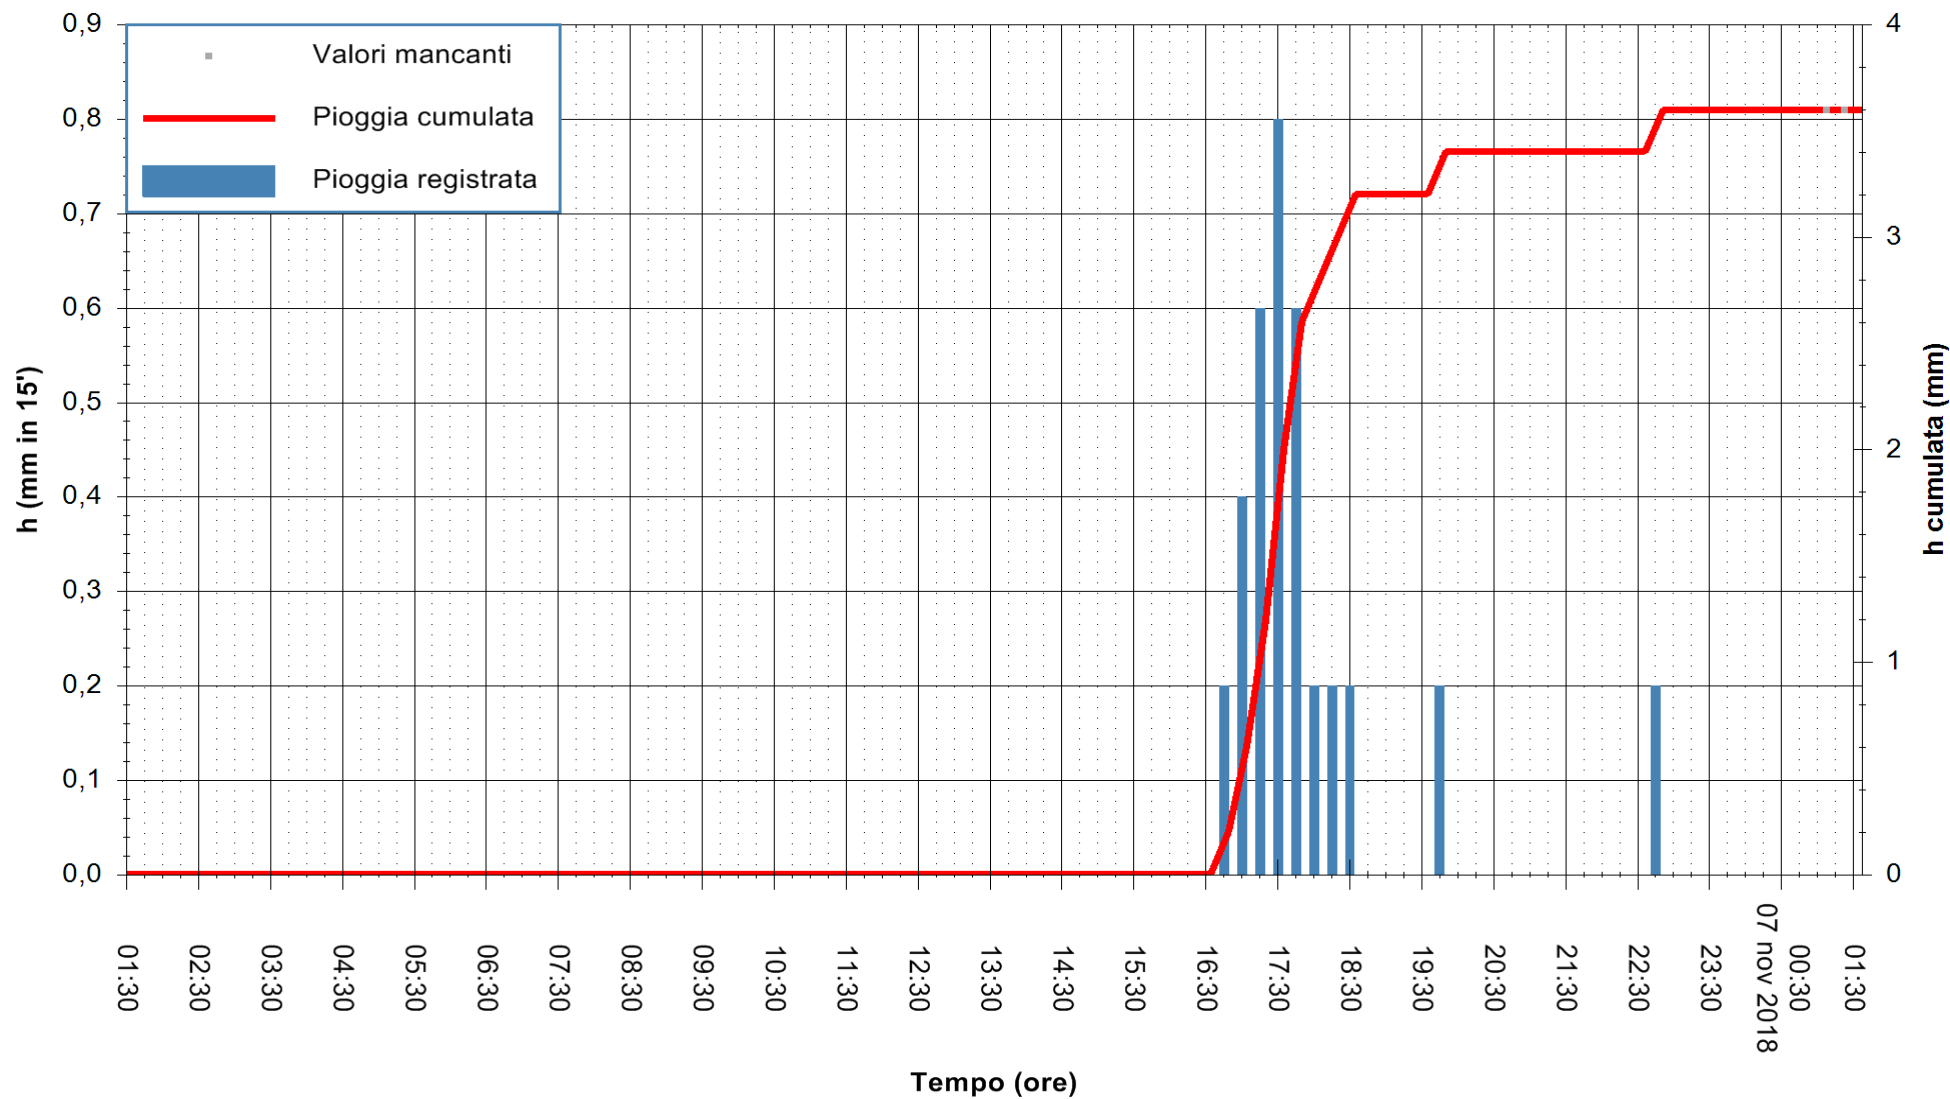

ARPAS
F.to il Dirigente Responsabile
Dott. Giuseppe Bianco

REGIONE AUTÒNOMA DE SARDIGNA
REGIONE AUTONOMA DELLA SARDEGNA

Stazione pluviometrica Fluminimannu a Decimomannu
 Area DECIMOMANNU
 Pioggia registrata nelle ultime 24 ore
 Estrazione dati delle ore 01:35 del 07/11/2018
 Ultimo dato disponibile: 07/11/2018 alle 01:00

ARPAS
 F.to il Dirigente Responsabile
 Dott. Giuseppe Bianco

REGIONE AUTÒNOMA DE SARDIGNA
 REGIONE AUTONOMA DELLA SARDEGNA

Stazione pluviometrica Tempio
 Area CUSSEDDU
 Pioggia registrata nelle ultime 24 ore
 Estrazione dati delle ore 01:35 del 07/11/2018
 Ultimo dato disponibile: 07/11/2018 alle 01:00