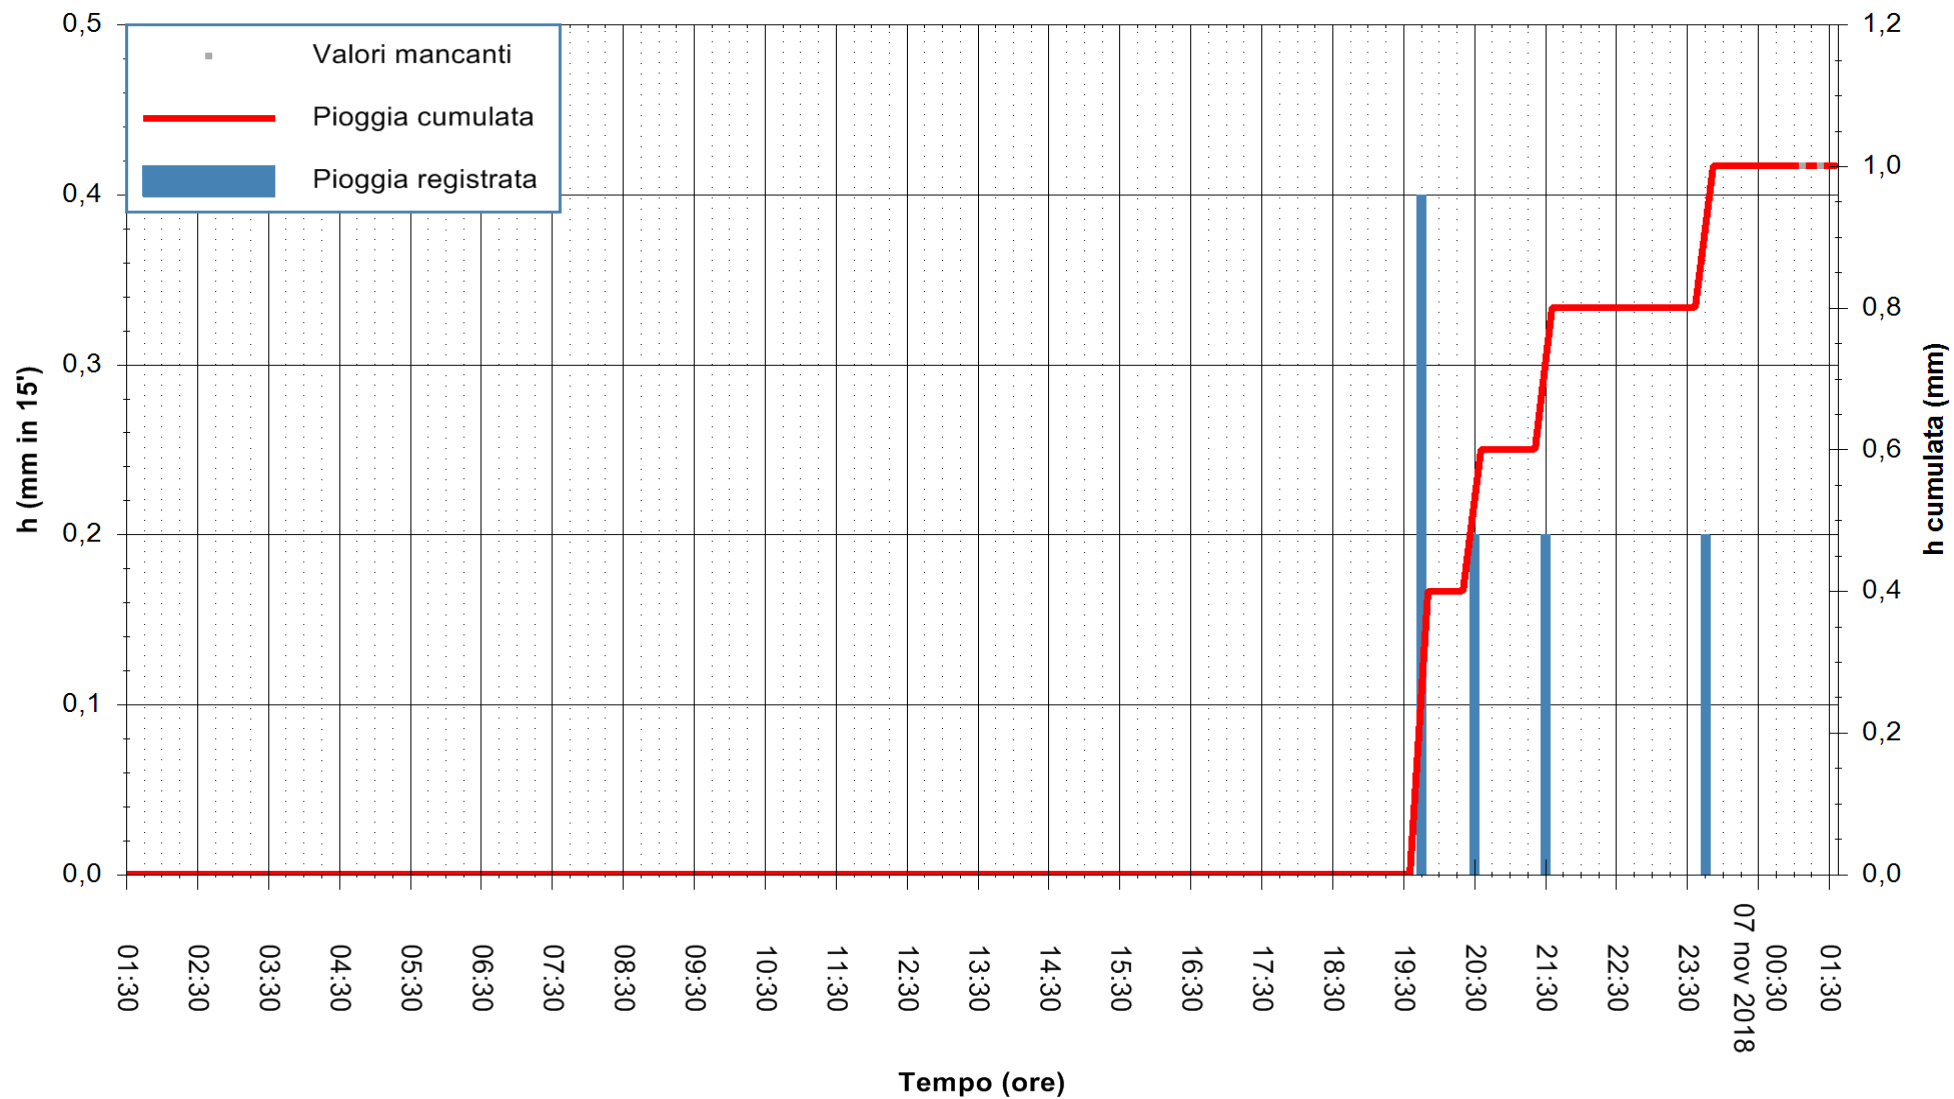

ARPAS
F.to il Dirigente Responsabile
Dott. Giuseppe Bianco

REGIONE AUTONOMA DE SARDIGNA
REGIONE AUTONOMA DELLA SARDEGNA

Stazione pluviometrica Ossoni
 Area MONTE OSSONI
 Pioggia registrata nelle ultime 24 ore
 Estrazione dati delle ore 01:35 del 07/11/2018
 Ultimo dato disponibile: 07/11/2018 alle 01:00

ARPAS
 F.to il Dirigente Responsabile
 Dott. Giuseppe Bianco

REGIONE AUTONOMA DE SARDIGNA
 REGIONE AUTONOMA DELLA SARDEGNA

Stazione pluviometrica Mamone
 Area MAMONE
 Pioggia registrata nelle ultime 24 ore
 Estrazione dati delle ore 01:35 del 07/11/2018
 Ultimo dato disponibile: 07/11/2018 alle 01:00