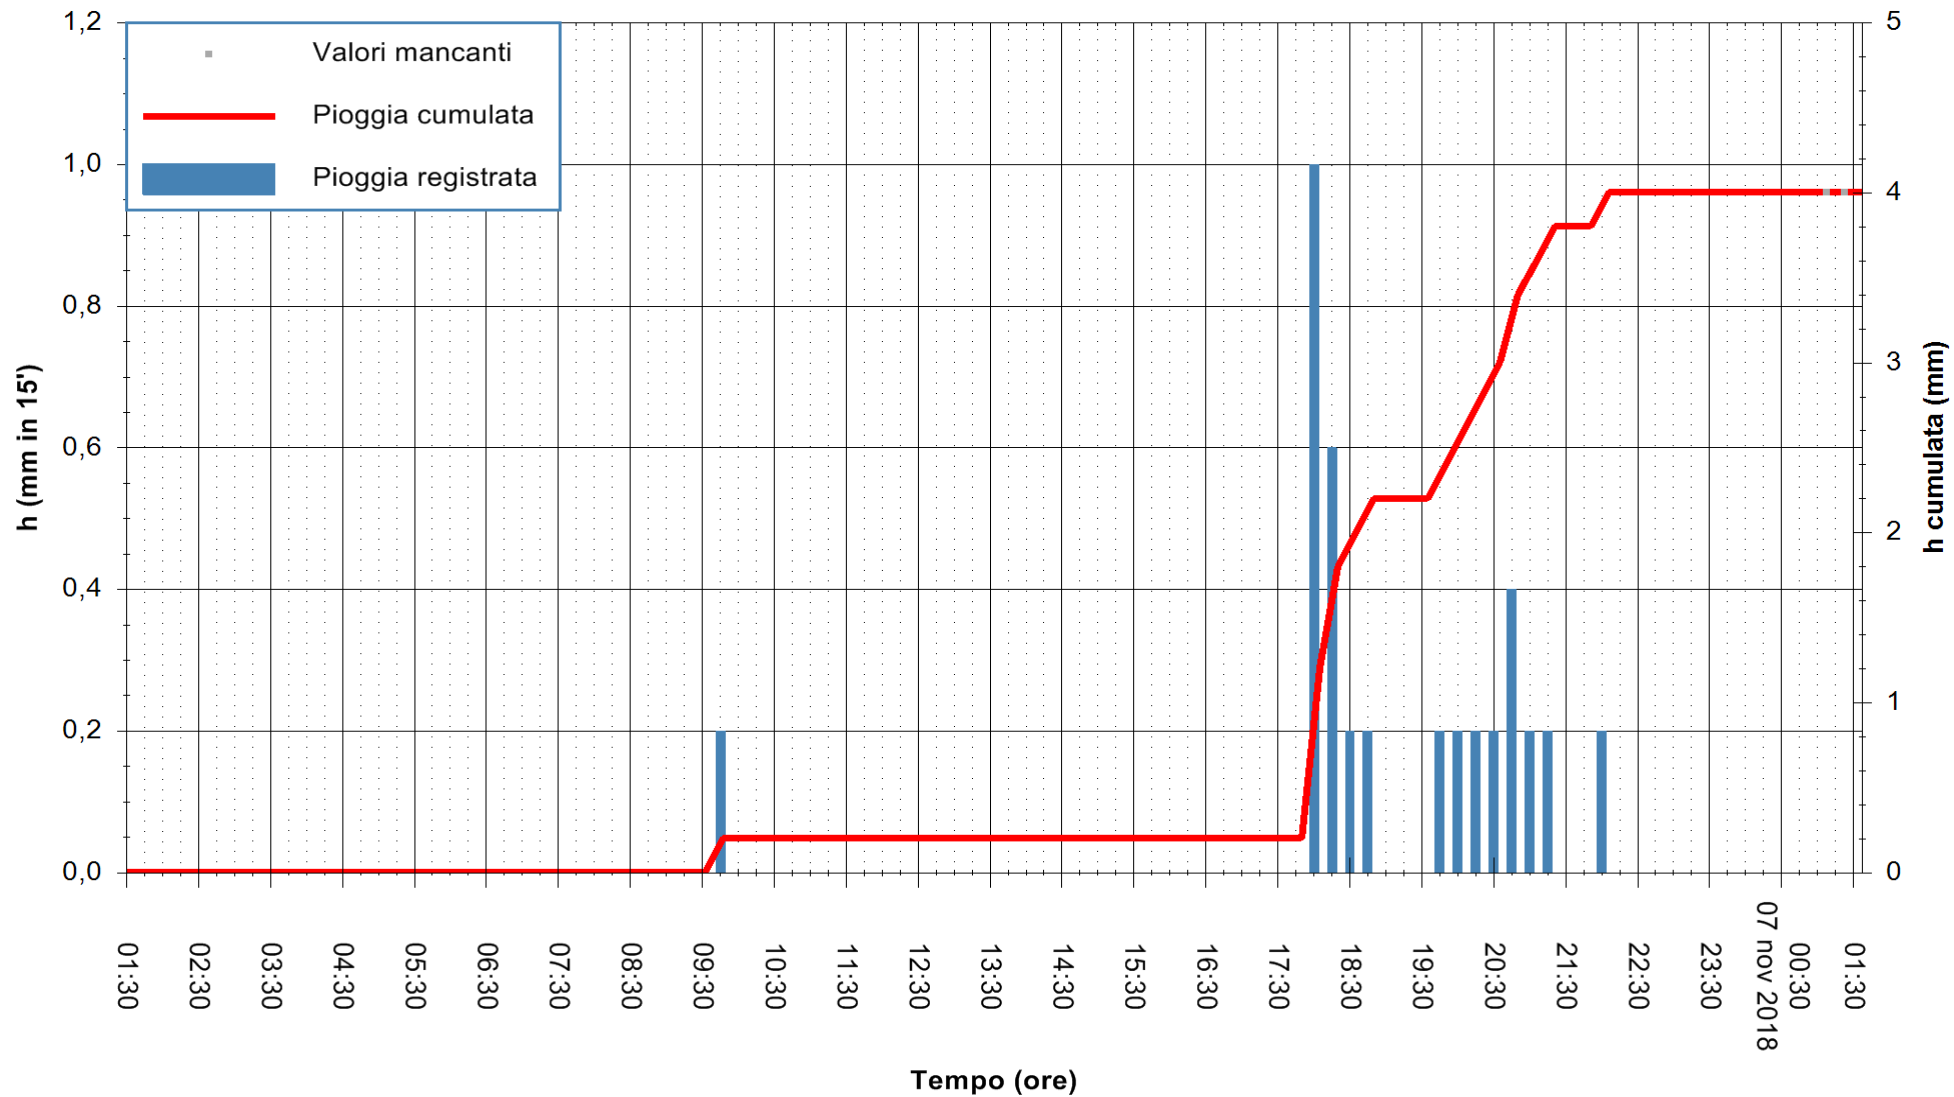

ARPAS
 F.to il Dirigente Responsabile
 Dott. Giuseppe Bianco

REGIONE AUTONOMA DE SARDIGNA
 REGIONE AUTONOMA DELLA SARDEGNA

Stazione pluviometrica Mamone
 Area MAMONE
 Pioggia registrata nelle ultime 24 ore
 Estrazione dati delle ore 01:35 del 07/11/2018
 Ultimo dato disponibile: 07/11/2018 alle 01:00