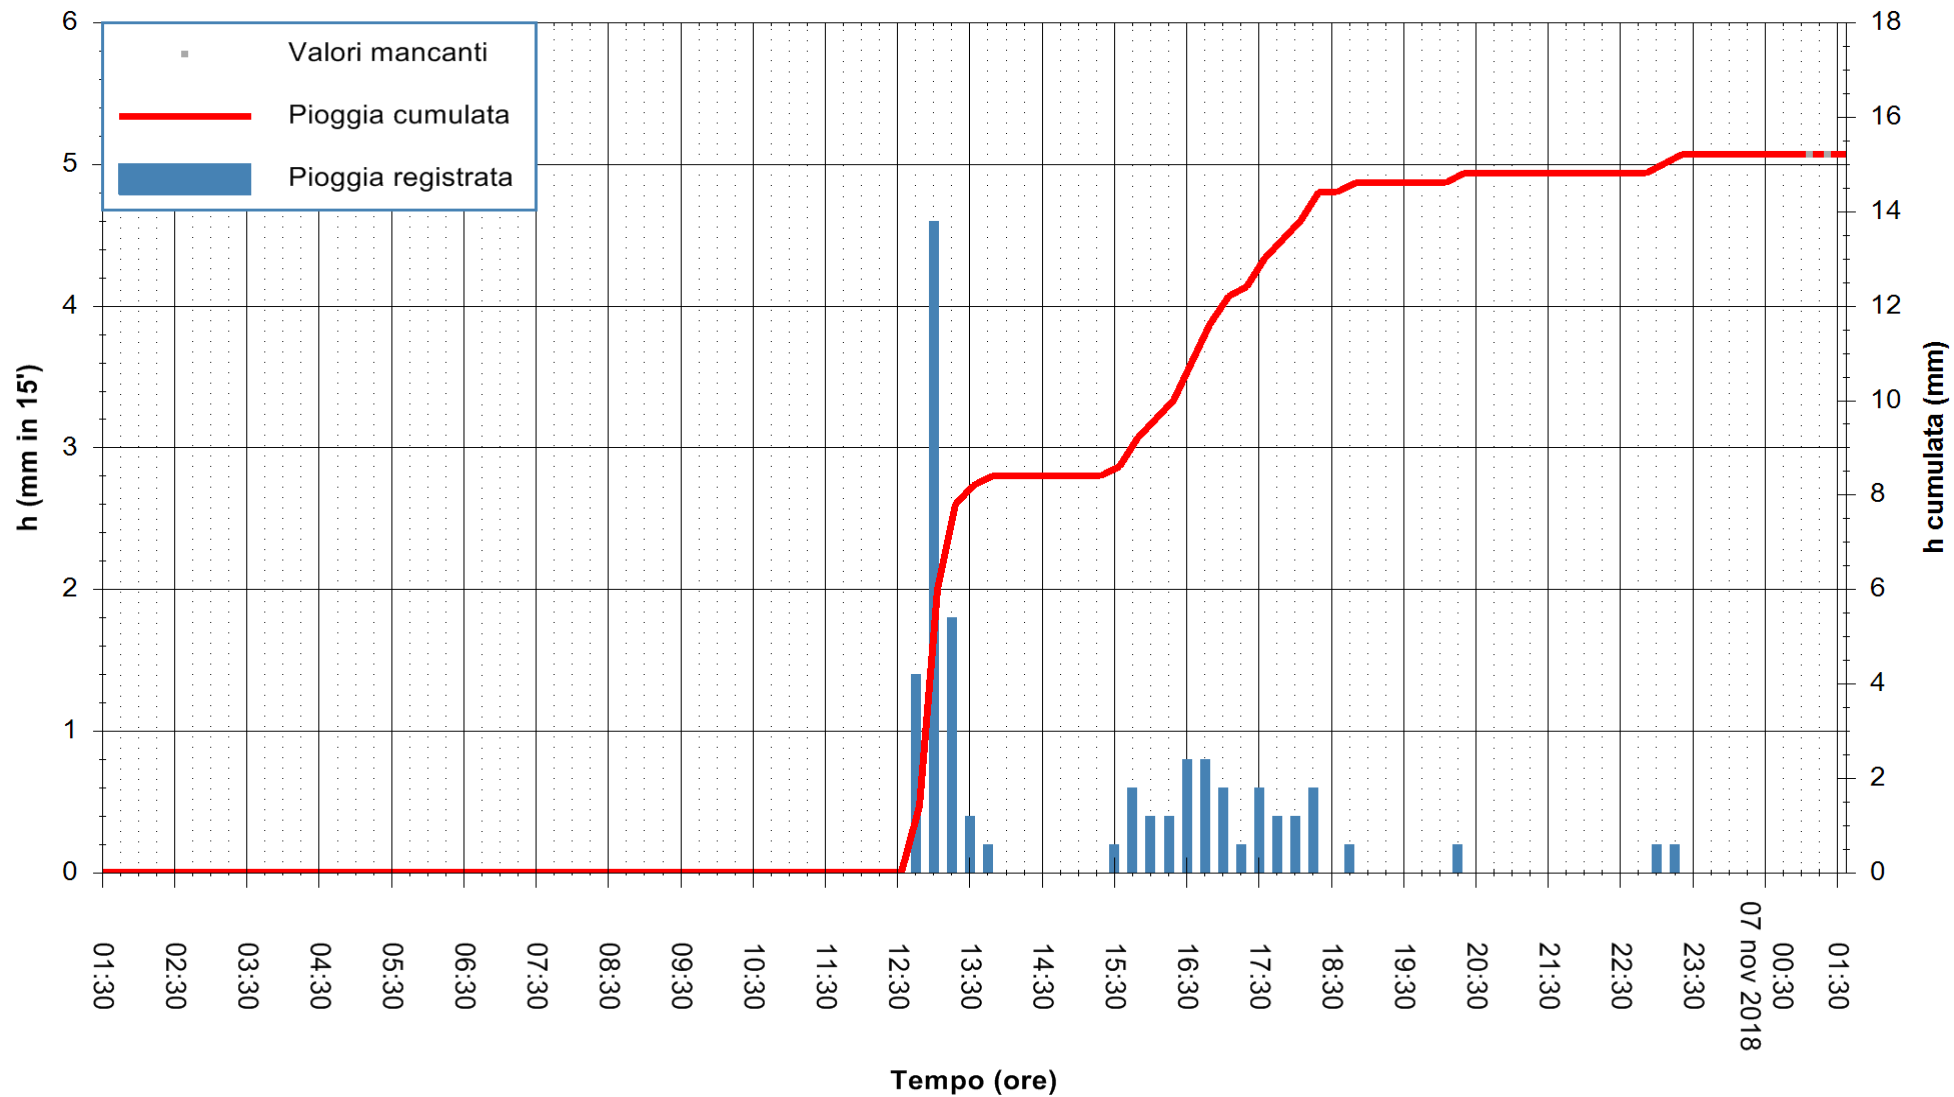

ARPAS
F.to il Dirigente Responsabile
Dott. Giuseppe Bianco

REGIONE AUTONOMA DE SARDIGNA
REGIONE AUTONOMA DELLA SARDEGNA

Stazione pluviometrica Ossoni
 Area MONTE OSSONI
 Pioggia registrata nelle ultime 24 ore
 Estrazione dati delle ore 01:35 del 07/11/2018
 Ultimo dato disponibile: 07/11/2018 alle 01:00

ARPAS
 F.to il Dirigente Responsabile
 Dott. Giuseppe Bianco

REGIONE AUTONOMA DE SARDIGNA
 REGIONE AUTONOMA DELLA SARDEGNA

Stazione pluviometrica Mamone
 Area MAMONE
 Pioggia registrata nelle ultime 24 ore
 Estrazione dati delle ore 01:35 del 07/11/2018
 Ultimo dato disponibile: 07/11/2018 alle 01:00