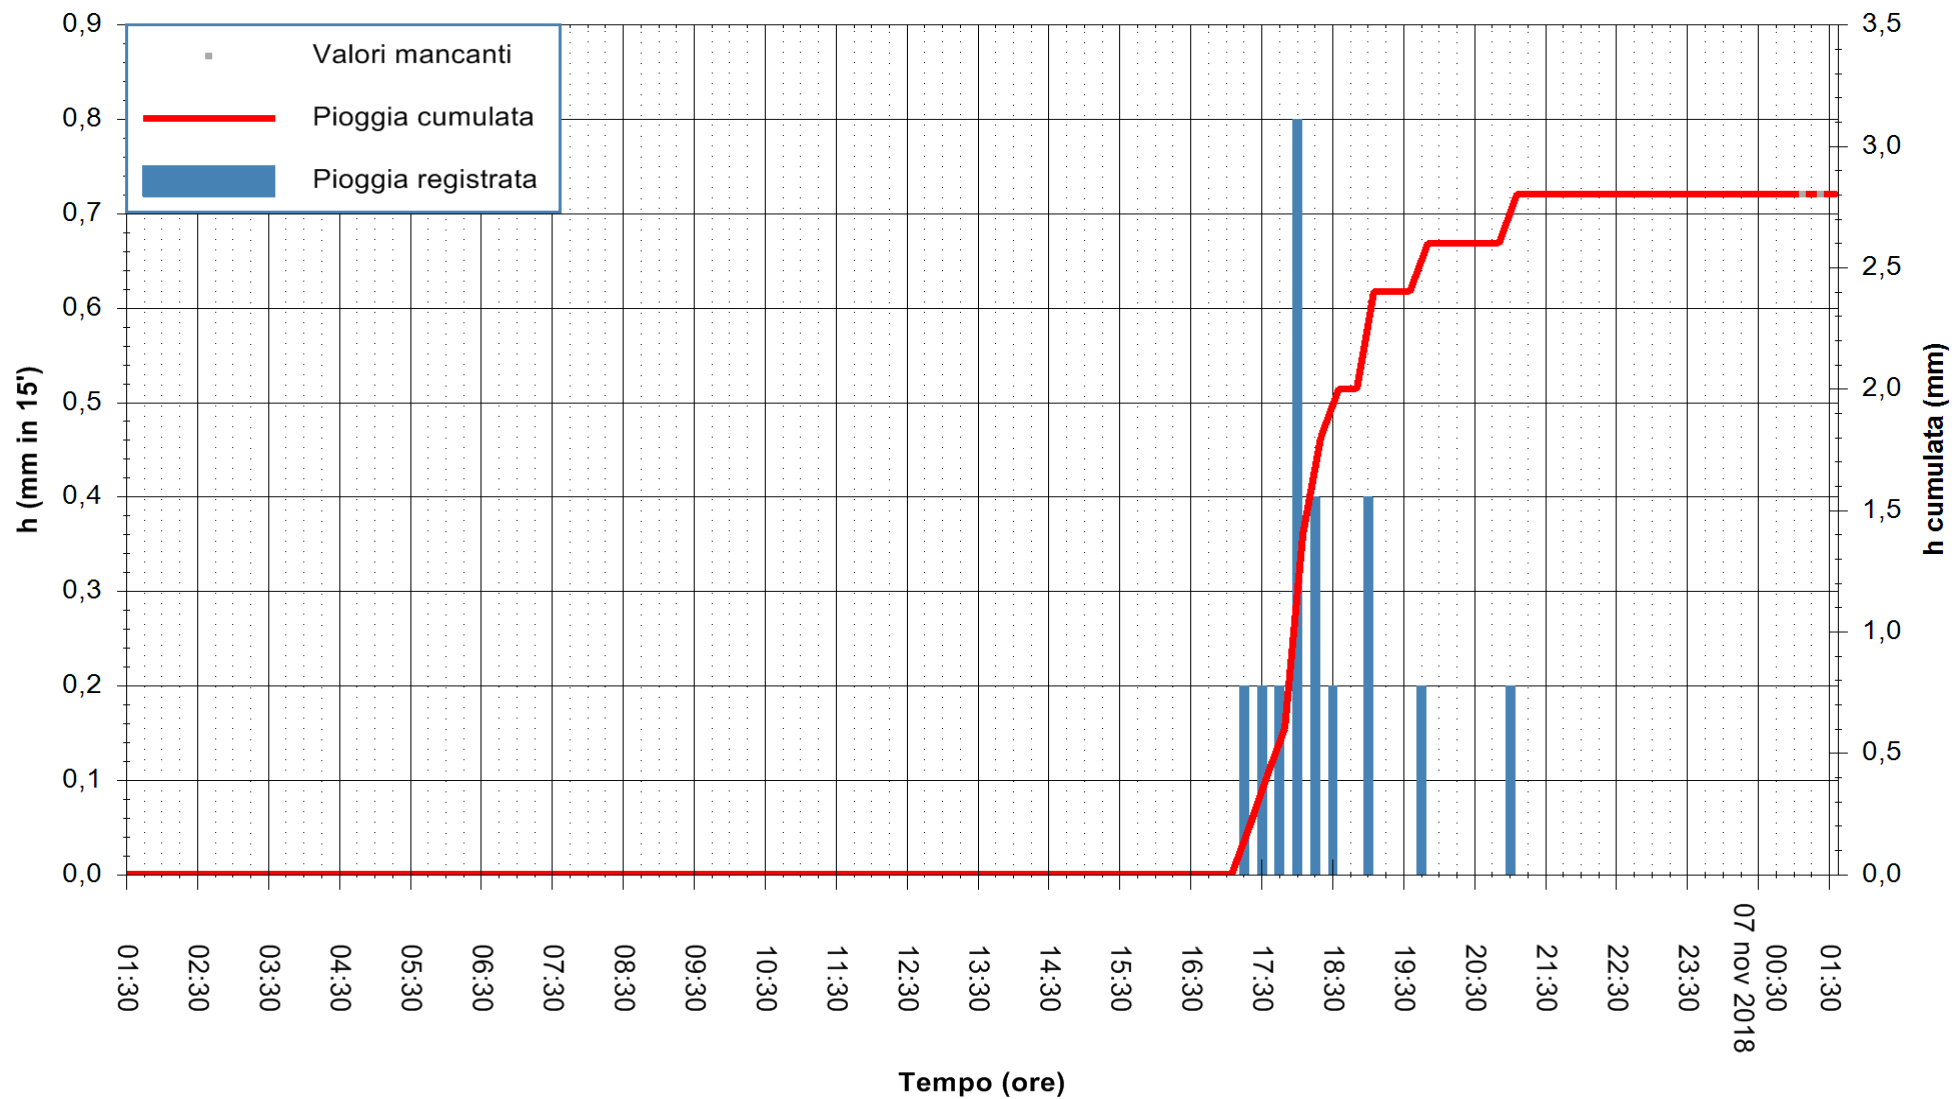

REGIONE AUTÒNOMA DE SARDIGNA
 REGIONE AUTONOMA DELLA SARDEGNA

Stazione pluviometrica Oschiri
 Area PISCHINAS
 Pioggia registrata nelle ultime 24 ore
 Estrazione dati delle ore 01:35 del 07/11/2018
 Ultimo dato disponibile: 07/11/2018 alle 01:00

ARPAS
 F.to il Dirigente Responsabile
 Dott. Giuseppe Bianco

REGIONE AUTÒNOMA DE SARDIGNA
 REGIONE AUTONOMA DELLA SARDEGNA

Stazione pluviometrica Isca Rena
Area ISCA RENA
Pioggia registrata nelle ultime 24 ore
Estrazione dati delle ore 01:35 del 07/11/2018
Ultimo dato disponibile: 07/11/2018 alle 01:18

ARPAS
F.to il Dirigente Responsabile
Dott. Giuseppe Bianco

REGIONE AUTÒNOMA DE SARDIGNA
REGIONE AUTONOMA DELLA SARDEGNA

Stazione pluviometrica Fluminimannu a Decimomannu
 Area DECIMOMANNU
 Pioggia registrata nelle ultime 24 ore
 Estrazione dati delle ore 01:35 del 07/11/2018
 Ultimo dato disponibile: 07/11/2018 alle 01:00