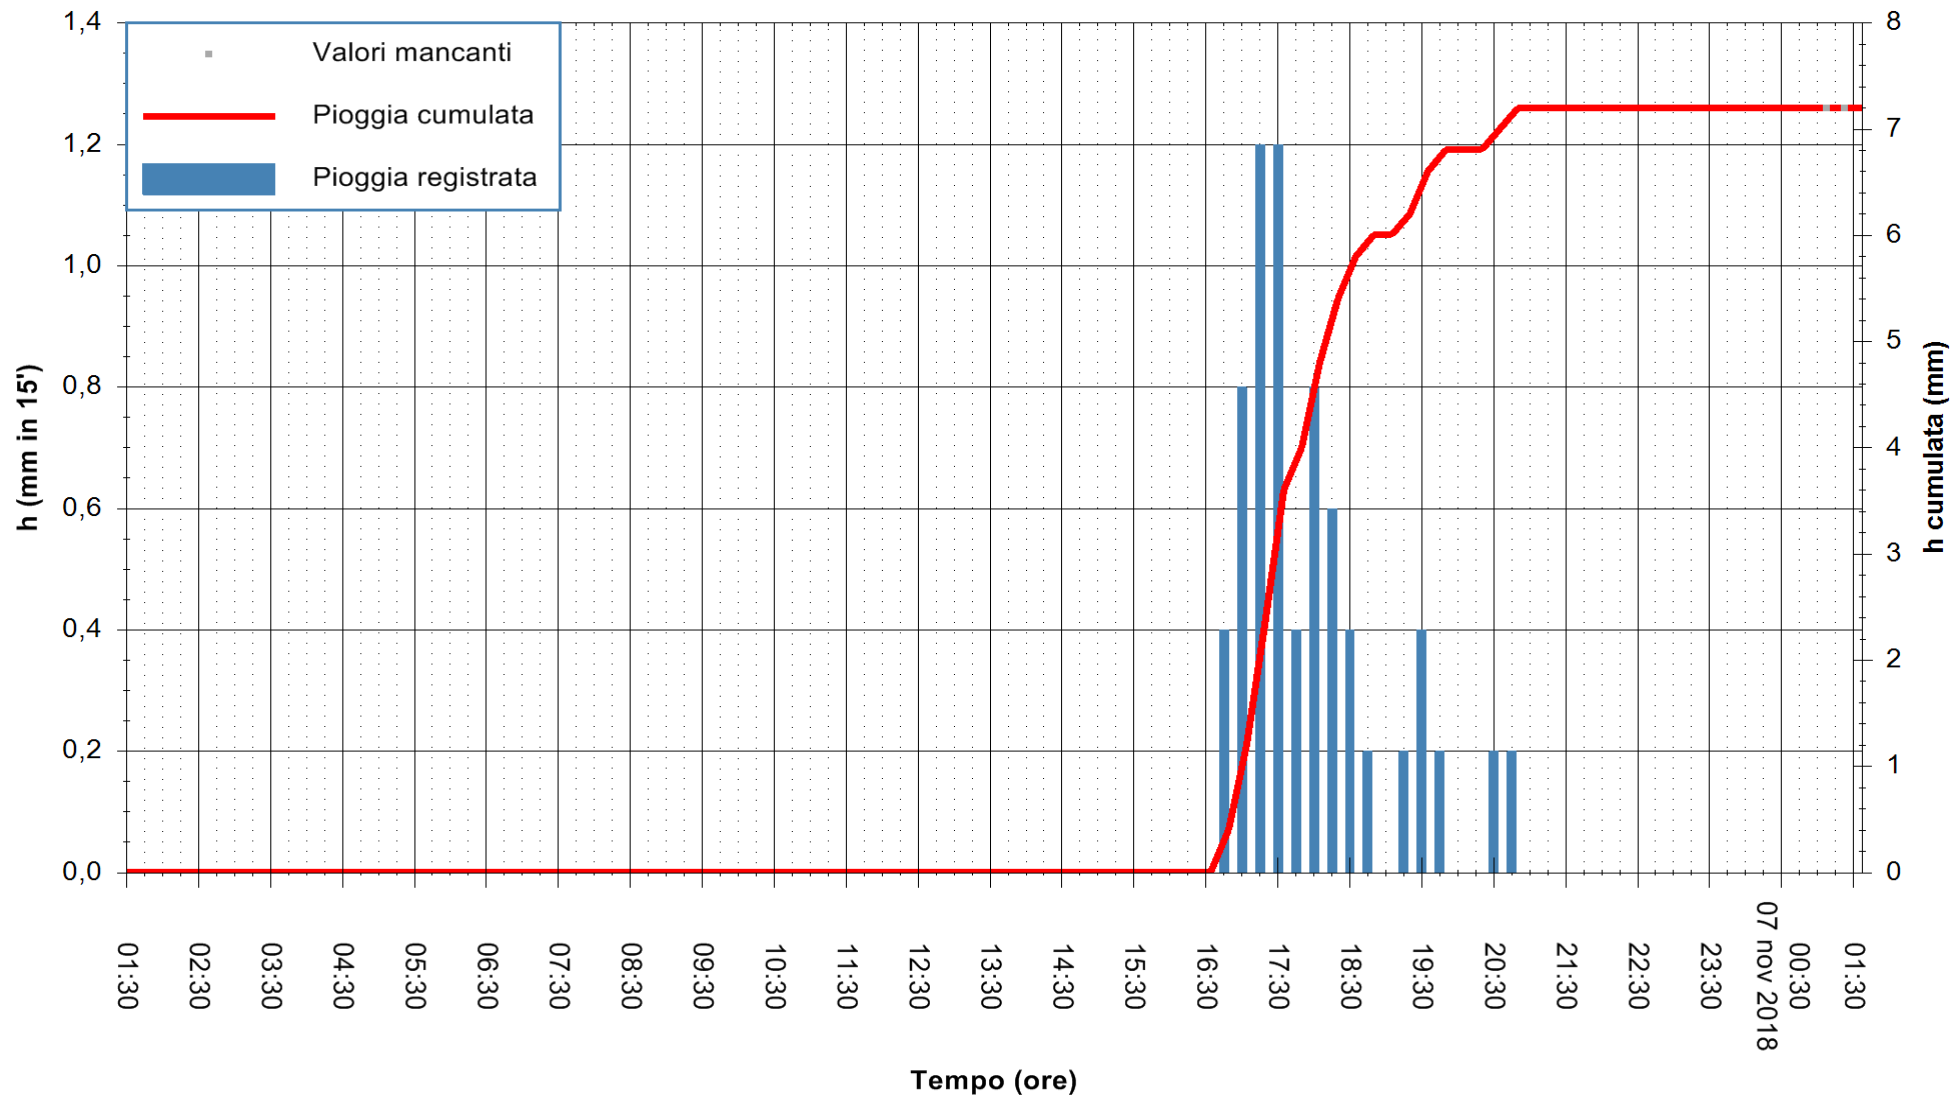

ARPAS
F.to il Dirigente Responsabile
Dott. Giuseppe Bianco

REGIONE AUTÒNOMA DE SARDIGNA
REGIONE AUTONOMA DELLA SARDEGNA

Stazione pluviometrica Fluminimannu a Decimomannu
 Area DECIMOMANNU
 Pioggia registrata nelle ultime 24 ore
 Estrazione dati delle ore 01:35 del 07/11/2018
 Ultimo dato disponibile: 07/11/2018 alle 01:00

ARPAS
 F.to il Dirigente Responsabile
 Dott. Giuseppe Bianco

REGIONE AUTÒNOMA DE SARDIGNA
 REGIONE AUTONOMA DELLA SARDEGNA

Stazione pluviometrica Tempio
 Area CUSSEDDU
 Pioggia registrata nelle ultime 24 ore
 Estrazione dati delle ore 01:35 del 07/11/2018
 Ultimo dato disponibile: 07/11/2018 alle 01:00