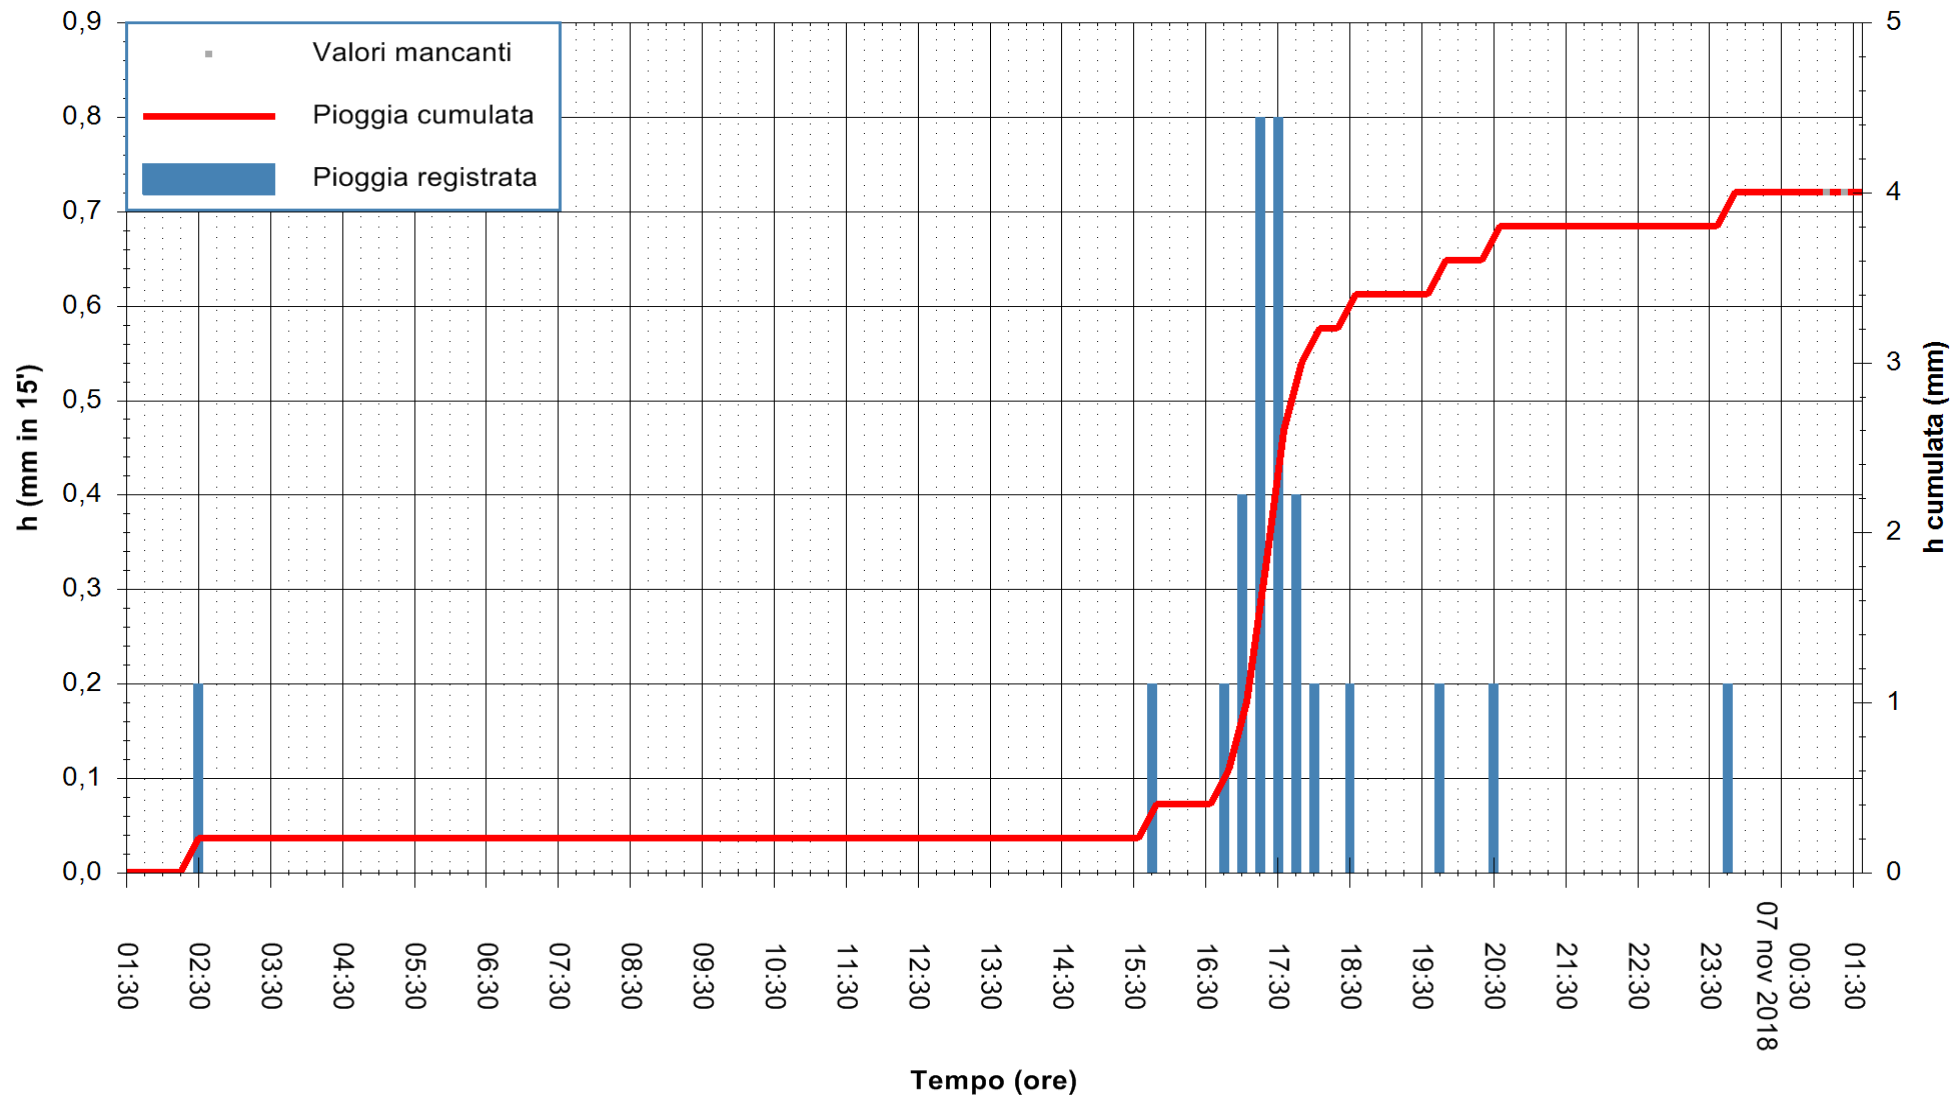

Stazione pluviometrica Monte Tului
 Area MONTE TULUI
 Pioggia registrata nelle ultime 24 ore
 Estrazione dati delle ore 01:35 del 07/11/2018
 Ultimo dato disponibile: 07/11/2018 alle 01:00

ARPAS
 F.to il Dirigente Responsabile
 Dott. Giuseppe Bianco

REGIONE AUTÒNOMA DE SARDIGNA
 REGIONE AUTONOMA DELLA SARDEGNA

Stazione pluviometrica Oschiri
 Area PISCHINAS
 Pioggia registrata nelle ultime 24 ore
 Estrazione dati delle ore 01:35 del 07/11/2018
 Ultimo dato disponibile: 07/11/2018 alle 01:00

ARPAS
 F.to il Dirigente Responsabile
 Dott. Giuseppe Bianco

REGIONE AUTÒNOMA DE SARDIGNA
 REGIONE AUTONOMA DELLA SARDEGNA

Stazione pluviometrica Isca Rena
Area ISCA RENA
Pioggia registrata nelle ultime 24 ore
Estrazione dati delle ore 01:35 del 07/11/2018
Ultimo dato disponibile: 07/11/2018 alle 01:18