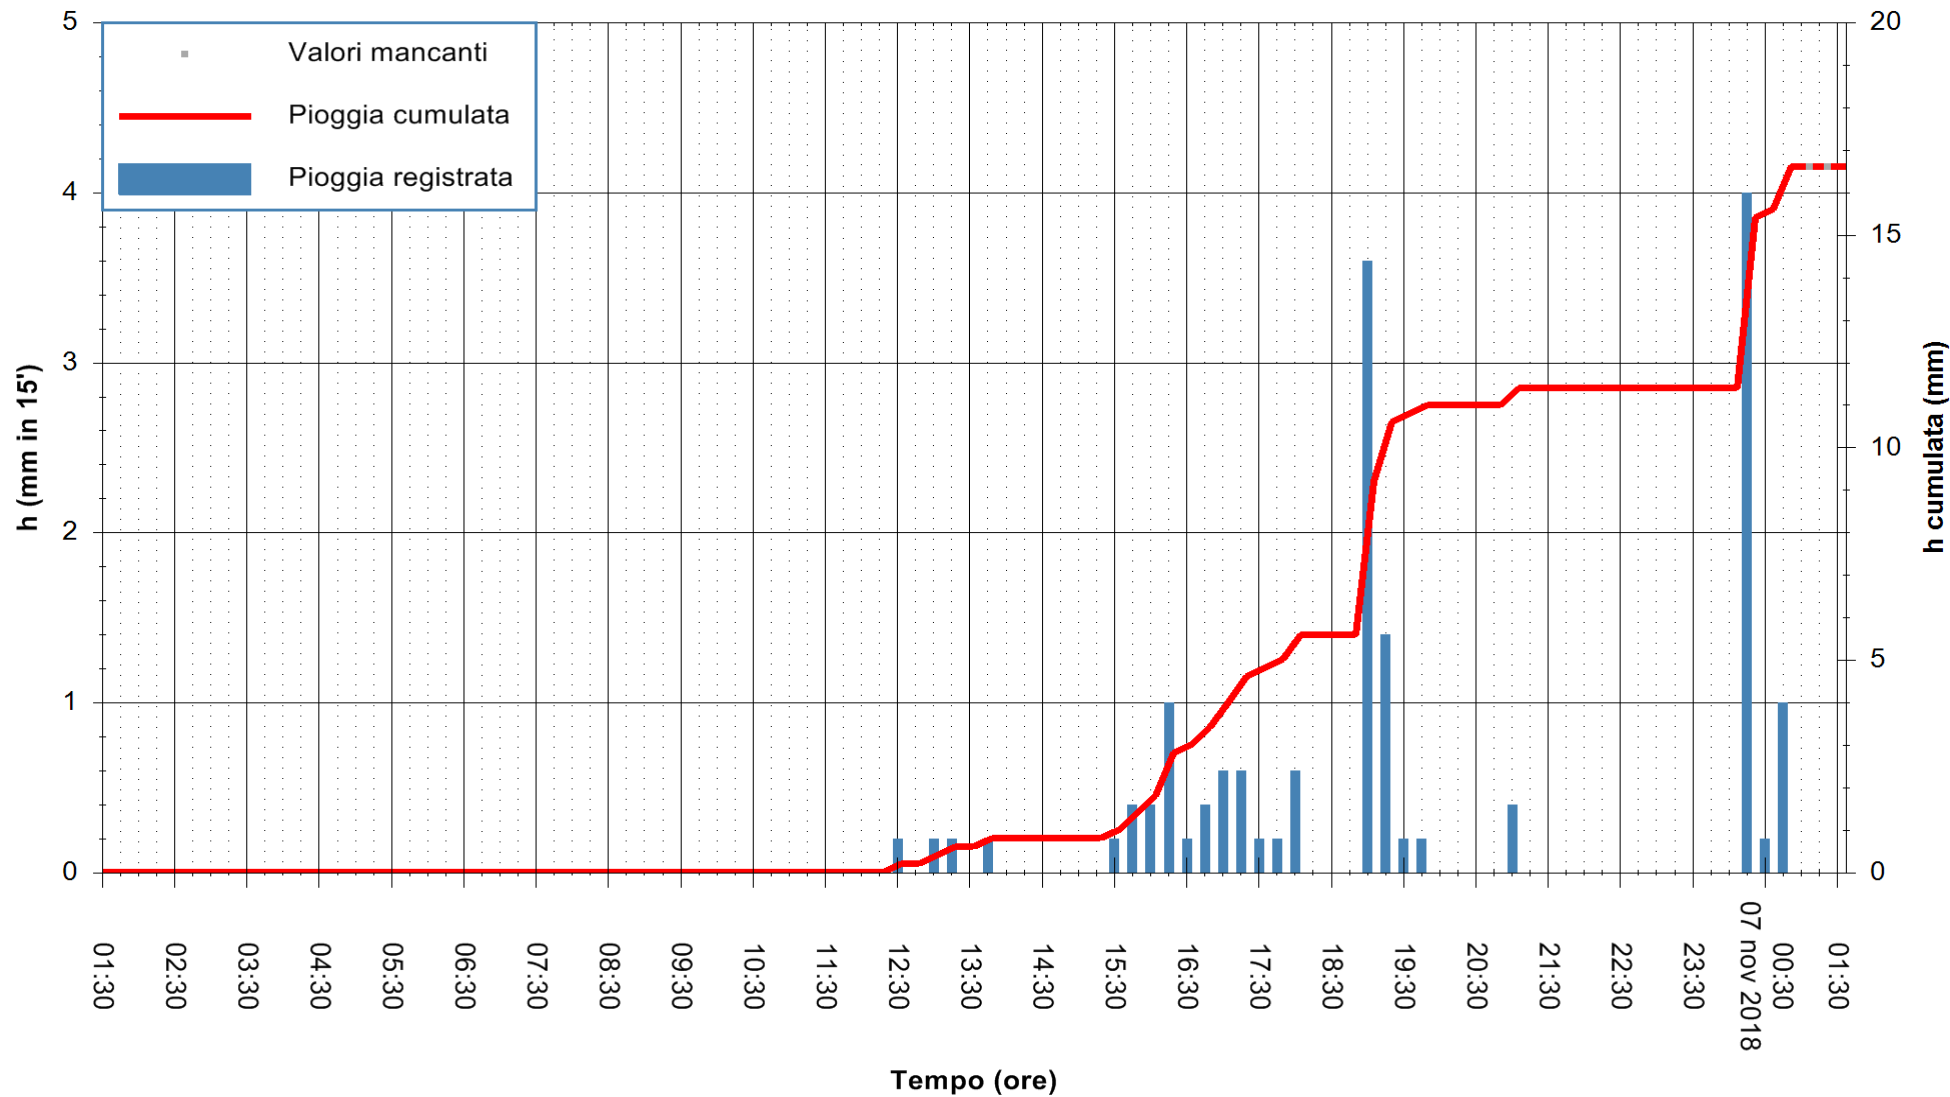

ARPAS
 F.to il Dirigente Responsabile
 Dott. Giuseppe Bianco

REGIONE AUTÒNOMA DE SARDIGNA
 REGIONE AUTONOMA DELLA SARDEGNA

Stazione pluviometrica Tempio
 Area CUSSEDDU
 Pioggia registrata nelle ultime 24 ore
 Estrazione dati delle ore 01:35 del 07/11/2018
 Ultimo dato disponibile: 07/11/2018 alle 01:00