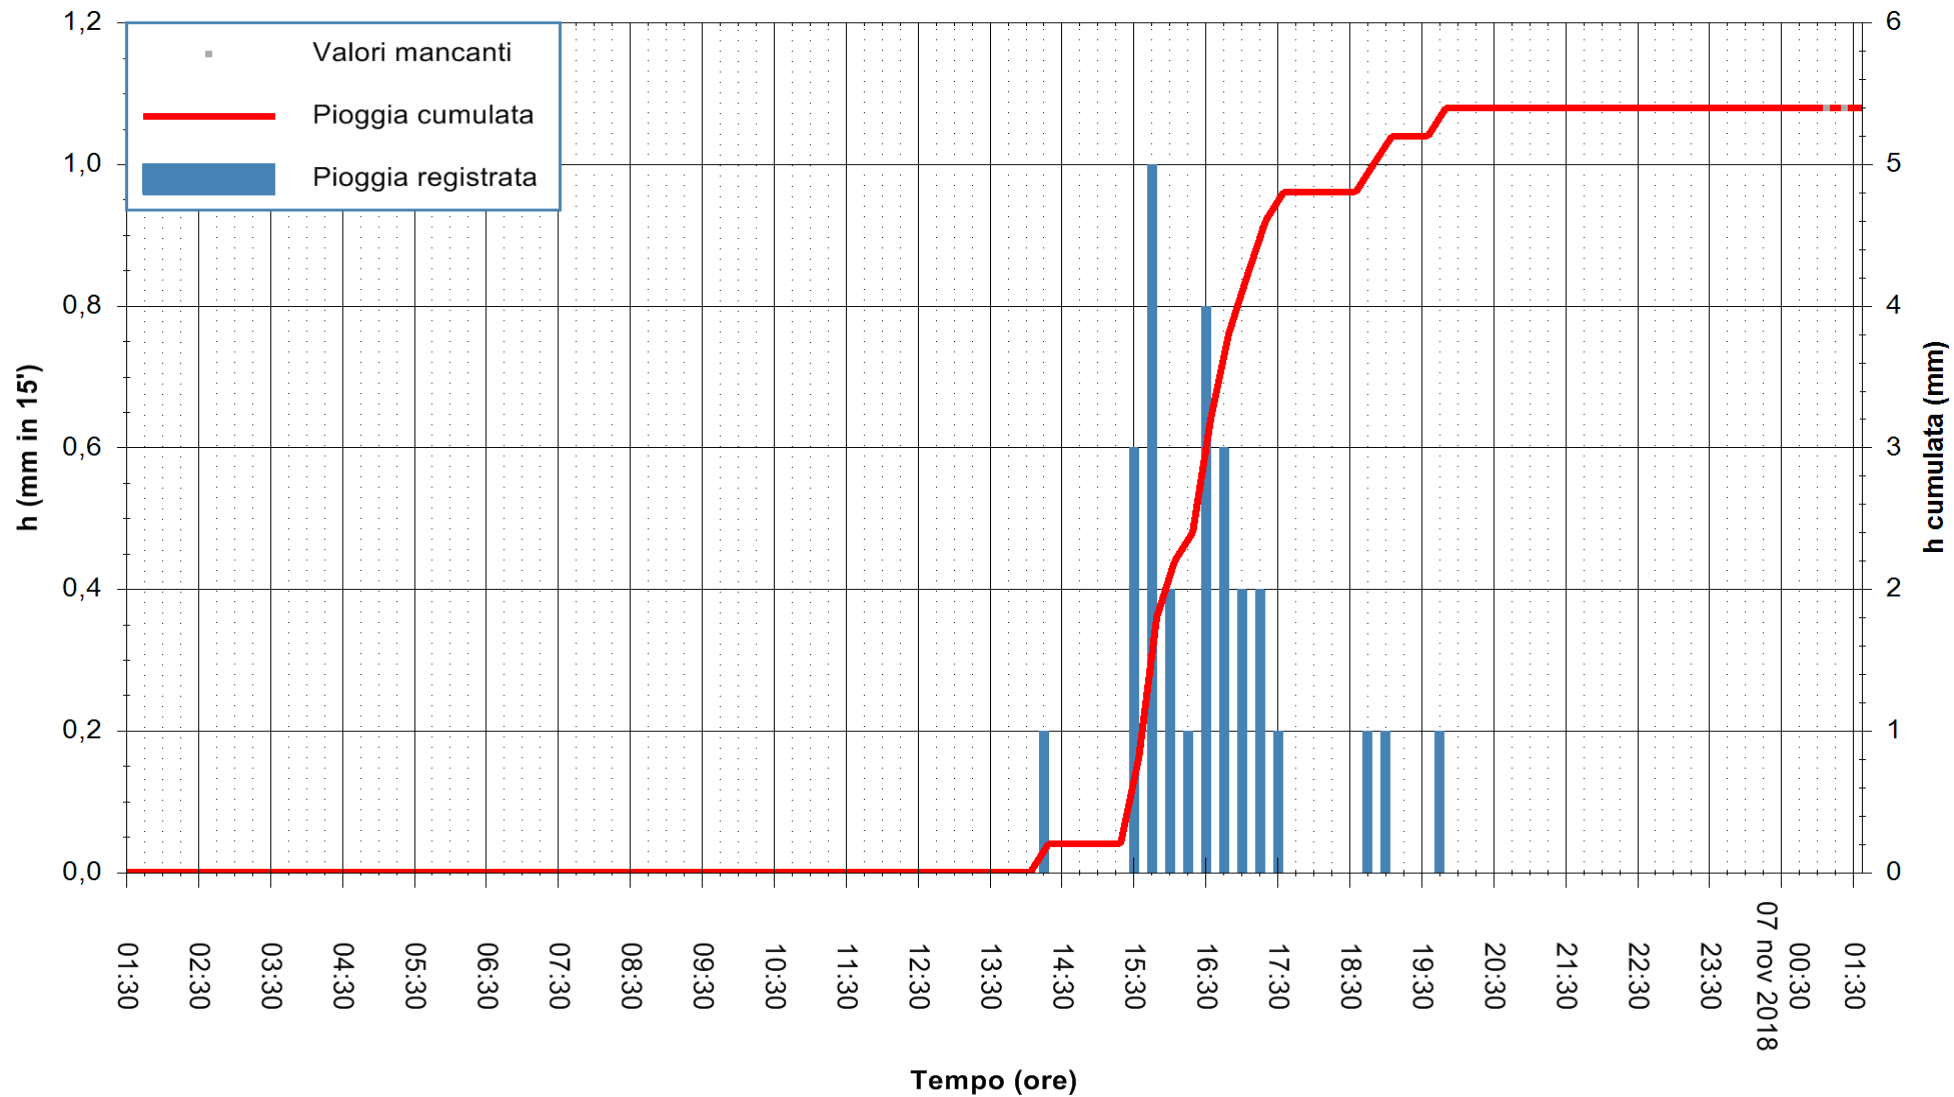

ARPAS
 F.to il Dirigente Responsabile
 Dott. Giuseppe Bianco

REGIONE AUTONOMA DE SARDIGNA
 REGIONE AUTONOMA DELLA SARDEGNA

Stazione pluviometrica Mamone
 Area MAMONE
 Pioggia registrata nelle ultime 24 ore
 Estrazione dati delle ore 01:35 del 07/11/2018
 Ultimo dato disponibile: 07/11/2018 alle 01:00