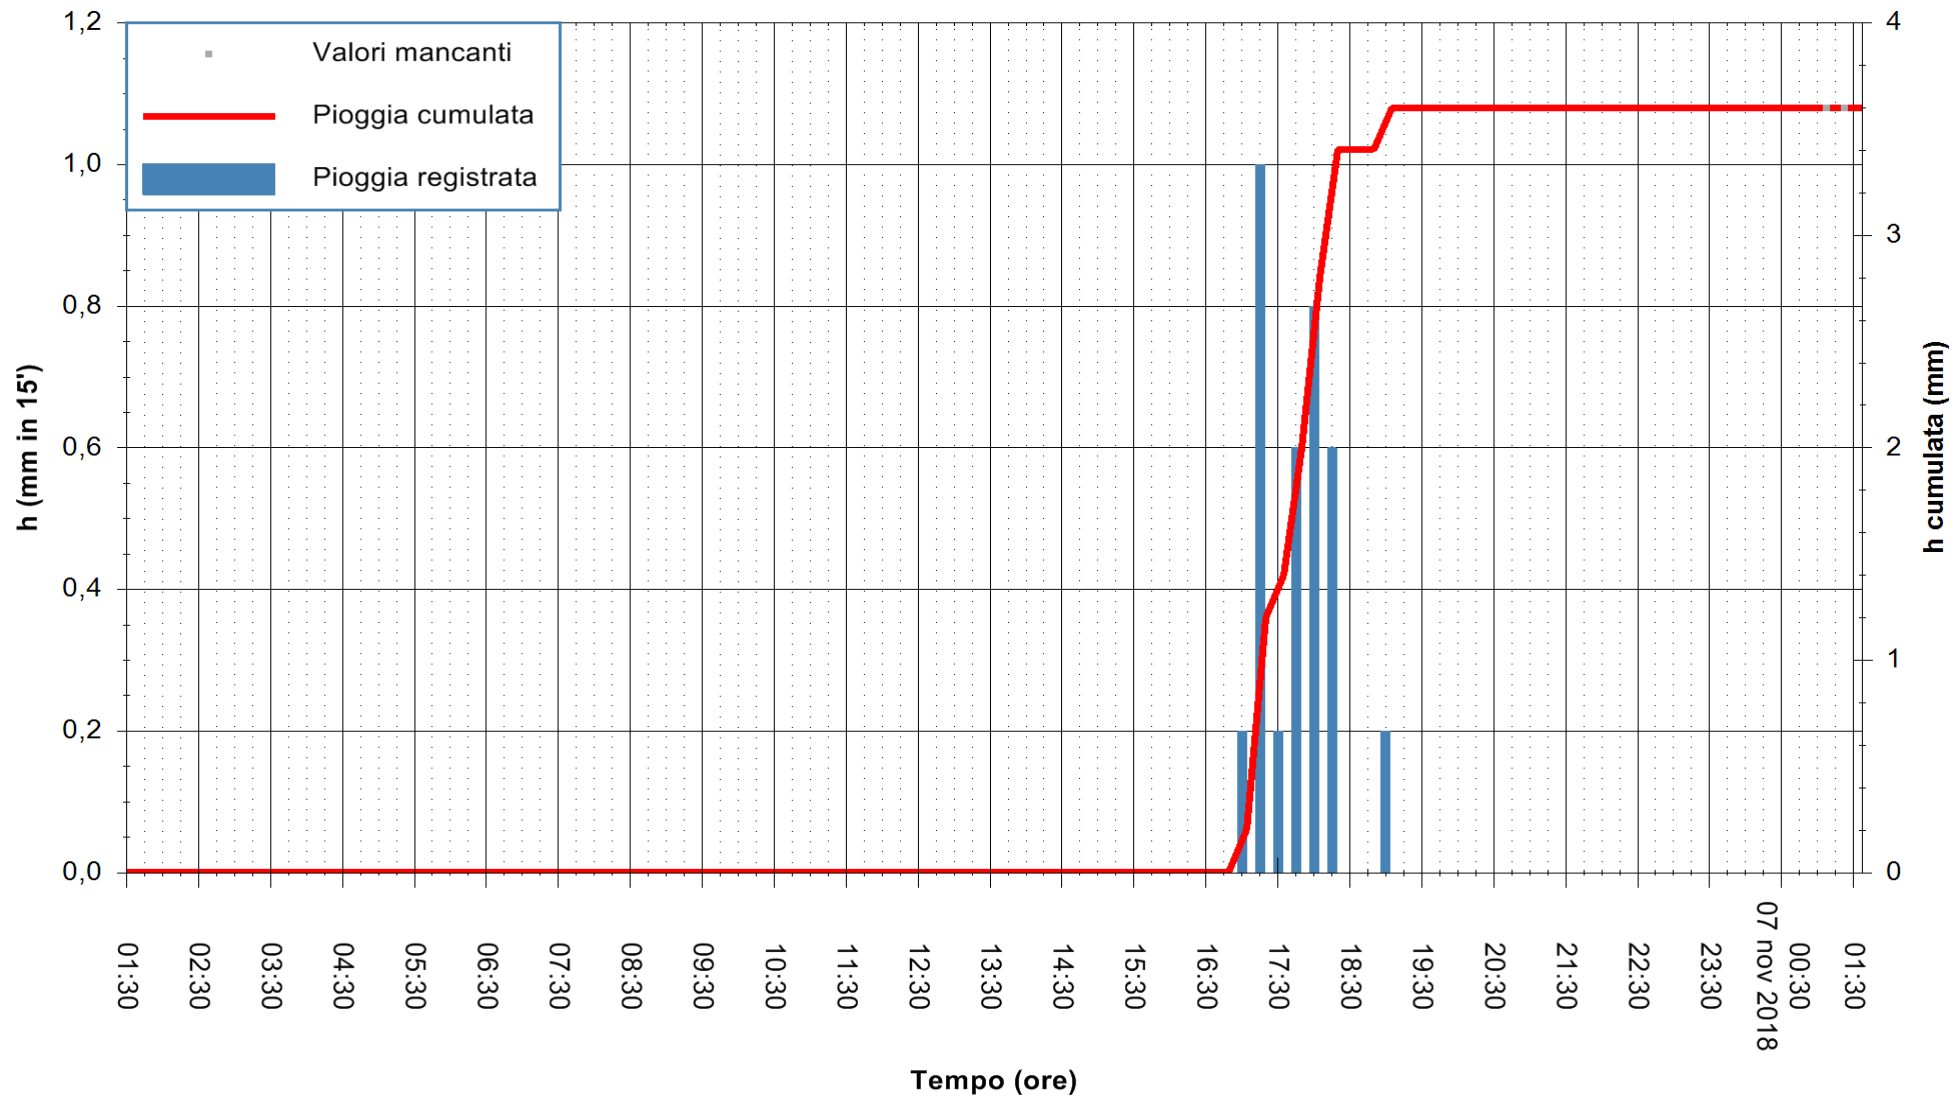

ARPAS
F.to il Dirigente Responsabile
Dott. Giuseppe Bianco

REGIONE AUTÒNOMA DE SARDIGNA
REGIONE AUTONOMA DELLA SARDEGNA

Stazione pluviometrica Fluminimannu a Decimomannu
 Area DECIMOMANNU
 Pioggia registrata nelle ultime 24 ore
 Estrazione dati delle ore 01:35 del 07/11/2018
 Ultimo dato disponibile: 07/11/2018 alle 01:00

ARPAS
 F.to il Dirigente Responsabile
 Dott. Giuseppe Bianco

REGIONE AUTÒNOMA DE SARDIGNA
 REGIONE AUTONOMA DELLA SARDEGNA

Stazione pluviometrica Tempio
 Area CUSSEDDU
 Pioggia registrata nelle ultime 24 ore
 Estrazione dati delle ore 01:35 del 07/11/2018
 Ultimo dato disponibile: 07/11/2018 alle 01:00