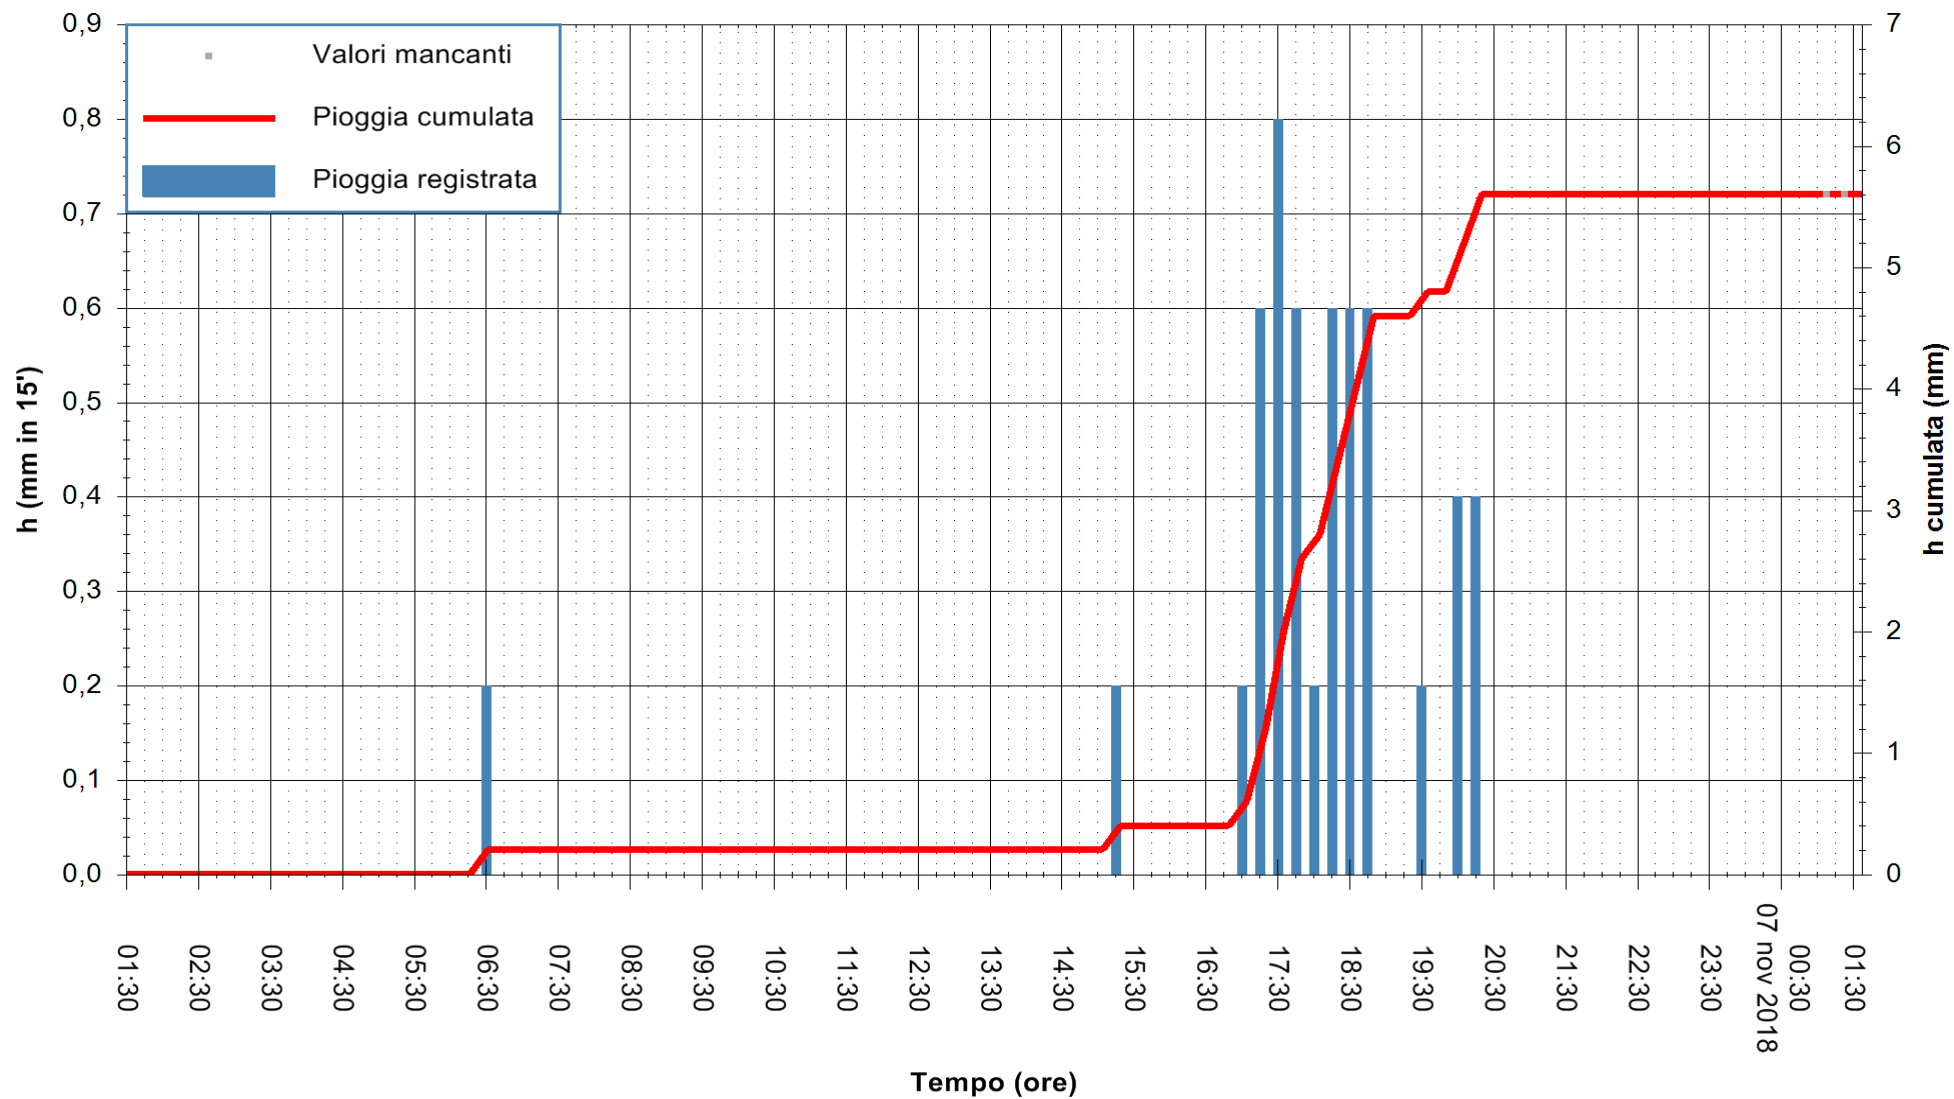

Stazione pluviometrica Monte Tului
 Area MONTE TULUI
 Pioggia registrata nelle ultime 24 ore
 Estrazione dati delle ore 01:35 del 07/11/2018
 Ultimo dato disponibile: 07/11/2018 alle 01:00

ARPAS
 F.to il Dirigente Responsabile
 Dott. Giuseppe Bianco

REGIONE AUTÒNOMA DE SARDIGNA
 REGIONE AUTONOMA DELLA SARDEGNA

Stazione pluviometrica Oschiri
 Area PISCHINAS
 Pioggia registrata nelle ultime 24 ore
 Estrazione dati delle ore 01:35 del 07/11/2018
 Ultimo dato disponibile: 07/11/2018 alle 01:00

ARPAS
 F.to il Dirigente Responsabile
 Dott. Giuseppe Bianco

REGIONE AUTÒNOMA DE SARDIGNA
 REGIONE AUTONOMA DELLA SARDEGNA

Stazione pluviometrica Isca Rena
Area ISCA RENA
Pioggia registrata nelle ultime 24 ore
Estrazione dati delle ore 01:35 del 07/11/2018
Ultimo dato disponibile: 07/11/2018 alle 01:18