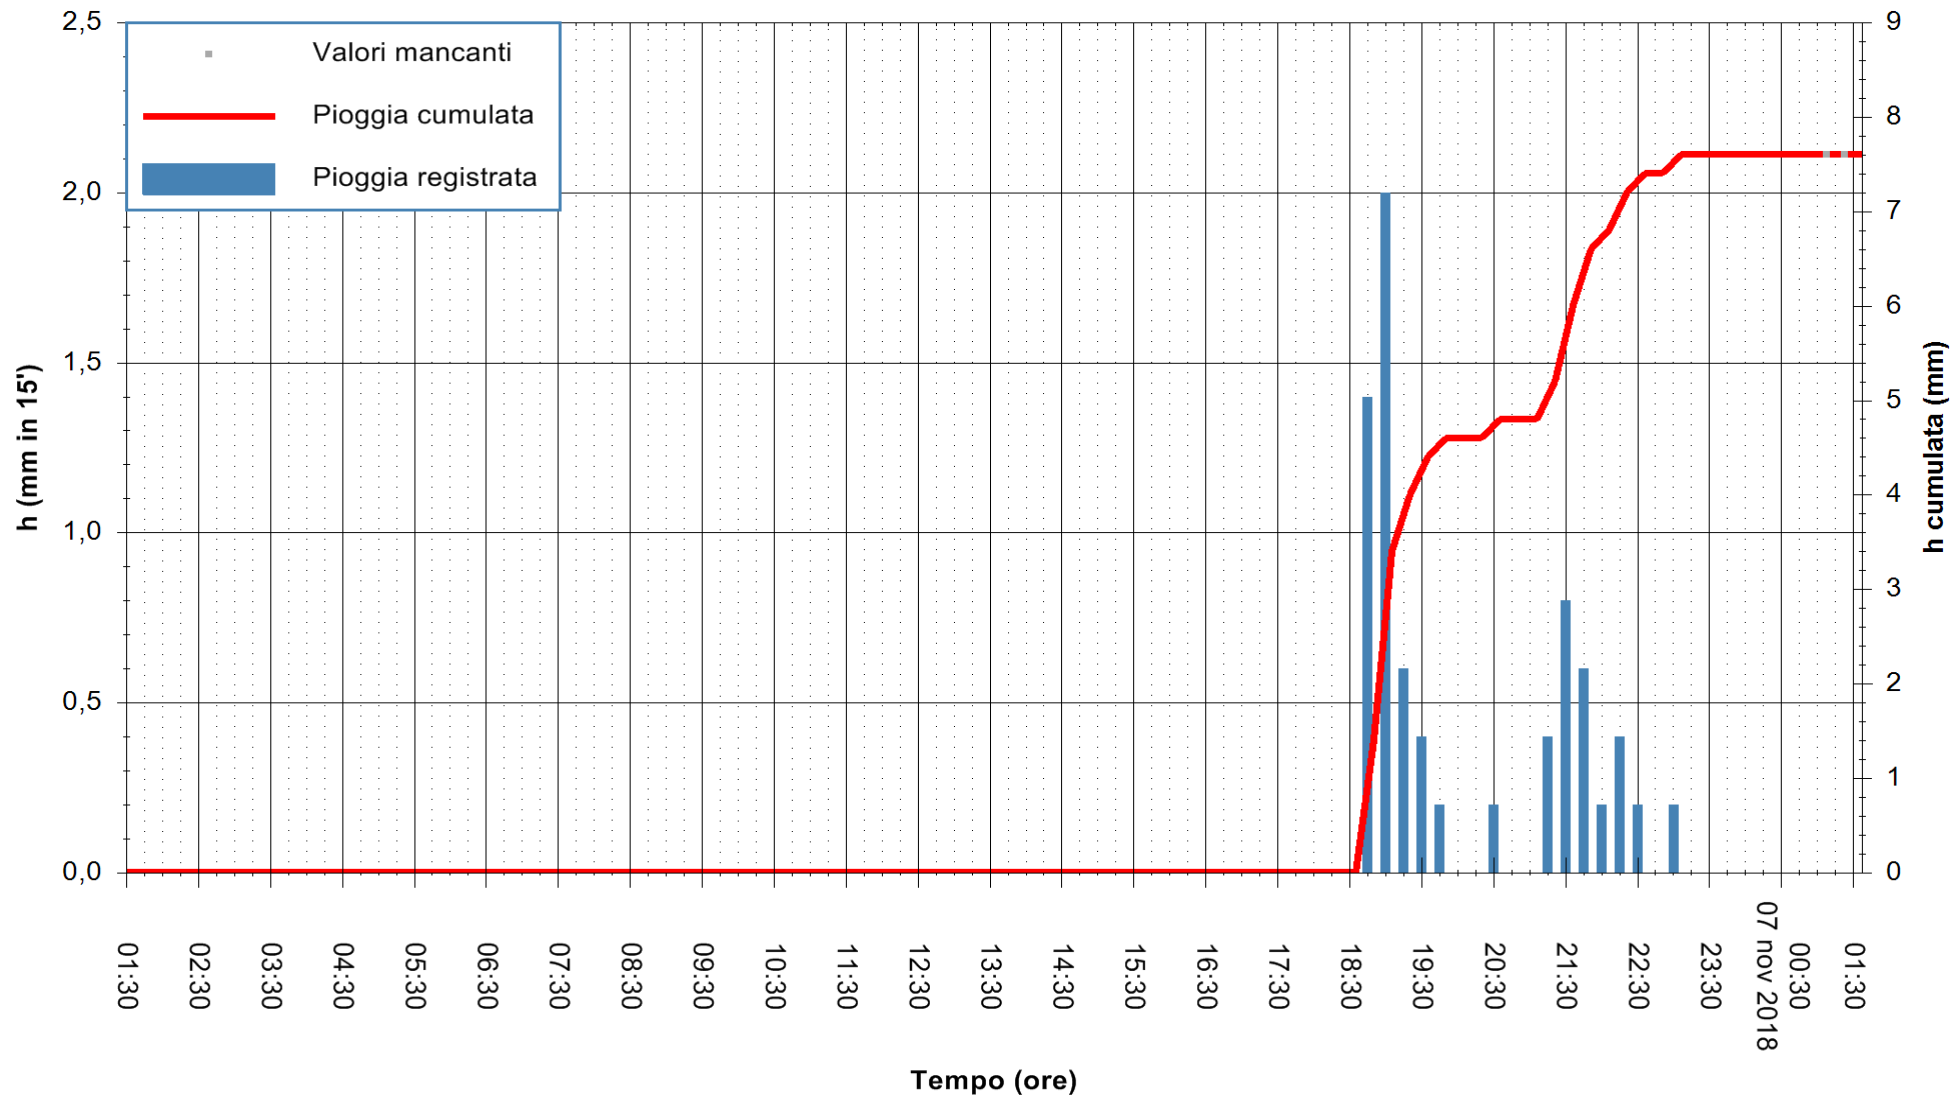

ARPAS
F.to il Dirigente Responsabile
Dott. Giuseppe Bianco

REGIONE AUTONOMA DE SARDIGNA
REGIONE AUTONOMA DELLA SARDEGNA

Stazione pluviometrica Ossoni
 Area MONTE OSSONI
 Pioggia registrata nelle ultime 24 ore
 Estrazione dati delle ore 01:35 del 07/11/2018
 Ultimo dato disponibile: 07/11/2018 alle 01:00

ARPAS
 F.to il Dirigente Responsabile
 Dott. Giuseppe Bianco

REGIONE AUTONOMA DE SARDIGNA
 REGIONE AUTONOMA DELLA SARDEGNA

Stazione pluviometrica Mamone
 Area MAMONE
 Pioggia registrata nelle ultime 24 ore
 Estrazione dati delle ore 01:35 del 07/11/2018
 Ultimo dato disponibile: 07/11/2018 alle 01:00