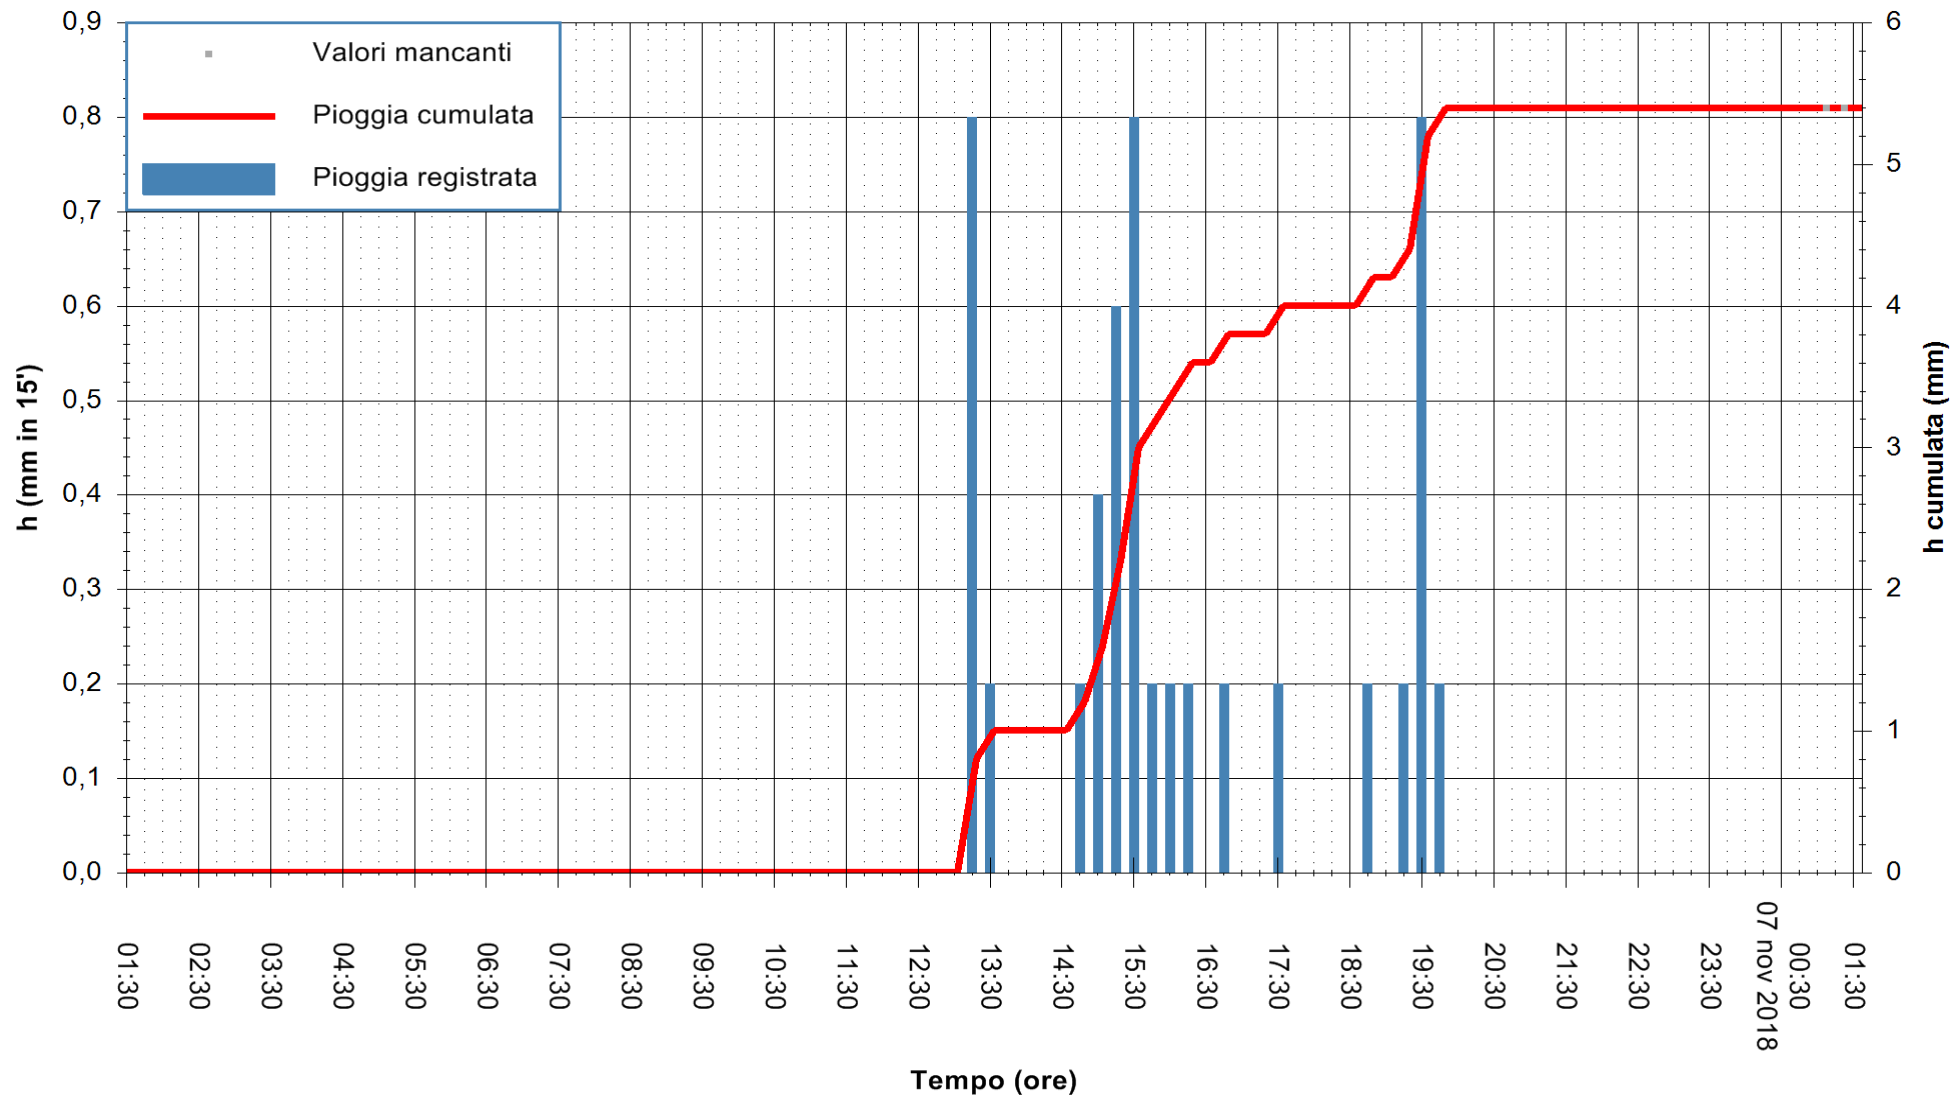

ARPAS
 F.to il Dirigente Responsabile
 Dott. Giuseppe Bianco

REGIONE AUTÒNOMA DE SARDIGNA
 REGIONE AUTONOMA DELLA SARDEGNA

Stazione pluviometrica Tempio
 Area CUSSEDDU
 Pioggia registrata nelle ultime 24 ore
 Estrazione dati delle ore 01:35 del 07/11/2018
 Ultimo dato disponibile: 07/11/2018 alle 01:00