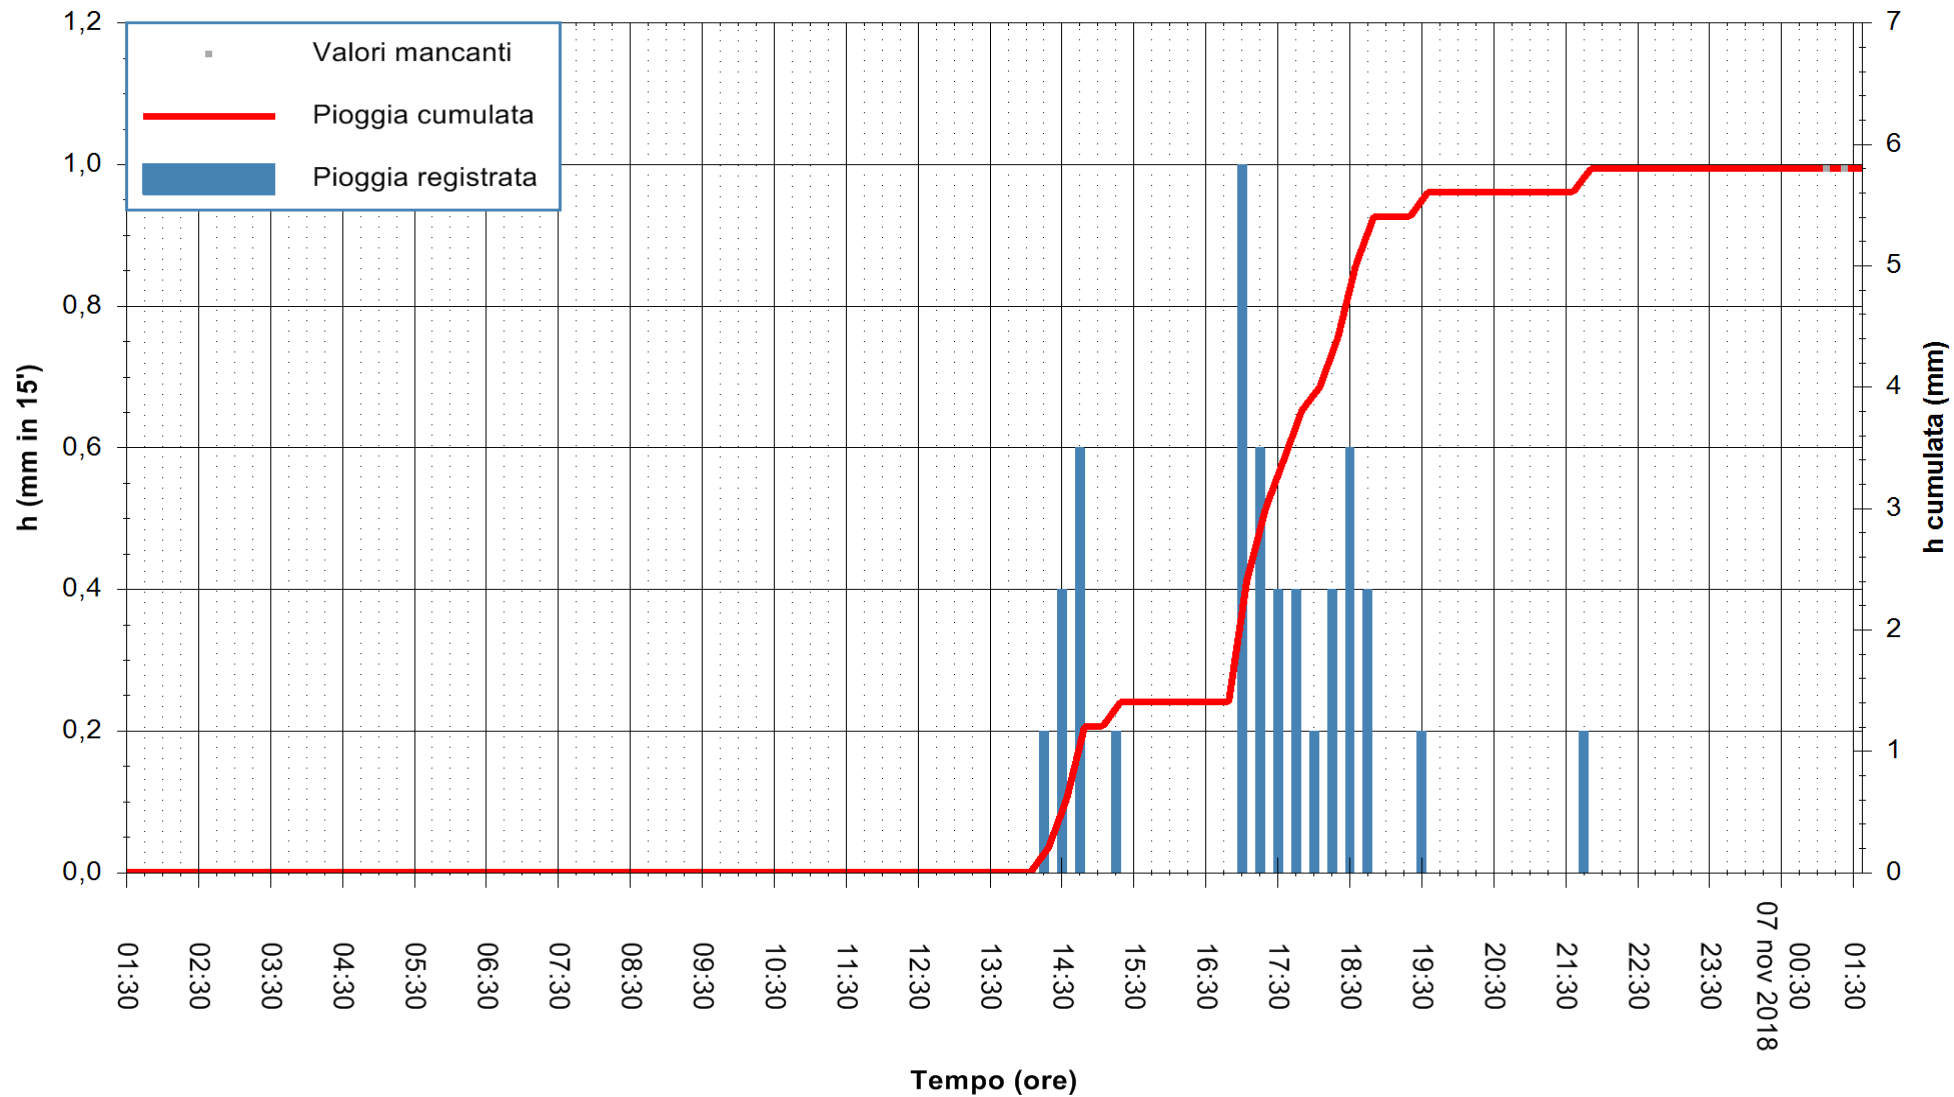

ARPAS
F.to il Dirigente Responsabile
Dott. Giuseppe Bianco

REGIONE AUTONOMA DE SARDIGNA
REGIONE AUTONOMA DELLA SARDEGNA

Stazione pluviometrica Ossoni
 Area MONTE OSSONI
 Pioggia registrata nelle ultime 24 ore
 Estrazione dati delle ore 01:35 del 07/11/2018
 Ultimo dato disponibile: 07/11/2018 alle 01:00

ARPAS
 F.to il Dirigente Responsabile
 Dott. Giuseppe Bianco

REGIONE AUTONOMA DE SARDIGNA
 REGIONE AUTONOMA DELLA SARDEGNA

Stazione pluviometrica Mamone
 Area MAMONE
 Pioggia registrata nelle ultime 24 ore
 Estrazione dati delle ore 01:35 del 07/11/2018
 Ultimo dato disponibile: 07/11/2018 alle 01:00