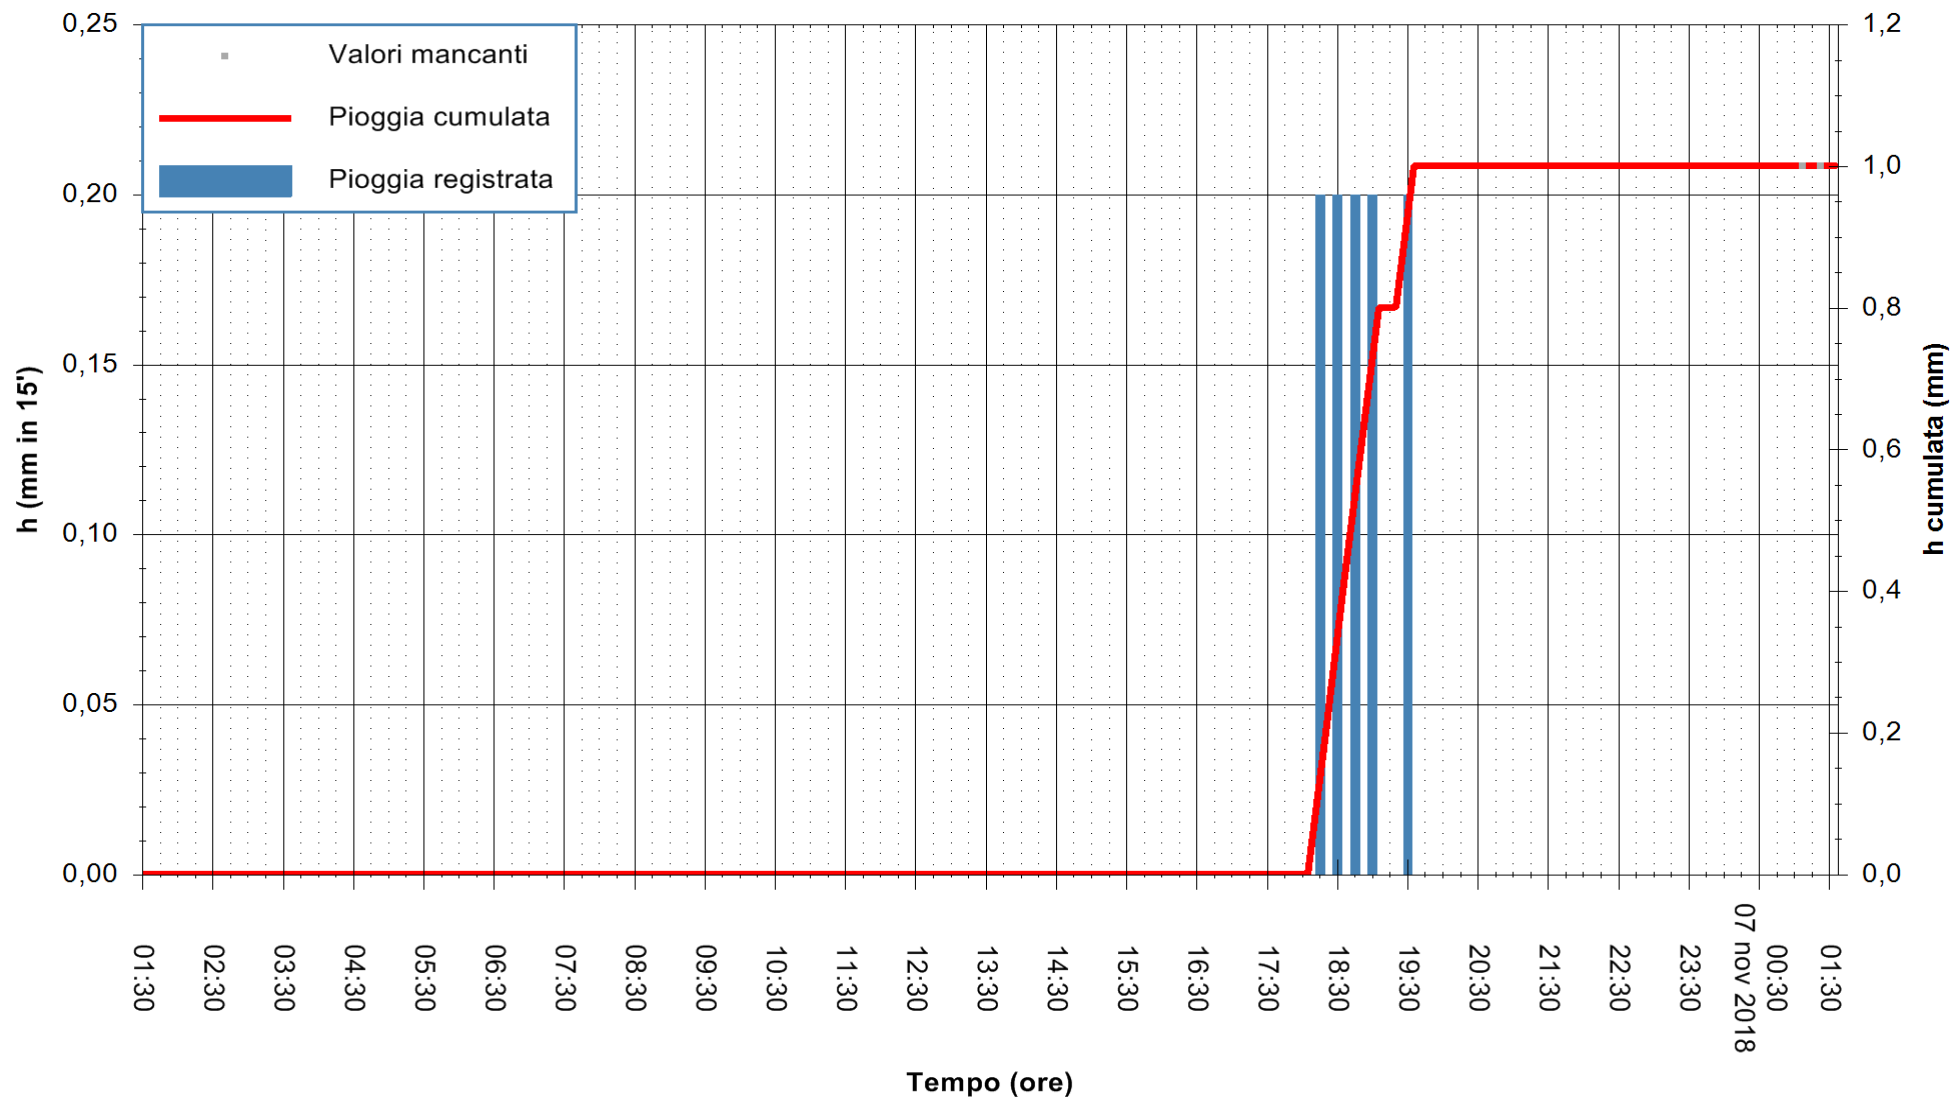

REGIONE AUTÒNOMA DE SARDIGNA
 REGIONE AUTONOMA DELLA SARDEGNA

Stazione pluviometrica Oschiri
 Area PISCHINAS
 Pioggia registrata nelle ultime 24 ore
 Estrazione dati delle ore 01:35 del 07/11/2018
 Ultimo dato disponibile: 07/11/2018 alle 01:00

ARPAS
 F.to il Dirigente Responsabile
 Dott. Giuseppe Bianco

REGIONE AUTÒNOMA DE SARDIGNA
 REGIONE AUTONOMA DELLA SARDEGNA

Stazione pluviometrica Isca Rena
Area ISCA RENA
Pioggia registrata nelle ultime 24 ore
Estrazione dati delle ore 01:35 del 07/11/2018
Ultimo dato disponibile: 07/11/2018 alle 01:18