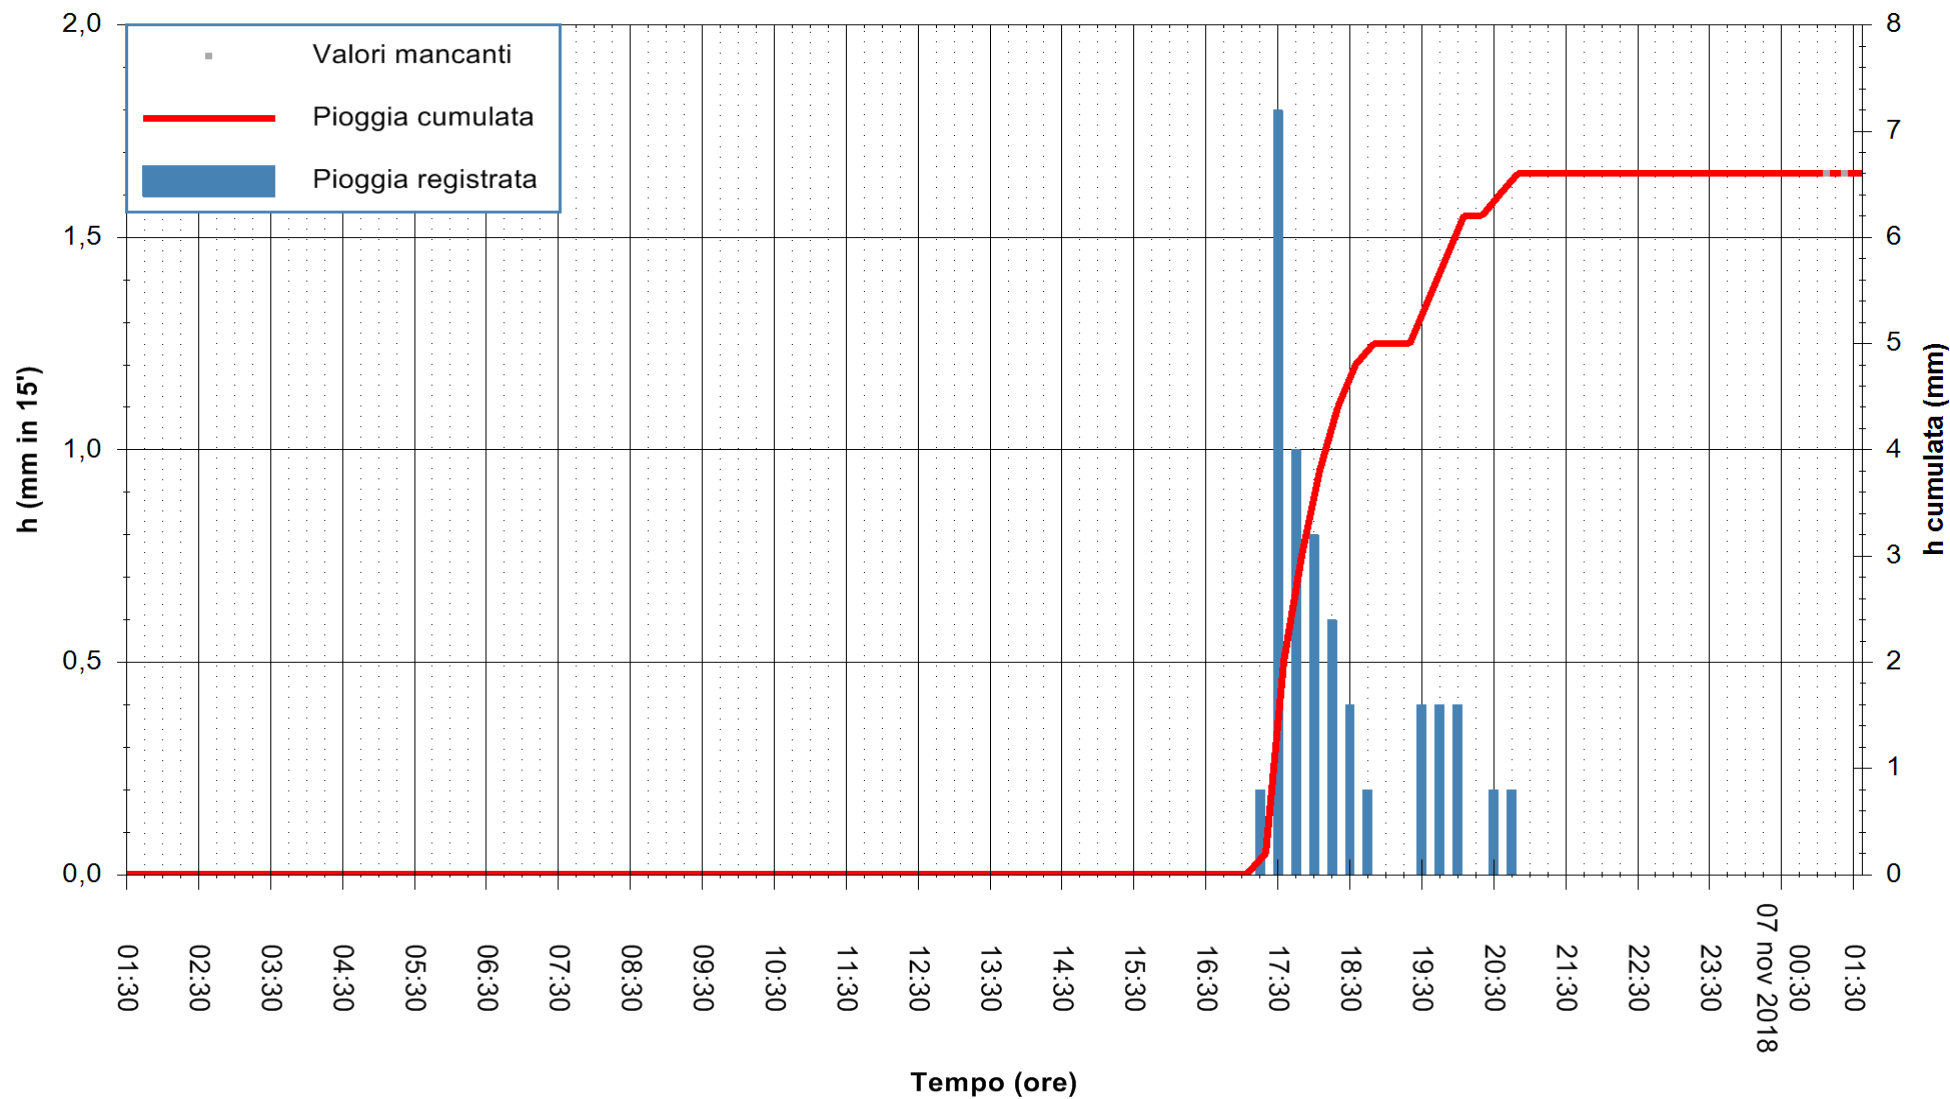

Stazione pluviometrica Monte Tului
 Area MONTE TULUI
 Pioggia registrata nelle ultime 24 ore
 Estrazione dati delle ore 01:35 del 07/11/2018
 Ultimo dato disponibile: 07/11/2018 alle 01:00

ARPAS
 F.to il Dirigente Responsabile
 Dott. Giuseppe Bianco

REGIONE AUTÒNOMA DE SARDIGNA
 REGIONE AUTONOMA DELLA SARDEGNA

Stazione pluviometrica Oschiri
 Area PISCHINAS
 Pioggia registrata nelle ultime 24 ore
 Estrazione dati delle ore 01:35 del 07/11/2018
 Ultimo dato disponibile: 07/11/2018 alle 01:00

ARPAS
 F.to il Dirigente Responsabile
 Dott. Giuseppe Bianco

REGIONE AUTÒNOMA DE SARDIGNA
 REGIONE AUTONOMA DELLA SARDEGNA

Stazione pluviometrica Isca Rena
Area ISCA RENA
Pioggia registrata nelle ultime 24 ore
Estrazione dati delle ore 01:35 del 07/11/2018
Ultimo dato disponibile: 07/11/2018 alle 01:18