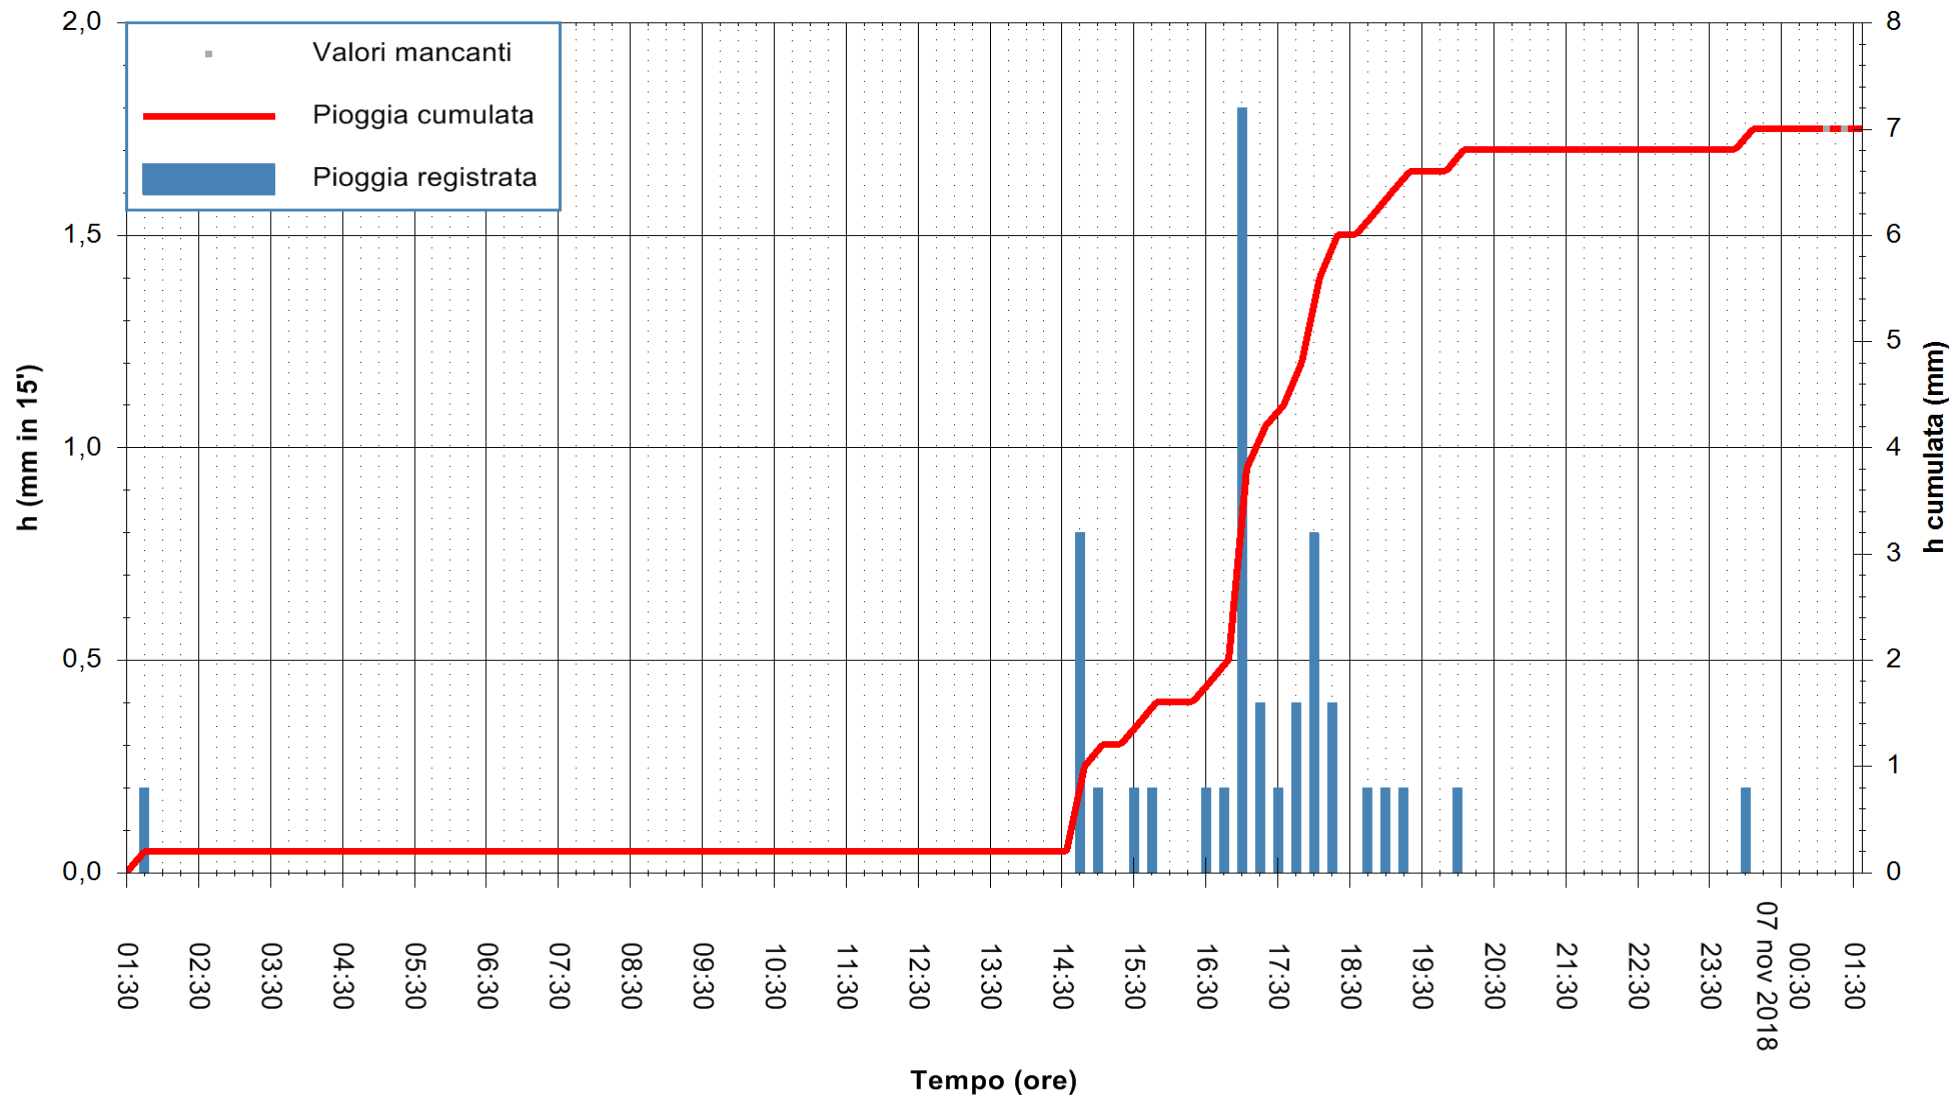

Stazione pluviometrica Monte Tului
 Area MONTE TULUI
 Pioggia registrata nelle ultime 24 ore
 Estrazione dati delle ore 01:35 del 07/11/2018
 Ultimo dato disponibile: 07/11/2018 alle 01:00

ARPAS
 F.to il Dirigente Responsabile
 Dott. Giuseppe Bianco

REGIONE AUTÒNOMA DE SARDIGNA
 REGIONE AUTONOMA DELLA SARDEGNA

Stazione pluviometrica Oschiri
 Area PISCHINAS
 Pioggia registrata nelle ultime 24 ore
 Estrazione dati delle ore 01:35 del 07/11/2018
 Ultimo dato disponibile: 07/11/2018 alle 01:00

ARPAS
 F.to il Dirigente Responsabile
 Dott. Giuseppe Bianco

REGIONE AUTÒNOMA DE SARDIGNA
 REGIONE AUTONOMA DELLA SARDEGNA

Stazione pluviometrica Isca Rena
Area ISCA RENA
Pioggia registrata nelle ultime 24 ore
Estrazione dati delle ore 01:35 del 07/11/2018
Ultimo dato disponibile: 07/11/2018 alle 01:18