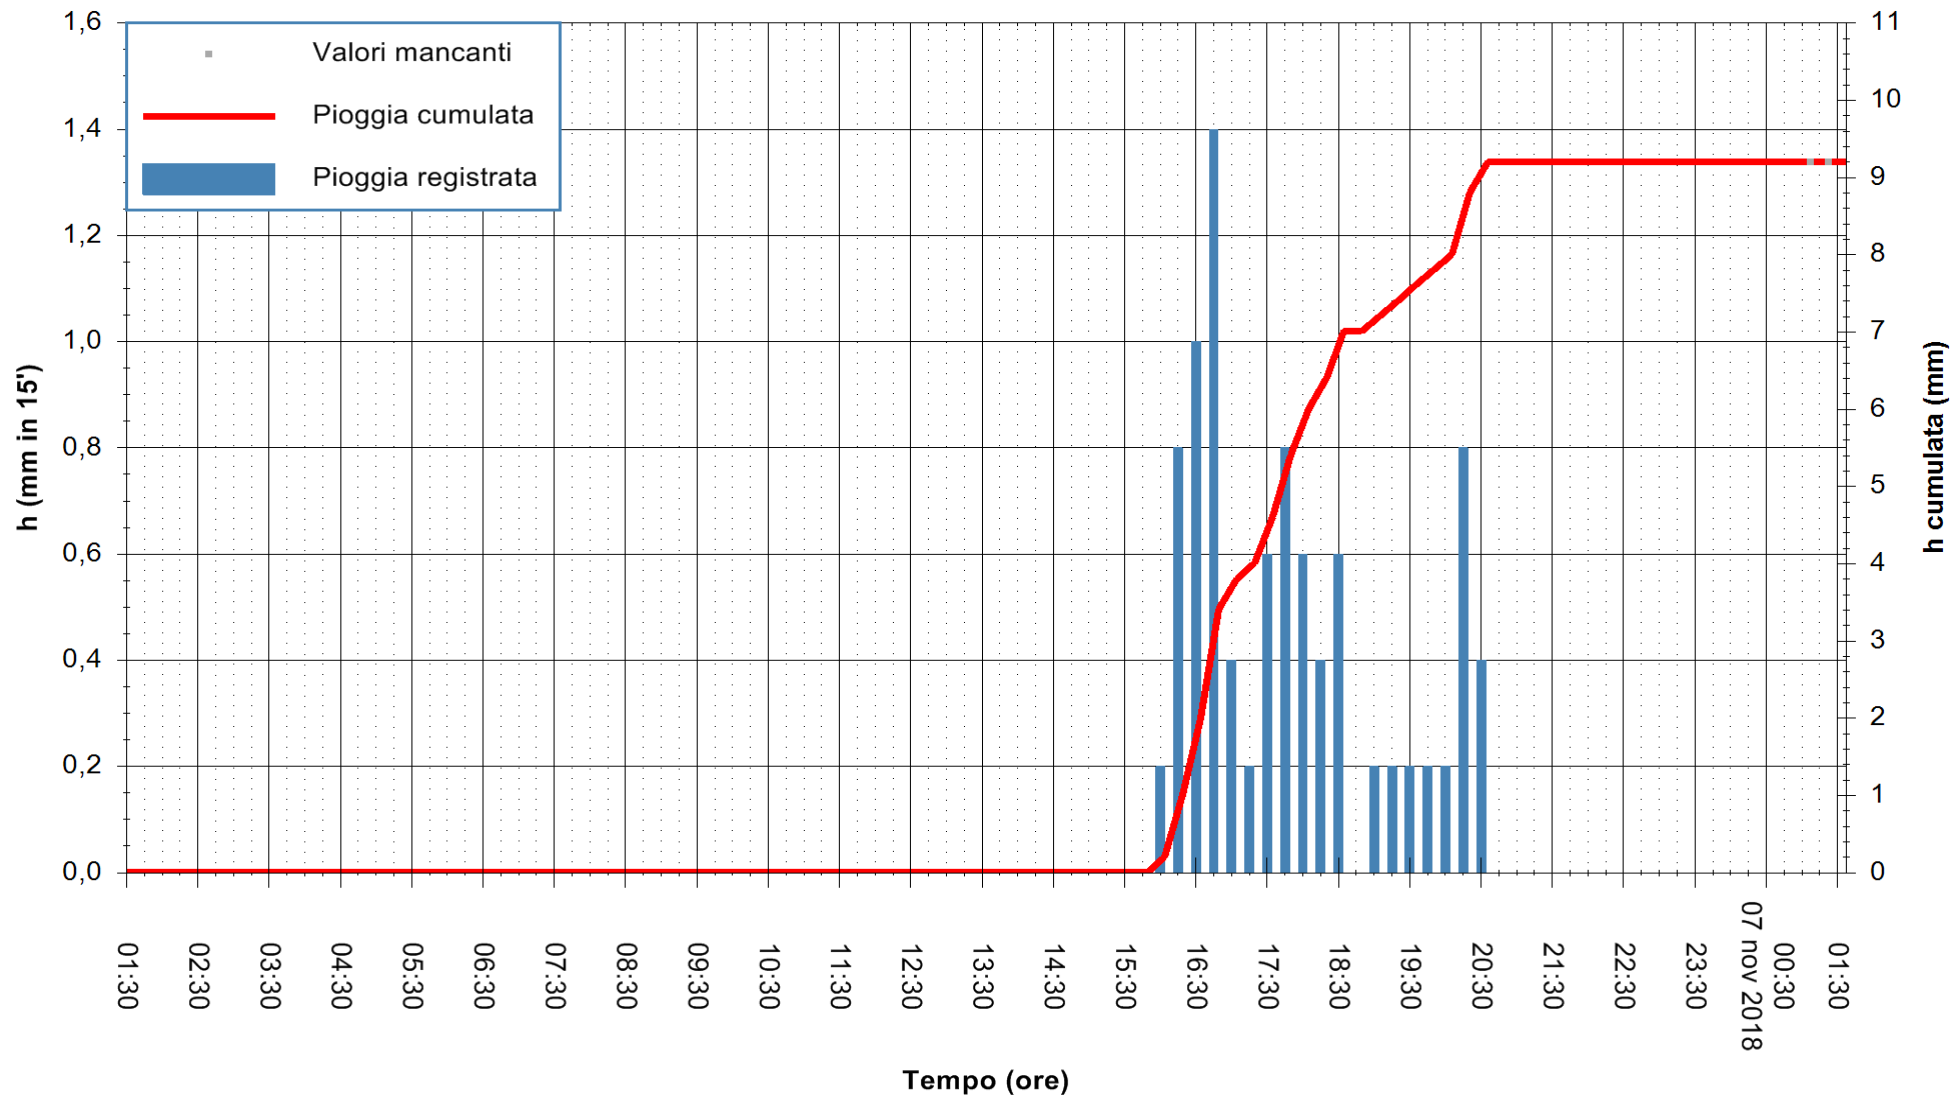

ARPAS
F.to il Dirigente Responsabile
Dott. Giuseppe Bianco

REGIONE AUTÒNOMA DE SARDIGNA
REGIONE AUTONOMA DELLA SARDEGNA

Stazione pluviometrica Fluminimannu a Decimomannu
 Area DECIMOMANNU
 Pioggia registrata nelle ultime 24 ore
 Estrazione dati delle ore 01:35 del 07/11/2018
 Ultimo dato disponibile: 07/11/2018 alle 01:00

ARPAS
 F.to il Dirigente Responsabile
 Dott. Giuseppe Bianco

REGIONE AUTÒNOMA DE SARDIGNA
 REGIONE AUTONOMA DELLA SARDEGNA

Stazione pluviometrica Tempio
 Area CUSSEDDU
 Pioggia registrata nelle ultime 24 ore
 Estrazione dati delle ore 01:35 del 07/11/2018
 Ultimo dato disponibile: 07/11/2018 alle 01:00