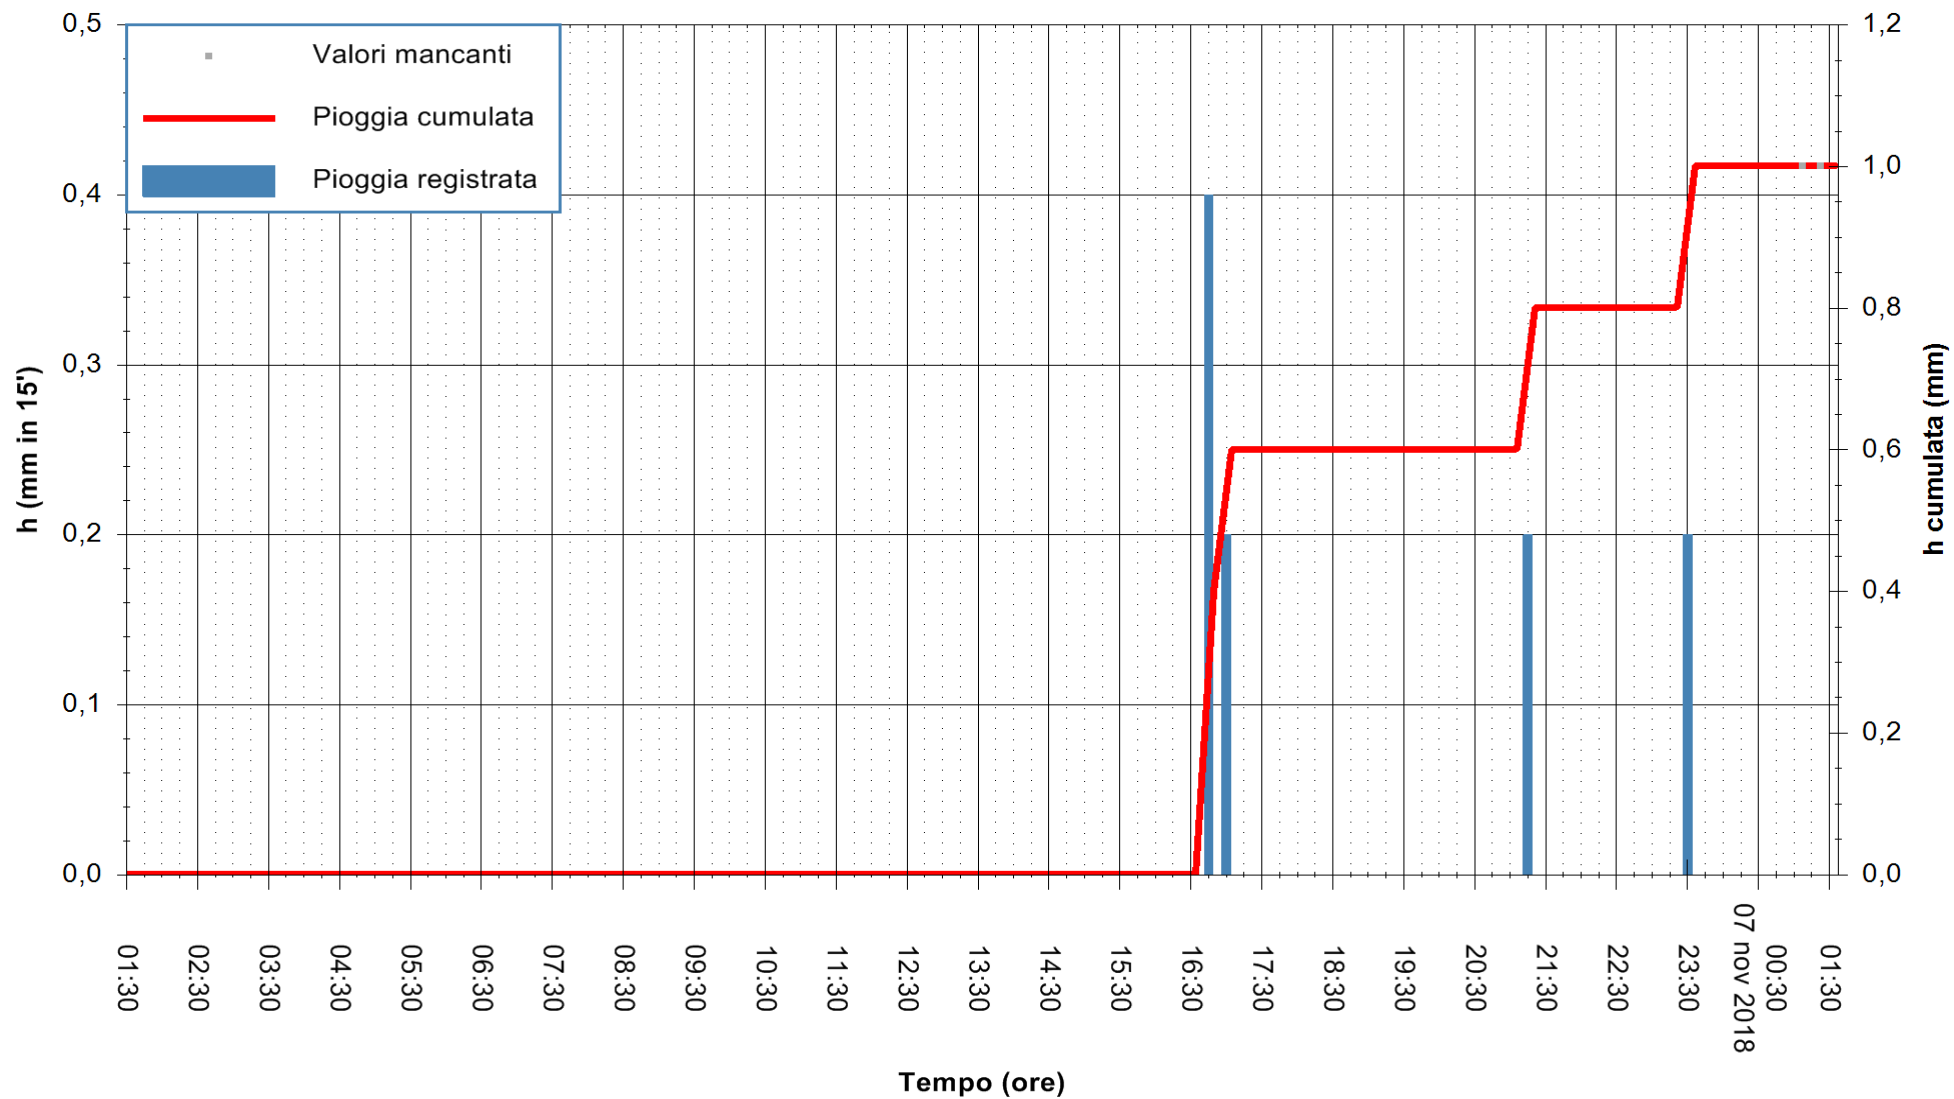

ARPAS
F.to il Dirigente Responsabile
Dott. Giuseppe Bianco

REGIONE AUTONOMA DE SARDIGNA
REGIONE AUTONOMA DELLA SARDEGNA

Stazione pluviometrica Ossoni
 Area MONTE OSSONI
 Pioggia registrata nelle ultime 24 ore
 Estrazione dati delle ore 01:35 del 07/11/2018
 Ultimo dato disponibile: 07/11/2018 alle 01:00

ARPAS
 F.to il Dirigente Responsabile
 Dott. Giuseppe Bianco

REGIONE AUTONOMA DE SARDIGNA
 REGIONE AUTONOMA DELLA SARDEGNA

Stazione pluviometrica Mamone
 Area MAMONE
 Pioggia registrata nelle ultime 24 ore
 Estrazione dati delle ore 01:35 del 07/11/2018
 Ultimo dato disponibile: 07/11/2018 alle 01:00