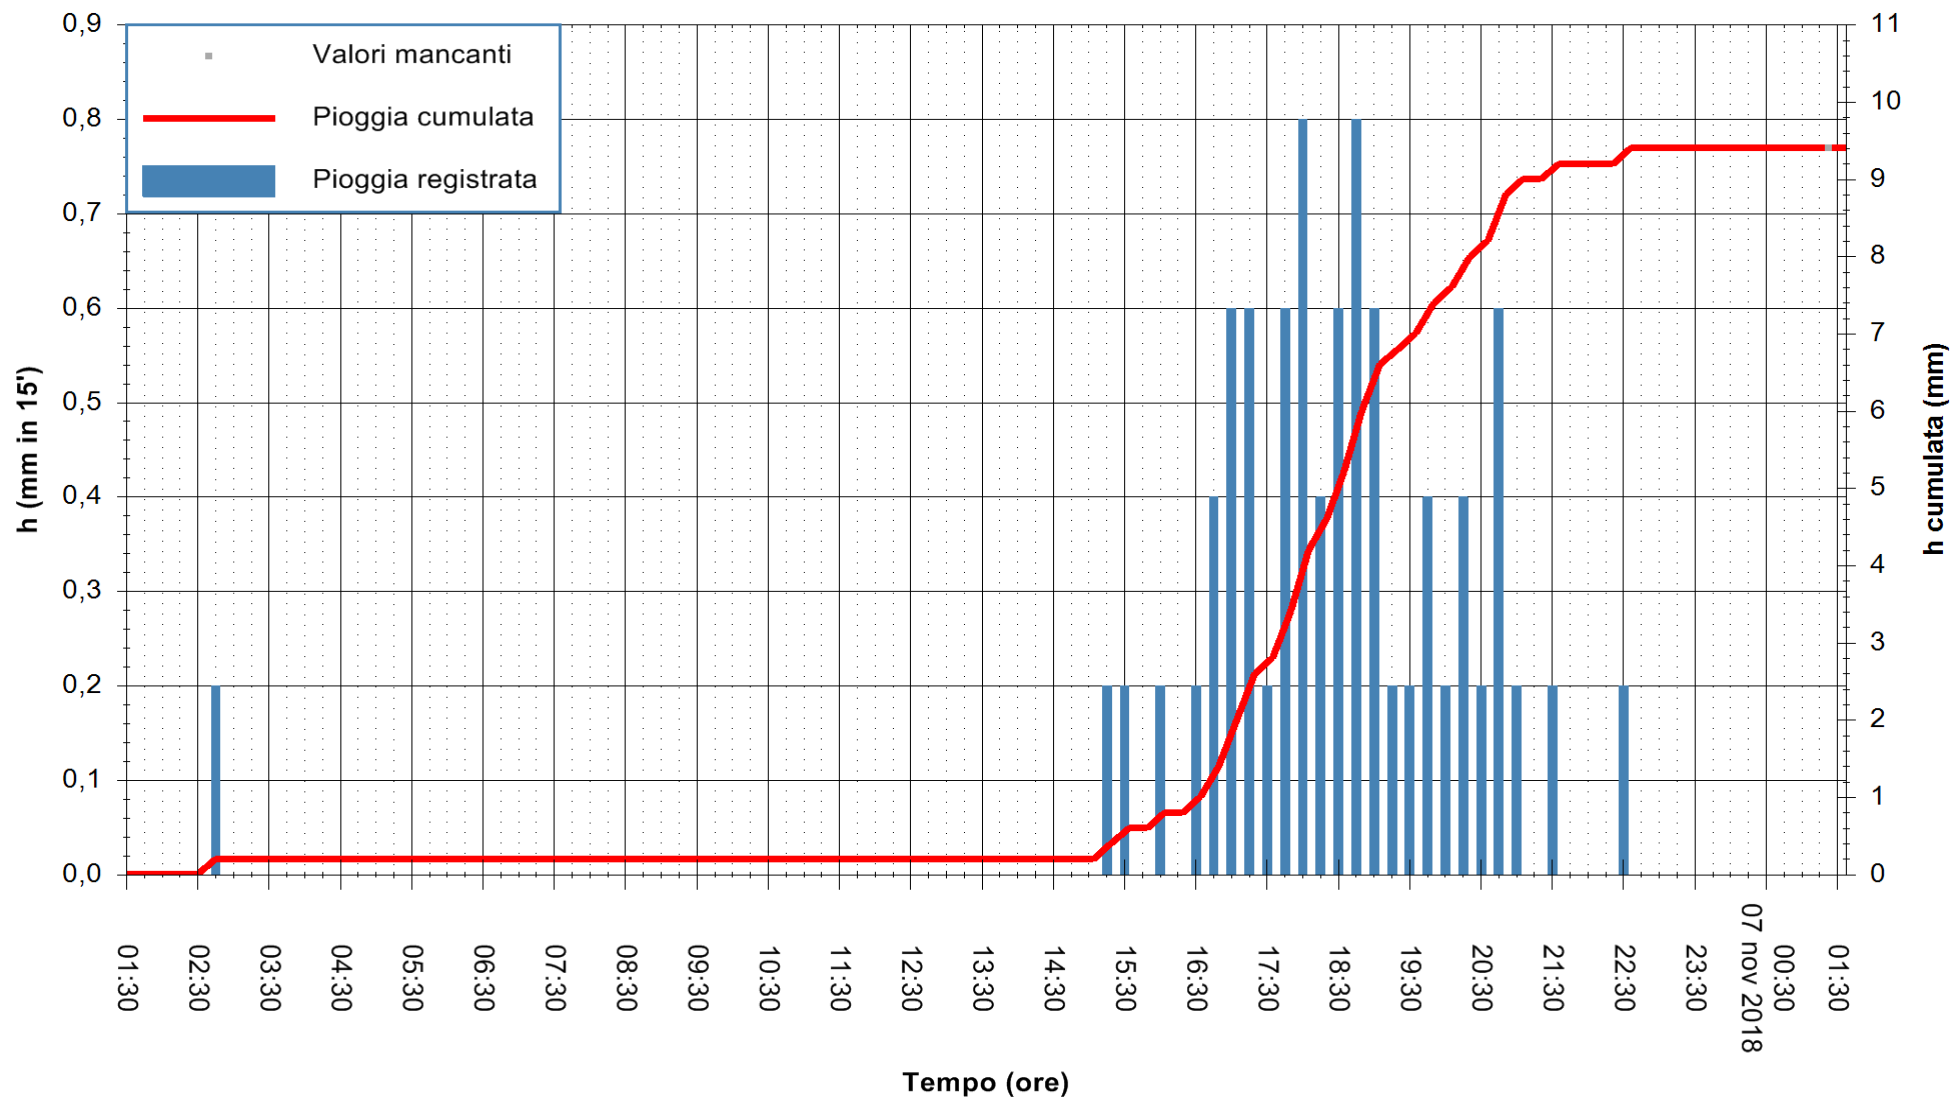

REGIONE AUTÒNOMA DE SARDIGNA
 REGIONE AUTONOMA DELLA SARDEGNA

Stazione pluviometrica Oschiri
 Area PISCHINAS
 Pioggia registrata nelle ultime 24 ore
 Estrazione dati delle ore 01:35 del 07/11/2018
 Ultimo dato disponibile: 07/11/2018 alle 01:00

ARPAS
 F.to il Dirigente Responsabile
 Dott. Giuseppe Bianco

REGIONE AUTÒNOMA DE SARDIGNA
 REGIONE AUTONOMA DELLA SARDEGNA

Stazione pluviometrica Isca Rena
Area ISCA RENA
Pioggia registrata nelle ultime 24 ore
Estrazione dati delle ore 01:35 del 07/11/2018
Ultimo dato disponibile: 07/11/2018 alle 01:18

ARPAS
F.to il Dirigente Responsabile
Dott. Giuseppe Bianco

REGIONE AUTÒNOMA DE SARDIGNA
REGIONE AUTONOMA DELLA SARDEGNA

Stazione pluviometrica Fluminimannu a Decimomannu
 Area DECIMOMANNU
 Pioggia registrata nelle ultime 24 ore
 Estrazione dati delle ore 01:35 del 07/11/2018
 Ultimo dato disponibile: 07/11/2018 alle 01:00