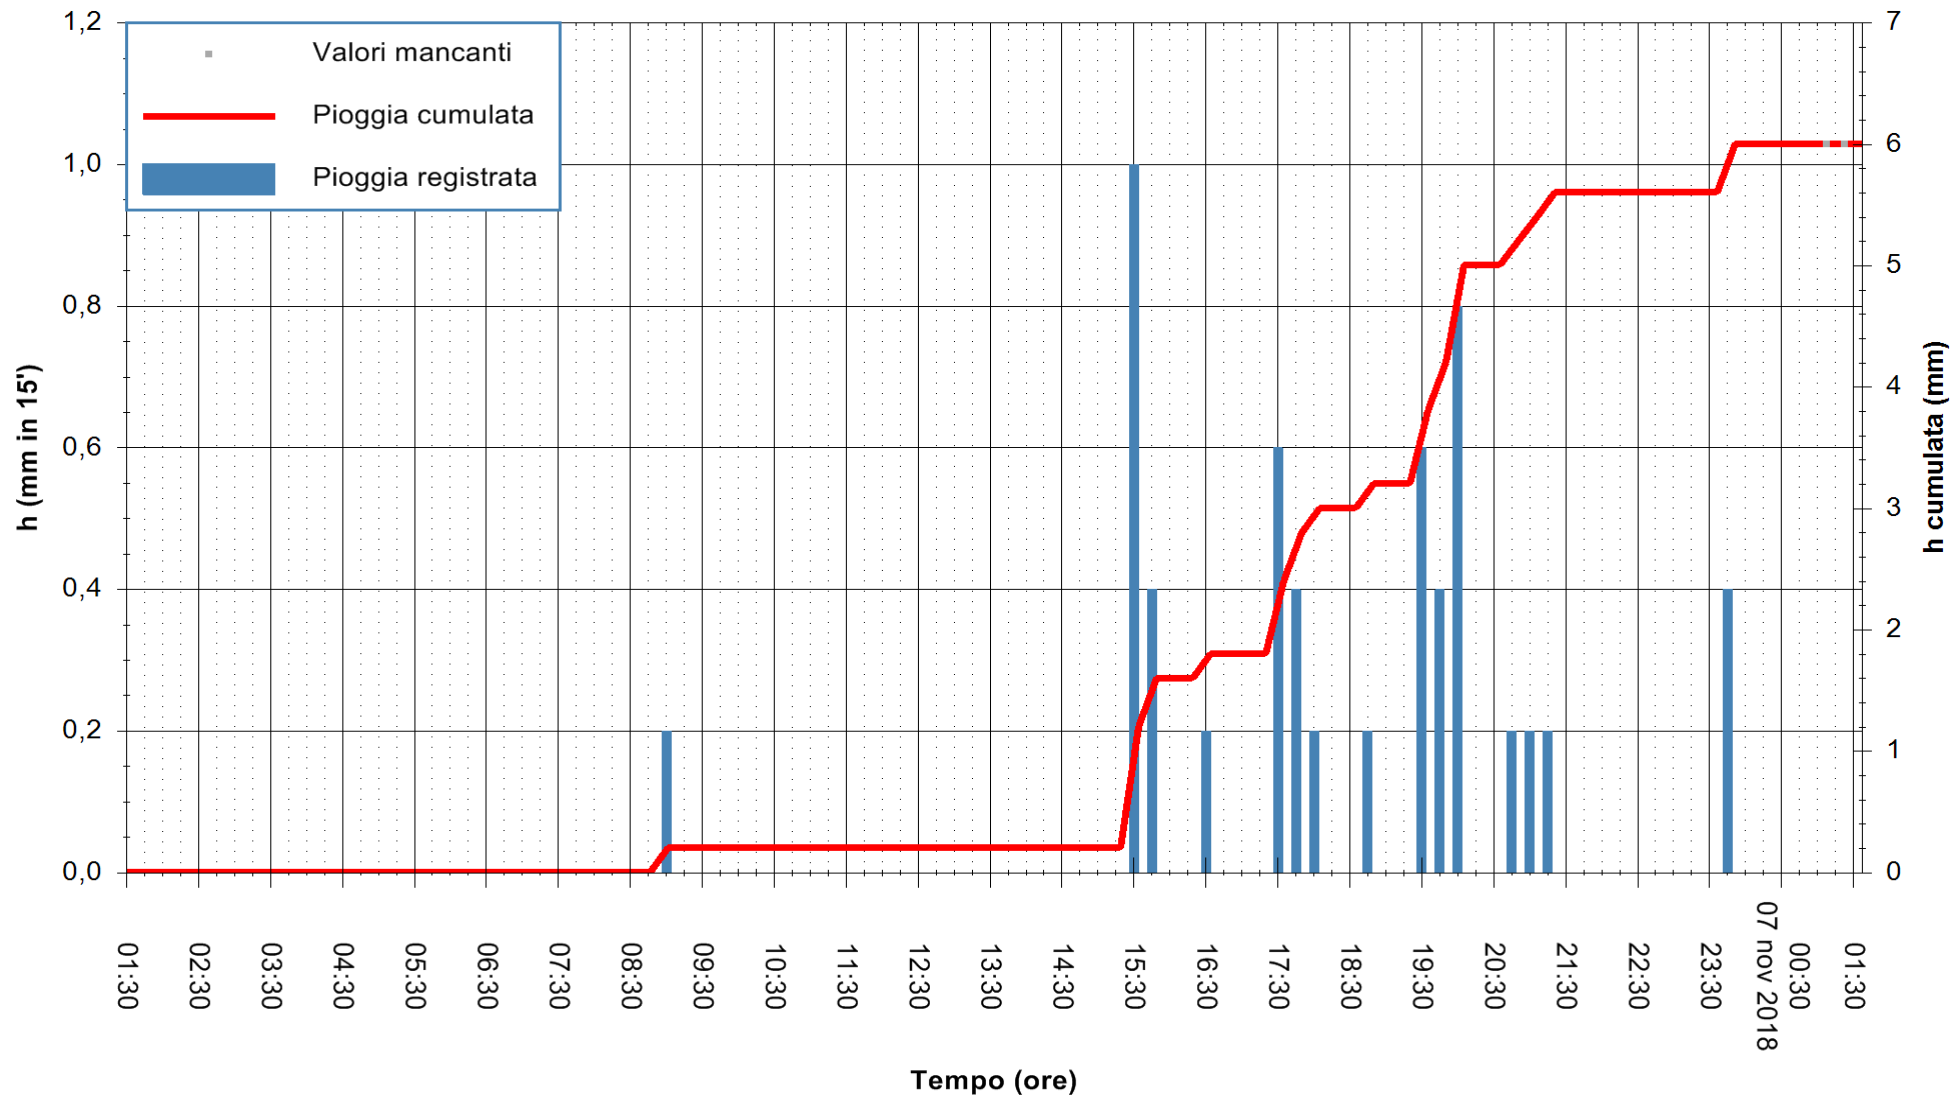

ARPAS
 F.to il Dirigente Responsabile
 Dott. Giuseppe Bianco

REGIONE AUTÒNOMA DE SARDIGNA
 REGIONE AUTONOMA DELLA SARDEGNA

Stazione pluviometrica Tempio
 Area CUSSEDDU
 Pioggia registrata nelle ultime 24 ore
 Estrazione dati delle ore 01:35 del 07/11/2018
 Ultimo dato disponibile: 07/11/2018 alle 01:00