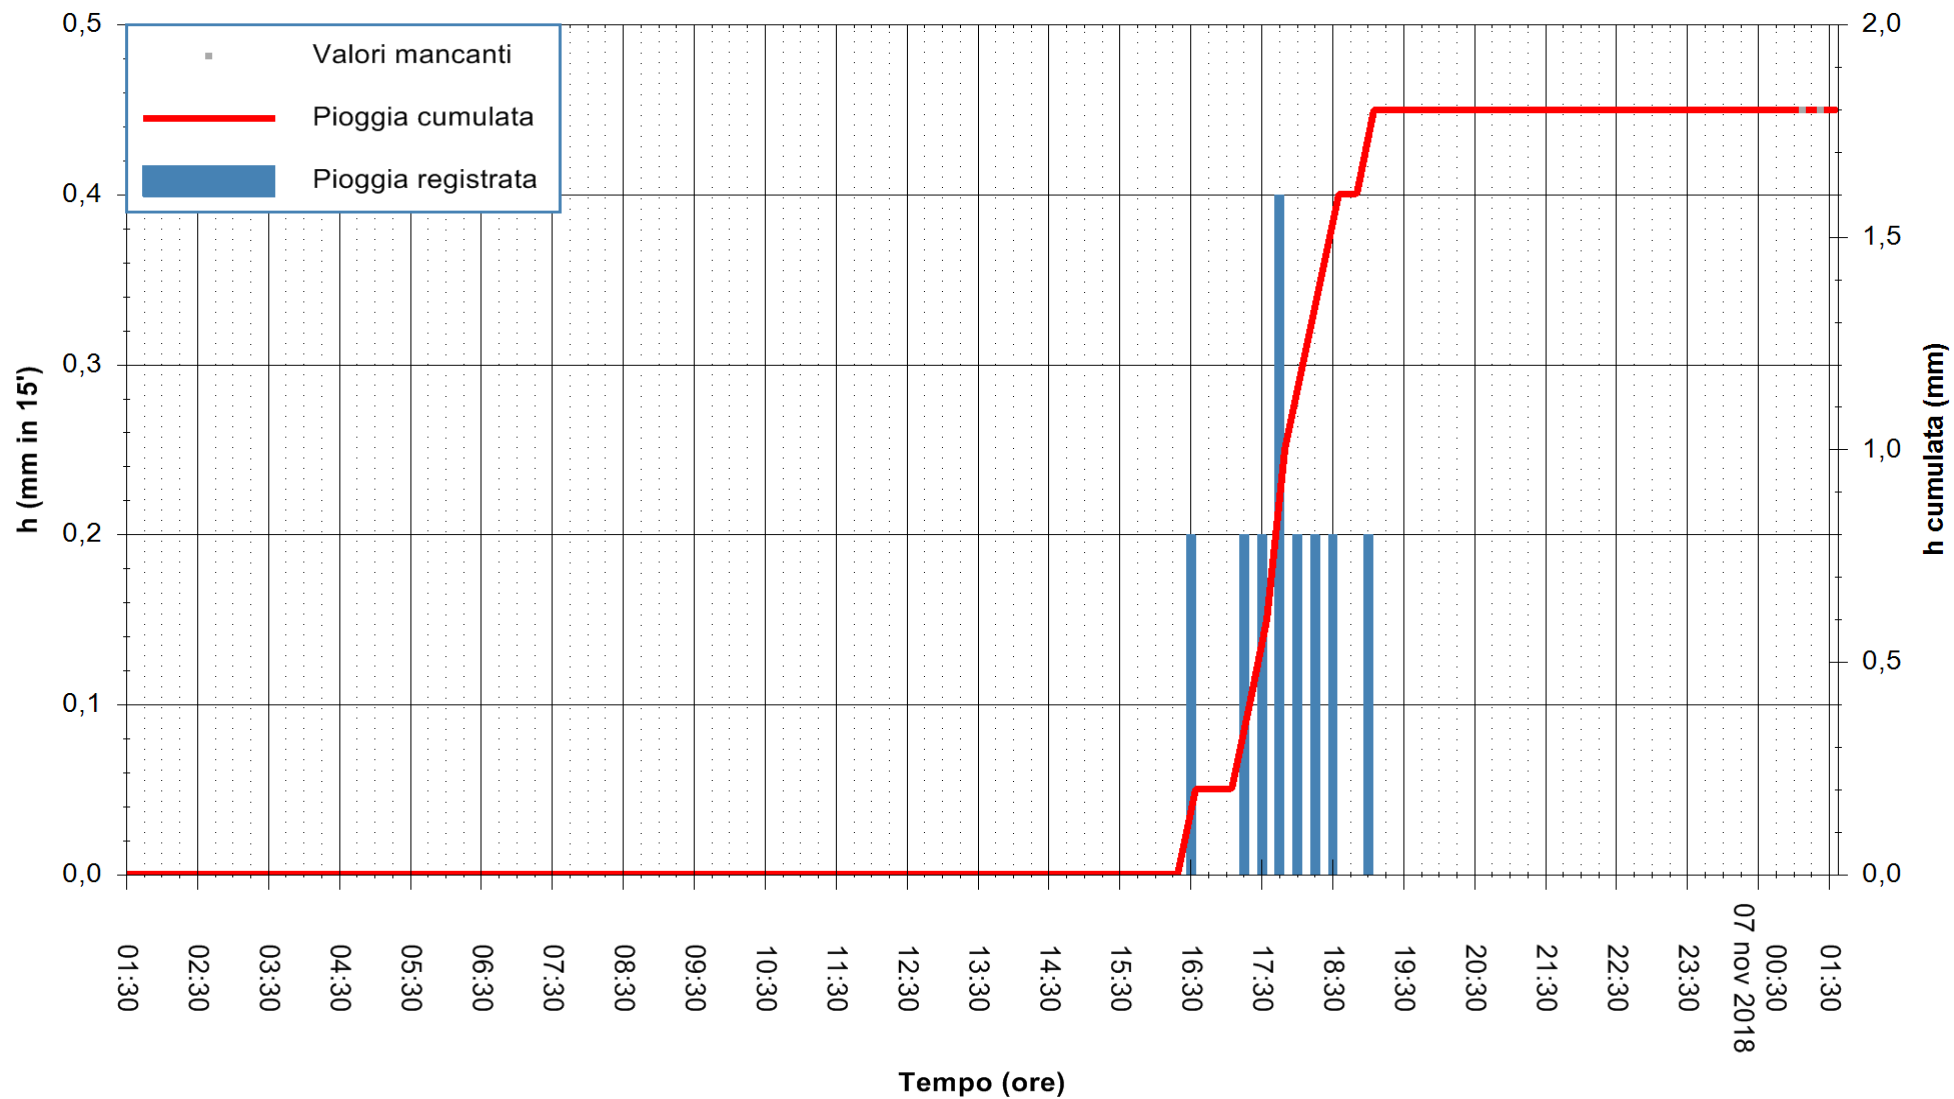

ARPAS
F.to il Dirigente Responsabile
Dott. Giuseppe Bianco

REGIONE AUTONOMA DE SARDIGNA
REGIONE AUTONOMA DELLA SARDEGNA

Stazione pluviometrica Ossoni
 Area MONTE OSSONI
 Pioggia registrata nelle ultime 24 ore
 Estrazione dati delle ore 01:35 del 07/11/2018
 Ultimo dato disponibile: 07/11/2018 alle 01:00

ARPAS
 F.to il Dirigente Responsabile
 Dott. Giuseppe Bianco

REGIONE AUTONOMA DE SARDIGNA
 REGIONE AUTONOMA DELLA SARDEGNA

Stazione pluviometrica Mamone
 Area MAMONE
 Pioggia registrata nelle ultime 24 ore
 Estrazione dati delle ore 01:35 del 07/11/2018
 Ultimo dato disponibile: 07/11/2018 alle 01:00