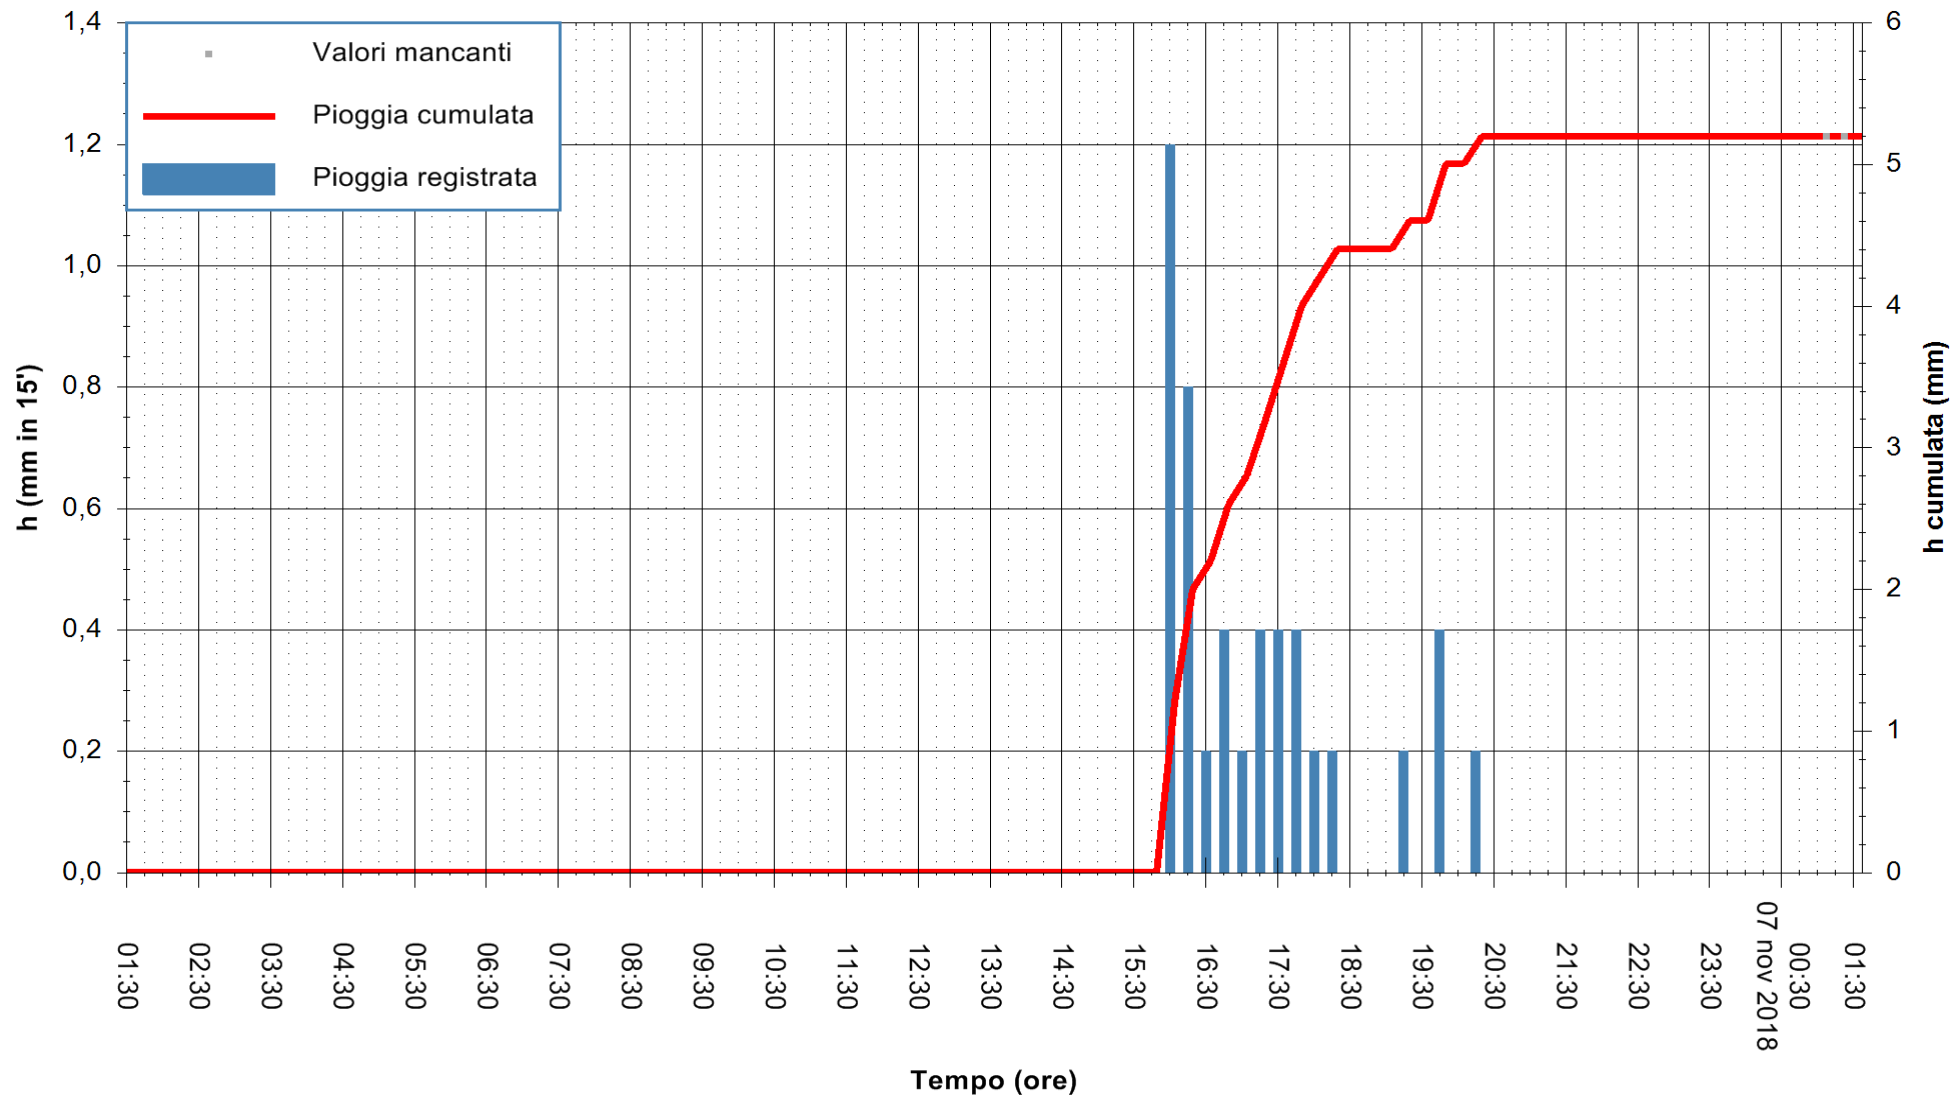

ARPAS
 F.to il Dirigente Responsabile
 Dott. Giuseppe Bianco

REGIONE AUTÒNOMA DE SARDIGNA
 REGIONE AUTONOMA DELLA SARDEGNA

Stazione pluviometrica Tempio
 Area CUSSEDDU
 Pioggia registrata nelle ultime 24 ore
 Estrazione dati delle ore 01:35 del 07/11/2018
 Ultimo dato disponibile: 07/11/2018 alle 01:00