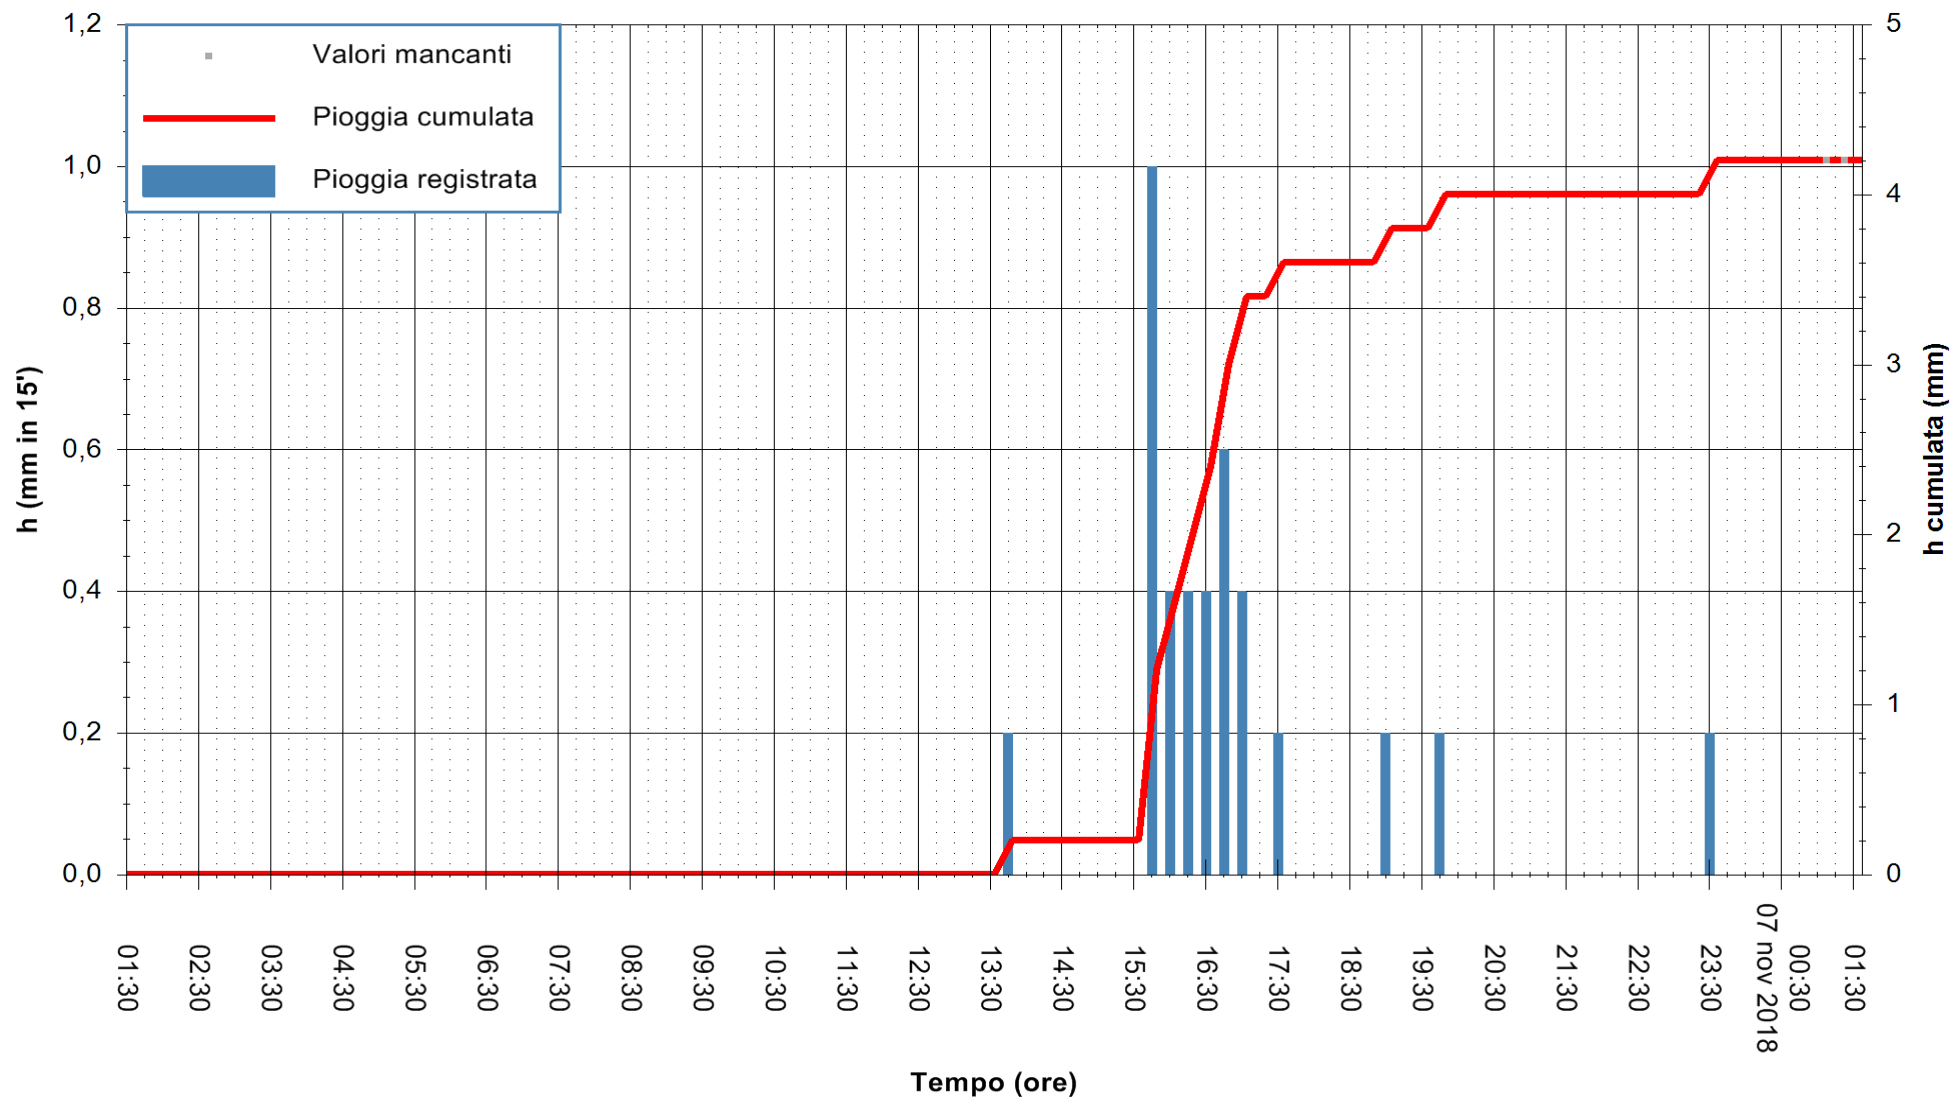

ARPAS
 F.to il Dirigente Responsabile
 Dott. Giuseppe Bianco

REGIONE AUTONOMA DE SARDIGNA
 REGIONE AUTONOMA DELLA SARDEGNA

Stazione pluviometrica Mamone
 Area MAMONE
 Pioggia registrata nelle ultime 24 ore
 Estrazione dati delle ore 01:35 del 07/11/2018
 Ultimo dato disponibile: 07/11/2018 alle 01:00