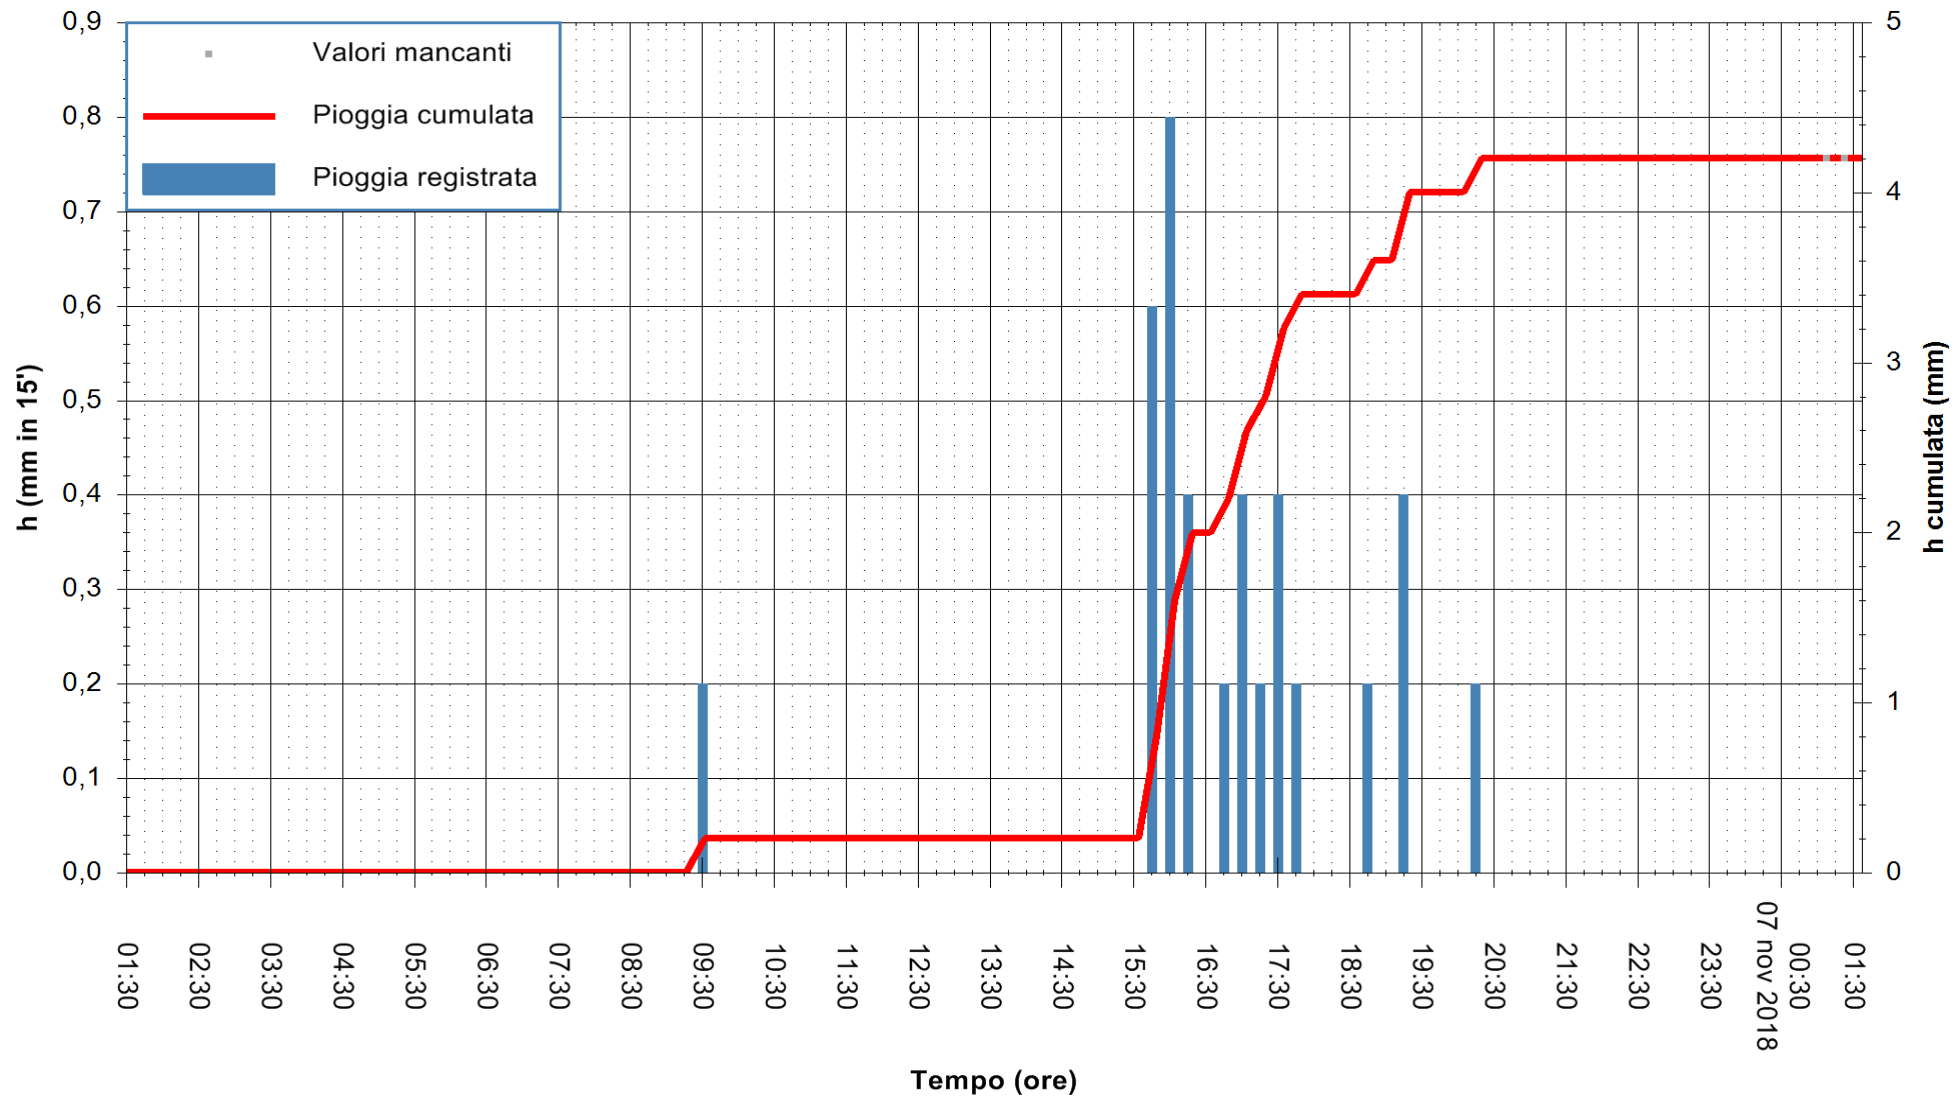

ARPAS
 F.to il Dirigente Responsabile
 Dott. Giuseppe Bianco

REGIONE AUTONOMA DE SARDIGNA
 REGIONE AUTONOMA DELLA SARDEGNA

Stazione pluviometrica Mamone
 Area MAMONE
 Pioggia registrata nelle ultime 24 ore
 Estrazione dati delle ore 01:35 del 07/11/2018
 Ultimo dato disponibile: 07/11/2018 alle 01:00