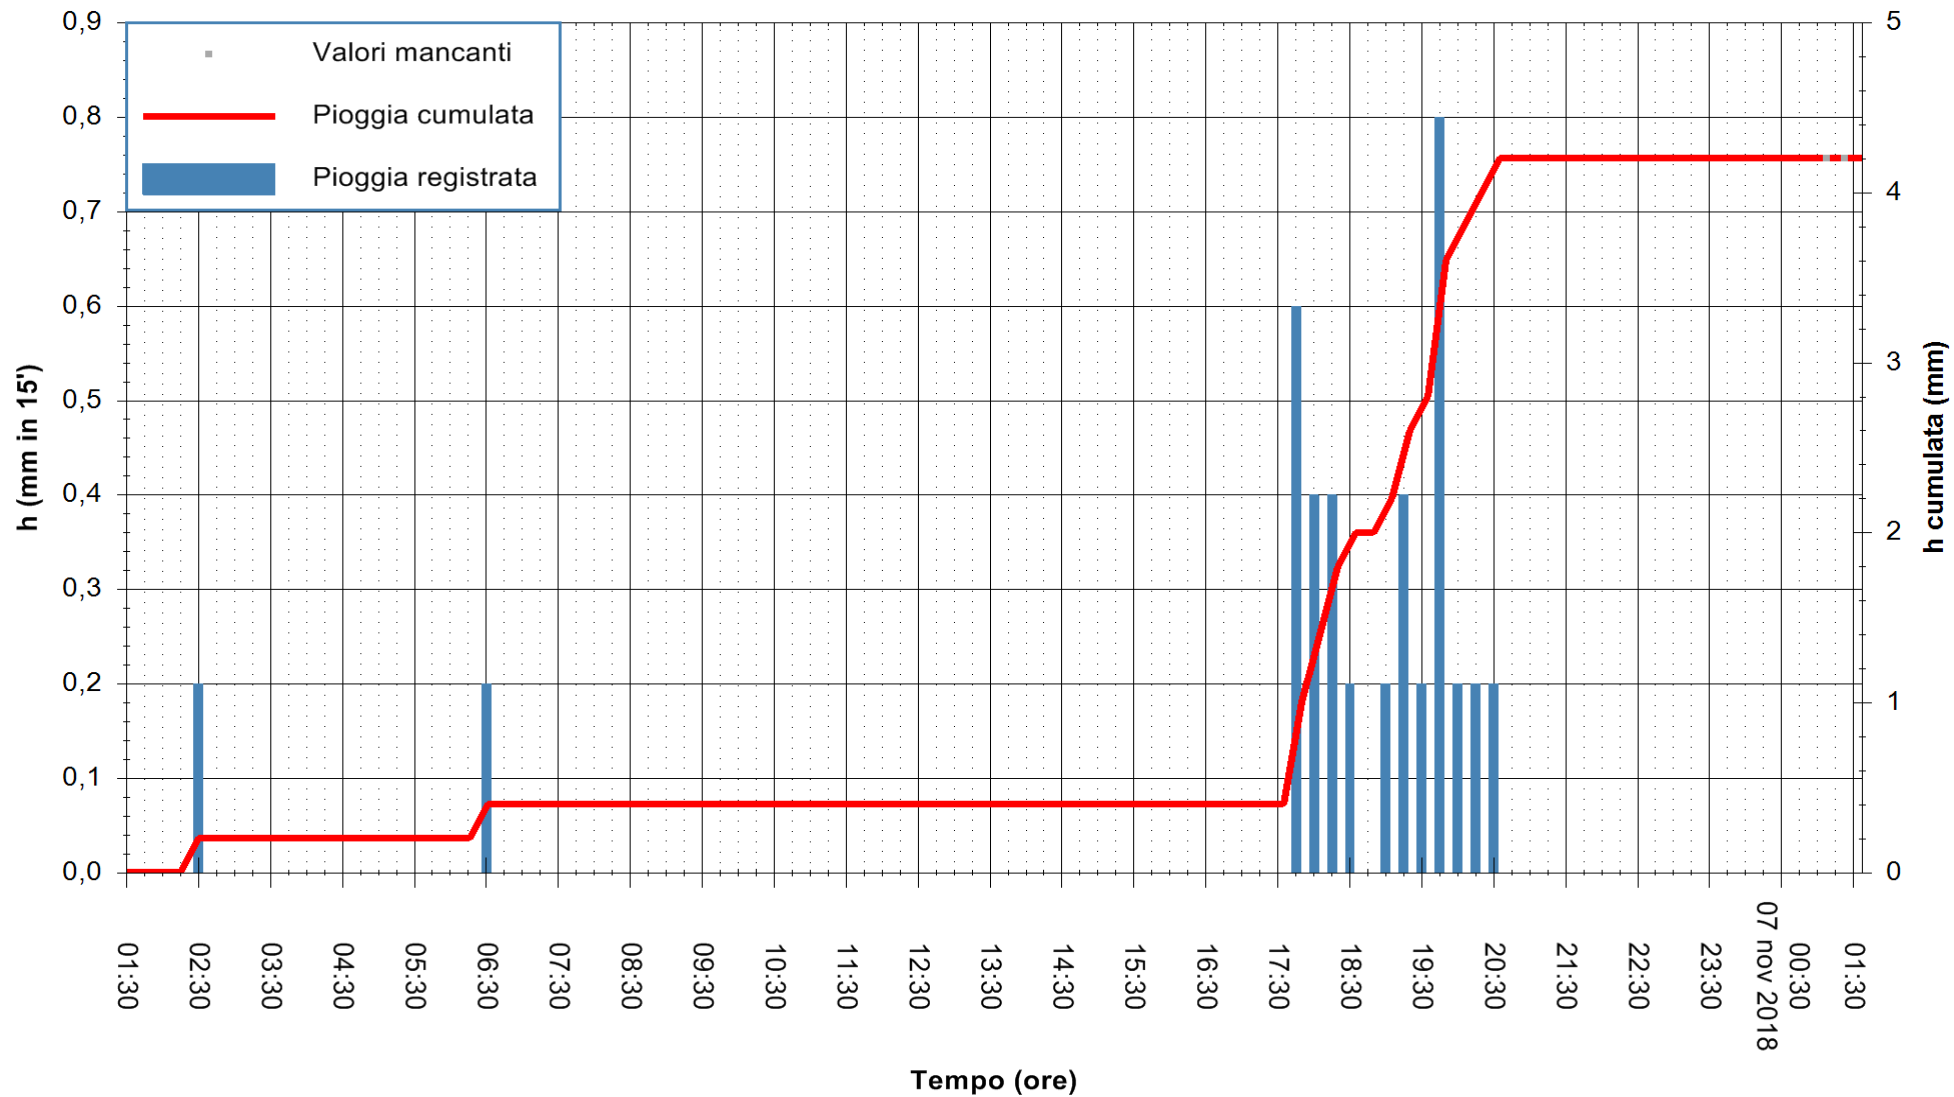

Stazione pluviometrica Monte Tului
 Area MONTE TULUI
 Pioggia registrata nelle ultime 24 ore
 Estrazione dati delle ore 01:35 del 07/11/2018
 Ultimo dato disponibile: 07/11/2018 alle 01:00

ARPAS
 F.to il Dirigente Responsabile
 Dott. Giuseppe Bianco

REGIONE AUTÒNOMA DE SARDIGNA
 REGIONE AUTONOMA DELLA SARDEGNA

Stazione pluviometrica Oschiri
 Area PISCHINAS
 Pioggia registrata nelle ultime 24 ore
 Estrazione dati delle ore 01:35 del 07/11/2018
 Ultimo dato disponibile: 07/11/2018 alle 01:00

ARPAS
 F.to il Dirigente Responsabile
 Dott. Giuseppe Bianco

REGIONE AUTÒNOMA DE SARDIGNA
 REGIONE AUTONOMA DELLA SARDEGNA

Stazione pluviometrica Isca Rena
Area ISCA RENA
Pioggia registrata nelle ultime 24 ore
Estrazione dati delle ore 01:35 del 07/11/2018
Ultimo dato disponibile: 07/11/2018 alle 01:18