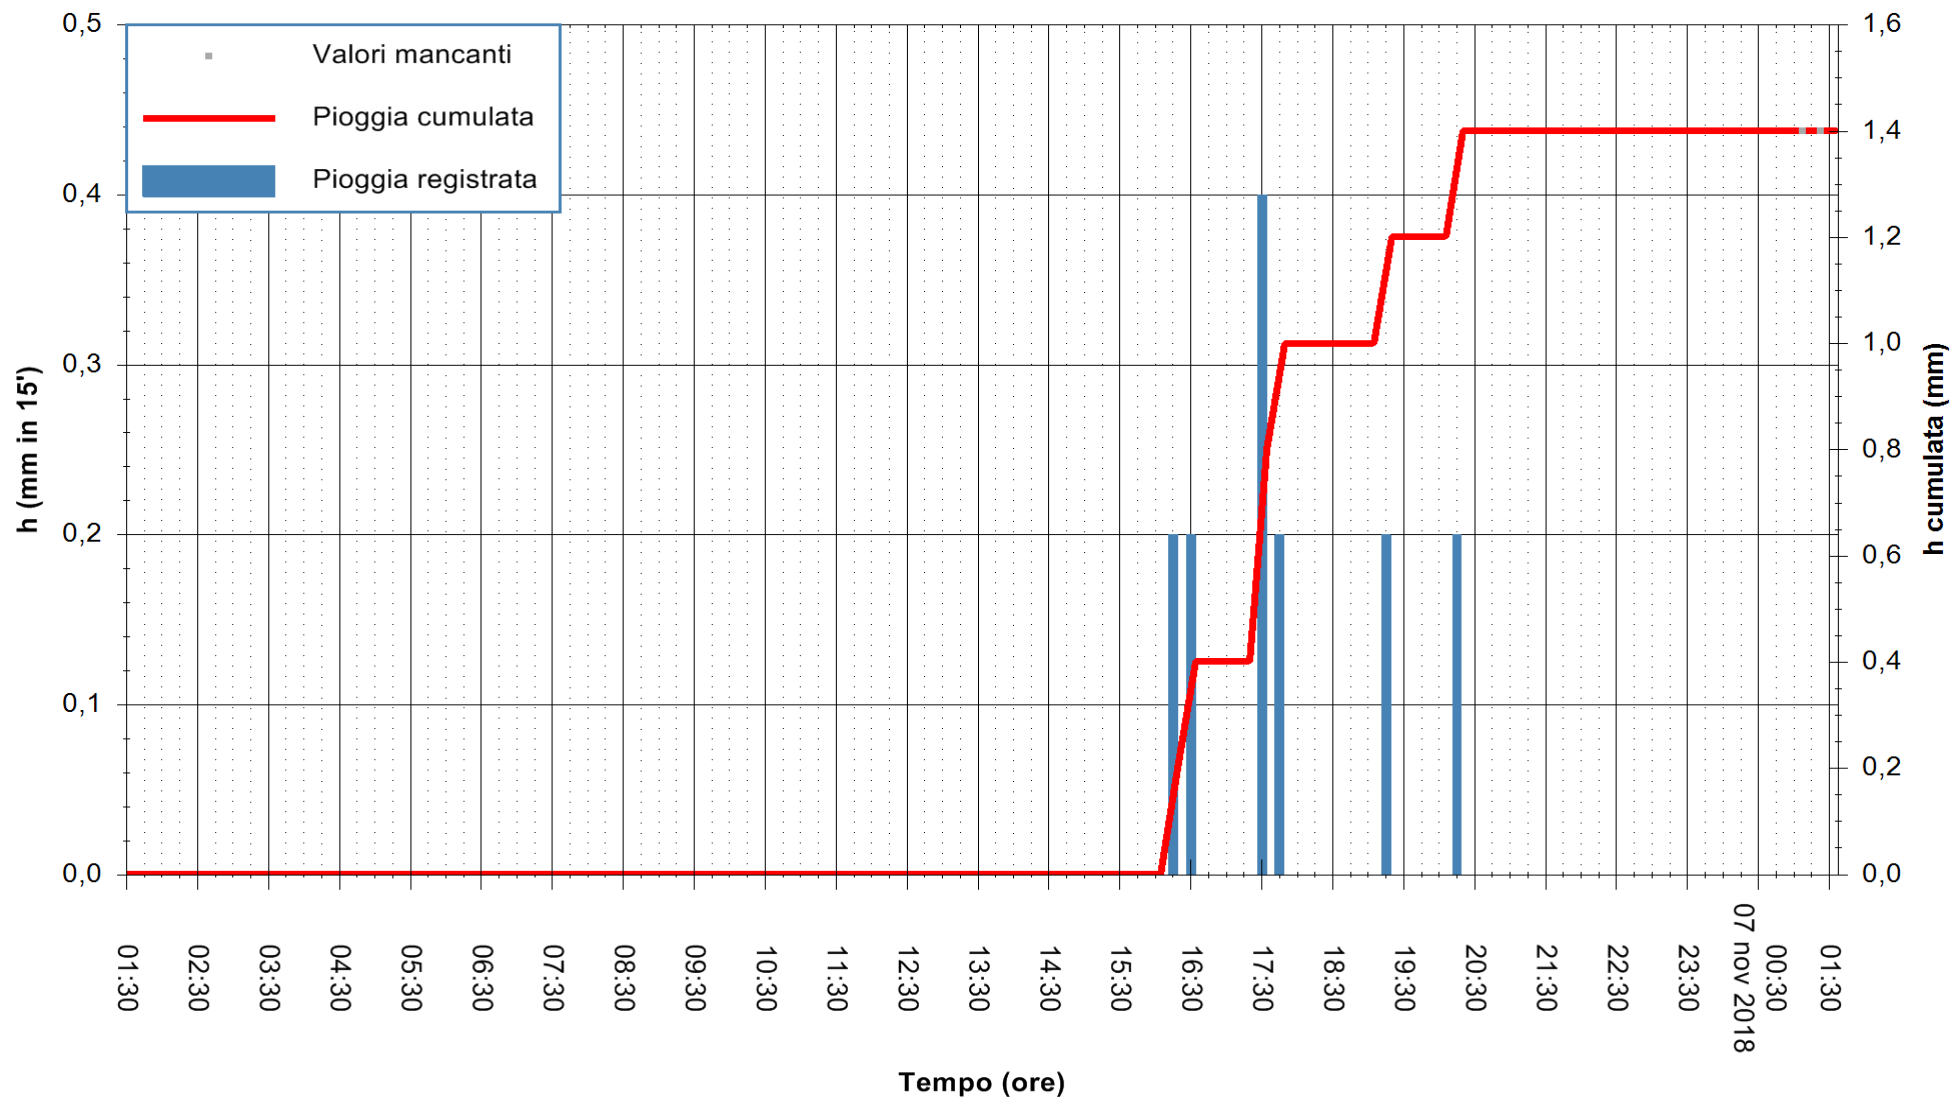

ARPAS
 F.to il Dirigente Responsabile
 Dott. Giuseppe Bianco

REGIONE AUTÒNOMA DE SARDIGNA
 REGIONE AUTONOMA DELLA SARDEGNA

Stazione pluviometrica Tempio
 Area CUSSEDDU
 Pioggia registrata nelle ultime 24 ore
 Estrazione dati delle ore 01:35 del 07/11/2018
 Ultimo dato disponibile: 07/11/2018 alle 01:00