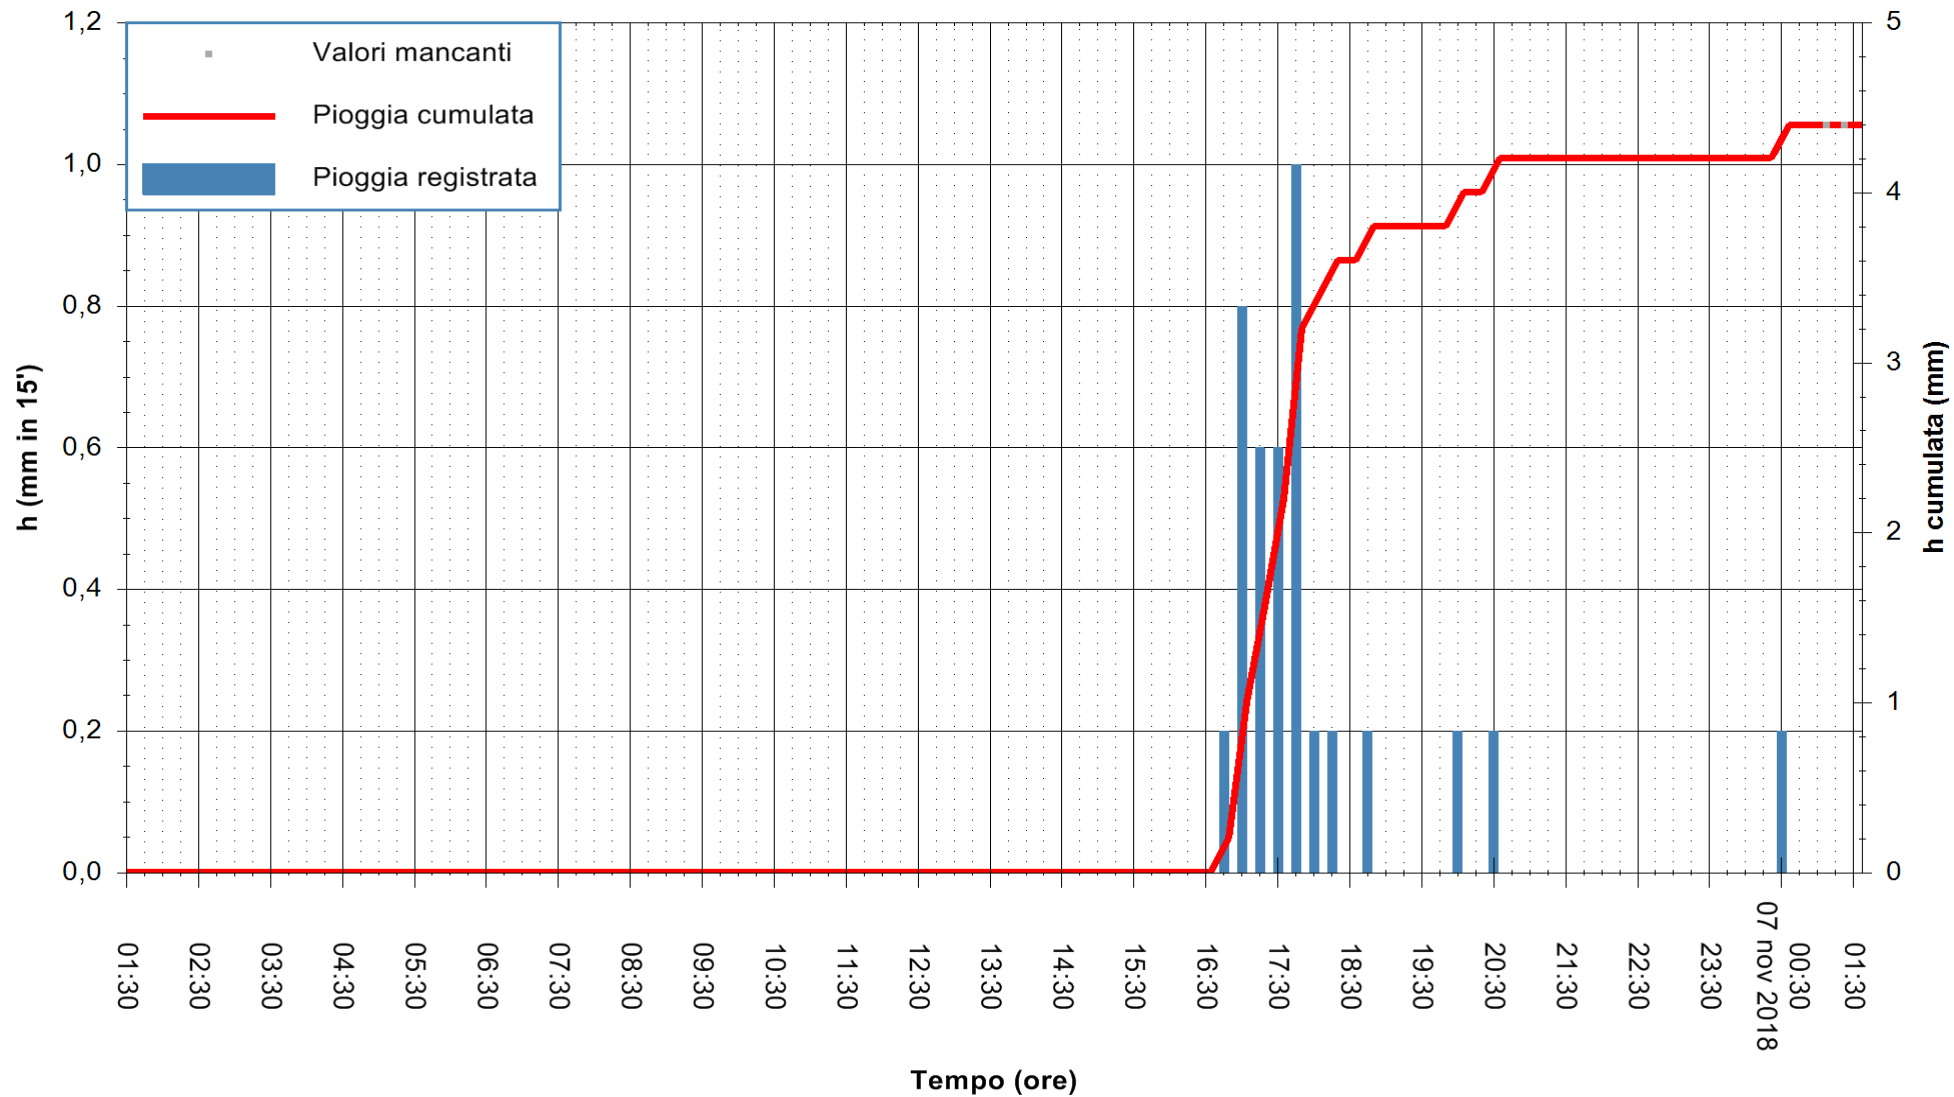

ARPAS
 F.to il Dirigente Responsabile
 Dott. Giuseppe Bianco

REGIONE AUTÒNOMA DE SARDIGNA
 REGIONE AUTONOMA DELLA SARDEGNA

Stazione pluviometrica Tempio
 Area CUSSEDDU
 Pioggia registrata nelle ultime 24 ore
 Estrazione dati delle ore 01:35 del 07/11/2018
 Ultimo dato disponibile: 07/11/2018 alle 01:00