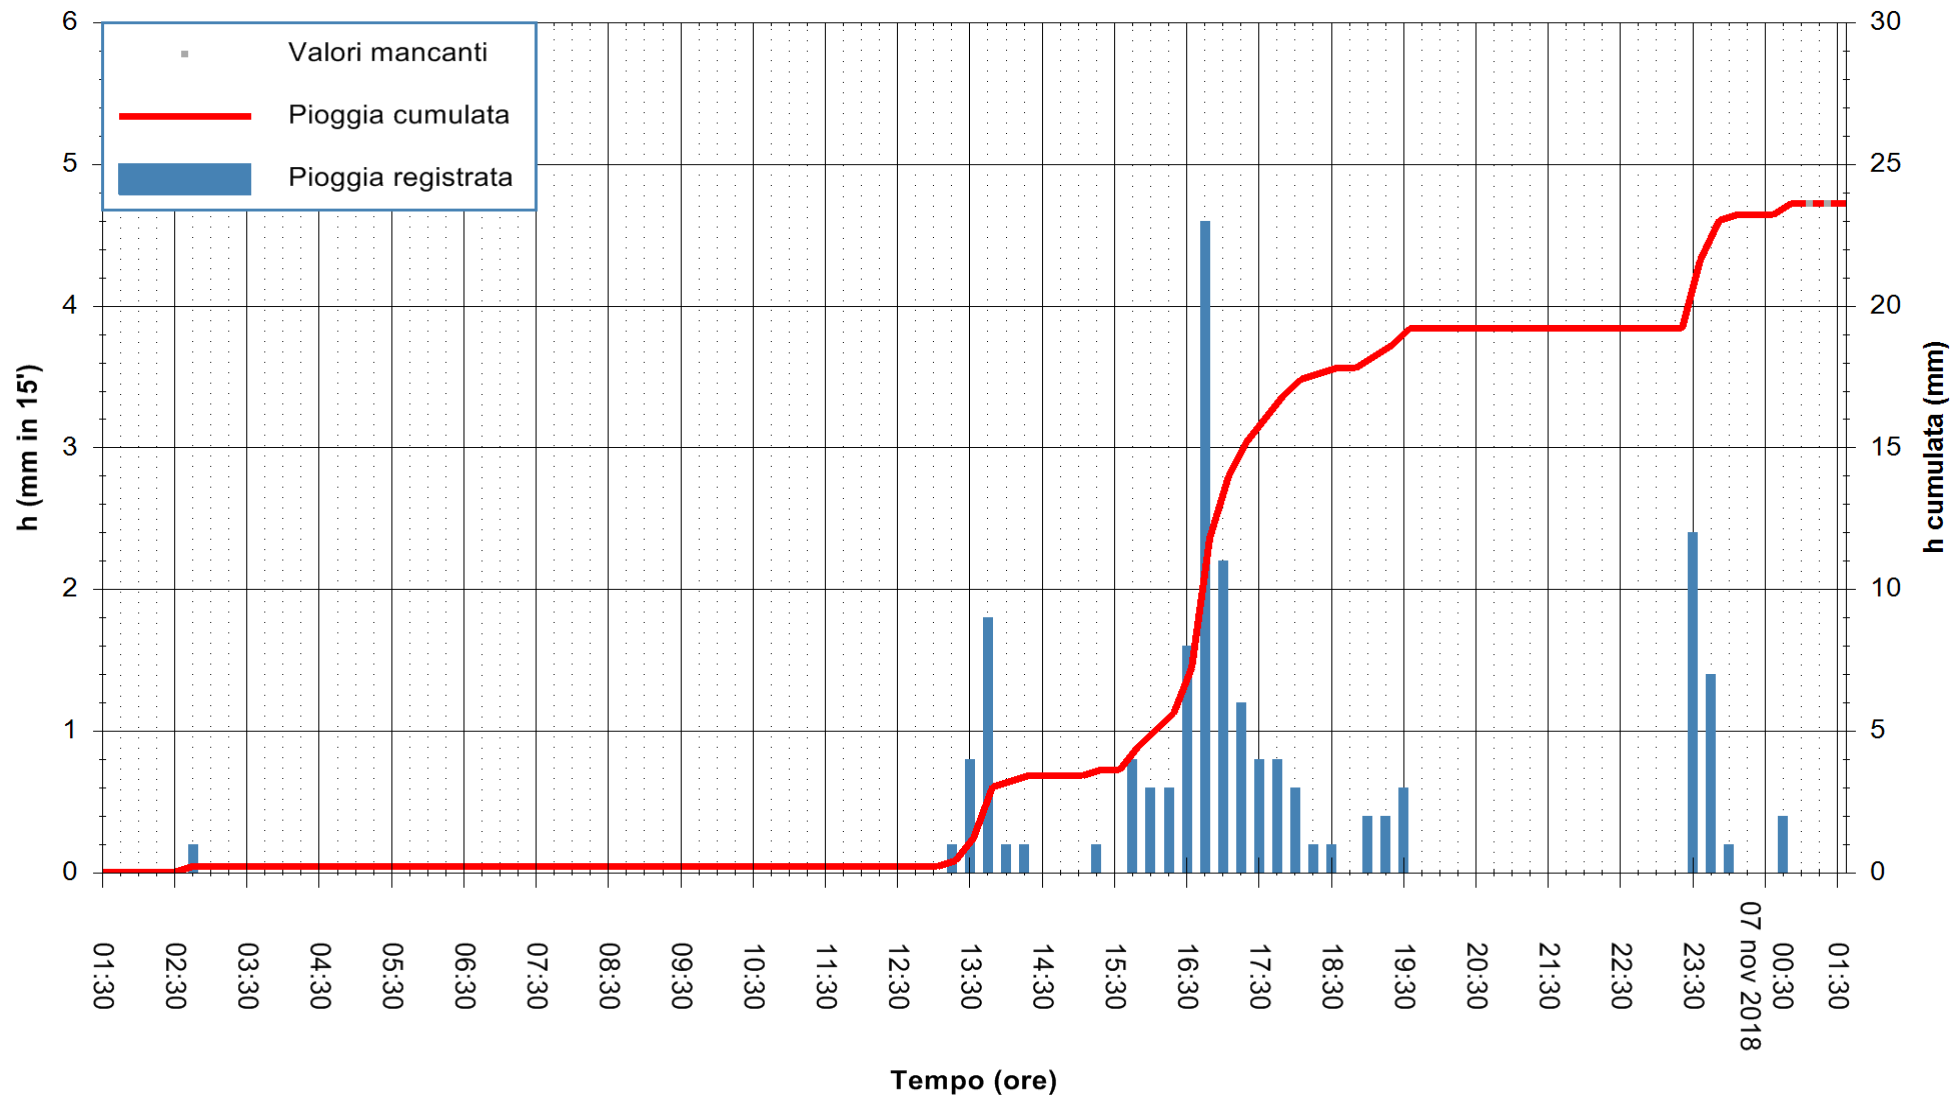

ARPAS
 F.to il Dirigente Responsabile
 Dott. Giuseppe Bianco

REGIONE AUTONOMA DE SARDIGNA
 REGIONE AUTONOMA DELLA SARDEGNA

Stazione pluviometrica Mamone
 Area MAMONE
 Pioggia registrata nelle ultime 24 ore
 Estrazione dati delle ore 01:35 del 07/11/2018
 Ultimo dato disponibile: 07/11/2018 alle 01:00