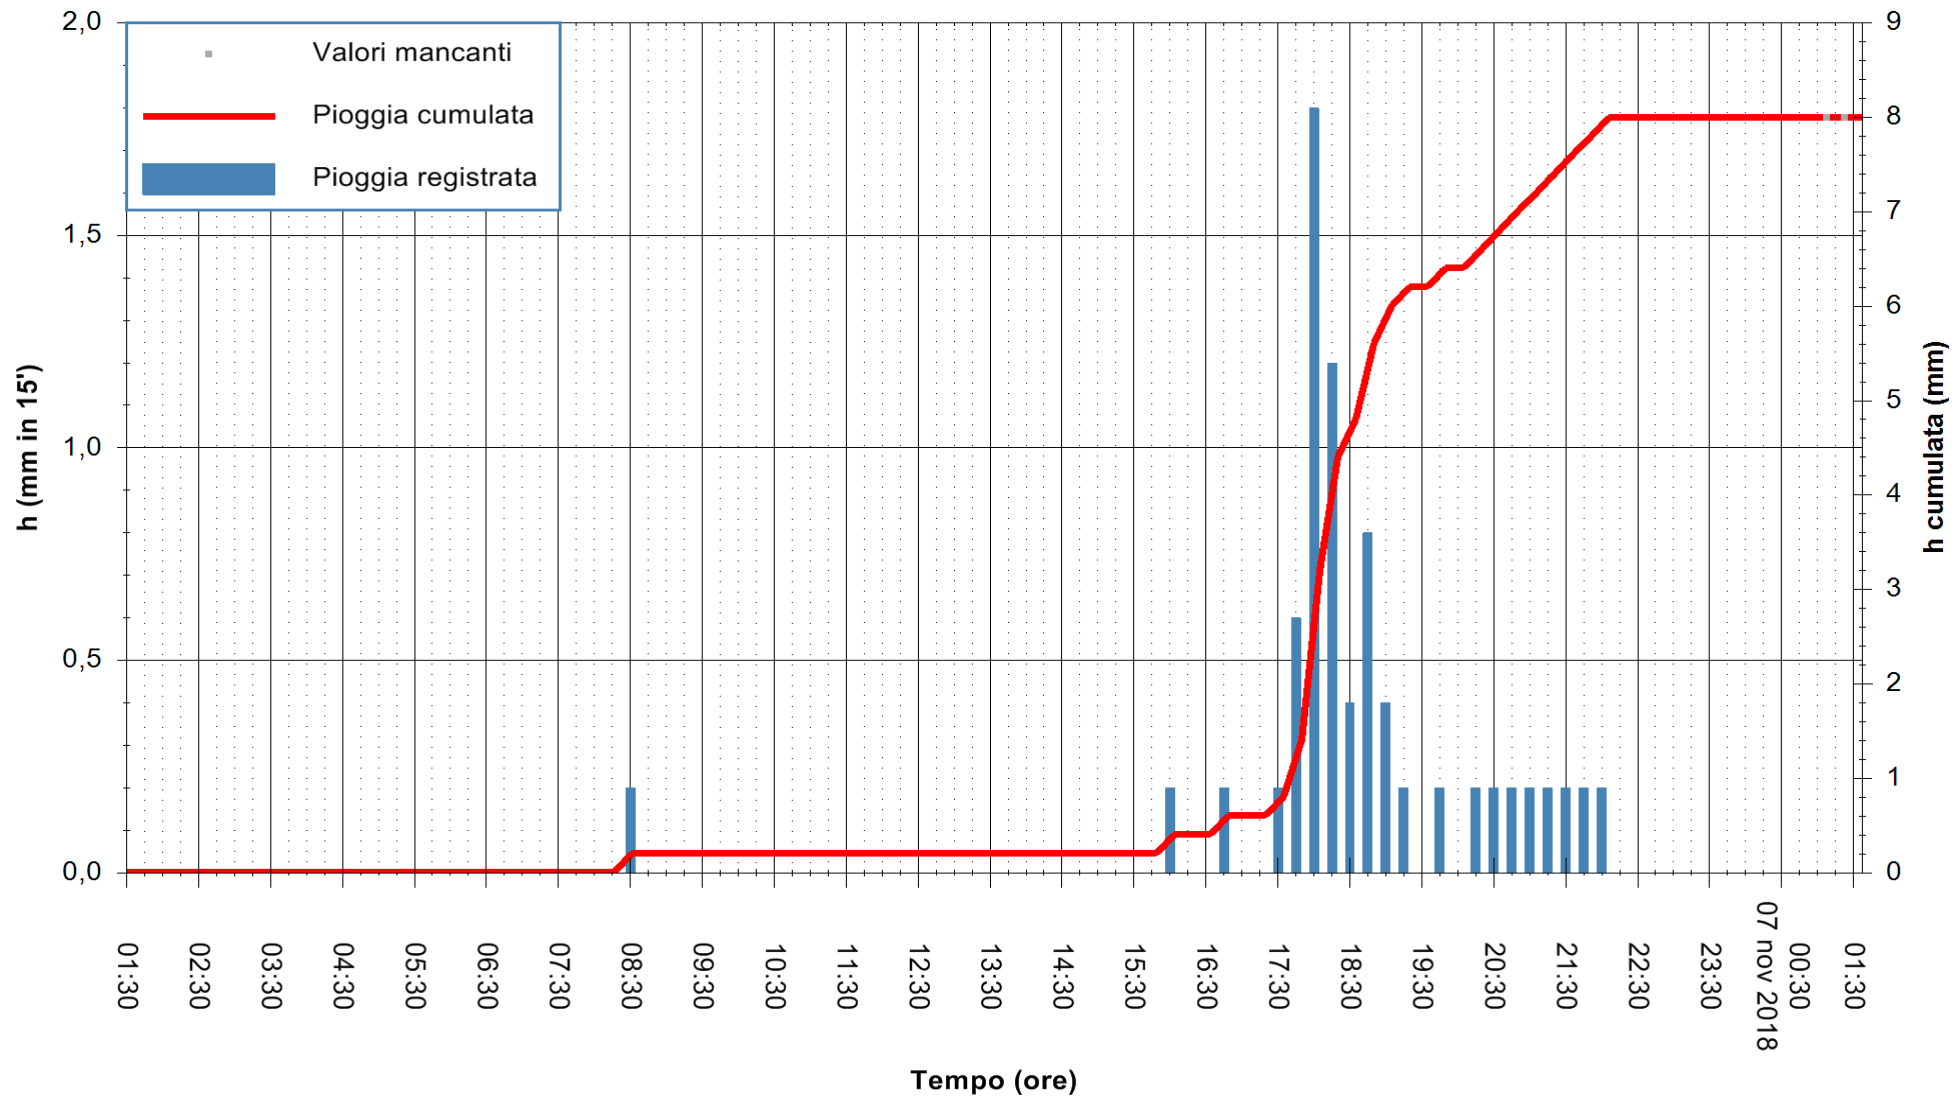

Stazione pluviometrica Tempio
Area CUSSEDDU
Pioggia registrata nelle ultime 24 ore
Estrazione dati delle ore 01:35 del 07/11/2018
Ultimo dato disponibile: 07/11/2018 alle 01:00

ARPAS
F.to il Dirigente Responsabile
Dott. Giuseppe Bianco

REGIONE AUTONOMA DE SARDIGNA
REGIONE AUTONOMA DELLA SARDEGNA