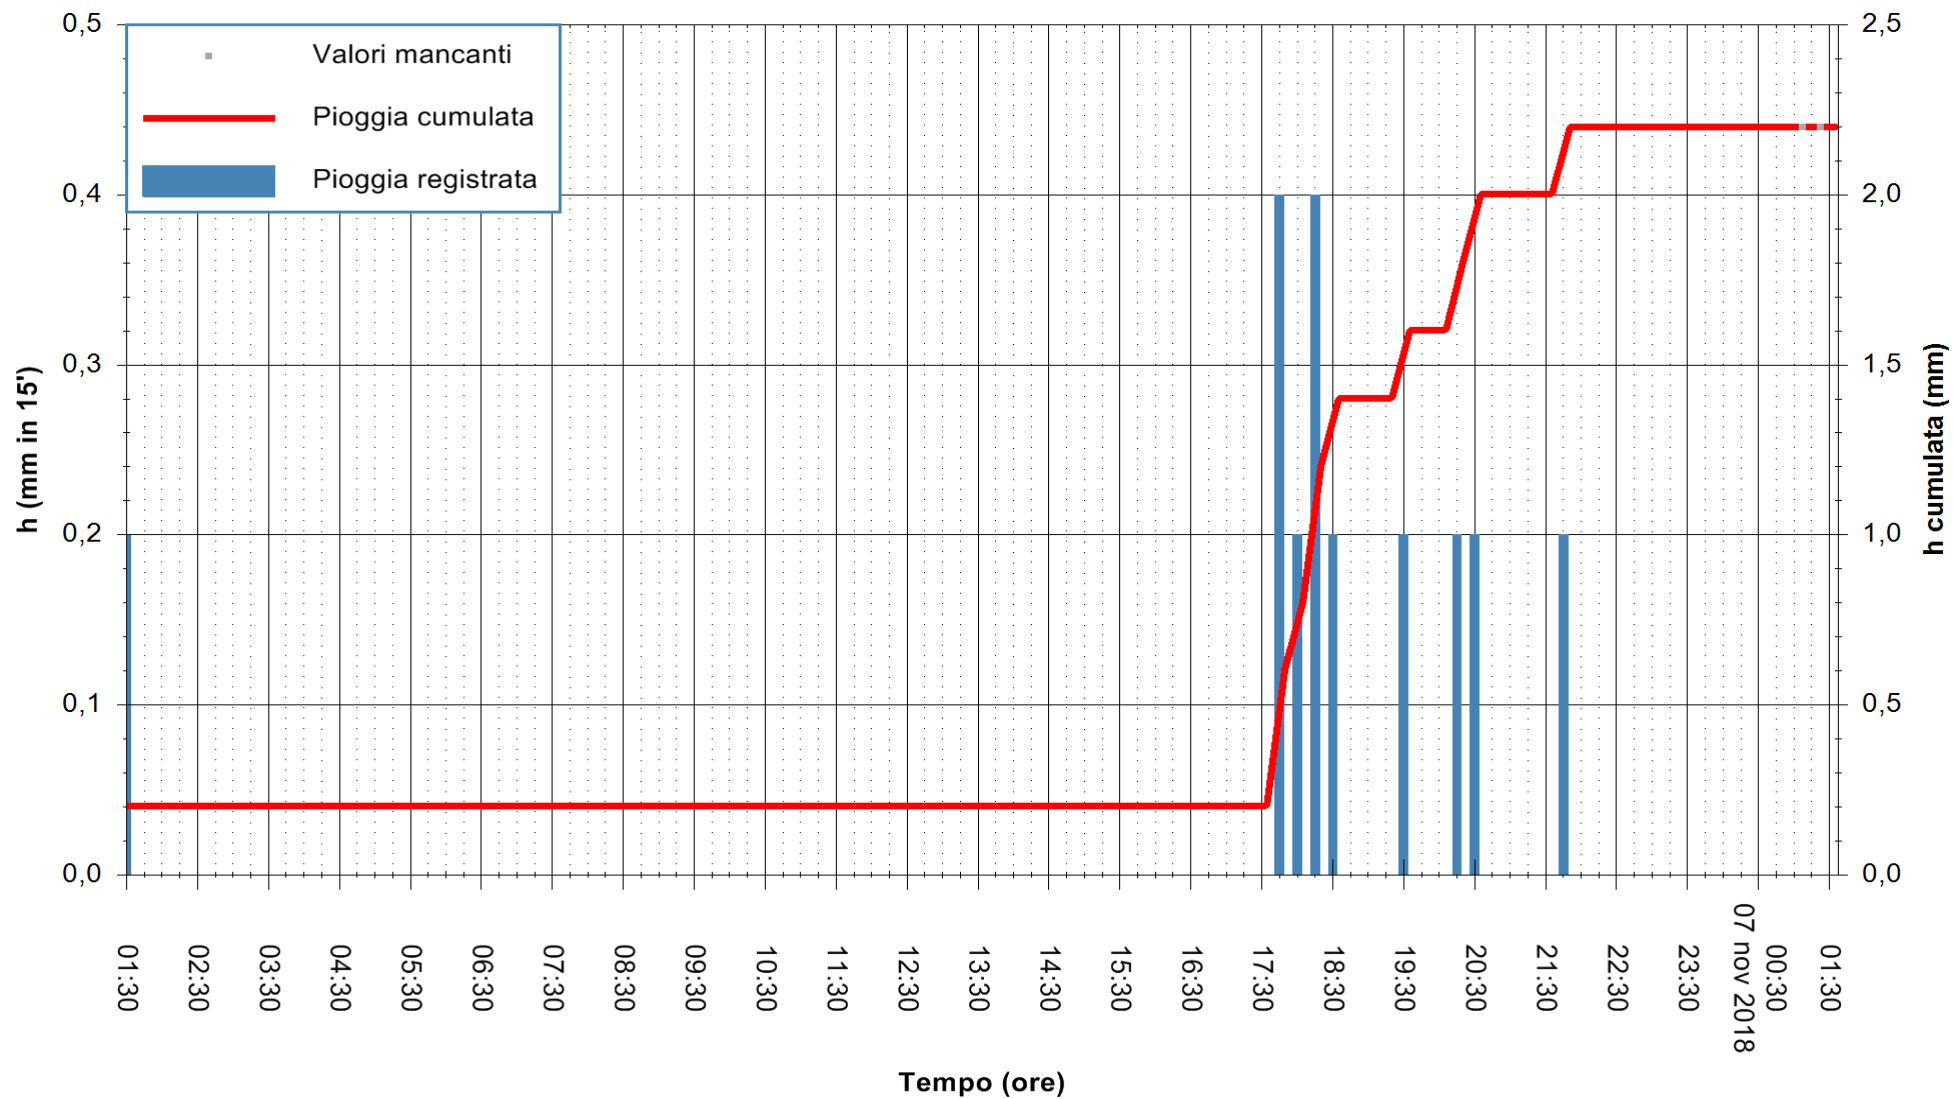

Stazione pluviometrica Monte Tului
 Area MONTE TULUI
 Pioggia registrata nelle ultime 24 ore
 Estrazione dati delle ore 01:35 del 07/11/2018
 Ultimo dato disponibile: 07/11/2018 alle 01:00

ARPAS
 F.to il Dirigente Responsabile
 Dott. Giuseppe Bianco

REGIONE AUTÒNOMA DE SARDIGNA
 REGIONE AUTONOMA DELLA SARDEGNA

Stazione pluviometrica Oschiri
 Area PISCHINAS
 Pioggia registrata nelle ultime 24 ore
 Estrazione dati delle ore 01:35 del 07/11/2018
 Ultimo dato disponibile: 07/11/2018 alle 01:00

ARPAS
 F.to il Dirigente Responsabile
 Dott. Giuseppe Bianco

REGIONE AUTÒNOMA DE SARDIGNA
 REGIONE AUTONOMA DELLA SARDEGNA

Stazione pluviometrica Isca Rena
Area ISCA RENA
Pioggia registrata nelle ultime 24 ore
Estrazione dati delle ore 01:35 del 07/11/2018
Ultimo dato disponibile: 07/11/2018 alle 01:18