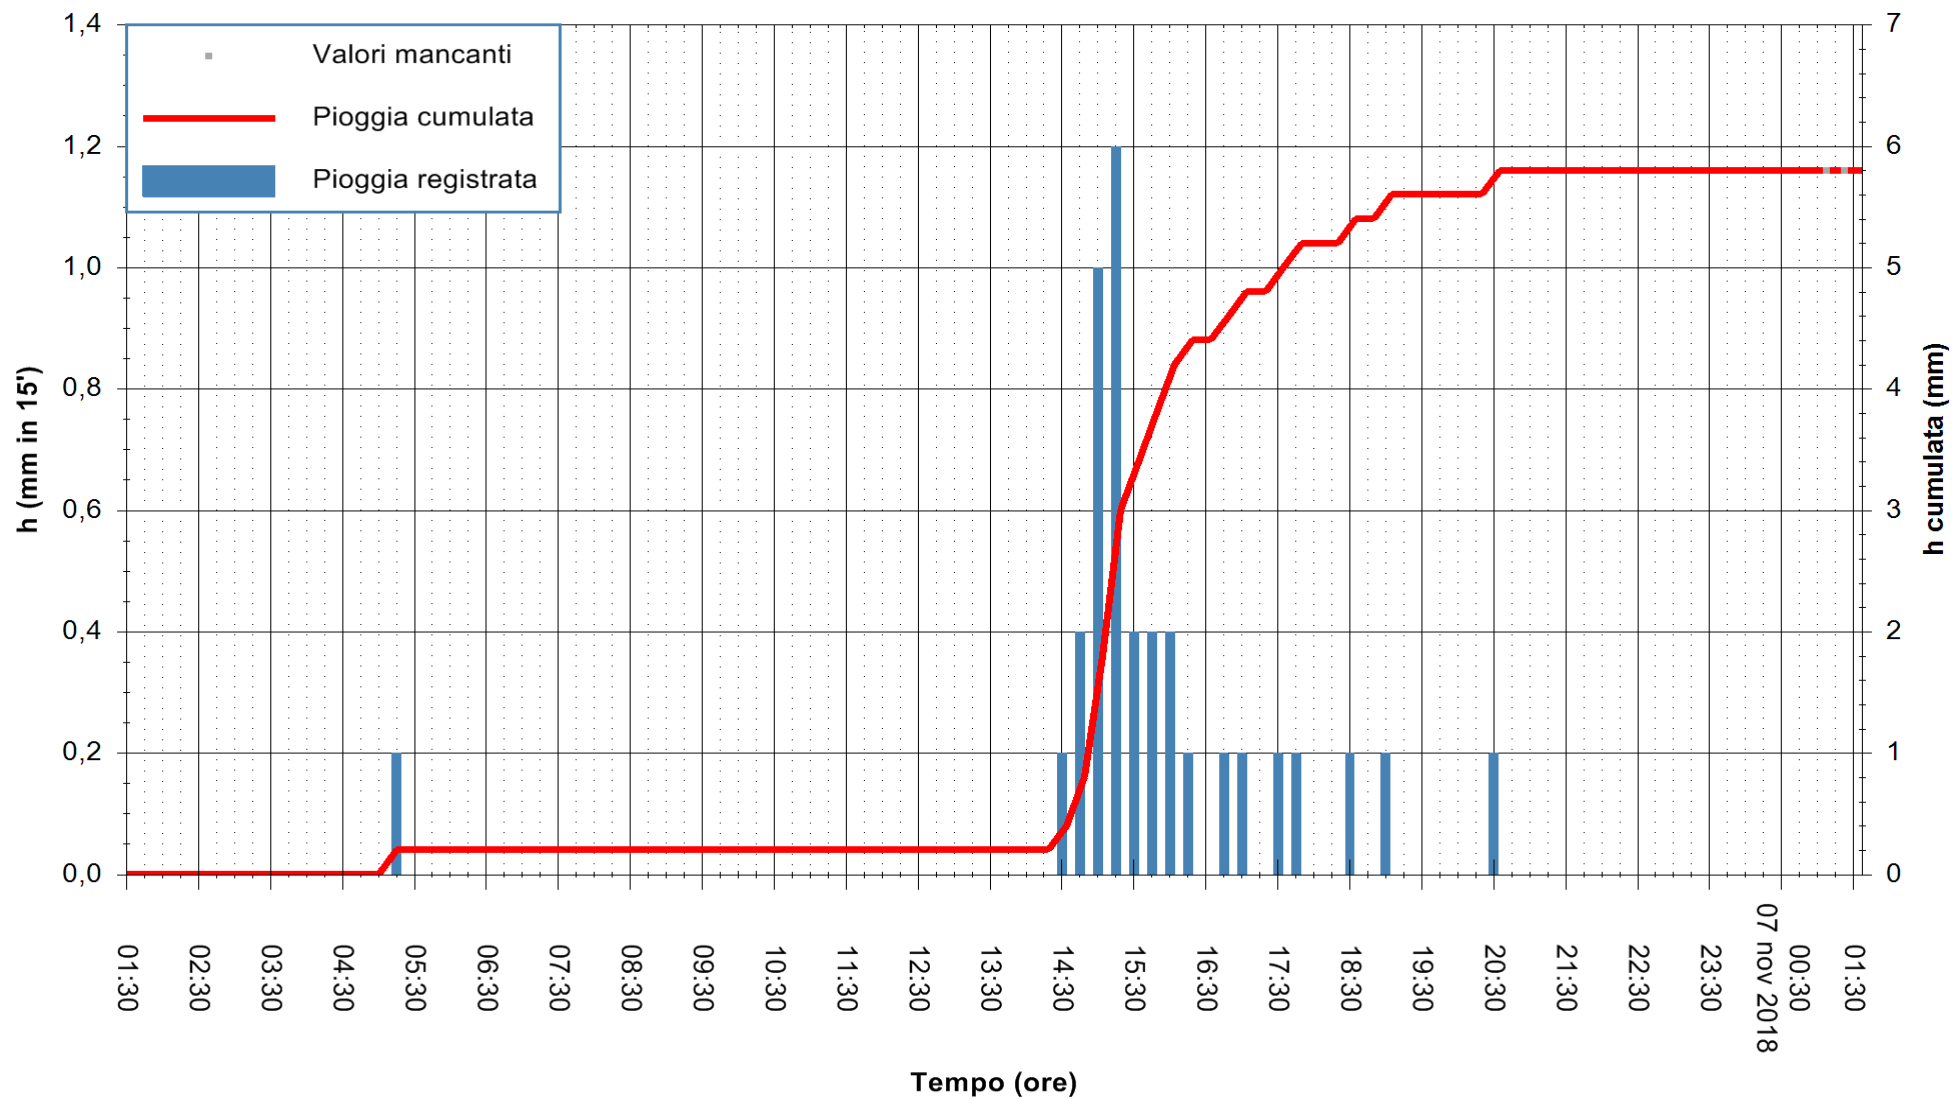

REGIONE AUTÒNOMA DE SARDIGNA
 REGIONE AUTONOMA DELLA SARDEGNA

Stazione pluviometrica Oschiri
 Area PISCHINAS
 Pioggia registrata nelle ultime 24 ore
 Estrazione dati delle ore 01:35 del 07/11/2018
 Ultimo dato disponibile: 07/11/2018 alle 01:00

ARPAS
 F.to il Dirigente Responsabile
 Dott. Giuseppe Bianco

REGIONE AUTÒNOMA DE SARDIGNA
 REGIONE AUTONOMA DELLA SARDEGNA

Stazione pluviometrica Isca Rena
Area ISCA RENA
Pioggia registrata nelle ultime 24 ore
Estrazione dati delle ore 01:35 del 07/11/2018
Ultimo dato disponibile: 07/11/2018 alle 01:18