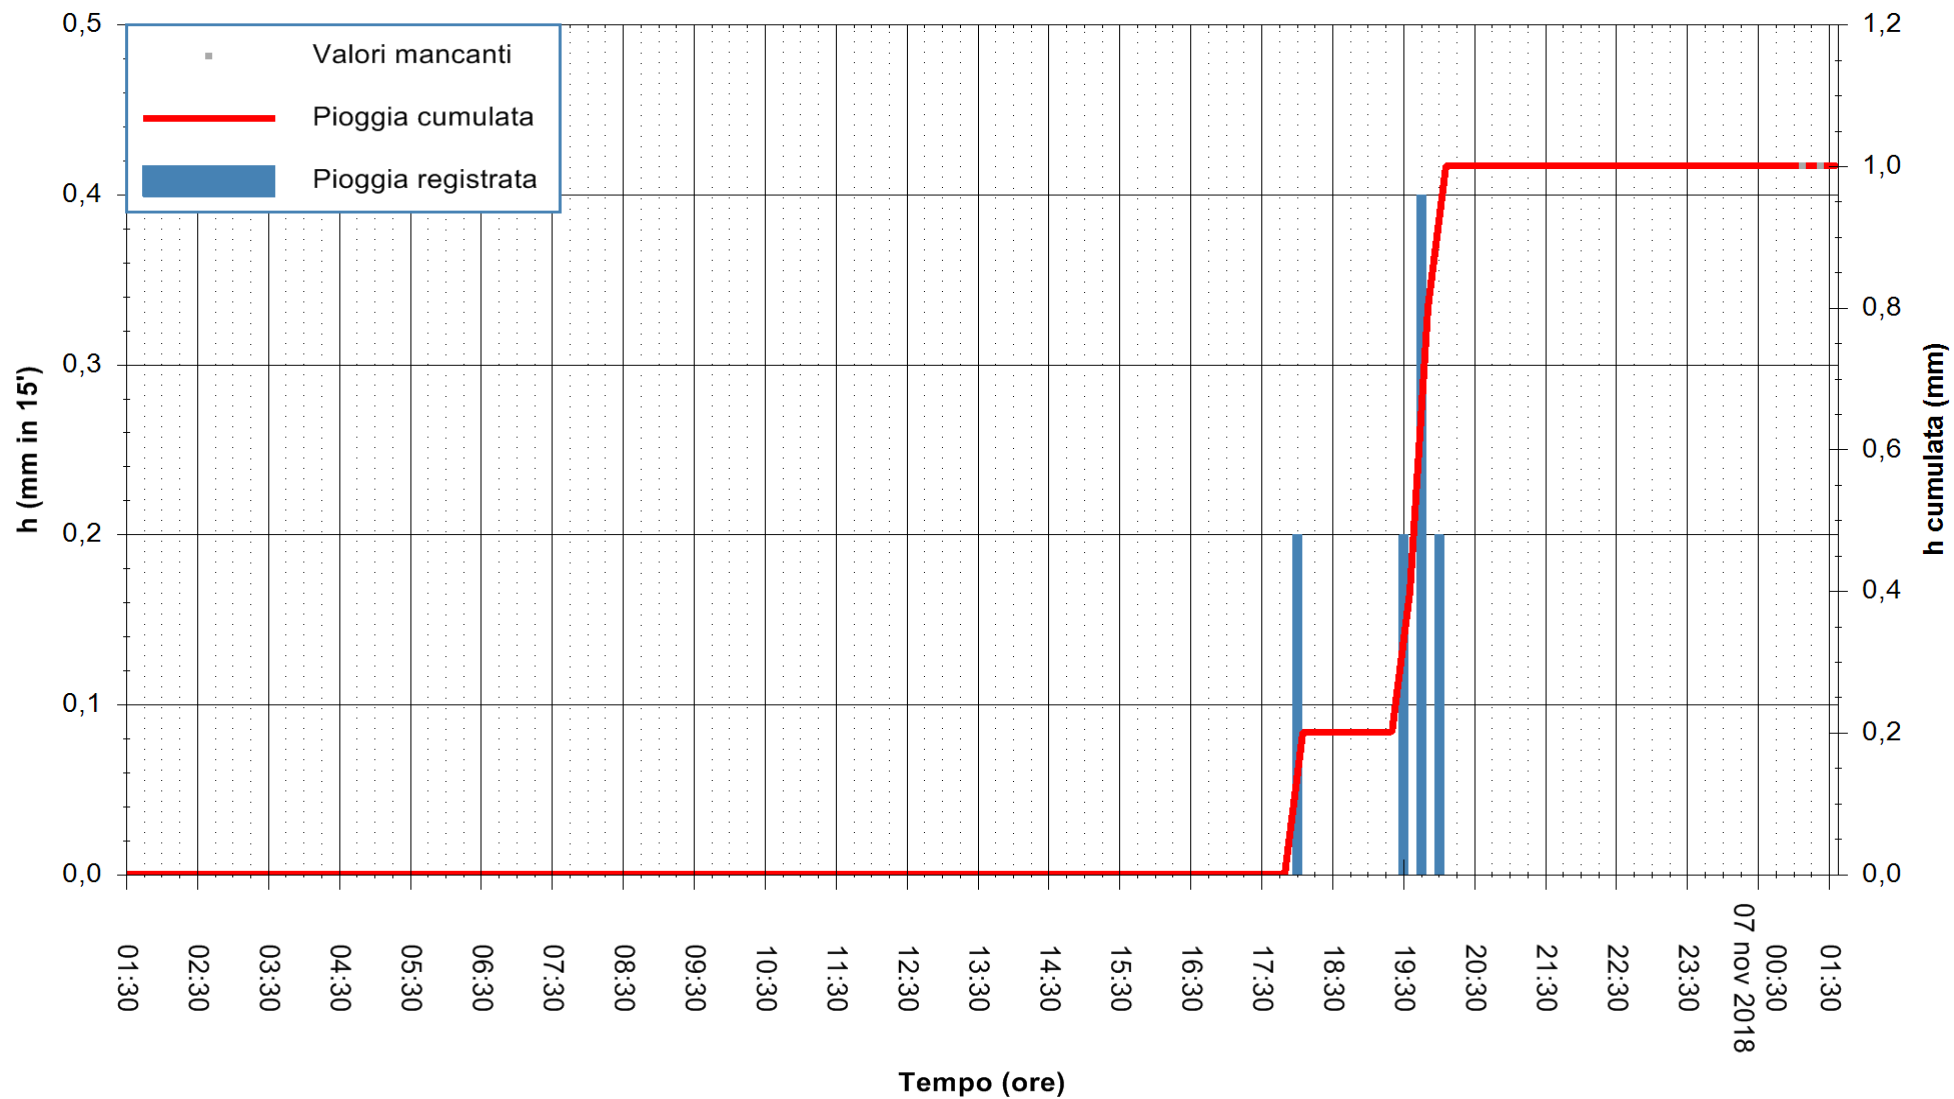

ARPAS
 F.to il Dirigente Responsabile
 Dott. Giuseppe Bianco

REGIONE AUTONOMA DE SARDIGNA
 REGIONE AUTONOMA DELLA SARDEGNA

Stazione pluviometrica Baunei
Area CAMPO SPORTIVO
Pioggia registrata nelle ultime 24 ore
Estrazione dati delle ore 01:35 del 07/11/2018
Ultimo dato disponibile: 07/11/2018 alle 01:08

ARPAS
F.to il Dirigente Responsabile
Dott. Giuseppe Bianco

REGIONE AUTONOMA DE SARDIGNA
REGIONE AUTONOMA DELLA SARDEGNA

Stazione pluviometrica Ossoni
 Area MONTE OSSONI
 Pioggia registrata nelle ultime 24 ore
 Estrazione dati delle ore 01:35 del 07/11/2018
 Ultimo dato disponibile: 07/11/2018 alle 01:00