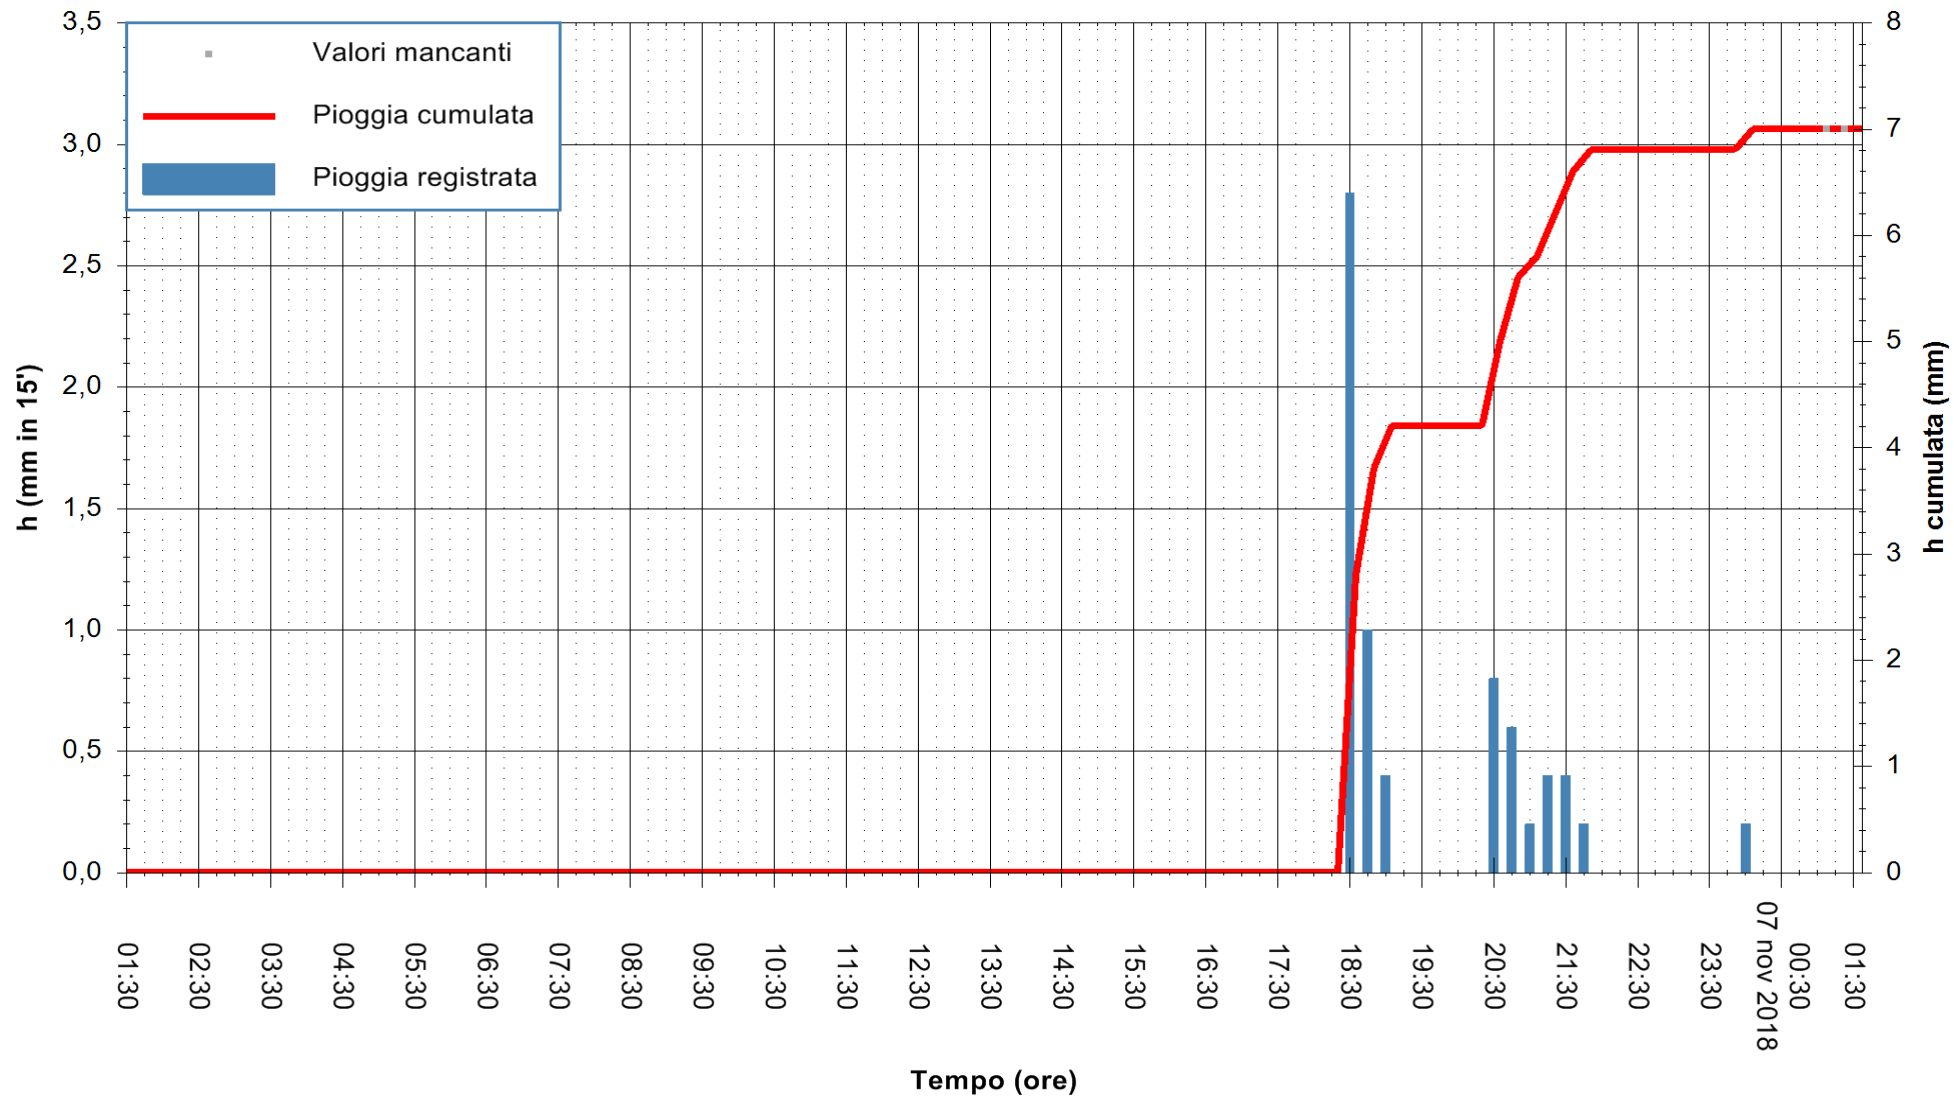

ARPAS
 F.to il Dirigente Responsabile
 Dott. Giuseppe Bianco

REGIONE AUTONOMA DE SARDIGNA
 REGIONE AUTONOMA DELLA SARDEGNA

Stazione pluviometrica Mamone
 Area MAMONE
 Pioggia registrata nelle ultime 24 ore
 Estrazione dati delle ore 01:35 del 07/11/2018
 Ultimo dato disponibile: 07/11/2018 alle 01:00