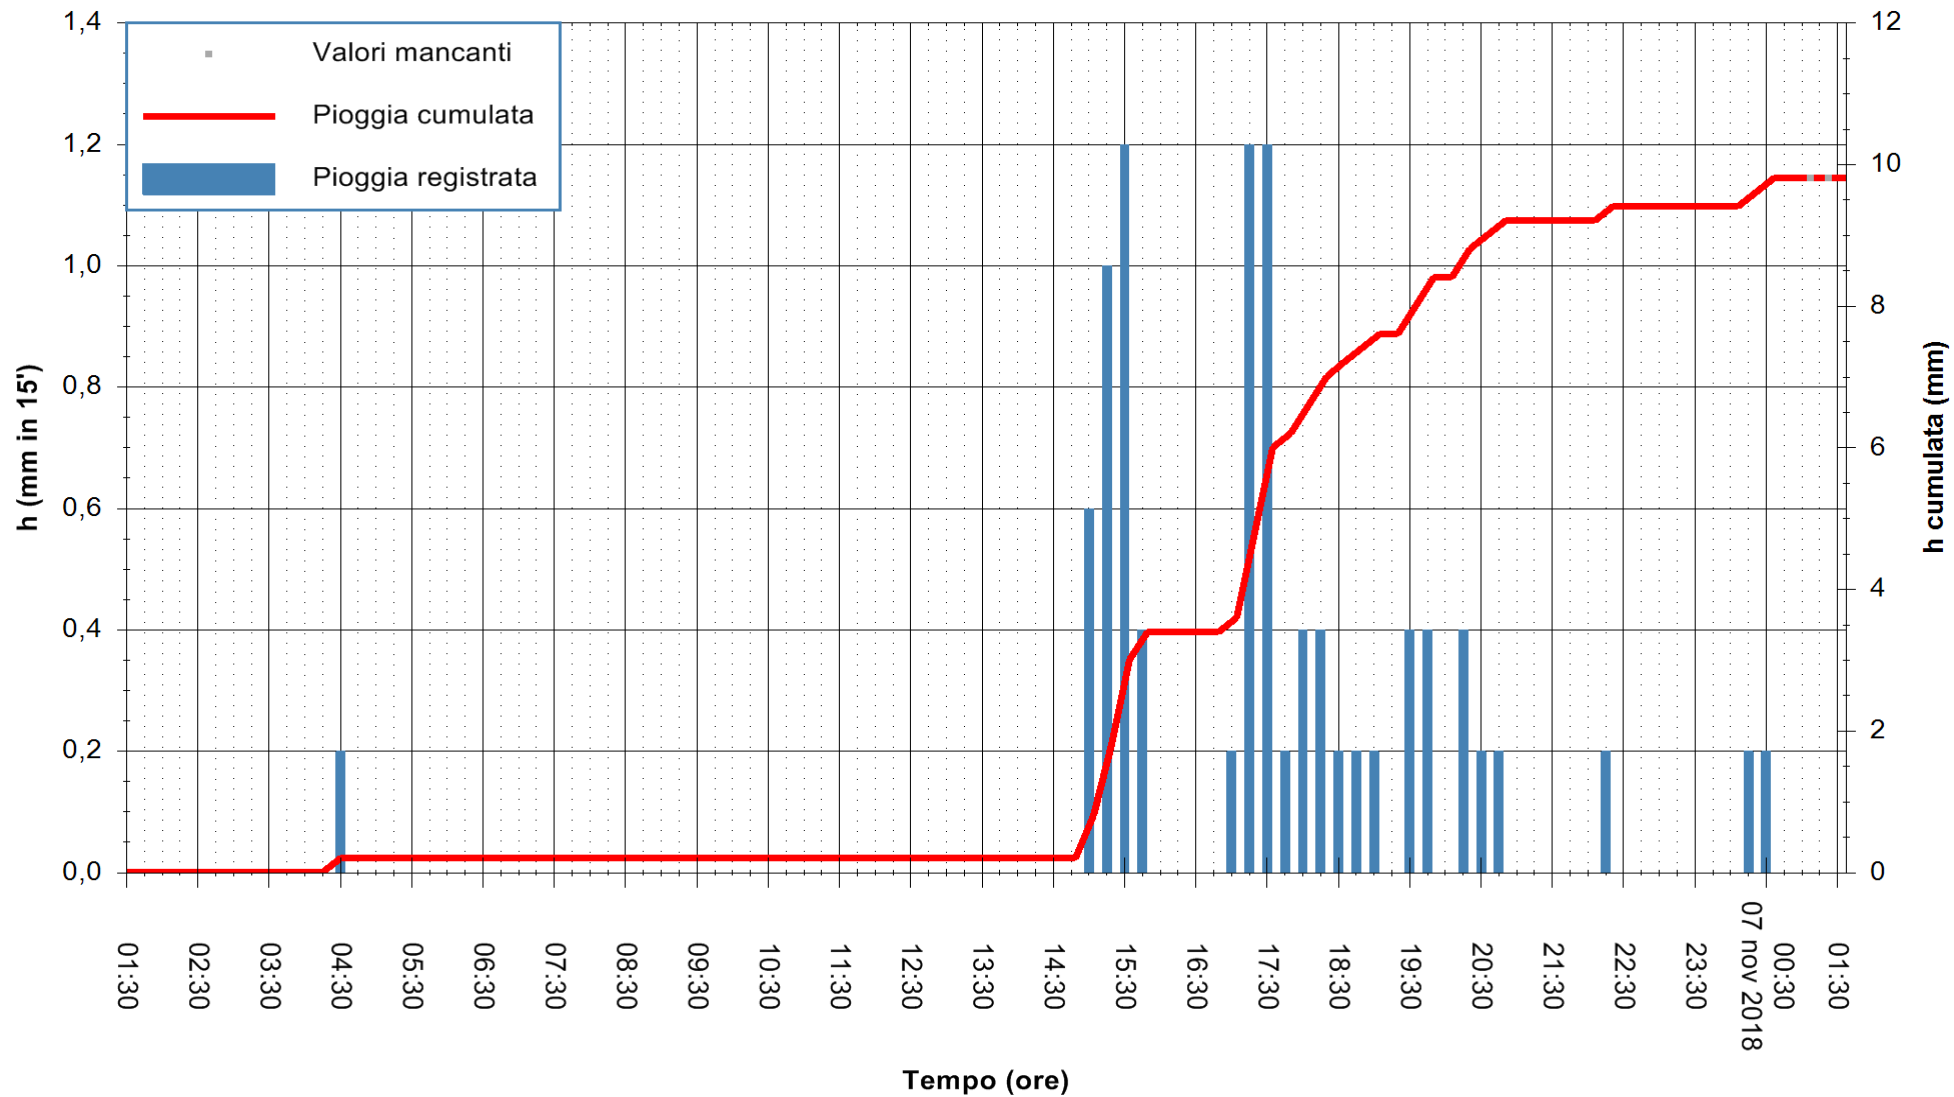

Stazione pluviometrica Monte Tului
 Area MONTE TULUI
 Pioggia registrata nelle ultime 24 ore
 Estrazione dati delle ore 01:35 del 07/11/2018
 Ultimo dato disponibile: 07/11/2018 alle 01:00

ARPAS
 F.to il Dirigente Responsabile
 Dott. Giuseppe Bianco

REGIONE AUTÒNOMA DE SARDIGNA
 REGIONE AUTONOMA DELLA SARDEGNA

Stazione pluviometrica Oschiri
 Area PISCHINAS
 Pioggia registrata nelle ultime 24 ore
 Estrazione dati delle ore 01:35 del 07/11/2018
 Ultimo dato disponibile: 07/11/2018 alle 01:00

ARPAS
 F.to il Dirigente Responsabile
 Dott. Giuseppe Bianco

REGIONE AUTÒNOMA DE SARDIGNA
 REGIONE AUTONOMA DELLA SARDEGNA

Stazione pluviometrica Isca Rena
Area ISCA RENA
Pioggia registrata nelle ultime 24 ore
Estrazione dati delle ore 01:35 del 07/11/2018
Ultimo dato disponibile: 07/11/2018 alle 01:18