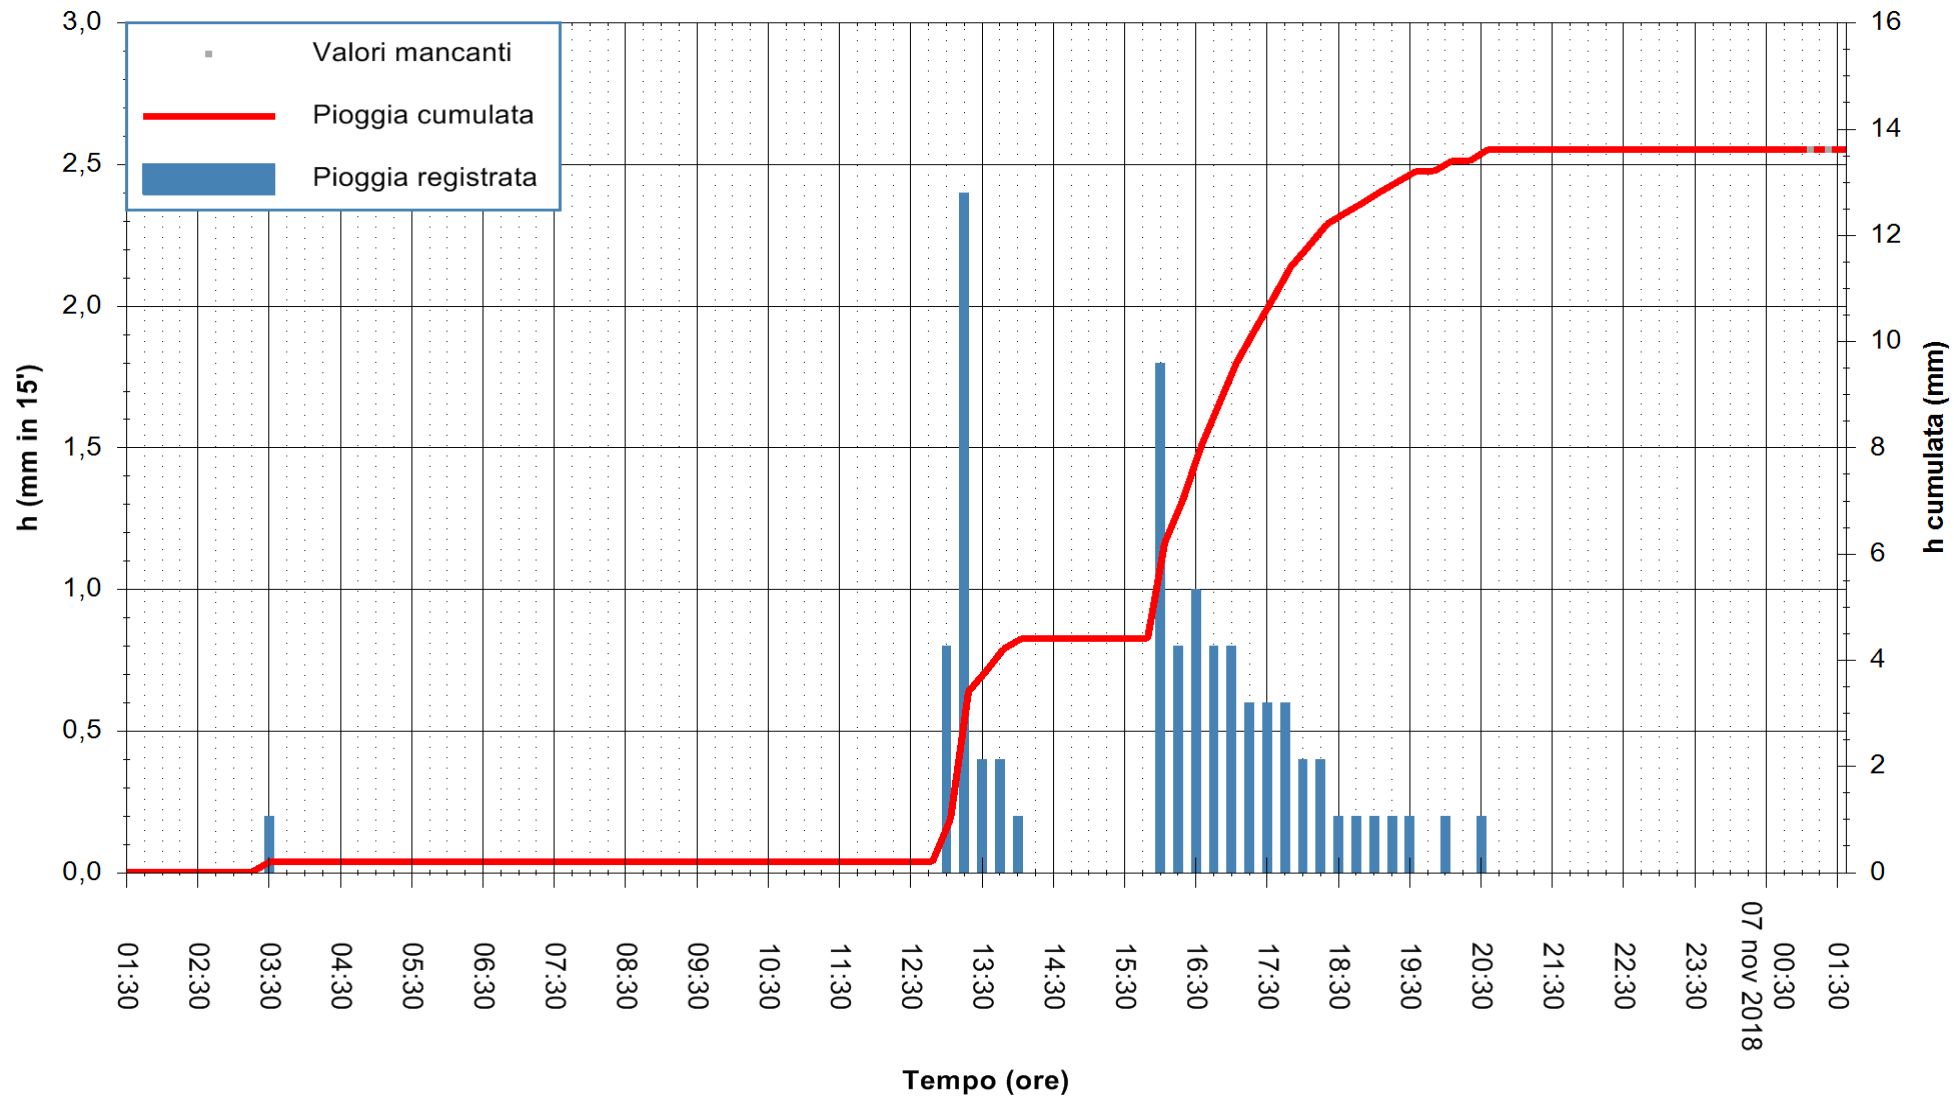

ARPAS
 F.to il Dirigente Responsabile
 Dott. Giuseppe Bianco

REGIONE AUTONOMA DE SARDIGNA
 REGIONE AUTONOMA DELLA SARDEGNA

Stazione pluviometrica Baunei
Area CAMPO SPORTIVO
Pioggia registrata nelle ultime 24 ore
Estrazione dati delle ore 01:35 del 07/11/2018
Ultimo dato disponibile: 07/11/2018 alle 01:08