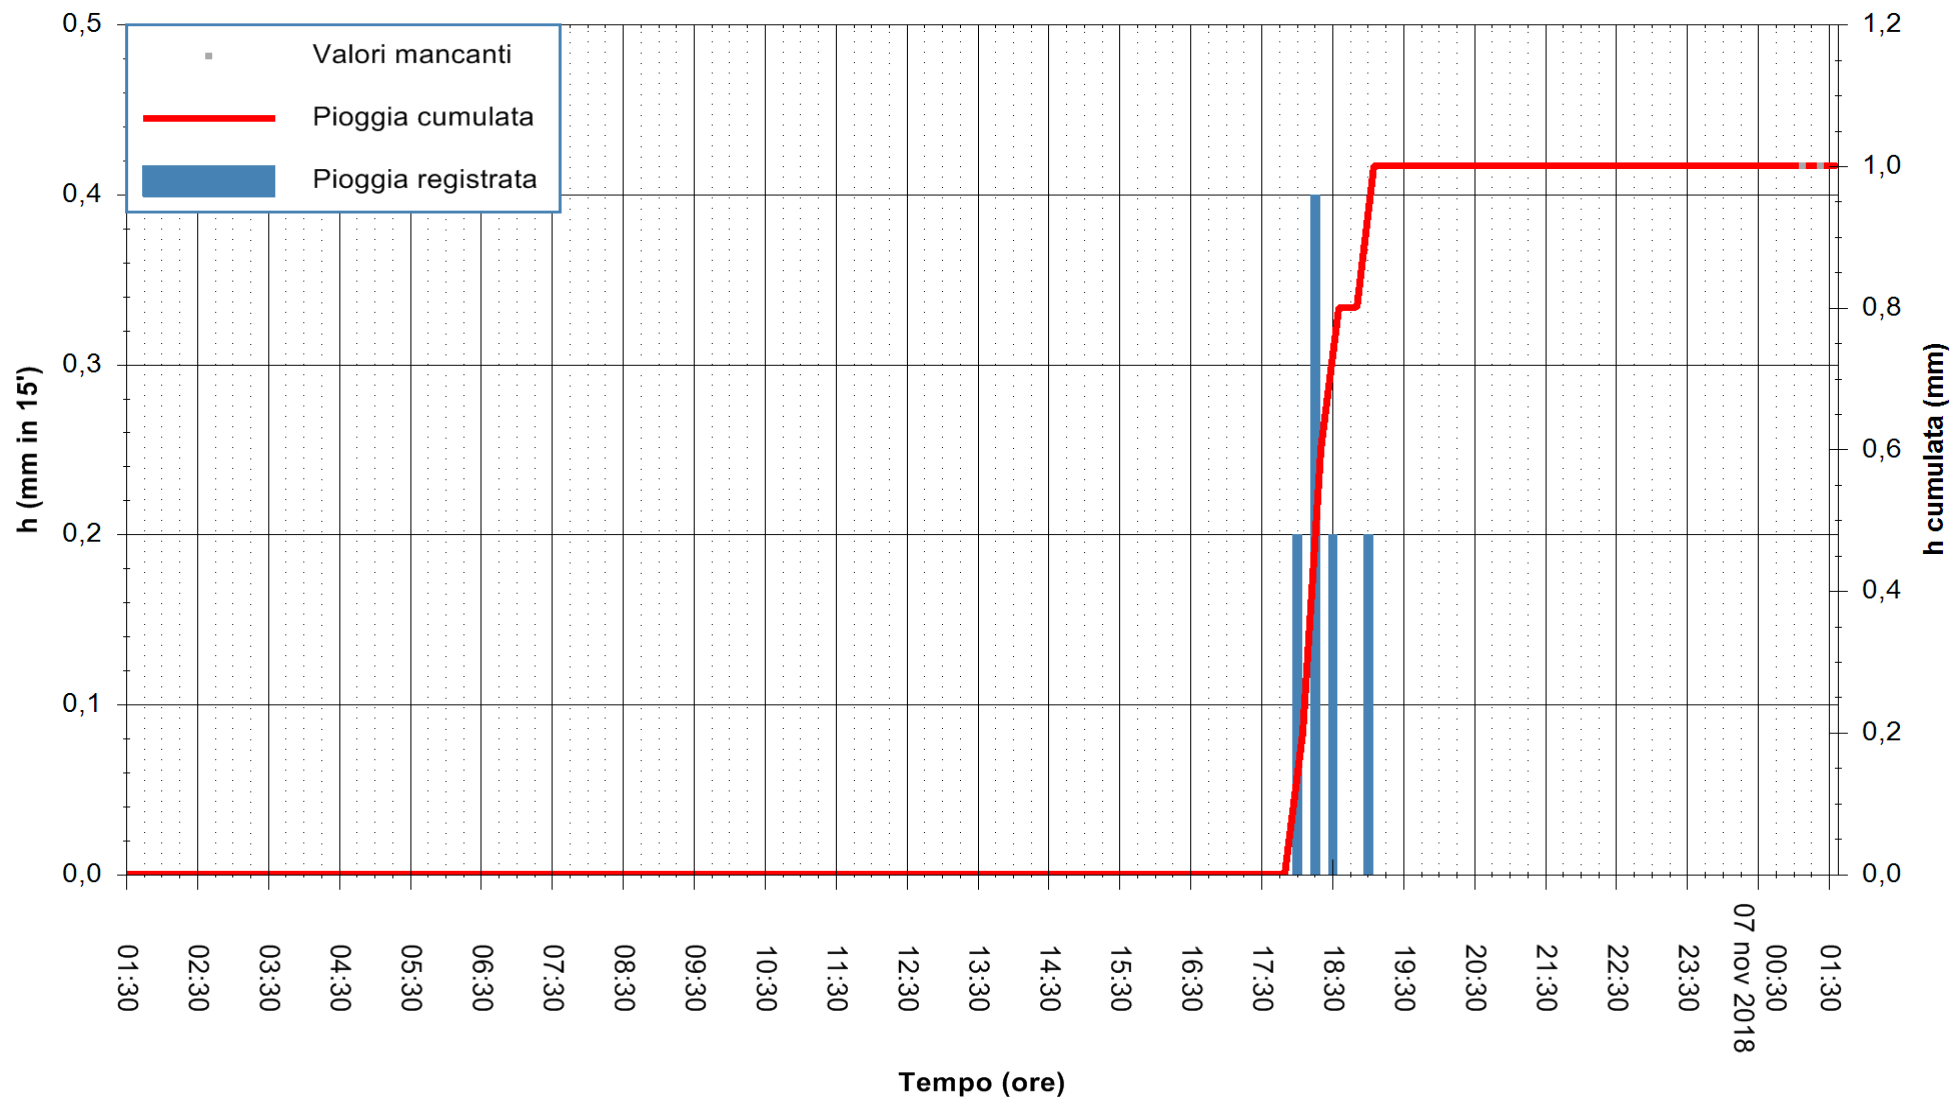

ARPAS
F.to il Dirigente Responsabile
Dott. Giuseppe Bianco

REGIONE AUTONOMA DE SARDIGNA
REGIONE AUTONOMA DELLA SARDEGNA

Stazione pluviometrica Ossoni
 Area MONTE OSSONI
 Pioggia registrata nelle ultime 24 ore
 Estrazione dati delle ore 01:35 del 07/11/2018
 Ultimo dato disponibile: 07/11/2018 alle 01:00

ARPAS
 F.to il Dirigente Responsabile
 Dott. Giuseppe Bianco

REGIONE AUTONOMA DE SARDIGNA
 REGIONE AUTONOMA DELLA SARDEGNA

Stazione pluviometrica Mamone
 Area MAMONE
 Pioggia registrata nelle ultime 24 ore
 Estrazione dati delle ore 01:35 del 07/11/2018
 Ultimo dato disponibile: 07/11/2018 alle 01:00