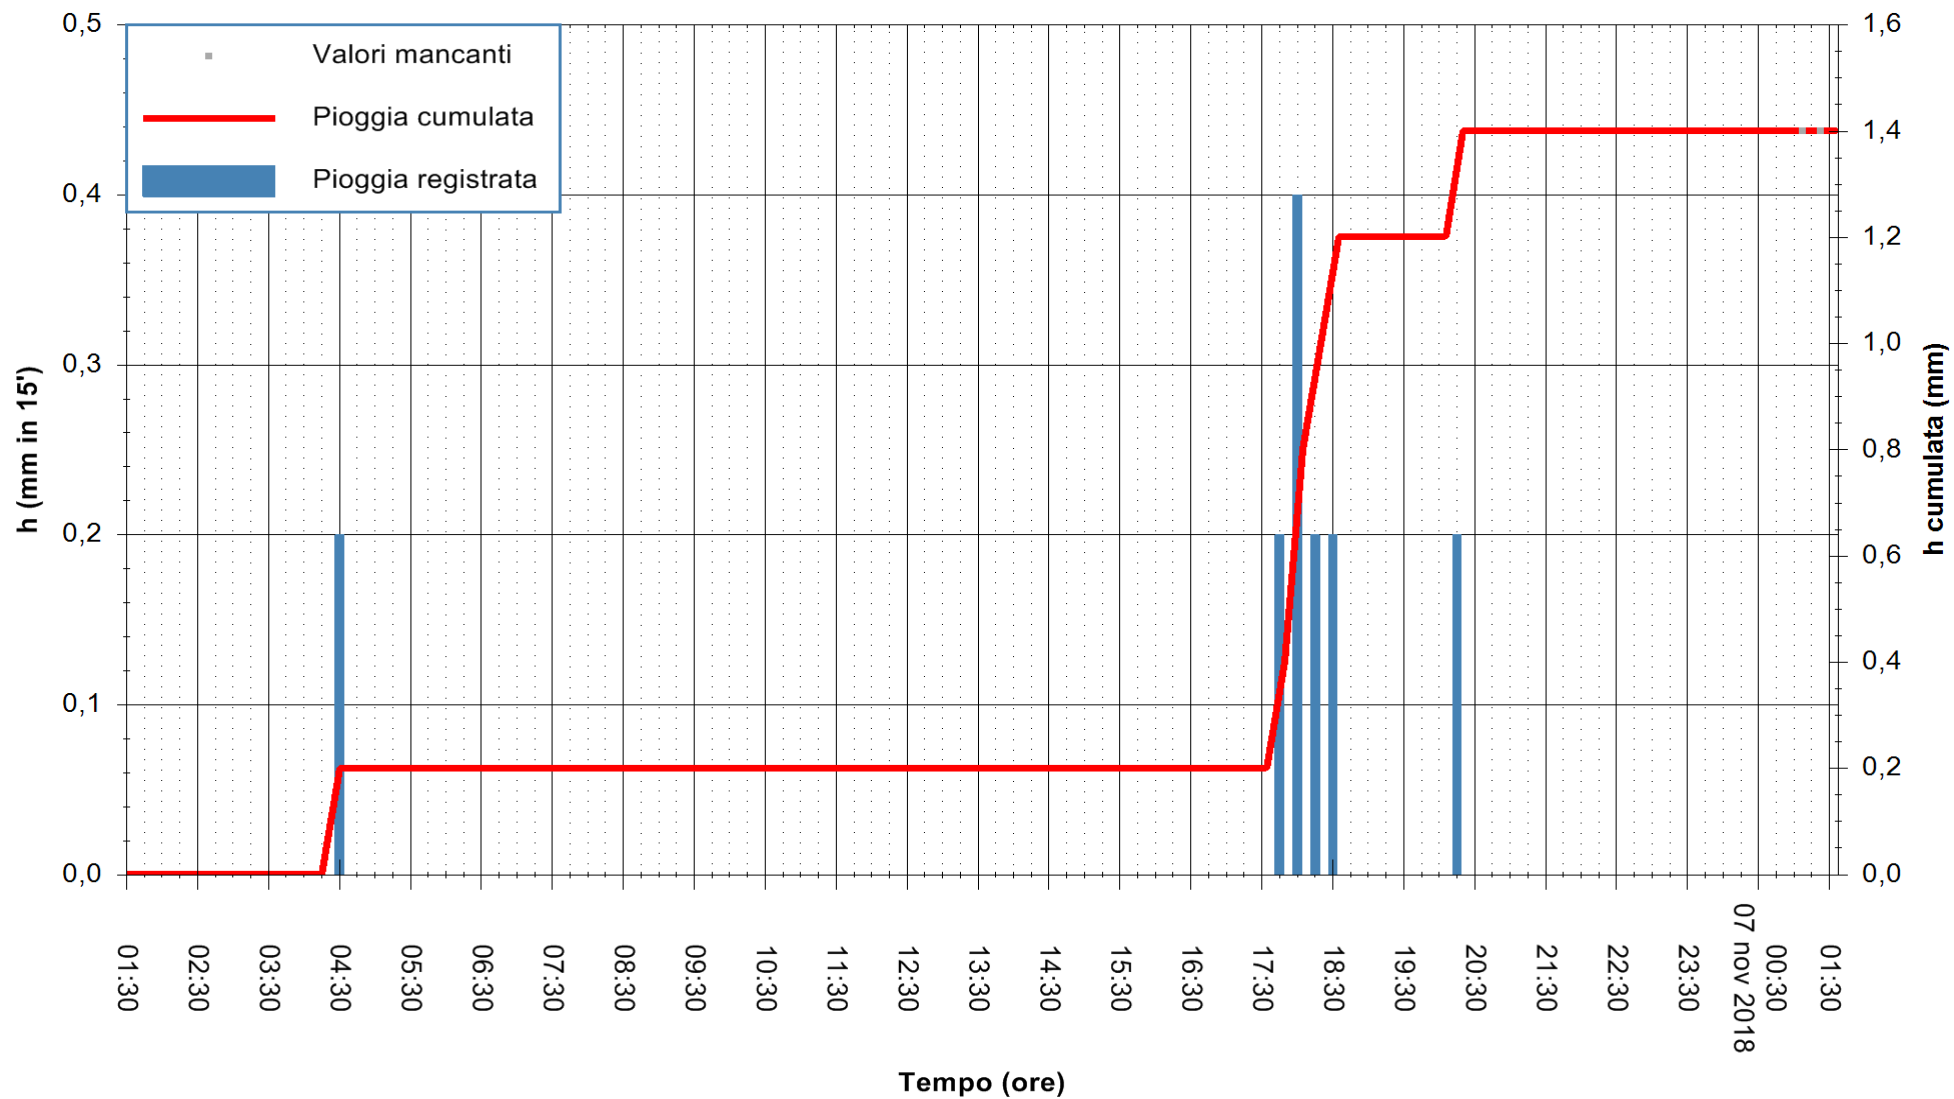

ARPAS
F.to il Dirigente Responsabile
Dott. Giuseppe Bianco

REGIONE AUTONOMA DE SARDIGNA
REGIONE AUTONOMA DELLA SARDEGNA

Stazione pluviometrica Ossoni
 Area MONTE OSSONI
 Pioggia registrata nelle ultime 24 ore
 Estrazione dati delle ore 01:35 del 07/11/2018
 Ultimo dato disponibile: 07/11/2018 alle 01:00

ARPAS
 F.to il Dirigente Responsabile
 Dott. Giuseppe Bianco

REGIONE AUTONOMA DE SARDIGNA
 REGIONE AUTONOMA DELLA SARDEGNA

Stazione pluviometrica Mamone
 Area MAMONE
 Pioggia registrata nelle ultime 24 ore
 Estrazione dati delle ore 01:35 del 07/11/2018
 Ultimo dato disponibile: 07/11/2018 alle 01:00