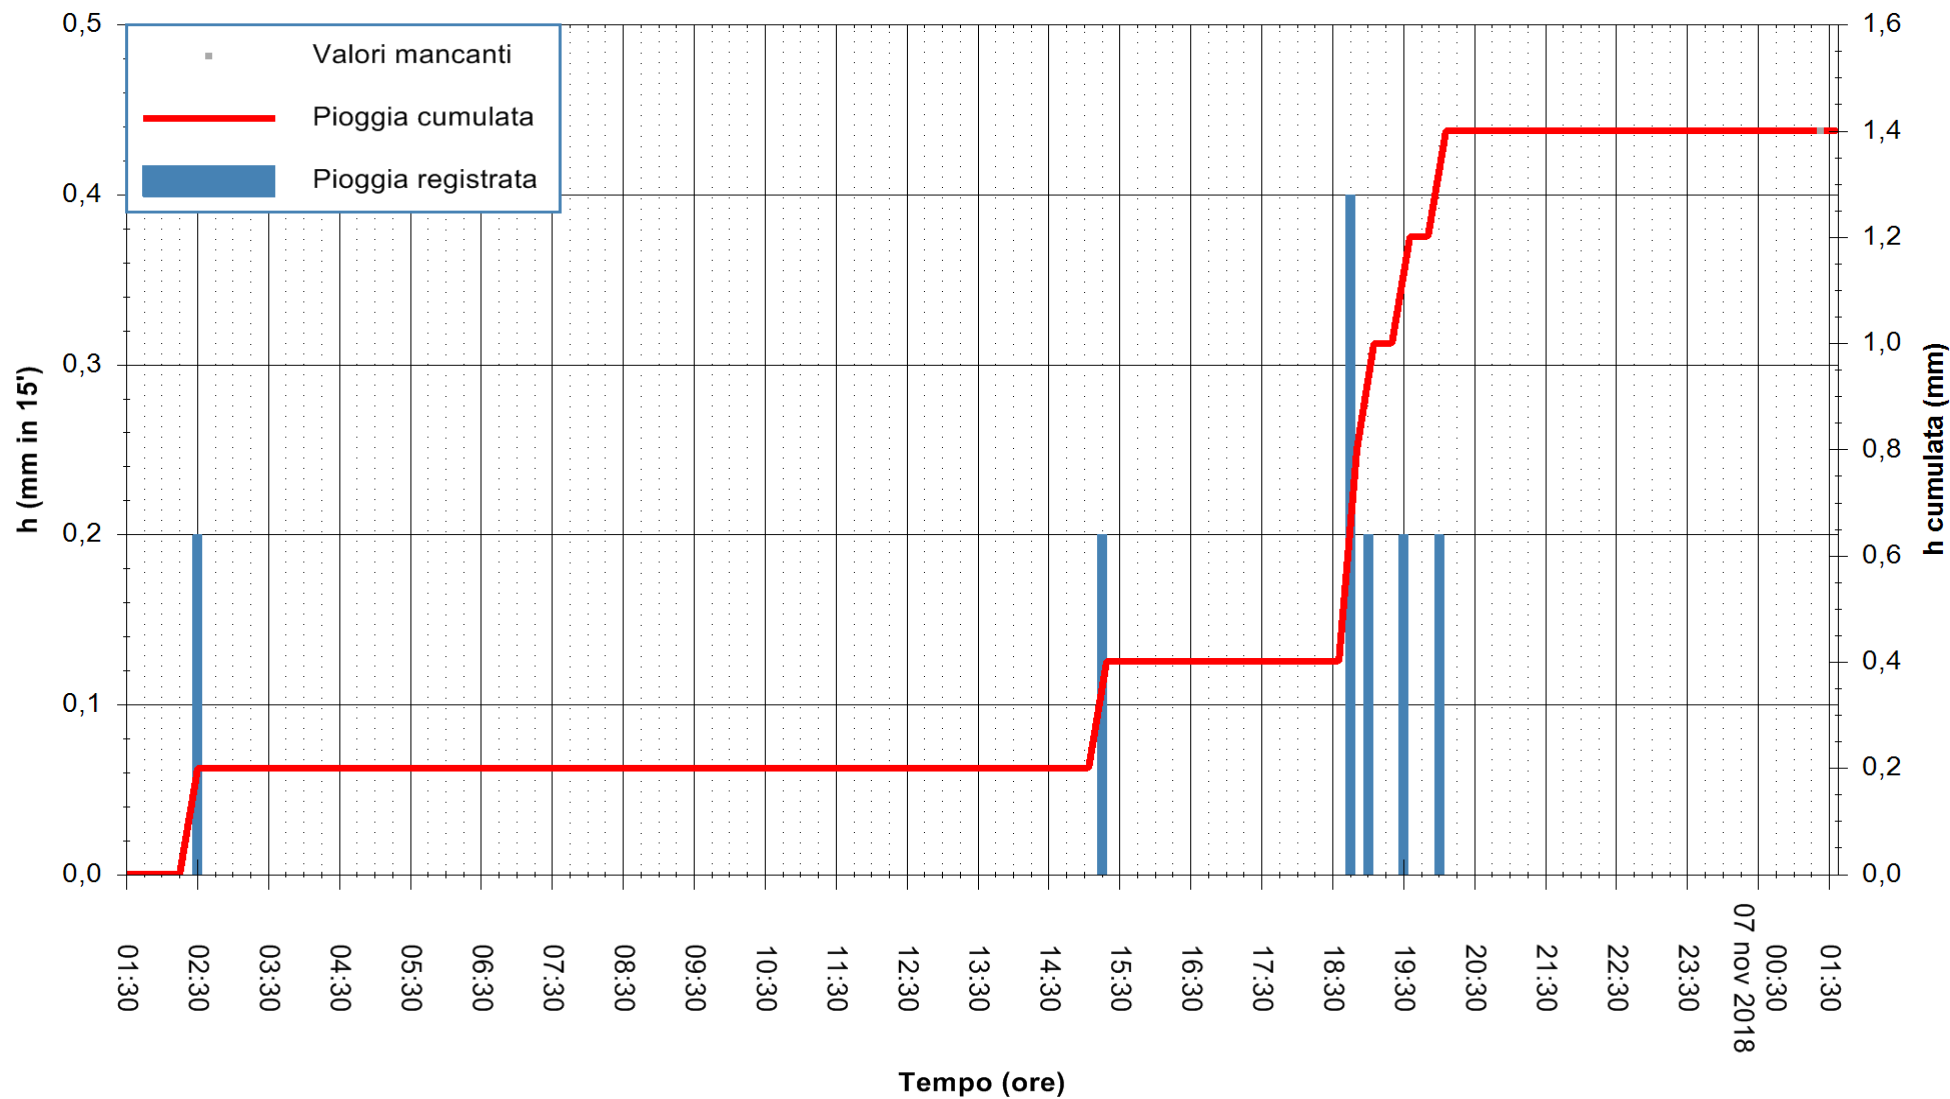

REGIONE AUTÒNOMA DE SARDIGNA
 REGIONE AUTONOMA DELLA SARDEGNA

Stazione pluviometrica Oschiri
 Area PISCHINAS
 Pioggia registrata nelle ultime 24 ore
 Estrazione dati delle ore 01:35 del 07/11/2018
 Ultimo dato disponibile: 07/11/2018 alle 01:00

ARPAS
 F.to il Dirigente Responsabile
 Dott. Giuseppe Bianco

REGIONE AUTÒNOMA DE SARDIGNA
 REGIONE AUTONOMA DELLA SARDEGNA

Stazione pluviometrica Isca Rena
Area ISCA RENA
Pioggia registrata nelle ultime 24 ore
Estrazione dati delle ore 01:35 del 07/11/2018
Ultimo dato disponibile: 07/11/2018 alle 01:18

ARPAS
F.to il Dirigente Responsabile
Dott. Giuseppe Bianco

REGIONE AUTÒNOMA DE SARDIGNA
REGIONE AUTONOMA DELLA SARDEGNA

Stazione pluviometrica Fluminimannu a Decimomannu
 Area DECIMOMANNU
 Pioggia registrata nelle ultime 24 ore
 Estrazione dati delle ore 01:35 del 07/11/2018
 Ultimo dato disponibile: 07/11/2018 alle 01:00