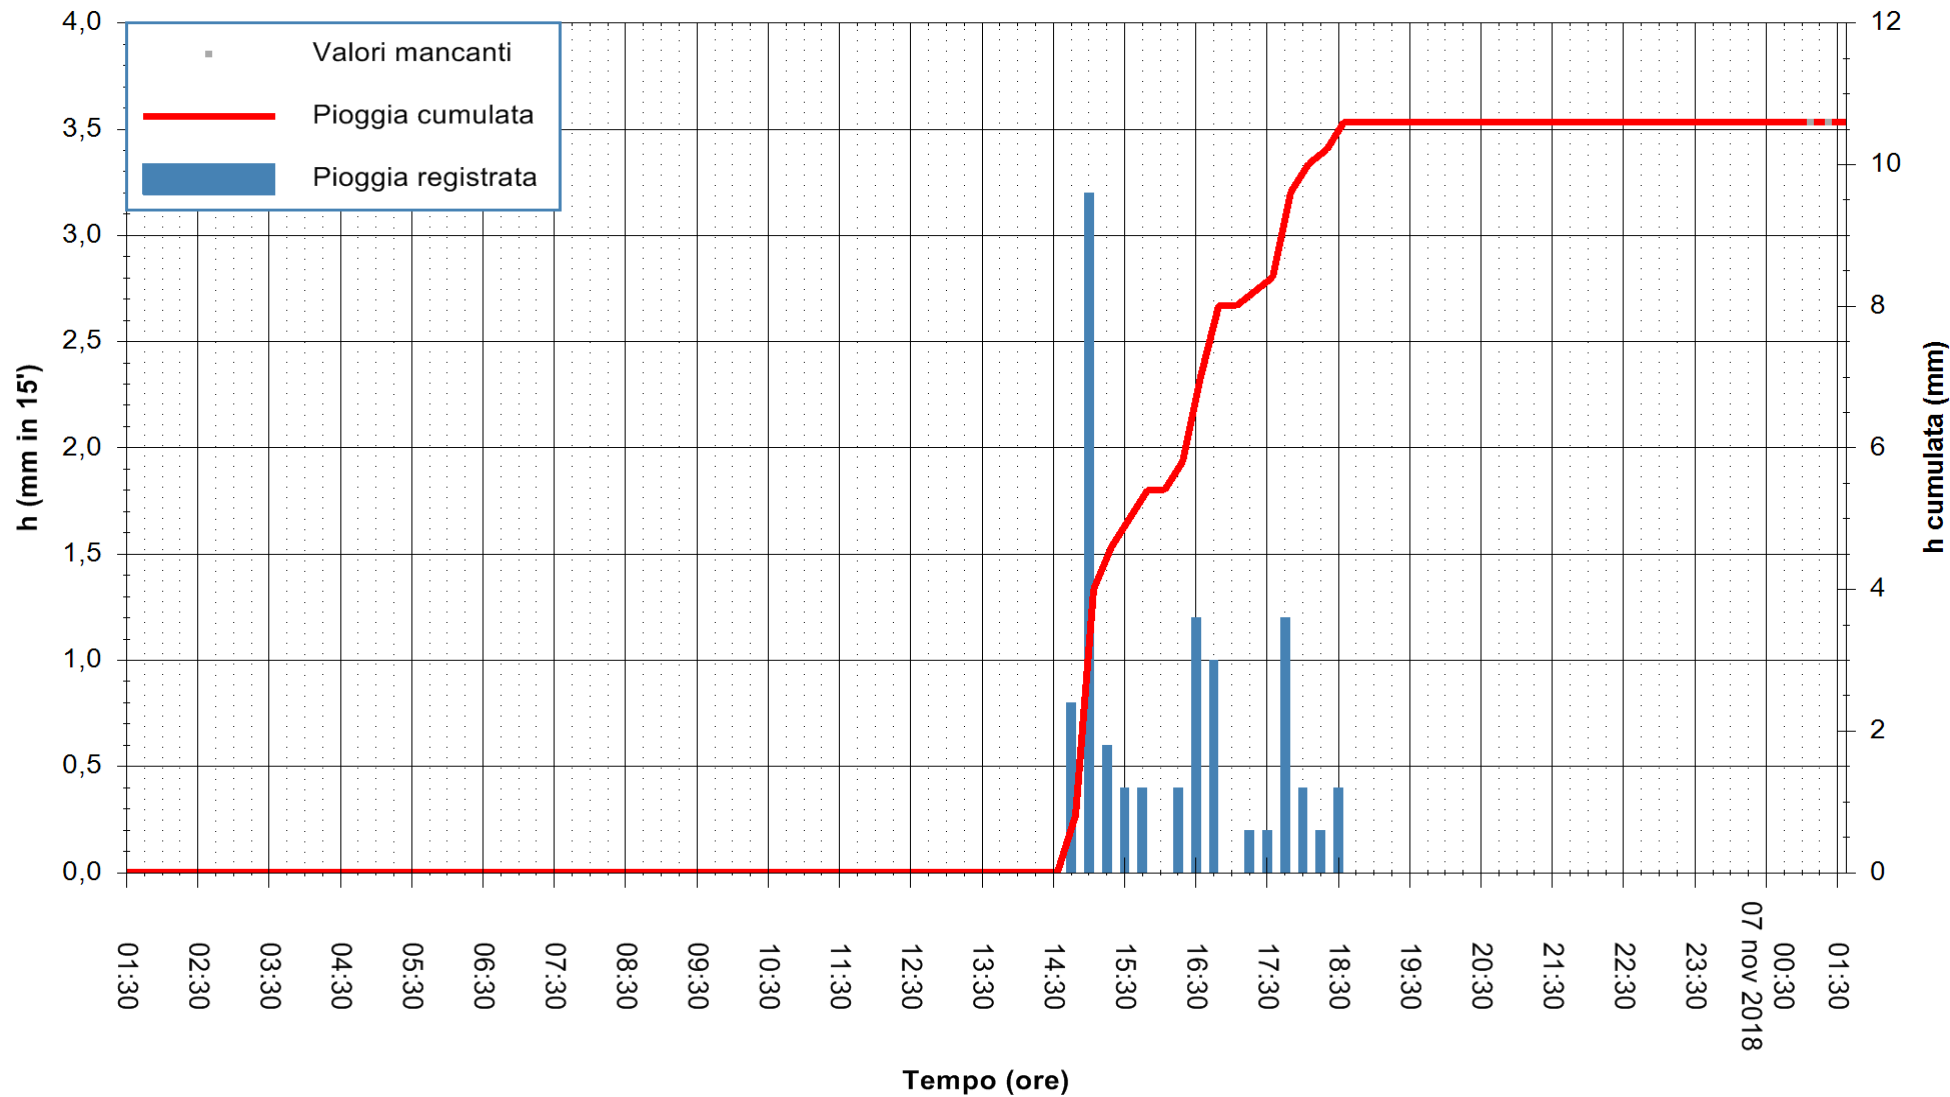

ARPAS
F.to il Dirigente Responsabile
Dott. Giuseppe Bianco

REGIONE AUTONOMA DE SARDIGNA
REGIONE AUTONOMA DELLA SARDEGNA

Stazione pluviometrica Ossoni
 Area MONTE OSSONI
 Pioggia registrata nelle ultime 24 ore
 Estrazione dati delle ore 01:35 del 07/11/2018
 Ultimo dato disponibile: 07/11/2018 alle 01:00

ARPAS
 F.to il Dirigente Responsabile
 Dott. Giuseppe Bianco

REGIONE AUTONOMA DE SARDIGNA
 REGIONE AUTONOMA DELLA SARDEGNA

Stazione pluviometrica Mamone
 Area MAMONE
 Pioggia registrata nelle ultime 24 ore
 Estrazione dati delle ore 01:35 del 07/11/2018
 Ultimo dato disponibile: 07/11/2018 alle 01:00