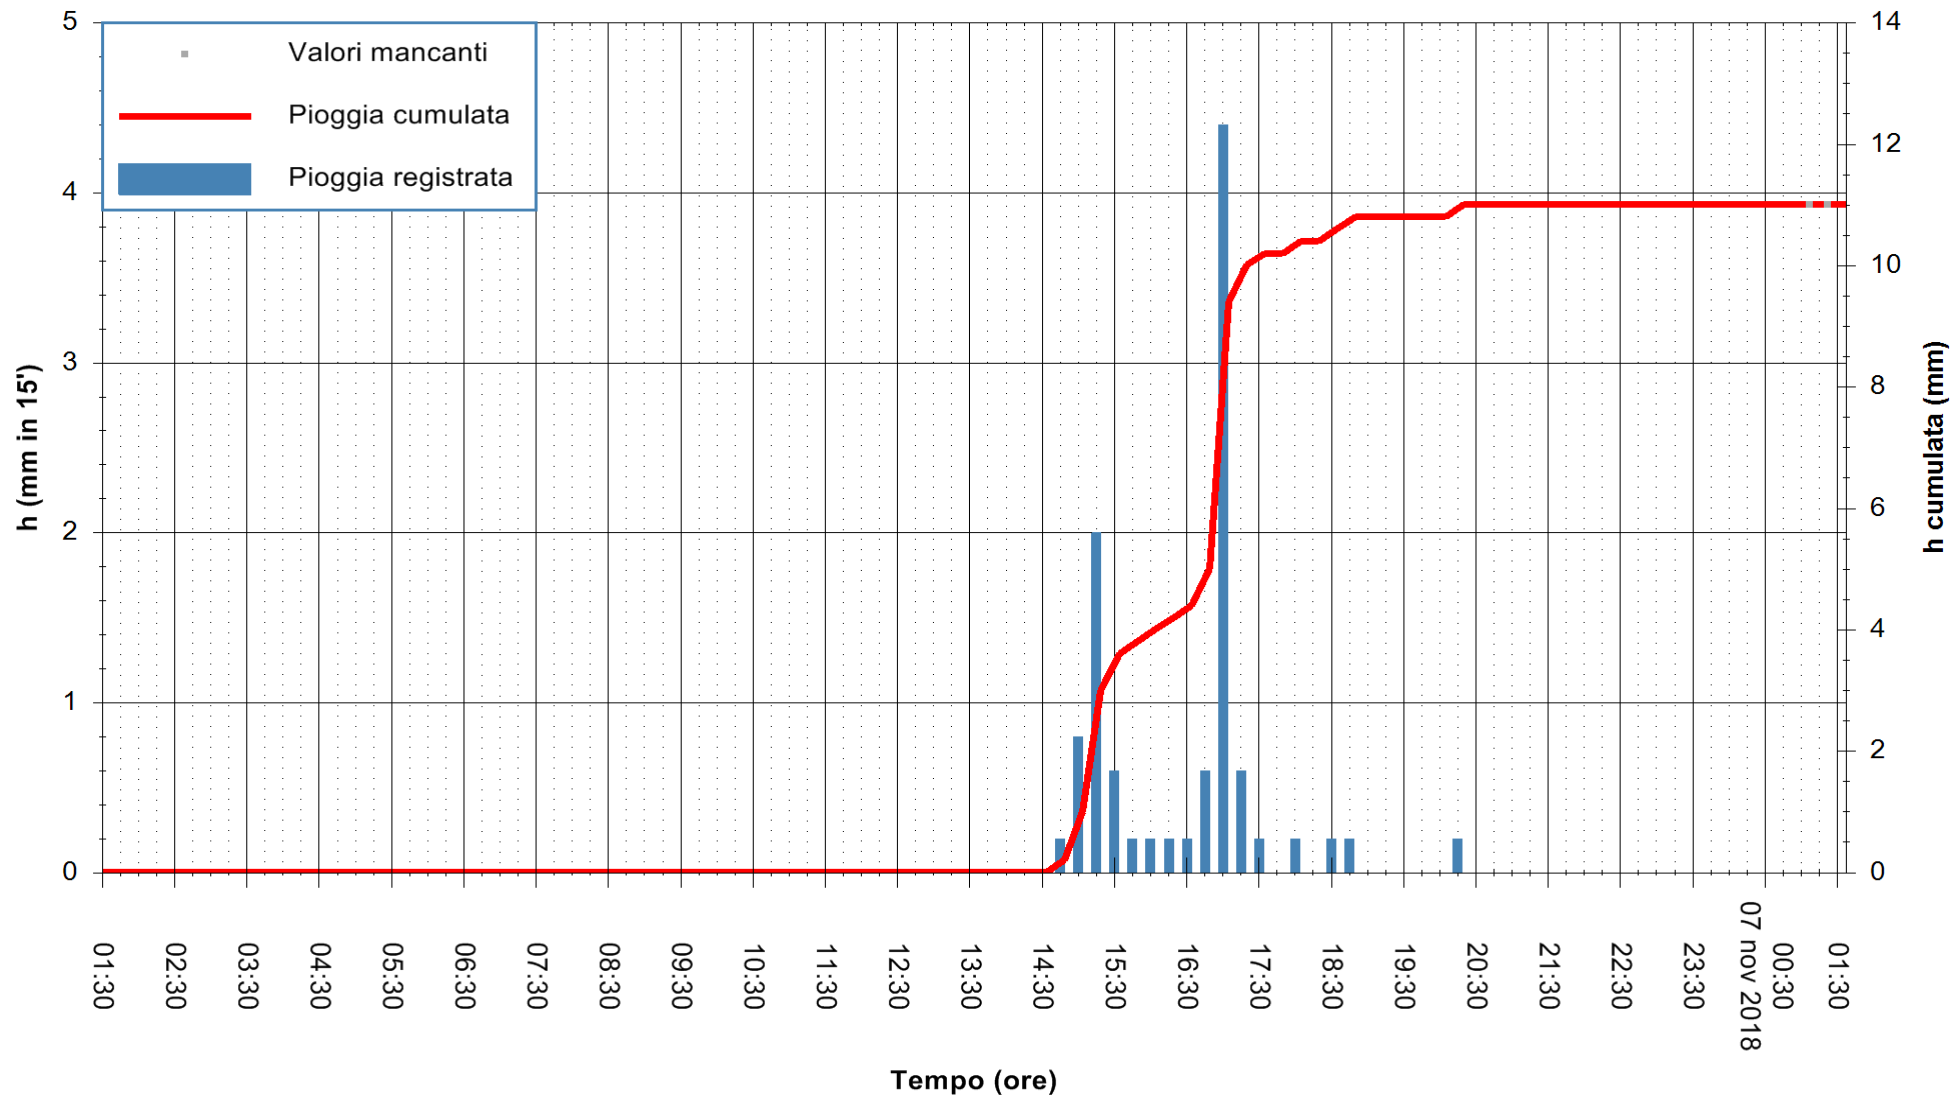

ARPAS
 F.to il Dirigente Responsabile
 Dott. Giuseppe Bianco

REGIONE AUTONOMA DE SARDIGNA
 REGIONE AUTONOMA DELLA SARDEGNA

Stazione pluviometrica Mamone
 Area MAMONE
 Pioggia registrata nelle ultime 24 ore
 Estrazione dati delle ore 01:35 del 07/11/2018
 Ultimo dato disponibile: 07/11/2018 alle 01:00