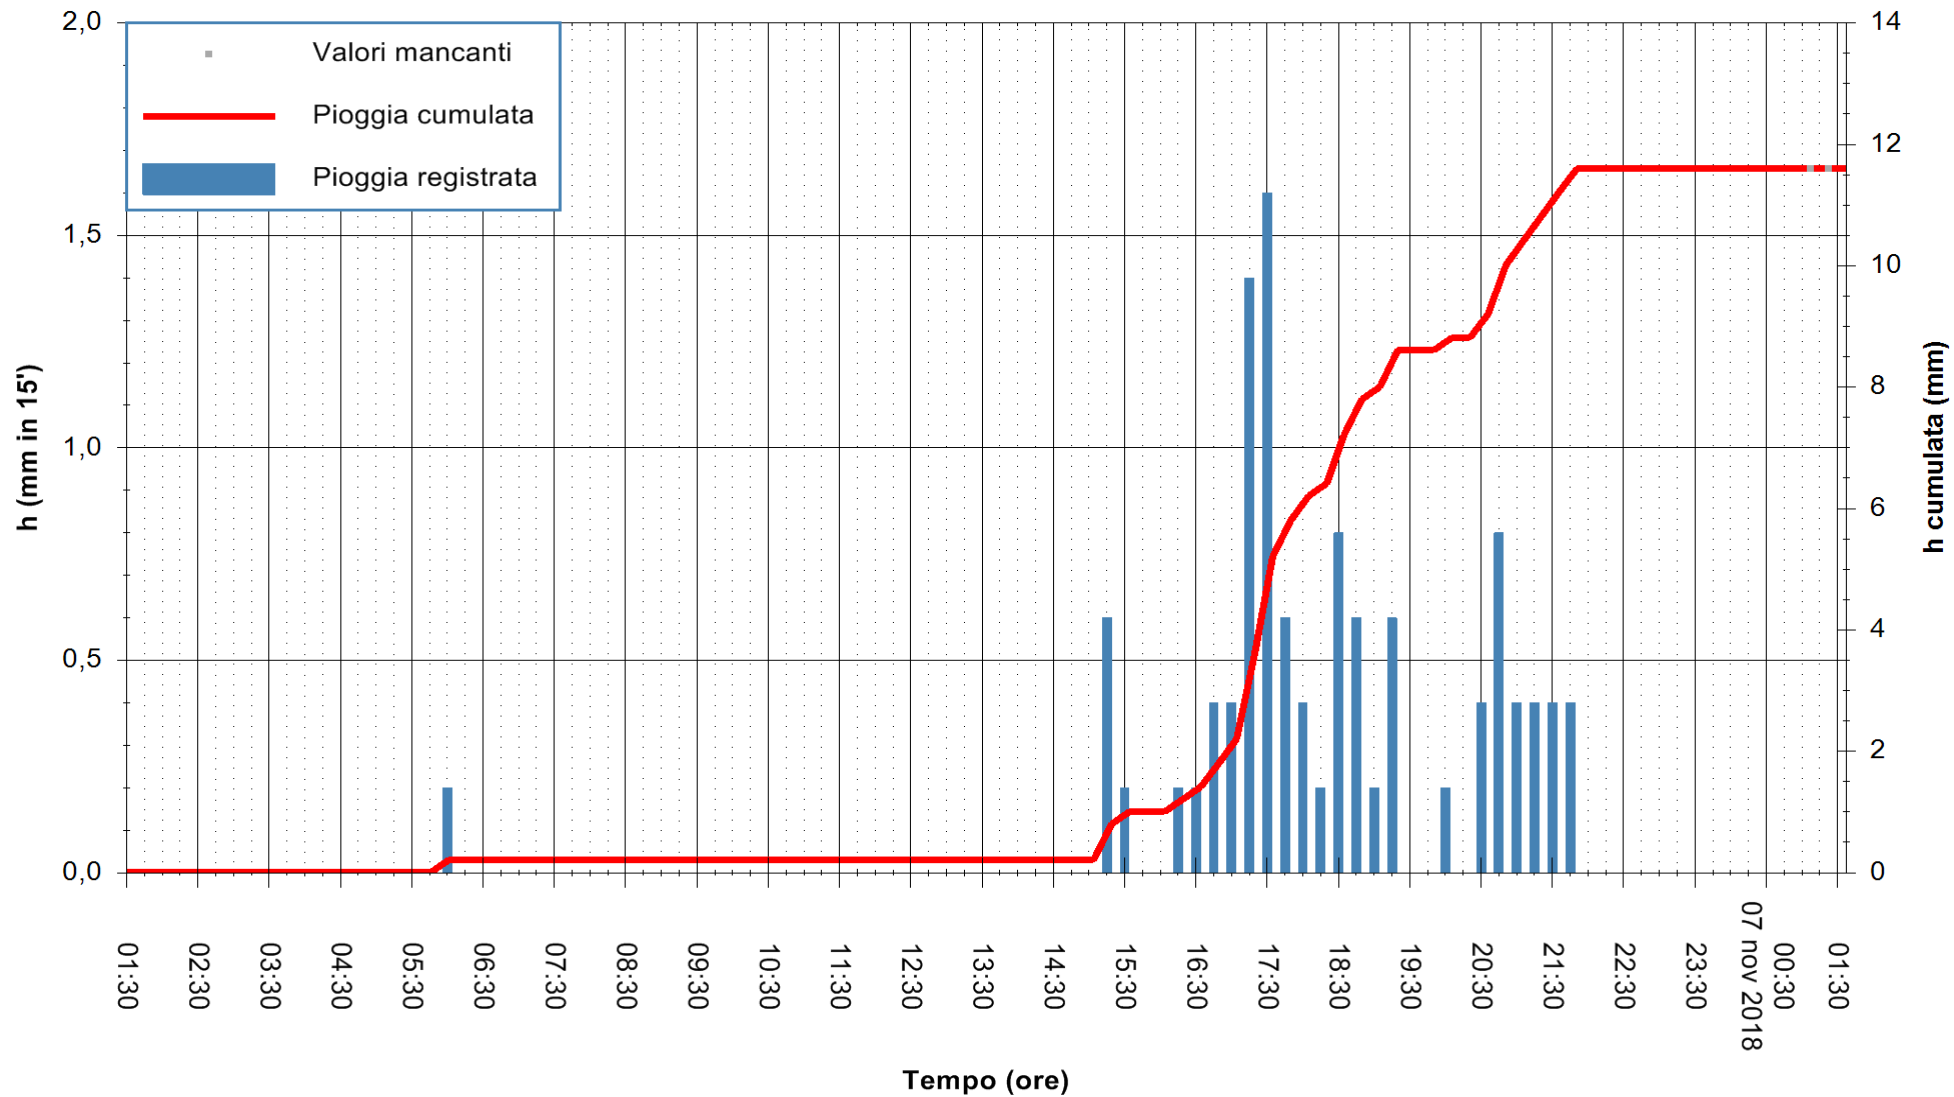

Stazione pluviometrica Monte Tului
 Area MONTE TULUI
 Pioggia registrata nelle ultime 24 ore
 Estrazione dati delle ore 01:35 del 07/11/2018
 Ultimo dato disponibile: 07/11/2018 alle 01:00

ARPAS
 F.to il Dirigente Responsabile
 Dott. Giuseppe Bianco

REGIONE AUTÒNOMA DE SARDIGNA
 REGIONE AUTONOMA DELLA SARDEGNA

Stazione pluviometrica Oschiri
 Area PISCHINAS
 Pioggia registrata nelle ultime 24 ore
 Estrazione dati delle ore 01:35 del 07/11/2018
 Ultimo dato disponibile: 07/11/2018 alle 01:00

ARPAS
 F.to il Dirigente Responsabile
 Dott. Giuseppe Bianco

REGIONE AUTÒNOMA DE SARDIGNA
 REGIONE AUTONOMA DELLA SARDEGNA

Stazione pluviometrica Isca Rena
Area ISCA RENA
Pioggia registrata nelle ultime 24 ore
Estrazione dati delle ore 01:35 del 07/11/2018
Ultimo dato disponibile: 07/11/2018 alle 01:18