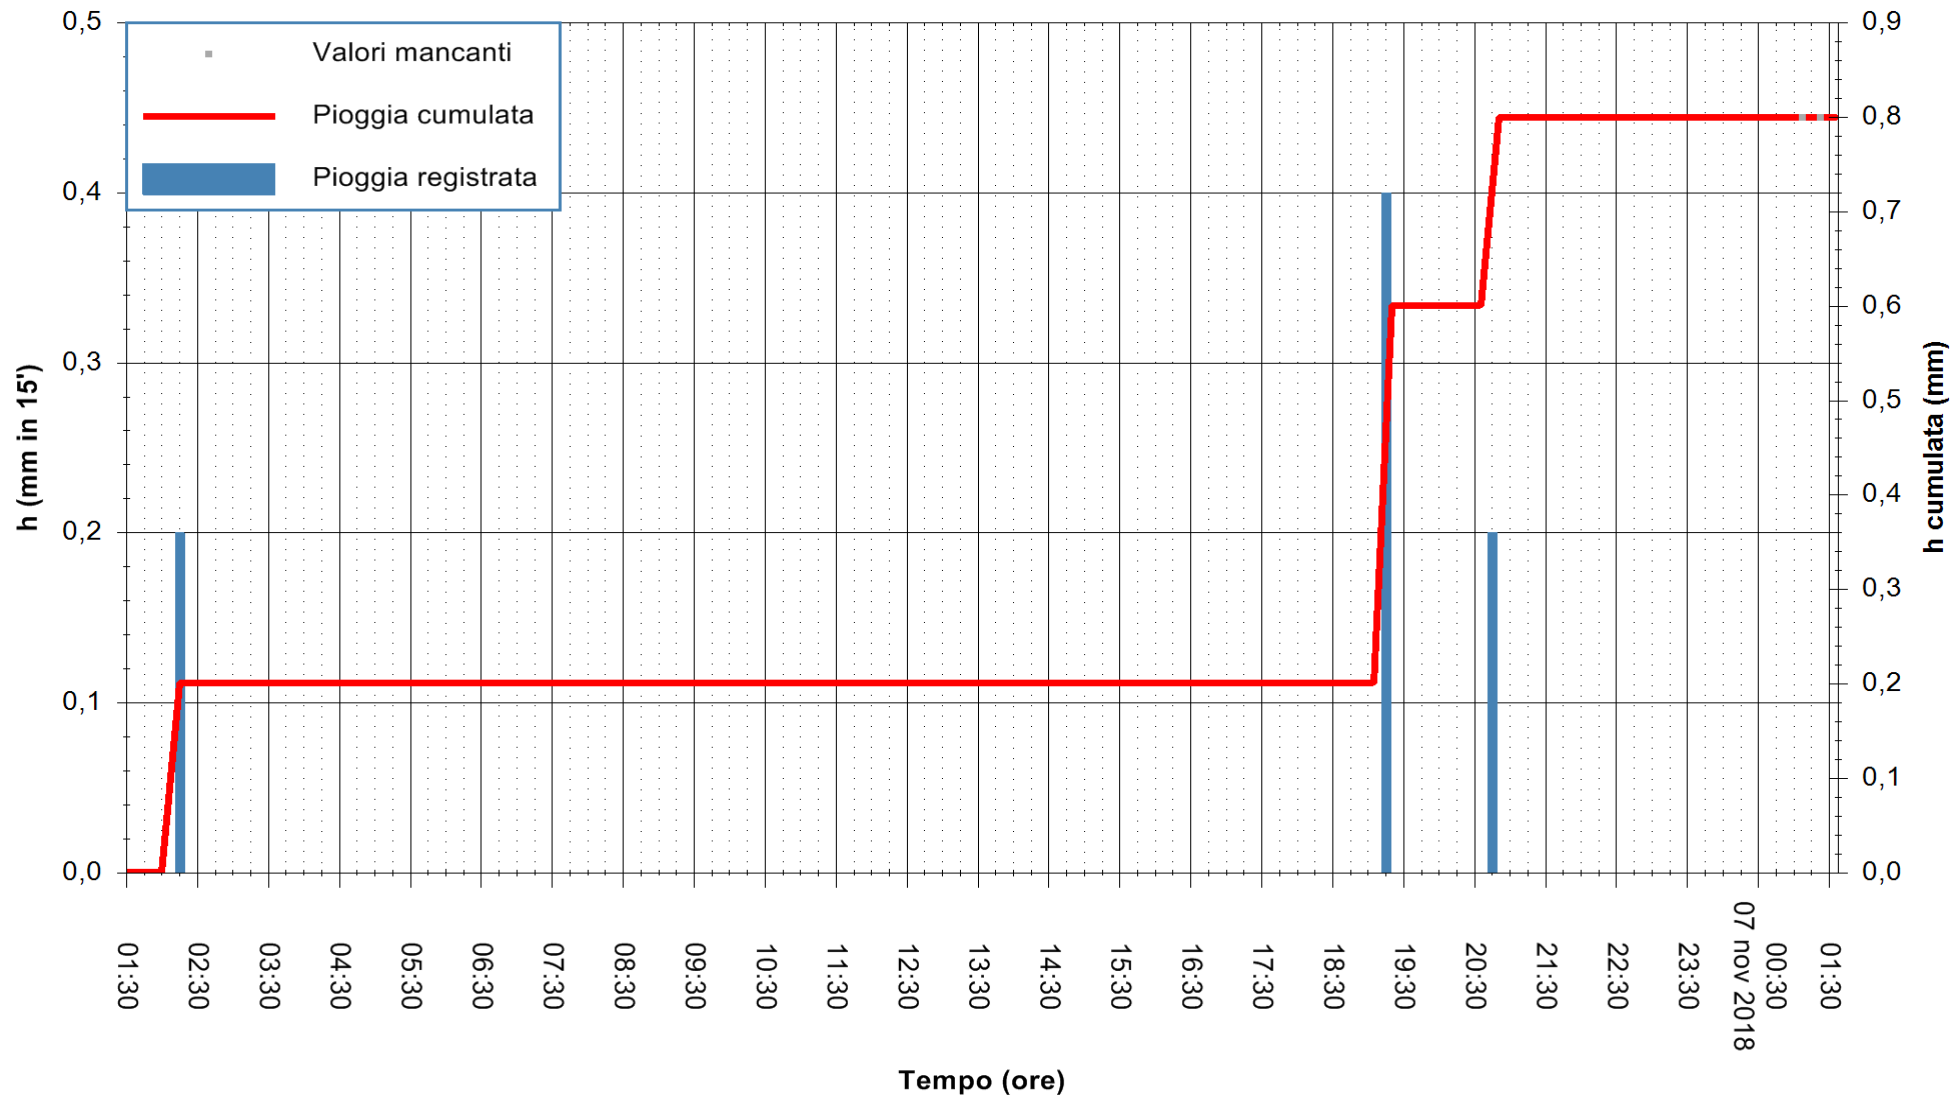

ARPAS
F.to il Dirigente Responsabile
Dott. Giuseppe Bianco

REGIONE AUTONOMA DE SARDIGNA
REGIONE AUTONOMA DELLA SARDEGNA

Stazione pluviometrica Ossoni
 Area MONTE OSSONI
 Pioggia registrata nelle ultime 24 ore
 Estrazione dati delle ore 01:35 del 07/11/2018
 Ultimo dato disponibile: 07/11/2018 alle 01:00