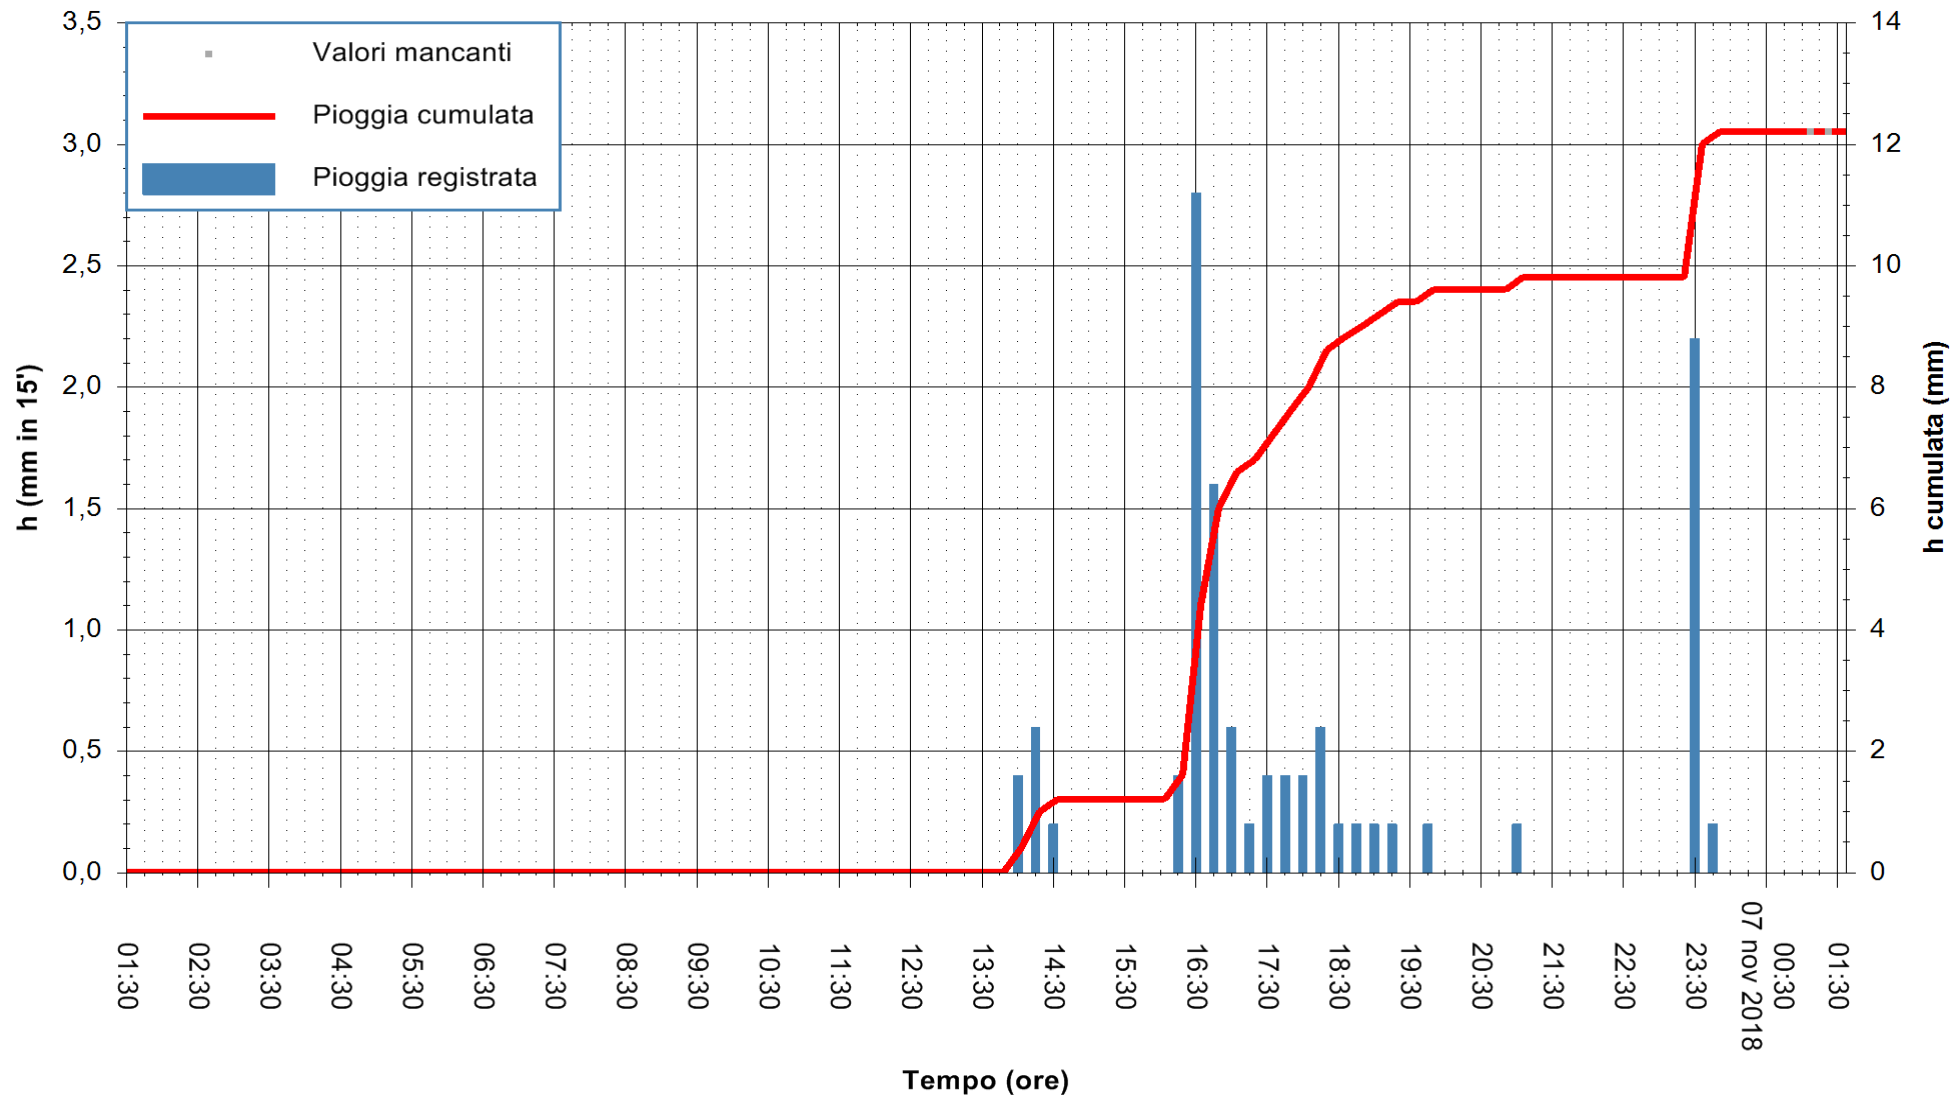

ARPAS
 F.to il Dirigente Responsabile
 Dott. Giuseppe Bianco

REGIONE AUTÒNOMA DE SARDIGNA
 REGIONE AUTONOMA DELLA SARDEGNA

Stazione pluviometrica Tempio
 Area CUSSEDDU
 Pioggia registrata nelle ultime 24 ore
 Estrazione dati delle ore 01:35 del 07/11/2018
 Ultimo dato disponibile: 07/11/2018 alle 01:00

ARPAS
 F.to il Dirigente Responsabile
 Dott. Giuseppe Bianco

REGIONE AUTONOMA DE SARDIGNA
 REGIONE AUTONOMA DELLA SARDEGNA

Stazione pluviometrica Baunei
Area CAMPO SPORTIVO
Pioggia registrata nelle ultime 24 ore
Estrazione dati delle ore 01:35 del 07/11/2018
Ultimo dato disponibile: 07/11/2018 alle 01:08

ARPAS
F.to il Dirigente Responsabile
Dott. Giuseppe Bianco

REGIONE AUTONOMA DE SARDIGNA
REGIONE AUTONOMA DELLA SARDEGNA

Stazione pluviometrica Ossoni
 Area MONTE OSSONI
 Pioggia registrata nelle ultime 24 ore
 Estrazione dati delle ore 01:35 del 07/11/2018
 Ultimo dato disponibile: 07/11/2018 alle 01:00