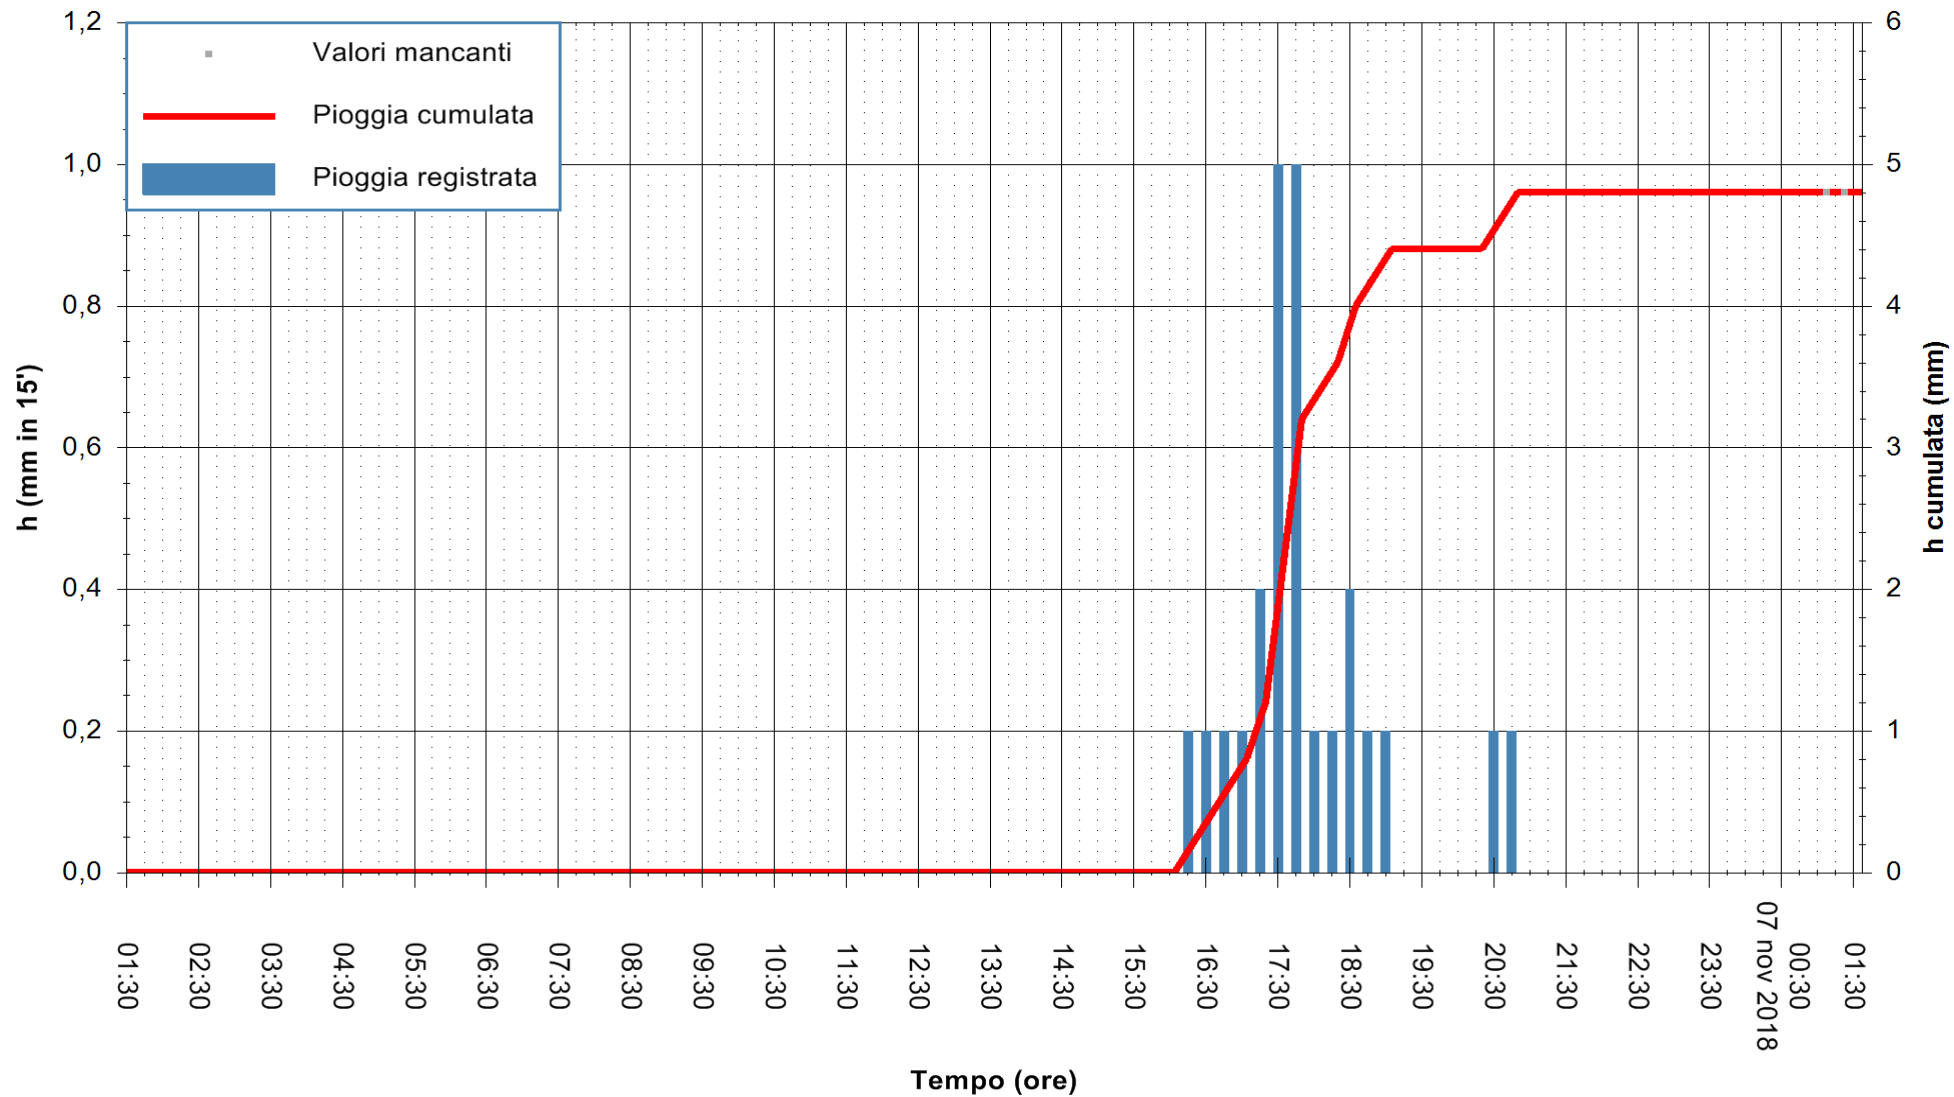

ARPAS
 F.to il Dirigente Responsabile
 Dott. Giuseppe Bianco

REGIONE AUTÒNOMA DE SARDIGNA
 REGIONE AUTONOMA DELLA SARDEGNA

Stazione pluviometrica Tempio
 Area CUSSEDDU
 Pioggia registrata nelle ultime 24 ore
 Estrazione dati delle ore 01:35 del 07/11/2018
 Ultimo dato disponibile: 07/11/2018 alle 01:00