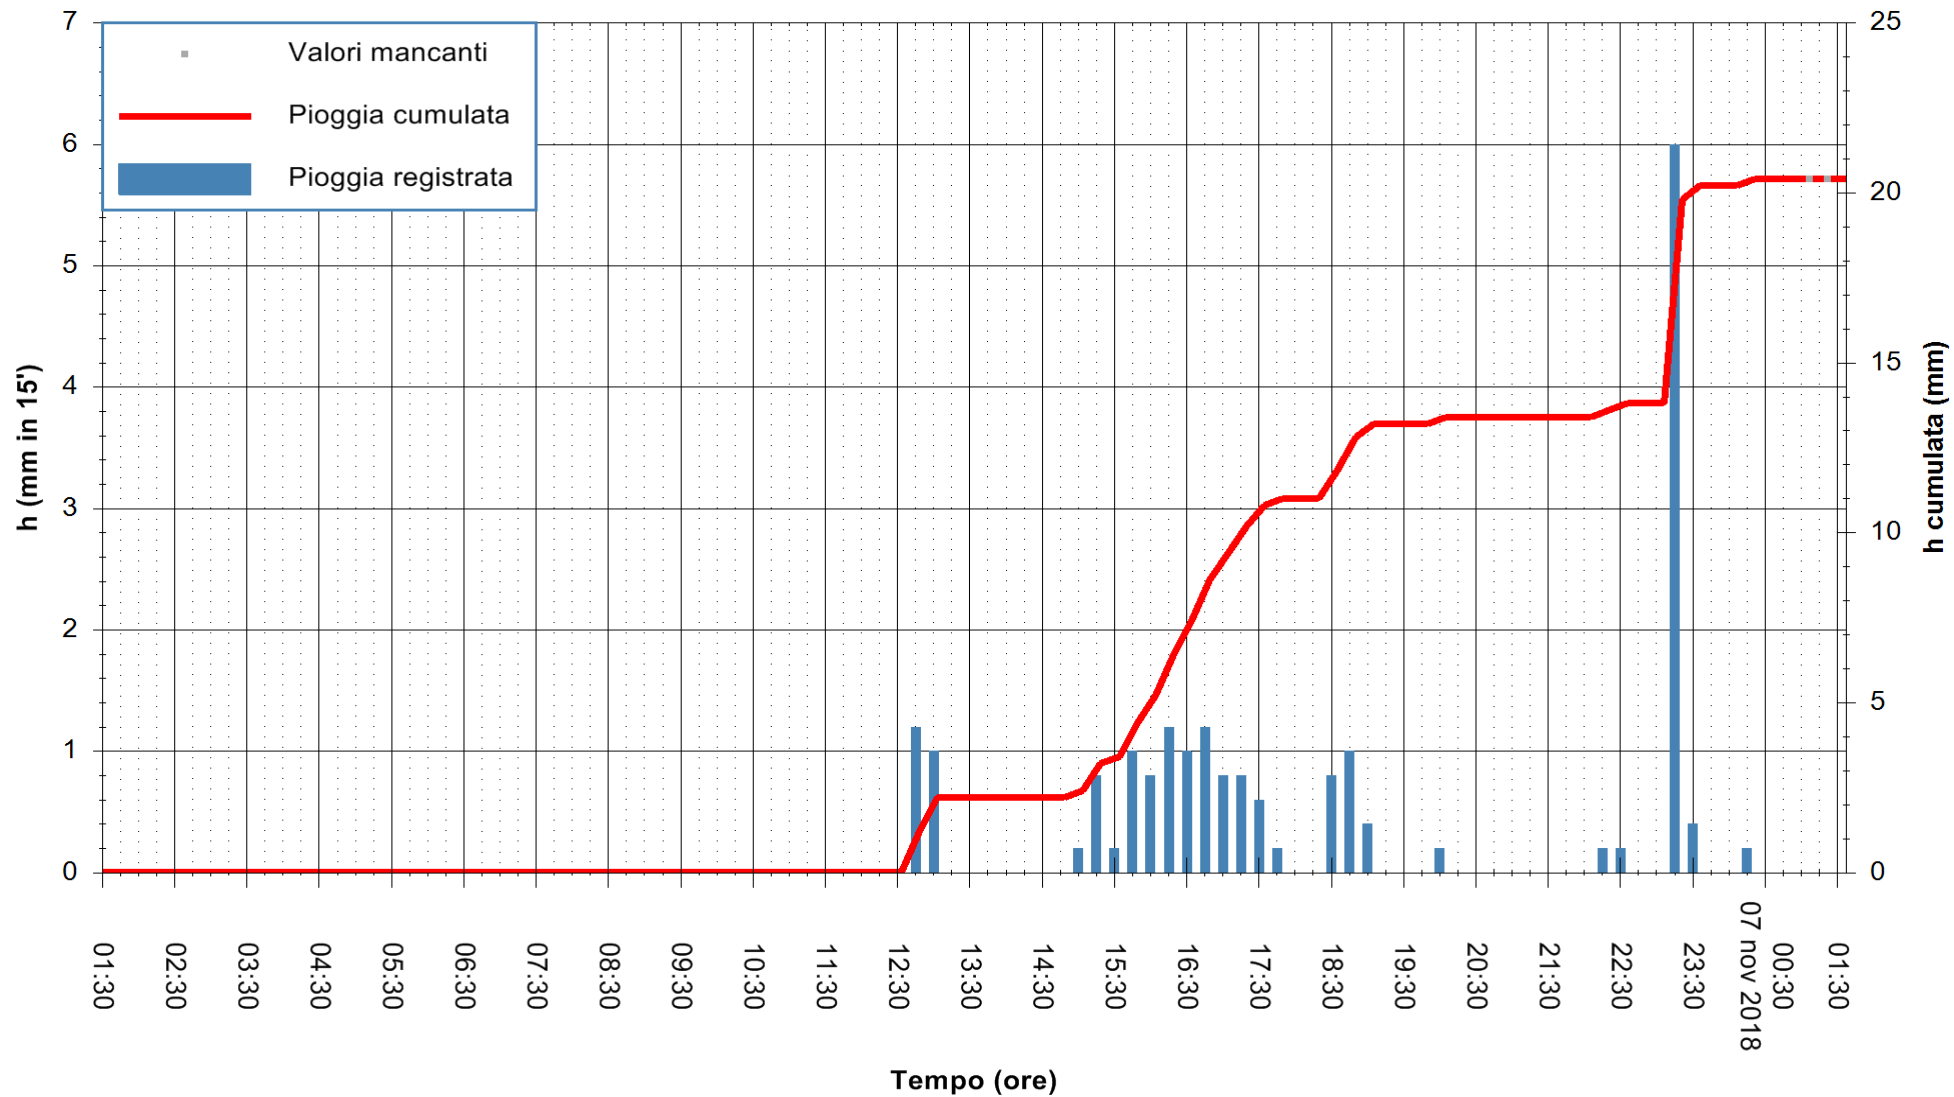

ARPAS
 F.to il Dirigente Responsabile
 Dott. Giuseppe Bianco

REGIONE AUTONOMA DE SARDIGNA
 REGIONE AUTONOMA DELLA SARDEGNA

Stazione pluviometrica Mamone
 Area MAMONE
 Pioggia registrata nelle ultime 24 ore
 Estrazione dati delle ore 01:35 del 07/11/2018
 Ultimo dato disponibile: 07/11/2018 alle 01:00