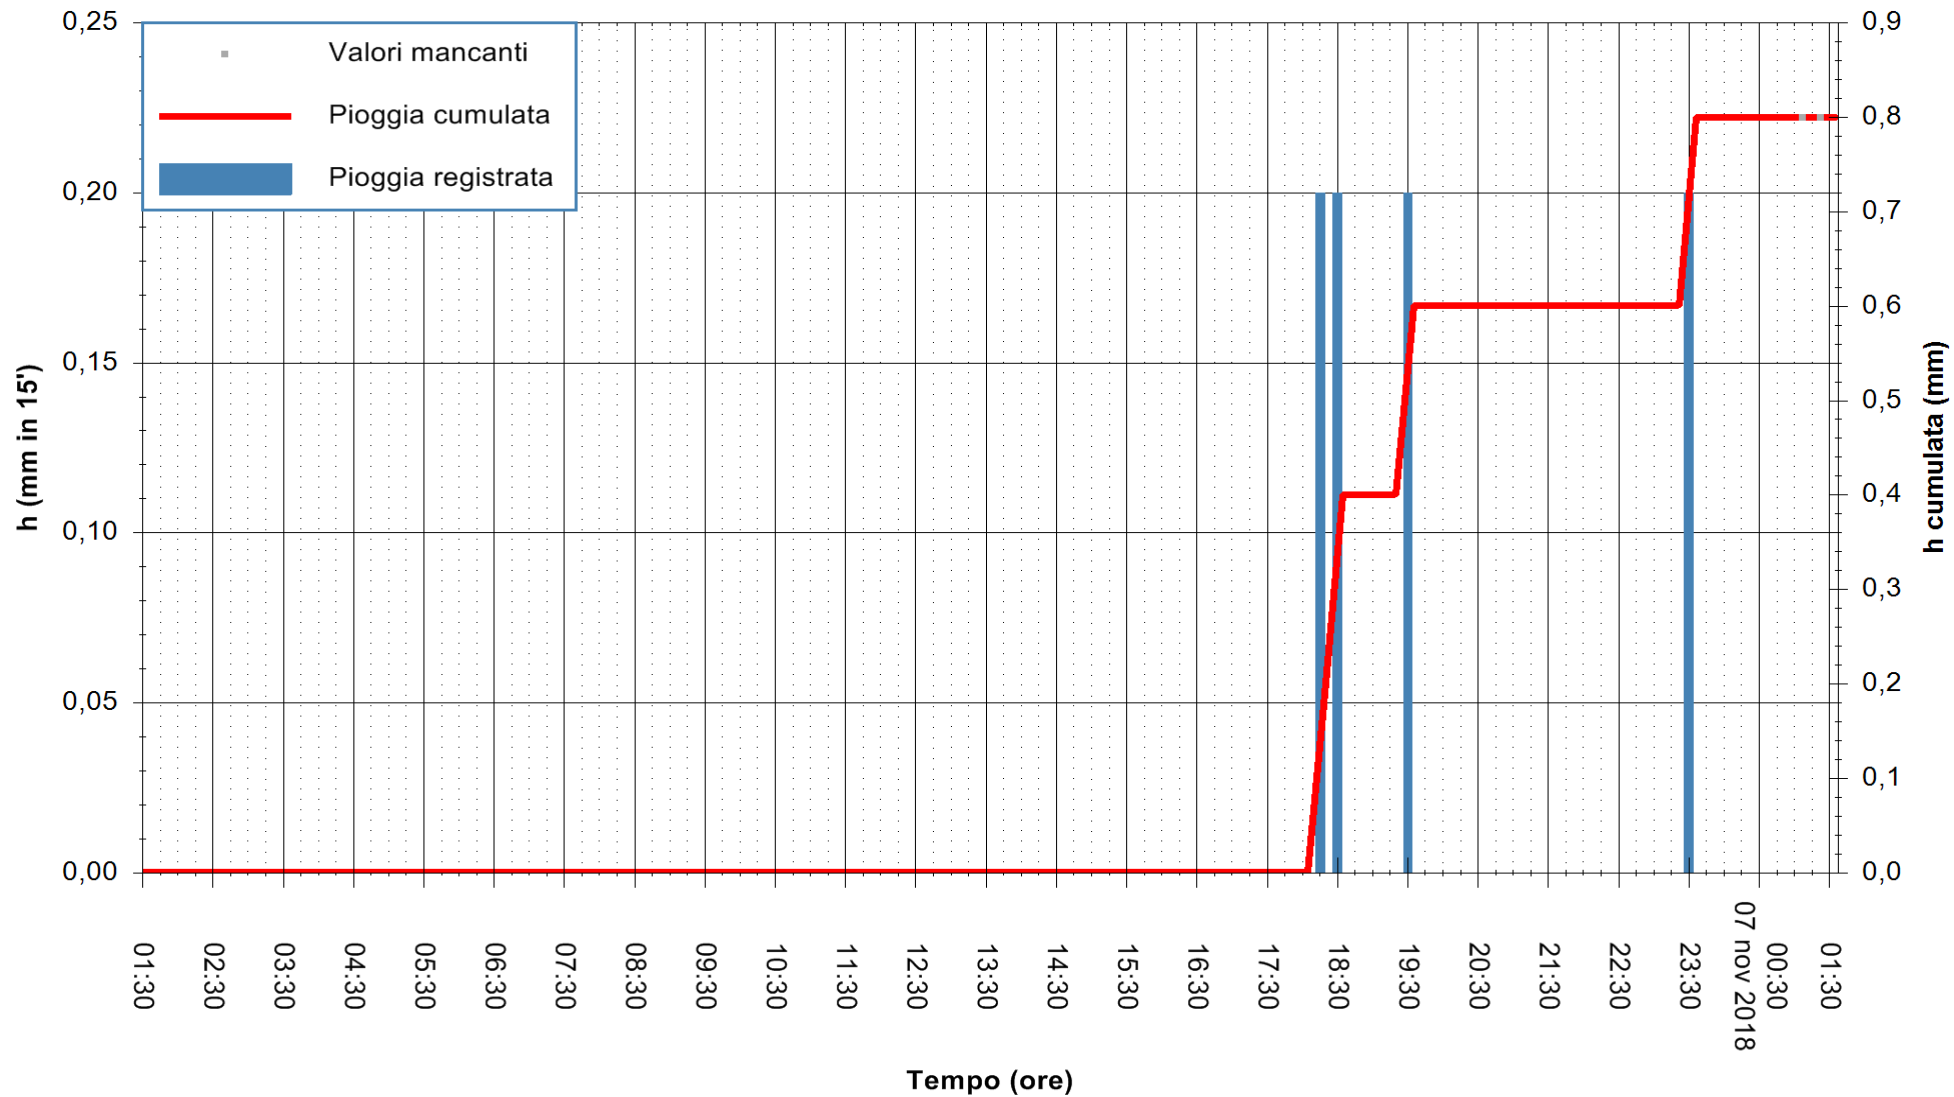

ARPAS
 F.to il Dirigente Responsabile
 Dott. Giuseppe Bianco

REGIONE AUTÒNOMA DE SARDIGNA
 REGIONE AUTONOMA DELLA SARDEGNA

Stazione pluviometrica Isca Rena
Area ISCA RENA
Pioggia registrata nelle ultime 24 ore
Estrazione dati delle ore 01:35 del 07/11/2018
Ultimo dato disponibile: 07/11/2018 alle 01:18