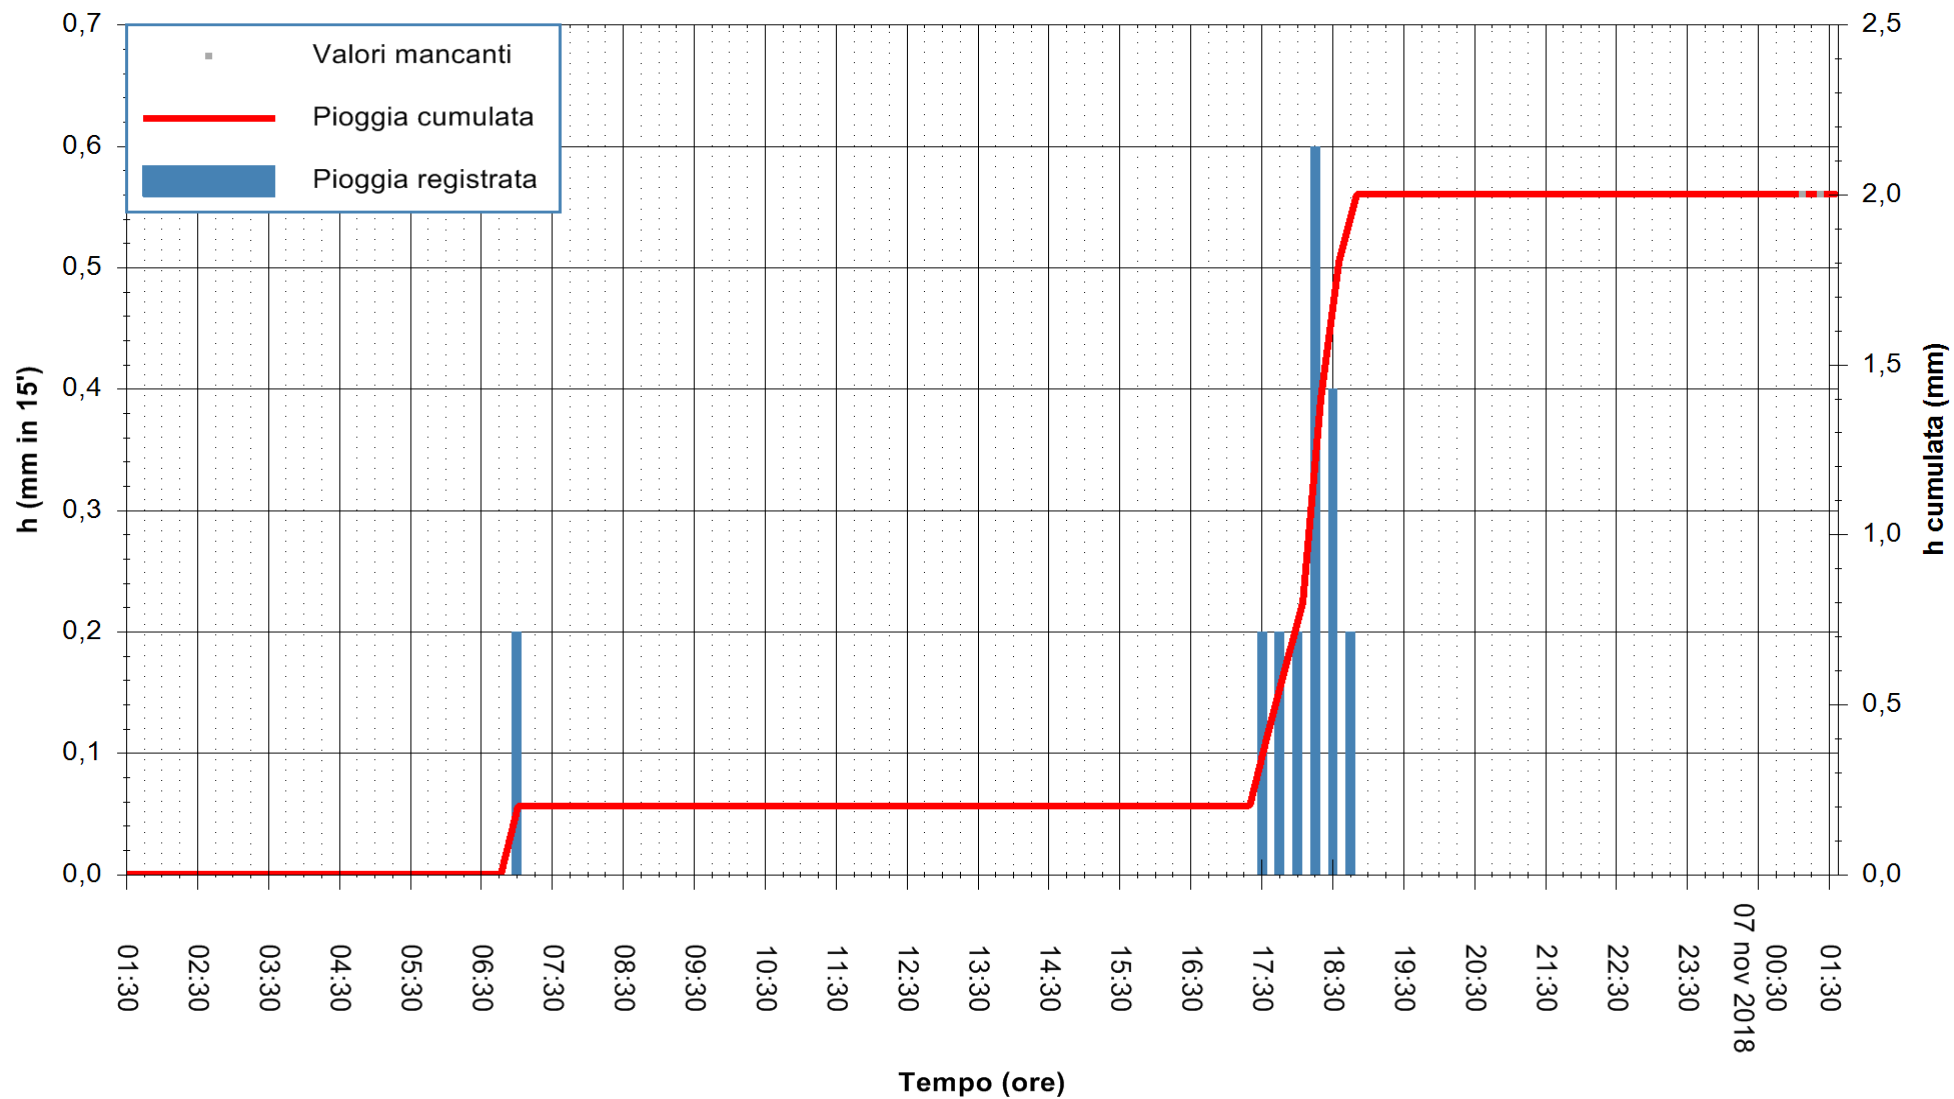

ARPAS
F.to il Dirigente Responsabile
Dott. Giuseppe Bianco

REGIONE AUTONOMA DE SARDIGNA
REGIONE AUTONOMA DELLA SARDEGNA

Stazione pluviometrica Ossoni
 Area MONTE OSSONI
 Pioggia registrata nelle ultime 24 ore
 Estrazione dati delle ore 01:35 del 07/11/2018
 Ultimo dato disponibile: 07/11/2018 alle 01:00

ARPAS
 F.to il Dirigente Responsabile
 Dott. Giuseppe Bianco

REGIONE AUTONOMA DE SARDIGNA
 REGIONE AUTONOMA DELLA SARDEGNA

Stazione pluviometrica Mamone
 Area MAMONE
 Pioggia registrata nelle ultime 24 ore
 Estrazione dati delle ore 01:35 del 07/11/2018
 Ultimo dato disponibile: 07/11/2018 alle 01:00