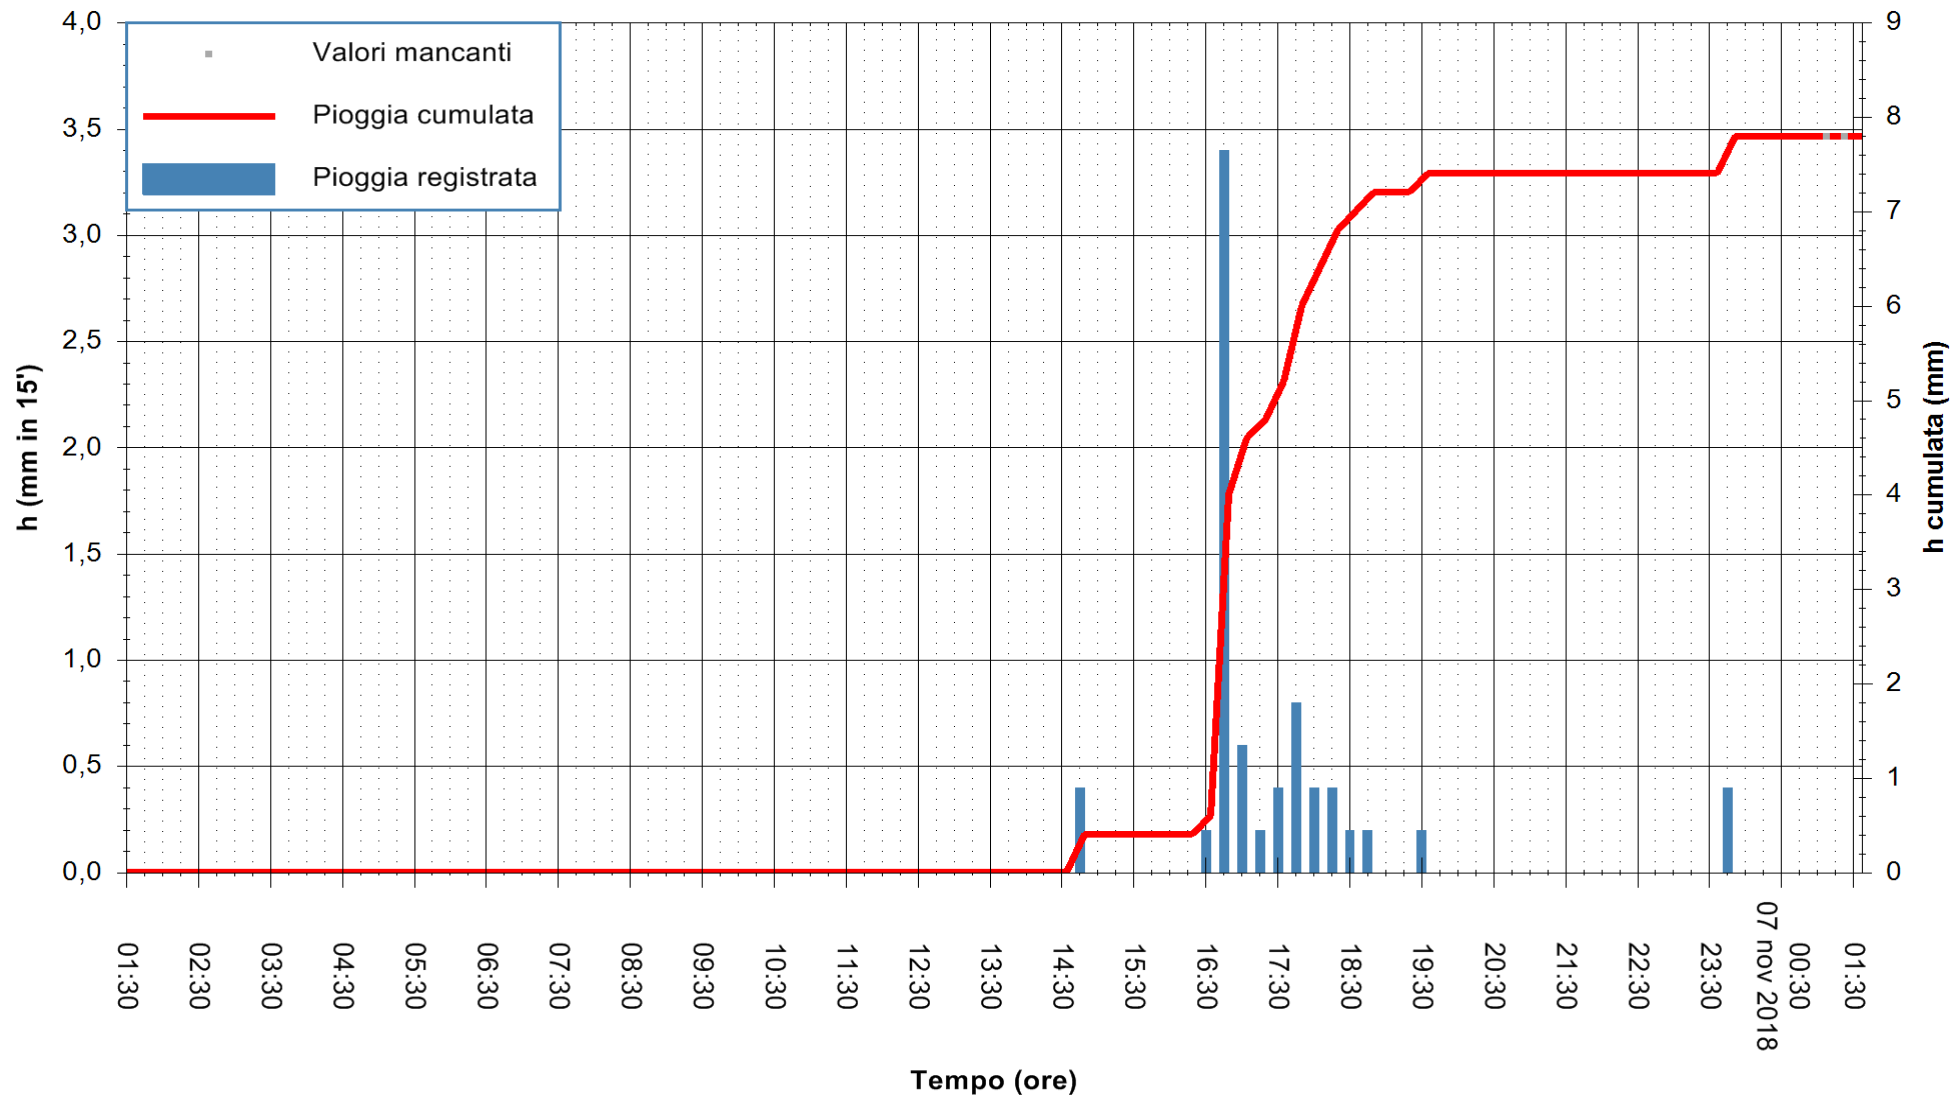

Stazione pluviometrica Monte Tului
 Area MONTE TULUI
 Pioggia registrata nelle ultime 24 ore
 Estrazione dati delle ore 01:35 del 07/11/2018
 Ultimo dato disponibile: 07/11/2018 alle 01:00

ARPAS
 F.to il Dirigente Responsabile
 Dott. Giuseppe Bianco

REGIONE AUTÒNOMA DE SARDIGNA
 REGIONE AUTONOMA DELLA SARDEGNA

Stazione pluviometrica Oschiri
 Area PISCHINAS
 Pioggia registrata nelle ultime 24 ore
 Estrazione dati delle ore 01:35 del 07/11/2018
 Ultimo dato disponibile: 07/11/2018 alle 01:00

ARPAS
 F.to il Dirigente Responsabile
 Dott. Giuseppe Bianco

REGIONE AUTÒNOMA DE SARDIGNA
 REGIONE AUTONOMA DELLA SARDEGNA

Stazione pluviometrica Isca Rena
Area ISCA RENA
Pioggia registrata nelle ultime 24 ore
Estrazione dati delle ore 01:35 del 07/11/2018
Ultimo dato disponibile: 07/11/2018 alle 01:18