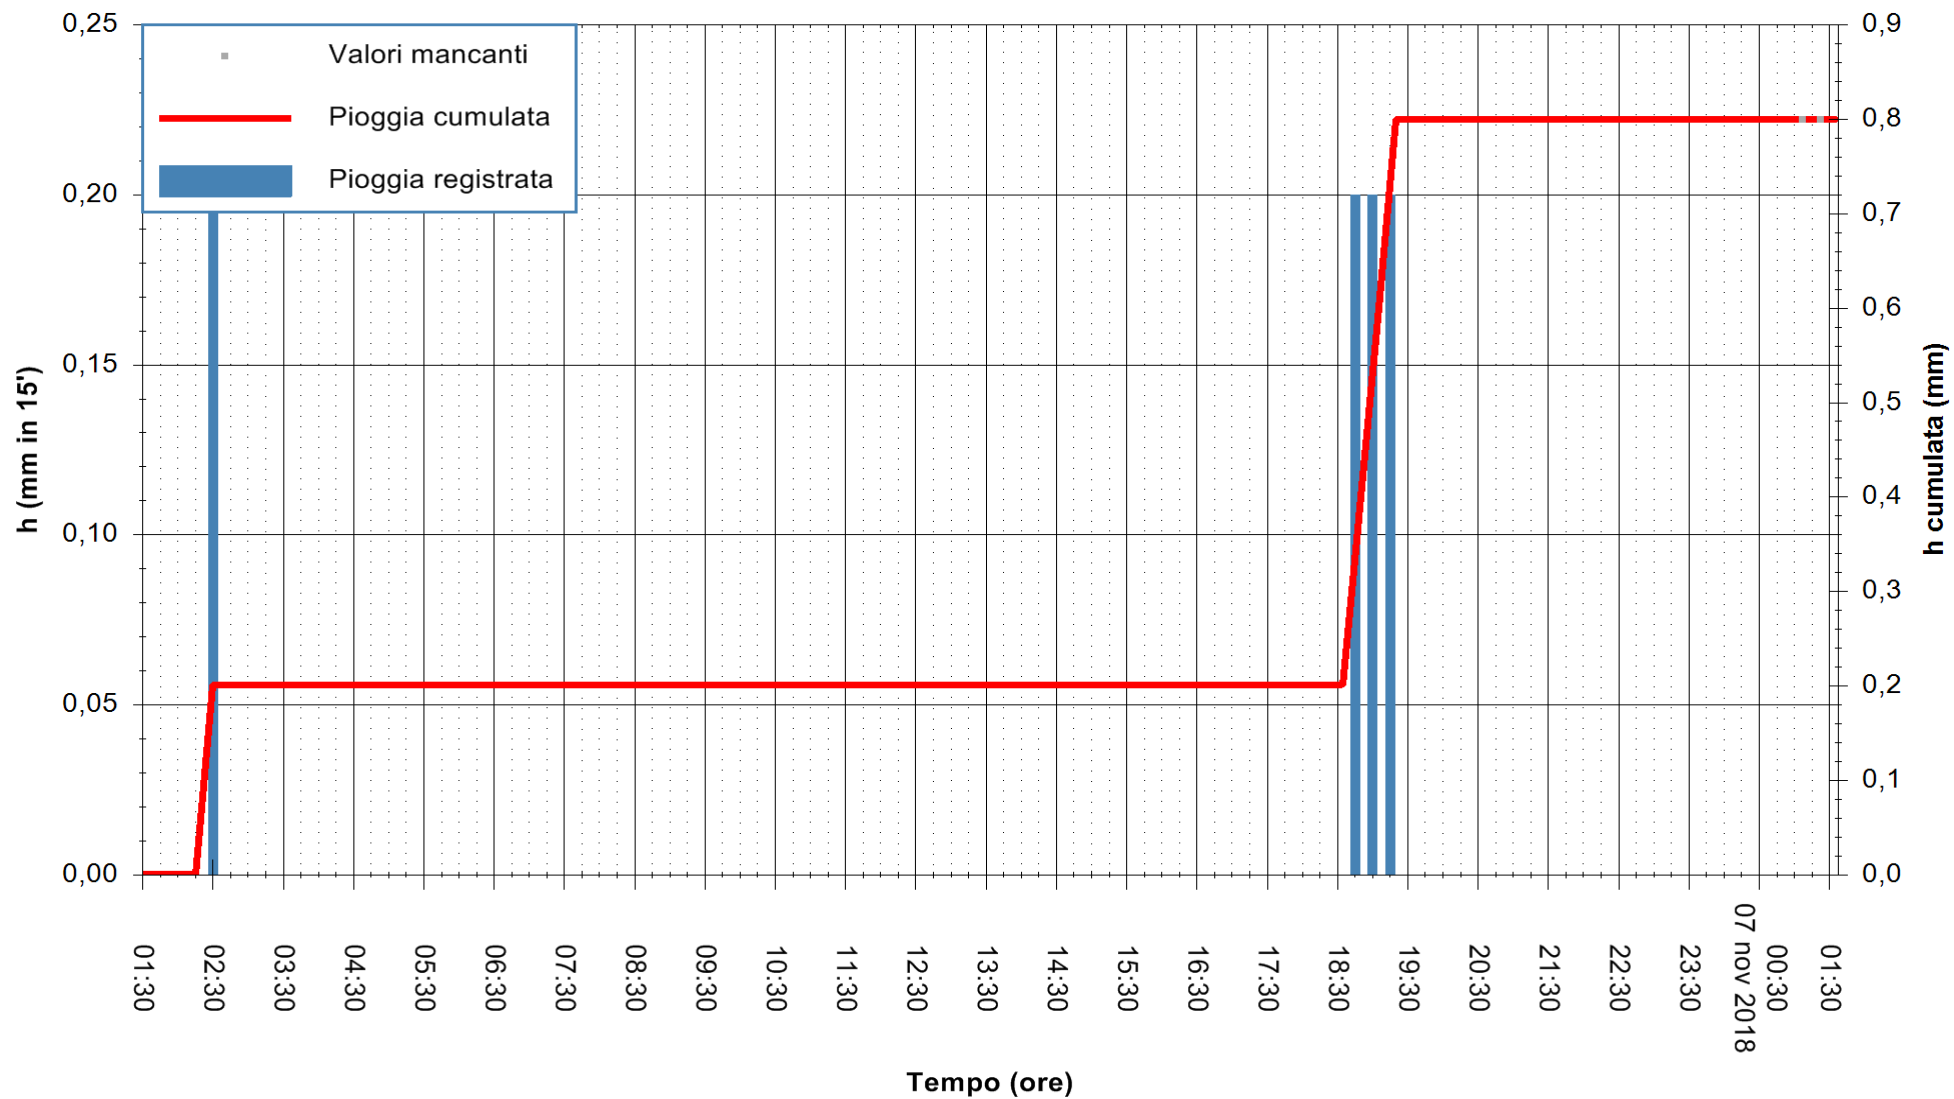

REGIONE AUTÒNOMA DE SARDIGNA
 REGIONE AUTONOMA DELLA SARDEGNA

Stazione pluviometrica Oschiri
 Area PISCHINAS
 Pioggia registrata nelle ultime 24 ore
 Estrazione dati delle ore 01:35 del 07/11/2018
 Ultimo dato disponibile: 07/11/2018 alle 01:00

ARPAS
 F.to il Dirigente Responsabile
 Dott. Giuseppe Bianco

REGIONE AUTÒNOMA DE SARDIGNA
 REGIONE AUTONOMA DELLA SARDEGNA

Stazione pluviometrica Isca Rena
Area ISCA RENA
Pioggia registrata nelle ultime 24 ore
Estrazione dati delle ore 01:35 del 07/11/2018
Ultimo dato disponibile: 07/11/2018 alle 01:18

ARPAS
F.to il Dirigente Responsabile
Dott. Giuseppe Bianco

REGIONE AUTÒNOMA DE SARDIGNA
REGIONE AUTONOMA DELLA SARDEGNA

Stazione pluviometrica Fluminimannu a Decimomannu
 Area DECIMOMANNU
 Pioggia registrata nelle ultime 24 ore
 Estrazione dati delle ore 01:35 del 07/11/2018
 Ultimo dato disponibile: 07/11/2018 alle 01:00