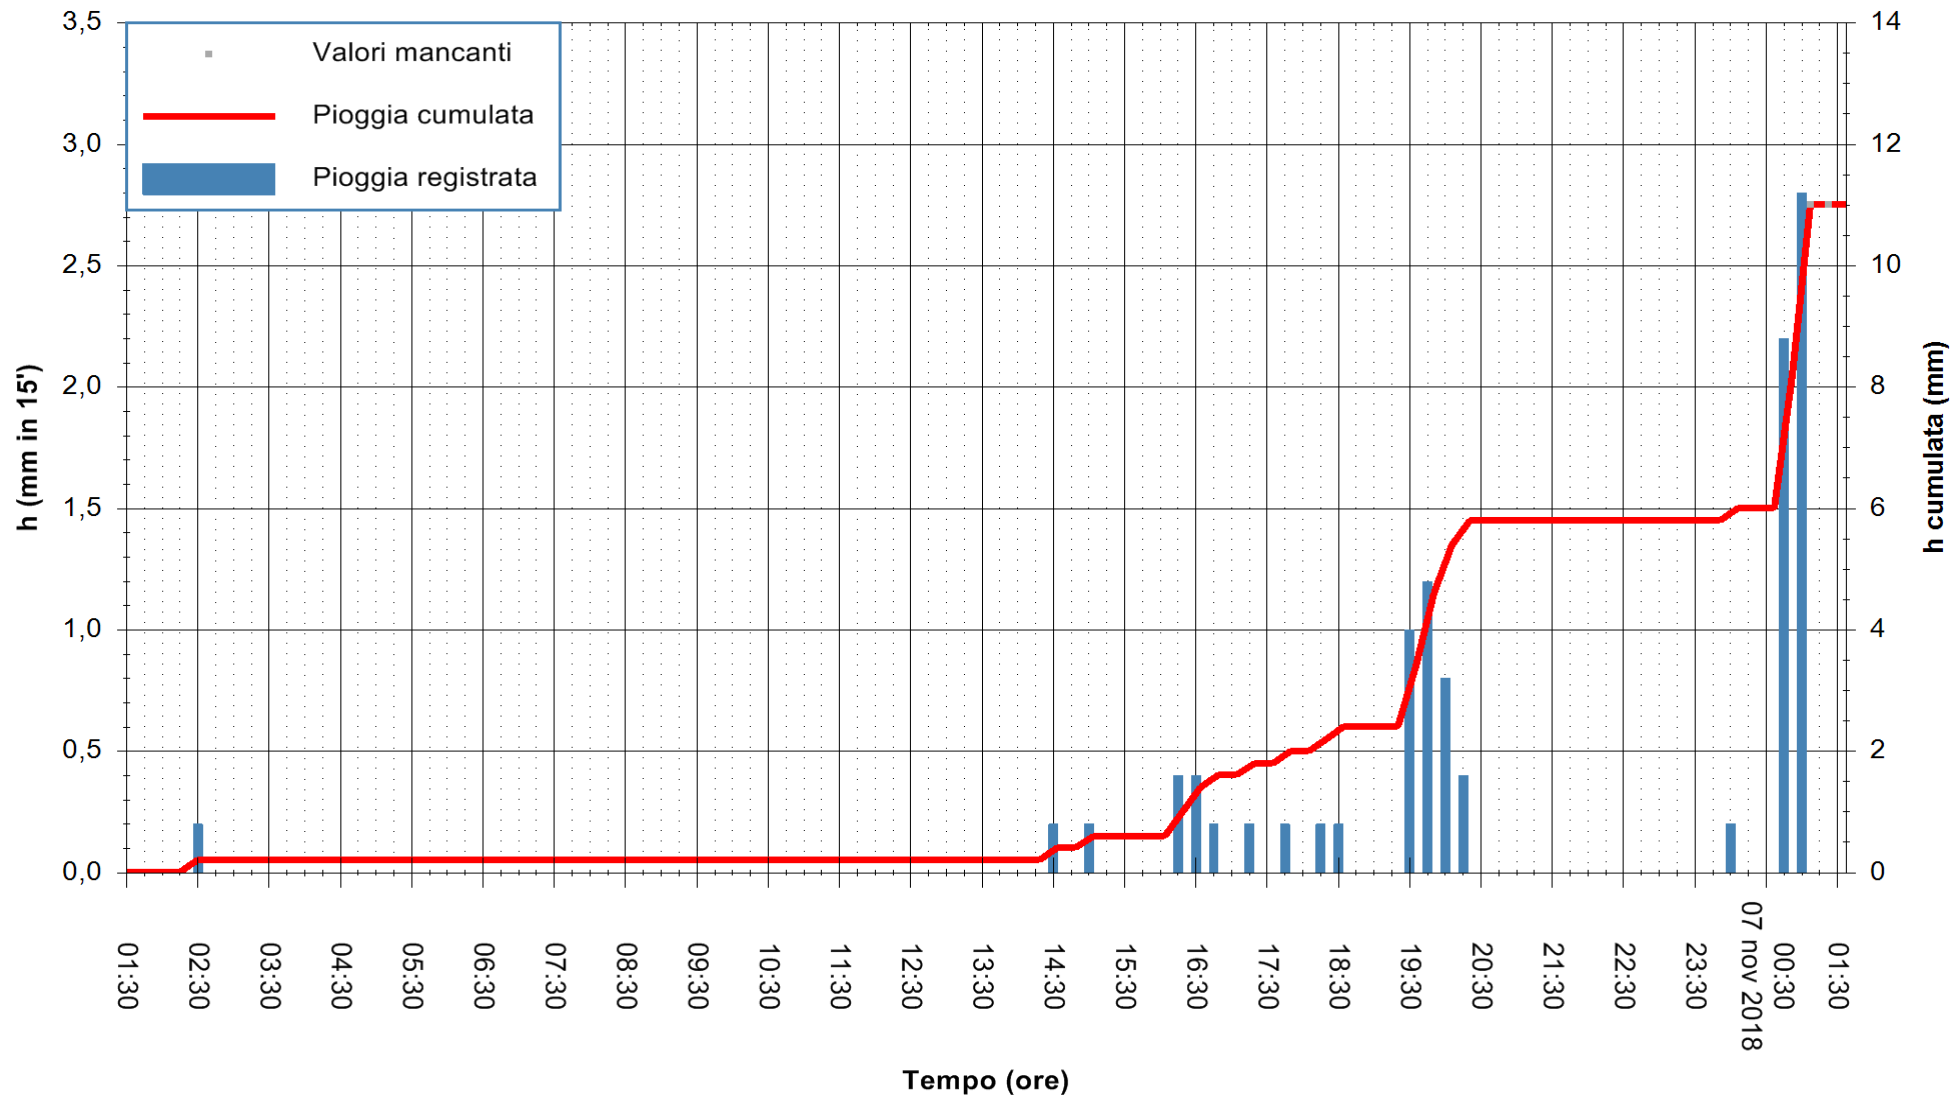

ARPAS
F.to il Dirigente Responsabile
Dott. Giuseppe Bianco

REGIONE AUTONOMA DE SARDIGNA
REGIONE AUTONOMA DELLA SARDEGNA

Stazione pluviometrica Ossoni
 Area MONTE OSSONI
 Pioggia registrata nelle ultime 24 ore
 Estrazione dati delle ore 01:35 del 07/11/2018
 Ultimo dato disponibile: 07/11/2018 alle 01:00

ARPAS
 F.to il Dirigente Responsabile
 Dott. Giuseppe Bianco

REGIONE AUTONOMA DE SARDIGNA
 REGIONE AUTONOMA DELLA SARDEGNA

Stazione pluviometrica Mamone
 Area MAMONE
 Pioggia registrata nelle ultime 24 ore
 Estrazione dati delle ore 01:35 del 07/11/2018
 Ultimo dato disponibile: 07/11/2018 alle 01:00