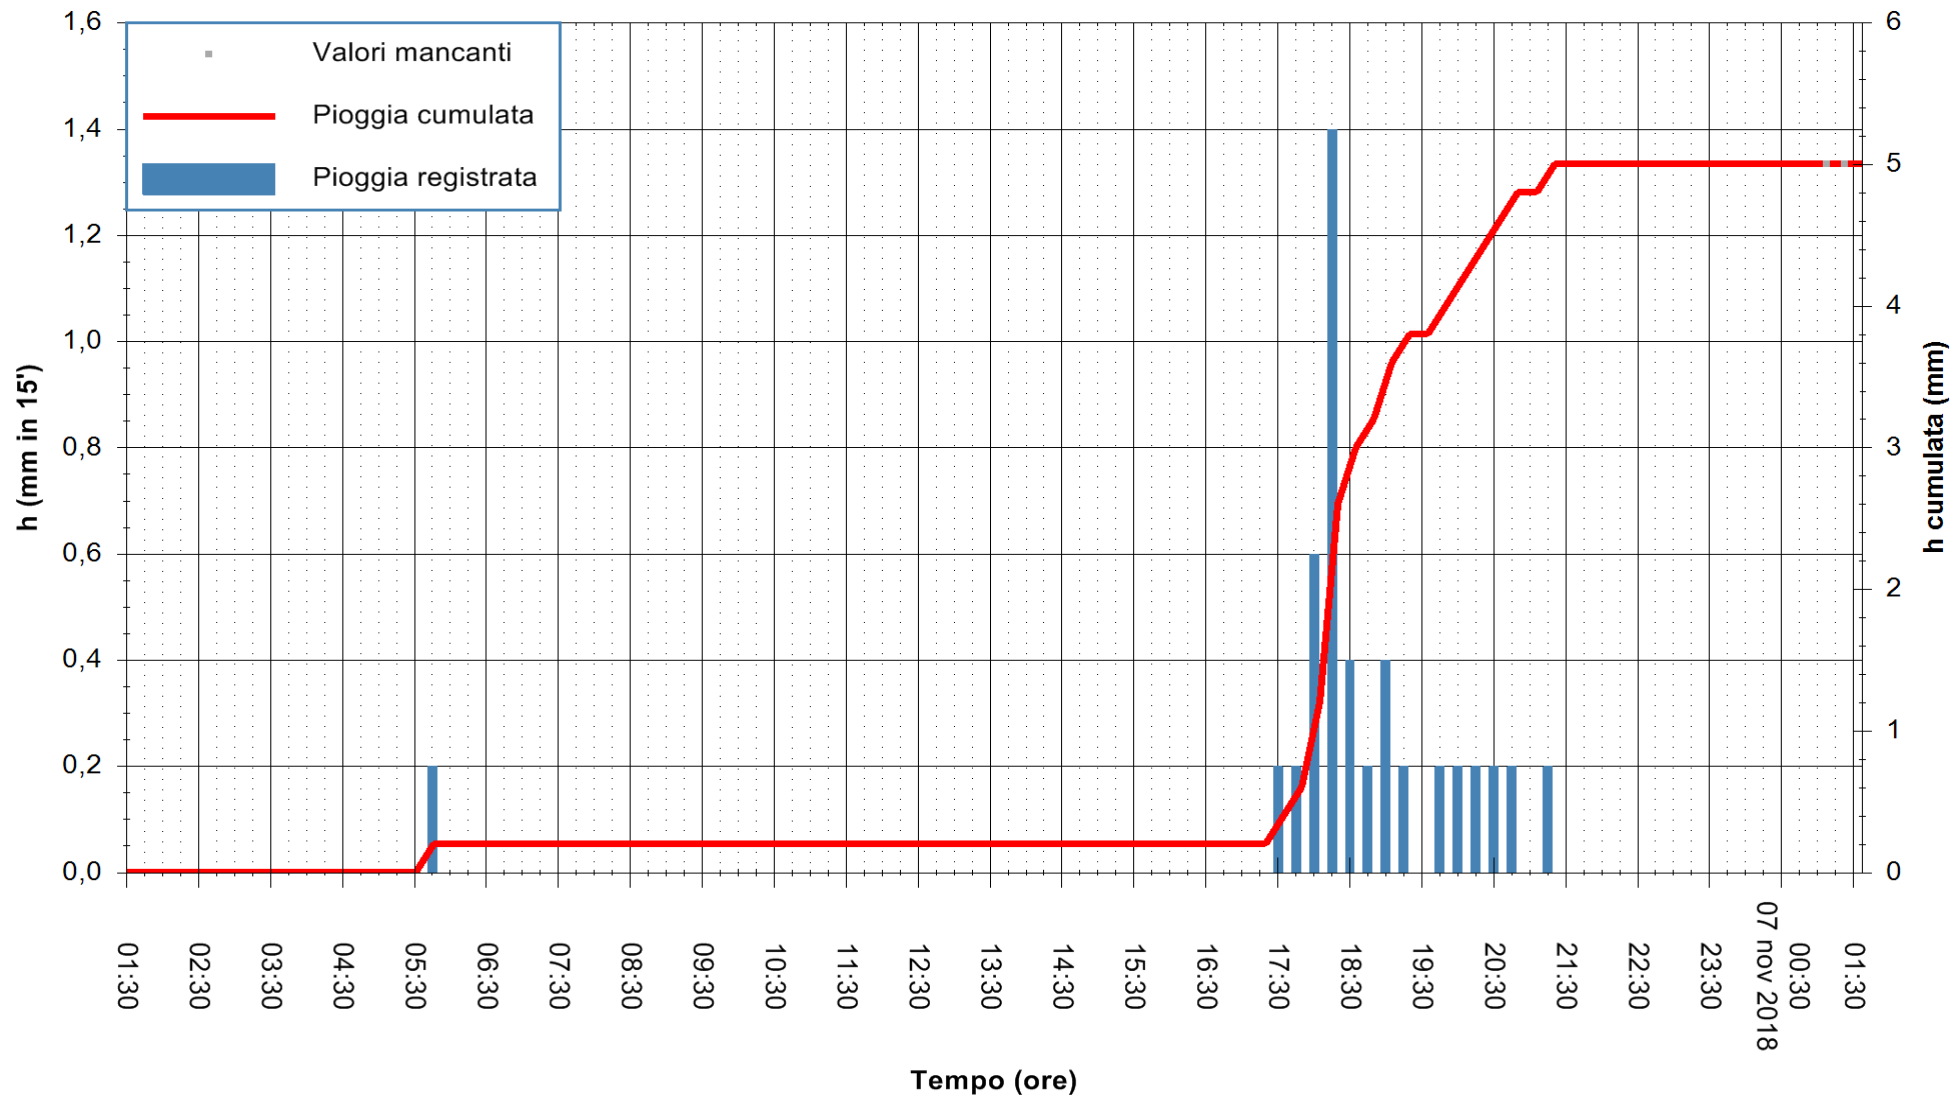

ARPAS
 F.to il Dirigente Responsabile
 Dott. Giuseppe Bianco

REGIONE AUTONOMA DE SARDIGNA
 REGIONE AUTONOMA DELLA SARDEGNA

Stazione pluviometrica Mamone
 Area MAMONE
 Pioggia registrata nelle ultime 24 ore
 Estrazione dati delle ore 01:35 del 07/11/2018
 Ultimo dato disponibile: 07/11/2018 alle 01:00