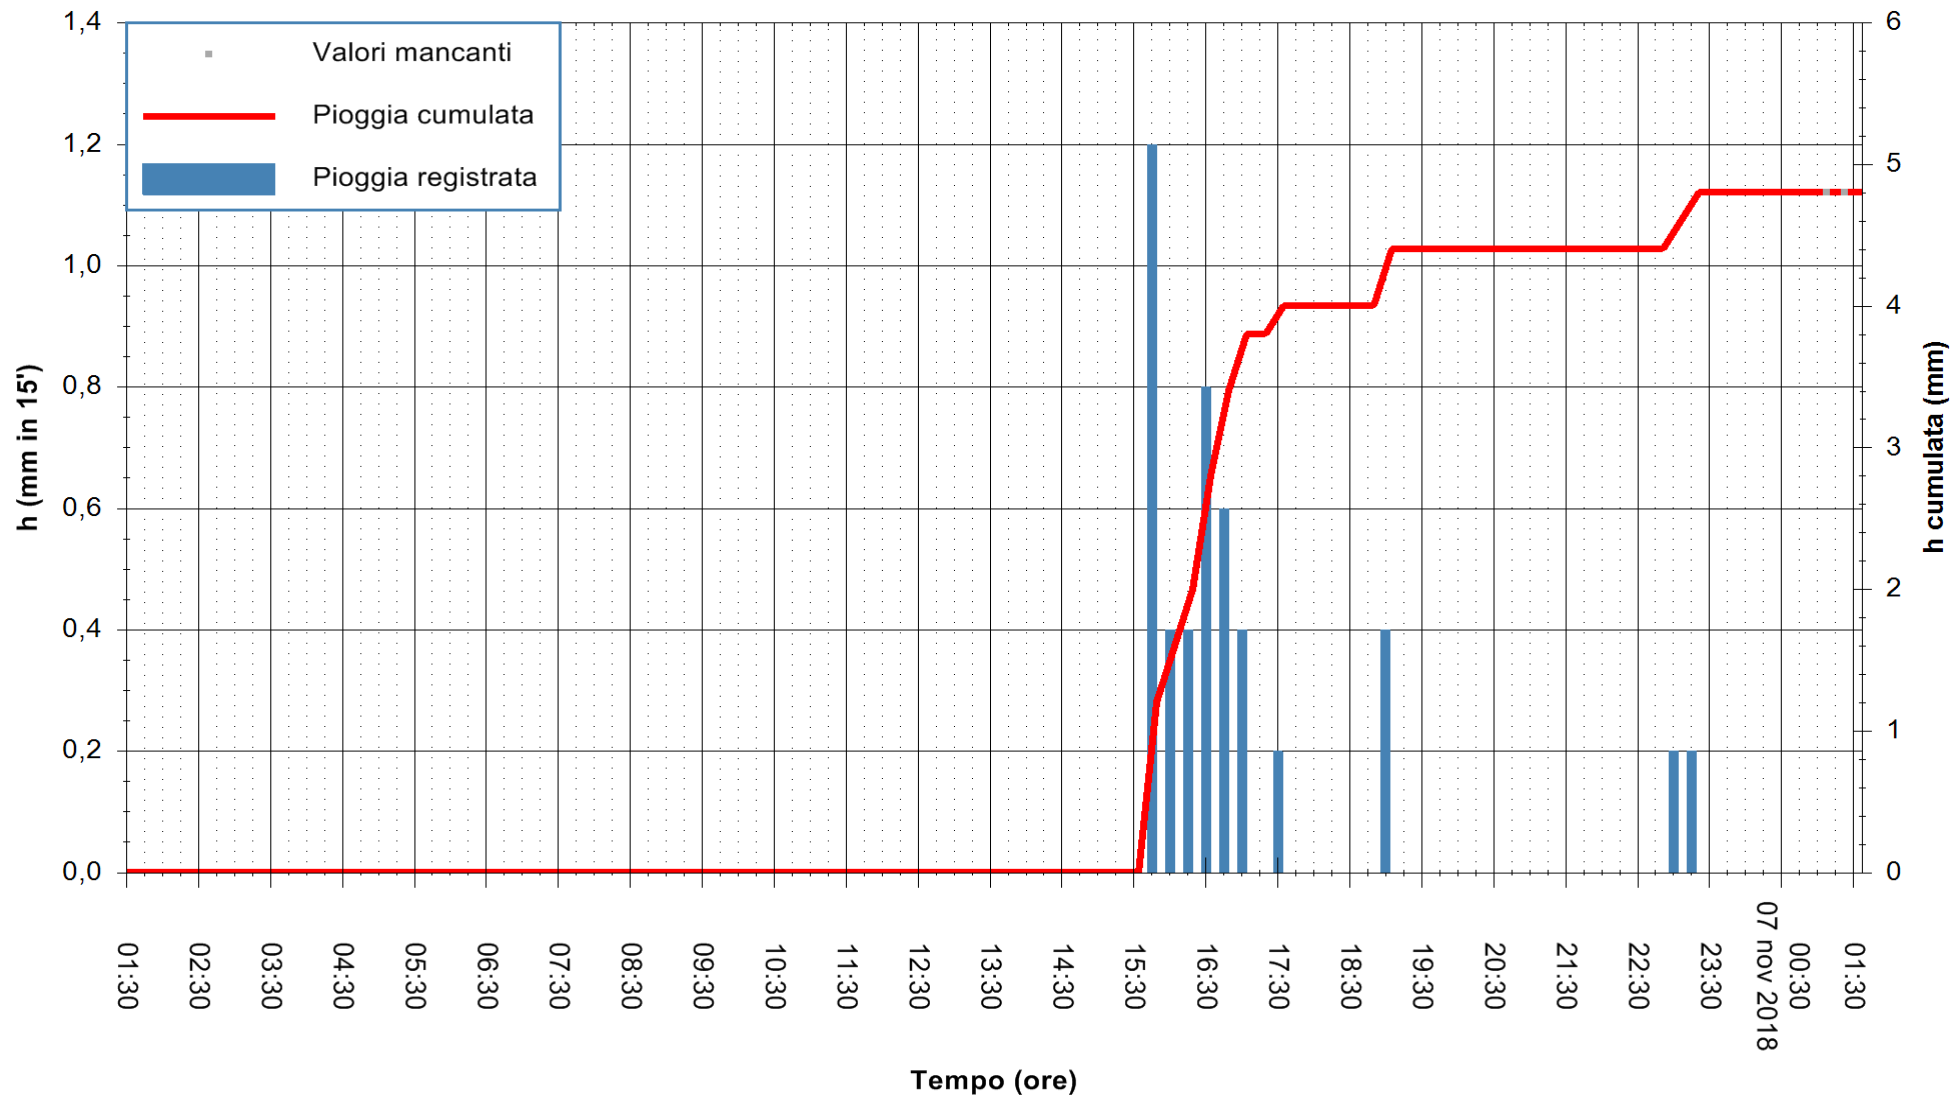

ARPAS
F.to il Dirigente Responsabile
Dott. Giuseppe Bianco

REGIONE AUTONOMA DE SARDIGNA
REGIONE AUTONOMA DELLA SARDEGNA

Stazione pluviometrica Ossoni
 Area MONTE OSSONI
 Pioggia registrata nelle ultime 24 ore
 Estrazione dati delle ore 01:35 del 07/11/2018
 Ultimo dato disponibile: 07/11/2018 alle 01:00

ARPAS
 F.to il Dirigente Responsabile
 Dott. Giuseppe Bianco

REGIONE AUTONOMA DE SARDIGNA
 REGIONE AUTONOMA DELLA SARDEGNA

Stazione pluviometrica Mamone
 Area MAMONE
 Pioggia registrata nelle ultime 24 ore
 Estrazione dati delle ore 01:35 del 07/11/2018
 Ultimo dato disponibile: 07/11/2018 alle 01:00