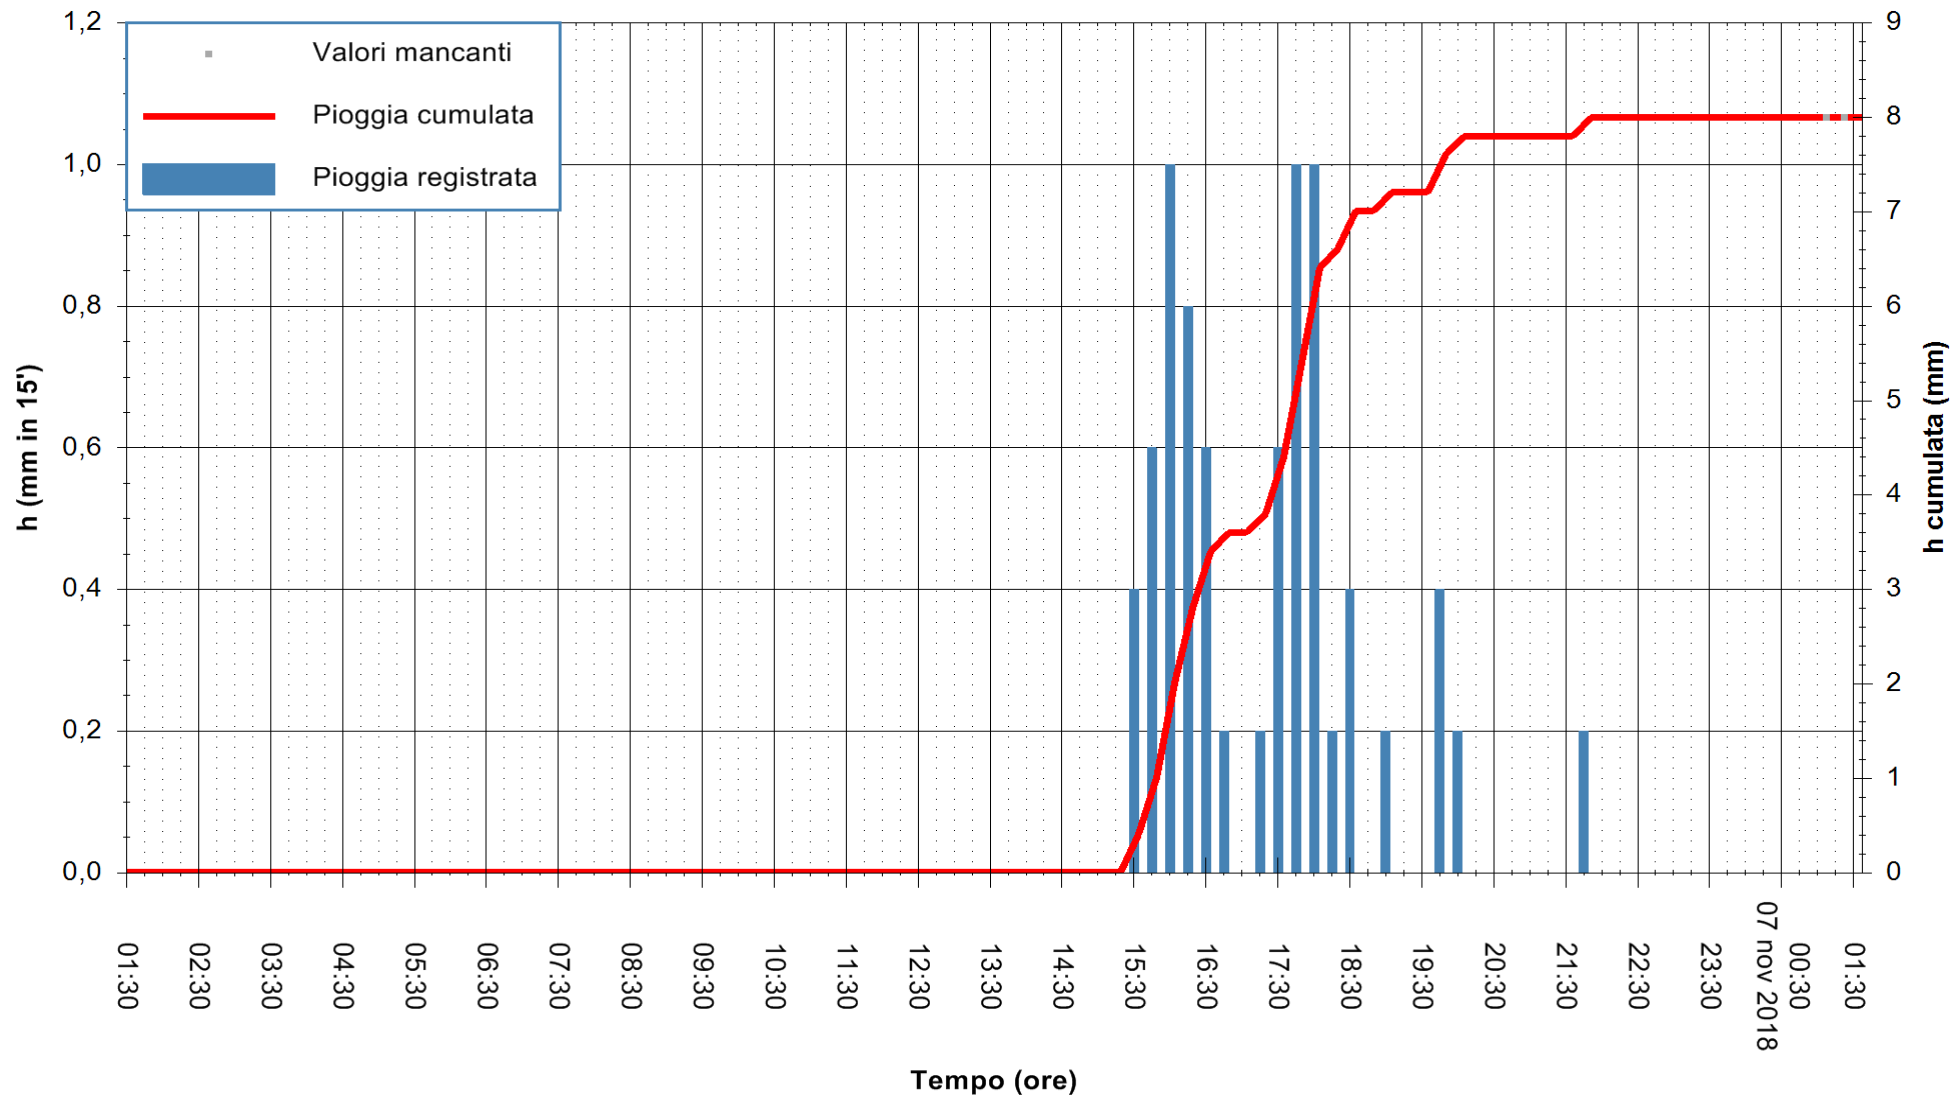

ARPAS
F.to il Dirigente Responsabile
Dott. Giuseppe Bianco

REGIONE AUTÒNOMA DE SARDIGNA
REGIONE AUTONOMA DELLA SARDEGNA

Stazione pluviometrica Fluminimannu a Decimomannu
 Area DECIMOMANNU
 Pioggia registrata nelle ultime 24 ore
 Estrazione dati delle ore 01:35 del 07/11/2018
 Ultimo dato disponibile: 07/11/2018 alle 01:00

ARPAS
 F.to il Dirigente Responsabile
 Dott. Giuseppe Bianco

REGIONE AUTÒNOMA DE SARDIGNA
 REGIONE AUTONOMA DELLA SARDEGNA

Stazione pluviometrica Tempio
 Area CUSSEDDU
 Pioggia registrata nelle ultime 24 ore
 Estrazione dati delle ore 01:35 del 07/11/2018
 Ultimo dato disponibile: 07/11/2018 alle 01:00