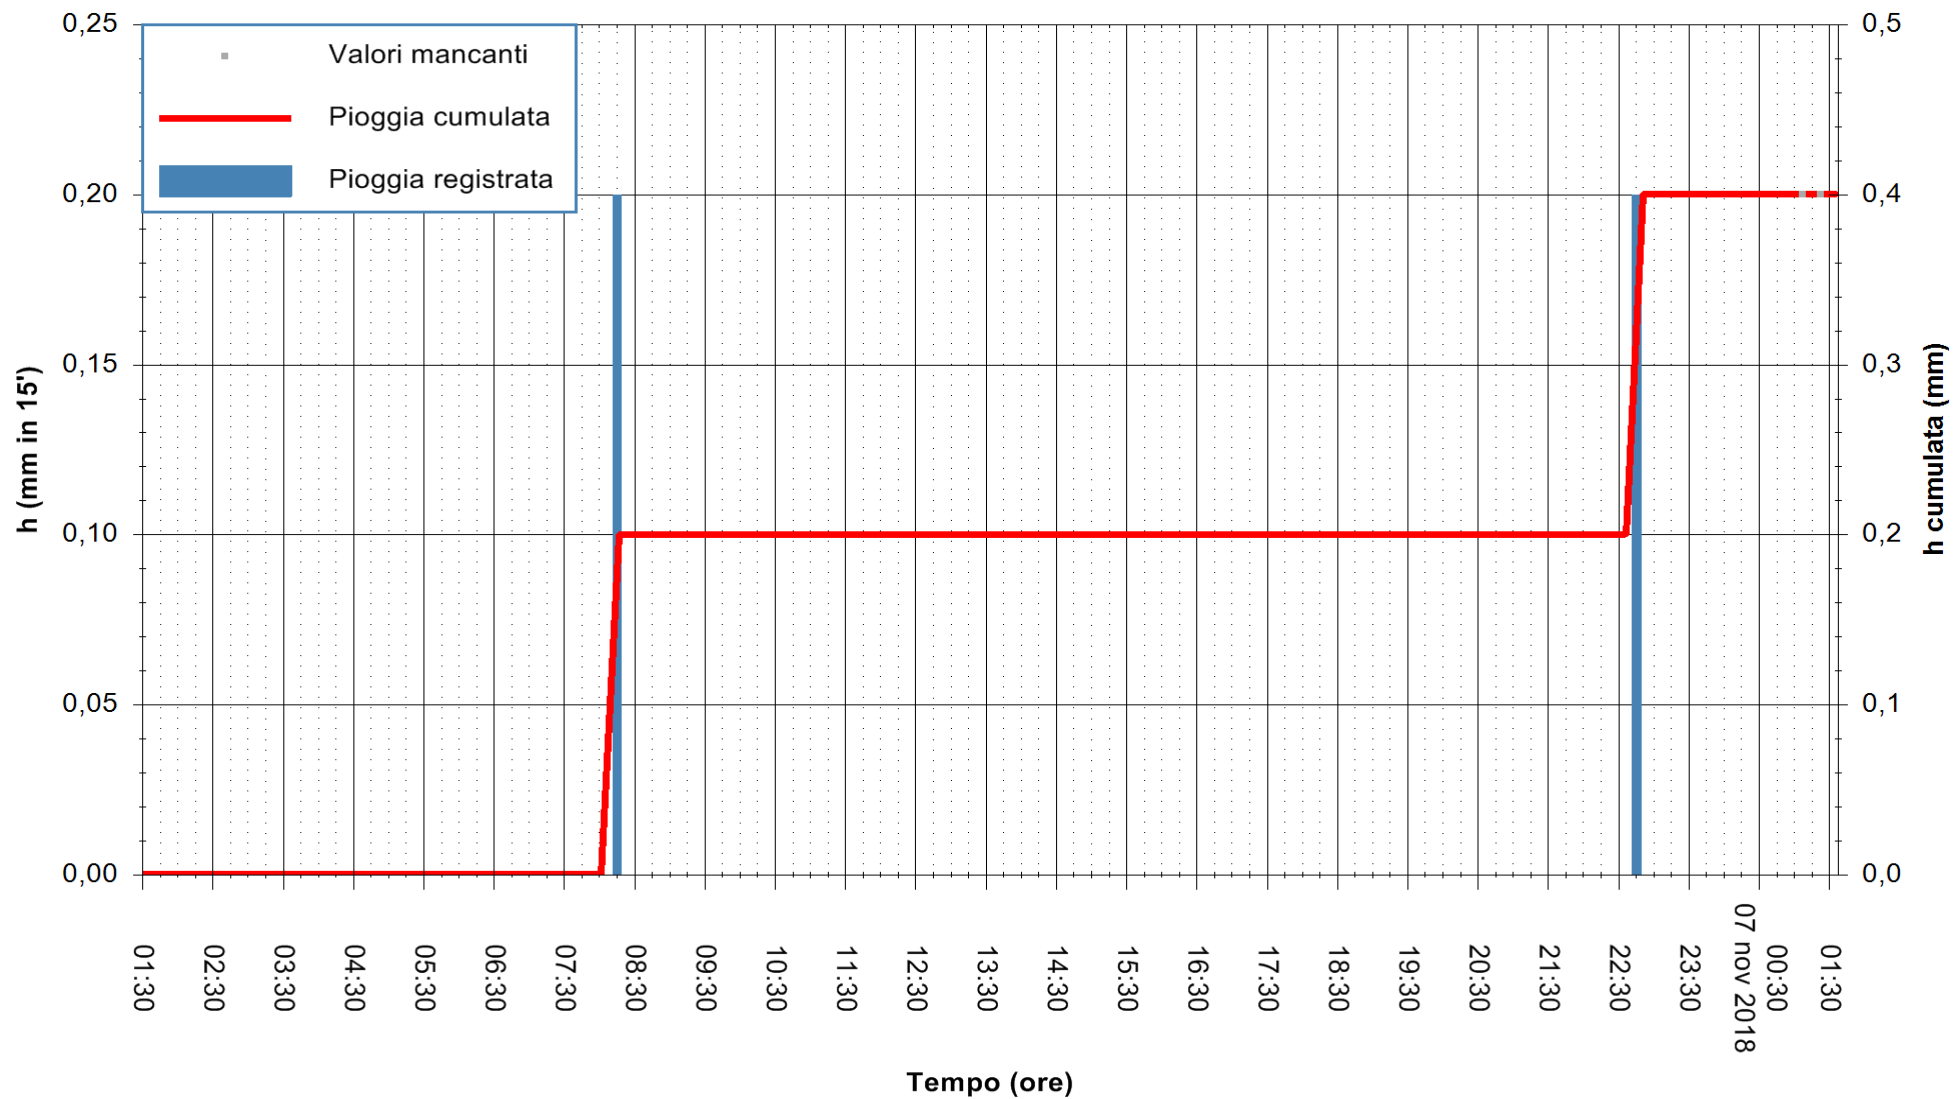

Stazione pluviometrica Monte Tului
 Area MONTE TULUI
 Pioggia registrata nelle ultime 24 ore
 Estrazione dati delle ore 01:35 del 07/11/2018
 Ultimo dato disponibile: 07/11/2018 alle 01:00

ARPAS
 F.to il Dirigente Responsabile
 Dott. Giuseppe Bianco

REGIONE AUTÒNOMA DE SARDIGNA
 REGIONE AUTONOMA DELLA SARDEGNA

Stazione pluviometrica Oschiri
 Area PISCHINAS
 Pioggia registrata nelle ultime 24 ore
 Estrazione dati delle ore 01:35 del 07/11/2018
 Ultimo dato disponibile: 07/11/2018 alle 01:00

ARPAS
 F.to il Dirigente Responsabile
 Dott. Giuseppe Bianco

REGIONE AUTÒNOMA DE SARDIGNA
 REGIONE AUTONOMA DELLA SARDEGNA

Stazione pluviometrica Isca Rena
Area ISCA RENA
Pioggia registrata nelle ultime 24 ore
Estrazione dati delle ore 01:35 del 07/11/2018
Ultimo dato disponibile: 07/11/2018 alle 01:18