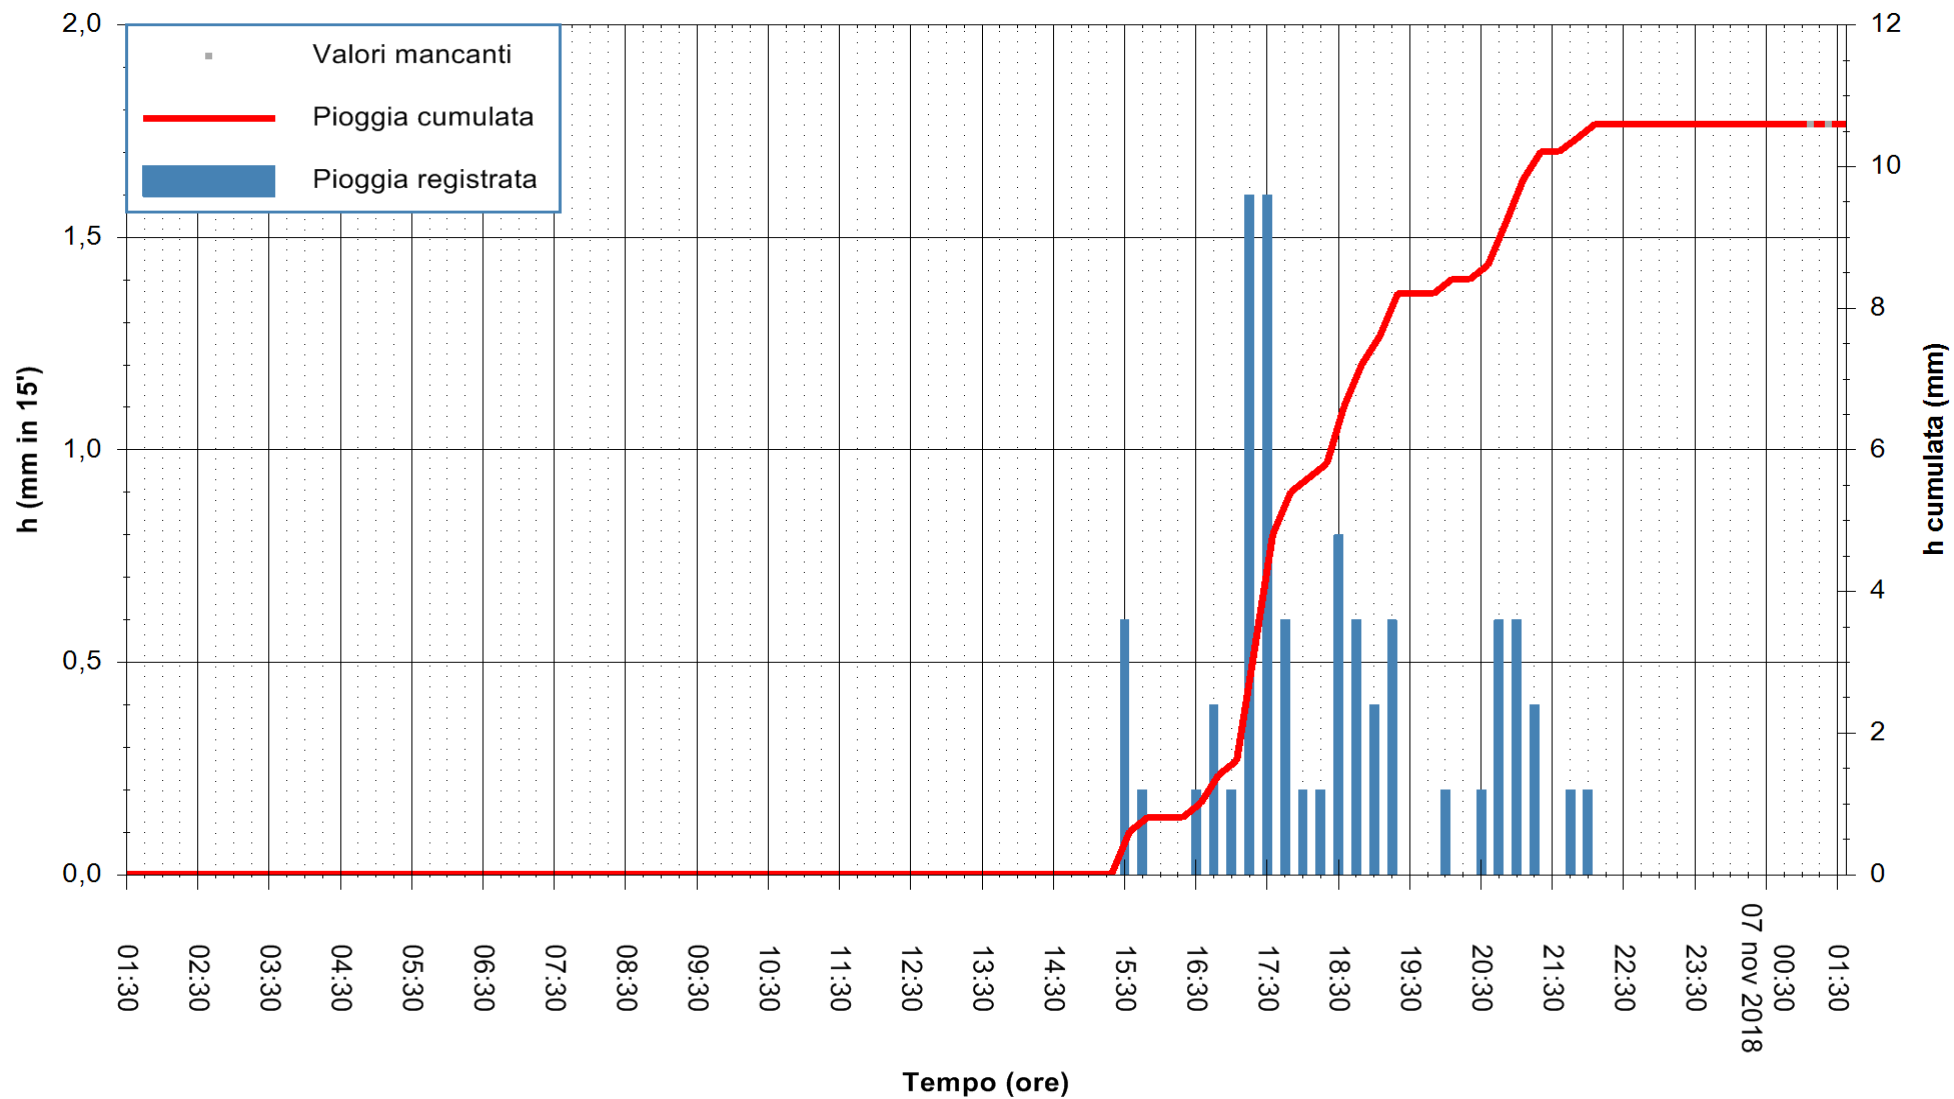

Stazione pluviometrica Monte Tului
 Area MONTE TULUI
 Pioggia registrata nelle ultime 24 ore
 Estrazione dati delle ore 01:35 del 07/11/2018
 Ultimo dato disponibile: 07/11/2018 alle 01:00

ARPAS
 F.to il Dirigente Responsabile
 Dott. Giuseppe Bianco

REGIONE AUTÒNOMA DE SARDIGNA
 REGIONE AUTONOMA DELLA SARDEGNA

Stazione pluviometrica Oschiri
 Area PISCHINAS
 Pioggia registrata nelle ultime 24 ore
 Estrazione dati delle ore 01:35 del 07/11/2018
 Ultimo dato disponibile: 07/11/2018 alle 01:00

ARPAS
 F.to il Dirigente Responsabile
 Dott. Giuseppe Bianco

REGIONE AUTÒNOMA DE SARDIGNA
 REGIONE AUTONOMA DELLA SARDEGNA

Stazione pluviometrica Isca Rena
Area ISCA RENA
Pioggia registrata nelle ultime 24 ore
Estrazione dati delle ore 01:35 del 07/11/2018
Ultimo dato disponibile: 07/11/2018 alle 01:18