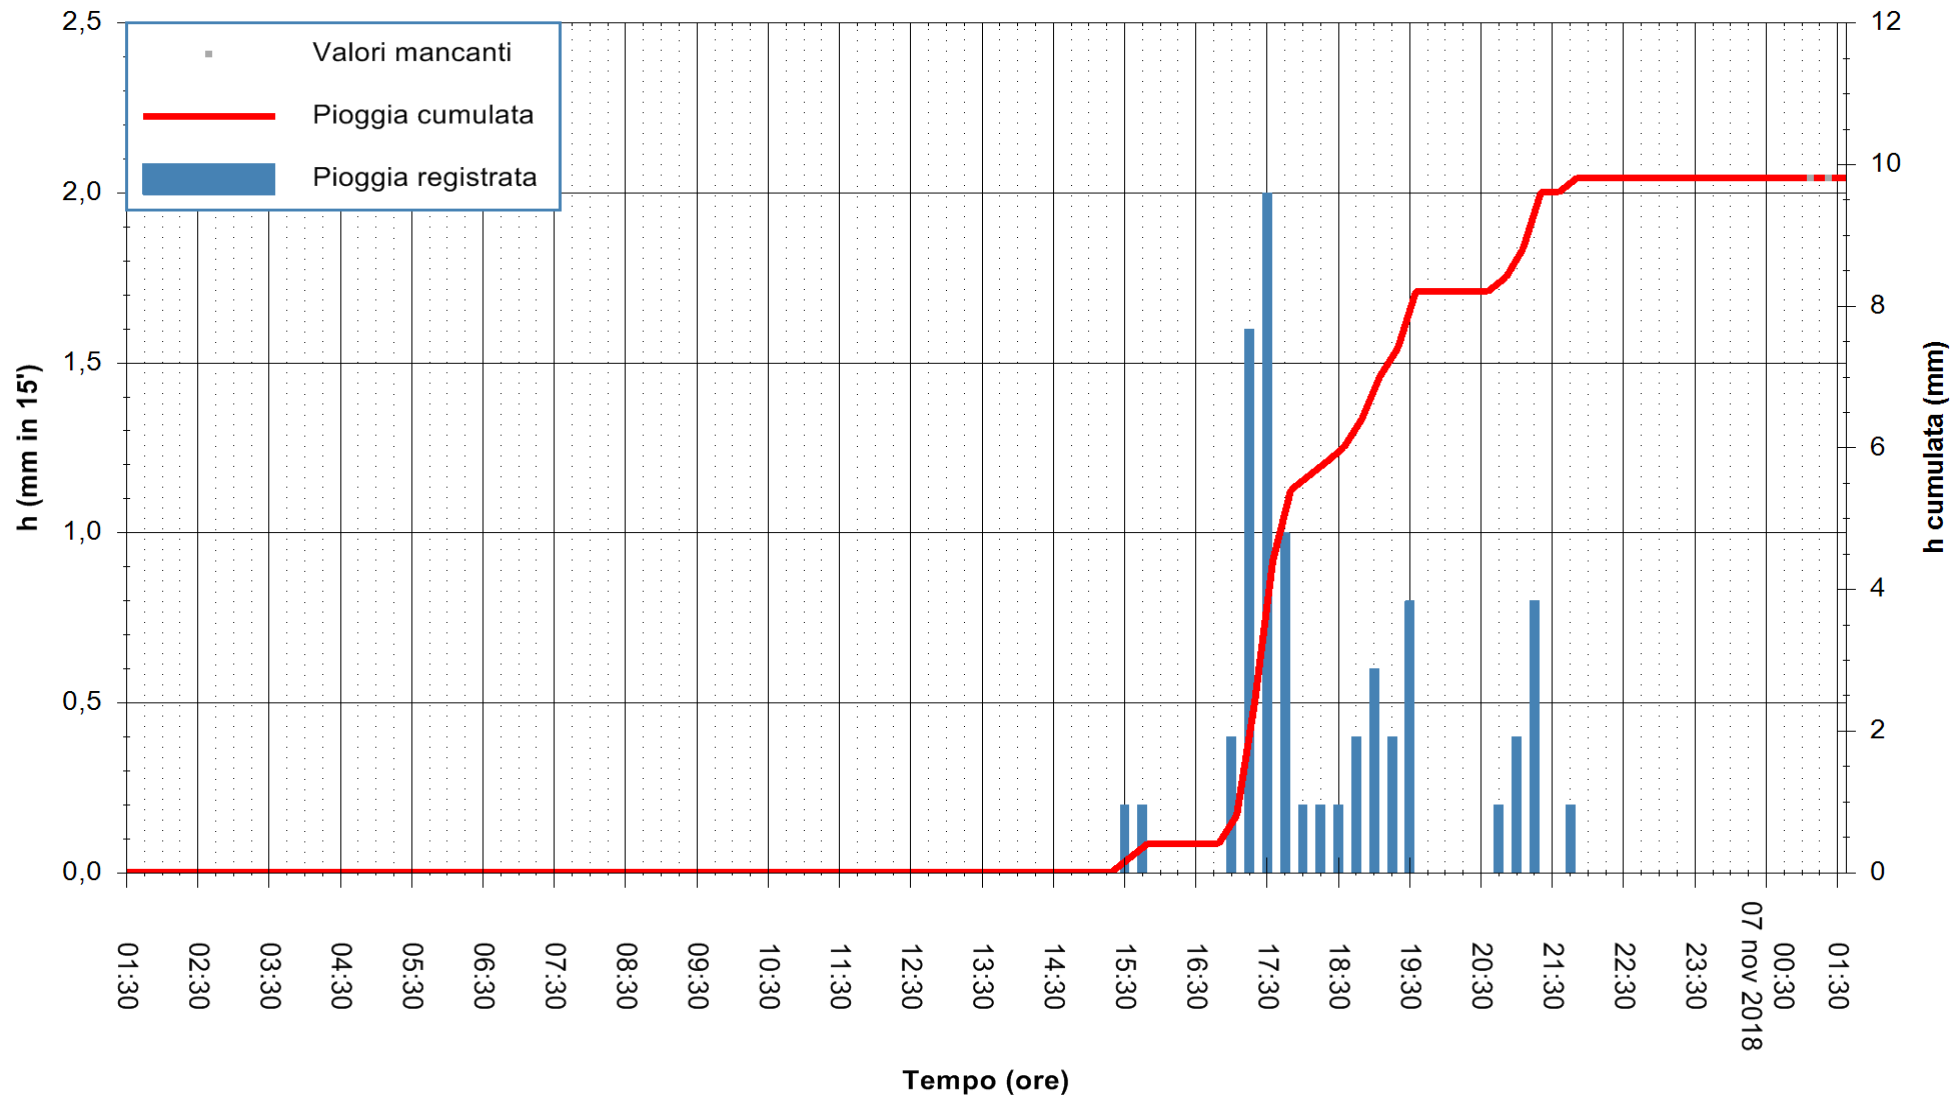

ARPAS
F.to il Dirigente Responsabile
Dott. Giuseppe Bianco

REGIONE AUTONOMA DE SARDIGNA
REGIONE AUTONOMA DELLA SARDEGNA

Stazione pluviometrica Ossoni
 Area MONTE OSSONI
 Pioggia registrata nelle ultime 24 ore
 Estrazione dati delle ore 01:35 del 07/11/2018
 Ultimo dato disponibile: 07/11/2018 alle 01:00

ARPAS
 F.to il Dirigente Responsabile
 Dott. Giuseppe Bianco

REGIONE AUTONOMA DE SARDIGNA
 REGIONE AUTONOMA DELLA SARDEGNA

Stazione pluviometrica Mamone
 Area MAMONE
 Pioggia registrata nelle ultime 24 ore
 Estrazione dati delle ore 01:35 del 07/11/2018
 Ultimo dato disponibile: 07/11/2018 alle 01:00