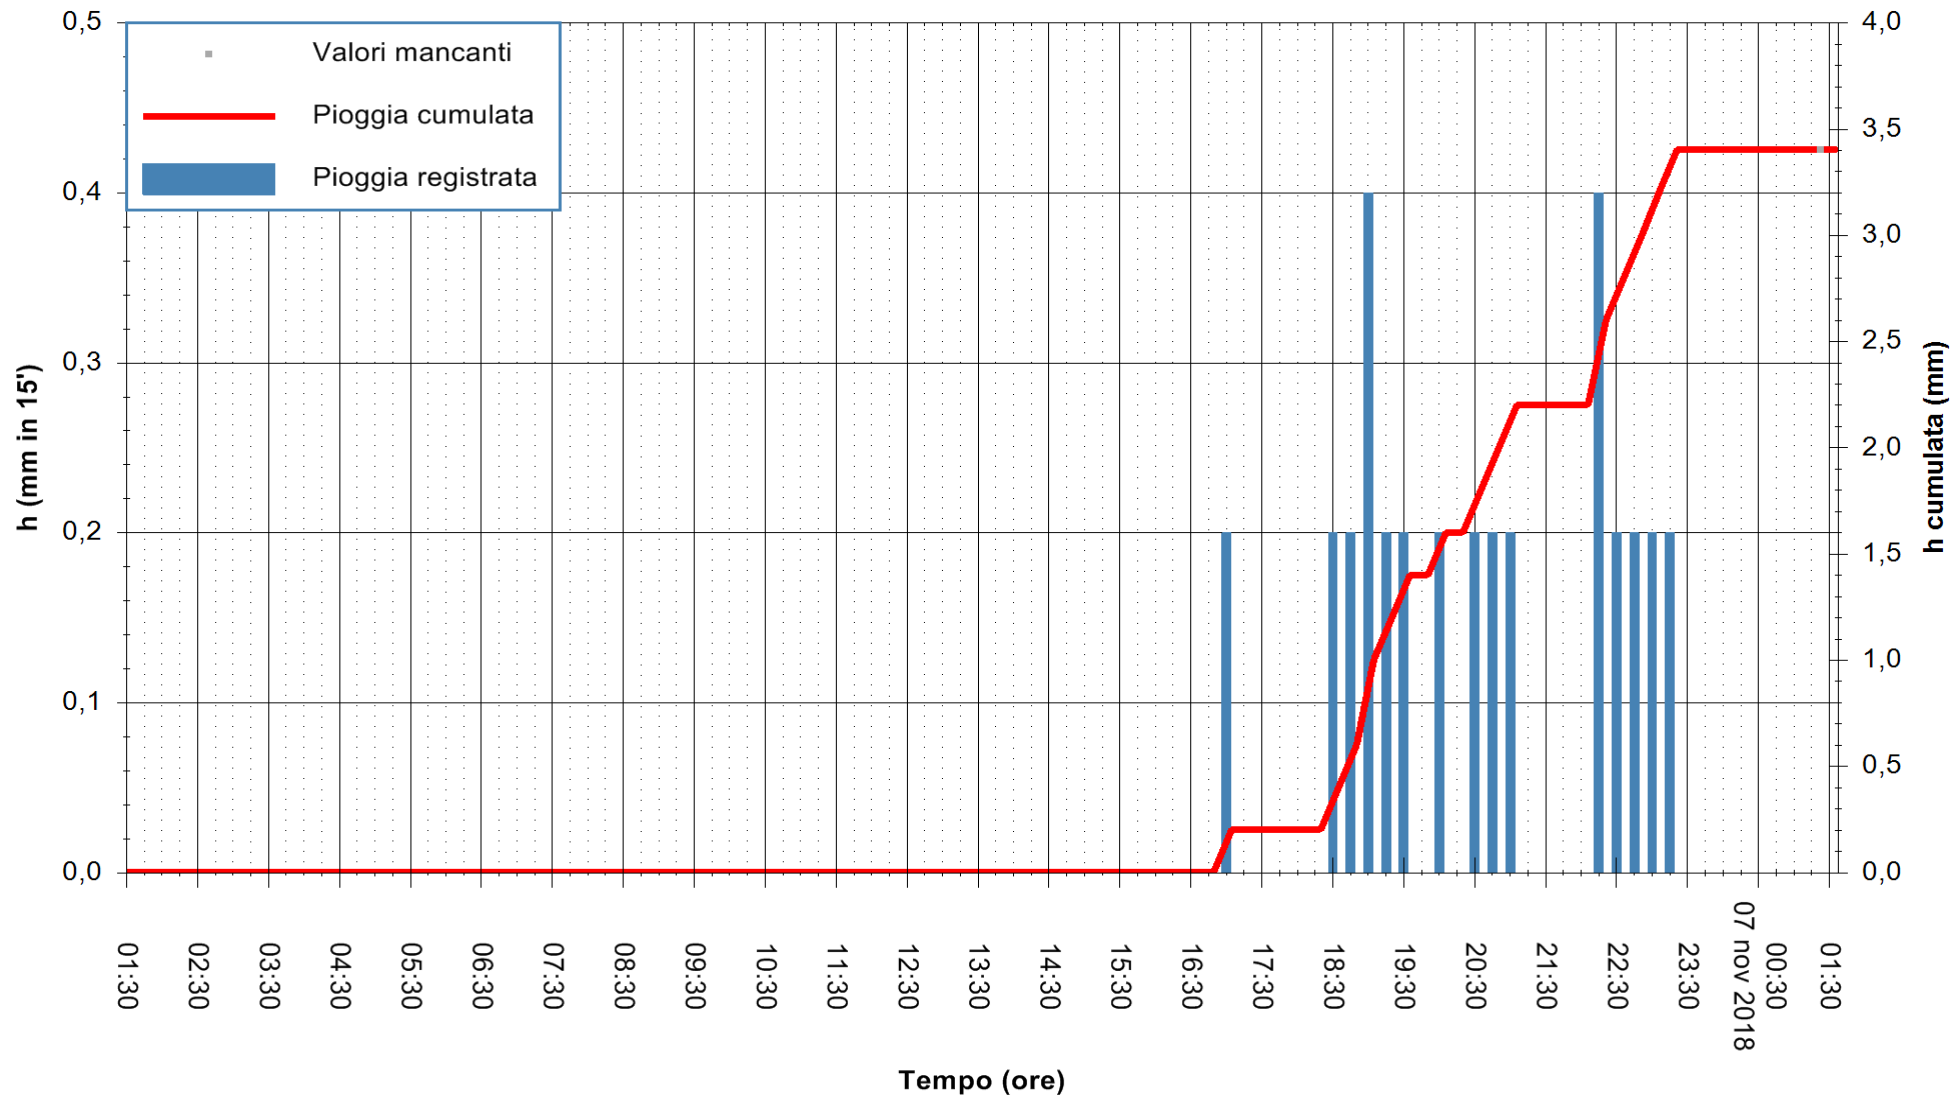

ARPAS
F.to il Dirigente Responsabile
Dott. Giuseppe Bianco

REGIONE AUTONOMA DE SARDIGNA
REGIONE AUTONOMA DELLA SARDEGNA

Stazione pluviometrica Ossoni
 Area MONTE OSSONI
 Pioggia registrata nelle ultime 24 ore
 Estrazione dati delle ore 01:35 del 07/11/2018
 Ultimo dato disponibile: 07/11/2018 alle 01:00

ARPAS
 F.to il Dirigente Responsabile
 Dott. Giuseppe Bianco

REGIONE AUTONOMA DE SARDIGNA
 REGIONE AUTONOMA DELLA SARDEGNA

Stazione pluviometrica Mamone
 Area MAMONE
 Pioggia registrata nelle ultime 24 ore
 Estrazione dati delle ore 01:35 del 07/11/2018
 Ultimo dato disponibile: 07/11/2018 alle 01:00