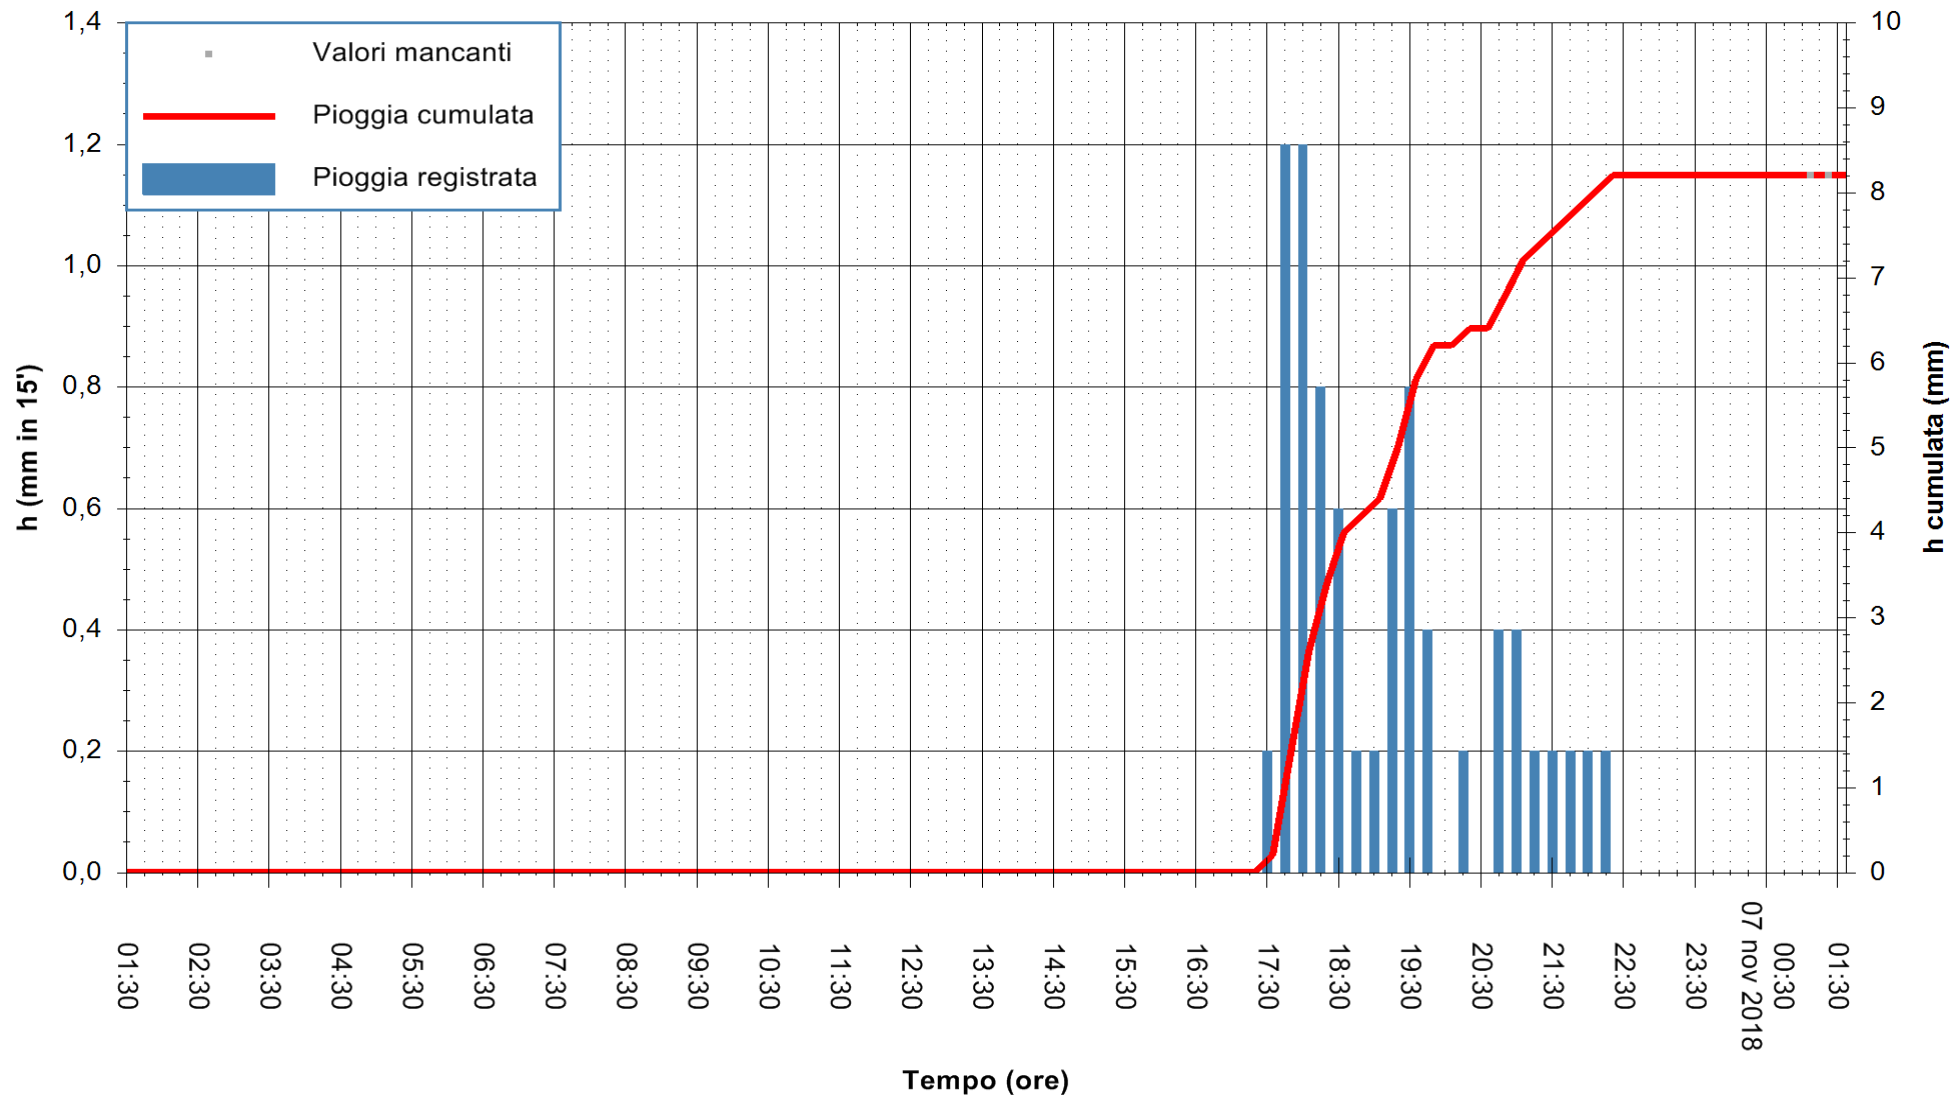

ARPAS
F.to il Dirigente Responsabile
Dott. Giuseppe Bianco

REGIONE AUTONOMA DE SARDIGNA
REGIONE AUTONOMA DELLA SARDEGNA

Stazione pluviometrica Ossoni
 Area MONTE OSSONI
 Pioggia registrata nelle ultime 24 ore
 Estrazione dati delle ore 01:35 del 07/11/2018
 Ultimo dato disponibile: 07/11/2018 alle 01:00

ARPAS
 F.to il Dirigente Responsabile
 Dott. Giuseppe Bianco

REGIONE AUTONOMA DE SARDIGNA
 REGIONE AUTONOMA DELLA SARDEGNA

Stazione pluviometrica Mamone
 Area MAMONE
 Pioggia registrata nelle ultime 24 ore
 Estrazione dati delle ore 01:35 del 07/11/2018
 Ultimo dato disponibile: 07/11/2018 alle 01:00