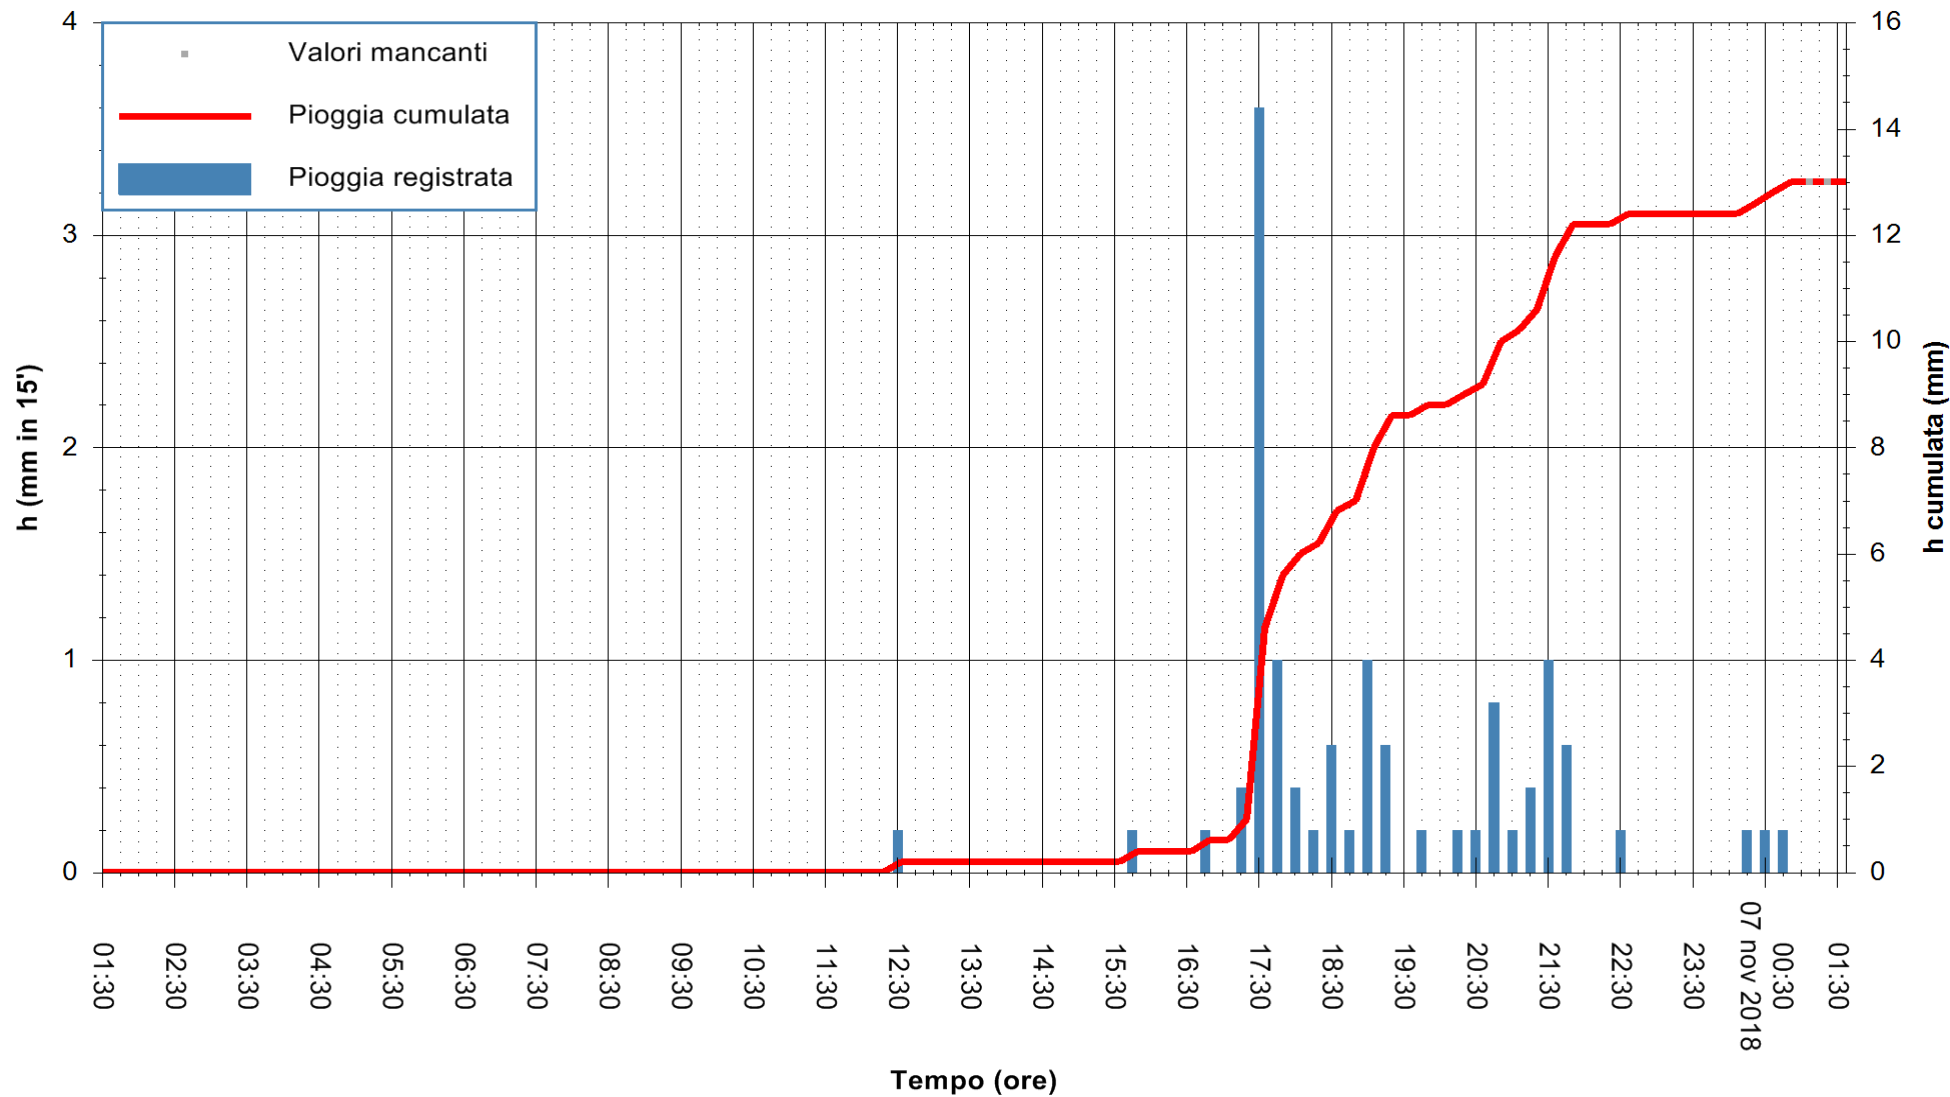

Stazione pluviometrica Monte Tului
 Area MONTE TULUI
 Pioggia registrata nelle ultime 24 ore
 Estrazione dati delle ore 01:35 del 07/11/2018
 Ultimo dato disponibile: 07/11/2018 alle 01:00

ARPAS
 F.to il Dirigente Responsabile
 Dott. Giuseppe Bianco

REGIONE AUTÒNOMA DE SARDIGNA
 REGIONE AUTONOMA DELLA SARDEGNA

Stazione pluviometrica Oschiri
 Area PISCHINAS
 Pioggia registrata nelle ultime 24 ore
 Estrazione dati delle ore 01:35 del 07/11/2018
 Ultimo dato disponibile: 07/11/2018 alle 01:00

ARPAS
 F.to il Dirigente Responsabile
 Dott. Giuseppe Bianco

REGIONE AUTÒNOMA DE SARDIGNA
 REGIONE AUTONOMA DELLA SARDEGNA

Stazione pluviometrica Isca Rena
Area ISCA RENA
Pioggia registrata nelle ultime 24 ore
Estrazione dati delle ore 01:35 del 07/11/2018
Ultimo dato disponibile: 07/11/2018 alle 01:18