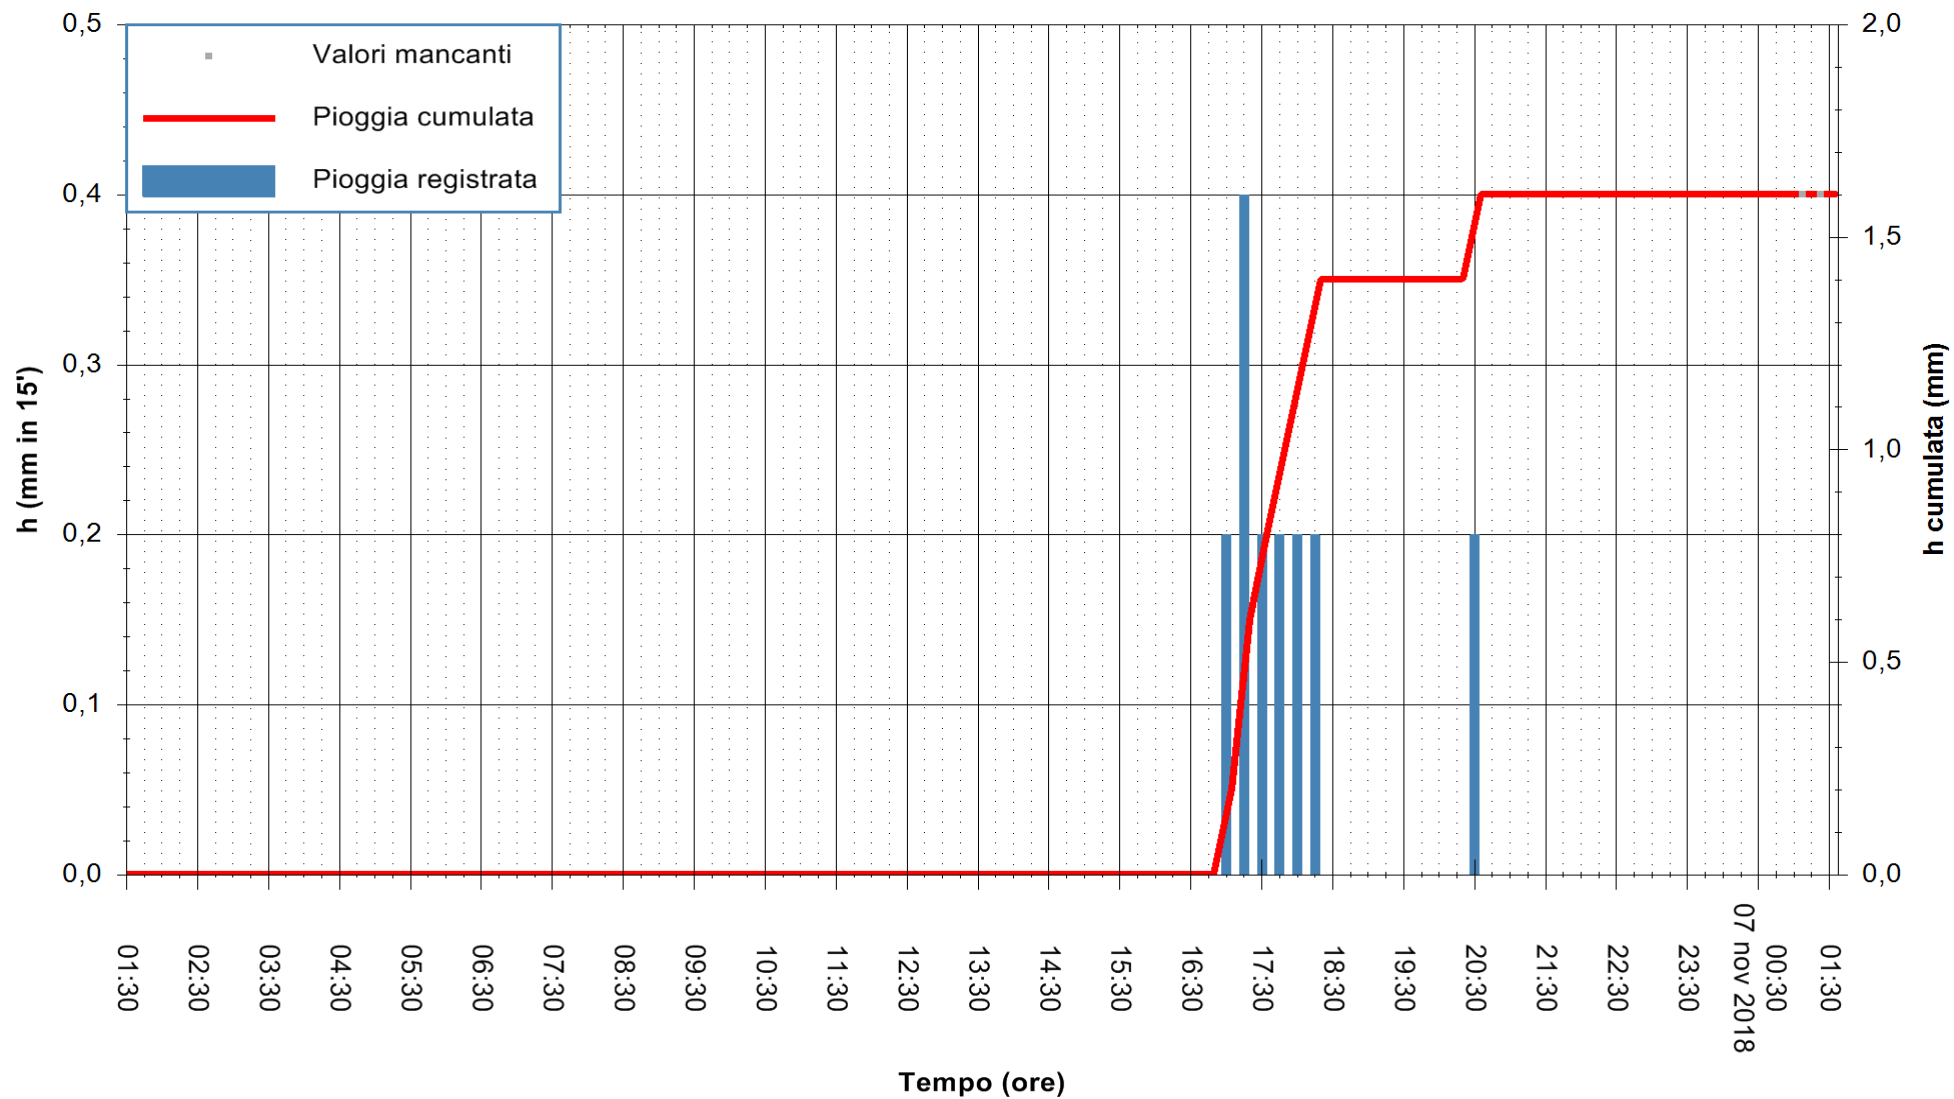

ARPAS
F.to il Dirigente Responsabile
Dott. Giuseppe Bianco

REGIONE AUTONOMA DE SARDIGNA
REGIONE AUTONOMA DELLA SARDEGNA

Stazione pluviometrica Ossoni
 Area MONTE OSSONI
 Pioggia registrata nelle ultime 24 ore
 Estrazione dati delle ore 01:35 del 07/11/2018
 Ultimo dato disponibile: 07/11/2018 alle 01:00

ARPAS
 F.to il Dirigente Responsabile
 Dott. Giuseppe Bianco

REGIONE AUTONOMA DE SARDIGNA
 REGIONE AUTONOMA DELLA SARDEGNA

Stazione pluviometrica Mamone
 Area MAMONE
 Pioggia registrata nelle ultime 24 ore
 Estrazione dati delle ore 01:35 del 07/11/2018
 Ultimo dato disponibile: 07/11/2018 alle 01:00