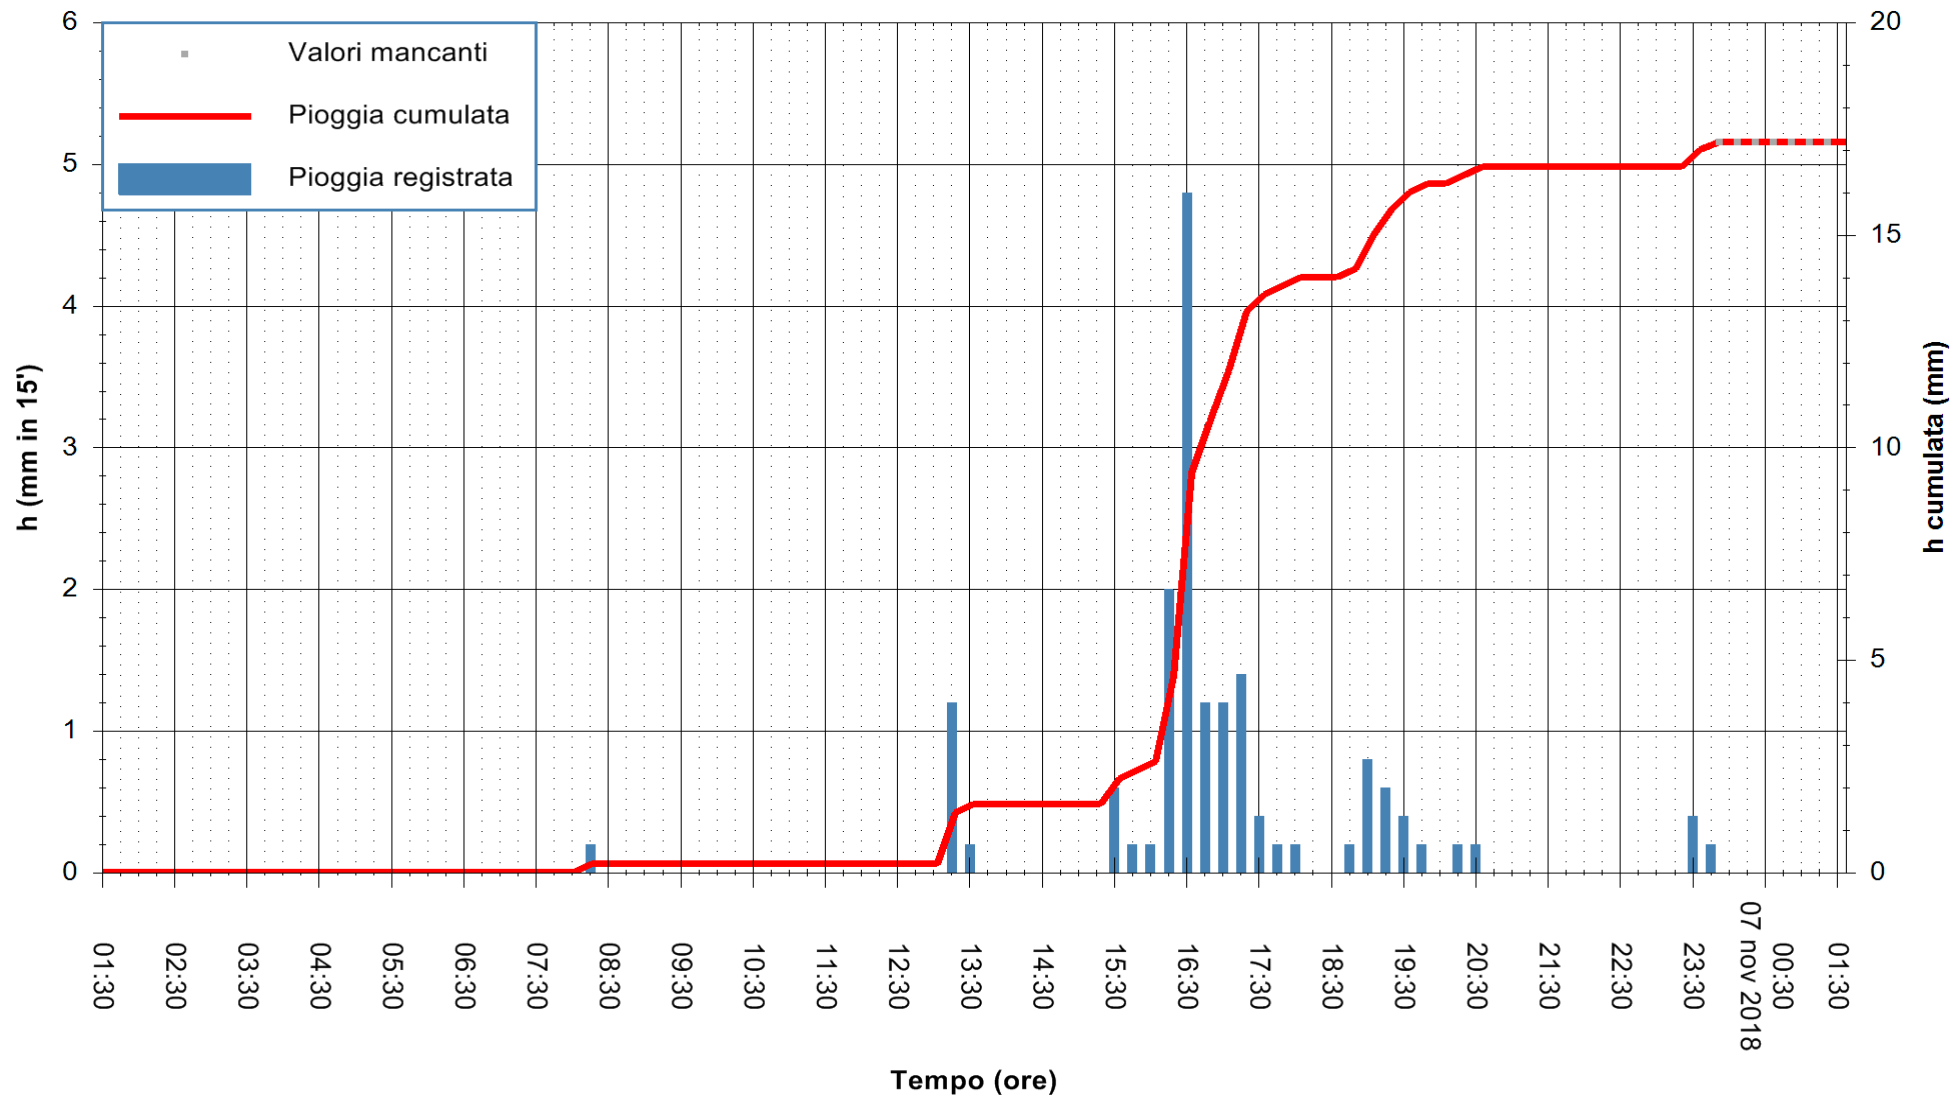

ARPAS
 F.to il Dirigente Responsabile
 Dott. Giuseppe Bianco

REGIONE AUTONOMA DE SARDIGNA
 REGIONE AUTONOMA DELLA SARDEGNA

Stazione pluviometrica Mamone
 Area MAMONE
 Pioggia registrata nelle ultime 24 ore
 Estrazione dati delle ore 01:35 del 07/11/2018
 Ultimo dato disponibile: 07/11/2018 alle 01:00