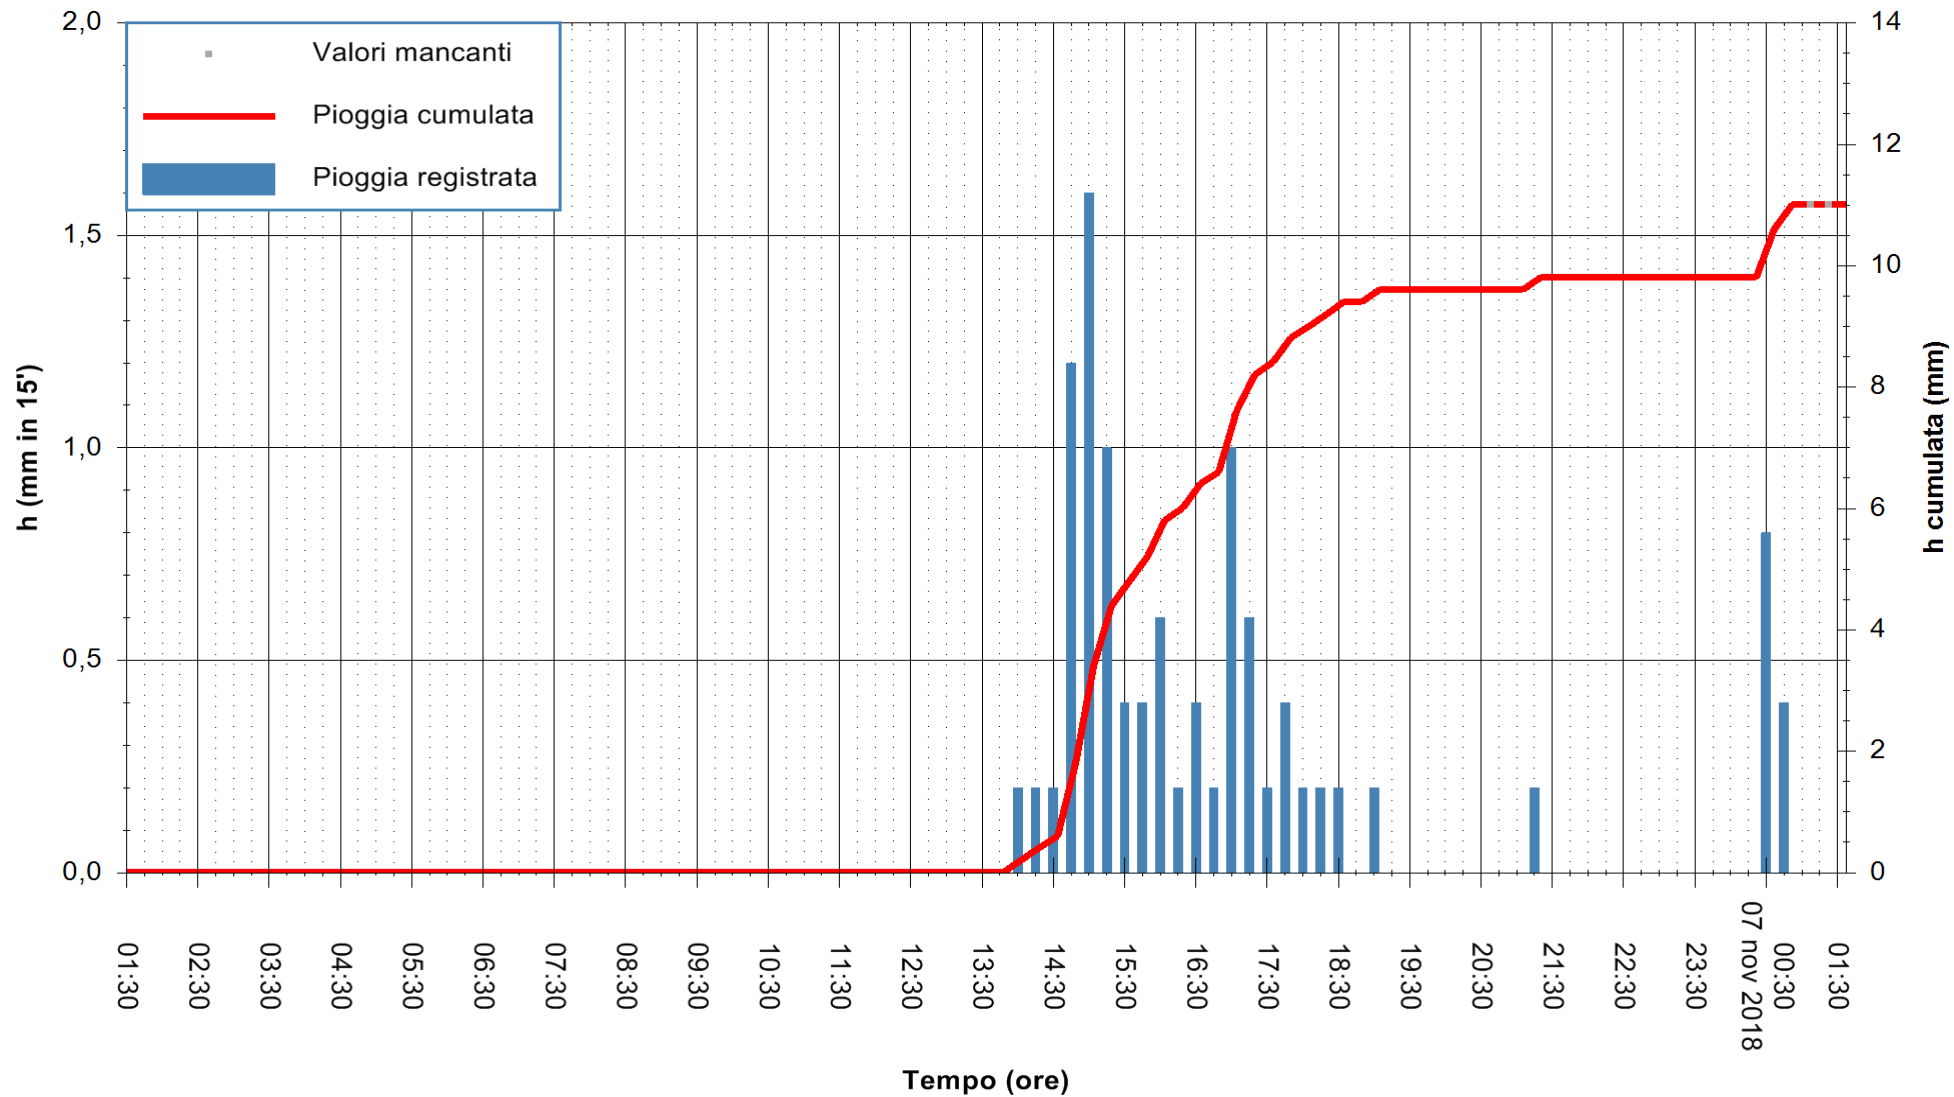

ARPAS
F.to il Dirigente Responsabile
Dott. Giuseppe Bianco

REGIONE AUTONOMA DE SARDIGNA
REGIONE AUTONOMA DELLA SARDEGNA

Stazione pluviometrica Ossoni
 Area MONTE OSSONI
 Pioggia registrata nelle ultime 24 ore
 Estrazione dati delle ore 01:35 del 07/11/2018
 Ultimo dato disponibile: 07/11/2018 alle 01:00

ARPAS
 F.to il Dirigente Responsabile
 Dott. Giuseppe Bianco

REGIONE AUTONOMA DE SARDIGNA
 REGIONE AUTONOMA DELLA SARDEGNA

Stazione pluviometrica Mamone
 Area MAMONE
 Pioggia registrata nelle ultime 24 ore
 Estrazione dati delle ore 01:35 del 07/11/2018
 Ultimo dato disponibile: 07/11/2018 alle 01:00