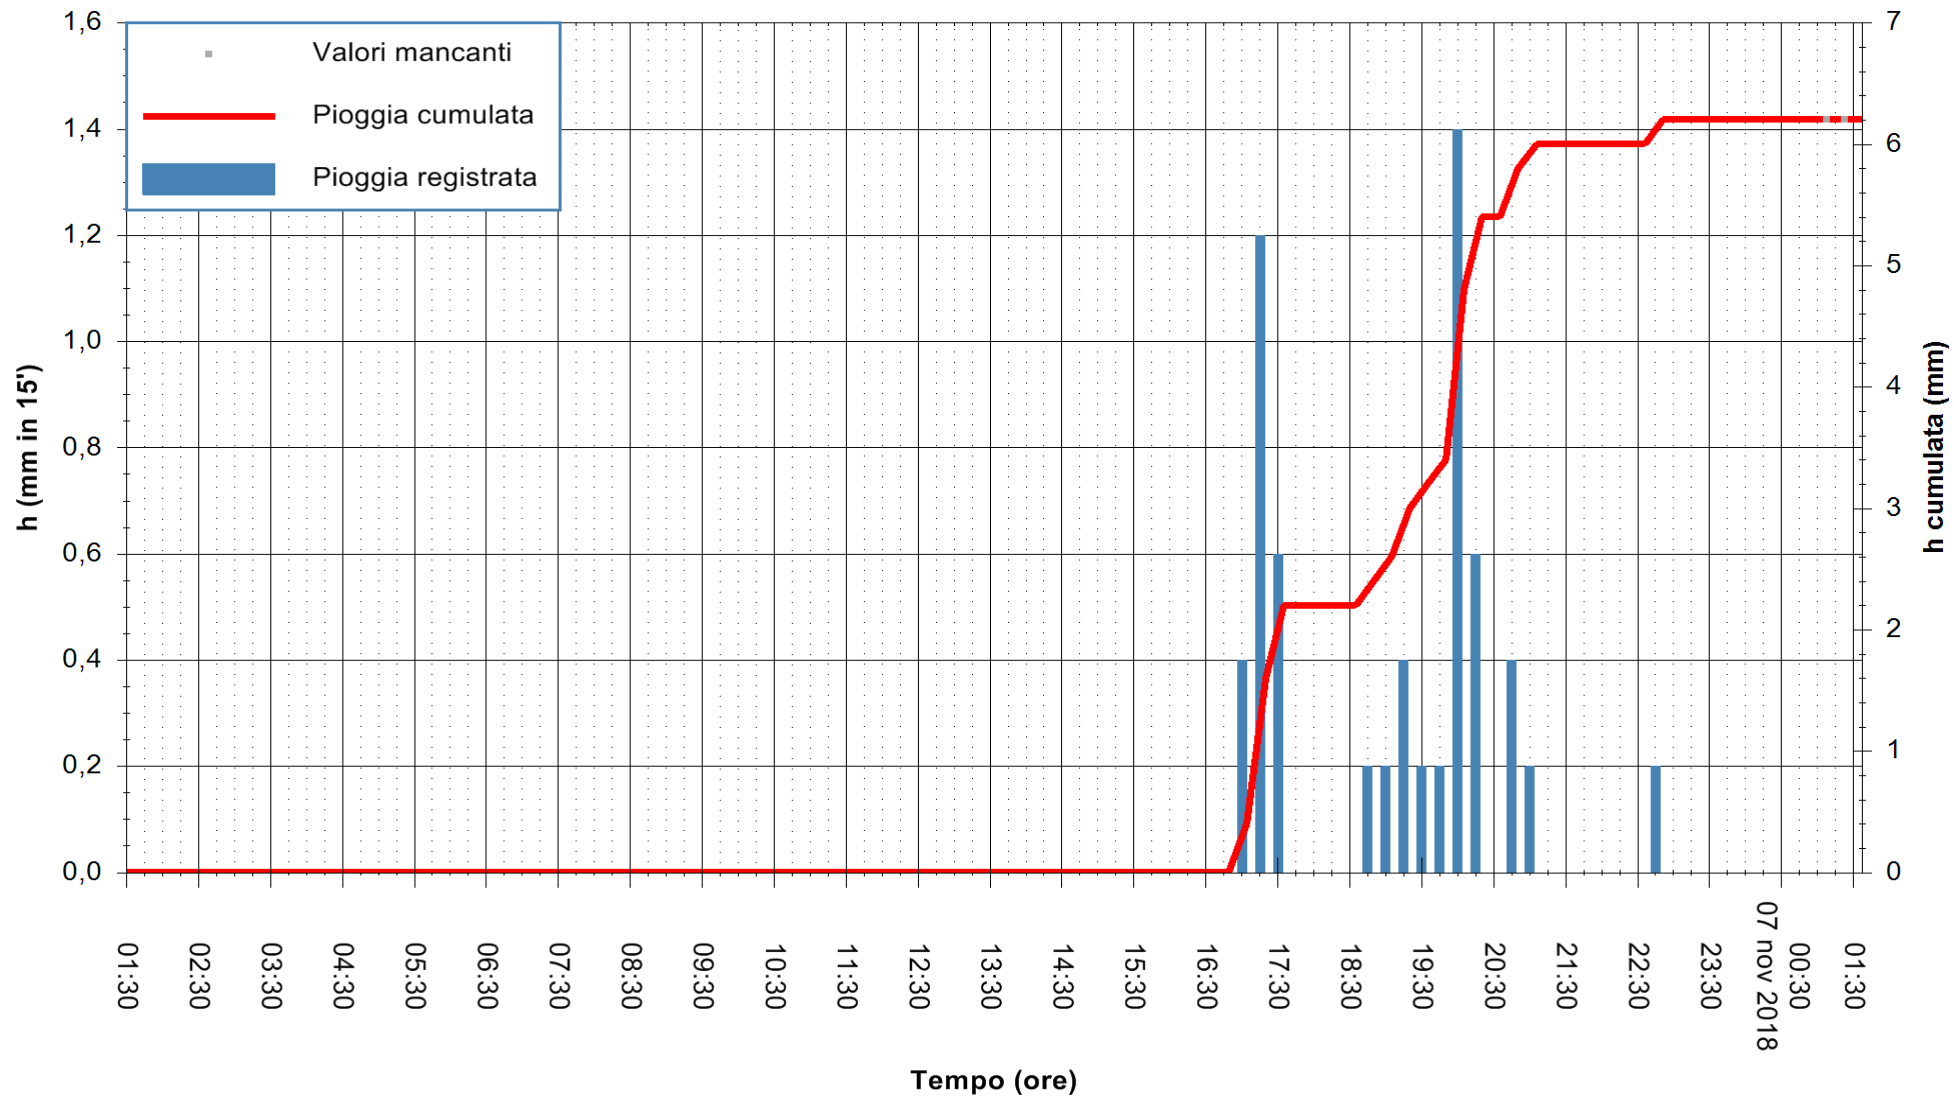

ARPAS
 F.to il Dirigente Responsabile
 Dott. Giuseppe Bianco

REGIONE AUTONOMA DE SARDIGNA
 REGIONE AUTONOMA DELLA SARDEGNA

Stazione pluviometrica Baunei
Area CAMPO SPORTIVO
Pioggia registrata nelle ultime 24 ore
Estrazione dati delle ore 01:35 del 07/11/2018
Ultimo dato disponibile: 07/11/2018 alle 01:08

ARPAS
F.to il Dirigente Responsabile
Dott. Giuseppe Bianco

REGIONE AUTONOMA DE SARDIGNA
REGIONE AUTONOMA DELLA SARDEGNA

Stazione pluviometrica Ossoni
 Area MONTE OSSONI
 Pioggia registrata nelle ultime 24 ore
 Estrazione dati delle ore 01:35 del 07/11/2018
 Ultimo dato disponibile: 07/11/2018 alle 01:00