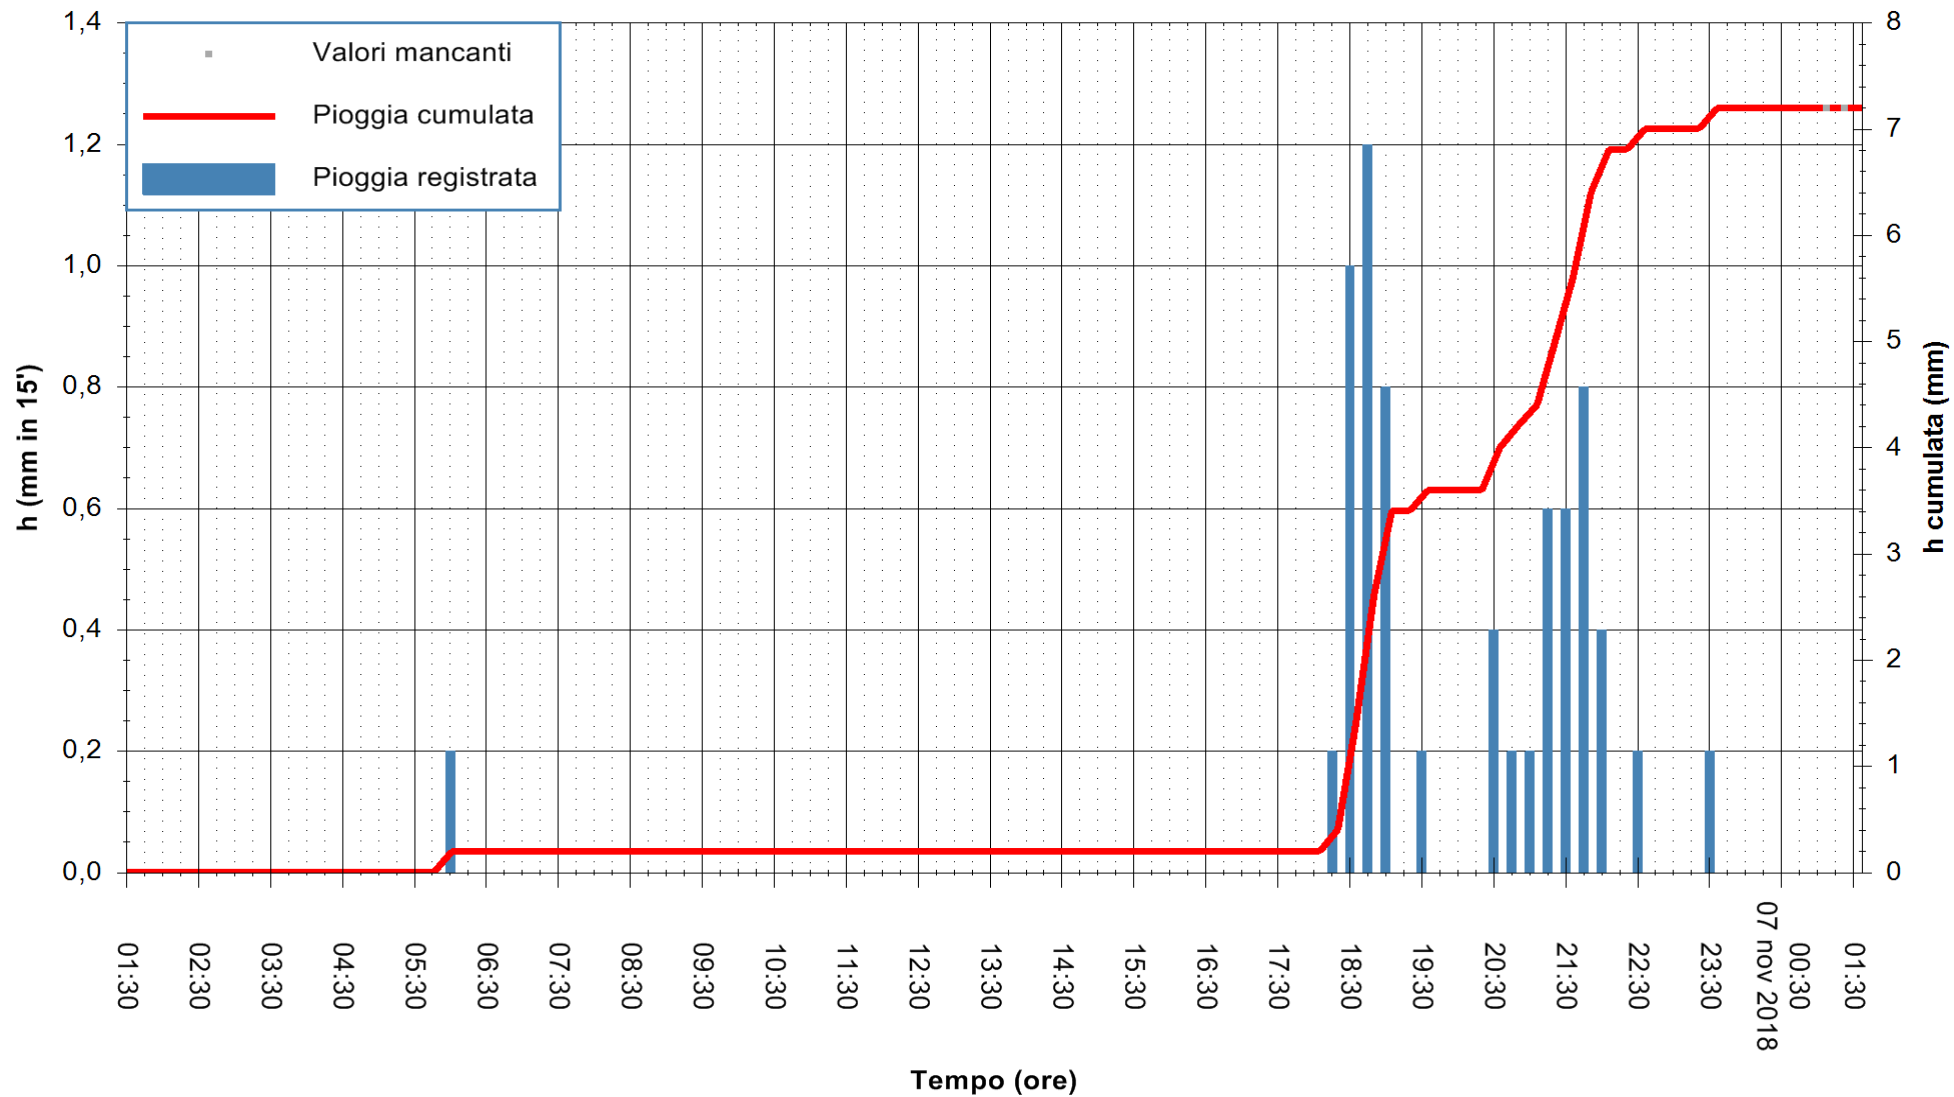

ARPAS
 F.to il Dirigente Responsabile
 Dott. Giuseppe Bianco

REGIONE AUTONOMA DE SARDIGNA
 REGIONE AUTONOMA DELLA SARDEGNA

Stazione pluviometrica Mamone
 Area MAMONE
 Pioggia registrata nelle ultime 24 ore
 Estrazione dati delle ore 01:35 del 07/11/2018
 Ultimo dato disponibile: 07/11/2018 alle 01:00