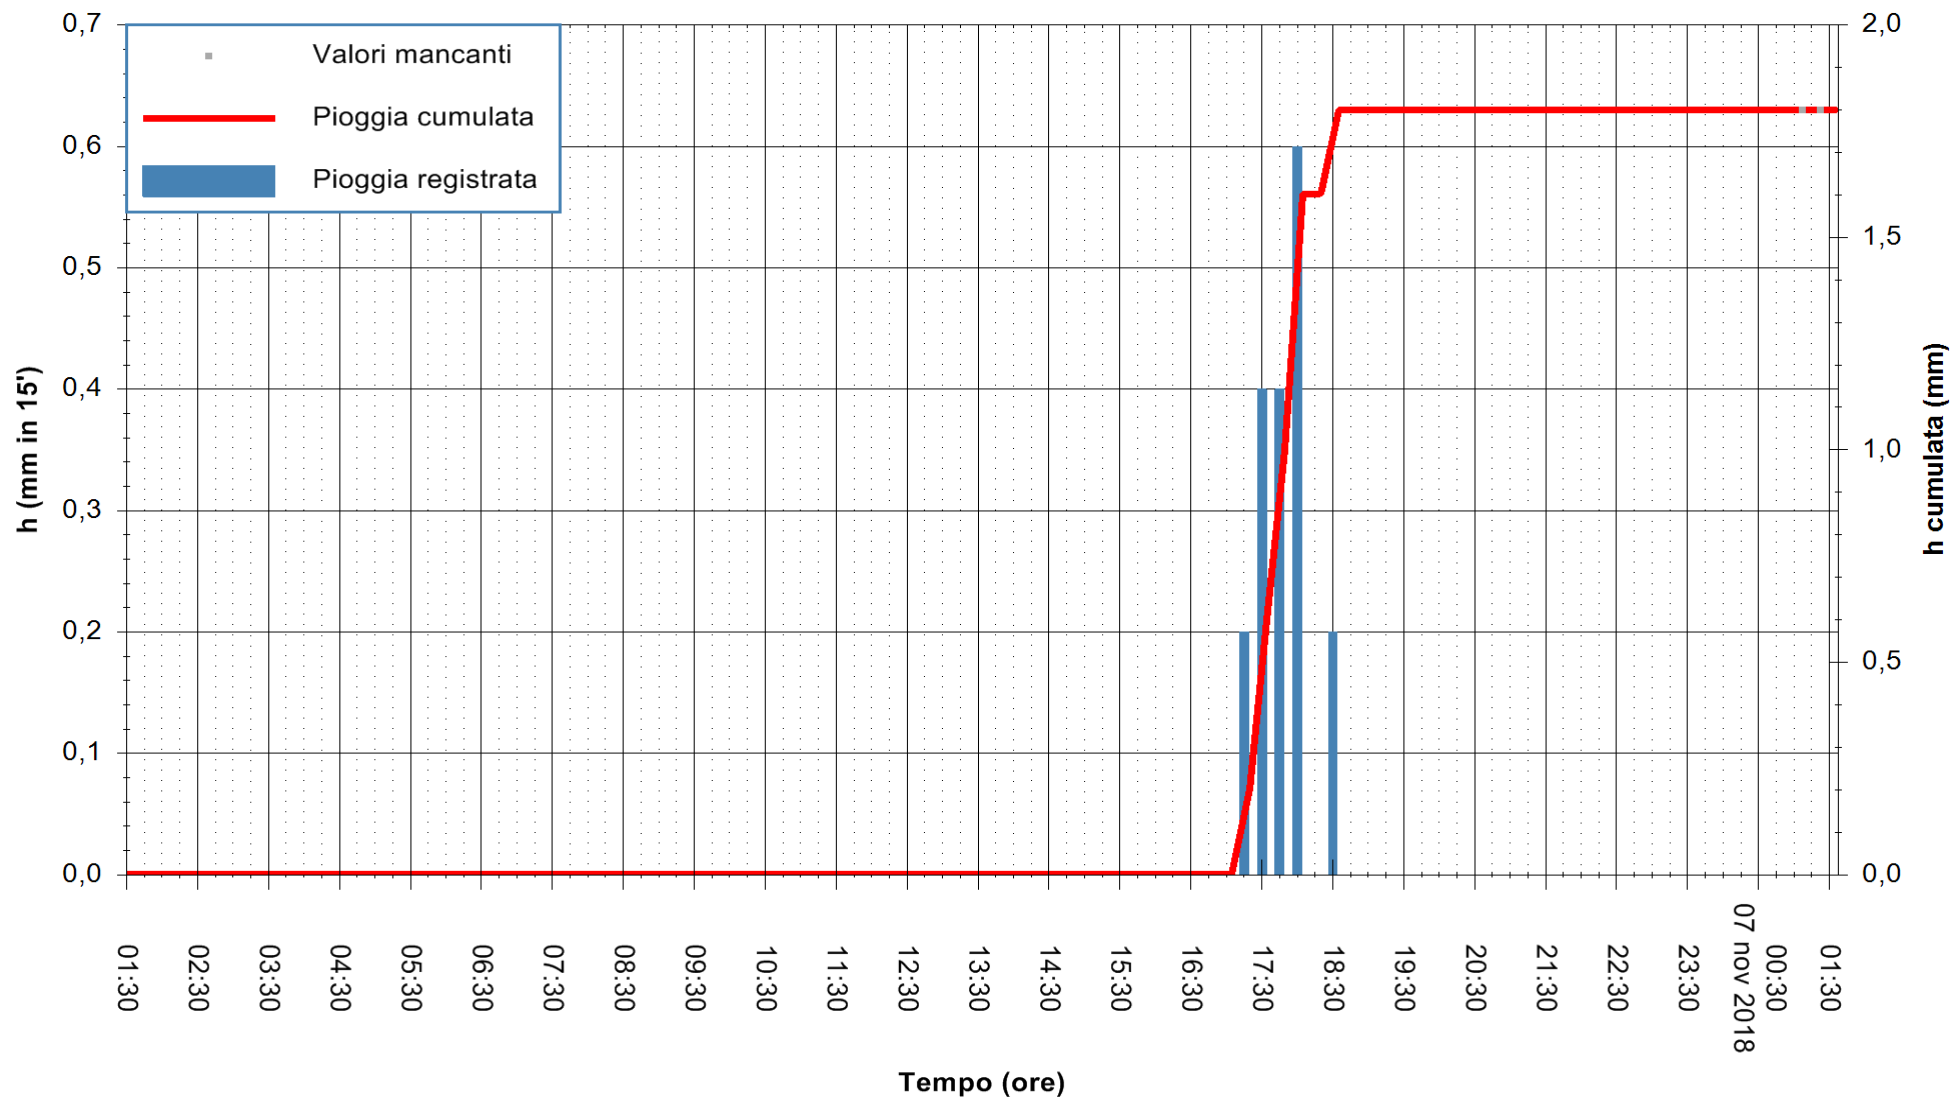

ARPAS
F.to il Dirigente Responsabile
Dott. Giuseppe Bianco

REGIONE AUTONOMA DE SARDIGNA
REGIONE AUTONOMA DELLA SARDEGNA

Stazione pluviometrica Ossoni
 Area MONTE OSSONI
 Pioggia registrata nelle ultime 24 ore
 Estrazione dati delle ore 01:35 del 07/11/2018
 Ultimo dato disponibile: 07/11/2018 alle 01:00

ARPAS
 F.to il Dirigente Responsabile
 Dott. Giuseppe Bianco

REGIONE AUTONOMA DE SARDIGNA
 REGIONE AUTONOMA DELLA SARDEGNA

Stazione pluviometrica Mamone
 Area MAMONE
 Pioggia registrata nelle ultime 24 ore
 Estrazione dati delle ore 01:35 del 07/11/2018
 Ultimo dato disponibile: 07/11/2018 alle 01:00