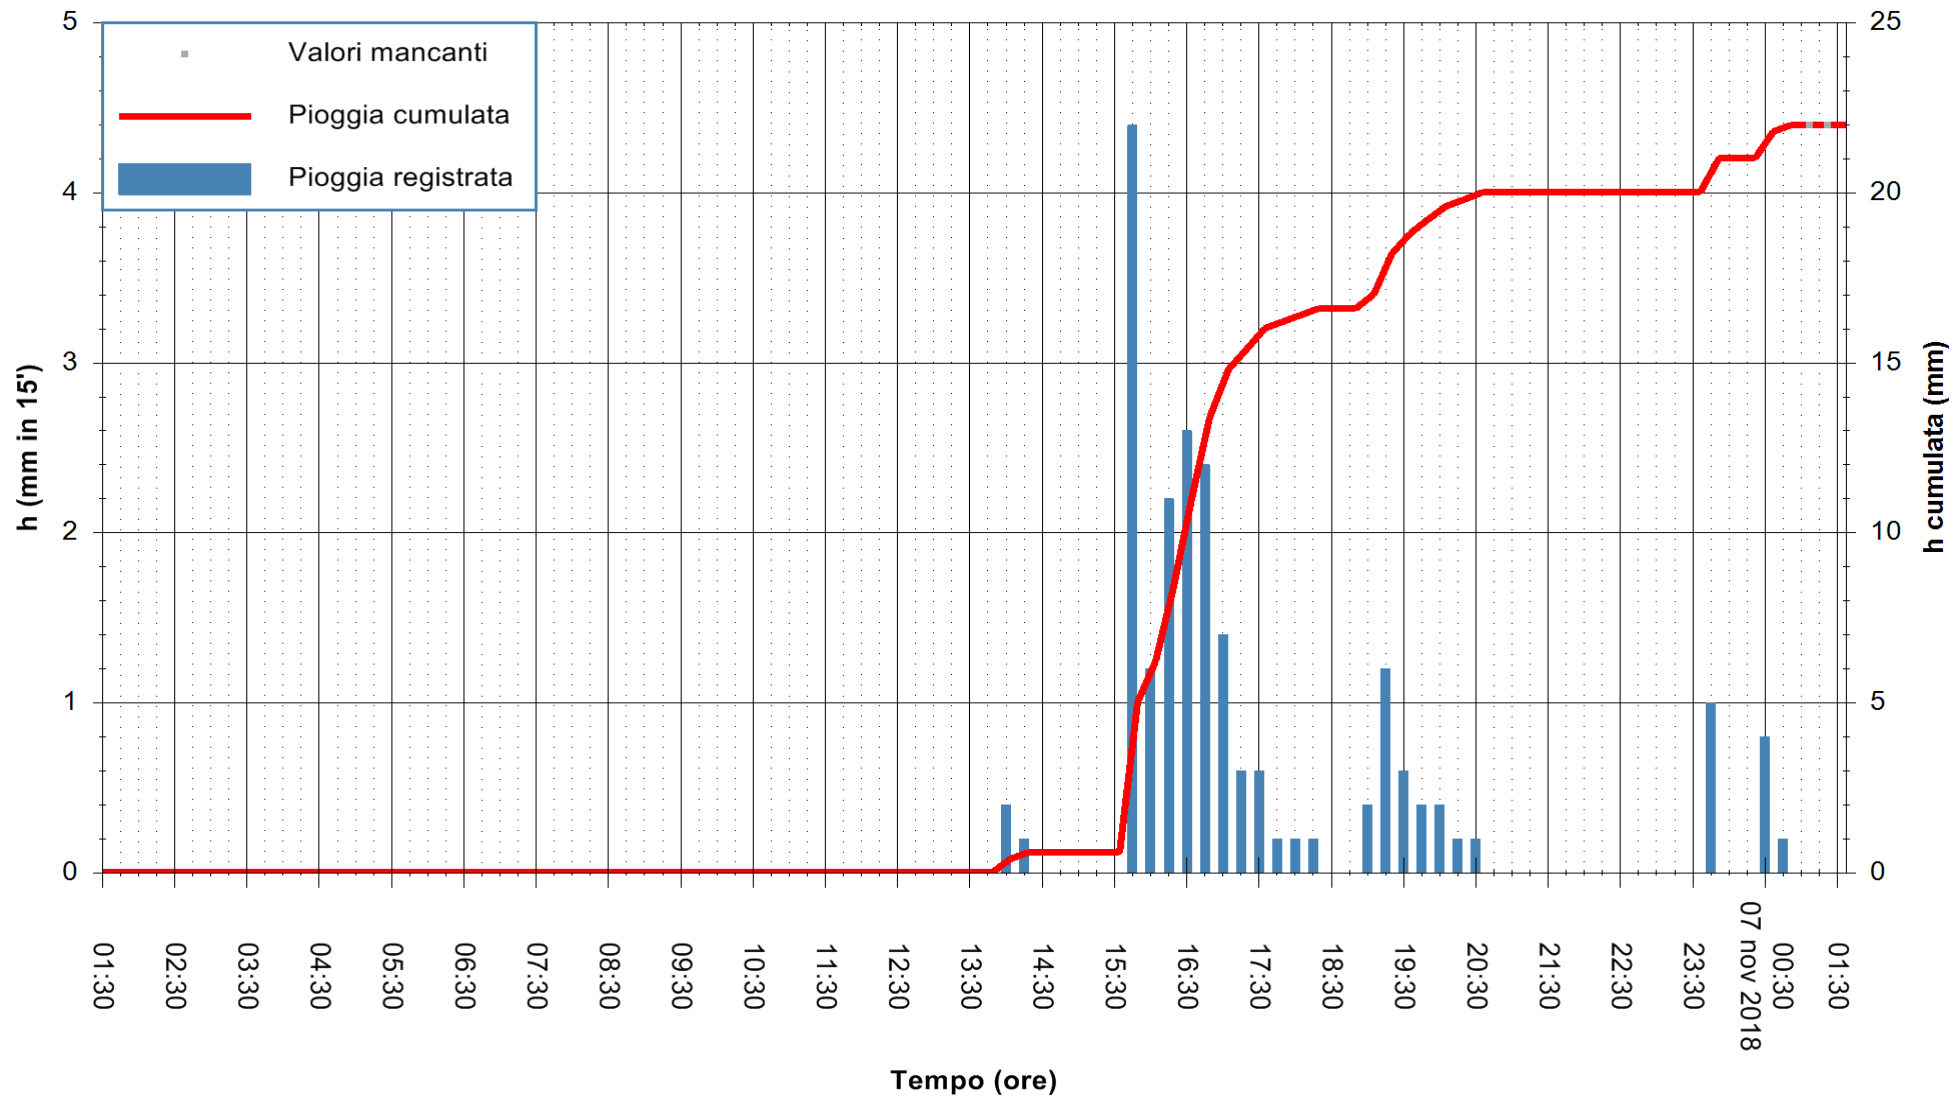

ARPAS
 F.to il Dirigente Responsabile
 Dott. Giuseppe Bianco

REGIONE AUTONOMA DE SARDIGNA
 REGIONE AUTONOMA DELLA SARDEGNA

Stazione pluviometrica Mamone
 Area MAMONE
 Pioggia registrata nelle ultime 24 ore
 Estrazione dati delle ore 01:35 del 07/11/2018
 Ultimo dato disponibile: 07/11/2018 alle 01:00