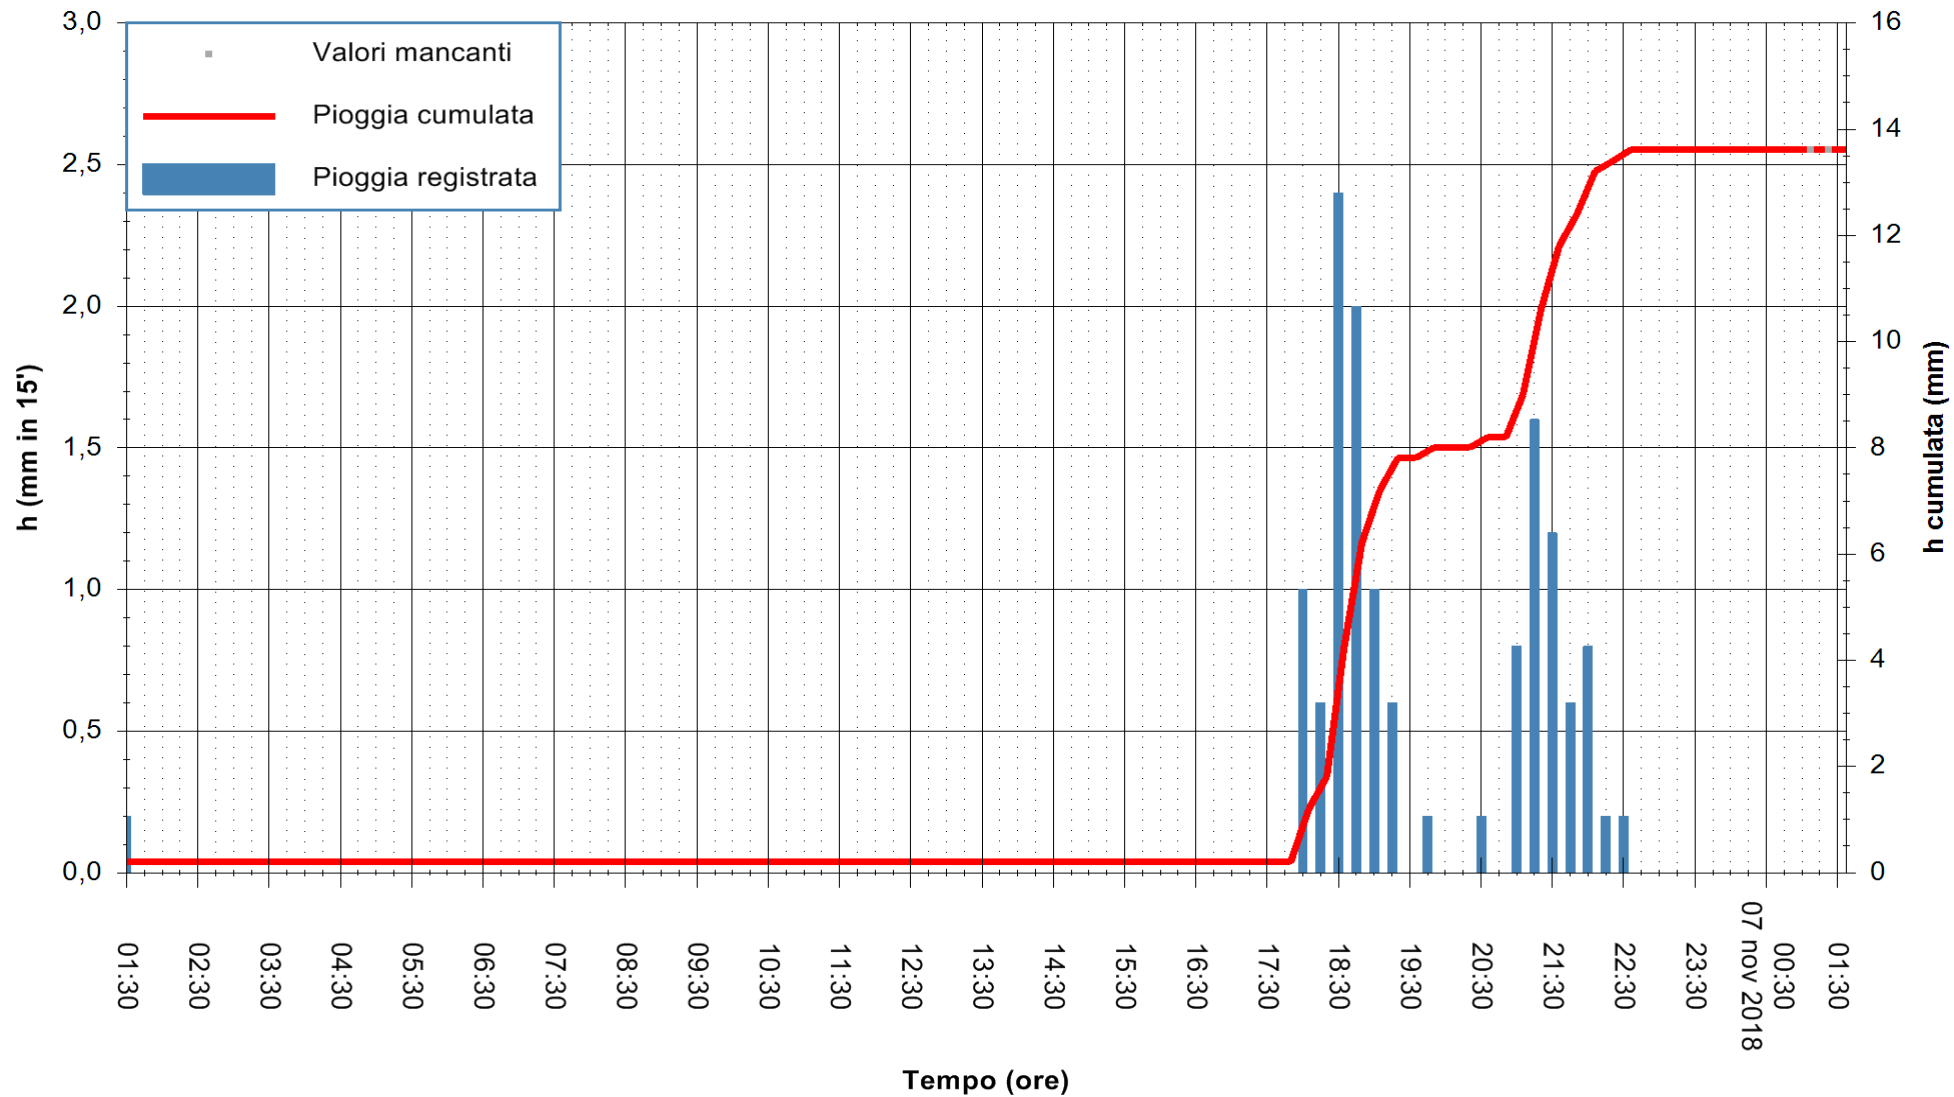

ARPAS
 F.to il Dirigente Responsabile
 Dott. Giuseppe Bianco

REGIONE AUTONOMA DE SARDIGNA
 REGIONE AUTONOMA DELLA SARDEGNA

Stazione pluviometrica Mamone
 Area MAMONE
 Pioggia registrata nelle ultime 24 ore
 Estrazione dati delle ore 01:35 del 07/11/2018
 Ultimo dato disponibile: 07/11/2018 alle 01:00