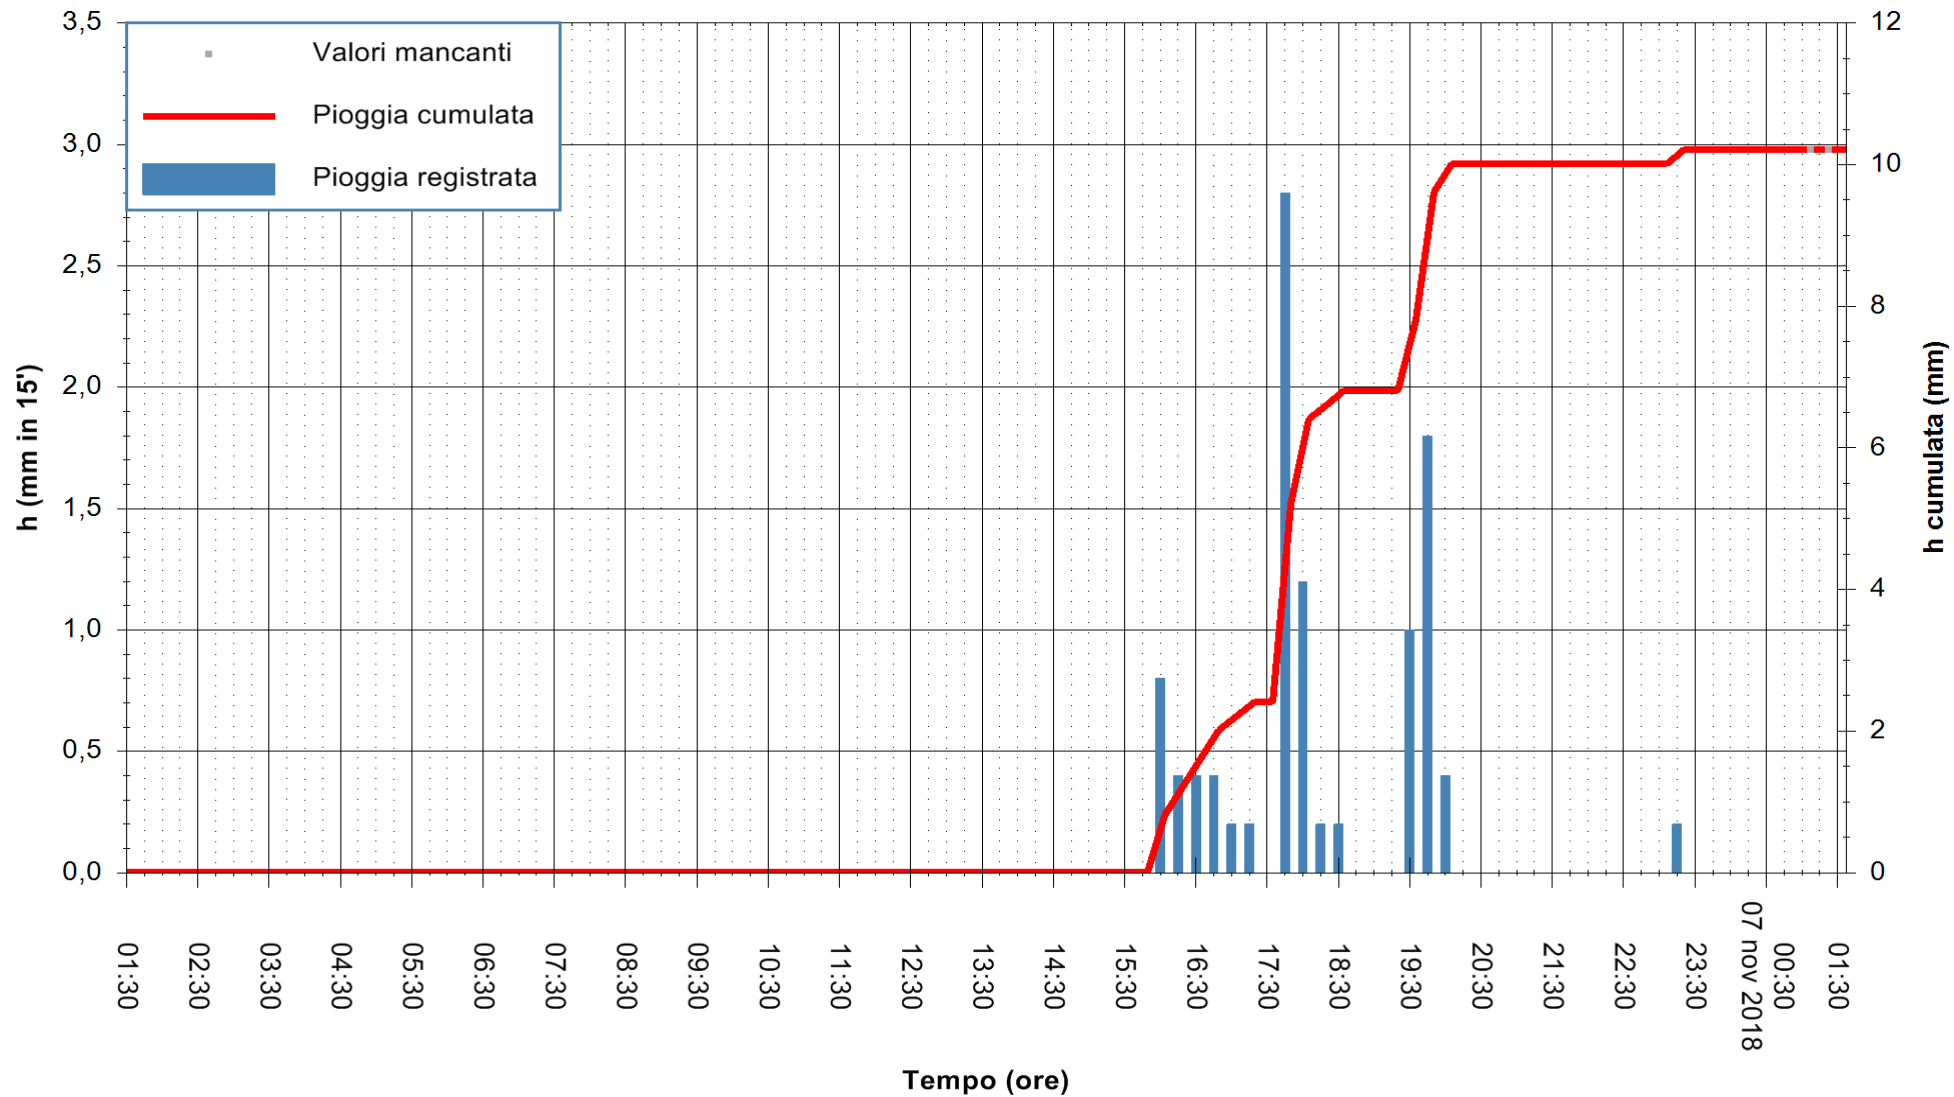

ARPAS
 F.to il Dirigente Responsabile
 Dott. Giuseppe Bianco

REGIONE AUTÒNOMA DE SARDIGNA
 REGIONE AUTONOMA DELLA SARDEGNA

Stazione pluviometrica Tempio
 Area CUSSEDDU
 Pioggia registrata nelle ultime 24 ore
 Estrazione dati delle ore 01:35 del 07/11/2018
 Ultimo dato disponibile: 07/11/2018 alle 01:00