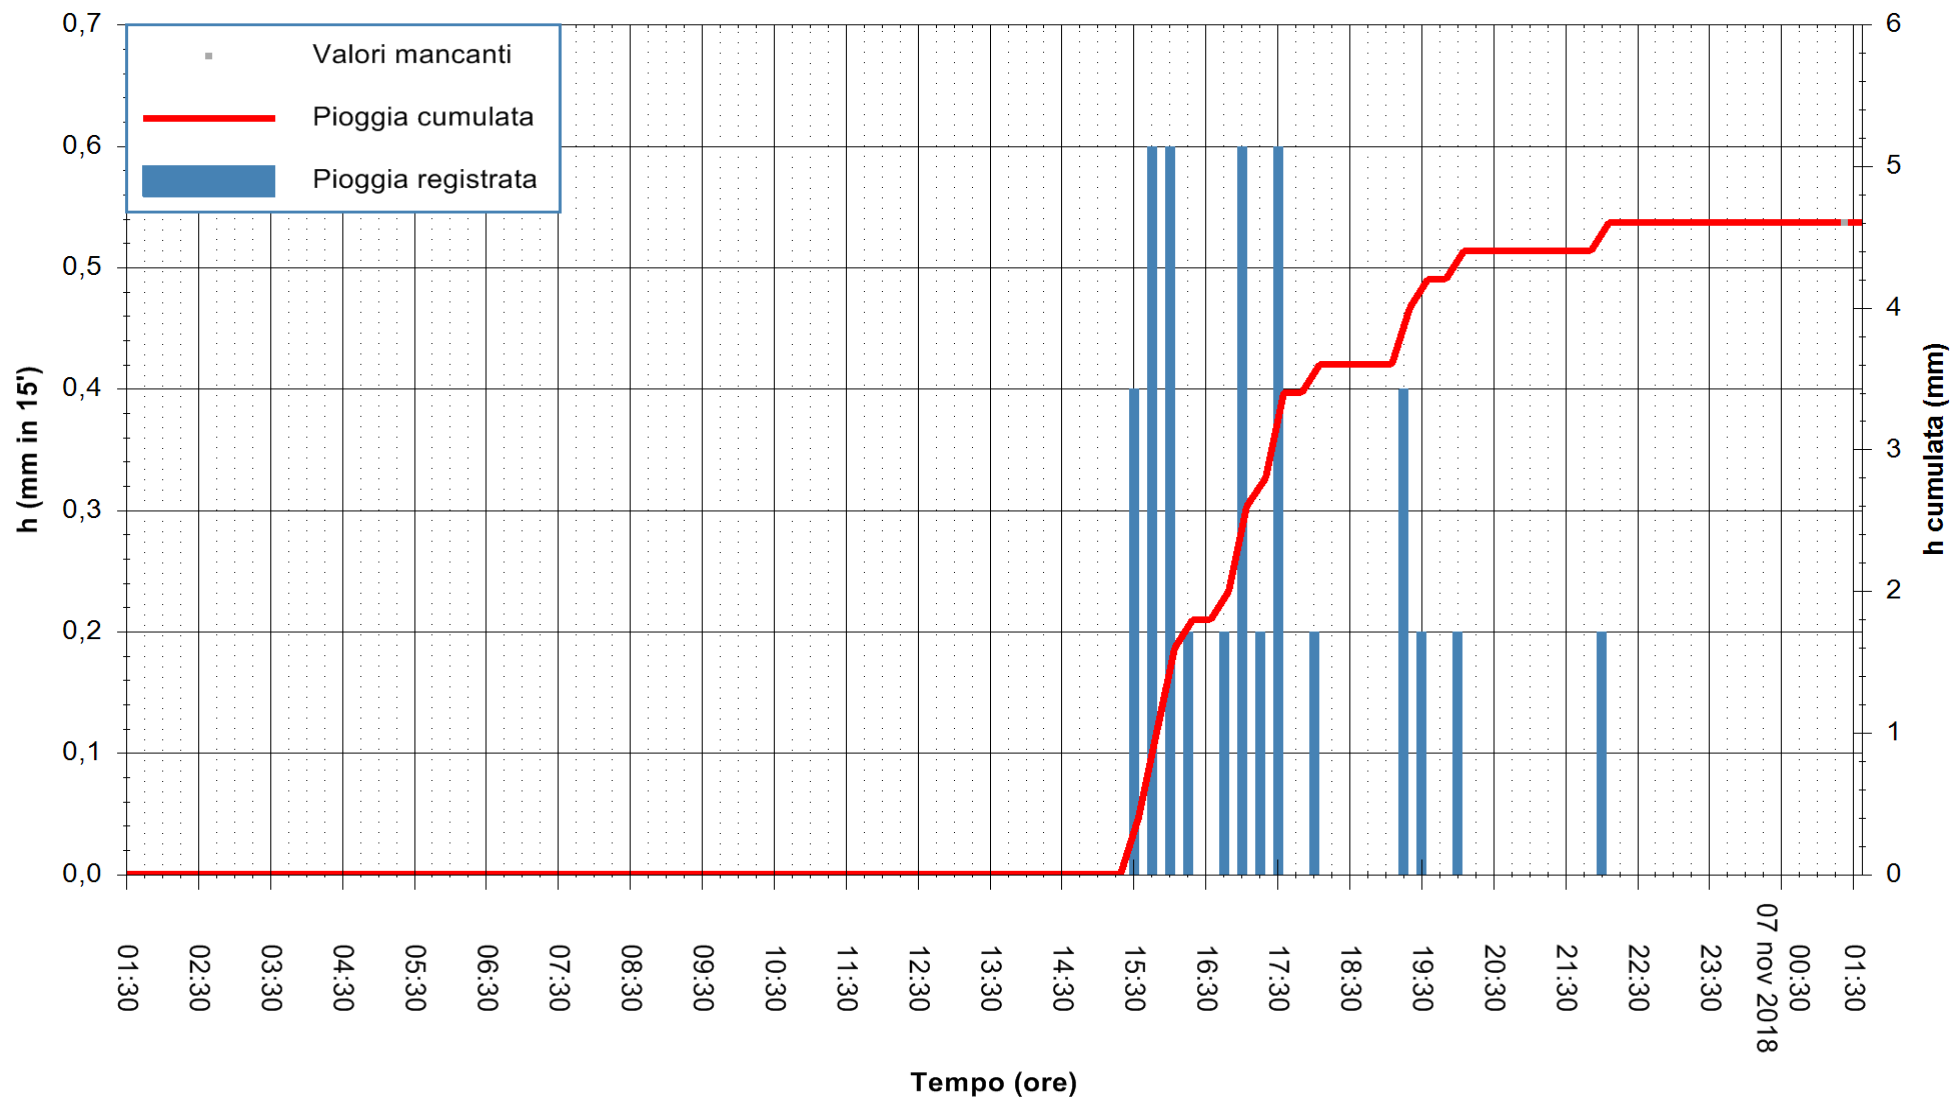

Stazione pluviometrica Monte Tului
 Area MONTE TULUI
 Pioggia registrata nelle ultime 24 ore
 Estrazione dati delle ore 01:35 del 07/11/2018
 Ultimo dato disponibile: 07/11/2018 alle 01:00

ARPAS
 F.to il Dirigente Responsabile
 Dott. Giuseppe Bianco

REGIONE AUTÒNOMA DE SARDIGNA
 REGIONE AUTONOMA DELLA SARDEGNA

Stazione pluviometrica Oschiri
 Area PISCHINAS
 Pioggia registrata nelle ultime 24 ore
 Estrazione dati delle ore 01:35 del 07/11/2018
 Ultimo dato disponibile: 07/11/2018 alle 01:00