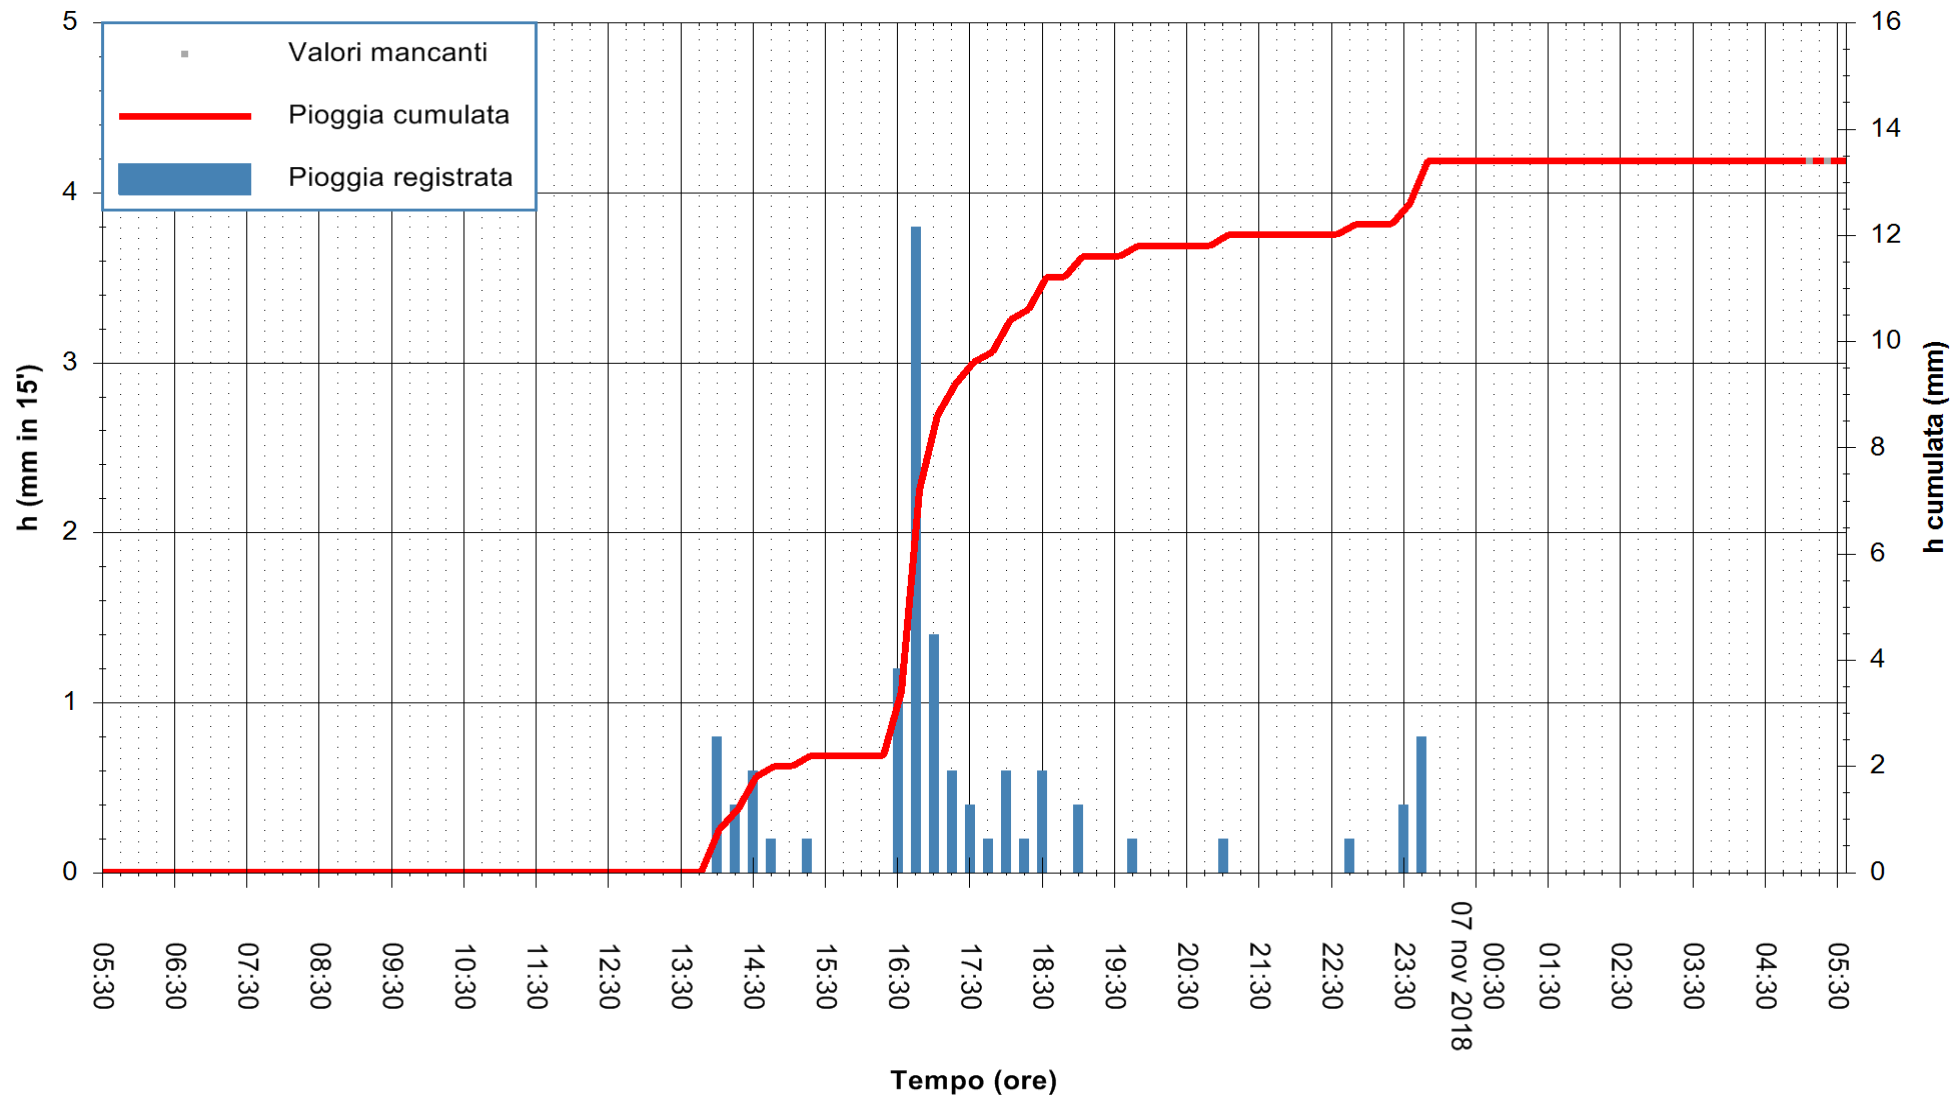

ARPAS
F.to il Dirigente Responsabile
Dott. Giuseppe Bianco

REGIONE AUTÒNOMA DE SARDIGNA
REGIONE AUTONOMA DELLA SARDEGNA

Stazione pluviometrica Senorbi'
 Area SENORBI
 Pioggia registrata nelle ultime 24 ore
 Estrazione dati delle ore 05:35 del 07/11/2018
 Ultimo dato disponibile: 07/11/2018 alle 05:00

ARPAS
 F.to il Dirigente Responsabile
 Dott. Giuseppe Bianco

REGIONE AUTÒNOMA DE SARDIGNA
 REGIONE AUTONOMA DELLA SARDEGNA

Stazione pluviometrica Punta Tricoli
Area PUNTA TRICOLI
Pioggia registrata nelle ultime 24 ore
Estrazione dati delle ore 05:35 del 07/11/2018
Ultimo dato disponibile: 07/11/2018 alle 05:00

ARPAS
F.to il Dirigente Responsabile
Dott. Giuseppe Bianco

REGIONE AUTÒNOMA DE SARDIGNA
REGIONE AUTONOMA DELLA SARDEGNA

Stazione pluviometrica Capoterra
Area POGGIO DEI PINI
Pioggia registrata nelle ultime 24 ore
Estrazione dati delle ore 05:35 del 07/11/2018
Ultimo dato disponibile: 07/11/2018 alle 05:00