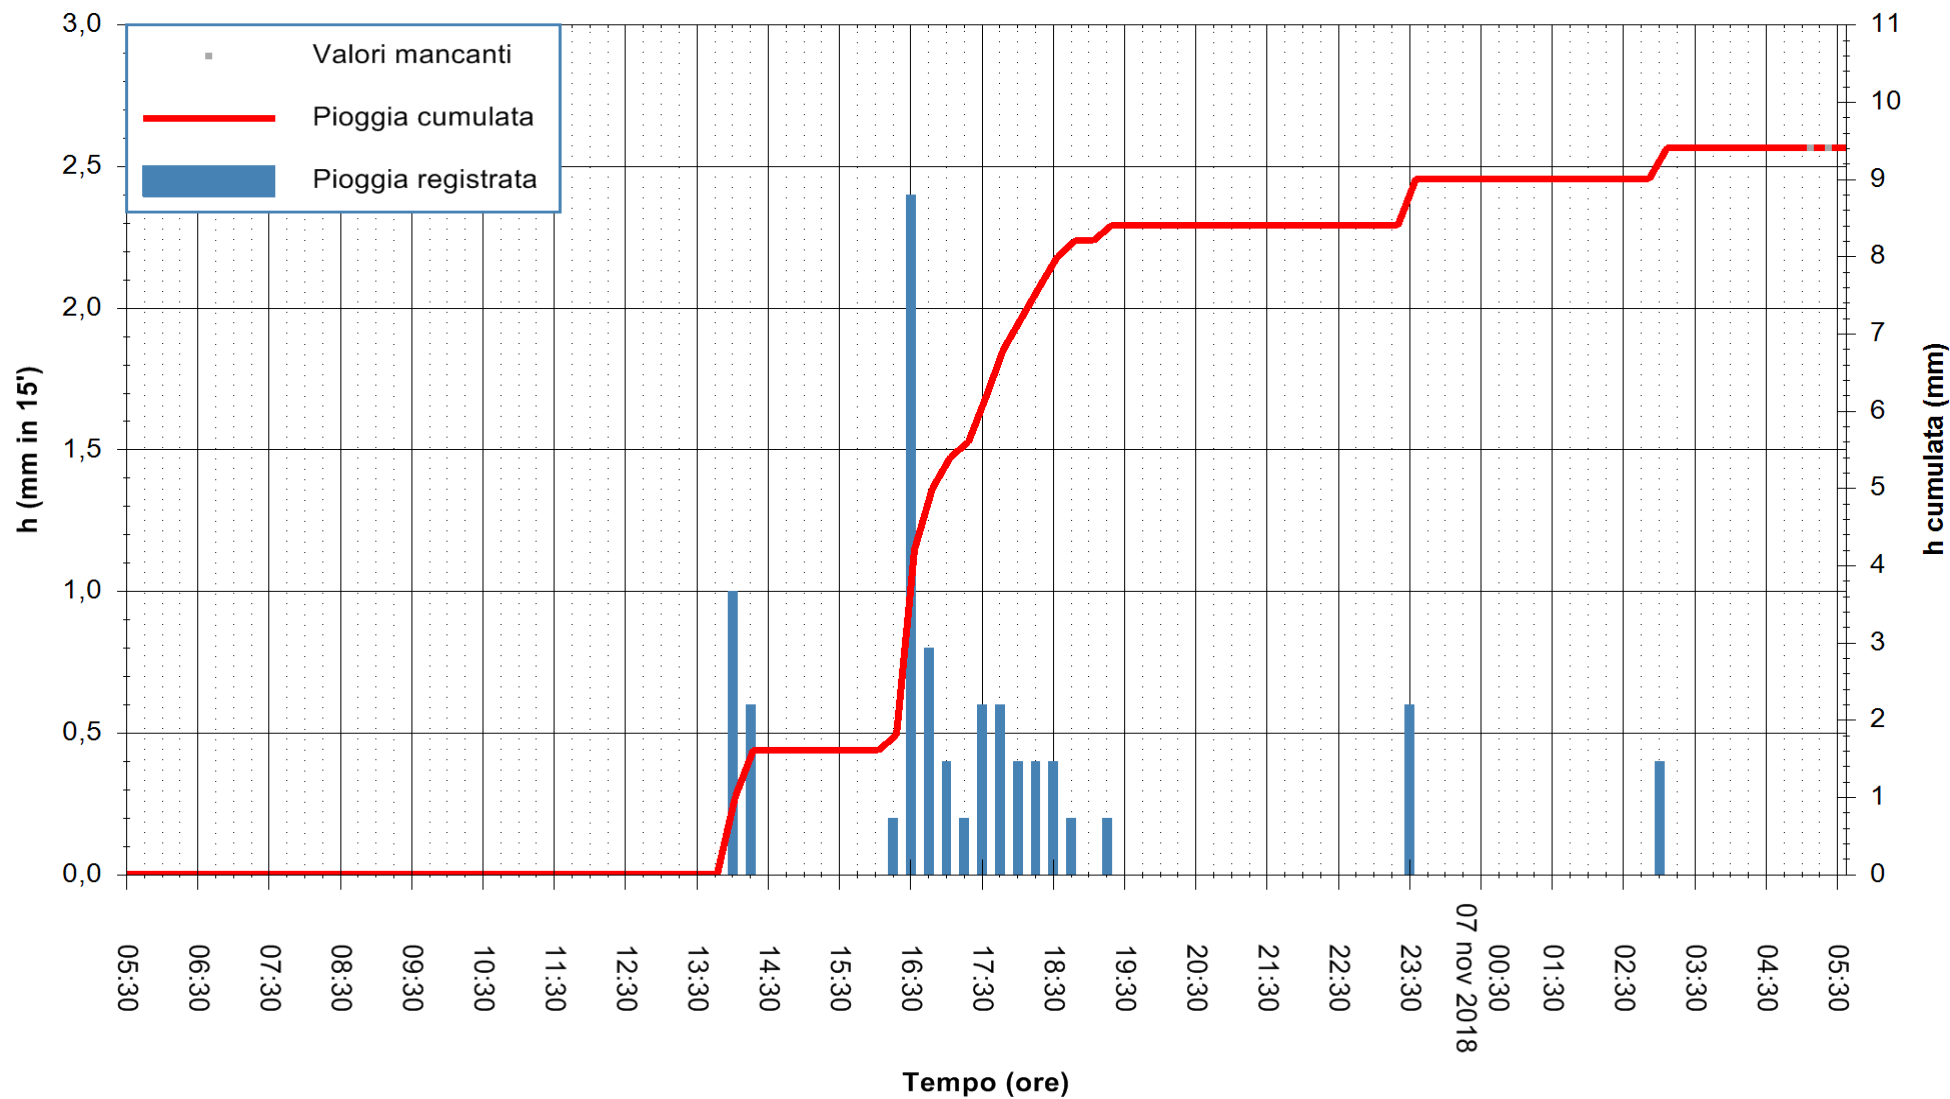

ARPAS
F.to il Dirigente Responsabile
Dott. Giuseppe Bianco

REGIONE AUTÒNOMA DE SARDIGNA
REGIONE AUTONOMA DELLA SARDEGNA

Stazione pluviometrica Senorbi'
 Area SENORBI
 Pioggia registrata nelle ultime 24 ore
 Estrazione dati delle ore 05:35 del 07/11/2018
 Ultimo dato disponibile: 07/11/2018 alle 05:00

ARPAS
 F.to il Dirigente Responsabile
 Dott. Giuseppe Bianco

REGIONE AUTÒNOMA DE SARDIGNA
 REGIONE AUTONOMA DELLA SARDEGNA

Stazione pluviometrica Punta Tricoli
Area PUNTA TRICOLI
Pioggia registrata nelle ultime 24 ore
Estrazione dati delle ore 05:35 del 07/11/2018
Ultimo dato disponibile: 07/11/2018 alle 05:00

ARPAS
F.to il Dirigente Responsabile
Dott. Giuseppe Bianco

REGIONE AUTÒNOMA DE SARDIGNA
REGIONE AUTONOMA DELLA SARDEGNA

Stazione pluviometrica Capoterra
Area POGGIO DEI PINI
Pioggia registrata nelle ultime 24 ore
Estrazione dati delle ore 05:35 del 07/11/2018
Ultimo dato disponibile: 07/11/2018 alle 05:00