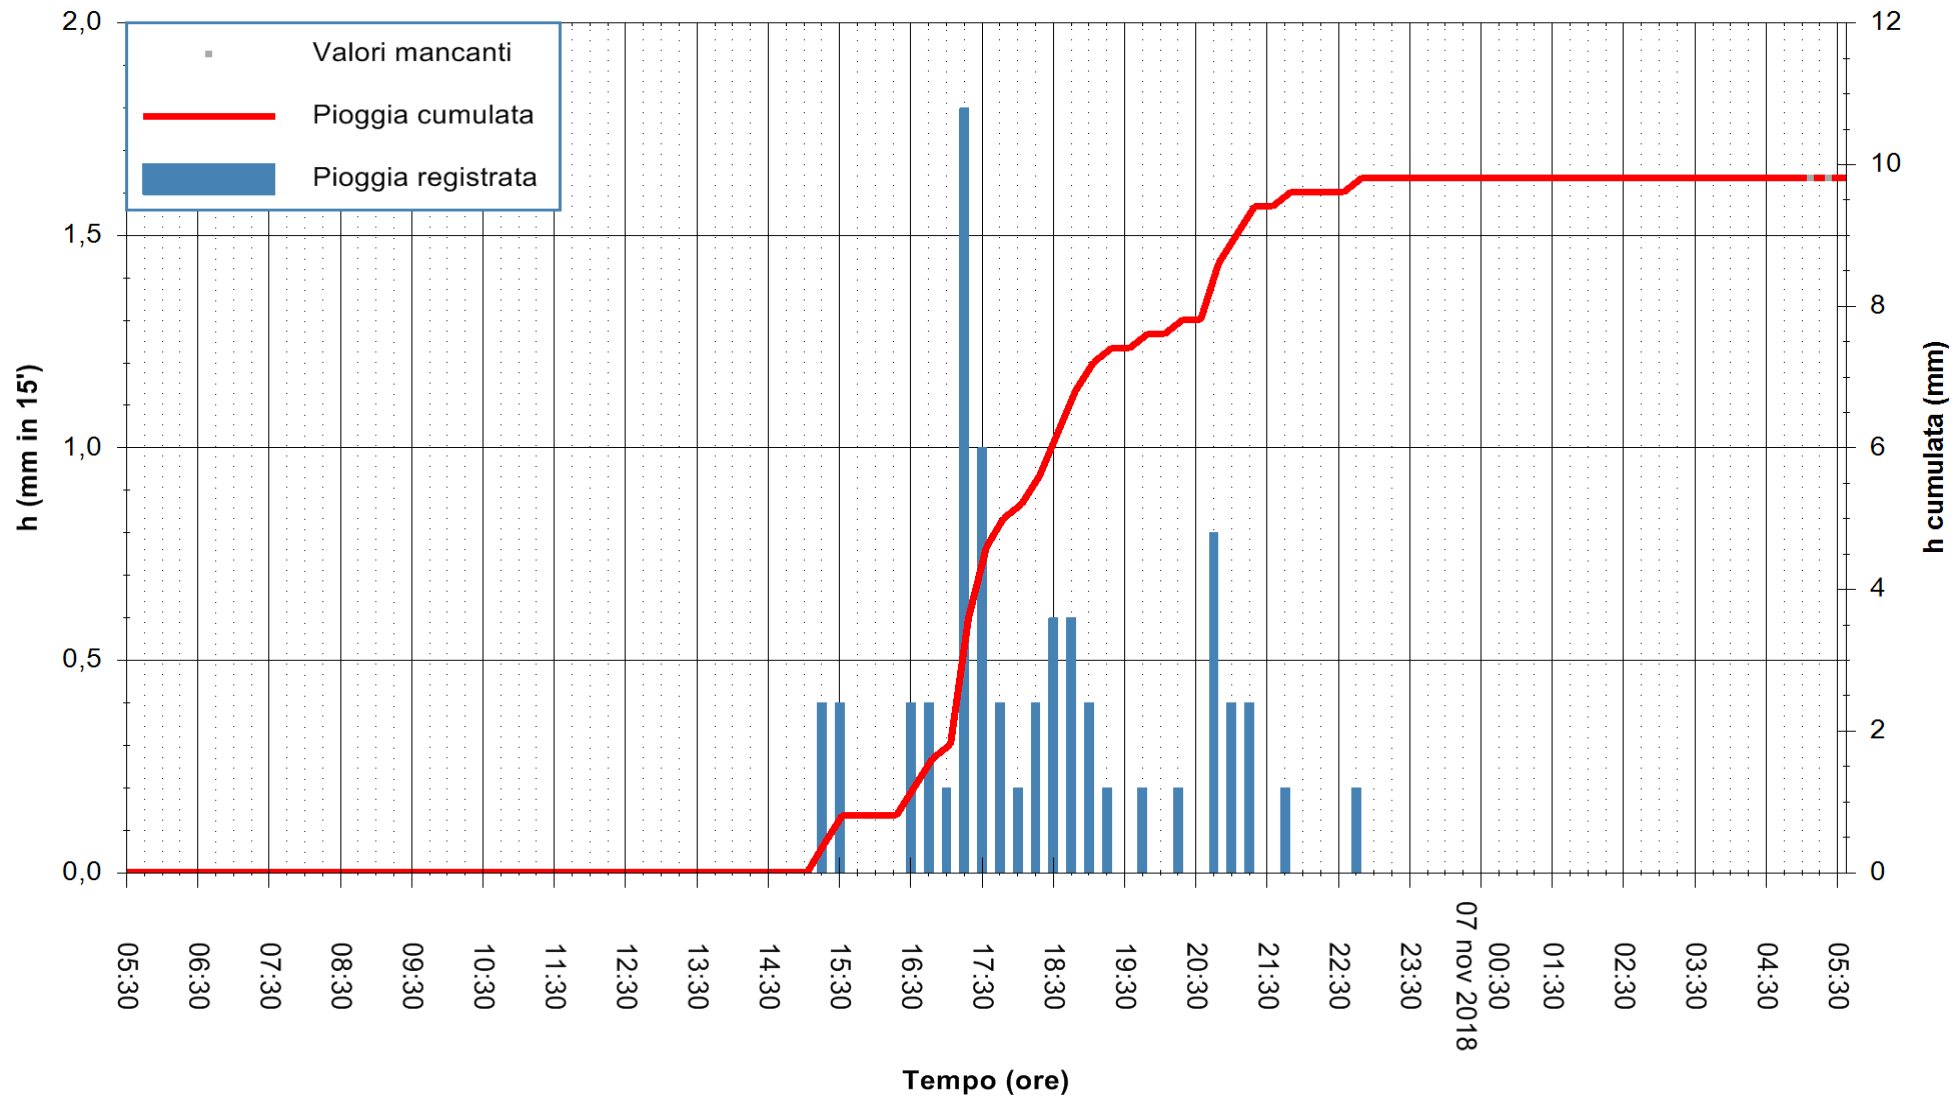

Stazione pluviometrica Monte Tului
Area MONTE TULUI
Pioggia registrata nelle ultime 24 ore
Estrazione dati delle ore 05:35 del 07/11/2018
Ultimo dato disponibile: 07/11/2018 alle 05:00

ARPAS
F.to il Dirigente Responsabile
Dott. Giuseppe Bianco

REGIONE AUTONOMA DE SARDIGNA
REGIONE AUTONOMA DELLA SARDEGNA

Stazione pluviometrica Isca Rena
Area ISCA RENA
Pioggia registrata nelle ultime 24 ore
Estrazione dati delle ore 05:35 del 07/11/2018
Ultimo dato disponibile: 07/11/2018 alle 05:00

ARPAS
F.to il Dirigente Responsabile
Dott. Giuseppe Bianco

REGIONE AUTONOMA DE SARDIGNA
REGIONE AUTONOMA DELLA SARDEGNA

Stazione pluviometrica Fluminimannu a Decimomannu
Area DECIMOMANNU

Pioggia registrata nelle ultime 24 ore
Estrazione dati delle ore 05:35 del 07/11/2018
Ultimo dato disponibile: 07/11/2018 alle 05:00

ARPAS
F.to il Dirigente Responsabile
Dott. Giuseppe Bianco

REGIONE AUTÒNOMA DE SARDIGNA
REGIONE AUTONOMA DELLA SARDEGNA

Stazione pluviometrica Senorbi'
 Area SENORBI
 Pioggia registrata nelle ultime 24 ore
 Estrazione dati delle ore 05:35 del 07/11/2018
 Ultimo dato disponibile: 07/11/2018 alle 05:00