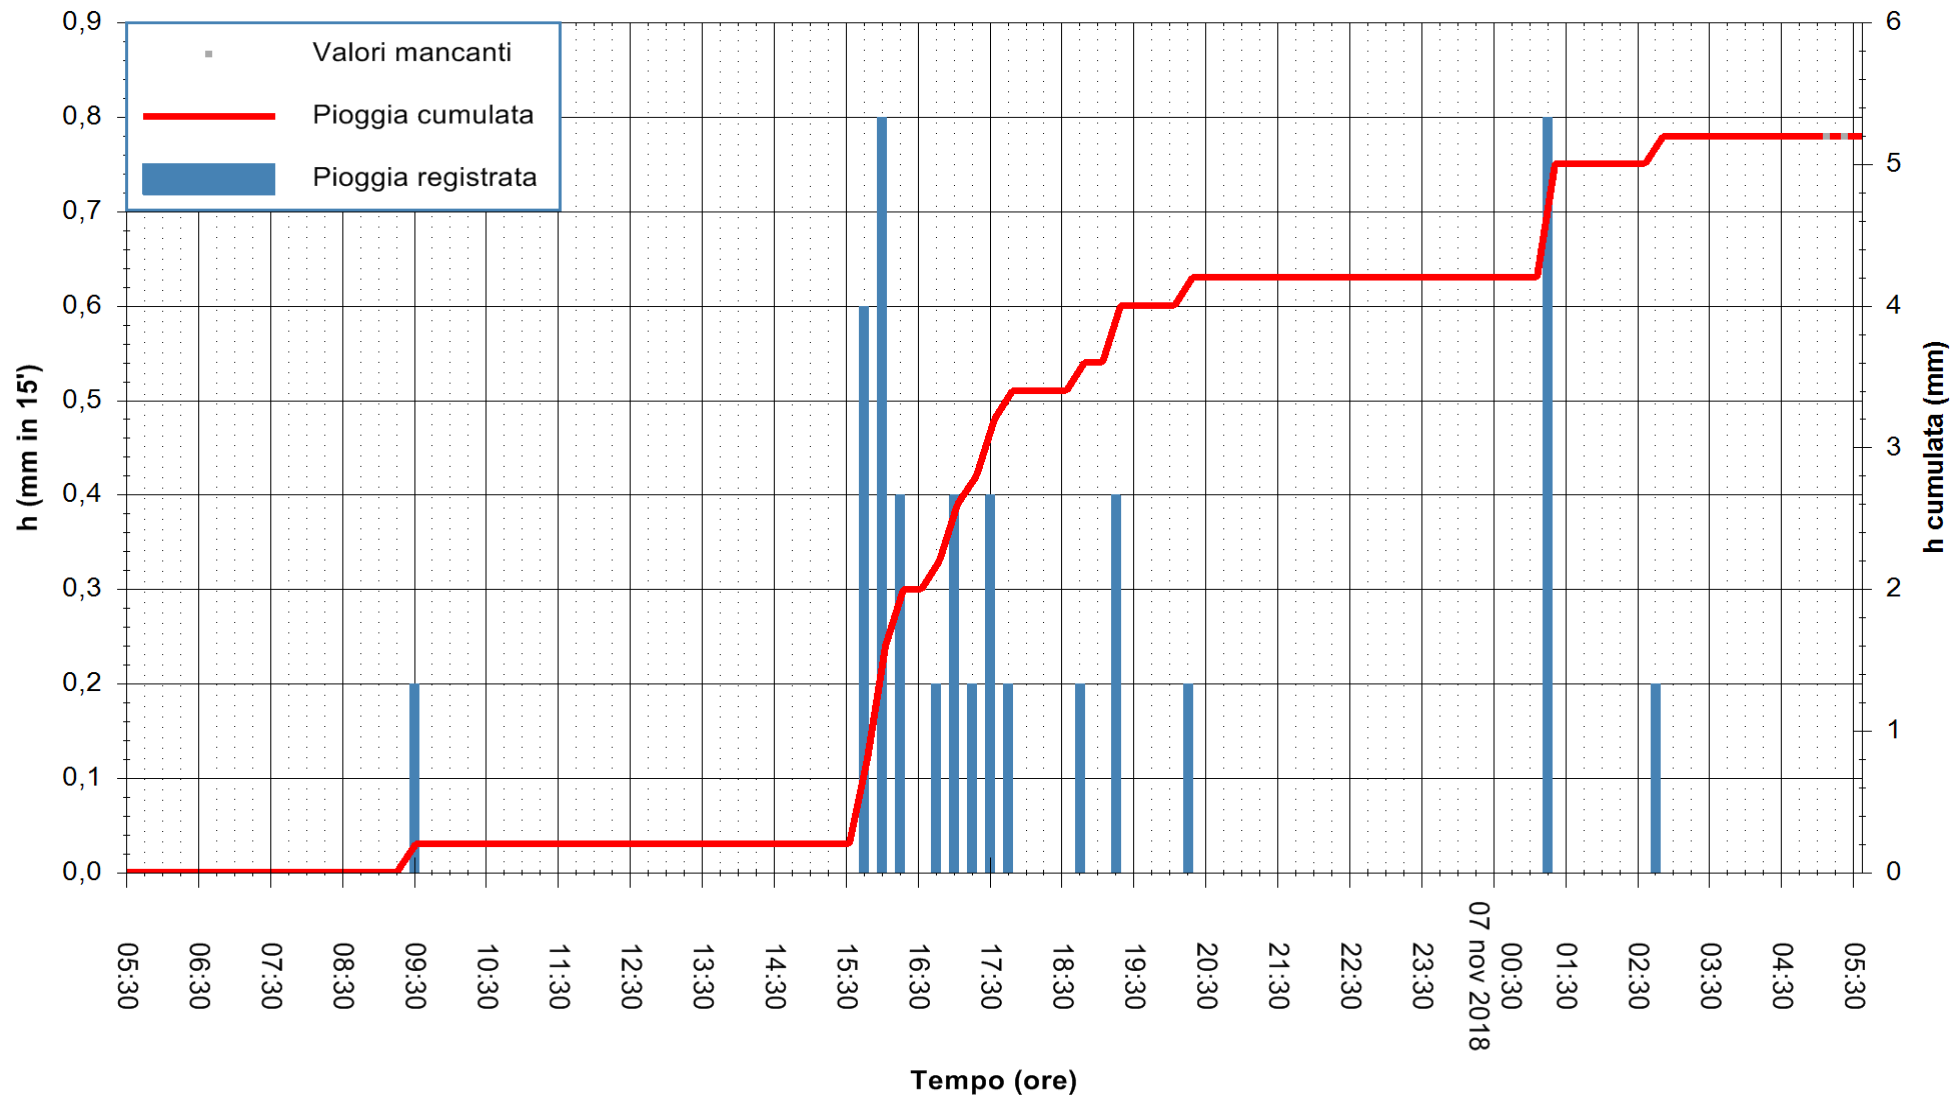

ARPAS
 F.to il Dirigente Responsabile
 Dott. Giuseppe Bianco

REGIONE AUTONOMA DE SARDIGNA
 REGIONE AUTONOMA DELLA SARDEGNA

Stazione pluviometrica Mamone
 Area MAMONE
 Pioggia registrata nelle ultime 24 ore
 Estrazione dati delle ore 05:35 del 07/11/2018
 Ultimo dato disponibile: 07/11/2018 alle 05:00