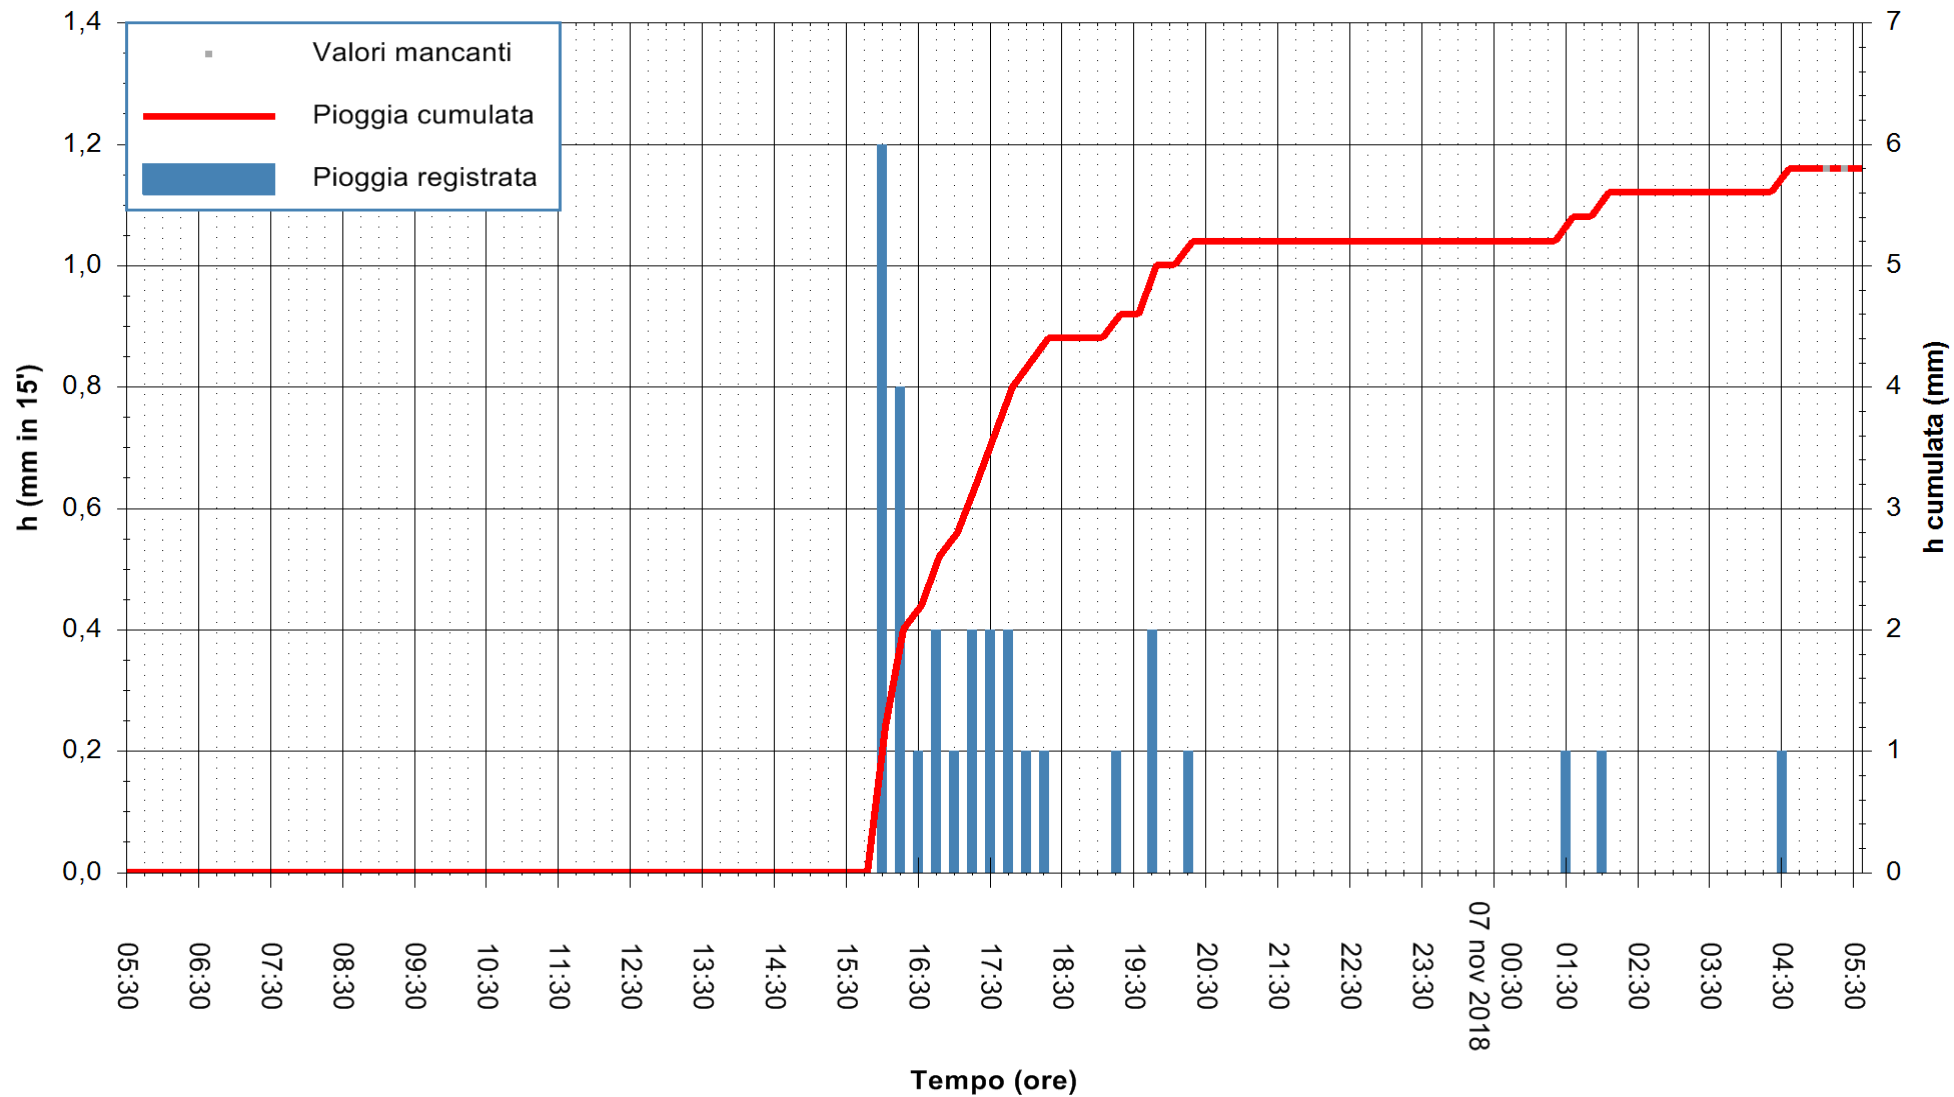

ARPAS
F.to il Dirigente Responsabile
Dott. Giuseppe Bianco

REGIONE AUTÒNOMA DE SARDIGNA
REGIONE AUTONOMA DELLA SARDEGNA

Stazione pluviometrica Senorbi'
 Area SENORBI
 Pioggia registrata nelle ultime 24 ore
 Estrazione dati delle ore 05:35 del 07/11/2018
 Ultimo dato disponibile: 07/11/2018 alle 05:00

ARPAS
 F.to il Dirigente Responsabile
 Dott. Giuseppe Bianco

REGIONE AUTÒNOMA DE SARDIGNA
 REGIONE AUTONOMA DELLA SARDEGNA

Stazione pluviometrica Punta Tricoli
Area PUNTA TRICOLI
Pioggia registrata nelle ultime 24 ore
Estrazione dati delle ore 05:35 del 07/11/2018
Ultimo dato disponibile: 07/11/2018 alle 05:00

ARPAS
F.to il Dirigente Responsabile
Dott. Giuseppe Bianco

REGIONE AUTÒNOMA DE SARDIGNA
REGIONE AUTONOMA DELLA SARDEGNA

Stazione pluviometrica Capoterra
Area POGGIO DEI PINI
Pioggia registrata nelle ultime 24 ore
Estrazione dati delle ore 05:35 del 07/11/2018
Ultimo dato disponibile: 07/11/2018 alle 05:00