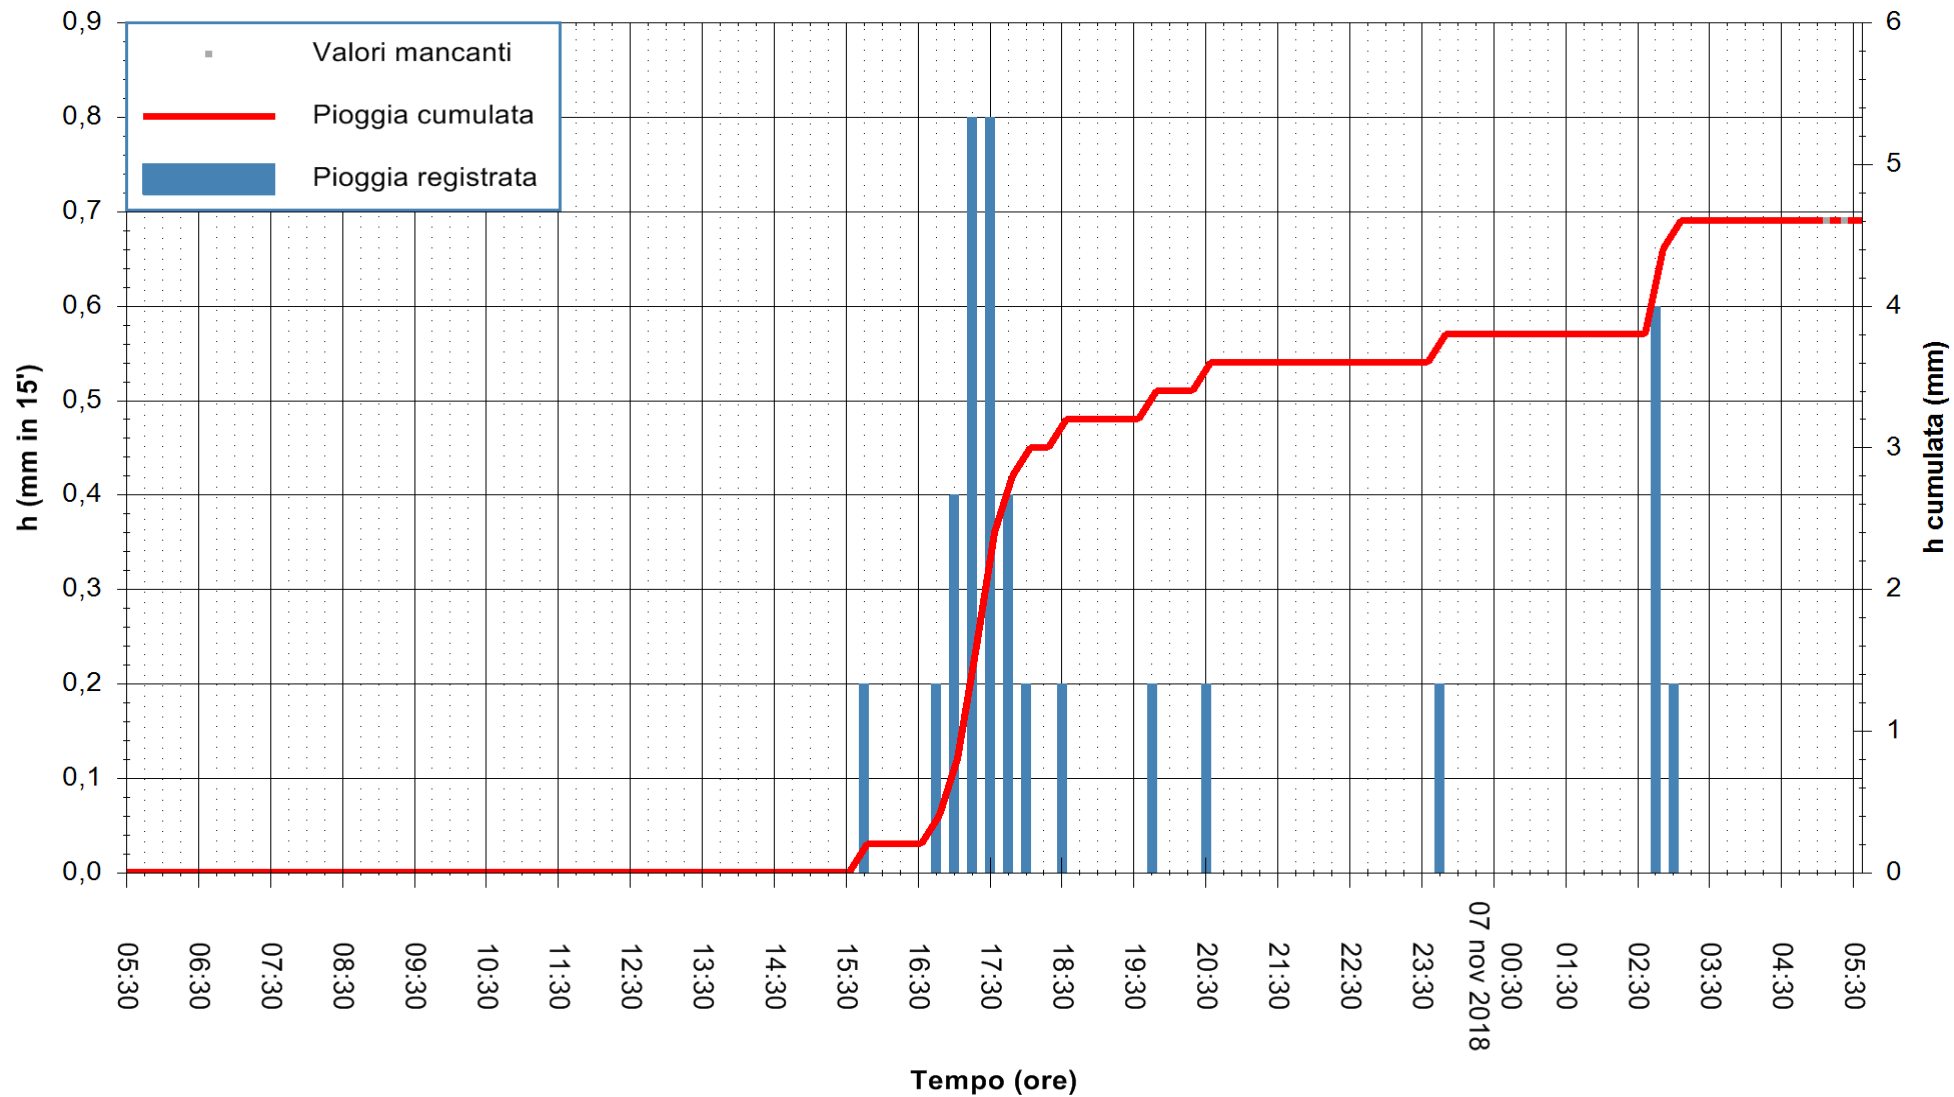

Stazione pluviometrica Monte Tului
Area MONTE TULUI
Pioggia registrata nelle ultime 24 ore
Estrazione dati delle ore 05:35 del 07/11/2018
Ultimo dato disponibile: 07/11/2018 alle 05:00

ARPAS
F.to il Dirigente Responsabile
Dott. Giuseppe Bianco

REGIONE AUTONOMA DE SARDIGNA
REGIONE AUTONOMA DELLA SARDEGNA

Stazione pluviometrica Isca Rena
Area ISCA RENA
Pioggia registrata nelle ultime 24 ore
Estrazione dati delle ore 05:35 del 07/11/2018
Ultimo dato disponibile: 07/11/2018 alle 05:00

ARPAS
 F.to il Dirigente Responsabile
 Dott. Giuseppe Bianco

REGIONE AUTÒNOMA DE SARDIGNA
 REGIONE AUTONOMA DELLA SARDEGNA

Stazione pluviometrica Punta Tricoli
Area PUNTA TRICOLI
Pioggia registrata nelle ultime 24 ore
Estrazione dati delle ore 05:35 del 07/11/2018
Ultimo dato disponibile: 07/11/2018 alle 05:00

ARPAS
F.to il Dirigente Responsabile
Dott. Giuseppe Bianco

REGIONE AUTÒNOMA DE SARDIGNA
REGIONE AUTONOMA DELLA SARDEGNA

Stazione pluviometrica Capoterra
Area POGGIO DEI PINI
Pioggia registrata nelle ultime 24 ore
Estrazione dati delle ore 05:35 del 07/11/2018
Ultimo dato disponibile: 07/11/2018 alle 05:00