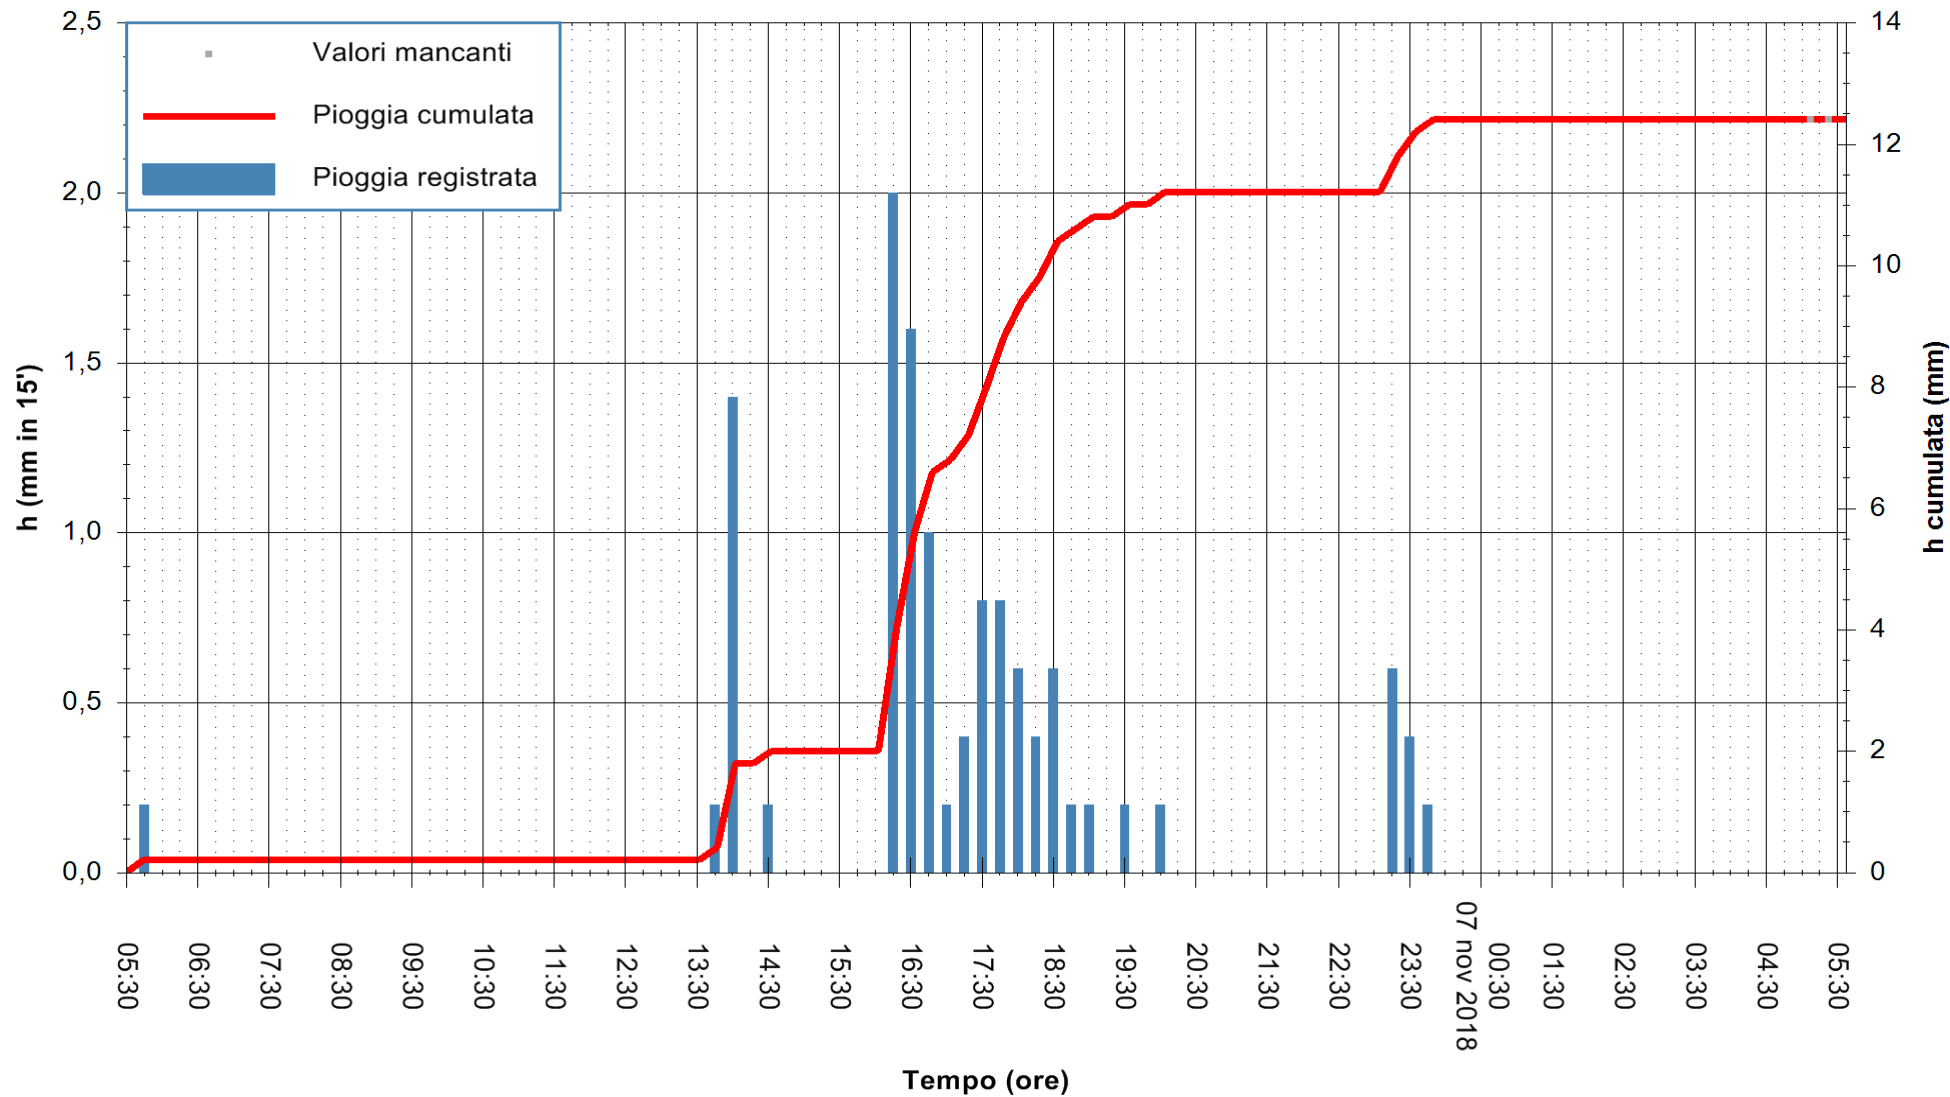

ARPAS
F.to il Dirigente Responsabile
Dott. Giuseppe Bianco

REGIONE AUTÒNOMA DE SARDIGNA
REGIONE AUTONOMA DELLA SARDEGNA

Stazione pluviometrica Senorbi'
 Area SENORBI
 Pioggia registrata nelle ultime 24 ore
 Estrazione dati delle ore 05:35 del 07/11/2018
 Ultimo dato disponibile: 07/11/2018 alle 05:00

ARPAS
 F.to il Dirigente Responsabile
 Dott. Giuseppe Bianco

REGIONE AUTÒNOMA DE SARDIGNA
 REGIONE AUTONOMA DELLA SARDEGNA

Stazione pluviometrica Punta Tricoli
Area PUNTA TRICOLI
Pioggia registrata nelle ultime 24 ore
Estrazione dati delle ore 05:35 del 07/11/2018
Ultimo dato disponibile: 07/11/2018 alle 05:00

ARPAS
F.to il Dirigente Responsabile
Dott. Giuseppe Bianco

REGIONE AUTÒNOMA DE SARDIGNA
REGIONE AUTONOMA DELLA SARDEGNA

Stazione pluviometrica Capoterra
Area POGGIO DEI PINI
Pioggia registrata nelle ultime 24 ore
Estrazione dati delle ore 05:35 del 07/11/2018
Ultimo dato disponibile: 07/11/2018 alle 05:00