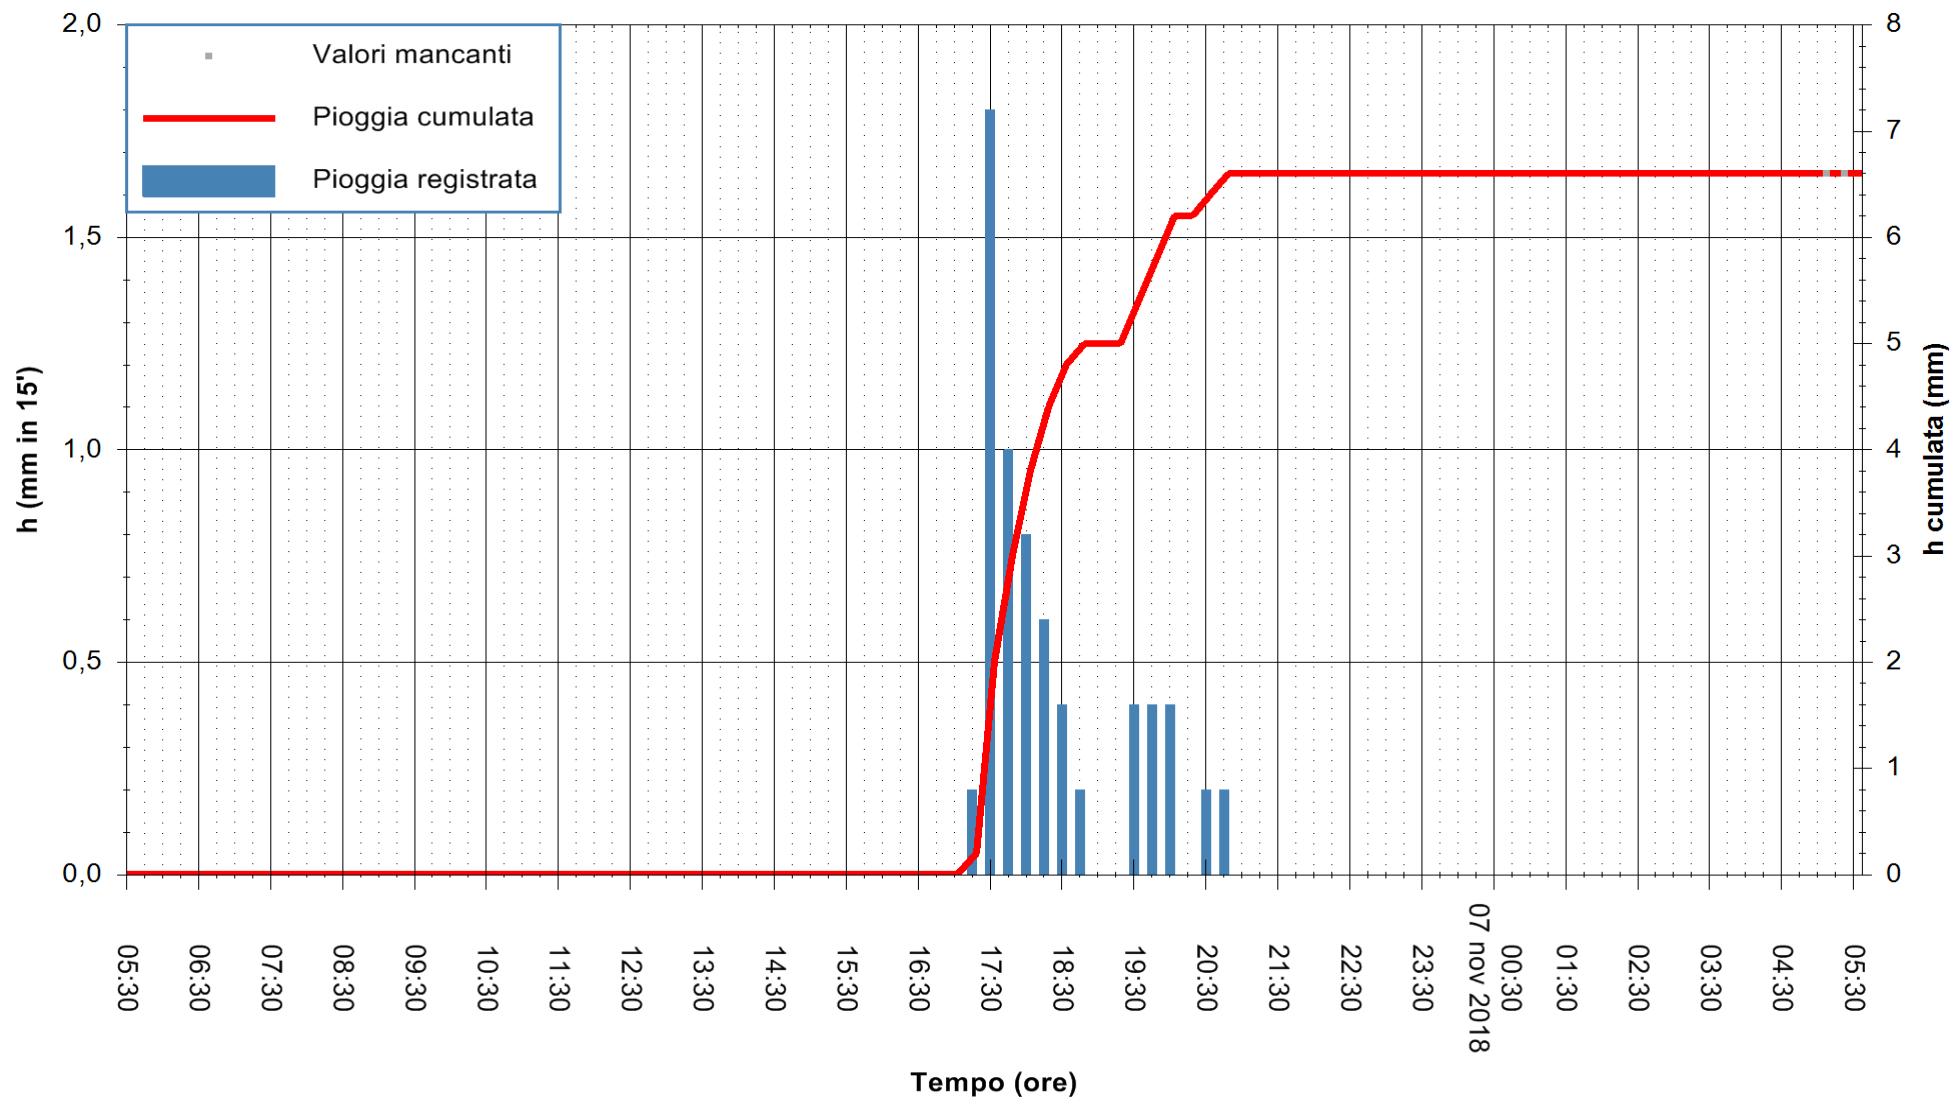

Stazione pluviometrica Monte Tului
Area MONTE TULUI
Pioggia registrata nelle ultime 24 ore
Estrazione dati delle ore 05:35 del 07/11/2018
Ultimo dato disponibile: 07/11/2018 alle 05:00

ARPAS
F.to il Dirigente Responsabile
Dott. Giuseppe Bianco

REGIONE AUTONOMA DE SARDIGNA
REGIONE AUTONOMA DELLA SARDEGNA

Stazione pluviometrica Isca Rena
Area ISCA RENA
Pioggia registrata nelle ultime 24 ore
Estrazione dati delle ore 05:35 del 07/11/2018
Ultimo dato disponibile: 07/11/2018 alle 05:00