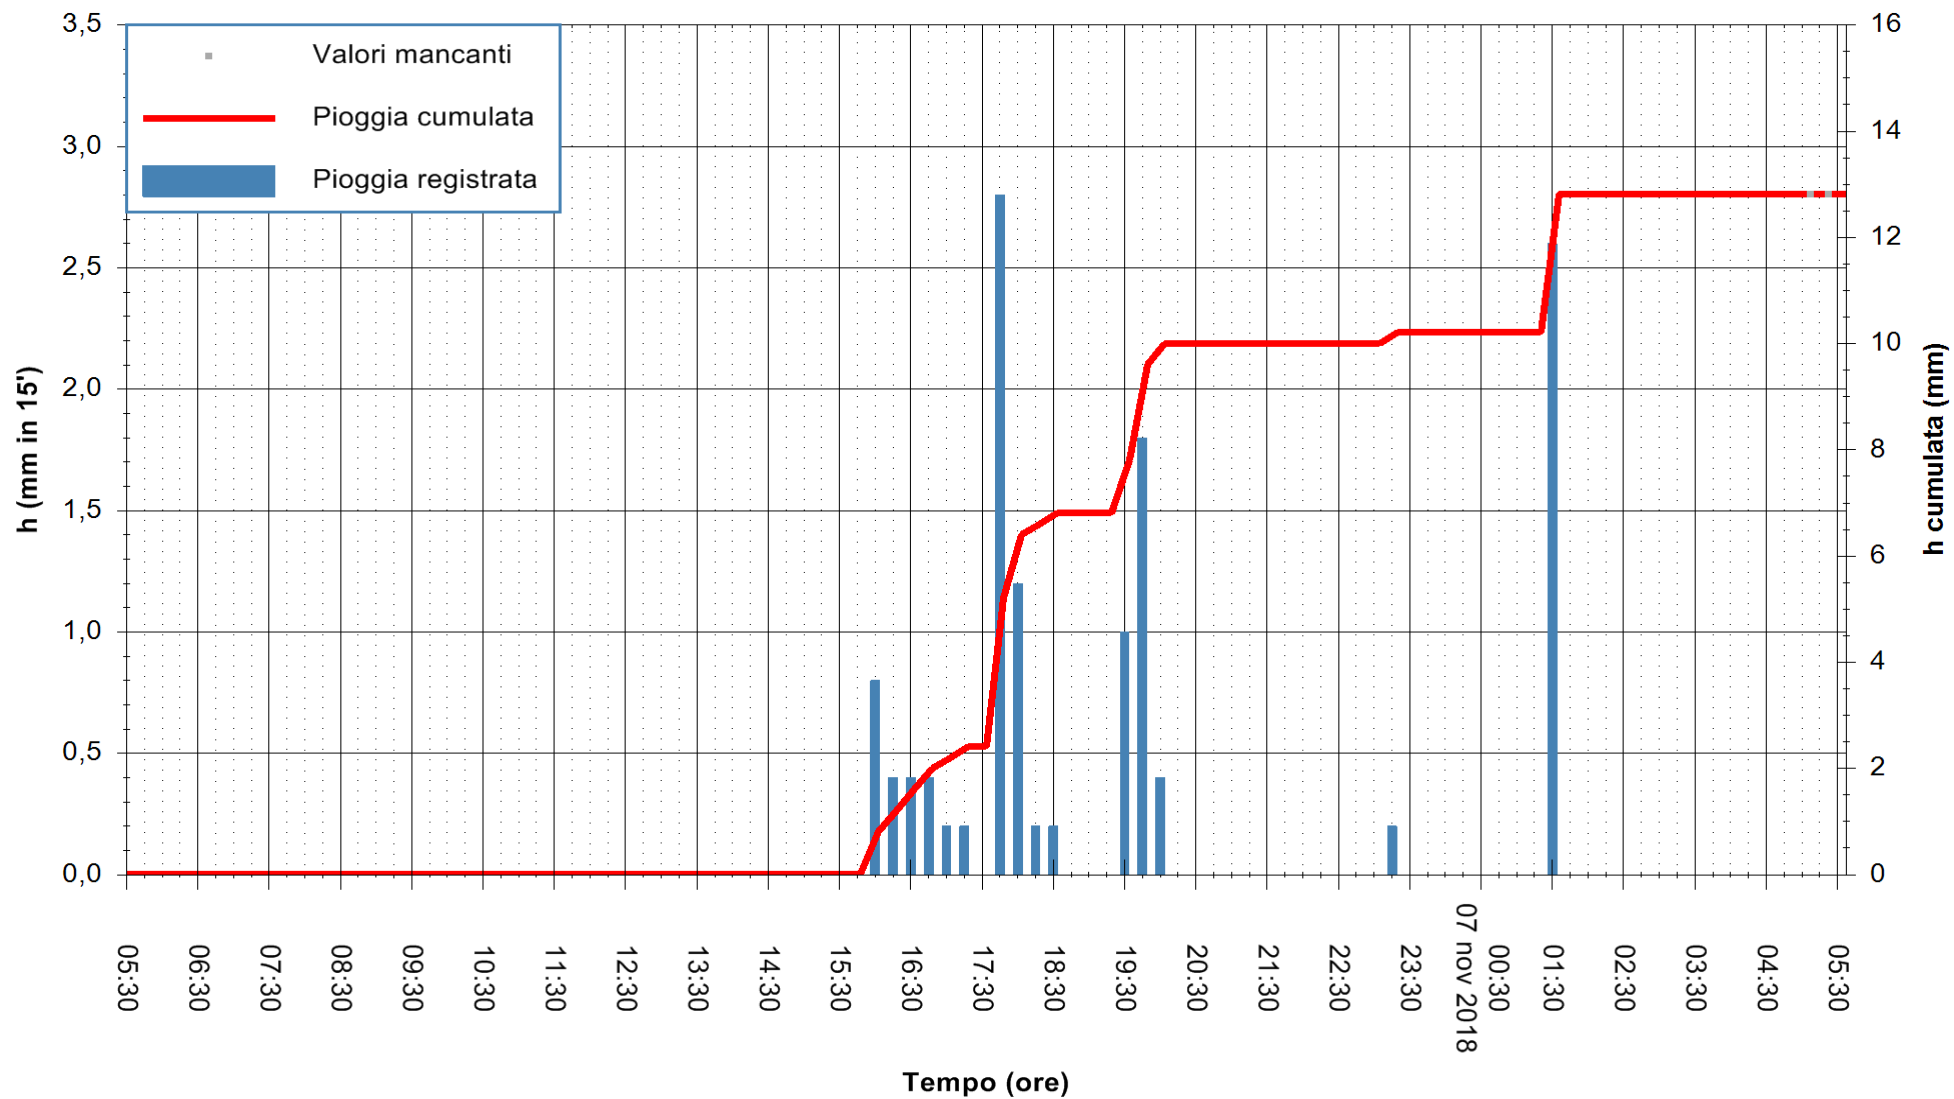

ARPAS
 F.to il Dirigente Responsabile
 Dott. Giuseppe Bianco

REGIONE AUTÒNOMA DE SARDIGNA
 REGIONE AUTONOMA DELLA SARDEGNA

Stazione pluviometrica Punta Tricoli
Area PUNTA TRICOLI
Pioggia registrata nelle ultime 24 ore
Estrazione dati delle ore 05:35 del 07/11/2018
Ultimo dato disponibile: 07/11/2018 alle 05:00

ARPAS
F.to il Dirigente Responsabile
Dott. Giuseppe Bianco

REGIONE AUTÒNOMA DE SARDIGNA
REGIONE AUTONOMA DELLA SARDEGNA

Stazione pluviometrica Capoterra
Area POGGIO DEI PINI
Pioggia registrata nelle ultime 24 ore
Estrazione dati delle ore 05:35 del 07/11/2018
Ultimo dato disponibile: 07/11/2018 alle 05:00