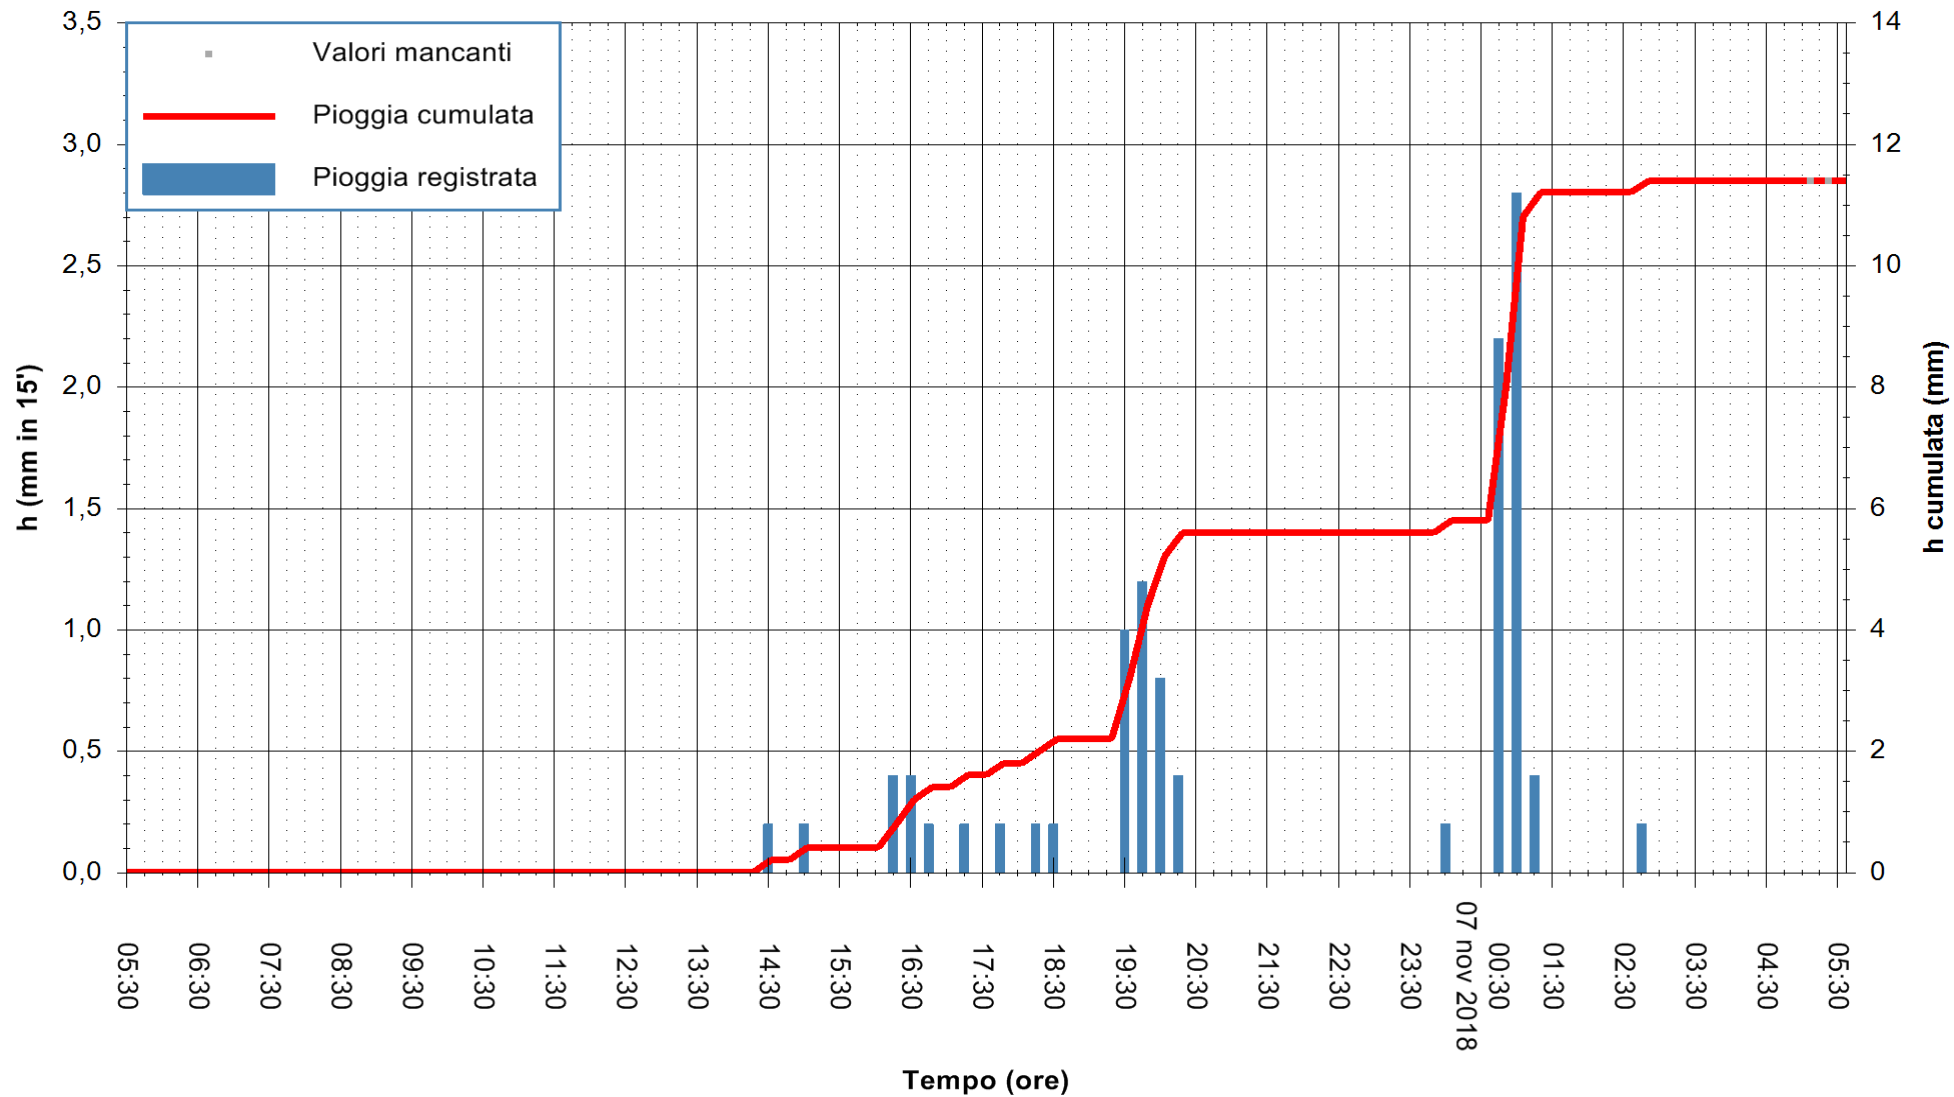

ARPAS
F.to il Dirigente Responsabile
Dott. Giuseppe Bianco

REGIONE AUTÒNOMA DE SARDIGNA
REGIONE AUTONOMA DELLA SARDEGNA

Stazione pluviometrica Capoterra
Area POGGIO DEI PINI
Pioggia registrata nelle ultime 24 ore
Estrazione dati delle ore 05:35 del 07/11/2018
Ultimo dato disponibile: 07/11/2018 alle 05:00

ARPAS
F.to il Dirigente Responsabile
Dott. Giuseppe Bianco

REGIONE AUTÒNOMA DE SARDIGNA
REGIONE AUTONOMA DELLA SARDEGNA

Stazione pluviometrica Ossoni
 Area MONTE OSSONI
 Pioggia registrata nelle ultime 24 ore
 Estrazione dati delle ore 05:35 del 07/11/2018
 Ultimo dato disponibile: 07/11/2018 alle 05:00

ARPAS
 F.to il Dirigente Responsabile
 Dott. Giuseppe Bianco

REGIONE AUTONOMA DE SARDIGNA
 REGIONE AUTONOMA DELLA SARDEGNA

Stazione pluviometrica Mamone
 Area MAMONE
 Pioggia registrata nelle ultime 24 ore
 Estrazione dati delle ore 05:35 del 07/11/2018
 Ultimo dato disponibile: 07/11/2018 alle 05:00