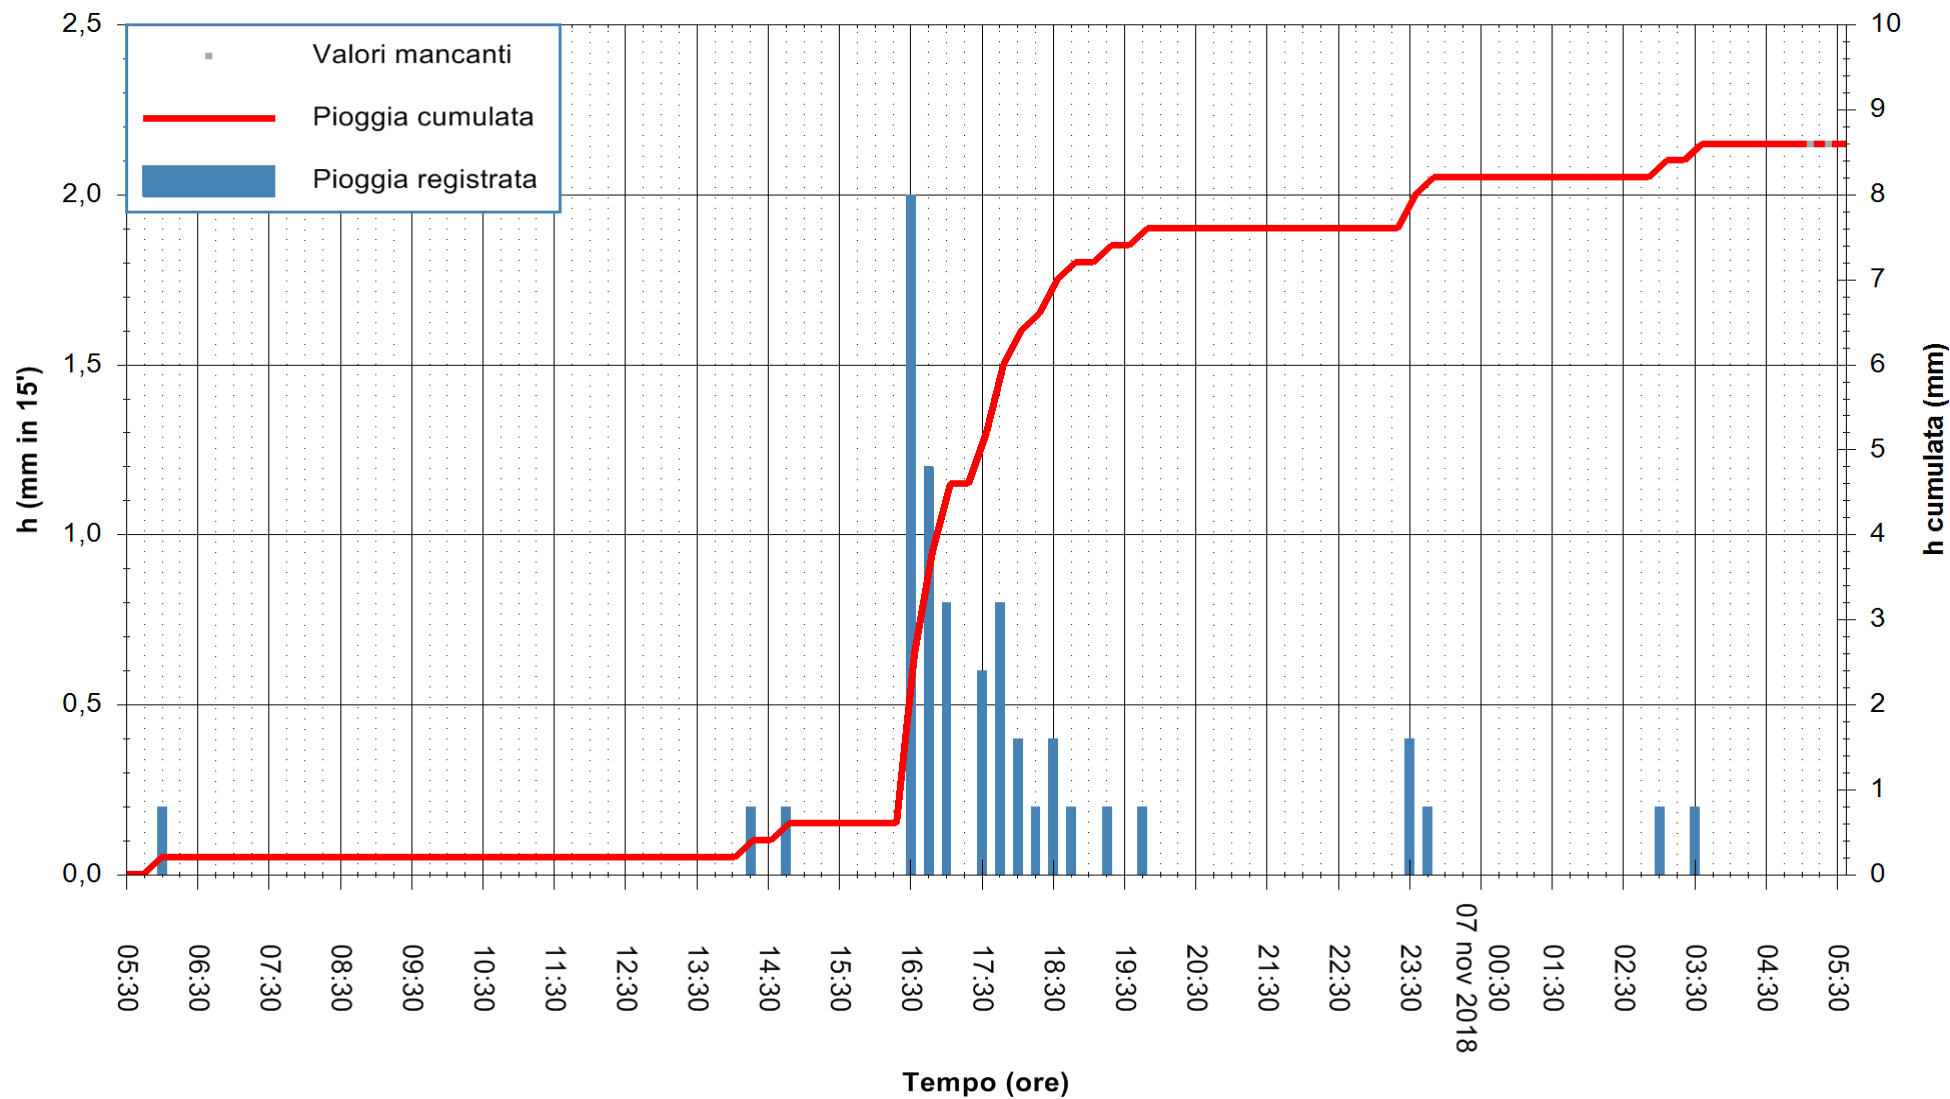

ARPAS
F.to il Dirigente Responsabile
Dott. Giuseppe Bianco

REGIONE AUTÒNOMA DE SARDIGNA
REGIONE AUTONOMA DELLA SARDEGNA

Stazione pluviometrica Senorbi'
 Area SENORBI
 Pioggia registrata nelle ultime 24 ore
 Estrazione dati delle ore 05:35 del 07/11/2018
 Ultimo dato disponibile: 07/11/2018 alle 05:00

ARPAS
 F.to il Dirigente Responsabile
 Dott. Giuseppe Bianco

REGIONE AUTÒNOMA DE SARDIGNA
 REGIONE AUTONOMA DELLA SARDEGNA

Stazione pluviometrica Punta Tricoli
Area PUNTA TRICOLI
Pioggia registrata nelle ultime 24 ore
Estrazione dati delle ore 05:35 del 07/11/2018
Ultimo dato disponibile: 07/11/2018 alle 05:00

ARPAS
F.to il Dirigente Responsabile
Dott. Giuseppe Bianco

REGIONE AUTÒNOMA DE SARDIGNA
REGIONE AUTONOMA DELLA SARDEGNA

Stazione pluviometrica Capoterra
Area POGGIO DEI PINI
Pioggia registrata nelle ultime 24 ore
Estrazione dati delle ore 05:35 del 07/11/2018
Ultimo dato disponibile: 07/11/2018 alle 05:00