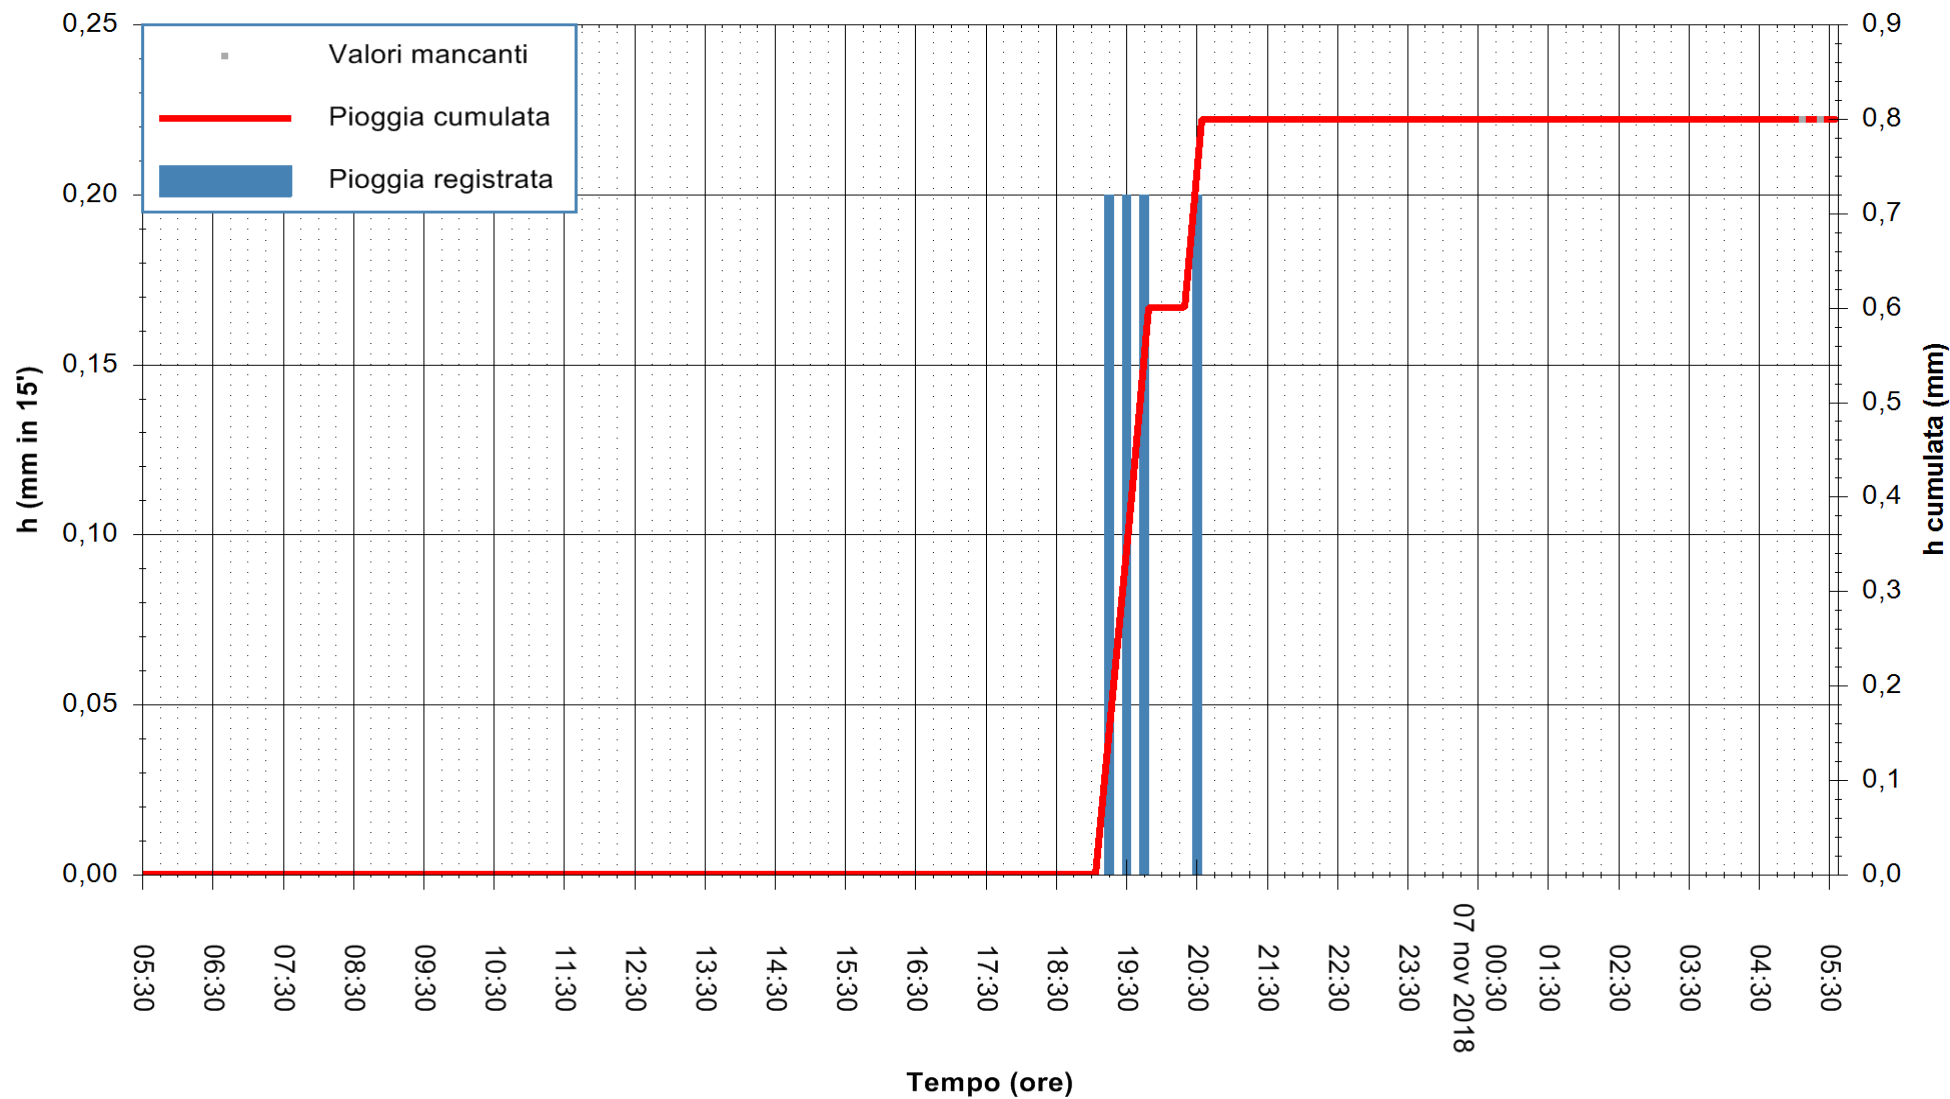

ARPAS
 F.to il Dirigente Responsabile
 Dott. Giuseppe Bianco

REGIONE AUTÒNOMA DE SARDIGNA
 REGIONE AUTONOMA DELLA SARDEGNA

Stazione pluviometrica Punta Tricoli
Area PUNTA TRICOLI
Pioggia registrata nelle ultime 24 ore
Estrazione dati delle ore 05:35 del 07/11/2018
Ultimo dato disponibile: 07/11/2018 alle 05:00

ARPAS
F.to il Dirigente Responsabile
Dott. Giuseppe Bianco

REGIONE AUTÒNOMA DE SARDIGNA
REGIONE AUTONOMA DELLA SARDEGNA

Stazione pluviometrica Capoterra
Area POGGIO DEI PINI
Pioggia registrata nelle ultime 24 ore
Estrazione dati delle ore 05:35 del 07/11/2018
Ultimo dato disponibile: 07/11/2018 alle 05:00