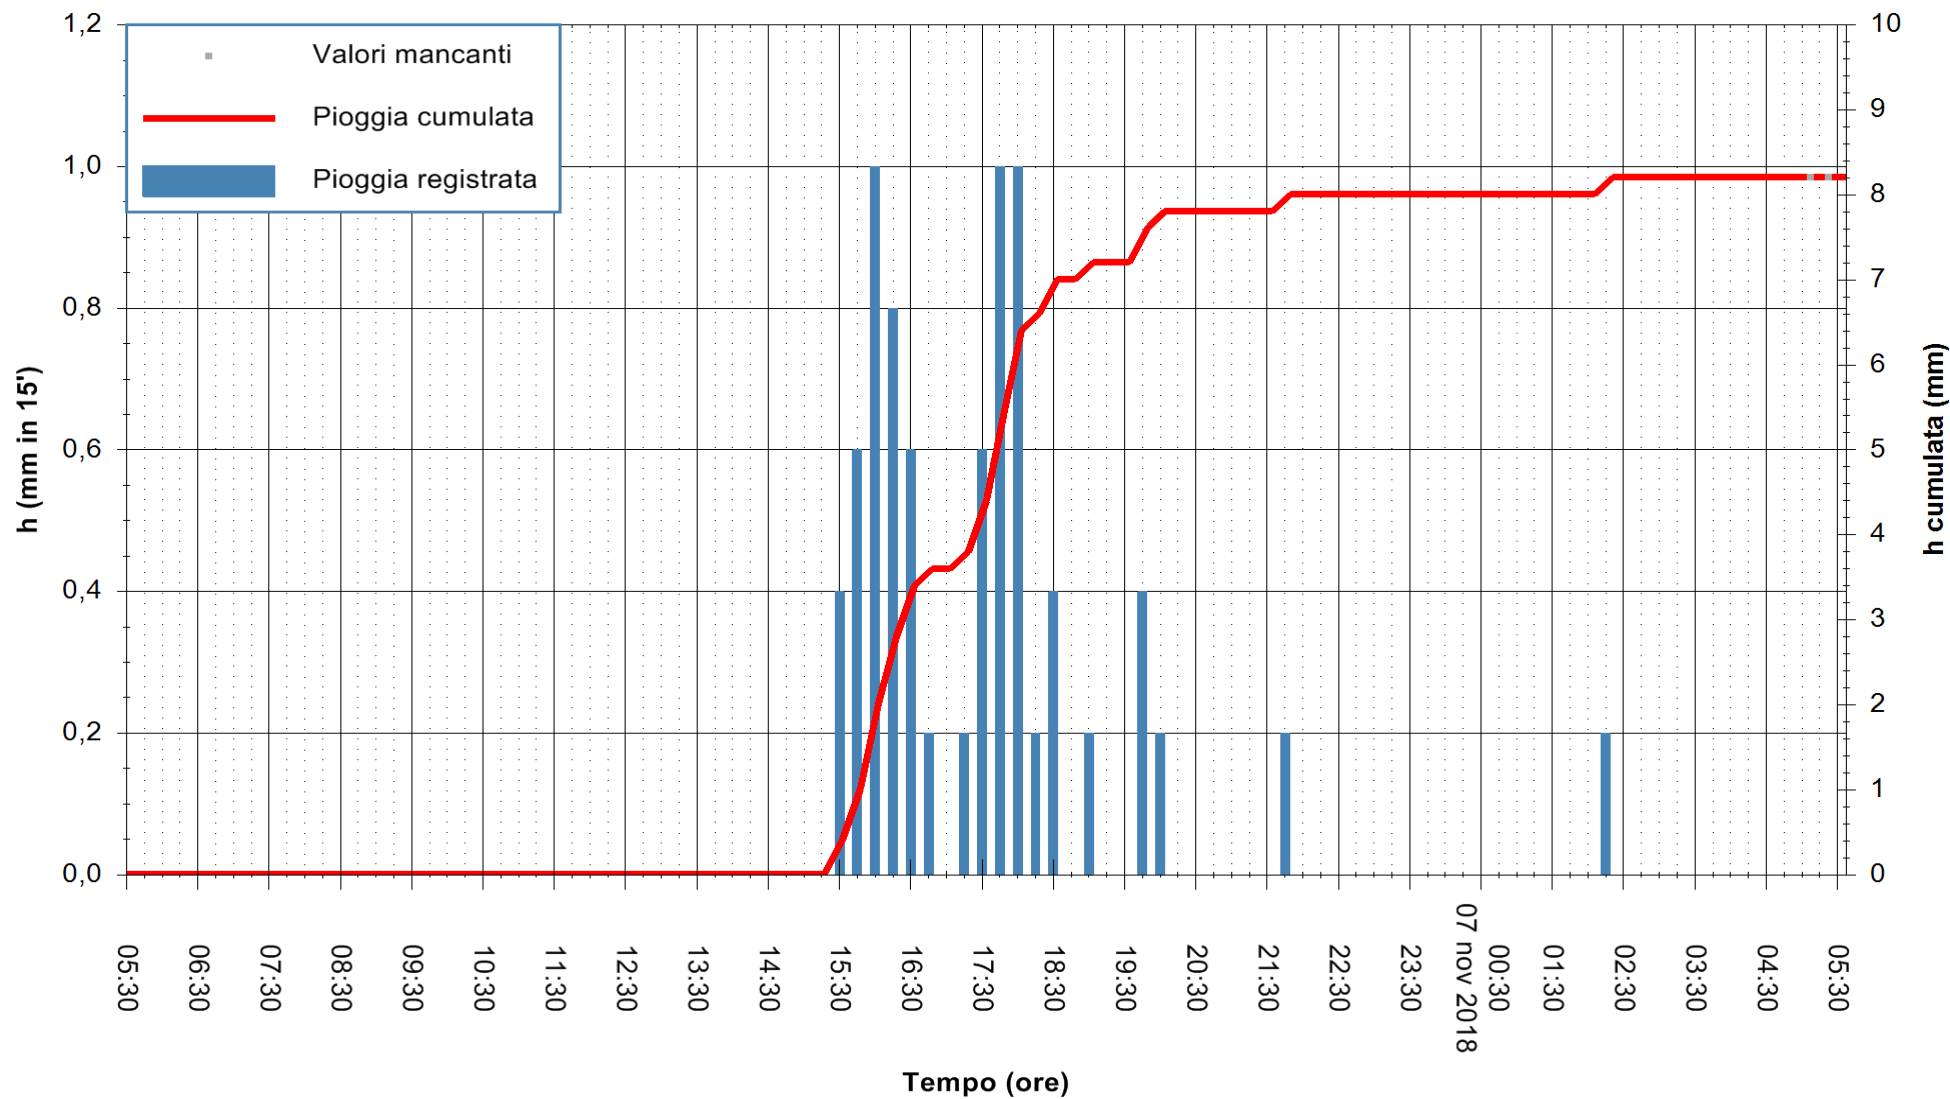

REGIONE AUTONOMA DE SARDIGNA
REGIONE AUTONOMA DELLA SARDEGNA

Stazione pluviometrica Isca Rena
Area ISCA RENA
Pioggia registrata nelle ultime 24 ore
Estrazione dati delle ore 05:35 del 07/11/2018
Ultimo dato disponibile: 07/11/2018 alle 05:00

ARPAS
F.to il Dirigente Responsabile
Dott. Giuseppe Bianco

REGIONE AUTONOMA DE SARDIGNA
REGIONE AUTONOMA DELLA SARDEGNA

Stazione pluviometrica Fluminimannu a Decimomannu
Area DECIMOMANNU

Pioggia registrata nelle ultime 24 ore
Estrazione dati delle ore 05:35 del 07/11/2018
Ultimo dato disponibile: 07/11/2018 alle 05:00

ARPAS
F.to il Dirigente Responsabile
Dott. Giuseppe Bianco

REGIONE AUTÒNOMA DE SARDIGNA
REGIONE AUTONOMA DELLA SARDEGNA

Stazione pluviometrica Senorbi'
 Area SENORBI
 Pioggia registrata nelle ultime 24 ore
 Estrazione dati delle ore 05:35 del 07/11/2018
 Ultimo dato disponibile: 07/11/2018 alle 05:00

ARPAS
 F.to il Dirigente Responsabile
 Dott. Giuseppe Bianco

REGIONE AUTÒNOMA DE SARDIGNA
 REGIONE AUTONOMA DELLA SARDEGNA

Stazione pluviometrica Punta Tricoli
Area PUNTA TRICOLI
Pioggia registrata nelle ultime 24 ore
Estrazione dati delle ore 05:35 del 07/11/2018
Ultimo dato disponibile: 07/11/2018 alle 05:00