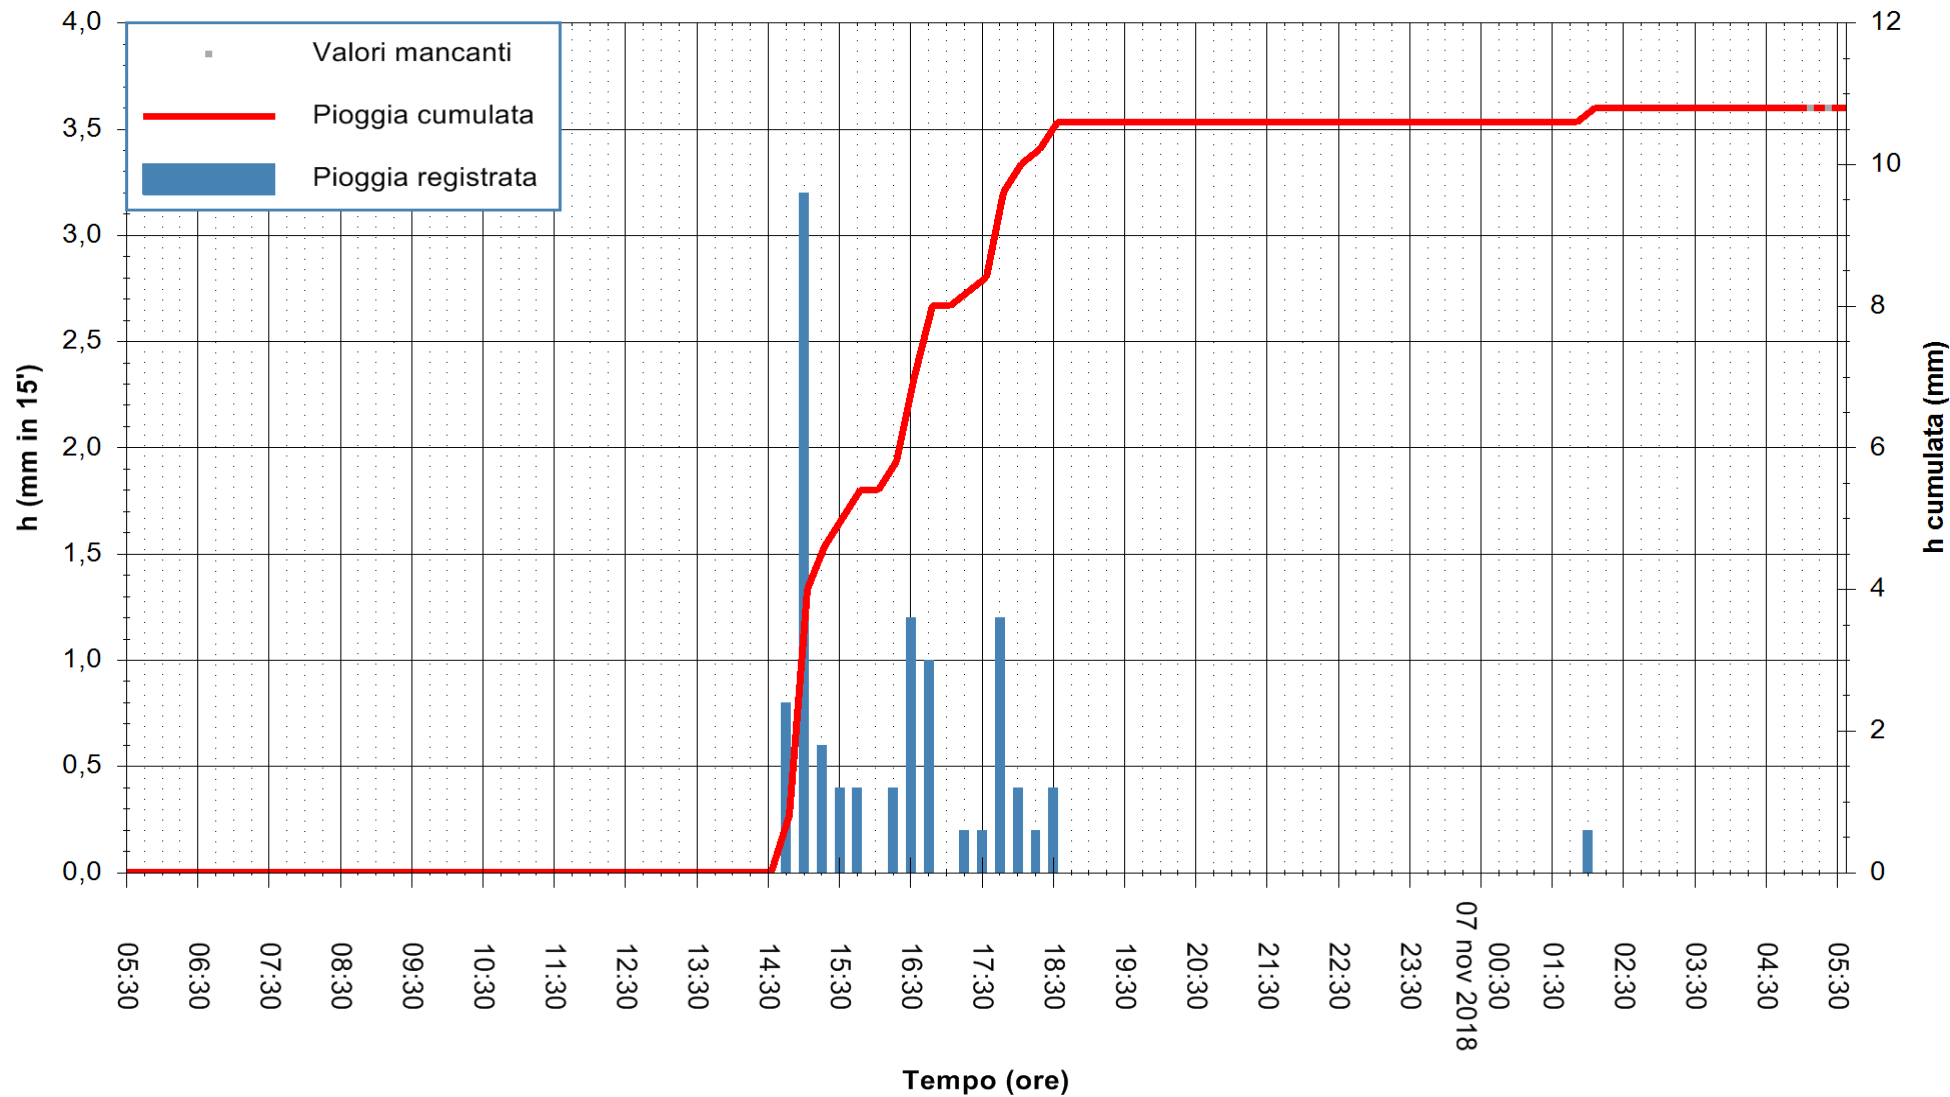

ARPAS
F.to il Dirigente Responsabile
Dott. Giuseppe Bianco

REGIONE AUTÒNOMA DE SARDIGNA
REGIONE AUTONOMA DELLA SARDEGNA

Stazione pluviometrica Capoterra
Area POGGIO DEI PINI
Pioggia registrata nelle ultime 24 ore
Estrazione dati delle ore 05:35 del 07/11/2018
Ultimo dato disponibile: 07/11/2018 alle 05:00

ARPAS
F.to il Dirigente Responsabile
Dott. Giuseppe Bianco

REGIONE AUTÒNOMA DE SARDIGNA
REGIONE AUTONOMA DELLA SARDEGNA

Stazione pluviometrica Ossoni
 Area MONTE OSSONI
 Pioggia registrata nelle ultime 24 ore
 Estrazione dati delle ore 05:35 del 07/11/2018
 Ultimo dato disponibile: 07/11/2018 alle 05:00

ARPAS
 F.to il Dirigente Responsabile
 Dott. Giuseppe Bianco

REGIONE AUTONOMA DE SARDIGNA
 REGIONE AUTONOMA DELLA SARDEGNA

Stazione pluviometrica Mamone
 Area MAMONE
 Pioggia registrata nelle ultime 24 ore
 Estrazione dati delle ore 05:35 del 07/11/2018
 Ultimo dato disponibile: 07/11/2018 alle 05:00