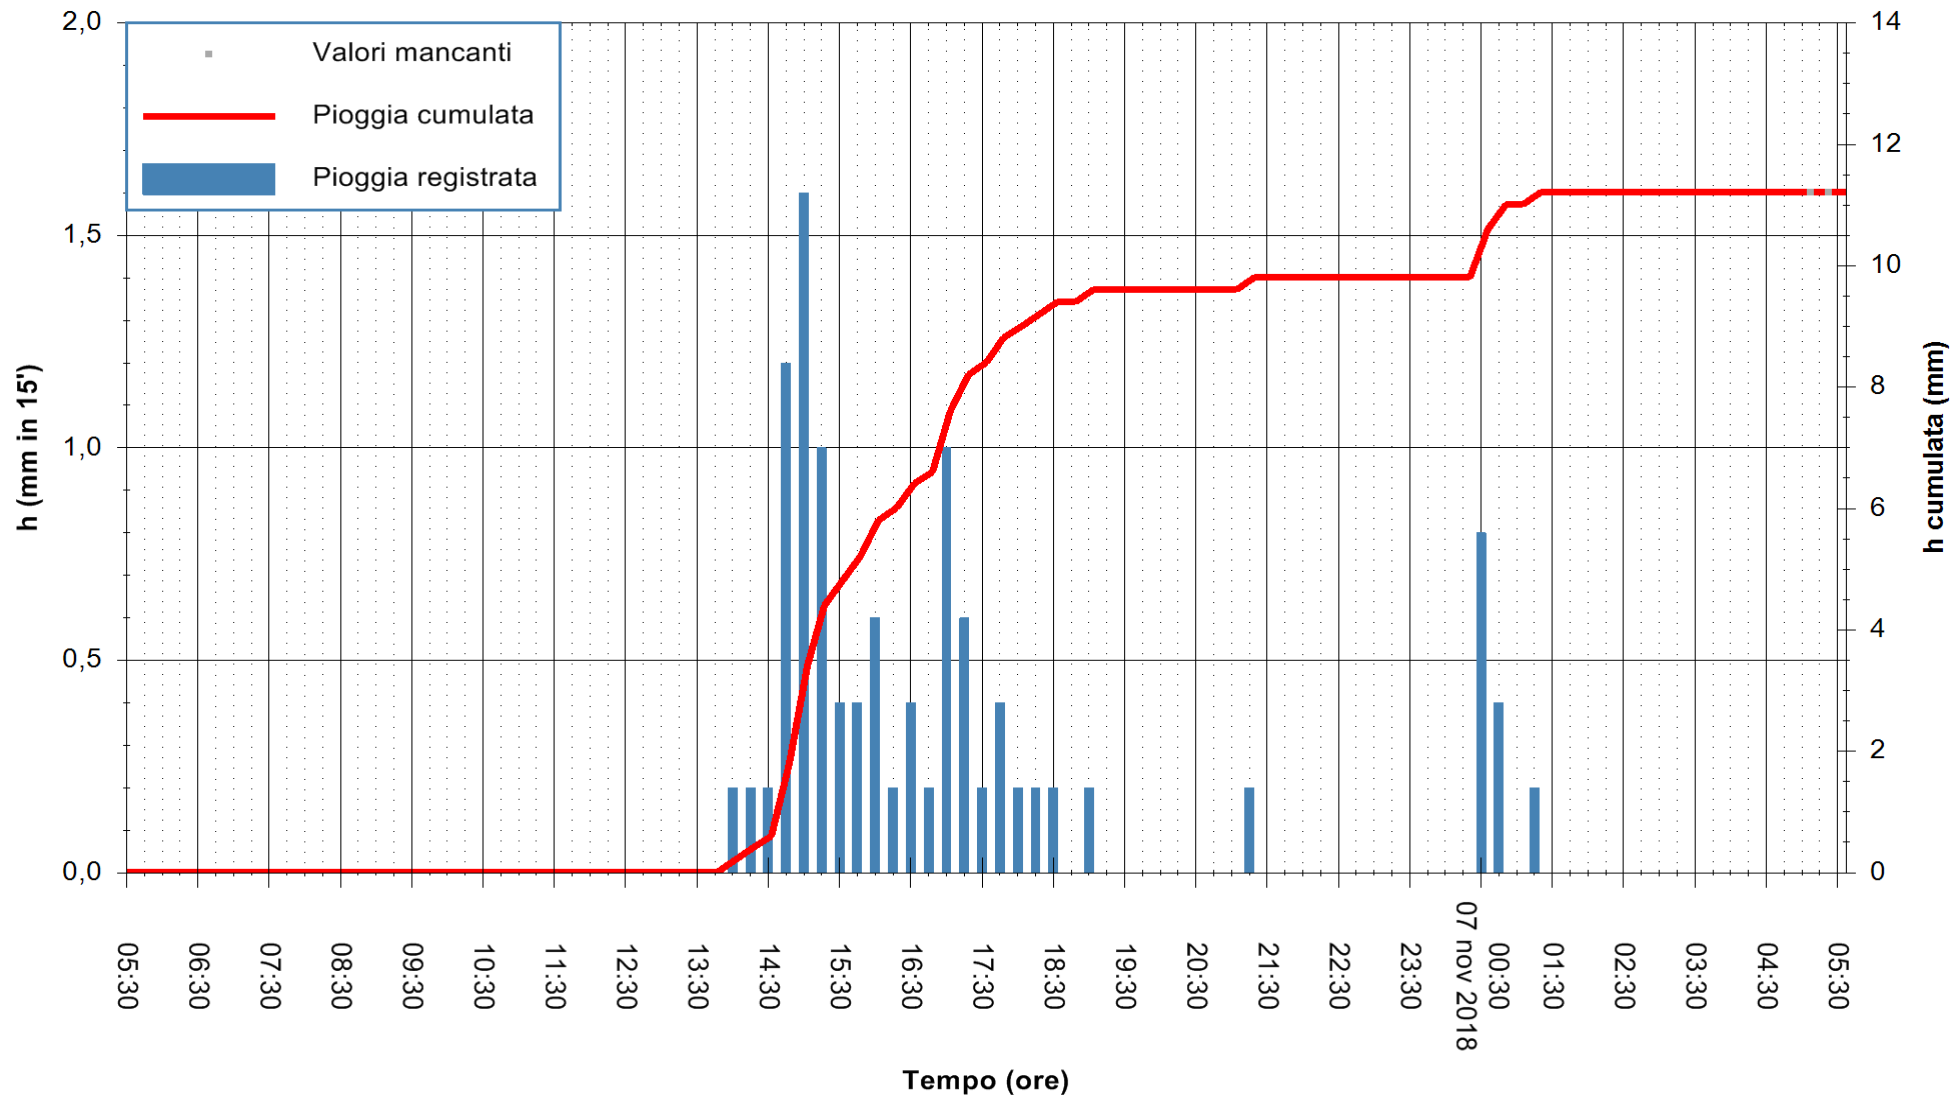

ARPAS
F.to il Dirigente Responsabile
Dott. Giuseppe Bianco

REGIONE AUTÒNOMA DE SARDIGNA
REGIONE AUTONOMA DELLA SARDEGNA

Stazione pluviometrica Capoterra
Area POGGIO DEI PINI
Pioggia registrata nelle ultime 24 ore
Estrazione dati delle ore 05:35 del 07/11/2018
Ultimo dato disponibile: 07/11/2018 alle 05:00

ARPAS
F.to il Dirigente Responsabile
Dott. Giuseppe Bianco

REGIONE AUTÒNOMA DE SARDIGNA
REGIONE AUTONOMA DELLA SARDEGNA

Stazione pluviometrica Ossoni
 Area MONTE OSSONI
 Pioggia registrata nelle ultime 24 ore
 Estrazione dati delle ore 05:35 del 07/11/2018
 Ultimo dato disponibile: 07/11/2018 alle 05:00

ARPAS
 F.to il Dirigente Responsabile
 Dott. Giuseppe Bianco

REGIONE AUTONOMA DE SARDIGNA
 REGIONE AUTONOMA DELLA SARDEGNA

Stazione pluviometrica Mamone
 Area MAMONE
 Pioggia registrata nelle ultime 24 ore
 Estrazione dati delle ore 05:35 del 07/11/2018
 Ultimo dato disponibile: 07/11/2018 alle 05:00