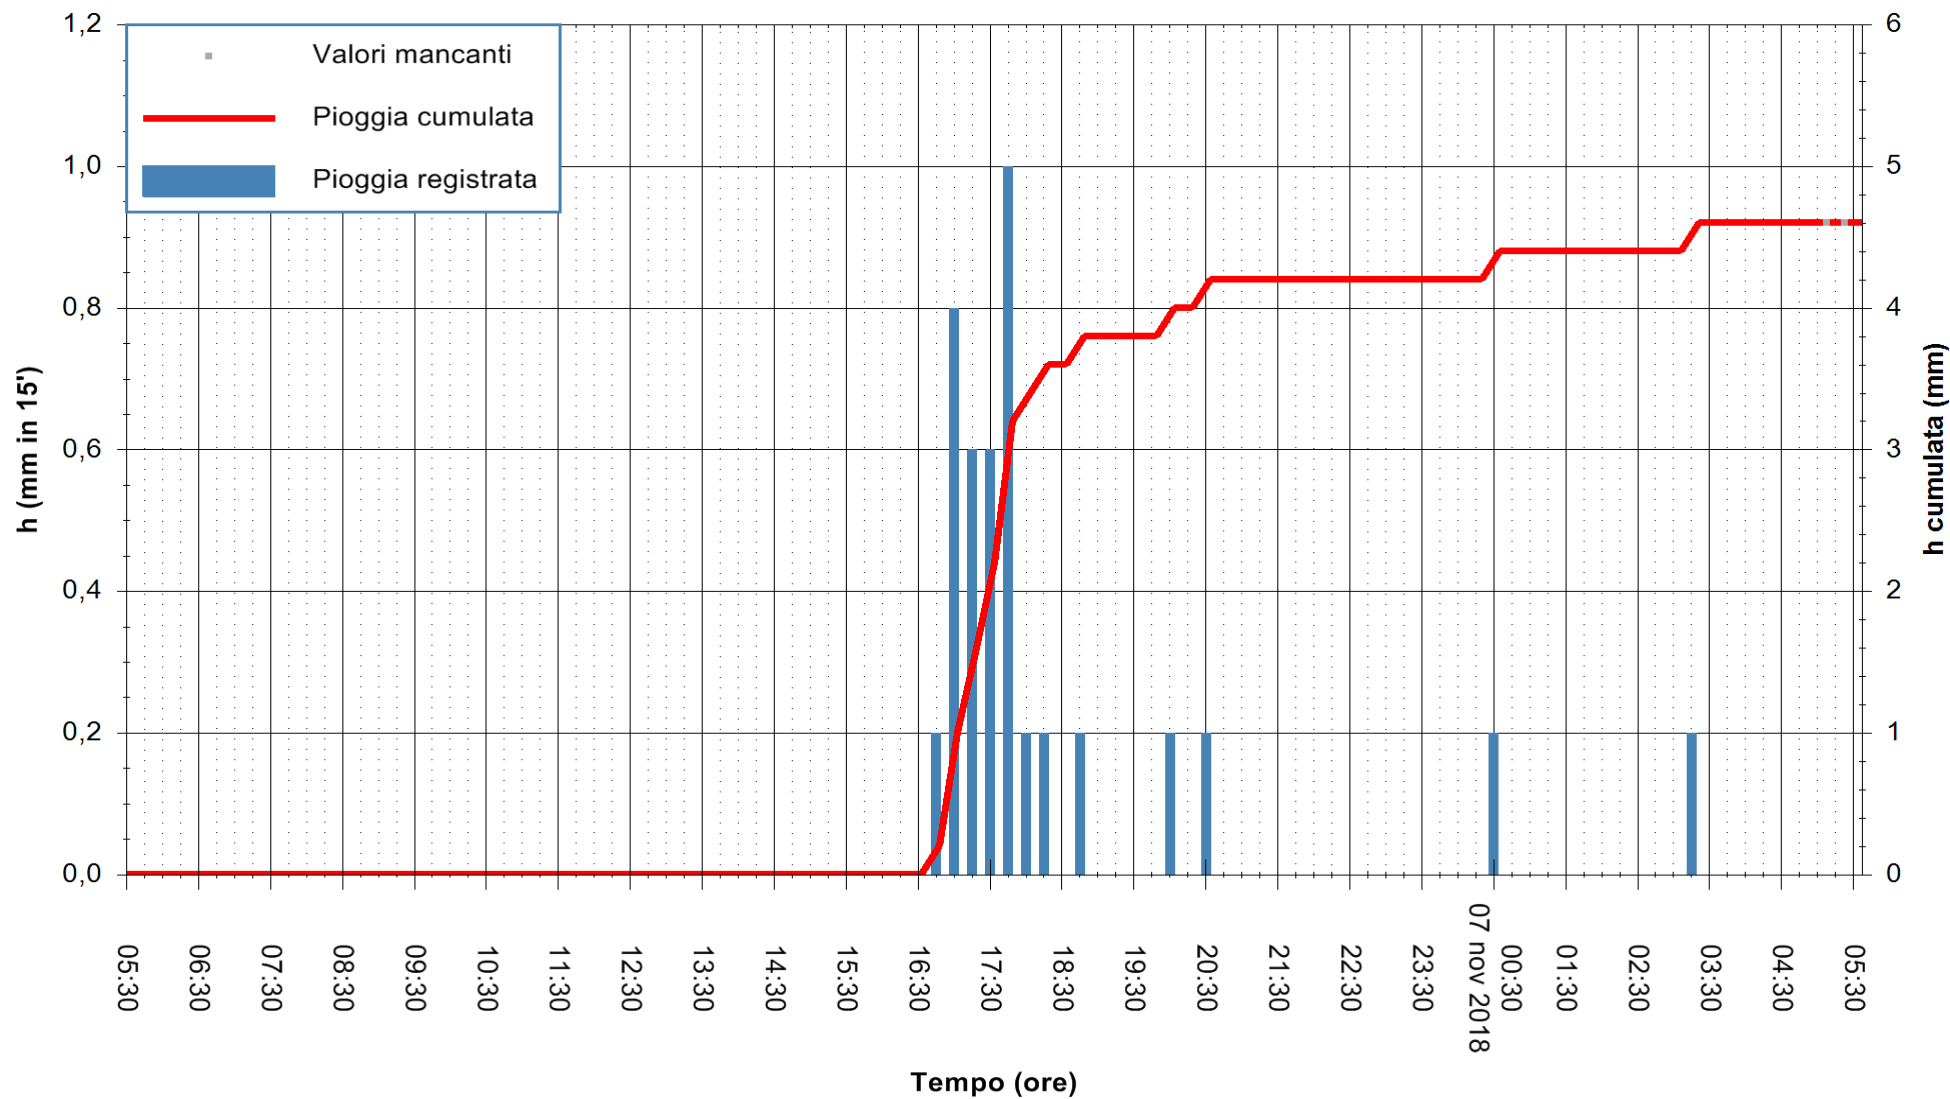

ARPAS
F.to il Dirigente Responsabile
Dott. Giuseppe Bianco

REGIONE AUTÒNOMA DE SARDIGNA
REGIONE AUTONOMA DELLA SARDEGNA

Stazione pluviometrica Senorbi'
 Area SENORBI
 Pioggia registrata nelle ultime 24 ore
 Estrazione dati delle ore 05:35 del 07/11/2018
 Ultimo dato disponibile: 07/11/2018 alle 05:00

ARPAS
 F.to il Dirigente Responsabile
 Dott. Giuseppe Bianco

REGIONE AUTÒNOMA DE SARDIGNA
 REGIONE AUTONOMA DELLA SARDEGNA

Stazione pluviometrica Punta Tricoli
Area PUNTA TRICOLI
Pioggia registrata nelle ultime 24 ore
Estrazione dati delle ore 05:35 del 07/11/2018
Ultimo dato disponibile: 07/11/2018 alle 05:00

ARPAS
F.to il Dirigente Responsabile
Dott. Giuseppe Bianco

REGIONE AUTÒNOMA DE SARDIGNA
REGIONE AUTONOMA DELLA SARDEGNA

Stazione pluviometrica Capoterra
Area POGGIO DEI PINI
Pioggia registrata nelle ultime 24 ore
Estrazione dati delle ore 05:35 del 07/11/2018
Ultimo dato disponibile: 07/11/2018 alle 05:00