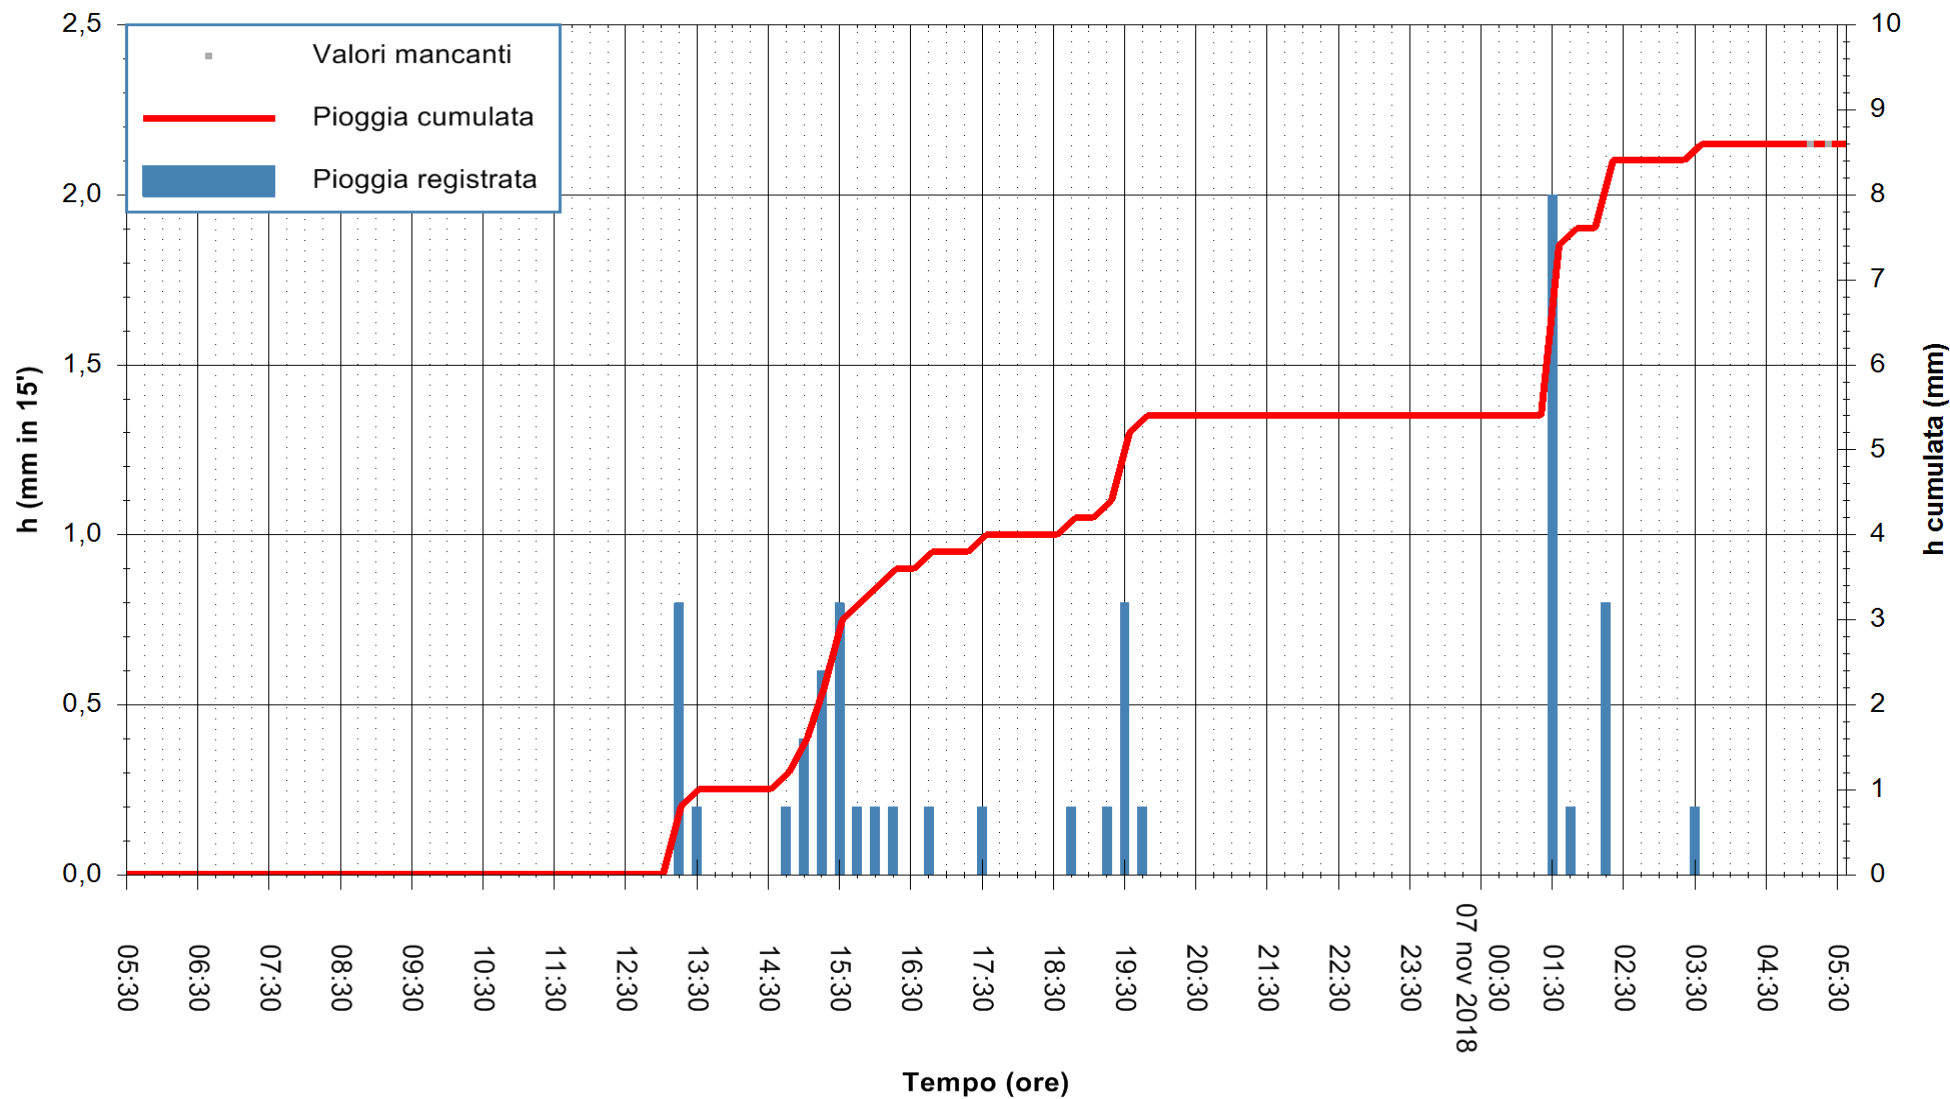

ARPAS
F.to il Dirigente Responsabile
Dott. Giuseppe Bianco

REGIONE AUTÒNOMA DE SARDIGNA
REGIONE AUTONOMA DELLA SARDEGNA

Stazione pluviometrica Senorbi'
 Area SENORBI
 Pioggia registrata nelle ultime 24 ore
 Estrazione dati delle ore 05:35 del 07/11/2018
 Ultimo dato disponibile: 07/11/2018 alle 05:00

ARPAS
 F.to il Dirigente Responsabile
 Dott. Giuseppe Bianco

REGIONE AUTÒNOMA DE SARDIGNA
 REGIONE AUTONOMA DELLA SARDEGNA

Stazione pluviometrica Punta Tricoli
Area PUNTA TRICOLI
Pioggia registrata nelle ultime 24 ore
Estrazione dati delle ore 05:35 del 07/11/2018
Ultimo dato disponibile: 07/11/2018 alle 05:00

ARPAS
F.to il Dirigente Responsabile
Dott. Giuseppe Bianco

REGIONE AUTÒNOMA DE SARDIGNA
REGIONE AUTONOMA DELLA SARDEGNA

Stazione pluviometrica Capoterra
Area POGGIO DEI PINI
Pioggia registrata nelle ultime 24 ore
Estrazione dati delle ore 05:35 del 07/11/2018
Ultimo dato disponibile: 07/11/2018 alle 05:00