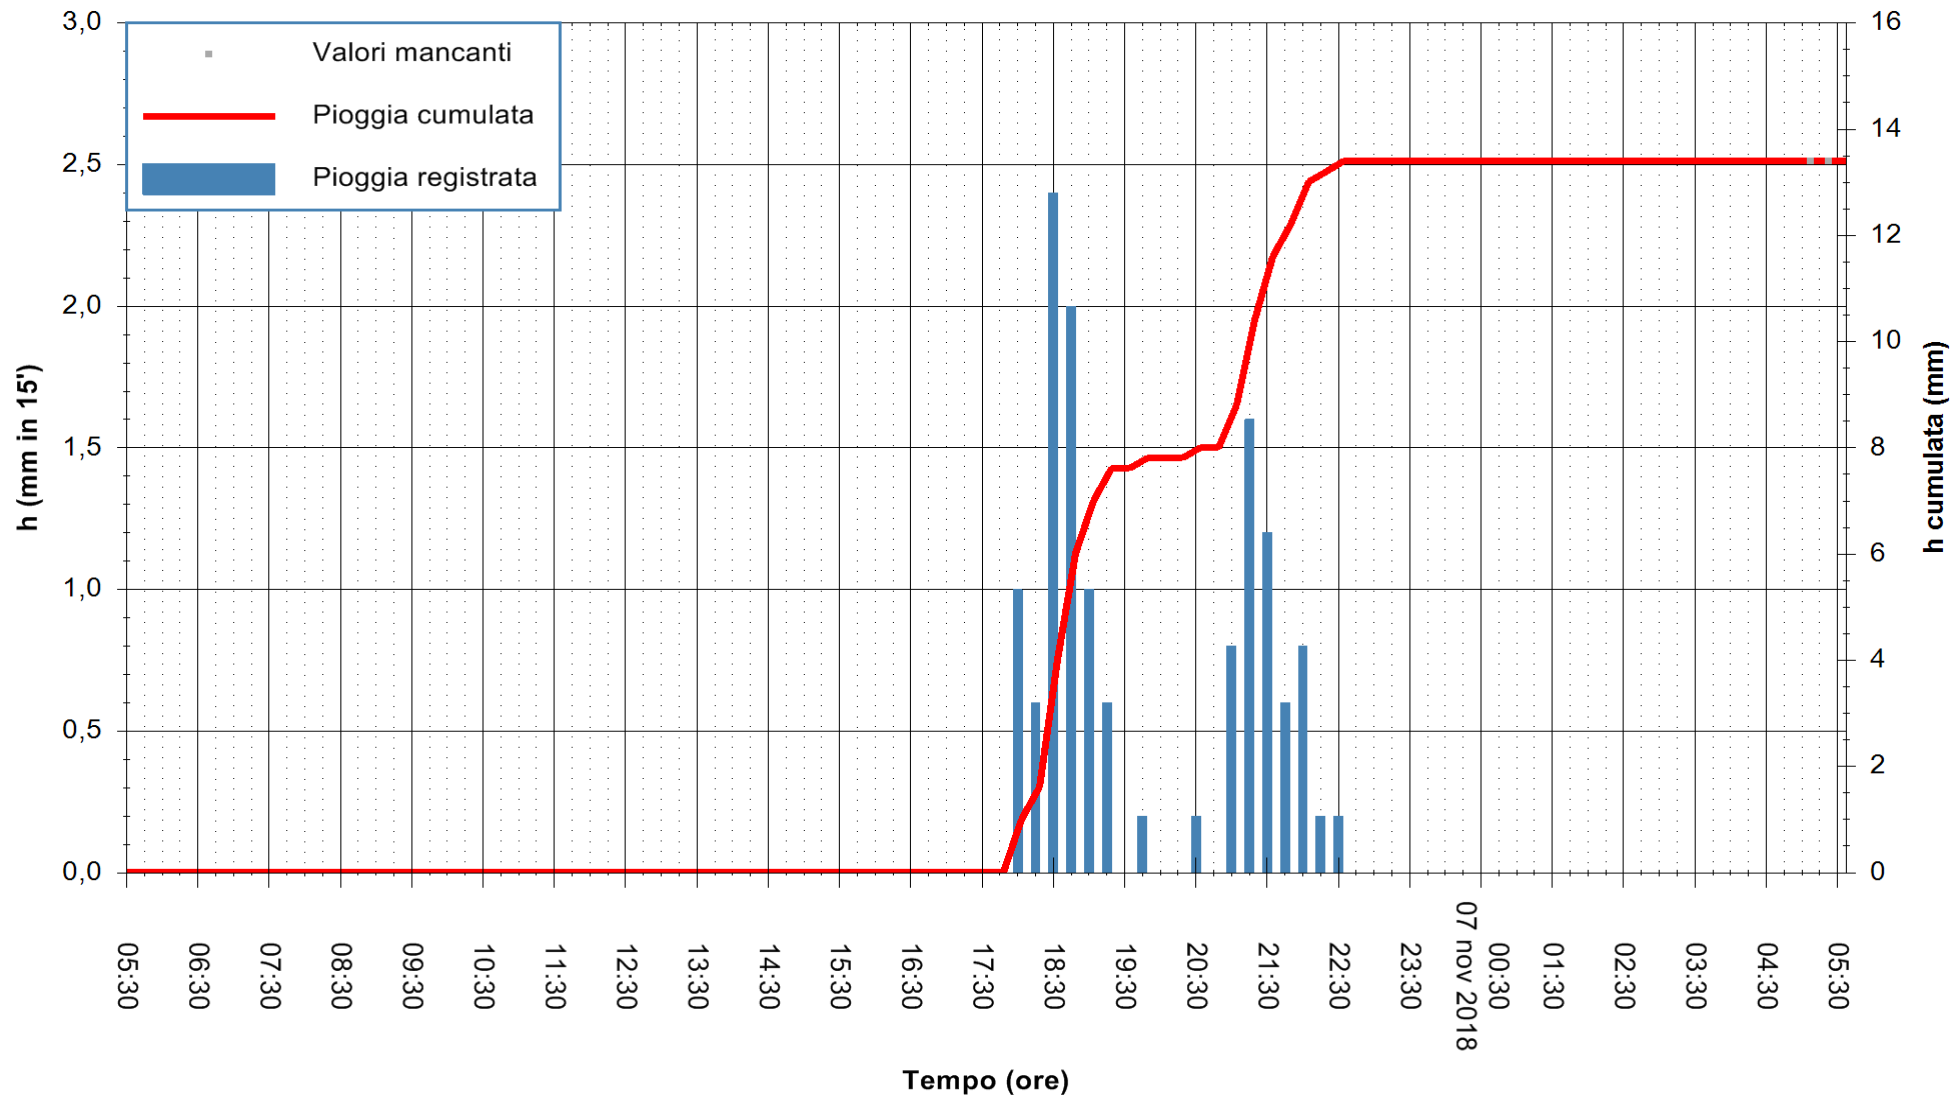

ARPAS
 F.to il Dirigente Responsabile
 Dott. Giuseppe Bianco

REGIONE AUTONOMA DE SARDIGNA
 REGIONE AUTONOMA DELLA SARDEGNA

Stazione pluviometrica Mamone
 Area MAMONE
 Pioggia registrata nelle ultime 24 ore
 Estrazione dati delle ore 05:35 del 07/11/2018
 Ultimo dato disponibile: 07/11/2018 alle 05:00