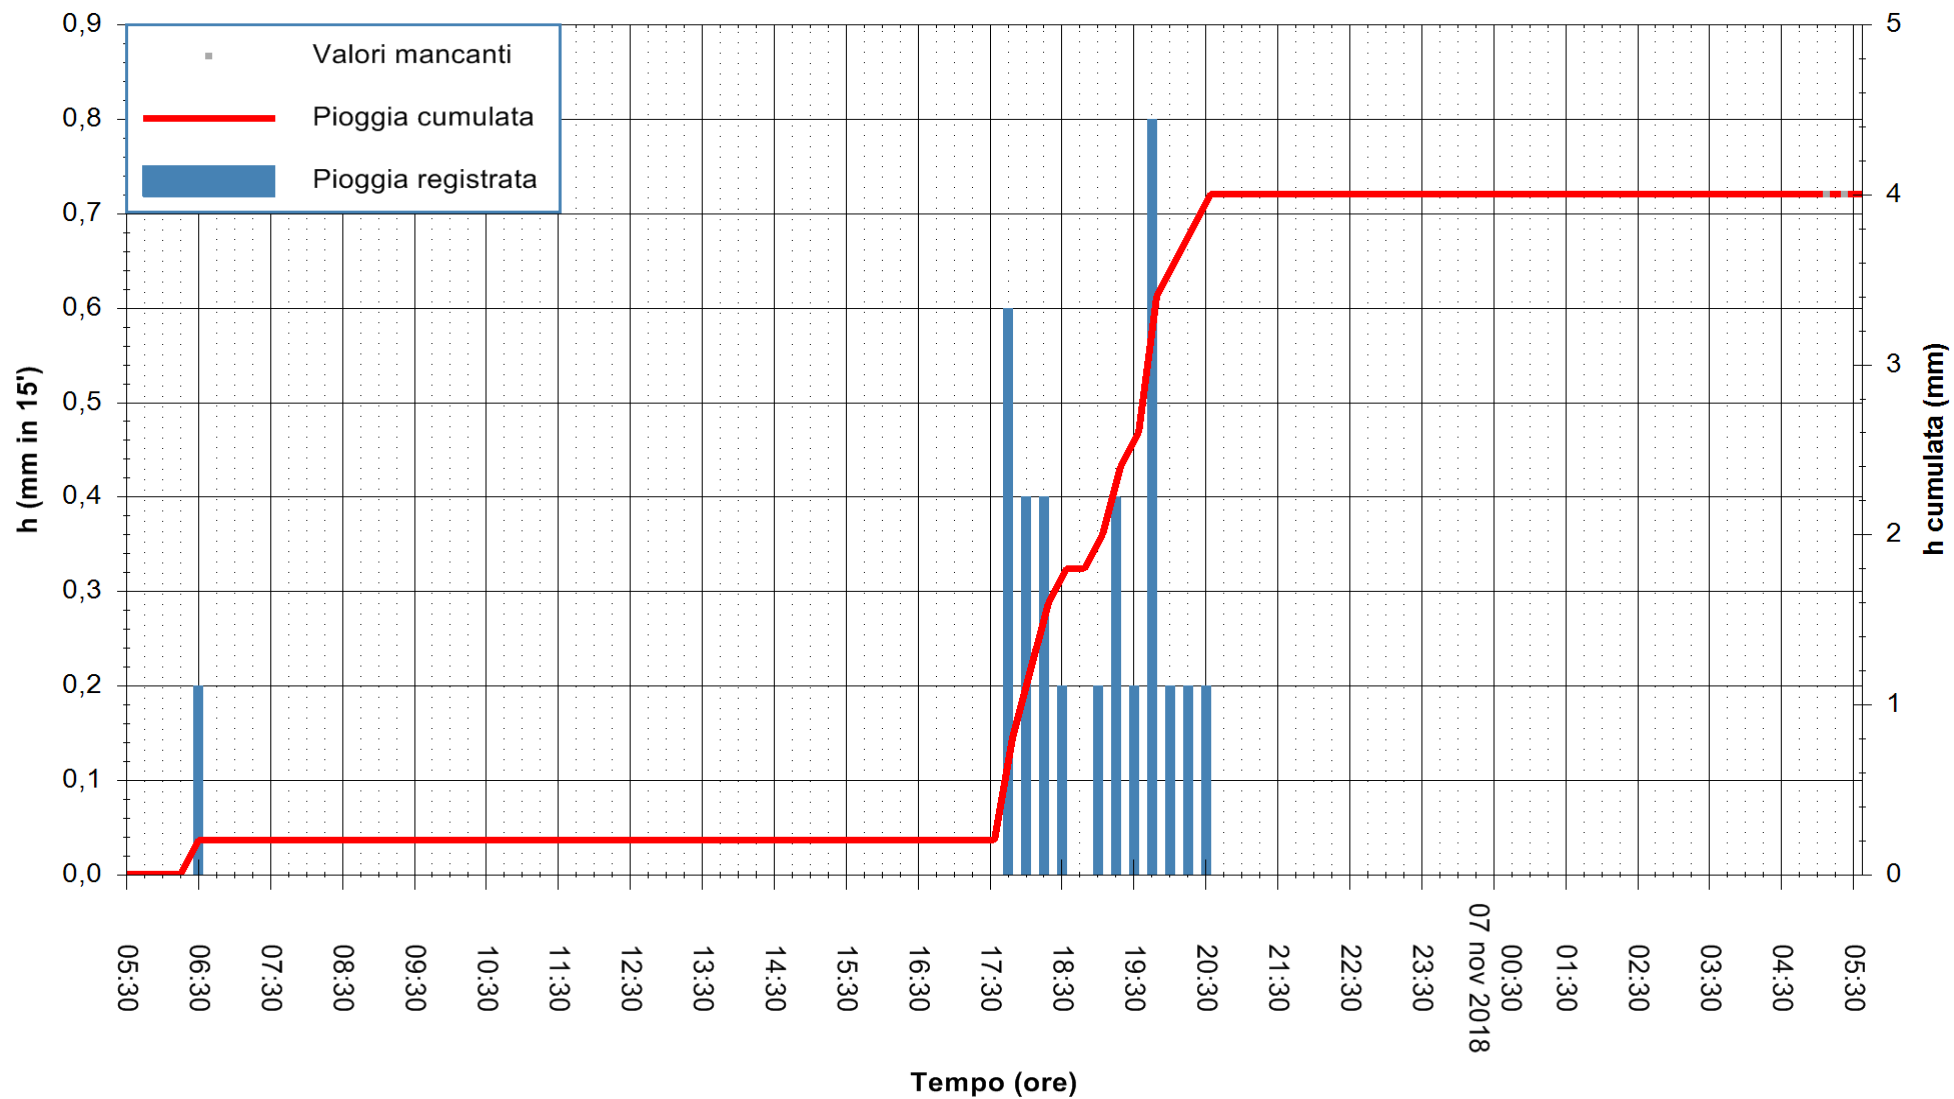

Stazione pluviometrica Monte Tului
Area MONTE TULUI
Pioggia registrata nelle ultime 24 ore
Estrazione dati delle ore 05:35 del 07/11/2018
Ultimo dato disponibile: 07/11/2018 alle 05:00

ARPAS
F.to il Dirigente Responsabile
Dott. Giuseppe Bianco

REGIONE AUTONOMA DE SARDIGNA
REGIONE AUTONOMA DELLA SARDEGNA

Stazione pluviometrica Isca Rena
Area ISCA RENA
Pioggia registrata nelle ultime 24 ore
Estrazione dati delle ore 05:35 del 07/11/2018
Ultimo dato disponibile: 07/11/2018 alle 05:00