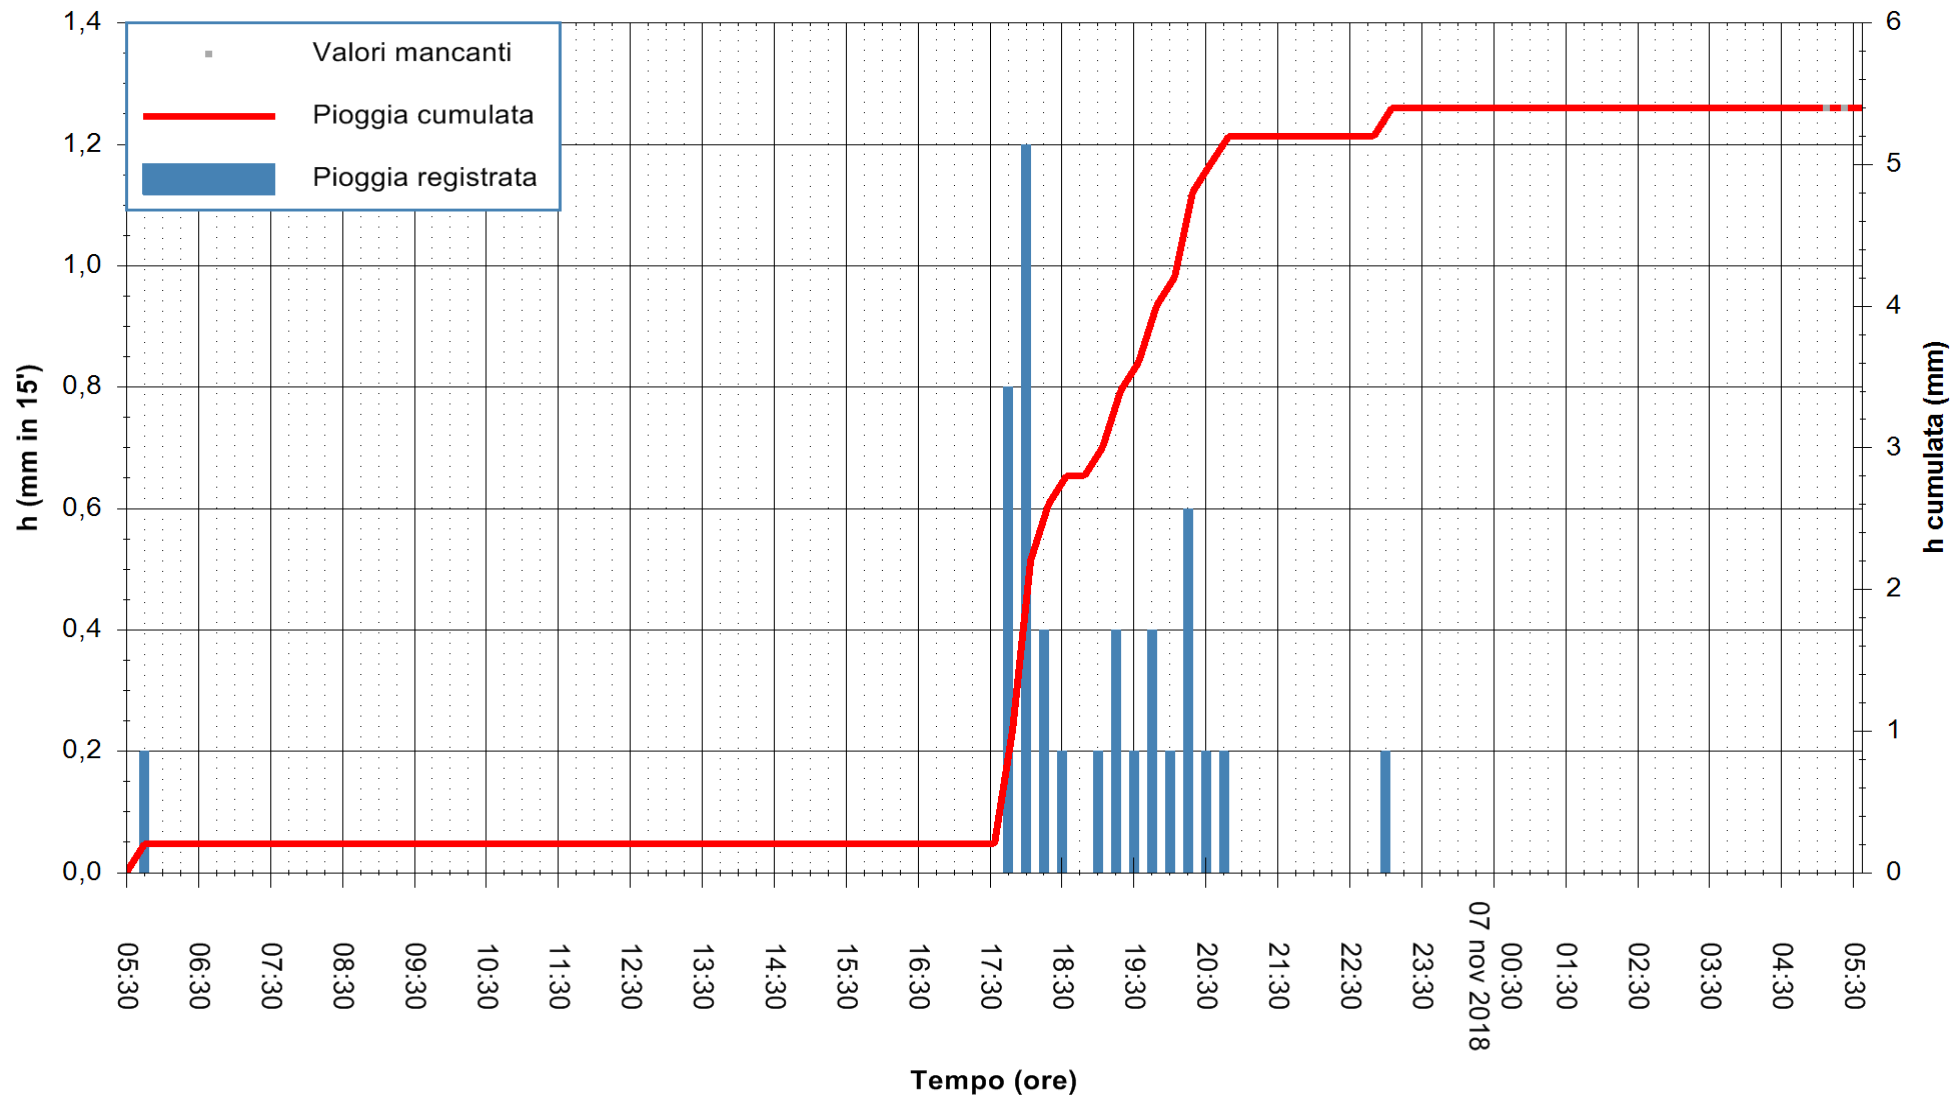

Stazione pluviometrica Monte Tului
Area MONTE TULUI
Pioggia registrata nelle ultime 24 ore
Estrazione dati delle ore 05:35 del 07/11/2018
Ultimo dato disponibile: 07/11/2018 alle 05:00

ARPAS
F.to il Dirigente Responsabile
Dott. Giuseppe Bianco

REGIONE AUTONOMA DE SARDIGNA
REGIONE AUTONOMA DELLA SARDEGNA

Stazione pluviometrica Isca Rena
Area ISCA RENA
Pioggia registrata nelle ultime 24 ore
Estrazione dati delle ore 05:35 del 07/11/2018
Ultimo dato disponibile: 07/11/2018 alle 05:00

ARPAS
F.to il Dirigente Responsabile
Dott. Giuseppe Bianco

REGIONE AUTONOMA DE SARDIGNA
REGIONE AUTONOMA DELLA SARDEGNA

Stazione pluviometrica Fluminimannu a Decimomannu
Area DECIMOMANNU

Pioggia registrata nelle ultime 24 ore
Estrazione dati delle ore 05:35 del 07/11/2018
Ultimo dato disponibile: 07/11/2018 alle 05:00

ARPAS
F.to il Dirigente Responsabile
Dott. Giuseppe Bianco

REGIONE AUTÒNOMA DE SARDIGNA
REGIONE AUTONOMA DELLA SARDEGNA

Stazione pluviometrica Senorbi'
 Area SENORBI
 Pioggia registrata nelle ultime 24 ore
 Estrazione dati delle ore 05:35 del 07/11/2018
 Ultimo dato disponibile: 07/11/2018 alle 05:00