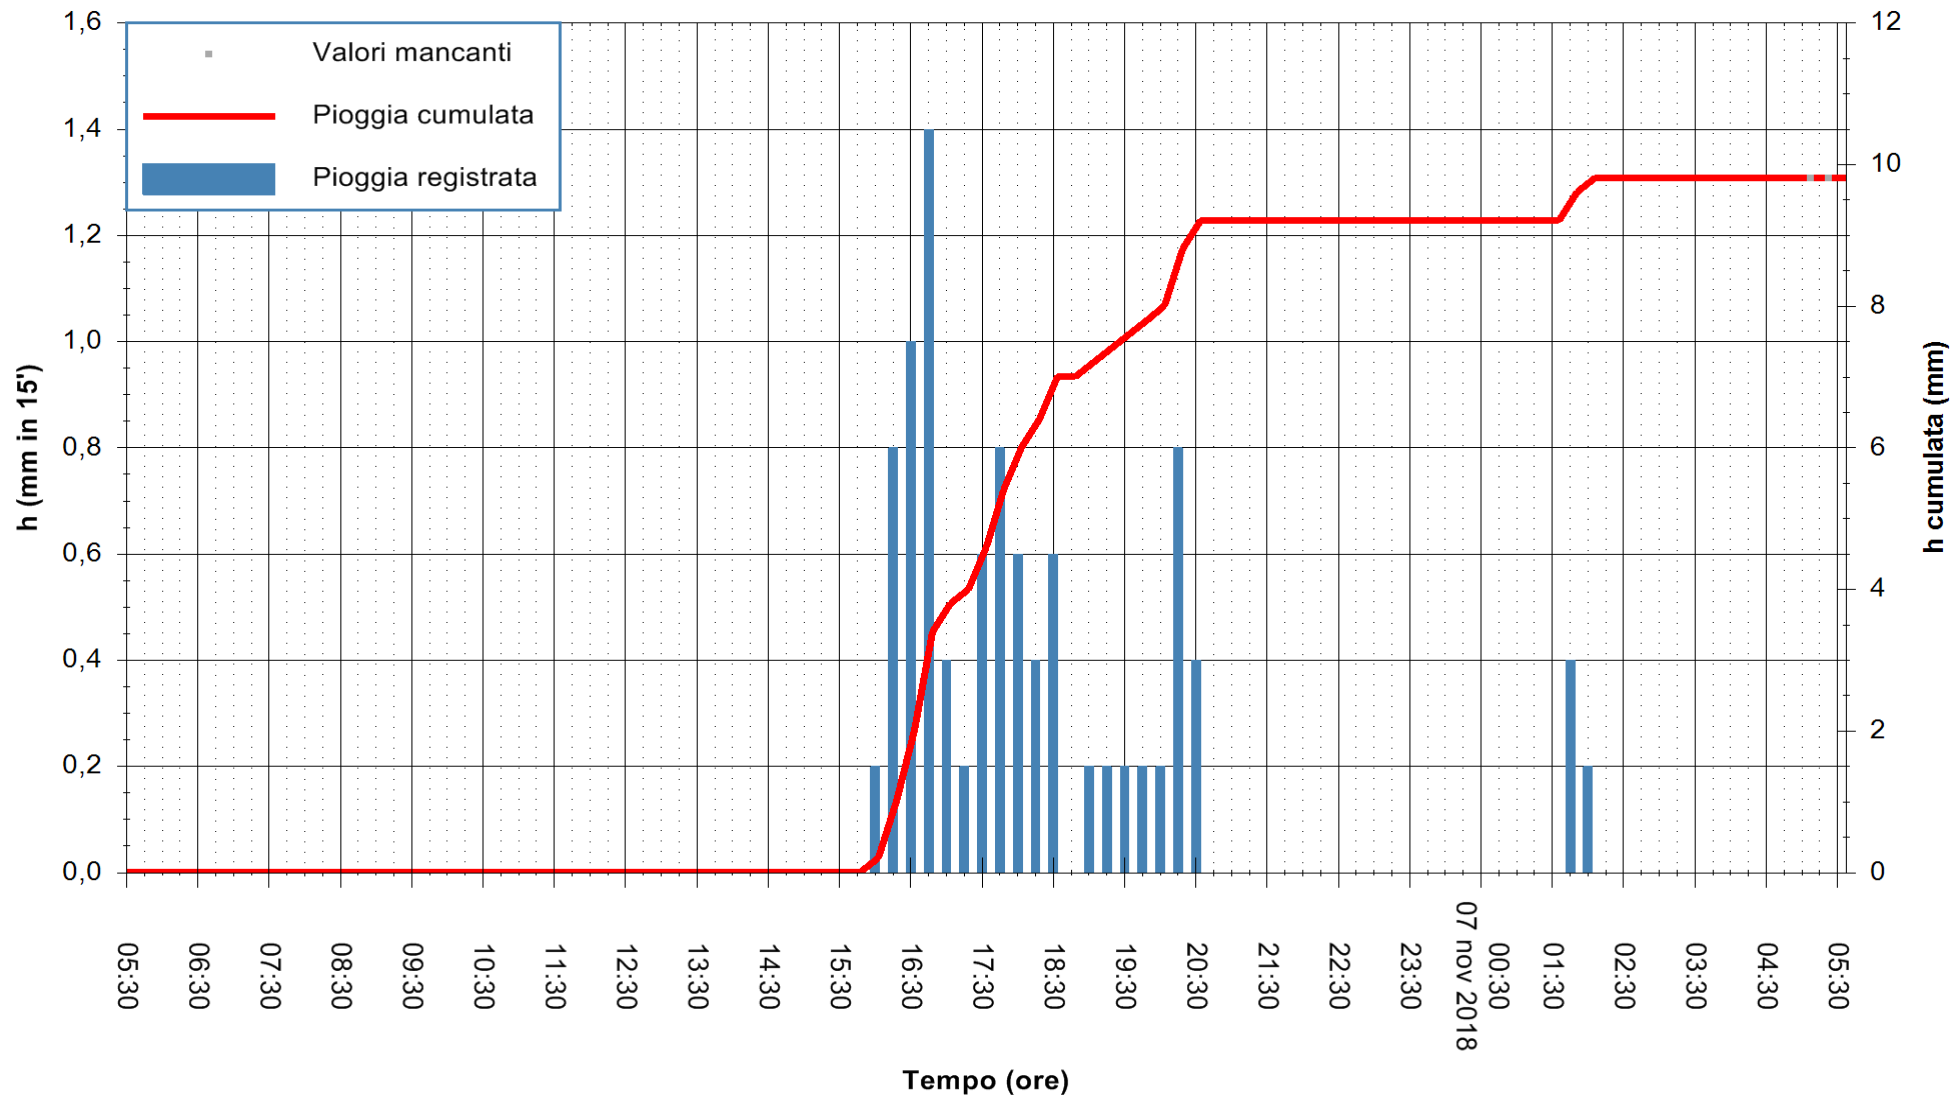

REGIONE AUTONOMA DE SARDIGNA
REGIONE AUTONOMA DELLA SARDEGNA

Stazione pluviometrica Isca Rena
Area ISCA RENA
Pioggia registrata nelle ultime 24 ore
Estrazione dati delle ore 05:35 del 07/11/2018
Ultimo dato disponibile: 07/11/2018 alle 05:00

ARPAS
F.to il Dirigente Responsabile
Dott. Giuseppe Bianco

REGIONE AUTONOMA DE SARDIGNA
REGIONE AUTONOMA DELLA SARDEGNA

Stazione pluviometrica Fluminimannu a Decimomannu
Area DECIMOMANNU

Pioggia registrata nelle ultime 24 ore
Estrazione dati delle ore 05:35 del 07/11/2018
Ultimo dato disponibile: 07/11/2018 alle 05:00

ARPAS
F.to il Dirigente Responsabile
Dott. Giuseppe Bianco

REGIONE AUTÒNOMA DE SARDIGNA
REGIONE AUTONOMA DELLA SARDEGNA

Stazione pluviometrica Senorbi'
 Area SENORBI
 Pioggia registrata nelle ultime 24 ore
 Estrazione dati delle ore 05:35 del 07/11/2018
 Ultimo dato disponibile: 07/11/2018 alle 05:00

ARPAS
 F.to il Dirigente Responsabile
 Dott. Giuseppe Bianco

REGIONE AUTÒNOMA DE SARDIGNA
 REGIONE AUTONOMA DELLA SARDEGNA

Stazione pluviometrica Punta Tricoli
Area PUNTA TRICOLI
Pioggia registrata nelle ultime 24 ore
Estrazione dati delle ore 05:35 del 07/11/2018
Ultimo dato disponibile: 07/11/2018 alle 05:00