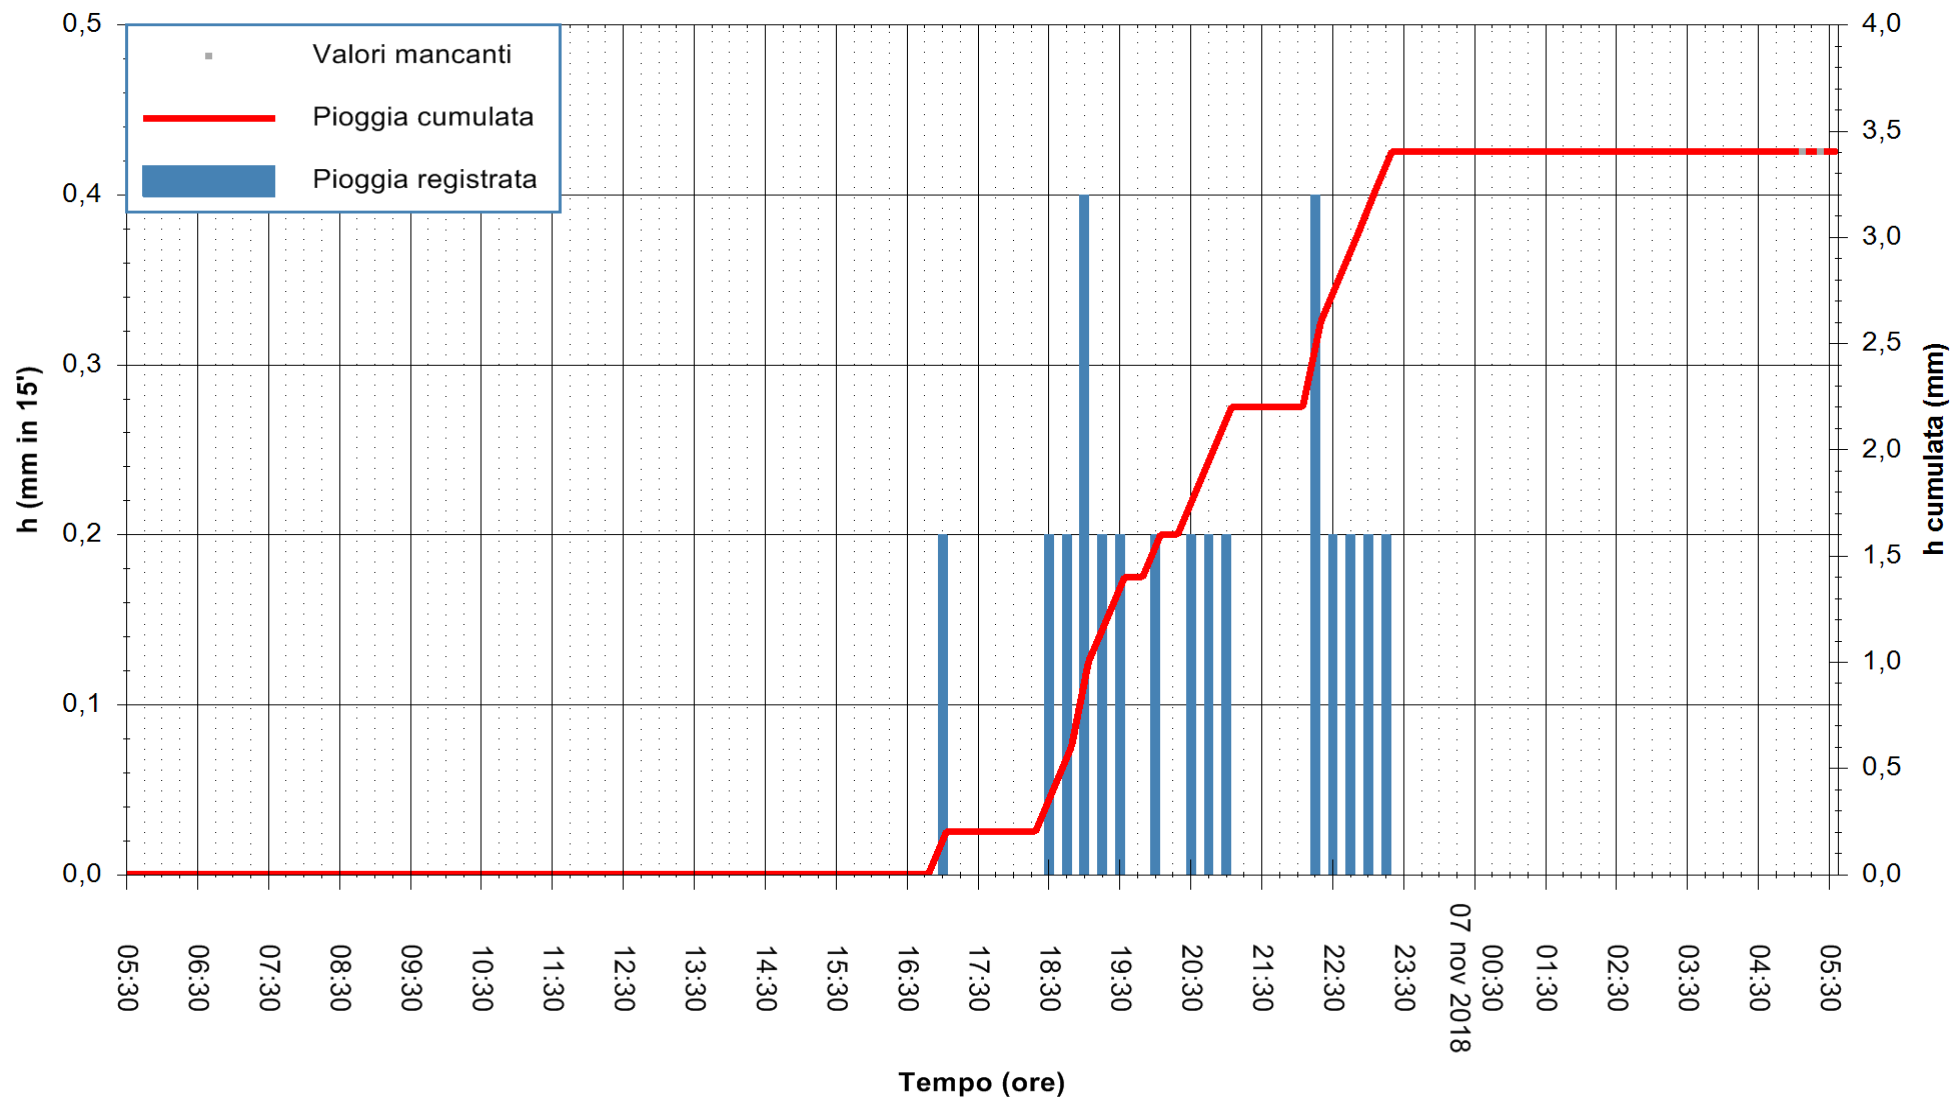

ARPAS
F.to il Dirigente Responsabile
Dott. Giuseppe Bianco

REGIONE AUTÒNOMA DE SARDIGNA
REGIONE AUTONOMA DELLA SARDEGNA

Stazione pluviometrica Capoterra
Area POGGIO DEI PINI
Pioggia registrata nelle ultime 24 ore
Estrazione dati delle ore 05:35 del 07/11/2018
Ultimo dato disponibile: 07/11/2018 alle 05:00

ARPAS
F.to il Dirigente Responsabile
Dott. Giuseppe Bianco

REGIONE AUTÒNOMA DE SARDIGNA
REGIONE AUTONOMA DELLA SARDEGNA

Stazione pluviometrica Ossoni
 Area MONTE OSSONI
 Pioggia registrata nelle ultime 24 ore
 Estrazione dati delle ore 05:35 del 07/11/2018
 Ultimo dato disponibile: 07/11/2018 alle 05:00

ARPAS
 F.to il Dirigente Responsabile
 Dott. Giuseppe Bianco

REGIONE AUTONOMA DE SARDIGNA
 REGIONE AUTONOMA DELLA SARDEGNA

Stazione pluviometrica Mamone
 Area MAMONE
 Pioggia registrata nelle ultime 24 ore
 Estrazione dati delle ore 05:35 del 07/11/2018
 Ultimo dato disponibile: 07/11/2018 alle 05:00