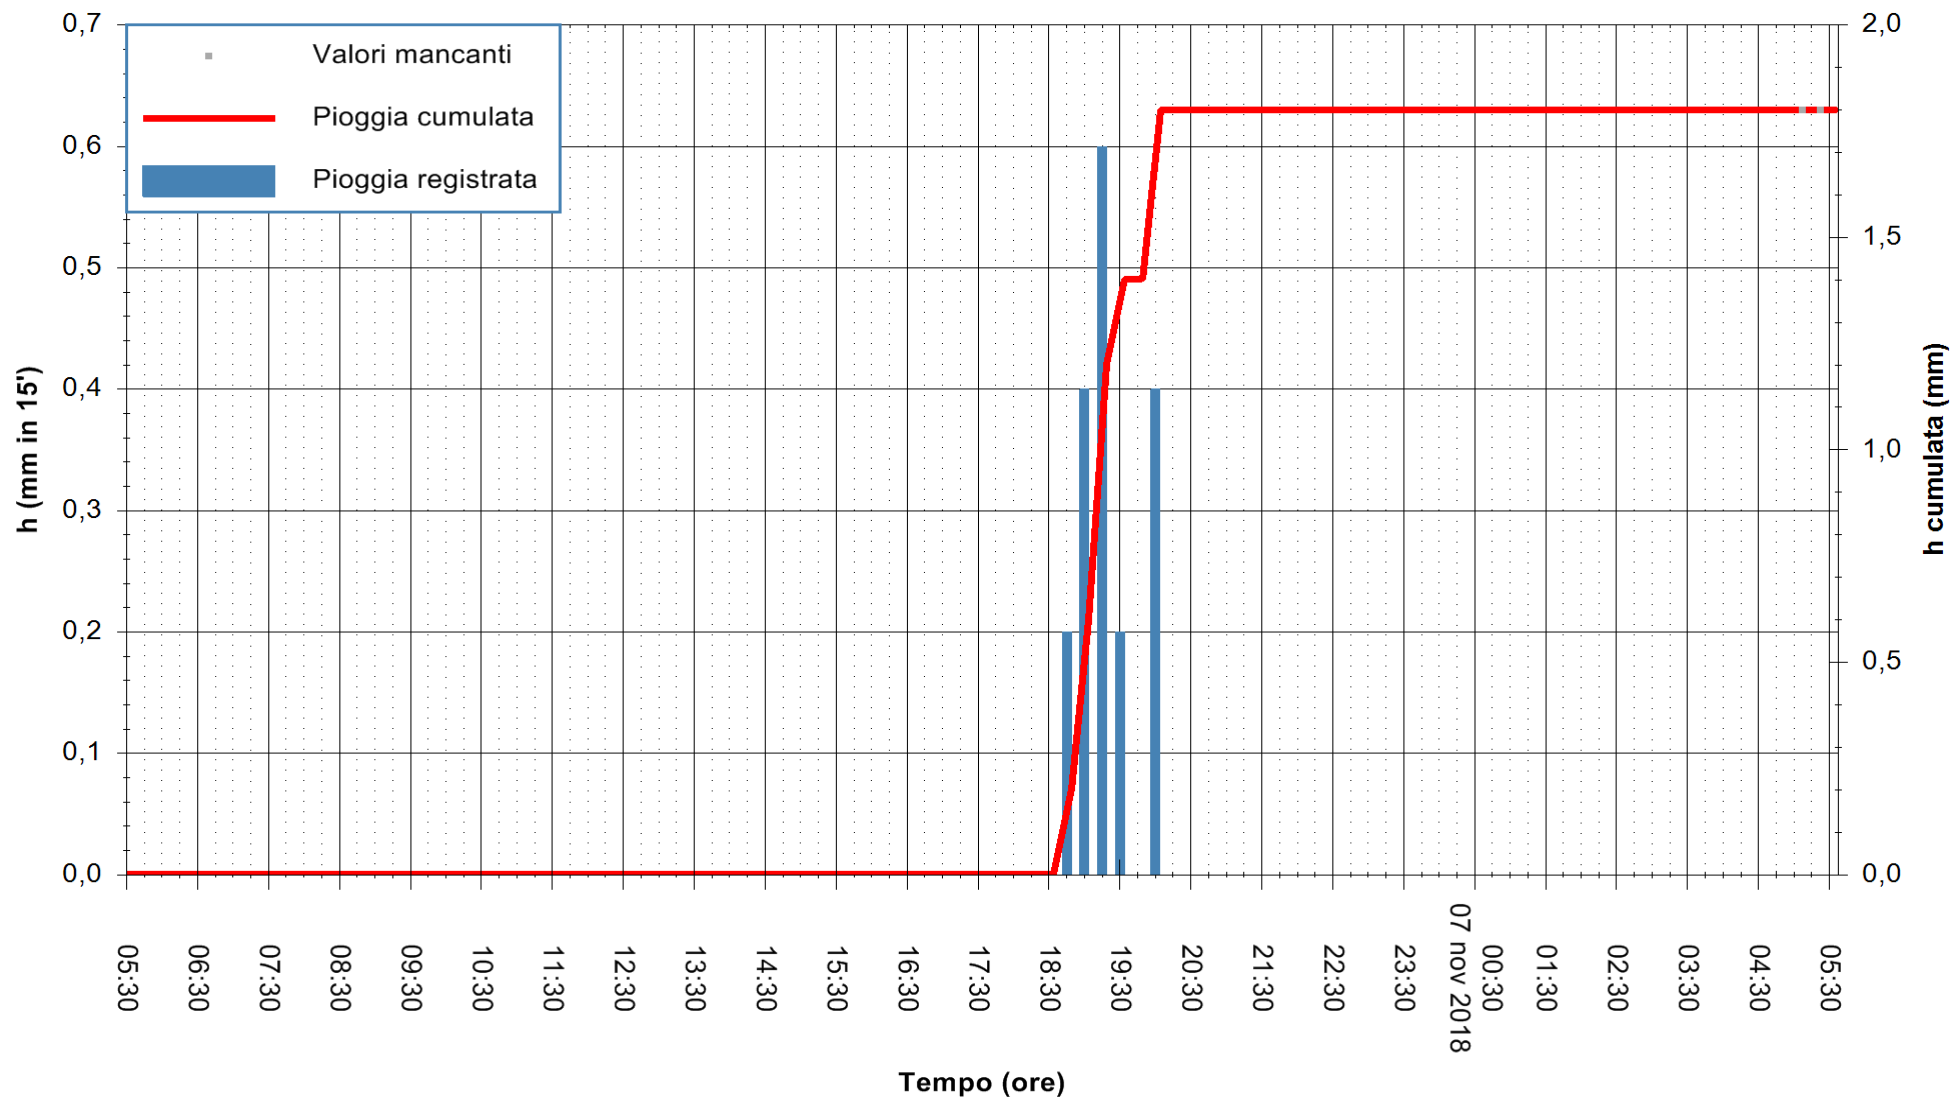

ARPAS
 F.to il Dirigente Responsabile
 Dott. Giuseppe Bianco

REGIONE AUTÒNOMA DE SARDIGNA
 REGIONE AUTONOMA DELLA SARDEGNA

Stazione pluviometrica Punta Tricoli
Area PUNTA TRICOLI
Pioggia registrata nelle ultime 24 ore
Estrazione dati delle ore 05:35 del 07/11/2018
Ultimo dato disponibile: 07/11/2018 alle 05:00

ARPAS
F.to il Dirigente Responsabile
Dott. Giuseppe Bianco

REGIONE AUTÒNOMA DE SARDIGNA
REGIONE AUTONOMA DELLA SARDEGNA

Stazione pluviometrica Capoterra
Area POGGIO DEI PINI
Pioggia registrata nelle ultime 24 ore
Estrazione dati delle ore 05:35 del 07/11/2018
Ultimo dato disponibile: 07/11/2018 alle 05:00