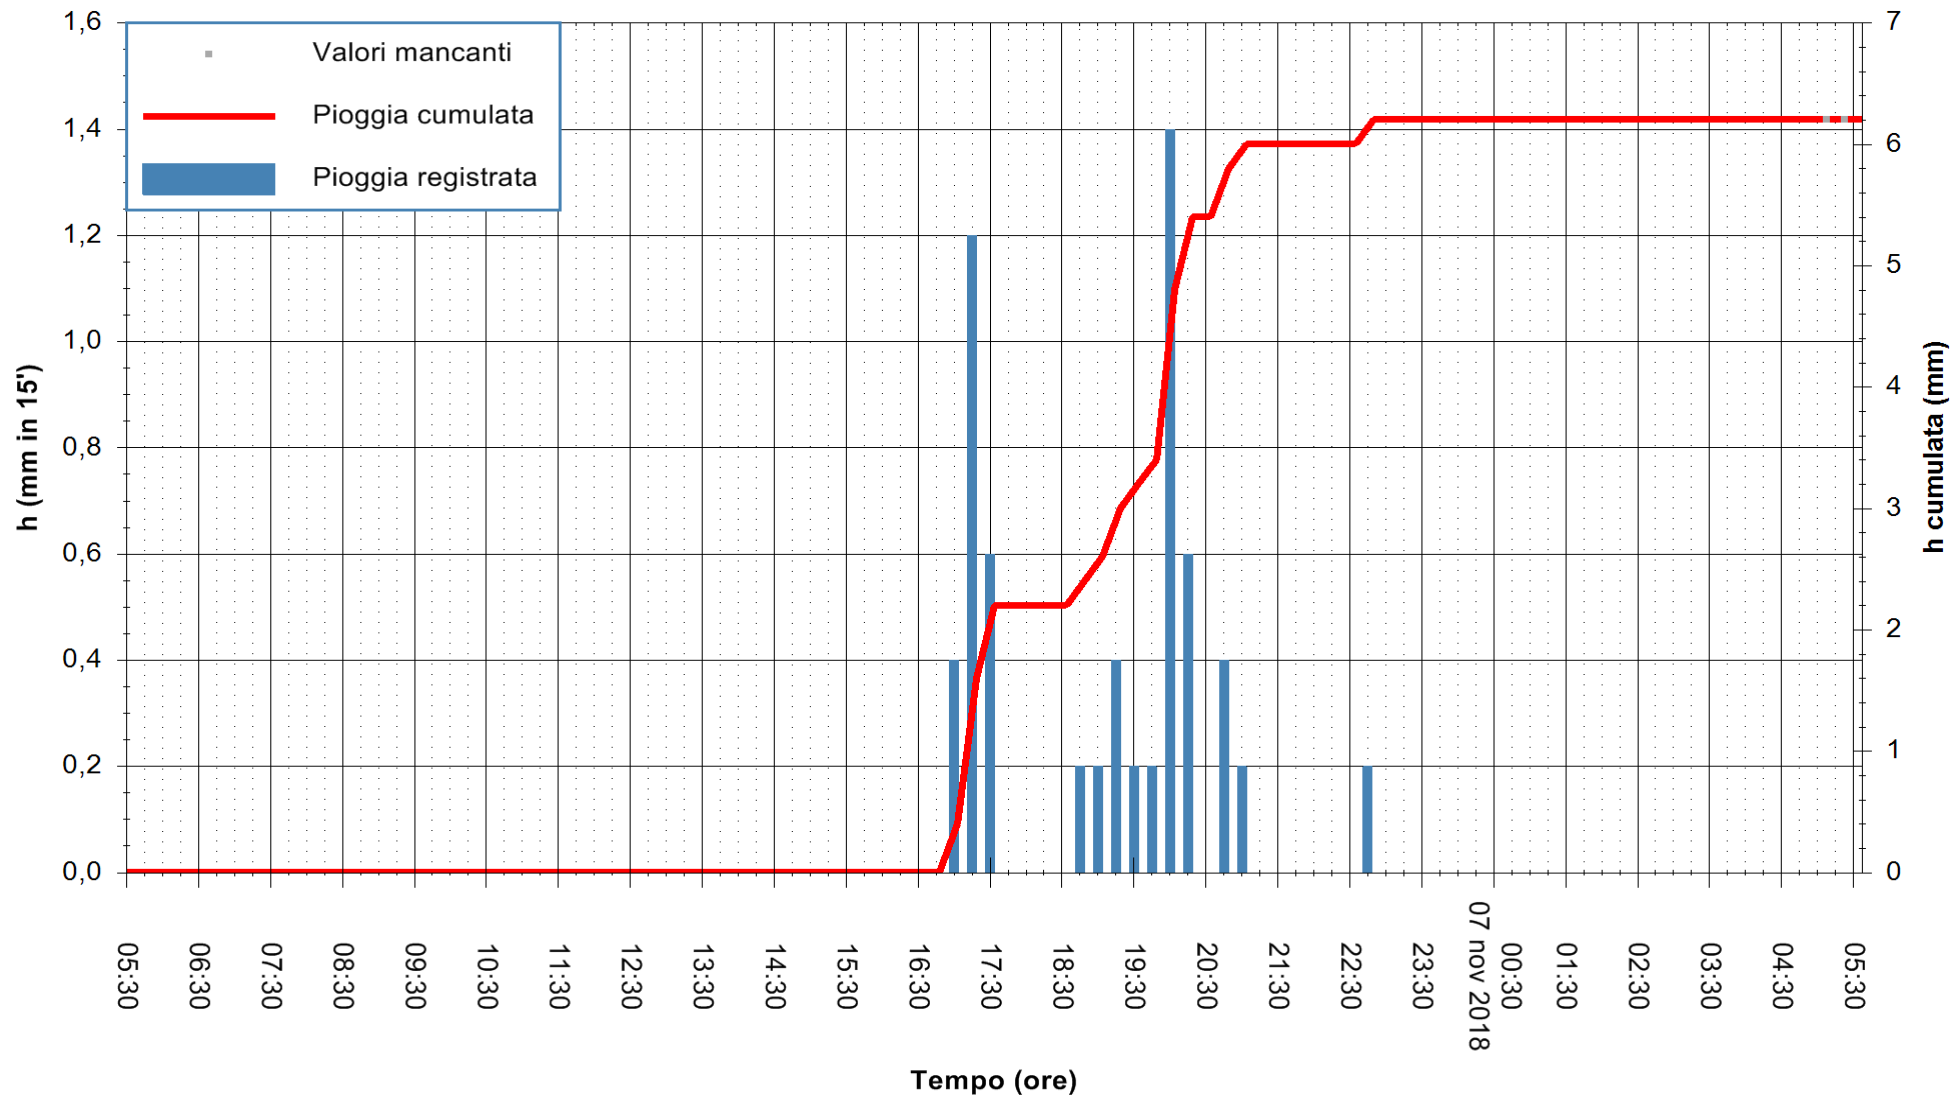

ARPAS
F.to il Dirigente Responsabile
Dott. Giuseppe Bianco

REGIONE AUTÒNOMA DE SARDIGNA
REGIONE AUTONOMA DELLA SARDEGNA

Stazione pluviometrica Senorbi'
 Area SENORBI
 Pioggia registrata nelle ultime 24 ore
 Estrazione dati delle ore 05:35 del 07/11/2018
 Ultimo dato disponibile: 07/11/2018 alle 05:00

ARPAS
 F.to il Dirigente Responsabile
 Dott. Giuseppe Bianco

REGIONE AUTÒNOMA DE SARDIGNA
 REGIONE AUTONOMA DELLA SARDEGNA

Stazione pluviometrica Punta Tricoli
Area PUNTA TRICOLI
Pioggia registrata nelle ultime 24 ore
Estrazione dati delle ore 05:35 del 07/11/2018
Ultimo dato disponibile: 07/11/2018 alle 05:00

ARPAS
F.to il Dirigente Responsabile
Dott. Giuseppe Bianco

REGIONE AUTÒNOMA DE SARDIGNA
REGIONE AUTONOMA DELLA SARDEGNA

Stazione pluviometrica Capoterra
Area POGGIO DEI PINI
Pioggia registrata nelle ultime 24 ore
Estrazione dati delle ore 05:35 del 07/11/2018
Ultimo dato disponibile: 07/11/2018 alle 05:00