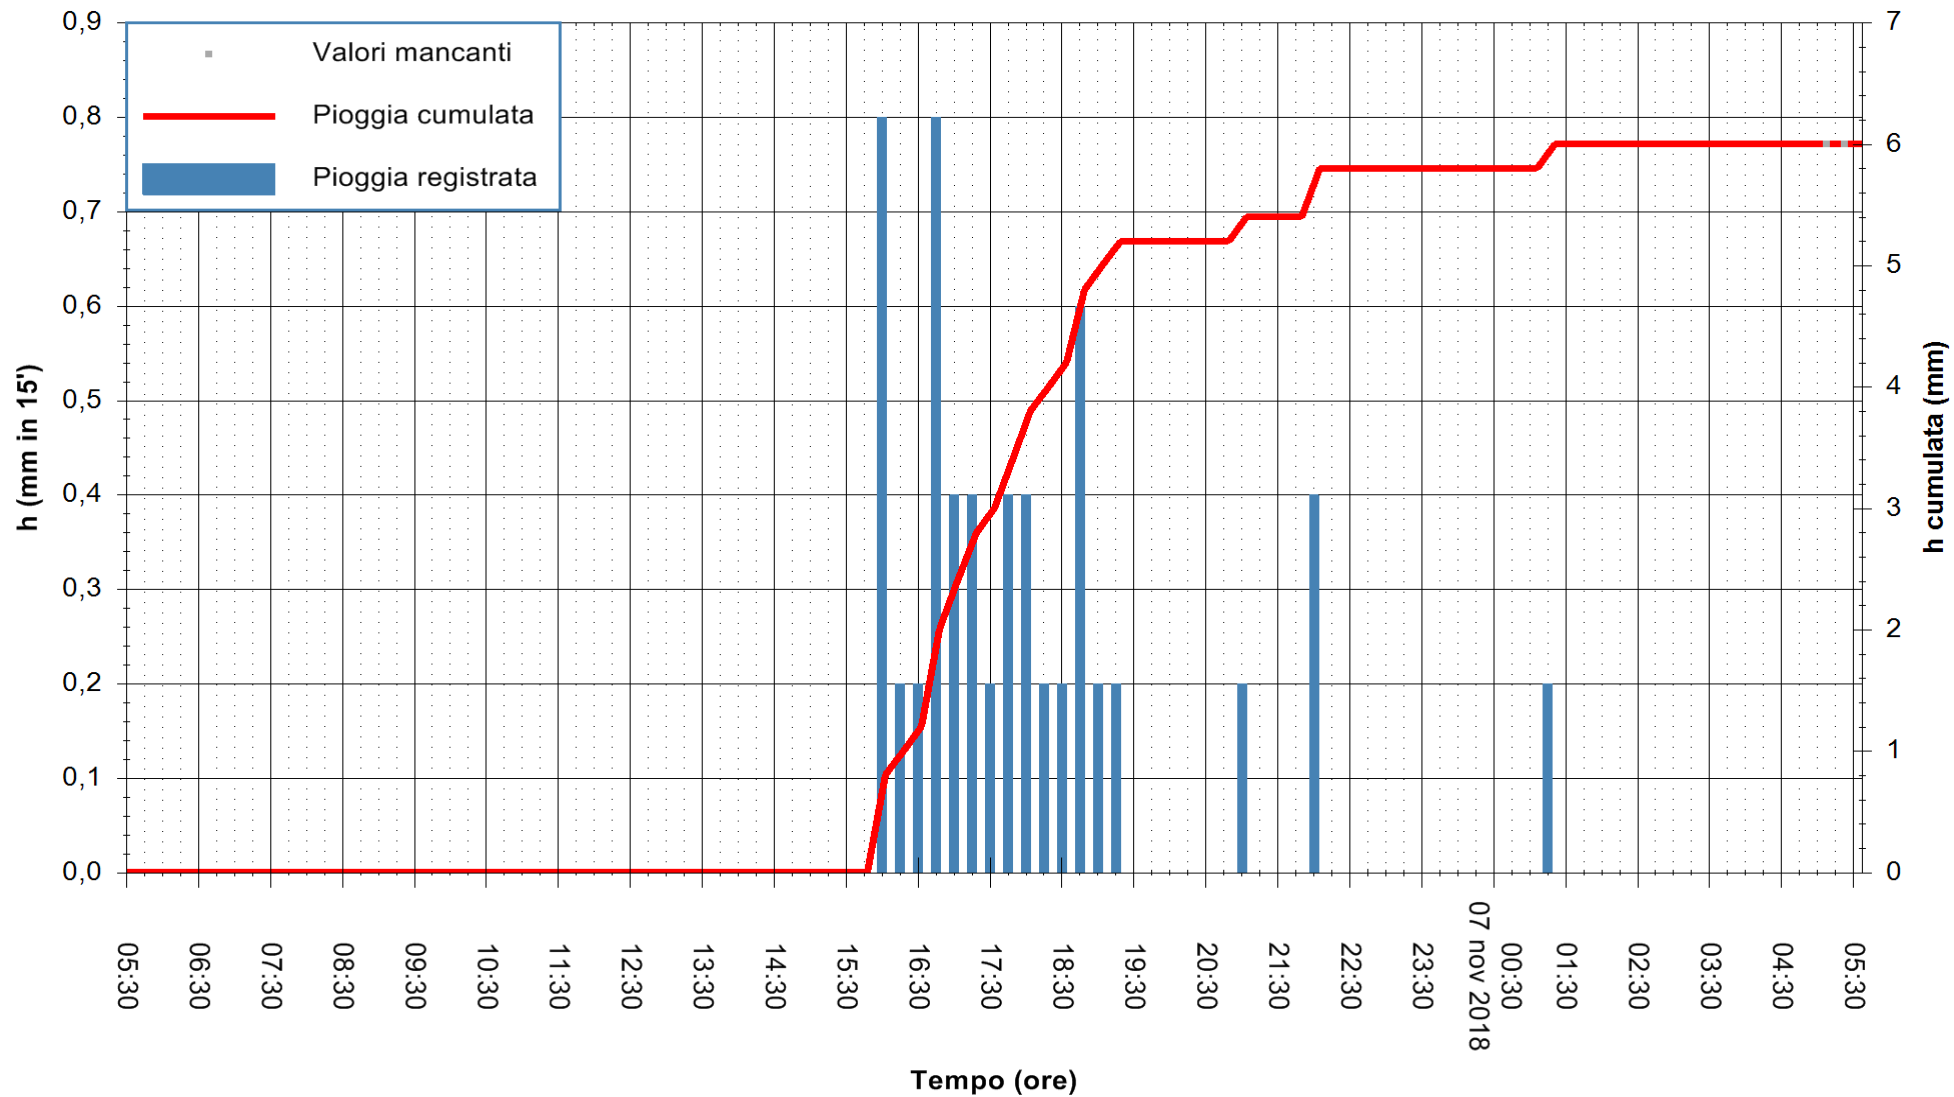

ARPAS
F.to il Dirigente Responsabile
Dott. Giuseppe Bianco

REGIONE AUTÒNOMA DE SARDIGNA
REGIONE AUTONOMA DELLA SARDEGNA

Stazione pluviometrica Senorbi'
 Area SENORBI
 Pioggia registrata nelle ultime 24 ore
 Estrazione dati delle ore 05:35 del 07/11/2018
 Ultimo dato disponibile: 07/11/2018 alle 05:00

ARPAS
 F.to il Dirigente Responsabile
 Dott. Giuseppe Bianco

REGIONE AUTÒNOMA DE SARDIGNA
 REGIONE AUTONOMA DELLA SARDEGNA

Stazione pluviometrica Punta Tricoli
Area PUNTA TRICOLI
Pioggia registrata nelle ultime 24 ore
Estrazione dati delle ore 05:35 del 07/11/2018
Ultimo dato disponibile: 07/11/2018 alle 05:00

ARPAS
F.to il Dirigente Responsabile
Dott. Giuseppe Bianco

REGIONE AUTÒNOMA DE SARDIGNA
REGIONE AUTONOMA DELLA SARDEGNA

Stazione pluviometrica Capoterra
Area POGGIO DEI PINI
Pioggia registrata nelle ultime 24 ore
Estrazione dati delle ore 05:35 del 07/11/2018
Ultimo dato disponibile: 07/11/2018 alle 05:00