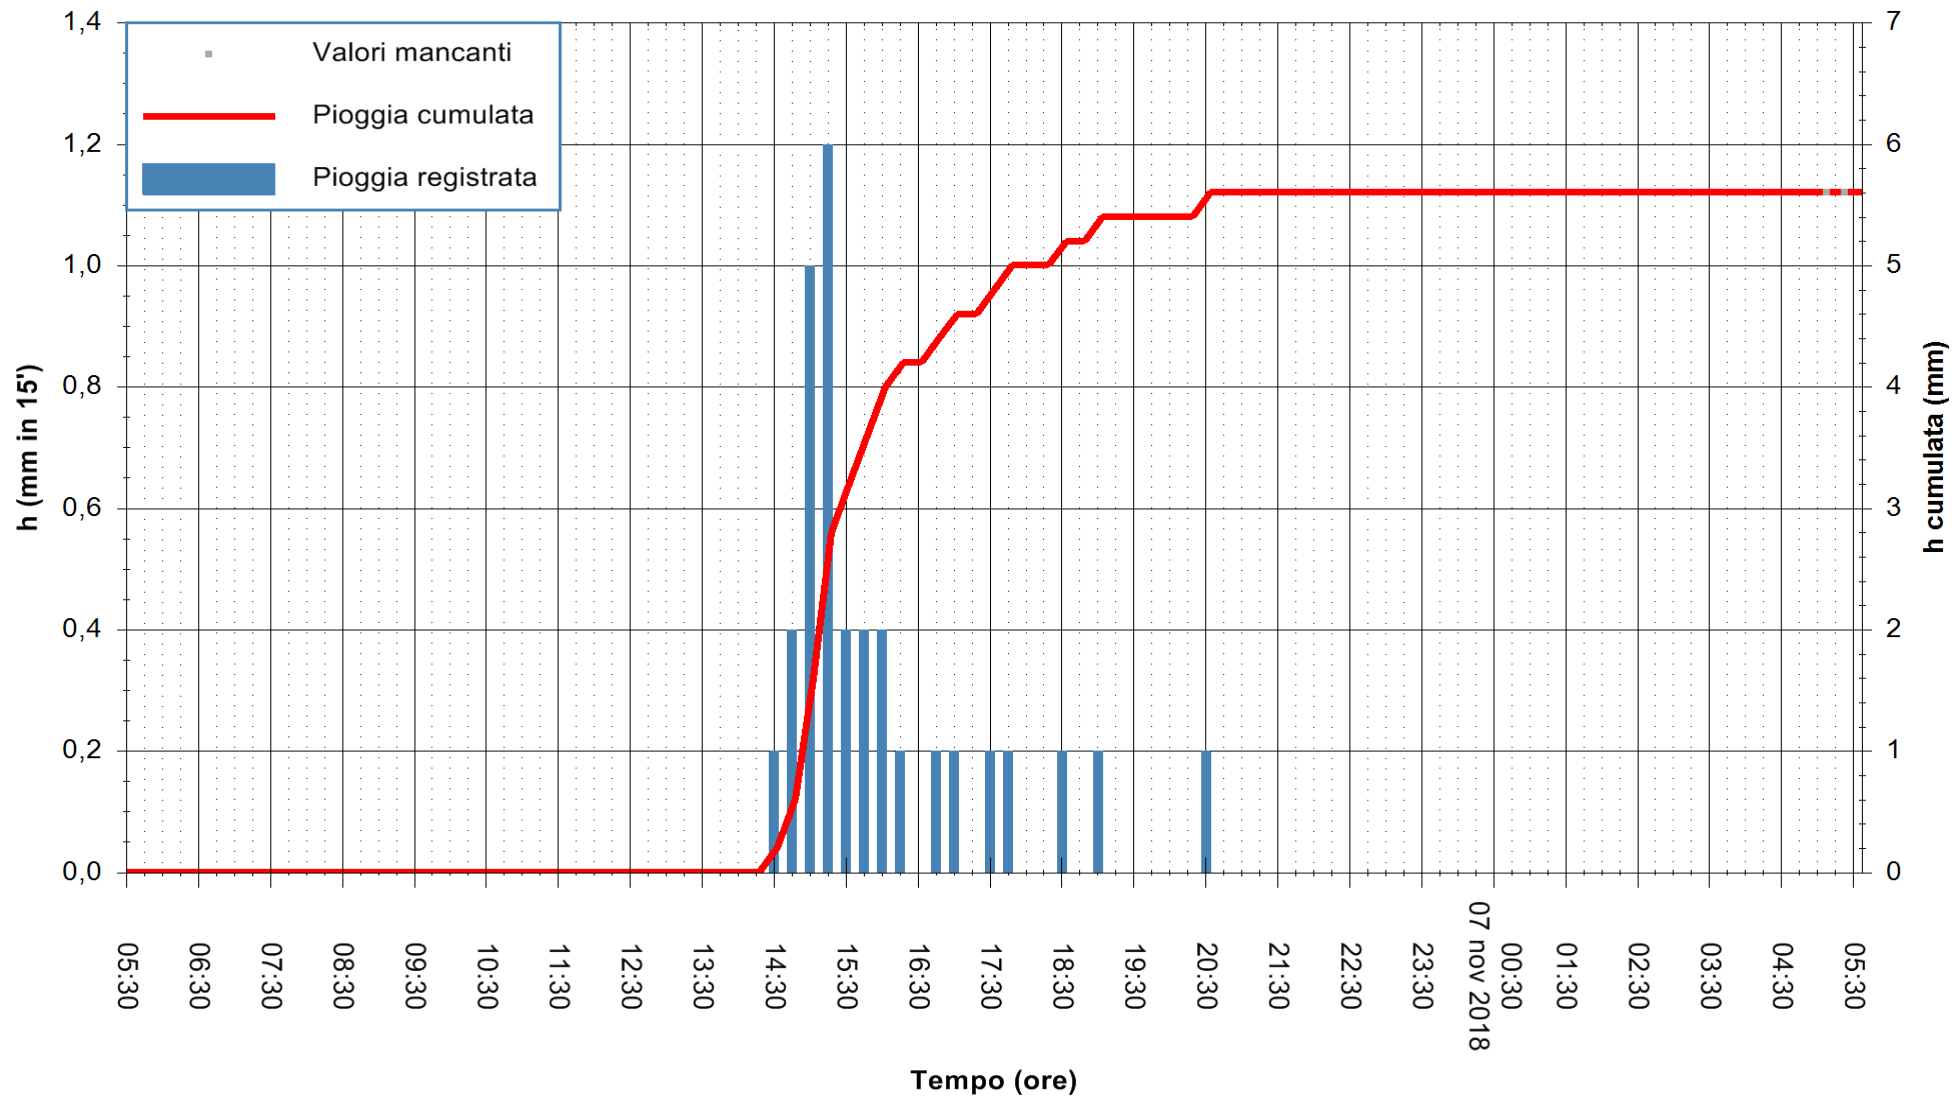

Stazione pluviometrica Monte Tului
Area MONTE TULUI
Pioggia registrata nelle ultime 24 ore
Estrazione dati delle ore 05:35 del 07/11/2018
Ultimo dato disponibile: 07/11/2018 alle 05:00

ARPAS
F.to il Dirigente Responsabile
Dott. Giuseppe Bianco

REGIONE AUTONOMA DE SARDIGNA
REGIONE AUTONOMA DELLA SARDEGNA

Stazione pluviometrica Isca Rena
Area ISCA RENA
Pioggia registrata nelle ultime 24 ore
Estrazione dati delle ore 05:35 del 07/11/2018
Ultimo dato disponibile: 07/11/2018 alle 05:00

ARPAS
F.to il Dirigente Responsabile
Dott. Giuseppe Bianco

REGIONE AUTONOMA DE SARDIGNA
REGIONE AUTONOMA DELLA SARDEGNA

Stazione pluviometrica Fluminimannu a Decimomannu
Area DECIMOMANNU

Pioggia registrata nelle ultime 24 ore
Estrazione dati delle ore 05:35 del 07/11/2018
Ultimo dato disponibile: 07/11/2018 alle 05:00

ARPAS
F.to il Dirigente Responsabile
Dott. Giuseppe Bianco

REGIONE AUTÒNOMA DE SARDIGNA
REGIONE AUTONOMA DELLA SARDEGNA

Stazione pluviometrica Senorbi'
 Area SENORBI
 Pioggia registrata nelle ultime 24 ore
 Estrazione dati delle ore 05:35 del 07/11/2018
 Ultimo dato disponibile: 07/11/2018 alle 05:00