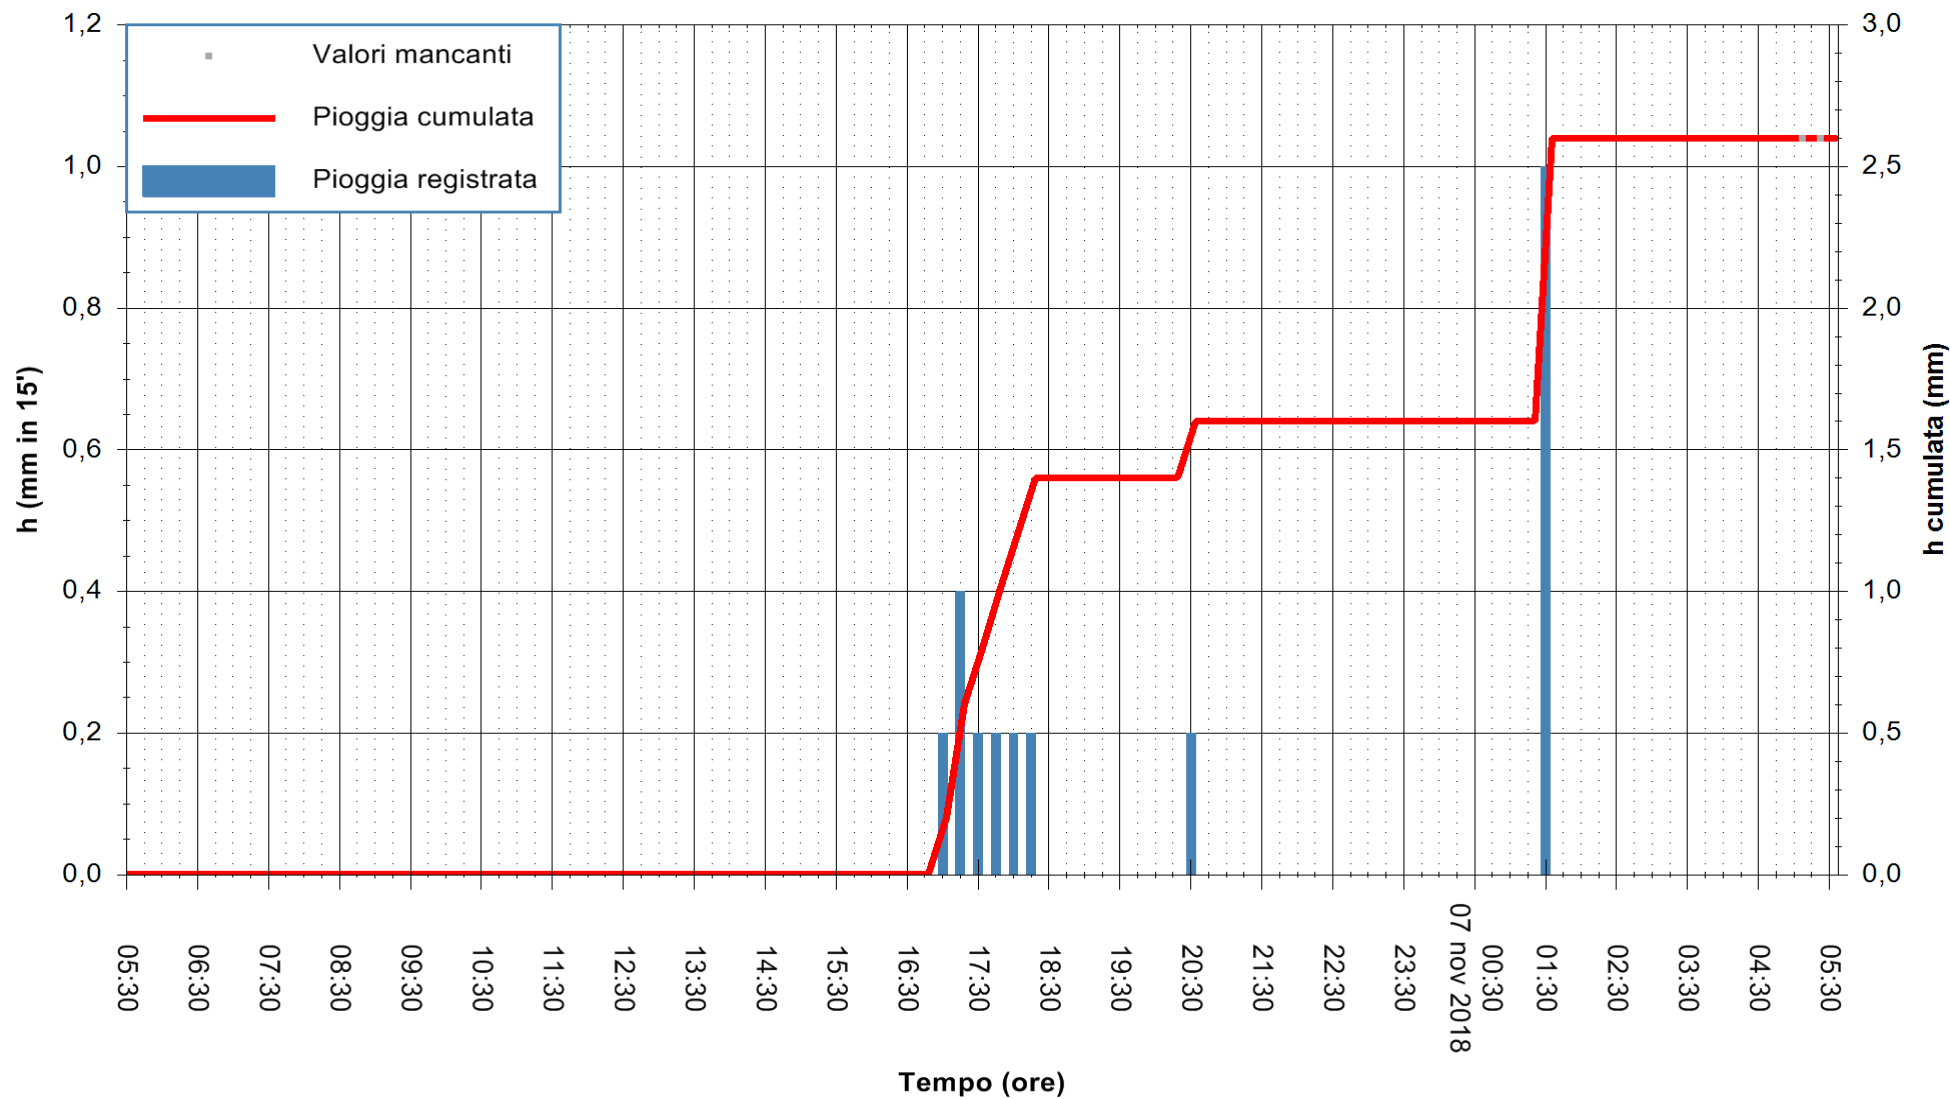

ARPAS
F.to il Dirigente Responsabile
Dott. Giuseppe Bianco

REGIONE AUTÒNOMA DE SARDIGNA
REGIONE AUTONOMA DELLA SARDEGNA

Stazione pluviometrica Capoterra
Area POGGIO DEI PINI
Pioggia registrata nelle ultime 24 ore
Estrazione dati delle ore 05:35 del 07/11/2018
Ultimo dato disponibile: 07/11/2018 alle 05:00

ARPAS
F.to il Dirigente Responsabile
Dott. Giuseppe Bianco

REGIONE AUTÒNOMA DE SARDIGNA
REGIONE AUTONOMA DELLA SARDEGNA

Stazione pluviometrica Ossoni
 Area MONTE OSSONI
 Pioggia registrata nelle ultime 24 ore
 Estrazione dati delle ore 05:35 del 07/11/2018
 Ultimo dato disponibile: 07/11/2018 alle 05:00

ARPAS
 F.to il Dirigente Responsabile
 Dott. Giuseppe Bianco

REGIONE AUTONOMA DE SARDIGNA
 REGIONE AUTONOMA DELLA SARDEGNA

Stazione pluviometrica Mamone
 Area MAMONE
 Pioggia registrata nelle ultime 24 ore
 Estrazione dati delle ore 05:35 del 07/11/2018
 Ultimo dato disponibile: 07/11/2018 alle 05:00