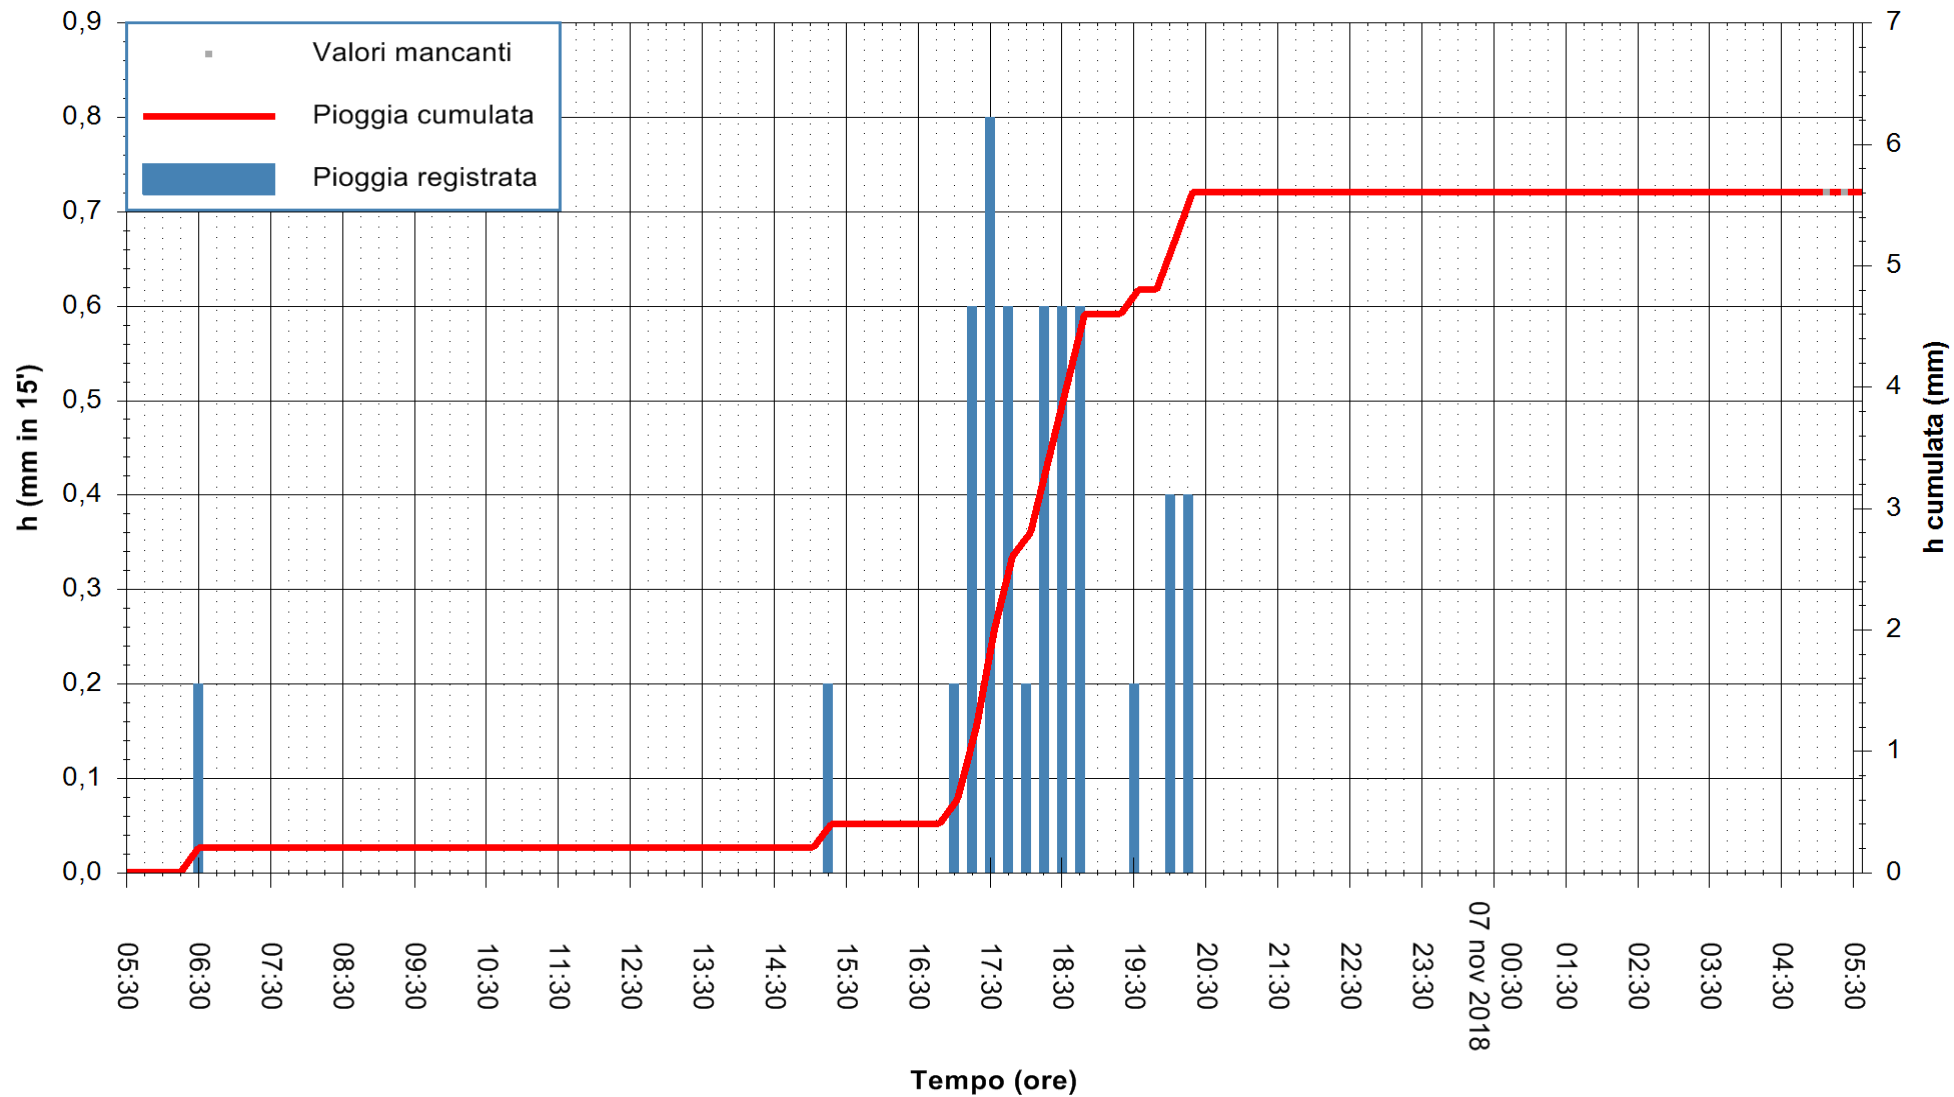

Stazione pluviometrica Monte Tului
Area MONTE TULUI
Pioggia registrata nelle ultime 24 ore
Estrazione dati delle ore 05:35 del 07/11/2018
Ultimo dato disponibile: 07/11/2018 alle 05:00

ARPAS
F.to il Dirigente Responsabile
Dott. Giuseppe Bianco

REGIONE AUTONOMA DE SARDIGNA
REGIONE AUTONOMA DELLA SARDEGNA

Stazione pluviometrica Isca Rena
Area ISCA RENA
Pioggia registrata nelle ultime 24 ore
Estrazione dati delle ore 05:35 del 07/11/2018
Ultimo dato disponibile: 07/11/2018 alle 05:00

ARPAS
F.to il Dirigente Responsabile
Dott. Giuseppe Bianco

REGIONE AUTONOMA DE SARDIGNA
REGIONE AUTONOMA DELLA SARDEGNA

Stazione pluviometrica Fluminimannu a Decimomannu
Area DECIMOMANNU

Pioggia registrata nelle ultime 24 ore
Estrazione dati delle ore 05:35 del 07/11/2018
Ultimo dato disponibile: 07/11/2018 alle 05:00

ARPAS
F.to il Dirigente Responsabile
Dott. Giuseppe Bianco

REGIONE AUTÒNOMA DE SARDIGNA
REGIONE AUTONOMA DELLA SARDEGNA

Stazione pluviometrica Senorbi'
 Area SENORBI
 Pioggia registrata nelle ultime 24 ore
 Estrazione dati delle ore 05:35 del 07/11/2018
 Ultimo dato disponibile: 07/11/2018 alle 05:00