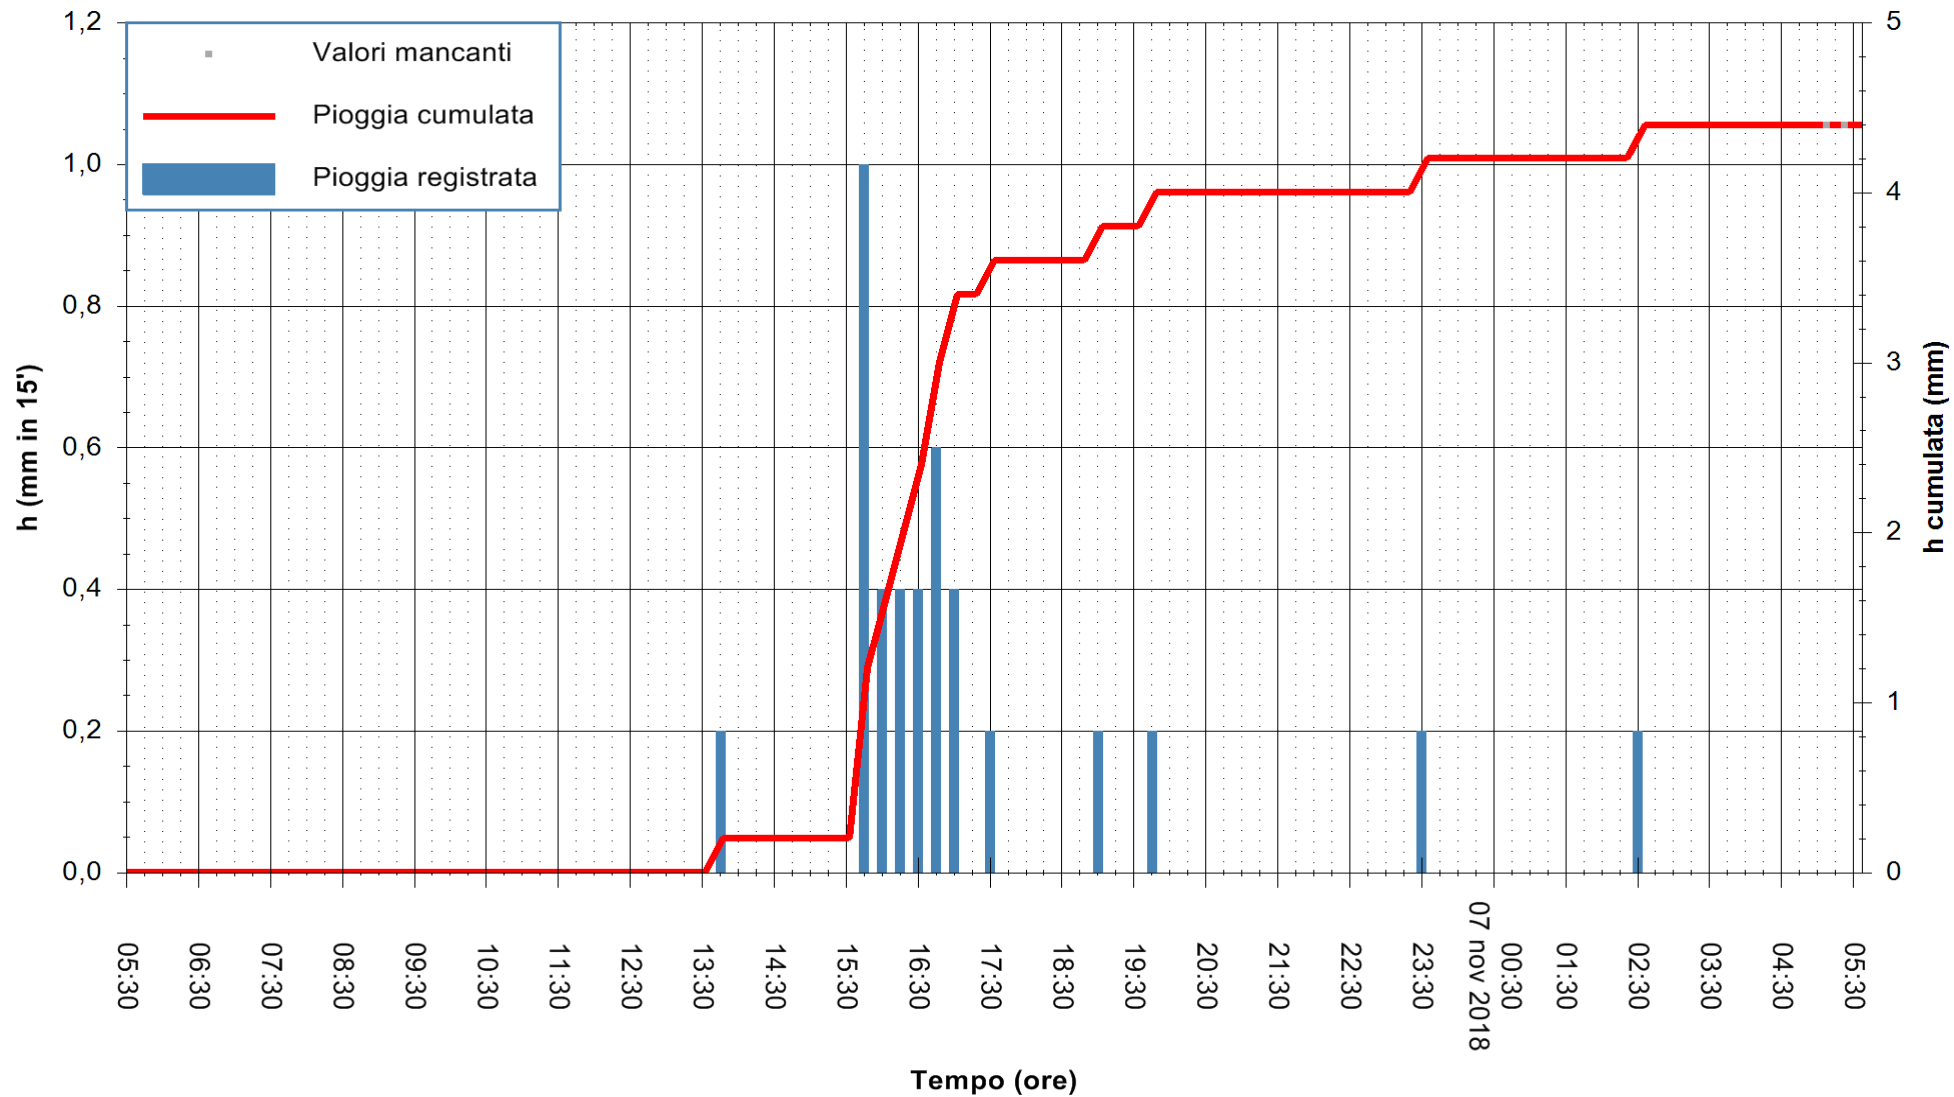

ARPAS
 F.to il Dirigente Responsabile
 Dott. Giuseppe Bianco

REGIONE AUTONOMA DE SARDIGNA
 REGIONE AUTONOMA DELLA SARDEGNA

Stazione pluviometrica Mamone
 Area MAMONE
 Pioggia registrata nelle ultime 24 ore
 Estrazione dati delle ore 05:35 del 07/11/2018
 Ultimo dato disponibile: 07/11/2018 alle 05:00