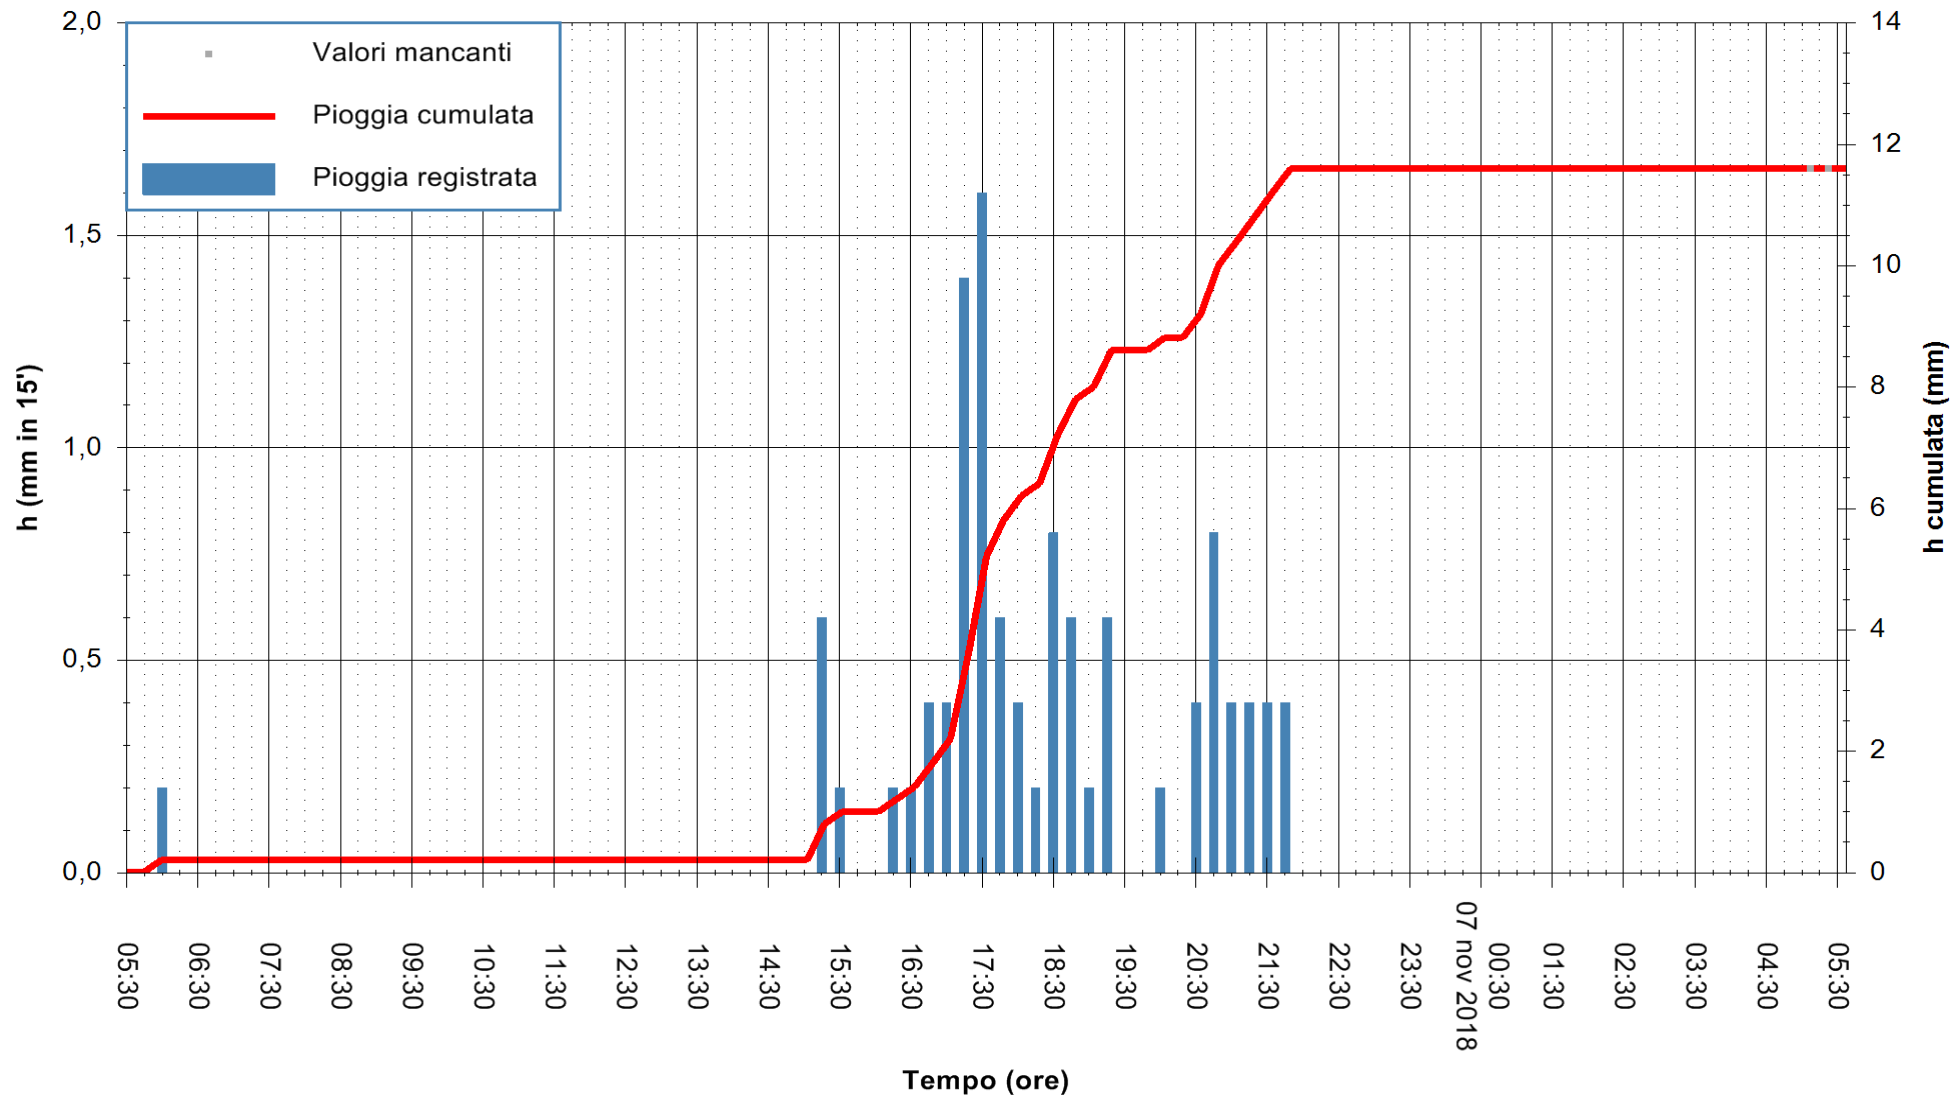

Stazione pluviometrica Monte Tului
Area MONTE TULUI
Pioggia registrata nelle ultime 24 ore
Estrazione dati delle ore 05:35 del 07/11/2018
Ultimo dato disponibile: 07/11/2018 alle 05:00

ARPAS
F.to il Dirigente Responsabile
Dott. Giuseppe Bianco

REGIONE AUTONOMA DE SARDIGNA
REGIONE AUTONOMA DELLA SARDEGNA

Stazione pluviometrica Isca Rena
Area ISCA RENA
Pioggia registrata nelle ultime 24 ore
Estrazione dati delle ore 05:35 del 07/11/2018
Ultimo dato disponibile: 07/11/2018 alle 05:00

ARPAS
F.to il Dirigente Responsabile
Dott. Giuseppe Bianco

REGIONE AUTONOMA DE SARDIGNA
REGIONE AUTONOMA DELLA SARDEGNA

Stazione pluviometrica Fluminimannu a Decimomannu
Area DECIMOMANNU

Pioggia registrata nelle ultime 24 ore
Estrazione dati delle ore 05:35 del 07/11/2018
Ultimo dato disponibile: 07/11/2018 alle 05:00