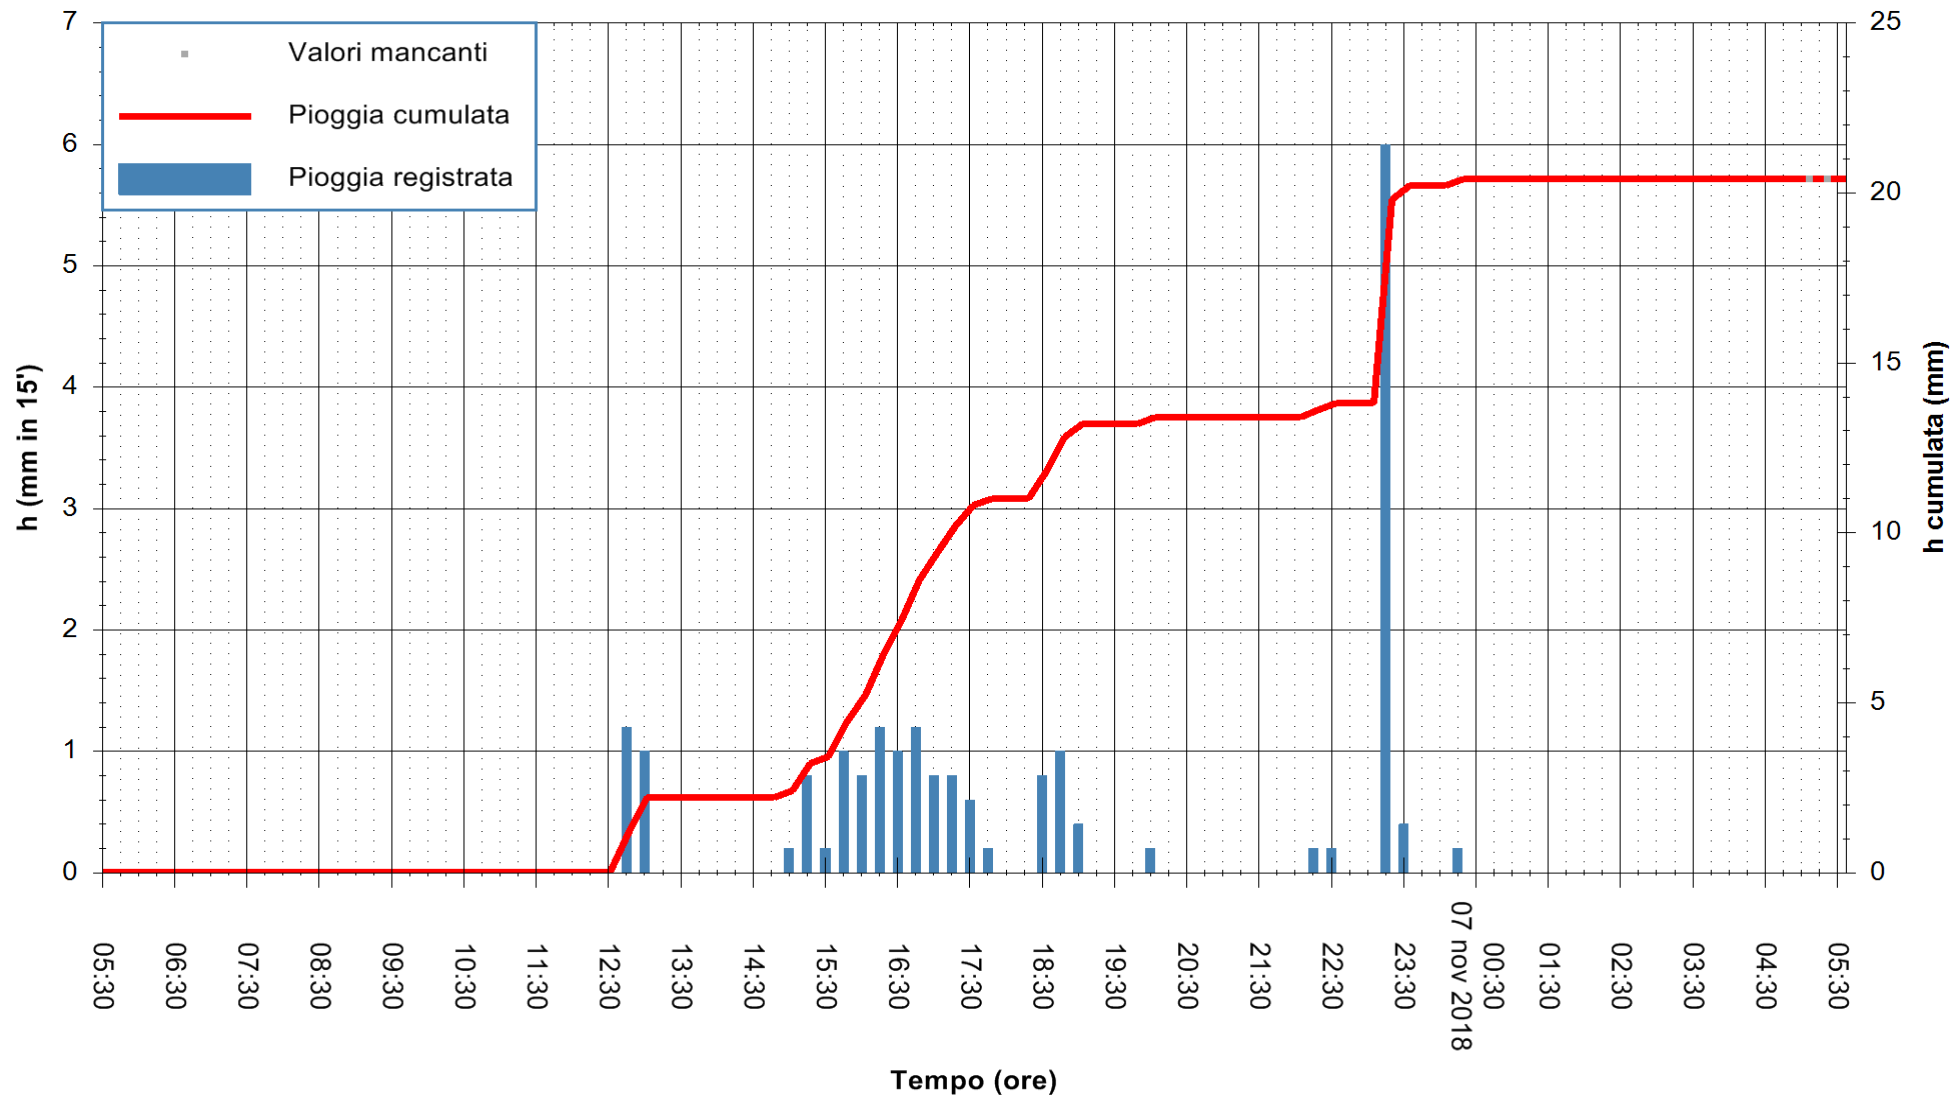

ARPAS
 F.to il Dirigente Responsabile
 Dott. Giuseppe Bianco

REGIONE AUTONOMA DE SARDIGNA
 REGIONE AUTONOMA DELLA SARDEGNA

Stazione pluviometrica Mamone
 Area MAMONE
 Pioggia registrata nelle ultime 24 ore
 Estrazione dati delle ore 05:35 del 07/11/2018
 Ultimo dato disponibile: 07/11/2018 alle 05:00