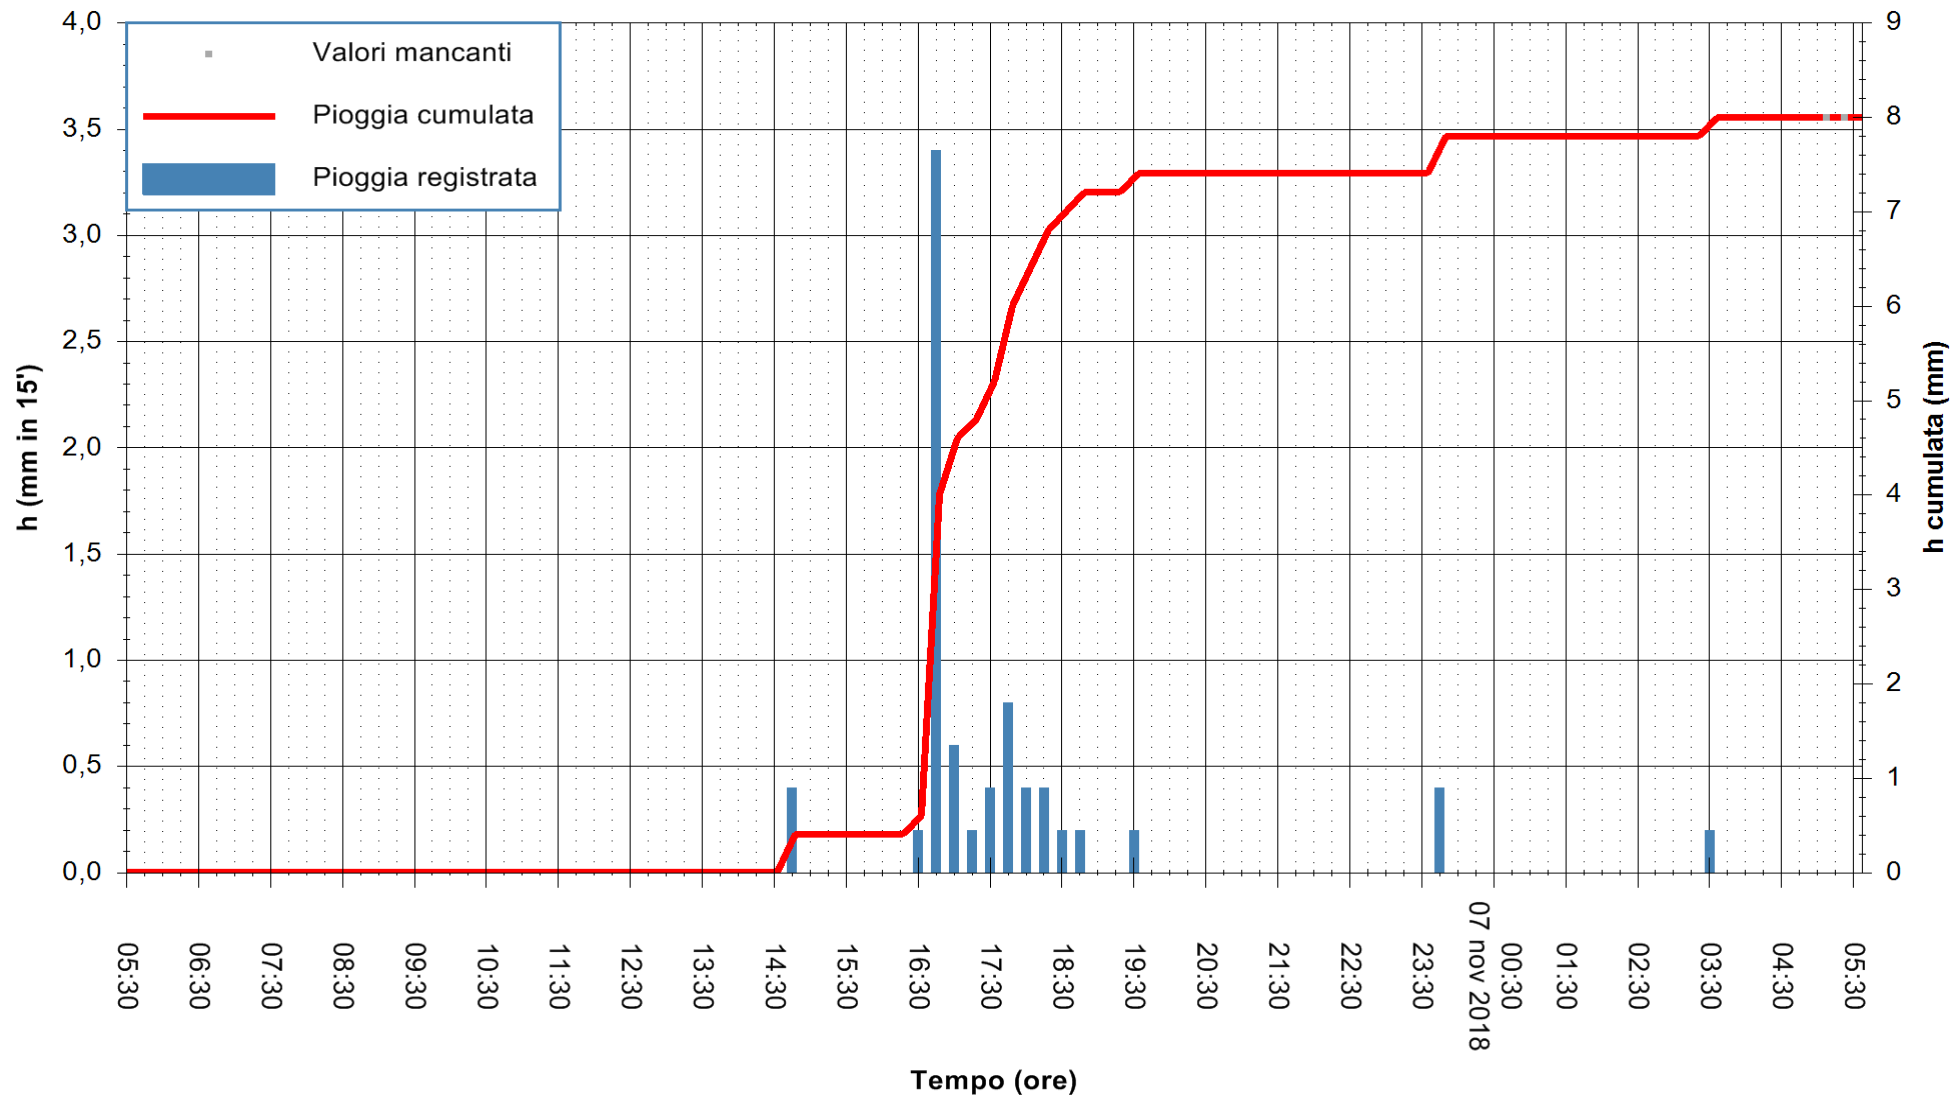

Stazione pluviometrica Monte Tului
Area MONTE TULUI
Pioggia registrata nelle ultime 24 ore
Estrazione dati delle ore 05:35 del 07/11/2018
Ultimo dato disponibile: 07/11/2018 alle 05:00

ARPAS
F.to il Dirigente Responsabile
Dott. Giuseppe Bianco

REGIONE AUTONOMA DE SARDIGNA
REGIONE AUTONOMA DELLA SARDEGNA

Stazione pluviometrica Isca Rena
Area ISCA RENA
Pioggia registrata nelle ultime 24 ore
Estrazione dati delle ore 05:35 del 07/11/2018
Ultimo dato disponibile: 07/11/2018 alle 05:00

ARPAS
F.to il Dirigente Responsabile
Dott. Giuseppe Bianco

REGIONE AUTONOMA DE SARDIGNA
REGIONE AUTONOMA DELLA SARDEGNA

Stazione pluviometrica Fluminimannu a Decimomannu
Area DECIMOMANNU

Pioggia registrata nelle ultime 24 ore
Estrazione dati delle ore 05:35 del 07/11/2018
Ultimo dato disponibile: 07/11/2018 alle 05:00

ARPAS
F.to il Dirigente Responsabile
Dott. Giuseppe Bianco

REGIONE AUTÒNOMA DE SARDIGNA
REGIONE AUTONOMA DELLA SARDEGNA

Stazione pluviometrica Senorbi'
 Area SENORBI
 Pioggia registrata nelle ultime 24 ore
 Estrazione dati delle ore 05:35 del 07/11/2018
 Ultimo dato disponibile: 07/11/2018 alle 05:00