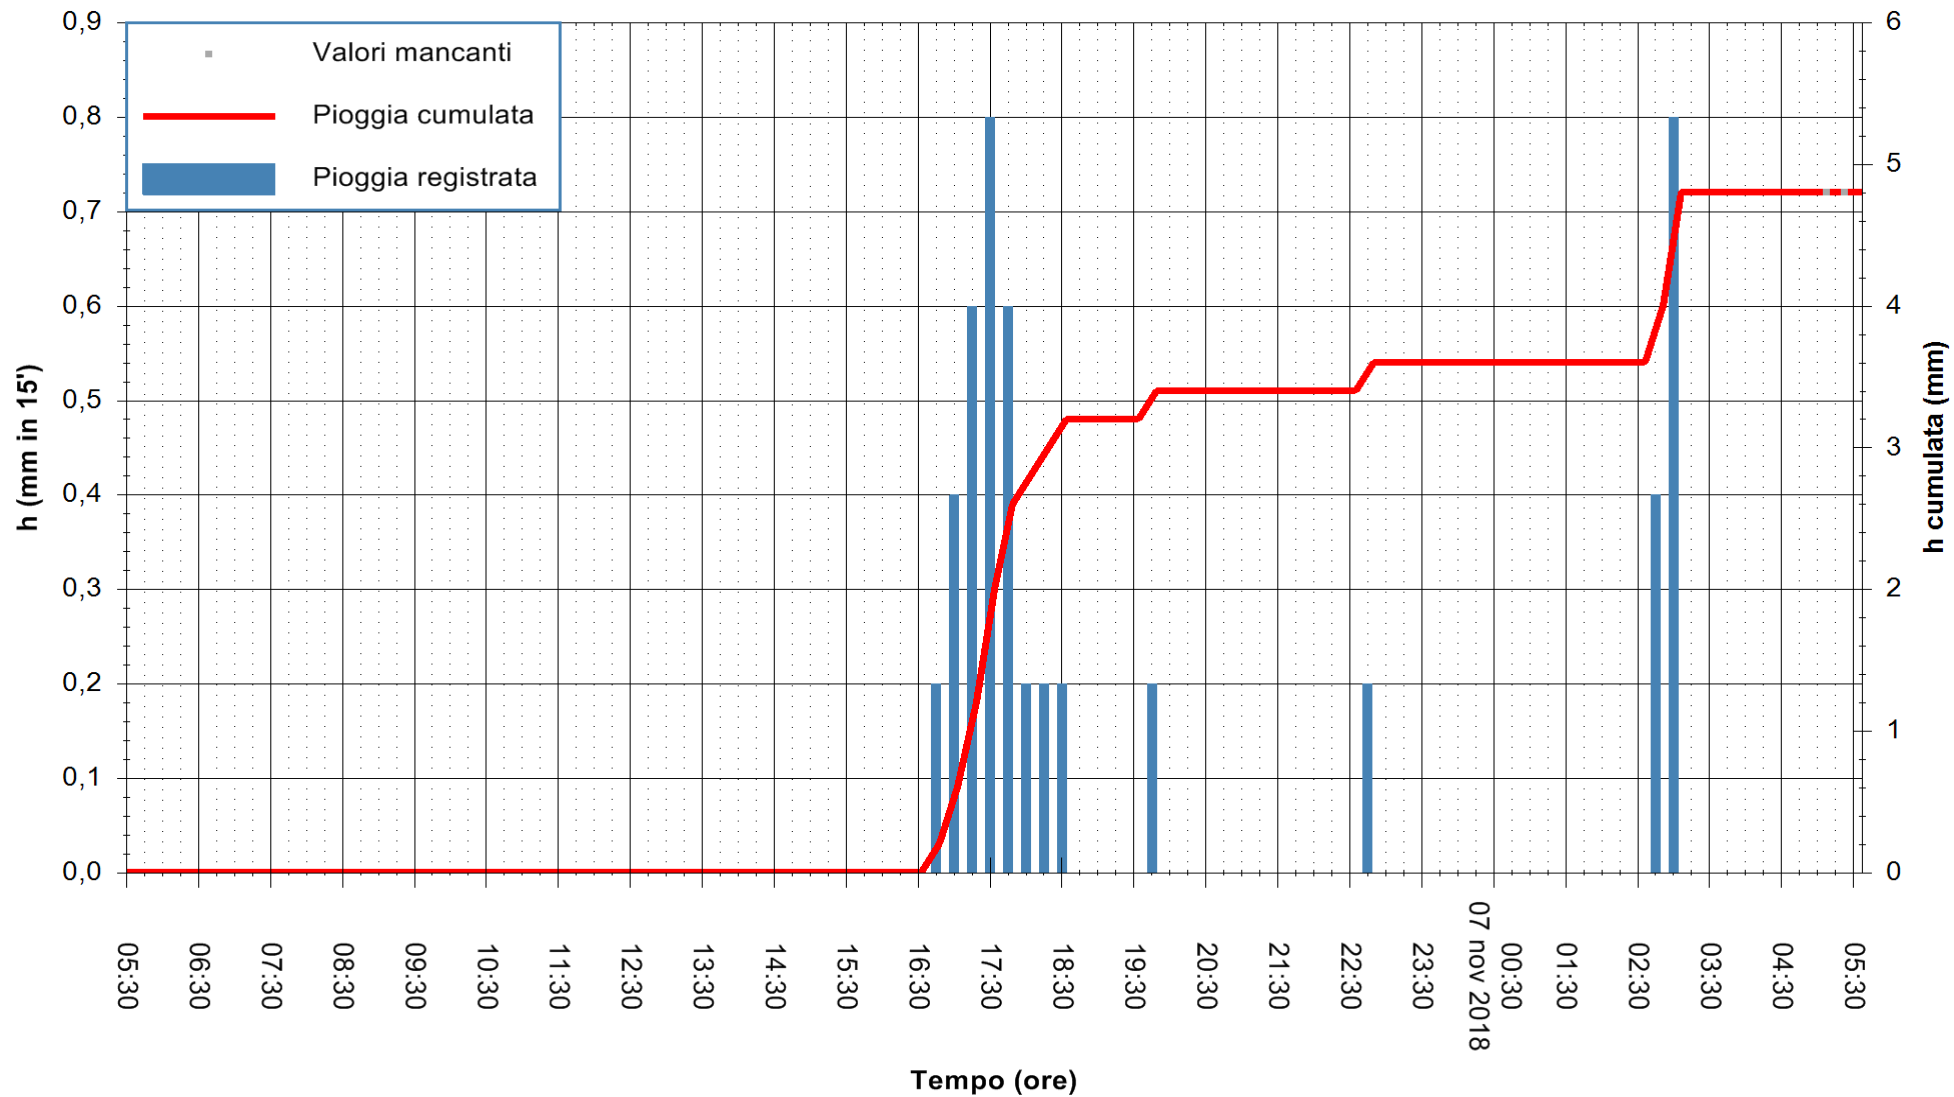

REGIONE AUTONOMA DE SARDIGNA
REGIONE AUTONOMA DELLA SARDEGNA

Stazione pluviometrica Isca Rena
Area ISCA RENA
Pioggia registrata nelle ultime 24 ore
Estrazione dati delle ore 05:35 del 07/11/2018
Ultimo dato disponibile: 07/11/2018 alle 05:00

ARPAS
F.to il Dirigente Responsabile
Dott. Giuseppe Bianco

REGIONE AUTONOMA DE SARDIGNA
REGIONE AUTONOMA DELLA SARDEGNA

Stazione pluviometrica Fluminimannu a Decimomannu
Area DECIMOMANNU

Pioggia registrata nelle ultime 24 ore
Estrazione dati delle ore 05:35 del 07/11/2018
Ultimo dato disponibile: 07/11/2018 alle 05:00

ARPAS
F.to il Dirigente Responsabile
Dott. Giuseppe Bianco

REGIONE AUTÒNOMA DE SARDIGNA
REGIONE AUTONOMA DELLA SARDEGNA

Stazione pluviometrica Senorbi'
 Area SENORBI
 Pioggia registrata nelle ultime 24 ore
 Estrazione dati delle ore 05:35 del 07/11/2018
 Ultimo dato disponibile: 07/11/2018 alle 05:00

ARPAS
 F.to il Dirigente Responsabile
 Dott. Giuseppe Bianco

REGIONE AUTÒNOMA DE SARDIGNA
 REGIONE AUTONOMA DELLA SARDEGNA

Stazione pluviometrica Punta Tricoli
Area PUNTA TRICOLI
Pioggia registrata nelle ultime 24 ore
Estrazione dati delle ore 05:35 del 07/11/2018
Ultimo dato disponibile: 07/11/2018 alle 05:00