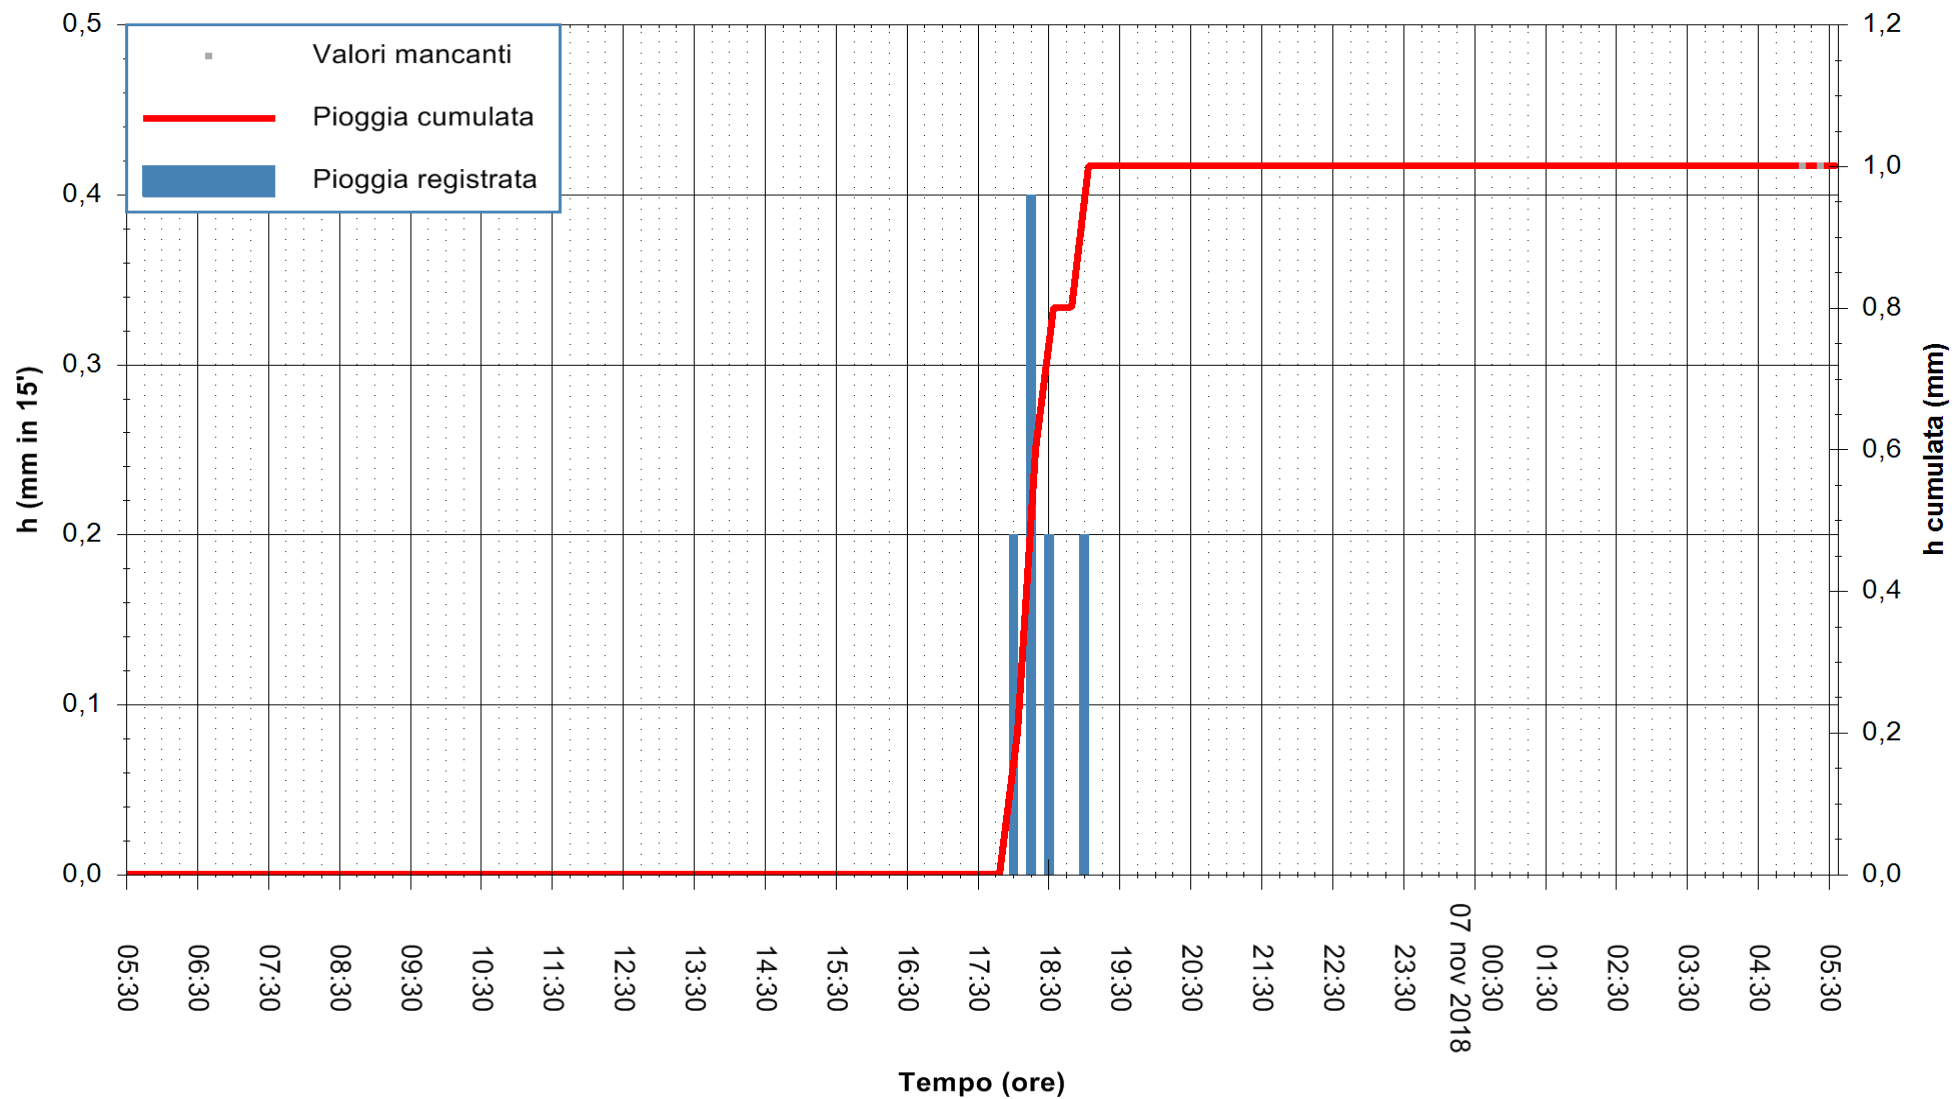

ARPAS
F.to il Dirigente Responsabile
Dott. Giuseppe Bianco

REGIONE AUTÒNOMA DE SARDIGNA
REGIONE AUTONOMA DELLA SARDEGNA

Stazione pluviometrica Capoterra
Area POGGIO DEI PINI
Pioggia registrata nelle ultime 24 ore
Estrazione dati delle ore 05:35 del 07/11/2018
Ultimo dato disponibile: 07/11/2018 alle 05:00

ARPAS
F.to il Dirigente Responsabile
Dott. Giuseppe Bianco

REGIONE AUTÒNOMA DE SARDIGNA
REGIONE AUTONOMA DELLA SARDEGNA

Stazione pluviometrica Ossoni
 Area MONTE OSSONI
 Pioggia registrata nelle ultime 24 ore
 Estrazione dati delle ore 05:35 del 07/11/2018
 Ultimo dato disponibile: 07/11/2018 alle 05:00

ARPAS
 F.to il Dirigente Responsabile
 Dott. Giuseppe Bianco

REGIONE AUTONOMA DE SARDIGNA
 REGIONE AUTONOMA DELLA SARDEGNA

Stazione pluviometrica Mamone
 Area MAMONE
 Pioggia registrata nelle ultime 24 ore
 Estrazione dati delle ore 05:35 del 07/11/2018
 Ultimo dato disponibile: 07/11/2018 alle 05:00