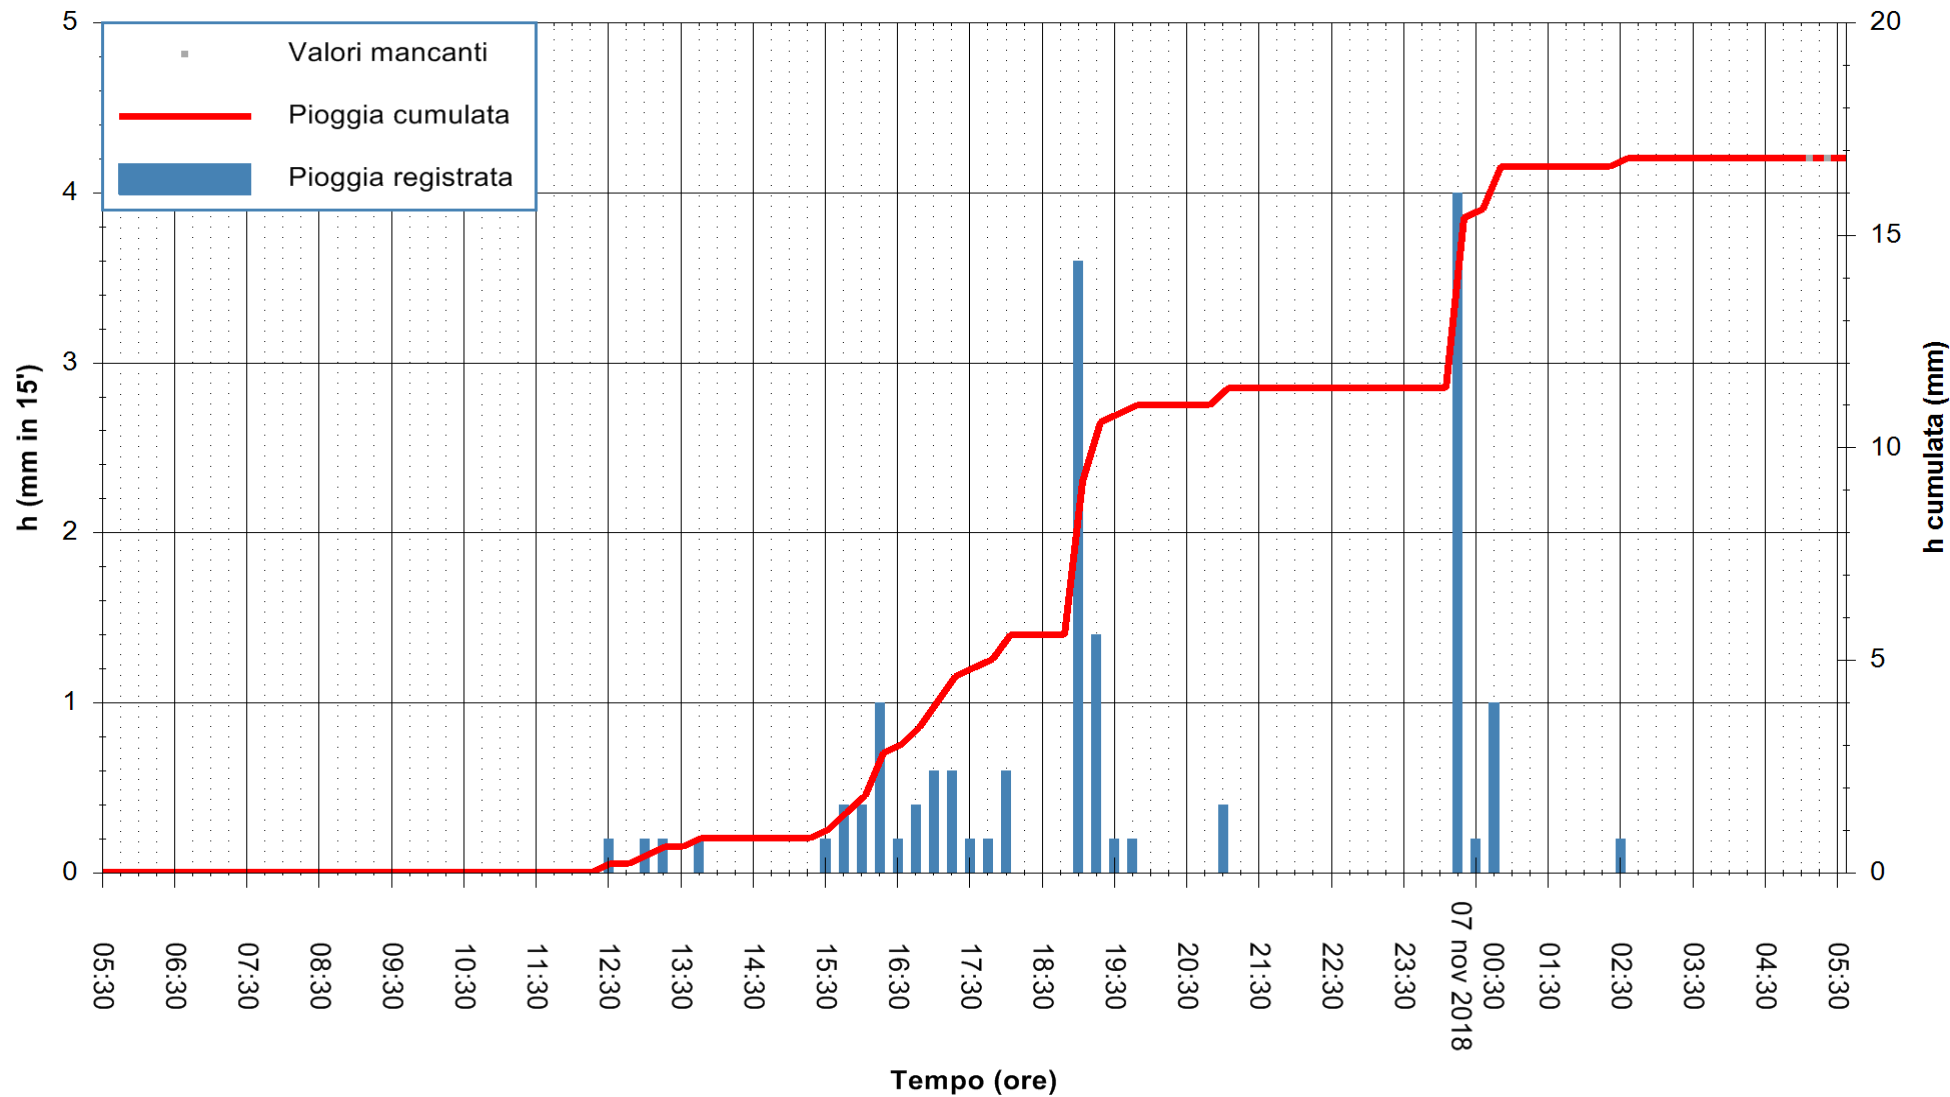

ARPAS
F.to il Dirigente Responsabile
Dott. Giuseppe Bianco

REGIONE AUTÒNOMA DE SARDIGNA
REGIONE AUTONOMA DELLA SARDEGNA

Stazione pluviometrica Senorbi'
 Area SENORBI
 Pioggia registrata nelle ultime 24 ore
 Estrazione dati delle ore 05:35 del 07/11/2018
 Ultimo dato disponibile: 07/11/2018 alle 05:00

ARPAS
 F.to il Dirigente Responsabile
 Dott. Giuseppe Bianco

REGIONE AUTÒNOMA DE SARDIGNA
 REGIONE AUTONOMA DELLA SARDEGNA

Stazione pluviometrica Punta Tricoli
Area PUNTA TRICOLI
Pioggia registrata nelle ultime 24 ore
Estrazione dati delle ore 05:35 del 07/11/2018
Ultimo dato disponibile: 07/11/2018 alle 05:00

ARPAS
F.to il Dirigente Responsabile
Dott. Giuseppe Bianco

REGIONE AUTÒNOMA DE SARDIGNA
REGIONE AUTONOMA DELLA SARDEGNA

Stazione pluviometrica Capoterra
Area POGGIO DEI PINI
Pioggia registrata nelle ultime 24 ore
Estrazione dati delle ore 05:35 del 07/11/2018
Ultimo dato disponibile: 07/11/2018 alle 05:00