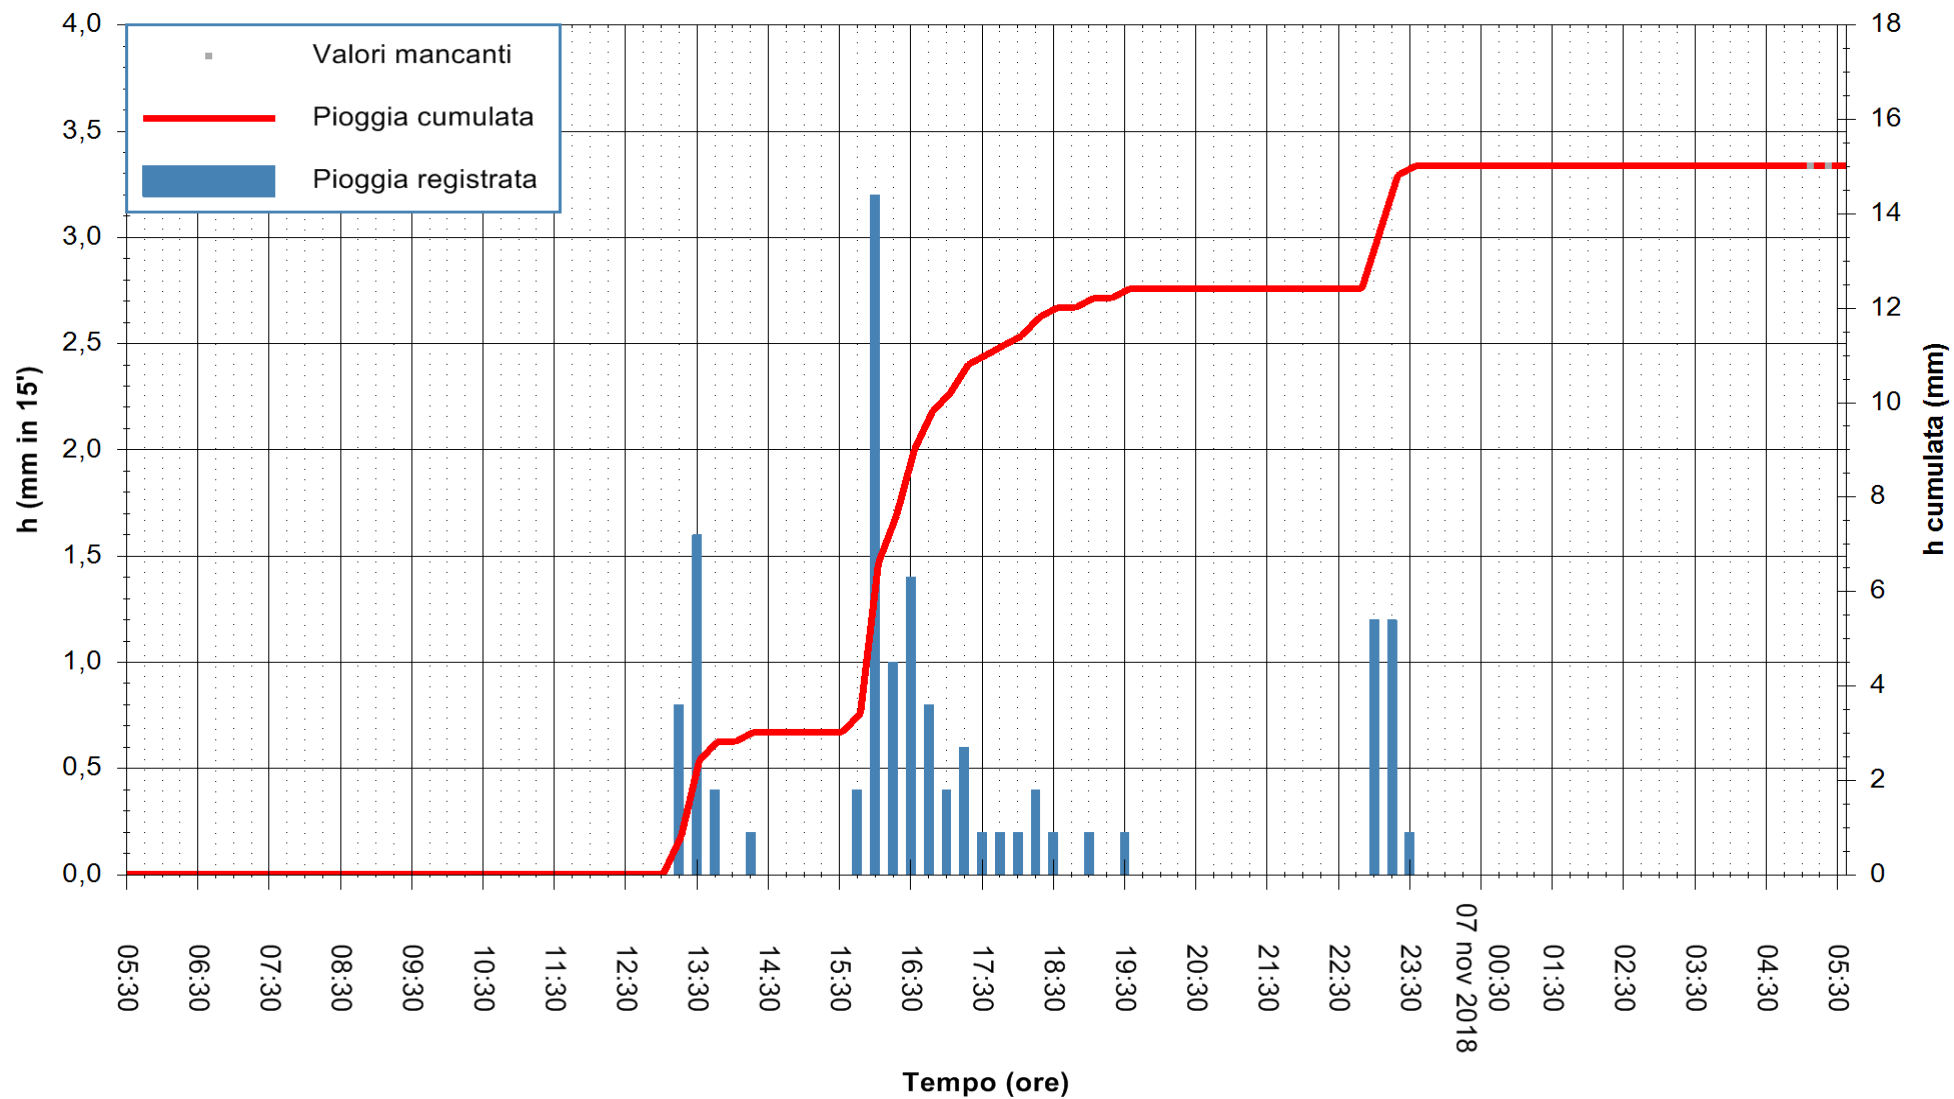

ARPAS
F.to il Dirigente Responsabile
Dott. Giuseppe Bianco

REGIONE AUTÒNOMA DE SARDIGNA
REGIONE AUTONOMA DELLA SARDEGNA

Stazione pluviometrica Capoterra
Area POGGIO DEI PINI
Pioggia registrata nelle ultime 24 ore
Estrazione dati delle ore 05:35 del 07/11/2018
Ultimo dato disponibile: 07/11/2018 alle 05:00

ARPAS
F.to il Dirigente Responsabile
Dott. Giuseppe Bianco

REGIONE AUTÒNOMA DE SARDIGNA
REGIONE AUTONOMA DELLA SARDEGNA

Stazione pluviometrica Ossoni
 Area MONTE OSSONI
 Pioggia registrata nelle ultime 24 ore
 Estrazione dati delle ore 05:35 del 07/11/2018
 Ultimo dato disponibile: 07/11/2018 alle 05:00

ARPAS
 F.to il Dirigente Responsabile
 Dott. Giuseppe Bianco

REGIONE AUTONOMA DE SARDIGNA
 REGIONE AUTONOMA DELLA SARDEGNA

Stazione pluviometrica Mamone
 Area MAMONE
 Pioggia registrata nelle ultime 24 ore
 Estrazione dati delle ore 05:35 del 07/11/2018
 Ultimo dato disponibile: 07/11/2018 alle 05:00