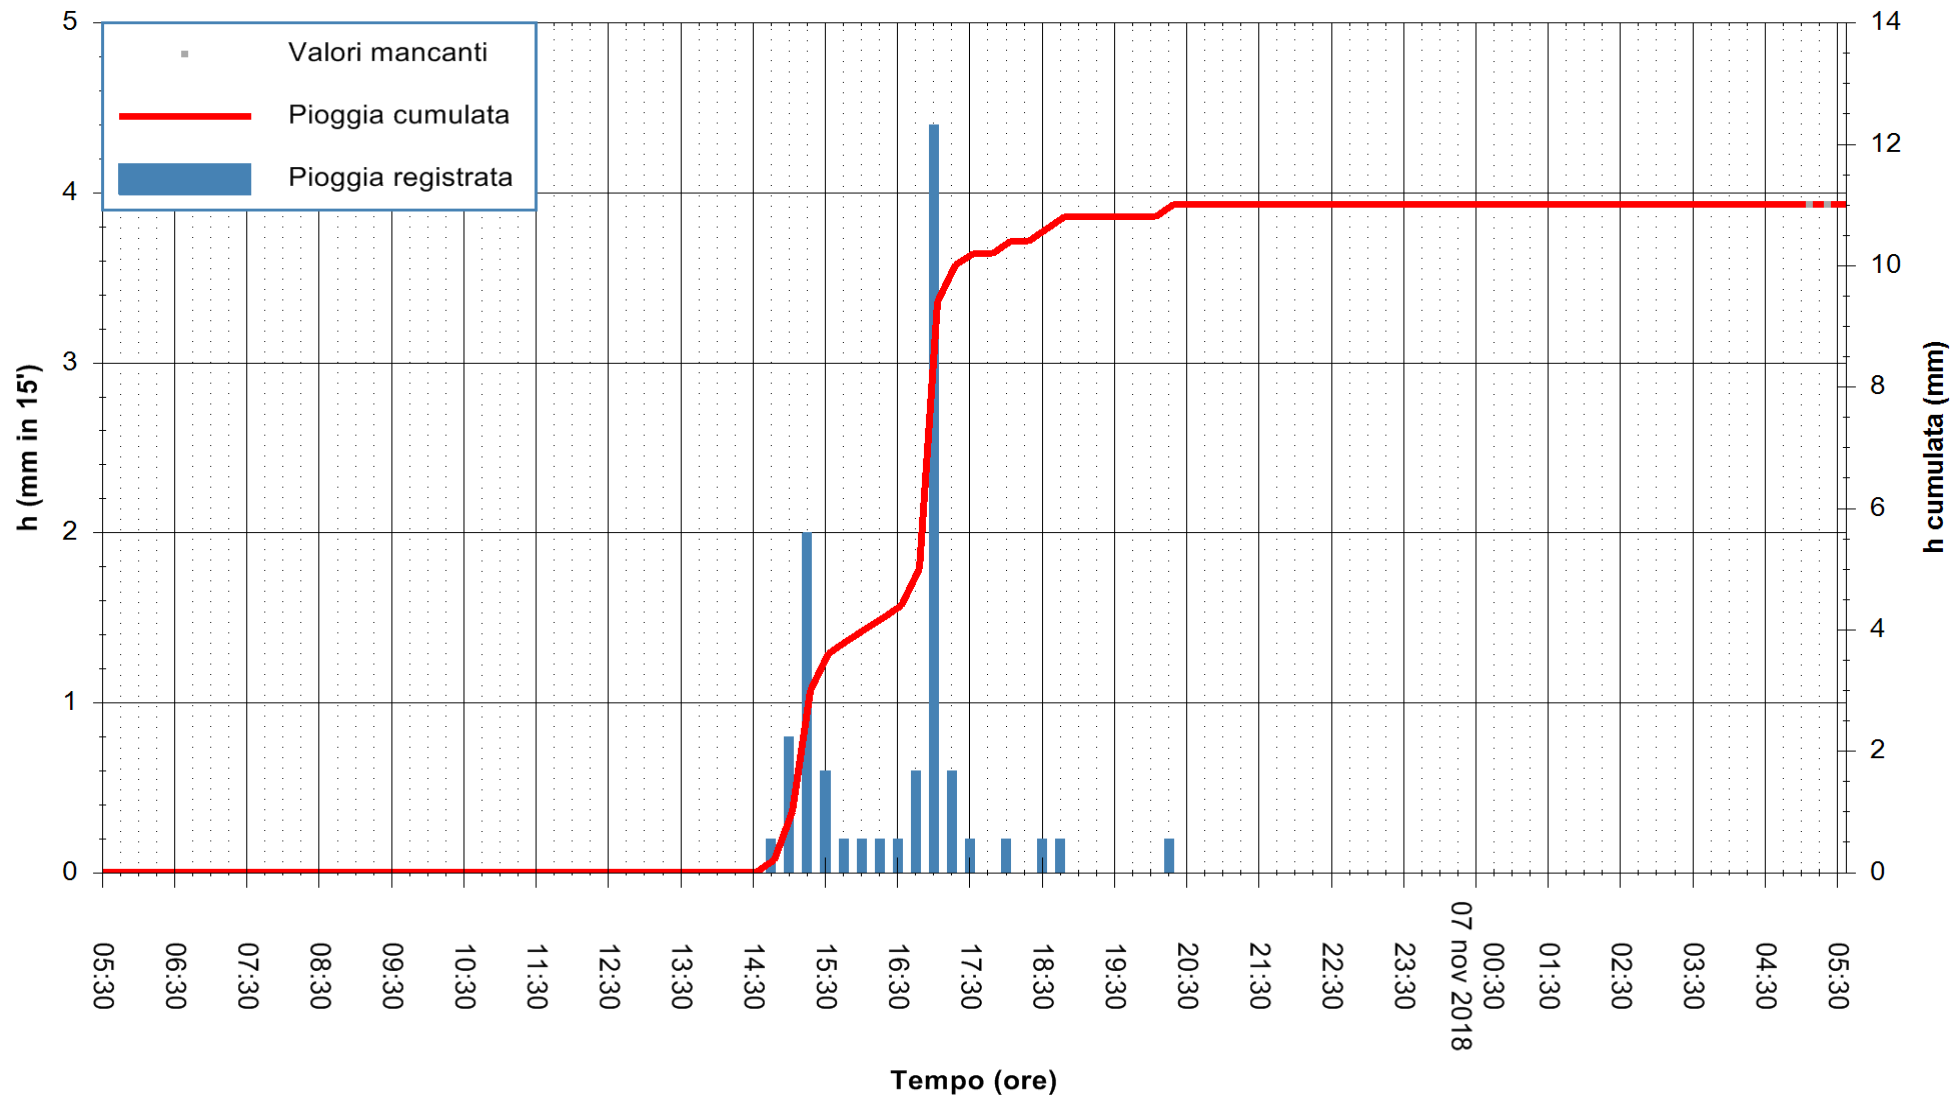

ARPAS
 F.to il Dirigente Responsabile
 Dott. Giuseppe Bianco

REGIONE AUTONOMA DE SARDIGNA
 REGIONE AUTONOMA DELLA SARDEGNA

Stazione pluviometrica Mamone
 Area MAMONE
 Pioggia registrata nelle ultime 24 ore
 Estrazione dati delle ore 05:35 del 07/11/2018
 Ultimo dato disponibile: 07/11/2018 alle 05:00