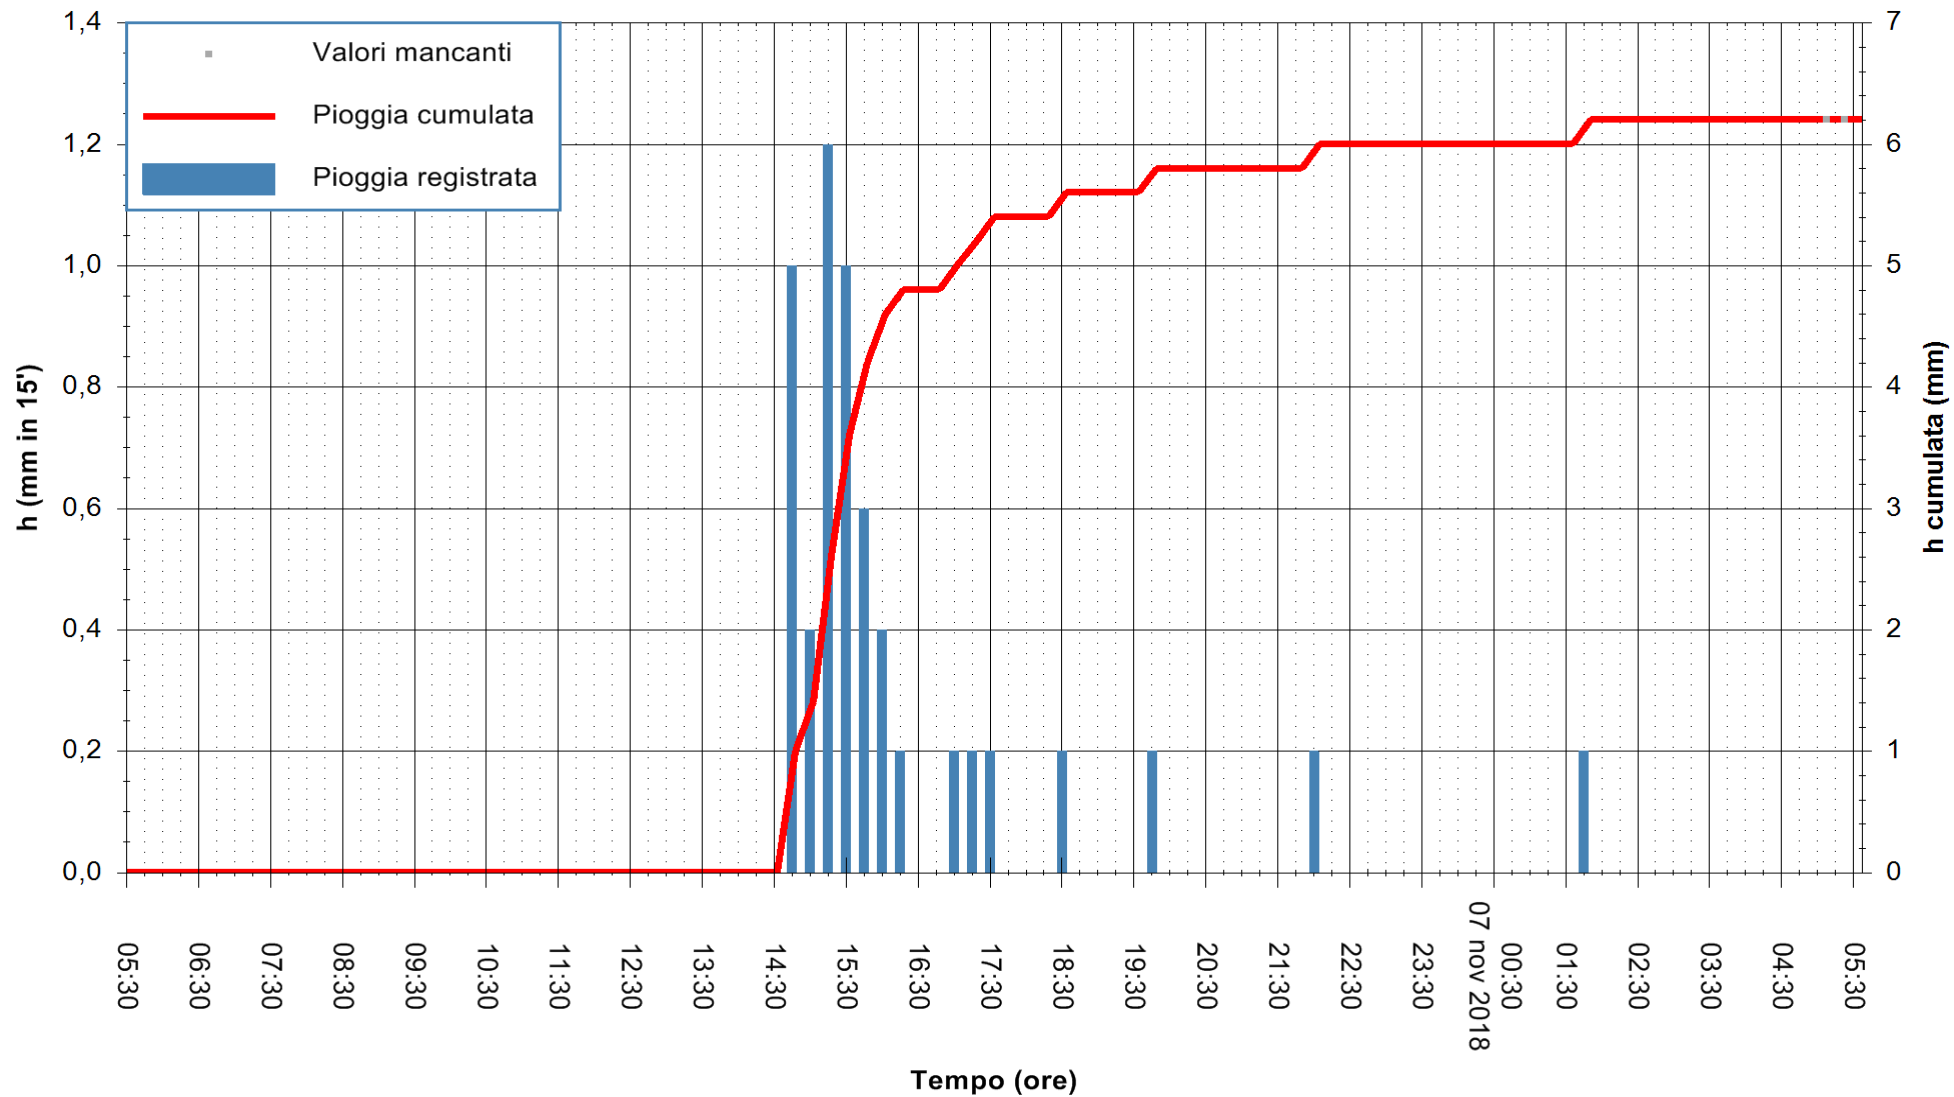

Stazione pluviometrica Monte Tului
Area MONTE TULUI
Pioggia registrata nelle ultime 24 ore
Estrazione dati delle ore 05:35 del 07/11/2018
Ultimo dato disponibile: 07/11/2018 alle 05:00

ARPAS
F.to il Dirigente Responsabile
Dott. Giuseppe Bianco

REGIONE AUTONOMA DE SARDIGNA
REGIONE AUTONOMA DELLA SARDEGNA

Stazione pluviometrica Isca Rena
Area ISCA RENA
Pioggia registrata nelle ultime 24 ore
Estrazione dati delle ore 05:35 del 07/11/2018
Ultimo dato disponibile: 07/11/2018 alle 05:00

ARPAS
F.to il Dirigente Responsabile
Dott. Giuseppe Bianco

REGIONE AUTONOMA DE SARDIGNA
REGIONE AUTONOMA DELLA SARDEGNA

Stazione pluviometrica Fluminimannu a Decimomannu
Area DECIMOMANNU

Pioggia registrata nelle ultime 24 ore
Estrazione dati delle ore 05:35 del 07/11/2018
Ultimo dato disponibile: 07/11/2018 alle 05:00

ARPAS
F.to il Dirigente Responsabile
Dott. Giuseppe Bianco

REGIONE AUTÒNOMA DE SARDIGNA
REGIONE AUTONOMA DELLA SARDEGNA

Stazione pluviometrica Senorbi'
 Area SENORBI
 Pioggia registrata nelle ultime 24 ore
 Estrazione dati delle ore 05:35 del 07/11/2018
 Ultimo dato disponibile: 07/11/2018 alle 05:00