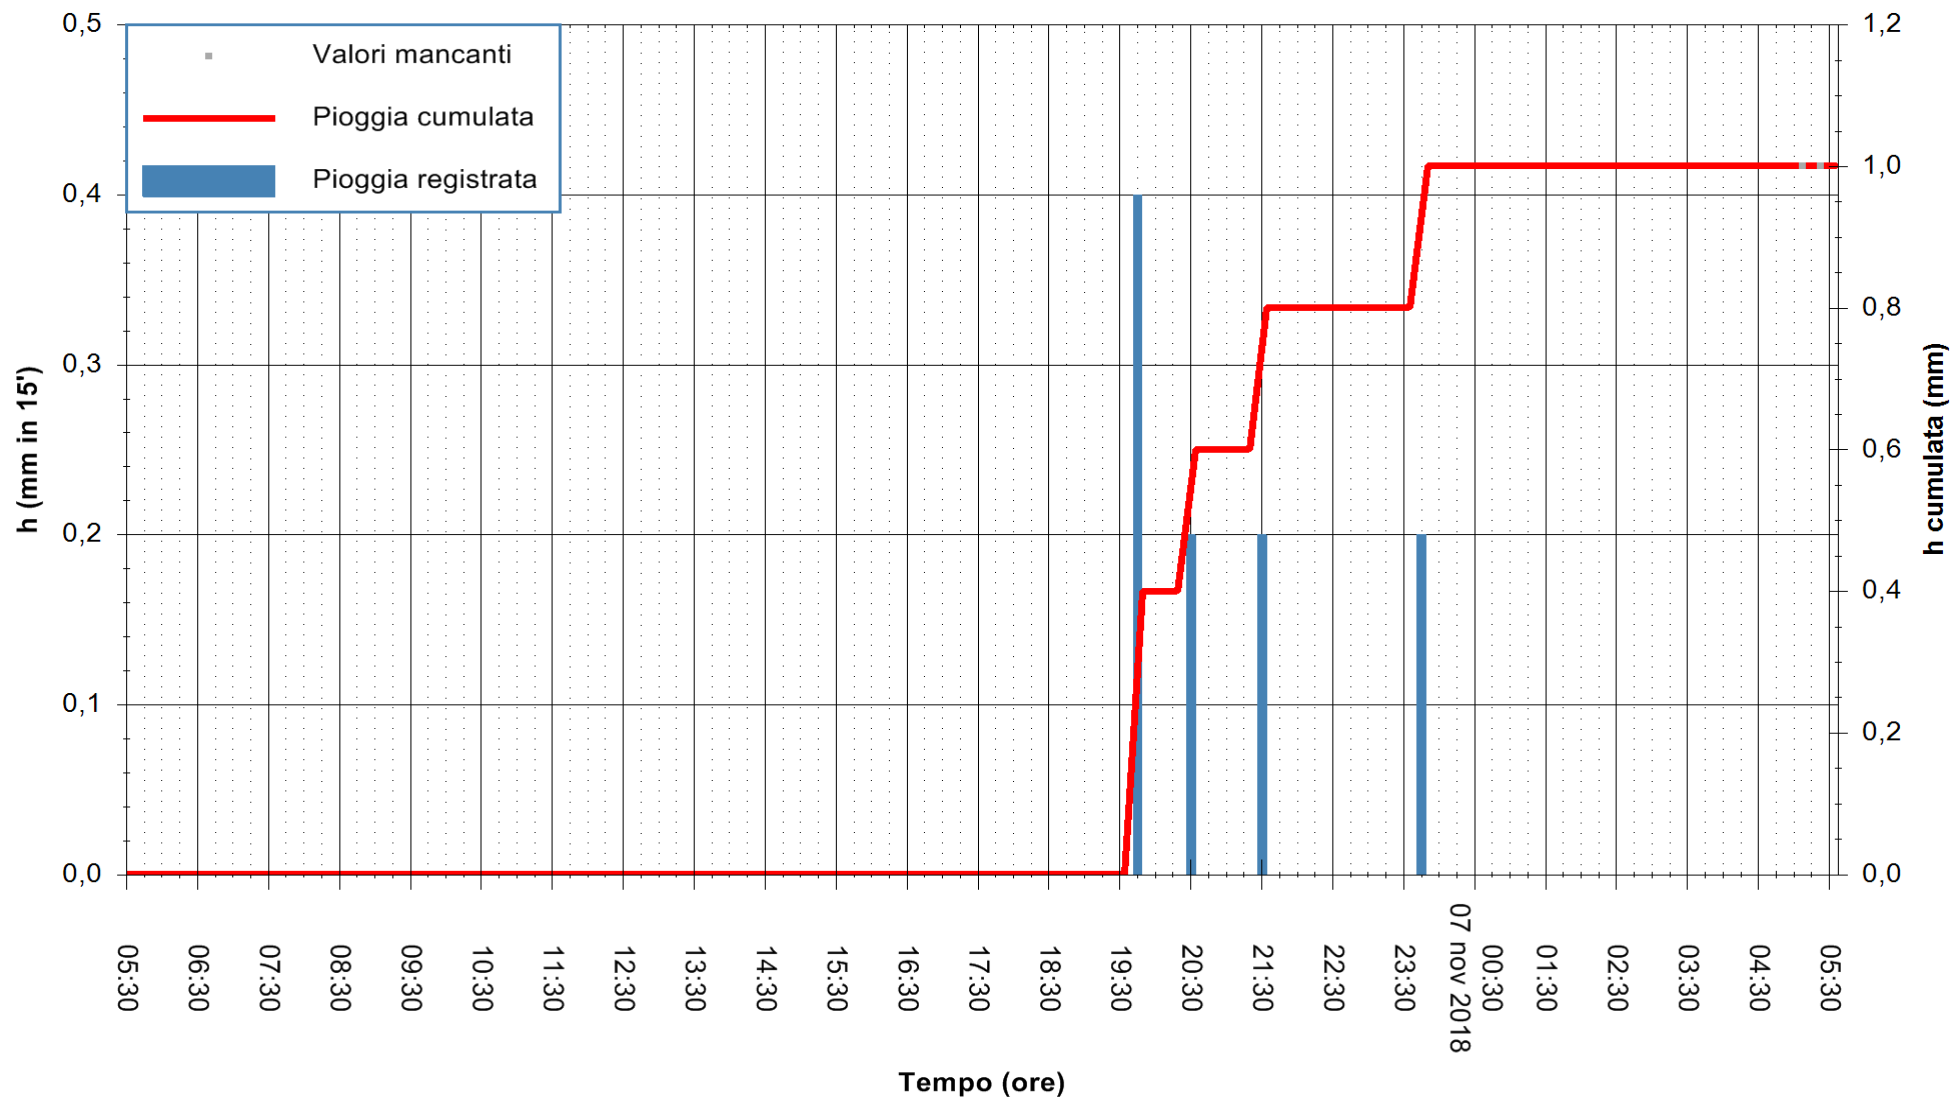

ARPAS
 F.to il Dirigente Responsabile
 Dott. Giuseppe Bianco

REGIONE AUTÒNOMA DE SARDIGNA
 REGIONE AUTONOMA DELLA SARDEGNA

Stazione pluviometrica Punta Tricoli
Area PUNTA TRICOLI
Pioggia registrata nelle ultime 24 ore
Estrazione dati delle ore 05:35 del 07/11/2018
Ultimo dato disponibile: 07/11/2018 alle 05:00

ARPAS
F.to il Dirigente Responsabile
Dott. Giuseppe Bianco

REGIONE AUTÒNOMA DE SARDIGNA
REGIONE AUTONOMA DELLA SARDEGNA

Stazione pluviometrica Capoterra
Area POGGIO DEI PINI
Pioggia registrata nelle ultime 24 ore
Estrazione dati delle ore 05:35 del 07/11/2018
Ultimo dato disponibile: 07/11/2018 alle 05:00