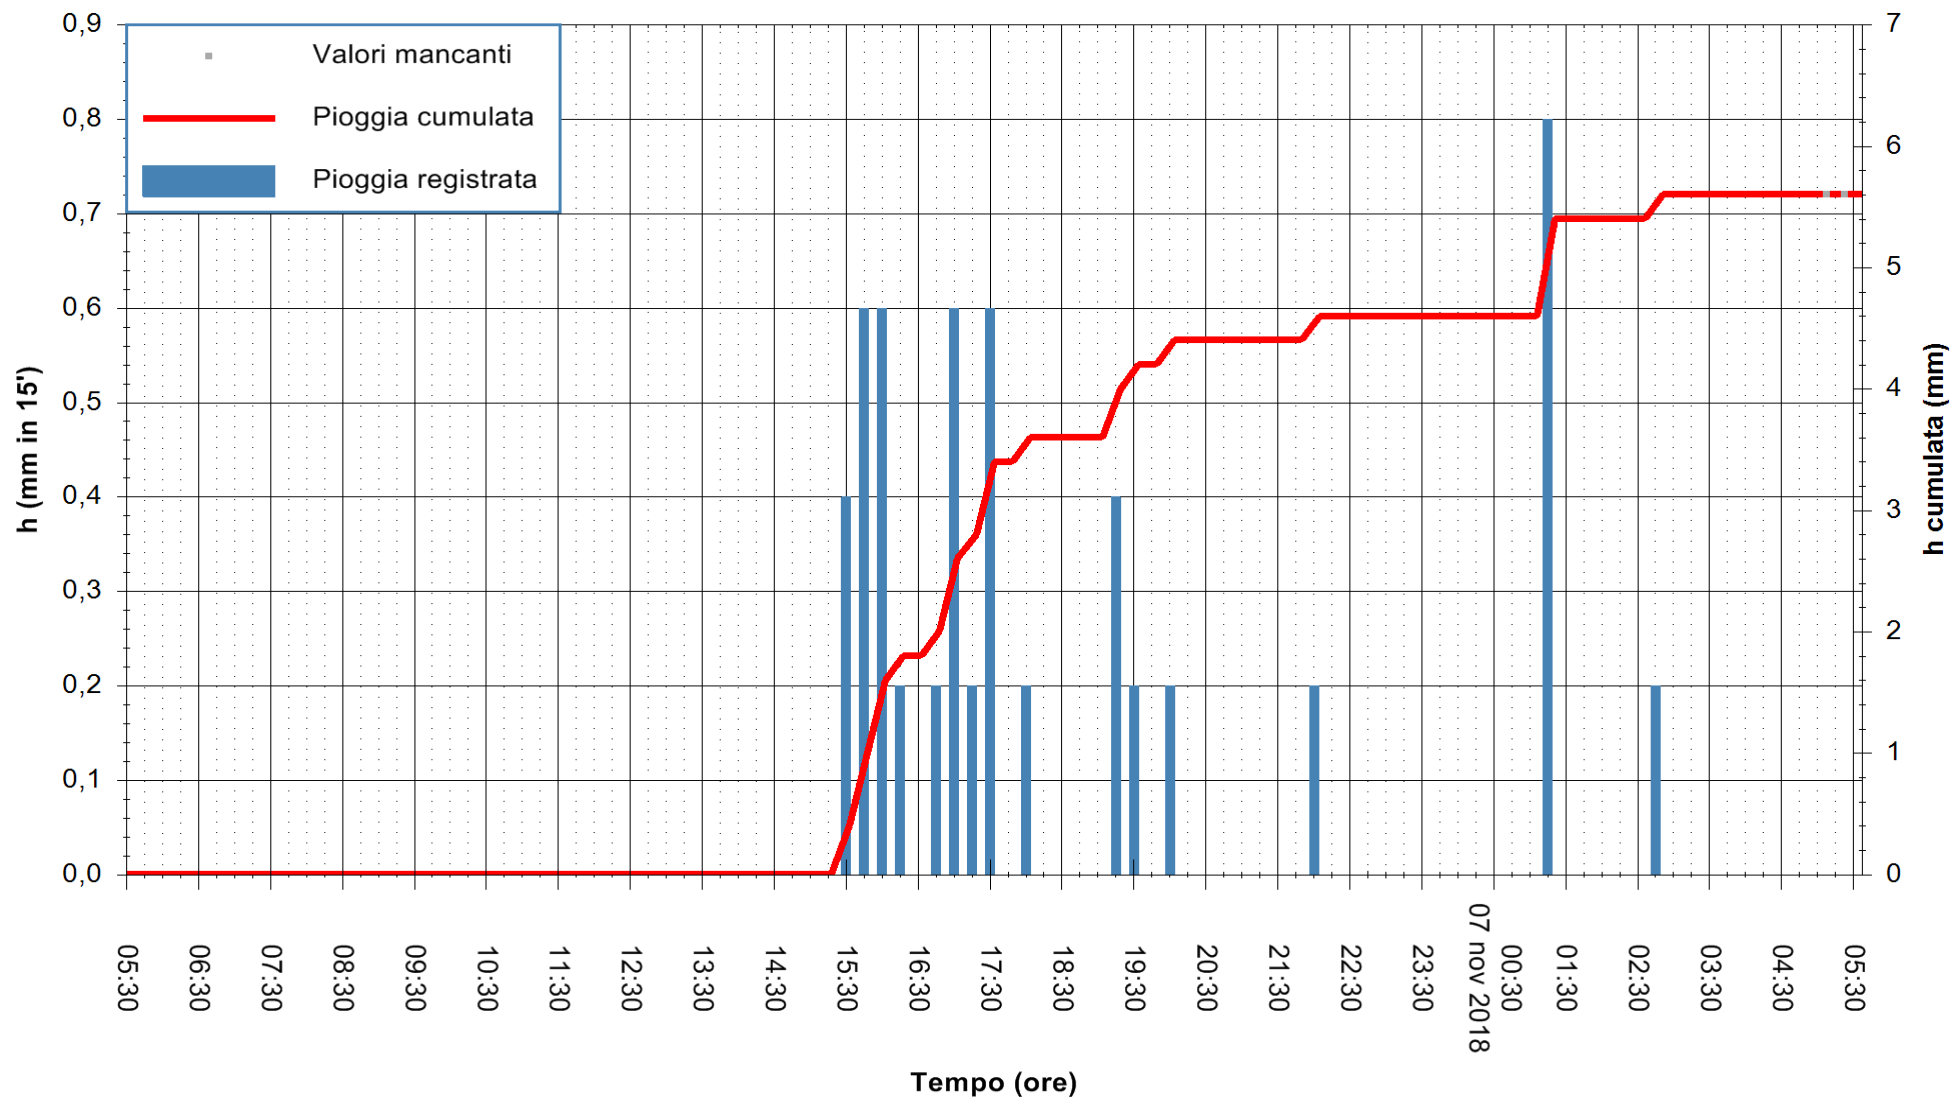

Stazione pluviometrica Monte Tului
Area MONTE TULUI
Pioggia registrata nelle ultime 24 ore
Estrazione dati delle ore 05:35 del 07/11/2018
Ultimo dato disponibile: 07/11/2018 alle 05:00

ARPAS
F.to il Dirigente Responsabile
Dott. Giuseppe Bianco

REGIONE AUTONOMA DE SARDIGNA
REGIONE AUTONOMA DELLA SARDEGNA

Stazione pluviometrica Isca Rena
Area ISCA RENA
Pioggia registrata nelle ultime 24 ore
Estrazione dati delle ore 05:35 del 07/11/2018
Ultimo dato disponibile: 07/11/2018 alle 05:00