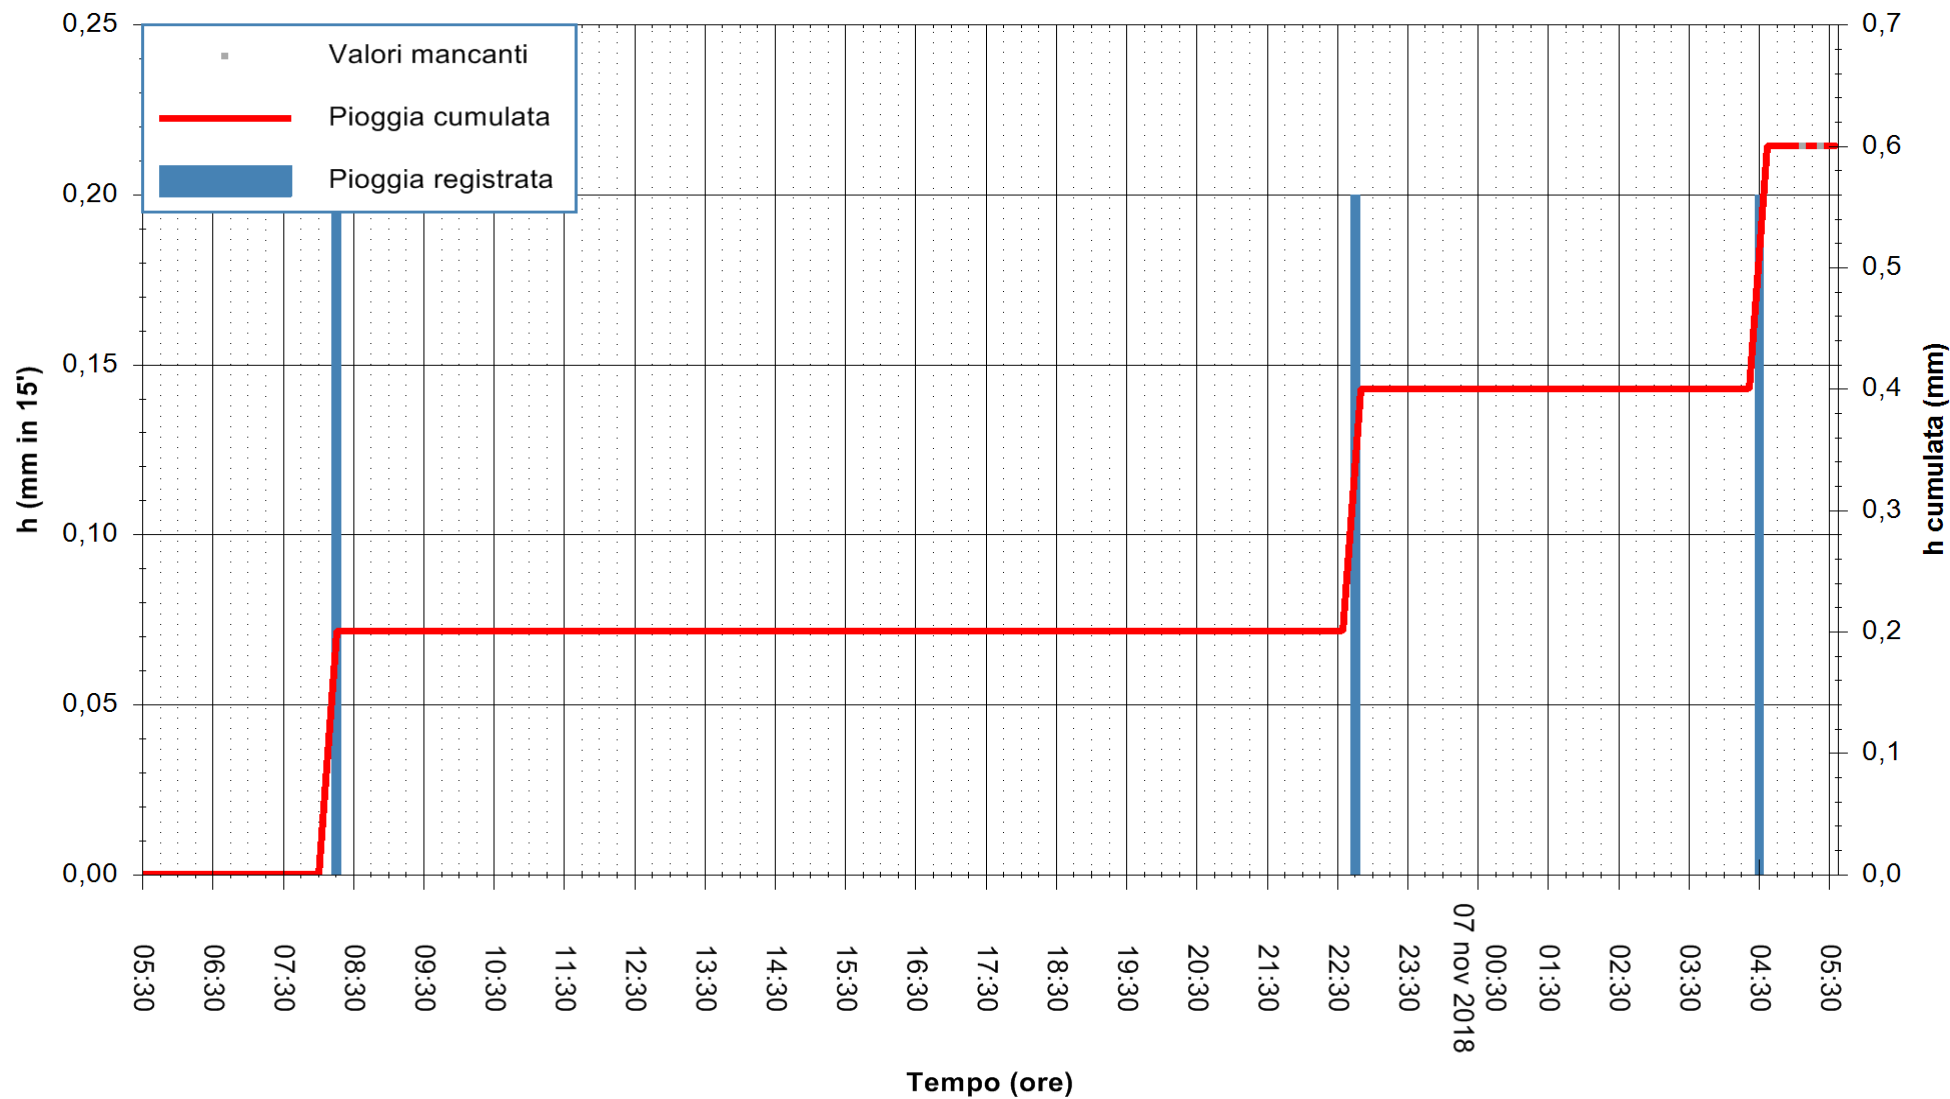

Stazione pluviometrica Monte Tului
Area MONTE TULUI
Pioggia registrata nelle ultime 24 ore
Estrazione dati delle ore 05:35 del 07/11/2018
Ultimo dato disponibile: 07/11/2018 alle 05:00

ARPAS
F.to il Dirigente Responsabile
Dott. Giuseppe Bianco

REGIONE AUTONOMA DE SARDIGNA
REGIONE AUTONOMA DELLA SARDEGNA

Stazione pluviometrica Isca Rena
Area ISCA RENA
Pioggia registrata nelle ultime 24 ore
Estrazione dati delle ore 05:35 del 07/11/2018
Ultimo dato disponibile: 07/11/2018 alle 05:00