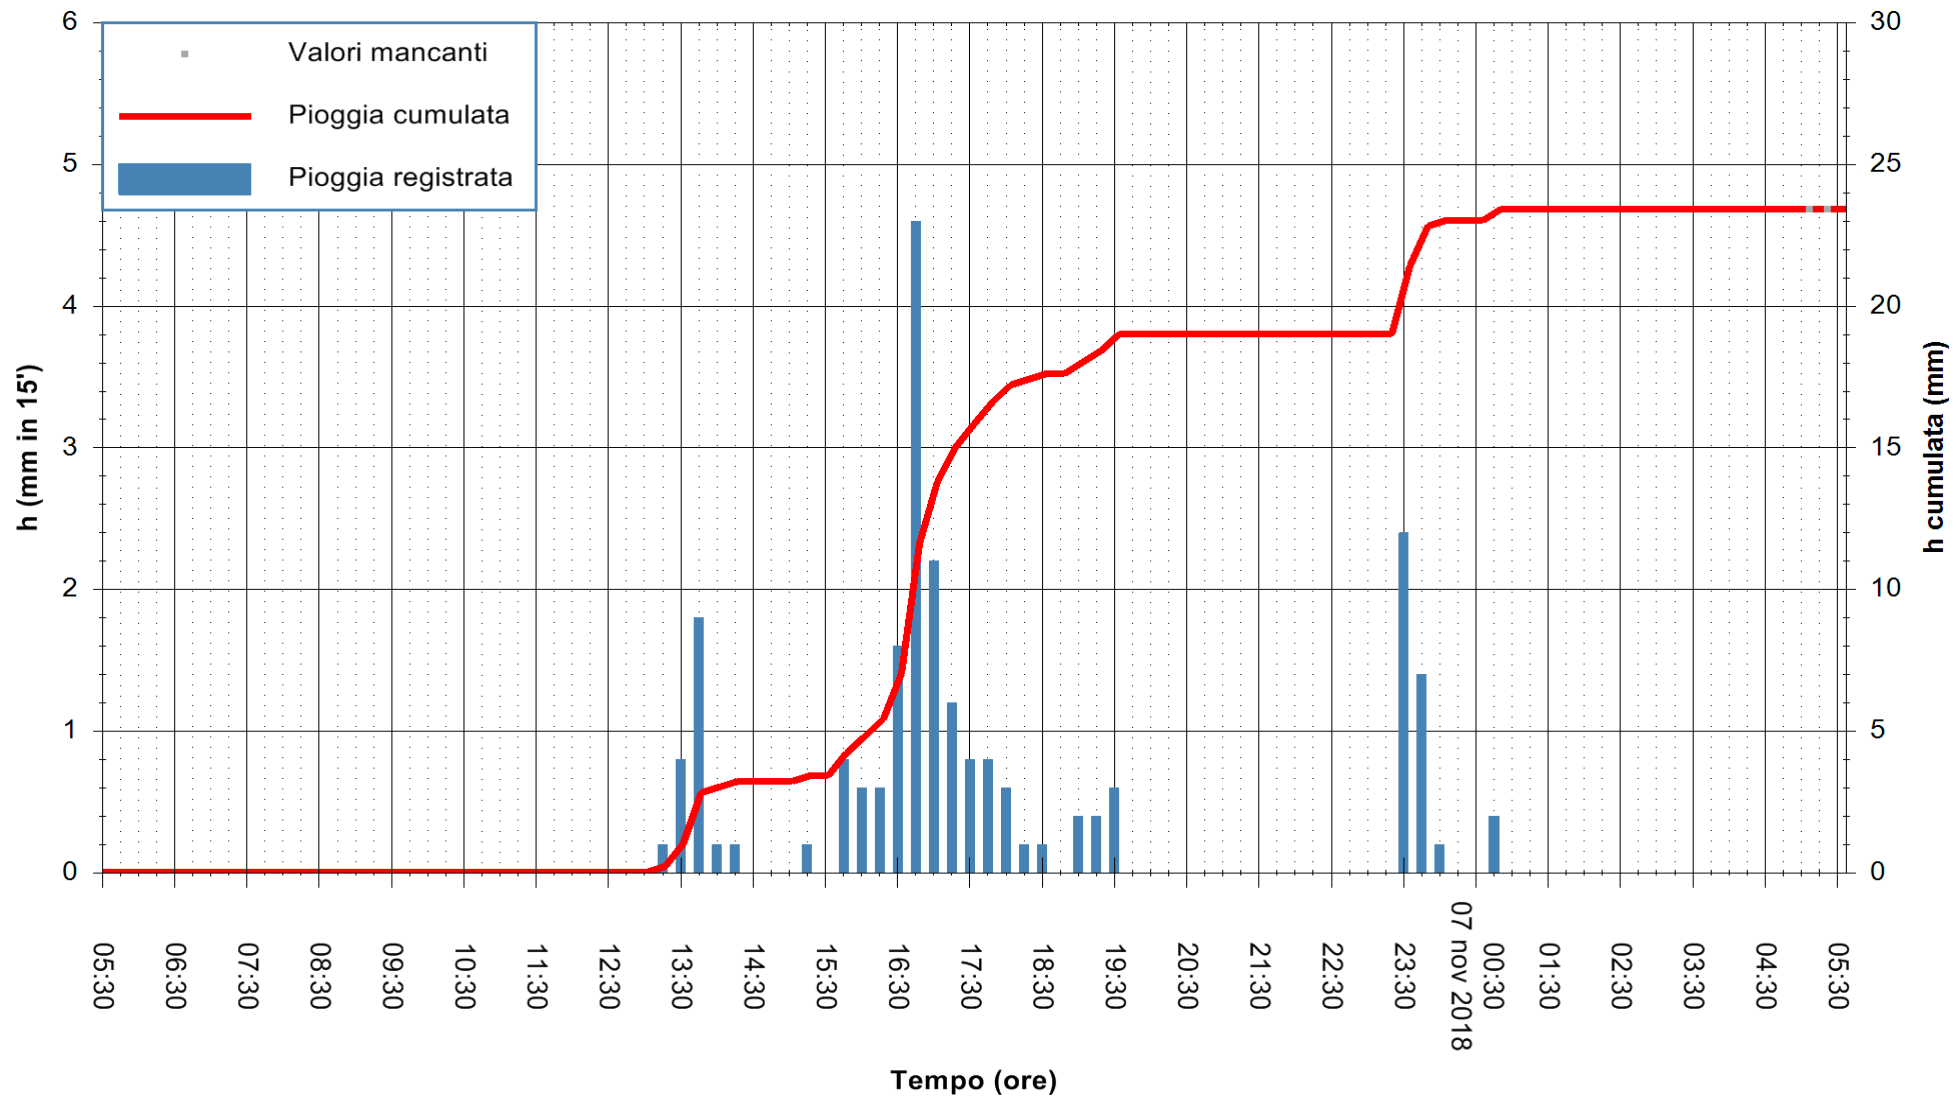

ARPAS
 F.to il Dirigente Responsabile
 Dott. Giuseppe Bianco

REGIONE AUTONOMA DE SARDIGNA
 REGIONE AUTONOMA DELLA SARDEGNA

Stazione pluviometrica Mamone
 Area MAMONE
 Pioggia registrata nelle ultime 24 ore
 Estrazione dati delle ore 05:35 del 07/11/2018
 Ultimo dato disponibile: 07/11/2018 alle 05:00