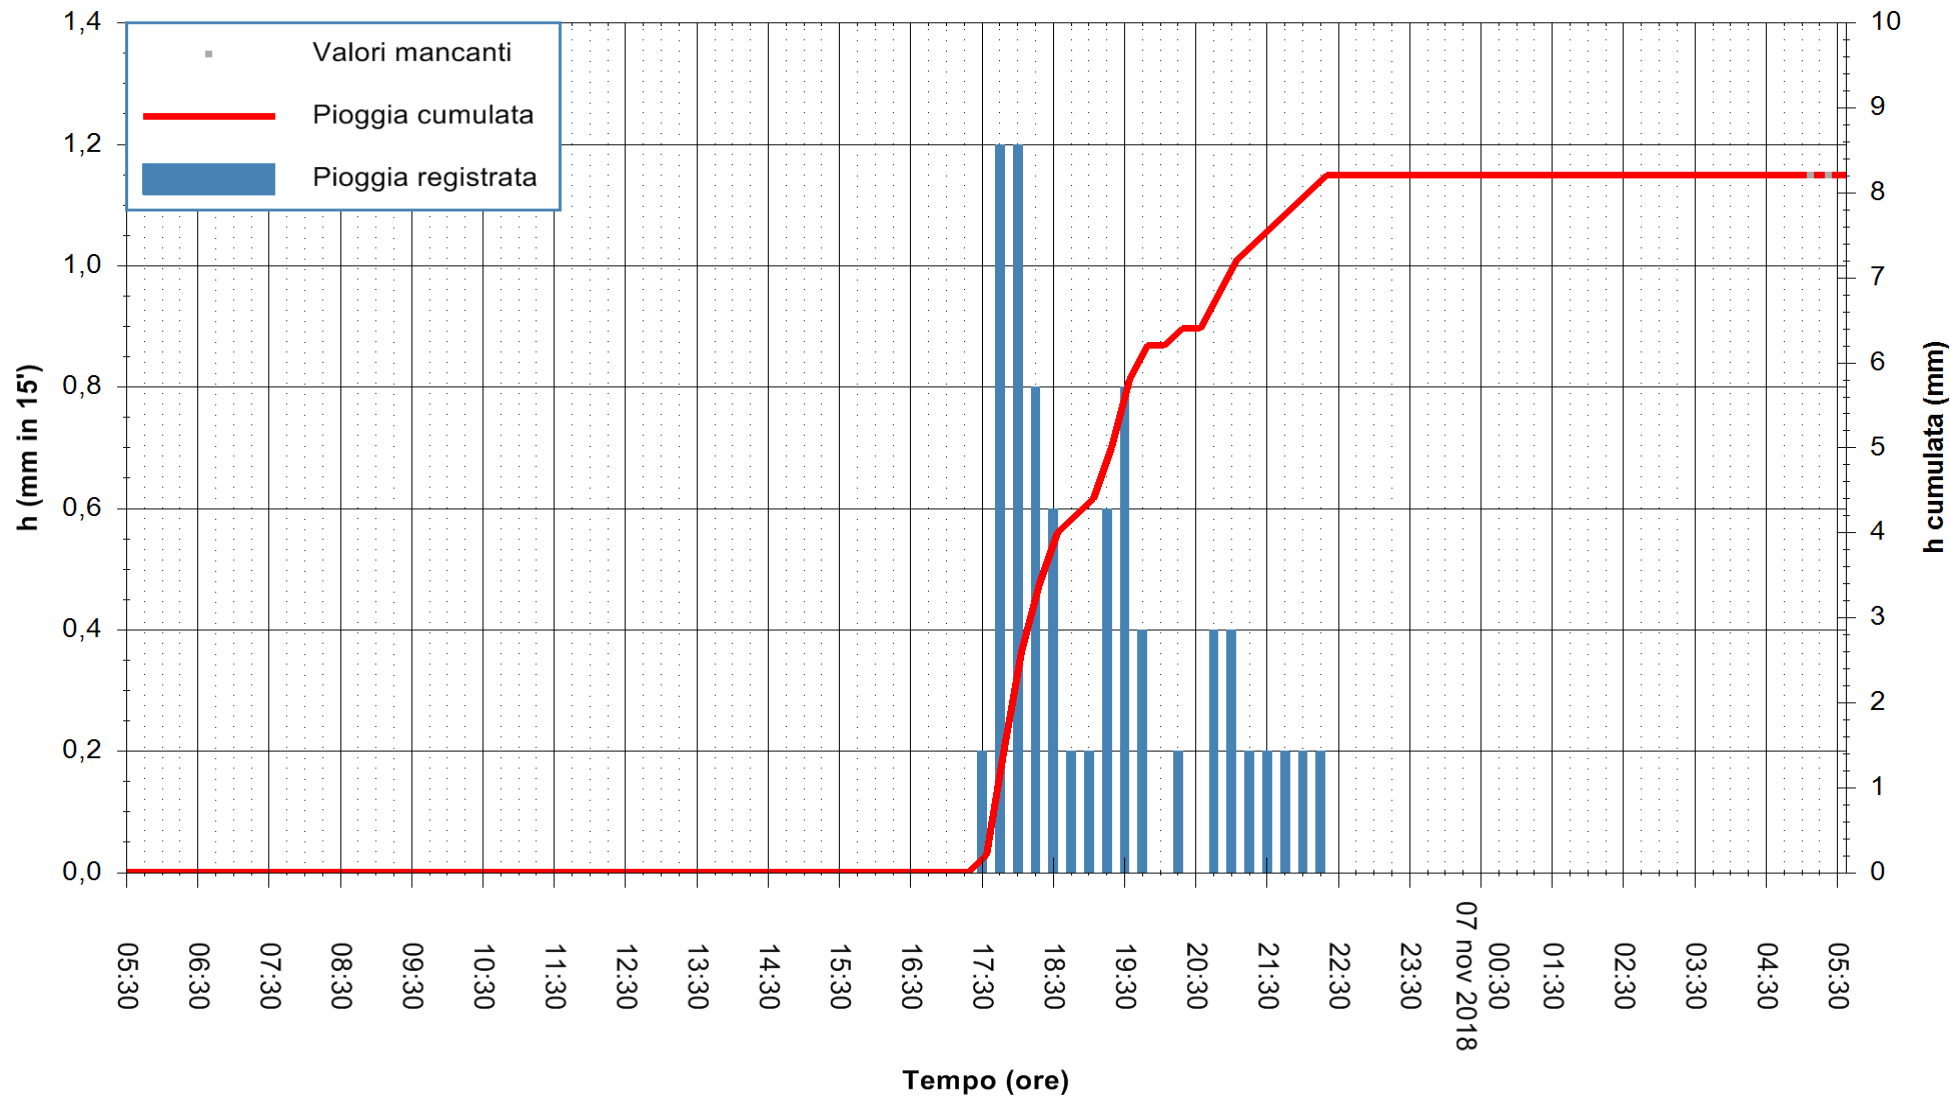

ARPAS
F.to il Dirigente Responsabile
Dott. Giuseppe Bianco

REGIONE AUTÒNOMA DE SARDIGNA
REGIONE AUTONOMA DELLA SARDEGNA

Stazione pluviometrica Capoterra
Area POGGIO DEI PINI
Pioggia registrata nelle ultime 24 ore
Estrazione dati delle ore 05:35 del 07/11/2018
Ultimo dato disponibile: 07/11/2018 alle 05:00

ARPAS
F.to il Dirigente Responsabile
Dott. Giuseppe Bianco

REGIONE AUTÒNOMA DE SARDIGNA
REGIONE AUTONOMA DELLA SARDEGNA

Stazione pluviometrica Ossoni
 Area MONTE OSSONI
 Pioggia registrata nelle ultime 24 ore
 Estrazione dati delle ore 05:35 del 07/11/2018
 Ultimo dato disponibile: 07/11/2018 alle 05:00

ARPAS
 F.to il Dirigente Responsabile
 Dott. Giuseppe Bianco

REGIONE AUTONOMA DE SARDIGNA
 REGIONE AUTONOMA DELLA SARDEGNA

Stazione pluviometrica Mamone
 Area MAMONE
 Pioggia registrata nelle ultime 24 ore
 Estrazione dati delle ore 05:35 del 07/11/2018
 Ultimo dato disponibile: 07/11/2018 alle 05:00