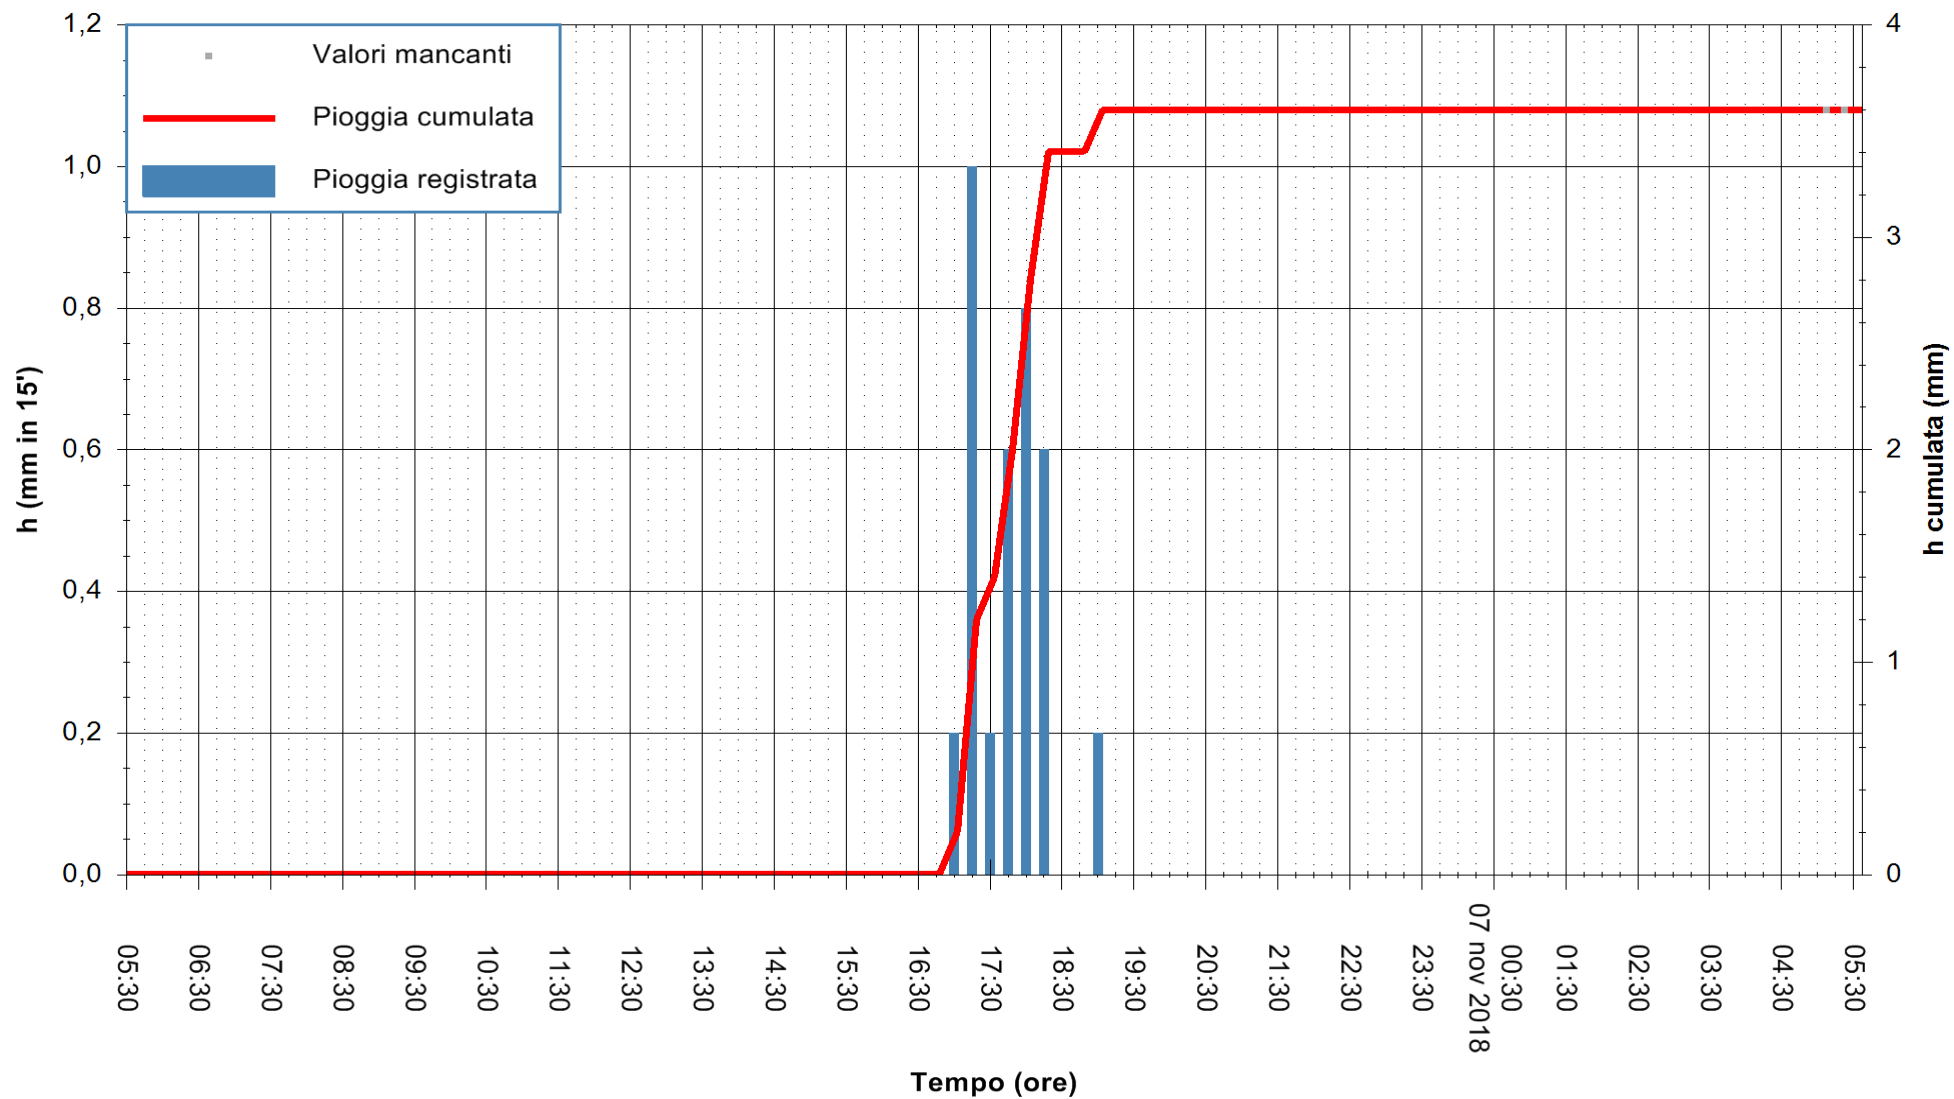

REGIONE AUTONOMA DE SARDIGNA
REGIONE AUTONOMA DELLA SARDEGNA

Stazione pluviometrica Isca Rena
Area ISCA RENA
Pioggia registrata nelle ultime 24 ore
Estrazione dati delle ore 05:35 del 07/11/2018
Ultimo dato disponibile: 07/11/2018 alle 05:00

ARPAS
F.to il Dirigente Responsabile
Dott. Giuseppe Bianco

REGIONE AUTONOMA DE SARDIGNA
REGIONE AUTONOMA DELLA SARDEGNA

Stazione pluviometrica Fluminimannu a Decimomannu
Area DECIMOMANNU

Pioggia registrata nelle ultime 24 ore
Estrazione dati delle ore 05:35 del 07/11/2018
Ultimo dato disponibile: 07/11/2018 alle 05:00

ARPAS
F.to il Dirigente Responsabile
Dott. Giuseppe Bianco

REGIONE AUTÒNOMA DE SARDIGNA
REGIONE AUTONOMA DELLA SARDEGNA

Stazione pluviometrica Senorbi'
 Area SENORBI
 Pioggia registrata nelle ultime 24 ore
 Estrazione dati delle ore 05:35 del 07/11/2018
 Ultimo dato disponibile: 07/11/2018 alle 05:00