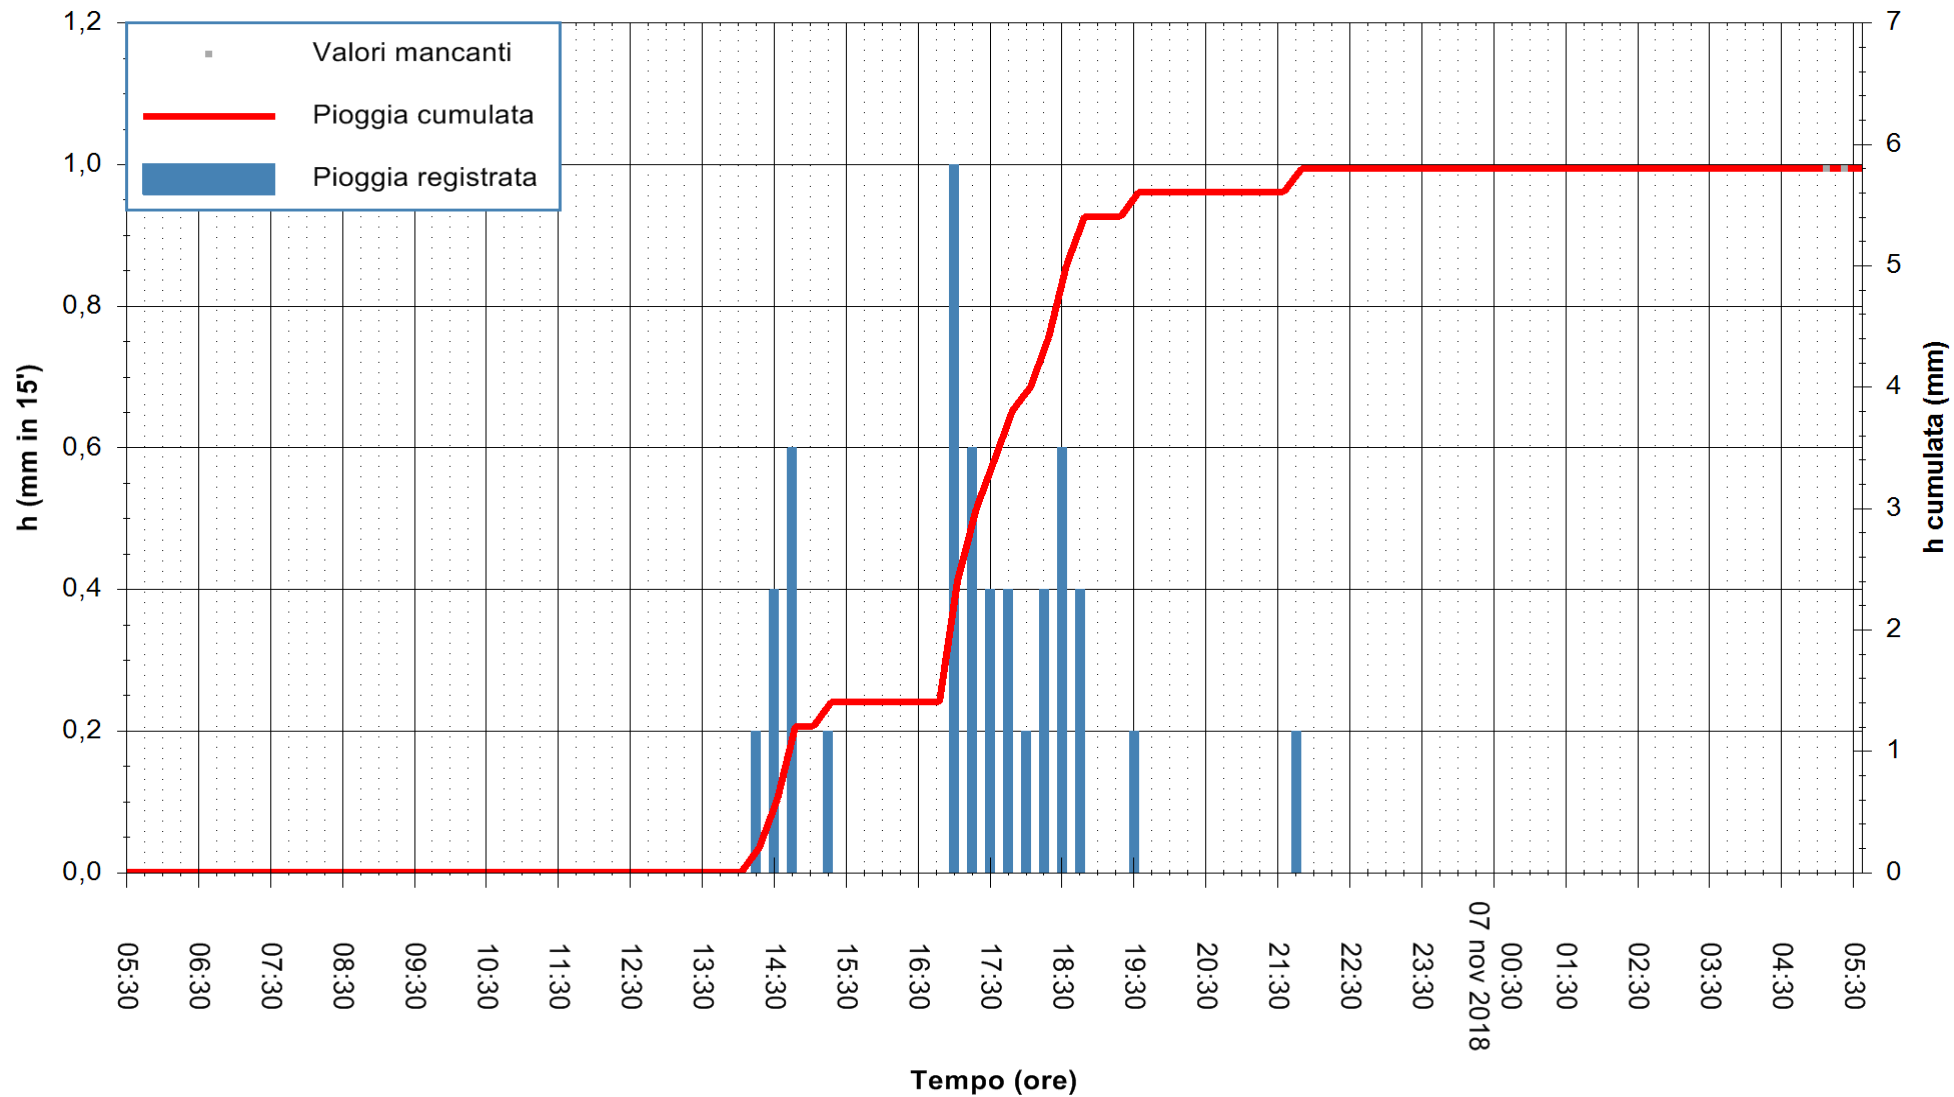

ARPAS
F.to il Dirigente Responsabile
Dott. Giuseppe Bianco

REGIONE AUTÒNOMA DE SARDIGNA
REGIONE AUTONOMA DELLA SARDEGNA

Stazione pluviometrica Ossoni
 Area MONTE OSSONI
 Pioggia registrata nelle ultime 24 ore
 Estrazione dati delle ore 05:35 del 07/11/2018
 Ultimo dato disponibile: 07/11/2018 alle 05:00

ARPAS
 F.to il Dirigente Responsabile
 Dott. Giuseppe Bianco

REGIONE AUTONOMA DE SARDIGNA
 REGIONE AUTONOMA DELLA SARDEGNA

Stazione pluviometrica Mamone
 Area MAMONE
 Pioggia registrata nelle ultime 24 ore
 Estrazione dati delle ore 05:35 del 07/11/2018
 Ultimo dato disponibile: 07/11/2018 alle 05:00