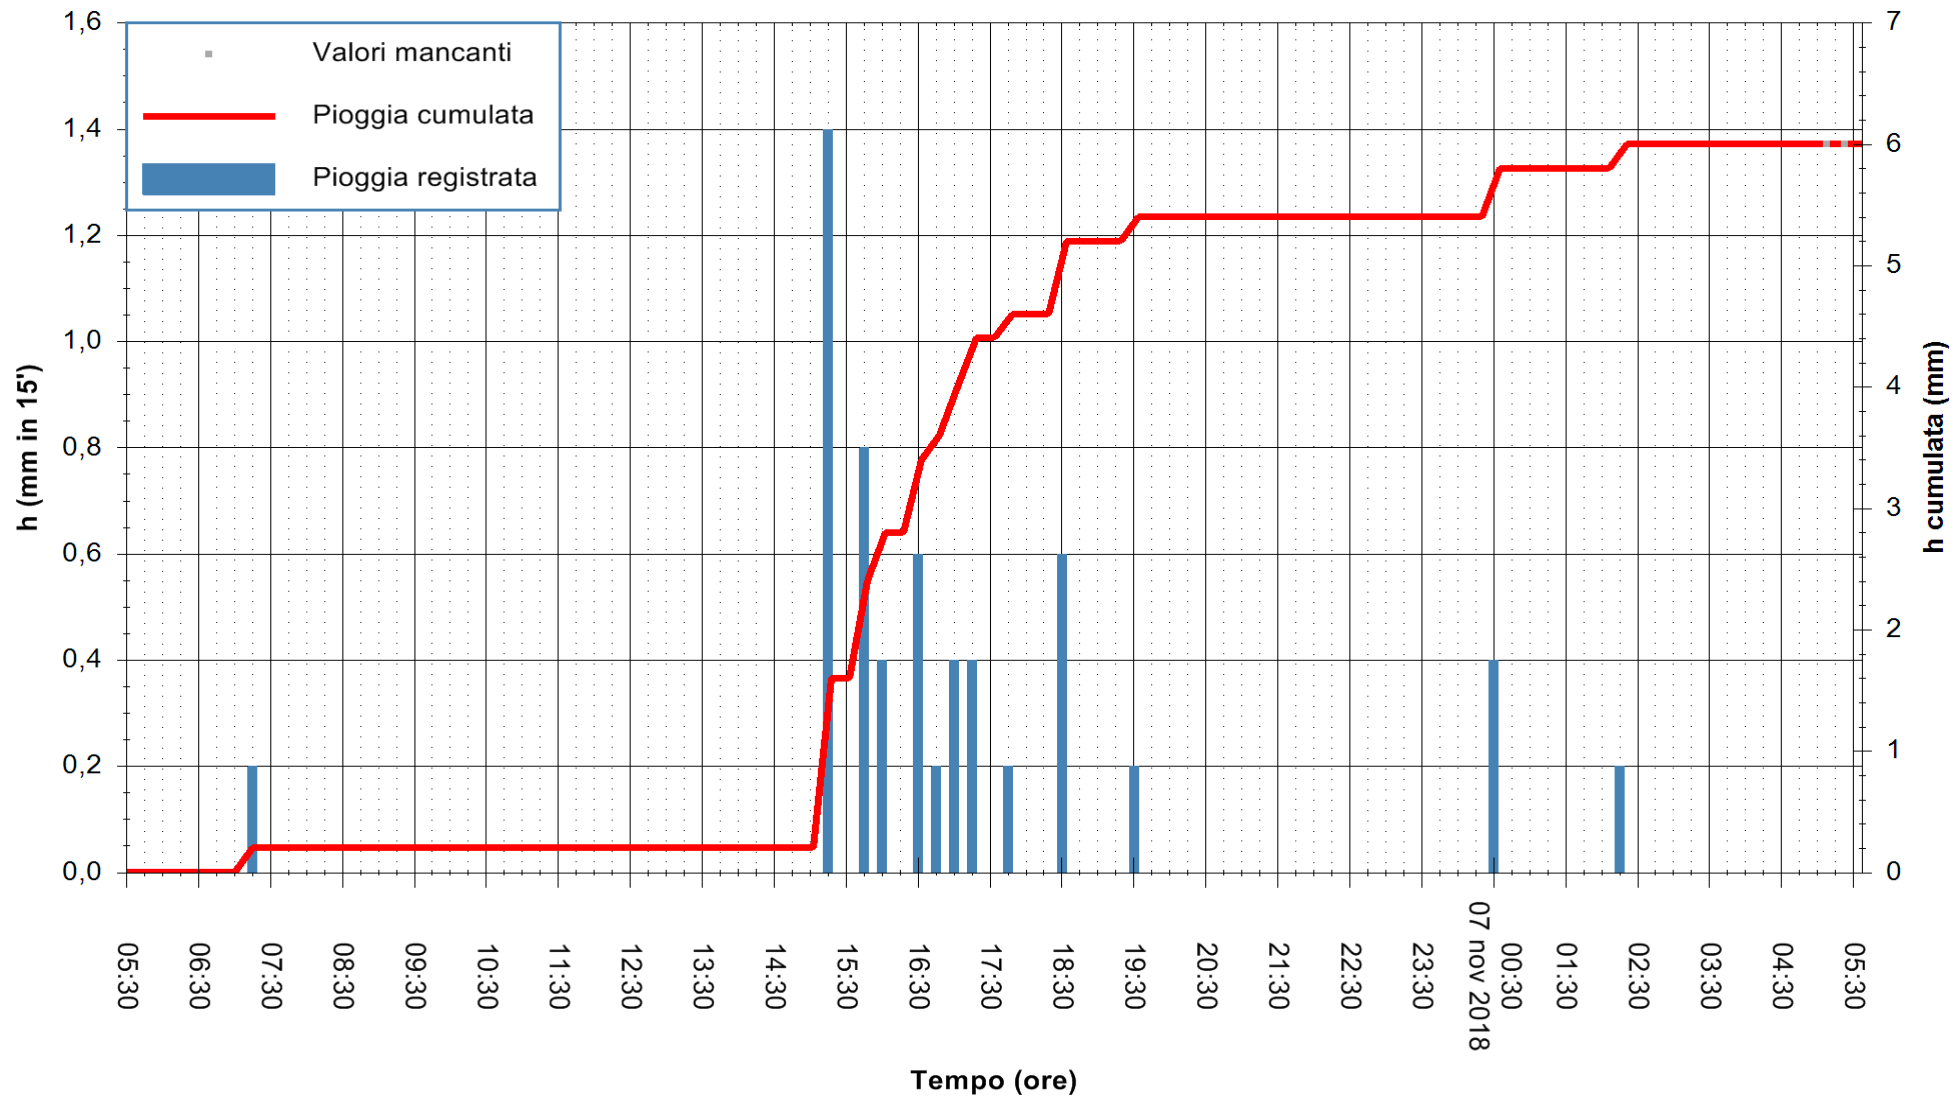

ARPAS
 F.to il Dirigente Responsabile
 Dott. Giuseppe Bianco

REGIONE AUTÒNOMA DE SARDIGNA
 REGIONE AUTONOMA DELLA SARDEGNA

Stazione pluviometrica Punta Tricoli
Area PUNTA TRICOLI
Pioggia registrata nelle ultime 24 ore
Estrazione dati delle ore 05:35 del 07/11/2018
Ultimo dato disponibile: 07/11/2018 alle 05:00

ARPAS
F.to il Dirigente Responsabile
Dott. Giuseppe Bianco

REGIONE AUTÒNOMA DE SARDIGNA
REGIONE AUTONOMA DELLA SARDEGNA

Stazione pluviometrica Capoterra
Area POGGIO DEI PINI
Pioggia registrata nelle ultime 24 ore
Estrazione dati delle ore 05:35 del 07/11/2018
Ultimo dato disponibile: 07/11/2018 alle 05:00

ARPAS
F.to il Dirigente Responsabile
Dott. Giuseppe Bianco

REGIONE AUTÒNOMA DE SARDIGNA
REGIONE AUTONOMA DELLA SARDEGNA

Stazione pluviometrica Ossoni
 Area MONTE OSSONI
 Pioggia registrata nelle ultime 24 ore
 Estrazione dati delle ore 05:35 del 07/11/2018
 Ultimo dato disponibile: 07/11/2018 alle 05:00