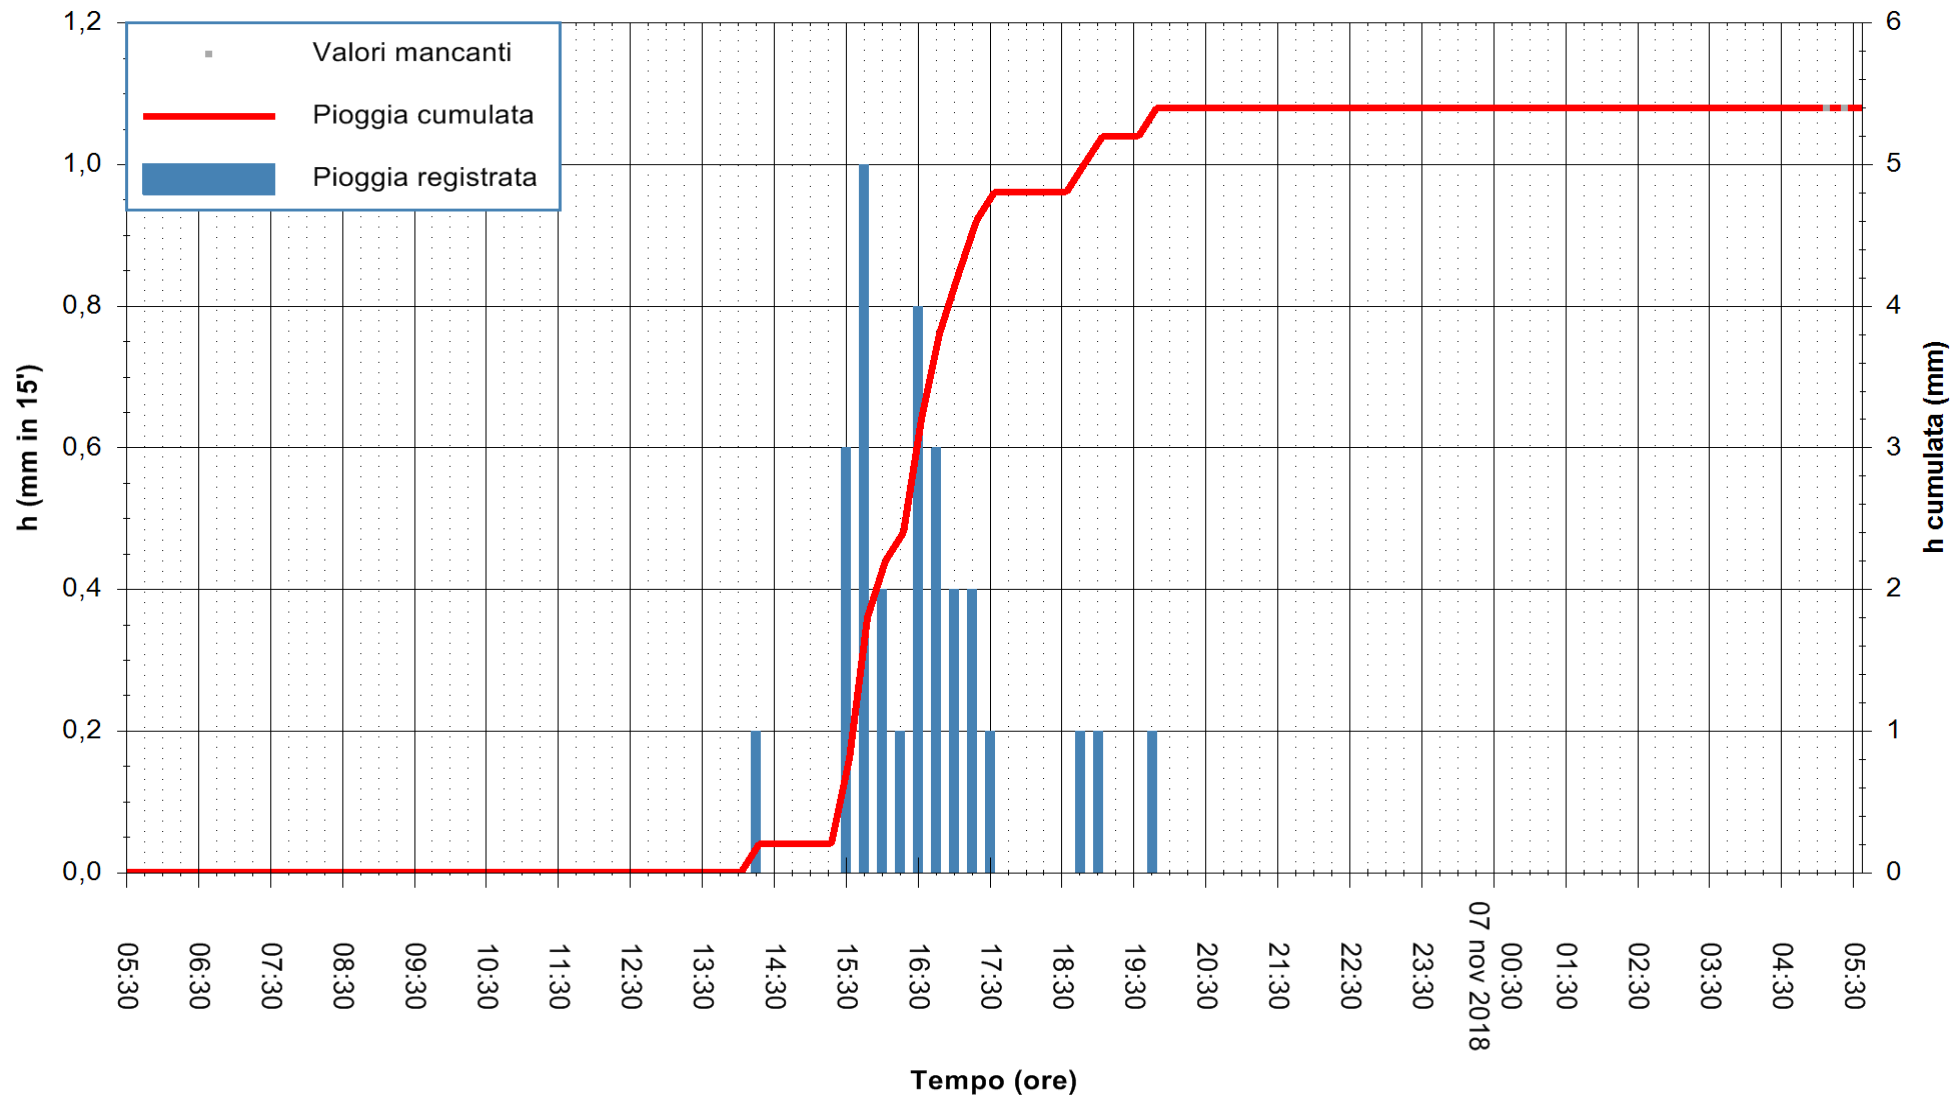

ARPAS
 F.to il Dirigente Responsabile
 Dott. Giuseppe Bianco

REGIONE AUTONOMA DE SARDIGNA
 REGIONE AUTONOMA DELLA SARDEGNA

Stazione pluviometrica Mamone
 Area MAMONE
 Pioggia registrata nelle ultime 24 ore
 Estrazione dati delle ore 05:35 del 07/11/2018
 Ultimo dato disponibile: 07/11/2018 alle 05:00