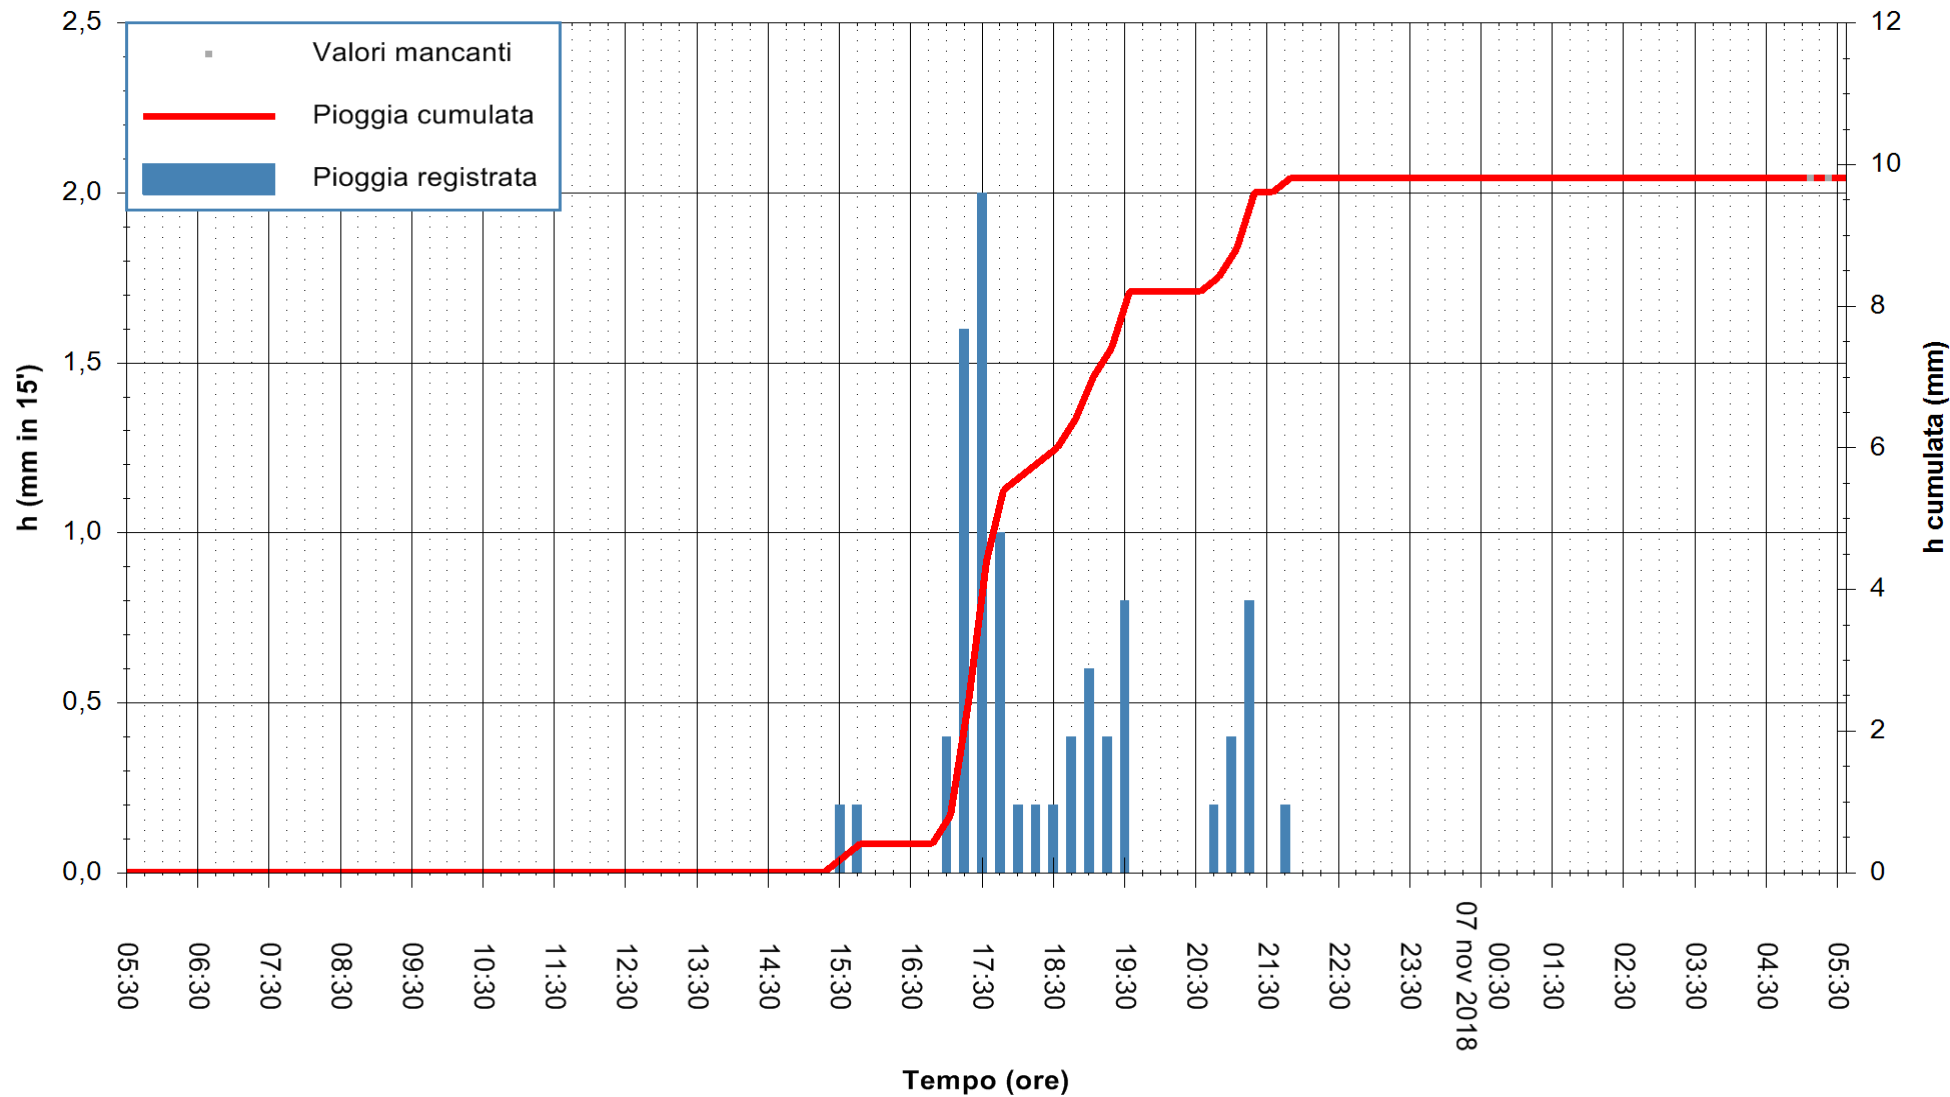

ARPAS
F.to il Dirigente Responsabile
Dott. Giuseppe Bianco

REGIONE AUTÒNOMA DE SARDIGNA
REGIONE AUTONOMA DELLA SARDEGNA

Stazione pluviometrica Capoterra
Area POGGIO DEI PINI
Pioggia registrata nelle ultime 24 ore
Estrazione dati delle ore 05:35 del 07/11/2018
Ultimo dato disponibile: 07/11/2018 alle 05:00

ARPAS
F.to il Dirigente Responsabile
Dott. Giuseppe Bianco

REGIONE AUTÒNOMA DE SARDIGNA
REGIONE AUTONOMA DELLA SARDEGNA

Stazione pluviometrica Ossoni
 Area MONTE OSSONI
 Pioggia registrata nelle ultime 24 ore
 Estrazione dati delle ore 05:35 del 07/11/2018
 Ultimo dato disponibile: 07/11/2018 alle 05:00

ARPAS
 F.to il Dirigente Responsabile
 Dott. Giuseppe Bianco

REGIONE AUTONOMA DE SARDIGNA
 REGIONE AUTONOMA DELLA SARDEGNA

Stazione pluviometrica Mamone
 Area MAMONE
 Pioggia registrata nelle ultime 24 ore
 Estrazione dati delle ore 05:35 del 07/11/2018
 Ultimo dato disponibile: 07/11/2018 alle 05:00