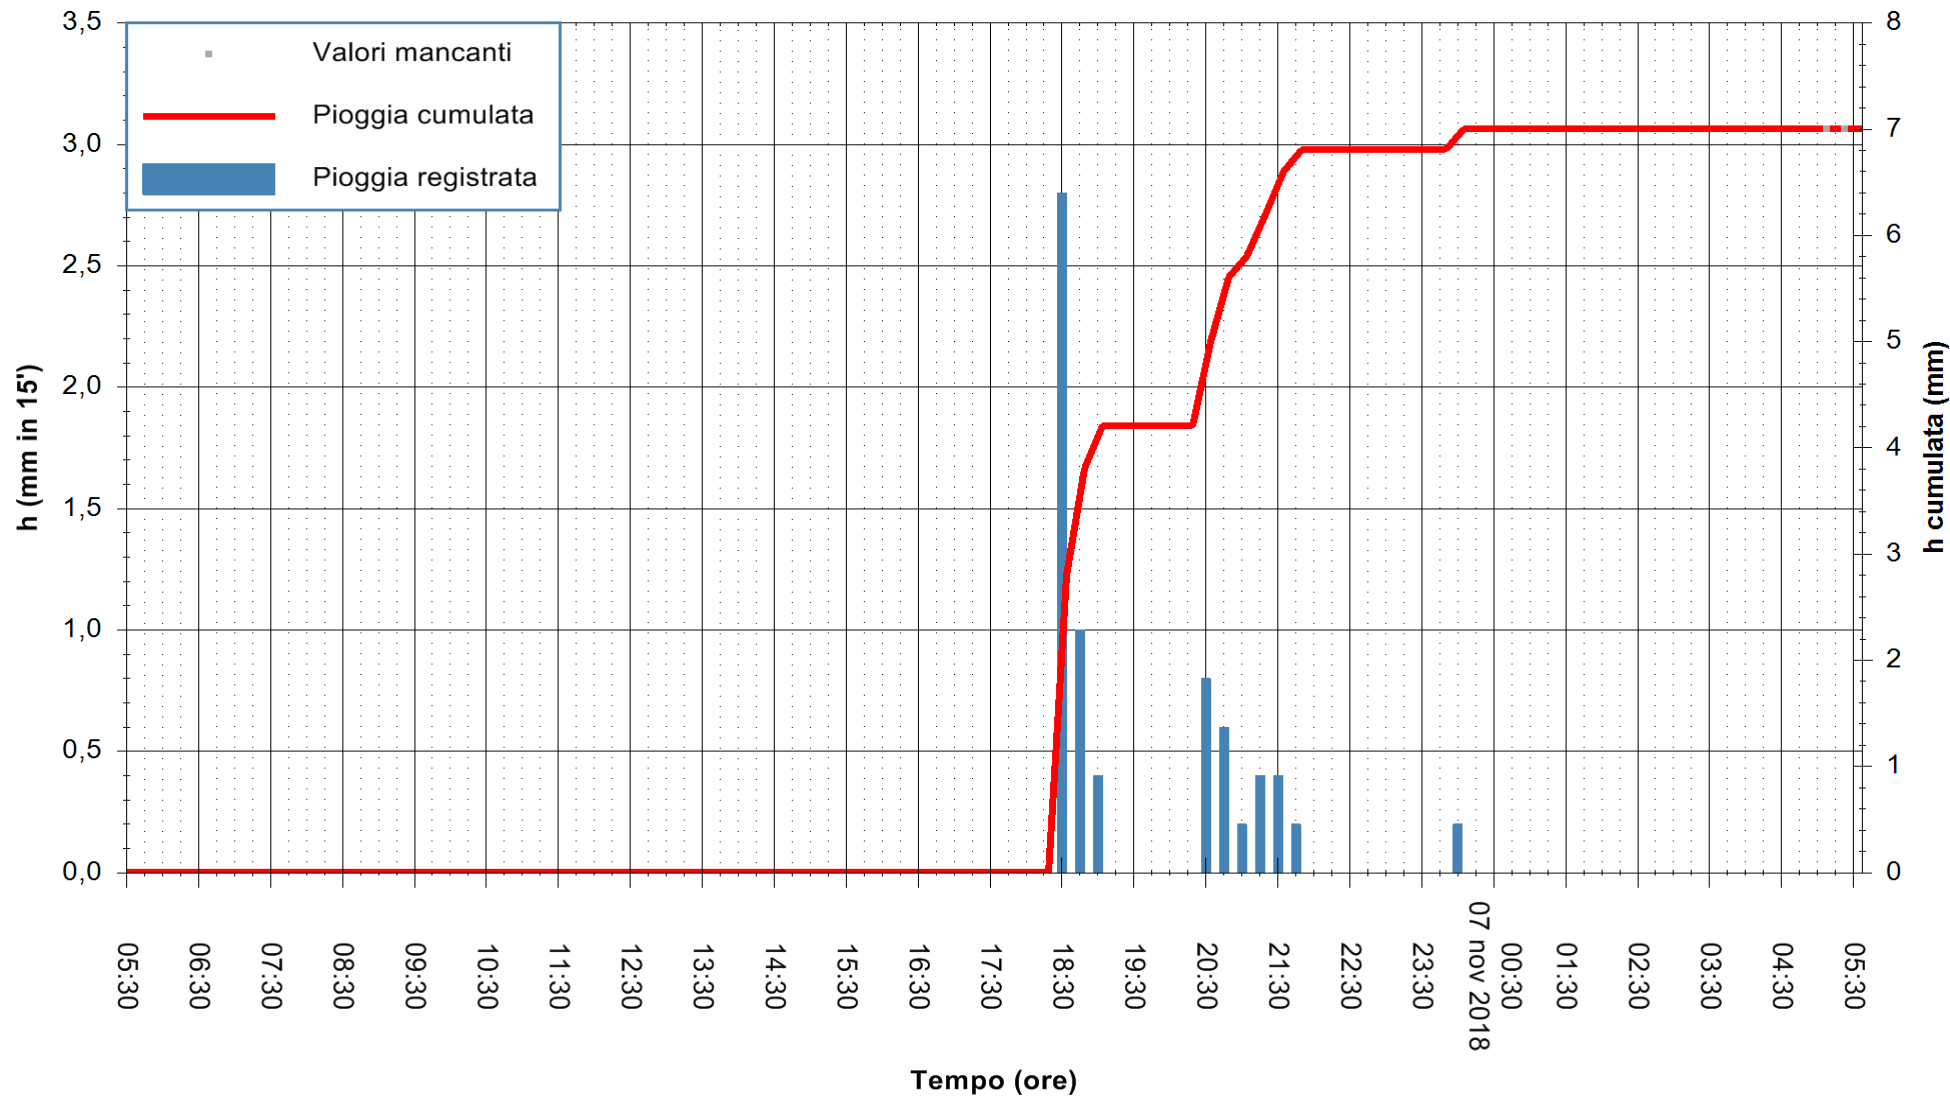

ARPAS
 F.to il Dirigente Responsabile
 Dott. Giuseppe Bianco

REGIONE AUTONOMA DE SARDIGNA
 REGIONE AUTONOMA DELLA SARDEGNA

Stazione pluviometrica Mamone
 Area MAMONE
 Pioggia registrata nelle ultime 24 ore
 Estrazione dati delle ore 05:35 del 07/11/2018
 Ultimo dato disponibile: 07/11/2018 alle 05:00