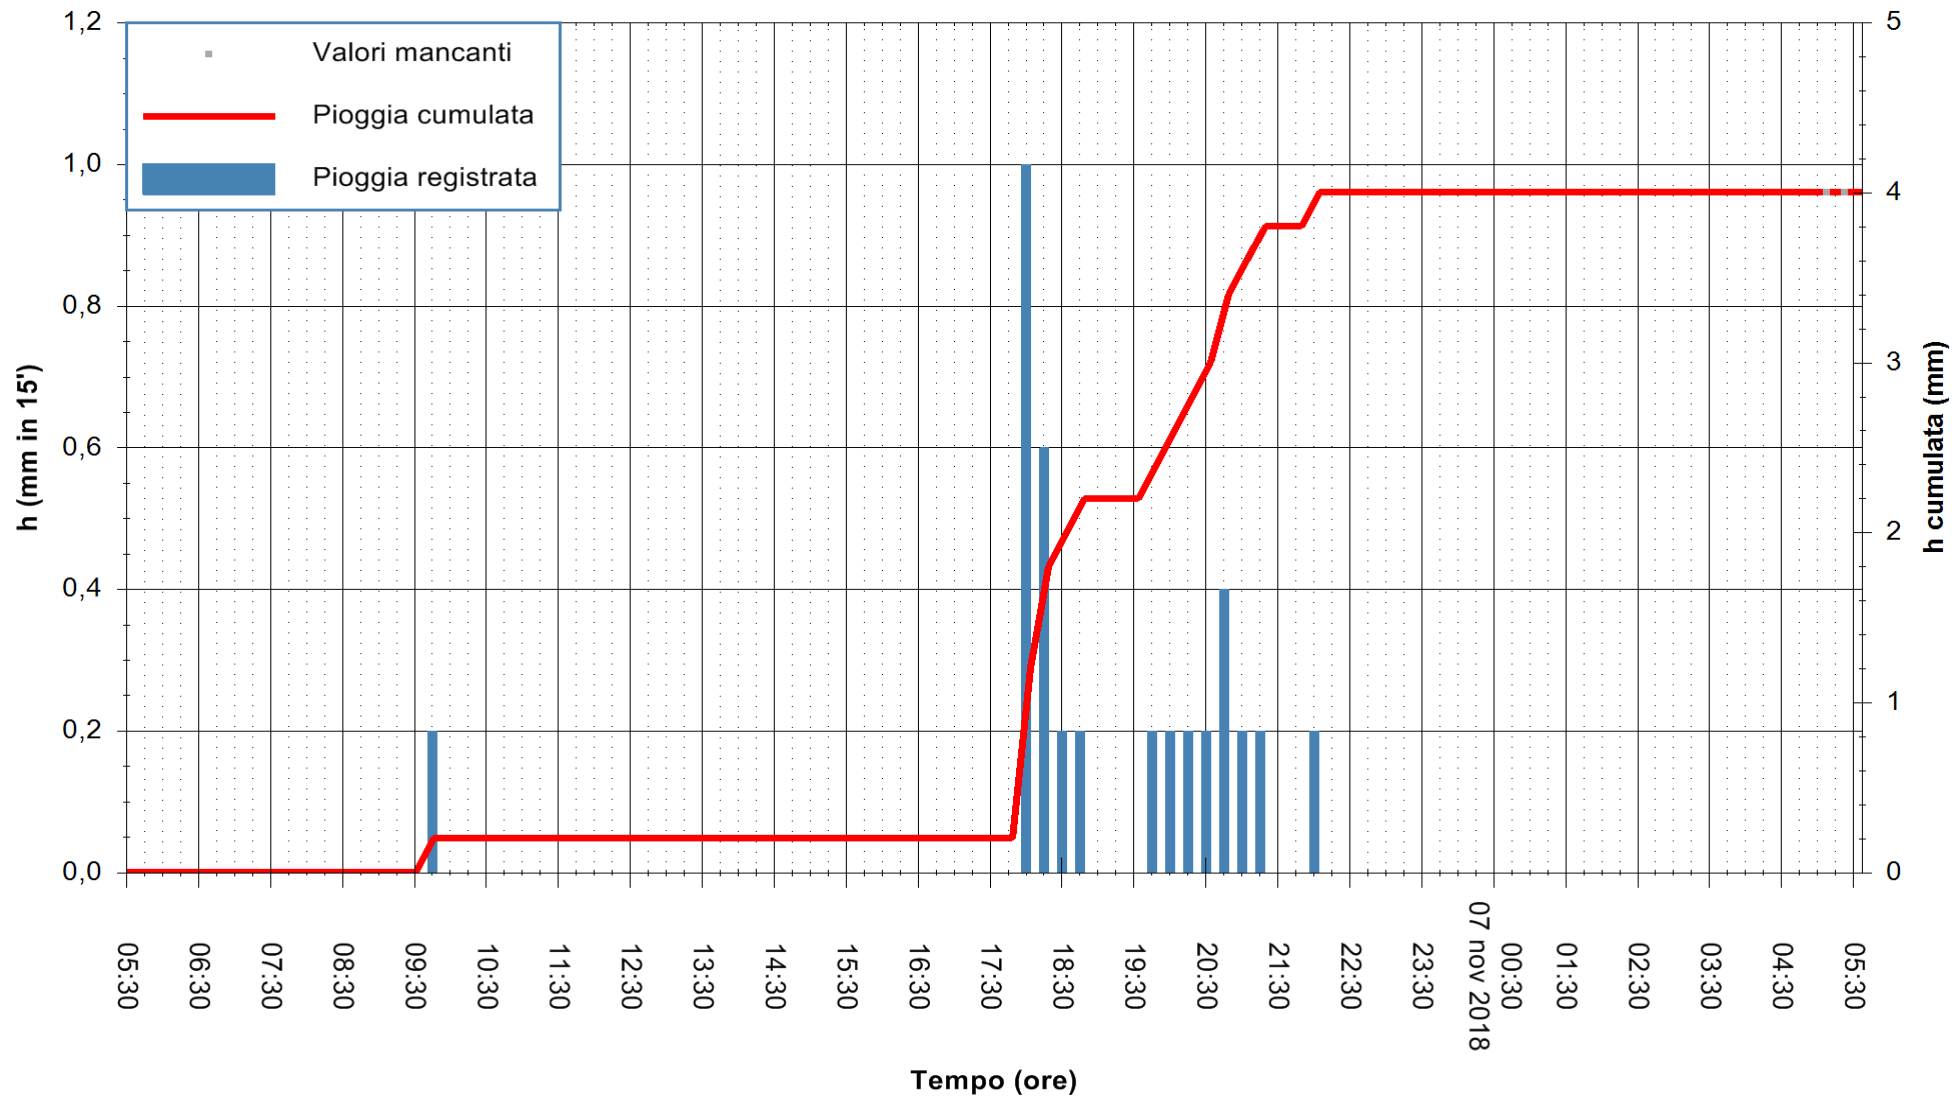

ARPAS
 F.to il Dirigente Responsabile
 Dott. Giuseppe Bianco

REGIONE AUTONOMA DE SARDIGNA
 REGIONE AUTONOMA DELLA SARDEGNA

Stazione pluviometrica Mamone
 Area MAMONE
 Pioggia registrata nelle ultime 24 ore
 Estrazione dati delle ore 05:35 del 07/11/2018
 Ultimo dato disponibile: 07/11/2018 alle 05:00