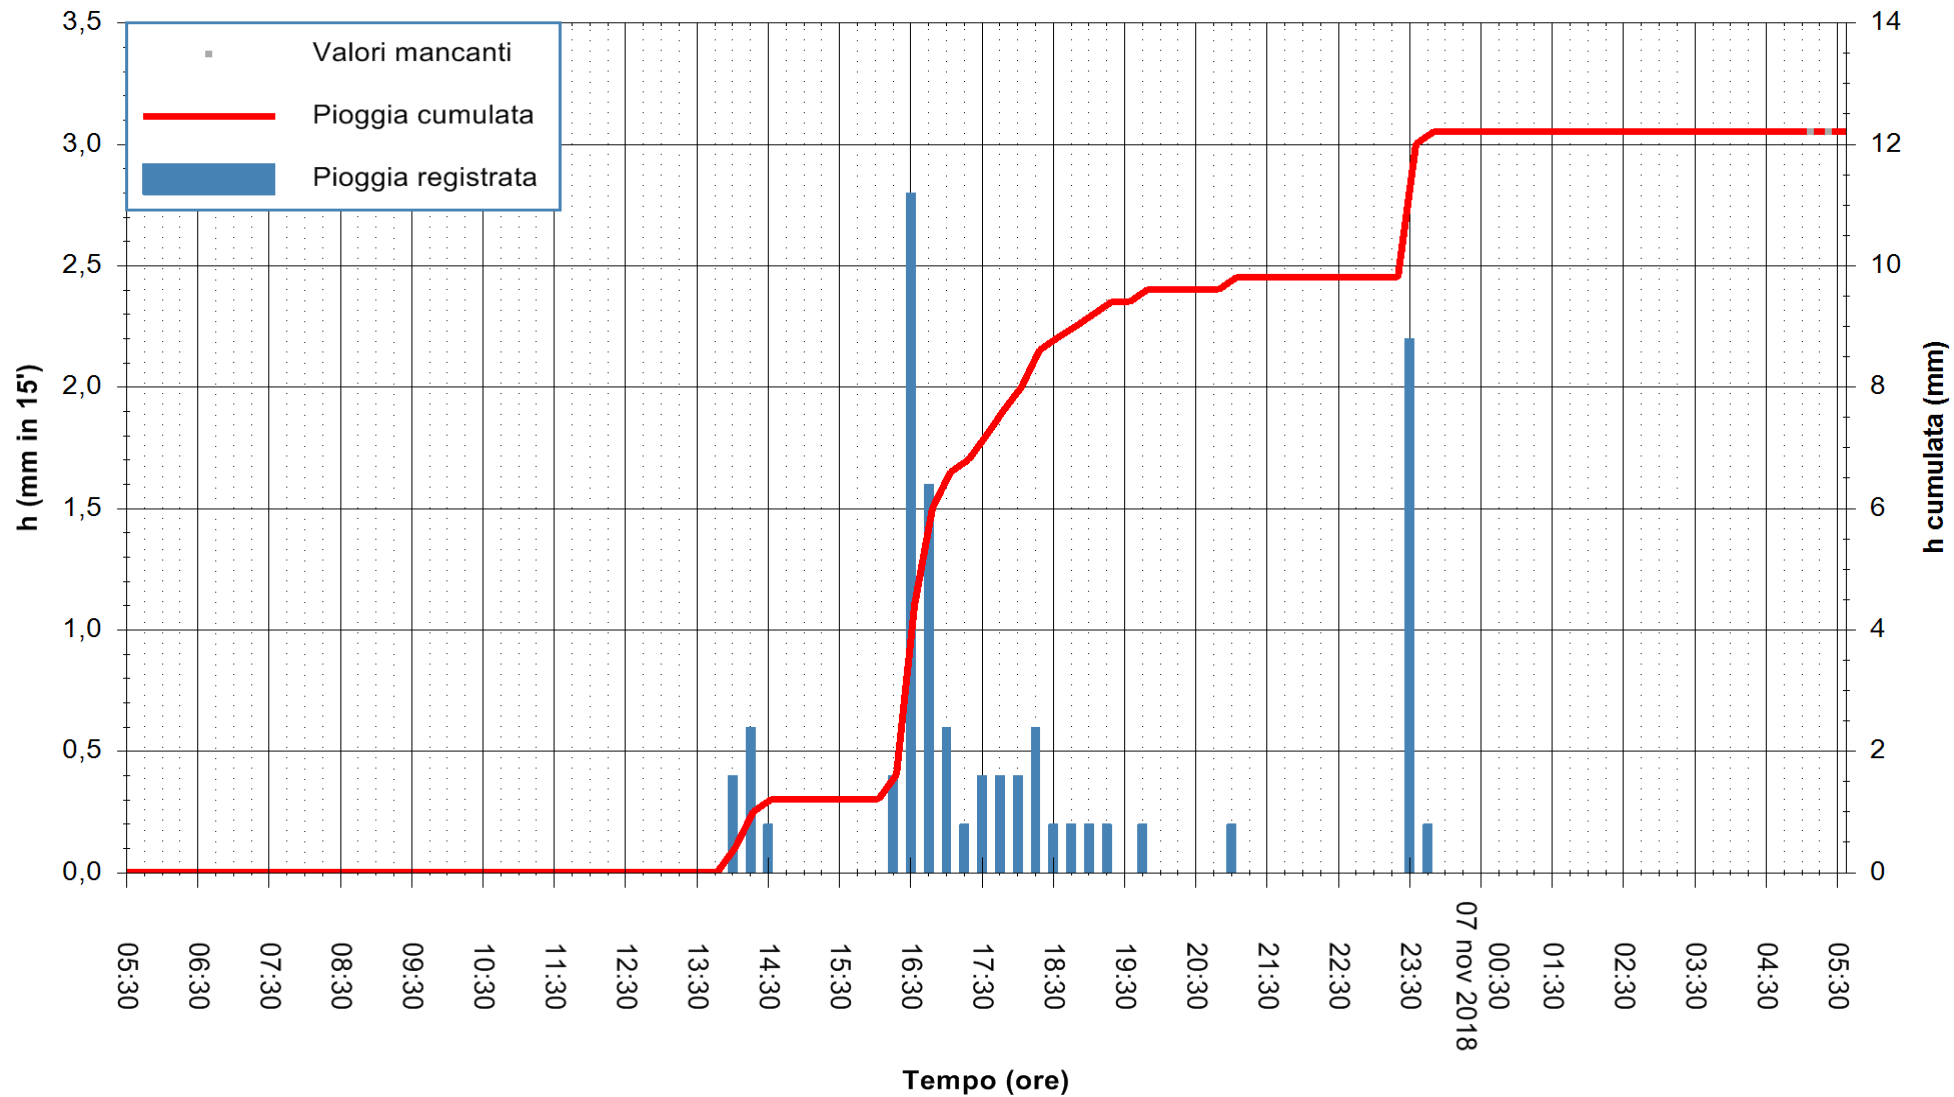

ARPAS
F.to il Dirigente Responsabile
Dott. Giuseppe Bianco

REGIONE AUTÒNOMA DE SARDIGNA
REGIONE AUTONOMA DELLA SARDEGNA

Stazione pluviometrica Senorbi'
 Area SENORBI
 Pioggia registrata nelle ultime 24 ore
 Estrazione dati delle ore 05:35 del 07/11/2018
 Ultimo dato disponibile: 07/11/2018 alle 05:00

ARPAS
 F.to il Dirigente Responsabile
 Dott. Giuseppe Bianco

REGIONE AUTÒNOMA DE SARDIGNA
 REGIONE AUTONOMA DELLA SARDEGNA

Stazione pluviometrica Punta Tricoli
Area PUNTA TRICOLI
Pioggia registrata nelle ultime 24 ore
Estrazione dati delle ore 05:35 del 07/11/2018
Ultimo dato disponibile: 07/11/2018 alle 05:00

ARPAS
F.to il Dirigente Responsabile
Dott. Giuseppe Bianco

REGIONE AUTÒNOMA DE SARDIGNA
REGIONE AUTONOMA DELLA SARDEGNA

Stazione pluviometrica Capoterra
Area POGGIO DEI PINI
Pioggia registrata nelle ultime 24 ore
Estrazione dati delle ore 05:35 del 07/11/2018
Ultimo dato disponibile: 07/11/2018 alle 05:00