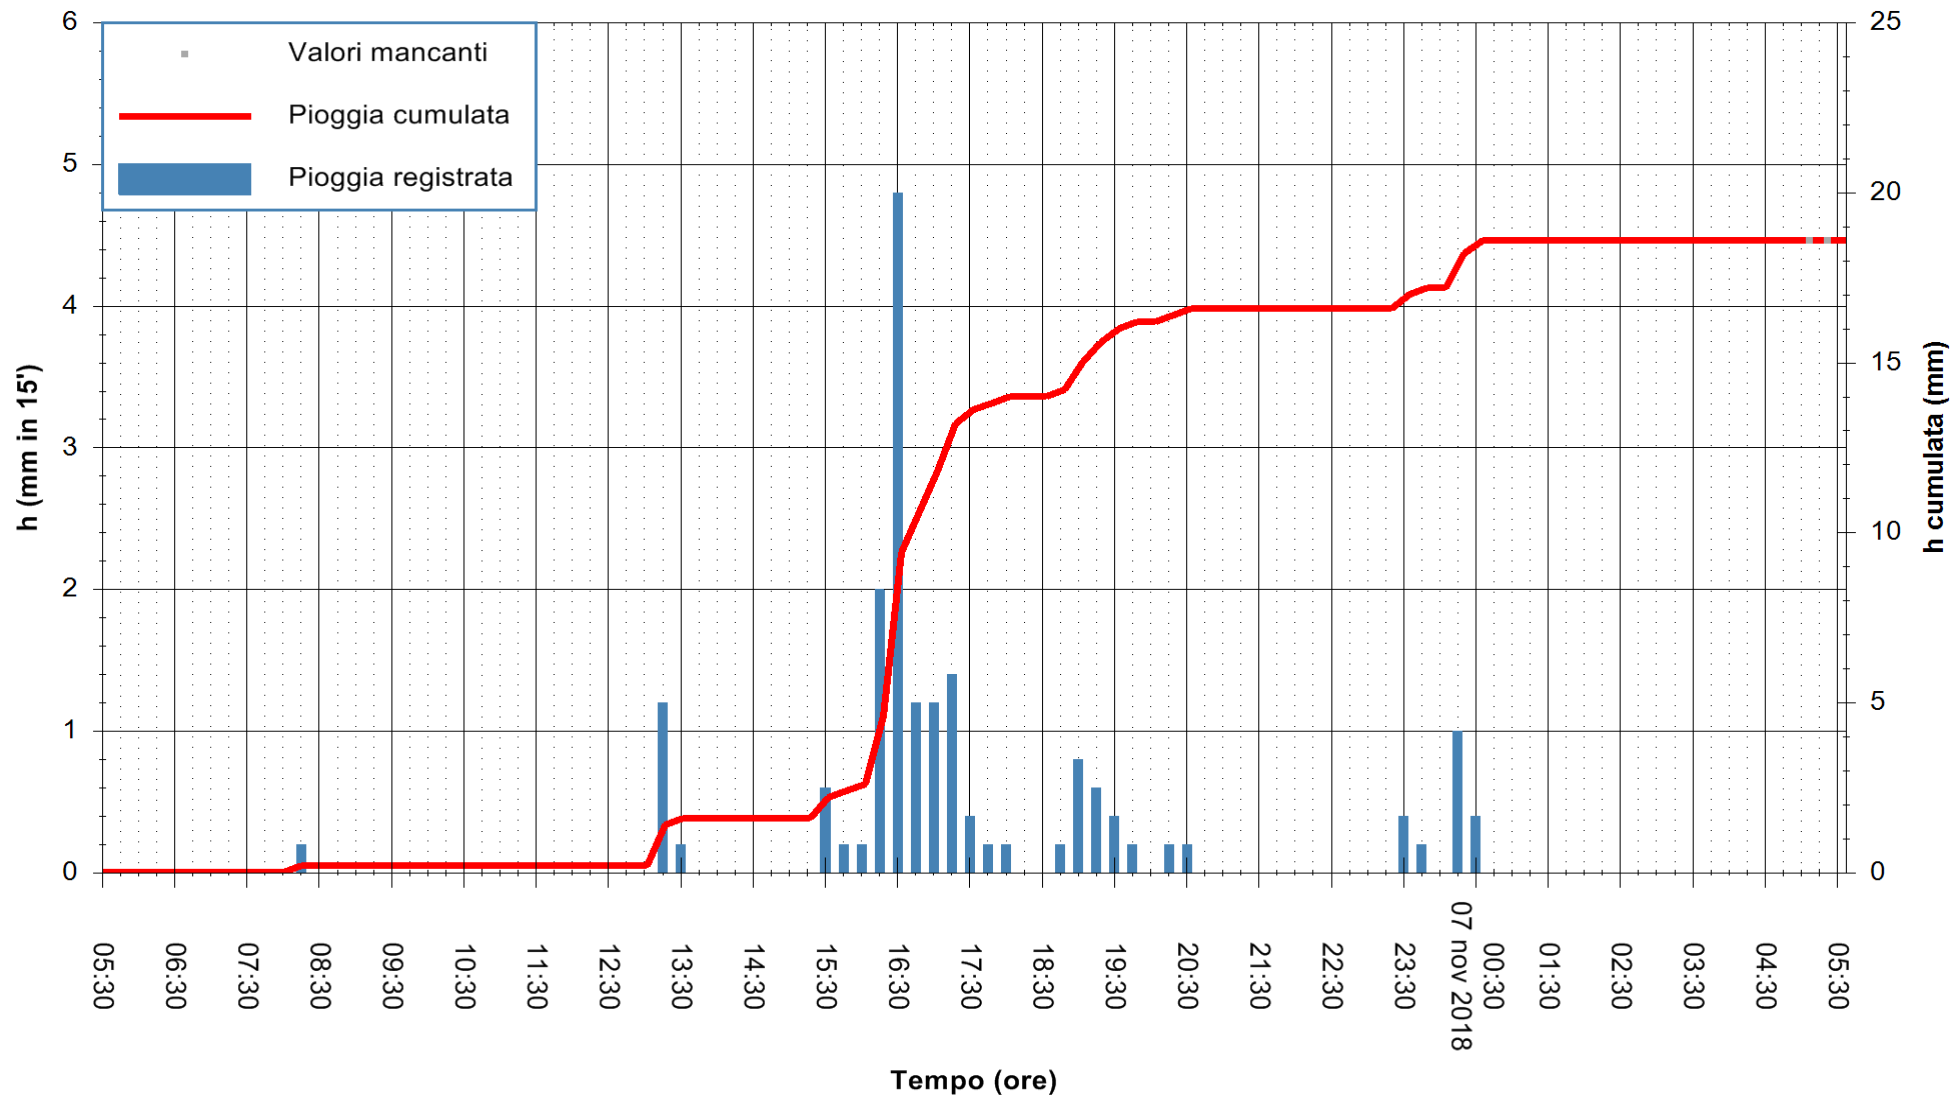

ARPAS
 F.to il Dirigente Responsabile
 Dott. Giuseppe Bianco

REGIONE AUTONOMA DE SARDIGNA
 REGIONE AUTONOMA DELLA SARDEGNA

Stazione pluviometrica Mamone
 Area MAMONE
 Pioggia registrata nelle ultime 24 ore
 Estrazione dati delle ore 05:35 del 07/11/2018
 Ultimo dato disponibile: 07/11/2018 alle 05:00