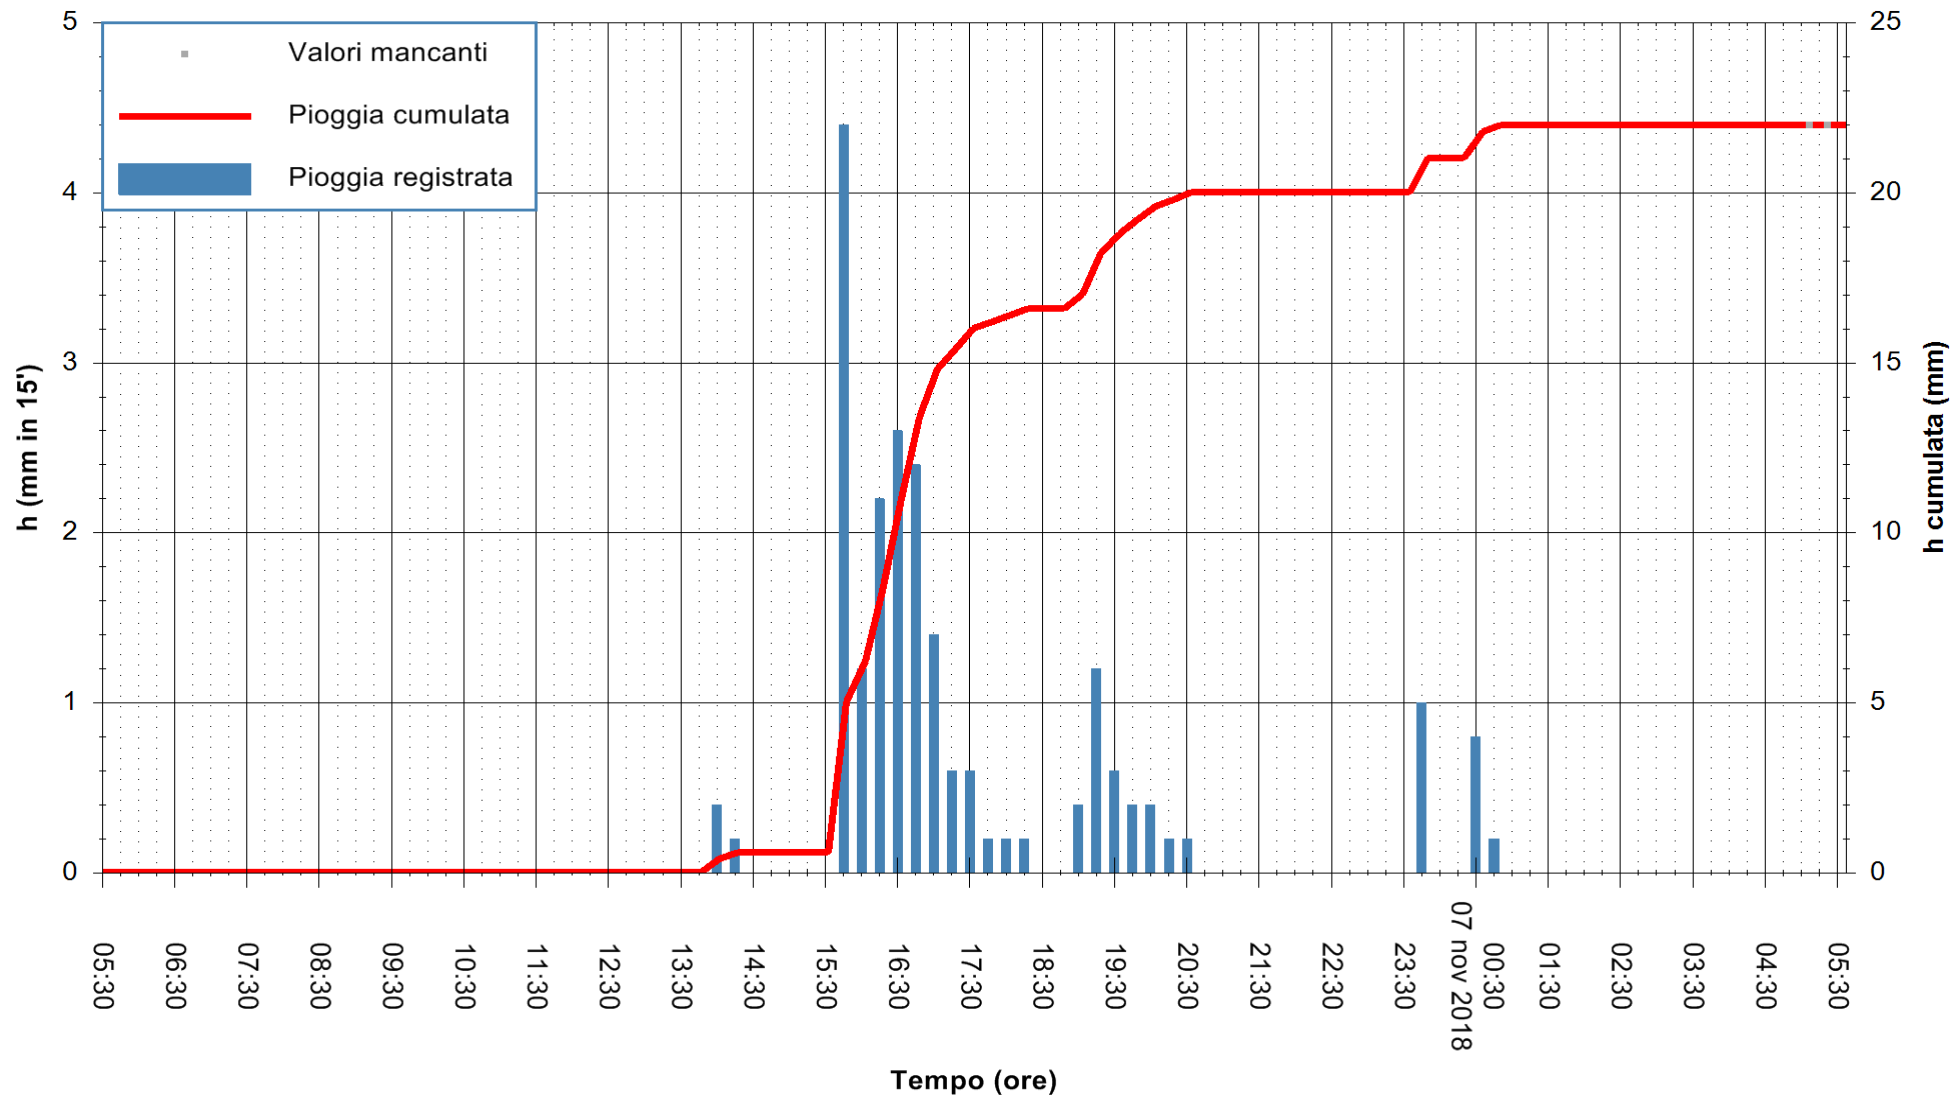

ARPAS
 F.to il Dirigente Responsabile
 Dott. Giuseppe Bianco

REGIONE AUTONOMA DE SARDIGNA
 REGIONE AUTONOMA DELLA SARDEGNA

Stazione pluviometrica Mamone
 Area MAMONE
 Pioggia registrata nelle ultime 24 ore
 Estrazione dati delle ore 05:35 del 07/11/2018
 Ultimo dato disponibile: 07/11/2018 alle 05:00