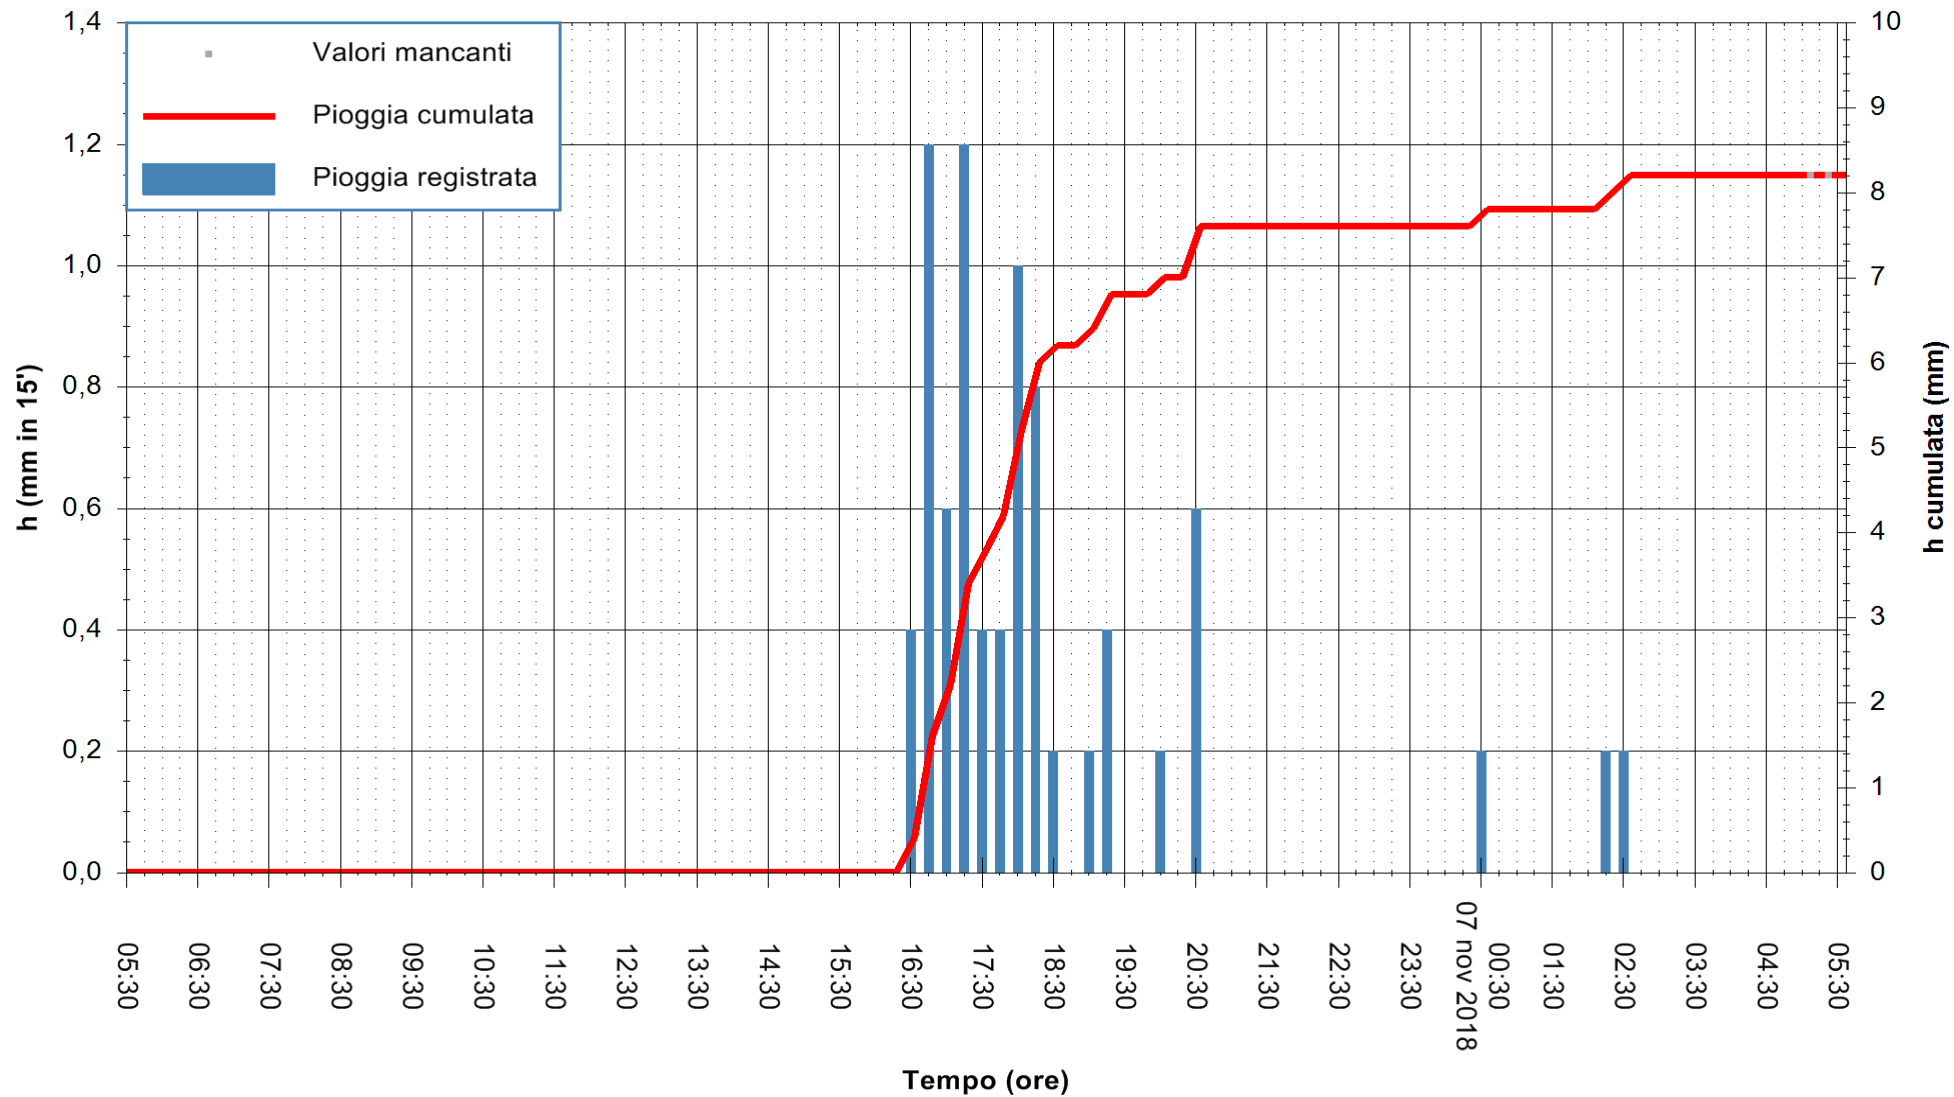

Stazione pluviometrica Monte Tului
Area MONTE TULUI
Pioggia registrata nelle ultime 24 ore
Estrazione dati delle ore 05:35 del 07/11/2018
Ultimo dato disponibile: 07/11/2018 alle 05:00

ARPAS
F.to il Dirigente Responsabile
Dott. Giuseppe Bianco

REGIONE AUTONOMA DE SARDIGNA
REGIONE AUTONOMA DELLA SARDEGNA

Stazione pluviometrica Isca Rena
Area ISCA RENA
Pioggia registrata nelle ultime 24 ore
Estrazione dati delle ore 05:35 del 07/11/2018
Ultimo dato disponibile: 07/11/2018 alle 05:00

ARPAS
F.to il Dirigente Responsabile
Dott. Giuseppe Bianco

REGIONE AUTONOMA DE SARDIGNA
REGIONE AUTONOMA DELLA SARDEGNA

Stazione pluviometrica Fluminimannu a Decimomannu
Area DECIMOMANNU

Pioggia registrata nelle ultime 24 ore
Estrazione dati delle ore 05:35 del 07/11/2018
Ultimo dato disponibile: 07/11/2018 alle 05:00

ARPAS
F.to il Dirigente Responsabile
Dott. Giuseppe Bianco

REGIONE AUTÒNOMA DE SARDIGNA
REGIONE AUTONOMA DELLA SARDEGNA

Stazione pluviometrica Senorbi'
 Area SENORBI
 Pioggia registrata nelle ultime 24 ore
 Estrazione dati delle ore 05:35 del 07/11/2018
 Ultimo dato disponibile: 07/11/2018 alle 05:00