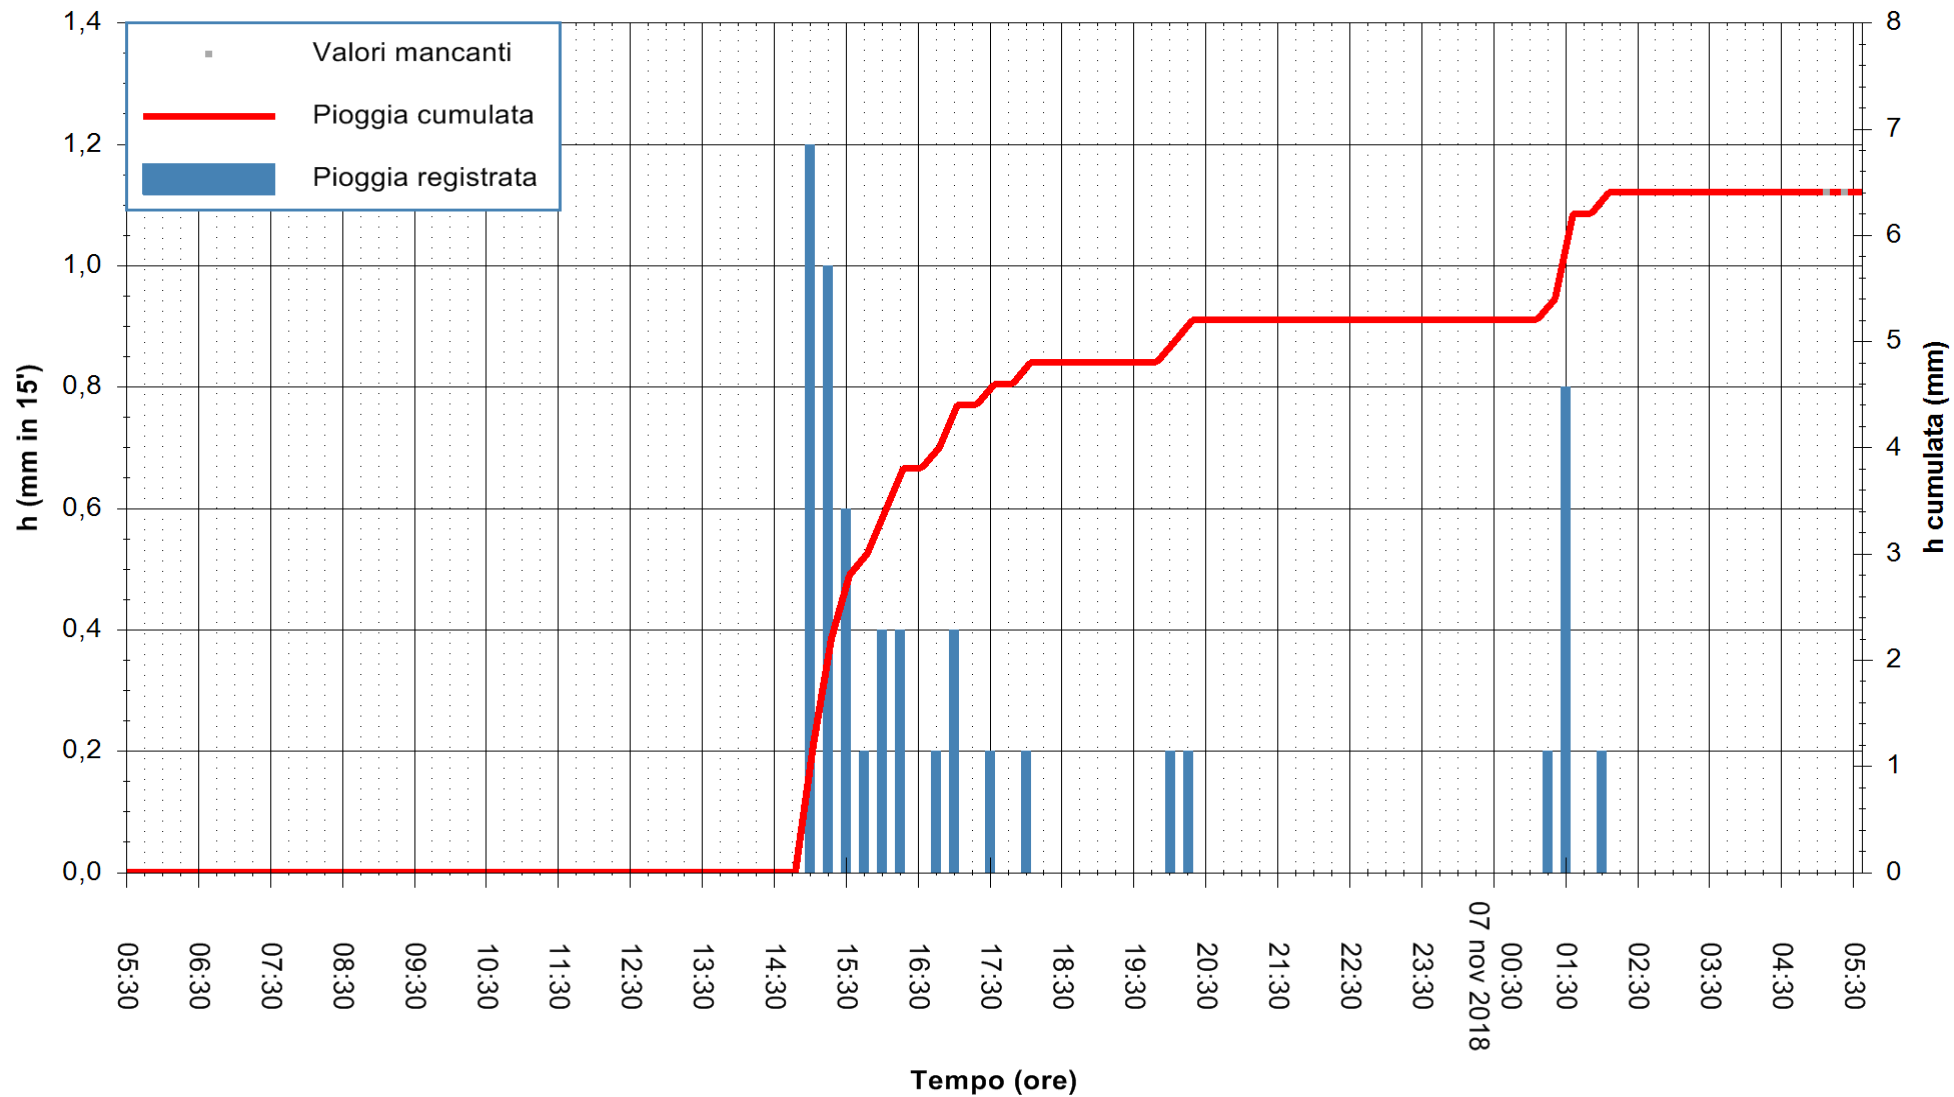

Stazione pluviometrica Monte Tului
Area MONTE TULUI
Pioggia registrata nelle ultime 24 ore
Estrazione dati delle ore 05:35 del 07/11/2018
Ultimo dato disponibile: 07/11/2018 alle 05:00

ARPAS
F.to il Dirigente Responsabile
Dott. Giuseppe Bianco

REGIONE AUTONOMA DE SARDIGNA
REGIONE AUTONOMA DELLA SARDEGNA

Stazione pluviometrica Isca Rena
Area ISCA RENA
Pioggia registrata nelle ultime 24 ore
Estrazione dati delle ore 05:35 del 07/11/2018
Ultimo dato disponibile: 07/11/2018 alle 05:00

ARPAS
F.to il Dirigente Responsabile
Dott. Giuseppe Bianco

REGIONE AUTONOMA DE SARDIGNA
REGIONE AUTONOMA DELLA SARDEGNA

Stazione pluviometrica Fluminimannu a Decimomannu
Area DECIMOMANNU

Pioggia registrata nelle ultime 24 ore
Estrazione dati delle ore 05:35 del 07/11/2018
Ultimo dato disponibile: 07/11/2018 alle 05:00

ARPAS
F.to il Dirigente Responsabile
Dott. Giuseppe Bianco

REGIONE AUTÒNOMA DE SARDIGNA
REGIONE AUTONOMA DELLA SARDEGNA

Stazione pluviometrica Senorbi'
 Area SENORBI
 Pioggia registrata nelle ultime 24 ore
 Estrazione dati delle ore 05:35 del 07/11/2018
 Ultimo dato disponibile: 07/11/2018 alle 05:00