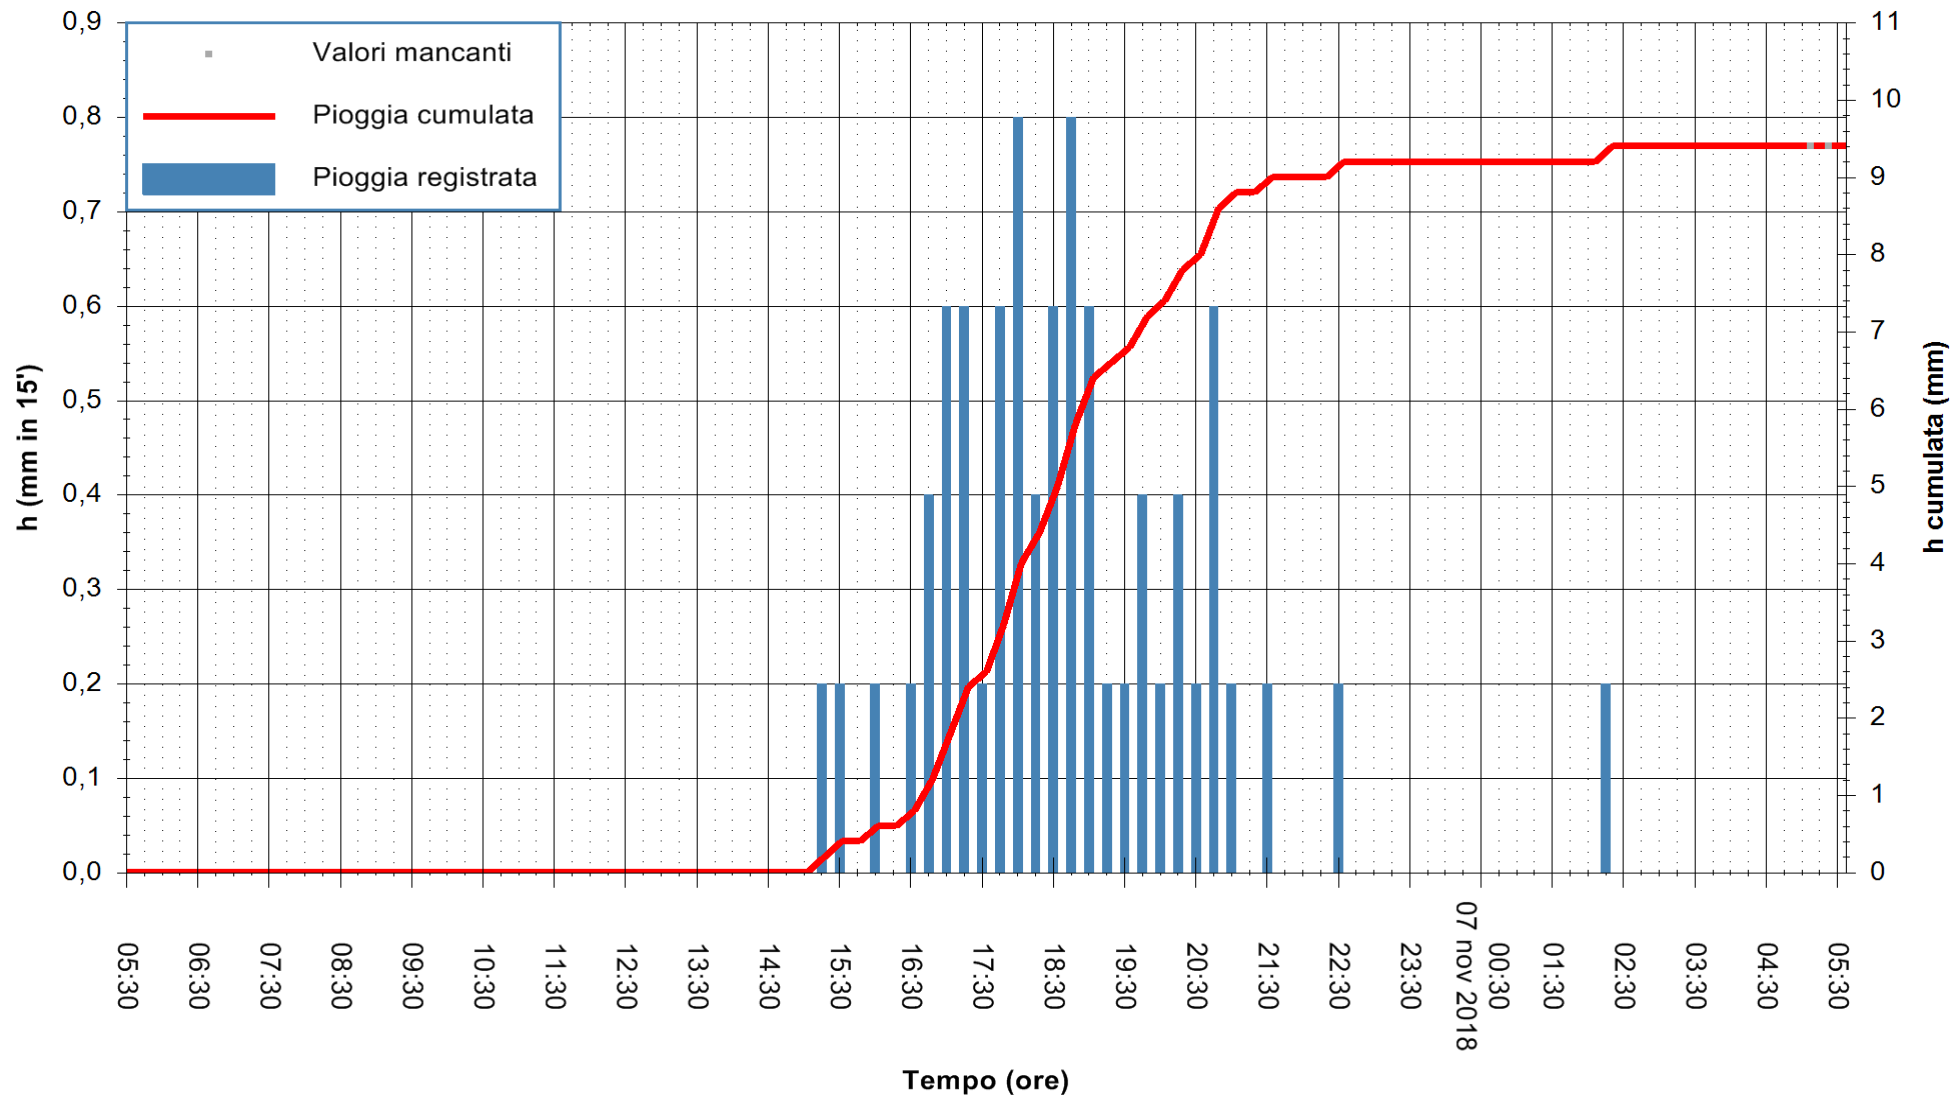

Stazione pluviometrica Monte Tului
Area MONTE TULUI
Pioggia registrata nelle ultime 24 ore
Estrazione dati delle ore 05:35 del 07/11/2018
Ultimo dato disponibile: 07/11/2018 alle 05:00

ARPAS
F.to il Dirigente Responsabile
Dott. Giuseppe Bianco

REGIONE AUTONOMA DE SARDIGNA
REGIONE AUTONOMA DELLA SARDEGNA

Stazione pluviometrica Isca Rena
Area ISCA RENA
Pioggia registrata nelle ultime 24 ore
Estrazione dati delle ore 05:35 del 07/11/2018
Ultimo dato disponibile: 07/11/2018 alle 05:00

ARPAS
F.to il Dirigente Responsabile
Dott. Giuseppe Bianco

REGIONE AUTONOMA DE SARDIGNA
REGIONE AUTONOMA DELLA SARDEGNA

Stazione pluviometrica Fluminimannu a Decimomannu
Area DECIMOMANNU

Pioggia registrata nelle ultime 24 ore
Estrazione dati delle ore 05:35 del 07/11/2018
Ultimo dato disponibile: 07/11/2018 alle 05:00