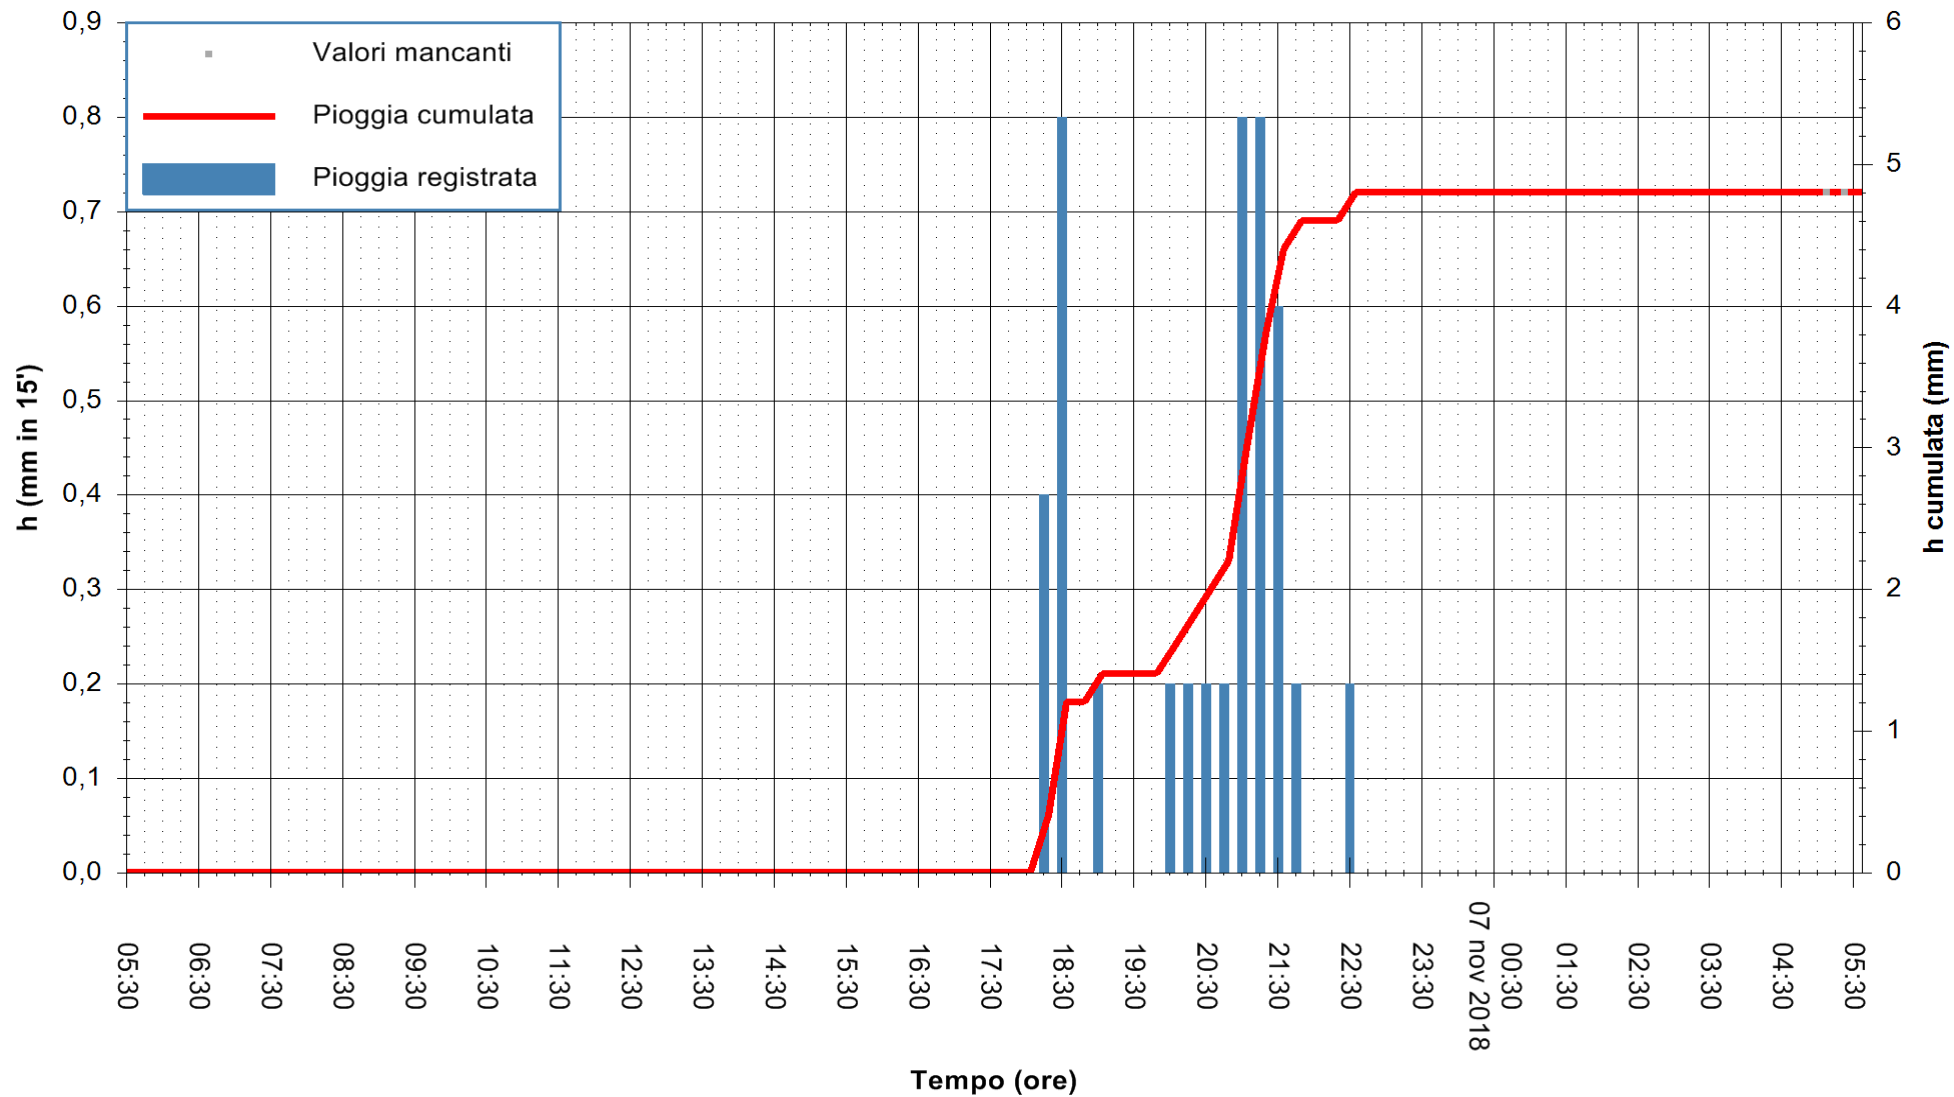

ARPAS
 F.to il Dirigente Responsabile
 Dott. Giuseppe Bianco

REGIONE AUTONOMA DE SARDIGNA
 REGIONE AUTONOMA DELLA SARDEGNA

Stazione pluviometrica Mamone
 Area MAMONE
 Pioggia registrata nelle ultime 24 ore
 Estrazione dati delle ore 05:35 del 07/11/2018
 Ultimo dato disponibile: 07/11/2018 alle 05:00