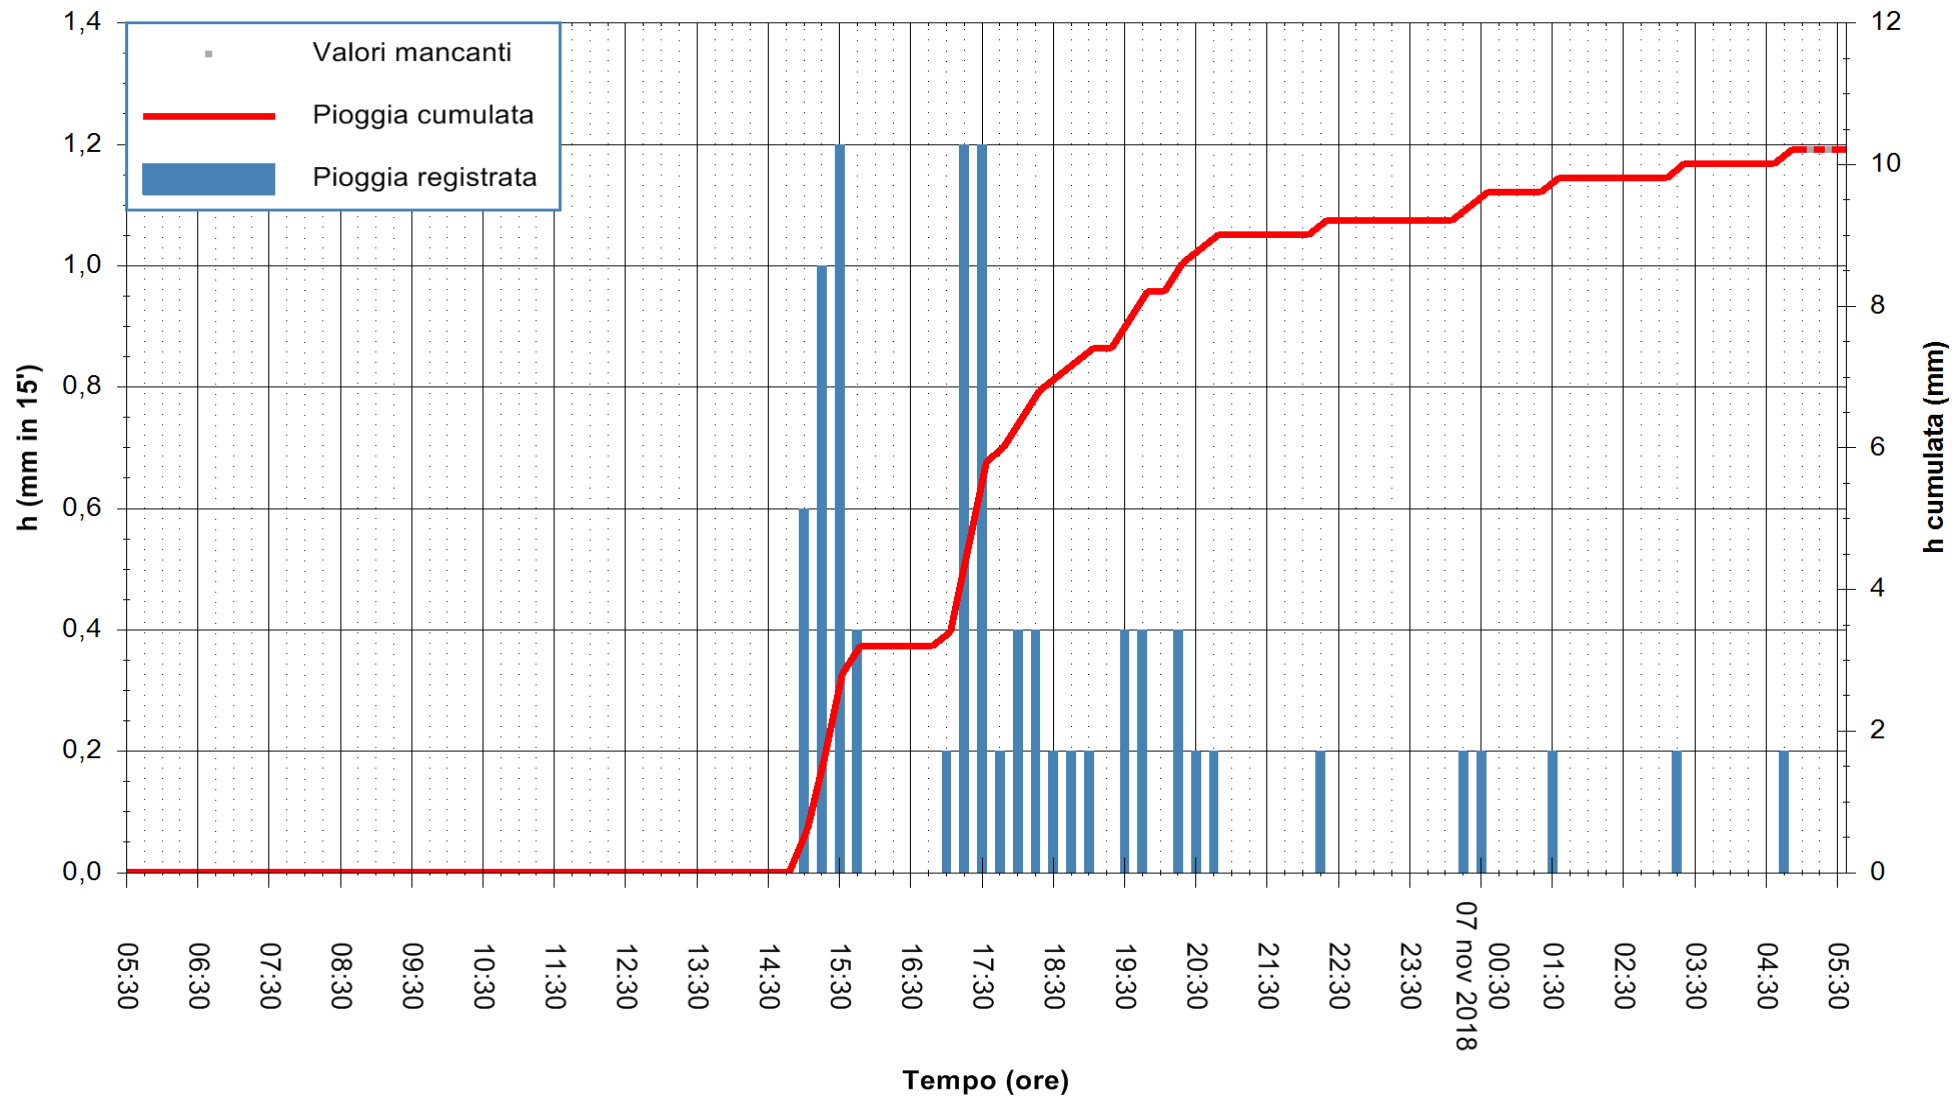

Stazione pluviometrica Monte Tului
Area MONTE TULUI
Pioggia registrata nelle ultime 24 ore
Estrazione dati delle ore 05:35 del 07/11/2018
Ultimo dato disponibile: 07/11/2018 alle 05:00

ARPAS
F.to il Dirigente Responsabile
Dott. Giuseppe Bianco

REGIONE AUTONOMA DE SARDIGNA
REGIONE AUTONOMA DELLA SARDEGNA

Stazione pluviometrica Isca Rena
Area ISCA RENA
Pioggia registrata nelle ultime 24 ore
Estrazione dati delle ore 05:35 del 07/11/2018
Ultimo dato disponibile: 07/11/2018 alle 05:00

ARPAS
F.to il Dirigente Responsabile
Dott. Giuseppe Bianco

REGIONE AUTONOMA DE SARDIGNA
REGIONE AUTONOMA DELLA SARDEGNA

Stazione pluviometrica Fluminimannu a Decimomannu
Area DECIMOMANNU

Pioggia registrata nelle ultime 24 ore
Estrazione dati delle ore 05:35 del 07/11/2018
Ultimo dato disponibile: 07/11/2018 alle 05:00

ARPAS
F.to il Dirigente Responsabile
Dott. Giuseppe Bianco

REGIONE AUTÒNOMA DE SARDIGNA
REGIONE AUTONOMA DELLA SARDEGNA

Stazione pluviometrica Senorbi'
 Area SENORBI
 Pioggia registrata nelle ultime 24 ore
 Estrazione dati delle ore 05:35 del 07/11/2018
 Ultimo dato disponibile: 07/11/2018 alle 05:00