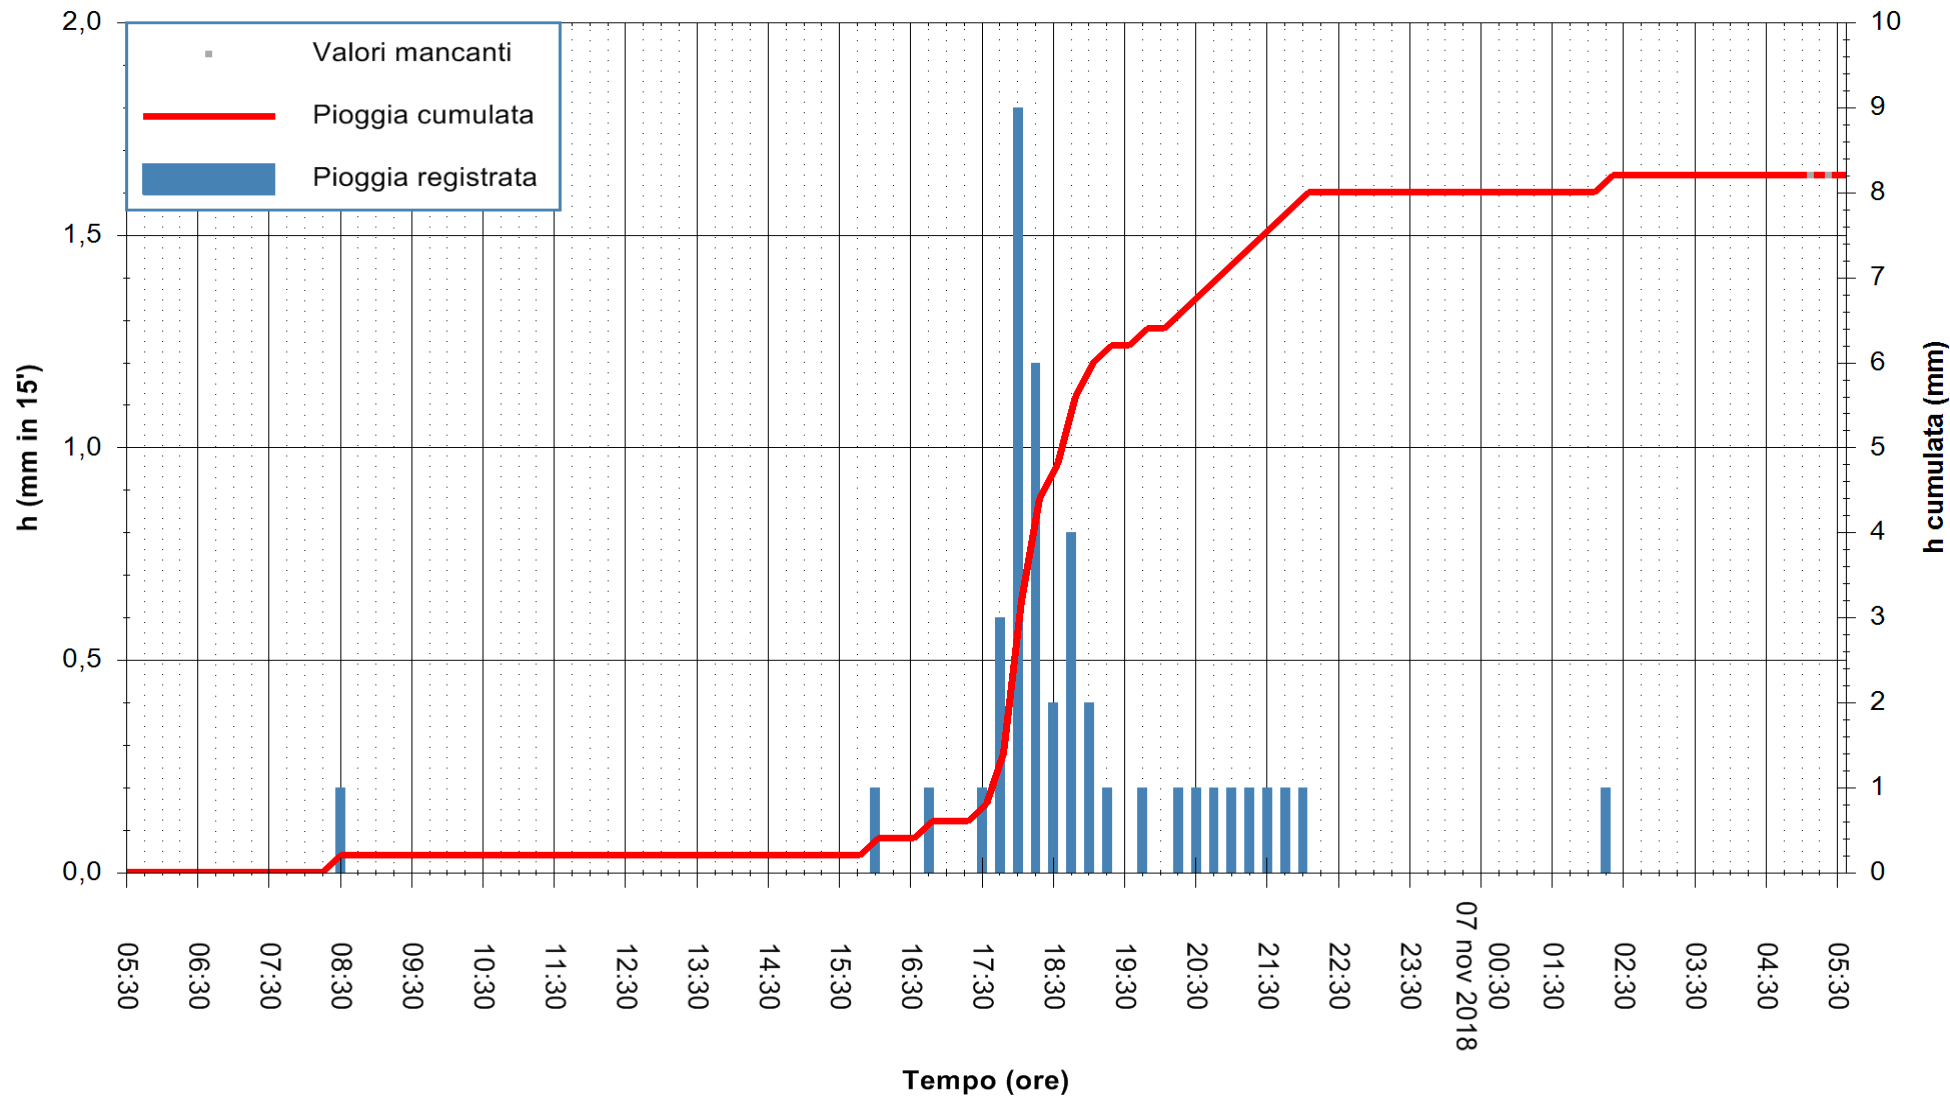

ARPAS
 F.to il Dirigente Responsabile
 Dott. Giuseppe Bianco

REGIONE AUTÒNOMA DE SARDIGNA
 REGIONE AUTONOMA DELLA SARDEGNA

Stazione pluviometrica Punta Tricoli
Area PUNTA TRICOLI
Pioggia registrata nelle ultime 24 ore
Estrazione dati delle ore 05:35 del 07/11/2018
Ultimo dato disponibile: 07/11/2018 alle 05:00

ARPAS
F.to il Dirigente Responsabile
Dott. Giuseppe Bianco

REGIONE AUTÒNOMA DE SARDIGNA
REGIONE AUTONOMA DELLA SARDEGNA

Stazione pluviometrica Capoterra
Area POGGIO DEI PINI
Pioggia registrata nelle ultime 24 ore
Estrazione dati delle ore 05:35 del 07/11/2018
Ultimo dato disponibile: 07/11/2018 alle 05:00