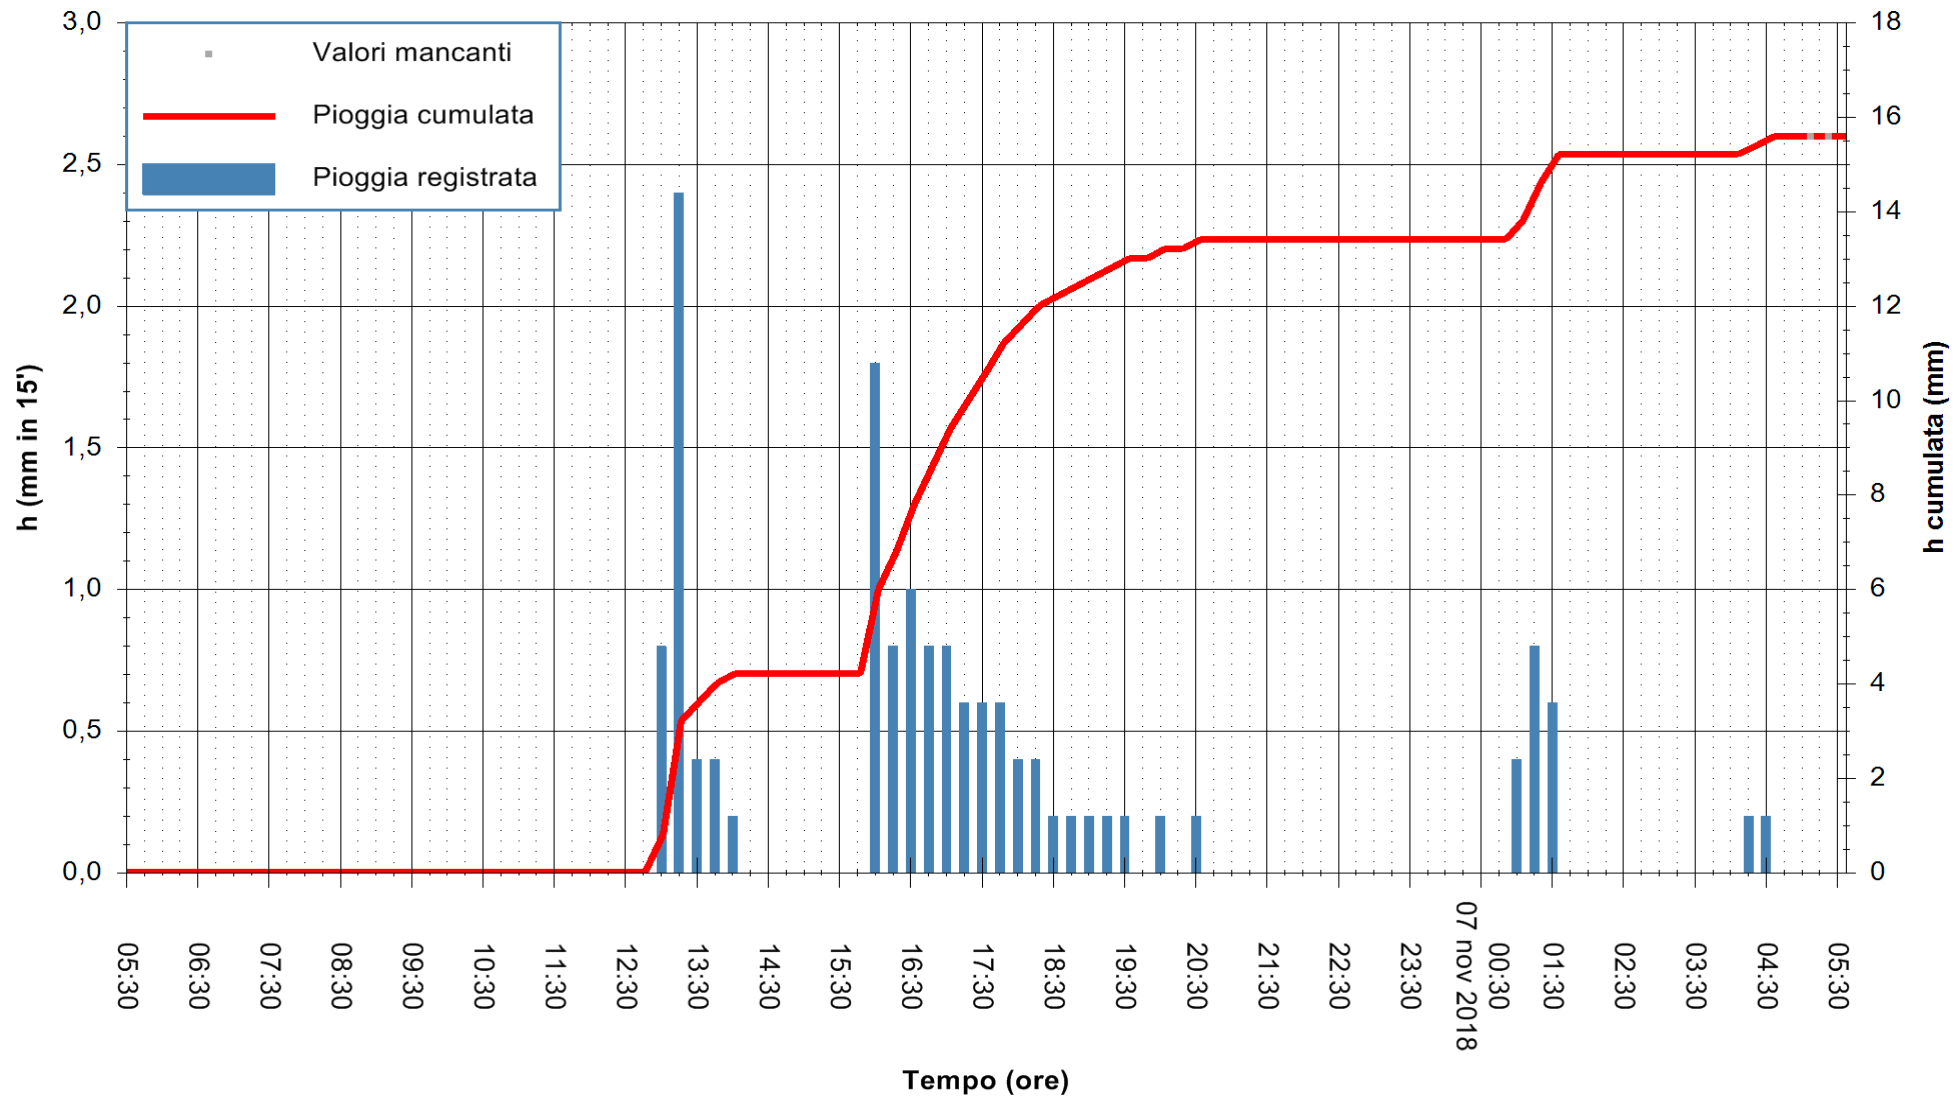

ARPAS
 F.to il Dirigente Responsabile
 Dott. Giuseppe Bianco

REGIONE AUTÒNOMA DE SARDIGNA
 REGIONE AUTONOMA DELLA SARDEGNA

Stazione pluviometrica Punta Tricoli
Area PUNTA TRICOLI
Pioggia registrata nelle ultime 24 ore
Estrazione dati delle ore 05:35 del 07/11/2018
Ultimo dato disponibile: 07/11/2018 alle 05:00

ARPAS
F.to il Dirigente Responsabile
Dott. Giuseppe Bianco

REGIONE AUTÒNOMA DE SARDIGNA
REGIONE AUTONOMA DELLA SARDEGNA

Stazione pluviometrica Capoterra
Area POGGIO DEI PINI
Pioggia registrata nelle ultime 24 ore
Estrazione dati delle ore 05:35 del 07/11/2018
Ultimo dato disponibile: 07/11/2018 alle 05:00