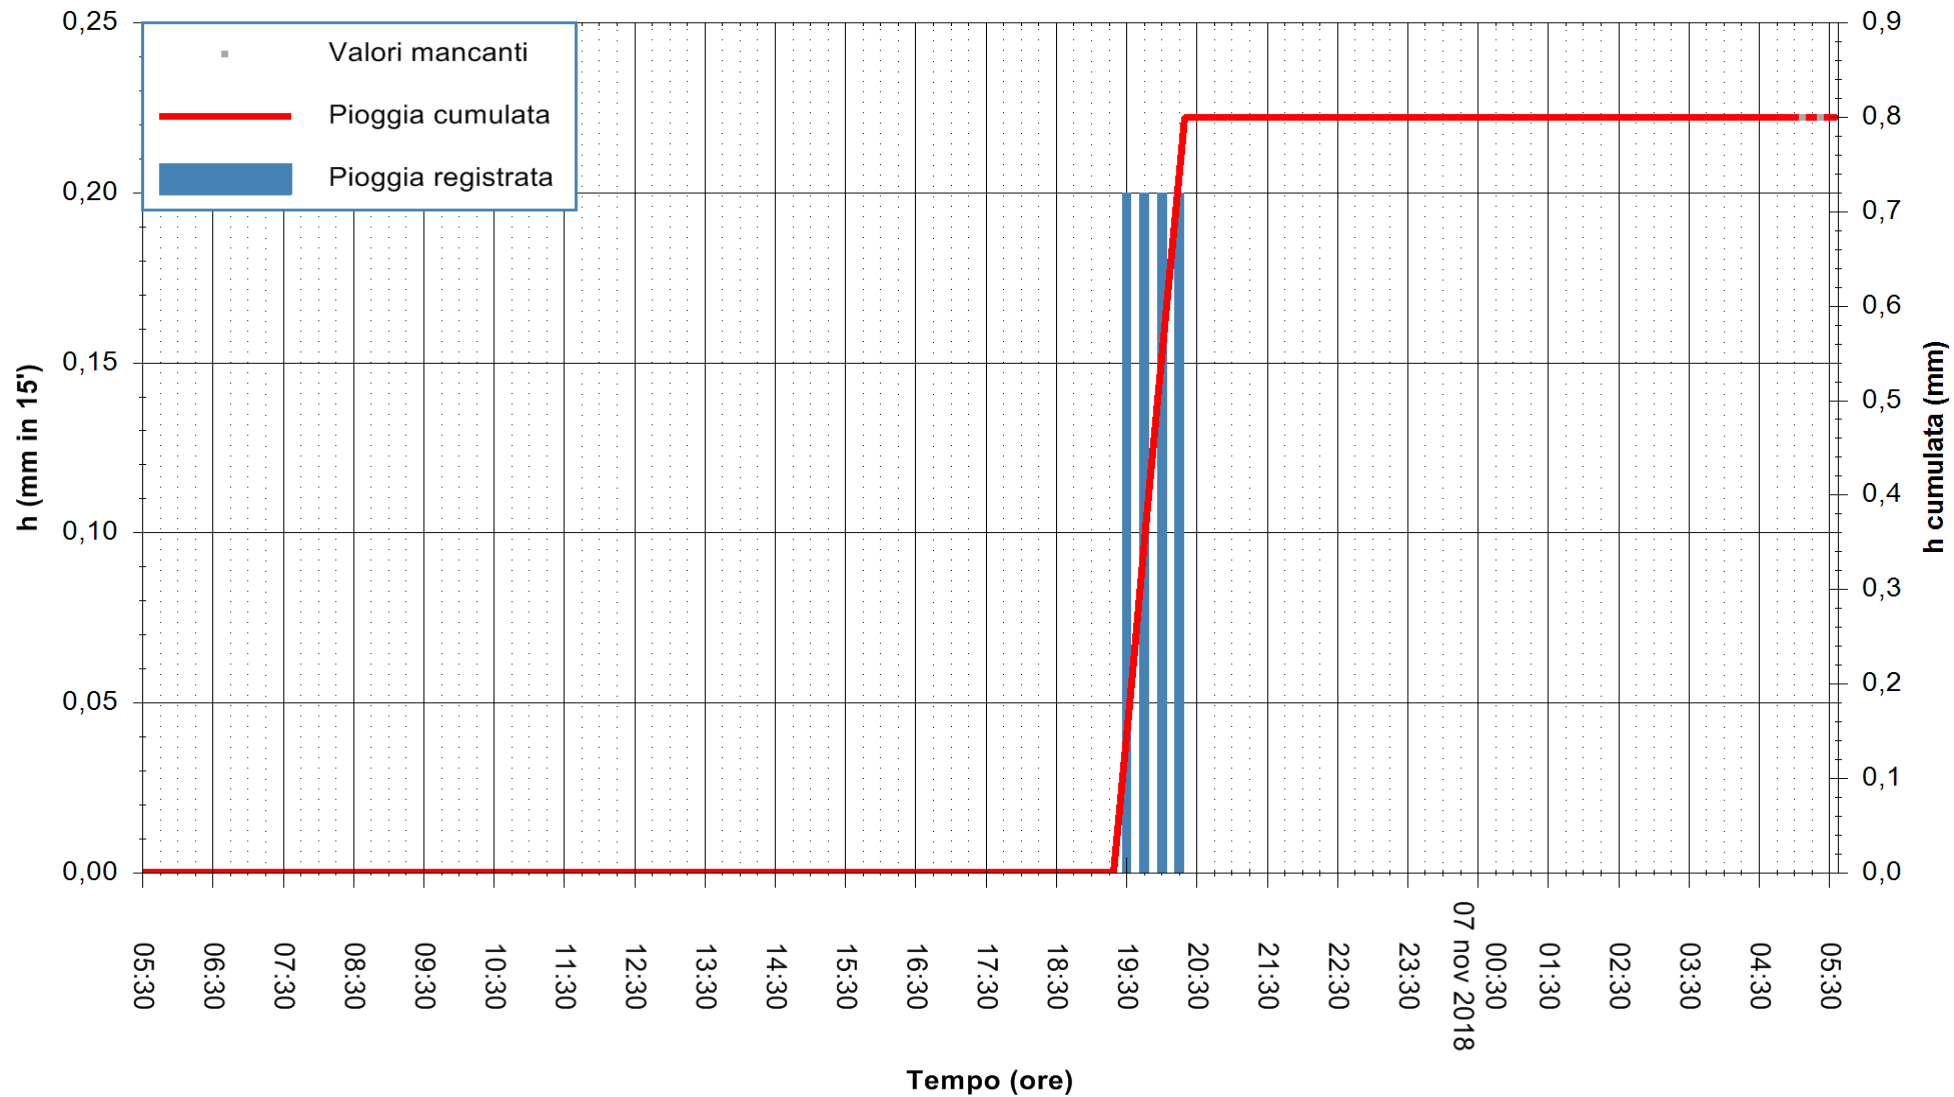

ARPAS
 F.to il Dirigente Responsabile
 Dott. Giuseppe Bianco

REGIONE AUTÒNOMA DE SARDIGNA
 REGIONE AUTONOMA DELLA SARDEGNA

Stazione pluviometrica Punta Tricoli
Area PUNTA TRICOLI
Pioggia registrata nelle ultime 24 ore
Estrazione dati delle ore 05:35 del 07/11/2018
Ultimo dato disponibile: 07/11/2018 alle 05:00

ARPAS
F.to il Dirigente Responsabile
Dott. Giuseppe Bianco

REGIONE AUTÒNOMA DE SARDIGNA
REGIONE AUTONOMA DELLA SARDEGNA

Stazione pluviometrica Capoterra
Area POGGIO DEI PINI
Pioggia registrata nelle ultime 24 ore
Estrazione dati delle ore 05:35 del 07/11/2018
Ultimo dato disponibile: 07/11/2018 alle 05:00