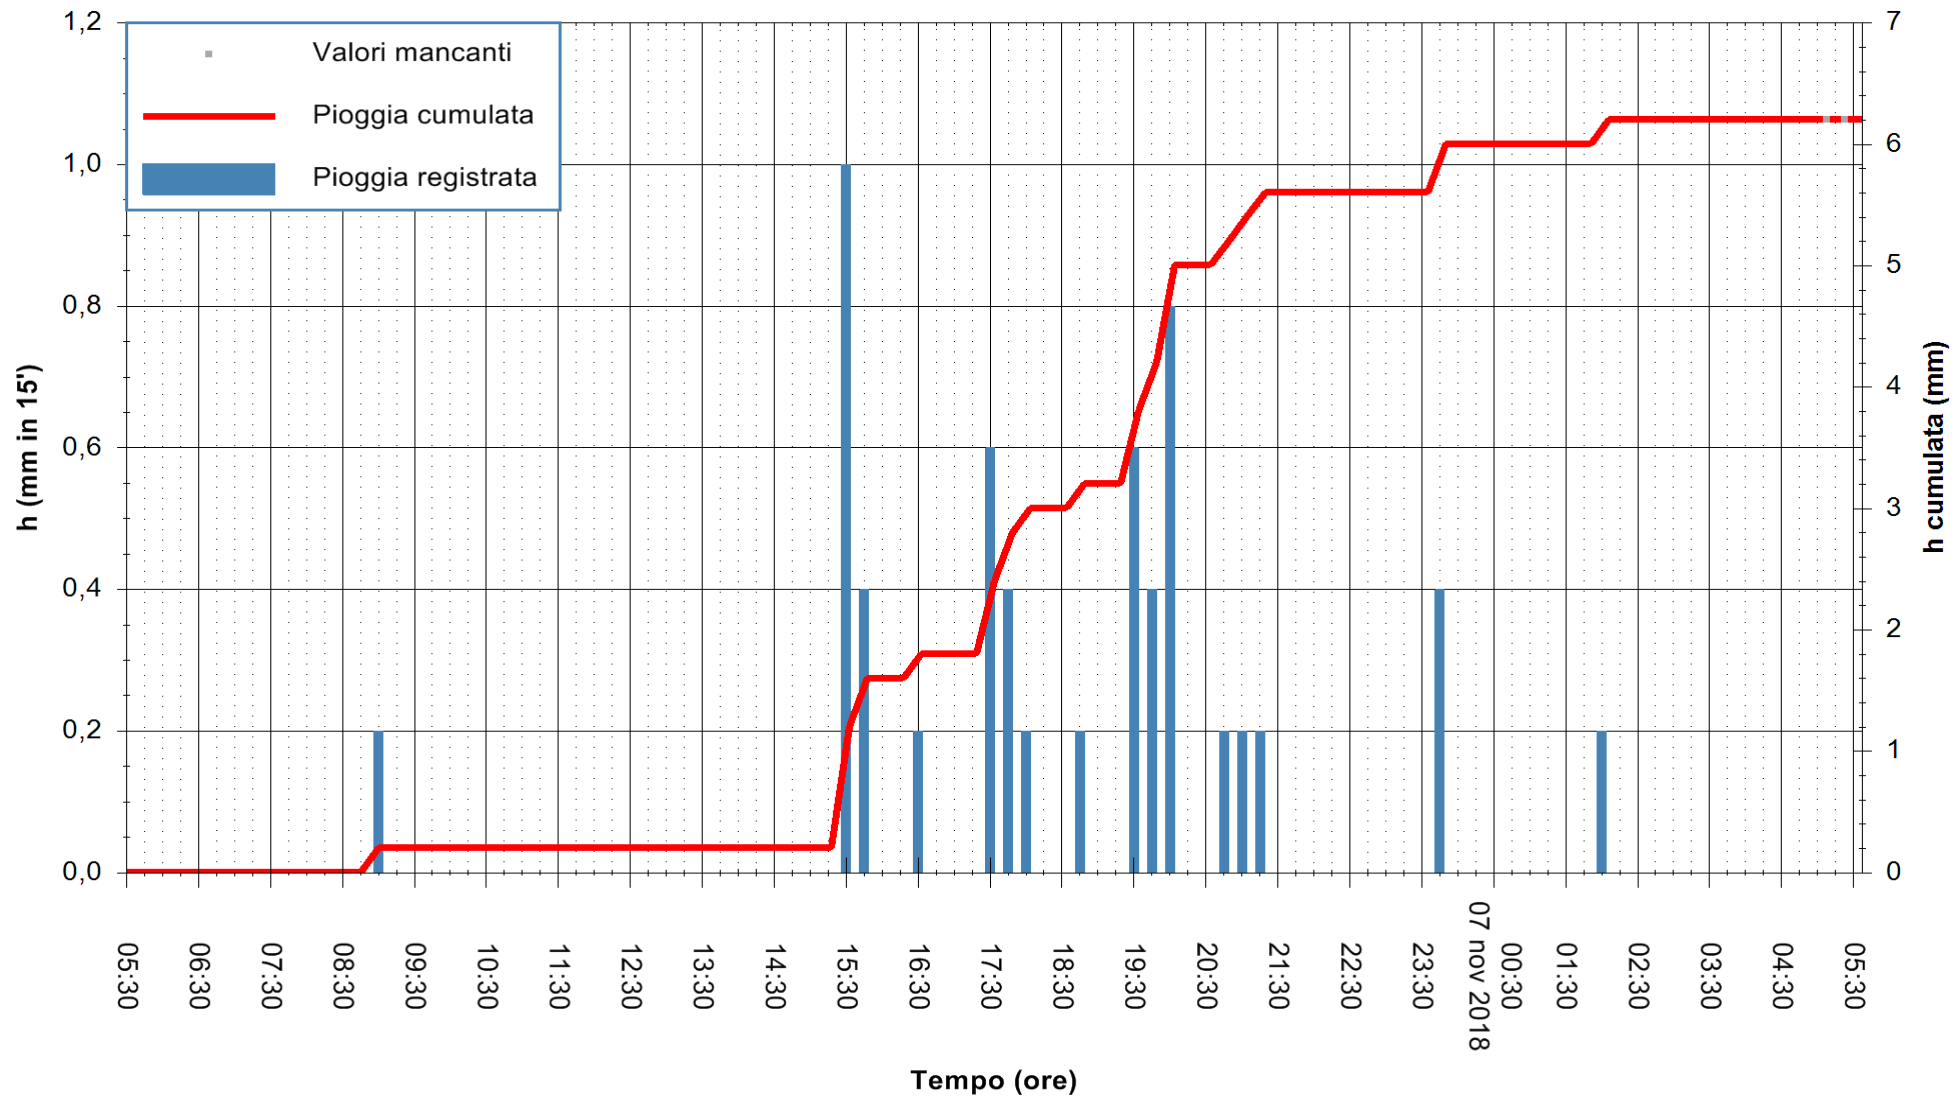

ARPAS
F.to il Dirigente Responsabile
Dott. Giuseppe Bianco

REGIONE AUTÒNOMA DE SARDIGNA
REGIONE AUTONOMA DELLA SARDEGNA

Stazione pluviometrica Senorbi'
 Area SENORBI
 Pioggia registrata nelle ultime 24 ore
 Estrazione dati delle ore 05:35 del 07/11/2018
 Ultimo dato disponibile: 07/11/2018 alle 05:00

ARPAS
 F.to il Dirigente Responsabile
 Dott. Giuseppe Bianco

REGIONE AUTÒNOMA DE SARDIGNA
 REGIONE AUTONOMA DELLA SARDEGNA

Stazione pluviometrica Punta Tricoli
Area PUNTA TRICOLI
Pioggia registrata nelle ultime 24 ore
Estrazione dati delle ore 05:35 del 07/11/2018
Ultimo dato disponibile: 07/11/2018 alle 05:00

ARPAS
F.to il Dirigente Responsabile
Dott. Giuseppe Bianco

REGIONE AUTÒNOMA DE SARDIGNA
REGIONE AUTONOMA DELLA SARDEGNA

Stazione pluviometrica Capoterra
Area POGGIO DEI PINI
Pioggia registrata nelle ultime 24 ore
Estrazione dati delle ore 05:35 del 07/11/2018
Ultimo dato disponibile: 07/11/2018 alle 05:00