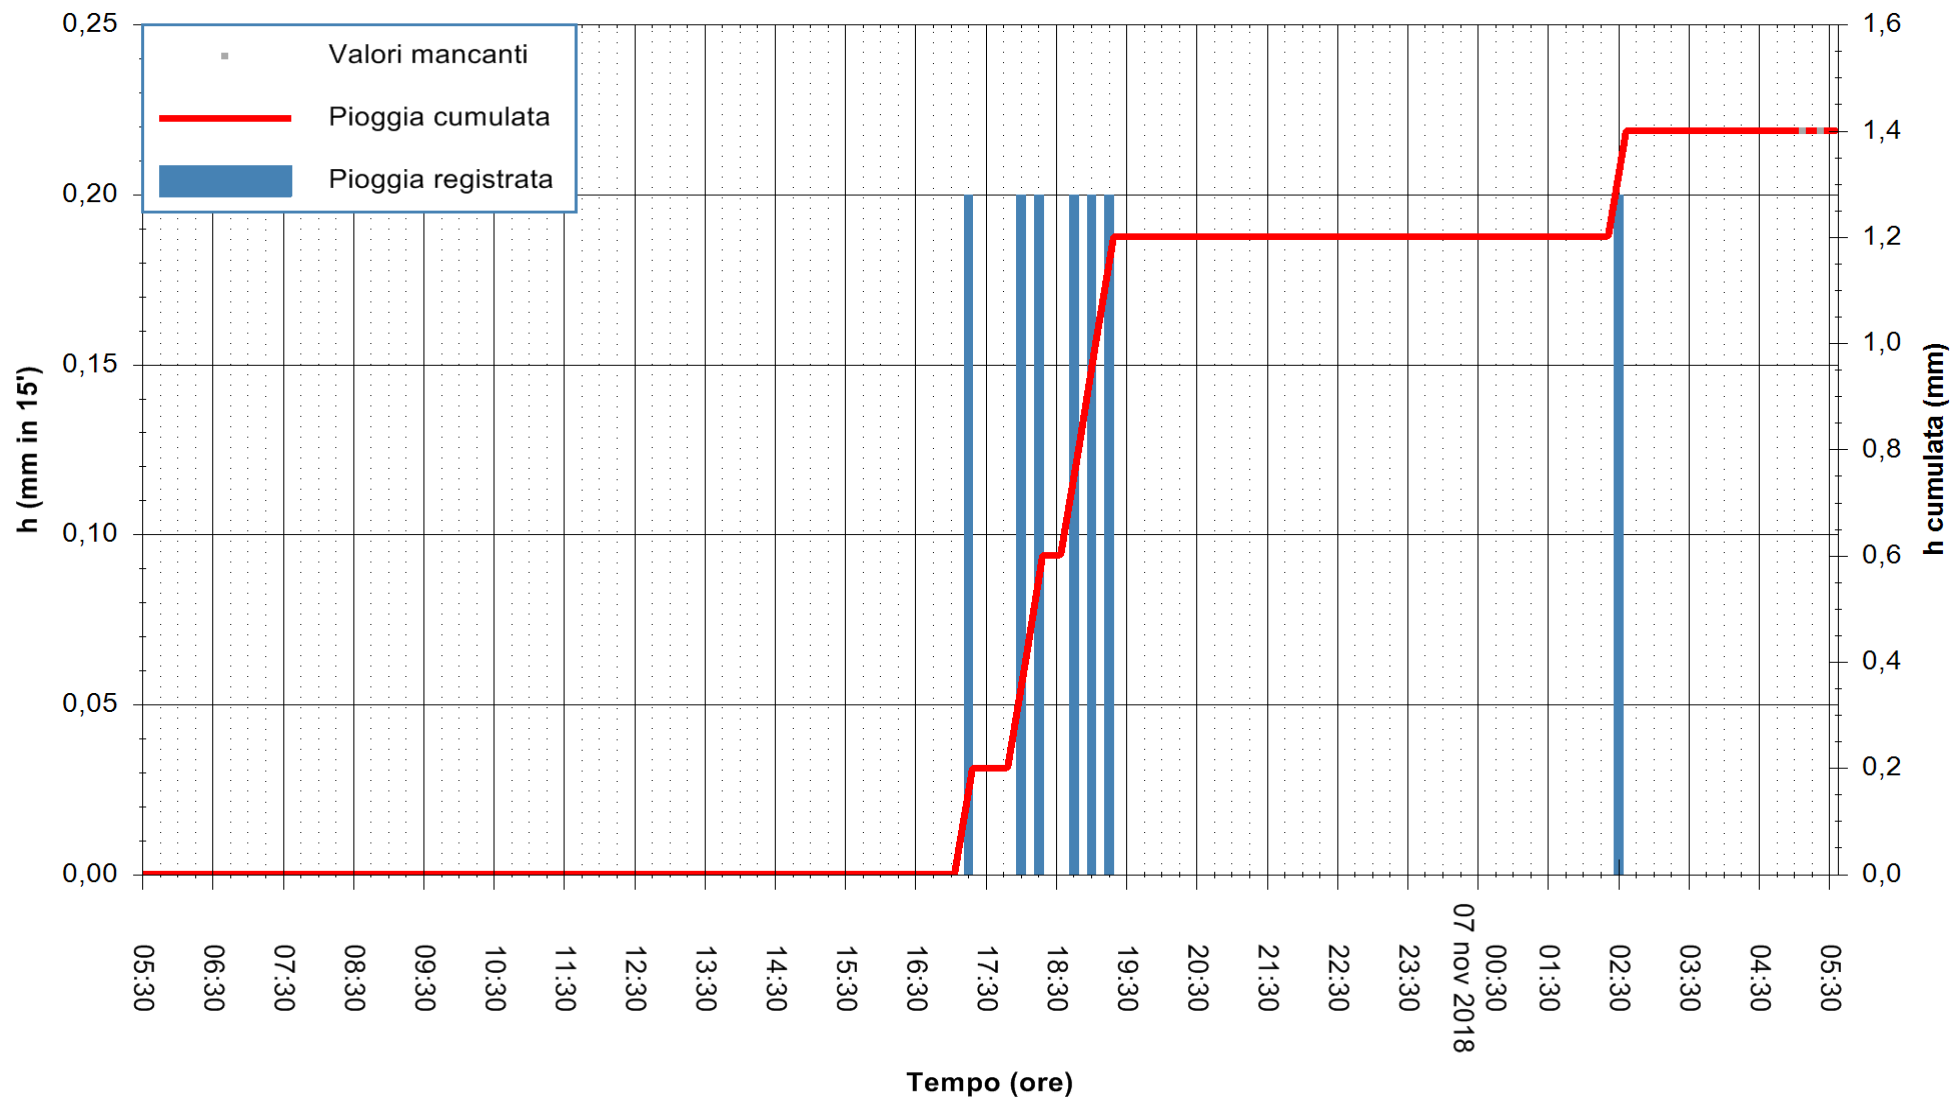

Stazione pluviometrica Monte Tului
Area MONTE TULUI
Pioggia registrata nelle ultime 24 ore
Estrazione dati delle ore 05:35 del 07/11/2018
Ultimo dato disponibile: 07/11/2018 alle 05:00

ARPAS
F.to il Dirigente Responsabile
Dott. Giuseppe Bianco

REGIONE AUTONOMA DE SARDIGNA
REGIONE AUTONOMA DELLA SARDEGNA

Stazione pluviometrica Isca Rena
Area ISCA RENA
Pioggia registrata nelle ultime 24 ore
Estrazione dati delle ore 05:35 del 07/11/2018
Ultimo dato disponibile: 07/11/2018 alle 05:00

ARPAS
F.to il Dirigente Responsabile
Dott. Giuseppe Bianco

REGIONE AUTONOMA DE SARDIGNA
REGIONE AUTONOMA DELLA SARDEGNA

Stazione pluviometrica Fluminimannu a Decimomannu
Area DECIMOMANNU

Pioggia registrata nelle ultime 24 ore
Estrazione dati delle ore 05:35 del 07/11/2018
Ultimo dato disponibile: 07/11/2018 alle 05:00

ARPAS
F.to il Dirigente Responsabile
Dott. Giuseppe Bianco

REGIONE AUTÒNOMA DE SARDIGNA
REGIONE AUTONOMA DELLA SARDEGNA

Stazione pluviometrica Senorbi'
 Area SENORBI
 Pioggia registrata nelle ultime 24 ore
 Estrazione dati delle ore 05:35 del 07/11/2018
 Ultimo dato disponibile: 07/11/2018 alle 05:00