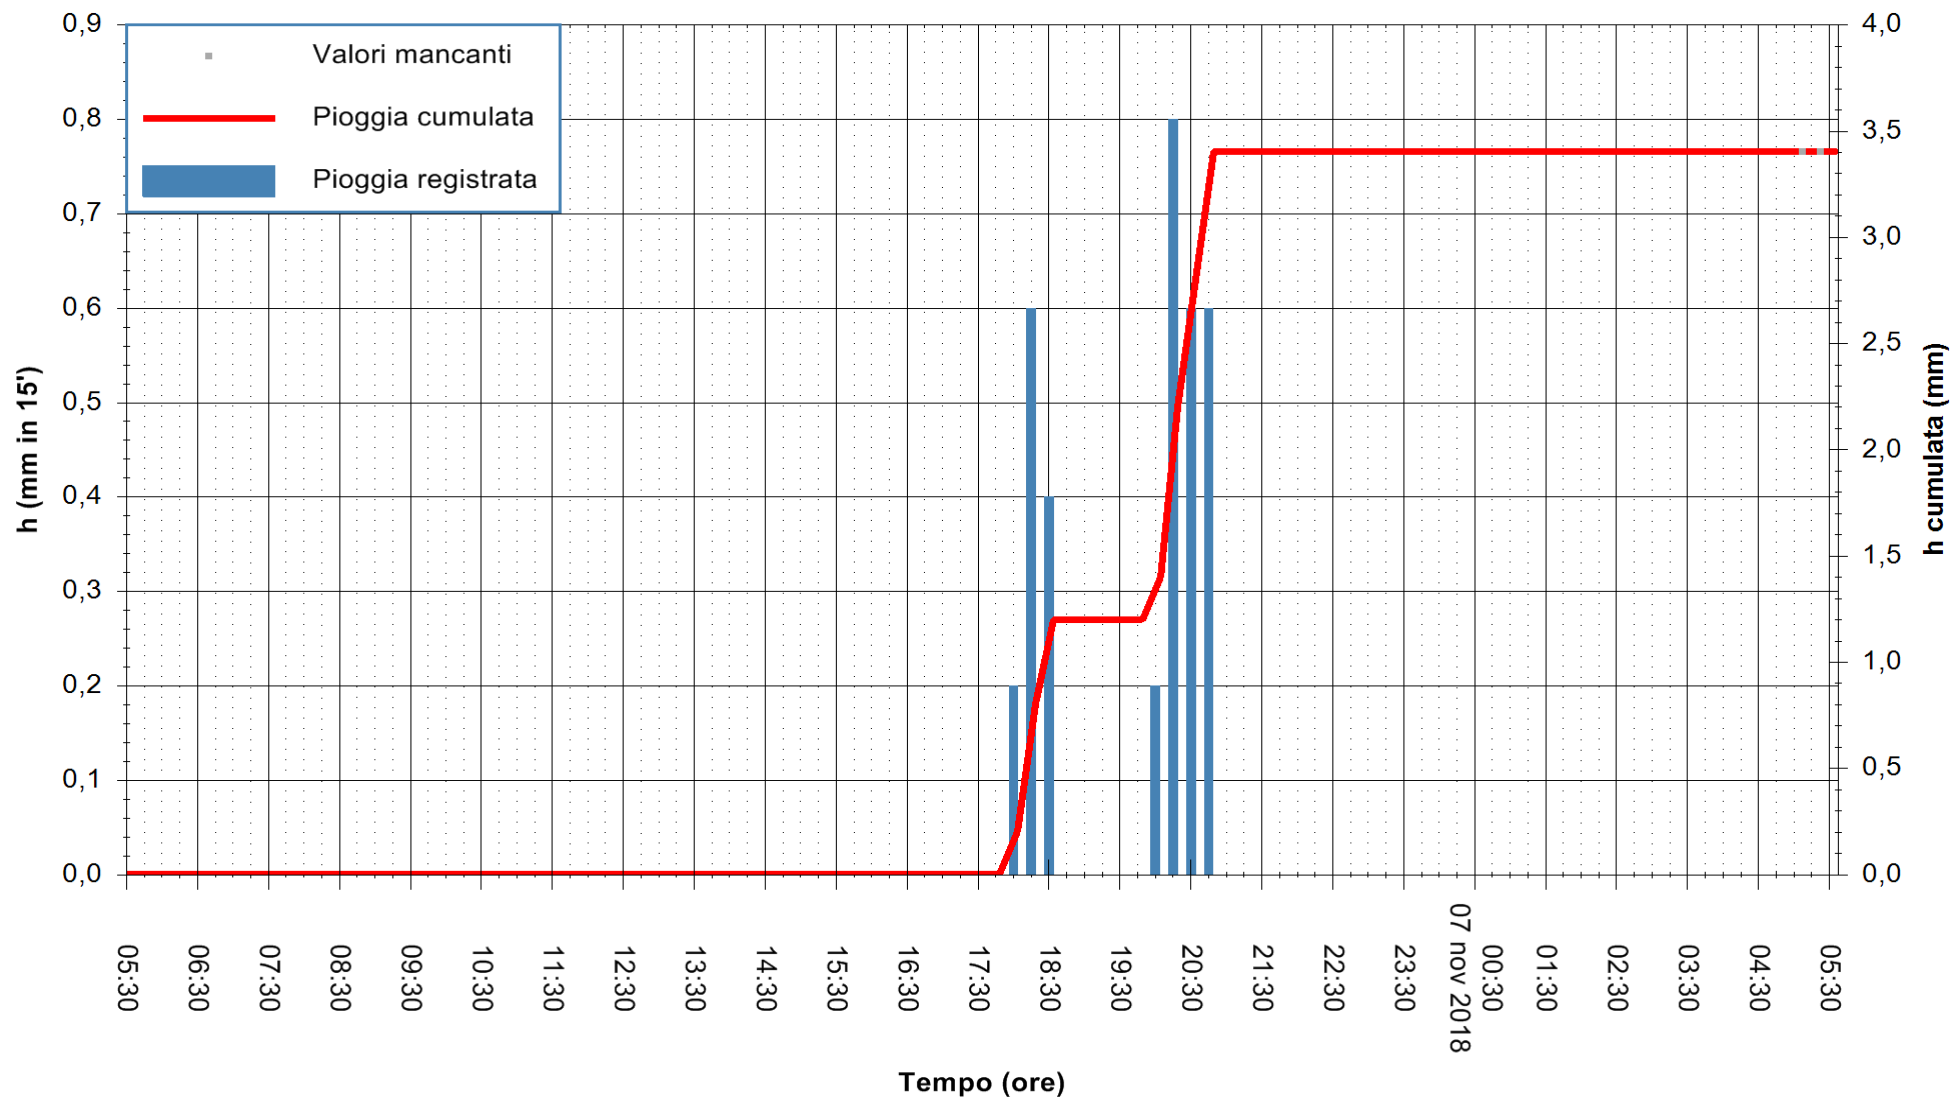

Stazione pluviometrica Monte Tului
Area MONTE TULUI
Pioggia registrata nelle ultime 24 ore
Estrazione dati delle ore 05:35 del 07/11/2018
Ultimo dato disponibile: 07/11/2018 alle 05:00

ARPAS
F.to il Dirigente Responsabile
Dott. Giuseppe Bianco

REGIONE AUTONOMA DE SARDIGNA
REGIONE AUTONOMA DELLA SARDEGNA

Stazione pluviometrica Isca Rena
Area ISCA RENA
Pioggia registrata nelle ultime 24 ore
Estrazione dati delle ore 05:35 del 07/11/2018
Ultimo dato disponibile: 07/11/2018 alle 05:00