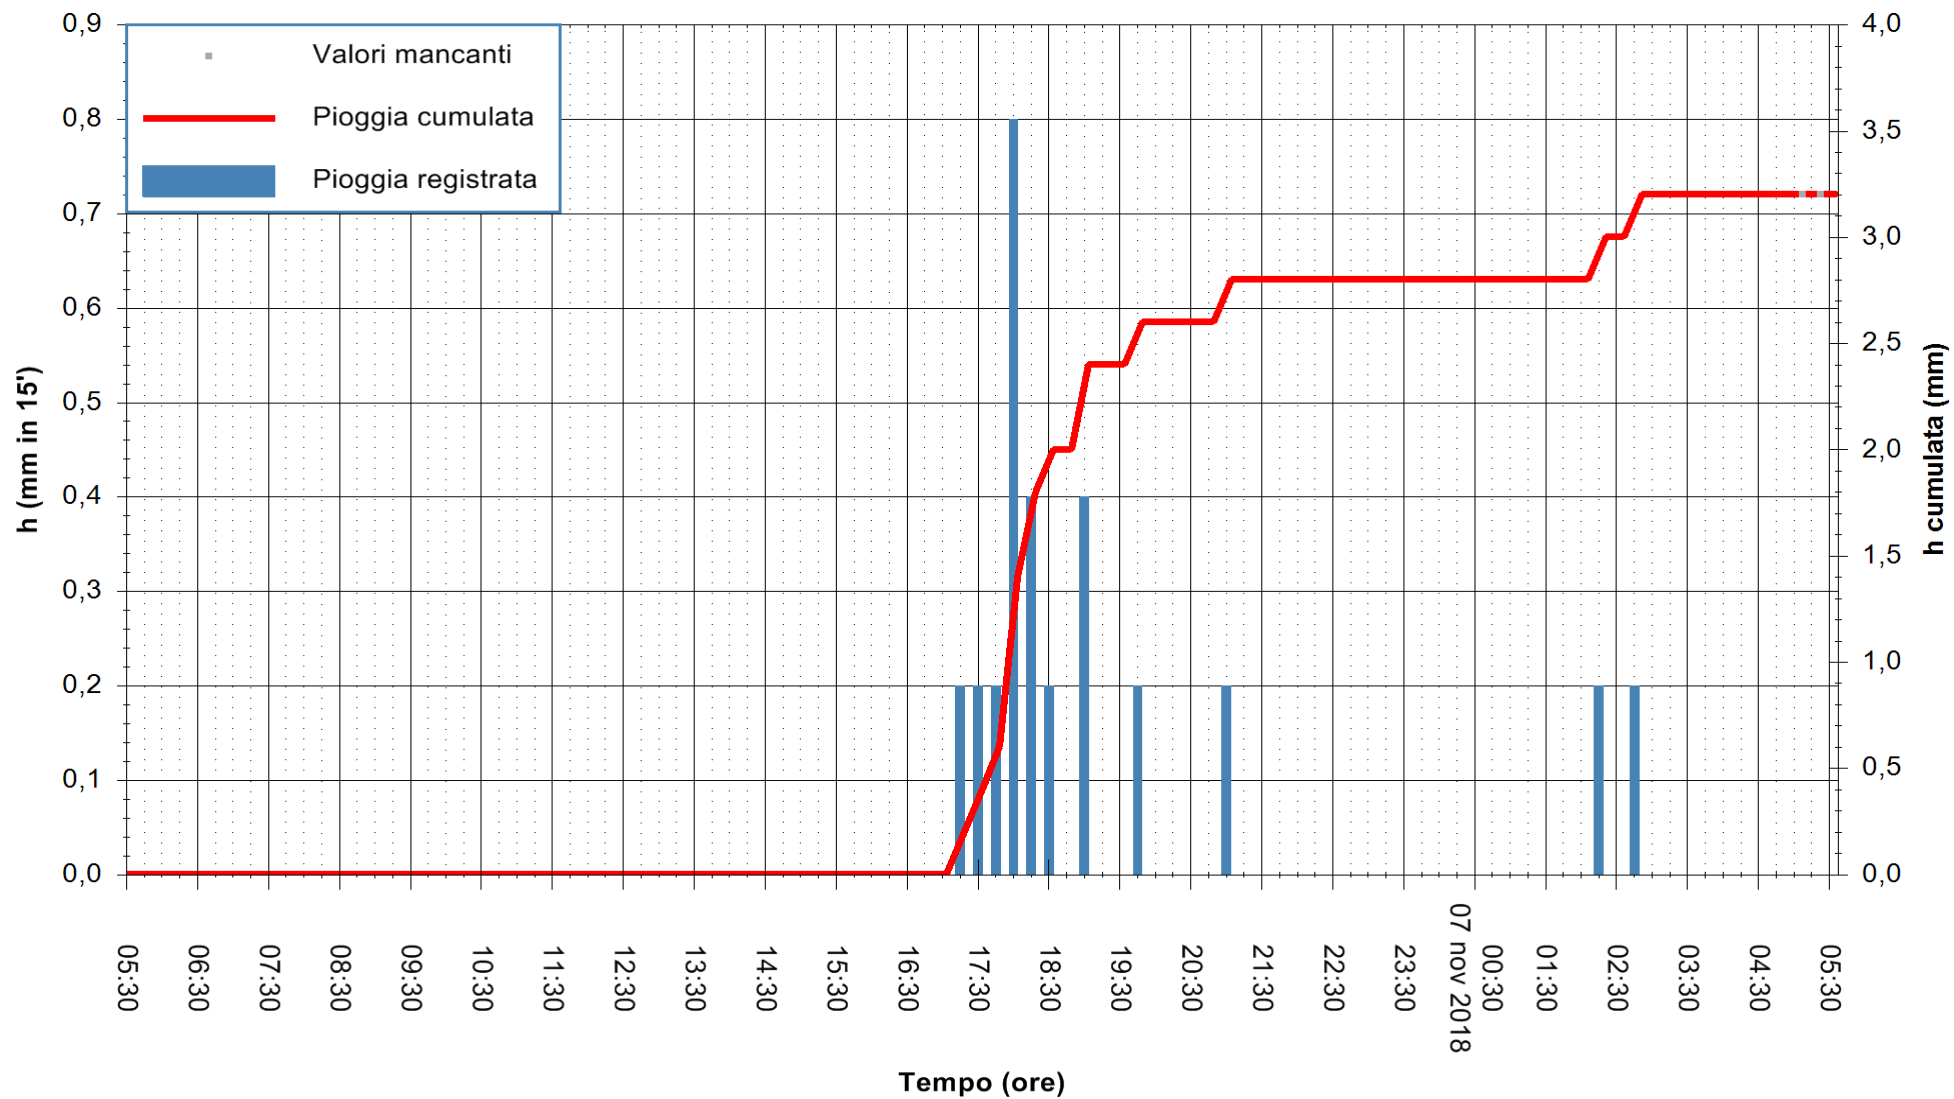

Stazione pluviometrica Monte Tului
Area MONTE TULUI
Pioggia registrata nelle ultime 24 ore
Estrazione dati delle ore 05:35 del 07/11/2018
Ultimo dato disponibile: 07/11/2018 alle 05:00

ARPAS
F.to il Dirigente Responsabile
Dott. Giuseppe Bianco

REGIONE AUTONOMA DE SARDIGNA
REGIONE AUTONOMA DELLA SARDEGNA

Stazione pluviometrica Isca Rena
Area ISCA RENA
Pioggia registrata nelle ultime 24 ore
Estrazione dati delle ore 05:35 del 07/11/2018
Ultimo dato disponibile: 07/11/2018 alle 05:00

ARPAS
F.to il Dirigente Responsabile
Dott. Giuseppe Bianco

REGIONE AUTONOMA DE SARDIGNA
REGIONE AUTONOMA DELLA SARDEGNA

Stazione pluviometrica Fluminimannu a Decimomannu
Area DECIMOMANNU

Pioggia registrata nelle ultime 24 ore
Estrazione dati delle ore 05:35 del 07/11/2018
Ultimo dato disponibile: 07/11/2018 alle 05:00