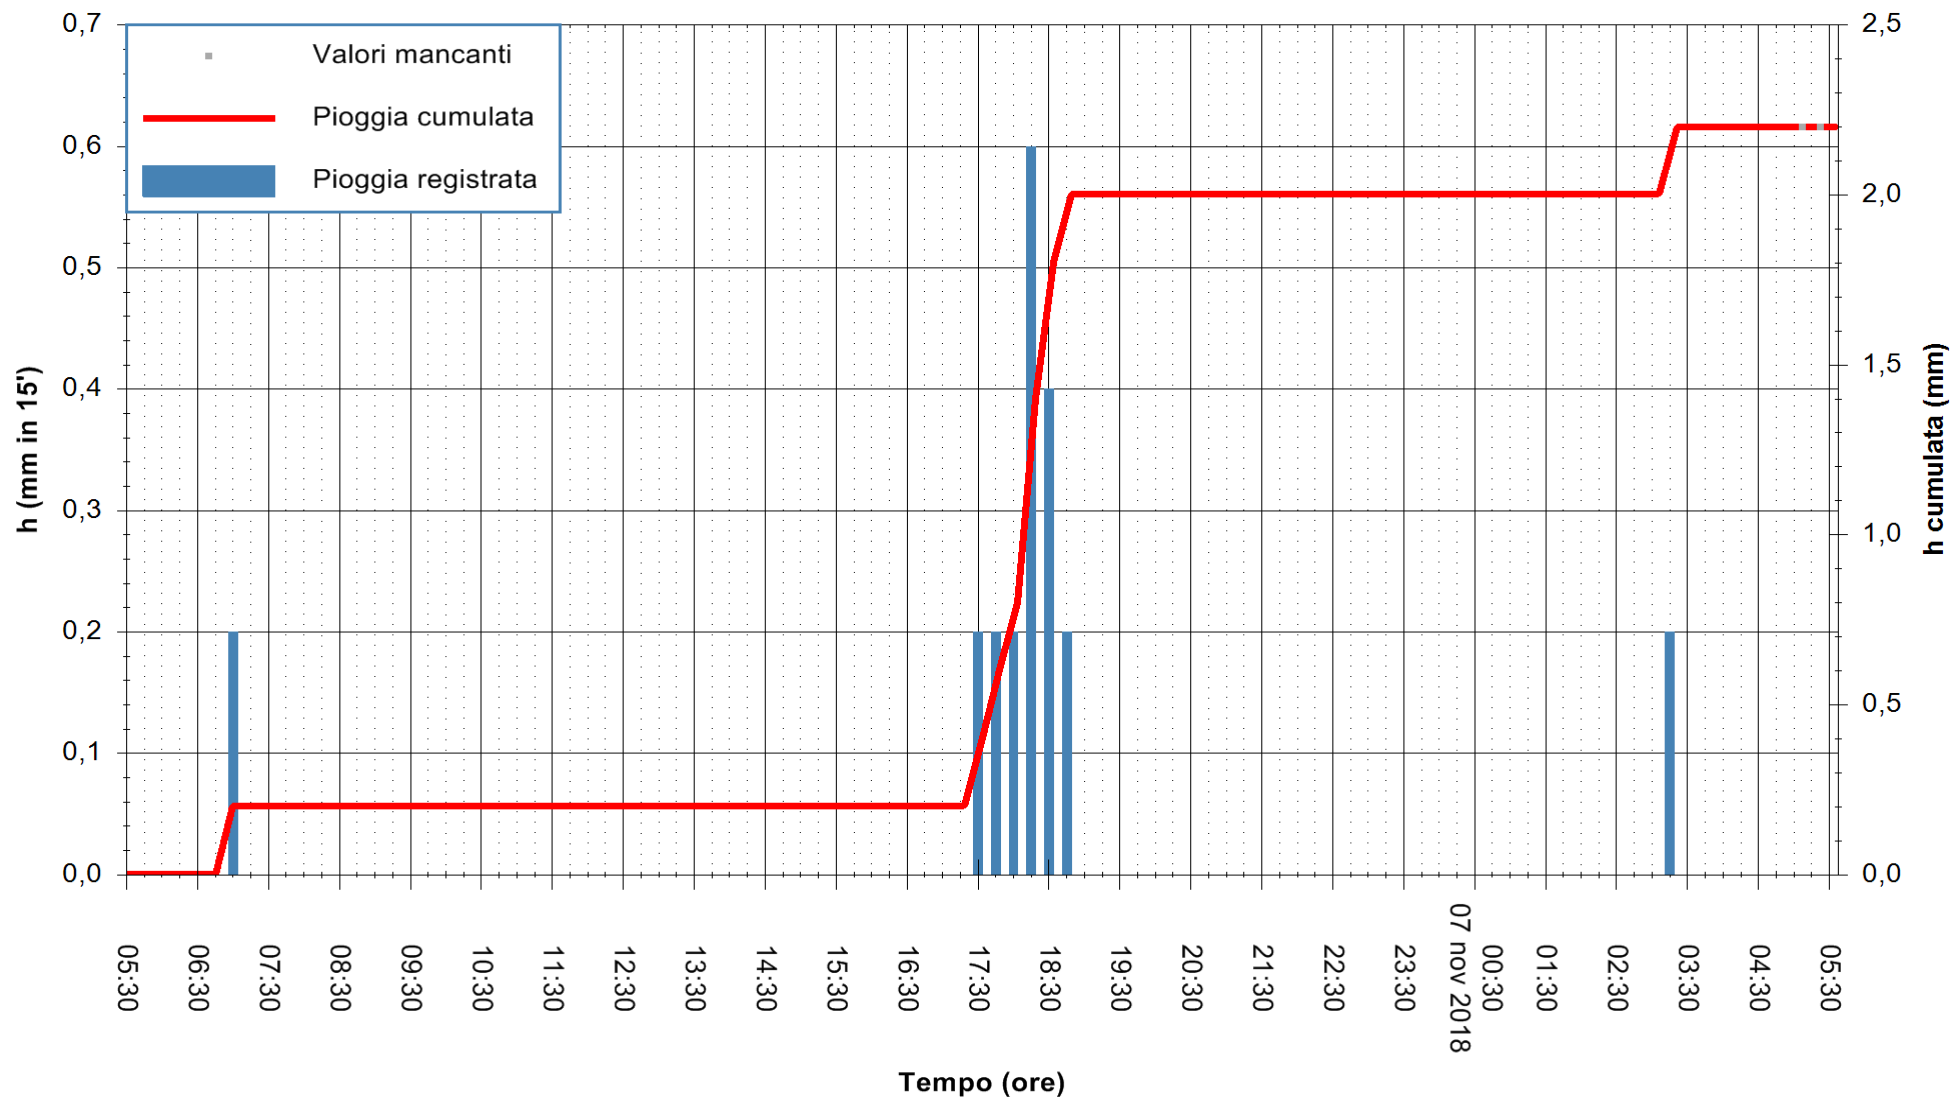

ARPAS
F.to il Dirigente Responsabile
Dott. Giuseppe Bianco

REGIONE AUTÒNOMA DE SARDIGNA
REGIONE AUTONOMA DELLA SARDEGNA

Stazione pluviometrica Capoterra
Area POGGIO DEI PINI
Pioggia registrata nelle ultime 24 ore
Estrazione dati delle ore 05:35 del 07/11/2018
Ultimo dato disponibile: 07/11/2018 alle 05:00

ARPAS
F.to il Dirigente Responsabile
Dott. Giuseppe Bianco

REGIONE AUTÒNOMA DE SARDIGNA
REGIONE AUTONOMA DELLA SARDEGNA

Stazione pluviometrica Ossoni
 Area MONTE OSSONI
 Pioggia registrata nelle ultime 24 ore
 Estrazione dati delle ore 05:35 del 07/11/2018
 Ultimo dato disponibile: 07/11/2018 alle 05:00

ARPAS
 F.to il Dirigente Responsabile
 Dott. Giuseppe Bianco

REGIONE AUTONOMA DE SARDIGNA
 REGIONE AUTONOMA DELLA SARDEGNA

Stazione pluviometrica Mamone
 Area MAMONE
 Pioggia registrata nelle ultime 24 ore
 Estrazione dati delle ore 05:35 del 07/11/2018
 Ultimo dato disponibile: 07/11/2018 alle 05:00