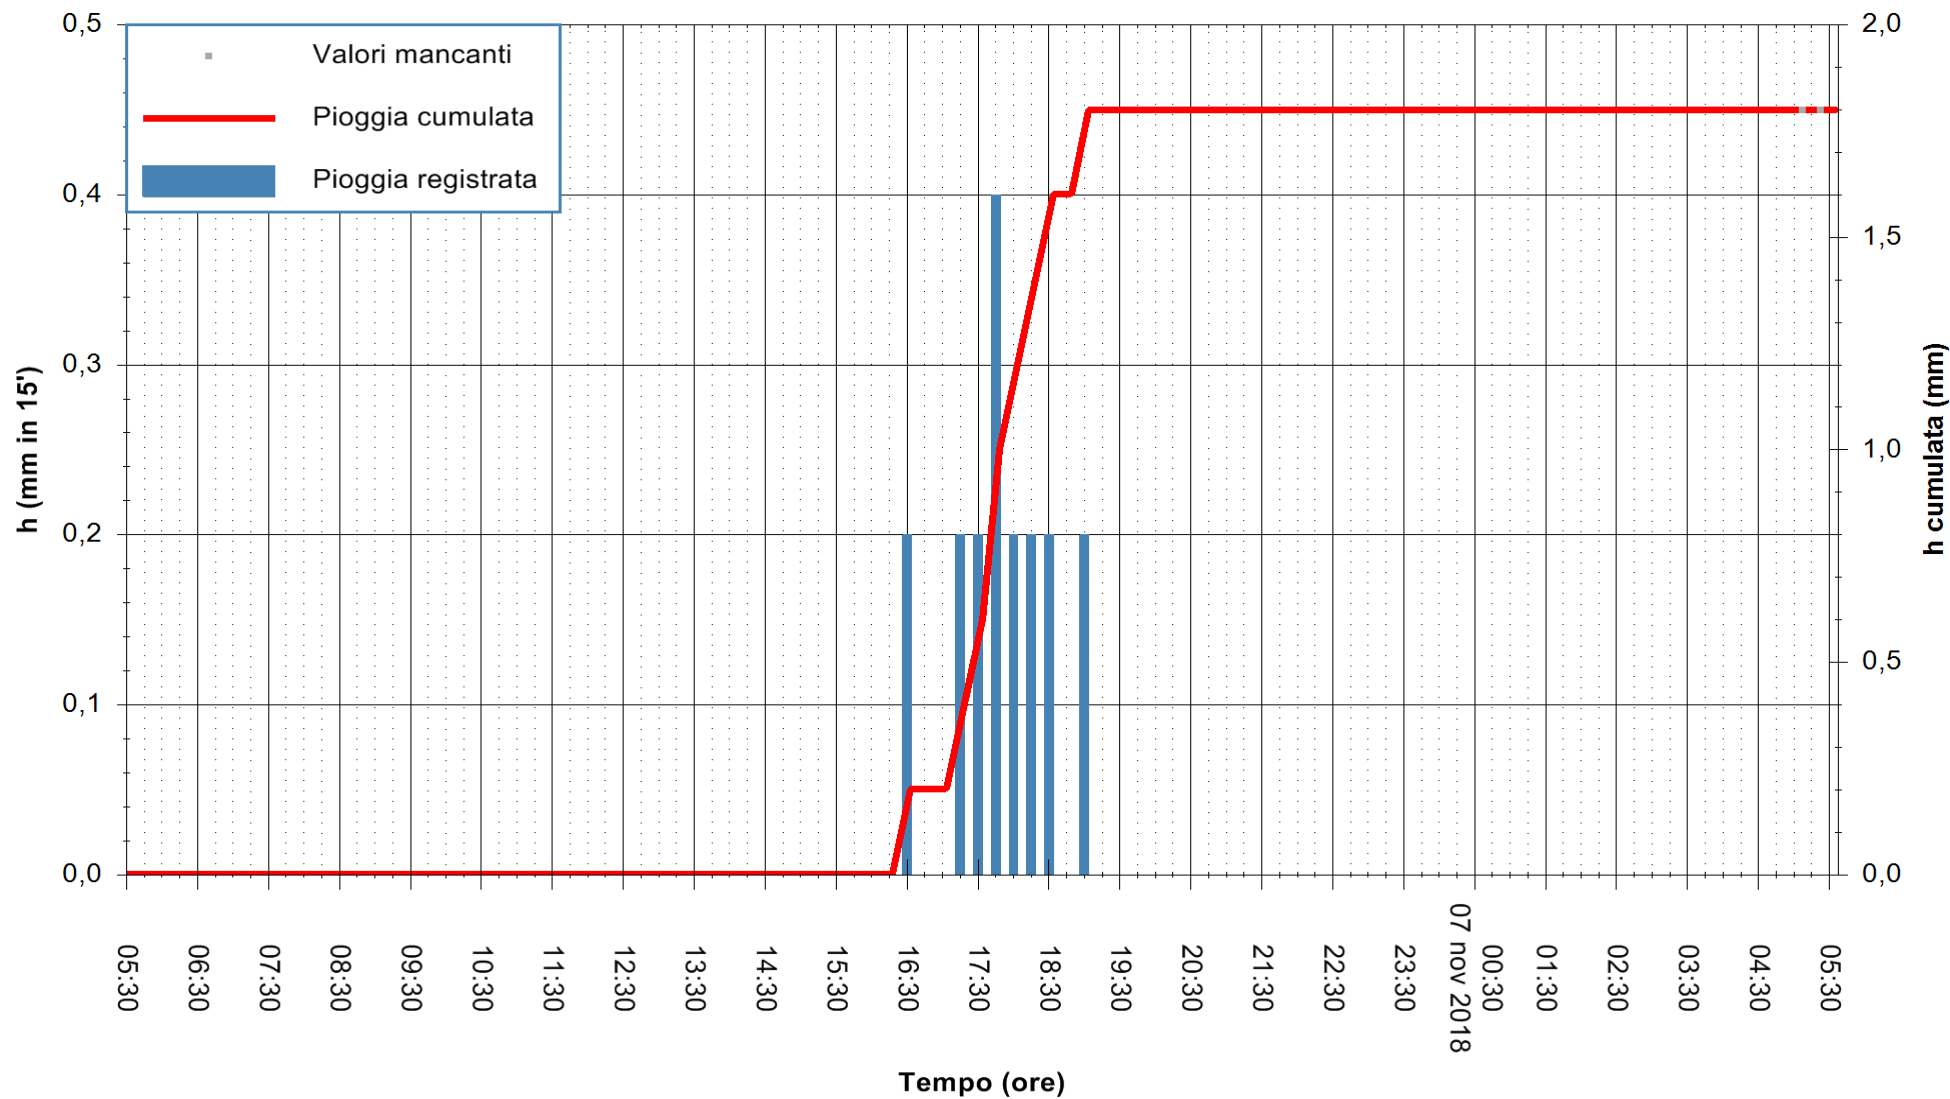

ARPAS
F.to il Dirigente Responsabile
Dott. Giuseppe Bianco

REGIONE AUTÒNOMA DE SARDIGNA
REGIONE AUTONOMA DELLA SARDEGNA

Stazione pluviometrica Capoterra
Area POGGIO DEI PINI
Pioggia registrata nelle ultime 24 ore
Estrazione dati delle ore 05:35 del 07/11/2018
Ultimo dato disponibile: 07/11/2018 alle 05:00

ARPAS
F.to il Dirigente Responsabile
Dott. Giuseppe Bianco

REGIONE AUTÒNOMA DE SARDIGNA
REGIONE AUTONOMA DELLA SARDEGNA

Stazione pluviometrica Ossoni
 Area MONTE OSSONI
 Pioggia registrata nelle ultime 24 ore
 Estrazione dati delle ore 05:35 del 07/11/2018
 Ultimo dato disponibile: 07/11/2018 alle 05:00

ARPAS
 F.to il Dirigente Responsabile
 Dott. Giuseppe Bianco

REGIONE AUTONOMA DE SARDIGNA
 REGIONE AUTONOMA DELLA SARDEGNA

Stazione pluviometrica Mamone
 Area MAMONE
 Pioggia registrata nelle ultime 24 ore
 Estrazione dati delle ore 05:35 del 07/11/2018
 Ultimo dato disponibile: 07/11/2018 alle 05:00