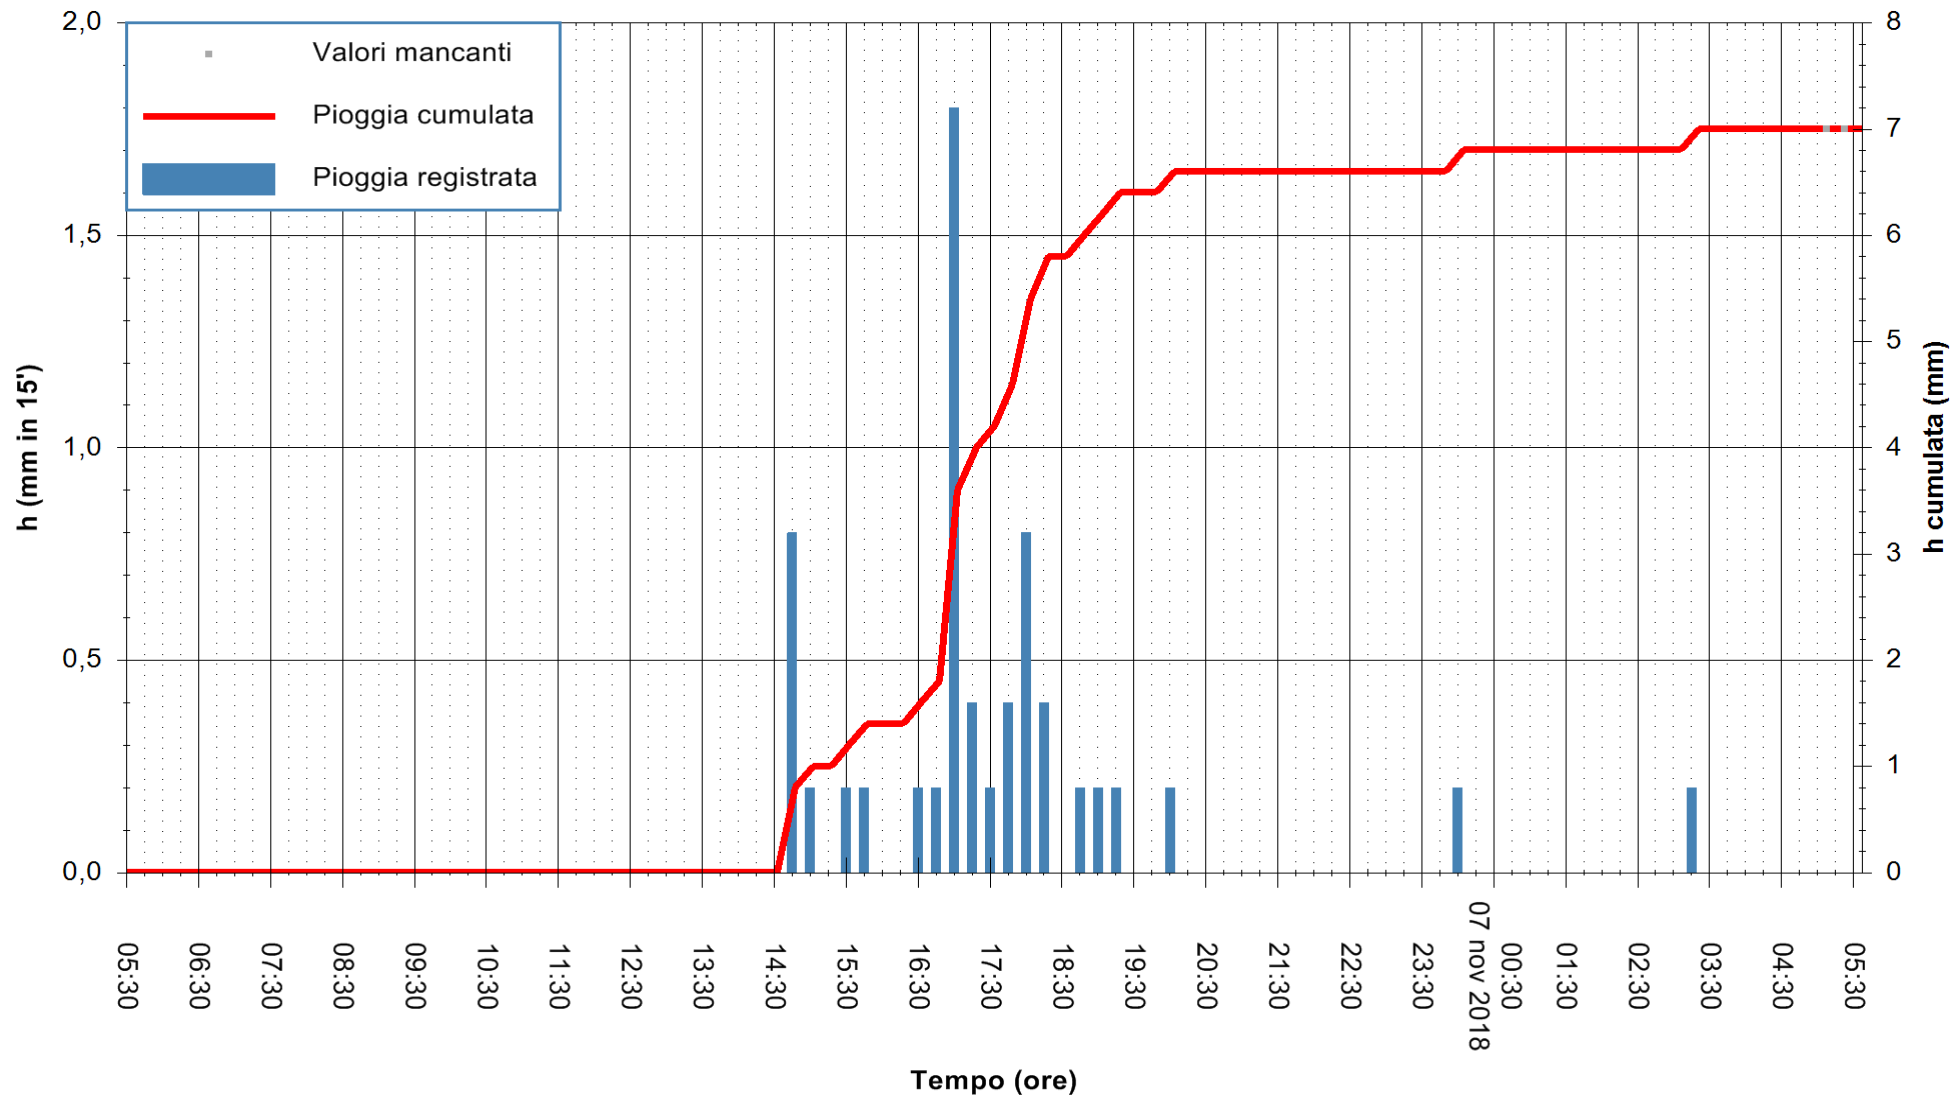

Stazione pluviometrica Monte Tului
Area MONTE TULUI
Pioggia registrata nelle ultime 24 ore
Estrazione dati delle ore 05:35 del 07/11/2018
Ultimo dato disponibile: 07/11/2018 alle 05:00

ARPAS
F.to il Dirigente Responsabile
Dott. Giuseppe Bianco

REGIONE AUTONOMA DE SARDIGNA
REGIONE AUTONOMA DELLA SARDEGNA

Stazione pluviometrica Isca Rena
Area ISCA RENA
Pioggia registrata nelle ultime 24 ore
Estrazione dati delle ore 05:35 del 07/11/2018
Ultimo dato disponibile: 07/11/2018 alle 05:00

ARPAS
F.to il Dirigente Responsabile
Dott. Giuseppe Bianco

REGIONE AUTONOMA DE SARDIGNA
REGIONE AUTONOMA DELLA SARDEGNA

Stazione pluviometrica Fluminimannu a Decimomannu
Area DECIMOMANNU

Pioggia registrata nelle ultime 24 ore
Estrazione dati delle ore 05:35 del 07/11/2018
Ultimo dato disponibile: 07/11/2018 alle 05:00

ARPAS
F.to il Dirigente Responsabile
Dott. Giuseppe Bianco

REGIONE AUTÒNOMA DE SARDIGNA
REGIONE AUTONOMA DELLA SARDEGNA

Stazione pluviometrica Senorbi'
 Area SENORBI
 Pioggia registrata nelle ultime 24 ore
 Estrazione dati delle ore 05:35 del 07/11/2018
 Ultimo dato disponibile: 07/11/2018 alle 05:00