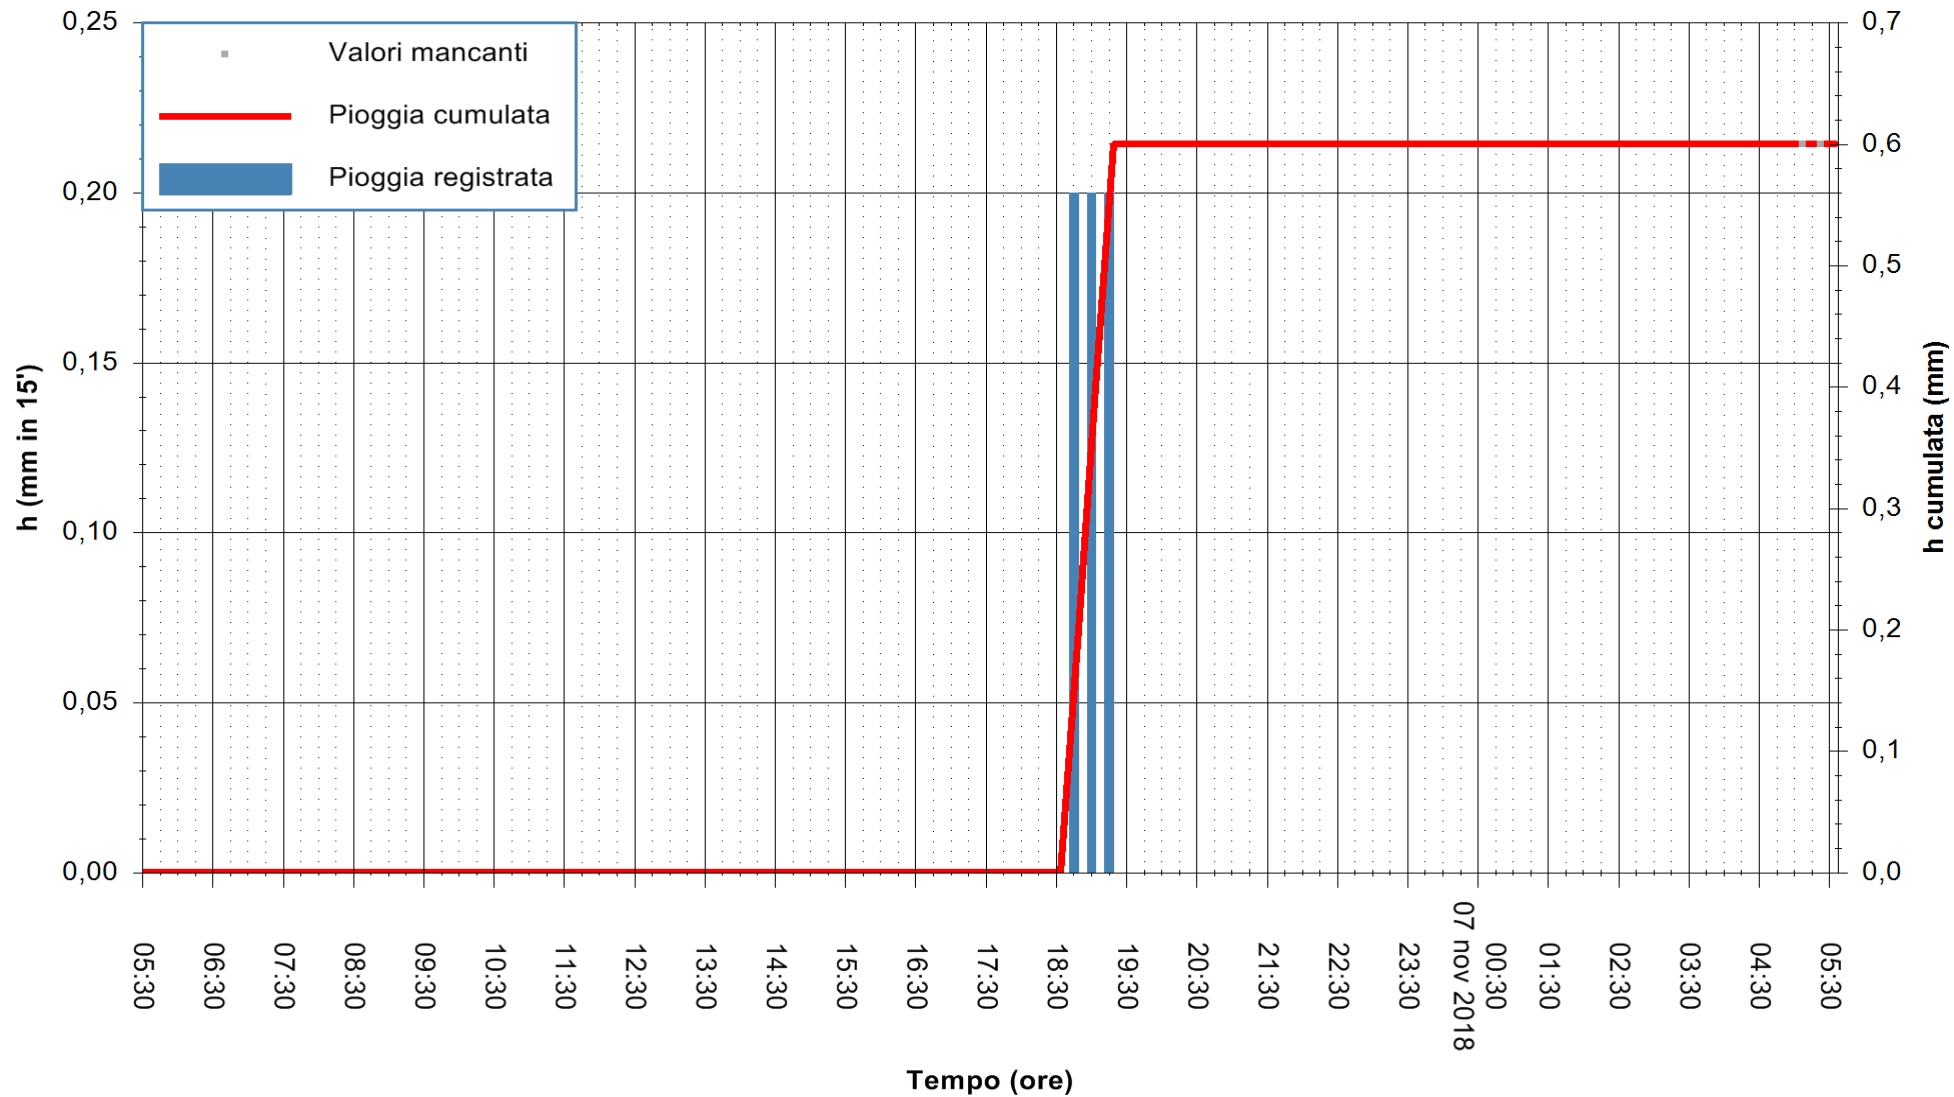

Stazione pluviometrica Monte Tului
Area MONTE TULUI
Pioggia registrata nelle ultime 24 ore
Estrazione dati delle ore 05:35 del 07/11/2018
Ultimo dato disponibile: 07/11/2018 alle 05:00

ARPAS
F.to il Dirigente Responsabile
Dott. Giuseppe Bianco

REGIONE AUTONOMA DE SARDIGNA
REGIONE AUTONOMA DELLA SARDEGNA

Stazione pluviometrica Isca Rena
Area ISCA RENA
Pioggia registrata nelle ultime 24 ore
Estrazione dati delle ore 05:35 del 07/11/2018
Ultimo dato disponibile: 07/11/2018 alle 05:00

ARPAS
F.to il Dirigente Responsabile
Dott. Giuseppe Bianco

REGIONE AUTONOMA DE SARDIGNA
REGIONE AUTONOMA DELLA SARDEGNA

Stazione pluviometrica Fluminimannu a Decimomannu
Area DECIMOMANNU

Pioggia registrata nelle ultime 24 ore
Estrazione dati delle ore 05:35 del 07/11/2018
Ultimo dato disponibile: 07/11/2018 alle 05:00