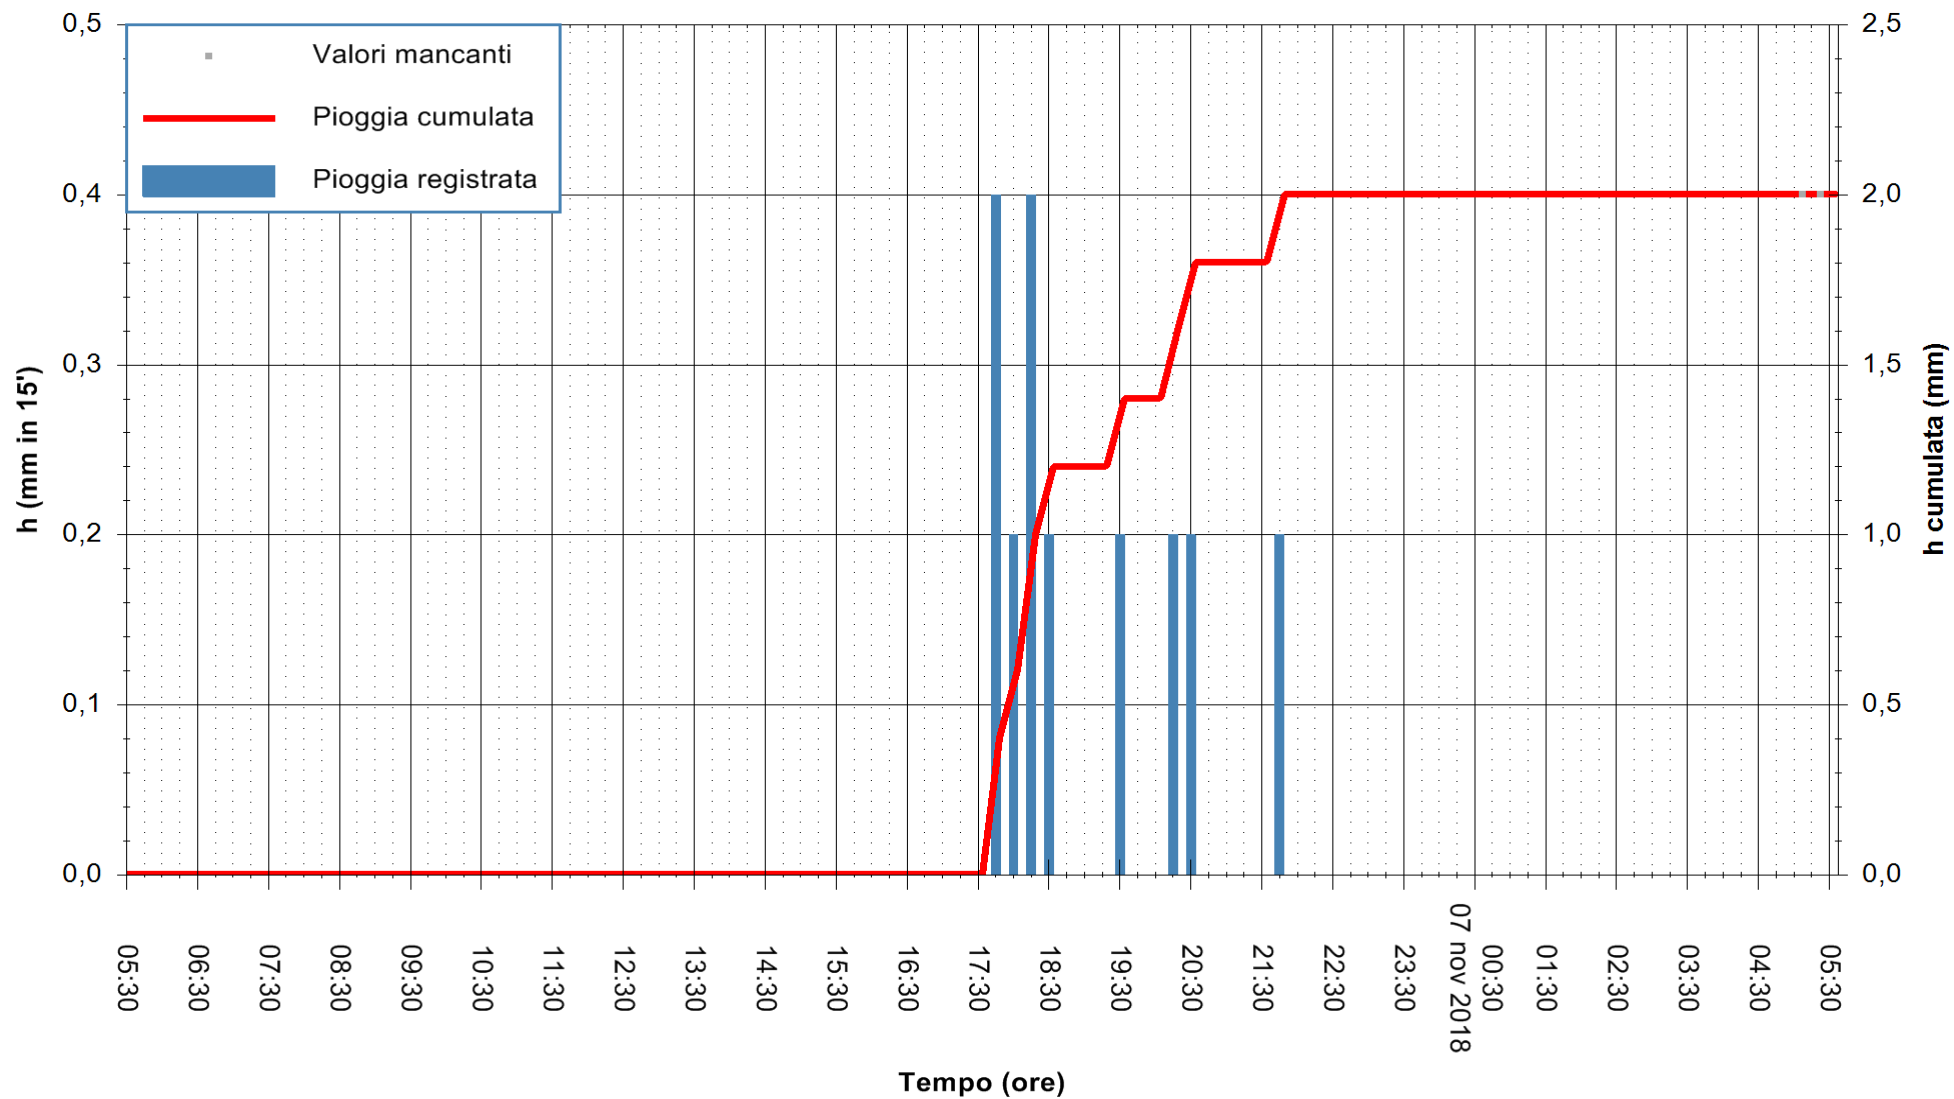

Stazione pluviometrica Monte Tului
Area MONTE TULUI
Pioggia registrata nelle ultime 24 ore
Estrazione dati delle ore 05:35 del 07/11/2018
Ultimo dato disponibile: 07/11/2018 alle 05:00

ARPAS
F.to il Dirigente Responsabile
Dott. Giuseppe Bianco

REGIONE AUTONOMA DE SARDIGNA
REGIONE AUTONOMA DELLA SARDEGNA

Stazione pluviometrica Isca Rena
Area ISCA RENA
Pioggia registrata nelle ultime 24 ore
Estrazione dati delle ore 05:35 del 07/11/2018
Ultimo dato disponibile: 07/11/2018 alle 05:00