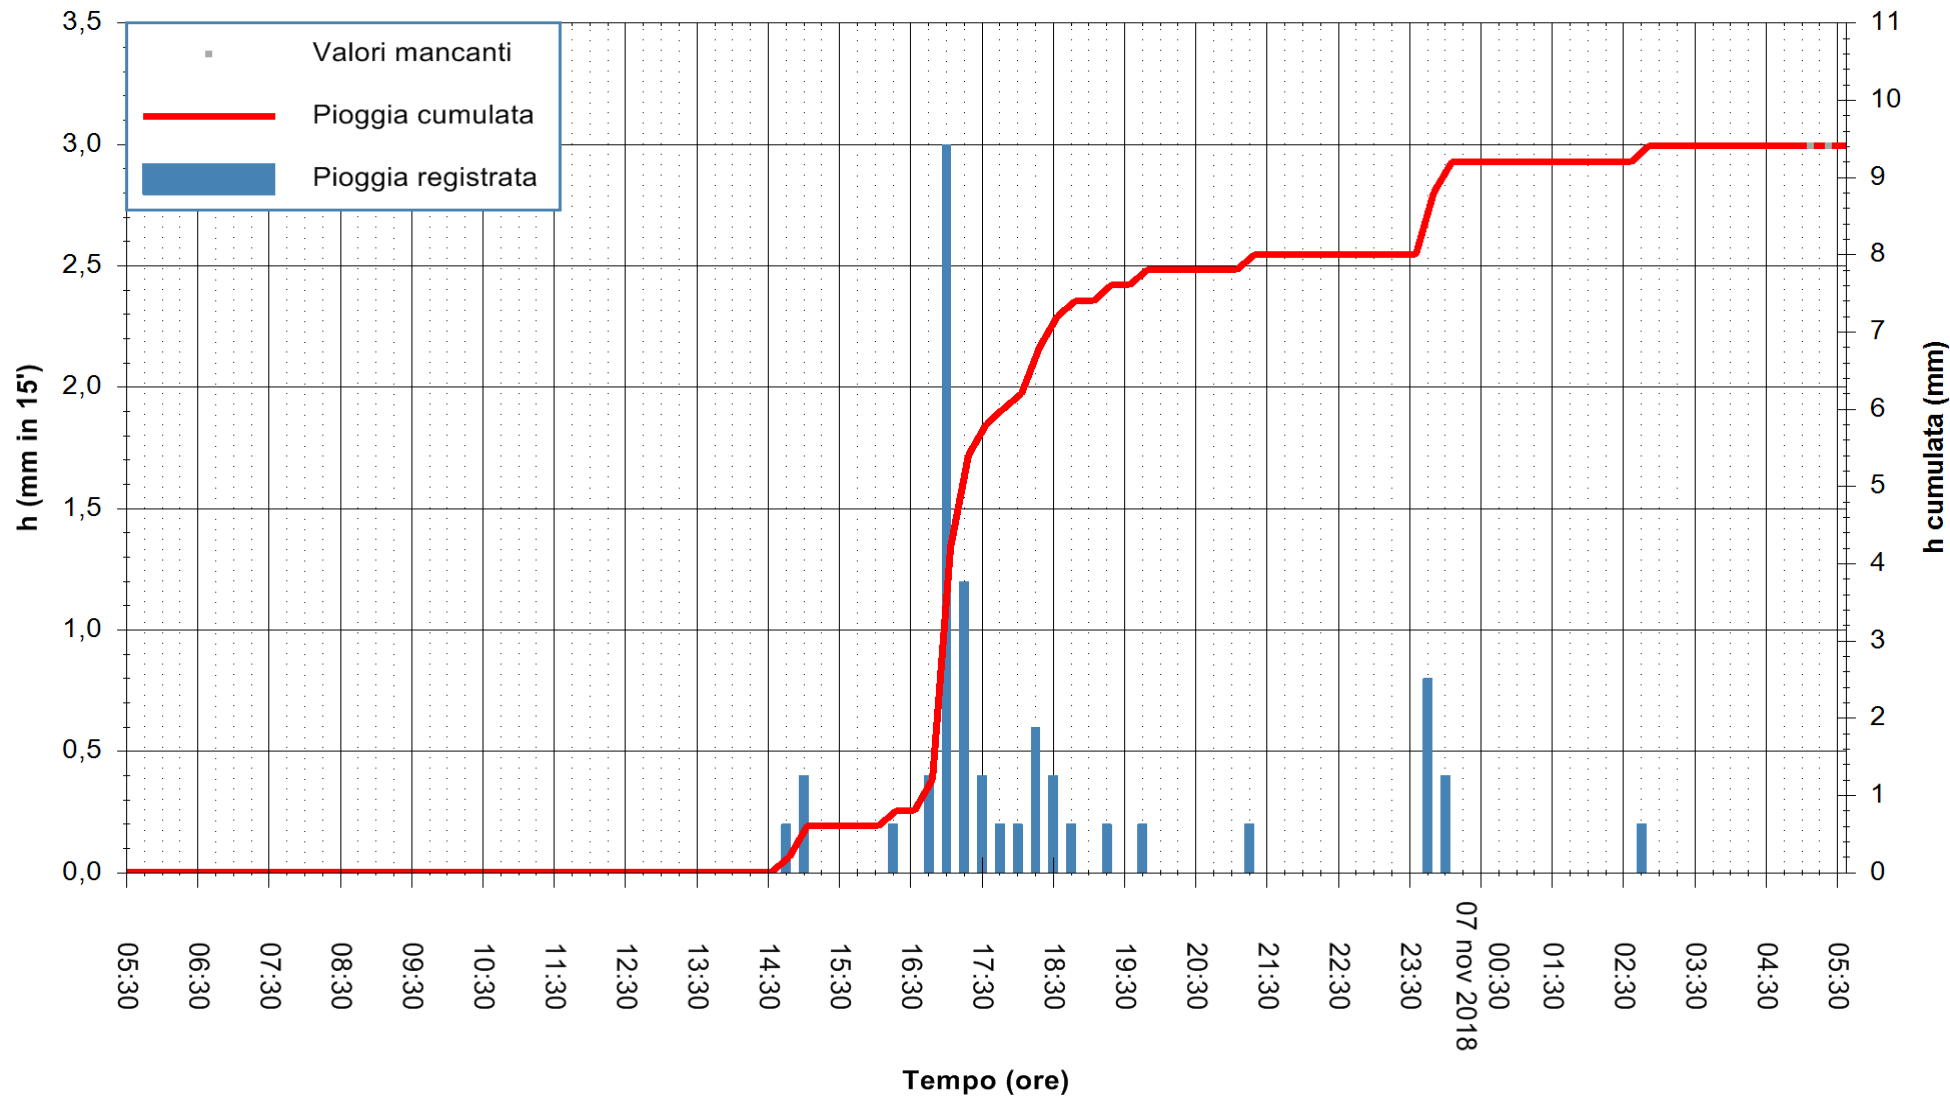

Stazione pluviometrica Monte Tului
Area MONTE TULUI
Pioggia registrata nelle ultime 24 ore
Estrazione dati delle ore 05:35 del 07/11/2018
Ultimo dato disponibile: 07/11/2018 alle 05:00

ARPAS
F.to il Dirigente Responsabile
Dott. Giuseppe Bianco

REGIONE AUTONOMA DE SARDIGNA
REGIONE AUTONOMA DELLA SARDEGNA

Stazione pluviometrica Isca Rena
Area ISCA RENA
Pioggia registrata nelle ultime 24 ore
Estrazione dati delle ore 05:35 del 07/11/2018
Ultimo dato disponibile: 07/11/2018 alle 05:00

ARPAS
F.to il Dirigente Responsabile
Dott. Giuseppe Bianco

REGIONE AUTONOMA DE SARDIGNA
REGIONE AUTONOMA DELLA SARDEGNA

Stazione pluviometrica Fluminimannu a Decimomannu
Area DECIMOMANNU

Pioggia registrata nelle ultime 24 ore
Estrazione dati delle ore 05:35 del 07/11/2018
Ultimo dato disponibile: 07/11/2018 alle 05:00

ARPAS
F.to il Dirigente Responsabile
Dott. Giuseppe Bianco

REGIONE AUTÒNOMA DE SARDIGNA
REGIONE AUTONOMA DELLA SARDEGNA

Stazione pluviometrica Senorbi'
 Area SENORBI
 Pioggia registrata nelle ultime 24 ore
 Estrazione dati delle ore 05:35 del 07/11/2018
 Ultimo dato disponibile: 07/11/2018 alle 05:00