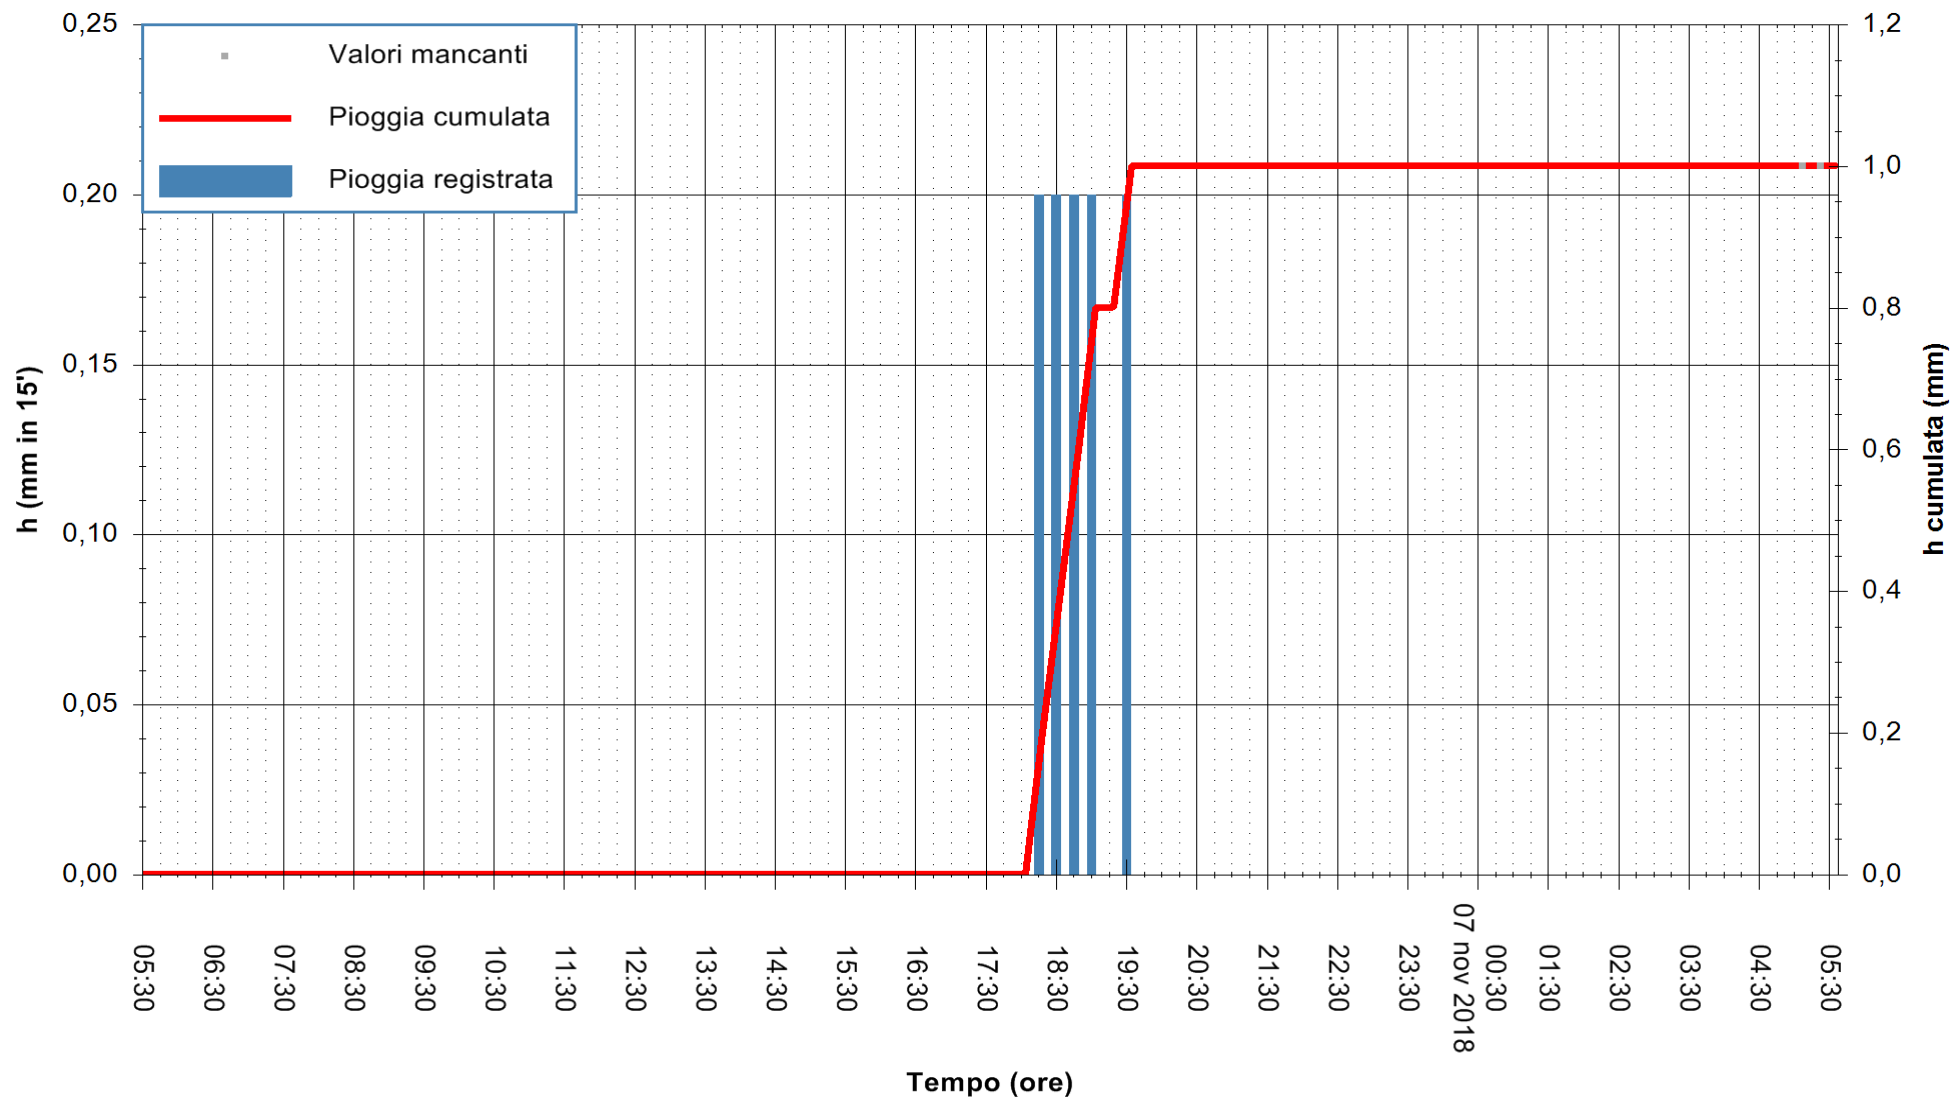

Stazione pluviometrica Monte Tului
Area MONTE TULUI
Pioggia registrata nelle ultime 24 ore
Estrazione dati delle ore 05:35 del 07/11/2018
Ultimo dato disponibile: 07/11/2018 alle 05:00

ARPAS
F.to il Dirigente Responsabile
Dott. Giuseppe Bianco

REGIONE AUTONOMA DE SARDIGNA
REGIONE AUTONOMA DELLA SARDEGNA

Stazione pluviometrica Isca Rena
Area ISCA RENA
Pioggia registrata nelle ultime 24 ore
Estrazione dati delle ore 05:35 del 07/11/2018
Ultimo dato disponibile: 07/11/2018 alle 05:00

ARPAS
F.to il Dirigente Responsabile
Dott. Giuseppe Bianco

REGIONE AUTONOMA DE SARDIGNA
REGIONE AUTONOMA DELLA SARDEGNA

Stazione pluviometrica Fluminimannu a Decimomannu
Area DECIMOMANNU

Pioggia registrata nelle ultime 24 ore
Estrazione dati delle ore 05:35 del 07/11/2018
Ultimo dato disponibile: 07/11/2018 alle 05:00

ARPAS
F.to il Dirigente Responsabile
Dott. Giuseppe Bianco

REGIONE AUTÒNOMA DE SARDIGNA
REGIONE AUTONOMA DELLA SARDEGNA

Stazione pluviometrica Senorbi'
 Area SENORBI
 Pioggia registrata nelle ultime 24 ore
 Estrazione dati delle ore 05:35 del 07/11/2018
 Ultimo dato disponibile: 07/11/2018 alle 05:00