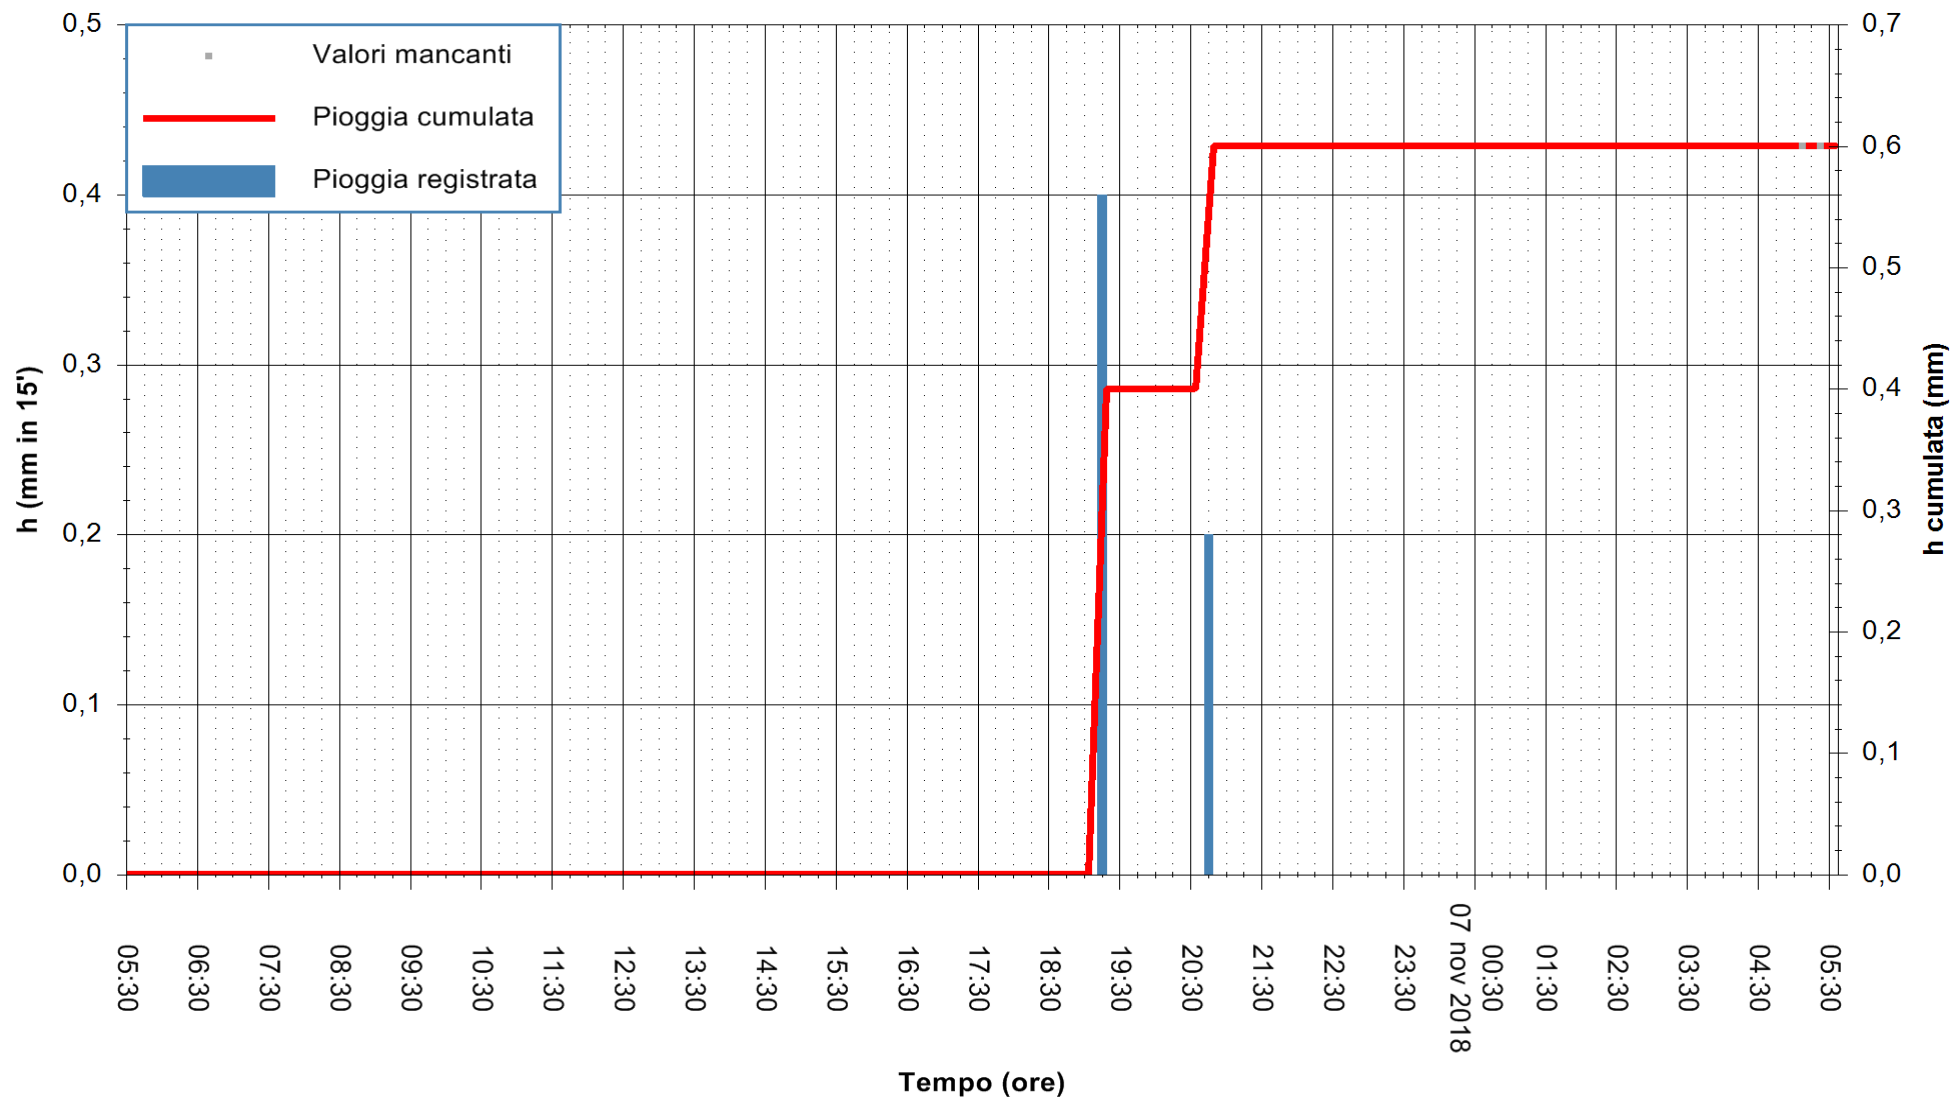

ARPAS
 F.to il Dirigente Responsabile
 Dott. Giuseppe Bianco

REGIONE AUTÒNOMA DE SARDIGNA
 REGIONE AUTONOMA DELLA SARDEGNA

Stazione pluviometrica Punta Tricoli
Area PUNTA TRICOLI
Pioggia registrata nelle ultime 24 ore
Estrazione dati delle ore 05:35 del 07/11/2018
Ultimo dato disponibile: 07/11/2018 alle 05:00

ARPAS
F.to il Dirigente Responsabile
Dott. Giuseppe Bianco

REGIONE AUTÒNOMA DE SARDIGNA
REGIONE AUTONOMA DELLA SARDEGNA

Stazione pluviometrica Capoterra
Area POGGIO DEI PINI
Pioggia registrata nelle ultime 24 ore
Estrazione dati delle ore 05:35 del 07/11/2018
Ultimo dato disponibile: 07/11/2018 alle 05:00