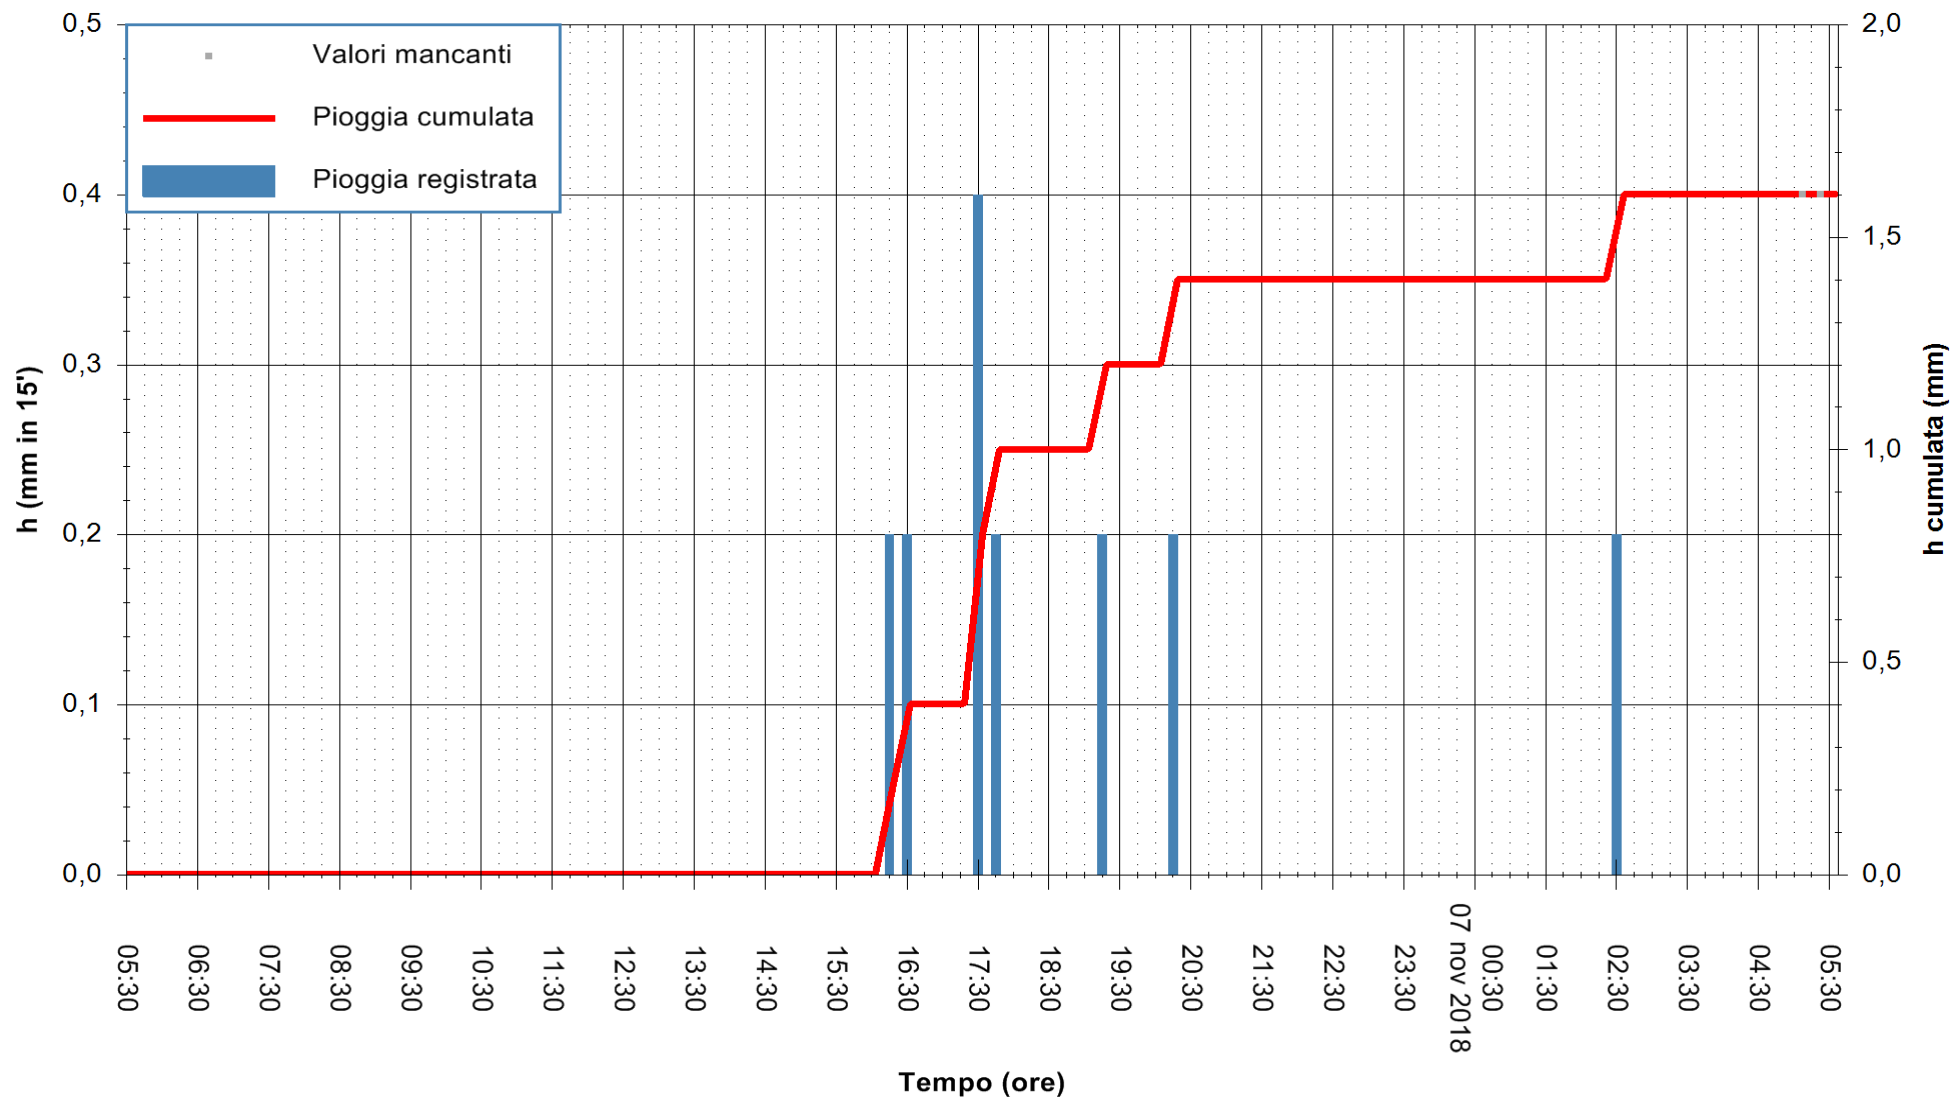

ARPAS
F.to il Dirigente Responsabile
Dott. Giuseppe Bianco

REGIONE AUTÒNOMA DE SARDIGNA
REGIONE AUTONOMA DELLA SARDEGNA

Stazione pluviometrica Senorbi'
 Area SENORBI
 Pioggia registrata nelle ultime 24 ore
 Estrazione dati delle ore 05:35 del 07/11/2018
 Ultimo dato disponibile: 07/11/2018 alle 05:00

ARPAS
 F.to il Dirigente Responsabile
 Dott. Giuseppe Bianco

REGIONE AUTÒNOMA DE SARDIGNA
 REGIONE AUTONOMA DELLA SARDEGNA

Stazione pluviometrica Punta Tricoli
Area PUNTA TRICOLI
Pioggia registrata nelle ultime 24 ore
Estrazione dati delle ore 05:35 del 07/11/2018
Ultimo dato disponibile: 07/11/2018 alle 05:00

ARPAS
F.to il Dirigente Responsabile
Dott. Giuseppe Bianco

REGIONE AUTÒNOMA DE SARDIGNA
REGIONE AUTONOMA DELLA SARDEGNA

Stazione pluviometrica Capoterra
Area POGGIO DEI PINI
Pioggia registrata nelle ultime 24 ore
Estrazione dati delle ore 05:35 del 07/11/2018
Ultimo dato disponibile: 07/11/2018 alle 05:00