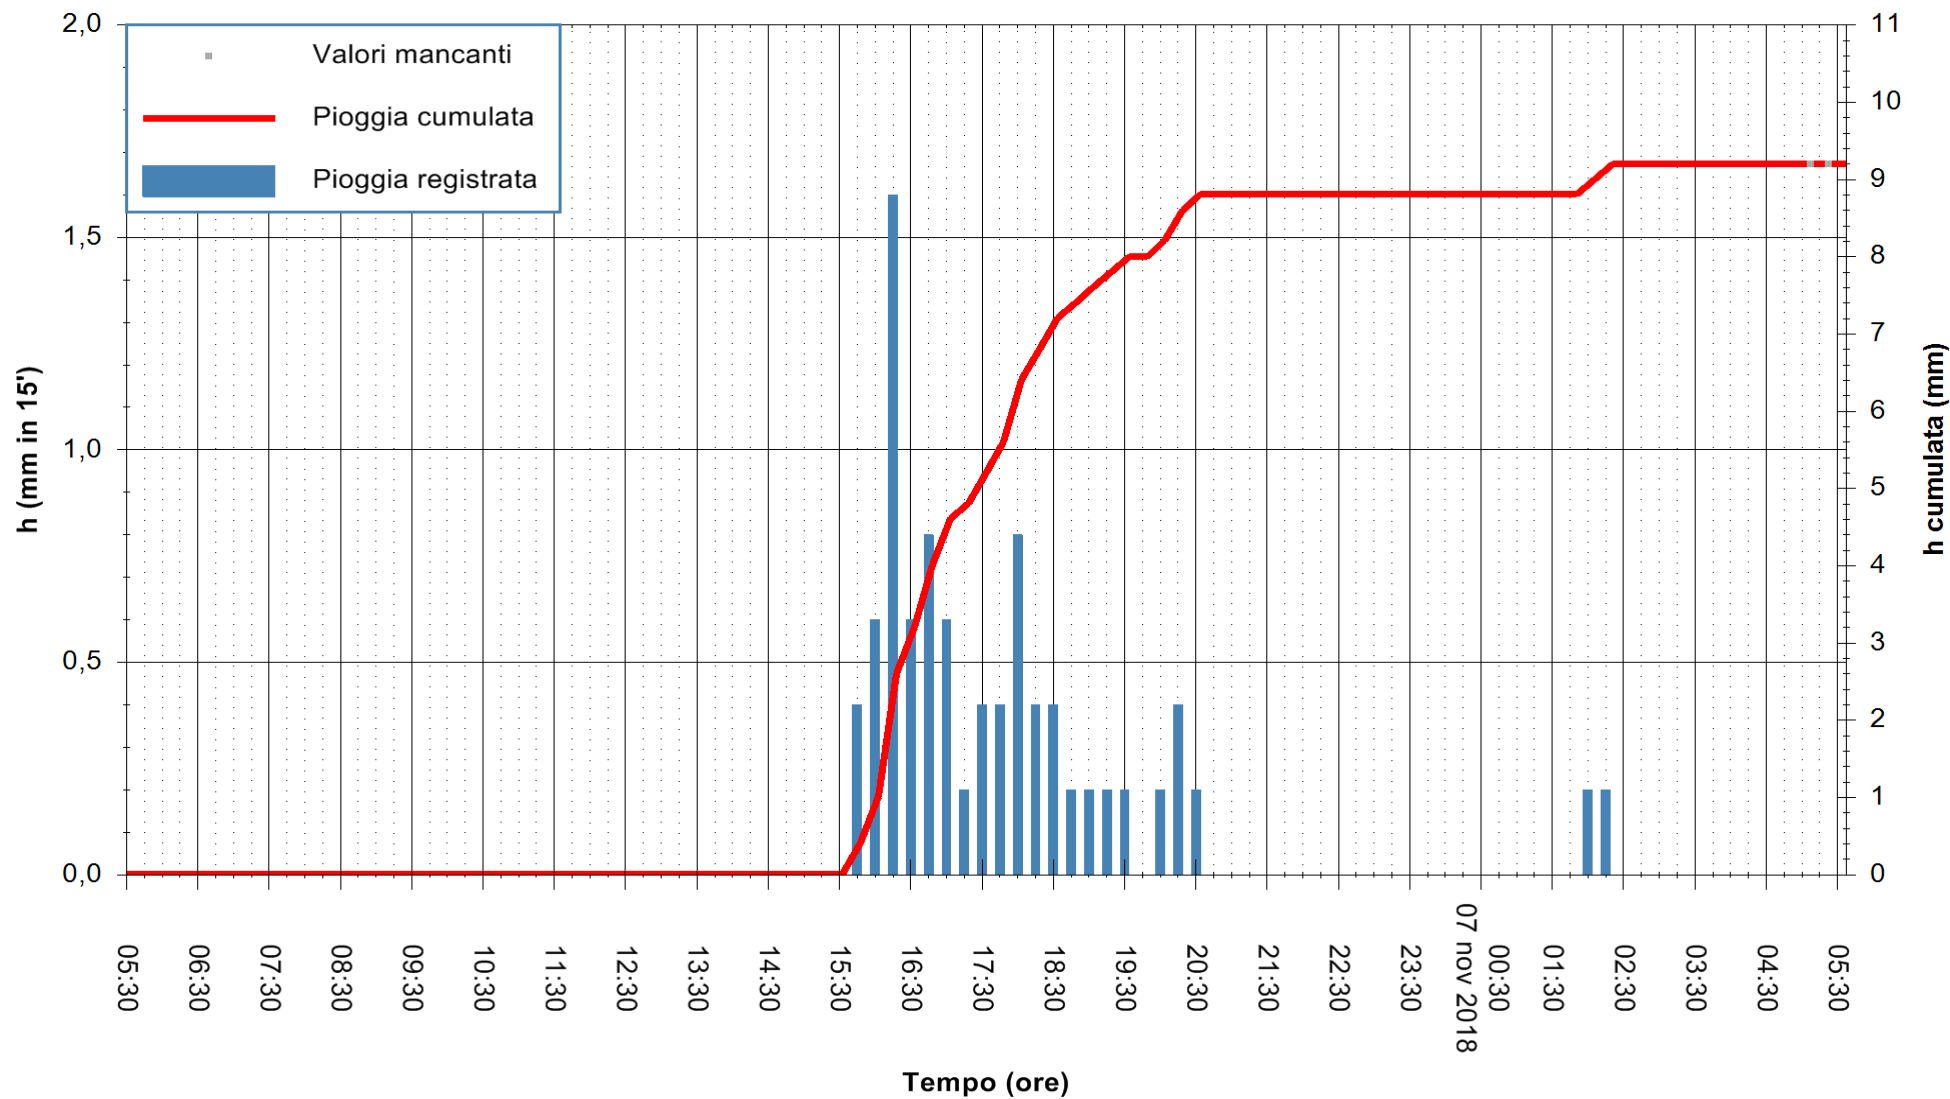

REGIONE AUTONOMA DE SARDIGNA
REGIONE AUTONOMA DELLA SARDEGNA

Stazione pluviometrica Isca Rena
Area ISCA RENA
Pioggia registrata nelle ultime 24 ore
Estrazione dati delle ore 05:35 del 07/11/2018
Ultimo dato disponibile: 07/11/2018 alle 05:00

ARPAS
F.to il Dirigente Responsabile
Dott. Giuseppe Bianco

REGIONE AUTONOMA DE SARDIGNA
REGIONE AUTONOMA DELLA SARDEGNA

Stazione pluviometrica Fluminimannu a Decimomannu
Area DECIMOMANNU

Pioggia registrata nelle ultime 24 ore
Estrazione dati delle ore 05:35 del 07/11/2018
Ultimo dato disponibile: 07/11/2018 alle 05:00

ARPAS
F.to il Dirigente Responsabile
Dott. Giuseppe Bianco

REGIONE AUTÒNOMA DE SARDIGNA
REGIONE AUTONOMA DELLA SARDEGNA

Stazione pluviometrica Senorbi'
 Area SENORBI
 Pioggia registrata nelle ultime 24 ore
 Estrazione dati delle ore 05:35 del 07/11/2018
 Ultimo dato disponibile: 07/11/2018 alle 05:00