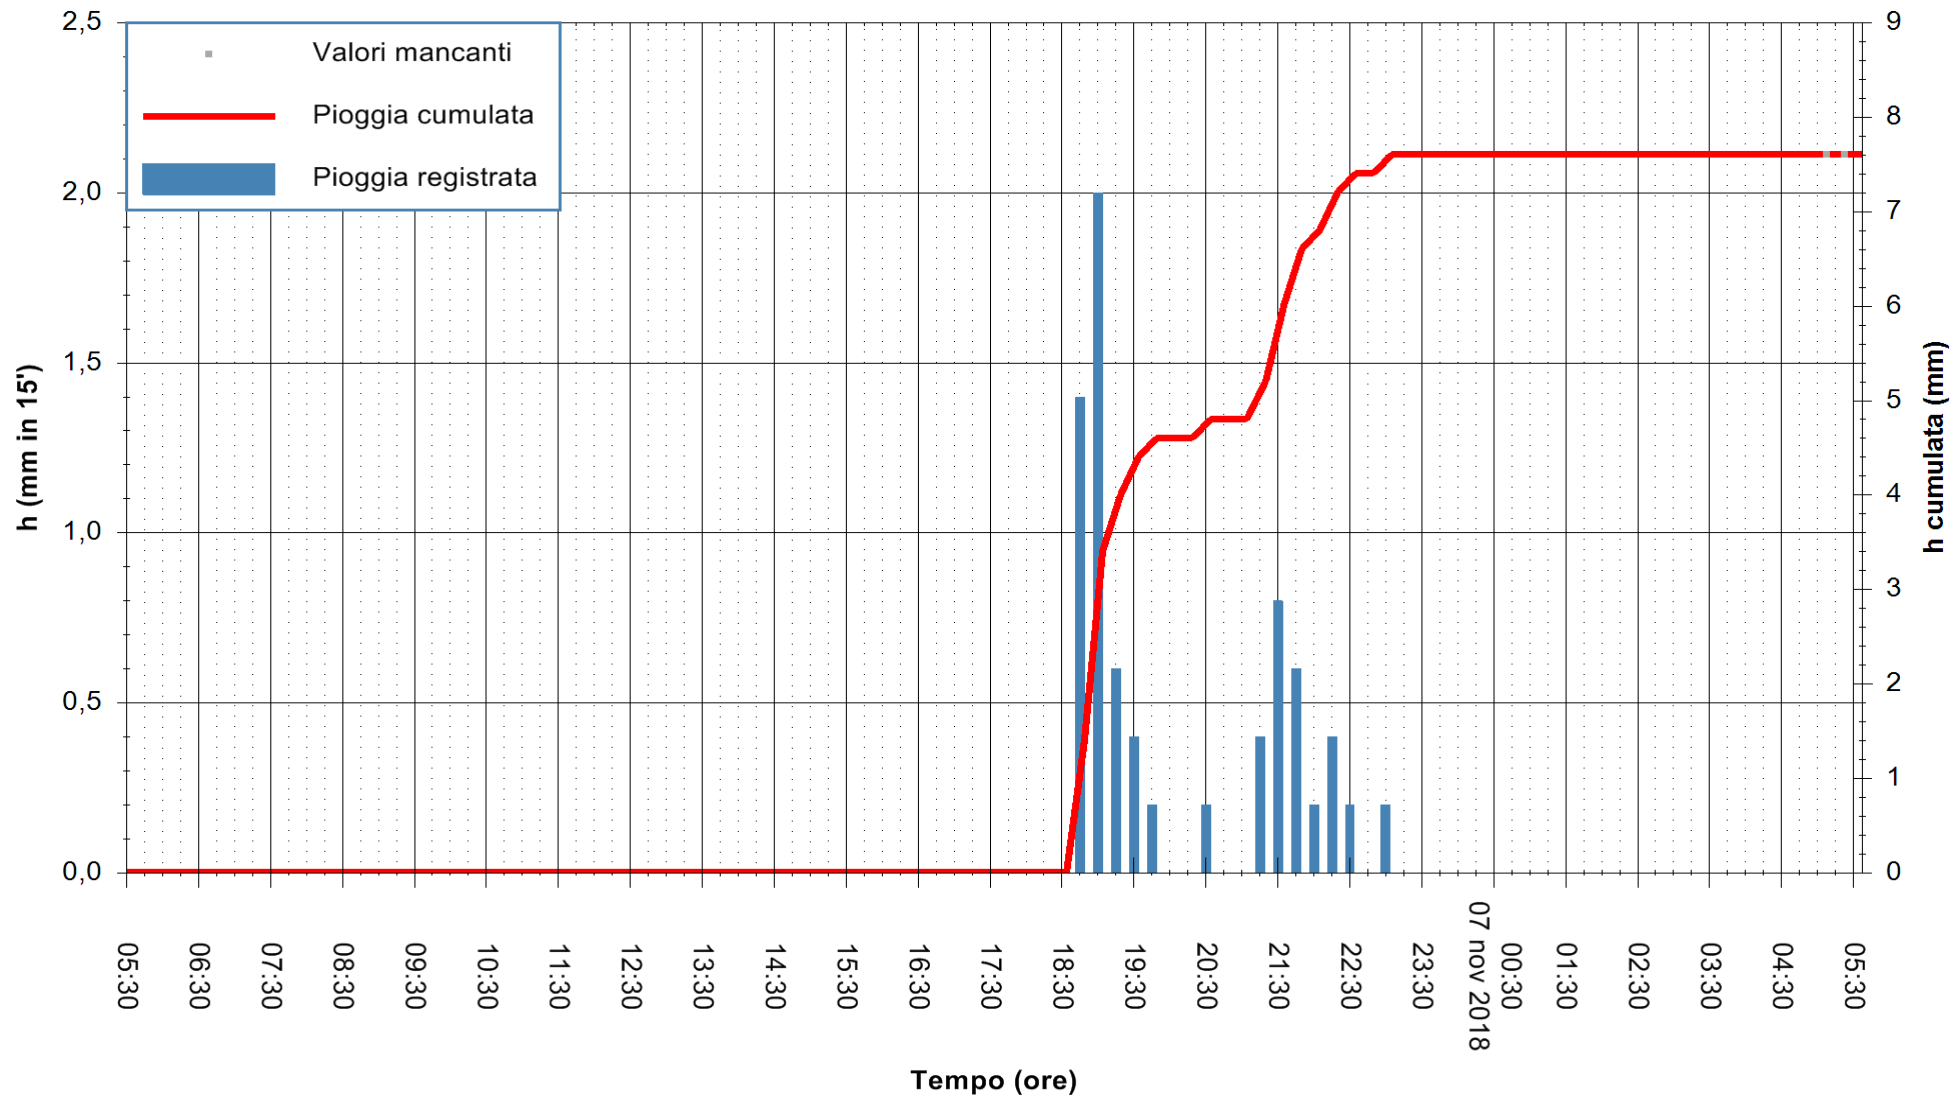

ARPAS
F.to il Dirigente Responsabile
Dott. Giuseppe Bianco

REGIONE AUTÒNOMA DE SARDIGNA
REGIONE AUTONOMA DELLA SARDEGNA

Stazione pluviometrica Ossoni
 Area MONTE OSSONI
 Pioggia registrata nelle ultime 24 ore
 Estrazione dati delle ore 05:35 del 07/11/2018
 Ultimo dato disponibile: 07/11/2018 alle 05:00

ARPAS
 F.to il Dirigente Responsabile
 Dott. Giuseppe Bianco

REGIONE AUTONOMA DE SARDIGNA
 REGIONE AUTONOMA DELLA SARDEGNA

Stazione pluviometrica Mamone
 Area MAMONE
 Pioggia registrata nelle ultime 24 ore
 Estrazione dati delle ore 05:35 del 07/11/2018
 Ultimo dato disponibile: 07/11/2018 alle 05:00