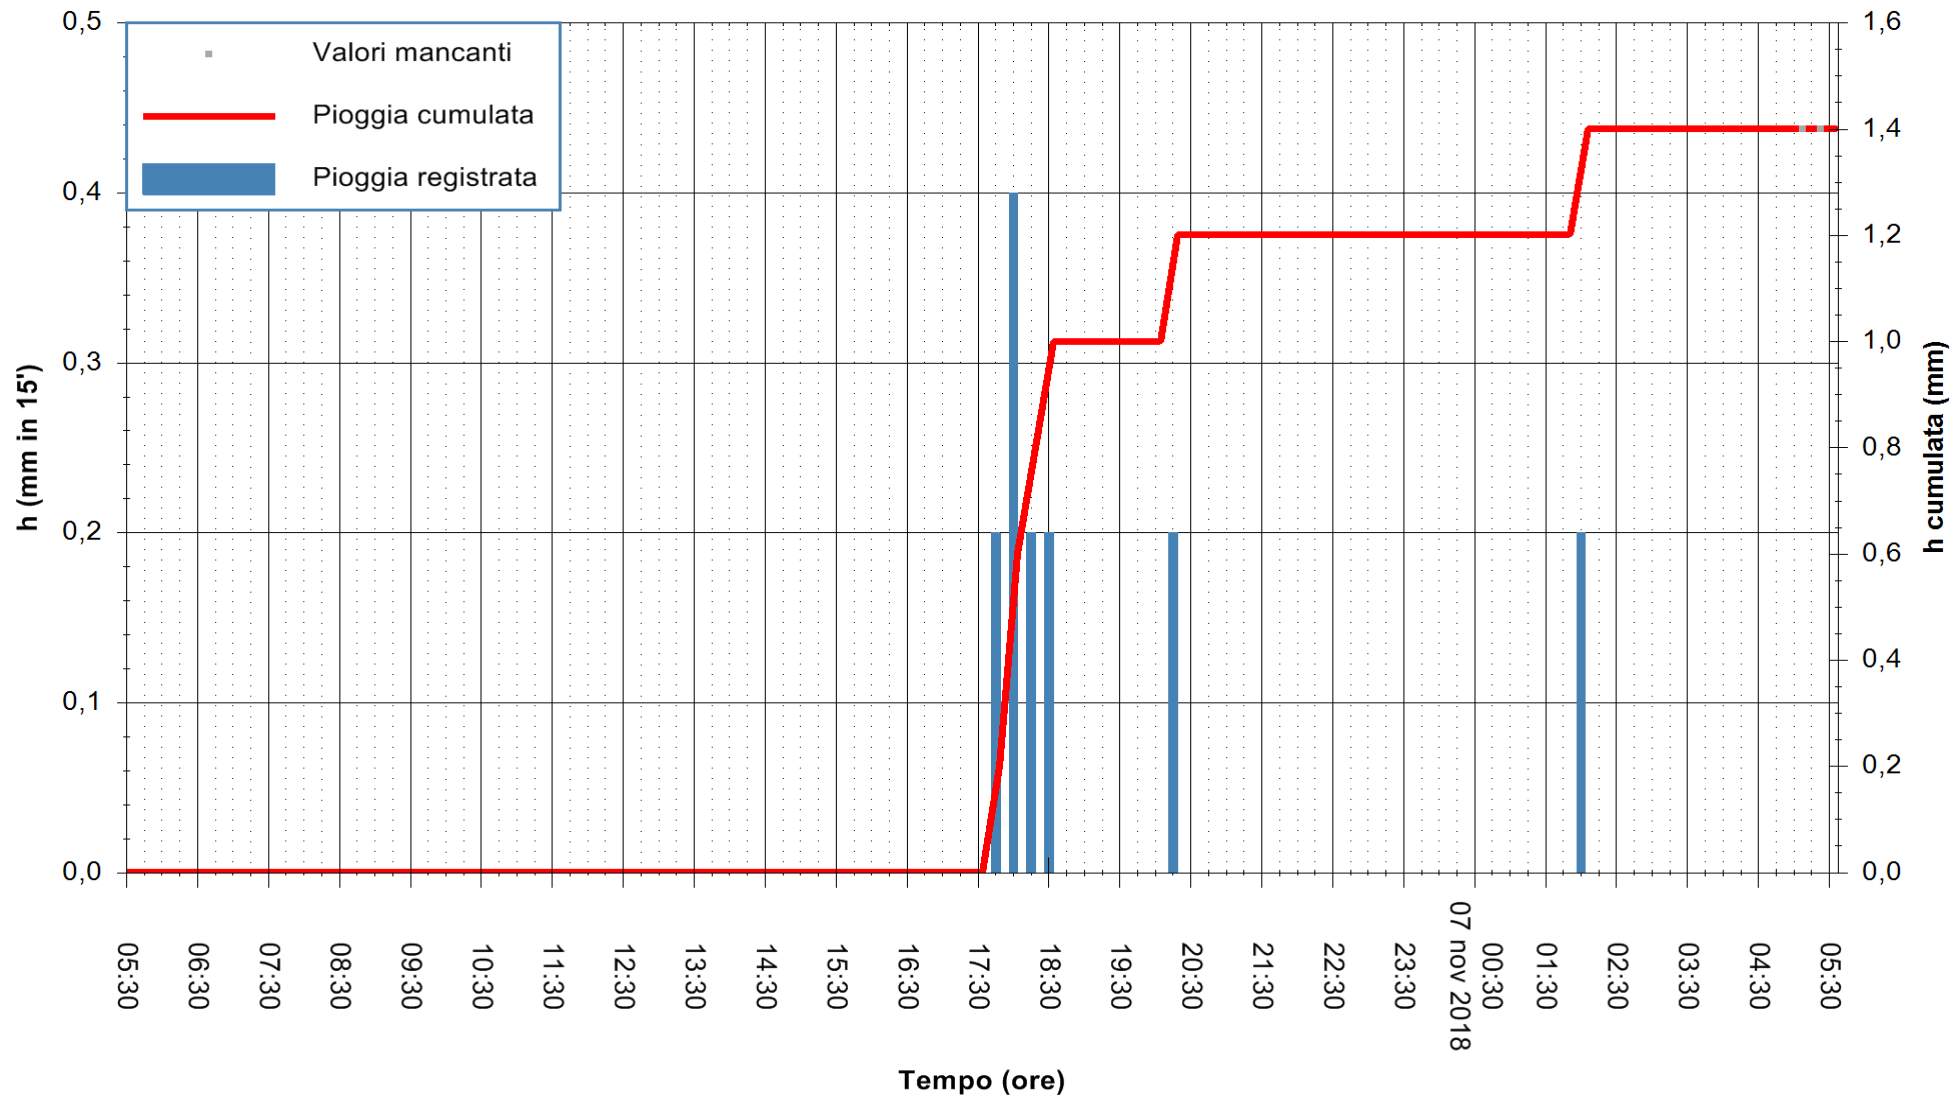

ARPAS
F.to il Dirigente Responsabile
Dott. Giuseppe Bianco

REGIONE AUTÒNOMA DE SARDIGNA
REGIONE AUTONOMA DELLA SARDEGNA

Stazione pluviometrica Capoterra
Area POGGIO DEI PINI
Pioggia registrata nelle ultime 24 ore
Estrazione dati delle ore 05:35 del 07/11/2018
Ultimo dato disponibile: 07/11/2018 alle 05:00

ARPAS
F.to il Dirigente Responsabile
Dott. Giuseppe Bianco

REGIONE AUTÒNOMA DE SARDIGNA
REGIONE AUTONOMA DELLA SARDEGNA

Stazione pluviometrica Ossoni
 Area MONTE OSSONI
 Pioggia registrata nelle ultime 24 ore
 Estrazione dati delle ore 05:35 del 07/11/2018
 Ultimo dato disponibile: 07/11/2018 alle 05:00

ARPAS
 F.to il Dirigente Responsabile
 Dott. Giuseppe Bianco

REGIONE AUTONOMA DE SARDIGNA
 REGIONE AUTONOMA DELLA SARDEGNA

Stazione pluviometrica Mamone
 Area MAMONE
 Pioggia registrata nelle ultime 24 ore
 Estrazione dati delle ore 05:35 del 07/11/2018
 Ultimo dato disponibile: 07/11/2018 alle 05:00