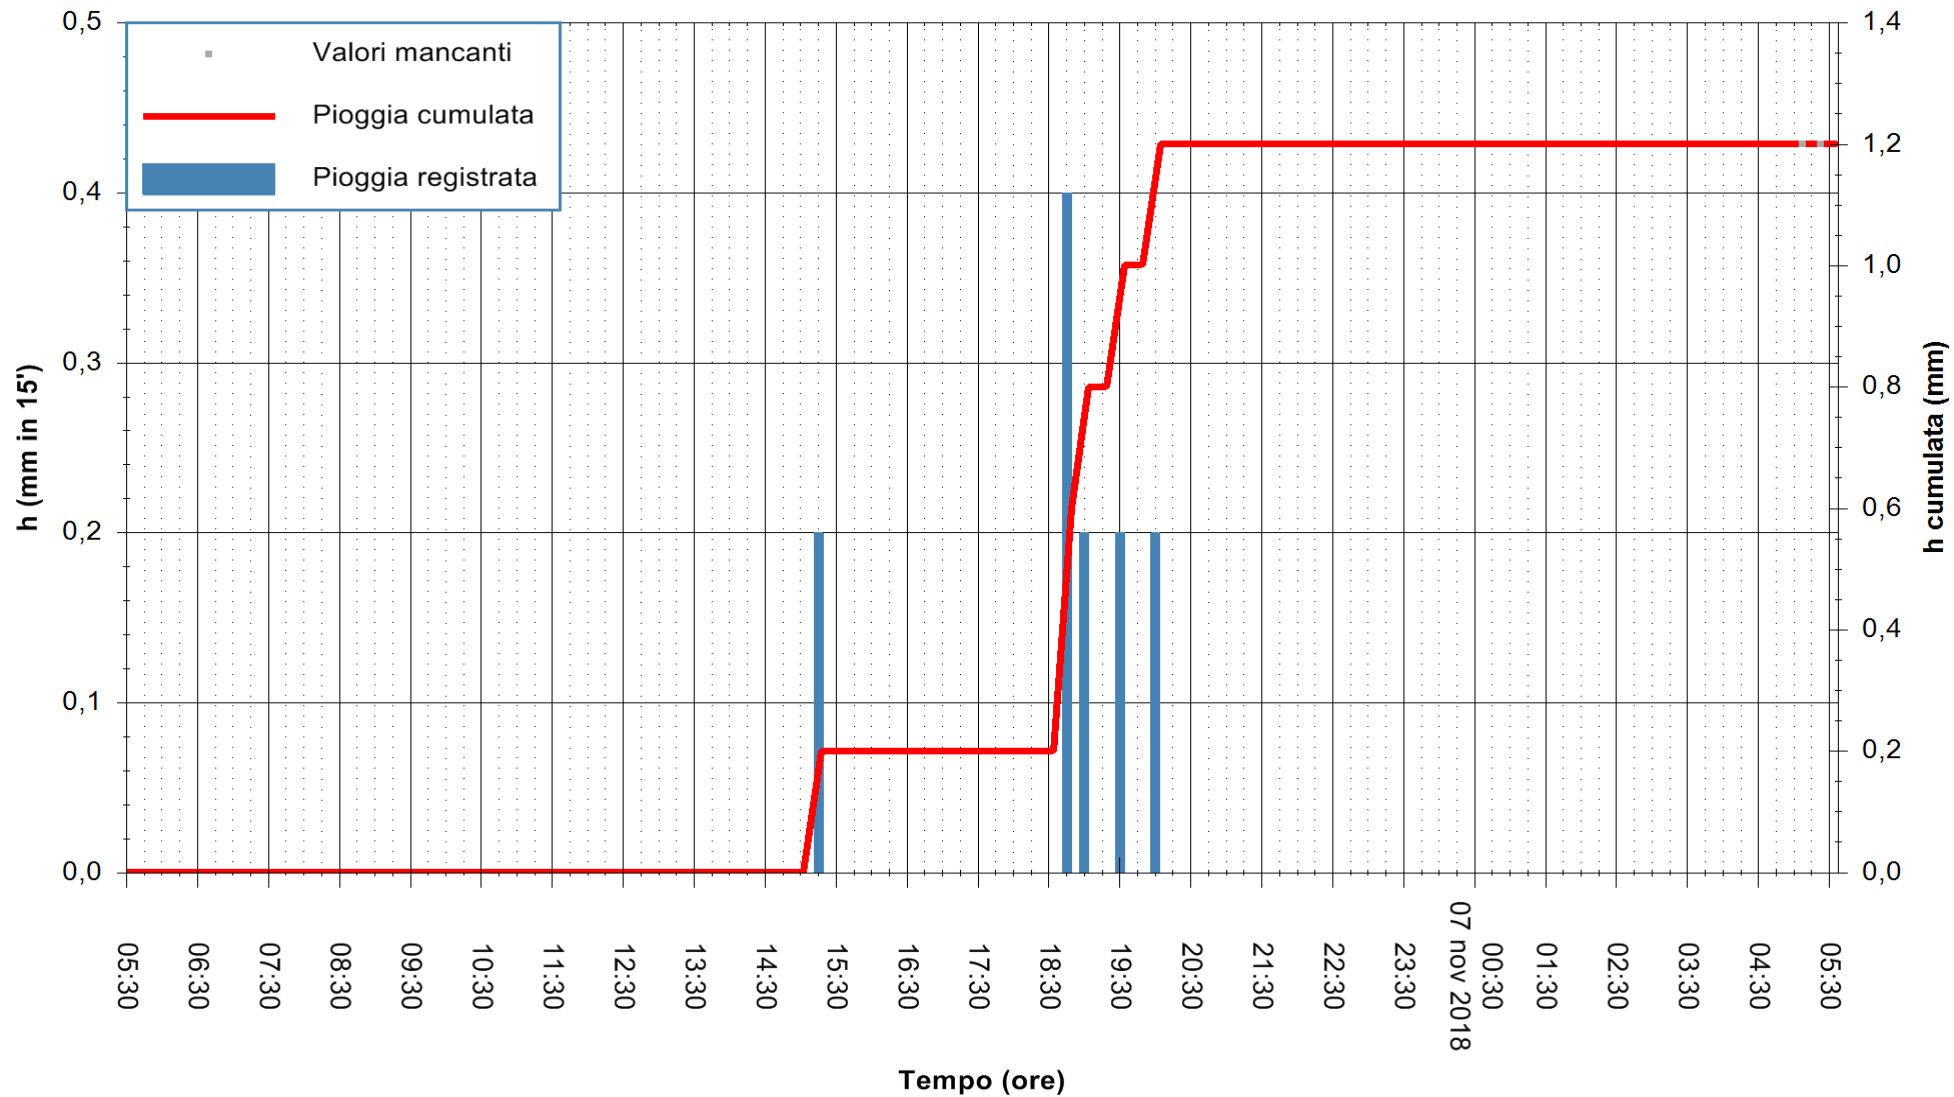

Stazione pluviometrica Monte Tului
Area MONTE TULUI
Pioggia registrata nelle ultime 24 ore
Estrazione dati delle ore 05:35 del 07/11/2018
Ultimo dato disponibile: 07/11/2018 alle 05:00

ARPAS
F.to il Dirigente Responsabile
Dott. Giuseppe Bianco

REGIONE AUTONOMA DE SARDIGNA
REGIONE AUTONOMA DELLA SARDEGNA

Stazione pluviometrica Isca Rena
Area ISCA RENA
Pioggia registrata nelle ultime 24 ore
Estrazione dati delle ore 05:35 del 07/11/2018
Ultimo dato disponibile: 07/11/2018 alle 05:00

ARPAS
F.to il Dirigente Responsabile
Dott. Giuseppe Bianco

REGIONE AUTONOMA DE SARDIGNA
REGIONE AUTONOMA DELLA SARDEGNA

Stazione pluviometrica Fluminimannu a Decimomannu
Area DECIMOMANNU

Pioggia registrata nelle ultime 24 ore
Estrazione dati delle ore 05:35 del 07/11/2018
Ultimo dato disponibile: 07/11/2018 alle 05:00

ARPAS
 F.to il Dirigente Responsabile
 Dott. Giuseppe Bianco

REGIONE AUTÒNOMA DE SARDIGNA
 REGIONE AUTONOMA DELLA SARDEGNA

Stazione pluviometrica Punta Tricoli
Area PUNTA TRICOLI
Pioggia registrata nelle ultime 24 ore
Estrazione dati delle ore 05:35 del 07/11/2018
Ultimo dato disponibile: 07/11/2018 alle 05:00