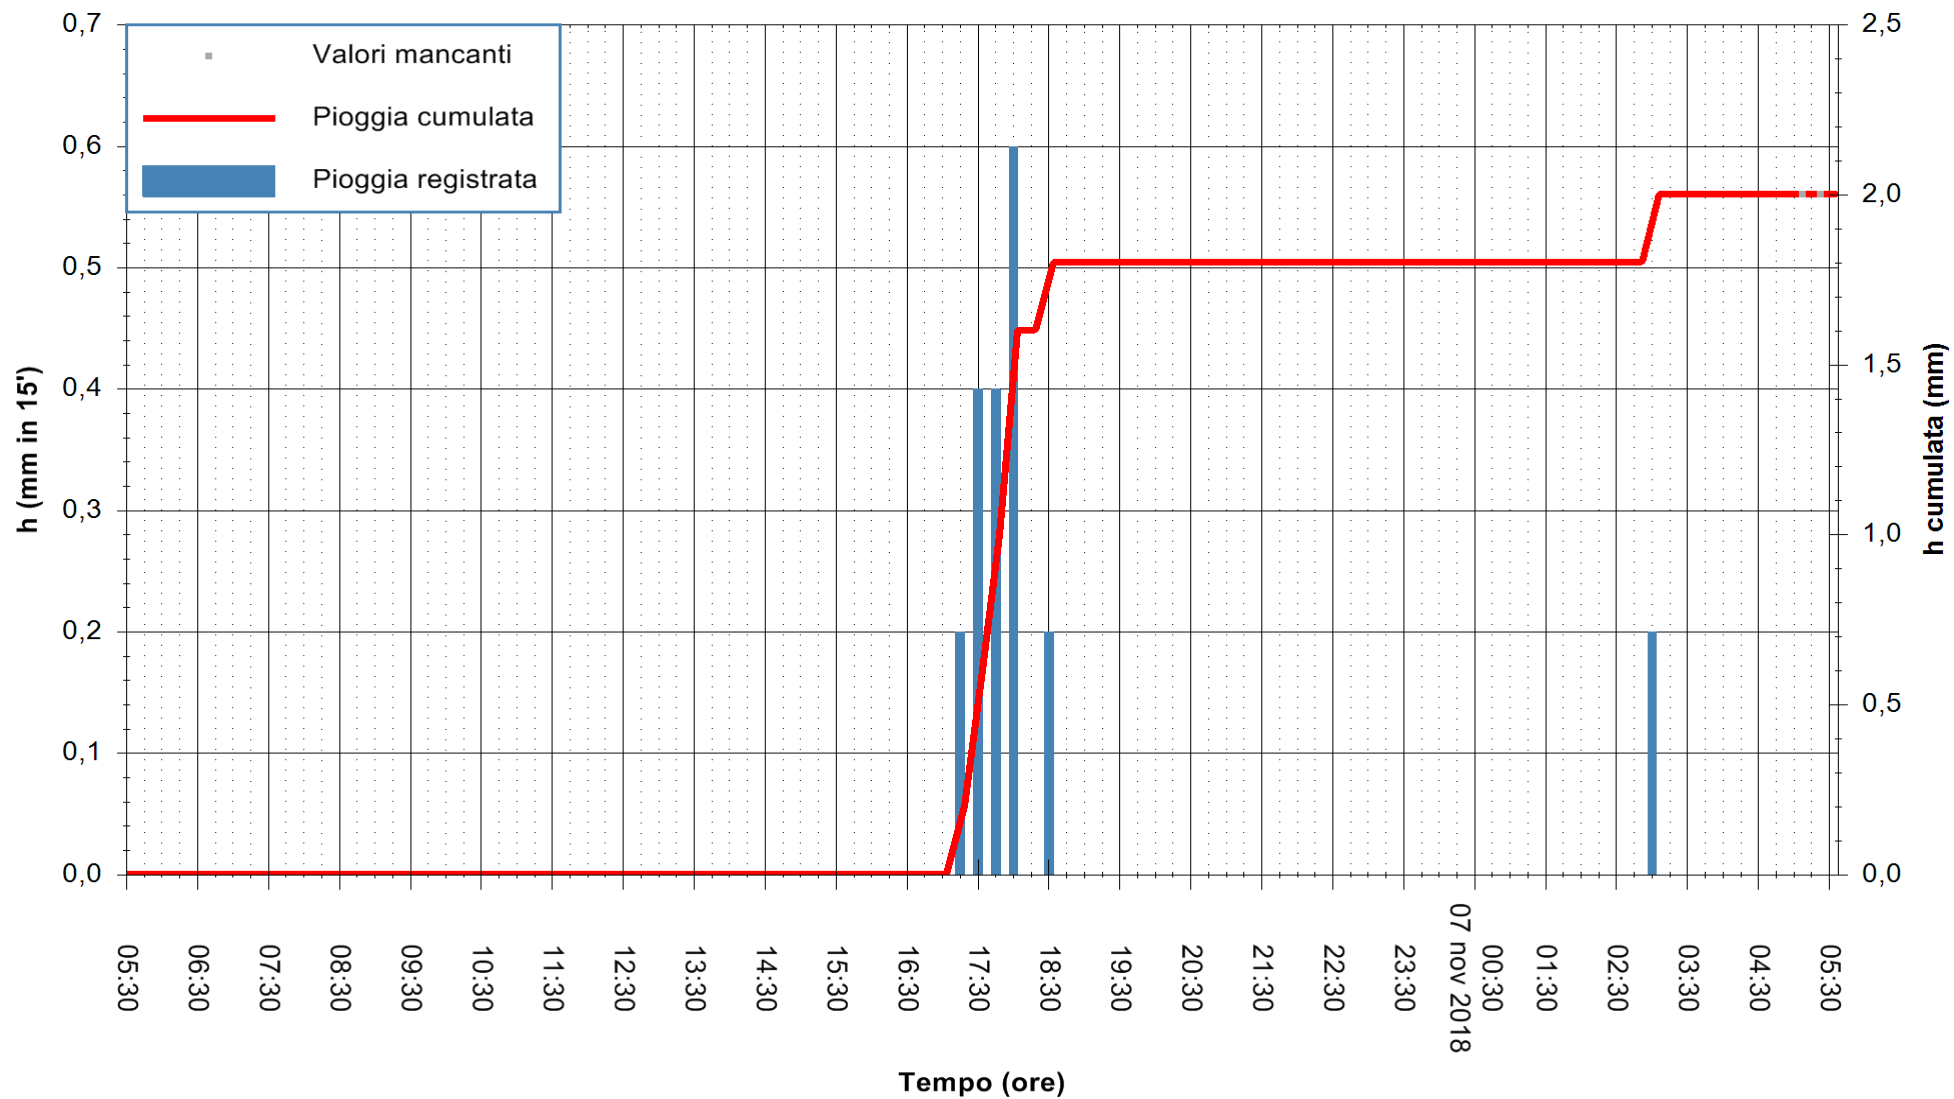

Stazione pluviometrica Capoterra
Area POGGIO DEI PINI
Pioggia registrata nelle ultime 24 ore
Estrazione dati delle ore 05:35 del 07/11/2018
Ultimo dato disponibile: 07/11/2018 alle 05:00

ARPAS
F.to il Dirigente Responsabile
Dott. Giuseppe Bianco

REGIONE AUTÒNOMA DE SARDIGNA
REGIONE AUTONOMA DELLA SARDEGNA