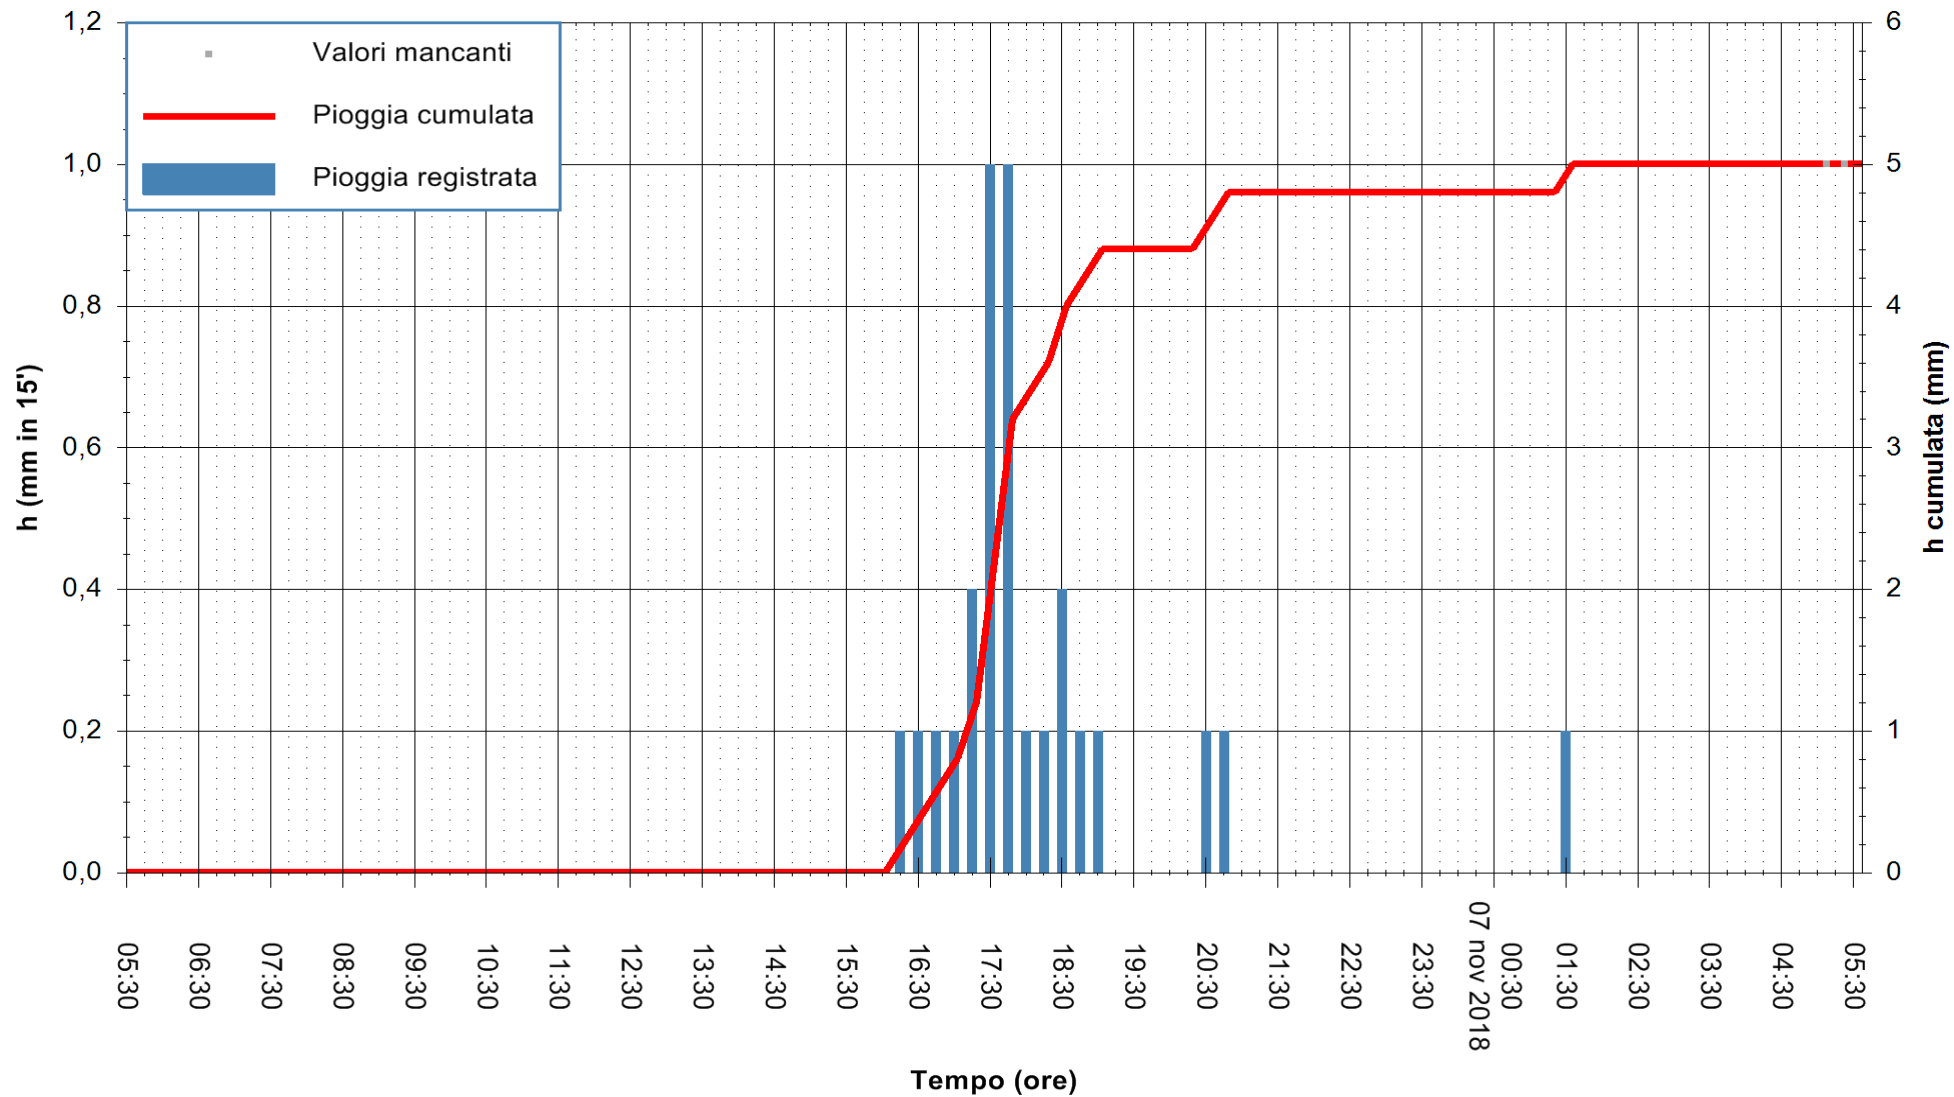

ARPAS
F.to il Dirigente Responsabile
Dott. Giuseppe Bianco

REGIONE AUTÒNOMA DE SARDIGNA
REGIONE AUTONOMA DELLA SARDEGNA

Stazione pluviometrica Senorbi'
 Area SENORBI
 Pioggia registrata nelle ultime 24 ore
 Estrazione dati delle ore 05:35 del 07/11/2018
 Ultimo dato disponibile: 07/11/2018 alle 05:00

ARPAS
 F.to il Dirigente Responsabile
 Dott. Giuseppe Bianco

REGIONE AUTÒNOMA DE SARDIGNA
 REGIONE AUTONOMA DELLA SARDEGNA

Stazione pluviometrica Punta Tricoli
Area PUNTA TRICOLI
Pioggia registrata nelle ultime 24 ore
Estrazione dati delle ore 05:35 del 07/11/2018
Ultimo dato disponibile: 07/11/2018 alle 05:00

ARPAS
F.to il Dirigente Responsabile
Dott. Giuseppe Bianco

REGIONE AUTÒNOMA DE SARDIGNA
REGIONE AUTONOMA DELLA SARDEGNA

Stazione pluviometrica Capoterra
Area POGGIO DEI PINI
Pioggia registrata nelle ultime 24 ore
Estrazione dati delle ore 05:35 del 07/11/2018
Ultimo dato disponibile: 07/11/2018 alle 05:00