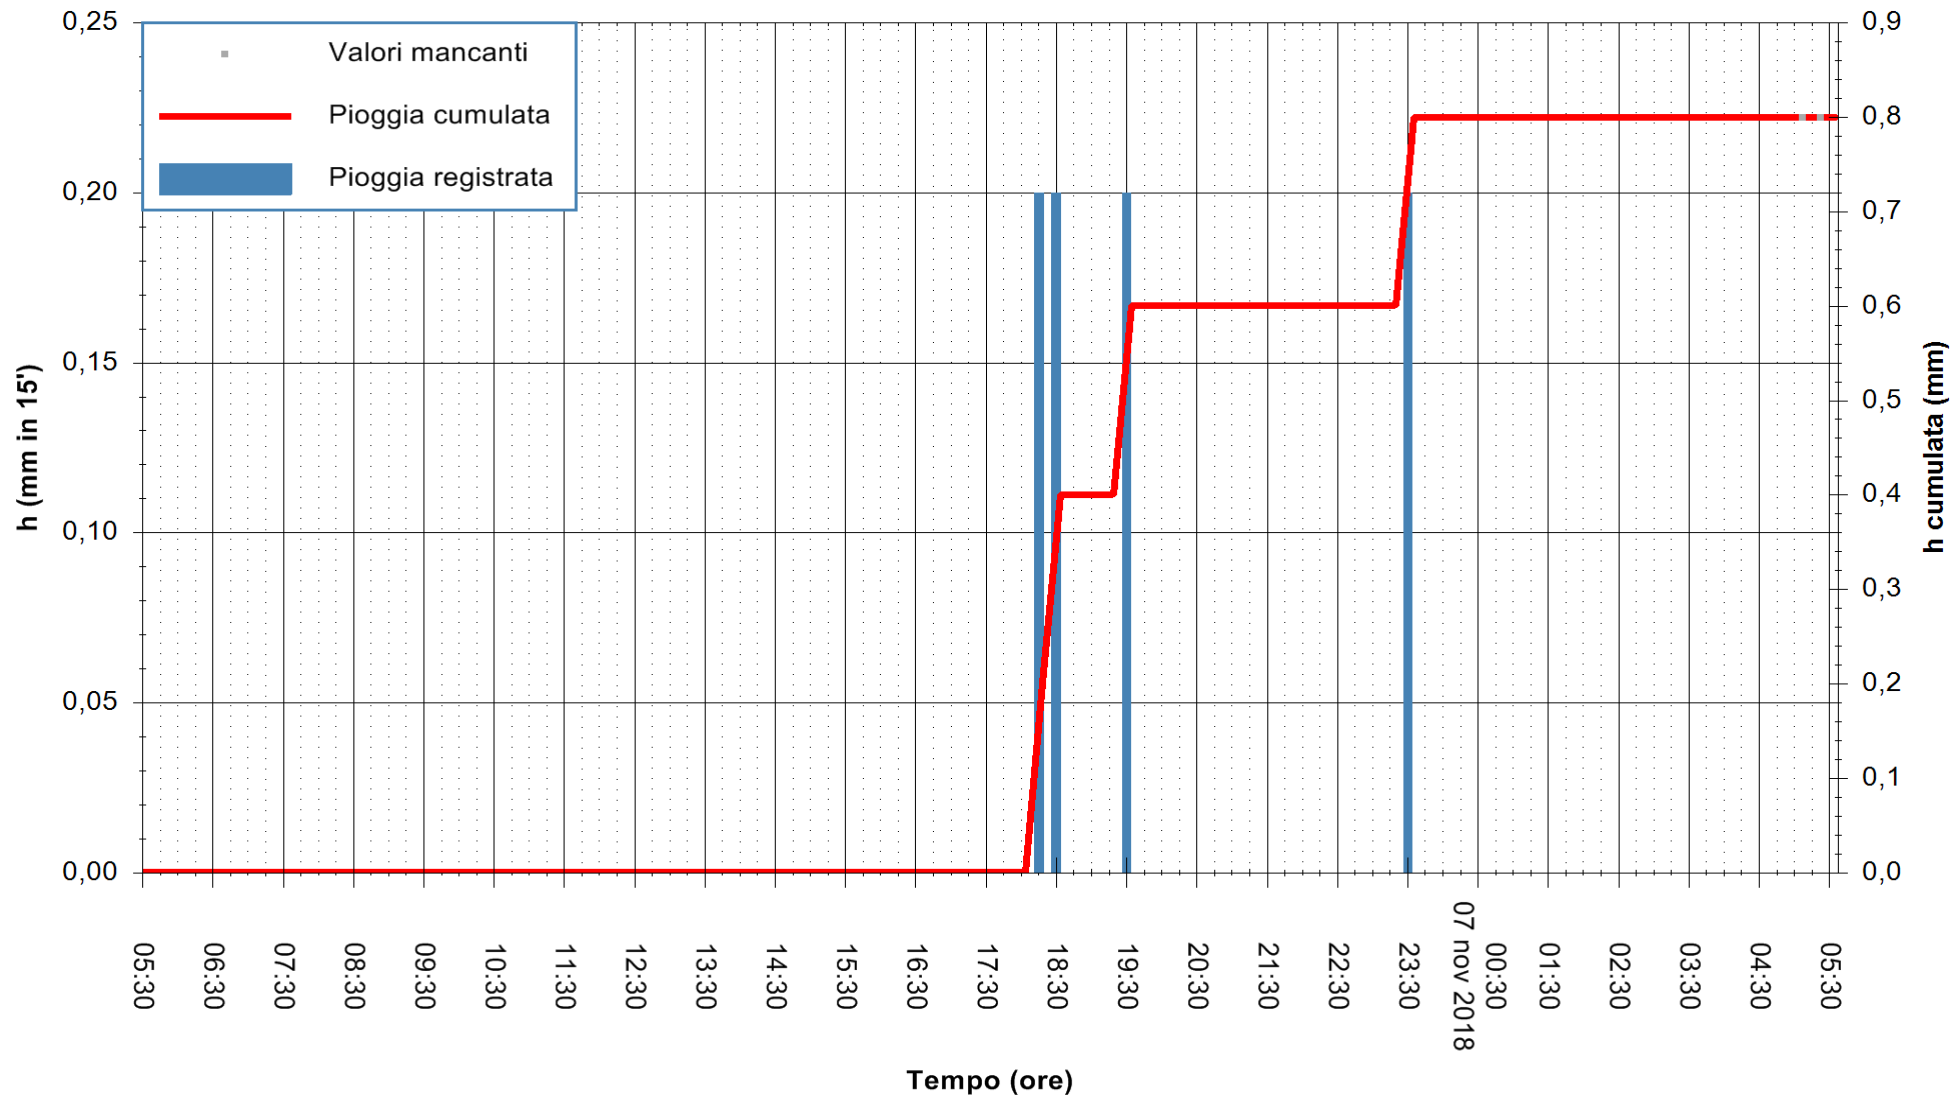

Stazione pluviometrica Monte Tului
Area MONTE TULUI
Pioggia registrata nelle ultime 24 ore
Estrazione dati delle ore 05:35 del 07/11/2018
Ultimo dato disponibile: 07/11/2018 alle 05:00

ARPAS
F.to il Dirigente Responsabile
Dott. Giuseppe Bianco

REGIONE AUTONOMA DE SARDIGNA
REGIONE AUTONOMA DELLA SARDEGNA

Stazione pluviometrica Isca Rena
Area ISCA RENA
Pioggia registrata nelle ultime 24 ore
Estrazione dati delle ore 05:35 del 07/11/2018
Ultimo dato disponibile: 07/11/2018 alle 05:00

ARPAS
F.to il Dirigente Responsabile
Dott. Giuseppe Bianco

REGIONE AUTONOMA DE SARDIGNA
REGIONE AUTONOMA DELLA SARDEGNA

Stazione pluviometrica Fluminimannu a Decimomannu
Area DECIMOMANNU

Pioggia registrata nelle ultime 24 ore
Estrazione dati delle ore 05:35 del 07/11/2018
Ultimo dato disponibile: 07/11/2018 alle 05:00

ARPAS
F.to il Dirigente Responsabile
Dott. Giuseppe Bianco

REGIONE AUTÒNOMA DE SARDIGNA
REGIONE AUTONOMA DELLA SARDEGNA

Stazione pluviometrica Senorbi'
 Area SENORBI
 Pioggia registrata nelle ultime 24 ore
 Estrazione dati delle ore 05:35 del 07/11/2018
 Ultimo dato disponibile: 07/11/2018 alle 05:00