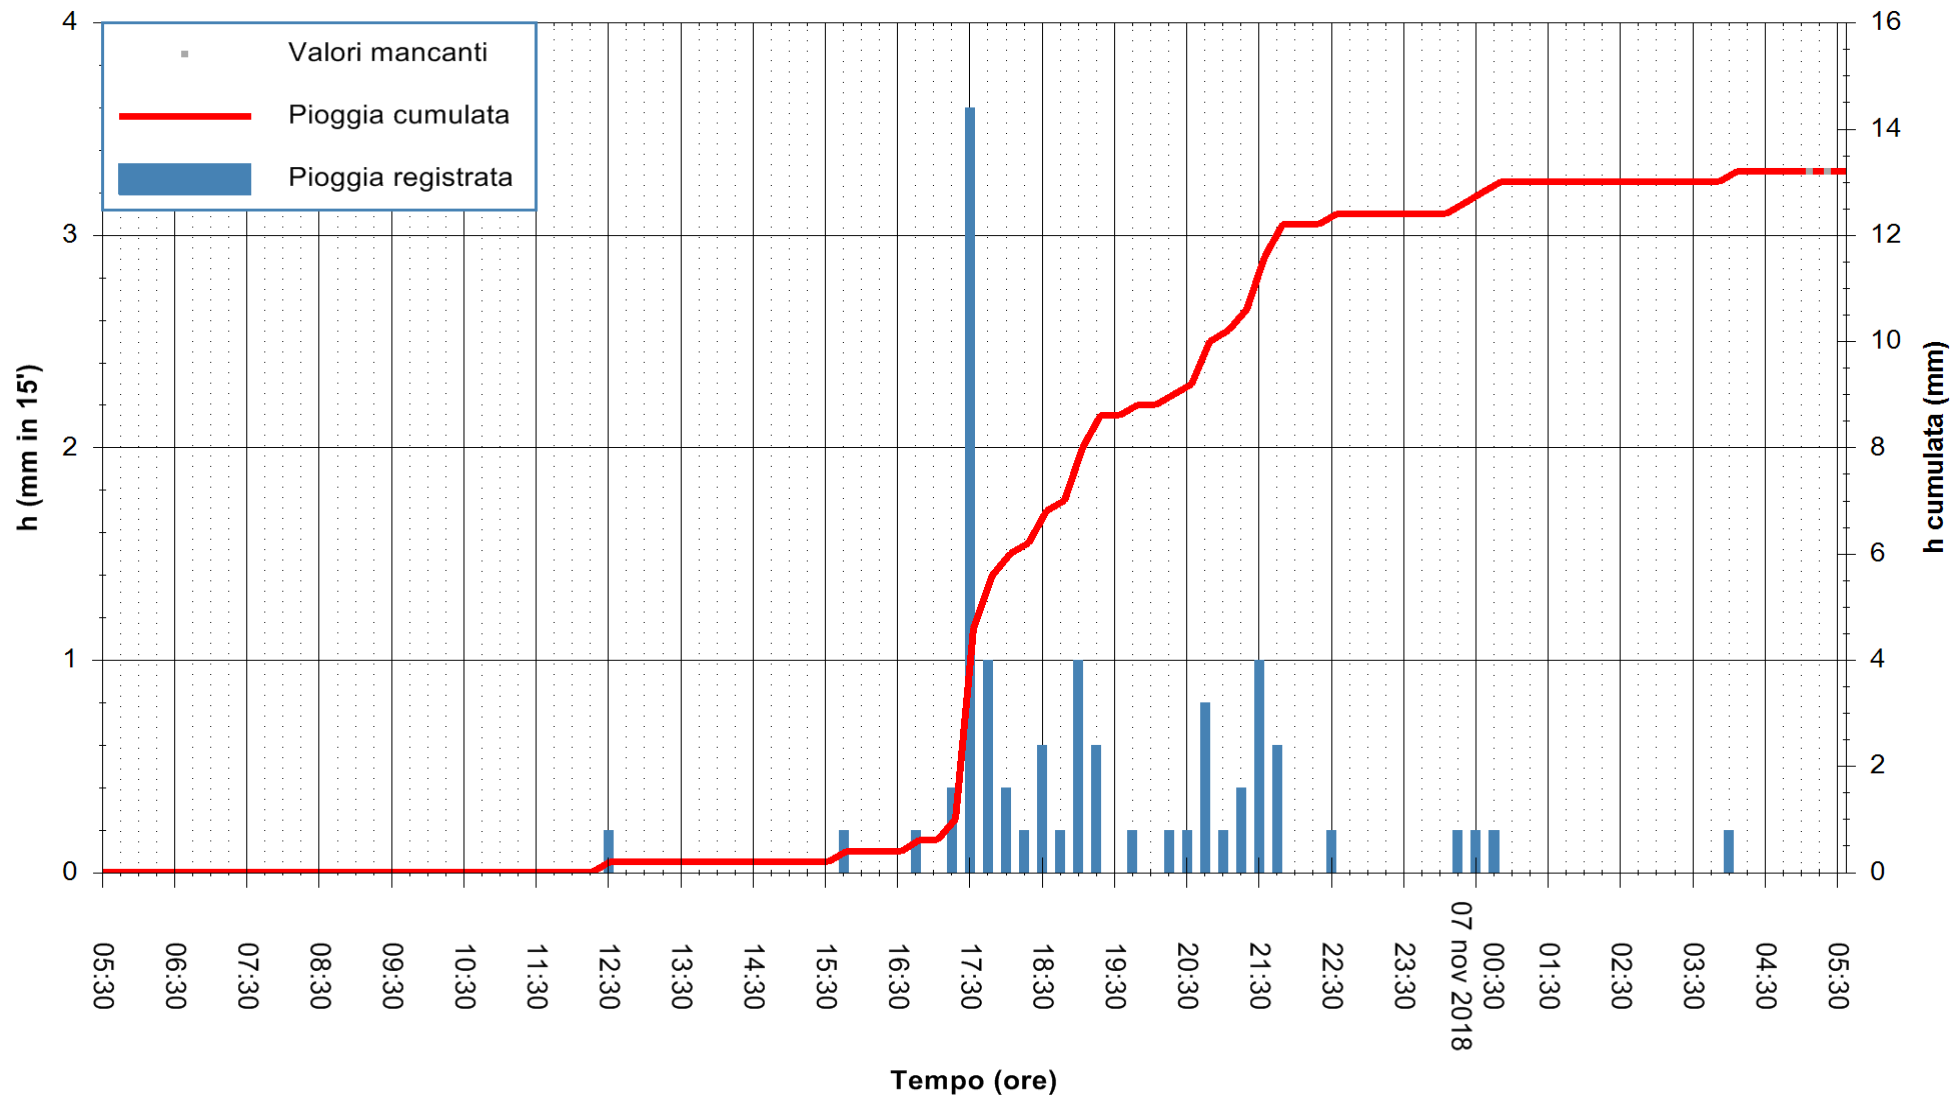

Stazione pluviometrica Monte Tului
Area MONTE TULUI
Pioggia registrata nelle ultime 24 ore
Estrazione dati delle ore 05:35 del 07/11/2018
Ultimo dato disponibile: 07/11/2018 alle 05:00

ARPAS
F.to il Dirigente Responsabile
Dott. Giuseppe Bianco

REGIONE AUTONOMA DE SARDIGNA
REGIONE AUTONOMA DELLA SARDEGNA

Stazione pluviometrica Isca Rena
Area ISCA RENA
Pioggia registrata nelle ultime 24 ore
Estrazione dati delle ore 05:35 del 07/11/2018
Ultimo dato disponibile: 07/11/2018 alle 05:00

ARPAS
F.to il Dirigente Responsabile
Dott. Giuseppe Bianco

REGIONE AUTONOMA DE SARDIGNA
REGIONE AUTONOMA DELLA SARDEGNA

Stazione pluviometrica Fluminimannu a Decimomannu
Area DECIMOMANNU

Pioggia registrata nelle ultime 24 ore
Estrazione dati delle ore 05:35 del 07/11/2018
Ultimo dato disponibile: 07/11/2018 alle 05:00

ARPAS
F.to il Dirigente Responsabile
Dott. Giuseppe Bianco

REGIONE AUTÒNOMA DE SARDIGNA
REGIONE AUTONOMA DELLA SARDEGNA

Stazione pluviometrica Senorbi'
 Area SENORBI
 Pioggia registrata nelle ultime 24 ore
 Estrazione dati delle ore 05:35 del 07/11/2018
 Ultimo dato disponibile: 07/11/2018 alle 05:00