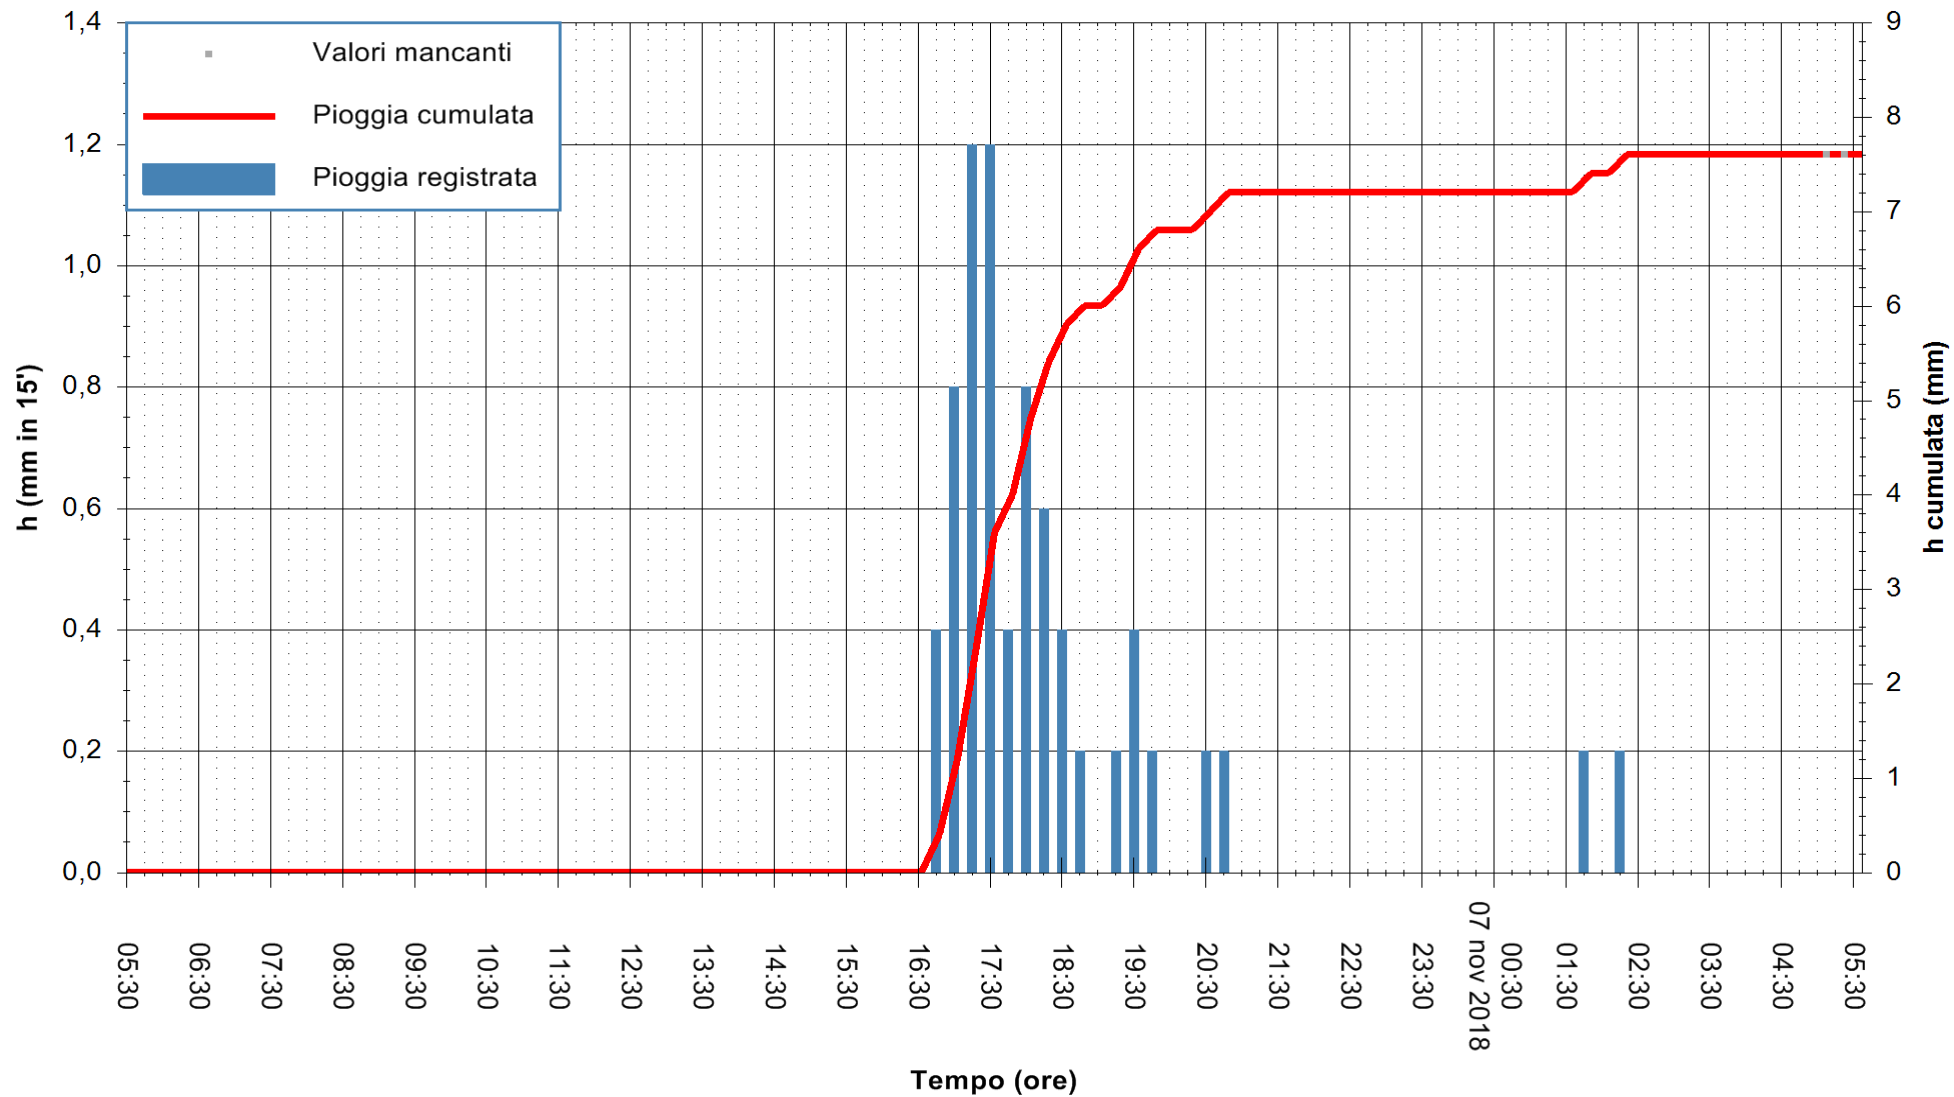

REGIONE AUTONOMA DE SARDIGNA
REGIONE AUTONOMA DELLA SARDEGNA

Stazione pluviometrica Isca Rena
Area ISCA RENA
Pioggia registrata nelle ultime 24 ore
Estrazione dati delle ore 05:35 del 07/11/2018
Ultimo dato disponibile: 07/11/2018 alle 05:00

ARPAS
F.to il Dirigente Responsabile
Dott. Giuseppe Bianco

REGIONE AUTONOMA DE SARDIGNA
REGIONE AUTONOMA DELLA SARDEGNA

Stazione pluviometrica Fluminimannu a Decimomannu
Area DECIMOMANNU

Pioggia registrata nelle ultime 24 ore
Estrazione dati delle ore 05:35 del 07/11/2018
Ultimo dato disponibile: 07/11/2018 alle 05:00

ARPAS
F.to il Dirigente Responsabile
Dott. Giuseppe Bianco

REGIONE AUTÒNOMA DE SARDIGNA
REGIONE AUTONOMA DELLA SARDEGNA

Stazione pluviometrica Senorbi'
 Area SENORBI
 Pioggia registrata nelle ultime 24 ore
 Estrazione dati delle ore 05:35 del 07/11/2018
 Ultimo dato disponibile: 07/11/2018 alle 05:00

ARPAS
 F.to il Dirigente Responsabile
 Dott. Giuseppe Bianco

REGIONE AUTÒNOMA DE SARDIGNA
 REGIONE AUTONOMA DELLA SARDEGNA

Stazione pluviometrica Punta Tricoli
Area PUNTA TRICOLI
Pioggia registrata nelle ultime 24 ore
Estrazione dati delle ore 05:35 del 07/11/2018
Ultimo dato disponibile: 07/11/2018 alle 05:00