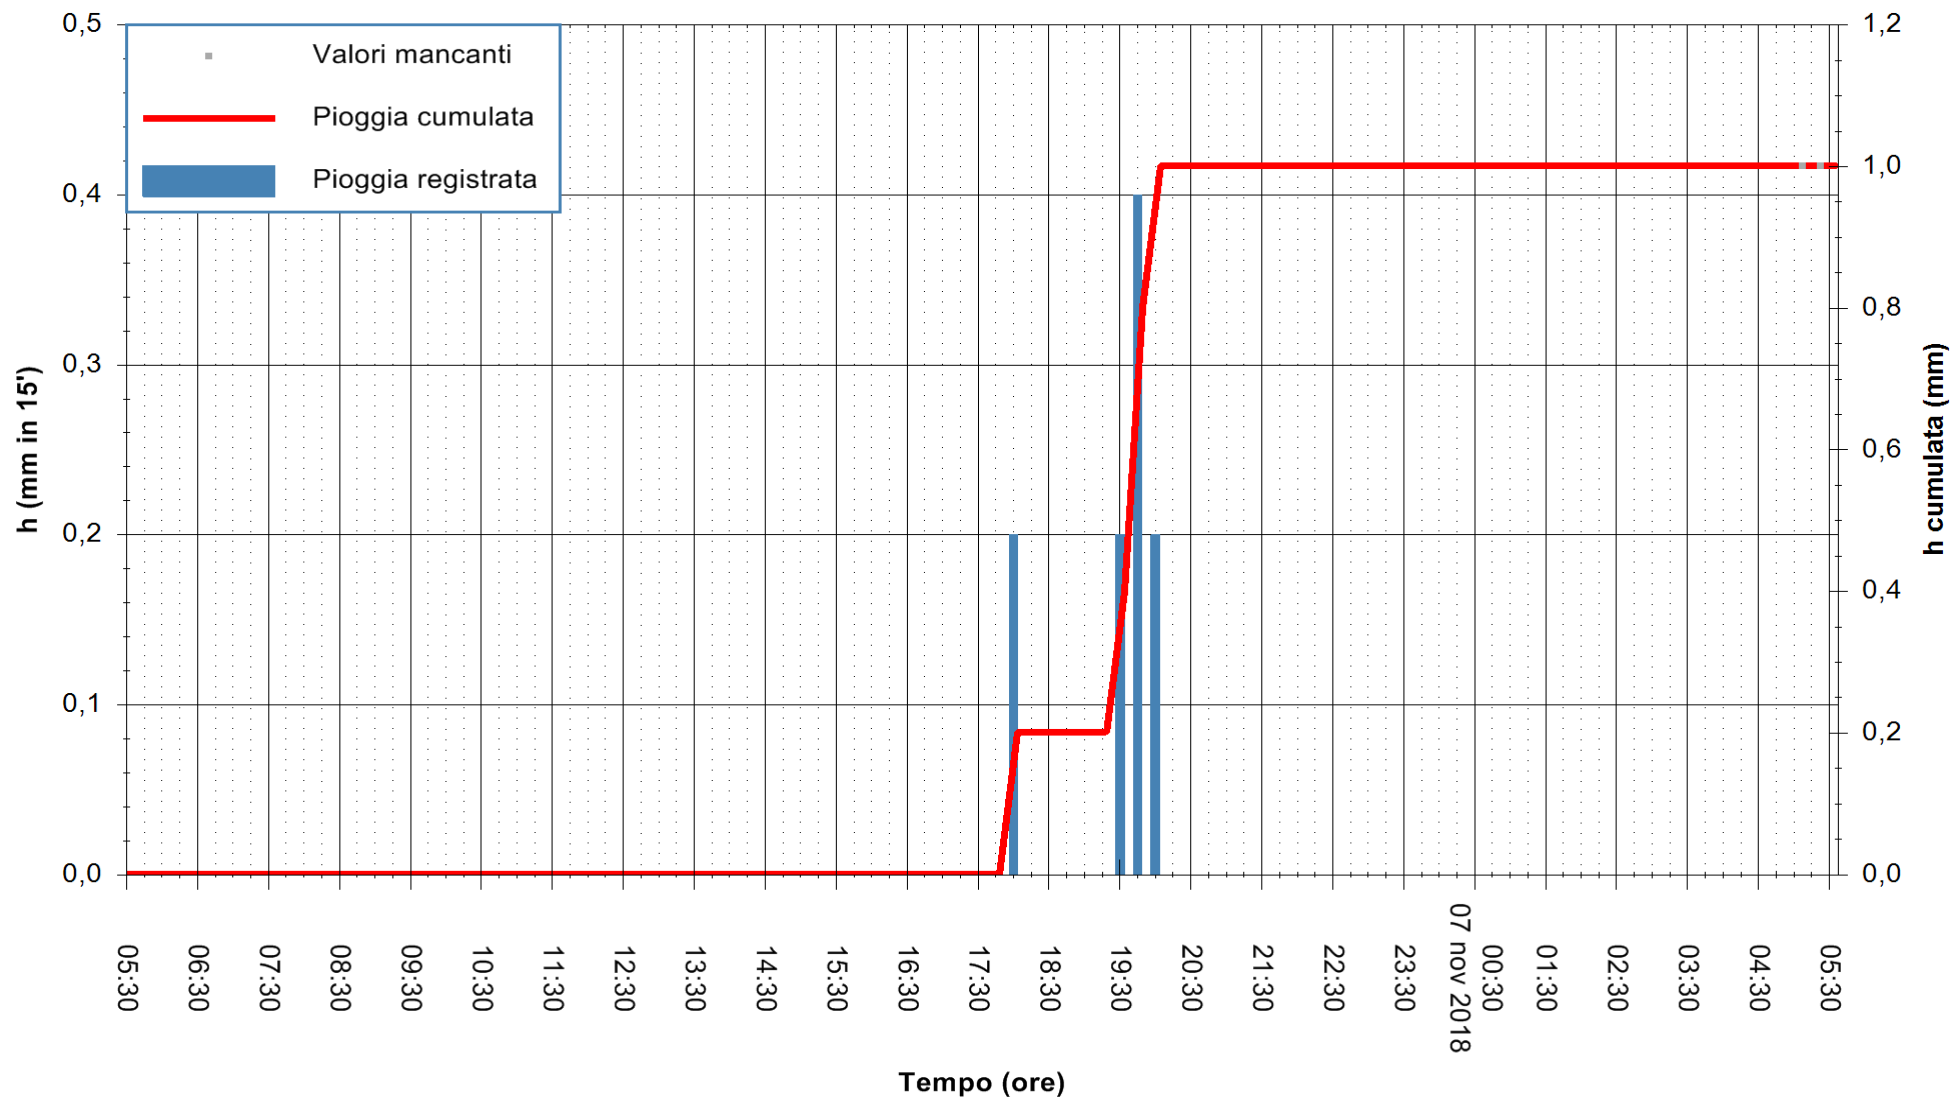

ARPAS
 F.to il Dirigente Responsabile
 Dott. Giuseppe Bianco

REGIONE AUTÒNOMA DE SARDIGNA
 REGIONE AUTONOMA DELLA SARDEGNA

Stazione pluviometrica Punta Tricoli
Area PUNTA TRICOLI
Pioggia registrata nelle ultime 24 ore
Estrazione dati delle ore 05:35 del 07/11/2018
Ultimo dato disponibile: 07/11/2018 alle 05:00

ARPAS
F.to il Dirigente Responsabile
Dott. Giuseppe Bianco

REGIONE AUTÒNOMA DE SARDIGNA
REGIONE AUTONOMA DELLA SARDEGNA

Stazione pluviometrica Capoterra
Area POGGIO DEI PINI
Pioggia registrata nelle ultime 24 ore
Estrazione dati delle ore 05:35 del 07/11/2018
Ultimo dato disponibile: 07/11/2018 alle 05:00