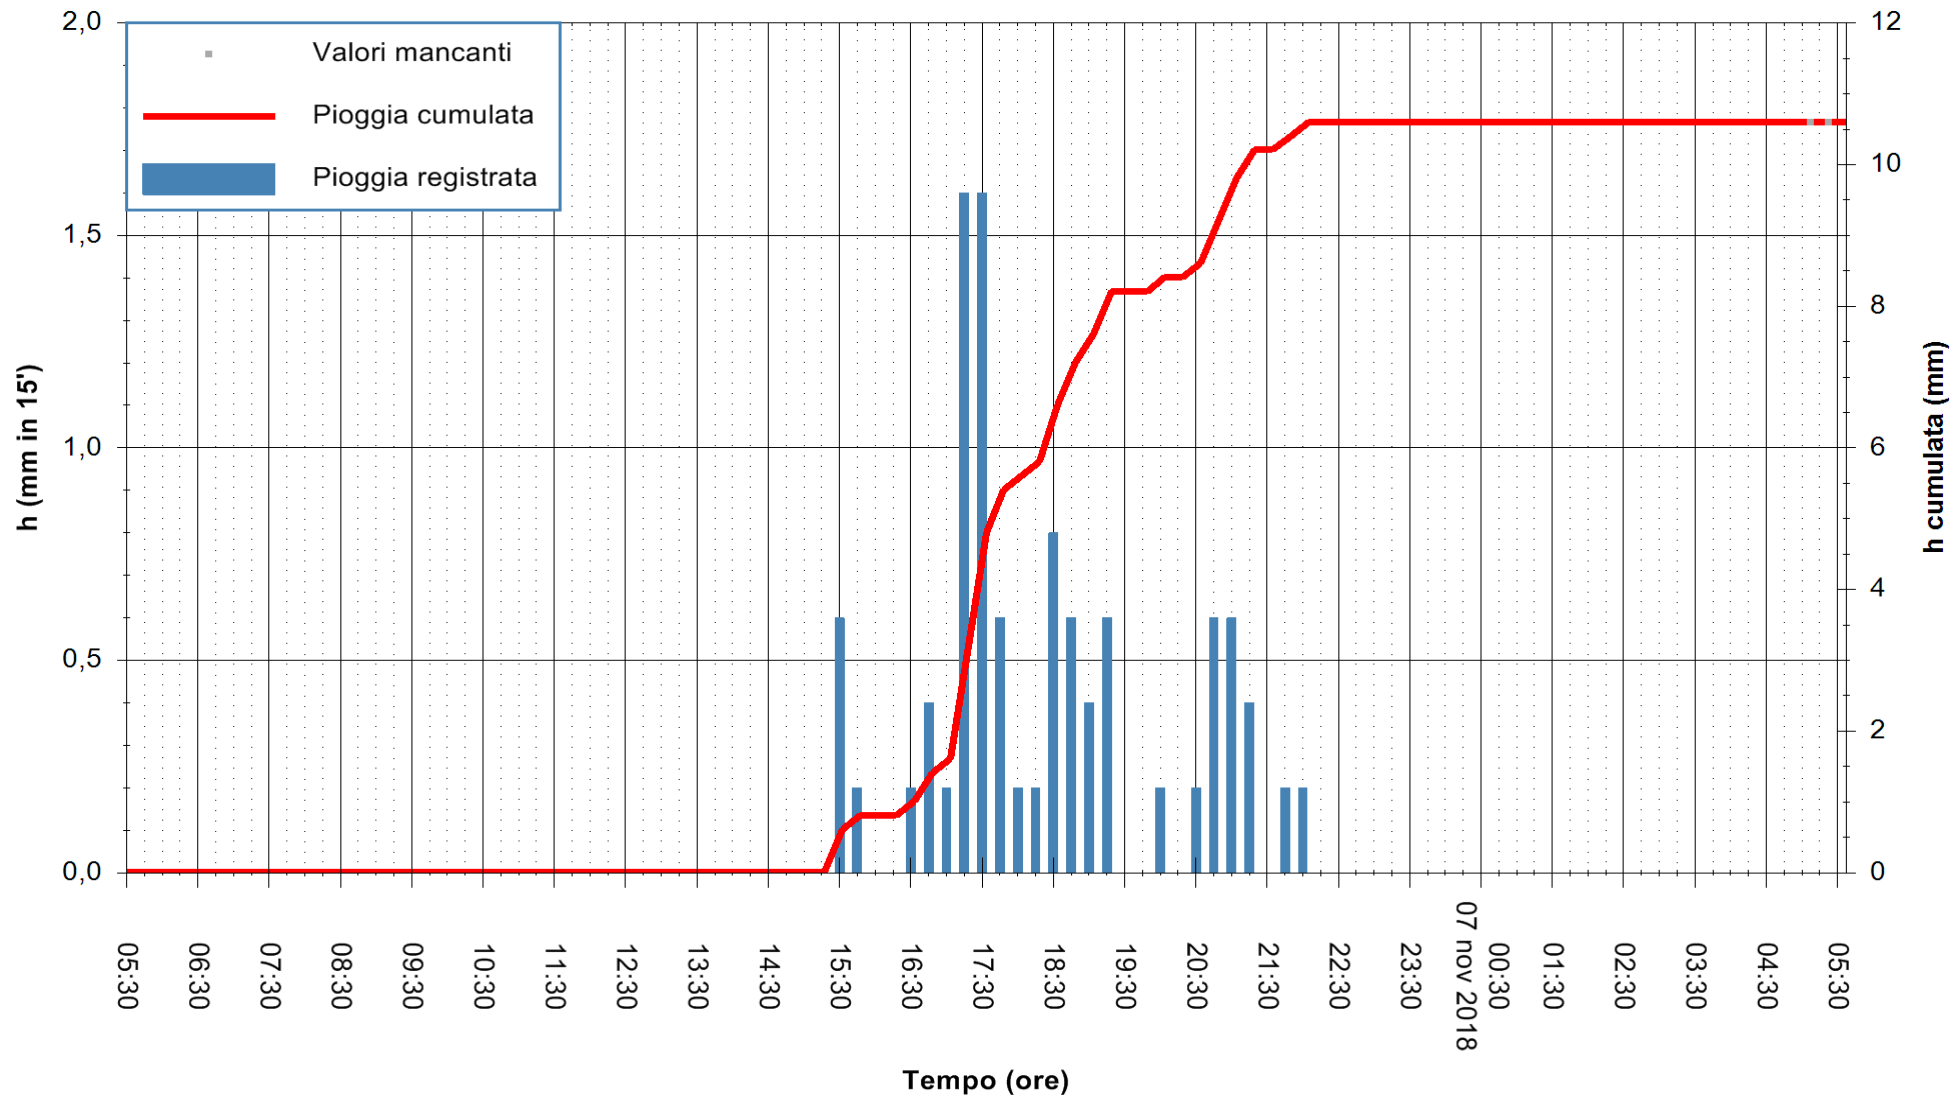

Stazione pluviometrica Monte Tului
Area MONTE TULUI
Pioggia registrata nelle ultime 24 ore
Estrazione dati delle ore 05:35 del 07/11/2018
Ultimo dato disponibile: 07/11/2018 alle 05:00

ARPAS
F.to il Dirigente Responsabile
Dott. Giuseppe Bianco

REGIONE AUTONOMA DE SARDIGNA
REGIONE AUTONOMA DELLA SARDEGNA

Stazione pluviometrica Isca Rena
Area ISCA RENA
Pioggia registrata nelle ultime 24 ore
Estrazione dati delle ore 05:35 del 07/11/2018
Ultimo dato disponibile: 07/11/2018 alle 05:00

ARPAS
F.to il Dirigente Responsabile
Dott. Giuseppe Bianco

REGIONE AUTONOMA DE SARDIGNA
REGIONE AUTONOMA DELLA SARDEGNA

Stazione pluviometrica Fluminimannu a Decimomannu
Area DECIMOMANNU

Pioggia registrata nelle ultime 24 ore
Estrazione dati delle ore 05:35 del 07/11/2018
Ultimo dato disponibile: 07/11/2018 alle 05:00

ARPAS
F.to il Dirigente Responsabile
Dott. Giuseppe Bianco

REGIONE AUTÒNOMA DE SARDIGNA
REGIONE AUTONOMA DELLA SARDEGNA

Stazione pluviometrica Senorbi'
 Area SENORBI
 Pioggia registrata nelle ultime 24 ore
 Estrazione dati delle ore 05:35 del 07/11/2018
 Ultimo dato disponibile: 07/11/2018 alle 05:00