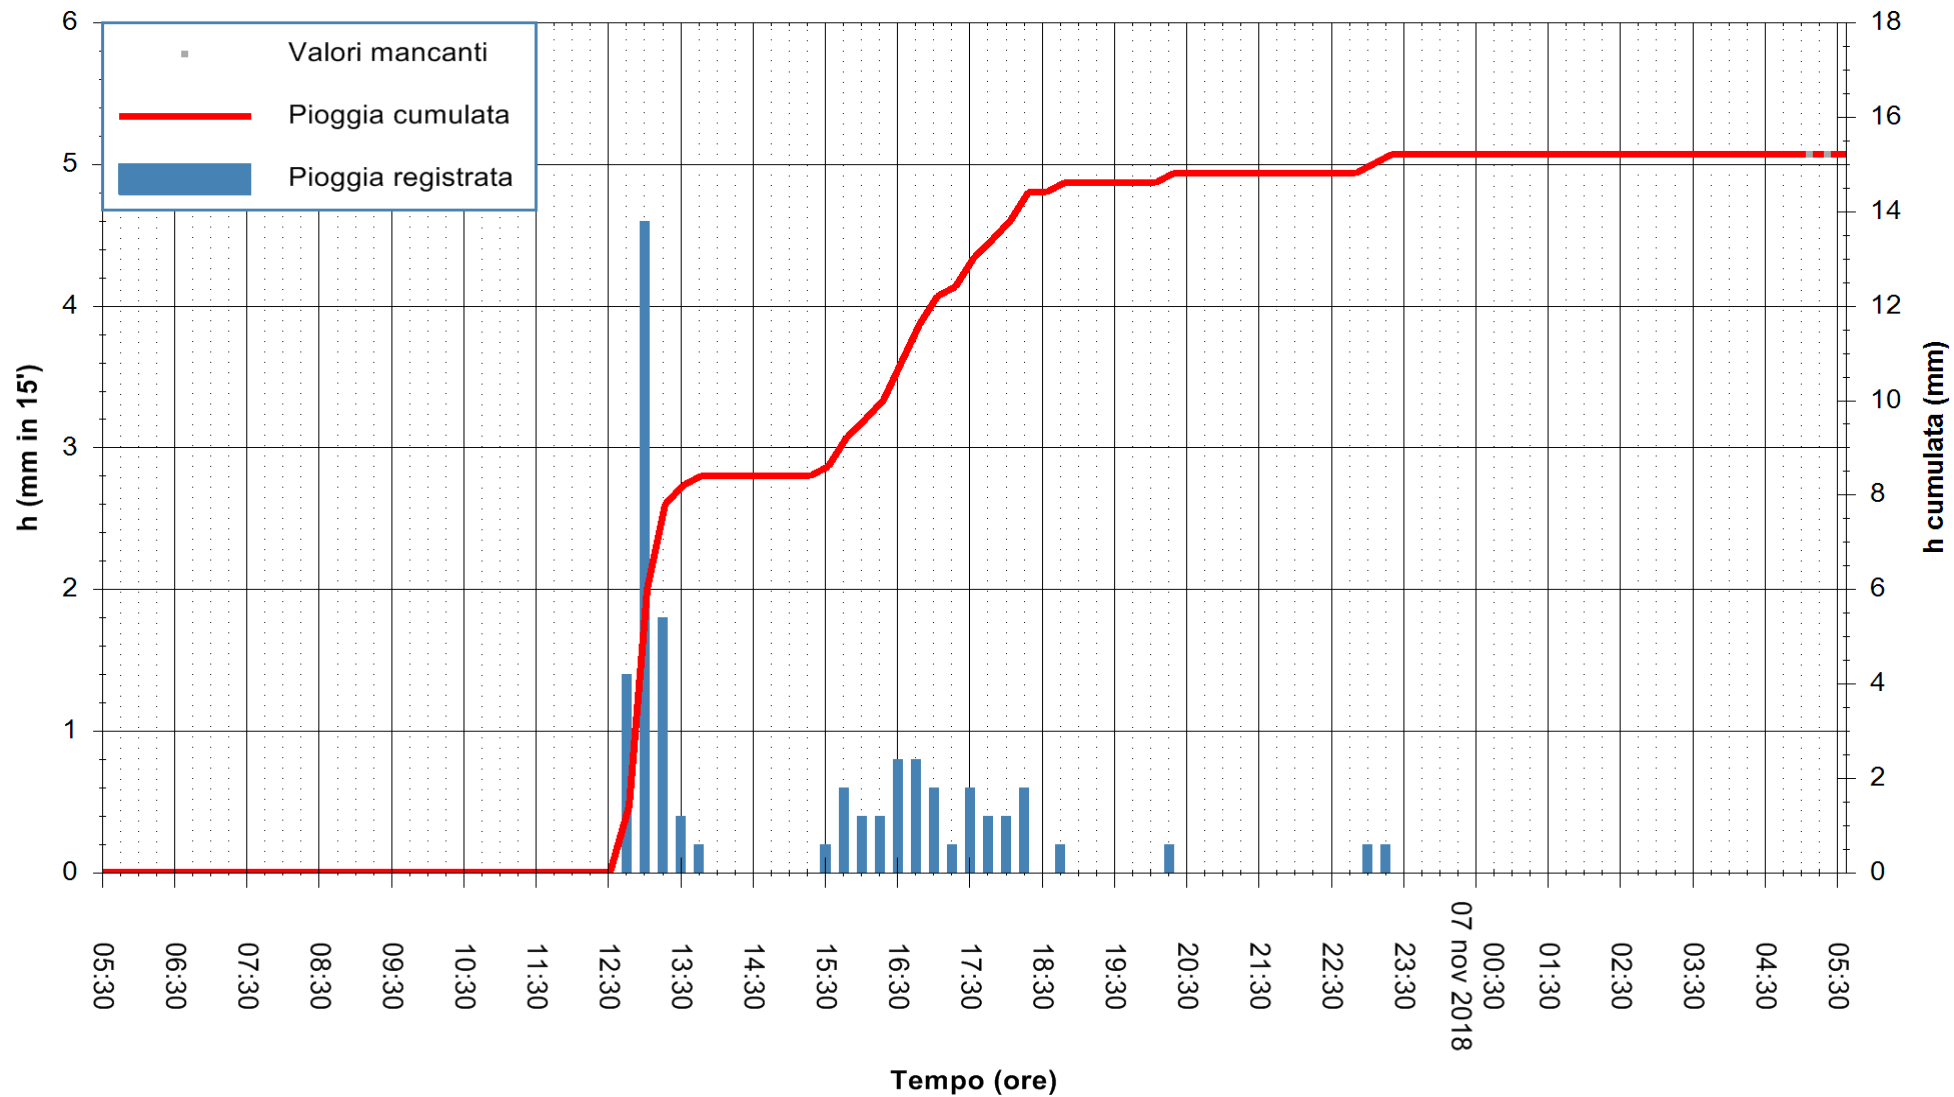

ARPAS
F.to il Dirigente Responsabile
Dott. Giuseppe Bianco

REGIONE AUTÒNOMA DE SARDIGNA
REGIONE AUTONOMA DELLA SARDEGNA

Stazione pluviometrica Capoterra
Area POGGIO DEI PINI
Pioggia registrata nelle ultime 24 ore
Estrazione dati delle ore 05:35 del 07/11/2018
Ultimo dato disponibile: 07/11/2018 alle 05:00

ARPAS
F.to il Dirigente Responsabile
Dott. Giuseppe Bianco

REGIONE AUTÒNOMA DE SARDIGNA
REGIONE AUTONOMA DELLA SARDEGNA

Stazione pluviometrica Ossoni
 Area MONTE OSSONI
 Pioggia registrata nelle ultime 24 ore
 Estrazione dati delle ore 05:35 del 07/11/2018
 Ultimo dato disponibile: 07/11/2018 alle 05:00

ARPAS
 F.to il Dirigente Responsabile
 Dott. Giuseppe Bianco

REGIONE AUTONOMA DE SARDIGNA
 REGIONE AUTONOMA DELLA SARDEGNA

Stazione pluviometrica Mamone
 Area MAMONE
 Pioggia registrata nelle ultime 24 ore
 Estrazione dati delle ore 05:35 del 07/11/2018
 Ultimo dato disponibile: 07/11/2018 alle 05:00