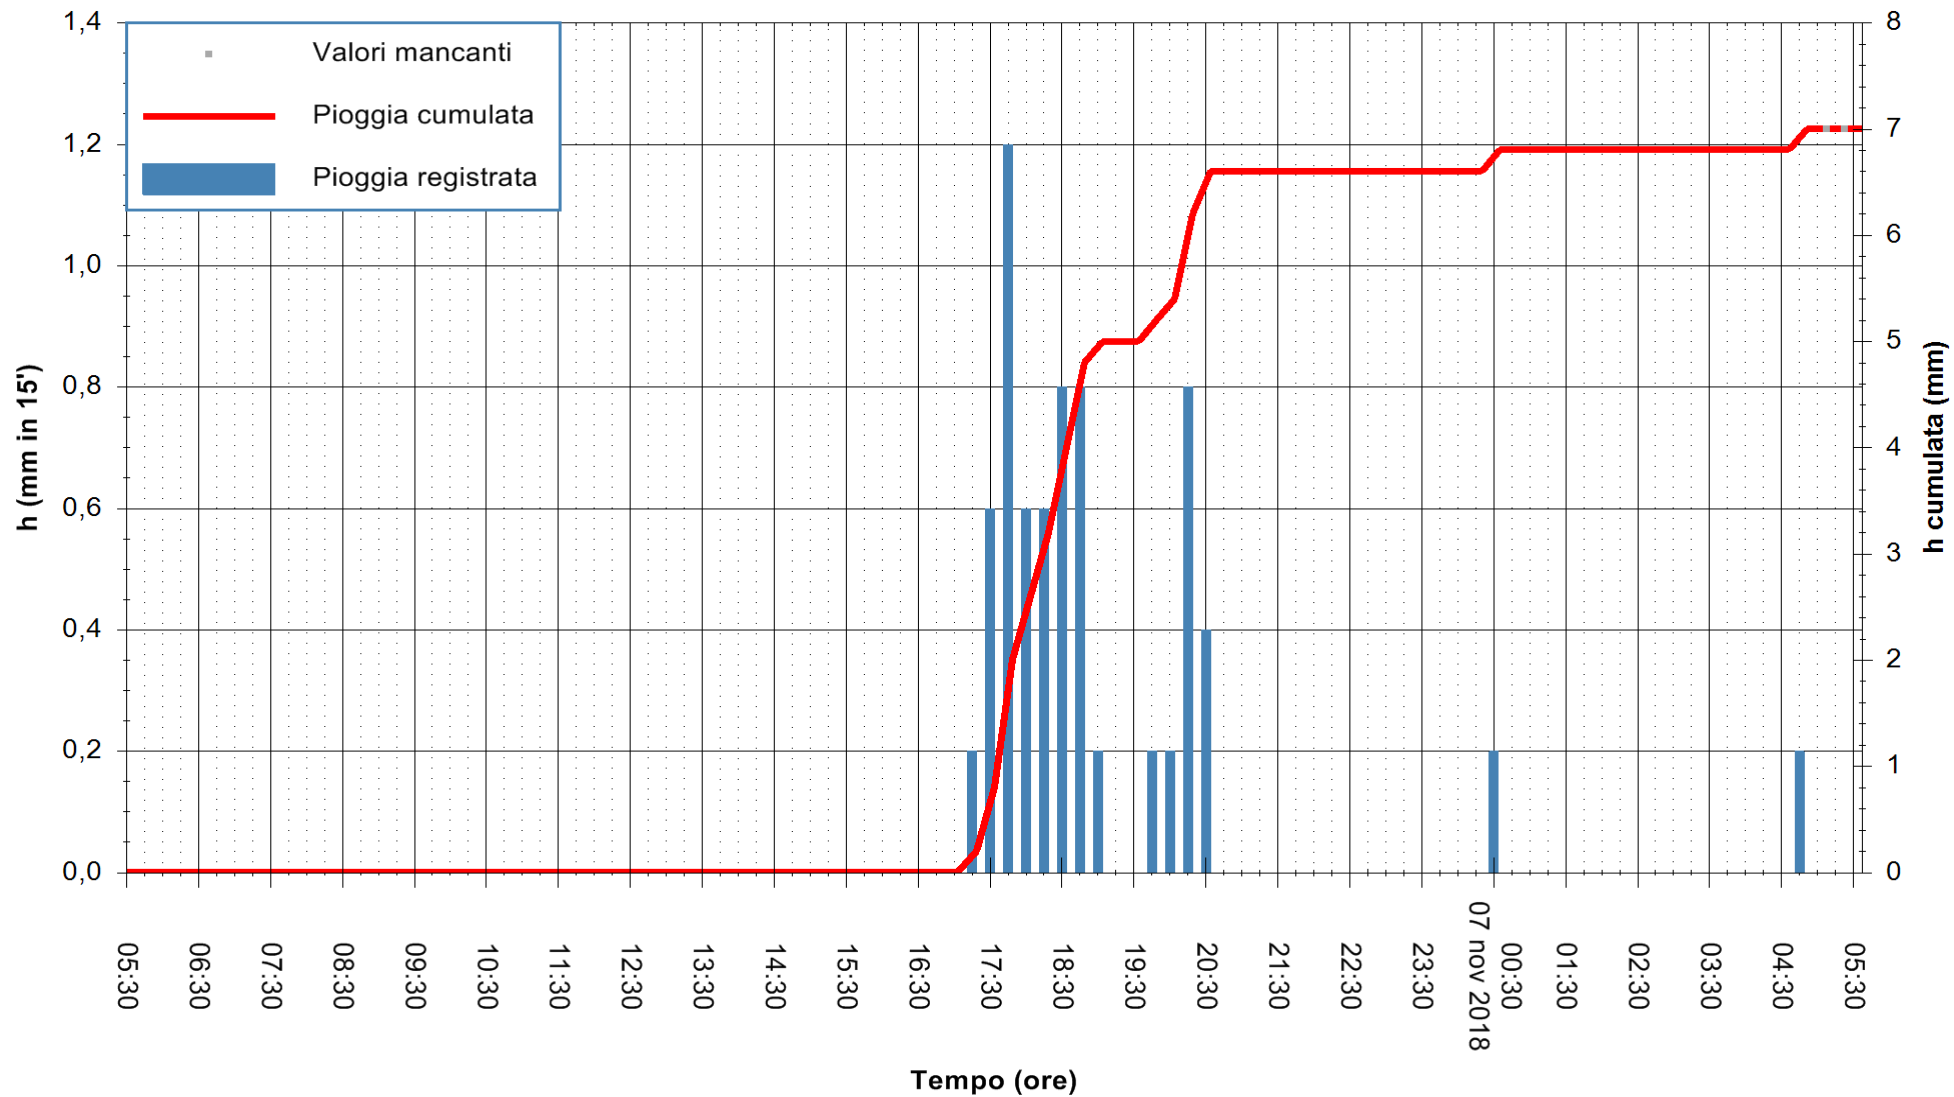

Stazione pluviometrica Monte Tului
Area MONTE TULUI
Pioggia registrata nelle ultime 24 ore
Estrazione dati delle ore 05:35 del 07/11/2018
Ultimo dato disponibile: 07/11/2018 alle 05:00

ARPAS
F.to il Dirigente Responsabile
Dott. Giuseppe Bianco

REGIONE AUTONOMA DE SARDIGNA
REGIONE AUTONOMA DELLA SARDEGNA

Stazione pluviometrica Isca Rena
Area ISCA RENA
Pioggia registrata nelle ultime 24 ore
Estrazione dati delle ore 05:35 del 07/11/2018
Ultimo dato disponibile: 07/11/2018 alle 05:00

ARPAS
F.to il Dirigente Responsabile
Dott. Giuseppe Bianco

REGIONE AUTONOMA DE SARDIGNA
REGIONE AUTONOMA DELLA SARDEGNA

Stazione pluviometrica Fluminimannu a Decimomannu
Area DECIMOMANNU

Pioggia registrata nelle ultime 24 ore
Estrazione dati delle ore 05:35 del 07/11/2018
Ultimo dato disponibile: 07/11/2018 alle 05:00