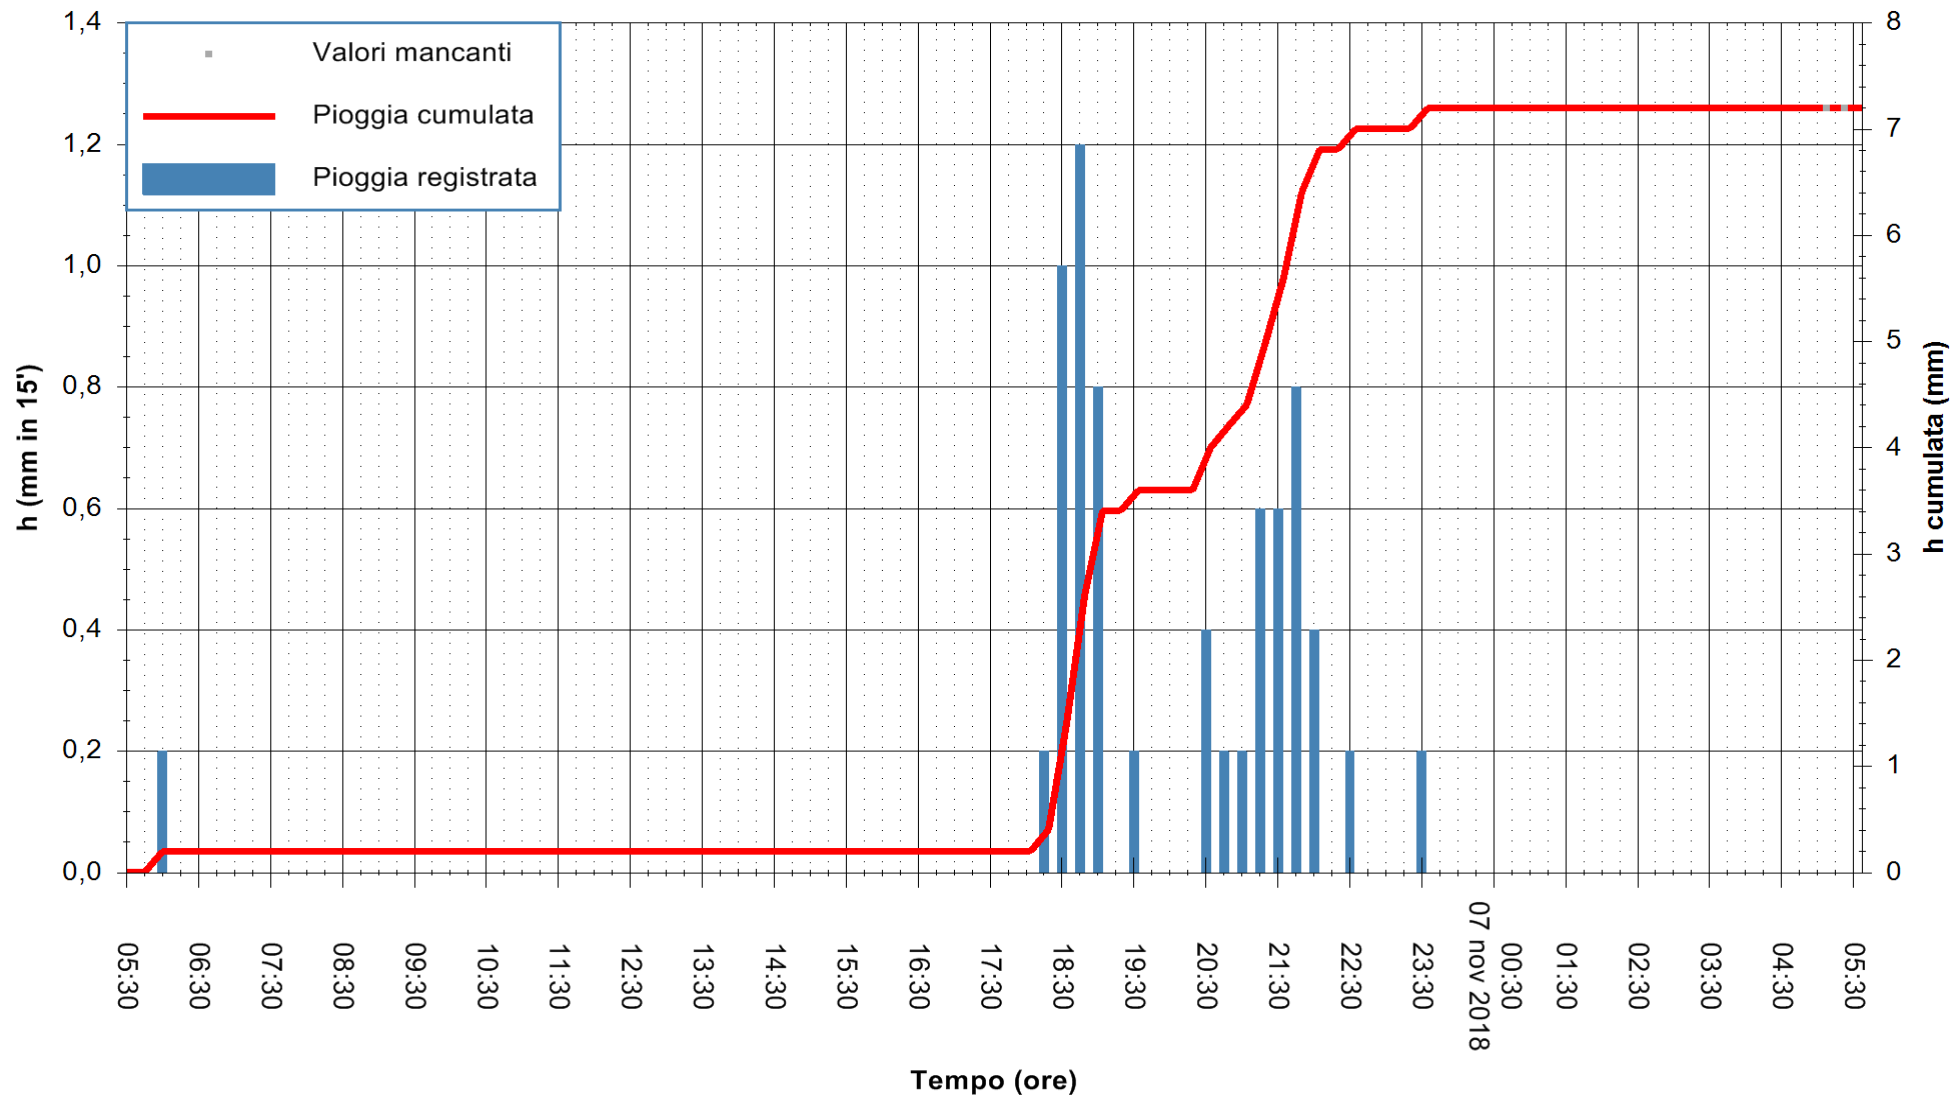

ARPAS
 F.to il Dirigente Responsabile
 Dott. Giuseppe Bianco

REGIONE AUTONOMA DE SARDIGNA
 REGIONE AUTONOMA DELLA SARDEGNA

Stazione pluviometrica Mamone
 Area MAMONE
 Pioggia registrata nelle ultime 24 ore
 Estrazione dati delle ore 05:35 del 07/11/2018
 Ultimo dato disponibile: 07/11/2018 alle 05:00