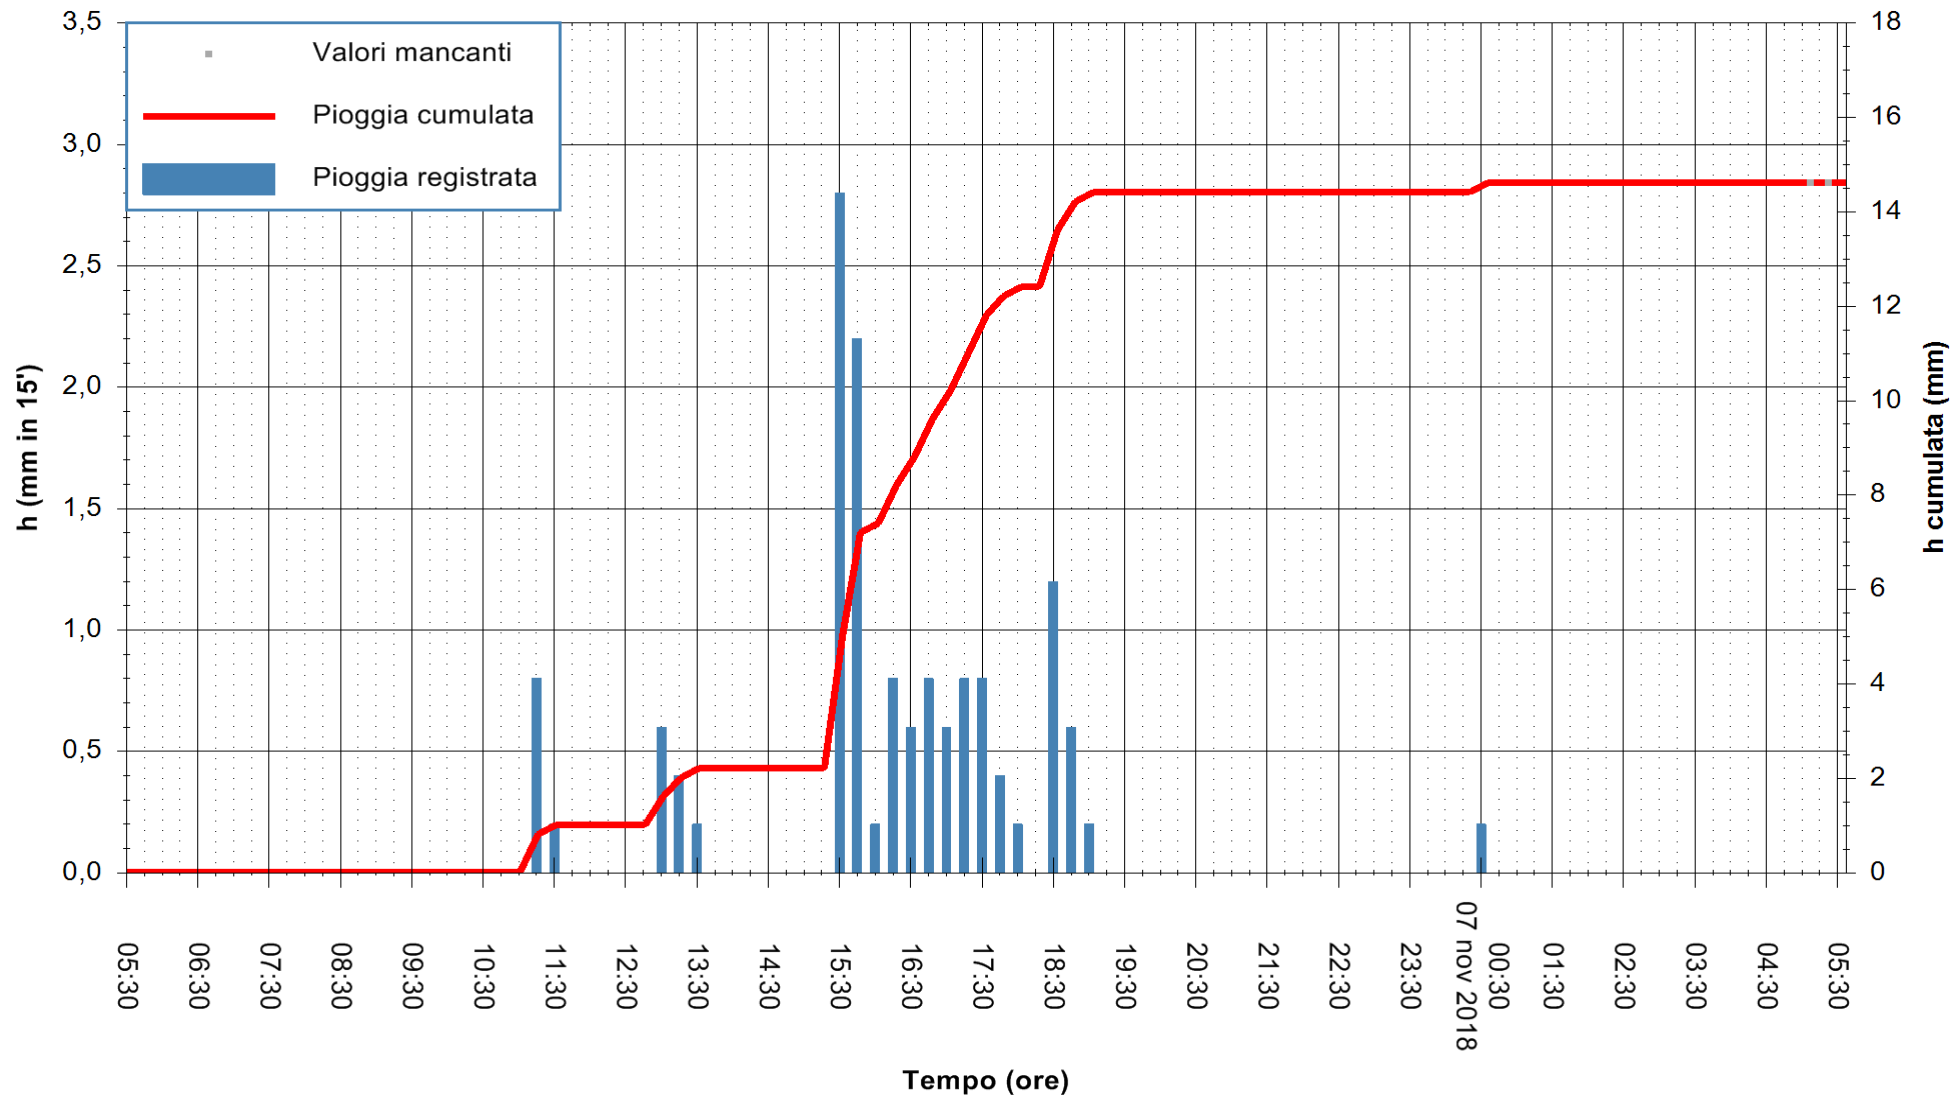

ARPAS
F.to il Dirigente Responsabile
Dott. Giuseppe Bianco

REGIONE AUTÒNOMA DE SARDIGNA
REGIONE AUTONOMA DELLA SARDEGNA

Stazione pluviometrica Capoterra
Area POGGIO DEI PINI
Pioggia registrata nelle ultime 24 ore
Estrazione dati delle ore 05:35 del 07/11/2018
Ultimo dato disponibile: 07/11/2018 alle 05:00

ARPAS
F.to il Dirigente Responsabile
Dott. Giuseppe Bianco

REGIONE AUTÒNOMA DE SARDIGNA
REGIONE AUTONOMA DELLA SARDEGNA

Stazione pluviometrica Ossoni
 Area MONTE OSSONI
 Pioggia registrata nelle ultime 24 ore
 Estrazione dati delle ore 05:35 del 07/11/2018
 Ultimo dato disponibile: 07/11/2018 alle 05:00

ARPAS
 F.to il Dirigente Responsabile
 Dott. Giuseppe Bianco

REGIONE AUTONOMA DE SARDIGNA
 REGIONE AUTONOMA DELLA SARDEGNA

Stazione pluviometrica Mamone
 Area MAMONE
 Pioggia registrata nelle ultime 24 ore
 Estrazione dati delle ore 05:35 del 07/11/2018
 Ultimo dato disponibile: 07/11/2018 alle 05:00