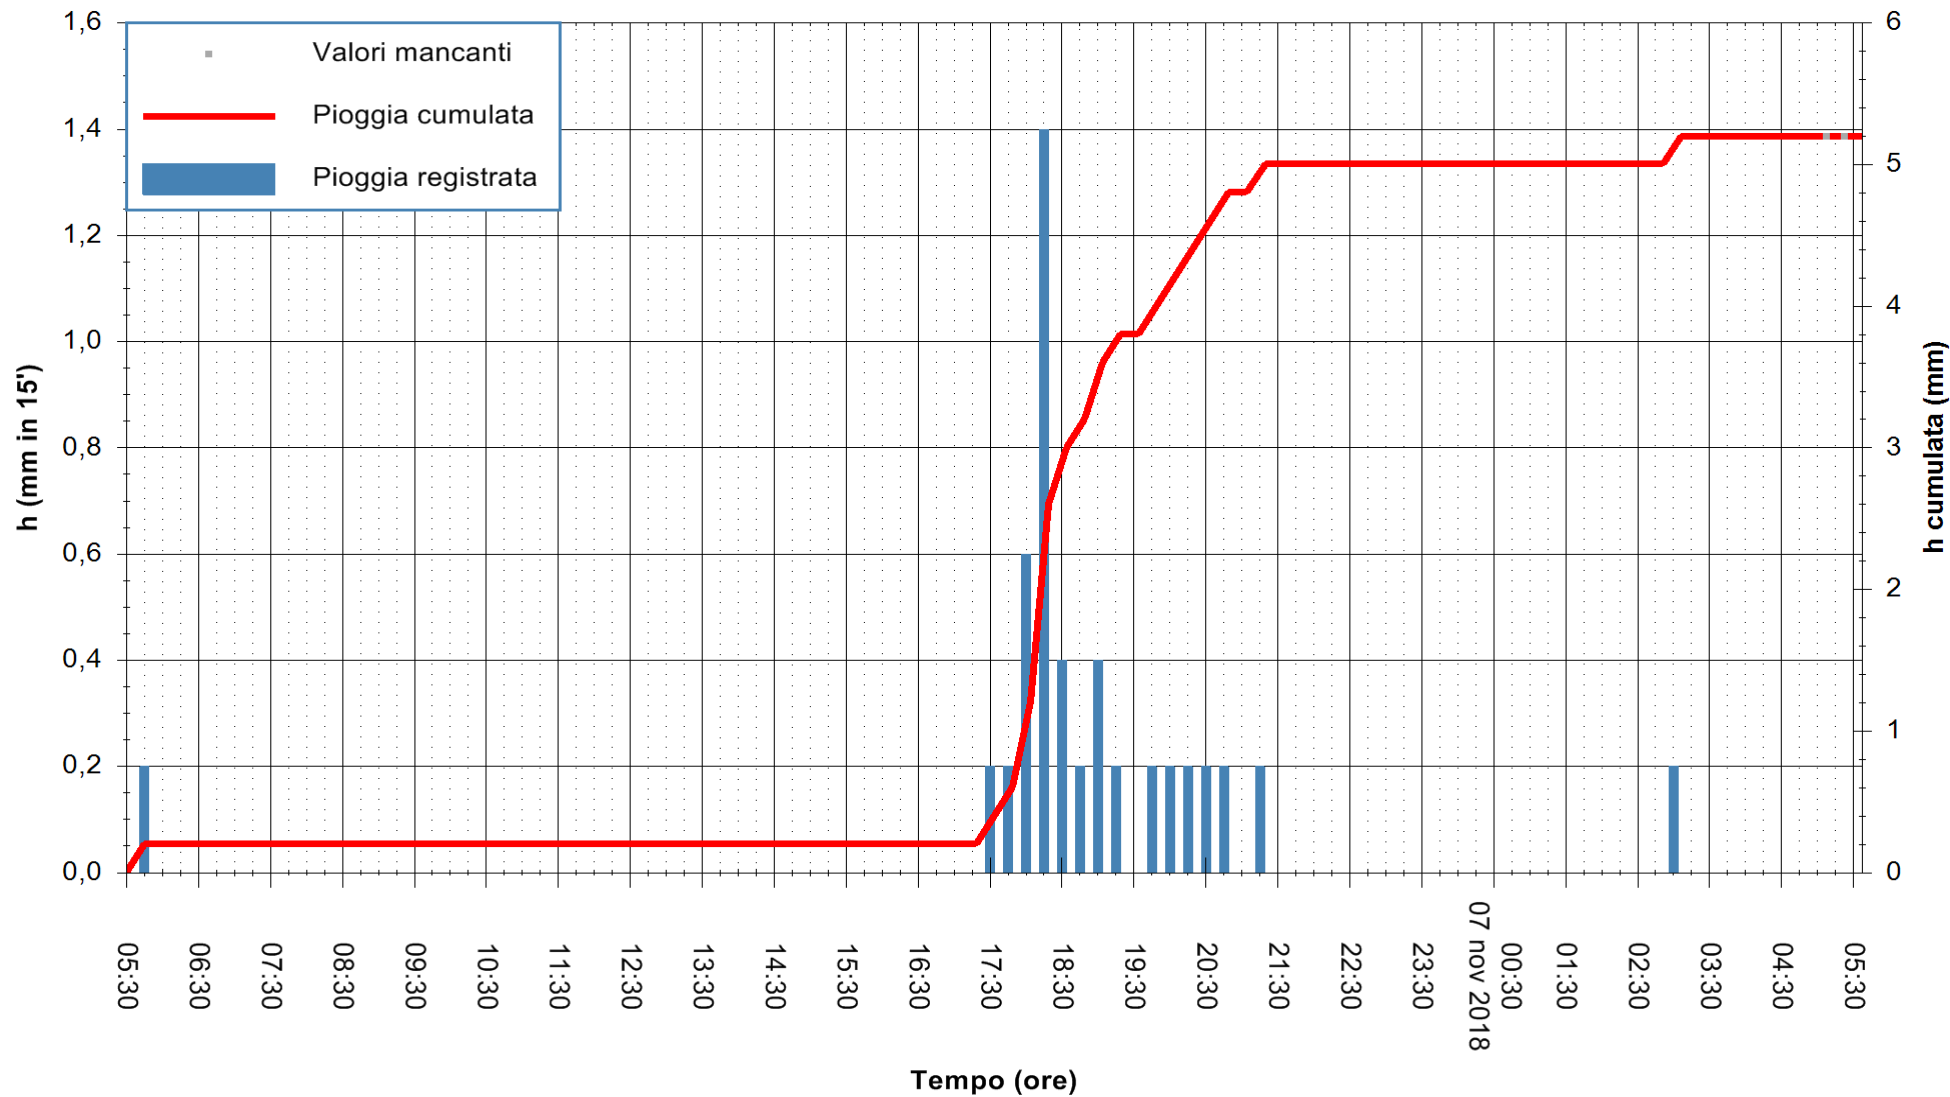

ARPAS
 F.to il Dirigente Responsabile
 Dott. Giuseppe Bianco

REGIONE AUTONOMA DE SARDIGNA
 REGIONE AUTONOMA DELLA SARDEGNA

Stazione pluviometrica Mamone
 Area MAMONE
 Pioggia registrata nelle ultime 24 ore
 Estrazione dati delle ore 05:35 del 07/11/2018
 Ultimo dato disponibile: 07/11/2018 alle 05:00