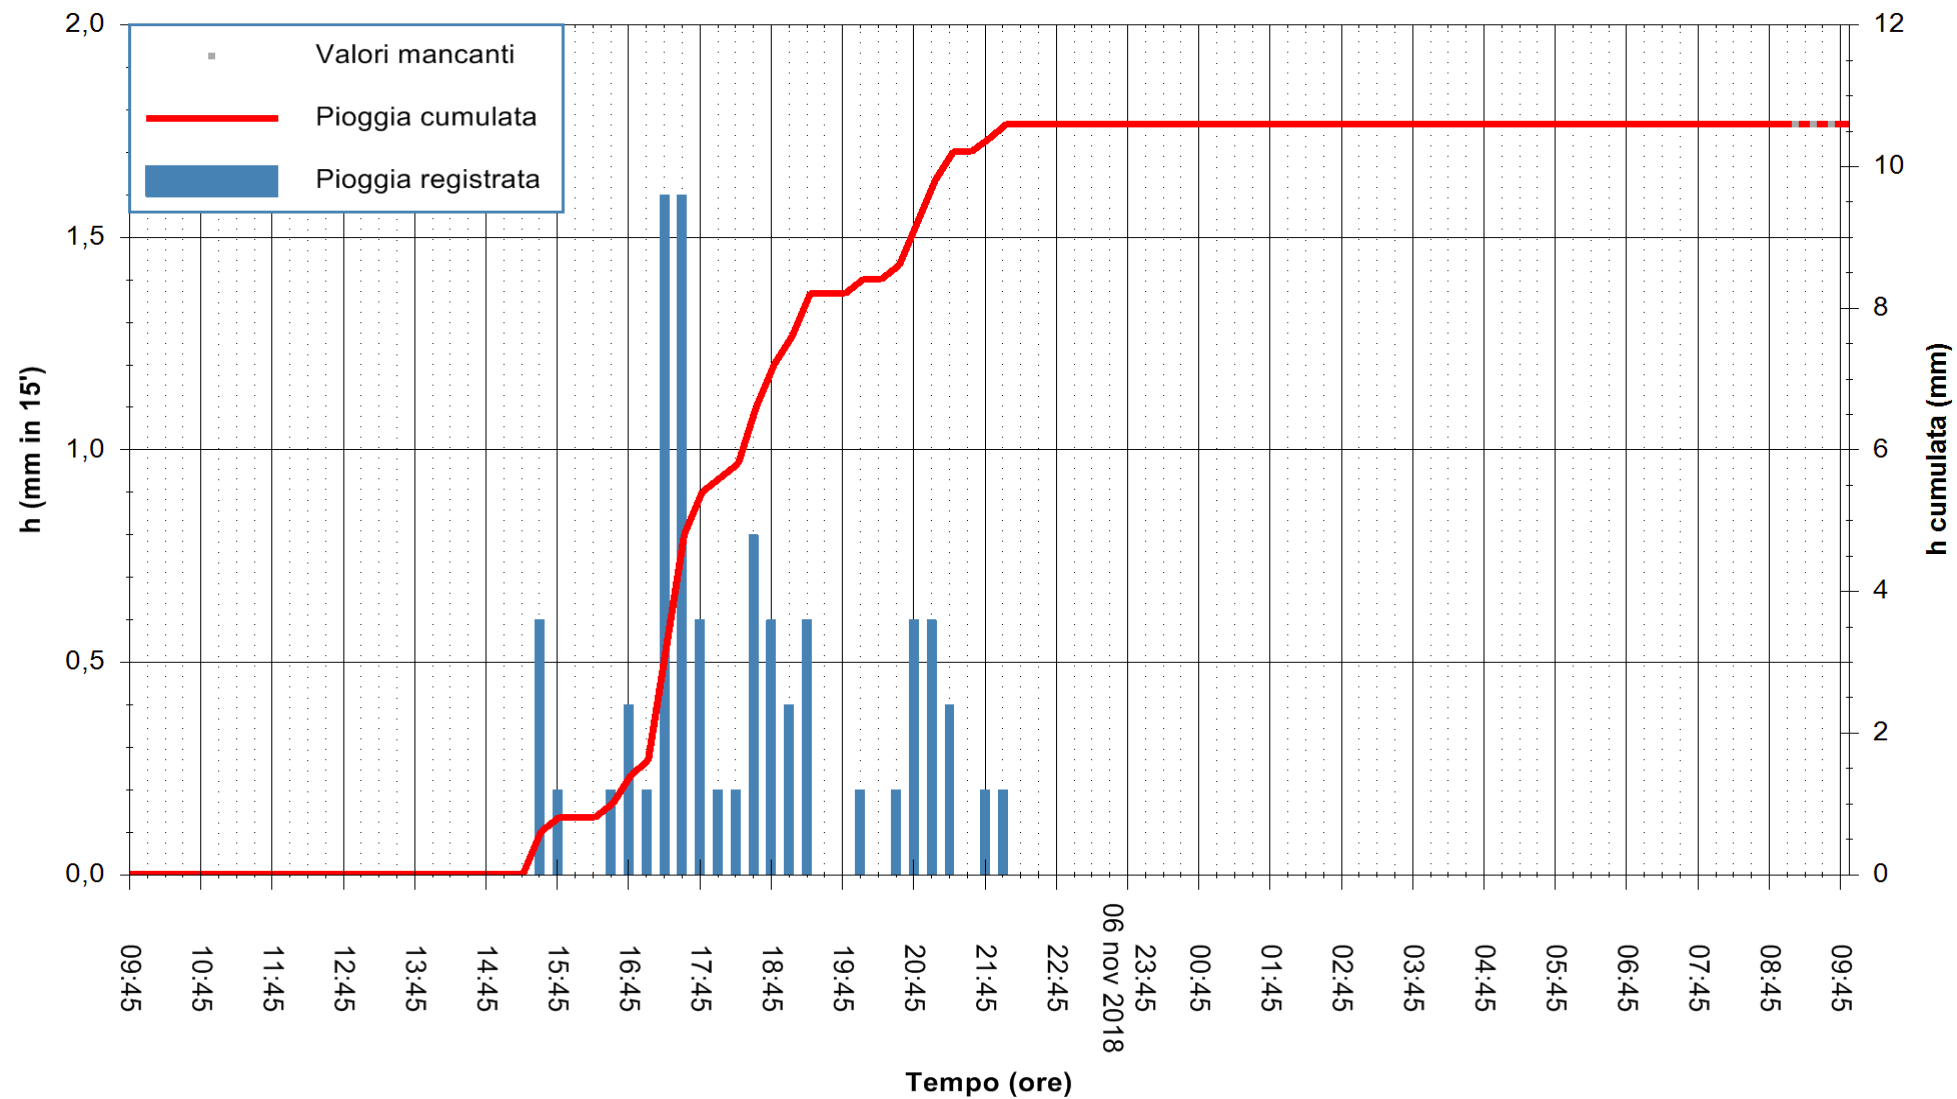

REGIONE AUTONOMA DE SARDIGNA  
 REGIONE AUTONOMA DELLA SARDEGNA

Stazione pluviometrica Monte Tului  
 Area MONTE TULUI  
 Pioggia registrata nelle ultime 24 ore  
 Estrazione dati delle ore 09:47 del 07/11/2018  
 Ultimo dato disponibile: 07/11/2018 alle 09:00

ARPAS  
 F.to il Dirigente Responsabile  
 Dott. Giuseppe Bianco

REGIONE AUTONOMA DE SARDIGNA  
 REGIONE AUTONOMA DELLA SARDEGNA

Stazione pluviometrica Fluminimannu a Decimomannu  
 Area DECIMOMANNU  
 Pioggia registrata nelle ultime 24 ore  
 Estrazione dati delle ore 09:47 del 07/11/2018  
 Ultimo dato disponibile: 07/11/2018 alle 09:00

ARPAS  
 F.to il Dirigente Responsabile  
 Dott. Giuseppe Bianco

REGIONE AUTÒNOMA DE SARDIGNA  
 REGIONE AUTONOMA DELLA SARDEGNA

Stazione pluviometrica Senorbi'  
 Area SENORBI  
 Pioggia registrata nelle ultime 24 ore  
 Estrazione dati delle ore 09:47 del 07/11/2018  
 Ultimo dato disponibile: 07/11/2018 alle 09:00