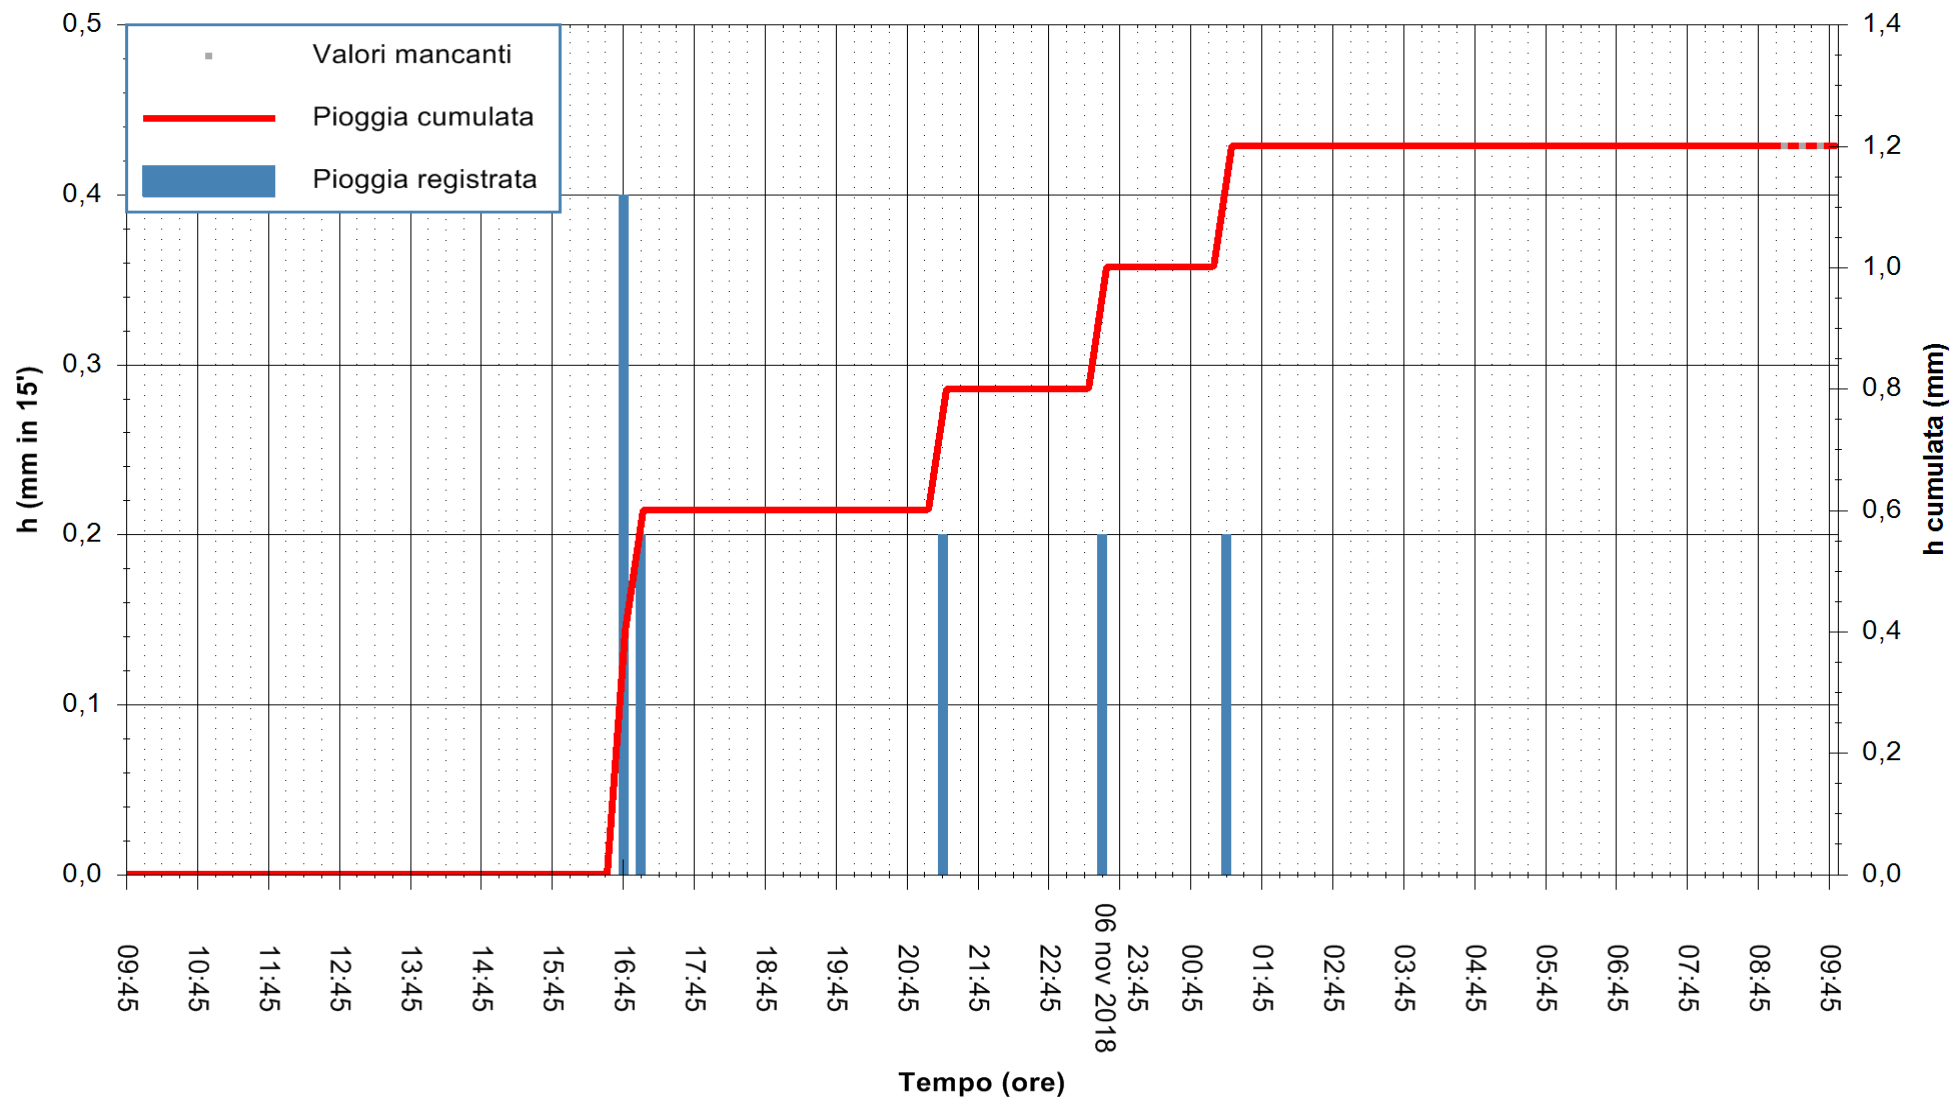

ARPAS  
F.to il Dirigente Responsabile  
Dott. Giuseppe Bianco

REGIONE AUTÒNOMA DE SARDIGNA  
REGIONE AUTONOMA DELLA SARDEGNA

Stazione pluviometrica Ossoni  
 Area MONTE OSSONI  
 Pioggia registrata nelle ultime 24 ore  
 Estrazione dati delle ore 09:47 del 07/11/2018  
 Ultimo dato disponibile: 07/11/2018 alle 09:00