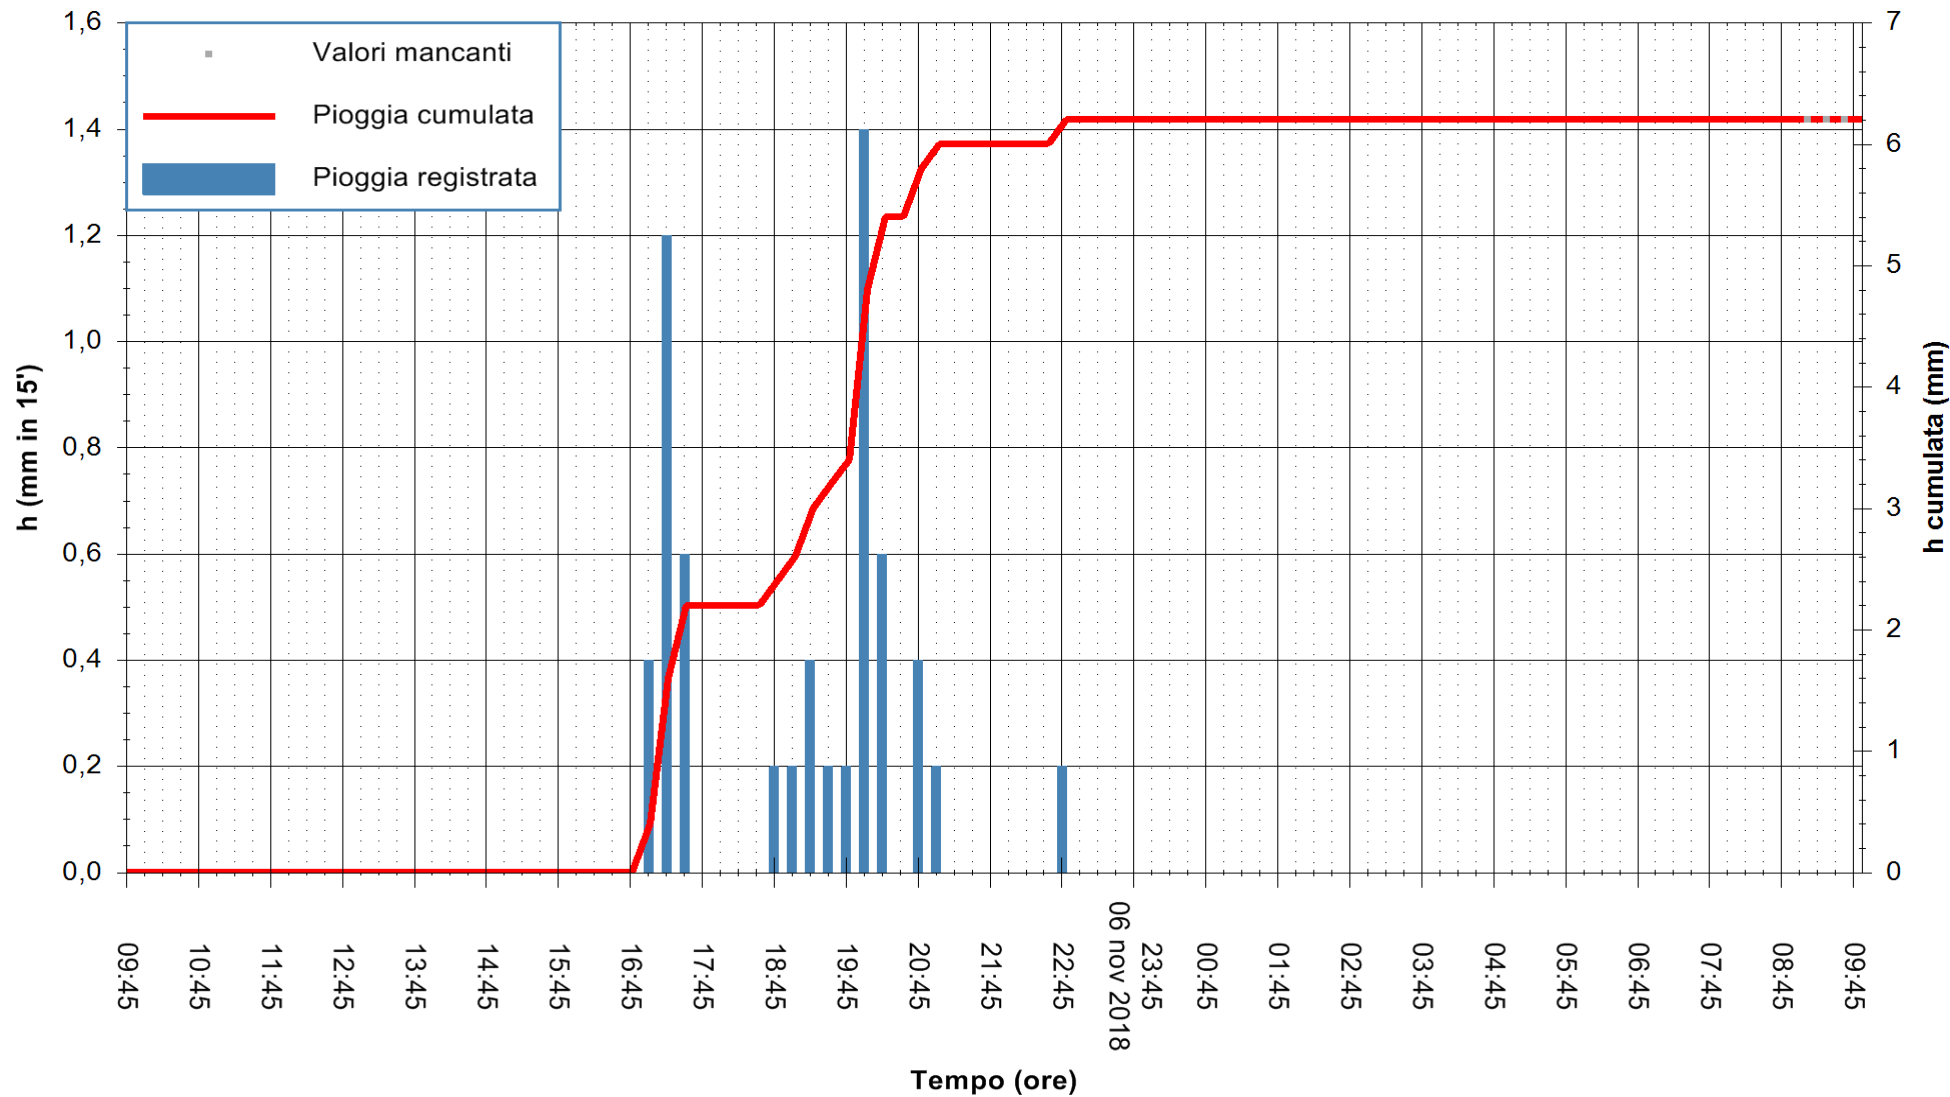

ARPAS  
 F.to il Dirigente Responsabile  
 Dott. Giuseppe Bianco

REGIONE AUTÒNOMA DE SARDIGNA  
 REGIONE AUTONOMA DELLA SARDEGNA

Stazione pluviometrica Punta Tricoli  
Area PUNTA TRICOLI  
Pioggia registrata nelle ultime 24 ore  
Estrazione dati delle ore 09:47 del 07/11/2018  
Ultimo dato disponibile: 07/11/2018 alle 09:10