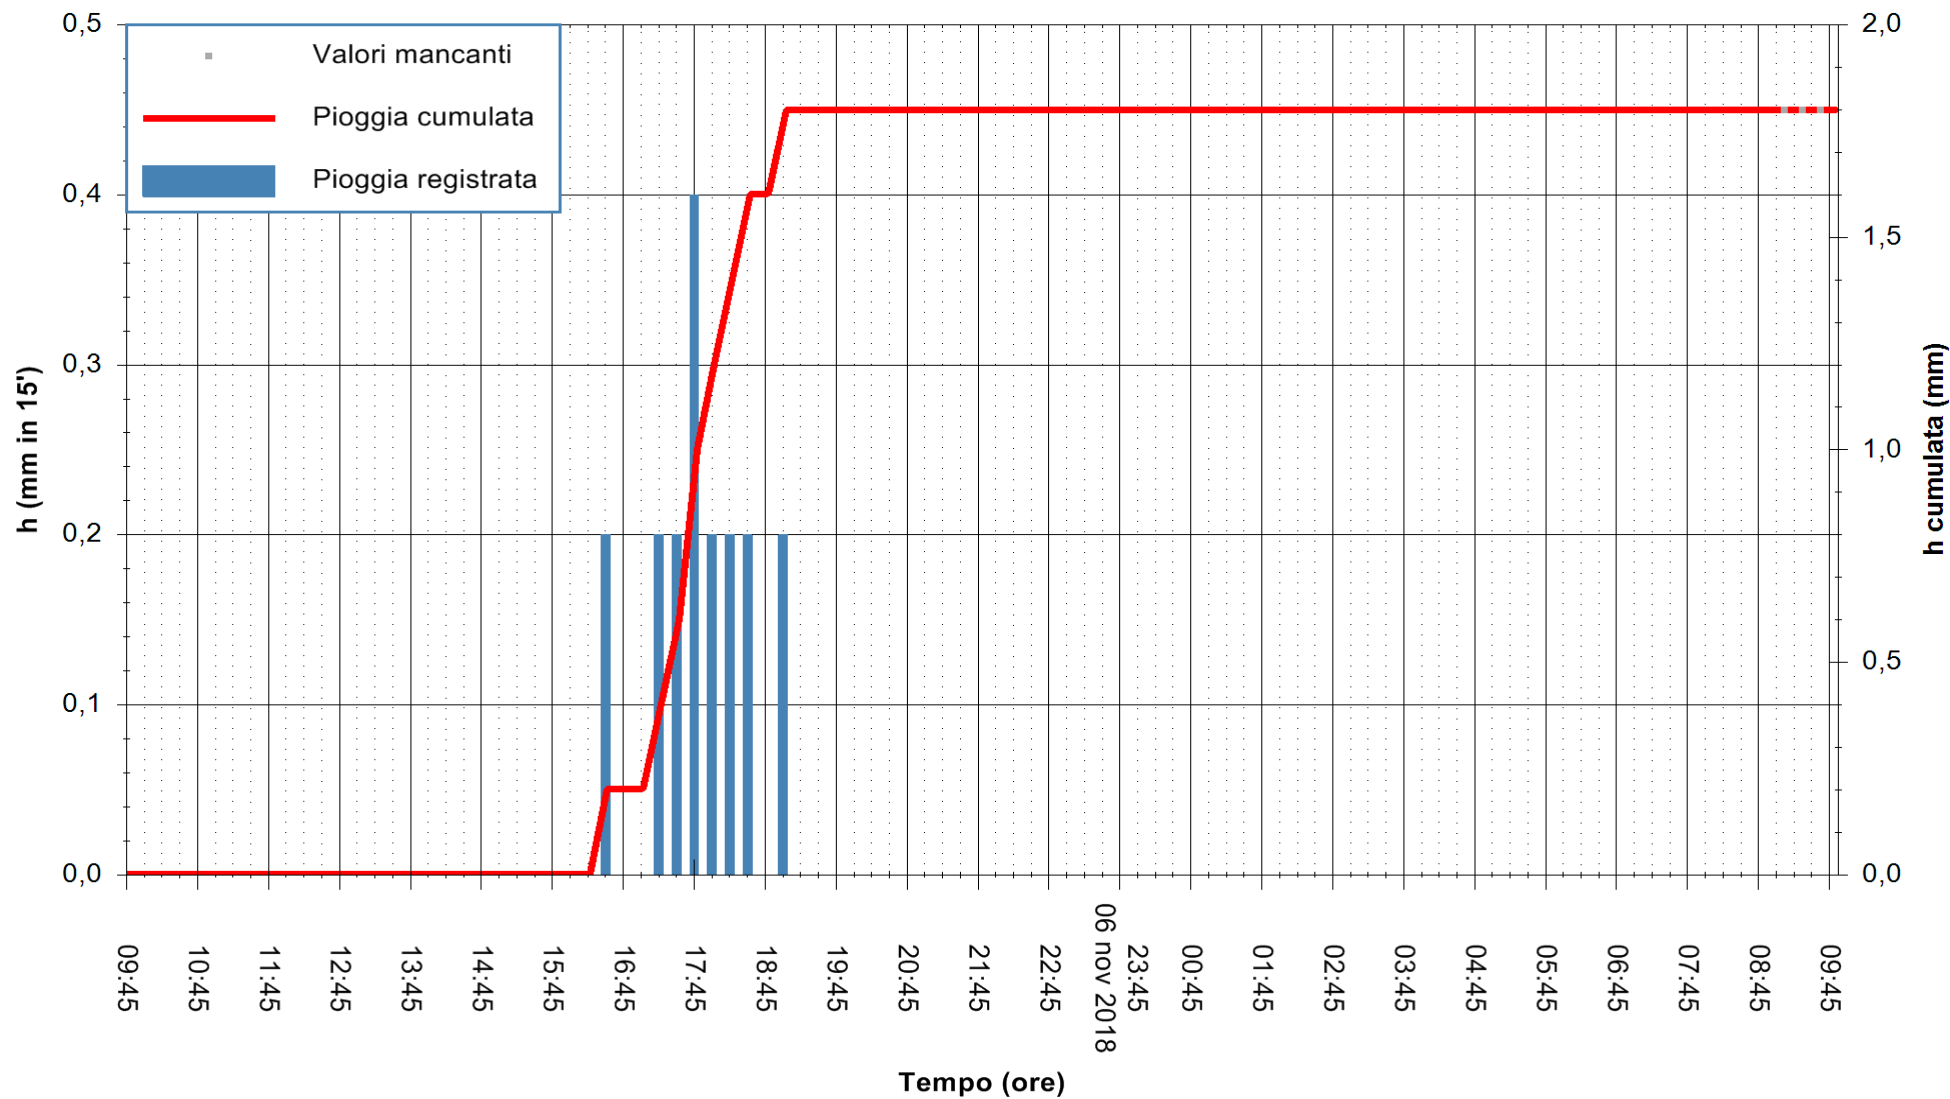

ARPAS  
F.to il Dirigente Responsabile  
Dott. Giuseppe Bianco

REGIONE AUTÒNOMA DE SARDIGNA  
REGIONE AUTONOMA DELLA SARDEGNA

Stazione pluviometrica Ossoni  
 Area MONTE OSSONI  
 Pioggia registrata nelle ultime 24 ore  
 Estrazione dati delle ore 09:47 del 07/11/2018  
 Ultimo dato disponibile: 07/11/2018 alle 09:00