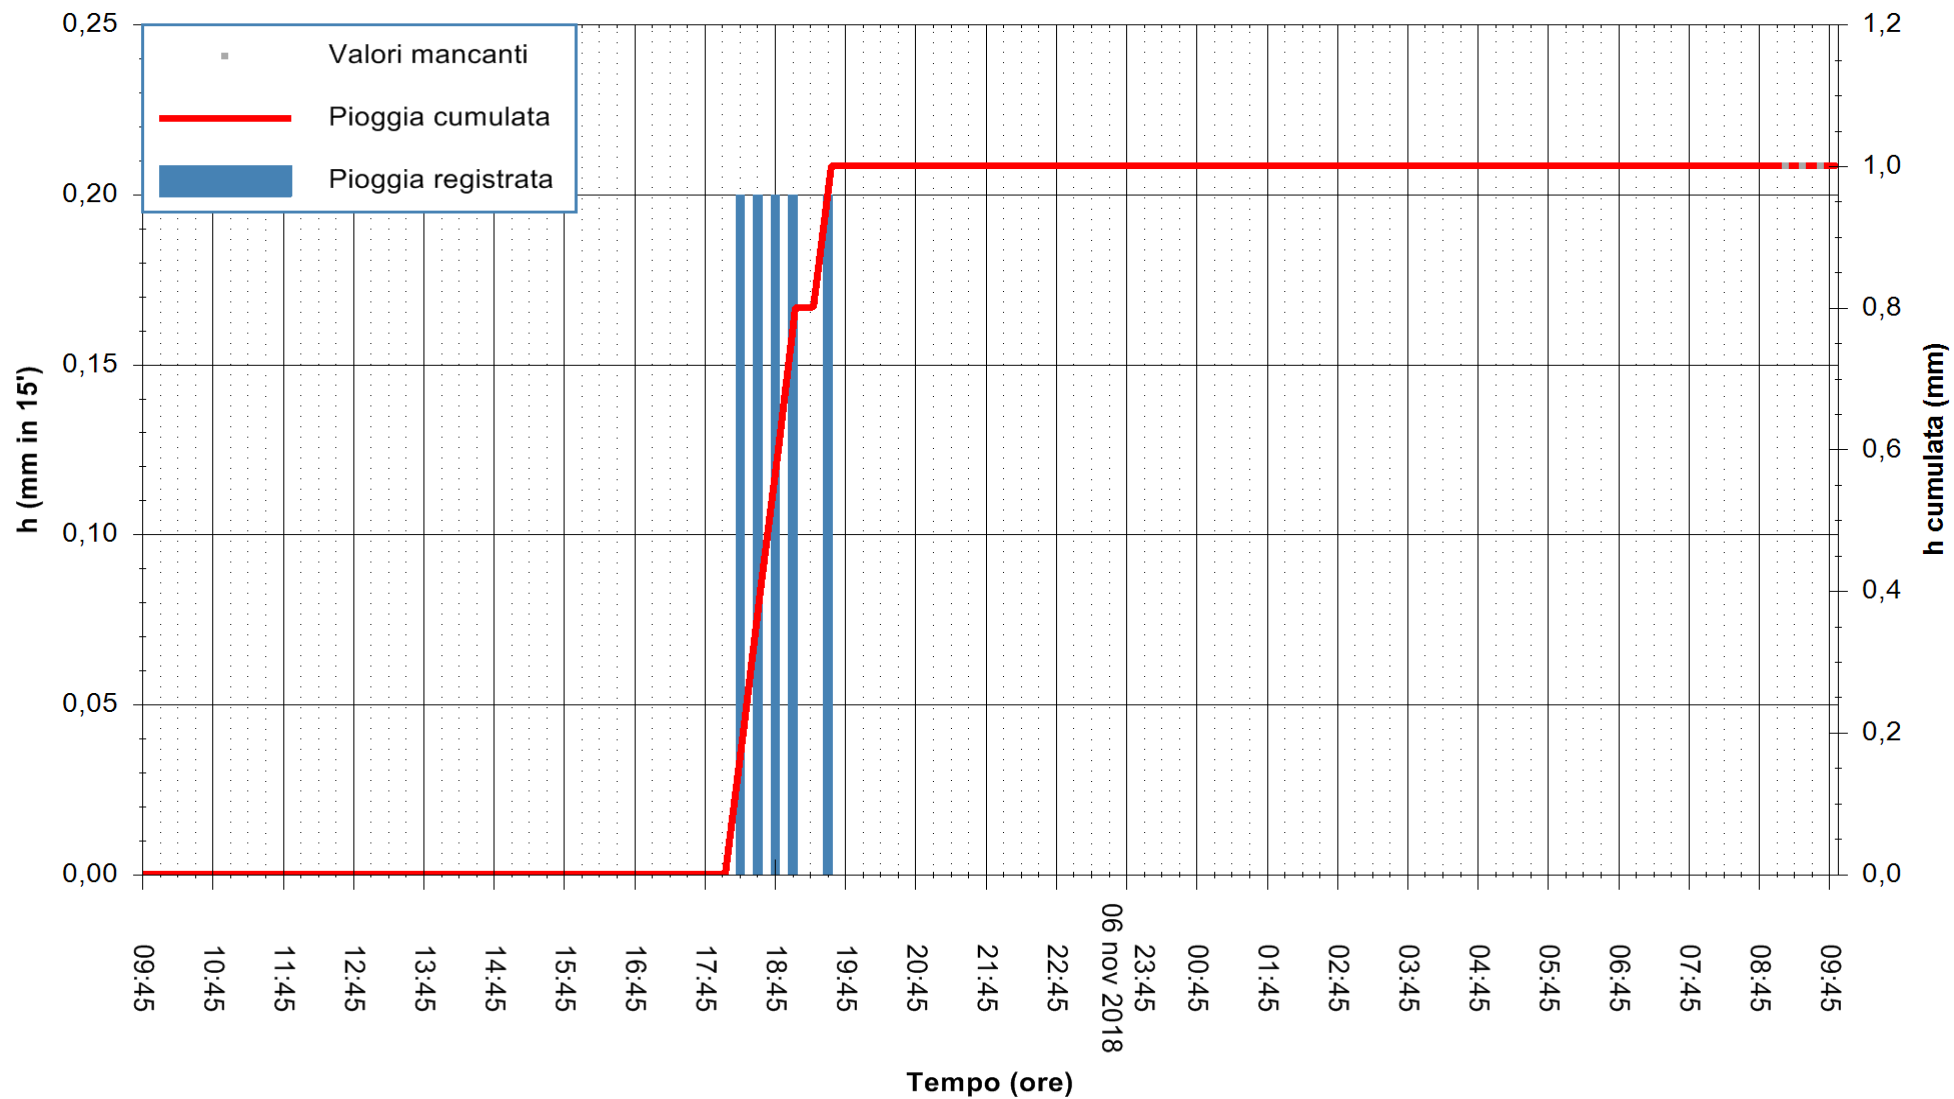

ARPAS  
 F.to il Dirigente Responsabile  
 Dott. Giuseppe Bianco

REGIONE AUTONOMA DE SARDIGNA  
 REGIONE AUTONOMA DELLA SARDEGNA

Stazione pluviometrica Fluminimannu a Decimomannu  
 Area DECIMOMANNU  
 Pioggia registrata nelle ultime 24 ore  
 Estrazione dati delle ore 09:47 del 07/11/2018  
 Ultimo dato disponibile: 07/11/2018 alle 09:00

ARPAS  
 F.to il Dirigente Responsabile  
 Dott. Giuseppe Bianco

REGIONE AUTÒNOMA DE SARDIGNA  
 REGIONE AUTONOMA DELLA SARDEGNA

Stazione pluviometrica Senorbi'  
 Area SENORBI  
 Pioggia registrata nelle ultime 24 ore  
 Estrazione dati delle ore 09:47 del 07/11/2018  
 Ultimo dato disponibile: 07/11/2018 alle 09:00