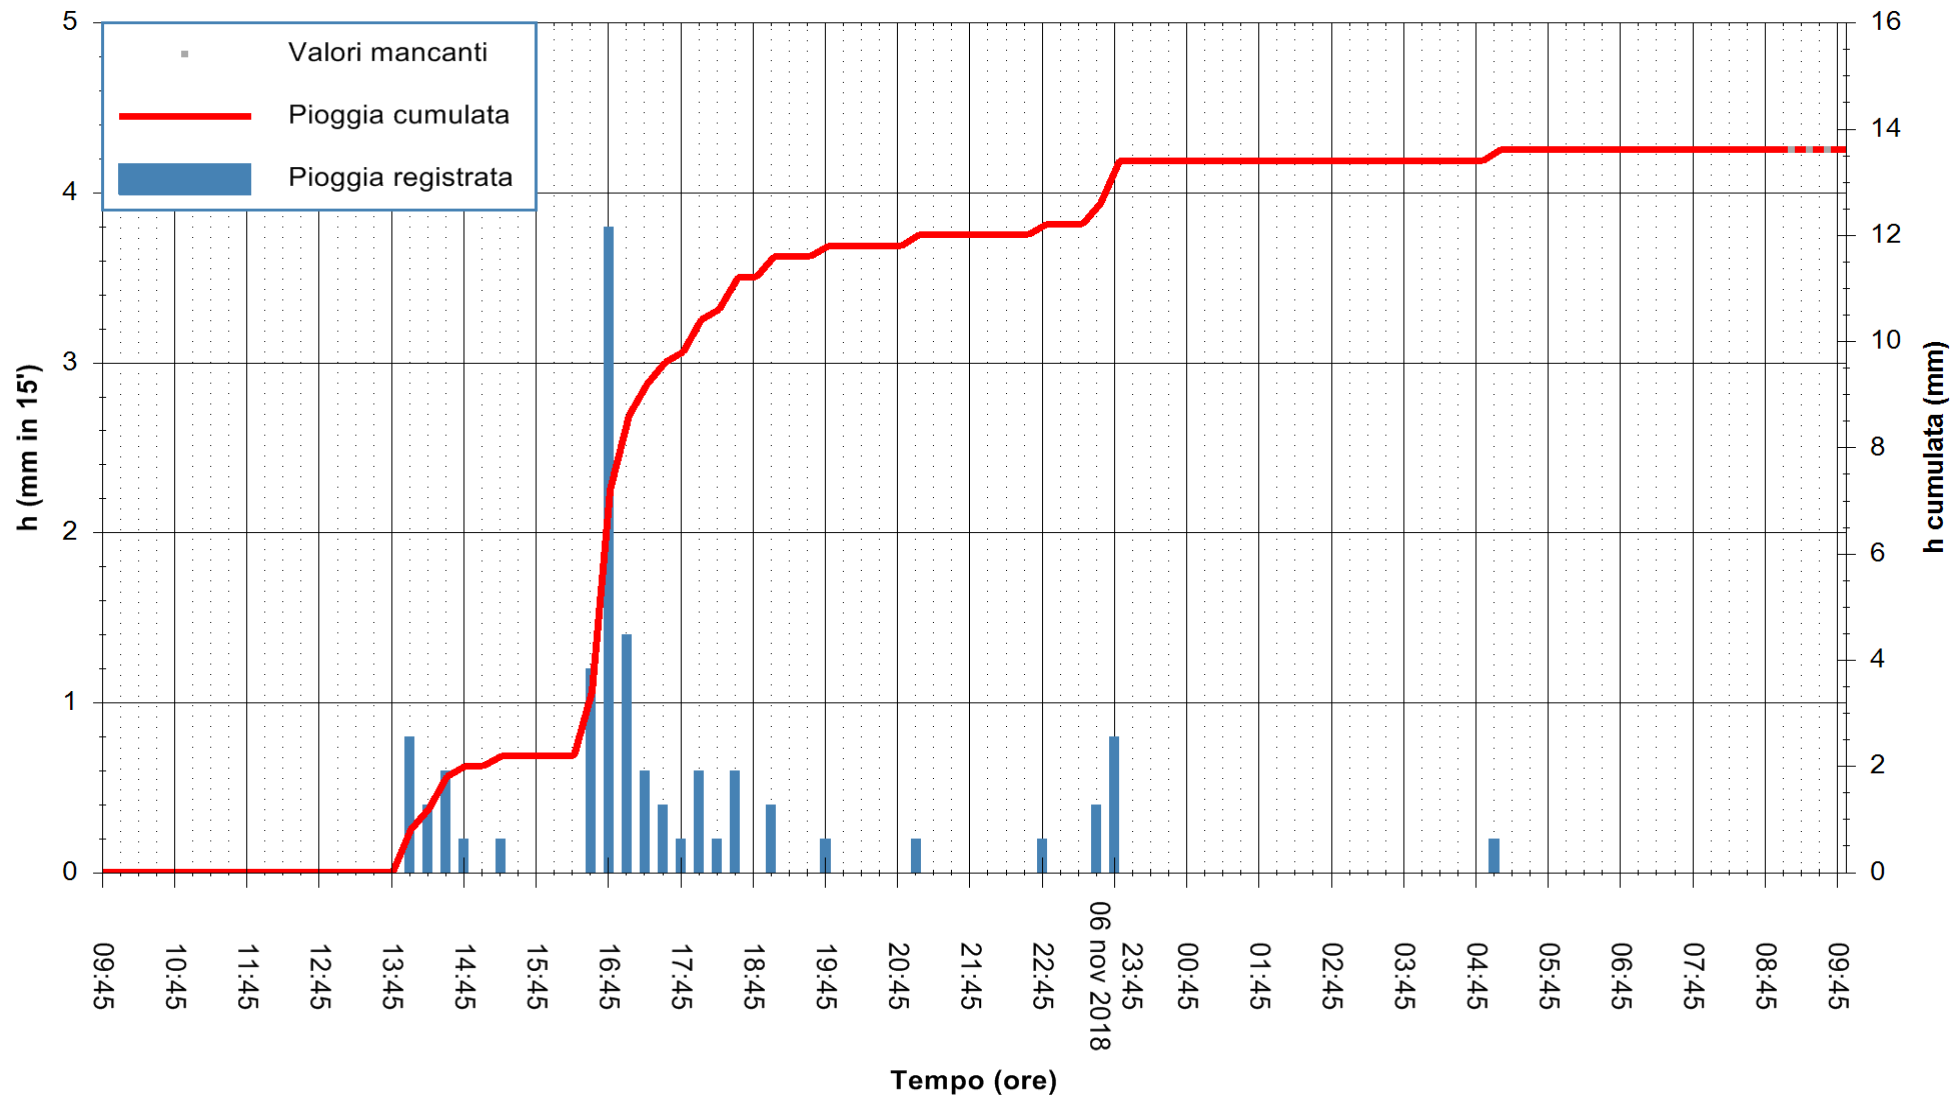

ARPAS  
 F.to il Dirigente Responsabile  
 Dott. Giuseppe Bianco

REGIONE AUTÒNOMA DE SARDIGNA  
 REGIONE AUTONOMA DELLA SARDEGNA

Stazione pluviometrica Tempio  
 Area CUSSEDDU  
 Pioggia registrata nelle ultime 24 ore  
 Estrazione dati delle ore 09:47 del 07/11/2018  
 Ultimo dato disponibile: 07/11/2018 alle 09:00

ARPAS  
 F.to il Dirigente Responsabile  
 Dott. Giuseppe Bianco

REGIONE AUTÒNOMA DE SARDIGNA  
 REGIONE AUTONOMA DELLA SARDEGNA

Stazione pluviometrica Pianu  
 Area PIANU 15  
 Pioggia registrata nelle ultime 24 ore  
 Estrazione dati delle ore 09:47 del 07/11/2018  
 Ultimo dato disponibile: 07/11/2018 alle 09:00