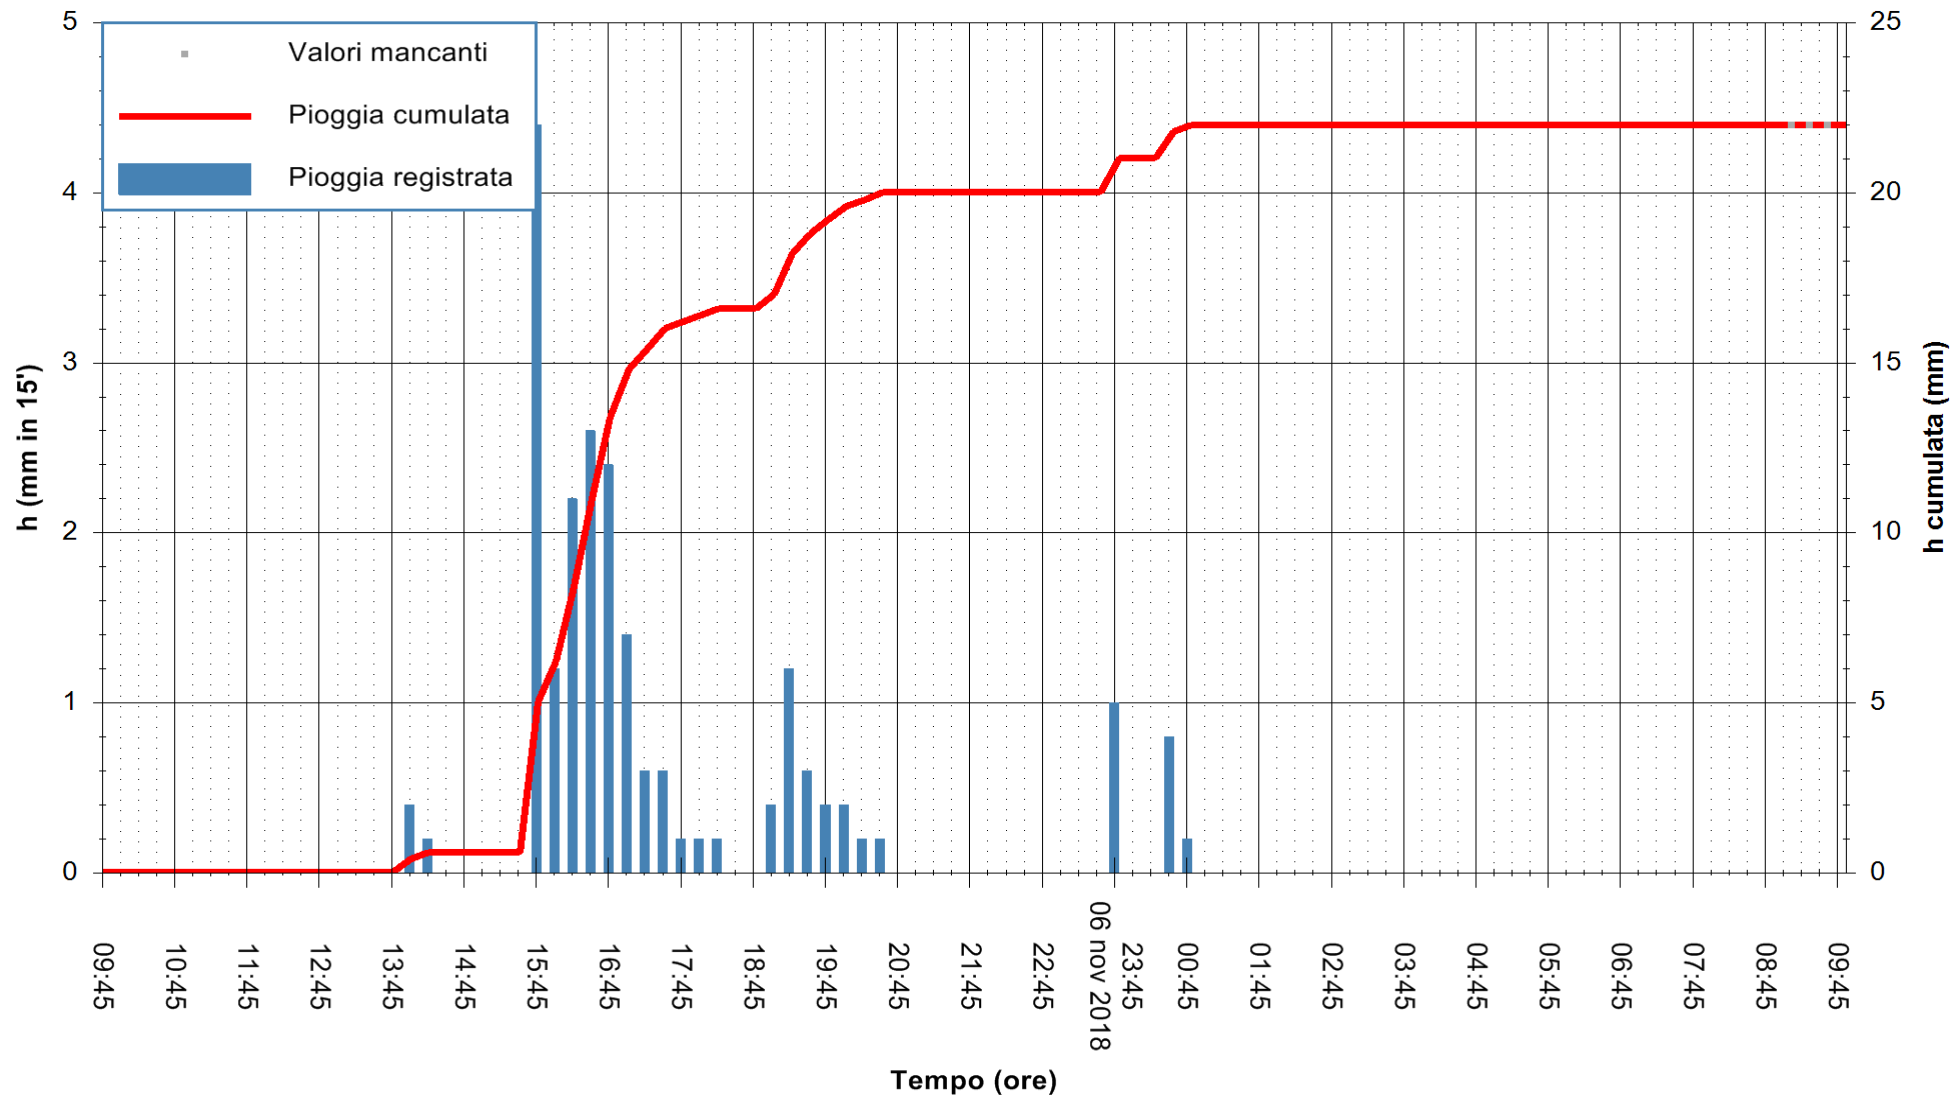

ARPAS  
 F.to il Dirigente Responsabile  
 Dott. Giuseppe Bianco

REGIONE AUTÒNOMA DE SARDIGNA  
 REGIONE AUTONOMA DELLA SARDEGNA

Stazione pluviometrica Mamone  
Area MAMONE  
Pioggia registrata nelle ultime 24 ore  
Estrazione dati delle ore 09:47 del 07/11/2018  
Ultimo dato disponibile: 07/11/2018 alle 09:00