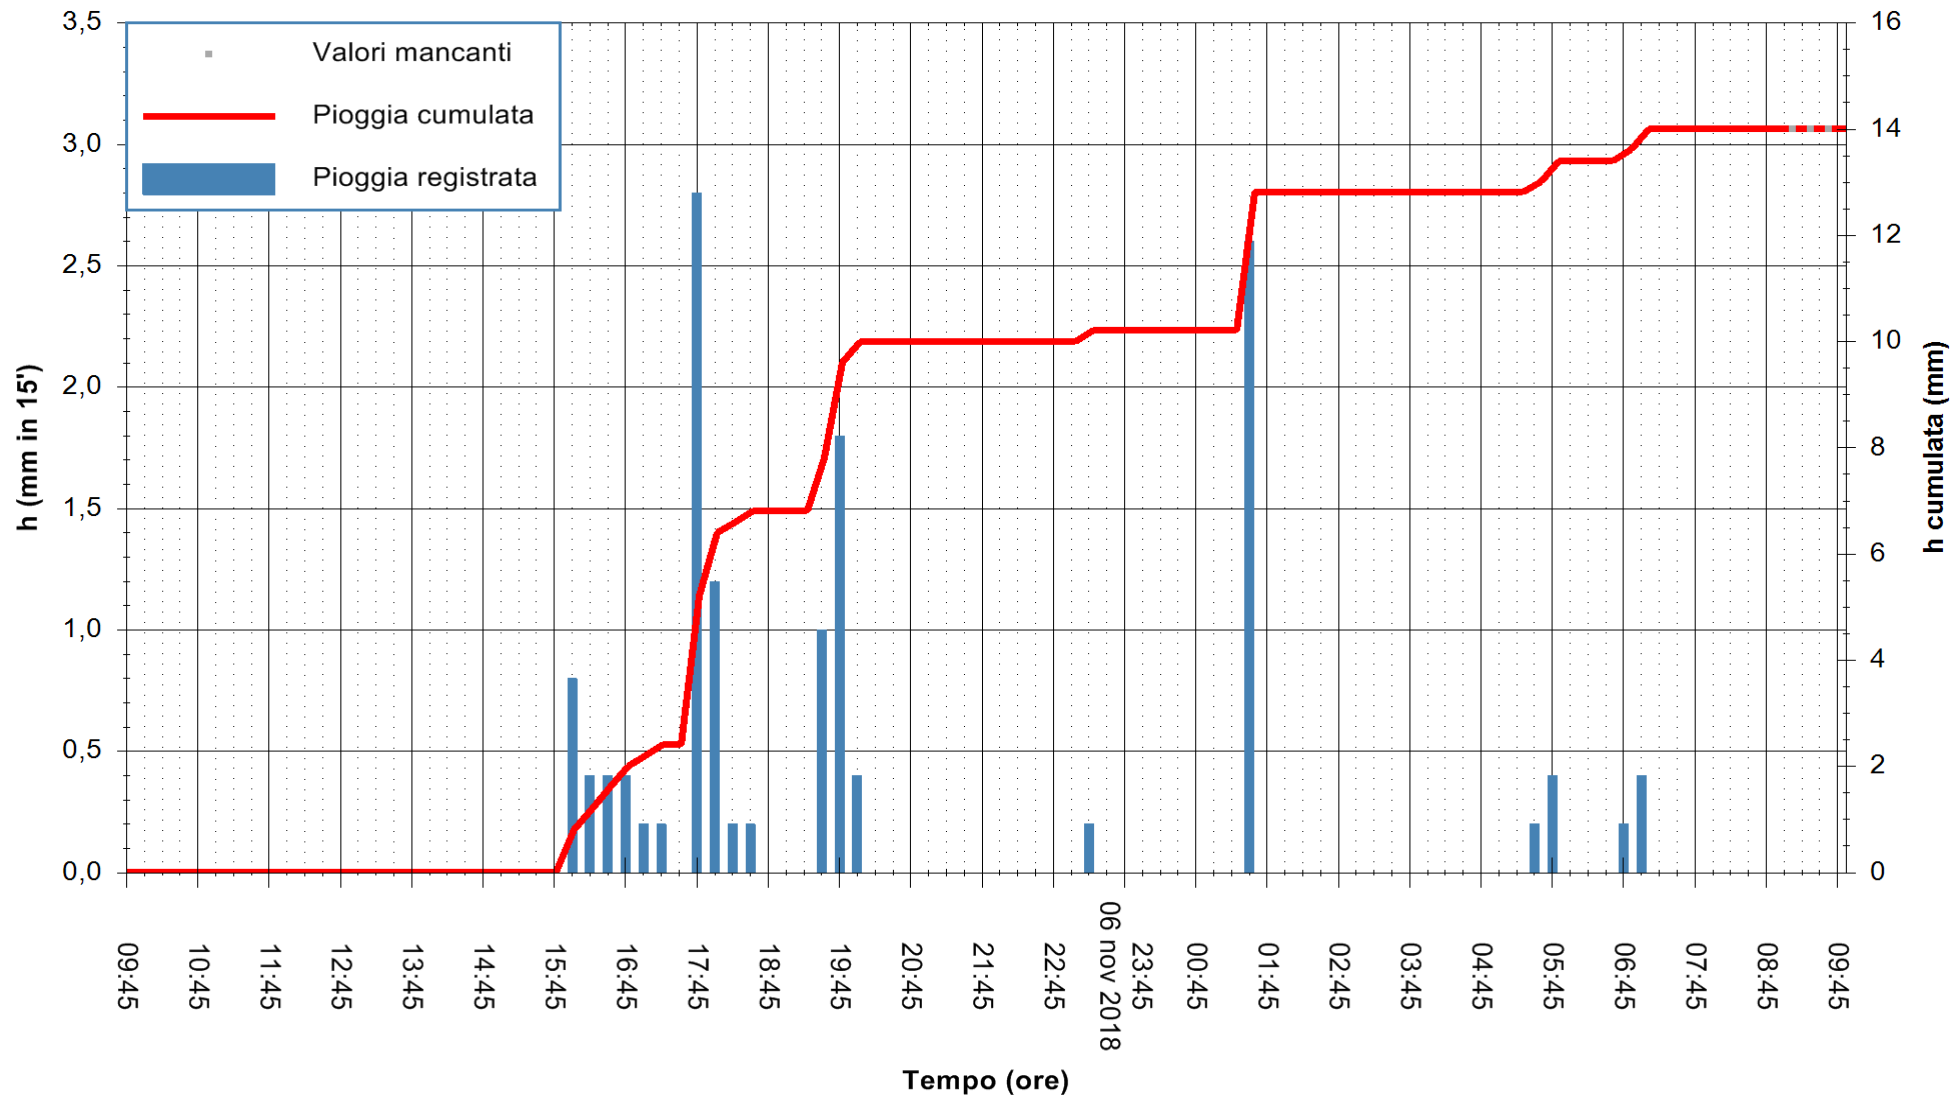

ARPAS  
 F.to il Dirigente Responsabile  
 Dott. Giuseppe Bianco

REGIONE AUTÒNOMA DE SARDIGNA  
 REGIONE AUTONOMA DELLA SARDEGNA

Stazione pluviometrica Villasor  
 Area IS ARENAS  
 Pioggia registrata nelle ultime 24 ore  
 Estrazione dati delle ore 09:47 del 07/11/2018  
 Ultimo dato disponibile: 07/11/2018 alle 09:00

ARPAS  
 F.to il Dirigente Responsabile  
 Dott. Giuseppe Bianco

REGIONE AUTÒNOMA DE SARDIGNA  
 REGIONE AUTONOMA DELLA SARDEGNA

Stazione pluviometrica Tempio  
 Area CUSSEDDU  
 Pioggia registrata nelle ultime 24 ore  
 Estrazione dati delle ore 09:47 del 07/11/2018  
 Ultimo dato disponibile: 07/11/2018 alle 09:00