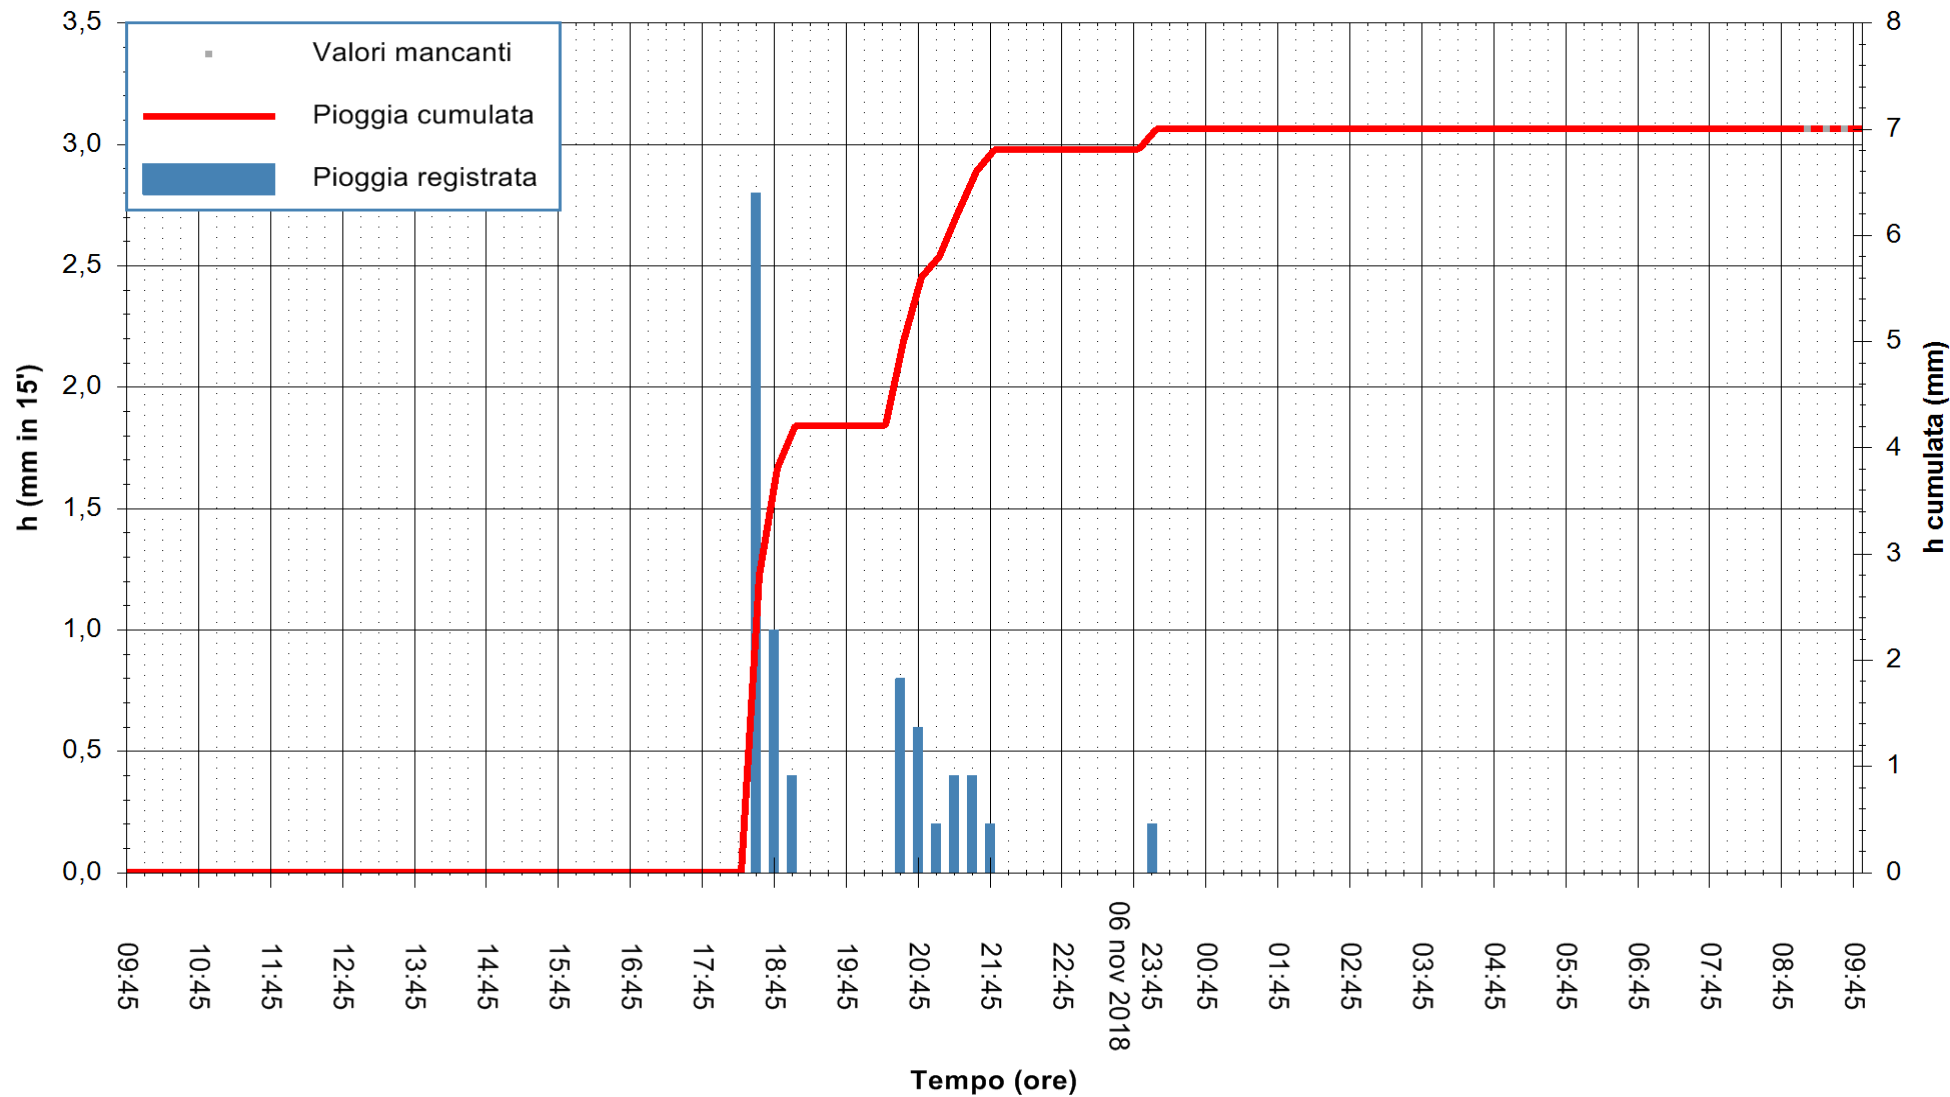

ARPAS  
 F.to il Dirigente Responsabile  
 Dott. Giuseppe Bianco

REGIONE AUTÒNOMA DE SARDIGNA  
 REGIONE AUTONOMA DELLA SARDEGNA

Stazione pluviometrica Stintino  
 Area PUNTA DE S' AQUILA  
 Pioggia registrata nelle ultime 24 ore  
 Estrazione dati delle ore 09:47 del 07/11/2018  
 Ultimo dato disponibile: 07/11/2018 alle 09:00

ARPAS  
 F.to il Dirigente Responsabile  
 Dott. Giuseppe Bianco

REGIONE AUTÒNOMA DE SARDIGNA  
 REGIONE AUTONOMA DELLA SARDEGNA

Stazione pluviometrica Mamone  
Area MAMONE  
Pioggia registrata nelle ultime 24 ore  
Estrazione dati delle ore 09:47 del 07/11/2018  
Ultimo dato disponibile: 07/11/2018 alle 09:00