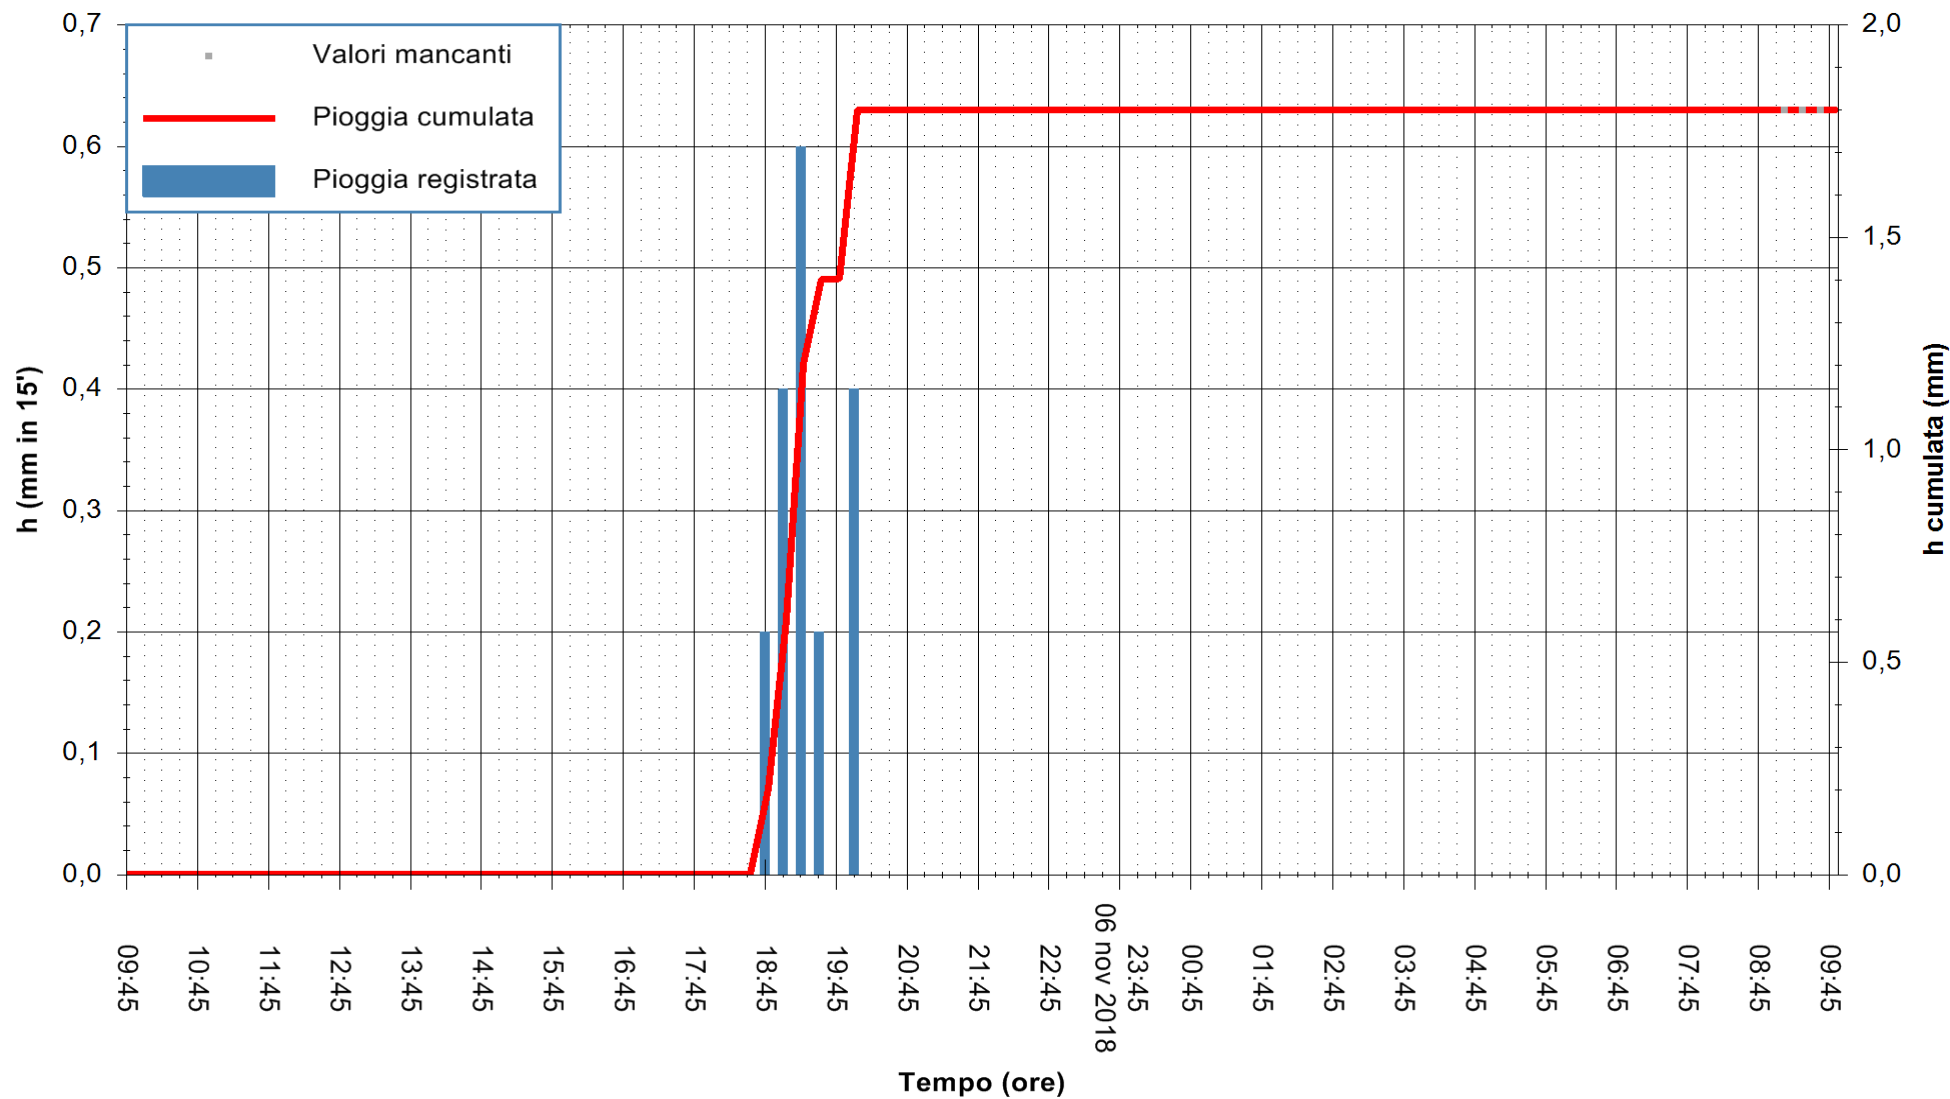

ARPAS  
 F.to il Dirigente Responsabile  
 Dott. Giuseppe Bianco

REGIONE AUTÒNOMA DE SARDIGNA  
 REGIONE AUTONOMA DELLA SARDEGNA

Stazione pluviometrica Punta Tricoli  
Area PUNTA TRICOLI  
Pioggia registrata nelle ultime 24 ore  
Estrazione dati delle ore 09:47 del 07/11/2018  
Ultimo dato disponibile: 07/11/2018 alle 09:10