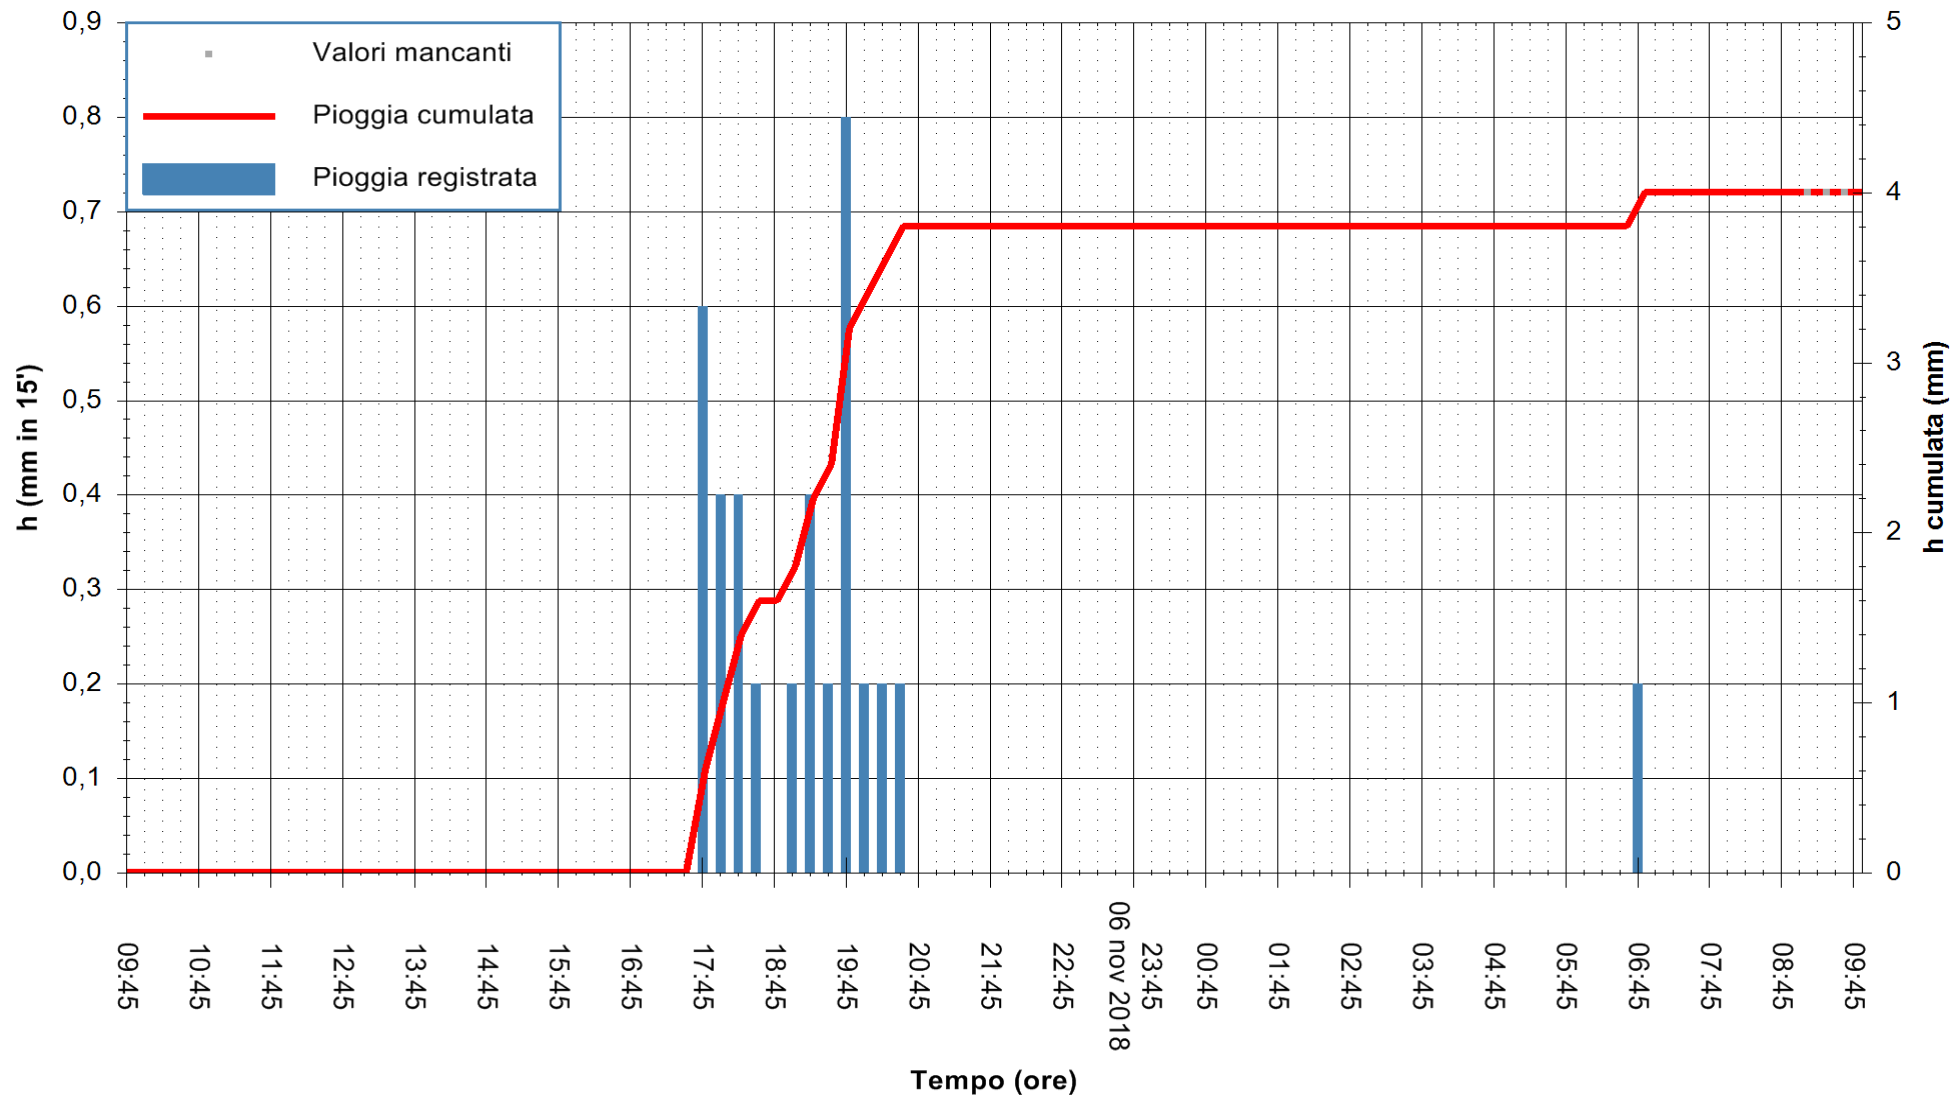

Stazione pluviometrica Farcana  
 Area MONTE ORTOBENE  
 Pioggia registrata nelle ultime 24 ore  
 Estrazione dati delle ore 09:47 del 07/11/2018  
 Ultimo dato disponibile: 07/11/2018 alle 09:07

ARPAS  
 F.to il Dirigente Responsabile  
 Dott. Giuseppe Bianco

REGIONE AUTONOMA DE SARDIGNA  
 REGIONE AUTONOMA DELLA SARDEGNA

Stazione pluviometrica Monte Tului  
 Area MONTE TULUI  
 Pioggia registrata nelle ultime 24 ore  
 Estrazione dati delle ore 09:47 del 07/11/2018  
 Ultimo dato disponibile: 07/11/2018 alle 09:00

ARPAS  
 F.to il Dirigente Responsabile  
 Dott. Giuseppe Bianco

REGIONE AUTONOMA DE SARDIGNA  
 REGIONE AUTONOMA DELLA SARDEGNA

Stazione pluviometrica Fluminimannu a Decimomannu  
 Area DECIMOMANNU  
 Pioggia registrata nelle ultime 24 ore  
 Estrazione dati delle ore 09:47 del 07/11/2018  
 Ultimo dato disponibile: 07/11/2018 alle 09:00