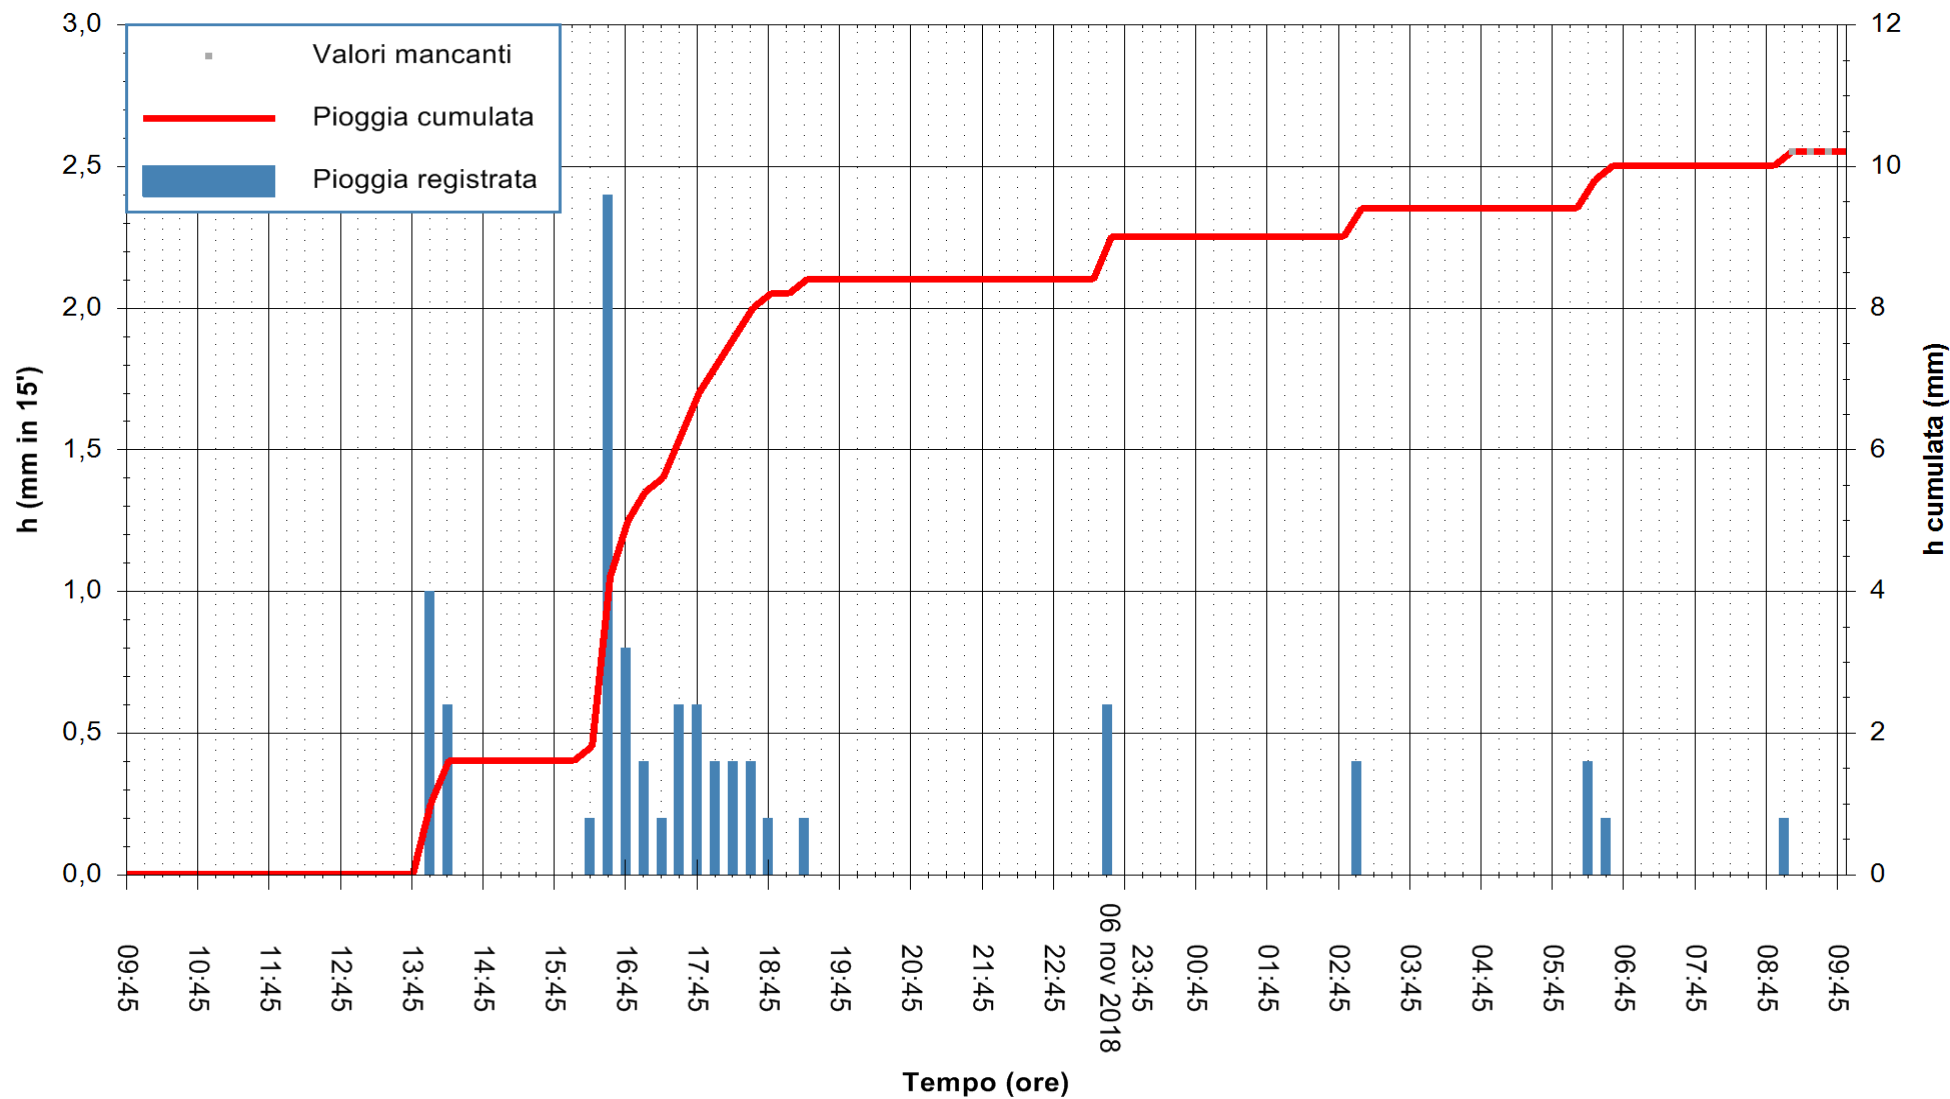

ARPAS  
 F.to il Dirigente Responsabile  
 Dott. Giuseppe Bianco

REGIONE AUTÒNOMA DE SARDIGNA  
 REGIONE AUTONOMA DELLA SARDEGNA

Stazione pluviometrica Pianu  
 Area PIANU 15  
 Pioggia registrata nelle ultime 24 ore  
 Estrazione dati delle ore 09:47 del 07/11/2018  
 Ultimo dato disponibile: 07/11/2018 alle 09:00

ARPAS  
 F.to il Dirigente Responsabile  
 Dott. Giuseppe Bianco

REGIONE AUTÒNOMA DE SARDIGNA  
 REGIONE AUTONOMA DELLA SARDEGNA

Stazione pluviometrica Punta Tricoli  
Area PUNTA TRICOLI  
Pioggia registrata nelle ultime 24 ore  
Estrazione dati delle ore 09:47 del 07/11/2018  
Ultimo dato disponibile: 07/11/2018 alle 09:10