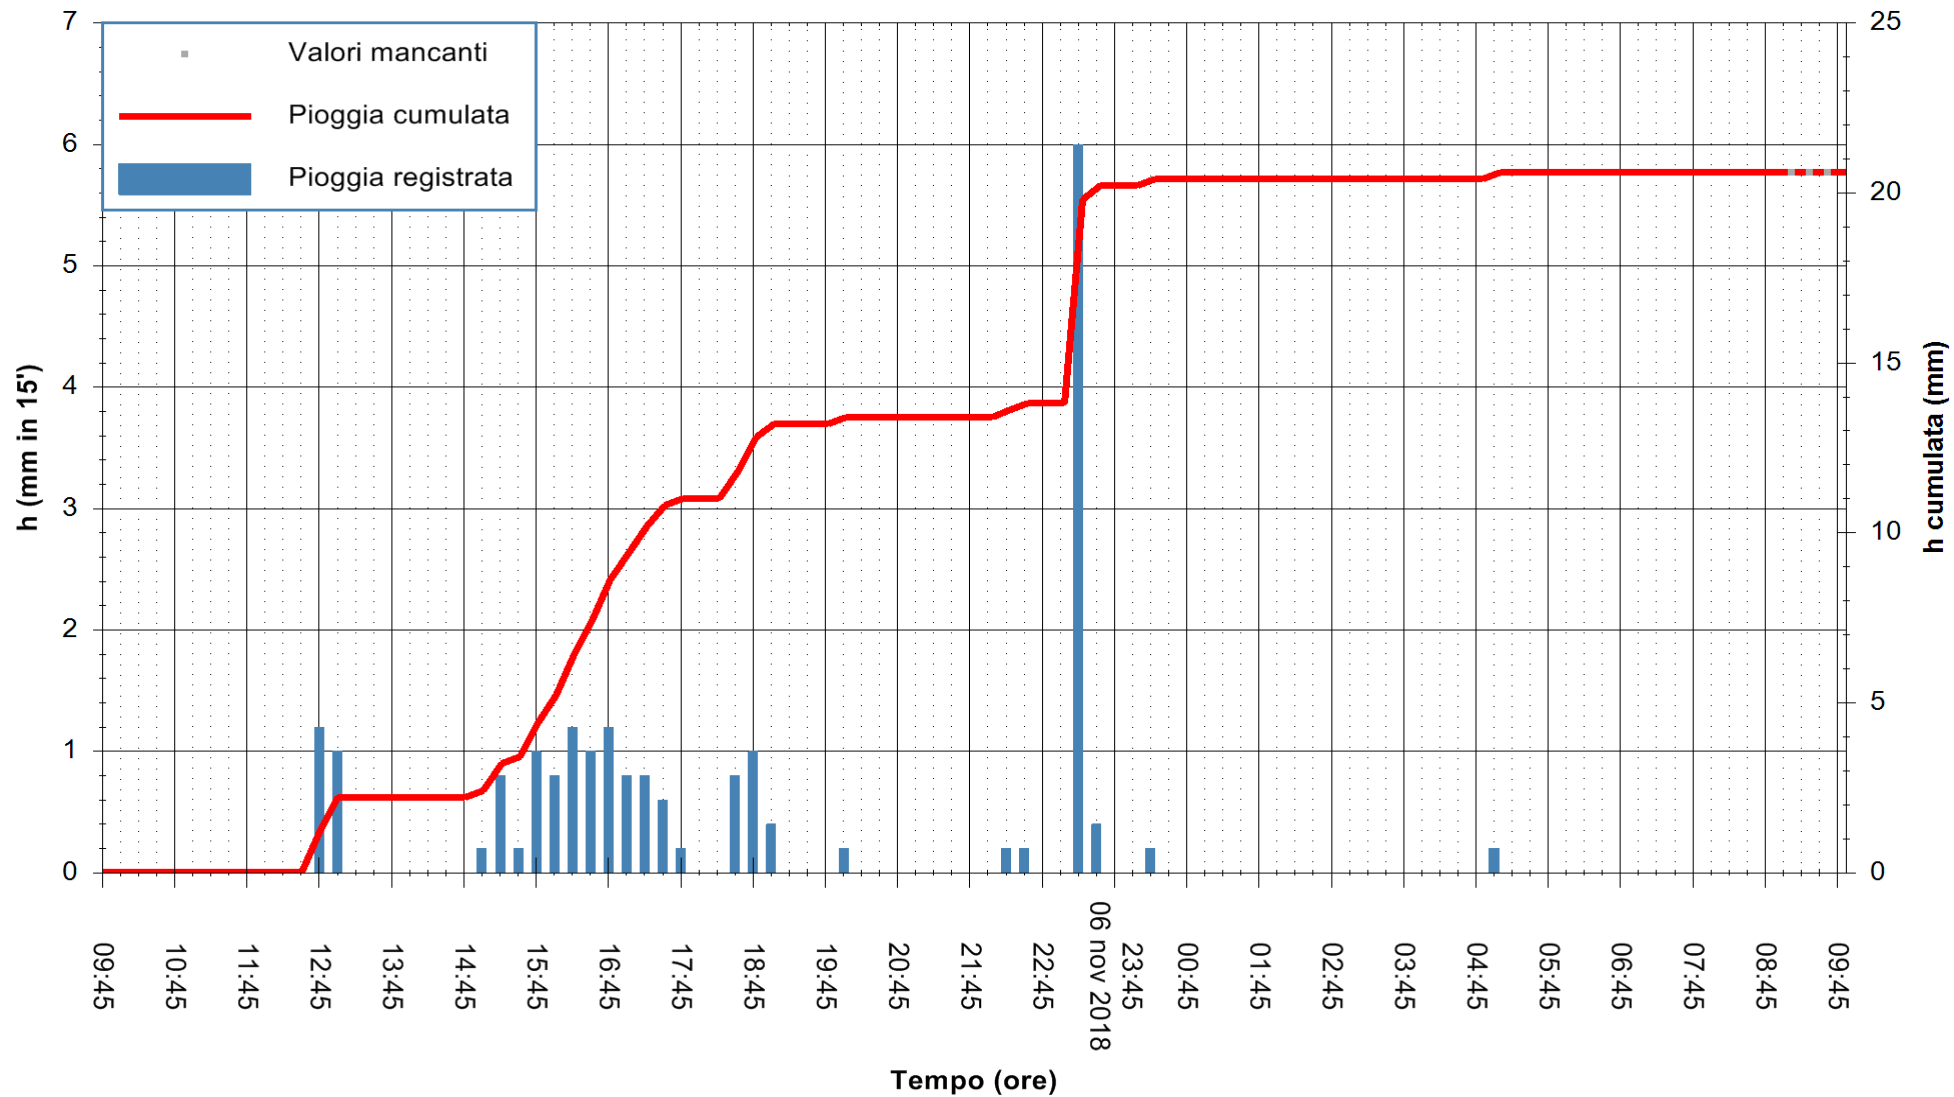

ARPAS  
 F.to il Dirigente Responsabile  
 Dott. Giuseppe Bianco

REGIONE AUTÒNOMA DE SARDIGNA  
 REGIONE AUTONOMA DELLA SARDEGNA

Stazione pluviometrica Mamone  
Area MAMONE  
Pioggia registrata nelle ultime 24 ore  
Estrazione dati delle ore 09:47 del 07/11/2018  
Ultimo dato disponibile: 07/11/2018 alle 09:00