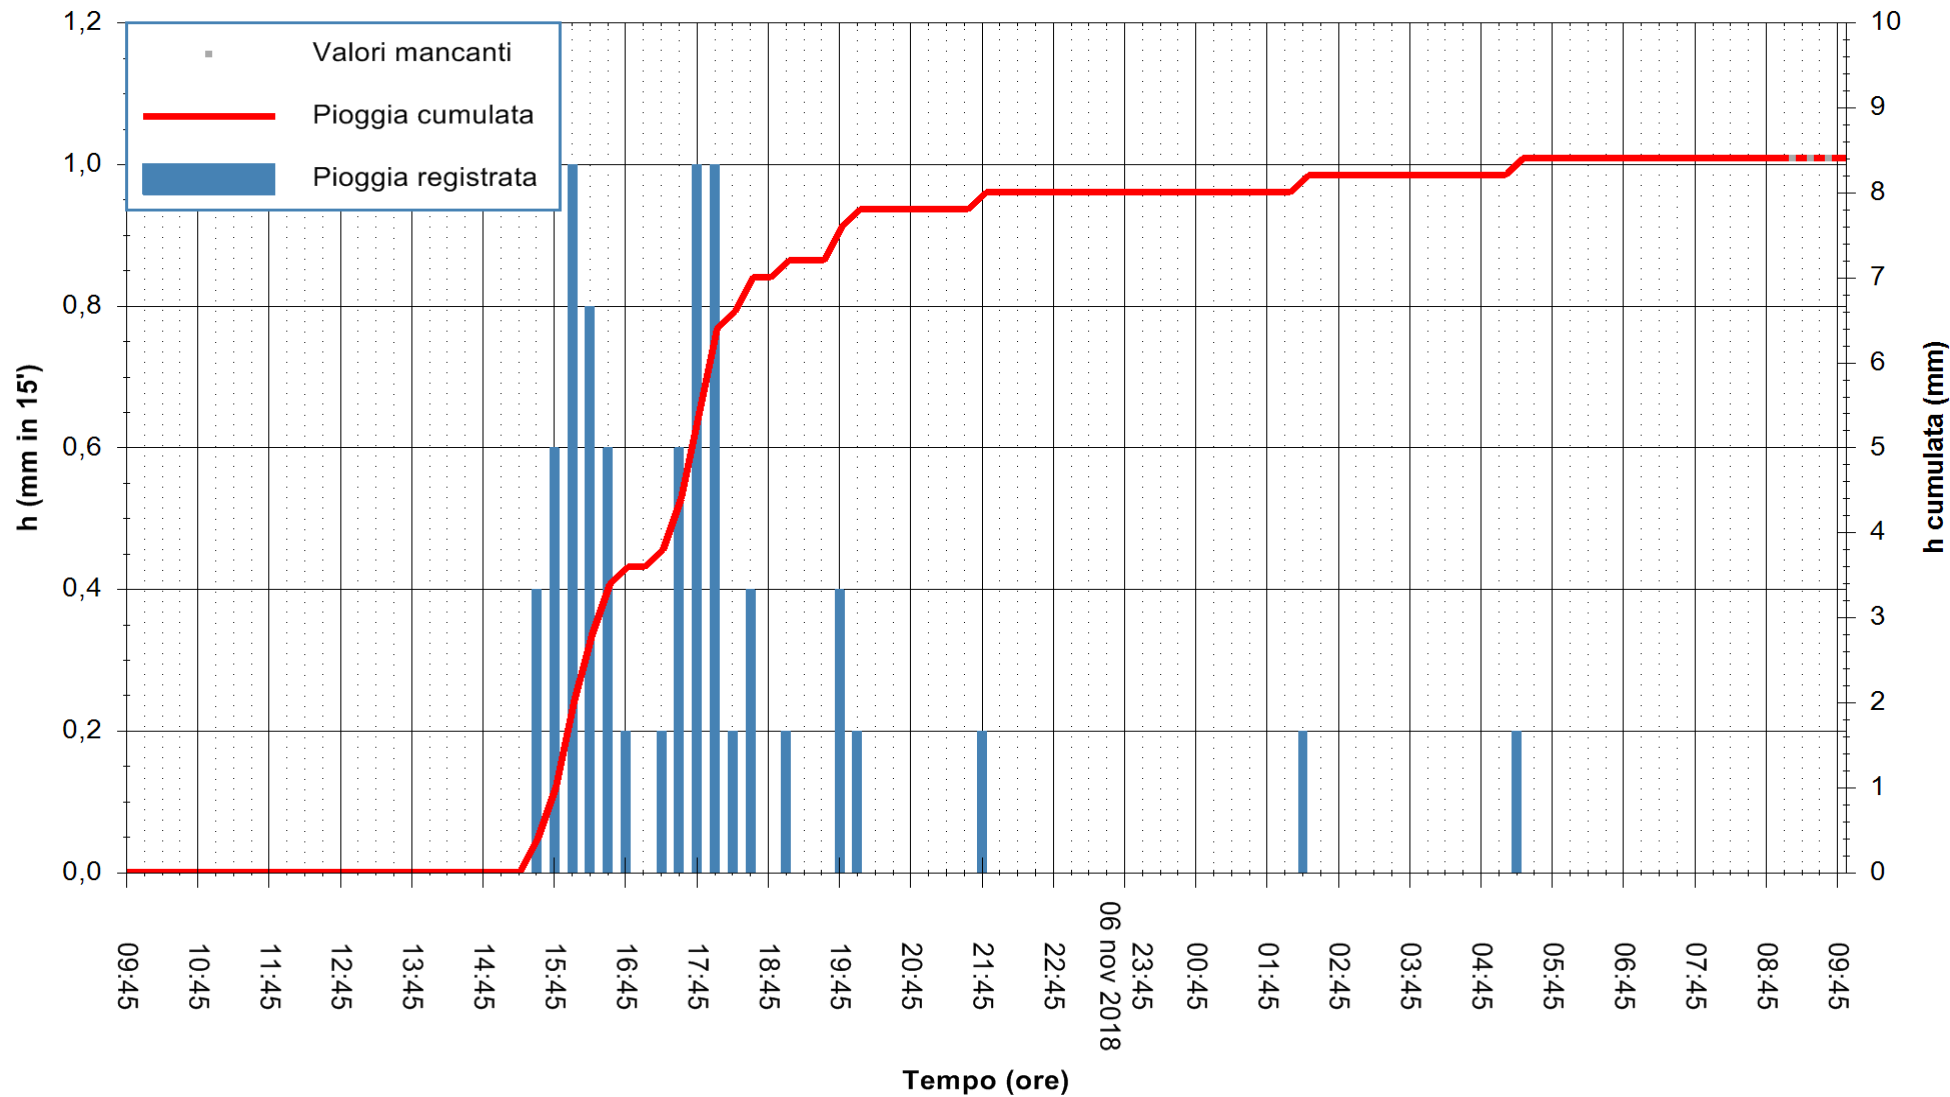

REGIONE AUTONOMA DE SARDIGNA  
 REGIONE AUTONOMA DELLA SARDEGNA

Stazione pluviometrica Monte Tului  
 Area MONTE TULUI  
 Pioggia registrata nelle ultime 24 ore  
 Estrazione dati delle ore 09:47 del 07/11/2018  
 Ultimo dato disponibile: 07/11/2018 alle 09:00

ARPAS  
 F.to il Dirigente Responsabile  
 Dott. Giuseppe Bianco

REGIONE AUTONOMA DE SARDIGNA  
 REGIONE AUTONOMA DELLA SARDEGNA

Stazione pluviometrica Fluminimannu a Decimomannu  
 Area DECIMOMANNU  
 Pioggia registrata nelle ultime 24 ore  
 Estrazione dati delle ore 09:47 del 07/11/2018  
 Ultimo dato disponibile: 07/11/2018 alle 09:00

ARPAS  
 F.to il Dirigente Responsabile  
 Dott. Giuseppe Bianco

REGIONE AUTÒNOMA DE SARDIGNA  
 REGIONE AUTONOMA DELLA SARDEGNA

Stazione pluviometrica Senorbi'  
 Area SENORBI  
 Pioggia registrata nelle ultime 24 ore  
 Estrazione dati delle ore 09:47 del 07/11/2018  
 Ultimo dato disponibile: 07/11/2018 alle 09:00