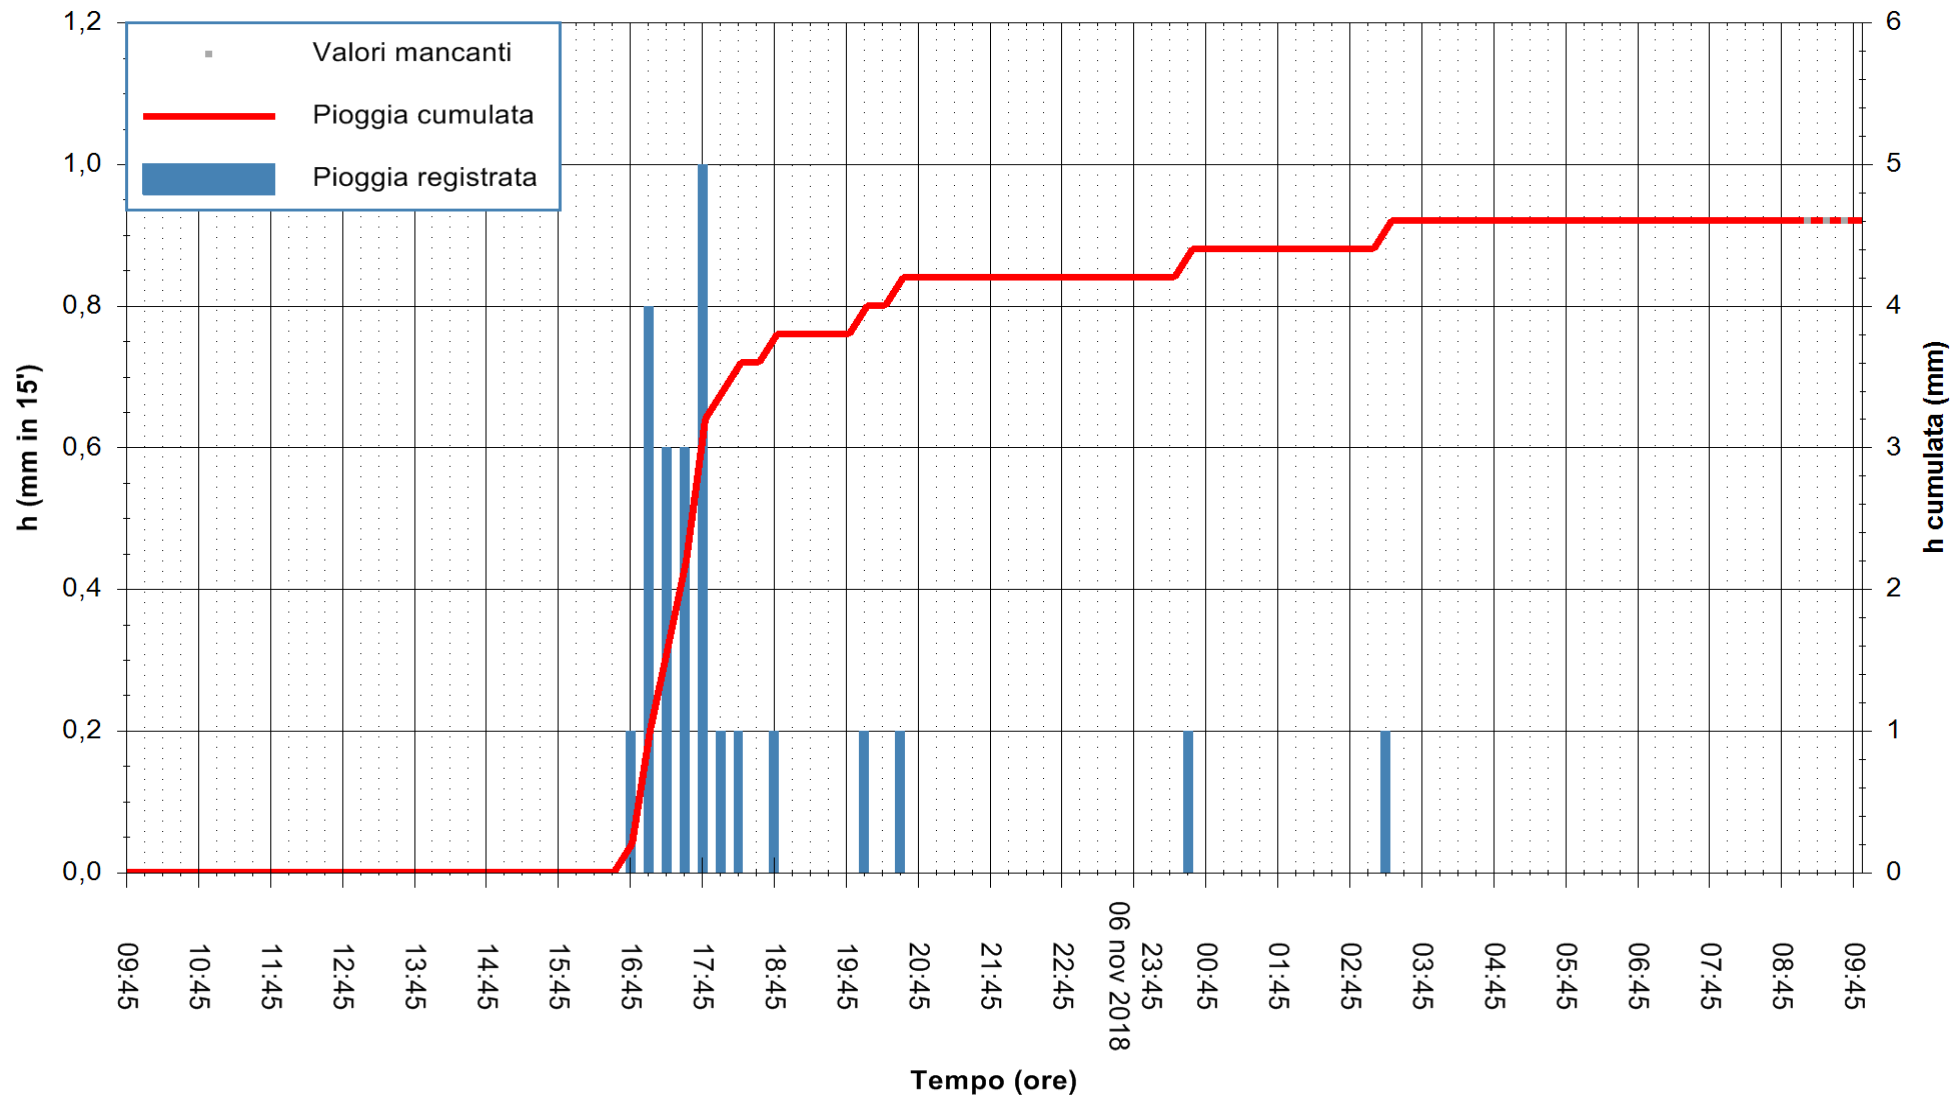

ARPAS  
 F.to il Dirigente Responsabile  
 Dott. Giuseppe Bianco

REGIONE AUTÒNOMA DE SARDIGNA  
 REGIONE AUTONOMA DELLA SARDEGNA

Stazione pluviometrica Villasor  
 Area IS ARENAS  
 Pioggia registrata nelle ultime 24 ore  
 Estrazione dati delle ore 09:47 del 07/11/2018  
 Ultimo dato disponibile: 07/11/2018 alle 09:00

ARPAS  
 F.to il Dirigente Responsabile  
 Dott. Giuseppe Bianco

REGIONE AUTÒNOMA DE SARDIGNA  
 REGIONE AUTONOMA DELLA SARDEGNA

Stazione pluviometrica Tempio  
 Area CUSSEDDU  
 Pioggia registrata nelle ultime 24 ore  
 Estrazione dati delle ore 09:47 del 07/11/2018  
 Ultimo dato disponibile: 07/11/2018 alle 09:00