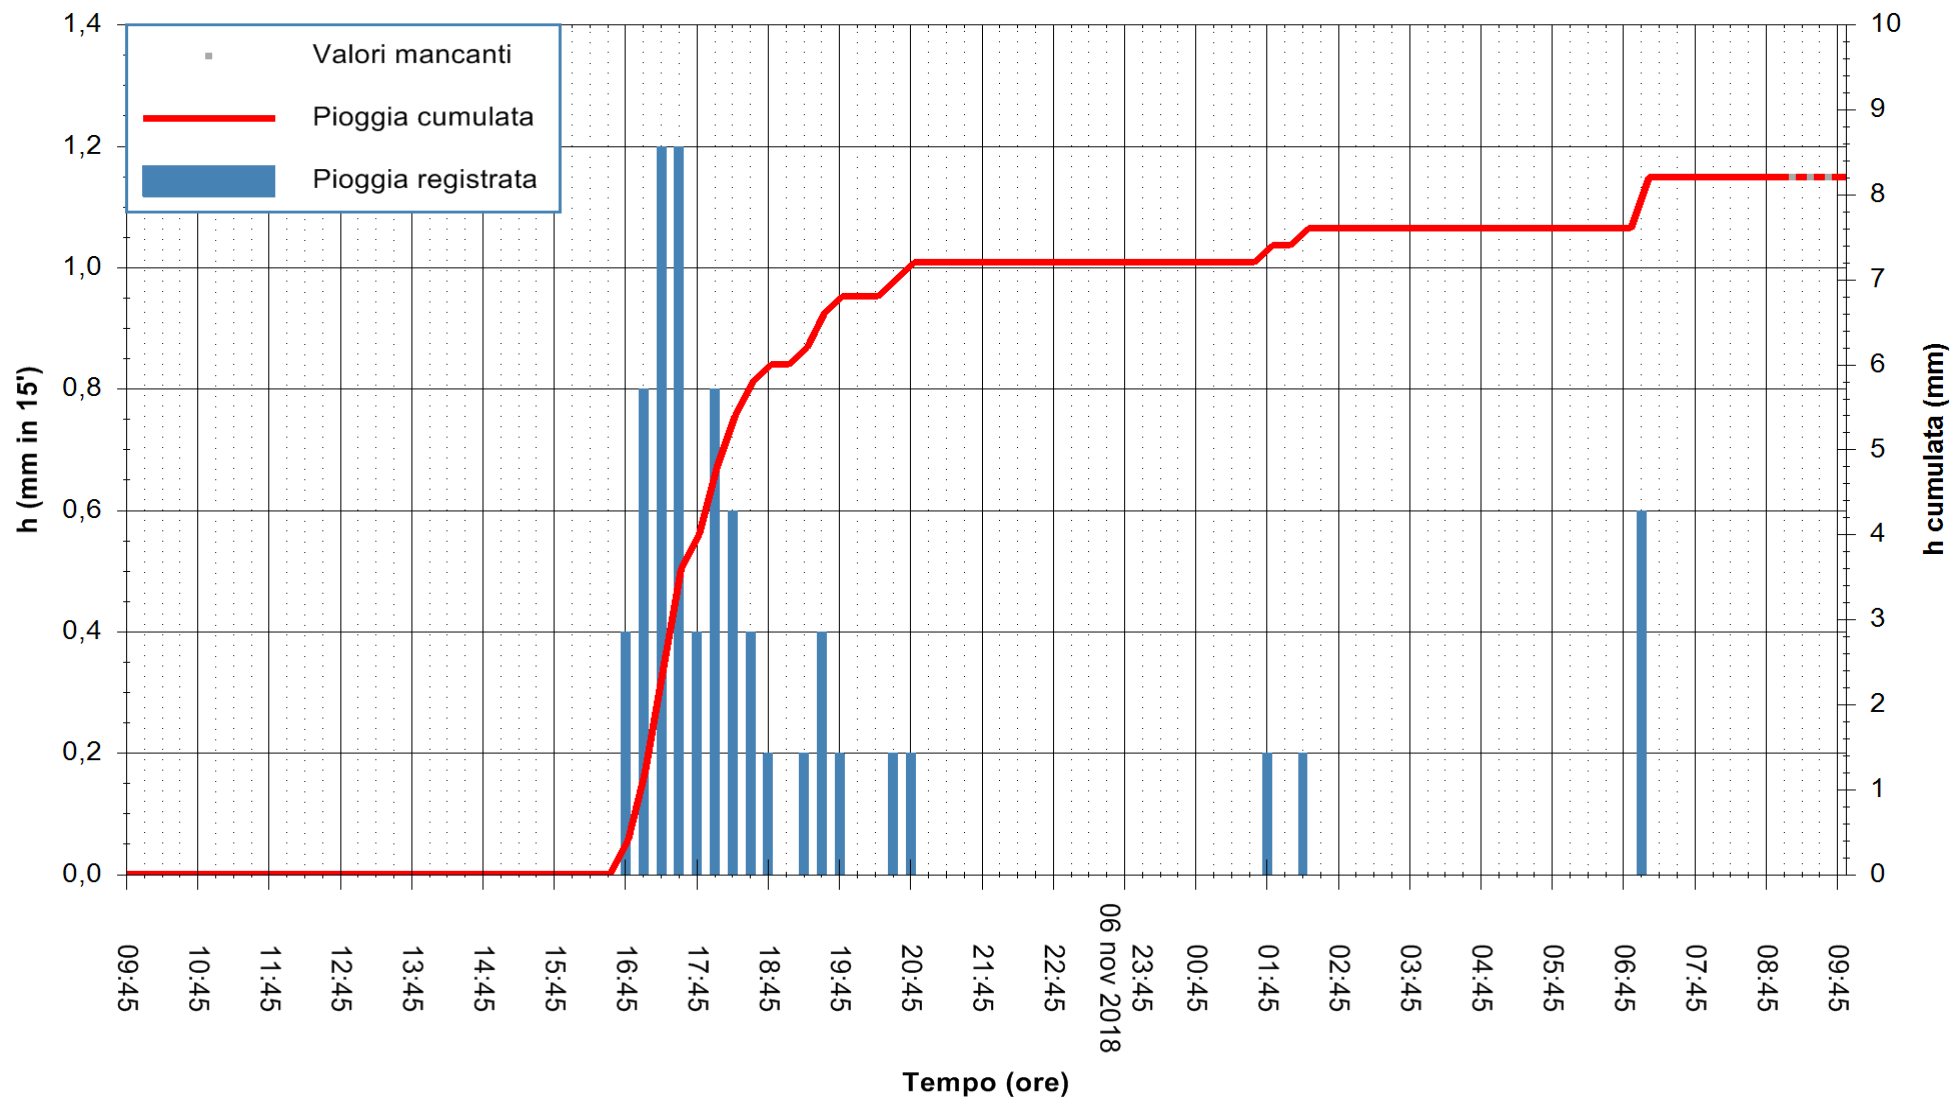

REGIONE AUTONOMA DE SARDIGNA  
 REGIONE AUTONOMA DELLA SARDEGNA

Stazione pluviometrica Monte Tului  
 Area MONTE TULUI  
 Pioggia registrata nelle ultime 24 ore  
 Estrazione dati delle ore 09:47 del 07/11/2018  
 Ultimo dato disponibile: 07/11/2018 alle 09:00

ARPAS  
 F.to il Dirigente Responsabile  
 Dott. Giuseppe Bianco

REGIONE AUTONOMA DE SARDIGNA  
 REGIONE AUTONOMA DELLA SARDEGNA

Stazione pluviometrica Fluminimannu a Decimomannu  
 Area DECIMOMANNU  
 Pioggia registrata nelle ultime 24 ore  
 Estrazione dati delle ore 09:47 del 07/11/2018  
 Ultimo dato disponibile: 07/11/2018 alle 09:00

ARPAS  
 F.to il Dirigente Responsabile  
 Dott. Giuseppe Bianco

REGIONE AUTÒNOMA DE SARDIGNA  
 REGIONE AUTONOMA DELLA SARDEGNA

Stazione pluviometrica Senorbi'  
 Area SENORBI  
 Pioggia registrata nelle ultime 24 ore  
 Estrazione dati delle ore 09:47 del 07/11/2018  
 Ultimo dato disponibile: 07/11/2018 alle 09:00