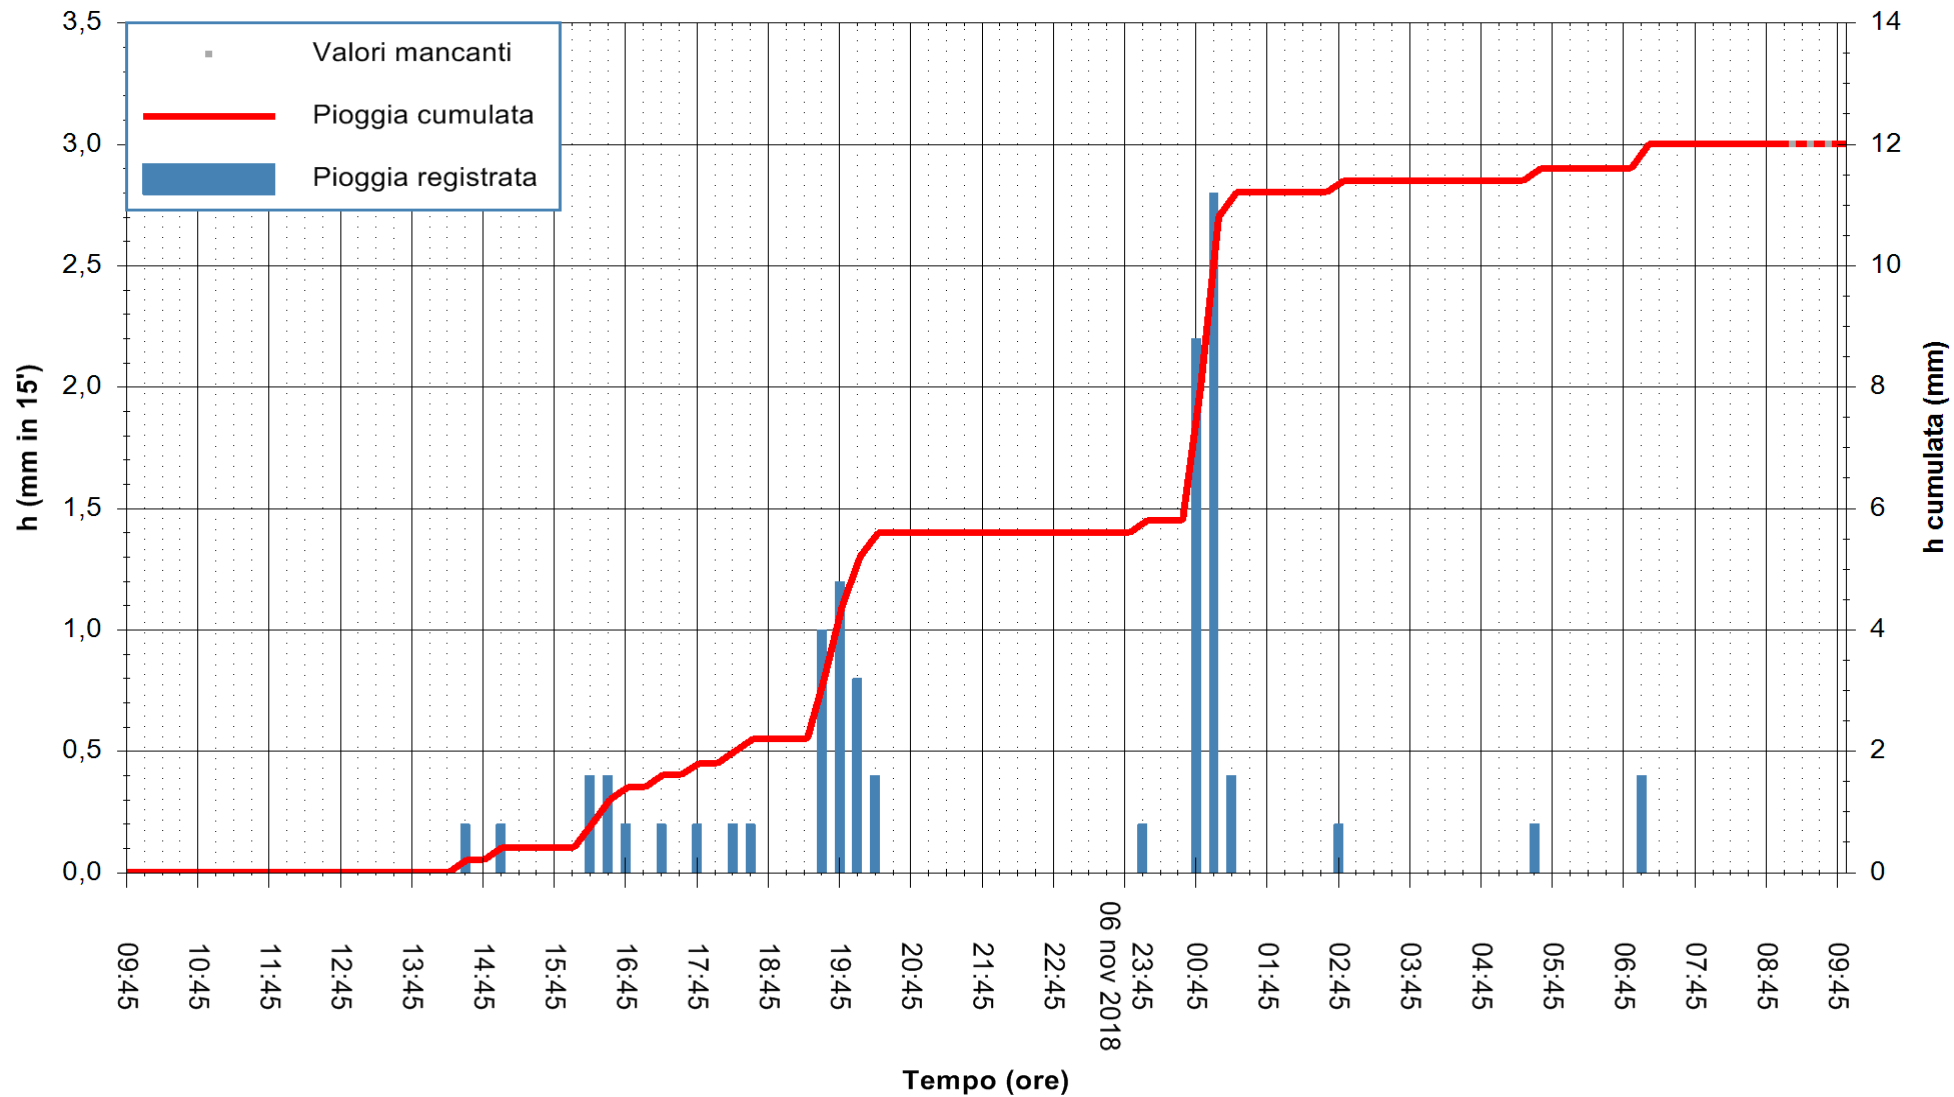

ARPAS  
F.to il Dirigente Responsabile  
Dott. Giuseppe Bianco

REGIONE AUTÒNOMA DE SARDIGNA  
REGIONE AUTONOMA DELLA SARDEGNA

Stazione pluviometrica Ossoni  
 Area MONTE OSSONI  
 Pioggia registrata nelle ultime 24 ore  
 Estrazione dati delle ore 09:47 del 07/11/2018  
 Ultimo dato disponibile: 07/11/2018 alle 09:00

ARPAS  
 F.to il Dirigente Responsabile  
 Dott. Giuseppe Bianco

REGIONE AUTÒNOMA DE SARDIGNA  
 REGIONE AUTONOMA DELLA SARDEGNA

Stazione pluviometrica Stintino  
 Area PUNTA DE S' AQUILA  
 Pioggia registrata nelle ultime 24 ore  
 Estrazione dati delle ore 09:47 del 07/11/2018  
 Ultimo dato disponibile: 07/11/2018 alle 09:00