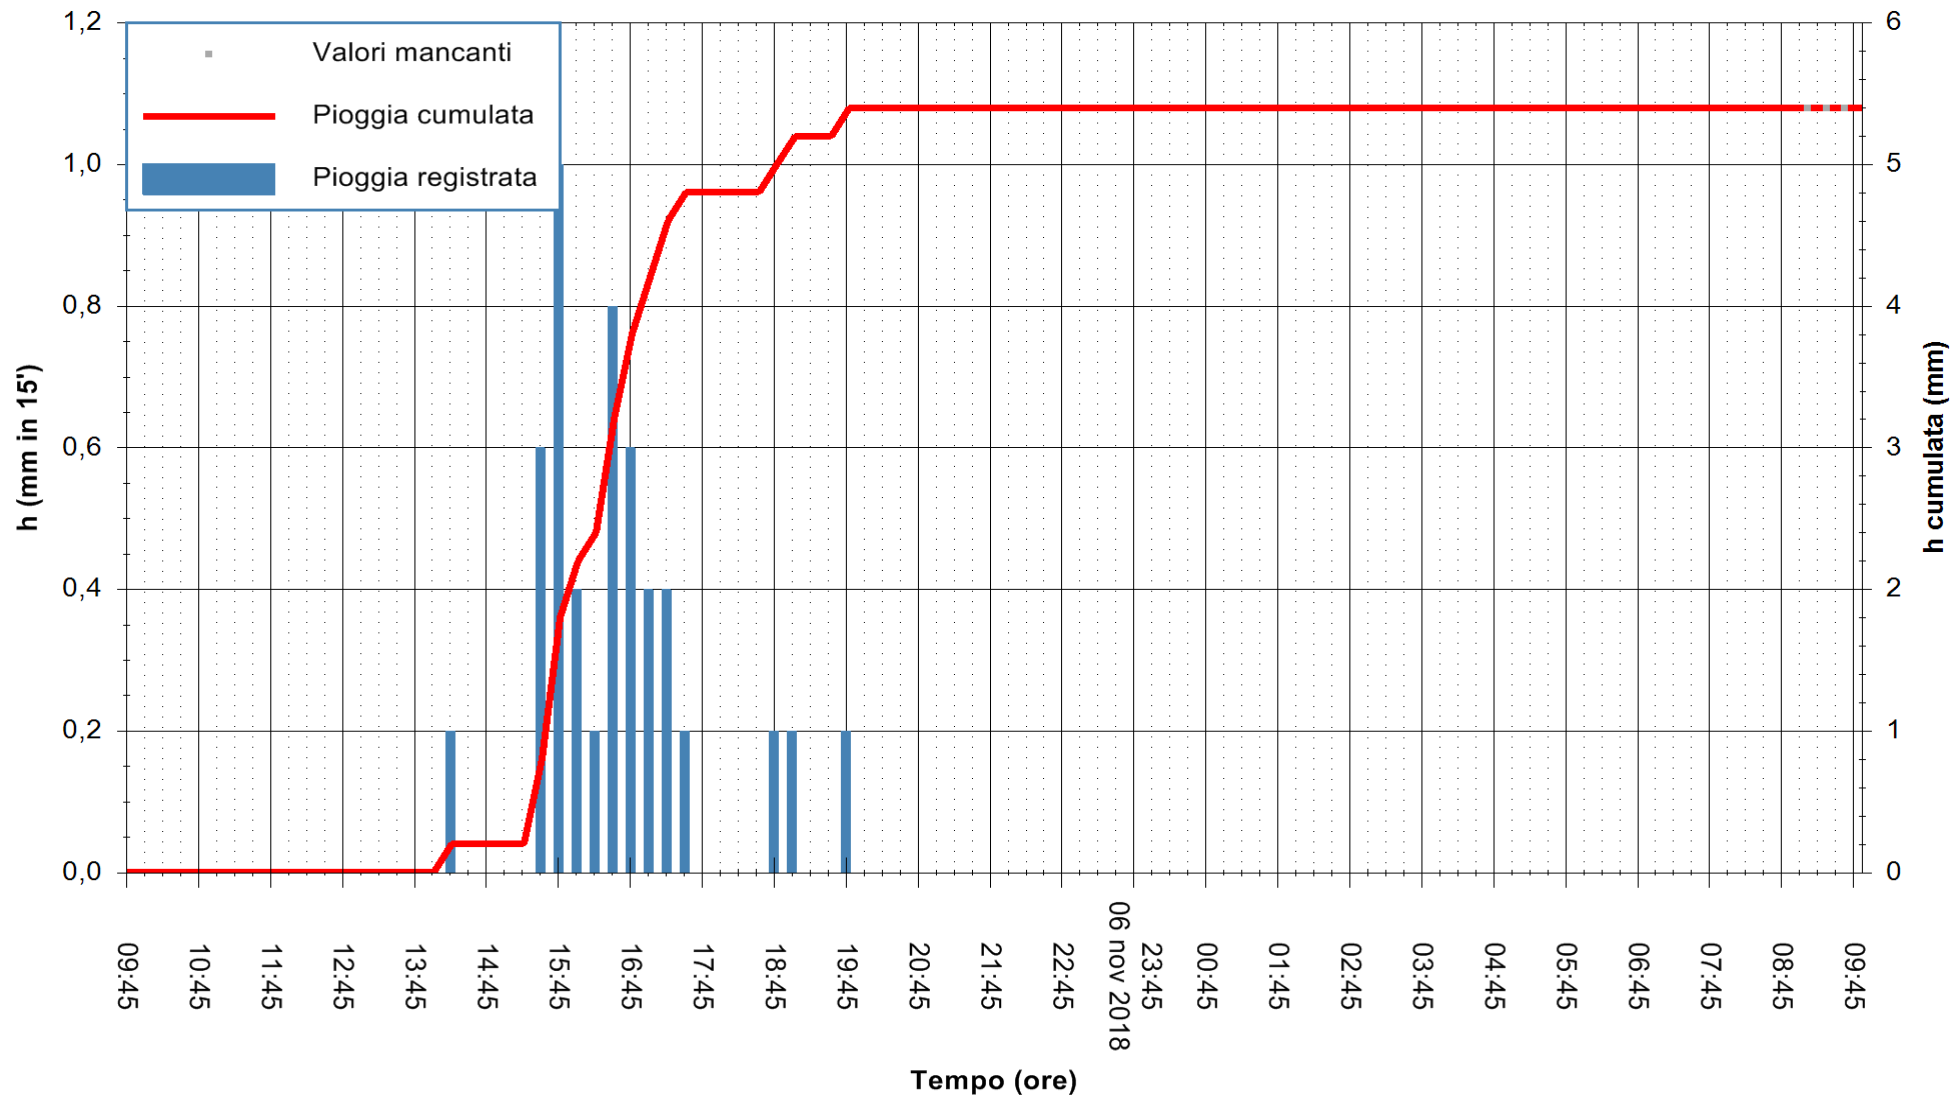

ARPAS  
 F.to il Dirigente Responsabile  
 Dott. Giuseppe Bianco

REGIONE AUTÒNOMA DE SARDIGNA  
 REGIONE AUTONOMA DELLA SARDEGNA

Stazione pluviometrica Mamone  
Area MAMONE  
Pioggia registrata nelle ultime 24 ore  
Estrazione dati delle ore 09:47 del 07/11/2018  
Ultimo dato disponibile: 07/11/2018 alle 09:00