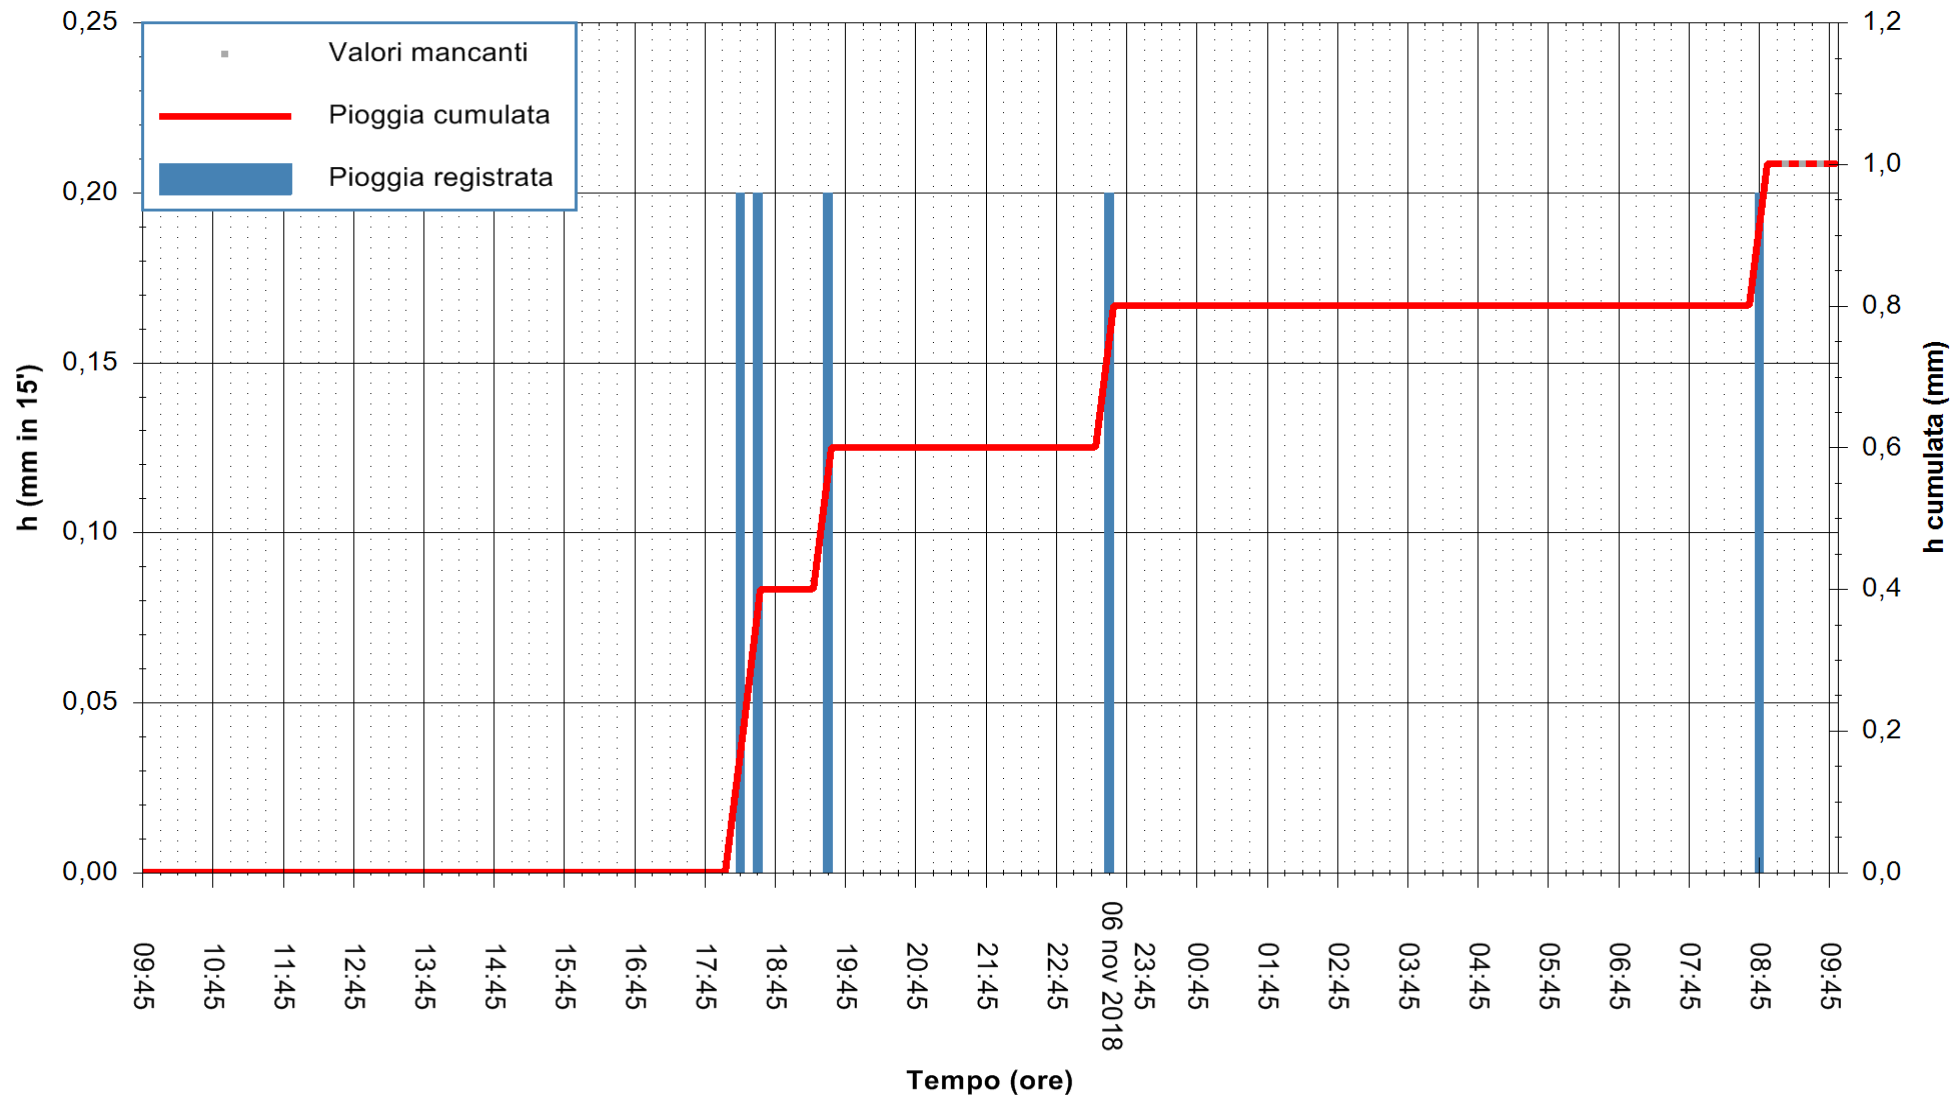

ARPAS  
 F.to il Dirigente Responsabile  
 Dott. Giuseppe Bianco

REGIONE AUTONOMA DE SARDIGNA  
 REGIONE AUTONOMA DELLA SARDEGNA

Stazione pluviometrica Fluminimannu a Decimomannu  
 Area DECIMOMANNU  
 Pioggia registrata nelle ultime 24 ore  
 Estrazione dati delle ore 09:47 del 07/11/2018  
 Ultimo dato disponibile: 07/11/2018 alle 09:00

ARPAS  
 F.to il Dirigente Responsabile  
 Dott. Giuseppe Bianco

REGIONE AUTÒNOMA DE SARDIGNA  
 REGIONE AUTONOMA DELLA SARDEGNA

Stazione pluviometrica Senorbi'  
 Area SENORBI  
 Pioggia registrata nelle ultime 24 ore  
 Estrazione dati delle ore 09:47 del 07/11/2018  
 Ultimo dato disponibile: 07/11/2018 alle 09:00