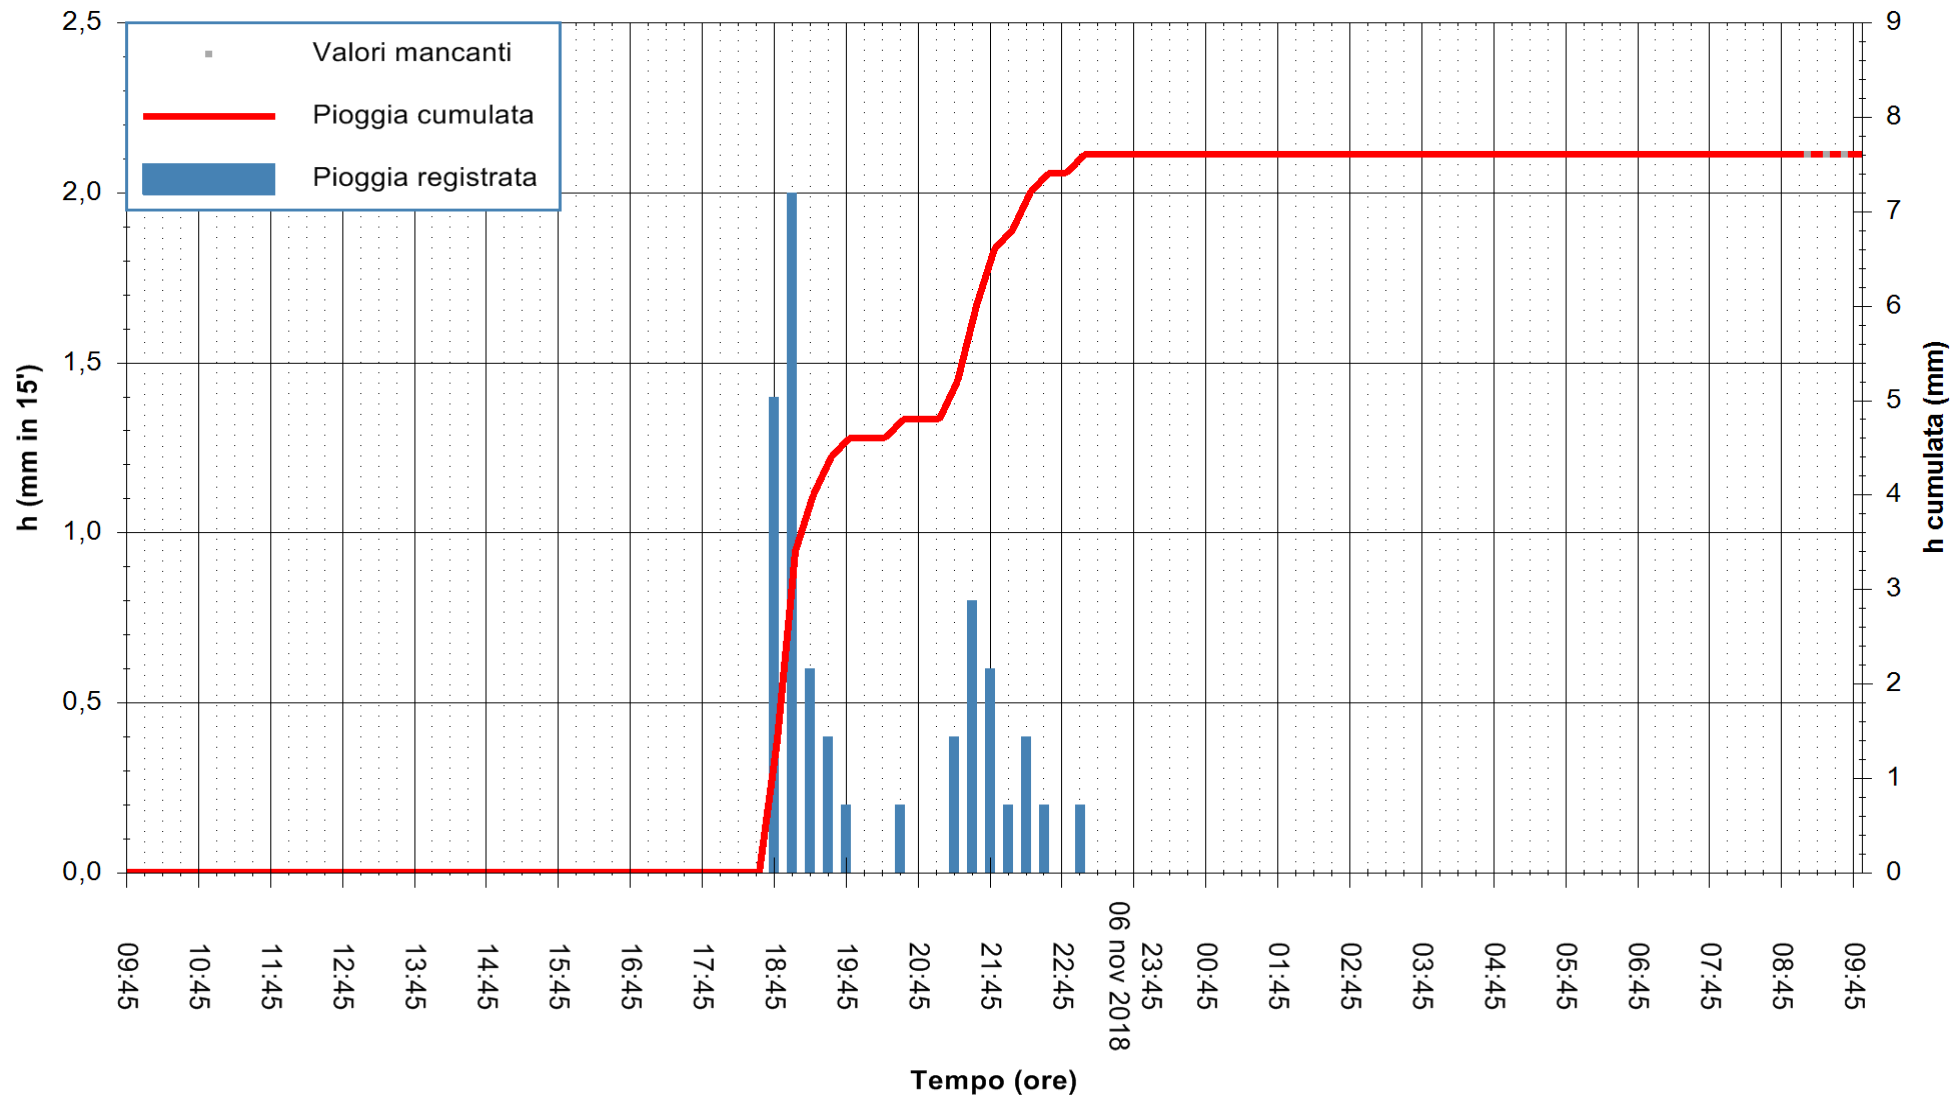

ARPAS  
F.to il Dirigente Responsabile  
Dott. Giuseppe Bianco

REGIONE AUTÒNOMA DE SARDIGNA  
REGIONE AUTONOMA DELLA SARDEGNA

Stazione pluviometrica Ossoni  
 Area MONTE OSSONI  
 Pioggia registrata nelle ultime 24 ore  
 Estrazione dati delle ore 09:47 del 07/11/2018  
 Ultimo dato disponibile: 07/11/2018 alle 09:00