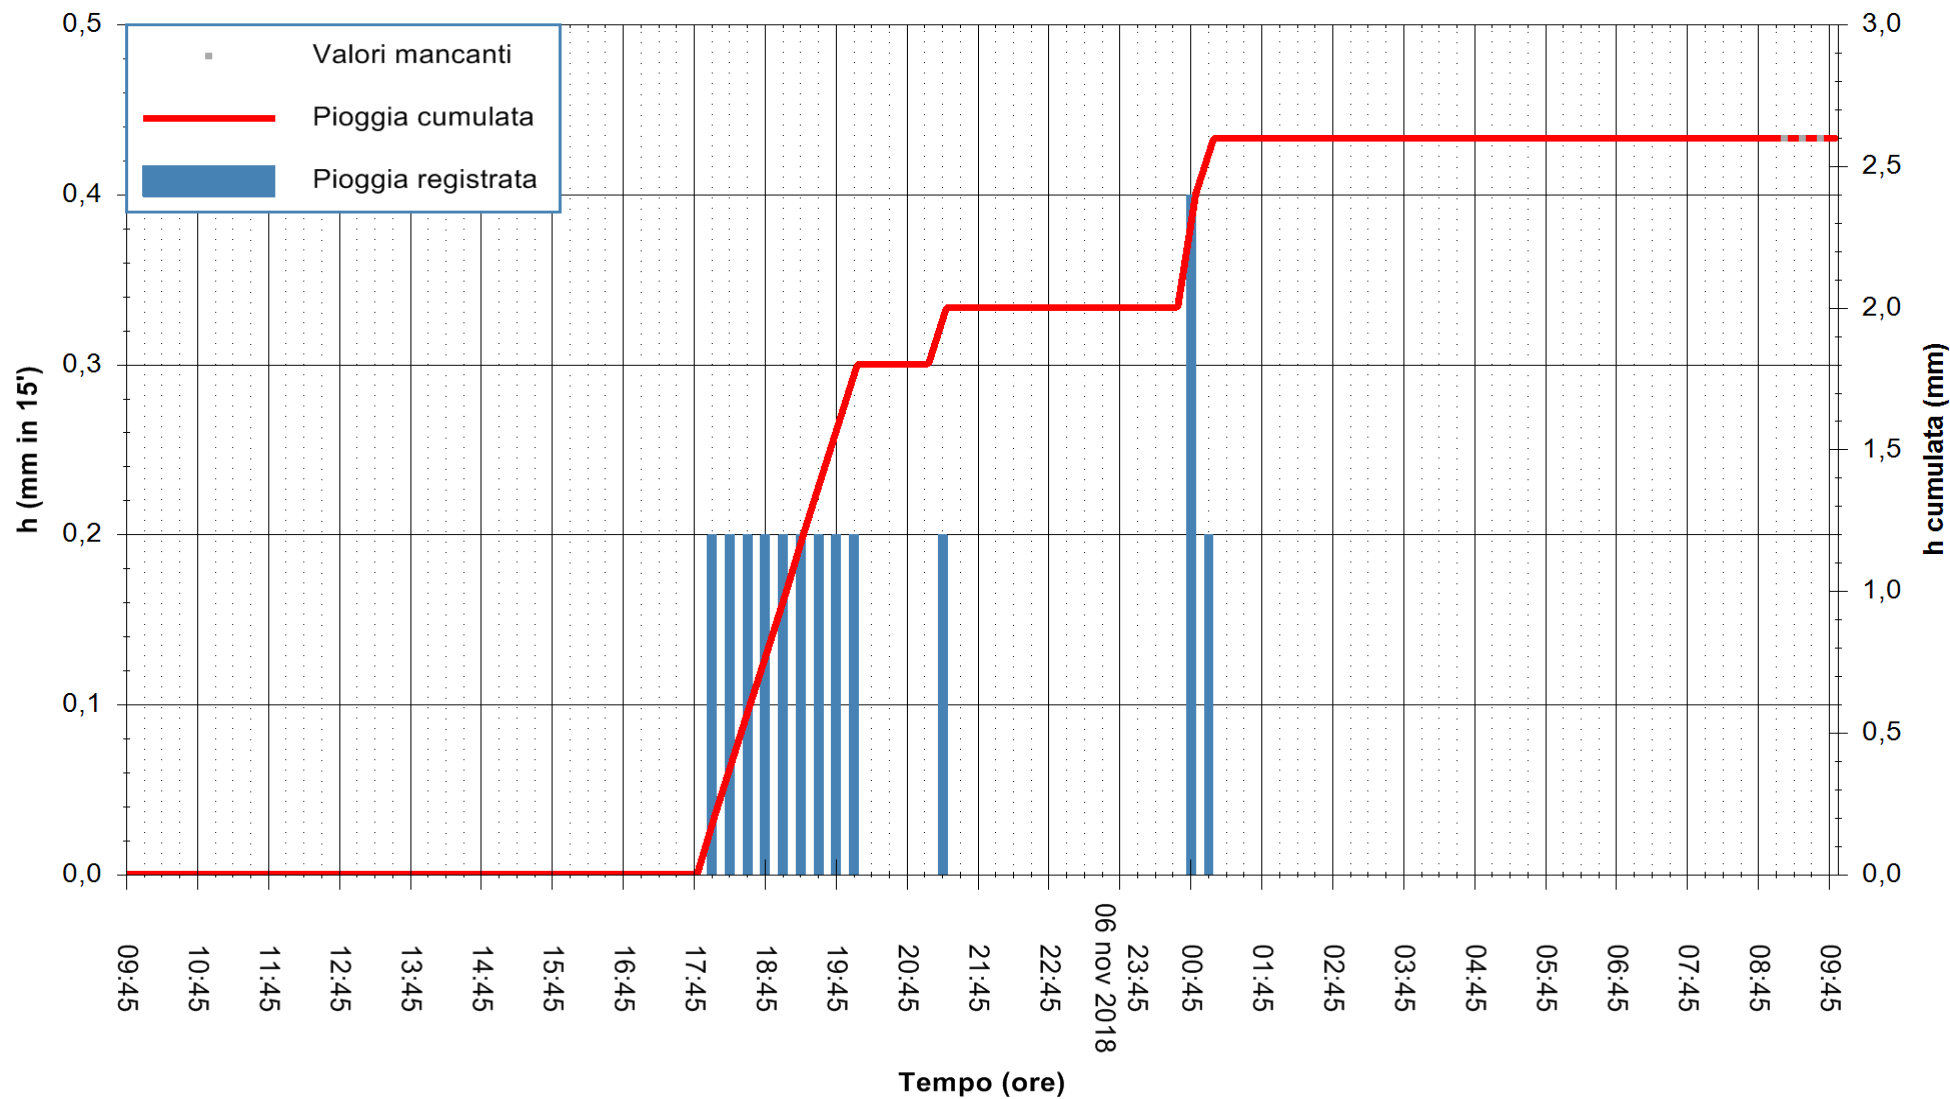

Stazione pluviometrica Farcana  
 Area MONTE ORTOBENE  
 Pioggia registrata nelle ultime 24 ore  
 Estrazione dati delle ore 09:47 del 07/11/2018  
 Ultimo dato disponibile: 07/11/2018 alle 09:07

ARPAS  
 F.to il Dirigente Responsabile  
 Dott. Giuseppe Bianco

REGIONE AUTONOMA DE SARDIGNA  
 REGIONE AUTONOMA DELLA SARDEGNA

Stazione pluviometrica Monte Tului  
 Area MONTE TULUI  
 Pioggia registrata nelle ultime 24 ore  
 Estrazione dati delle ore 09:47 del 07/11/2018  
 Ultimo dato disponibile: 07/11/2018 alle 09:00