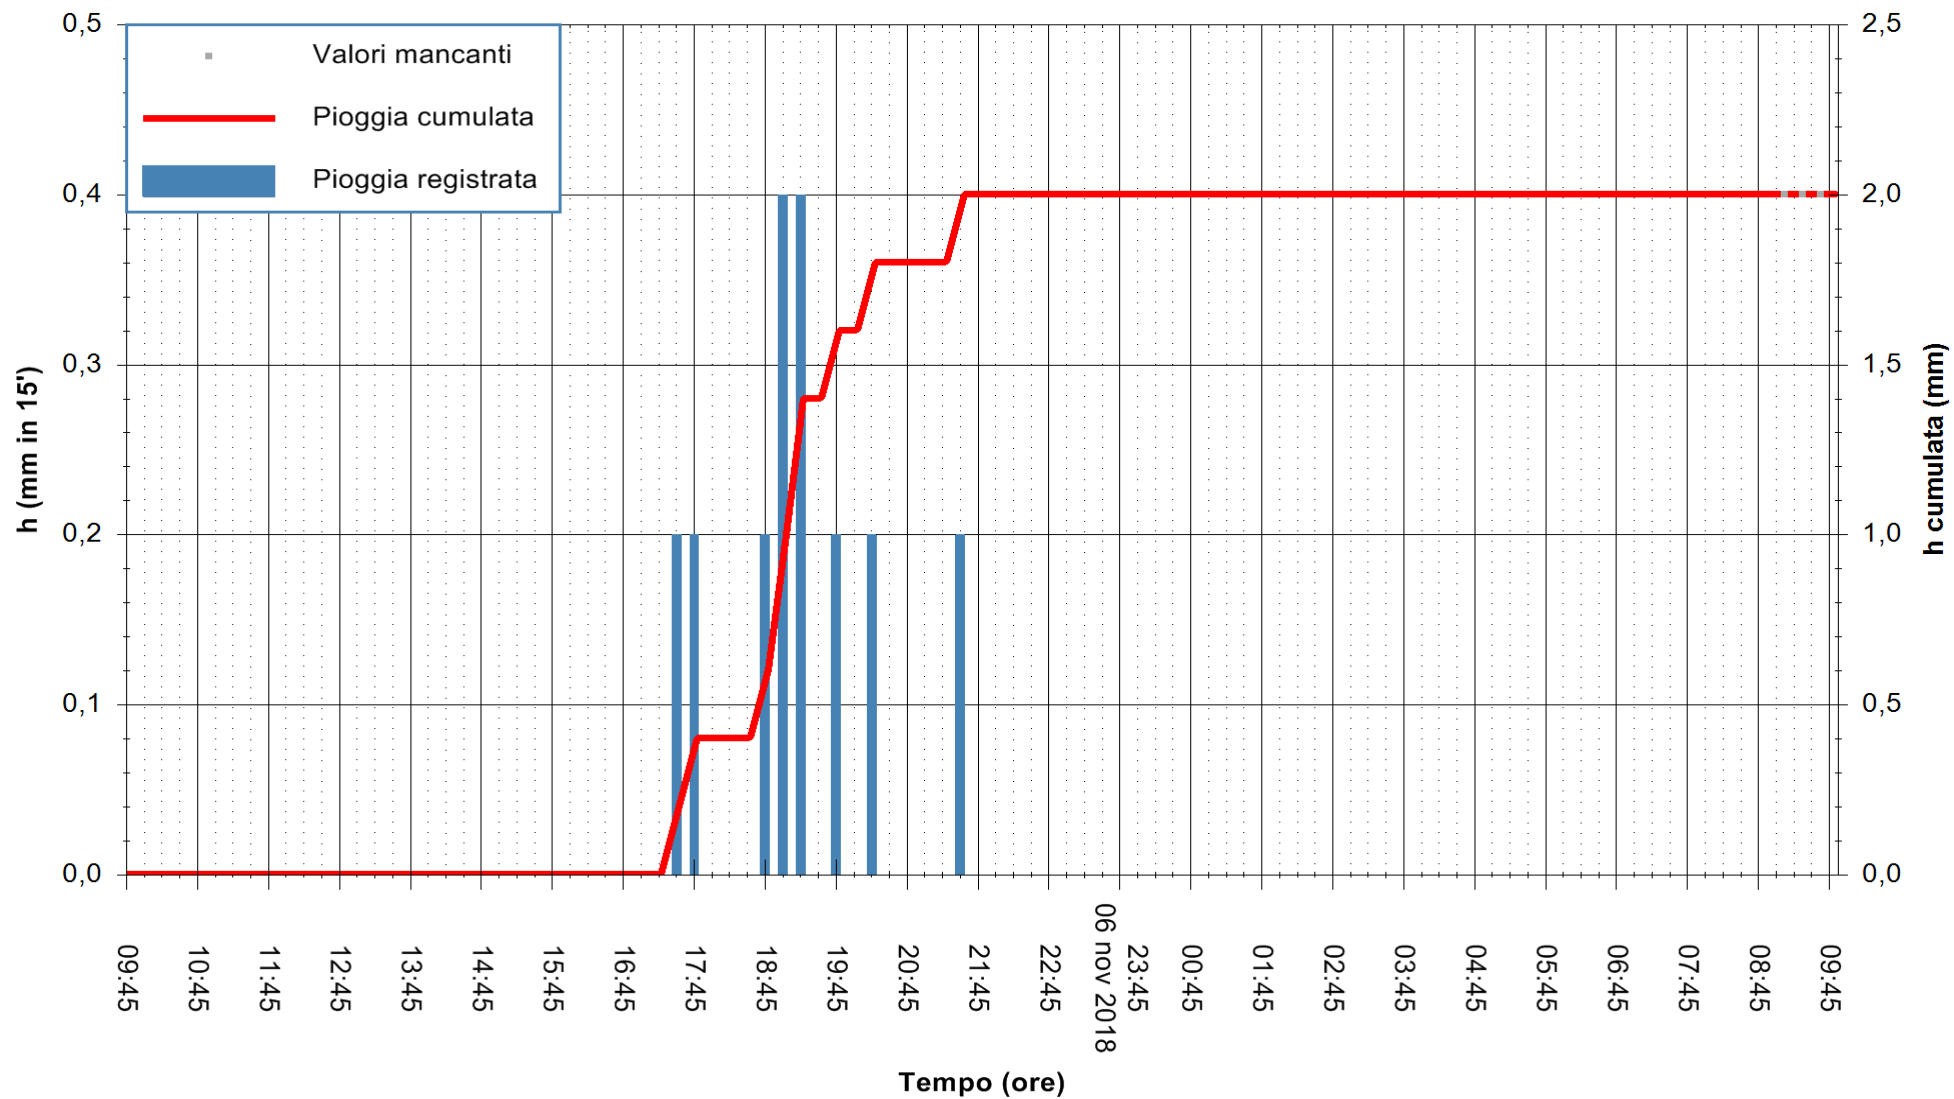

Stazione pluviometrica Farcana  
 Area MONTE ORTOBENE  
 Pioggia registrata nelle ultime 24 ore  
 Estrazione dati delle ore 09:47 del 07/11/2018  
 Ultimo dato disponibile: 07/11/2018 alle 09:07

ARPAS  
 F.to il Dirigente Responsabile  
 Dott. Giuseppe Bianco

REGIONE AUTONOMA DE SARDIGNA  
 REGIONE AUTONOMA DELLA SARDEGNA

Stazione pluviometrica Monte Tului  
 Area MONTE TULUI  
 Pioggia registrata nelle ultime 24 ore  
 Estrazione dati delle ore 09:47 del 07/11/2018  
 Ultimo dato disponibile: 07/11/2018 alle 09:00