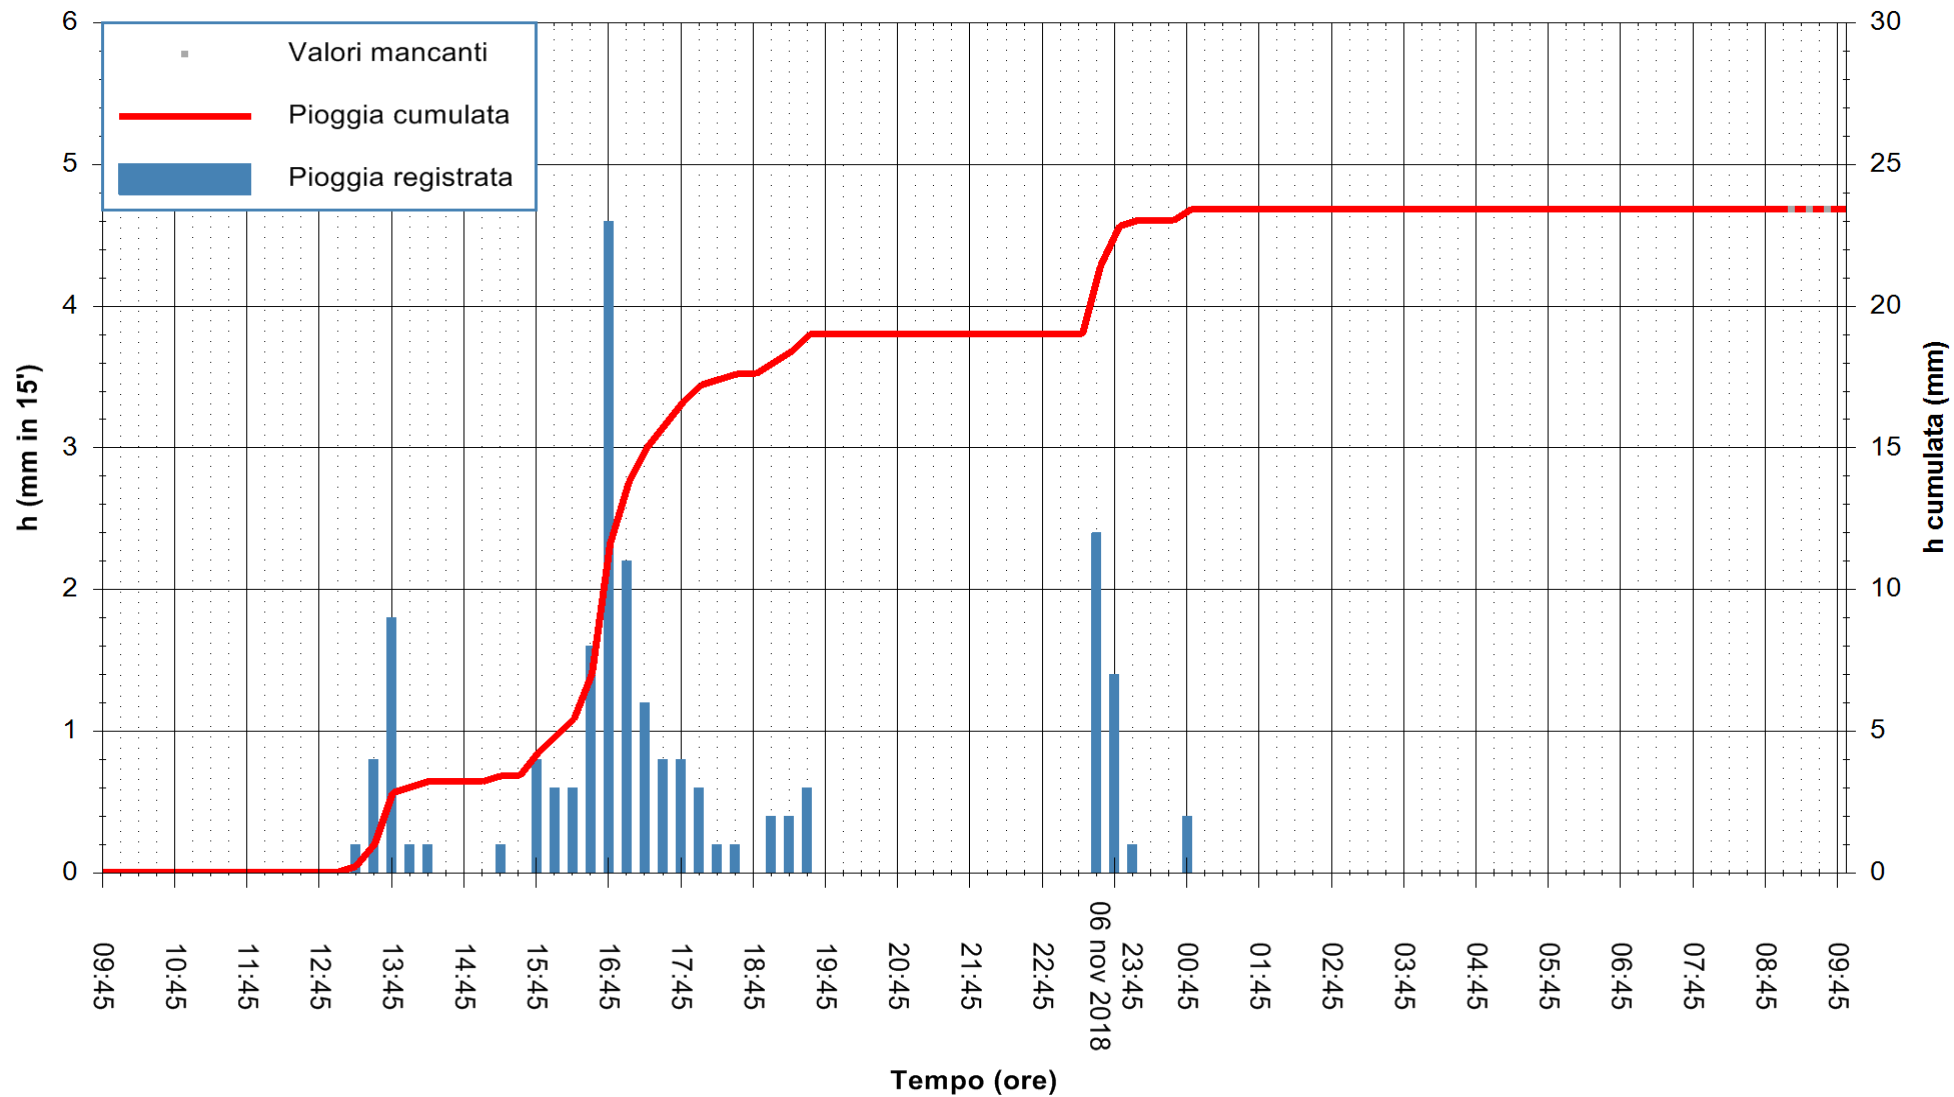

ARPAS  
 F.to il Dirigente Responsabile  
 Dott. Giuseppe Bianco

REGIONE AUTÒNOMA DE SARDIGNA  
 REGIONE AUTONOMA DELLA SARDEGNA

Stazione pluviometrica Stintino  
 Area PUNTA DE S' AQUILA  
 Pioggia registrata nelle ultime 24 ore  
 Estrazione dati delle ore 09:47 del 07/11/2018  
 Ultimo dato disponibile: 07/11/2018 alle 09:00

ARPAS  
 F.to il Dirigente Responsabile  
 Dott. Giuseppe Bianco

REGIONE AUTÒNOMA DE SARDIGNA  
 REGIONE AUTONOMA DELLA SARDEGNA

Stazione pluviometrica Mamone  
Area MAMONE  
Pioggia registrata nelle ultime 24 ore  
Estrazione dati delle ore 09:47 del 07/11/2018  
Ultimo dato disponibile: 07/11/2018 alle 09:00