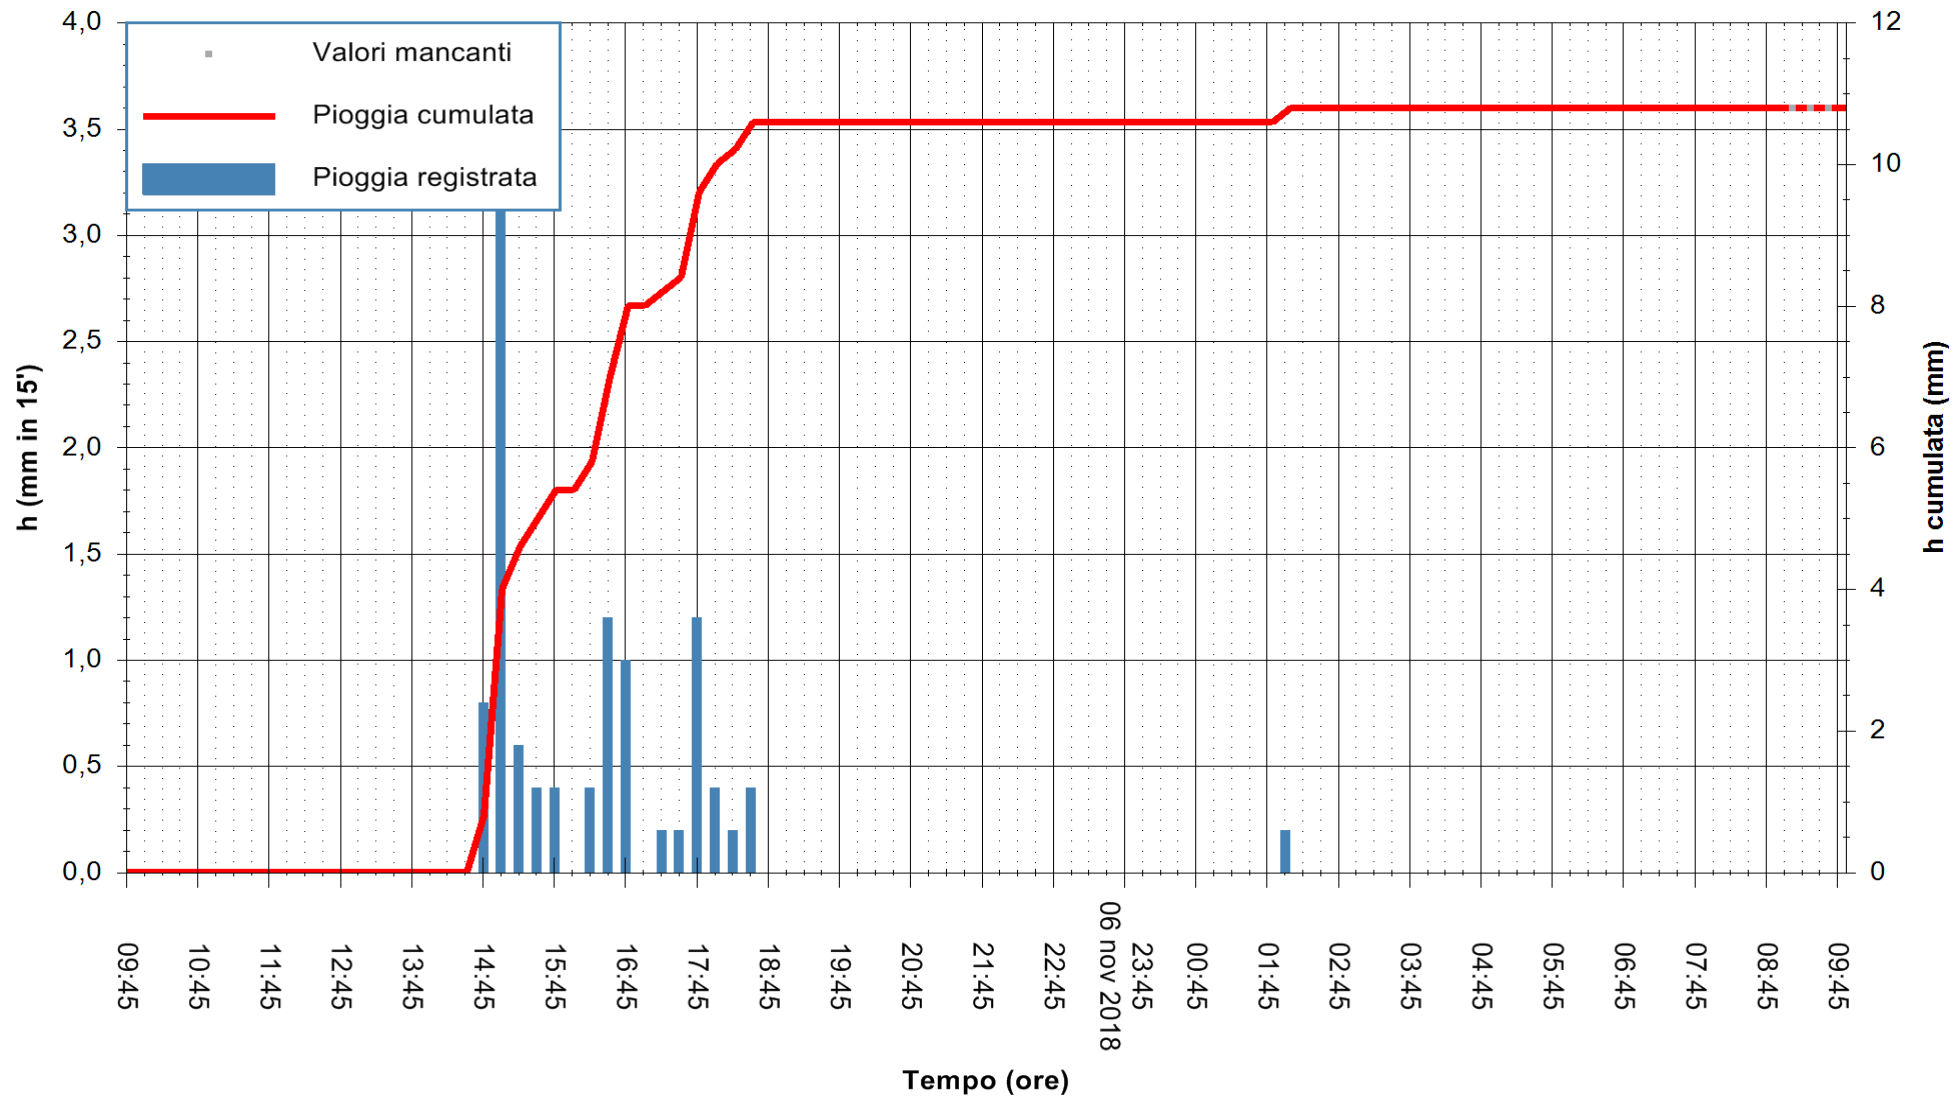

ARPAS  
F.to il Dirigente Responsabile  
Dott. Giuseppe Bianco

REGIONE AUTÒNOMA DE SARDIGNA  
REGIONE AUTONOMA DELLA SARDEGNA

Stazione pluviometrica Ossoni  
 Area MONTE OSSONI  
 Pioggia registrata nelle ultime 24 ore  
 Estrazione dati delle ore 09:47 del 07/11/2018  
 Ultimo dato disponibile: 07/11/2018 alle 09:00

ARPAS  
 F.to il Dirigente Responsabile  
 Dott. Giuseppe Bianco

REGIONE AUTÒNOMA DE SARDIGNA  
 REGIONE AUTONOMA DELLA SARDEGNA

Stazione pluviometrica Stintino  
 Area PUNTA DE S' AQUILA  
 Pioggia registrata nelle ultime 24 ore  
 Estrazione dati delle ore 09:47 del 07/11/2018  
 Ultimo dato disponibile: 07/11/2018 alle 09:00