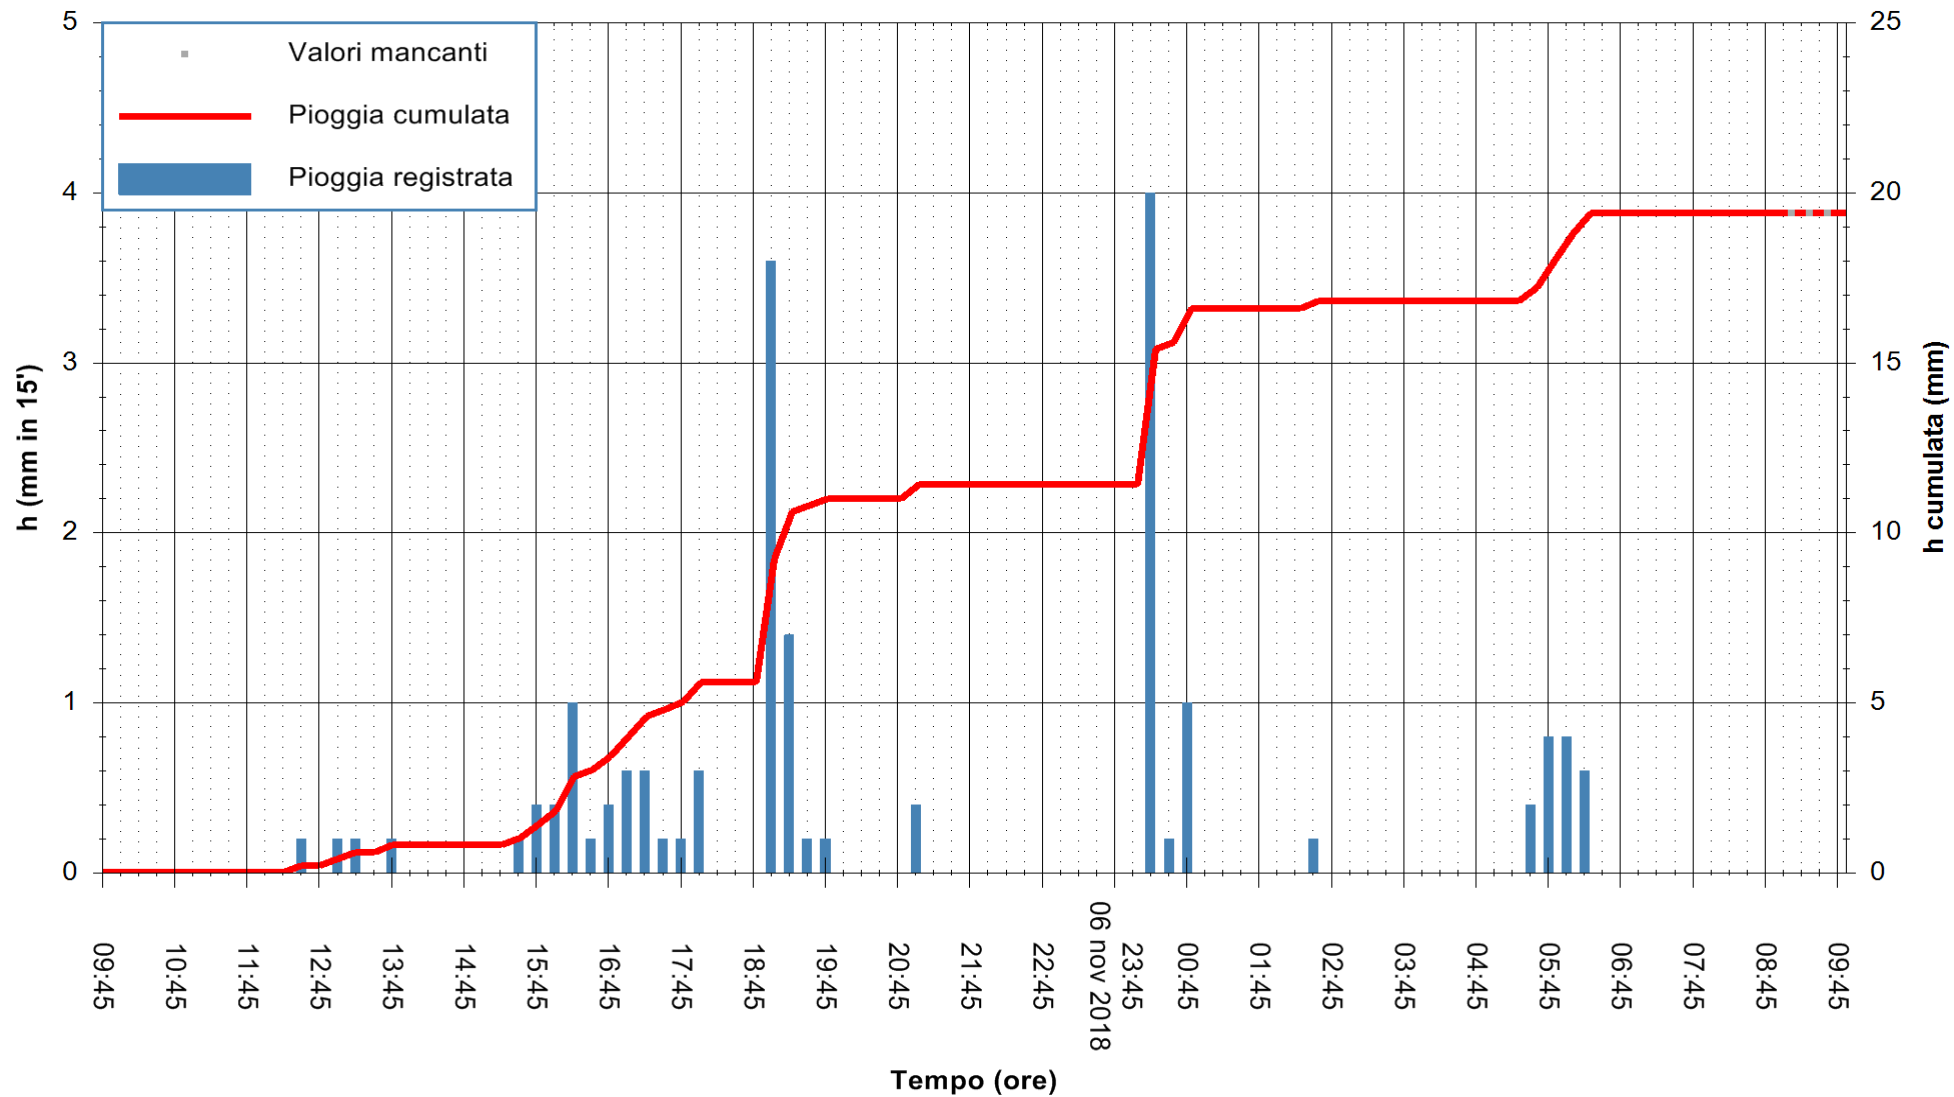

ARPAS  
 F.to il Dirigente Responsabile  
 Dott. Giuseppe Bianco

REGIONE AUTÒNOMA DE SARDIGNA  
 REGIONE AUTONOMA DELLA SARDEGNA

Stazione pluviometrica Senorbi'  
 Area SENORBI  
 Pioggia registrata nelle ultime 24 ore  
 Estrazione dati delle ore 09:47 del 07/11/2018  
 Ultimo dato disponibile: 07/11/2018 alle 09:00

ARPAS  
 F.to il Dirigente Responsabile  
 Dott. Giuseppe Bianco

REGIONE AUTÒNOMA DE SARDIGNA  
 REGIONE AUTONOMA DELLA SARDEGNA

Stazione pluviometrica Villasor  
 Area IS ARENAS  
 Pioggia registrata nelle ultime 24 ore  
 Estrazione dati delle ore 09:47 del 07/11/2018  
 Ultimo dato disponibile: 07/11/2018 alle 09:00

ARPAS  
 F.to il Dirigente Responsabile  
 Dott. Giuseppe Bianco

REGIONE AUTÒNOMA DE SARDIGNA  
 REGIONE AUTONOMA DELLA SARDEGNA

Stazione pluviometrica Tempio  
 Area CUSSEDDU  
 Pioggia registrata nelle ultime 24 ore  
 Estrazione dati delle ore 09:47 del 07/11/2018  
 Ultimo dato disponibile: 07/11/2018 alle 09:00