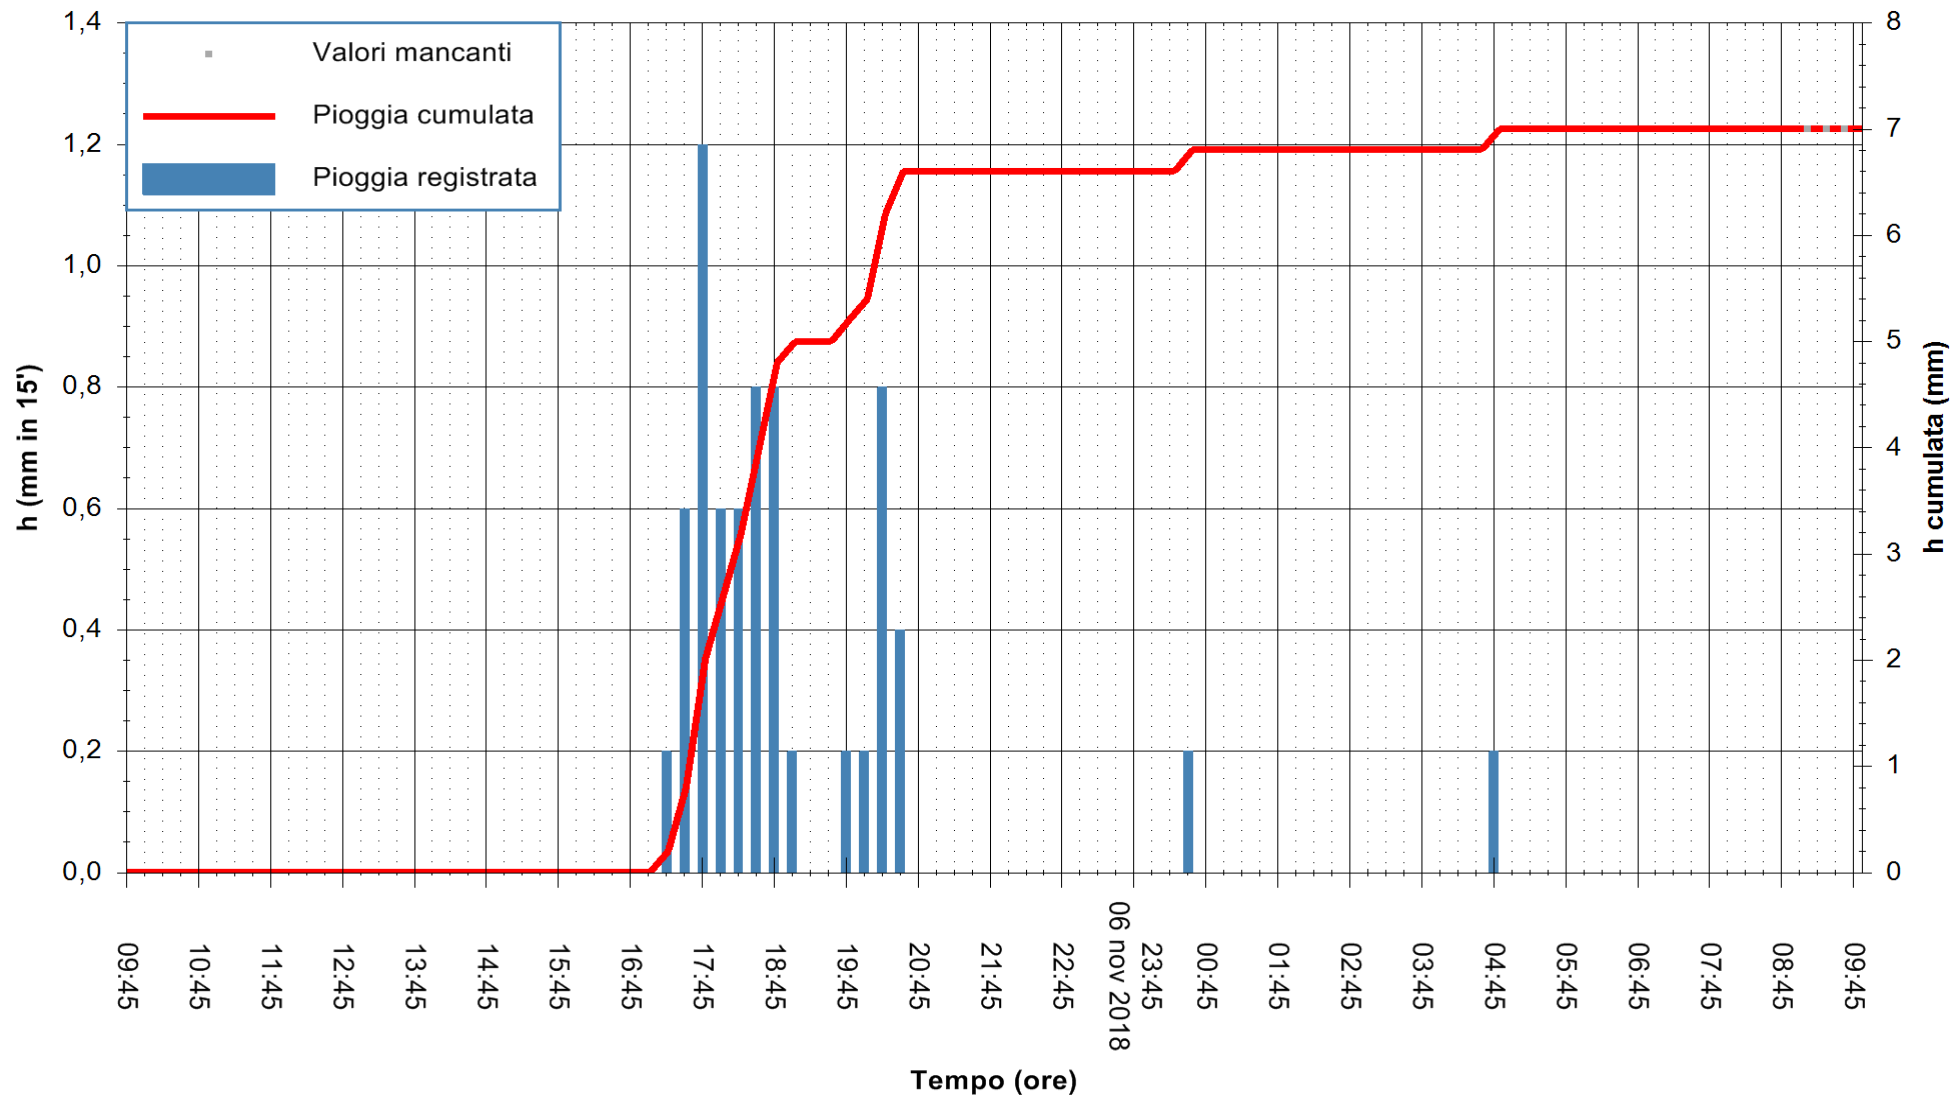

REGIONE AUTONOMA DE SARDIGNA  
 REGIONE AUTONOMA DELLA SARDEGNA

Stazione pluviometrica Monte Tului  
 Area MONTE TULUI  
 Pioggia registrata nelle ultime 24 ore  
 Estrazione dati delle ore 09:47 del 07/11/2018  
 Ultimo dato disponibile: 07/11/2018 alle 09:00

ARPAS  
 F.to il Dirigente Responsabile  
 Dott. Giuseppe Bianco

REGIONE AUTONOMA DE SARDIGNA  
 REGIONE AUTONOMA DELLA SARDEGNA

Stazione pluviometrica Fluminimannu a Decimomannu  
 Area DECIMOMANNU  
 Pioggia registrata nelle ultime 24 ore  
 Estrazione dati delle ore 09:47 del 07/11/2018  
 Ultimo dato disponibile: 07/11/2018 alle 09:00

ARPAS  
 F.to il Dirigente Responsabile  
 Dott. Giuseppe Bianco

REGIONE AUTÒNOMA DE SARDIGNA  
 REGIONE AUTONOMA DELLA SARDEGNA

Stazione pluviometrica Senorbi'  
 Area SENORBI  
 Pioggia registrata nelle ultime 24 ore  
 Estrazione dati delle ore 09:47 del 07/11/2018  
 Ultimo dato disponibile: 07/11/2018 alle 09:00