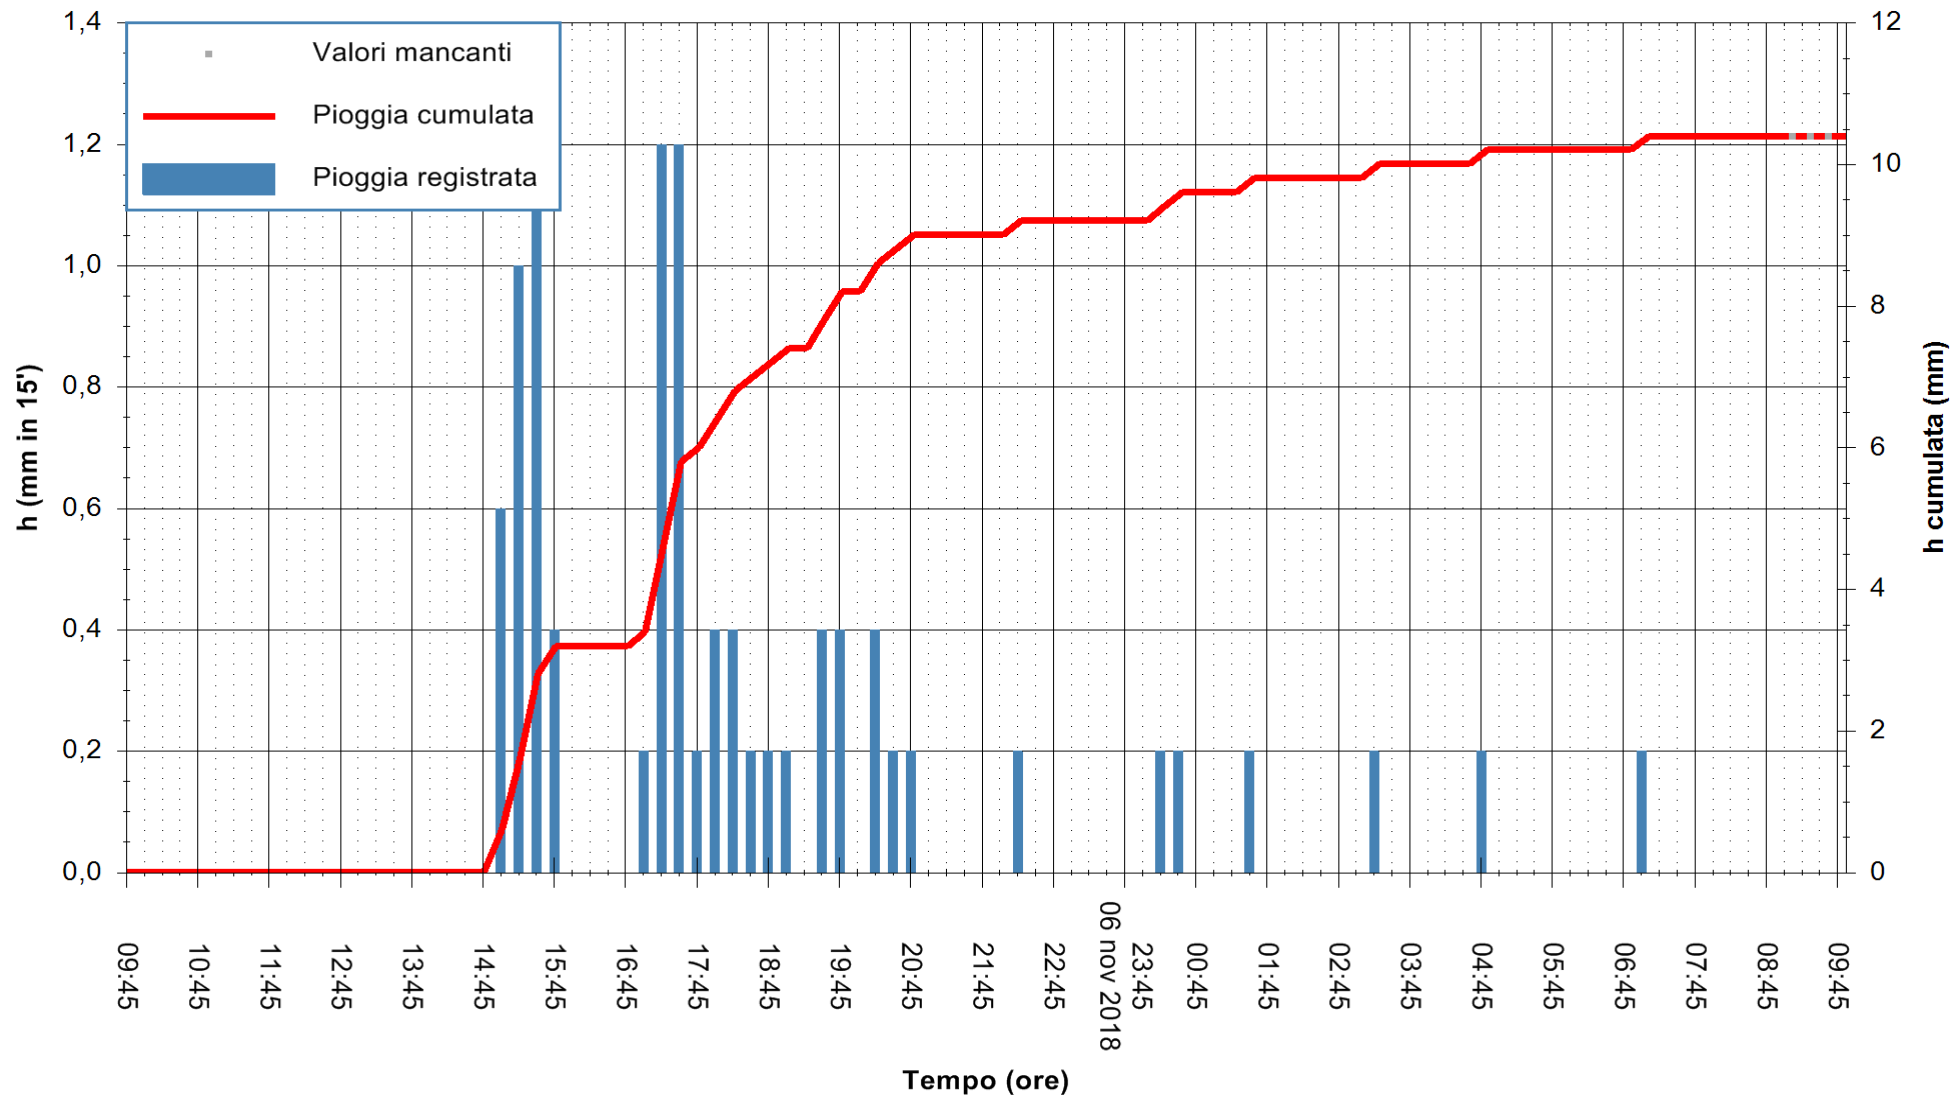

Stazione pluviometrica Farcana  
 Area MONTE ORTOBENE  
 Pioggia registrata nelle ultime 24 ore  
 Estrazione dati delle ore 09:47 del 07/11/2018  
 Ultimo dato disponibile: 07/11/2018 alle 09:07

ARPAS  
 F.to il Dirigente Responsabile  
 Dott. Giuseppe Bianco

REGIONE AUTONOMA DE SARDIGNA  
 REGIONE AUTONOMA DELLA SARDEGNA

Stazione pluviometrica Monte Tului  
 Area MONTE TULUI  
 Pioggia registrata nelle ultime 24 ore  
 Estrazione dati delle ore 09:47 del 07/11/2018  
 Ultimo dato disponibile: 07/11/2018 alle 09:00

ARPAS  
 F.to il Dirigente Responsabile  
 Dott. Giuseppe Bianco

REGIONE AUTONOMA DE SARDIGNA  
 REGIONE AUTONOMA DELLA SARDEGNA

Stazione pluviometrica Fluminimannu a Decimomannu  
 Area DECIMOMANNU  
 Pioggia registrata nelle ultime 24 ore  
 Estrazione dati delle ore 09:47 del 07/11/2018  
 Ultimo dato disponibile: 07/11/2018 alle 09:00

ARPAS  
 F.to il Dirigente Responsabile  
 Dott. Giuseppe Bianco

REGIONE AUTÒNOMA DE SARDIGNA  
 REGIONE AUTONOMA DELLA SARDEGNA

Stazione pluviometrica Senorbi'  
 Area SENORBI  
 Pioggia registrata nelle ultime 24 ore  
 Estrazione dati delle ore 09:47 del 07/11/2018  
 Ultimo dato disponibile: 07/11/2018 alle 09:00