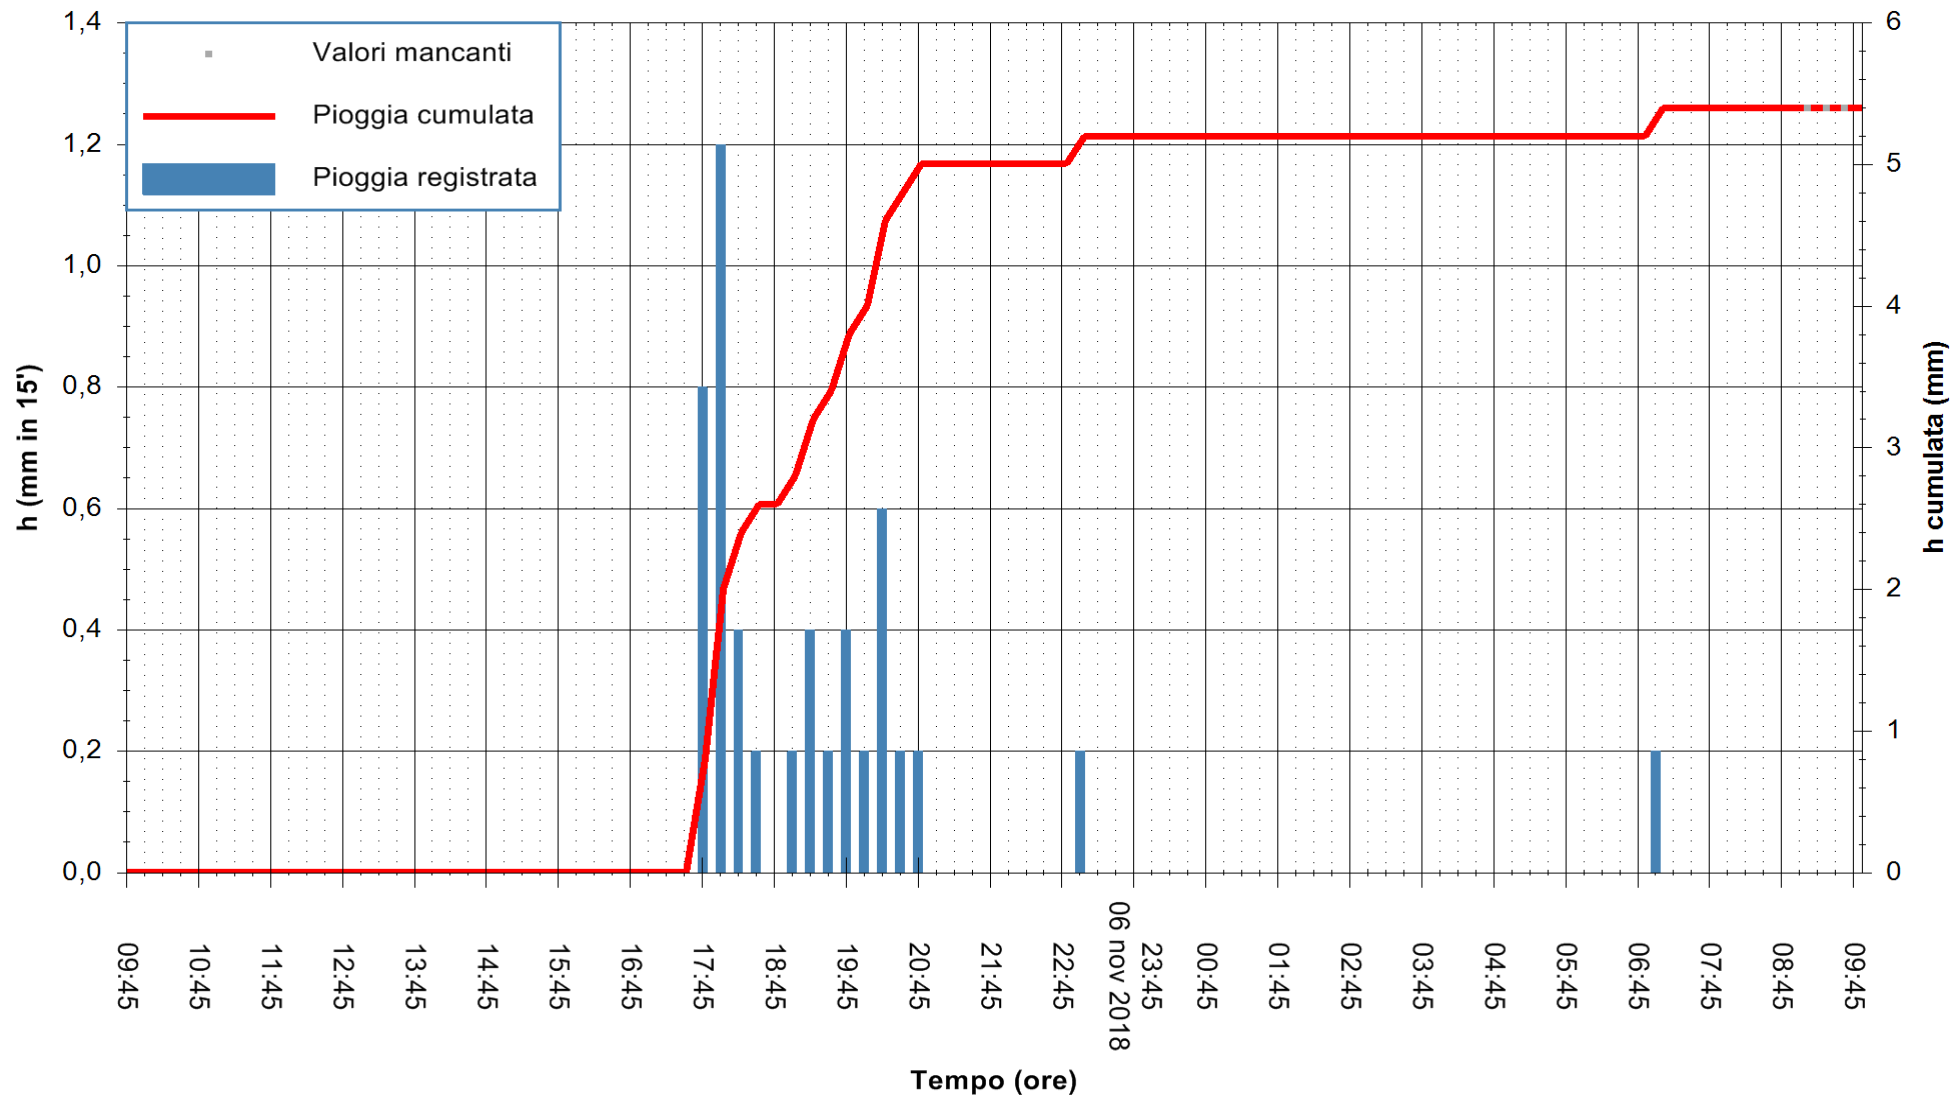

REGIONE AUTONOMA DE SARDIGNA  
 REGIONE AUTONOMA DELLA SARDEGNA

Stazione pluviometrica Monte Tului  
 Area MONTE TULUI  
 Pioggia registrata nelle ultime 24 ore  
 Estrazione dati delle ore 09:47 del 07/11/2018  
 Ultimo dato disponibile: 07/11/2018 alle 09:00

ARPAS  
 F.to il Dirigente Responsabile  
 Dott. Giuseppe Bianco

REGIONE AUTONOMA DE SARDIGNA  
 REGIONE AUTONOMA DELLA SARDEGNA

Stazione pluviometrica Fluminimannu a Decimomannu  
 Area DECIMOMANNU  
 Pioggia registrata nelle ultime 24 ore  
 Estrazione dati delle ore 09:47 del 07/11/2018  
 Ultimo dato disponibile: 07/11/2018 alle 09:00

ARPAS  
 F.to il Dirigente Responsabile  
 Dott. Giuseppe Bianco

REGIONE AUTÒNOMA DE SARDIGNA  
 REGIONE AUTONOMA DELLA SARDEGNA

Stazione pluviometrica Senorbi'  
 Area SENORBI  
 Pioggia registrata nelle ultime 24 ore  
 Estrazione dati delle ore 09:47 del 07/11/2018  
 Ultimo dato disponibile: 07/11/2018 alle 09:00