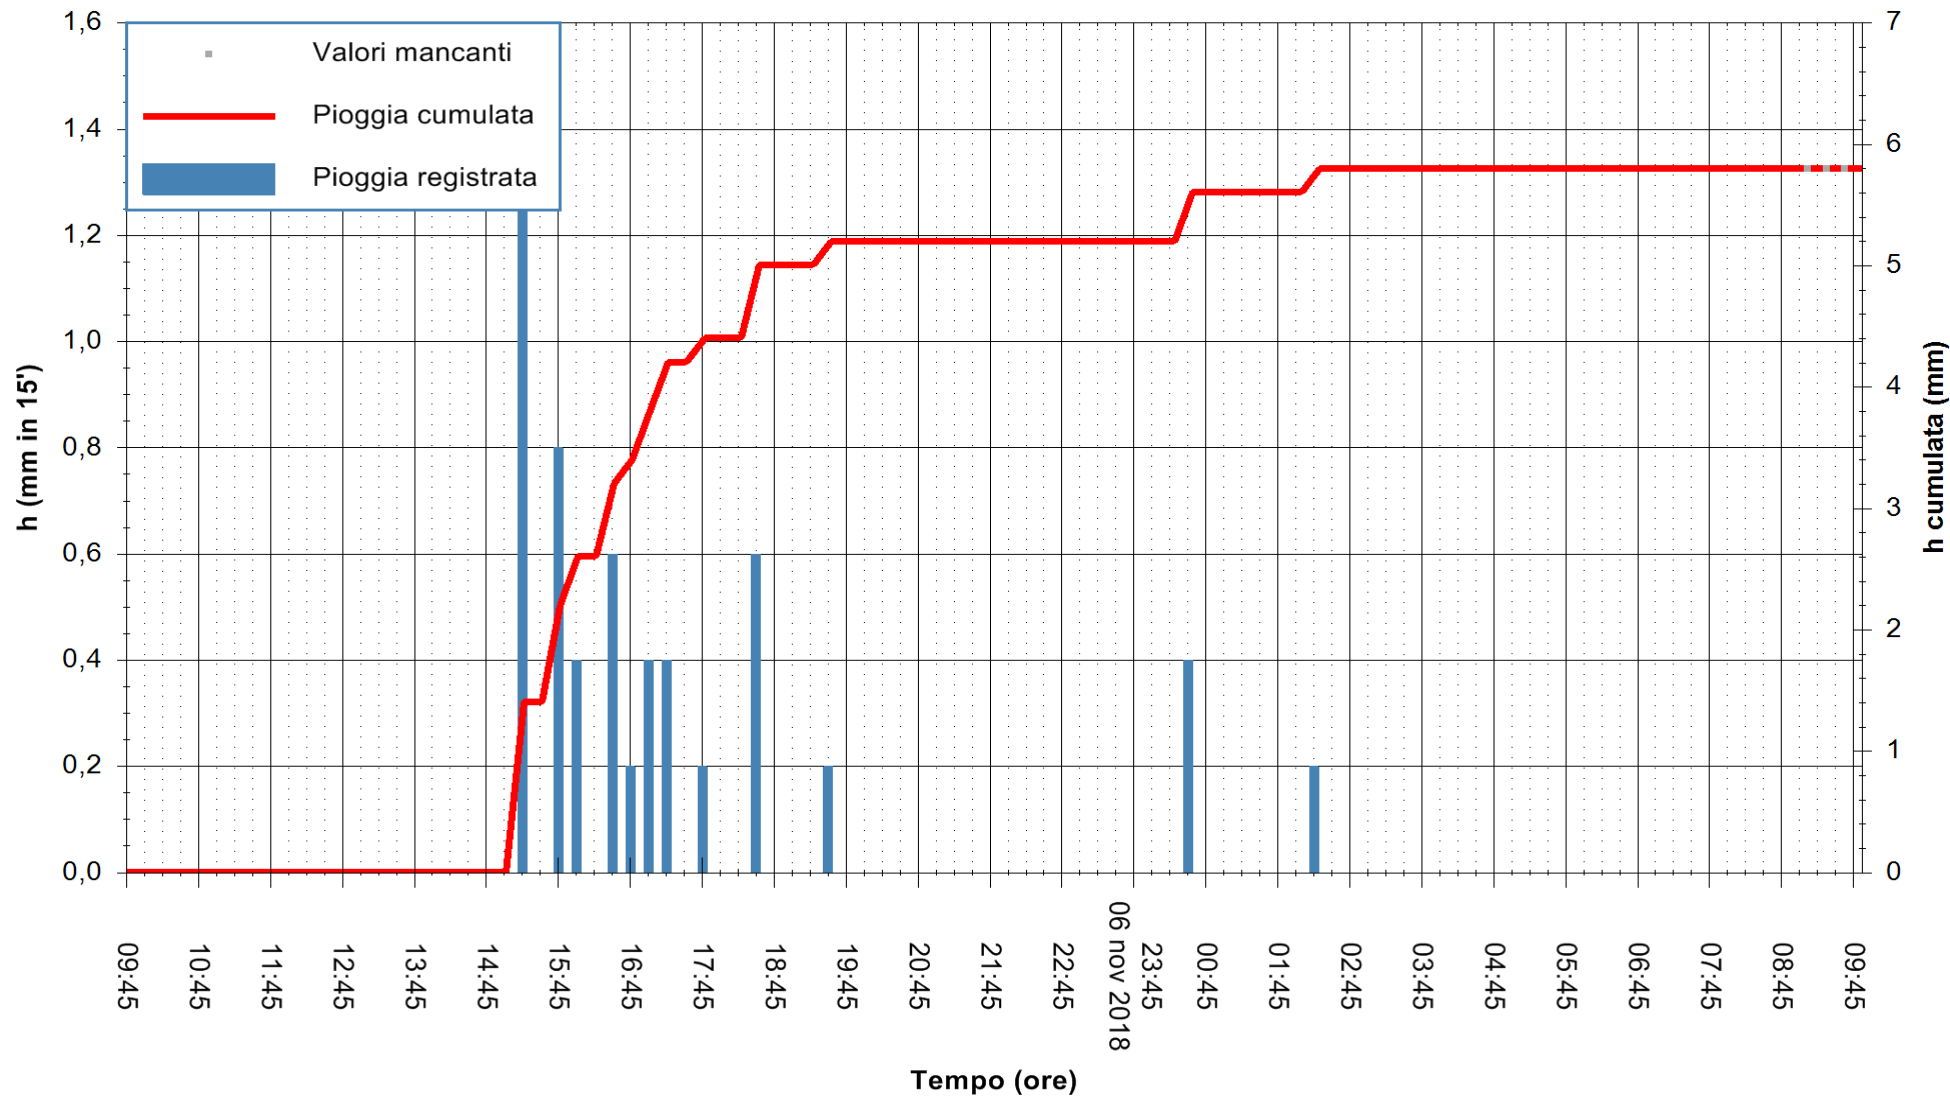

ARPAS  
F.to il Dirigente Responsabile  
Dott. Giuseppe Bianco

REGIONE AUTÒNOMA DE SARDIGNA  
REGIONE AUTONOMA DELLA SARDEGNA

Stazione pluviometrica Ossoni  
 Area MONTE OSSONI  
 Pioggia registrata nelle ultime 24 ore  
 Estrazione dati delle ore 09:47 del 07/11/2018  
 Ultimo dato disponibile: 07/11/2018 alle 09:00