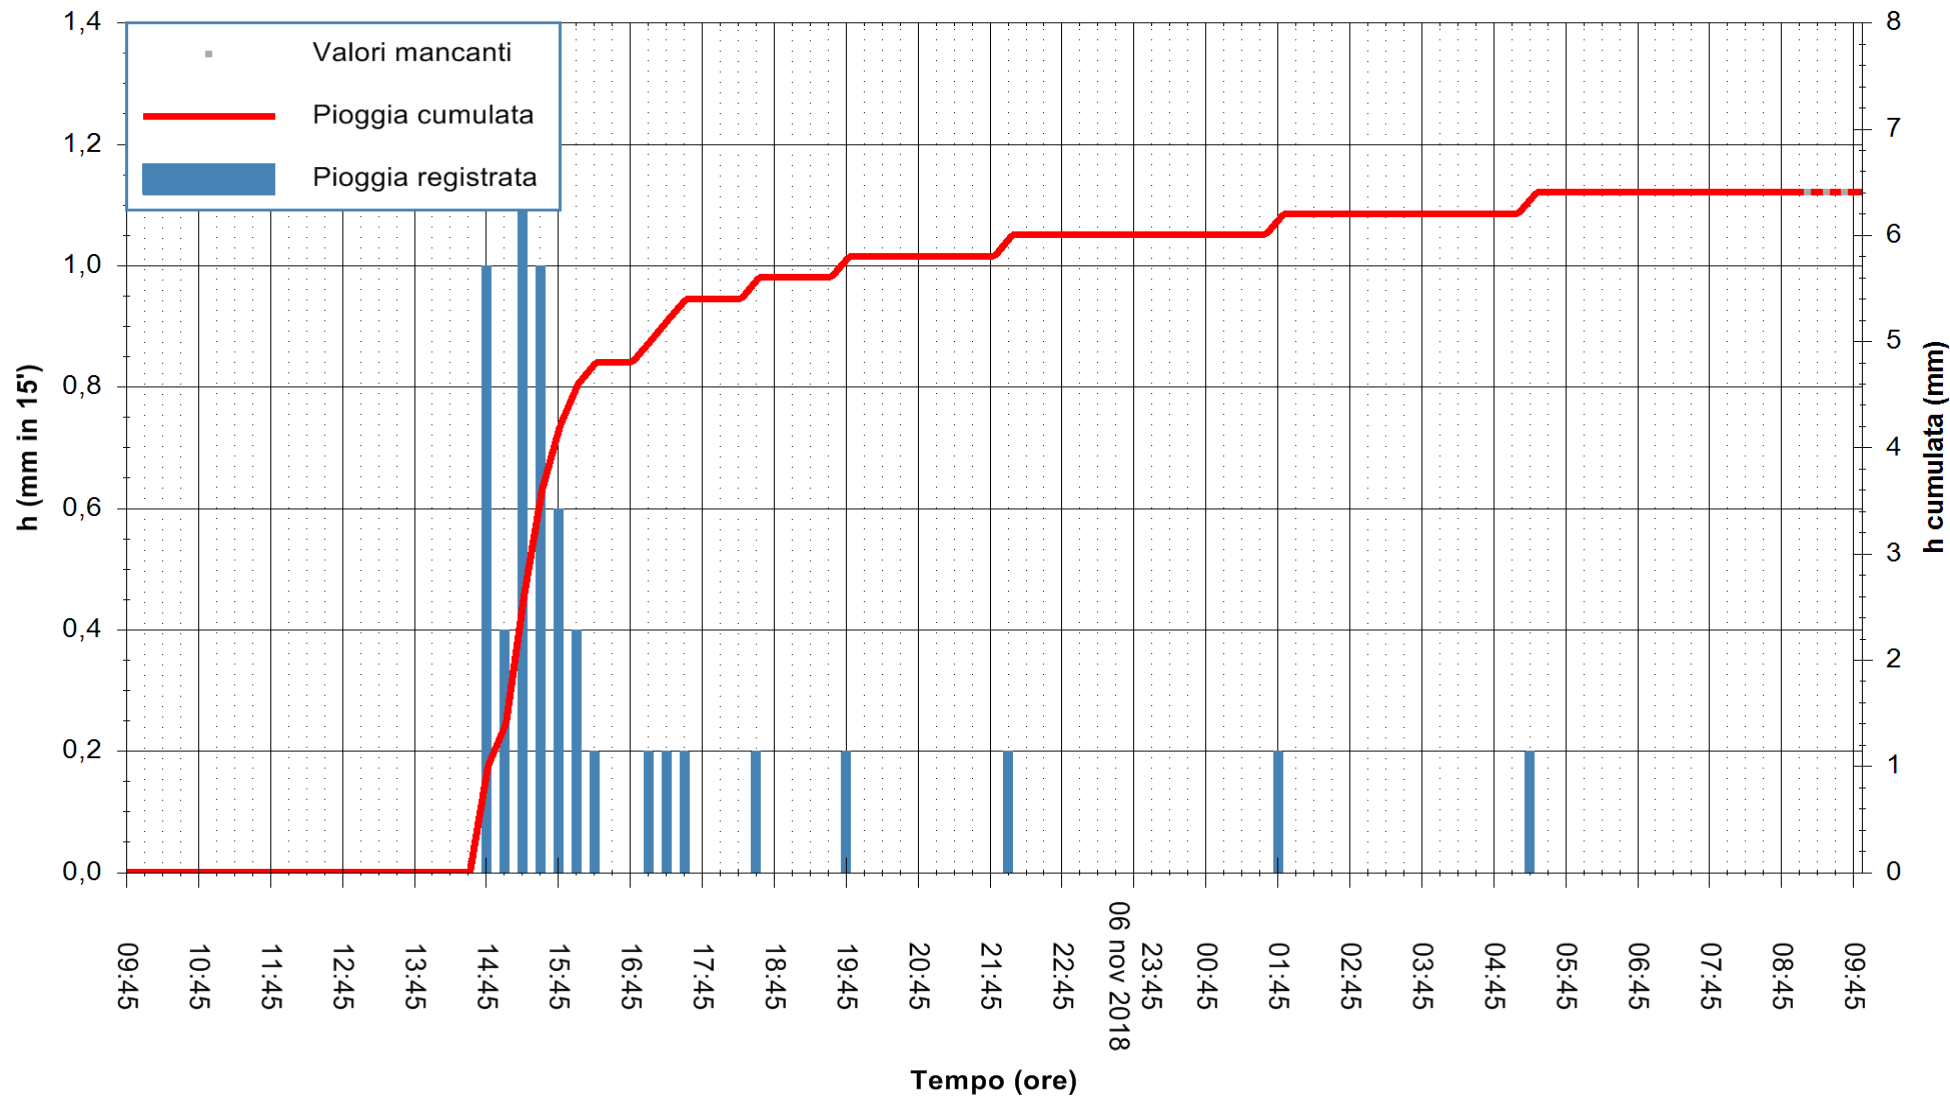

REGIONE AUTONOMA DE SARDIGNA  
 REGIONE AUTONOMA DELLA SARDEGNA

Stazione pluviometrica Monte Tului  
 Area MONTE TULUI  
 Pioggia registrata nelle ultime 24 ore  
 Estrazione dati delle ore 09:47 del 07/11/2018  
 Ultimo dato disponibile: 07/11/2018 alle 09:00

ARPAS  
 F.to il Dirigente Responsabile  
 Dott. Giuseppe Bianco

REGIONE AUTONOMA DE SARDIGNA  
 REGIONE AUTONOMA DELLA SARDEGNA

Stazione pluviometrica Fluminimannu a Decimomannu  
 Area DECIMOMANNU  
 Pioggia registrata nelle ultime 24 ore  
 Estrazione dati delle ore 09:47 del 07/11/2018  
 Ultimo dato disponibile: 07/11/2018 alle 09:00

ARPAS  
 F.to il Dirigente Responsabile  
 Dott. Giuseppe Bianco

REGIONE AUTÒNOMA DE SARDIGNA  
 REGIONE AUTONOMA DELLA SARDEGNA

Stazione pluviometrica Senorbi'  
 Area SENORBI  
 Pioggia registrata nelle ultime 24 ore  
 Estrazione dati delle ore 09:47 del 07/11/2018  
 Ultimo dato disponibile: 07/11/2018 alle 09:00