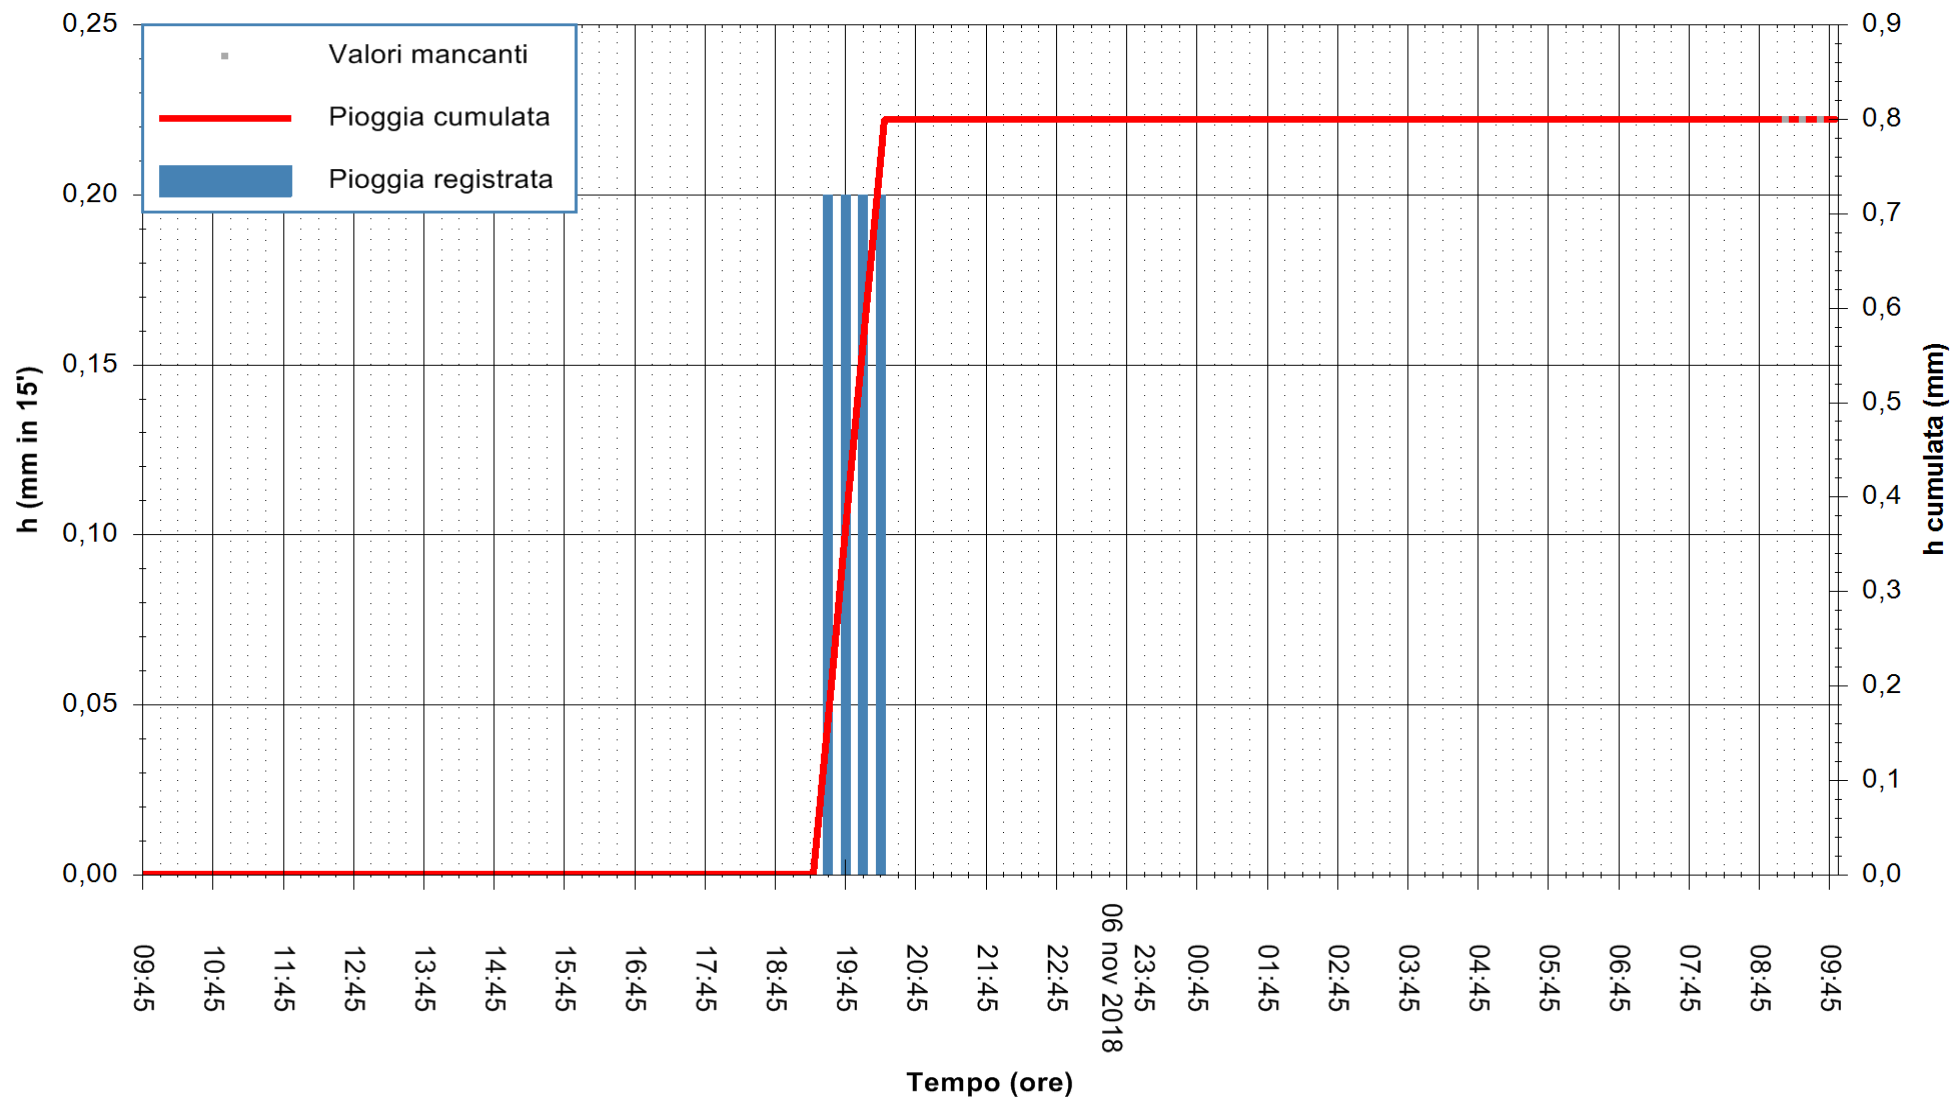

ARPAS  
 F.to il Dirigente Responsabile  
 Dott. Giuseppe Bianco

REGIONE AUTÒNOMA DE SARDIGNA  
 REGIONE AUTONOMA DELLA SARDEGNA

Stazione pluviometrica Punta Tricoli  
Area PUNTA TRICOLI  
Pioggia registrata nelle ultime 24 ore  
Estrazione dati delle ore 09:47 del 07/11/2018  
Ultimo dato disponibile: 07/11/2018 alle 09:10