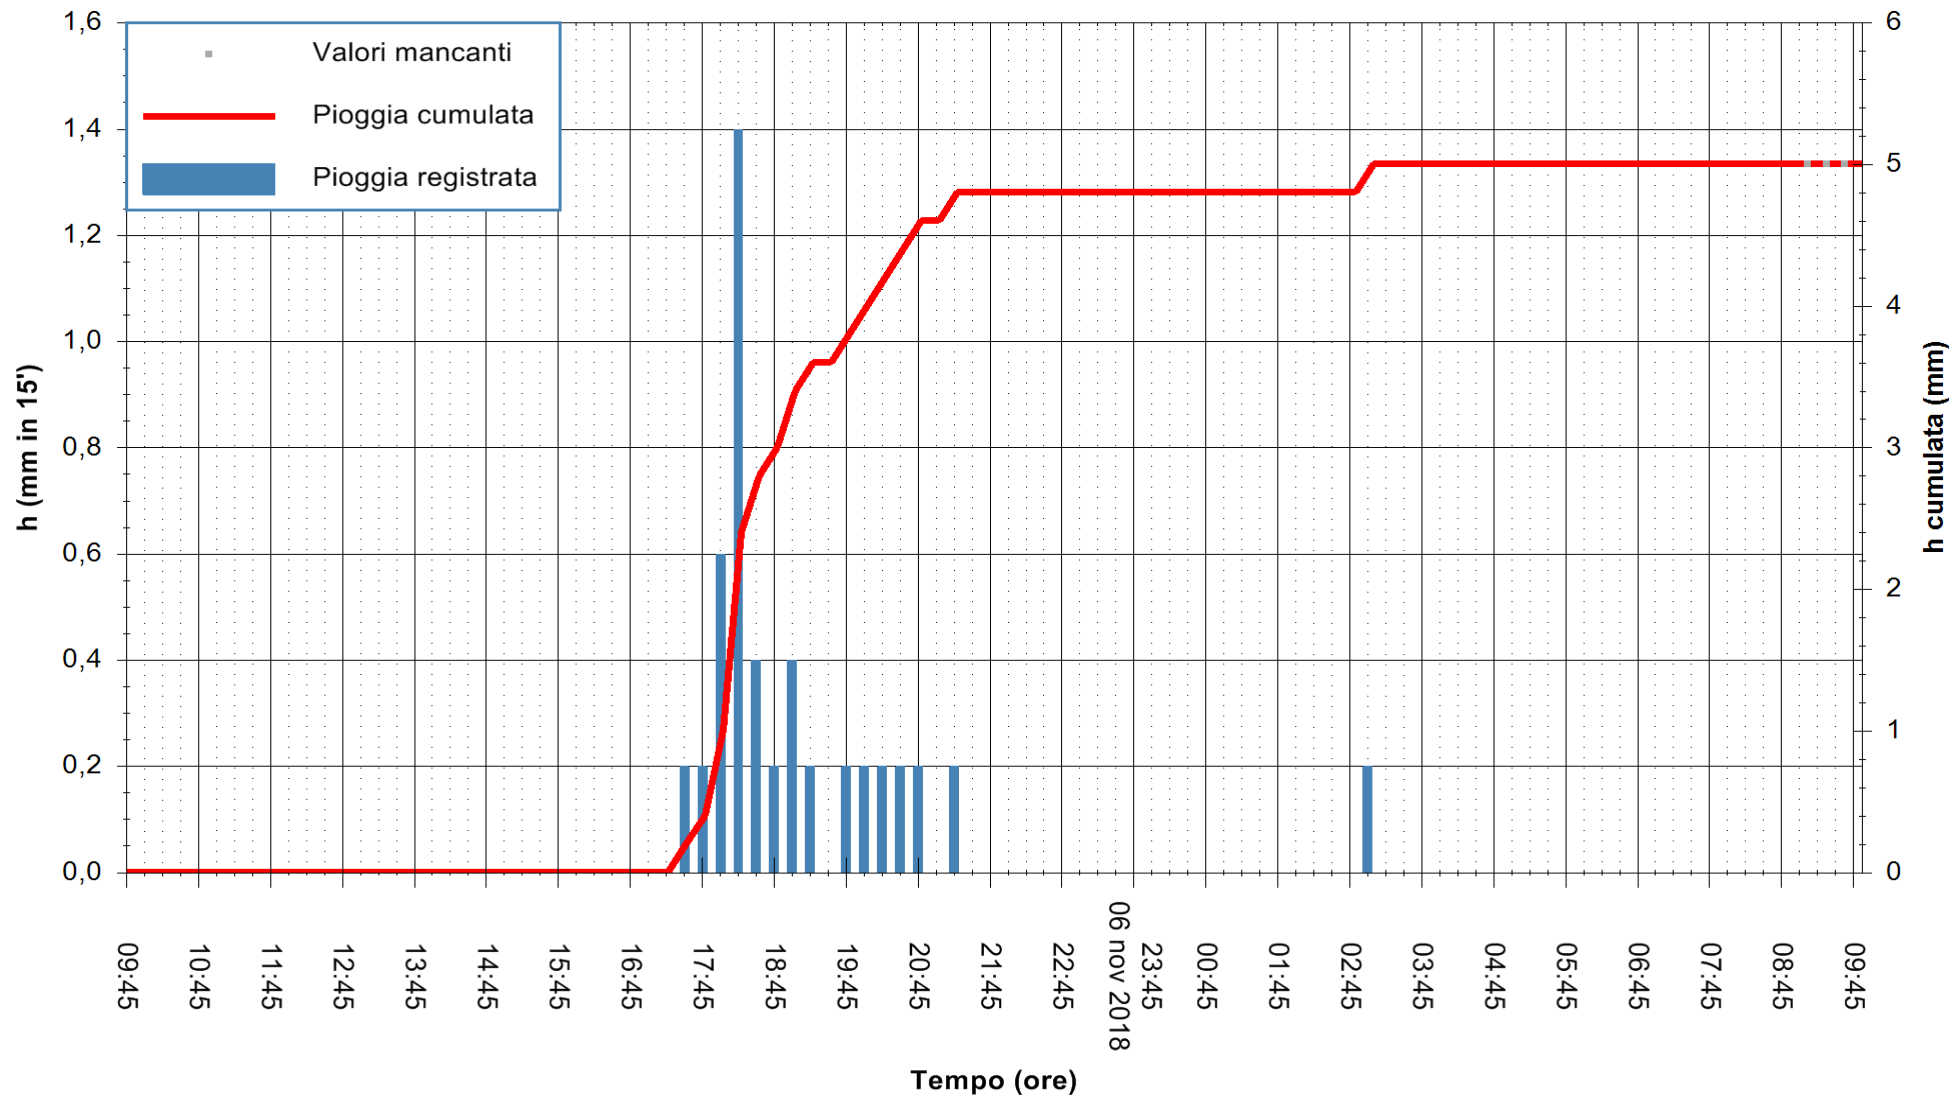

ARPAS  
 F.to il Dirigente Responsabile  
 Dott. Giuseppe Bianco

REGIONE AUTÒNOMA DE SARDIGNA  
 REGIONE AUTONOMA DELLA SARDEGNA

Stazione pluviometrica Mamone  
Area MAMONE  
Pioggia registrata nelle ultime 24 ore  
Estrazione dati delle ore 09:47 del 07/11/2018  
Ultimo dato disponibile: 07/11/2018 alle 09:00