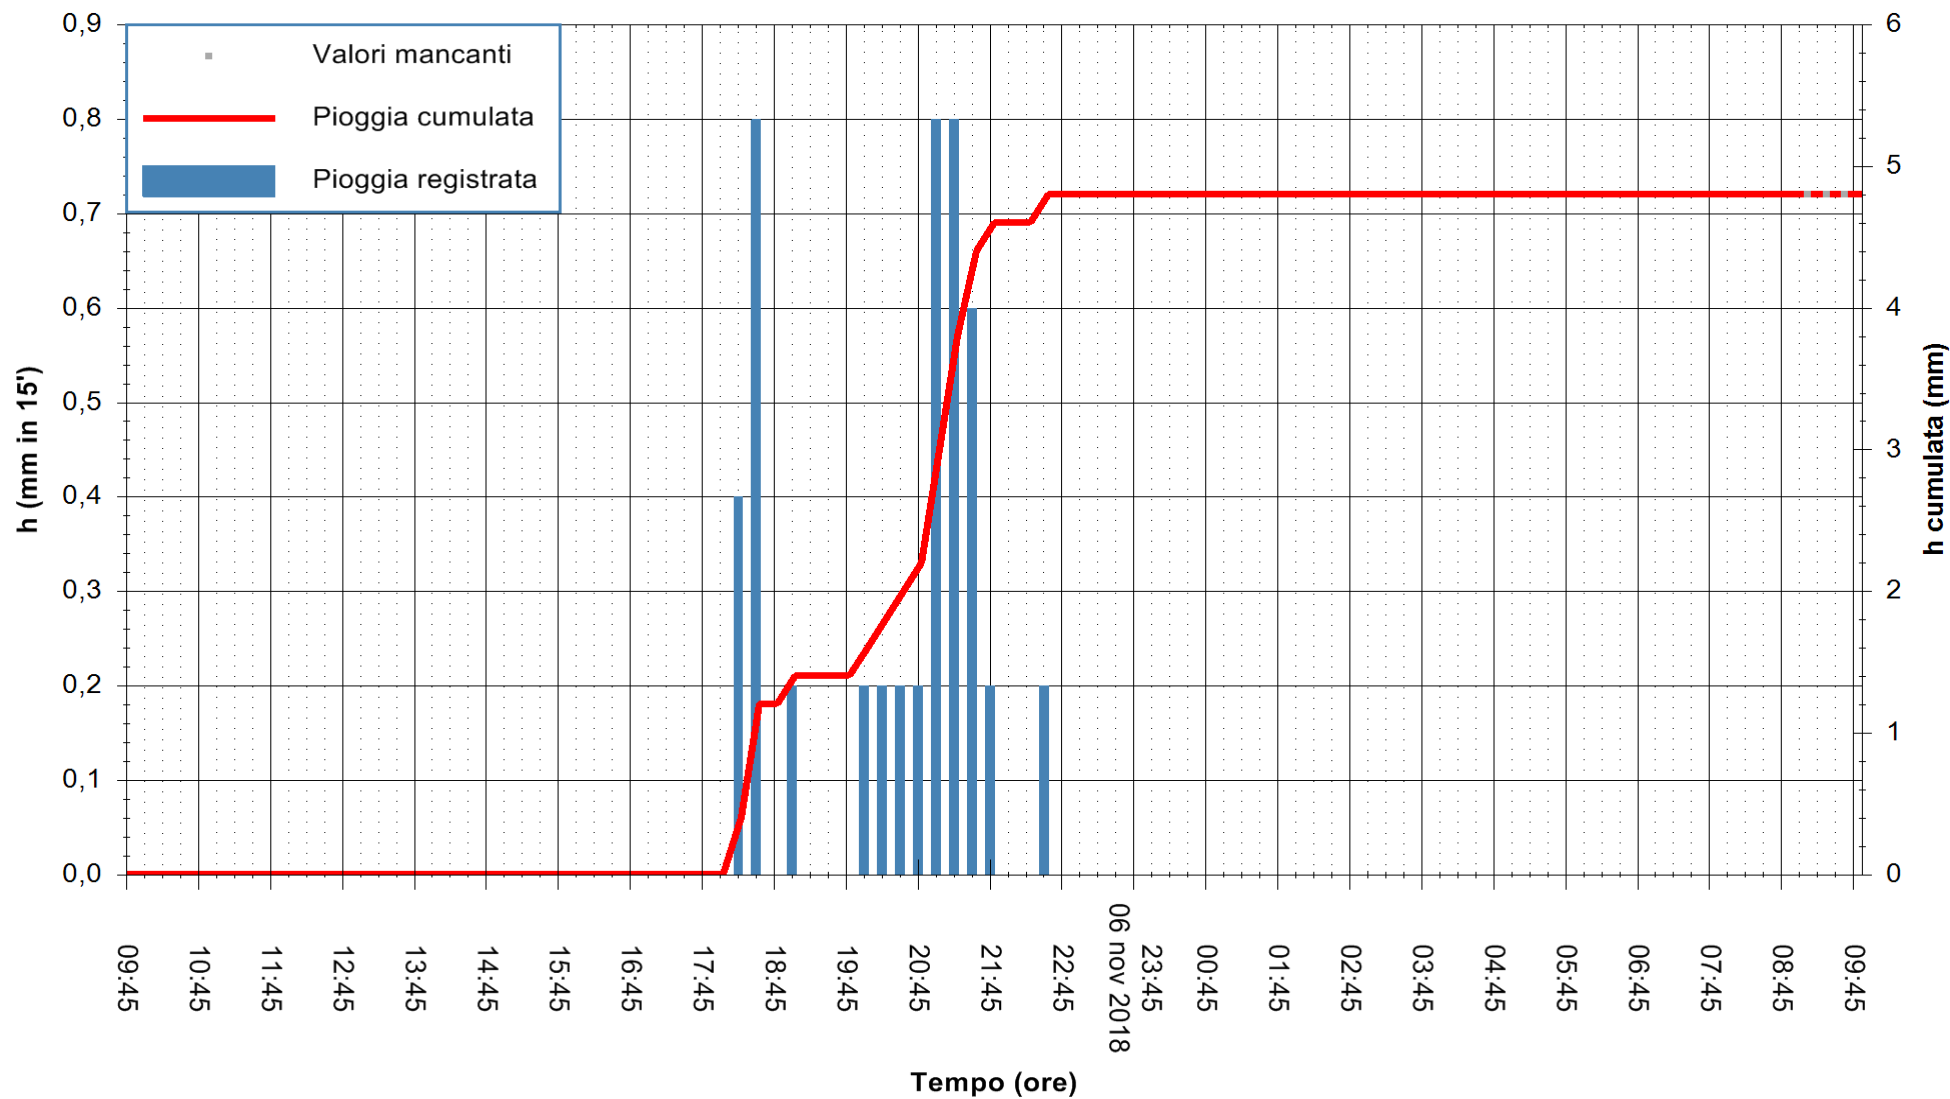

ARPAS  
 F.to il Dirigente Responsabile  
 Dott. Giuseppe Bianco

REGIONE AUTÒNOMA DE SARDIGNA  
 REGIONE AUTONOMA DELLA SARDEGNA

Stazione pluviometrica Mamone  
Area MAMONE  
Pioggia registrata nelle ultime 24 ore  
Estrazione dati delle ore 09:47 del 07/11/2018  
Ultimo dato disponibile: 07/11/2018 alle 09:00