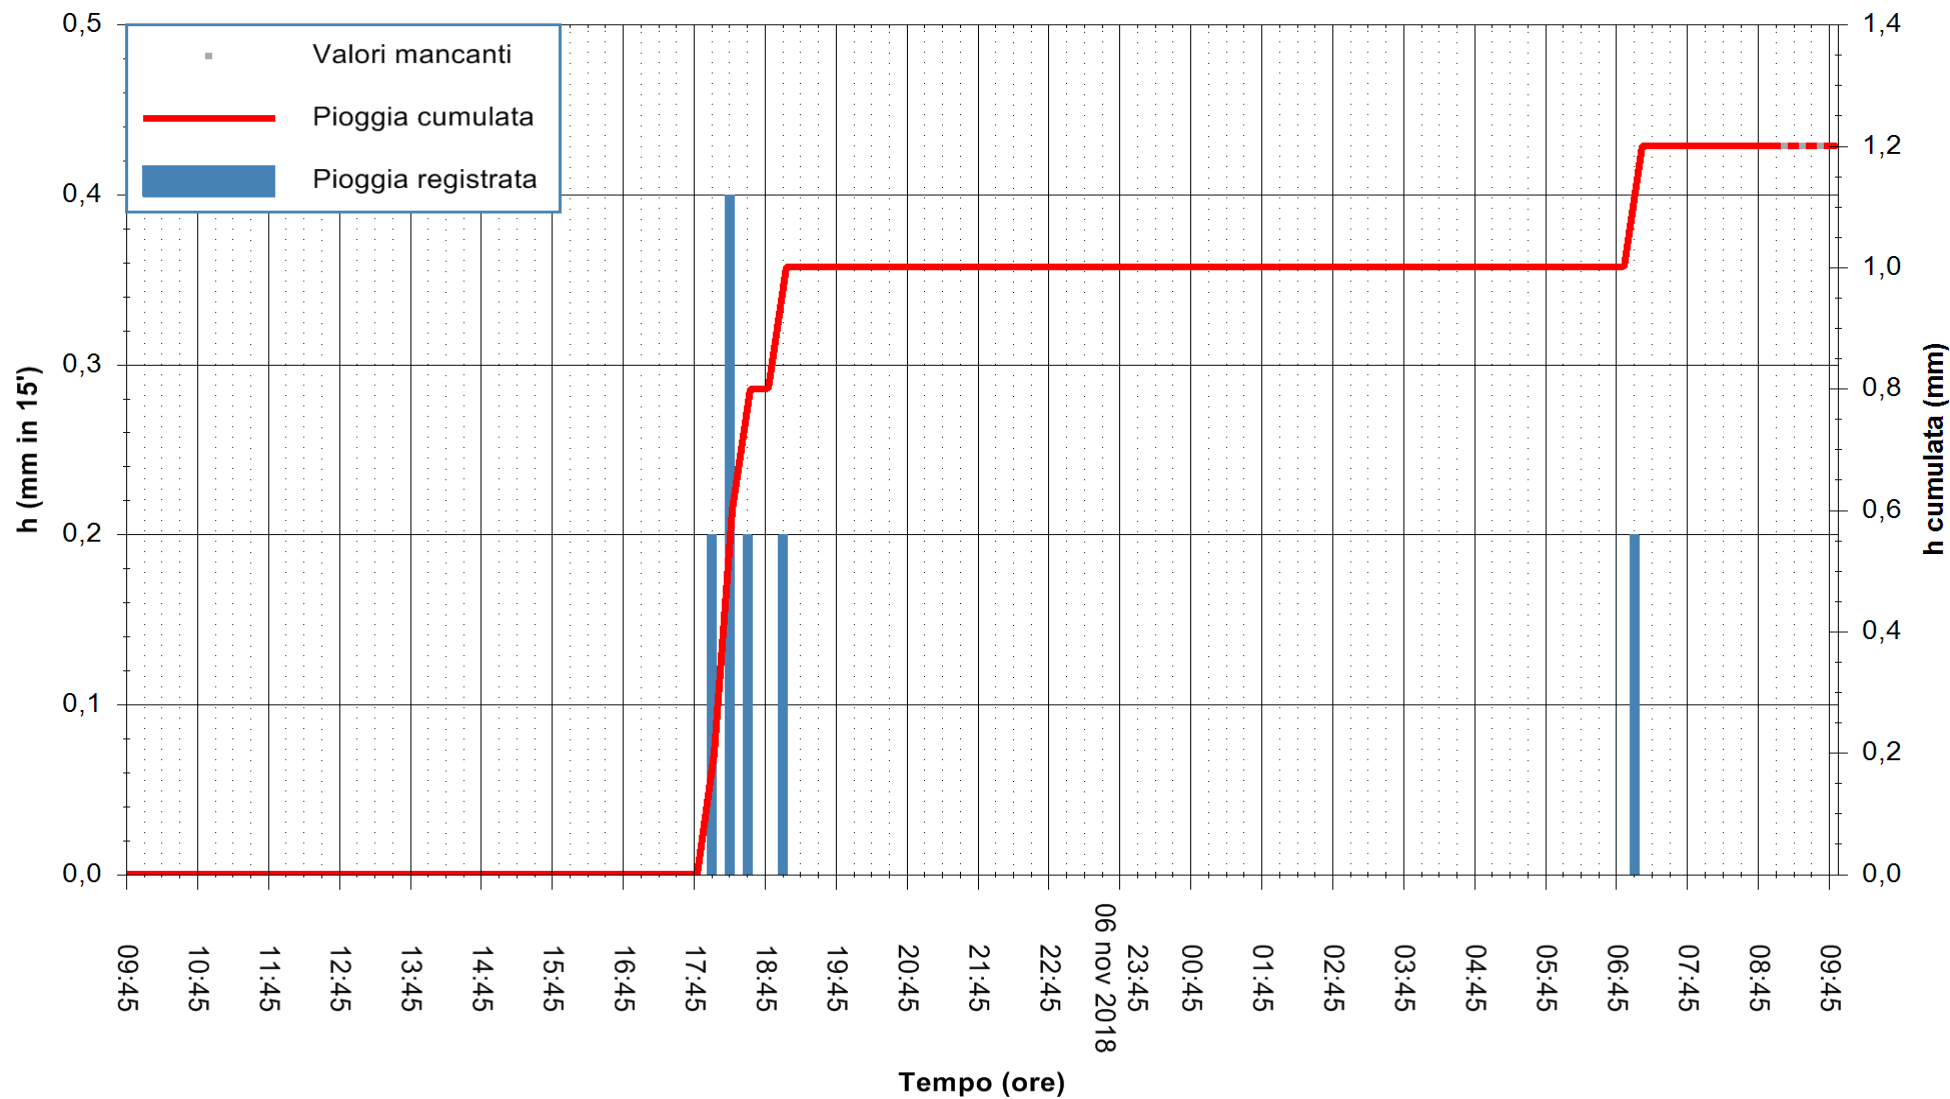

ARPAS  
F.to il Dirigente Responsabile  
Dott. Giuseppe Bianco

REGIONE AUTÒNOMA DE SARDIGNA  
REGIONE AUTONOMA DELLA SARDEGNA

Stazione pluviometrica Ossoni  
 Area MONTE OSSONI  
 Pioggia registrata nelle ultime 24 ore  
 Estrazione dati delle ore 09:47 del 07/11/2018  
 Ultimo dato disponibile: 07/11/2018 alle 09:00