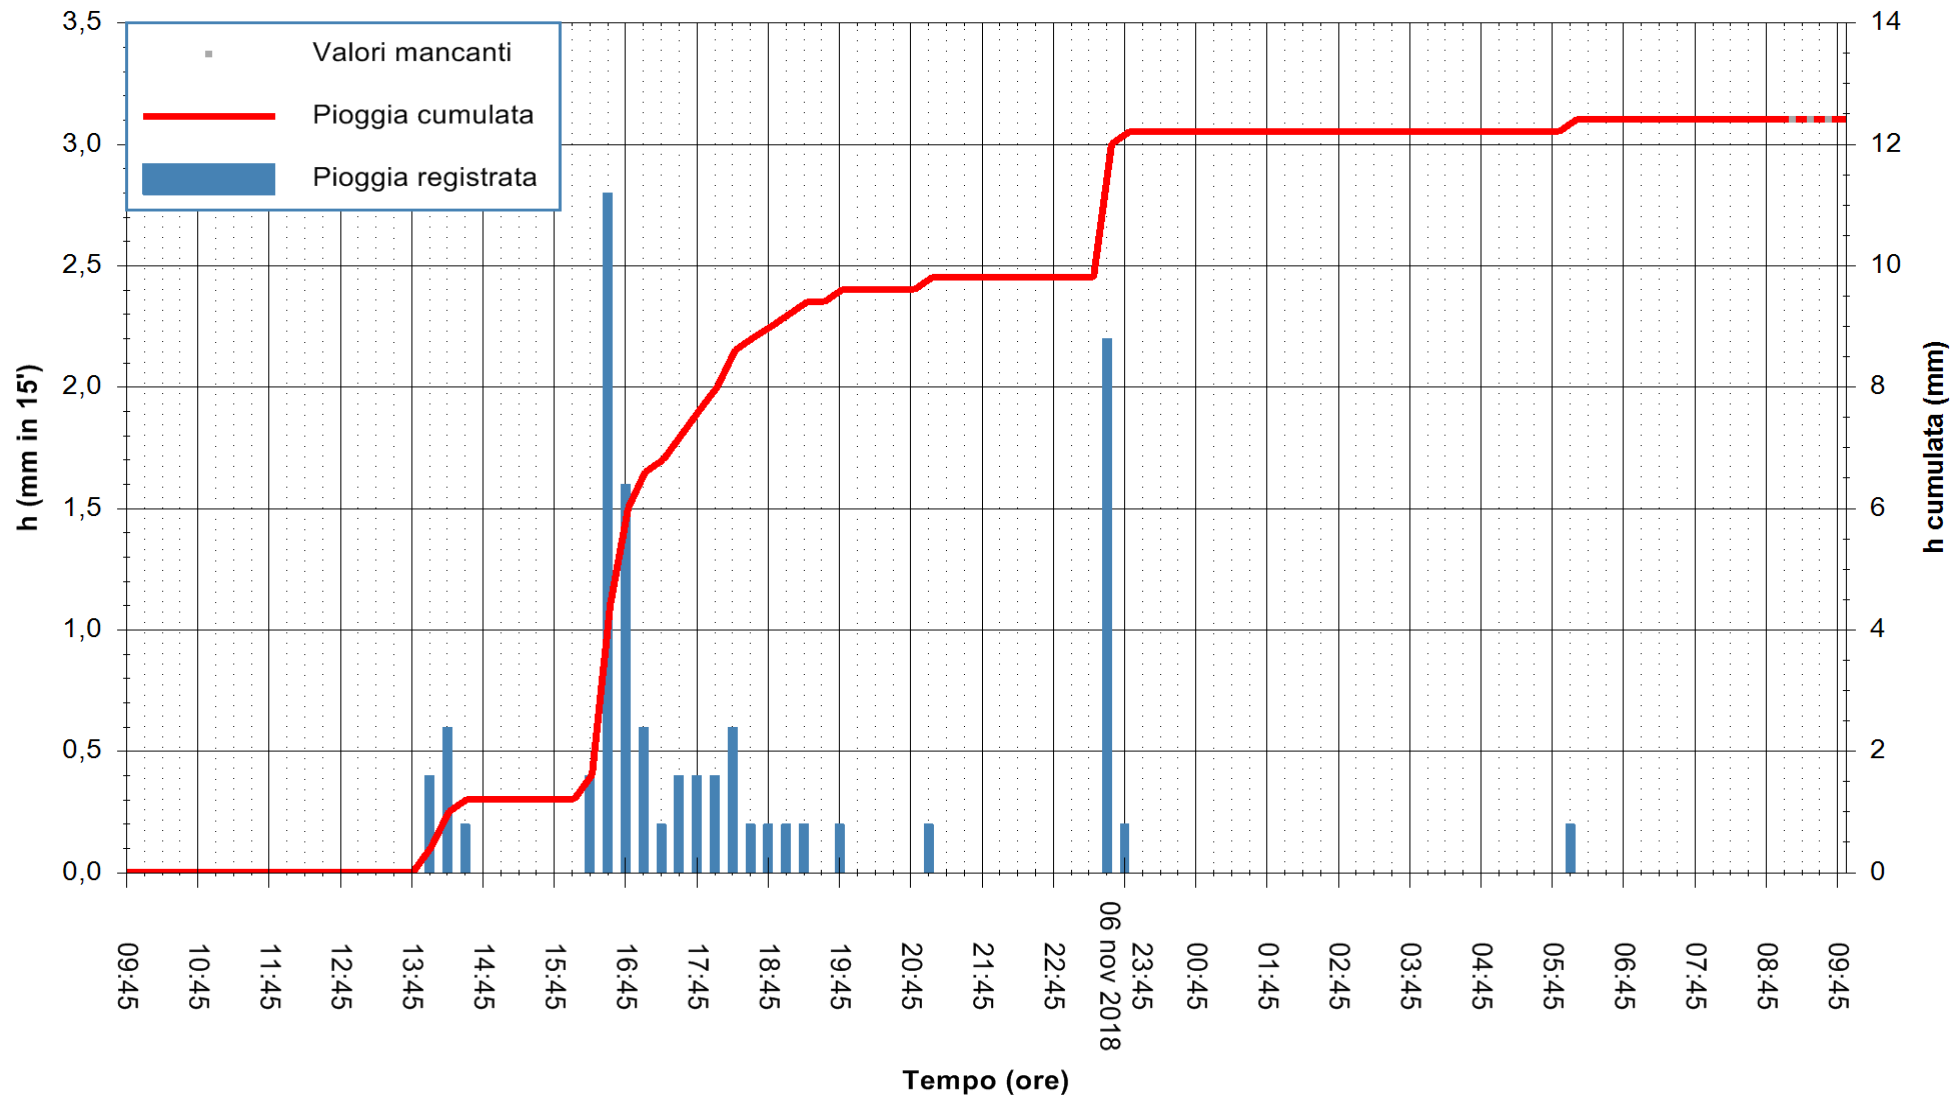

ARPAS  
 F.to il Dirigente Responsabile  
 Dott. Giuseppe Bianco

REGIONE AUTÒNOMA DE SARDIGNA  
 REGIONE AUTONOMA DELLA SARDEGNA

Stazione pluviometrica Pianu  
 Area PIANU 15  
 Pioggia registrata nelle ultime 24 ore  
 Estrazione dati delle ore 09:47 del 07/11/2018  
 Ultimo dato disponibile: 07/11/2018 alle 09:00

ARPAS  
 F.to il Dirigente Responsabile  
 Dott. Giuseppe Bianco

REGIONE AUTÒNOMA DE SARDIGNA  
 REGIONE AUTONOMA DELLA SARDEGNA

Stazione pluviometrica Punta Tricoli  
Area PUNTA TRICOLI  
Pioggia registrata nelle ultime 24 ore  
Estrazione dati delle ore 09:47 del 07/11/2018  
Ultimo dato disponibile: 07/11/2018 alle 09:10