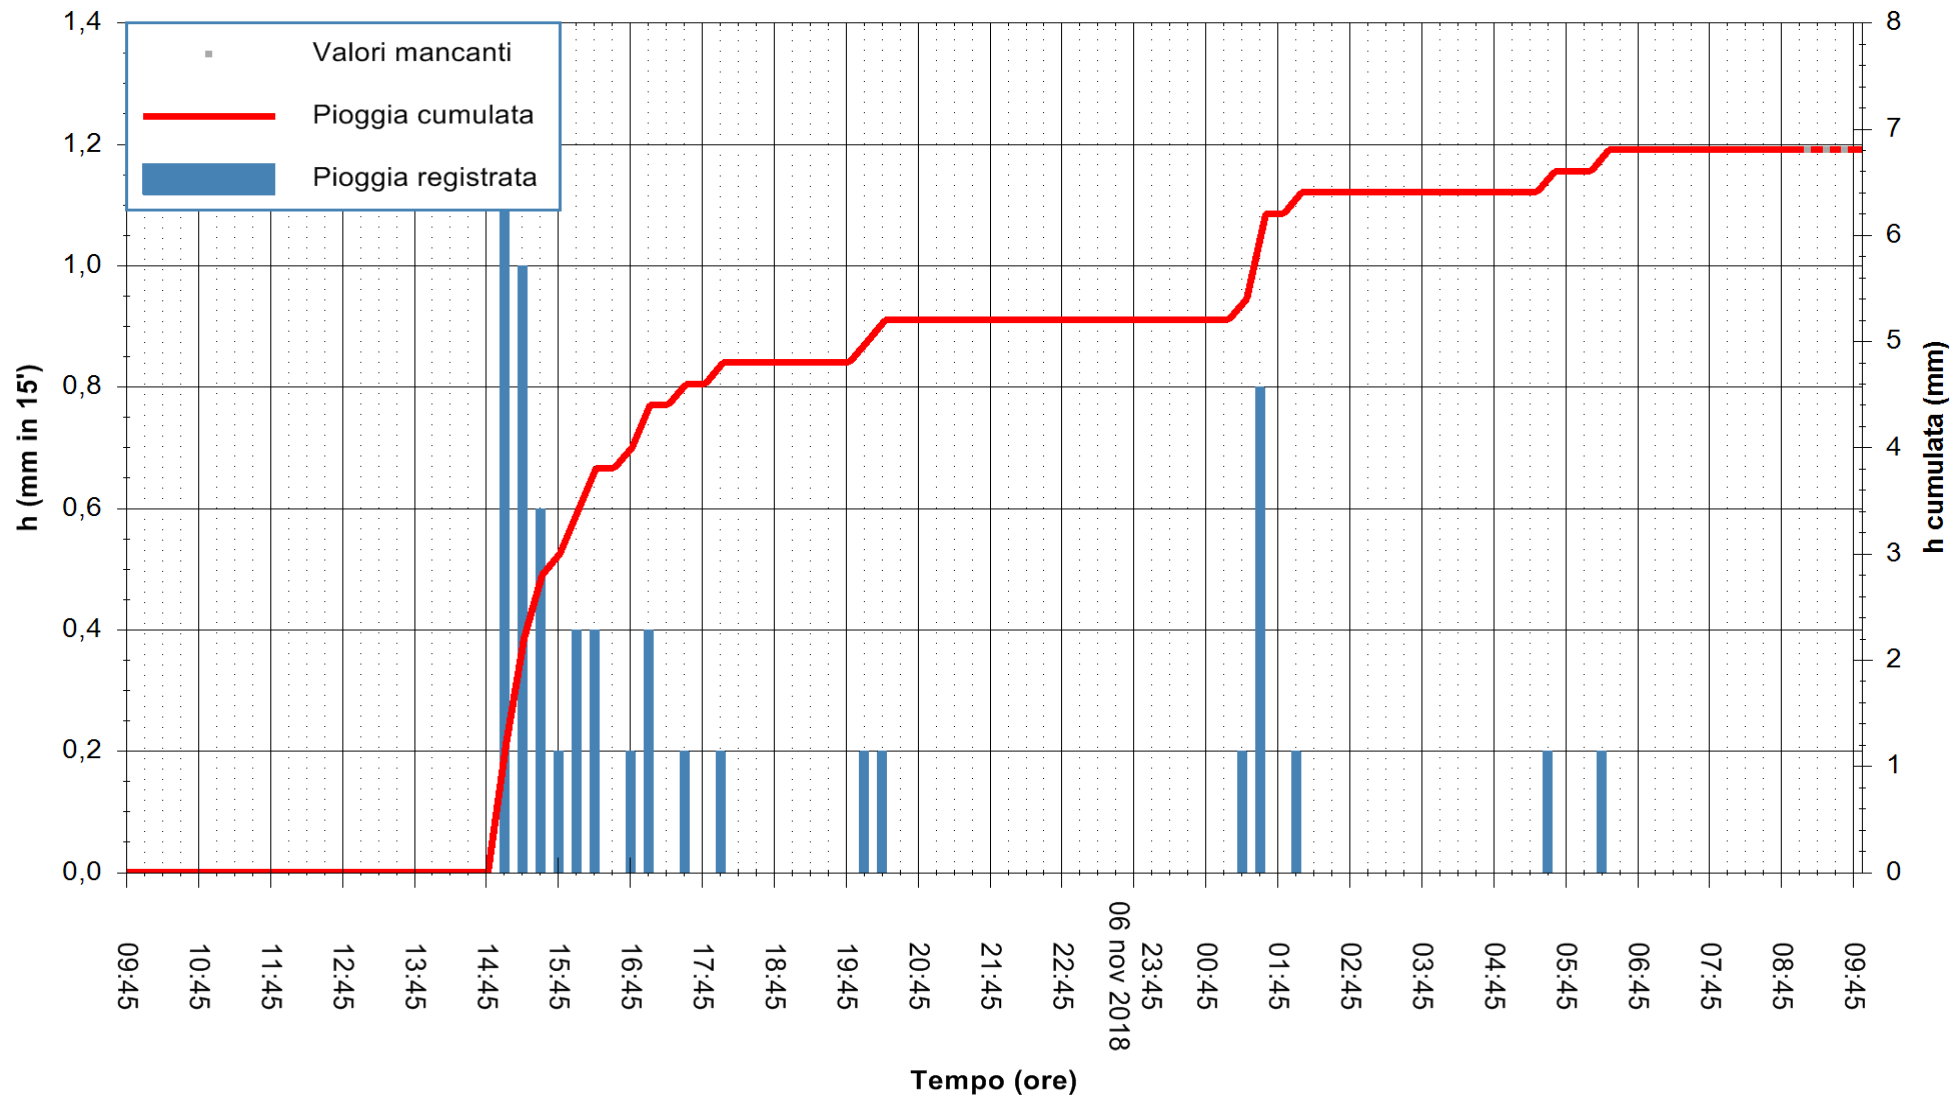

REGIONE AUTONOMA DE SARDIGNA  
 REGIONE AUTONOMA DELLA SARDEGNA

Stazione pluviometrica Monte Tului  
 Area MONTE TULUI  
 Pioggia registrata nelle ultime 24 ore  
 Estrazione dati delle ore 09:47 del 07/11/2018  
 Ultimo dato disponibile: 07/11/2018 alle 09:00

ARPAS  
 F.to il Dirigente Responsabile  
 Dott. Giuseppe Bianco

REGIONE AUTONOMA DE SARDIGNA  
 REGIONE AUTONOMA DELLA SARDEGNA

Stazione pluviometrica Fluminimannu a Decimomannu  
 Area DECIMOMANNU  
 Pioggia registrata nelle ultime 24 ore  
 Estrazione dati delle ore 09:47 del 07/11/2018  
 Ultimo dato disponibile: 07/11/2018 alle 09:00

ARPAS  
 F.to il Dirigente Responsabile  
 Dott. Giuseppe Bianco

REGIONE AUTÒNOMA DE SARDIGNA  
 REGIONE AUTONOMA DELLA SARDEGNA

Stazione pluviometrica Senorbi'  
 Area SENORBI  
 Pioggia registrata nelle ultime 24 ore  
 Estrazione dati delle ore 09:47 del 07/11/2018  
 Ultimo dato disponibile: 07/11/2018 alle 09:00