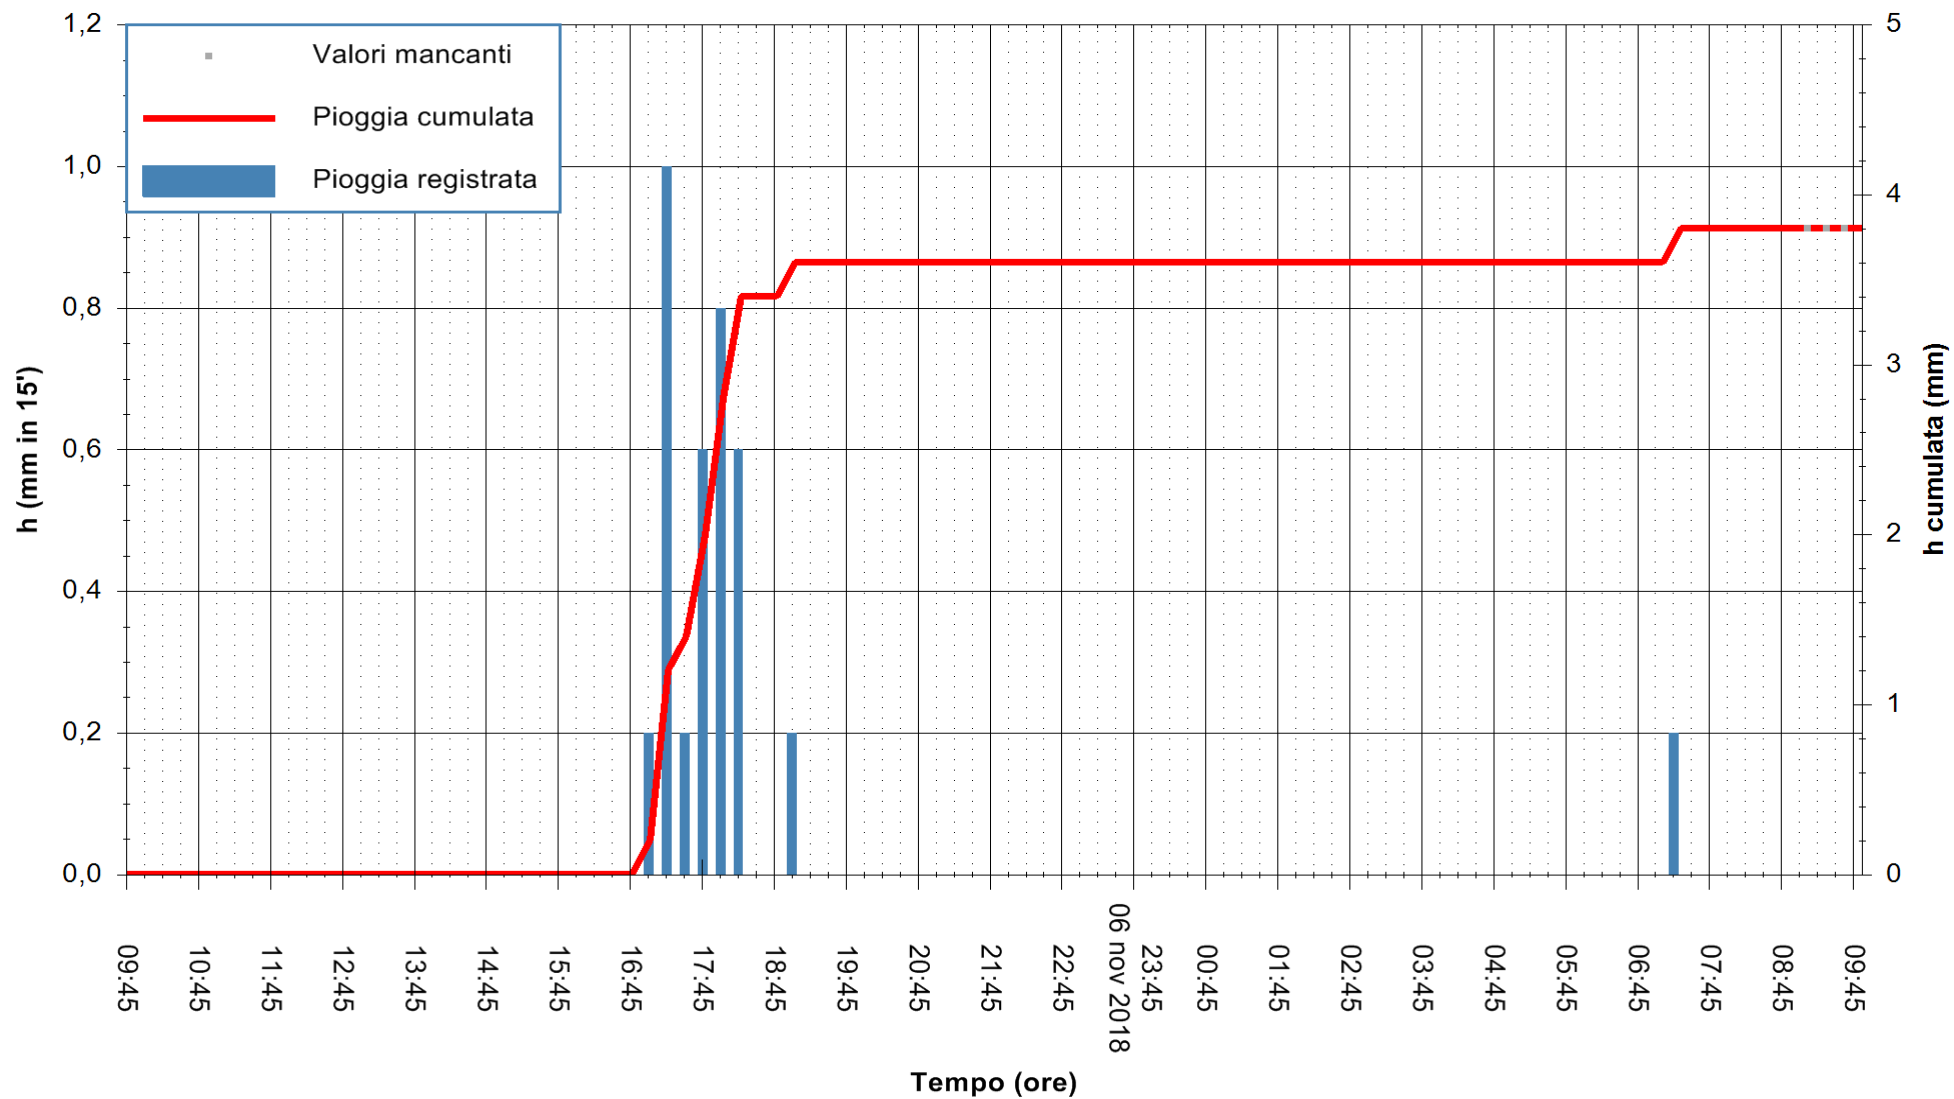

REGIONE AUTONOMA DE SARDIGNA  
 REGIONE AUTONOMA DELLA SARDEGNA

Stazione pluviometrica Monte Tului  
 Area MONTE TULUI  
 Pioggia registrata nelle ultime 24 ore  
 Estrazione dati delle ore 09:47 del 07/11/2018  
 Ultimo dato disponibile: 07/11/2018 alle 09:00

ARPAS  
 F.to il Dirigente Responsabile  
 Dott. Giuseppe Bianco

REGIONE AUTONOMA DE SARDIGNA  
 REGIONE AUTONOMA DELLA SARDEGNA

Stazione pluviometrica Fluminimannu a Decimomannu  
 Area DECIMOMANNU  
 Pioggia registrata nelle ultime 24 ore  
 Estrazione dati delle ore 09:47 del 07/11/2018  
 Ultimo dato disponibile: 07/11/2018 alle 09:00

ARPAS  
 F.to il Dirigente Responsabile  
 Dott. Giuseppe Bianco

REGIONE AUTÒNOMA DE SARDIGNA  
 REGIONE AUTONOMA DELLA SARDEGNA

Stazione pluviometrica Senorbi'  
 Area SENORBI  
 Pioggia registrata nelle ultime 24 ore  
 Estrazione dati delle ore 09:47 del 07/11/2018  
 Ultimo dato disponibile: 07/11/2018 alle 09:00