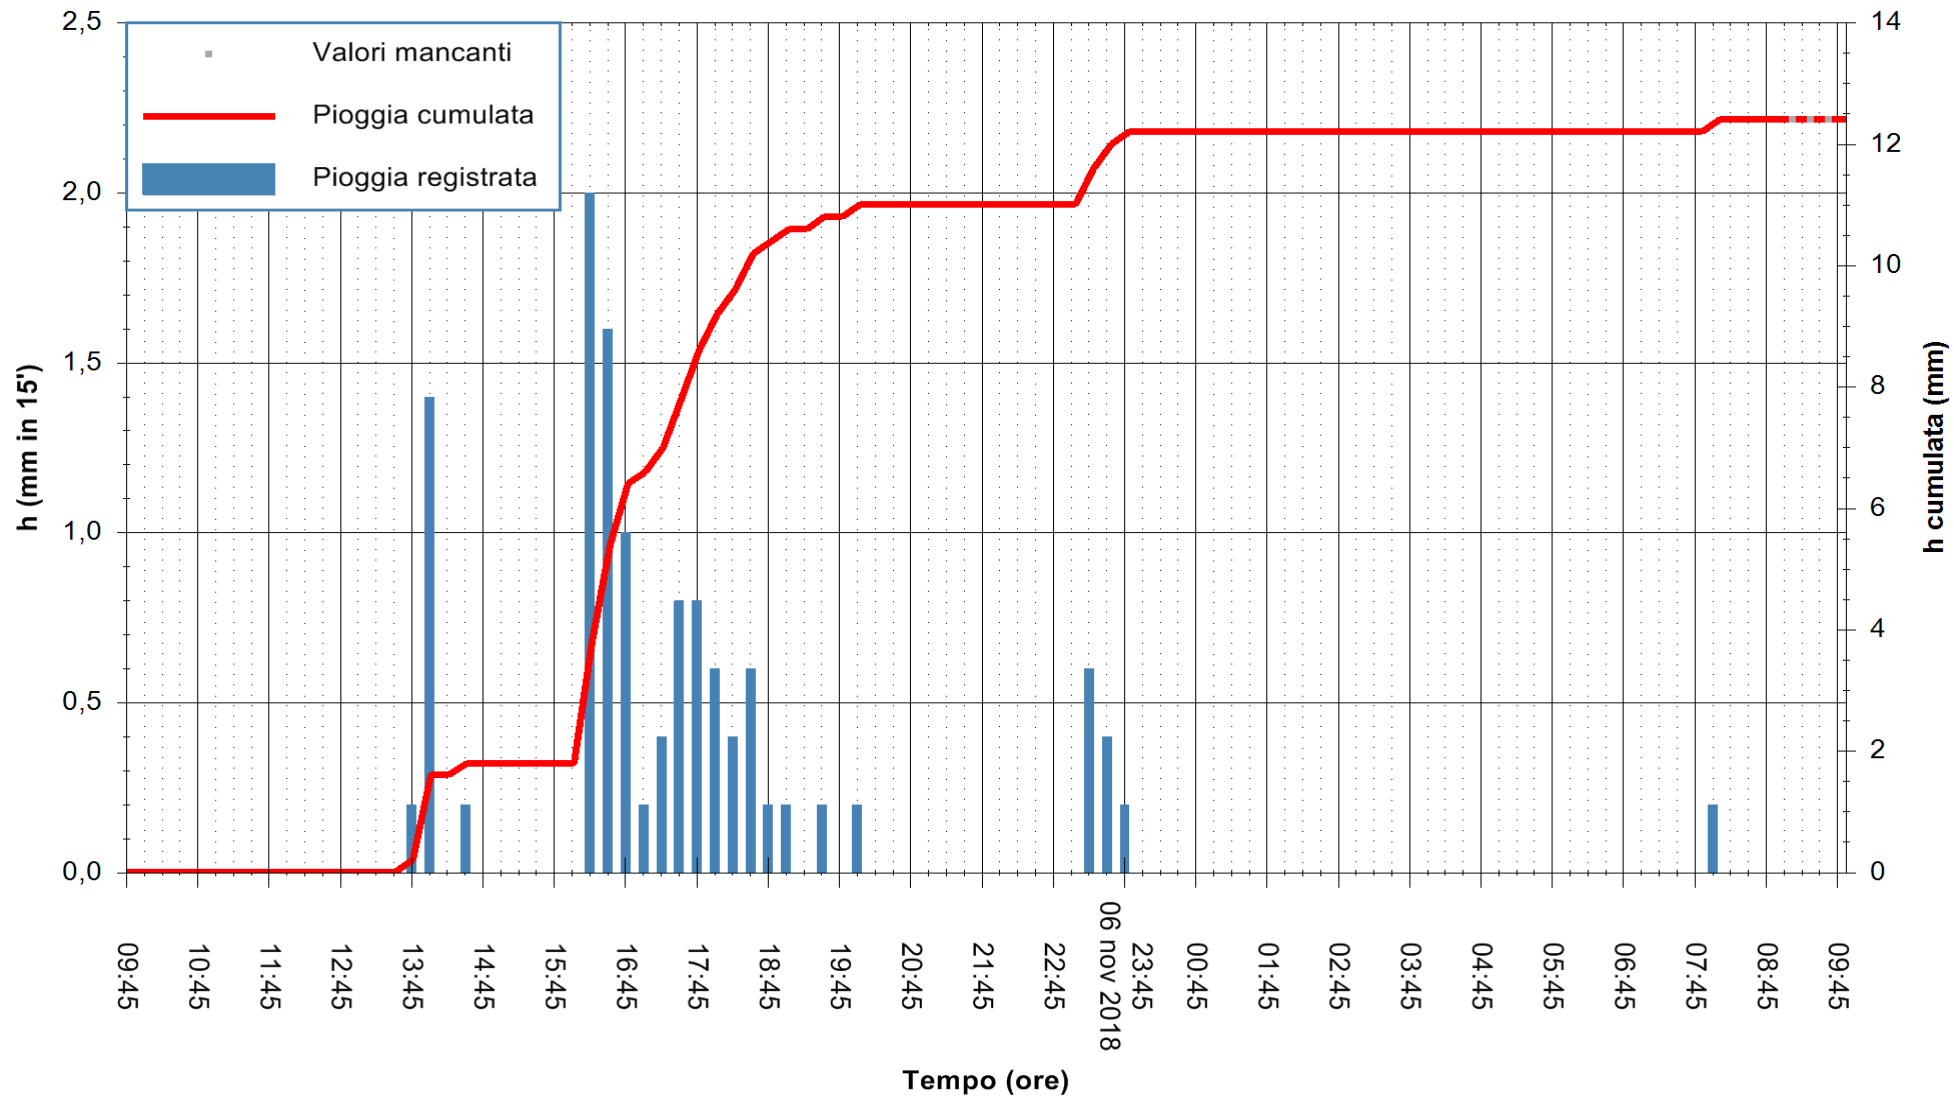

ARPAS  
 F.to il Dirigente Responsabile  
 Dott. Giuseppe Bianco

REGIONE AUTÒNOMA DE SARDIGNA  
 REGIONE AUTONOMA DELLA SARDEGNA

Stazione pluviometrica Tempio  
 Area CUSSEDDU  
 Pioggia registrata nelle ultime 24 ore  
 Estrazione dati delle ore 09:47 del 07/11/2018  
 Ultimo dato disponibile: 07/11/2018 alle 09:00

ARPAS  
 F.to il Dirigente Responsabile  
 Dott. Giuseppe Bianco

REGIONE AUTÒNOMA DE SARDIGNA  
 REGIONE AUTONOMA DELLA SARDEGNA

Stazione pluviometrica Pianu  
 Area PIANU 15  
 Pioggia registrata nelle ultime 24 ore  
 Estrazione dati delle ore 09:47 del 07/11/2018  
 Ultimo dato disponibile: 07/11/2018 alle 09:00