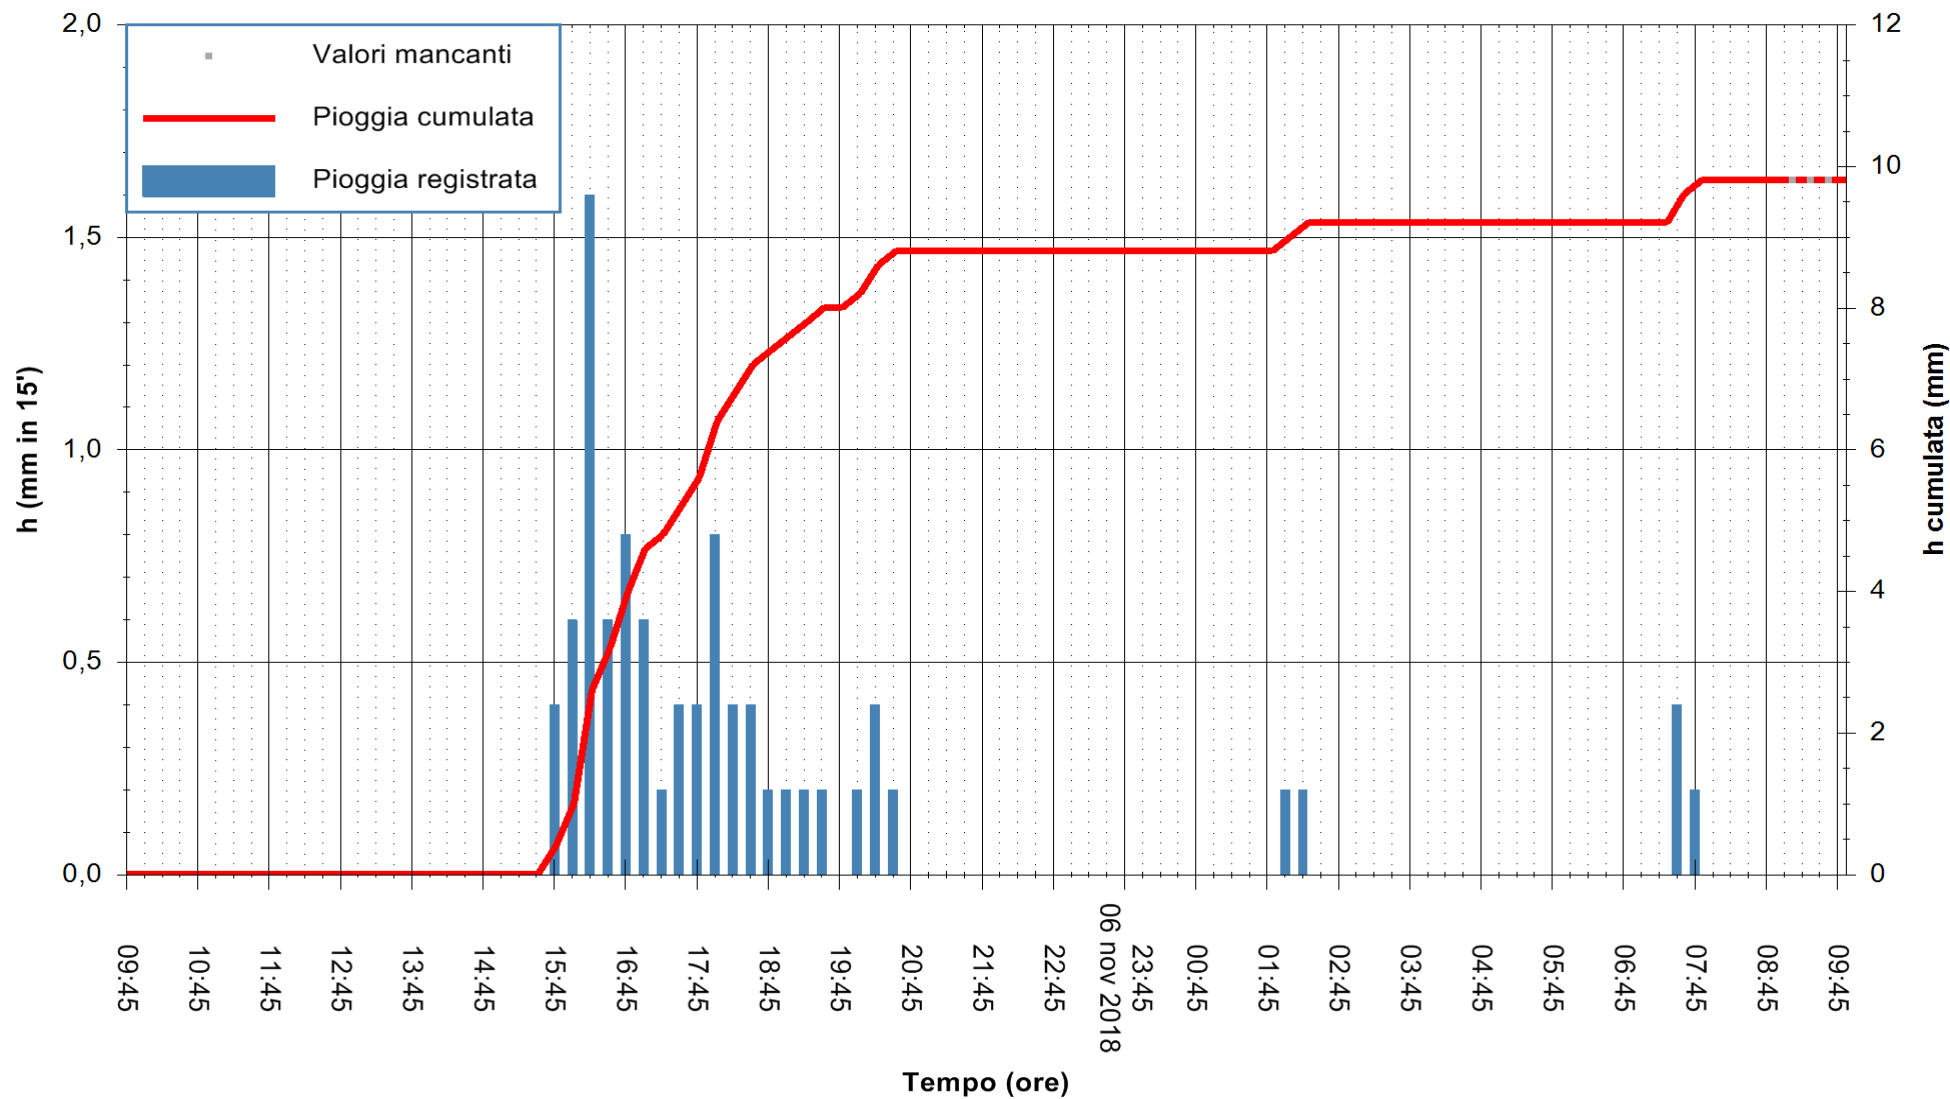

REGIONE AUTONOMA DE SARDIGNA  
 REGIONE AUTONOMA DELLA SARDEGNA

Stazione pluviometrica Monte Tului  
 Area MONTE TULUI  
 Pioggia registrata nelle ultime 24 ore  
 Estrazione dati delle ore 09:47 del 07/11/2018  
 Ultimo dato disponibile: 07/11/2018 alle 09:00

ARPAS  
 F.to il Dirigente Responsabile  
 Dott. Giuseppe Bianco

REGIONE AUTONOMA DE SARDIGNA  
 REGIONE AUTONOMA DELLA SARDEGNA

Stazione pluviometrica Fluminimannu a Decimomannu  
 Area DECIMOMANNU  
 Pioggia registrata nelle ultime 24 ore  
 Estrazione dati delle ore 09:47 del 07/11/2018  
 Ultimo dato disponibile: 07/11/2018 alle 09:00

ARPAS  
 F.to il Dirigente Responsabile  
 Dott. Giuseppe Bianco

REGIONE AUTÒNOMA DE SARDIGNA  
 REGIONE AUTONOMA DELLA SARDEGNA

Stazione pluviometrica Senorbi'  
 Area SENORBI  
 Pioggia registrata nelle ultime 24 ore  
 Estrazione dati delle ore 09:47 del 07/11/2018  
 Ultimo dato disponibile: 07/11/2018 alle 09:00