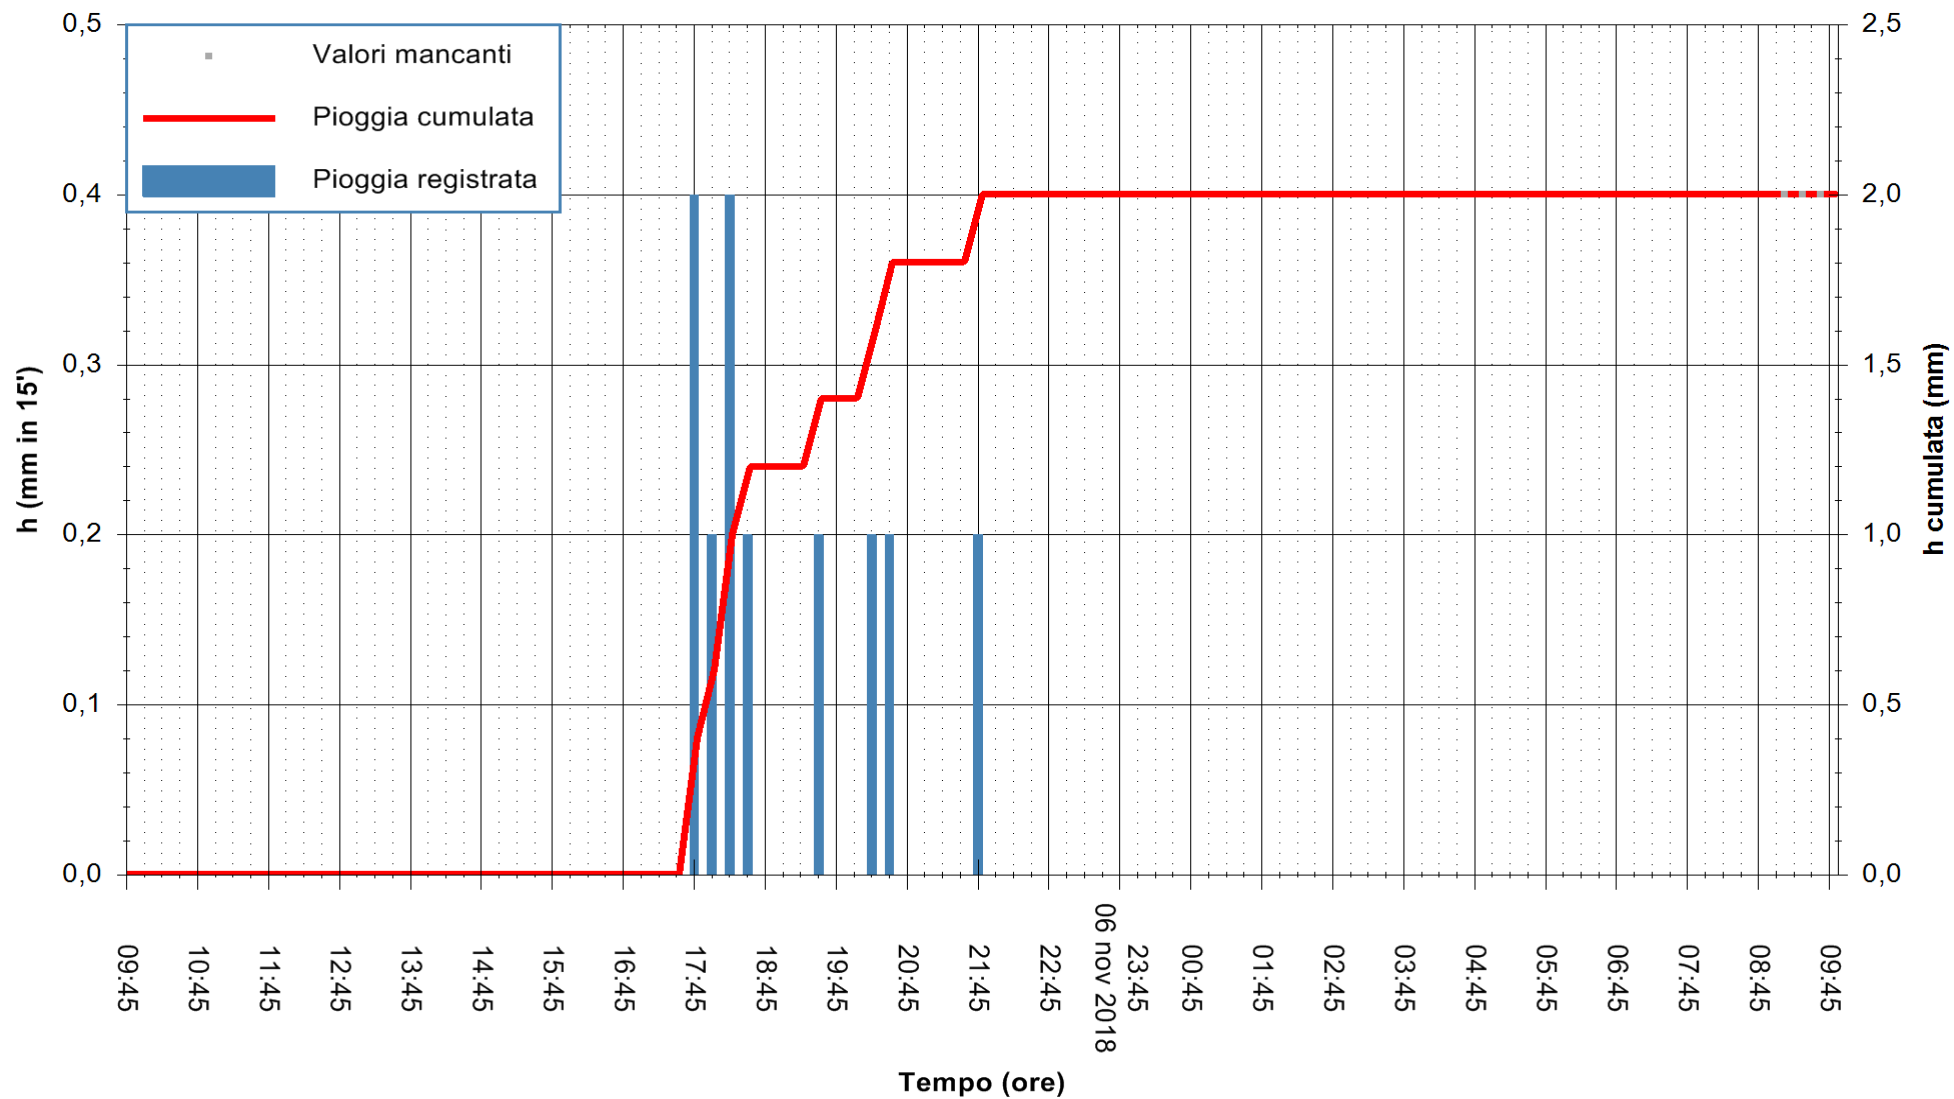

Stazione pluviometrica Farcana  
 Area MONTE ORTOBENE  
 Pioggia registrata nelle ultime 24 ore  
 Estrazione dati delle ore 09:47 del 07/11/2018  
 Ultimo dato disponibile: 07/11/2018 alle 09:07

ARPAS  
 F.to il Dirigente Responsabile  
 Dott. Giuseppe Bianco

REGIONE AUTONOMA DE SARDIGNA  
 REGIONE AUTONOMA DELLA SARDEGNA

Stazione pluviometrica Monte Tului  
 Area MONTE TULUI  
 Pioggia registrata nelle ultime 24 ore  
 Estrazione dati delle ore 09:47 del 07/11/2018  
 Ultimo dato disponibile: 07/11/2018 alle 09:00

ARPAS  
 F.to il Dirigente Responsabile  
 Dott. Giuseppe Bianco

REGIONE AUTONOMA DE SARDIGNA  
 REGIONE AUTONOMA DELLA SARDEGNA

Stazione pluviometrica Fluminimannu a Decimomannu  
 Area DECIMOMANNU  
 Pioggia registrata nelle ultime 24 ore  
 Estrazione dati delle ore 09:47 del 07/11/2018  
 Ultimo dato disponibile: 07/11/2018 alle 09:00