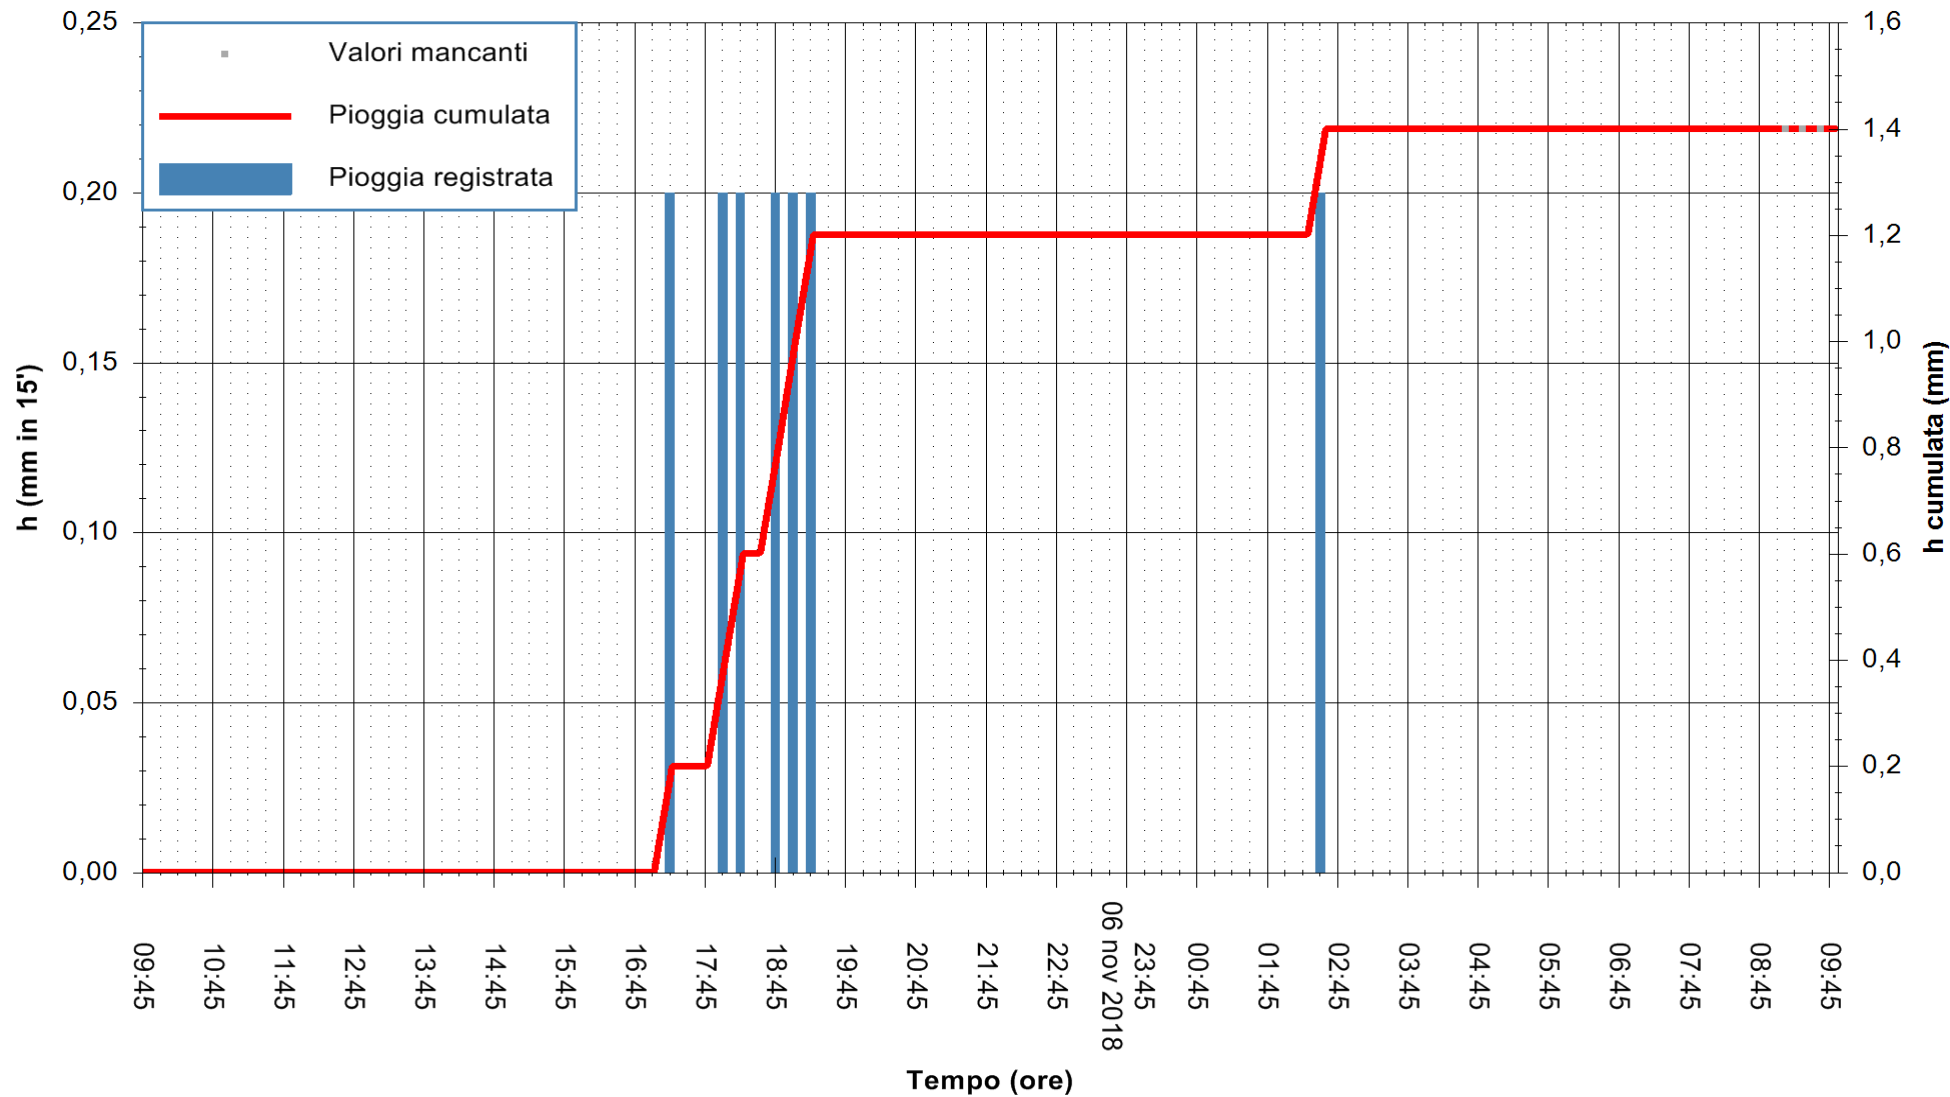

ARPAS  
 F.to il Dirigente Responsabile  
 Dott. Giuseppe Bianco

REGIONE AUTONOMA DE SARDIGNA  
 REGIONE AUTONOMA DELLA SARDEGNA

Stazione pluviometrica Fluminimannu a Decimomannu  
 Area DECIMOMANNU  
 Pioggia registrata nelle ultime 24 ore  
 Estrazione dati delle ore 09:47 del 07/11/2018  
 Ultimo dato disponibile: 07/11/2018 alle 09:00

ARPAS  
 F.to il Dirigente Responsabile  
 Dott. Giuseppe Bianco

REGIONE AUTÒNOMA DE SARDIGNA  
 REGIONE AUTONOMA DELLA SARDEGNA

Stazione pluviometrica Senorbi'  
 Area SENORBI  
 Pioggia registrata nelle ultime 24 ore  
 Estrazione dati delle ore 09:47 del 07/11/2018  
 Ultimo dato disponibile: 07/11/2018 alle 09:00