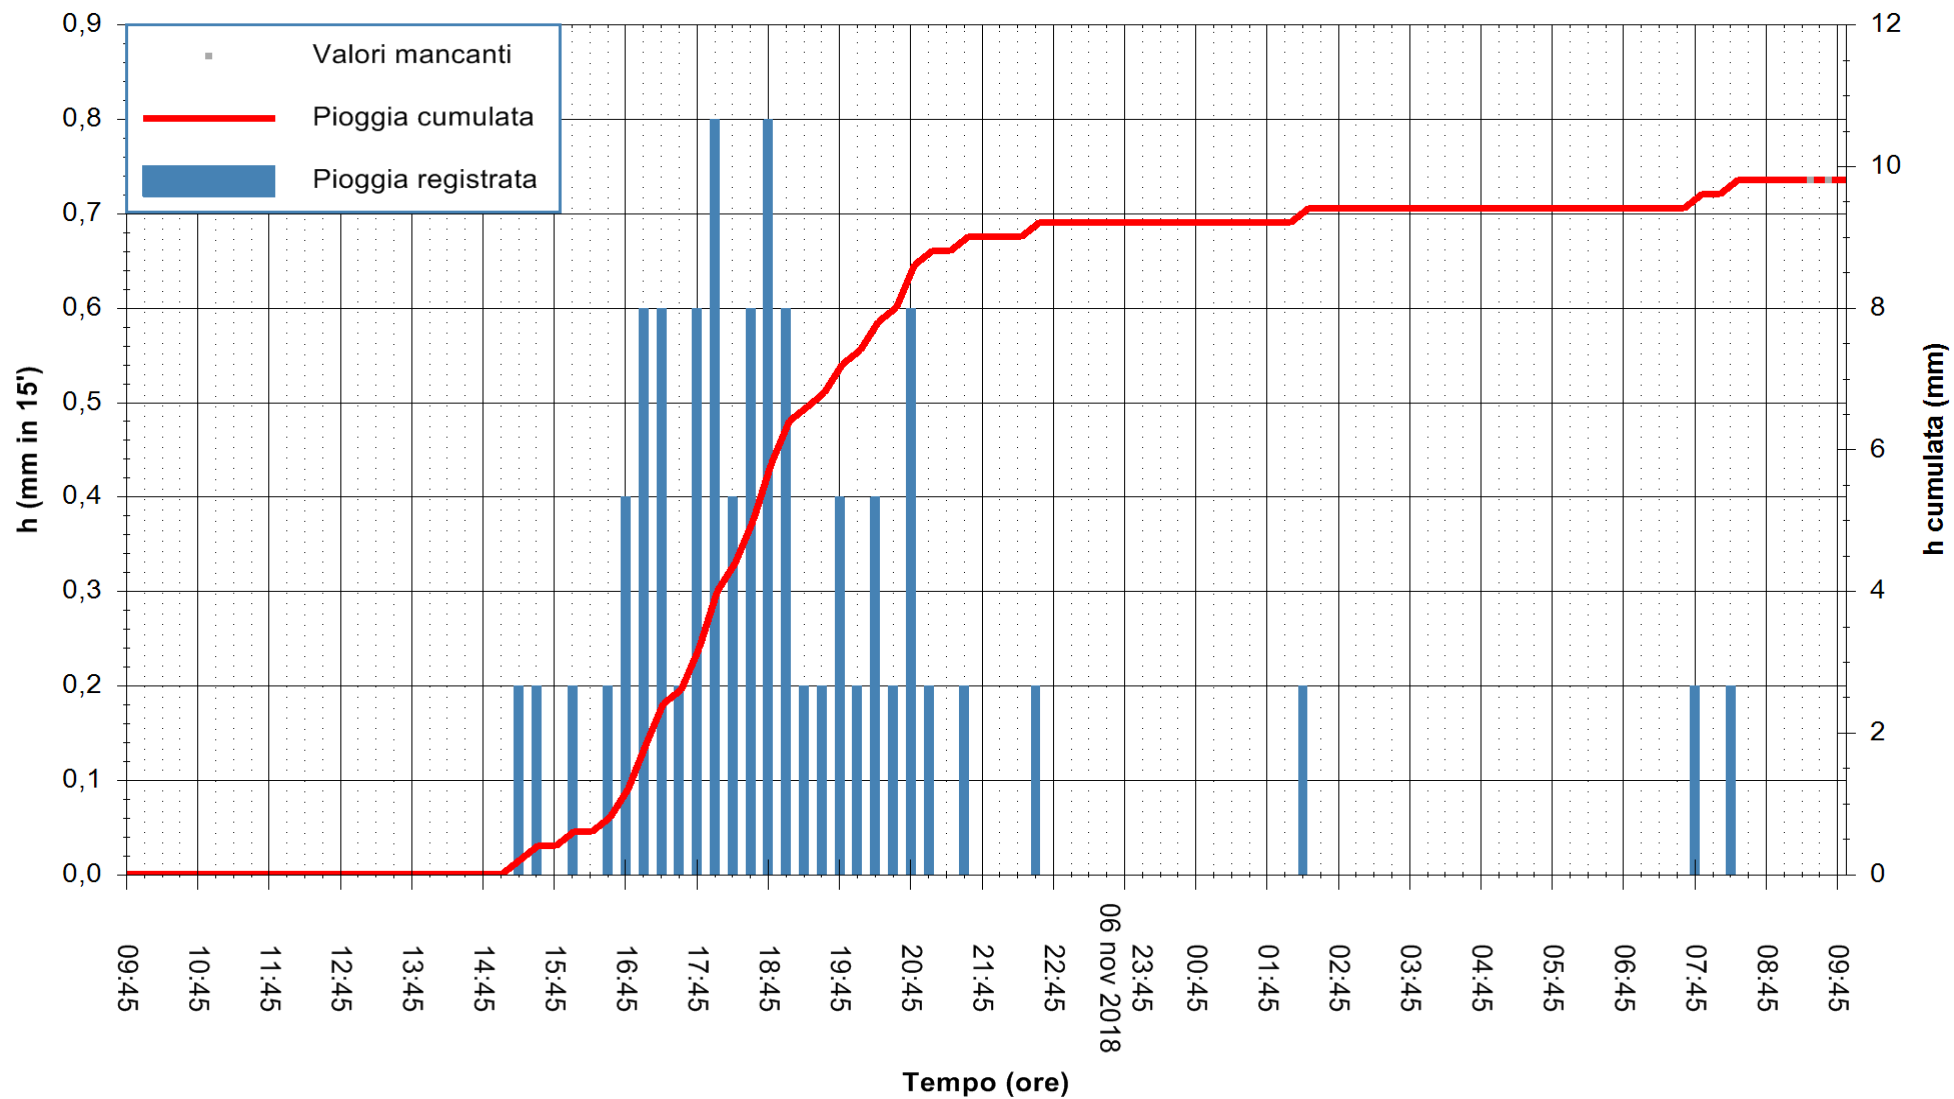

REGIONE AUTONOMA DE SARDIGNA  
 REGIONE AUTONOMA DELLA SARDEGNA

Stazione pluviometrica Monte Tului  
 Area MONTE TULUI  
 Pioggia registrata nelle ultime 24 ore  
 Estrazione dati delle ore 09:47 del 07/11/2018  
 Ultimo dato disponibile: 07/11/2018 alle 09:00

ARPAS  
 F.to il Dirigente Responsabile  
 Dott. Giuseppe Bianco

REGIONE AUTONOMA DE SARDIGNA  
 REGIONE AUTONOMA DELLA SARDEGNA

Stazione pluviometrica Fluminimannu a Decimomannu  
 Area DECIMOMANNU  
 Pioggia registrata nelle ultime 24 ore  
 Estrazione dati delle ore 09:47 del 07/11/2018  
 Ultimo dato disponibile: 07/11/2018 alle 09:00

ARPAS  
 F.to il Dirigente Responsabile  
 Dott. Giuseppe Bianco

REGIONE AUTÒNOMA DE SARDIGNA  
 REGIONE AUTONOMA DELLA SARDEGNA

Stazione pluviometrica Senorbi'  
 Area SENORBI  
 Pioggia registrata nelle ultime 24 ore  
 Estrazione dati delle ore 09:47 del 07/11/2018  
 Ultimo dato disponibile: 07/11/2018 alle 09:00