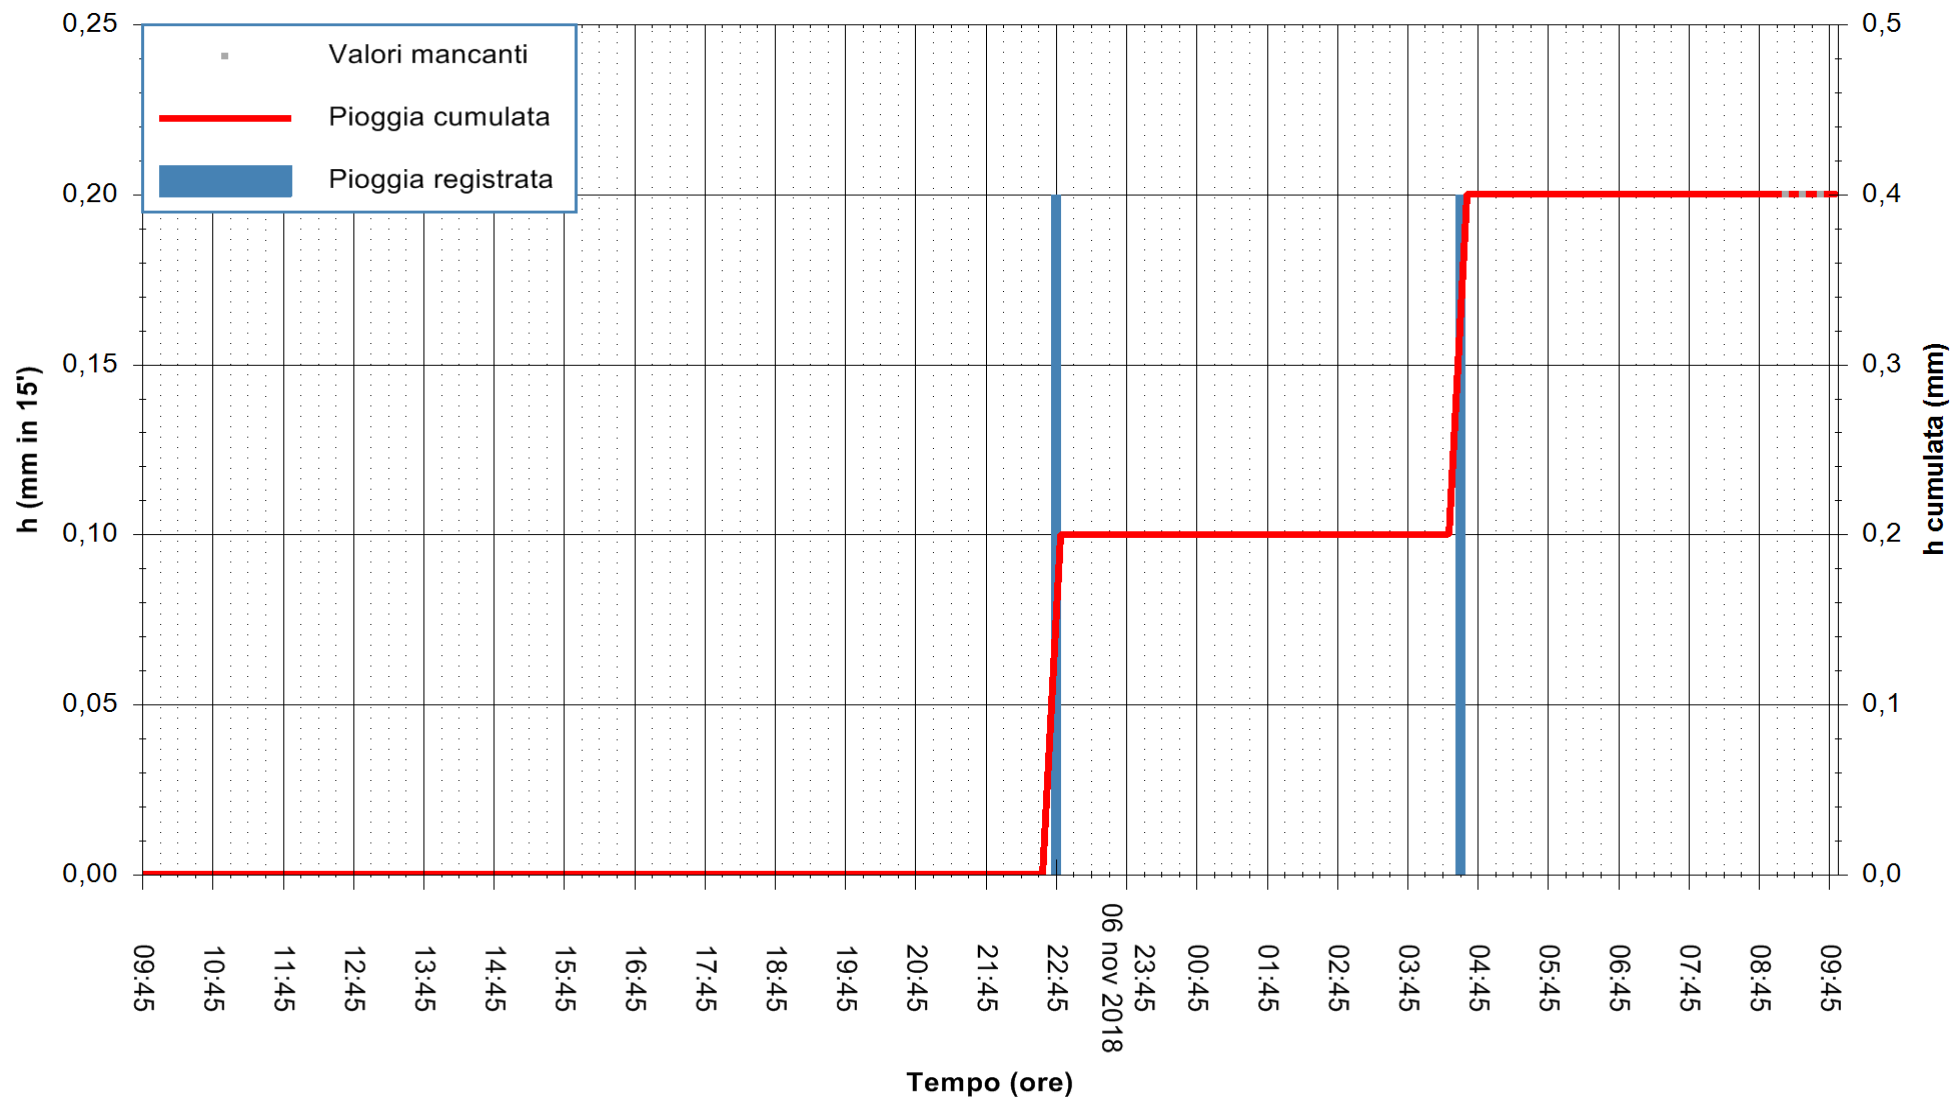

REGIONE AUTONOMA DE SARDIGNA  
 REGIONE AUTONOMA DELLA SARDEGNA

Stazione pluviometrica Monte Tului  
 Area MONTE TULUI  
 Pioggia registrata nelle ultime 24 ore  
 Estrazione dati delle ore 09:47 del 07/11/2018  
 Ultimo dato disponibile: 07/11/2018 alle 09:00

ARPAS  
 F.to il Dirigente Responsabile  
 Dott. Giuseppe Bianco

REGIONE AUTONOMA DE SARDIGNA  
 REGIONE AUTONOMA DELLA SARDEGNA

Stazione pluviometrica Fluminimannu a Decimomannu  
 Area DECIMOMANNU  
 Pioggia registrata nelle ultime 24 ore  
 Estrazione dati delle ore 09:47 del 07/11/2018  
 Ultimo dato disponibile: 07/11/2018 alle 09:00

ARPAS  
 F.to il Dirigente Responsabile  
 Dott. Giuseppe Bianco

REGIONE AUTÒNOMA DE SARDIGNA  
 REGIONE AUTONOMA DELLA SARDEGNA

Stazione pluviometrica Senorbi'  
 Area SENORBI  
 Pioggia registrata nelle ultime 24 ore  
 Estrazione dati delle ore 09:47 del 07/11/2018  
 Ultimo dato disponibile: 07/11/2018 alle 09:00