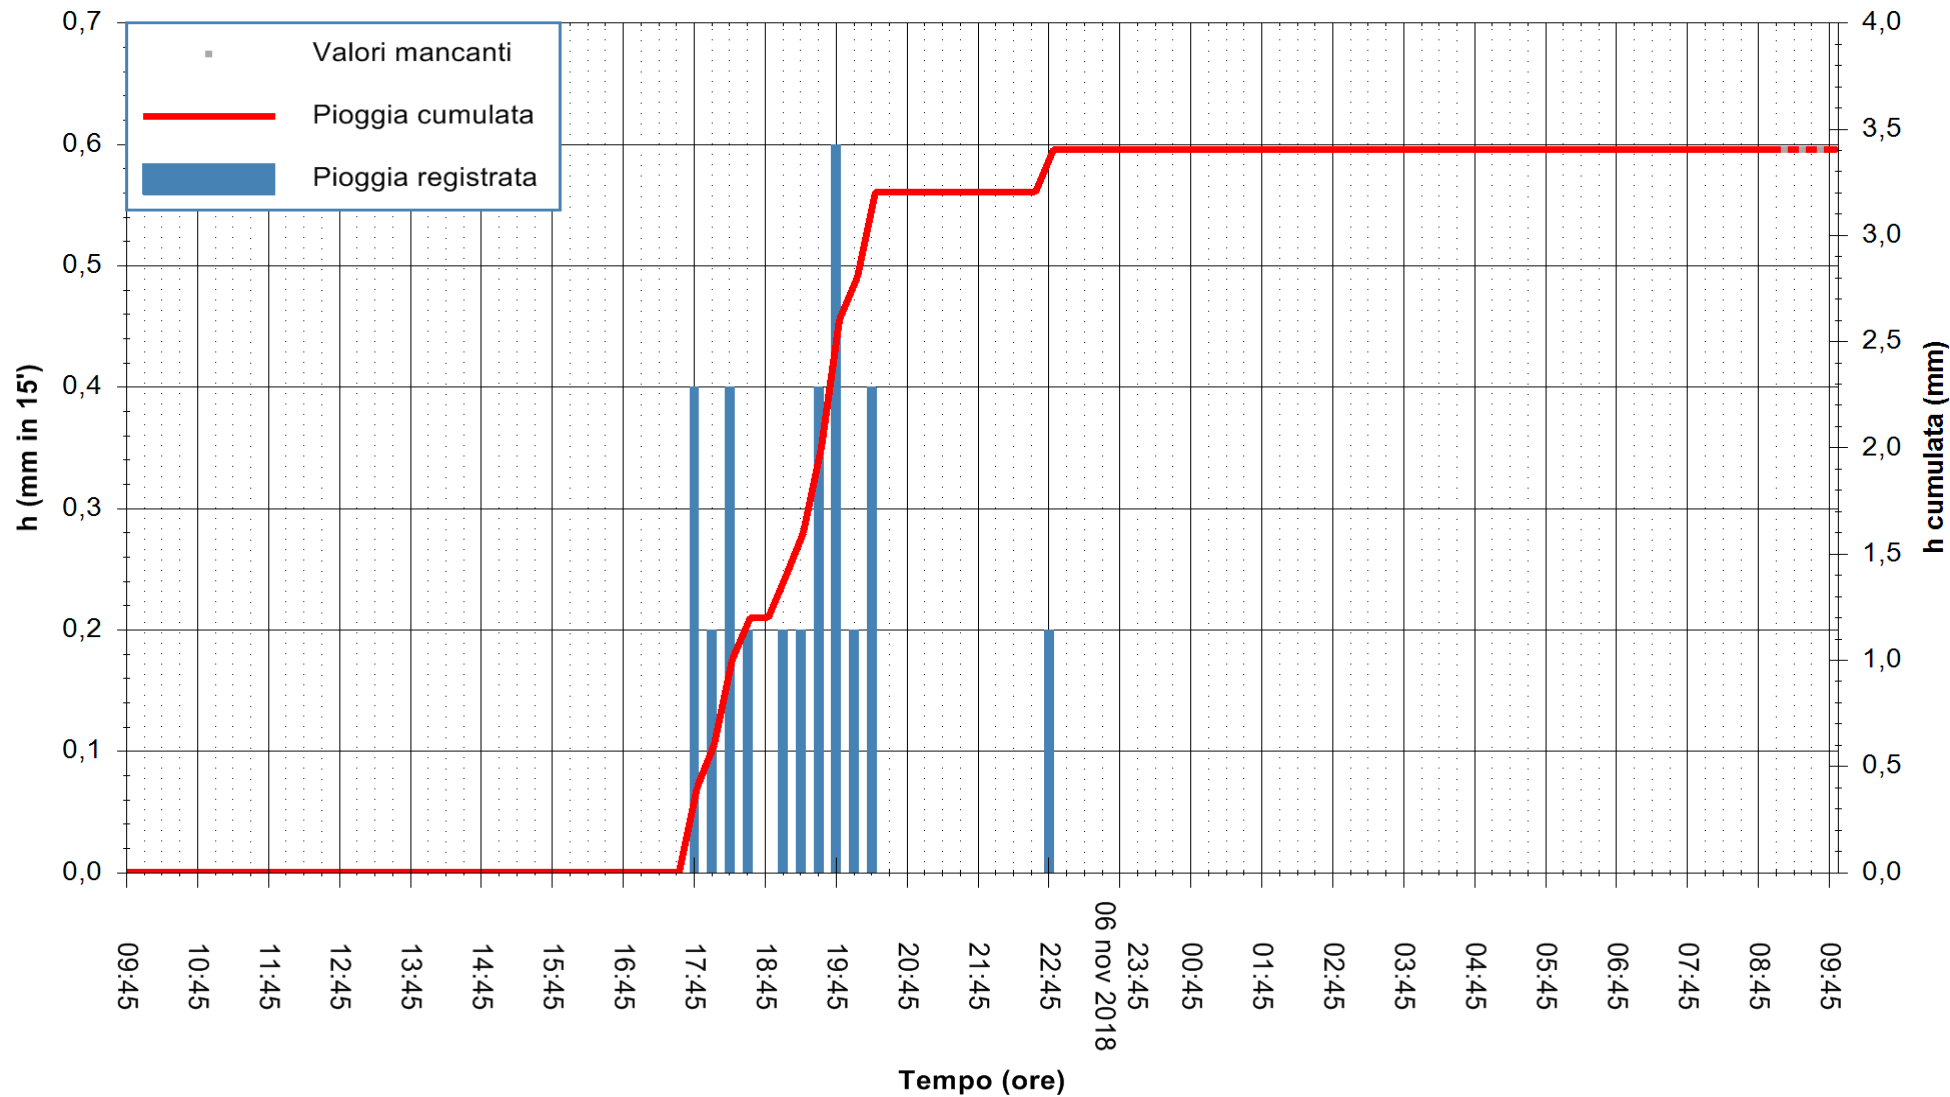

Stazione pluviometrica Farcana  
 Area MONTE ORTOBENE  
 Pioggia registrata nelle ultime 24 ore  
 Estrazione dati delle ore 09:47 del 07/11/2018  
 Ultimo dato disponibile: 07/11/2018 alle 09:07

ARPAS  
 F.to il Dirigente Responsabile  
 Dott. Giuseppe Bianco

REGIONE AUTONOMA DE SARDIGNA  
 REGIONE AUTONOMA DELLA SARDEGNA

Stazione pluviometrica Monte Tului  
 Area MONTE TULUI  
 Pioggia registrata nelle ultime 24 ore  
 Estrazione dati delle ore 09:47 del 07/11/2018  
 Ultimo dato disponibile: 07/11/2018 alle 09:00