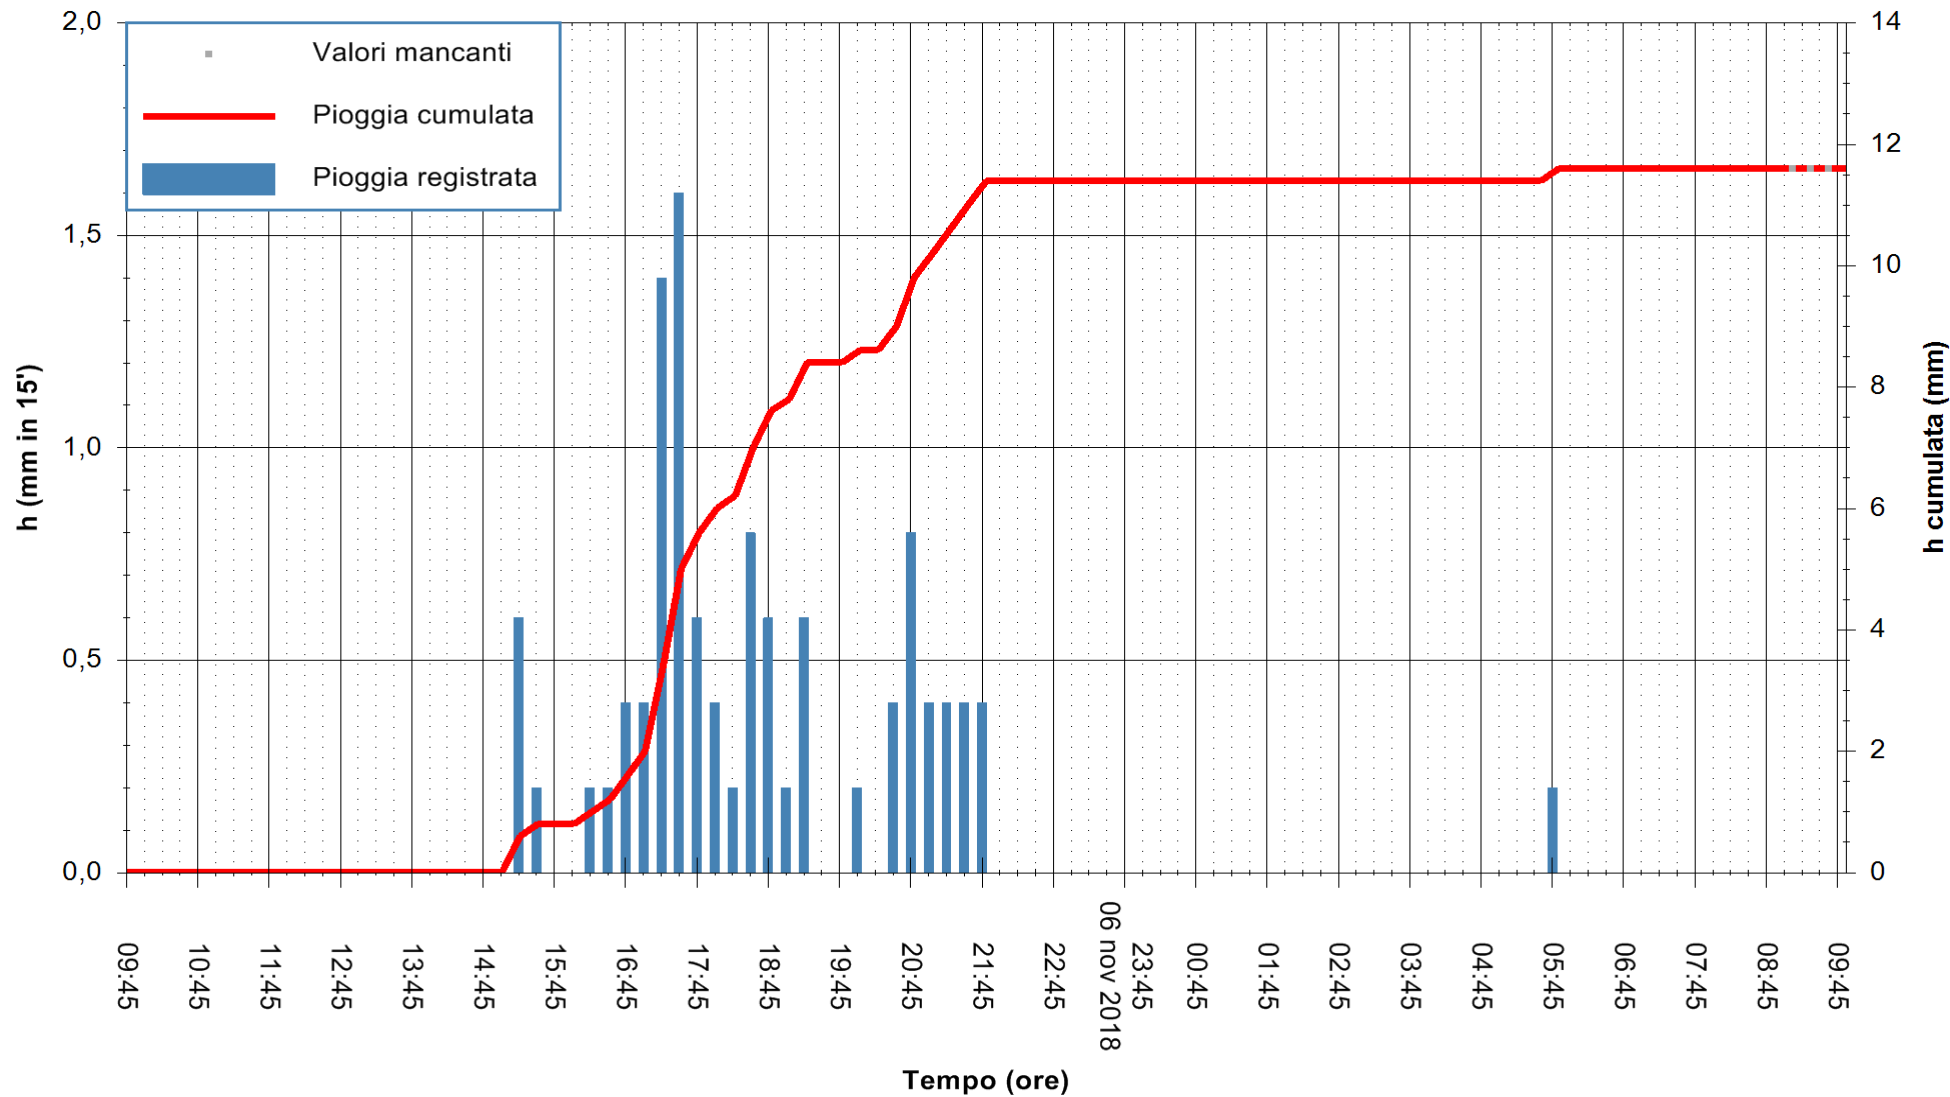

REGIONE AUTONOMA DE SARDIGNA  
 REGIONE AUTONOMA DELLA SARDEGNA

Stazione pluviometrica Monte Tului  
 Area MONTE TULUI  
 Pioggia registrata nelle ultime 24 ore  
 Estrazione dati delle ore 09:47 del 07/11/2018  
 Ultimo dato disponibile: 07/11/2018 alle 09:00

ARPAS  
 F.to il Dirigente Responsabile  
 Dott. Giuseppe Bianco

REGIONE AUTONOMA DE SARDIGNA  
 REGIONE AUTONOMA DELLA SARDEGNA

Stazione pluviometrica Fluminimannu a Decimomannu  
 Area DECIMOMANNU  
 Pioggia registrata nelle ultime 24 ore  
 Estrazione dati delle ore 09:47 del 07/11/2018  
 Ultimo dato disponibile: 07/11/2018 alle 09:00

ARPAS  
 F.to il Dirigente Responsabile  
 Dott. Giuseppe Bianco

REGIONE AUTÒNOMA DE SARDIGNA  
 REGIONE AUTONOMA DELLA SARDEGNA

Stazione pluviometrica Senorbi'  
 Area SENORBI  
 Pioggia registrata nelle ultime 24 ore  
 Estrazione dati delle ore 09:47 del 07/11/2018  
 Ultimo dato disponibile: 07/11/2018 alle 09:00