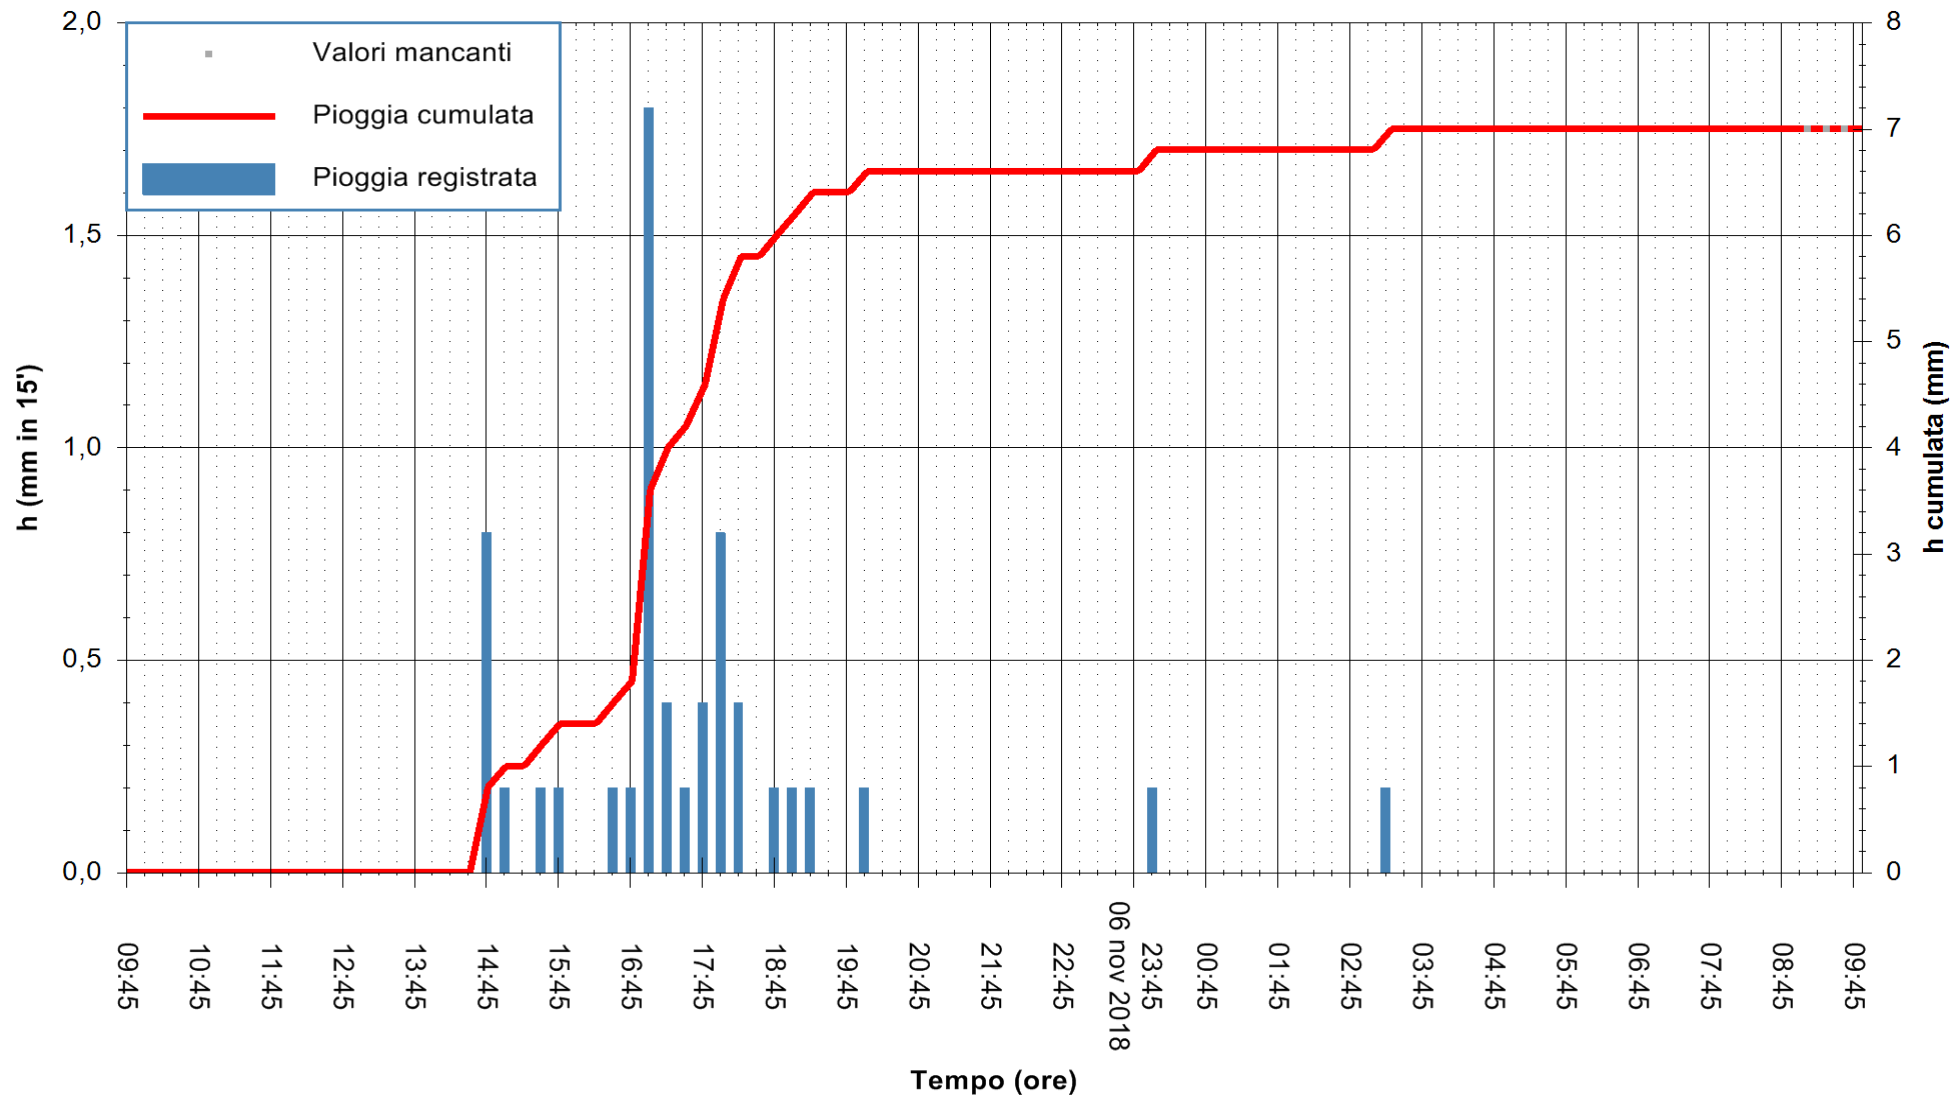

Stazione pluviometrica Farcana  
 Area MONTE ORTOBENE  
 Pioggia registrata nelle ultime 24 ore  
 Estrazione dati delle ore 09:47 del 07/11/2018  
 Ultimo dato disponibile: 07/11/2018 alle 09:07

ARPAS  
 F.to il Dirigente Responsabile  
 Dott. Giuseppe Bianco

REGIONE AUTONOMA DE SARDIGNA  
 REGIONE AUTONOMA DELLA SARDEGNA

Stazione pluviometrica Monte Tului  
 Area MONTE TULUI  
 Pioggia registrata nelle ultime 24 ore  
 Estrazione dati delle ore 09:47 del 07/11/2018  
 Ultimo dato disponibile: 07/11/2018 alle 09:00

ARPAS  
 F.to il Dirigente Responsabile  
 Dott. Giuseppe Bianco

REGIONE AUTONOMA DE SARDIGNA  
 REGIONE AUTONOMA DELLA SARDEGNA

Stazione pluviometrica Fluminimannu a Decimomannu  
 Area DECIMOMANNU  
 Pioggia registrata nelle ultime 24 ore  
 Estrazione dati delle ore 09:47 del 07/11/2018  
 Ultimo dato disponibile: 07/11/2018 alle 09:00

ARPAS  
 F.to il Dirigente Responsabile  
 Dott. Giuseppe Bianco

REGIONE AUTÒNOMA DE SARDIGNA  
 REGIONE AUTONOMA DELLA SARDEGNA

Stazione pluviometrica Senorbi'  
 Area SENORBI  
 Pioggia registrata nelle ultime 24 ore  
 Estrazione dati delle ore 09:47 del 07/11/2018  
 Ultimo dato disponibile: 07/11/2018 alle 09:00