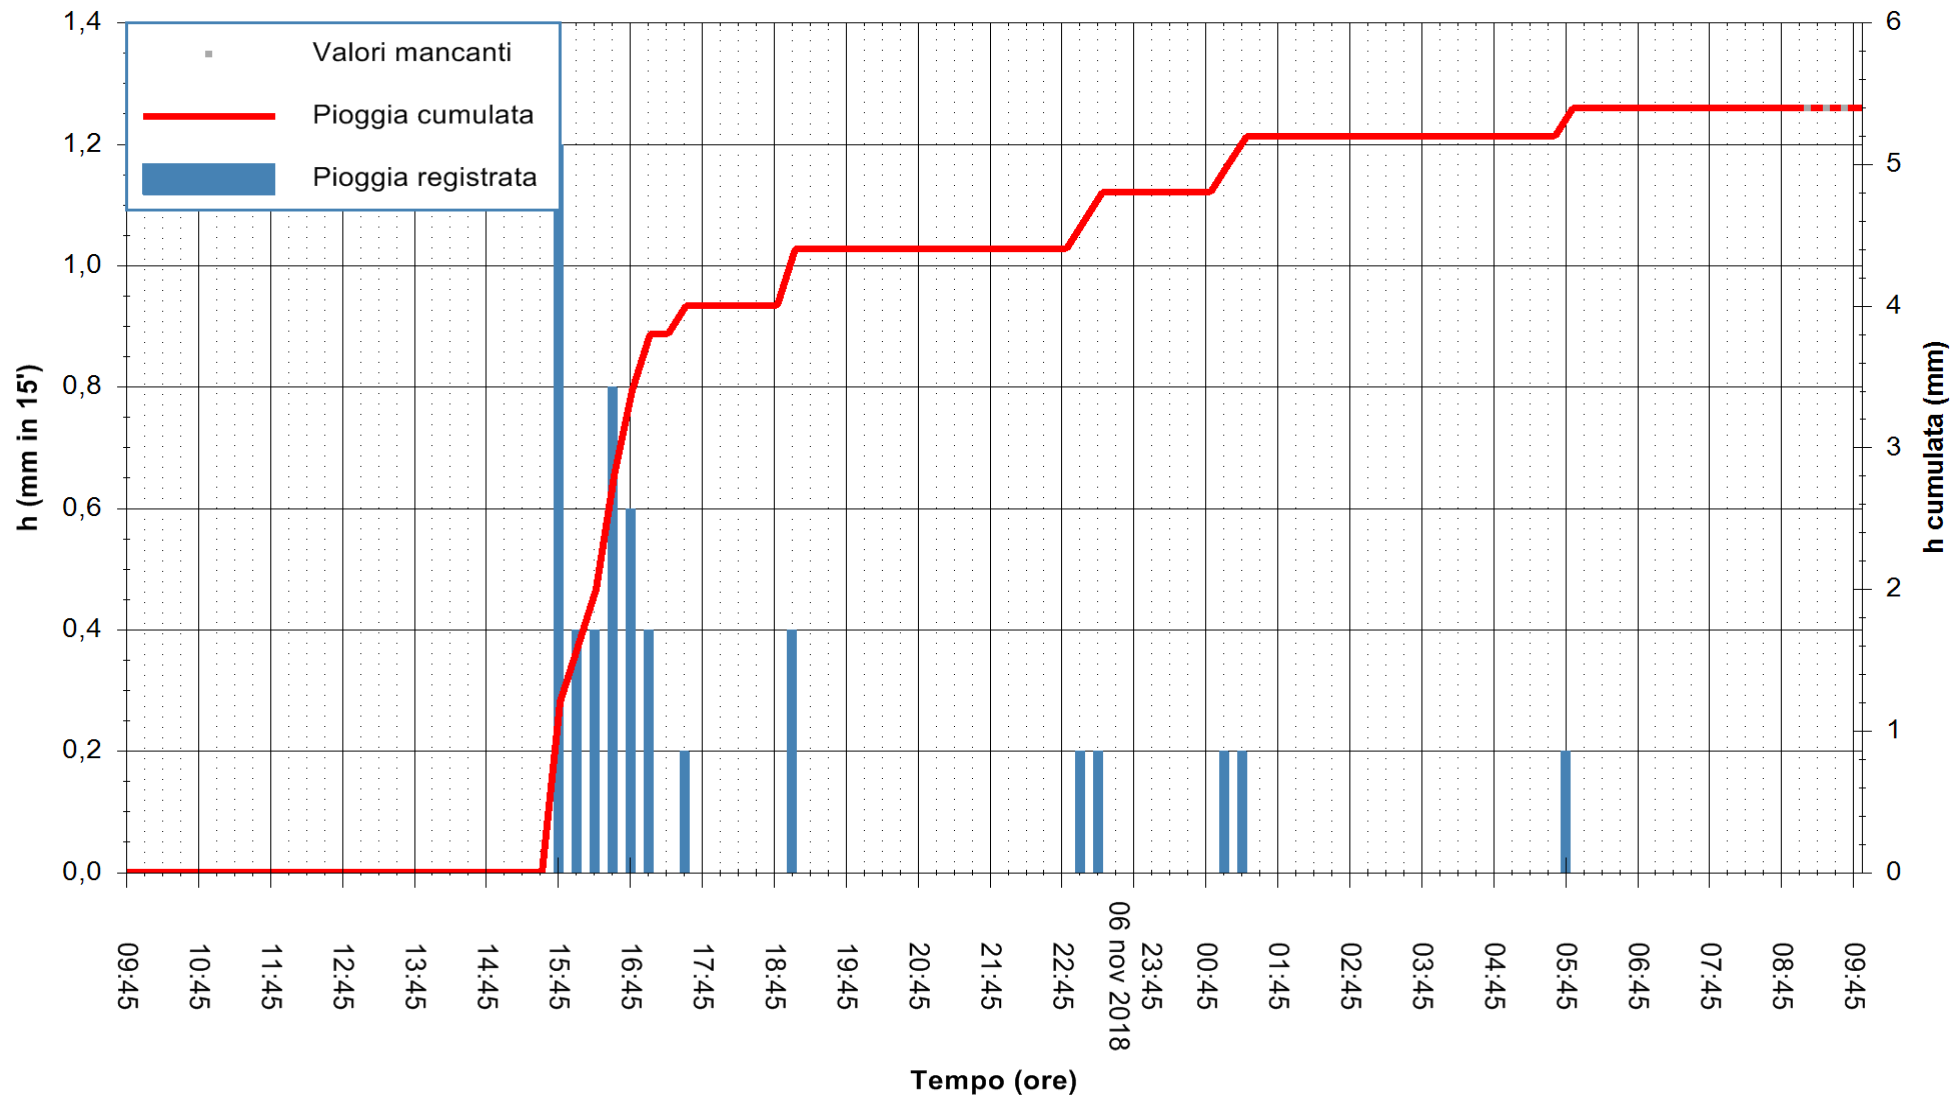

ARPAS  
F.to il Dirigente Responsabile  
Dott. Giuseppe Bianco

REGIONE AUTÒNOMA DE SARDIGNA  
REGIONE AUTONOMA DELLA SARDEGNA

Stazione pluviometrica Ossoni  
 Area MONTE OSSONI  
 Pioggia registrata nelle ultime 24 ore  
 Estrazione dati delle ore 09:47 del 07/11/2018  
 Ultimo dato disponibile: 07/11/2018 alle 09:00