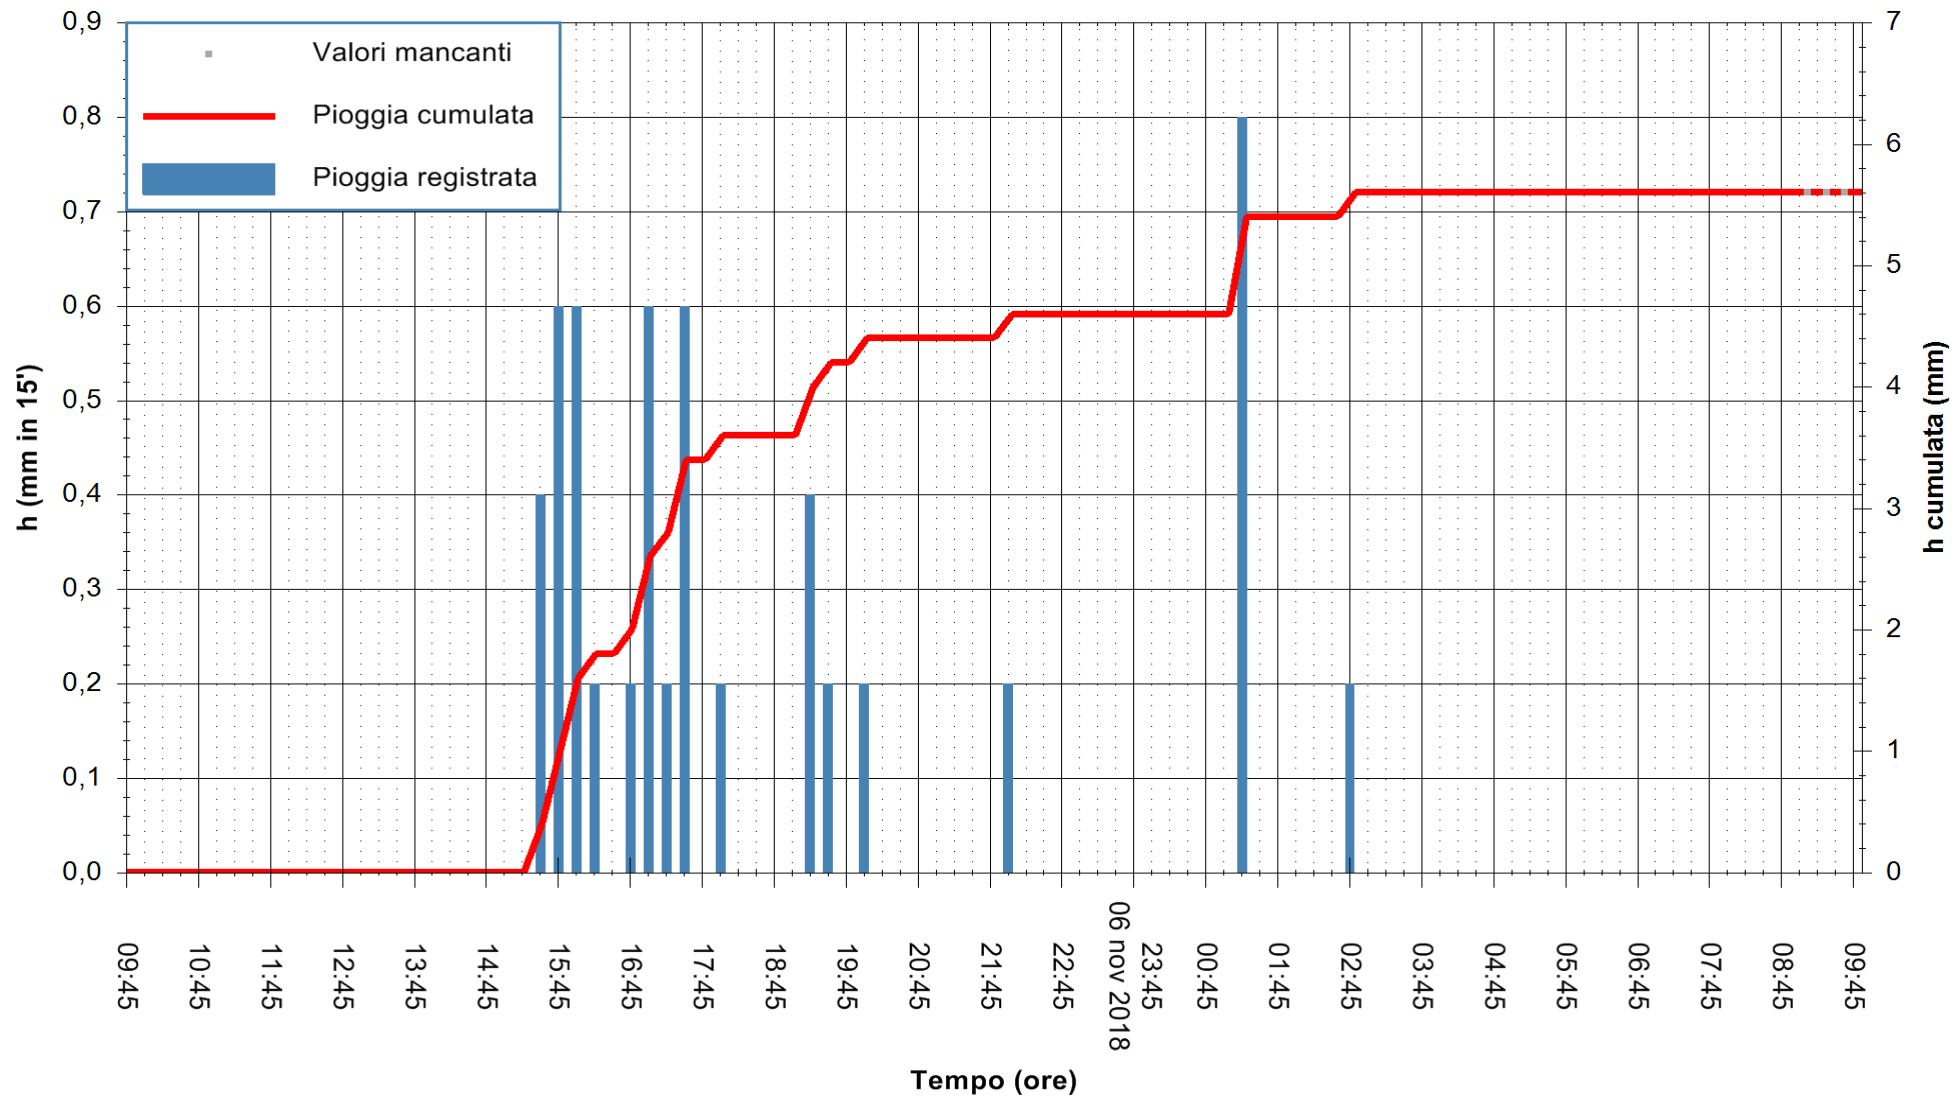

Stazione pluviometrica Farcana  
 Area MONTE ORTOBENE  
 Pioggia registrata nelle ultime 24 ore  
 Estrazione dati delle ore 09:47 del 07/11/2018  
 Ultimo dato disponibile: 07/11/2018 alle 09:07

ARPAS  
 F.to il Dirigente Responsabile  
 Dott. Giuseppe Bianco

REGIONE AUTONOMA DE SARDIGNA  
 REGIONE AUTONOMA DELLA SARDEGNA

Stazione pluviometrica Monte Tului  
 Area MONTE TULUI  
 Pioggia registrata nelle ultime 24 ore  
 Estrazione dati delle ore 09:47 del 07/11/2018  
 Ultimo dato disponibile: 07/11/2018 alle 09:00

ARPAS  
 F.to il Dirigente Responsabile  
 Dott. Giuseppe Bianco

REGIONE AUTONOMA DE SARDIGNA  
 REGIONE AUTONOMA DELLA SARDEGNA

Stazione pluviometrica Fluminimannu a Decimomannu  
 Area DECIMOMANNU  
 Pioggia registrata nelle ultime 24 ore  
 Estrazione dati delle ore 09:47 del 07/11/2018  
 Ultimo dato disponibile: 07/11/2018 alle 09:00