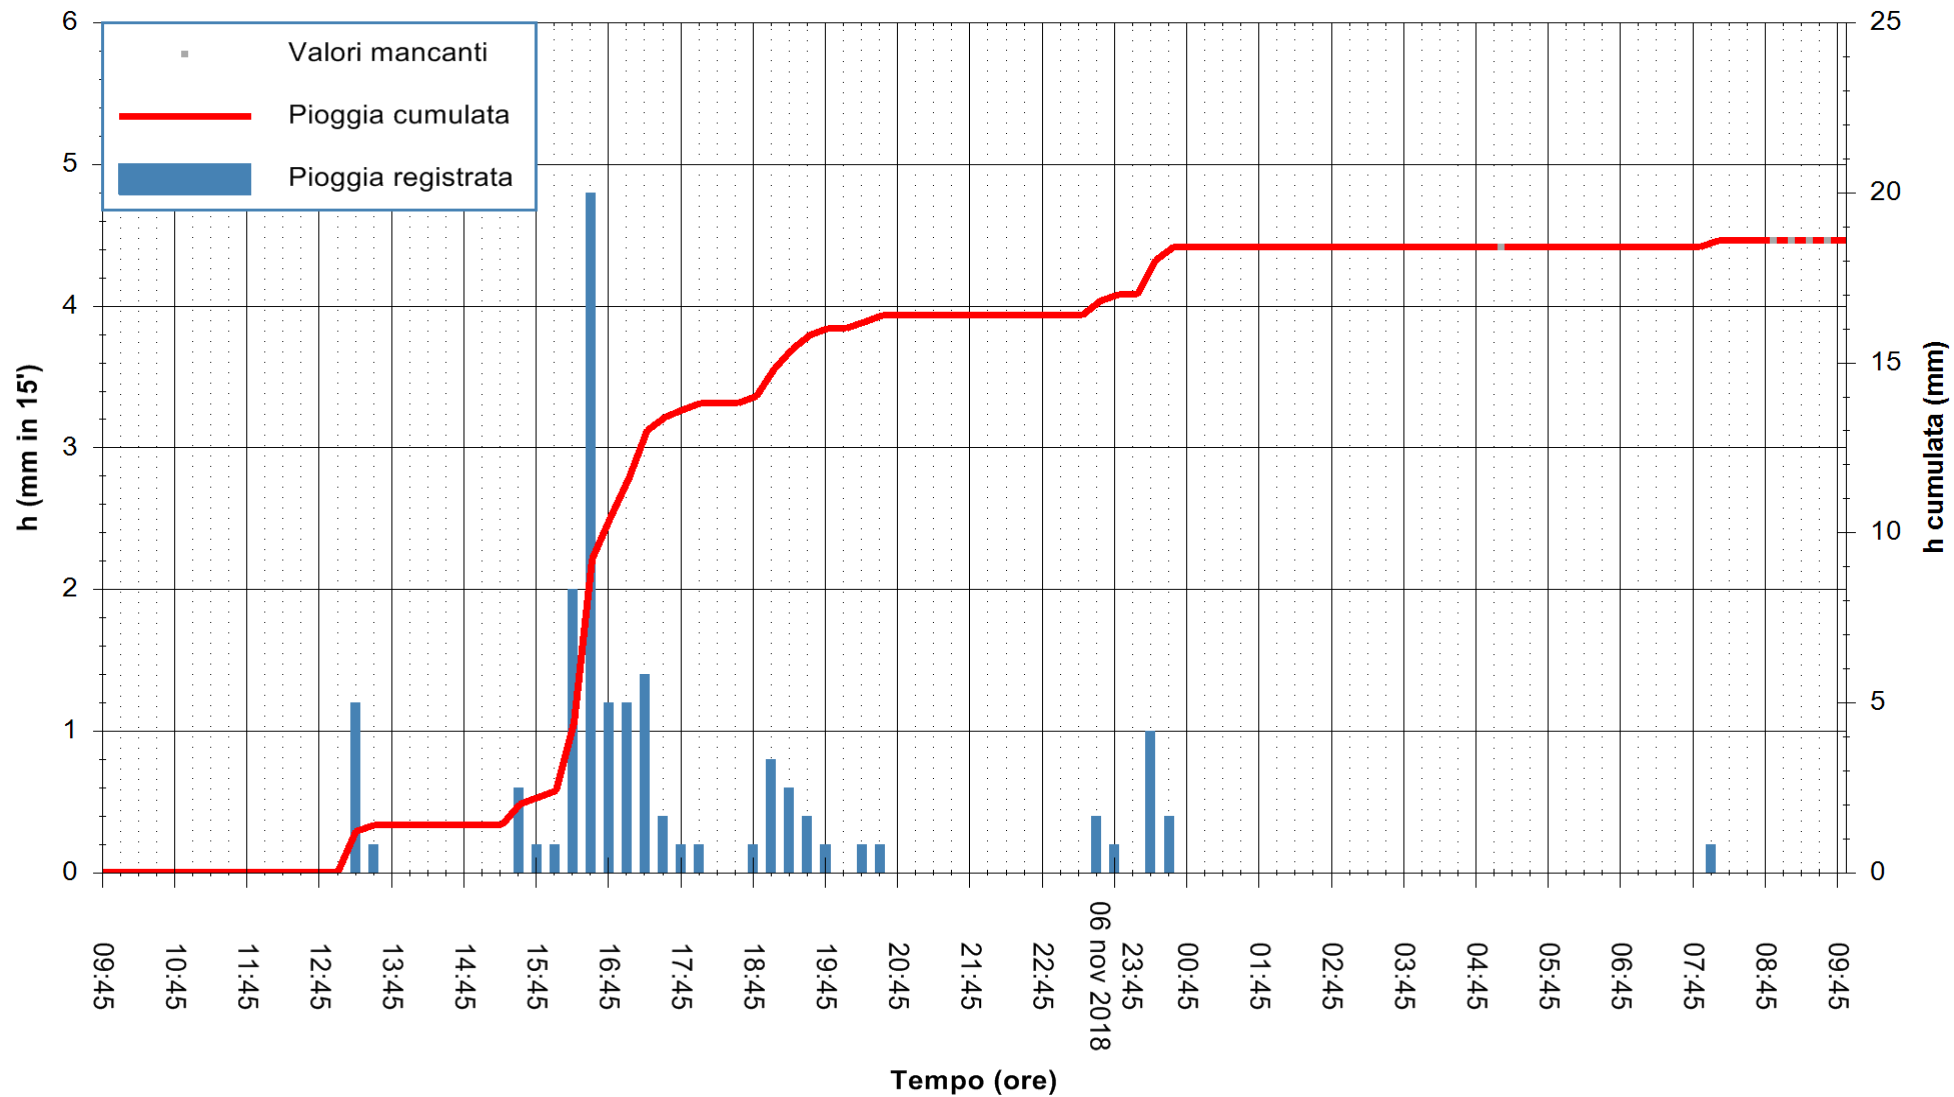

ARPAS  
 F.to il Dirigente Responsabile  
 Dott. Giuseppe Bianco

REGIONE AUTÒNOMA DE SARDIGNA  
 REGIONE AUTONOMA DELLA SARDEGNA

Stazione pluviometrica Mamone  
Area MAMONE  
Pioggia registrata nelle ultime 24 ore  
Estrazione dati delle ore 09:47 del 07/11/2018  
Ultimo dato disponibile: 07/11/2018 alle 09:00