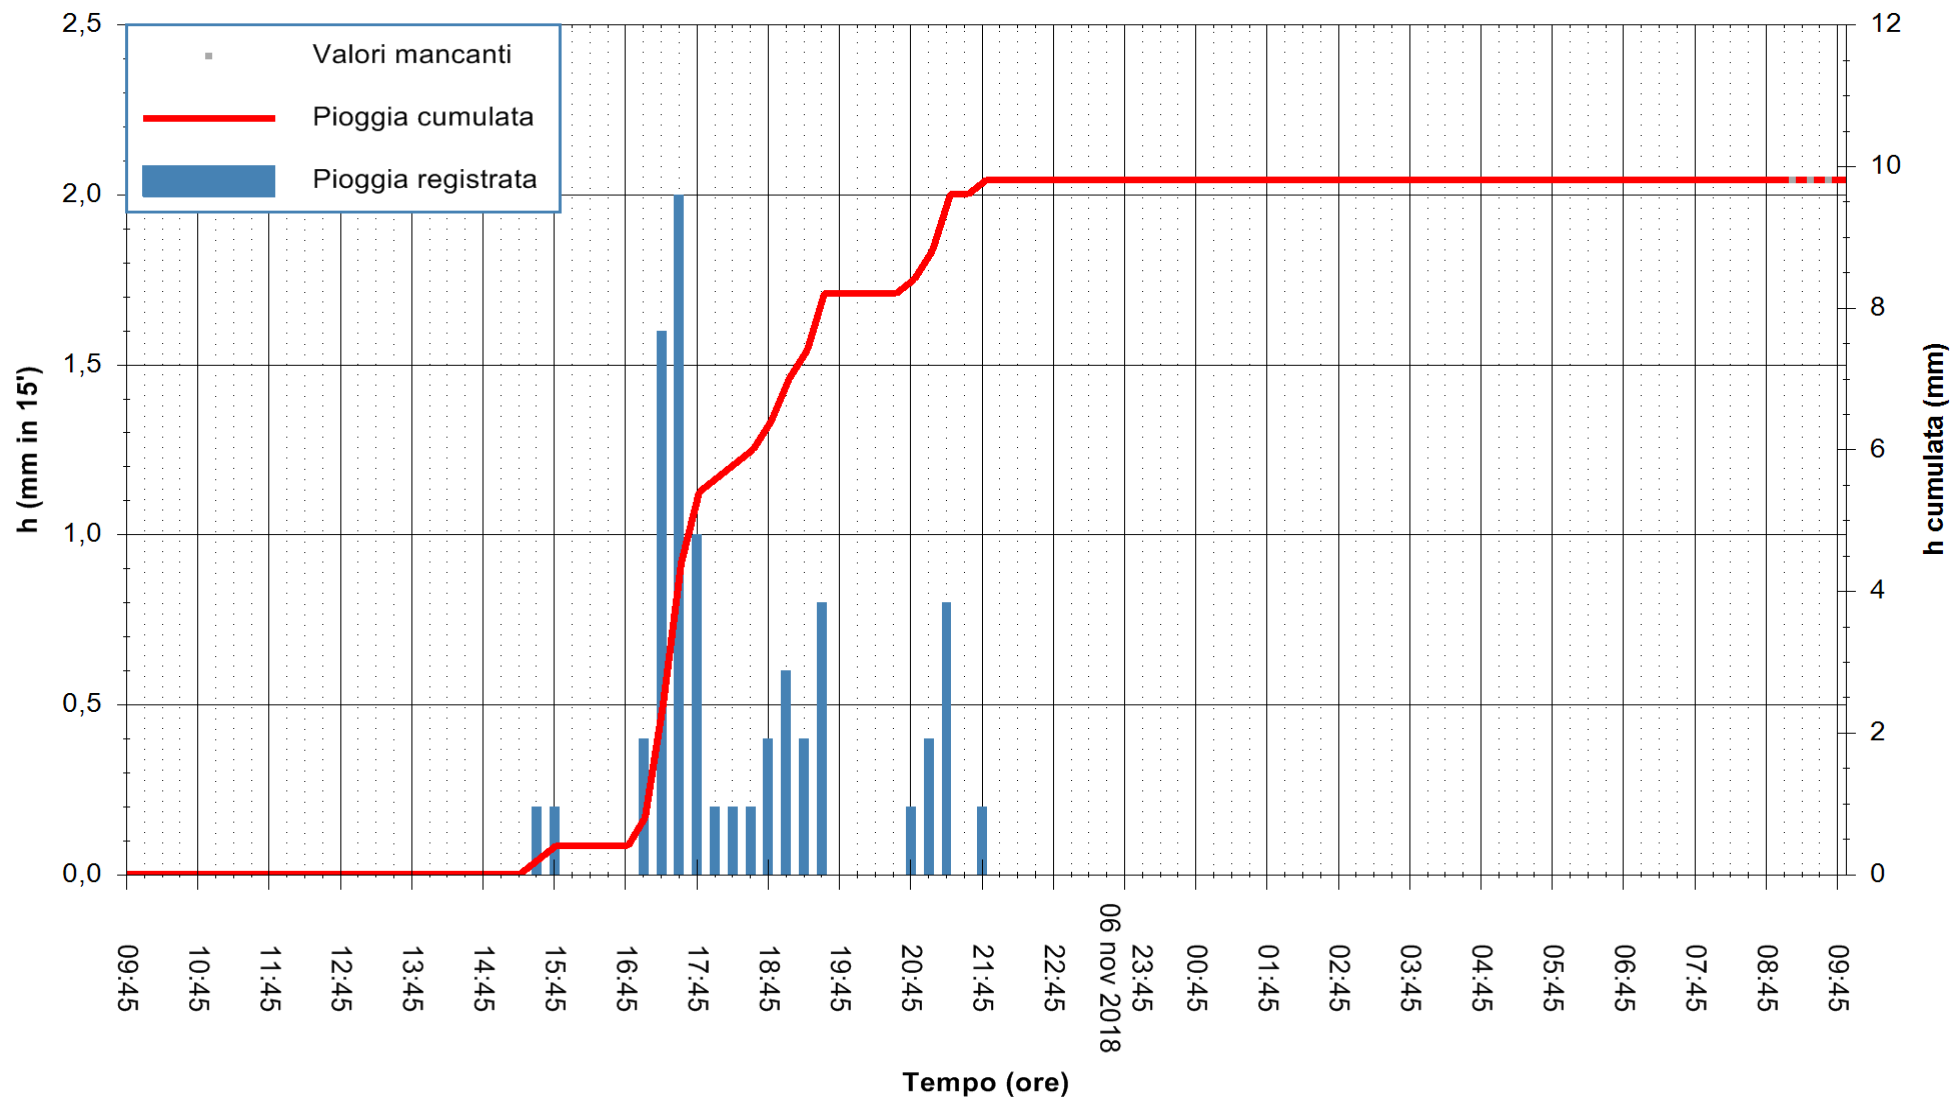

ARPAS  
F.to il Dirigente Responsabile  
Dott. Giuseppe Bianco

REGIONE AUTÒNOMA DE SARDIGNA  
REGIONE AUTONOMA DELLA SARDEGNA

Stazione pluviometrica Ossoni  
 Area MONTE OSSONI  
 Pioggia registrata nelle ultime 24 ore  
 Estrazione dati delle ore 09:47 del 07/11/2018  
 Ultimo dato disponibile: 07/11/2018 alle 09:00