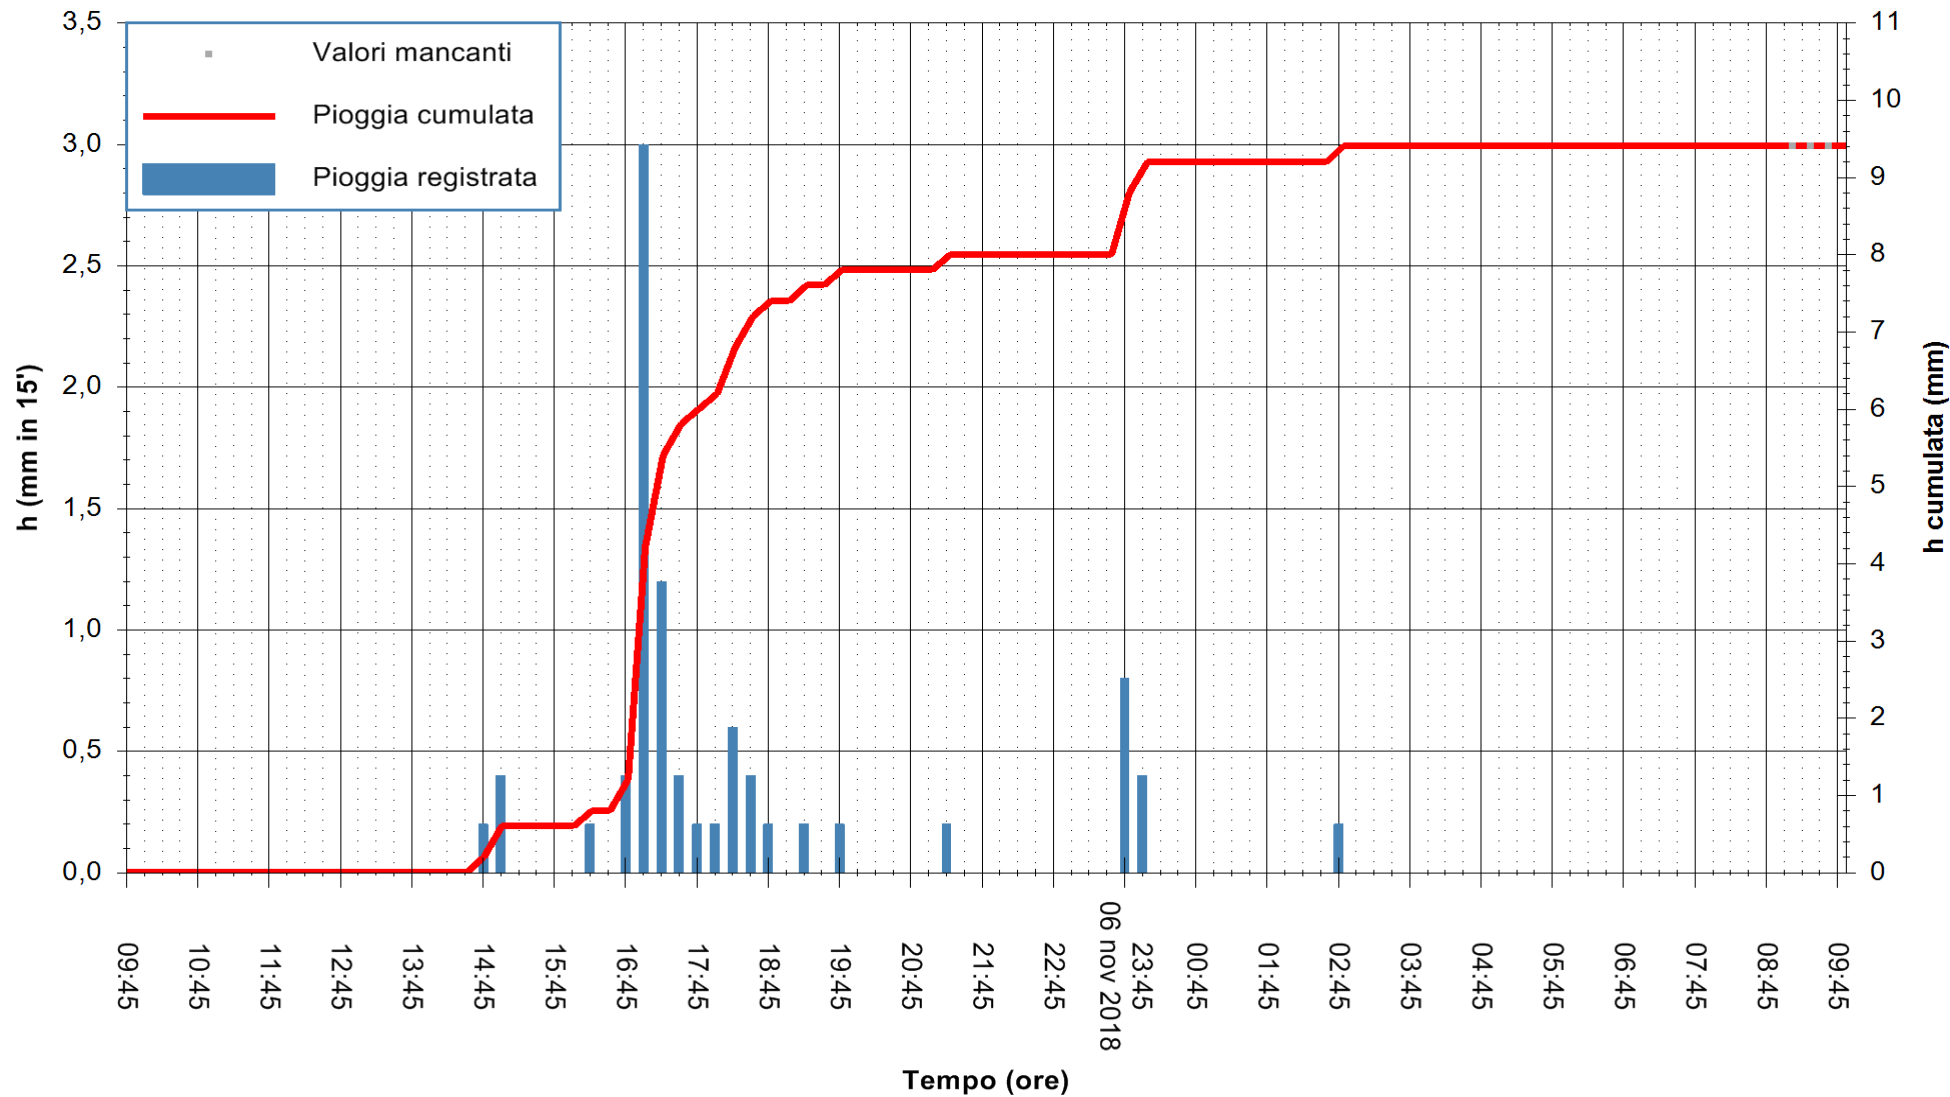

REGIONE AUTONOMA DE SARDIGNA  
 REGIONE AUTONOMA DELLA SARDEGNA

Stazione pluviometrica Monte Tului  
 Area MONTE TULUI  
 Pioggia registrata nelle ultime 24 ore  
 Estrazione dati delle ore 09:47 del 07/11/2018  
 Ultimo dato disponibile: 07/11/2018 alle 09:00

ARPAS  
 F.to il Dirigente Responsabile  
 Dott. Giuseppe Bianco

REGIONE AUTONOMA DE SARDIGNA  
 REGIONE AUTONOMA DELLA SARDEGNA

Stazione pluviometrica Fluminimannu a Decimomannu  
 Area DECIMOMANNU  
 Pioggia registrata nelle ultime 24 ore  
 Estrazione dati delle ore 09:47 del 07/11/2018  
 Ultimo dato disponibile: 07/11/2018 alle 09:00

ARPAS  
 F.to il Dirigente Responsabile  
 Dott. Giuseppe Bianco

REGIONE AUTÒNOMA DE SARDIGNA  
 REGIONE AUTONOMA DELLA SARDEGNA

Stazione pluviometrica Senorbi'  
 Area SENORBI  
 Pioggia registrata nelle ultime 24 ore  
 Estrazione dati delle ore 09:47 del 07/11/2018  
 Ultimo dato disponibile: 07/11/2018 alle 09:00