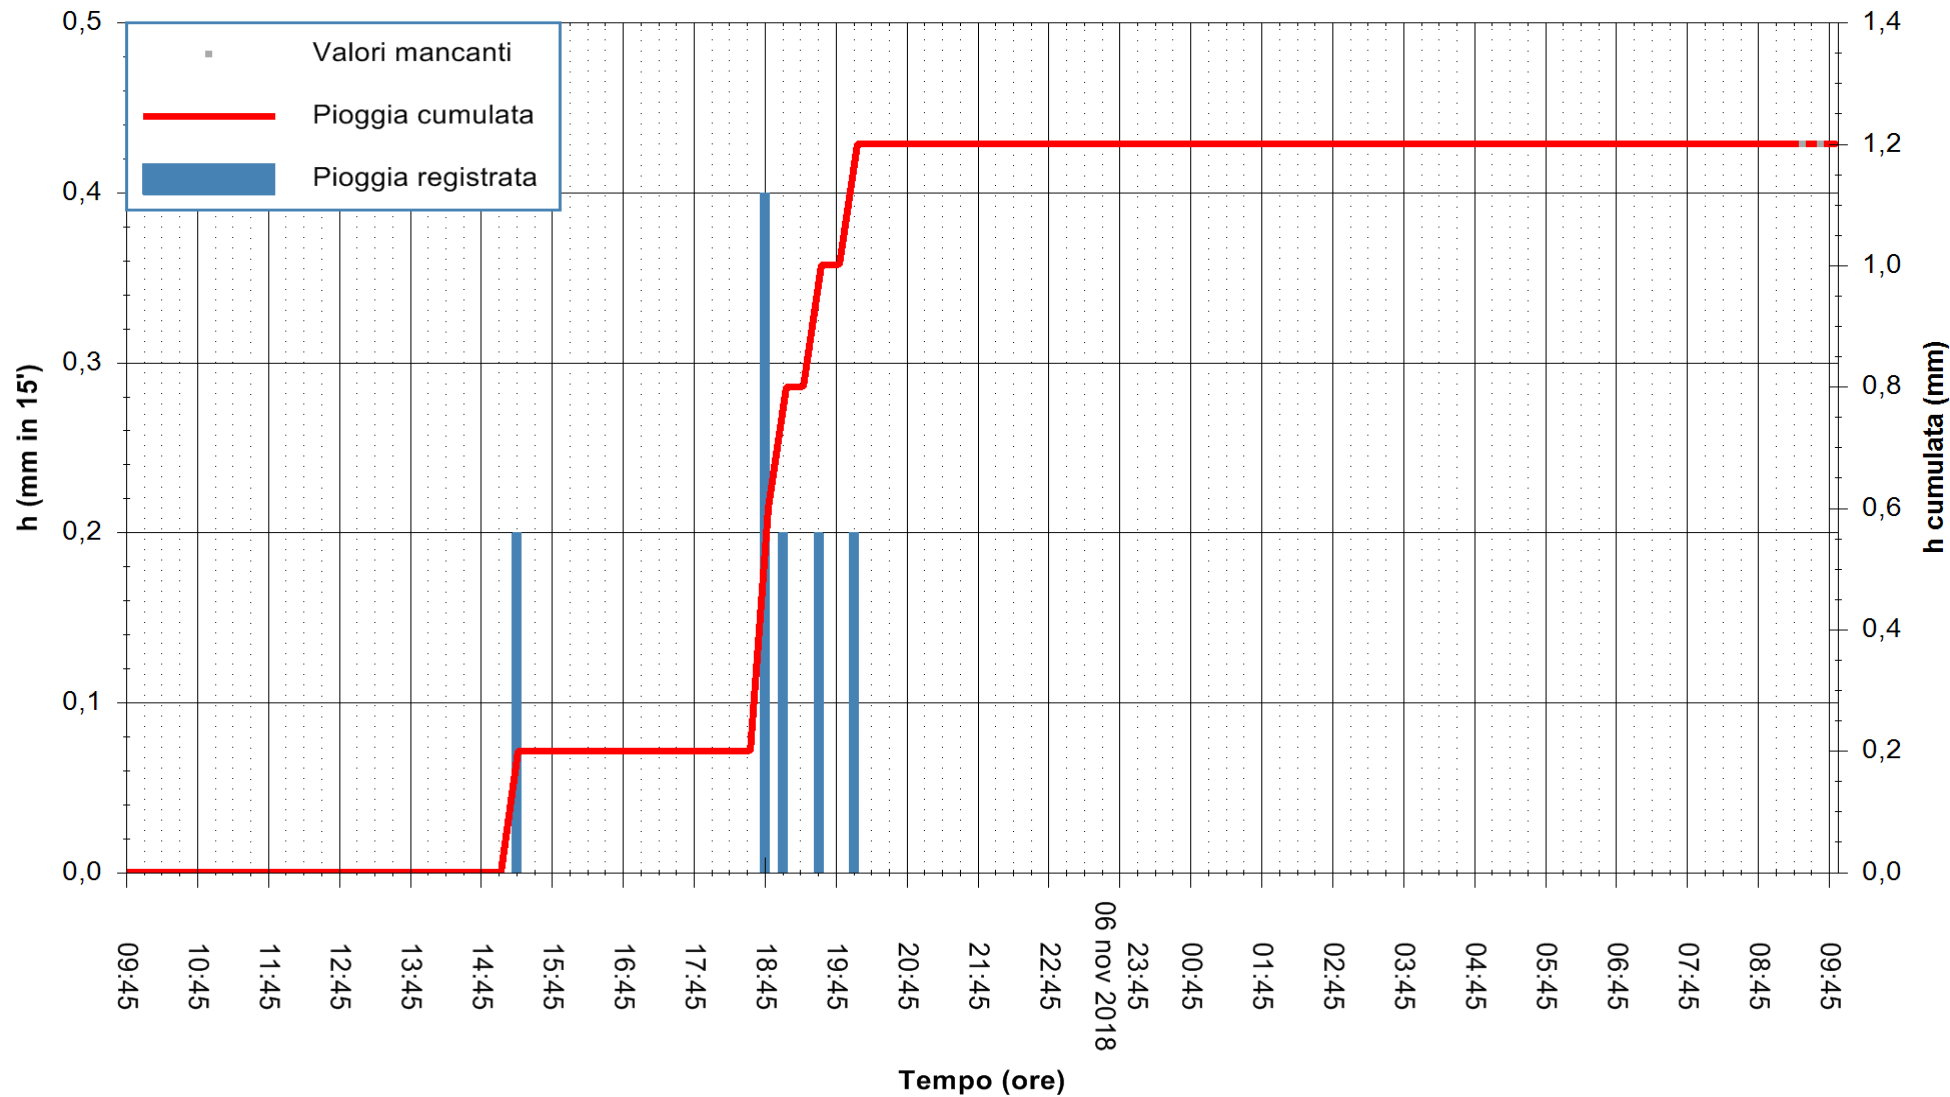

REGIONE AUTONOMA DE SARDIGNA  
 REGIONE AUTONOMA DELLA SARDEGNA

Stazione pluviometrica Monte Tului  
 Area MONTE TULUI  
 Pioggia registrata nelle ultime 24 ore  
 Estrazione dati delle ore 09:47 del 07/11/2018  
 Ultimo dato disponibile: 07/11/2018 alle 09:00

ARPAS  
 F.to il Dirigente Responsabile  
 Dott. Giuseppe Bianco

REGIONE AUTONOMA DE SARDIGNA  
 REGIONE AUTONOMA DELLA SARDEGNA

Stazione pluviometrica Fluminimannu a Decimomannu  
 Area DECIMOMANNU  
 Pioggia registrata nelle ultime 24 ore  
 Estrazione dati delle ore 09:47 del 07/11/2018  
 Ultimo dato disponibile: 07/11/2018 alle 09:00

ARPAS  
 F.to il Dirigente Responsabile  
 Dott. Giuseppe Bianco

REGIONE AUTÒNOMA DE SARDIGNA  
 REGIONE AUTONOMA DELLA SARDEGNA

Stazione pluviometrica Senorbi'  
 Area SENORBI  
 Pioggia registrata nelle ultime 24 ore  
 Estrazione dati delle ore 09:47 del 07/11/2018  
 Ultimo dato disponibile: 07/11/2018 alle 09:00