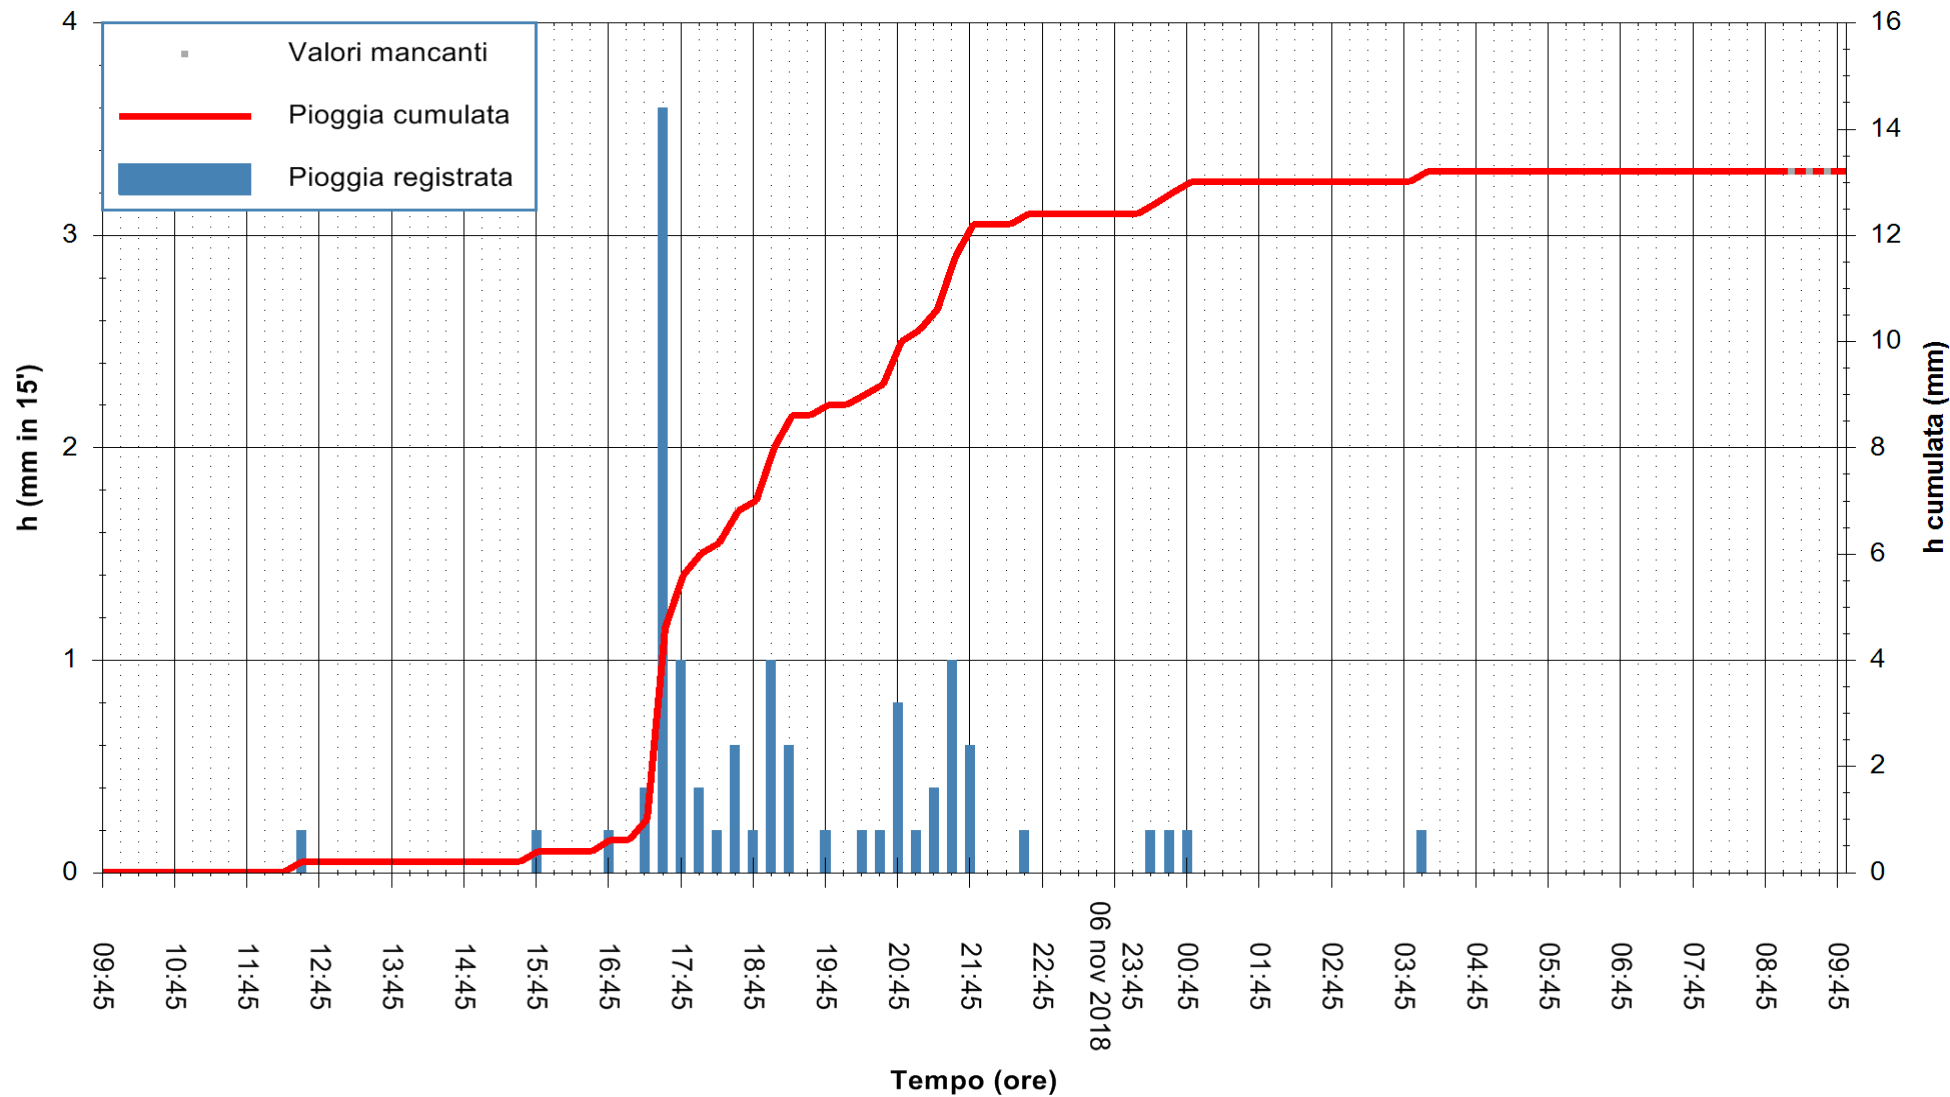

Stazione pluviometrica Farcana  
 Area MONTE ORTOBENE  
 Pioggia registrata nelle ultime 24 ore  
 Estrazione dati delle ore 09:47 del 07/11/2018  
 Ultimo dato disponibile: 07/11/2018 alle 09:07

ARPAS  
 F.to il Dirigente Responsabile  
 Dott. Giuseppe Bianco

REGIONE AUTONOMA DE SARDIGNA  
 REGIONE AUTONOMA DELLA SARDEGNA

Stazione pluviometrica Monte Tului  
 Area MONTE TULUI  
 Pioggia registrata nelle ultime 24 ore  
 Estrazione dati delle ore 09:47 del 07/11/2018  
 Ultimo dato disponibile: 07/11/2018 alle 09:00

ARPAS  
 F.to il Dirigente Responsabile  
 Dott. Giuseppe Bianco

REGIONE AUTONOMA DE SARDIGNA  
 REGIONE AUTONOMA DELLA SARDEGNA

Stazione pluviometrica Fluminimannu a Decimomannu  
 Area DECIMOMANNU  
 Pioggia registrata nelle ultime 24 ore  
 Estrazione dati delle ore 09:47 del 07/11/2018  
 Ultimo dato disponibile: 07/11/2018 alle 09:00

ARPAS  
 F.to il Dirigente Responsabile  
 Dott. Giuseppe Bianco

REGIONE AUTÒNOMA DE SARDIGNA  
 REGIONE AUTONOMA DELLA SARDEGNA

Stazione pluviometrica Senorbi'  
 Area SENORBI  
 Pioggia registrata nelle ultime 24 ore  
 Estrazione dati delle ore 09:47 del 07/11/2018  
 Ultimo dato disponibile: 07/11/2018 alle 09:00