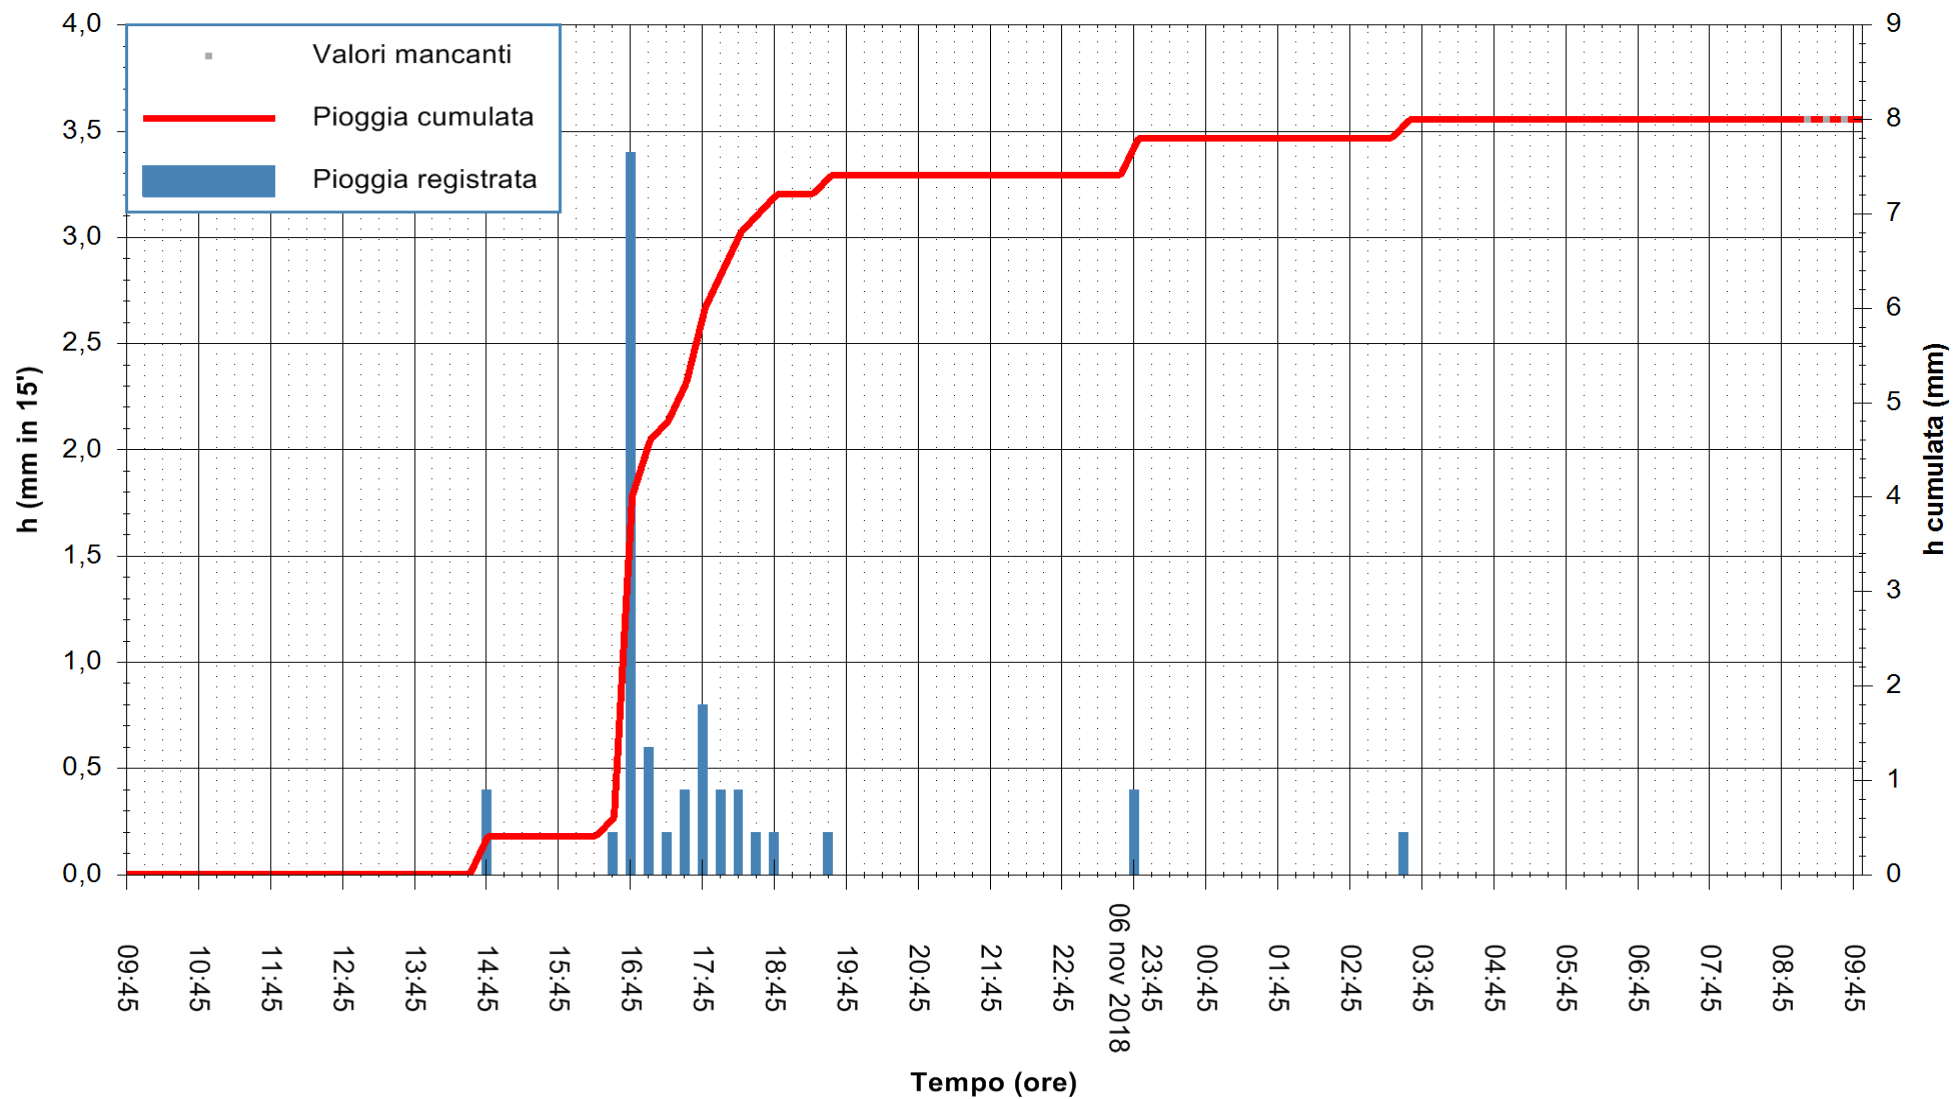

REGIONE AUTONOMA DE SARDIGNA  
 REGIONE AUTONOMA DELLA SARDEGNA

Stazione pluviometrica Monte Tului  
 Area MONTE TULUI  
 Pioggia registrata nelle ultime 24 ore  
 Estrazione dati delle ore 09:47 del 07/11/2018  
 Ultimo dato disponibile: 07/11/2018 alle 09:00

ARPAS  
 F.to il Dirigente Responsabile  
 Dott. Giuseppe Bianco

REGIONE AUTONOMA DE SARDIGNA  
 REGIONE AUTONOMA DELLA SARDEGNA

Stazione pluviometrica Fluminimannu a Decimomannu  
 Area DECIMOMANNU  
 Pioggia registrata nelle ultime 24 ore  
 Estrazione dati delle ore 09:47 del 07/11/2018  
 Ultimo dato disponibile: 07/11/2018 alle 09:00

ARPAS  
 F.to il Dirigente Responsabile  
 Dott. Giuseppe Bianco

REGIONE AUTÒNOMA DE SARDIGNA  
 REGIONE AUTONOMA DELLA SARDEGNA

Stazione pluviometrica Senorbi'  
 Area SENORBI  
 Pioggia registrata nelle ultime 24 ore  
 Estrazione dati delle ore 09:47 del 07/11/2018  
 Ultimo dato disponibile: 07/11/2018 alle 09:00