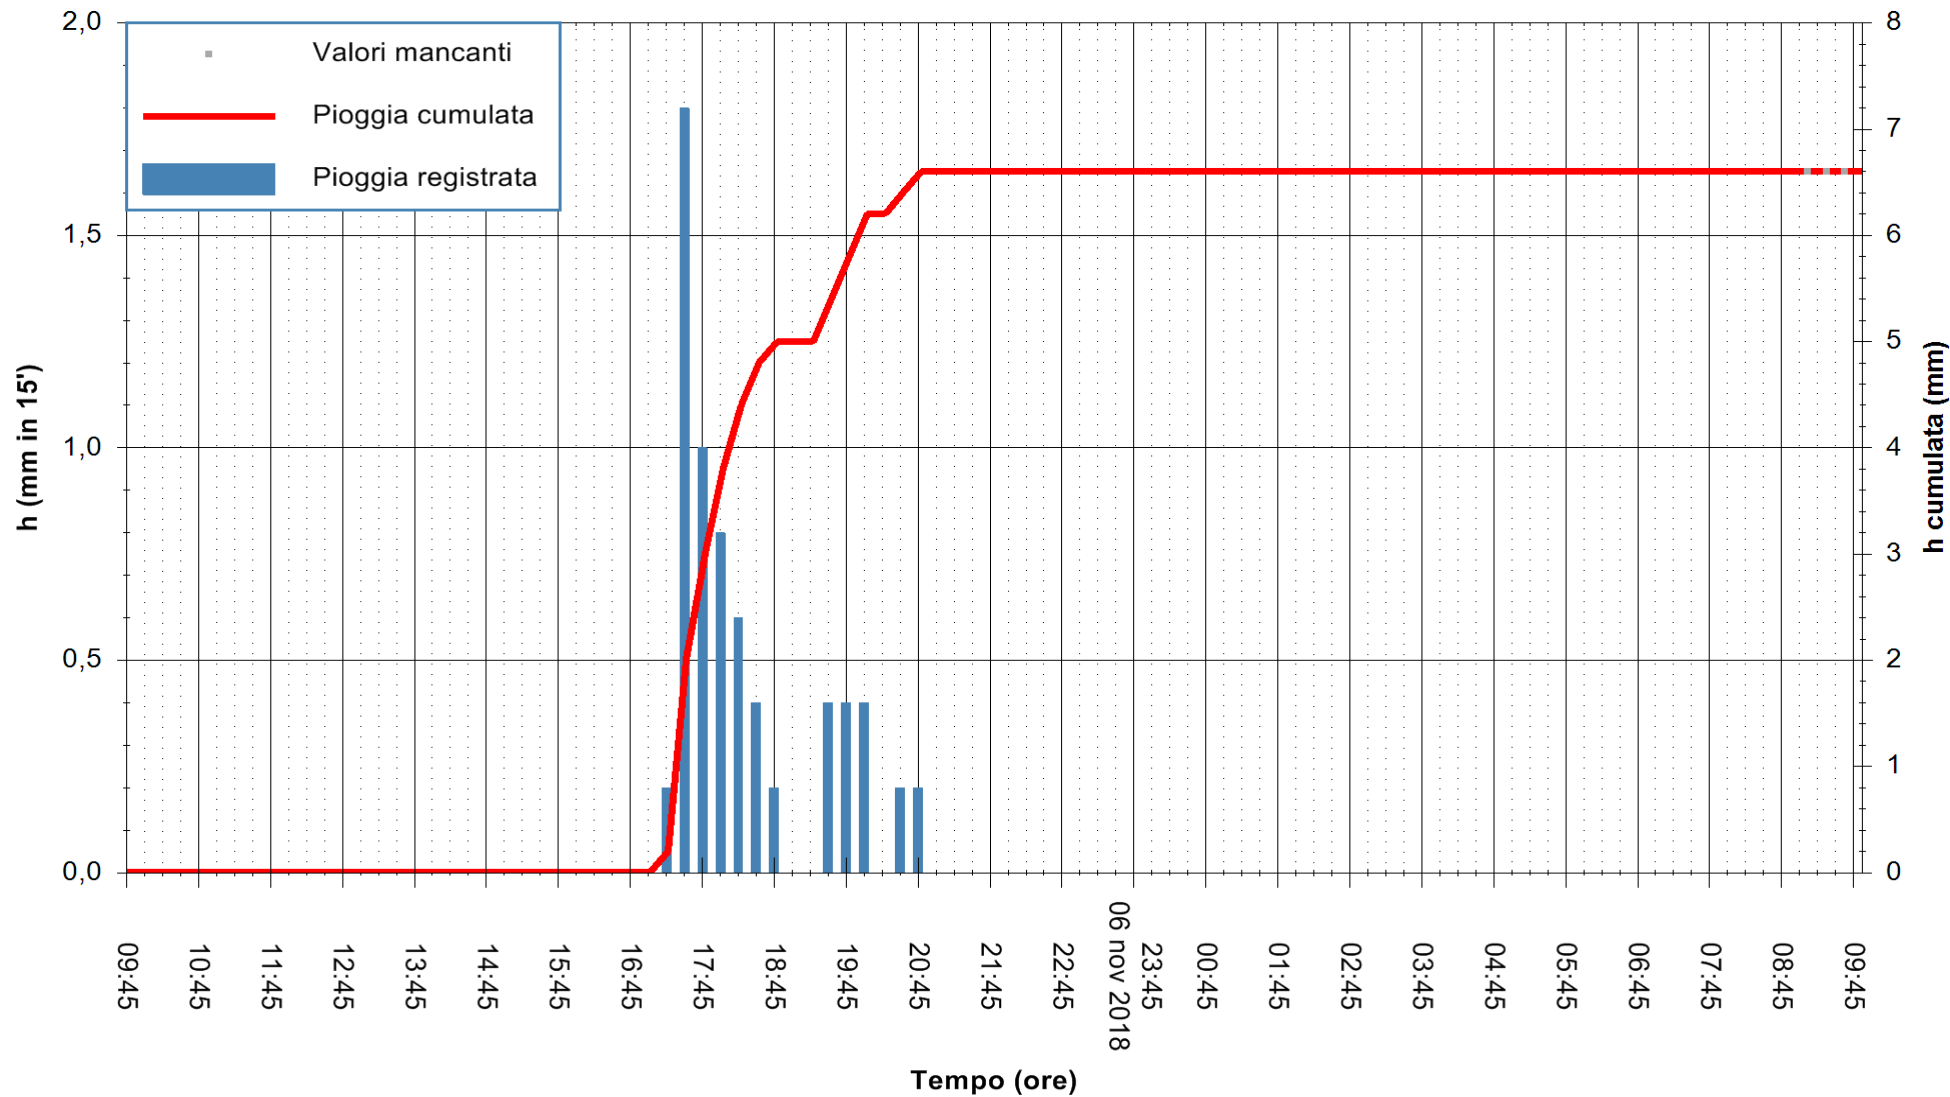

REGIONE AUTONOMA DE SARDIGNA  
 REGIONE AUTONOMA DELLA SARDEGNA

Stazione pluviometrica Monte Tului  
 Area MONTE TULUI  
 Pioggia registrata nelle ultime 24 ore  
 Estrazione dati delle ore 09:47 del 07/11/2018  
 Ultimo dato disponibile: 07/11/2018 alle 09:00

ARPAS  
 F.to il Dirigente Responsabile  
 Dott. Giuseppe Bianco

REGIONE AUTONOMA DE SARDIGNA  
 REGIONE AUTONOMA DELLA SARDEGNA

Stazione pluviometrica Fluminimannu a Decimomannu  
 Area DECIMOMANNU  
 Pioggia registrata nelle ultime 24 ore  
 Estrazione dati delle ore 09:47 del 07/11/2018  
 Ultimo dato disponibile: 07/11/2018 alle 09:00

ARPAS  
 F.to il Dirigente Responsabile  
 Dott. Giuseppe Bianco

REGIONE AUTÒNOMA DE SARDIGNA  
 REGIONE AUTONOMA DELLA SARDEGNA

Stazione pluviometrica Senorbi'  
 Area SENORBI  
 Pioggia registrata nelle ultime 24 ore  
 Estrazione dati delle ore 09:47 del 07/11/2018  
 Ultimo dato disponibile: 07/11/2018 alle 09:00