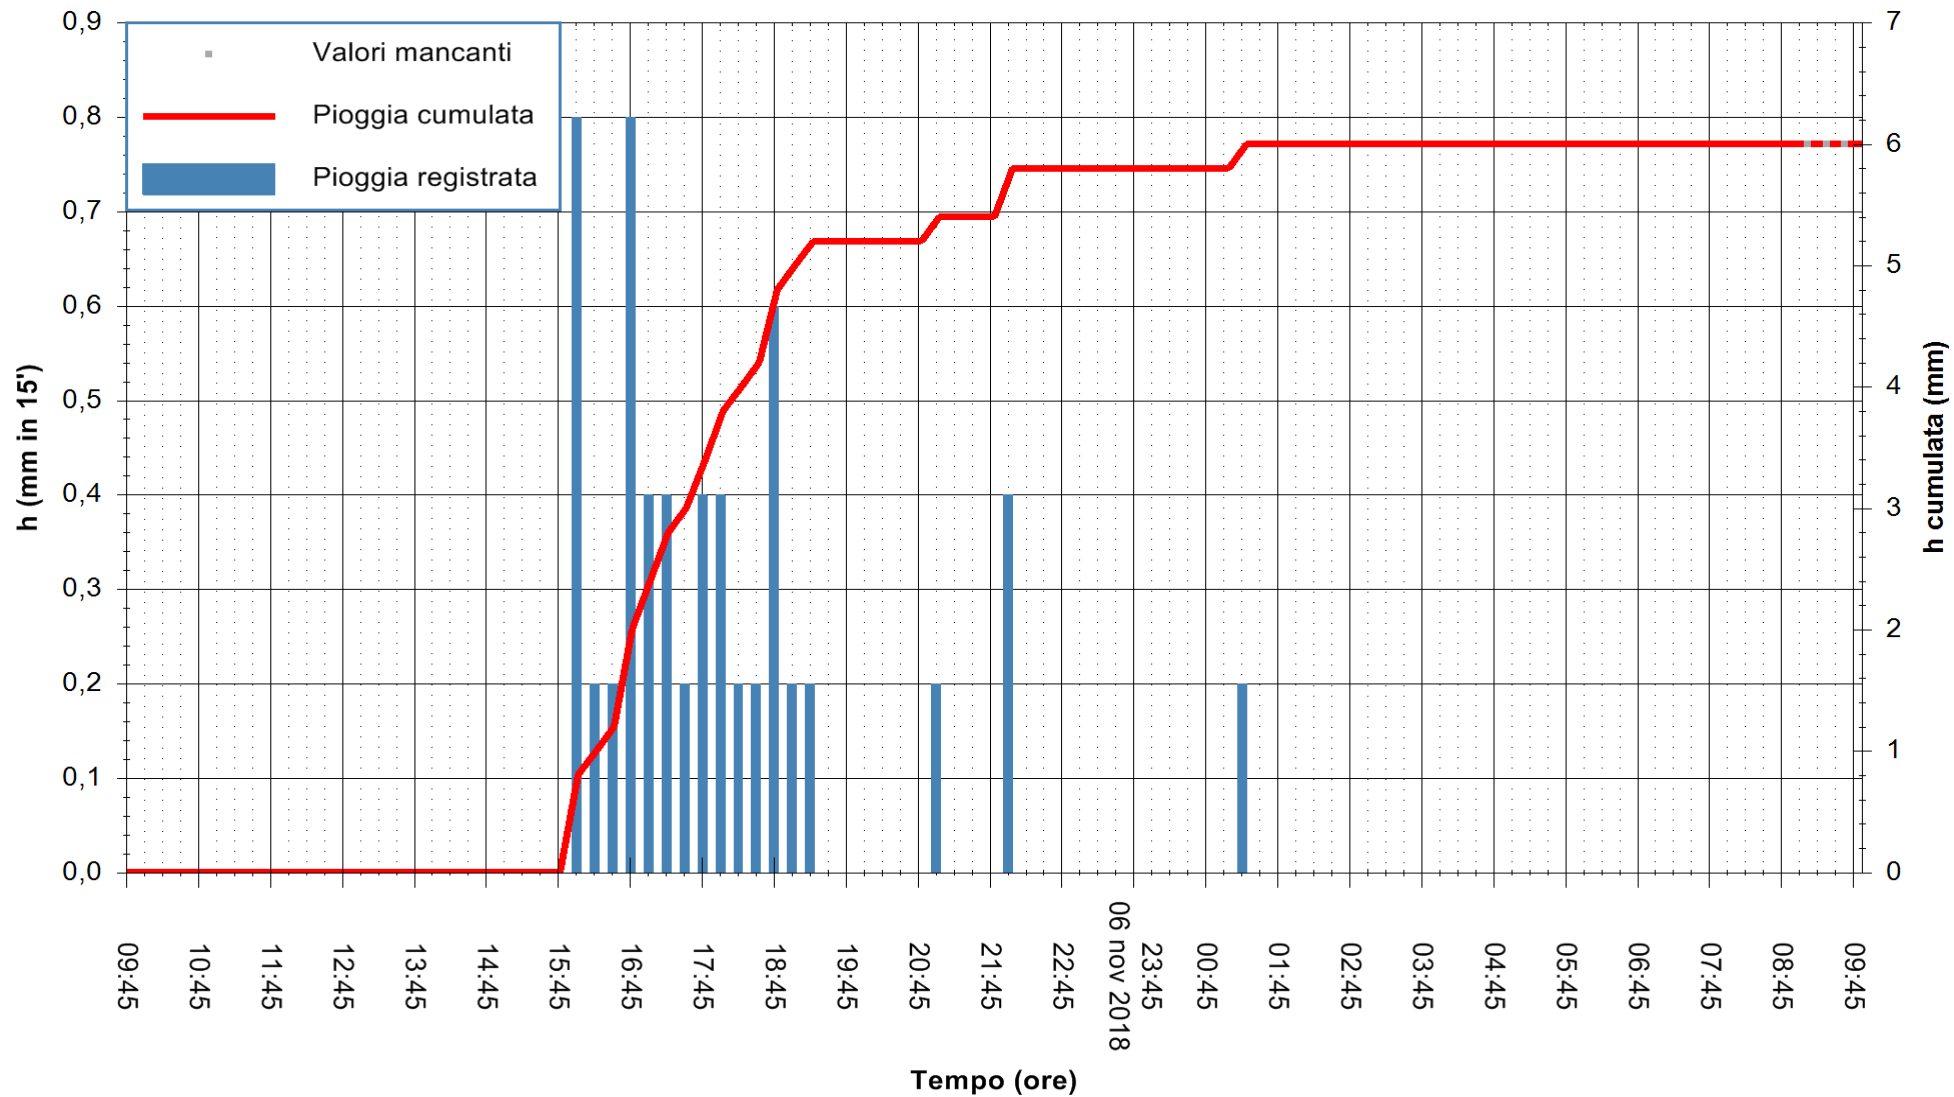

Stazione pluviometrica Senorbi'
Area SENORBI
Pioggia registrata nelle ultime 24 ore
Estrazione dati delle ore 09:47 del 07/11/2018
Ultimo dato disponibile: 07/11/2018 alle 09:00

ARPAS
F.to il Dirigente Responsabile
Dott. Giuseppe Bianco

REGIONE AUTÒNOMA DE SARDIGNA
REGIONE AUTONOMA DELLA SARDEGNA