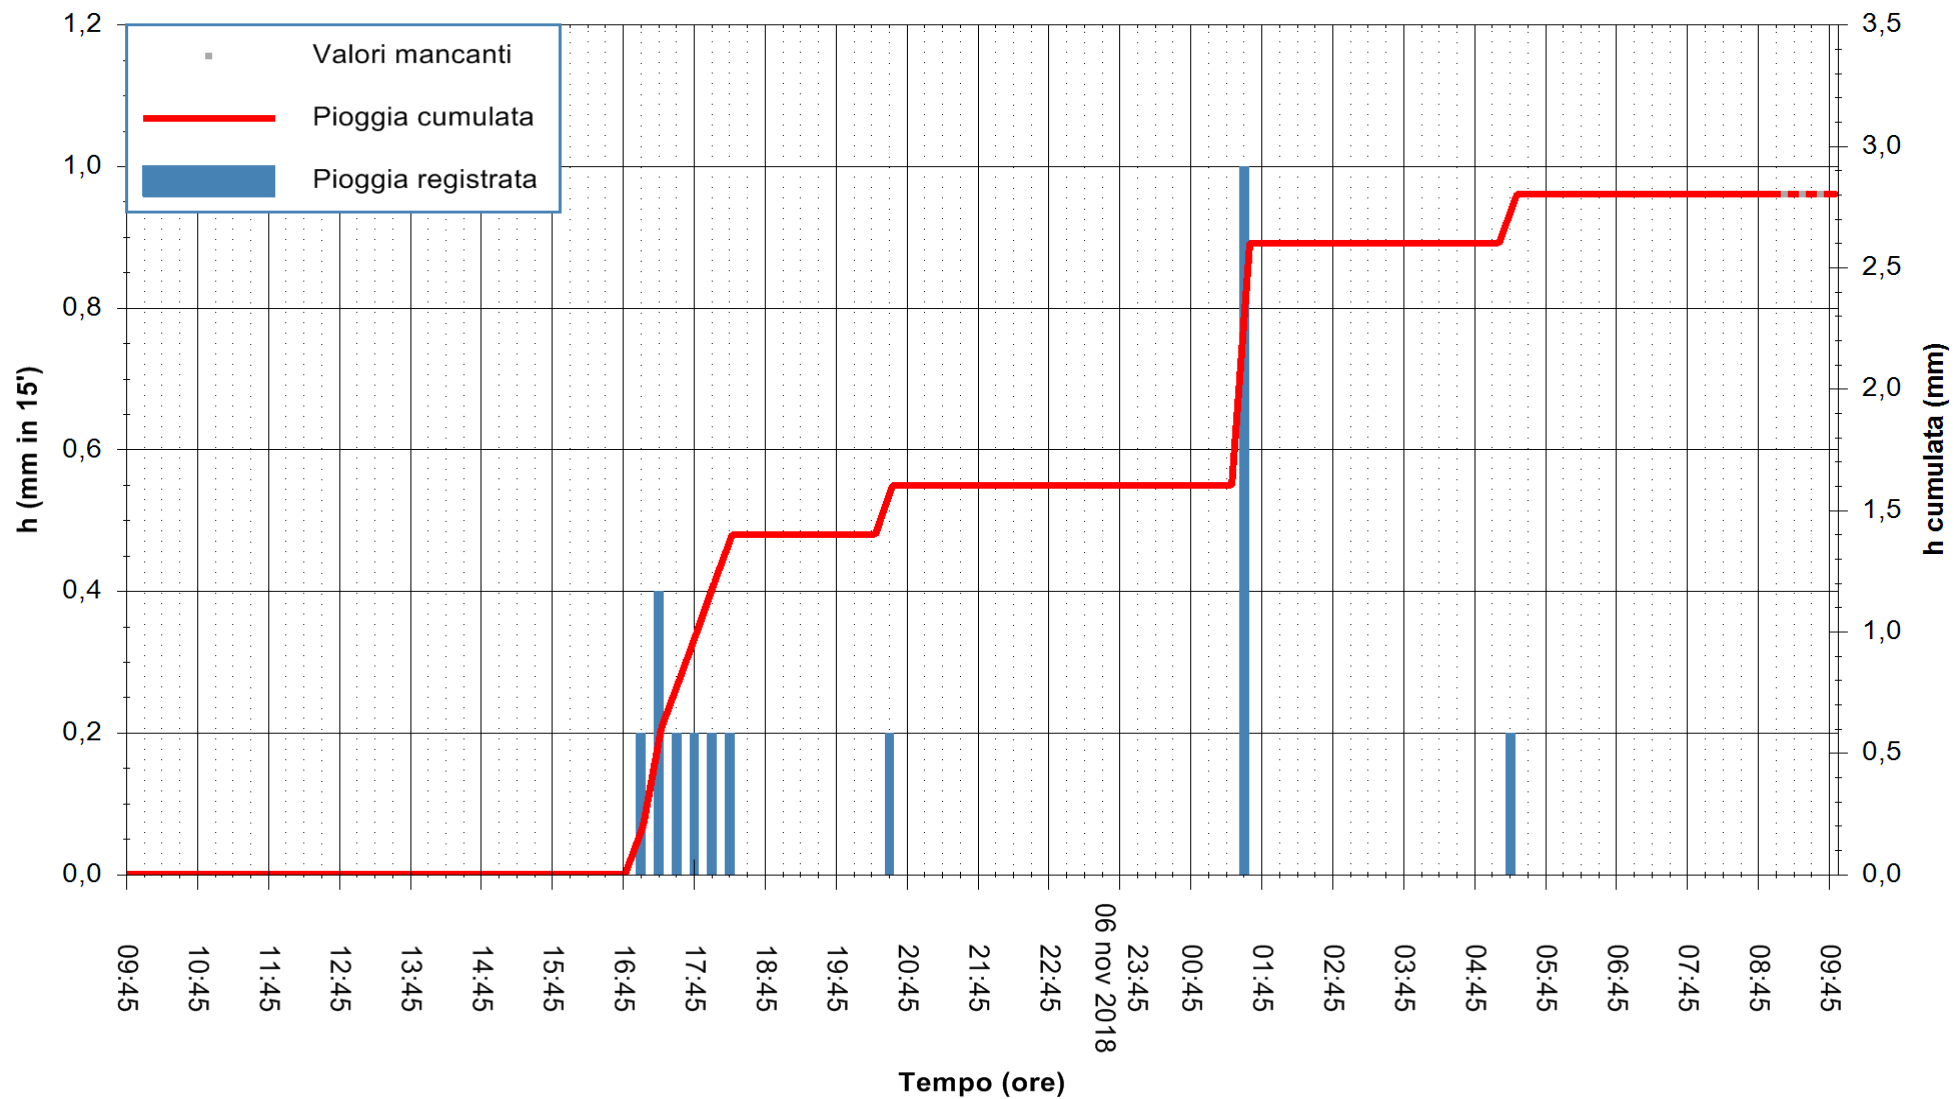

ARPAS  
F.to il Dirigente Responsabile  
Dott. Giuseppe Bianco

REGIONE AUTÒNOMA DE SARDIGNA  
REGIONE AUTONOMA DELLA SARDEGNA

Stazione pluviometrica Ossoni  
 Area MONTE OSSONI  
 Pioggia registrata nelle ultime 24 ore  
 Estrazione dati delle ore 09:47 del 07/11/2018  
 Ultimo dato disponibile: 07/11/2018 alle 09:00