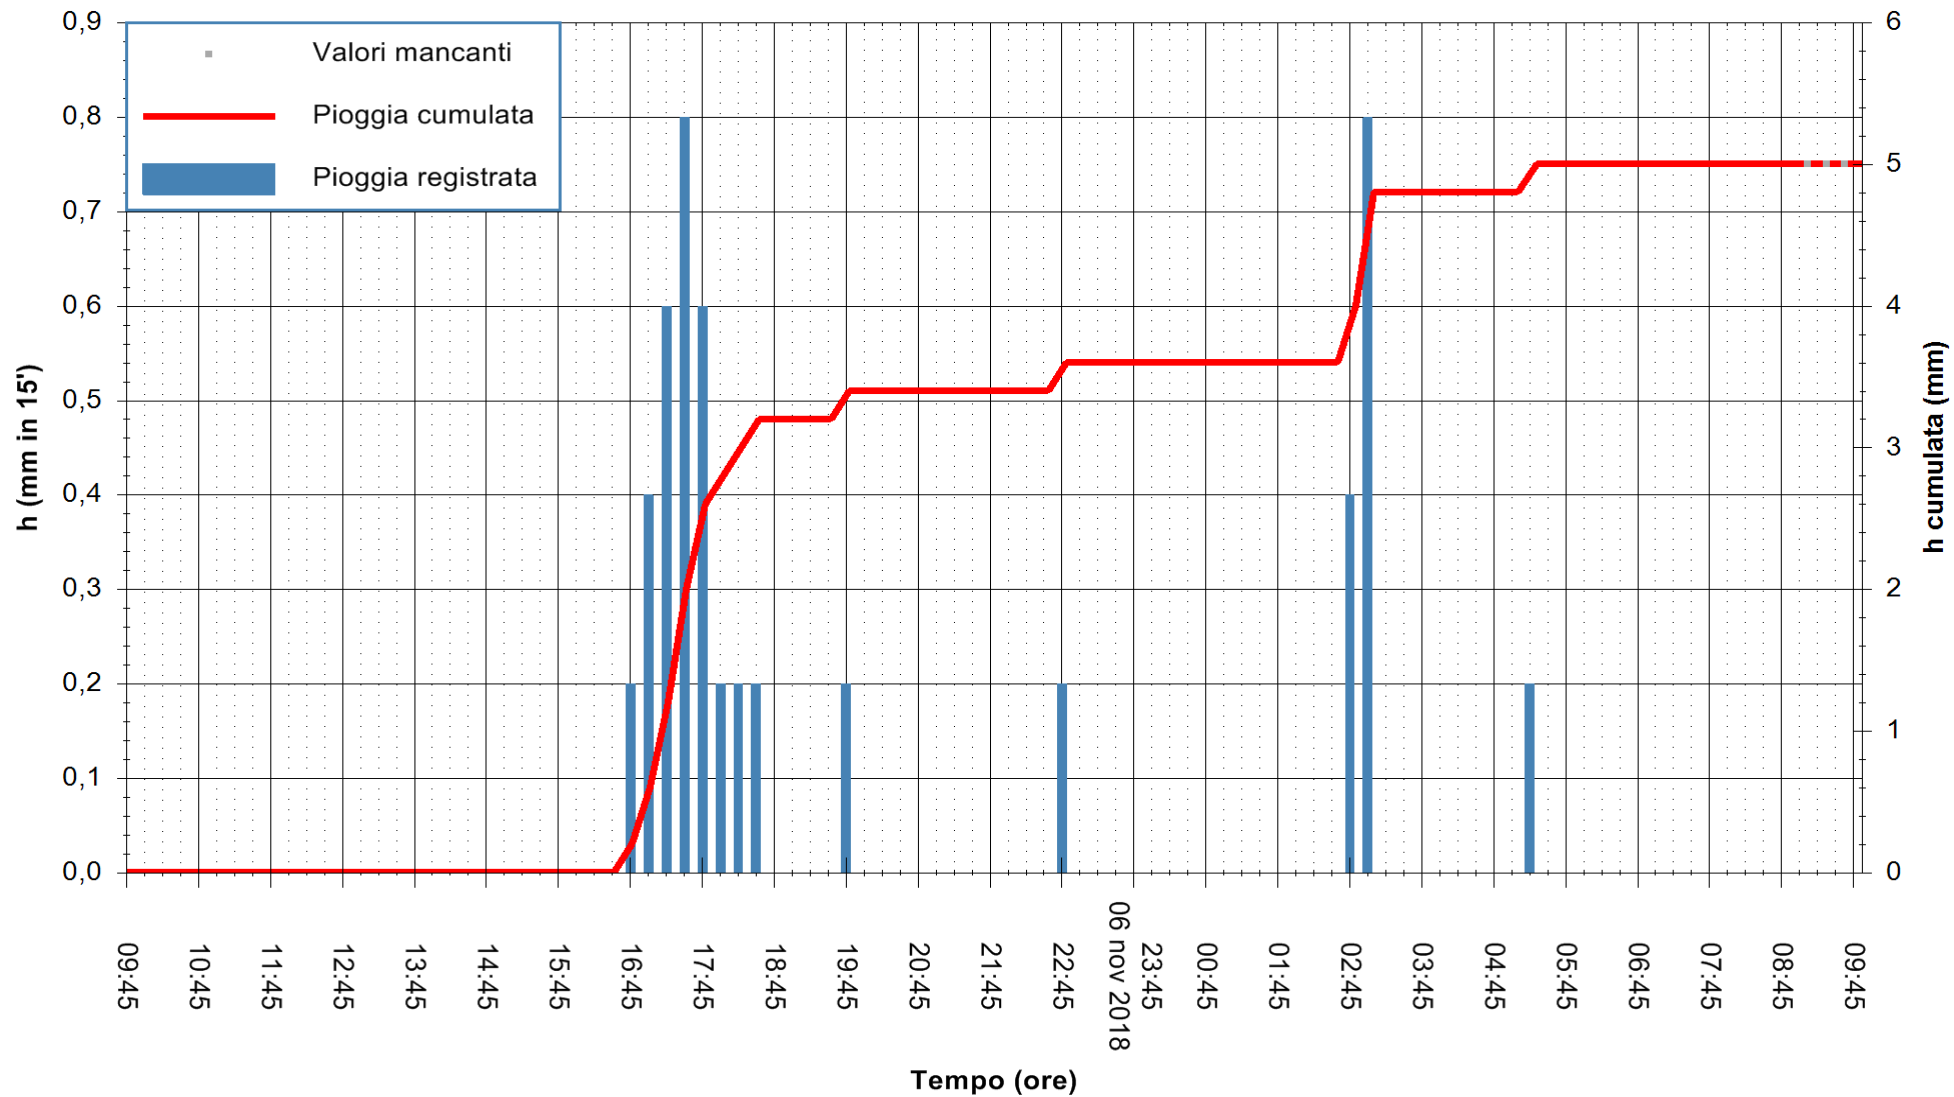

REGIONE AUTONOMA DE SARDIGNA  
 REGIONE AUTONOMA DELLA SARDEGNA

Stazione pluviometrica Monte Tului  
 Area MONTE TULUI  
 Pioggia registrata nelle ultime 24 ore  
 Estrazione dati delle ore 09:47 del 07/11/2018  
 Ultimo dato disponibile: 07/11/2018 alle 09:00

ARPAS  
 F.to il Dirigente Responsabile  
 Dott. Giuseppe Bianco

REGIONE AUTONOMA DE SARDIGNA  
 REGIONE AUTONOMA DELLA SARDEGNA

Stazione pluviometrica Fluminimannu a Decimomannu  
 Area DECIMOMANNU  
 Pioggia registrata nelle ultime 24 ore  
 Estrazione dati delle ore 09:47 del 07/11/2018  
 Ultimo dato disponibile: 07/11/2018 alle 09:00

ARPAS  
 F.to il Dirigente Responsabile  
 Dott. Giuseppe Bianco

REGIONE AUTÒNOMA DE SARDIGNA  
 REGIONE AUTONOMA DELLA SARDEGNA

Stazione pluviometrica Senorbi'  
 Area SENORBI  
 Pioggia registrata nelle ultime 24 ore  
 Estrazione dati delle ore 09:47 del 07/11/2018  
 Ultimo dato disponibile: 07/11/2018 alle 09:00