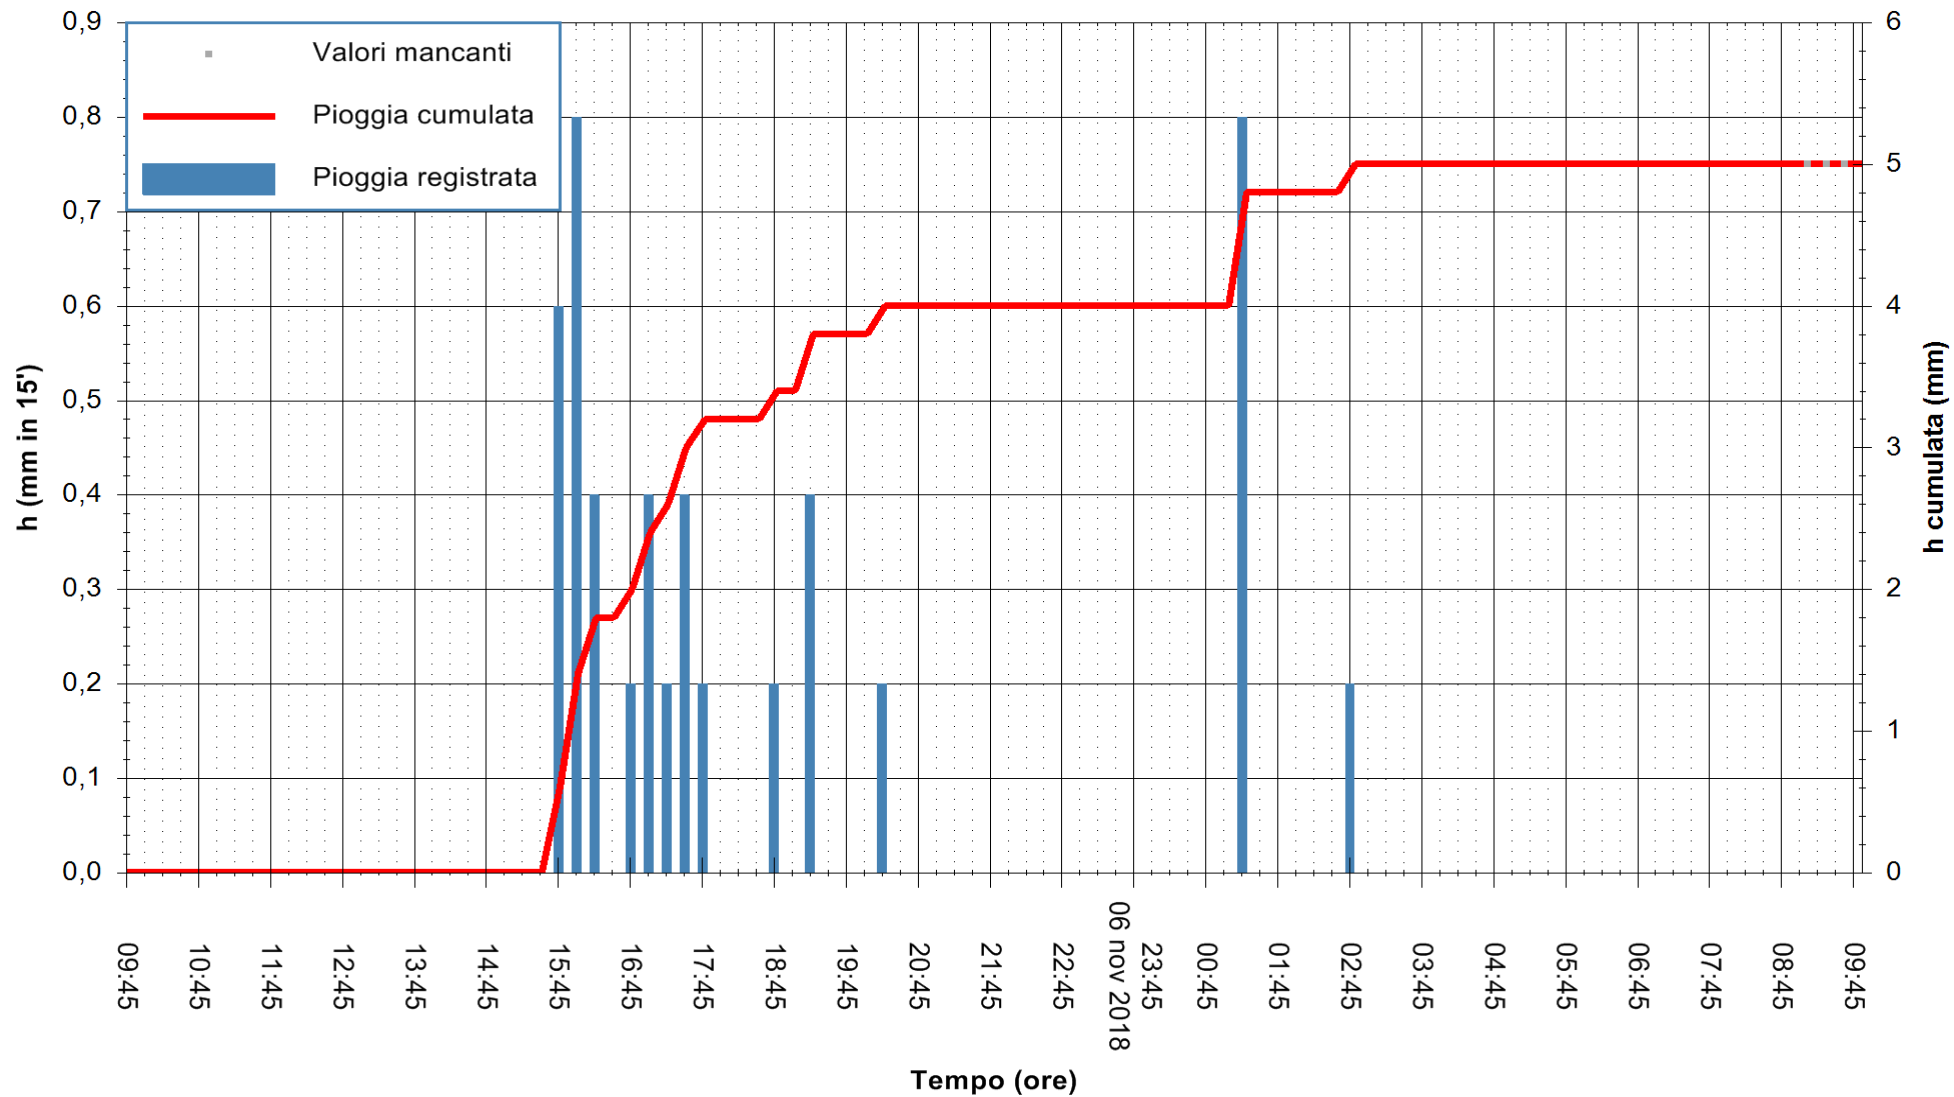

ARPAS  
 F.to il Dirigente Responsabile  
 Dott. Giuseppe Bianco

REGIONE AUTÒNOMA DE SARDIGNA  
 REGIONE AUTONOMA DELLA SARDEGNA

Stazione pluviometrica Mamone  
Area MAMONE  
Pioggia registrata nelle ultime 24 ore  
Estrazione dati delle ore 09:47 del 07/11/2018  
Ultimo dato disponibile: 07/11/2018 alle 09:00