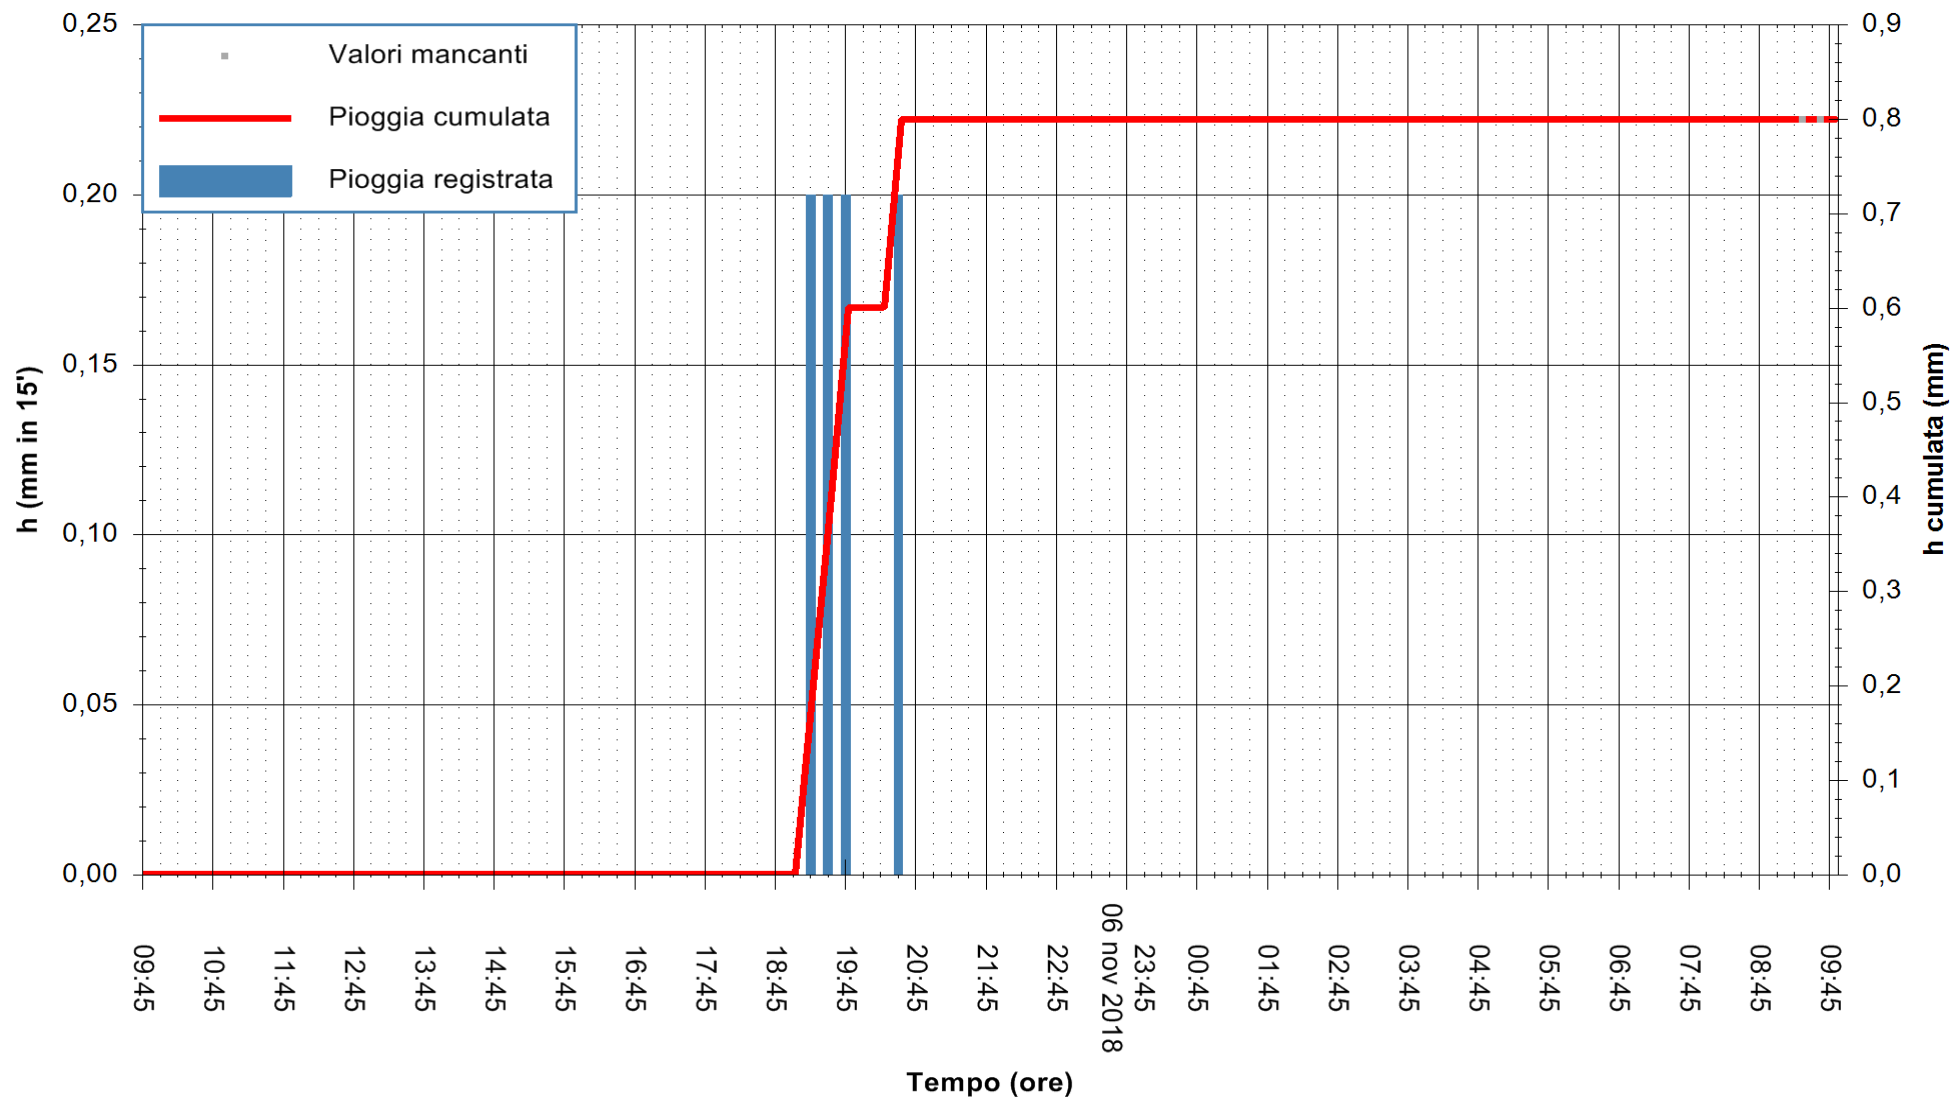

Stazione pluviometrica Punta Tricoli
Area PUNTA TRICOLI
Pioggia registrata nelle ultime 24 ore
Estrazione dati delle ore 09:47 del 07/11/2018
Ultimo dato disponibile: 07/11/2018 alle 09:10

ARPAS
F.to il Dirigente Responsabile
Dott. Giuseppe Bianco

REGIONE AUTÒNOMA DE SARDIGNA
REGIONE AUTONOMA DELLA SARDEGNA