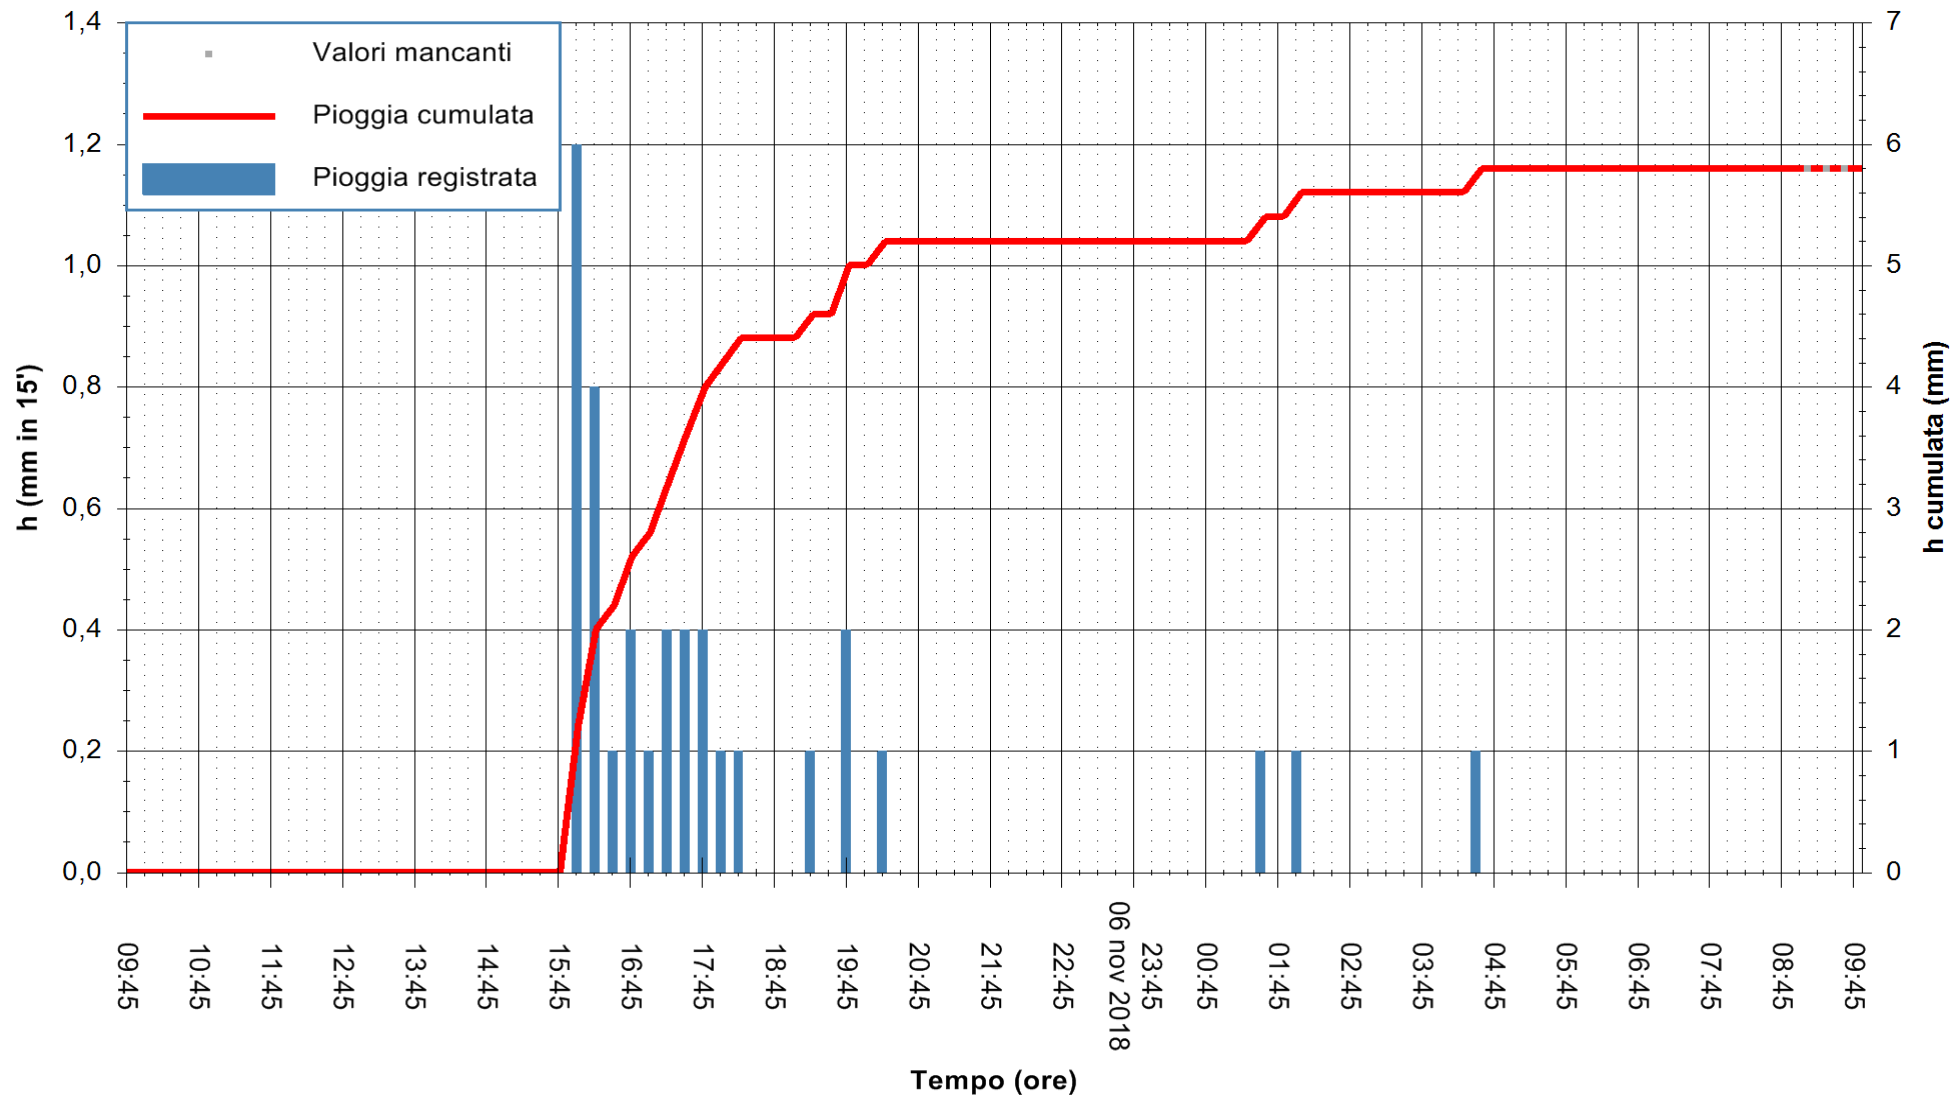

ARPAS  
 F.to il Dirigente Responsabile  
 Dott. Giuseppe Bianco

REGIONE AUTÒNOMA DE SARDIGNA  
 REGIONE AUTONOMA DELLA SARDEGNA

Stazione pluviometrica Senorbi'  
 Area SENORBI  
 Pioggia registrata nelle ultime 24 ore  
 Estrazione dati delle ore 09:47 del 07/11/2018  
 Ultimo dato disponibile: 07/11/2018 alle 09:00