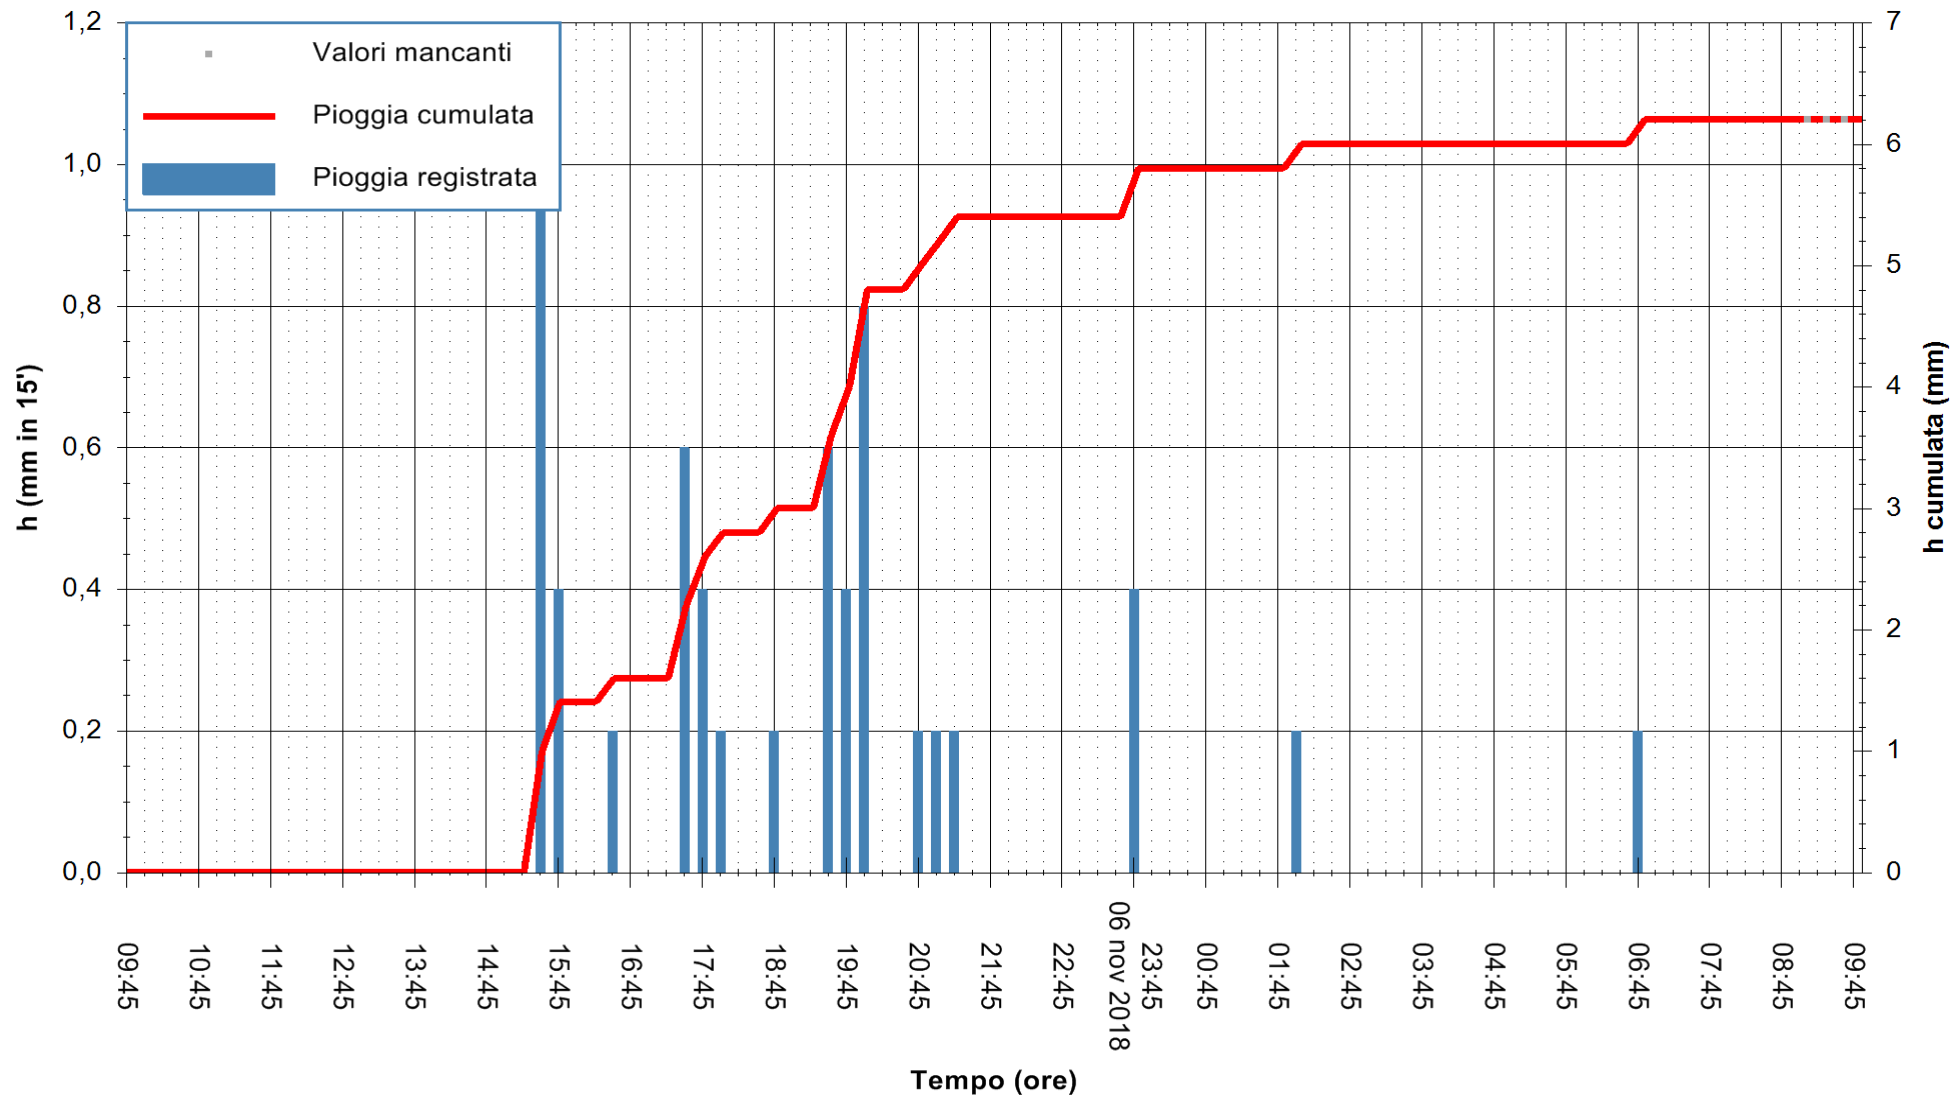

ARPAS  
 F.to il Dirigente Responsabile  
 Dott. Giuseppe Bianco

REGIONE AUTÒNOMA DE SARDIGNA  
 REGIONE AUTONOMA DELLA SARDEGNA

Stazione pluviometrica Senorbi'  
 Area SENORBI  
 Pioggia registrata nelle ultime 24 ore  
 Estrazione dati delle ore 09:47 del 07/11/2018  
 Ultimo dato disponibile: 07/11/2018 alle 09:00