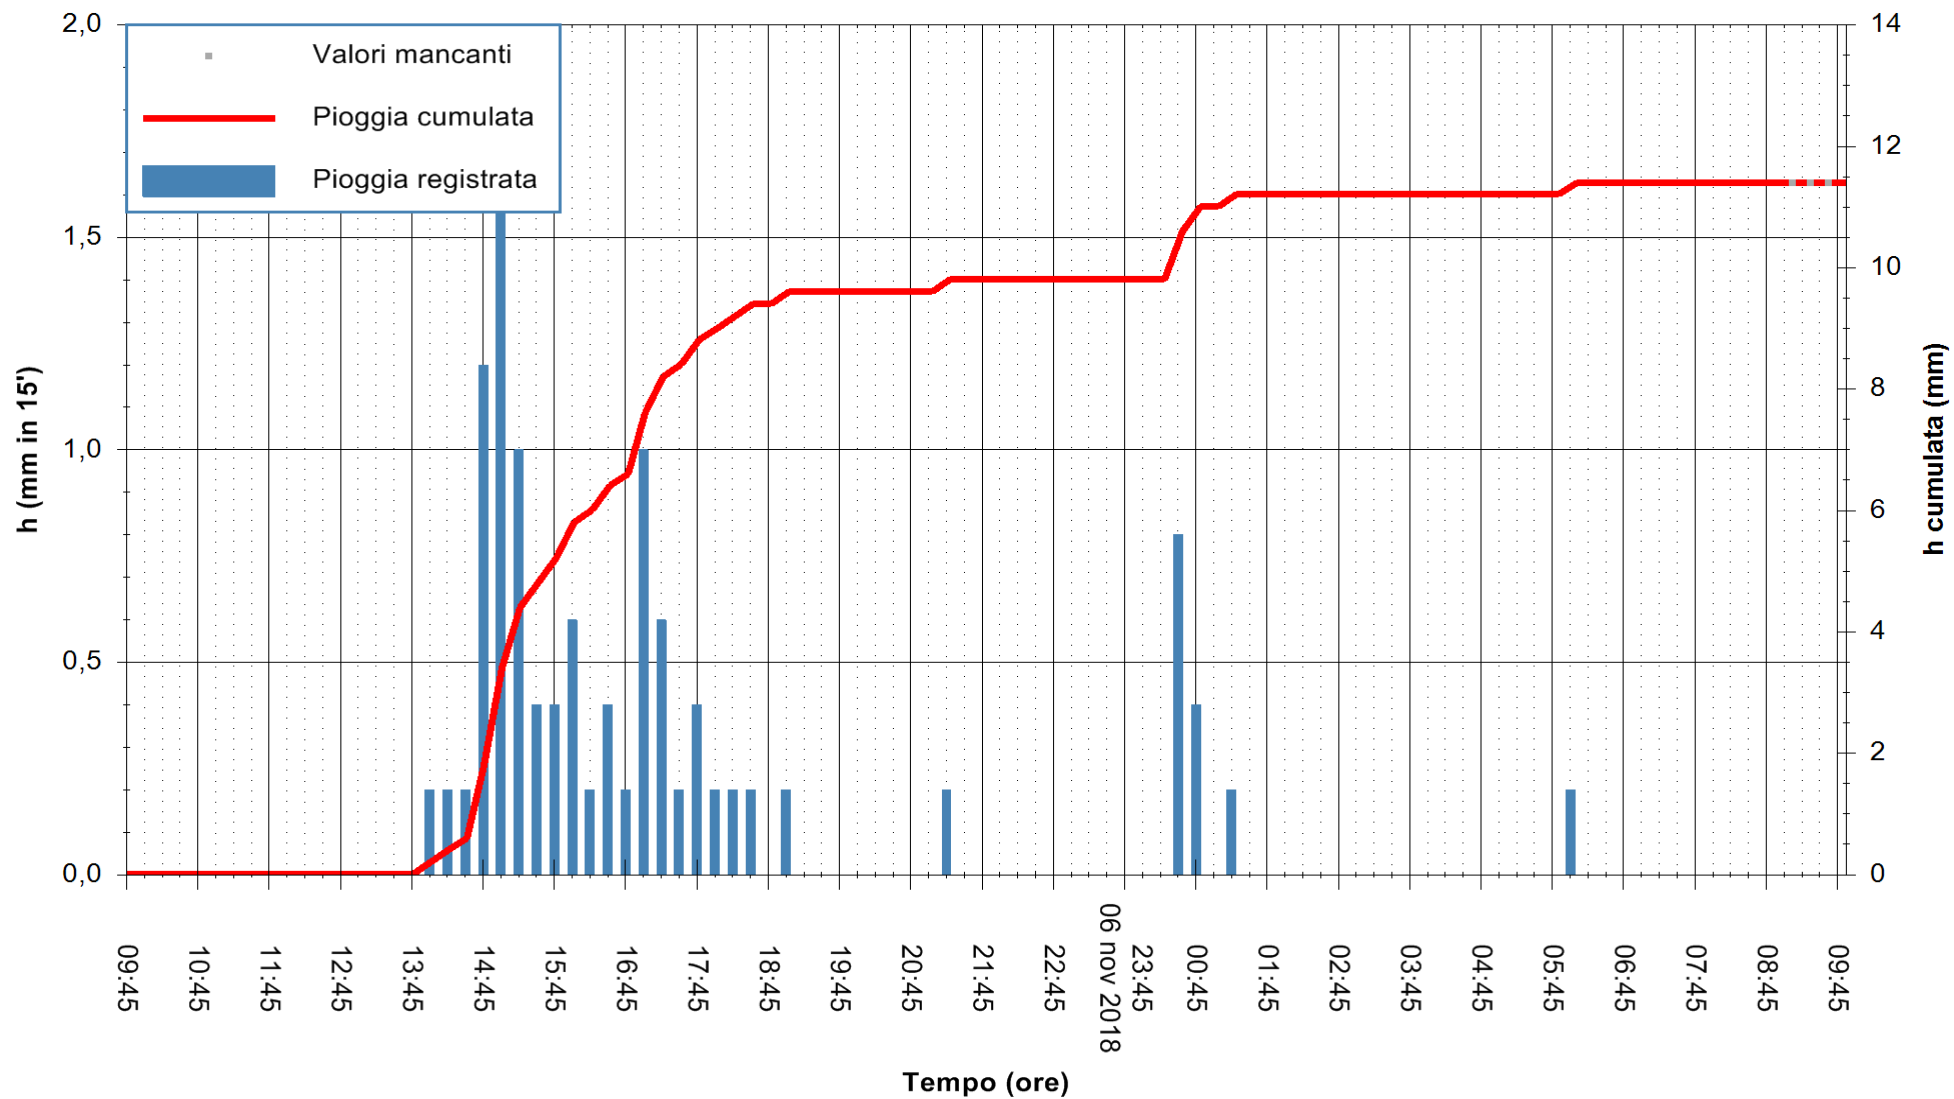

ARPAS  
F.to il Dirigente Responsabile  
Dott. Giuseppe Bianco

REGIONE AUTÒNOMA DE SARDIGNA  
REGIONE AUTONOMA DELLA SARDEGNA

Stazione pluviometrica Ossoni  
 Area MONTE OSSONI  
 Pioggia registrata nelle ultime 24 ore  
 Estrazione dati delle ore 09:47 del 07/11/2018  
 Ultimo dato disponibile: 07/11/2018 alle 09:00