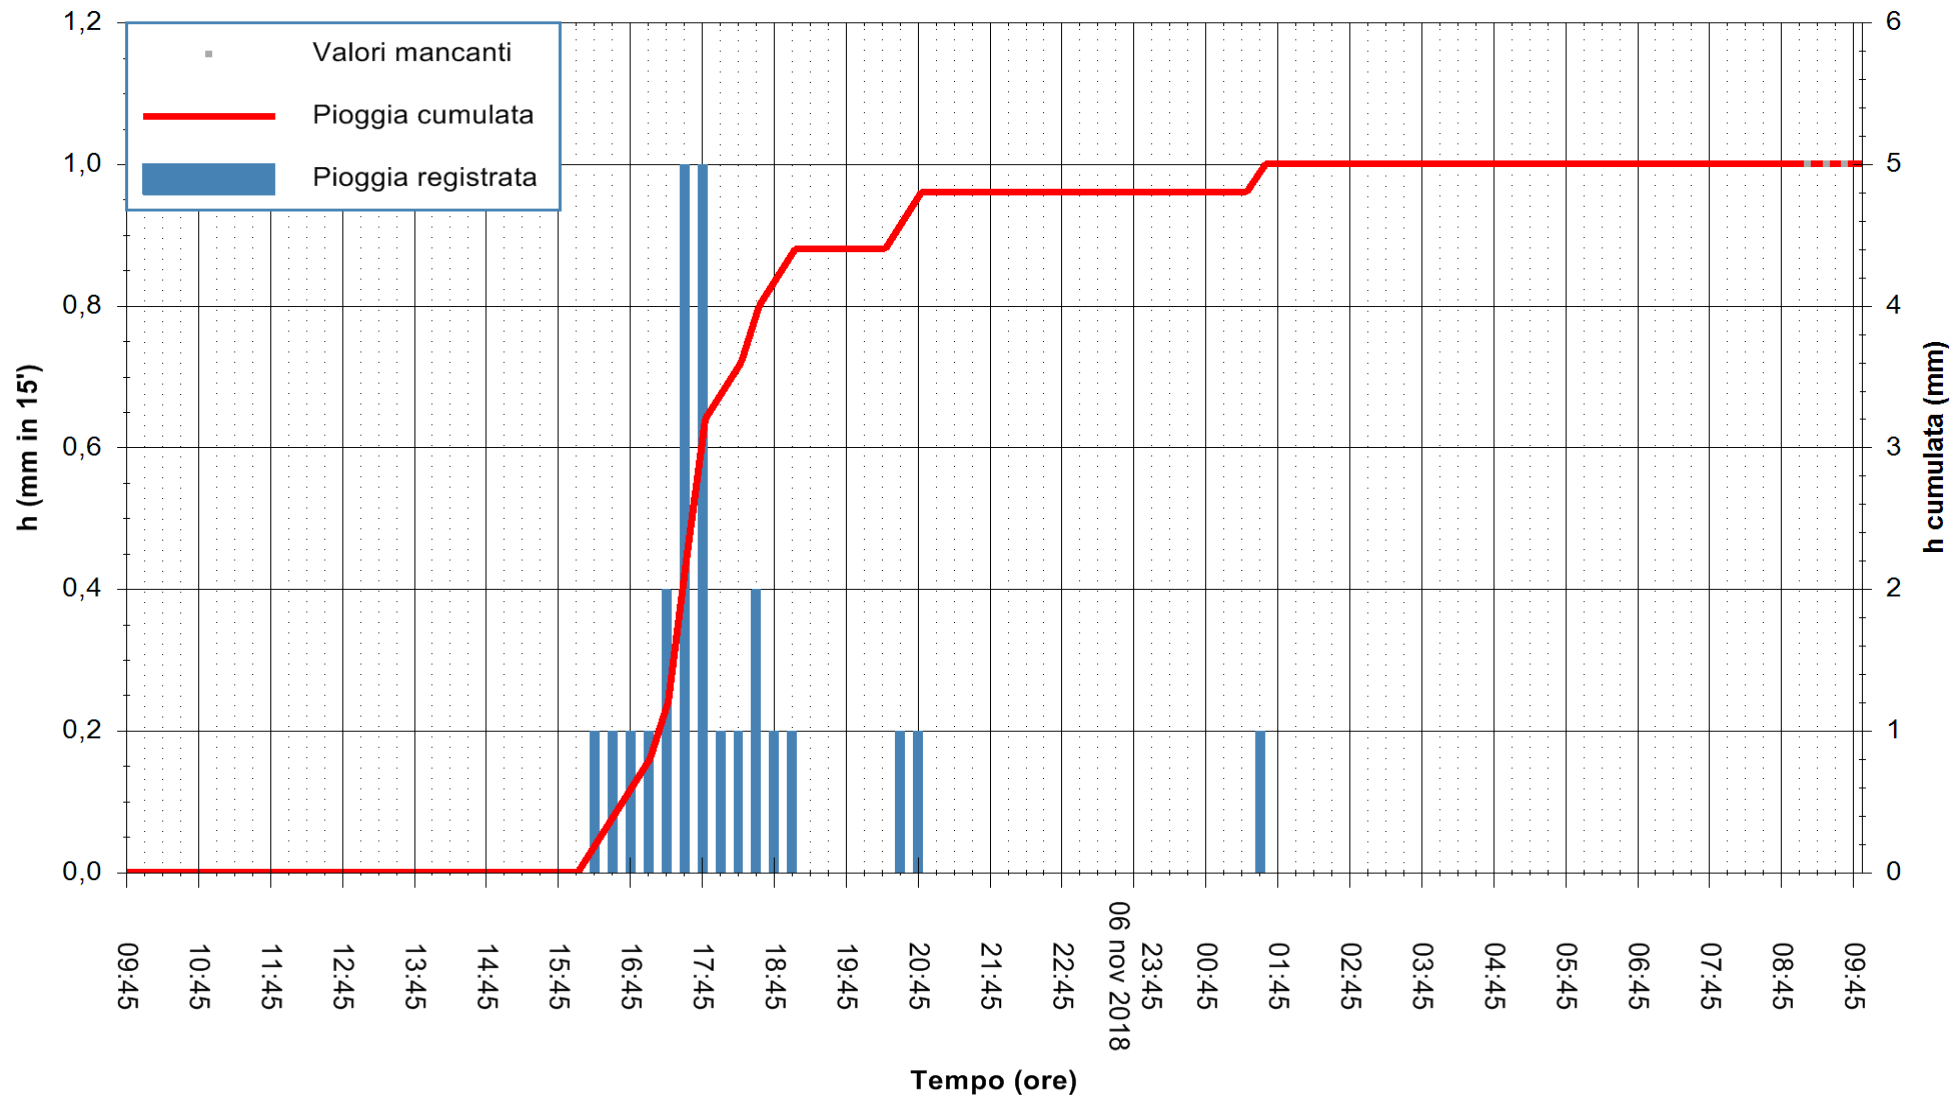

ARPAS  
 F.to il Dirigente Responsabile  
 Dott. Giuseppe Bianco

REGIONE AUTÒNOMA DE SARDIGNA  
 REGIONE AUTONOMA DELLA SARDEGNA

Stazione pluviometrica Senorbi'  
 Area SENORBI  
 Pioggia registrata nelle ultime 24 ore  
 Estrazione dati delle ore 09:47 del 07/11/2018  
 Ultimo dato disponibile: 07/11/2018 alle 09:00