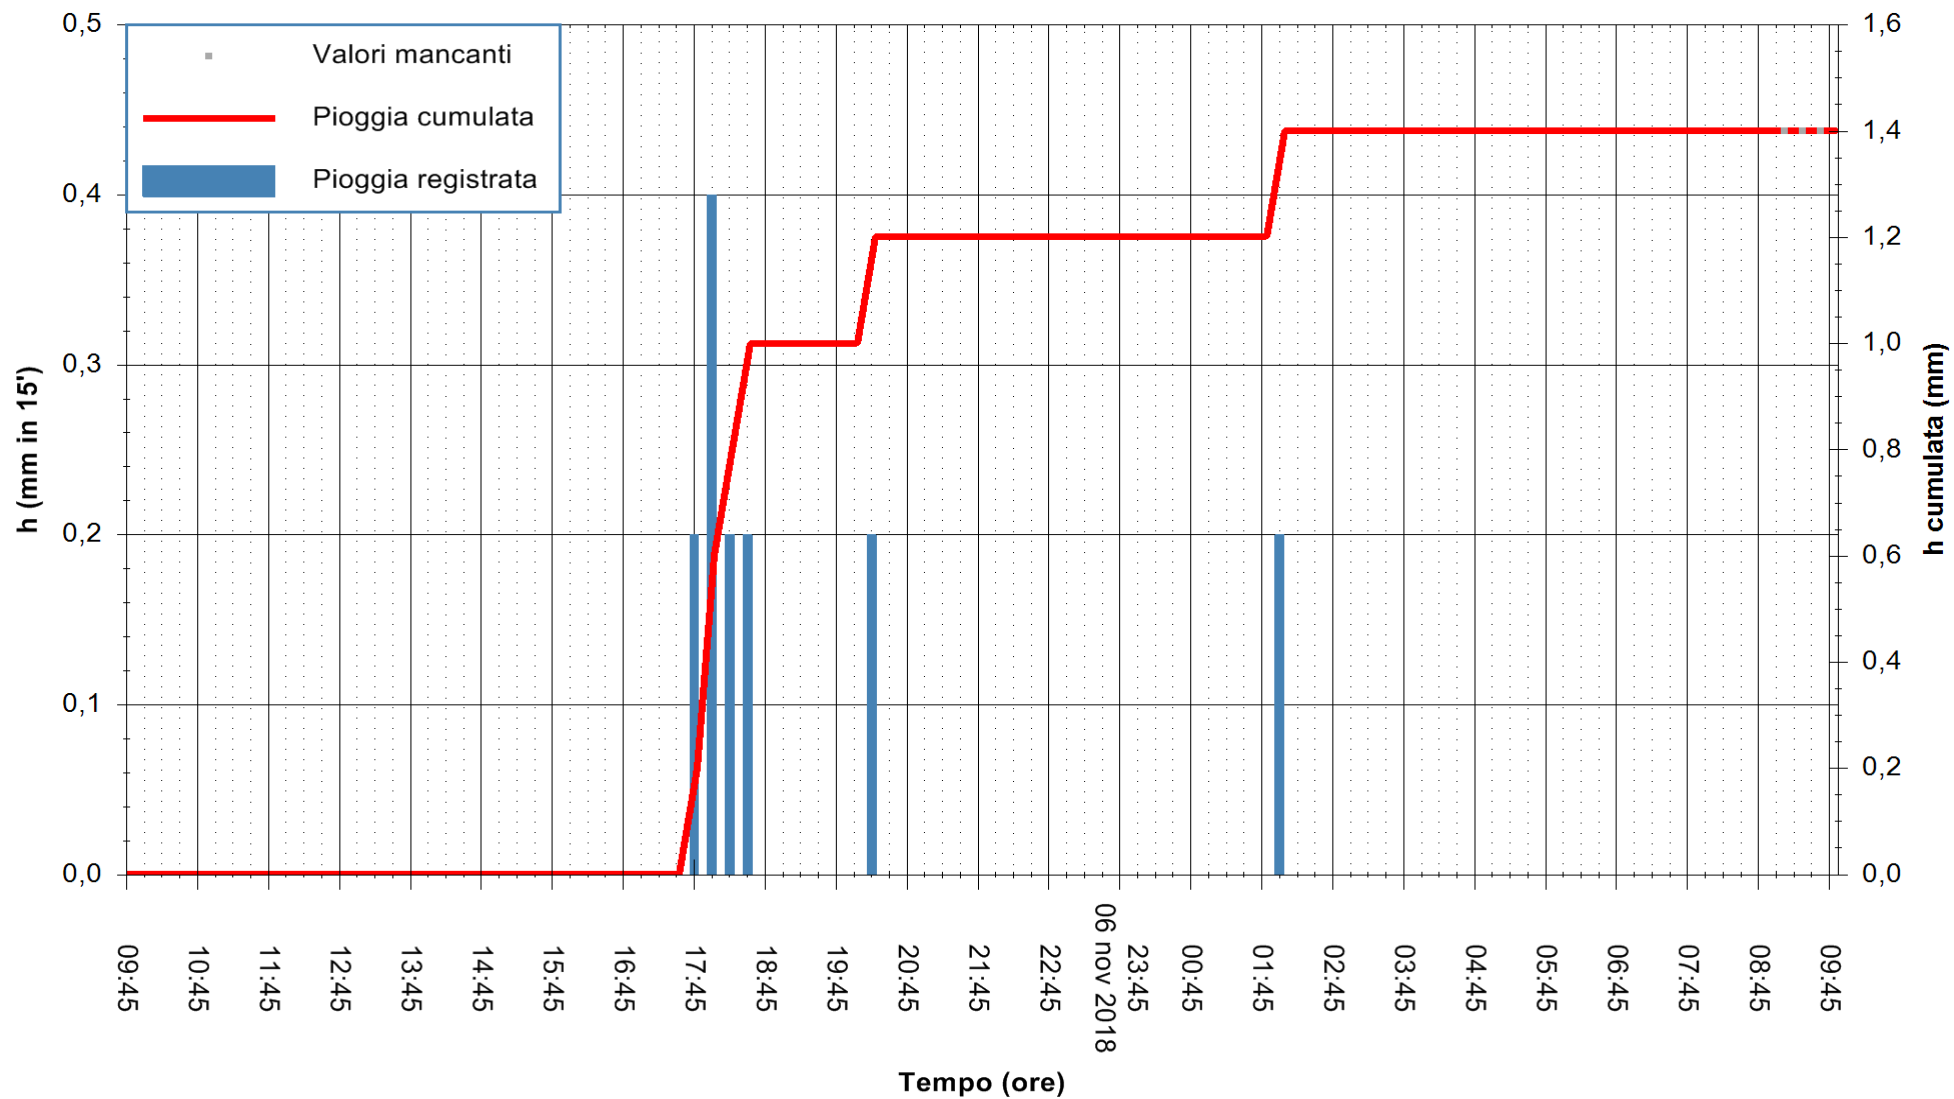

ARPAS  
F.to il Dirigente Responsabile  
Dott. Giuseppe Bianco

REGIONE AUTÒNOMA DE SARDIGNA  
REGIONE AUTONOMA DELLA SARDEGNA

Stazione pluviometrica Ossoni  
 Area MONTE OSSONI  
 Pioggia registrata nelle ultime 24 ore  
 Estrazione dati delle ore 09:47 del 07/11/2018  
 Ultimo dato disponibile: 07/11/2018 alle 09:00