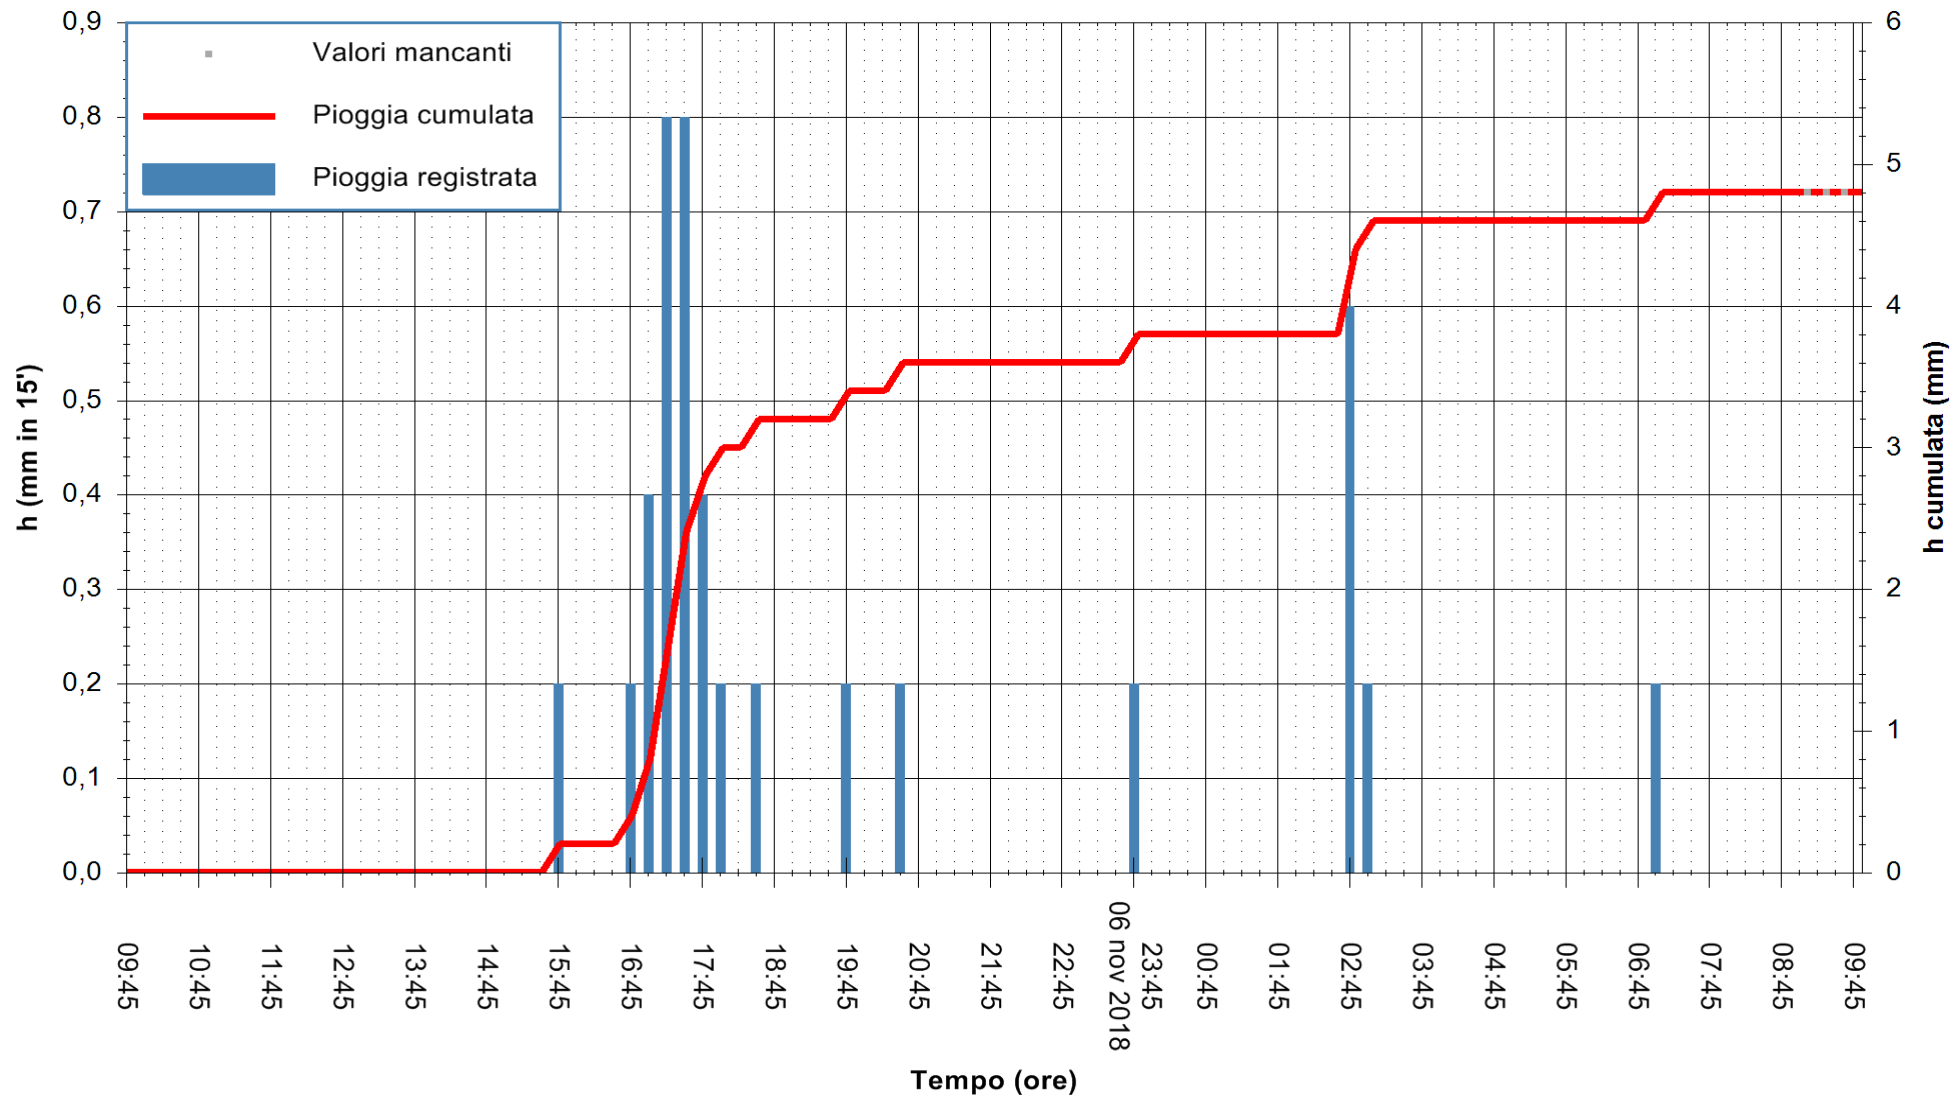

REGIONE AUTONOMA DE SARDIGNA  
 REGIONE AUTONOMA DELLA SARDEGNA

Stazione pluviometrica Monte Tului  
 Area MONTE TULUI  
 Pioggia registrata nelle ultime 24 ore  
 Estrazione dati delle ore 09:47 del 07/11/2018  
 Ultimo dato disponibile: 07/11/2018 alle 09:00

ARPAS  
 F.to il Dirigente Responsabile  
 Dott. Giuseppe Bianco

REGIONE AUTONOMA DE SARDIGNA  
 REGIONE AUTONOMA DELLA SARDEGNA

Stazione pluviometrica Fluminimannu a Decimomannu  
 Area DECIMOMANNU  
 Pioggia registrata nelle ultime 24 ore  
 Estrazione dati delle ore 09:47 del 07/11/2018  
 Ultimo dato disponibile: 07/11/2018 alle 09:00

ARPAS  
 F.to il Dirigente Responsabile  
 Dott. Giuseppe Bianco

REGIONE AUTÒNOMA DE SARDIGNA  
 REGIONE AUTONOMA DELLA SARDEGNA

Stazione pluviometrica Senorbi'  
 Area SENORBI  
 Pioggia registrata nelle ultime 24 ore  
 Estrazione dati delle ore 09:47 del 07/11/2018  
 Ultimo dato disponibile: 07/11/2018 alle 09:00