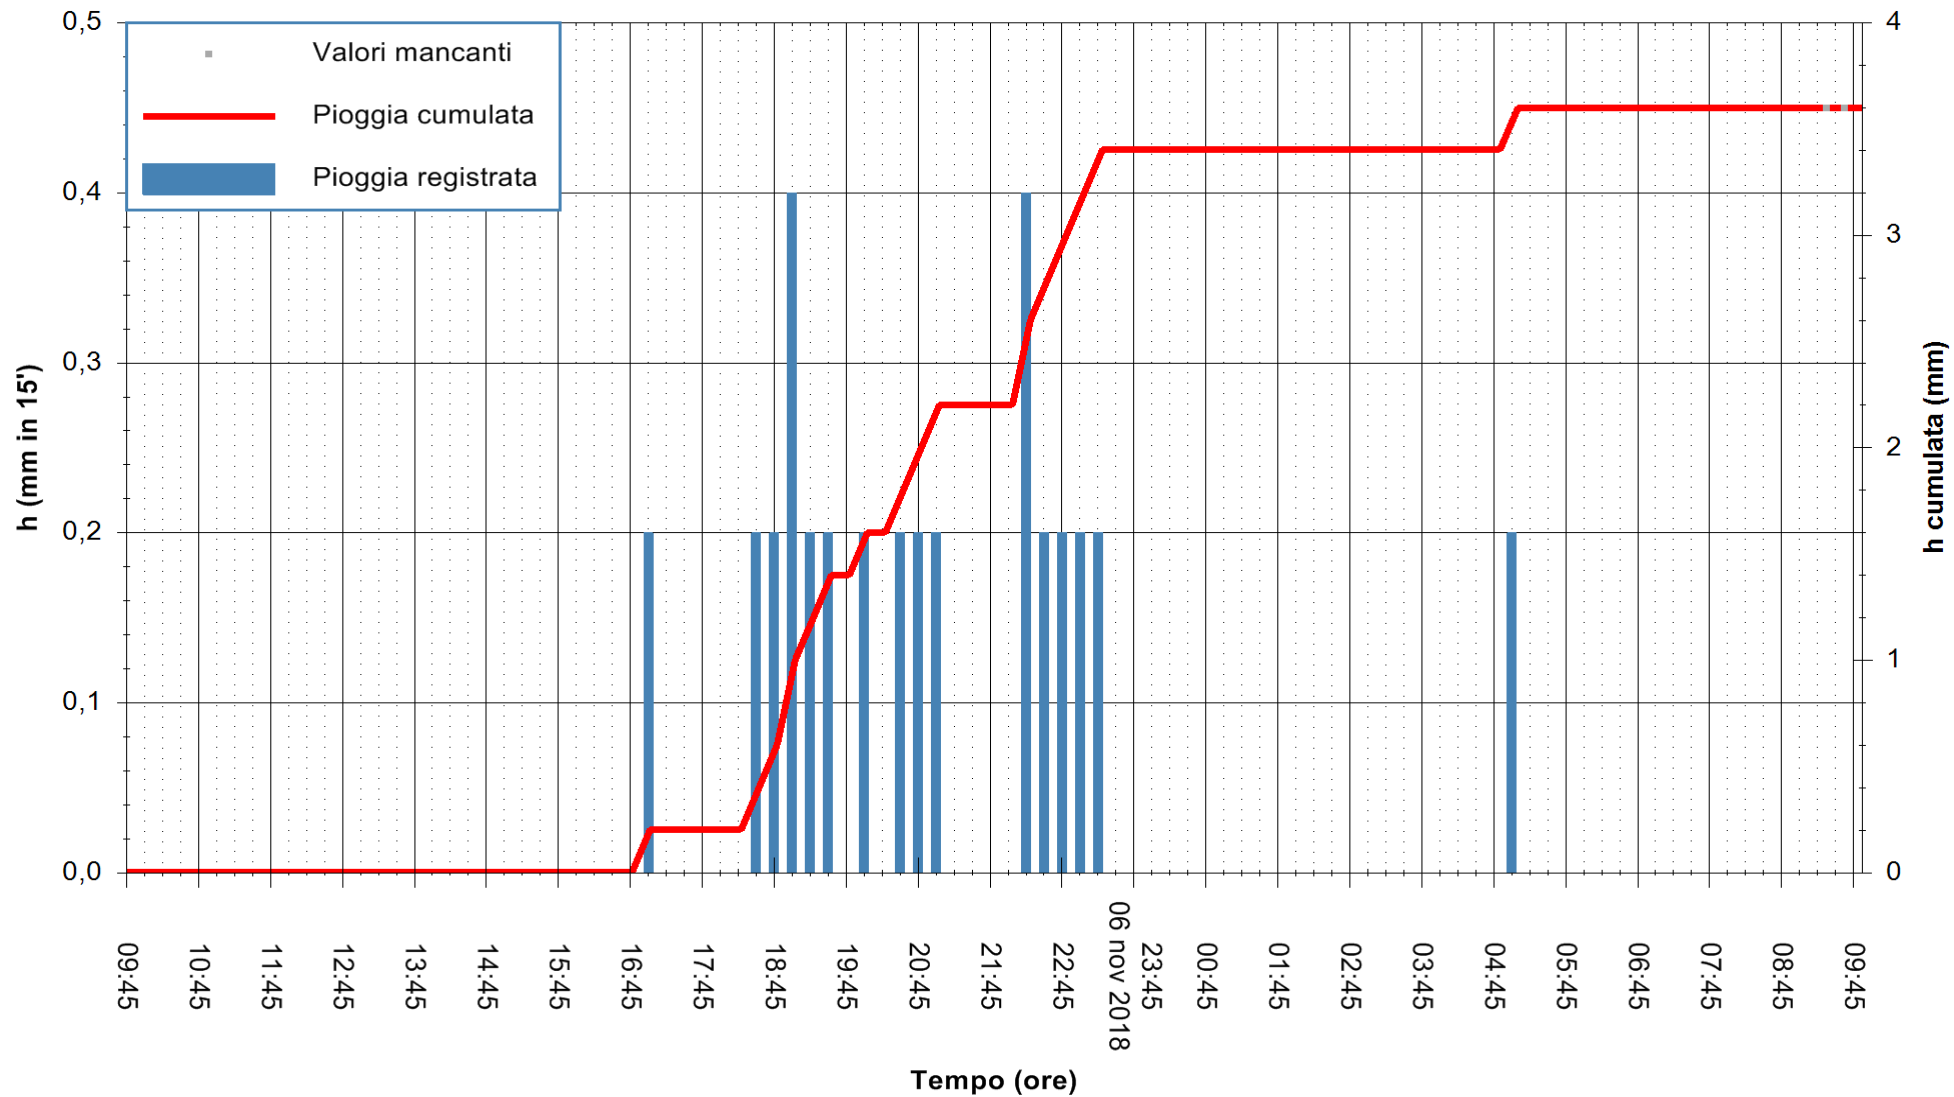

ARPAS  
F.to il Dirigente Responsabile  
Dott. Giuseppe Bianco

REGIONE AUTÒNOMA DE SARDIGNA  
REGIONE AUTONOMA DELLA SARDEGNA

Stazione pluviometrica Ossoni  
 Area MONTE OSSONI  
 Pioggia registrata nelle ultime 24 ore  
 Estrazione dati delle ore 09:47 del 07/11/2018  
 Ultimo dato disponibile: 07/11/2018 alle 09:00

ARPAS  
 F.to il Dirigente Responsabile  
 Dott. Giuseppe Bianco

REGIONE AUTÒNOMA DE SARDIGNA  
 REGIONE AUTONOMA DELLA SARDEGNA

Stazione pluviometrica Stintino  
 Area PUNTA DE S' AQUILA  
 Pioggia registrata nelle ultime 24 ore  
 Estrazione dati delle ore 09:47 del 07/11/2018  
 Ultimo dato disponibile: 07/11/2018 alle 09:00