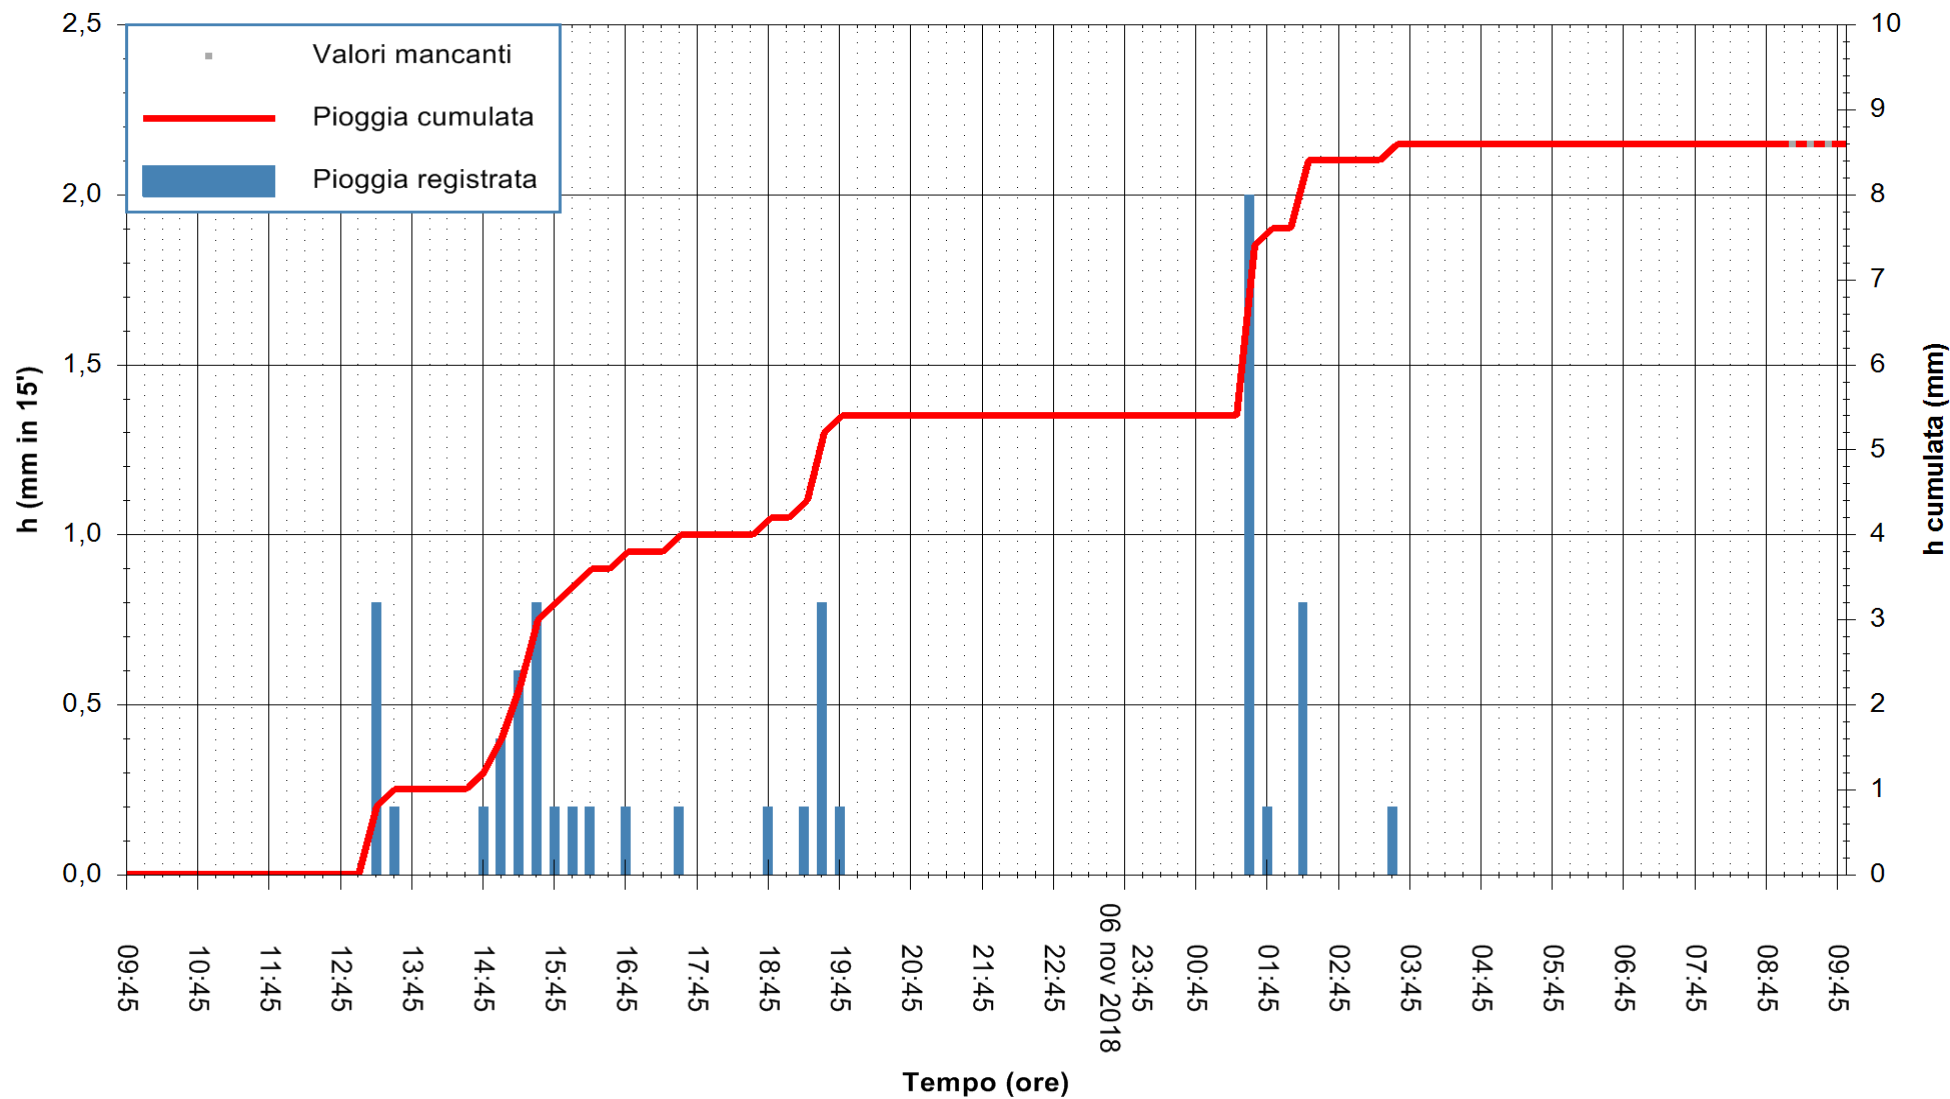

ARPAS  
 F.to il Dirigente Responsabile  
 Dott. Giuseppe Bianco

REGIONE AUTÒNOMA DE SARDIGNA  
 REGIONE AUTONOMA DELLA SARDEGNA

Stazione pluviometrica Villasor  
 Area IS ARENAS  
 Pioggia registrata nelle ultime 24 ore  
 Estrazione dati delle ore 09:47 del 07/11/2018  
 Ultimo dato disponibile: 07/11/2018 alle 09:00

ARPAS  
 F.to il Dirigente Responsabile  
 Dott. Giuseppe Bianco

REGIONE AUTÒNOMA DE SARDIGNA  
 REGIONE AUTONOMA DELLA SARDEGNA

Stazione pluviometrica Tempio  
 Area CUSSEDDU  
 Pioggia registrata nelle ultime 24 ore  
 Estrazione dati delle ore 09:47 del 07/11/2018  
 Ultimo dato disponibile: 07/11/2018 alle 09:00