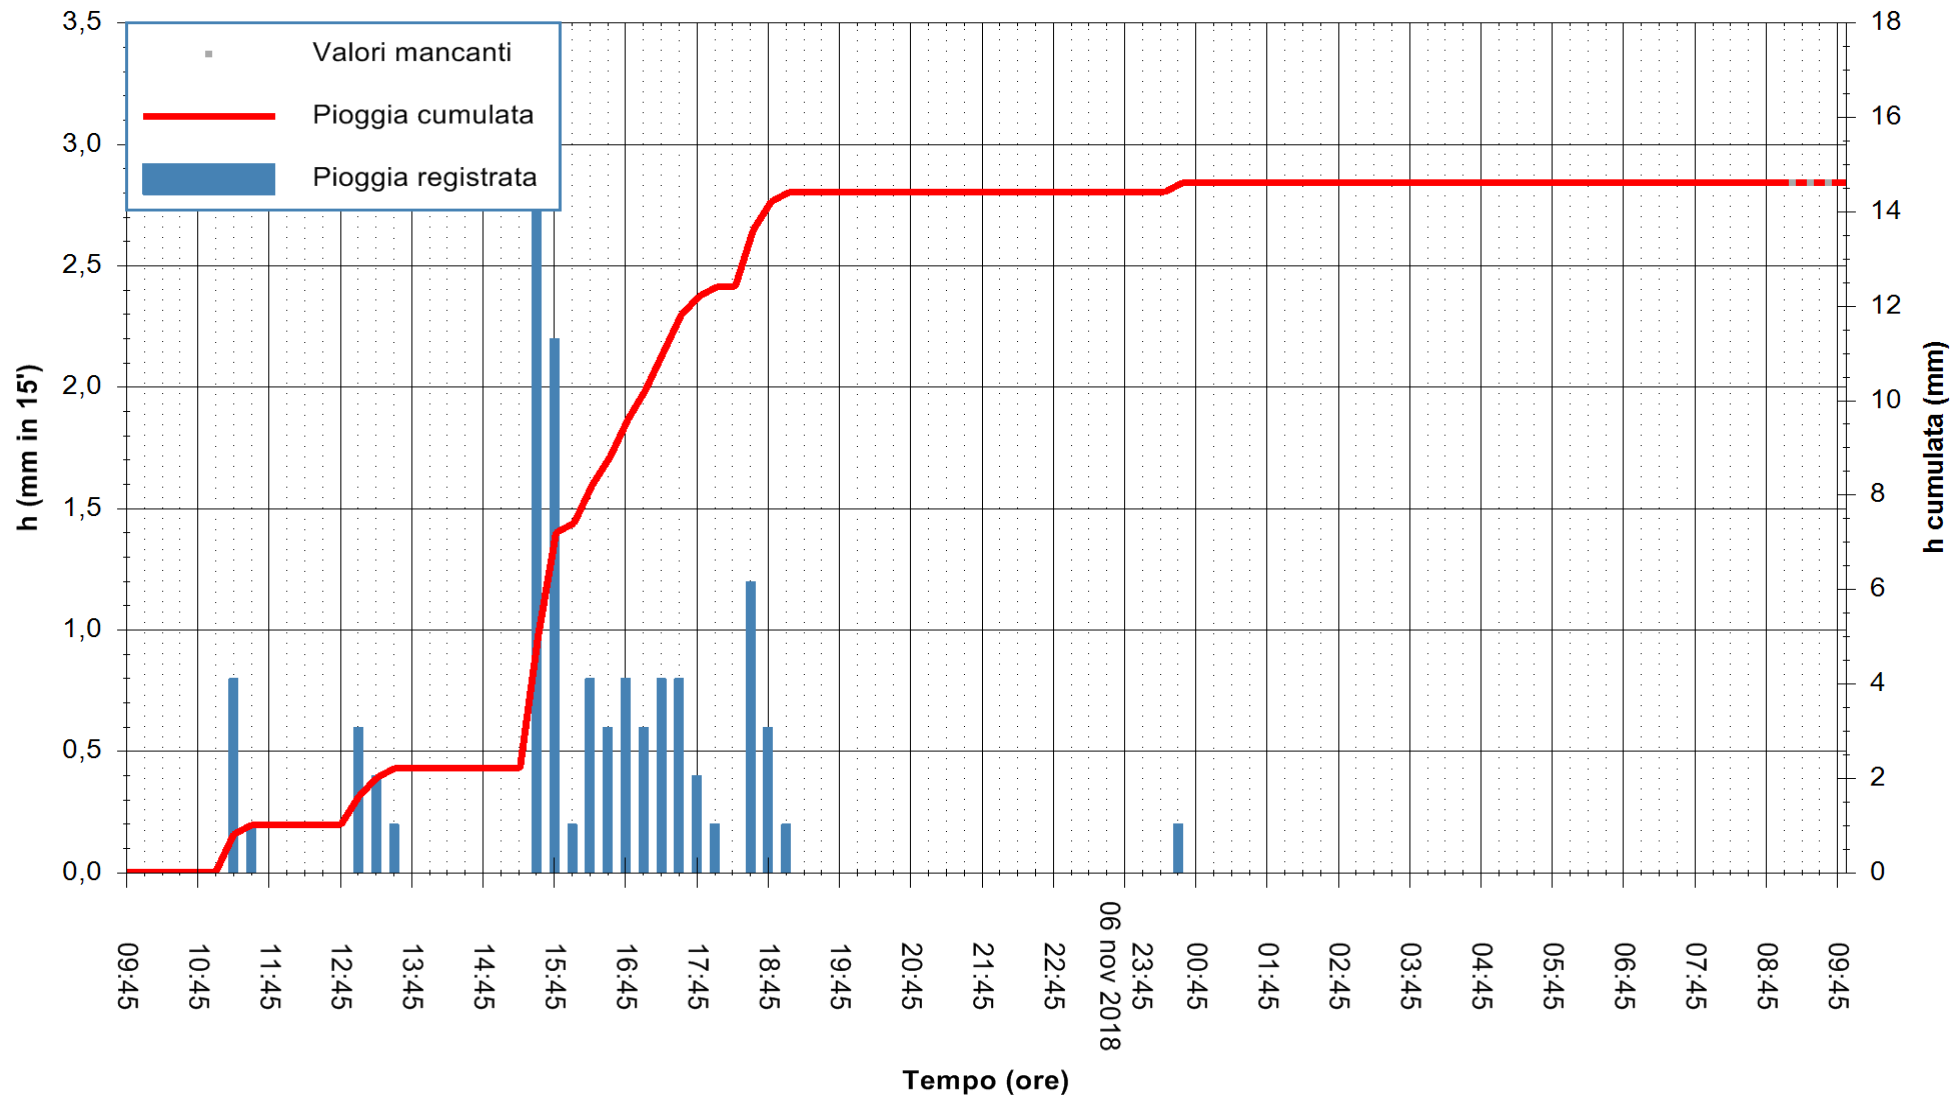

ARPAS  
 F.to il Dirigente Responsabile  
 Dott. Giuseppe Bianco

REGIONE AUTÒNOMA DE SARDIGNA  
 REGIONE AUTONOMA DELLA SARDEGNA

Stazione pluviometrica Stintino  
 Area PUNTA DE S' AQUILA  
 Pioggia registrata nelle ultime 24 ore  
 Estrazione dati delle ore 09:47 del 07/11/2018  
 Ultimo dato disponibile: 07/11/2018 alle 09:00

ARPAS  
 F.to il Dirigente Responsabile  
 Dott. Giuseppe Bianco

REGIONE AUTÒNOMA DE SARDIGNA  
 REGIONE AUTONOMA DELLA SARDEGNA

Stazione pluviometrica Mamone  
Area MAMONE  
Pioggia registrata nelle ultime 24 ore  
Estrazione dati delle ore 09:47 del 07/11/2018  
Ultimo dato disponibile: 07/11/2018 alle 09:00