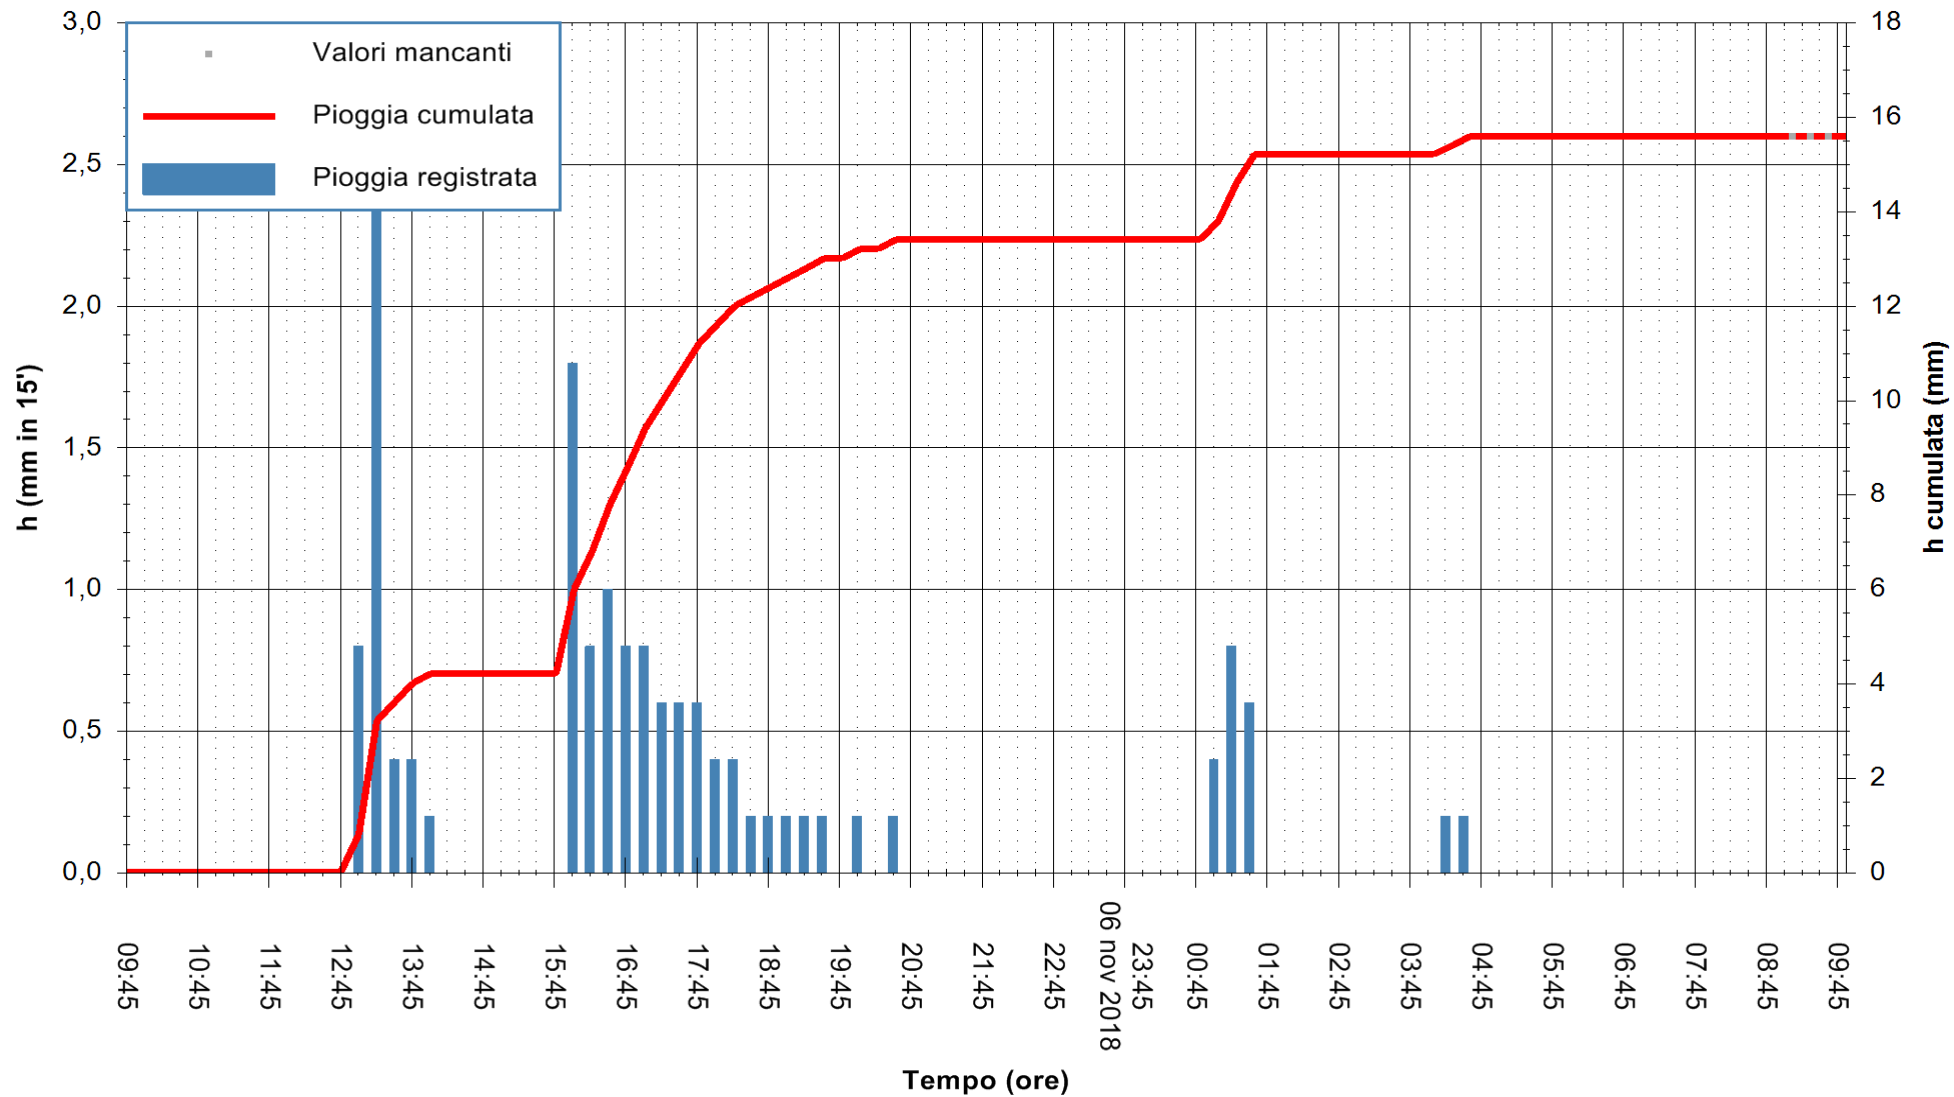

ARPAS  
 F.to il Dirigente Responsabile  
 Dott. Giuseppe Bianco

REGIONE AUTÒNOMA DE SARDIGNA  
 REGIONE AUTONOMA DELLA SARDEGNA

Stazione pluviometrica Pianu  
 Area PIANU 15  
 Pioggia registrata nelle ultime 24 ore  
 Estrazione dati delle ore 09:47 del 07/11/2018  
 Ultimo dato disponibile: 07/11/2018 alle 09:00

ARPAS  
 F.to il Dirigente Responsabile  
 Dott. Giuseppe Bianco

REGIONE AUTÒNOMA DE SARDIGNA  
 REGIONE AUTONOMA DELLA SARDEGNA

Stazione pluviometrica Punta Tricoli  
Area PUNTA TRICOLI  
Pioggia registrata nelle ultime 24 ore  
Estrazione dati delle ore 09:47 del 07/11/2018  
Ultimo dato disponibile: 07/11/2018 alle 09:10