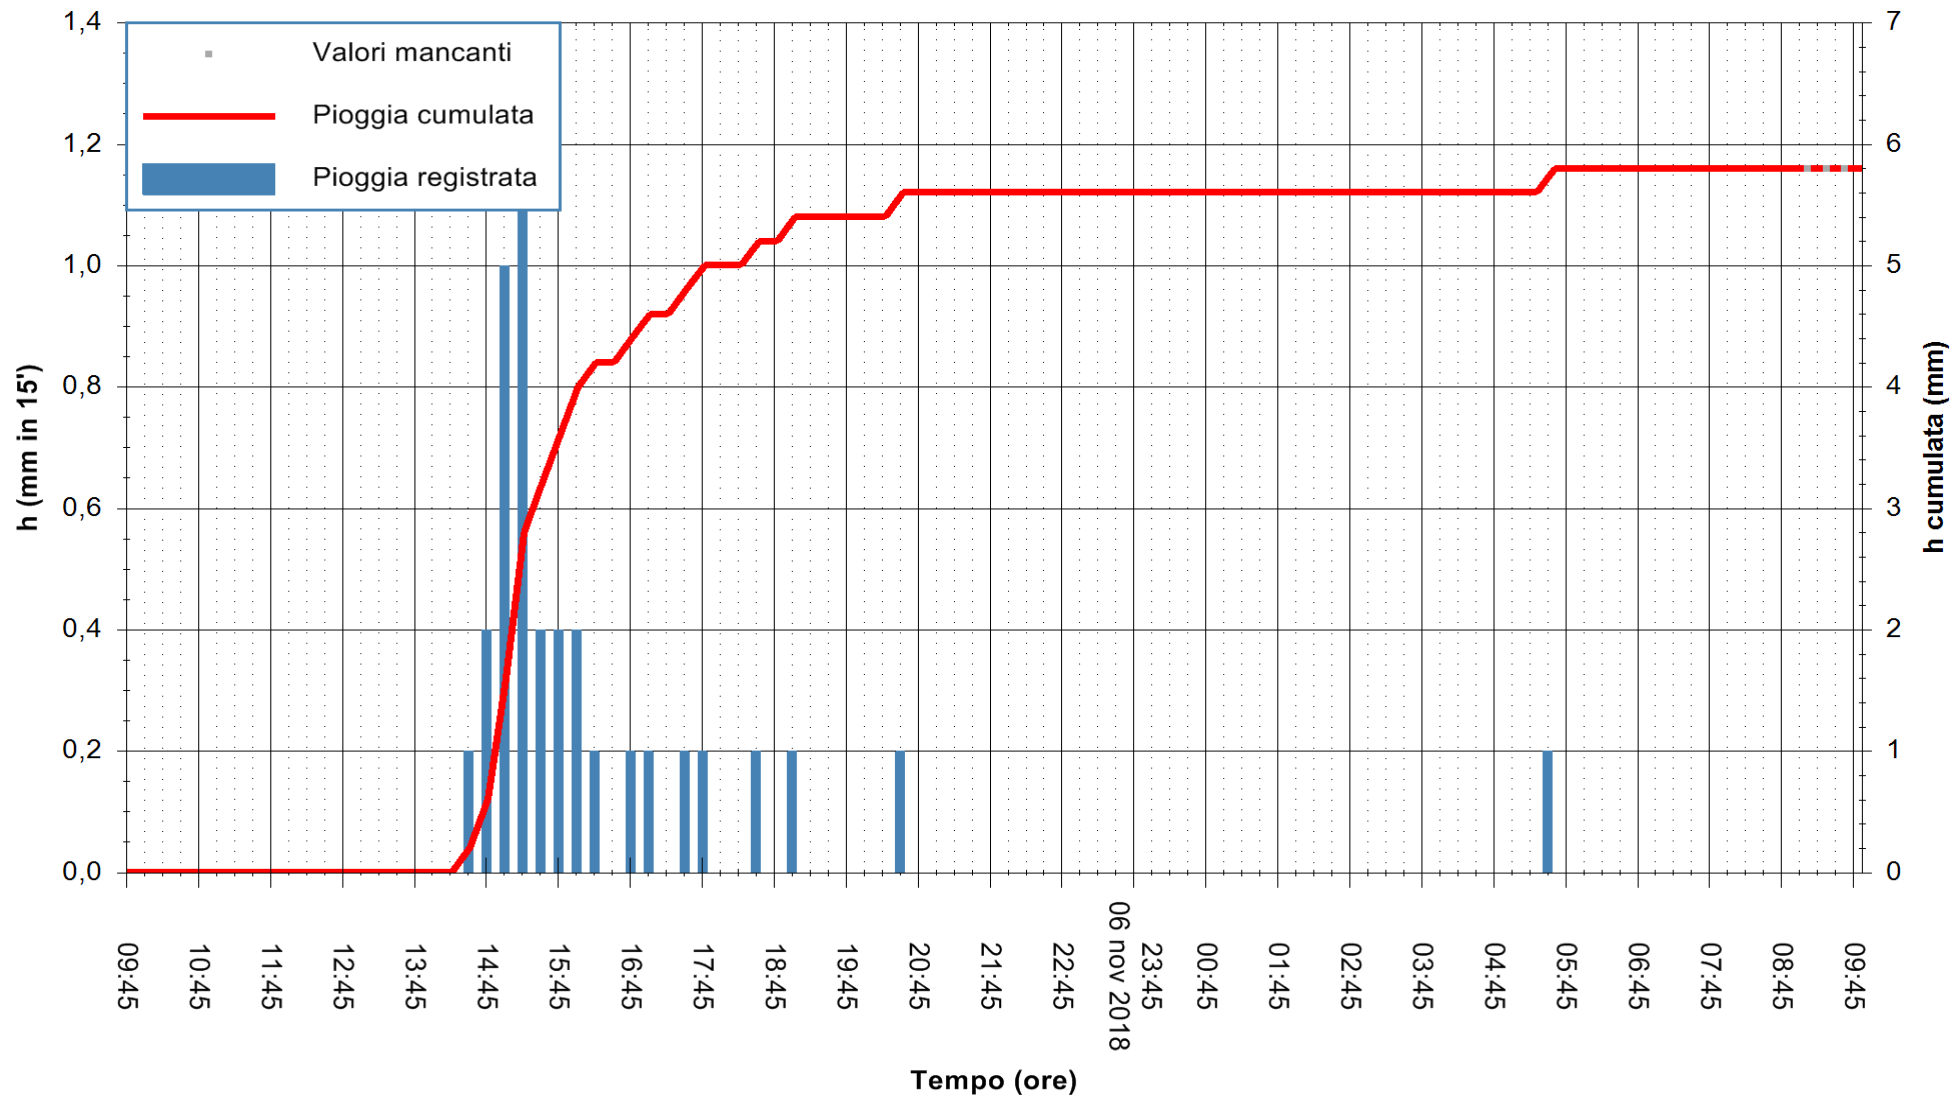

REGIONE AUTONOMA DE SARDIGNA  
 REGIONE AUTONOMA DELLA SARDEGNA

Stazione pluviometrica Monte Tului  
 Area MONTE TULUI  
 Pioggia registrata nelle ultime 24 ore  
 Estrazione dati delle ore 09:47 del 07/11/2018  
 Ultimo dato disponibile: 07/11/2018 alle 09:00

ARPAS  
 F.to il Dirigente Responsabile  
 Dott. Giuseppe Bianco

REGIONE AUTONOMA DE SARDIGNA  
 REGIONE AUTONOMA DELLA SARDEGNA

Stazione pluviometrica Fluminimannu a Decimomannu  
 Area DECIMOMANNU  
 Pioggia registrata nelle ultime 24 ore  
 Estrazione dati delle ore 09:47 del 07/11/2018  
 Ultimo dato disponibile: 07/11/2018 alle 09:00

ARPAS  
 F.to il Dirigente Responsabile  
 Dott. Giuseppe Bianco

REGIONE AUTÒNOMA DE SARDIGNA  
 REGIONE AUTONOMA DELLA SARDEGNA

Stazione pluviometrica Senorbi'  
 Area SENORBI  
 Pioggia registrata nelle ultime 24 ore  
 Estrazione dati delle ore 09:47 del 07/11/2018  
 Ultimo dato disponibile: 07/11/2018 alle 09:00