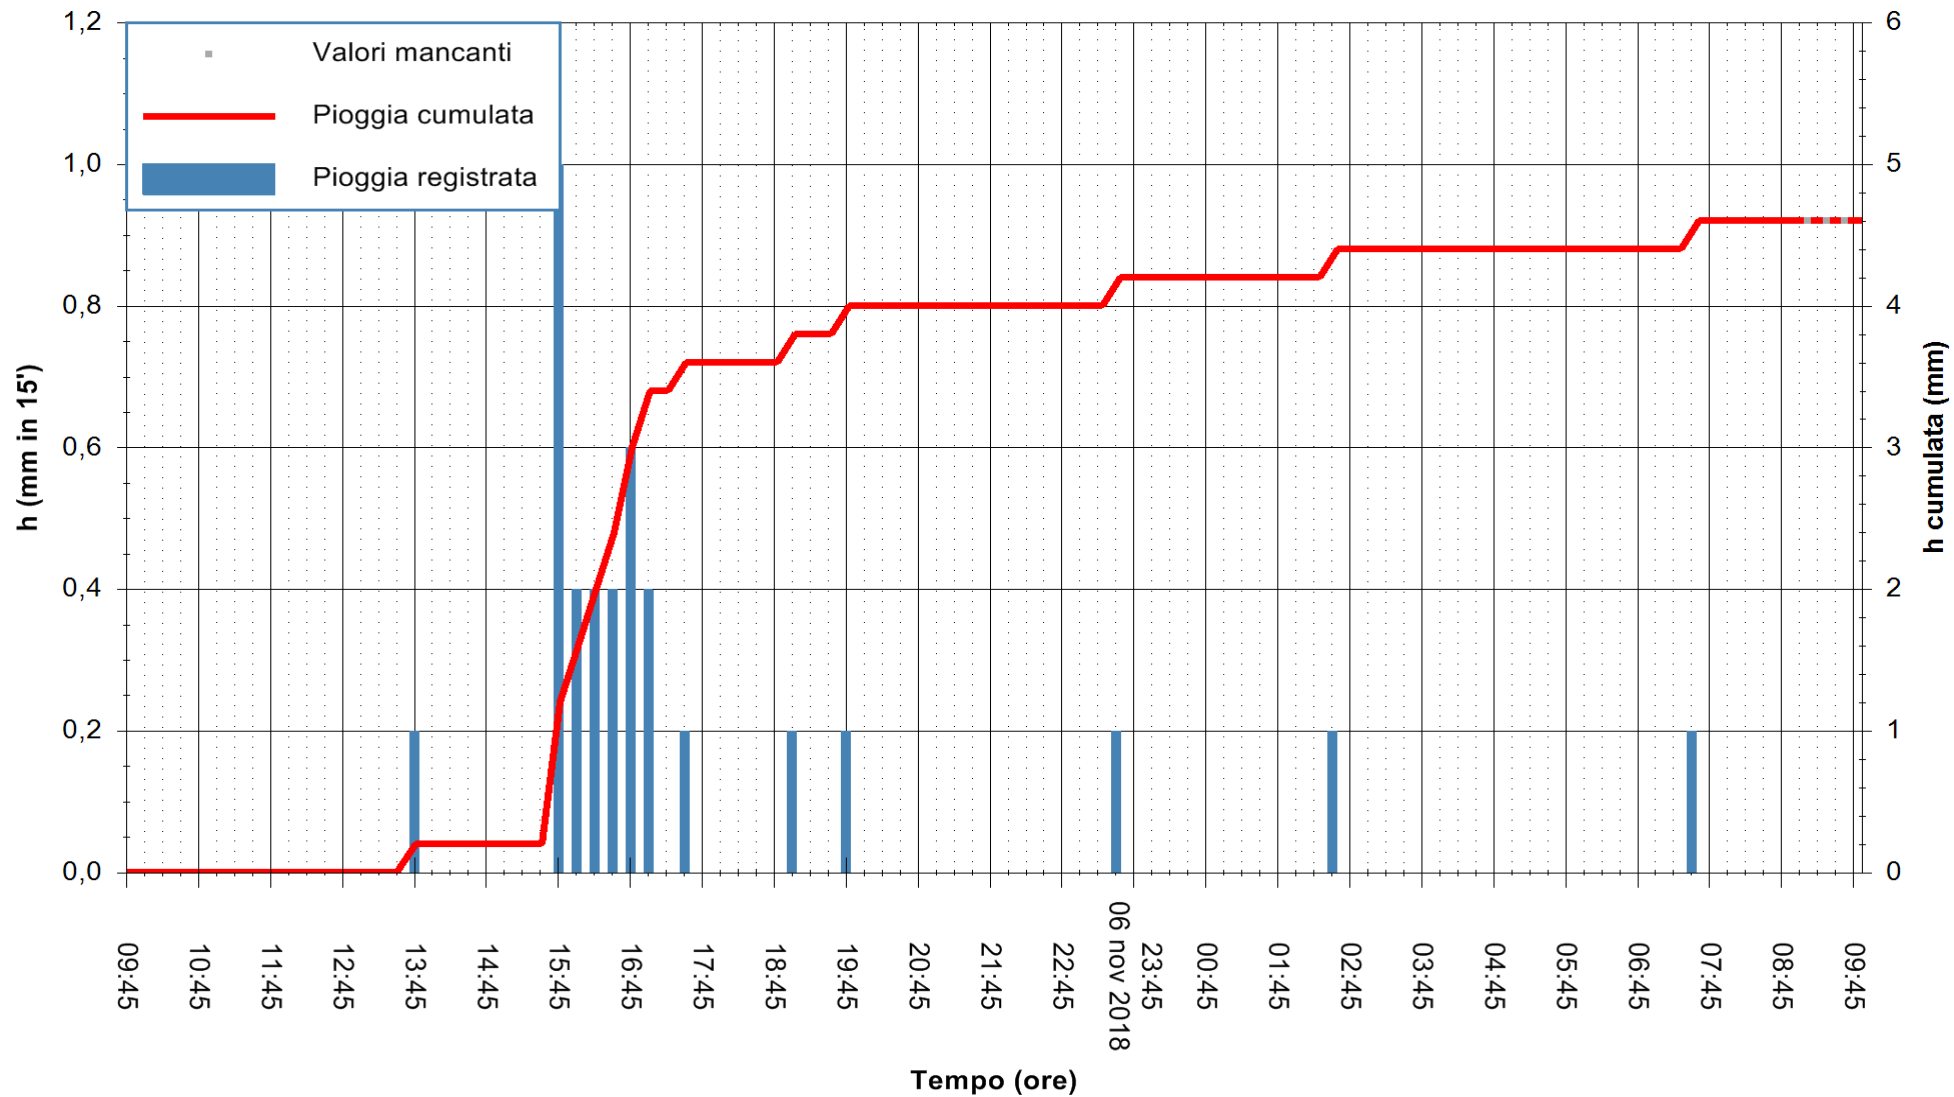

ARPAS  
 F.to il Dirigente Responsabile  
 Dott. Giuseppe Bianco

REGIONE AUTÒNOMA DE SARDIGNA  
 REGIONE AUTONOMA DELLA SARDEGNA

Stazione pluviometrica Mamone  
Area MAMONE  
Pioggia registrata nelle ultime 24 ore  
Estrazione dati delle ore 09:47 del 07/11/2018  
Ultimo dato disponibile: 07/11/2018 alle 09:00