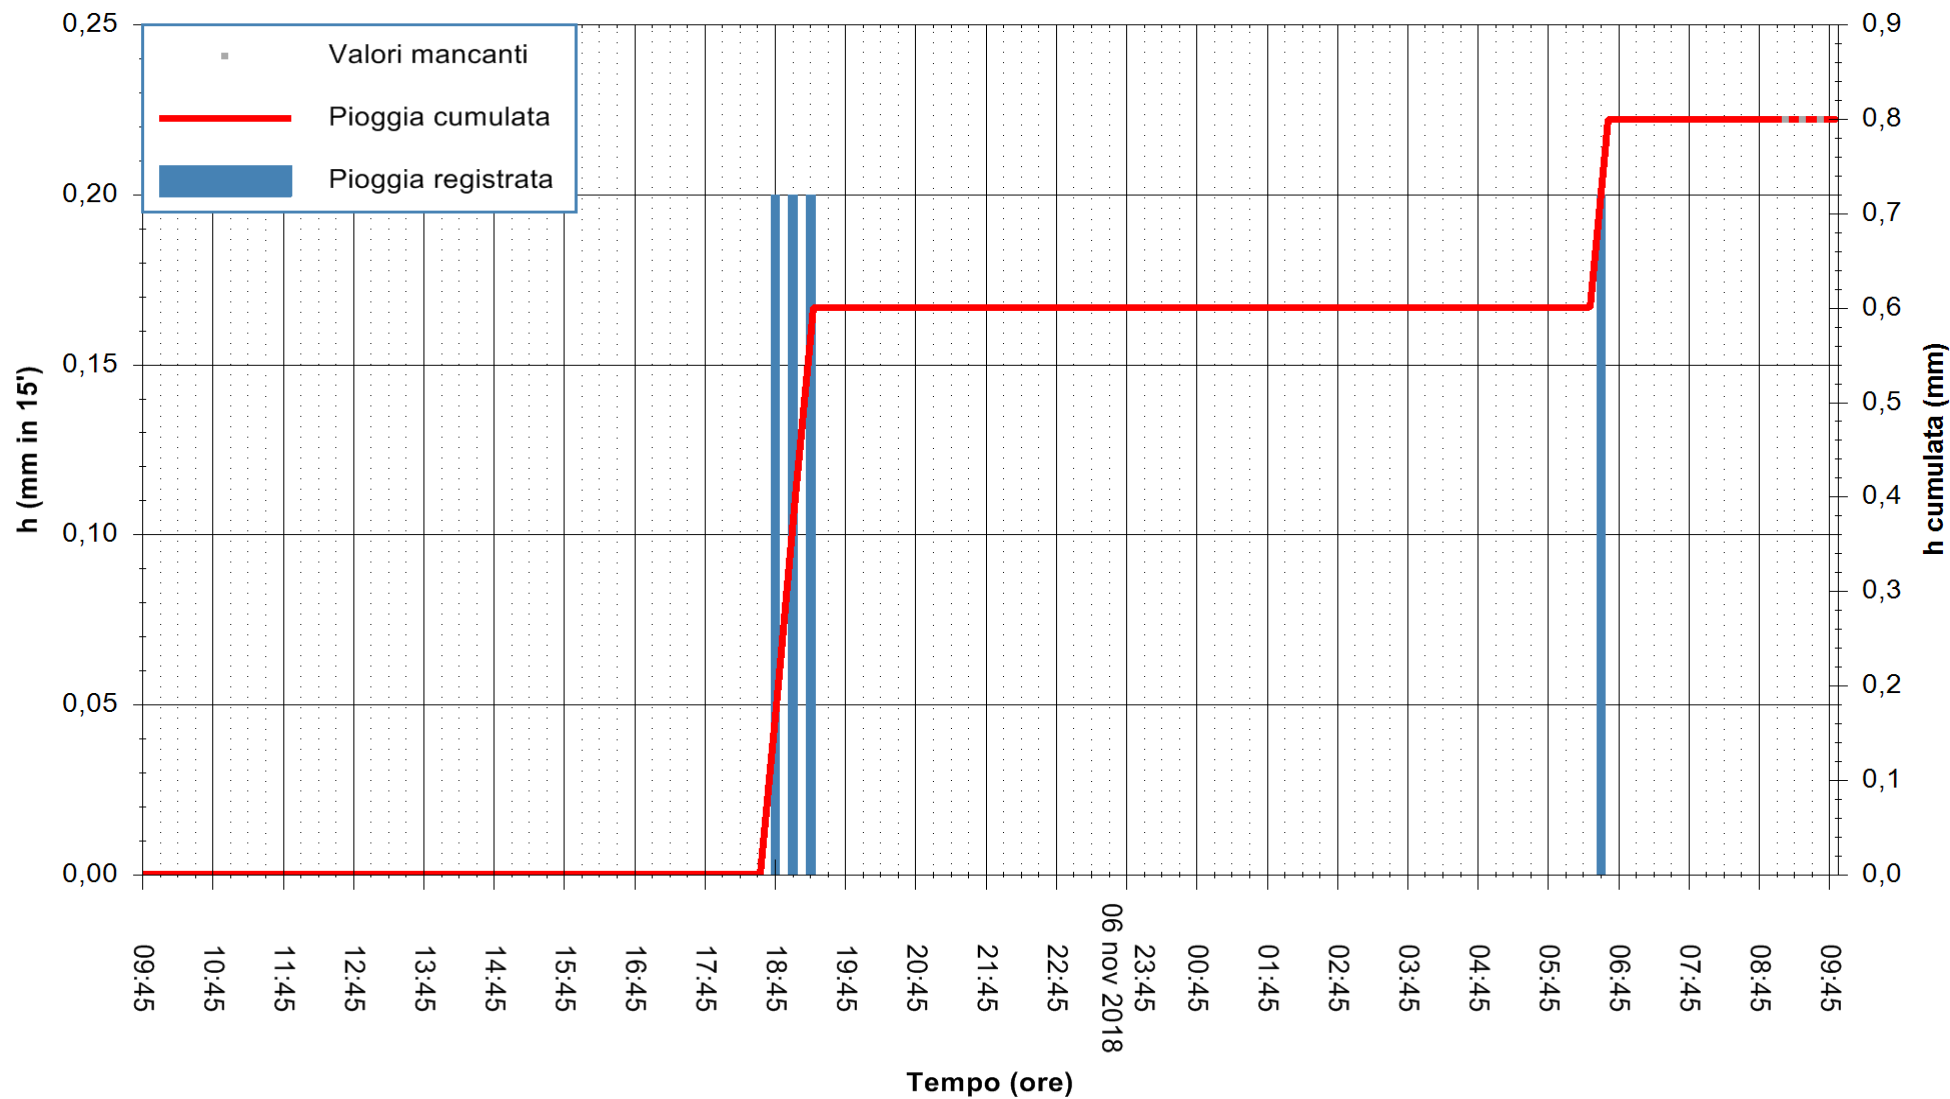

ARPAS  
 F.to il Dirigente Responsabile  
 Dott. Giuseppe Bianco

REGIONE AUTONOMA DE SARDIGNA  
 REGIONE AUTONOMA DELLA SARDEGNA

Stazione pluviometrica Fluminimannu a Decimomannu  
 Area DECIMOMANNU  
 Pioggia registrata nelle ultime 24 ore  
 Estrazione dati delle ore 09:47 del 07/11/2018  
 Ultimo dato disponibile: 07/11/2018 alle 09:00

ARPAS  
 F.to il Dirigente Responsabile  
 Dott. Giuseppe Bianco

REGIONE AUTÒNOMA DE SARDIGNA  
 REGIONE AUTONOMA DELLA SARDEGNA

Stazione pluviometrica Senorbi'  
 Area SENORBI  
 Pioggia registrata nelle ultime 24 ore  
 Estrazione dati delle ore 09:47 del 07/11/2018  
 Ultimo dato disponibile: 07/11/2018 alle 09:00