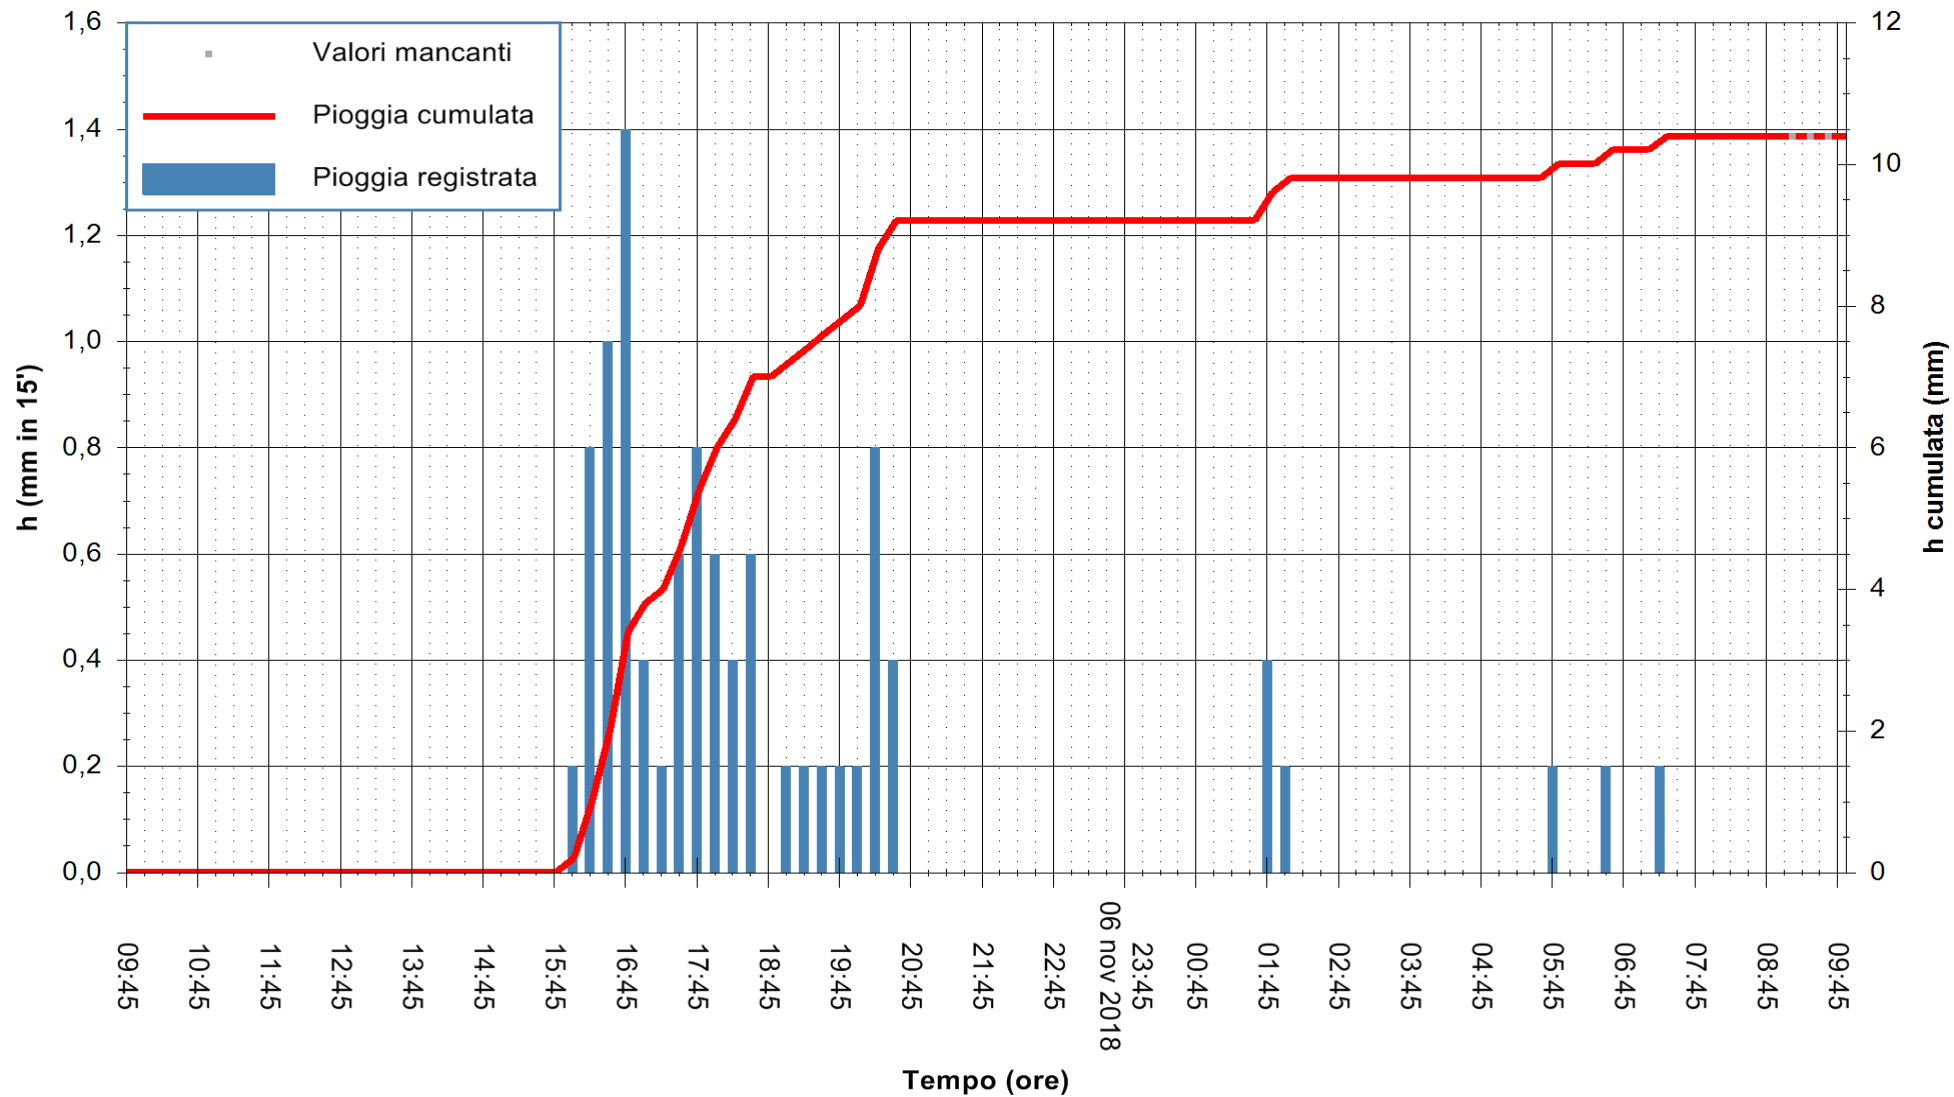

REGIONE AUTONOMA DE SARDIGNA  
 REGIONE AUTONOMA DELLA SARDEGNA

Stazione pluviometrica Monte Tului  
 Area MONTE TULUI  
 Pioggia registrata nelle ultime 24 ore  
 Estrazione dati delle ore 09:47 del 07/11/2018  
 Ultimo dato disponibile: 07/11/2018 alle 09:00

ARPAS  
 F.to il Dirigente Responsabile  
 Dott. Giuseppe Bianco

REGIONE AUTONOMA DE SARDIGNA  
 REGIONE AUTONOMA DELLA SARDEGNA

Stazione pluviometrica Fluminimannu a Decimomannu  
 Area DECIMOMANNU  
 Pioggia registrata nelle ultime 24 ore  
 Estrazione dati delle ore 09:47 del 07/11/2018  
 Ultimo dato disponibile: 07/11/2018 alle 09:00

ARPAS  
 F.to il Dirigente Responsabile  
 Dott. Giuseppe Bianco

REGIONE AUTÒNOMA DE SARDIGNA  
 REGIONE AUTONOMA DELLA SARDEGNA

Stazione pluviometrica Senorbi'  
 Area SENORBI  
 Pioggia registrata nelle ultime 24 ore  
 Estrazione dati delle ore 09:47 del 07/11/2018  
 Ultimo dato disponibile: 07/11/2018 alle 09:00