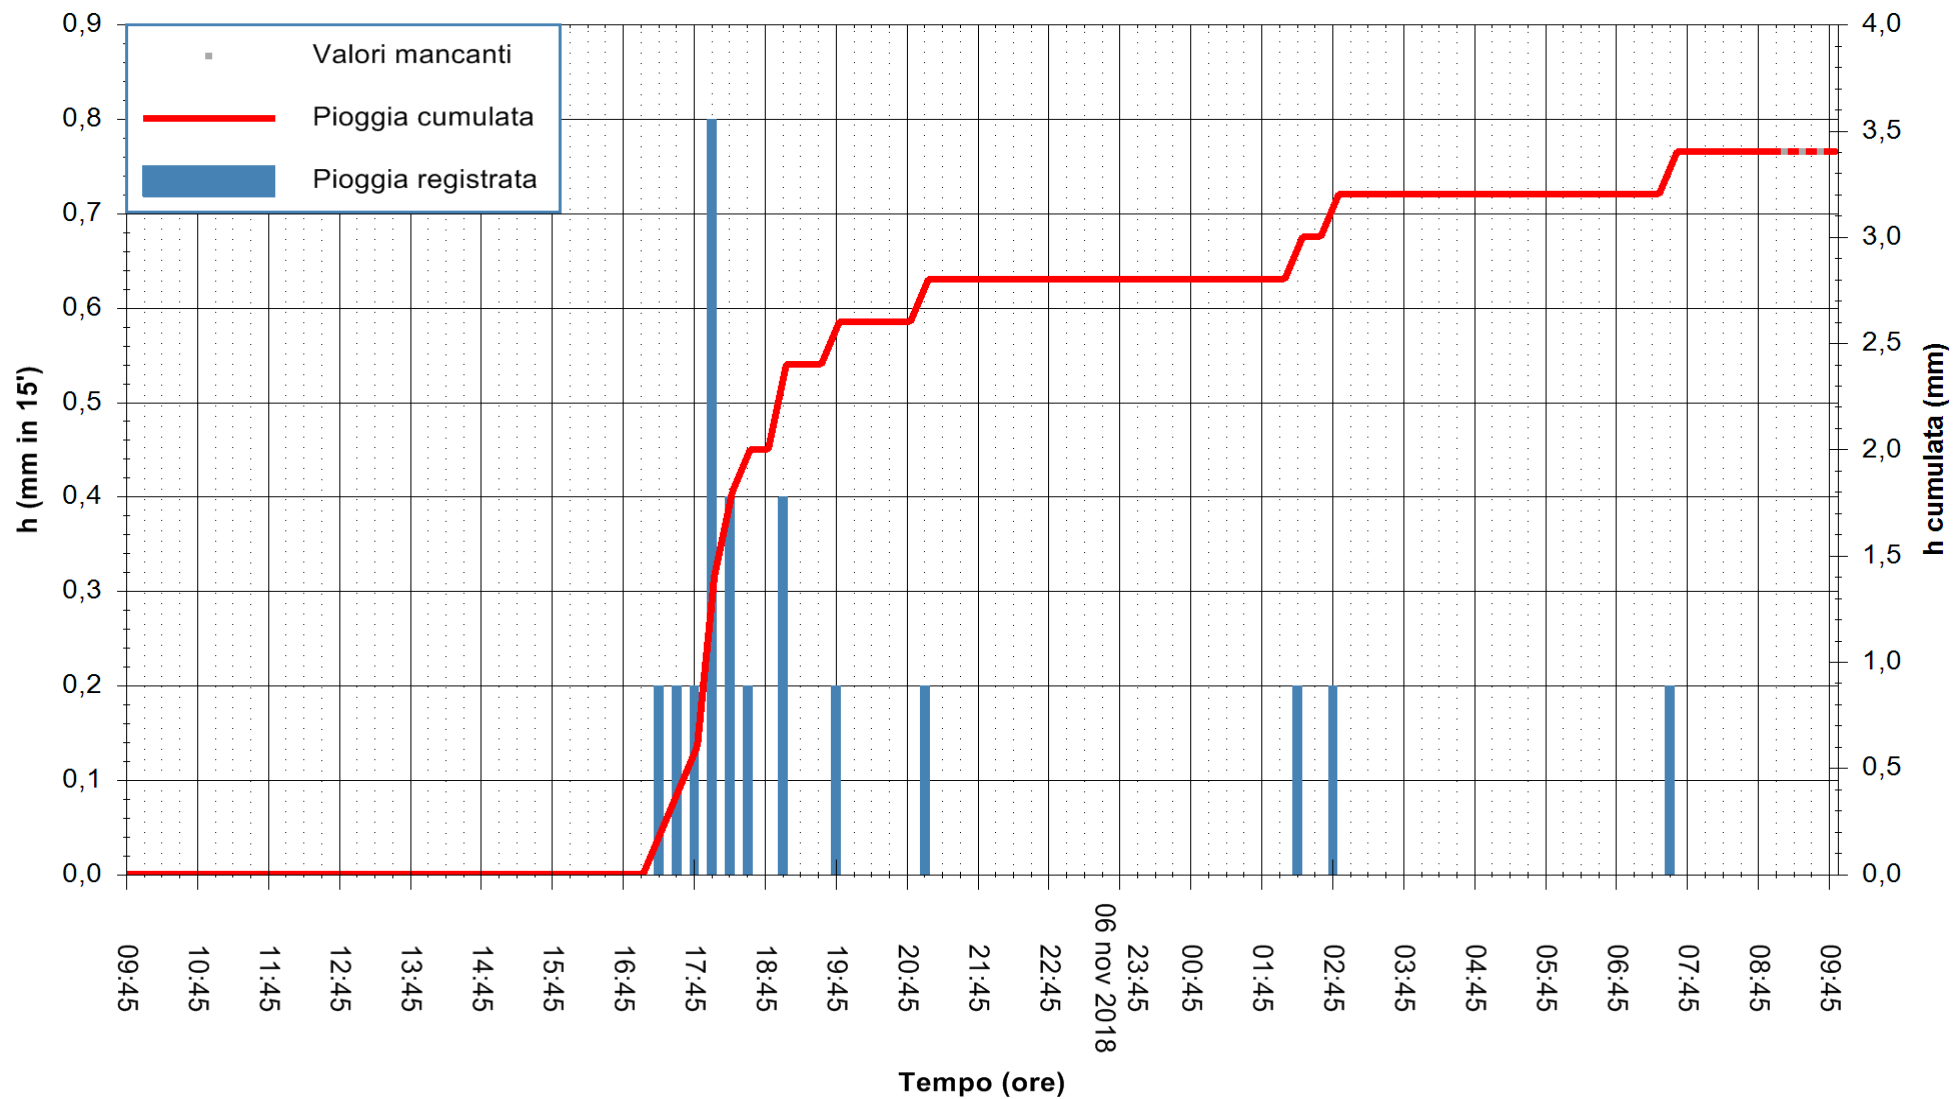

REGIONE AUTONOMA DE SARDIGNA  
 REGIONE AUTONOMA DELLA SARDEGNA

Stazione pluviometrica Monte Tului  
 Area MONTE TULUI  
 Pioggia registrata nelle ultime 24 ore  
 Estrazione dati delle ore 09:47 del 07/11/2018  
 Ultimo dato disponibile: 07/11/2018 alle 09:00

ARPAS  
 F.to il Dirigente Responsabile  
 Dott. Giuseppe Bianco

REGIONE AUTONOMA DE SARDIGNA  
 REGIONE AUTONOMA DELLA SARDEGNA

Stazione pluviometrica Fluminimannu a Decimomannu  
 Area DECIMOMANNU  
 Pioggia registrata nelle ultime 24 ore  
 Estrazione dati delle ore 09:47 del 07/11/2018  
 Ultimo dato disponibile: 07/11/2018 alle 09:00

ARPAS  
 F.to il Dirigente Responsabile  
 Dott. Giuseppe Bianco

REGIONE AUTÒNOMA DE SARDIGNA  
 REGIONE AUTONOMA DELLA SARDEGNA

Stazione pluviometrica Senorbi'  
 Area SENORBI  
 Pioggia registrata nelle ultime 24 ore  
 Estrazione dati delle ore 09:47 del 07/11/2018  
 Ultimo dato disponibile: 07/11/2018 alle 09:00