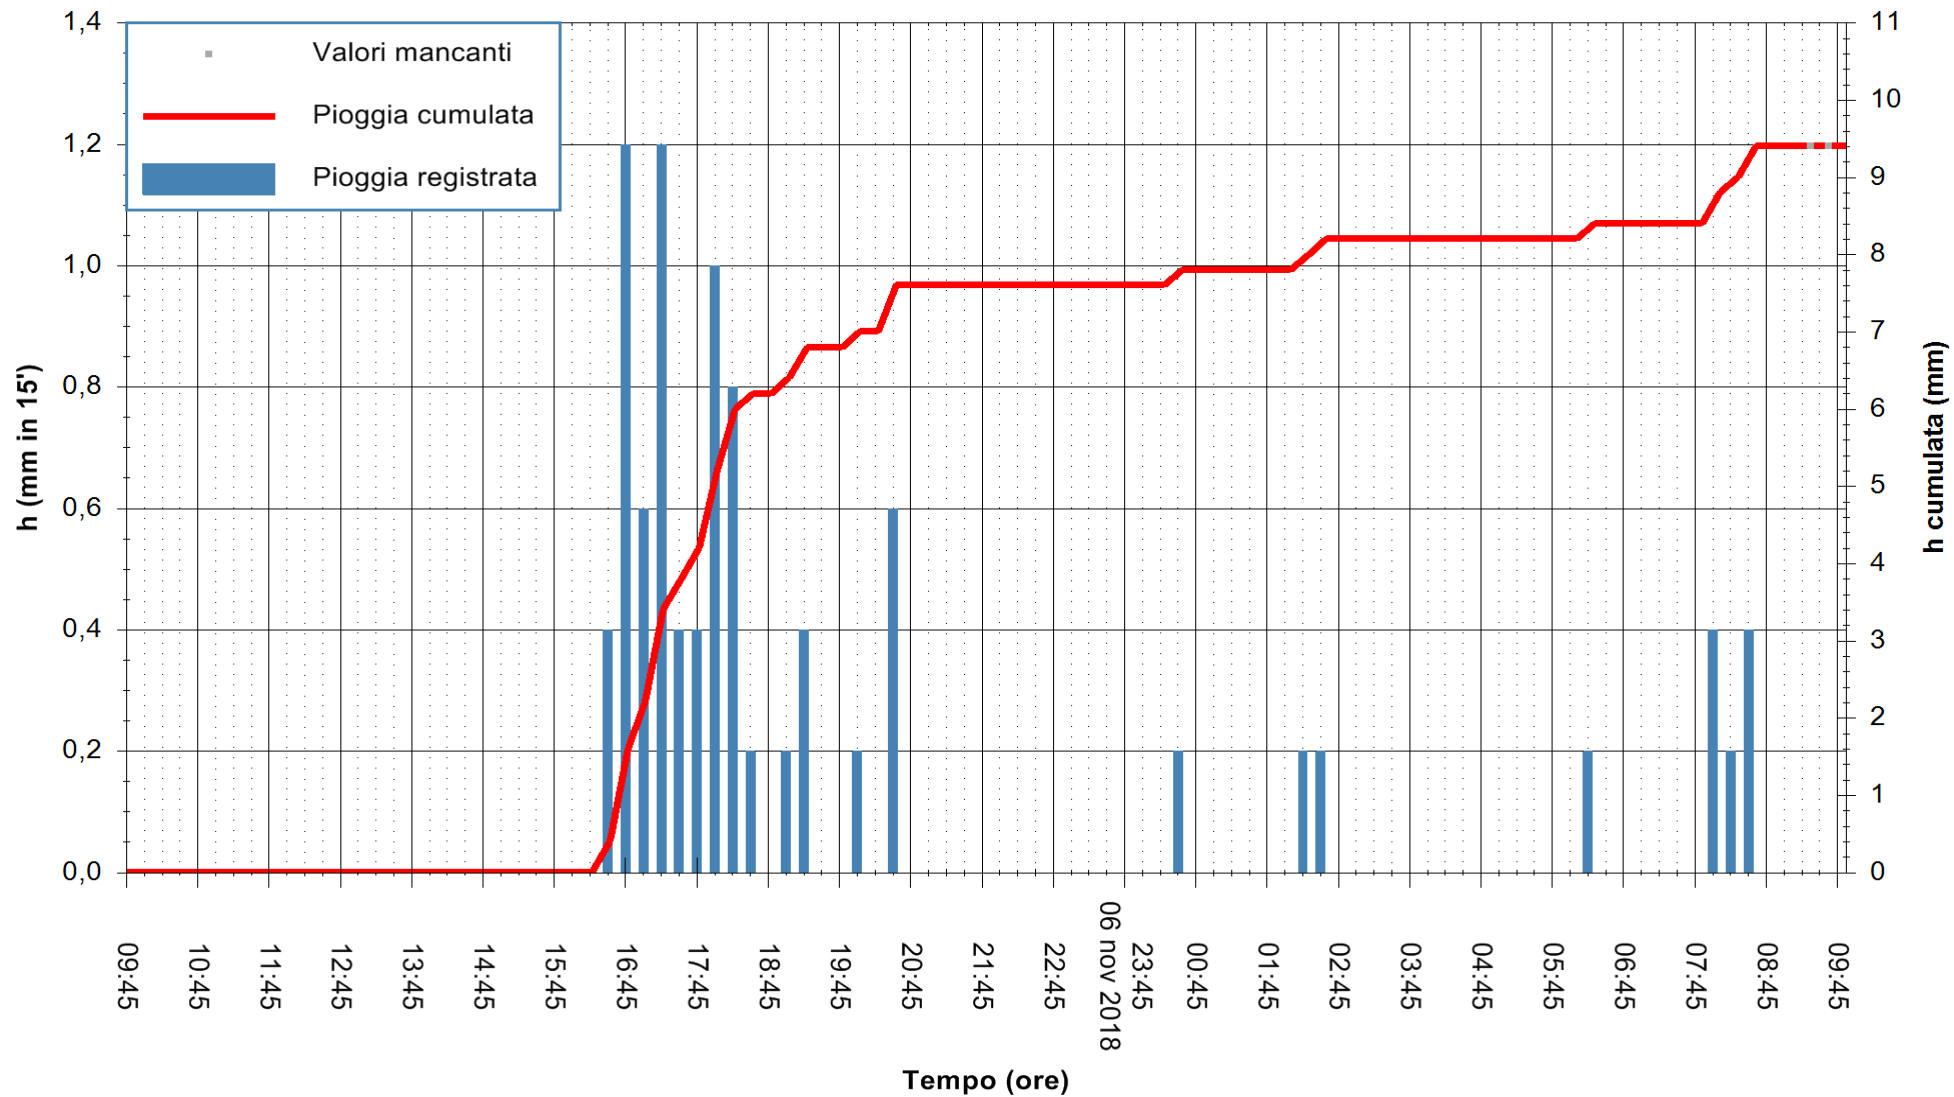

REGIONE AUTONOMA DE SARDIGNA  
 REGIONE AUTONOMA DELLA SARDEGNA

Stazione pluviometrica Monte Tului  
 Area MONTE TULUI  
 Pioggia registrata nelle ultime 24 ore  
 Estrazione dati delle ore 09:47 del 07/11/2018  
 Ultimo dato disponibile: 07/11/2018 alle 09:00

ARPAS  
 F.to il Dirigente Responsabile  
 Dott. Giuseppe Bianco

REGIONE AUTONOMA DE SARDIGNA  
 REGIONE AUTONOMA DELLA SARDEGNA

Stazione pluviometrica Fluminimannu a Decimomannu  
 Area DECIMOMANNU  
 Pioggia registrata nelle ultime 24 ore  
 Estrazione dati delle ore 09:47 del 07/11/2018  
 Ultimo dato disponibile: 07/11/2018 alle 09:00

ARPAS  
 F.to il Dirigente Responsabile  
 Dott. Giuseppe Bianco

REGIONE AUTÒNOMA DE SARDIGNA  
 REGIONE AUTONOMA DELLA SARDEGNA

Stazione pluviometrica Senorbi'  
 Area SENORBI  
 Pioggia registrata nelle ultime 24 ore  
 Estrazione dati delle ore 09:47 del 07/11/2018  
 Ultimo dato disponibile: 07/11/2018 alle 09:00