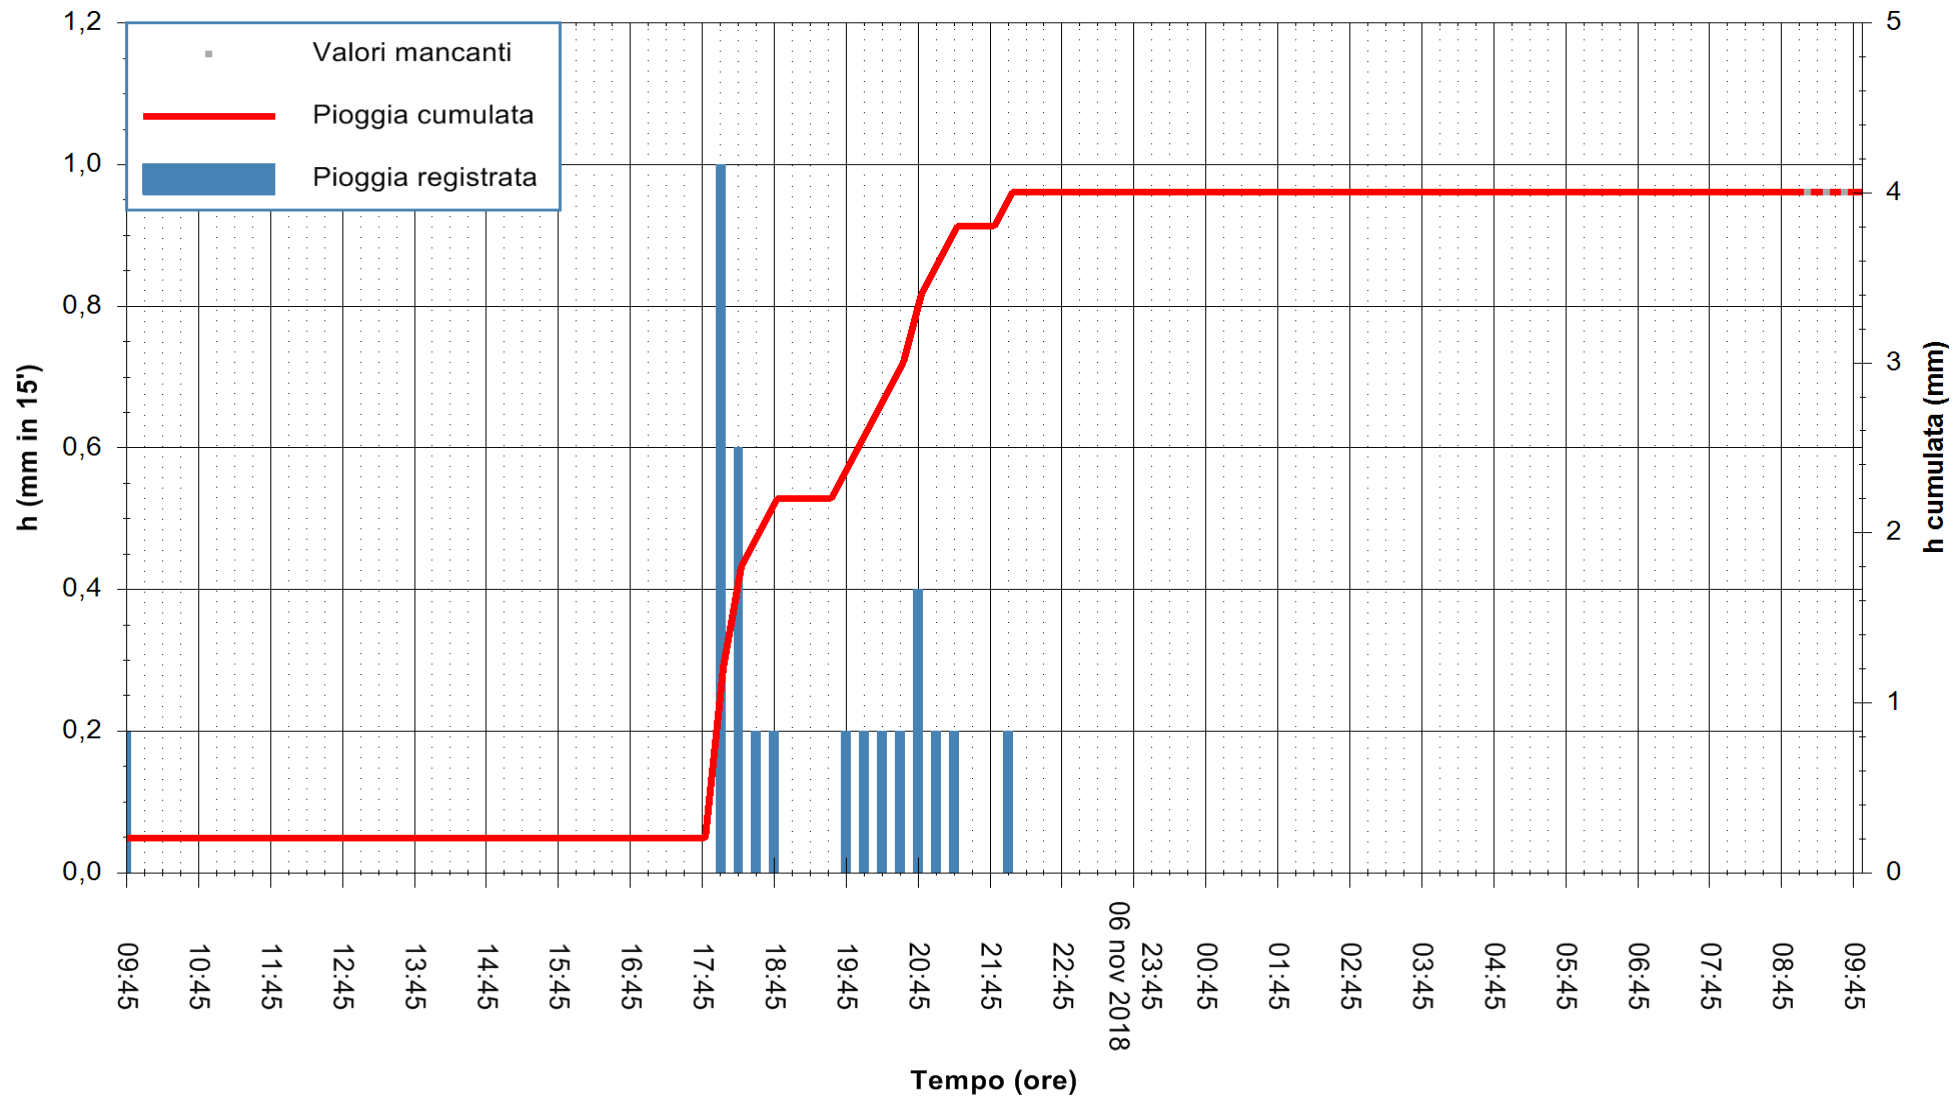

ARPAS  
 F.to il Dirigente Responsabile  
 Dott. Giuseppe Bianco

REGIONE AUTÒNOMA DE SARDIGNA  
 REGIONE AUTONOMA DELLA SARDEGNA

Stazione pluviometrica Mamone  
Area MAMONE  
Pioggia registrata nelle ultime 24 ore  
Estrazione dati delle ore 09:47 del 07/11/2018  
Ultimo dato disponibile: 07/11/2018 alle 09:00