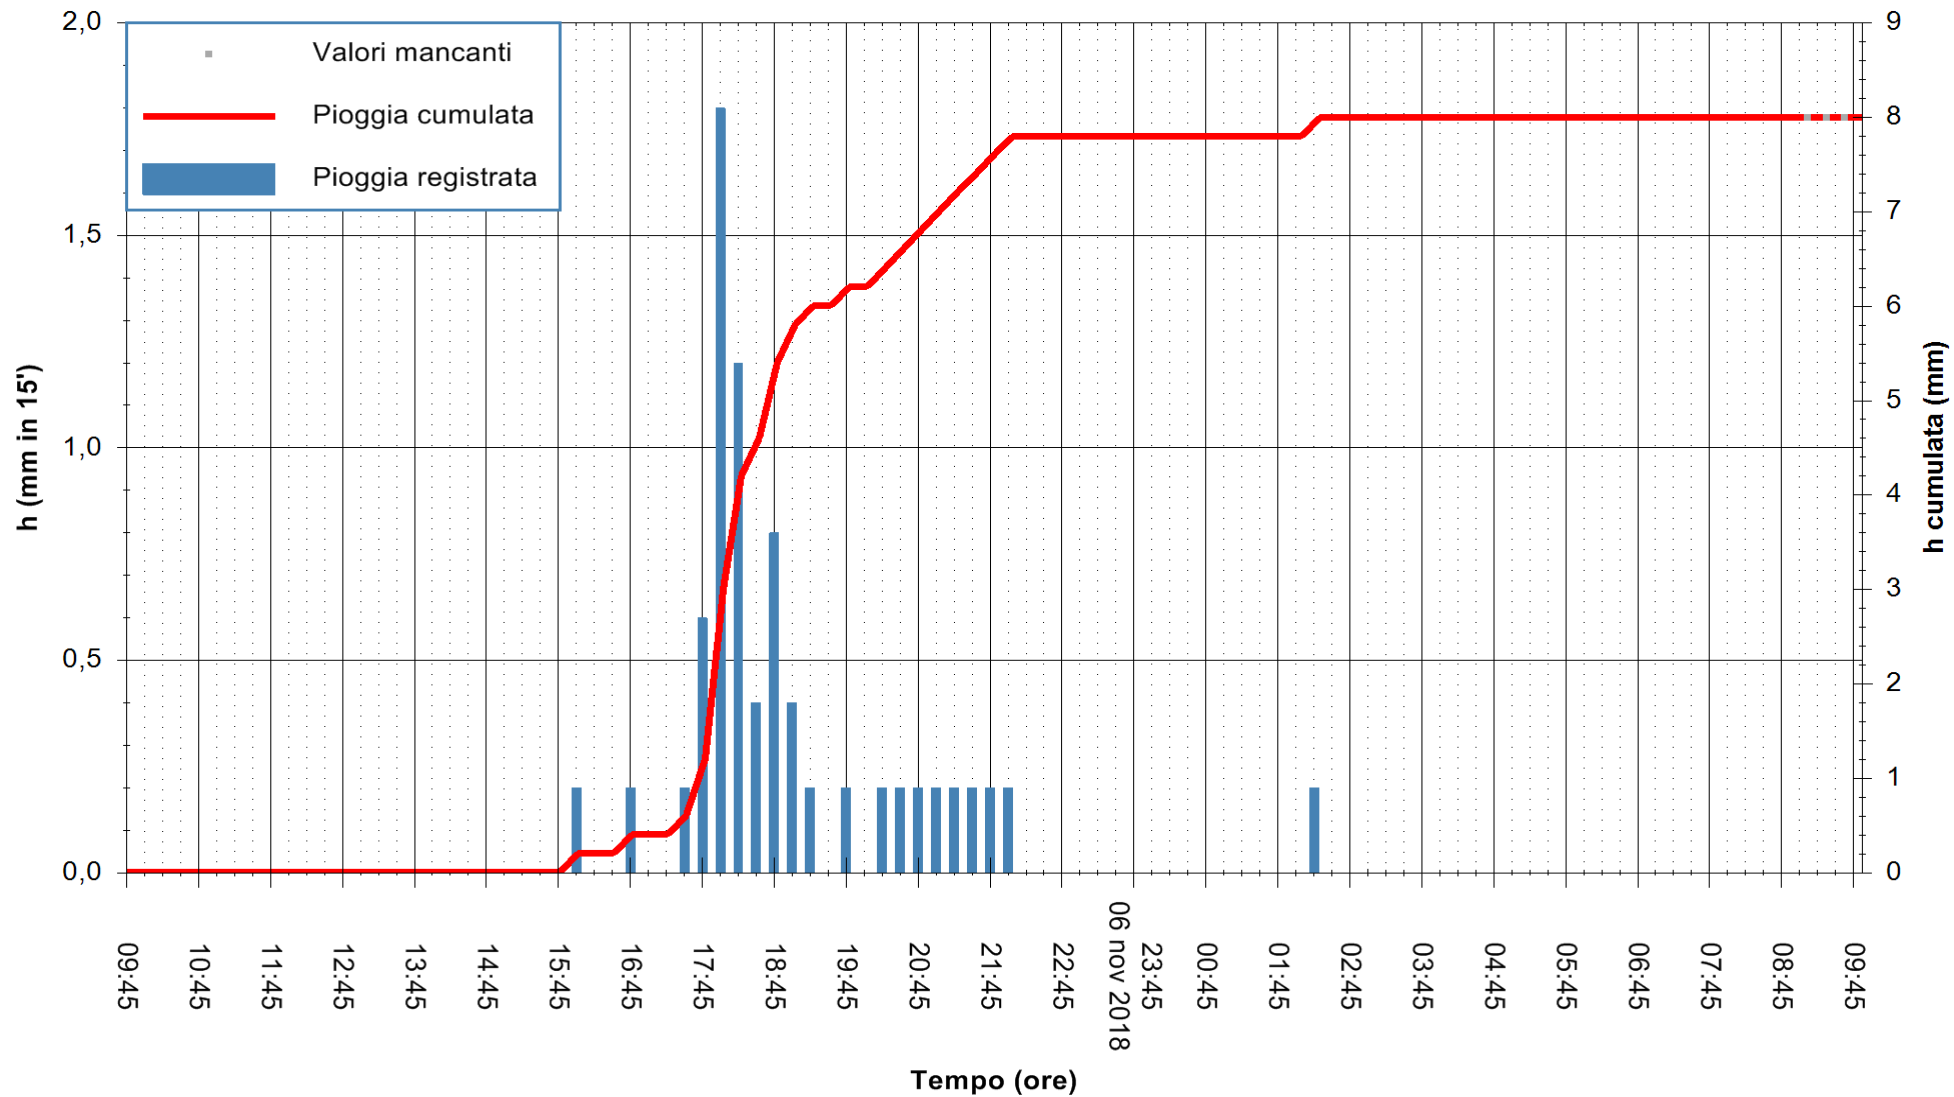

Stazione pluviometrica Tempio
Area CUSSEDDU
Pioggia registrata nelle ultime 24 ore
Estrazione dati delle ore 09:47 del 07/11/2018
Ultimo dato disponibile: 07/11/2018 alle 09:00

ARPAS
F.to il Dirigente Responsabile
Dott. Giuseppe Bianco

REGIONE AUTÒNOMA DE SARDIGNA
REGIONE AUTONOMA DELLA SARDEGNA