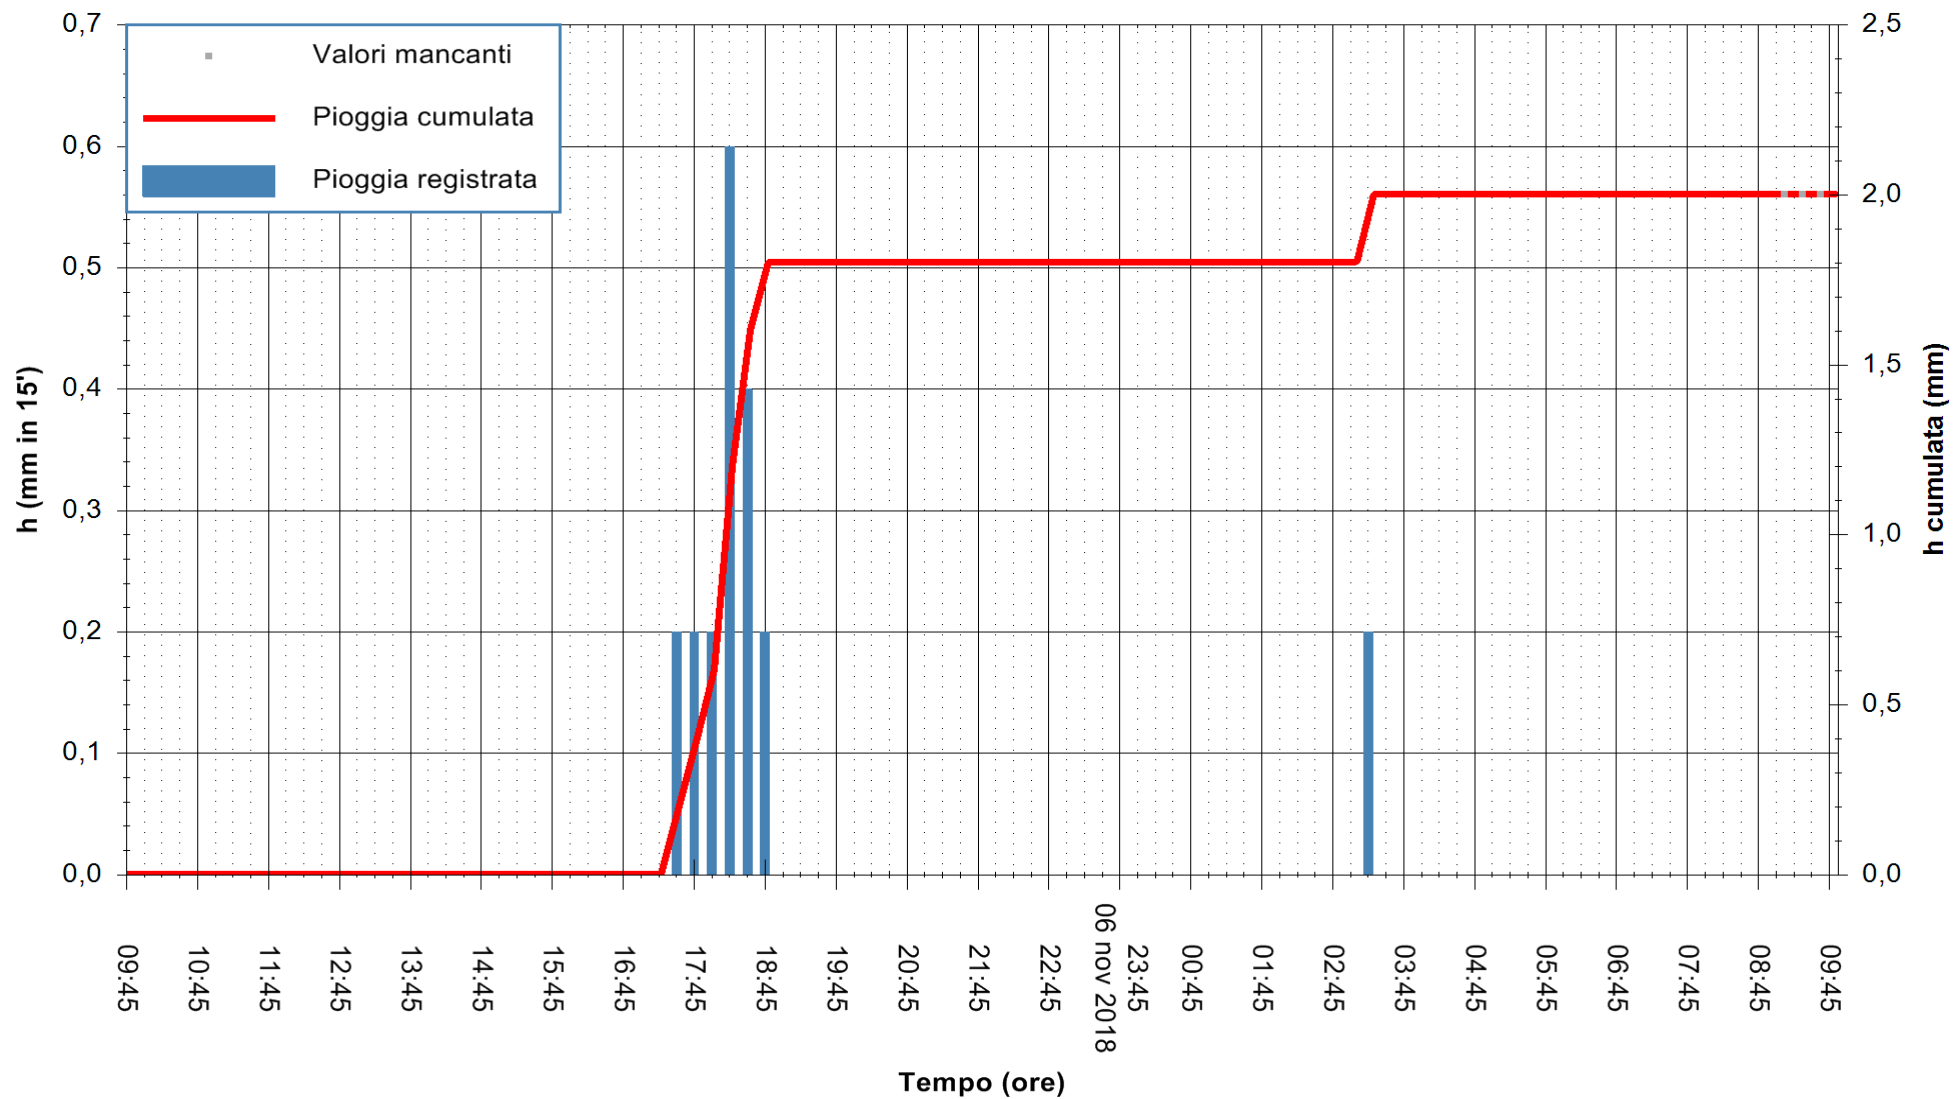

ARPAS  
F.to il Dirigente Responsabile  
Dott. Giuseppe Bianco

REGIONE AUTÒNOMA DE SARDIGNA  
REGIONE AUTONOMA DELLA SARDEGNA

Stazione pluviometrica Ossoni  
 Area MONTE OSSONI  
 Pioggia registrata nelle ultime 24 ore  
 Estrazione dati delle ore 09:47 del 07/11/2018  
 Ultimo dato disponibile: 07/11/2018 alle 09:00