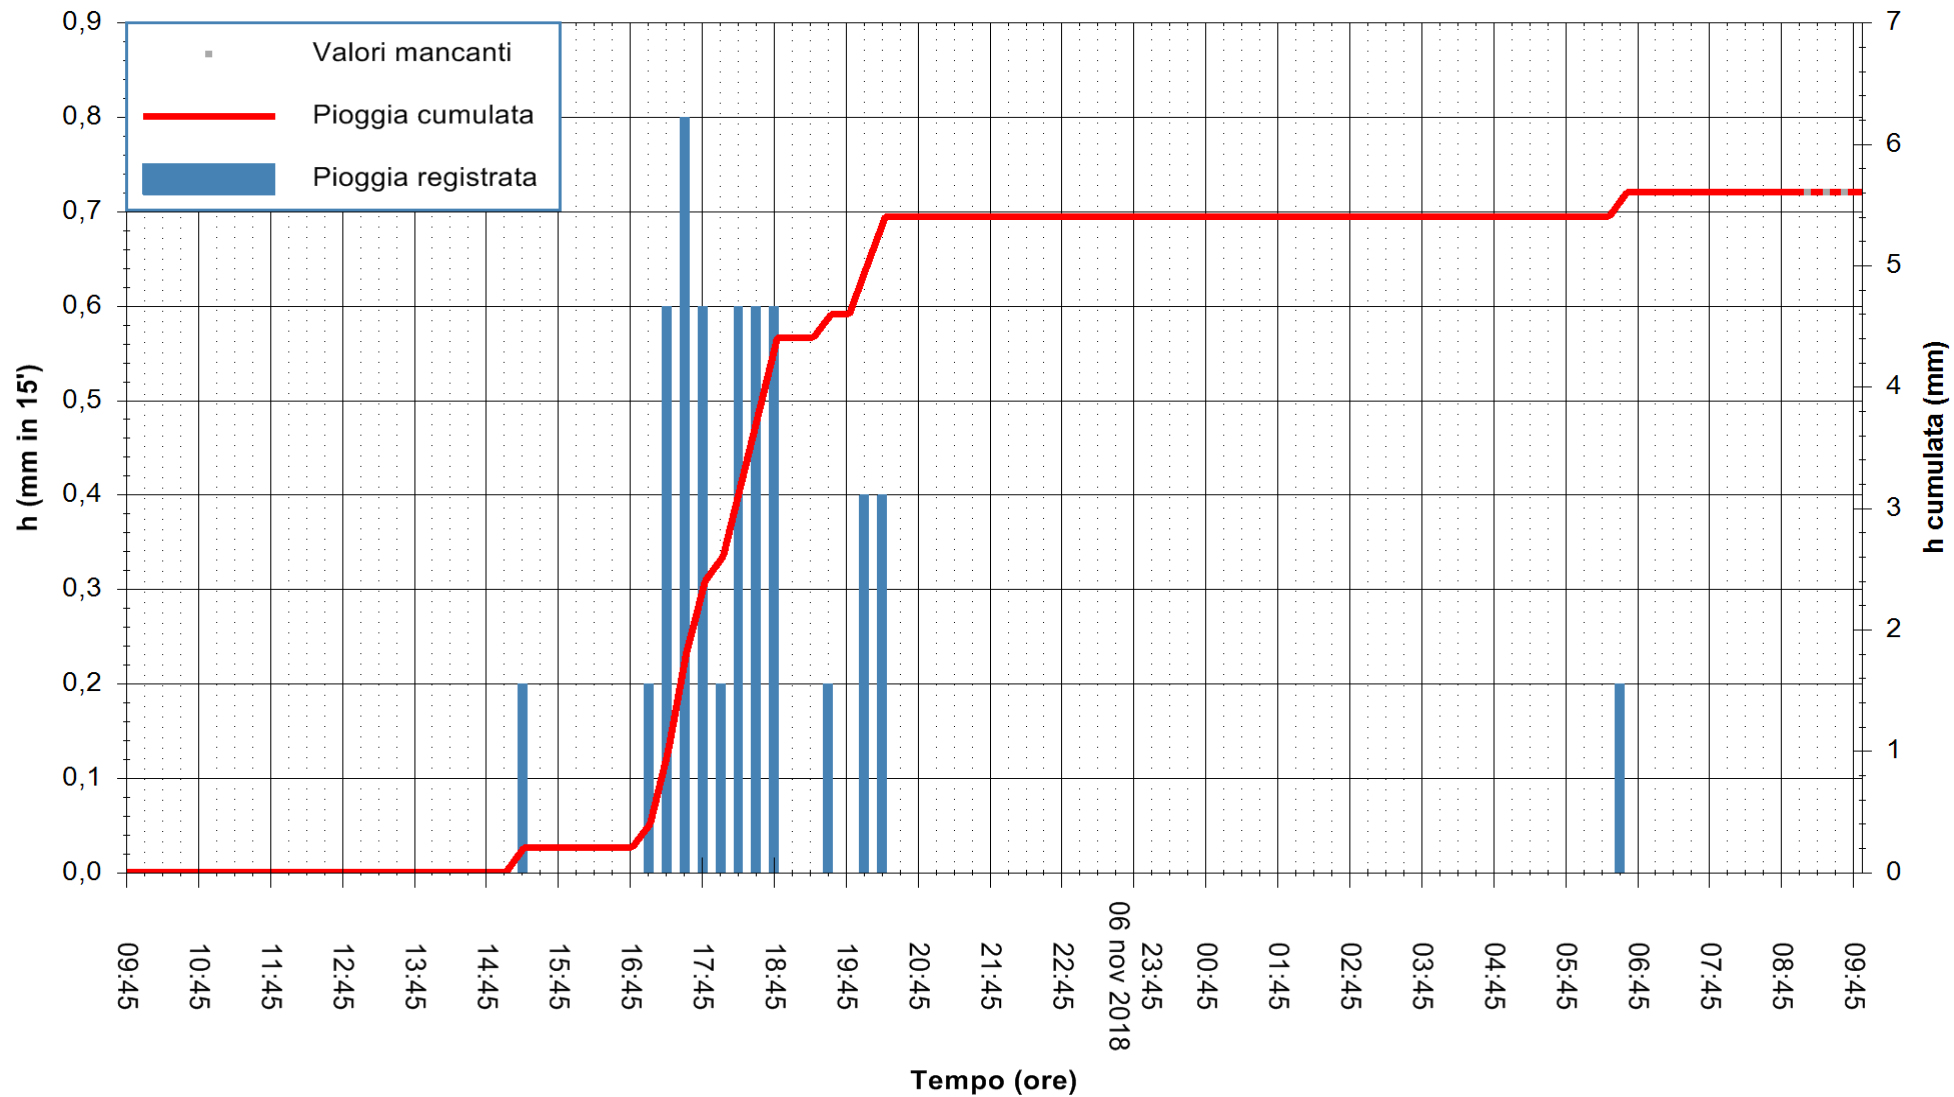

REGIONE AUTONOMA DE SARDIGNA  
 REGIONE AUTONOMA DELLA SARDEGNA

Stazione pluviometrica Monte Tului  
 Area MONTE TULUI  
 Pioggia registrata nelle ultime 24 ore  
 Estrazione dati delle ore 09:47 del 07/11/2018  
 Ultimo dato disponibile: 07/11/2018 alle 09:00

ARPAS  
 F.to il Dirigente Responsabile  
 Dott. Giuseppe Bianco

REGIONE AUTONOMA DE SARDIGNA  
 REGIONE AUTONOMA DELLA SARDEGNA

Stazione pluviometrica Fluminimannu a Decimomannu  
 Area DECIMOMANNU  
 Pioggia registrata nelle ultime 24 ore  
 Estrazione dati delle ore 09:47 del 07/11/2018  
 Ultimo dato disponibile: 07/11/2018 alle 09:00

ARPAS  
 F.to il Dirigente Responsabile  
 Dott. Giuseppe Bianco

REGIONE AUTÒNOMA DE SARDIGNA  
 REGIONE AUTONOMA DELLA SARDEGNA

Stazione pluviometrica Senorbi'  
 Area SENORBI  
 Pioggia registrata nelle ultime 24 ore  
 Estrazione dati delle ore 09:47 del 07/11/2018  
 Ultimo dato disponibile: 07/11/2018 alle 09:00