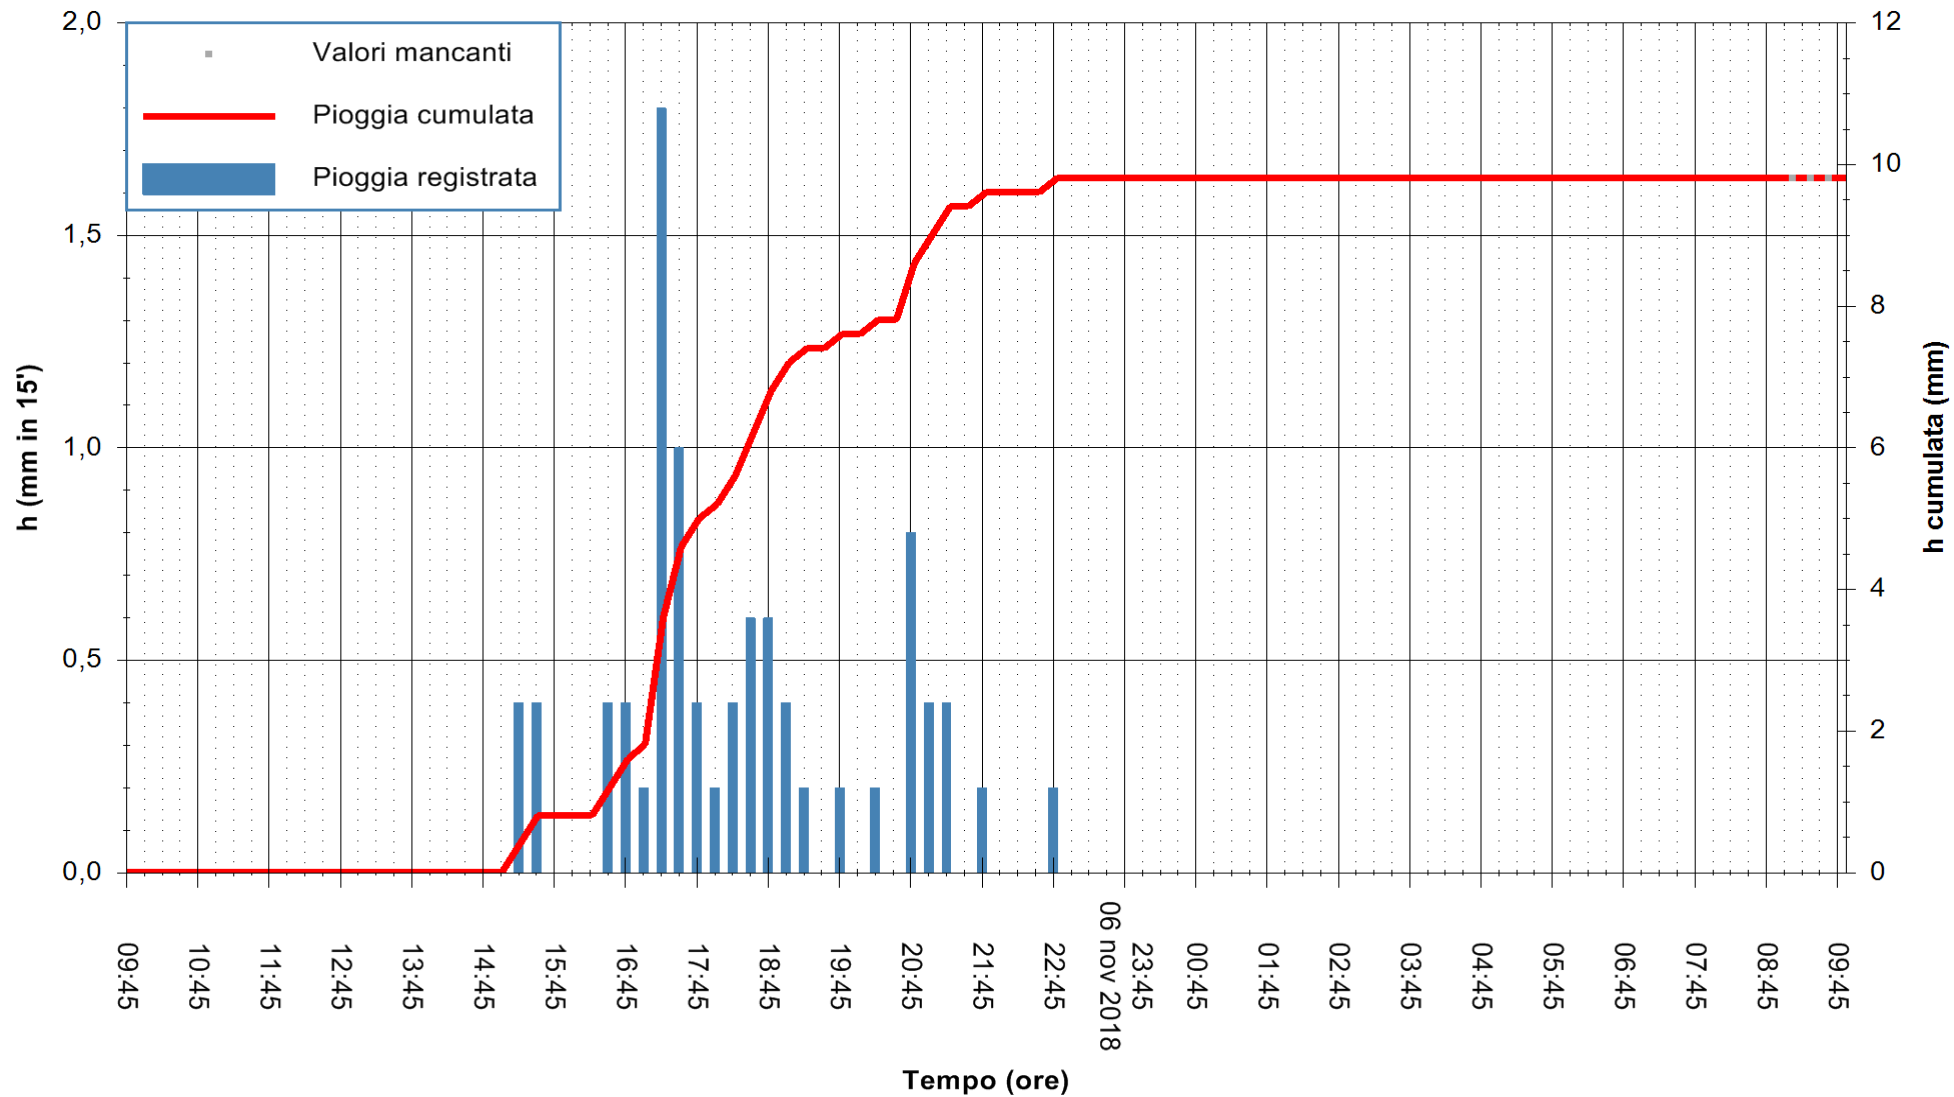

Stazione pluviometrica Farcana  
 Area MONTE ORTOBENE  
 Pioggia registrata nelle ultime 24 ore  
 Estrazione dati delle ore 09:47 del 07/11/2018  
 Ultimo dato disponibile: 07/11/2018 alle 09:07

ARPAS  
 F.to il Dirigente Responsabile  
 Dott. Giuseppe Bianco

REGIONE AUTONOMA DE SARDIGNA  
 REGIONE AUTONOMA DELLA SARDEGNA

Stazione pluviometrica Monte Tului  
 Area MONTE TULUI  
 Pioggia registrata nelle ultime 24 ore  
 Estrazione dati delle ore 09:47 del 07/11/2018  
 Ultimo dato disponibile: 07/11/2018 alle 09:00

ARPAS  
 F.to il Dirigente Responsabile  
 Dott. Giuseppe Bianco

REGIONE AUTONOMA DE SARDIGNA  
 REGIONE AUTONOMA DELLA SARDEGNA

Stazione pluviometrica Fluminimannu a Decimomannu  
 Area DECIMOMANNU  
 Pioggia registrata nelle ultime 24 ore  
 Estrazione dati delle ore 09:47 del 07/11/2018  
 Ultimo dato disponibile: 07/11/2018 alle 09:00

ARPAS  
 F.to il Dirigente Responsabile  
 Dott. Giuseppe Bianco

REGIONE AUTÒNOMA DE SARDIGNA  
 REGIONE AUTONOMA DELLA SARDEGNA

Stazione pluviometrica Senorbi'  
 Area SENORBI  
 Pioggia registrata nelle ultime 24 ore  
 Estrazione dati delle ore 09:47 del 07/11/2018  
 Ultimo dato disponibile: 07/11/2018 alle 09:00