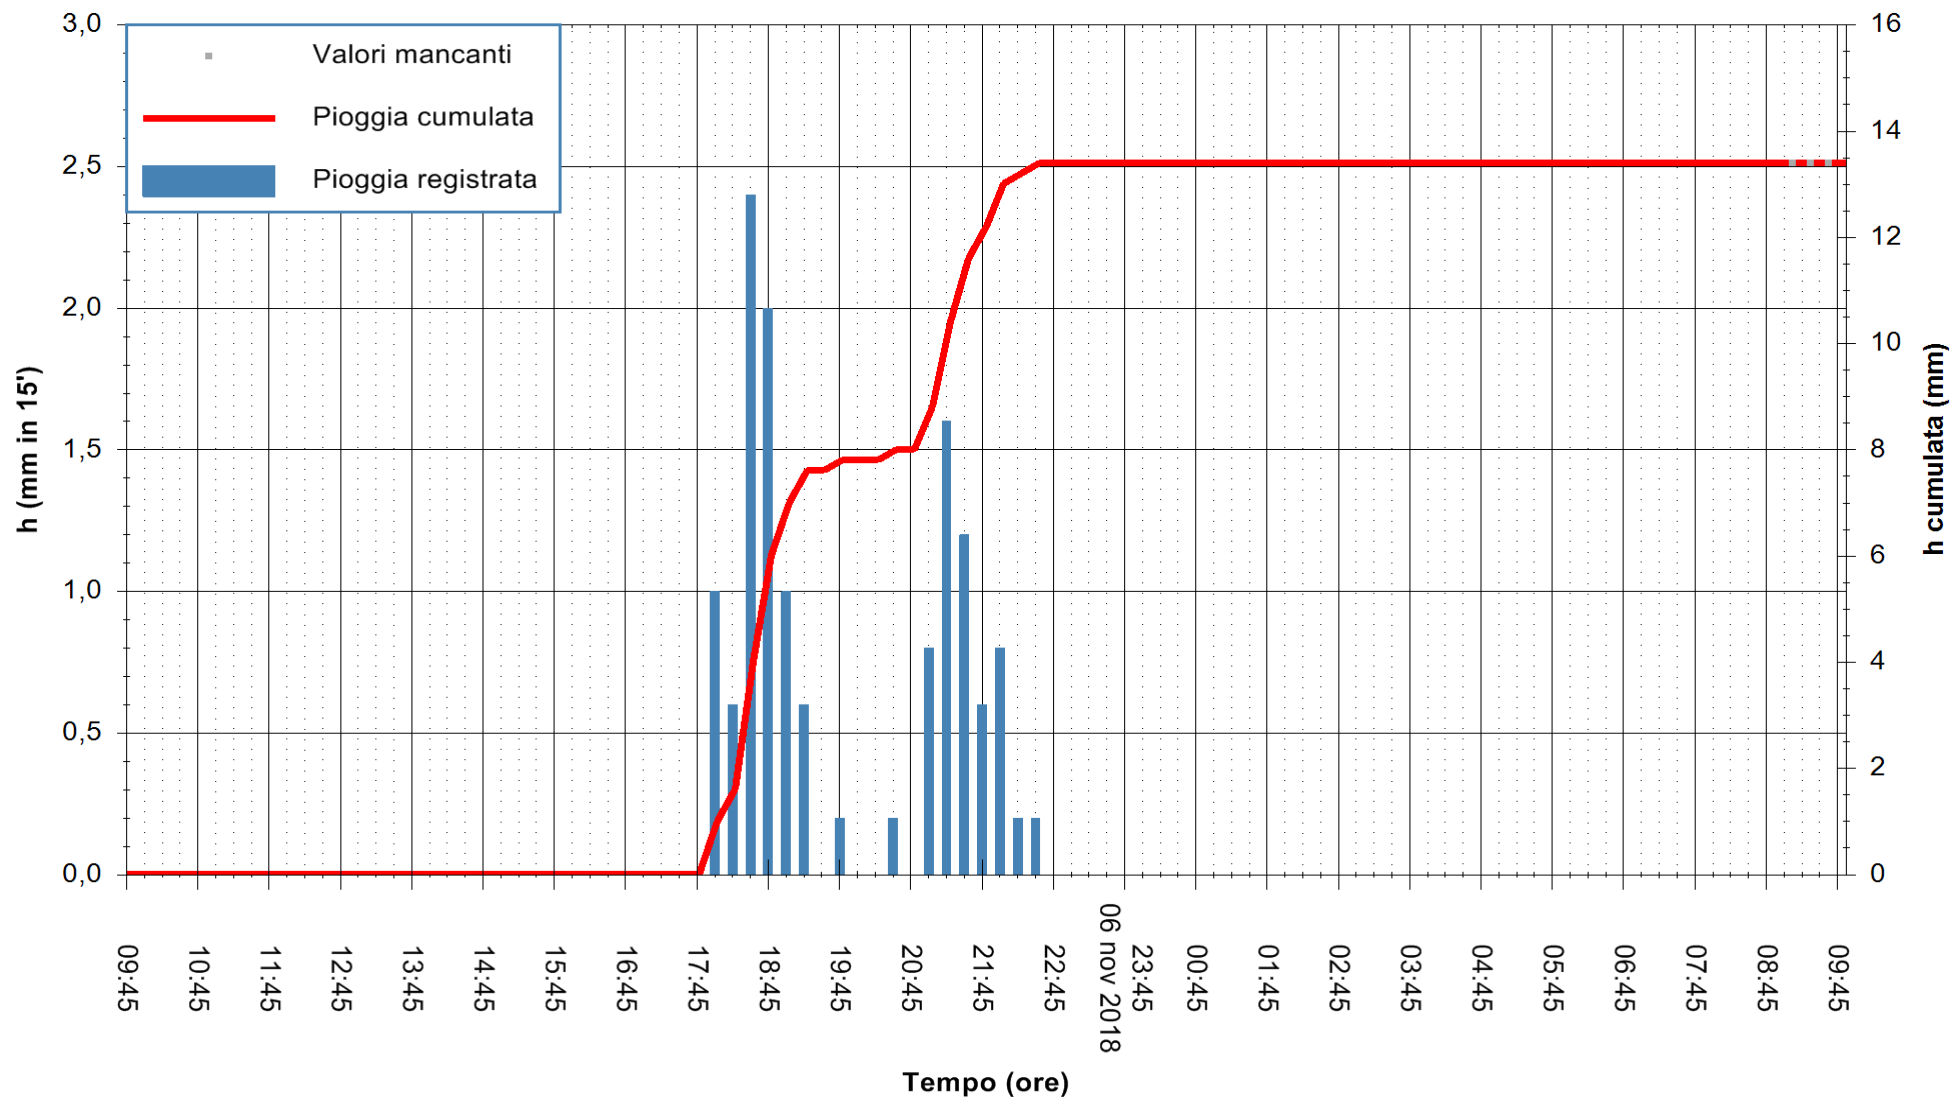

ARPAS  
 F.to il Dirigente Responsabile  
 Dott. Giuseppe Bianco

REGIONE AUTÒNOMA DE SARDIGNA  
 REGIONE AUTONOMA DELLA SARDEGNA

Stazione pluviometrica Stintino  
 Area PUNTA DE S' AQUILA  
 Pioggia registrata nelle ultime 24 ore  
 Estrazione dati delle ore 09:47 del 07/11/2018  
 Ultimo dato disponibile: 07/11/2018 alle 09:00

ARPAS  
 F.to il Dirigente Responsabile  
 Dott. Giuseppe Bianco

REGIONE AUTÒNOMA DE SARDIGNA  
 REGIONE AUTONOMA DELLA SARDEGNA

Stazione pluviometrica Mamone  
Area MAMONE  
Pioggia registrata nelle ultime 24 ore  
Estrazione dati delle ore 09:47 del 07/11/2018  
Ultimo dato disponibile: 07/11/2018 alle 09:00