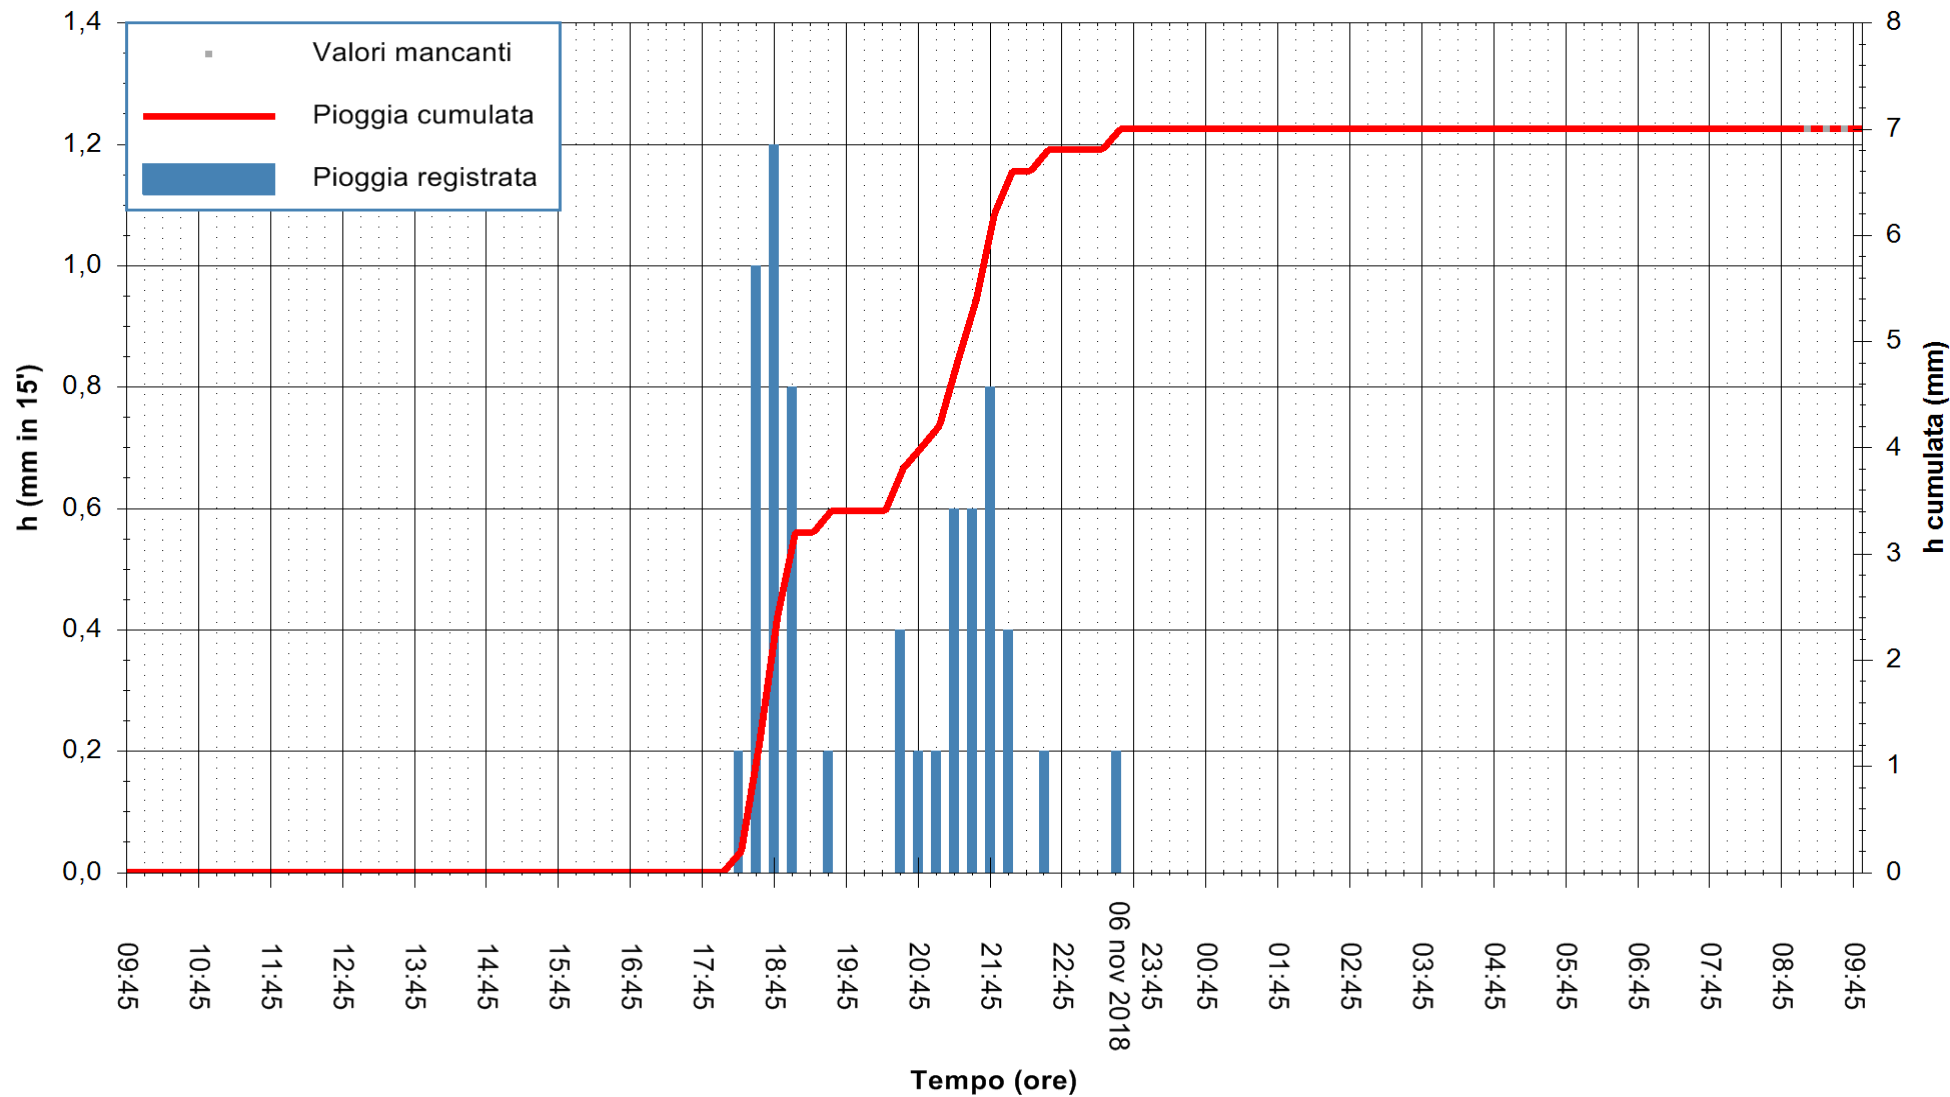

ARPAS  
 F.to il Dirigente Responsabile  
 Dott. Giuseppe Bianco

REGIONE AUTÒNOMA DE SARDIGNA  
 REGIONE AUTONOMA DELLA SARDEGNA

Stazione pluviometrica Mamone  
Area MAMONE  
Pioggia registrata nelle ultime 24 ore  
Estrazione dati delle ore 09:47 del 07/11/2018  
Ultimo dato disponibile: 07/11/2018 alle 09:00