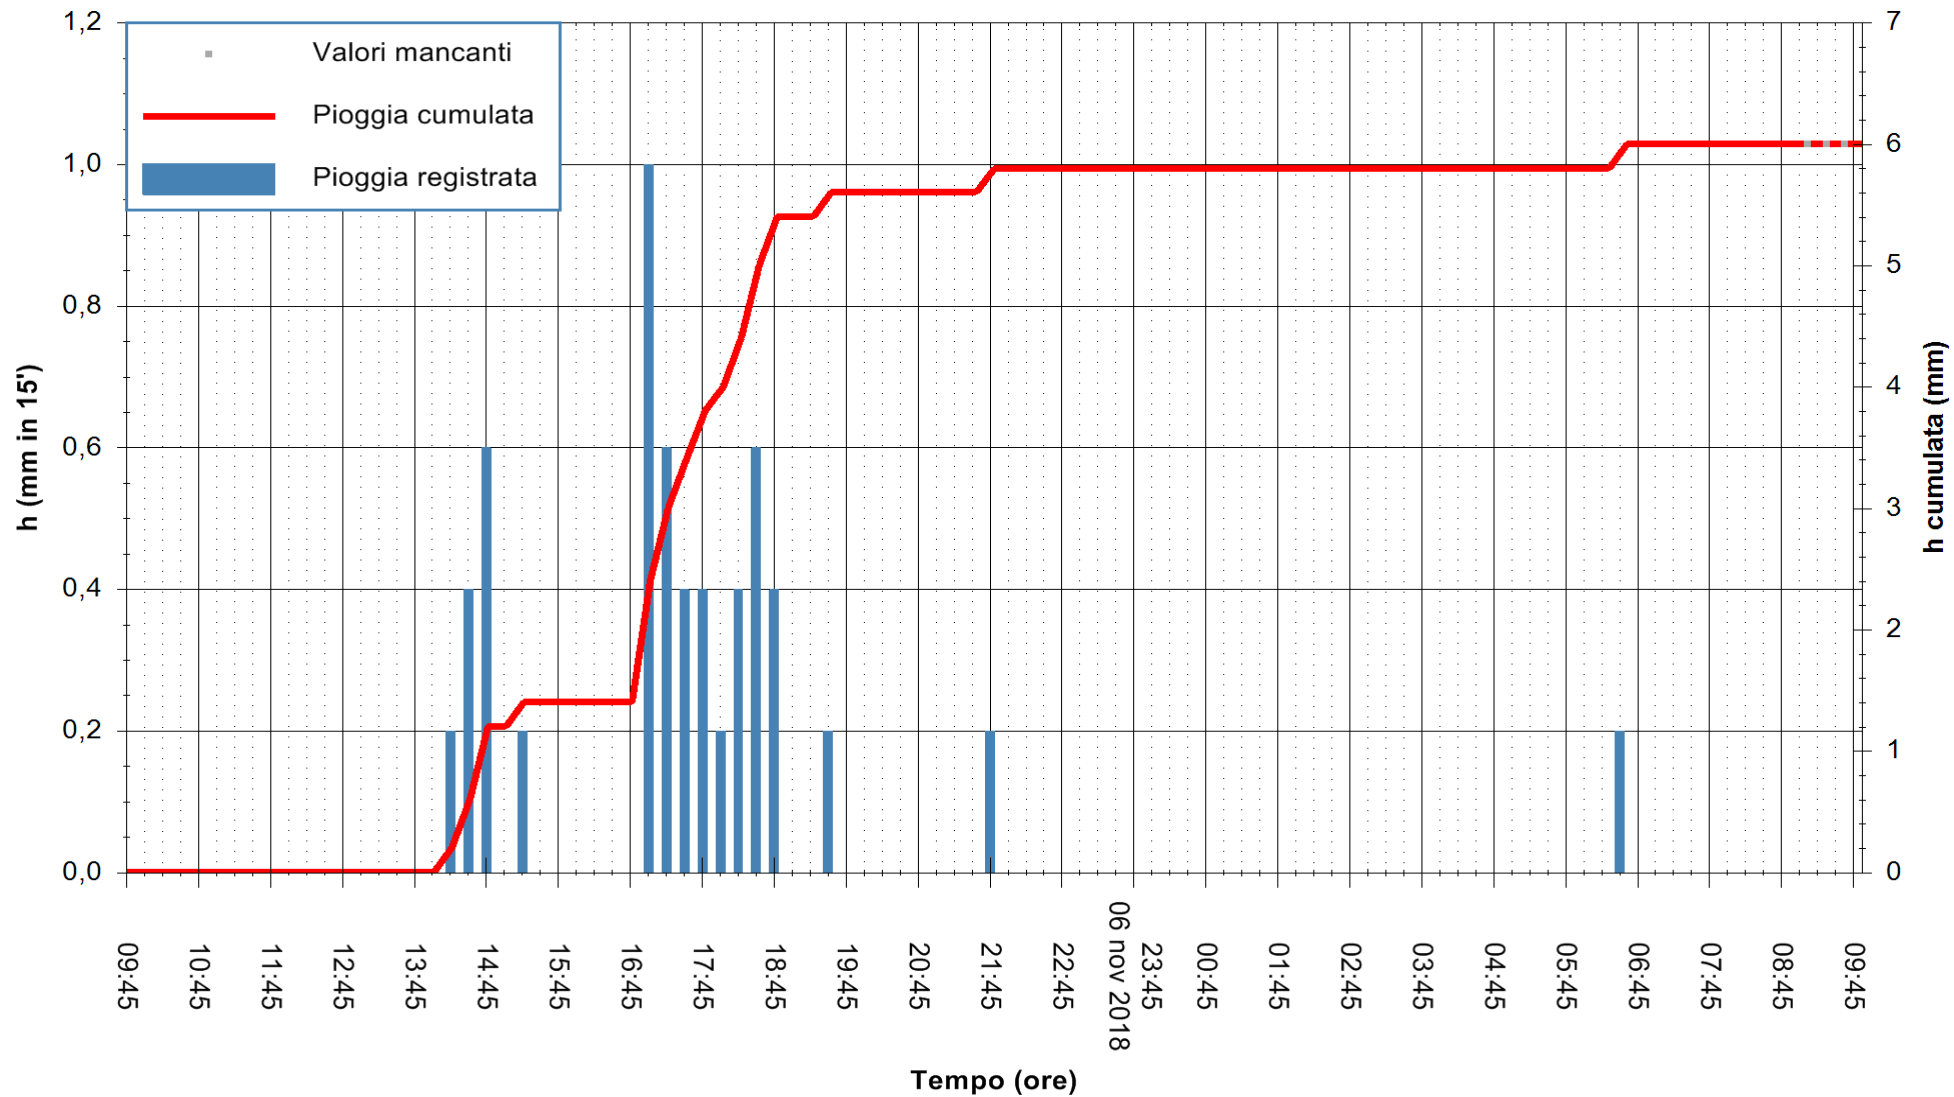

Stazione pluviometrica Ossoni
Area MONTE OSSONI
Pioggia registrata nelle ultime 24 ore
Estrazione dati delle ore 09:47 del 07/11/2018
Ultimo dato disponibile: 07/11/2018 alle 09:00

ARPAS
F.to il Dirigente Responsabile
Dott. Giuseppe Bianco

REGIONE AUTÒNOMA DE SARDIGNA
REGIONE AUTONOMA DELLA SARDEGNA