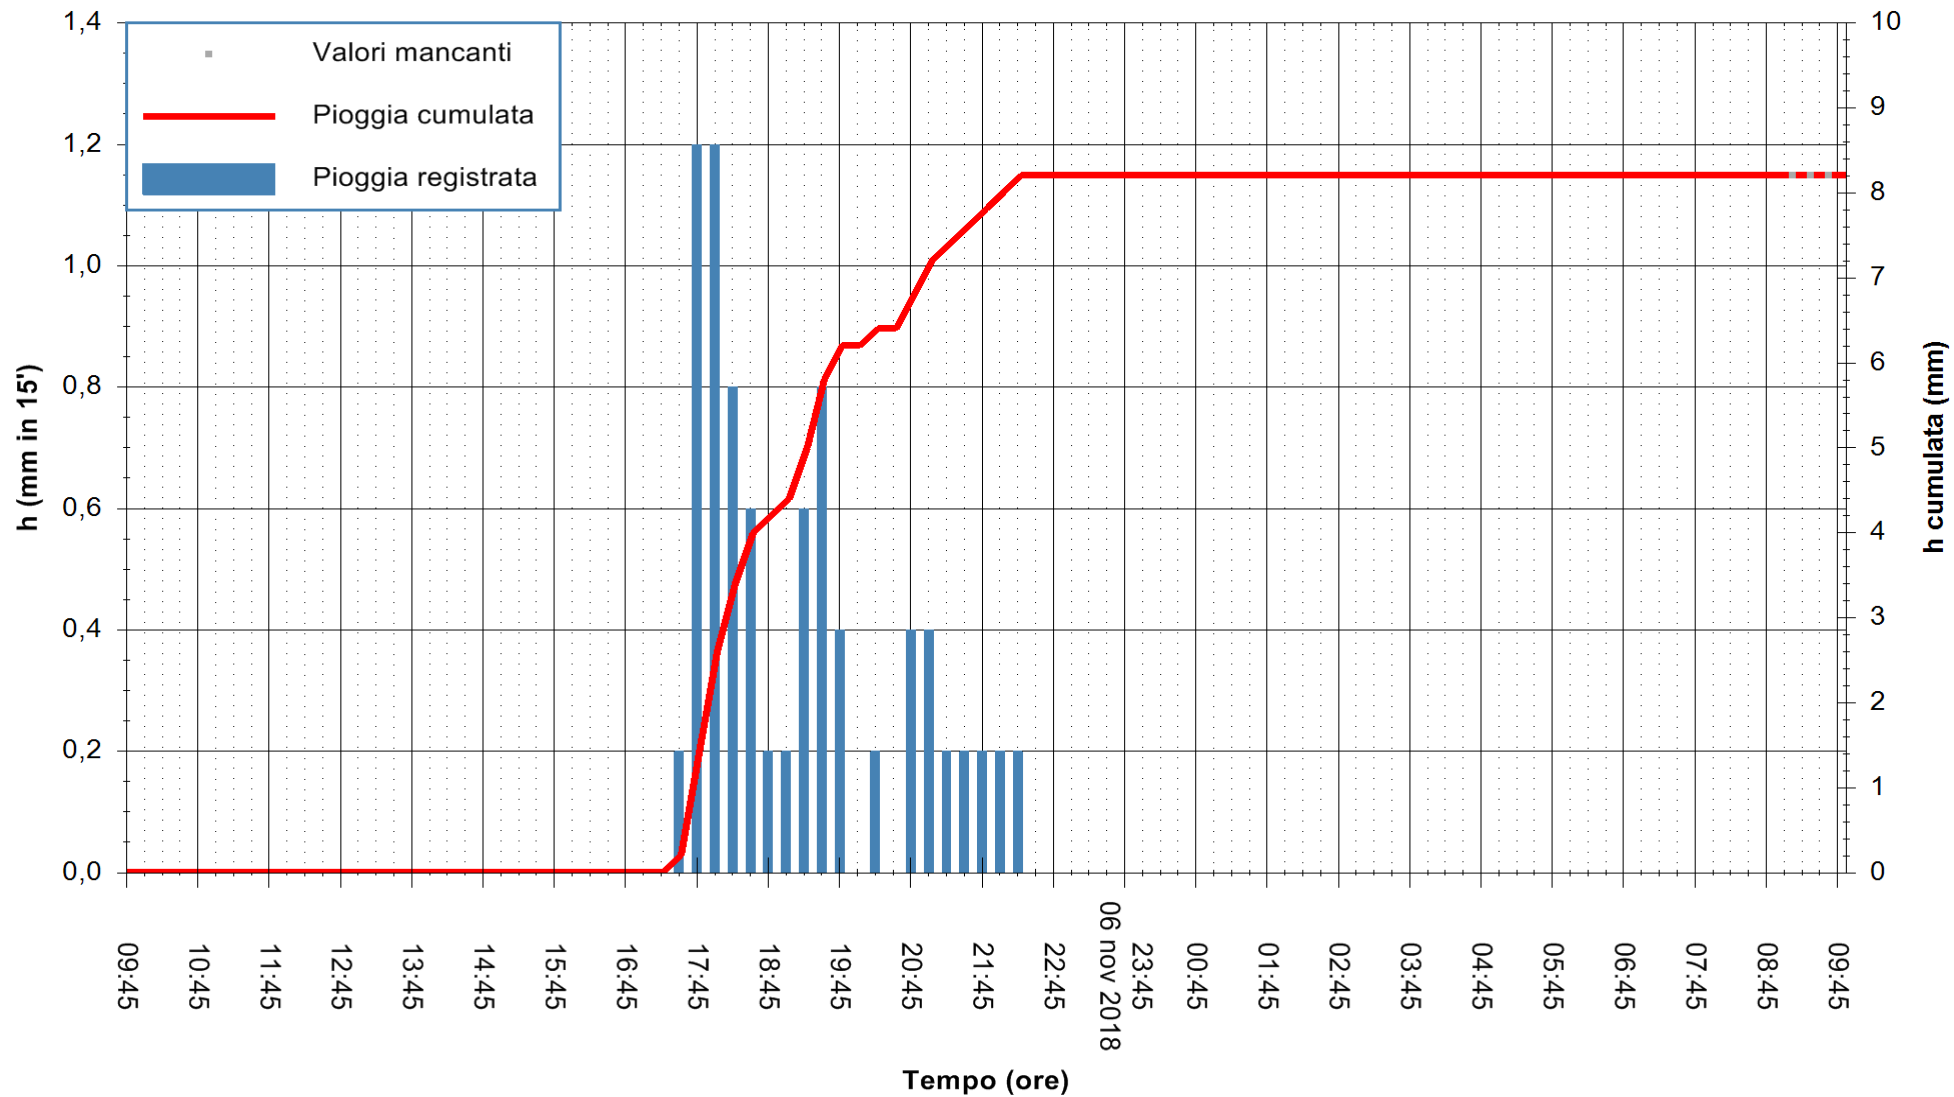

ARPAS  
F.to il Dirigente Responsabile  
Dott. Giuseppe Bianco

REGIONE AUTÒNOMA DE SARDIGNA  
REGIONE AUTONOMA DELLA SARDEGNA

Stazione pluviometrica Ossoni  
 Area MONTE OSSONI  
 Pioggia registrata nelle ultime 24 ore  
 Estrazione dati delle ore 09:47 del 07/11/2018  
 Ultimo dato disponibile: 07/11/2018 alle 09:00