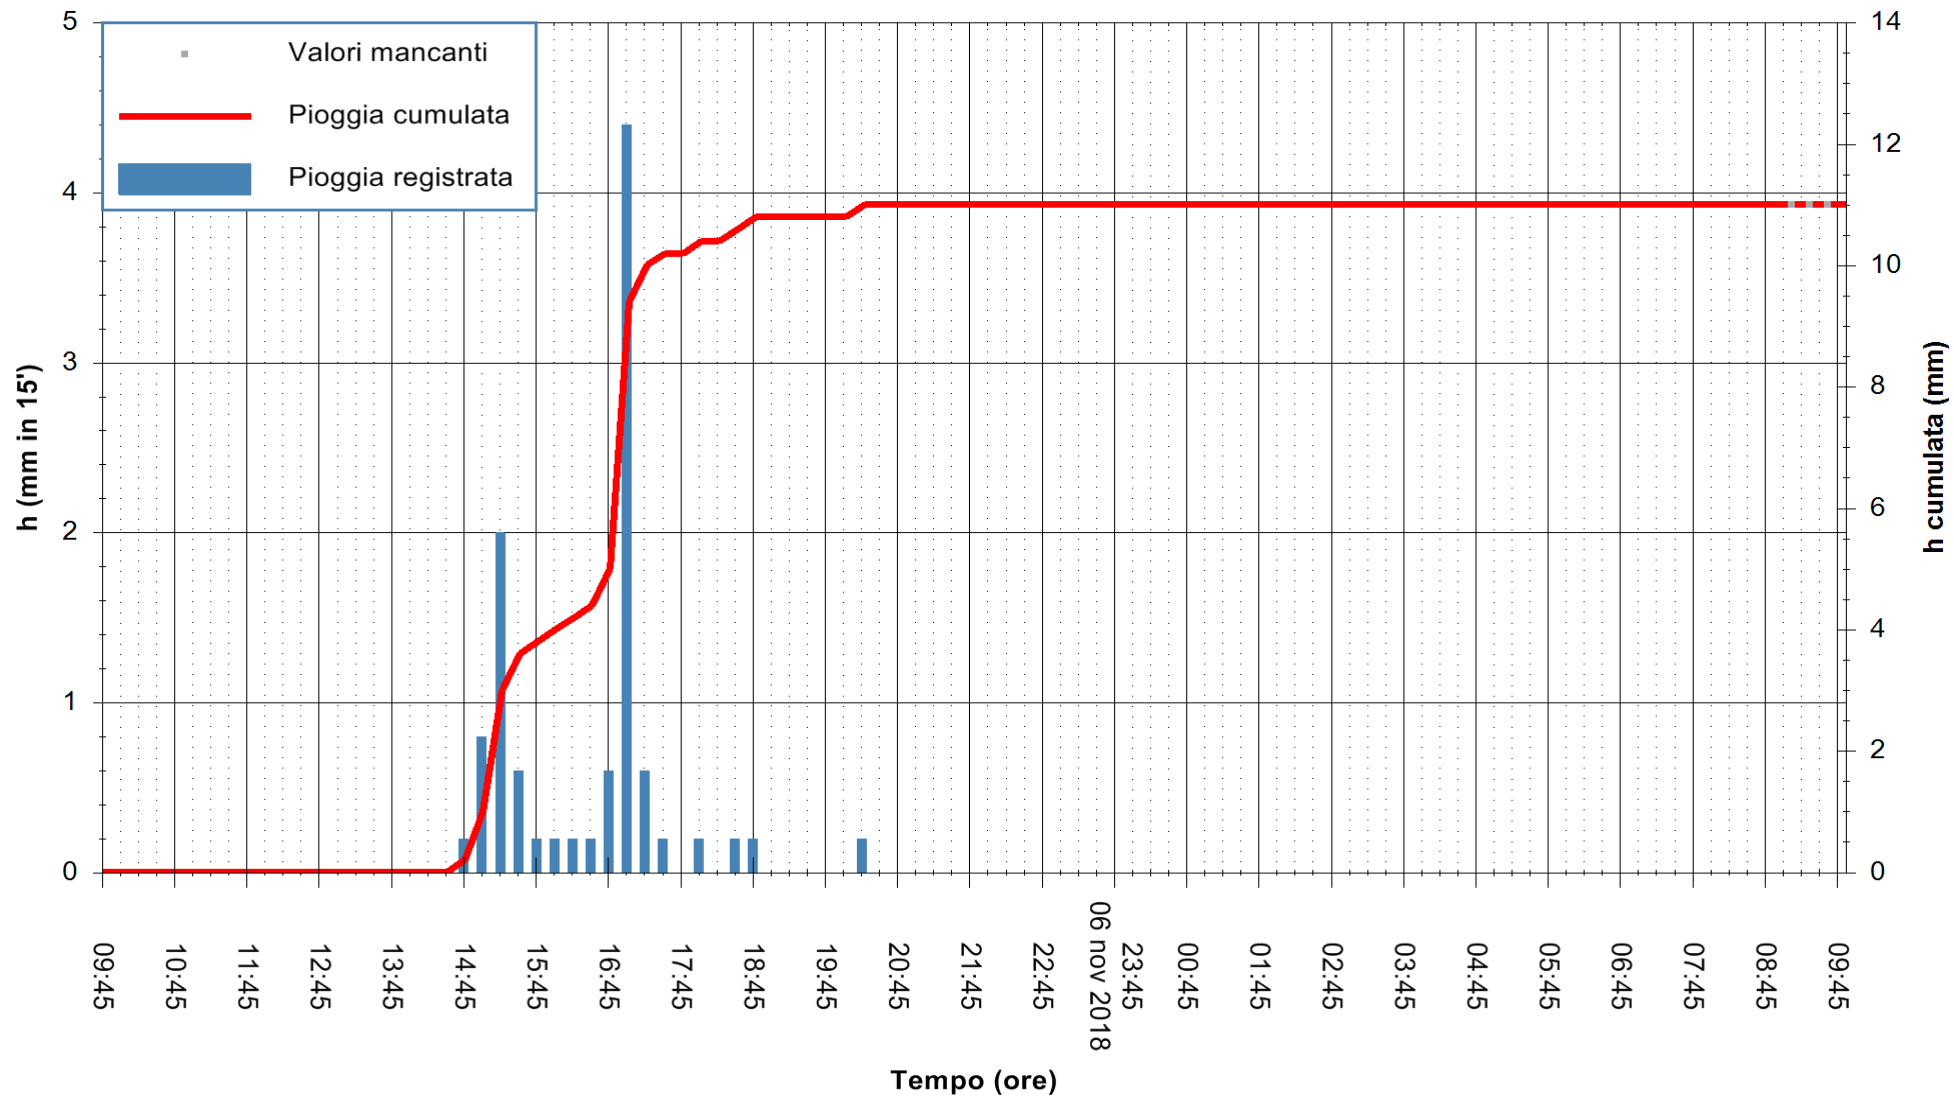

ARPAS  
 F.to il Dirigente Responsabile  
 Dott. Giuseppe Bianco

REGIONE AUTÒNOMA DE SARDIGNA  
 REGIONE AUTONOMA DELLA SARDEGNA

Stazione pluviometrica Mamone  
Area MAMONE  
Pioggia registrata nelle ultime 24 ore  
Estrazione dati delle ore 09:47 del 07/11/2018  
Ultimo dato disponibile: 07/11/2018 alle 09:00