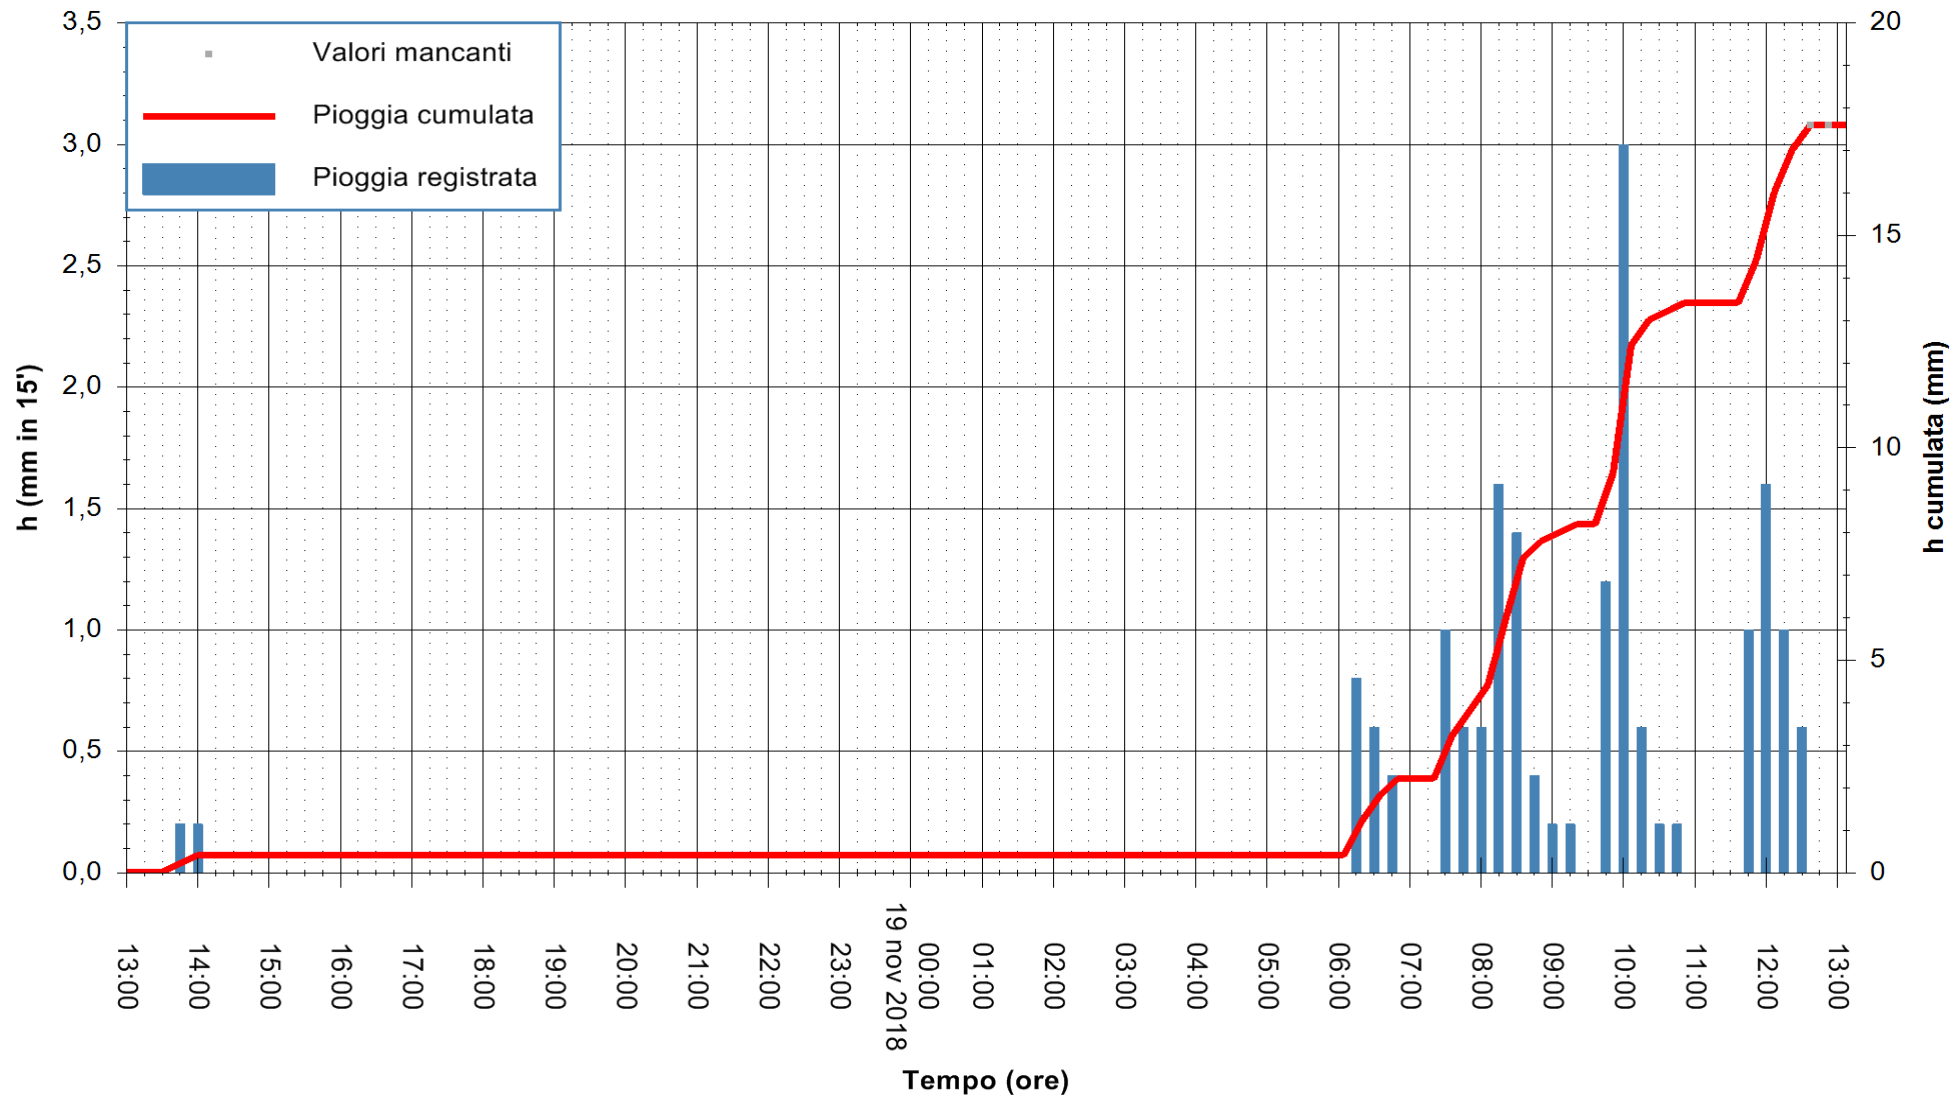

ARPAS
F.to il Dirigente Responsabile
Dott. Giuseppe Bianco

REGIONE AUTONOMA DE SARDIGNA
REGIONE AUTONOMA DELLA SARDEGNA

Stazione pluviometrica Ossoni
Area MONTE OSSONI
Pioggia registrata nelle ultime 24 ore
Estrazione dati delle ore 13:11 del 19/11/2018
Ultimo dato disponibile: 19/11/2018 alle 12:30