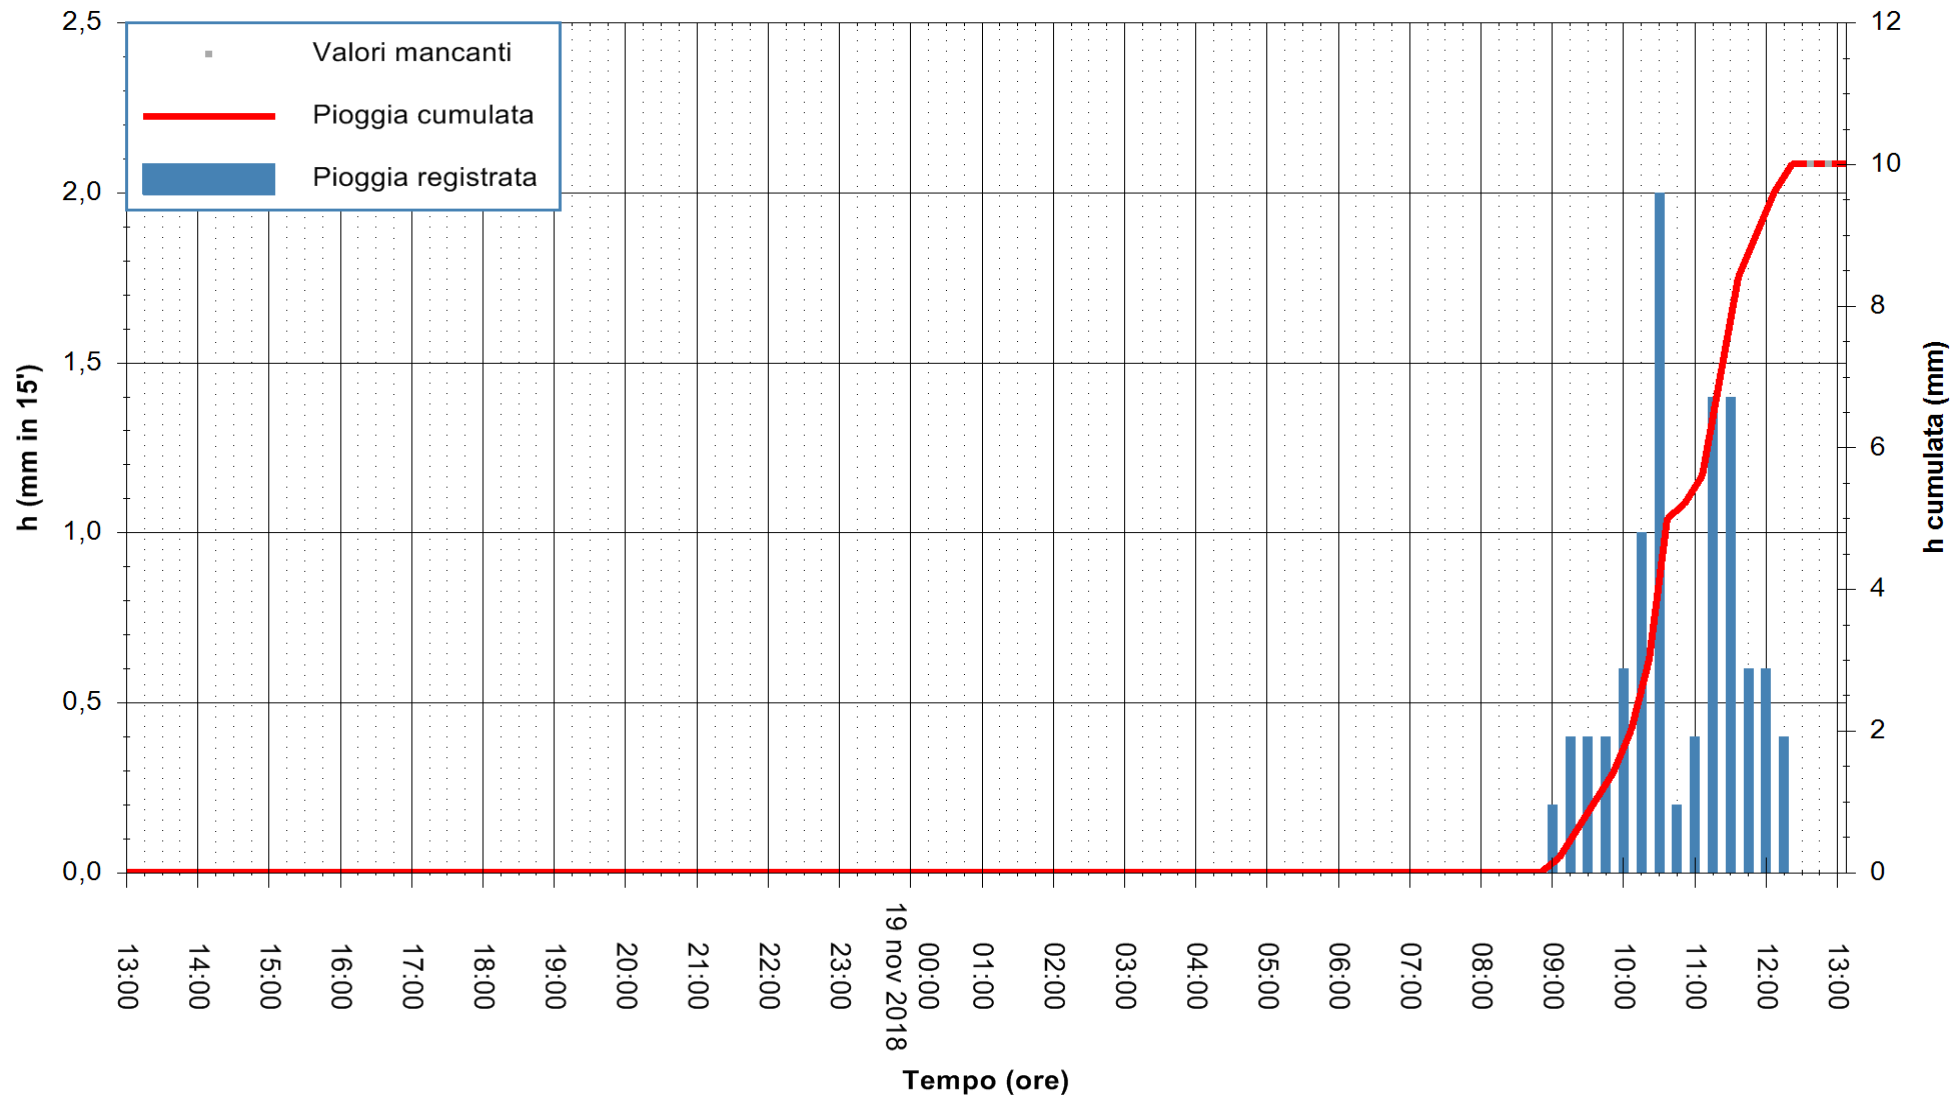

ARPAS
F.to il Dirigente Responsabile
Dott. Giuseppe Bianco

REGIONE AUTONOMA DE SARDIGNA
REGIONE AUTONOMA DELLA SARDEGNA

Stazione pluviometrica Mamone
 Area MAMONE
 Pioggia registrata nelle ultime 24 ore
 Estrazione dati delle ore 13:11 del 19/11/2018
 Ultimo dato disponibile: 19/11/2018 alle 12:30