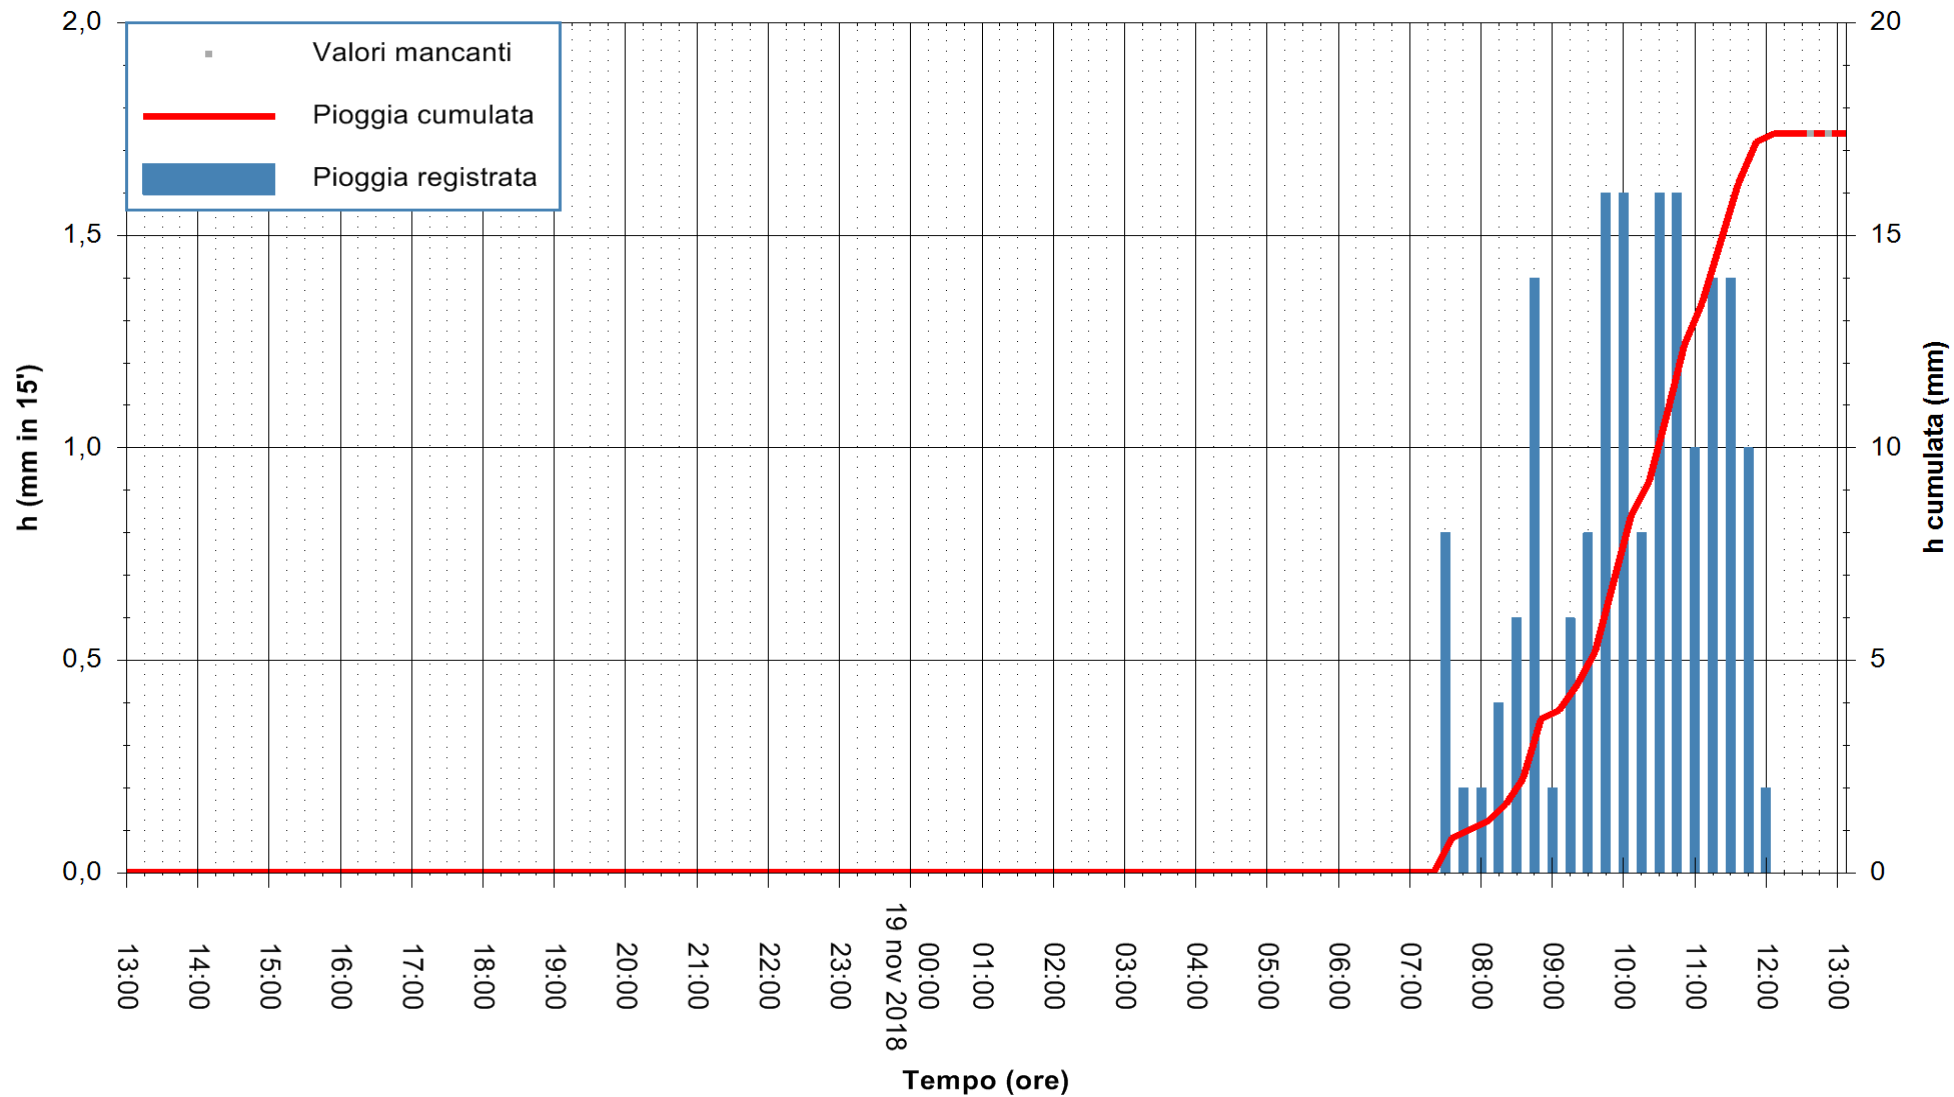

REGIONE AUTONOMA DE SARDIGNA
 REGIONE AUTONOMA DELLA SARDEGNA

Stazione pluviometrica Fluminimannu a Decimomannu
 Area DECIMOMANNU
 Pioggia registrata nelle ultime 24 ore
 Estrazione dati delle ore 13:11 del 19/11/2018
 Ultimo dato disponibile: 19/11/2018 alle 12:30

ARPAS
 F.to il Dirigente Responsabile
 Dott. Giuseppe Bianco

REGIONE AUTONOMA DE SARDIGNA
 REGIONE AUTONOMA DELLA SARDEGNA

Stazione pluviometrica Tempo
Area CUSSEDDU
Pioggia registrata nelle ultime 24 ore
Estrazione dati delle ore 13:11 del 19/11/2018
Ultimo dato disponibile: 19/11/2018 alle 12:30

ARPAS
F.to il Dirigente Responsabile
Dott. Giuseppe Bianco

REGIONE AUTONOMA DE SARDIGNA
REGIONE AUTONOMA DELLA SARDEGNA

Stazione pluviometrica Mannu di Porto Torres
Area PONTE MOLINU
Pioggia registrata nelle ultime 24 ore
Estrazione dati delle ore 13:11 del 19/11/2018
Ultimo dato disponibile: 19/11/2018 alle 12:30