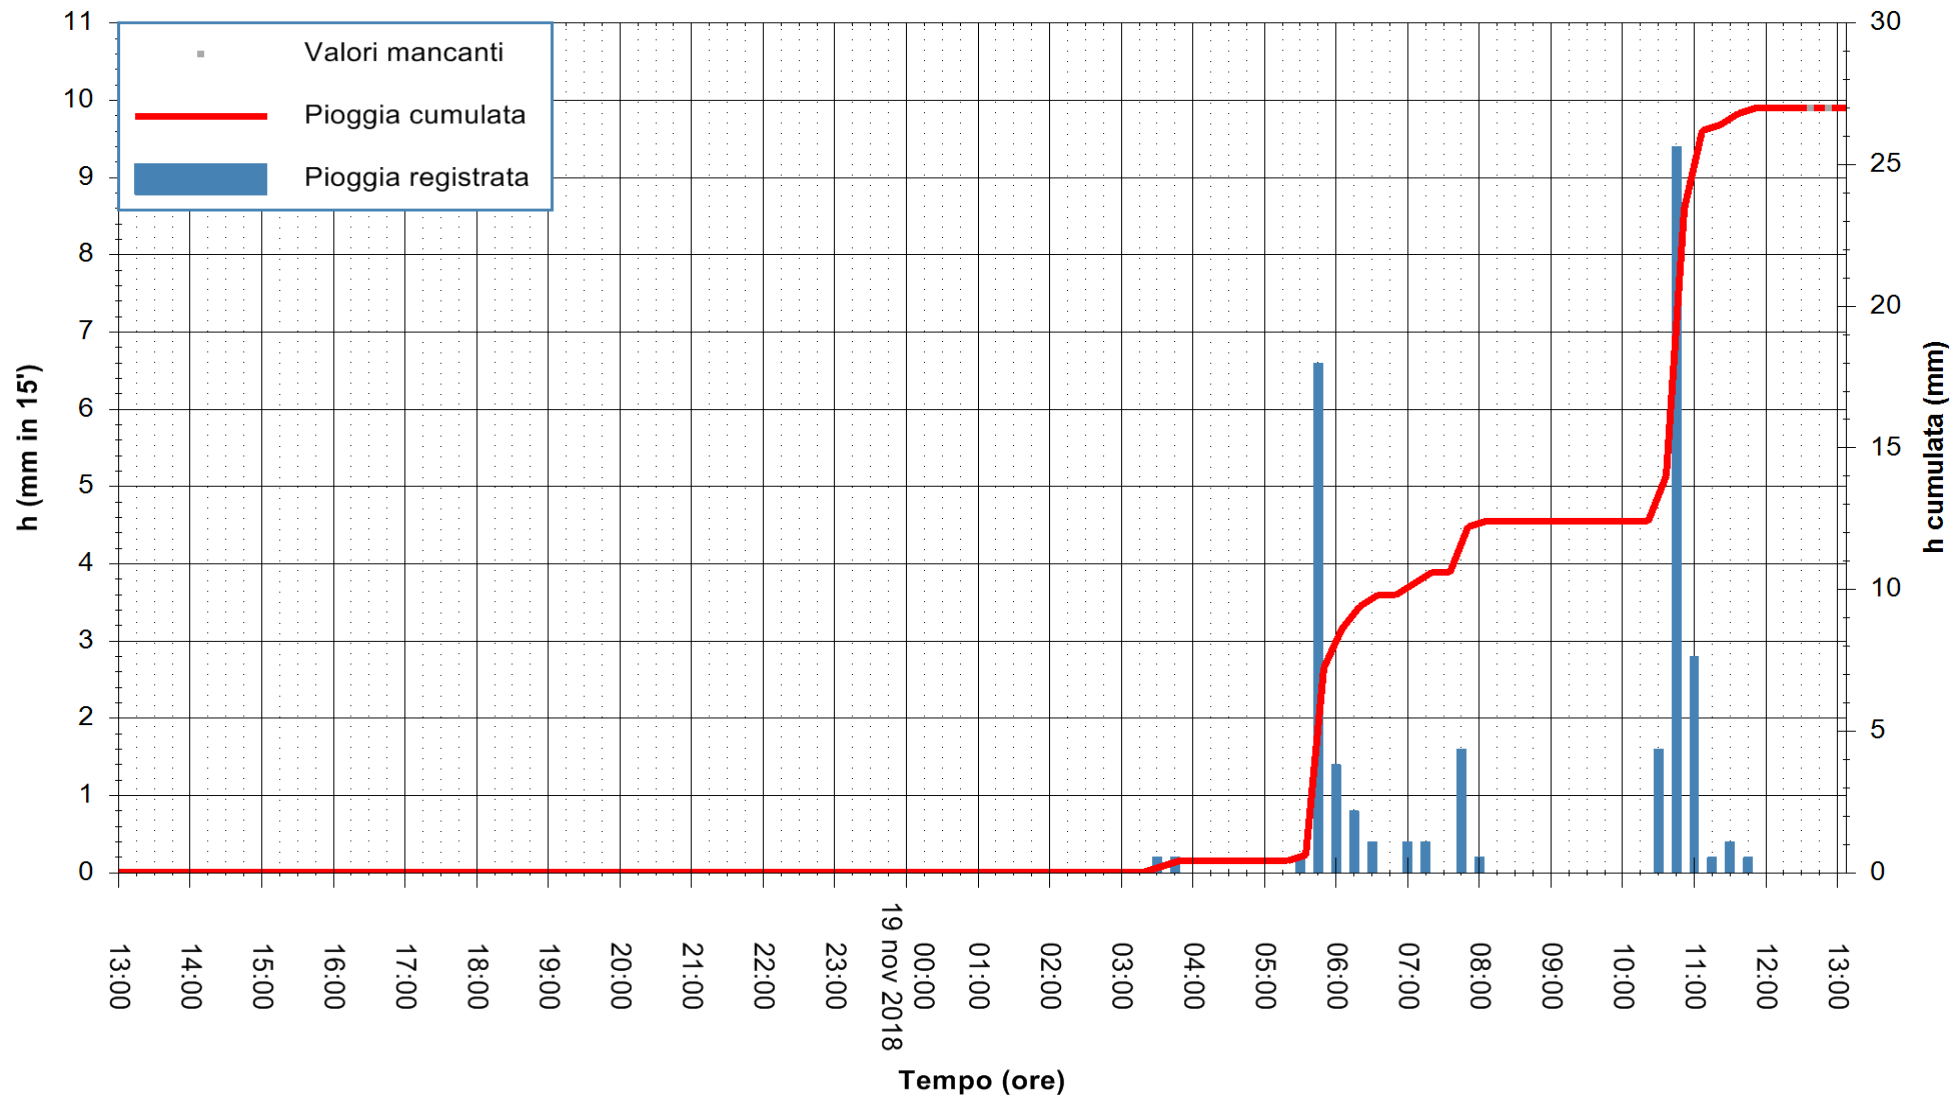

ARPAS
F.to il Dirigente Responsabile
Dott. Giuseppe Bianco

REGIONE AUTONOMA DE SARDIGNA
REGIONE AUTONOMA DELLA SARDEGNA

Stazione pluviometrica Ossoni
Area MONTE OSSONI
Pioggia registrata nelle ultime 24 ore
Estrazione dati delle ore 13:11 del 19/11/2018
Ultimo dato disponibile: 19/11/2018 alle 12:30