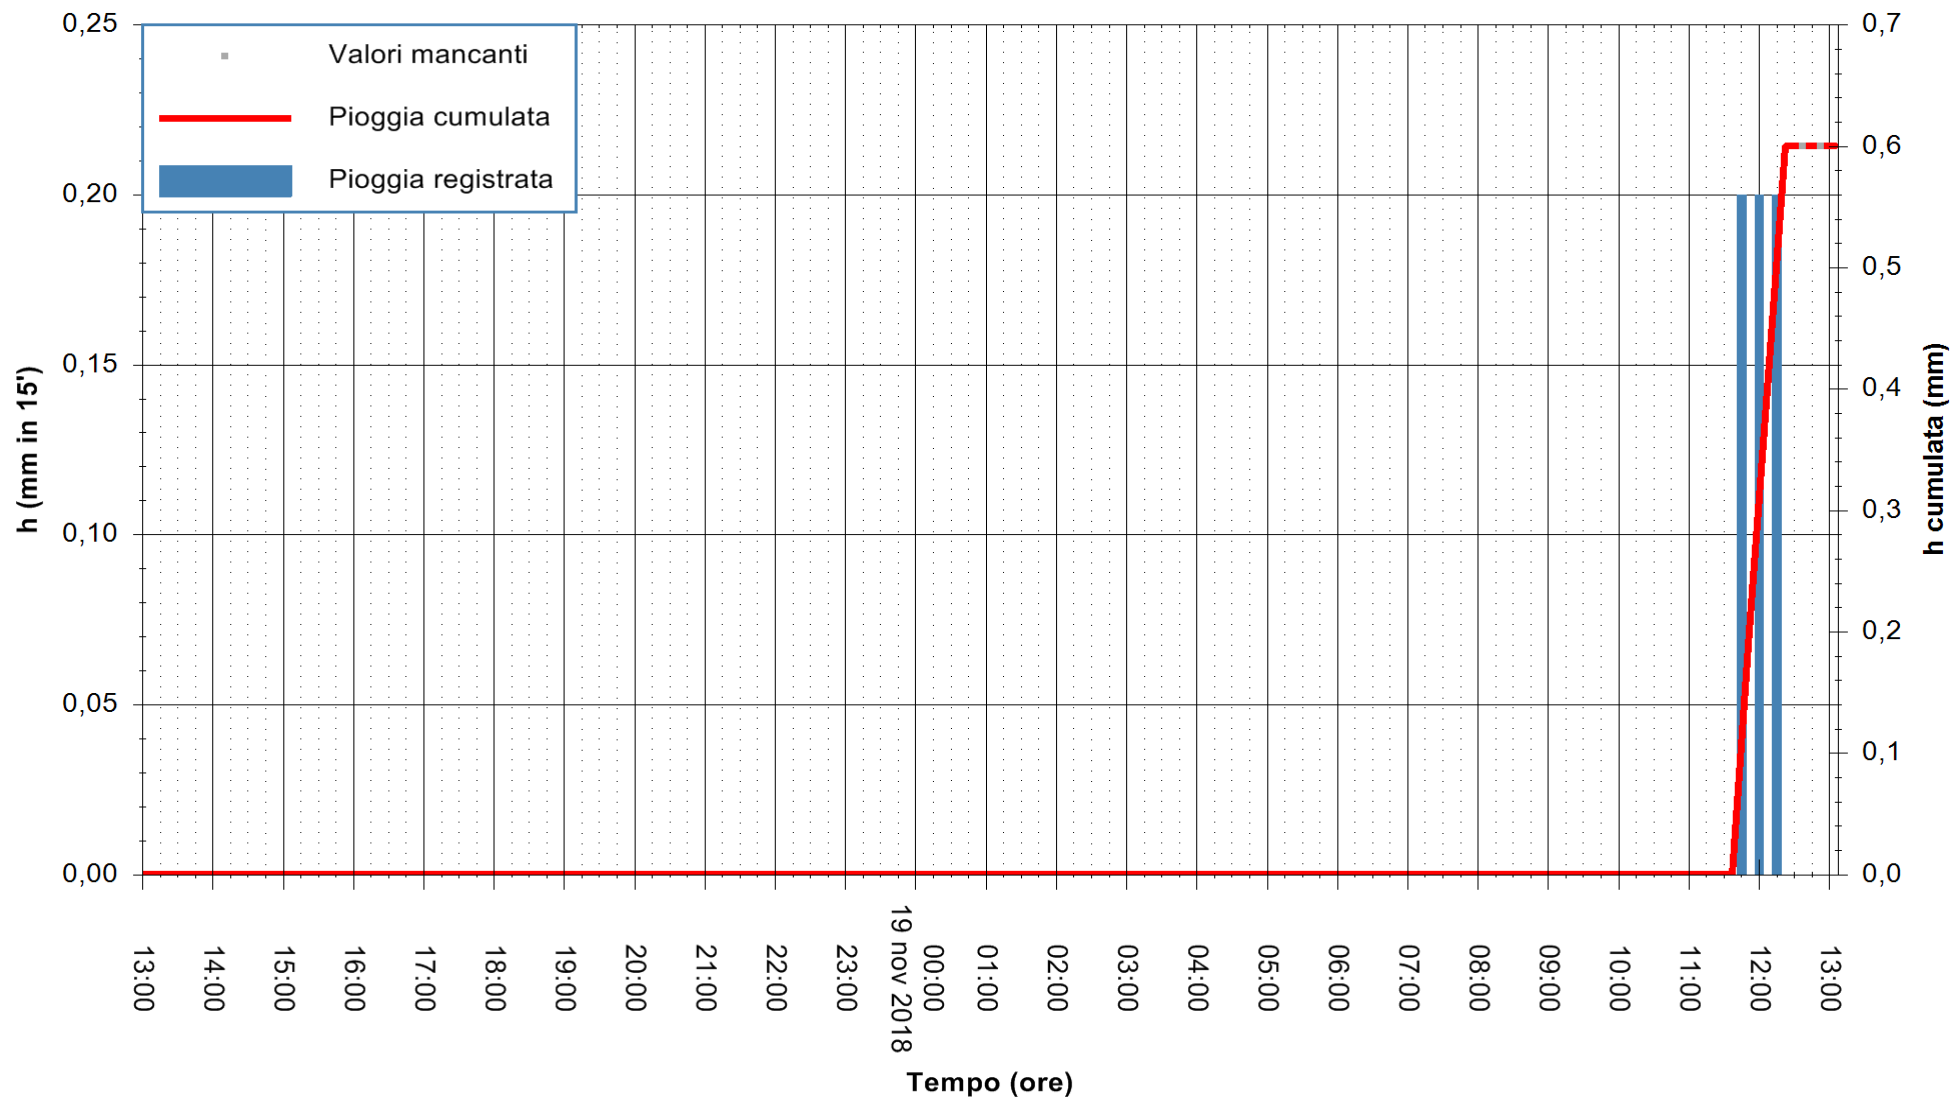

ARPAS
F.to il Dirigente Responsabile
Dott. Giuseppe Bianco

REGIONE AUTONOMA DE SARDIGNA
REGIONE AUTONOMA DELLA SARDEGNA

Stazione pluviometrica Mamone
 Area MAMONE
 Pioggia registrata nelle ultime 24 ore
 Estrazione dati delle ore 13:11 del 19/11/2018
 Ultimo dato disponibile: 19/11/2018 alle 12:30