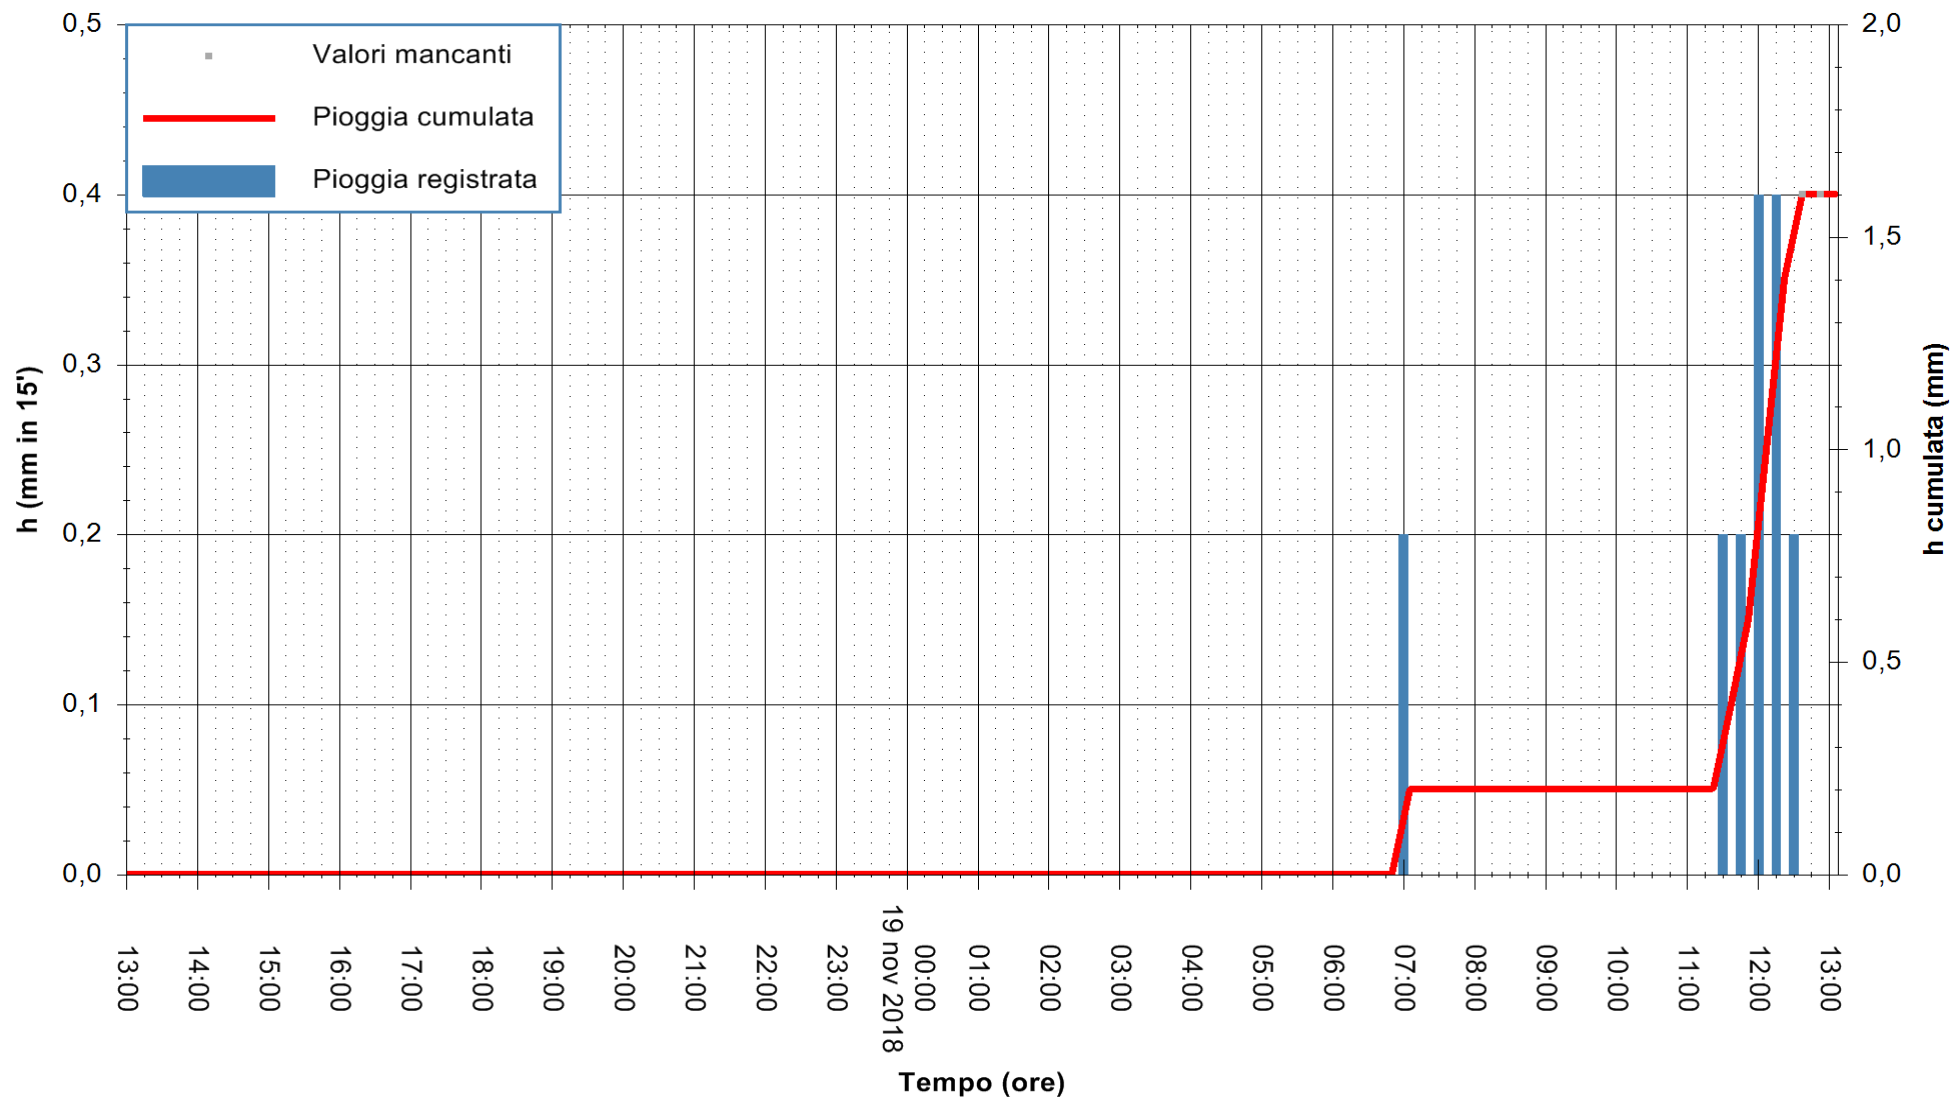

REGIONE AUTONOMA DE SARDIGNA
 REGIONE AUTONOMA DELLA SARDEGNA

Stazione pluviometrica Fluminimannu a Decimomannu
 Area DECIMOMANNU
 Pioggia registrata nelle ultime 24 ore
 Estrazione dati delle ore 13:11 del 19/11/2018
 Ultimo dato disponibile: 19/11/2018 alle 12:30

ARPAS
 F.to il Dirigente Responsabile
 Dott. Giuseppe Bianco

REGIONE AUTONOMA DE SARDIGNA
 REGIONE AUTONOMA DELLA SARDEGNA

Stazione pluviometrica Tempo
Area CUSSEDDU
Pioggia registrata nelle ultime 24 ore
Estrazione dati delle ore 13:11 del 19/11/2018
Ultimo dato disponibile: 19/11/2018 alle 12:30

ARPAS
F.to il Dirigente Responsabile
Dott. Giuseppe Bianco

REGIONE AUTONOMA DE SARDIGNA
REGIONE AUTONOMA DELLA SARDEGNA

Stazione pluviometrica Mannu di Porto Torres
Area PONTE MOLINU
Pioggia registrata nelle ultime 24 ore
Estrazione dati delle ore 13:11 del 19/11/2018
Ultimo dato disponibile: 19/11/2018 alle 12:30