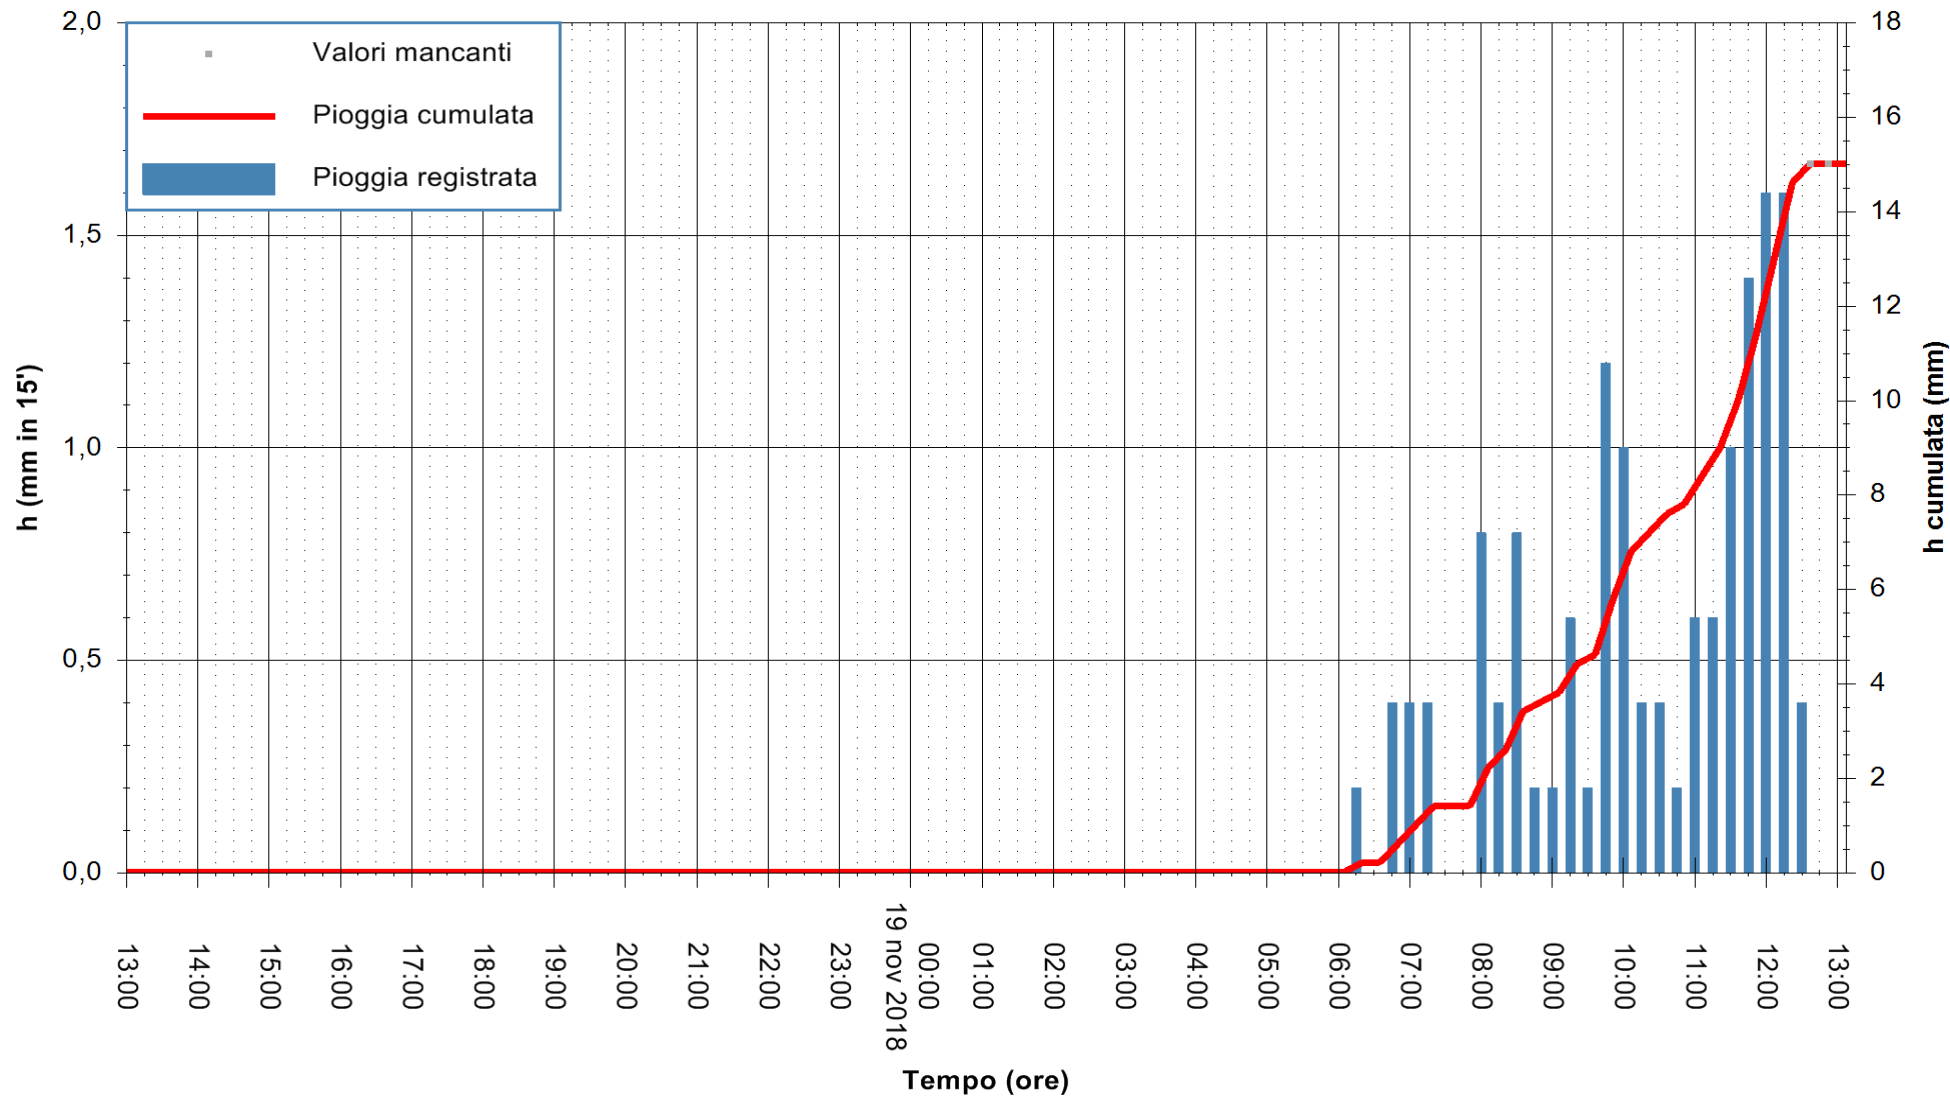

ARPAS
F.to il Dirigente Responsabile
Dott. Giuseppe Bianco

REGIONE AUTÒNOMA DE SARDIGNA
REGIONE AUTONOMA DELLA SARDEGNA

Stazione pluviometrica Punta Tricoli
 Area PUNTA TRICOLI
 Pioggia registrata nelle ultime 24 ore
 Estrazione dati delle ore 13:11 del 19/11/2018
 Ultimo dato disponibile: 19/11/2018 alle 12:40