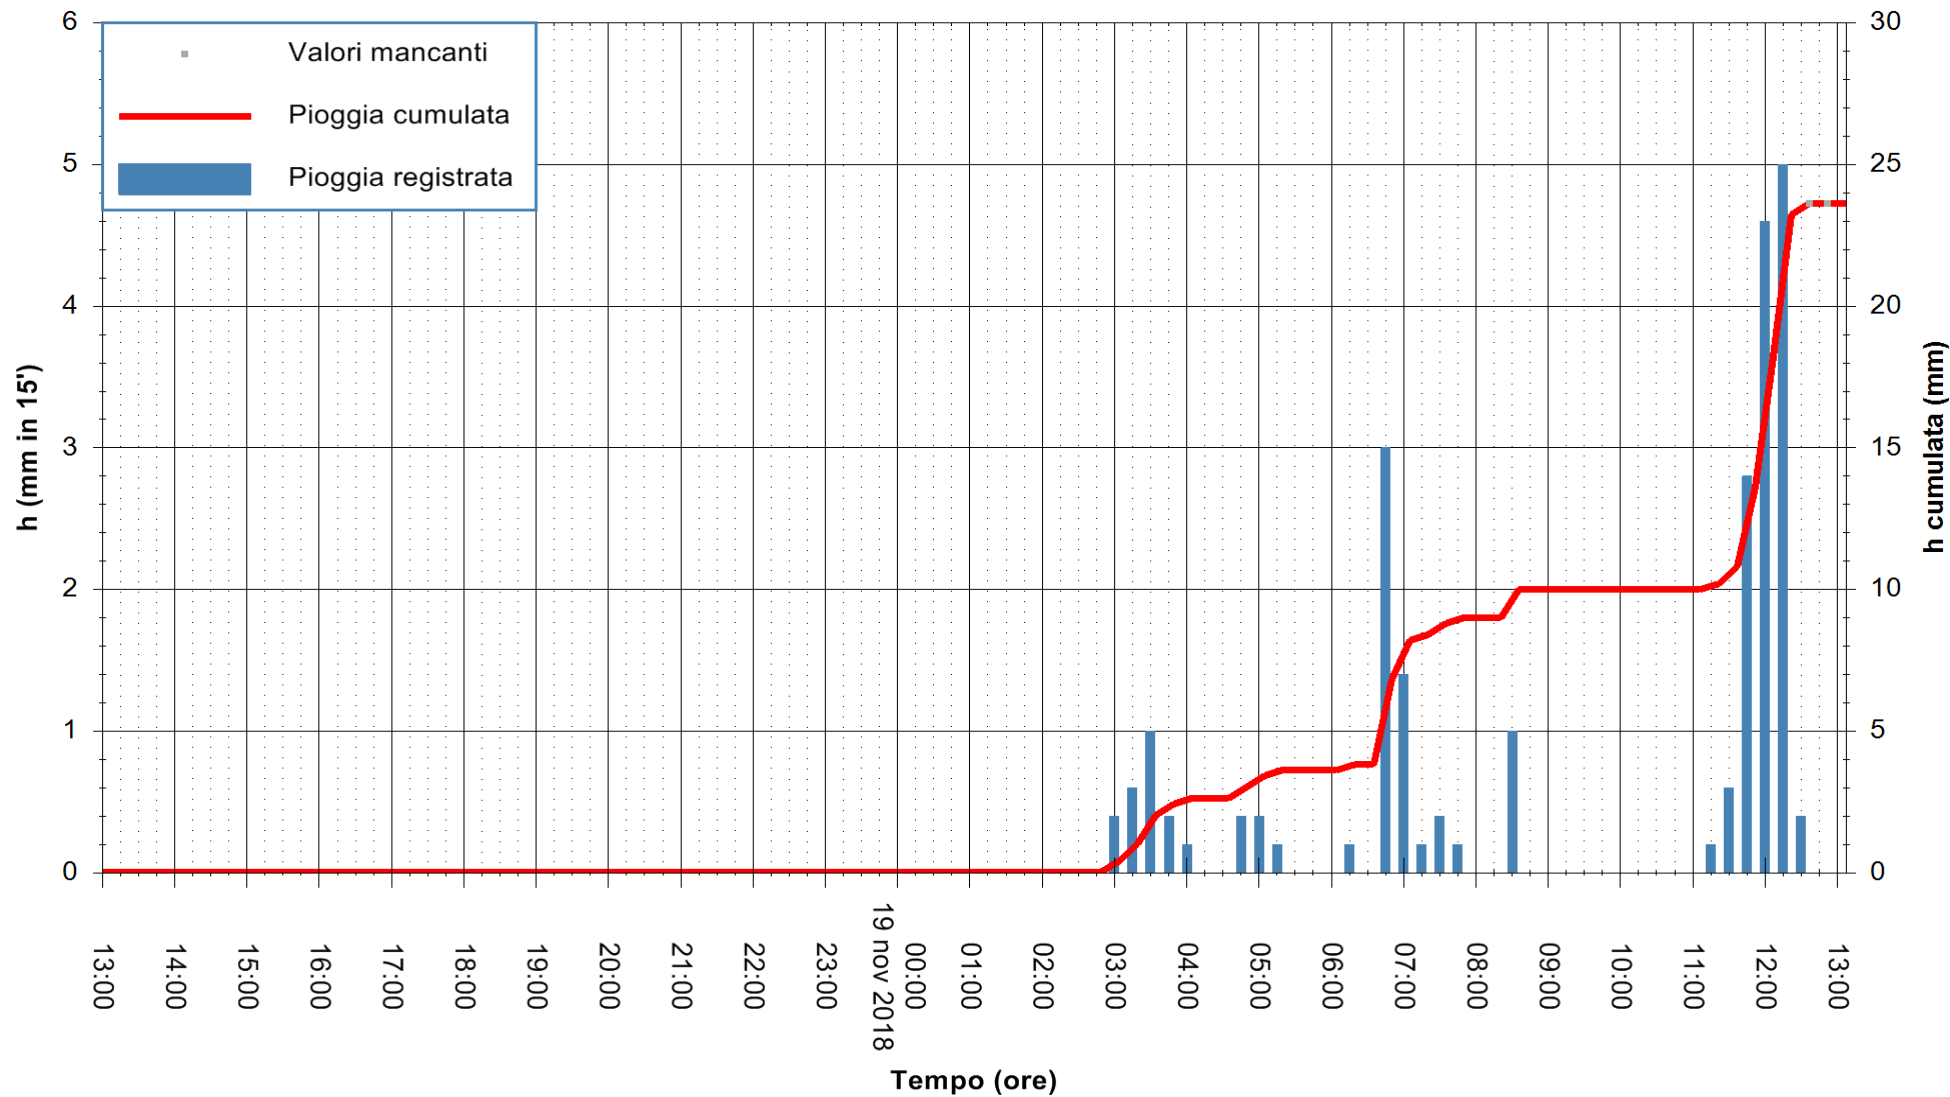

ARPAS
 F.to il Dirigente Responsabile
 Dott. Giuseppe Bianco

REGIONE AUTÒNOMA DE SARDIGNA
 REGIONE AUTONOMA DELLA SARDEGNA

Stazione pluviometrica Porto Pino
Area IS PILLONIS
Pioggia registrata nelle ultime 24 ore
Estrazione dati delle ore 13:11 del 19/11/2018
Ultimo dato disponibile: 19/11/2018 alle 12:40