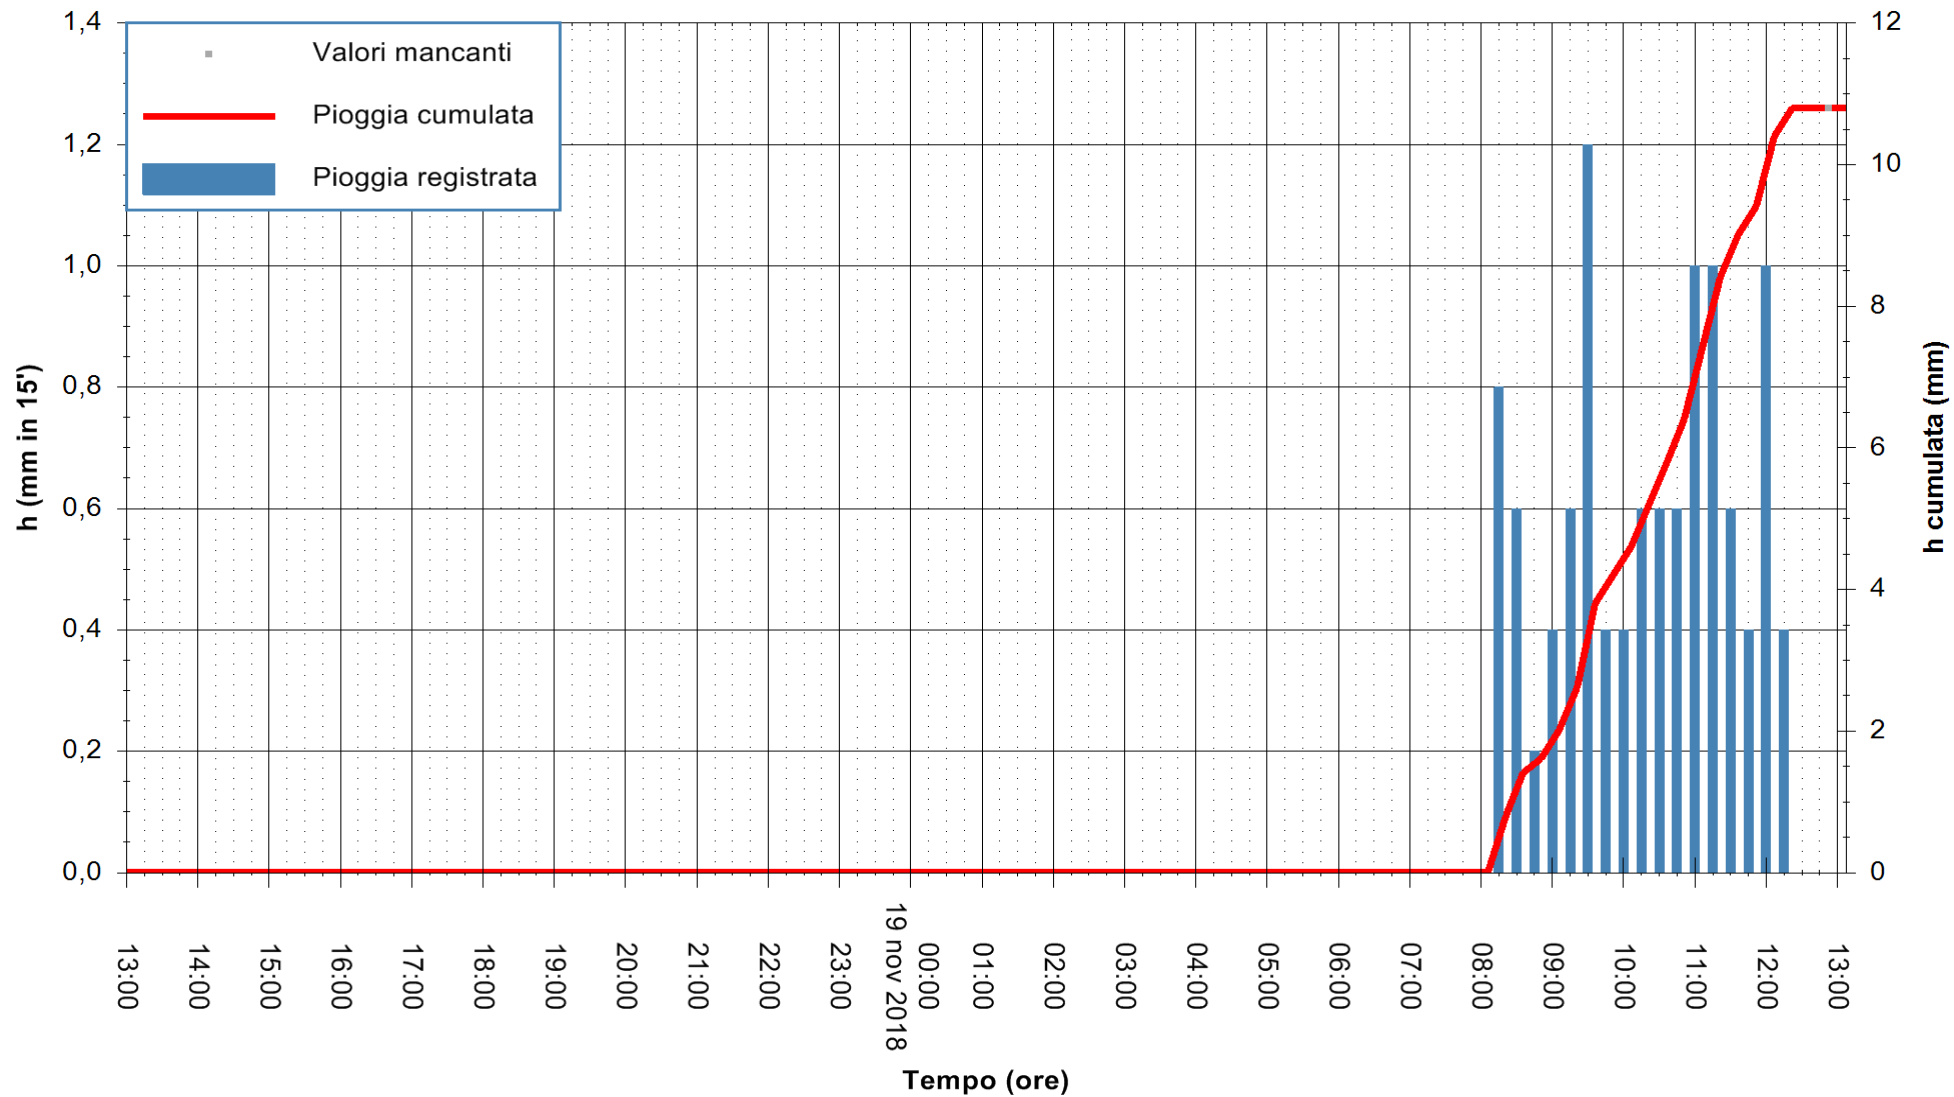

Stazione pluviometrica Isca Rena
 Area ISCA RENA
 Pioggia registrata nelle ultime 24 ore
 Estrazione dati delle ore 13:11 del 19/11/2018
 Ultimo dato disponibile: 19/11/2018 alle 12:45

ARPAS
 F.to il Dirigente Responsabile
 Dott. Giuseppe Bianco

REGIONE AUTONOMA DE SARDIGNA
 REGIONE AUTONOMA DELLA SARDEGNA

Stazione pluviometrica Fluminimannu a Decimomannu
 Area DECIMOMANNU
 Pioggia registrata nelle ultime 24 ore
 Estrazione dati delle ore 13:11 del 19/11/2018
 Ultimo dato disponibile: 19/11/2018 alle 12:30

ARPAS
 F.to il Dirigente Responsabile
 Dott. Giuseppe Bianco

REGIONE AUTONOMA DE SARDIGNA
 REGIONE AUTONOMA DELLA SARDEGNA

Stazione pluviometrica Tempo
Area CUSSEDDU
Pioggia registrata nelle ultime 24 ore
Estrazione dati delle ore 13:11 del 19/11/2018
Ultimo dato disponibile: 19/11/2018 alle 12:30