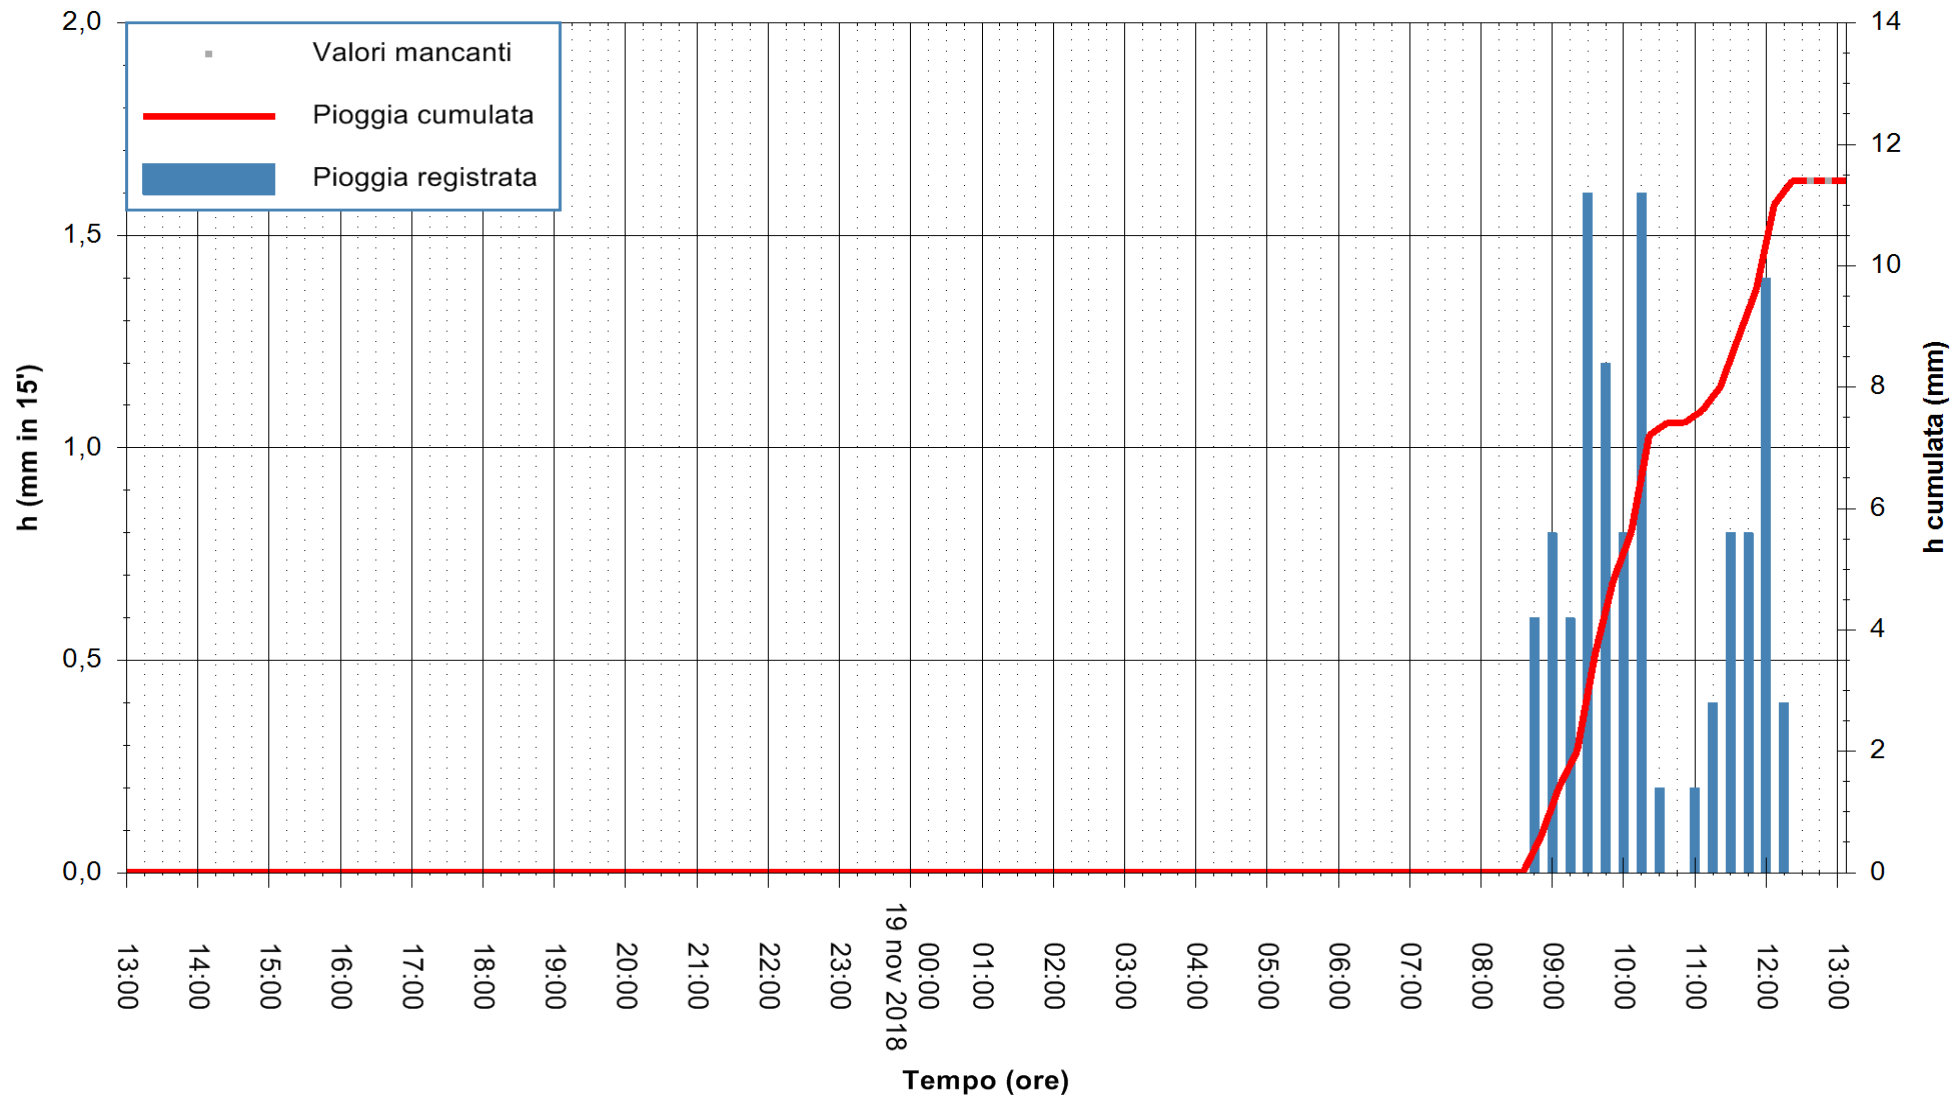

ARPAS
F.to il Dirigente Responsabile
Dott. Giuseppe Bianco

REGIONE AUTONOMA DE SARDIGNA
REGIONE AUTONOMA DELLA SARDEGNA

Stazione pluviometrica Mamone
 Area MAMONE
 Pioggia registrata nelle ultime 24 ore
 Estrazione dati delle ore 13:11 del 19/11/2018
 Ultimo dato disponibile: 19/11/2018 alle 12:30