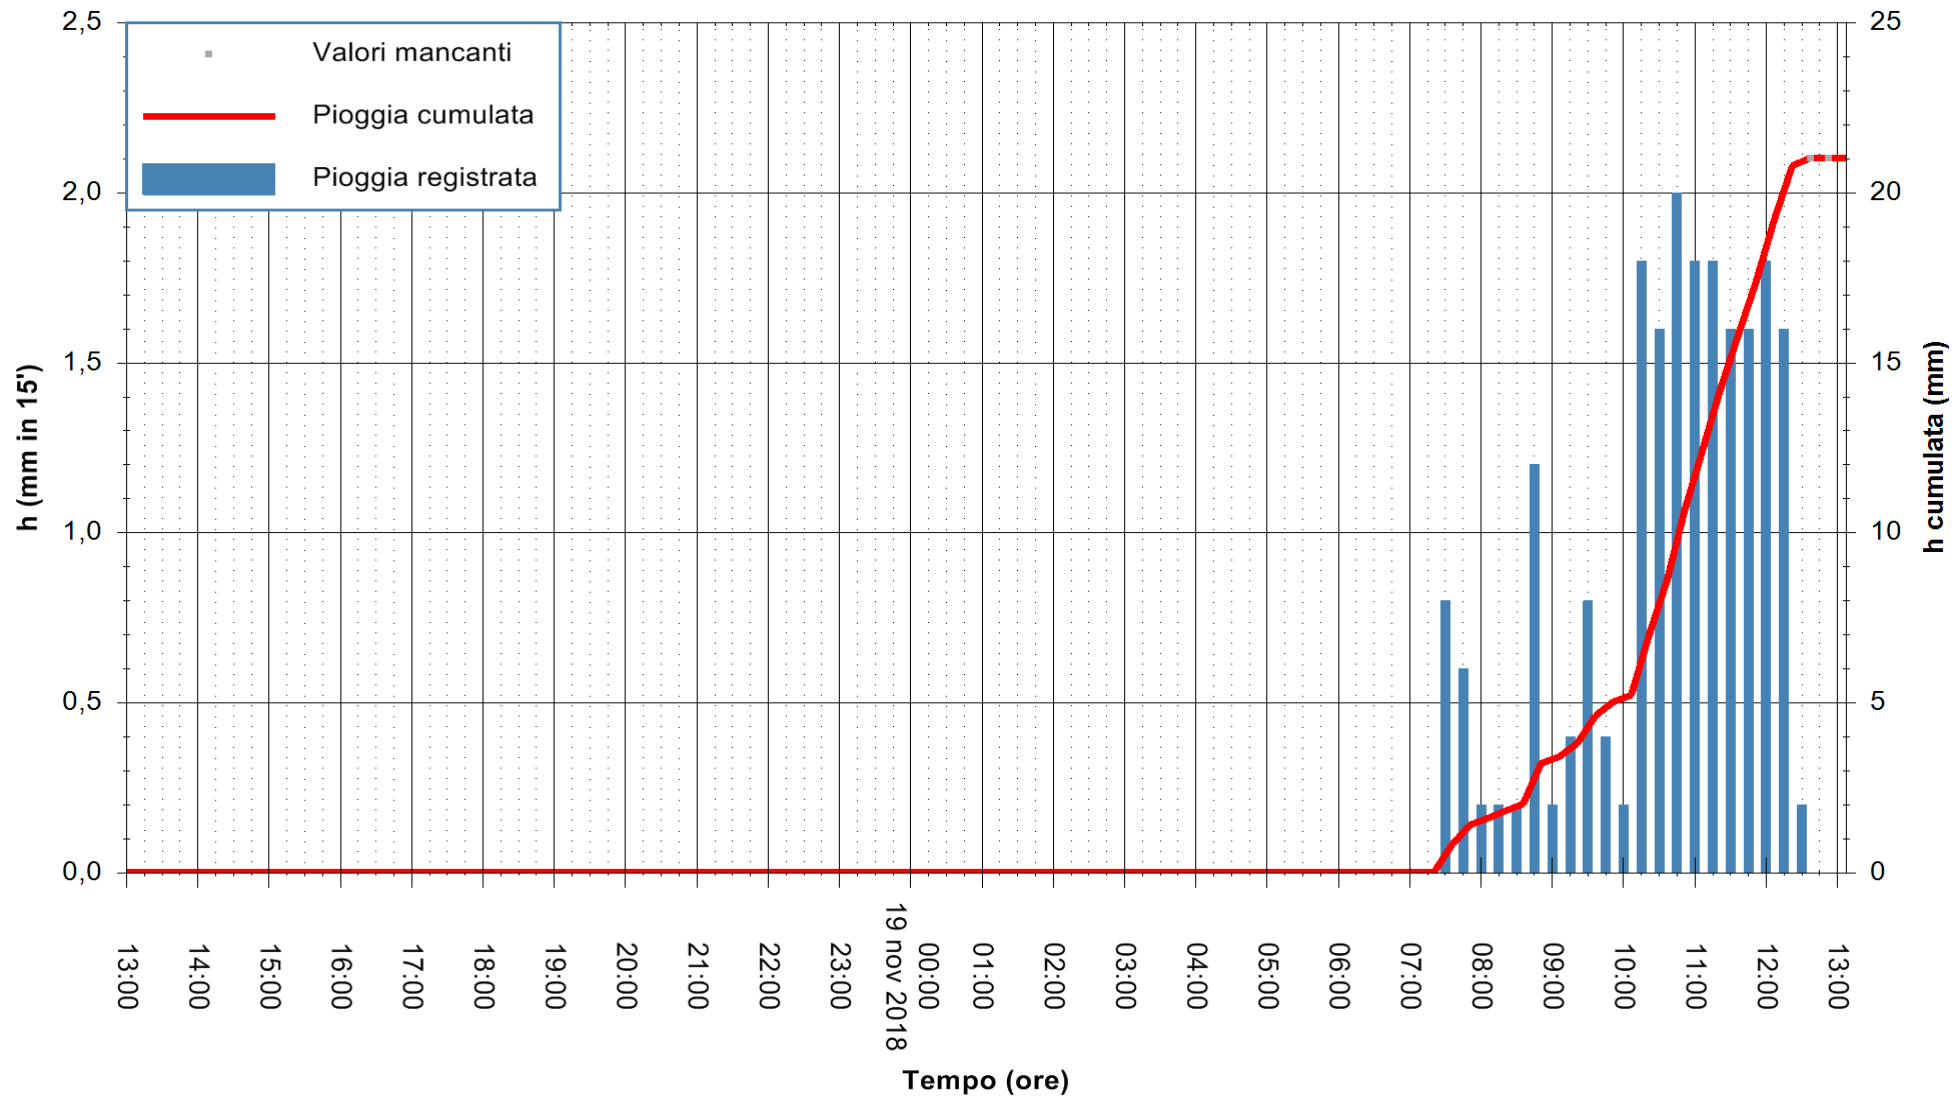

REGIONE AUTONOMA DE SARDIGNA
 REGIONE AUTONOMA DELLA SARDEGNA

Stazione pluviometrica Fluminimannu a Decimomannu
 Area DECIMOMANNU
 Pioggia registrata nelle ultime 24 ore
 Estrazione dati delle ore 13:11 del 19/11/2018
 Ultimo dato disponibile: 19/11/2018 alle 12:30

ARPAS
 F.to il Dirigente Responsabile
 Dott. Giuseppe Bianco

REGIONE AUTONOMA DE SARDIGNA
 REGIONE AUTONOMA DELLA SARDEGNA

Stazione pluviometrica Tempo
Area CUSSEDDU
Pioggia registrata nelle ultime 24 ore
Estrazione dati delle ore 13:11 del 19/11/2018
Ultimo dato disponibile: 19/11/2018 alle 12:30

ARPAS
F.to il Dirigente Responsabile
Dott. Giuseppe Bianco

REGIONE AUTONOMA DE SARDIGNA
REGIONE AUTONOMA DELLA SARDEGNA

Stazione pluviometrica Mannu di Porto Torres
Area PONTE MOLINU
Pioggia registrata nelle ultime 24 ore
Estrazione dati delle ore 13:11 del 19/11/2018
Ultimo dato disponibile: 19/11/2018 alle 12:30