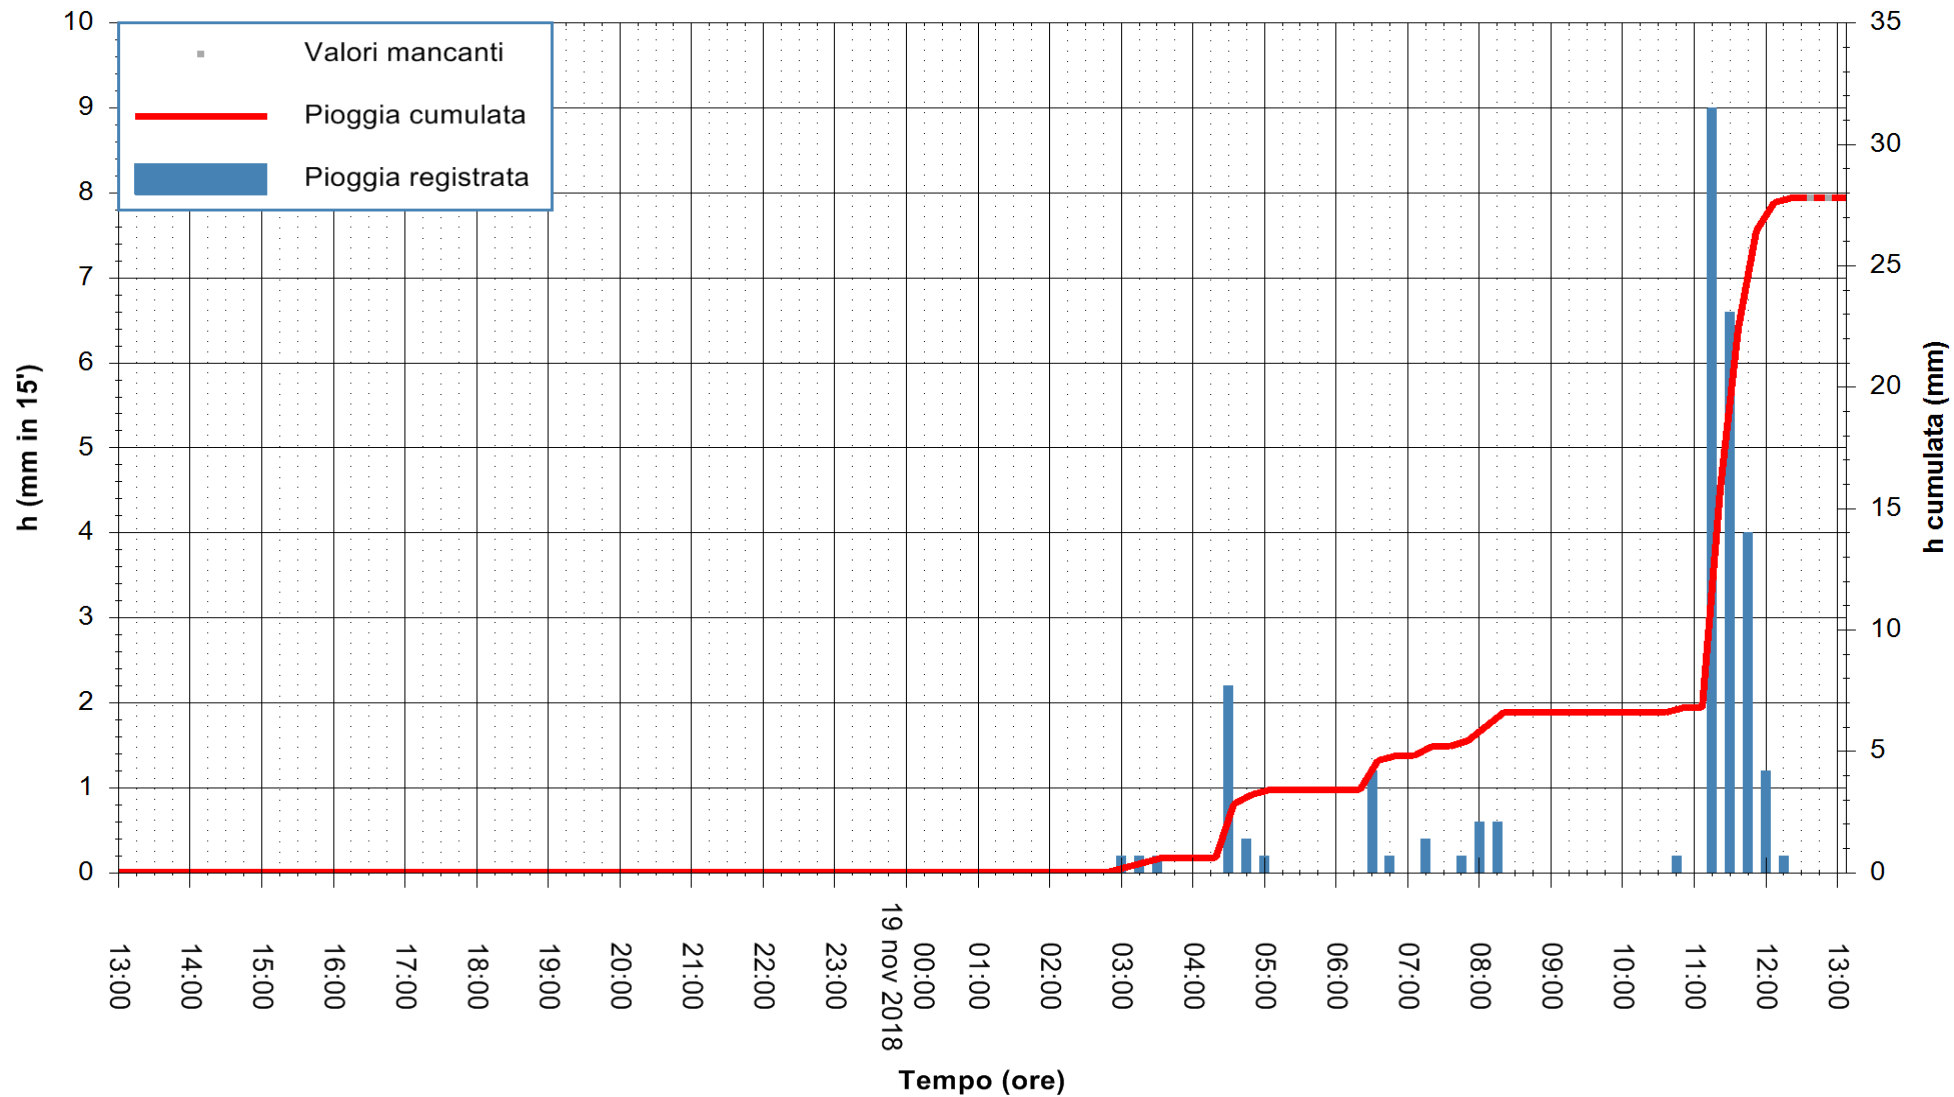

Stazione pluviometrica Porto Pino
Area IS PILLONIS
Pioggia registrata nelle ultime 24 ore
Estrazione dati delle ore 13:11 del 19/11/2018
Ultimo dato disponibile: 19/11/2018 alle 12:40

ARPAS
F.to il Dirigente Responsabile
Dott. Giuseppe Bianco

REGIONE AUTONOMA DE SARDIGNA
REGIONE AUTONOMA DELLA SARDEGNA