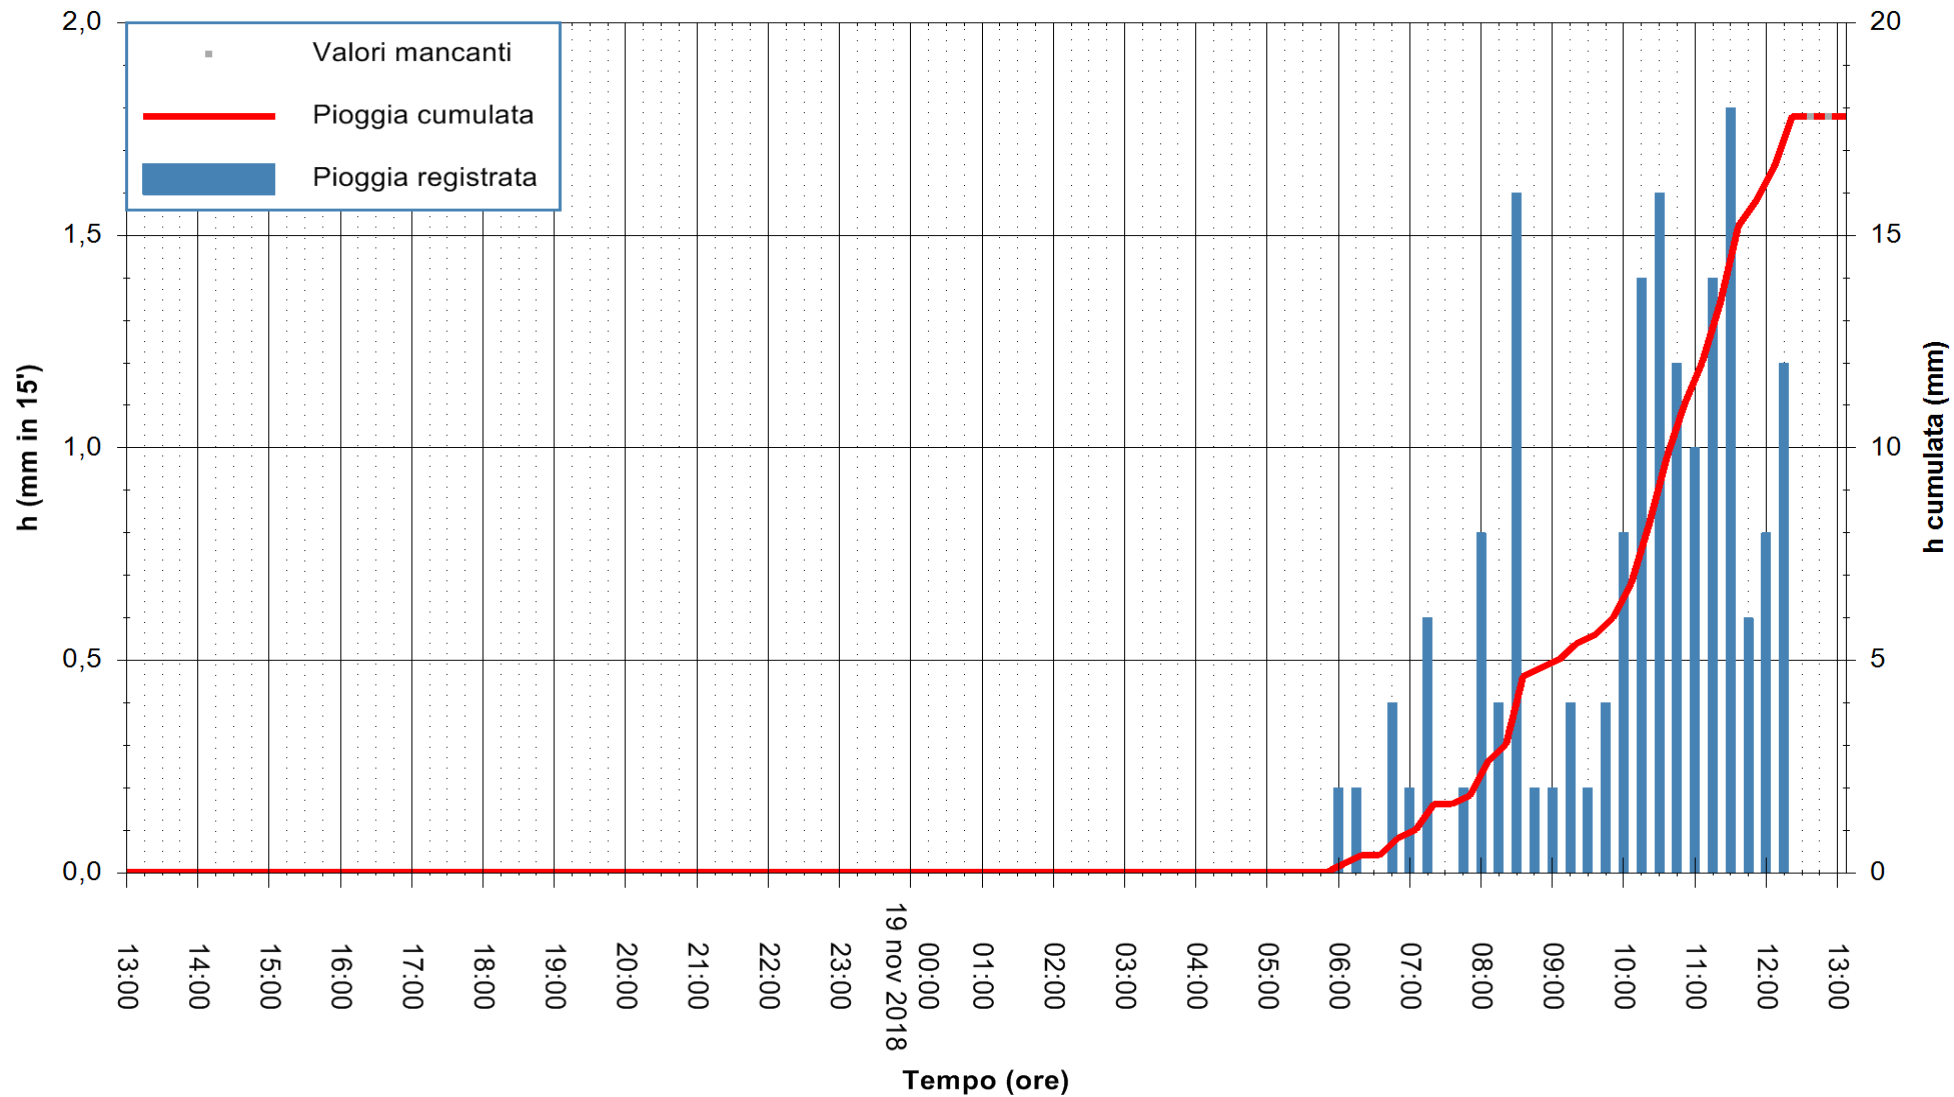

REGIONE AUTONOMA DE SARDIGNA
 REGIONE AUTONOMA DELLA SARDEGNA

Stazione pluviometrica Fluminimannu a Decimomannu
 Area DECIMOMANNU
 Pioggia registrata nelle ultime 24 ore
 Estrazione dati delle ore 13:11 del 19/11/2018
 Ultimo dato disponibile: 19/11/2018 alle 12:30

ARPAS
 F.to il Dirigente Responsabile
 Dott. Giuseppe Bianco

REGIONE AUTONOMA DE SARDIGNA
 REGIONE AUTONOMA DELLA SARDEGNA

Stazione pluviometrica Tempo
Area CUSSEDDU
Pioggia registrata nelle ultime 24 ore
Estrazione dati delle ore 13:11 del 19/11/2018
Ultimo dato disponibile: 19/11/2018 alle 12:30

ARPAS
F.to il Dirigente Responsabile
Dott. Giuseppe Bianco

REGIONE AUTONOMA DE SARDIGNA
REGIONE AUTONOMA DELLA SARDEGNA

Stazione pluviometrica Mannu di Porto Torres
Area PONTE MOLINU
Pioggia registrata nelle ultime 24 ore
Estrazione dati delle ore 13:11 del 19/11/2018
Ultimo dato disponibile: 19/11/2018 alle 12:30