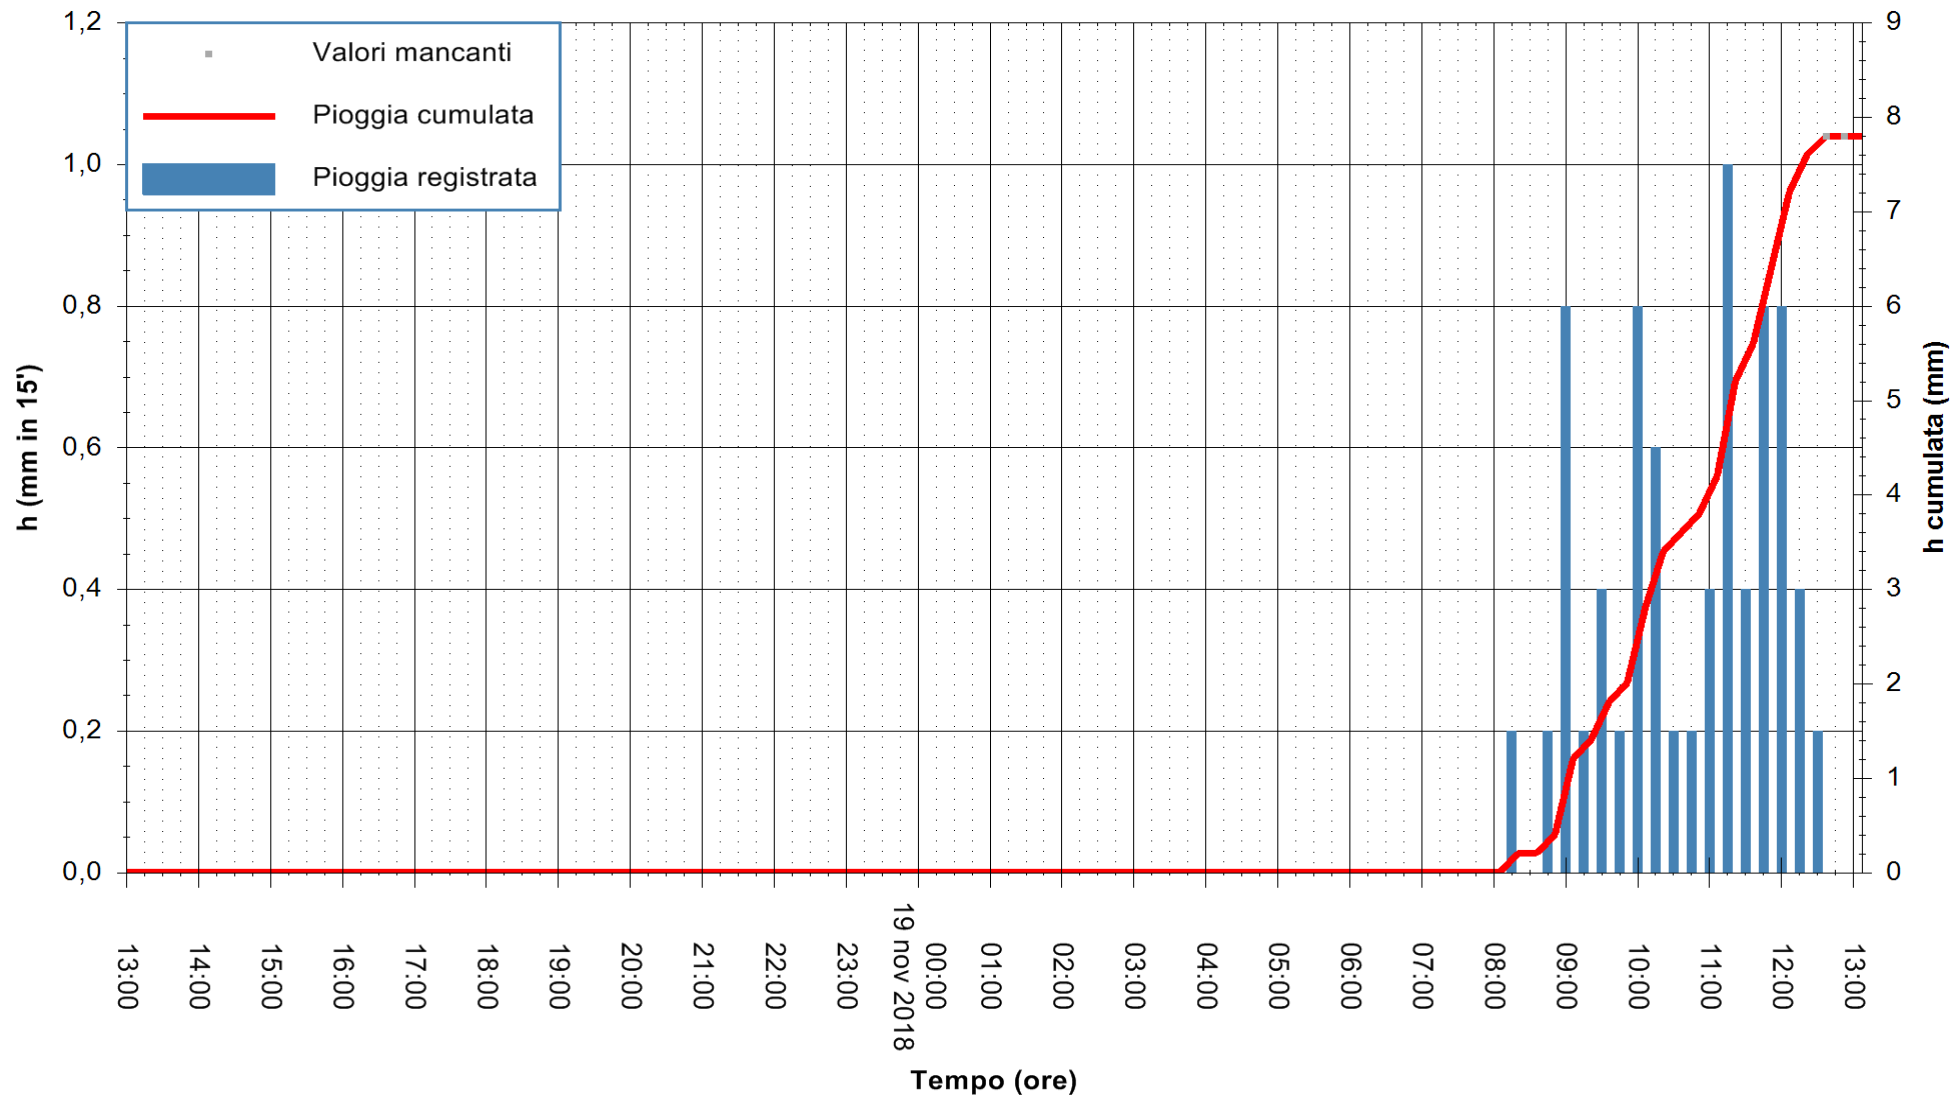

ARPAS
F.to il Dirigente Responsabile
Dott. Giuseppe Bianco

REGIONE AUTÒNOMA DE SARDIGNA
REGIONE AUTONOMA DELLA SARDEGNA

Stazione pluviometrica Punta Tricoli
 Area PUNTA TRICOLI
 Pioggia registrata nelle ultime 24 ore
 Estrazione dati delle ore 13:11 del 19/11/2018
 Ultimo dato disponibile: 19/11/2018 alle 12:40