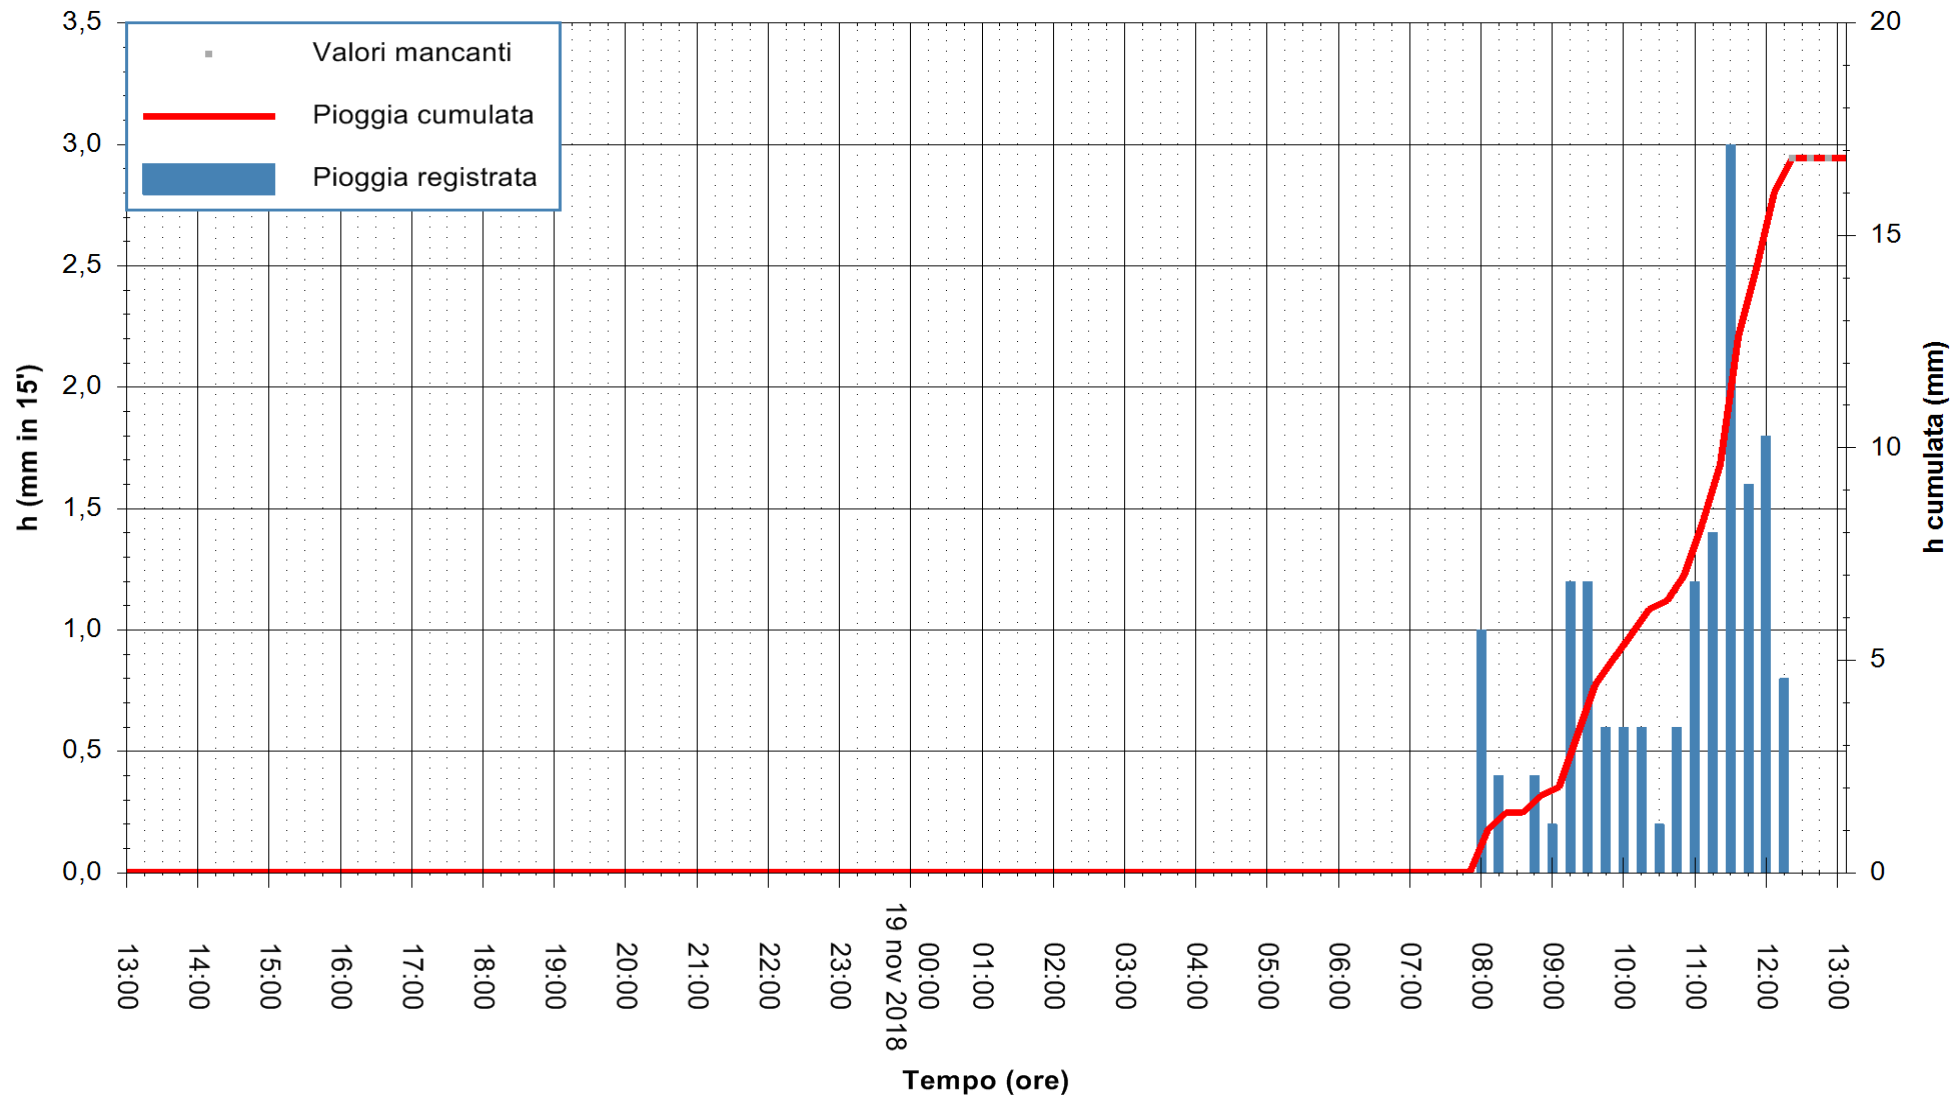

Stazione pluviometrica Isca Rena
 Area ISCA RENA
 Pioggia registrata nelle ultime 24 ore
 Estrazione dati delle ore 13:11 del 19/11/2018
 Ultimo dato disponibile: 19/11/2018 alle 12:45

ARPAS
 F.to il Dirigente Responsabile
 Dott. Giuseppe Bianco

REGIONE AUTONOMA DE SARDIGNA
 REGIONE AUTONOMA DELLA SARDEGNA

Stazione pluviometrica Fluminimannu a Decimomannu
 Area DECIMOMANNU
 Pioggia registrata nelle ultime 24 ore
 Estrazione dati delle ore 13:11 del 19/11/2018
 Ultimo dato disponibile: 19/11/2018 alle 12:30

ARPAS
 F.to il Dirigente Responsabile
 Dott. Giuseppe Bianco

REGIONE AUTONOMA DE SARDIGNA
 REGIONE AUTONOMA DELLA SARDEGNA

Stazione pluviometrica Tempo
Area CUSSEDDU
Pioggia registrata nelle ultime 24 ore
Estrazione dati delle ore 13:11 del 19/11/2018
Ultimo dato disponibile: 19/11/2018 alle 12:30