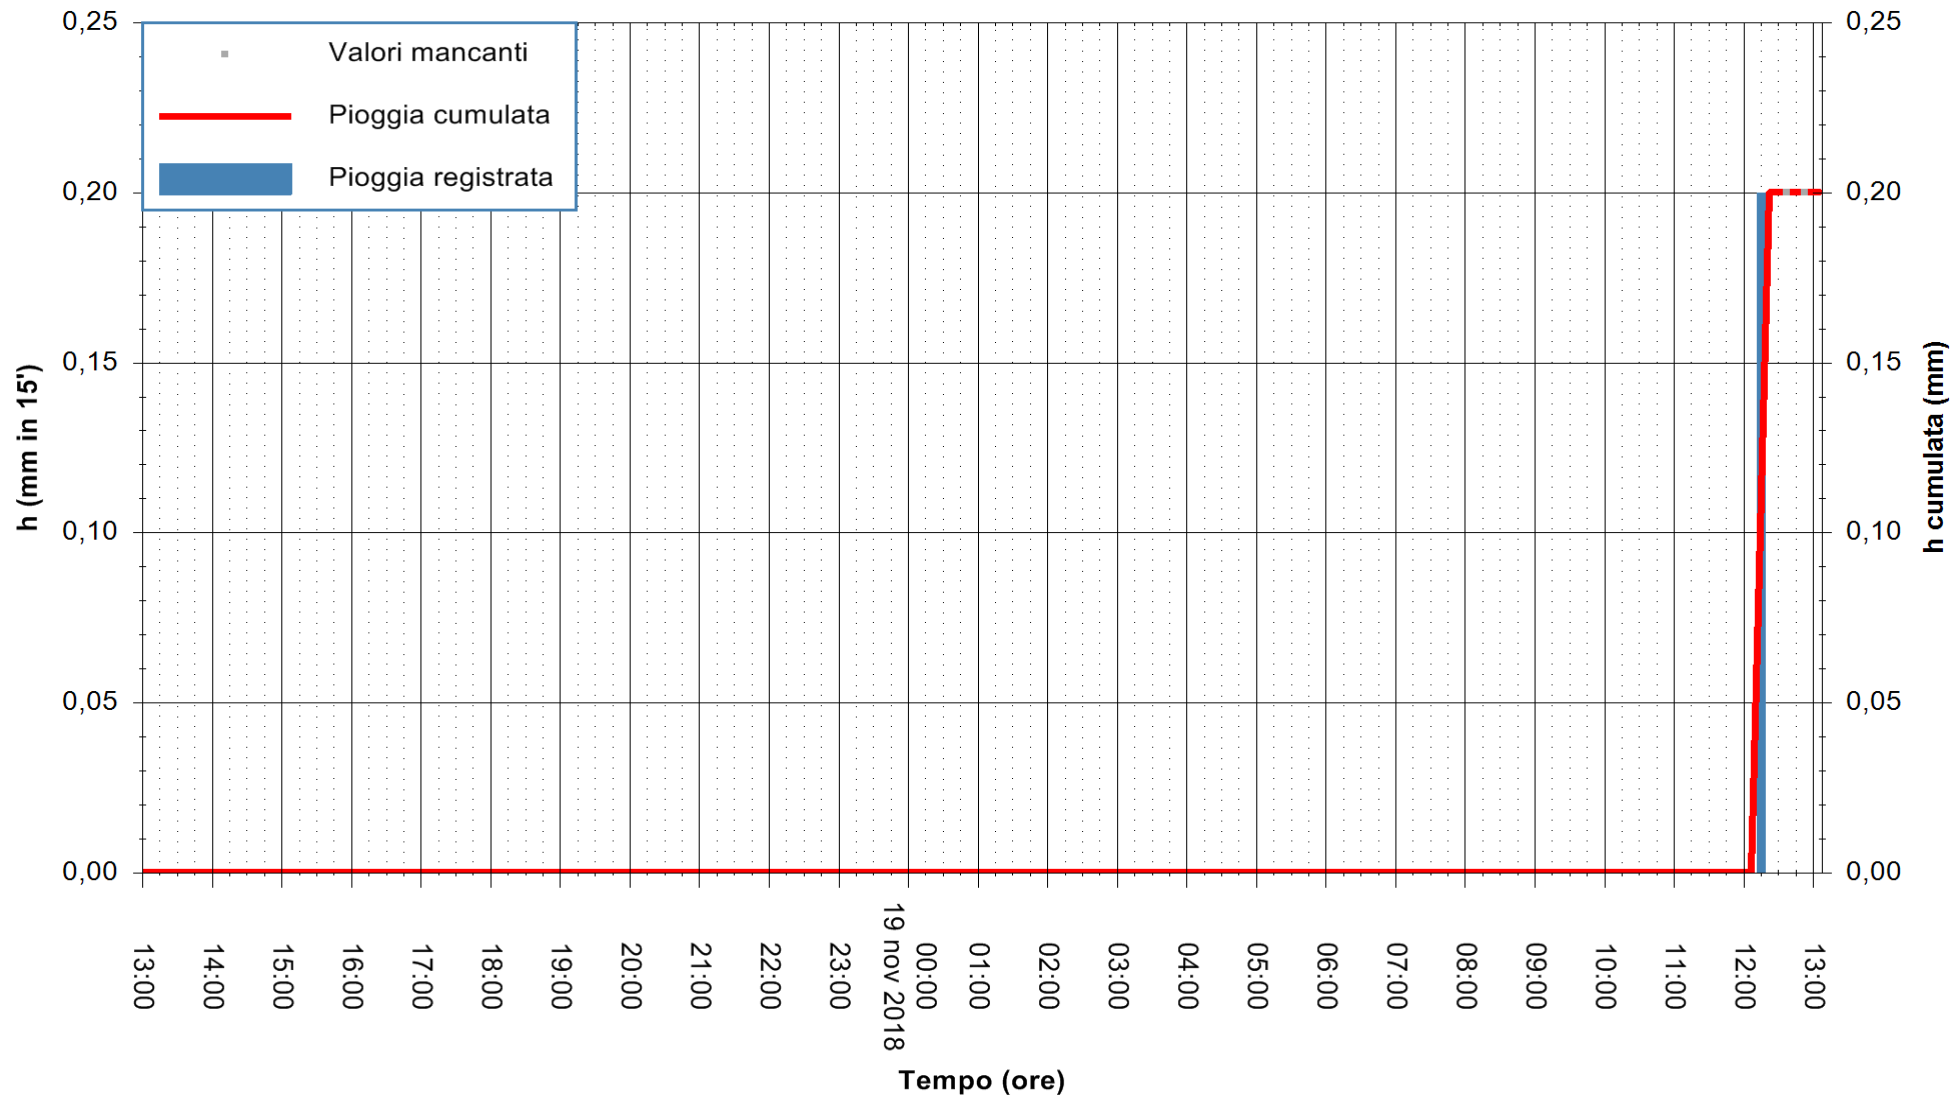

Stazione pluviometrica Aglientu
Area AGLIENTU
Pioggia registrata nelle ultime 24 ore
Estrazione dati delle ore 13:11 del 19/11/2018
Ultimo dato disponibile: 19/11/2018 alle 12:30

ARPAS
F.to il Dirigente Responsabile
Dott. Giuseppe Bianco

REGIONE AUTONOMA DE SARDIGNA
REGIONE AUTONOMA DELLA SARDEGNA