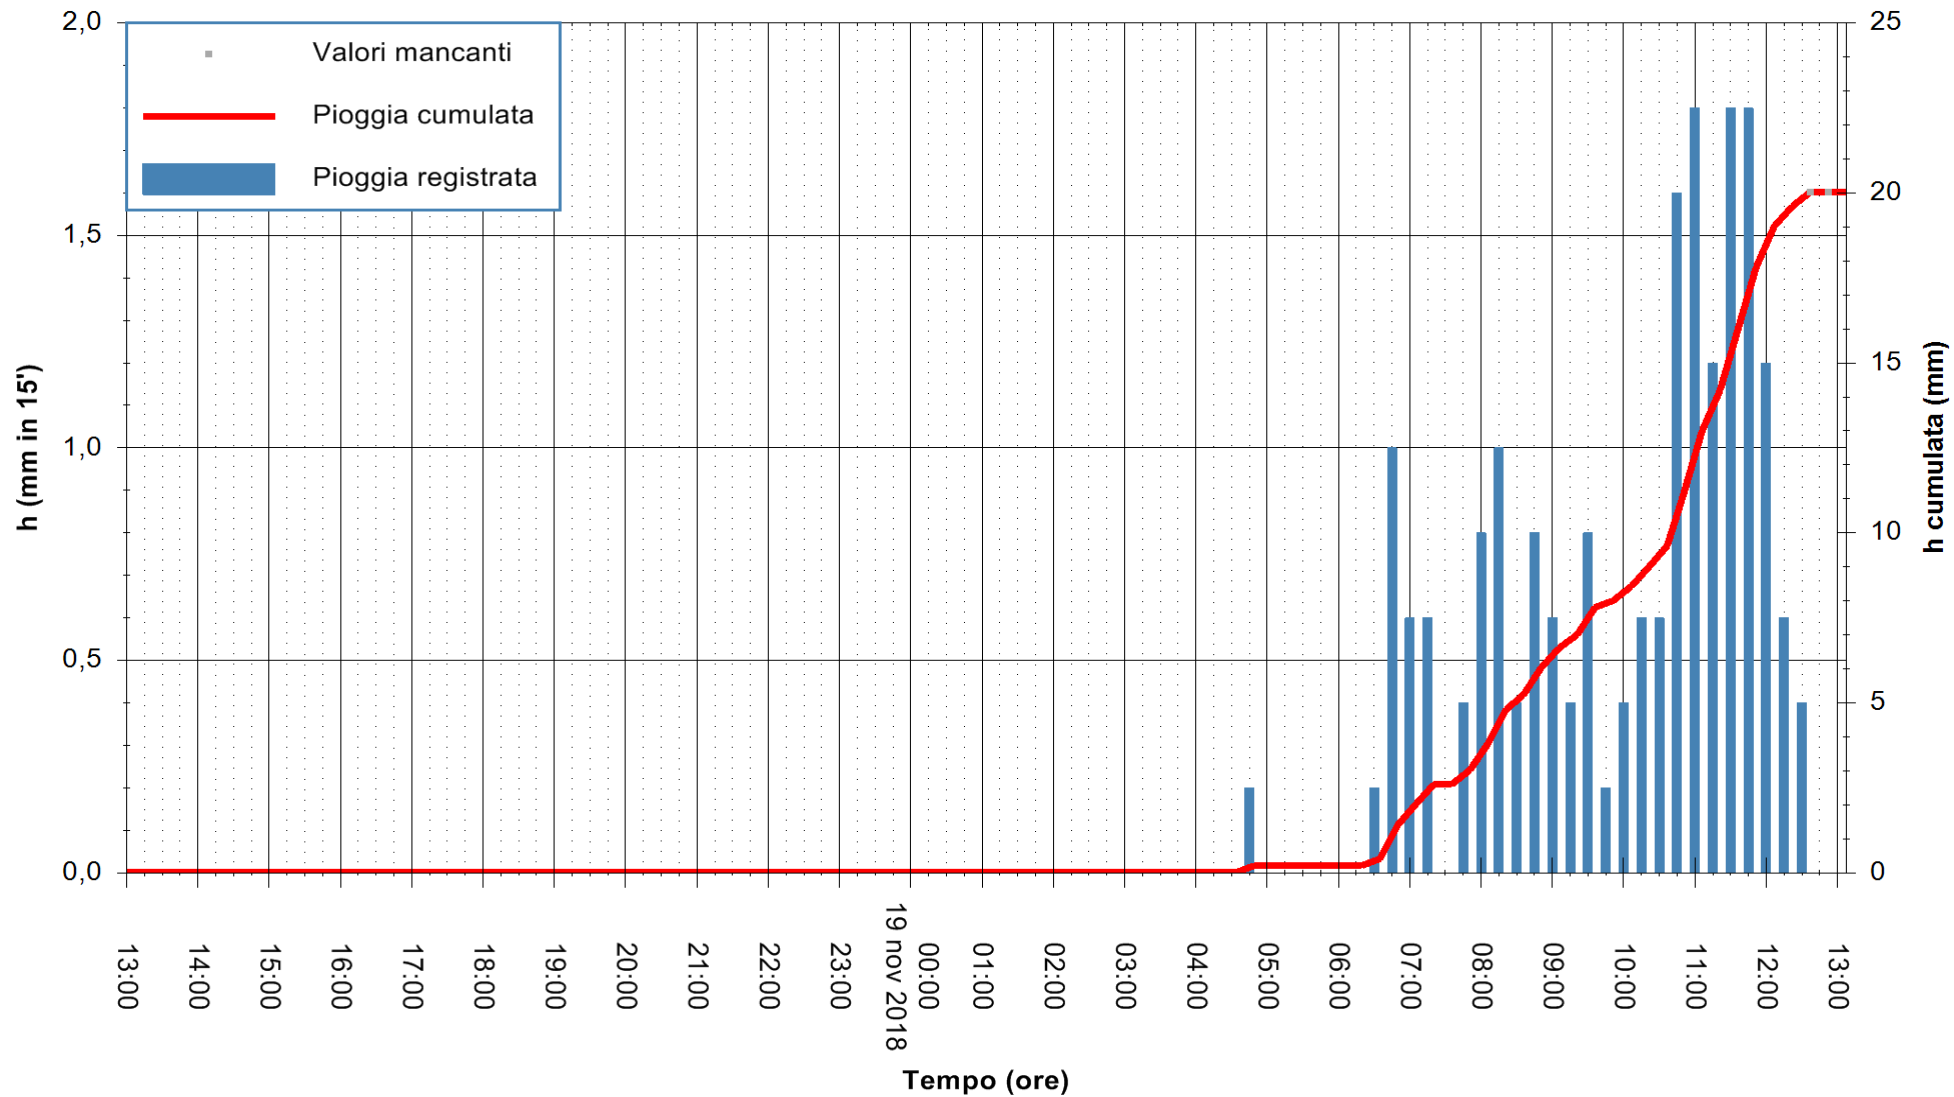

Stazione pluviometrica Isca Rena
 Area ISCA RENA
 Pioggia registrata nelle ultime 24 ore
 Estrazione dati delle ore 13:11 del 19/11/2018
 Ultimo dato disponibile: 19/11/2018 alle 12:45

ARPAS
 F.to il Dirigente Responsabile
 Dott. Giuseppe Bianco

REGIONE AUTONOMA DE SARDIGNA
 REGIONE AUTONOMA DELLA SARDEGNA

Stazione pluviometrica Fluminimannu a Decimomannu
 Area DECIMOMANNU
 Pioggia registrata nelle ultime 24 ore
 Estrazione dati delle ore 13:11 del 19/11/2018
 Ultimo dato disponibile: 19/11/2018 alle 12:30