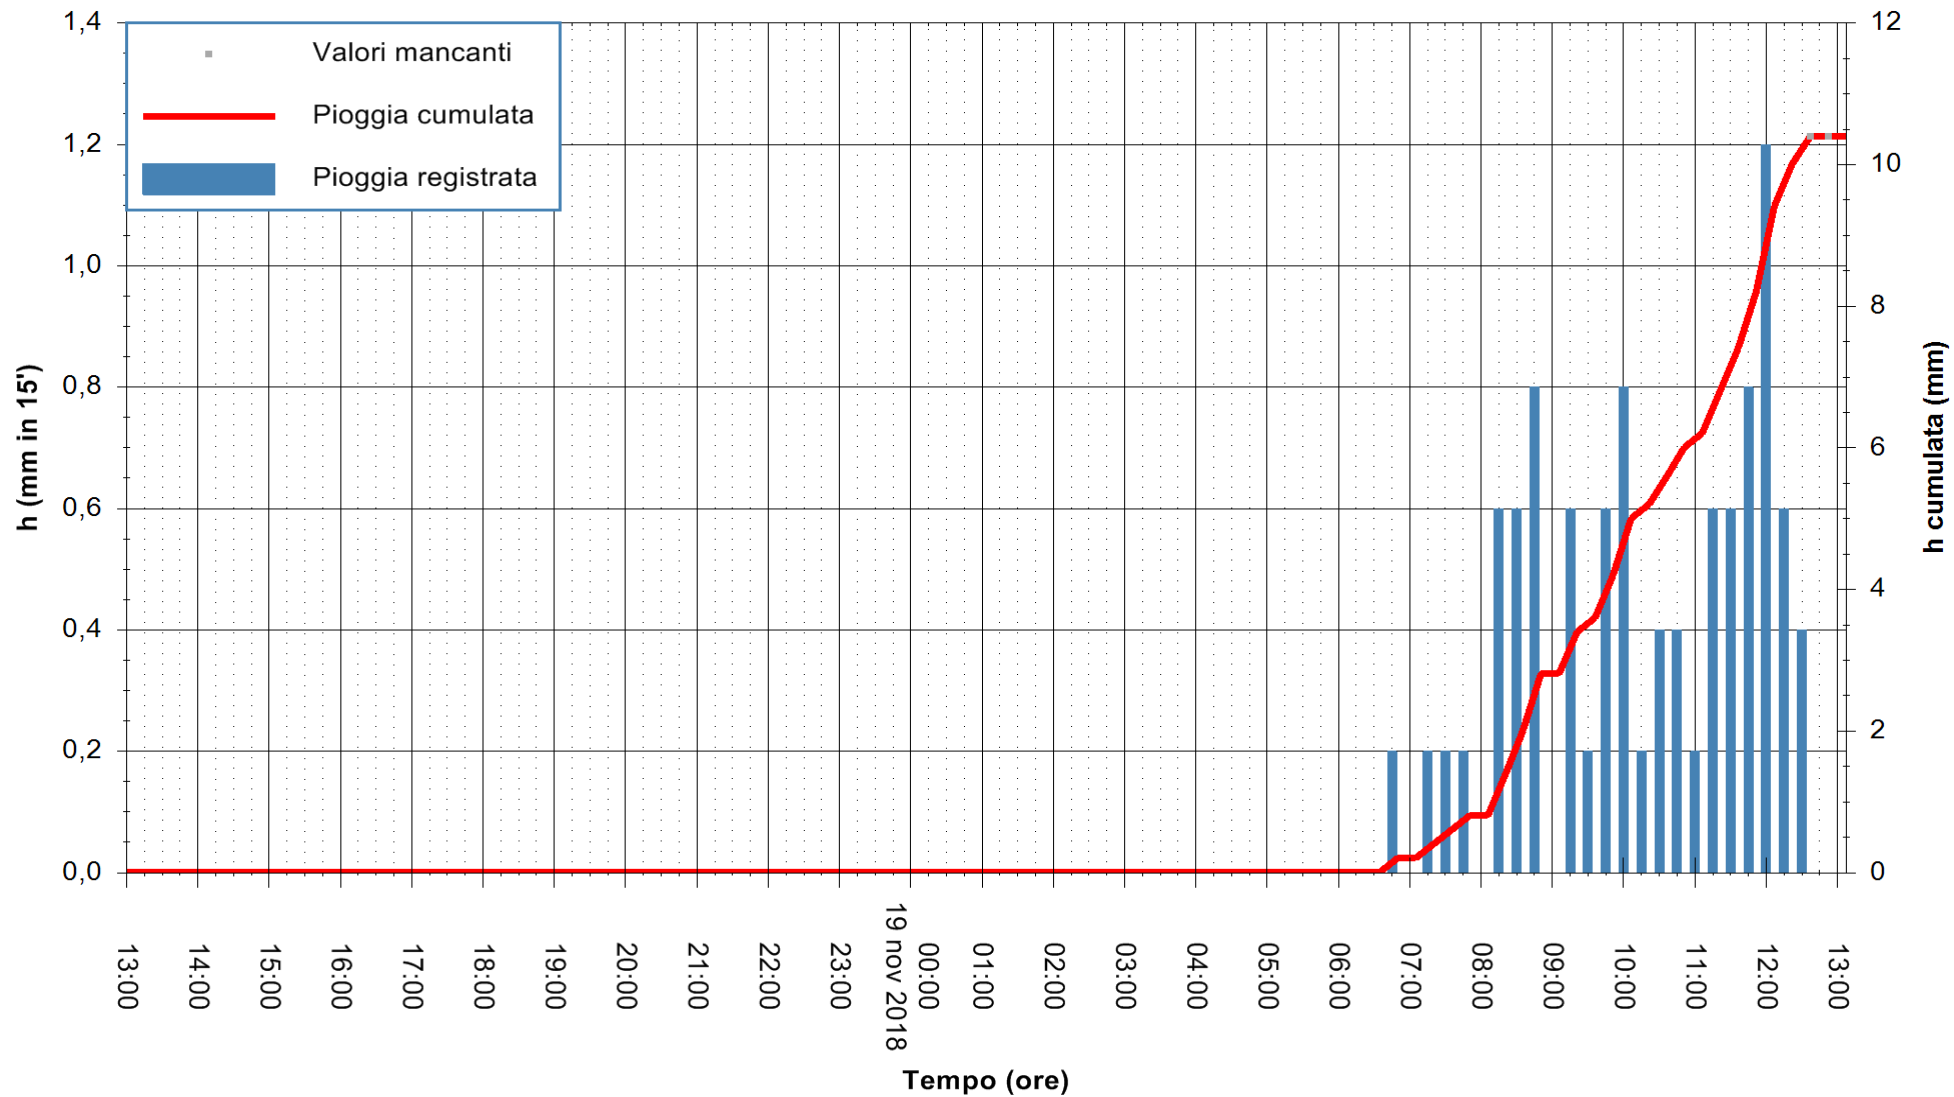

ARPAS
F.to il Dirigente Responsabile
Dott. Giuseppe Bianco

REGIONE AUTÒNOMA DE SARDIGNA
REGIONE AUTONOMA DELLA SARDEGNA

Stazione pluviometrica Punta Tricoli
 Area PUNTA TRICOLI
 Pioggia registrata nelle ultime 24 ore
 Estrazione dati delle ore 13:11 del 19/11/2018
 Ultimo dato disponibile: 19/11/2018 alle 12:40