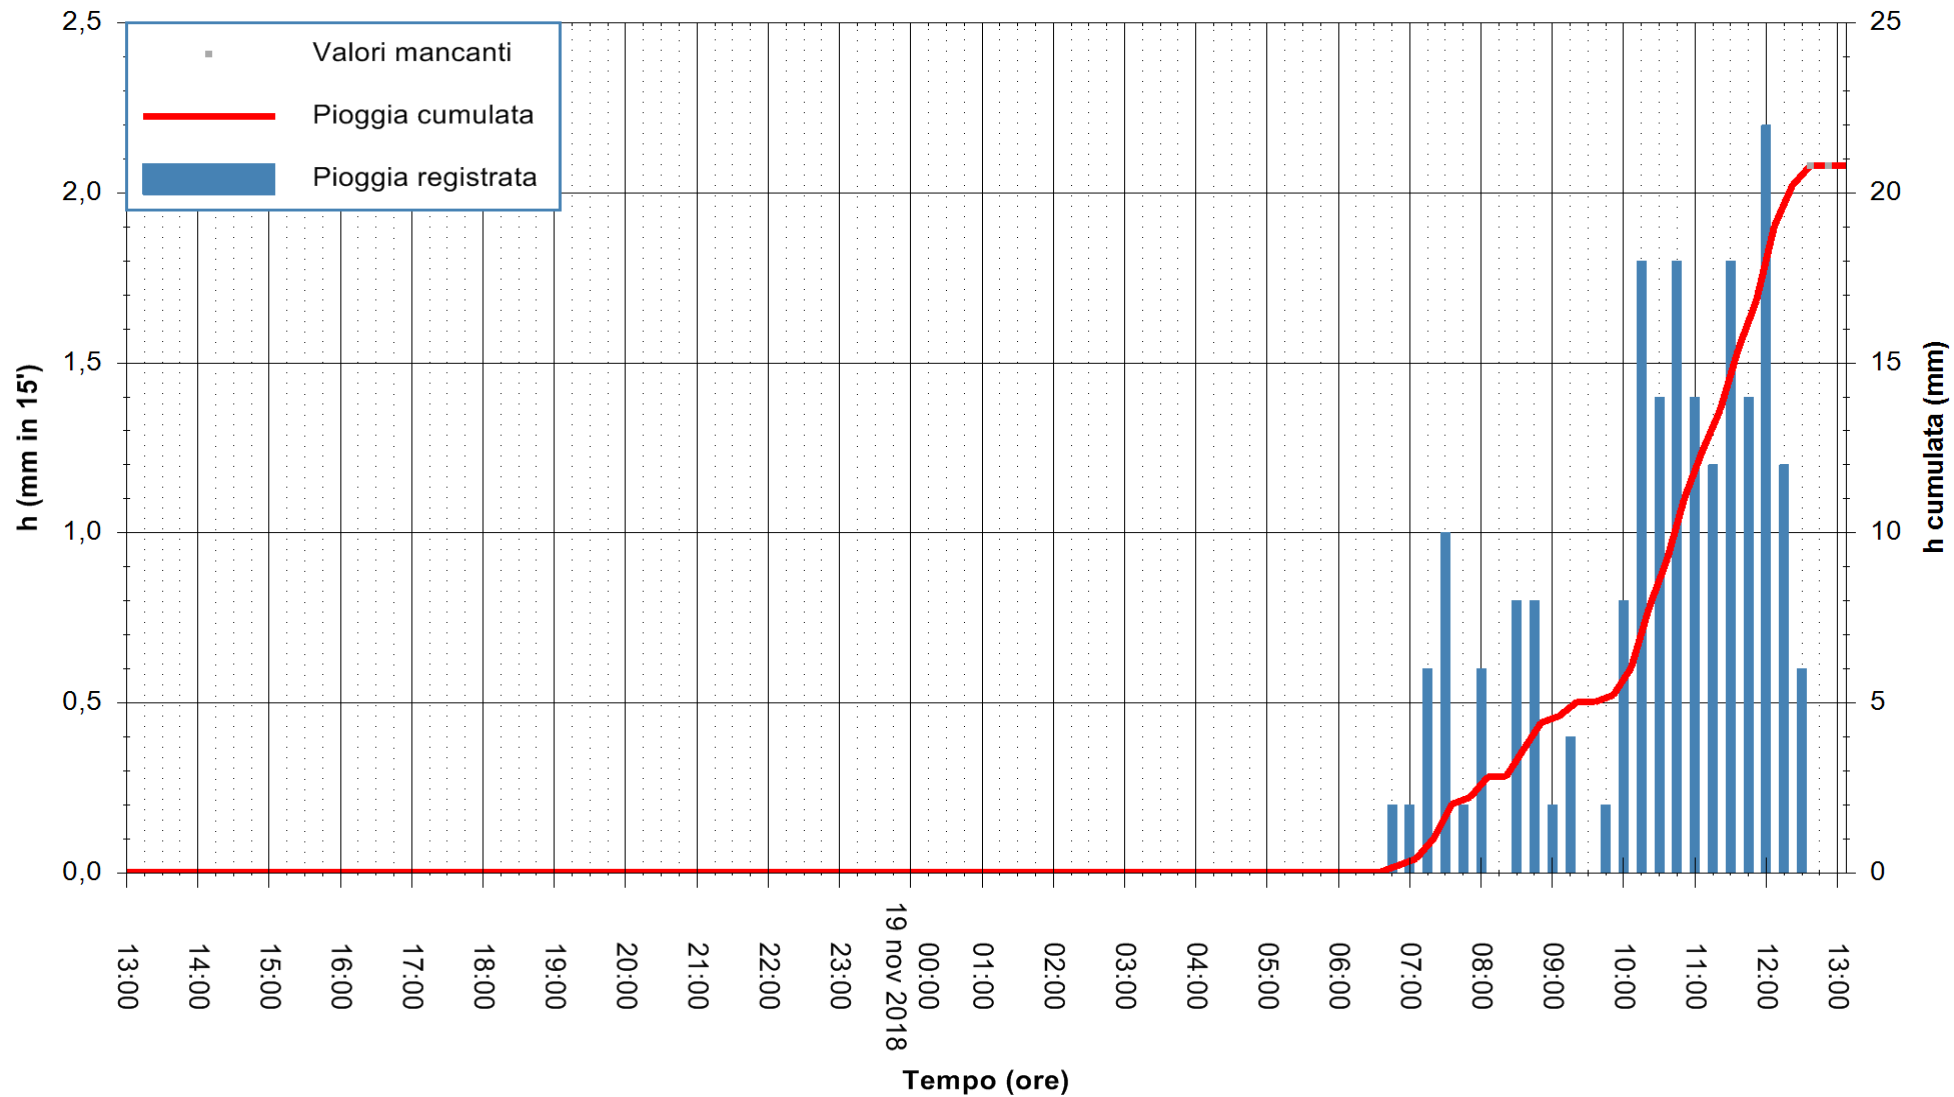

REGIONE AUTONOMA DE SARDIGNA
 REGIONE AUTONOMA DELLA SARDEGNA

Stazione pluviometrica Fluminimannu a Decimomannu
 Area DECIMOMANNU
 Pioggia registrata nelle ultime 24 ore
 Estrazione dati delle ore 13:11 del 19/11/2018
 Ultimo dato disponibile: 19/11/2018 alle 12:30

ARPAS
 F.to il Dirigente Responsabile
 Dott. Giuseppe Bianco

REGIONE AUTONOMA DE SARDIGNA
 REGIONE AUTONOMA DELLA SARDEGNA

Stazione pluviometrica Tempo
Area CUSSEDDU
Pioggia registrata nelle ultime 24 ore
Estrazione dati delle ore 13:11 del 19/11/2018
Ultimo dato disponibile: 19/11/2018 alle 12:30

ARPAS
F.to il Dirigente Responsabile
Dott. Giuseppe Bianco

REGIONE AUTONOMA DE SARDIGNA
REGIONE AUTONOMA DELLA SARDEGNA

Stazione pluviometrica Mannu di Porto Torres
Area PONTE MOLINU
Pioggia registrata nelle ultime 24 ore
Estrazione dati delle ore 13:11 del 19/11/2018
Ultimo dato disponibile: 19/11/2018 alle 12:30