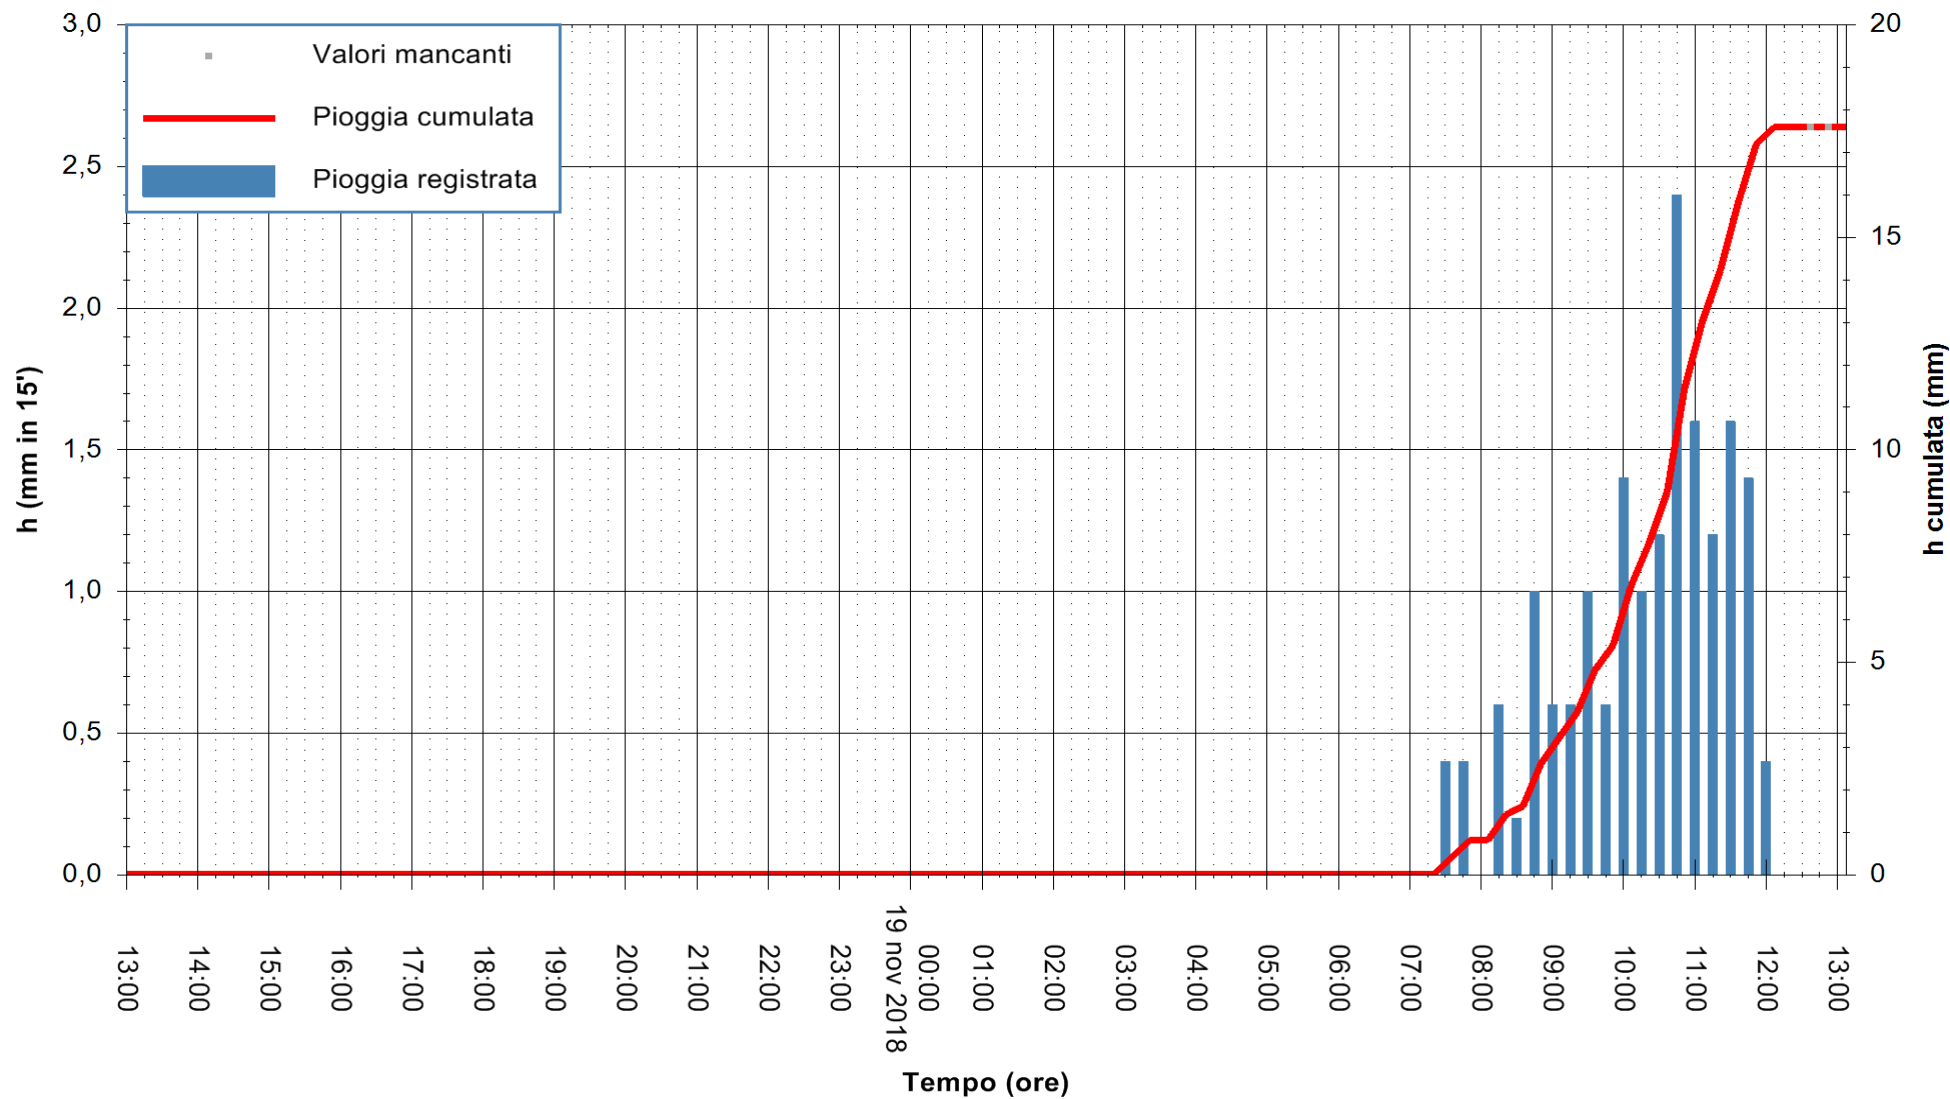

Stazione pluviometrica Isca Rena
 Area ISCA RENA
 Pioggia registrata nelle ultime 24 ore
 Estrazione dati delle ore 13:11 del 19/11/2018
 Ultimo dato disponibile: 19/11/2018 alle 12:45

ARPAS
 F.to il Dirigente Responsabile
 Dott. Giuseppe Bianco

REGIONE AUTONOMA DE SARDIGNA
 REGIONE AUTONOMA DELLA SARDEGNA

Stazione pluviometrica Fluminimannu a Decimomannu
 Area DECIMOMANNU
 Pioggia registrata nelle ultime 24 ore
 Estrazione dati delle ore 13:11 del 19/11/2018
 Ultimo dato disponibile: 19/11/2018 alle 12:30

ARPAS
 F.to il Dirigente Responsabile
 Dott. Giuseppe Bianco

REGIONE AUTONOMA DE SARDIGNA
 REGIONE AUTONOMA DELLA SARDEGNA

Stazione pluviometrica Tempo
Area CUSSEDDU
Pioggia registrata nelle ultime 24 ore
Estrazione dati delle ore 13:11 del 19/11/2018
Ultimo dato disponibile: 19/11/2018 alle 12:30