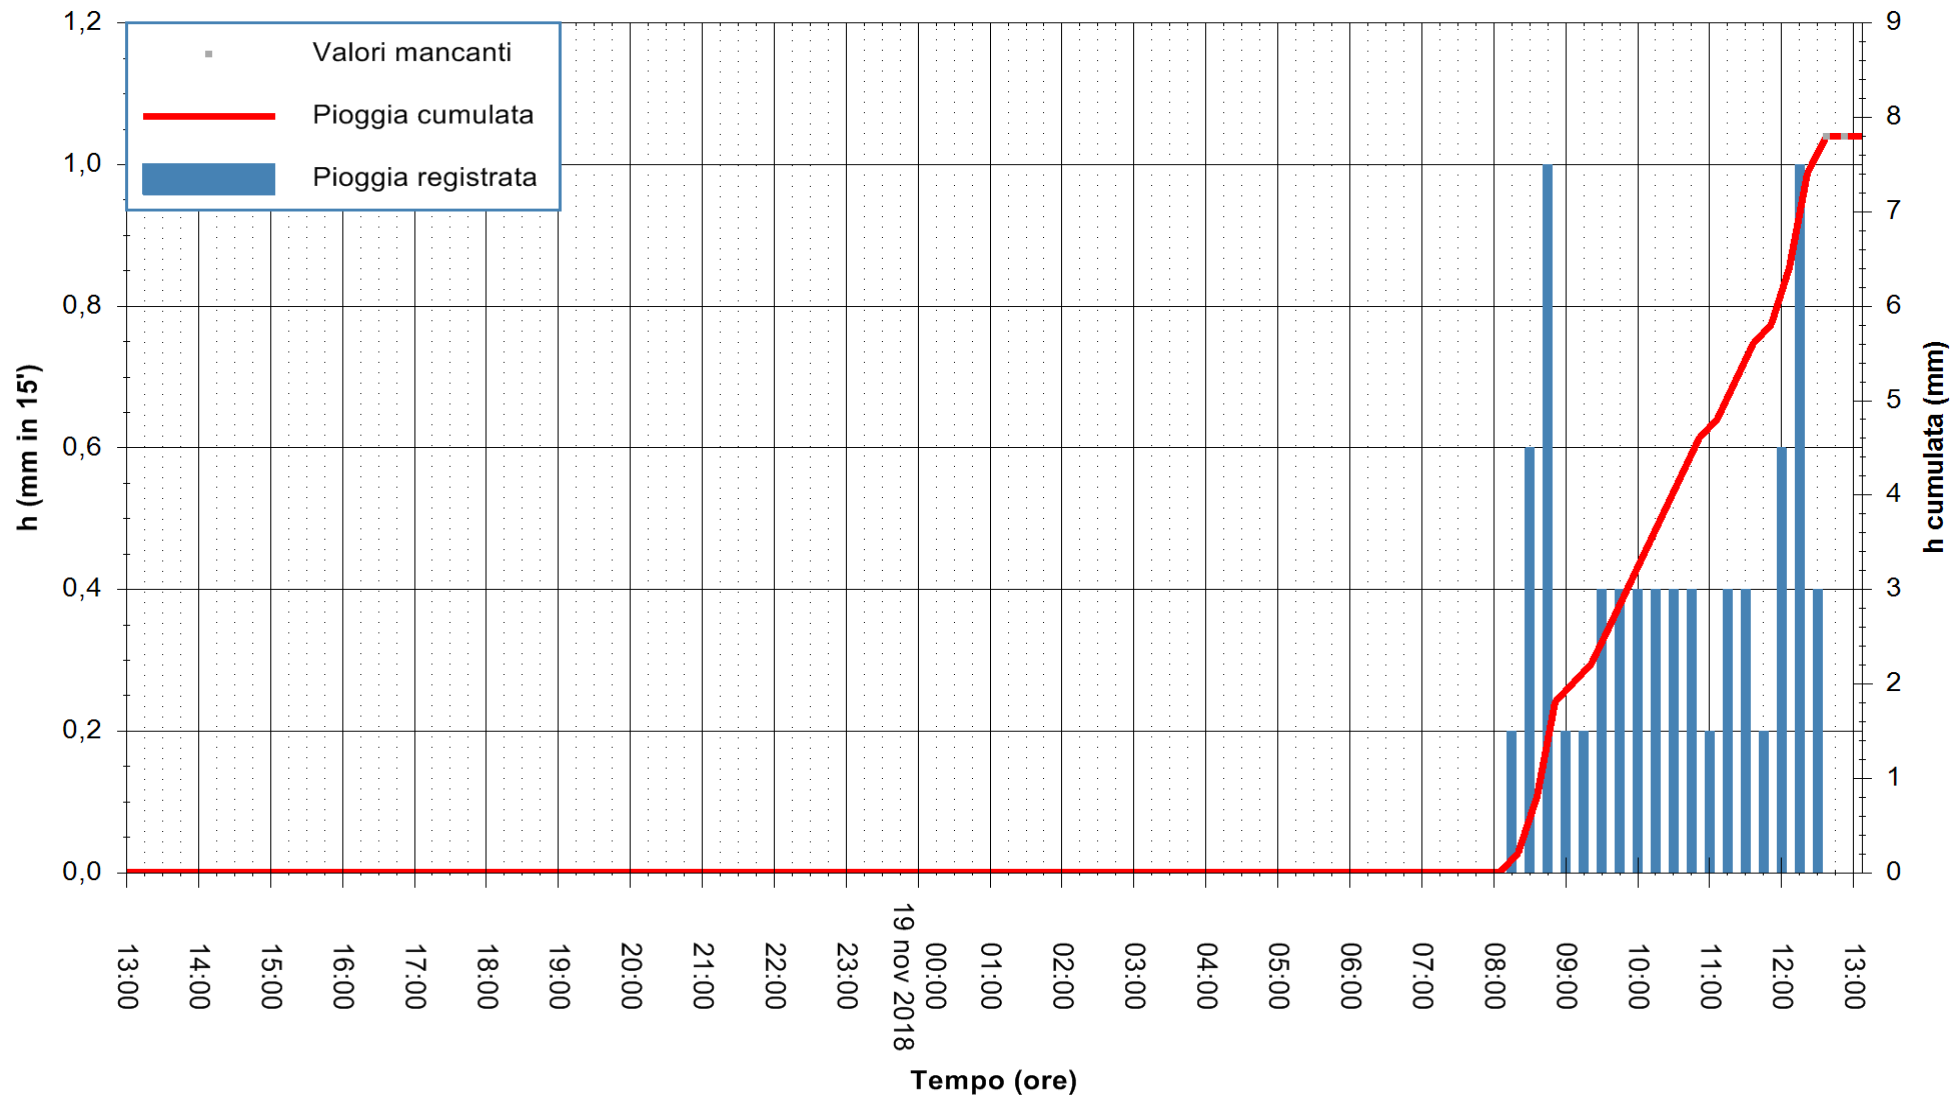

ARPAS
F.to il Dirigente Responsabile
Dott. Giuseppe Bianco

REGIONE AUTÒNOMA DE SARDIGNA
REGIONE AUTONOMA DELLA SARDEGNA

Stazione pluviometrica Punta Tricoli
 Area PUNTA TRICOLI
 Pioggia registrata nelle ultime 24 ore
 Estrazione dati delle ore 13:11 del 19/11/2018
 Ultimo dato disponibile: 19/11/2018 alle 12:40

ARPAS
 F.to il Dirigente Responsabile
 Dott. Giuseppe Bianco

REGIONE AUTÒNOMA DE SARDIGNA
 REGIONE AUTONOMA DELLA SARDEGNA

Stazione pluviometrica Porto Pino
Area IS PILLONIS
Pioggia registrata nelle ultime 24 ore
Estrazione dati delle ore 13:11 del 19/11/2018
Ultimo dato disponibile: 19/11/2018 alle 12:40