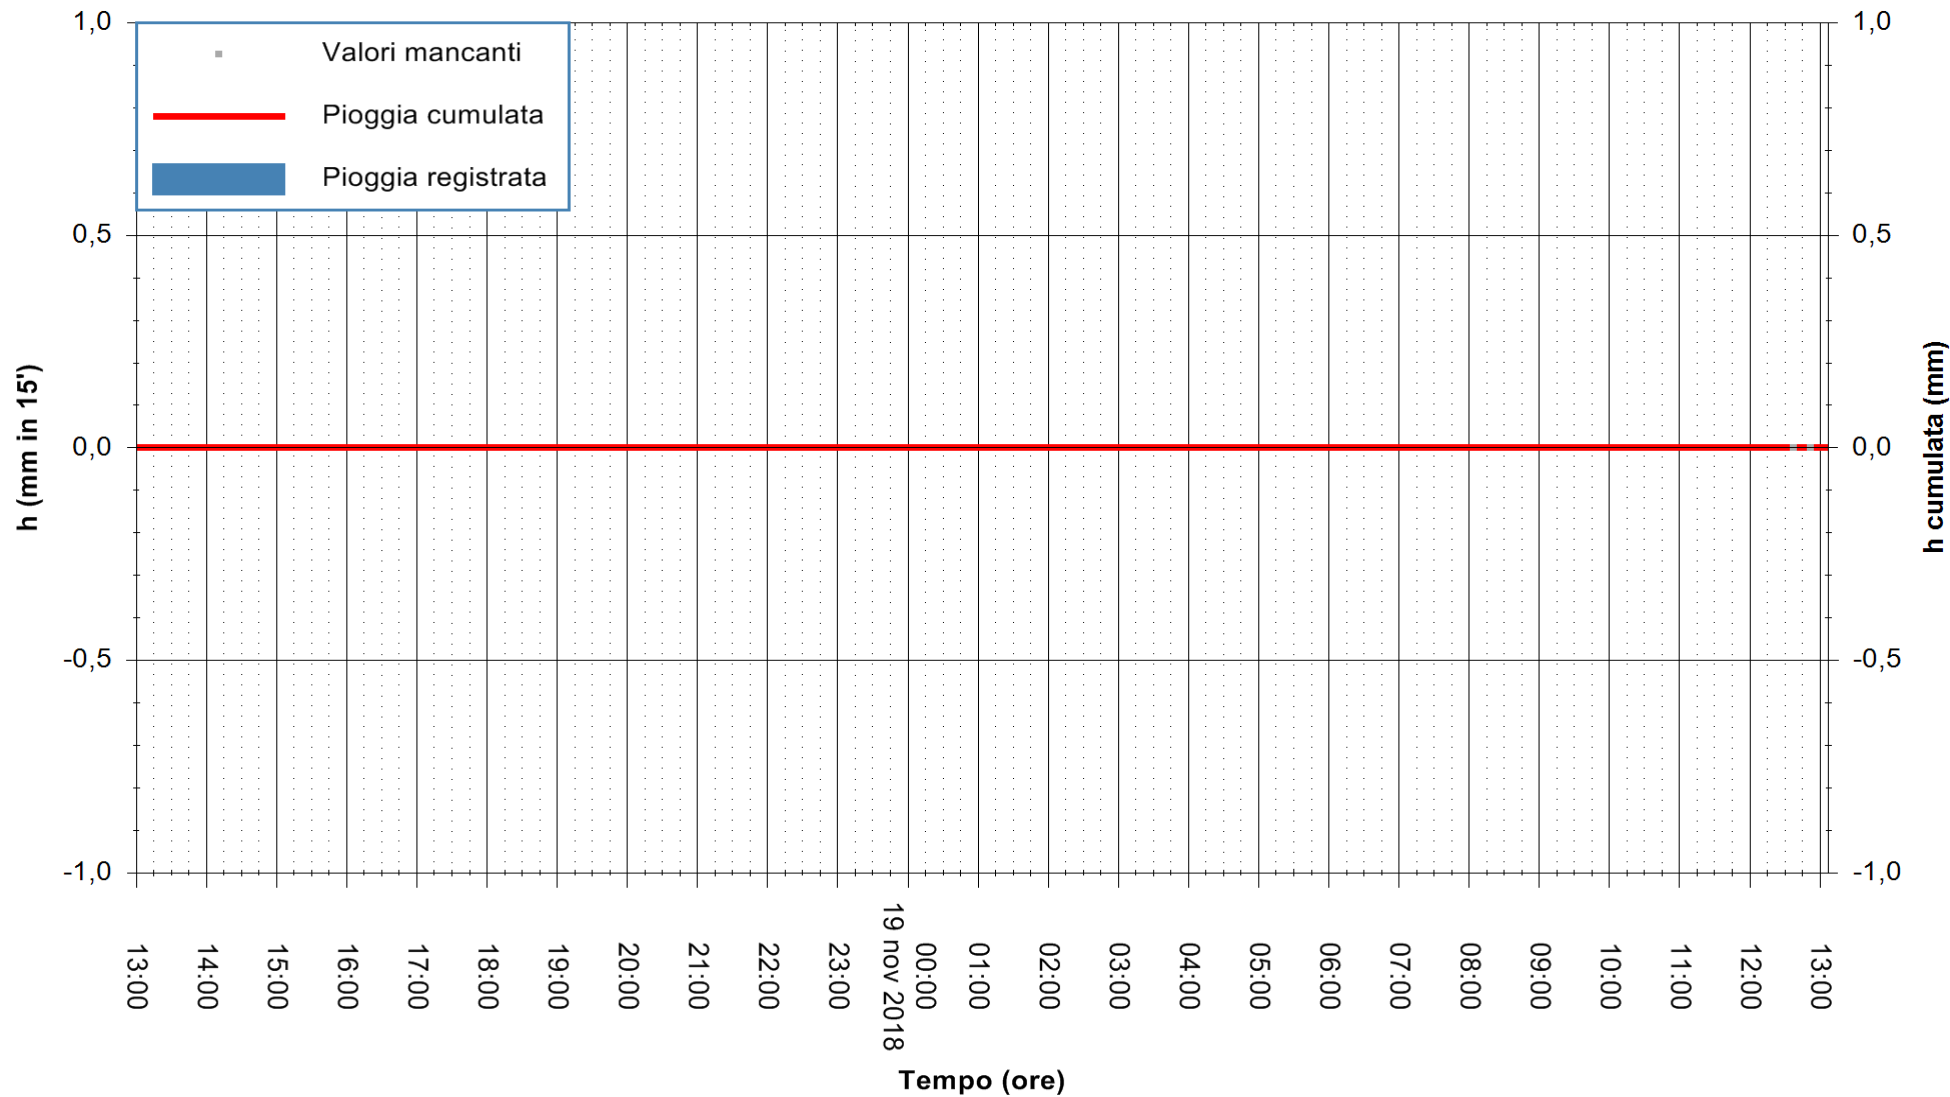

Stazione pluviometrica Ossoni
Area MONTE OSSONI
Pioggia registrata nelle ultime 24 ore
Estrazione dati delle ore 13:11 del 19/11/2018
Ultimo dato disponibile: 19/11/2018 alle 12:30

ARPAS
F.to il Dirigente Responsabile
Dott. Giuseppe Bianco

REGIONE AUTONOMA DE SARDIGNA
REGIONE AUTONOMA DELLA SARDEGNA