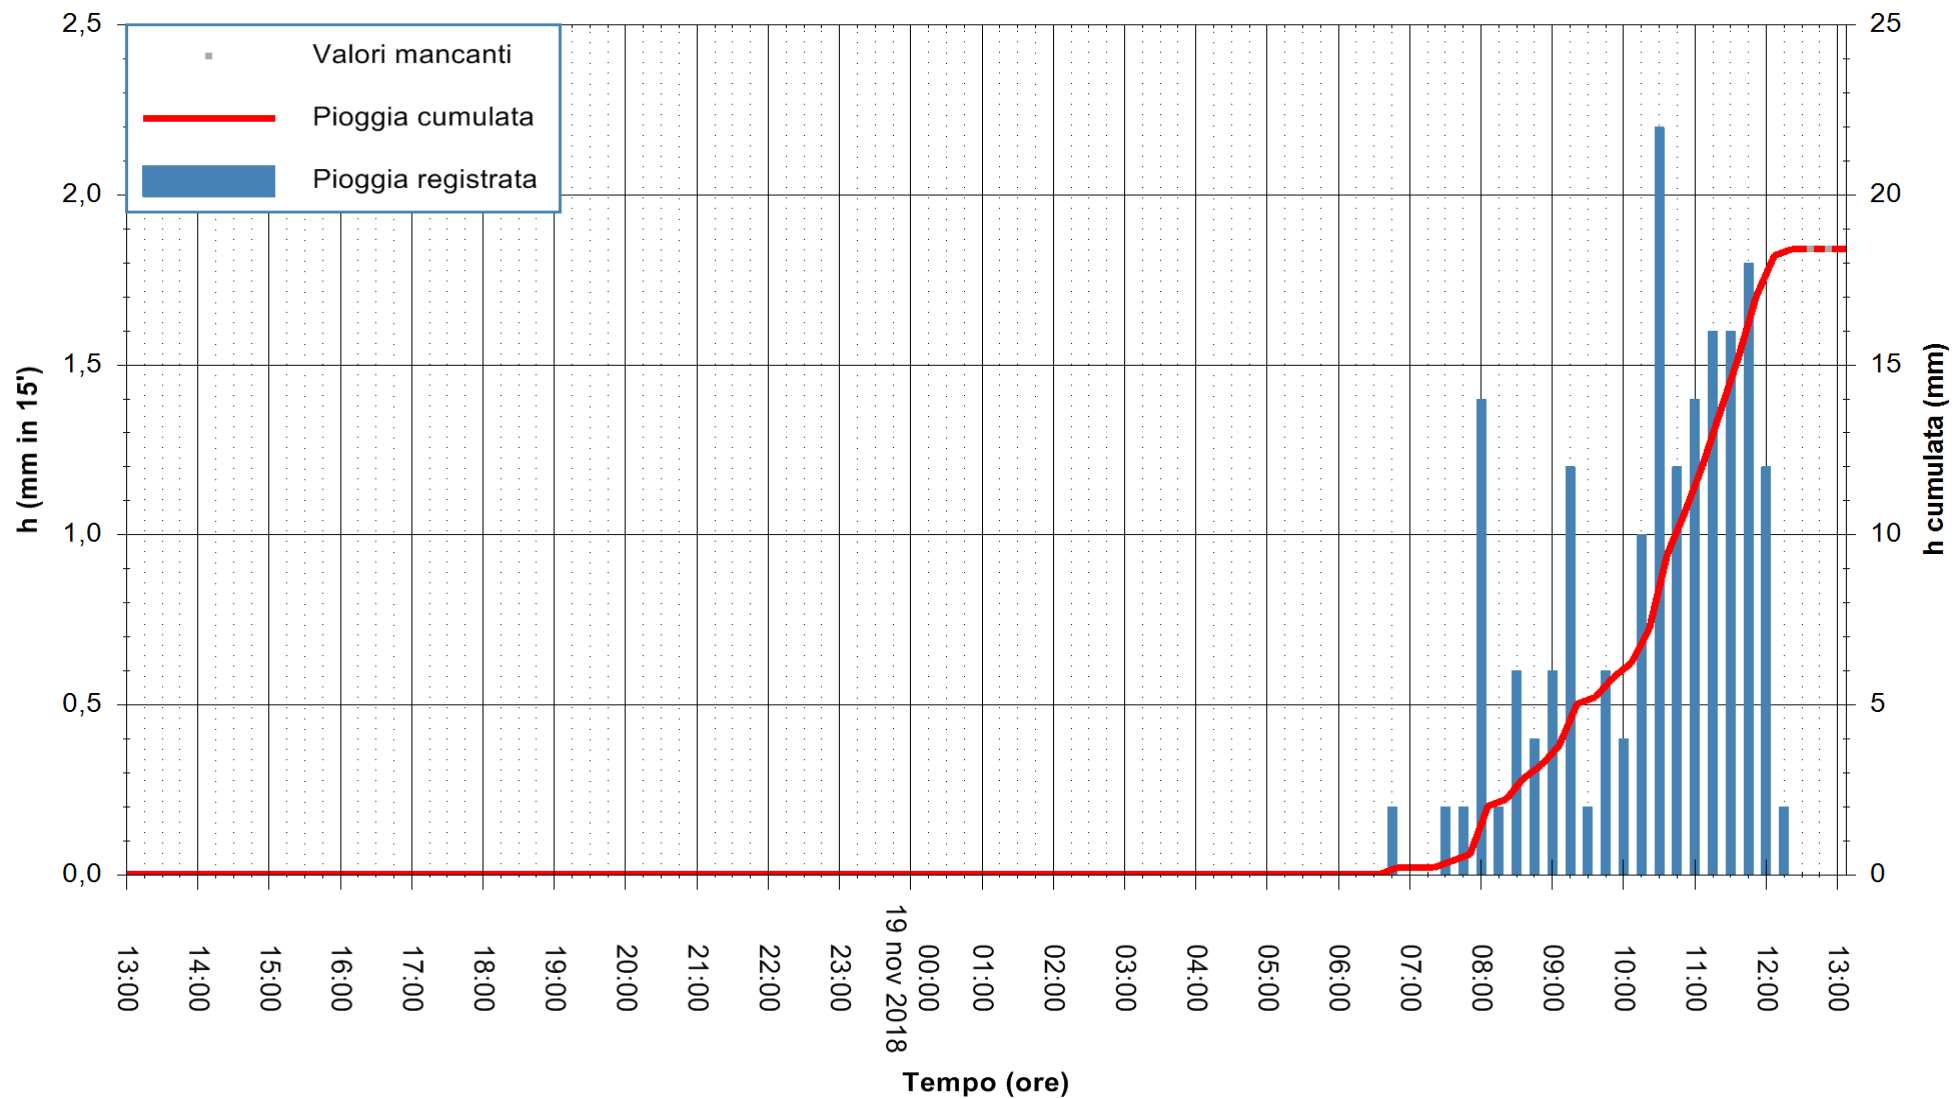

Stazione pluviometrica Isca Rena
 Area ISCA RENA
 Pioggia registrata nelle ultime 24 ore
 Estrazione dati delle ore 13:11 del 19/11/2018
 Ultimo dato disponibile: 19/11/2018 alle 12:45

ARPAS
 F.to il Dirigente Responsabile
 Dott. Giuseppe Bianco

REGIONE AUTONOMA DE SARDIGNA
 REGIONE AUTONOMA DELLA SARDEGNA

Stazione pluviometrica Fluminimannu a Decimomannu
 Area DECIMOMANNU
 Pioggia registrata nelle ultime 24 ore
 Estrazione dati delle ore 13:11 del 19/11/2018
 Ultimo dato disponibile: 19/11/2018 alle 12:30

ARPAS
 F.to il Dirigente Responsabile
 Dott. Giuseppe Bianco

REGIONE AUTONOMA DE SARDIGNA
 REGIONE AUTONOMA DELLA SARDEGNA

Stazione pluviometrica Tempo
Area CUSSEDDU
Pioggia registrata nelle ultime 24 ore
Estrazione dati delle ore 13:11 del 19/11/2018
Ultimo dato disponibile: 19/11/2018 alle 12:30