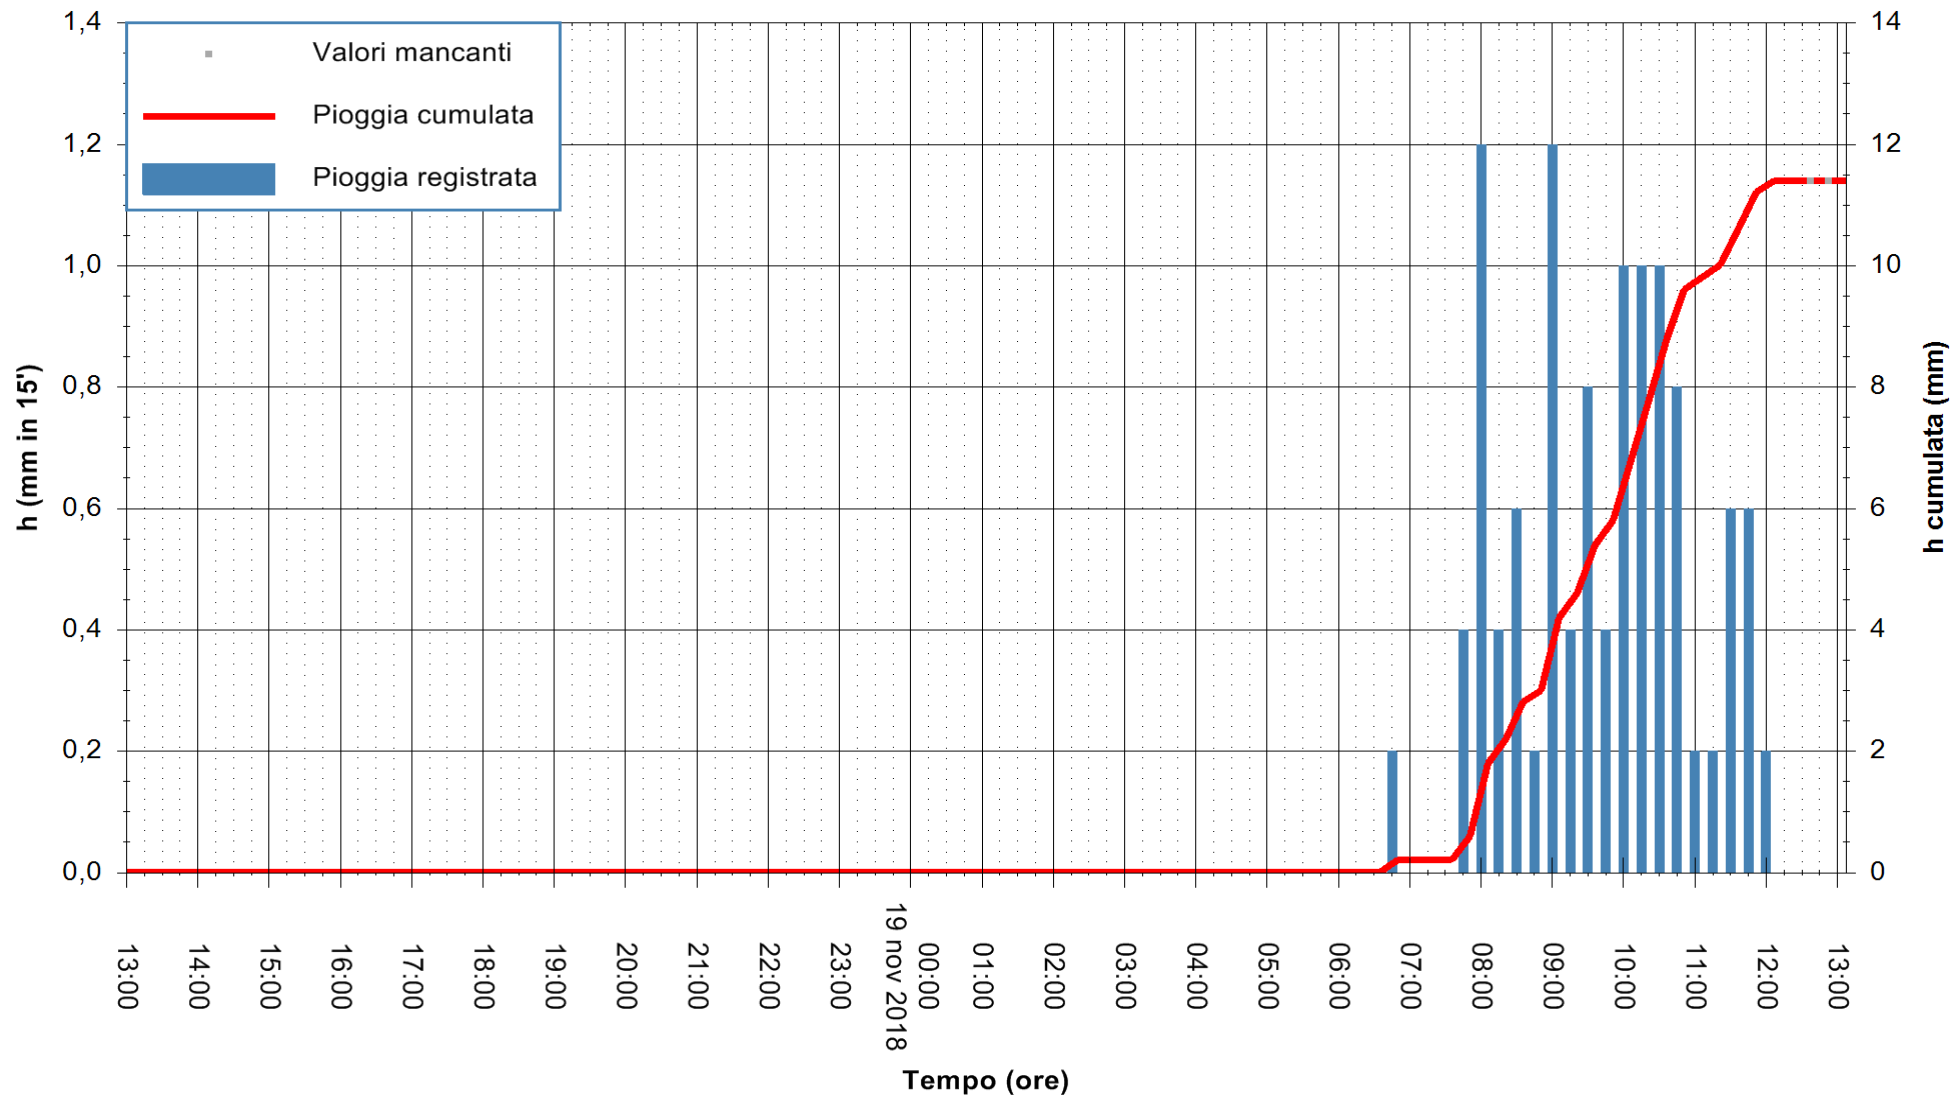

ARPAS
F.to il Dirigente Responsabile
Dott. Giuseppe Bianco

REGIONE AUTONOMA DE SARDIGNA
REGIONE AUTONOMA DELLA SARDEGNA

Stazione pluviometrica Ossoni
Area MONTE OSSONI
Pioggia registrata nelle ultime 24 ore
Estrazione dati delle ore 13:11 del 19/11/2018
Ultimo dato disponibile: 19/11/2018 alle 12:30