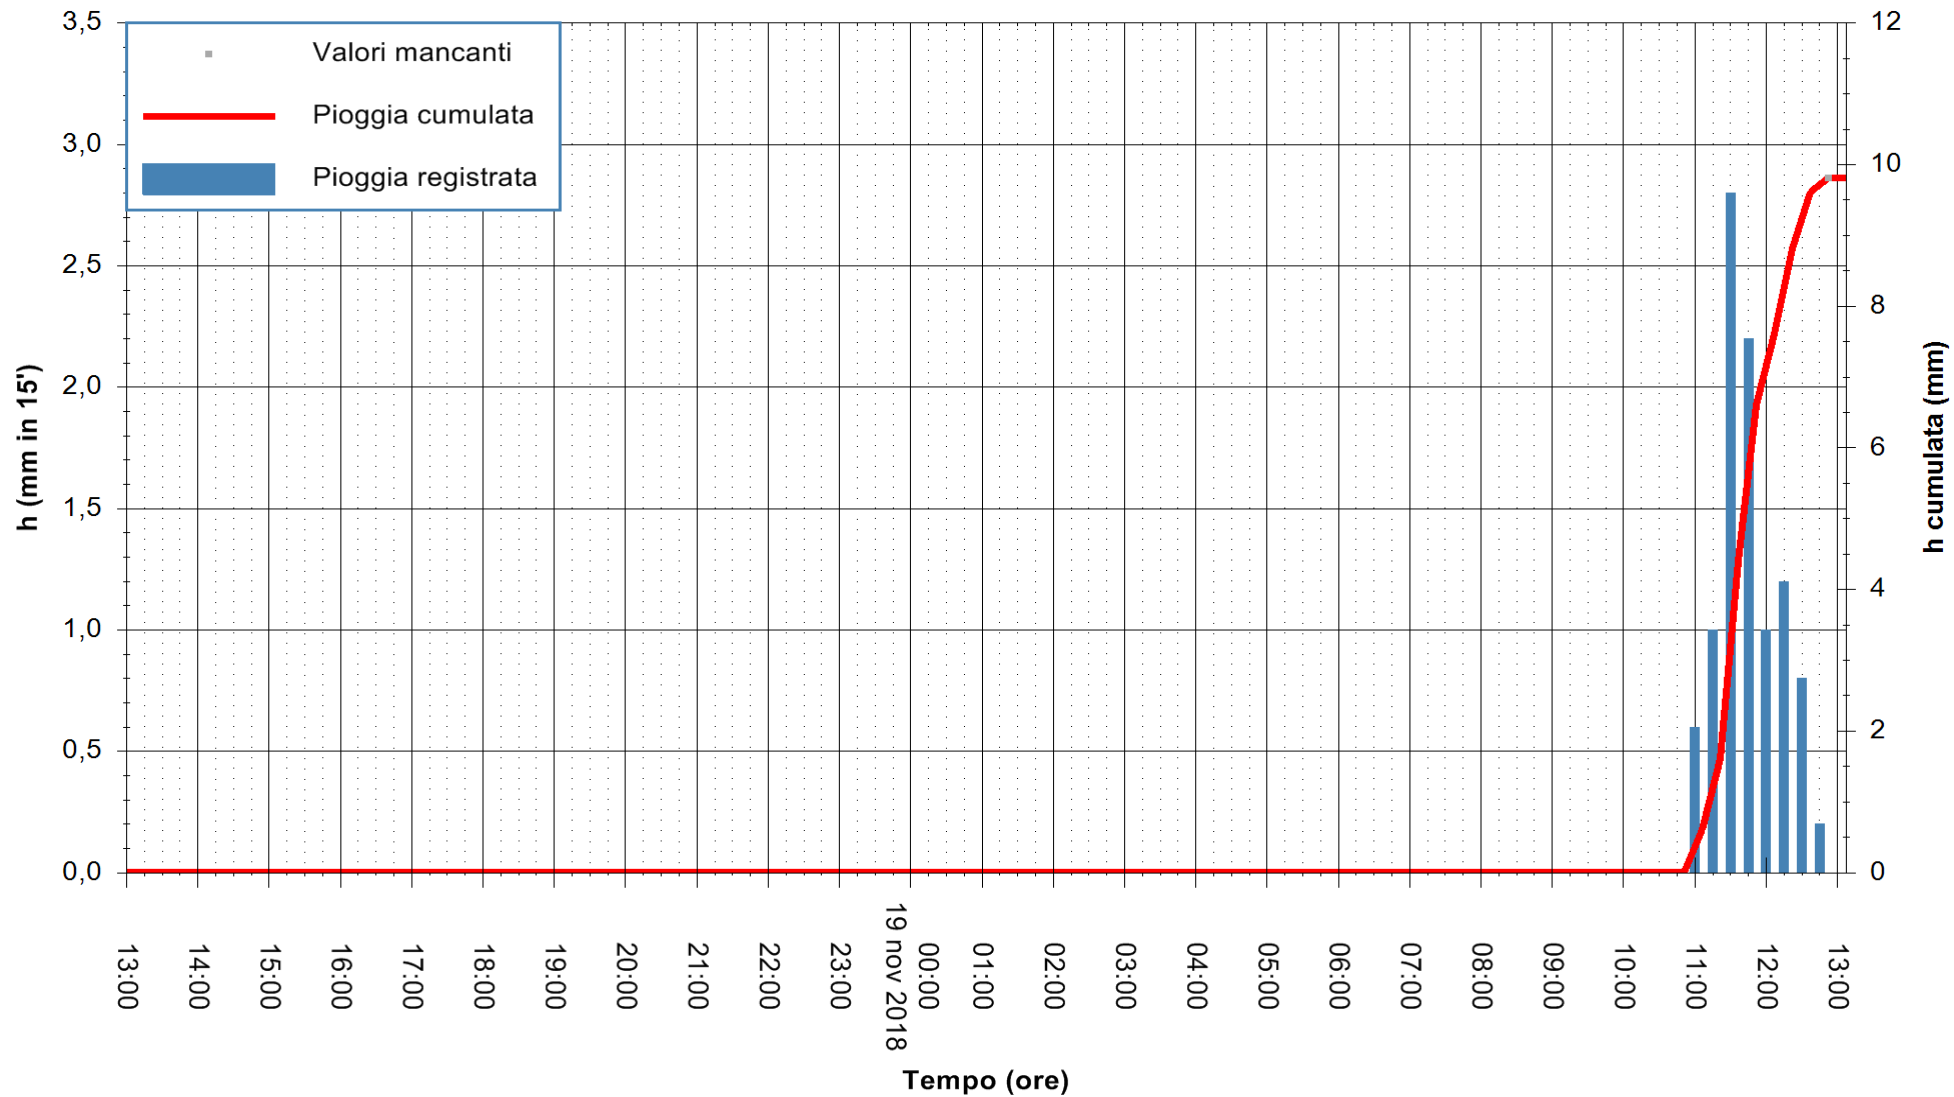

ARPAS
F.to il Dirigente Responsabile
Dott. Giuseppe Bianco

REGIONE AUTONOMA DE SARDIGNA
REGIONE AUTONOMA DELLA SARDEGNA

Stazione pluviometrica Ossoni
Area MONTE OSSONI
Pioggia registrata nelle ultime 24 ore
Estrazione dati delle ore 13:11 del 19/11/2018
Ultimo dato disponibile: 19/11/2018 alle 12:30