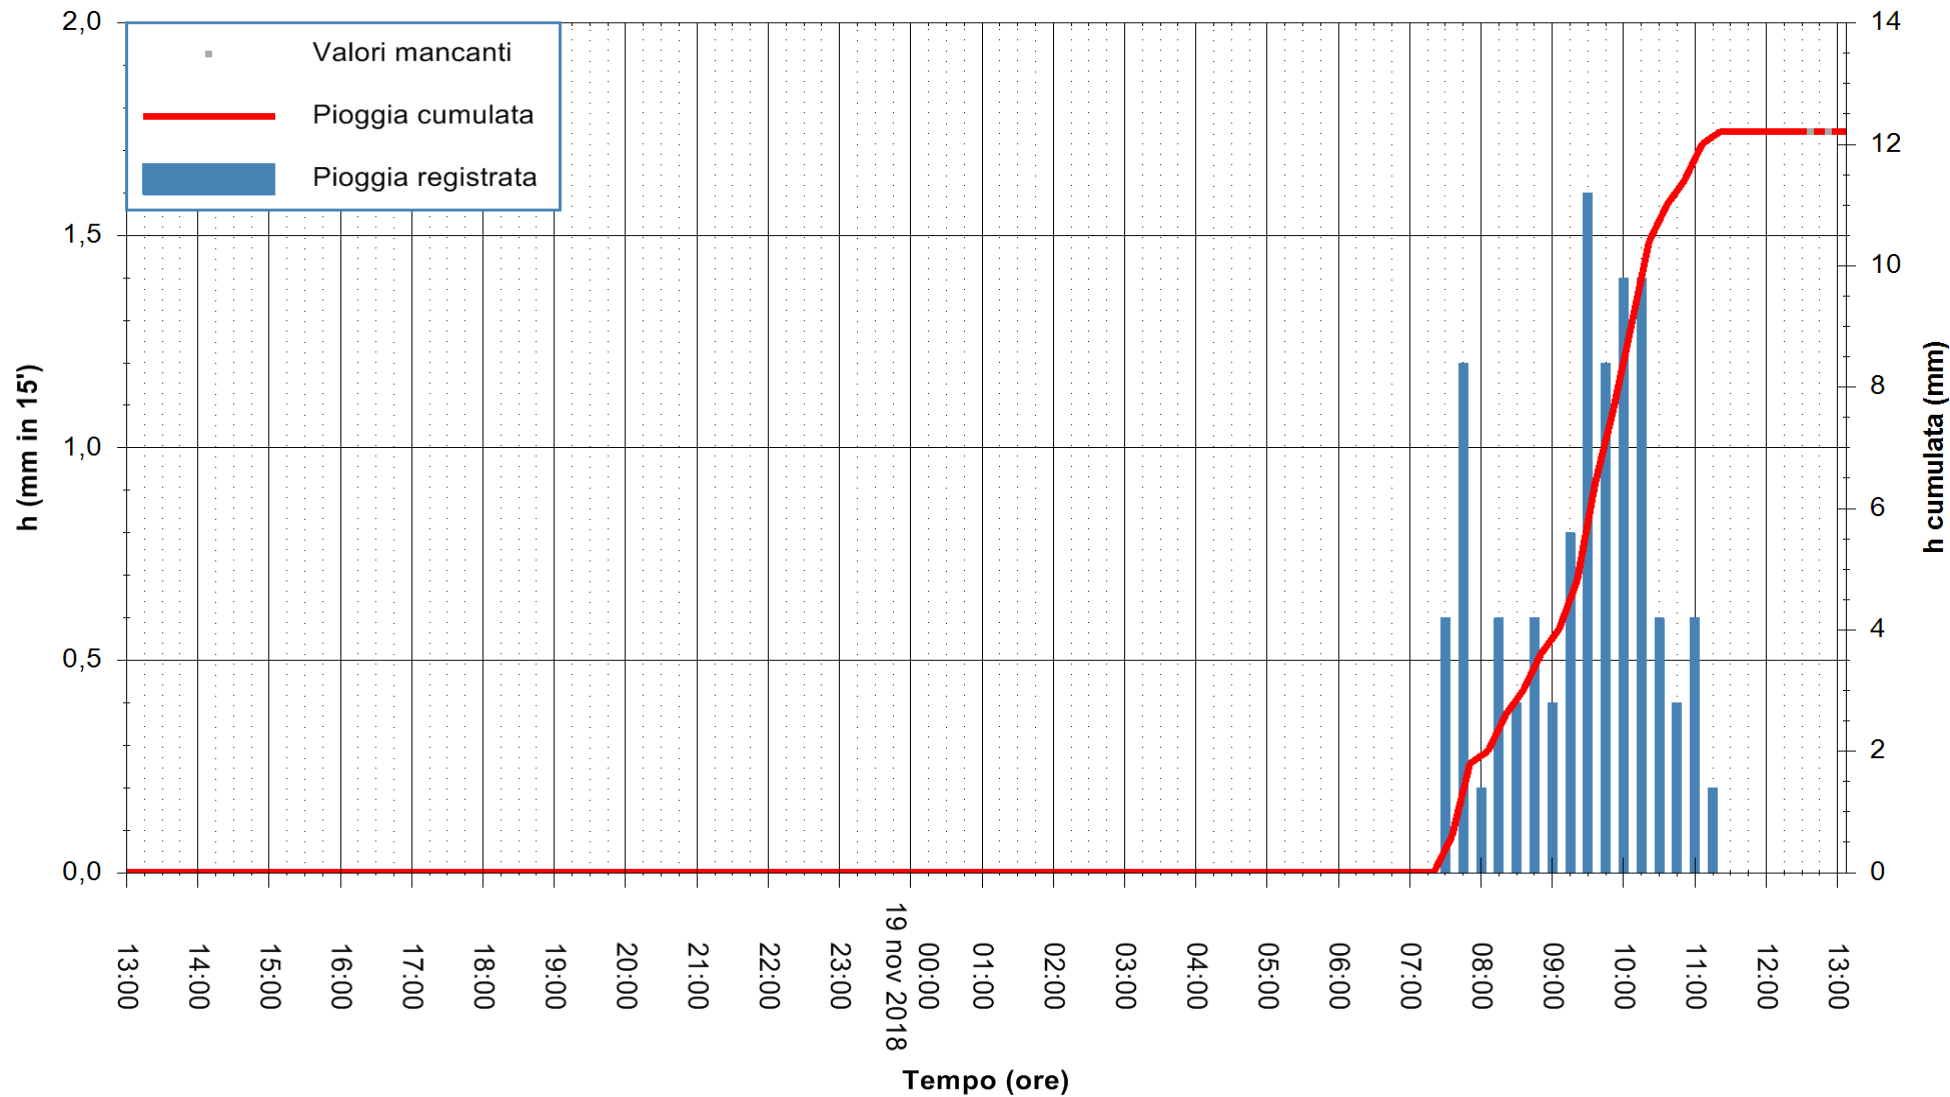

REGIONE AUTONOMA DE SARDIGNA
 REGIONE AUTONOMA DELLA SARDEGNA

Stazione pluviometrica Fluminimannu a Decimomannu
 Area DECIMOMANNU
 Pioggia registrata nelle ultime 24 ore
 Estrazione dati delle ore 13:11 del 19/11/2018
 Ultimo dato disponibile: 19/11/2018 alle 12:30

ARPAS
 F.to il Dirigente Responsabile
 Dott. Giuseppe Bianco

REGIONE AUTONOMA DE SARDIGNA
 REGIONE AUTONOMA DELLA SARDEGNA

Stazione pluviometrica Tempo
Area CUSSEDDU
Pioggia registrata nelle ultime 24 ore
Estrazione dati delle ore 13:11 del 19/11/2018
Ultimo dato disponibile: 19/11/2018 alle 12:30

ARPAS
F.to il Dirigente Responsabile
Dott. Giuseppe Bianco

REGIONE AUTONOMA DE SARDIGNA
REGIONE AUTONOMA DELLA SARDEGNA

Stazione pluviometrica Mannu di Porto Torres
Area PONTE MOLINU
Pioggia registrata nelle ultime 24 ore
Estrazione dati delle ore 13:11 del 19/11/2018
Ultimo dato disponibile: 19/11/2018 alle 12:30