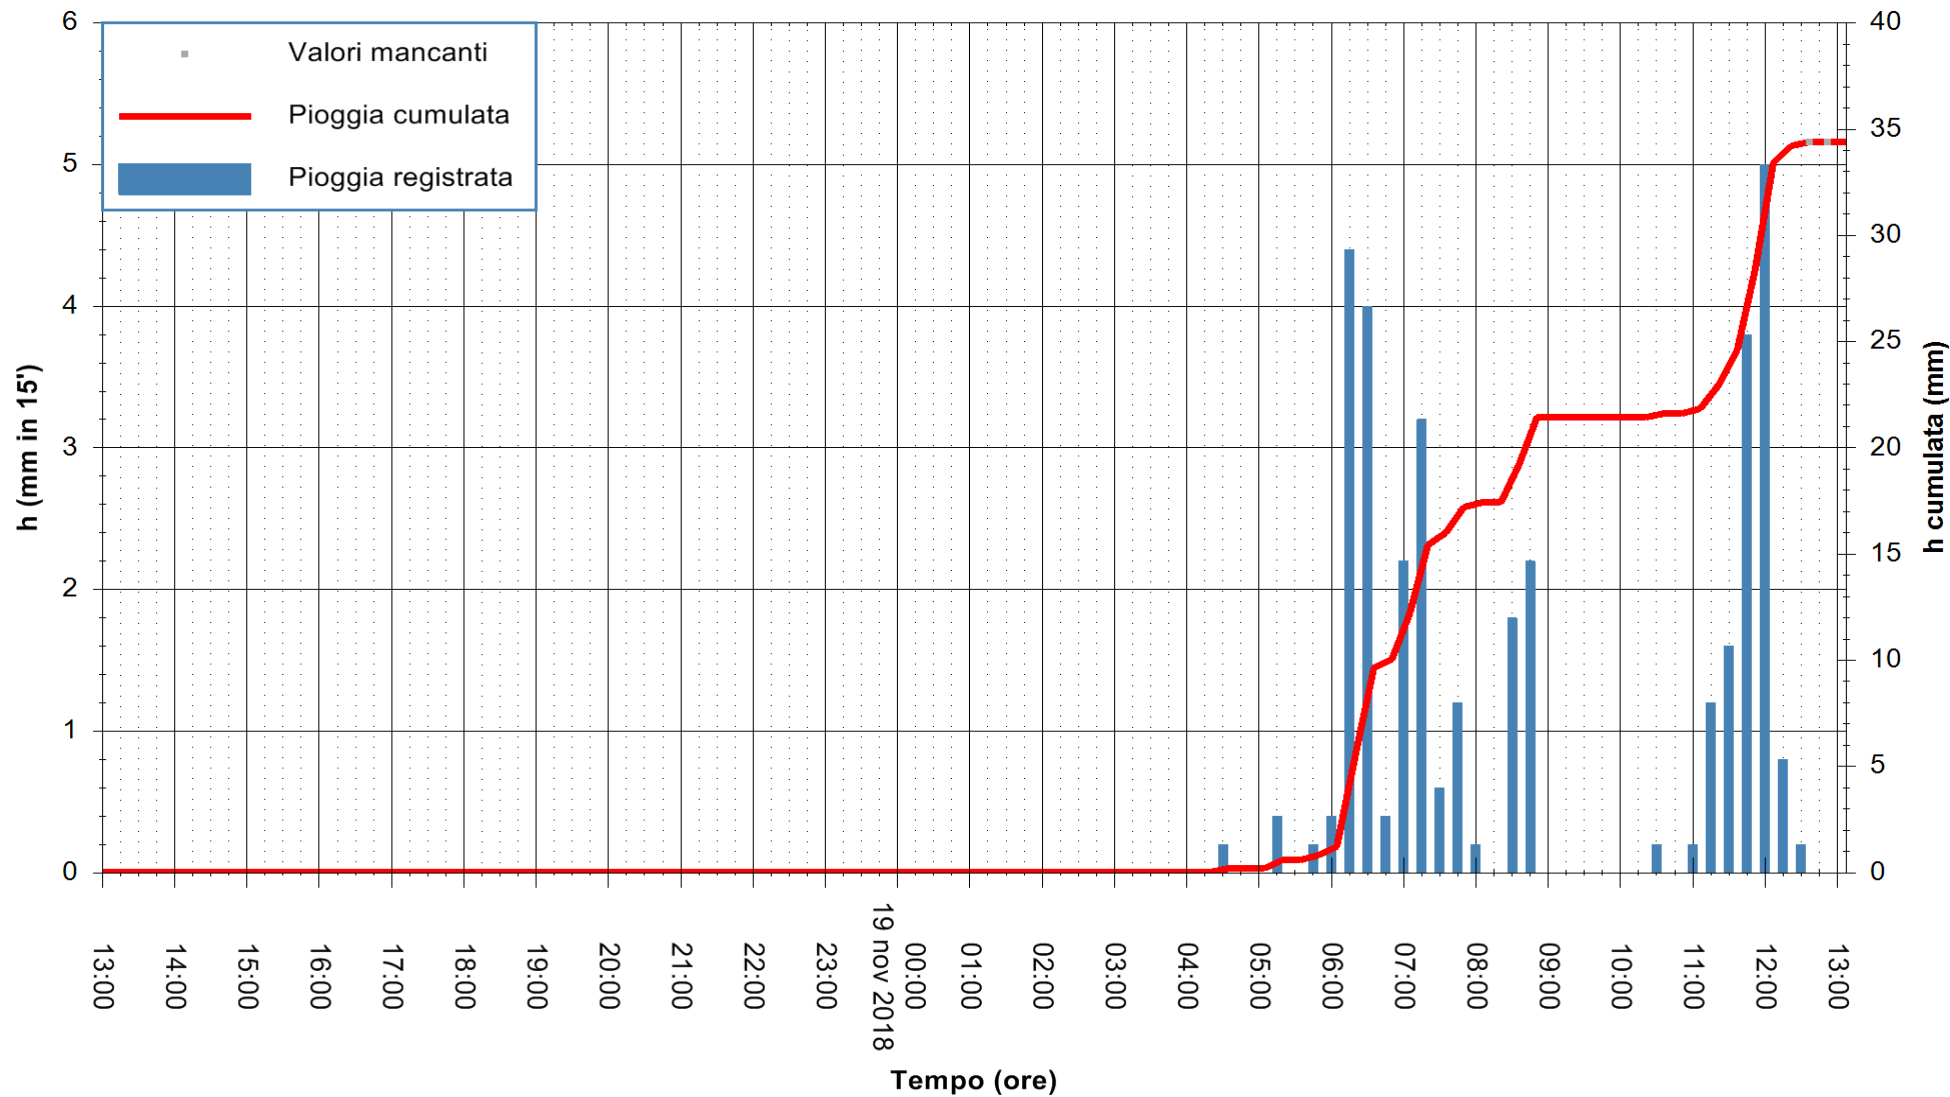

ARPAS
F.to il Dirigente Responsabile
Dott. Giuseppe Bianco

REGIONE AUTÒNOMA DE SARDIGNA
REGIONE AUTONOMA DELLA SARDEGNA

Stazione pluviometrica Punta Tricoli
 Area PUNTA TRICOLI
 Pioggia registrata nelle ultime 24 ore
 Estrazione dati delle ore 13:11 del 19/11/2018
 Ultimo dato disponibile: 19/11/2018 alle 12:40

ARPAS
 F.to il Dirigente Responsabile
 Dott. Giuseppe Bianco

REGIONE AUTÒNOMA DE SARDIGNA
 REGIONE AUTONOMA DELLA SARDEGNA

Stazione pluviometrica Porto Pino
Area IS PILLONIS
Pioggia registrata nelle ultime 24 ore
Estrazione dati delle ore 13:11 del 19/11/2018
Ultimo dato disponibile: 19/11/2018 alle 12:40