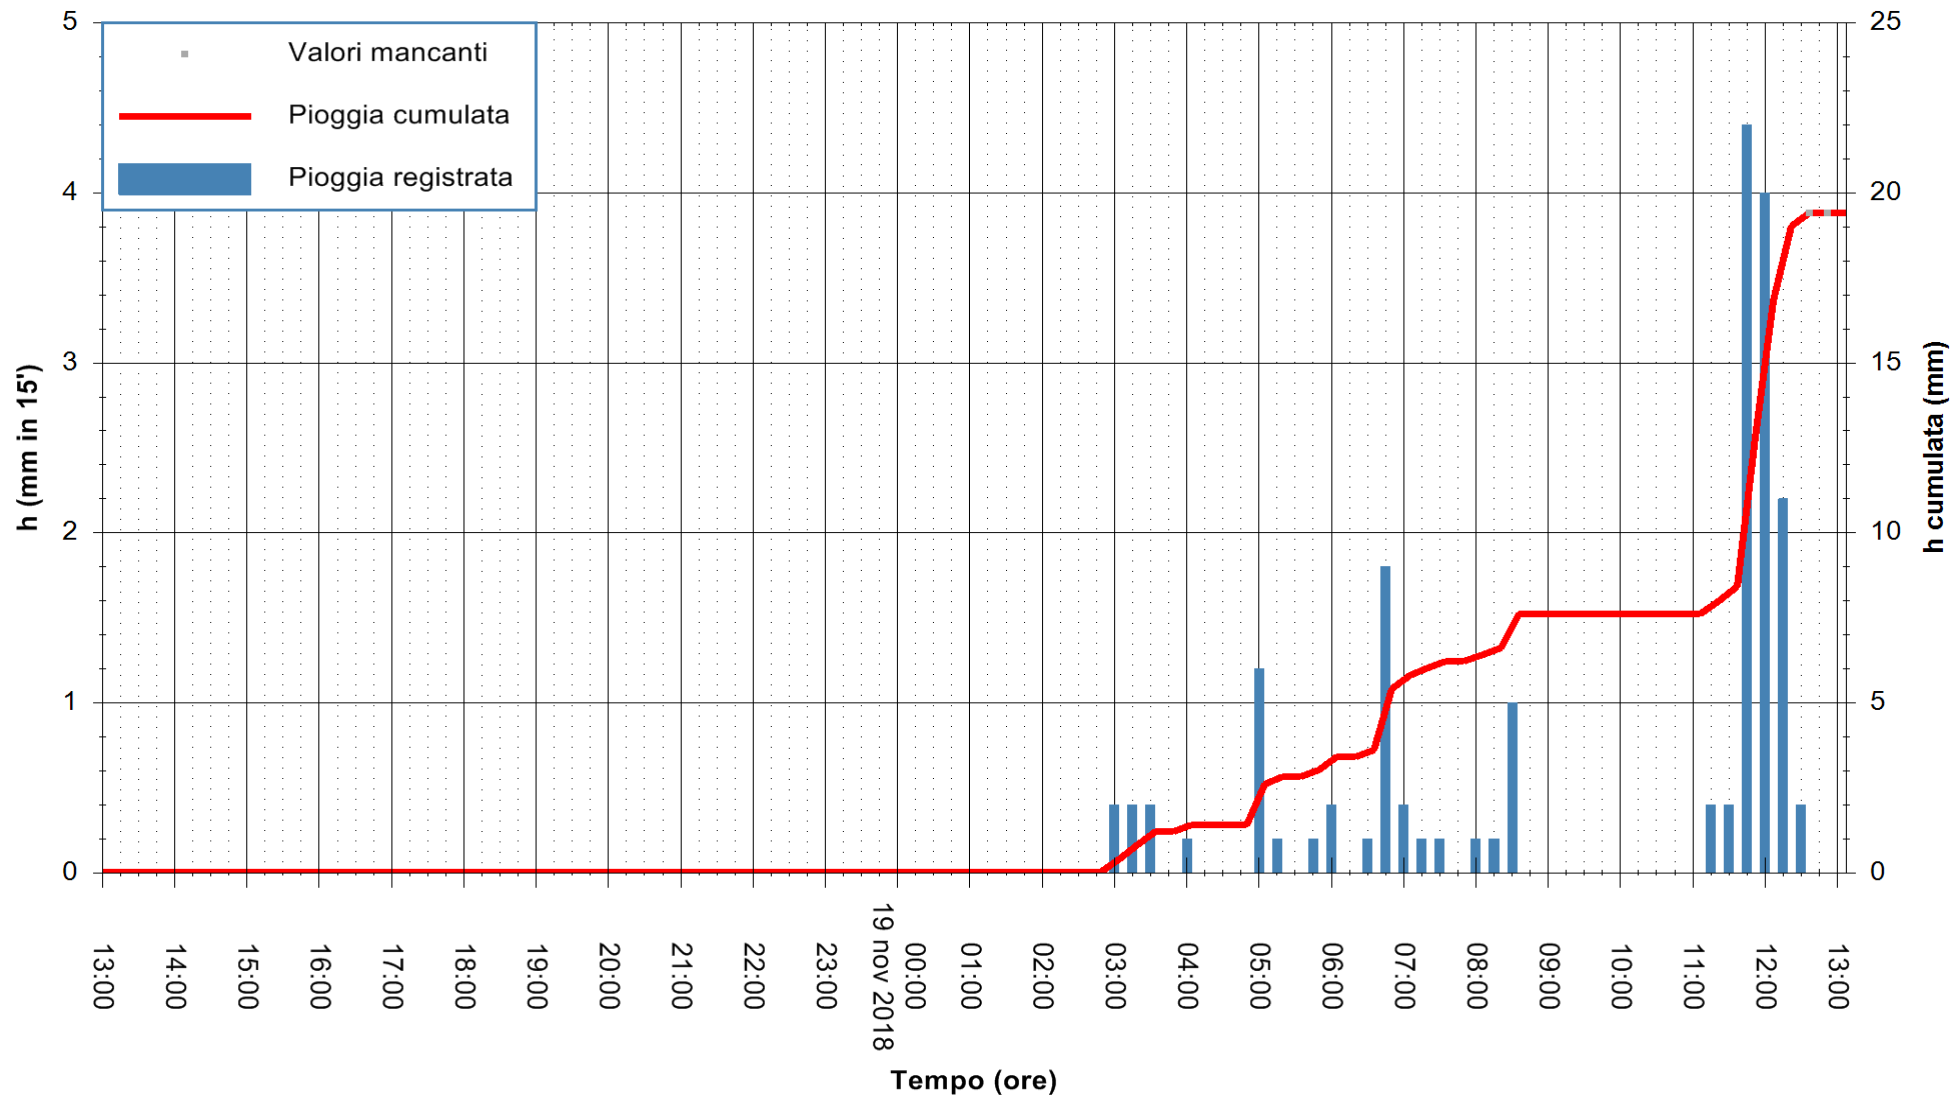

ARPAS
F.to il Dirigente Responsabile
Dott. Giuseppe Bianco

REGIONE AUTONOMA DE SARDIGNA
REGIONE AUTONOMA DELLA SARDEGNA

Stazione pluviometrica Mamone
 Area MAMONE
 Pioggia registrata nelle ultime 24 ore
 Estrazione dati delle ore 13:11 del 19/11/2018
 Ultimo dato disponibile: 19/11/2018 alle 12:30