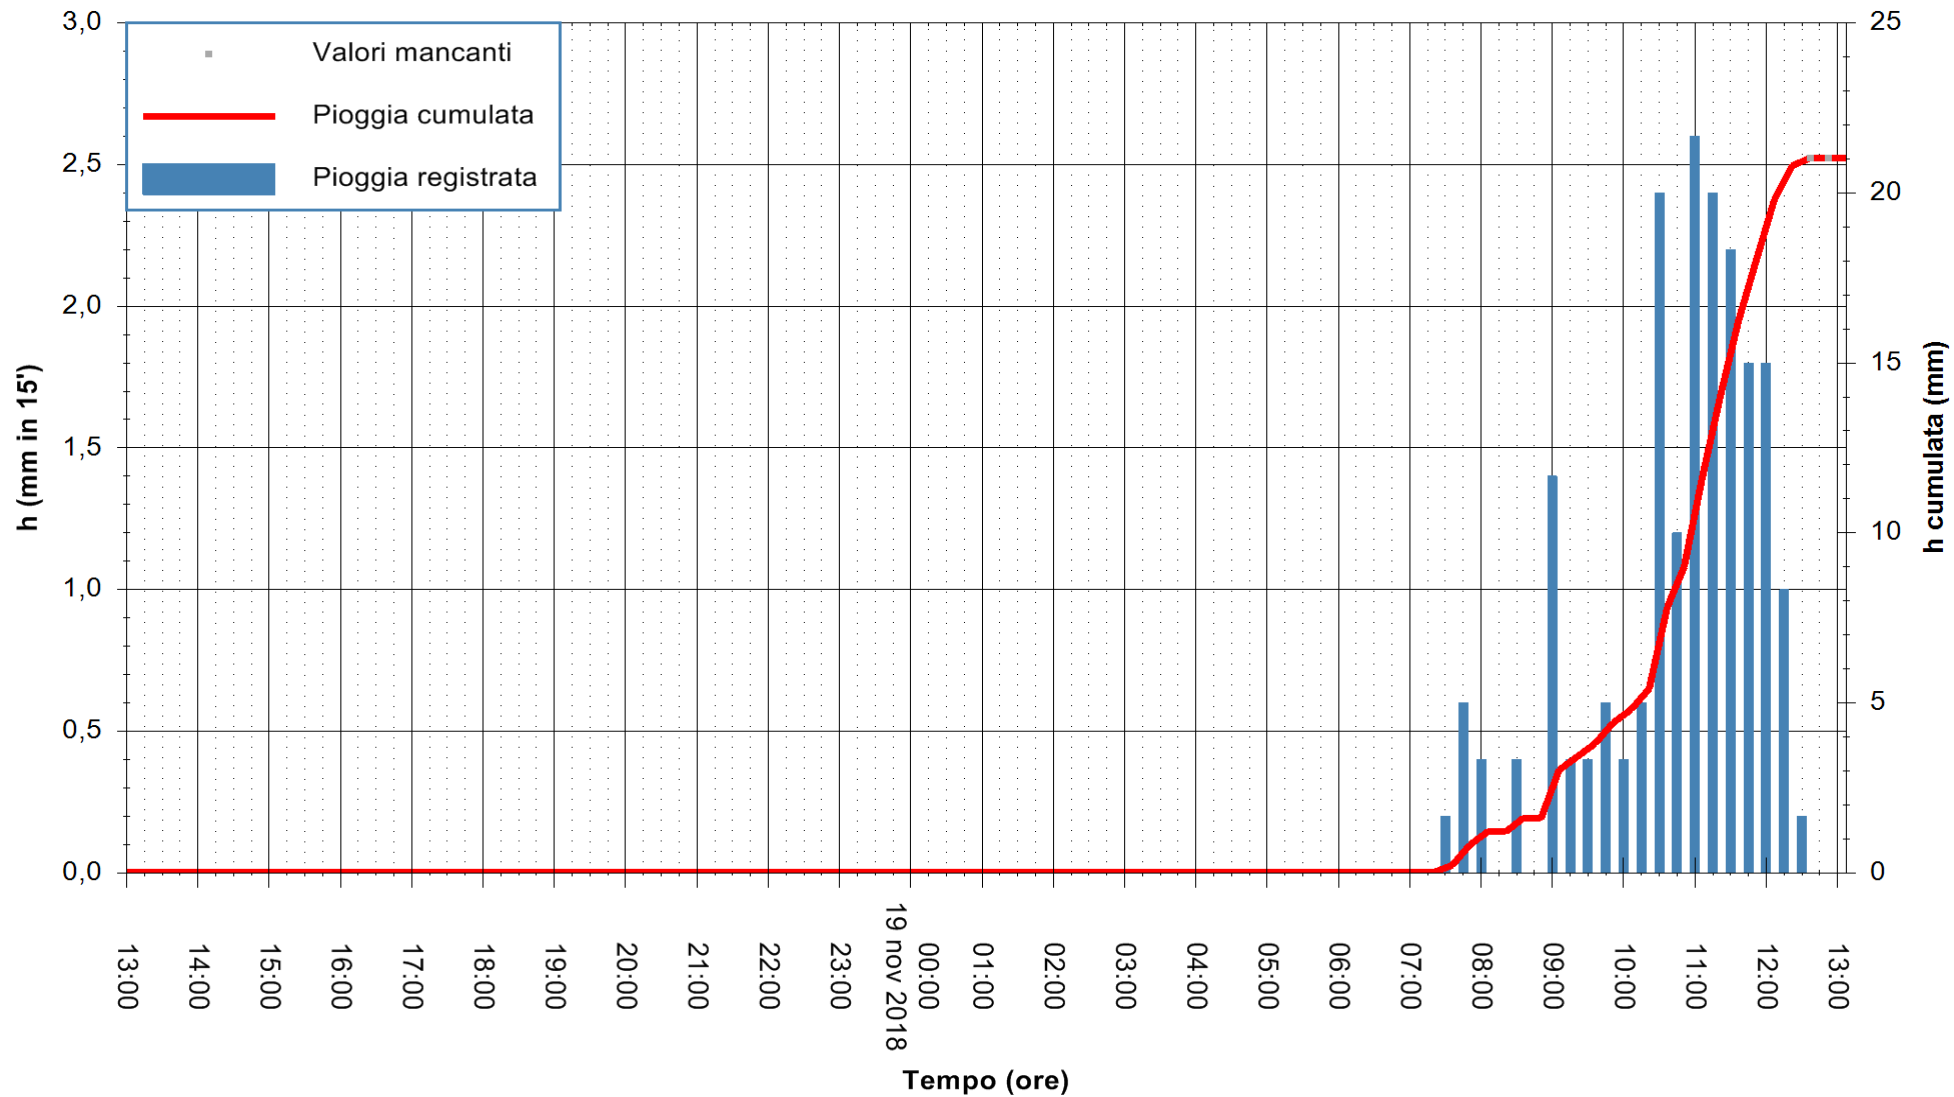

REGIONE AUTONOMA DE SARDIGNA
 REGIONE AUTONOMA DELLA SARDEGNA

Stazione pluviometrica Fluminimannu a Decimomannu
 Area DECIMOMANNU
 Pioggia registrata nelle ultime 24 ore
 Estrazione dati delle ore 13:11 del 19/11/2018
 Ultimo dato disponibile: 19/11/2018 alle 12:30

ARPAS
 F.to il Dirigente Responsabile
 Dott. Giuseppe Bianco

REGIONE AUTONOMA DE SARDIGNA
 REGIONE AUTONOMA DELLA SARDEGNA

Stazione pluviometrica Tempo
Area CUSSEDDU
Pioggia registrata nelle ultime 24 ore
Estrazione dati delle ore 13:11 del 19/11/2018
Ultimo dato disponibile: 19/11/2018 alle 12:30

ARPAS
F.to il Dirigente Responsabile
Dott. Giuseppe Bianco

REGIONE AUTONOMA DE SARDIGNA
REGIONE AUTONOMA DELLA SARDEGNA

Stazione pluviometrica Mannu di Porto Torres
Area PONTE MOLINU
Pioggia registrata nelle ultime 24 ore
Estrazione dati delle ore 13:11 del 19/11/2018
Ultimo dato disponibile: 19/11/2018 alle 12:30