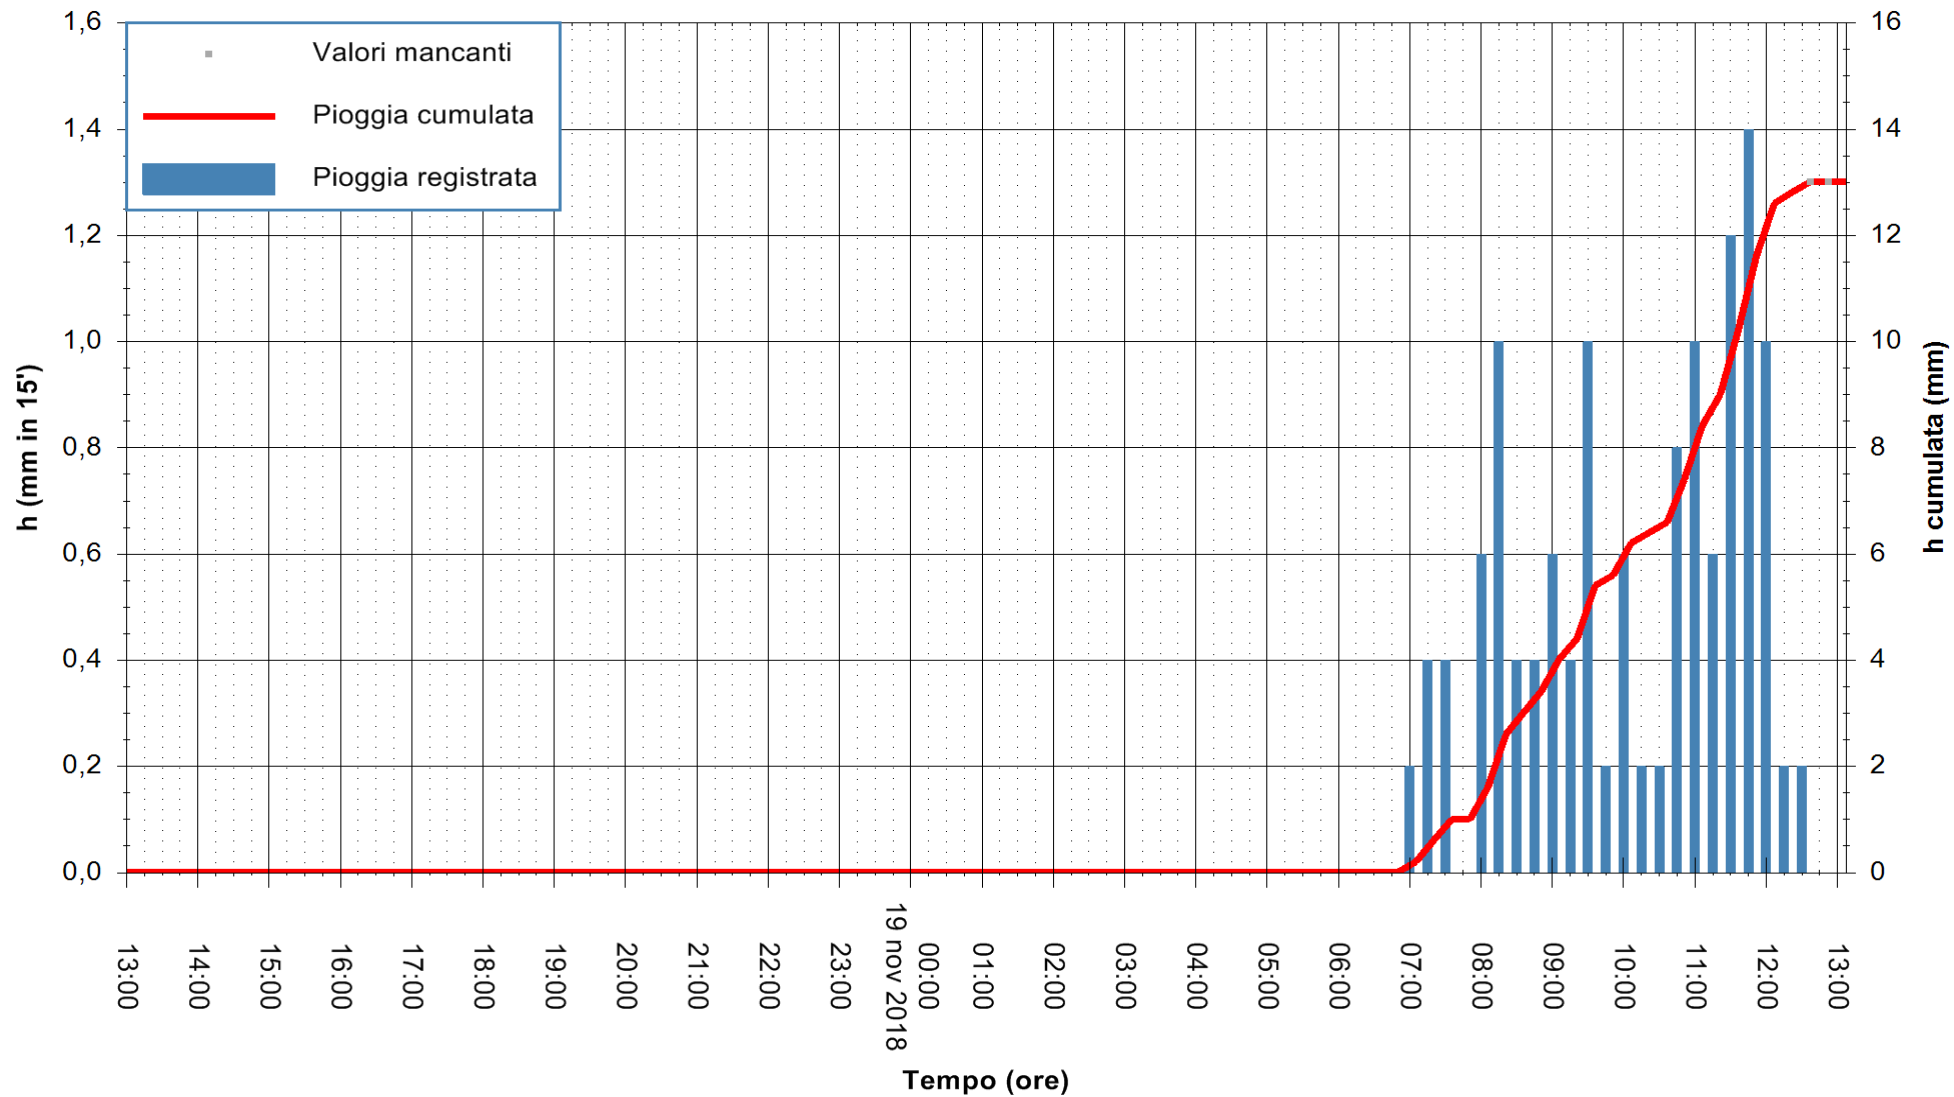

Stazione pluviometrica Isca Rena
 Area ISCA RENA
 Pioggia registrata nelle ultime 24 ore
 Estrazione dati delle ore 13:11 del 19/11/2018
 Ultimo dato disponibile: 19/11/2018 alle 12:45

ARPAS
 F.to il Dirigente Responsabile
 Dott. Giuseppe Bianco

REGIONE AUTONOMA DE SARDIGNA
 REGIONE AUTONOMA DELLA SARDEGNA

Stazione pluviometrica Fluminimannu a Decimomannu
 Area DECIMOMANNU
 Pioggia registrata nelle ultime 24 ore
 Estrazione dati delle ore 13:11 del 19/11/2018
 Ultimo dato disponibile: 19/11/2018 alle 12:30

ARPAS
 F.to il Dirigente Responsabile
 Dott. Giuseppe Bianco

REGIONE AUTONOMA DE SARDIGNA
 REGIONE AUTONOMA DELLA SARDEGNA

Stazione pluviometrica Tempo
Area CUSSEDDU
Pioggia registrata nelle ultime 24 ore
Estrazione dati delle ore 13:11 del 19/11/2018
Ultimo dato disponibile: 19/11/2018 alle 12:30