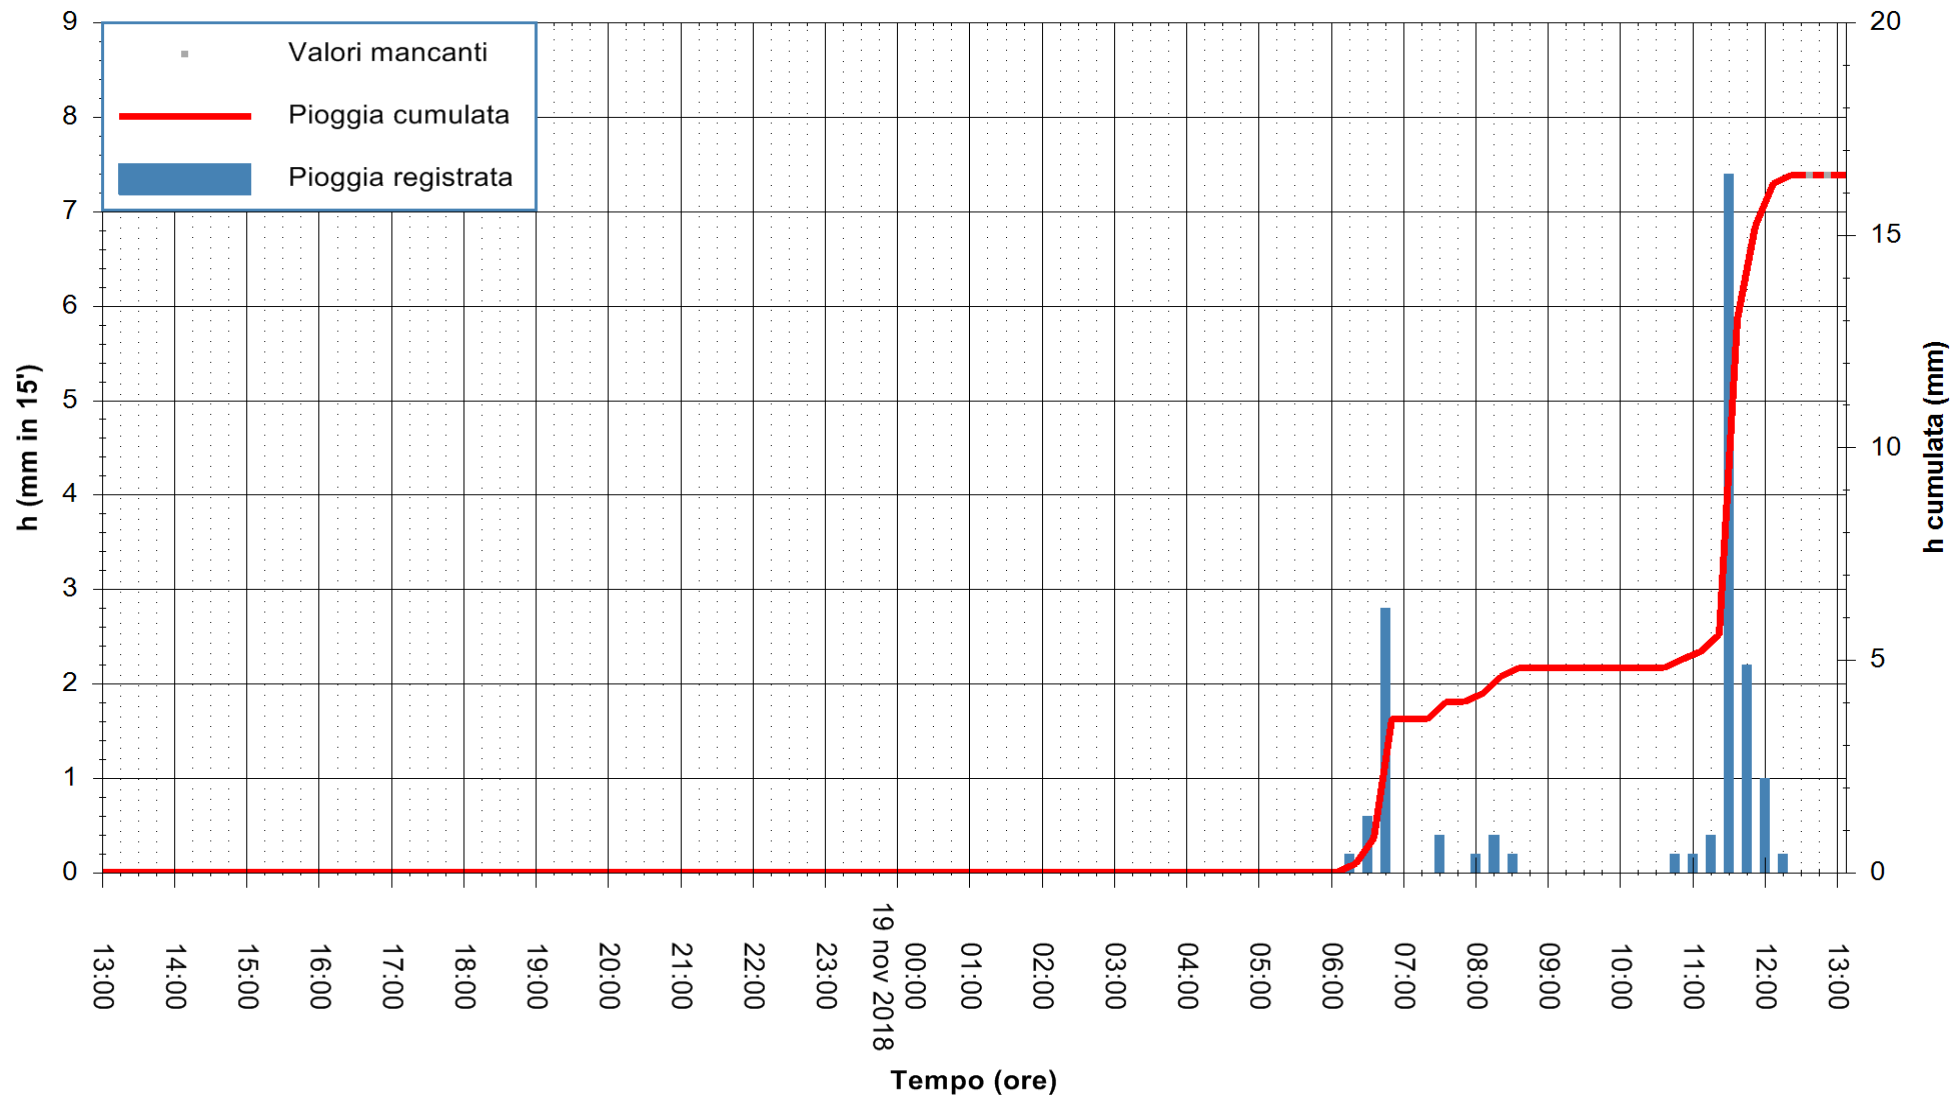

ARPAS
F.to il Dirigente Responsabile
Dott. Giuseppe Bianco

REGIONE AUTONOMA DE SARDIGNA
REGIONE AUTONOMA DELLA SARDEGNA

Stazione pluviometrica Mamone
 Area MAMONE
 Pioggia registrata nelle ultime 24 ore
 Estrazione dati delle ore 13:11 del 19/11/2018
 Ultimo dato disponibile: 19/11/2018 alle 12:30