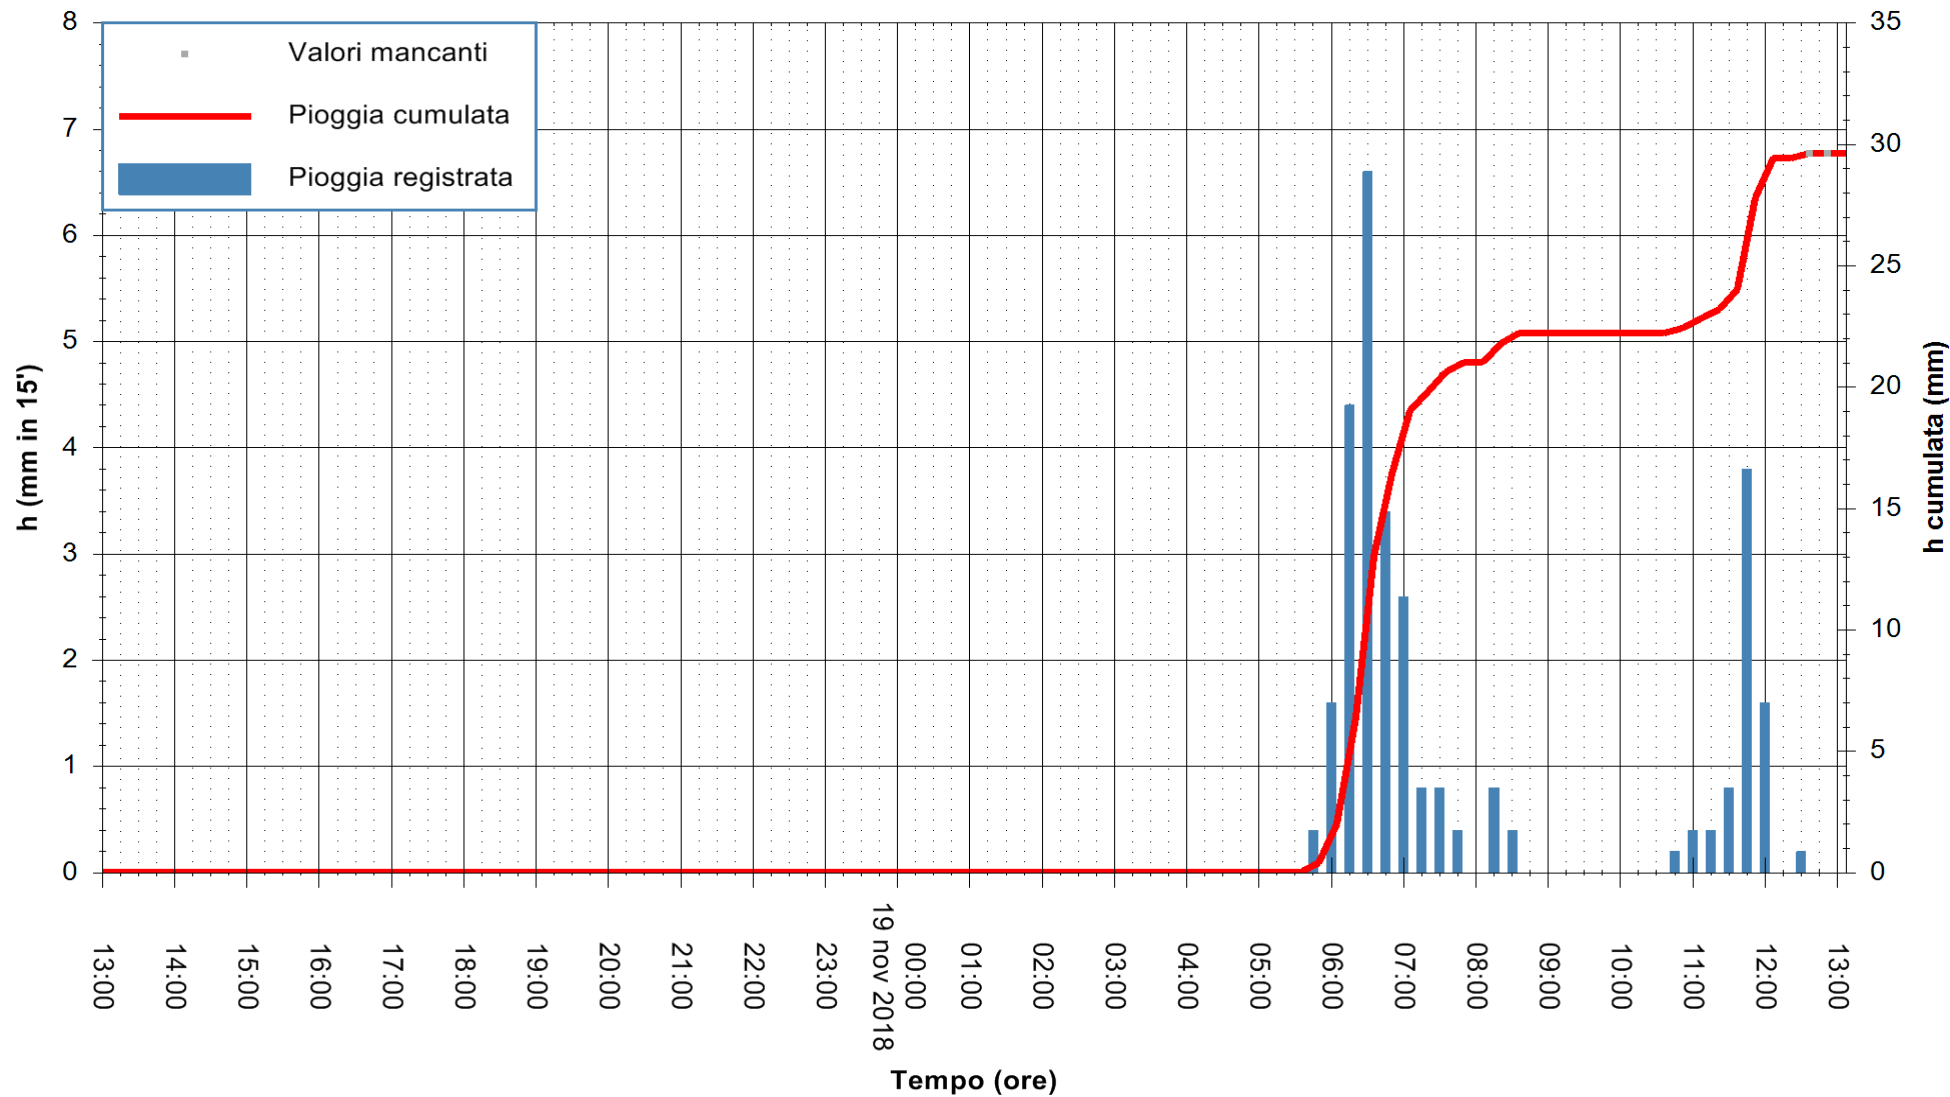

ARPAS
F.to il Dirigente Responsabile
Dott. Giuseppe Bianco

REGIONE AUTONOMA DE SARDIGNA
REGIONE AUTONOMA DELLA SARDEGNA

Stazione pluviometrica Mamone
 Area MAMONE
 Pioggia registrata nelle ultime 24 ore
 Estrazione dati delle ore 13:11 del 19/11/2018
 Ultimo dato disponibile: 19/11/2018 alle 12:30