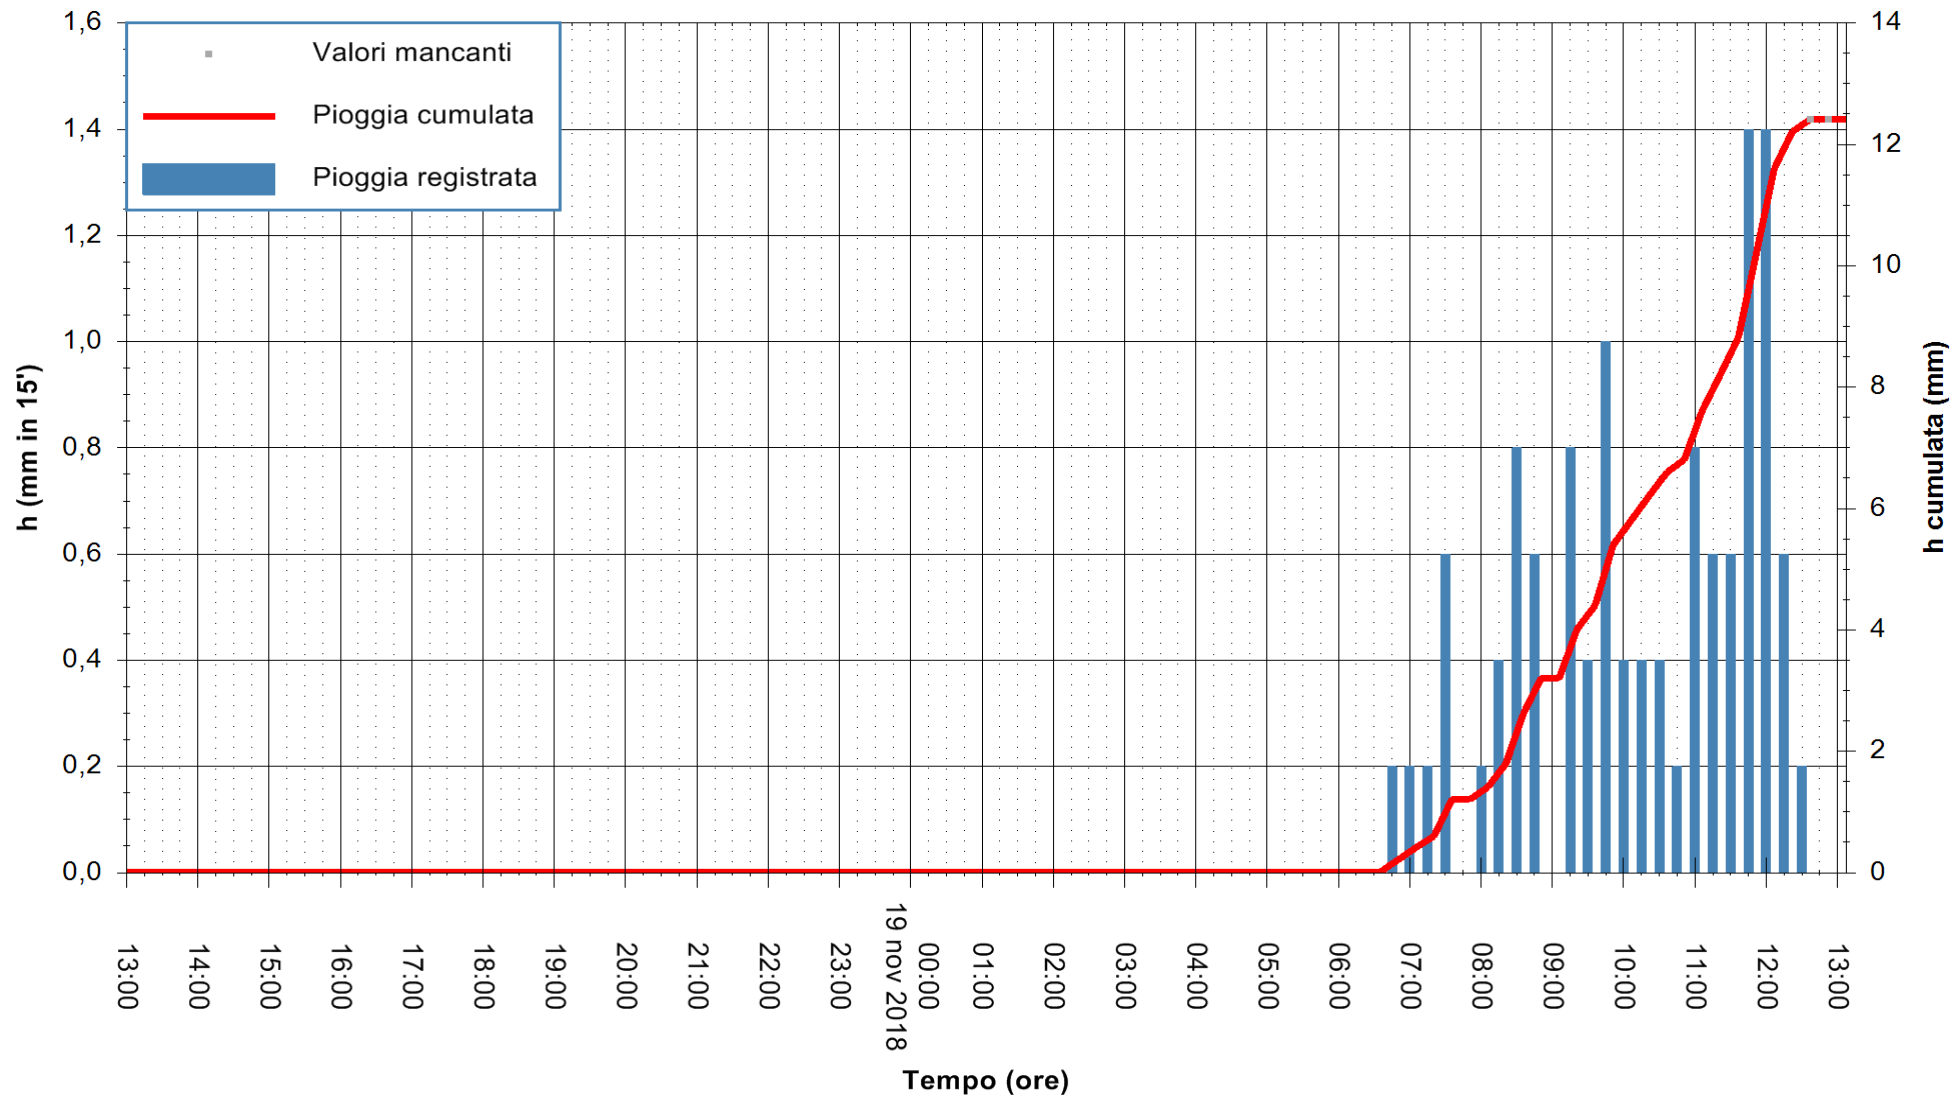

Stazione pluviometrica Punta Tricoli
Area PUNTA TRICOLI
Pioggia registrata nelle ultime 24 ore
Estrazione dati delle ore 13:11 del 19/11/2018
Ultimo dato disponibile: 19/11/2018 alle 12:40

ARPAS
F.to il Dirigente Responsabile
Dott. Giuseppe Bianco

REGIONE AUTÒNOMA DE SARDIGNA
REGIONE AUTONOMA DELLA SARDEGNA