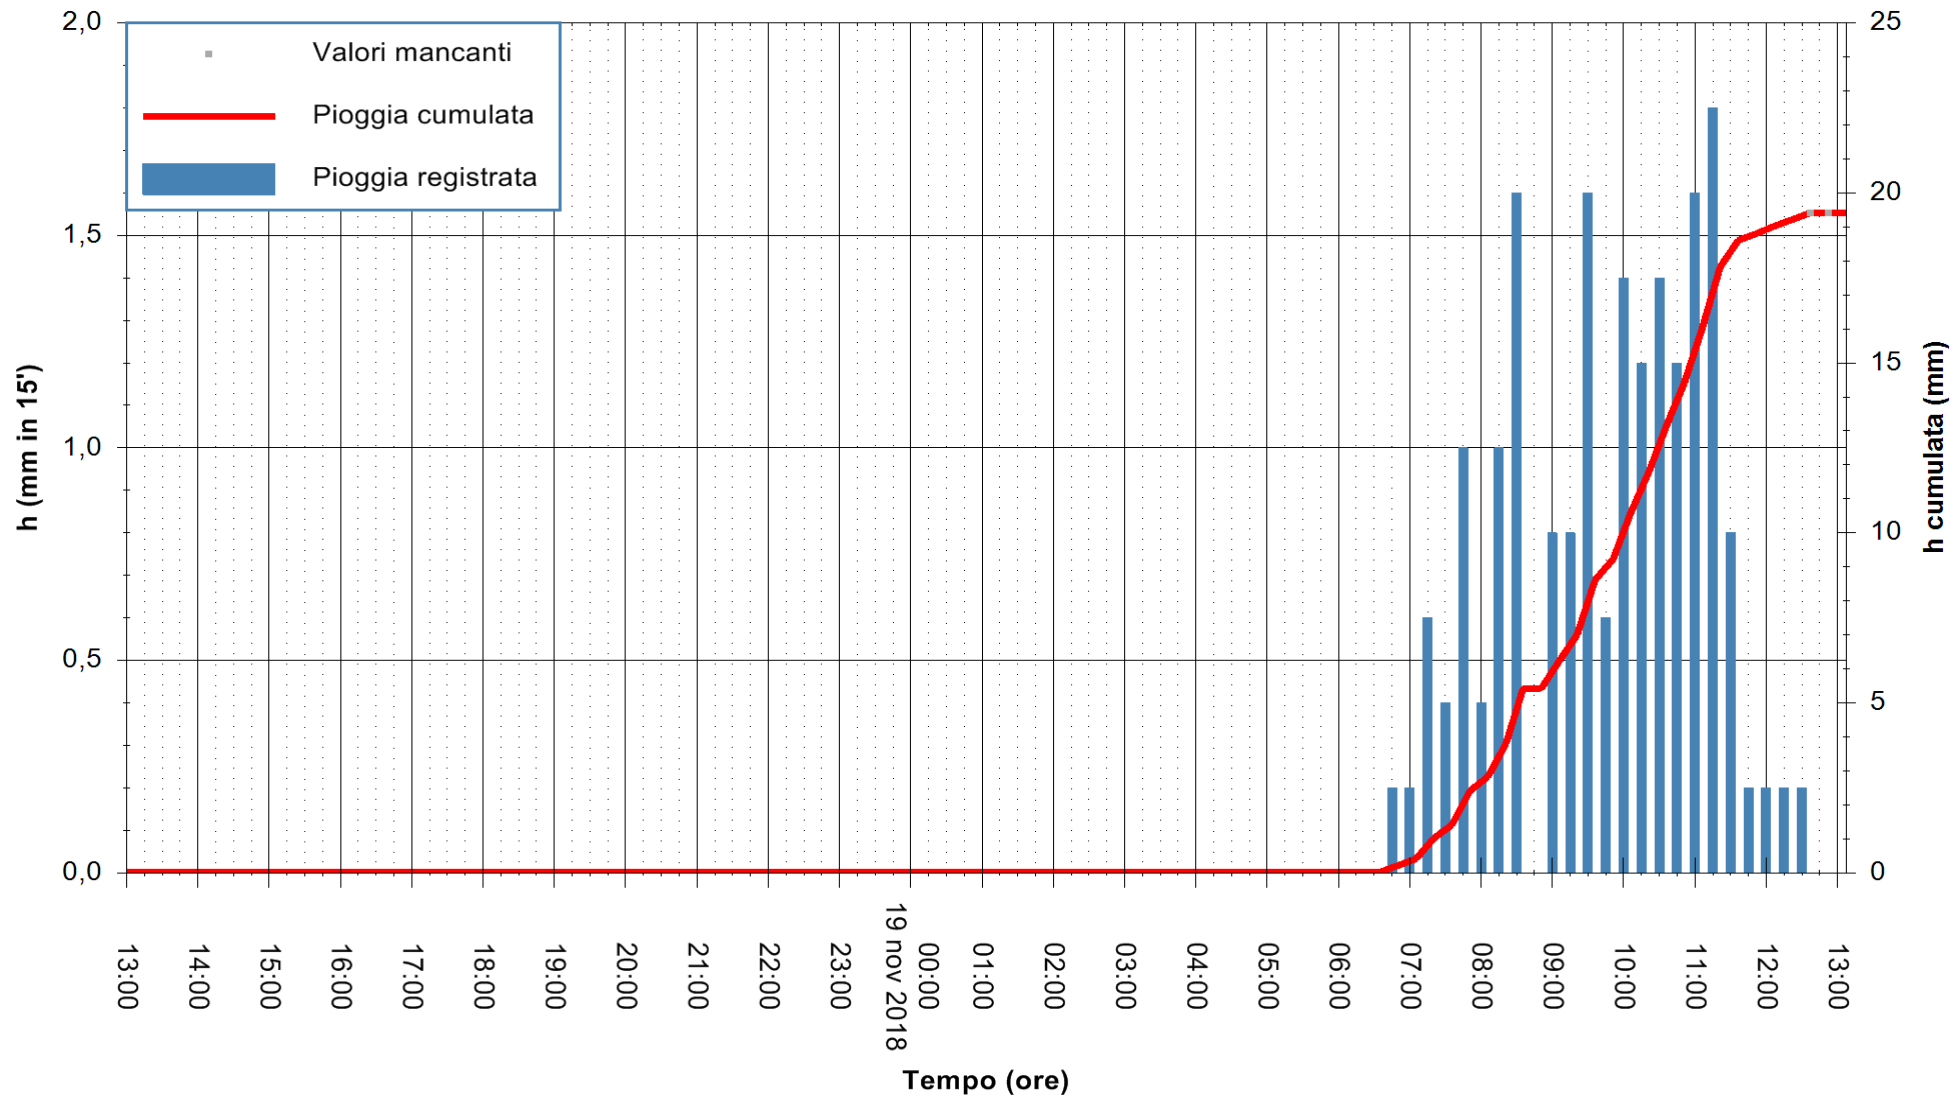

REGIONE AUTONOMA DE SARDIGNA
 REGIONE AUTONOMA DELLA SARDEGNA

Stazione pluviometrica Fluminimannu a Decimomannu
 Area DECIMOMANNU
 Pioggia registrata nelle ultime 24 ore
 Estrazione dati delle ore 13:11 del 19/11/2018
 Ultimo dato disponibile: 19/11/2018 alle 12:30

ARPAS
 F.to il Dirigente Responsabile
 Dott. Giuseppe Bianco

REGIONE AUTONOMA DE SARDIGNA
 REGIONE AUTONOMA DELLA SARDEGNA

Stazione pluviometrica Tempo
Area CUSSEDDU
Pioggia registrata nelle ultime 24 ore
Estrazione dati delle ore 13:11 del 19/11/2018
Ultimo dato disponibile: 19/11/2018 alle 12:30

ARPAS
F.to il Dirigente Responsabile
Dott. Giuseppe Bianco

REGIONE AUTONOMA DE SARDIGNA
REGIONE AUTONOMA DELLA SARDEGNA

Stazione pluviometrica Mannu di Porto Torres
Area PONTE MOLINU
Pioggia registrata nelle ultime 24 ore
Estrazione dati delle ore 13:11 del 19/11/2018
Ultimo dato disponibile: 19/11/2018 alle 12:30