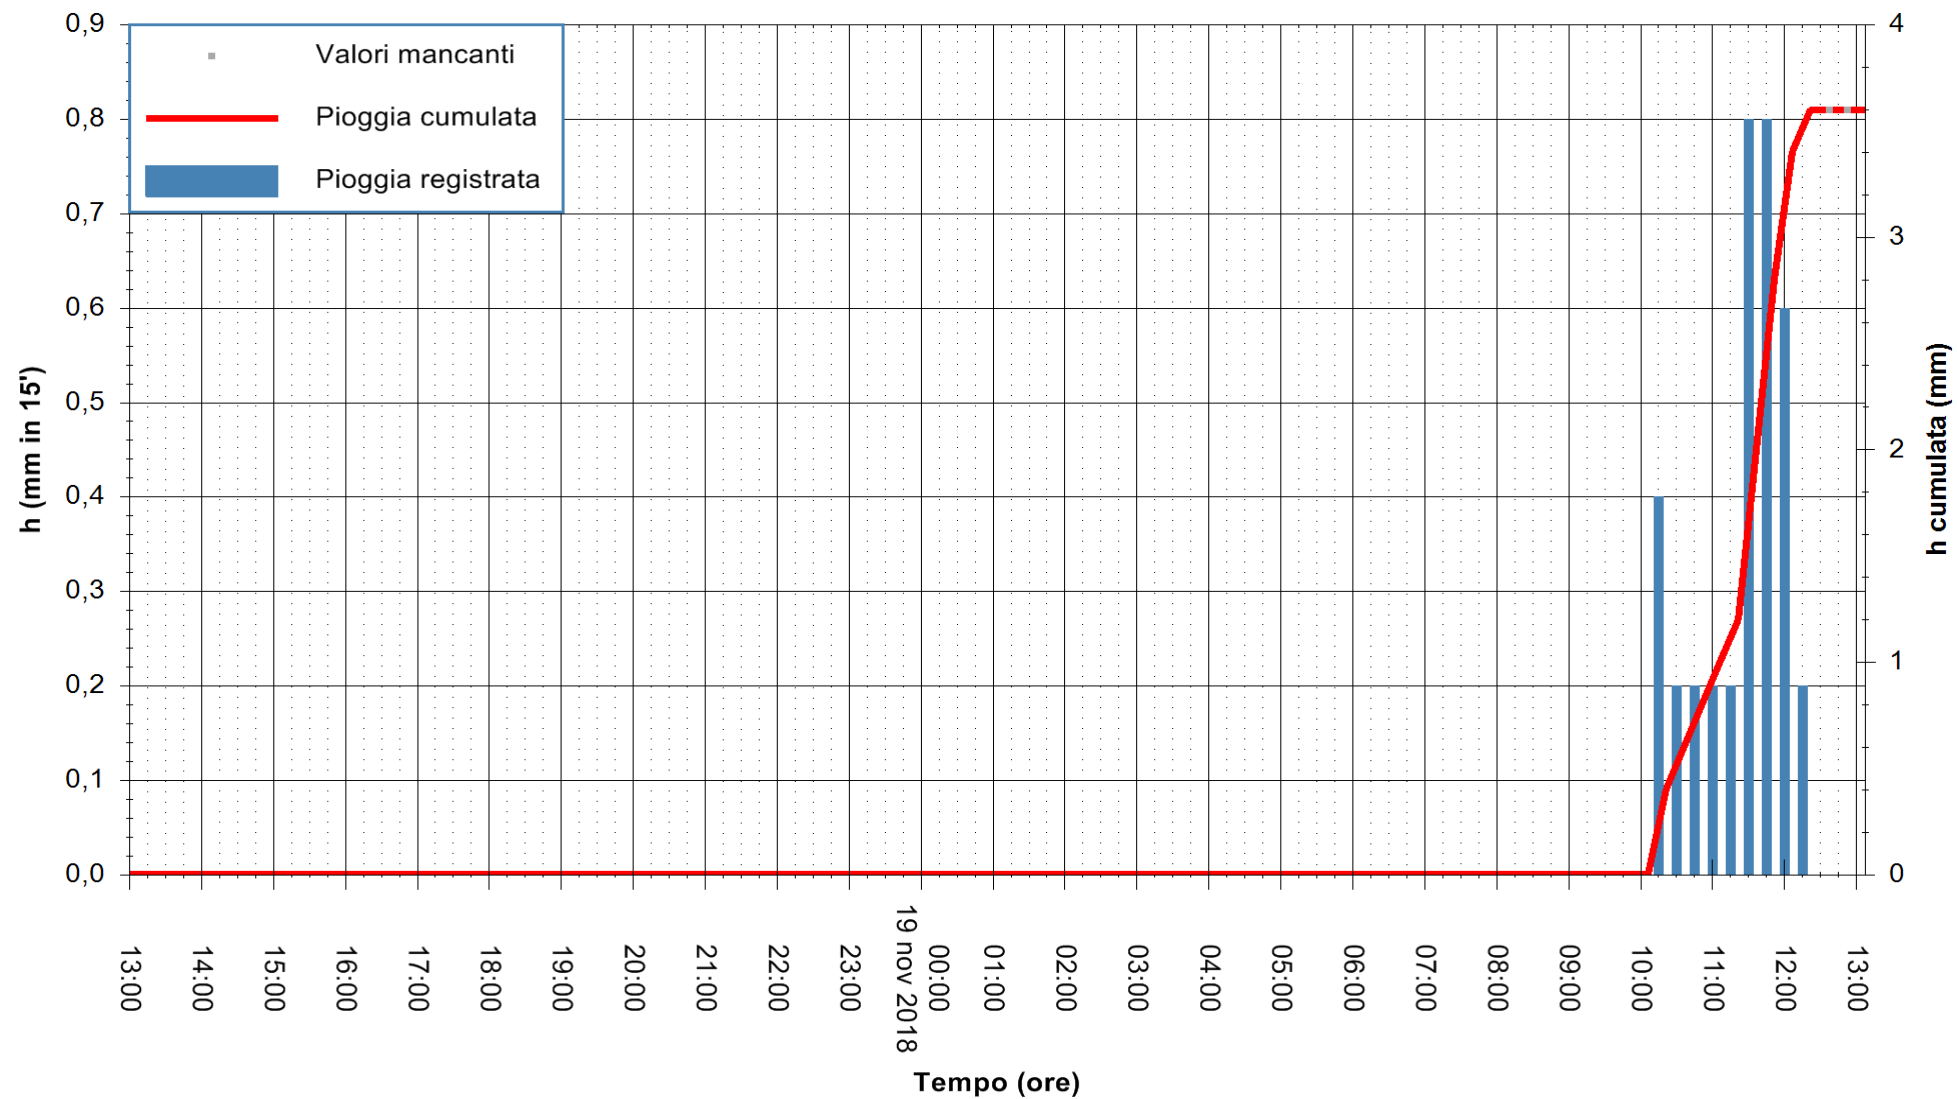

REGIONE AUTONOMA DE SARDIGNA
 REGIONE AUTONOMA DELLA SARDEGNA

Stazione pluviometrica Fluminimannu a Decimomannu
 Area DECIMOMANNU
 Pioggia registrata nelle ultime 24 ore
 Estrazione dati delle ore 13:11 del 19/11/2018
 Ultimo dato disponibile: 19/11/2018 alle 12:30

ARPAS
 F.to il Dirigente Responsabile
 Dott. Giuseppe Bianco

REGIONE AUTONOMA DE SARDIGNA
 REGIONE AUTONOMA DELLA SARDEGNA

Stazione pluviometrica Tempo
Area CUSSEDDU
Pioggia registrata nelle ultime 24 ore
Estrazione dati delle ore 13:11 del 19/11/2018
Ultimo dato disponibile: 19/11/2018 alle 12:30

ARPAS
F.to il Dirigente Responsabile
Dott. Giuseppe Bianco

REGIONE AUTONOMA DE SARDIGNA
REGIONE AUTONOMA DELLA SARDEGNA

Stazione pluviometrica Mannu di Porto Torres
Area PONTE MOLINU
Pioggia registrata nelle ultime 24 ore
Estrazione dati delle ore 13:11 del 19/11/2018
Ultimo dato disponibile: 19/11/2018 alle 12:30