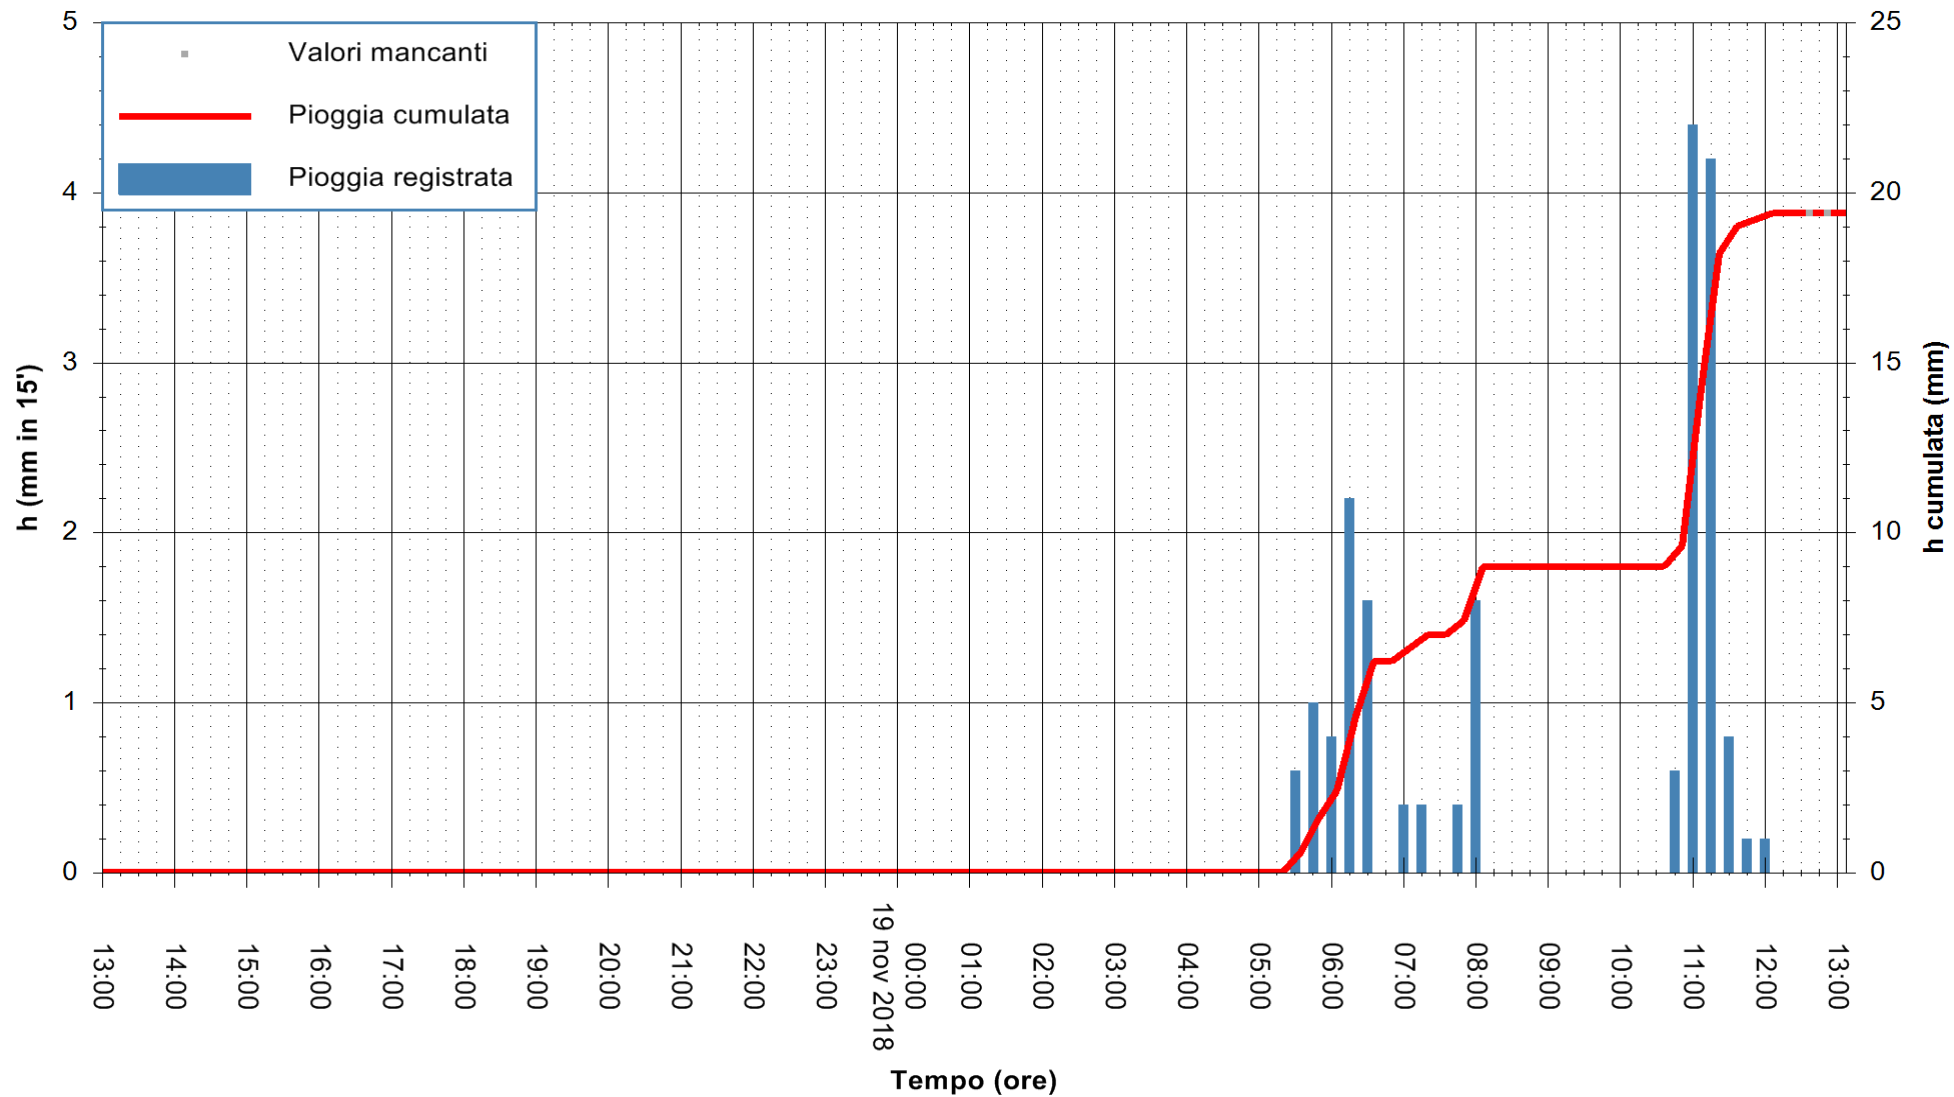

ARPAS
F.to il Dirigente Responsabile
Dott. Giuseppe Bianco

REGIONE AUTONOMA DE SARDIGNA
REGIONE AUTONOMA DELLA SARDEGNA

Stazione pluviometrica Mamone
 Area MAMONE
 Pioggia registrata nelle ultime 24 ore
 Estrazione dati delle ore 13:11 del 19/11/2018
 Ultimo dato disponibile: 19/11/2018 alle 12:30