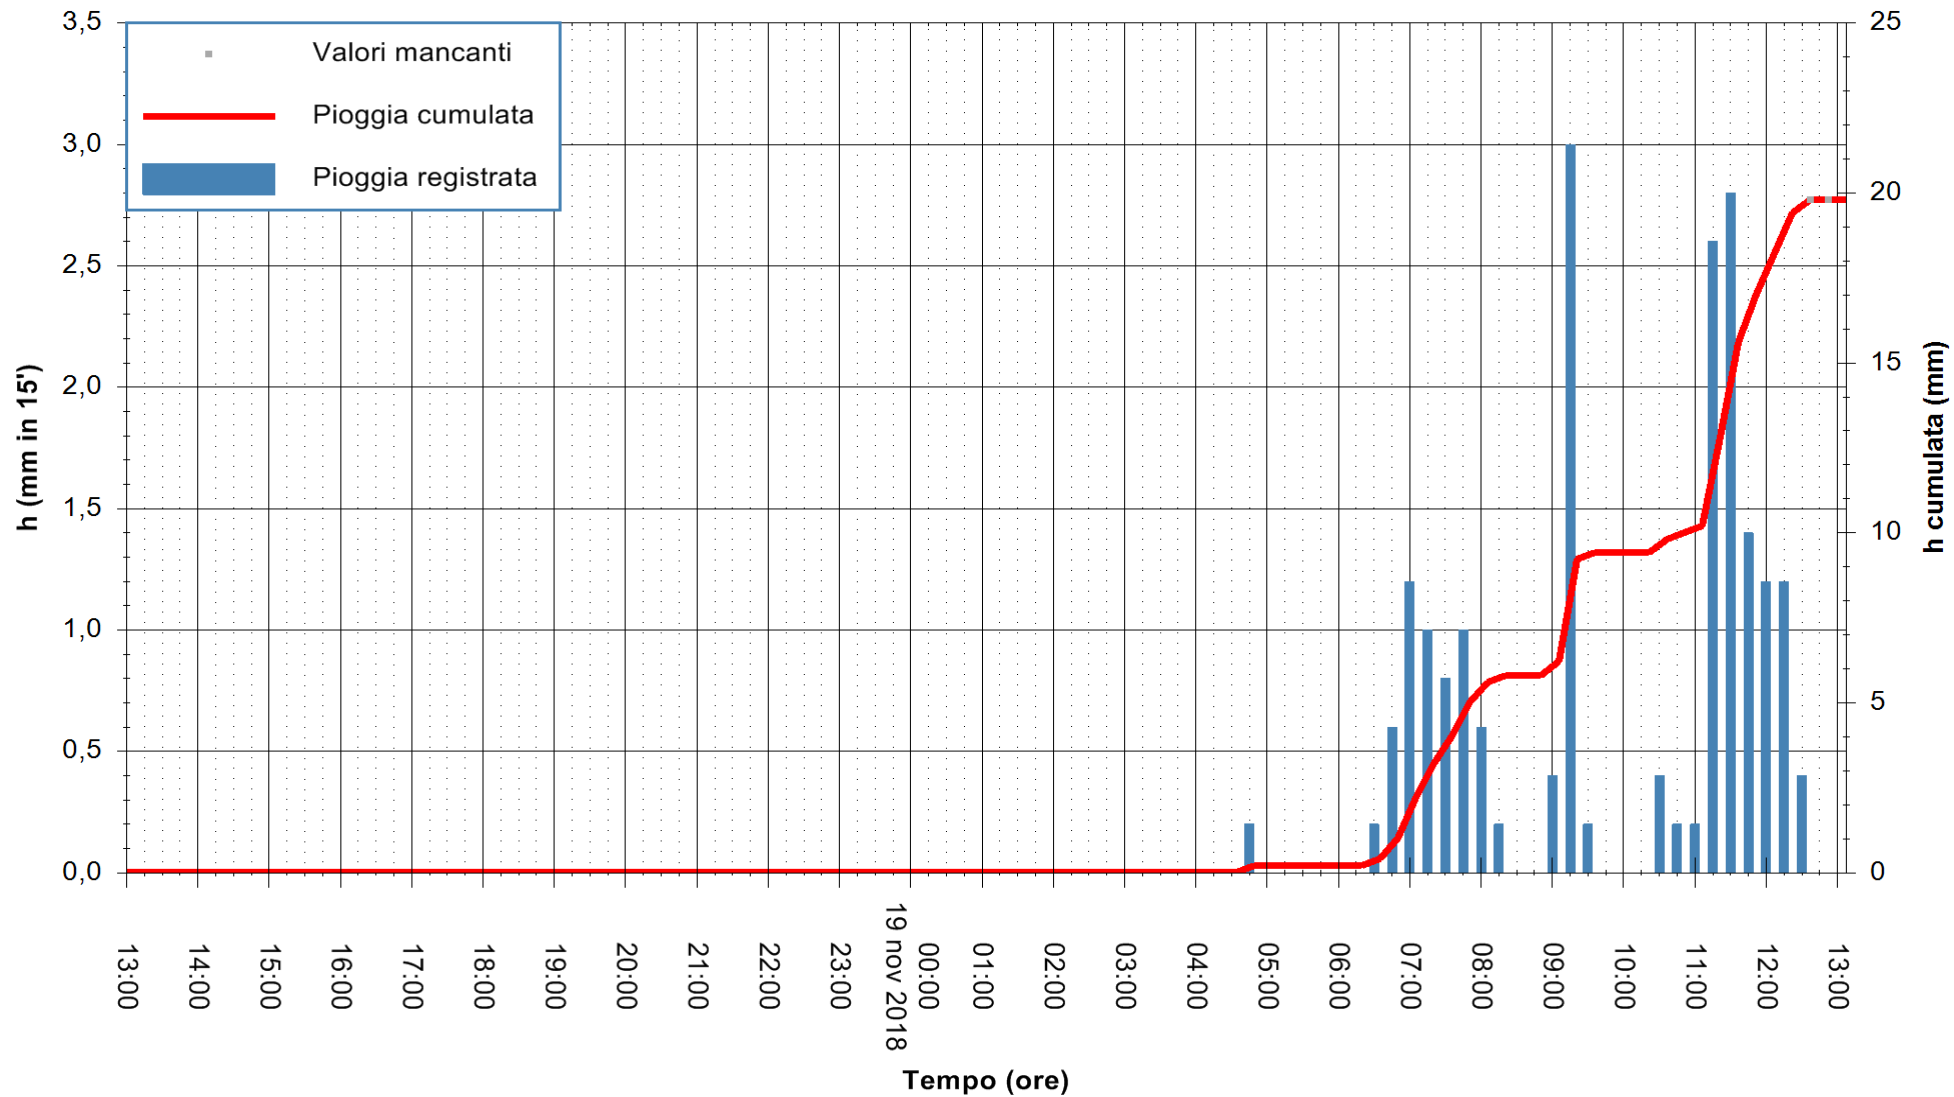

ARPAS
F.to il Dirigente Responsabile
Dott. Giuseppe Bianco

REGIONE AUTONOMA DE SARDIGNA
REGIONE AUTONOMA DELLA SARDEGNA

Stazione pluviometrica Ossoni
Area MONTE OSSONI
Pioggia registrata nelle ultime 24 ore
Estrazione dati delle ore 13:11 del 19/11/2018
Ultimo dato disponibile: 19/11/2018 alle 12:30