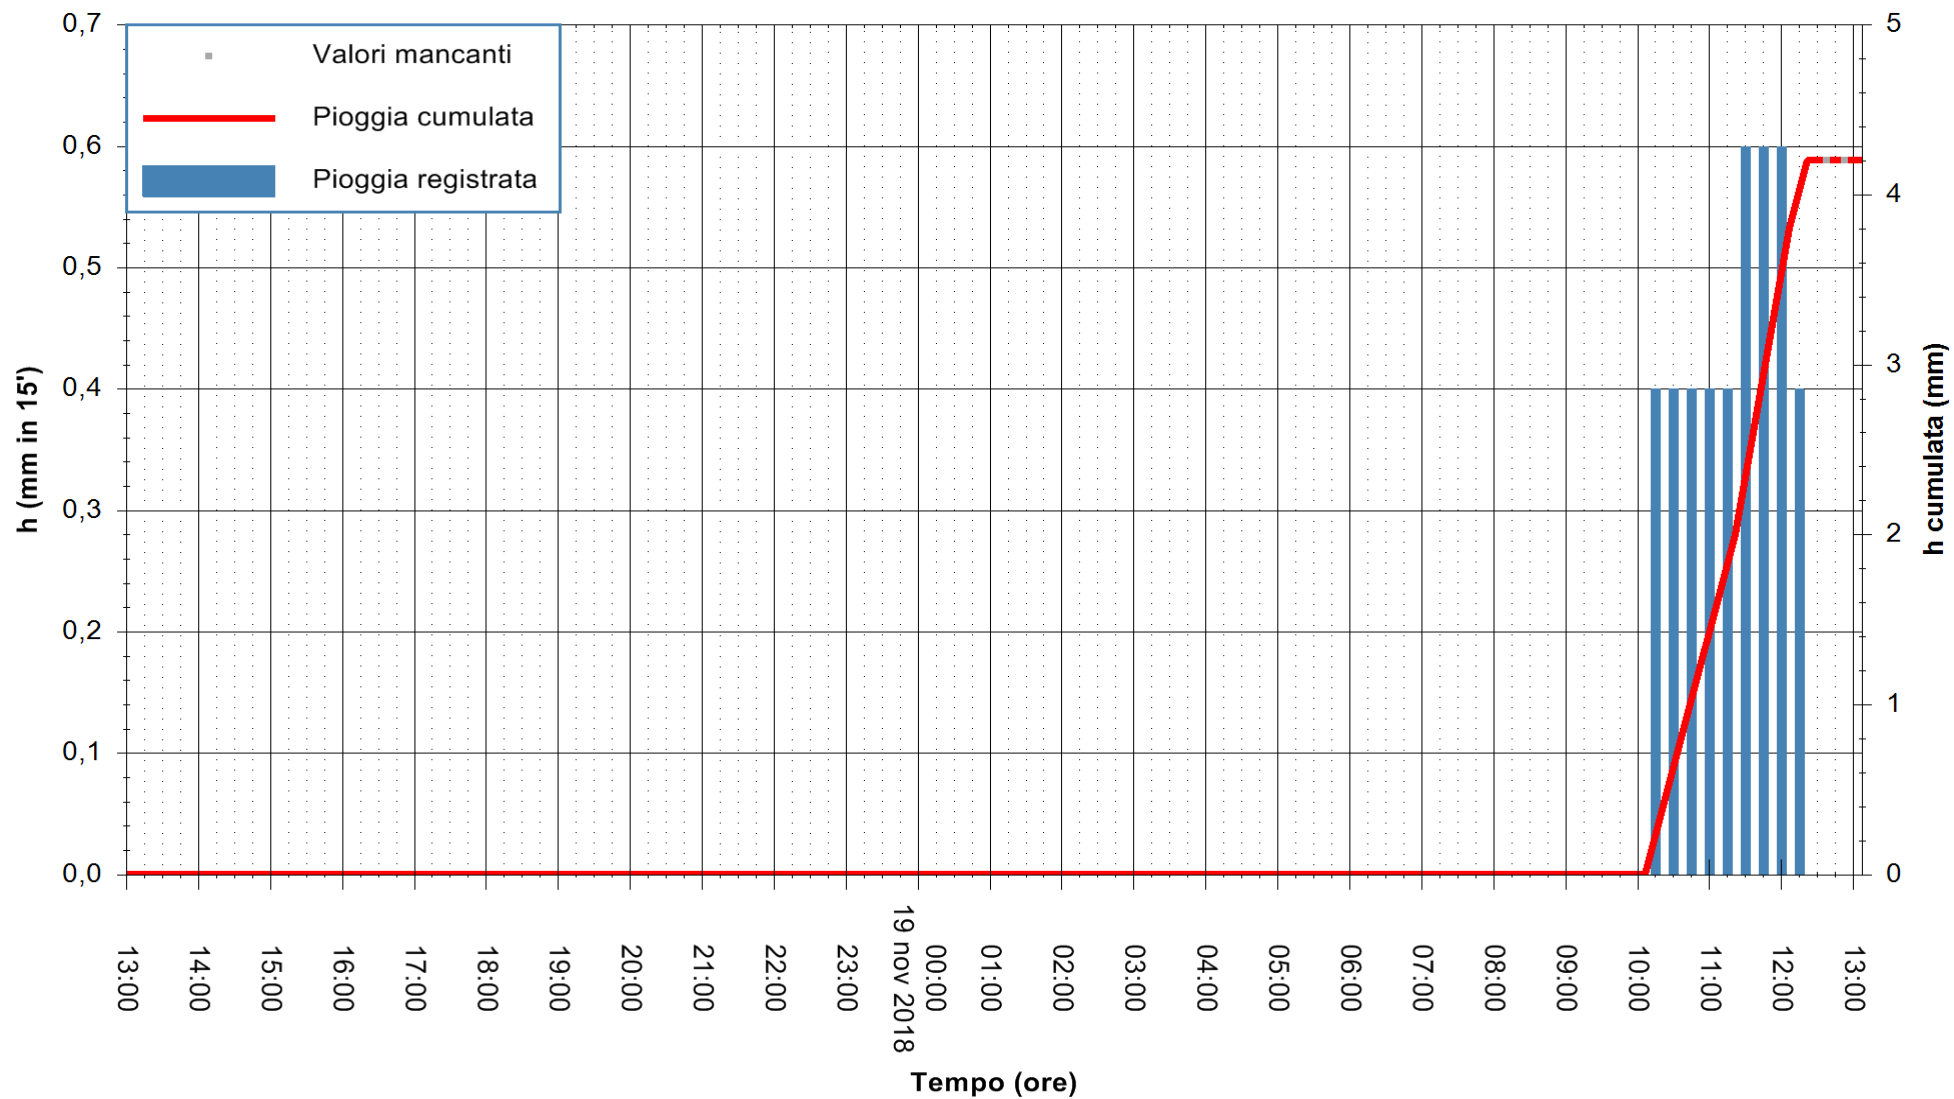

ARPAS
F.to il Dirigente Responsabile
Dott. Giuseppe Bianco

REGIONE AUTONOMA DE SARDIGNA
REGIONE AUTONOMA DELLA SARDEGNA

Stazione pluviometrica Mamone
 Area MAMONE
 Pioggia registrata nelle ultime 24 ore
 Estrazione dati delle ore 13:11 del 19/11/2018
 Ultimo dato disponibile: 19/11/2018 alle 12:30