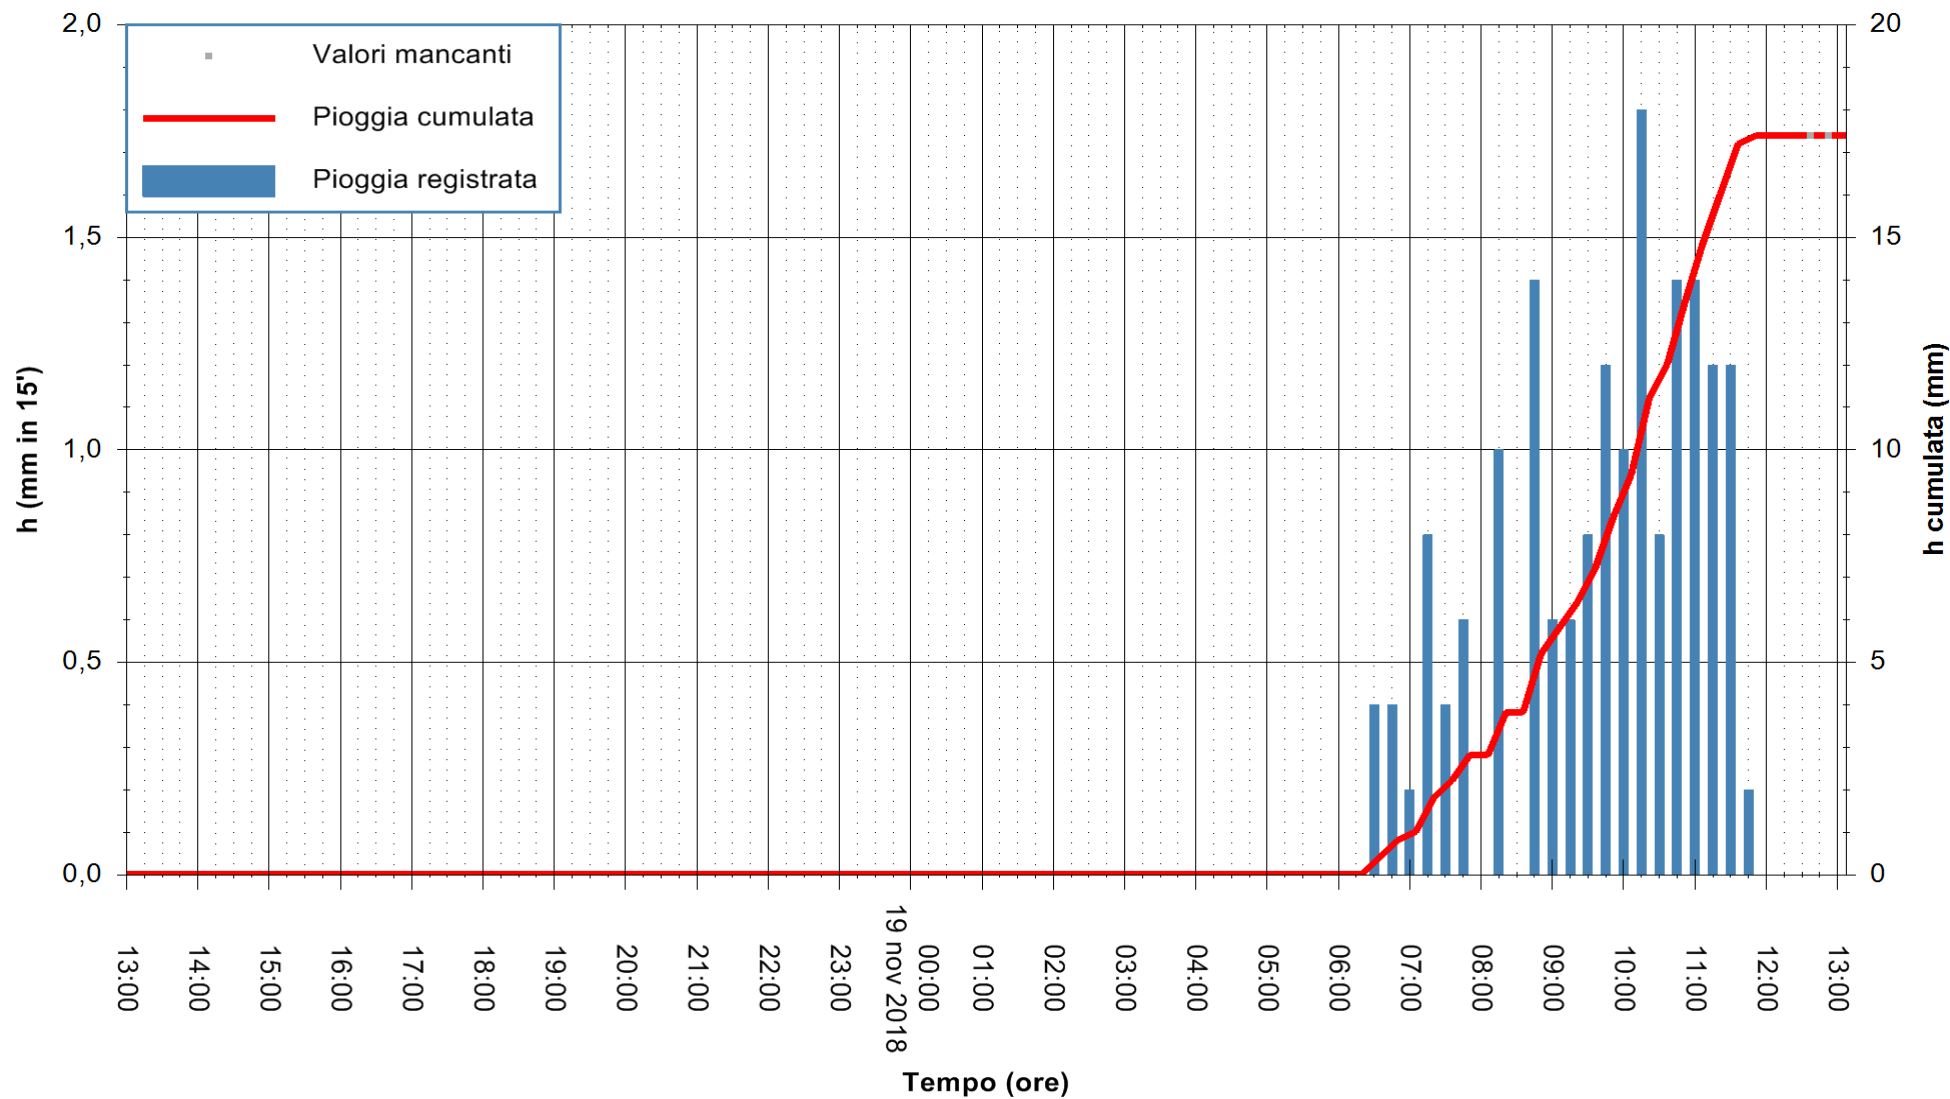

REGIONE AUTONOMA DE SARDIGNA
 REGIONE AUTONOMA DELLA SARDEGNA

Stazione pluviometrica Fluminimannu a Decimomannu
 Area DECIMOMANNU
 Pioggia registrata nelle ultime 24 ore
 Estrazione dati delle ore 13:11 del 19/11/2018
 Ultimo dato disponibile: 19/11/2018 alle 12:30

ARPAS
 F.to il Dirigente Responsabile
 Dott. Giuseppe Bianco

REGIONE AUTONOMA DE SARDIGNA
 REGIONE AUTONOMA DELLA SARDEGNA

Stazione pluviometrica Tempo
Area CUSSEDDU
Pioggia registrata nelle ultime 24 ore
Estrazione dati delle ore 13:11 del 19/11/2018
Ultimo dato disponibile: 19/11/2018 alle 12:30

ARPAS
F.to il Dirigente Responsabile
Dott. Giuseppe Bianco

REGIONE AUTONOMA DE SARDIGNA
REGIONE AUTONOMA DELLA SARDEGNA

Stazione pluviometrica Mannu di Porto Torres
Area PONTE MOLINU
Pioggia registrata nelle ultime 24 ore
Estrazione dati delle ore 13:11 del 19/11/2018
Ultimo dato disponibile: 19/11/2018 alle 12:30