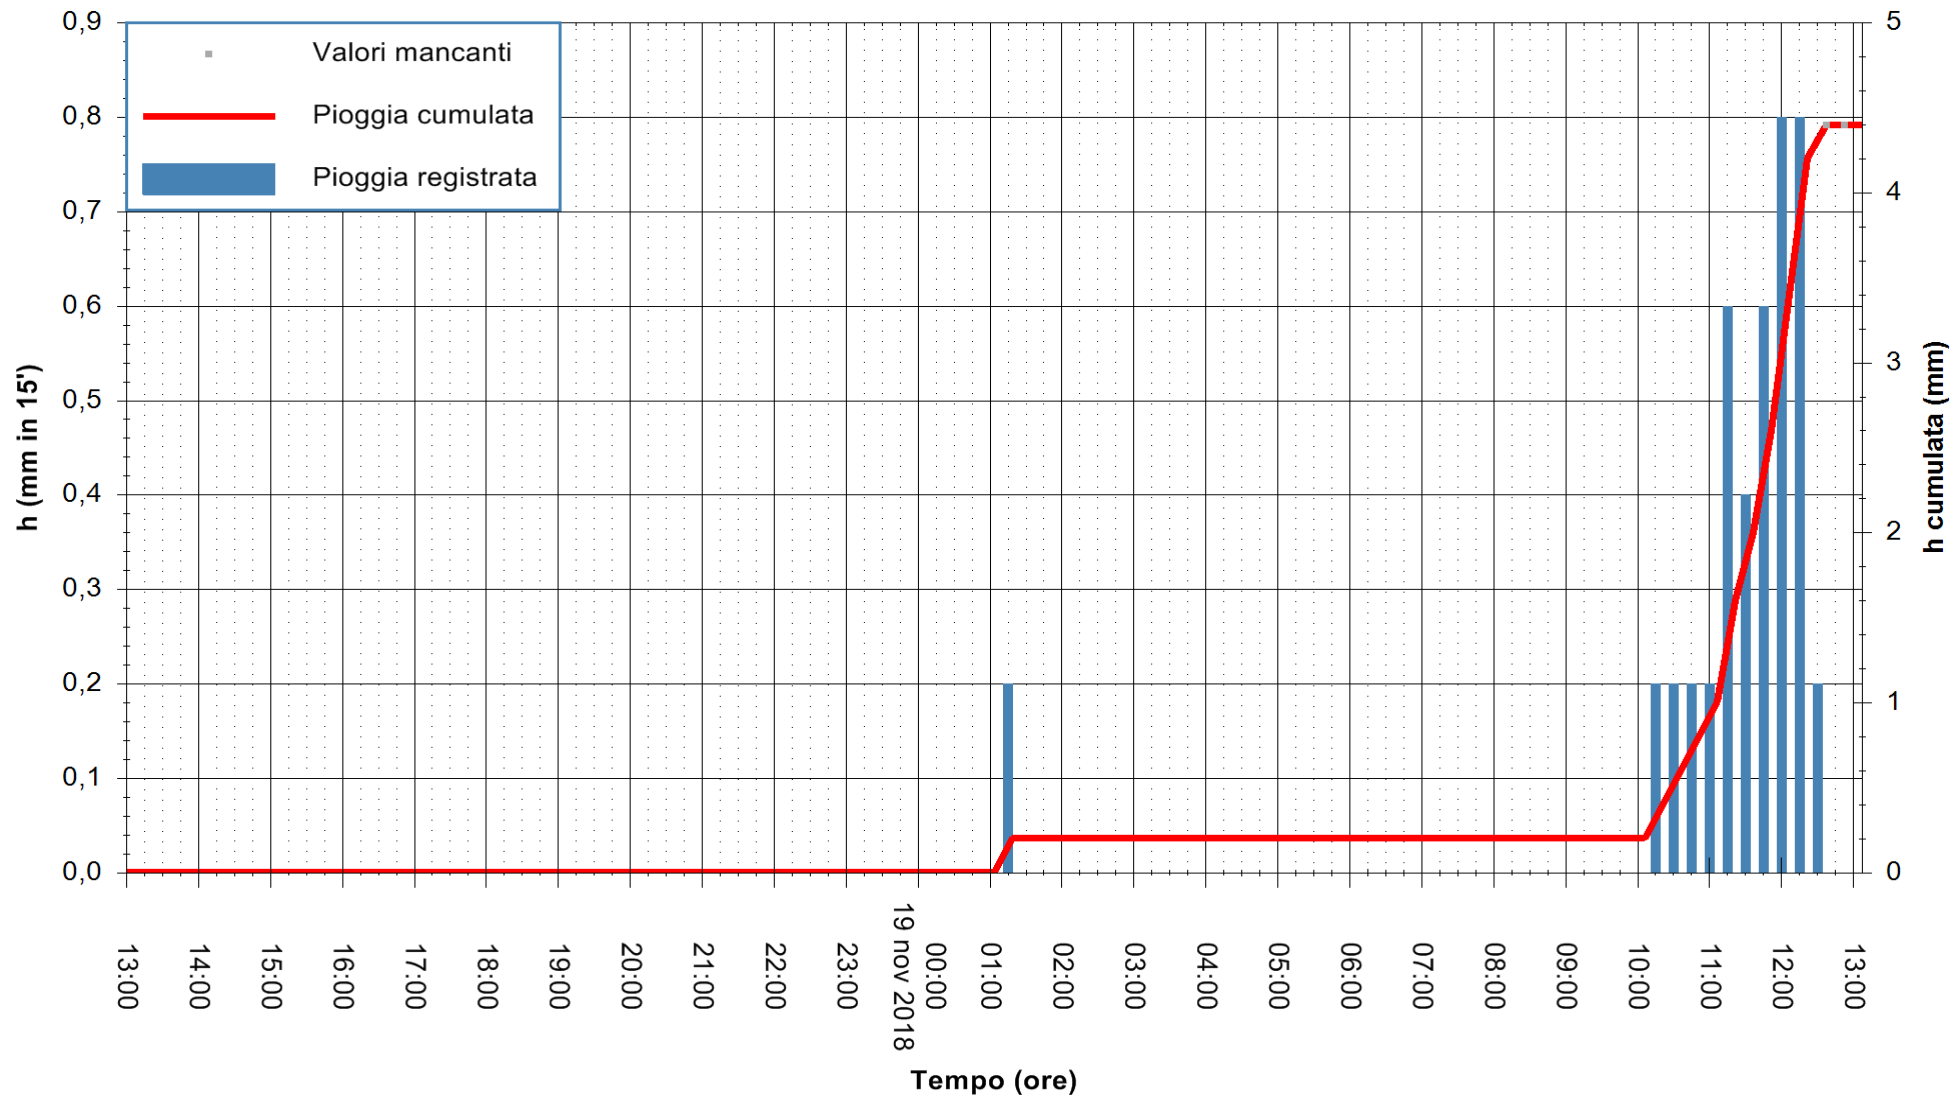

ARPAS
F.to il Dirigente Responsabile
Dott. Giuseppe Bianco

REGIONE AUTONOMA DE SARDIGNA
REGIONE AUTONOMA DELLA SARDEGNA

Stazione pluviometrica Mamone
 Area MAMONE
 Pioggia registrata nelle ultime 24 ore
 Estrazione dati delle ore 13:11 del 19/11/2018
 Ultimo dato disponibile: 19/11/2018 alle 12:30