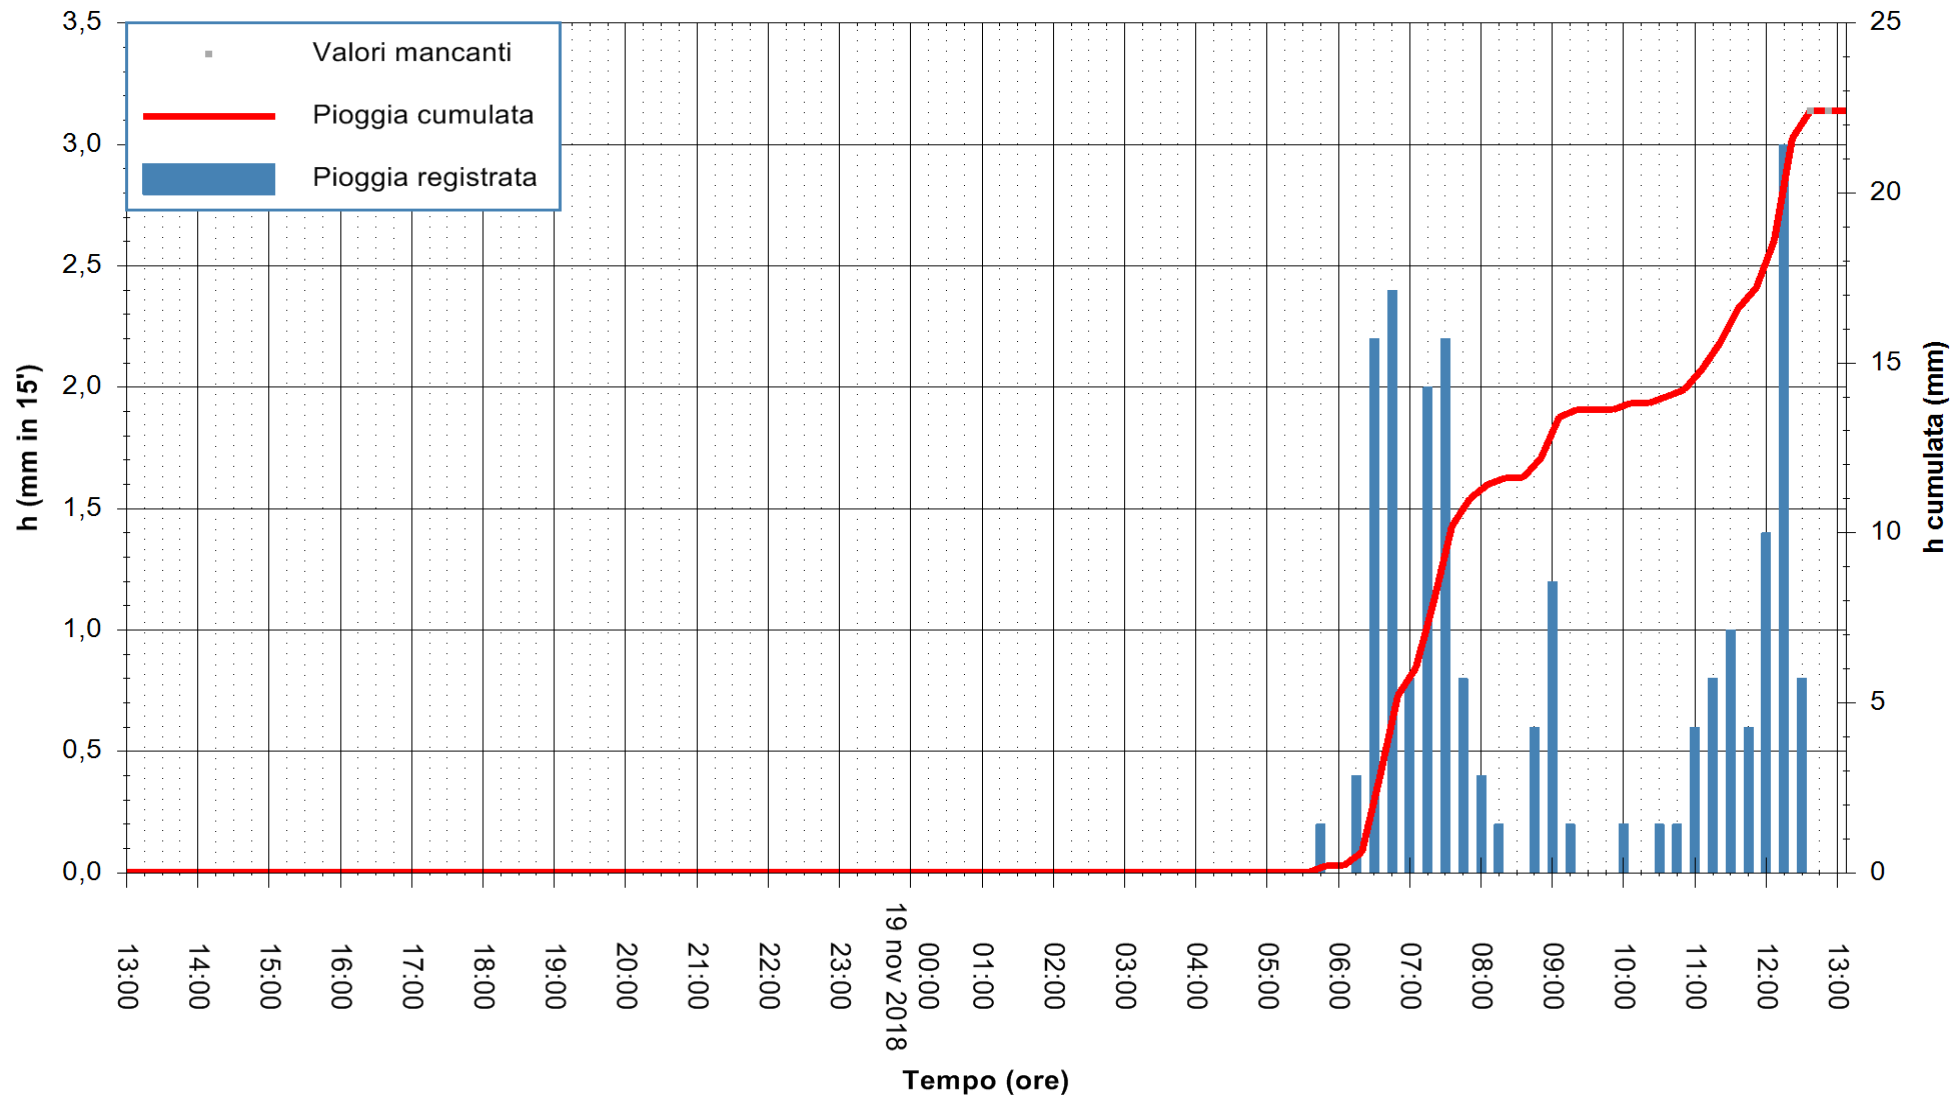

Stazione pluviometrica Isca Rena
 Area ISCA RENA
 Pioggia registrata nelle ultime 24 ore
 Estrazione dati delle ore 13:11 del 19/11/2018
 Ultimo dato disponibile: 19/11/2018 alle 12:45

ARPAS
 F.to il Dirigente Responsabile
 Dott. Giuseppe Bianco

REGIONE AUTONOMA DE SARDIGNA
 REGIONE AUTONOMA DELLA SARDEGNA

Stazione pluviometrica Fluminimannu a Decimomannu
 Area DECIMOMANNU
 Pioggia registrata nelle ultime 24 ore
 Estrazione dati delle ore 13:11 del 19/11/2018
 Ultimo dato disponibile: 19/11/2018 alle 12:30

ARPAS
 F.to il Dirigente Responsabile
 Dott. Giuseppe Bianco

REGIONE AUTONOMA DE SARDIGNA
 REGIONE AUTONOMA DELLA SARDEGNA

Stazione pluviometrica Tempo
Area CUSSEDDU
Pioggia registrata nelle ultime 24 ore
Estrazione dati delle ore 13:11 del 19/11/2018
Ultimo dato disponibile: 19/11/2018 alle 12:30

ARPAS
F.to il Dirigente Responsabile
Dott. Giuseppe Bianco

REGIONE AUTONOMA DE SARDIGNA
REGIONE AUTONOMA DELLA SARDEGNA

Stazione pluviometrica Mannu di Porto Torres
Area PONTE MOLINU
Pioggia registrata nelle ultime 24 ore
Estrazione dati delle ore 13:11 del 19/11/2018
Ultimo dato disponibile: 19/11/2018 alle 12:30