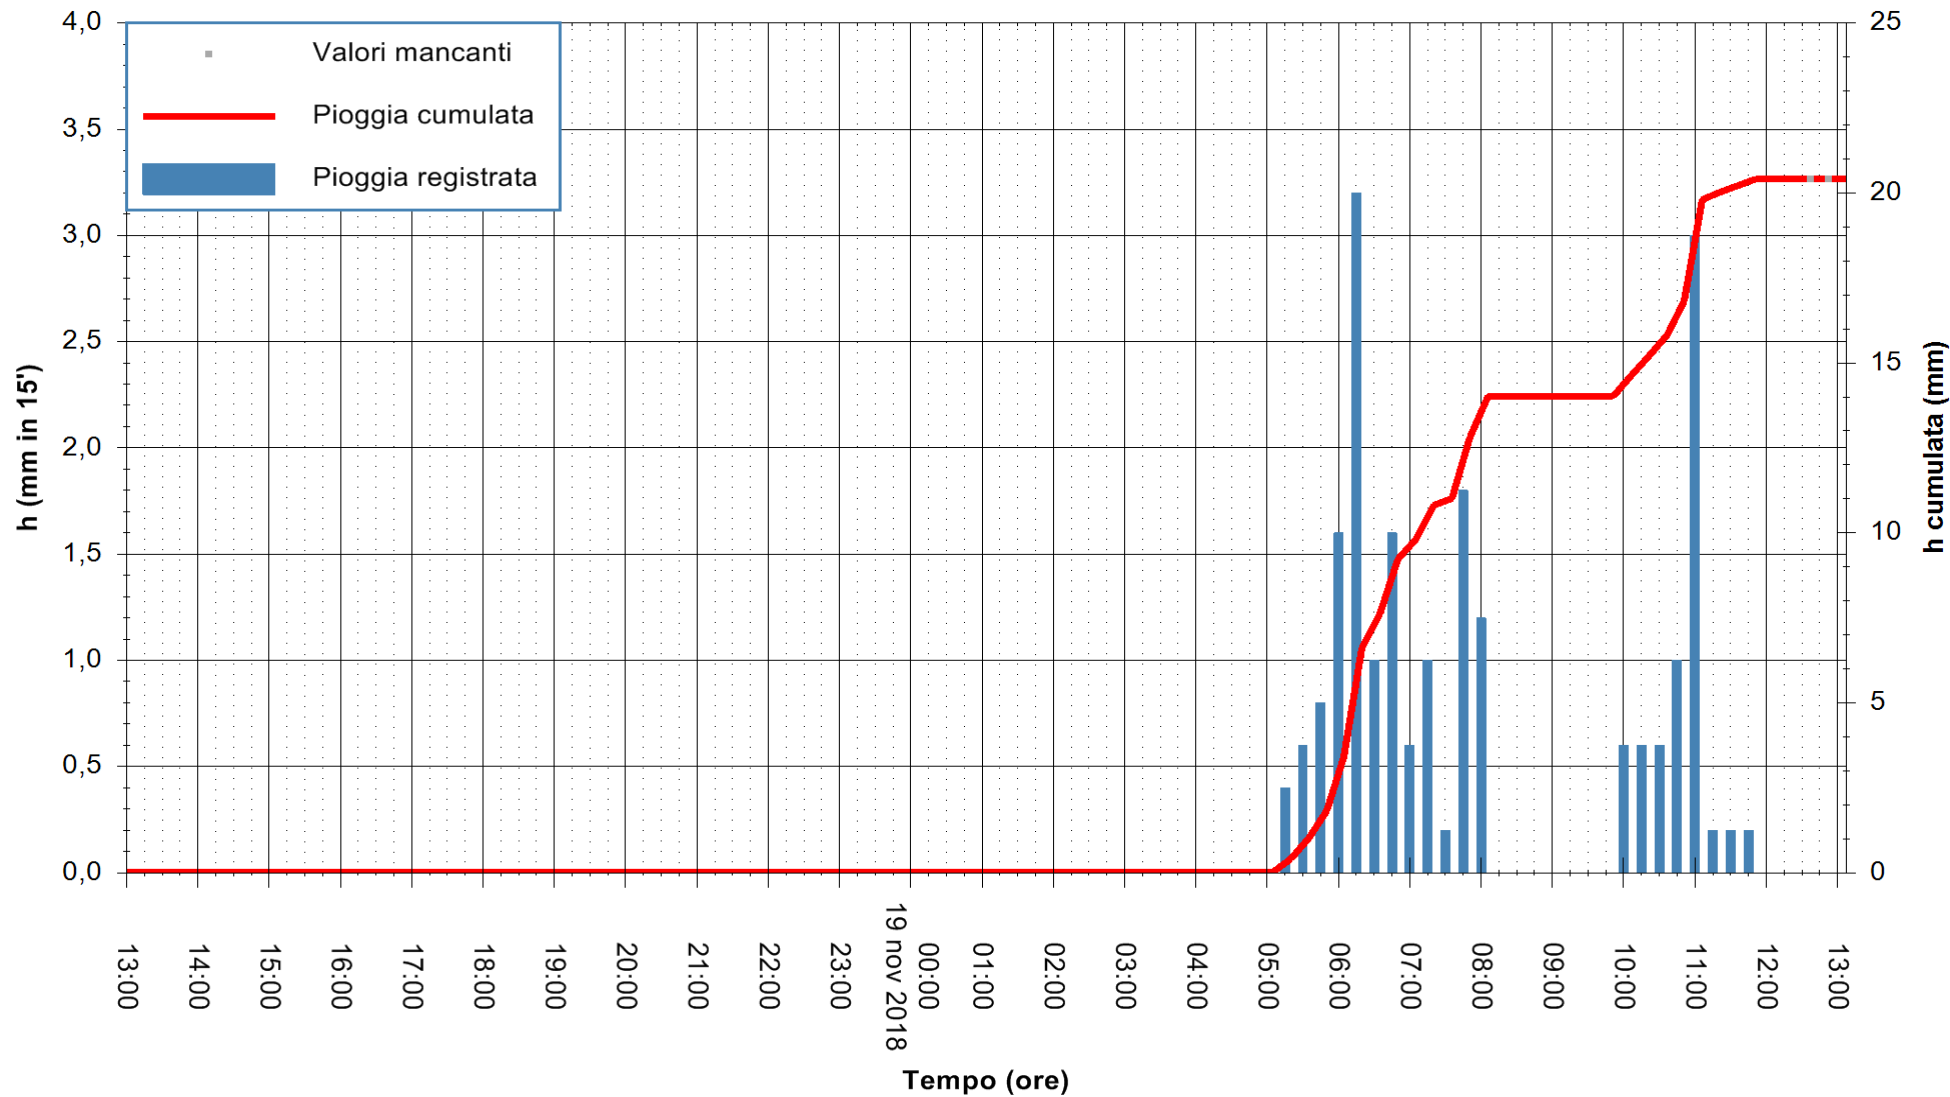

ARPAS
F.to il Dirigente Responsabile
Dott. Giuseppe Bianco

REGIONE AUTONOMA DE SARDIGNA
REGIONE AUTONOMA DELLA SARDEGNA

Stazione pluviometrica Ossoni
Area MONTE OSSONI
Pioggia registrata nelle ultime 24 ore
Estrazione dati delle ore 13:11 del 19/11/2018
Ultimo dato disponibile: 19/11/2018 alle 12:30