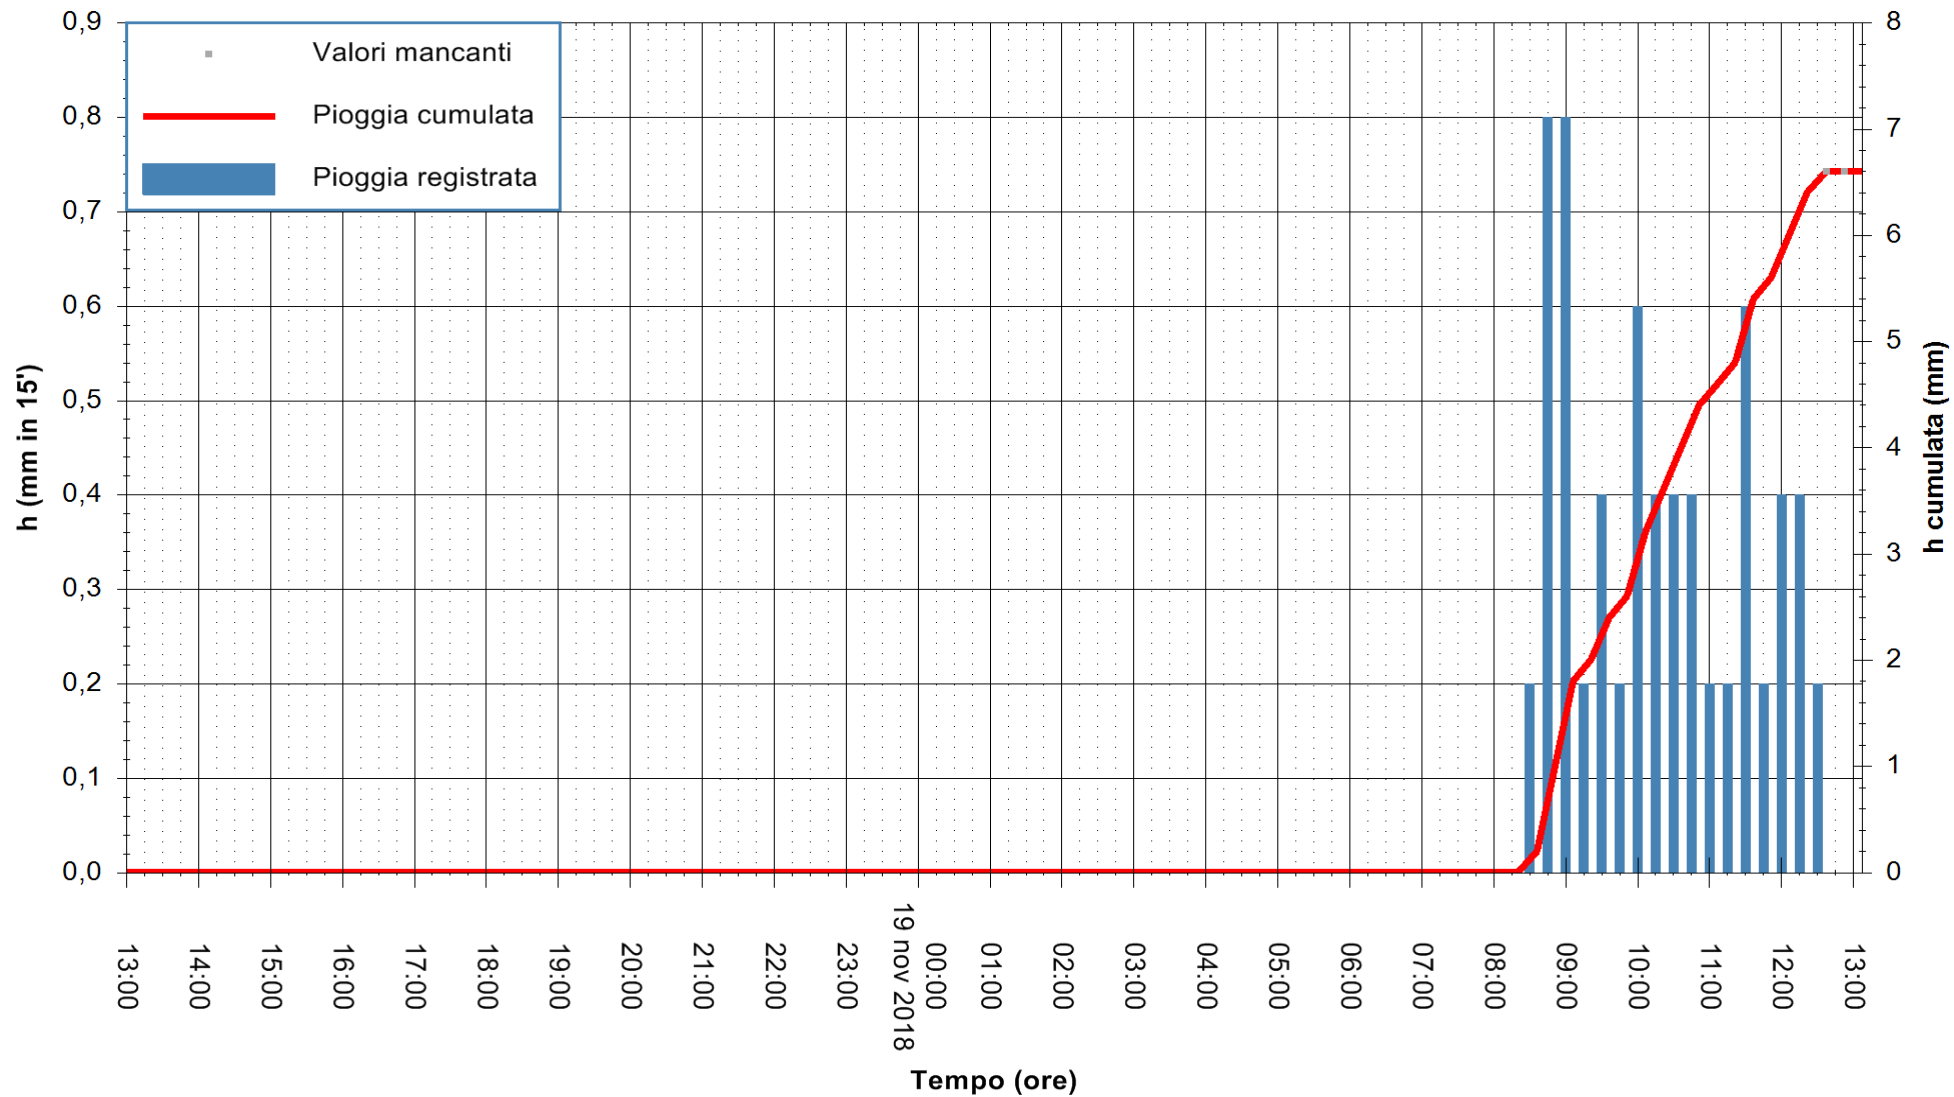

ARPAS
F.to il Dirigente Responsabile
Dott. Giuseppe Bianco

REGIONE AUTÒNOMA DE SARDIGNA
REGIONE AUTONOMA DELLA SARDEGNA

Stazione pluviometrica Punta Tricoli
 Area PUNTA TRICOLI
 Pioggia registrata nelle ultime 24 ore
 Estrazione dati delle ore 13:11 del 19/11/2018
 Ultimo dato disponibile: 19/11/2018 alle 12:40