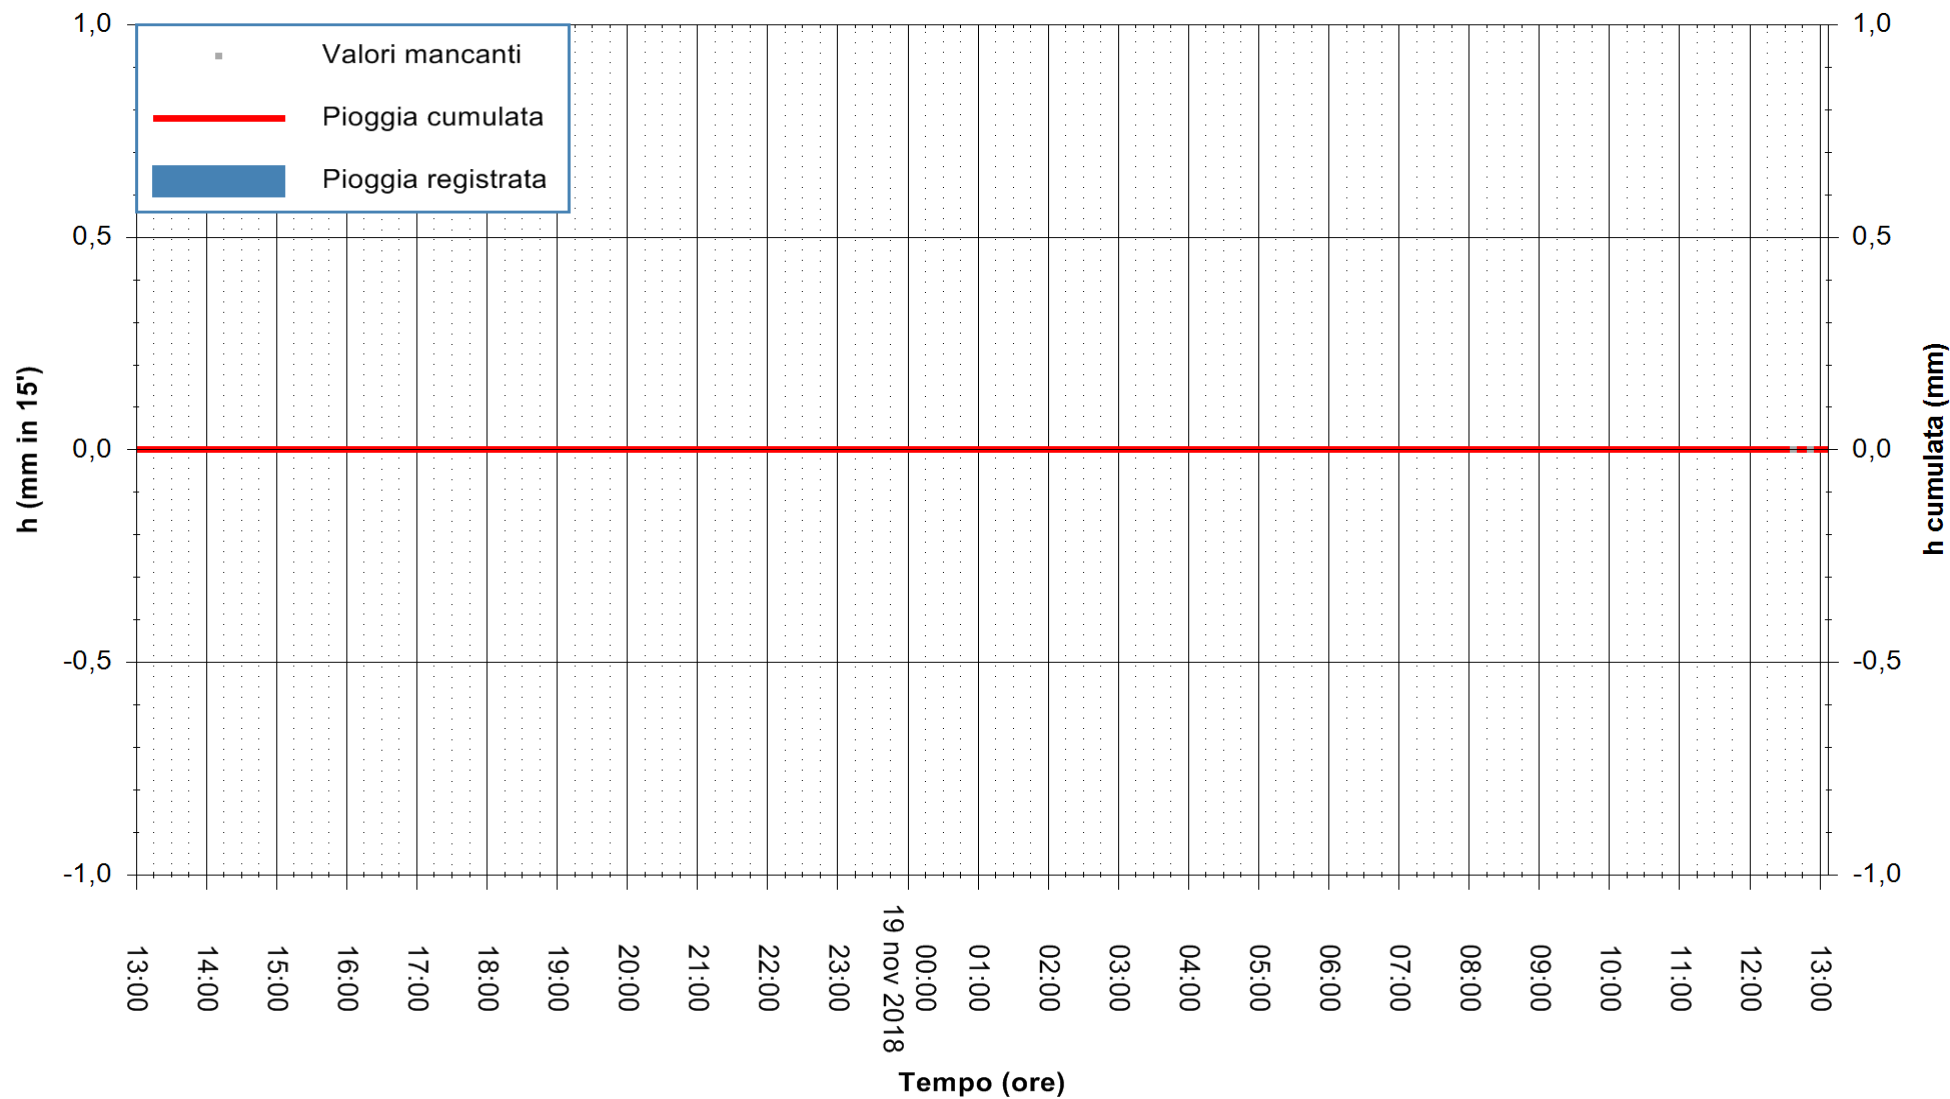

Stazione pluviometrica Stintino
Area PUNTA DE S' AQUILA
Pioggia registrata nelle ultime 24 ore
Estrazione dati delle ore 13:11 del 19/11/2018
Ultimo dato disponibile: 19/11/2018 alle 12:30

ARPAS
F.to il Dirigente Responsabile
Dott. Giuseppe Bianco

REGIONE AUTONOMA DE SARDIGNA
REGIONE AUTONOMA DELLA SARDEGNA