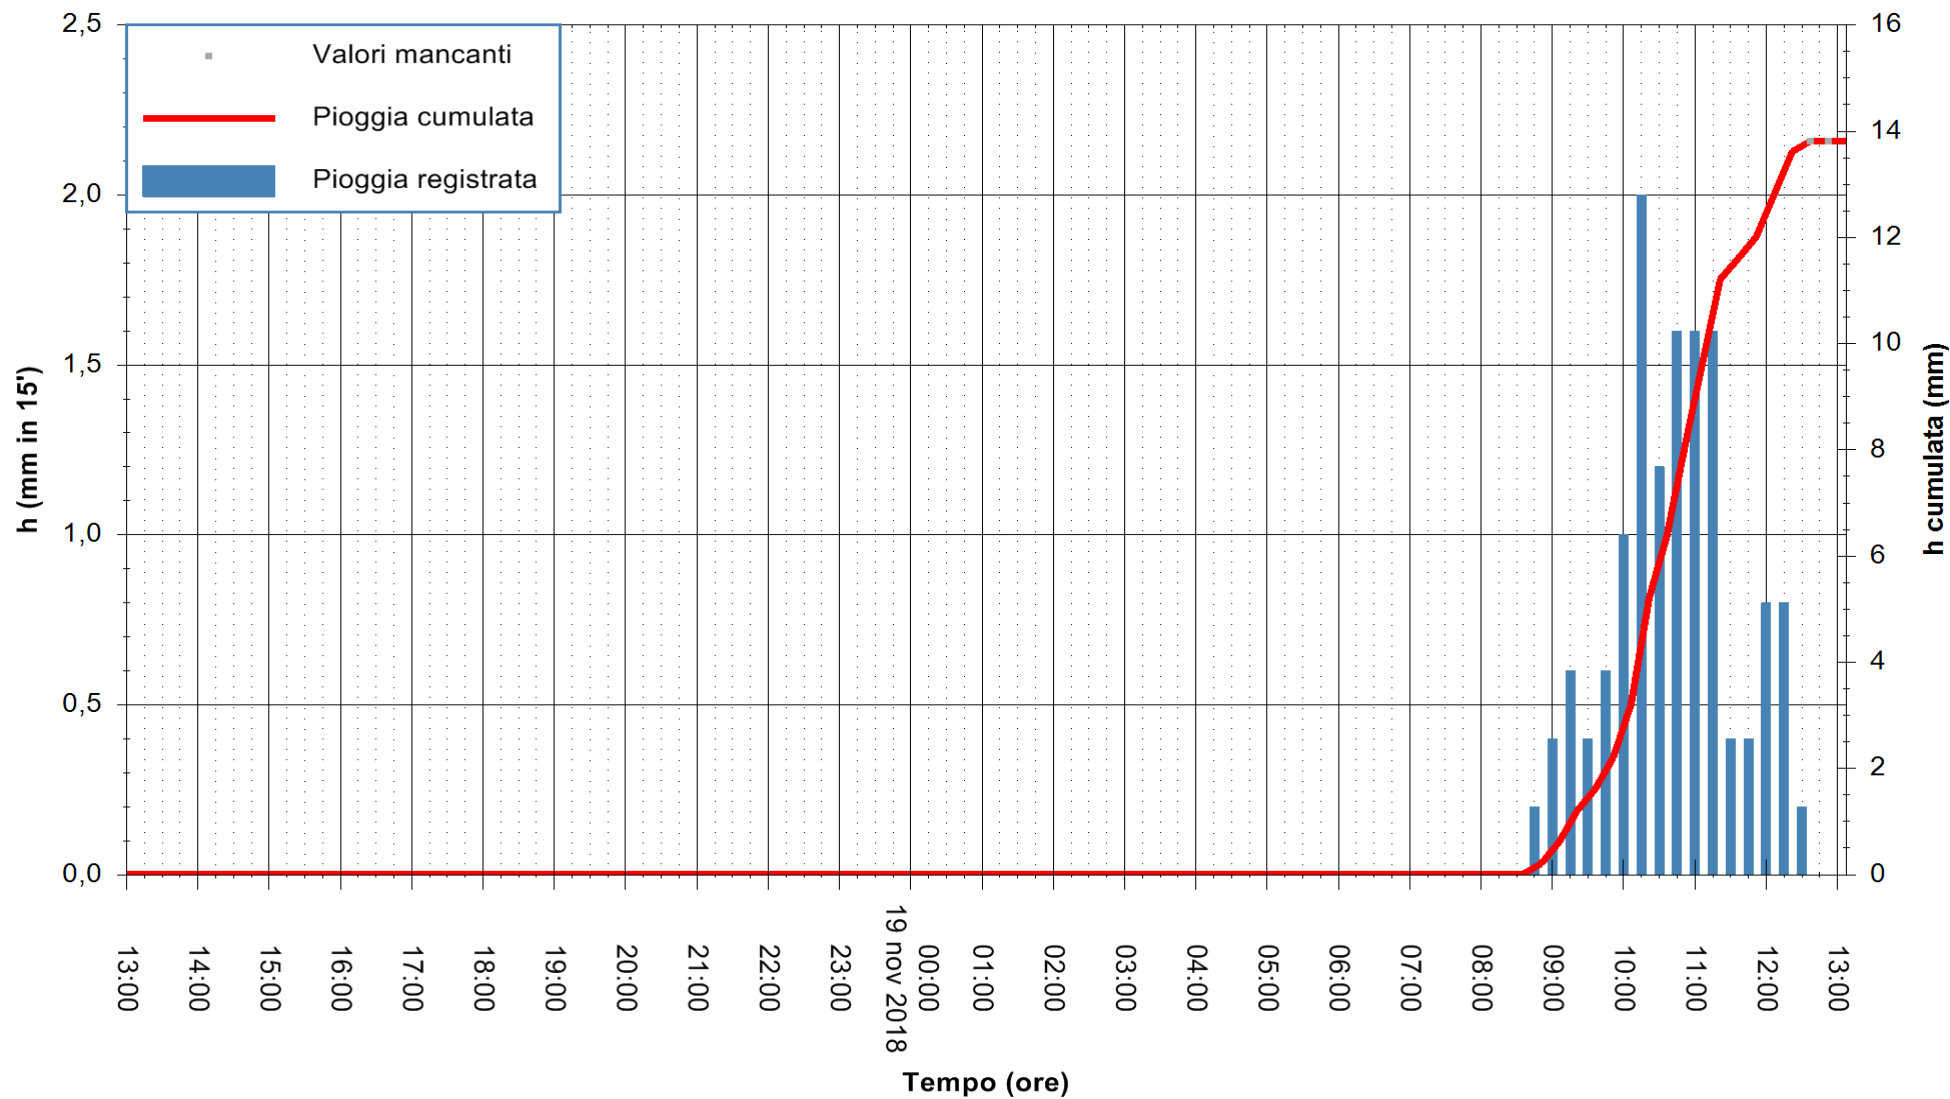

ARPAS
F.to il Dirigente Responsabile
Dott. Giuseppe Bianco

REGIONE AUTONOMA DE SARDIGNA
REGIONE AUTONOMA DELLA SARDEGNA

Stazione pluviometrica Mamone
 Area MAMONE
 Pioggia registrata nelle ultime 24 ore
 Estrazione dati delle ore 13:11 del 19/11/2018
 Ultimo dato disponibile: 19/11/2018 alle 12:30