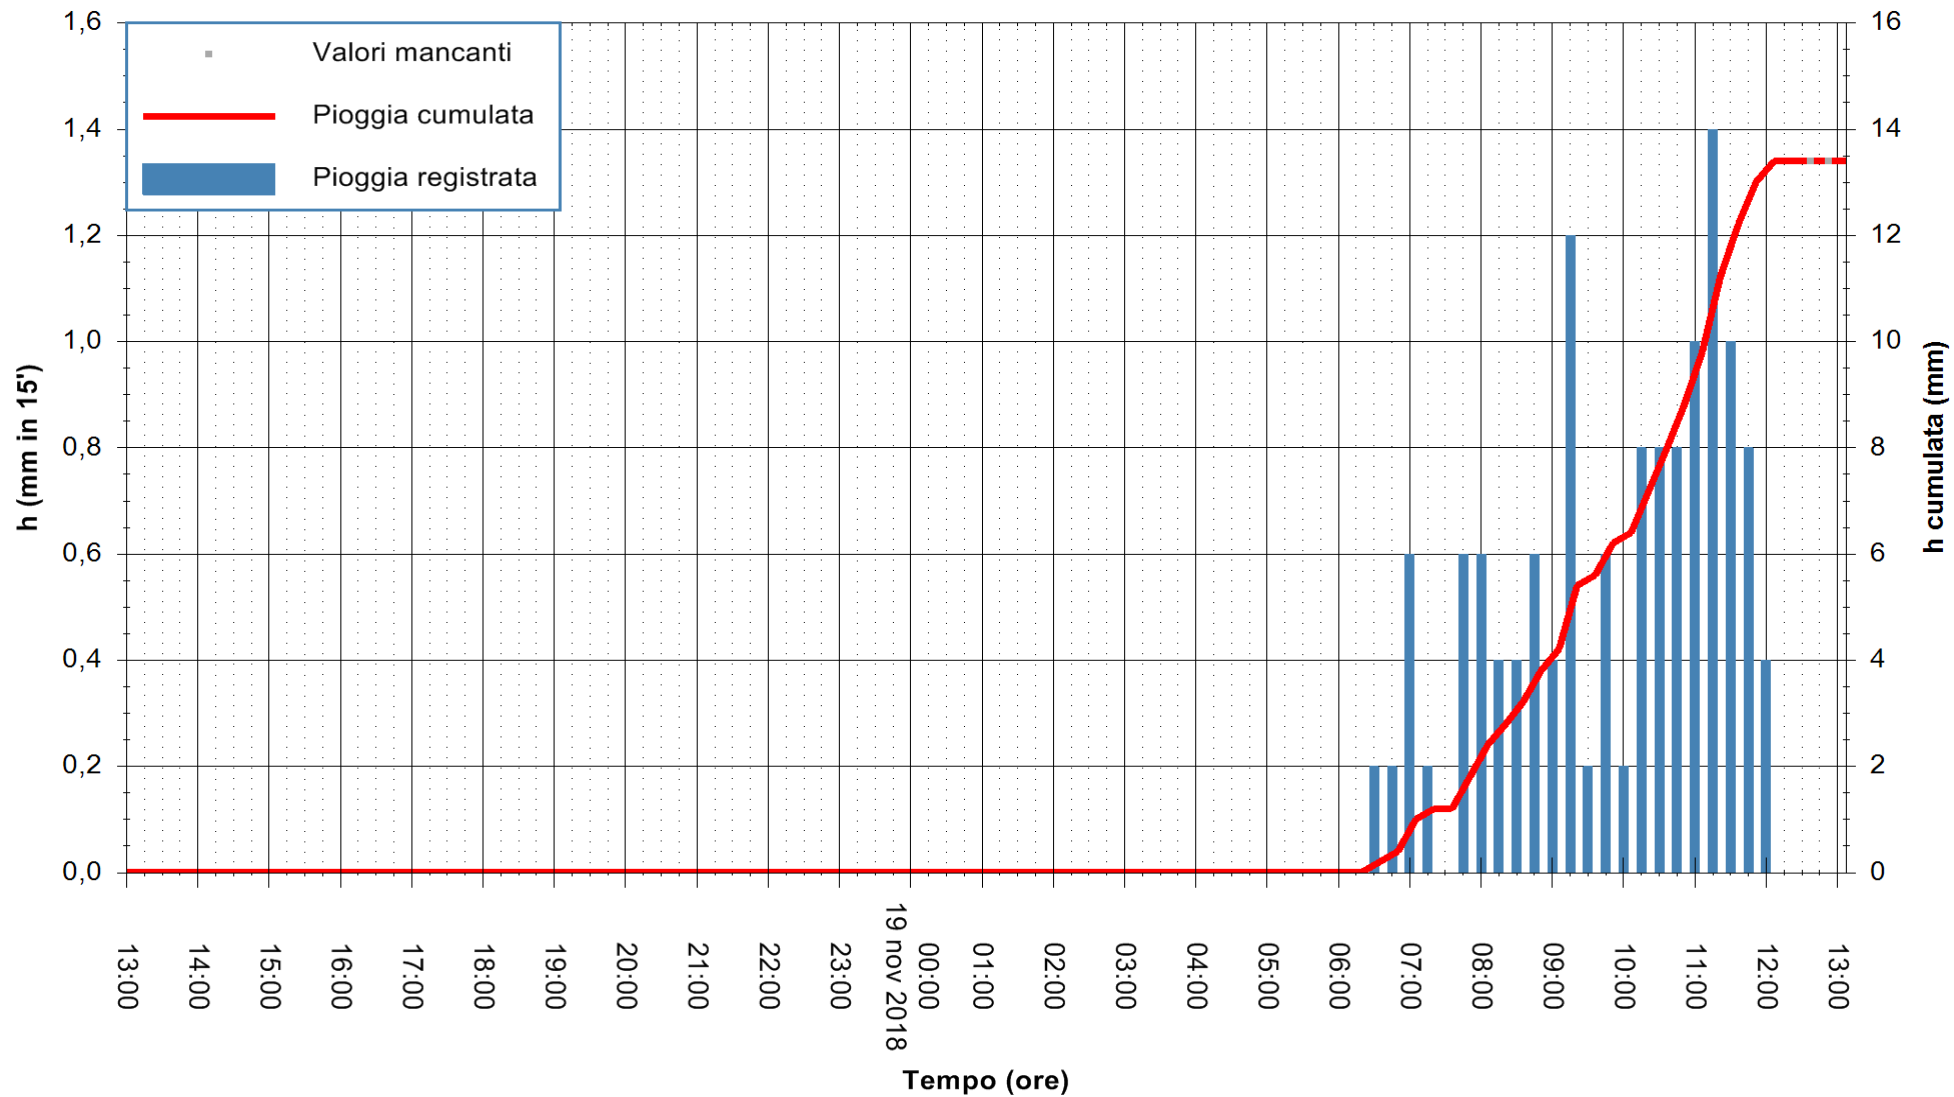

Stazione pluviometrica Isca Rena
 Area ISCA RENA
 Pioggia registrata nelle ultime 24 ore
 Estrazione dati delle ore 13:11 del 19/11/2018
 Ultimo dato disponibile: 19/11/2018 alle 12:45

ARPAS
 F.to il Dirigente Responsabile
 Dott. Giuseppe Bianco

REGIONE AUTONOMA DE SARDIGNA
 REGIONE AUTONOMA DELLA SARDEGNA

Stazione pluviometrica Fluminimannu a Decimomannu
 Area DECIMOMANNU
 Pioggia registrata nelle ultime 24 ore
 Estrazione dati delle ore 13:11 del 19/11/2018
 Ultimo dato disponibile: 19/11/2018 alle 12:30

ARPAS
 F.to il Dirigente Responsabile
 Dott. Giuseppe Bianco

REGIONE AUTONOMA DE SARDIGNA
 REGIONE AUTONOMA DELLA SARDEGNA

Stazione pluviometrica Tempo
Area CUSSEDDU
Pioggia registrata nelle ultime 24 ore
Estrazione dati delle ore 13:11 del 19/11/2018
Ultimo dato disponibile: 19/11/2018 alle 12:30

ARPAS
F.to il Dirigente Responsabile
Dott. Giuseppe Bianco

REGIONE AUTONOMA DE SARDIGNA
REGIONE AUTONOMA DELLA SARDEGNA

Stazione pluviometrica Mannu di Porto Torres
Area PONTE MOLINU
Pioggia registrata nelle ultime 24 ore
Estrazione dati delle ore 13:11 del 19/11/2018
Ultimo dato disponibile: 19/11/2018 alle 12:30