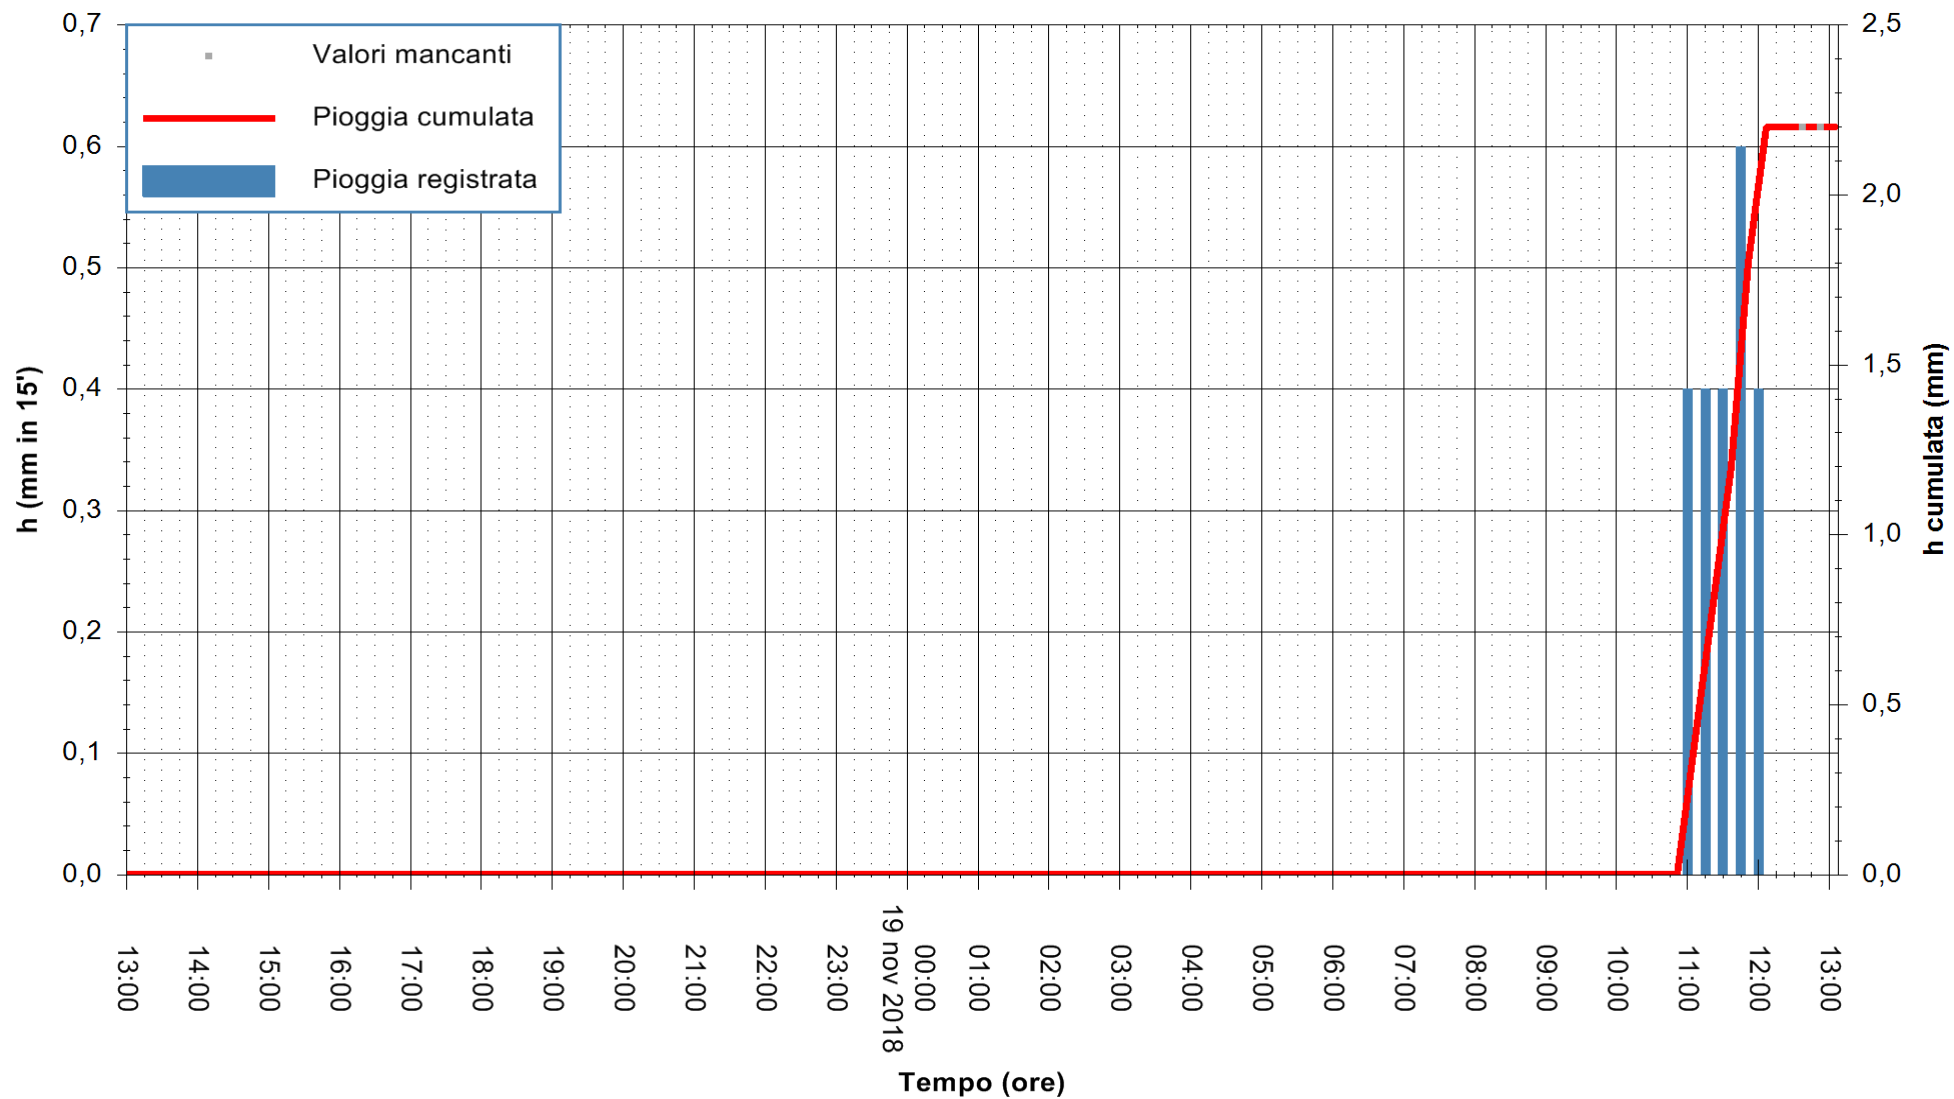

Stazione pluviometrica Mannu di Porto Torres
Area PONTE MOLINU
Pioggia registrata nelle ultime 24 ore
Estrazione dati delle ore 13:11 del 19/11/2018
Ultimo dato disponibile: 19/11/2018 alle 12:30

ARPAS
F.to il Dirigente Responsabile
Dott. Giuseppe Bianco

REGIONE AUTONOMA DE SARDIGNA
REGIONE AUTONOMA DELLA SARDEGNA