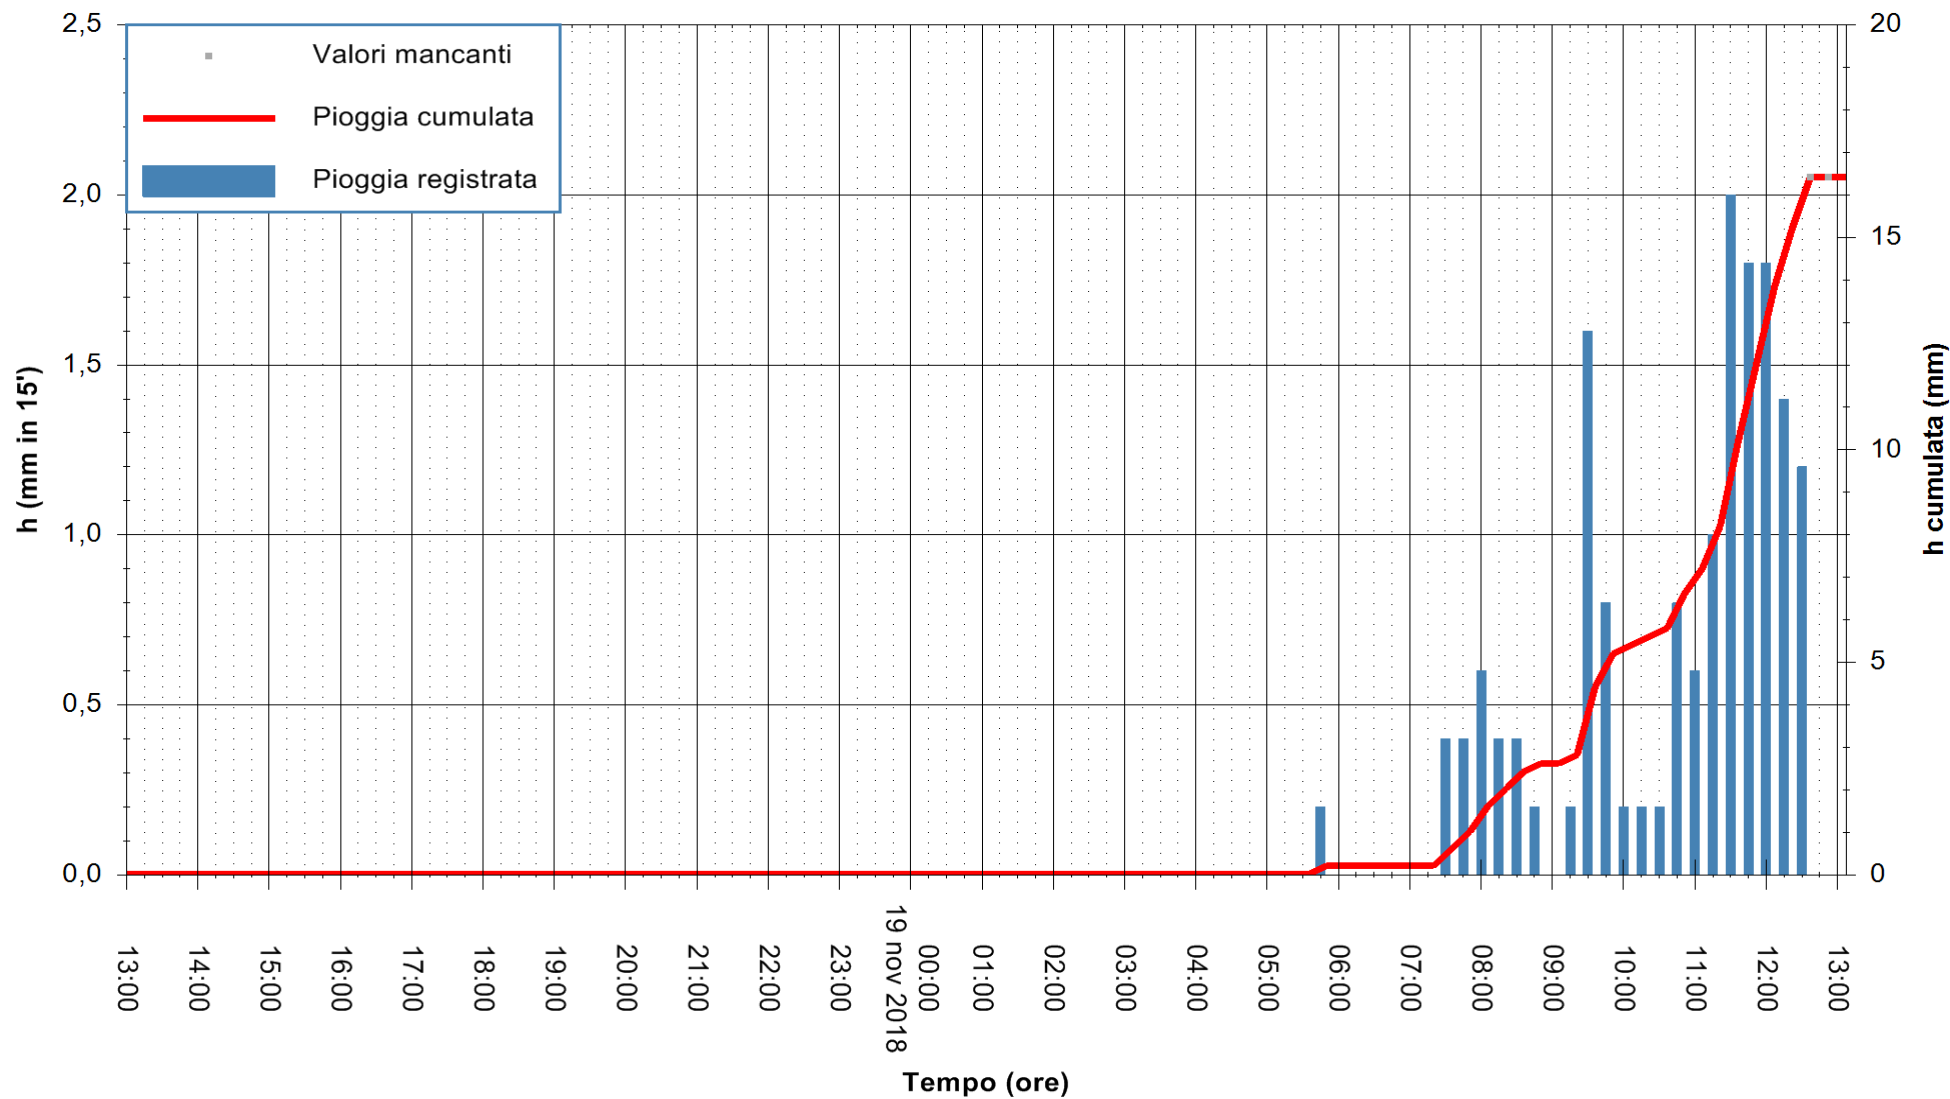

Stazione pluviometrica Isca Rena
 Area ISCA RENA
 Pioggia registrata nelle ultime 24 ore
 Estrazione dati delle ore 13:11 del 19/11/2018
 Ultimo dato disponibile: 19/11/2018 alle 12:45

ARPAS
 F.to il Dirigente Responsabile
 Dott. Giuseppe Bianco

REGIONE AUTONOMA DE SARDIGNA
 REGIONE AUTONOMA DELLA SARDEGNA

Stazione pluviometrica Fluminimannu a Decimomannu
 Area DECIMOMANNU
 Pioggia registrata nelle ultime 24 ore
 Estrazione dati delle ore 13:11 del 19/11/2018
 Ultimo dato disponibile: 19/11/2018 alle 12:30