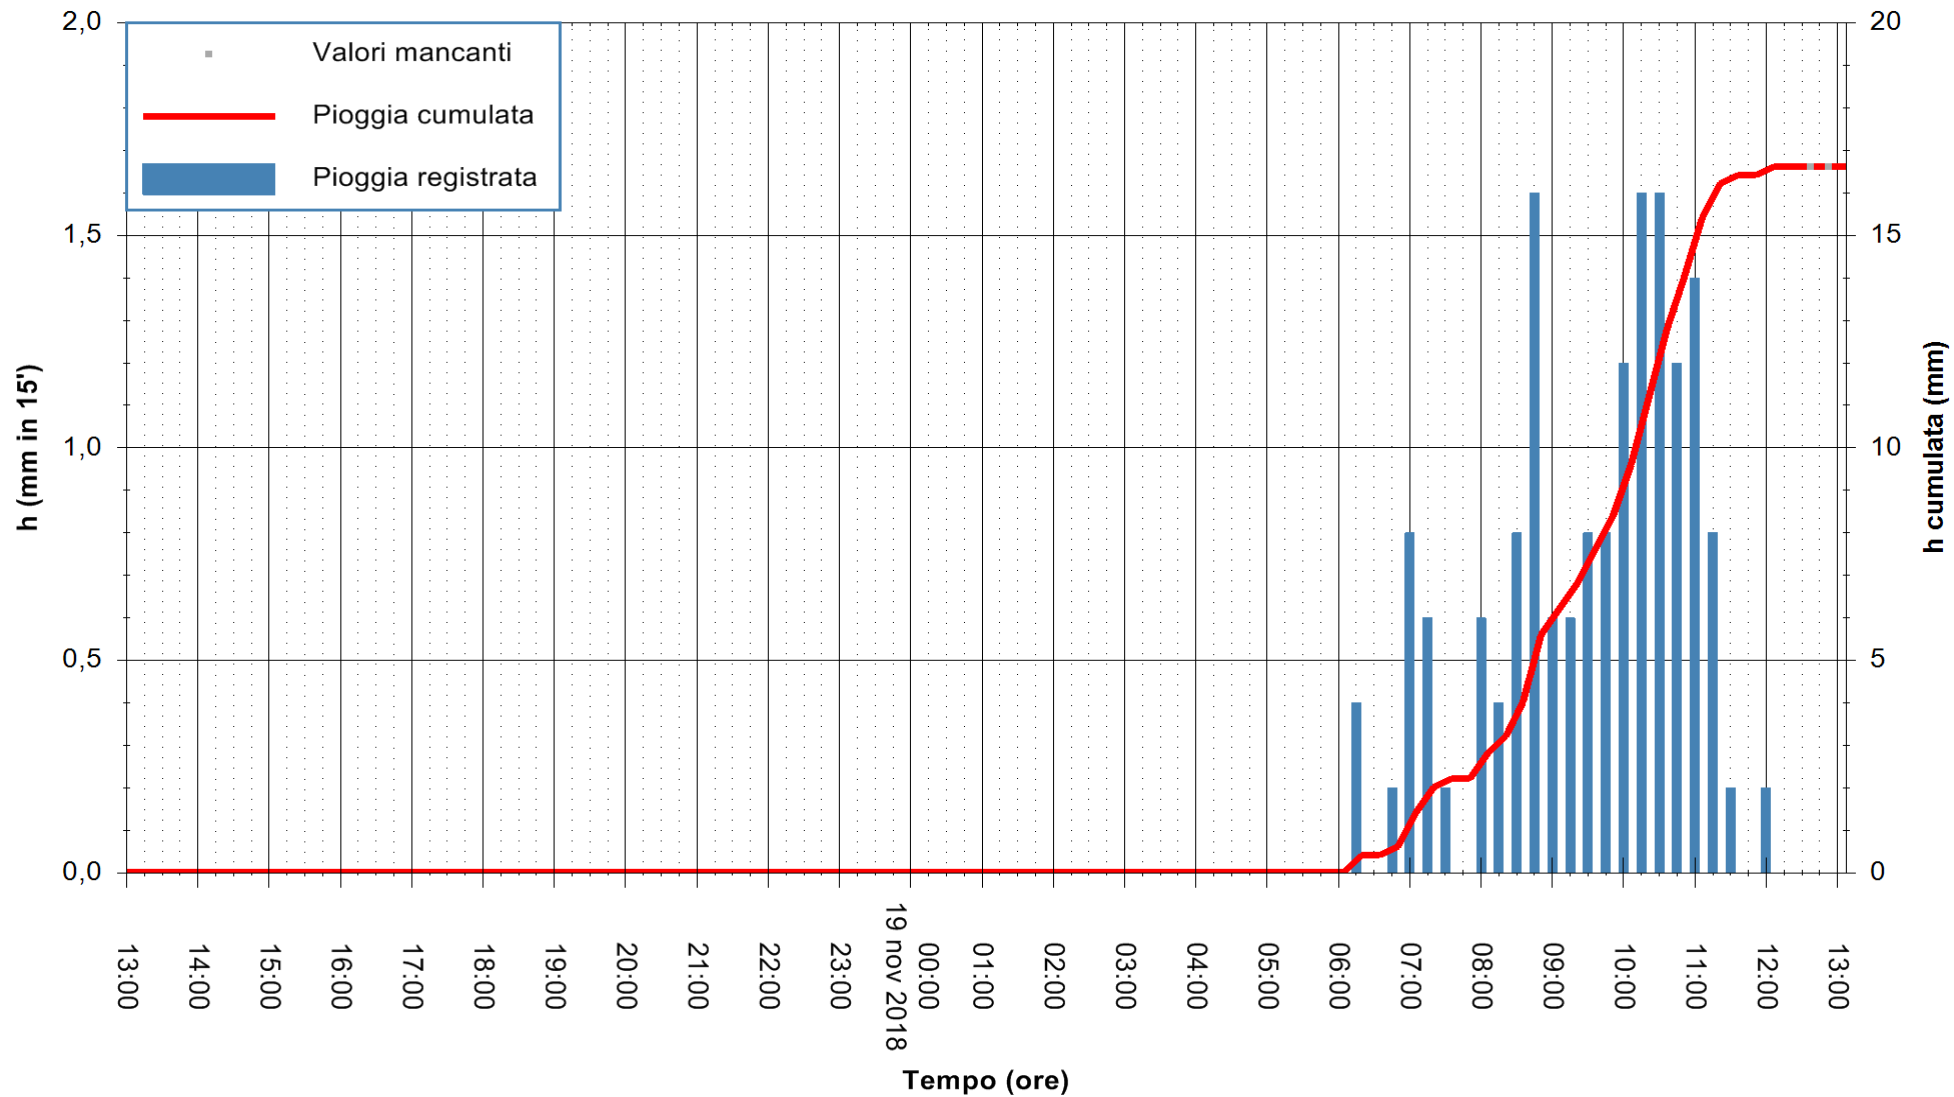

REGIONE AUTONOMA DE SARDIGNA
 REGIONE AUTONOMA DELLA SARDEGNA

Stazione pluviometrica Fluminimannu a Decimomannu
 Area DECIMOMANNU
 Pioggia registrata nelle ultime 24 ore
 Estrazione dati delle ore 13:11 del 19/11/2018
 Ultimo dato disponibile: 19/11/2018 alle 12:30

ARPAS
 F.to il Dirigente Responsabile
 Dott. Giuseppe Bianco

REGIONE AUTONOMA DE SARDIGNA
 REGIONE AUTONOMA DELLA SARDEGNA

Stazione pluviometrica Tempo
Area CUSSEDDU
Pioggia registrata nelle ultime 24 ore
Estrazione dati delle ore 13:11 del 19/11/2018
Ultimo dato disponibile: 19/11/2018 alle 12:30

ARPAS
F.to il Dirigente Responsabile
Dott. Giuseppe Bianco

REGIONE AUTONOMA DE SARDIGNA
REGIONE AUTONOMA DELLA SARDEGNA

Stazione pluviometrica Mannu di Porto Torres
Area PONTE MOLINU
Pioggia registrata nelle ultime 24 ore
Estrazione dati delle ore 13:11 del 19/11/2018
Ultimo dato disponibile: 19/11/2018 alle 12:30