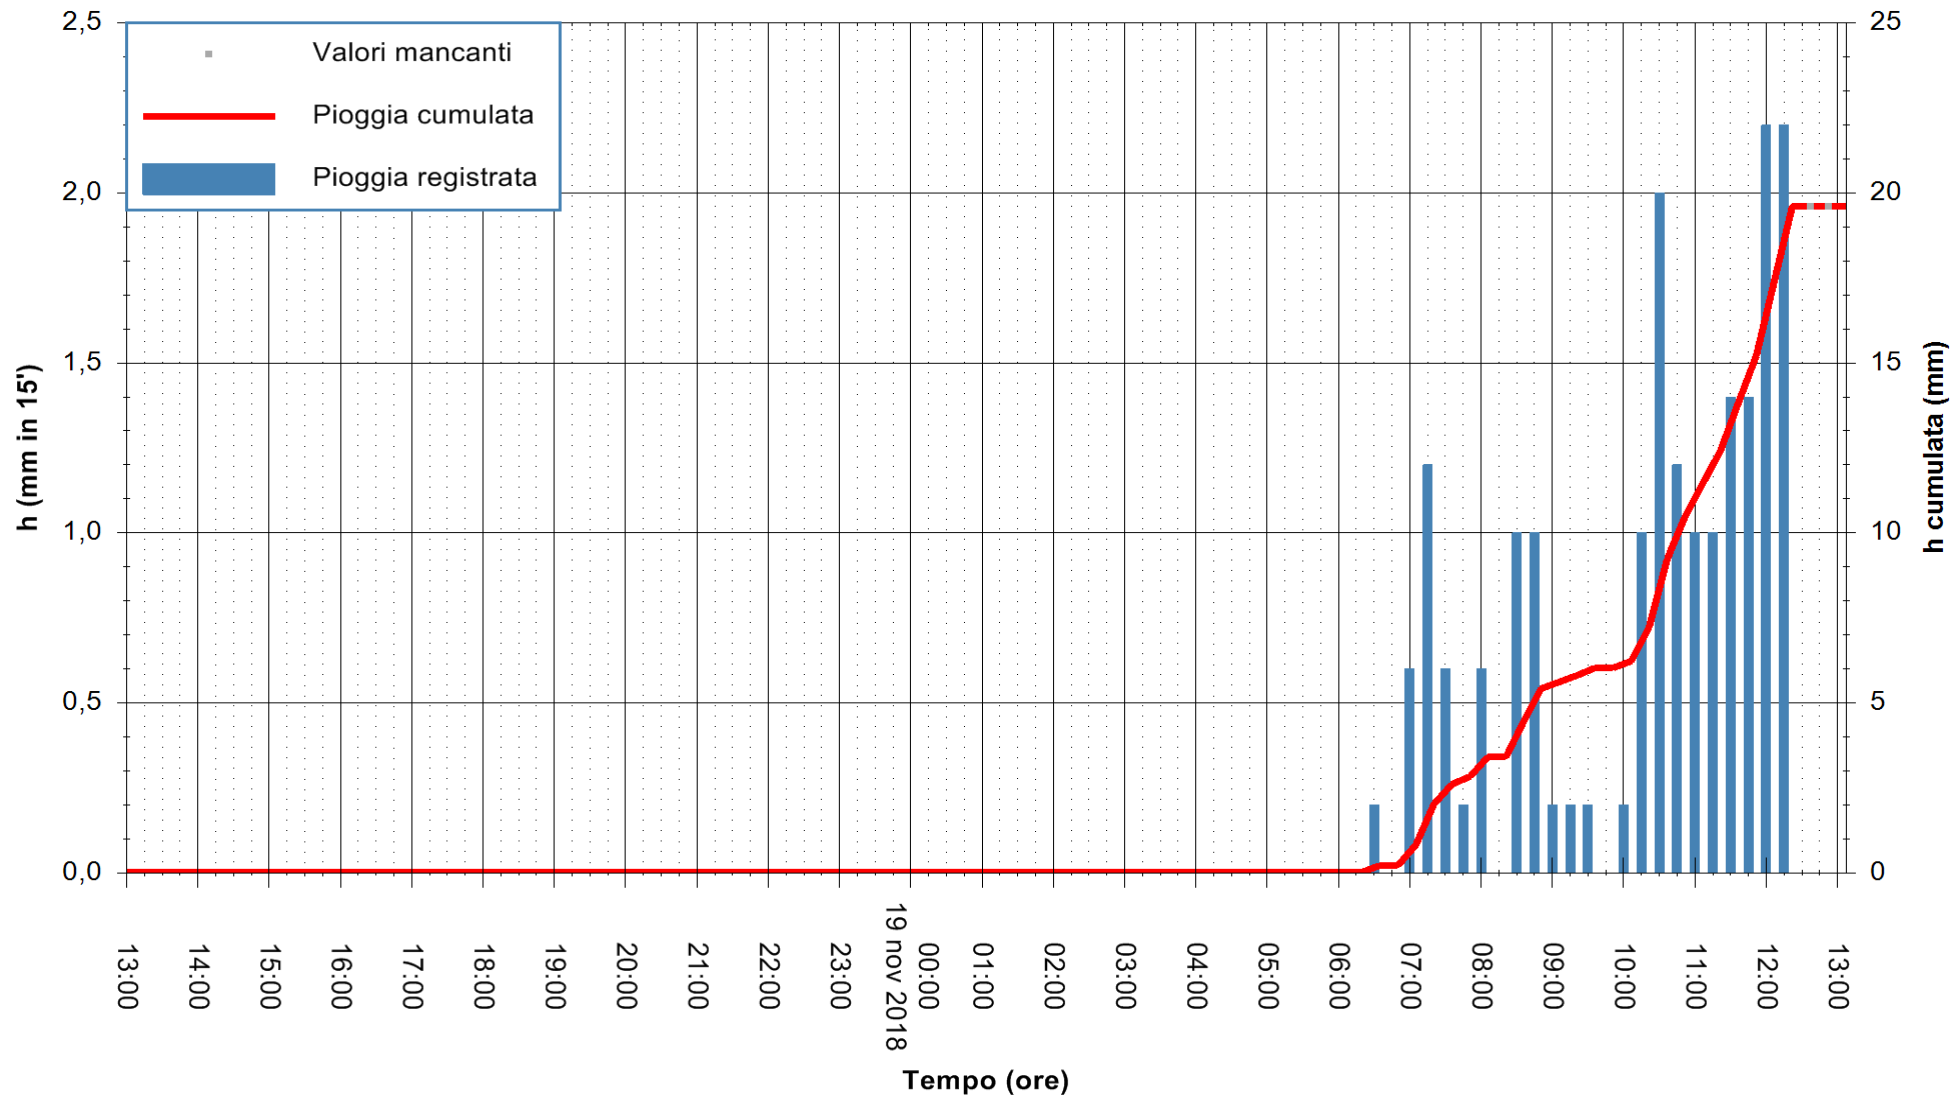

Stazione pluviometrica Isca Rena
 Area ISCA RENA
 Pioggia registrata nelle ultime 24 ore
 Estrazione dati delle ore 13:11 del 19/11/2018
 Ultimo dato disponibile: 19/11/2018 alle 12:45

ARPAS
 F.to il Dirigente Responsabile
 Dott. Giuseppe Bianco

REGIONE AUTONOMA DE SARDIGNA
 REGIONE AUTONOMA DELLA SARDEGNA

Stazione pluviometrica Fluminimannu a Decimomannu
 Area DECIMOMANNU
 Pioggia registrata nelle ultime 24 ore
 Estrazione dati delle ore 13:11 del 19/11/2018
 Ultimo dato disponibile: 19/11/2018 alle 12:30

ARPAS
 F.to il Dirigente Responsabile
 Dott. Giuseppe Bianco

REGIONE AUTONOMA DE SARDIGNA
 REGIONE AUTONOMA DELLA SARDEGNA

Stazione pluviometrica Tempo
Area CUSSEDDU
Pioggia registrata nelle ultime 24 ore
Estrazione dati delle ore 13:11 del 19/11/2018
Ultimo dato disponibile: 19/11/2018 alle 12:30

ARPAS
F.to il Dirigente Responsabile
Dott. Giuseppe Bianco

REGIONE AUTONOMA DE SARDIGNA
REGIONE AUTONOMA DELLA SARDEGNA

Stazione pluviometrica Mannu di Porto Torres
Area PONTE MOLINU
Pioggia registrata nelle ultime 24 ore
Estrazione dati delle ore 13:11 del 19/11/2018
Ultimo dato disponibile: 19/11/2018 alle 12:30