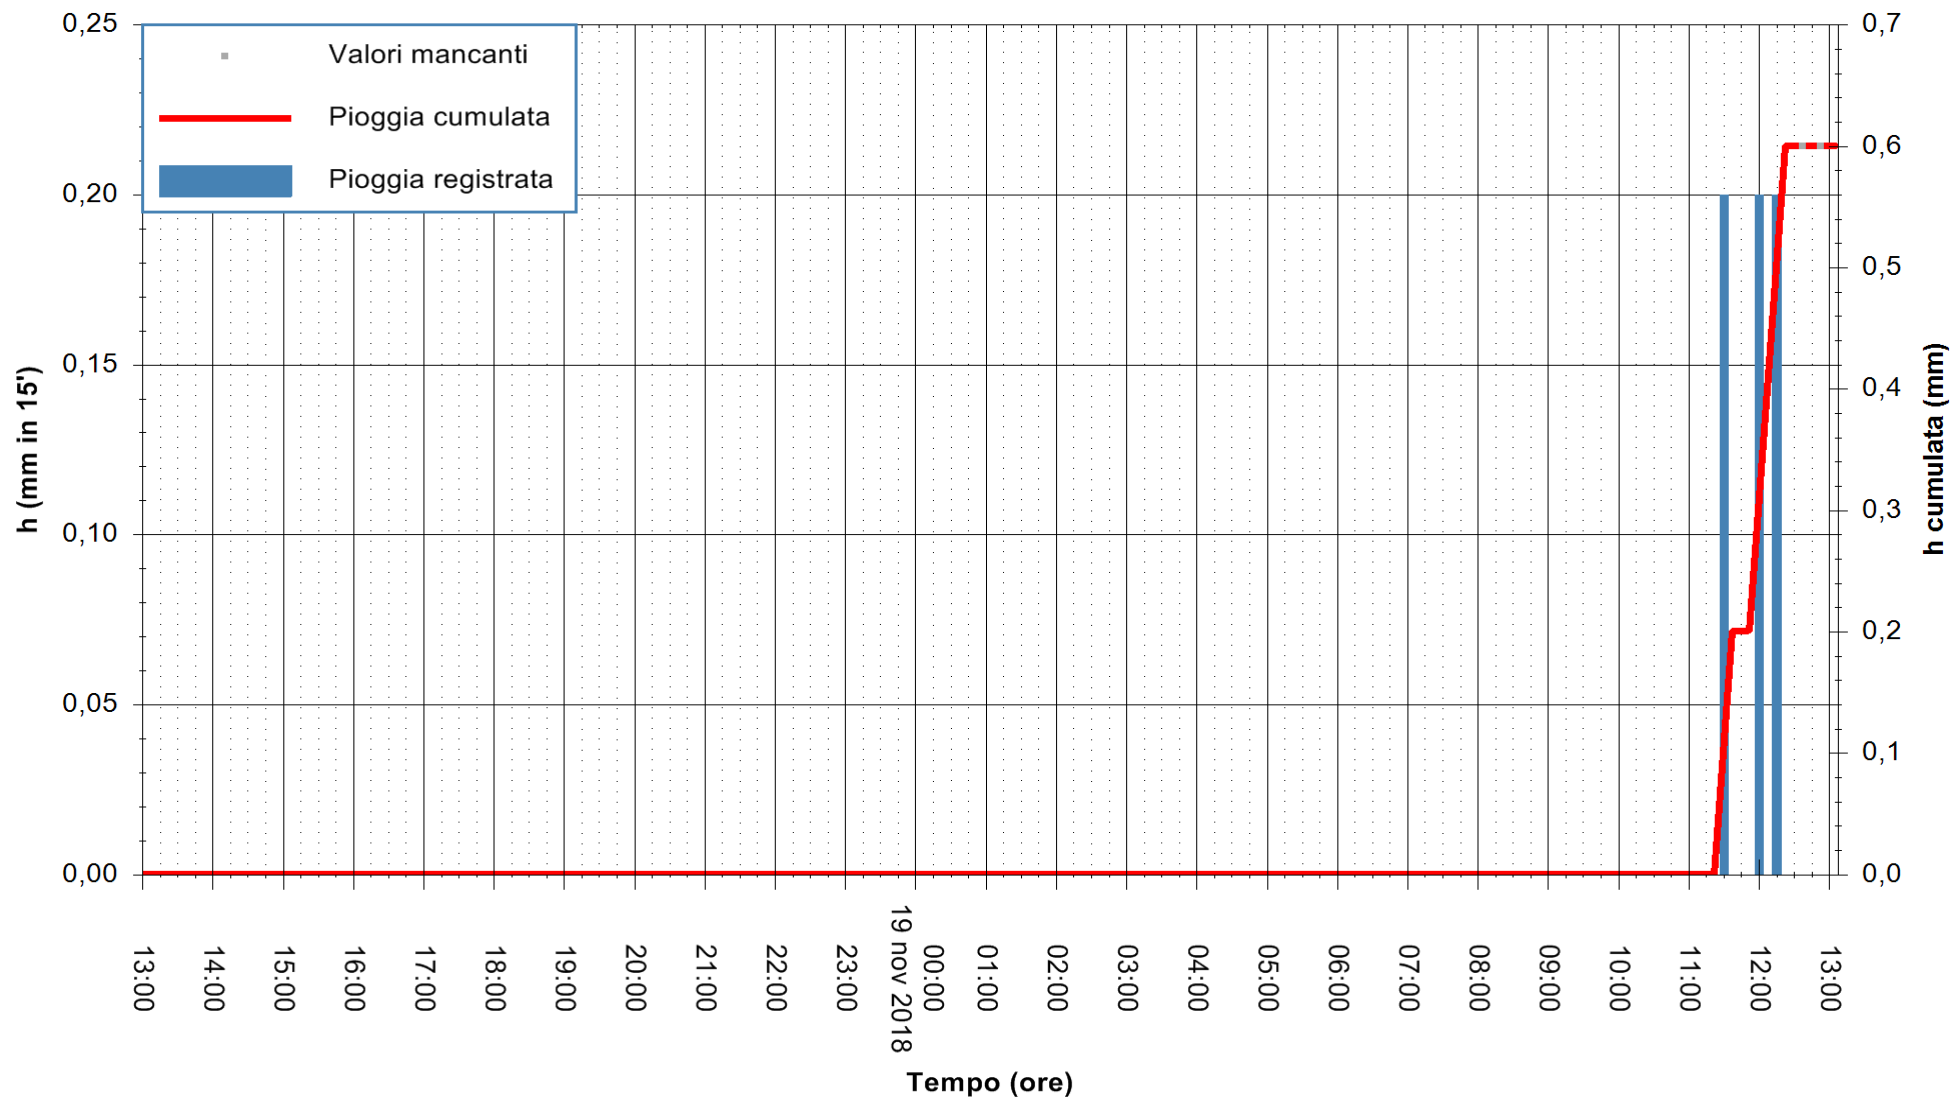

ARPAS
F.to il Dirigente Responsabile
Dott. Giuseppe Bianco

REGIONE AUTONOMA DE SARDIGNA
REGIONE AUTONOMA DELLA SARDEGNA

Stazione pluviometrica Ossoni
Area MONTE OSSONI
Pioggia registrata nelle ultime 24 ore
Estrazione dati delle ore 13:11 del 19/11/2018
Ultimo dato disponibile: 19/11/2018 alle 12:30