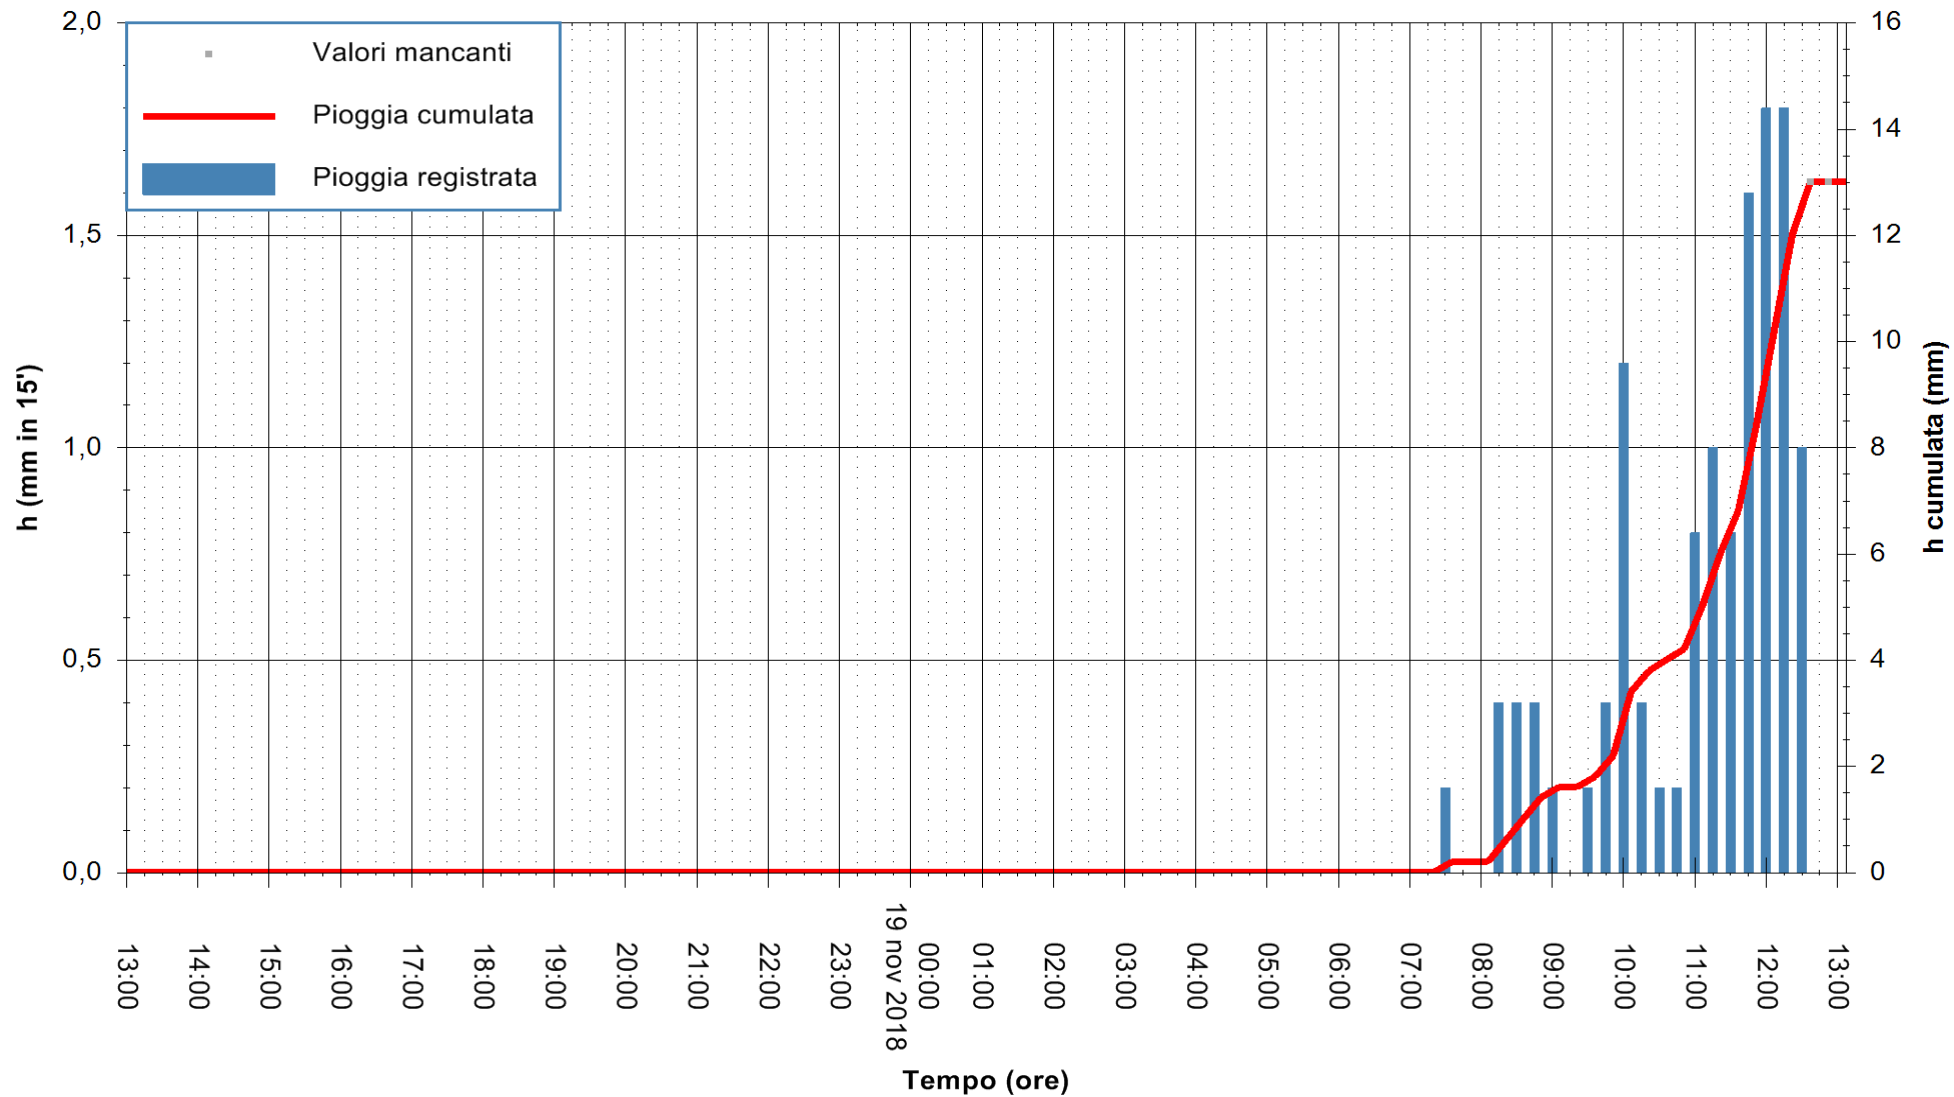

ARPAS
F.to il Dirigente Responsabile
Dott. Giuseppe Bianco

REGIONE AUTÒNOMA DE SARDIGNA
REGIONE AUTONOMA DELLA SARDEGNA

Stazione pluviometrica Punta Tricoli
 Area PUNTA TRICOLI
 Pioggia registrata nelle ultime 24 ore
 Estrazione dati delle ore 13:11 del 19/11/2018
 Ultimo dato disponibile: 19/11/2018 alle 12:40

ARPAS
 F.to il Dirigente Responsabile
 Dott. Giuseppe Bianco

REGIONE AUTÒNOMA DE SARDIGNA
 REGIONE AUTONOMA DELLA SARDEGNA

Stazione pluviometrica Porto Pino
Area IS PILLONIS
Pioggia registrata nelle ultime 24 ore
Estrazione dati delle ore 13:11 del 19/11/2018
Ultimo dato disponibile: 19/11/2018 alle 12:40