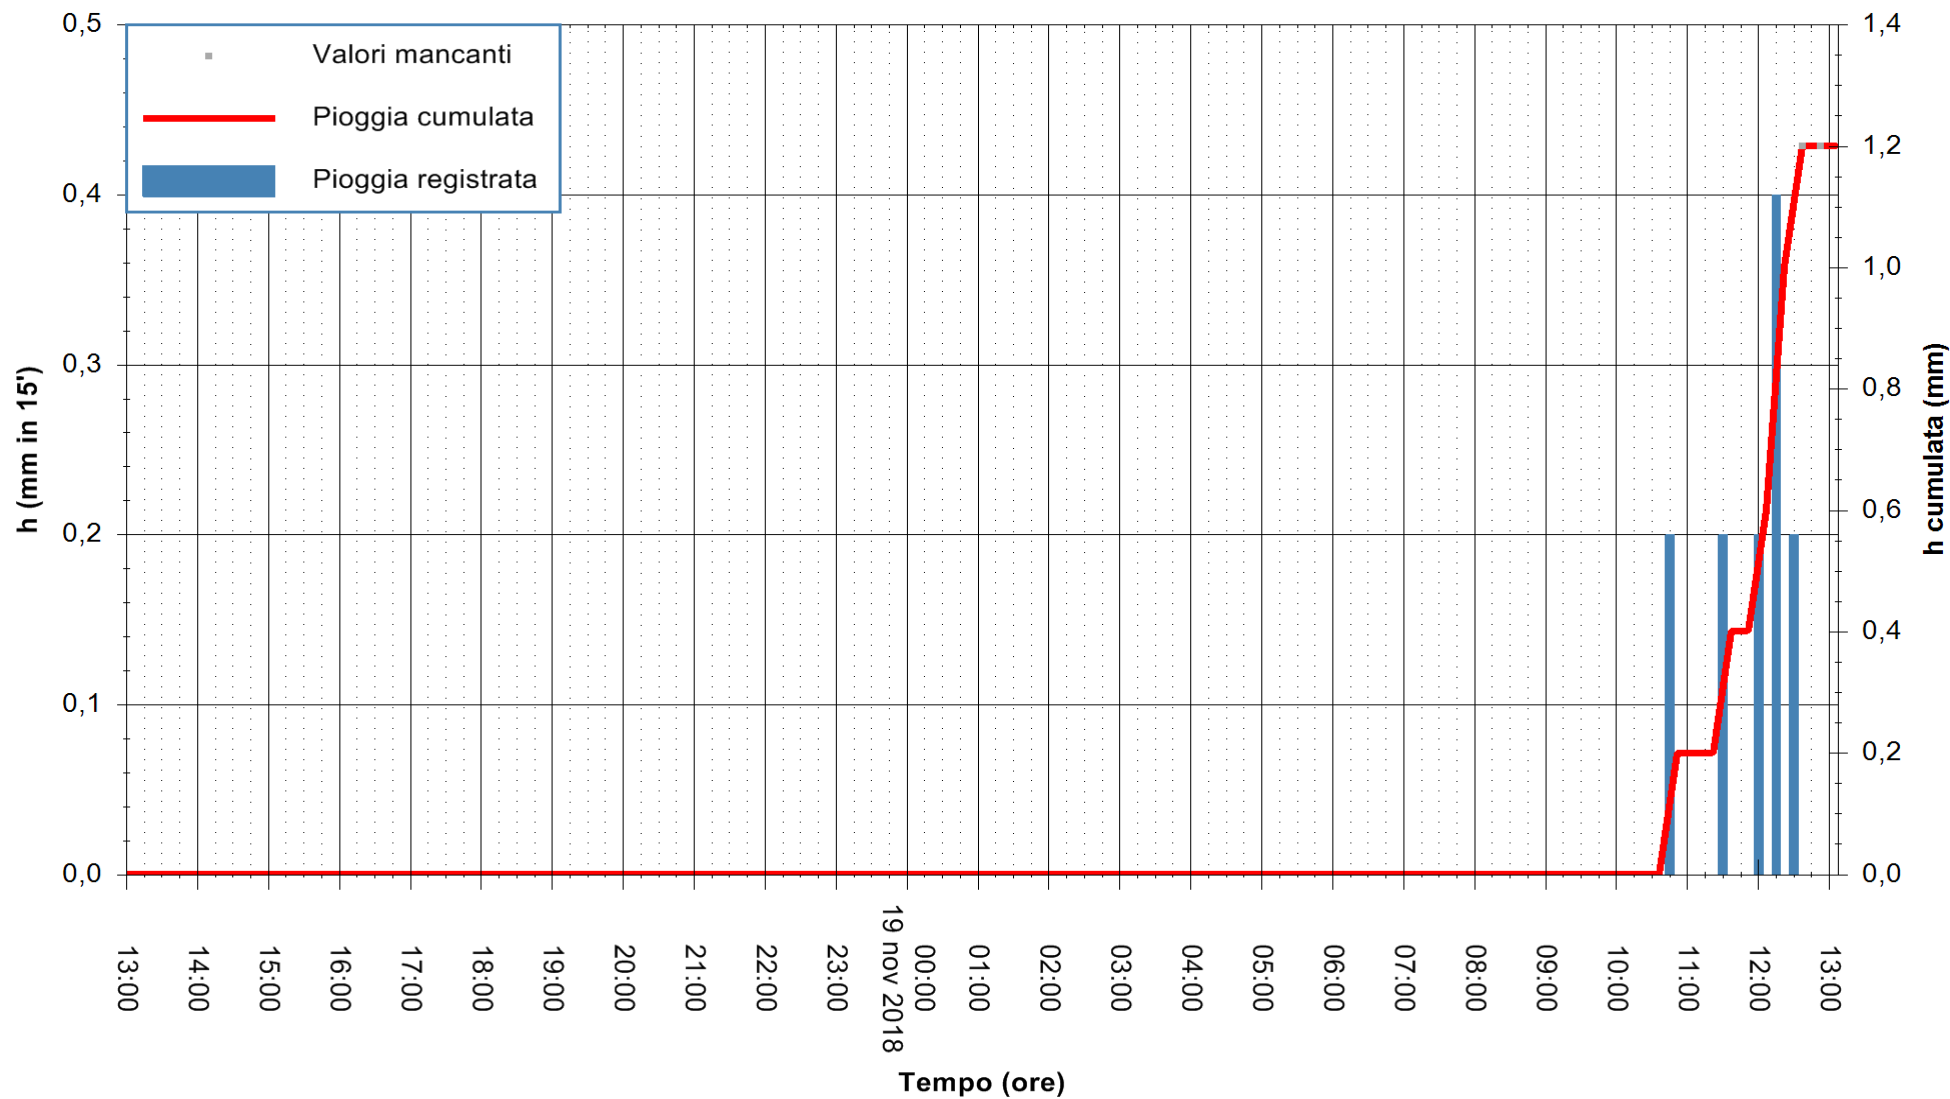

ARPAS
F.to il Dirigente Responsabile
Dott. Giuseppe Bianco

REGIONE AUTONOMA DE SARDIGNA
REGIONE AUTONOMA DELLA SARDEGNA

Stazione pluviometrica Mamone
 Area MAMONE
 Pioggia registrata nelle ultime 24 ore
 Estrazione dati delle ore 13:11 del 19/11/2018
 Ultimo dato disponibile: 19/11/2018 alle 12:30