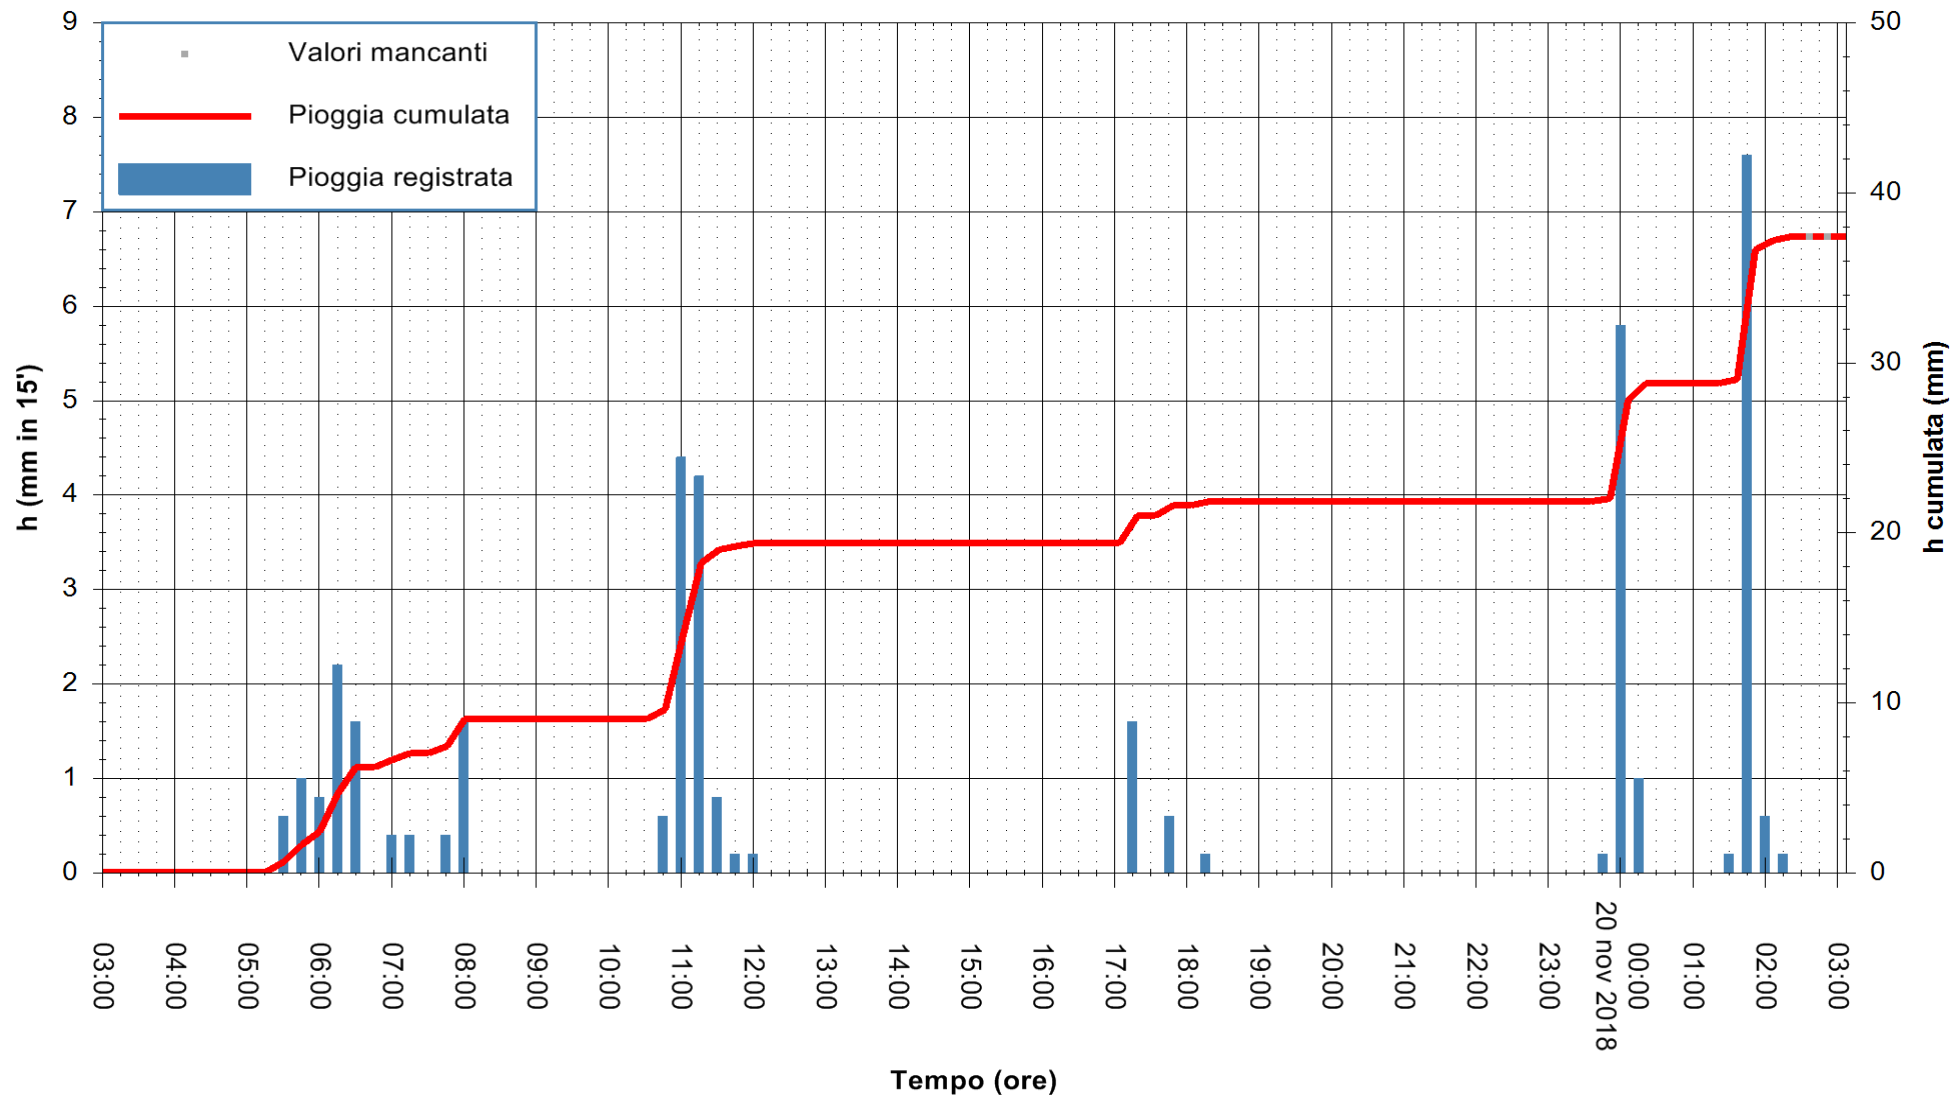

ARPAS
 F.to il Dirigente Responsabile
 Dott. Giuseppe Bianco

REGIONE AUTONOMA DE SARDIGNA
 REGIONE AUTONOMA DELLA SARDEGNA

Stazione pluviometrica Oristano
Area TORRE GRANDE
Pioggia registrata nelle ultime 24 ore
Estrazione dati delle ore 03:11 del 20/11/2018
Ultimo dato disponibile: 20/11/2018 alle 02:30

ARPAS
F.to il Dirigente Responsabile
Dott. Giuseppe Bianco

REGIONE AUTONOMA DE SARDIGNA
REGIONE AUTONOMA DELLA SARDEGNA

Stazione pluviometrica Punta Sebera
 Area PUNTA SEBERA
 Pioggia registrata nelle ultime 24 ore
 Estrazione dati delle ore 03:11 del 20/11/2018
 Ultimo dato disponibile: 20/11/2018 alle 02:40

ARPAS
 F.to il Dirigente Responsabile
 Dott. Giuseppe Bianco

REGIONE AUTONOMA DE SARDIGNA
 REGIONE AUTONOMA DELLA SARDEGNA

Stazione pluviometrica Mamone
 Area MAMONE
 Pioggia registrata nelle ultime 24 ore
 Estrazione dati delle ore 03:11 del 20/11/2018
 Ultimo dato disponibile: 20/11/2018 alle 02:30