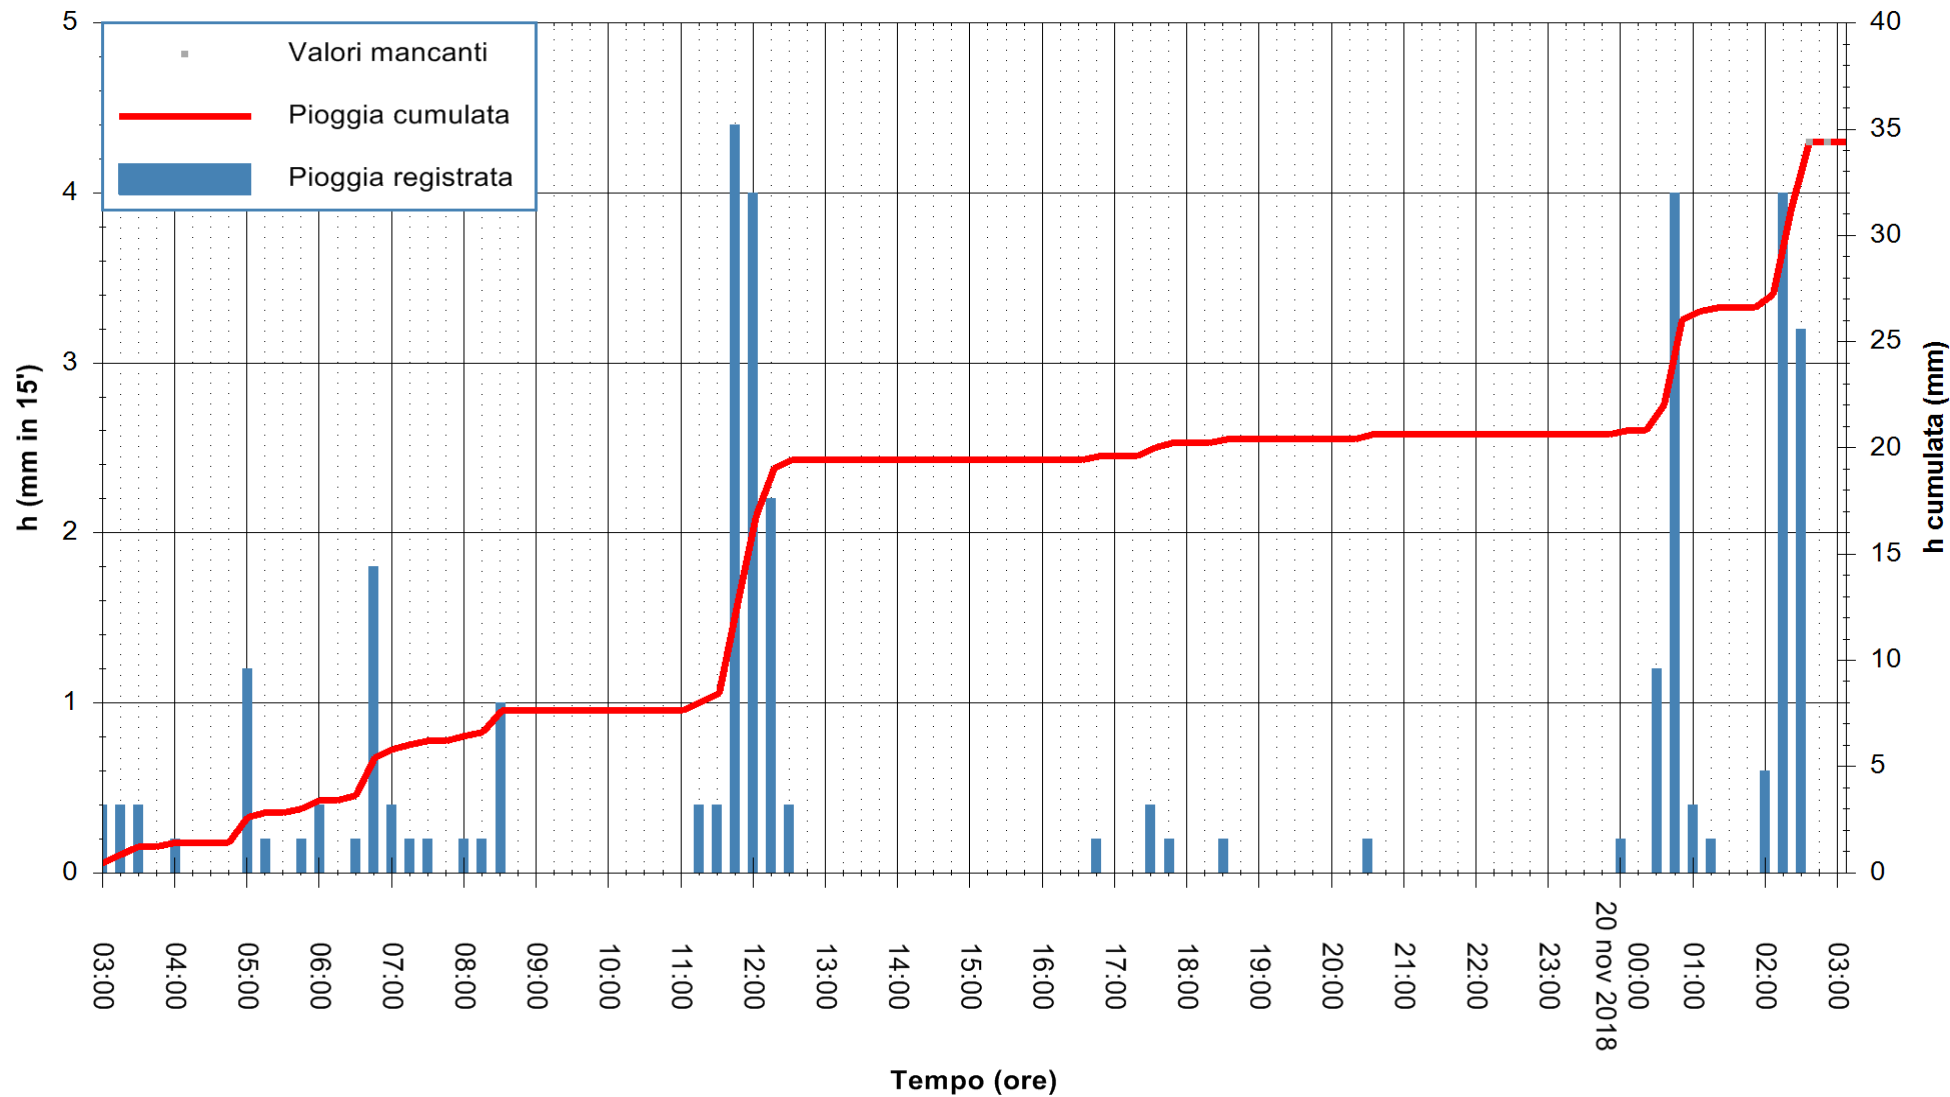

ARPAS
 F.to il Dirigente Responsabile
 Dott. Giuseppe Bianco

REGIONE AUTONOMA DE SARDIGNA
 REGIONE AUTONOMA DELLA SARDEGNA

Stazione pluviometrica Oristano
Area TORRE GRANDE
Pioggia registrata nelle ultime 24 ore
Estrazione dati delle ore 03:11 del 20/11/2018
Ultimo dato disponibile: 20/11/2018 alle 02:30

ARPAS
F.to il Dirigente Responsabile
Dott. Giuseppe Bianco

REGIONE AUTONOMA DE SARDIGNA
REGIONE AUTONOMA DELLA SARDEGNA

Stazione pluviometrica Punta Sebera
 Area PUNTA SEBERA
 Pioggia registrata nelle ultime 24 ore
 Estrazione dati delle ore 03:11 del 20/11/2018
 Ultimo dato disponibile: 20/11/2018 alle 02:40

ARPAS
 F.to il Dirigente Responsabile
 Dott. Giuseppe Bianco

REGIONE AUTONOMA DE SARDIGNA
 REGIONE AUTONOMA DELLA SARDEGNA

Stazione pluviometrica Mamone
 Area MAMONE
 Pioggia registrata nelle ultime 24 ore
 Estrazione dati delle ore 03:11 del 20/11/2018
 Ultimo dato disponibile: 20/11/2018 alle 02:30