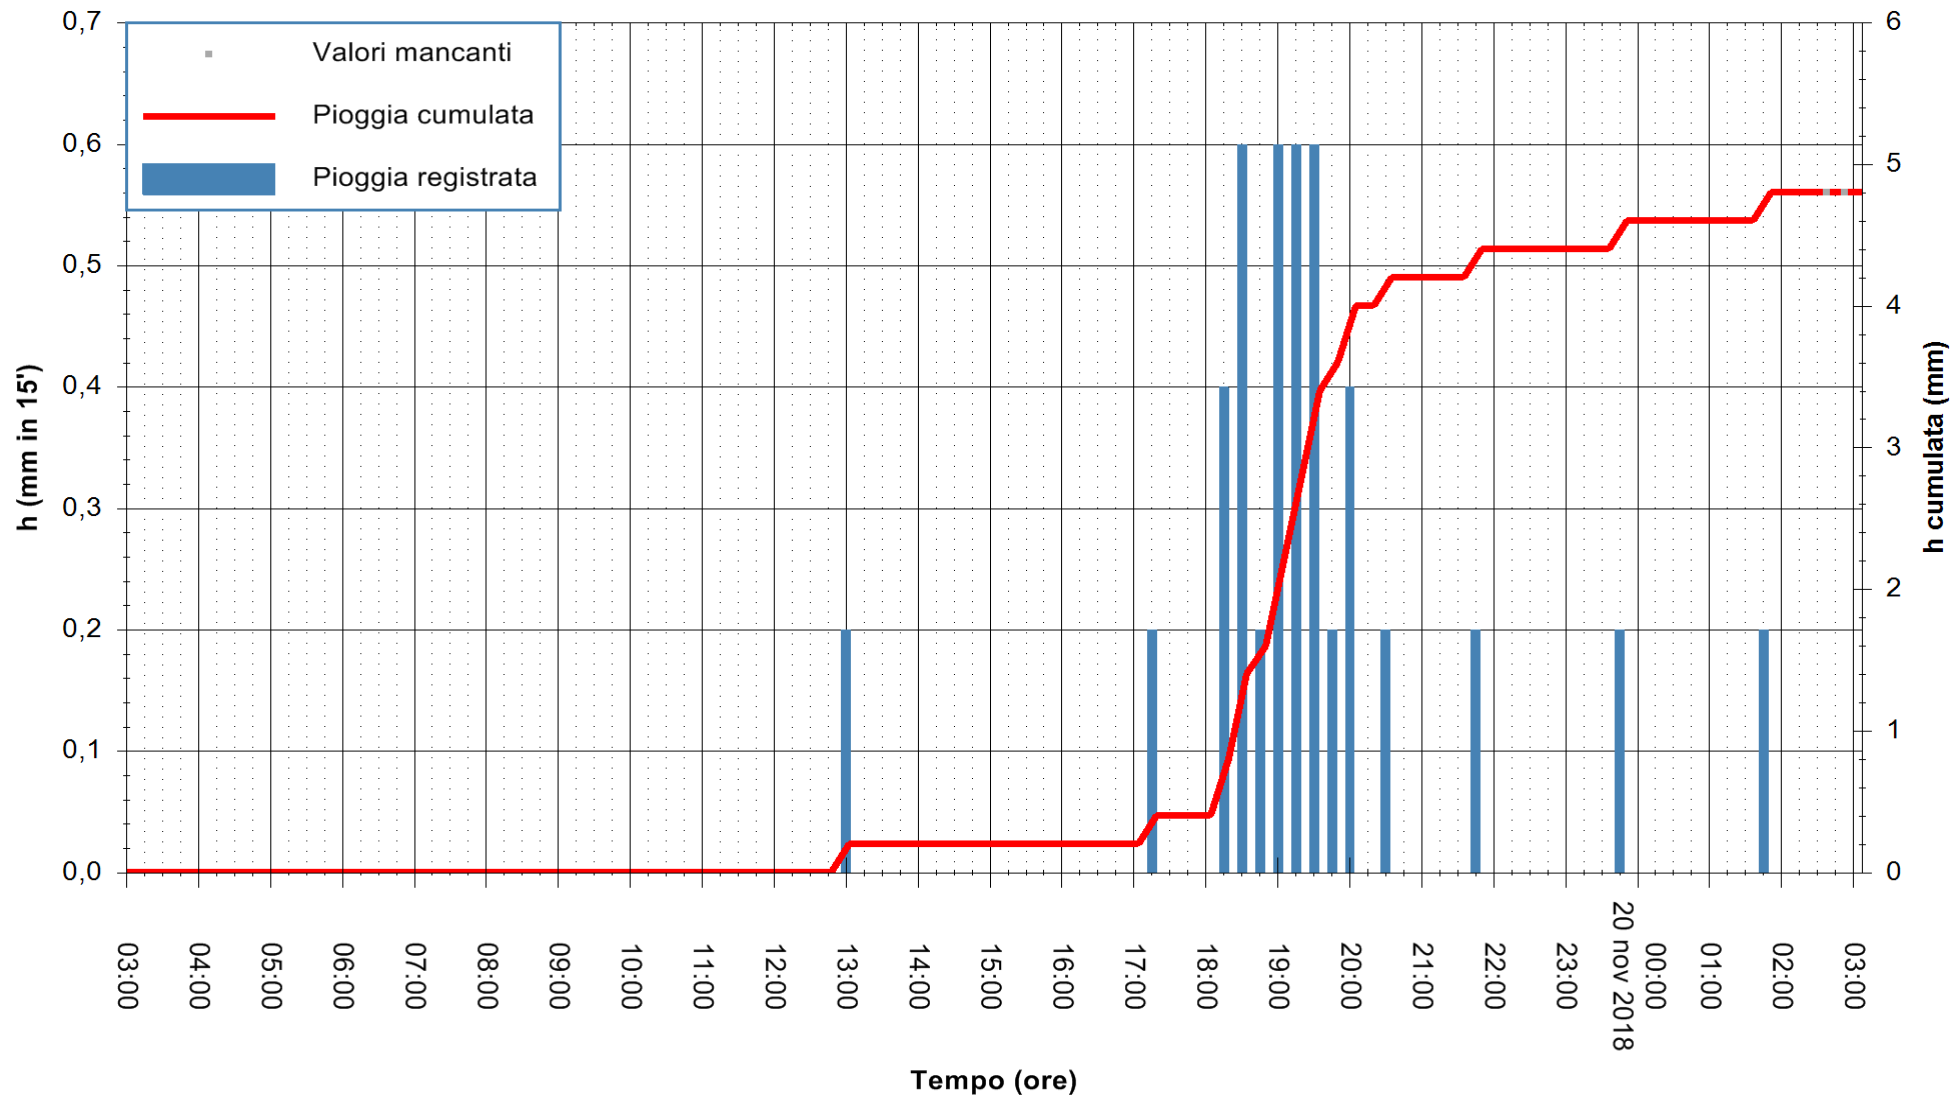

ARPAS
F.to il Dirigente Responsabile
Dott. Giuseppe Bianco

REGIONE AUTÒNOMA DE SARDIGNA
REGIONE AUTONOMA DELLA SARDEGNA

Stazione pluviometrica Ossoni
 Area MONTE OSSONI
 Pioggia registrata nelle ultime 24 ore
 Estrazione dati delle ore 03:11 del 20/11/2018
 Ultimo dato disponibile: 20/11/2018 alle 02:30

ARPAS
 F.to il Dirigente Responsabile
 Dott. Giuseppe Bianco

REGIONE AUTONOMA DE SARDIGNA
 REGIONE AUTONOMA DELLA SARDEGNA

Stazione pluviometrica Oristano
Area TORRE GRANDE
Pioggia registrata nelle ultime 24 ore
Estrazione dati delle ore 03:11 del 20/11/2018
Ultimo dato disponibile: 20/11/2018 alle 02:30

ARPAS
F.to il Dirigente Responsabile
Dott. Giuseppe Bianco

REGIONE AUTONOMA DE SARDIGNA
REGIONE AUTONOMA DELLA SARDEGNA

Stazione pluviometrica Punta Sebera
 Area PUNTA SEBERA
 Pioggia registrata nelle ultime 24 ore
 Estrazione dati delle ore 03:11 del 20/11/2018
 Ultimo dato disponibile: 20/11/2018 alle 02:40