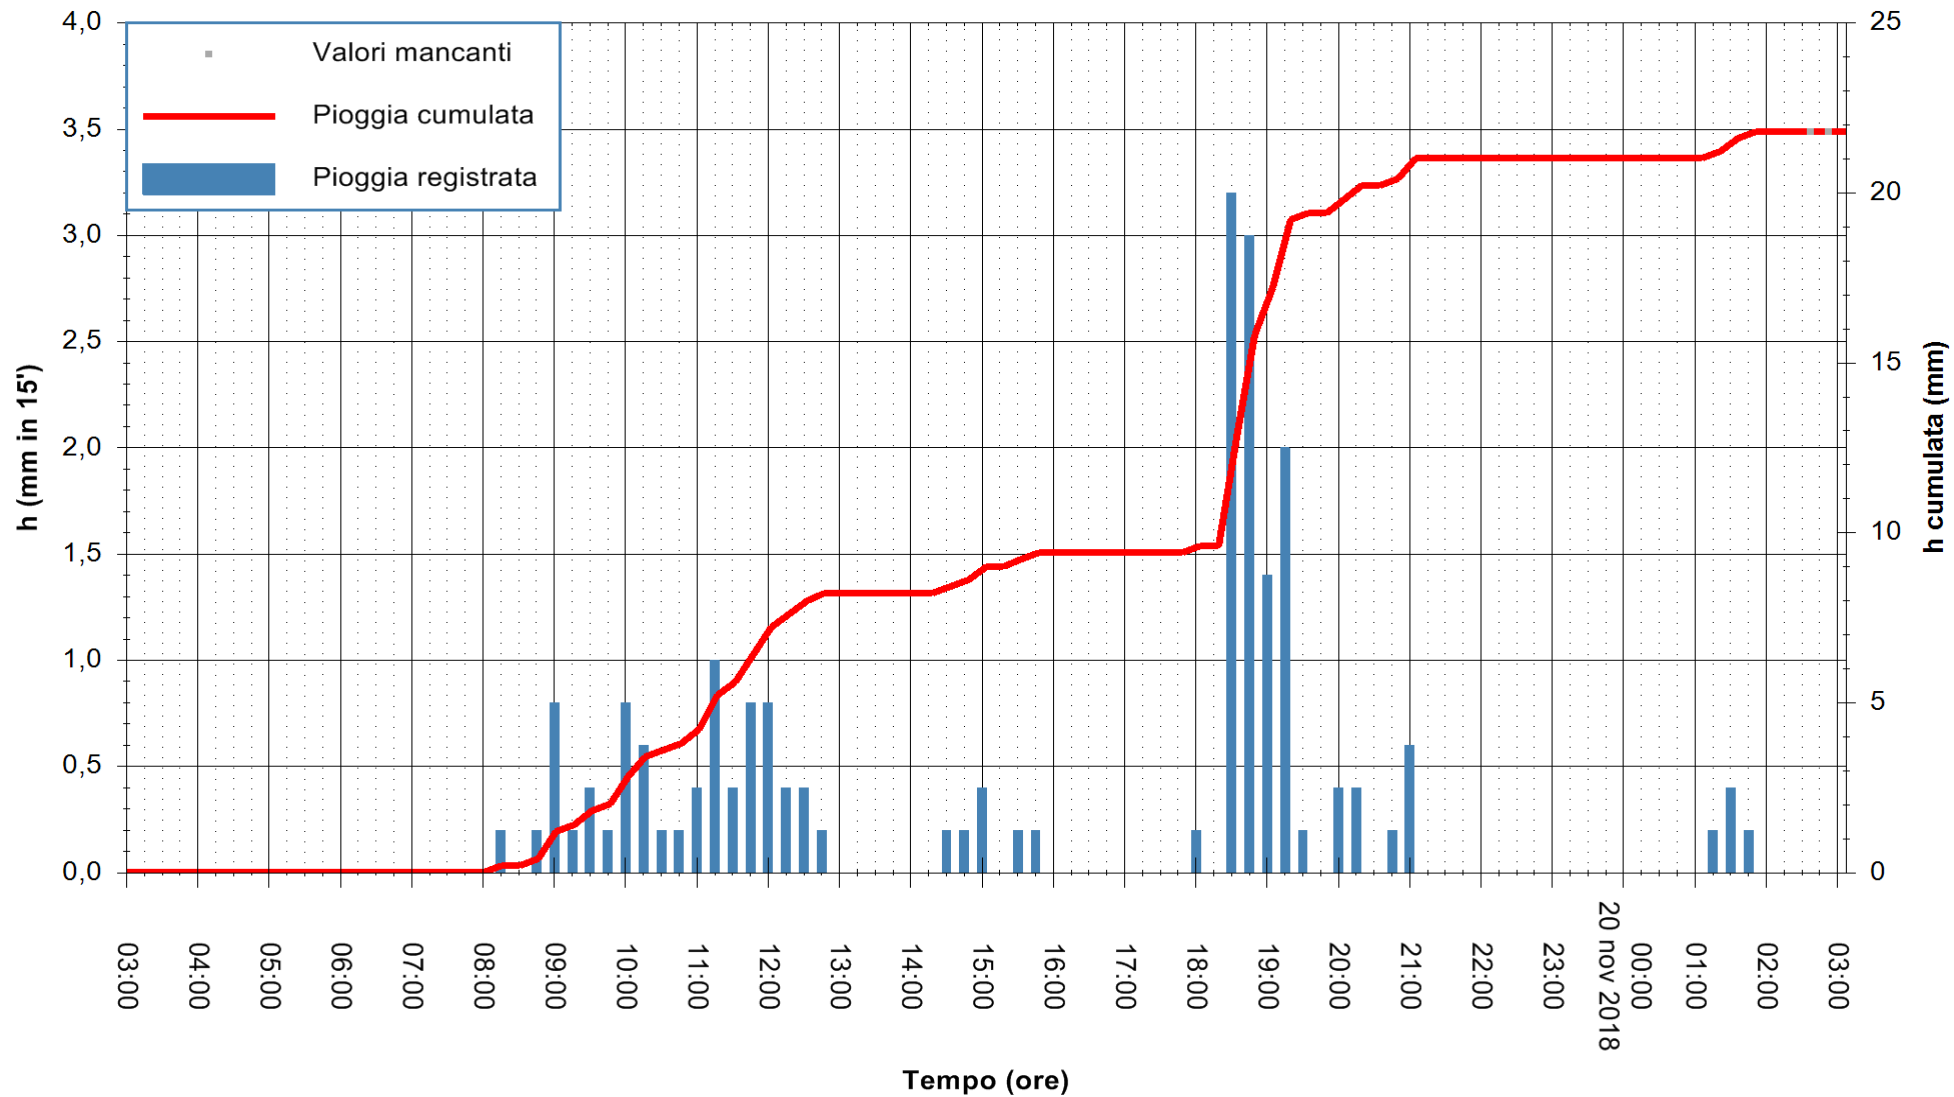

ARPAS
 F.to il Dirigente Responsabile
 Dott. Giuseppe Bianco

REGIONE AUTÒNOMA DE SARDIGNA
 REGIONE AUTONOMA DELLA SARDEGNA

Stazione pluviometrica Porto Pino
 Area IS PILLONIS
 Pioggia registrata nelle ultime 24 ore
 Estrazione dati delle ore 03:11 del 20/11/2018
 Ultimo dato disponibile: 20/11/2018 alle 02:40

ARPAS
 F.to il Dirigente Responsabile
 Dott. Giuseppe Bianco

REGIONE AUTÒNOMA DE SARDIGNA
 REGIONE AUTONOMA DELLA SARDEGNA

Stazione pluviometrica Paduledda
Area PADULEDDA
Pioggia registrata nelle ultime 24 ore
Estrazione dati delle ore 03:11 del 20/11/2018
Ultimo dato disponibile: 20/11/2018 alle 02:40