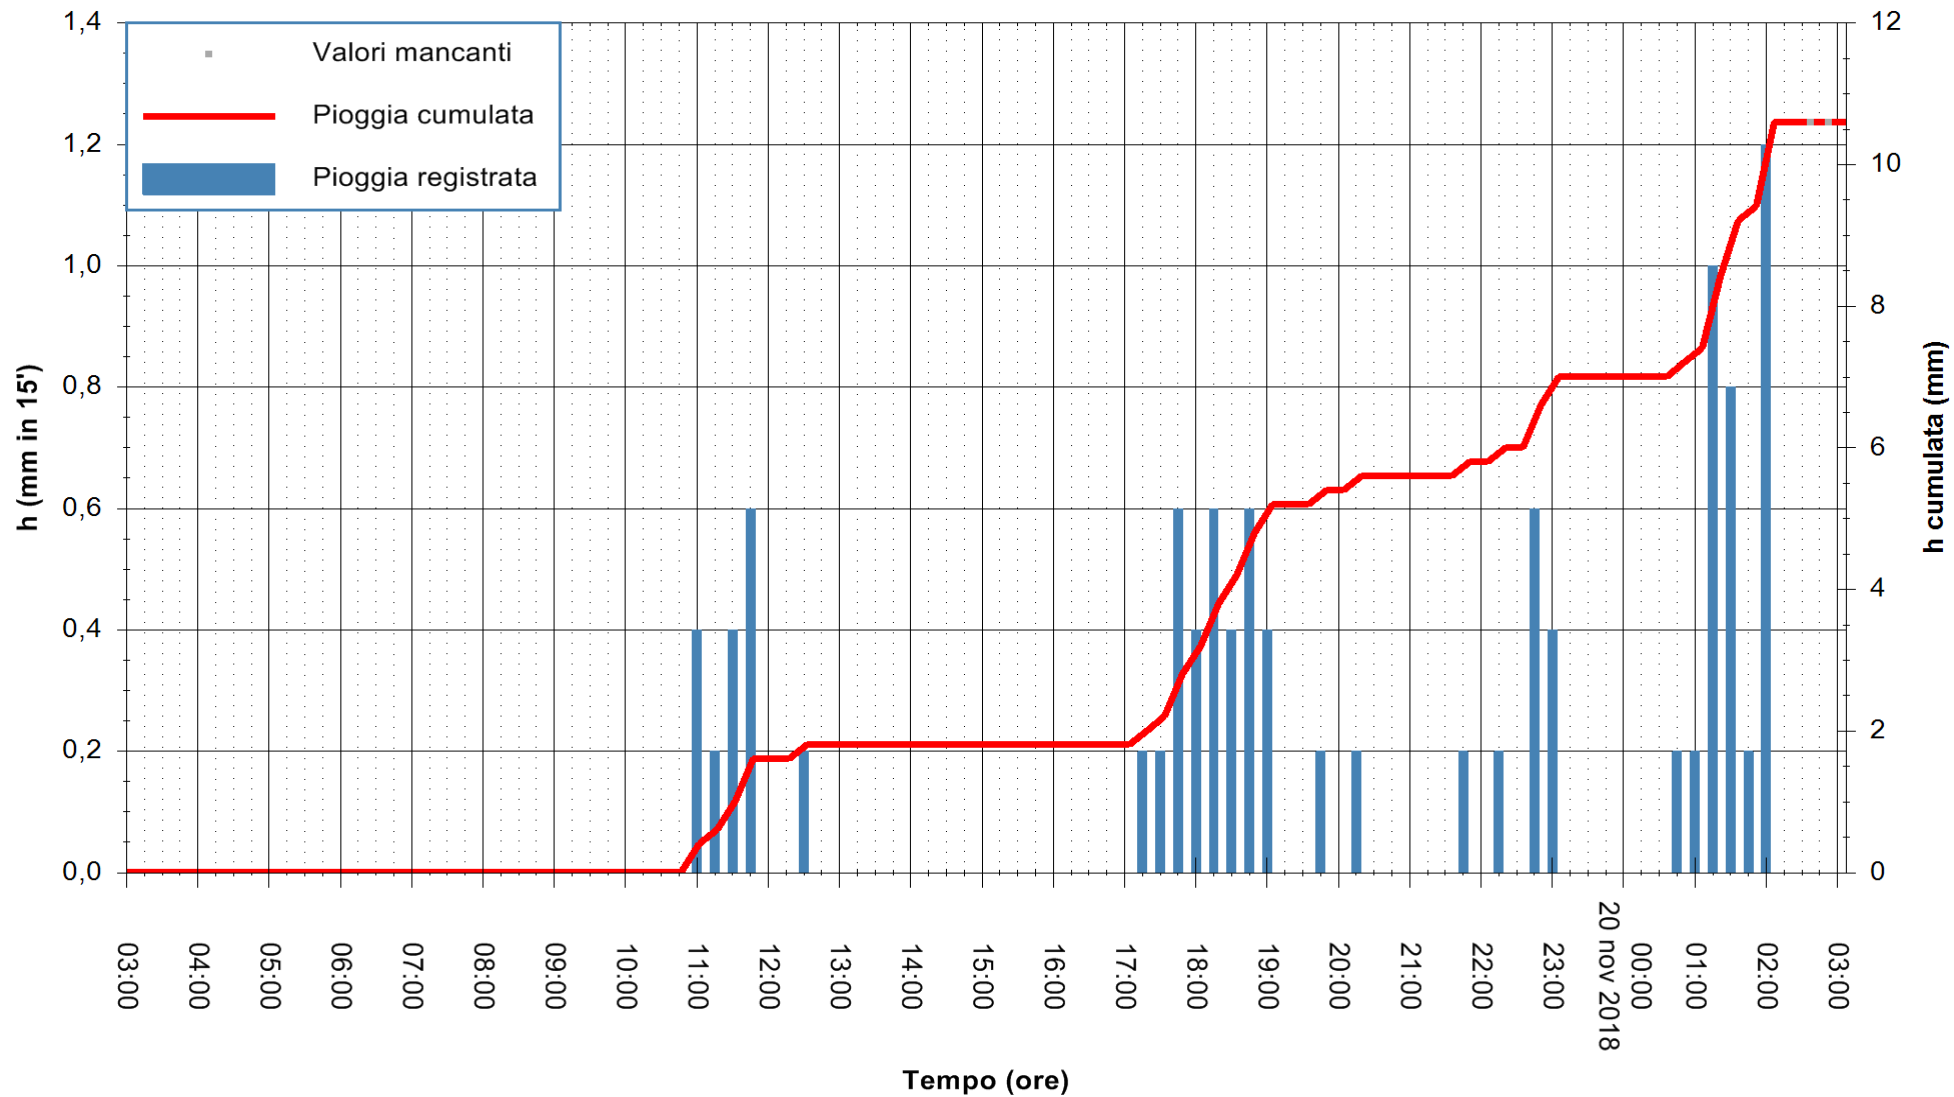

ARPAS
F.to il Dirigente Responsabile
Dott. Giuseppe Bianco

REGIONE AUTÒNOMA DE SARDIGNA
REGIONE AUTONOMA DELLA SARDEGNA

Stazione pluviometrica Ossoni
 Area MONTE OSSONI
 Pioggia registrata nelle ultime 24 ore
 Estrazione dati delle ore 03:11 del 20/11/2018
 Ultimo dato disponibile: 20/11/2018 alle 02:30

ARPAS
 F.to il Dirigente Responsabile
 Dott. Giuseppe Bianco

REGIONE AUTONOMA DE SARDIGNA
 REGIONE AUTONOMA DELLA SARDEGNA

Stazione pluviometrica Oristano
Area TORRE GRANDE
Pioggia registrata nelle ultime 24 ore
Estrazione dati delle ore 03:11 del 20/11/2018
Ultimo dato disponibile: 20/11/2018 alle 02:30

ARPAS
F.to il Dirigente Responsabile
Dott. Giuseppe Bianco

REGIONE AUTONOMA DE SARDIGNA
REGIONE AUTONOMA DELLA SARDEGNA

Stazione pluviometrica Punta Sebera
 Area PUNTA SEBERA
 Pioggia registrata nelle ultime 24 ore
 Estrazione dati delle ore 03:11 del 20/11/2018
 Ultimo dato disponibile: 20/11/2018 alle 02:40