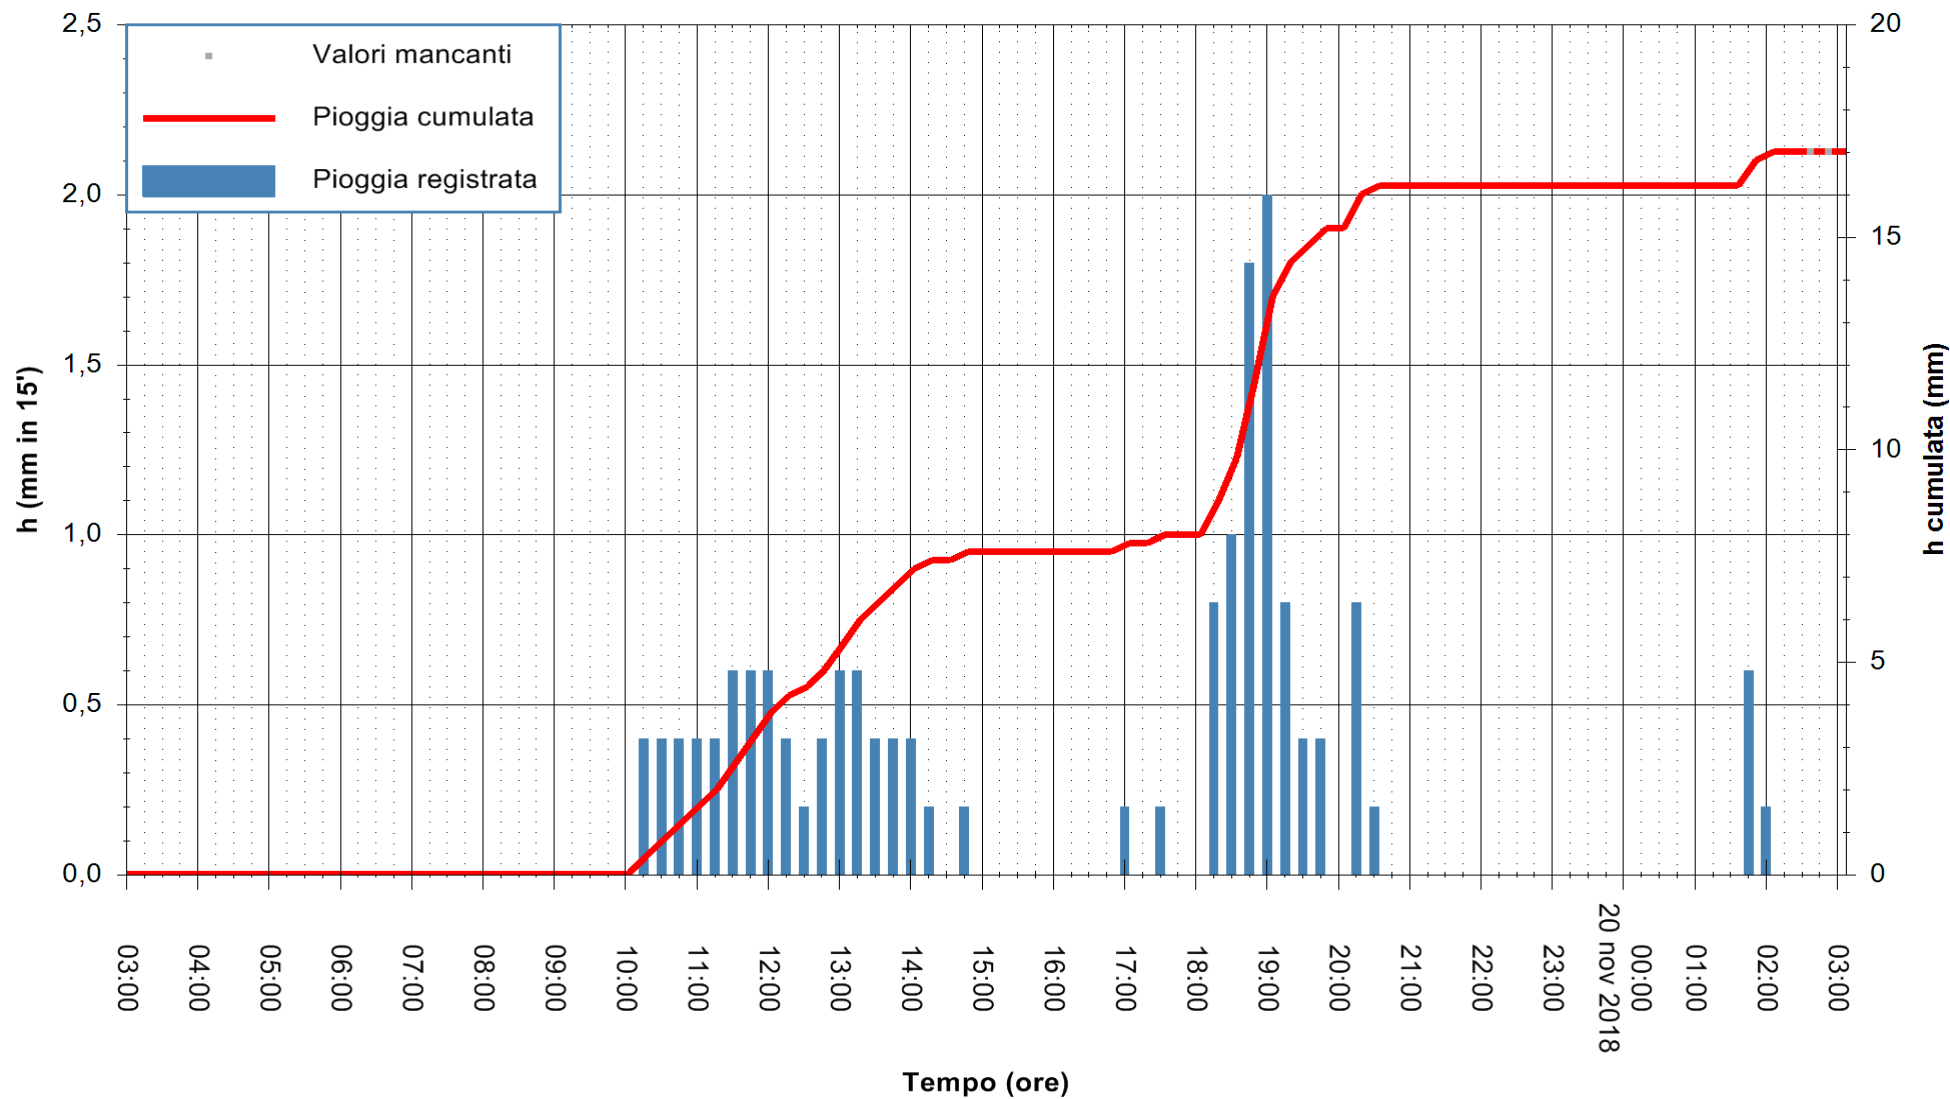

ARPAS
 F.to il Dirigente Responsabile
 Dott. Giuseppe Bianco

REGIONE AUTONOMA DE SARDIGNA
 REGIONE AUTONOMA DELLA SARDEGNA

Stazione pluviometrica Oristano
Area TORRE GRANDE
Pioggia registrata nelle ultime 24 ore
Estrazione dati delle ore 03:11 del 20/11/2018
Ultimo dato disponibile: 20/11/2018 alle 02:30

ARPAS
F.to il Dirigente Responsabile
Dott. Giuseppe Bianco

REGIONE AUTONOMA DE SARDIGNA
REGIONE AUTONOMA DELLA SARDEGNA

Stazione pluviometrica Punta Sebera
 Area PUNTA SEBERA
 Pioggia registrata nelle ultime 24 ore
 Estrazione dati delle ore 03:11 del 20/11/2018
 Ultimo dato disponibile: 20/11/2018 alle 02:40

ARPAS
 F.to il Dirigente Responsabile
 Dott. Giuseppe Bianco

REGIONE AUTONOMA DE SARDIGNA
 REGIONE AUTONOMA DELLA SARDEGNA

Stazione pluviometrica Mamone
 Area MAMONE
 Pioggia registrata nelle ultime 24 ore
 Estrazione dati delle ore 03:11 del 20/11/2018
 Ultimo dato disponibile: 20/11/2018 alle 02:30