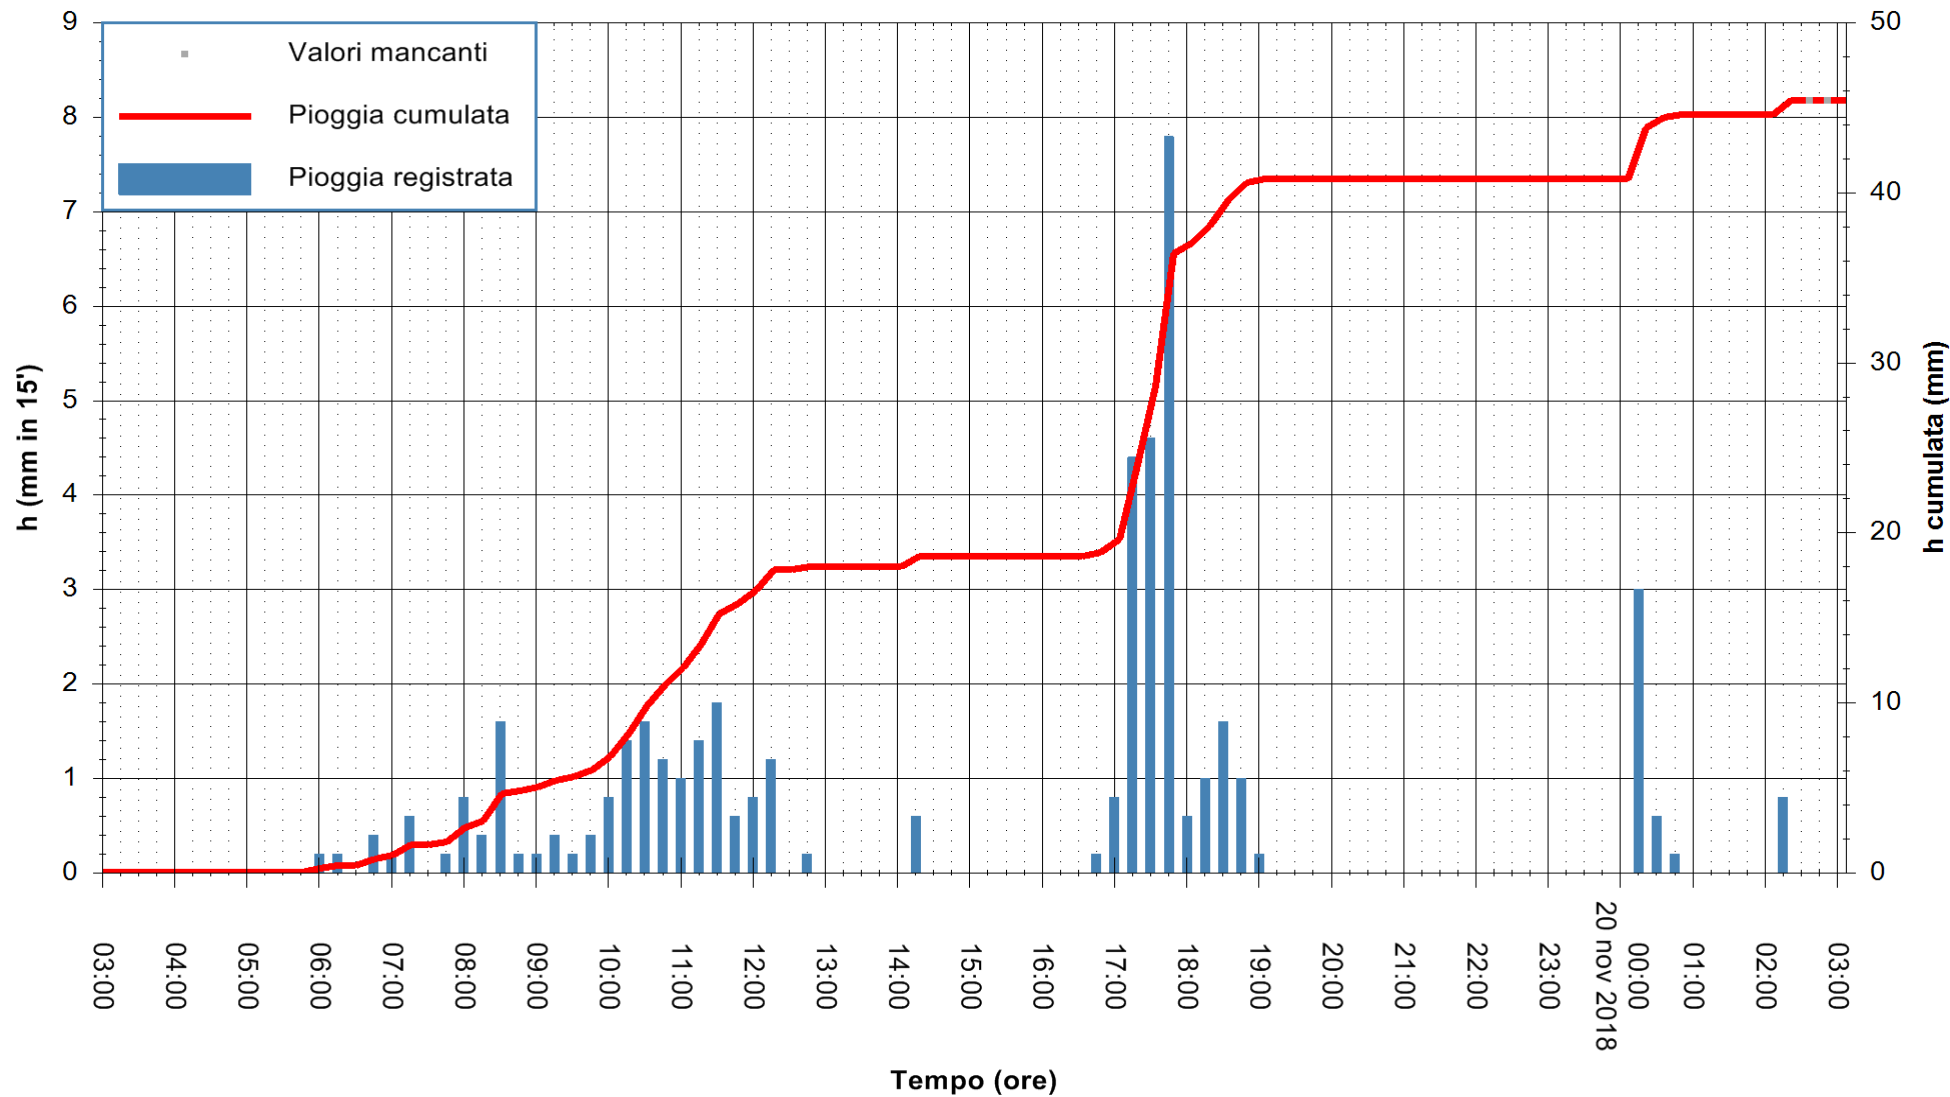

REGIONE AUTONOMA DE SARDIGNA
 REGIONE AUTONOMA DELLA SARDEGNA

Stazione pluviometrica Fluminimannu a Decimomannu
 Area DECIMOMANNU
 Pioggia registrata nelle ultime 24 ore
 Estrazione dati delle ore 03:11 del 20/11/2018
 Ultimo dato disponibile: 20/11/2018 alle 02:30

ARPAS
 F.to il Dirigente Responsabile
 Dott. Giuseppe Bianco

REGIONE AUTÒNOMA DE SARDIGNA
 REGIONE AUTONOMA DELLA SARDEGNA

Stazione pluviometrica Pianu
 Area PIANU 15
 Pioggia registrata nelle ultime 24 ore
 Estrazione dati delle ore 03:11 del 20/11/2018
 Ultimo dato disponibile: 20/11/2018 alle 02:30

ARPAS
 F.to il Dirigente Responsabile
 Dott. Giuseppe Bianco

REGIONE AUTÒNOMA DE SARDIGNA
 REGIONE AUTONOMA DELLA SARDEGNA

Stazione pluviometrica Porto Pino
 Area IS PILLONIS
 Pioggia registrata nelle ultime 24 ore
 Estrazione dati delle ore 03:11 del 20/11/2018
 Ultimo dato disponibile: 20/11/2018 alle 02:40