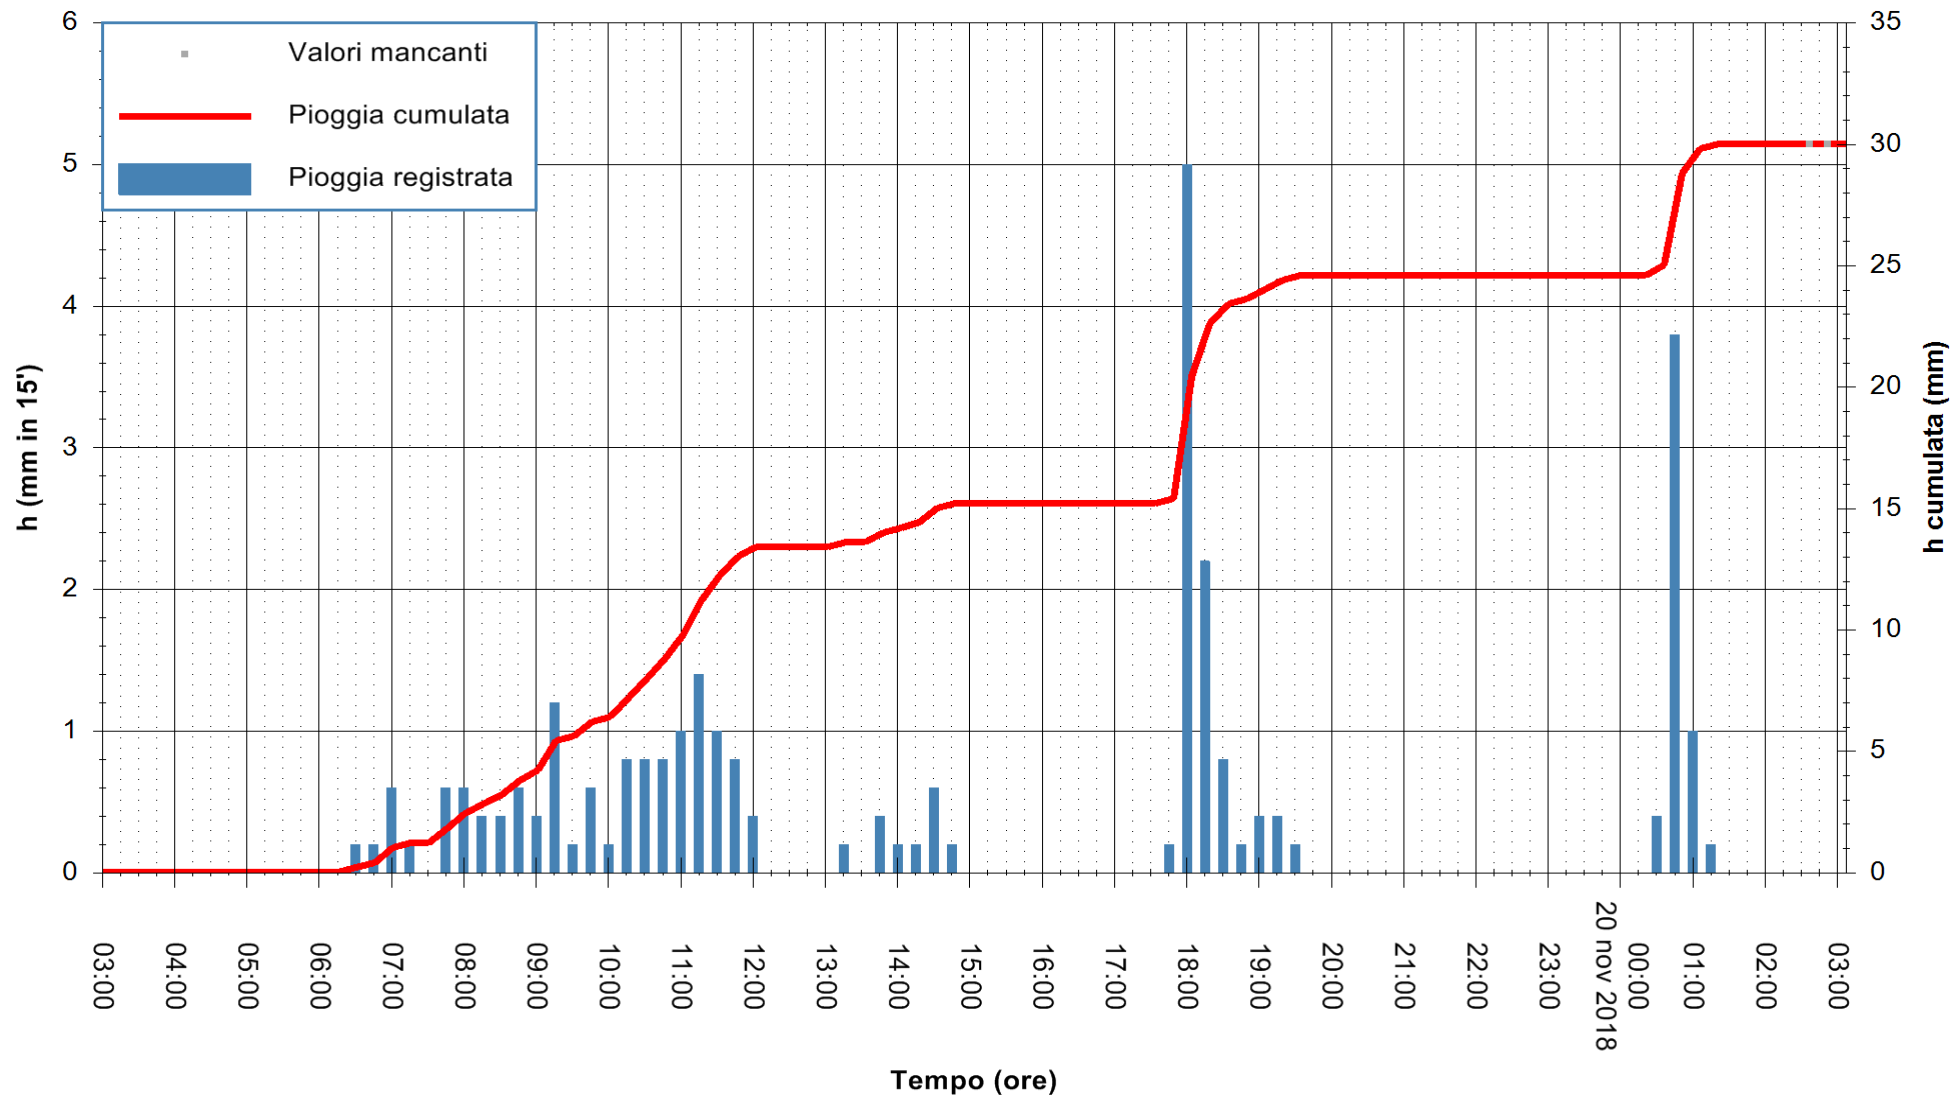

Stazione pluviometrica Isca Rena
 Area ISCA RENA
 Pioggia registrata nelle ultime 24 ore
 Estrazione dati delle ore 03:11 del 20/11/2018
 Ultimo dato disponibile: 20/11/2018 alle 02:48

ARPAS
 F.to il Dirigente Responsabile
 Dott. Giuseppe Bianco

REGIONE AUTONOMA DE SARDIGNA
 REGIONE AUTONOMA DELLA SARDEGNA

Stazione pluviometrica Fluminimannu a Decimomannu
 Area DECIMOMANNU
 Pioggia registrata nelle ultime 24 ore
 Estrazione dati delle ore 03:11 del 20/11/2018
 Ultimo dato disponibile: 20/11/2018 alle 02:30

ARPAS
 F.to il Dirigente Responsabile
 Dott. Giuseppe Bianco

REGIONE AUTÒNOMA DE SARDIGNA
 REGIONE AUTONOMA DELLA SARDEGNA

Stazione pluviometrica Pianu
 Area PIANU 15
 Pioggia registrata nelle ultime 24 ore
 Estrazione dati delle ore 03:11 del 20/11/2018
 Ultimo dato disponibile: 20/11/2018 alle 02:30