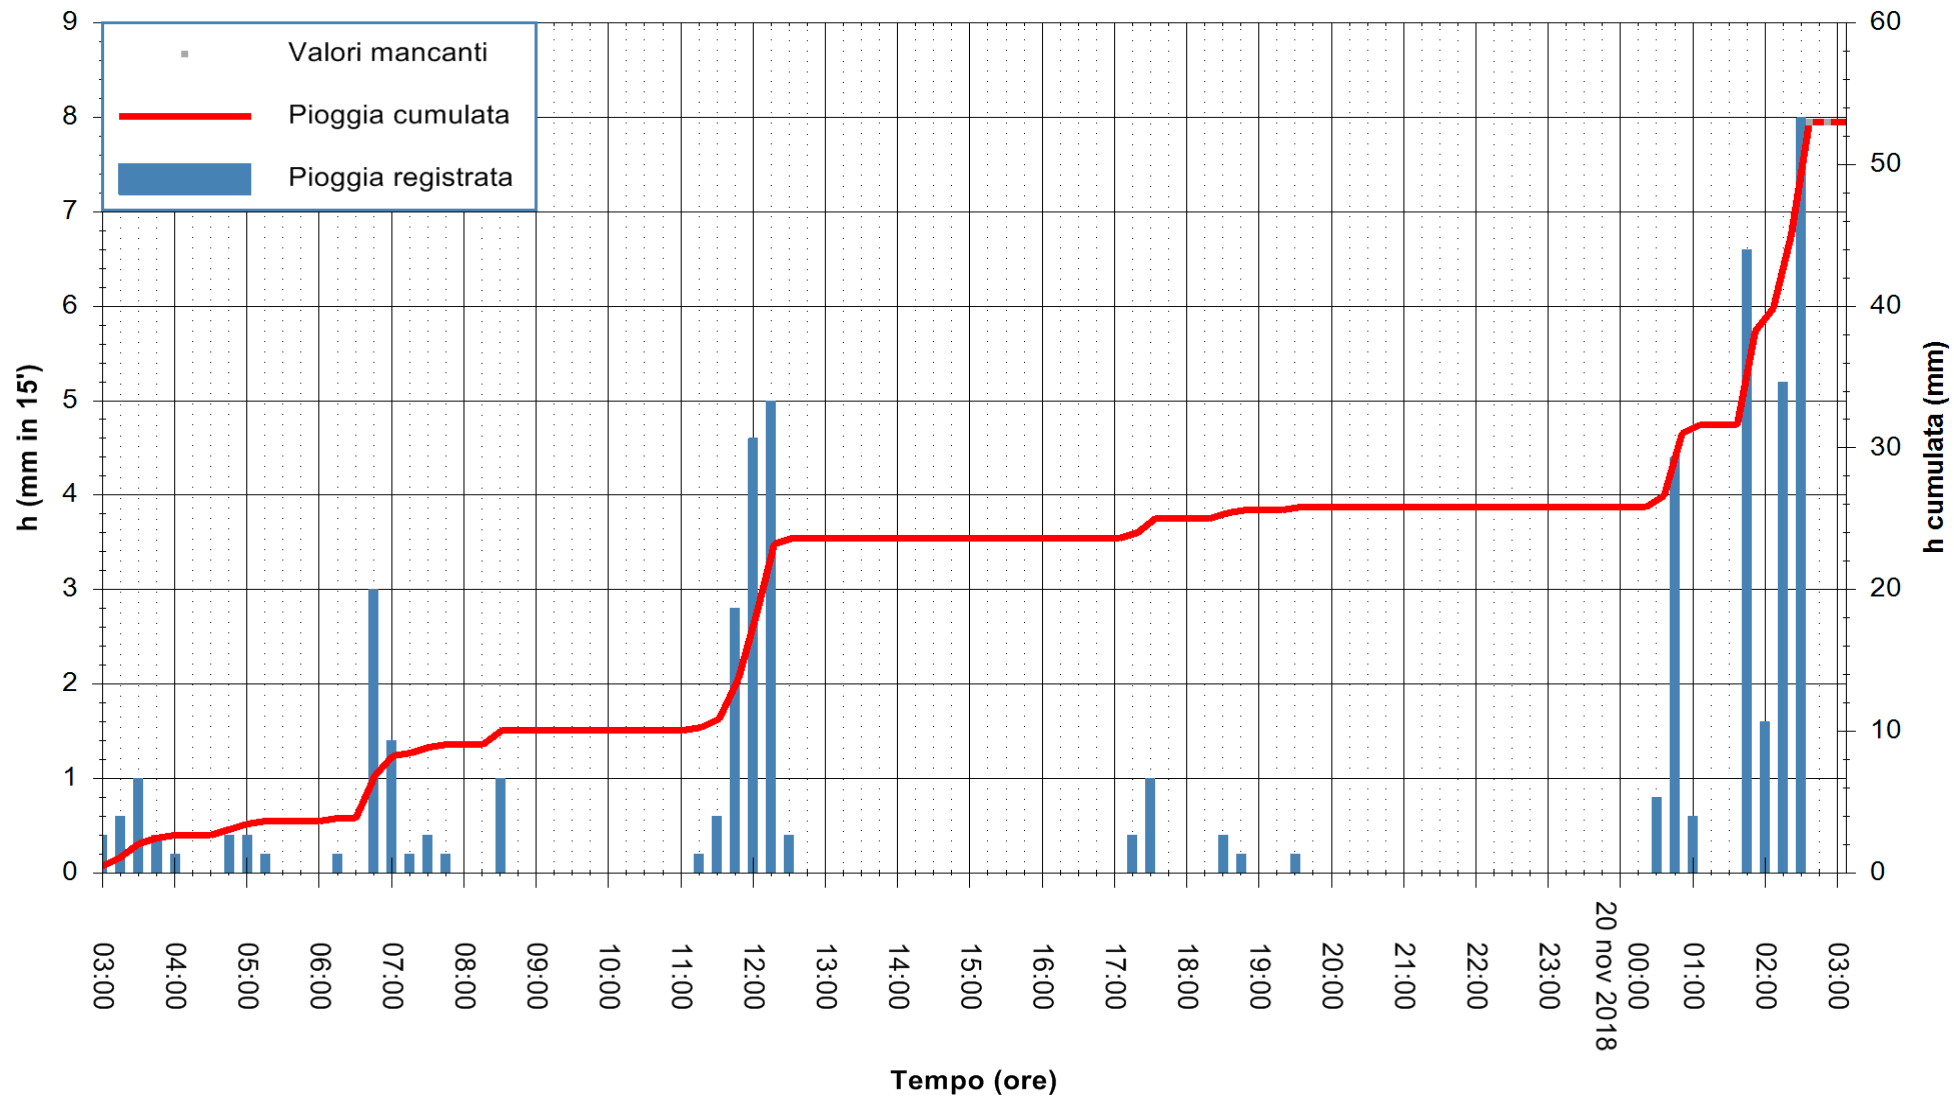

ARPAS
 F.to il Dirigente Responsabile
 Dott. Giuseppe Bianco

REGIONE AUTÒNOMA DE SARDIGNA
 REGIONE AUTONOMA DELLA SARDEGNA

Stazione pluviometrica Porto Pino
 Area IS PILLONIS
 Pioggia registrata nelle ultime 24 ore
 Estrazione dati delle ore 03:11 del 20/11/2018
 Ultimo dato disponibile: 20/11/2018 alle 02:40

ARPAS
 F.to il Dirigente Responsabile
 Dott. Giuseppe Bianco

REGIONE AUTÒNOMA DE SARDIGNA
 REGIONE AUTONOMA DELLA SARDEGNA

Stazione pluviometrica Paduledda
Area PADULEDDA
Pioggia registrata nelle ultime 24 ore
Estrazione dati delle ore 03:11 del 20/11/2018
Ultimo dato disponibile: 20/11/2018 alle 02:40

ARPAS
 F.to il Dirigente Responsabile
 Dott. Giuseppe Bianco

REGIONE AUTONOMA DE SARDIGNA
 REGIONE AUTONOMA DELLA SARDEGNA

Stazione pluviometrica Oristano
Area TORRE GRANDE
Pioggia registrata nelle ultime 24 ore
Estrazione dati delle ore 03:11 del 20/11/2018
Ultimo dato disponibile: 20/11/2018 alle 02:30