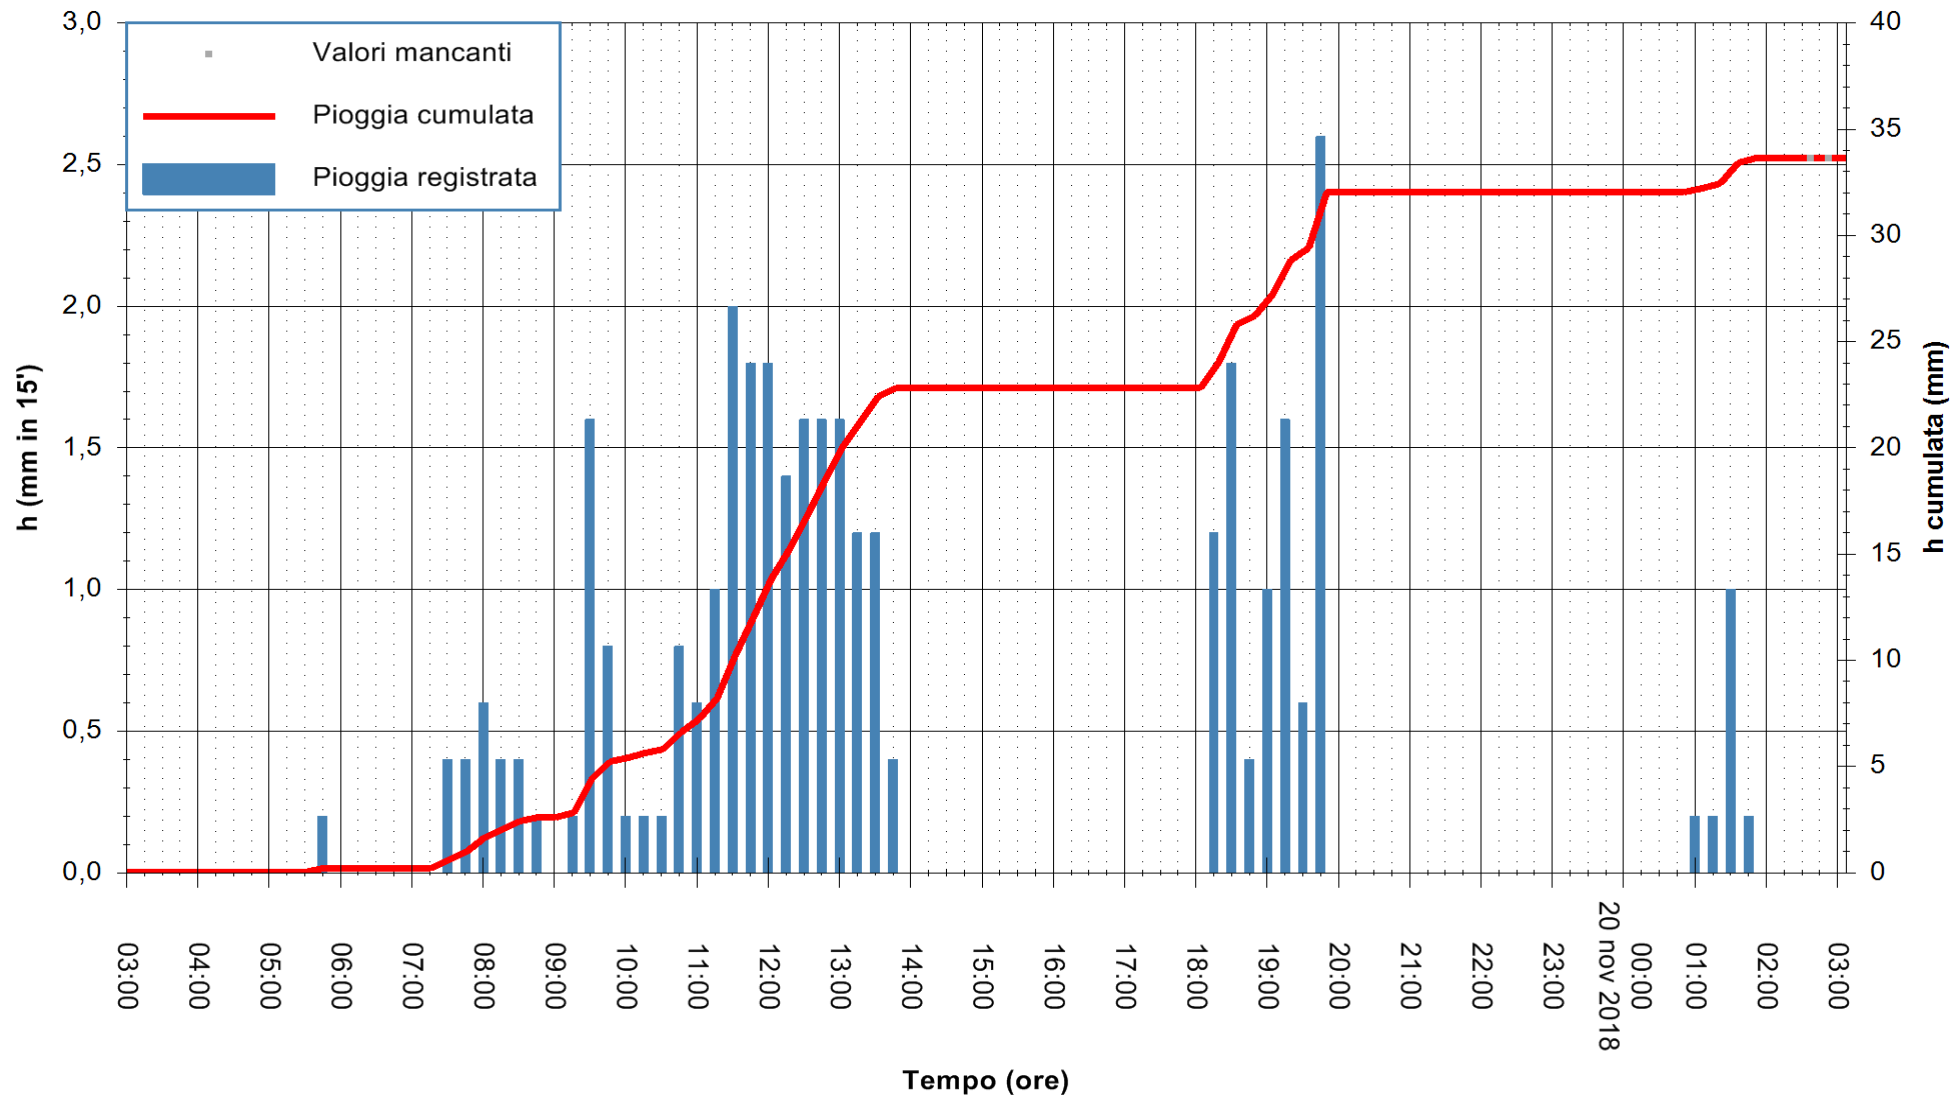

Stazione pluviometrica Isca Rena
 Area ISCA RENA
 Pioggia registrata nelle ultime 24 ore
 Estrazione dati delle ore 03:11 del 20/11/2018
 Ultimo dato disponibile: 20/11/2018 alle 02:48

ARPAS
 F.to il Dirigente Responsabile
 Dott. Giuseppe Bianco

REGIONE AUTONOMA DE SARDIGNA
 REGIONE AUTONOMA DELLA SARDEGNA

Stazione pluviometrica Fluminimannu a Decimomannu
 Area DECIMOMANNU
 Pioggia registrata nelle ultime 24 ore
 Estrazione dati delle ore 03:11 del 20/11/2018
 Ultimo dato disponibile: 20/11/2018 alle 02:30