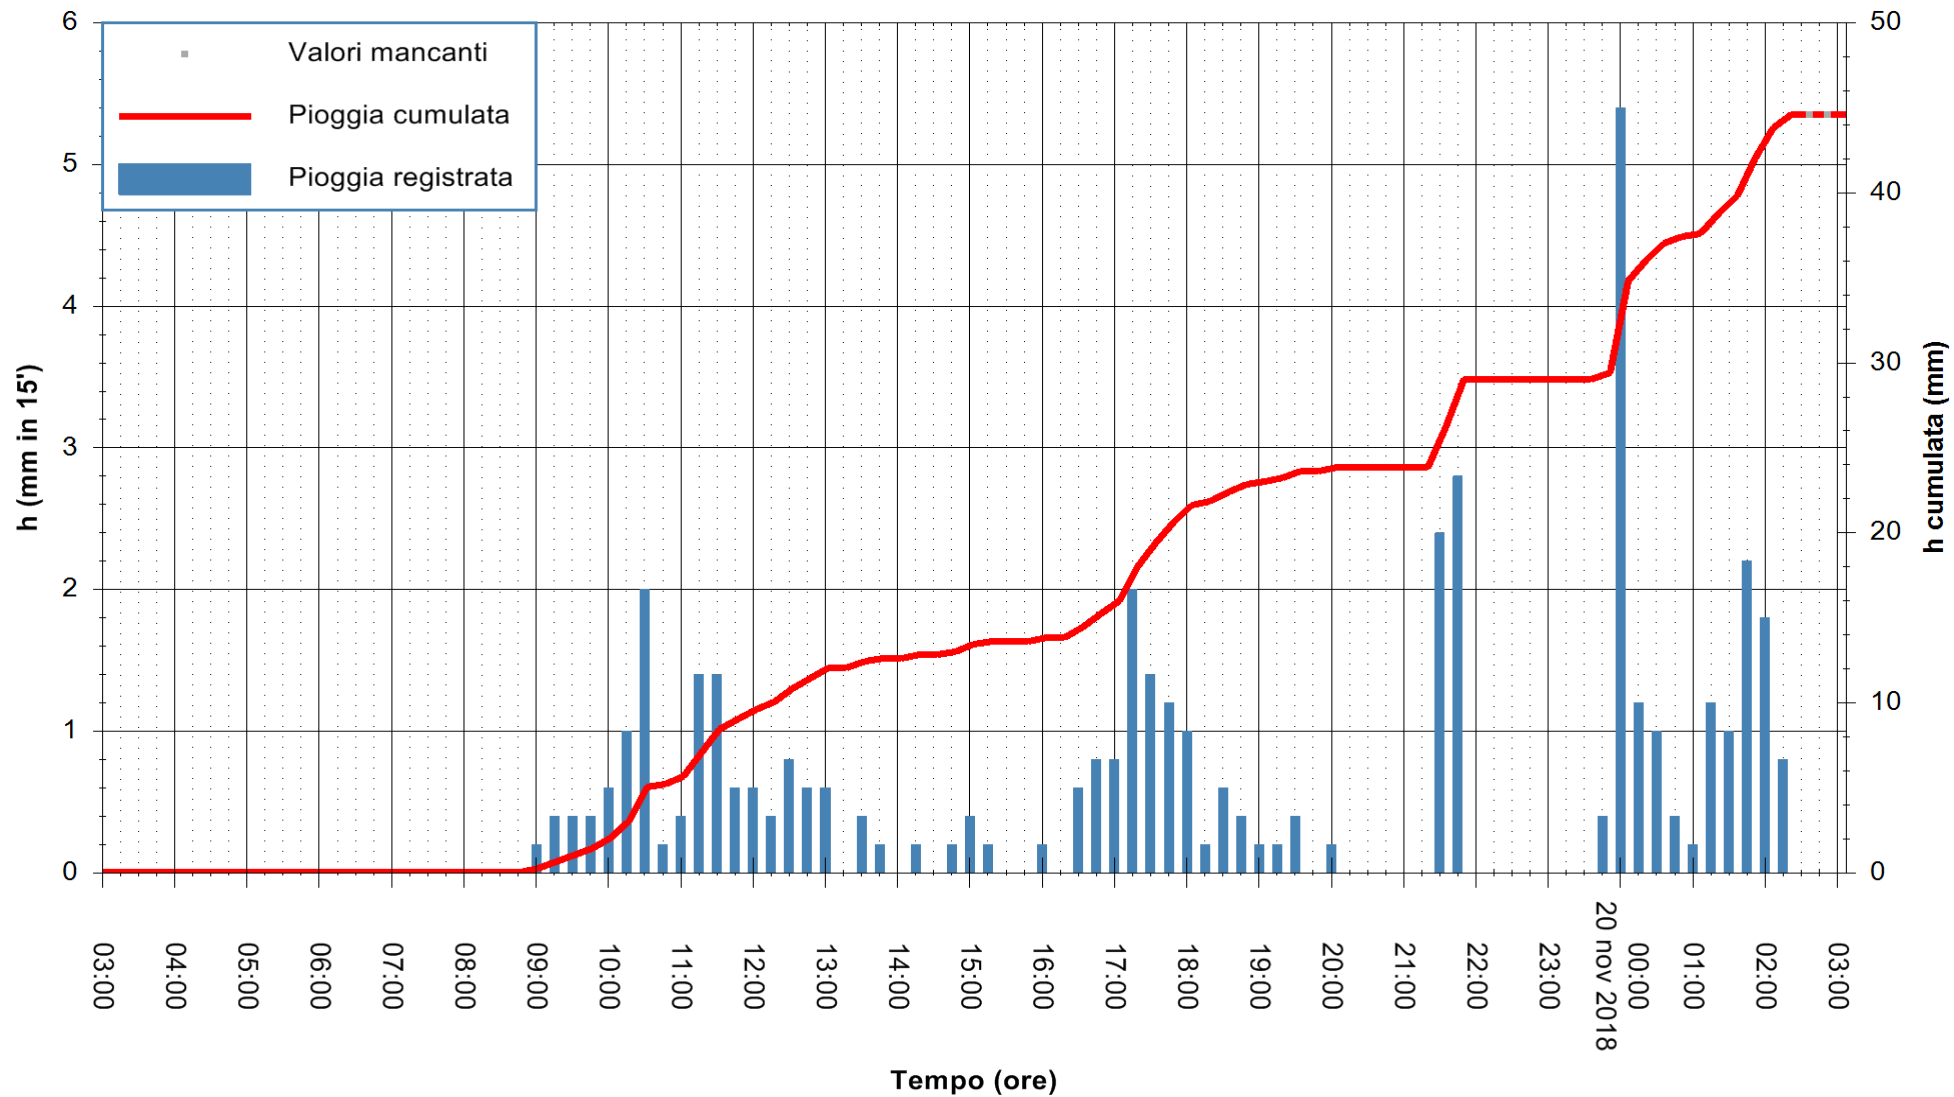

ARPAS
 F.to il Dirigente Responsabile
 Dott. Giuseppe Bianco

REGIONE AUTONOMA DE SARDIGNA
 REGIONE AUTONOMA DELLA SARDEGNA

Stazione pluviometrica Oristano
Area TORRE GRANDE
Pioggia registrata nelle ultime 24 ore
Estrazione dati delle ore 03:11 del 20/11/2018
Ultimo dato disponibile: 20/11/2018 alle 02:30

ARPAS
F.to il Dirigente Responsabile
Dott. Giuseppe Bianco

REGIONE AUTONOMA DE SARDIGNA
REGIONE AUTONOMA DELLA SARDEGNA

Stazione pluviometrica Punta Sebera
 Area PUNTA SEBERA
 Pioggia registrata nelle ultime 24 ore
 Estrazione dati delle ore 03:11 del 20/11/2018
 Ultimo dato disponibile: 20/11/2018 alle 02:40