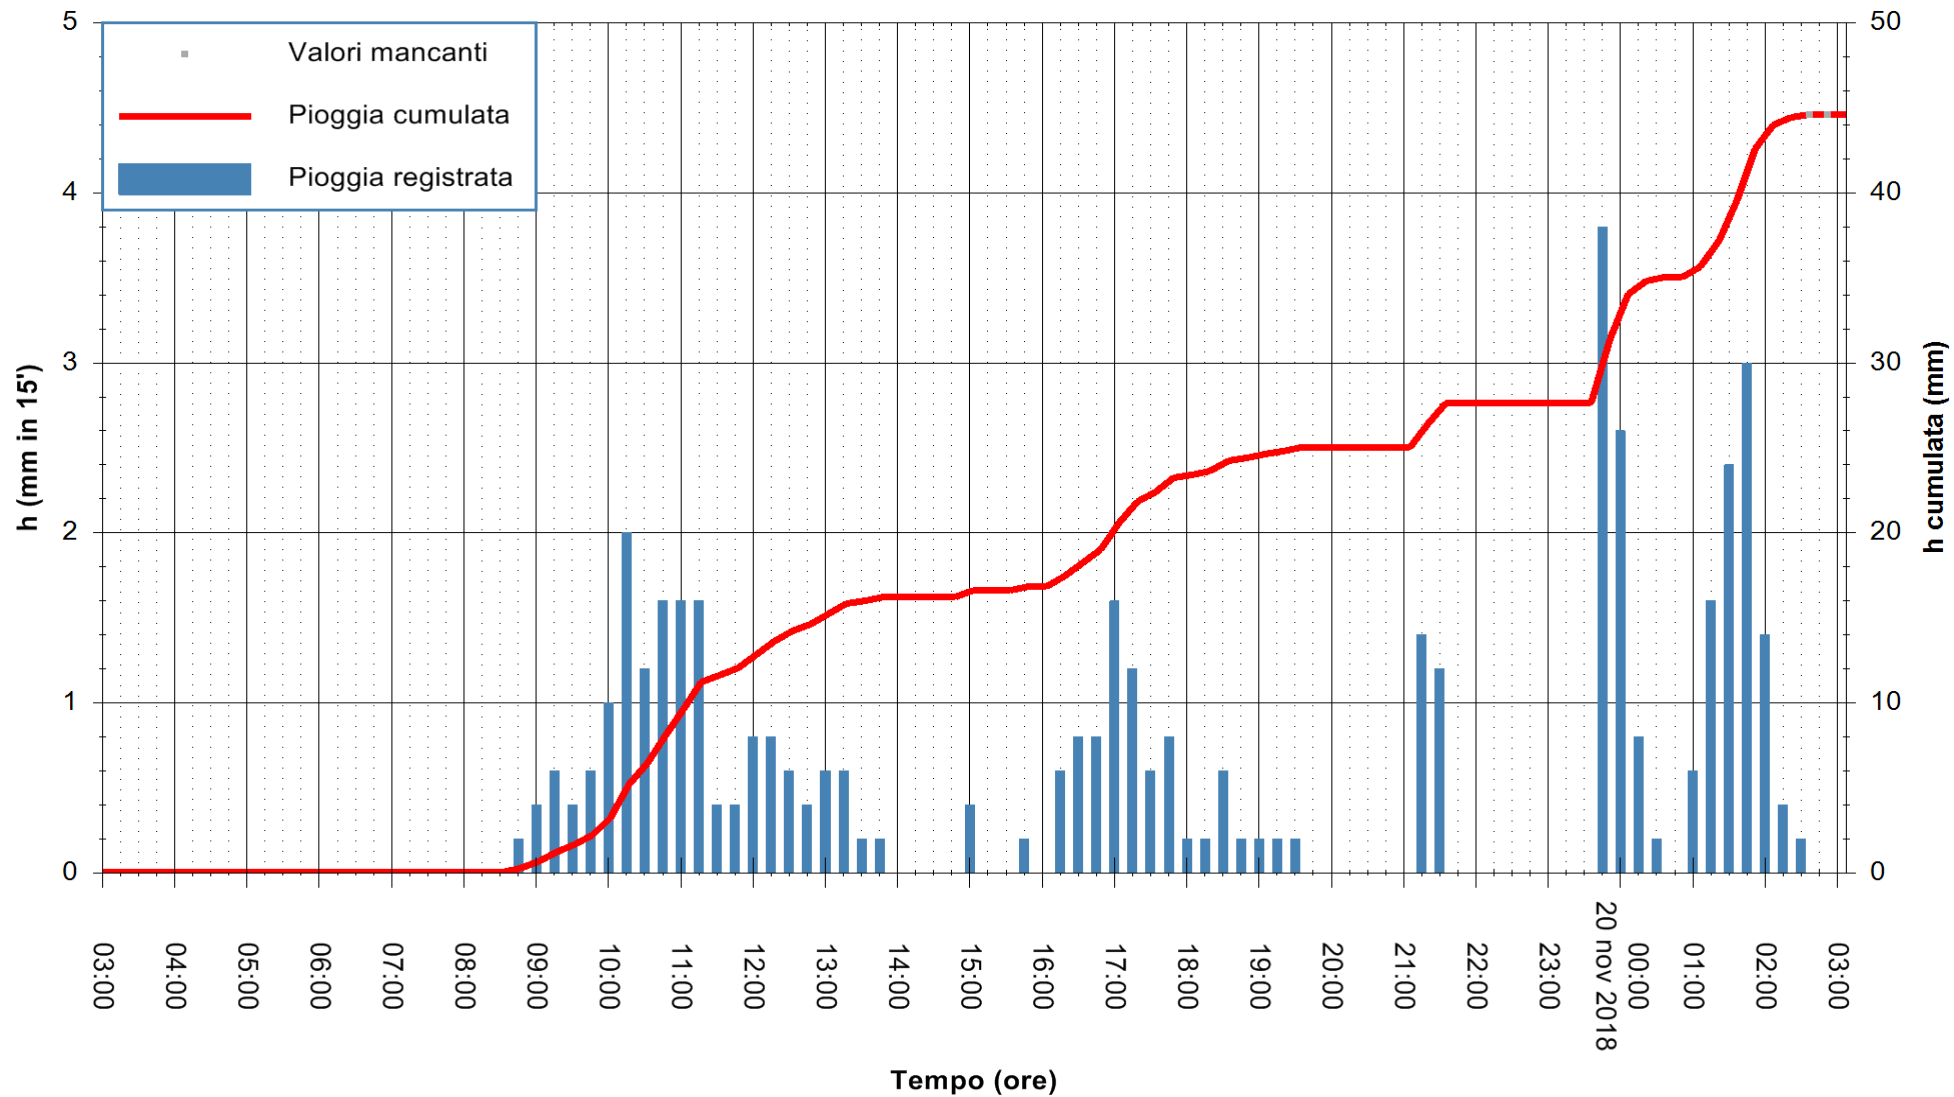

ARPAS
 F.to il Dirigente Responsabile
 Dott. Giuseppe Bianco

REGIONE AUTONOMA DE SARDIGNA
 REGIONE AUTONOMA DELLA SARDEGNA

Stazione pluviometrica Oristano
Area TORRE GRANDE
Pioggia registrata nelle ultime 24 ore
Estrazione dati delle ore 03:11 del 20/11/2018
Ultimo dato disponibile: 20/11/2018 alle 02:30

ARPAS
F.to il Dirigente Responsabile
Dott. Giuseppe Bianco

REGIONE AUTONOMA DE SARDIGNA
REGIONE AUTONOMA DELLA SARDEGNA

Stazione pluviometrica Punta Sebera
 Area PUNTA SEBERA
 Pioggia registrata nelle ultime 24 ore
 Estrazione dati delle ore 03:11 del 20/11/2018
 Ultimo dato disponibile: 20/11/2018 alle 02:40