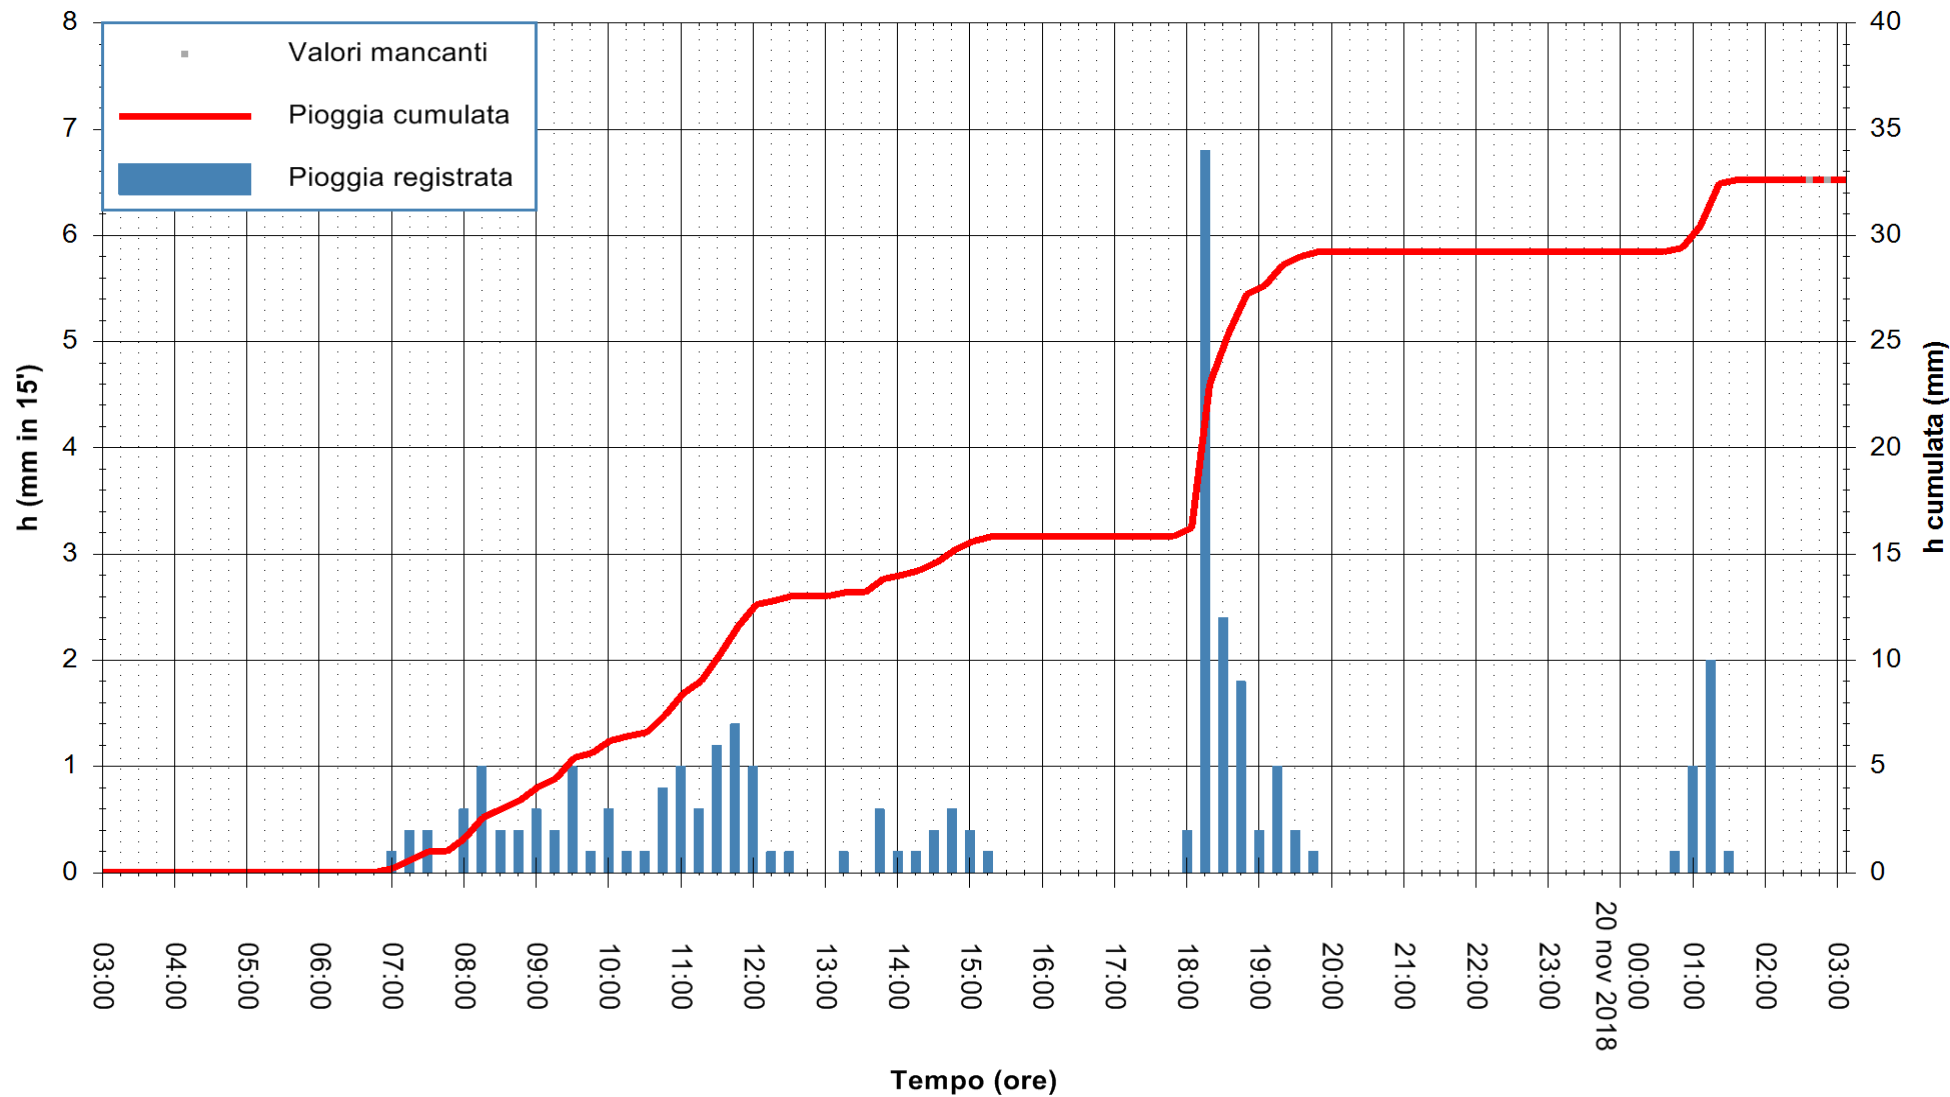

Stazione pluviometrica Isca Rena
 Area ISCA RENA
 Pioggia registrata nelle ultime 24 ore
 Estrazione dati delle ore 03:11 del 20/11/2018
 Ultimo dato disponibile: 20/11/2018 alle 02:48

ARPAS
 F.to il Dirigente Responsabile
 Dott. Giuseppe Bianco

REGIONE AUTONOMA DE SARDIGNA
 REGIONE AUTONOMA DELLA SARDEGNA

Stazione pluviometrica Fluminimannu a Decimomannu
 Area DECIMOMANNU
 Pioggia registrata nelle ultime 24 ore
 Estrazione dati delle ore 03:11 del 20/11/2018
 Ultimo dato disponibile: 20/11/2018 alle 02:30

ARPAS
 F.to il Dirigente Responsabile
 Dott. Giuseppe Bianco

REGIONE AUTÒNOMA DE SARDIGNA
 REGIONE AUTONOMA DELLA SARDEGNA

Stazione pluviometrica Pianu
 Area PIANU 15
 Pioggia registrata nelle ultime 24 ore
 Estrazione dati delle ore 03:11 del 20/11/2018
 Ultimo dato disponibile: 20/11/2018 alle 02:30