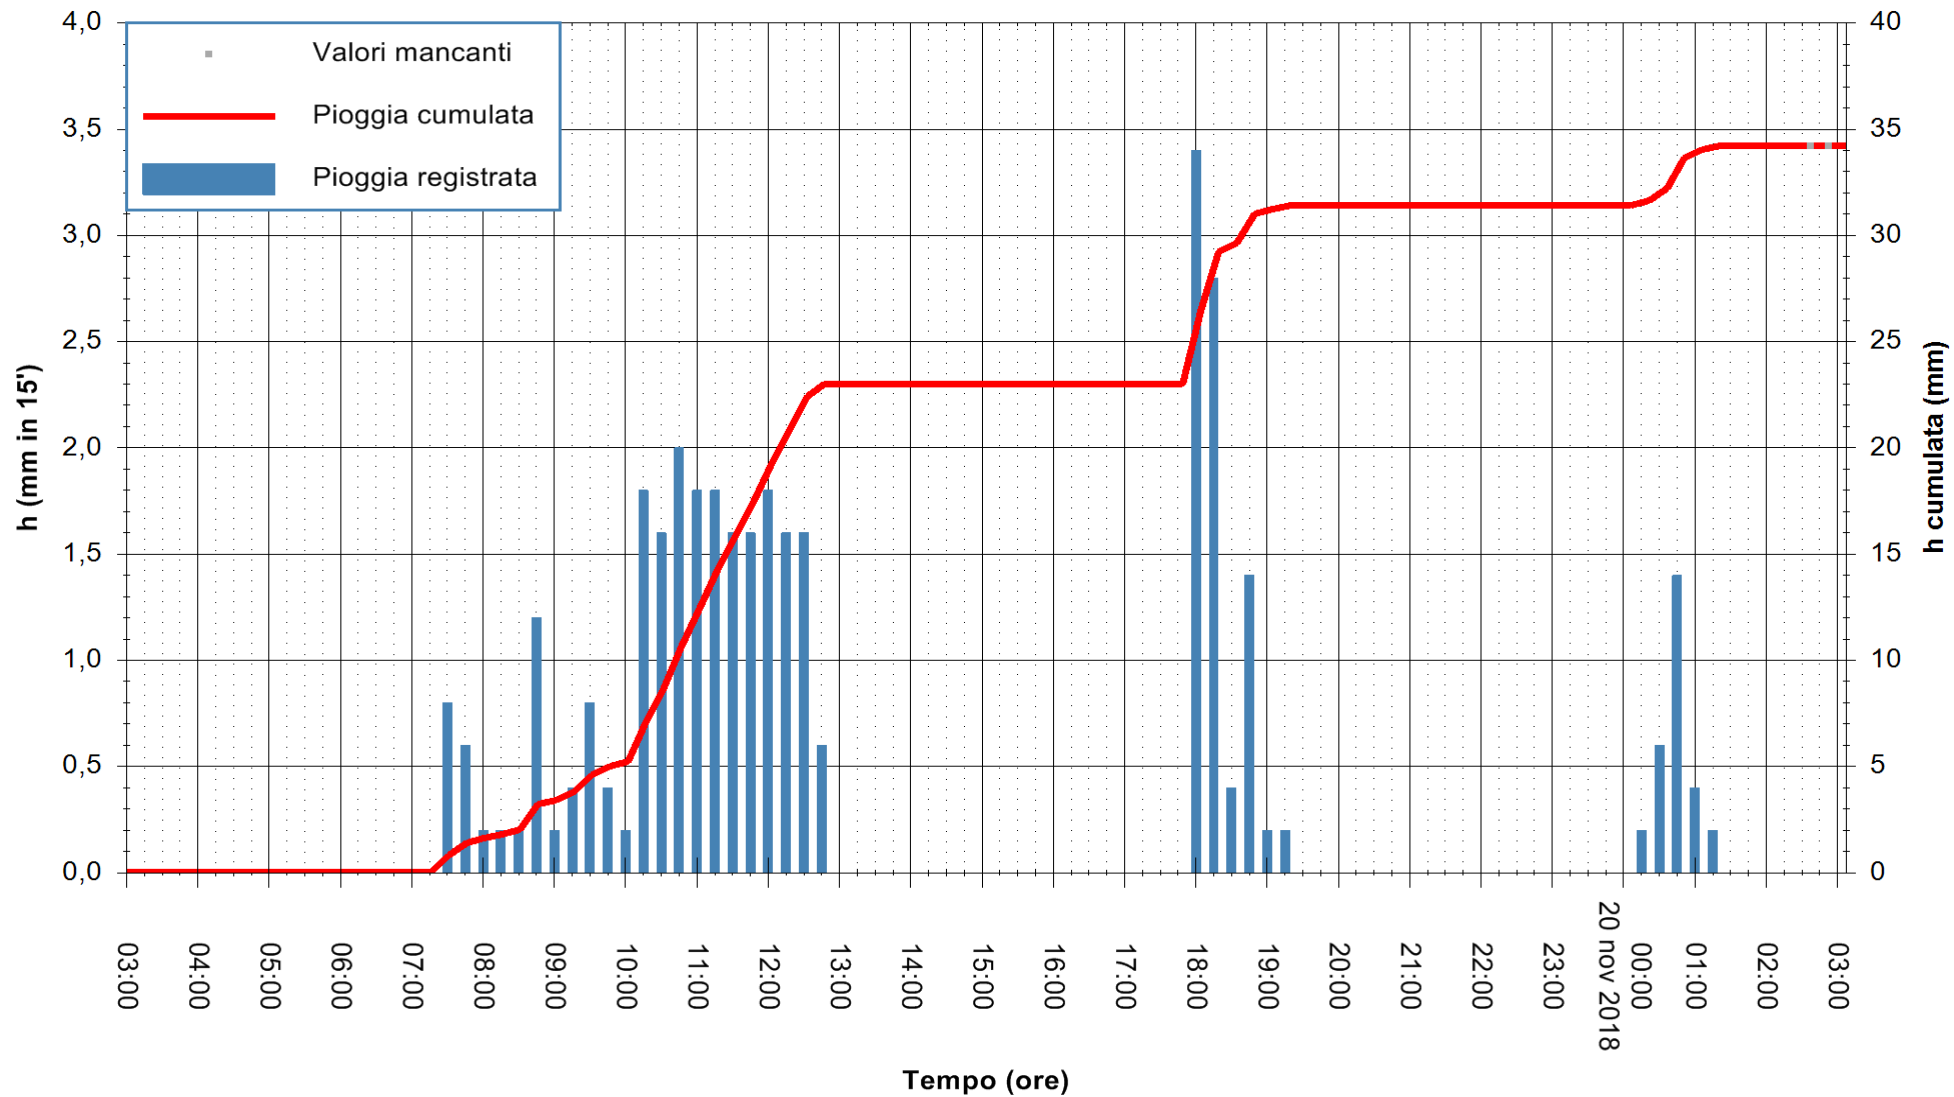

REGIONE AUTONOMA DE SARDIGNA
 REGIONE AUTONOMA DELLA SARDEGNA

Stazione pluviometrica Fluminimannu a Decimomannu
 Area DECIMOMANNU
 Pioggia registrata nelle ultime 24 ore
 Estrazione dati delle ore 03:11 del 20/11/2018
 Ultimo dato disponibile: 20/11/2018 alle 02:30

ARPAS
 F.to il Dirigente Responsabile
 Dott. Giuseppe Bianco

REGIONE AUTÒNOMA DE SARDIGNA
 REGIONE AUTONOMA DELLA SARDEGNA

Stazione pluviometrica Pianu
 Area PIANU 15
 Pioggia registrata nelle ultime 24 ore
 Estrazione dati delle ore 03:11 del 20/11/2018
 Ultimo dato disponibile: 20/11/2018 alle 02:30

ARPAS
 F.to il Dirigente Responsabile
 Dott. Giuseppe Bianco

REGIONE AUTÒNOMA DE SARDIGNA
 REGIONE AUTONOMA DELLA SARDEGNA

Stazione pluviometrica Porto Pino
 Area IS PILLONIS
 Pioggia registrata nelle ultime 24 ore
 Estrazione dati delle ore 03:11 del 20/11/2018
 Ultimo dato disponibile: 20/11/2018 alle 02:40