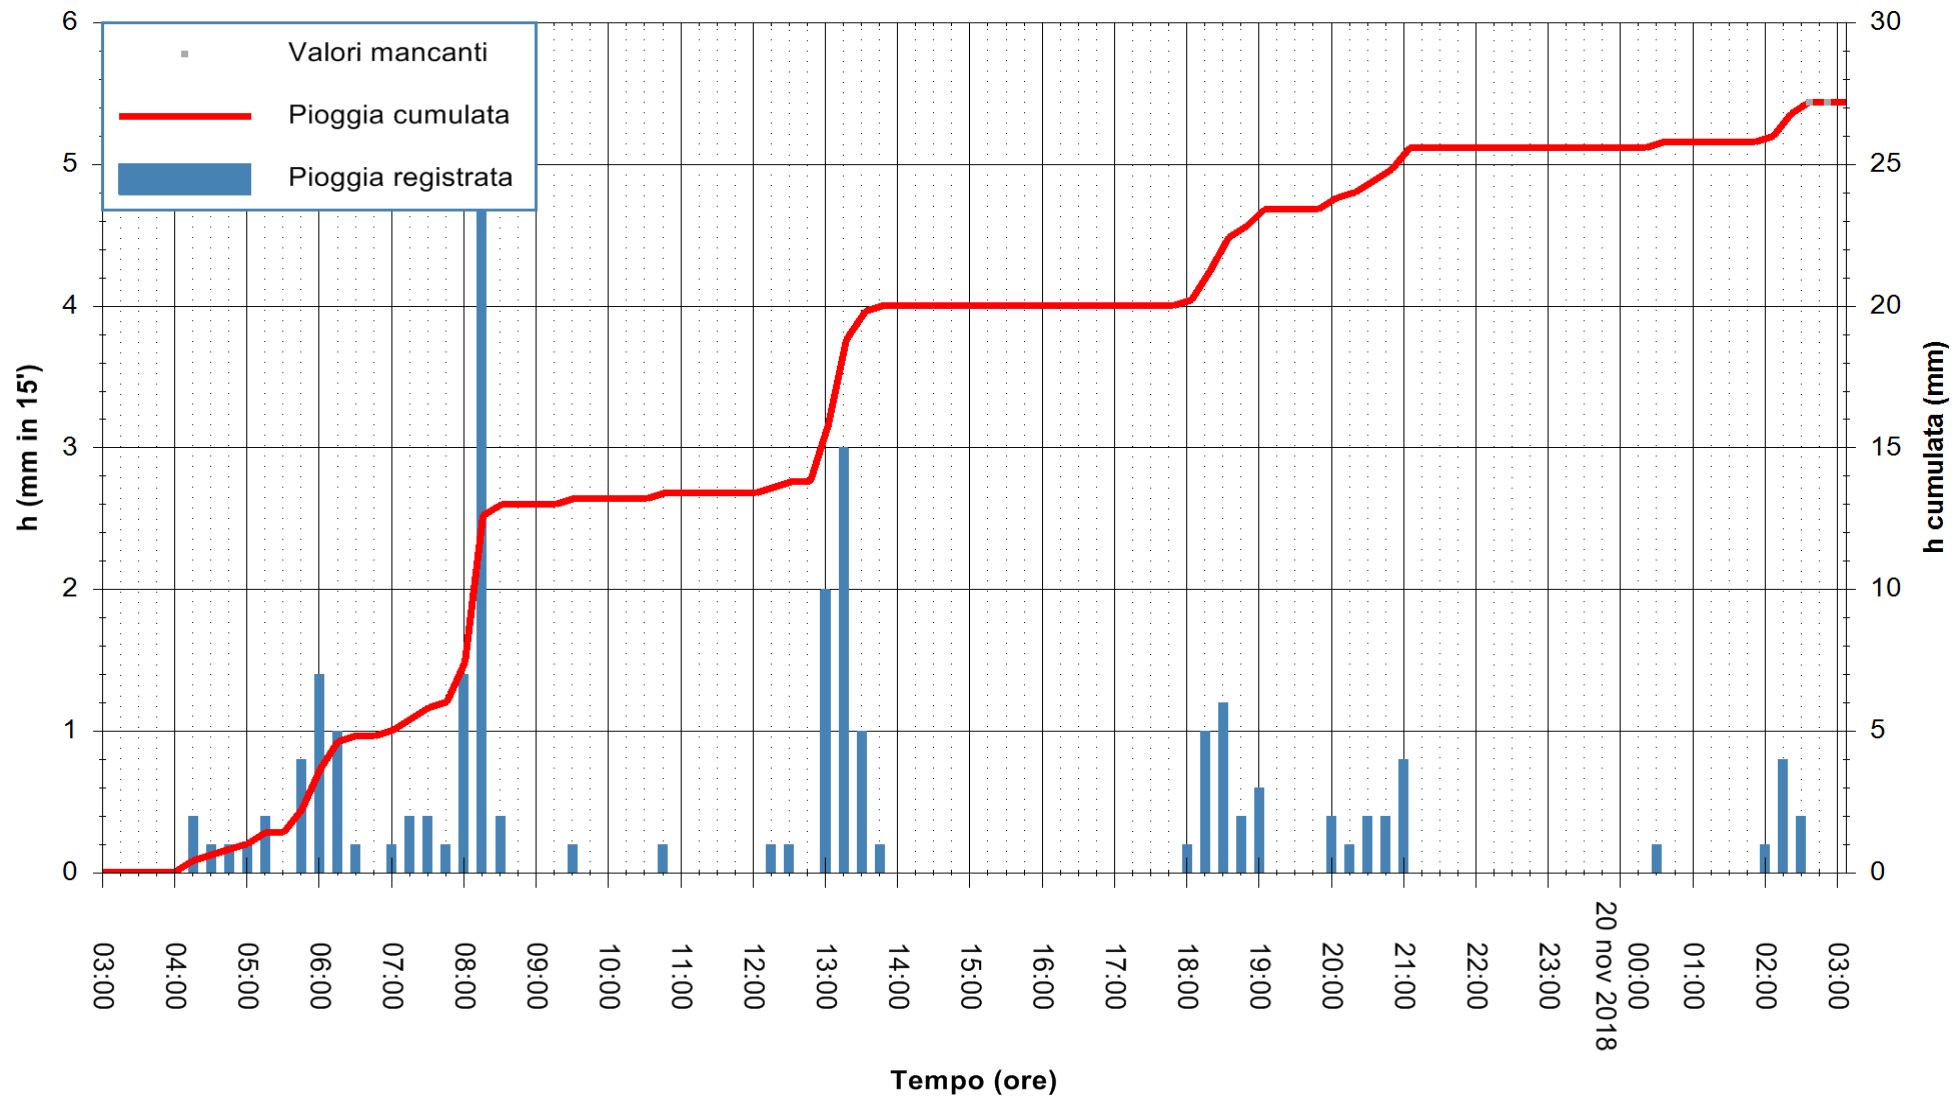

ARPAS
 F.to il Dirigente Responsabile
 Dott. Giuseppe Bianco

REGIONE AUTÒNOMA DE SARDIGNA
 REGIONE AUTONOMA DELLA SARDEGNA

Stazione pluviometrica Paduledda
Area PADULEDDA
Pioggia registrata nelle ultime 24 ore
Estrazione dati delle ore 03:11 del 20/11/2018
Ultimo dato disponibile: 20/11/2018 alle 02:40

ARPAS
F.to il Dirigente Responsabile
Dott. Giuseppe Bianco

REGIONE AUTÒNOMA DE SARDIGNA
REGIONE AUTONOMA DELLA SARDEGNA

Stazione pluviometrica Ossoni
 Area MONTE OSSONI
 Pioggia registrata nelle ultime 24 ore
 Estrazione dati delle ore 03:11 del 20/11/2018
 Ultimo dato disponibile: 20/11/2018 alle 02:30

ARPAS
 F.to il Dirigente Responsabile
 Dott. Giuseppe Bianco

REGIONE AUTONOMA DE SARDIGNA
 REGIONE AUTONOMA DELLA SARDEGNA

Stazione pluviometrica Oristano
Area TORRE GRANDE
Pioggia registrata nelle ultime 24 ore
Estrazione dati delle ore 03:11 del 20/11/2018
Ultimo dato disponibile: 20/11/2018 alle 02:30

ARPAS
F.to il Dirigente Responsabile
Dott. Giuseppe Bianco

REGIONE AUTONOMA DE SARDIGNA
REGIONE AUTONOMA DELLA SARDEGNA

Stazione pluviometrica Punta Sebera
 Area PUNTA SEBERA
 Pioggia registrata nelle ultime 24 ore
 Estrazione dati delle ore 03:11 del 20/11/2018
 Ultimo dato disponibile: 20/11/2018 alle 02:40