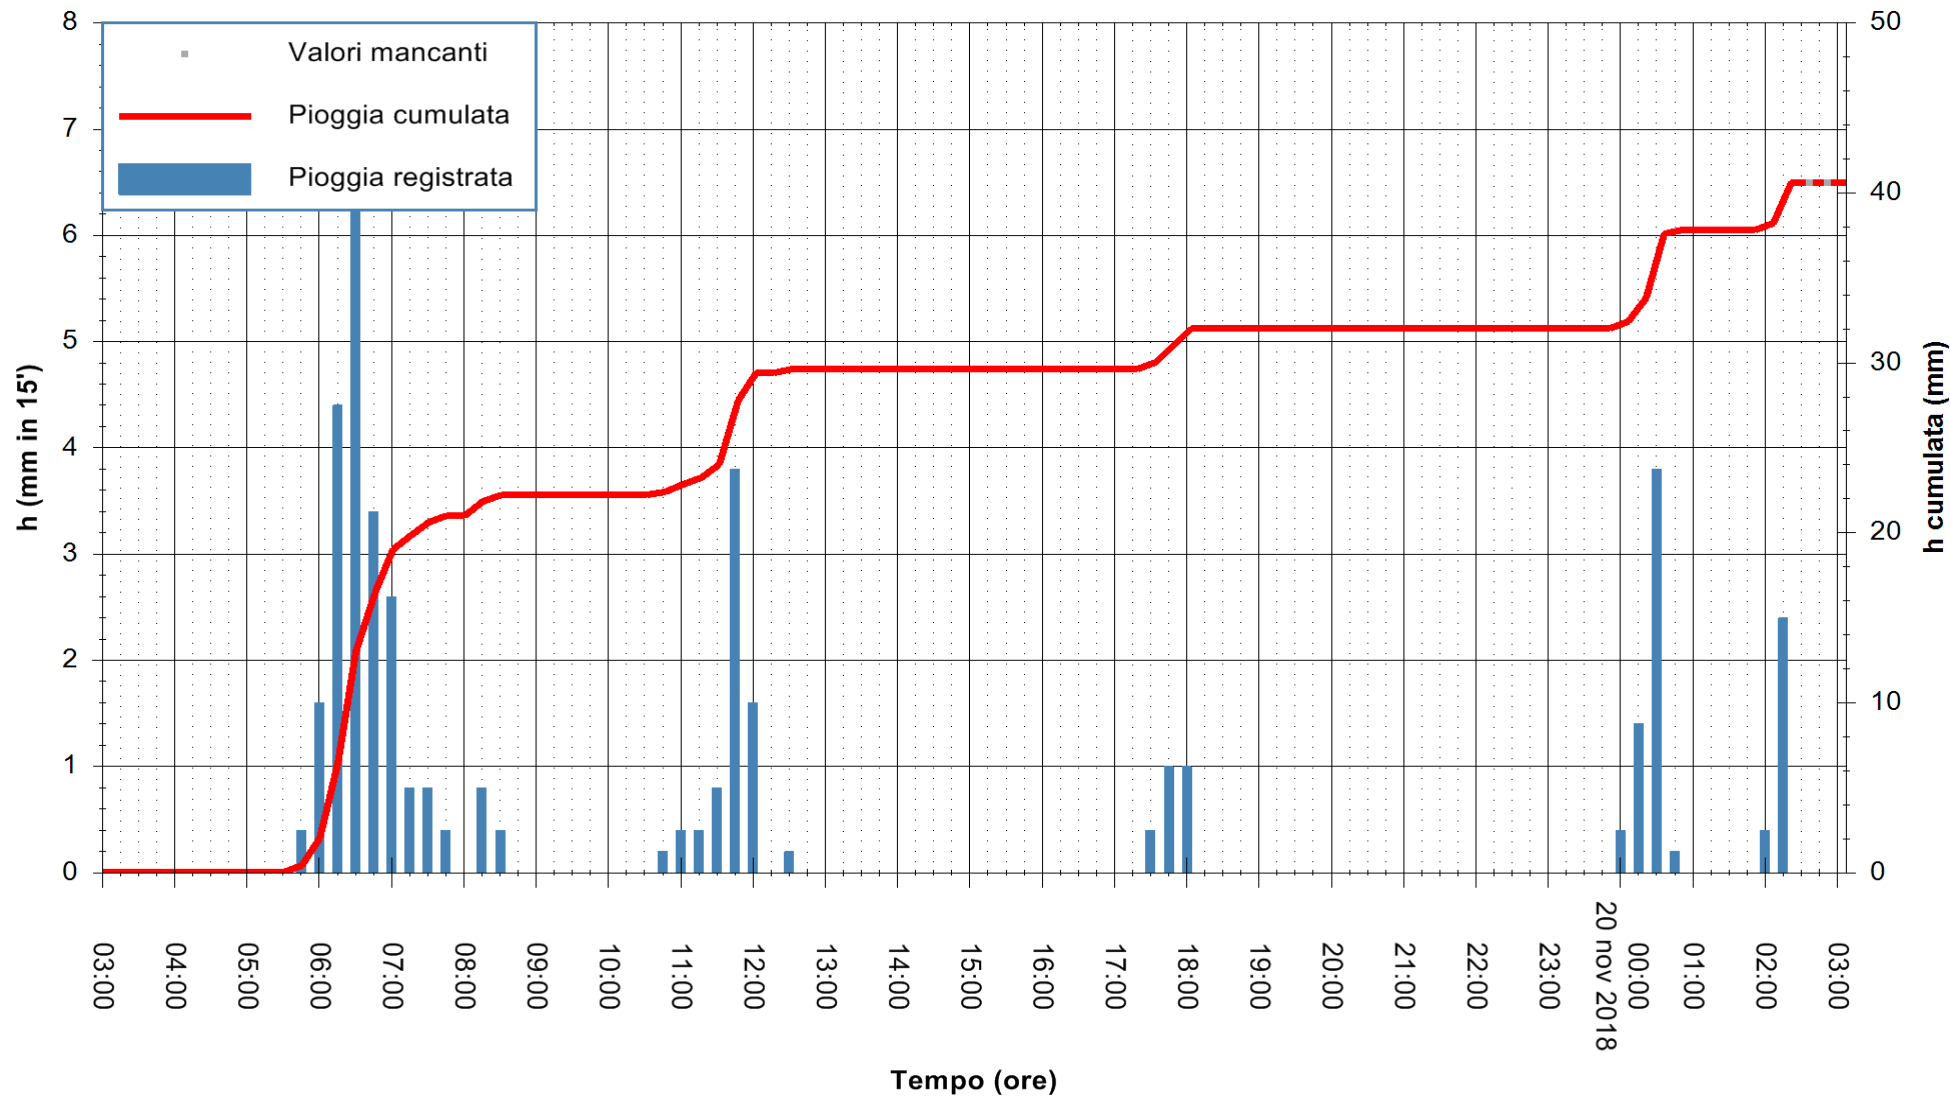

ARPAS
 F.to il Dirigente Responsabile
 Dott. Giuseppe Bianco

REGIONE AUTONOMA DE SARDIGNA
 REGIONE AUTONOMA DELLA SARDEGNA

Stazione pluviometrica Oristano
Area TORRE GRANDE
Pioggia registrata nelle ultime 24 ore
Estrazione dati delle ore 03:11 del 20/11/2018
Ultimo dato disponibile: 20/11/2018 alle 02:30

ARPAS
F.to il Dirigente Responsabile
Dott. Giuseppe Bianco

REGIONE AUTONOMA DE SARDIGNA
REGIONE AUTONOMA DELLA SARDEGNA

Stazione pluviometrica Punta Sebera
 Area PUNTA SEBERA
 Pioggia registrata nelle ultime 24 ore
 Estrazione dati delle ore 03:11 del 20/11/2018
 Ultimo dato disponibile: 20/11/2018 alle 02:40

ARPAS
 F.to il Dirigente Responsabile
 Dott. Giuseppe Bianco

REGIONE AUTONOMA DE SARDIGNA
 REGIONE AUTONOMA DELLA SARDEGNA

Stazione pluviometrica Mamone
 Area MAMONE
 Pioggia registrata nelle ultime 24 ore
 Estrazione dati delle ore 03:11 del 20/11/2018
 Ultimo dato disponibile: 20/11/2018 alle 02:30