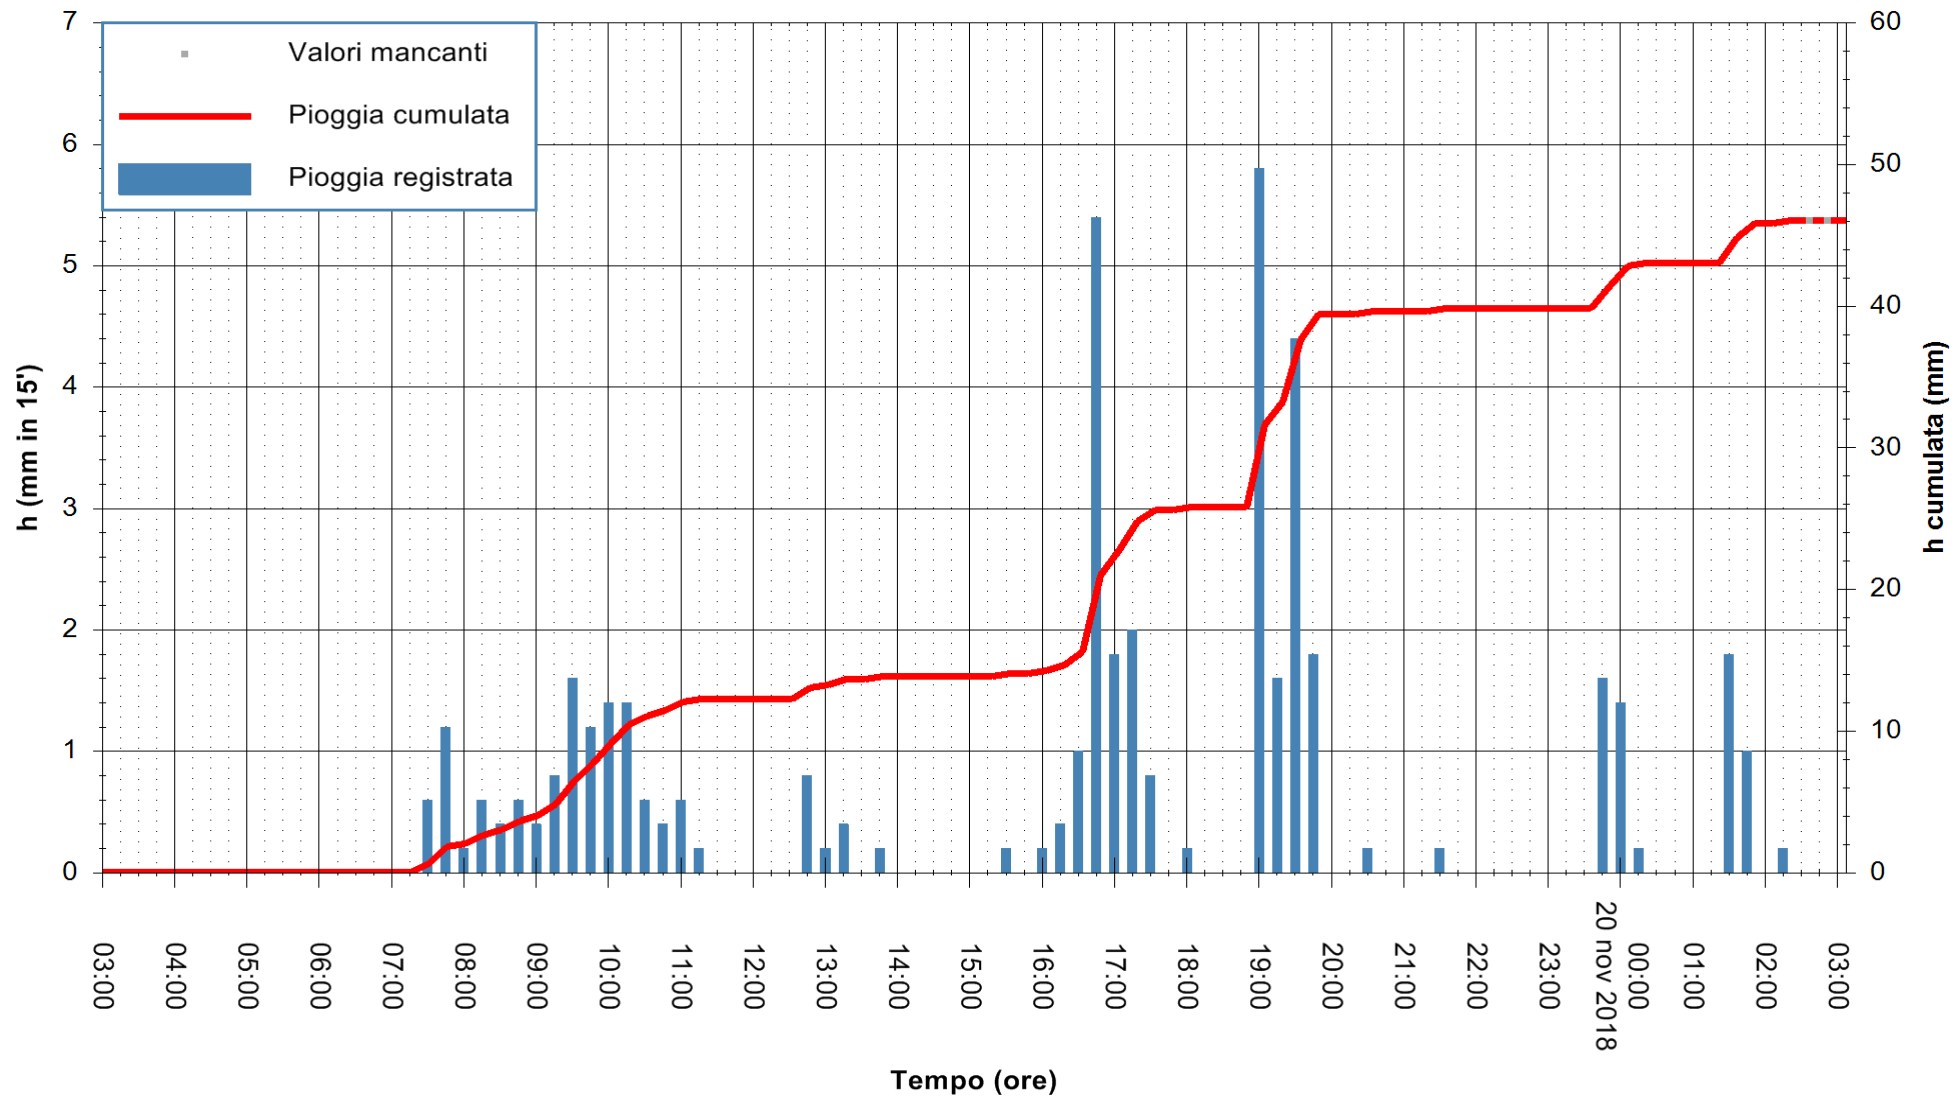

REGIONE AUTONOMA DE SARDIGNA
 REGIONE AUTONOMA DELLA SARDEGNA

Stazione pluviometrica Fluminimannu a Decimomannu
 Area DECIMOMANNU
 Pioggia registrata nelle ultime 24 ore
 Estrazione dati delle ore 03:11 del 20/11/2018
 Ultimo dato disponibile: 20/11/2018 alle 02:30

ARPAS
 F.to il Dirigente Responsabile
 Dott. Giuseppe Bianco

REGIONE AUTÒNOMA DE SARDIGNA
 REGIONE AUTONOMA DELLA SARDEGNA

Stazione pluviometrica Pianu
 Area PIANU 15
 Pioggia registrata nelle ultime 24 ore
 Estrazione dati delle ore 03:11 del 20/11/2018
 Ultimo dato disponibile: 20/11/2018 alle 02:30

ARPAS
 F.to il Dirigente Responsabile
 Dott. Giuseppe Bianco

REGIONE AUTÒNOMA DE SARDIGNA
 REGIONE AUTONOMA DELLA SARDEGNA

Stazione pluviometrica Porto Pino
 Area IS PILLONIS
 Pioggia registrata nelle ultime 24 ore
 Estrazione dati delle ore 03:11 del 20/11/2018
 Ultimo dato disponibile: 20/11/2018 alle 02:40