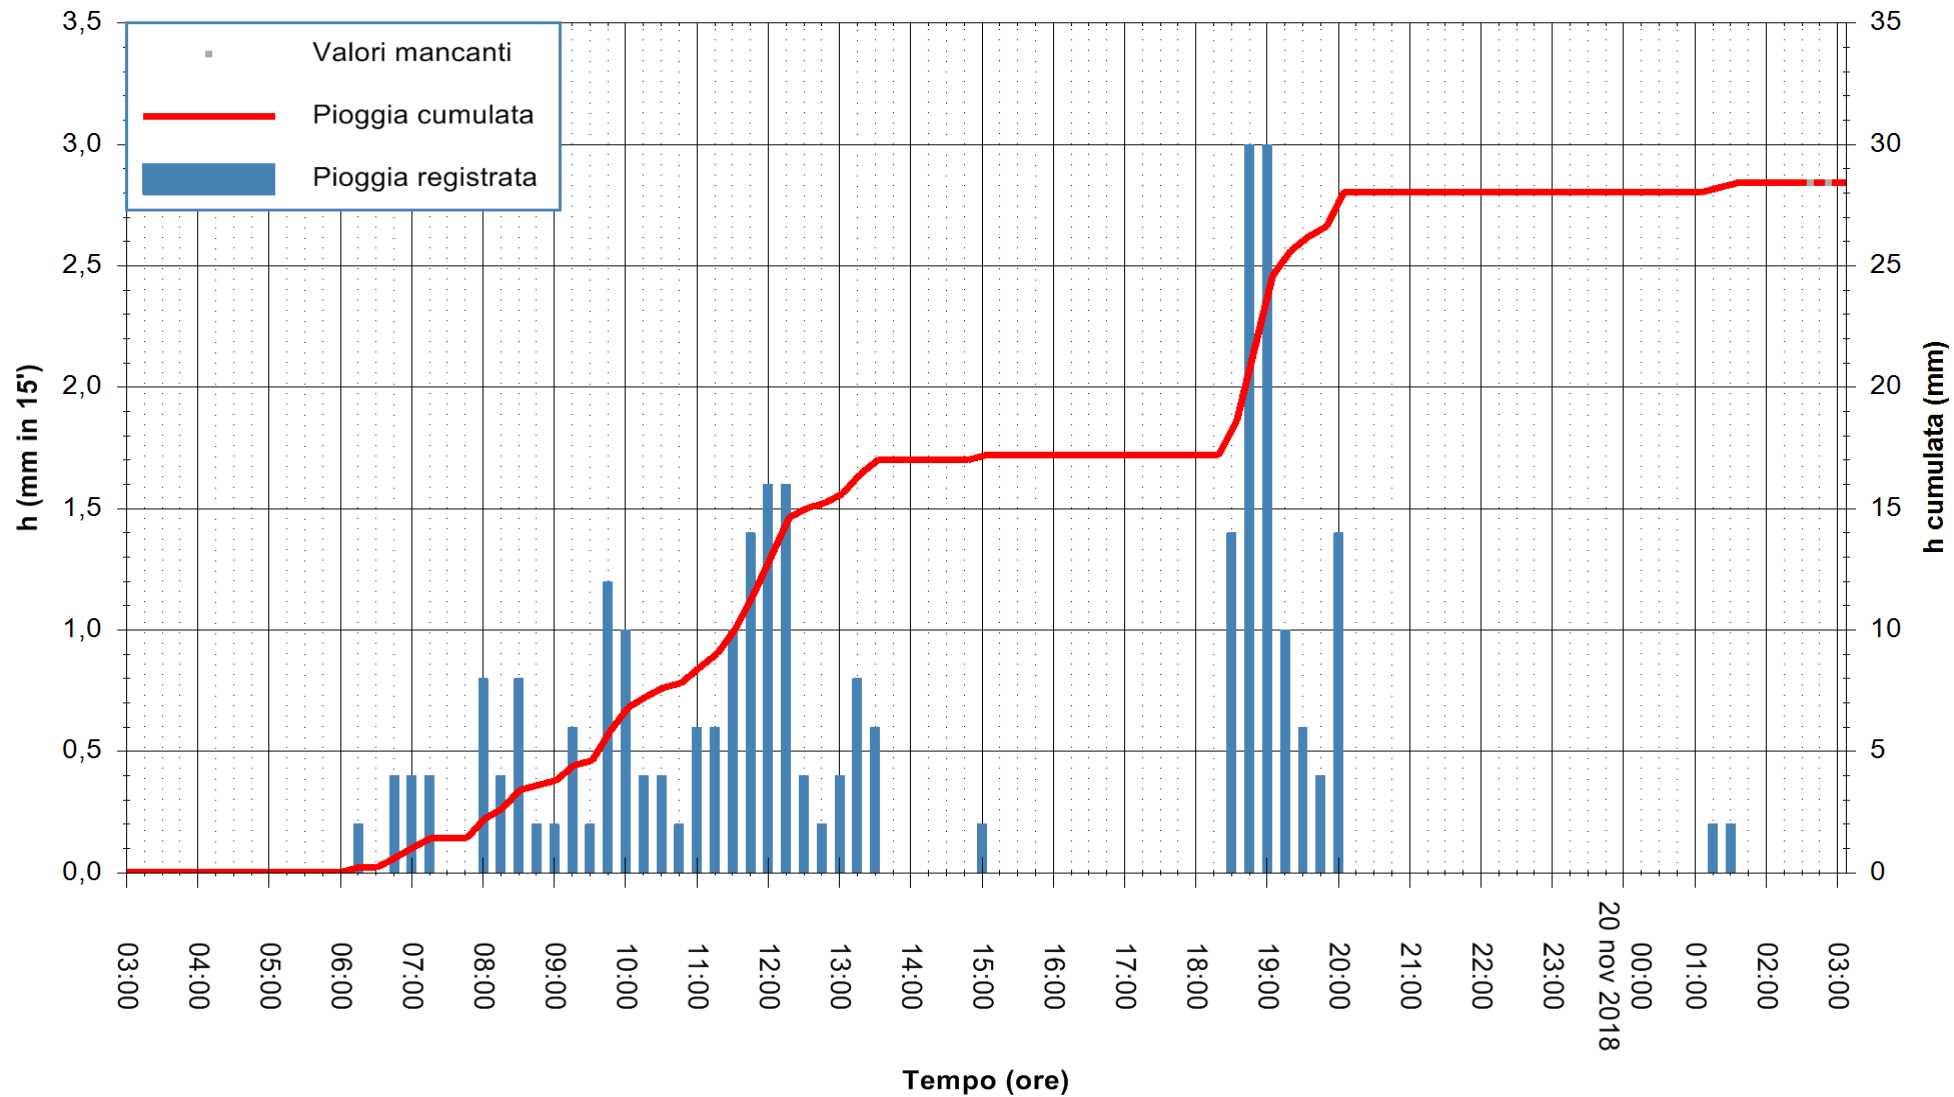

ARPAS
 F.to il Dirigente Responsabile
 Dott. Giuseppe Bianco

REGIONE AUTÒNOMA DE SARDIGNA
 REGIONE AUTONOMA DELLA SARDEGNA

Stazione pluviometrica Porto Pino
 Area IS PILLONIS
 Pioggia registrata nelle ultime 24 ore
 Estrazione dati delle ore 03:11 del 20/11/2018
 Ultimo dato disponibile: 20/11/2018 alle 02:40

ARPAS
 F.to il Dirigente Responsabile
 Dott. Giuseppe Bianco

REGIONE AUTÒNOMA DE SARDIGNA
 REGIONE AUTONOMA DELLA SARDEGNA

Stazione pluviometrica Paduledda
Area PADULEDDA
Pioggia registrata nelle ultime 24 ore
Estrazione dati delle ore 03:11 del 20/11/2018
Ultimo dato disponibile: 20/11/2018 alle 02:40