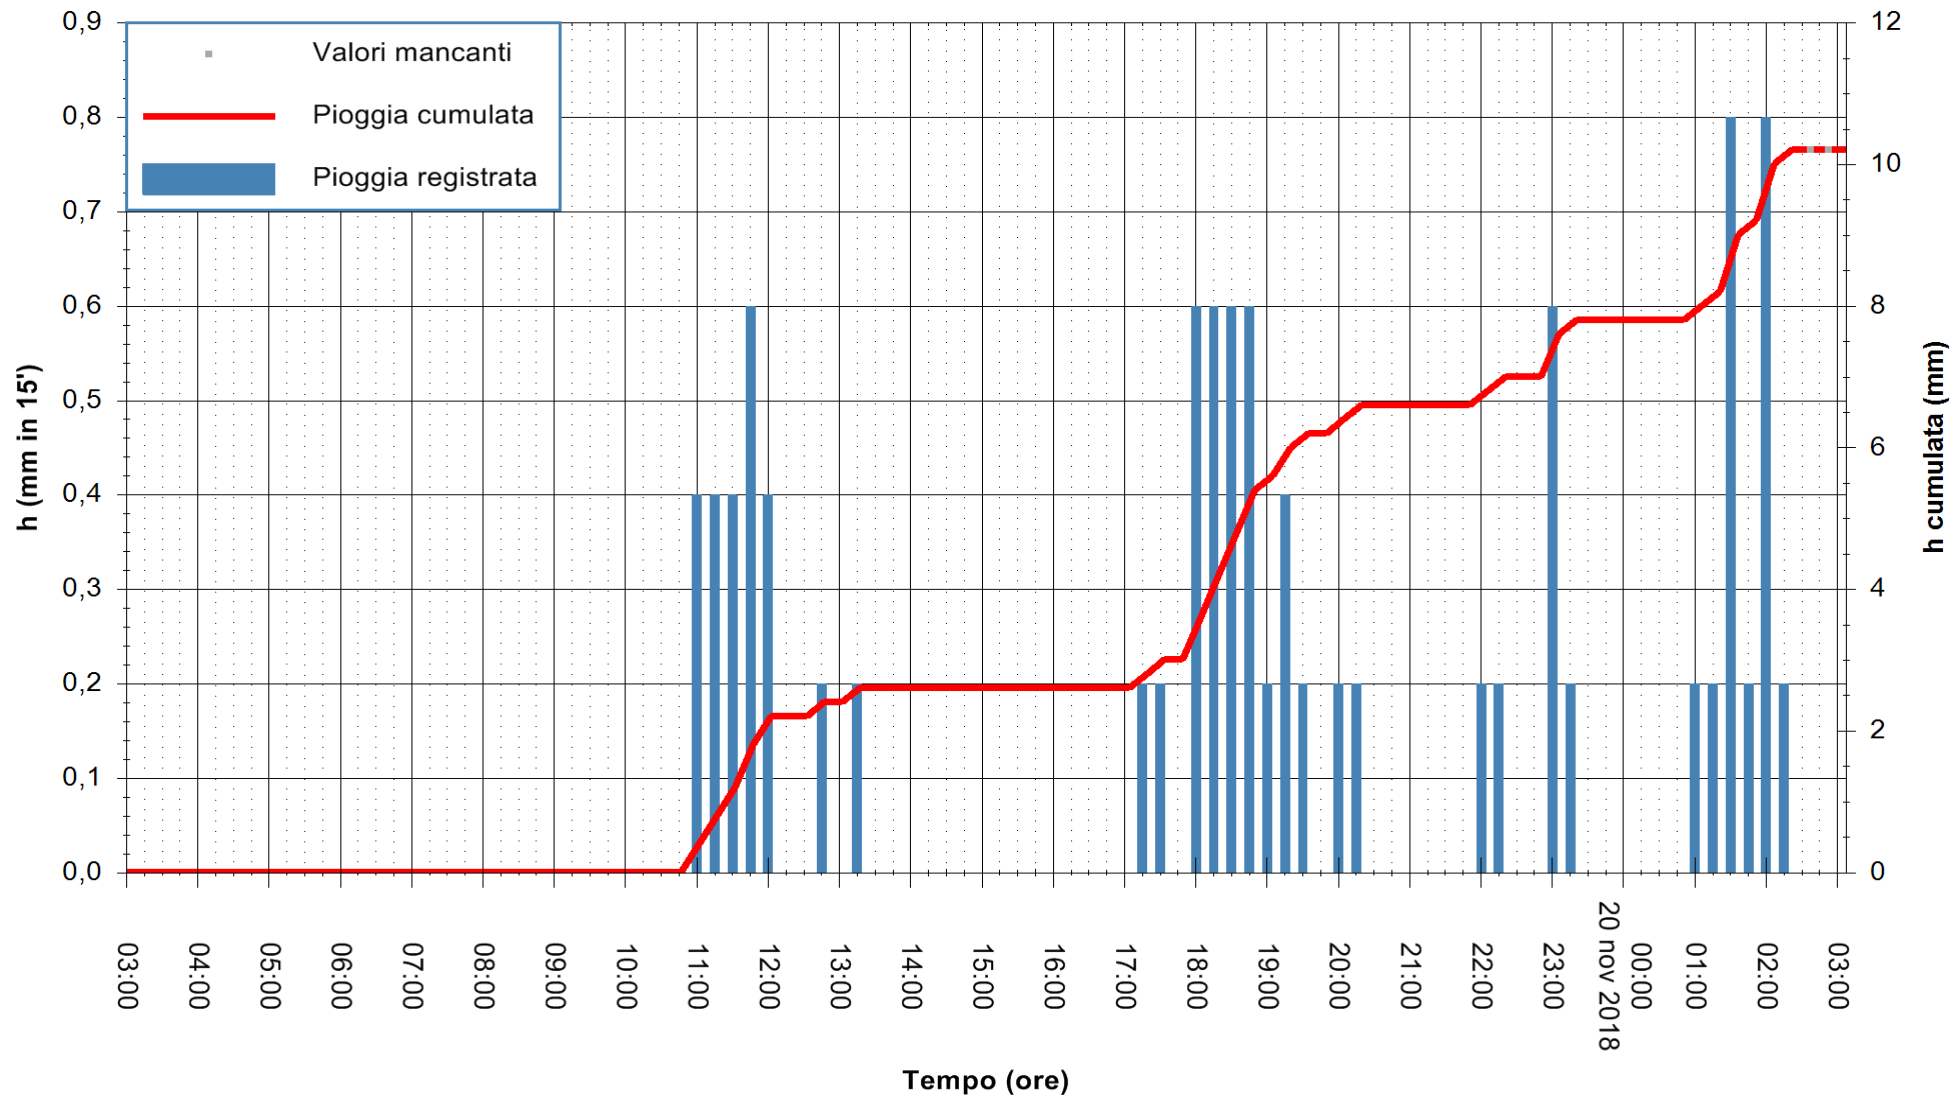

REGIONE AUTONOMA DE SARDIGNA
 REGIONE AUTONOMA DELLA SARDEGNA

Stazione pluviometrica Fluminimannu a Decimomannu
 Area DECIMOMANNU
 Pioggia registrata nelle ultime 24 ore
 Estrazione dati delle ore 03:11 del 20/11/2018
 Ultimo dato disponibile: 20/11/2018 alle 02:30

ARPAS
 F.to il Dirigente Responsabile
 Dott. Giuseppe Bianco

REGIONE AUTÒNOMA DE SARDIGNA
 REGIONE AUTONOMA DELLA SARDEGNA

Stazione pluviometrica Pianu
 Area PIANU 15
 Pioggia registrata nelle ultime 24 ore
 Estrazione dati delle ore 03:11 del 20/11/2018
 Ultimo dato disponibile: 20/11/2018 alle 02:30

ARPAS
 F.to il Dirigente Responsabile
 Dott. Giuseppe Bianco

REGIONE AUTÒNOMA DE SARDIGNA
 REGIONE AUTONOMA DELLA SARDEGNA

Stazione pluviometrica Porto Pino
 Area IS PILLONIS
 Pioggia registrata nelle ultime 24 ore
 Estrazione dati delle ore 03:11 del 20/11/2018
 Ultimo dato disponibile: 20/11/2018 alle 02:40