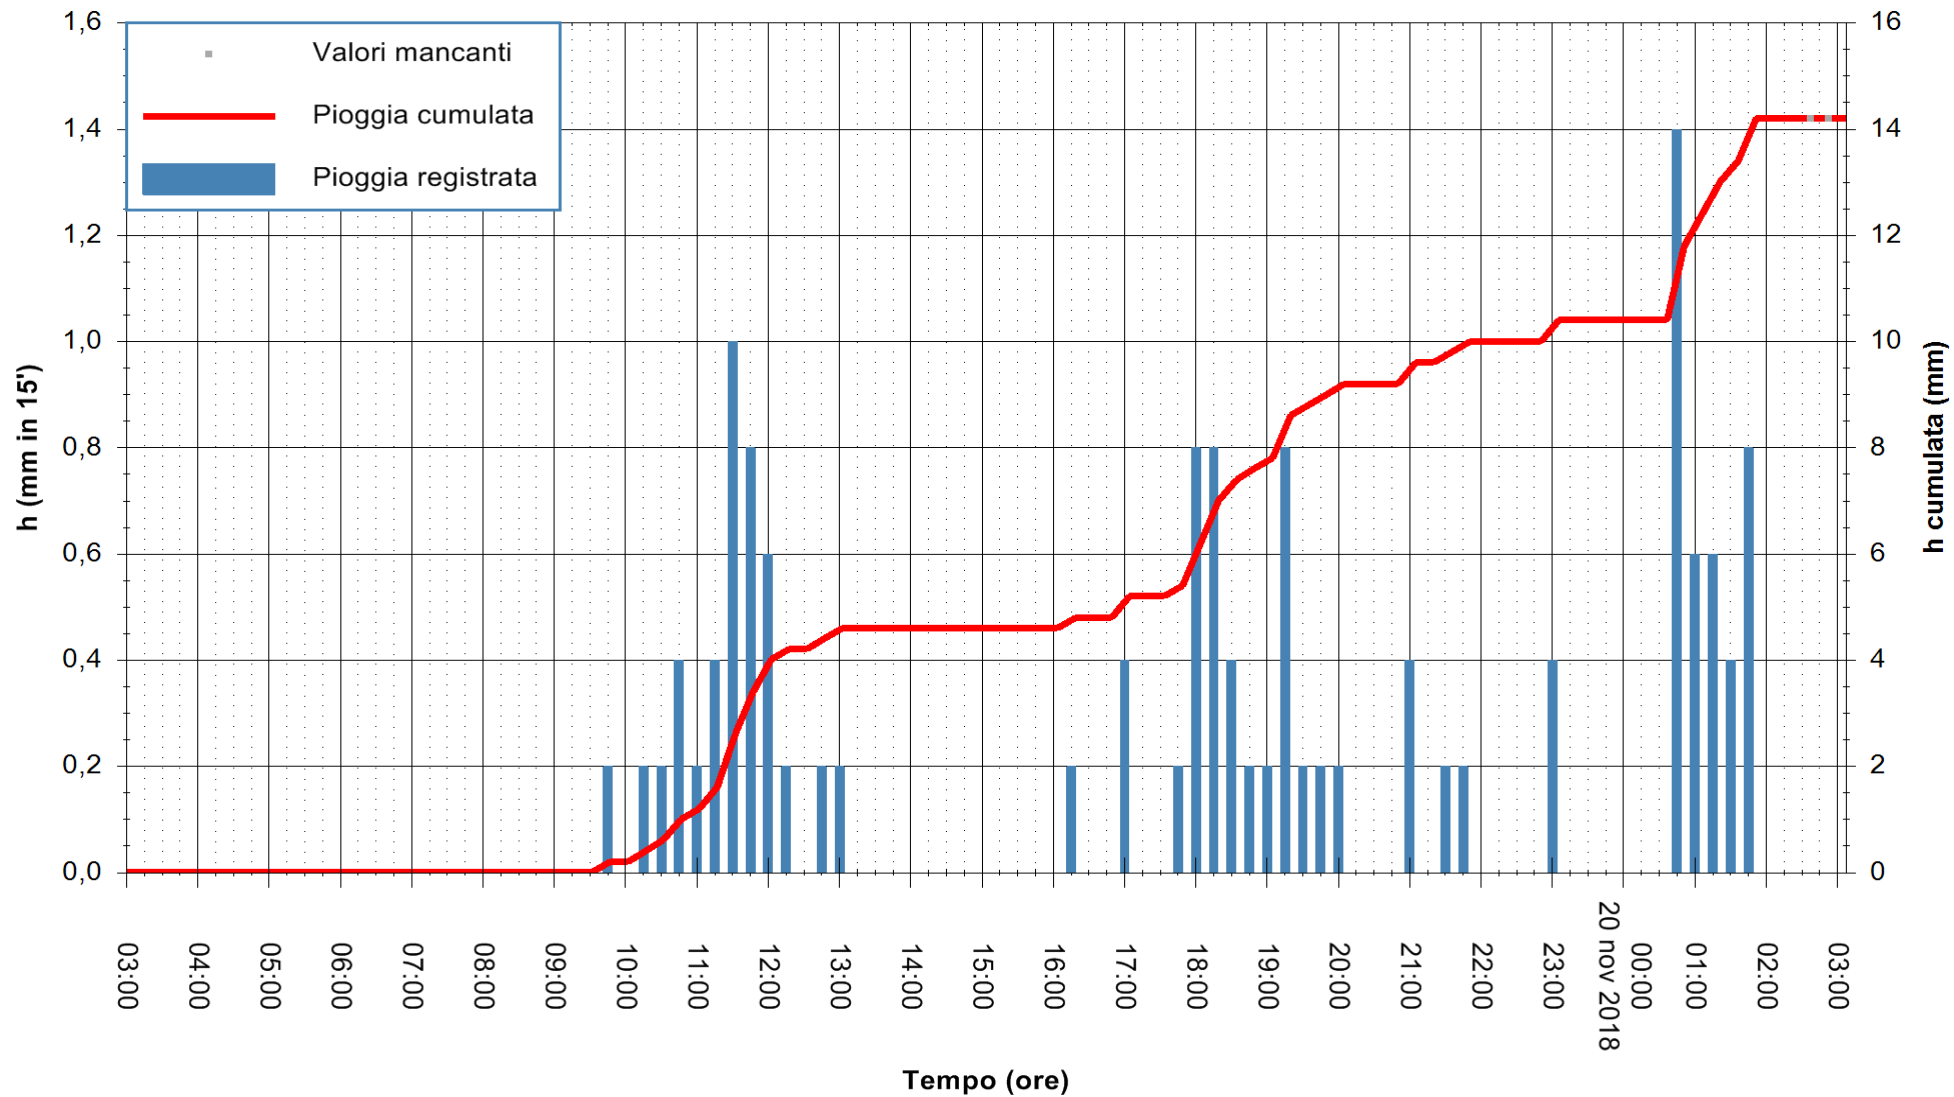

REGIONE AUTONOMA DE SARDIGNA
 REGIONE AUTONOMA DELLA SARDEGNA

Stazione pluviometrica Fluminimannu a Decimomannu
 Area DECIMOMANNU
 Pioggia registrata nelle ultime 24 ore
 Estrazione dati delle ore 03:11 del 20/11/2018
 Ultimo dato disponibile: 20/11/2018 alle 02:30

ARPAS
 F.to il Dirigente Responsabile
 Dott. Giuseppe Bianco

REGIONE AUTÒNOMA DE SARDIGNA
 REGIONE AUTONOMA DELLA SARDEGNA

Stazione pluviometrica Pianu
 Area PIANU 15
 Pioggia registrata nelle ultime 24 ore
 Estrazione dati delle ore 03:11 del 20/11/2018
 Ultimo dato disponibile: 20/11/2018 alle 02:30

ARPAS
 F.to il Dirigente Responsabile
 Dott. Giuseppe Bianco

REGIONE AUTÒNOMA DE SARDIGNA
 REGIONE AUTONOMA DELLA SARDEGNA

Stazione pluviometrica Porto Pino
 Area IS PILLONIS
 Pioggia registrata nelle ultime 24 ore
 Estrazione dati delle ore 03:11 del 20/11/2018
 Ultimo dato disponibile: 20/11/2018 alle 02:40