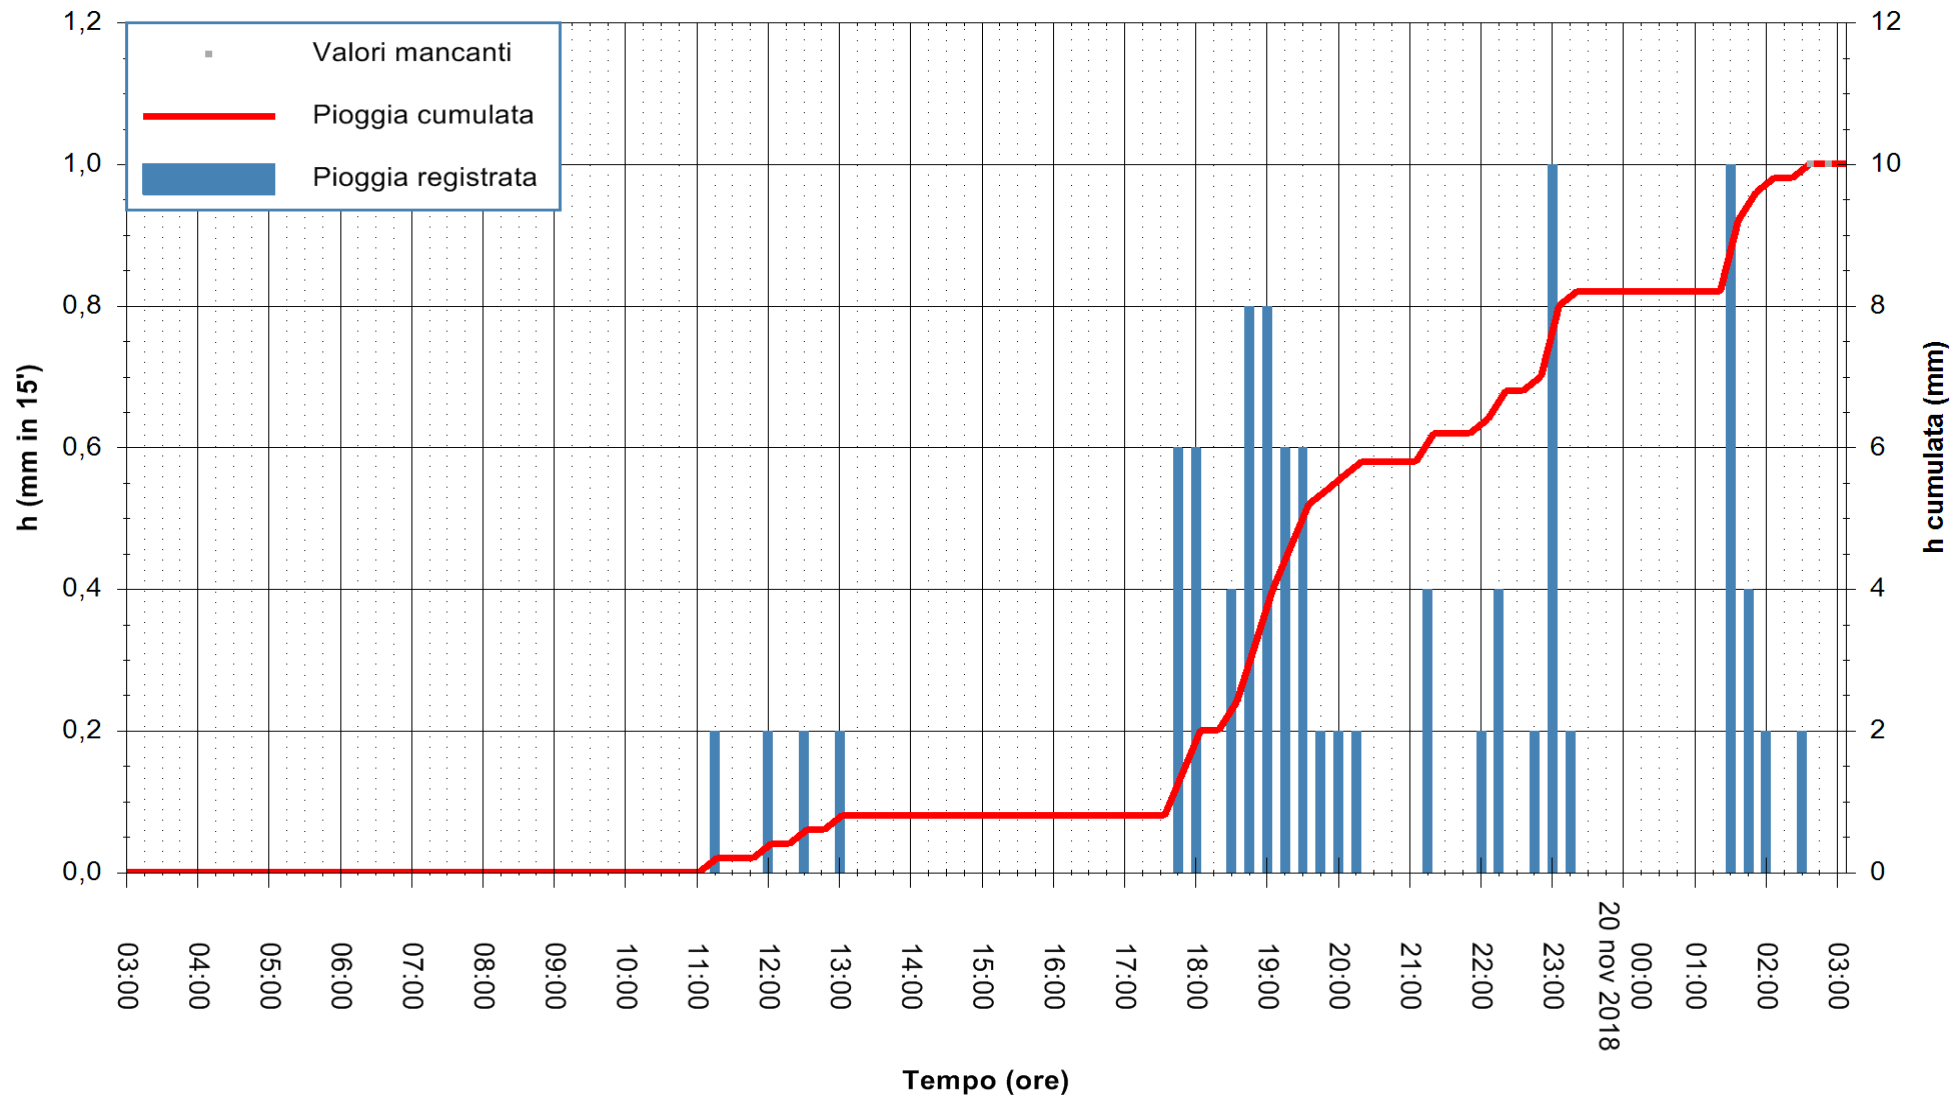

REGIONE AUTONOMA DE SARDIGNA
 REGIONE AUTONOMA DELLA SARDEGNA

Stazione pluviometrica Fluminimannu a Decimomannu
 Area DECIMOMANNU
 Pioggia registrata nelle ultime 24 ore
 Estrazione dati delle ore 03:11 del 20/11/2018
 Ultimo dato disponibile: 20/11/2018 alle 02:30

ARPAS
 F.to il Dirigente Responsabile
 Dott. Giuseppe Bianco

REGIONE AUTÒNOMA DE SARDIGNA
 REGIONE AUTONOMA DELLA SARDEGNA

Stazione pluviometrica Pianu
 Area PIANU 15
 Pioggia registrata nelle ultime 24 ore
 Estrazione dati delle ore 03:11 del 20/11/2018
 Ultimo dato disponibile: 20/11/2018 alle 02:30

ARPAS
 F.to il Dirigente Responsabile
 Dott. Giuseppe Bianco

REGIONE AUTÒNOMA DE SARDIGNA
 REGIONE AUTONOMA DELLA SARDEGNA

Stazione pluviometrica Porto Pino
 Area IS PILLONIS
 Pioggia registrata nelle ultime 24 ore
 Estrazione dati delle ore 03:11 del 20/11/2018
 Ultimo dato disponibile: 20/11/2018 alle 02:40