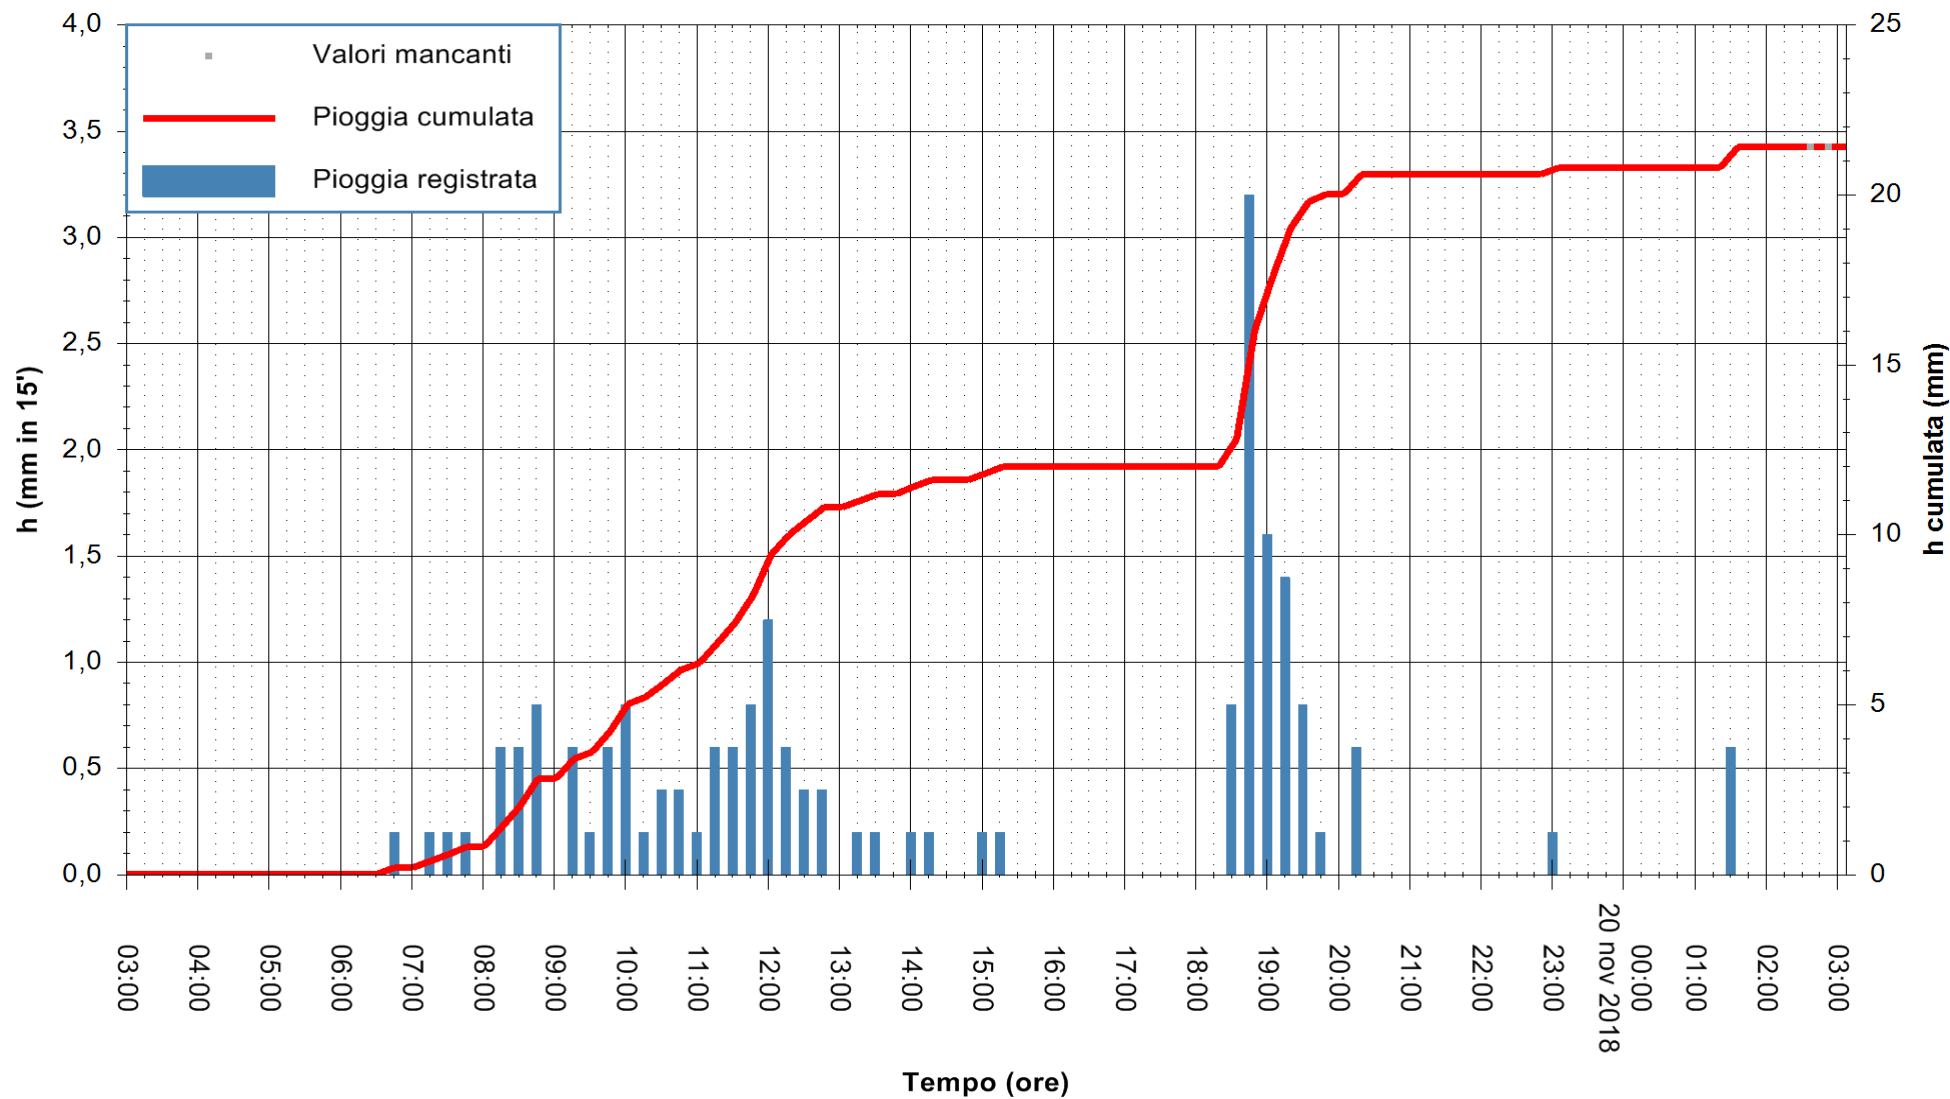

ARPAS
 F.to il Dirigente Responsabile
 Dott. Giuseppe Bianco

REGIONE AUTÒNOMA DE SARDIGNA
 REGIONE AUTONOMA DELLA SARDEGNA

Stazione pluviometrica Porto Pino
 Area IS PILLONIS
 Pioggia registrata nelle ultime 24 ore
 Estrazione dati delle ore 03:11 del 20/11/2018
 Ultimo dato disponibile: 20/11/2018 alle 02:40

ARPAS
 F.to il Dirigente Responsabile
 Dott. Giuseppe Bianco

REGIONE AUTÒNOMA DE SARDIGNA
 REGIONE AUTONOMA DELLA SARDEGNA

Stazione pluviometrica Paduledda
Area PADULEDDA
Pioggia registrata nelle ultime 24 ore
Estrazione dati delle ore 03:11 del 20/11/2018
Ultimo dato disponibile: 20/11/2018 alle 02:40