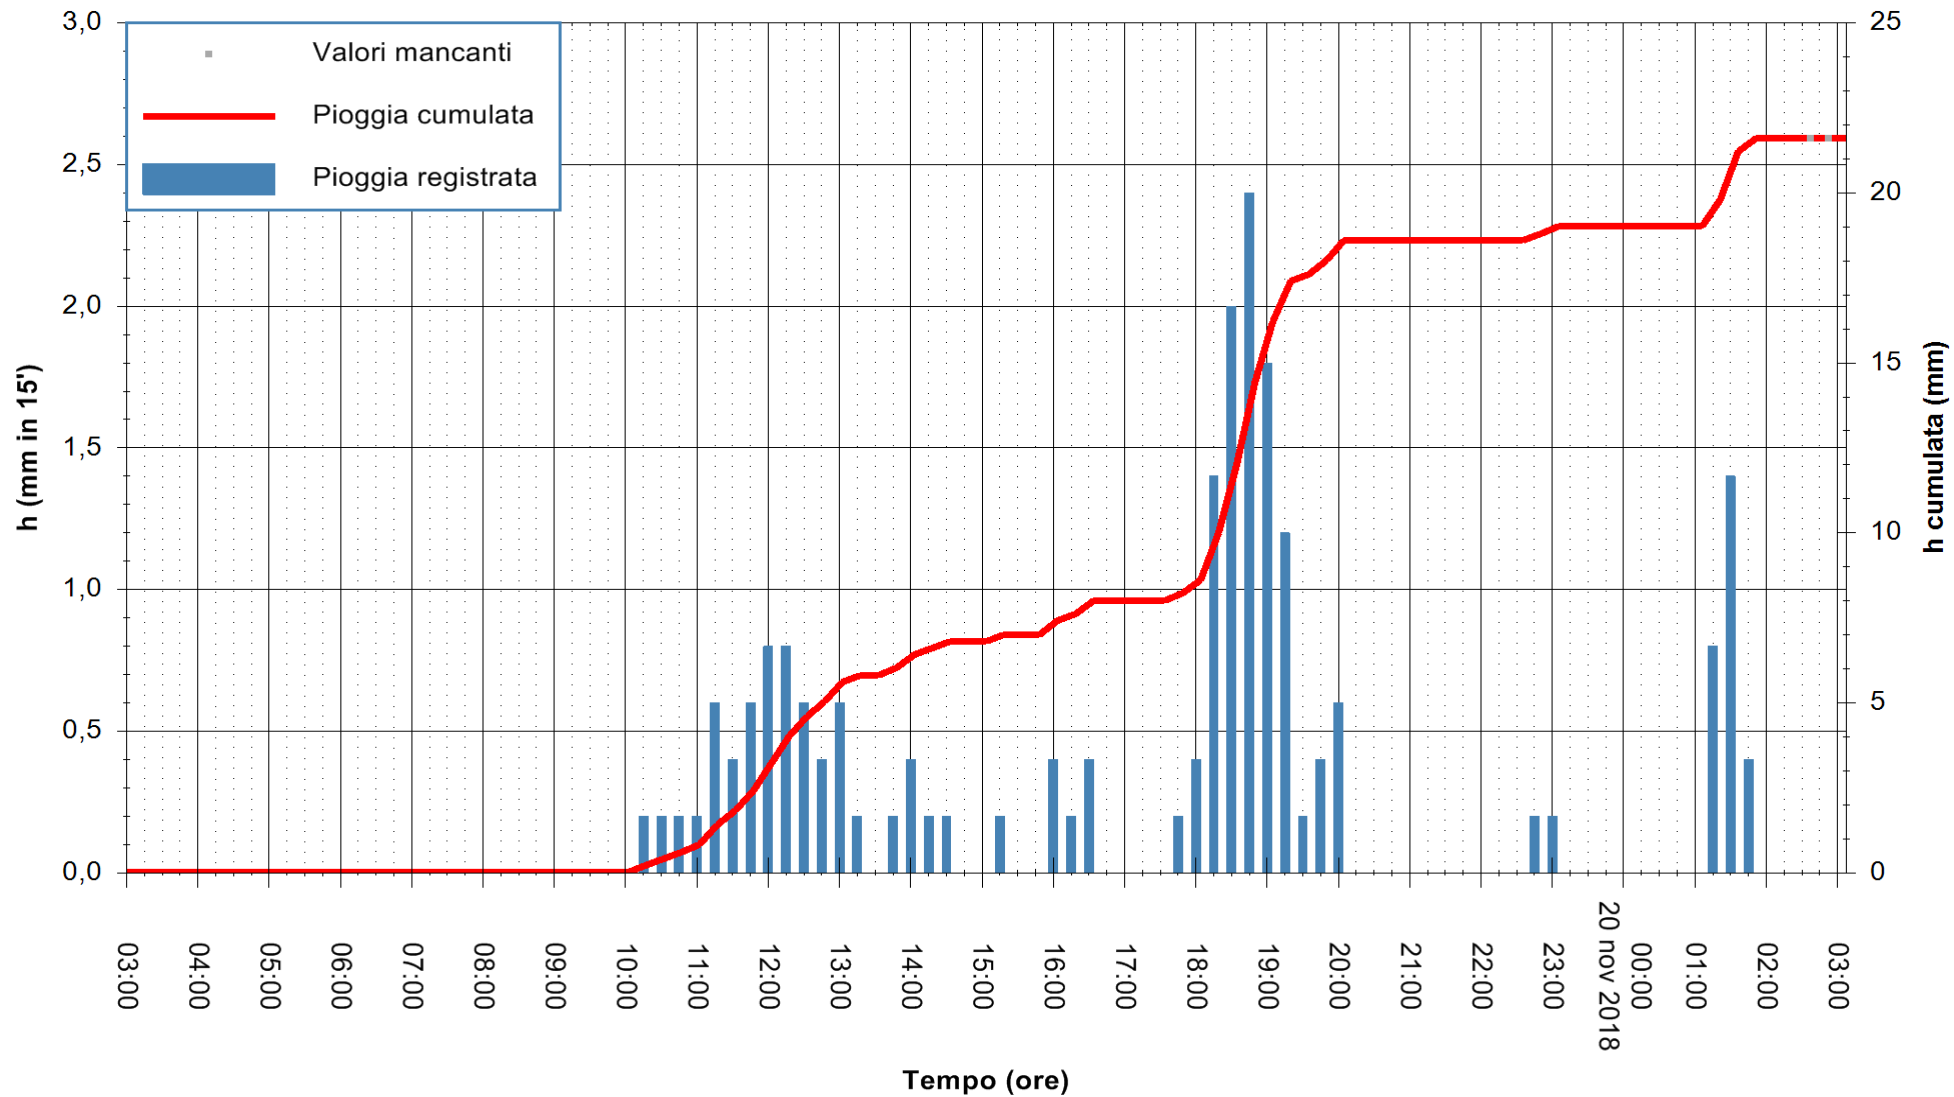

ARPAS
 F.to il Dirigente Responsabile
 Dott. Giuseppe Bianco

REGIONE AUTONOMA DE SARDIGNA
 REGIONE AUTONOMA DELLA SARDEGNA

Stazione pluviometrica Oristano
Area TORRE GRANDE
Pioggia registrata nelle ultime 24 ore
Estrazione dati delle ore 03:11 del 20/11/2018
Ultimo dato disponibile: 20/11/2018 alle 02:30

ARPAS
F.to il Dirigente Responsabile
Dott. Giuseppe Bianco

REGIONE AUTONOMA DE SARDIGNA
REGIONE AUTONOMA DELLA SARDEGNA

Stazione pluviometrica Punta Sebera
 Area PUNTA SEBERA
 Pioggia registrata nelle ultime 24 ore
 Estrazione dati delle ore 03:11 del 20/11/2018
 Ultimo dato disponibile: 20/11/2018 alle 02:40

ARPAS
 F.to il Dirigente Responsabile
 Dott. Giuseppe Bianco

REGIONE AUTONOMA DE SARDIGNA
 REGIONE AUTONOMA DELLA SARDEGNA

Stazione pluviometrica Mamone
 Area MAMONE
 Pioggia registrata nelle ultime 24 ore
 Estrazione dati delle ore 03:11 del 20/11/2018
 Ultimo dato disponibile: 20/11/2018 alle 02:30