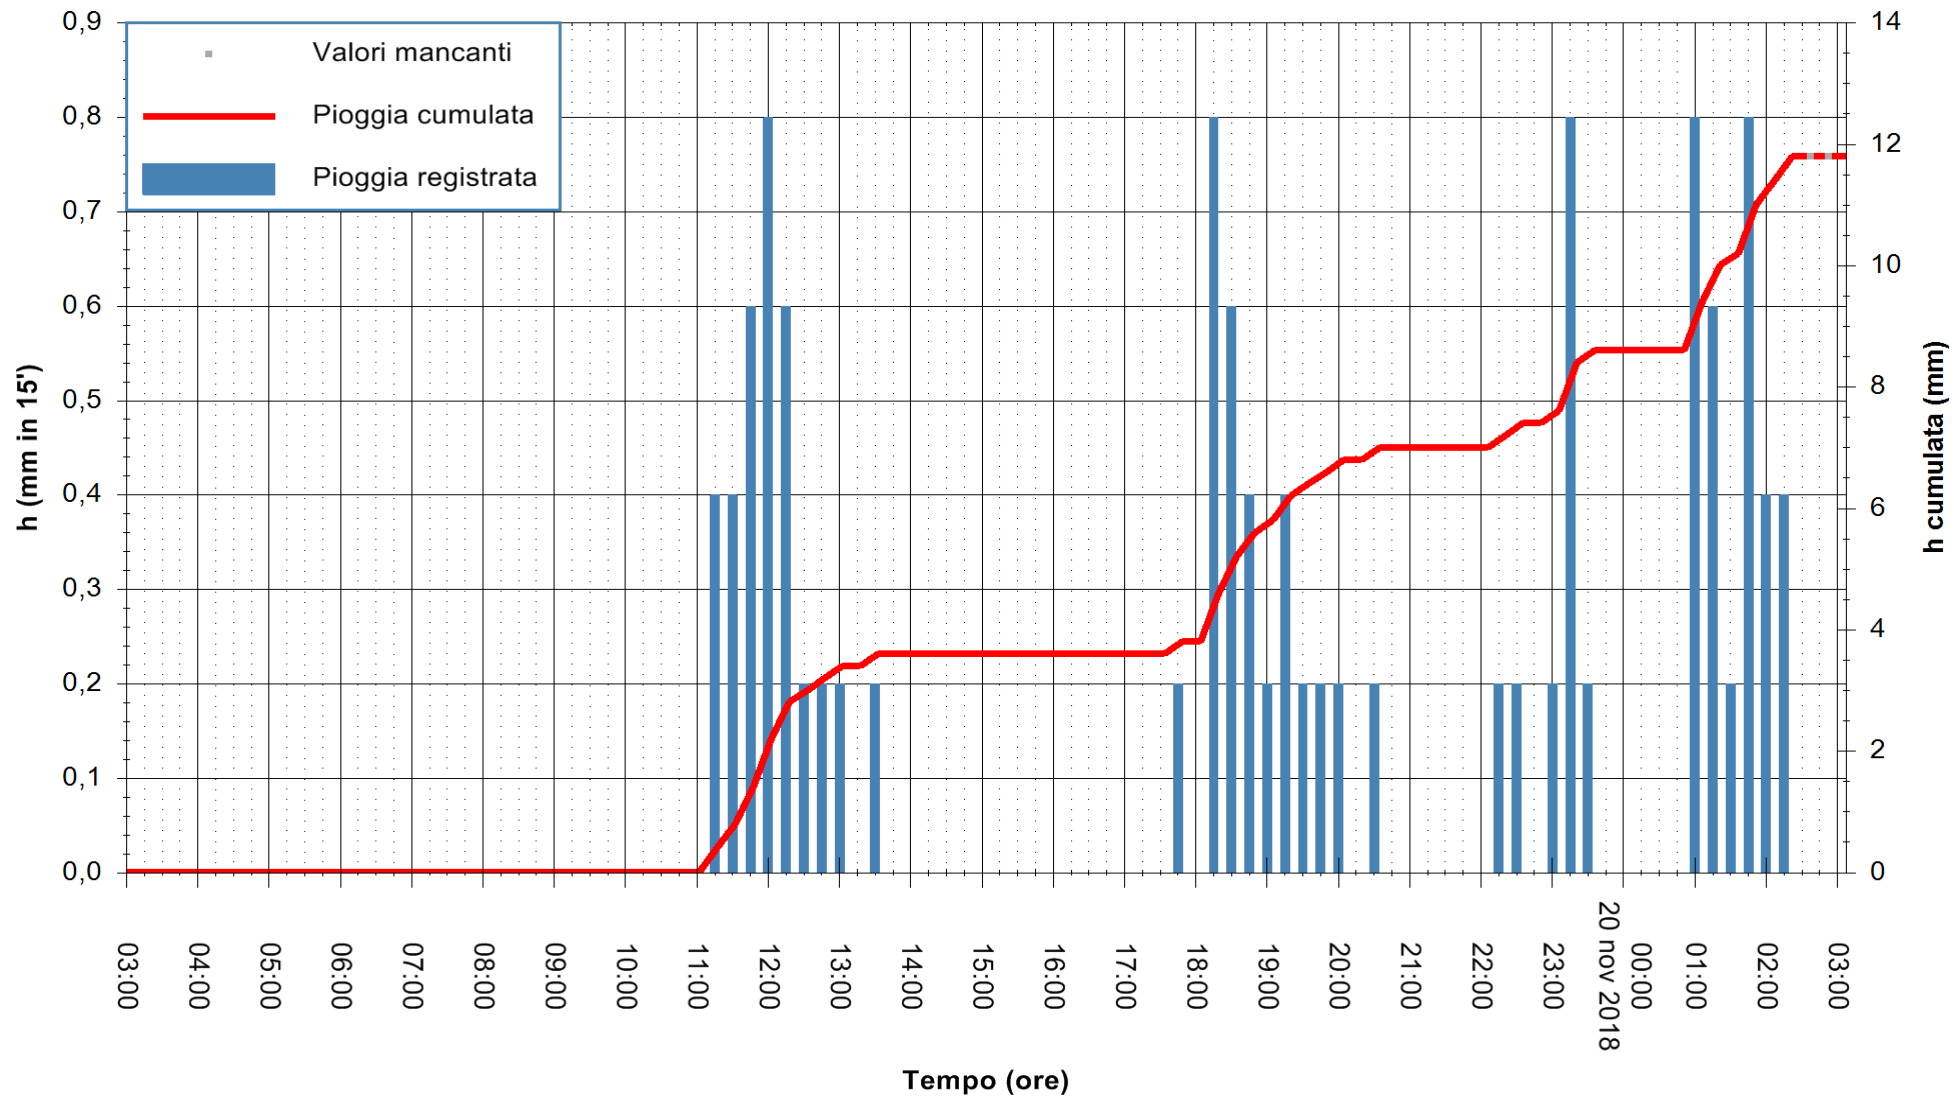

REGIONE AUTONOMA DE SARDIGNA
 REGIONE AUTONOMA DELLA SARDEGNA

Stazione pluviometrica Fluminimannu a Decimomannu
 Area DECIMOMANNU
 Pioggia registrata nelle ultime 24 ore
 Estrazione dati delle ore 03:11 del 20/11/2018
 Ultimo dato disponibile: 20/11/2018 alle 02:30

ARPAS
 F.to il Dirigente Responsabile
 Dott. Giuseppe Bianco

REGIONE AUTÒNOMA DE SARDIGNA
 REGIONE AUTONOMA DELLA SARDEGNA

Stazione pluviometrica Pianu
 Area PIANU 15
 Pioggia registrata nelle ultime 24 ore
 Estrazione dati delle ore 03:11 del 20/11/2018
 Ultimo dato disponibile: 20/11/2018 alle 02:30

ARPAS
 F.to il Dirigente Responsabile
 Dott. Giuseppe Bianco

REGIONE AUTÒNOMA DE SARDIGNA
 REGIONE AUTONOMA DELLA SARDEGNA

Stazione pluviometrica Porto Pino
 Area IS PILLONIS
 Pioggia registrata nelle ultime 24 ore
 Estrazione dati delle ore 03:11 del 20/11/2018
 Ultimo dato disponibile: 20/11/2018 alle 02:40