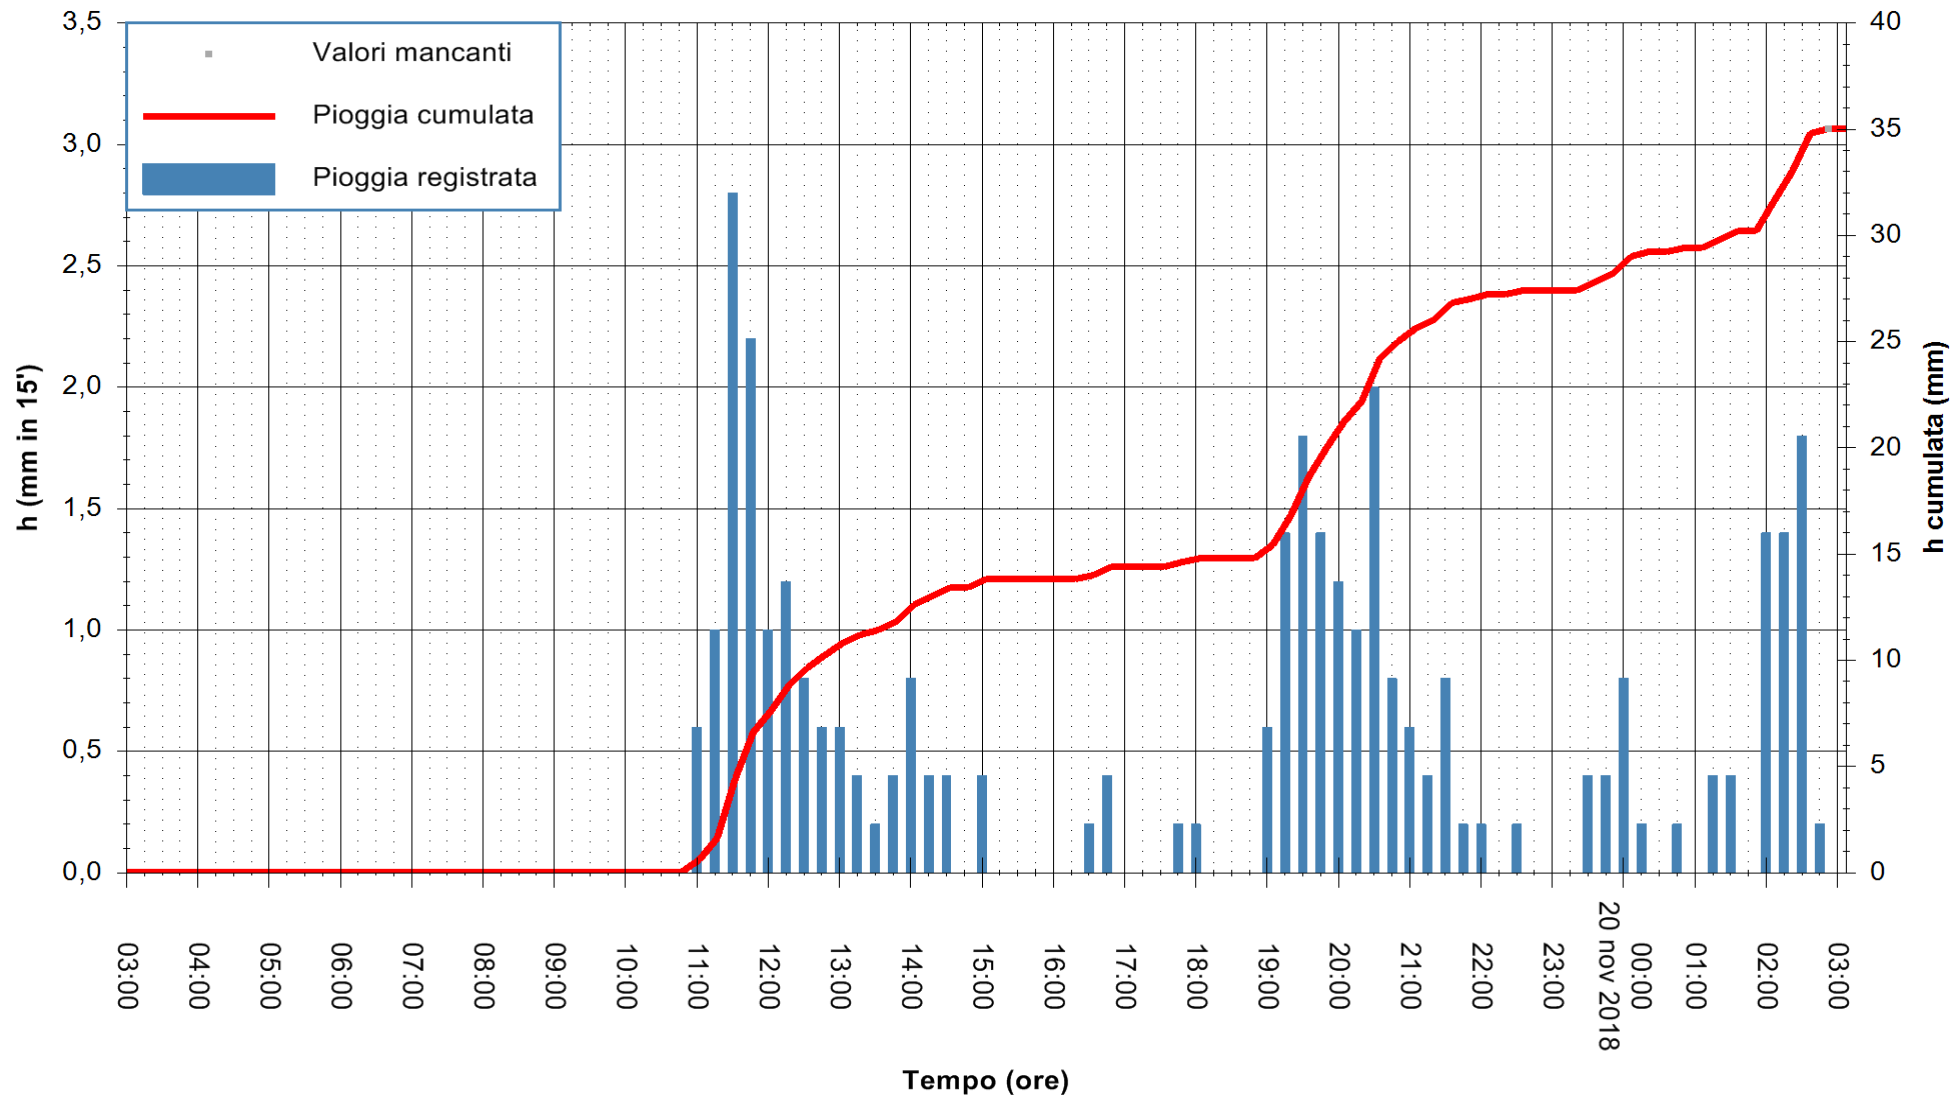

ARPAS
F.to il Dirigente Responsabile
Dott. Giuseppe Bianco

REGIONE AUTÒNOMA DE SARDIGNA
REGIONE AUTONOMA DELLA SARDEGNA

Stazione pluviometrica Ossoni
 Area MONTE OSSONI
 Pioggia registrata nelle ultime 24 ore
 Estrazione dati delle ore 03:11 del 20/11/2018
 Ultimo dato disponibile: 20/11/2018 alle 02:30

ARPAS
 F.to il Dirigente Responsabile
 Dott. Giuseppe Bianco

REGIONE AUTONOMA DE SARDIGNA
 REGIONE AUTONOMA DELLA SARDEGNA

Stazione pluviometrica Oristano
Area TORRE GRANDE
Pioggia registrata nelle ultime 24 ore
Estrazione dati delle ore 03:11 del 20/11/2018
Ultimo dato disponibile: 20/11/2018 alle 02:30

ARPAS
F.to il Dirigente Responsabile
Dott. Giuseppe Bianco

REGIONE AUTONOMA DE SARDIGNA
REGIONE AUTONOMA DELLA SARDEGNA

Stazione pluviometrica Punta Sebera
 Area PUNTA SEBERA
 Pioggia registrata nelle ultime 24 ore
 Estrazione dati delle ore 03:11 del 20/11/2018
 Ultimo dato disponibile: 20/11/2018 alle 02:40