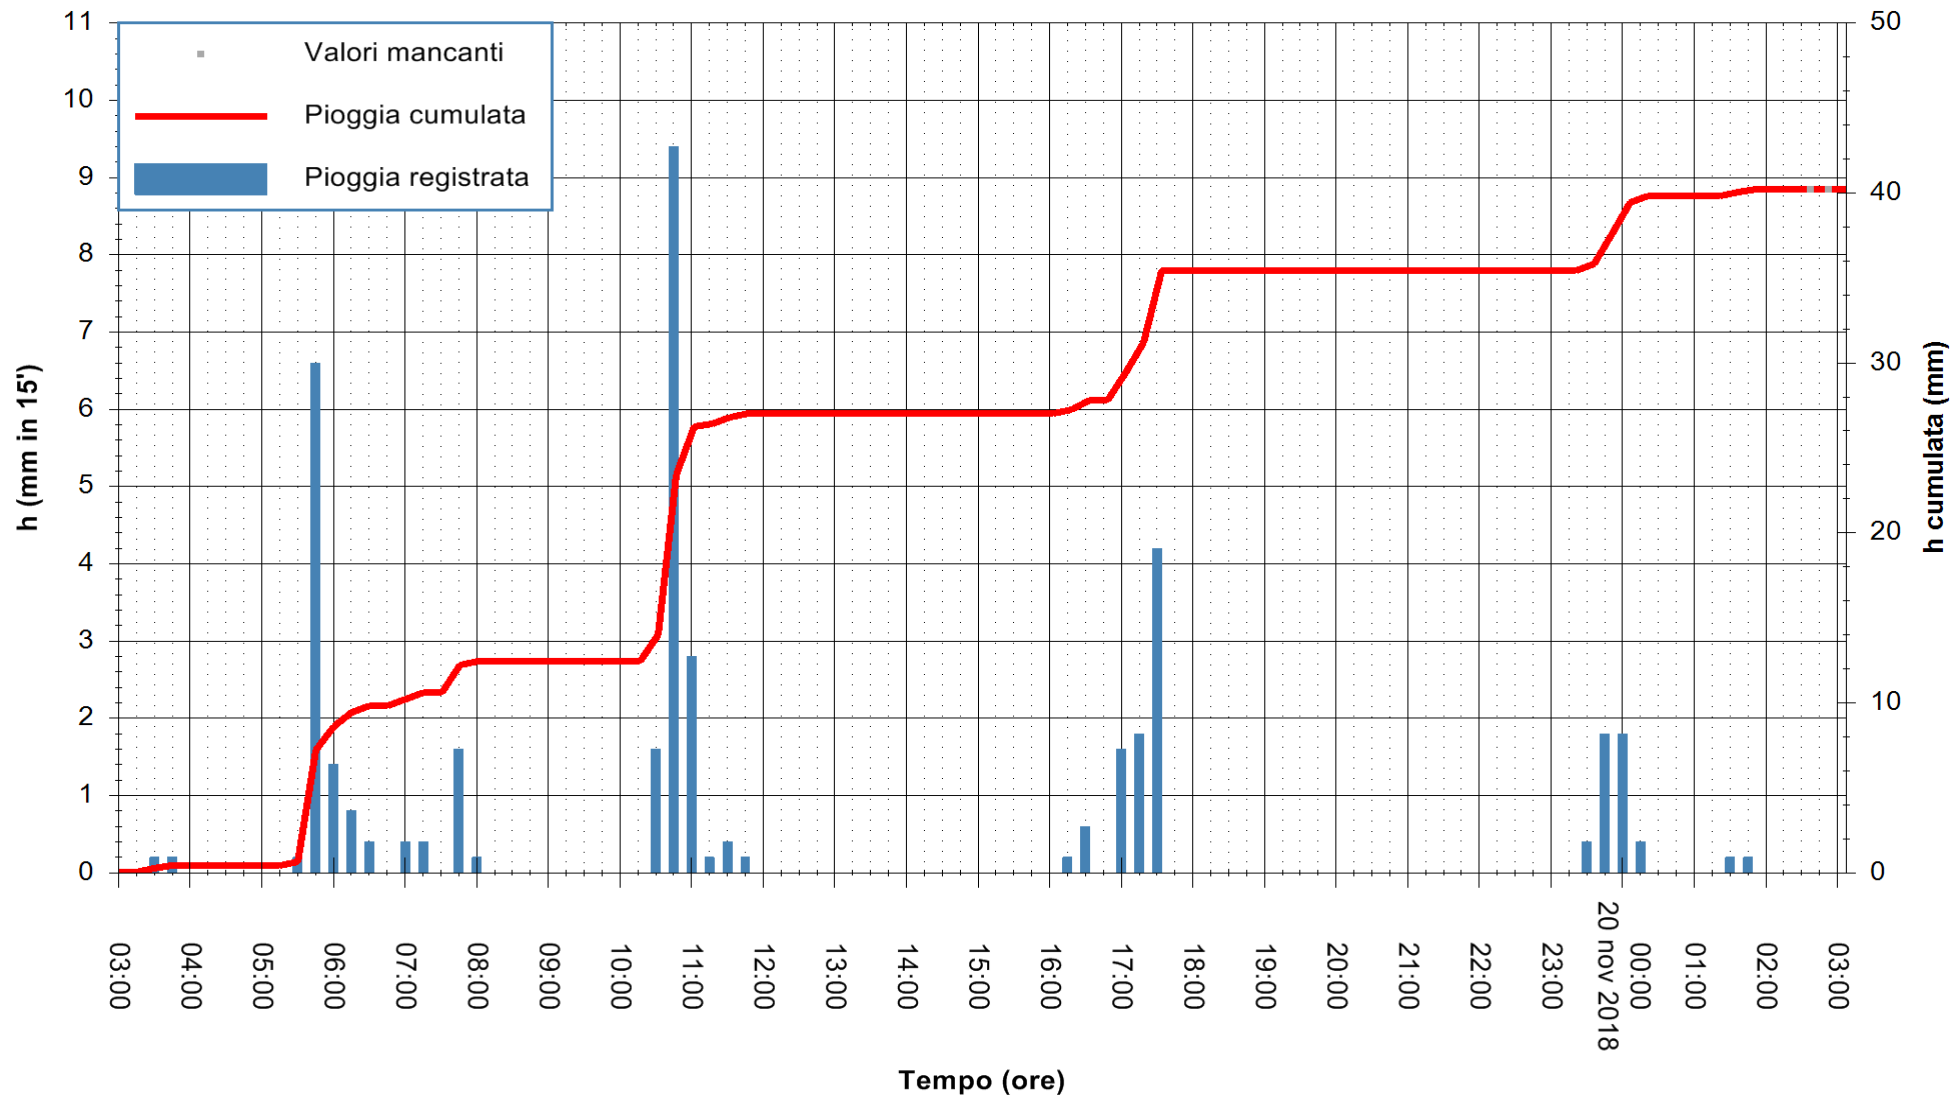

ARPAS
F.to il Dirigente Responsabile
Dott. Giuseppe Bianco

REGIONE AUTÒNOMA DE SARDIGNA
REGIONE AUTONOMA DELLA SARDEGNA

Stazione pluviometrica Ossoni
 Area MONTE OSSONI
 Pioggia registrata nelle ultime 24 ore
 Estrazione dati delle ore 03:11 del 20/11/2018
 Ultimo dato disponibile: 20/11/2018 alle 02:30

ARPAS
 F.to il Dirigente Responsabile
 Dott. Giuseppe Bianco

REGIONE AUTONOMA DE SARDIGNA
 REGIONE AUTONOMA DELLA SARDEGNA

Stazione pluviometrica Oristano
Area TORRE GRANDE
Pioggia registrata nelle ultime 24 ore
Estrazione dati delle ore 03:11 del 20/11/2018
Ultimo dato disponibile: 20/11/2018 alle 02:30

ARPAS
F.to il Dirigente Responsabile
Dott. Giuseppe Bianco

REGIONE AUTONOMA DE SARDIGNA
REGIONE AUTONOMA DELLA SARDEGNA

Stazione pluviometrica Punta Sebera
 Area PUNTA SEBERA
 Pioggia registrata nelle ultime 24 ore
 Estrazione dati delle ore 03:11 del 20/11/2018
 Ultimo dato disponibile: 20/11/2018 alle 02:40