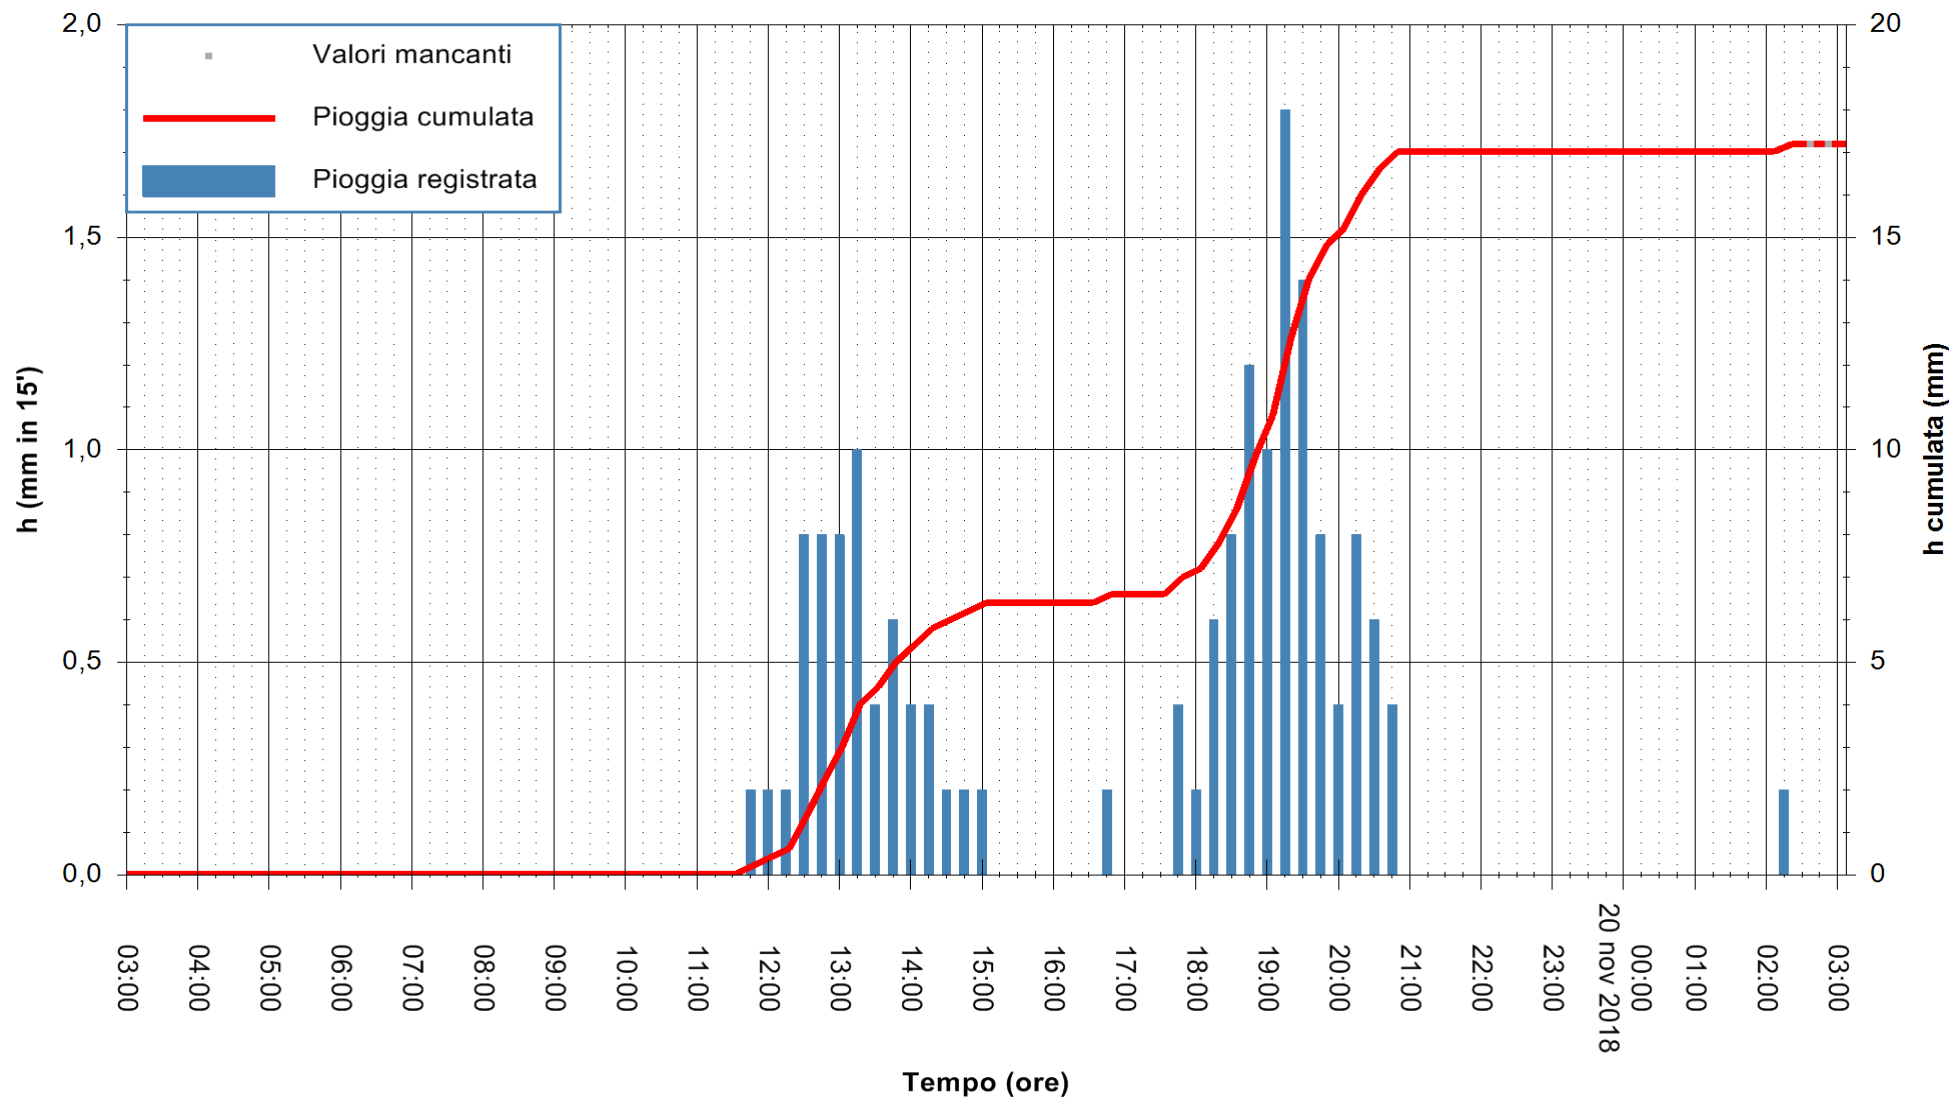

ARPAS
 F.to il Dirigente Responsabile
 Dott. Giuseppe Bianco

REGIONE AUTONOMA DE SARDIGNA
 REGIONE AUTONOMA DELLA SARDEGNA

Stazione pluviometrica Oristano
Area TORRE GRANDE
Pioggia registrata nelle ultime 24 ore
Estrazione dati delle ore 03:11 del 20/11/2018
Ultimo dato disponibile: 20/11/2018 alle 02:30

ARPAS
F.to il Dirigente Responsabile
Dott. Giuseppe Bianco

REGIONE AUTONOMA DE SARDIGNA
REGIONE AUTONOMA DELLA SARDEGNA

Stazione pluviometrica Punta Sebera
 Area PUNTA SEBERA
 Pioggia registrata nelle ultime 24 ore
 Estrazione dati delle ore 03:11 del 20/11/2018
 Ultimo dato disponibile: 20/11/2018 alle 02:40