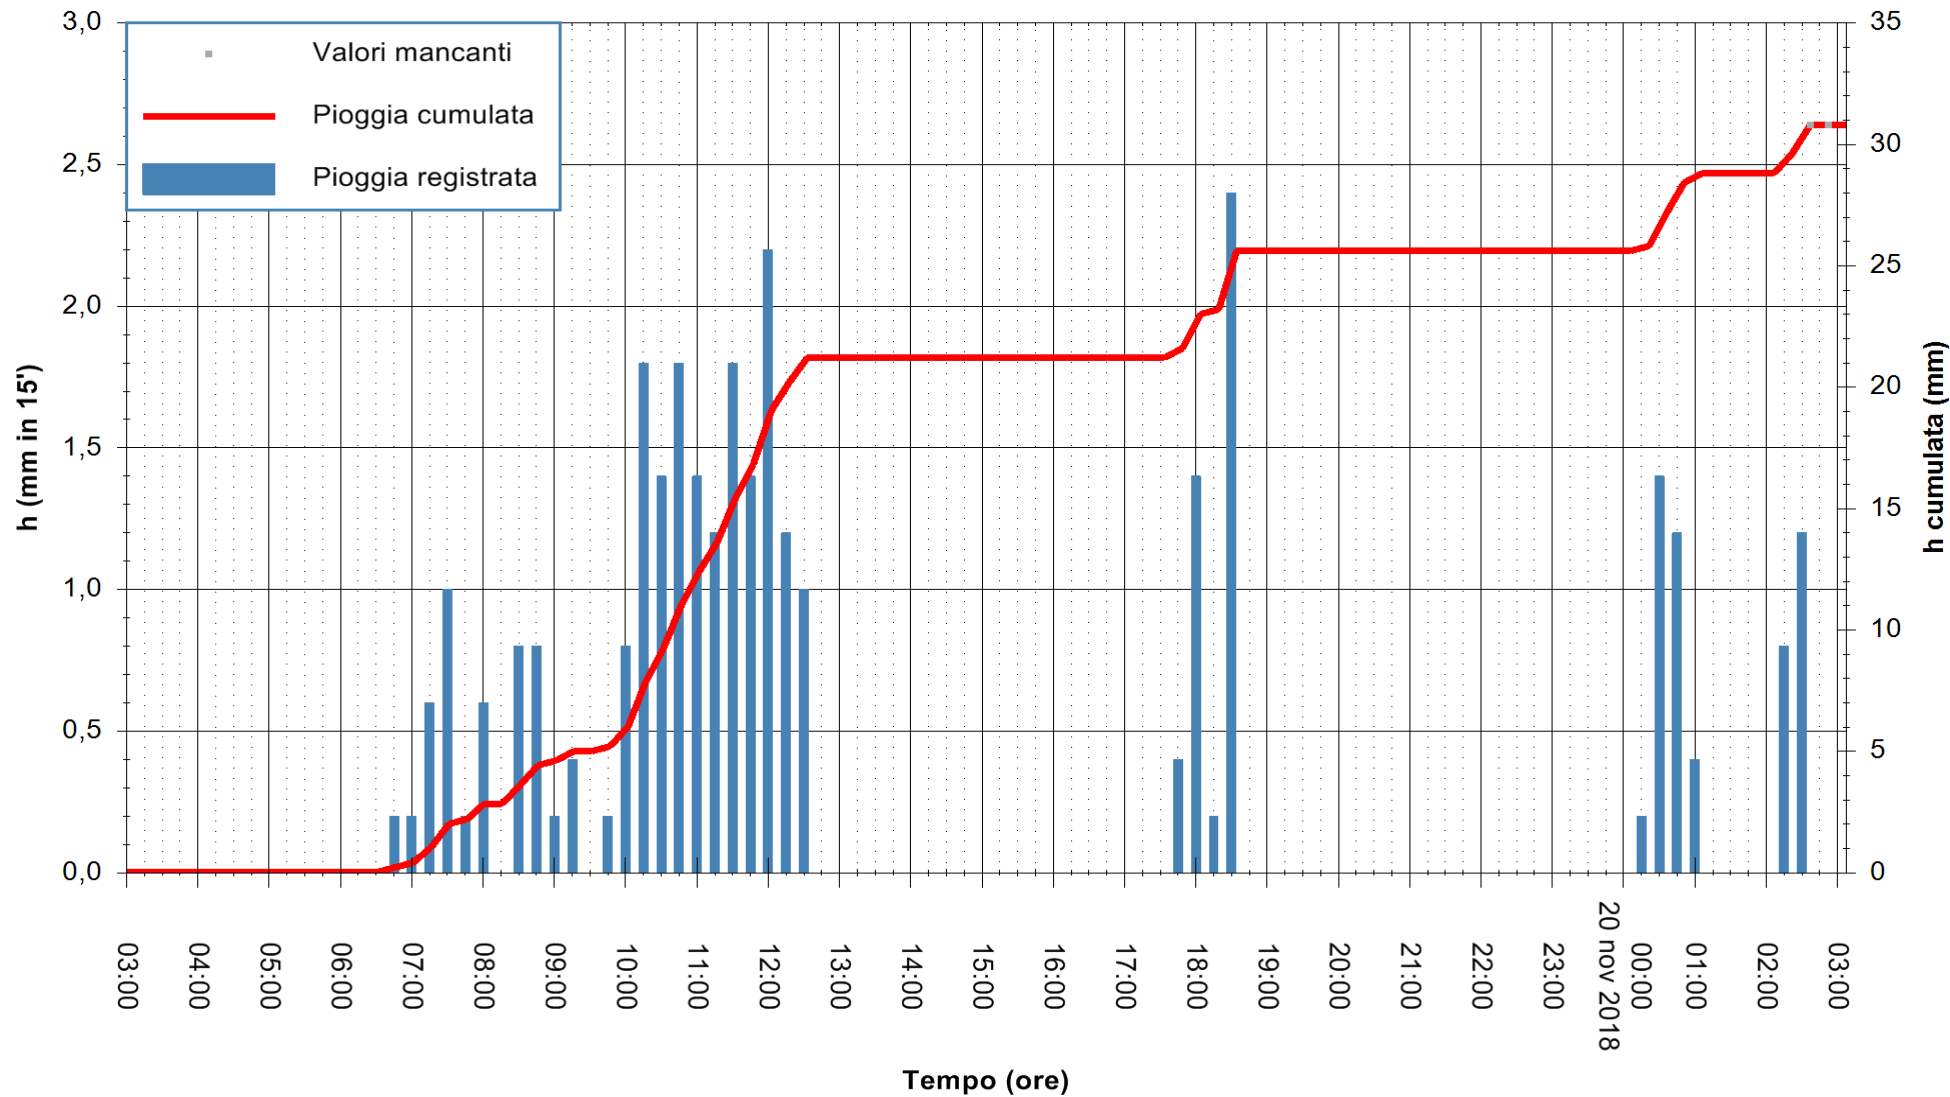

REGIONE AUTONOMA DE SARDIGNA
 REGIONE AUTONOMA DELLA SARDEGNA

Stazione pluviometrica Fluminimannu a Decimomannu
 Area DECIMOMANNU
 Pioggia registrata nelle ultime 24 ore
 Estrazione dati delle ore 03:11 del 20/11/2018
 Ultimo dato disponibile: 20/11/2018 alle 02:30

ARPAS
 F.to il Dirigente Responsabile
 Dott. Giuseppe Bianco

REGIONE AUTÒNOMA DE SARDIGNA
 REGIONE AUTONOMA DELLA SARDEGNA

Stazione pluviometrica Pianu
 Area PIANU 15
 Pioggia registrata nelle ultime 24 ore
 Estrazione dati delle ore 03:11 del 20/11/2018
 Ultimo dato disponibile: 20/11/2018 alle 02:30

ARPAS
 F.to il Dirigente Responsabile
 Dott. Giuseppe Bianco

REGIONE AUTÒNOMA DE SARDIGNA
 REGIONE AUTONOMA DELLA SARDEGNA

Stazione pluviometrica Porto Pino
 Area IS PILLONIS
 Pioggia registrata nelle ultime 24 ore
 Estrazione dati delle ore 03:11 del 20/11/2018
 Ultimo dato disponibile: 20/11/2018 alle 02:40