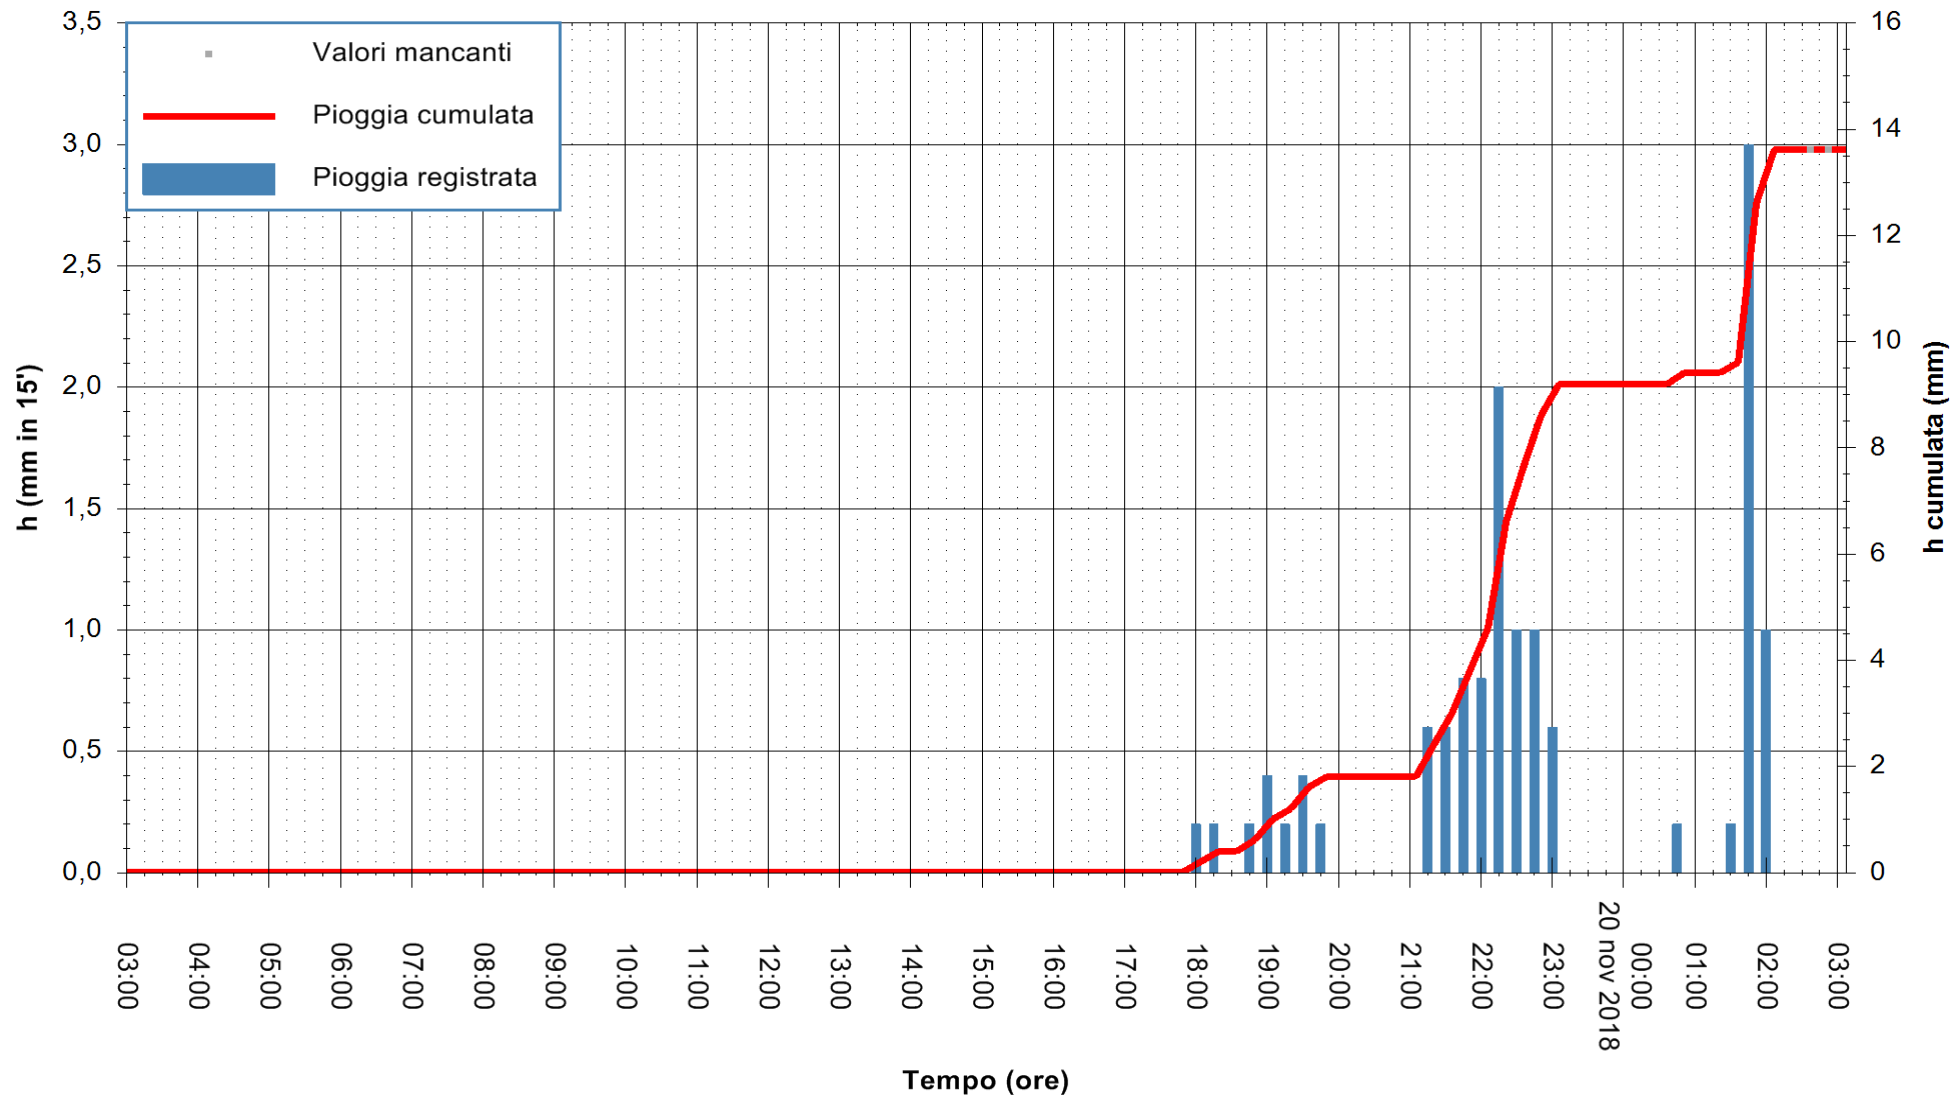

ARPAS
F.to il Dirigente Responsabile
Dott. Giuseppe Bianco

REGIONE AUTÒNOMA DE SARDIGNA
REGIONE AUTONOMA DELLA SARDEGNA

Stazione pluviometrica Ossoni
 Area MONTE OSSONI
 Pioggia registrata nelle ultime 24 ore
 Estrazione dati delle ore 03:11 del 20/11/2018
 Ultimo dato disponibile: 20/11/2018 alle 02:30

ARPAS
 F.to il Dirigente Responsabile
 Dott. Giuseppe Bianco

REGIONE AUTONOMA DE SARDIGNA
 REGIONE AUTONOMA DELLA SARDEGNA

Stazione pluviometrica Oristano
Area TORRE GRANDE
Pioggia registrata nelle ultime 24 ore
Estrazione dati delle ore 03:11 del 20/11/2018
Ultimo dato disponibile: 20/11/2018 alle 02:30

ARPAS
F.to il Dirigente Responsabile
Dott. Giuseppe Bianco

REGIONE AUTONOMA DE SARDIGNA
REGIONE AUTONOMA DELLA SARDEGNA

Stazione pluviometrica Punta Sebera
 Area PUNTA SEBERA
 Pioggia registrata nelle ultime 24 ore
 Estrazione dati delle ore 03:11 del 20/11/2018
 Ultimo dato disponibile: 20/11/2018 alle 02:40