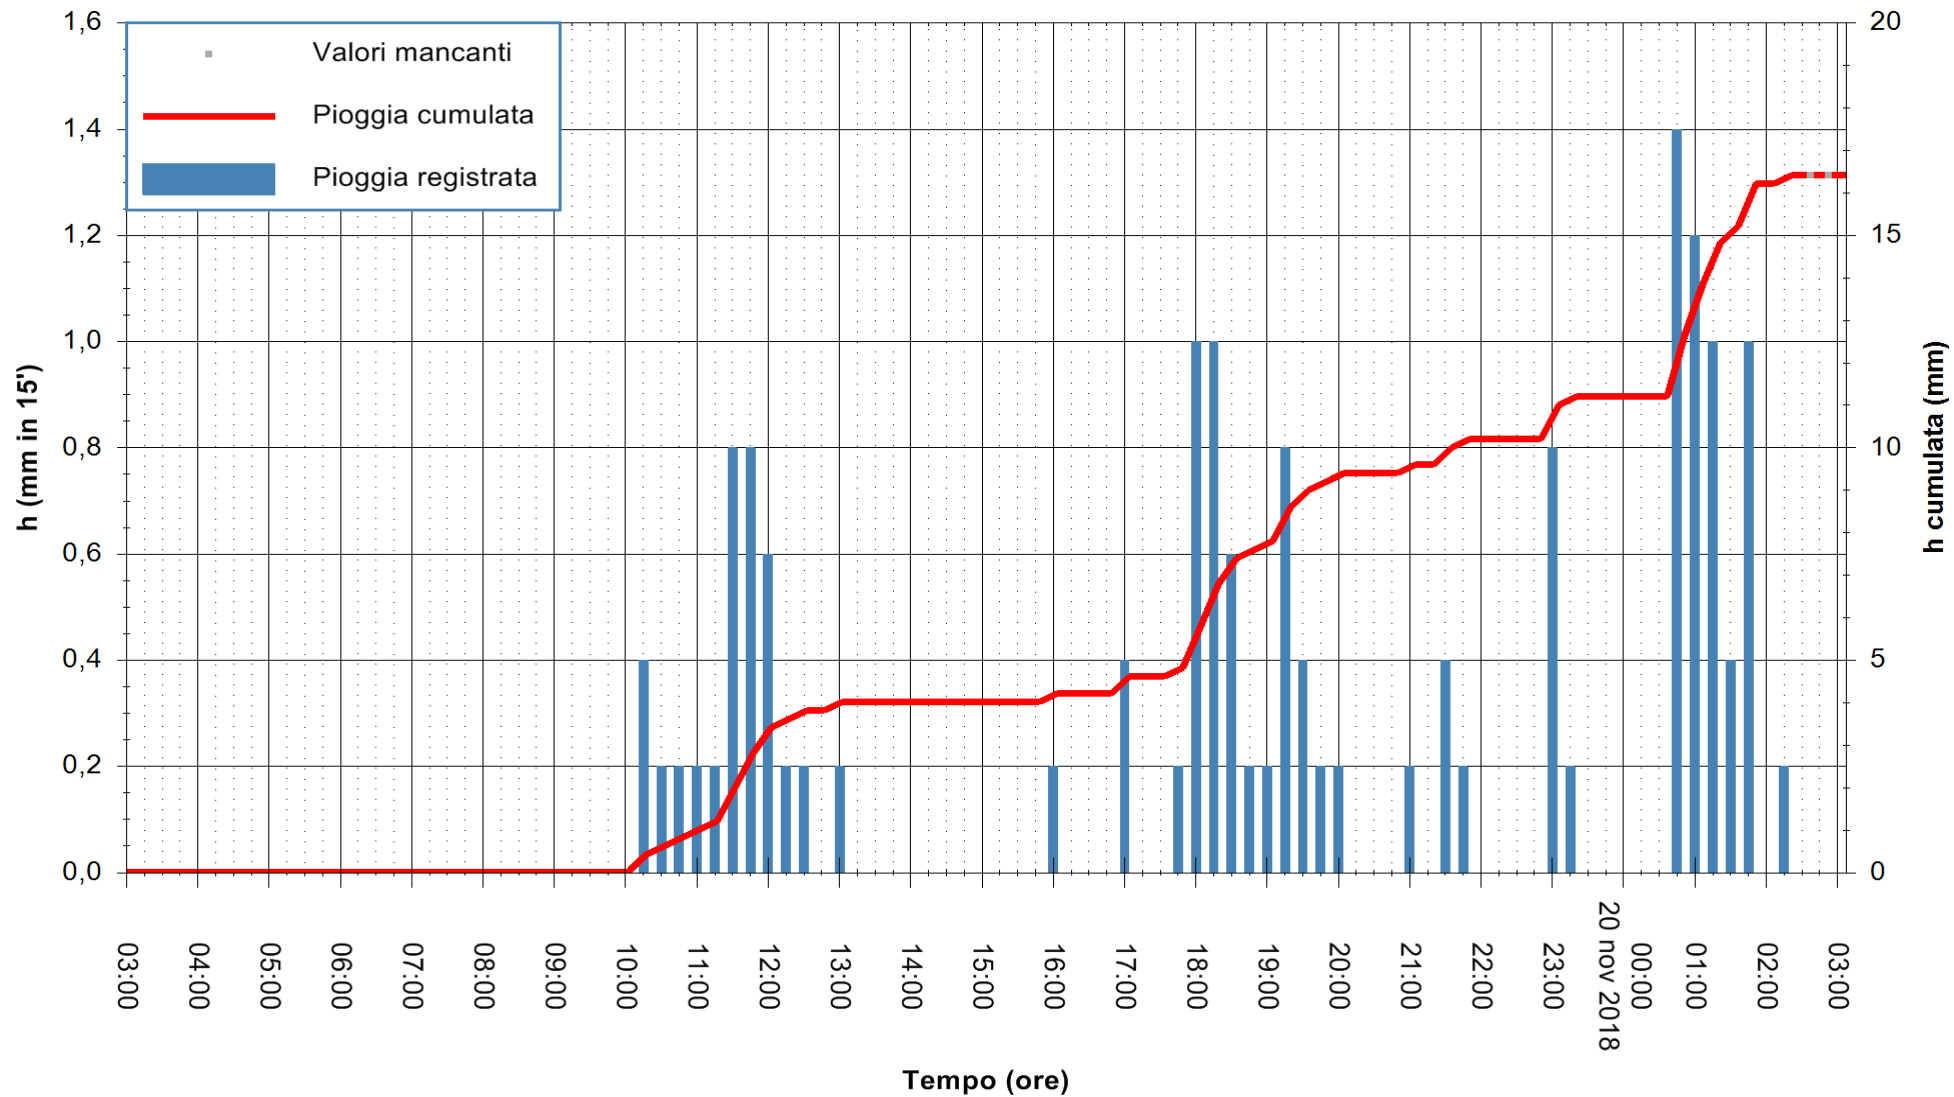

REGIONE AUTONOMA DE SARDIGNA
 REGIONE AUTONOMA DELLA SARDEGNA

Stazione pluviometrica Fluminimannu a Decimomannu
 Area DECIMOMANNU
 Pioggia registrata nelle ultime 24 ore
 Estrazione dati delle ore 03:11 del 20/11/2018
 Ultimo dato disponibile: 20/11/2018 alle 02:30

ARPAS
 F.to il Dirigente Responsabile
 Dott. Giuseppe Bianco

REGIONE AUTÒNOMA DE SARDIGNA
 REGIONE AUTONOMA DELLA SARDEGNA

Stazione pluviometrica Pianu
 Area PIANU 15
 Pioggia registrata nelle ultime 24 ore
 Estrazione dati delle ore 03:11 del 20/11/2018
 Ultimo dato disponibile: 20/11/2018 alle 02:30

ARPAS
 F.to il Dirigente Responsabile
 Dott. Giuseppe Bianco

REGIONE AUTÒNOMA DE SARDIGNA
 REGIONE AUTONOMA DELLA SARDEGNA

Stazione pluviometrica Porto Pino
 Area IS PILLONIS
 Pioggia registrata nelle ultime 24 ore
 Estrazione dati delle ore 03:11 del 20/11/2018
 Ultimo dato disponibile: 20/11/2018 alle 02:40