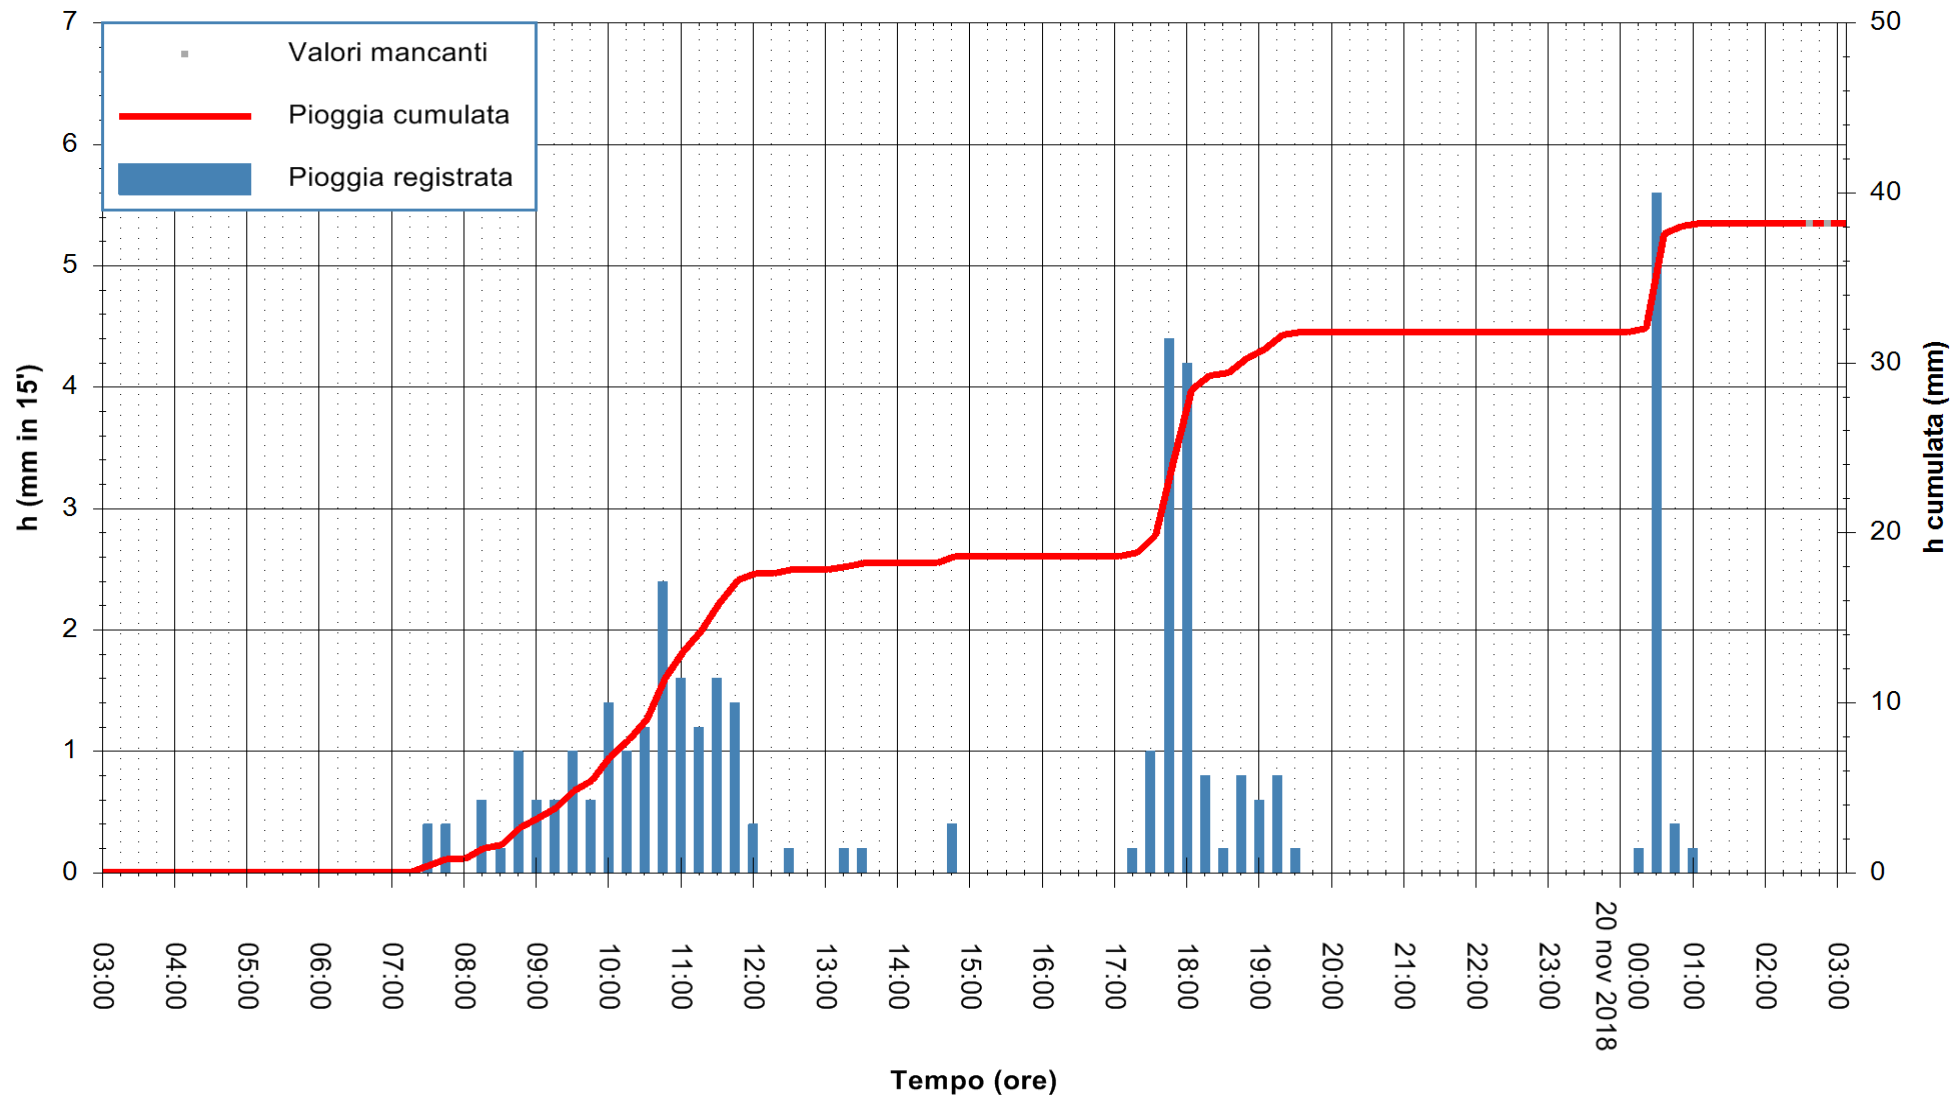

Stazione pluviometrica Isca Rena
 Area ISCA RENA
 Pioggia registrata nelle ultime 24 ore
 Estrazione dati delle ore 03:11 del 20/11/2018
 Ultimo dato disponibile: 20/11/2018 alle 02:48

ARPAS
 F.to il Dirigente Responsabile
 Dott. Giuseppe Bianco

REGIONE AUTONOMA DE SARDIGNA
 REGIONE AUTONOMA DELLA SARDEGNA

Stazione pluviometrica Fluminimannu a Decimomannu
 Area DECIMOMANNU
 Pioggia registrata nelle ultime 24 ore
 Estrazione dati delle ore 03:11 del 20/11/2018
 Ultimo dato disponibile: 20/11/2018 alle 02:30

ARPAS
 F.to il Dirigente Responsabile
 Dott. Giuseppe Bianco

REGIONE AUTÒNOMA DE SARDIGNA
 REGIONE AUTONOMA DELLA SARDEGNA

Stazione pluviometrica Pianu
 Area PIANU 15
 Pioggia registrata nelle ultime 24 ore
 Estrazione dati delle ore 03:11 del 20/11/2018
 Ultimo dato disponibile: 20/11/2018 alle 02:30