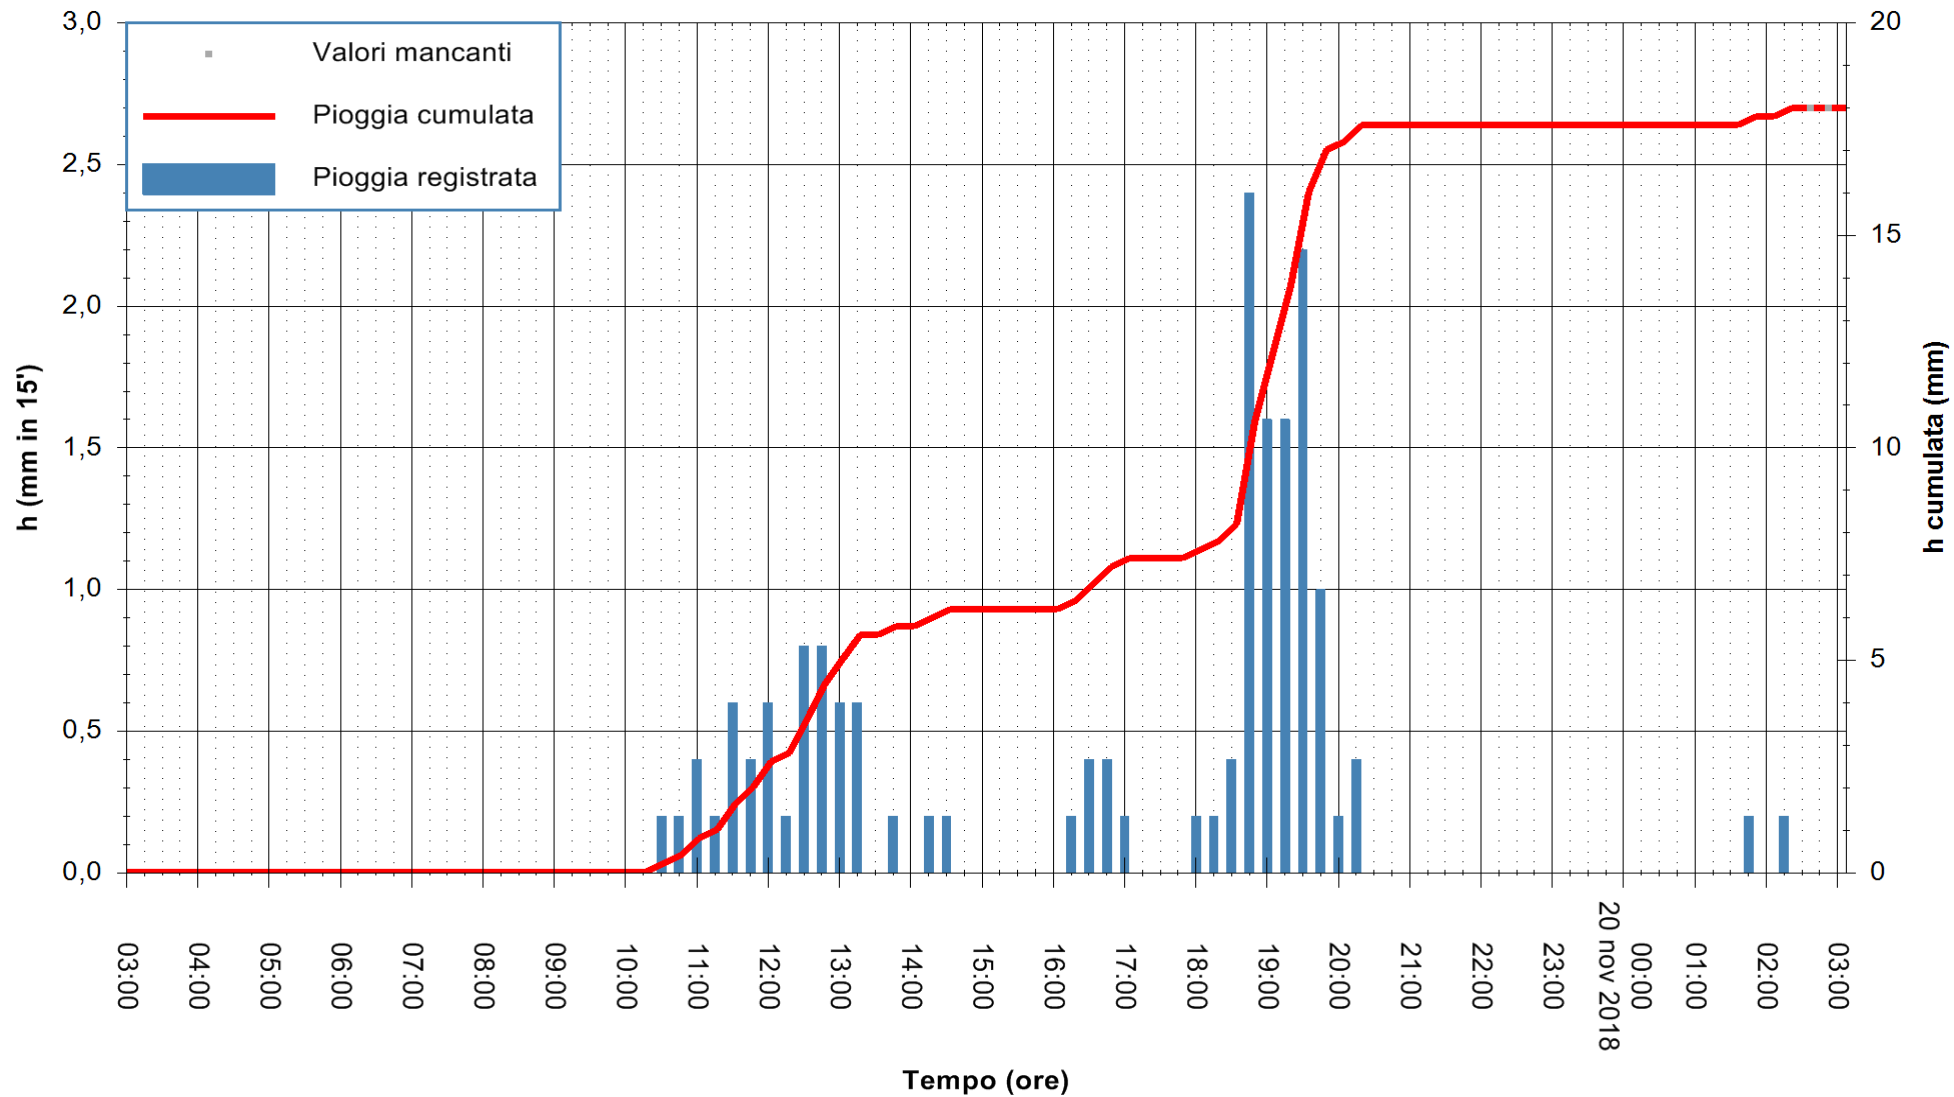

ARPAS
 F.to il Dirigente Responsabile
 Dott. Giuseppe Bianco

REGIONE AUTONOMA DE SARDIGNA
 REGIONE AUTONOMA DELLA SARDEGNA

Stazione pluviometrica Oristano
Area TORRE GRANDE
Pioggia registrata nelle ultime 24 ore
Estrazione dati delle ore 03:11 del 20/11/2018
Ultimo dato disponibile: 20/11/2018 alle 02:30

ARPAS
F.to il Dirigente Responsabile
Dott. Giuseppe Bianco

REGIONE AUTONOMA DE SARDIGNA
REGIONE AUTONOMA DELLA SARDEGNA

Stazione pluviometrica Punta Sebera
 Area PUNTA SEBERA
 Pioggia registrata nelle ultime 24 ore
 Estrazione dati delle ore 03:11 del 20/11/2018
 Ultimo dato disponibile: 20/11/2018 alle 02:40