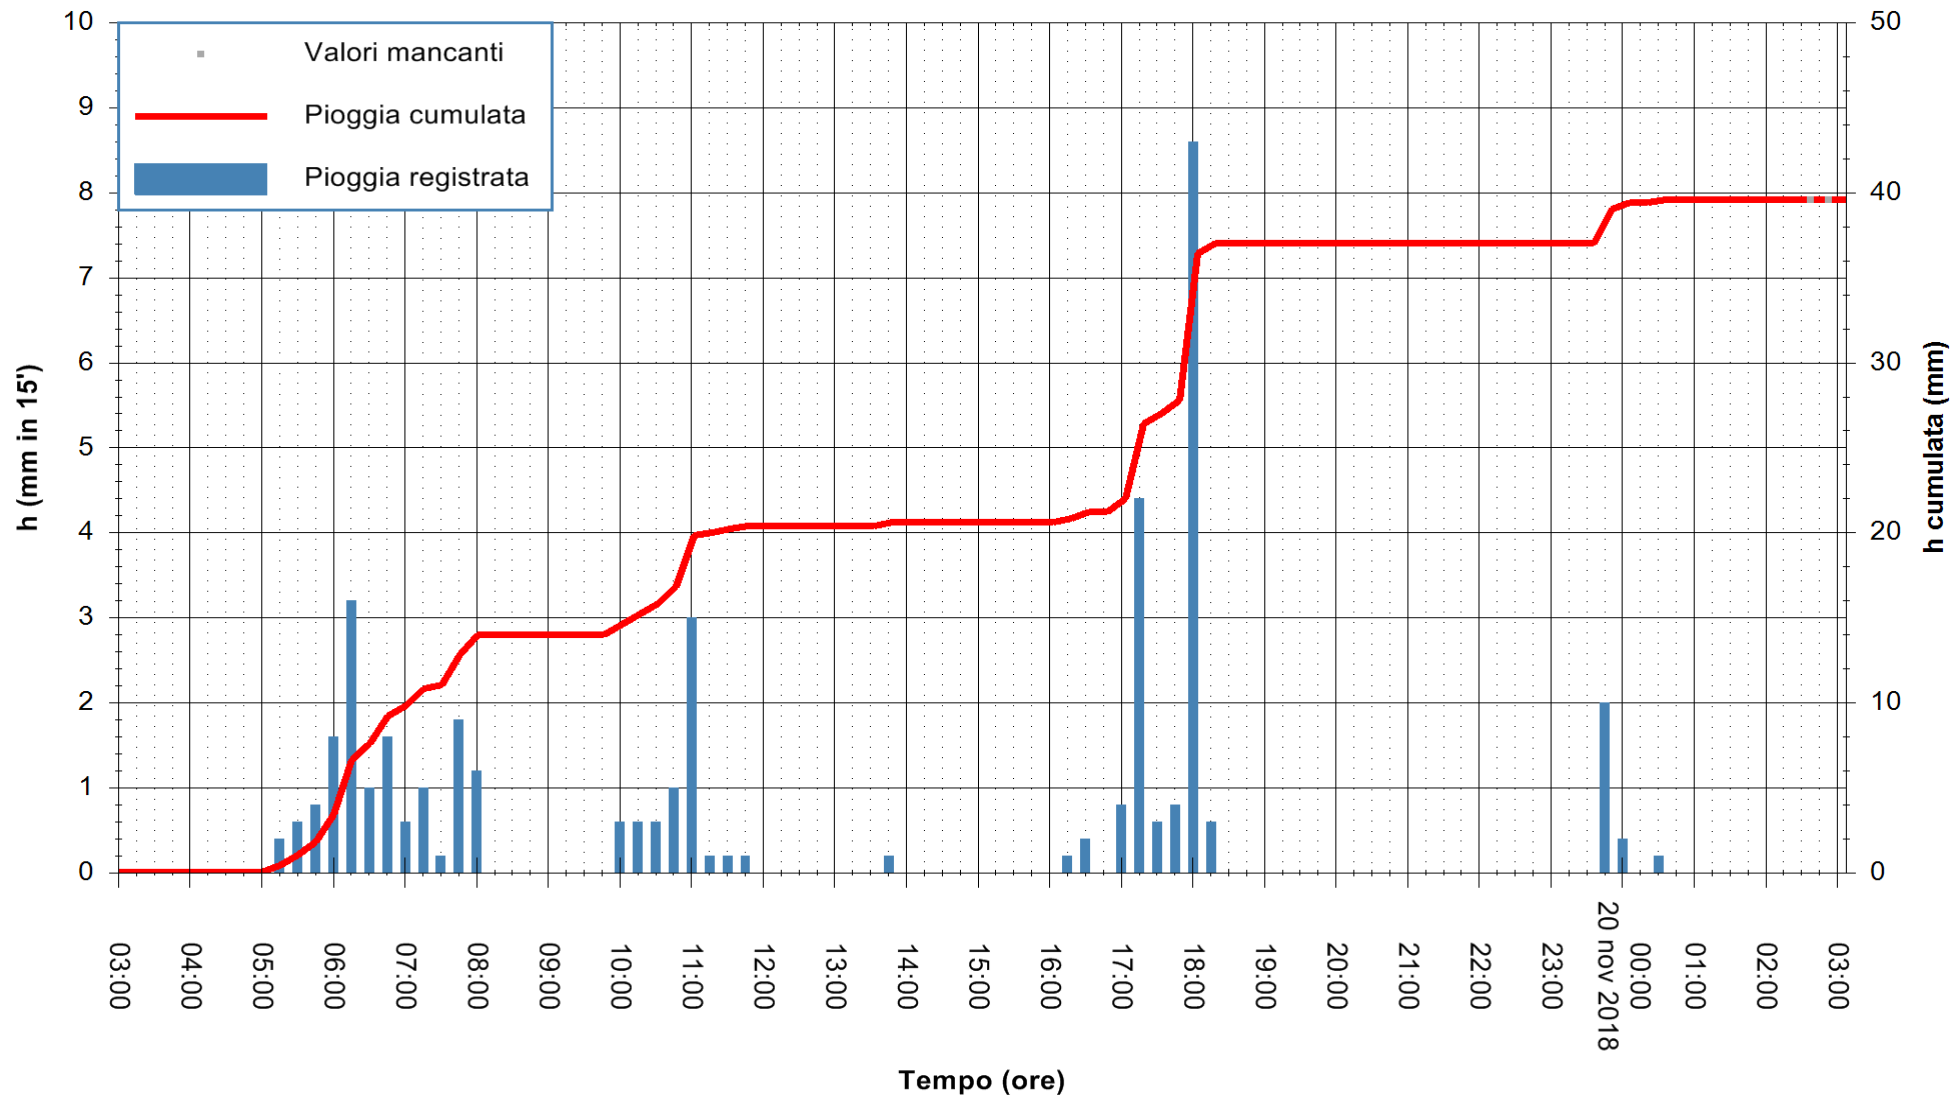

ARPAS
F.to il Dirigente Responsabile
Dott. Giuseppe Bianco

REGIONE AUTÒNOMA DE SARDIGNA
REGIONE AUTONOMA DELLA SARDEGNA

Stazione pluviometrica Ossoni
 Area MONTE OSSONI
 Pioggia registrata nelle ultime 24 ore
 Estrazione dati delle ore 03:11 del 20/11/2018
 Ultimo dato disponibile: 20/11/2018 alle 02:30

ARPAS
 F.to il Dirigente Responsabile
 Dott. Giuseppe Bianco

REGIONE AUTONOMA DE SARDIGNA
 REGIONE AUTONOMA DELLA SARDEGNA

Stazione pluviometrica Oristano
Area TORRE GRANDE
Pioggia registrata nelle ultime 24 ore
Estrazione dati delle ore 03:11 del 20/11/2018
Ultimo dato disponibile: 20/11/2018 alle 02:30

ARPAS
F.to il Dirigente Responsabile
Dott. Giuseppe Bianco

REGIONE AUTONOMA DE SARDIGNA
REGIONE AUTONOMA DELLA SARDEGNA

Stazione pluviometrica Punta Sebera
 Area PUNTA SEBERA
 Pioggia registrata nelle ultime 24 ore
 Estrazione dati delle ore 03:11 del 20/11/2018
 Ultimo dato disponibile: 20/11/2018 alle 02:40