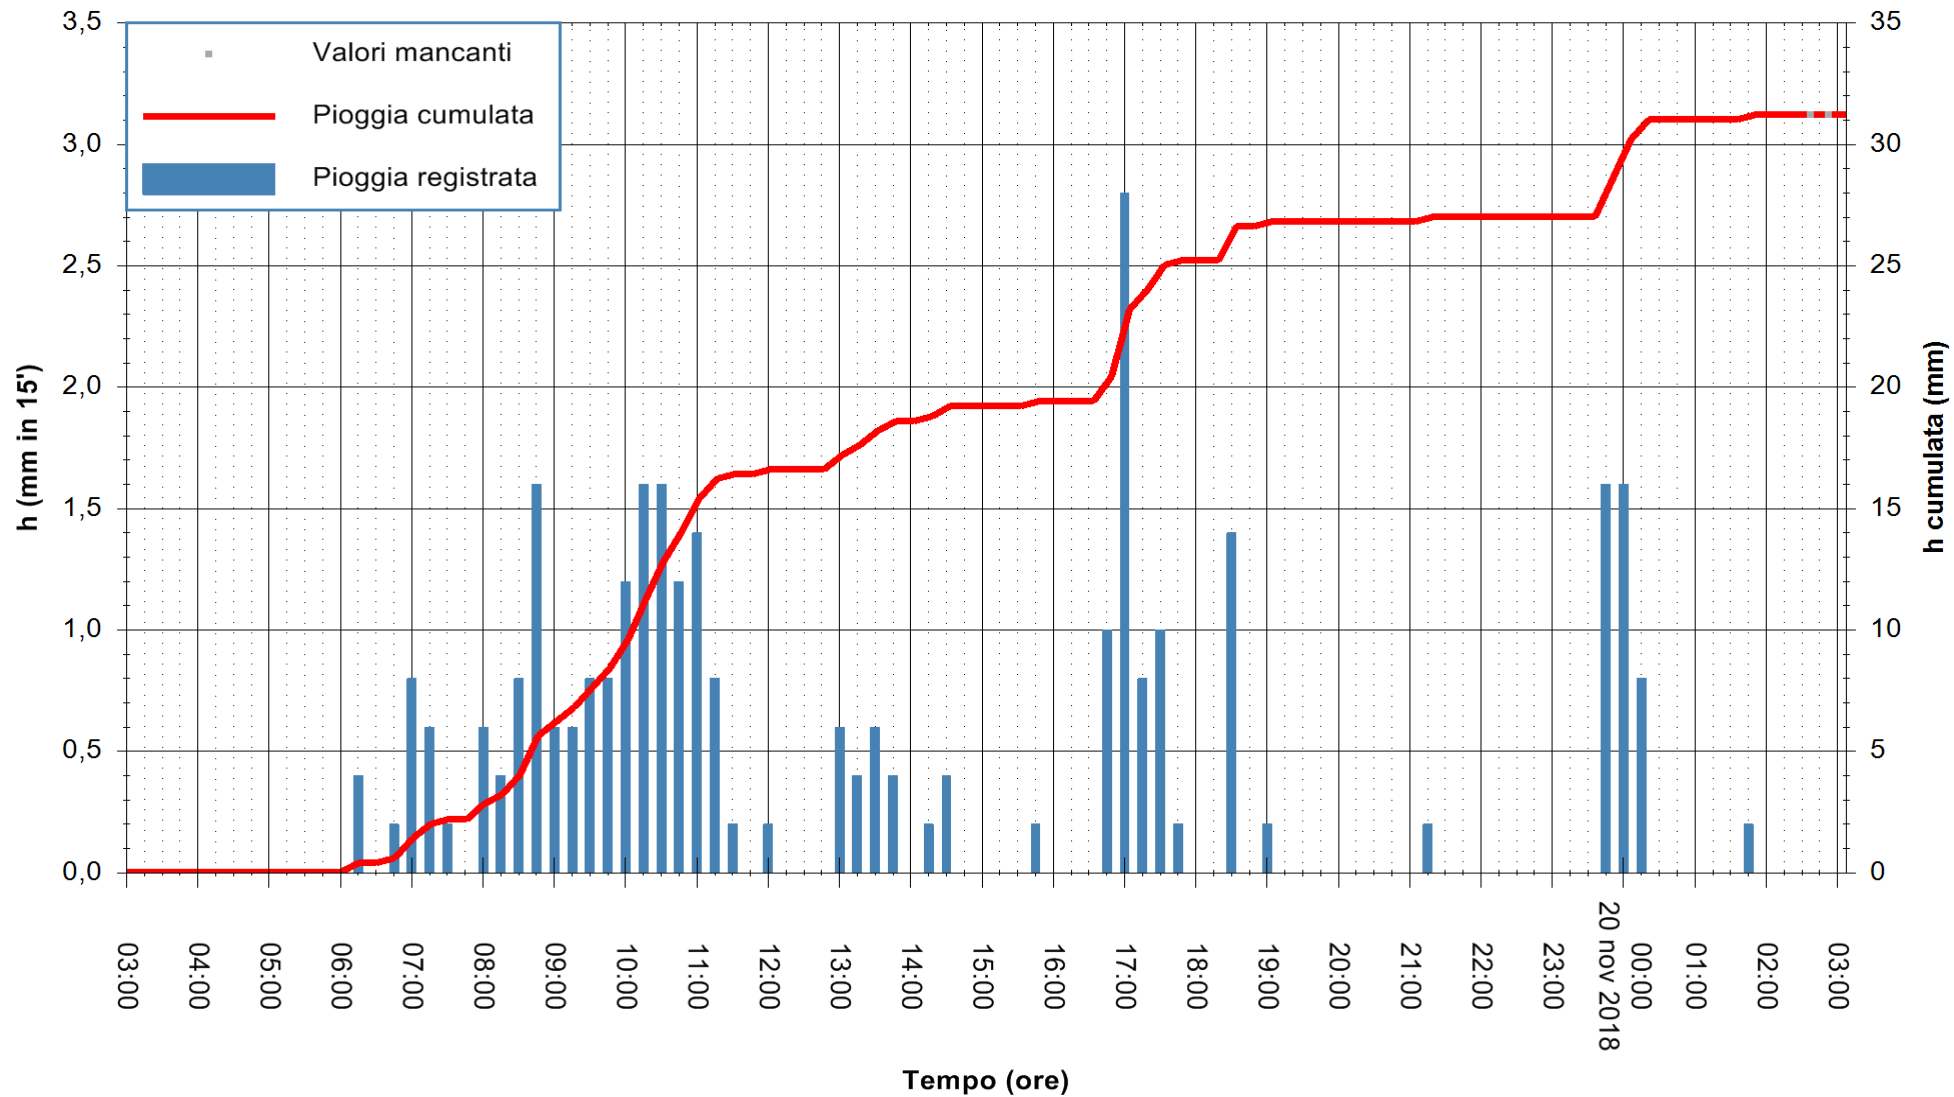

REGIONE AUTONOMA DE SARDIGNA
 REGIONE AUTONOMA DELLA SARDEGNA

Stazione pluviometrica Fluminimannu a Decimomannu
 Area DECIMOMANNU
 Pioggia registrata nelle ultime 24 ore
 Estrazione dati delle ore 03:11 del 20/11/2018
 Ultimo dato disponibile: 20/11/2018 alle 02:30

ARPAS
 F.to il Dirigente Responsabile
 Dott. Giuseppe Bianco

REGIONE AUTÒNOMA DE SARDIGNA
 REGIONE AUTONOMA DELLA SARDEGNA

Stazione pluviometrica Pianu
 Area PIANU 15
 Pioggia registrata nelle ultime 24 ore
 Estrazione dati delle ore 03:11 del 20/11/2018
 Ultimo dato disponibile: 20/11/2018 alle 02:30

ARPAS
 F.to il Dirigente Responsabile
 Dott. Giuseppe Bianco

REGIONE AUTÒNOMA DE SARDIGNA
 REGIONE AUTONOMA DELLA SARDEGNA

Stazione pluviometrica Porto Pino
 Area IS PILLONIS
 Pioggia registrata nelle ultime 24 ore
 Estrazione dati delle ore 03:11 del 20/11/2018
 Ultimo dato disponibile: 20/11/2018 alle 02:40