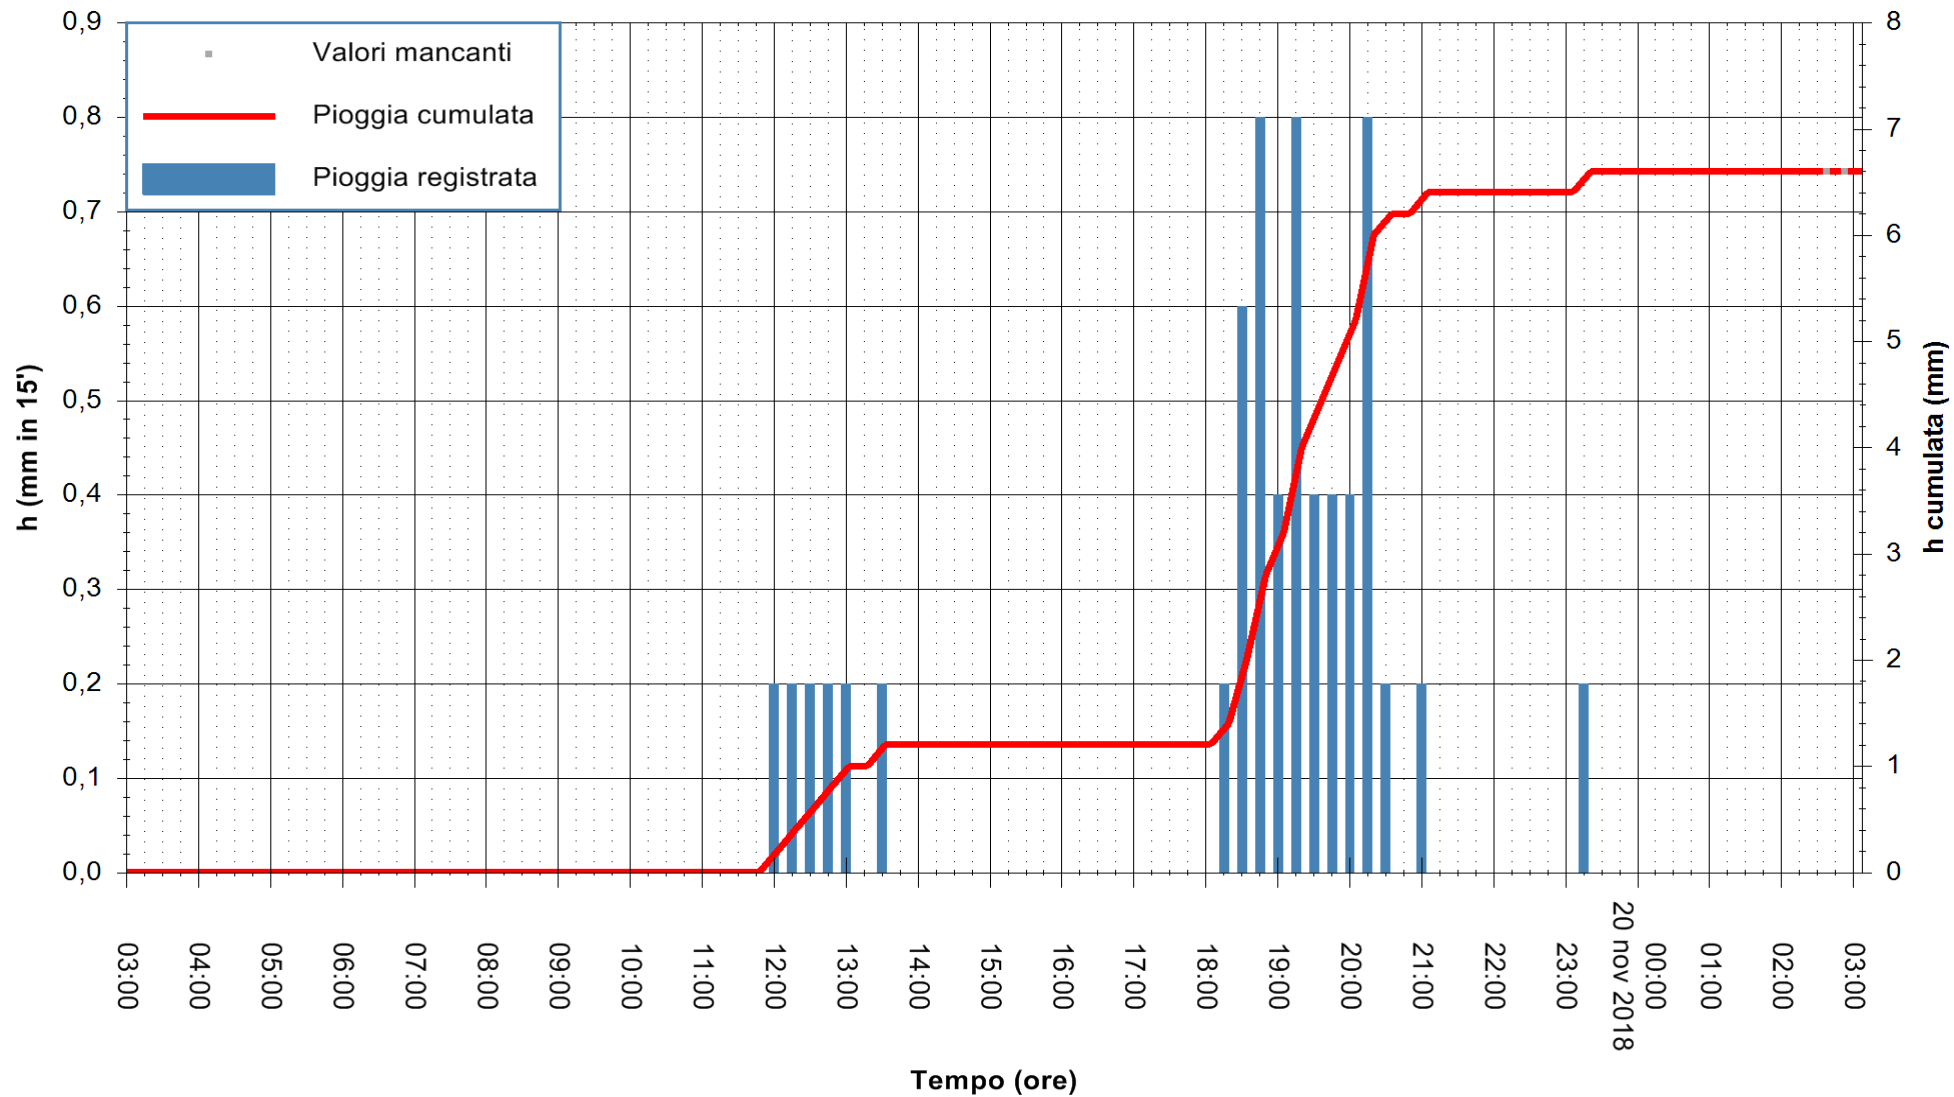

Stazione pluviometrica Paduledda
Area PADULEDDA
Pioggia registrata nelle ultime 24 ore
Estrazione dati delle ore 03:11 del 20/11/2018
Ultimo dato disponibile: 20/11/2018 alle 02:40

ARPAS
F.to il Dirigente Responsabile
Dott. Giuseppe Bianco

REGIONE AUTÒNOMA DE SARDIGNA
REGIONE AUTONOMA DELLA SARDEGNA