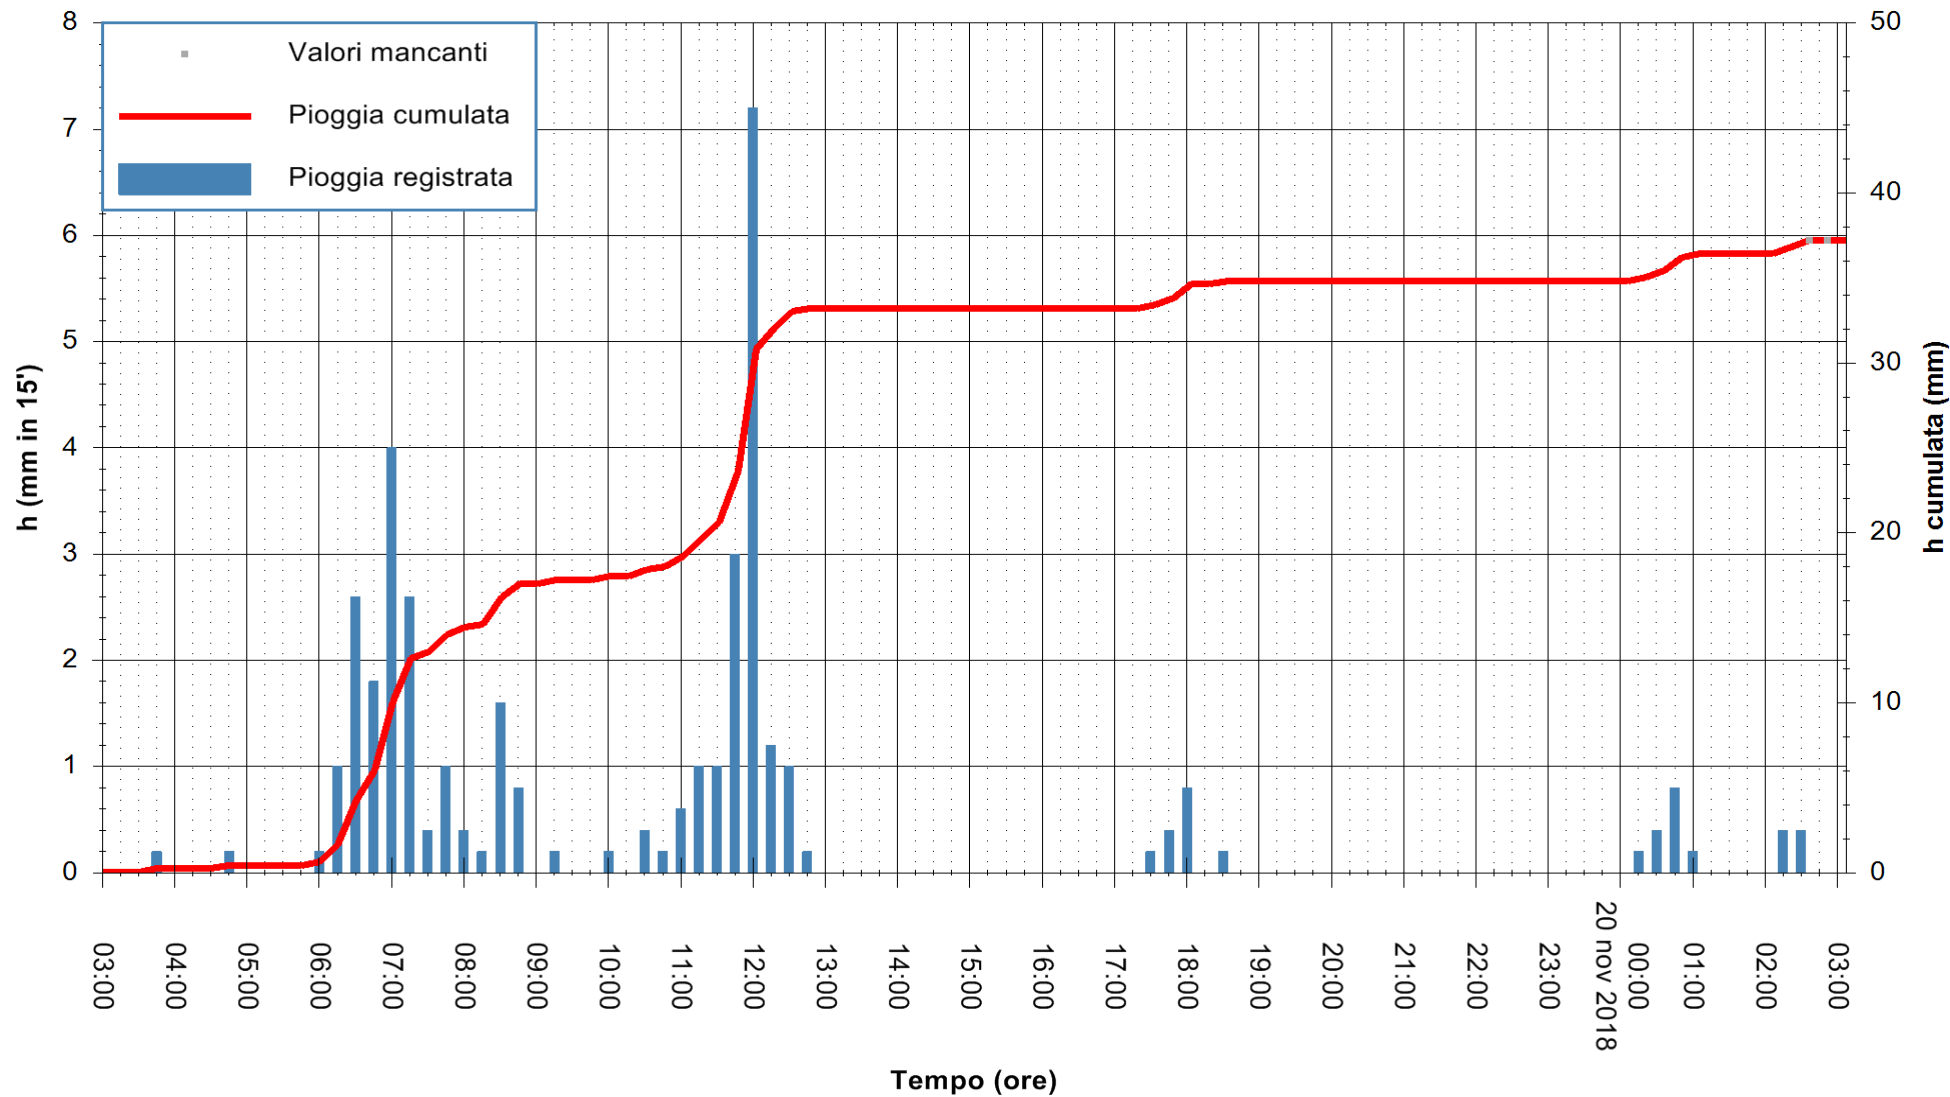

ARPAS
 F.to il Dirigente Responsabile
 Dott. Giuseppe Bianco

REGIONE AUTÒNOMA DE SARDIGNA
 REGIONE AUTONOMA DELLA SARDEGNA

Stazione pluviometrica Porto Pino
 Area IS PILLONIS
 Pioggia registrata nelle ultime 24 ore
 Estrazione dati delle ore 03:11 del 20/11/2018
 Ultimo dato disponibile: 20/11/2018 alle 02:40

ARPAS
 F.to il Dirigente Responsabile
 Dott. Giuseppe Bianco

REGIONE AUTÒNOMA DE SARDIGNA
 REGIONE AUTONOMA DELLA SARDEGNA

Stazione pluviometrica Paduledda
Area PADULEDDA
Pioggia registrata nelle ultime 24 ore
Estrazione dati delle ore 03:11 del 20/11/2018
Ultimo dato disponibile: 20/11/2018 alle 02:40