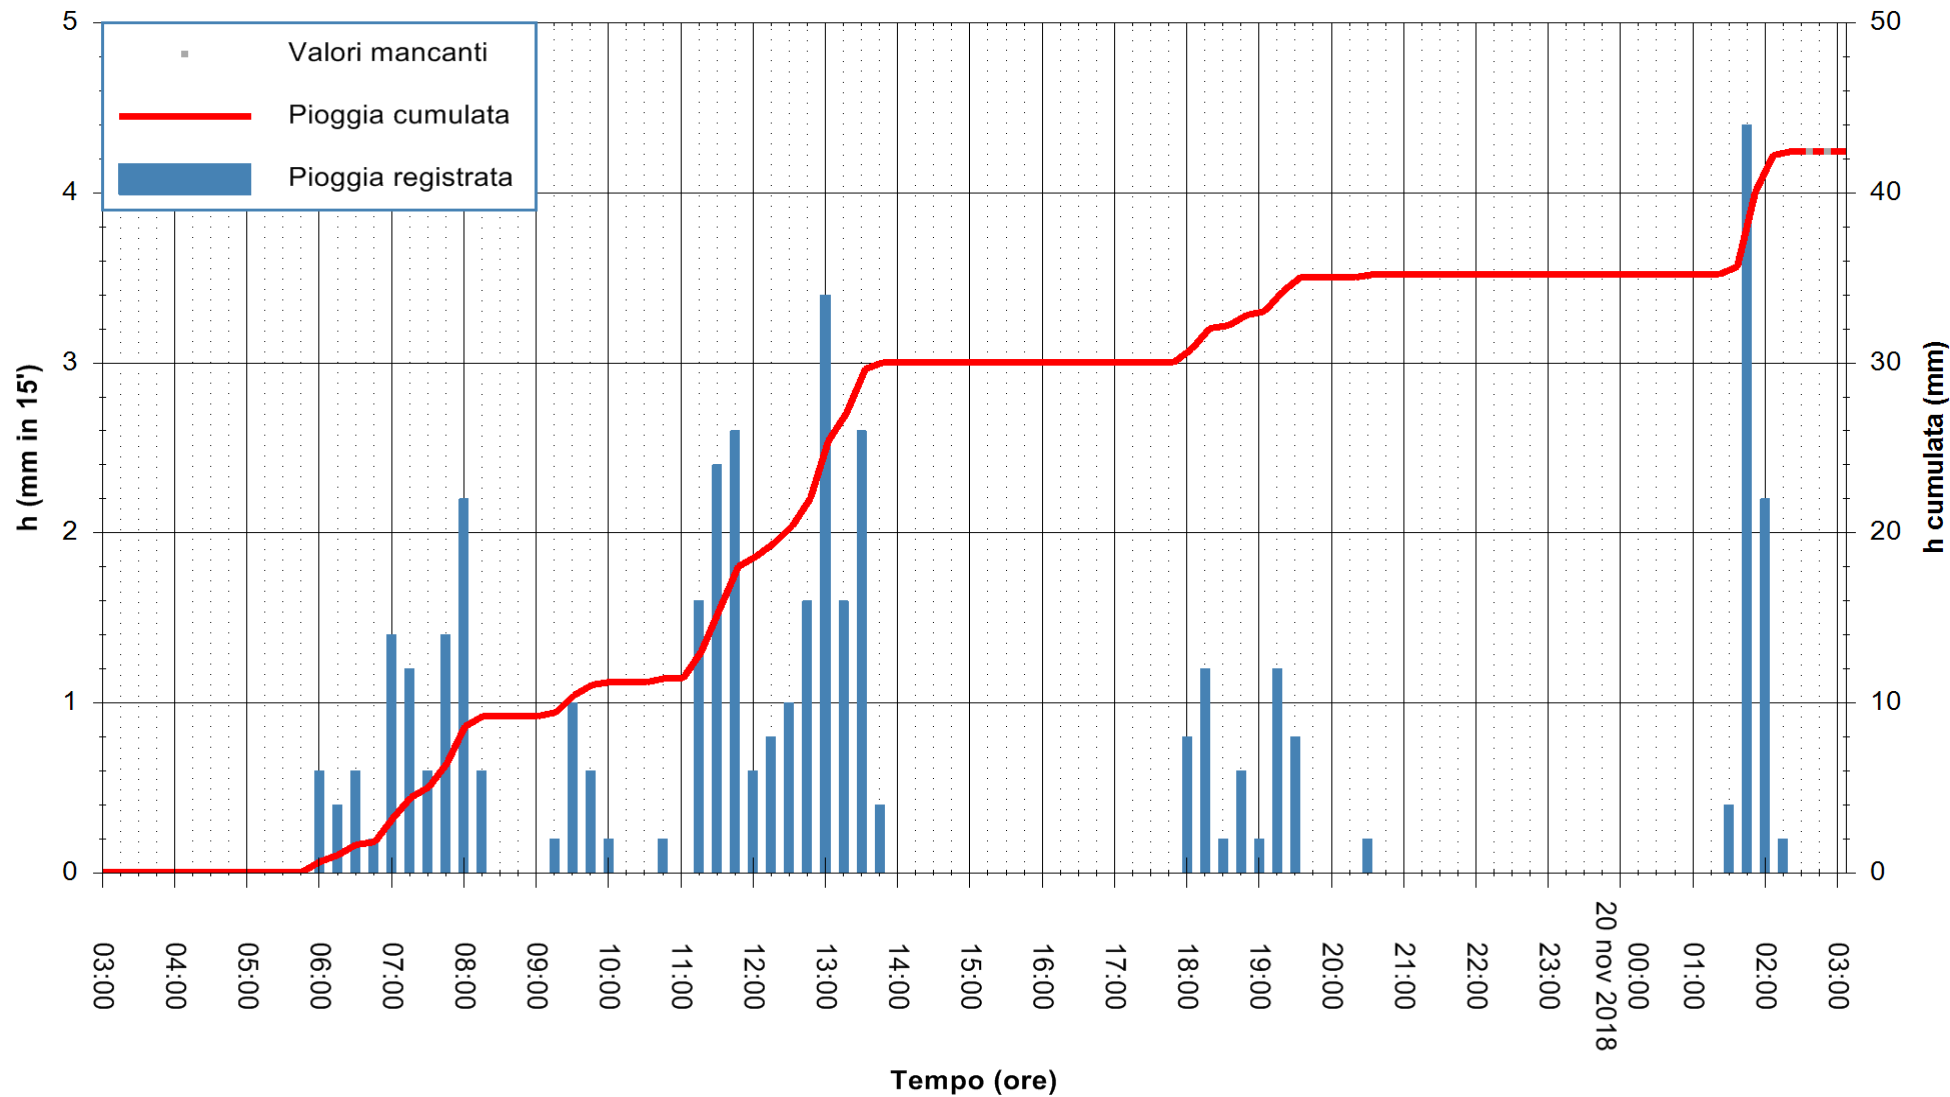

ARPAS
 F.to il Dirigente Responsabile
 Dott. Giuseppe Bianco

REGIONE AUTÒNOMA DE SARDIGNA
 REGIONE AUTONOMA DELLA SARDEGNA

Stazione pluviometrica Paduledda
Area PADULEDDA
Pioggia registrata nelle ultime 24 ore
Estrazione dati delle ore 03:11 del 20/11/2018
Ultimo dato disponibile: 20/11/2018 alle 02:40

ARPAS
F.to il Dirigente Responsabile
Dott. Giuseppe Bianco

REGIONE AUTÒNOMA DE SARDIGNA
REGIONE AUTONOMA DELLA SARDEGNA

Stazione pluviometrica Ossoni
 Area MONTE OSSONI
 Pioggia registrata nelle ultime 24 ore
 Estrazione dati delle ore 03:11 del 20/11/2018
 Ultimo dato disponibile: 20/11/2018 alle 02:30

ARPAS
 F.to il Dirigente Responsabile
 Dott. Giuseppe Bianco

REGIONE AUTONOMA DE SARDIGNA
 REGIONE AUTONOMA DELLA SARDEGNA

Stazione pluviometrica Oristano
Area TORRE GRANDE
Pioggia registrata nelle ultime 24 ore
Estrazione dati delle ore 03:11 del 20/11/2018
Ultimo dato disponibile: 20/11/2018 alle 02:30