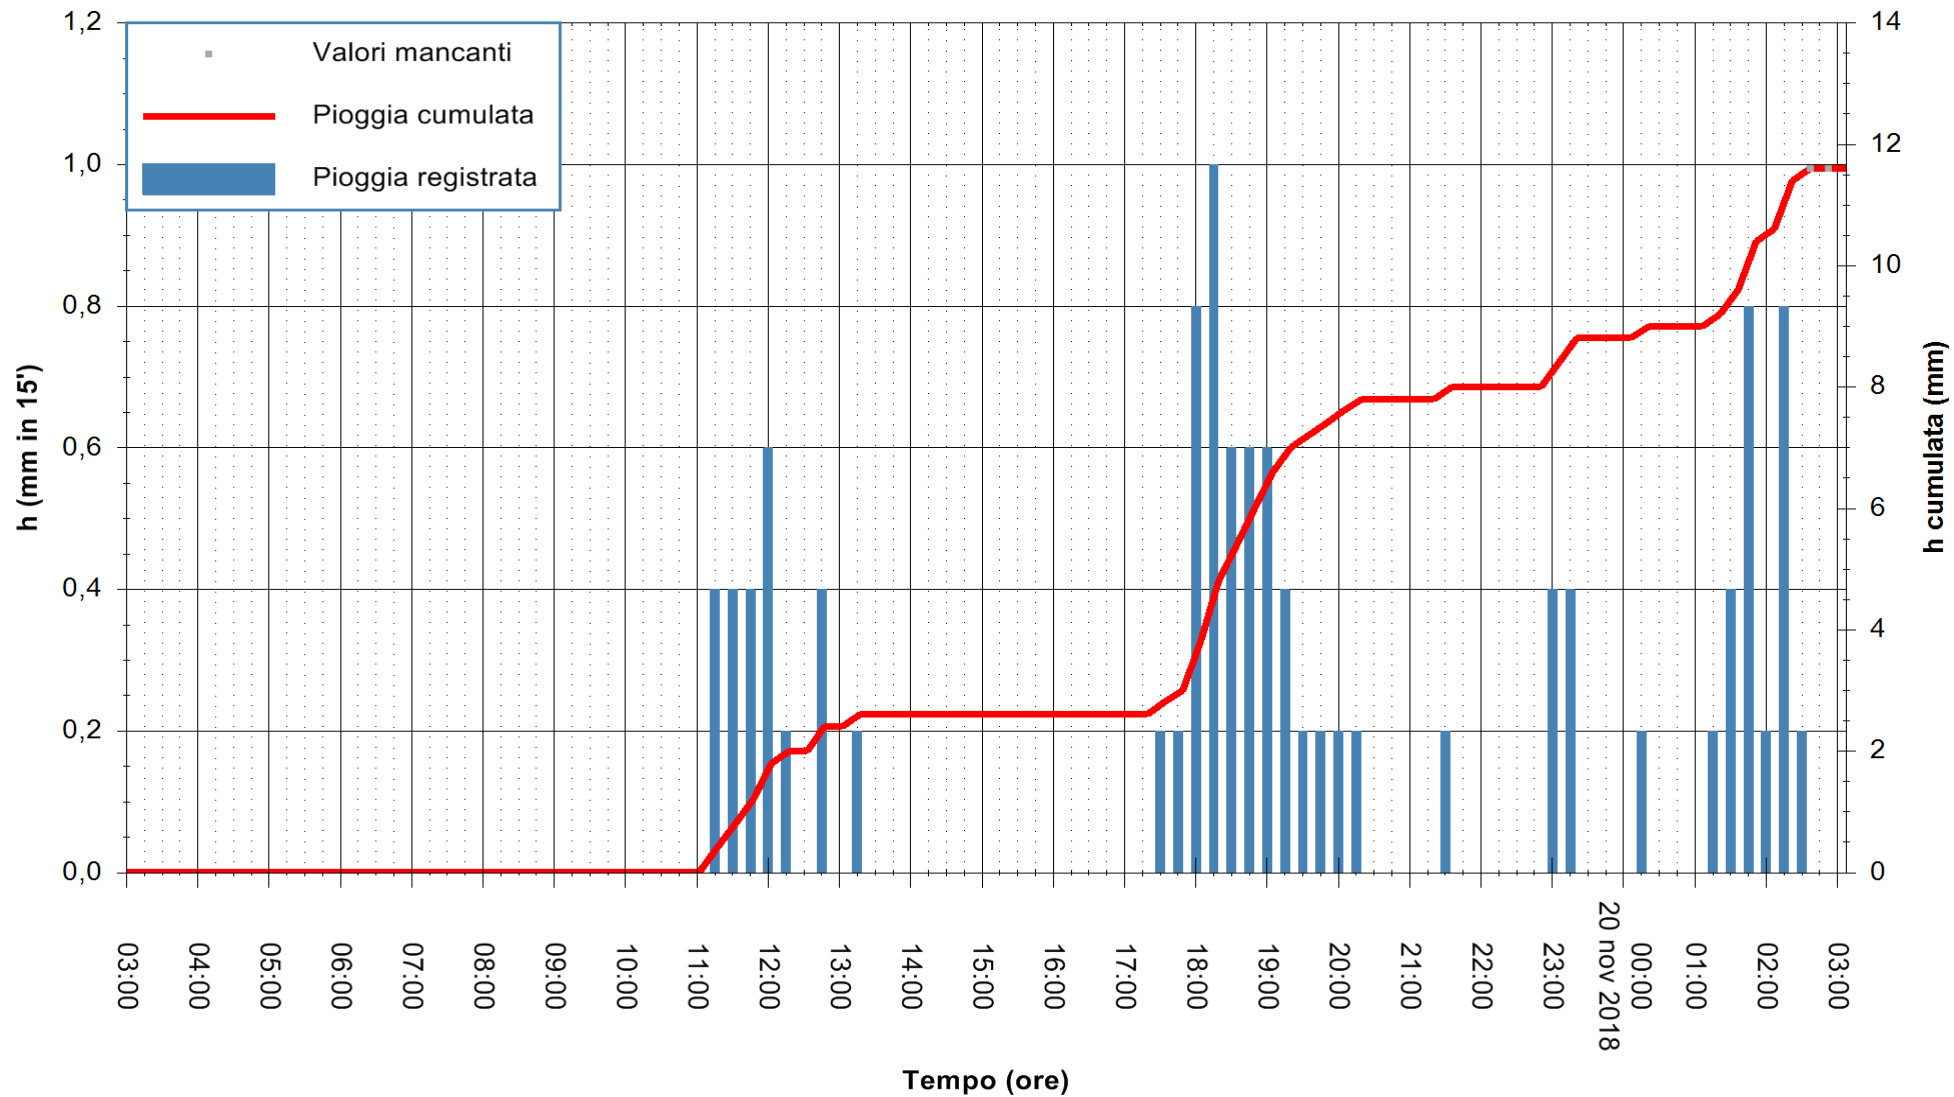

REGIONE AUTONOMA DE SARDIGNA
 REGIONE AUTONOMA DELLA SARDEGNA

Stazione pluviometrica Fluminimannu a Decimomannu
 Area DECIMOMANNU
 Pioggia registrata nelle ultime 24 ore
 Estrazione dati delle ore 03:11 del 20/11/2018
 Ultimo dato disponibile: 20/11/2018 alle 02:30

ARPAS
 F.to il Dirigente Responsabile
 Dott. Giuseppe Bianco

REGIONE AUTÒNOMA DE SARDIGNA
 REGIONE AUTONOMA DELLA SARDEGNA

Stazione pluviometrica Pianu
 Area PIANU 15
 Pioggia registrata nelle ultime 24 ore
 Estrazione dati delle ore 03:11 del 20/11/2018
 Ultimo dato disponibile: 20/11/2018 alle 02:30

ARPAS
 F.to il Dirigente Responsabile
 Dott. Giuseppe Bianco

REGIONE AUTÒNOMA DE SARDIGNA
 REGIONE AUTONOMA DELLA SARDEGNA

Stazione pluviometrica Porto Pino
 Area IS PILLONIS
 Pioggia registrata nelle ultime 24 ore
 Estrazione dati delle ore 03:11 del 20/11/2018
 Ultimo dato disponibile: 20/11/2018 alle 02:40