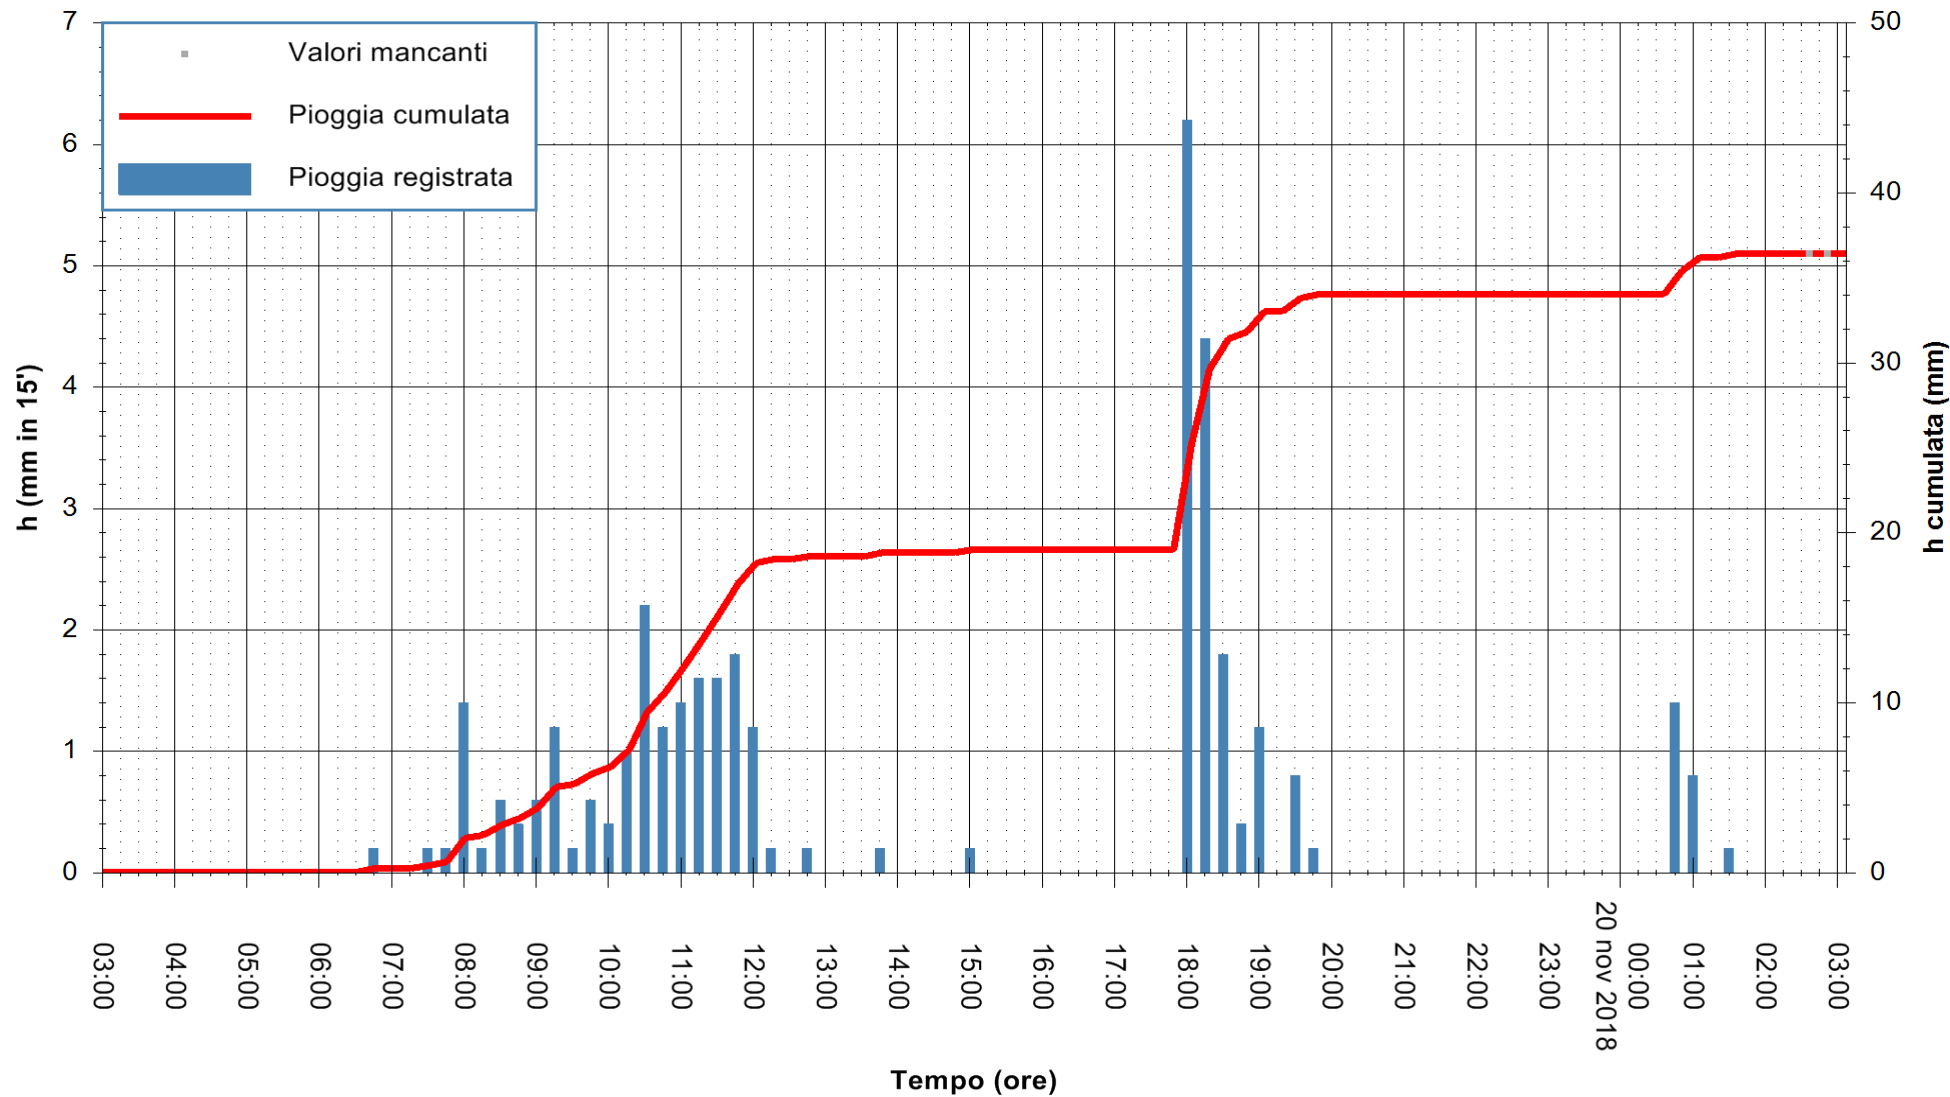

Stazione pluviometrica Isca Rena
 Area ISCA RENA
 Pioggia registrata nelle ultime 24 ore
 Estrazione dati delle ore 03:11 del 20/11/2018
 Ultimo dato disponibile: 20/11/2018 alle 02:48

ARPAS
 F.to il Dirigente Responsabile
 Dott. Giuseppe Bianco

REGIONE AUTONOMA DE SARDIGNA
 REGIONE AUTONOMA DELLA SARDEGNA

Stazione pluviometrica Fluminimannu a Decimomannu
 Area DECIMOMANNU
 Pioggia registrata nelle ultime 24 ore
 Estrazione dati delle ore 03:11 del 20/11/2018
 Ultimo dato disponibile: 20/11/2018 alle 02:30

ARPAS
 F.to il Dirigente Responsabile
 Dott. Giuseppe Bianco

REGIONE AUTÒNOMA DE SARDIGNA
 REGIONE AUTONOMA DELLA SARDEGNA

Stazione pluviometrica Pianu
 Area PIANU 15
 Pioggia registrata nelle ultime 24 ore
 Estrazione dati delle ore 03:11 del 20/11/2018
 Ultimo dato disponibile: 20/11/2018 alle 02:30

ARPAS
 F.to il Dirigente Responsabile
 Dott. Giuseppe Bianco

REGIONE AUTÒNOMA DE SARDIGNA
 REGIONE AUTONOMA DELLA SARDEGNA

Stazione pluviometrica Porto Pino
 Area IS PILLONIS
 Pioggia registrata nelle ultime 24 ore
 Estrazione dati delle ore 03:11 del 20/11/2018
 Ultimo dato disponibile: 20/11/2018 alle 02:40