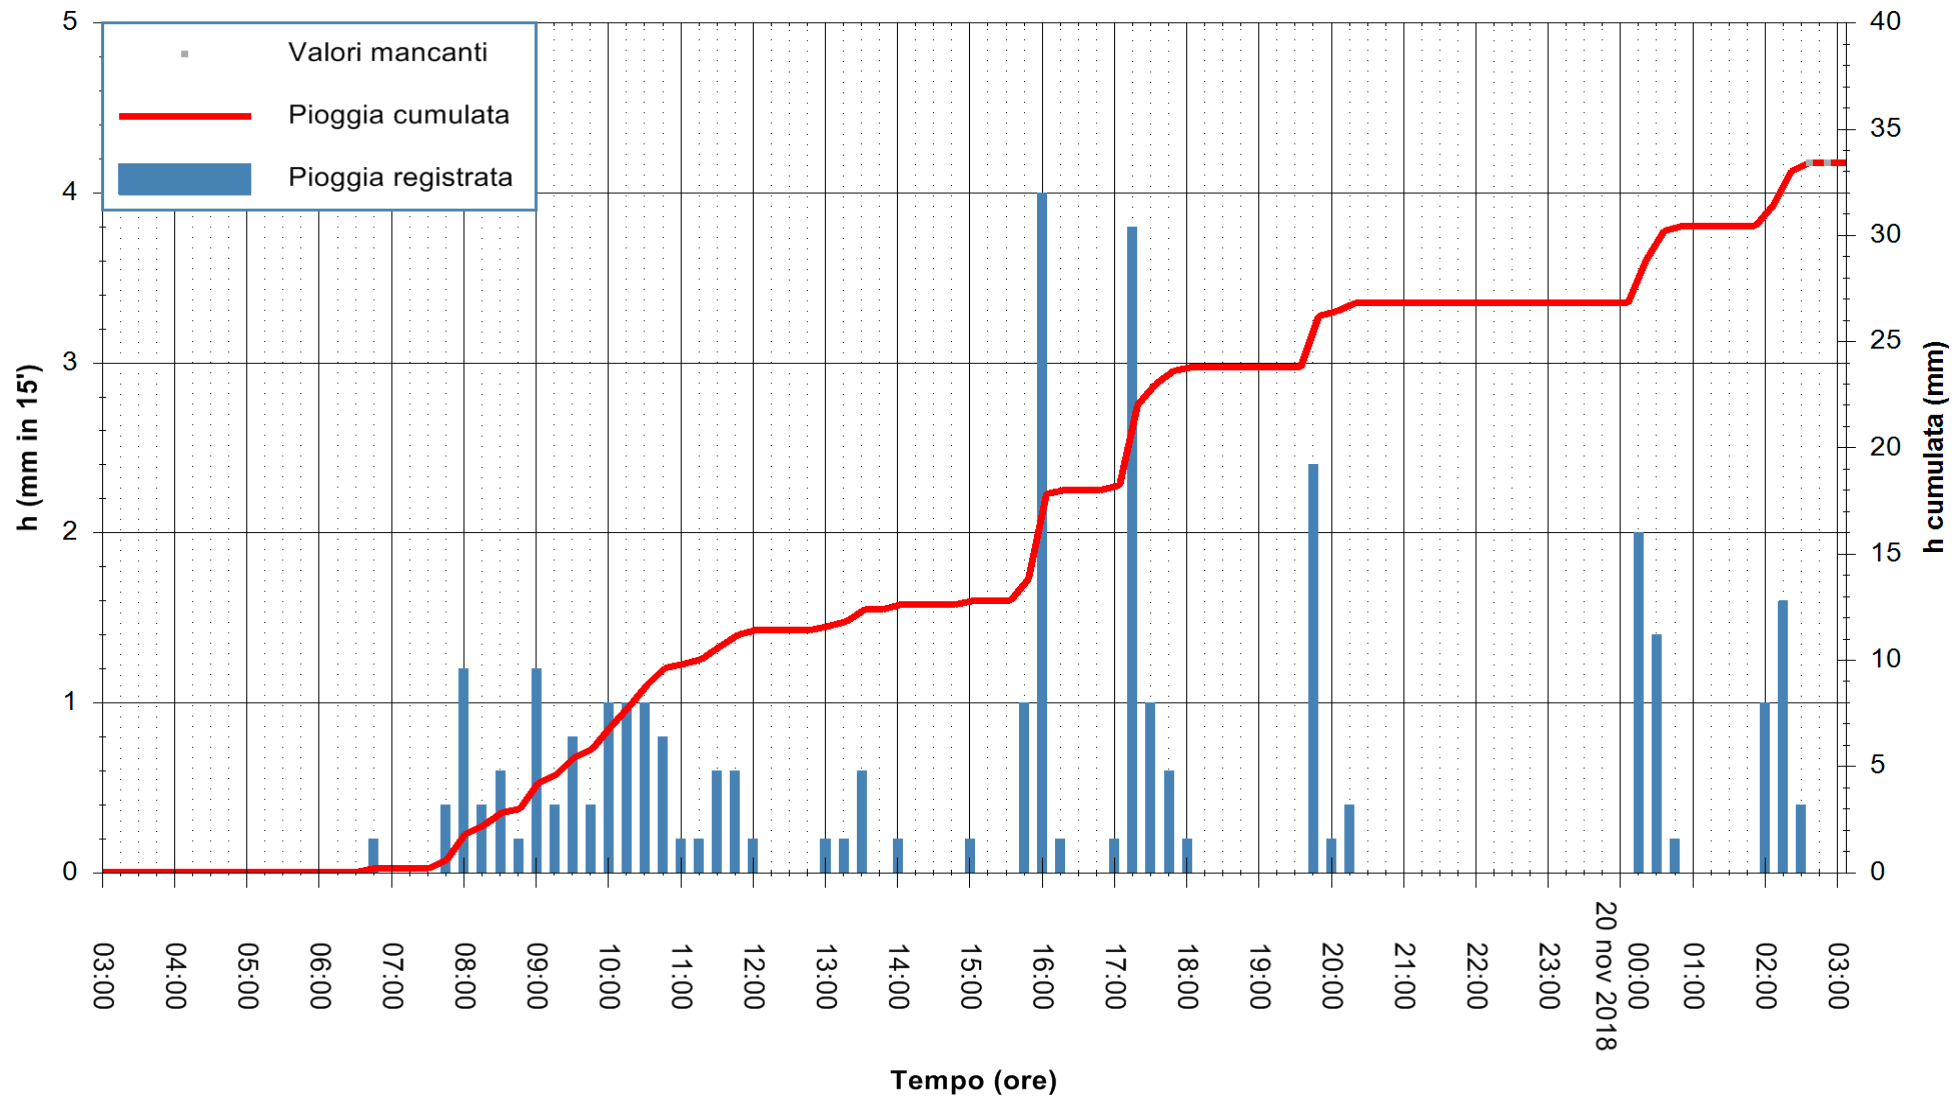

ARPAS
 F.to il Dirigente Responsabile
 Dott. Giuseppe Bianco

REGIONE AUTÒNOMA DE SARDIGNA
 REGIONE AUTONOMA DELLA SARDEGNA

Stazione pluviometrica Paduledda
Area PADULEDDA
Pioggia registrata nelle ultime 24 ore
Estrazione dati delle ore 03:11 del 20/11/2018
Ultimo dato disponibile: 20/11/2018 alle 02:40

ARPAS
F.to il Dirigente Responsabile
Dott. Giuseppe Bianco

REGIONE AUTÒNOMA DE SARDIGNA
REGIONE AUTONOMA DELLA SARDEGNA

Stazione pluviometrica Ossoni
 Area MONTE OSSONI
 Pioggia registrata nelle ultime 24 ore
 Estrazione dati delle ore 03:11 del 20/11/2018
 Ultimo dato disponibile: 20/11/2018 alle 02:30

ARPAS
 F.to il Dirigente Responsabile
 Dott. Giuseppe Bianco

REGIONE AUTONOMA DE SARDIGNA
 REGIONE AUTONOMA DELLA SARDEGNA

Stazione pluviometrica Oristano
Area TORRE GRANDE
Pioggia registrata nelle ultime 24 ore
Estrazione dati delle ore 03:11 del 20/11/2018
Ultimo dato disponibile: 20/11/2018 alle 02:30

ARPAS
F.to il Dirigente Responsabile
Dott. Giuseppe Bianco

REGIONE AUTONOMA DE SARDIGNA
REGIONE AUTONOMA DELLA SARDEGNA

Stazione pluviometrica Punta Sebera
 Area PUNTA SEBERA
 Pioggia registrata nelle ultime 24 ore
 Estrazione dati delle ore 03:11 del 20/11/2018
 Ultimo dato disponibile: 20/11/2018 alle 02:40