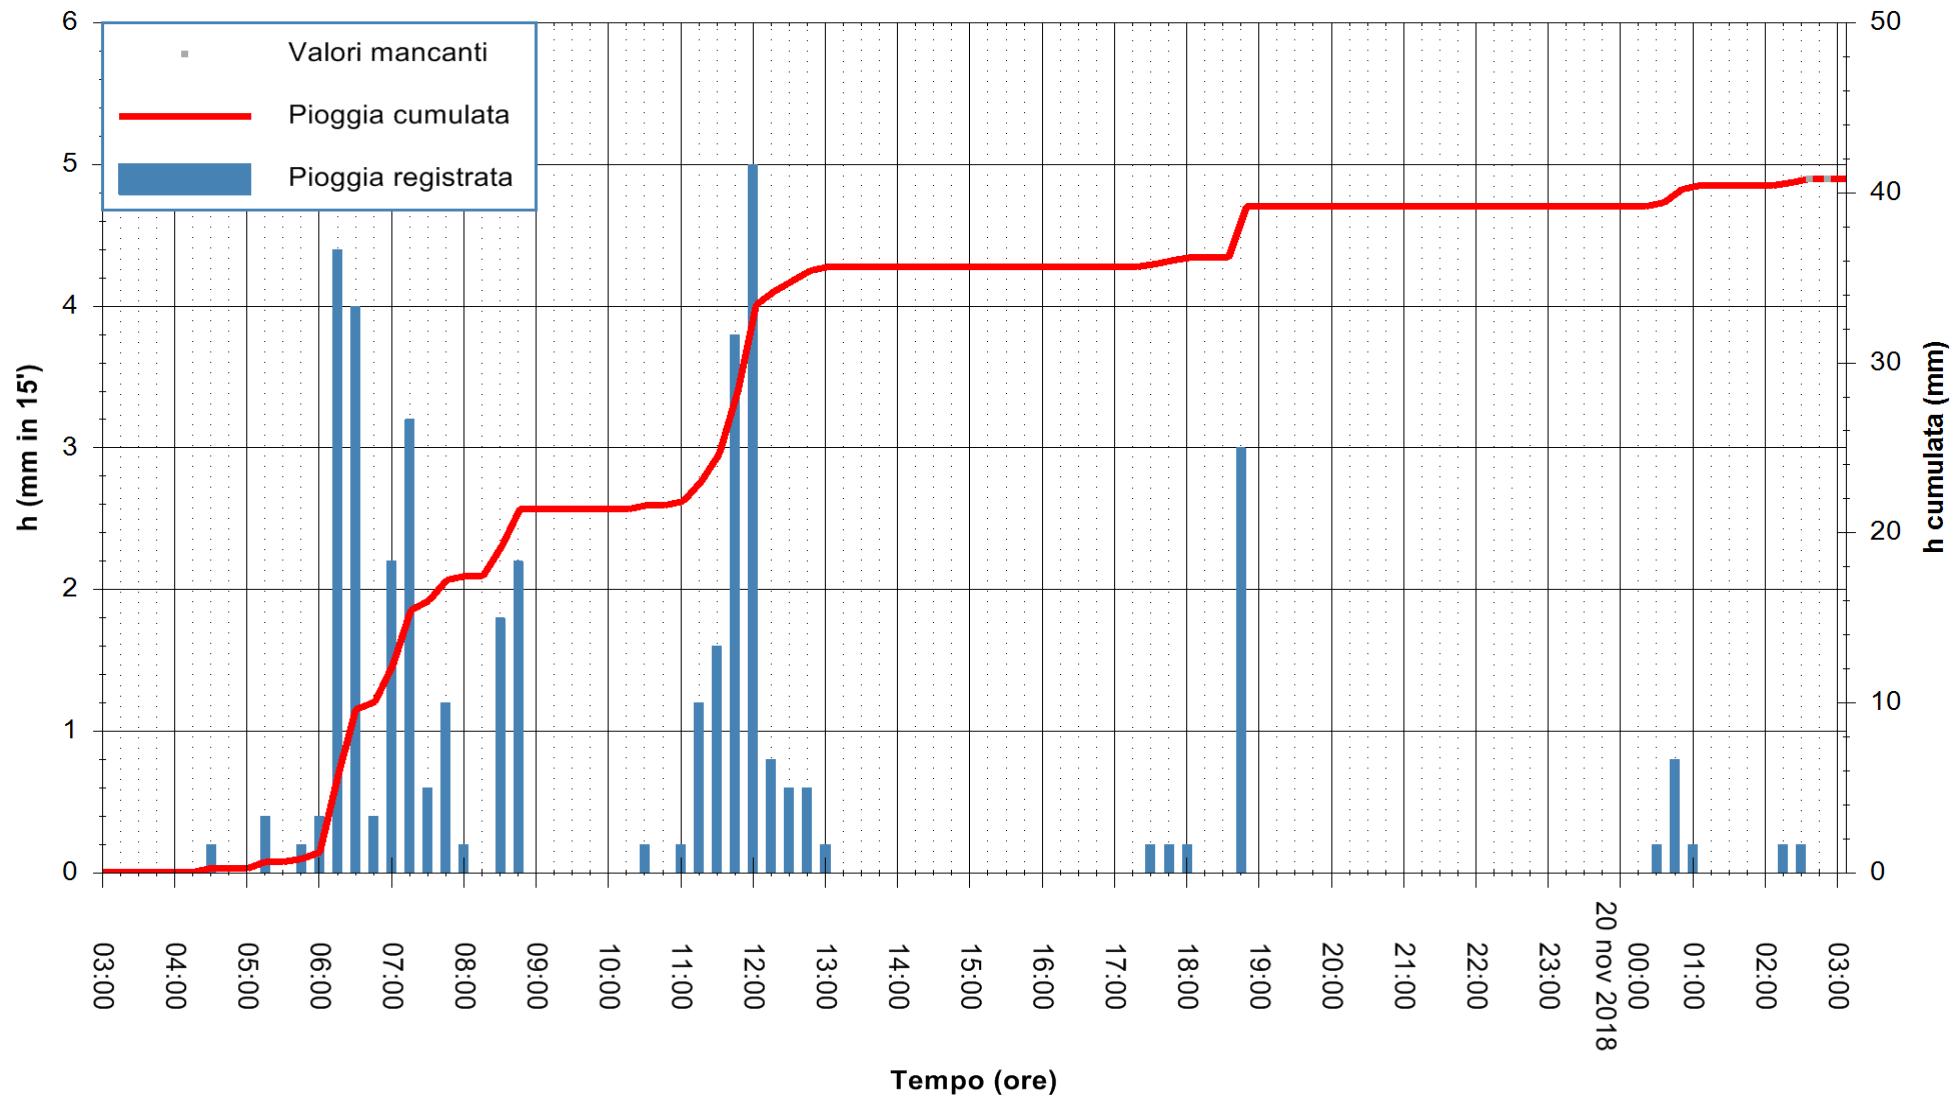

ARPAS
 F.to il Dirigente Responsabile
 Dott. Giuseppe Bianco

REGIONE AUTÒNOMA DE SARDIGNA
 REGIONE AUTONOMA DELLA SARDEGNA

Stazione pluviometrica Porto Pino
 Area IS PILLONIS
 Pioggia registrata nelle ultime 24 ore
 Estrazione dati delle ore 03:11 del 20/11/2018
 Ultimo dato disponibile: 20/11/2018 alle 02:40

ARPAS
 F.to il Dirigente Responsabile
 Dott. Giuseppe Bianco

REGIONE AUTÒNOMA DE SARDIGNA
 REGIONE AUTONOMA DELLA SARDEGNA

Stazione pluviometrica Paduledda
Area PADULEDDA
Pioggia registrata nelle ultime 24 ore
Estrazione dati delle ore 03:11 del 20/11/2018
Ultimo dato disponibile: 20/11/2018 alle 02:40