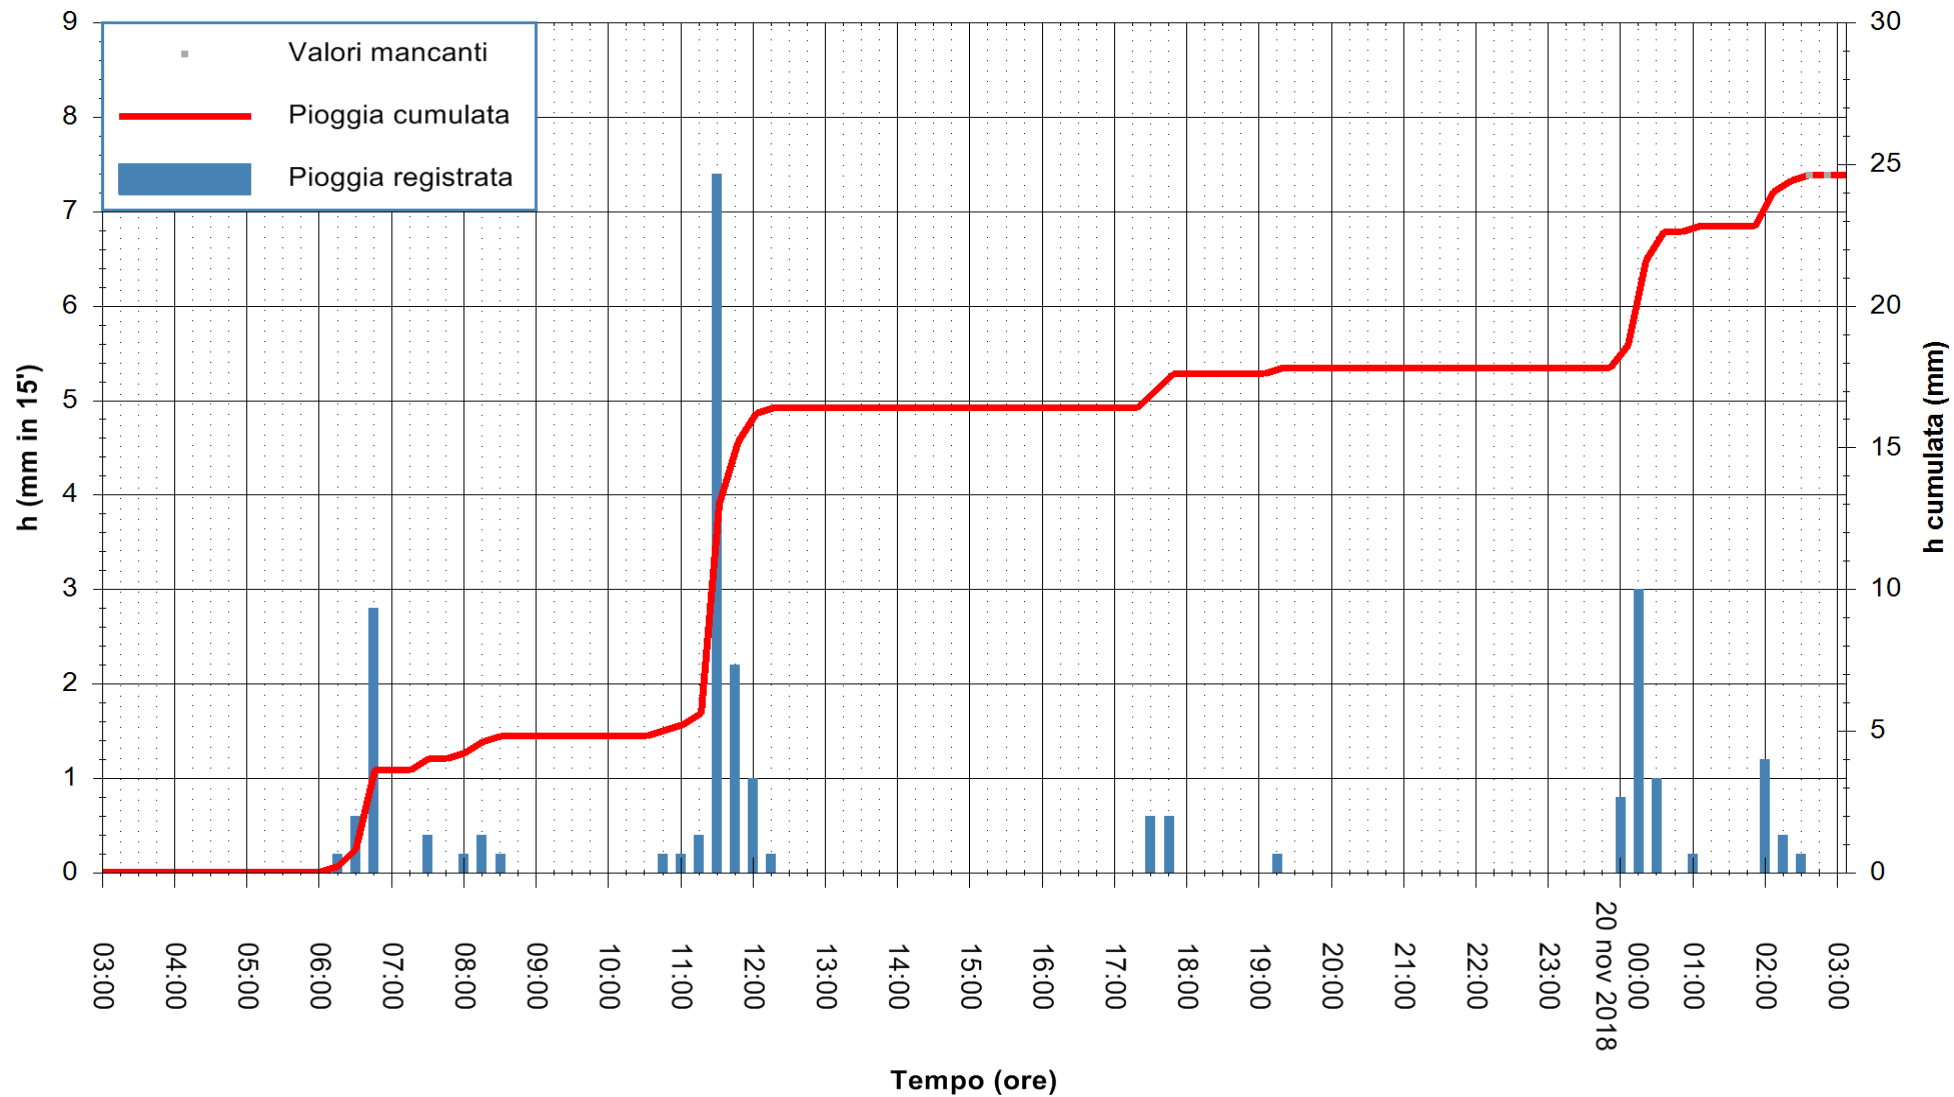

ARPAS
 F.to il Dirigente Responsabile
 Dott. Giuseppe Bianco

REGIONE AUTONOMA DE SARDIGNA
 REGIONE AUTONOMA DELLA SARDEGNA

Stazione pluviometrica Oristano
Area TORRE GRANDE
Pioggia registrata nelle ultime 24 ore
Estrazione dati delle ore 03:11 del 20/11/2018
Ultimo dato disponibile: 20/11/2018 alle 02:30

ARPAS
F.to il Dirigente Responsabile
Dott. Giuseppe Bianco

REGIONE AUTONOMA DE SARDIGNA
REGIONE AUTONOMA DELLA SARDEGNA

Stazione pluviometrica Punta Sebera
 Area PUNTA SEBERA
 Pioggia registrata nelle ultime 24 ore
 Estrazione dati delle ore 03:11 del 20/11/2018
 Ultimo dato disponibile: 20/11/2018 alle 02:40

ARPAS
 F.to il Dirigente Responsabile
 Dott. Giuseppe Bianco

REGIONE AUTONOMA DE SARDIGNA
 REGIONE AUTONOMA DELLA SARDEGNA

Stazione pluviometrica Mamone
 Area MAMONE
 Pioggia registrata nelle ultime 24 ore
 Estrazione dati delle ore 03:11 del 20/11/2018
 Ultimo dato disponibile: 20/11/2018 alle 02:30