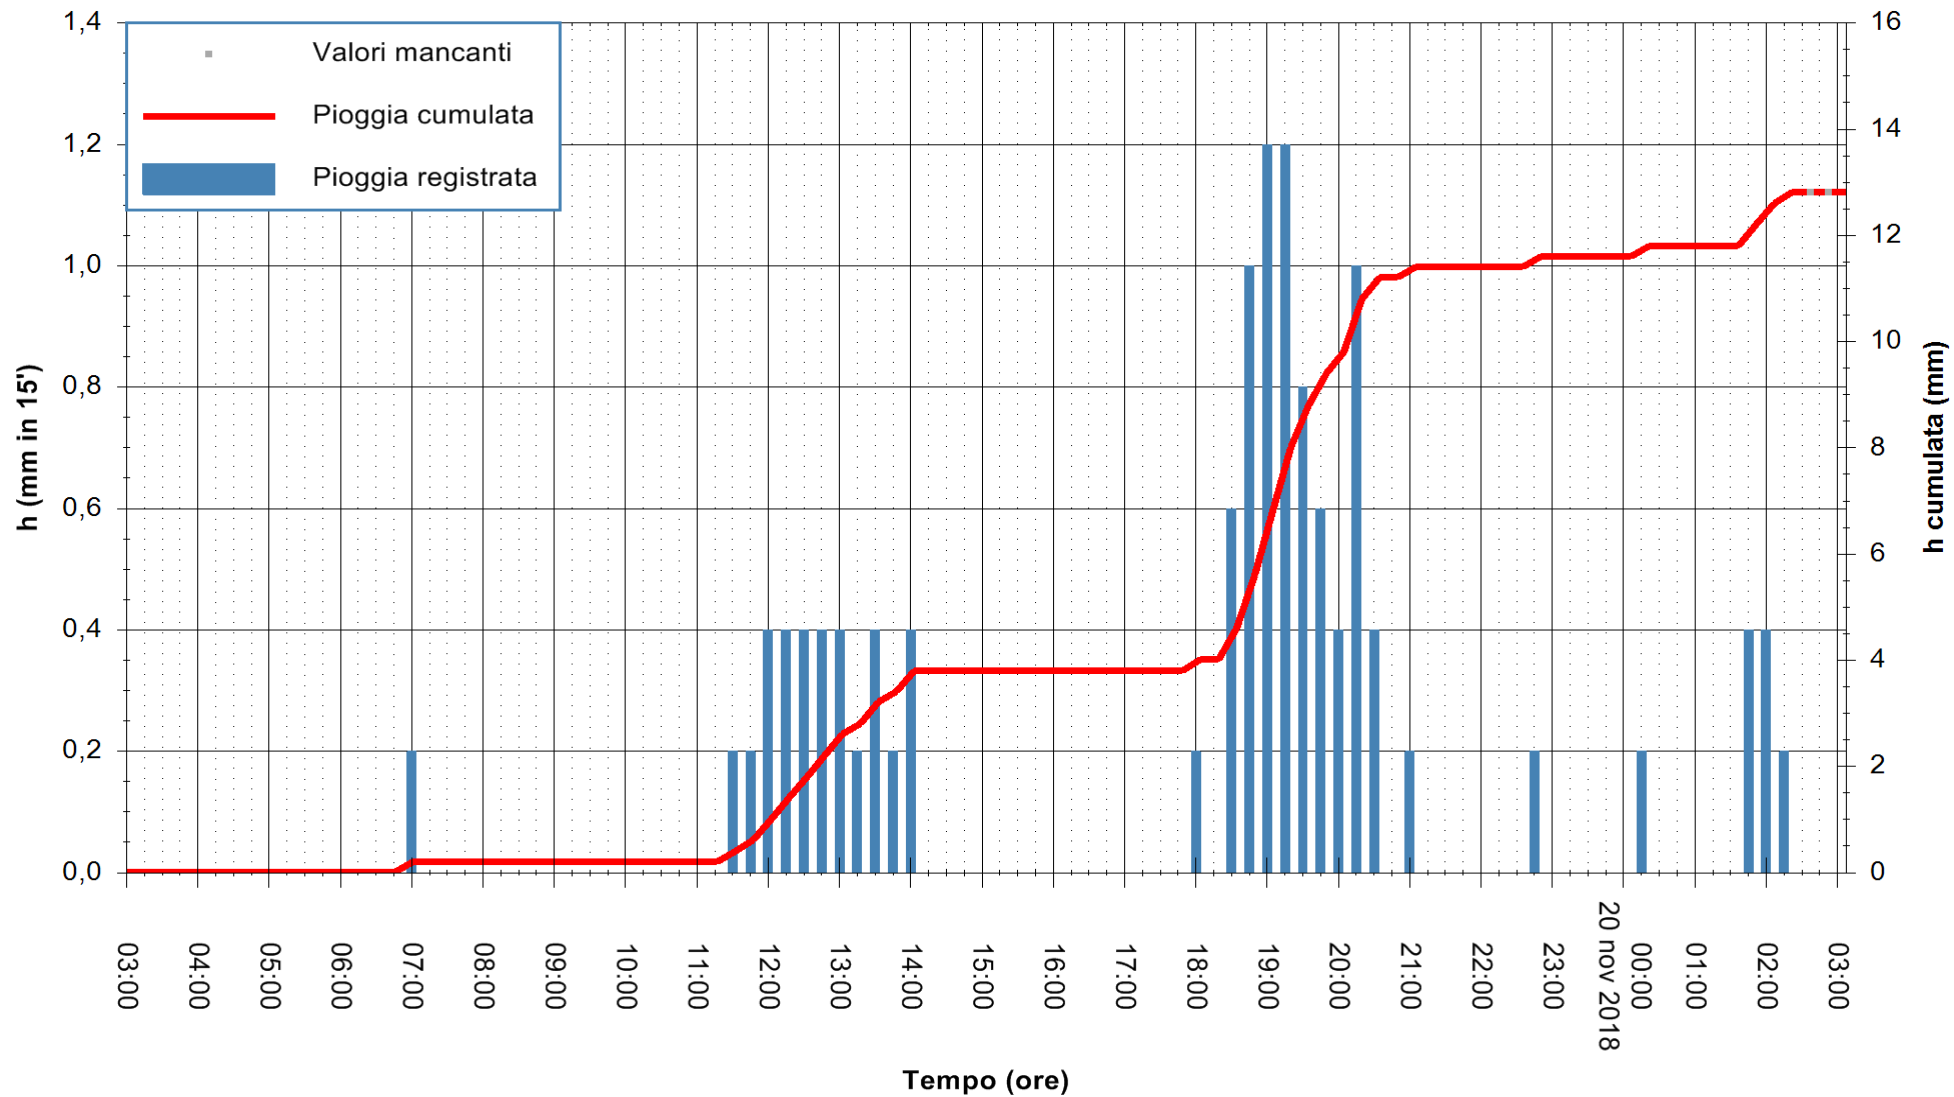

REGIONE AUTONOMA DE SARDIGNA
 REGIONE AUTONOMA DELLA SARDEGNA

Stazione pluviometrica Fluminimannu a Decimomannu
 Area DECIMOMANNU
 Pioggia registrata nelle ultime 24 ore
 Estrazione dati delle ore 03:11 del 20/11/2018
 Ultimo dato disponibile: 20/11/2018 alle 02:30

ARPAS
 F.to il Dirigente Responsabile
 Dott. Giuseppe Bianco

REGIONE AUTÒNOMA DE SARDIGNA
 REGIONE AUTONOMA DELLA SARDEGNA

Stazione pluviometrica Pianu
 Area PIANU 15
 Pioggia registrata nelle ultime 24 ore
 Estrazione dati delle ore 03:11 del 20/11/2018
 Ultimo dato disponibile: 20/11/2018 alle 02:30

ARPAS
 F.to il Dirigente Responsabile
 Dott. Giuseppe Bianco

REGIONE AUTÒNOMA DE SARDIGNA
 REGIONE AUTONOMA DELLA SARDEGNA

Stazione pluviometrica Porto Pino
 Area IS PILLONIS
 Pioggia registrata nelle ultime 24 ore
 Estrazione dati delle ore 03:11 del 20/11/2018
 Ultimo dato disponibile: 20/11/2018 alle 02:40