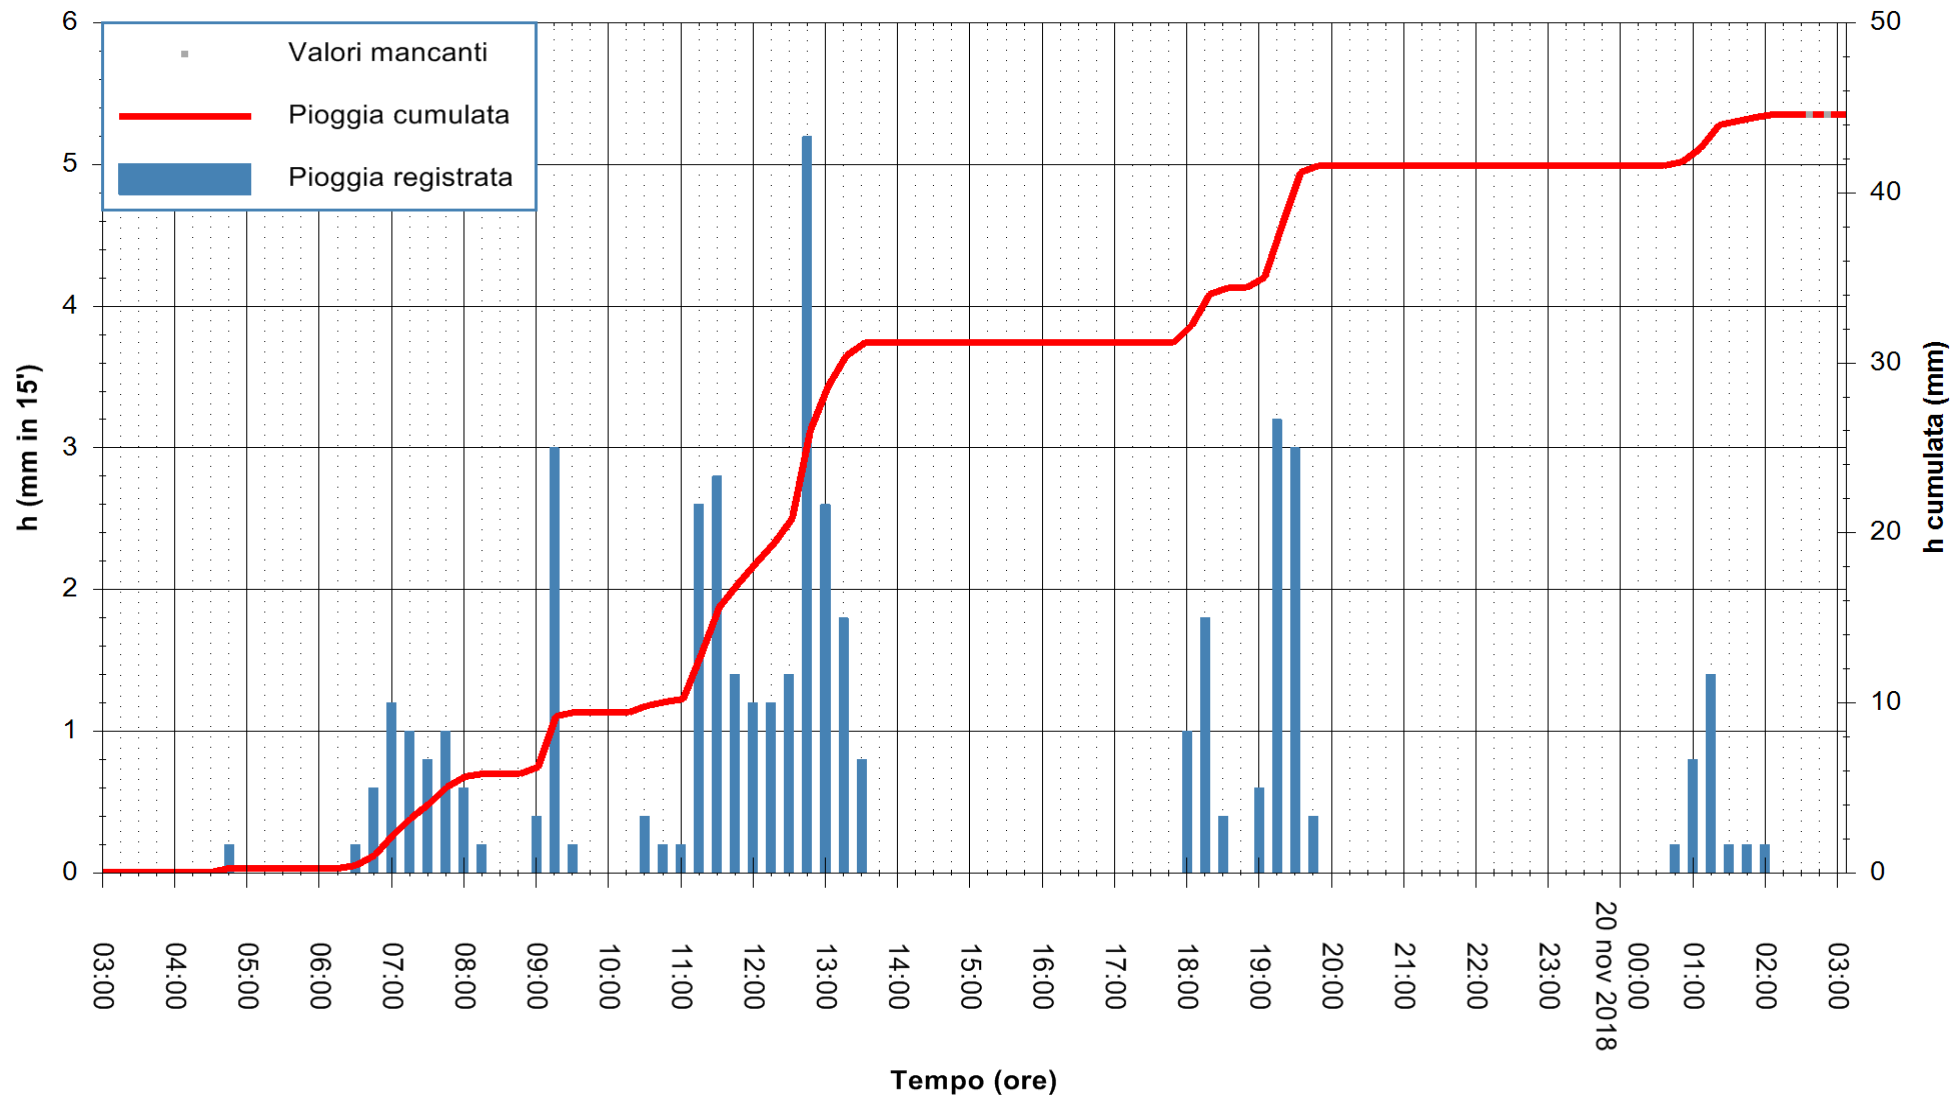

ARPAS
F.to il Dirigente Responsabile
Dott. Giuseppe Bianco

REGIONE AUTÒNOMA DE SARDIGNA
REGIONE AUTONOMA DELLA SARDEGNA

Stazione pluviometrica Ossoni
 Area MONTE OSSONI
 Pioggia registrata nelle ultime 24 ore
 Estrazione dati delle ore 03:11 del 20/11/2018
 Ultimo dato disponibile: 20/11/2018 alle 02:30

ARPAS
 F.to il Dirigente Responsabile
 Dott. Giuseppe Bianco

REGIONE AUTONOMA DE SARDIGNA
 REGIONE AUTONOMA DELLA SARDEGNA

Stazione pluviometrica Oristano
Area TORRE GRANDE
Pioggia registrata nelle ultime 24 ore
Estrazione dati delle ore 03:11 del 20/11/2018
Ultimo dato disponibile: 20/11/2018 alle 02:30

ARPAS
F.to il Dirigente Responsabile
Dott. Giuseppe Bianco

REGIONE AUTONOMA DE SARDIGNA
REGIONE AUTONOMA DELLA SARDEGNA

Stazione pluviometrica Punta Sebera
 Area PUNTA SEBERA
 Pioggia registrata nelle ultime 24 ore
 Estrazione dati delle ore 03:11 del 20/11/2018
 Ultimo dato disponibile: 20/11/2018 alle 02:40