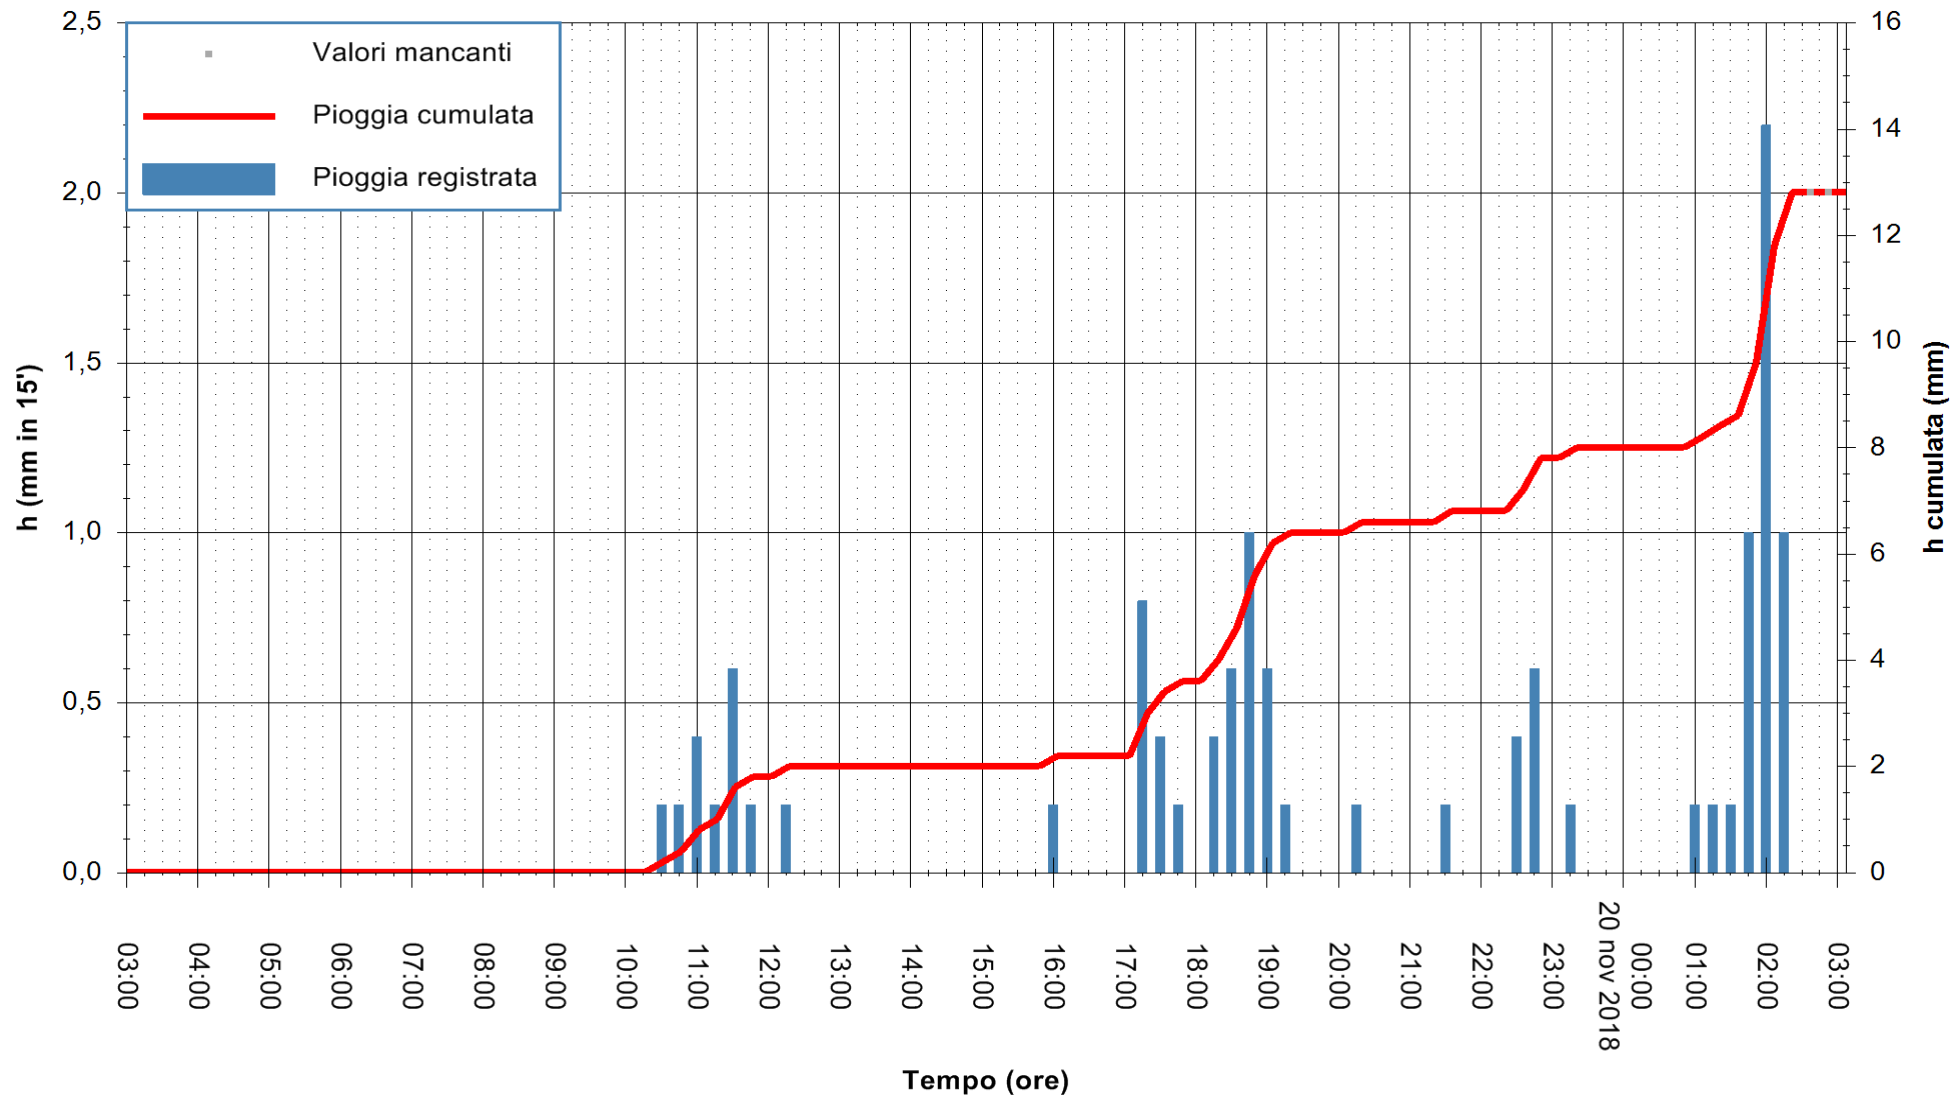

ARPAS
F.to il Dirigente Responsabile
Dott. Giuseppe Bianco

REGIONE AUTÒNOMA DE SARDIGNA
REGIONE AUTONOMA DELLA SARDEGNA

Stazione pluviometrica Ossoni
 Area MONTE OSSONI
 Pioggia registrata nelle ultime 24 ore
 Estrazione dati delle ore 03:11 del 20/11/2018
 Ultimo dato disponibile: 20/11/2018 alle 02:30

ARPAS
 F.to il Dirigente Responsabile
 Dott. Giuseppe Bianco

REGIONE AUTONOMA DE SARDIGNA
 REGIONE AUTONOMA DELLA SARDEGNA

Stazione pluviometrica Oristano
Area TORRE GRANDE
Pioggia registrata nelle ultime 24 ore
Estrazione dati delle ore 03:11 del 20/11/2018
Ultimo dato disponibile: 20/11/2018 alle 02:30

ARPAS
F.to il Dirigente Responsabile
Dott. Giuseppe Bianco

REGIONE AUTONOMA DE SARDIGNA
REGIONE AUTONOMA DELLA SARDEGNA

Stazione pluviometrica Punta Sebera
 Area PUNTA SEBERA
 Pioggia registrata nelle ultime 24 ore
 Estrazione dati delle ore 03:11 del 20/11/2018
 Ultimo dato disponibile: 20/11/2018 alle 02:40