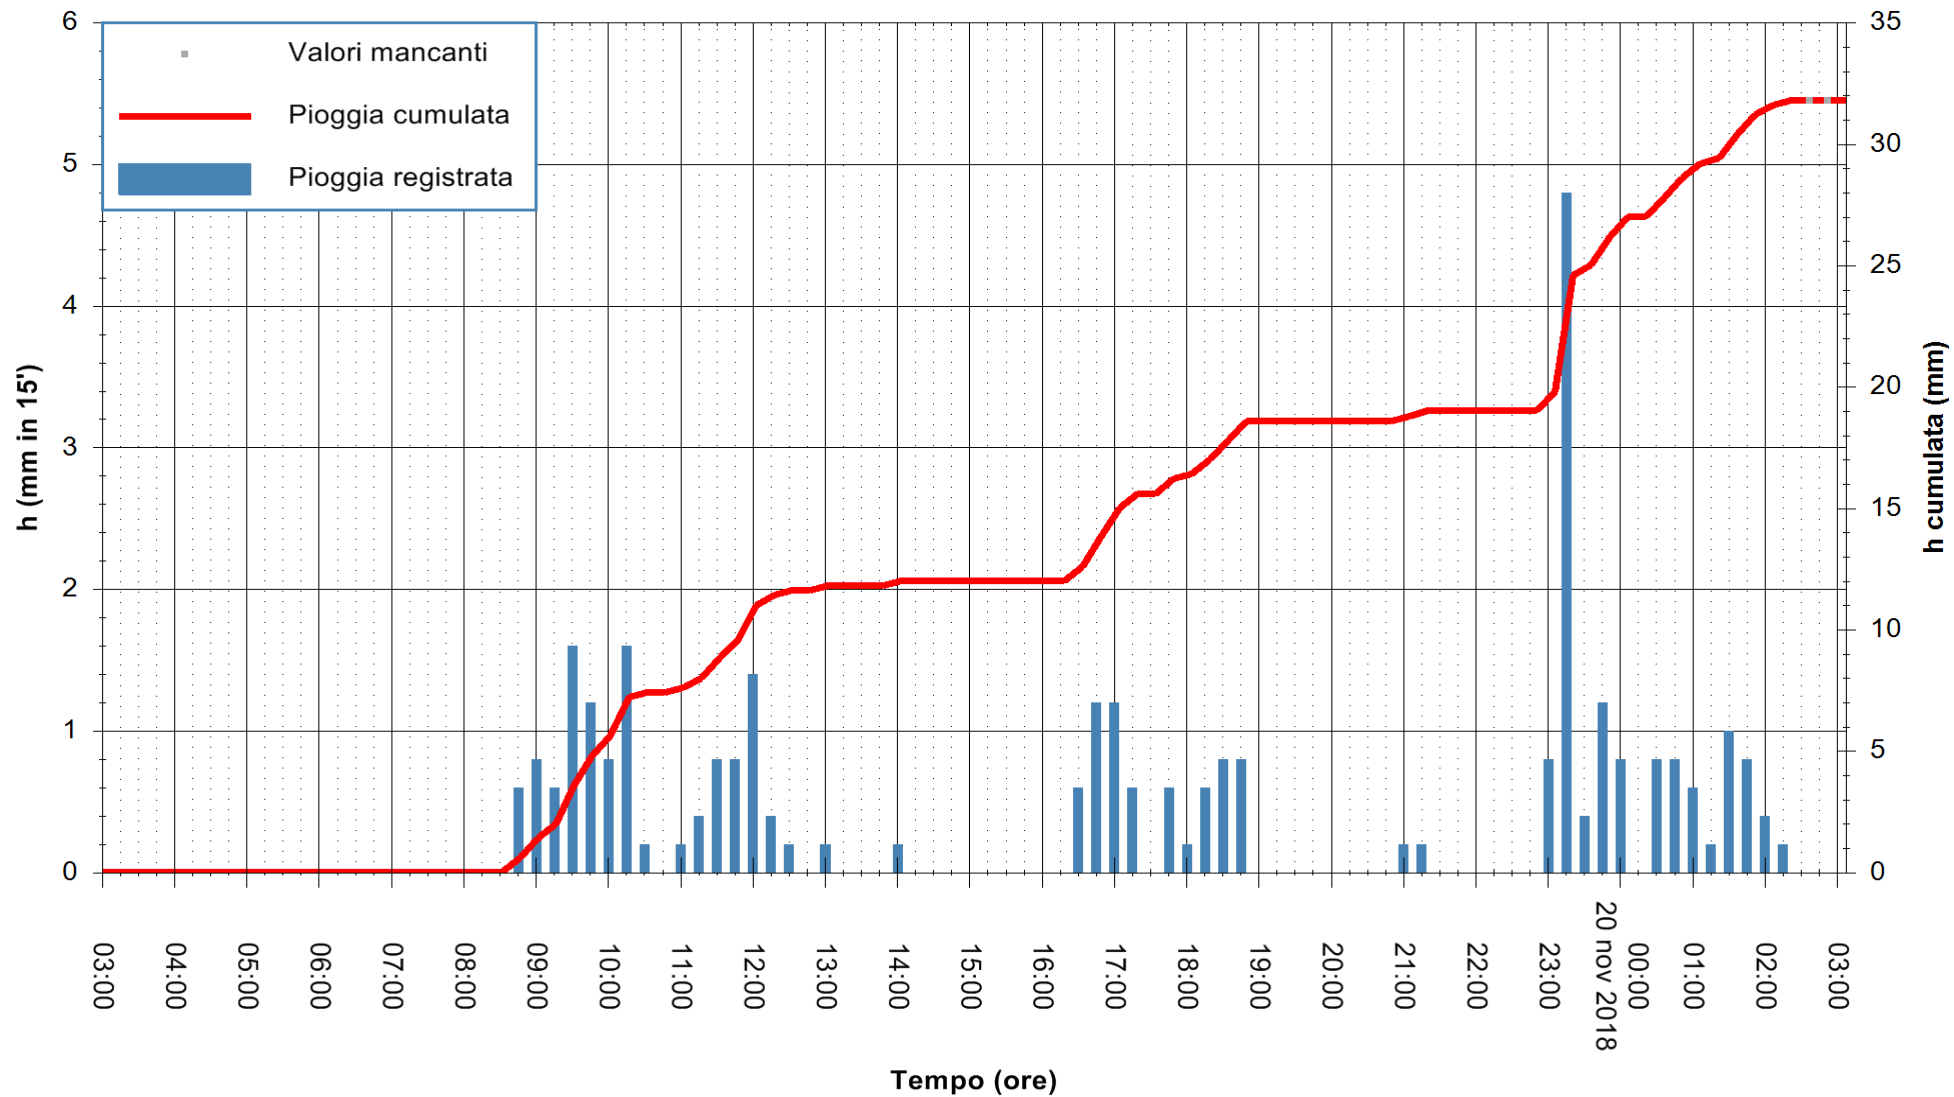

ARPAS
 F.to il Dirigente Responsabile
 Dott. Giuseppe Bianco

REGIONE AUTONOMA DE SARDIGNA
 REGIONE AUTONOMA DELLA SARDEGNA

Stazione pluviometrica Oristano
Area TORRE GRANDE
Pioggia registrata nelle ultime 24 ore
Estrazione dati delle ore 03:11 del 20/11/2018
Ultimo dato disponibile: 20/11/2018 alle 02:30

ARPAS
F.to il Dirigente Responsabile
Dott. Giuseppe Bianco

REGIONE AUTONOMA DE SARDIGNA
REGIONE AUTONOMA DELLA SARDEGNA

Stazione pluviometrica Punta Sebera
 Area PUNTA SEBERA
 Pioggia registrata nelle ultime 24 ore
 Estrazione dati delle ore 03:11 del 20/11/2018
 Ultimo dato disponibile: 20/11/2018 alle 02:40