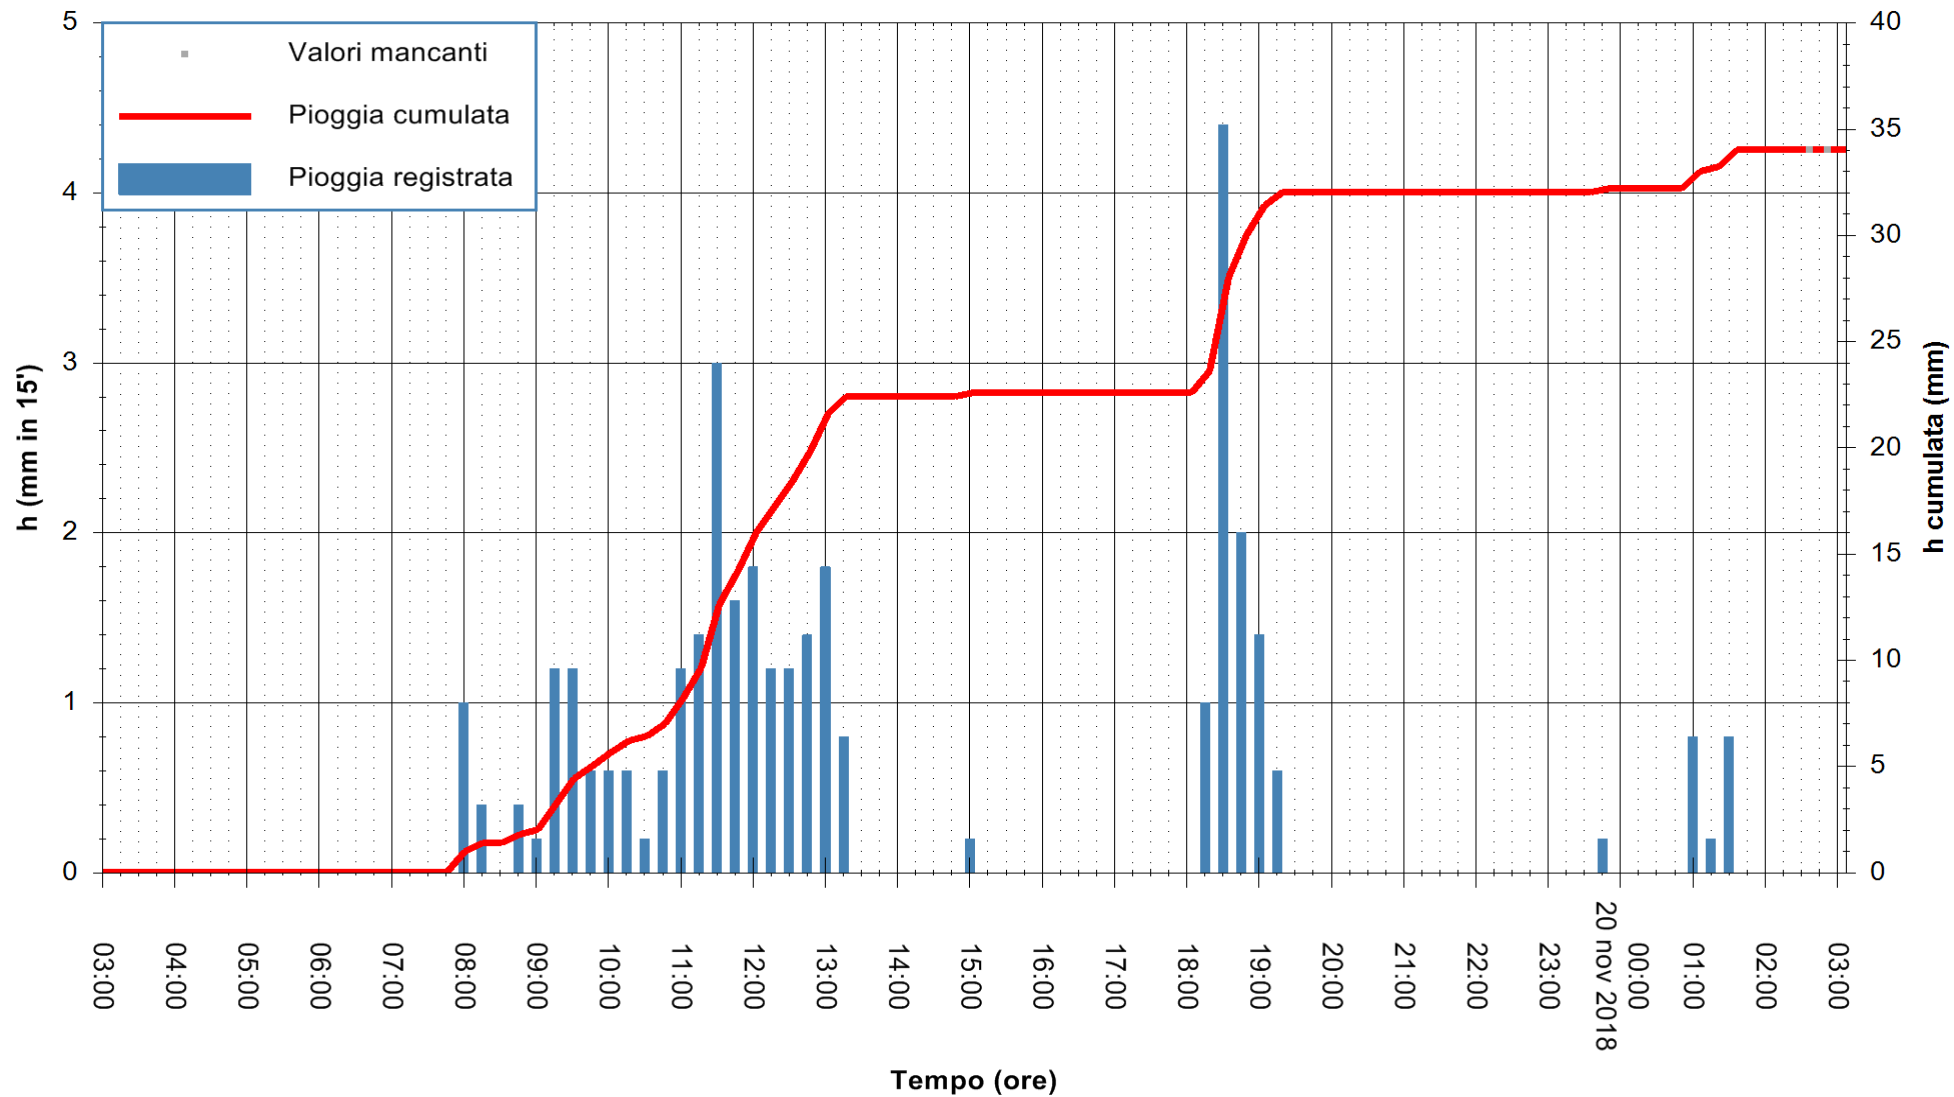

Stazione pluviometrica Isca Rena
 Area ISCA RENA
 Pioggia registrata nelle ultime 24 ore
 Estrazione dati delle ore 03:11 del 20/11/2018
 Ultimo dato disponibile: 20/11/2018 alle 02:48

ARPAS
 F.to il Dirigente Responsabile
 Dott. Giuseppe Bianco

REGIONE AUTONOMA DE SARDIGNA
 REGIONE AUTONOMA DELLA SARDEGNA

Stazione pluviometrica Fluminimannu a Decimomannu
 Area DECIMOMANNU
 Pioggia registrata nelle ultime 24 ore
 Estrazione dati delle ore 03:11 del 20/11/2018
 Ultimo dato disponibile: 20/11/2018 alle 02:30

ARPAS
 F.to il Dirigente Responsabile
 Dott. Giuseppe Bianco

REGIONE AUTÒNOMA DE SARDIGNA
 REGIONE AUTONOMA DELLA SARDEGNA

Stazione pluviometrica Pianu
 Area PIANU 15
 Pioggia registrata nelle ultime 24 ore
 Estrazione dati delle ore 03:11 del 20/11/2018
 Ultimo dato disponibile: 20/11/2018 alle 02:30