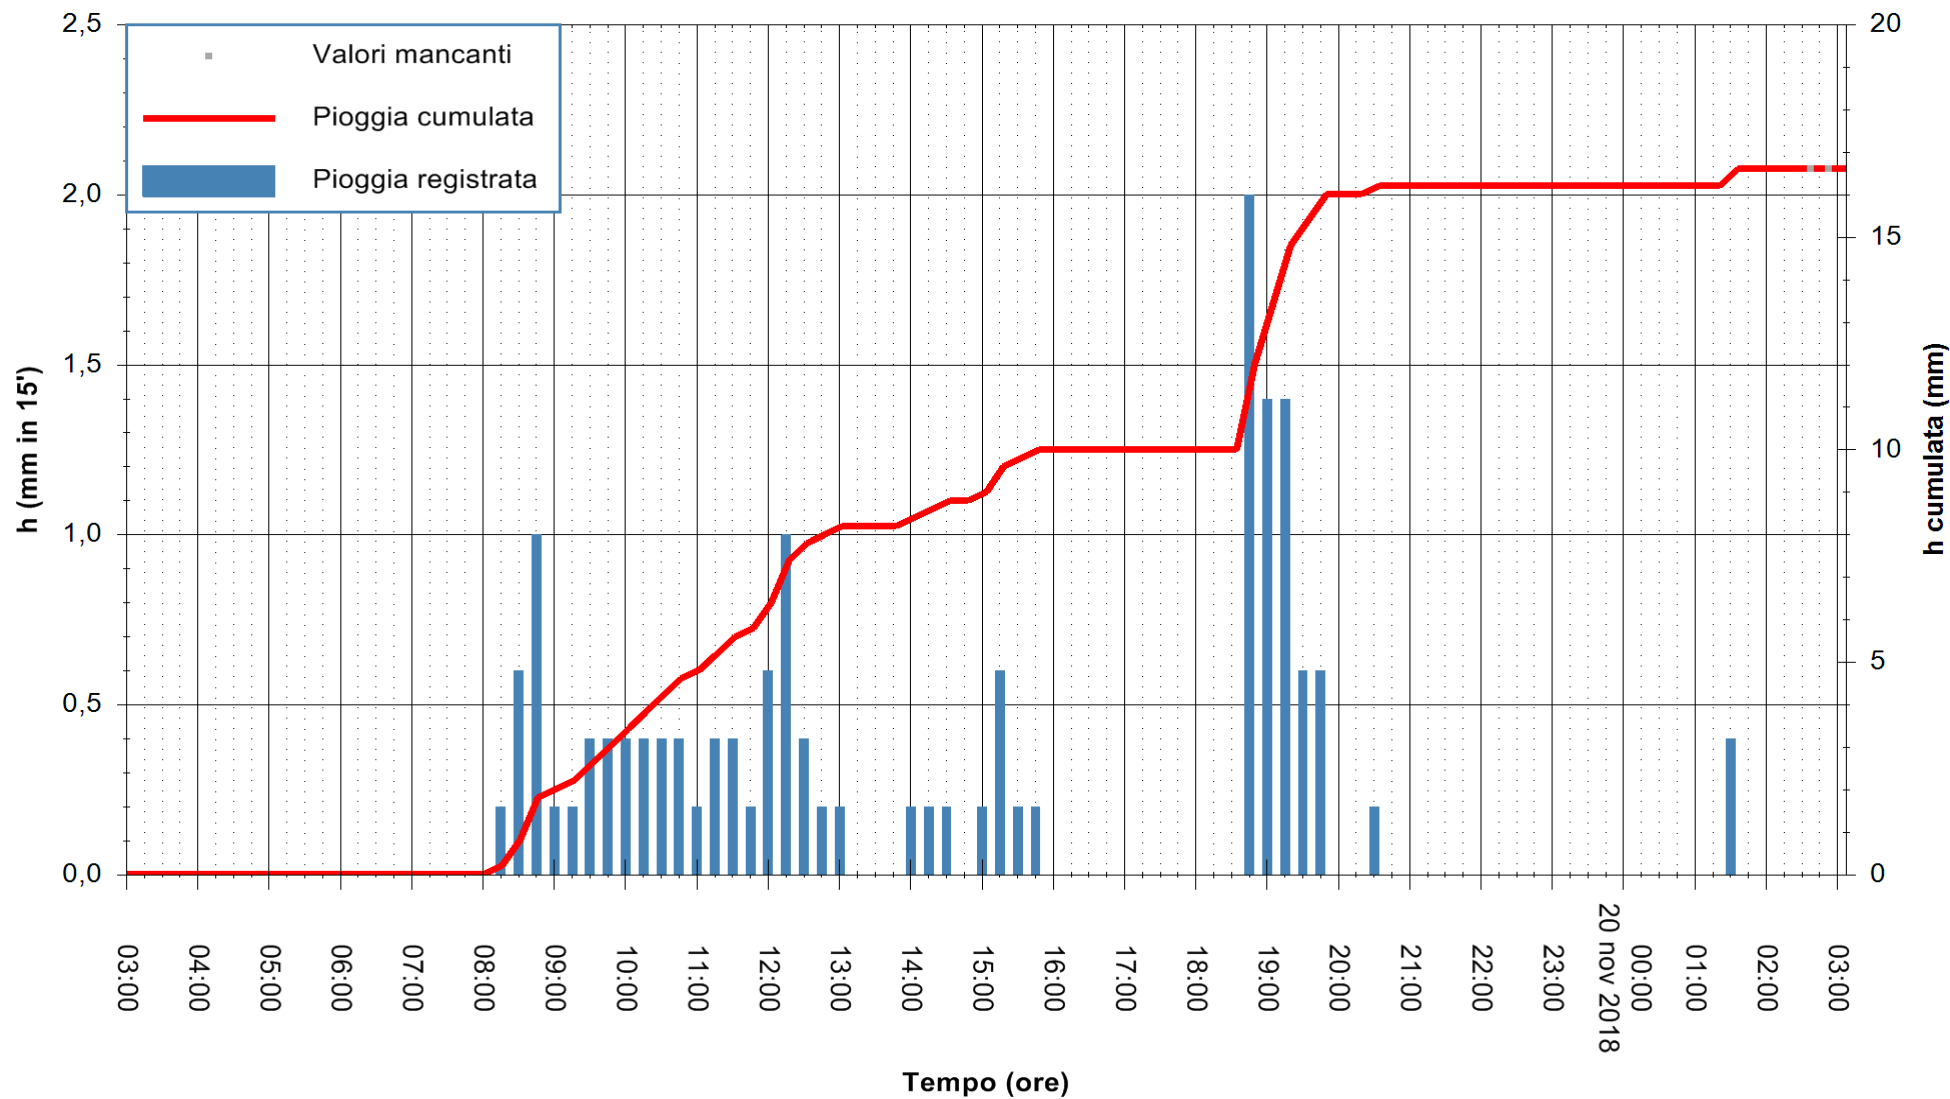

ARPAS
 F.to il Dirigente Responsabile
 Dott. Giuseppe Bianco

REGIONE AUTÒNOMA DE SARDIGNA
 REGIONE AUTONOMA DELLA SARDEGNA

Stazione pluviometrica Porto Pino
 Area IS PILLONIS
 Pioggia registrata nelle ultime 24 ore
 Estrazione dati delle ore 03:11 del 20/11/2018
 Ultimo dato disponibile: 20/11/2018 alle 02:40

ARPAS
 F.to il Dirigente Responsabile
 Dott. Giuseppe Bianco

REGIONE AUTÒNOMA DE SARDIGNA
 REGIONE AUTONOMA DELLA SARDEGNA

Stazione pluviometrica Paduledda
Area PADULEDDA
Pioggia registrata nelle ultime 24 ore
Estrazione dati delle ore 03:11 del 20/11/2018
Ultimo dato disponibile: 20/11/2018 alle 02:40