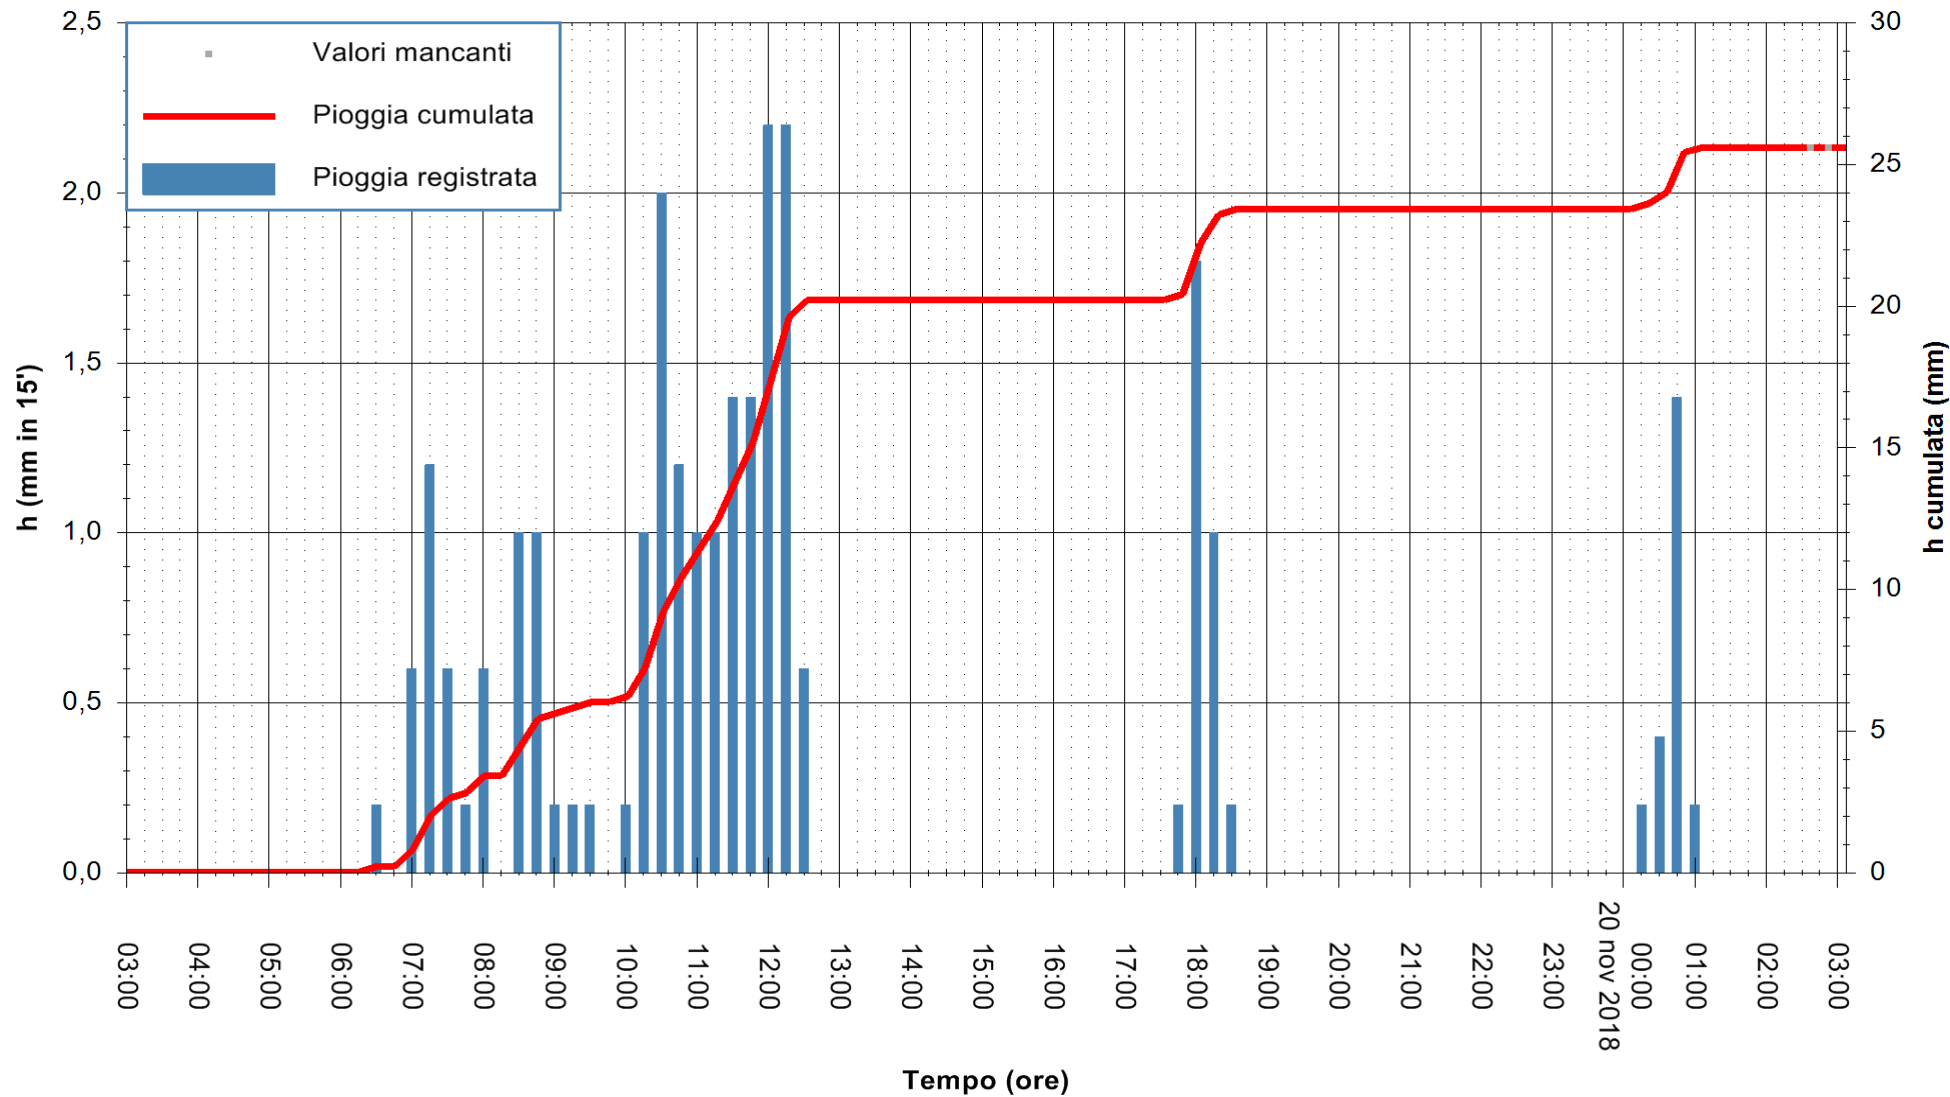

Stazione pluviometrica Isca Rena
 Area ISCA RENA
 Pioggia registrata nelle ultime 24 ore
 Estrazione dati delle ore 03:11 del 20/11/2018
 Ultimo dato disponibile: 20/11/2018 alle 02:48

ARPAS
 F.to il Dirigente Responsabile
 Dott. Giuseppe Bianco

REGIONE AUTONOMA DE SARDIGNA
 REGIONE AUTONOMA DELLA SARDEGNA

Stazione pluviometrica Fluminimannu a Decimomannu
 Area DECIMOMANNU
 Pioggia registrata nelle ultime 24 ore
 Estrazione dati delle ore 03:11 del 20/11/2018
 Ultimo dato disponibile: 20/11/2018 alle 02:30

ARPAS
 F.to il Dirigente Responsabile
 Dott. Giuseppe Bianco

REGIONE AUTÒNOMA DE SARDIGNA
 REGIONE AUTONOMA DELLA SARDEGNA

Stazione pluviometrica Pianu
 Area PIANU 15
 Pioggia registrata nelle ultime 24 ore
 Estrazione dati delle ore 03:11 del 20/11/2018
 Ultimo dato disponibile: 20/11/2018 alle 02:30

ARPAS
 F.to il Dirigente Responsabile
 Dott. Giuseppe Bianco

REGIONE AUTÒNOMA DE SARDIGNA
 REGIONE AUTONOMA DELLA SARDEGNA

Stazione pluviometrica Porto Pino
 Area IS PILLONIS
 Pioggia registrata nelle ultime 24 ore
 Estrazione dati delle ore 03:11 del 20/11/2018
 Ultimo dato disponibile: 20/11/2018 alle 02:40