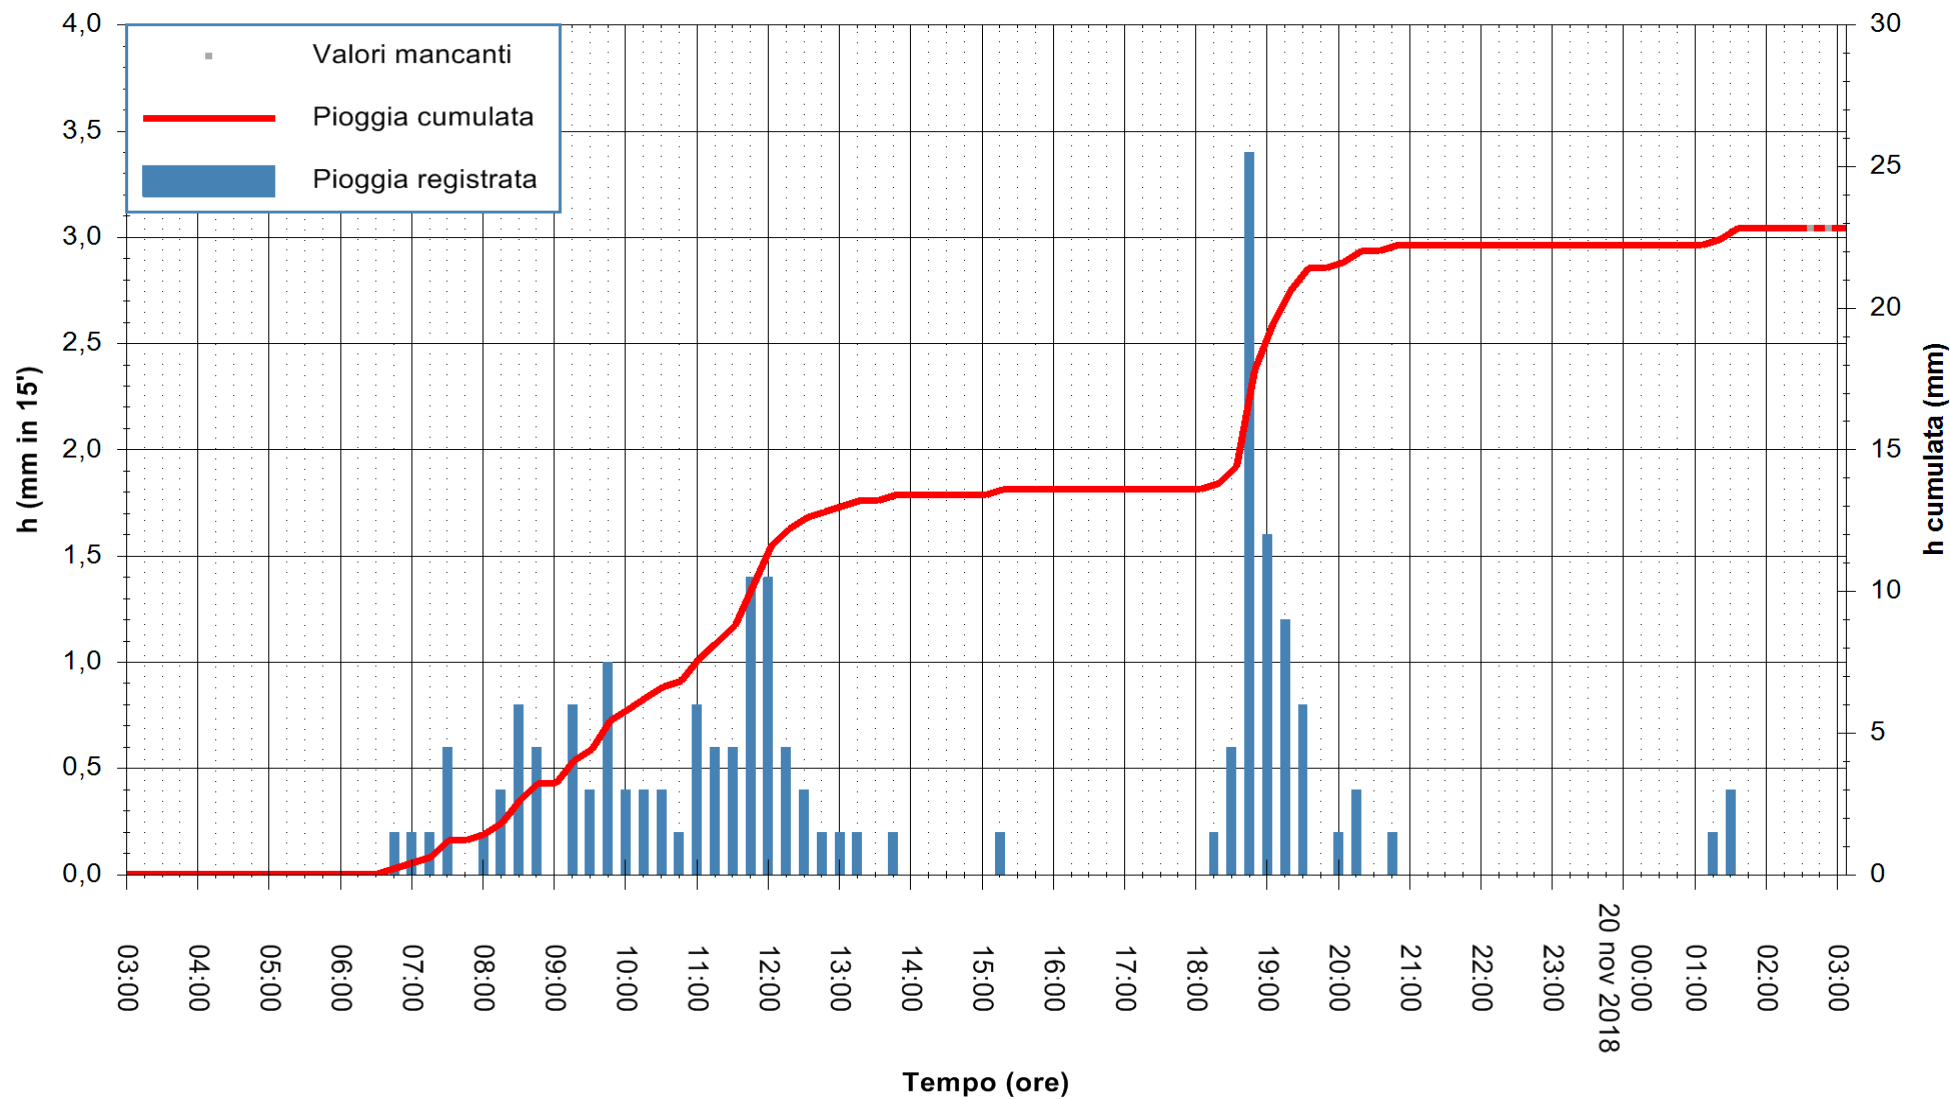

ARPAS
 F.to il Dirigente Responsabile
 Dott. Giuseppe Bianco

REGIONE AUTÒNOMA DE SARDIGNA
 REGIONE AUTONOMA DELLA SARDEGNA

Stazione pluviometrica Porto Pino
 Area IS PILLONIS
 Pioggia registrata nelle ultime 24 ore
 Estrazione dati delle ore 03:11 del 20/11/2018
 Ultimo dato disponibile: 20/11/2018 alle 02:40

ARPAS
 F.to il Dirigente Responsabile
 Dott. Giuseppe Bianco

REGIONE AUTÒNOMA DE SARDIGNA
 REGIONE AUTONOMA DELLA SARDEGNA

Stazione pluviometrica Paduledda
Area PADULEDDA
Pioggia registrata nelle ultime 24 ore
Estrazione dati delle ore 03:11 del 20/11/2018
Ultimo dato disponibile: 20/11/2018 alle 02:40