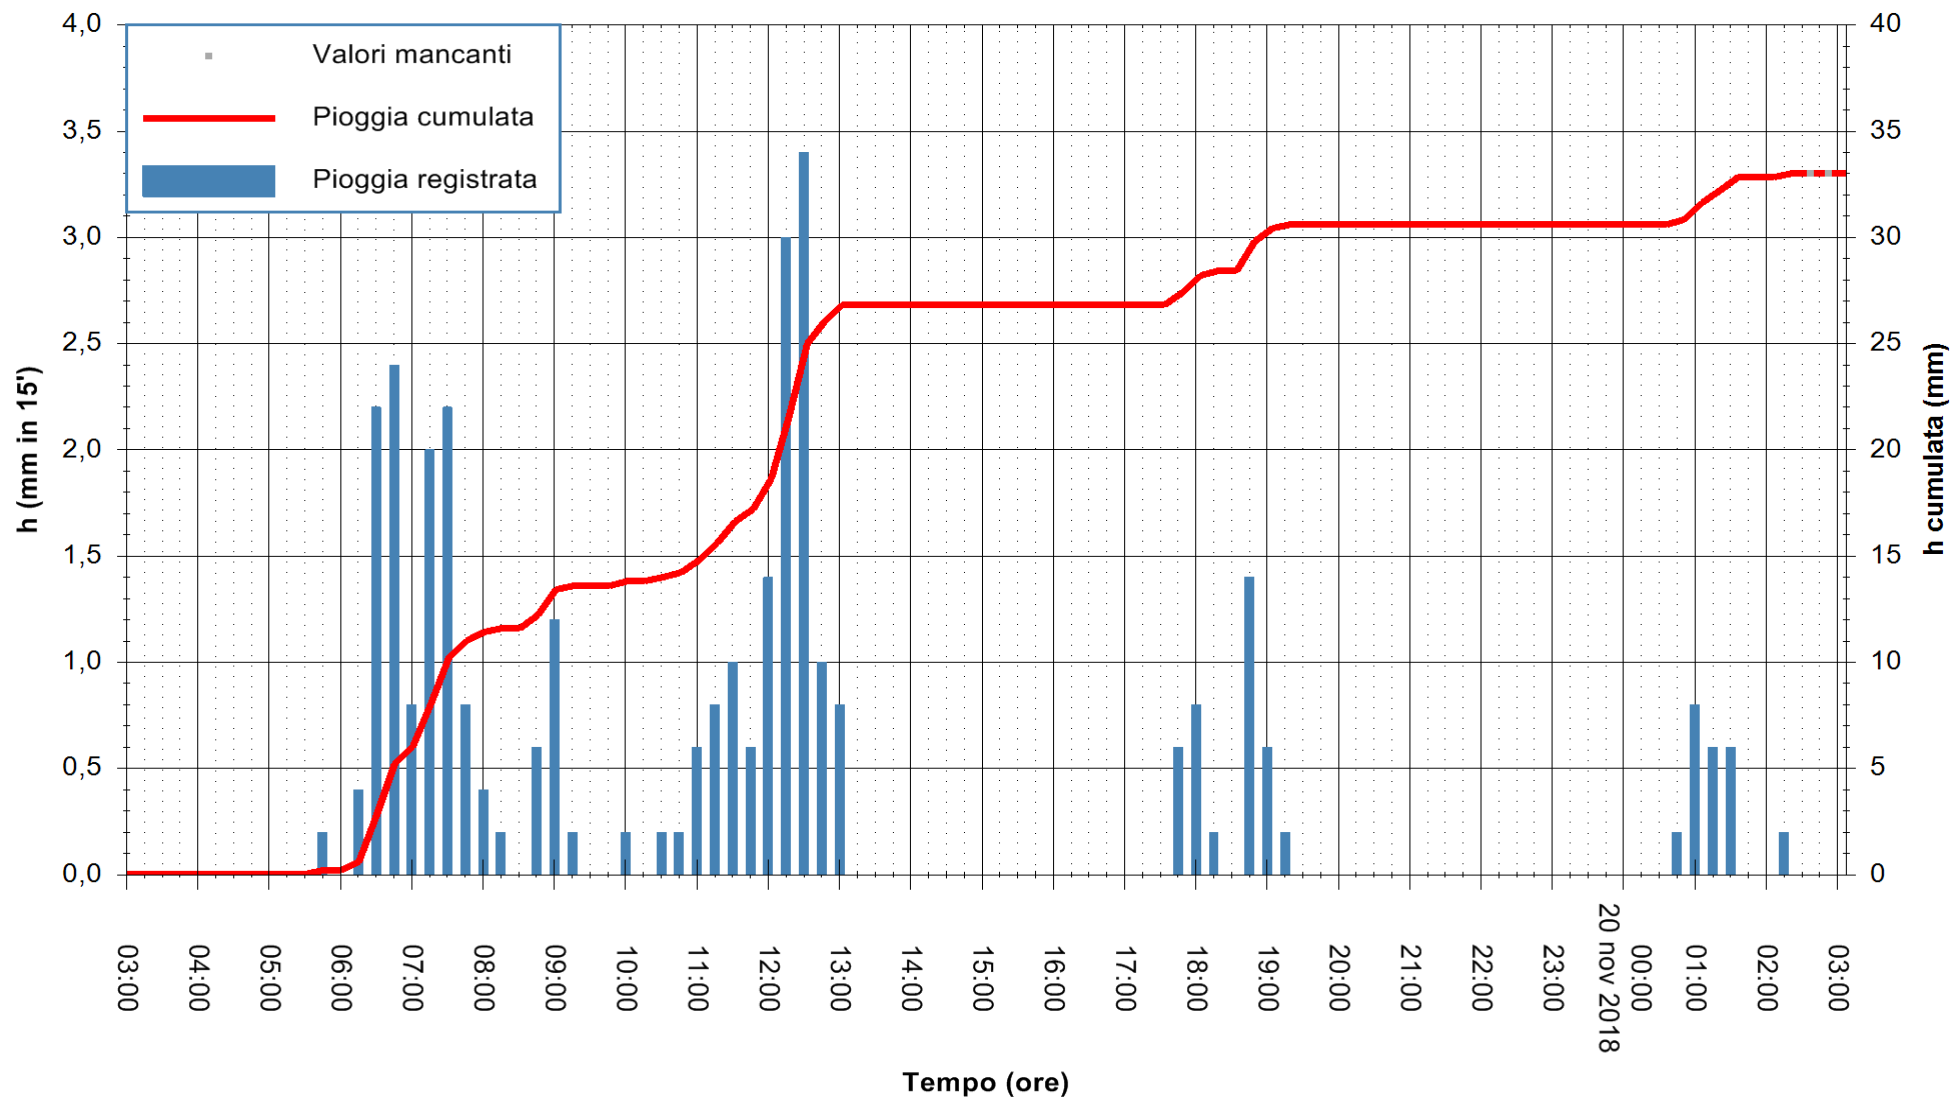

Stazione pluviometrica Isca Rena
 Area ISCA RENA
 Pioggia registrata nelle ultime 24 ore
 Estrazione dati delle ore 03:11 del 20/11/2018
 Ultimo dato disponibile: 20/11/2018 alle 02:48

ARPAS
 F.to il Dirigente Responsabile
 Dott. Giuseppe Bianco

REGIONE AUTONOMA DE SARDIGNA
 REGIONE AUTONOMA DELLA SARDEGNA

Stazione pluviometrica Fluminimannu a Decimomannu
 Area DECIMOMANNU
 Pioggia registrata nelle ultime 24 ore
 Estrazione dati delle ore 03:11 del 20/11/2018
 Ultimo dato disponibile: 20/11/2018 alle 02:30

ARPAS
 F.to il Dirigente Responsabile
 Dott. Giuseppe Bianco

REGIONE AUTÒNOMA DE SARDIGNA
 REGIONE AUTONOMA DELLA SARDEGNA

Stazione pluviometrica Pianu
 Area PIANU 15
 Pioggia registrata nelle ultime 24 ore
 Estrazione dati delle ore 03:11 del 20/11/2018
 Ultimo dato disponibile: 20/11/2018 alle 02:30

ARPAS
 F.to il Dirigente Responsabile
 Dott. Giuseppe Bianco

REGIONE AUTÒNOMA DE SARDIGNA
 REGIONE AUTONOMA DELLA SARDEGNA

Stazione pluviometrica Porto Pino
 Area IS PILLONIS
 Pioggia registrata nelle ultime 24 ore
 Estrazione dati delle ore 03:11 del 20/11/2018
 Ultimo dato disponibile: 20/11/2018 alle 02:40