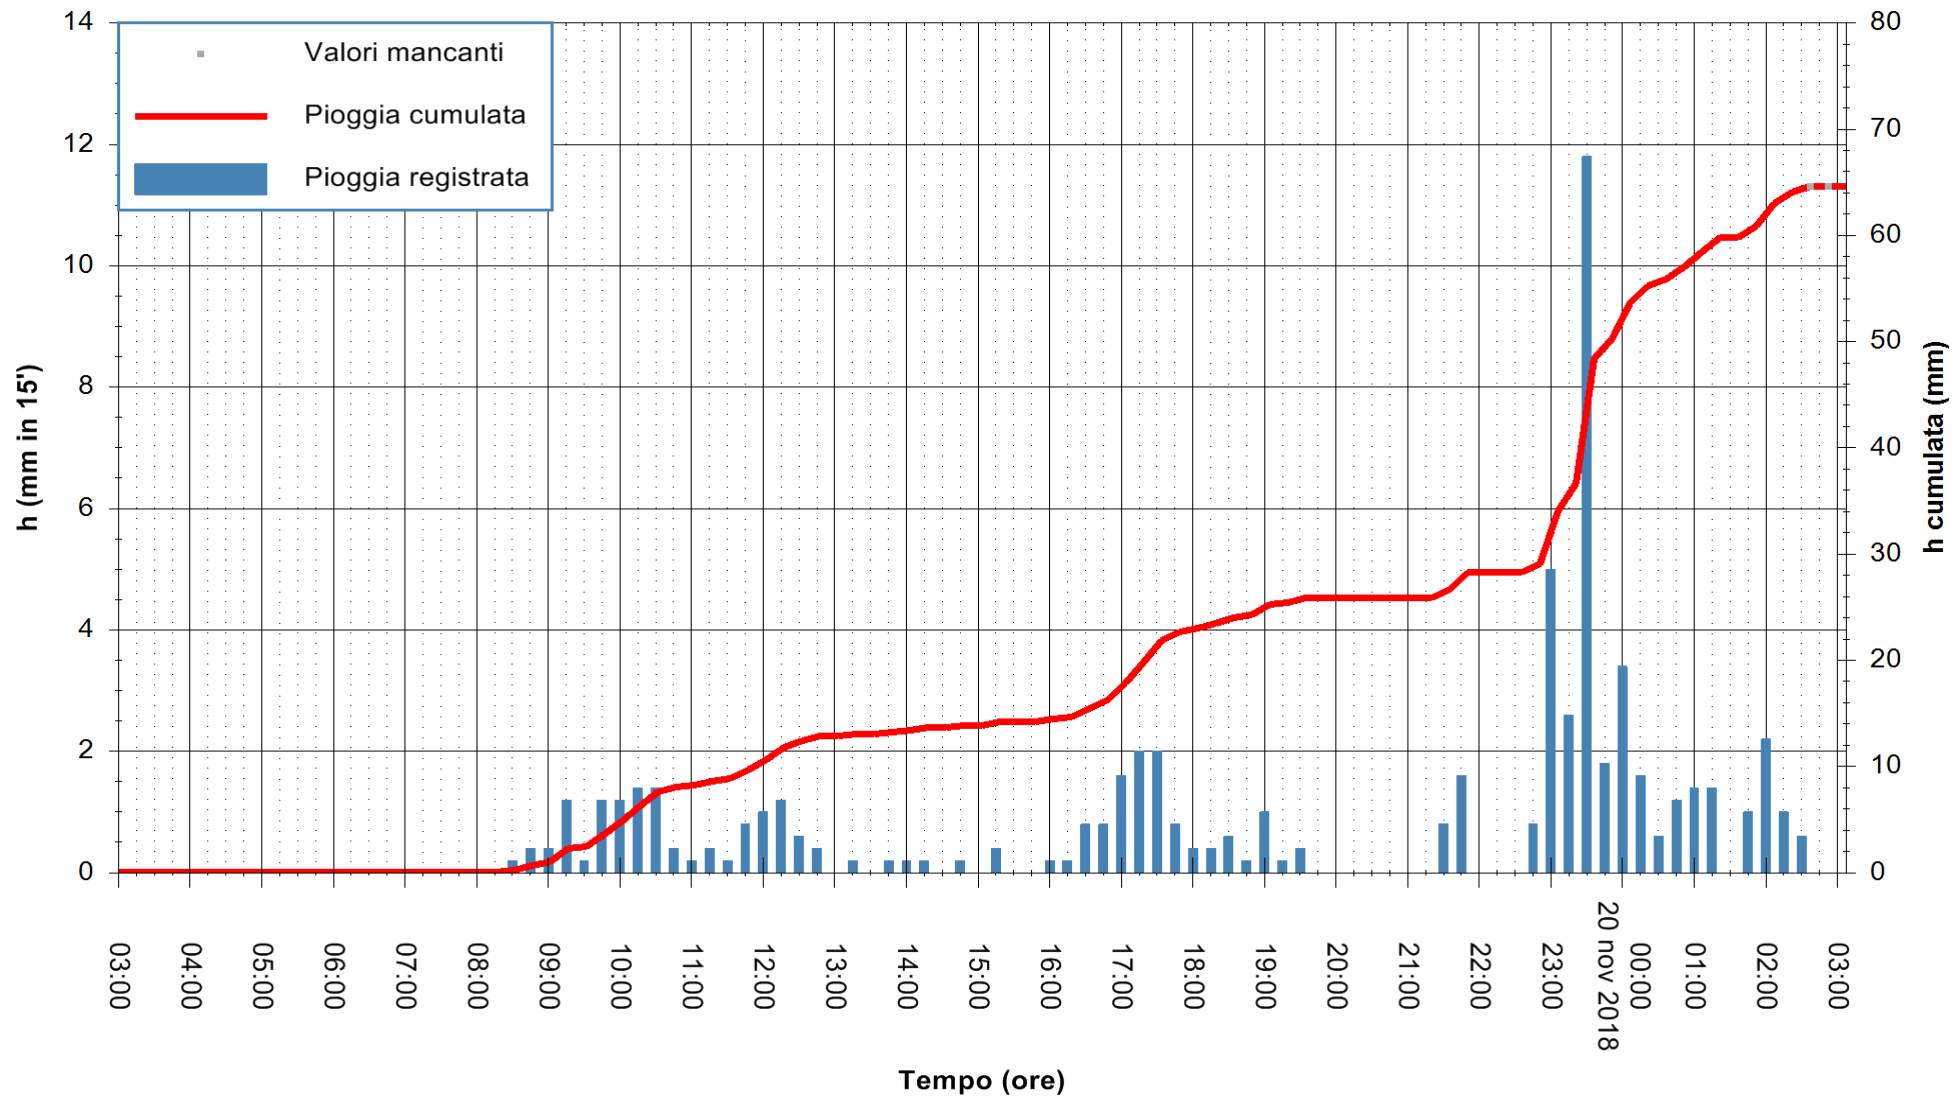

ARPAS
 F.to il Dirigente Responsabile
 Dott. Giuseppe Bianco

REGIONE AUTONOMA DE SARDIGNA
 REGIONE AUTONOMA DELLA SARDEGNA

Stazione pluviometrica Oristano
Area TORRE GRANDE
Pioggia registrata nelle ultime 24 ore
Estrazione dati delle ore 03:11 del 20/11/2018
Ultimo dato disponibile: 20/11/2018 alle 02:30

ARPAS
F.to il Dirigente Responsabile
Dott. Giuseppe Bianco

REGIONE AUTONOMA DE SARDIGNA
REGIONE AUTONOMA DELLA SARDEGNA

Stazione pluviometrica Punta Sebera
 Area PUNTA SEBERA
 Pioggia registrata nelle ultime 24 ore
 Estrazione dati delle ore 03:11 del 20/11/2018
 Ultimo dato disponibile: 20/11/2018 alle 02:40