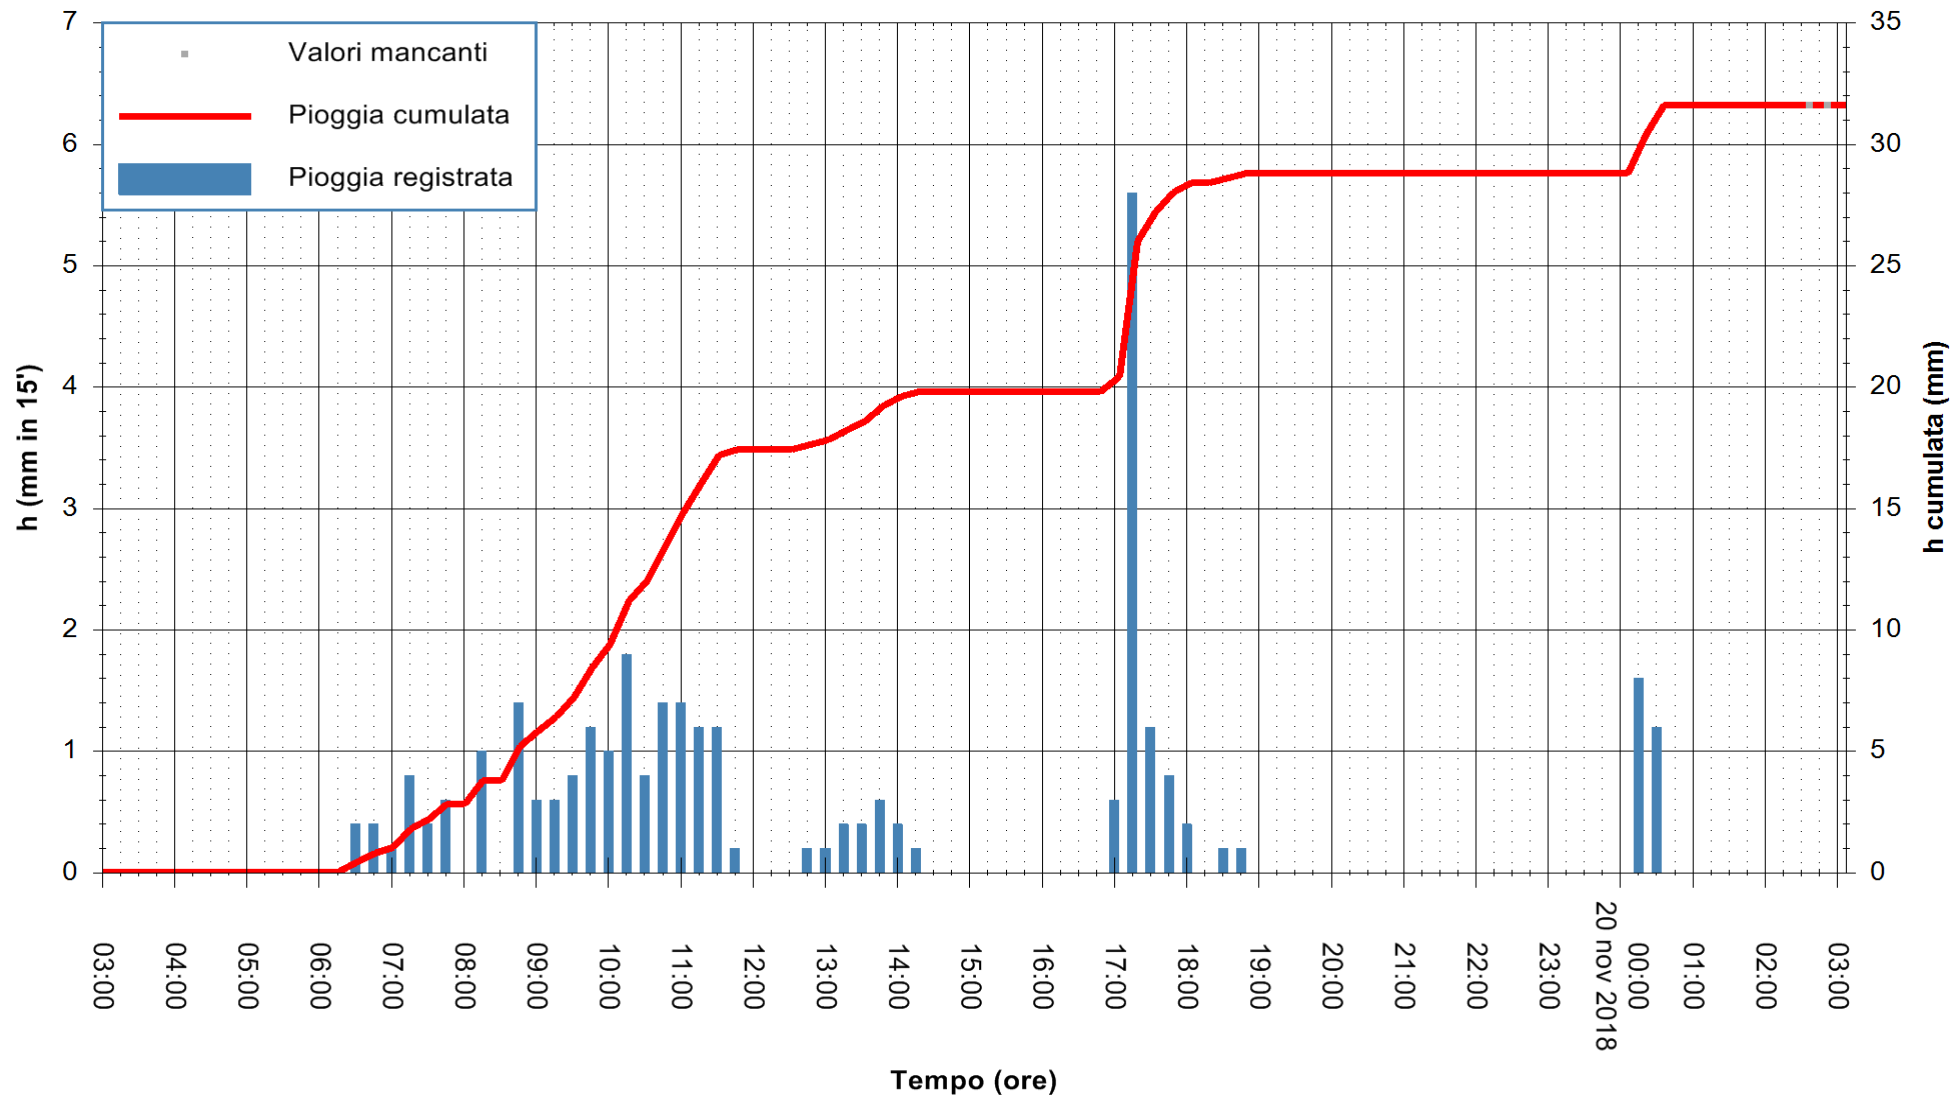

REGIONE AUTONOMA DE SARDIGNA
 REGIONE AUTONOMA DELLA SARDEGNA

Stazione pluviometrica Fluminimannu a Decimomannu
 Area DECIMOMANNU
 Pioggia registrata nelle ultime 24 ore
 Estrazione dati delle ore 03:11 del 20/11/2018
 Ultimo dato disponibile: 20/11/2018 alle 02:30

ARPAS
 F.to il Dirigente Responsabile
 Dott. Giuseppe Bianco

REGIONE AUTÒNOMA DE SARDIGNA
 REGIONE AUTONOMA DELLA SARDEGNA

Stazione pluviometrica Pianu
 Area PIANU 15
 Pioggia registrata nelle ultime 24 ore
 Estrazione dati delle ore 03:11 del 20/11/2018
 Ultimo dato disponibile: 20/11/2018 alle 02:30

ARPAS
 F.to il Dirigente Responsabile
 Dott. Giuseppe Bianco

REGIONE AUTÒNOMA DE SARDIGNA
 REGIONE AUTONOMA DELLA SARDEGNA

Stazione pluviometrica Porto Pino
 Area IS PILLONIS
 Pioggia registrata nelle ultime 24 ore
 Estrazione dati delle ore 03:11 del 20/11/2018
 Ultimo dato disponibile: 20/11/2018 alle 02:40