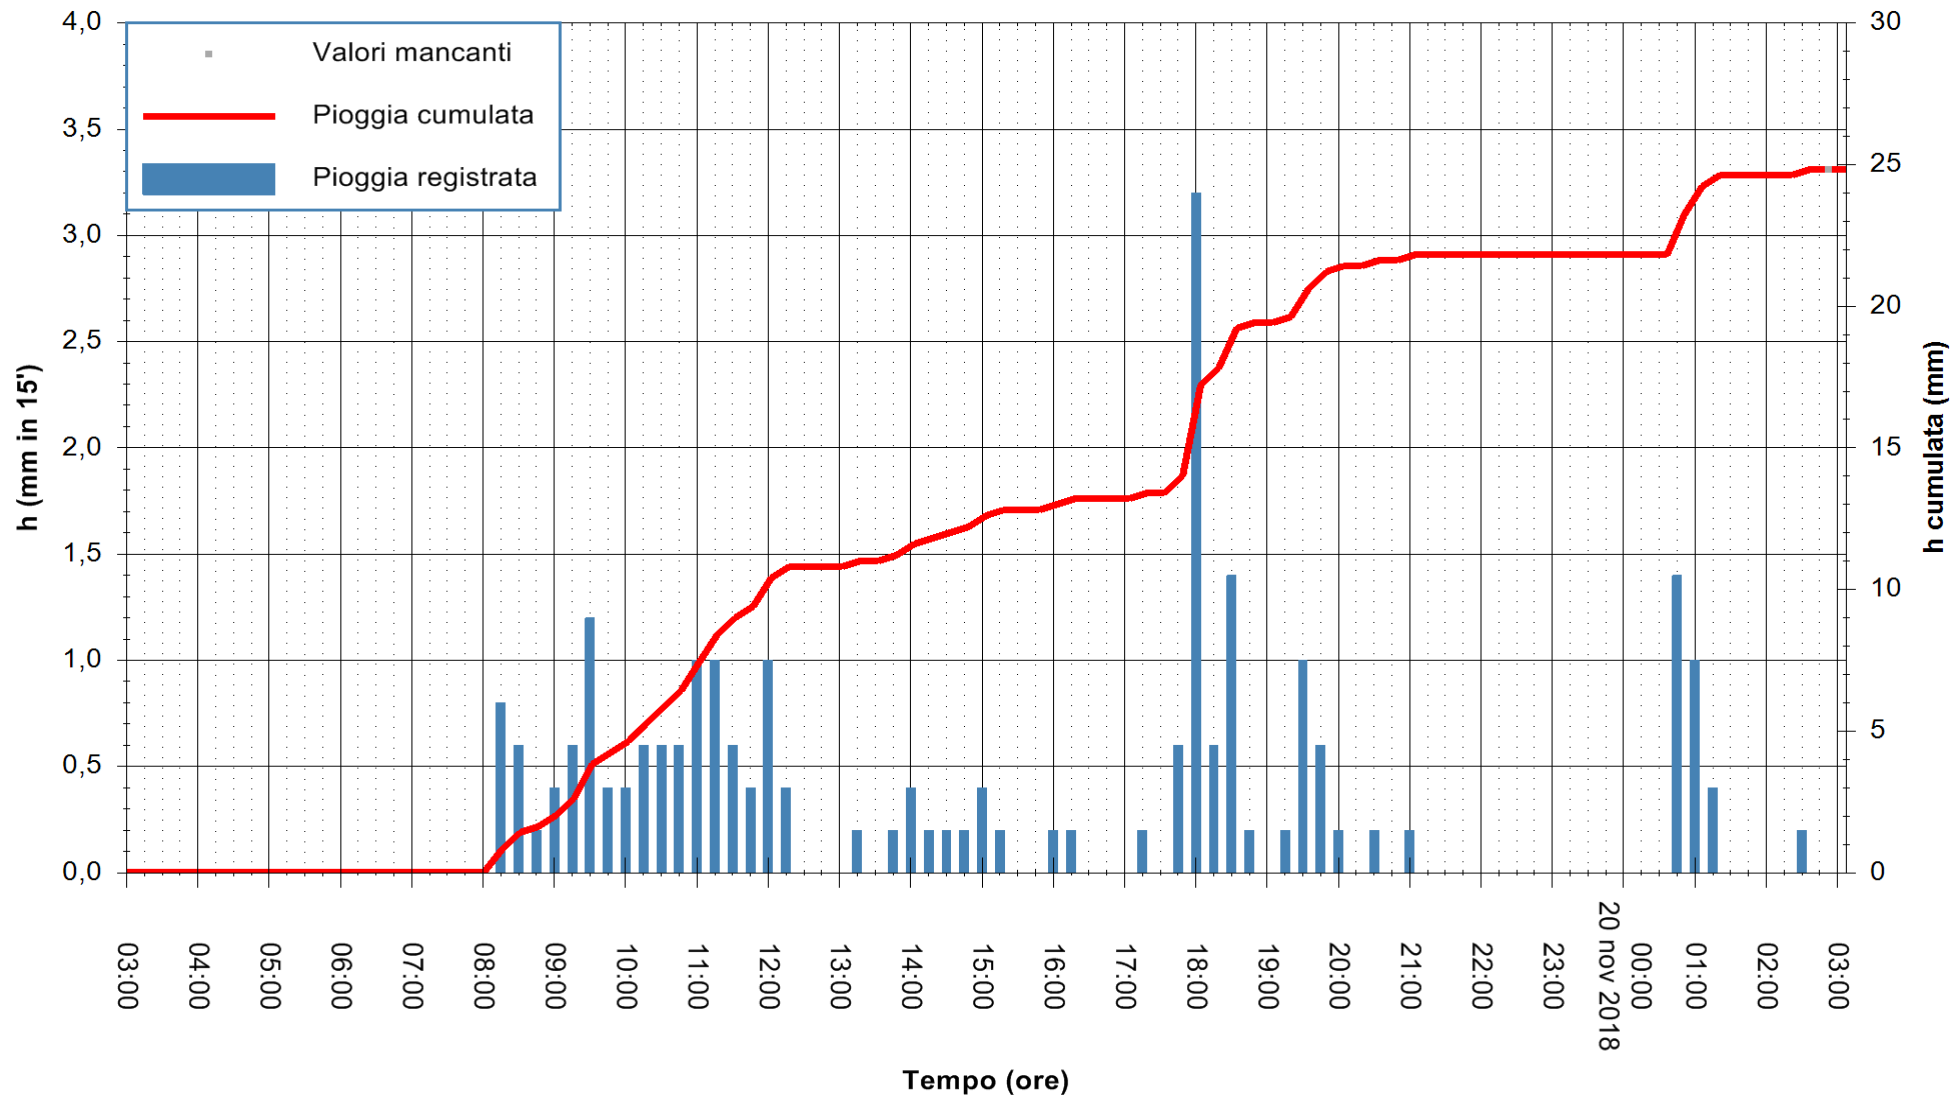

Stazione pluviometrica Isca Rena
 Area ISCA RENA
 Pioggia registrata nelle ultime 24 ore
 Estrazione dati delle ore 03:11 del 20/11/2018
 Ultimo dato disponibile: 20/11/2018 alle 02:48

ARPAS
 F.to il Dirigente Responsabile
 Dott. Giuseppe Bianco

REGIONE AUTONOMA DE SARDIGNA
 REGIONE AUTONOMA DELLA SARDEGNA

Stazione pluviometrica Fluminimannu a Decimomannu
 Area DECIMOMANNU
 Pioggia registrata nelle ultime 24 ore
 Estrazione dati delle ore 03:11 del 20/11/2018
 Ultimo dato disponibile: 20/11/2018 alle 02:30

ARPAS
 F.to il Dirigente Responsabile
 Dott. Giuseppe Bianco

REGIONE AUTÒNOMA DE SARDIGNA
 REGIONE AUTONOMA DELLA SARDEGNA

Stazione pluviometrica Pianu
 Area PIANU 15
 Pioggia registrata nelle ultime 24 ore
 Estrazione dati delle ore 03:11 del 20/11/2018
 Ultimo dato disponibile: 20/11/2018 alle 02:30