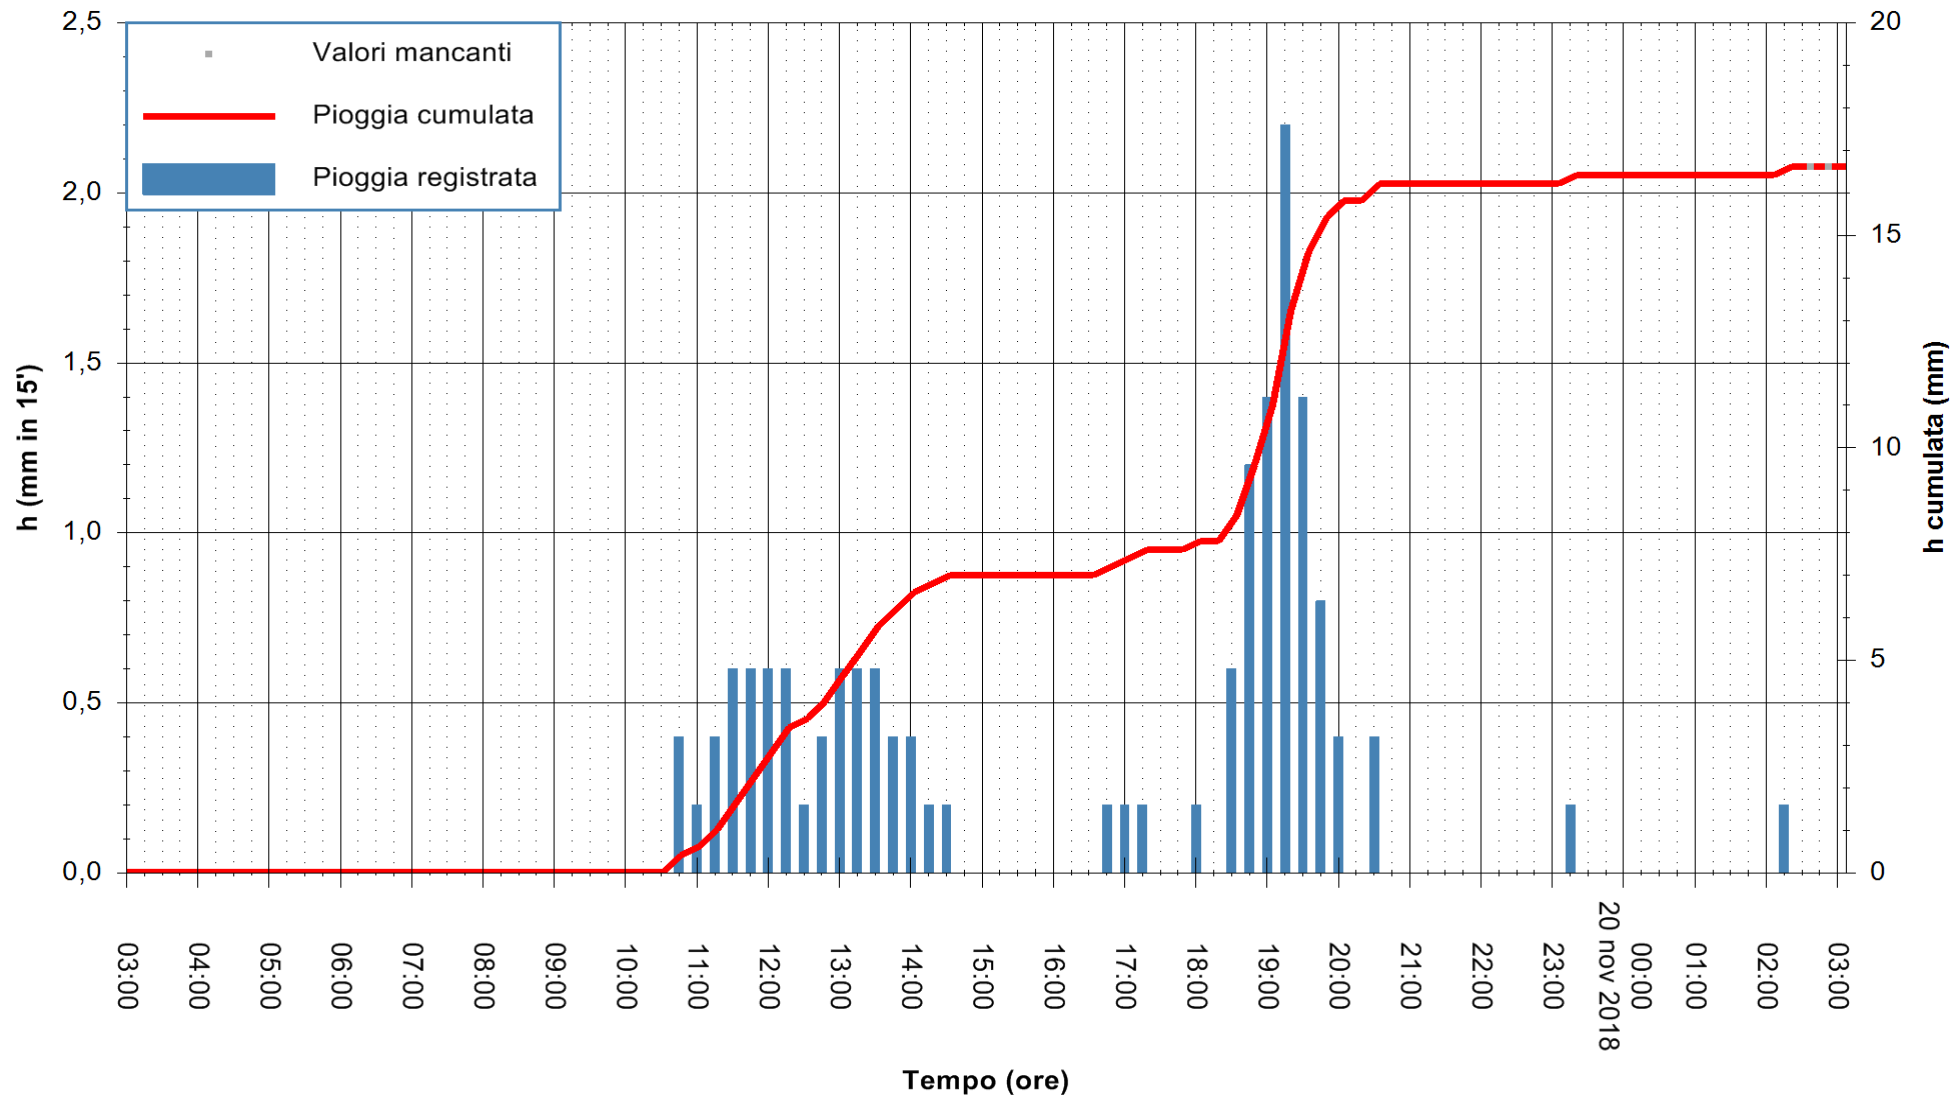

ARPAS
 F.to il Dirigente Responsabile
 Dott. Giuseppe Bianco

REGIONE AUTONOMA DE SARDIGNA
 REGIONE AUTONOMA DELLA SARDEGNA

Stazione pluviometrica Oristano
Area TORRE GRANDE
Pioggia registrata nelle ultime 24 ore
Estrazione dati delle ore 03:11 del 20/11/2018
Ultimo dato disponibile: 20/11/2018 alle 02:30

ARPAS
F.to il Dirigente Responsabile
Dott. Giuseppe Bianco

REGIONE AUTONOMA DE SARDIGNA
REGIONE AUTONOMA DELLA SARDEGNA

Stazione pluviometrica Punta Sebera
 Area PUNTA SEBERA
 Pioggia registrata nelle ultime 24 ore
 Estrazione dati delle ore 03:11 del 20/11/2018
 Ultimo dato disponibile: 20/11/2018 alle 02:40