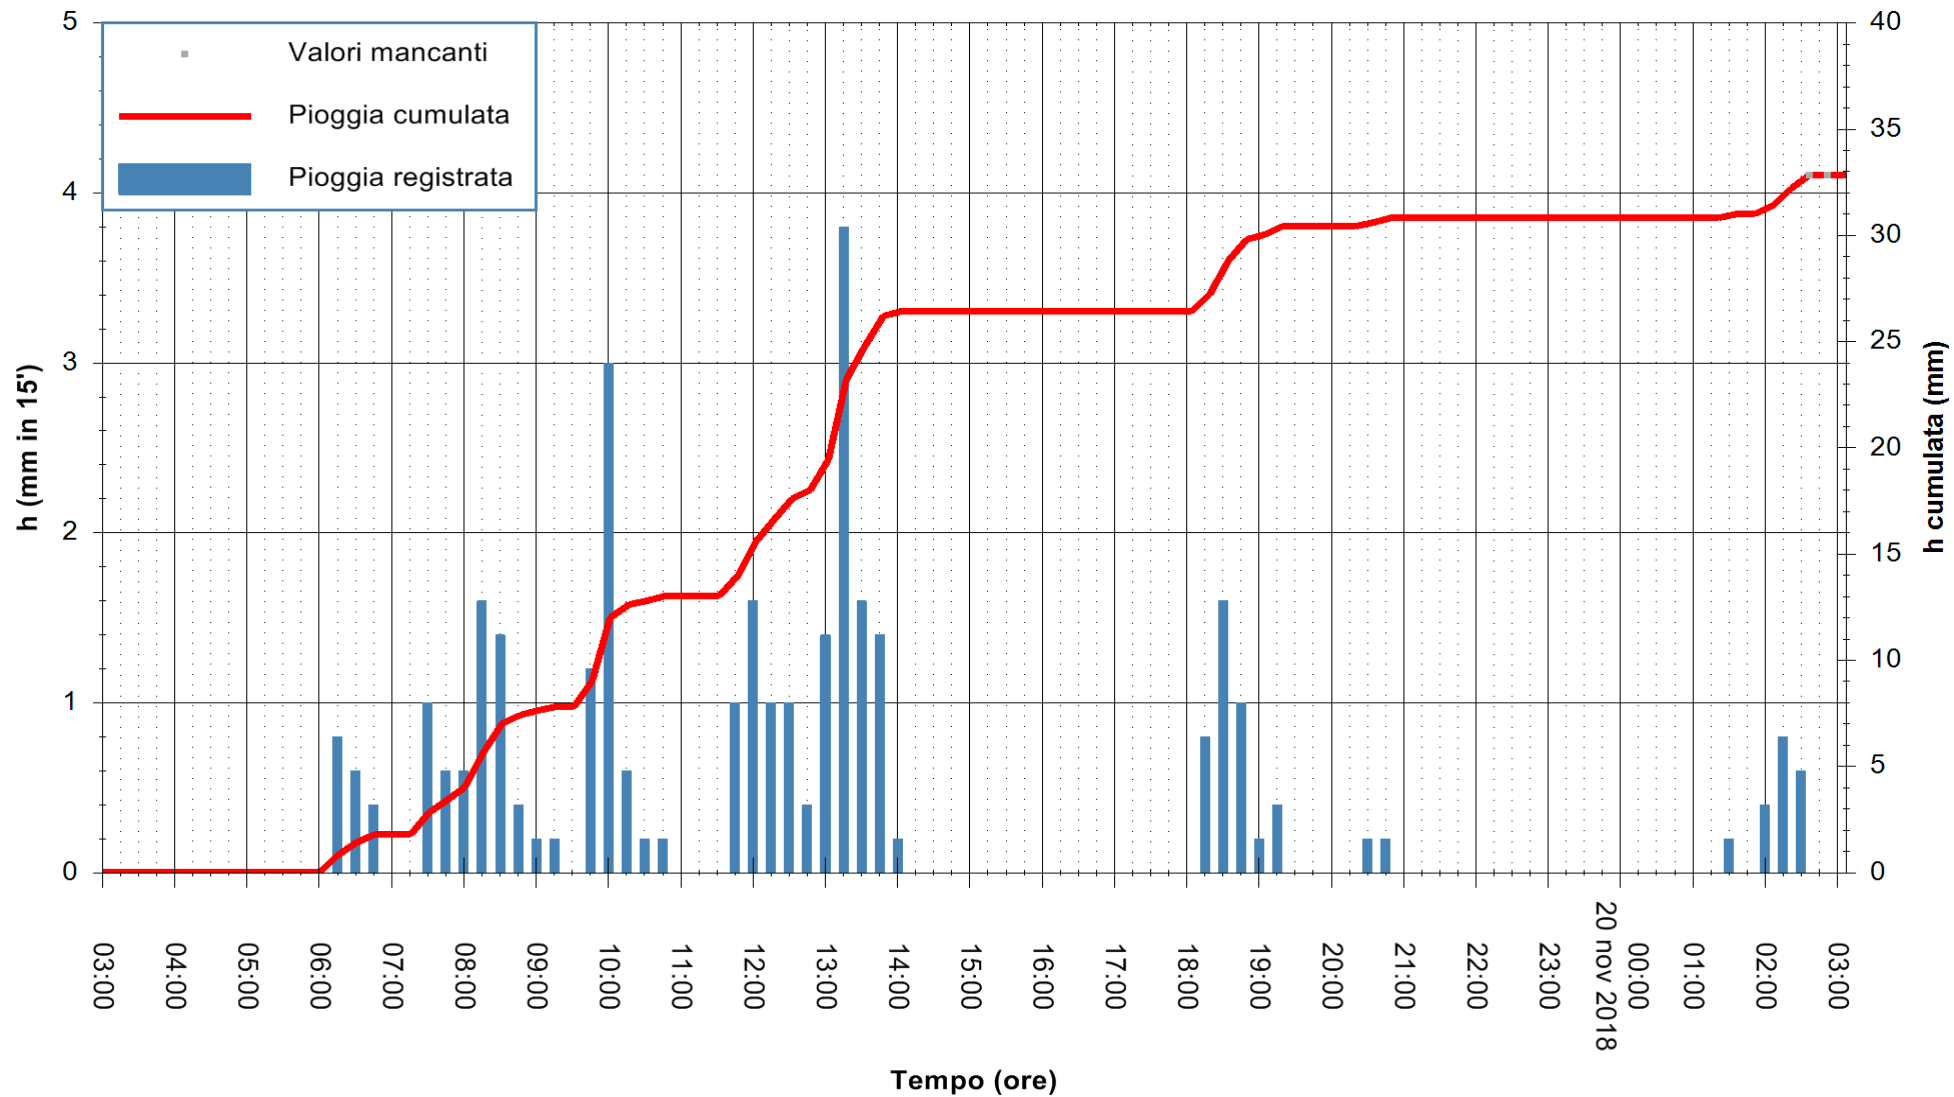

ARPAS
 F.to il Dirigente Responsabile
 Dott. Giuseppe Bianco

REGIONE AUTÒNOMA DE SARDIGNA
 REGIONE AUTONOMA DELLA SARDEGNA

Stazione pluviometrica Paduledda
Area PADULEDDA
Pioggia registrata nelle ultime 24 ore
Estrazione dati delle ore 03:11 del 20/11/2018
Ultimo dato disponibile: 20/11/2018 alle 02:40

ARPAS
F.to il Dirigente Responsabile
Dott. Giuseppe Bianco

REGIONE AUTÒNOMA DE SARDIGNA
REGIONE AUTONOMA DELLA SARDEGNA

Stazione pluviometrica Ossoni
 Area MONTE OSSONI
 Pioggia registrata nelle ultime 24 ore
 Estrazione dati delle ore 03:11 del 20/11/2018
 Ultimo dato disponibile: 20/11/2018 alle 02:30

ARPAS
 F.to il Dirigente Responsabile
 Dott. Giuseppe Bianco

REGIONE AUTONOMA DE SARDIGNA
 REGIONE AUTONOMA DELLA SARDEGNA

Stazione pluviometrica Oristano
Area TORRE GRANDE
Pioggia registrata nelle ultime 24 ore
Estrazione dati delle ore 03:11 del 20/11/2018
Ultimo dato disponibile: 20/11/2018 alle 02:30