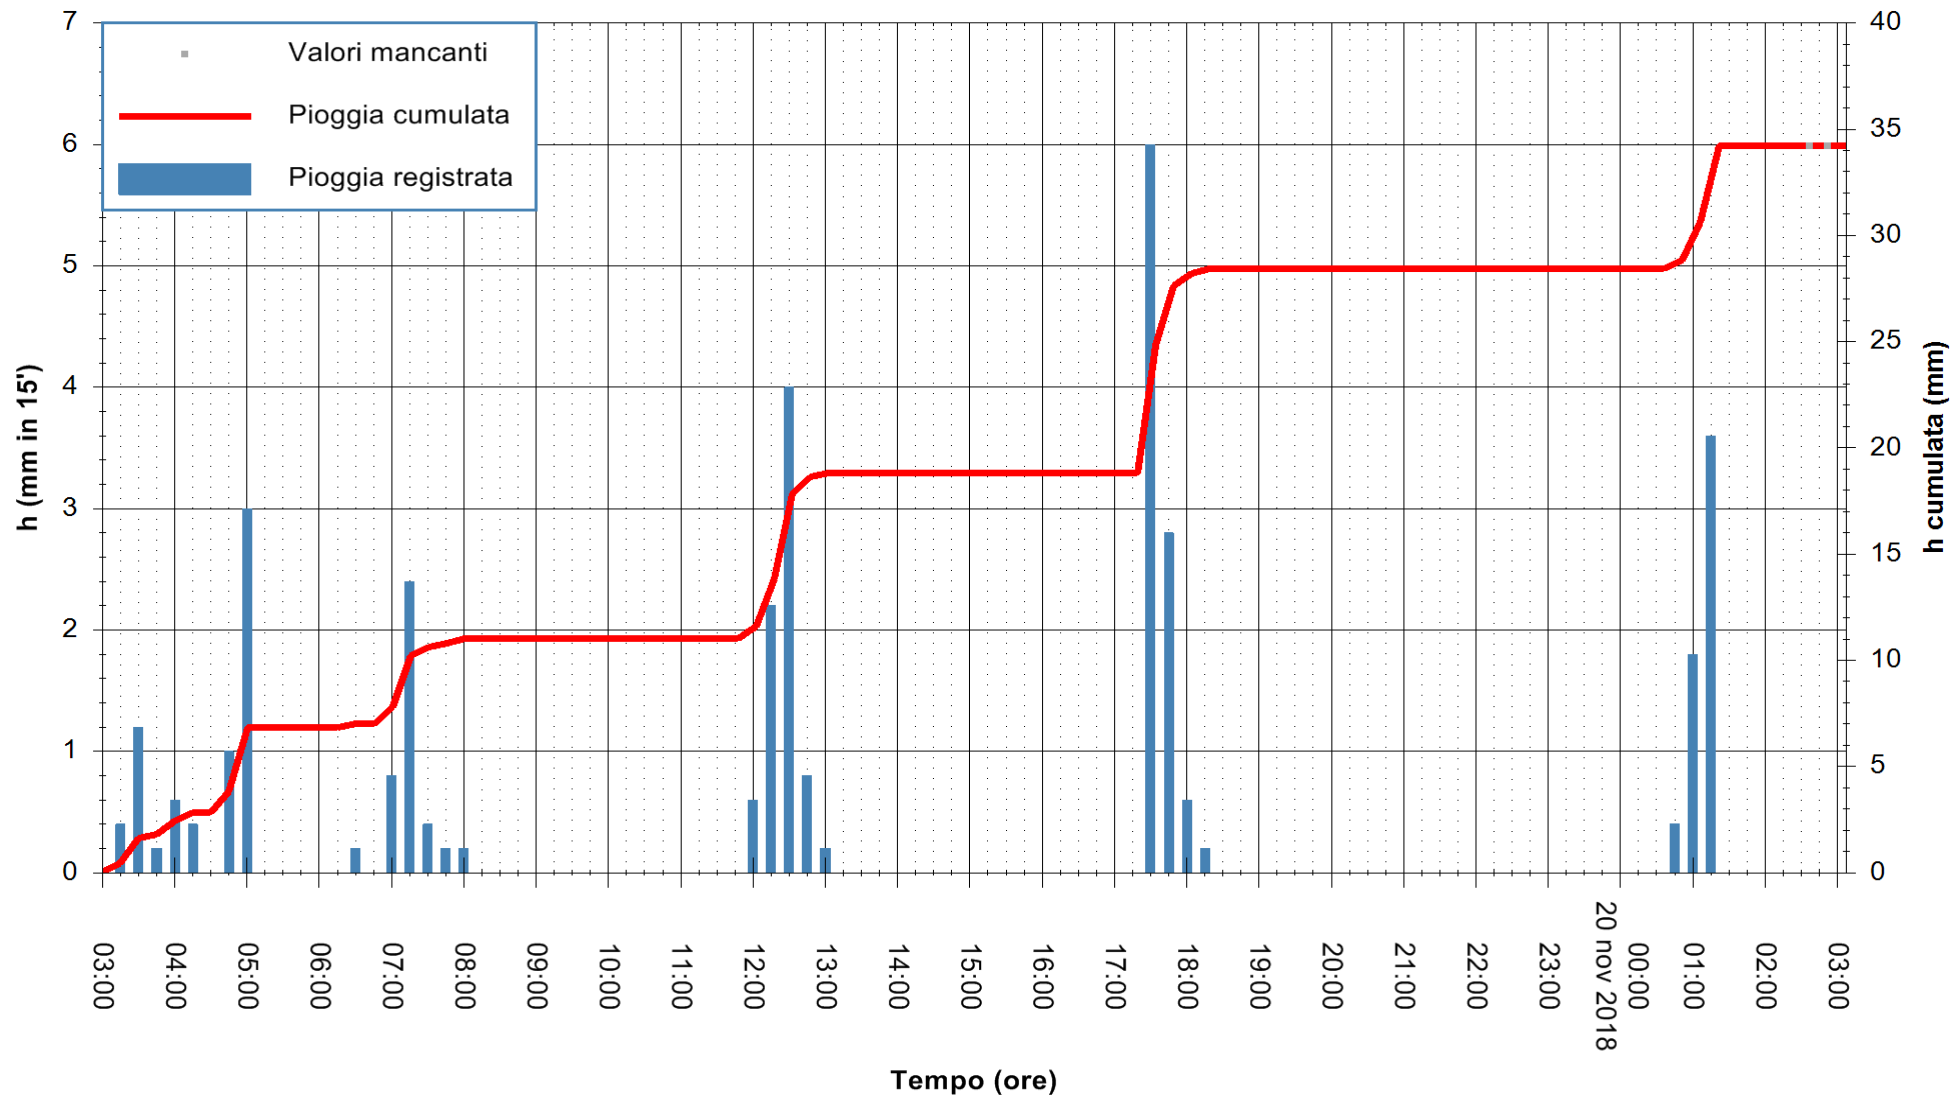

ARPAS
 F.to il Dirigente Responsabile
 Dott. Giuseppe Bianco

REGIONE AUTÒNOMA DE SARDIGNA
 REGIONE AUTONOMA DELLA SARDEGNA

Stazione pluviometrica Porto Pino
 Area IS PILLONIS
 Pioggia registrata nelle ultime 24 ore
 Estrazione dati delle ore 03:11 del 20/11/2018
 Ultimo dato disponibile: 20/11/2018 alle 02:40

ARPAS
 F.to il Dirigente Responsabile
 Dott. Giuseppe Bianco

REGIONE AUTÒNOMA DE SARDIGNA
 REGIONE AUTONOMA DELLA SARDEGNA

Stazione pluviometrica Paduledda
Area PADULEDDA
Pioggia registrata nelle ultime 24 ore
Estrazione dati delle ore 03:11 del 20/11/2018
Ultimo dato disponibile: 20/11/2018 alle 02:40