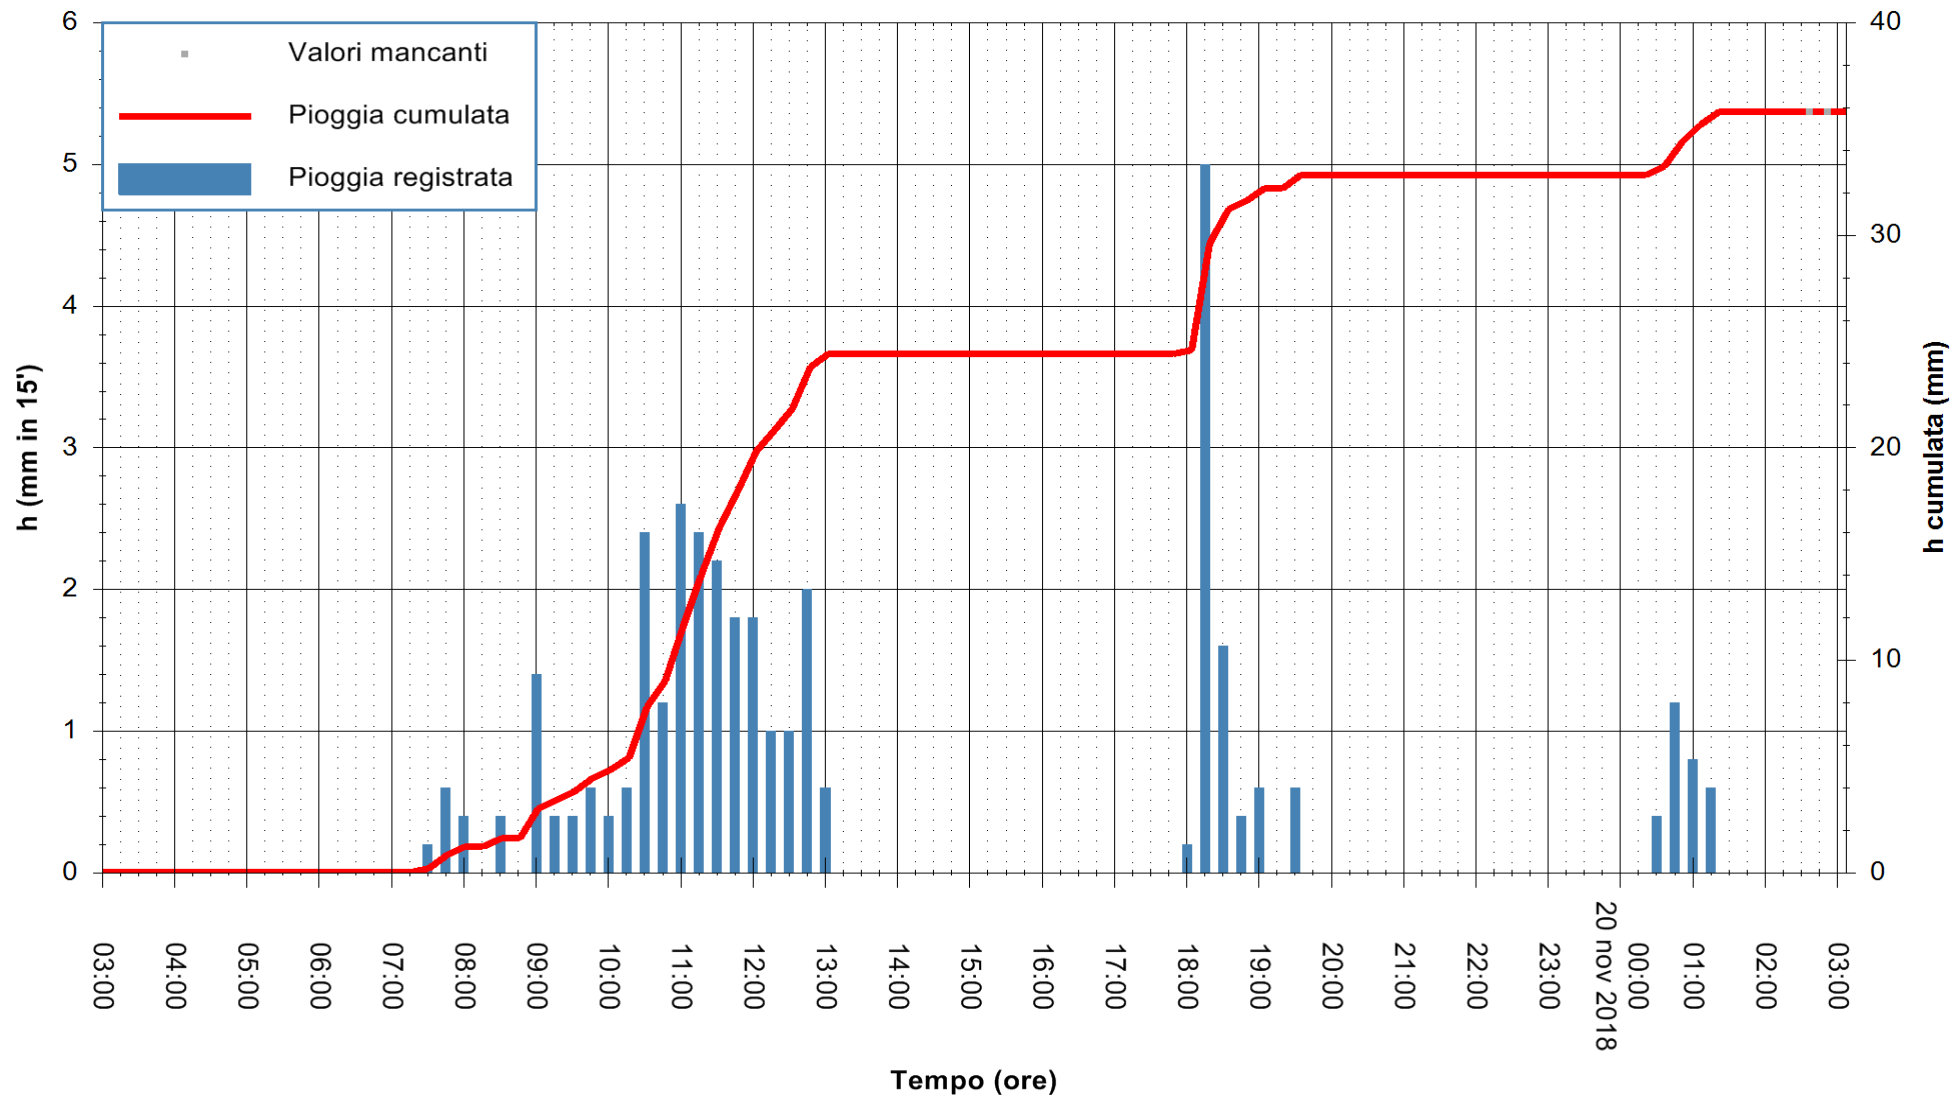

REGIONE AUTONOMA DE SARDIGNA
 REGIONE AUTONOMA DELLA SARDEGNA

Stazione pluviometrica Fluminimannu a Decimomannu
 Area DECIMOMANNU
 Pioggia registrata nelle ultime 24 ore
 Estrazione dati delle ore 03:11 del 20/11/2018
 Ultimo dato disponibile: 20/11/2018 alle 02:30

ARPAS
 F.to il Dirigente Responsabile
 Dott. Giuseppe Bianco

REGIONE AUTÒNOMA DE SARDIGNA
 REGIONE AUTONOMA DELLA SARDEGNA

Stazione pluviometrica Pianu
 Area PIANU 15
 Pioggia registrata nelle ultime 24 ore
 Estrazione dati delle ore 03:11 del 20/11/2018
 Ultimo dato disponibile: 20/11/2018 alle 02:30

ARPAS
 F.to il Dirigente Responsabile
 Dott. Giuseppe Bianco

REGIONE AUTÒNOMA DE SARDIGNA
 REGIONE AUTONOMA DELLA SARDEGNA

Stazione pluviometrica Porto Pino
 Area IS PILLONIS
 Pioggia registrata nelle ultime 24 ore
 Estrazione dati delle ore 03:11 del 20/11/2018
 Ultimo dato disponibile: 20/11/2018 alle 02:40