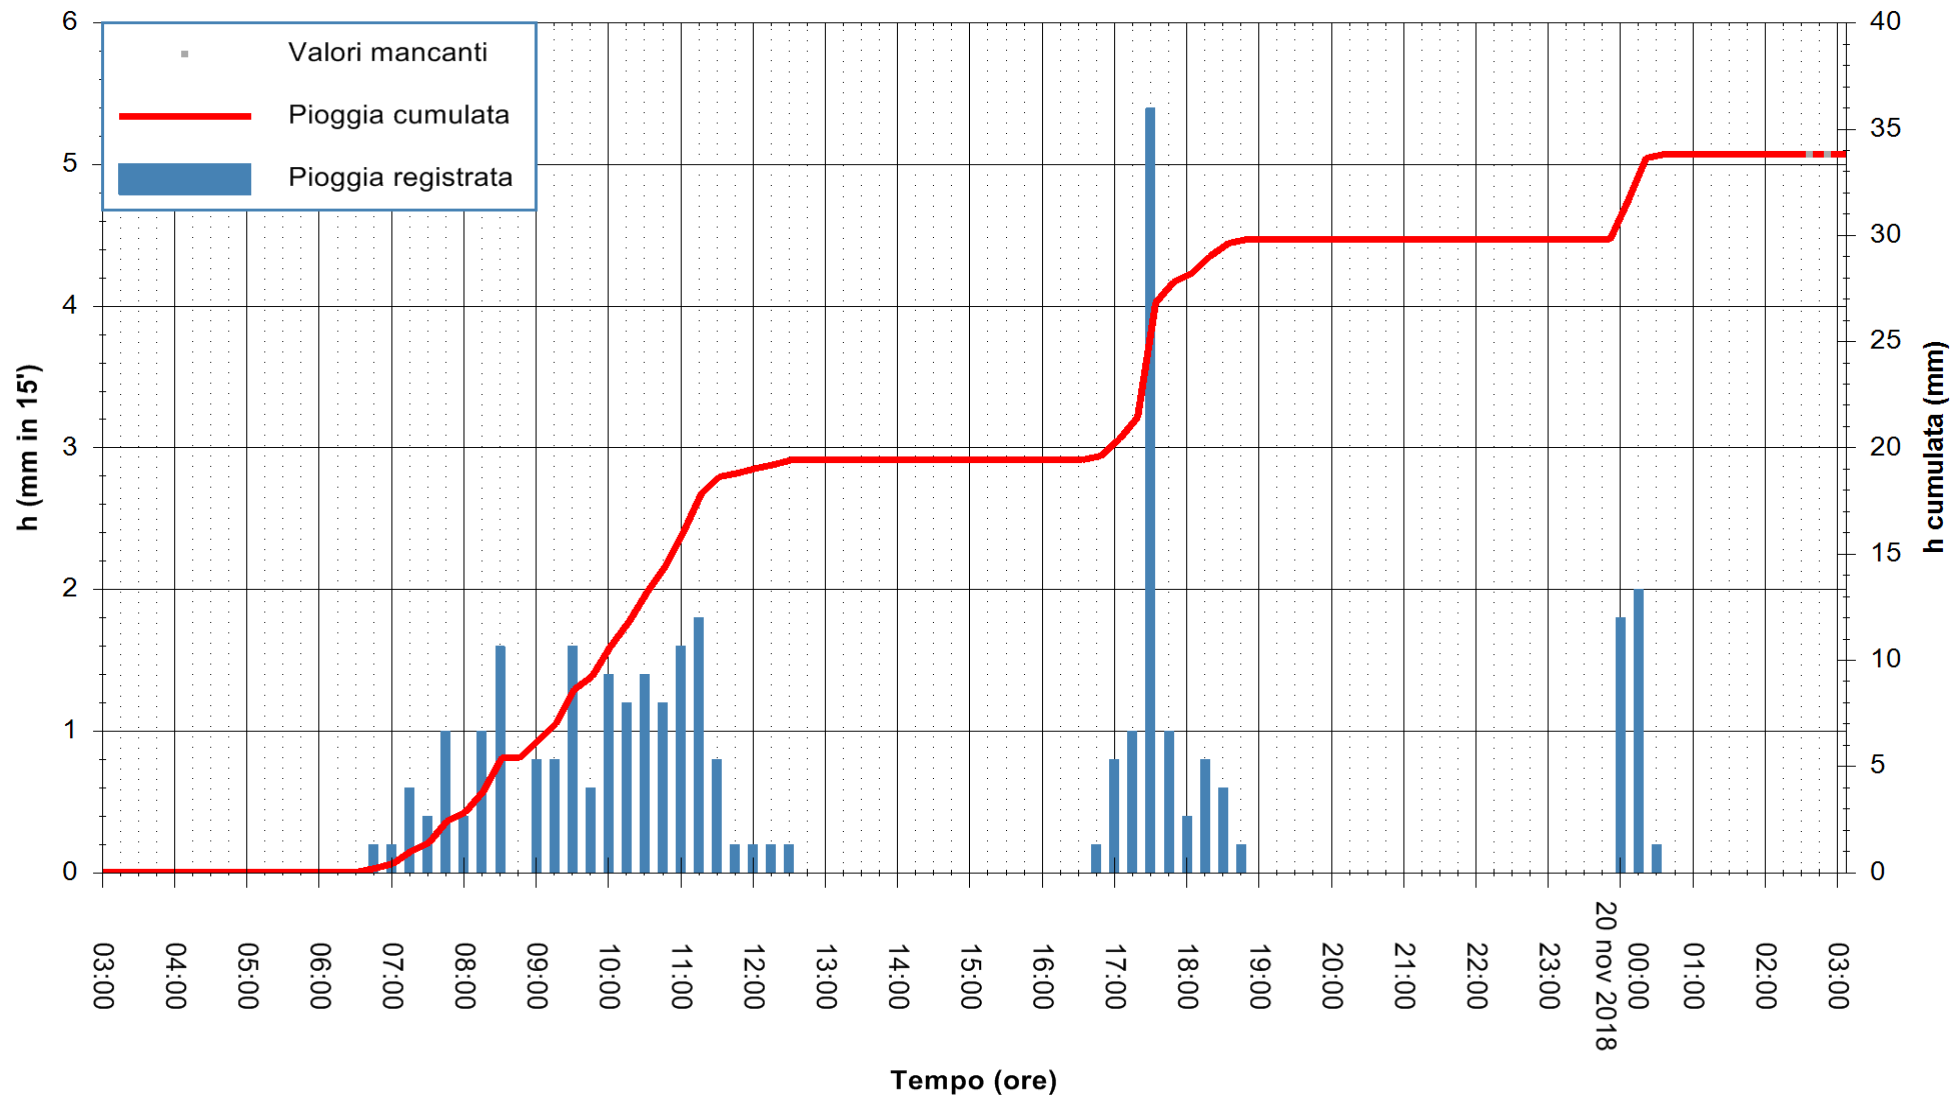

REGIONE AUTONOMA DE SARDIGNA
 REGIONE AUTONOMA DELLA SARDEGNA

Stazione pluviometrica Fluminimannu a Decimomannu
 Area DECIMOMANNU
 Pioggia registrata nelle ultime 24 ore
 Estrazione dati delle ore 03:11 del 20/11/2018
 Ultimo dato disponibile: 20/11/2018 alle 02:30

ARPAS
 F.to il Dirigente Responsabile
 Dott. Giuseppe Bianco

REGIONE AUTÒNOMA DE SARDIGNA
 REGIONE AUTONOMA DELLA SARDEGNA

Stazione pluviometrica Pianu
 Area PIANU 15
 Pioggia registrata nelle ultime 24 ore
 Estrazione dati delle ore 03:11 del 20/11/2018
 Ultimo dato disponibile: 20/11/2018 alle 02:30

ARPAS
 F.to il Dirigente Responsabile
 Dott. Giuseppe Bianco

REGIONE AUTÒNOMA DE SARDIGNA
 REGIONE AUTONOMA DELLA SARDEGNA

Stazione pluviometrica Porto Pino
 Area IS PILLONIS
 Pioggia registrata nelle ultime 24 ore
 Estrazione dati delle ore 03:11 del 20/11/2018
 Ultimo dato disponibile: 20/11/2018 alle 02:40