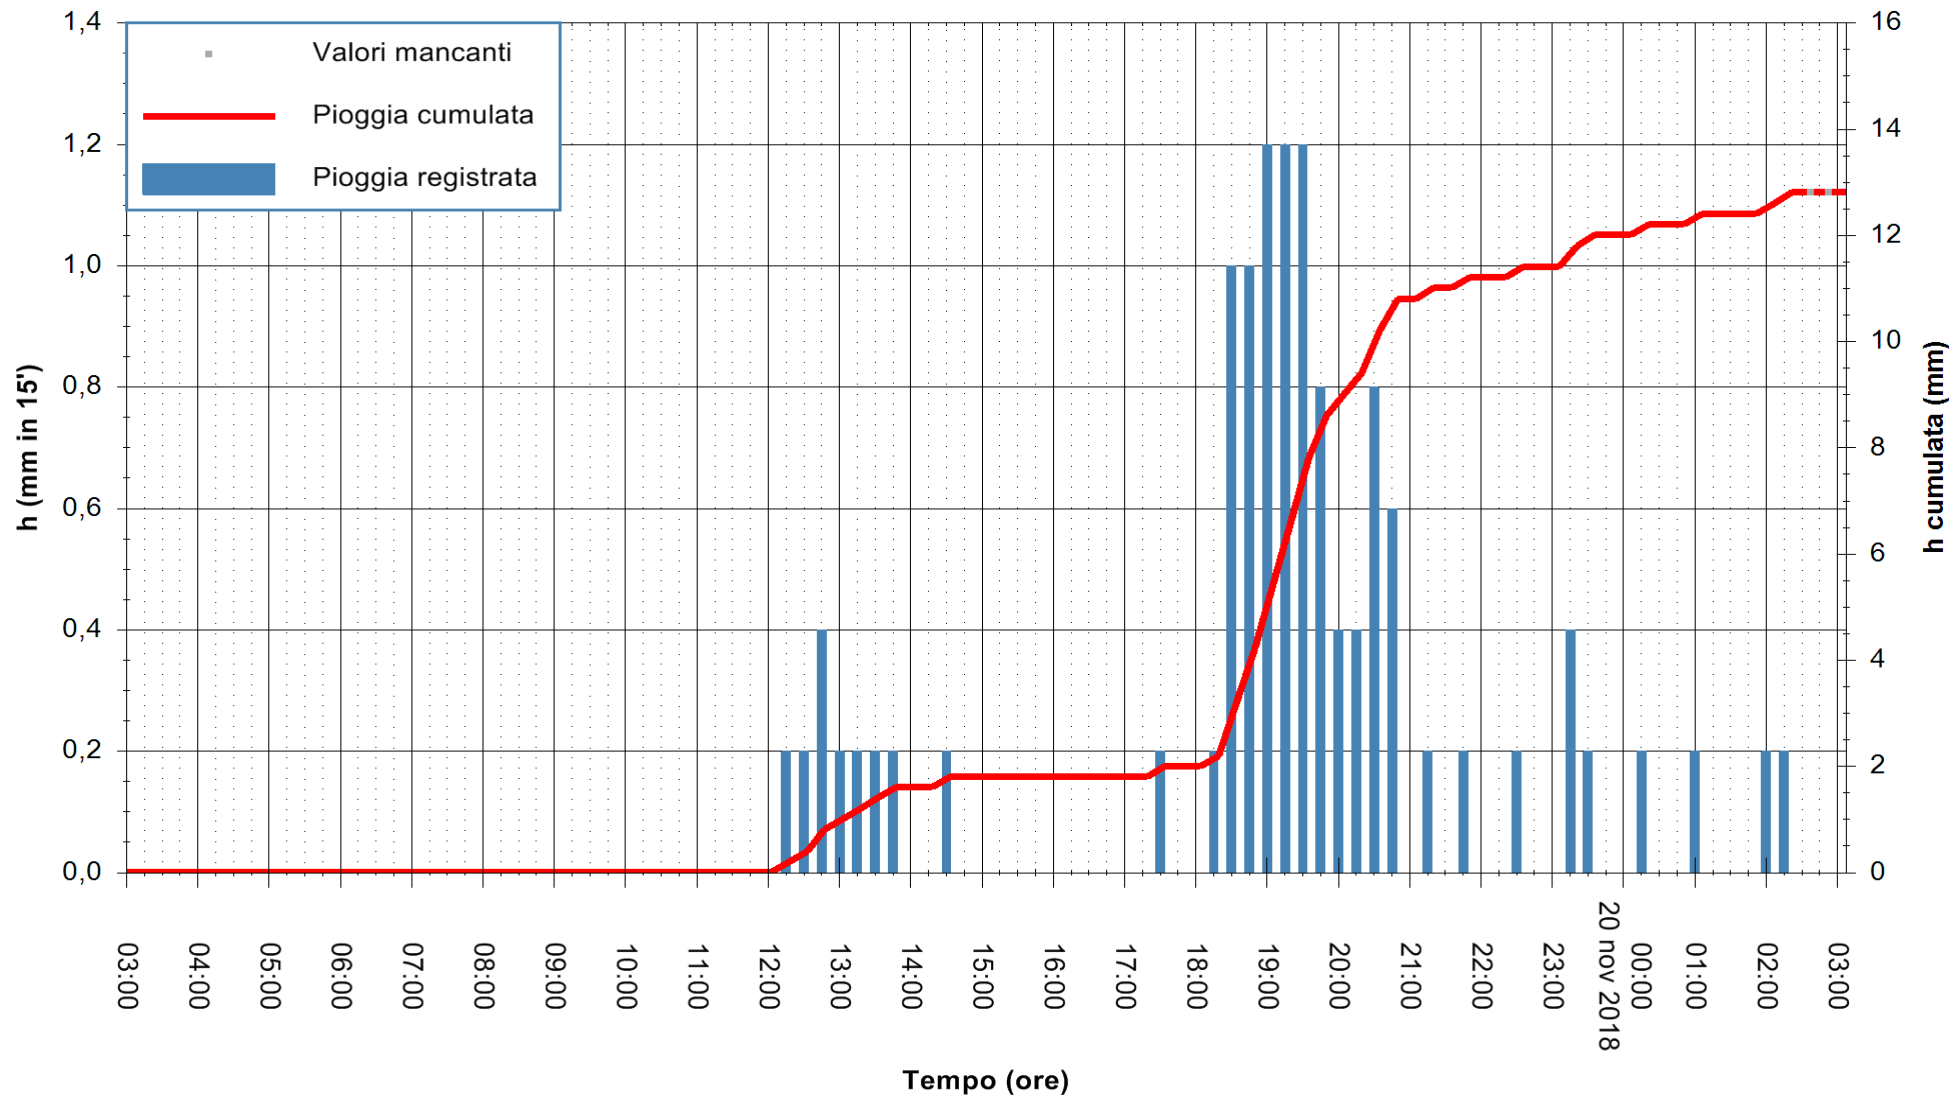

ARPAS
 F.to il Dirigente Responsabile
 Dott. Giuseppe Bianco

REGIONE AUTÒNOMA DE SARDIGNA
 REGIONE AUTONOMA DELLA SARDEGNA

Stazione pluviometrica Porto Pino
 Area IS PILLONIS
 Pioggia registrata nelle ultime 24 ore
 Estrazione dati delle ore 03:11 del 20/11/2018
 Ultimo dato disponibile: 20/11/2018 alle 02:40

ARPAS
 F.to il Dirigente Responsabile
 Dott. Giuseppe Bianco

REGIONE AUTÒNOMA DE SARDIGNA
 REGIONE AUTONOMA DELLA SARDEGNA

Stazione pluviometrica Paduledda
Area PADULEDDA
Pioggia registrata nelle ultime 24 ore
Estrazione dati delle ore 03:11 del 20/11/2018
Ultimo dato disponibile: 20/11/2018 alle 02:40