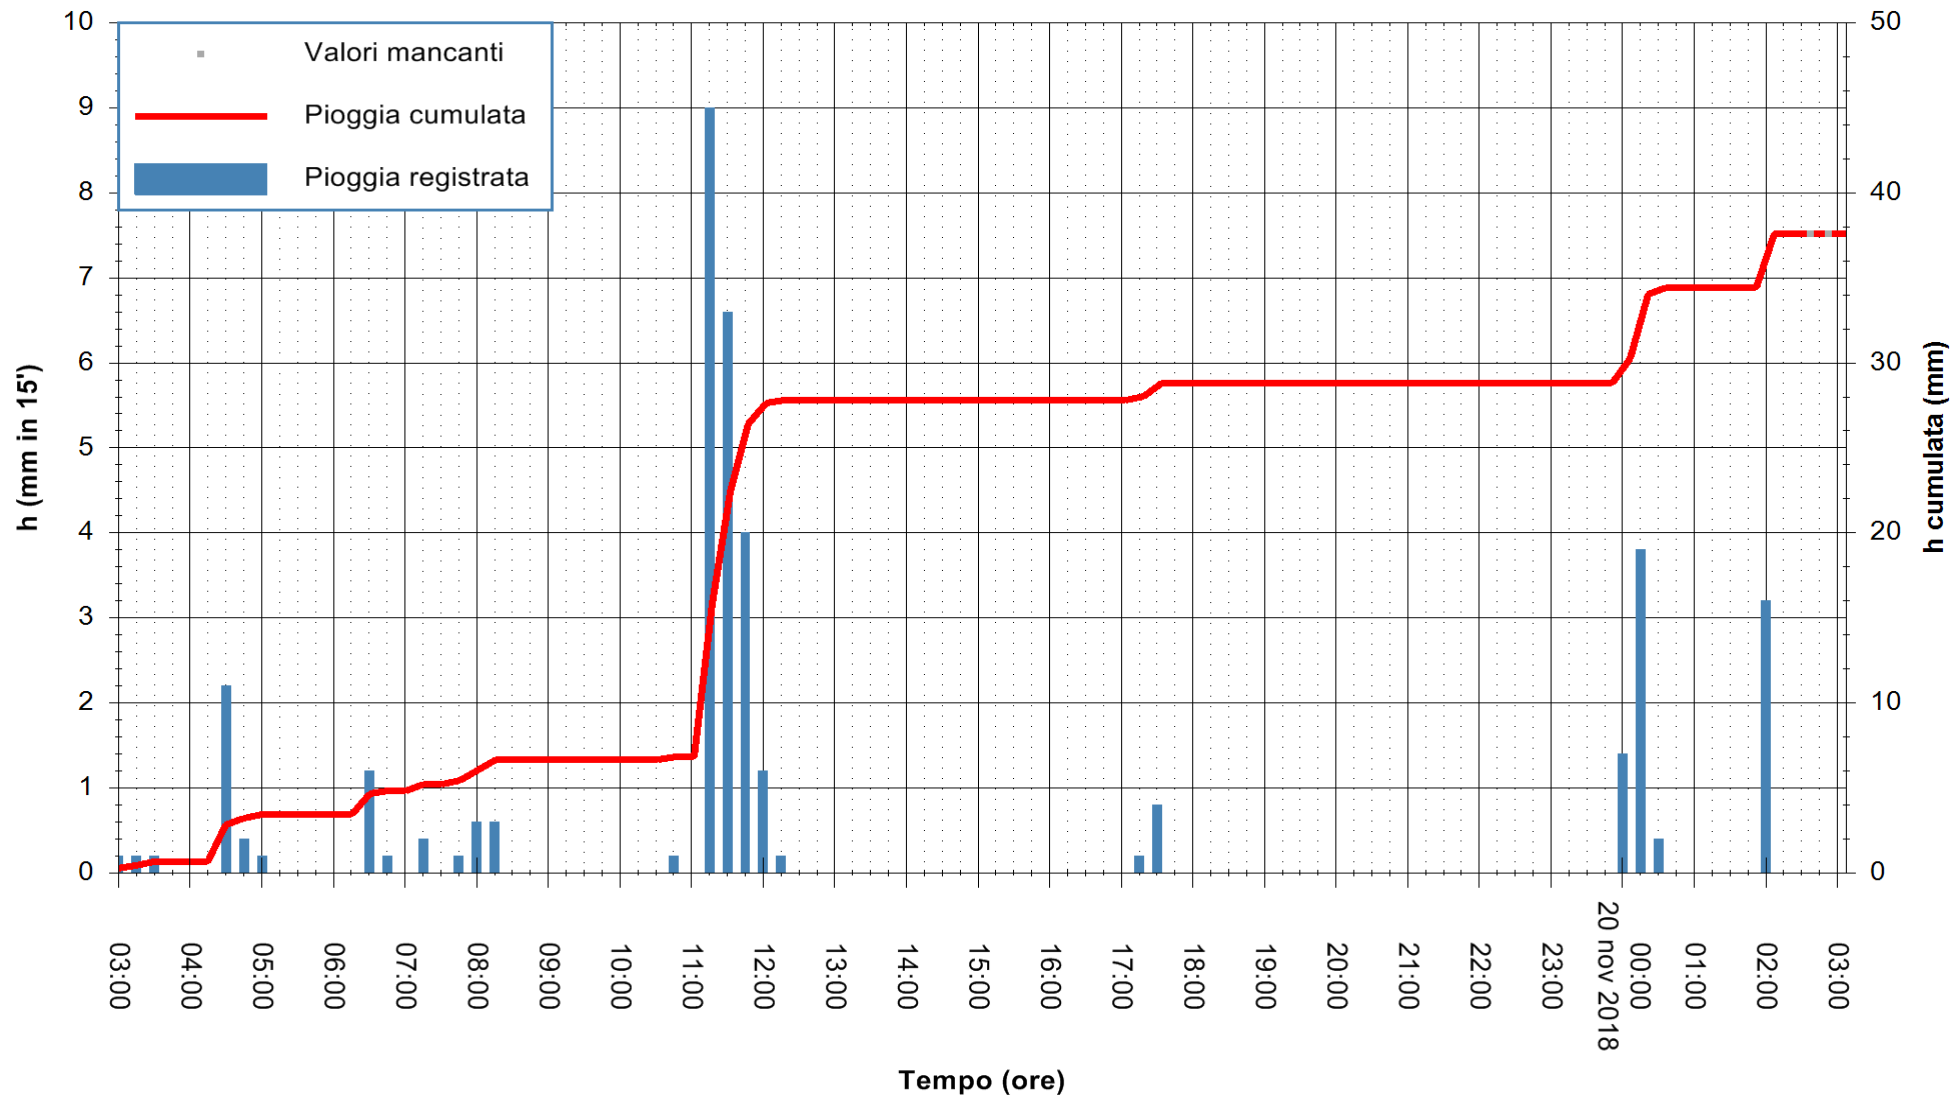

ARPAS
 F.to il Dirigente Responsabile
 Dott. Giuseppe Bianco

REGIONE AUTÒNOMA DE SARDIGNA
 REGIONE AUTONOMA DELLA SARDEGNA

Stazione pluviometrica Porto Pino
 Area IS PILLONIS
 Pioggia registrata nelle ultime 24 ore
 Estrazione dati delle ore 03:11 del 20/11/2018
 Ultimo dato disponibile: 20/11/2018 alle 02:40

ARPAS
 F.to il Dirigente Responsabile
 Dott. Giuseppe Bianco

REGIONE AUTÒNOMA DE SARDIGNA
 REGIONE AUTONOMA DELLA SARDEGNA

Stazione pluviometrica Paduledda
Area PADULEDDA
Pioggia registrata nelle ultime 24 ore
Estrazione dati delle ore 03:11 del 20/11/2018
Ultimo dato disponibile: 20/11/2018 alle 02:40