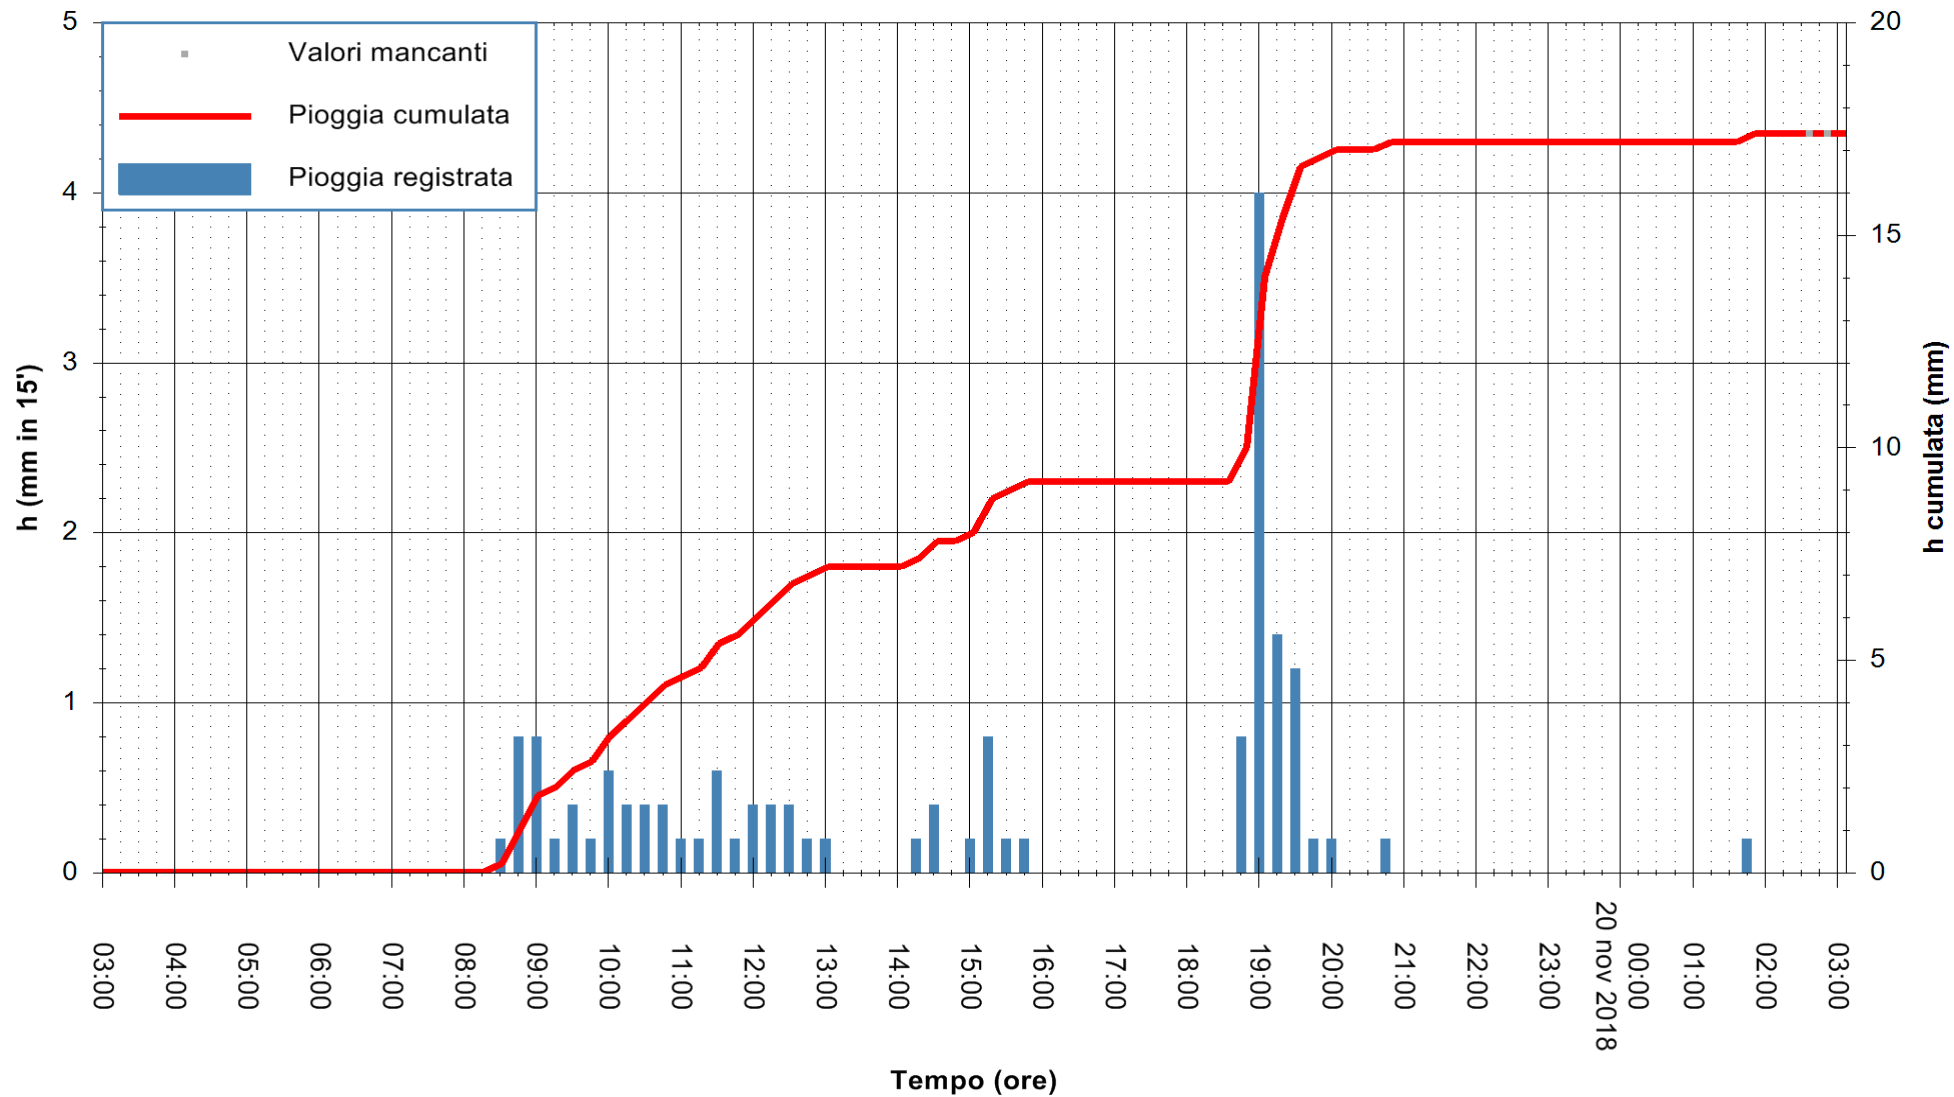

REGIONE AUTONOMA DE SARDIGNA
 REGIONE AUTONOMA DELLA SARDEGNA

Stazione pluviometrica Fluminimannu a Decimomannu
 Area DECIMOMANNU
 Pioggia registrata nelle ultime 24 ore
 Estrazione dati delle ore 03:11 del 20/11/2018
 Ultimo dato disponibile: 20/11/2018 alle 02:30

ARPAS
 F.to il Dirigente Responsabile
 Dott. Giuseppe Bianco

REGIONE AUTÒNOMA DE SARDIGNA
 REGIONE AUTONOMA DELLA SARDEGNA

Stazione pluviometrica Pianu
 Area PIANU 15
 Pioggia registrata nelle ultime 24 ore
 Estrazione dati delle ore 03:11 del 20/11/2018
 Ultimo dato disponibile: 20/11/2018 alle 02:30

ARPAS
 F.to il Dirigente Responsabile
 Dott. Giuseppe Bianco

REGIONE AUTÒNOMA DE SARDIGNA
 REGIONE AUTONOMA DELLA SARDEGNA

Stazione pluviometrica Porto Pino
 Area IS PILLONIS
 Pioggia registrata nelle ultime 24 ore
 Estrazione dati delle ore 03:11 del 20/11/2018
 Ultimo dato disponibile: 20/11/2018 alle 02:40