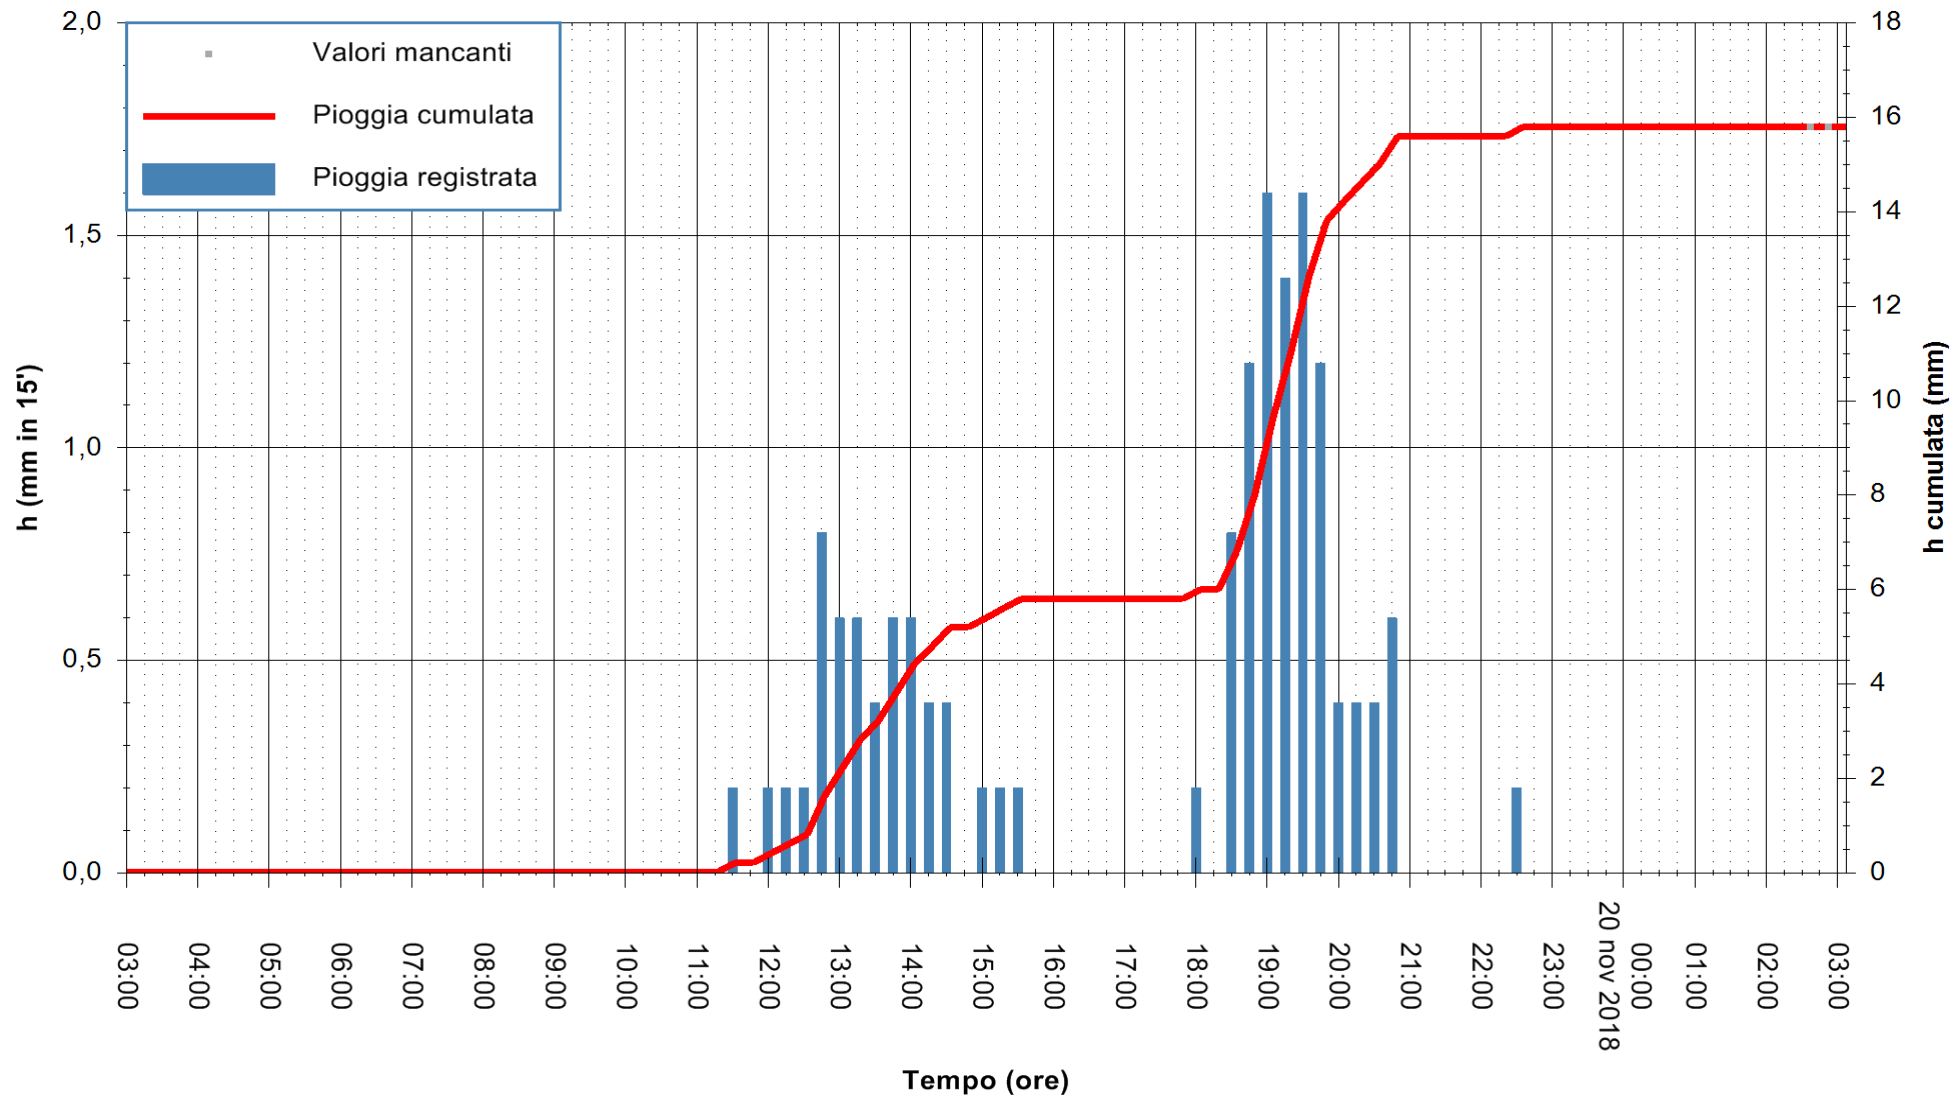

ARPAS
F.to il Dirigente Responsabile
Dott. Giuseppe Bianco

REGIONE AUTÒNOMA DE SARDIGNA
REGIONE AUTONOMA DELLA SARDEGNA

Stazione pluviometrica Ossoni
 Area MONTE OSSONI
 Pioggia registrata nelle ultime 24 ore
 Estrazione dati delle ore 03:11 del 20/11/2018
 Ultimo dato disponibile: 20/11/2018 alle 02:30

ARPAS
 F.to il Dirigente Responsabile
 Dott. Giuseppe Bianco

REGIONE AUTONOMA DE SARDIGNA
 REGIONE AUTONOMA DELLA SARDEGNA

Stazione pluviometrica Oristano
Area TORRE GRANDE
Pioggia registrata nelle ultime 24 ore
Estrazione dati delle ore 03:11 del 20/11/2018
Ultimo dato disponibile: 20/11/2018 alle 02:30

ARPAS
F.to il Dirigente Responsabile
Dott. Giuseppe Bianco

REGIONE AUTONOMA DE SARDIGNA
REGIONE AUTONOMA DELLA SARDEGNA

Stazione pluviometrica Punta Sebera
 Area PUNTA SEBERA
 Pioggia registrata nelle ultime 24 ore
 Estrazione dati delle ore 03:11 del 20/11/2018
 Ultimo dato disponibile: 20/11/2018 alle 02:40