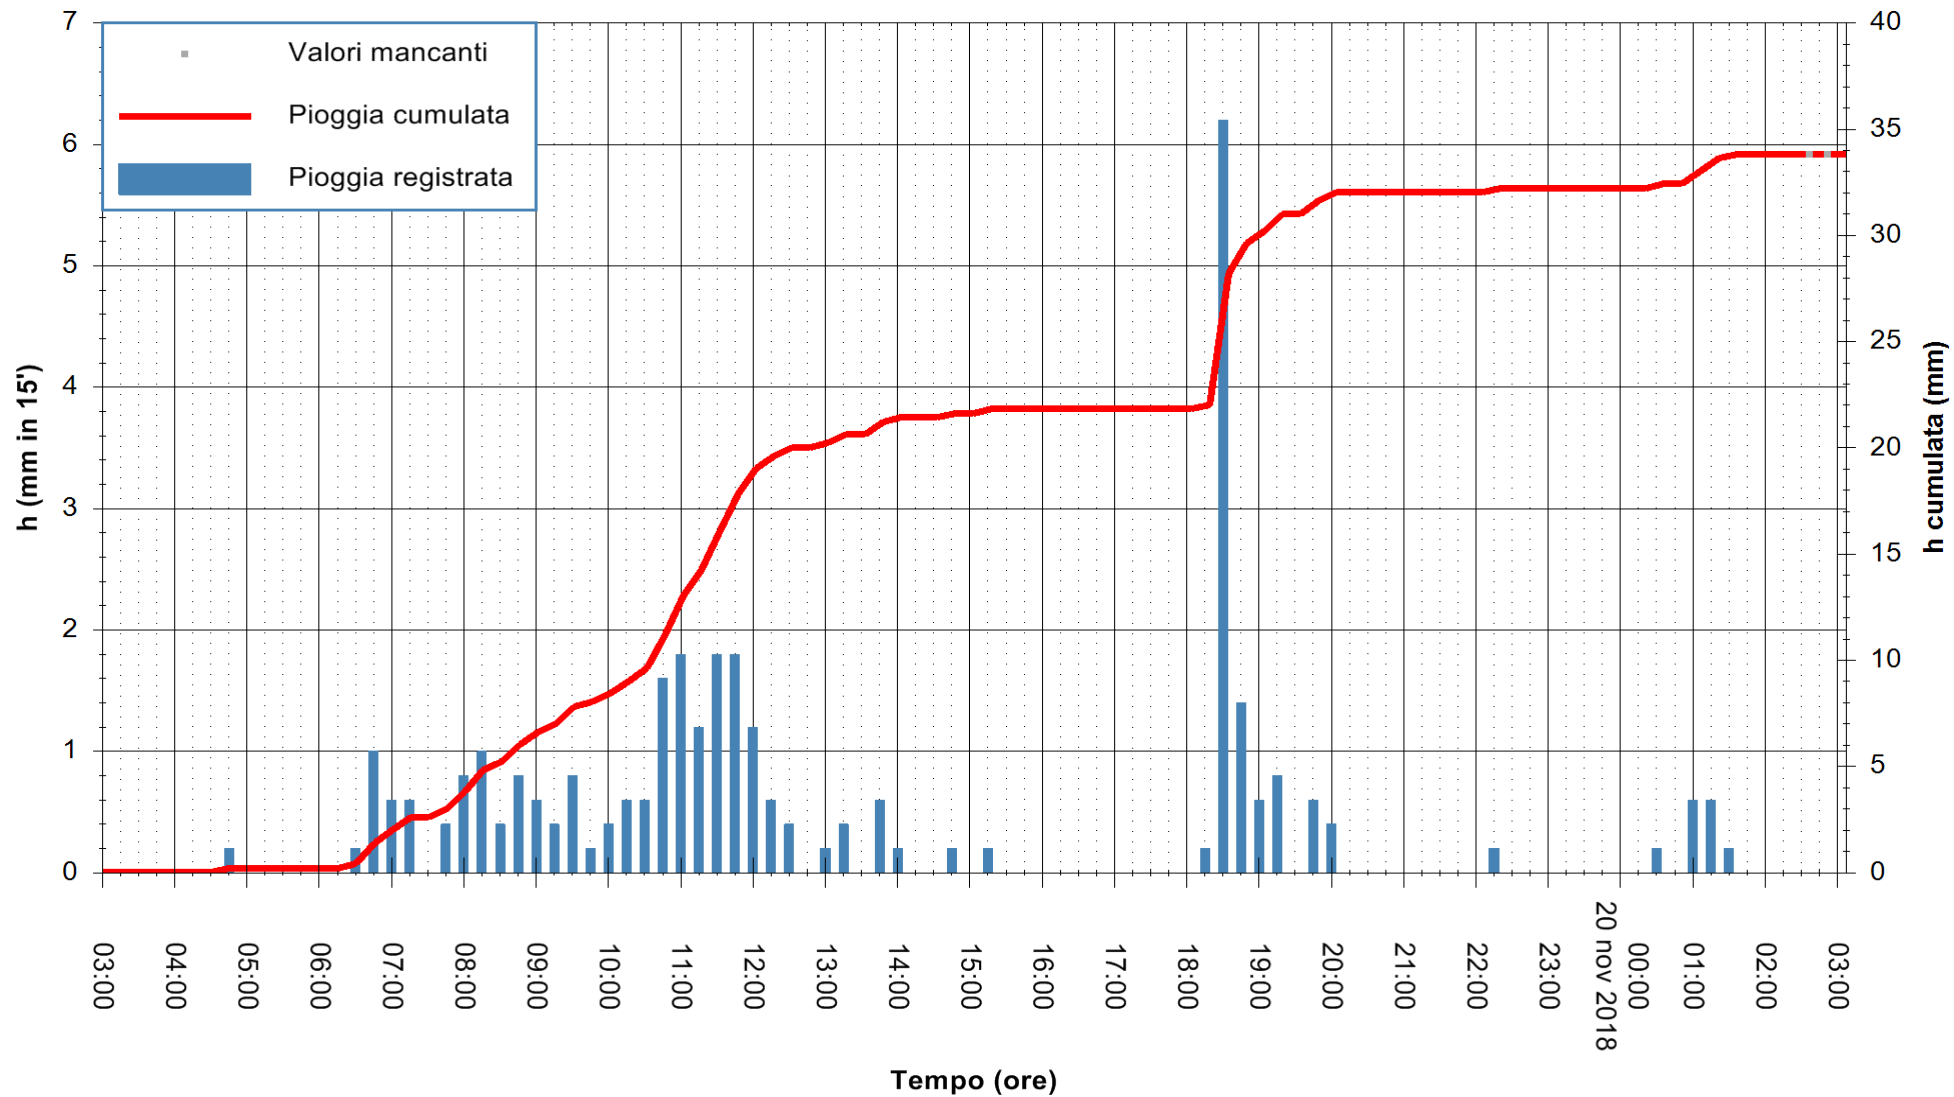

Stazione pluviometrica Isca Rena
 Area ISCA RENA
 Pioggia registrata nelle ultime 24 ore
 Estrazione dati delle ore 03:11 del 20/11/2018
 Ultimo dato disponibile: 20/11/2018 alle 02:48

ARPAS
 F.to il Dirigente Responsabile
 Dott. Giuseppe Bianco

REGIONE AUTONOMA DE SARDIGNA
 REGIONE AUTONOMA DELLA SARDEGNA

Stazione pluviometrica Fluminimannu a Decimomannu
 Area DECIMOMANNU
 Pioggia registrata nelle ultime 24 ore
 Estrazione dati delle ore 03:11 del 20/11/2018
 Ultimo dato disponibile: 20/11/2018 alle 02:30

ARPAS
 F.to il Dirigente Responsabile
 Dott. Giuseppe Bianco

REGIONE AUTÒNOMA DE SARDIGNA
 REGIONE AUTONOMA DELLA SARDEGNA

Stazione pluviometrica Pianu
 Area PIANU 15
 Pioggia registrata nelle ultime 24 ore
 Estrazione dati delle ore 03:11 del 20/11/2018
 Ultimo dato disponibile: 20/11/2018 alle 02:30