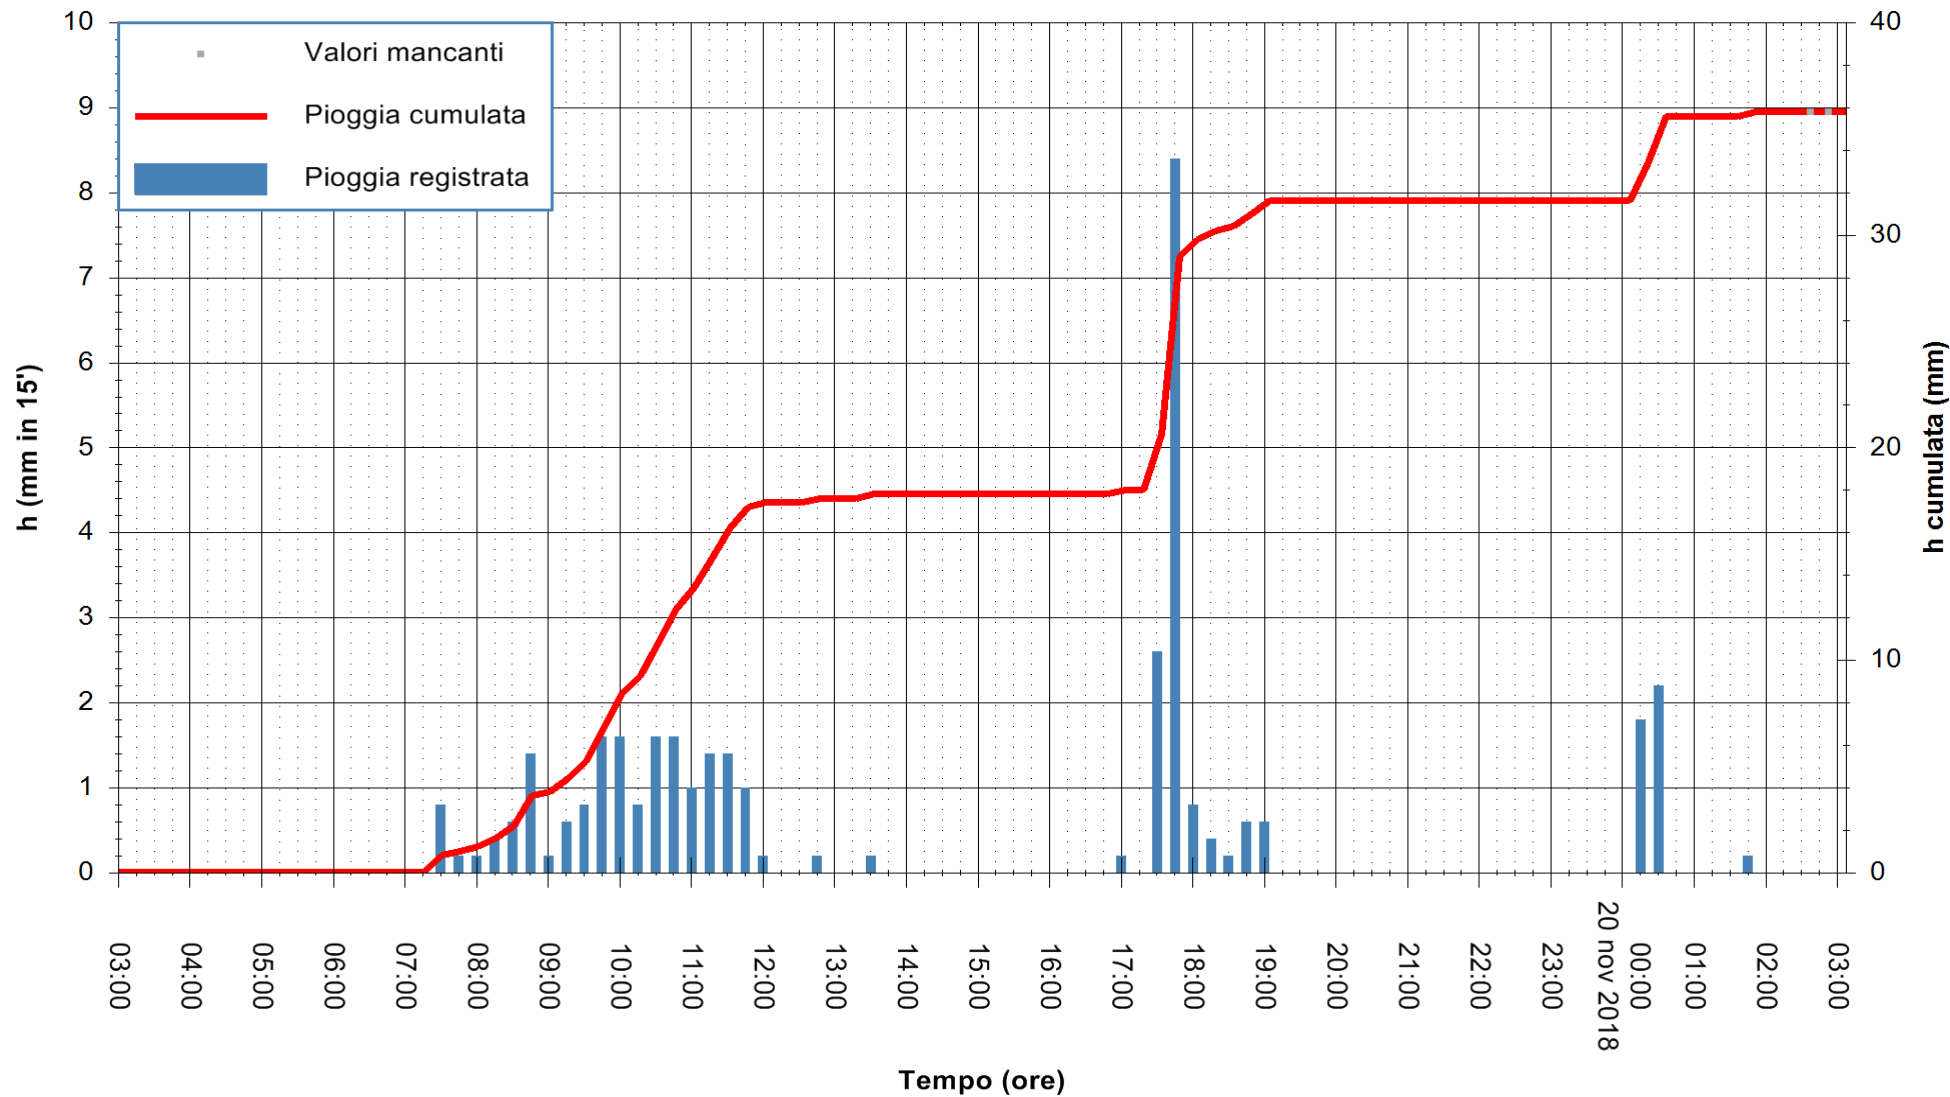

REGIONE AUTONOMA DE SARDIGNA
 REGIONE AUTONOMA DELLA SARDEGNA

Stazione pluviometrica Fluminimannu a Decimomannu
 Area DECIMOMANNU
 Pioggia registrata nelle ultime 24 ore
 Estrazione dati delle ore 03:11 del 20/11/2018
 Ultimo dato disponibile: 20/11/2018 alle 02:30

ARPAS
 F.to il Dirigente Responsabile
 Dott. Giuseppe Bianco

REGIONE AUTÒNOMA DE SARDIGNA
 REGIONE AUTONOMA DELLA SARDEGNA

Stazione pluviometrica Pianu
 Area PIANU 15
 Pioggia registrata nelle ultime 24 ore
 Estrazione dati delle ore 03:11 del 20/11/2018
 Ultimo dato disponibile: 20/11/2018 alle 02:30

ARPAS
 F.to il Dirigente Responsabile
 Dott. Giuseppe Bianco

REGIONE AUTÒNOMA DE SARDIGNA
 REGIONE AUTONOMA DELLA SARDEGNA

Stazione pluviometrica Porto Pino
 Area IS PILLONIS
 Pioggia registrata nelle ultime 24 ore
 Estrazione dati delle ore 03:11 del 20/11/2018
 Ultimo dato disponibile: 20/11/2018 alle 02:40