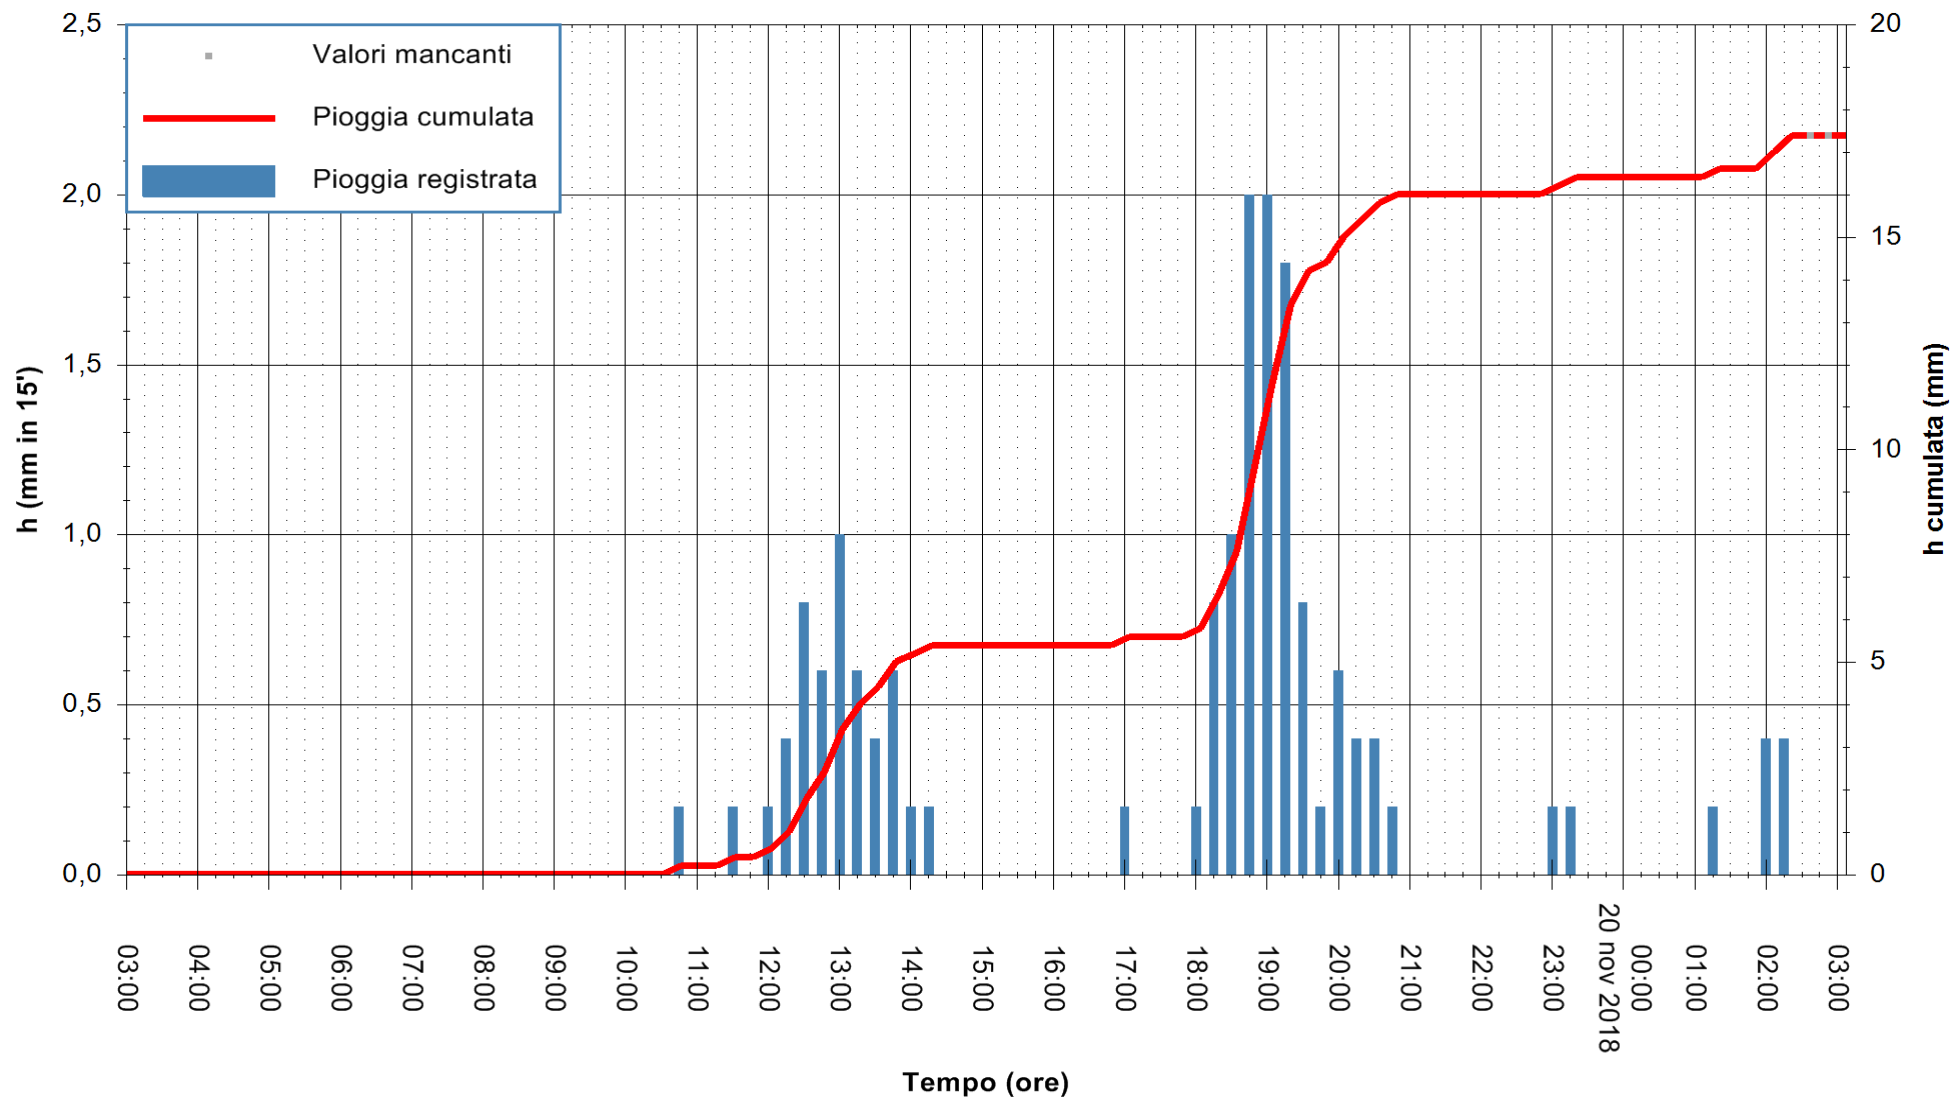

ARPAS
 F.to il Dirigente Responsabile
 Dott. Giuseppe Bianco

REGIONE AUTONOMA DE SARDIGNA
 REGIONE AUTONOMA DELLA SARDEGNA

Stazione pluviometrica Oristano
Area TORRE GRANDE
Pioggia registrata nelle ultime 24 ore
Estrazione dati delle ore 03:11 del 20/11/2018
Ultimo dato disponibile: 20/11/2018 alle 02:30

ARPAS
F.to il Dirigente Responsabile
Dott. Giuseppe Bianco

REGIONE AUTONOMA DE SARDIGNA
REGIONE AUTONOMA DELLA SARDEGNA

Stazione pluviometrica Punta Sebera
 Area PUNTA SEBERA
 Pioggia registrata nelle ultime 24 ore
 Estrazione dati delle ore 03:11 del 20/11/2018
 Ultimo dato disponibile: 20/11/2018 alle 02:40