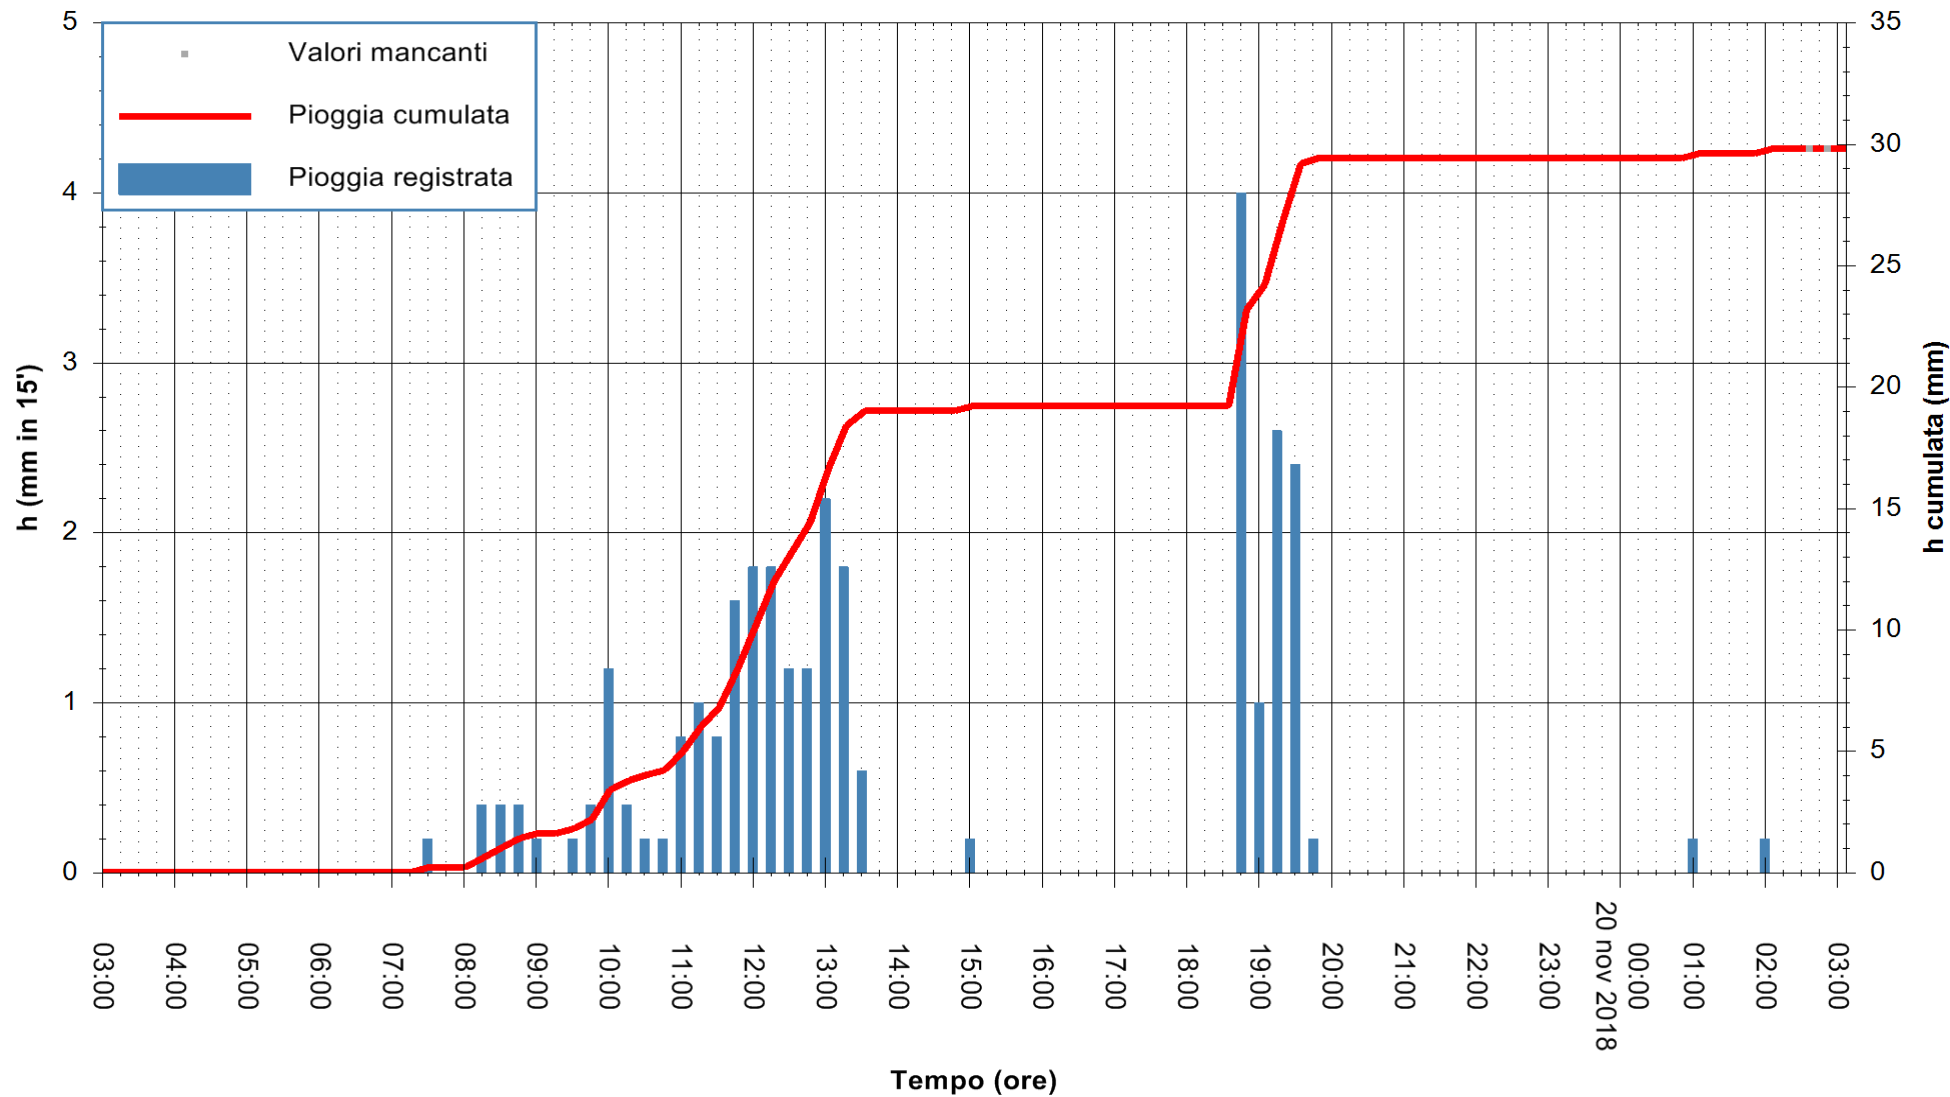

ARPAS
 F.to il Dirigente Responsabile
 Dott. Giuseppe Bianco

REGIONE AUTÒNOMA DE SARDIGNA
 REGIONE AUTONOMA DELLA SARDEGNA

Stazione pluviometrica Porto Pino
 Area IS PILLONIS
 Pioggia registrata nelle ultime 24 ore
 Estrazione dati delle ore 03:11 del 20/11/2018
 Ultimo dato disponibile: 20/11/2018 alle 02:40

ARPAS
 F.to il Dirigente Responsabile
 Dott. Giuseppe Bianco

REGIONE AUTÒNOMA DE SARDIGNA
 REGIONE AUTONOMA DELLA SARDEGNA

Stazione pluviometrica Paduledda
Area PADULEDDA
Pioggia registrata nelle ultime 24 ore
Estrazione dati delle ore 03:11 del 20/11/2018
Ultimo dato disponibile: 20/11/2018 alle 02:40