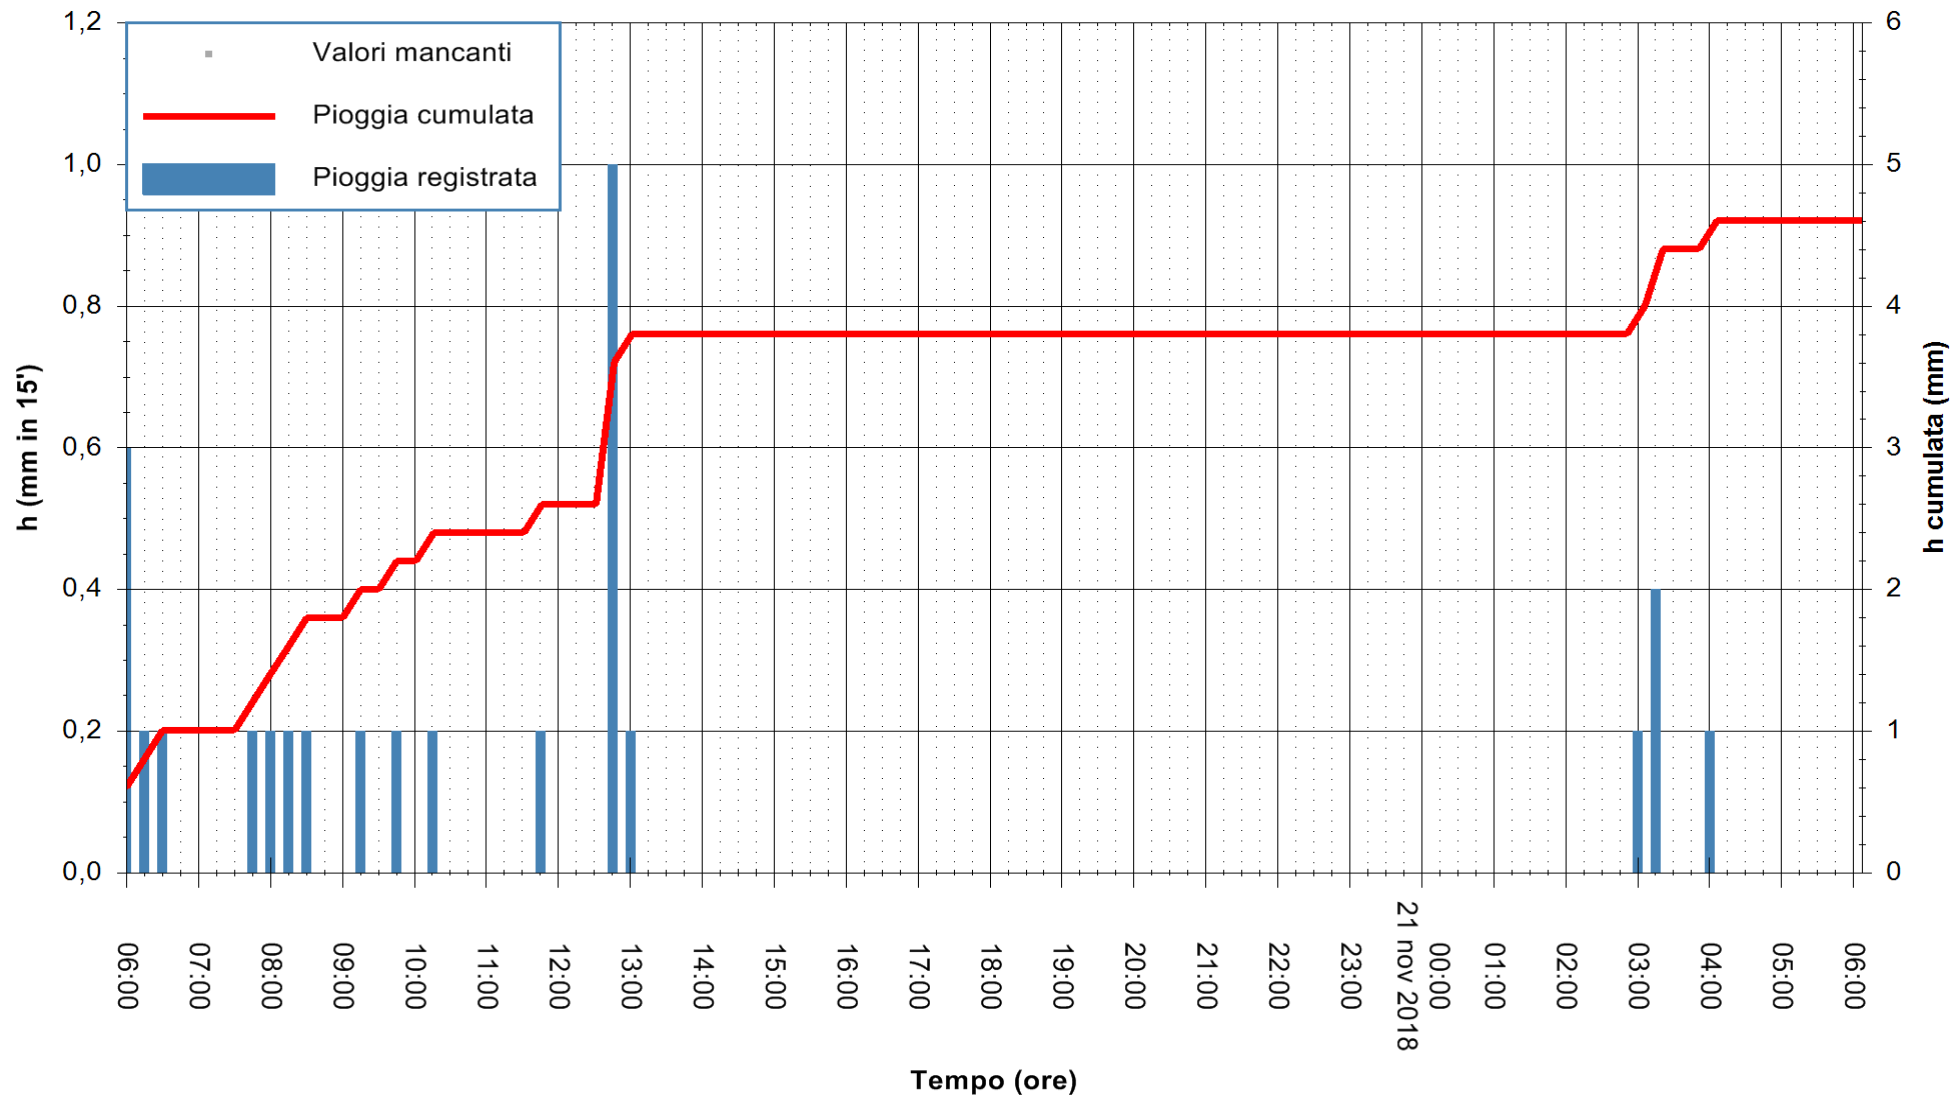

ARPAS  
 F.to il Dirigente Responsabile  
 Dott. Giuseppe Bianco

REGIONE AUTONOMA DE SARDIGNA  
 REGIONE AUTONOMA DELLA SARDEGNA

Stazione pluviometrica Mannu a Monti Pranu Meteo  
Area DIGA DI MONTE PRANU  
Pioggia registrata nelle ultime 24 ore  
Estrazione dati delle ore 14:34 del 21/11/2018  
Ultimo dato disponibile: 21/11/2018 alle 06:00