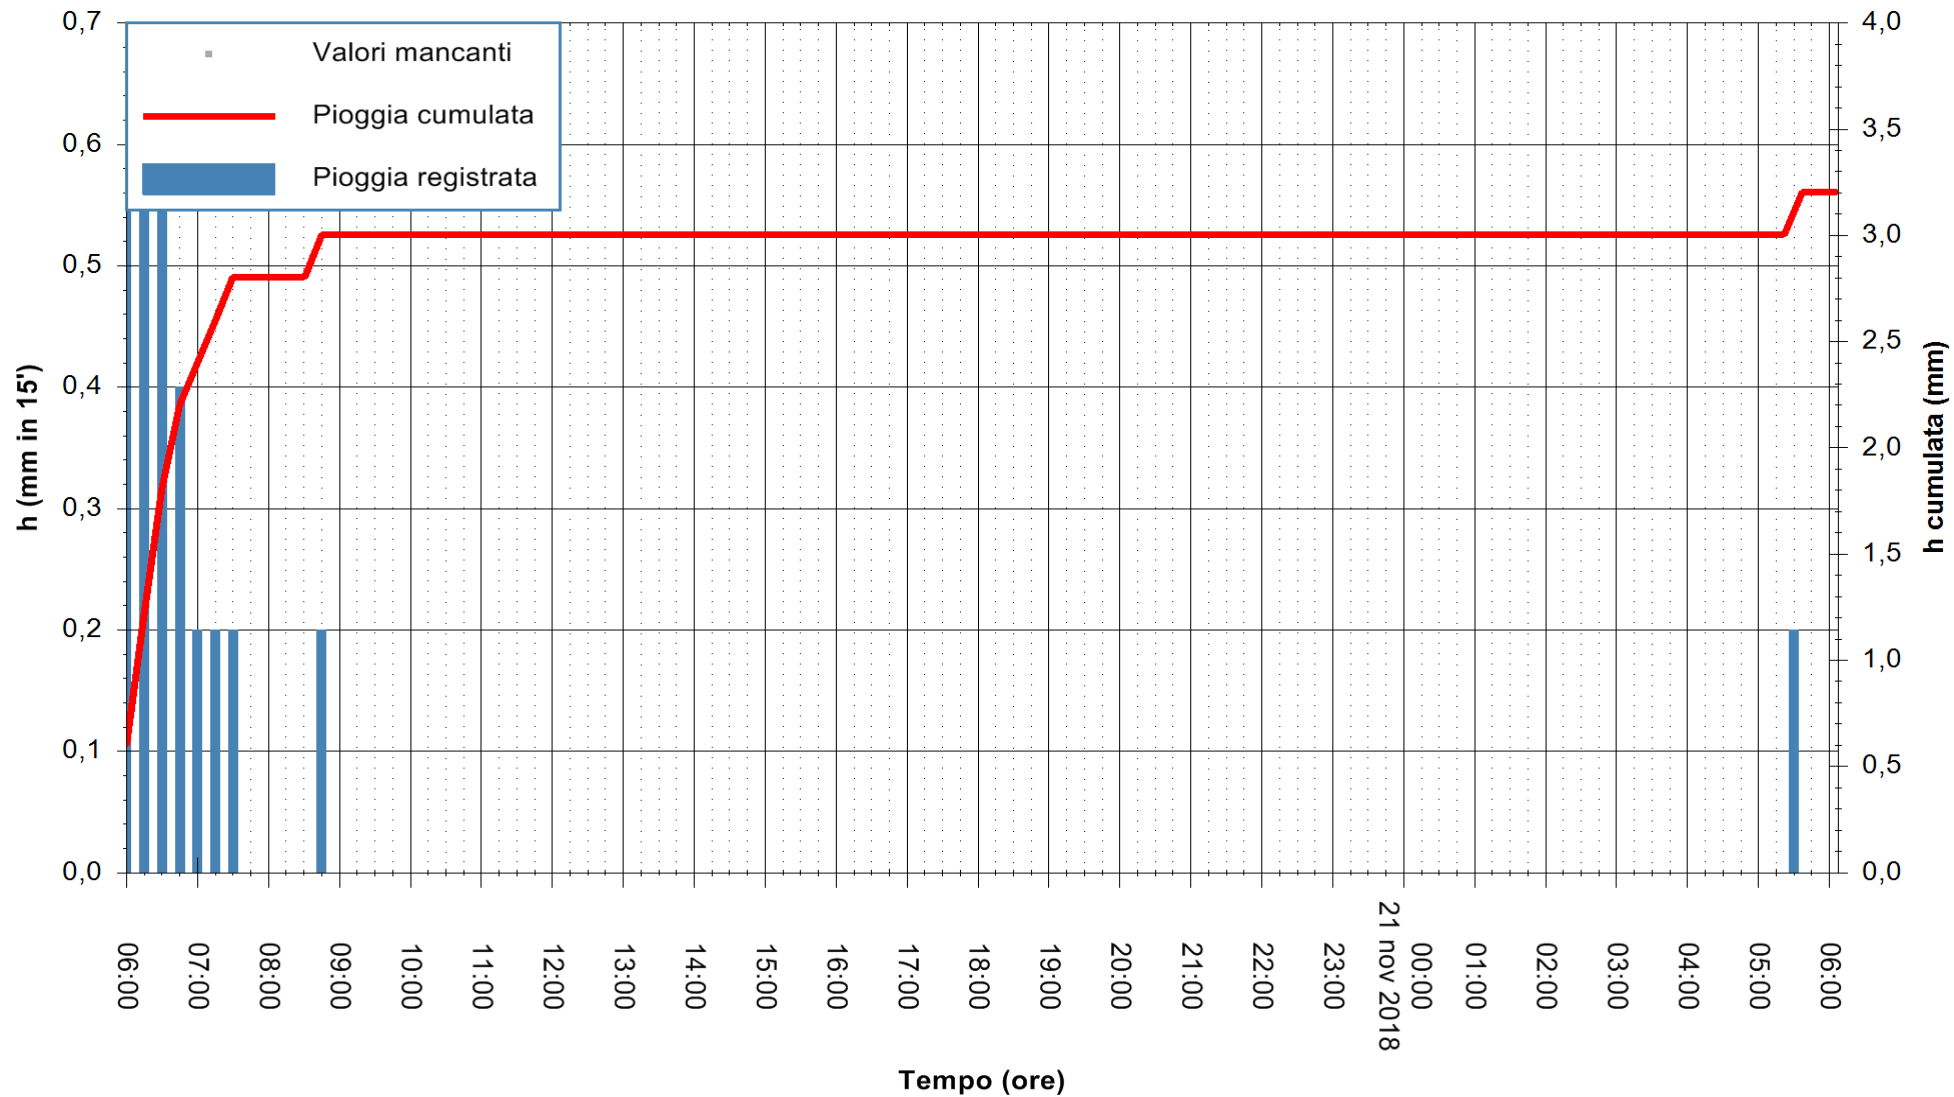

Stazione pluviometrica Lula
Area PIZZONCHI
Pioggia registrata nelle ultime 24 ore
Estrazione dati delle ore 14:34 del 21/11/2018
Ultimo dato disponibile: 21/11/2018 alle 06:00

ARPAS
F.to il Dirigente Responsabile
Dott. Giuseppe Bianco

REGIONE AUTÒNOMA DE SARDIGNA
REGIONE AUTONOMA DELLA SARDEGNA