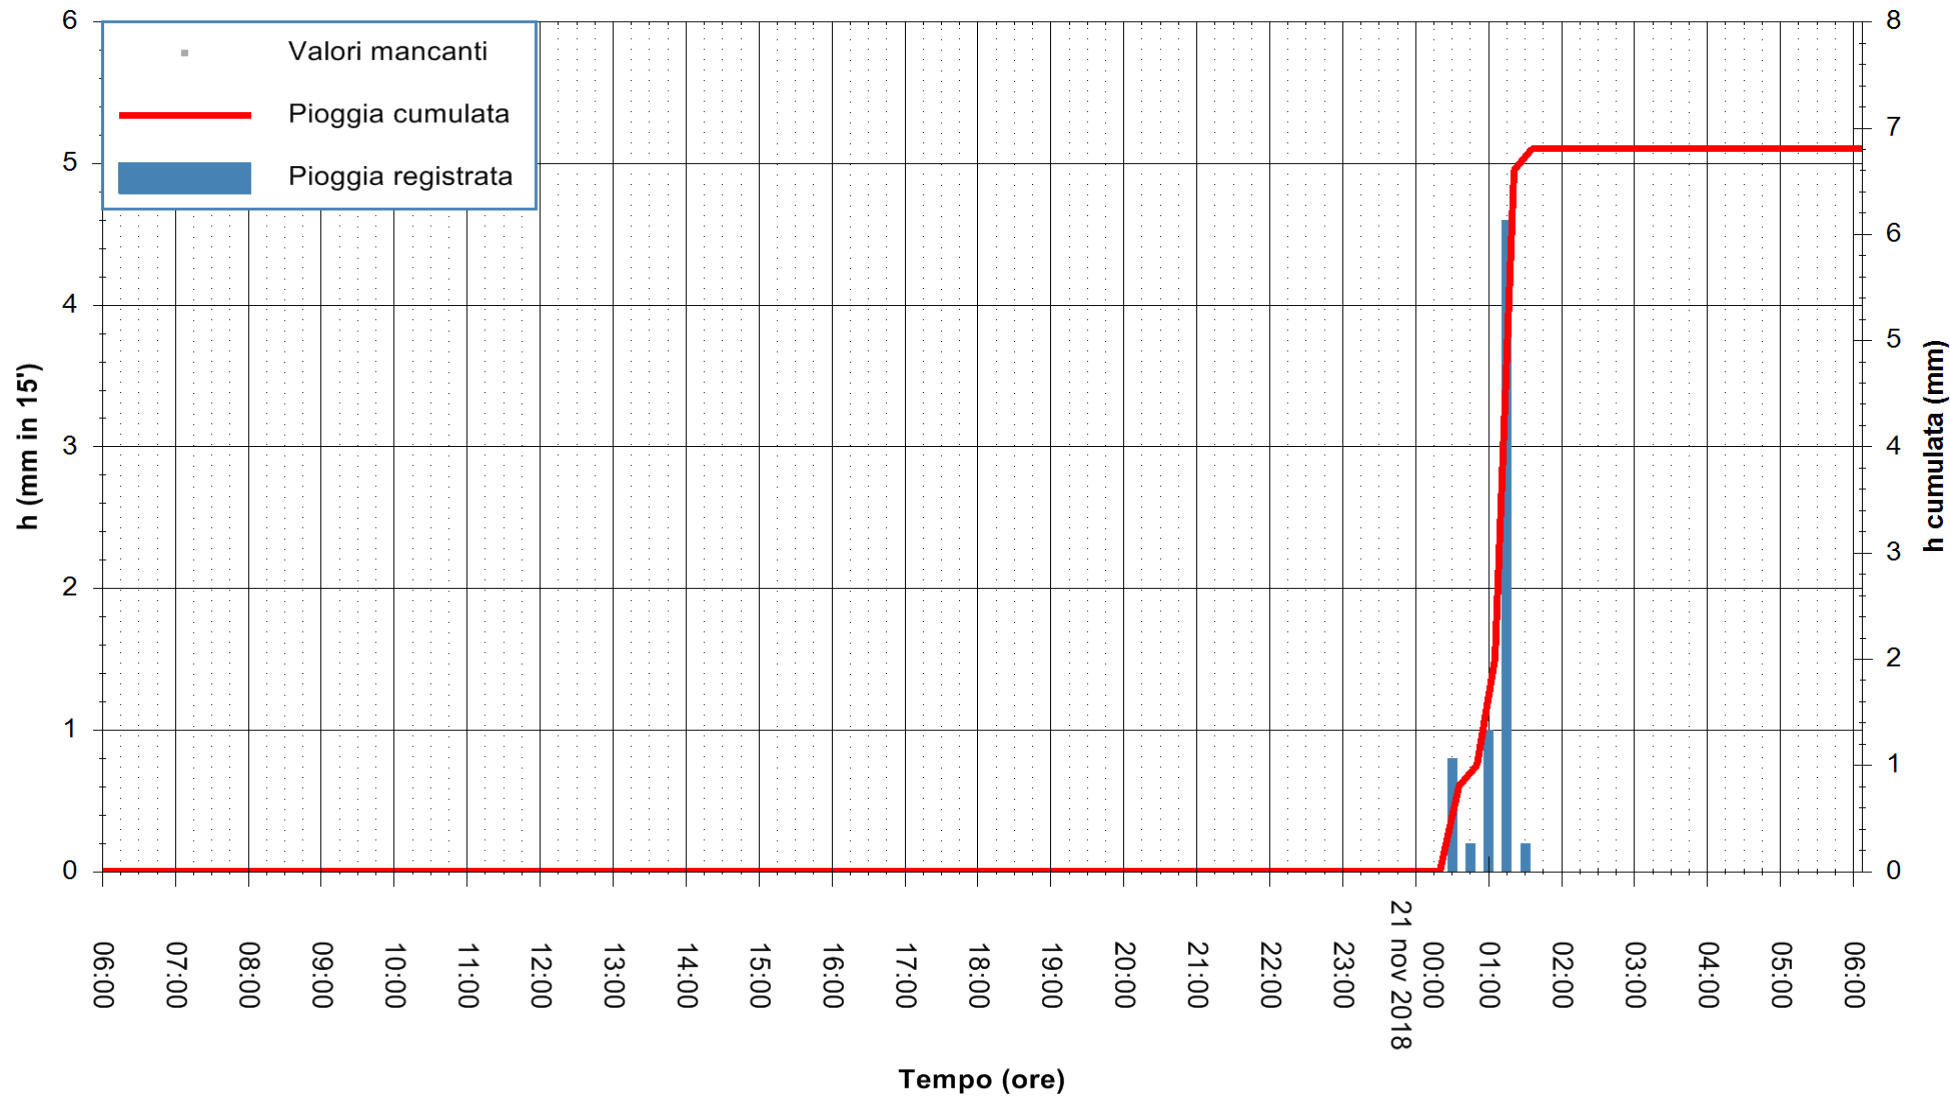

Stazione pluviometrica Monte Tului  
Area MONTE TULUI  
Pioggia registrata nelle ultime 24 ore  
Estrazione dati delle ore 14:34 del 21/11/2018  
Ultimo dato disponibile: 21/11/2018 alle 06:00

ARPAS  
F.to il Dirigente Responsabile  
Dott. Giuseppe Bianco

REGIONE AUTONOMA DE SARDIGNA  
REGIONE AUTONOMA DELLA SARDEGNA

Stazione pluviometrica Fraigas  
Area CANTONIERA FRAIGAS  
Pioggia registrata nelle ultime 24 ore  
Estrazione dati delle ore 14:34 del 21/11/2018  
Ultimo dato disponibile: 21/11/2018 alle 06:00