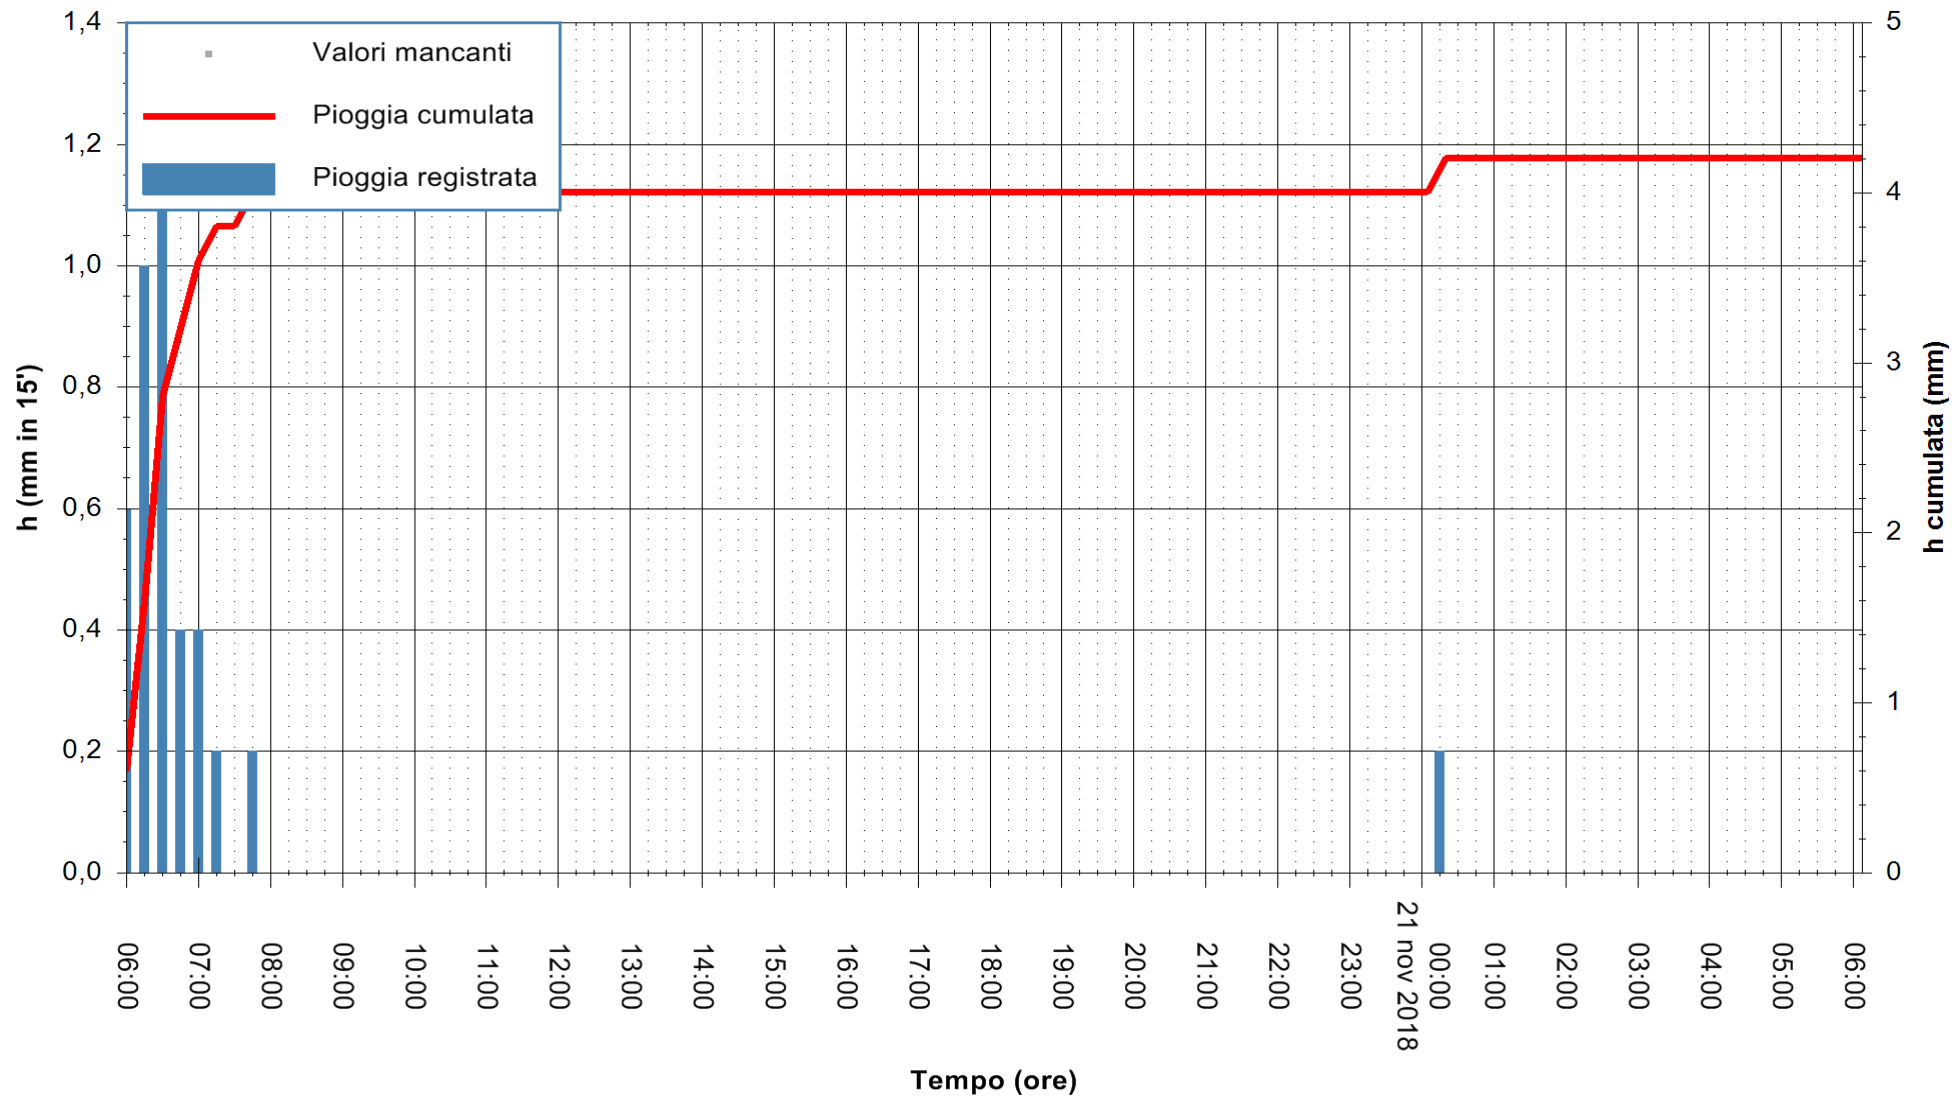

Stazione pluviometrica Monte Tului  
Area MONTE TULUI  
Pioggia registrata nelle ultime 24 ore  
Estrazione dati delle ore 14:34 del 21/11/2018  
Ultimo dato disponibile: 21/11/2018 alle 06:00

ARPAS  
F.to il Dirigente Responsabile  
Dott. Giuseppe Bianco

REGIONE AUTONOMA DE SARDIGNA  
REGIONE AUTONOMA DELLA SARDEGNA

Stazione pluviometrica Fraigas  
Area CANTONIERA FRAIGAS  
Pioggia registrata nelle ultime 24 ore  
Estrazione dati delle ore 14:34 del 21/11/2018  
Ultimo dato disponibile: 21/11/2018 alle 06:00