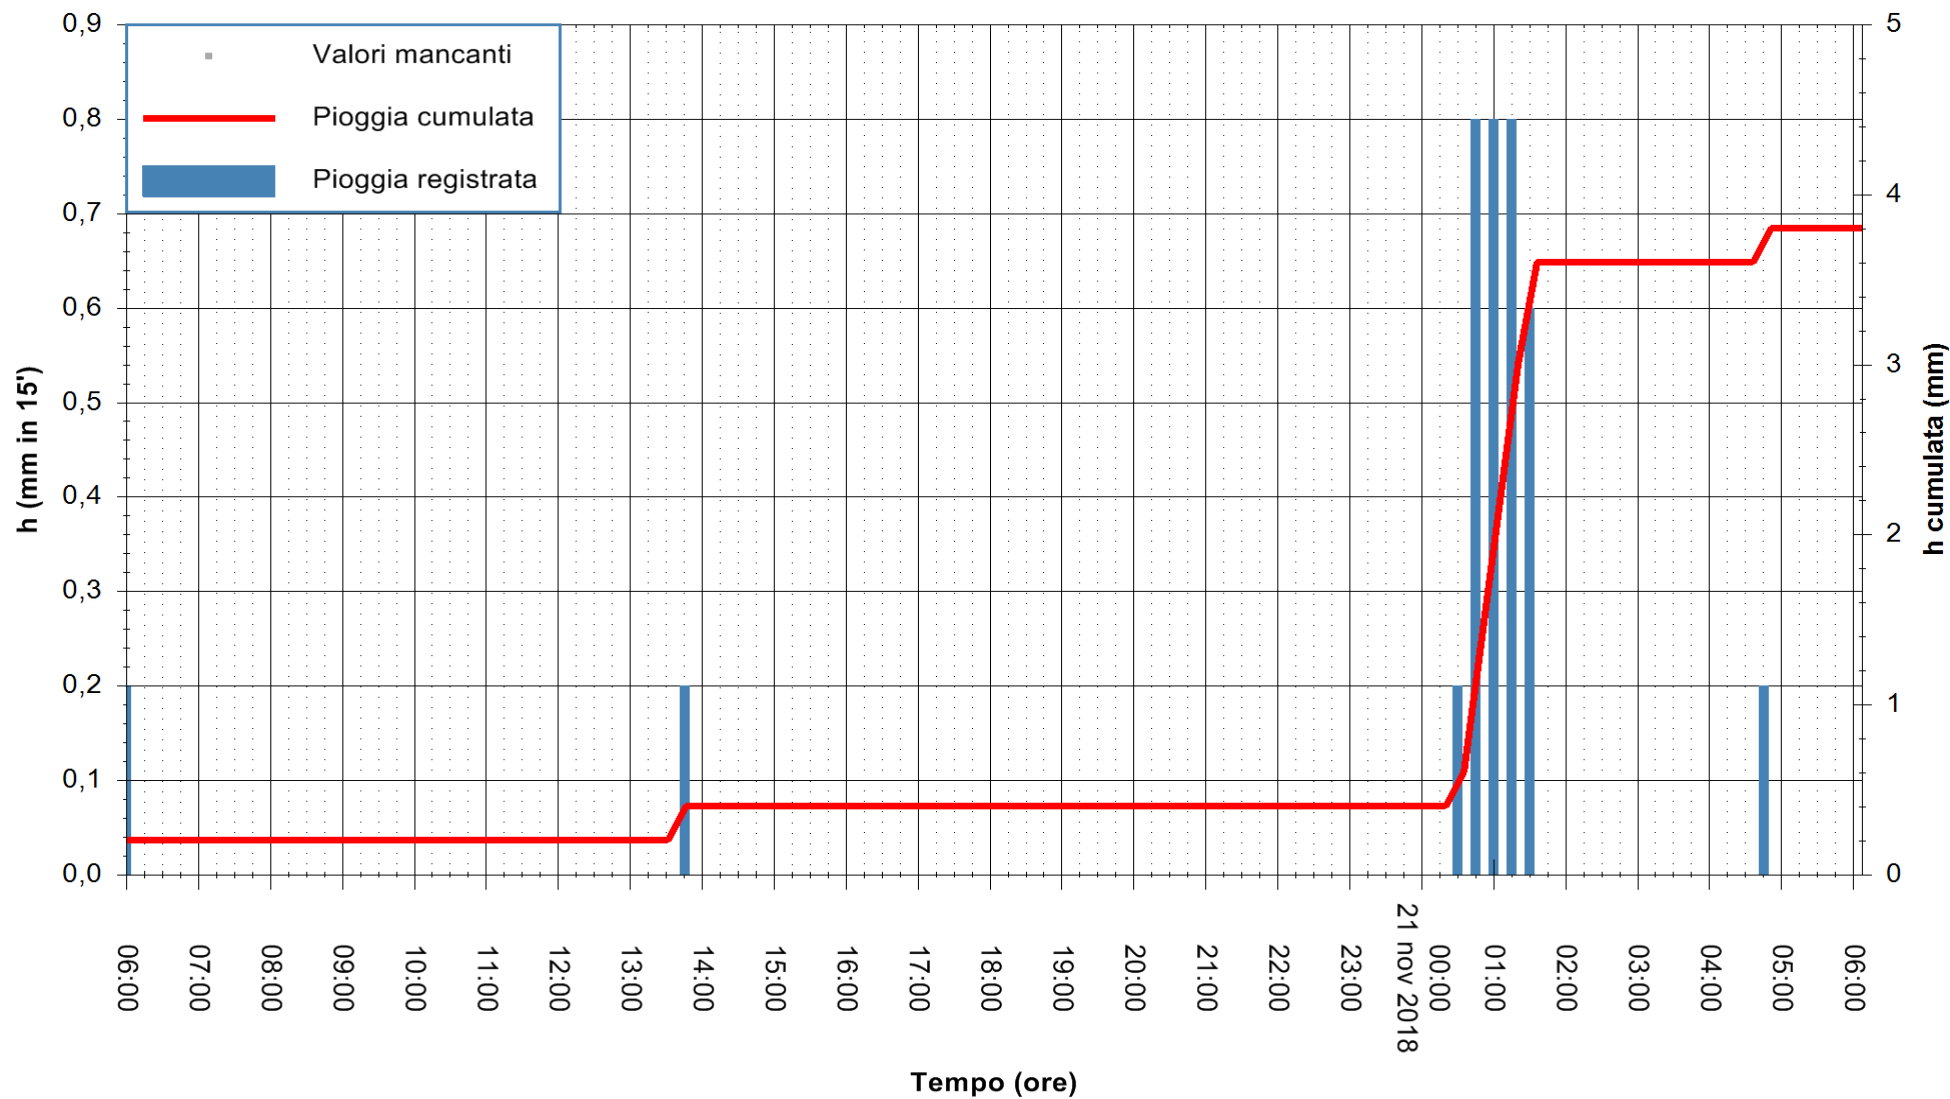

ARPAS  
F.to il Dirigente Responsabile  
Dott. Giuseppe Bianco

REGIONE AUTÒNOMA DE SARDIGNA  
REGIONE AUTONOMA DELLA SARDEGNA

Stazione pluviometrica Tempo  
 Area CUSSEDDU  
 Pioggia registrata nelle ultime 24 ore  
 Estrazione dati delle ore 14:34 del 21/11/2018  
 Ultimo dato disponibile: 21/11/2018 alle 06:00