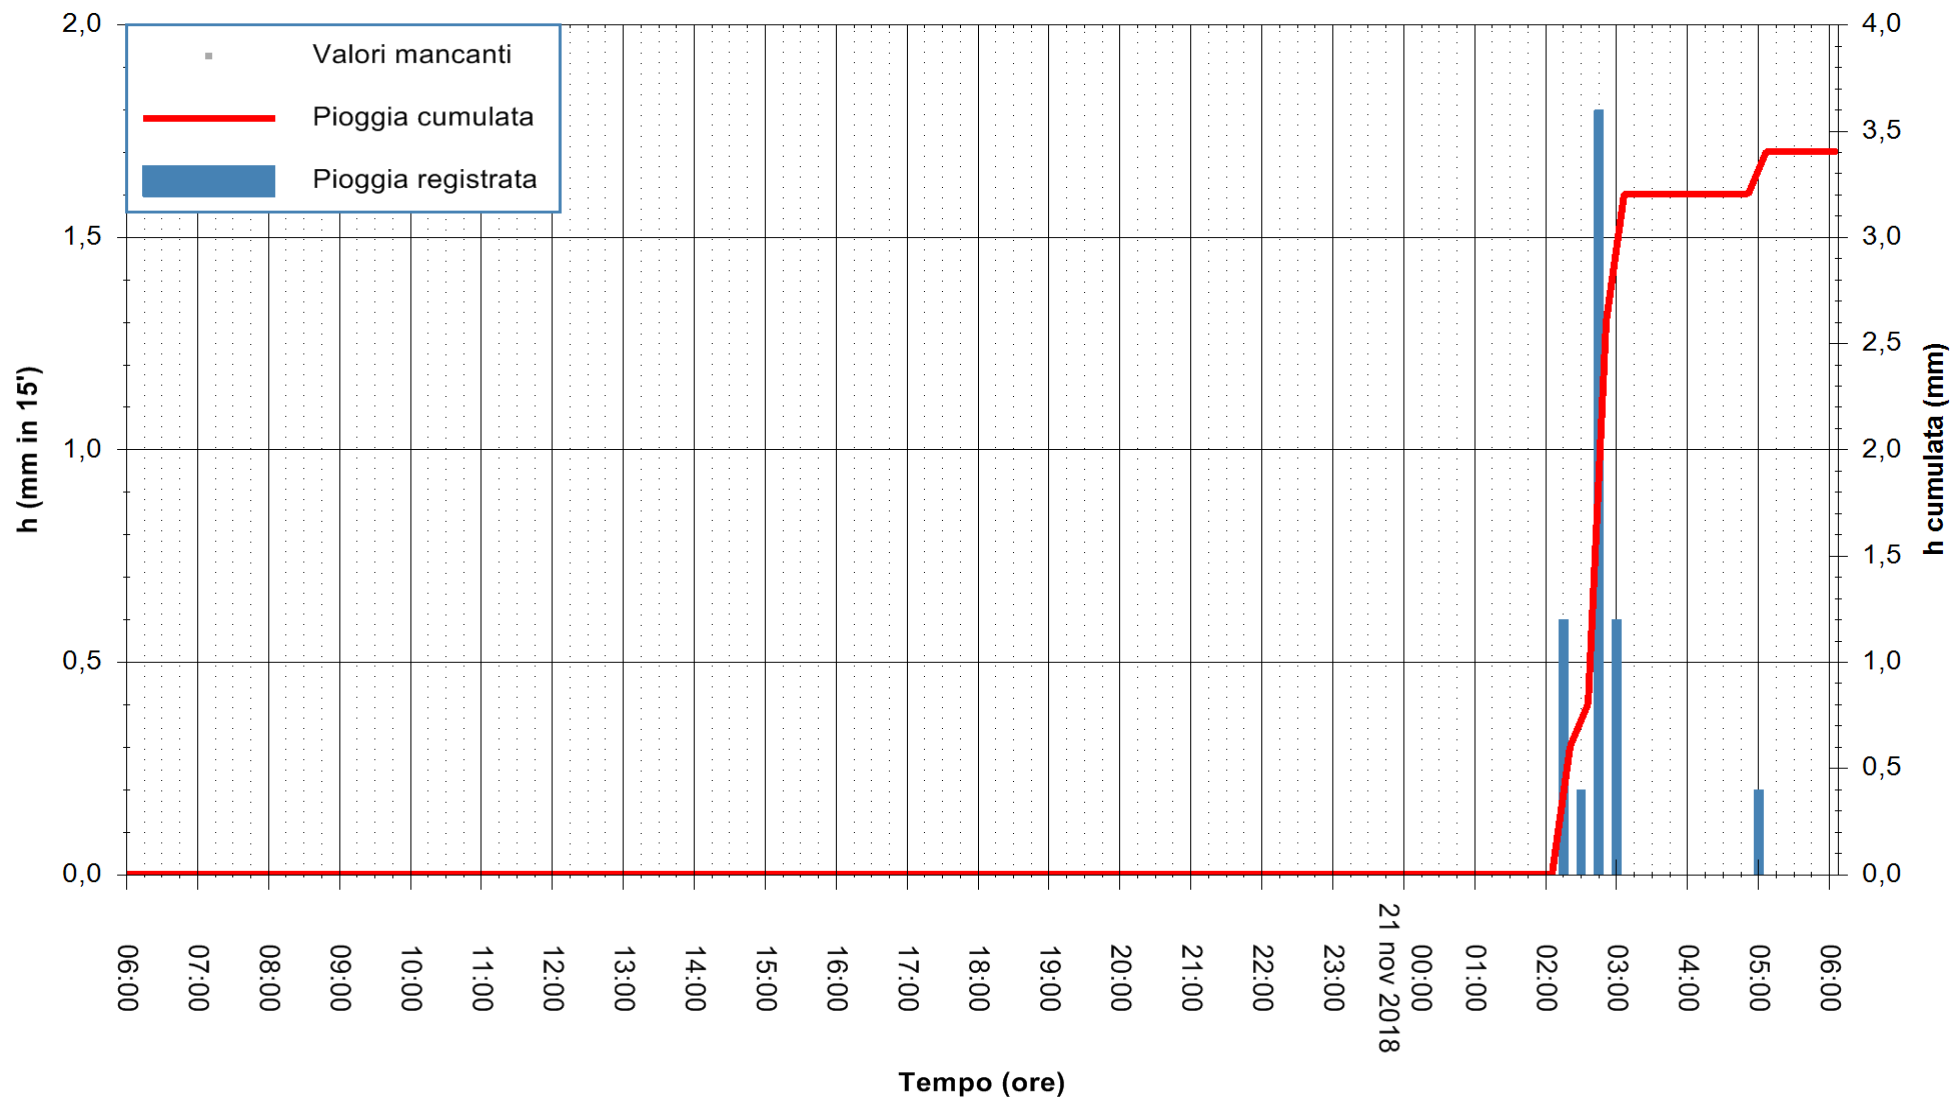

Stazione pluviometrica Isca Rena
Area ISCA RENA
Pioggia registrata nelle ultime 24 ore
Estrazione dati delle ore 14:34 del 21/11/2018
Ultimo dato disponibile: 21/11/2018 alle 06:00

ARPAS
F.to il Dirigente Responsabile
Dott. Giuseppe Bianco

REGIONE AUTONOMA DE SARDIGNA
REGIONE AUTONOMA DELLA SARDEGNA