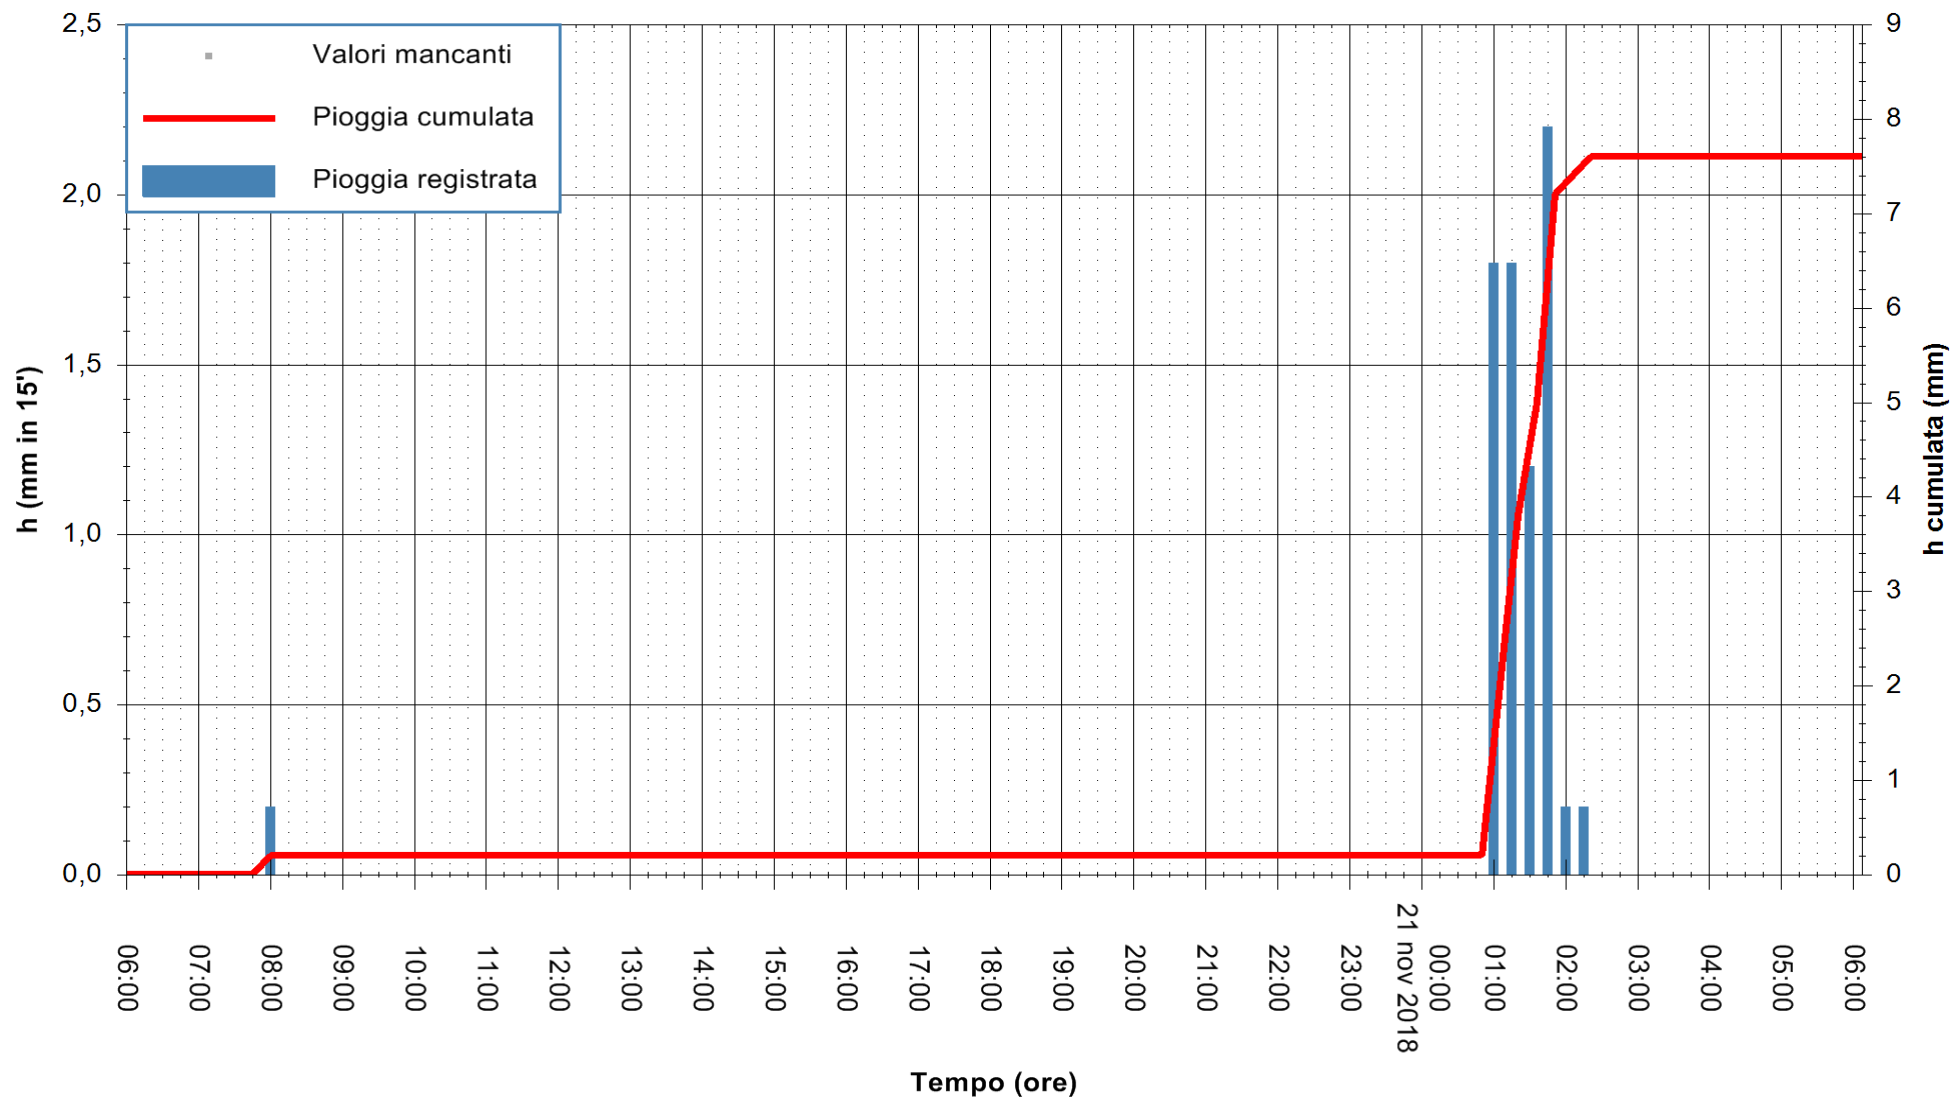

ARPAS  
F.to il Dirigente Responsabile  
Dott. Giuseppe Bianco

REGIONE AUTÒNOMA DE SARDIGNA  
REGIONE AUTONOMA DELLA SARDEGNA

Stazione pluviometrica Tempo  
 Area CUSSEDDU  
 Pioggia registrata nelle ultime 24 ore  
 Estrazione dati delle ore 14:34 del 21/11/2018  
 Ultimo dato disponibile: 21/11/2018 alle 06:00