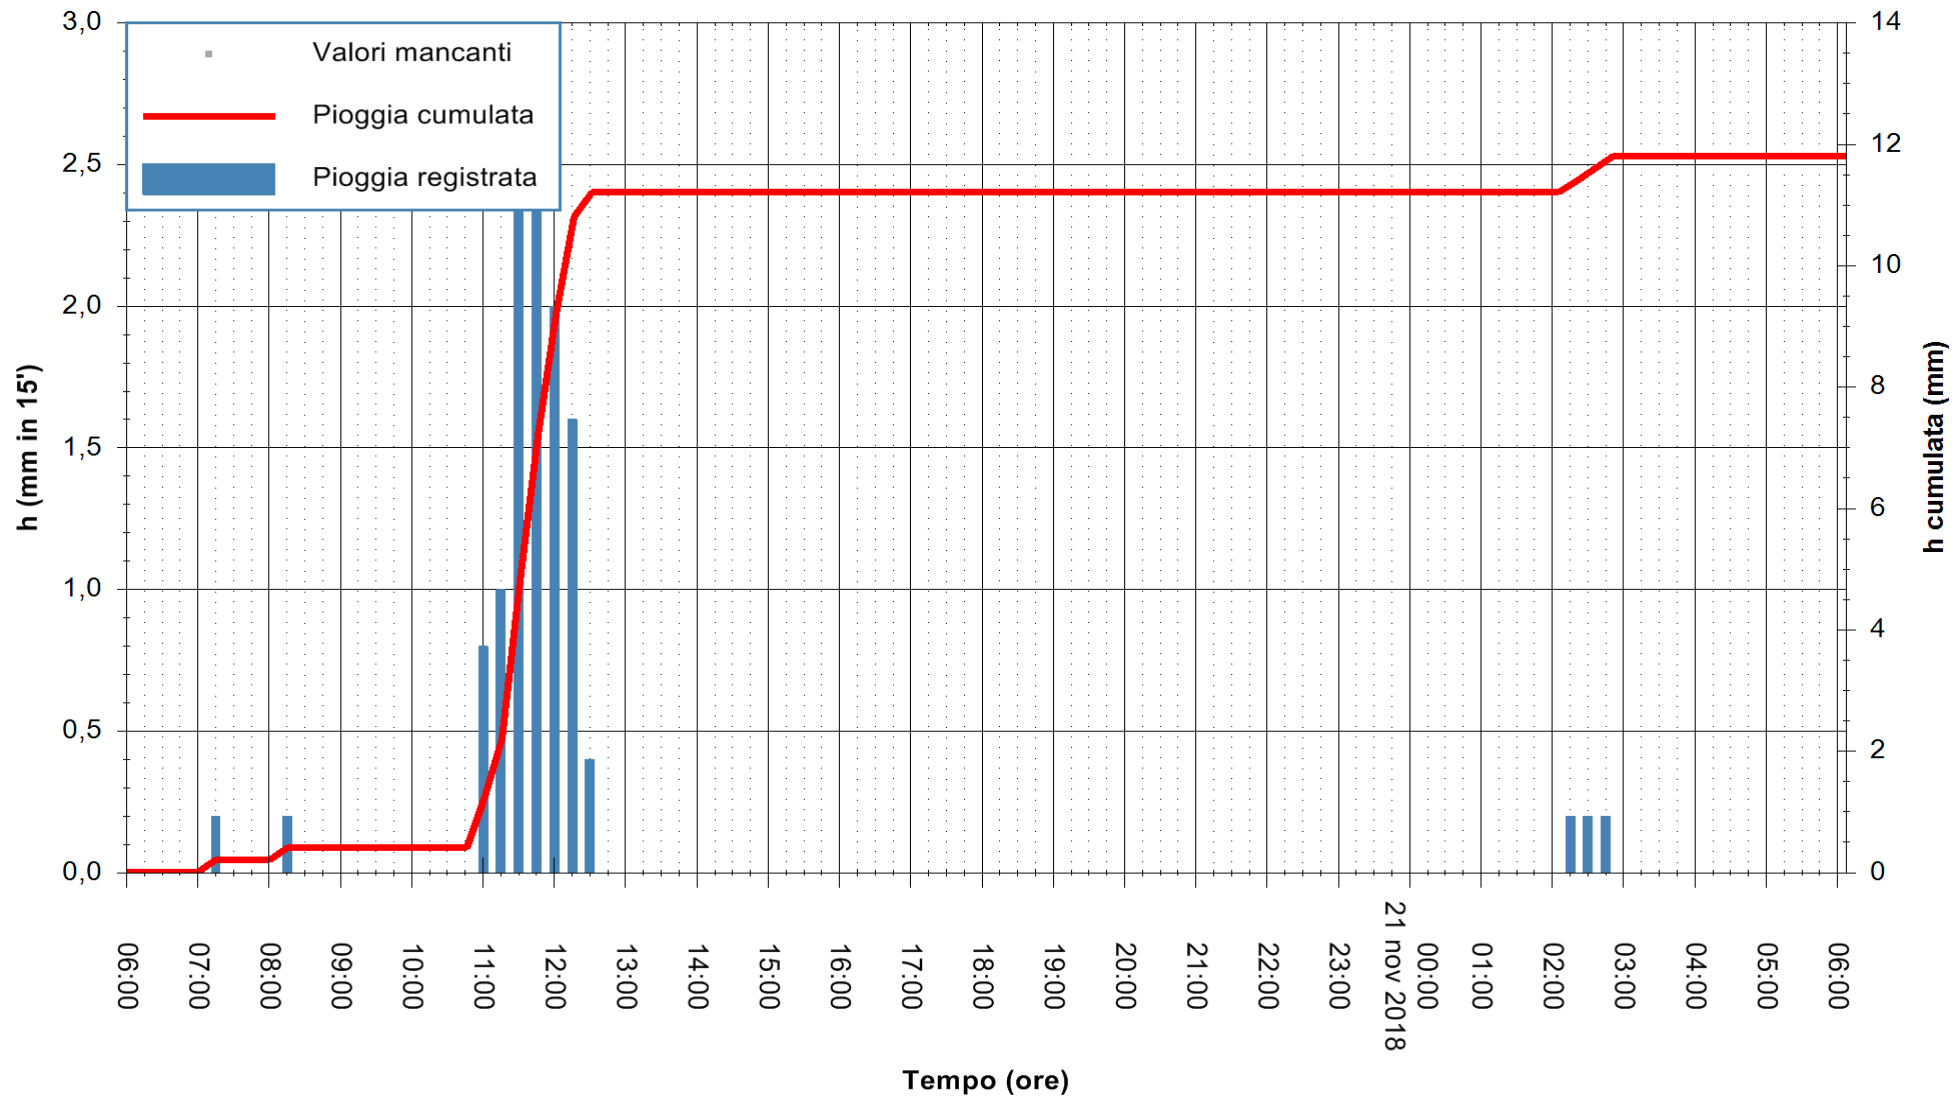

REGIONE AUTONOMA DE SARDIGNA  
REGIONE AUTONOMA DELLA SARDEGNA

Stazione pluviometrica Fraigas  
Area CANTONIERA FRAIGAS  
Pioggia registrata nelle ultime 24 ore  
Estrazione dati delle ore 14:34 del 21/11/2018  
Ultimo dato disponibile: 21/11/2018 alle 06:00