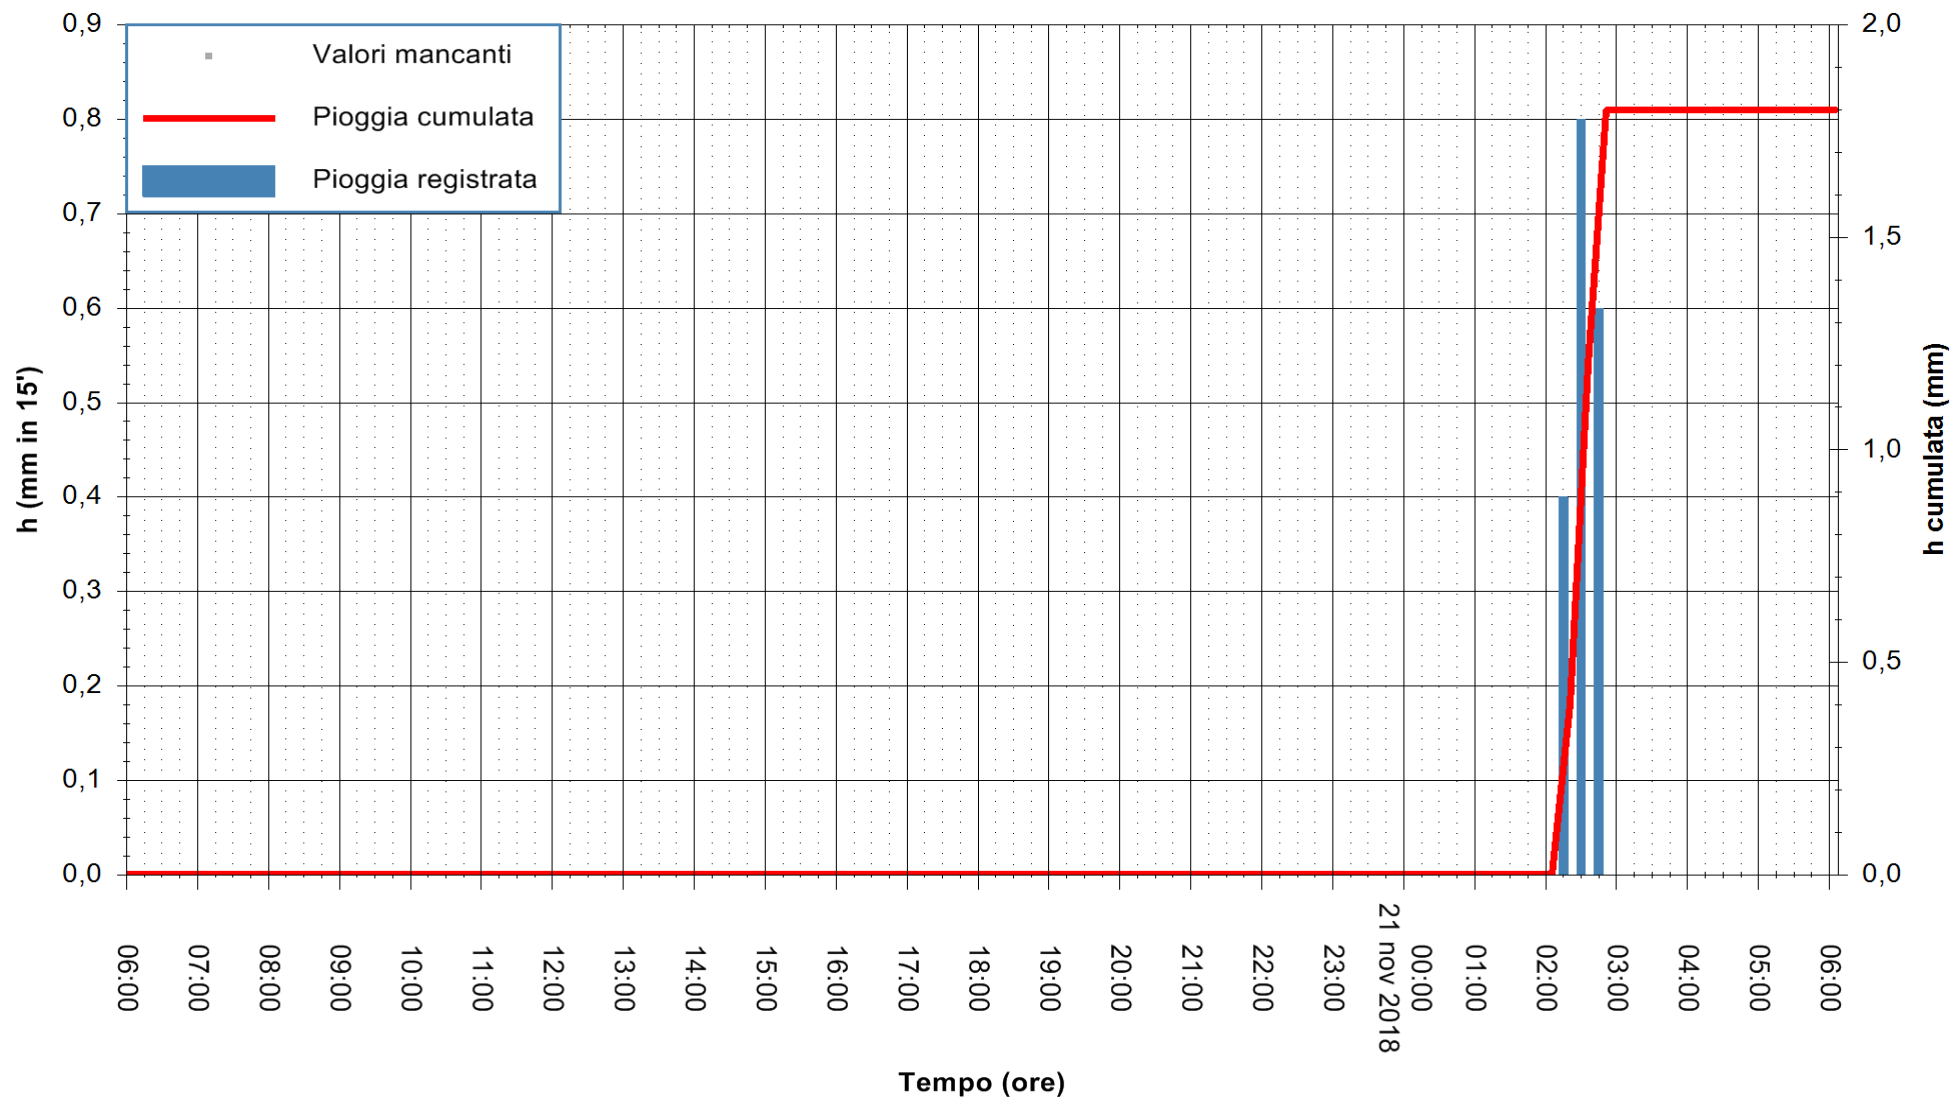

ARPAS  
 F.to il Dirigente Responsabile  
 Dott. Giuseppe Bianco

REGIONE AUTONOMA DE SARDIGNA  
 REGIONE AUTONOMA DELLA SARDEGNA

Stazione pluviometrica Isca Rena  
Area ISCA RENA  
Pioggia registrata nelle ultime 24 ore  
Estrazione dati delle ore 14:34 del 21/11/2018  
Ultimo dato disponibile: 21/11/2018 alle 06:00