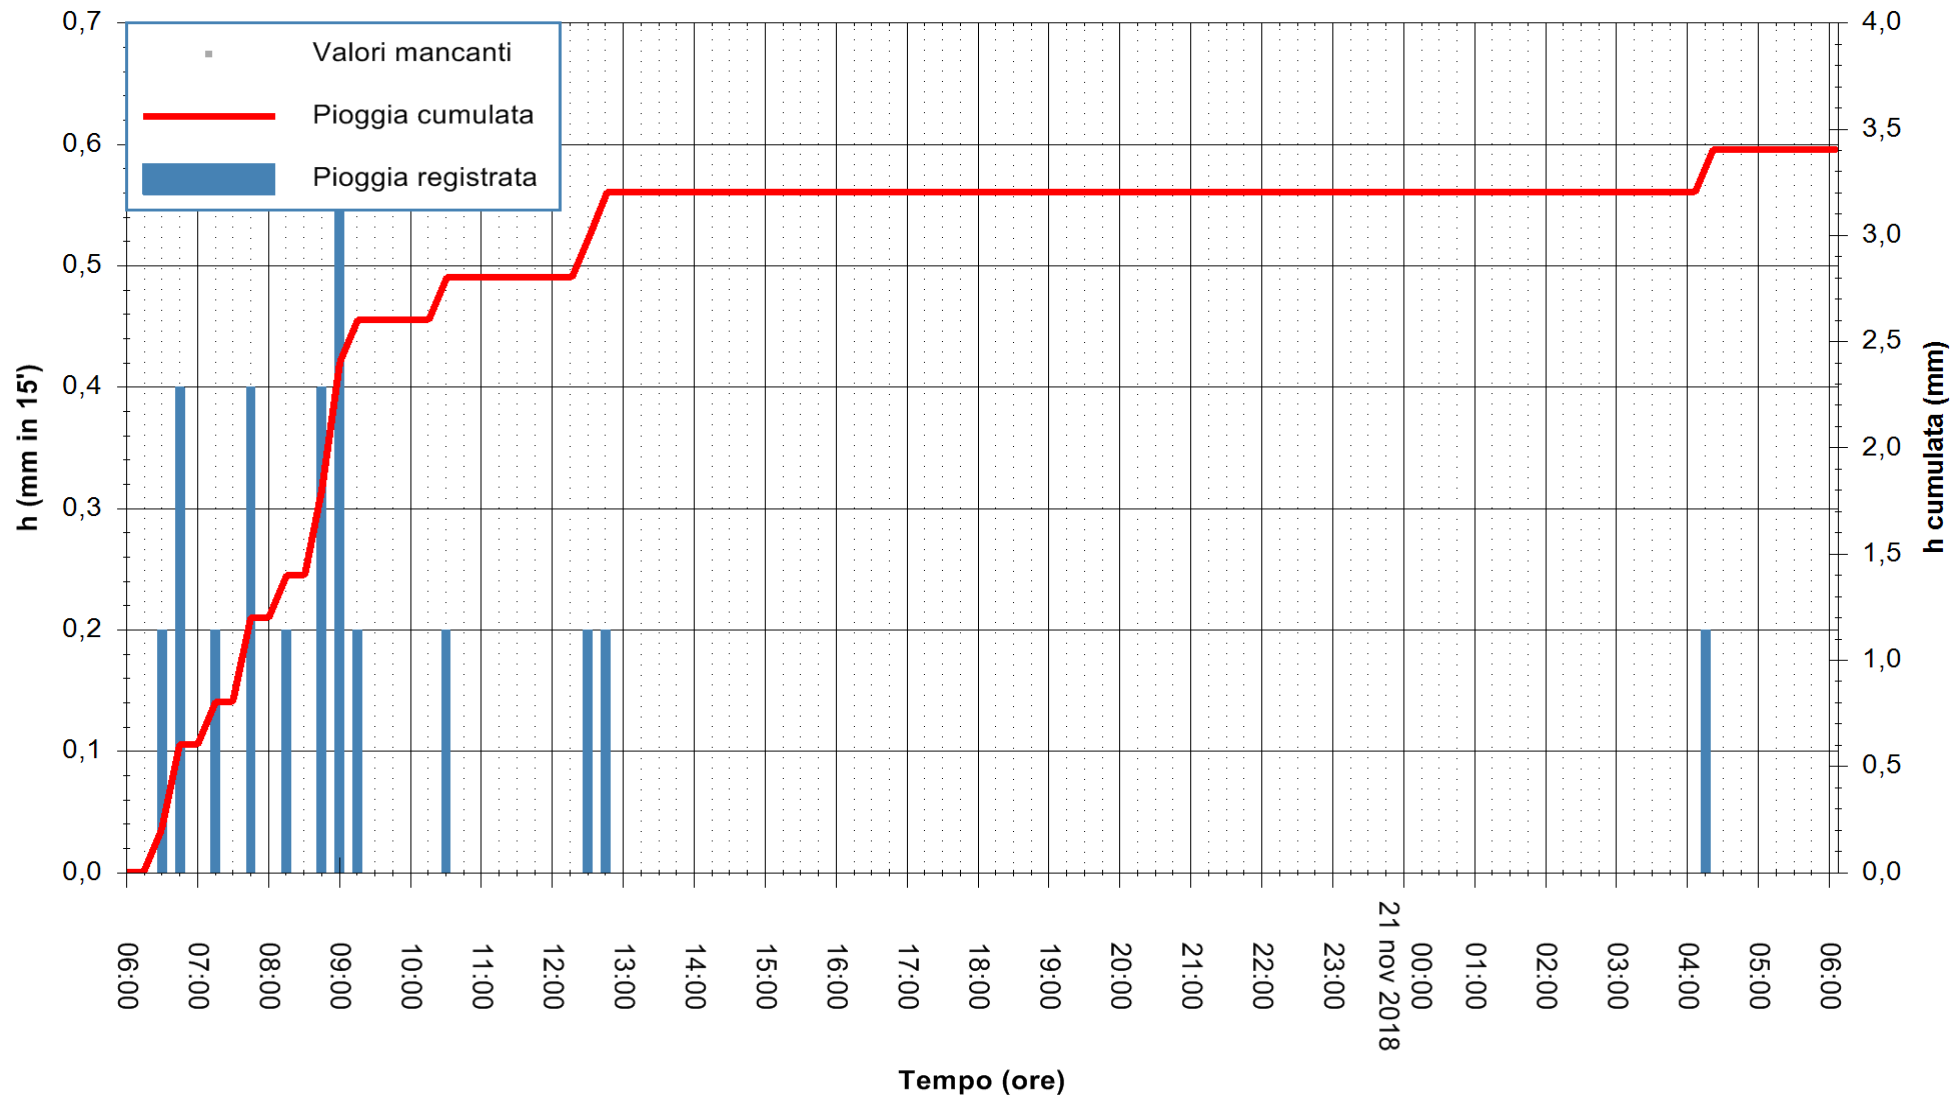

Stazione pluviometrica Paduledda
Area PADULEDDA
Pioggia registrata nelle ultime 24 ore
Estrazione dati delle ore 14:34 del 21/11/2018
Ultimo dato disponibile: 21/11/2018 alle 06:00

ARPAS
F.to il Dirigente Responsabile
Dott. Giuseppe Bianco

REGIONE AUTÒNOMA DE SARDIGNA
REGIONE AUTONOMA DELLA SARDEGNA