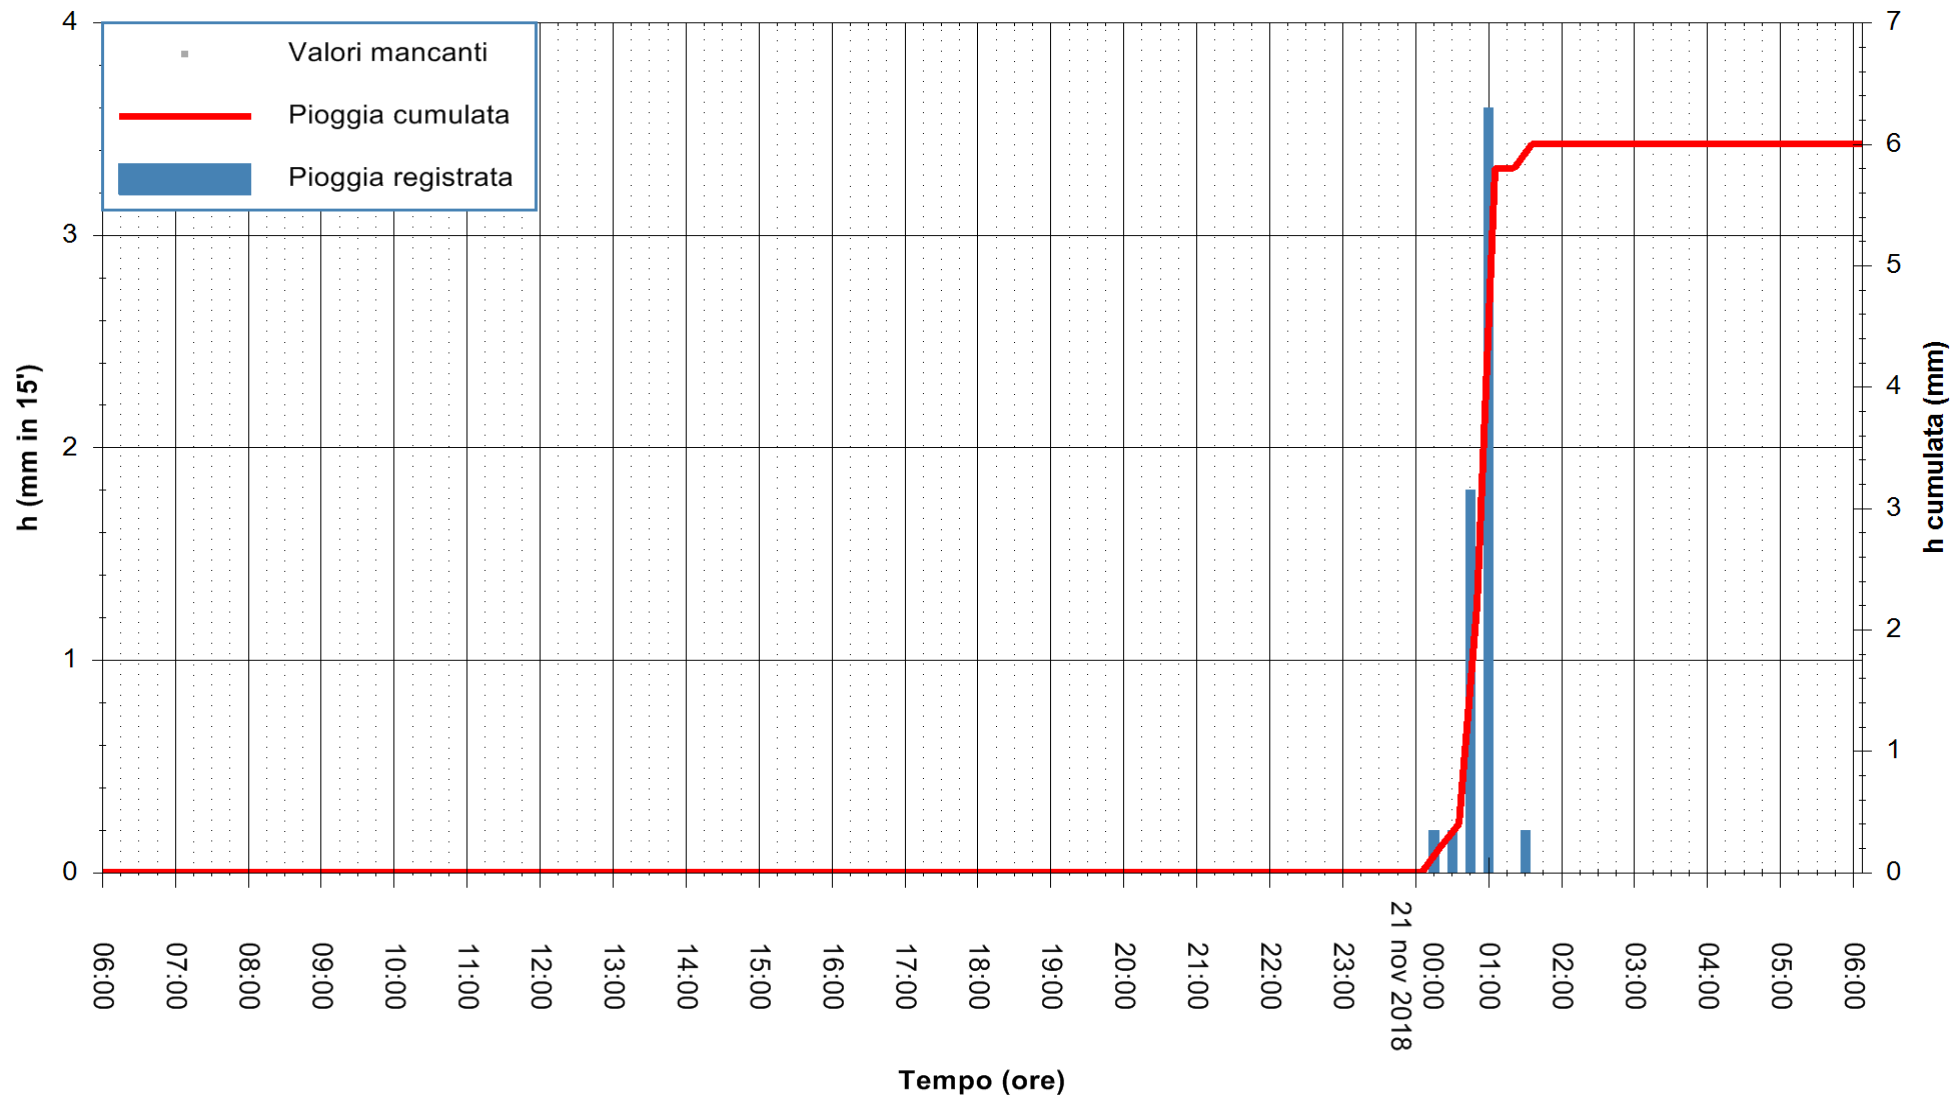

ARPAS  
 F.to il Dirigente Responsabile  
 Dott. Giuseppe Bianco

REGIONE AUTONOMA DE SARDIGNA  
 REGIONE AUTONOMA DELLA SARDEGNA

Stazione pluviometrica Mannu a Monti Pranu Meteo  
Area DIGA DI MONTE PRANU  
Pioggia registrata nelle ultime 24 ore  
Estrazione dati delle ore 14:34 del 21/11/2018  
Ultimo dato disponibile: 21/11/2018 alle 06:00