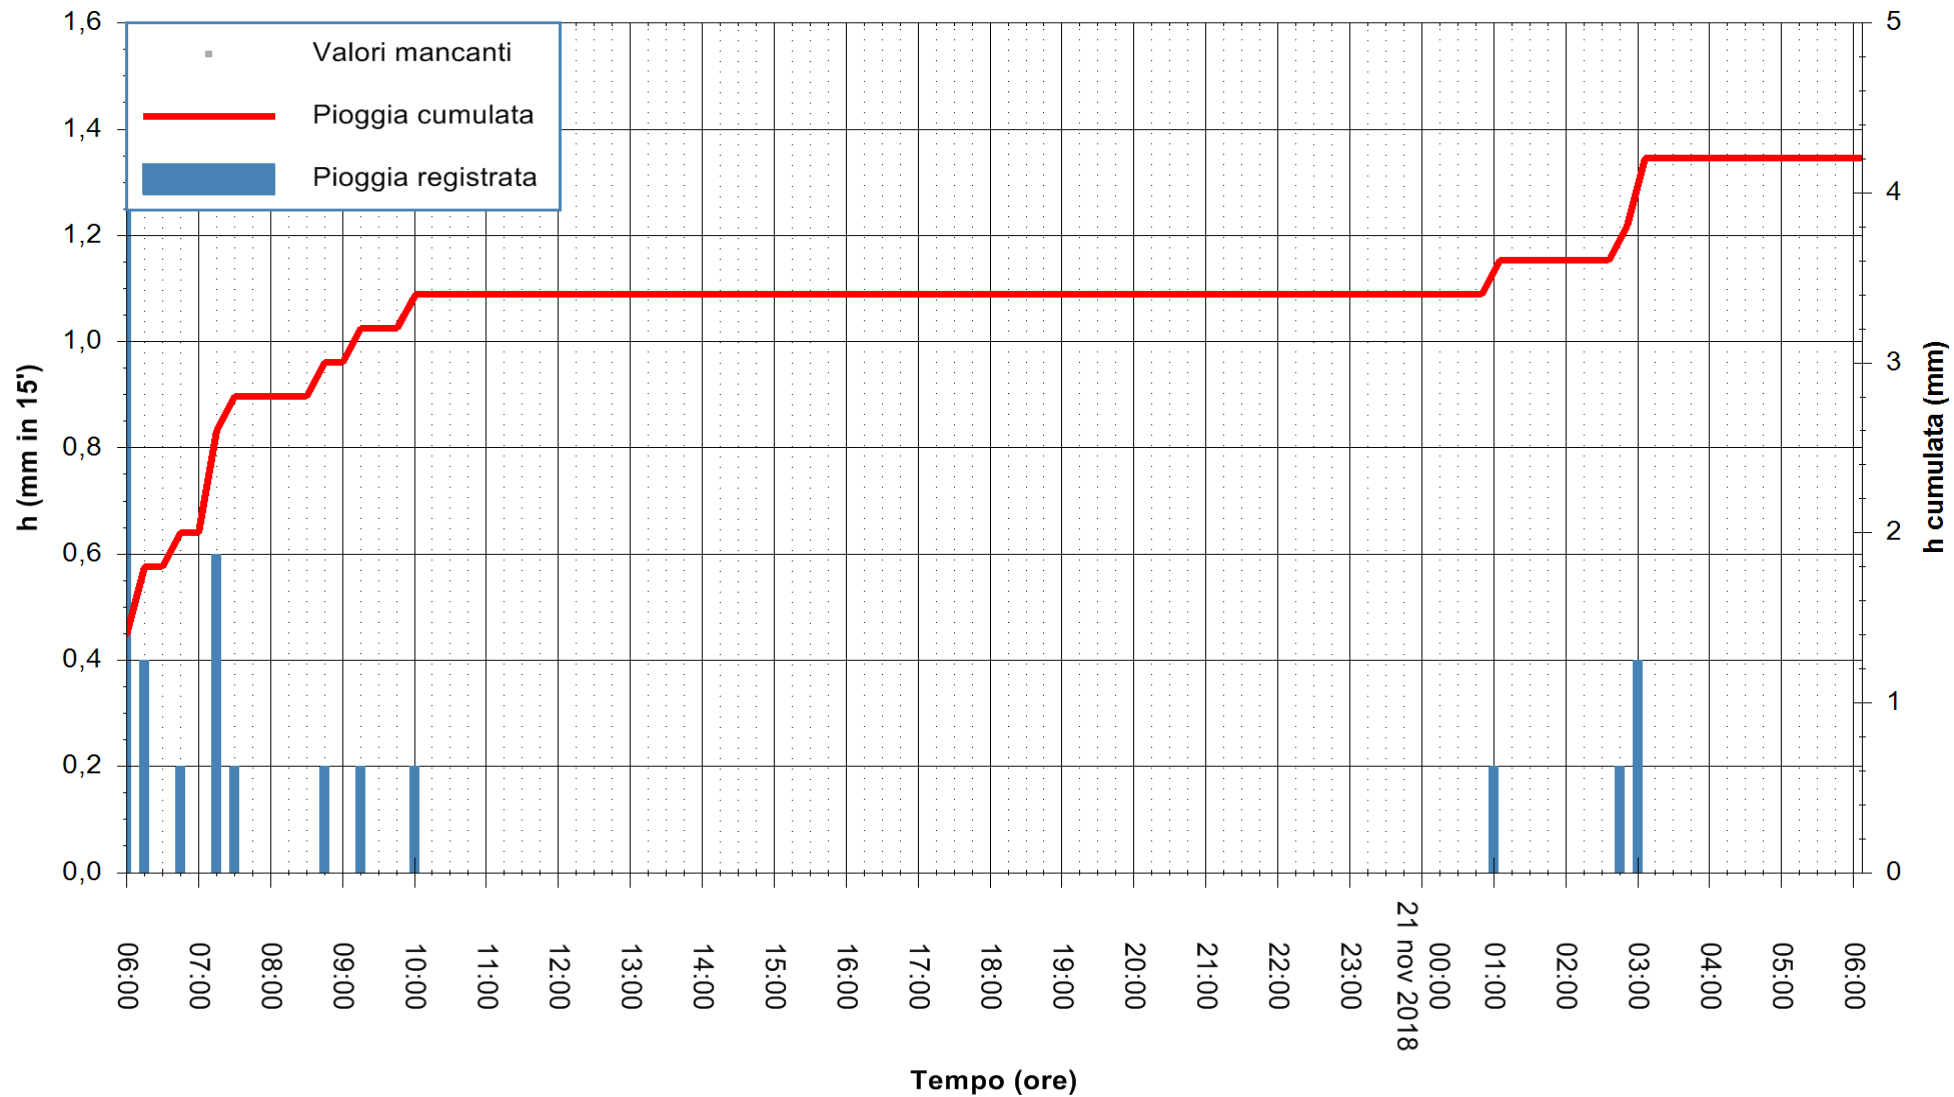

REGIONE AUTONOMA DE SARDIGNA  
REGIONE AUTONOMA DELLA SARDEGNA

Stazione pluviometrica Fraigas  
Area CANTONIERA FRAIGAS  
Pioggia registrata nelle ultime 24 ore  
Estrazione dati delle ore 14:34 del 21/11/2018  
Ultimo dato disponibile: 21/11/2018 alle 06:00