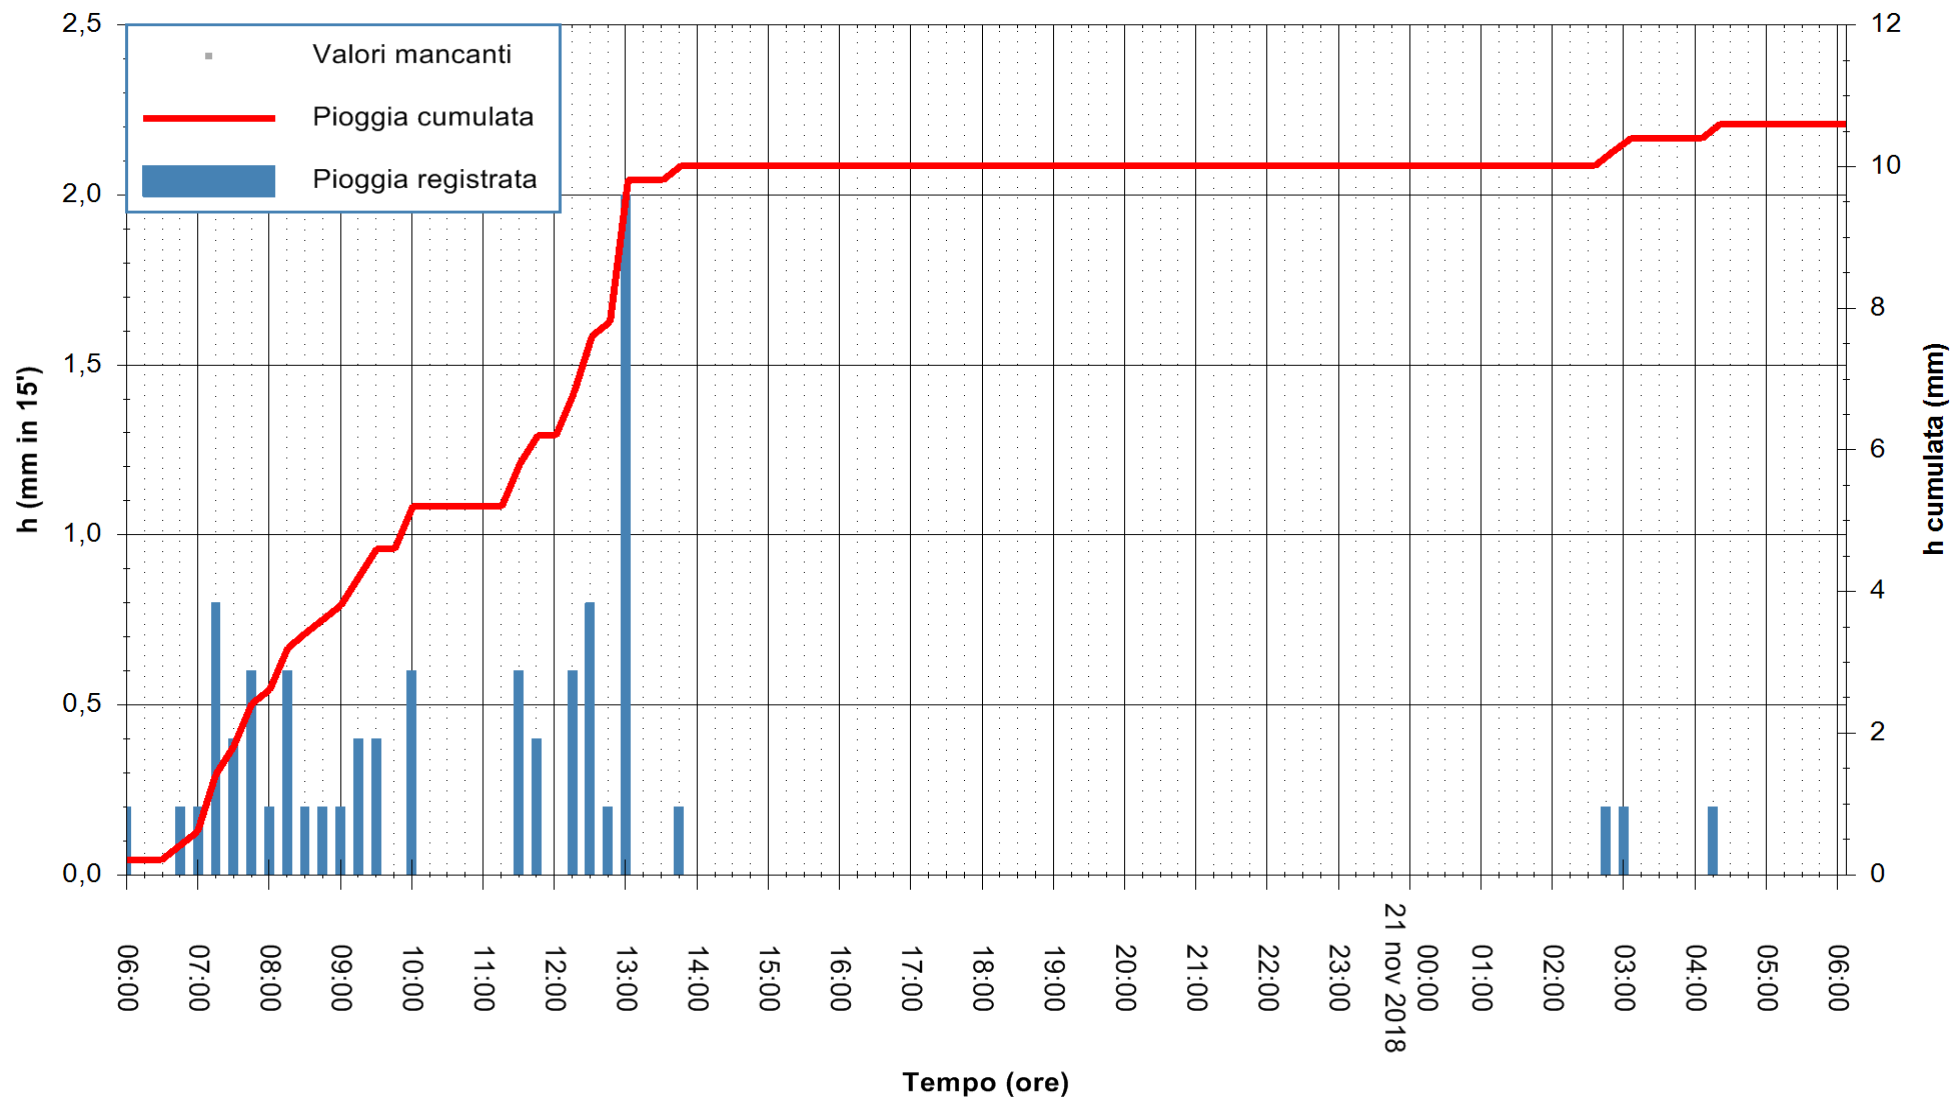

ARPAS  
 F.to il Dirigente Responsabile  
 Dott. Giuseppe Bianco

REGIONE AUTONOMA DE SARDIGNA  
 REGIONE AUTONOMA DELLA SARDEGNA

Stazione pluviometrica Mannu a Monti Pranu Meteo  
Area DIGA DI MONTE PRANU  
Pioggia registrata nelle ultime 24 ore  
Estrazione dati delle ore 14:34 del 21/11/2018  
Ultimo dato disponibile: 21/11/2018 alle 06:00