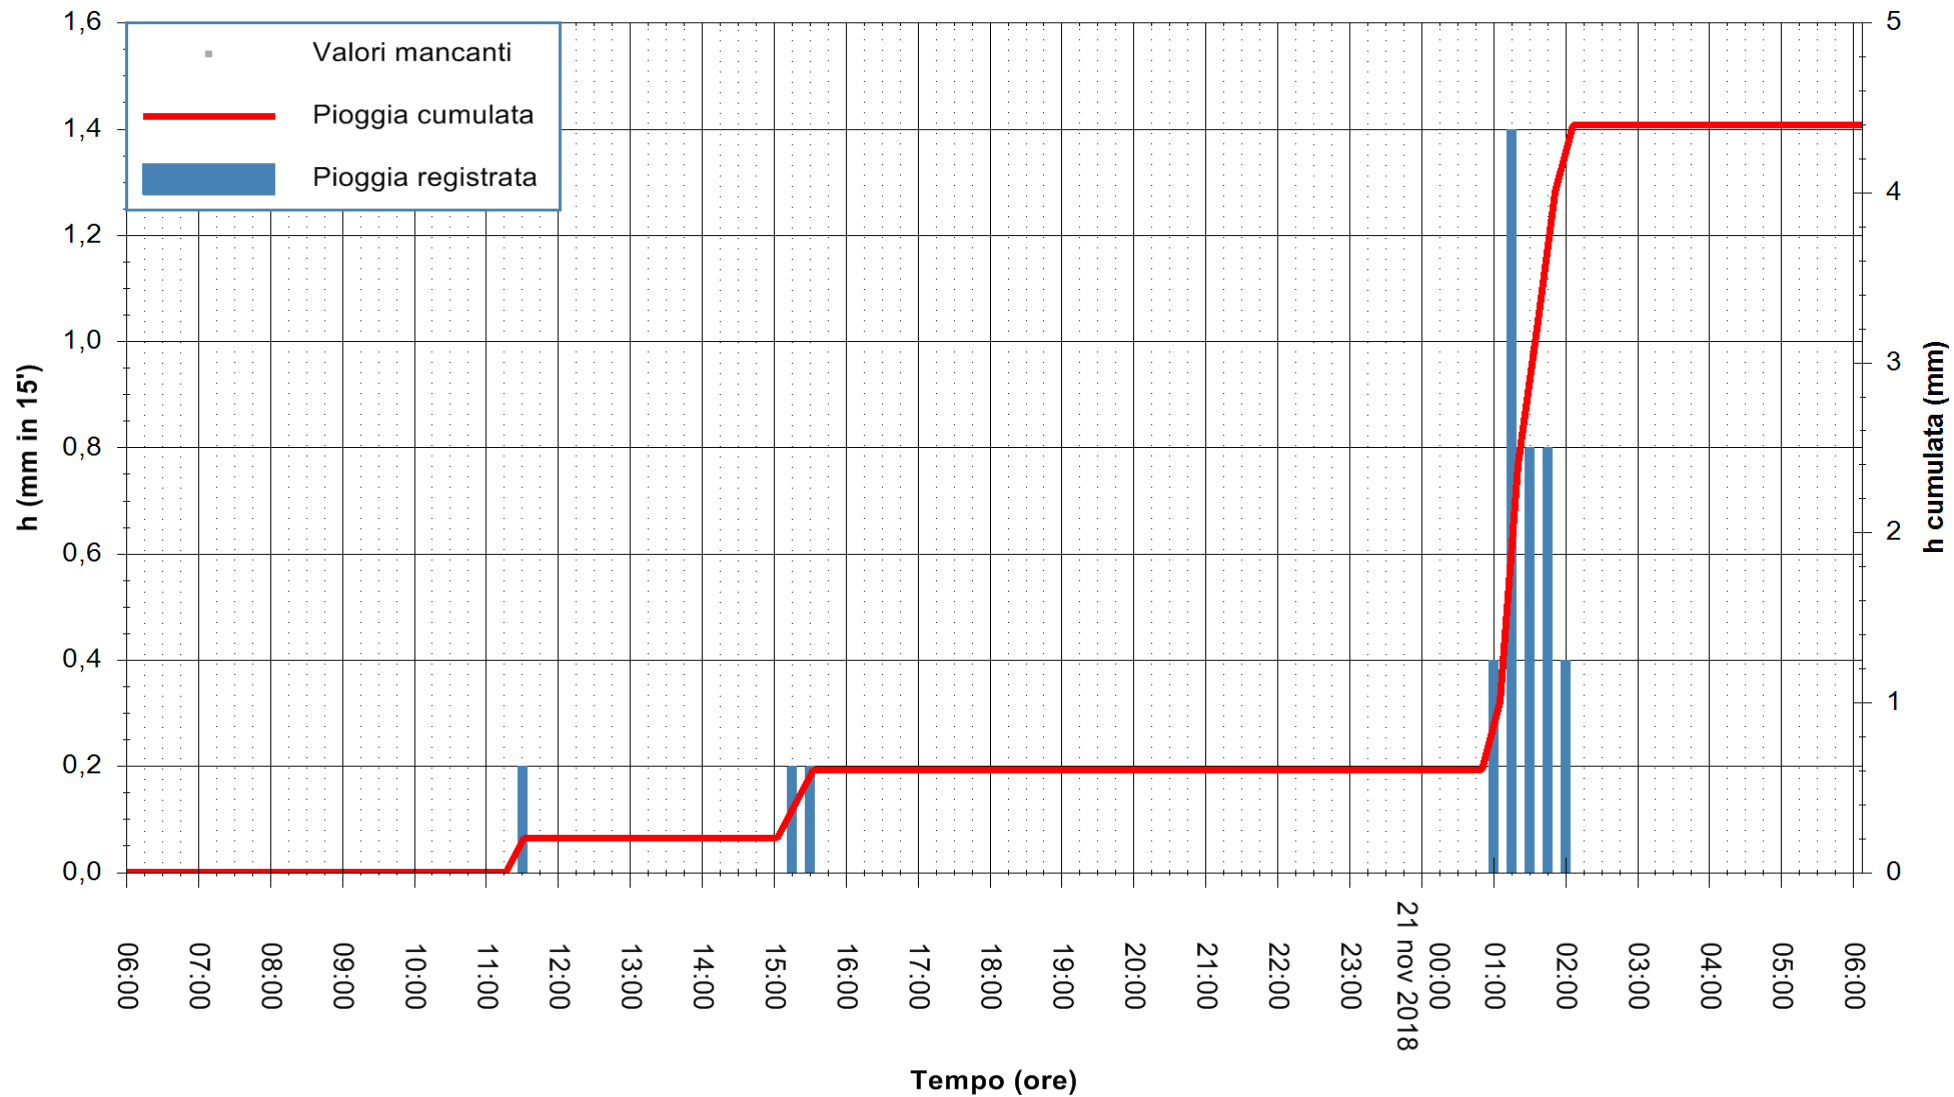

ARPAS  
F.to il Dirigente Responsabile  
Dott. Giuseppe Bianco

REGIONE AUTÒNOMA DE SARDIGNA  
REGIONE AUTONOMA DELLA SARDEGNA

Stazione pluviometrica Tempo  
 Area CUSSEDDU  
 Pioggia registrata nelle ultime 24 ore  
 Estrazione dati delle ore 14:34 del 21/11/2018  
 Ultimo dato disponibile: 21/11/2018 alle 06:00