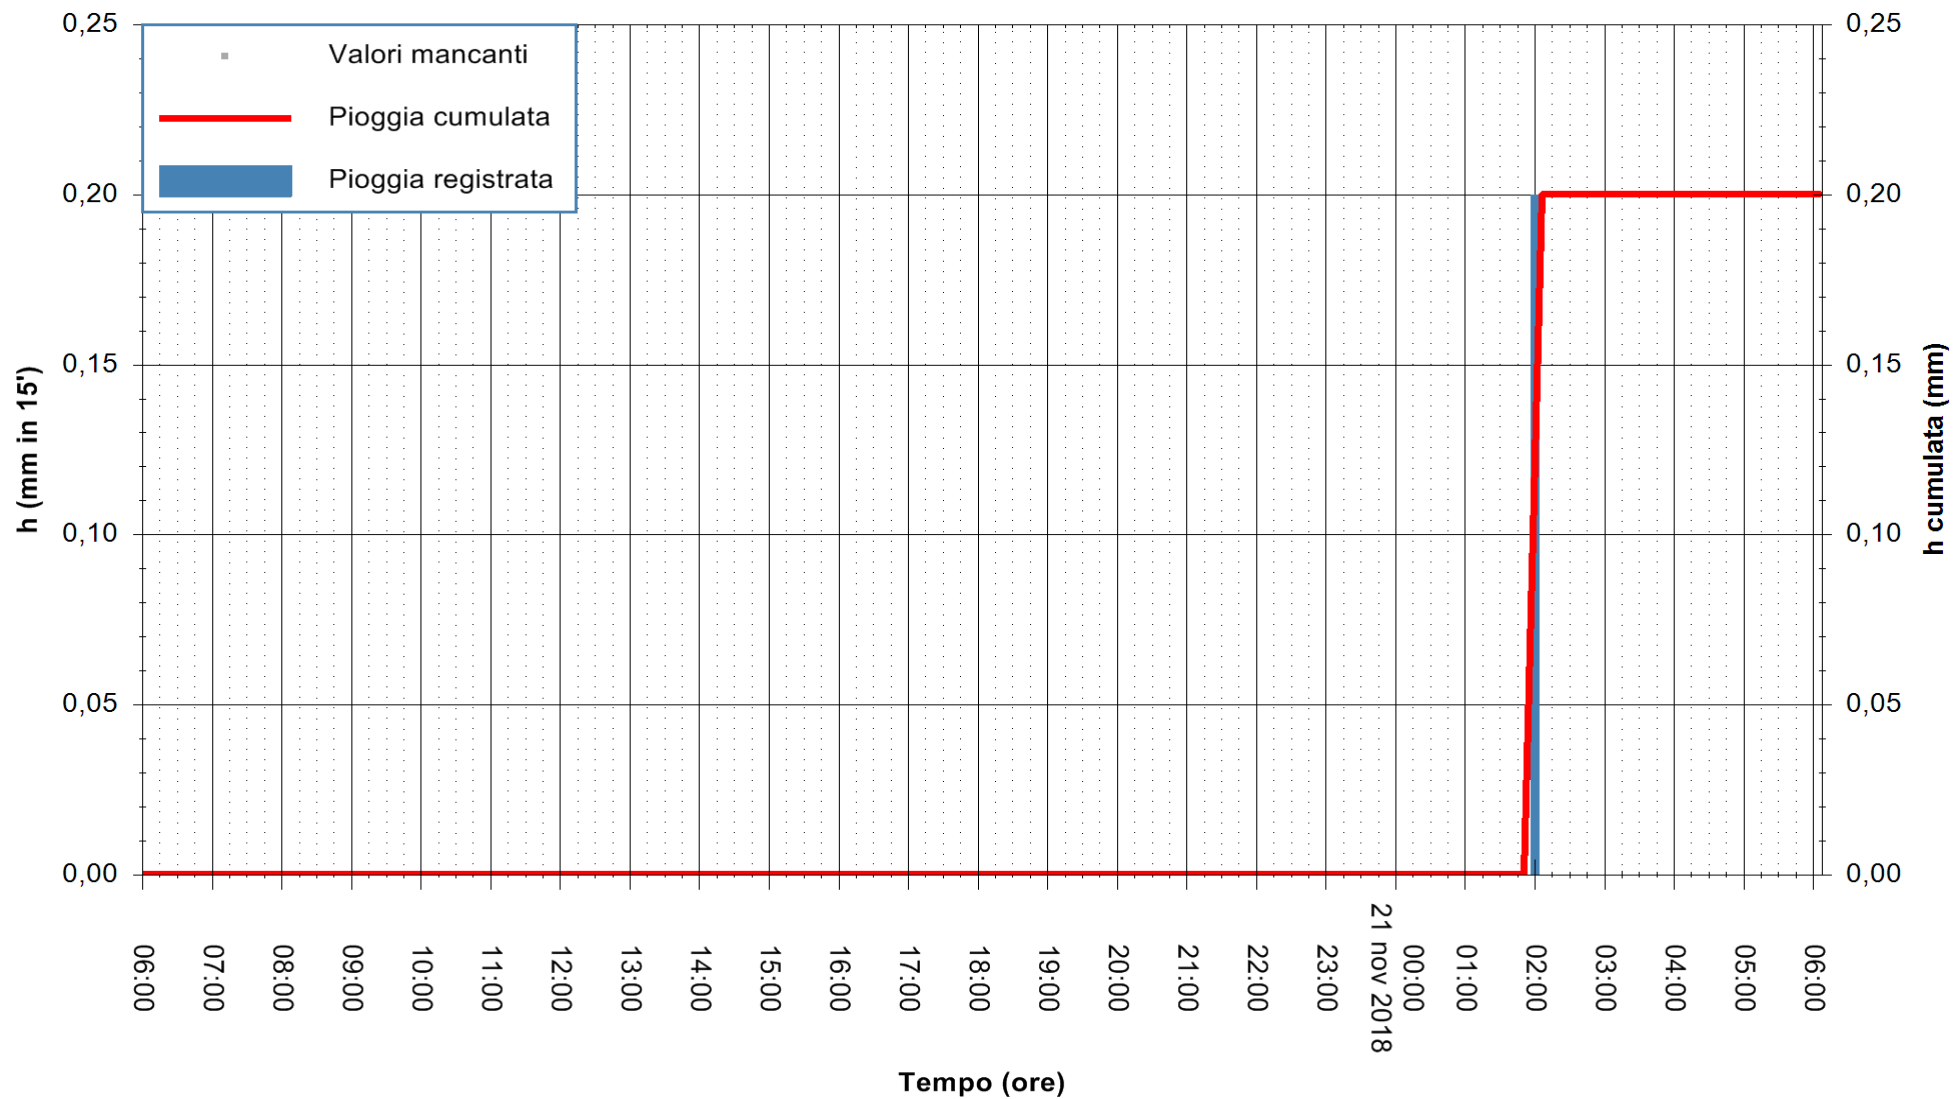

Stazione pluviometrica Pula
Area PISTA DI PATTINAGGIO
Pioggia registrata nelle ultime 24 ore
Estrazione dati delle ore 14:34 del 21/11/2018
Ultimo dato disponibile: 21/11/2018 alle 06:00

ARPAS
F.to il Dirigente Responsabile
Dott. Giuseppe Bianco

REGIONE AUTONOMA DE SARDIGNA
REGIONE AUTONOMA DELLA SARDEGNA