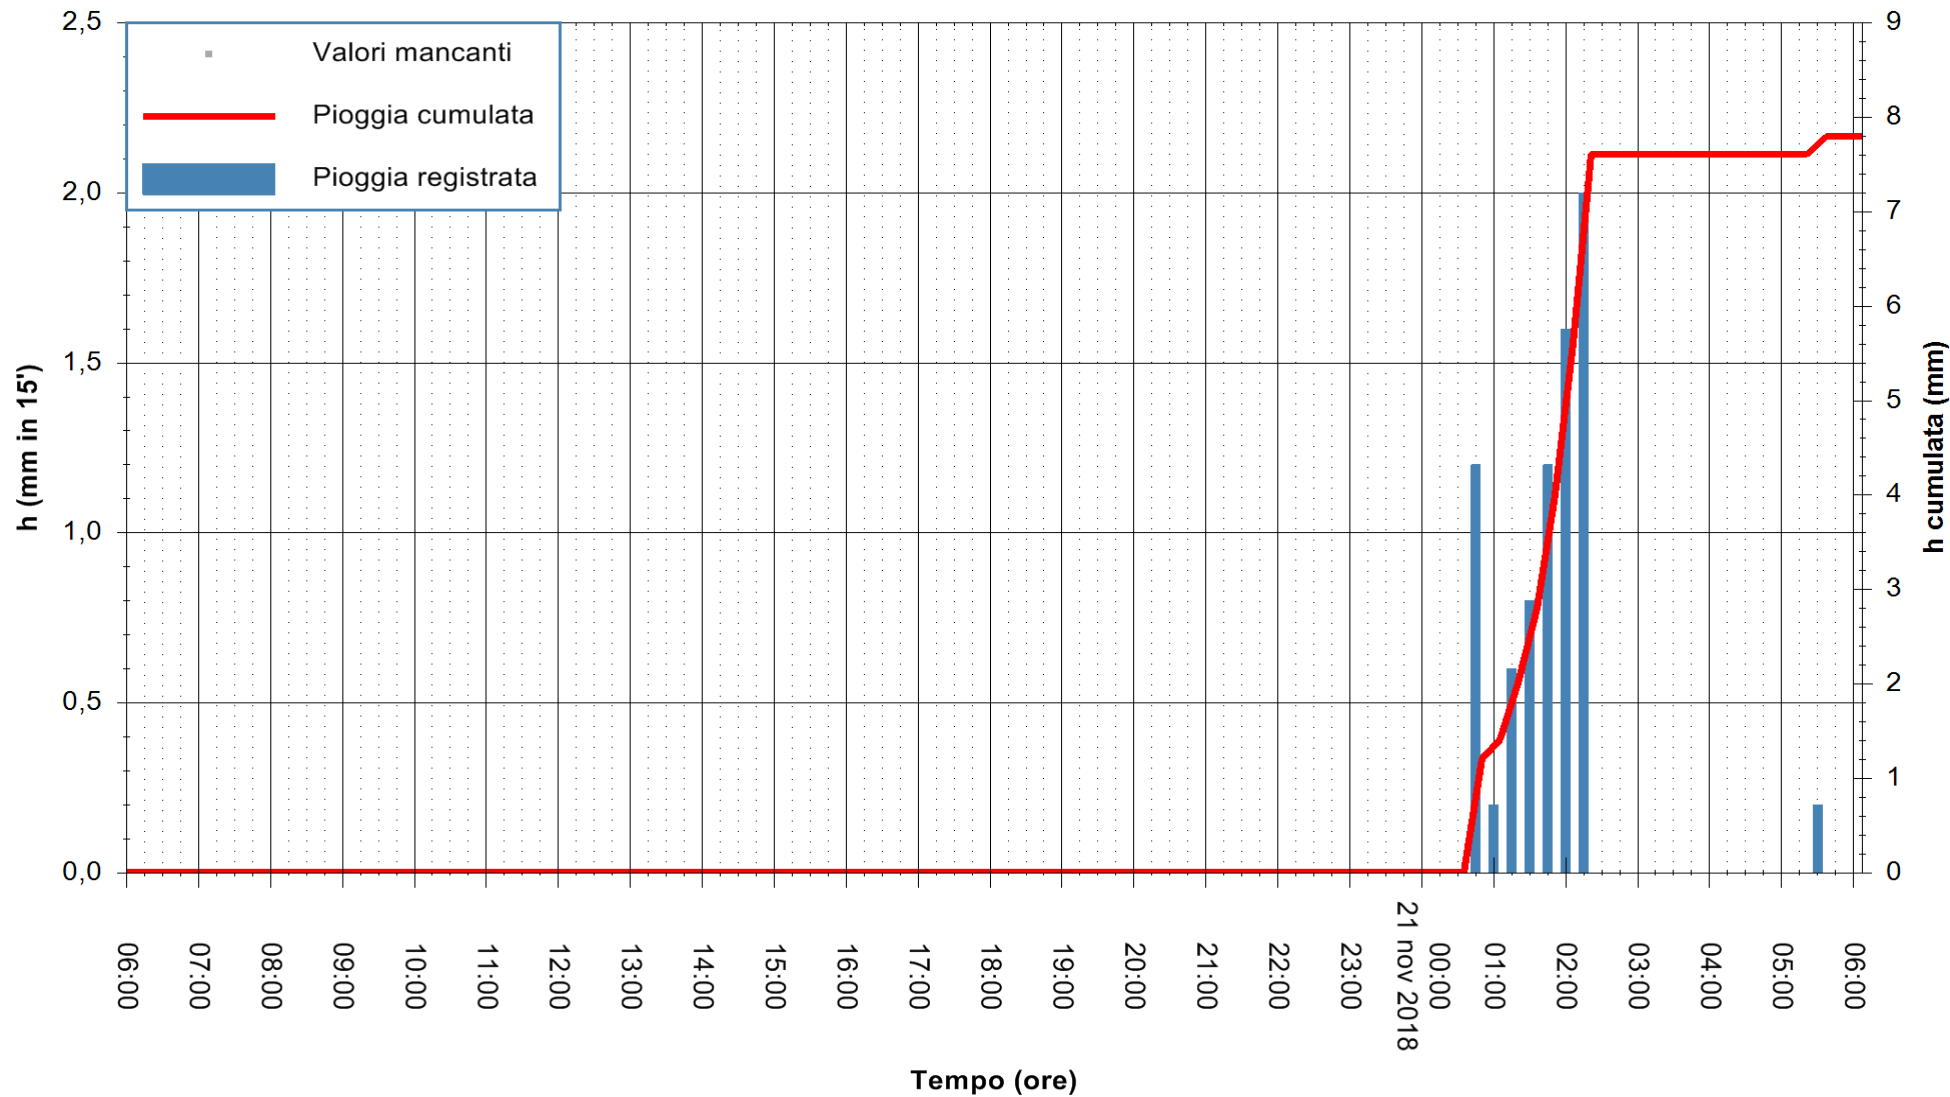

REGIONE AUTONOMA DE SARDIGNA  
REGIONE AUTONOMA DELLA SARDEGNA

Stazione pluviometrica Fraigas  
Area CANTONIERA FRAIGAS  
Pioggia registrata nelle ultime 24 ore  
Estrazione dati delle ore 14:34 del 21/11/2018  
Ultimo dato disponibile: 21/11/2018 alle 06:00