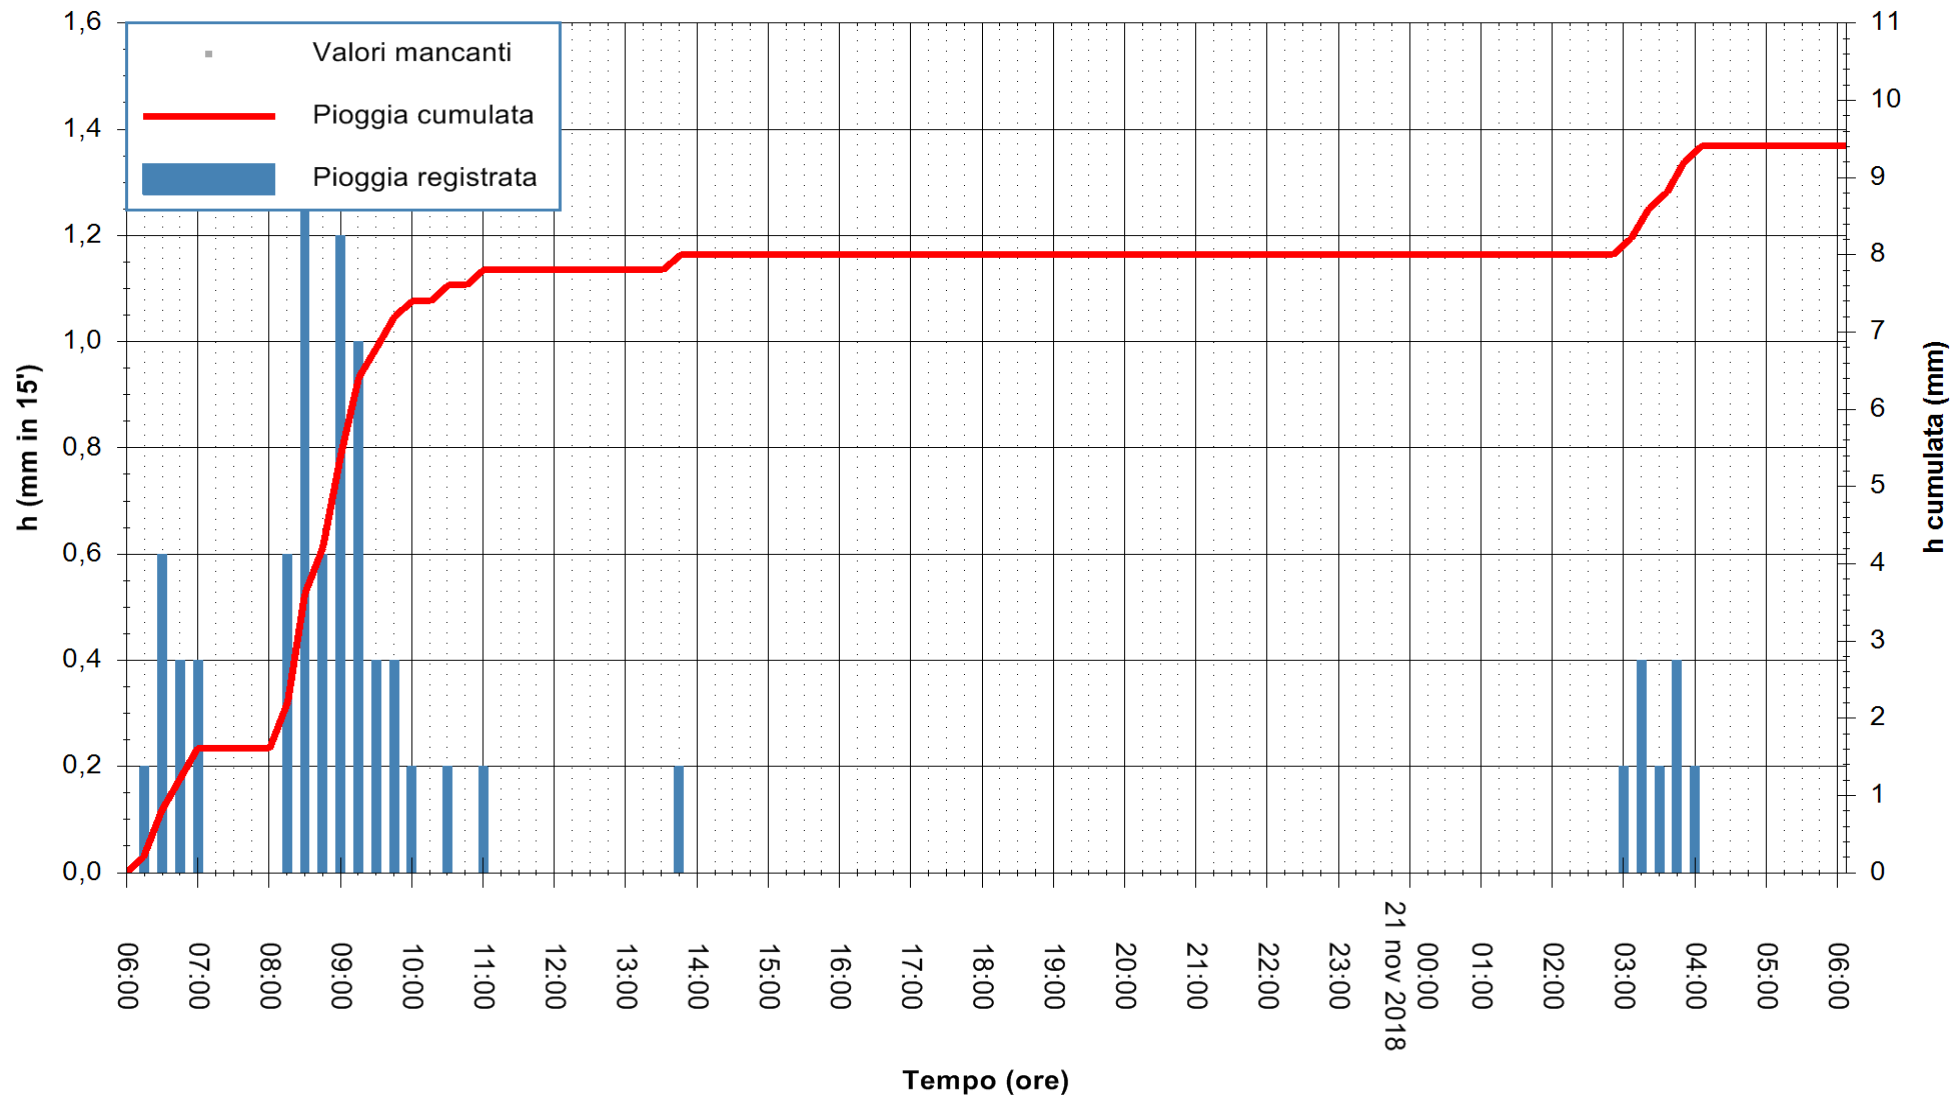

ARPAS  
 F.to il Dirigente Responsabile  
 Dott. Giuseppe Bianco

REGIONE AUTONOMA DE SARDIGNA  
 REGIONE AUTONOMA DELLA SARDEGNA

Stazione pluviometrica Mannu a Monti Pranu Meteo  
Area DIGA DI MONTE PRANU  
Pioggia registrata nelle ultime 24 ore  
Estrazione dati delle ore 14:34 del 21/11/2018  
Ultimo dato disponibile: 21/11/2018 alle 06:00