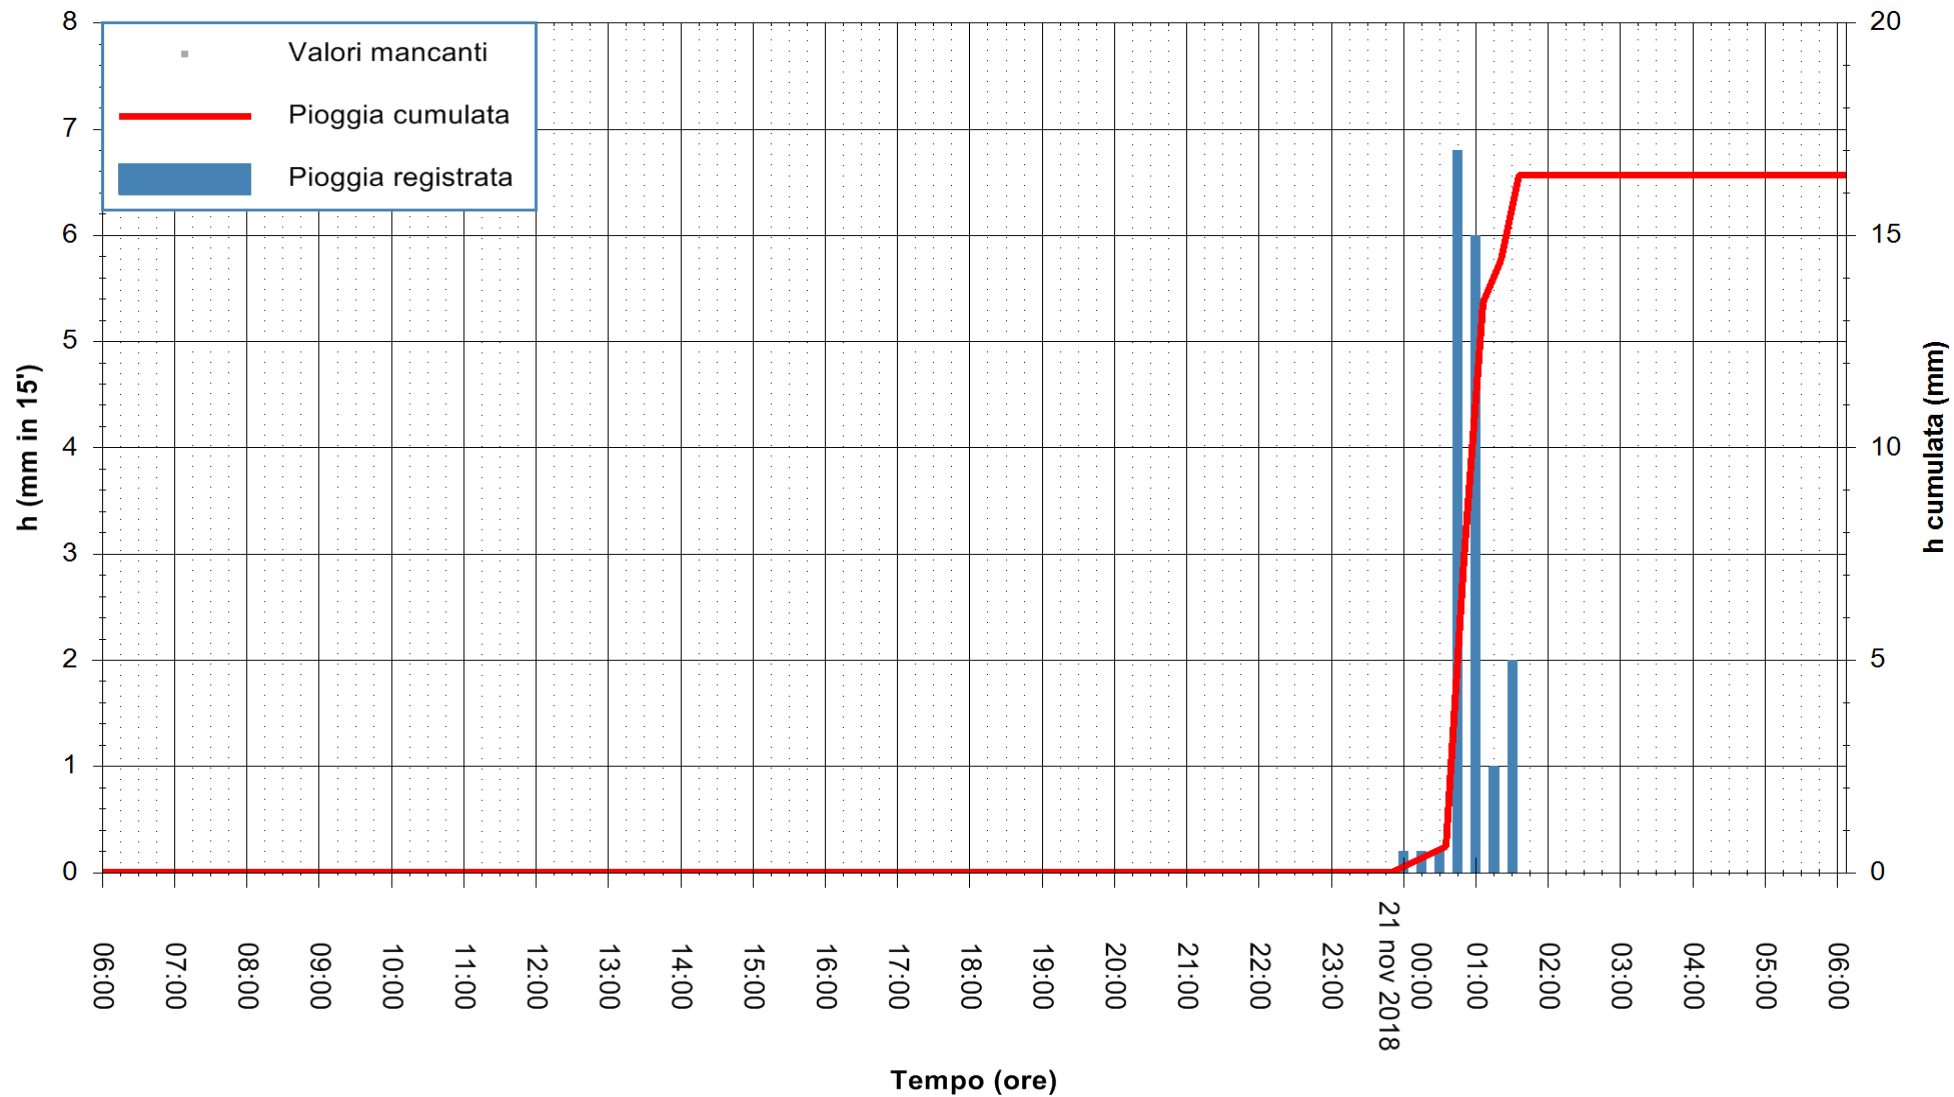

REGIONE AUTONOMA DE SARDIGNA  
REGIONE AUTONOMA DELLA SARDEGNA

Stazione pluviometrica Fraigas  
Area CANTONIERA FRAIGAS  
Pioggia registrata nelle ultime 24 ore  
Estrazione dati delle ore 14:34 del 21/11/2018  
Ultimo dato disponibile: 21/11/2018 alle 06:00