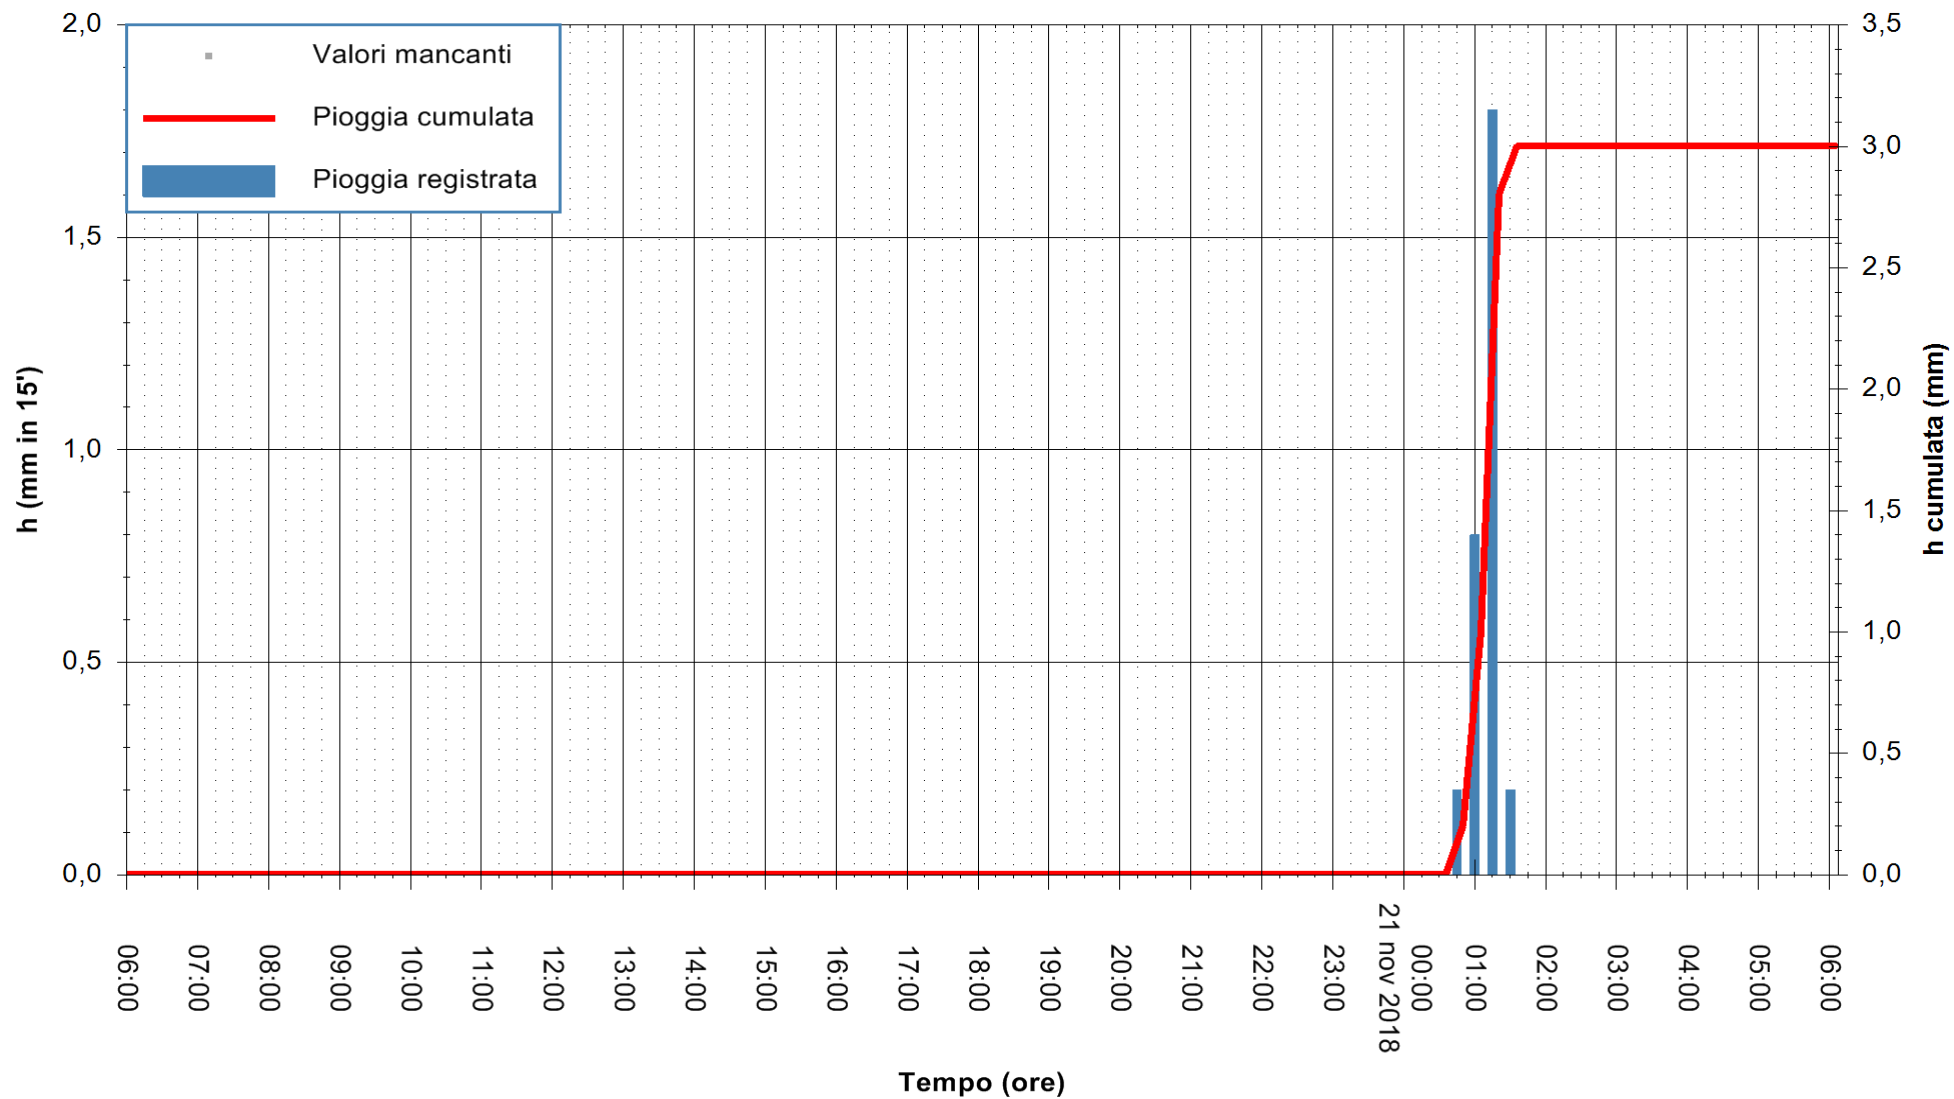

ARPAS  
 F.to il Dirigente Responsabile  
 Dott. Giuseppe Bianco

REGIONE AUTONOMA DE SARDIGNA  
 REGIONE AUTONOMA DELLA SARDEGNA

Stazione pluviometrica Mannu a Monti Pranu Meteo  
Area DIGA DI MONTE PRANU  
Pioggia registrata nelle ultime 24 ore  
Estrazione dati delle ore 14:34 del 21/11/2018  
Ultimo dato disponibile: 21/11/2018 alle 06:00