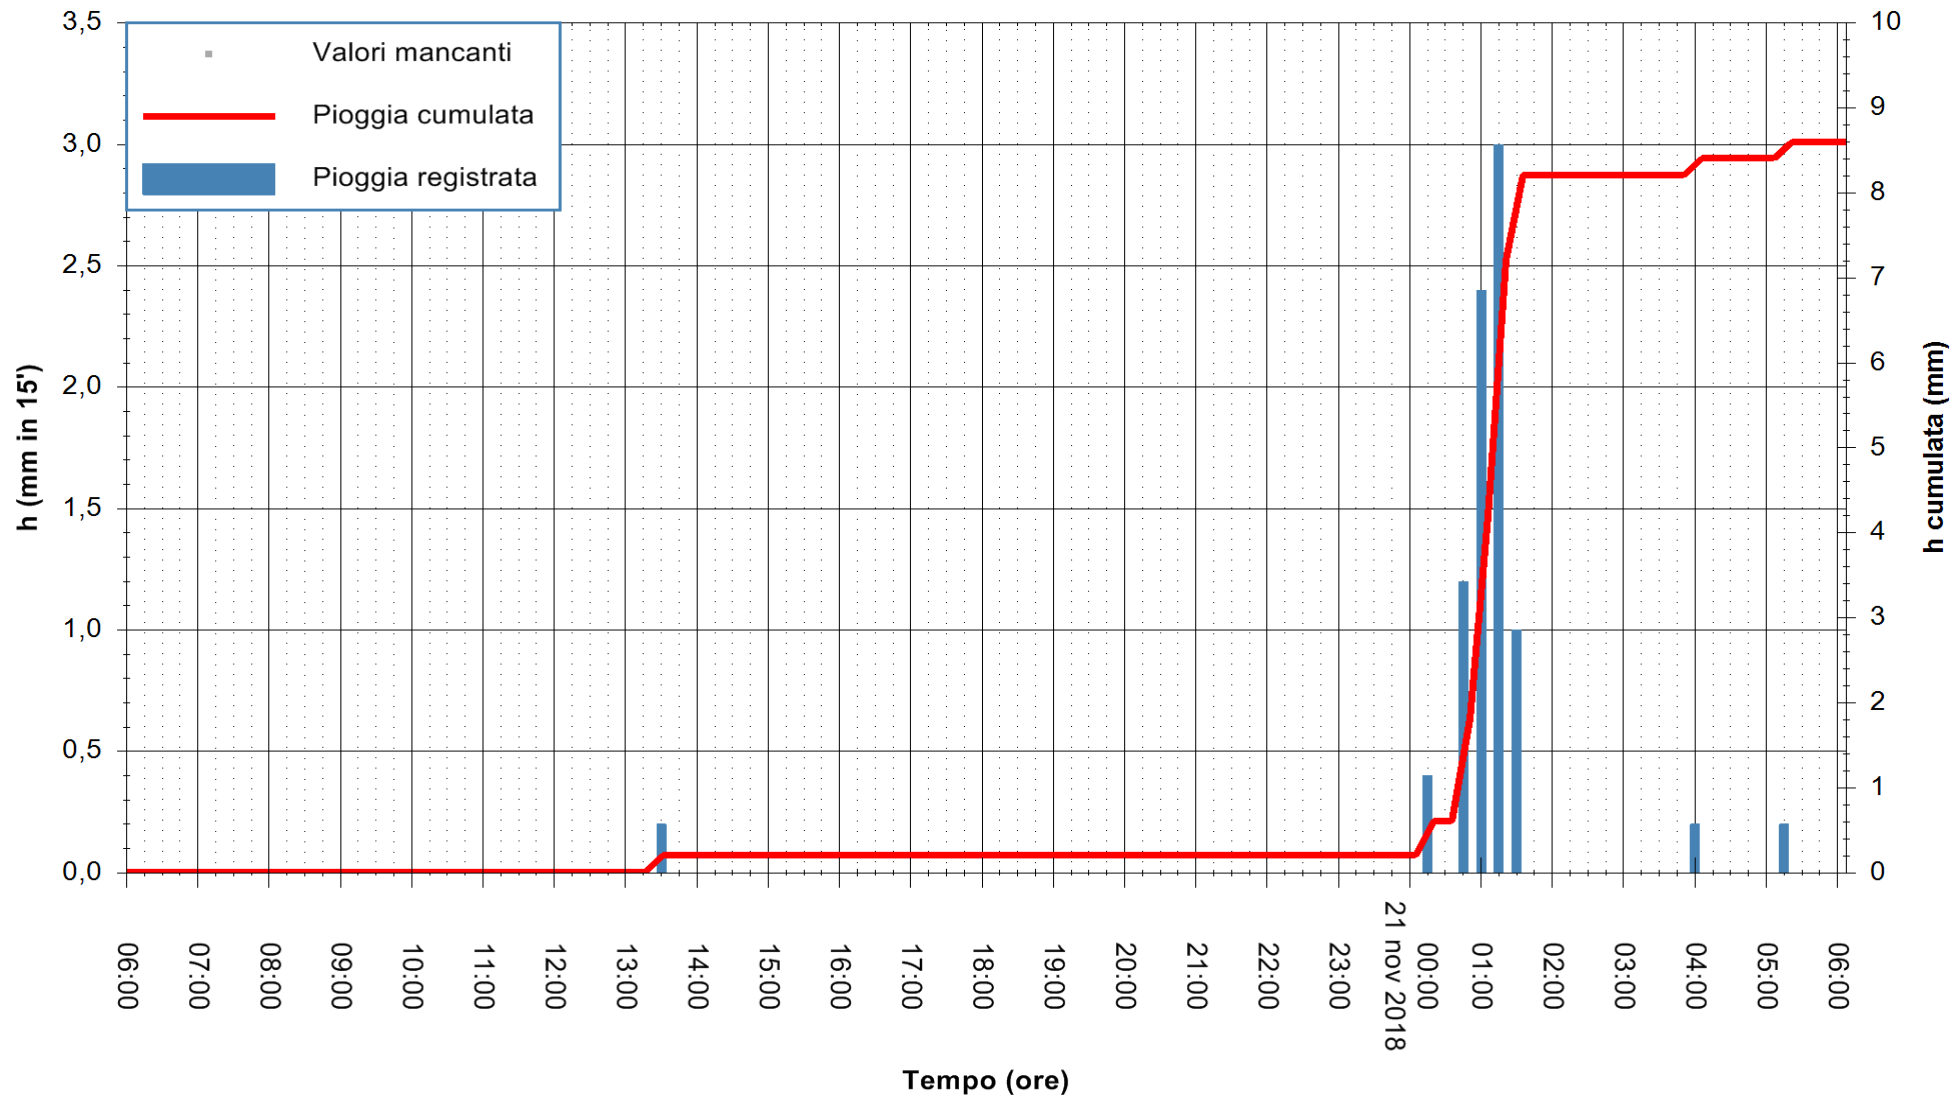

REGIONE AUTONOMA DE SARDIGNA  
REGIONE AUTONOMA DELLA SARDEGNA

Stazione pluviometrica Fraigas  
Area CANTONIERA FRAIGAS  
Pioggia registrata nelle ultime 24 ore  
Estrazione dati delle ore 14:34 del 21/11/2018  
Ultimo dato disponibile: 21/11/2018 alle 06:00