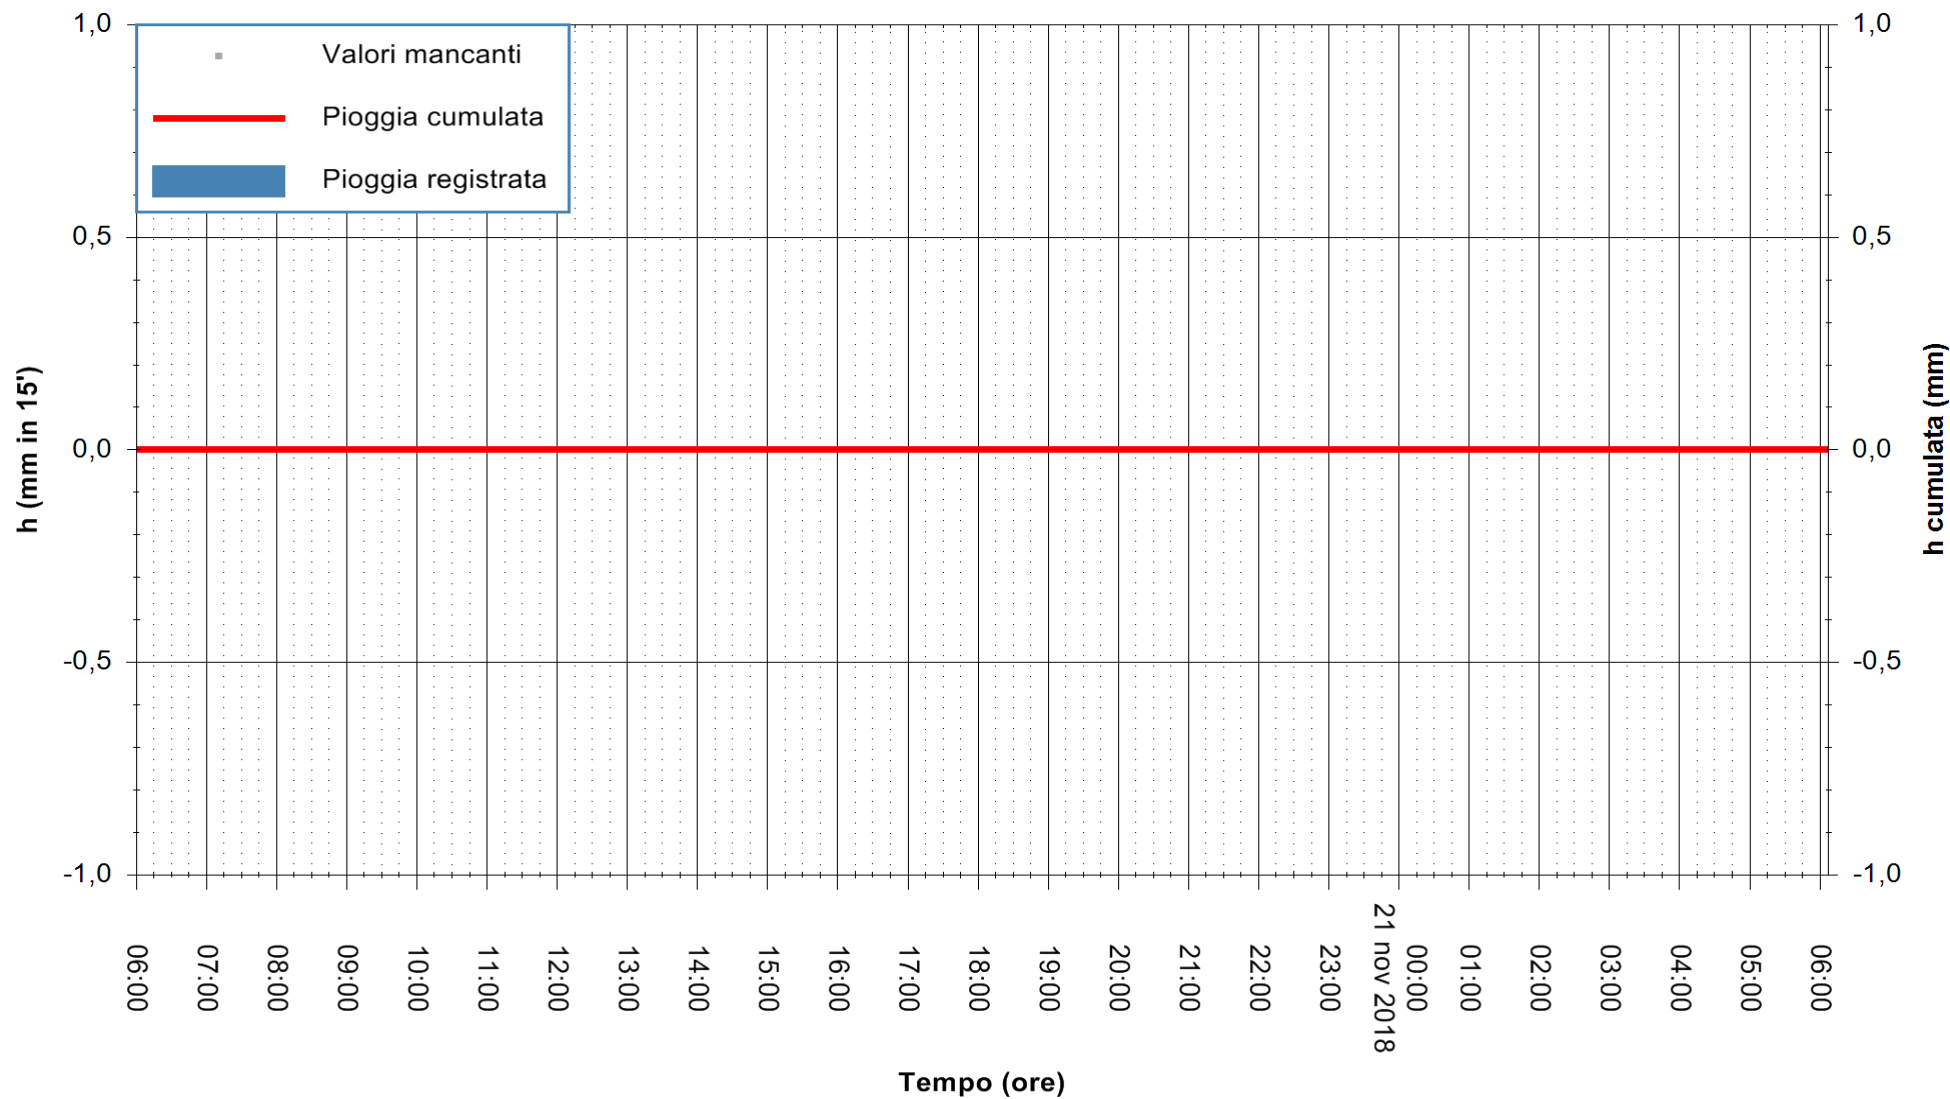

ARPAS  
F.to il Dirigente Responsabile  
Dott. Giuseppe Bianco

REGIONE AUTONOMA DE SARDIGNA  
REGIONE AUTONOMA DELLA SARDEGNA

Stazione pluviometrica Genna Silana  
Area SILANA  
Pioggia registrata nelle ultime 24 ore  
Estrazione dati delle ore 14:34 del 21/11/2018  
Ultimo dato disponibile: 21/11/2018 alle 06:00