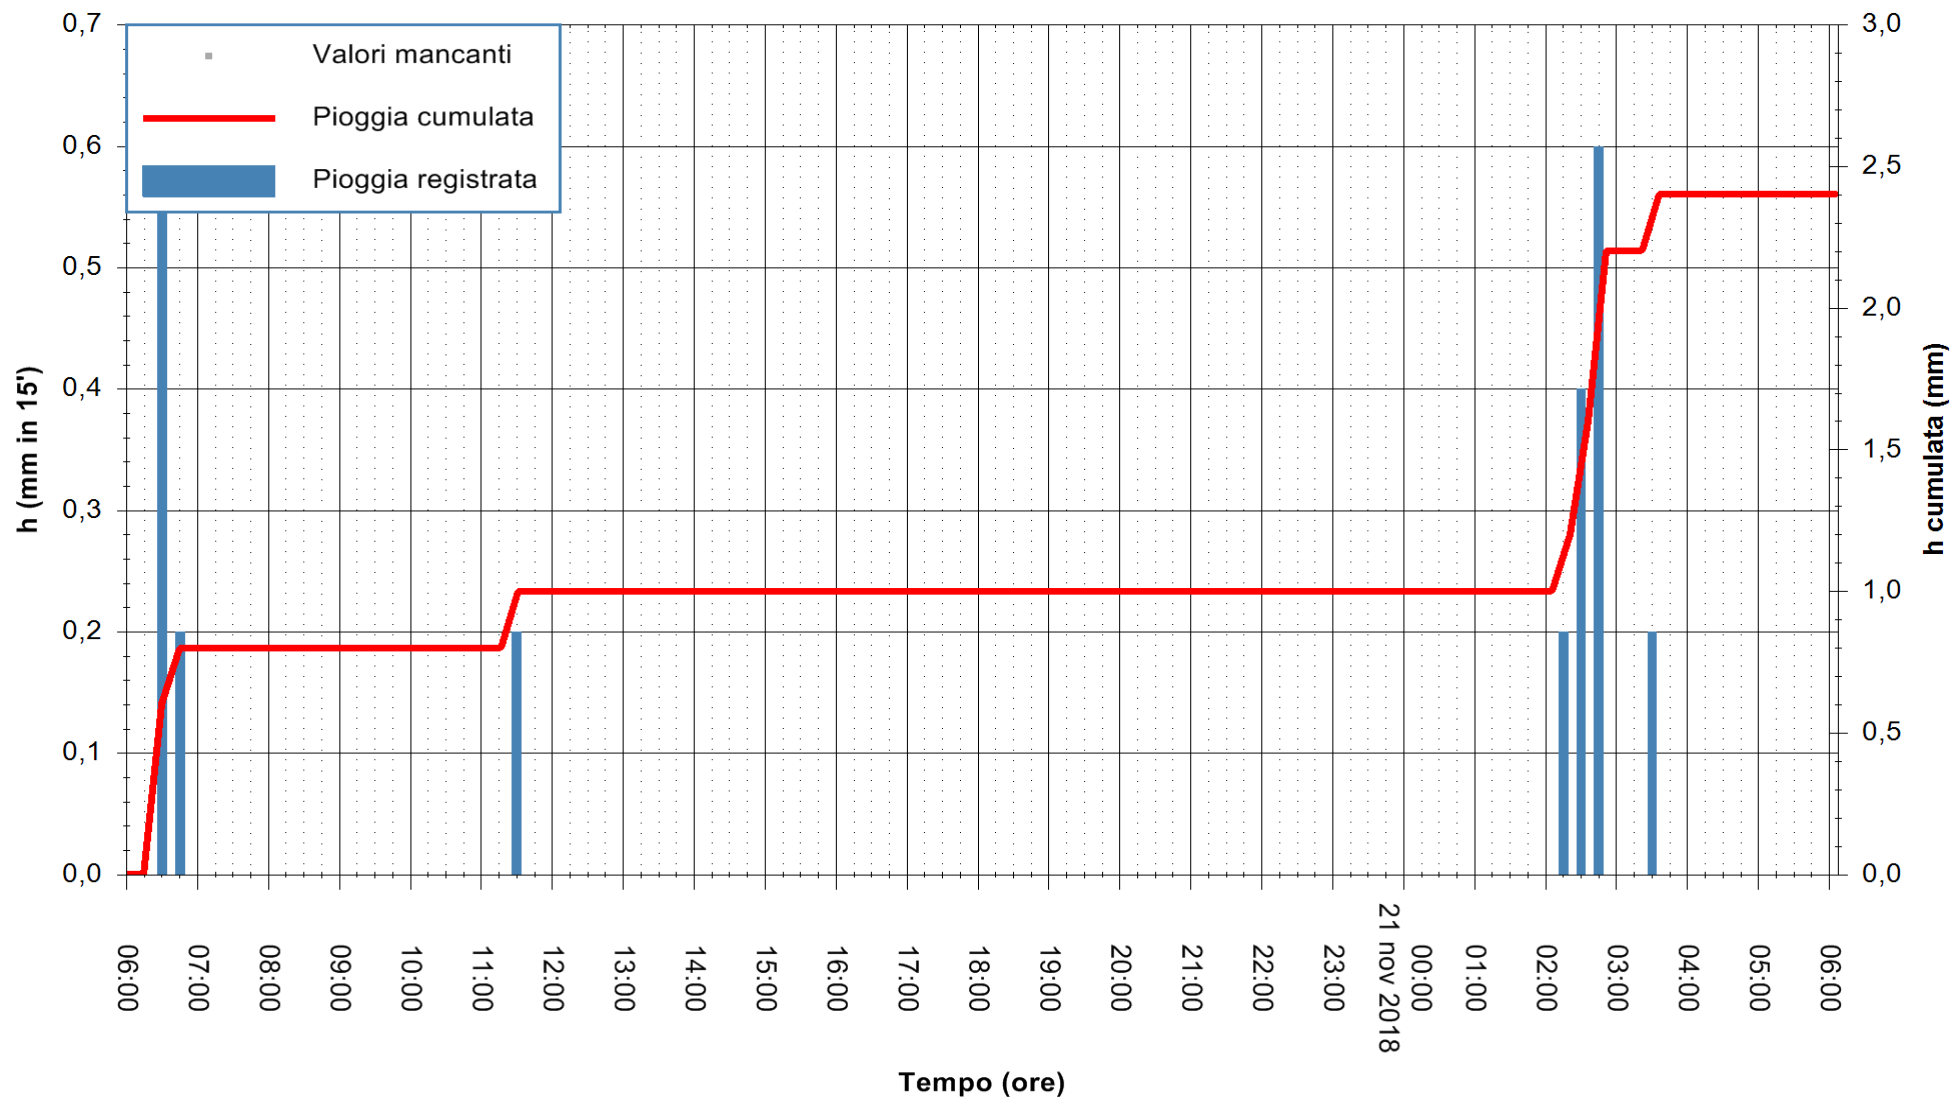

ARPAS  
 F.to il Dirigente Responsabile  
 Dott. Giuseppe Bianco

REGIONE AUTONOMA DE SARDIGNA  
 REGIONE AUTONOMA DELLA SARDEGNA

Stazione pluviometrica Isca Rena  
Area ISCA RENA  
Pioggia registrata nelle ultime 24 ore  
Estrazione dati delle ore 14:34 del 21/11/2018  
Ultimo dato disponibile: 21/11/2018 alle 06:00