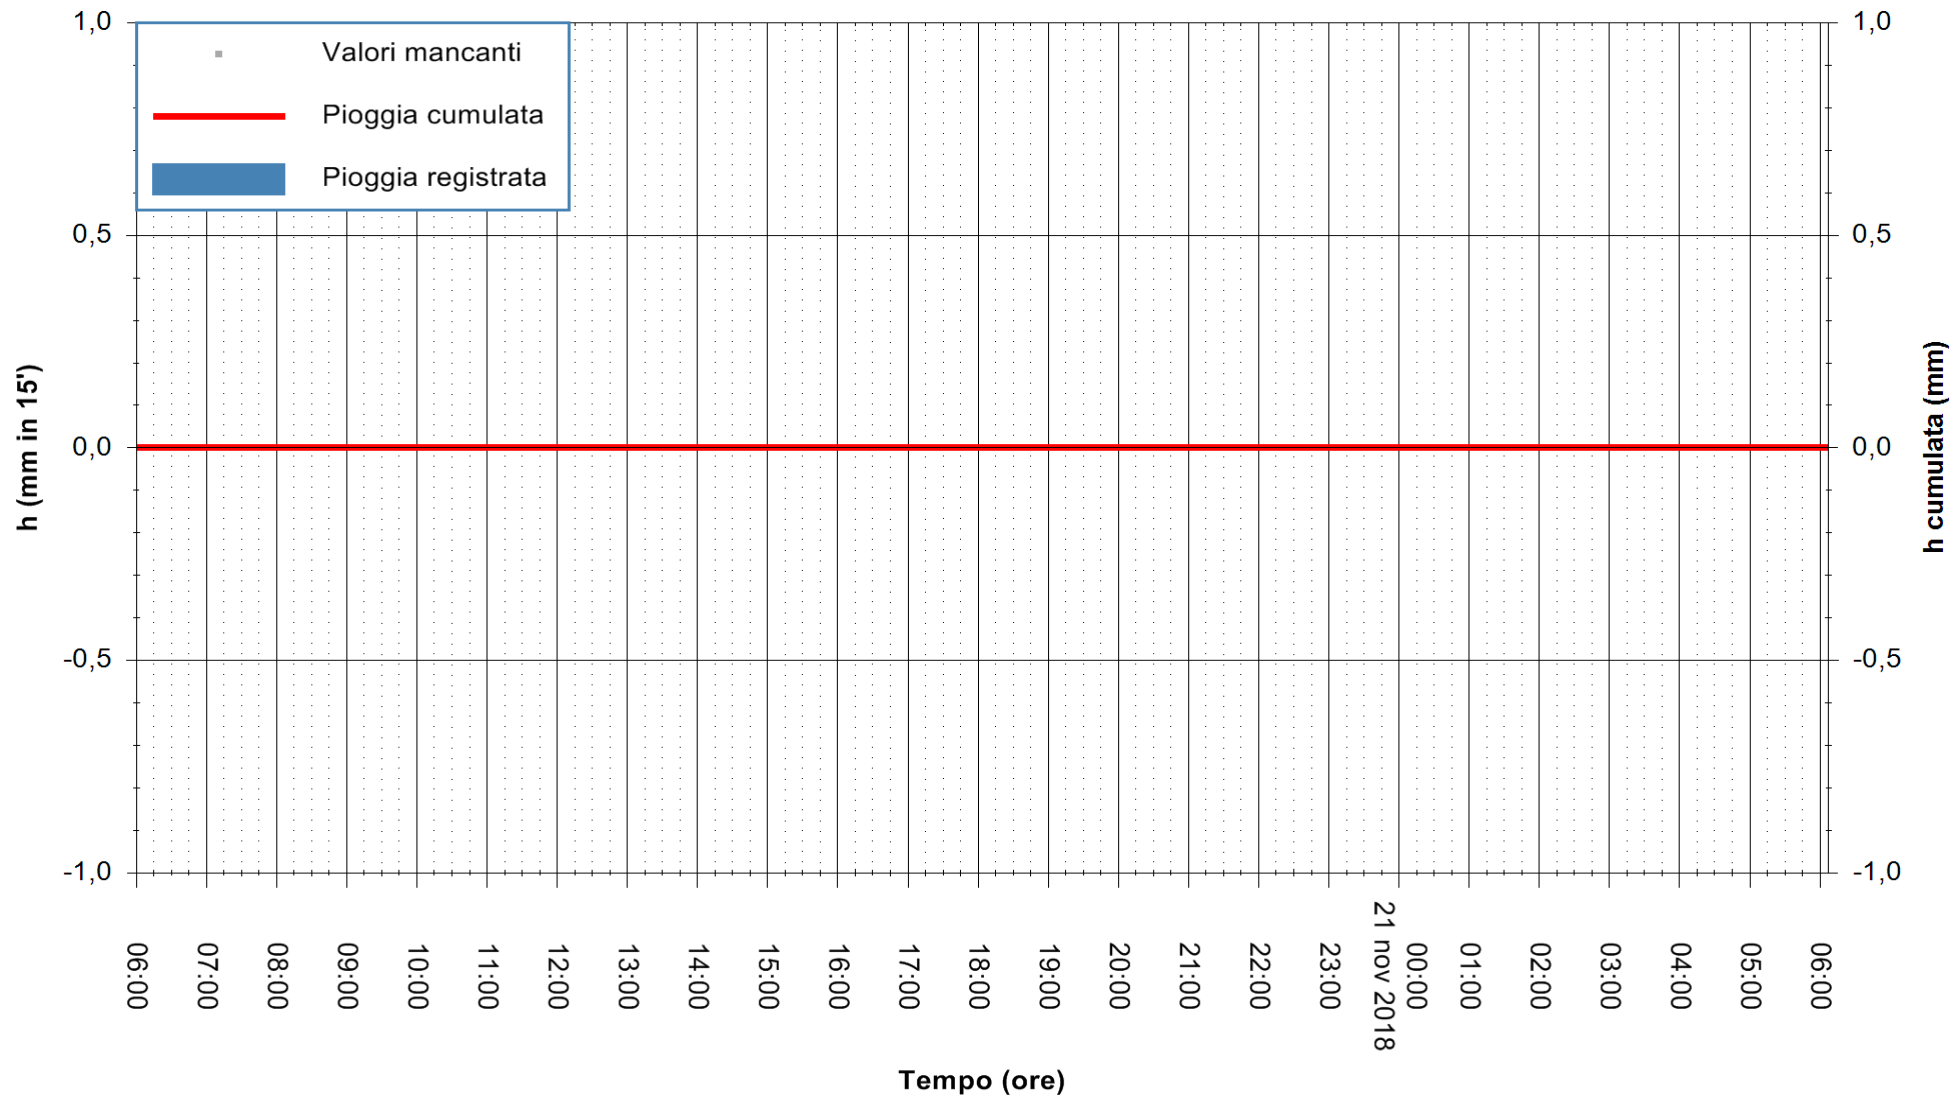

ARPAS  
F.to il Dirigente Responsabile  
Dott. Giuseppe Bianco

REGIONE AUTONOMA DE SARDIGNA  
REGIONE AUTONOMA DELLA SARDEGNA

Stazione pluviometrica Fluminimannu a Decimomannu  
Area DECIMOMANNU  
Pioggia registrata nelle ultime 24 ore  
Estrazione dati delle ore 14:34 del 21/11/2018  
Ultimo dato disponibile: 21/11/2018 alle 06:00