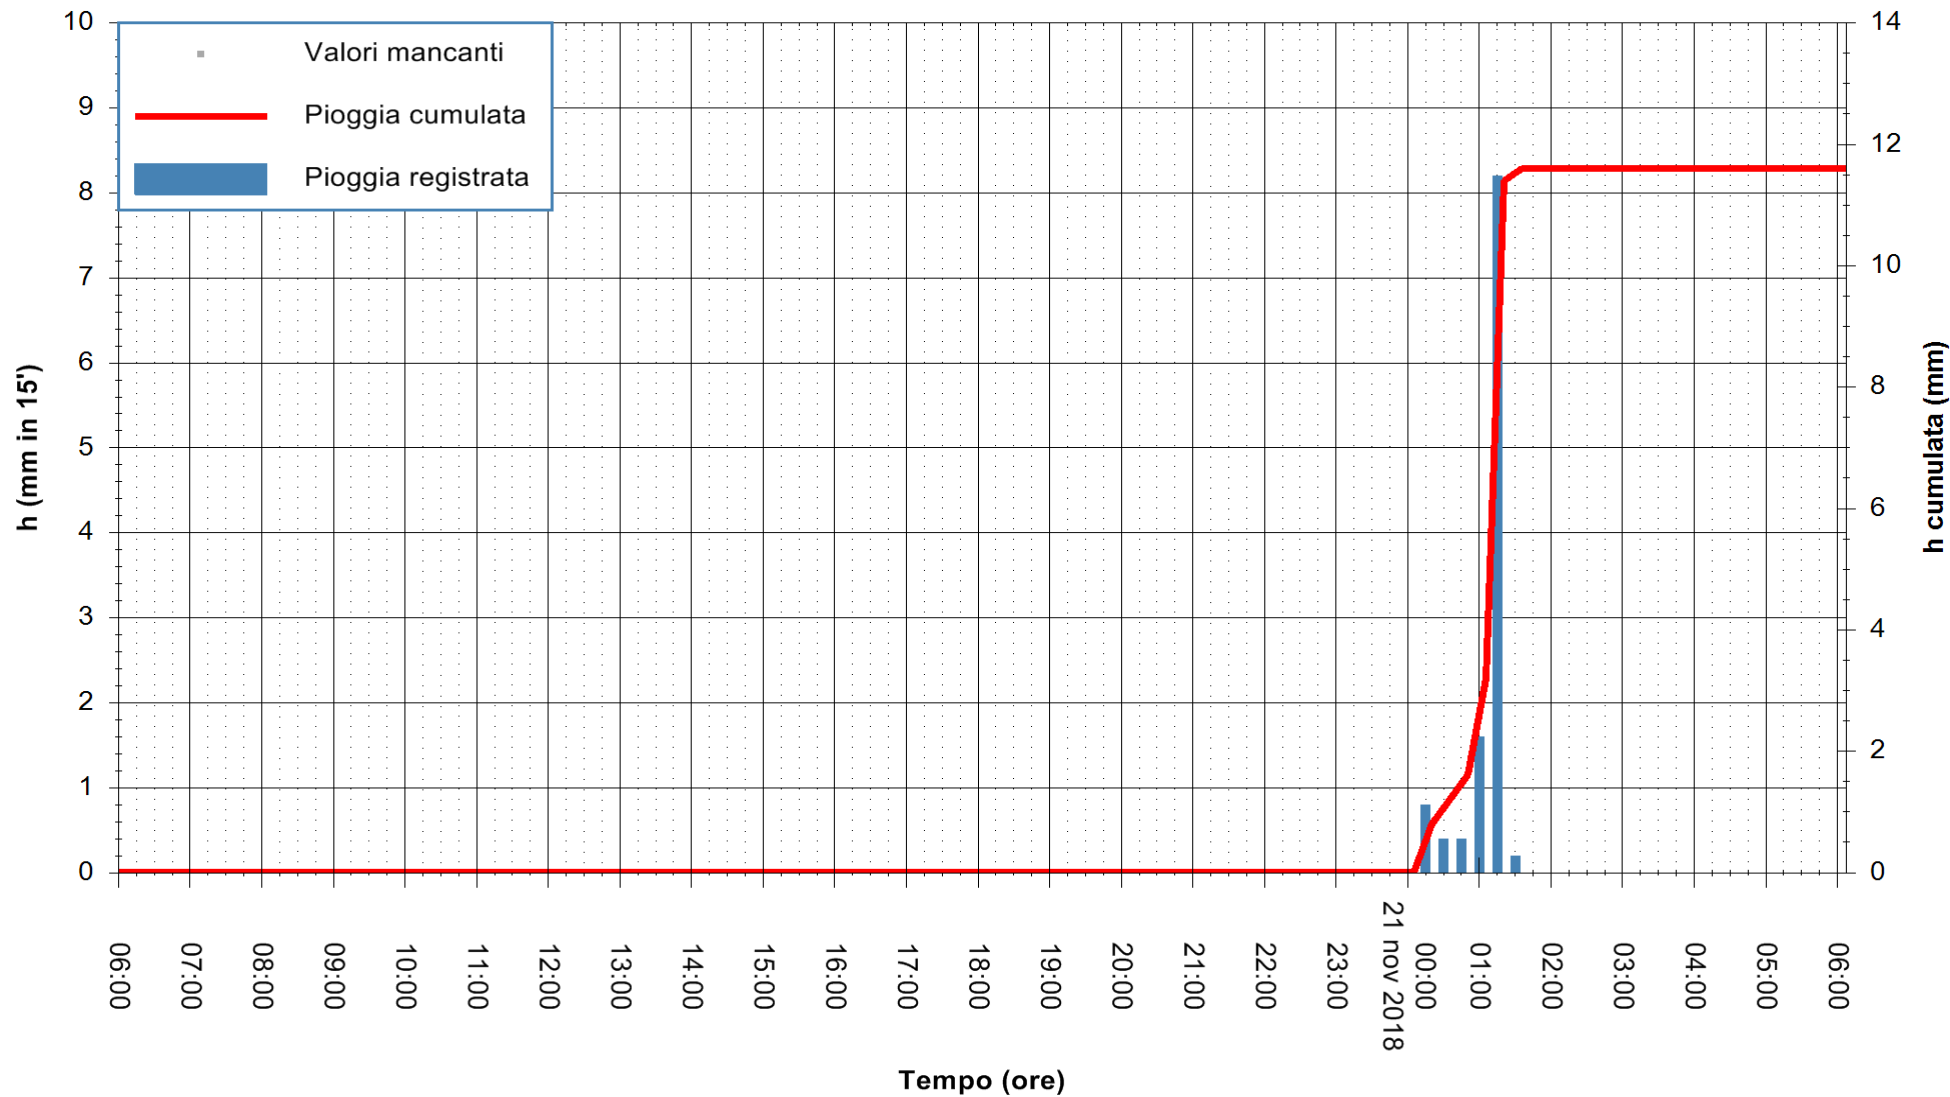

REGIONE AUTONOMA DE SARDIGNA  
REGIONE AUTONOMA DELLA SARDEGNA

Stazione pluviometrica Fraigas  
Area CANTONIERA FRAIGAS  
Pioggia registrata nelle ultime 24 ore  
Estrazione dati delle ore 14:34 del 21/11/2018  
Ultimo dato disponibile: 21/11/2018 alle 06:00