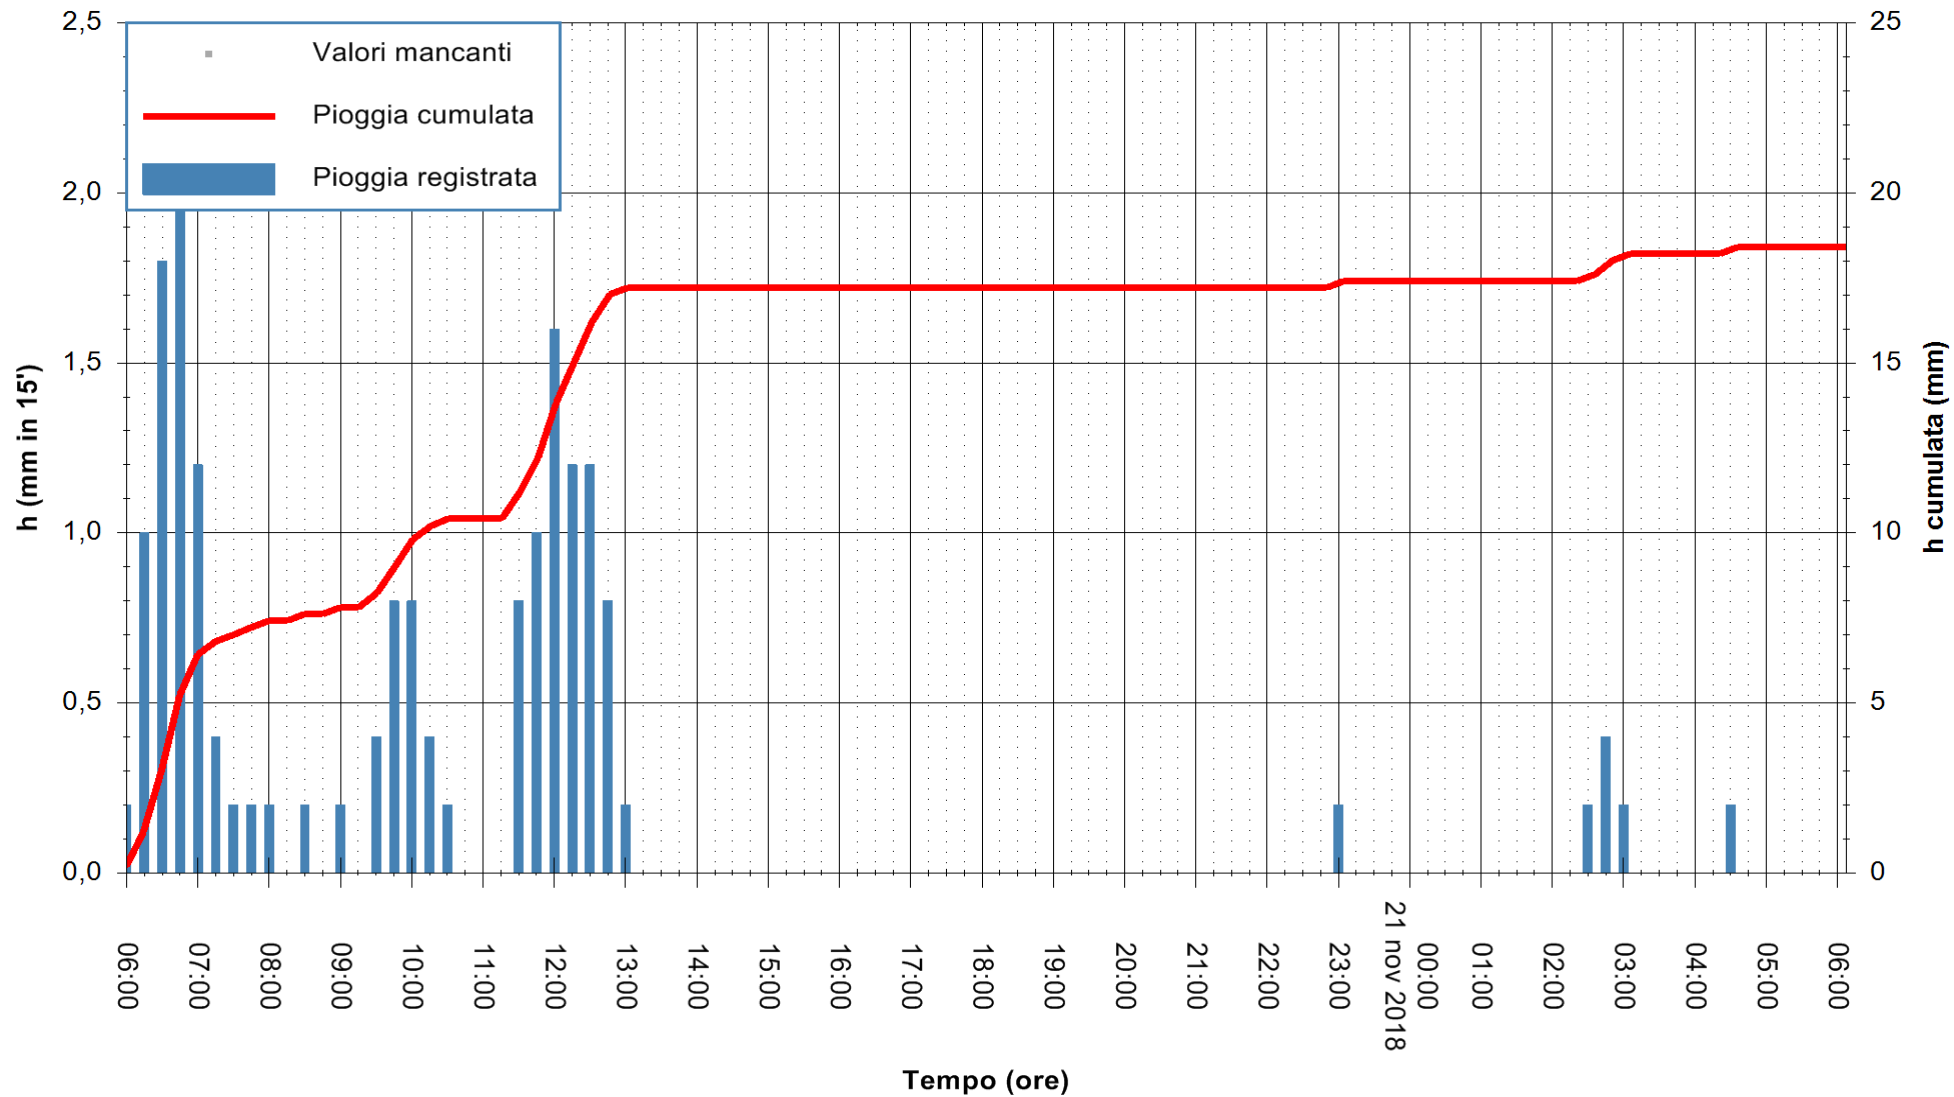

Stazione pluviometrica Tempo
Area CUSSEDDU
Pioggia registrata nelle ultime 24 ore
Estrazione dati delle ore 14:34 del 21/11/2018
Ultimo dato disponibile: 21/11/2018 alle 06:00

ARPAS
F.to il Dirigente Responsabile
Dott. Giuseppe Bianco

REGIONE AUTONOMA DE SARDIGNA
REGIONE AUTONOMA DELLA SARDEGNA