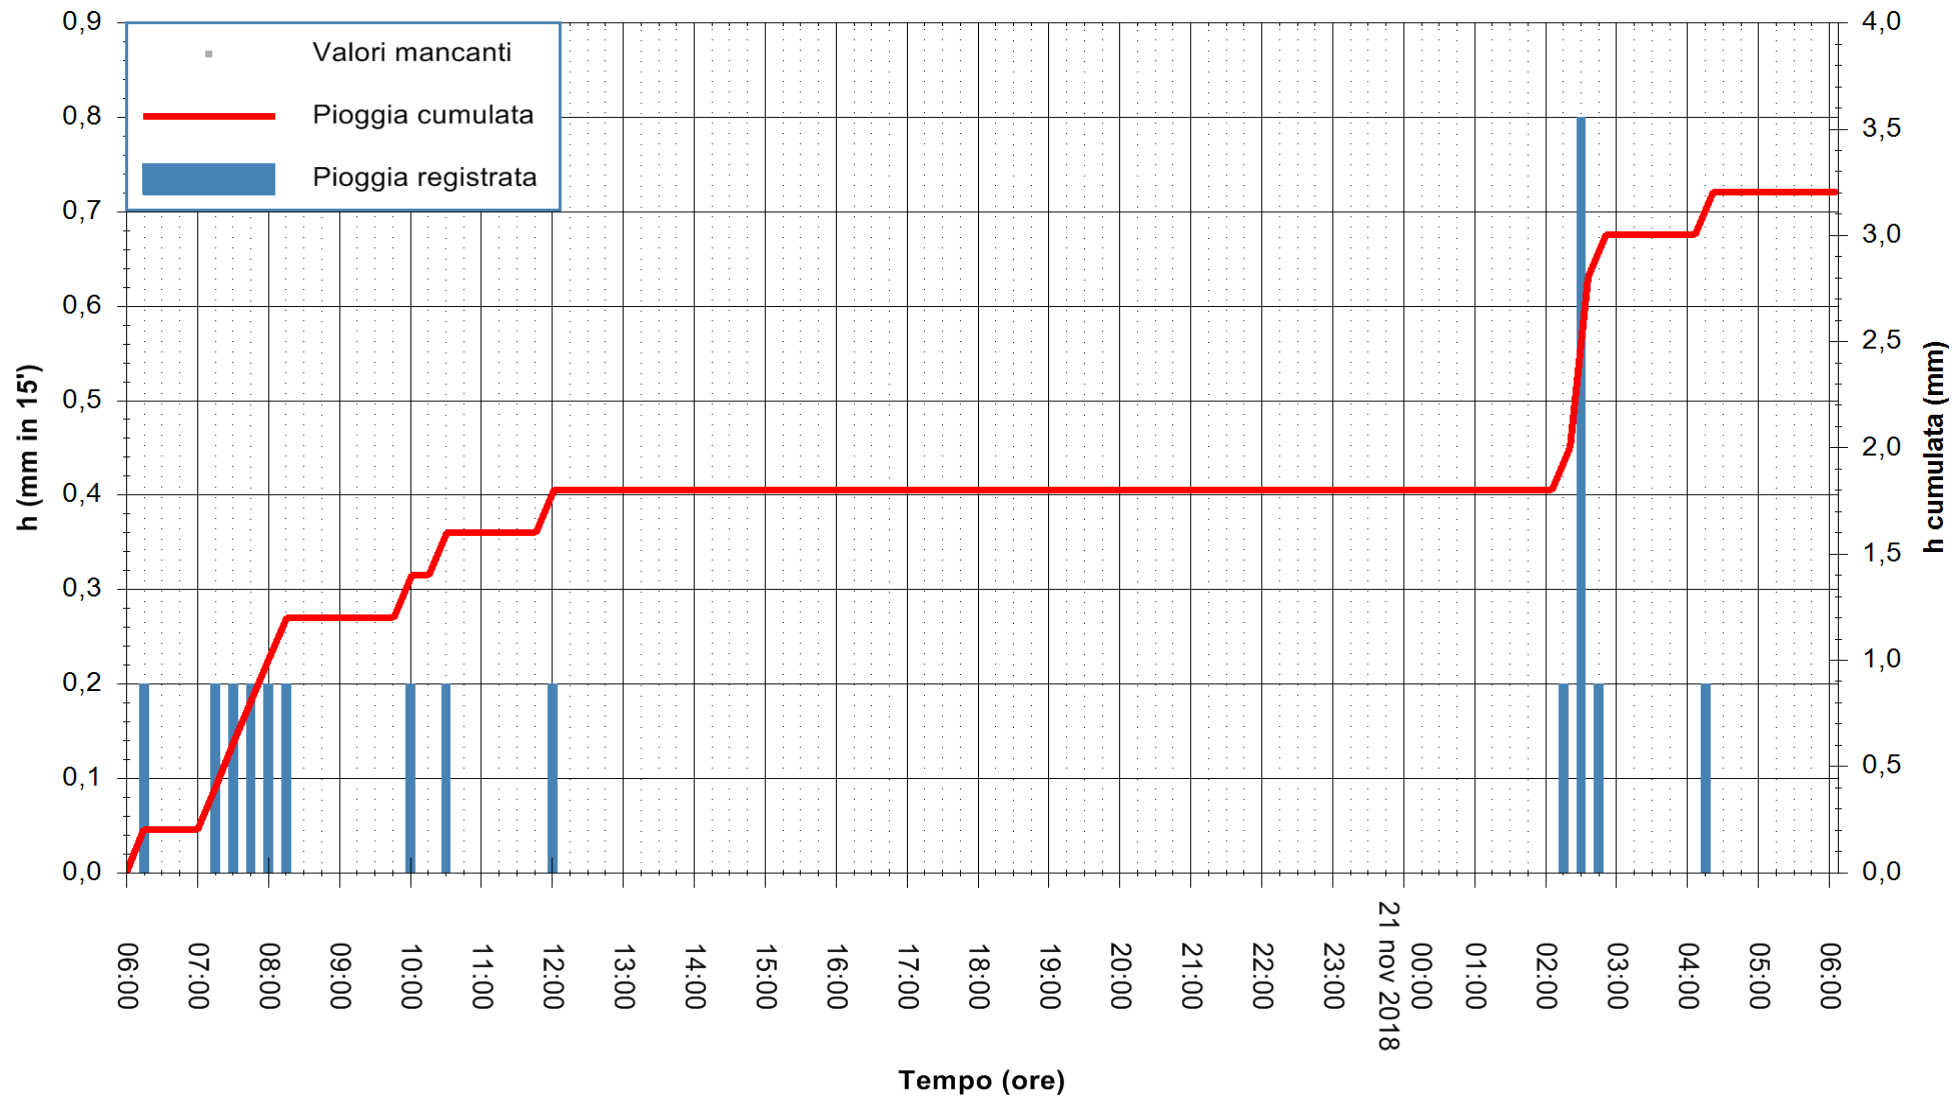

Stazione pluviometrica Oschiri
Area PISCHINAS
Pioggia registrata nelle ultime 24 ore
Estrazione dati delle ore 14:34 del 21/11/2018
Ultimo dato disponibile: 21/11/2018 alle 06:00

ARPAS
F.to il Dirigente Responsabile
Dott. Giuseppe Bianco

REGIONE AUTONOMA DE SARDIGNA
REGIONE AUTONOMA DELLA SARDEGNA