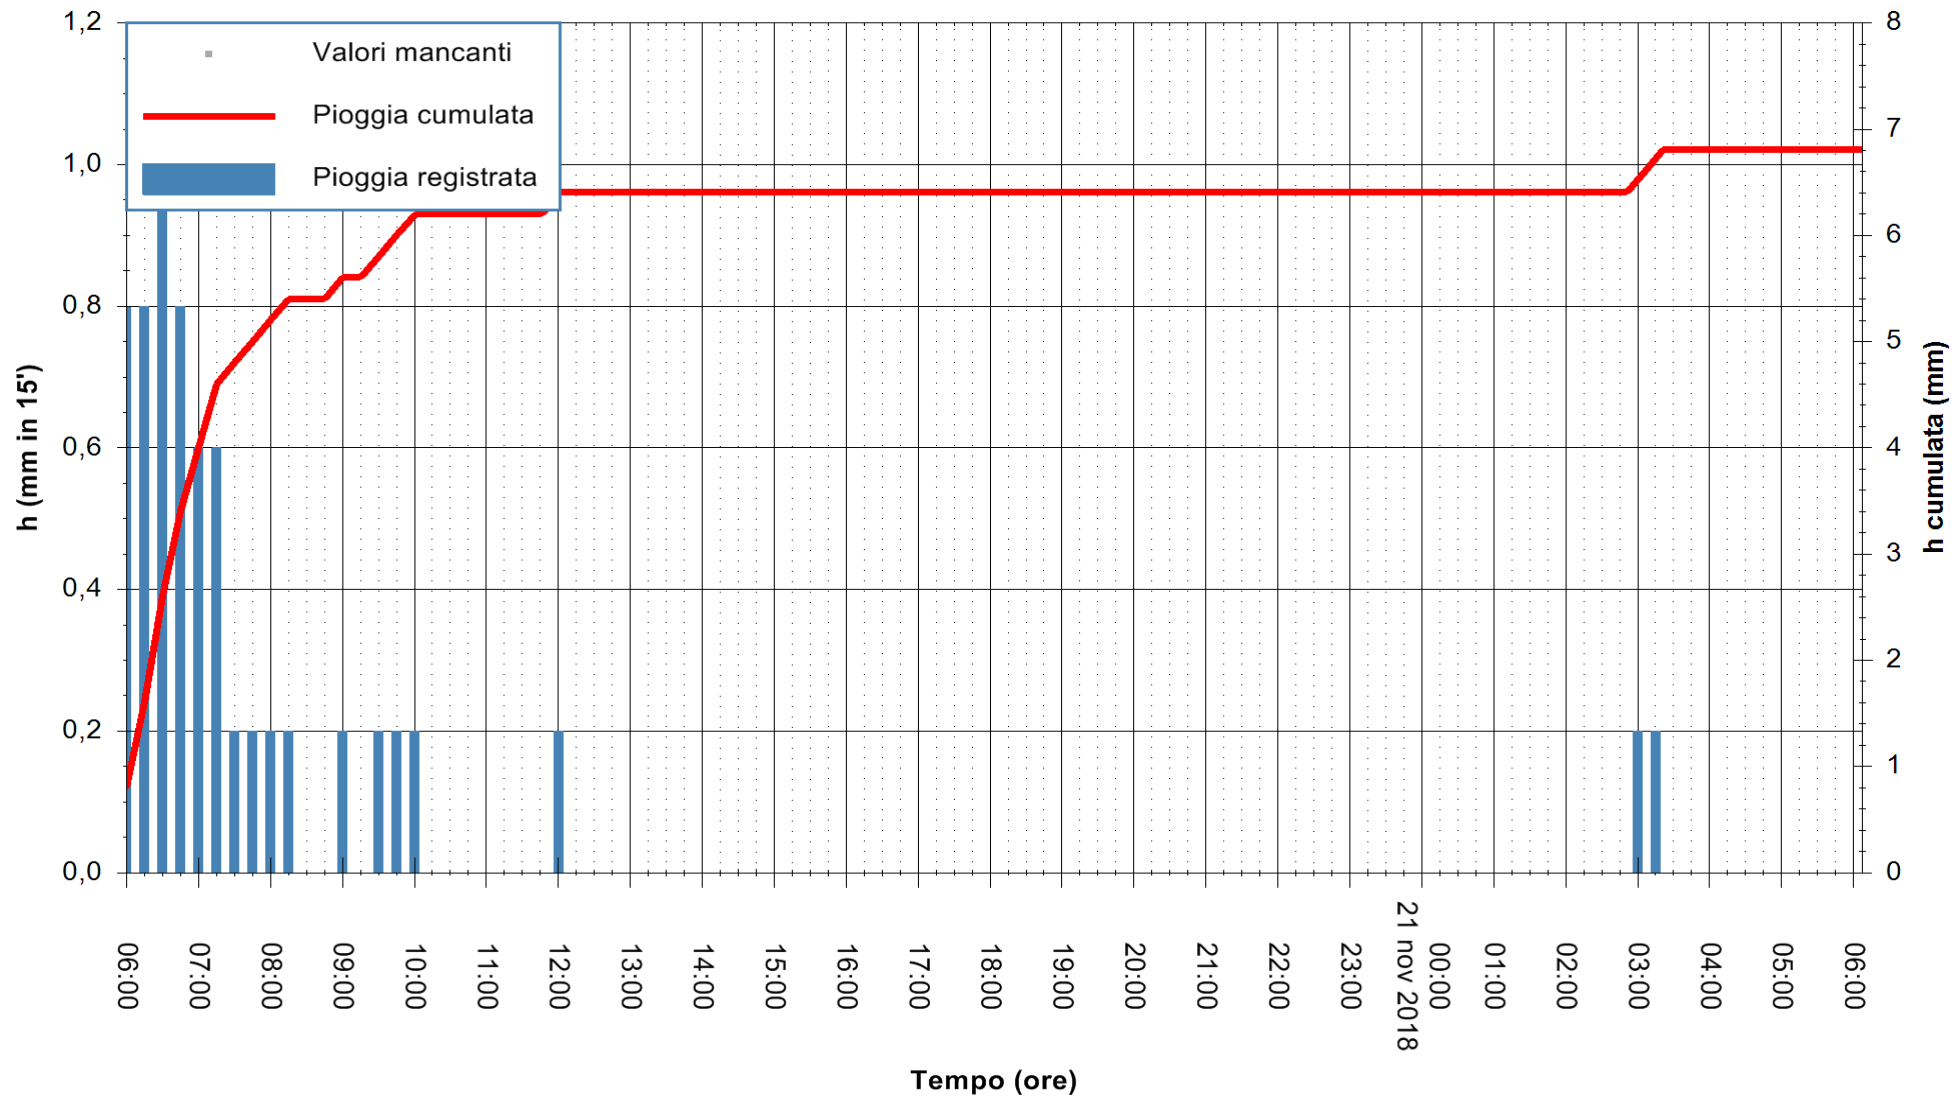

Stazione pluviometrica Aglientu
Area AGLIENTU
Pioggia registrata nelle ultime 24 ore
Estrazione dati delle ore 14:34 del 21/11/2018
Ultimo dato disponibile: 21/11/2018 alle 06:00

ARPAS
F.to il Dirigente Responsabile
Dott. Giuseppe Bianco

REGIONE AUTÒNOMA DE SARDIGNA
REGIONE AUTONOMA DELLA SARDEGNA