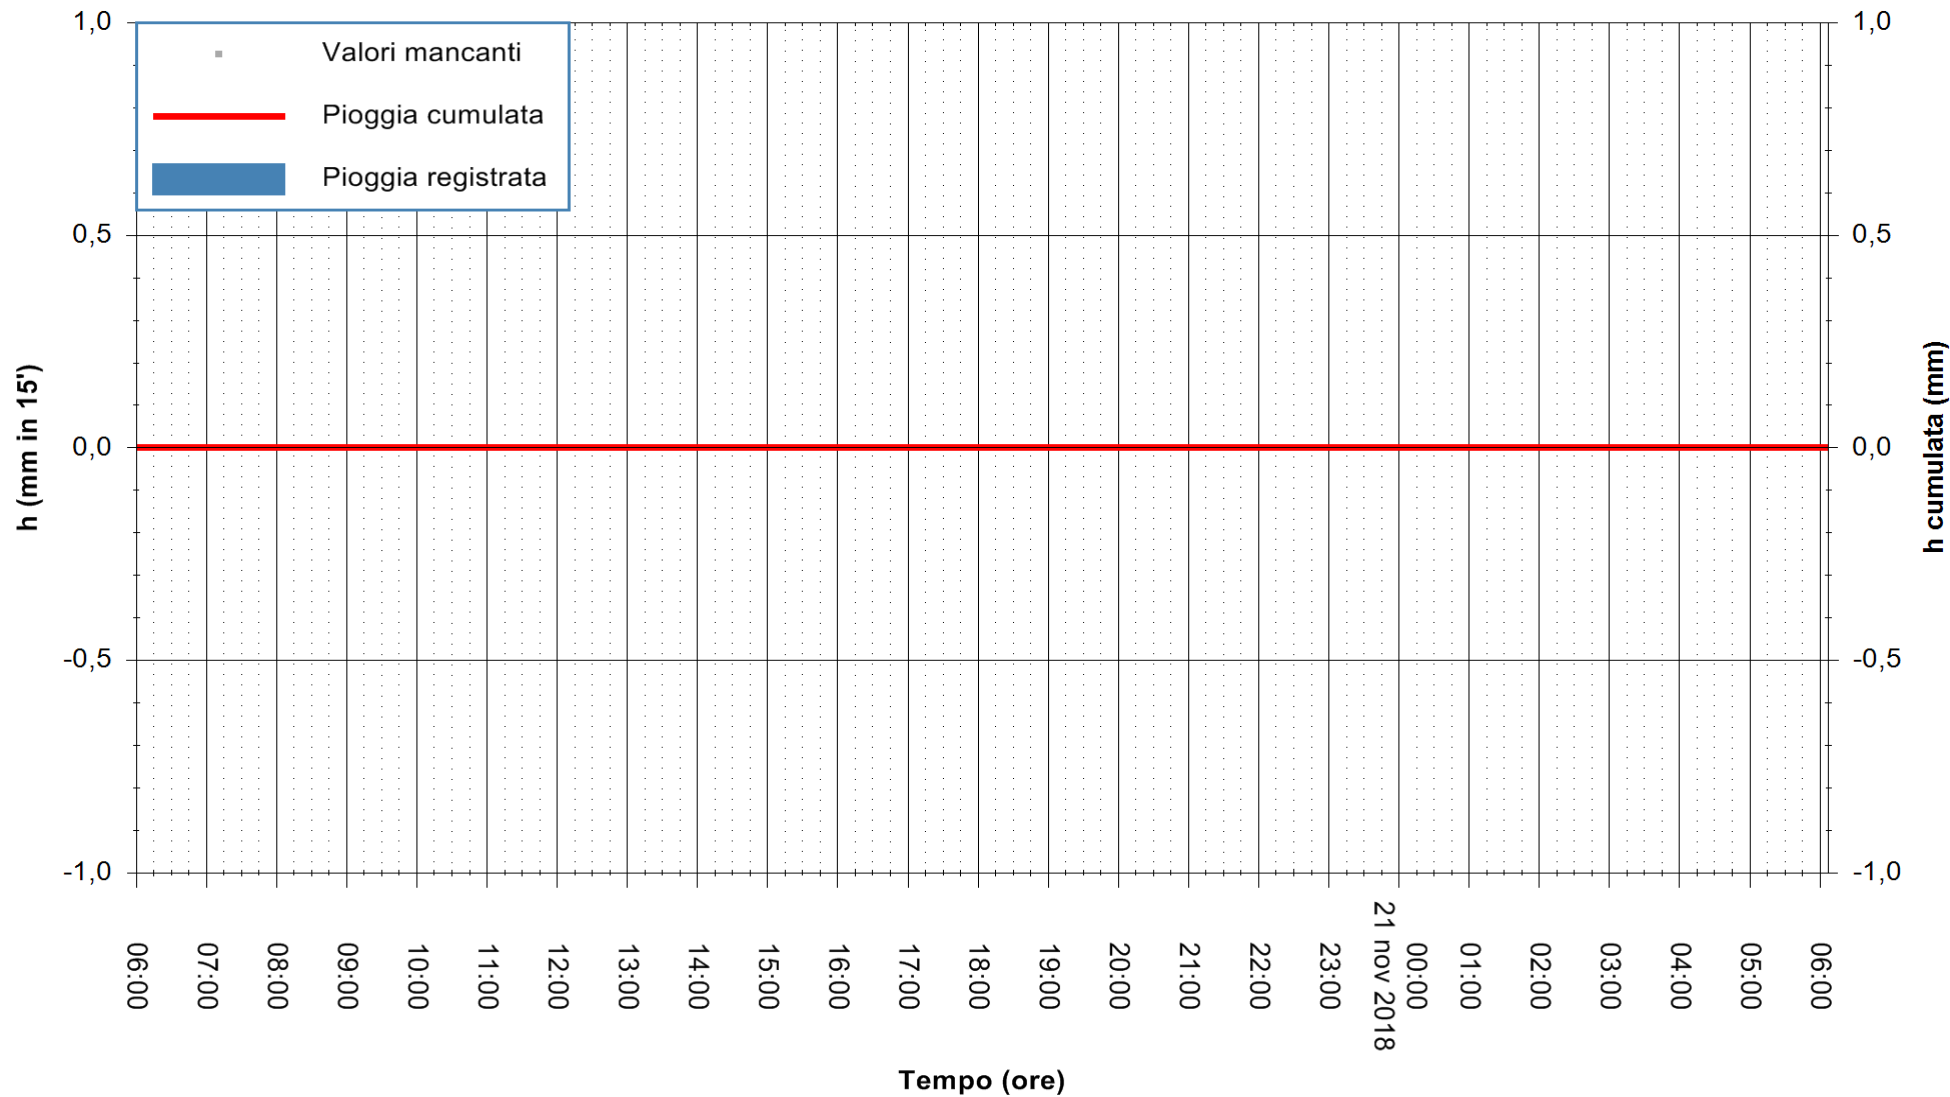

Stazione pluviometrica Genna Silana
Area SILANA
Pioggia registrata nelle ultime 24 ore
Estrazione dati delle ore 14:34 del 21/11/2018
Ultimo dato disponibile: 21/11/2018 alle 06:00

ARPAS
F.to il Dirigente Responsabile
Dott. Giuseppe Bianco

REGIONE AUTONOMA DE SARDIGNA
REGIONE AUTONOMA DELLA SARDEGNA