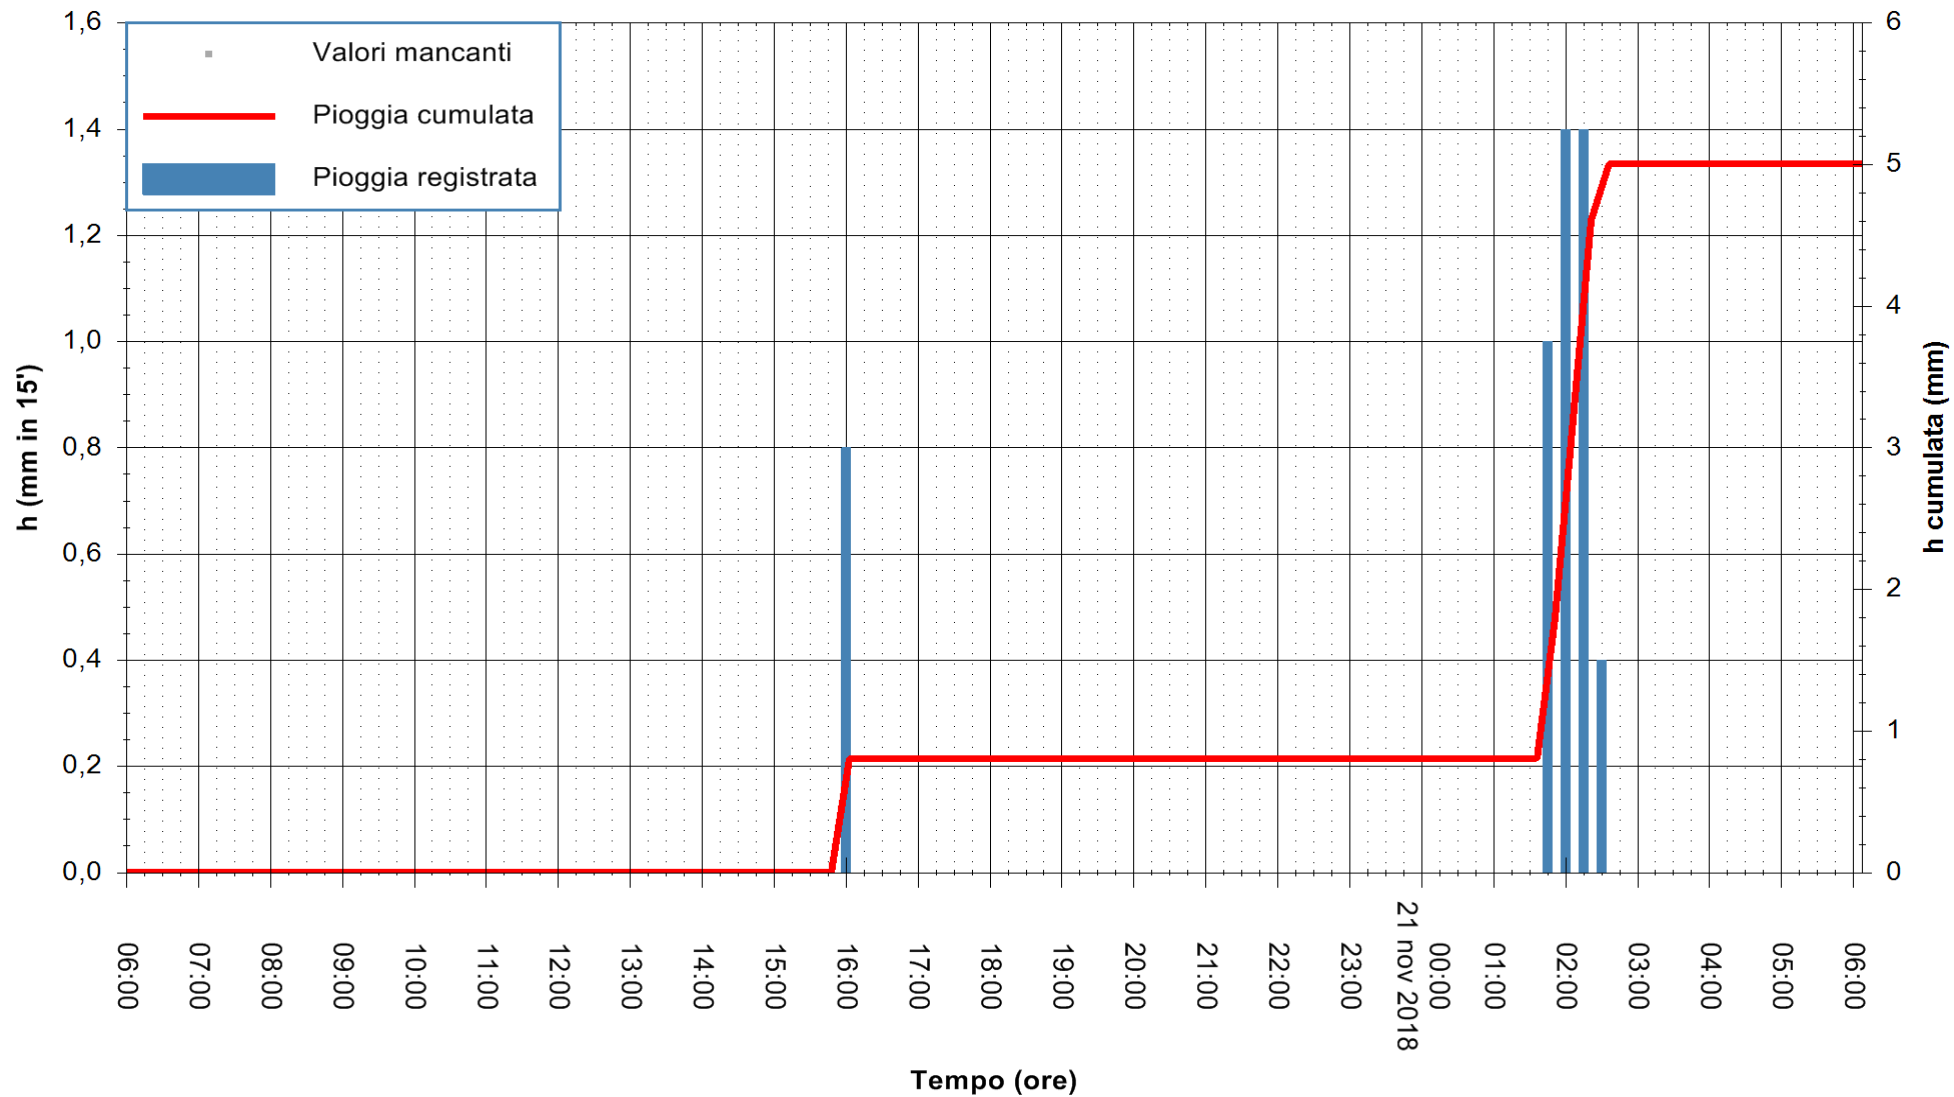

ARPAS  
F.to il Dirigente Responsabile  
Dott. Giuseppe Bianco

REGIONE AUTÒNOMA DE SARDIGNA  
REGIONE AUTONOMA DELLA SARDEGNA

Stazione pluviometrica Tempo  
 Area CUSSEDDU  
 Pioggia registrata nelle ultime 24 ore  
 Estrazione dati delle ore 14:34 del 21/11/2018  
 Ultimo dato disponibile: 21/11/2018 alle 06:00