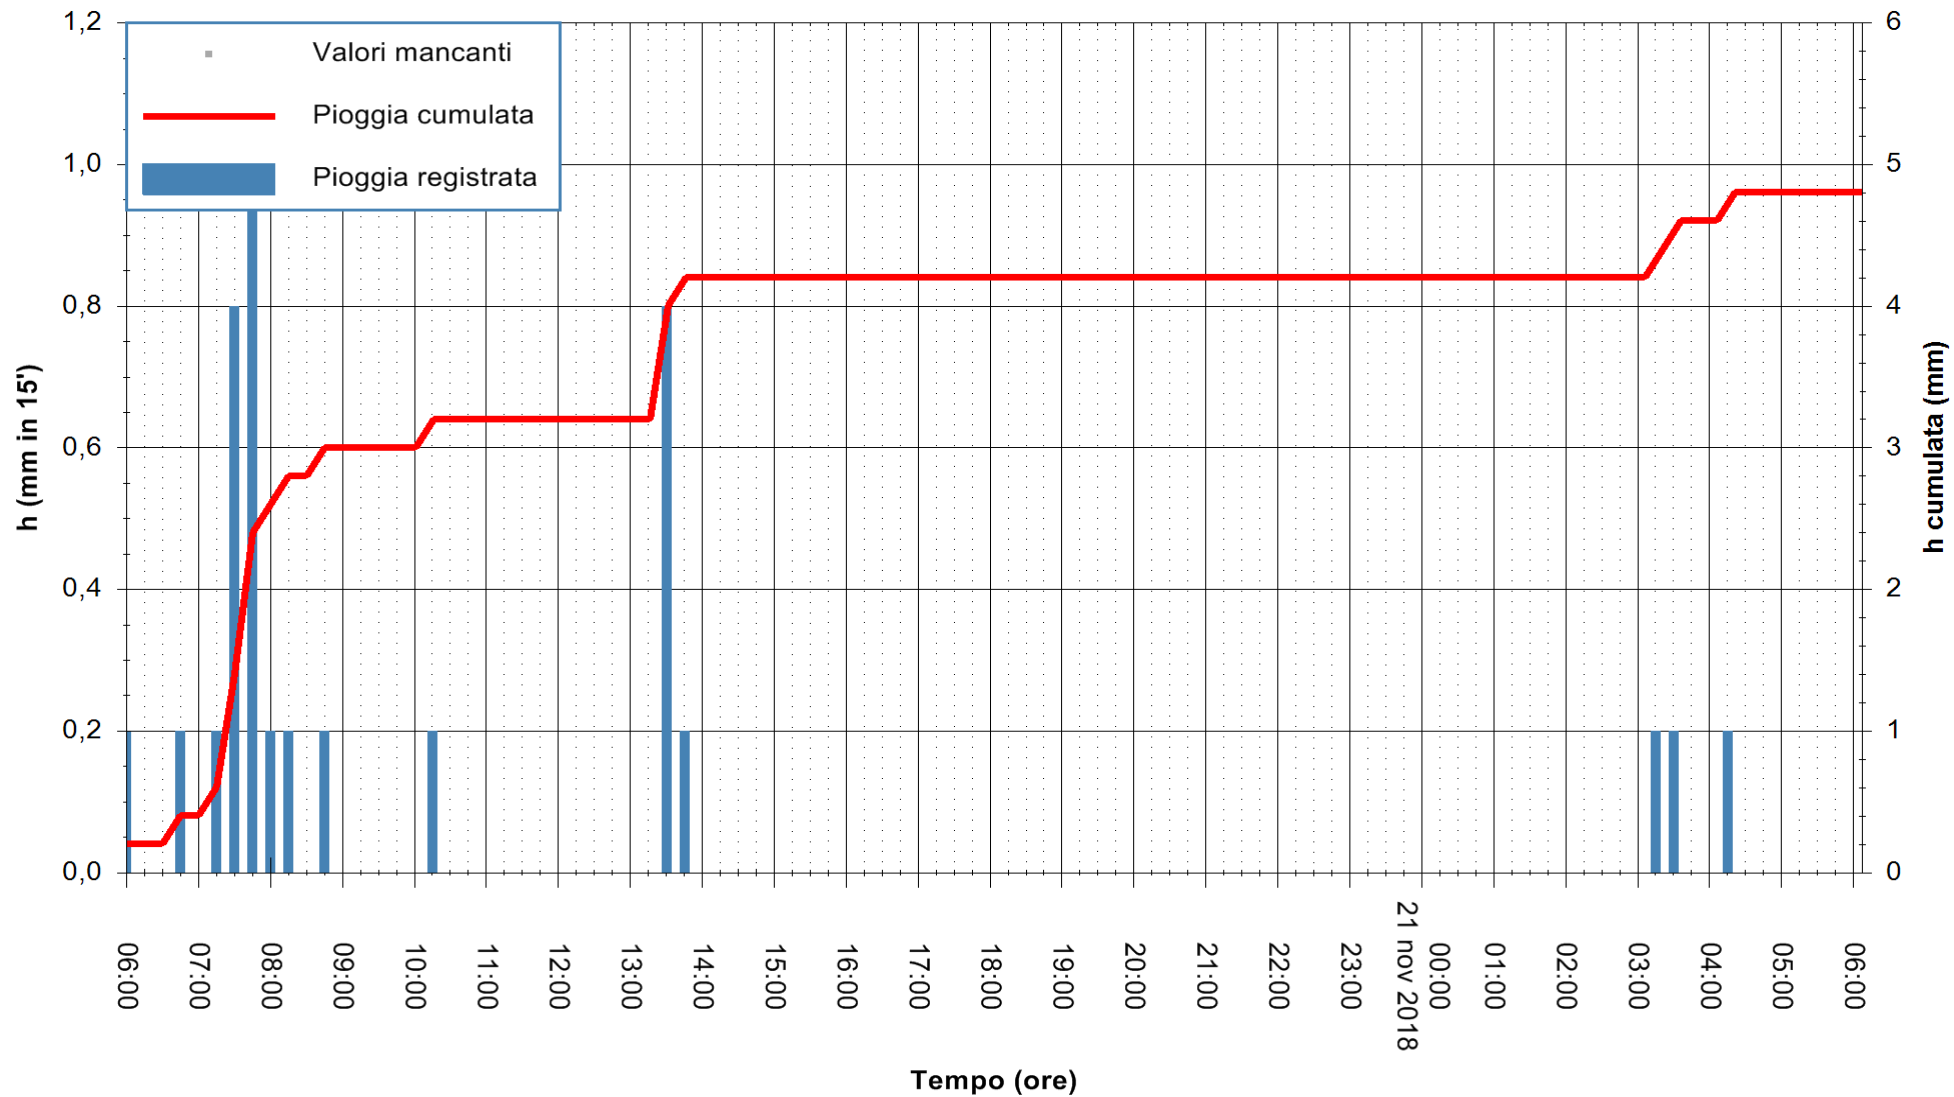

ARPAS  
 F.to il Dirigente Responsabile  
 Dott. Giuseppe Bianco

REGIONE AUTONOMA DE SARDIGNA  
 REGIONE AUTONOMA DELLA SARDEGNA

Stazione pluviometrica Mannu a Monti Pranu Meteo  
Area DIGA DI MONTE PRANU  
Pioggia registrata nelle ultime 24 ore  
Estrazione dati delle ore 14:34 del 21/11/2018  
Ultimo dato disponibile: 21/11/2018 alle 06:00