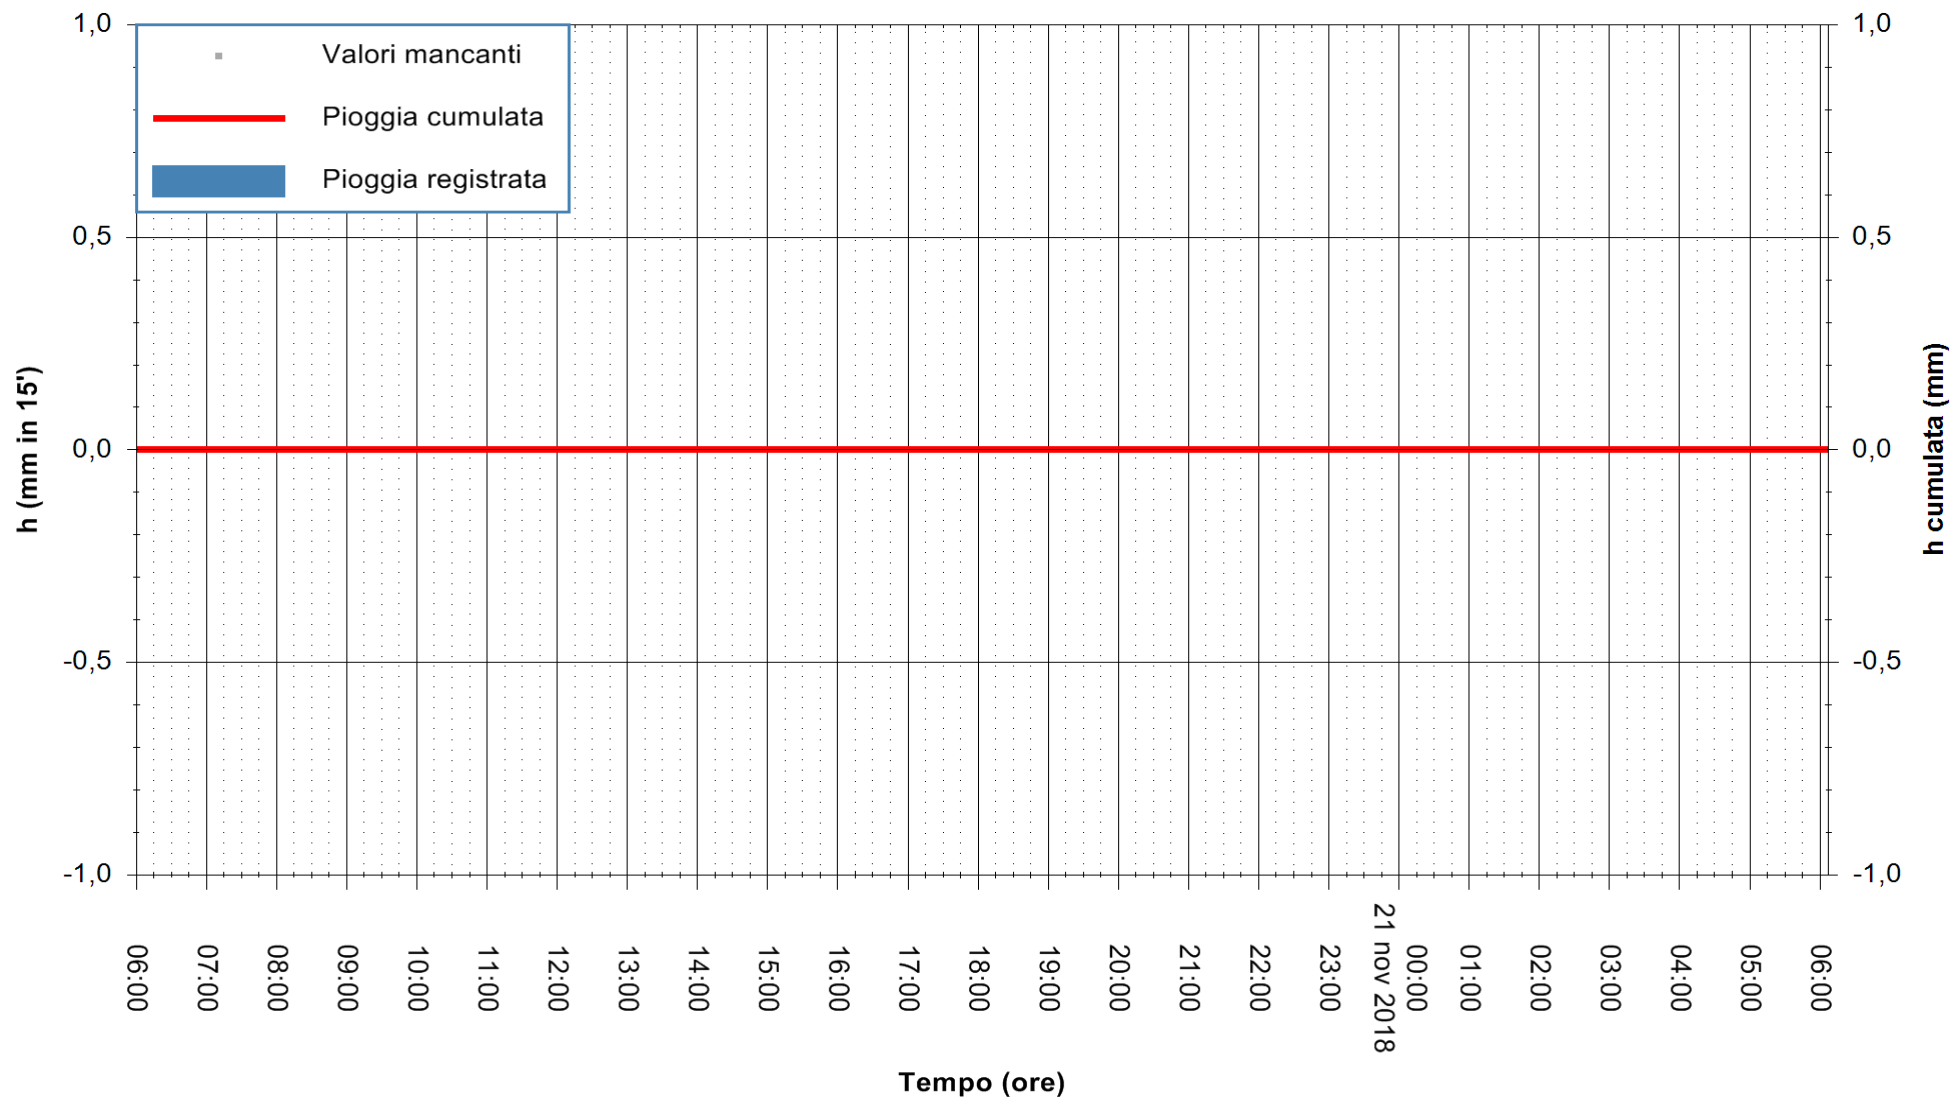

Stazione pluviometrica Capoterra
Area POGGIO DEI PINI
Pioggia registrata nelle ultime 24 ore
Estrazione dati delle ore 14:34 del 21/11/2018
Ultimo dato disponibile: 21/11/2018 alle 06:00

ARPAS
F.to il Dirigente Responsabile
Dott. Giuseppe Bianco

REGIONE AUTONOMA DE SARDIGNA
REGIONE AUTONOMA DELLA SARDEGNA