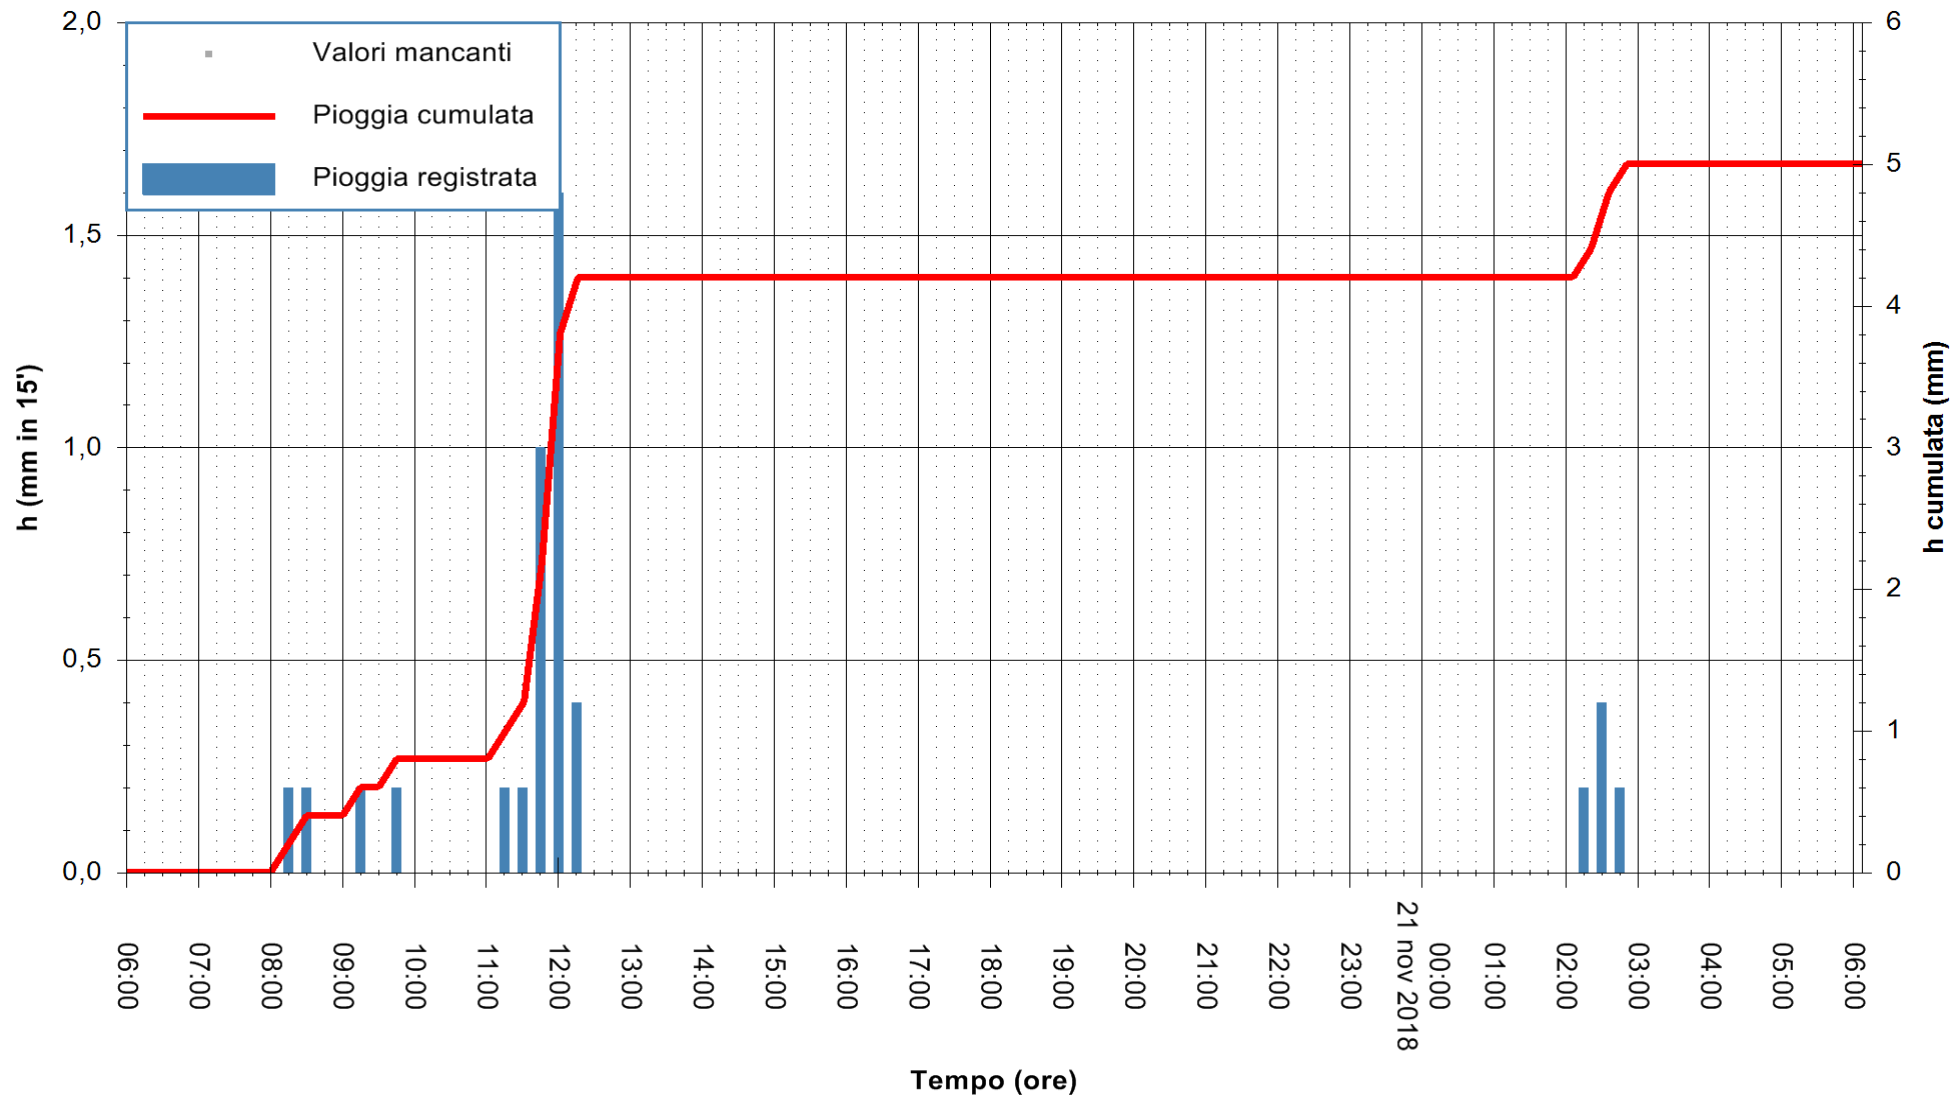

REGIONE AUTONOMA DE SARDIGNA  
REGIONE AUTONOMA DELLA SARDEGNA

Stazione pluviometrica Fraigas  
Area CANTONIERA FRAIGAS  
Pioggia registrata nelle ultime 24 ore  
Estrazione dati delle ore 14:34 del 21/11/2018  
Ultimo dato disponibile: 21/11/2018 alle 06:00