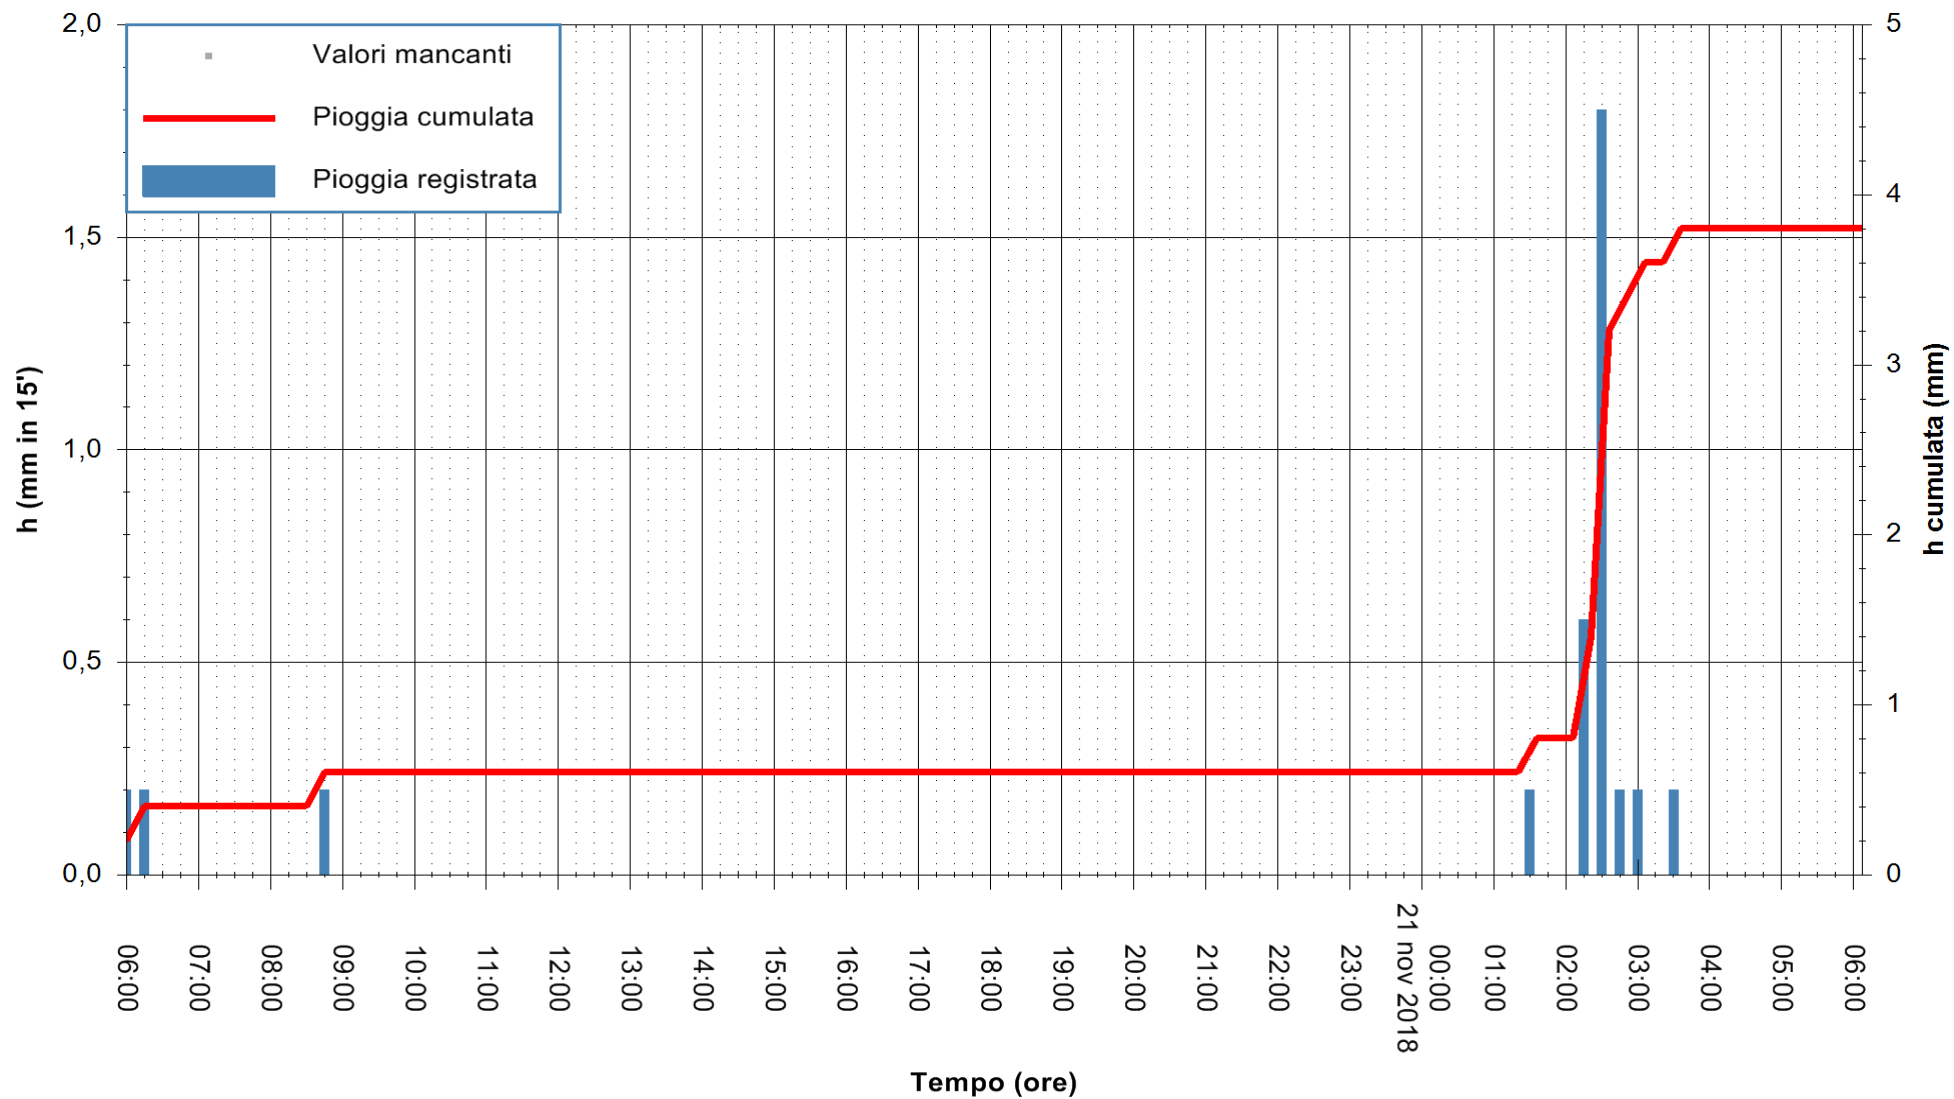

ARPAS  
 F.to il Dirigente Responsabile  
 Dott. Giuseppe Bianco

REGIONE AUTONOMA DE SARDIGNA  
 REGIONE AUTONOMA DELLA SARDEGNA

Stazione pluviometrica Isca Rena  
Area ISCA RENA  
Pioggia registrata nelle ultime 24 ore  
Estrazione dati delle ore 14:34 del 21/11/2018  
Ultimo dato disponibile: 21/11/2018 alle 06:00