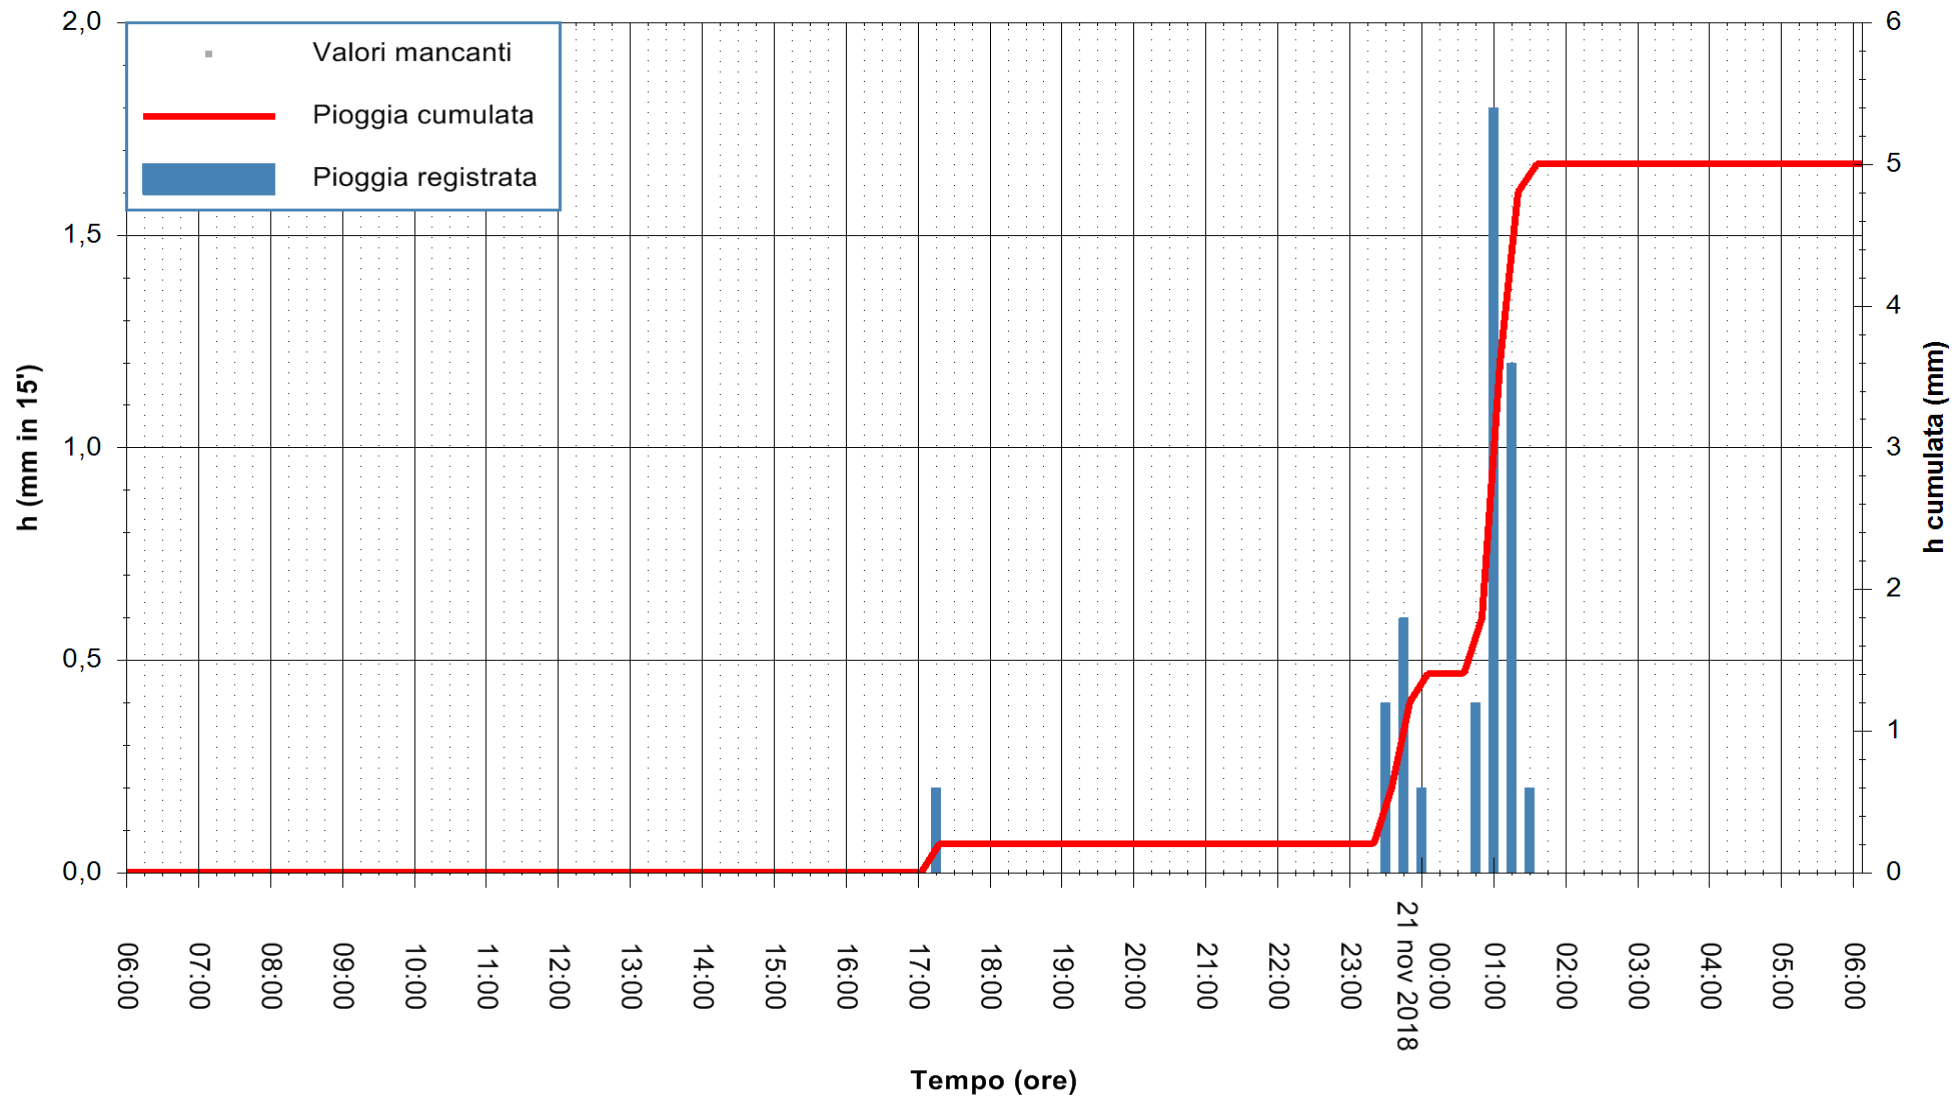

ARPAS  
 F.to il Dirigente Responsabile  
 Dott. Giuseppe Bianco

REGIONE AUTONOMA DE SARDIGNA  
 REGIONE AUTONOMA DELLA SARDEGNA

Stazione pluviometrica Mannu a Monti Pranu Meteo  
Area DIGA DI MONTE PRANU  
Pioggia registrata nelle ultime 24 ore  
Estrazione dati delle ore 14:34 del 21/11/2018  
Ultimo dato disponibile: 21/11/2018 alle 06:00