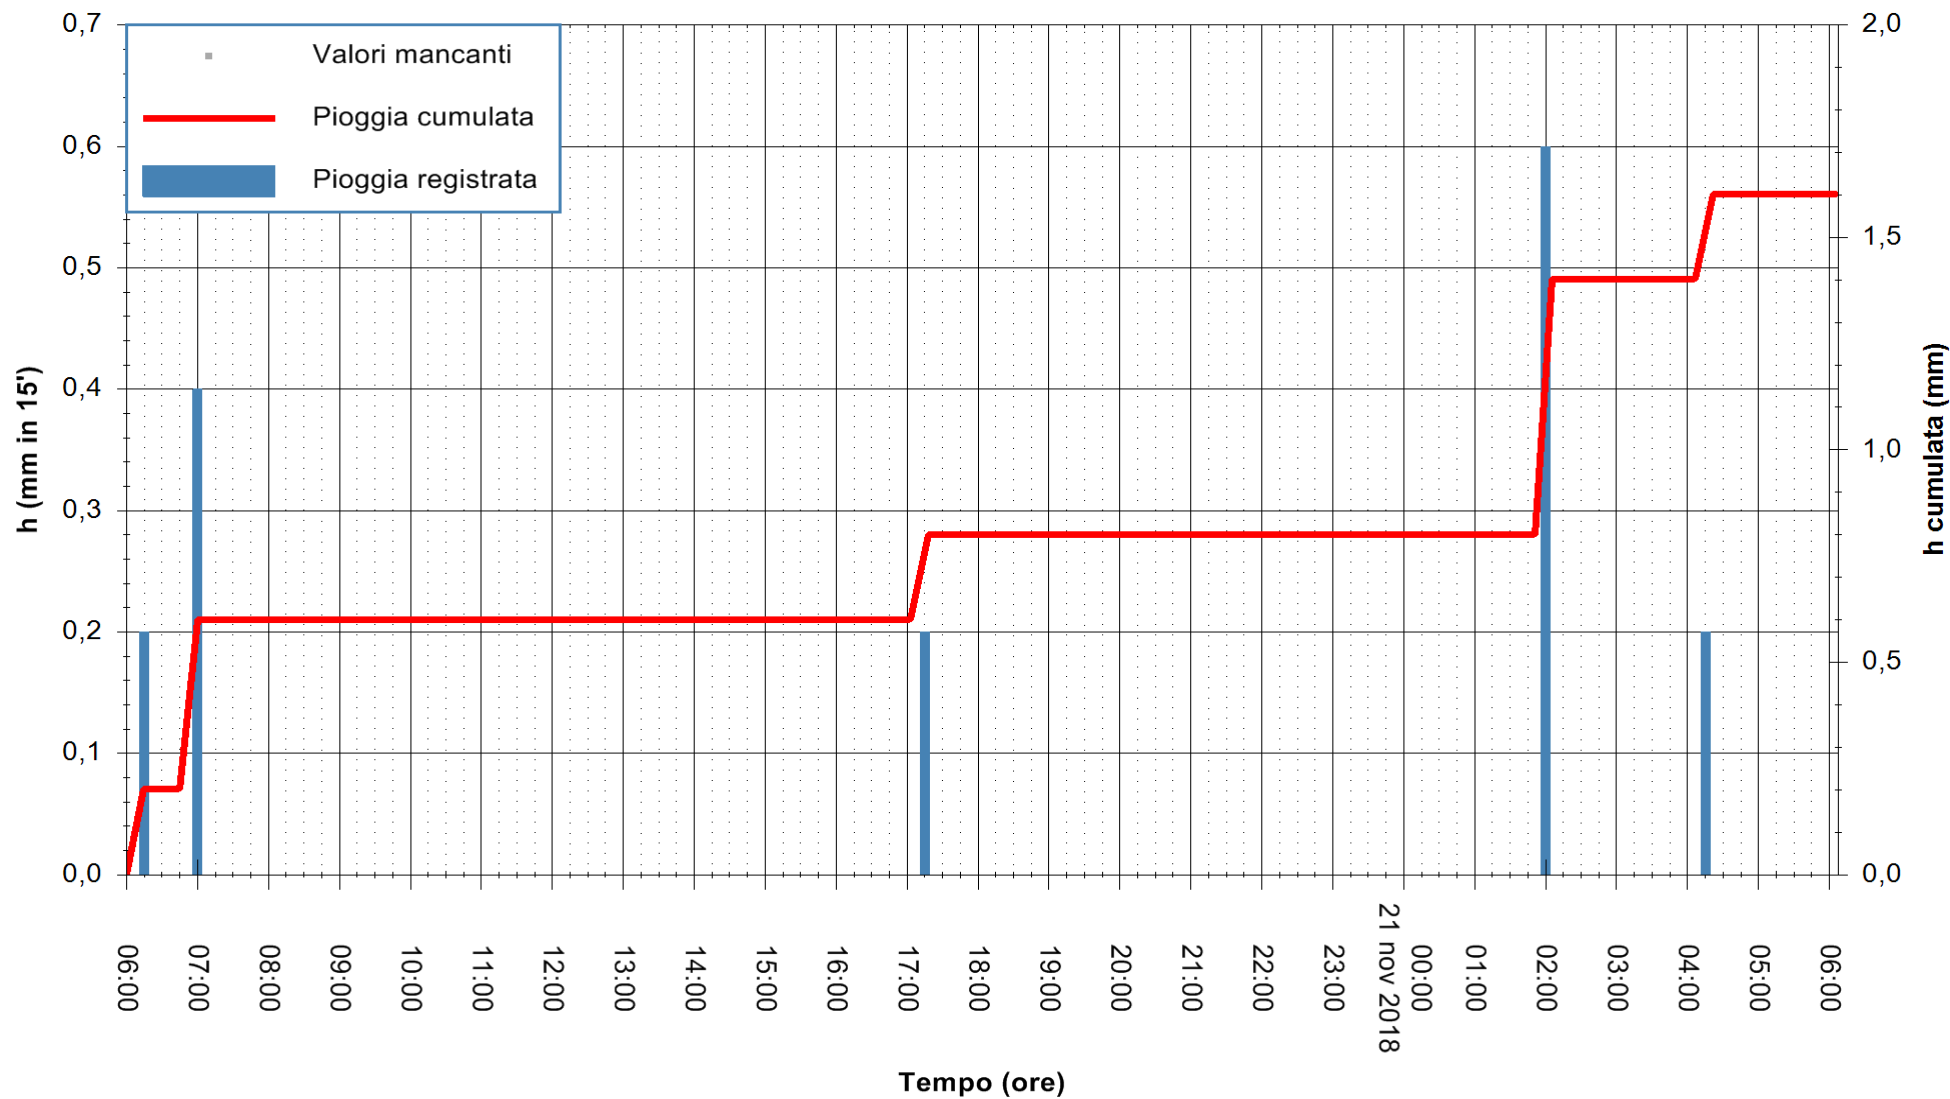

REGIONE AUTONOMA DE SARDIGNA  
REGIONE AUTONOMA DELLA SARDEGNA

Stazione pluviometrica Fraigas  
Area CANTONIERA FRAIGAS  
Pioggia registrata nelle ultime 24 ore  
Estrazione dati delle ore 14:34 del 21/11/2018  
Ultimo dato disponibile: 21/11/2018 alle 06:00