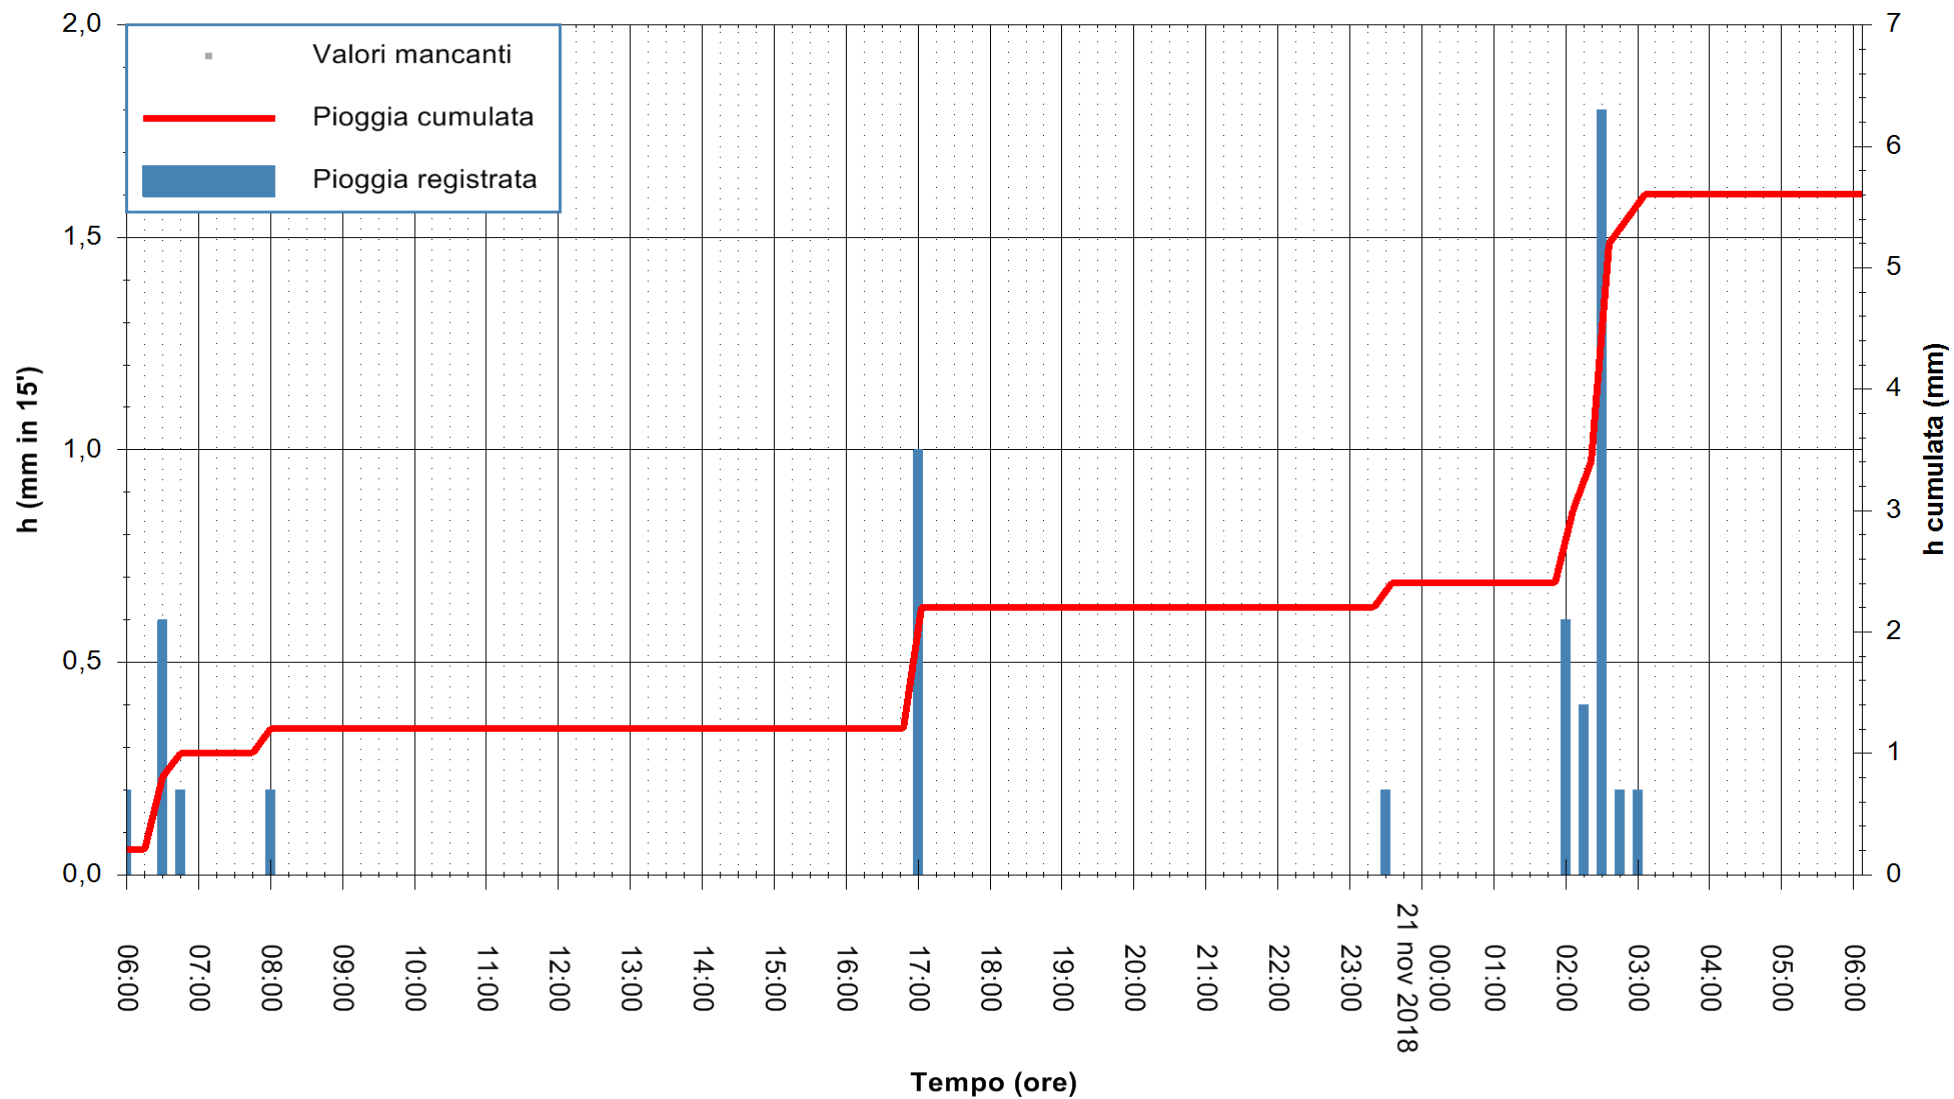

ARPAS  
F.to il Dirigente Responsabile  
Dott. Giuseppe Bianco

REGIONE AUTONOMA DE SARDIGNA  
REGIONE AUTONOMA DELLA SARDEGNA

Stazione pluviometrica Fluminimannu a Decimomannu  
Area DECIMOMANNU  
Pioggia registrata nelle ultime 24 ore  
Estrazione dati delle ore 14:34 del 21/11/2018  
Ultimo dato disponibile: 21/11/2018 alle 06:00