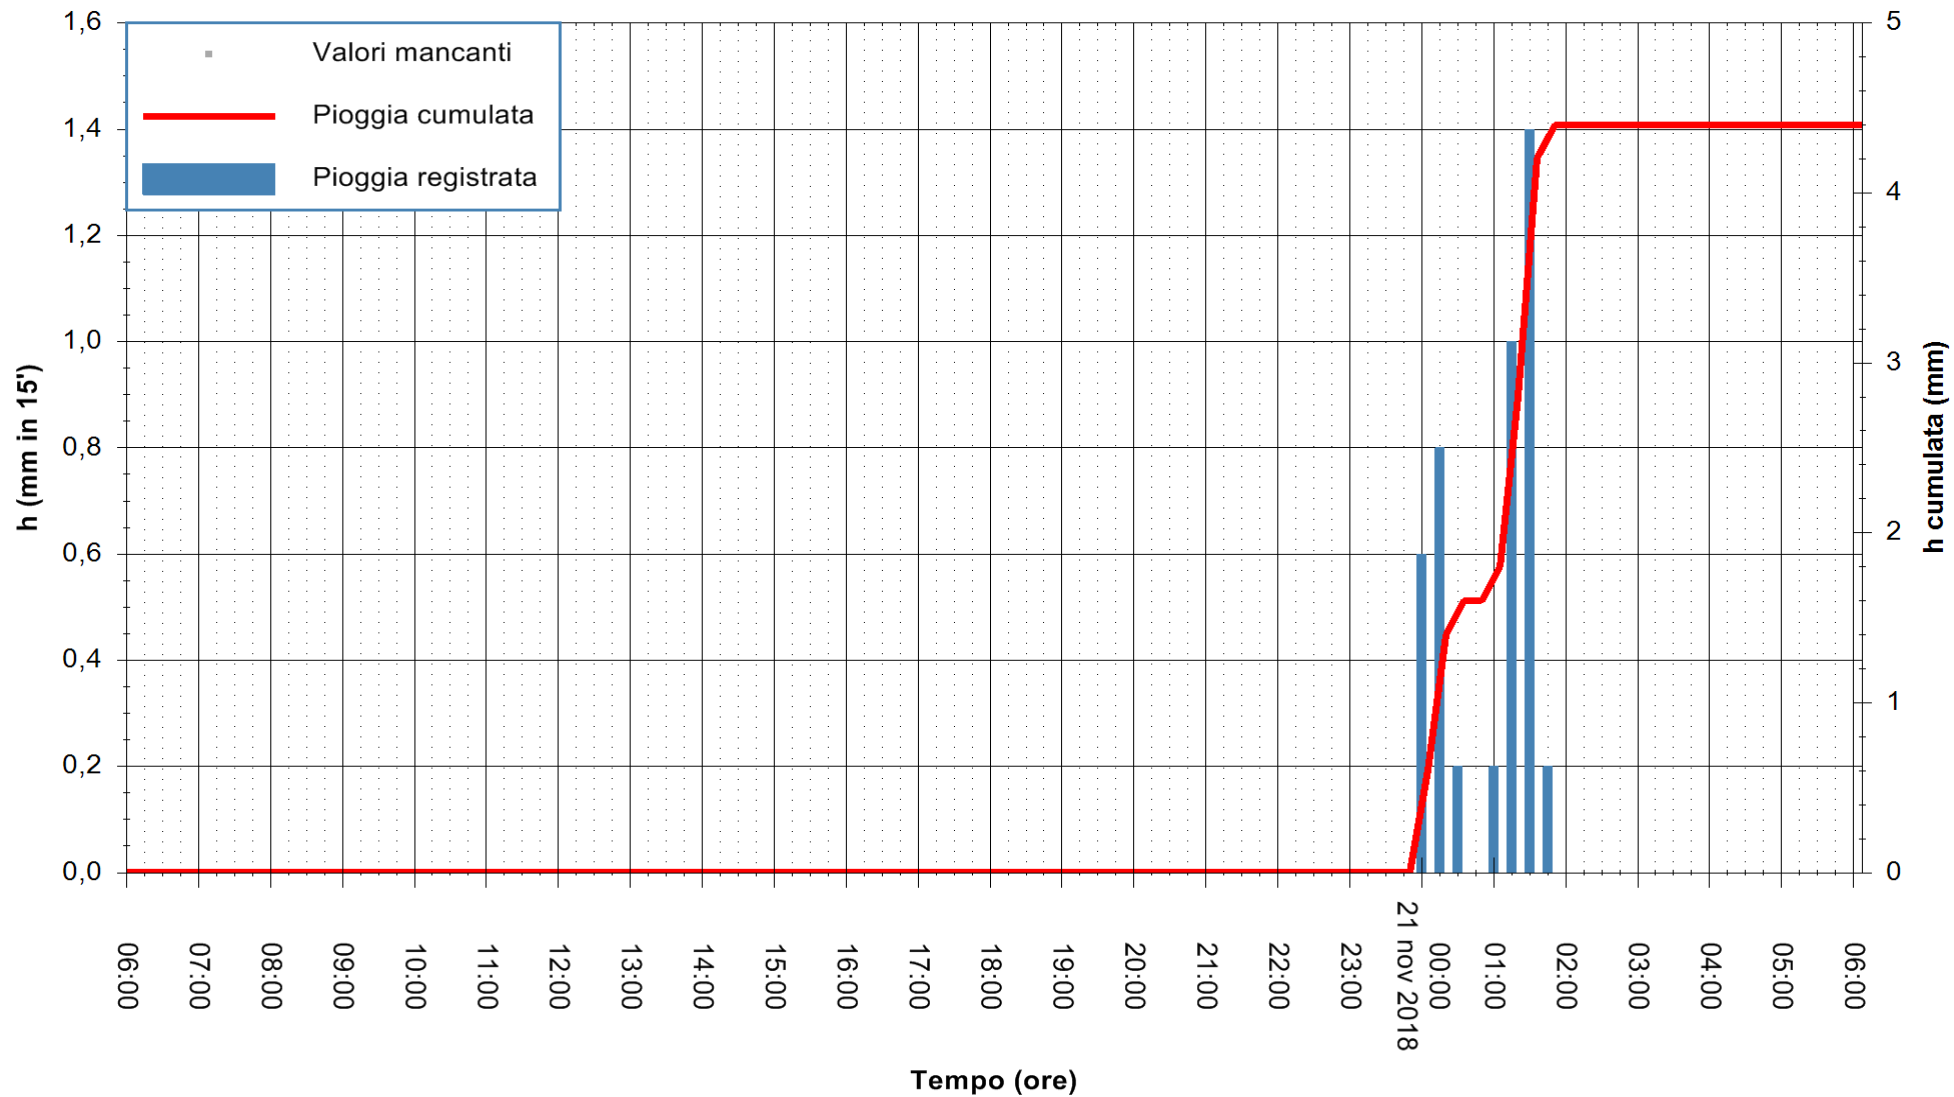

ARPAS  
 F.to il Dirigente Responsabile  
 Dott. Giuseppe Bianco

REGIONE AUTONOMA DE SARDIGNA  
 REGIONE AUTONOMA DELLA SARDEGNA

Stazione pluviometrica Mannu a Monti Pranu Meteo  
Area DIGA DI MONTE PRANU  
Pioggia registrata nelle ultime 24 ore  
Estrazione dati delle ore 14:34 del 21/11/2018  
Ultimo dato disponibile: 21/11/2018 alle 06:00