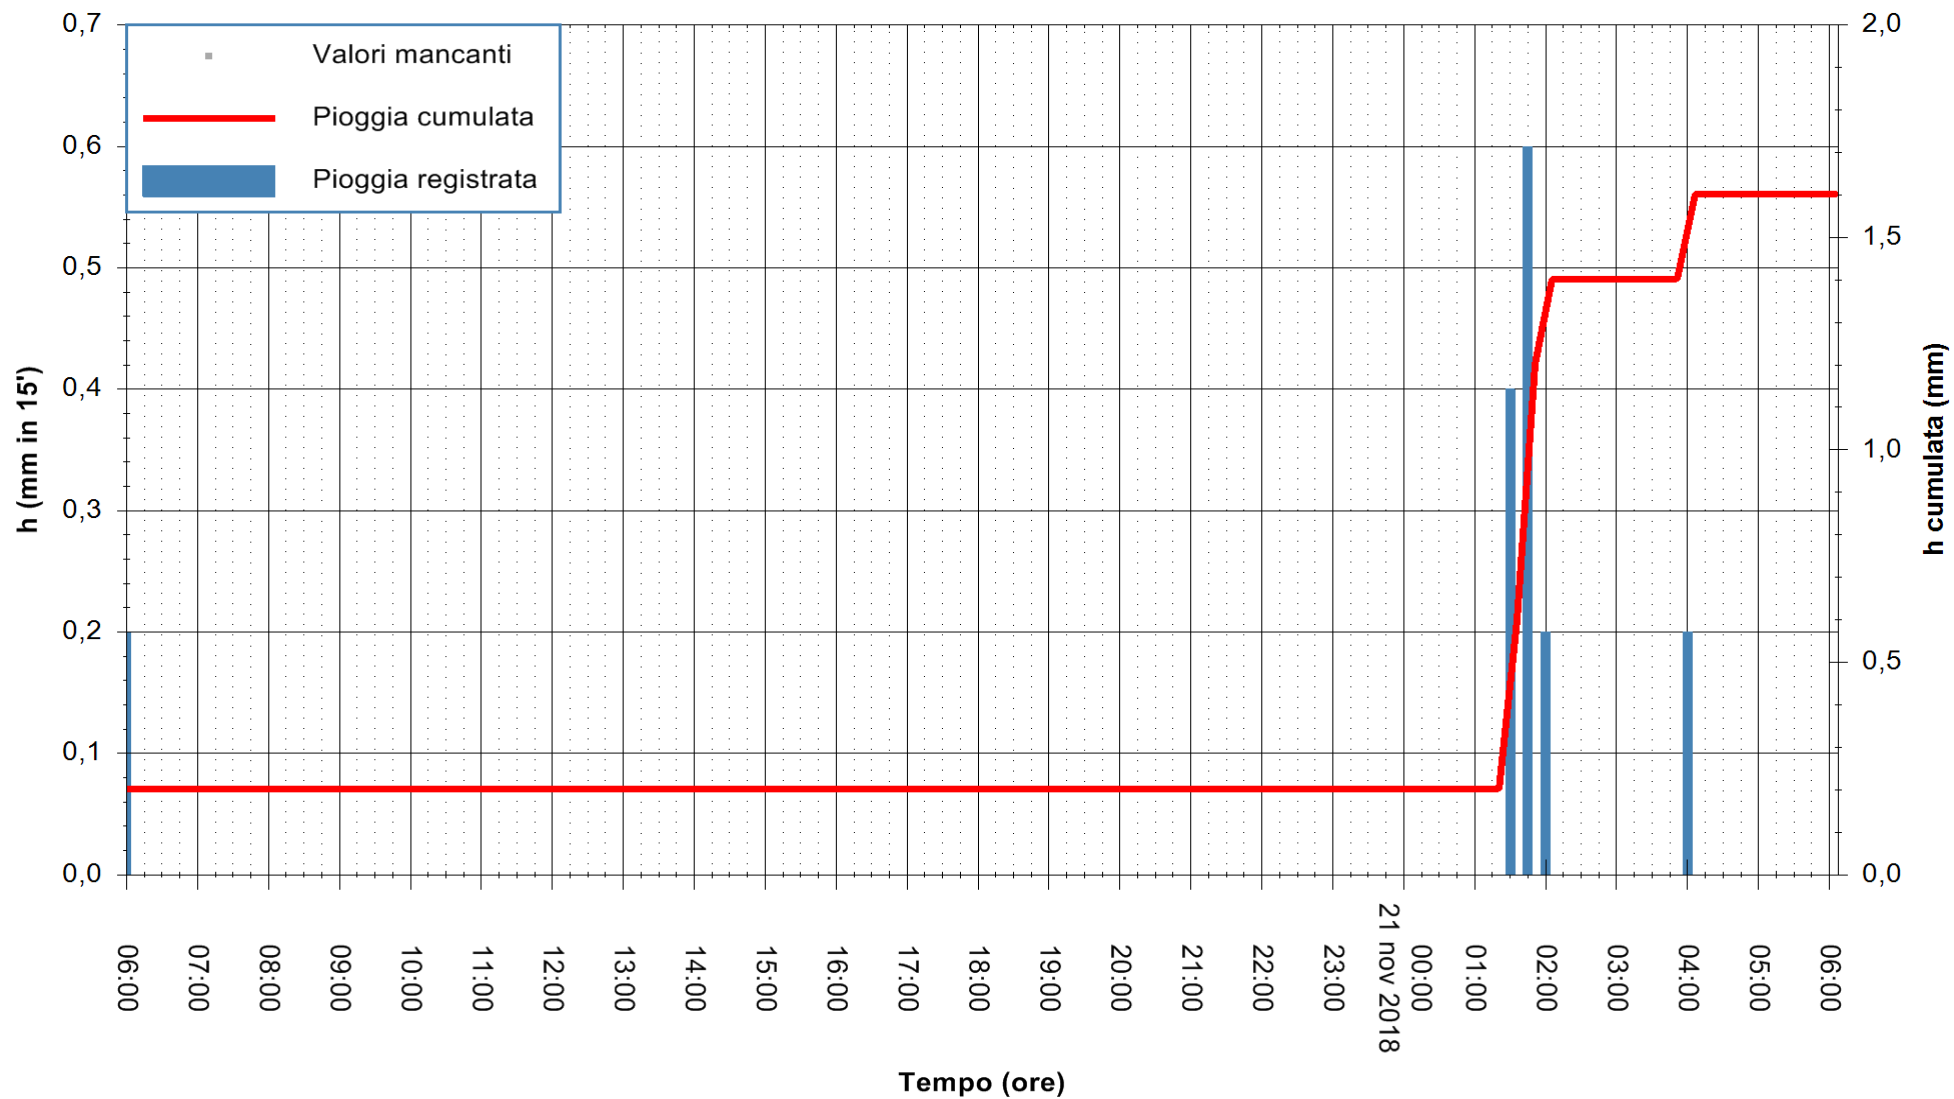

Stazione pluviometrica Pianu
Area PIANU 15
Pioggia registrata nelle ultime 24 ore
Estrazione dati delle ore 14:34 del 21/11/2018
Ultimo dato disponibile: 21/11/2018 alle 06:00

ARPAS
F.to il Dirigente Responsabile
Dott. Giuseppe Bianco

REGIONE AUTÒNOMA DE SARDIGNA
REGIONE AUTONOMA DELLA SARDEGNA