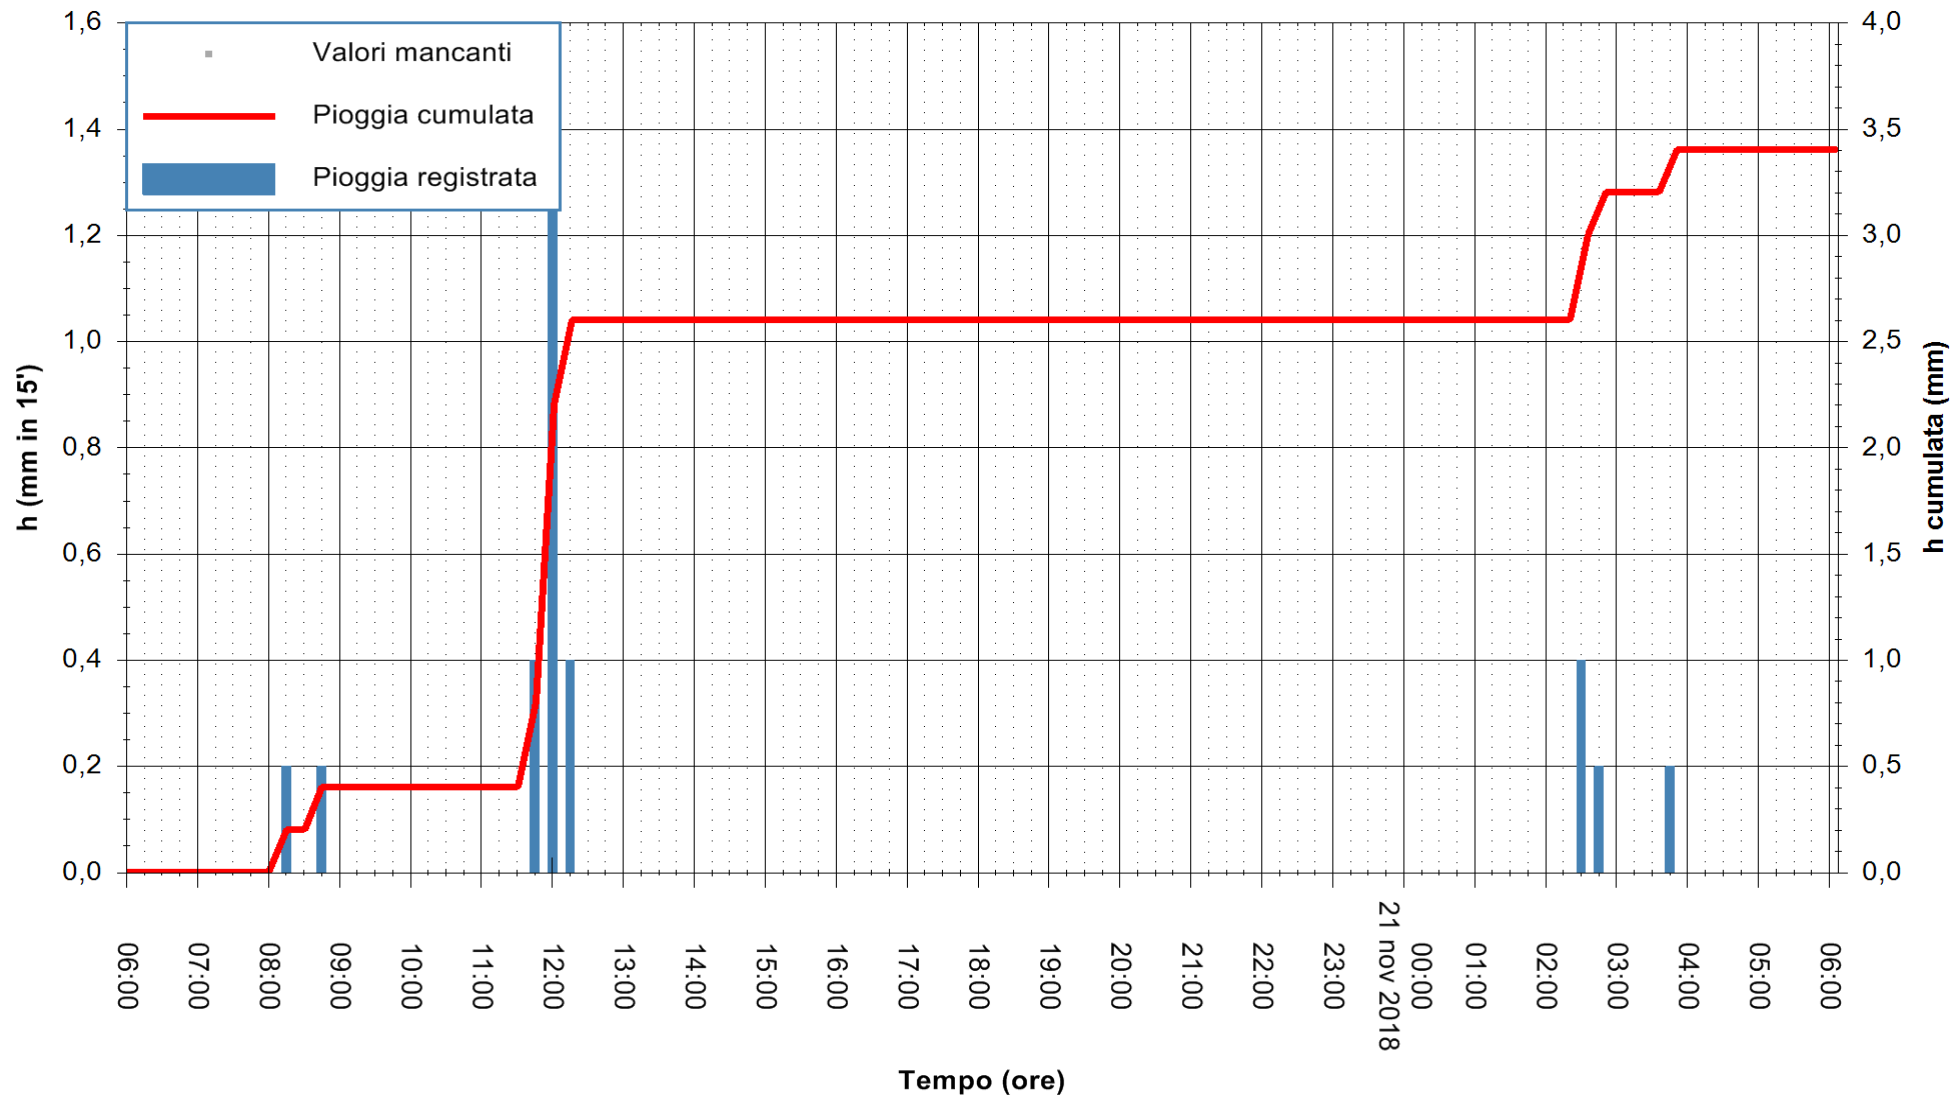

REGIONE AUTONOMA DE SARDIGNA  
REGIONE AUTONOMA DELLA SARDEGNA

Stazione pluviometrica Fraigas  
Area CANTONIERA FRAIGAS  
Pioggia registrata nelle ultime 24 ore  
Estrazione dati delle ore 14:34 del 21/11/2018  
Ultimo dato disponibile: 21/11/2018 alle 06:00