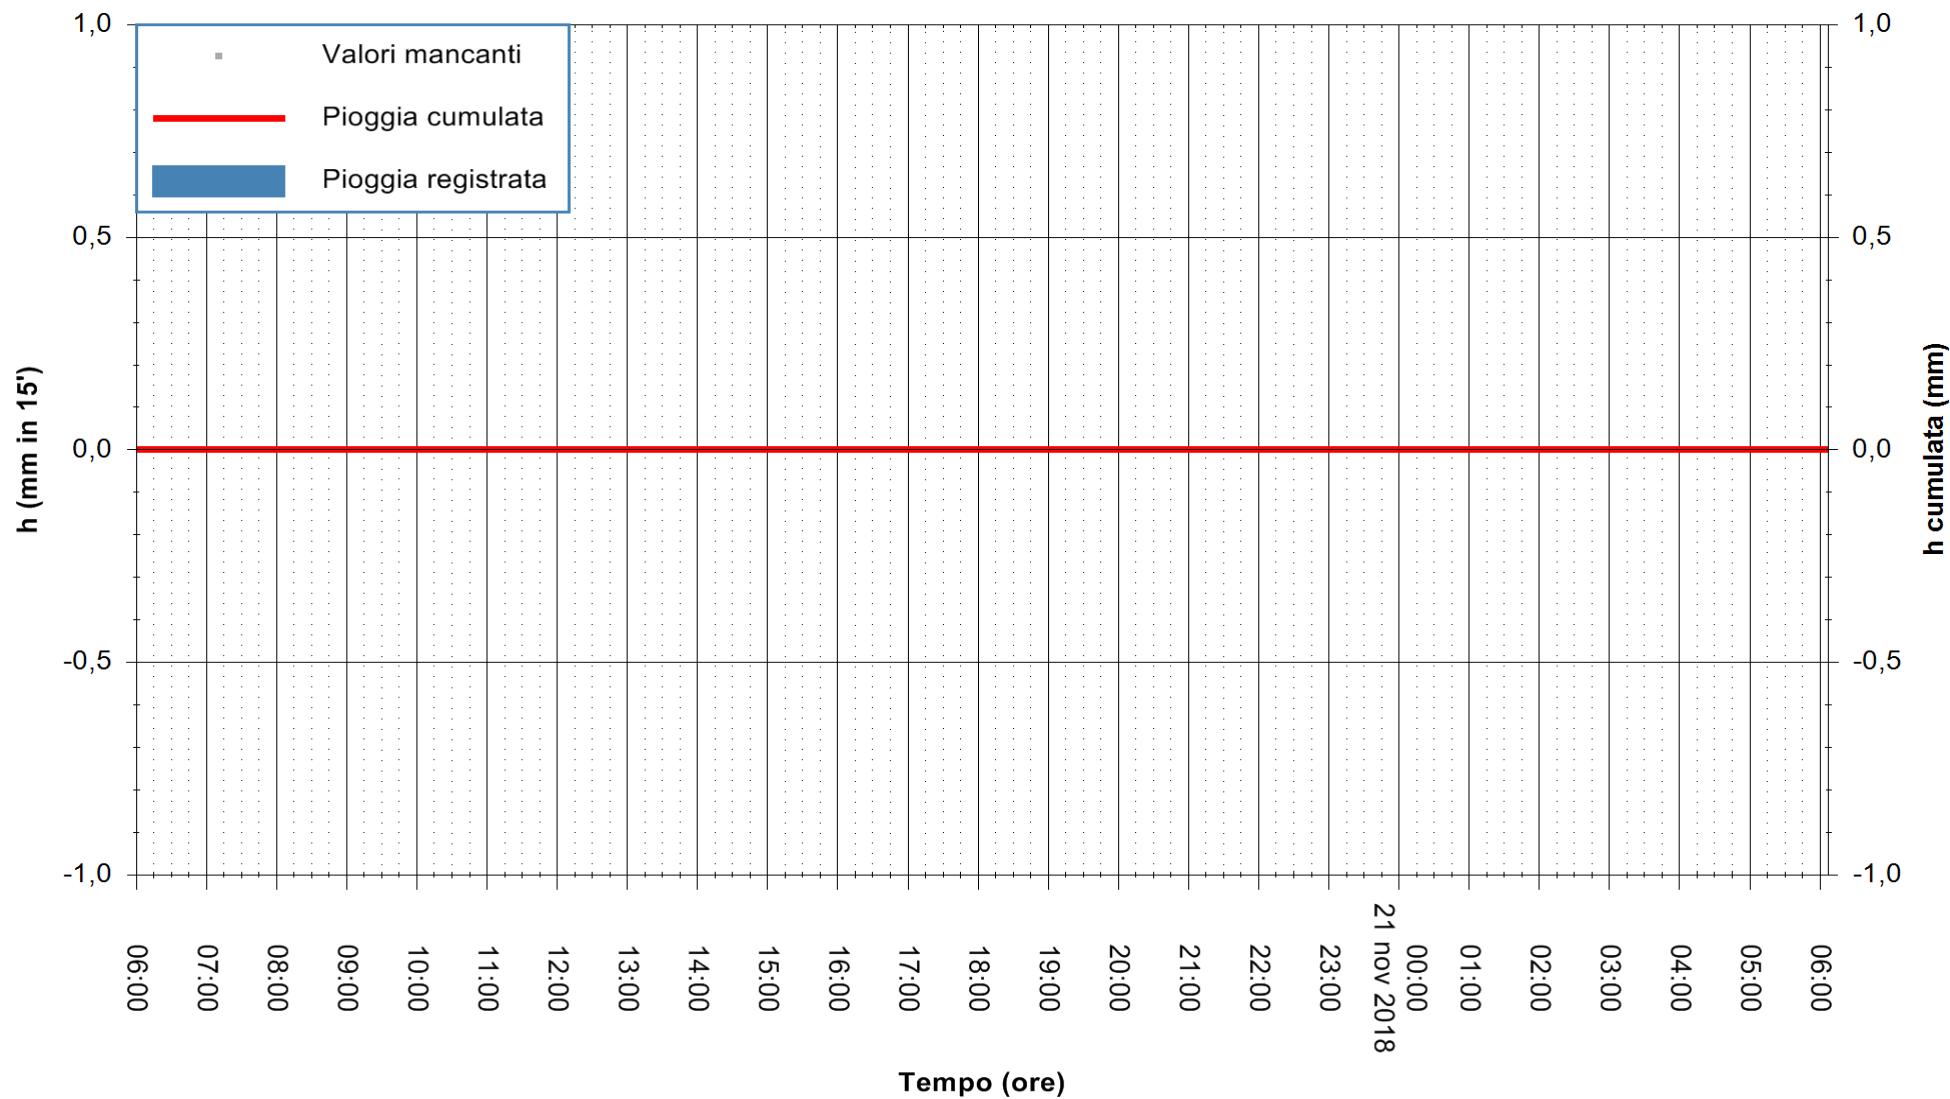

Stazione pluviometrica Porto Pino
Area IS PILLONIS
Pioggia registrata nelle ultime 24 ore
Estrazione dati delle ore 14:34 del 21/11/2018
Ultimo dato disponibile: 21/11/2018 alle 06:00

ARPAS
F.to il Dirigente Responsabile
Dott. Giuseppe Bianco

REGIONE AUTONOMA DE SARDIGNA
REGIONE AUTONOMA DELLA SARDEGNA