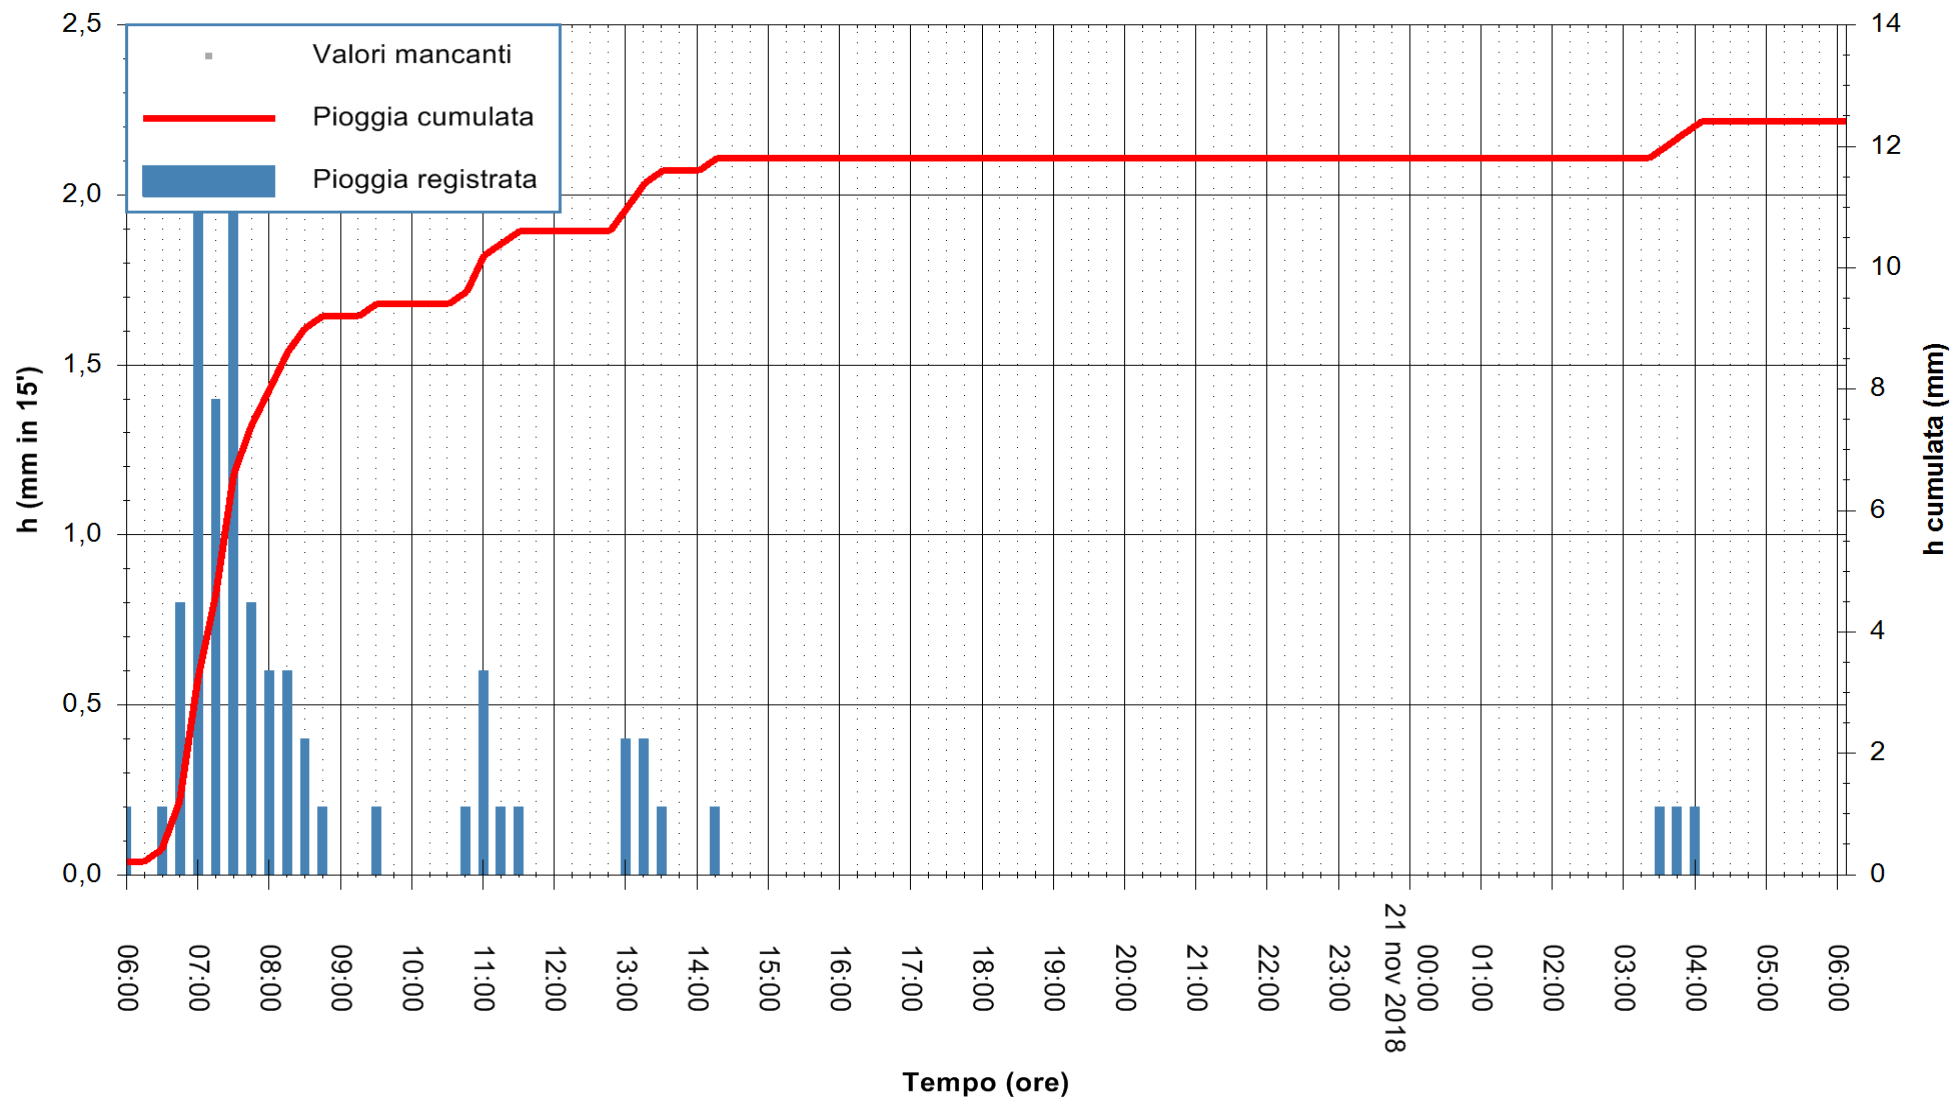

ARPAS  
F.to il Dirigente Responsabile  
Dott. Giuseppe Bianco

REGIONE AUTONOMA DE SARDIGNA  
REGIONE AUTONOMA DELLA SARDEGNA

Stazione pluviometrica Ossoni  
 Area MONTE OSSONI  
 Pioggia registrata nelle ultime 24 ore  
 Estrazione dati delle ore 14:34 del 21/11/2018  
 Ultimo dato disponibile: 21/11/2018 alle 06:00