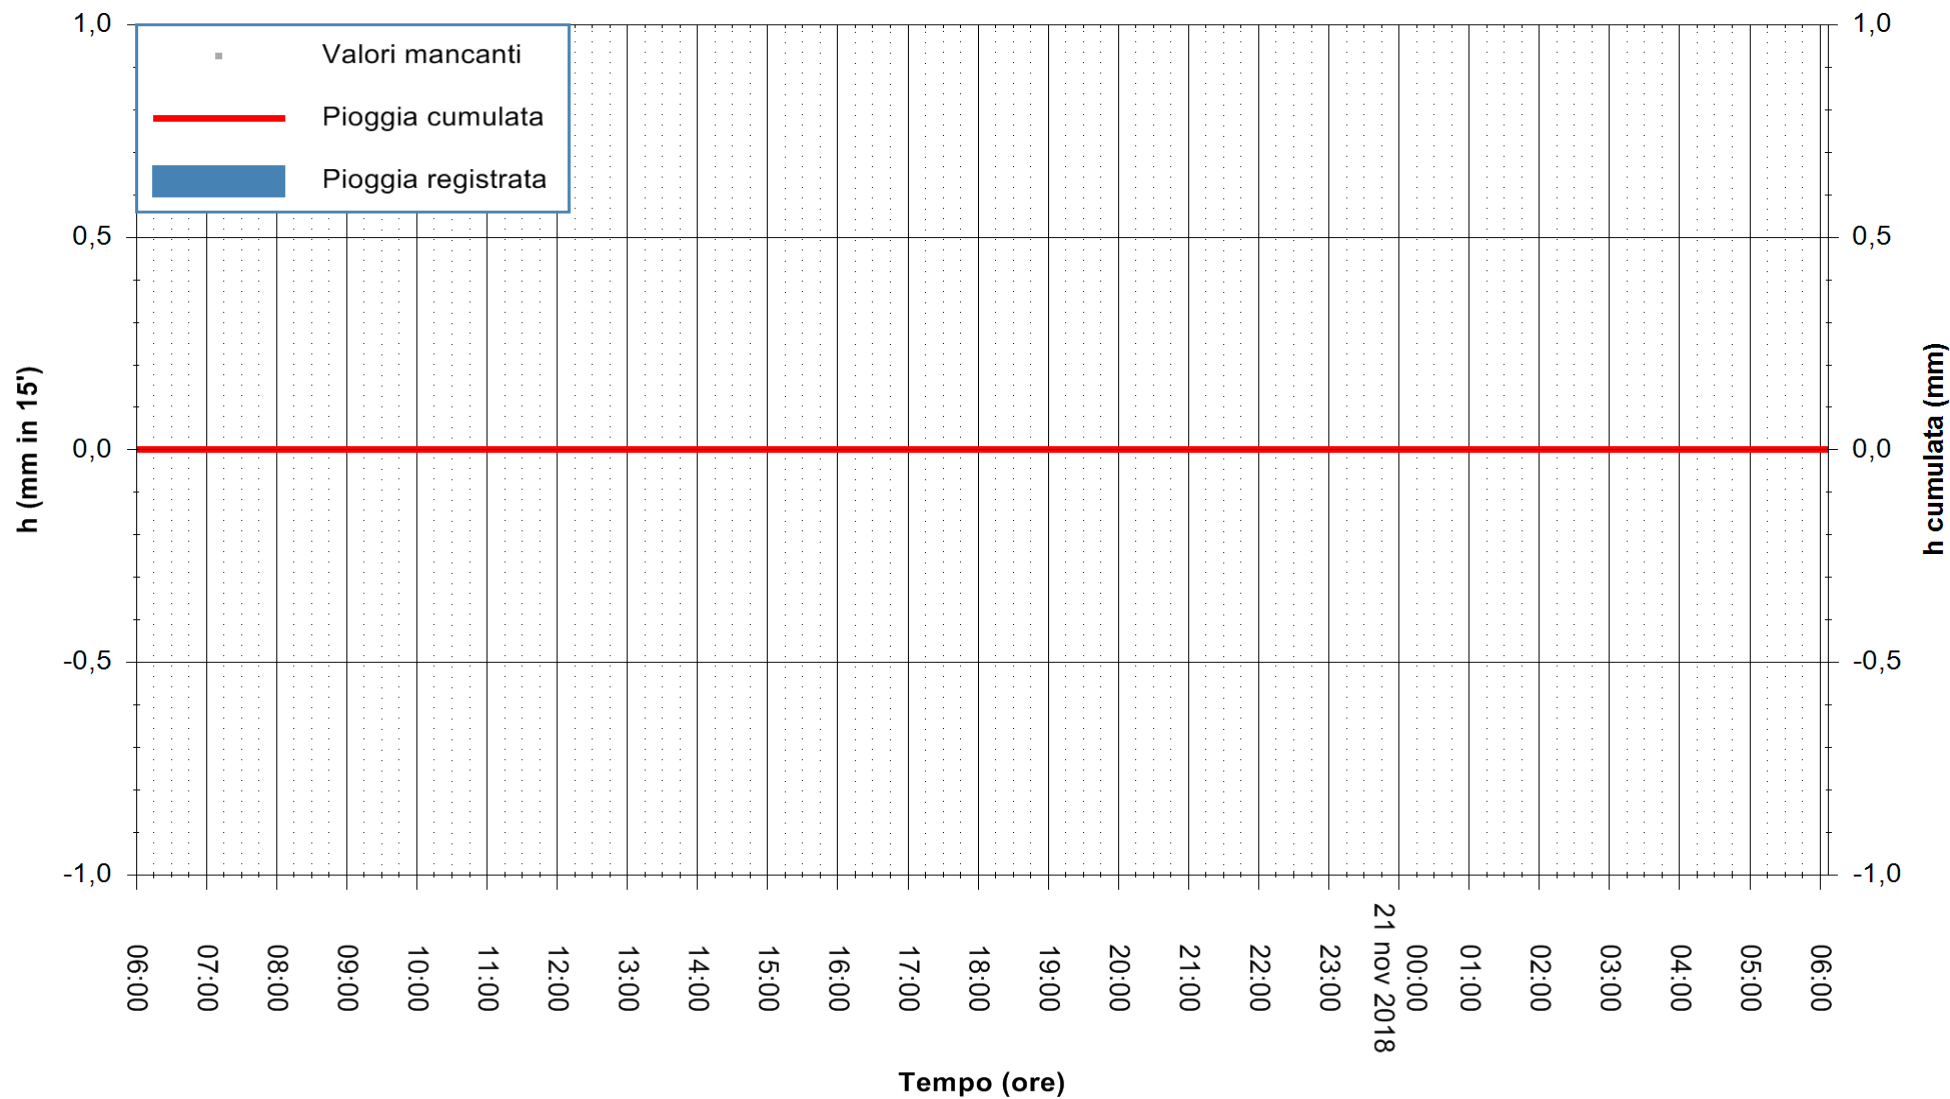

Stazione pluviometrica Mannu a Monti Pranu Meteo
Area DIGA DI MONTE PRANU
Pioggia registrata nelle ultime 24 ore
Estrazione dati delle ore 14:34 del 21/11/2018
Ultimo dato disponibile: 21/11/2018 alle 06:00

ARPAS
F.to il Dirigente Responsabile
Dott. Giuseppe Bianco

REGIONE AUTONOMA DE SARDIGNA
REGIONE AUTONOMA DELLA SARDEGNA