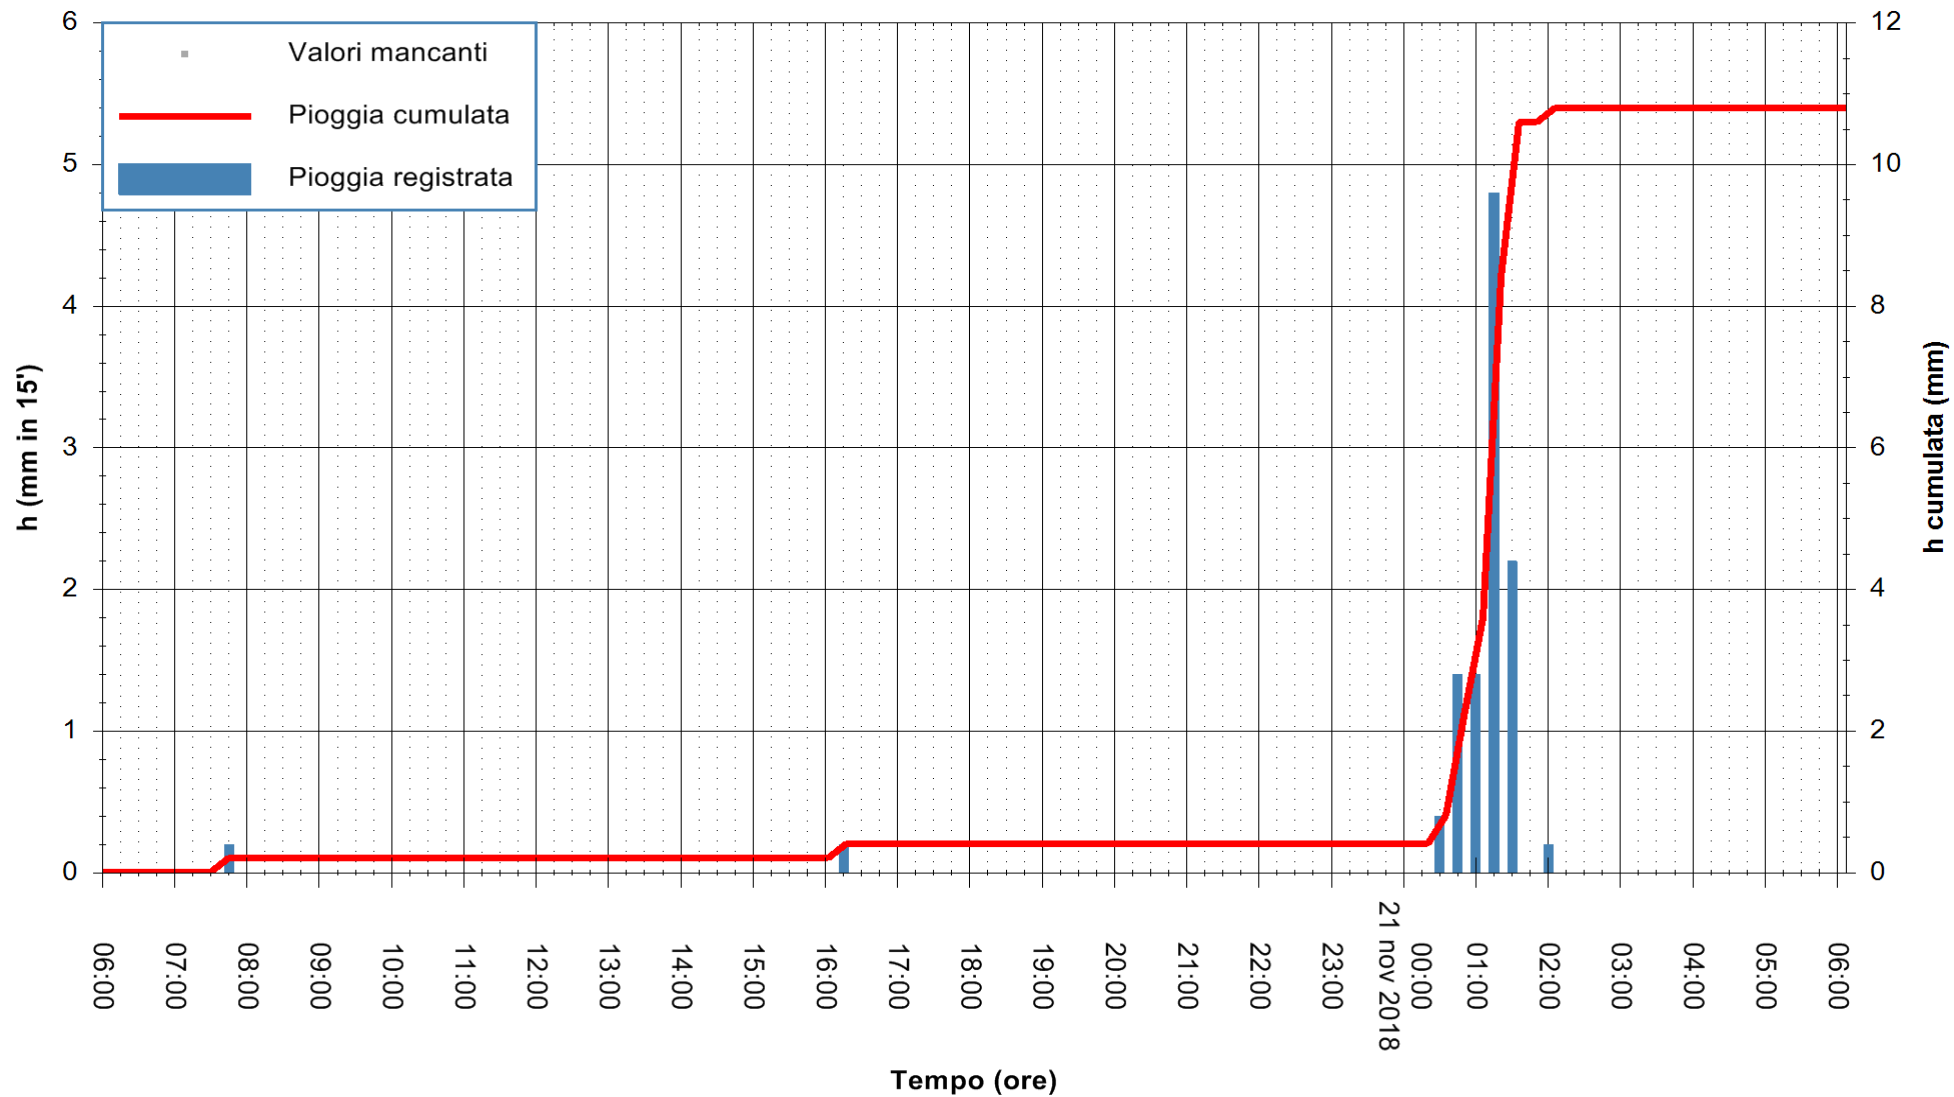

ARPAS  
F.to il Dirigente Responsabile  
Dott. Giuseppe Bianco

REGIONE AUTÒNOMA DE SARDIGNA  
REGIONE AUTONOMA DELLA SARDEGNA

Stazione pluviometrica Tempo  
 Area CUSSEDDU  
 Pioggia registrata nelle ultime 24 ore  
 Estrazione dati delle ore 14:34 del 21/11/2018  
 Ultimo dato disponibile: 21/11/2018 alle 06:00