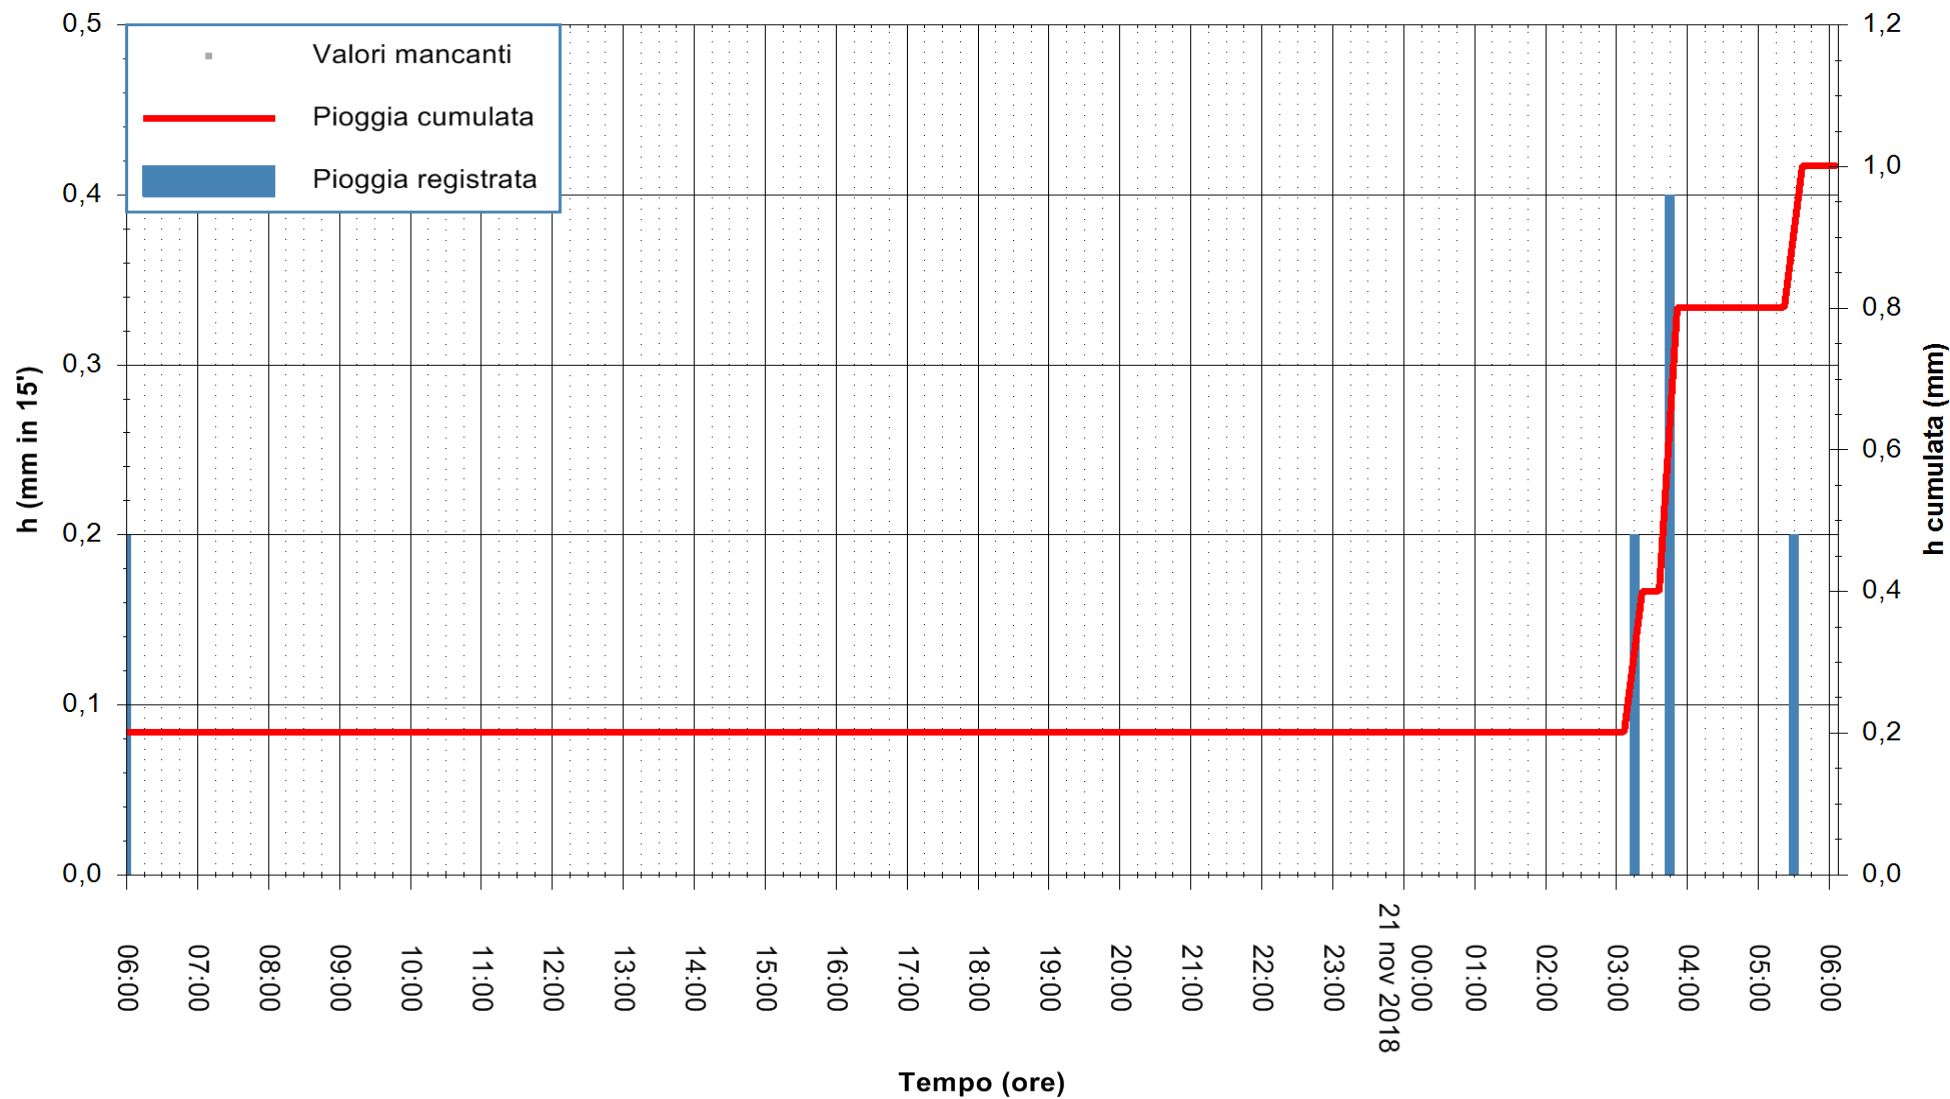

ARPAS  
F.to il Dirigente Responsabile  
Dott. Giuseppe Bianco

REGIONE AUTONOMA DE SARDIGNA  
REGIONE AUTONOMA DELLA SARDEGNA

Stazione pluviometrica Ossoni  
 Area MONTE OSSONI  
 Pioggia registrata nelle ultime 24 ore  
 Estrazione dati delle ore 14:34 del 21/11/2018  
 Ultimo dato disponibile: 21/11/2018 alle 06:00