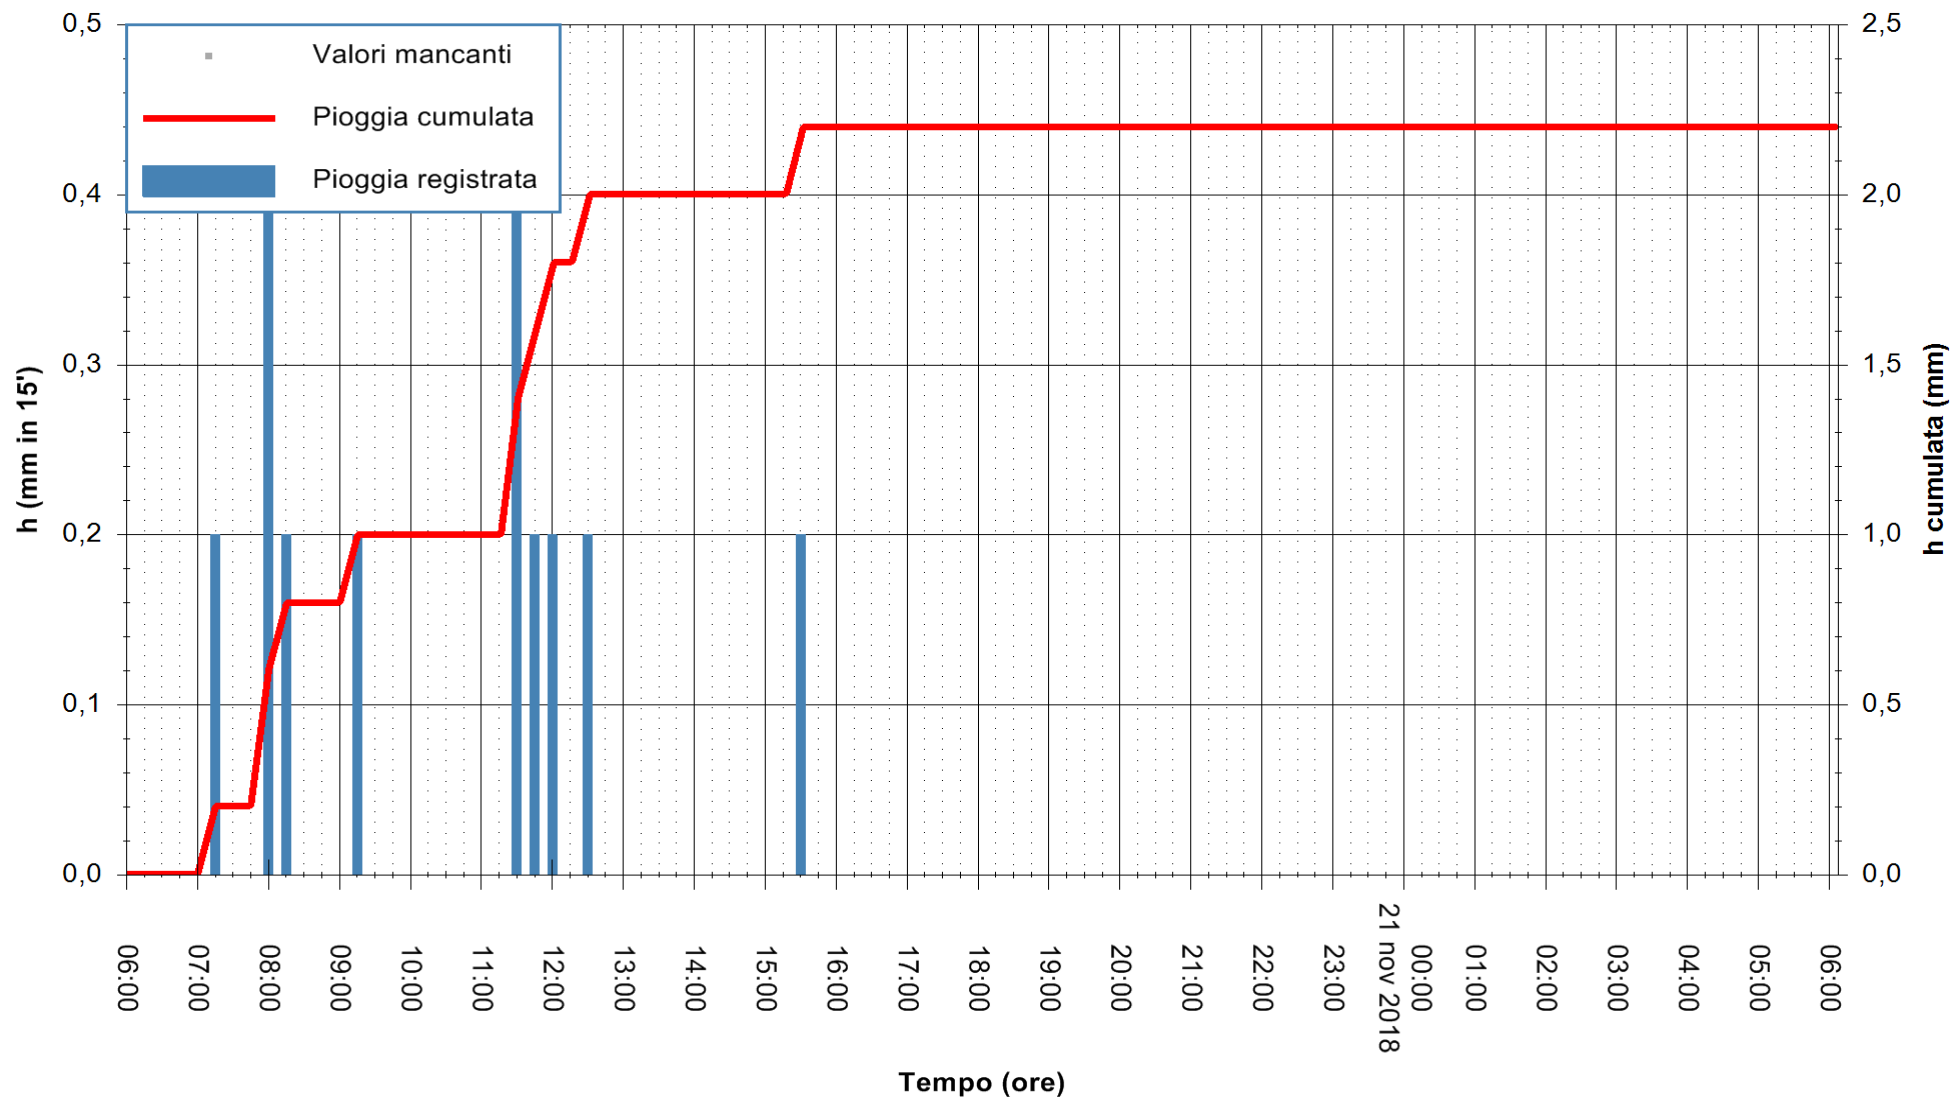

Stazione pluviometrica Ossoni
Area MONTE OSSONI
Pioggia registrata nelle ultime 24 ore
Estrazione dati delle ore 14:34 del 21/11/2018
Ultimo dato disponibile: 21/11/2018 alle 06:00

ARPAS
F.to il Dirigente Responsabile
Dott. Giuseppe Bianco

REGIONE AUTONOMA DE SARDIGNA
REGIONE AUTONOMA DELLA SARDEGNA