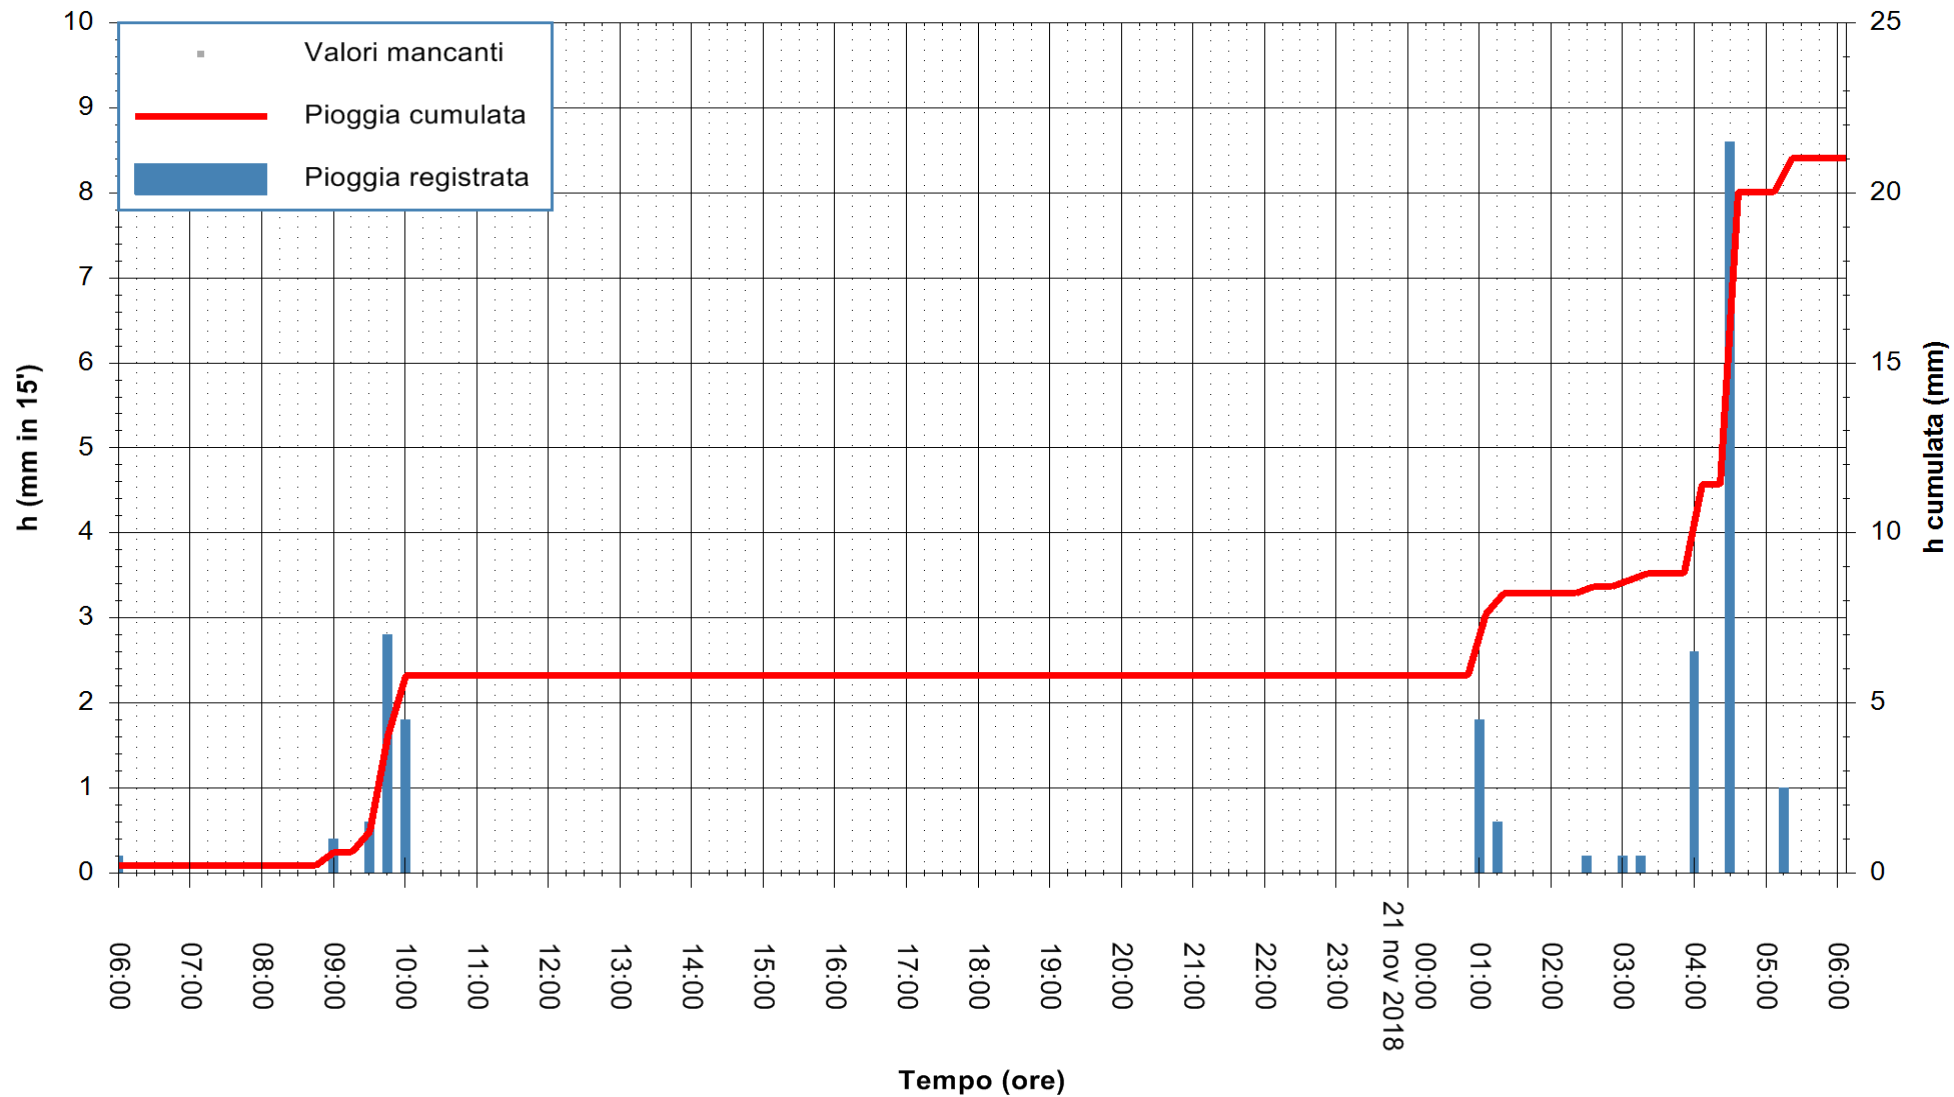

ARPAS  
 F.to il Dirigente Responsabile  
 Dott. Giuseppe Bianco

REGIONE AUTONOMA DE SARDIGNA  
 REGIONE AUTONOMA DELLA SARDEGNA

Stazione pluviometrica Mannu a Monti Pranu Meteo  
Area DIGA DI MONTE PRANU  
Pioggia registrata nelle ultime 24 ore  
Estrazione dati delle ore 14:34 del 21/11/2018  
Ultimo dato disponibile: 21/11/2018 alle 06:00