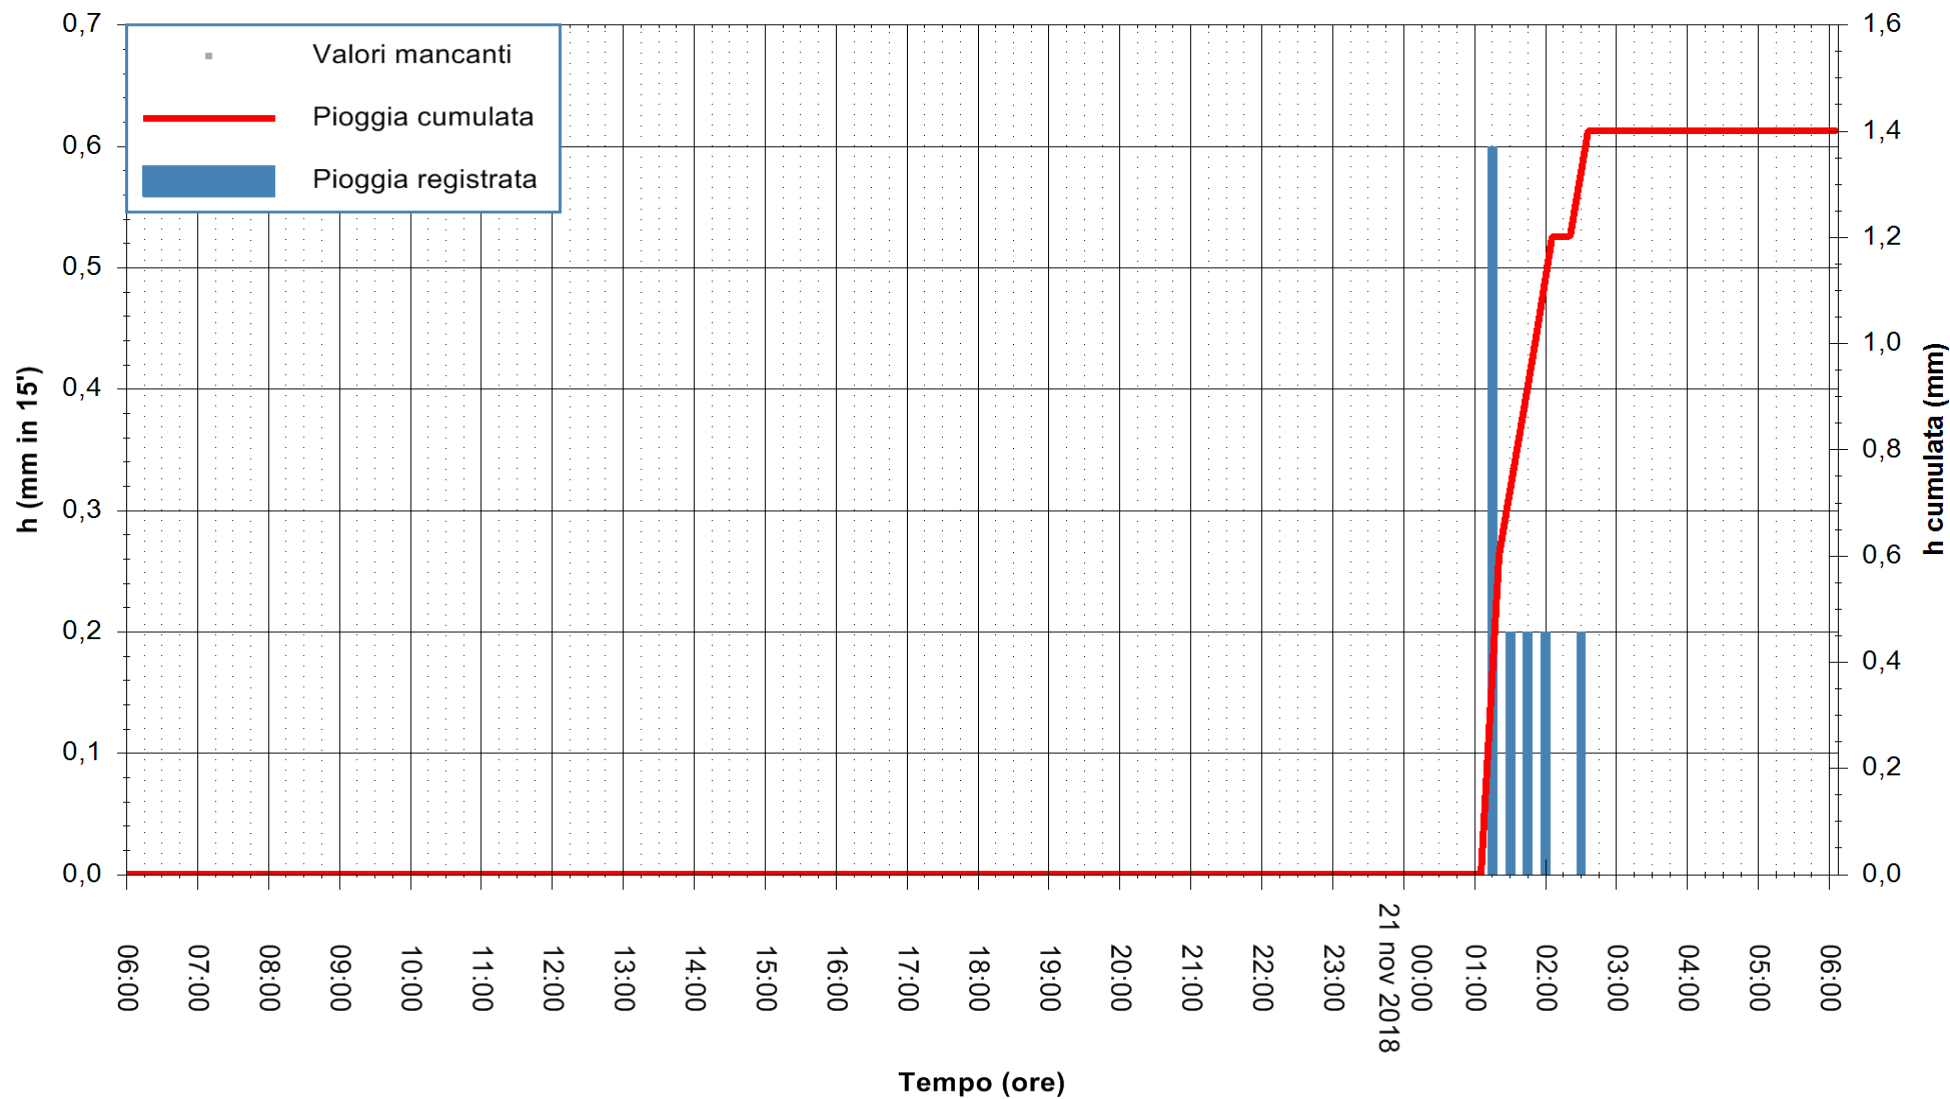

ARPAS  
F.to il Dirigente Responsabile  
Dott. Giuseppe Bianco

REGIONE AUTÒNOMA DE SARDIGNA  
REGIONE AUTONOMA DELLA SARDEGNA

Stazione pluviometrica Tempo  
 Area CUSSEDDU  
 Pioggia registrata nelle ultime 24 ore  
 Estrazione dati delle ore 14:34 del 21/11/2018  
 Ultimo dato disponibile: 21/11/2018 alle 06:00