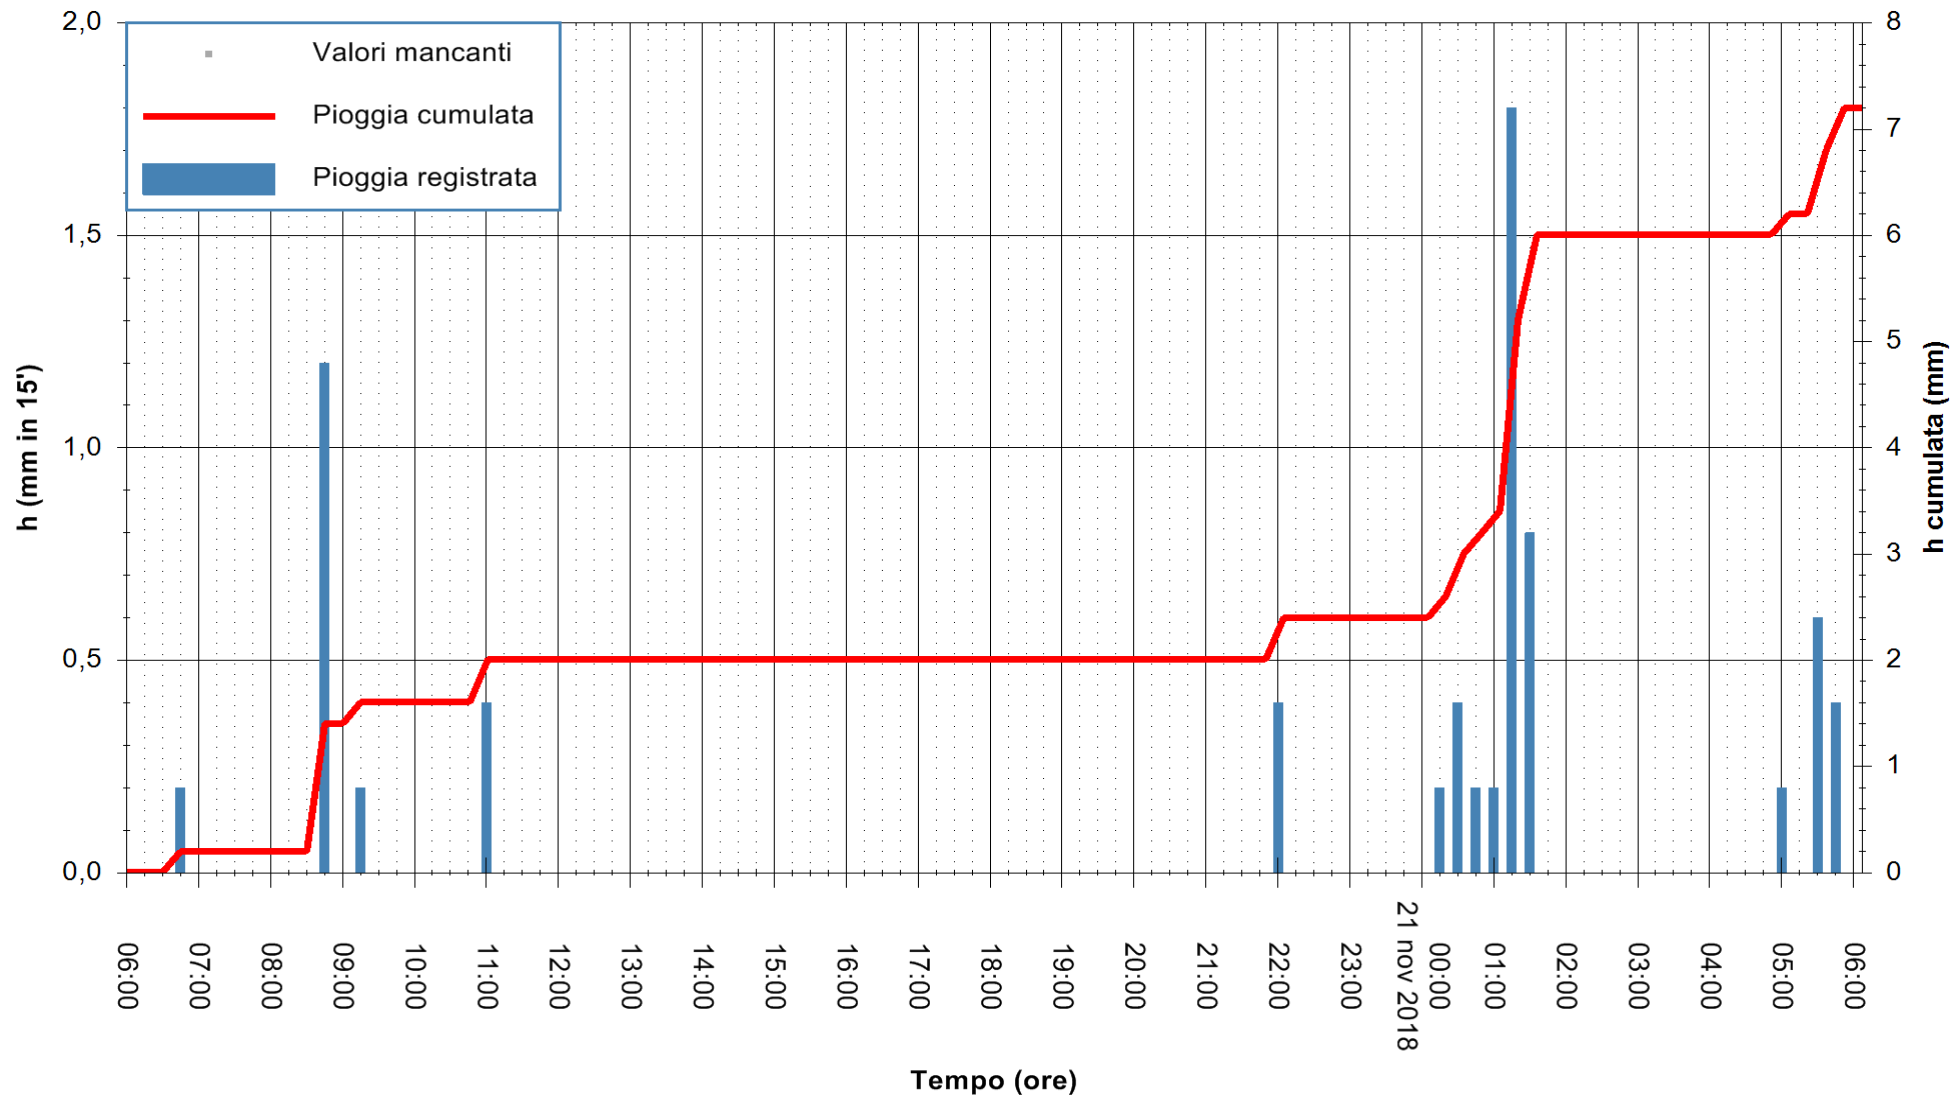

ARPAS  
 F.to il Dirigente Responsabile  
 Dott. Giuseppe Bianco

REGIONE AUTONOMA DE SARDIGNA  
 REGIONE AUTONOMA DELLA SARDEGNA

Stazione pluviometrica Mannu a Monti Pranu Meteo  
Area DIGA DI MONTE PRANU  
Pioggia registrata nelle ultime 24 ore  
Estrazione dati delle ore 14:34 del 21/11/2018  
Ultimo dato disponibile: 21/11/2018 alle 06:00