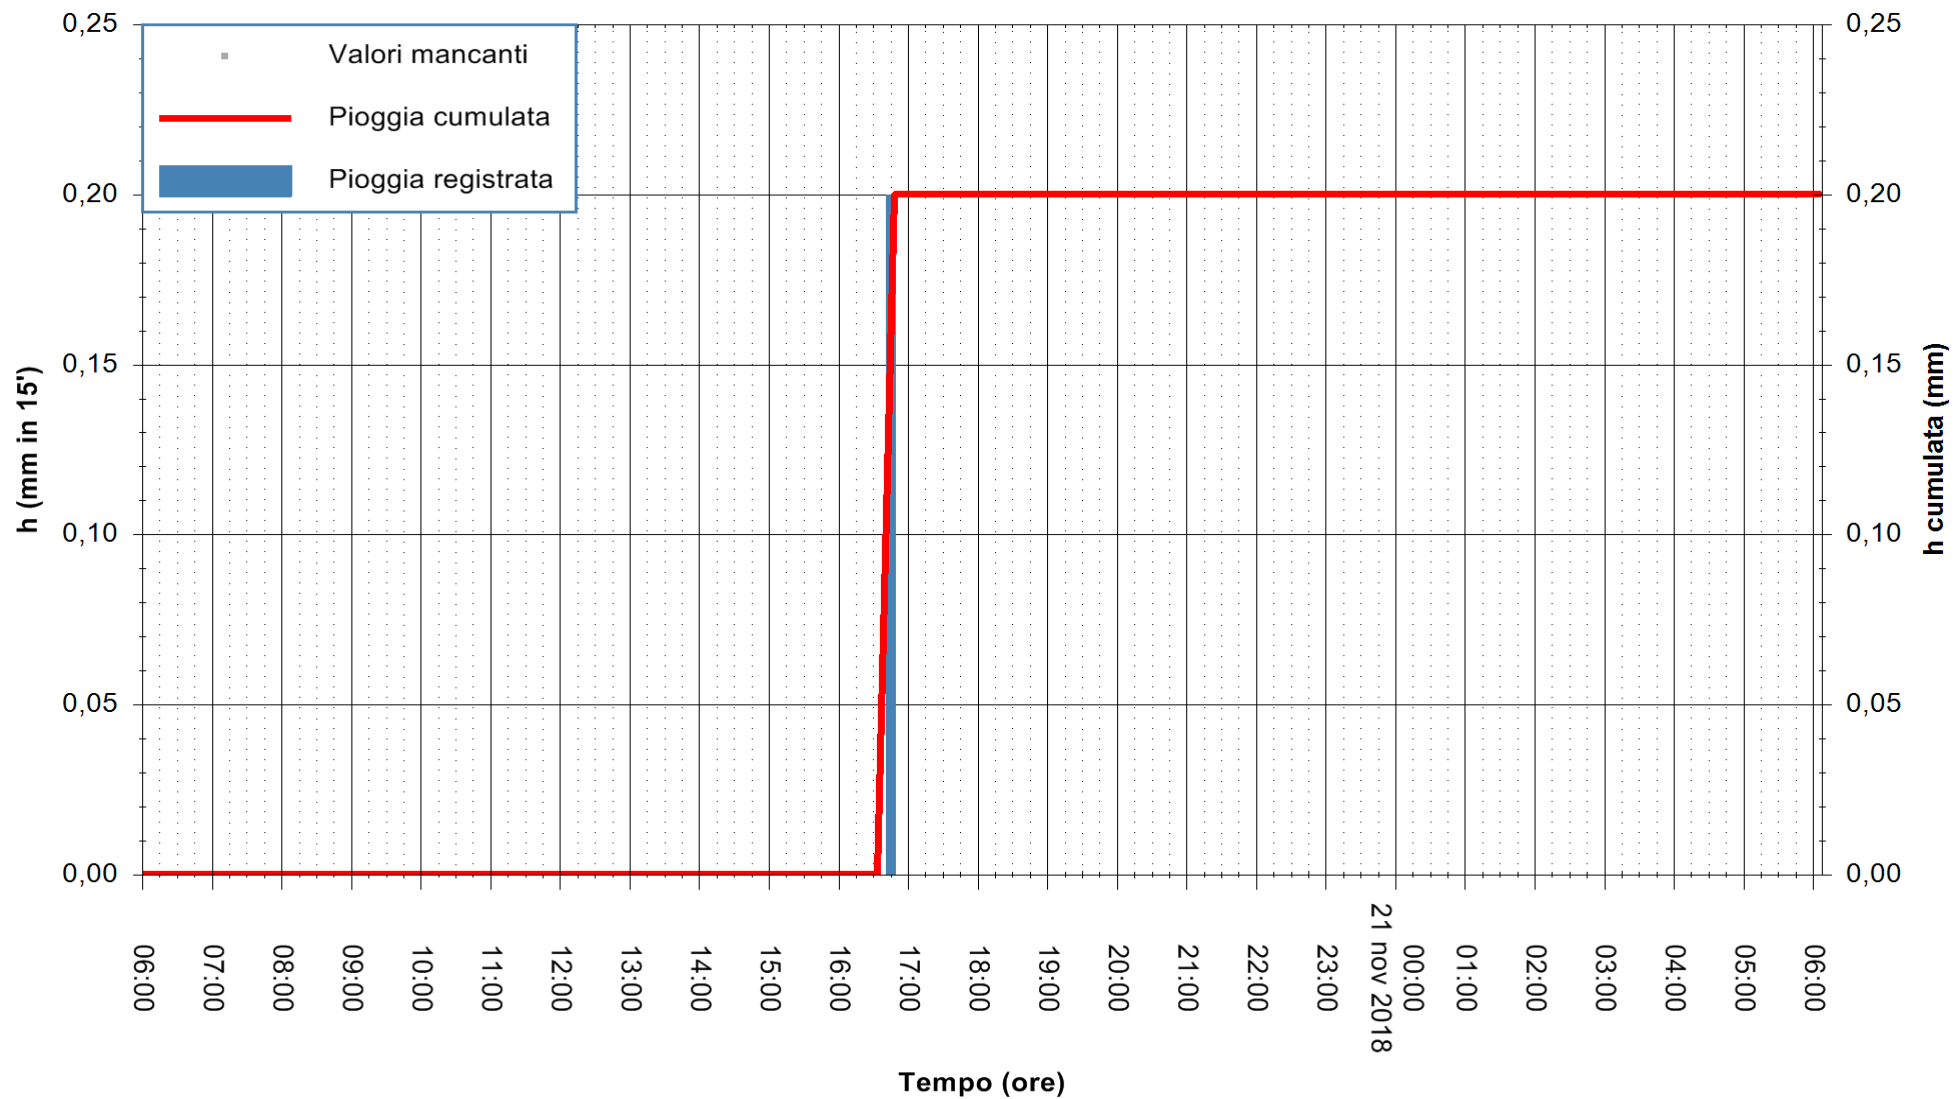

Stazione pluviometrica San Priamo
Area SAN PRIAMO
Pioggia registrata nelle ultime 24 ore
Estrazione dati delle ore 14:34 del 21/11/2018
Ultimo dato disponibile: 21/11/2018 alle 06:00

ARPAS
F.to il Dirigente Responsabile
Dott. Giuseppe Bianco

REGIONE AUTONOMA DE SARDIGNA
REGIONE AUTONOMA DELLA SARDEGNA