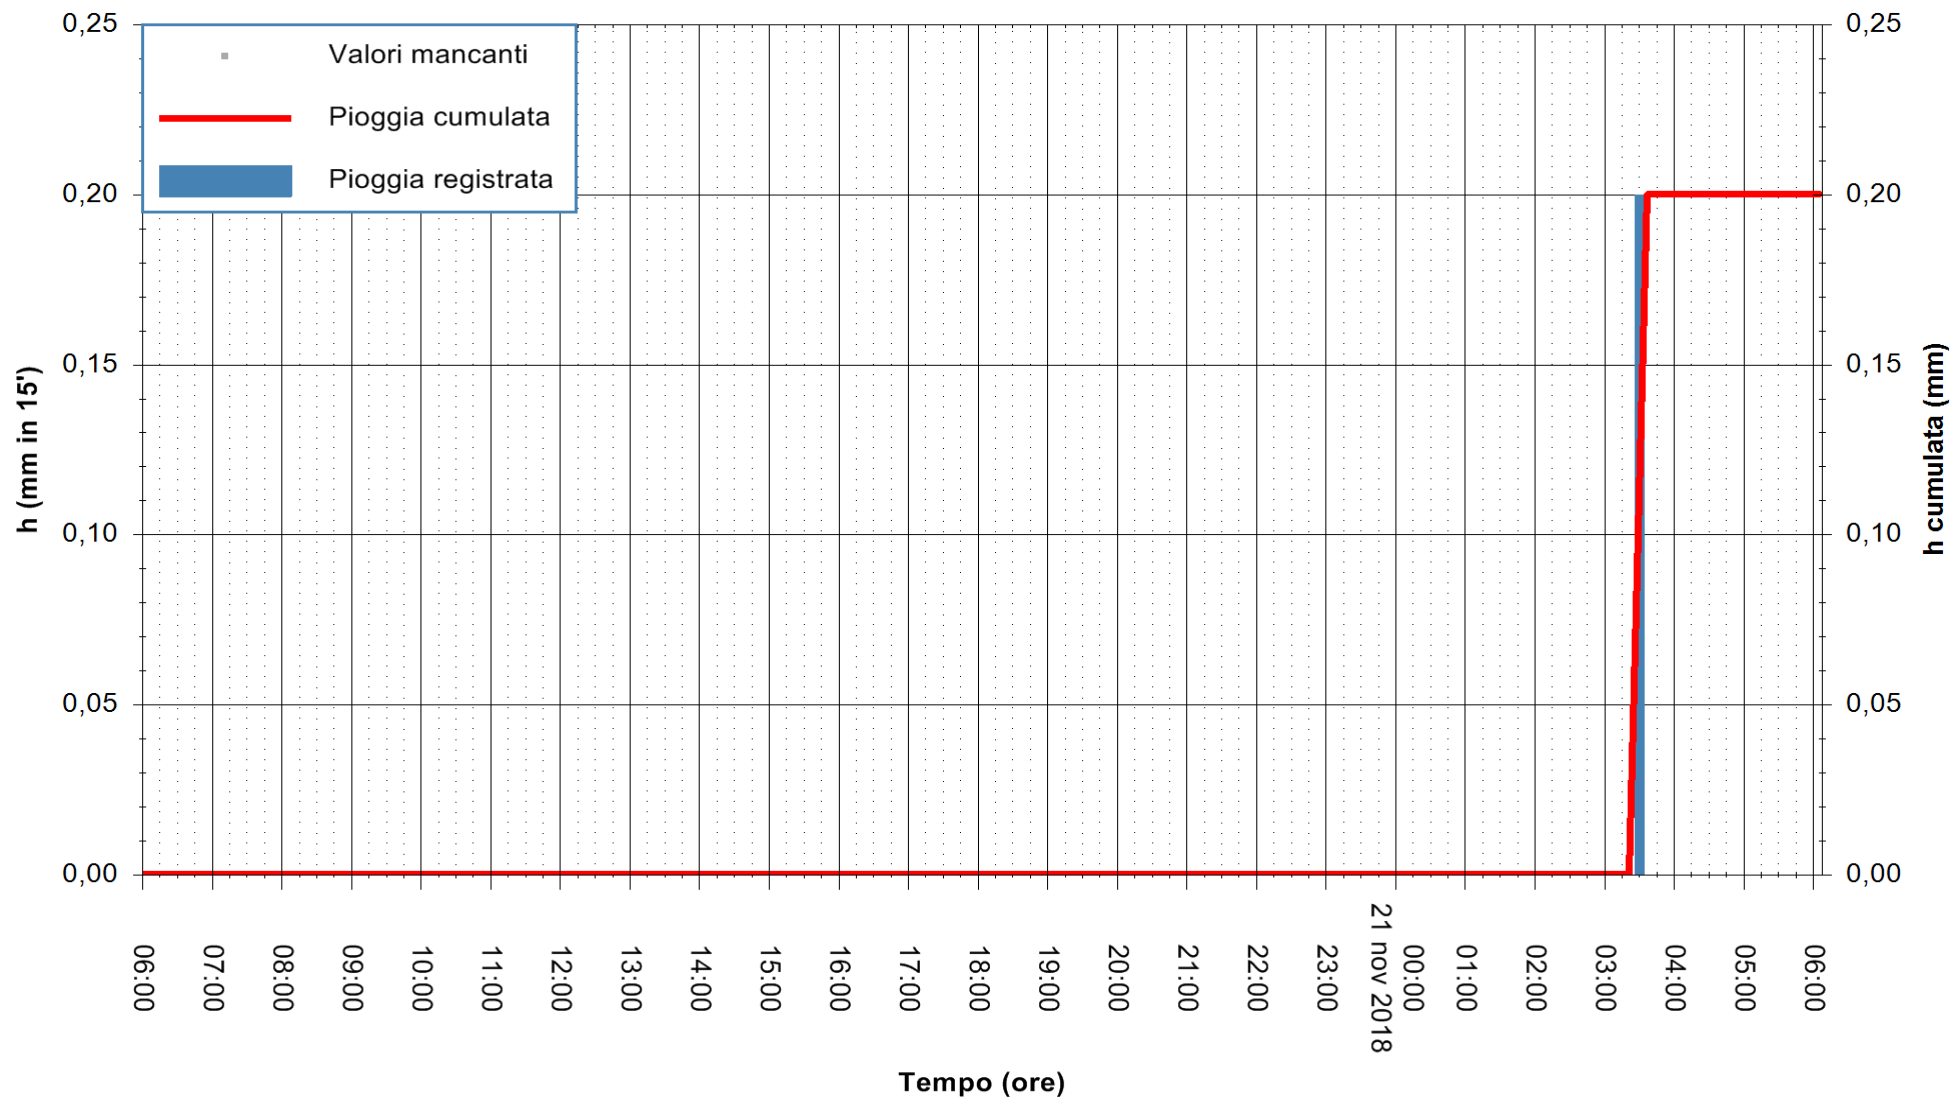

Stazione pluviometrica Monte Tului
Area MONTE TULUI
Pioggia registrata nelle ultime 24 ore
Estrazione dati delle ore 14:34 del 21/11/2018
Ultimo dato disponibile: 21/11/2018 alle 06:00

ARPAS
F.to il Dirigente Responsabile
Dott. Giuseppe Bianco

REGIONE AUTONOMA DE SARDIGNA
REGIONE AUTONOMA DELLA SARDEGNA