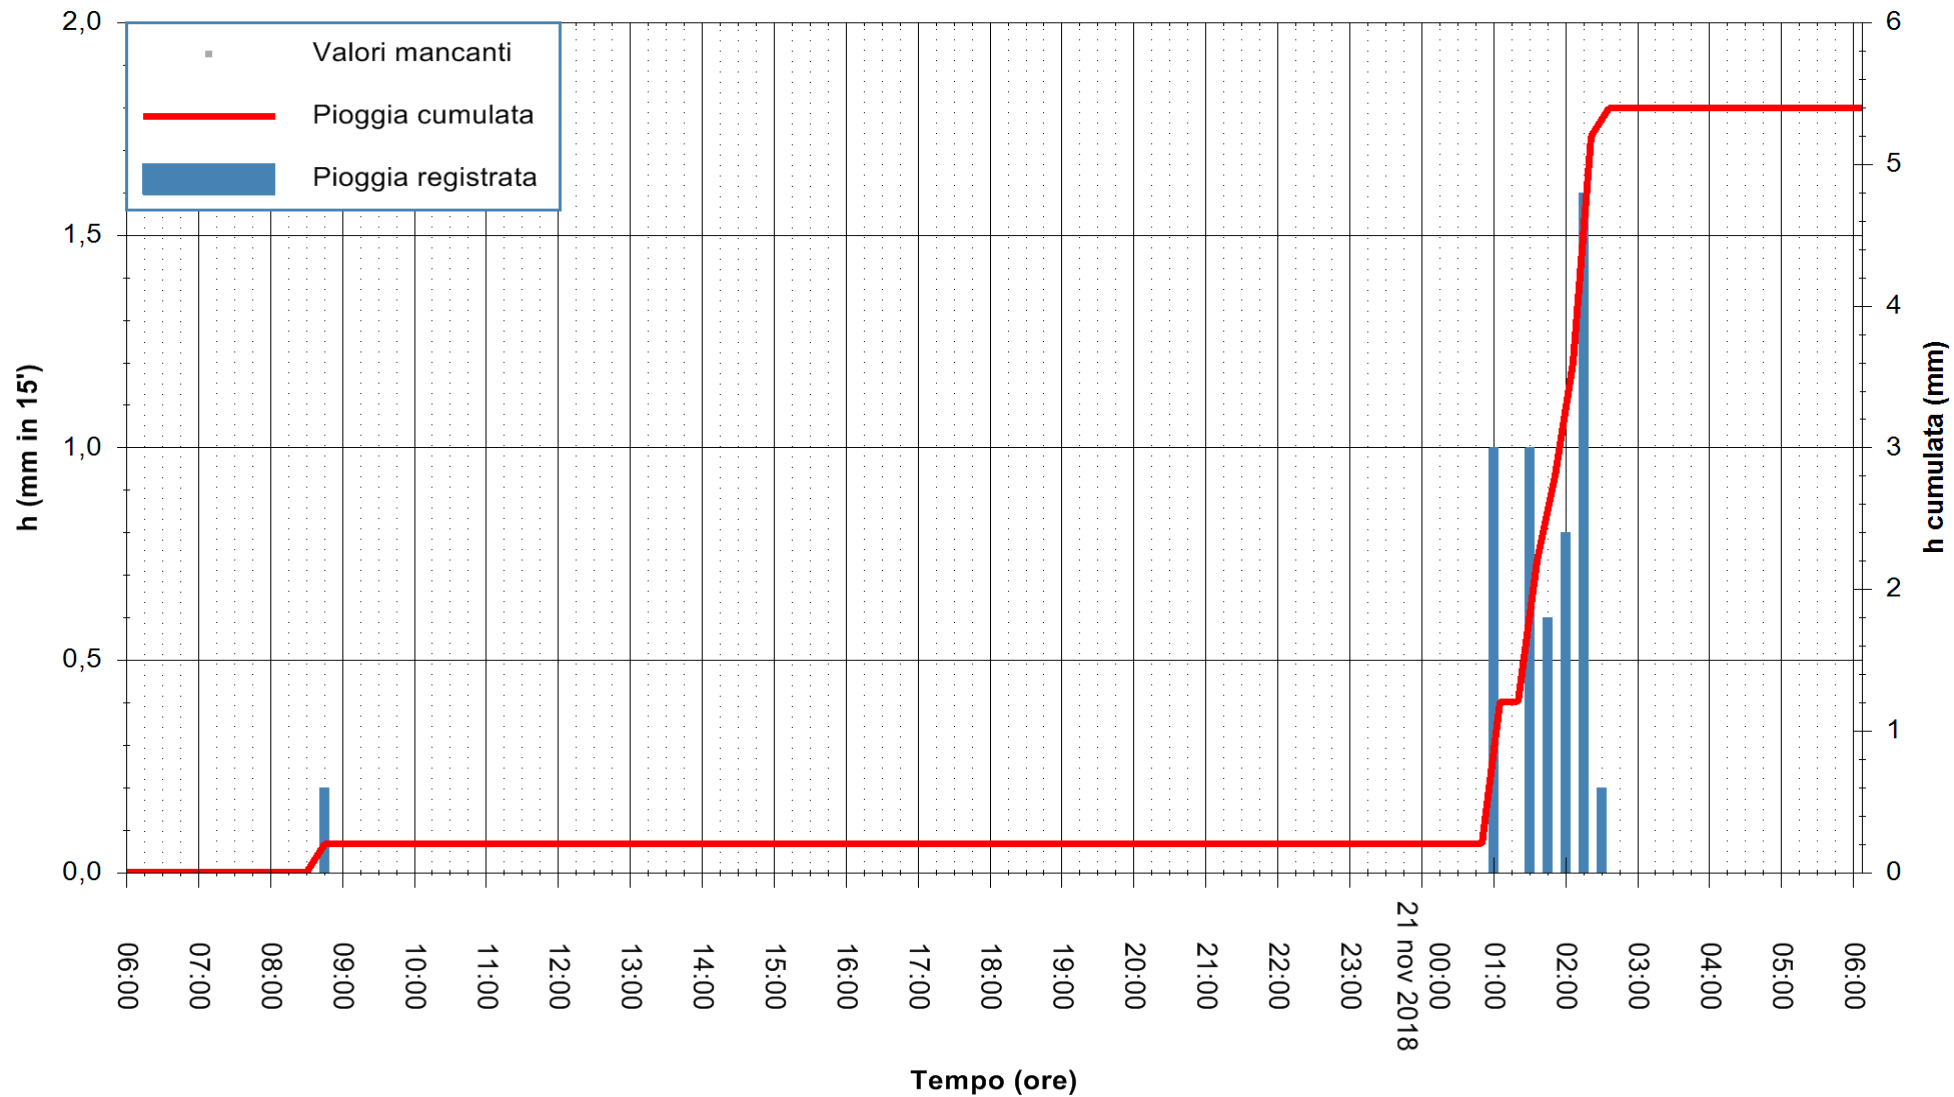

Stazione pluviometrica Fluminimannu a Decimomannu
Area DECIMOMANNU
Pioggia registrata nelle ultime 24 ore
Estrazione dati delle ore 14:34 del 21/11/2018
Ultimo dato disponibile: 21/11/2018 alle 06:00

ARPAS
F.to il Dirigente Responsabile
Dott. Giuseppe Bianco

REGIONE AUTÒNOMA DE SARDIGNA
REGIONE AUTONOMA DELLA SARDEGNA