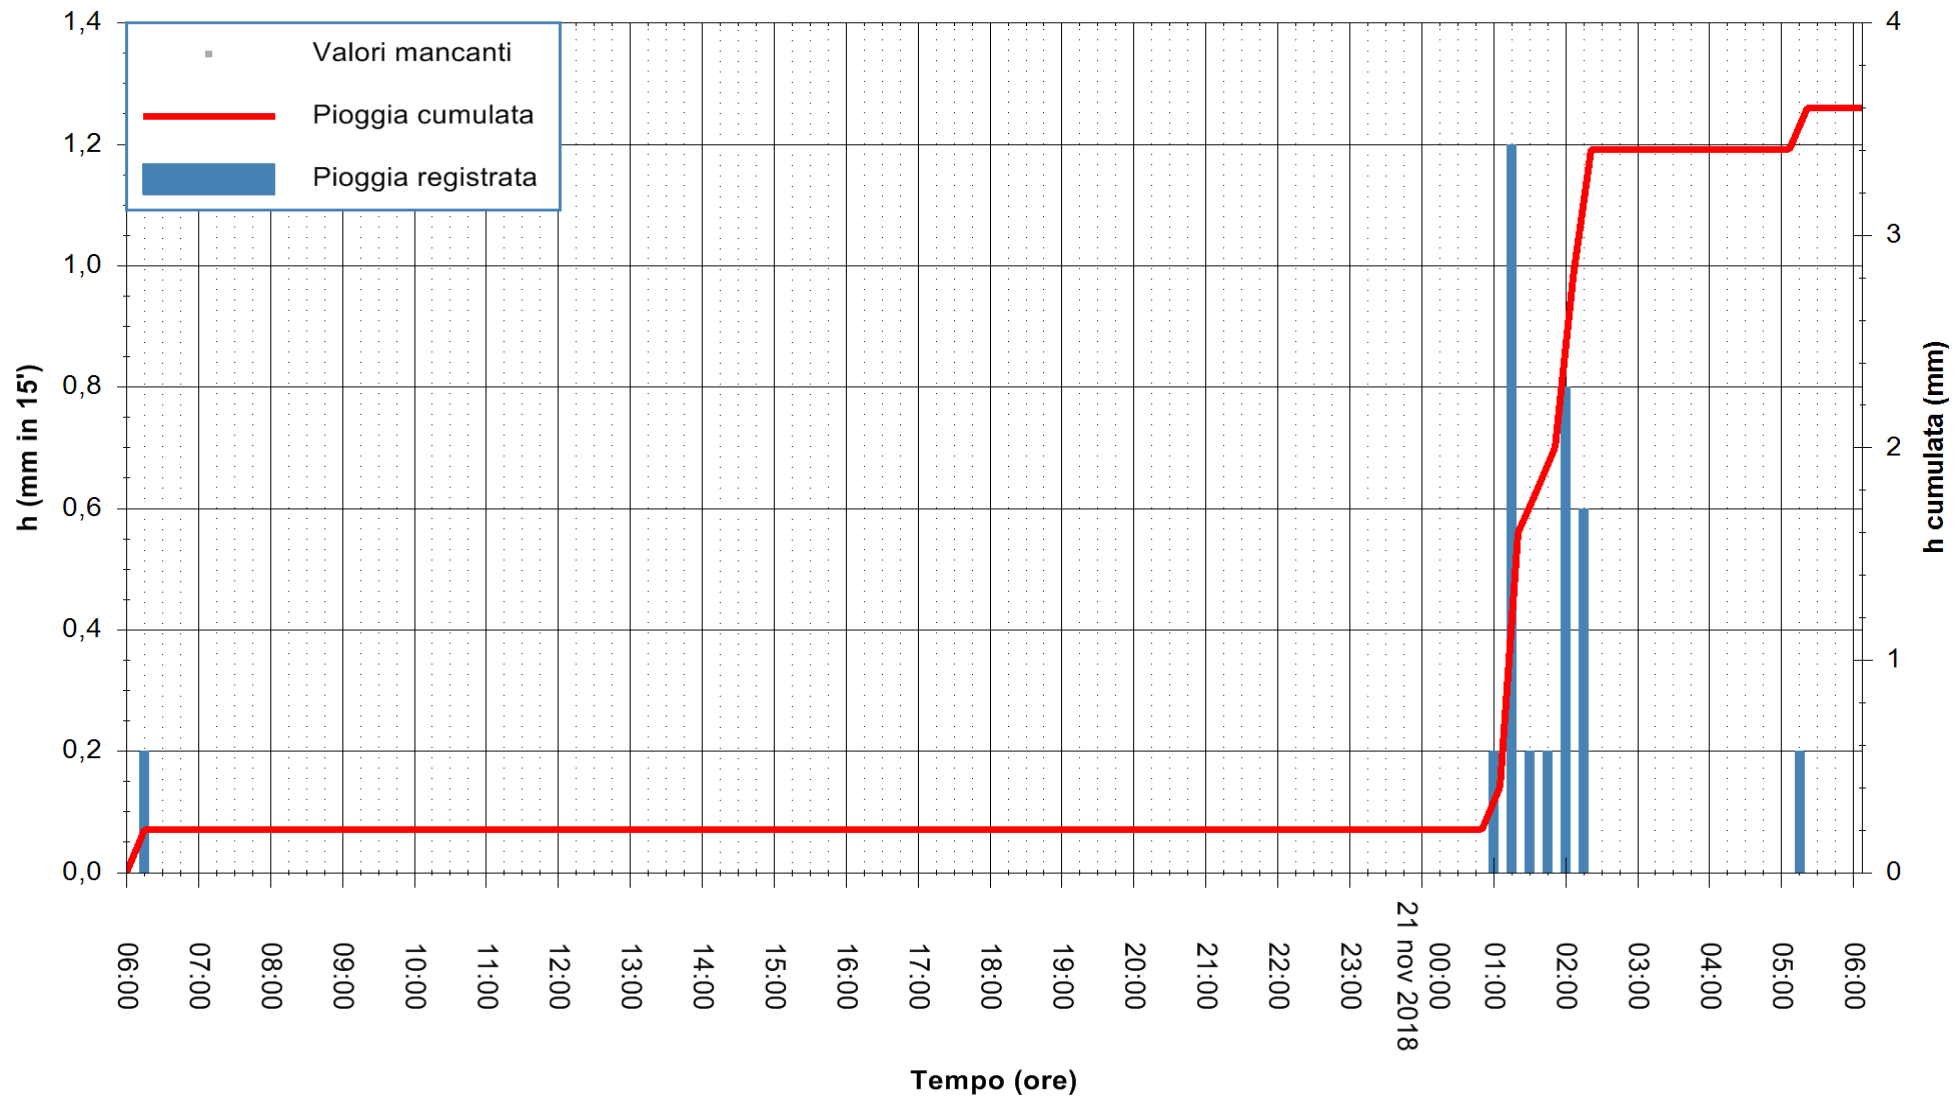

ARPAS  
F.to il Dirigente Responsabile  
Dott. Giuseppe Bianco

REGIONE AUTÒNOMA DE SARDIGNA  
REGIONE AUTONOMA DELLA SARDEGNA

Stazione pluviometrica Tempo  
 Area CUSSEDDU  
 Pioggia registrata nelle ultime 24 ore  
 Estrazione dati delle ore 14:34 del 21/11/2018  
 Ultimo dato disponibile: 21/11/2018 alle 06:00