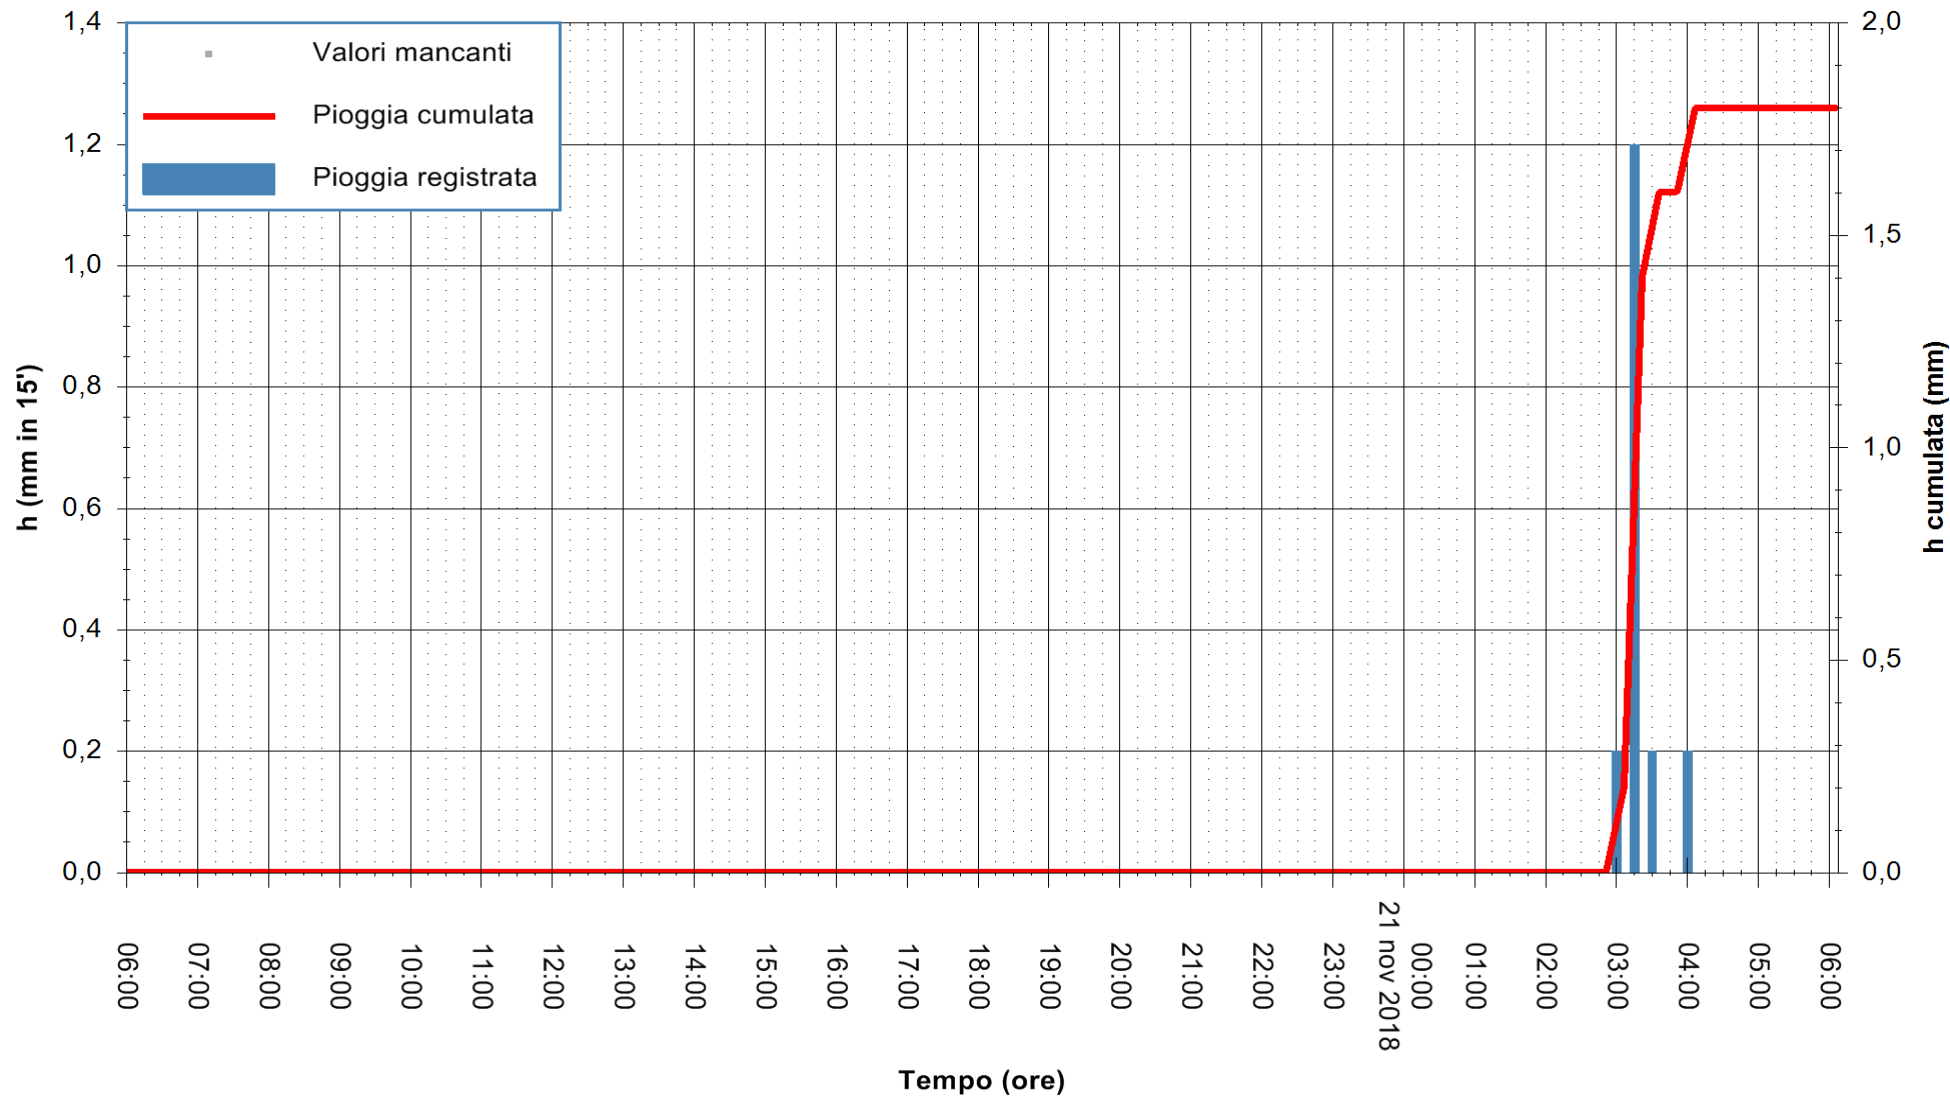

ARPAS  
 F.to il Dirigente Responsabile  
 Dott. Giuseppe Bianco

REGIONE AUTONOMA DE SARDIGNA  
 REGIONE AUTONOMA DELLA SARDEGNA

Stazione pluviometrica Isca Rena  
Area ISCA RENA  
Pioggia registrata nelle ultime 24 ore  
Estrazione dati delle ore 14:34 del 21/11/2018  
Ultimo dato disponibile: 21/11/2018 alle 06:00