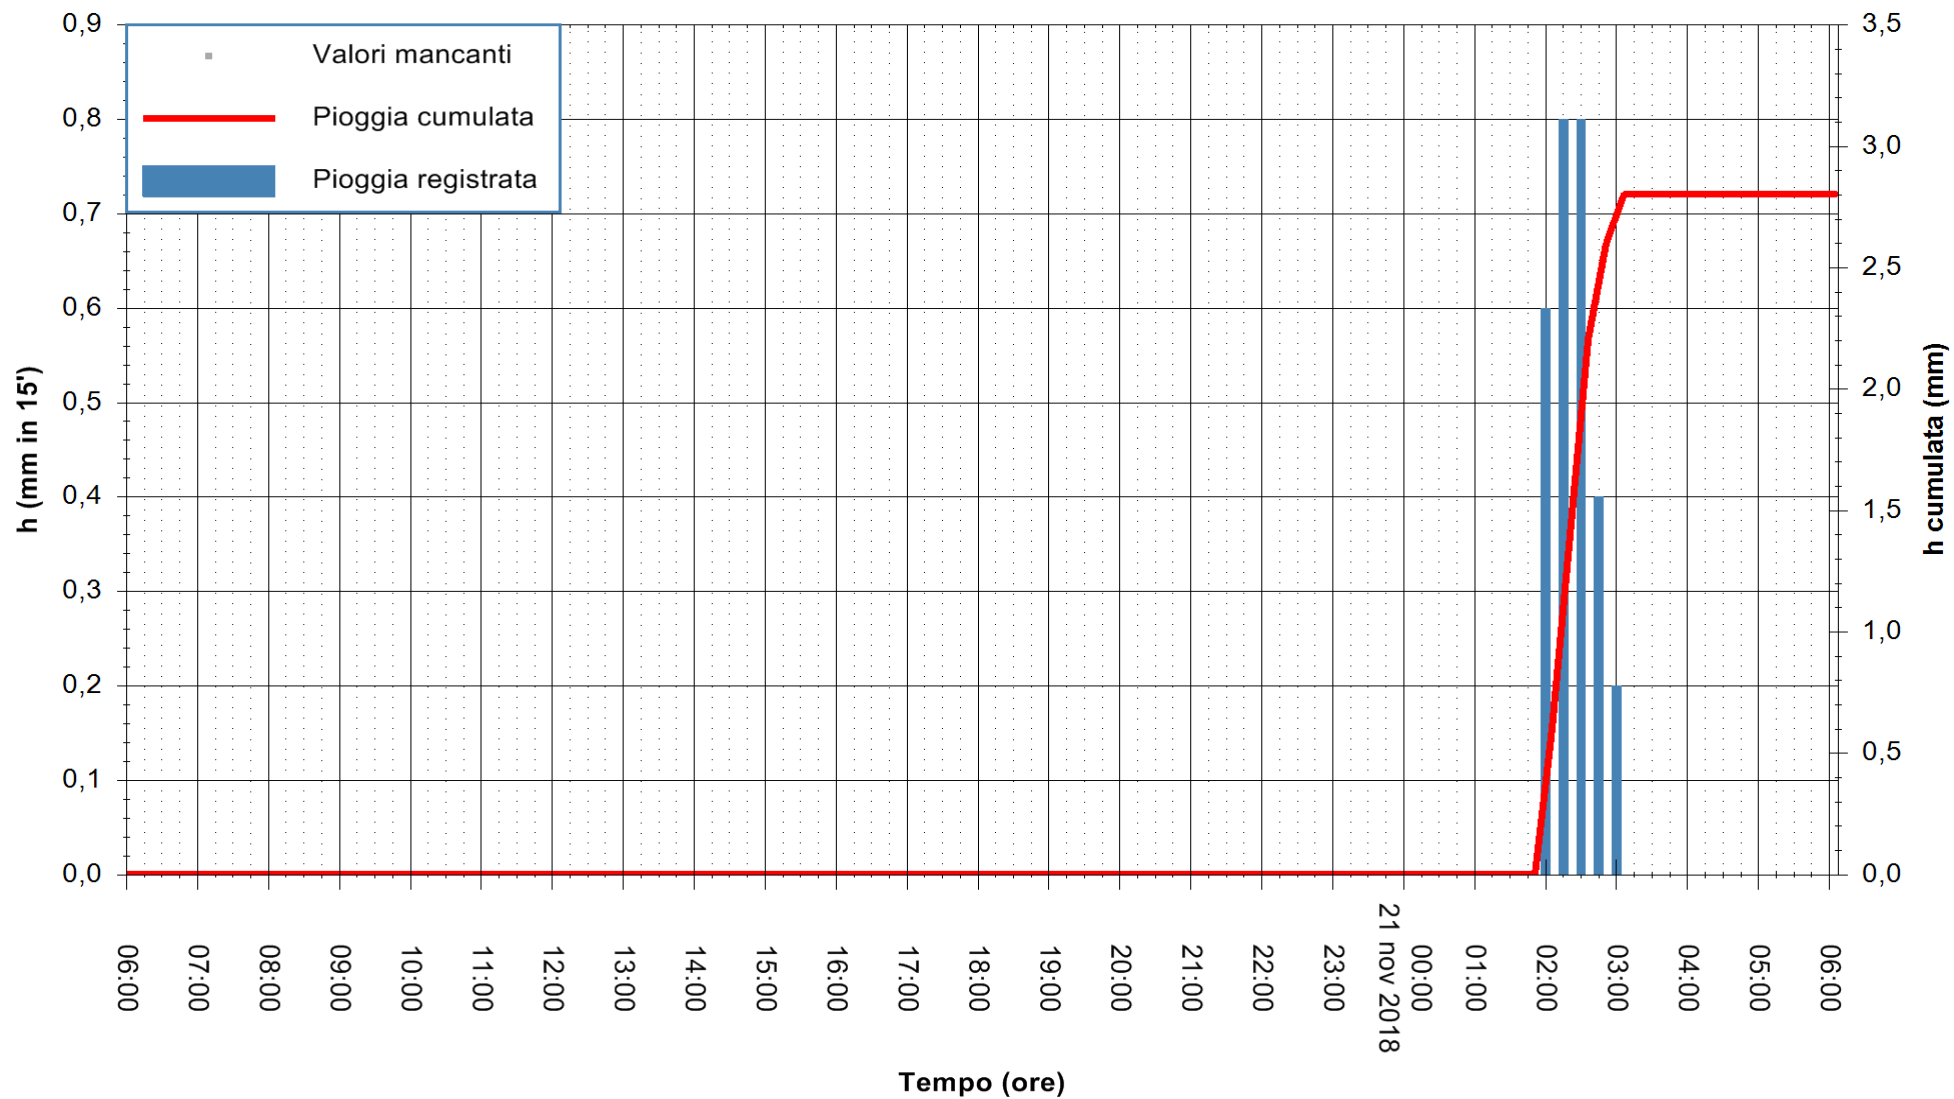

ARPAS  
F.to il Dirigente Responsabile  
Dott. Giuseppe Bianco

REGIONE AUTONOMA DE SARDIGNA  
REGIONE AUTONOMA DELLA SARDEGNA

Stazione pluviometrica Fluminimannu a Decimomannu  
Area DECIMOMANNU  
Pioggia registrata nelle ultime 24 ore  
Estrazione dati delle ore 14:34 del 21/11/2018  
Ultimo dato disponibile: 21/11/2018 alle 06:00