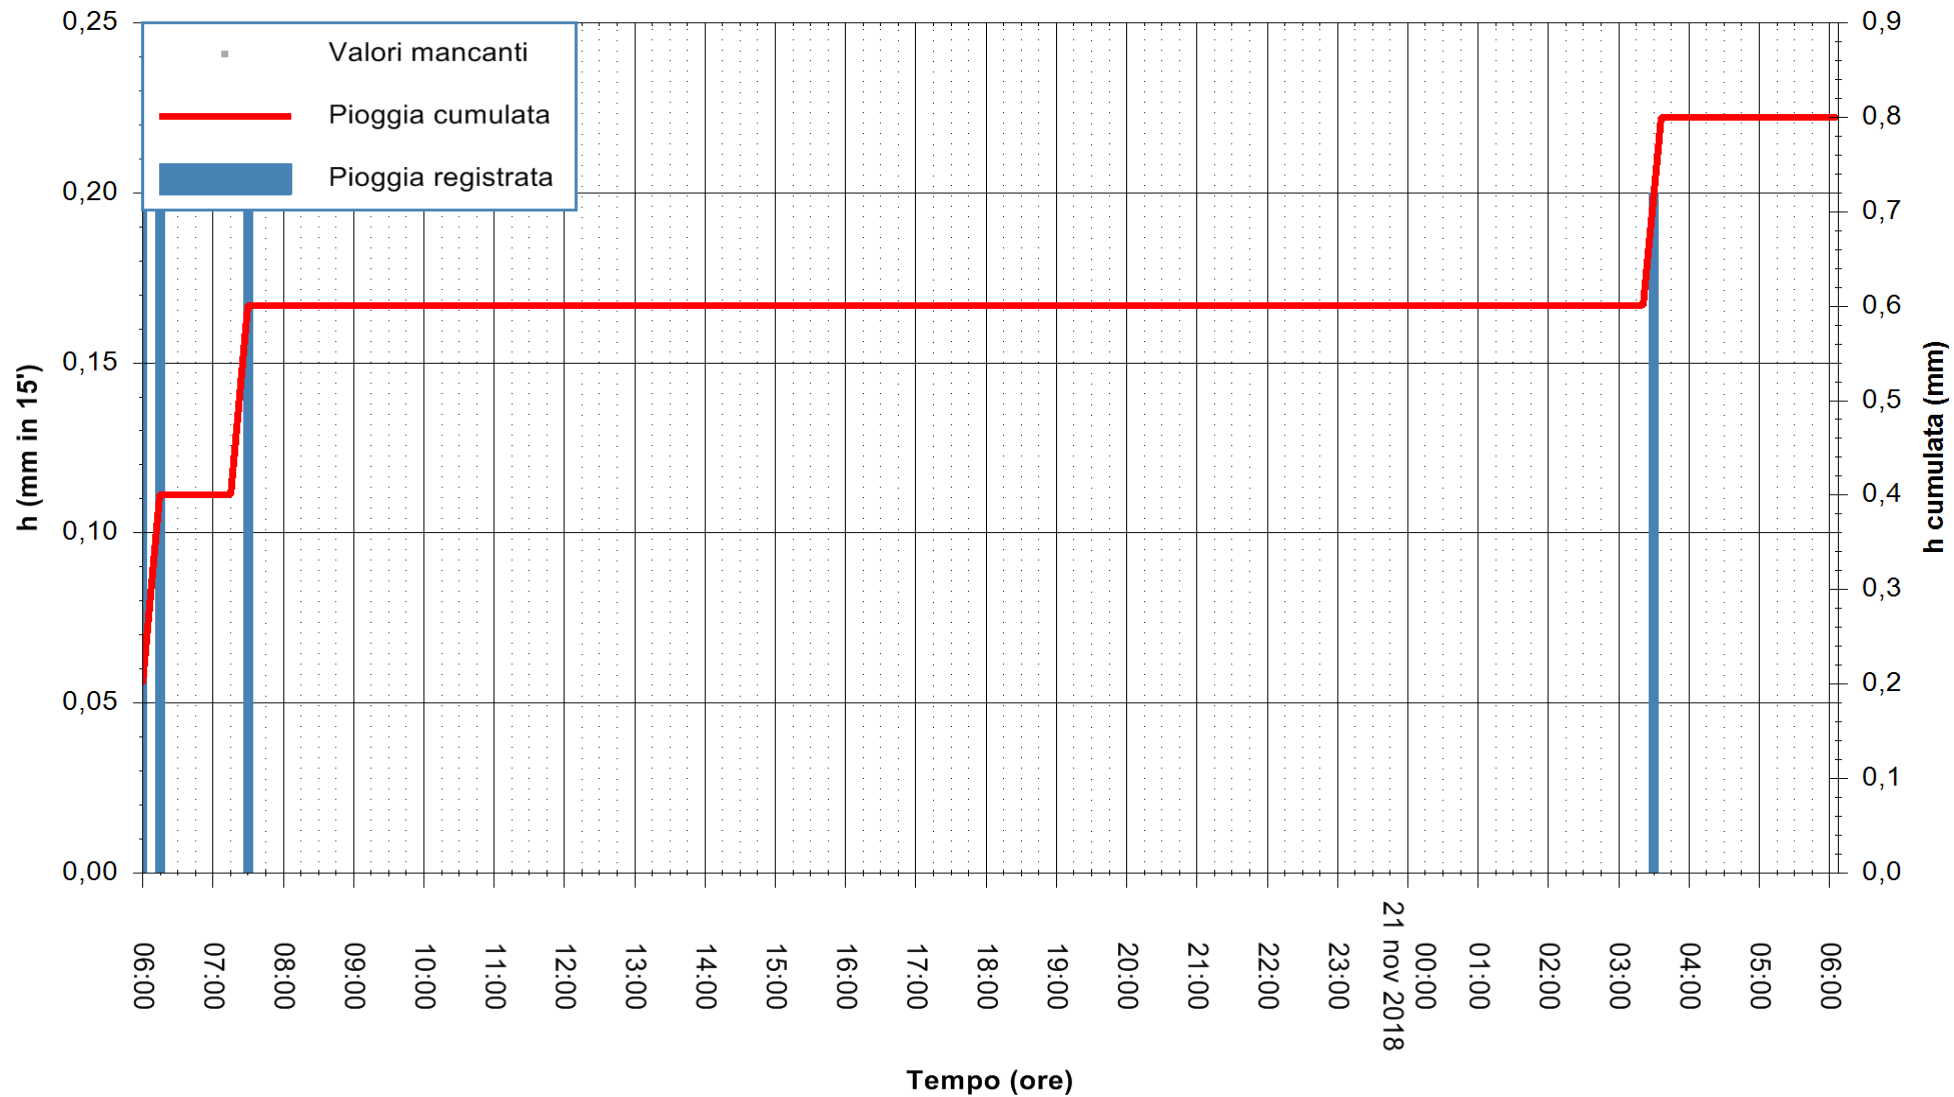

Stazione pluviometrica Punta Tricoli
Area PUNTA TRICOLI
Pioggia registrata nelle ultime 24 ore
Estrazione dati delle ore 14:34 del 21/11/2018
Ultimo dato disponibile: 21/11/2018 alle 06:00

ARPAS
F.to il Dirigente Responsabile
Dott. Giuseppe Bianco

REGIONE AUTONOMA DE SARDIGNA
REGIONE AUTONOMA DELLA SARDEGNA