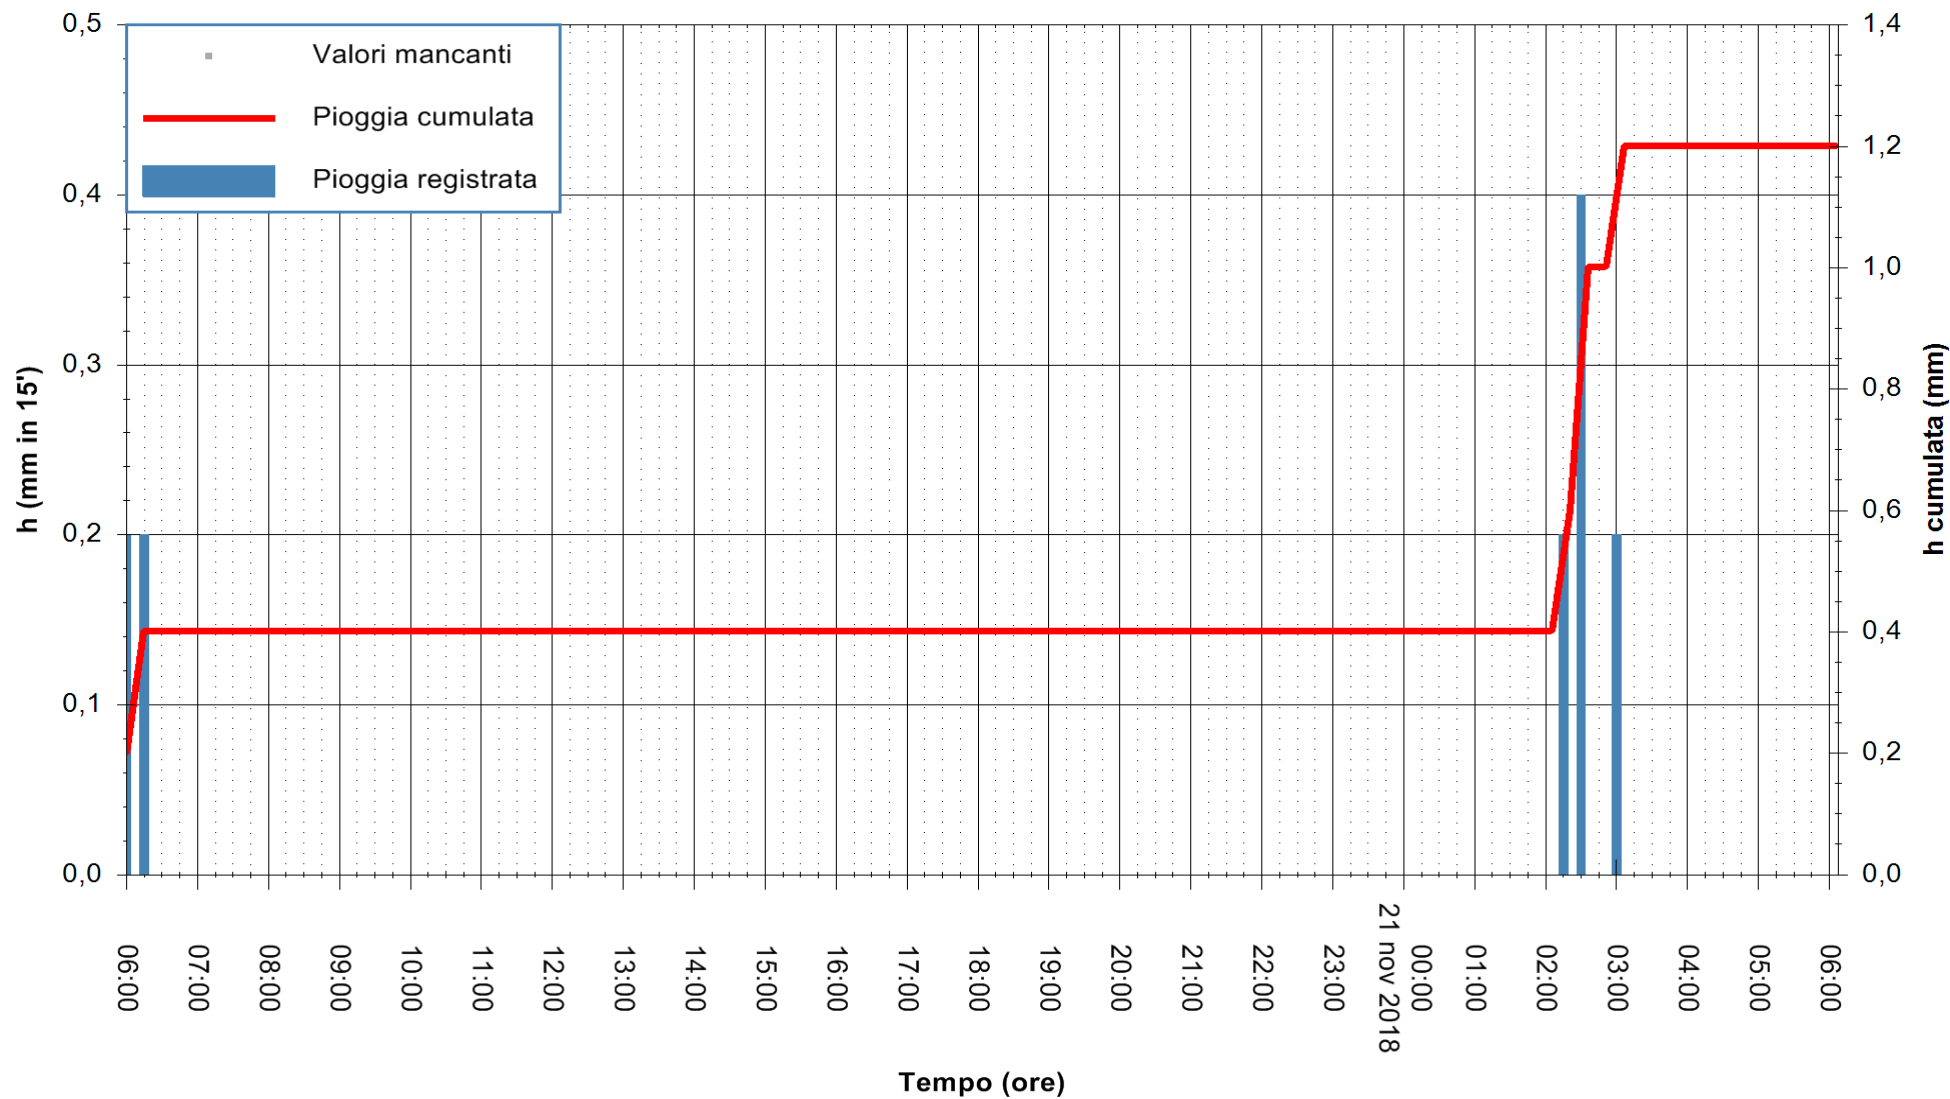

ARPAS  
 F.to il Dirigente Responsabile  
 Dott. Giuseppe Bianco

REGIONE AUTONOMA DE SARDIGNA  
 REGIONE AUTONOMA DELLA SARDEGNA

Stazione pluviometrica Isca Rena  
Area ISCA RENA  
Pioggia registrata nelle ultime 24 ore  
Estrazione dati delle ore 14:34 del 21/11/2018  
Ultimo dato disponibile: 21/11/2018 alle 06:00