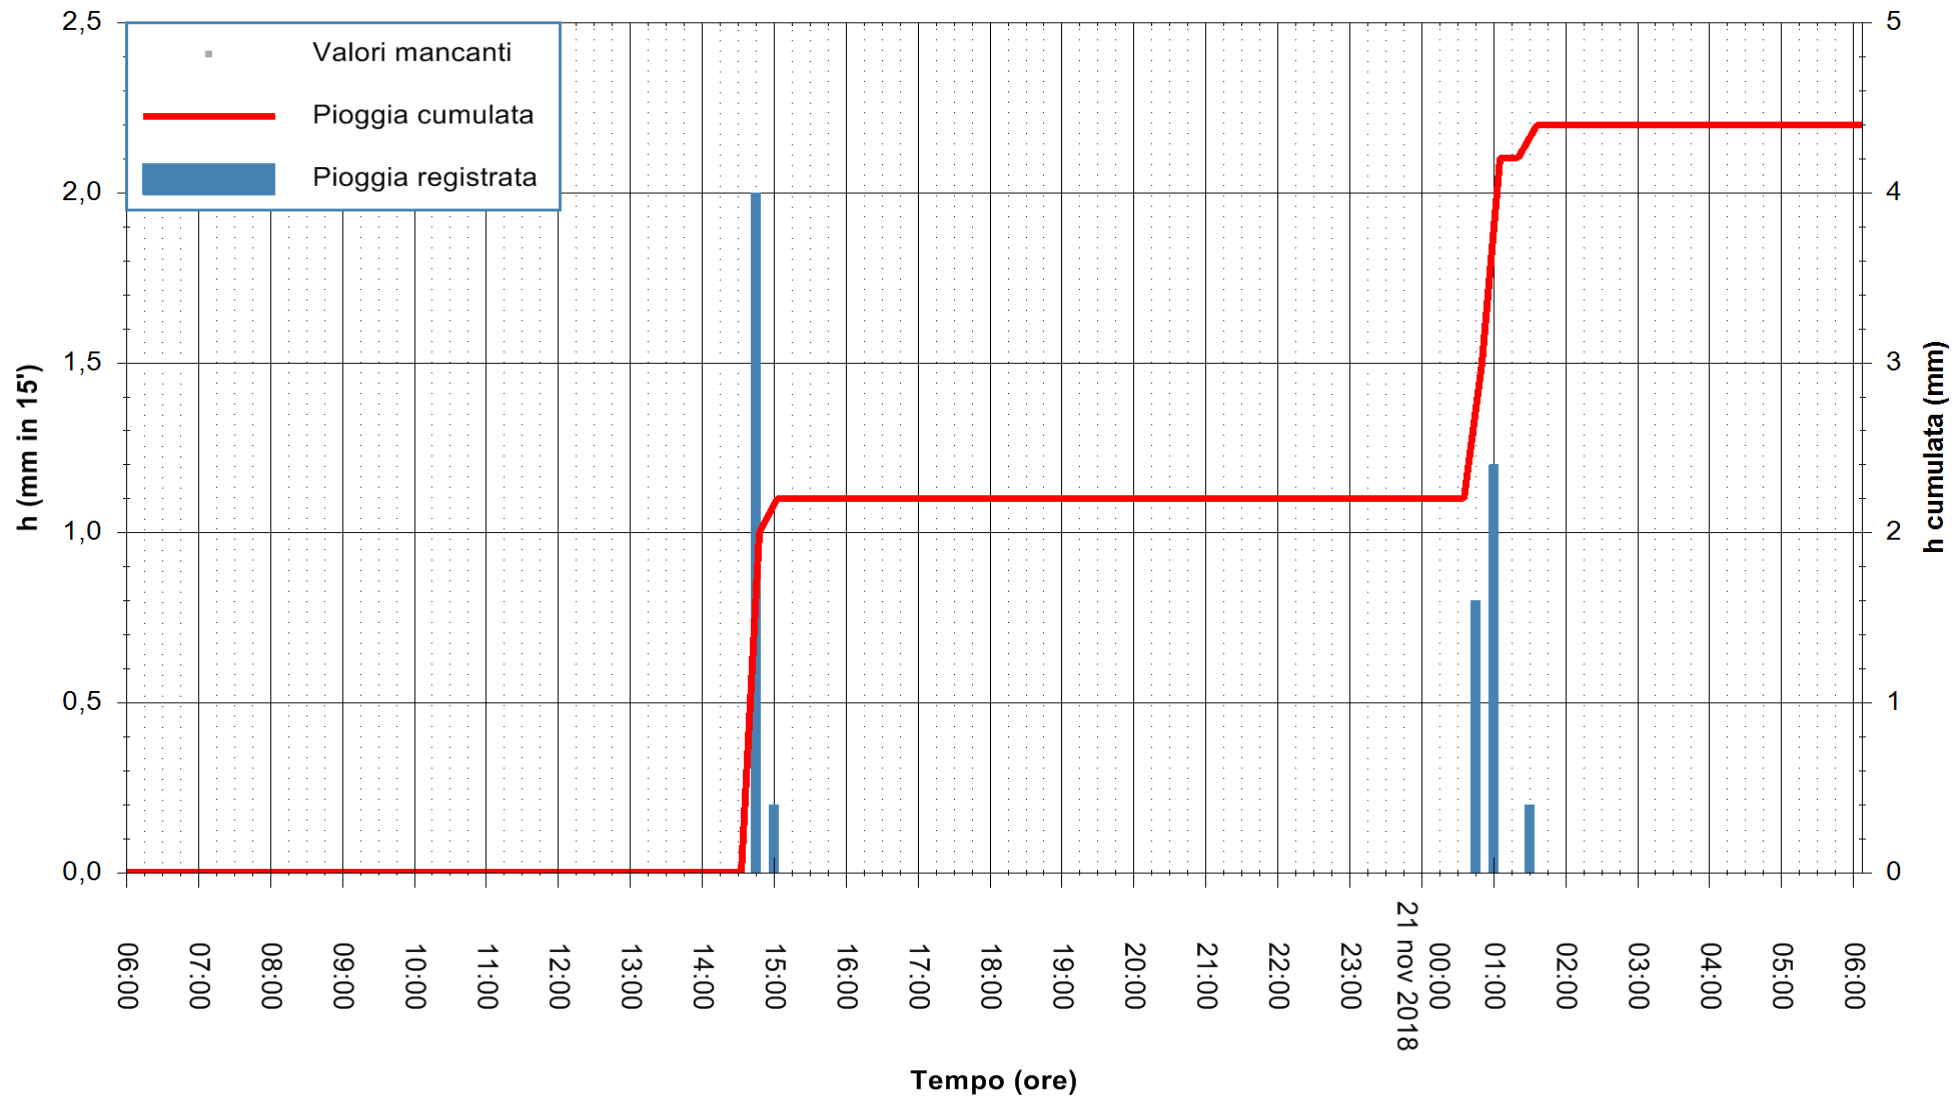

ARPAS  
F.to il Dirigente Responsabile  
Dott. Giuseppe Bianco

REGIONE AUTÒNOMA DE SARDIGNA  
REGIONE AUTONOMA DELLA SARDEGNA

Stazione pluviometrica Tempo  
 Area CUSSEDDU  
 Pioggia registrata nelle ultime 24 ore  
 Estrazione dati delle ore 14:34 del 21/11/2018  
 Ultimo dato disponibile: 21/11/2018 alle 06:00