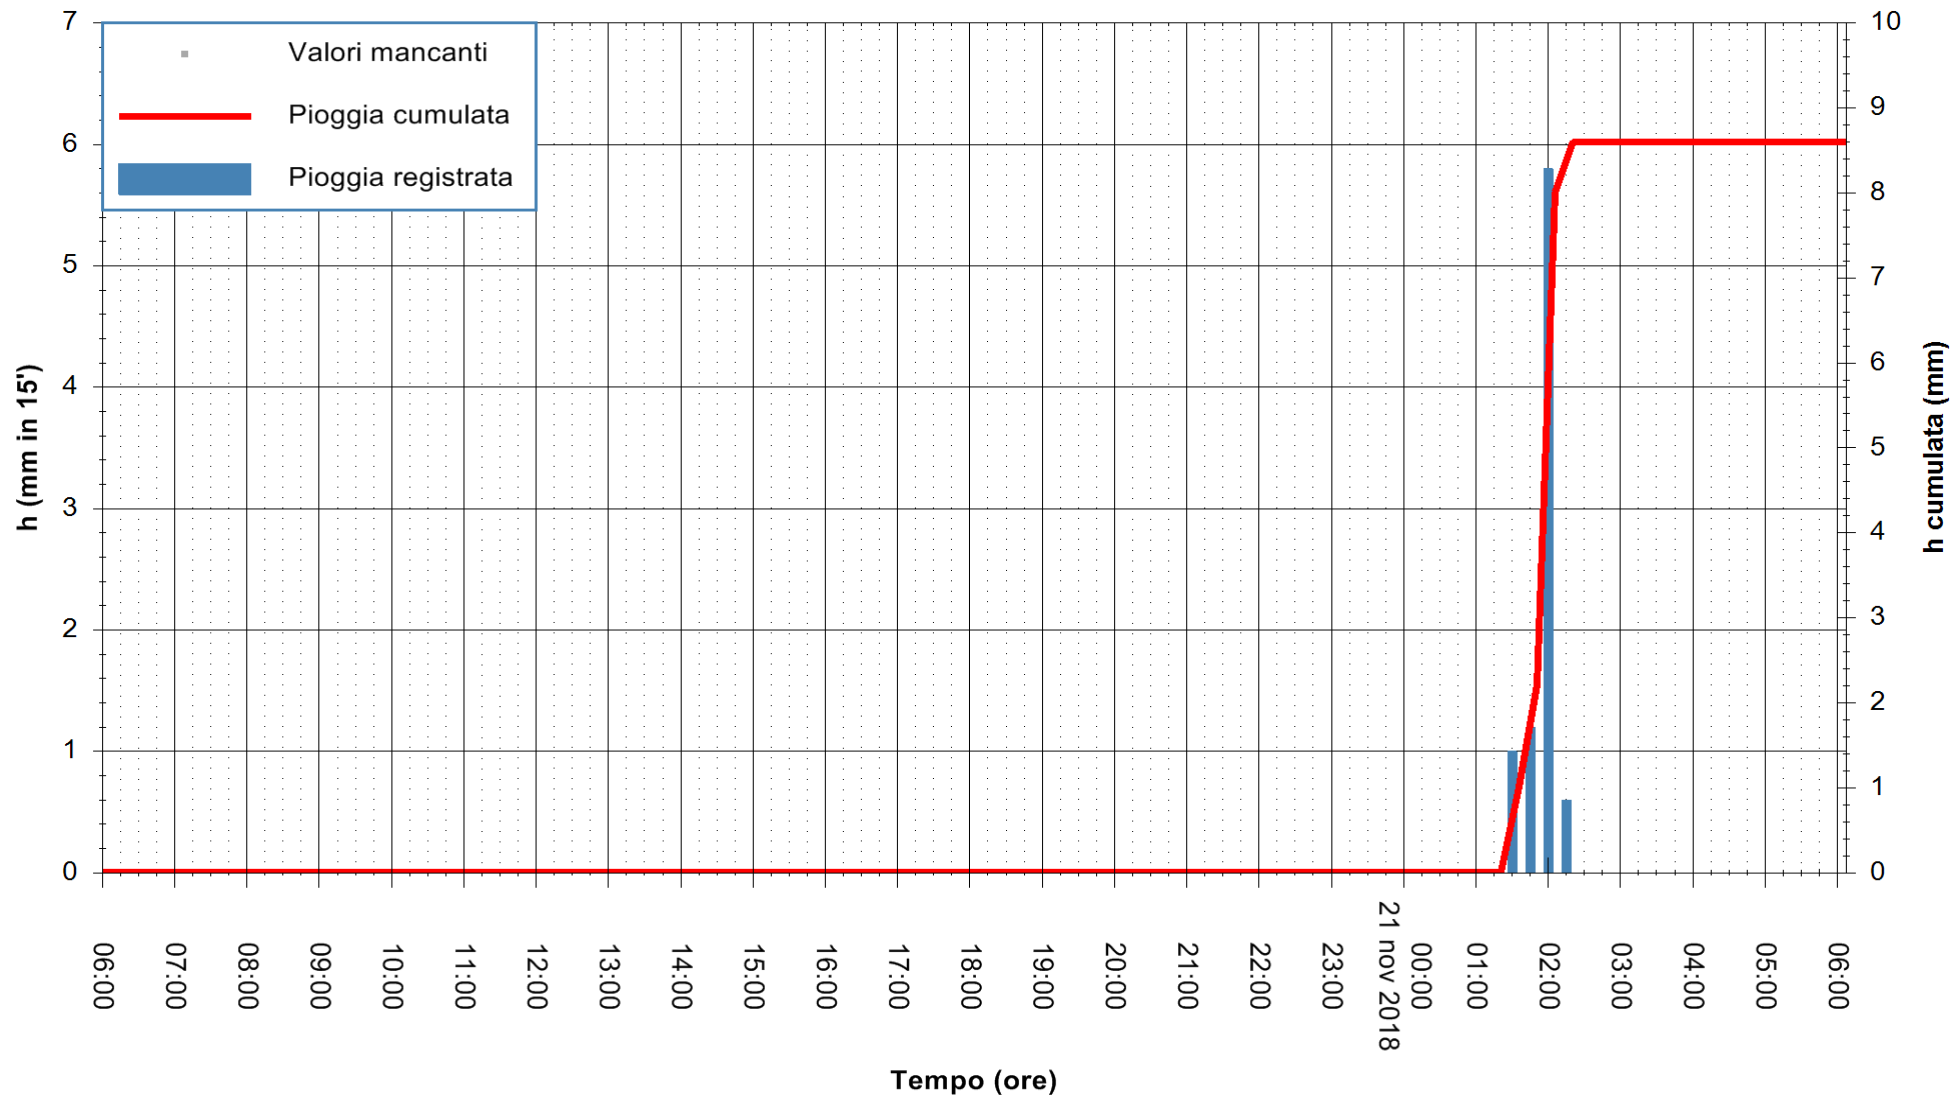

ARPAS  
F.to il Dirigente Responsabile  
Dott. Giuseppe Bianco

REGIONE AUTÒNOMA DE SARDIGNA  
REGIONE AUTONOMA DELLA SARDEGNA

Stazione pluviometrica Tempo  
 Area CUSSEDDU  
 Pioggia registrata nelle ultime 24 ore  
 Estrazione dati delle ore 14:34 del 21/11/2018  
 Ultimo dato disponibile: 21/11/2018 alle 06:00