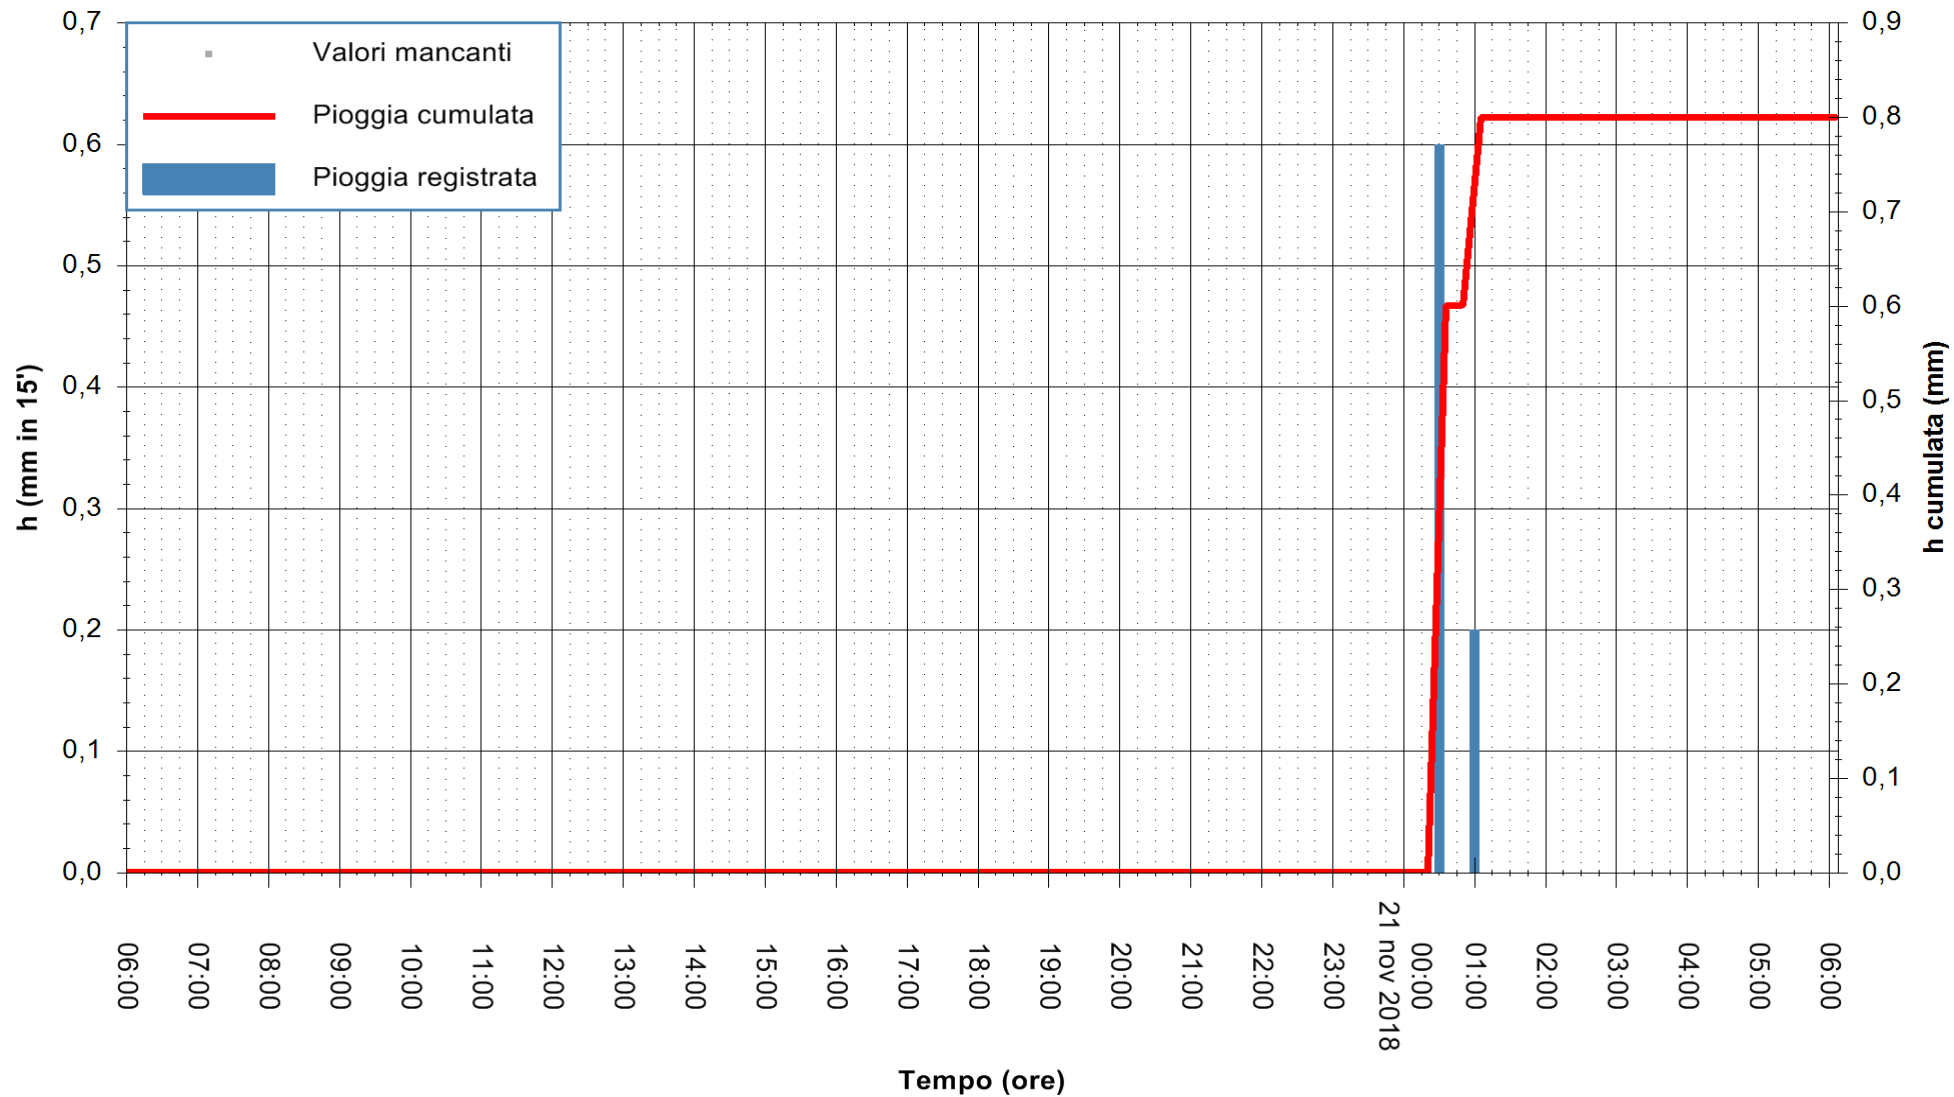

ARPAS  
F.to il Dirigente Responsabile  
Dott. Giuseppe Bianco

REGIONE AUTONOMA DE SARDIGNA  
REGIONE AUTONOMA DELLA SARDEGNA

Stazione pluviometrica Ossoni  
 Area MONTE OSSONI  
 Pioggia registrata nelle ultime 24 ore  
 Estrazione dati delle ore 14:34 del 21/11/2018  
 Ultimo dato disponibile: 21/11/2018 alle 06:00