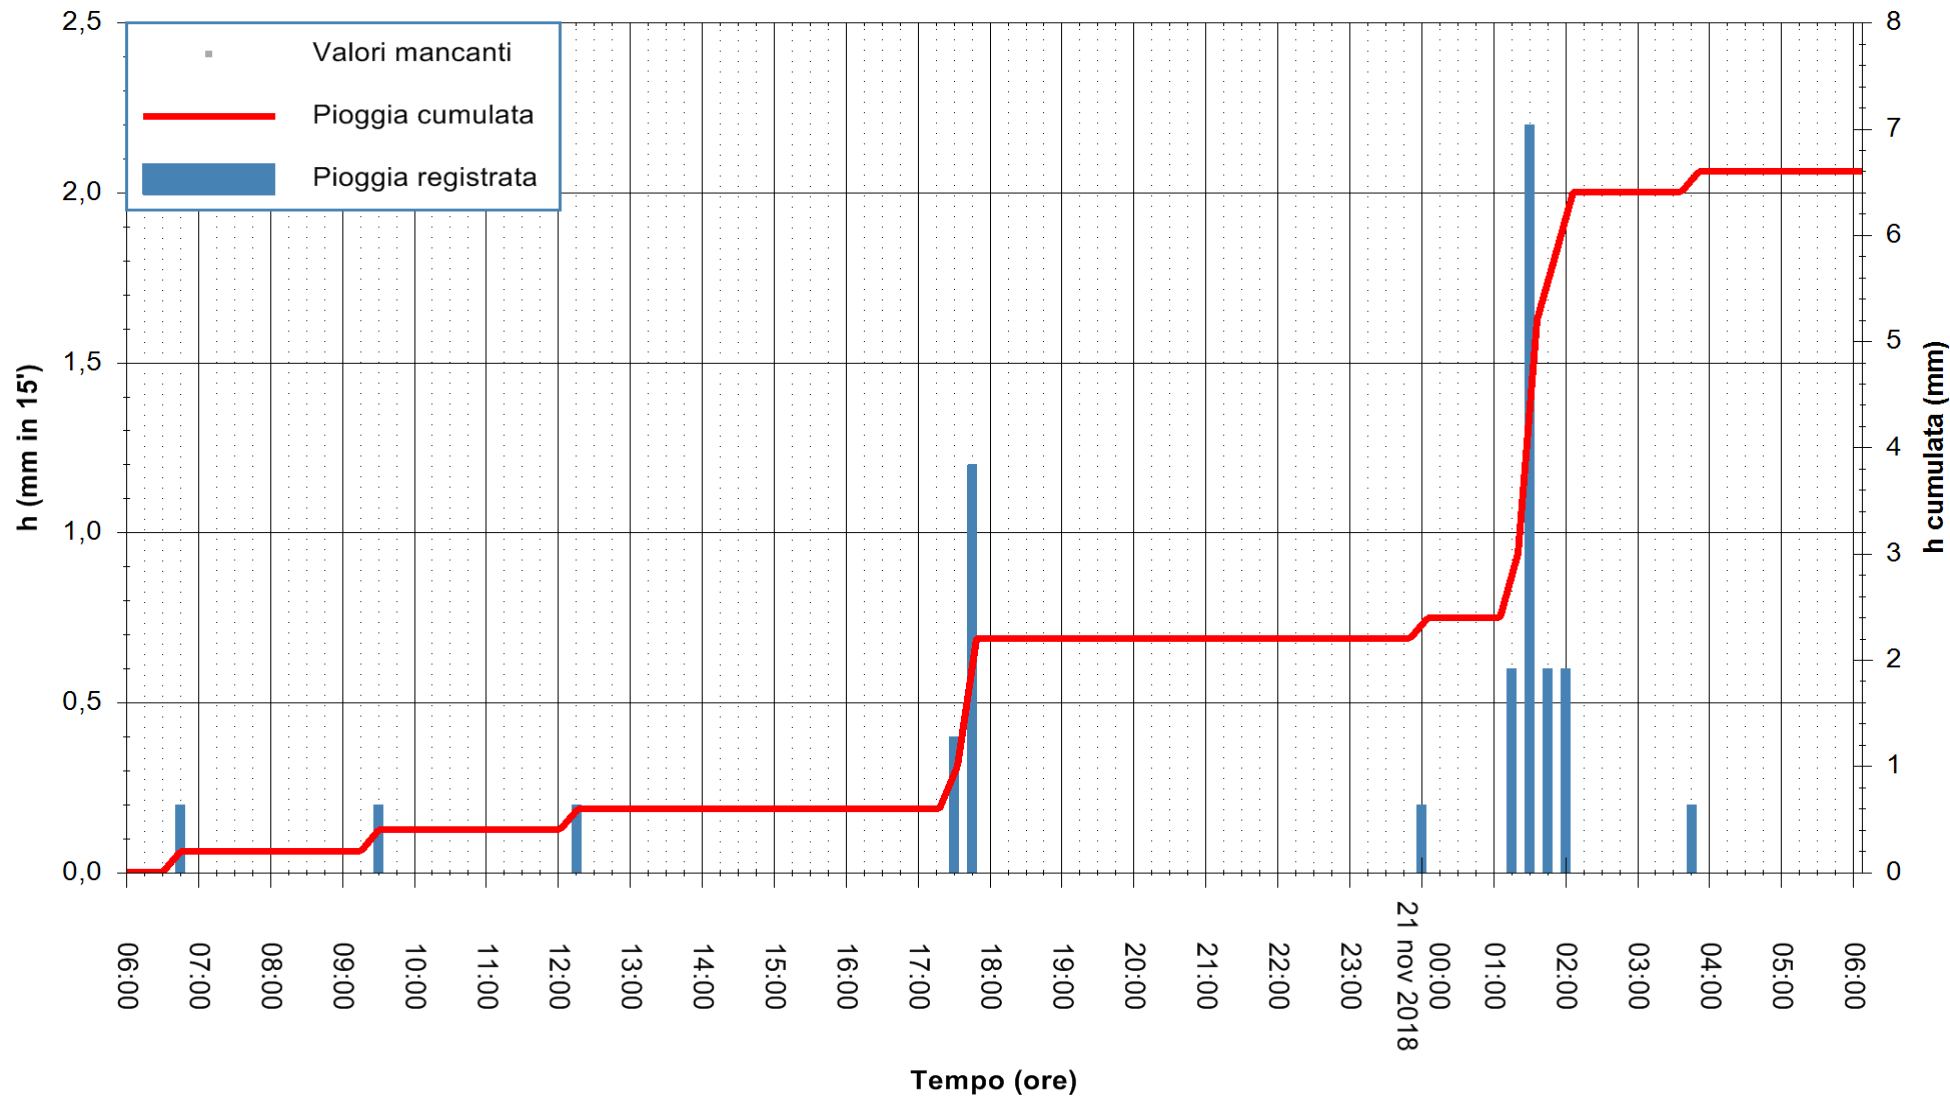

ARPAS  
F.to il Dirigente Responsabile  
Dott. Giuseppe Bianco

REGIONE AUTONOMA DE SARDIGNA  
REGIONE AUTONOMA DELLA SARDEGNA

Stazione pluviometrica Ossoni  
 Area MONTE OSSONI  
 Pioggia registrata nelle ultime 24 ore  
 Estrazione dati delle ore 14:34 del 21/11/2018  
 Ultimo dato disponibile: 21/11/2018 alle 06:00