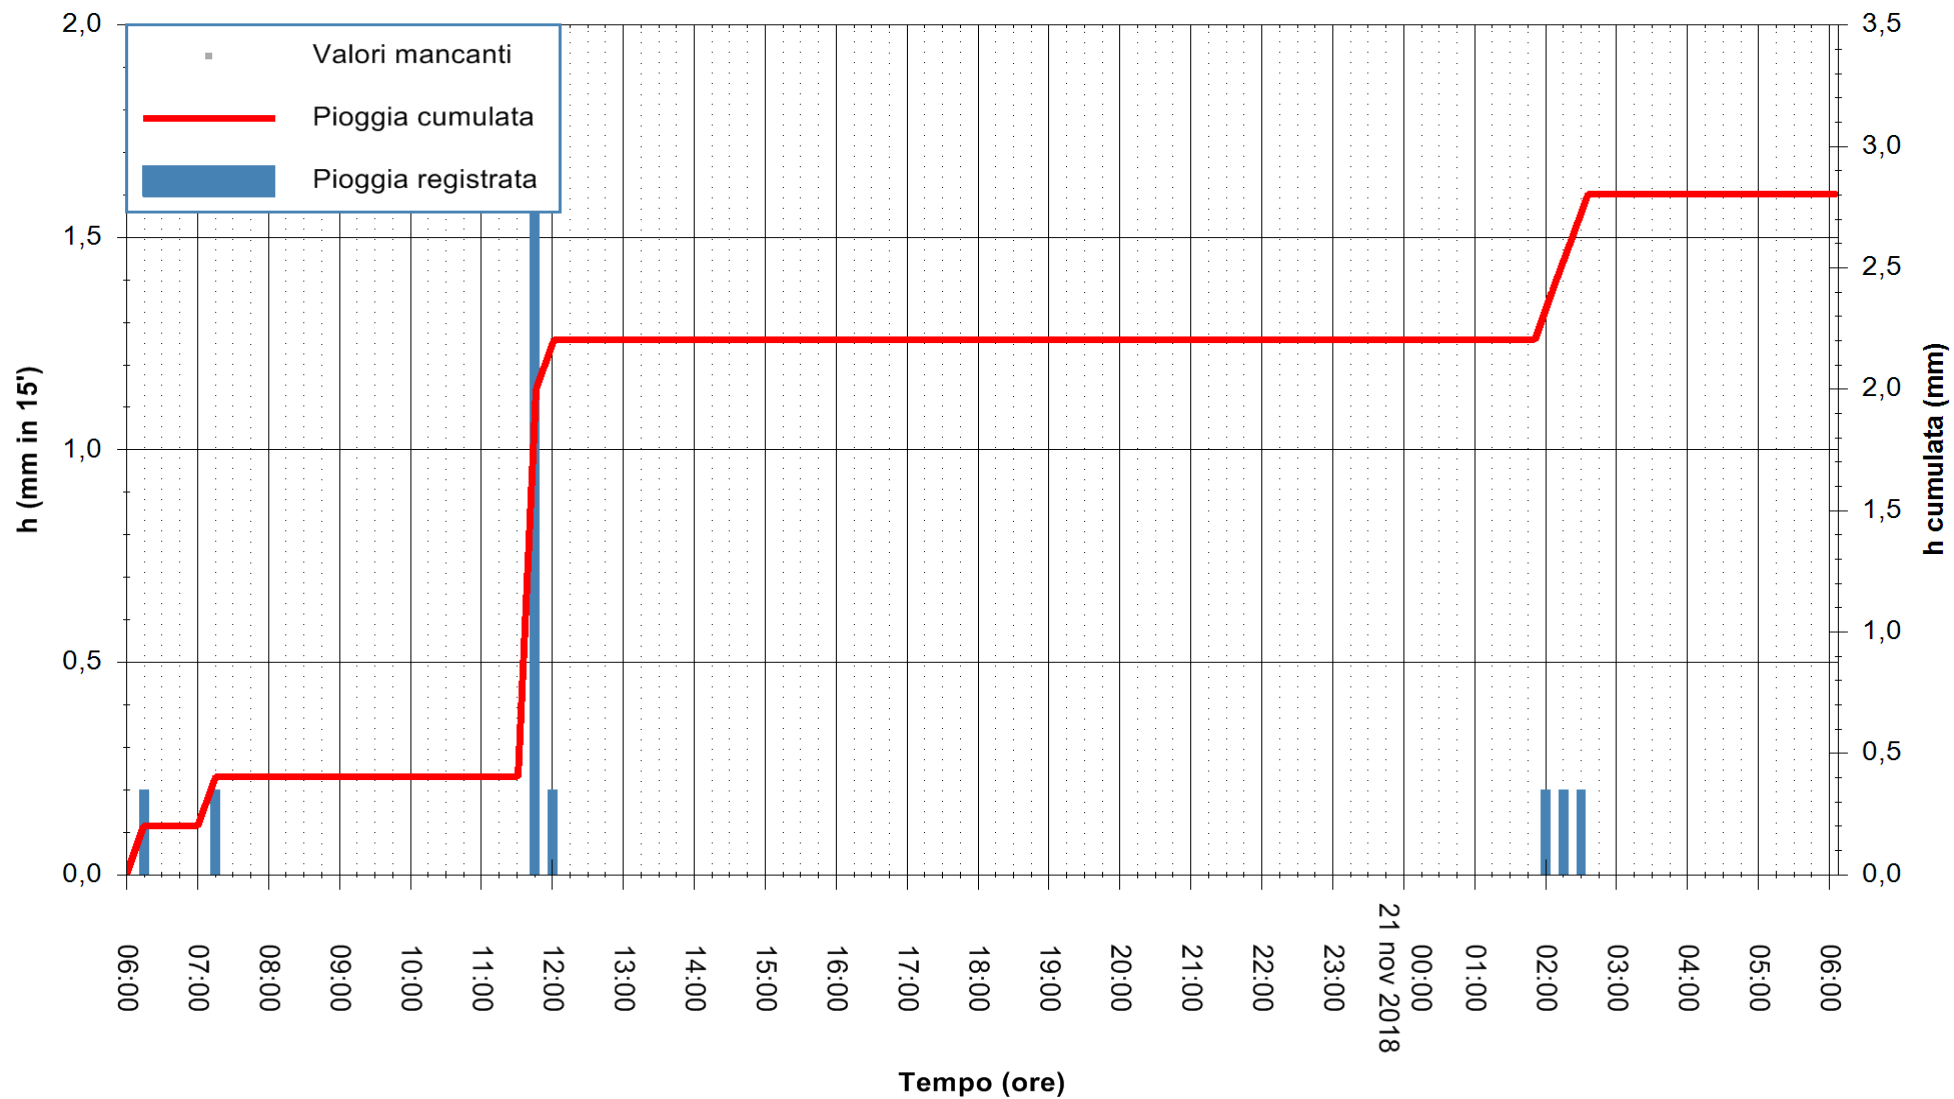

Stazione pluviometrica Fraigas
Area CANTONIERA FRAIGAS
Pioggia registrata nelle ultime 24 ore
Estrazione dati delle ore 14:34 del 21/11/2018
Ultimo dato disponibile: 21/11/2018 alle 06:00

ARPAS
F.to il Dirigente Responsabile
Dott. Giuseppe Bianco

REGIONE AUTONOMA DE SARDIGNA
REGIONE AUTONOMA DELLA SARDEGNA