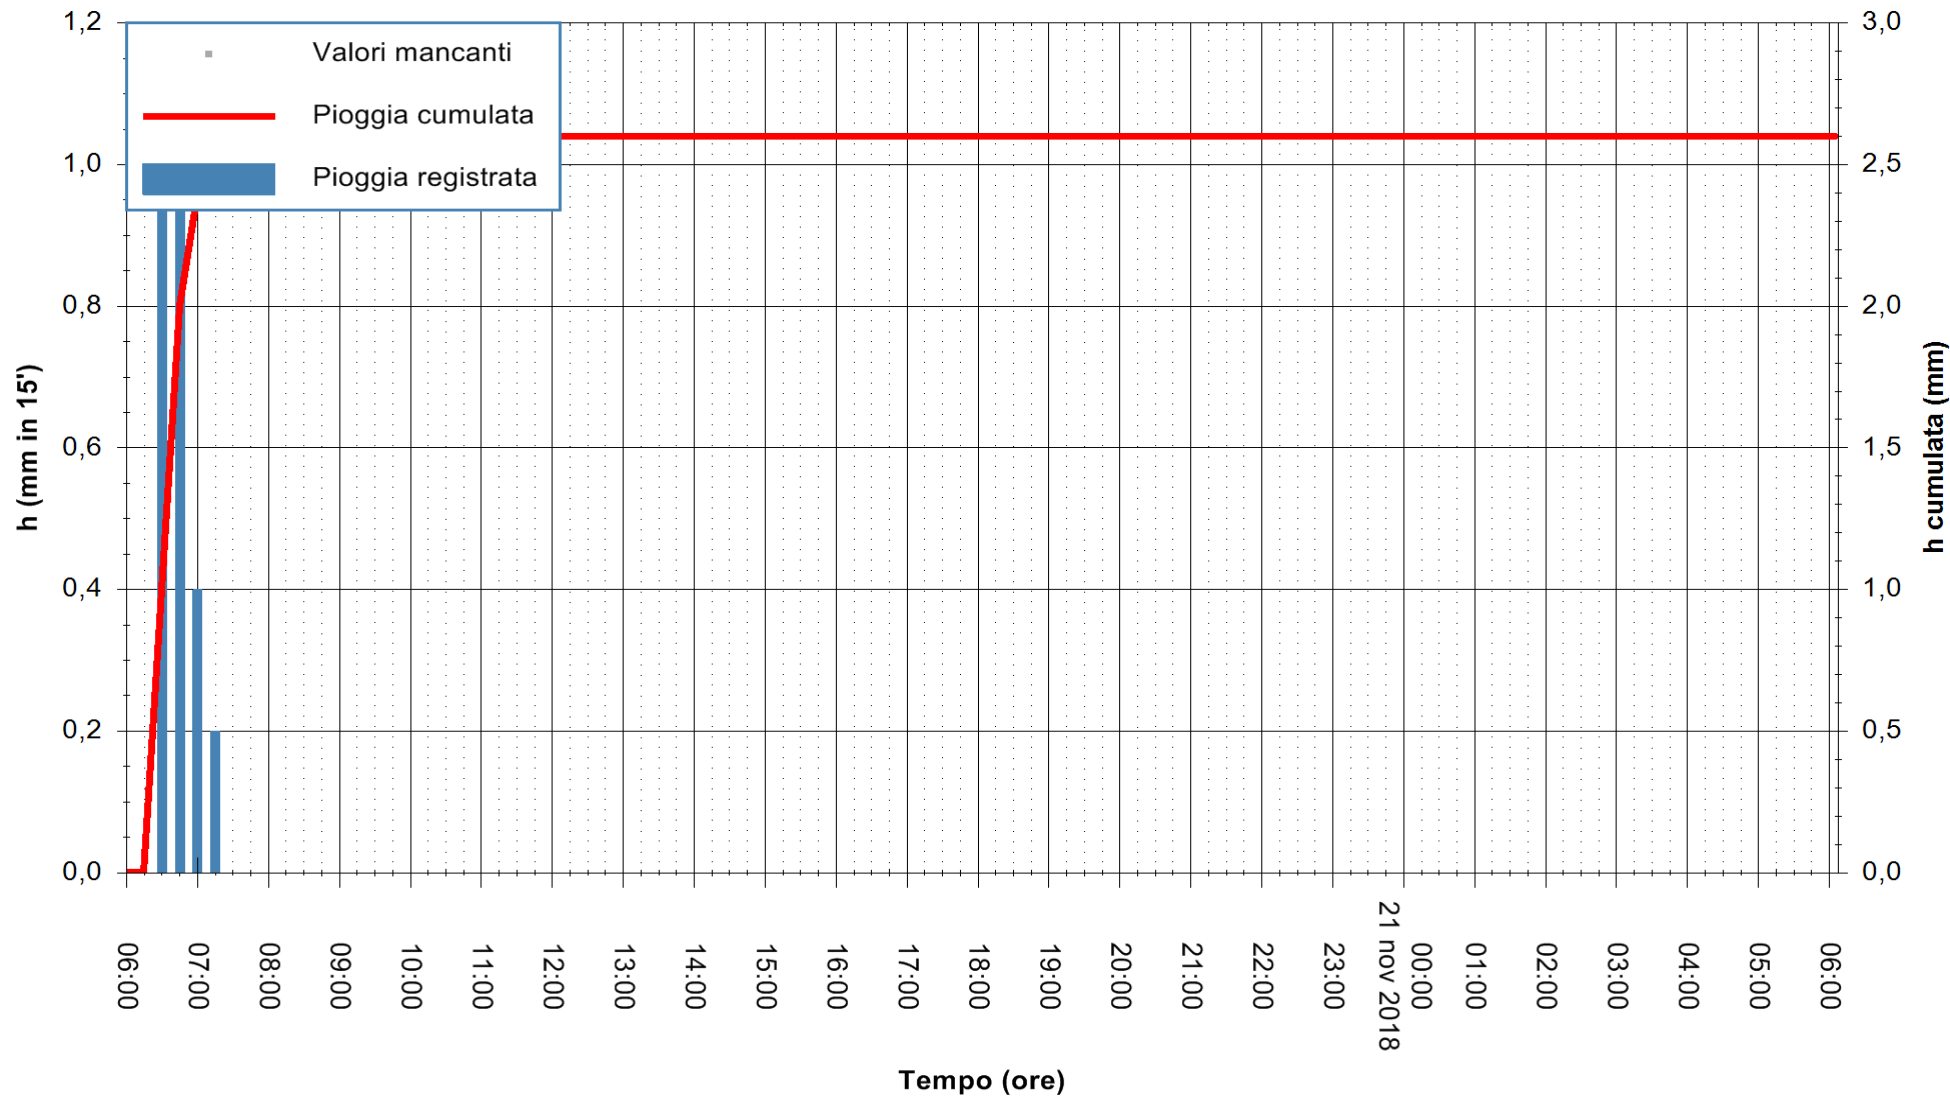

ARPAS  
 F.to il Dirigente Responsabile  
 Dott. Giuseppe Bianco

REGIONE AUTONOMA DE SARDIGNA  
 REGIONE AUTONOMA DELLA SARDEGNA

Stazione pluviometrica Mannu a Monti Pranu Meteo  
Area DIGA DI MONTE PRANU  
Pioggia registrata nelle ultime 24 ore  
Estrazione dati delle ore 14:34 del 21/11/2018  
Ultimo dato disponibile: 21/11/2018 alle 06:00