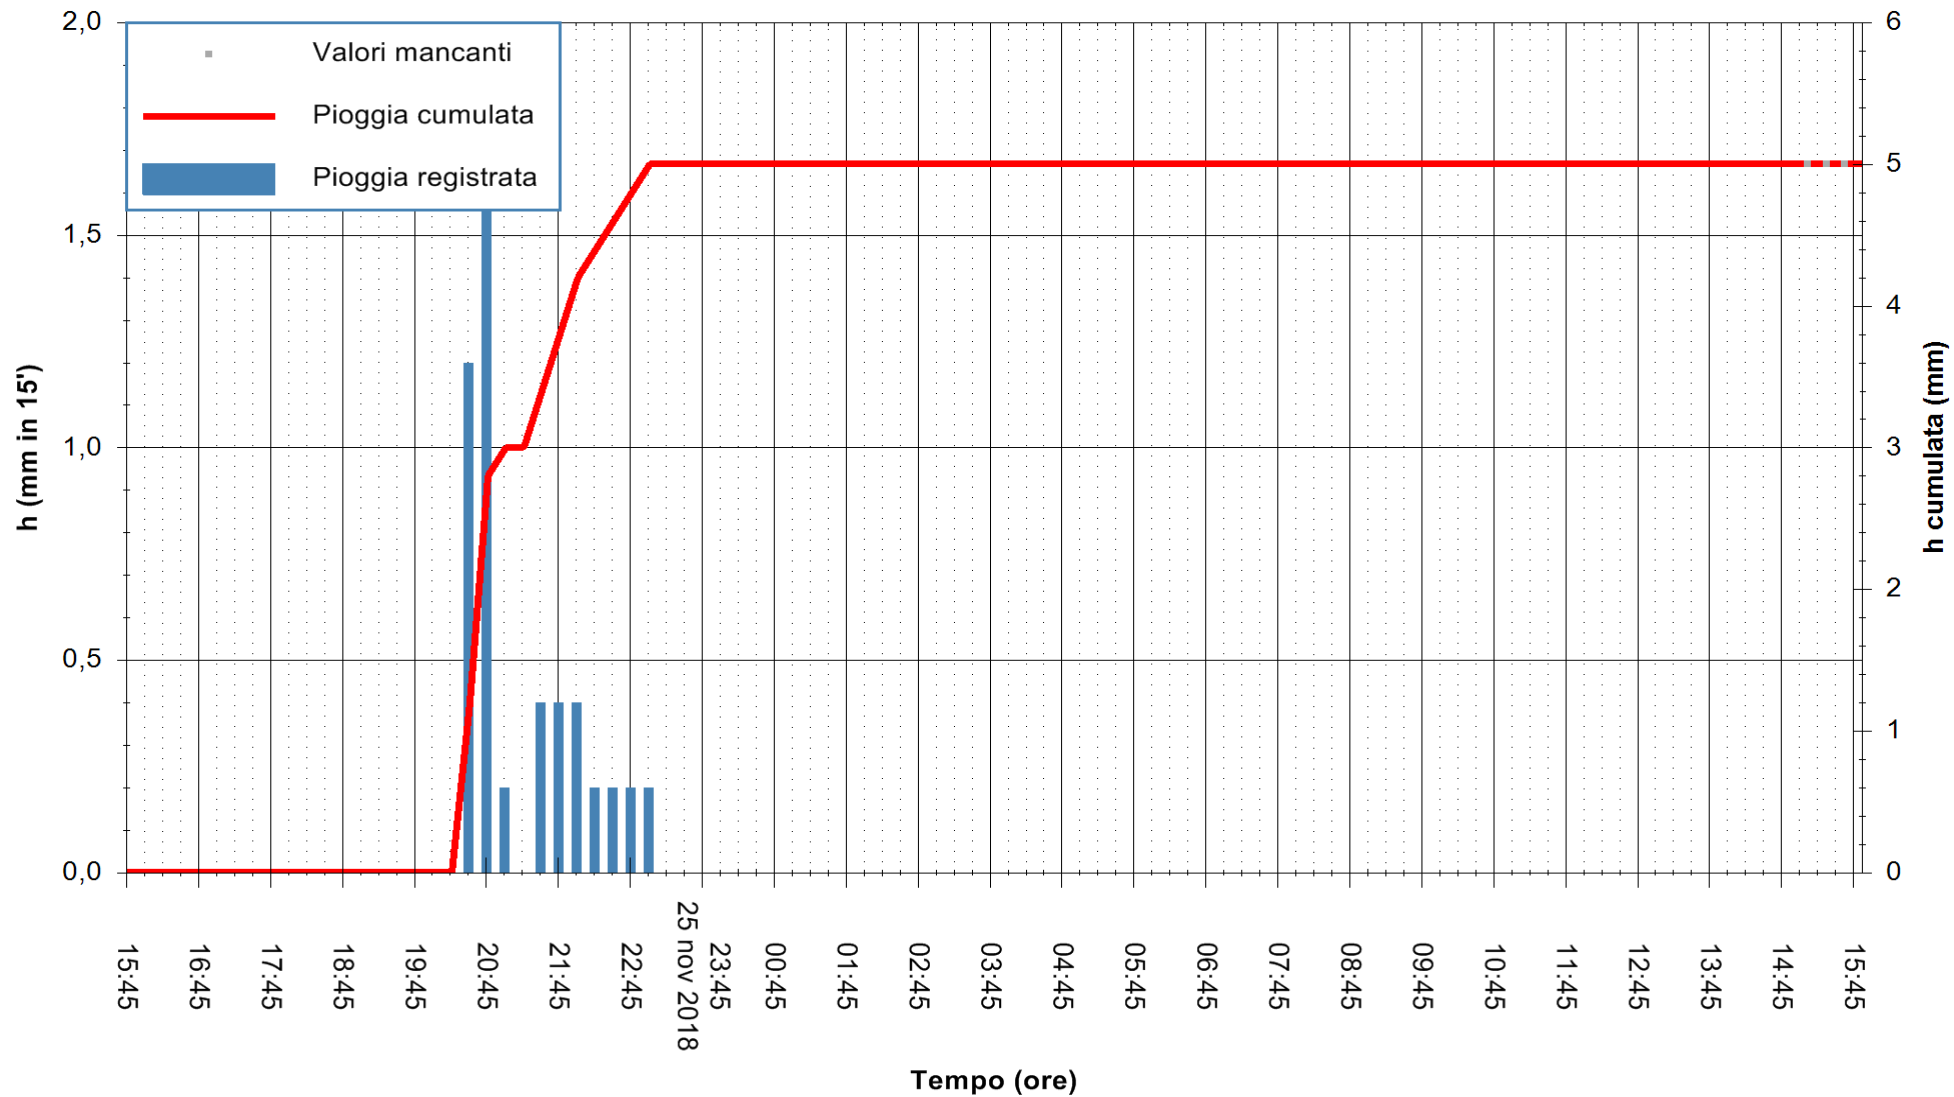

Stazione pluviometrica Paduledda
Area PADULEDDA
Pioggia registrata nelle ultime 24 ore
Estrazione dati delle ore 15:54 del 26/11/2018
Ultimo dato disponibile: 26/11/2018 alle 15:00

ARPAS
F.to il Dirigente Responsabile
Dott. Giuseppe Bianco

REGIONE AUTÒNOMA DE SARDIGNA
REGIONE AUTONOMA DELLA SARDEGNA