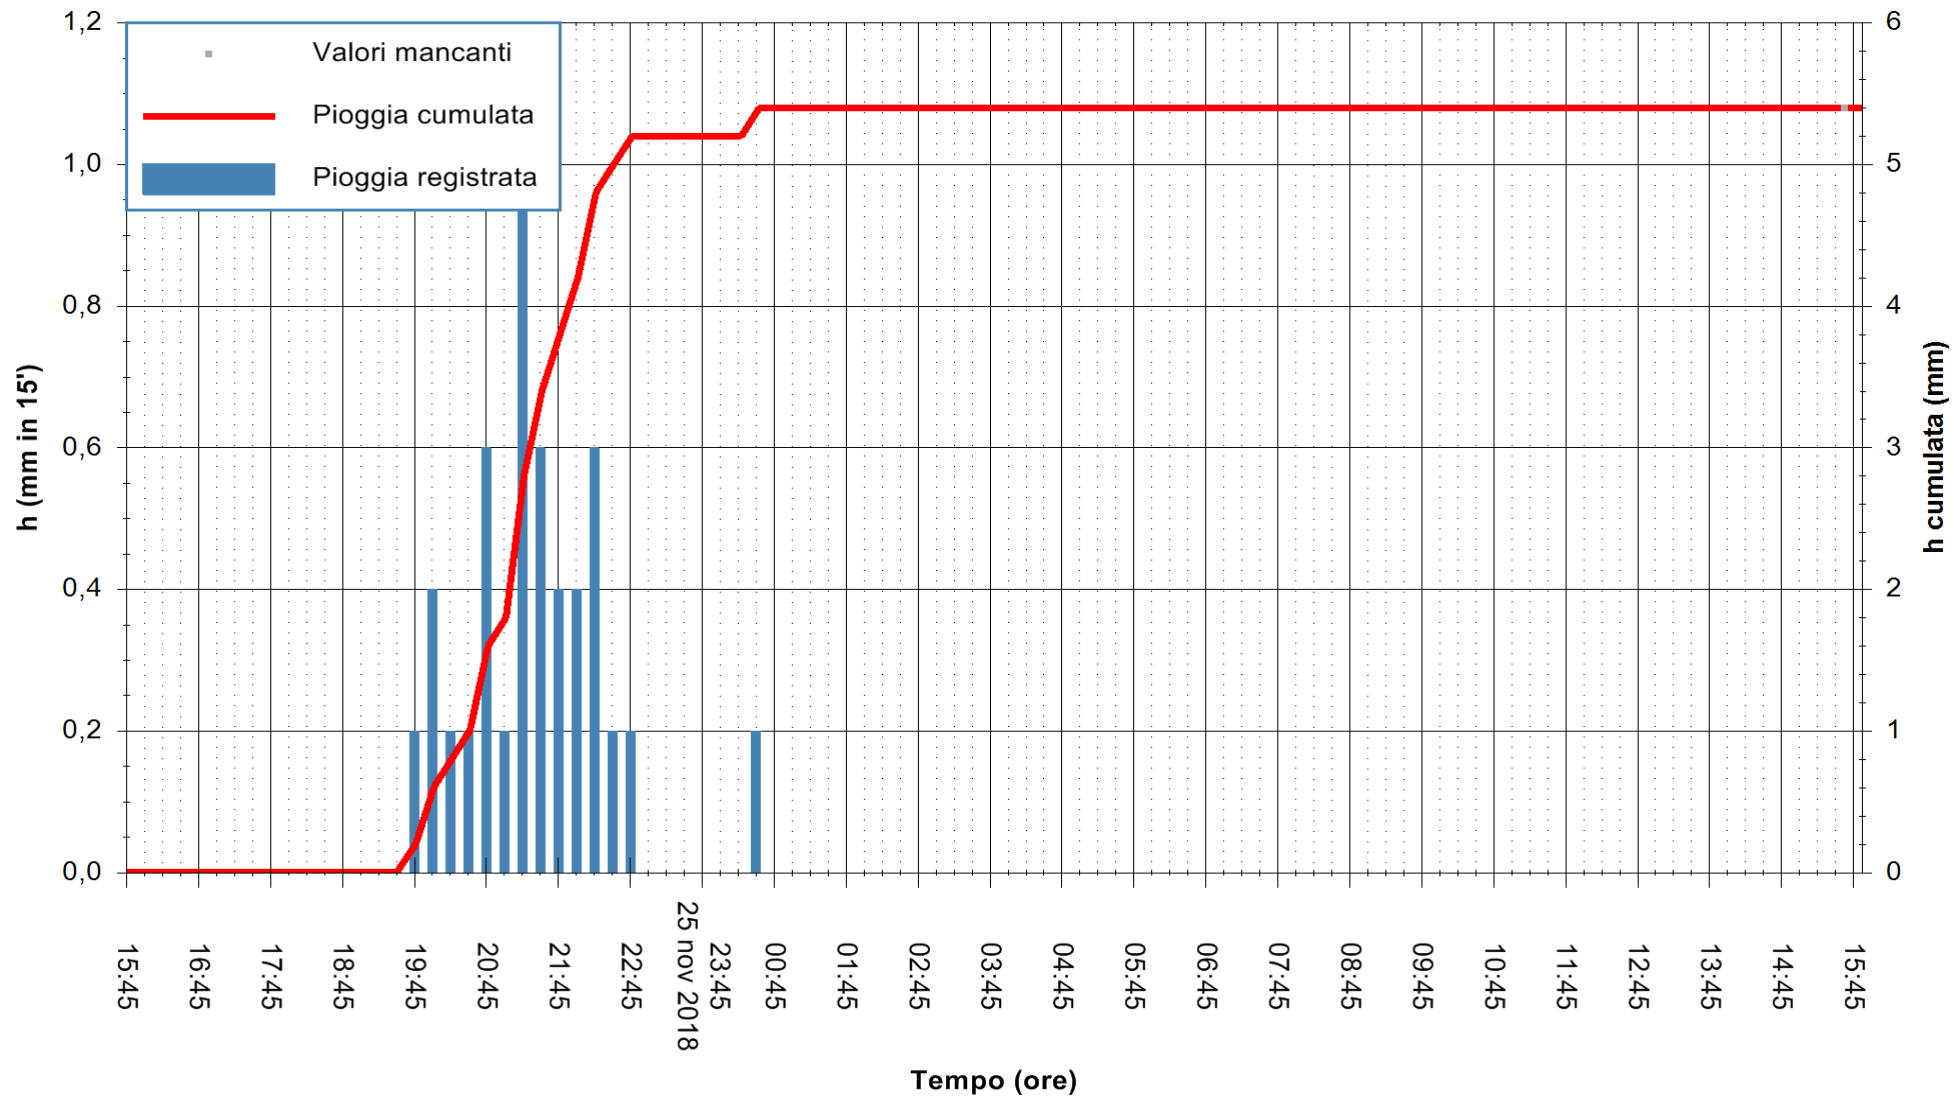

REGIONE AUTONOMA DE SARDIGNA
 REGIONE AUTONOMA DELLA SARDEGNA

Stazione pluviometrica Fraigas
 Area CANTONIERA FRAIGAS
 Pioggia registrata nelle ultime 24 ore
 Estrazione dati delle ore 15:54 del 26/11/2018
 Ultimo dato disponibile: 26/11/2018 alle 15:30