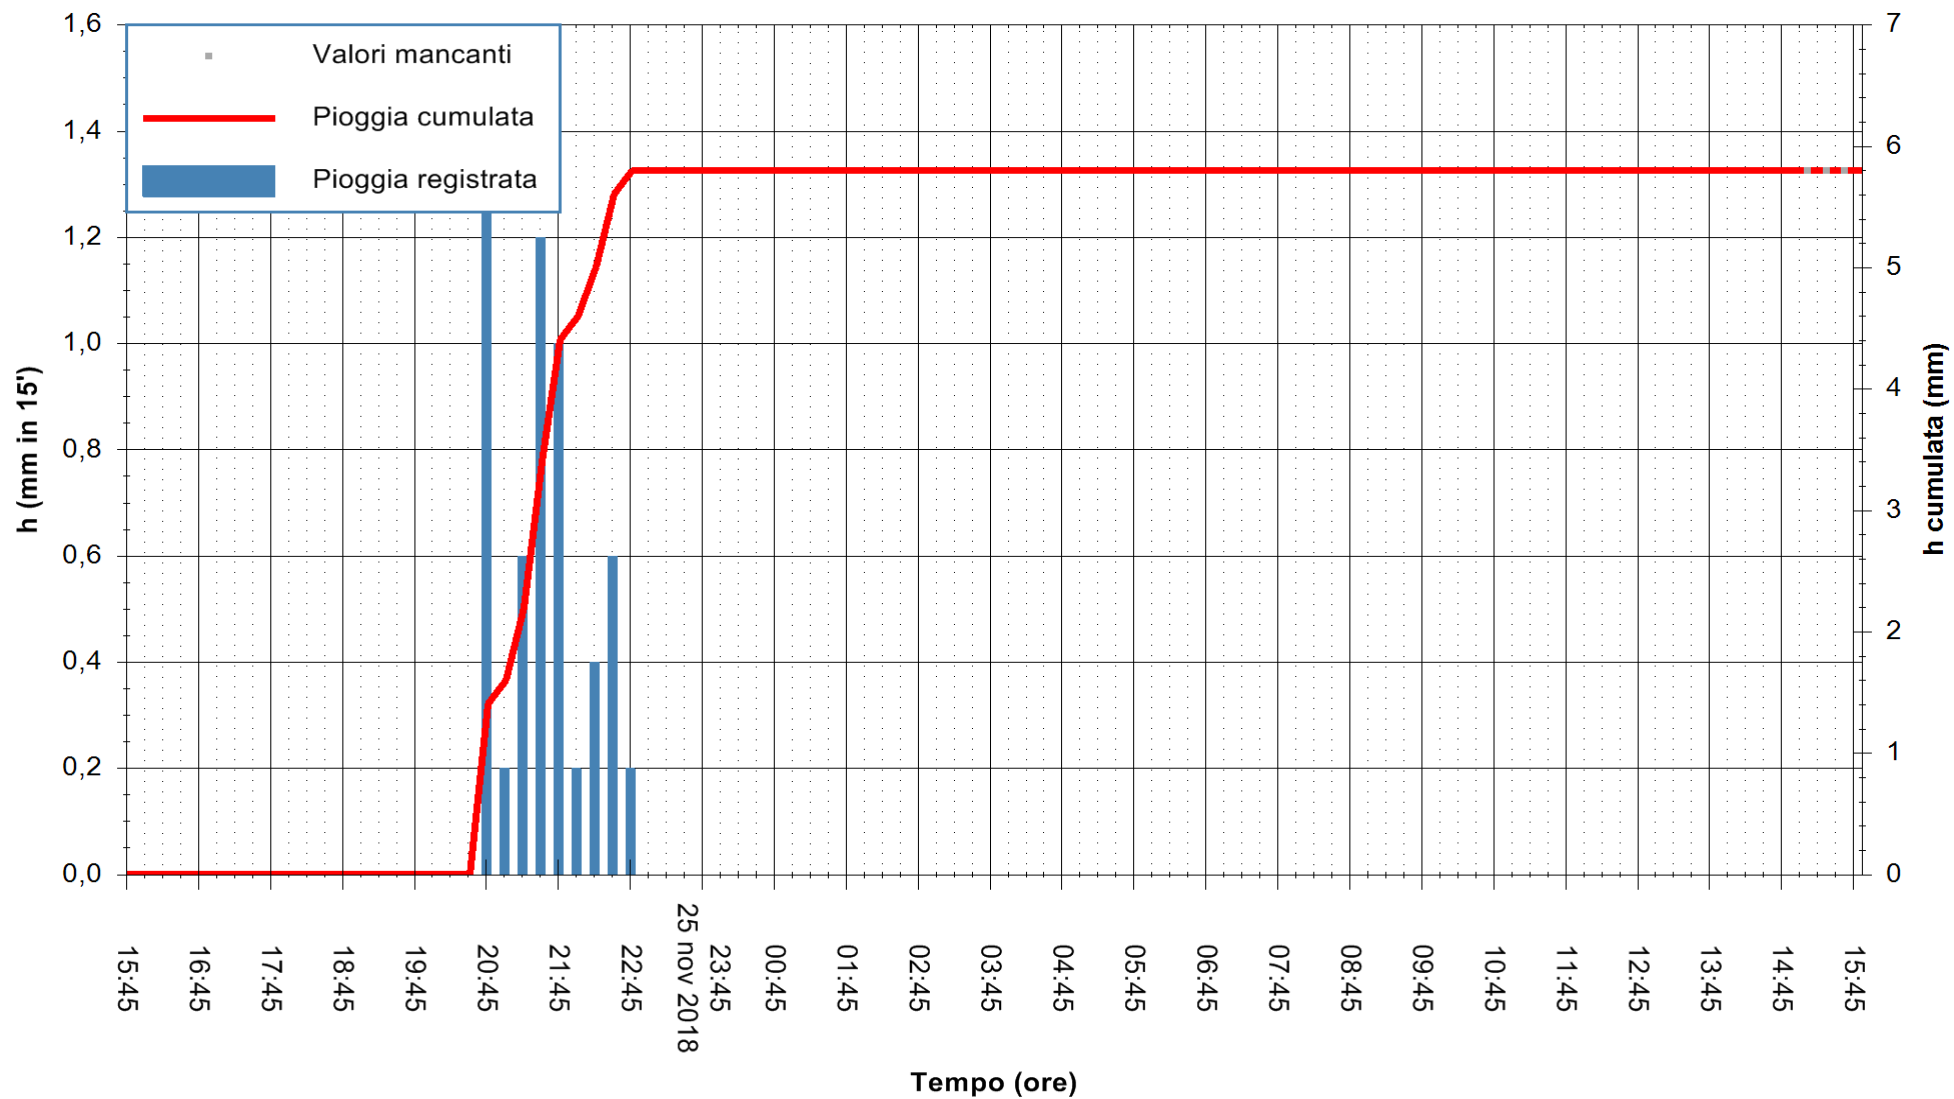

Stazione pluviometrica Ossoni
Area MONTE OSSONI
Pioggia registrata nelle ultime 24 ore
Estrazione dati delle ore 15:54 del 26/11/2018
Ultimo dato disponibile: 26/11/2018 alle 15:30

ARPAS
F.to il Dirigente Responsabile
Dott. Giuseppe Bianco

REGIONE AUTÒNOMA DE SARDIGNA
REGIONE AUTONOMA DELLA SARDEGNA