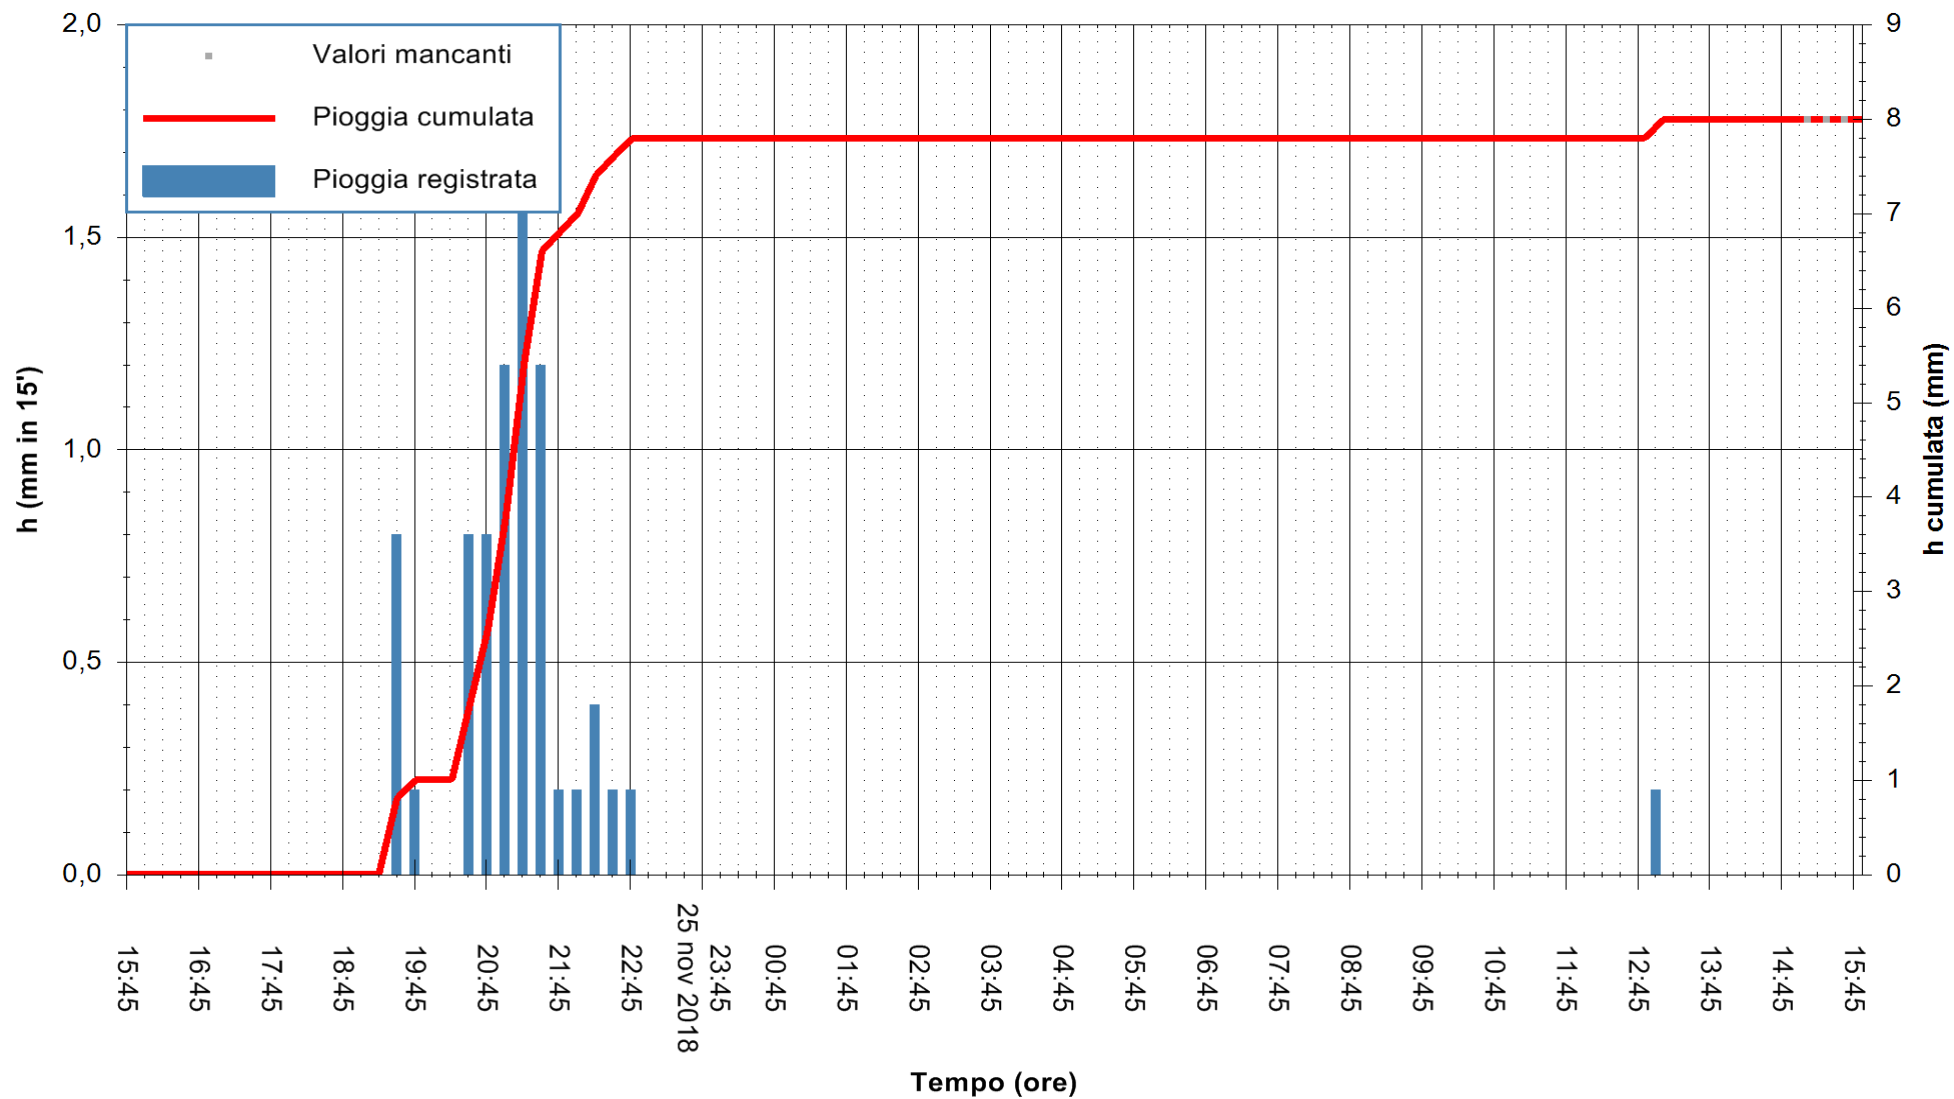

Stazione pluviometrica Sassari
Area SERRA SECCA BUNNARI
Pioggia registrata nelle ultime 24 ore
Estrazione dati delle ore 15:54 del 26/11/2018
Ultimo dato disponibile: 26/11/2018 alle 15:30

ARPAS
F.to il Dirigente Responsabile
Dott. Giuseppe Bianco

REGIONE AUTÒNOMA DE SARDIGNA
REGIONE AUTONOMA DELLA SARDEGNA