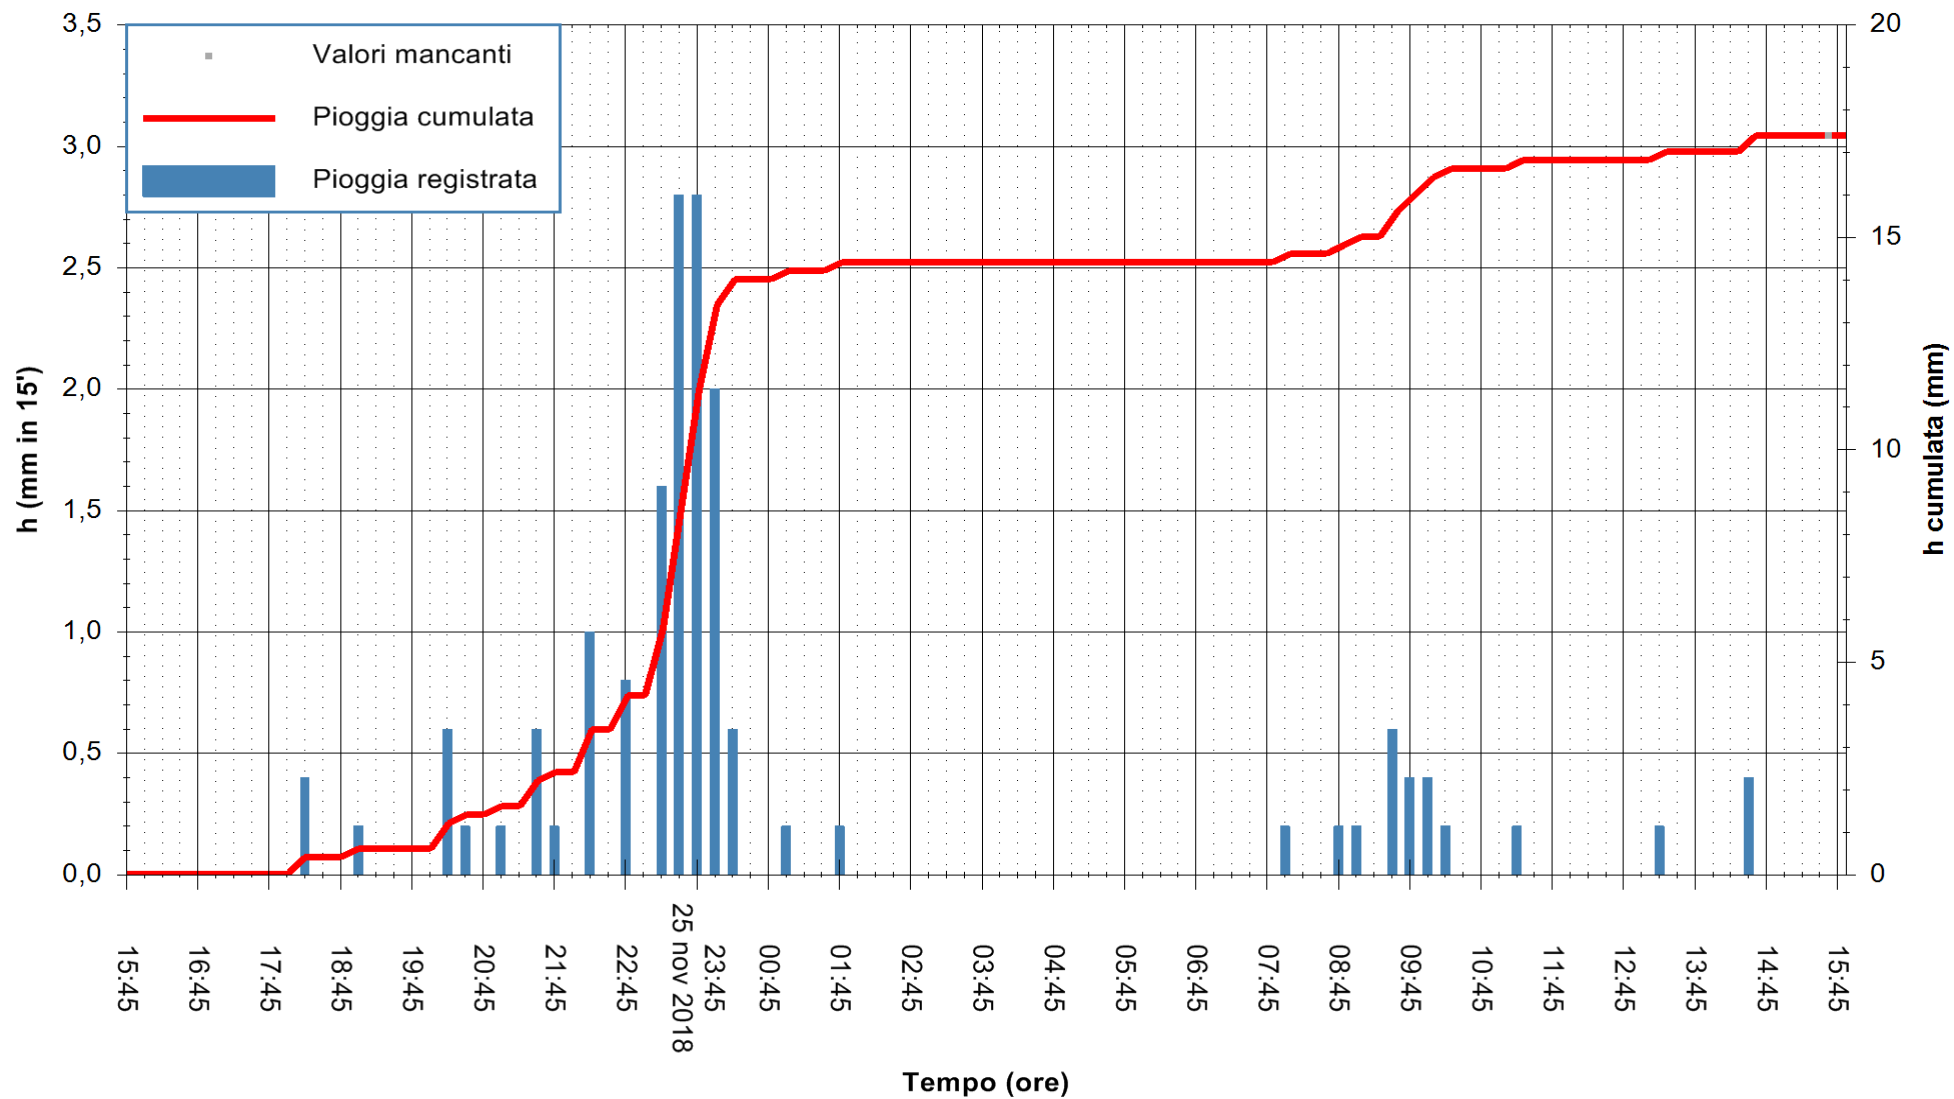

Stazione pluviometrica Monte Tului
 Area MONTE TULUI
 Pioggia registrata nelle ultime 24 ore
 Estrazione dati delle ore 15:54 del 26/11/2018
 Ultimo dato disponibile: 26/11/2018 alle 15:00

ARPAS
 F.to il Dirigente Responsabile
 Dott. Giuseppe Bianco

REGIONE AUTONOMA DE SARDIGNA
 REGIONE AUTONOMA DELLA SARDEGNA

Stazione pluviometrica Fraigas
 Area CANTONIERA FRAIGAS
 Pioggia registrata nelle ultime 24 ore
 Estrazione dati delle ore 15:54 del 26/11/2018
 Ultimo dato disponibile: 26/11/2018 alle 15:30