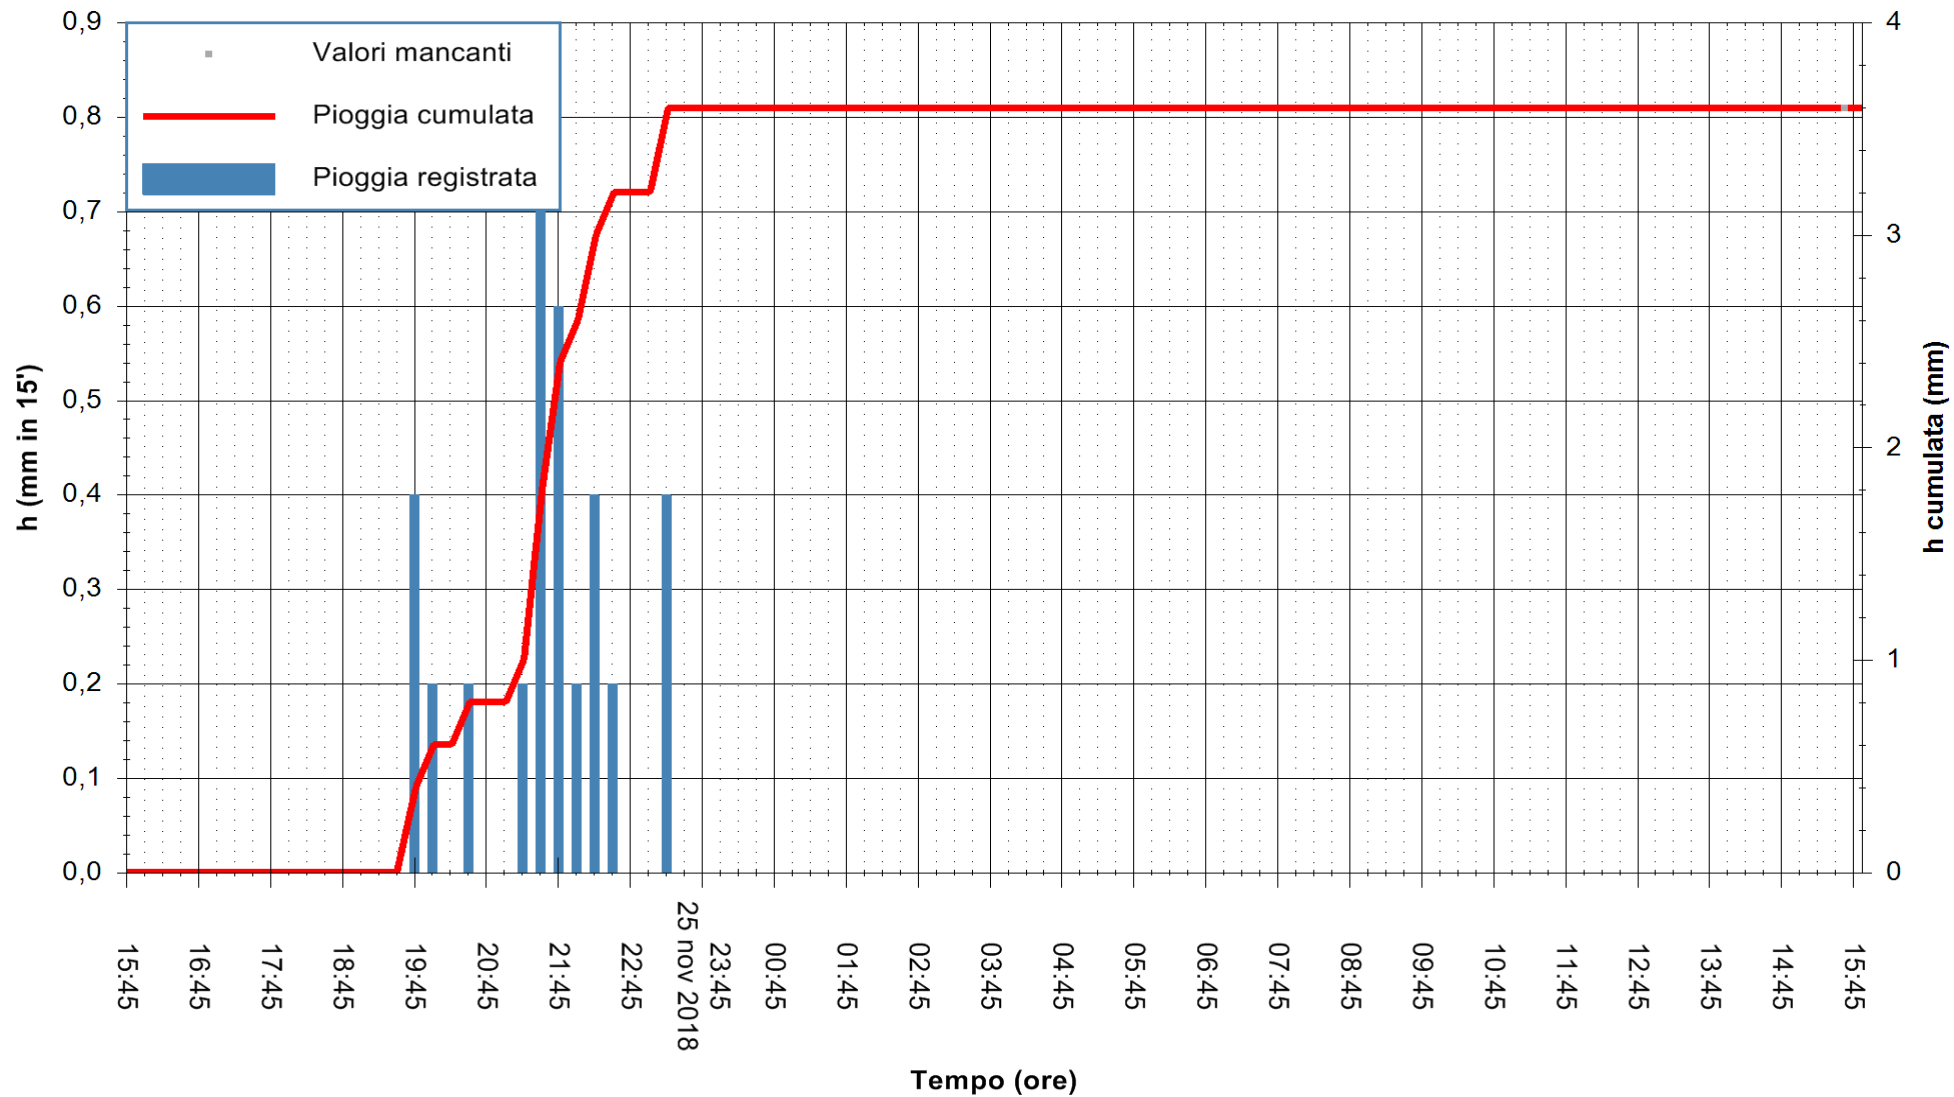

REGIONE AUTONOMA DE SARDIGNA
 REGIONE AUTONOMA DELLA SARDEGNA

Stazione pluviometrica Fraigas
 Area CANTONIERA FRAIGAS
 Pioggia registrata nelle ultime 24 ore
 Estrazione dati delle ore 15:54 del 26/11/2018
 Ultimo dato disponibile: 26/11/2018 alle 15:30