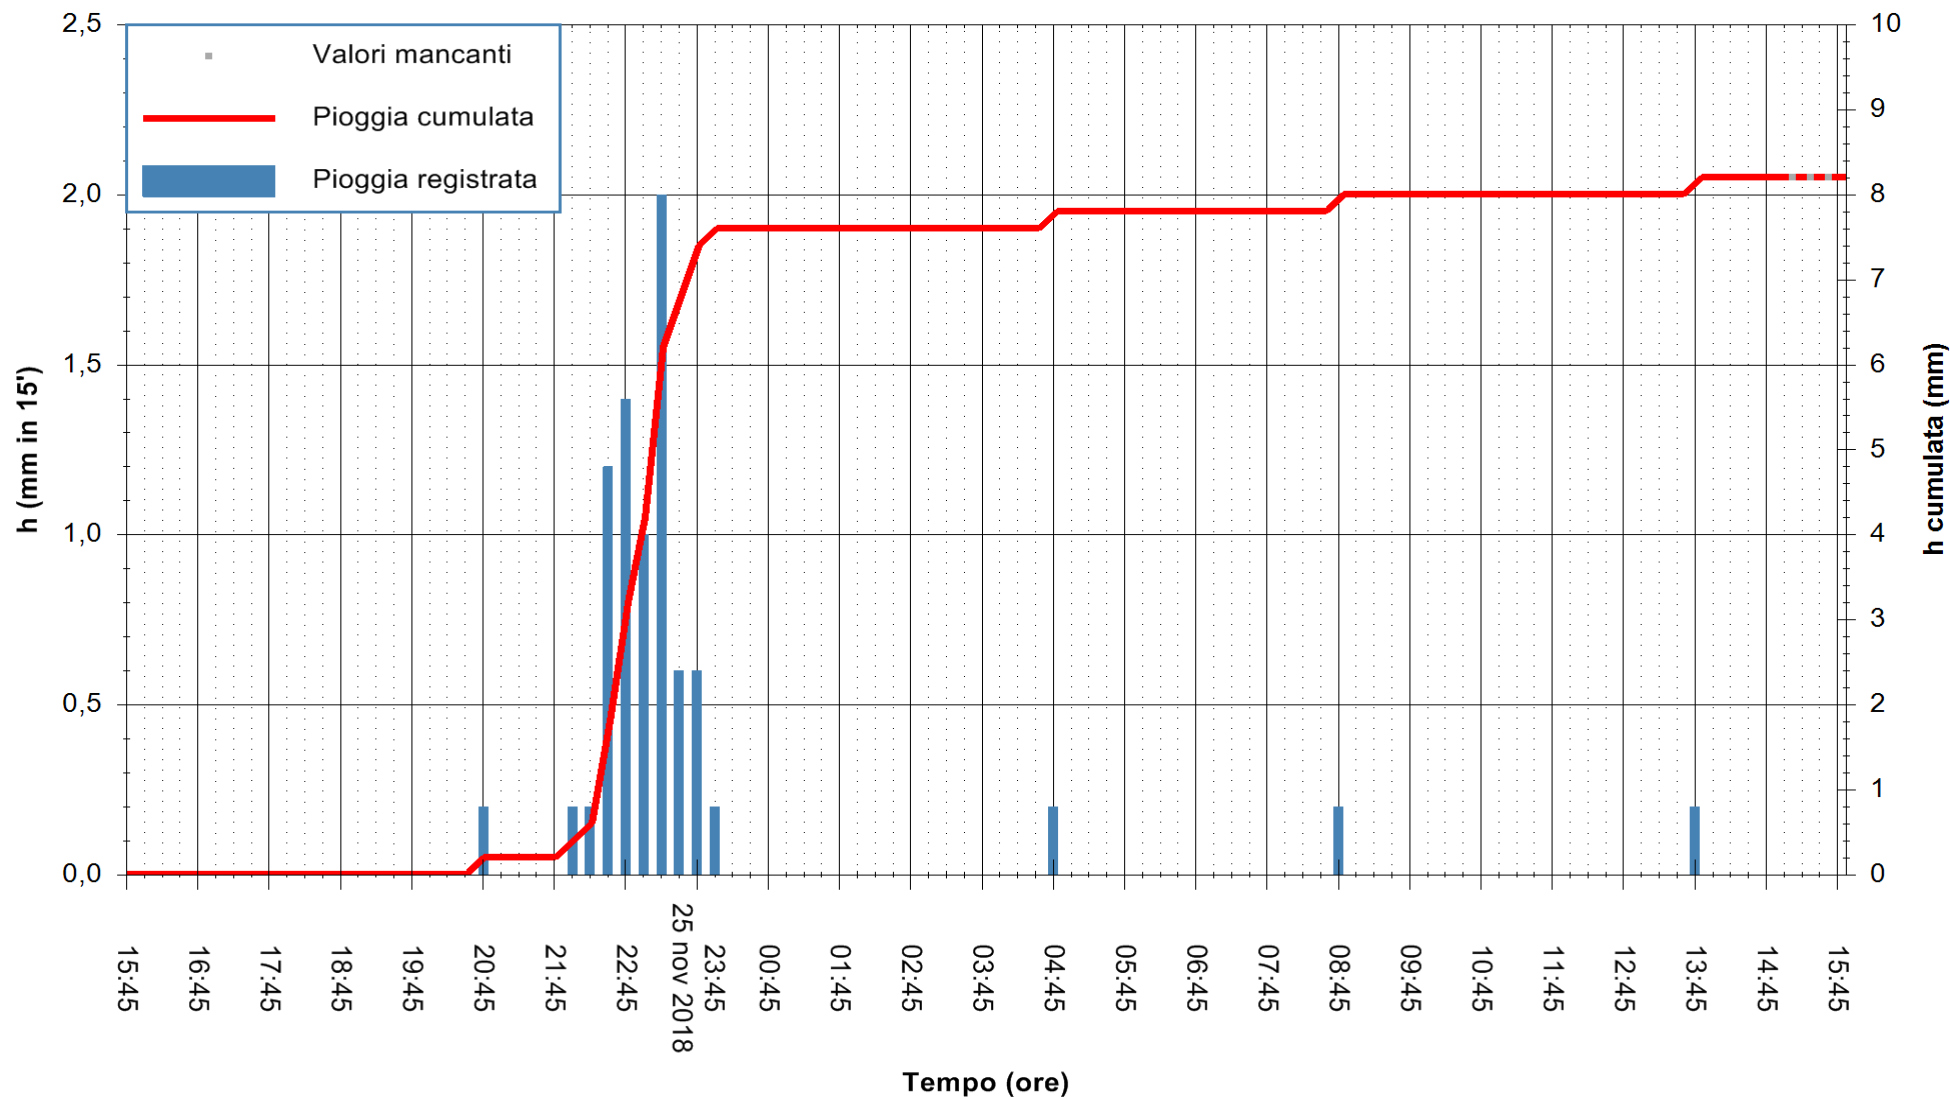

Stazione pluviometrica Senorbi'
Area SENORBI
Pioggia registrata nelle ultime 24 ore
Estrazione dati delle ore 15:54 del 26/11/2018
Ultimo dato disponibile: 26/11/2018 alle 15:00

ARPAS
F.to il Dirigente Responsabile
Dott. Giuseppe Bianco

REGIONE AUTONOMA DE SARDIGNA
REGIONE AUTONOMA DELLA SARDEGNA