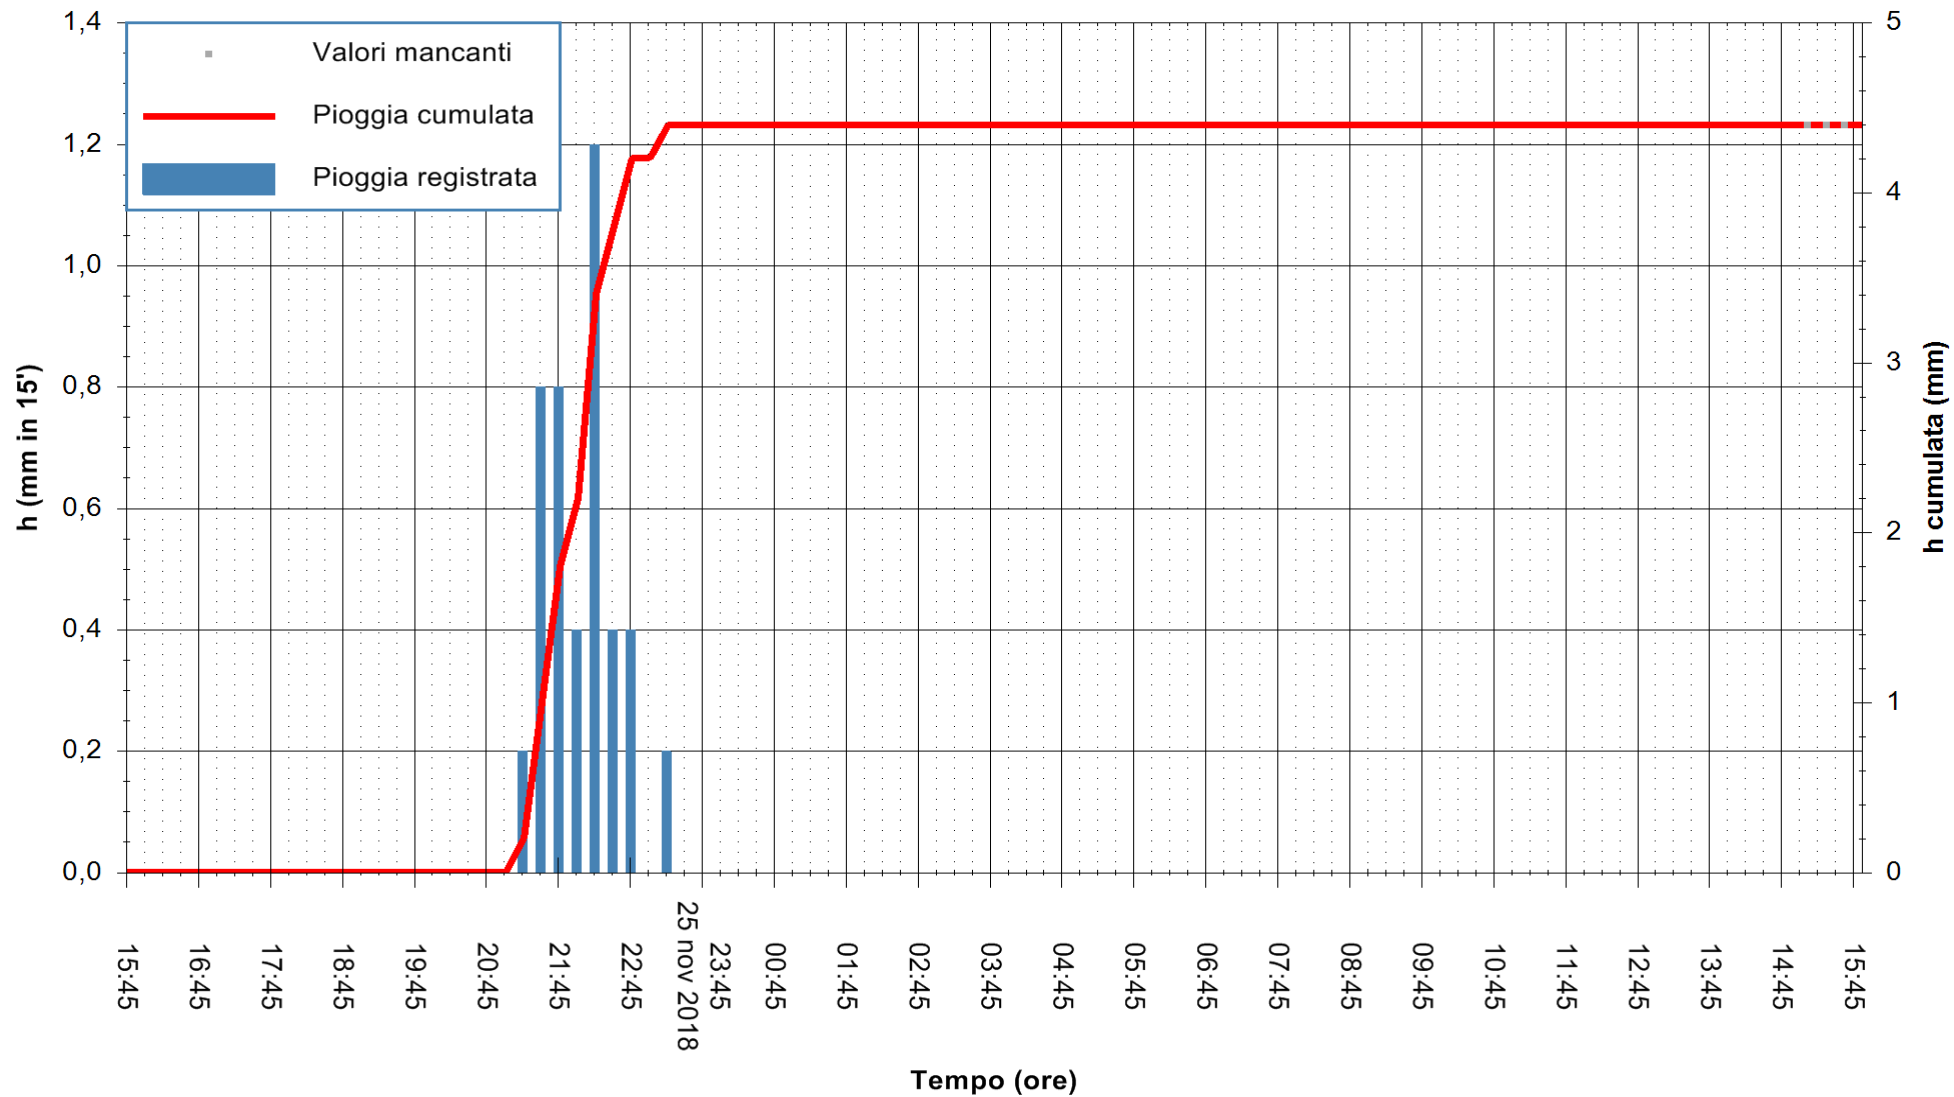

Stazione pluviometrica Lula
Area PIZZONCHI
Pioggia registrata nelle ultime 24 ore
Estrazione dati delle ore 15:54 del 26/11/2018
Ultimo dato disponibile: 26/11/2018 alle 15:30

ARPAS
F.to il Dirigente Responsabile
Dott. Giuseppe Bianco

REGIONE AUTÒNOMA DE SARDIGNA
REGIONE AUTONOMA DELLA SARDEGNA