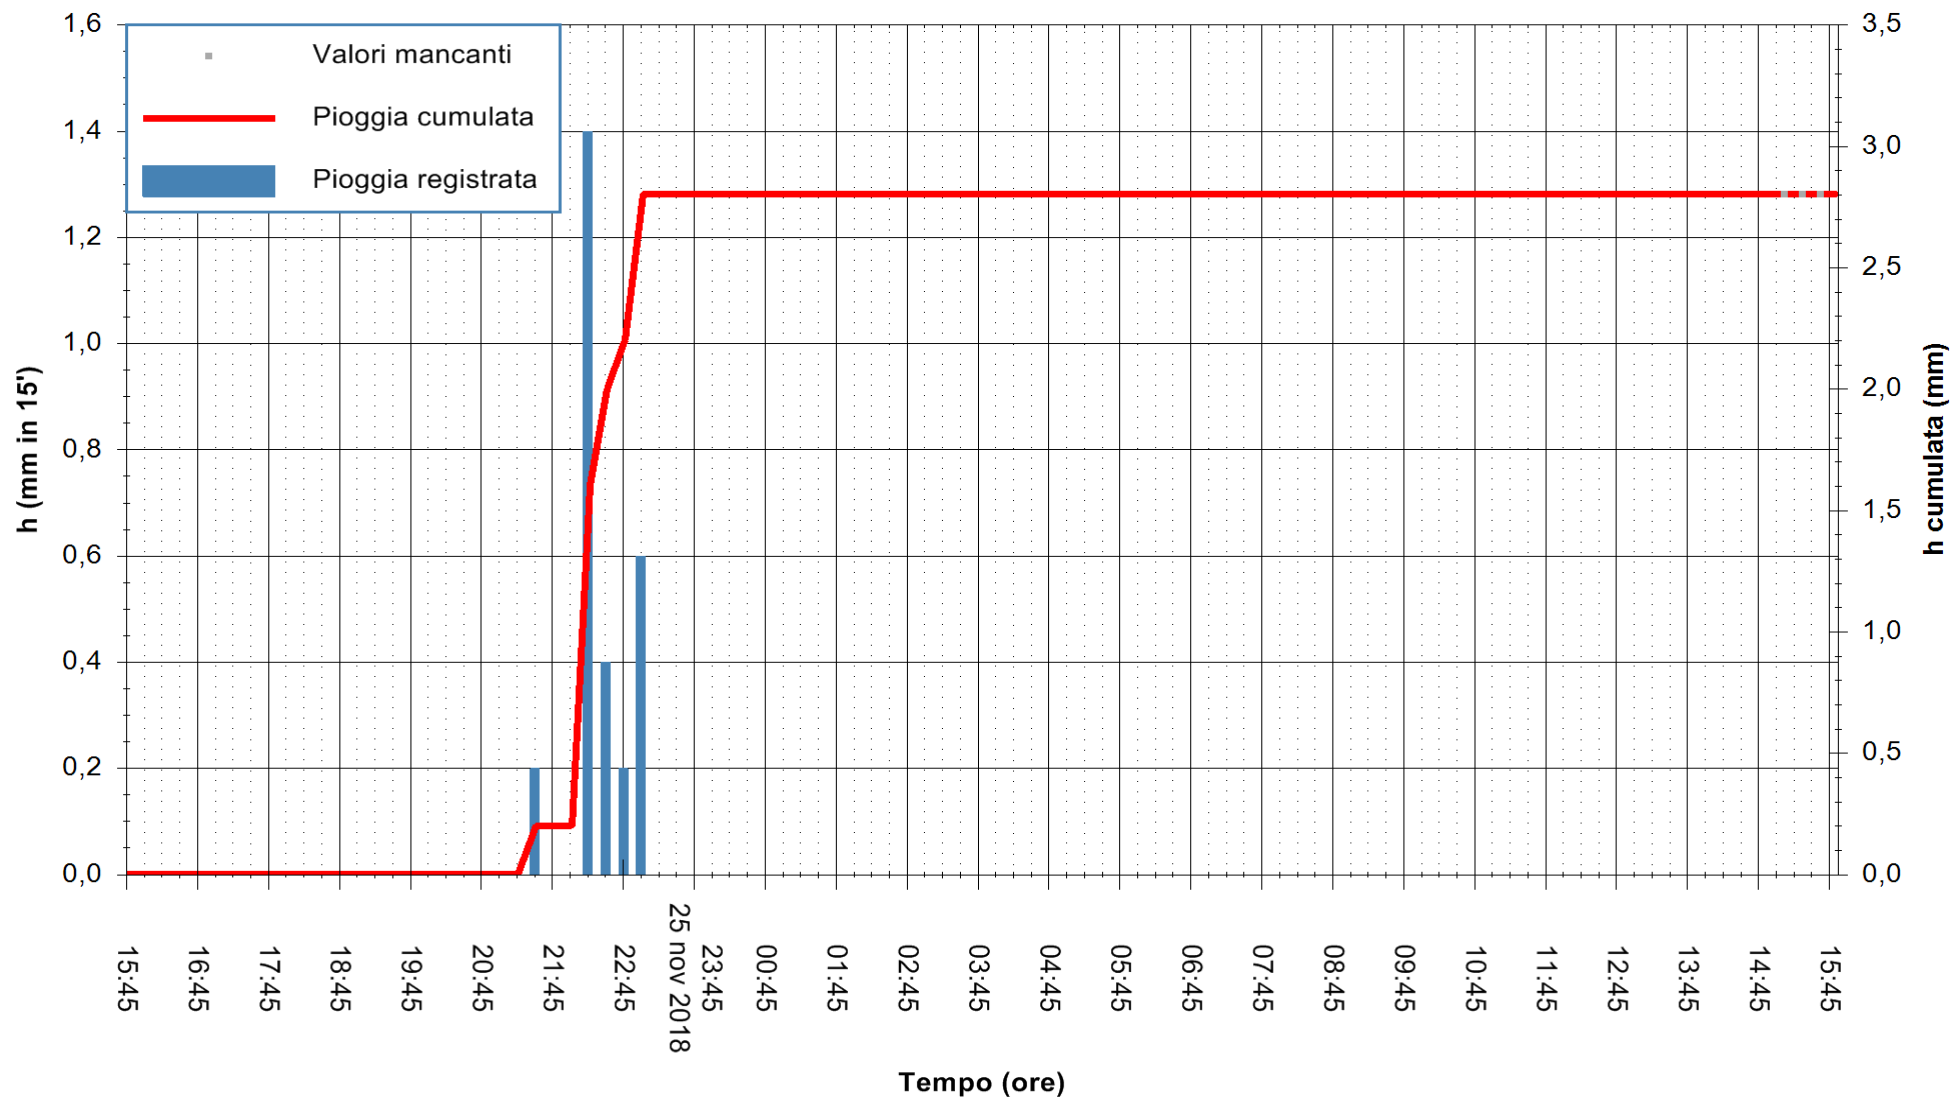

Stazione pluviometrica Siniscola
Area SU PRANU
Pioggia registrata nelle ultime 24 ore
Estrazione dati delle ore 15:54 del 26/11/2018
Ultimo dato disponibile: 26/11/2018 alle 15:30

ARPAS
F.to il Dirigente Responsabile
Dott. Giuseppe Bianco

REGIONE AUTONOMA DE SARDIGNA
REGIONE AUTONOMA DELLA SARDEGNA