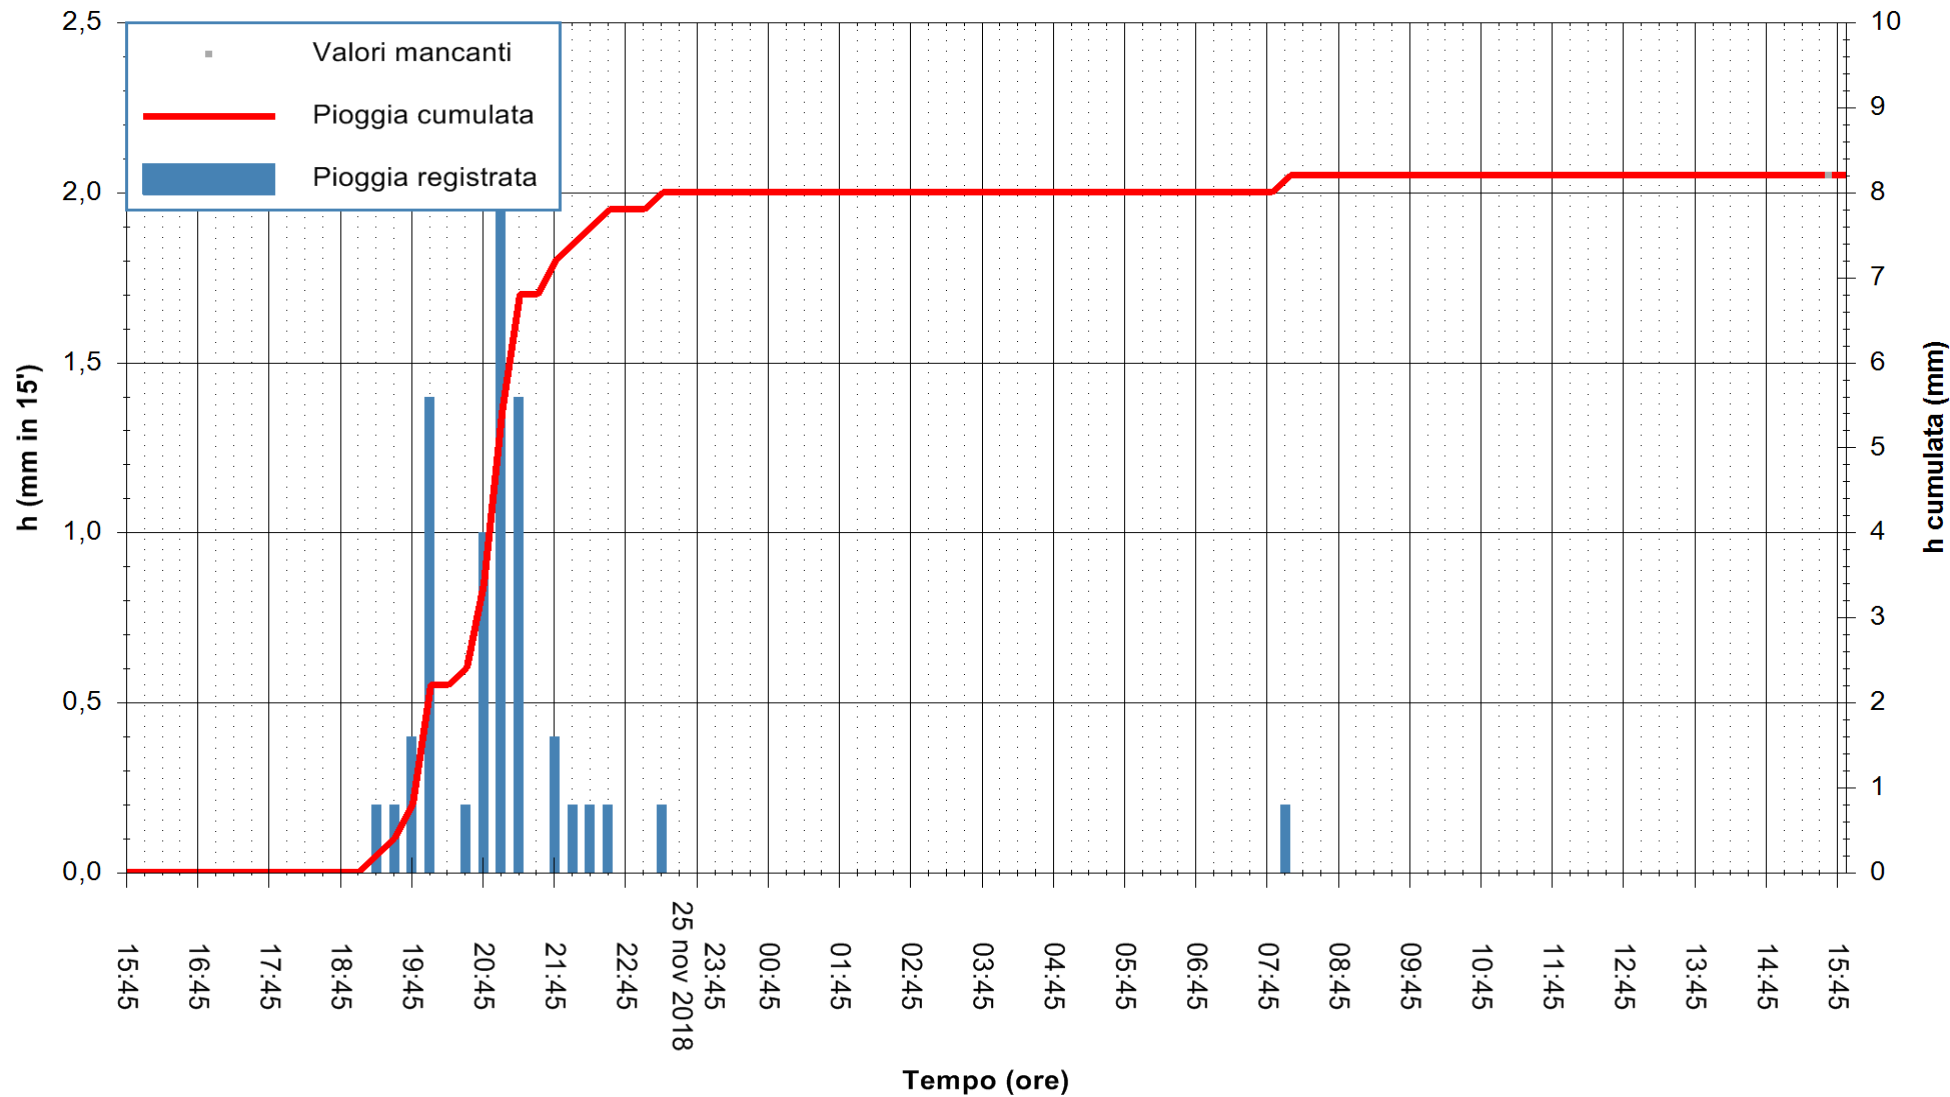

Stazione pluviometrica Mannu di Porto Torres
Area PONTE MOLINU
Pioggia registrata nelle ultime 24 ore
Estrazione dati delle ore 15:54 del 26/11/2018
Ultimo dato disponibile: 26/11/2018 alle 15:00

ARPAS
F.to il Dirigente Responsabile
Dott. Giuseppe Bianco

REGIONE AUTÒNOMA DE SARDIGNA
REGIONE AUTONOMA DELLA SARDEGNA