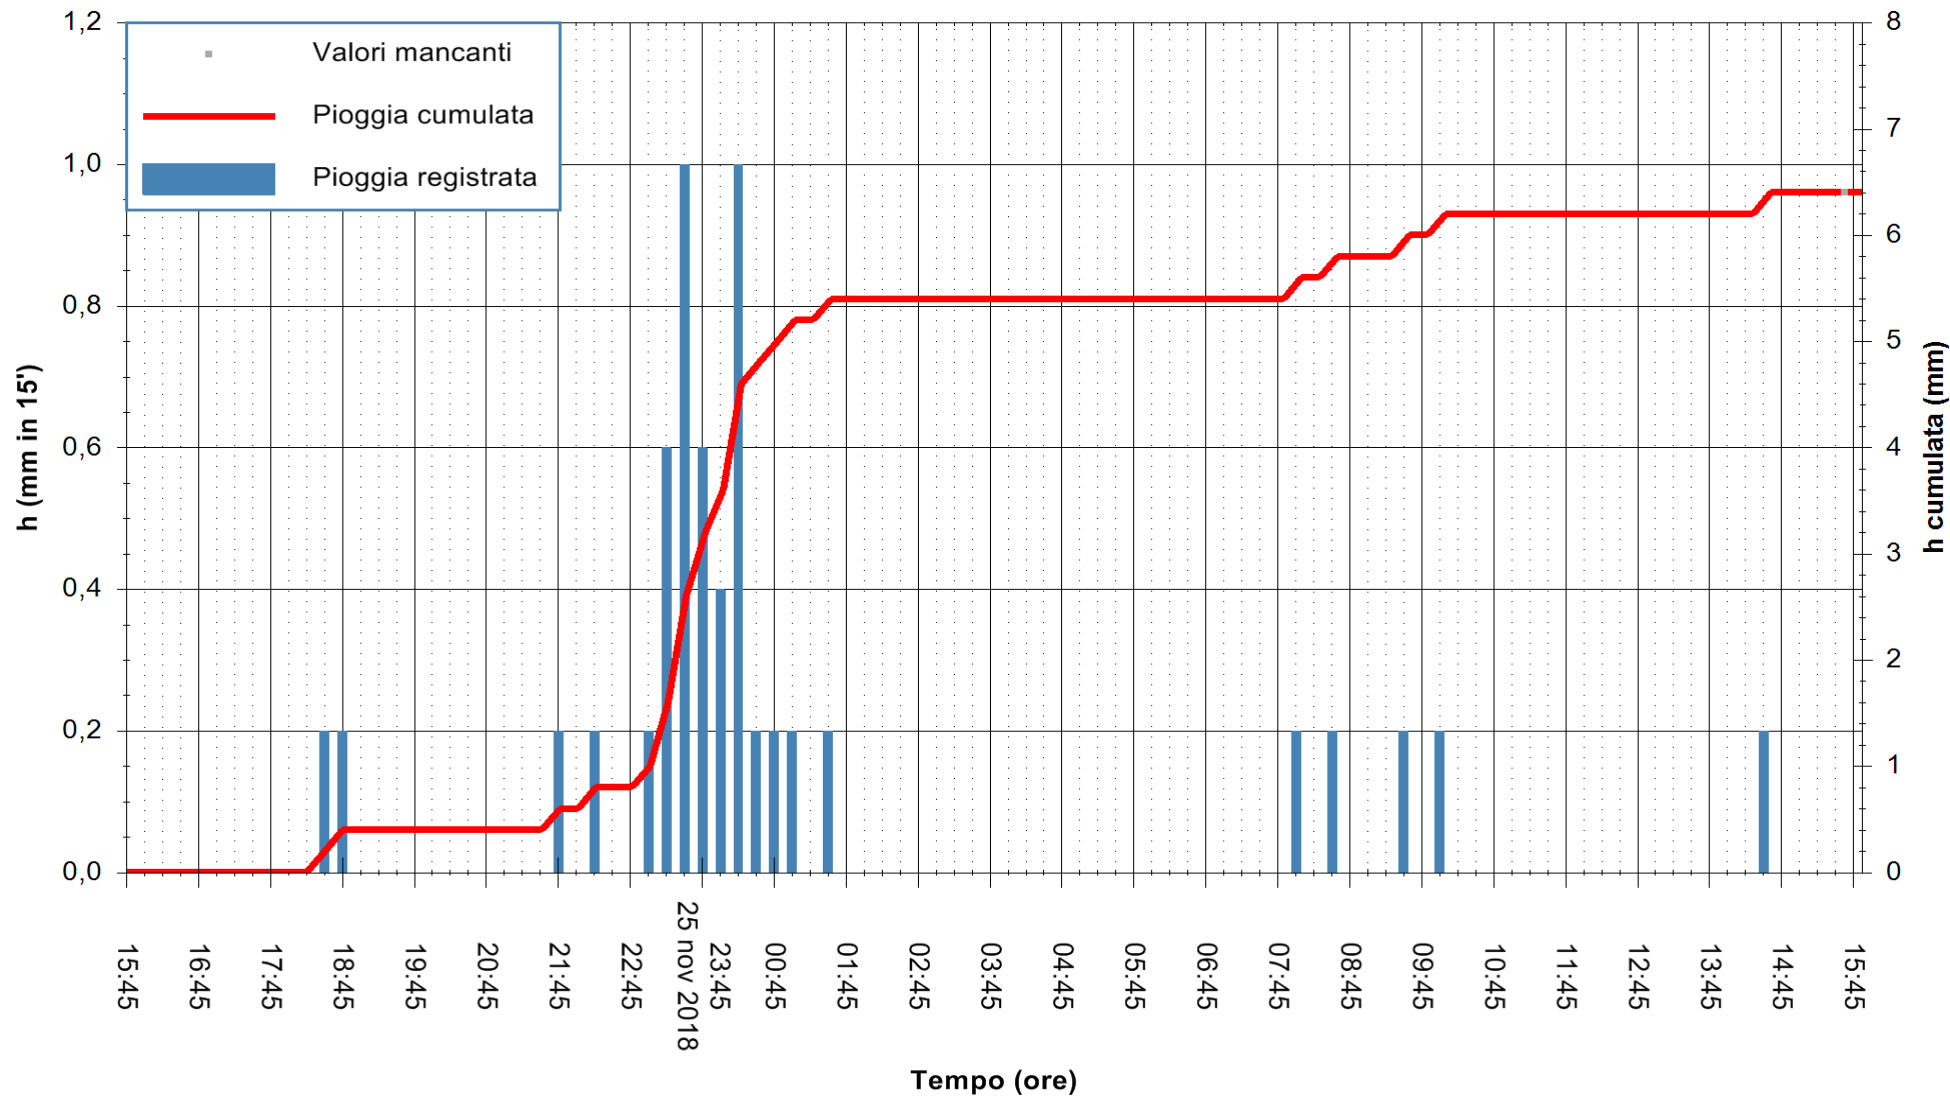

Stazione pluviometrica Monte Tului
 Area MONTE TULUI
 Pioggia registrata nelle ultime 24 ore
 Estrazione dati delle ore 15:54 del 26/11/2018
 Ultimo dato disponibile: 26/11/2018 alle 15:00

ARPAS
 F.to il Dirigente Responsabile
 Dott. Giuseppe Bianco

REGIONE AUTONOMA DE SARDIGNA
 REGIONE AUTONOMA DELLA SARDEGNA

Stazione pluviometrica Fraigas
 Area CANTONIERA FRAIGAS
 Pioggia registrata nelle ultime 24 ore
 Estrazione dati delle ore 15:54 del 26/11/2018
 Ultimo dato disponibile: 26/11/2018 alle 15:30