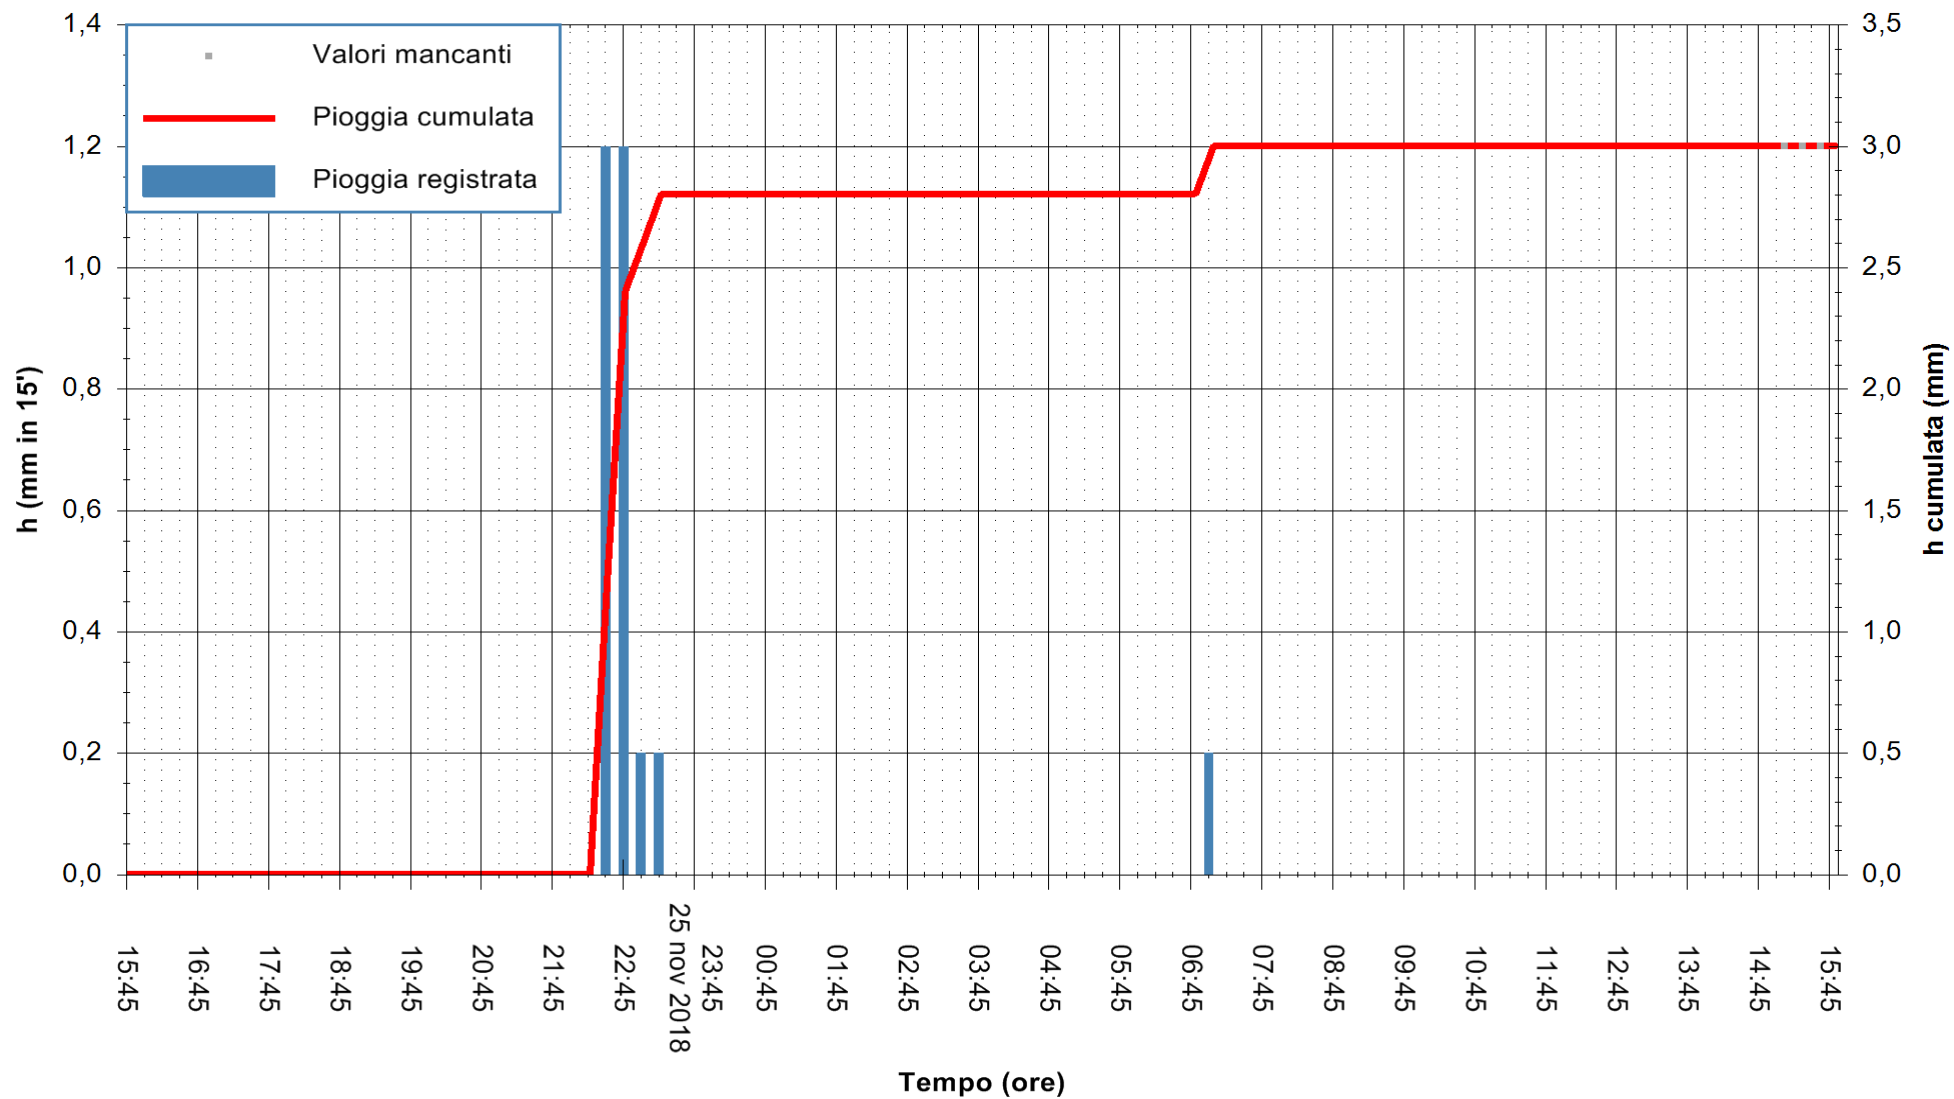

Stazione pluviometrica Monte Tului
 Area MONTE TULUI
 Pioggia registrata nelle ultime 24 ore
 Estrazione dati delle ore 15:54 del 26/11/2018
 Ultimo dato disponibile: 26/11/2018 alle 15:00

ARPAS
 F.to il Dirigente Responsabile
 Dott. Giuseppe Bianco

REGIONE AUTONOMA DE SARDIGNA
 REGIONE AUTONOMA DELLA SARDEGNA

Stazione pluviometrica Fraigas
 Area CANTONIERA FRAIGAS
 Pioggia registrata nelle ultime 24 ore
 Estrazione dati delle ore 15:54 del 26/11/2018
 Ultimo dato disponibile: 26/11/2018 alle 15:30