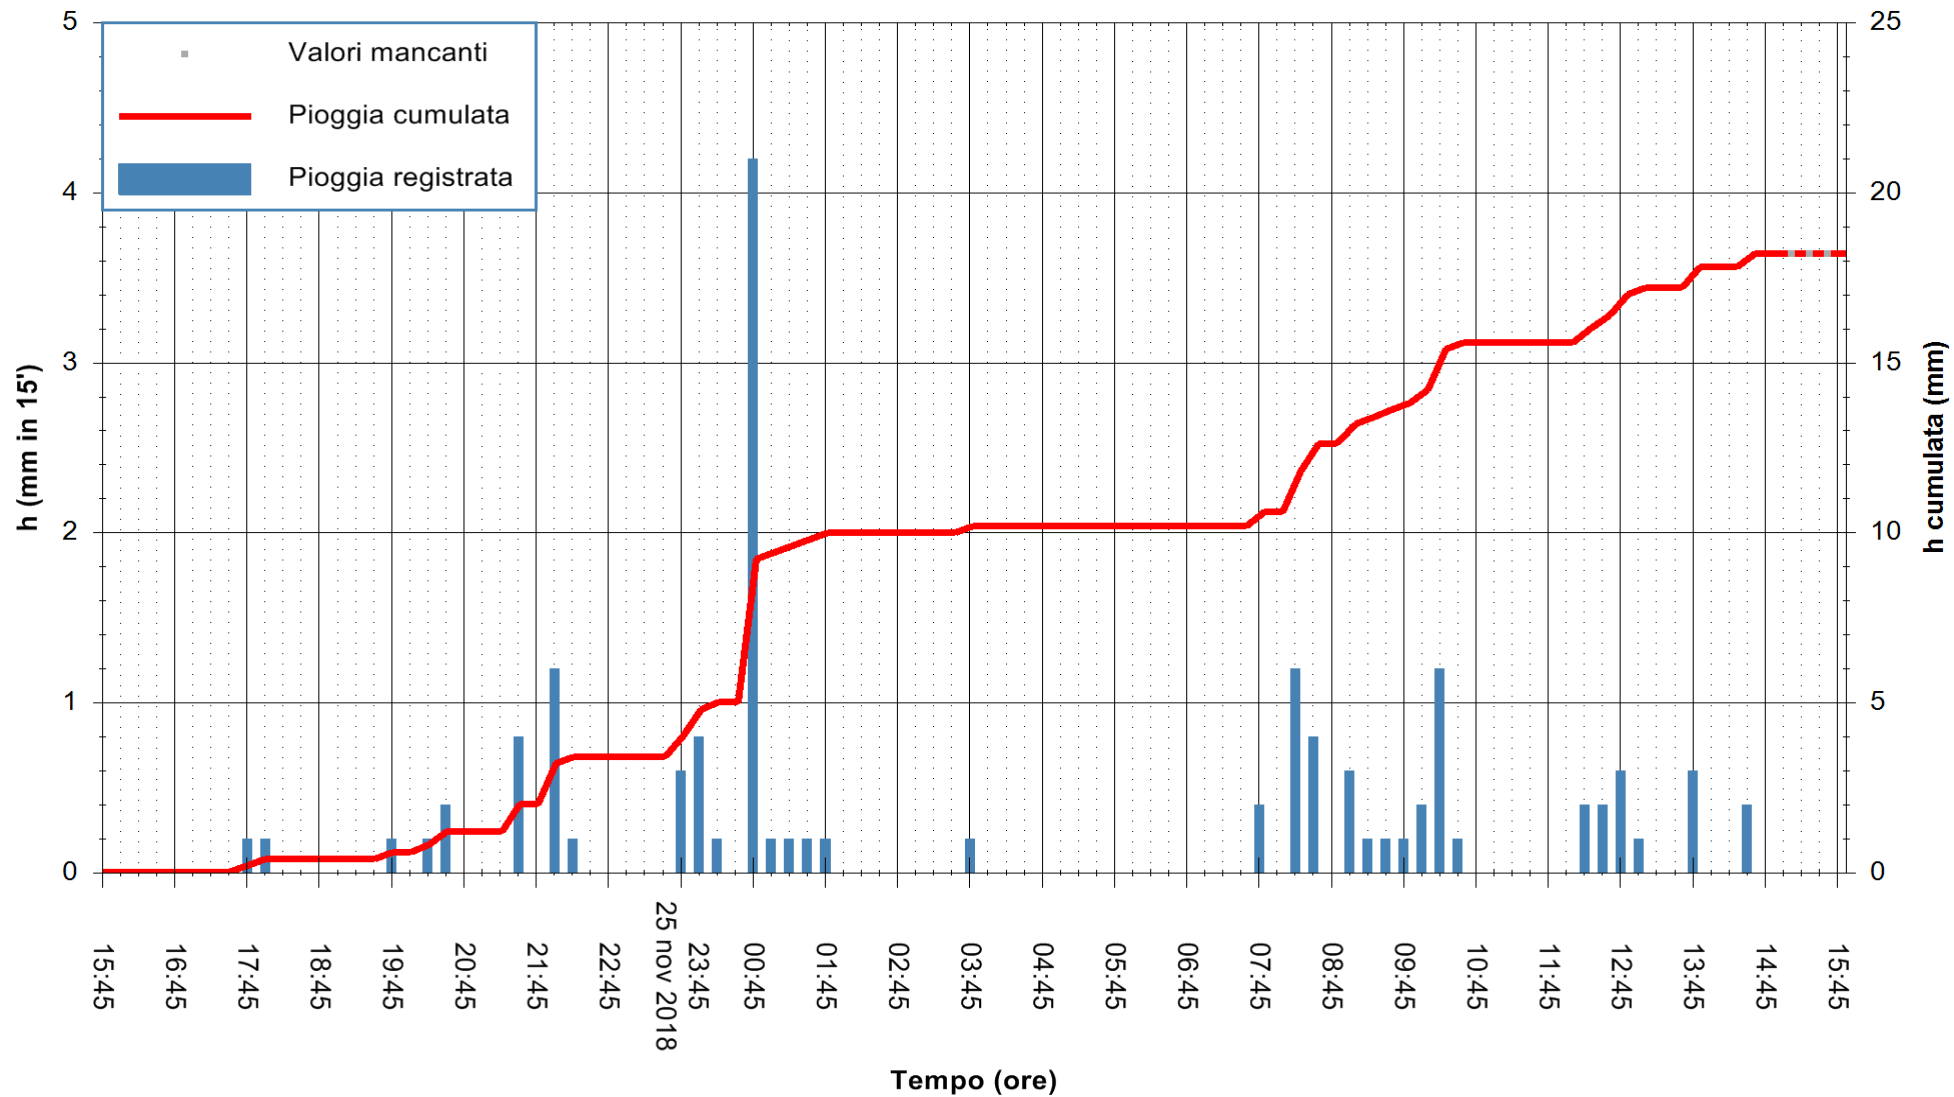

ARPAS
 F.to il Dirigente Responsabile
 Dott. Giuseppe Bianco

REGIONE AUTÒNOMA DE SARDIGNA
 REGIONE AUTONOMA DELLA SARDEGNA

Stazione pluviometrica Aglientu
 Area AGLIENTU
 Pioggia registrata nelle ultime 24 ore
 Estrazione dati delle ore 15:54 del 26/11/2018
 Ultimo dato disponibile: 26/11/2018 alle 15:00