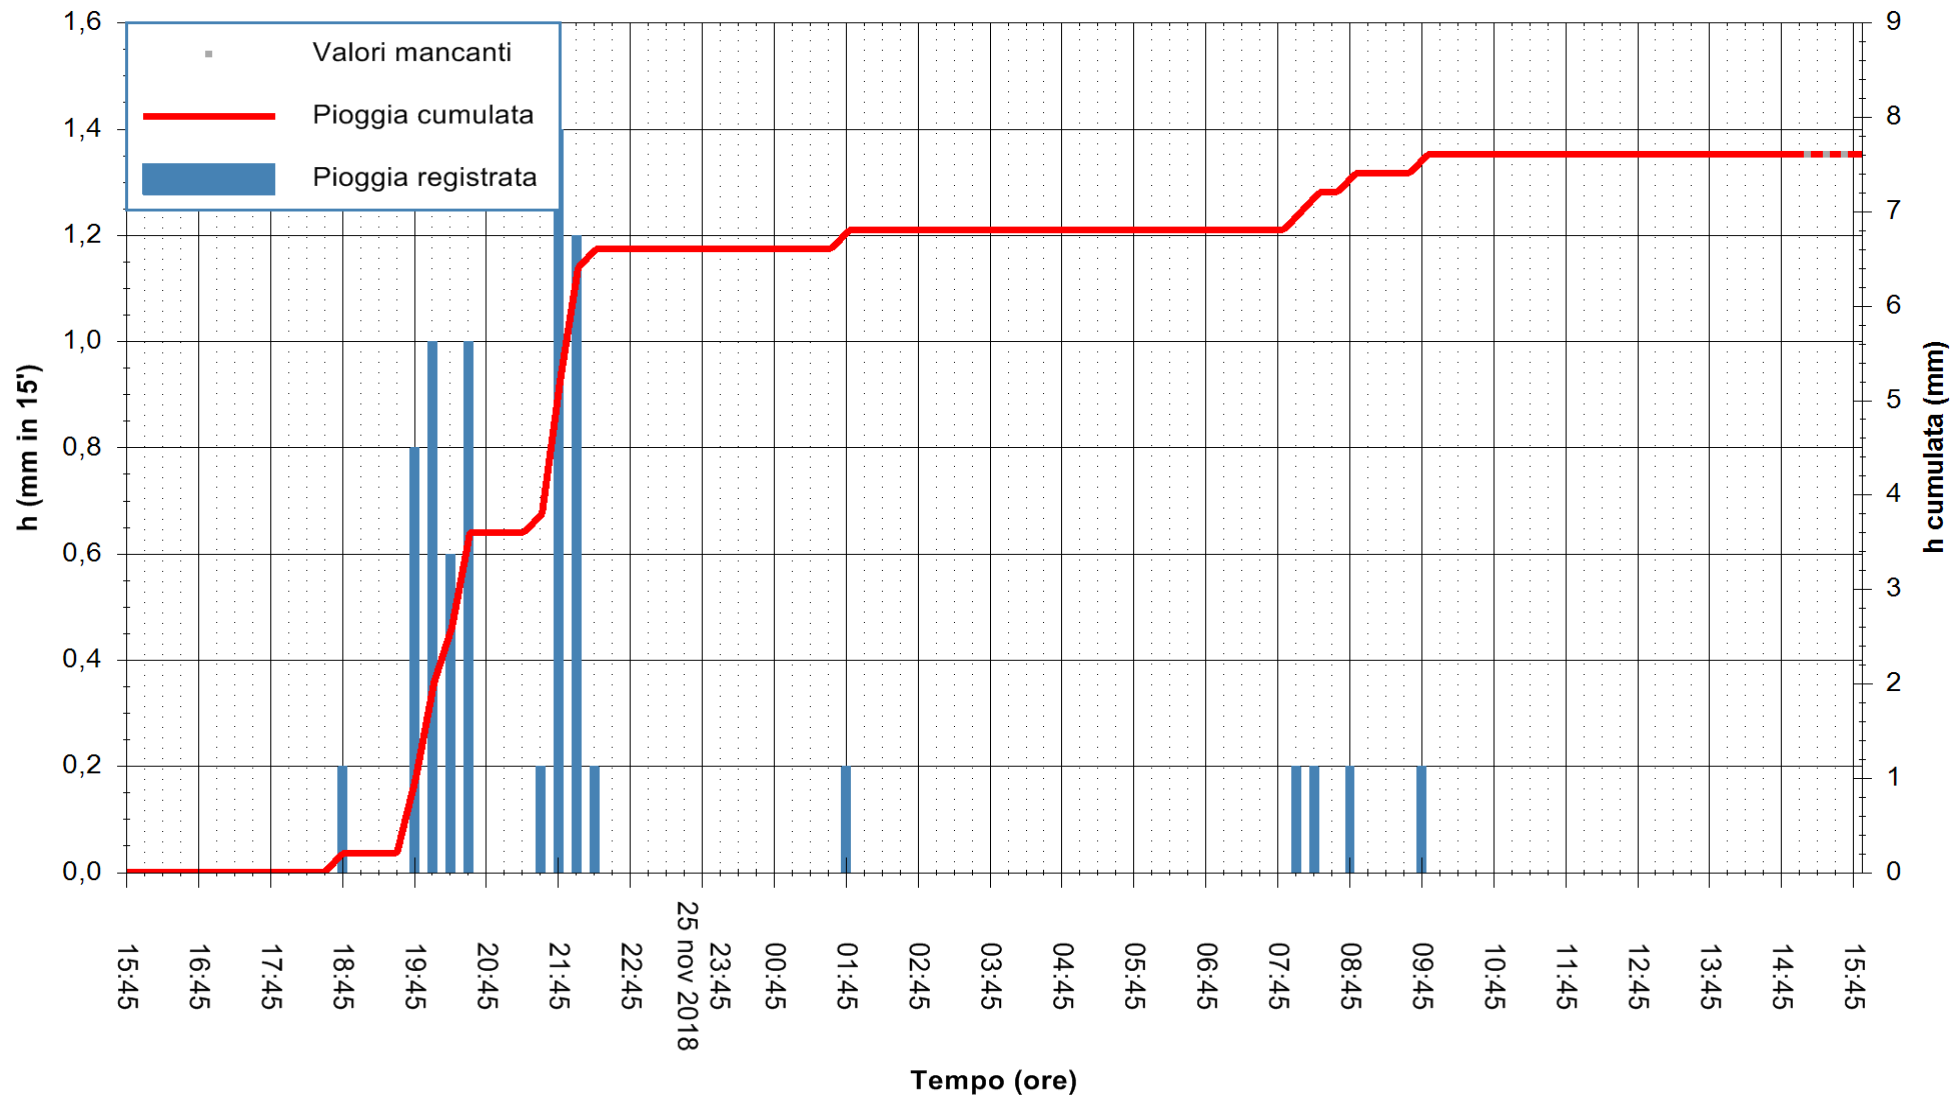

Stazione pluviometrica Oristano
Area TORRE GRANDE
Pioggia registrata nelle ultime 24 ore
Estrazione dati delle ore 15:54 del 26/11/2018
Ultimo dato disponibile: 26/11/2018 alle 15:00

ARPAS
F.to il Dirigente Responsabile
Dott. Giuseppe Bianco

REGIONE AUTÒNOMA DE SARDIGNA
REGIONE AUTONOMA DELLA SARDEGNA