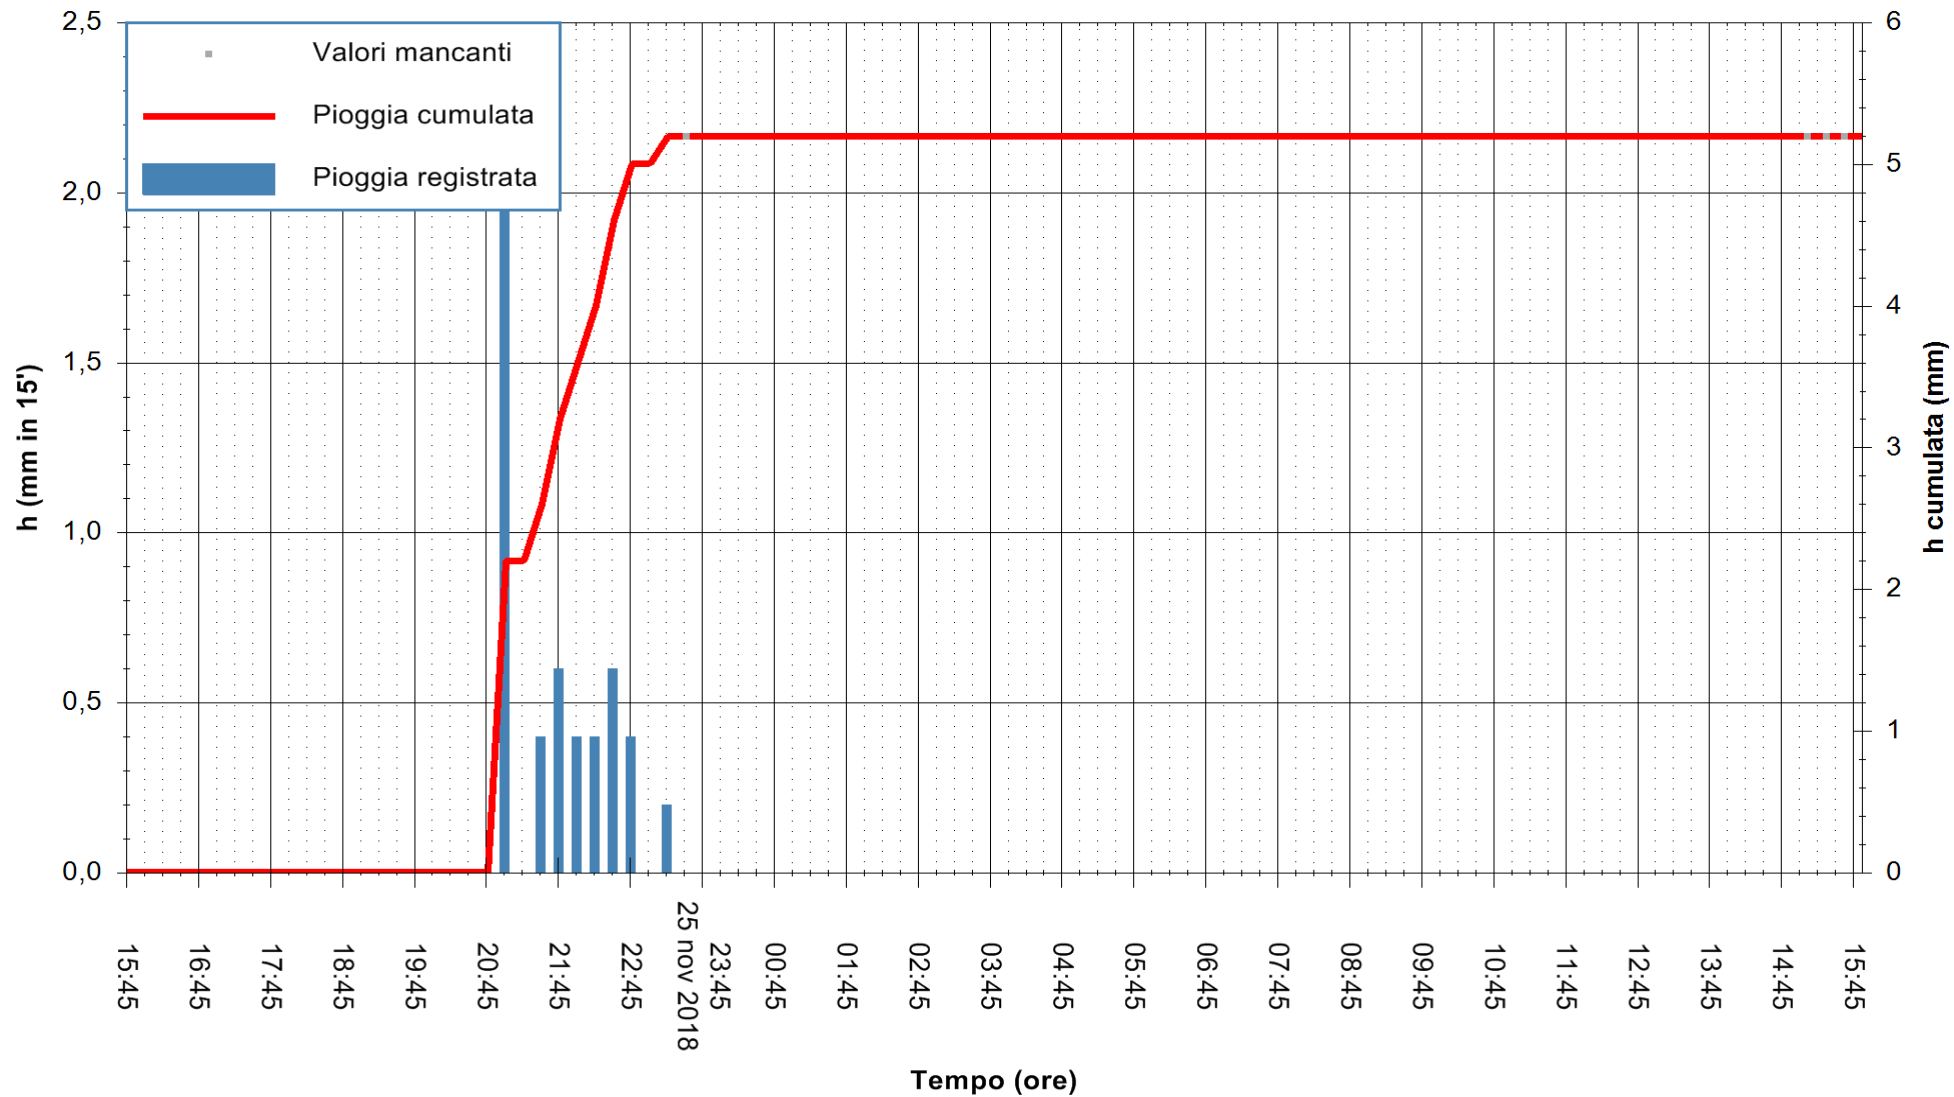

REGIONE AUTONOMA DE SARDIGNA
 REGIONE AUTONOMA DELLA SARDEGNA

Stazione pluviometrica Fraigas
 Area CANTONIERA FRAIGAS
 Pioggia registrata nelle ultime 24 ore
 Estrazione dati delle ore 15:54 del 26/11/2018
 Ultimo dato disponibile: 26/11/2018 alle 15:30