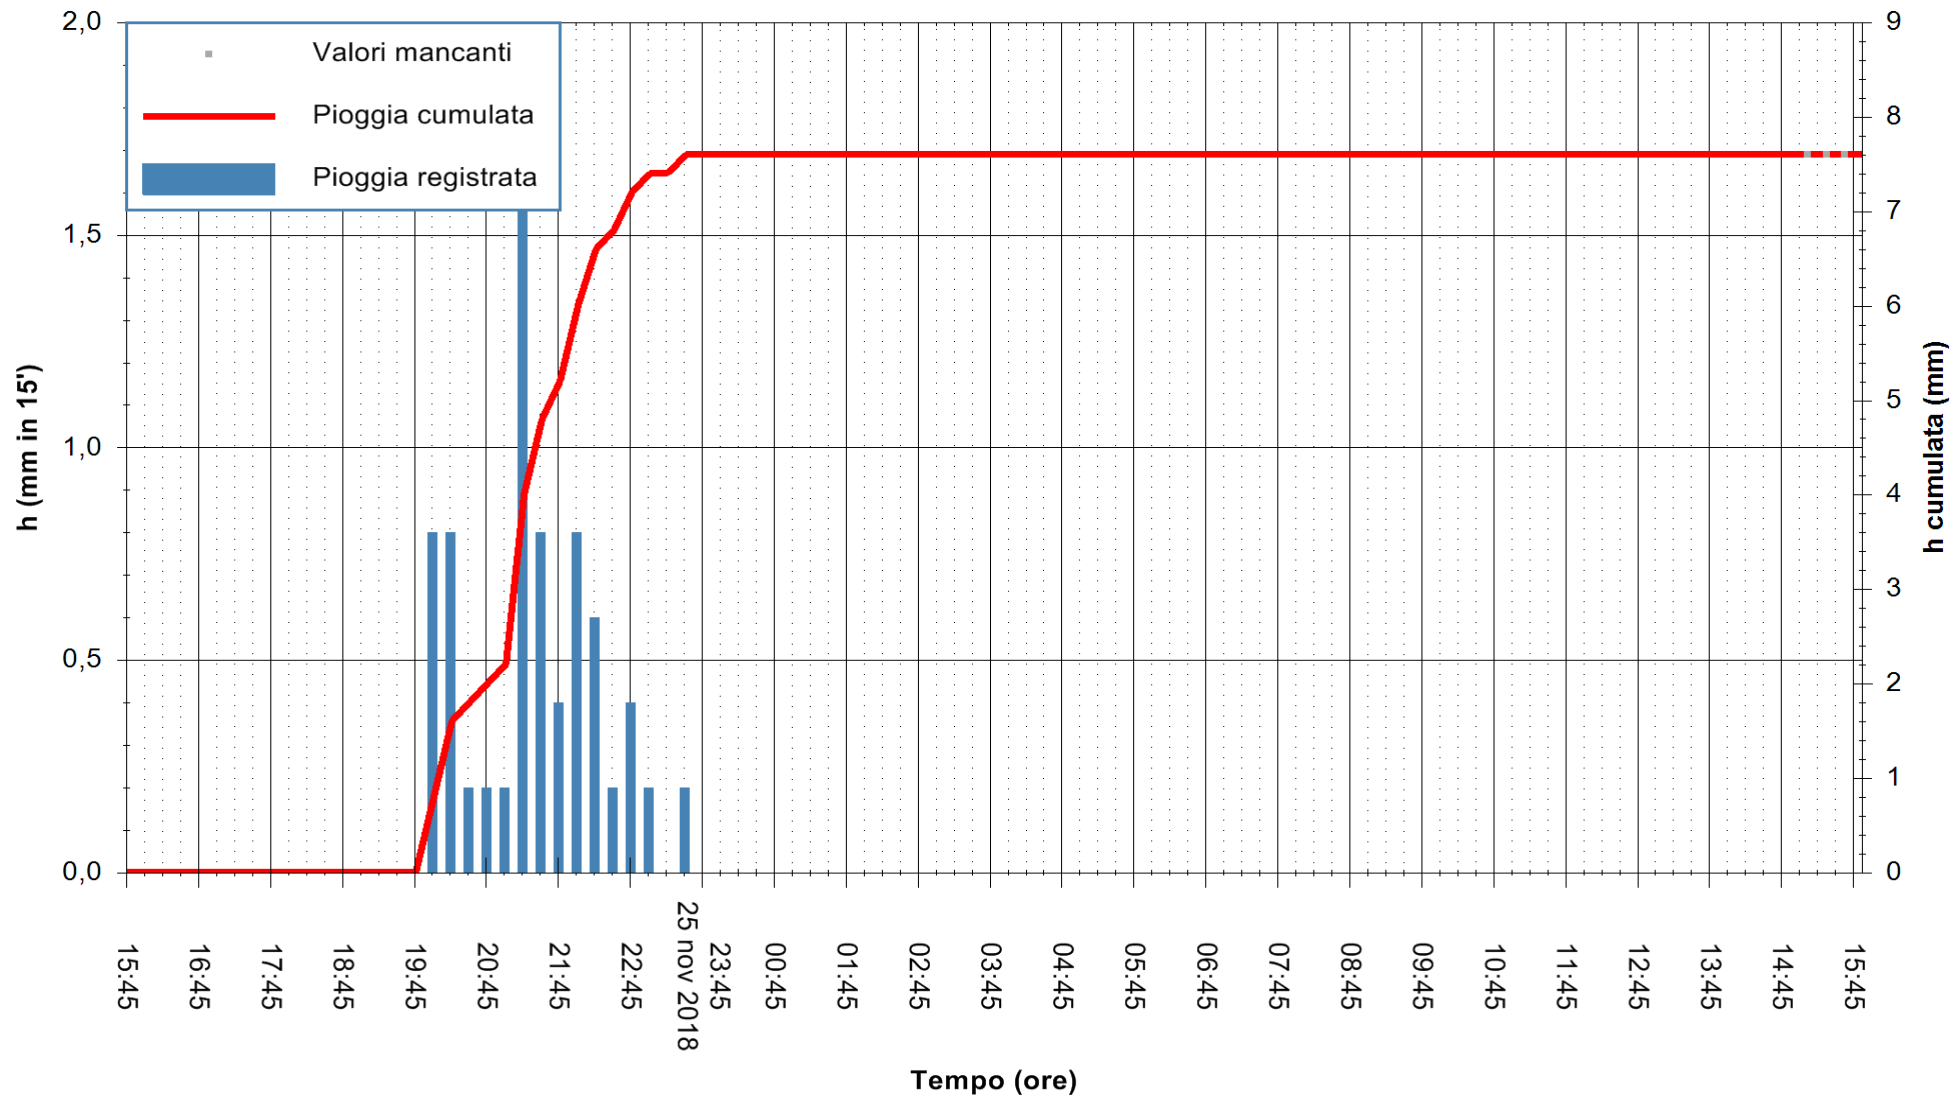

Stazione pluviometrica Tempio
Area CUSSEDDU
Pioggia registrata nelle ultime 24 ore
Estrazione dati delle ore 15:54 del 26/11/2018
Ultimo dato disponibile: 26/11/2018 alle 15:30

ARPAS
F.to il Dirigente Responsabile
Dott. Giuseppe Bianco

REGIONE AUTÒNOMA DE SARDIGNA
REGIONE AUTONOMA DELLA SARDEGNA