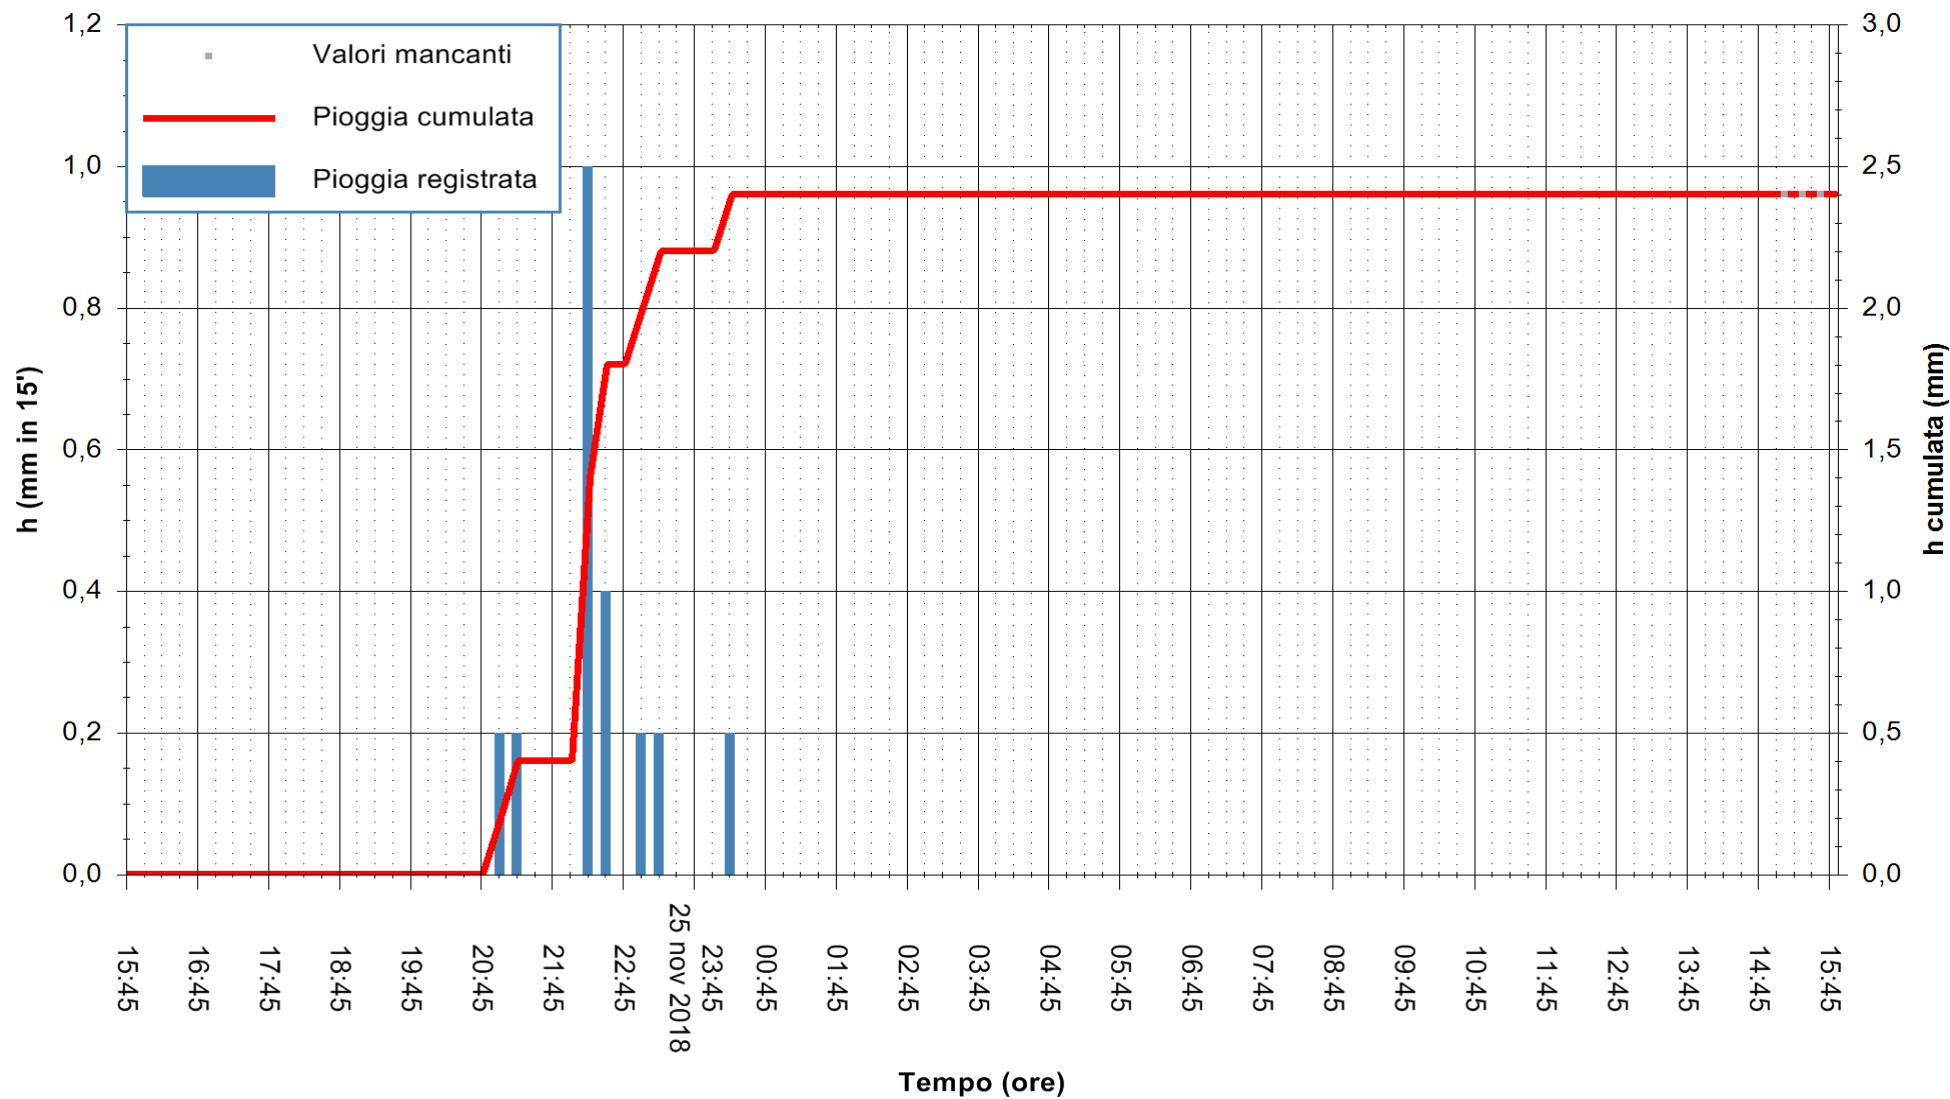

Stazione pluviometrica Monte Petrosu
Area CANT.RA MONTE PETROSU
Pioggia registrata nelle ultime 24 ore
Estrazione dati delle ore 15:54 del 26/11/2018
Ultimo dato disponibile: 26/11/2018 alle 15:00

ARPAS
F.to il Dirigente Responsabile
Dott. Giuseppe Bianco

REGIONE AUTONOMA DE SARDIGNA
REGIONE AUTONOMA DELLA SARDEGNA