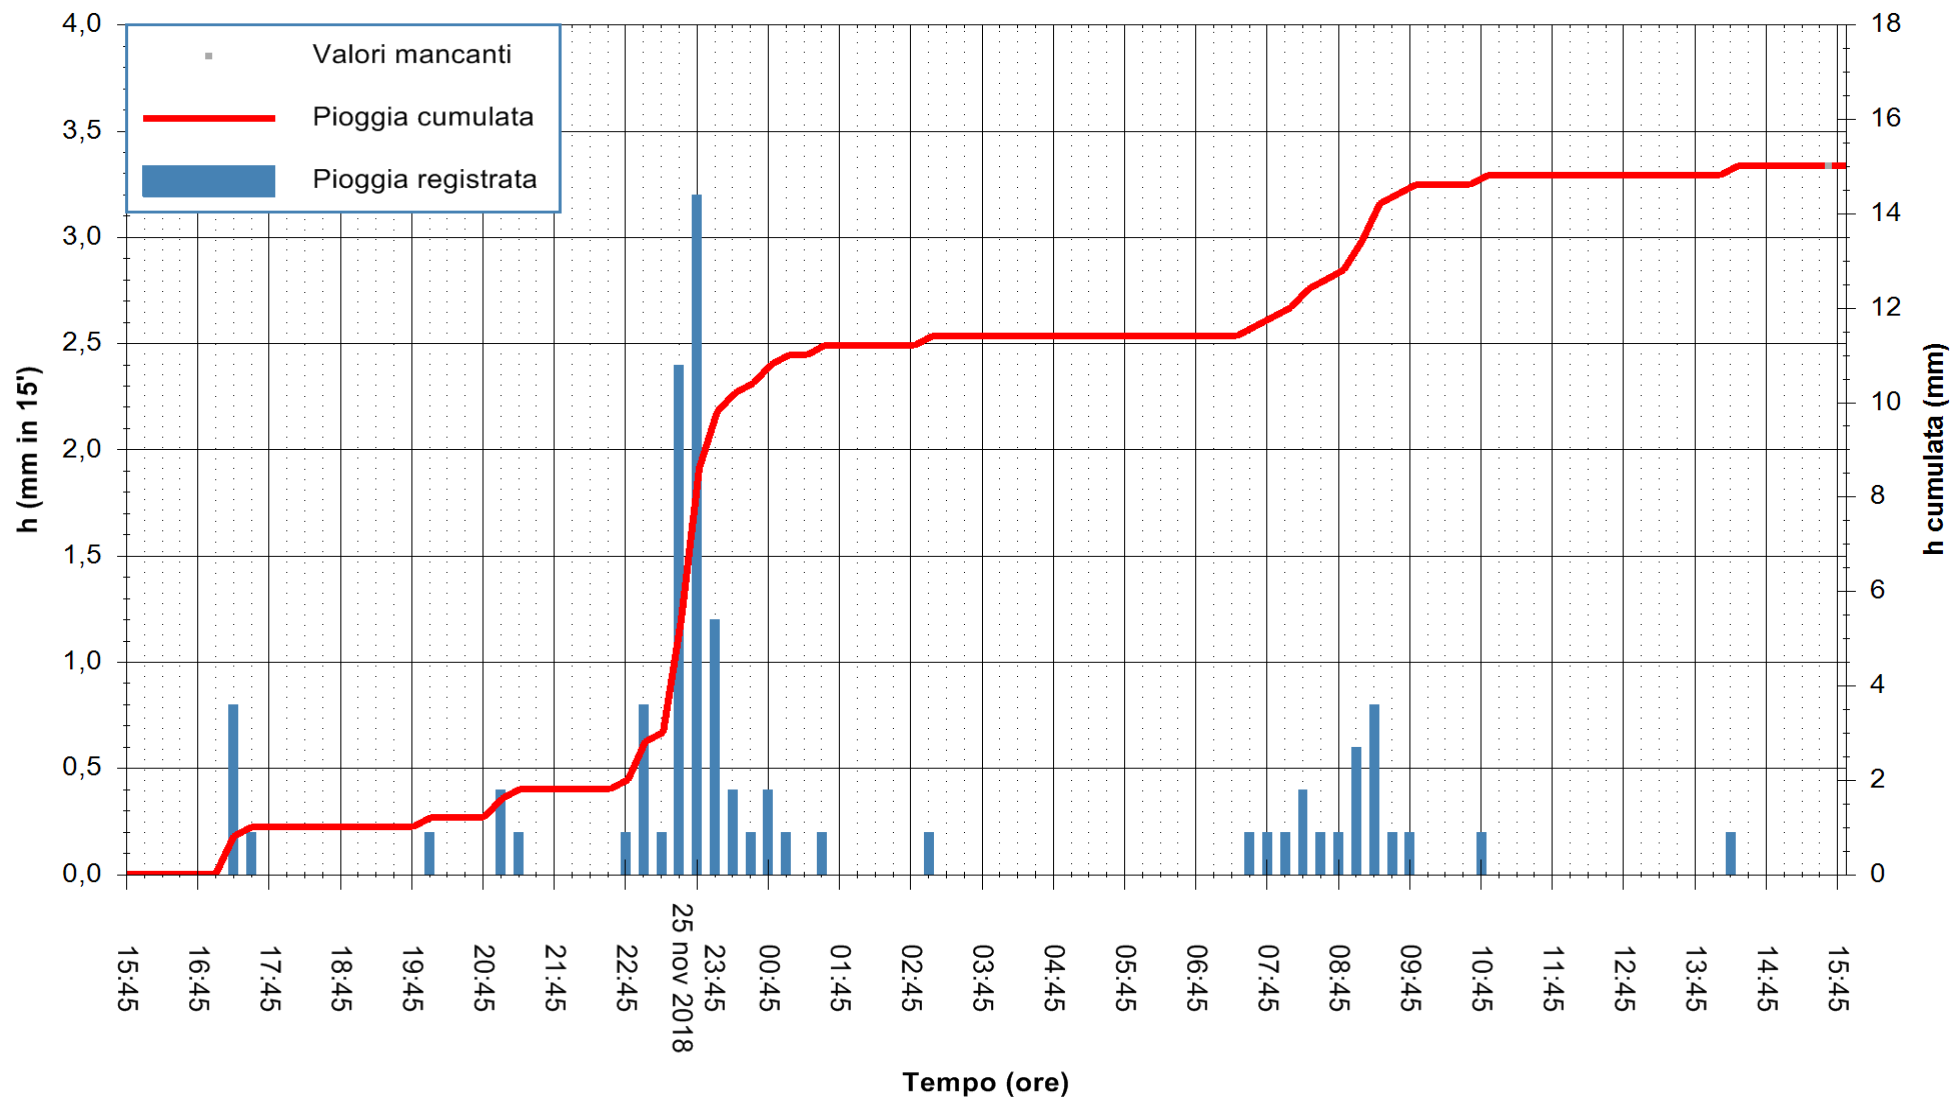

Stazione pluviometrica Flumentepido
Area FLUMETEPIDO
Pioggia registrata nelle ultime 24 ore
Estrazione dati delle ore 15:54 del 26/11/2018
Ultimo dato disponibile: 26/11/2018 alle 15:00

ARPAS
F.to il Dirigente Responsabile
Dott. Giuseppe Bianco

REGIONE AUTÒNOMA DE SARDIGNA
REGIONE AUTONOMA DELLA SARDEGNA