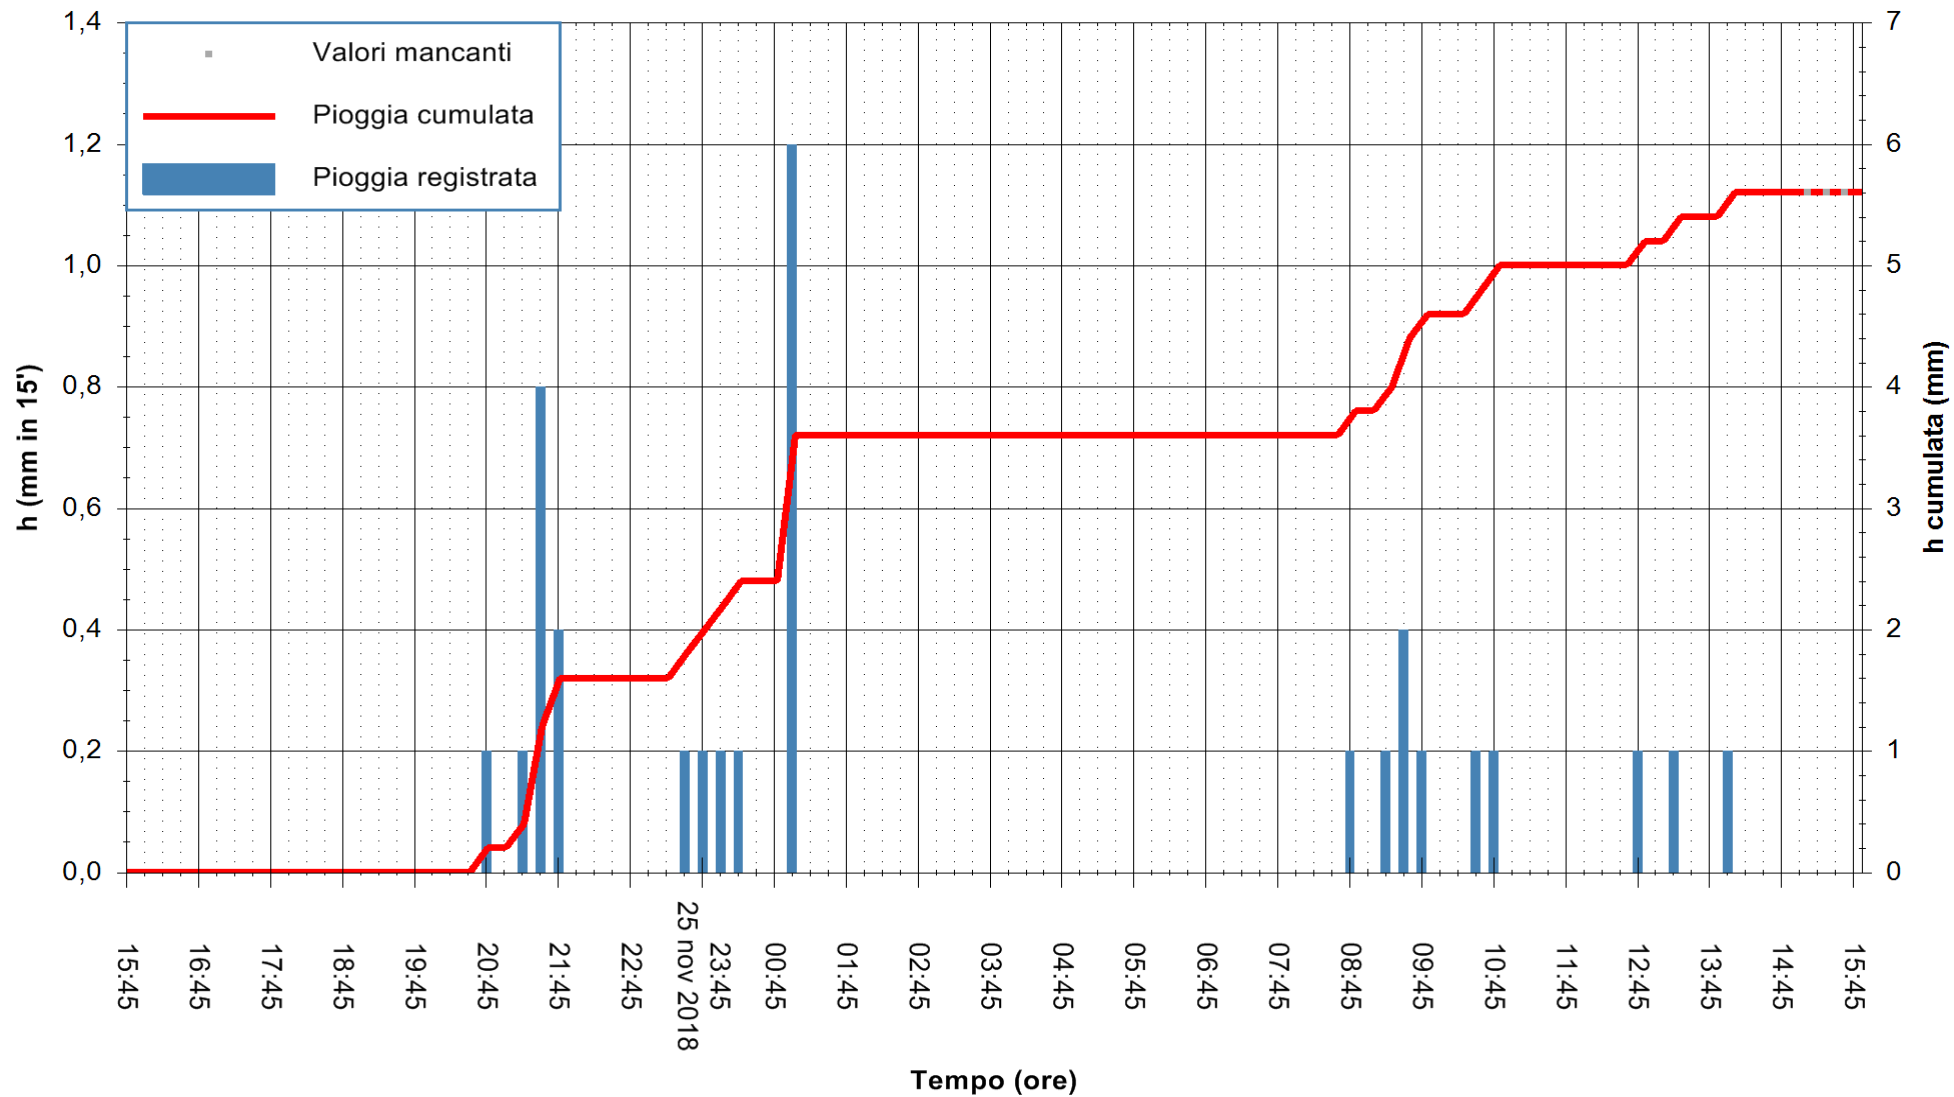

ARPAS
 F.to il Dirigente Responsabile
 Dott. Giuseppe Bianco

REGIONE AUTÒNOMA DE SARDIGNA
 REGIONE AUTONOMA DELLA SARDEGNA

Stazione pluviometrica Aglientu
 Area AGLIENTU
 Pioggia registrata nelle ultime 24 ore
 Estrazione dati delle ore 15:54 del 26/11/2018
 Ultimo dato disponibile: 26/11/2018 alle 15:00