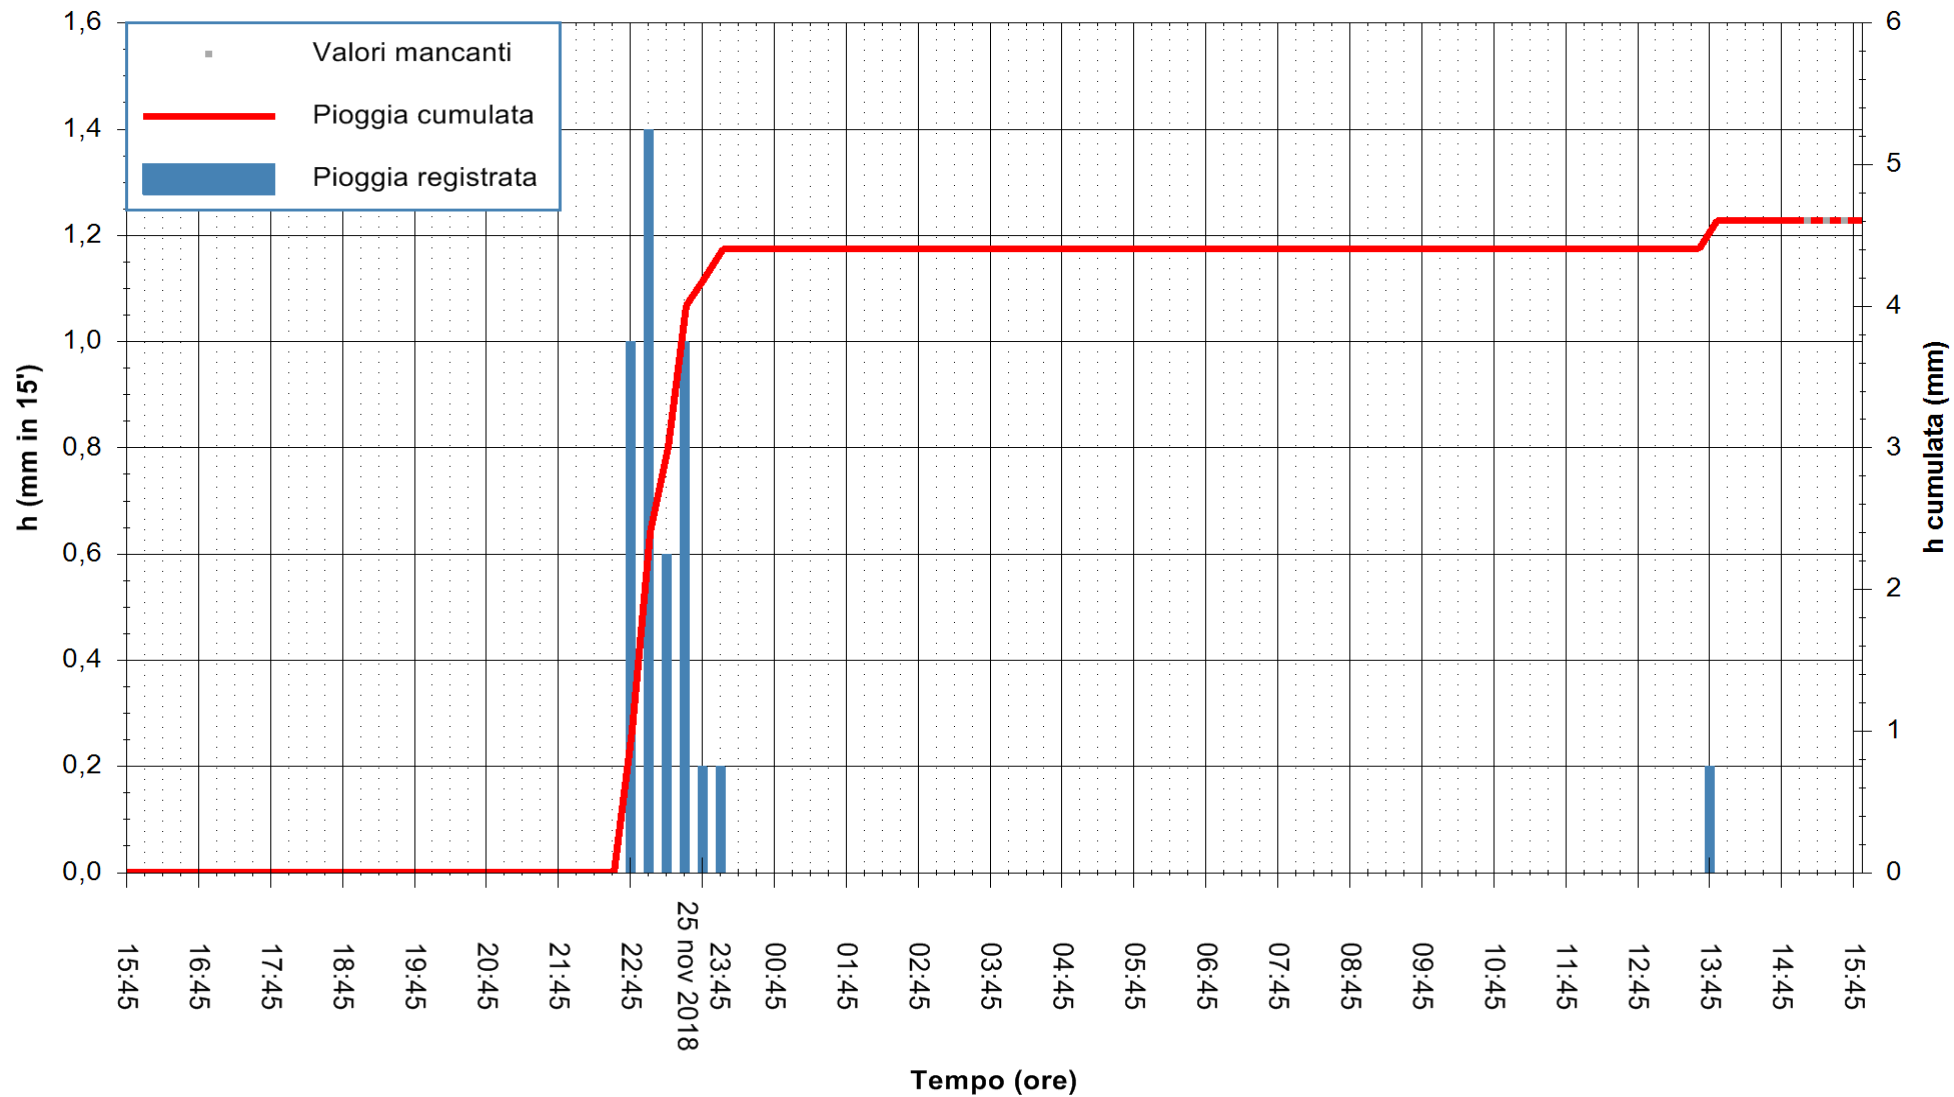

Stazione pluviometrica Isca Rena
Area ISCA RENA
Pioggia registrata nelle ultime 24 ore
Estrazione dati delle ore 15:54 del 26/11/2018
Ultimo dato disponibile: 26/11/2018 alle 15:00

ARPAS
F.to il Dirigente Responsabile
Dott. Giuseppe Bianco

REGIONE AUTÒNOMA DE SARDIGNA
REGIONE AUTONOMA DELLA SARDEGNA