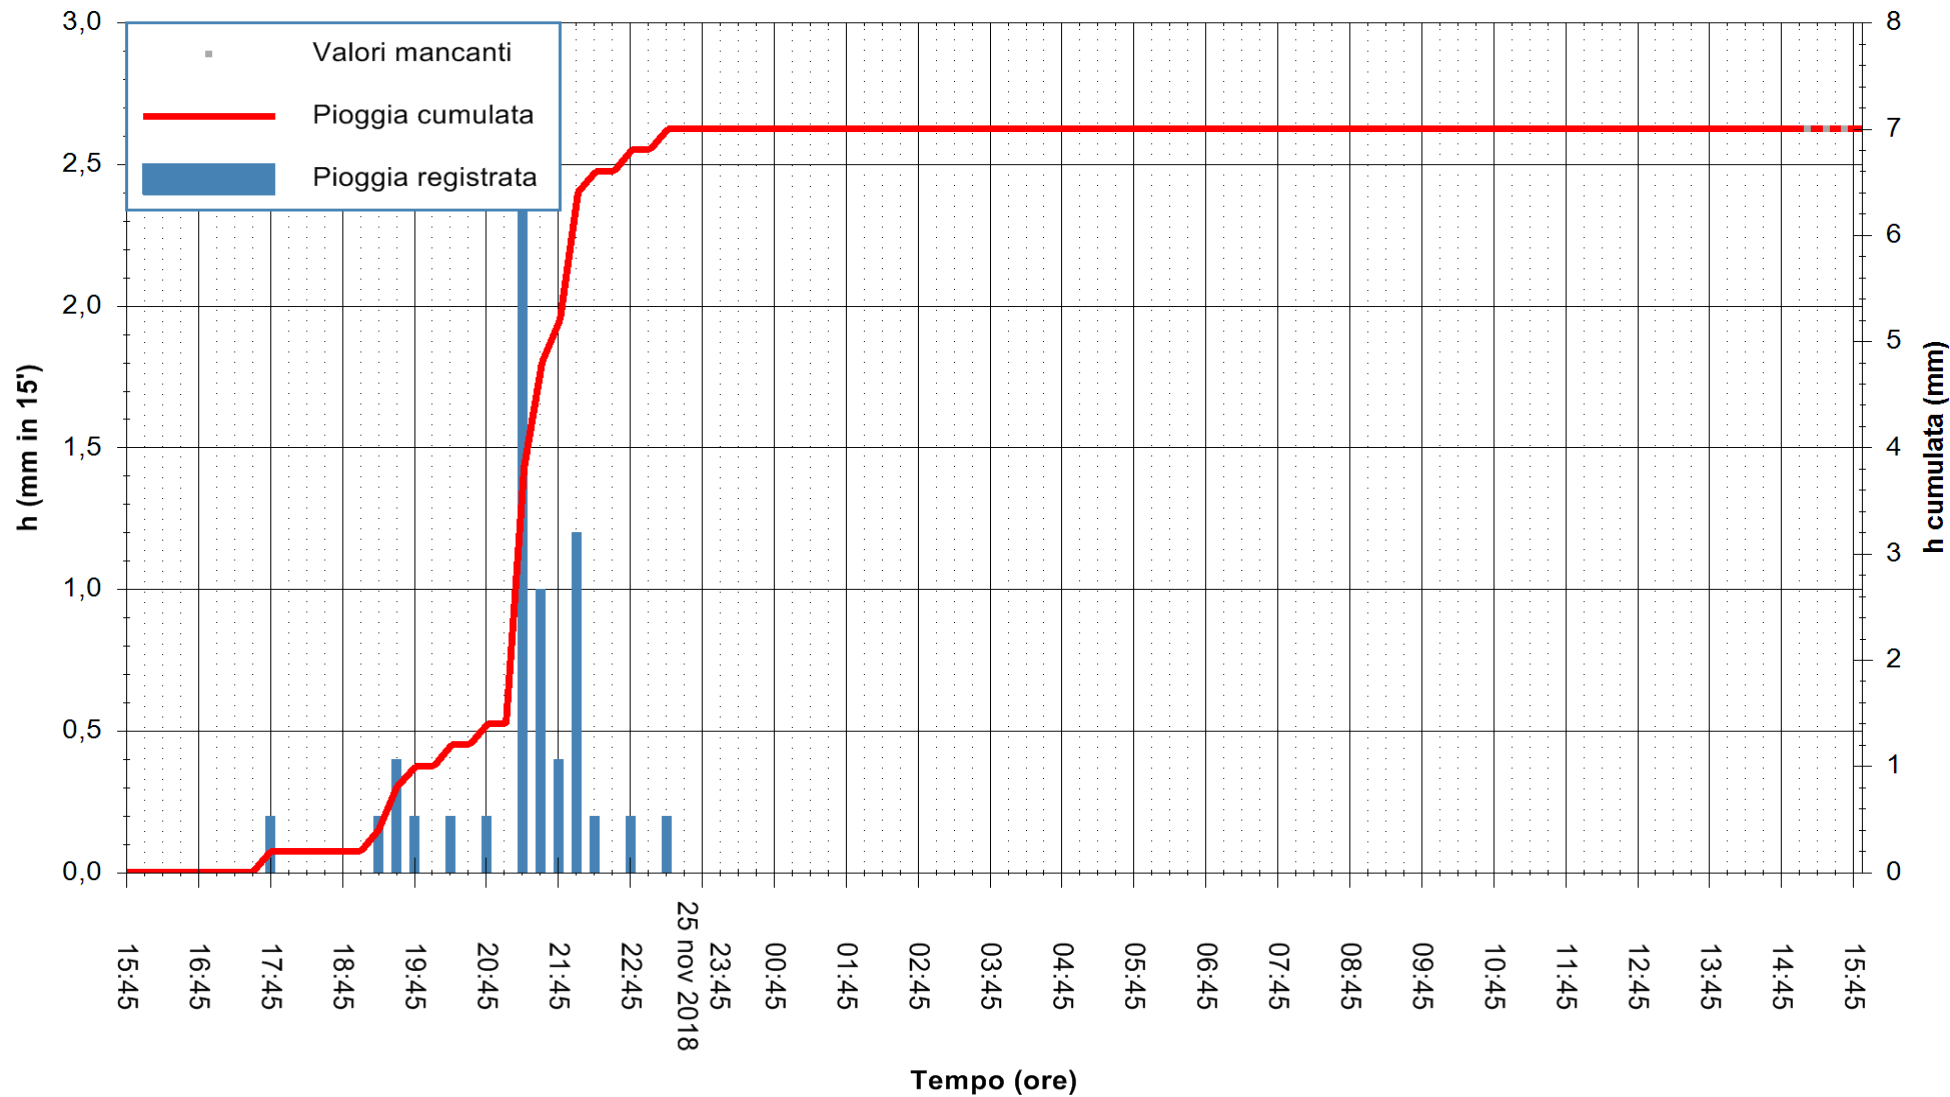

Stazione pluviometrica Pianu
Area PIANU 15
Pioggia registrata nelle ultime 24 ore
Estrazione dati delle ore 15:54 del 26/11/2018
Ultimo dato disponibile: 26/11/2018 alle 15:00

ARPAS
F.to il Dirigente Responsabile
Dott. Giuseppe Bianco

REGIONE AUTÒNOMA DE SARDIGNA
REGIONE AUTONOMA DELLA SARDEGNA