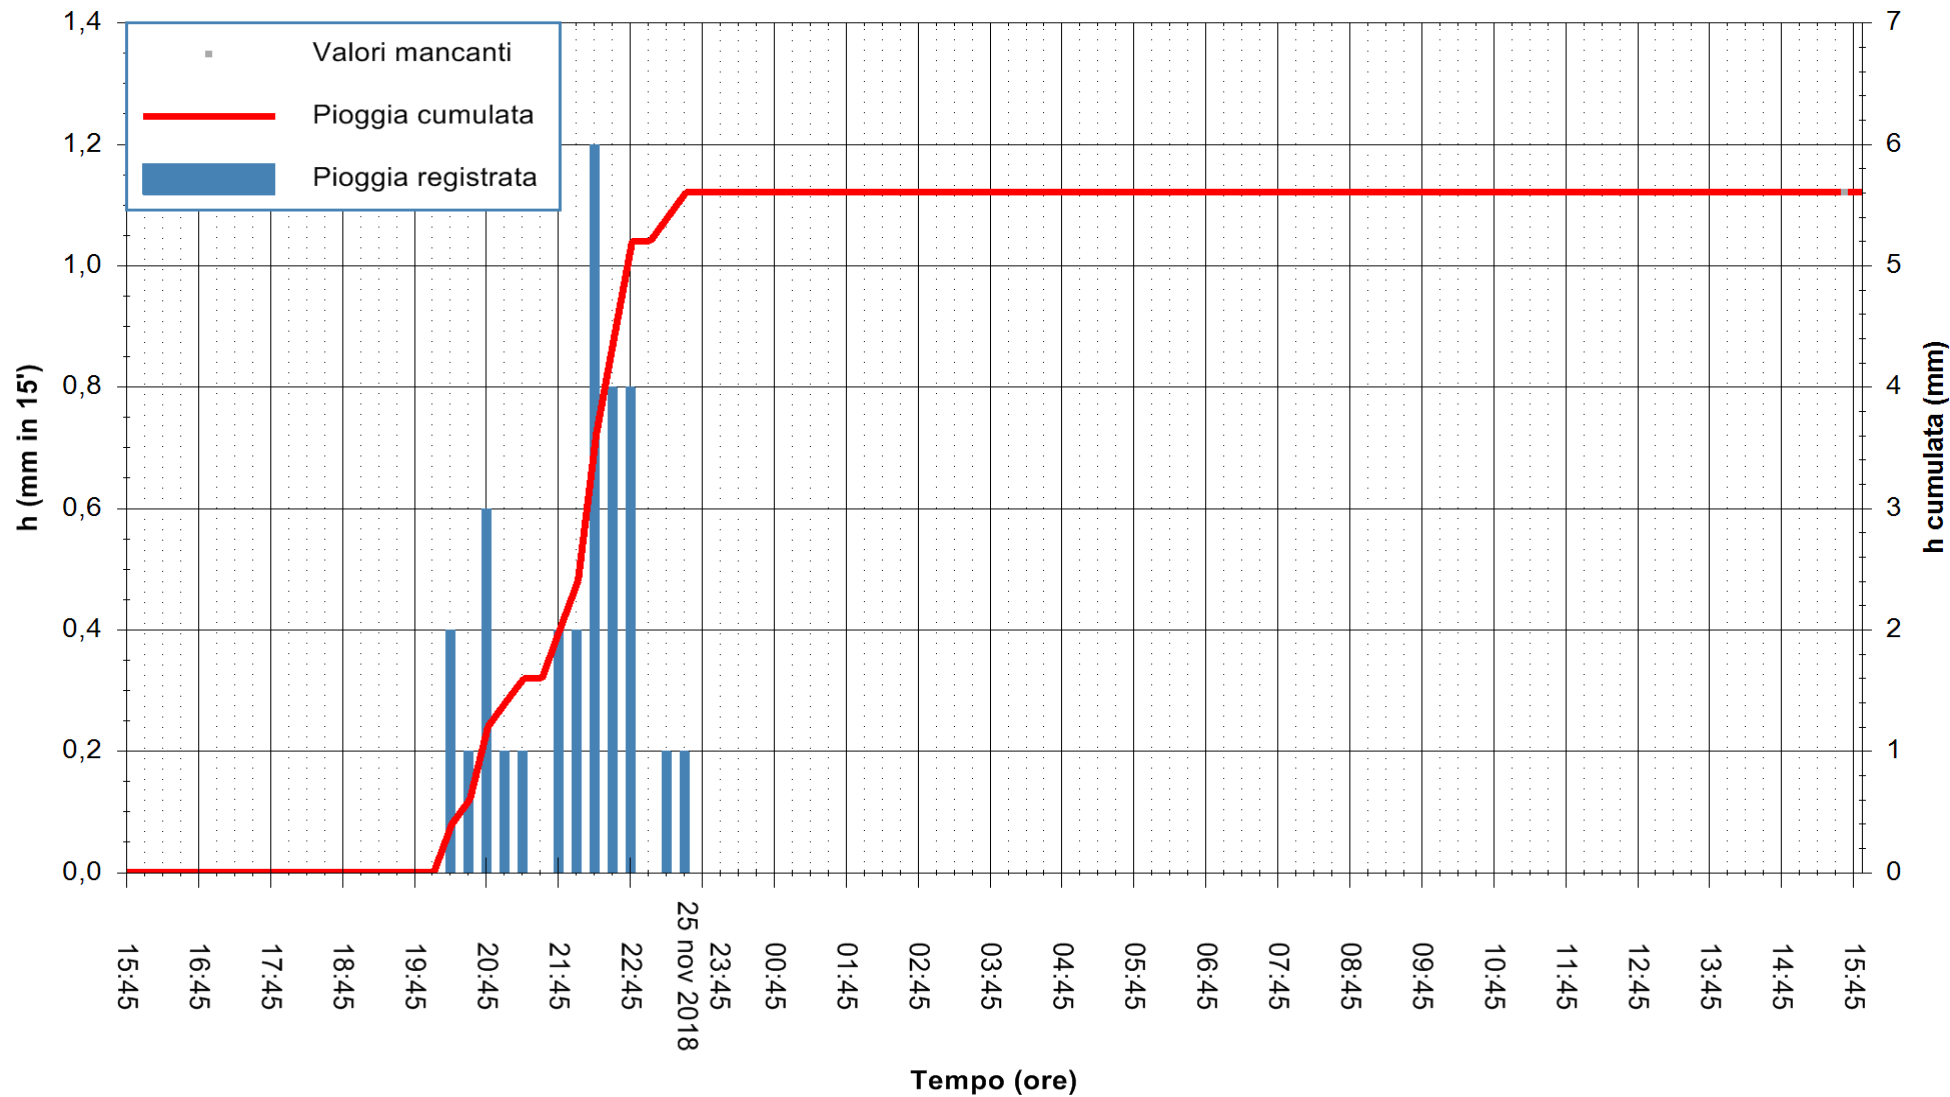

REGIONE AUTONOMA DE SARDIGNA
 REGIONE AUTONOMA DELLA SARDEGNA

Stazione pluviometrica Fraigas
 Area CANTONIERA FRAIGAS
 Pioggia registrata nelle ultime 24 ore
 Estrazione dati delle ore 15:54 del 26/11/2018
 Ultimo dato disponibile: 26/11/2018 alle 15:30