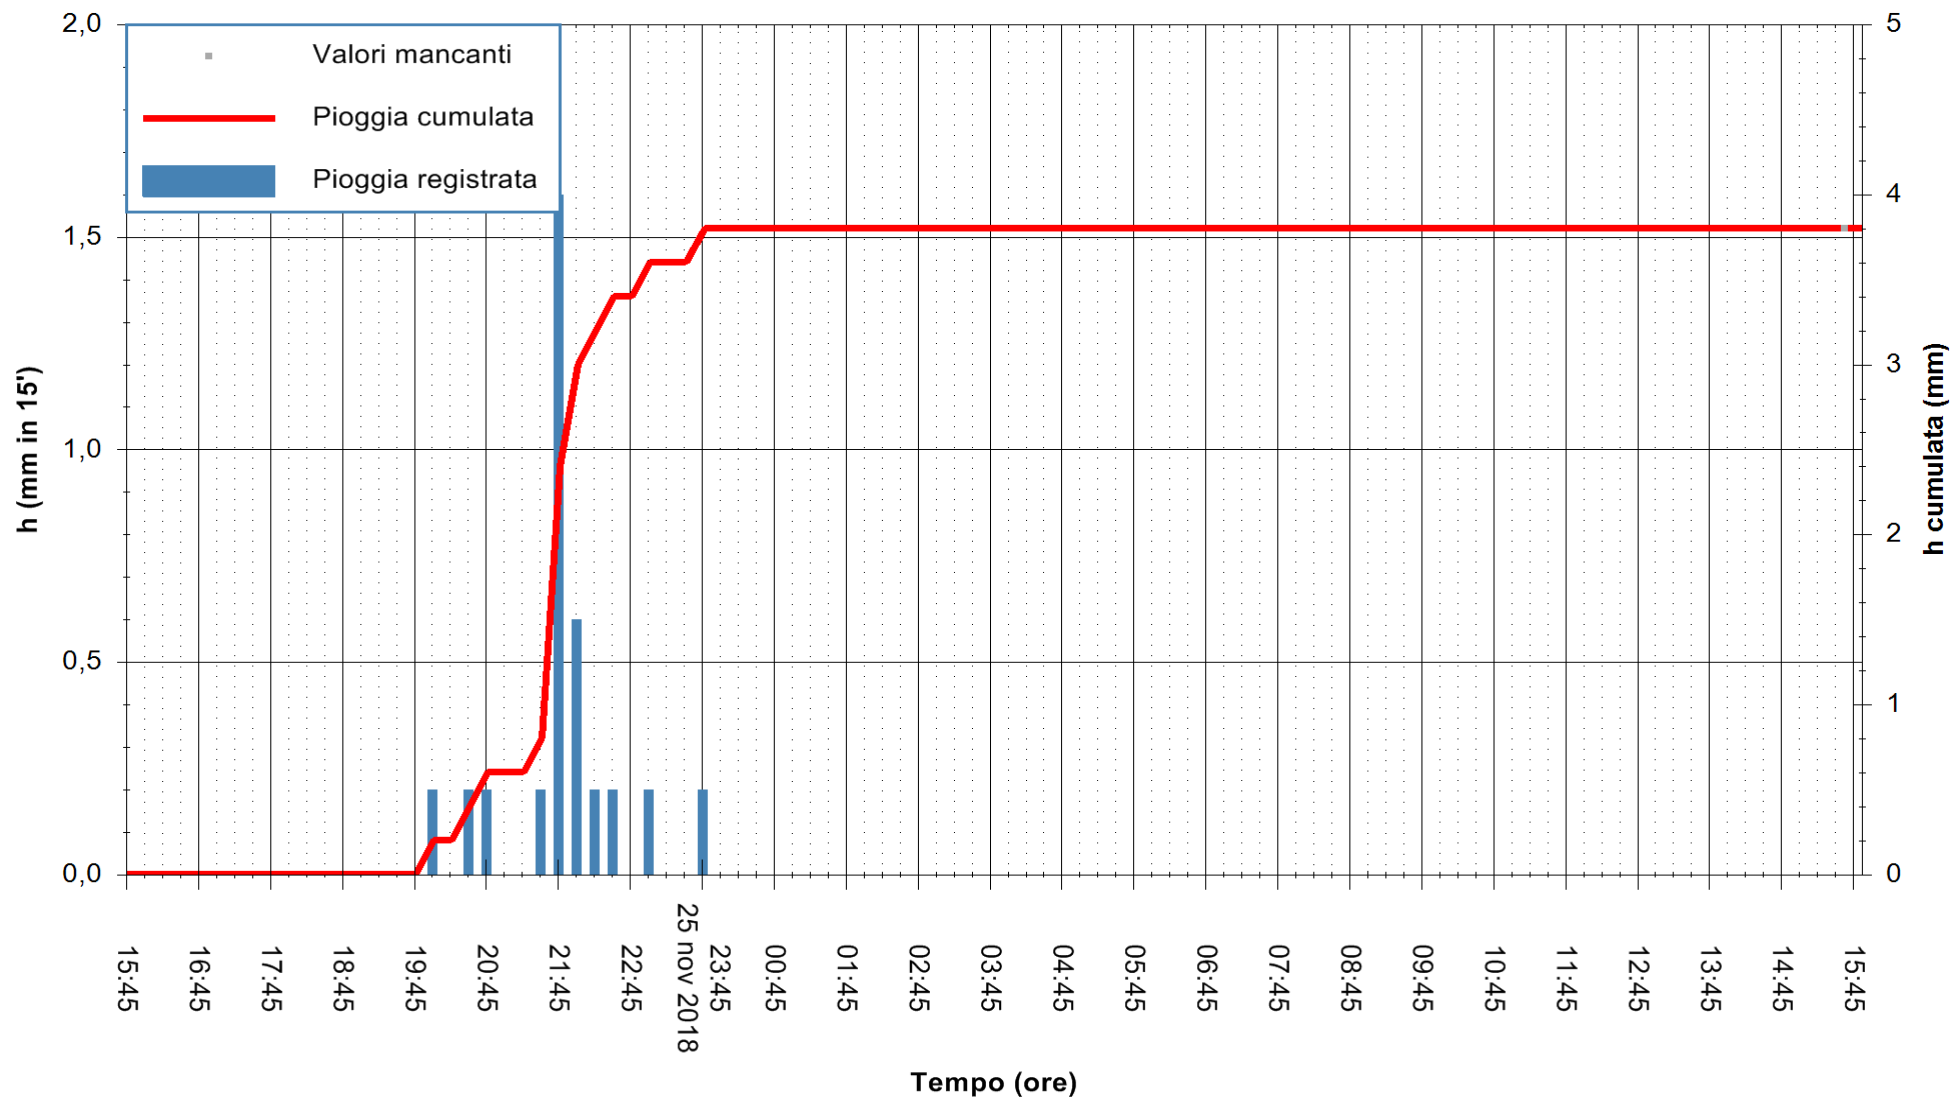

Stazione pluviometrica Fraigas
Area CANTONIERA FRAIGAS
Pioggia registrata nelle ultime 24 ore
Estrazione dati delle ore 15:54 del 26/11/2018
Ultimo dato disponibile: 26/11/2018 alle 15:30

ARPAS
F.to il Dirigente Responsabile
Dott. Giuseppe Bianco

REGIONE AUTÒNOMA DE SARDIGNA
REGIONE AUTONOMA DELLA SARDEGNA