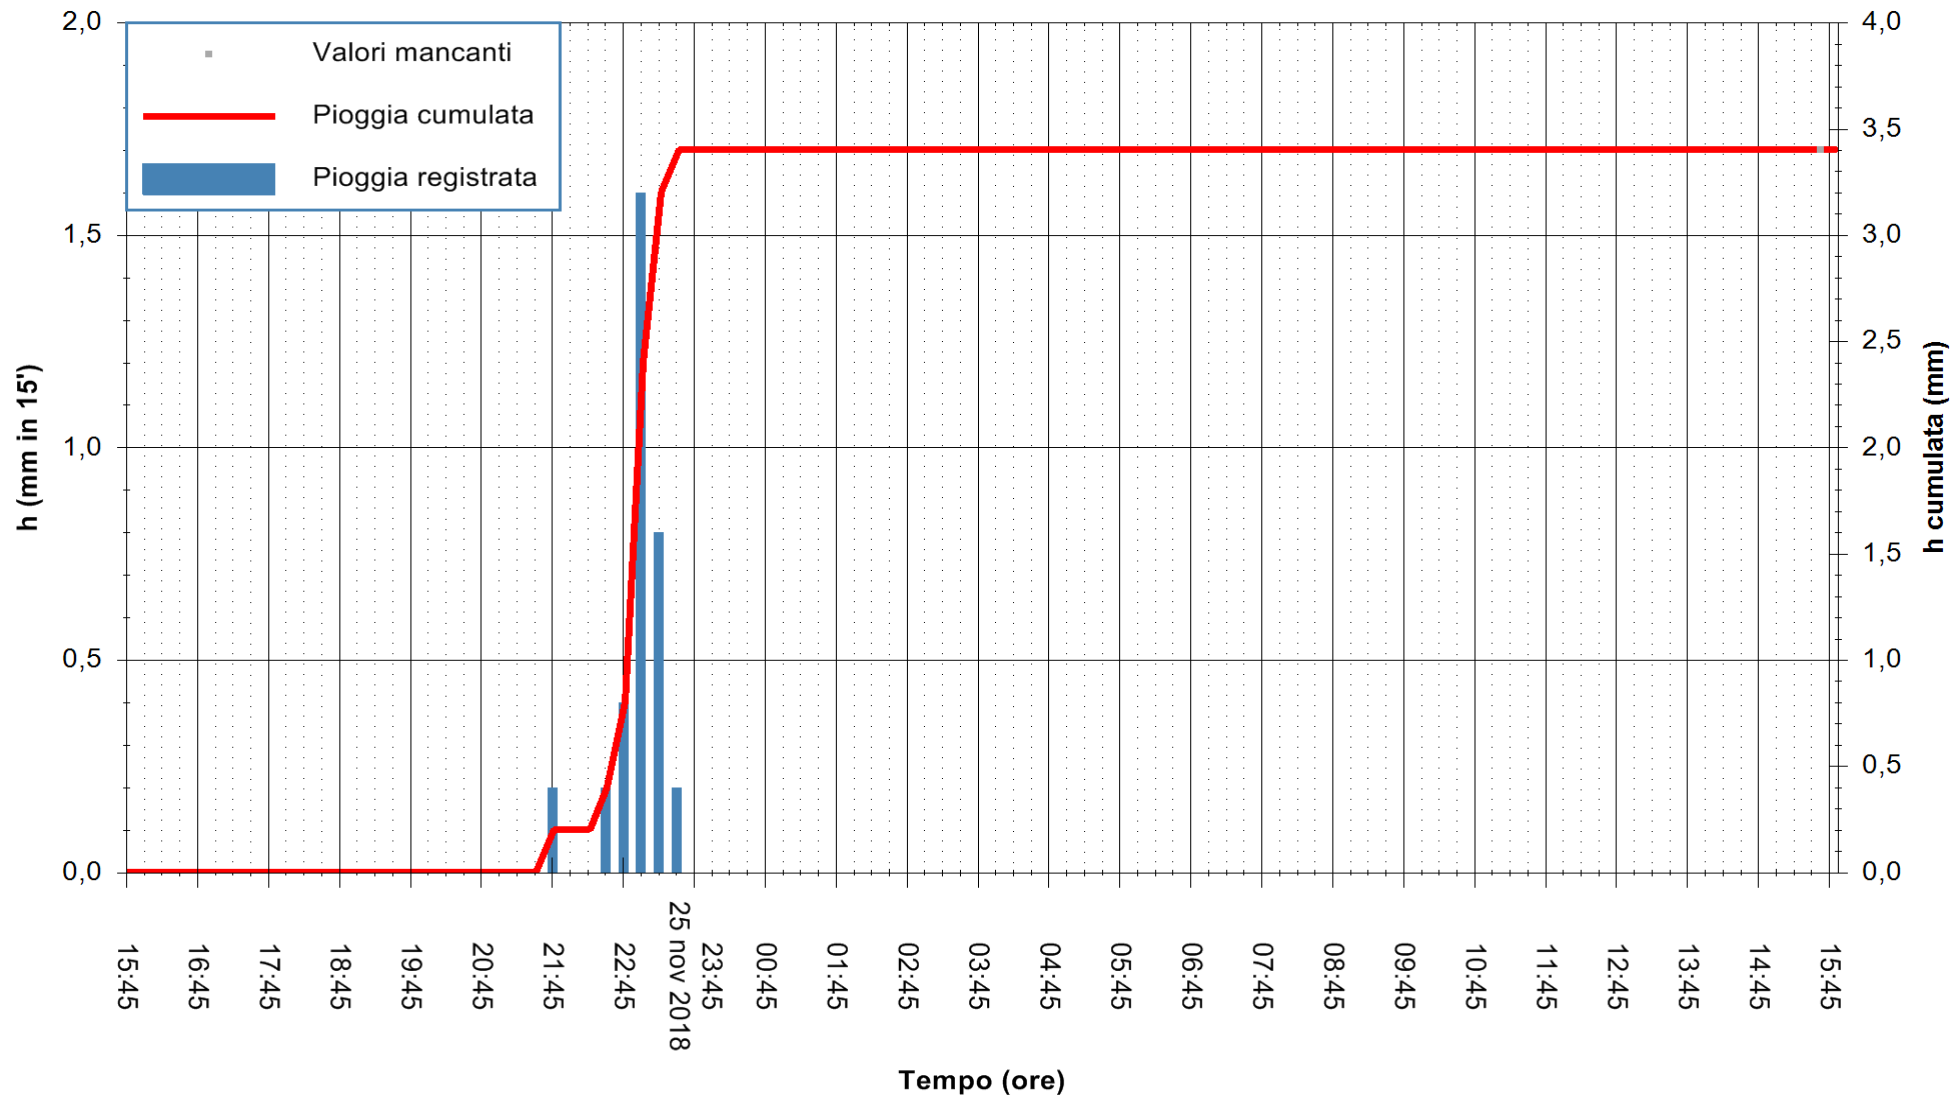

ARPAS
 F.to il Dirigente Responsabile
 Dott. Giuseppe Bianco

REGIONE AUTONOMA DE SARDIGNA
 REGIONE AUTONOMA DELLA SARDEGNA

Stazione pluviometrica Punta Tricoli
 Area PUNTA TRICOLI
 Pioggia registrata nelle ultime 24 ore
 Estrazione dati delle ore 15:54 del 26/11/2018
 Ultimo dato disponibile: 26/11/2018 alle 15:00