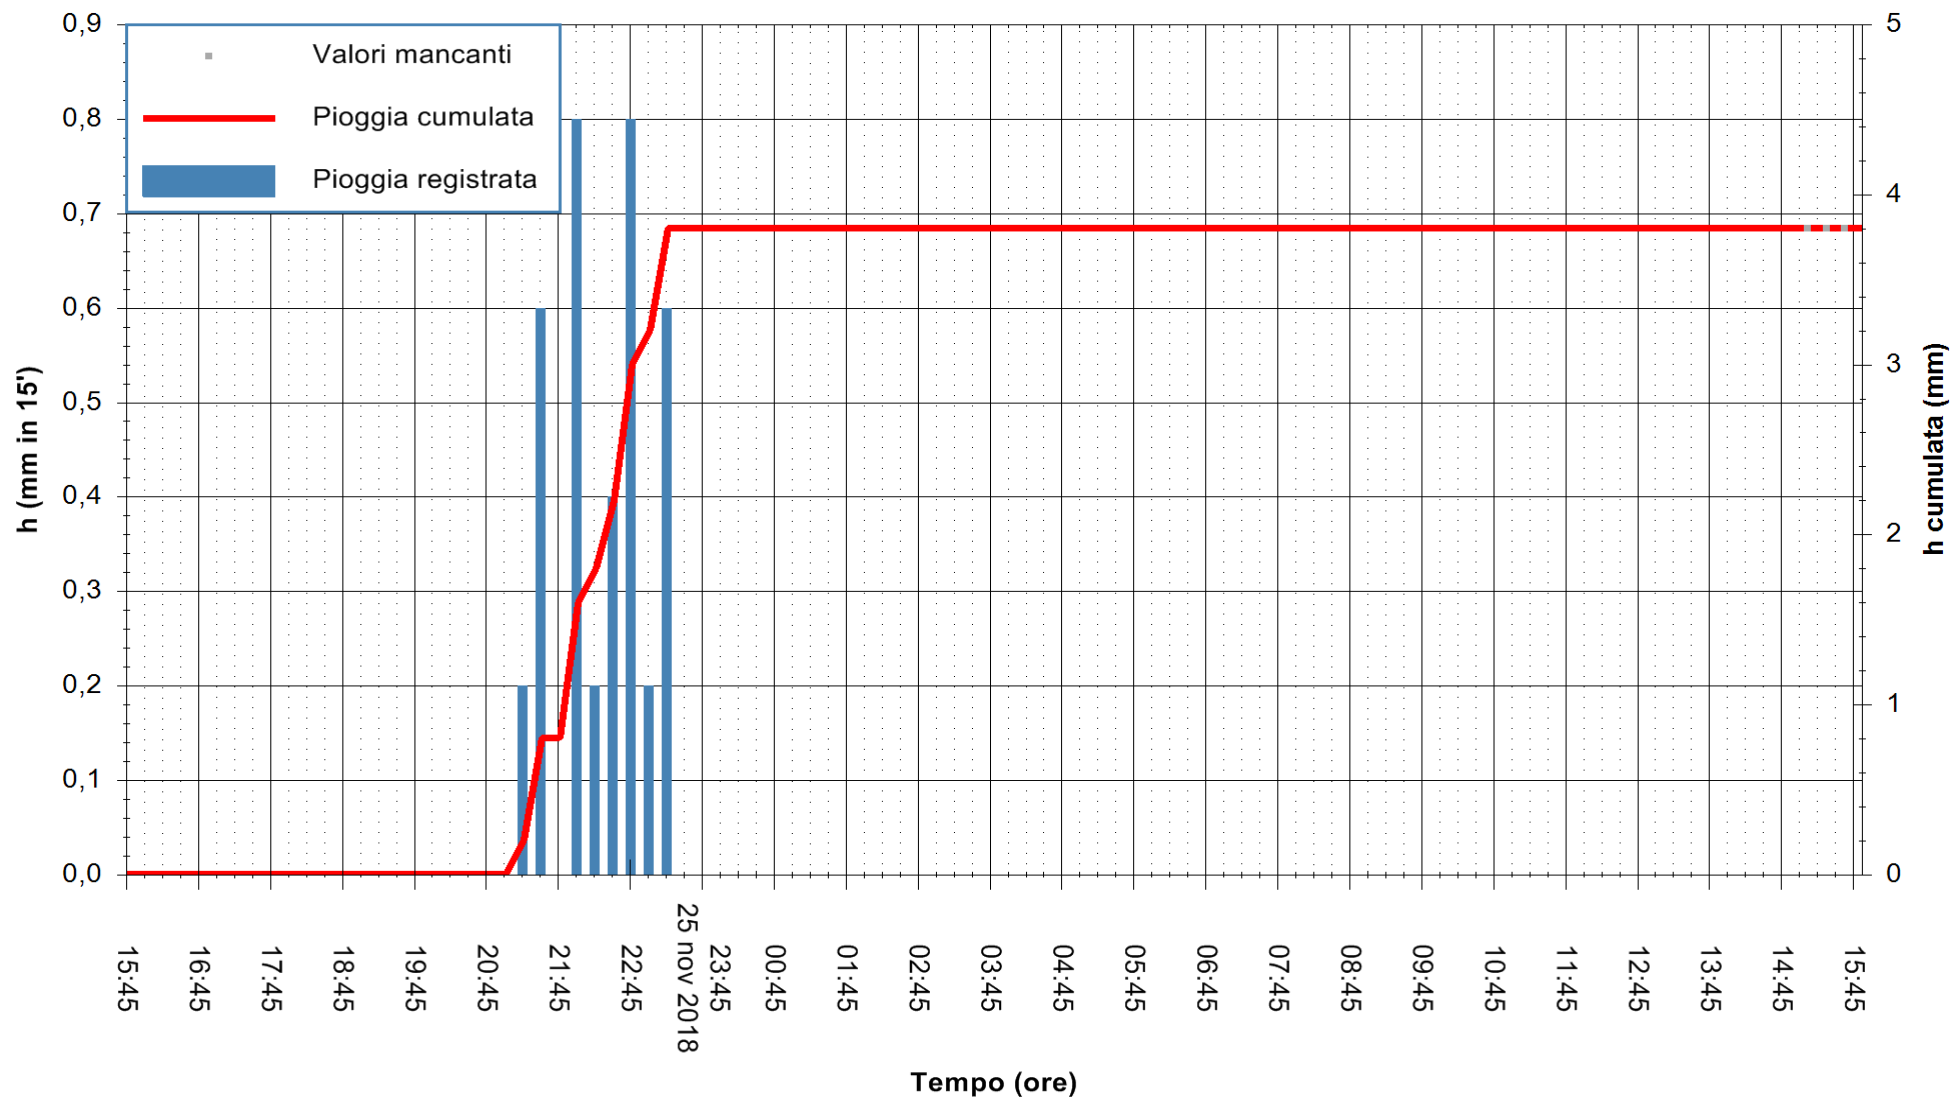

ARPAS
 F.to il Dirigente Responsabile
 Dott. Giuseppe Bianco

REGIONE AUTONOMA DE SARDIGNA
 REGIONE AUTONOMA DELLA SARDEGNA

Stazione pluviometrica Punta Tricoli
 Area PUNTA TRICOLI
 Pioggia registrata nelle ultime 24 ore
 Estrazione dati delle ore 15:54 del 26/11/2018
 Ultimo dato disponibile: 26/11/2018 alle 15:00