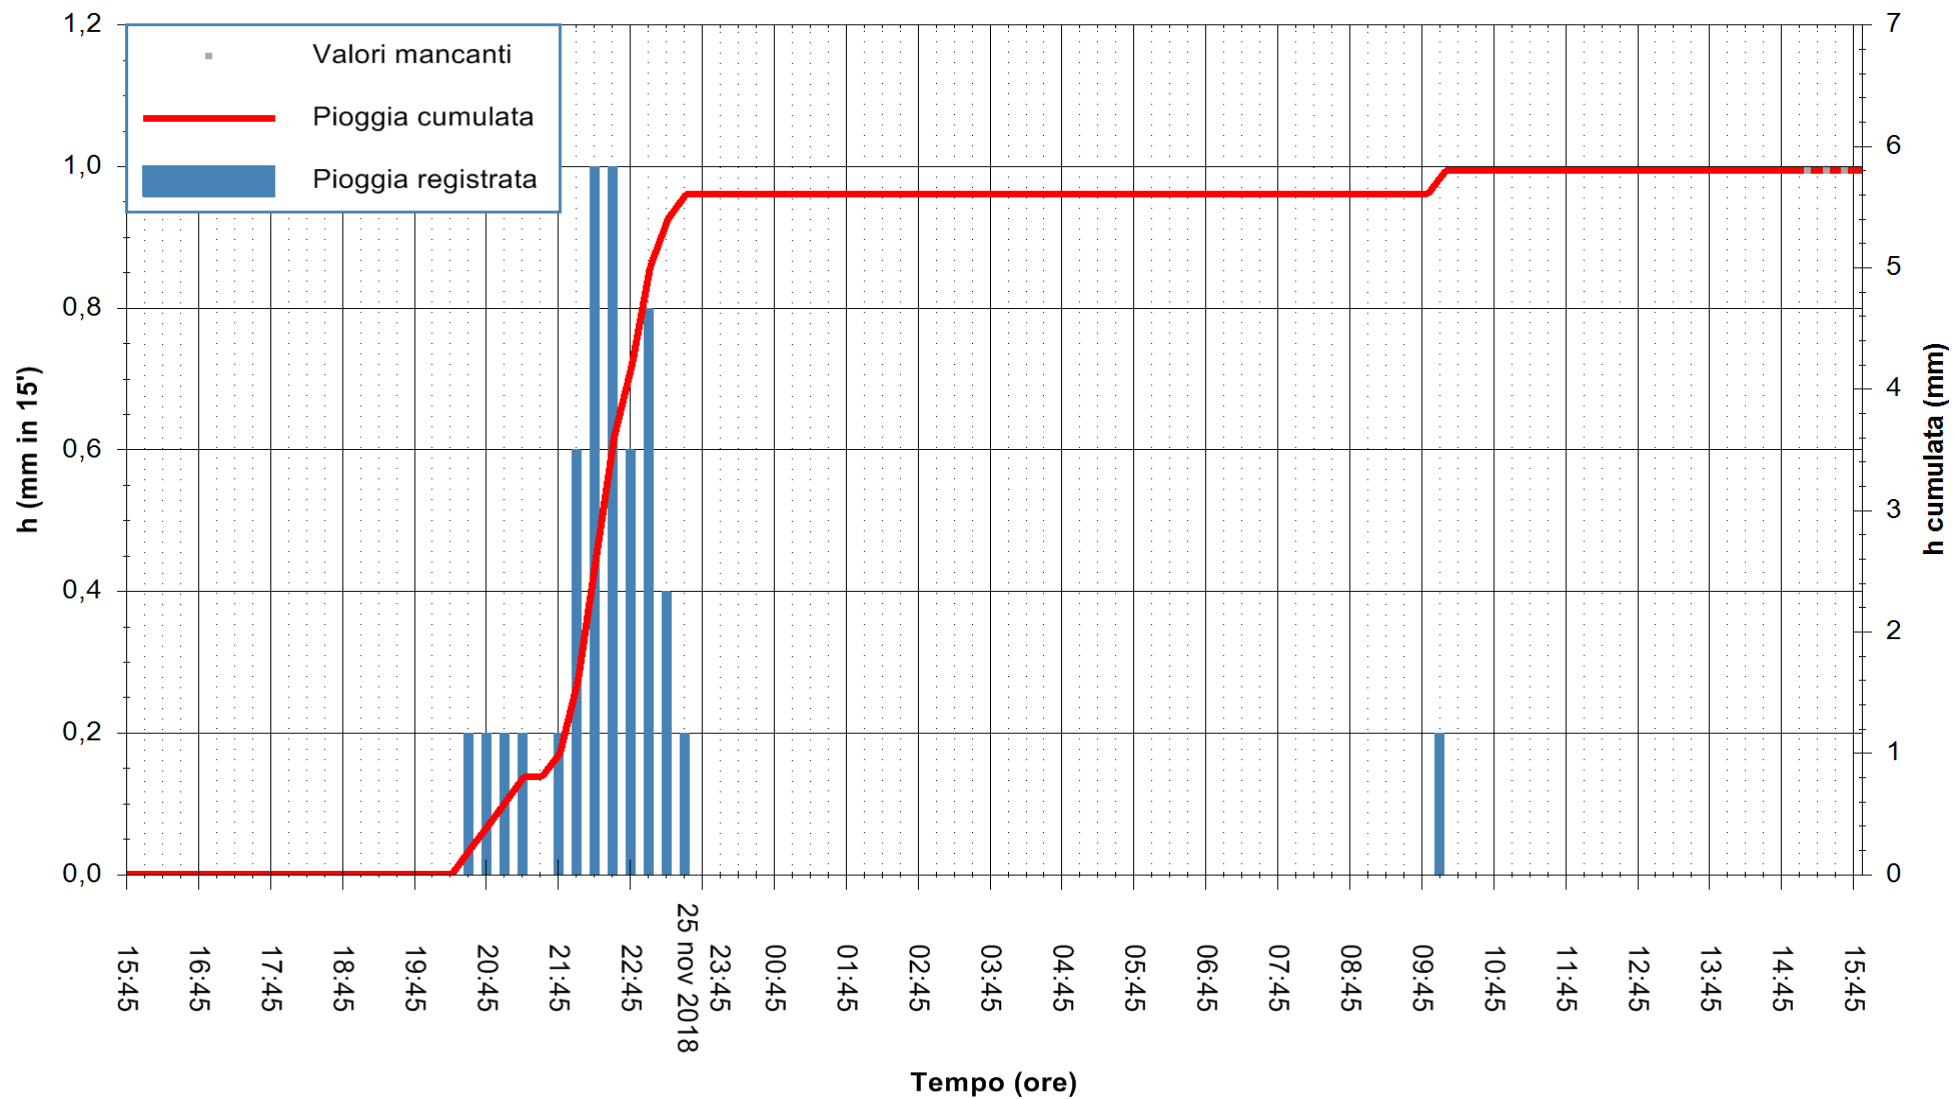

ARPAS
 F.to il Dirigente Responsabile
 Dott. Giuseppe Bianco

REGIONE AUTONOMA DE SARDIGNA
 REGIONE AUTONOMA DELLA SARDEGNA

Stazione pluviometrica Punta Tricoli
 Area PUNTA TRICOLI
 Pioggia registrata nelle ultime 24 ore
 Estrazione dati delle ore 15:54 del 26/11/2018
 Ultimo dato disponibile: 26/11/2018 alle 15:00