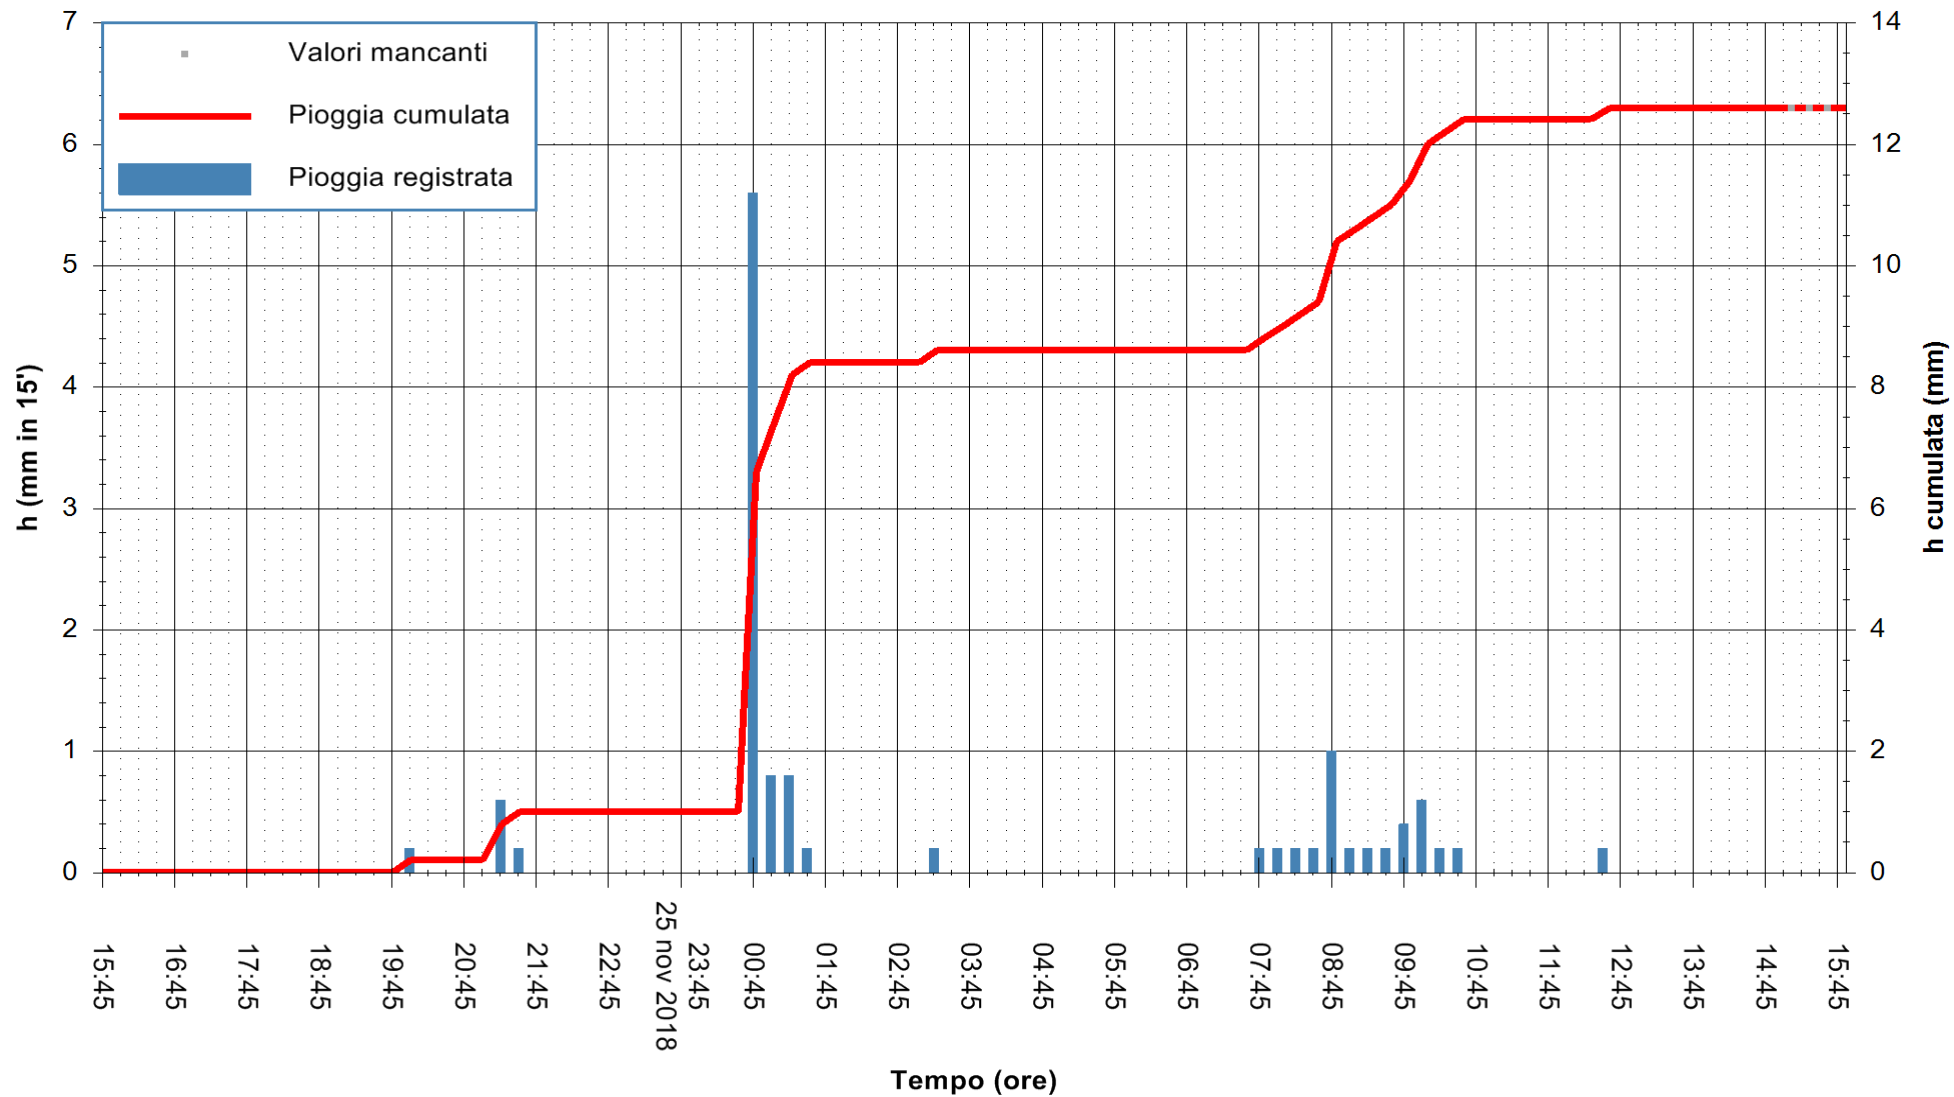

ARPAS
 F.to il Dirigente Responsabile
 Dott. Giuseppe Bianco

REGIONE AUTÒNOMA DE SARDIGNA
 REGIONE AUTONOMA DELLA SARDEGNA

Stazione pluviometrica Aglientu
 Area AGLIENTU
 Pioggia registrata nelle ultime 24 ore
 Estrazione dati delle ore 15:54 del 26/11/2018
 Ultimo dato disponibile: 26/11/2018 alle 15:00