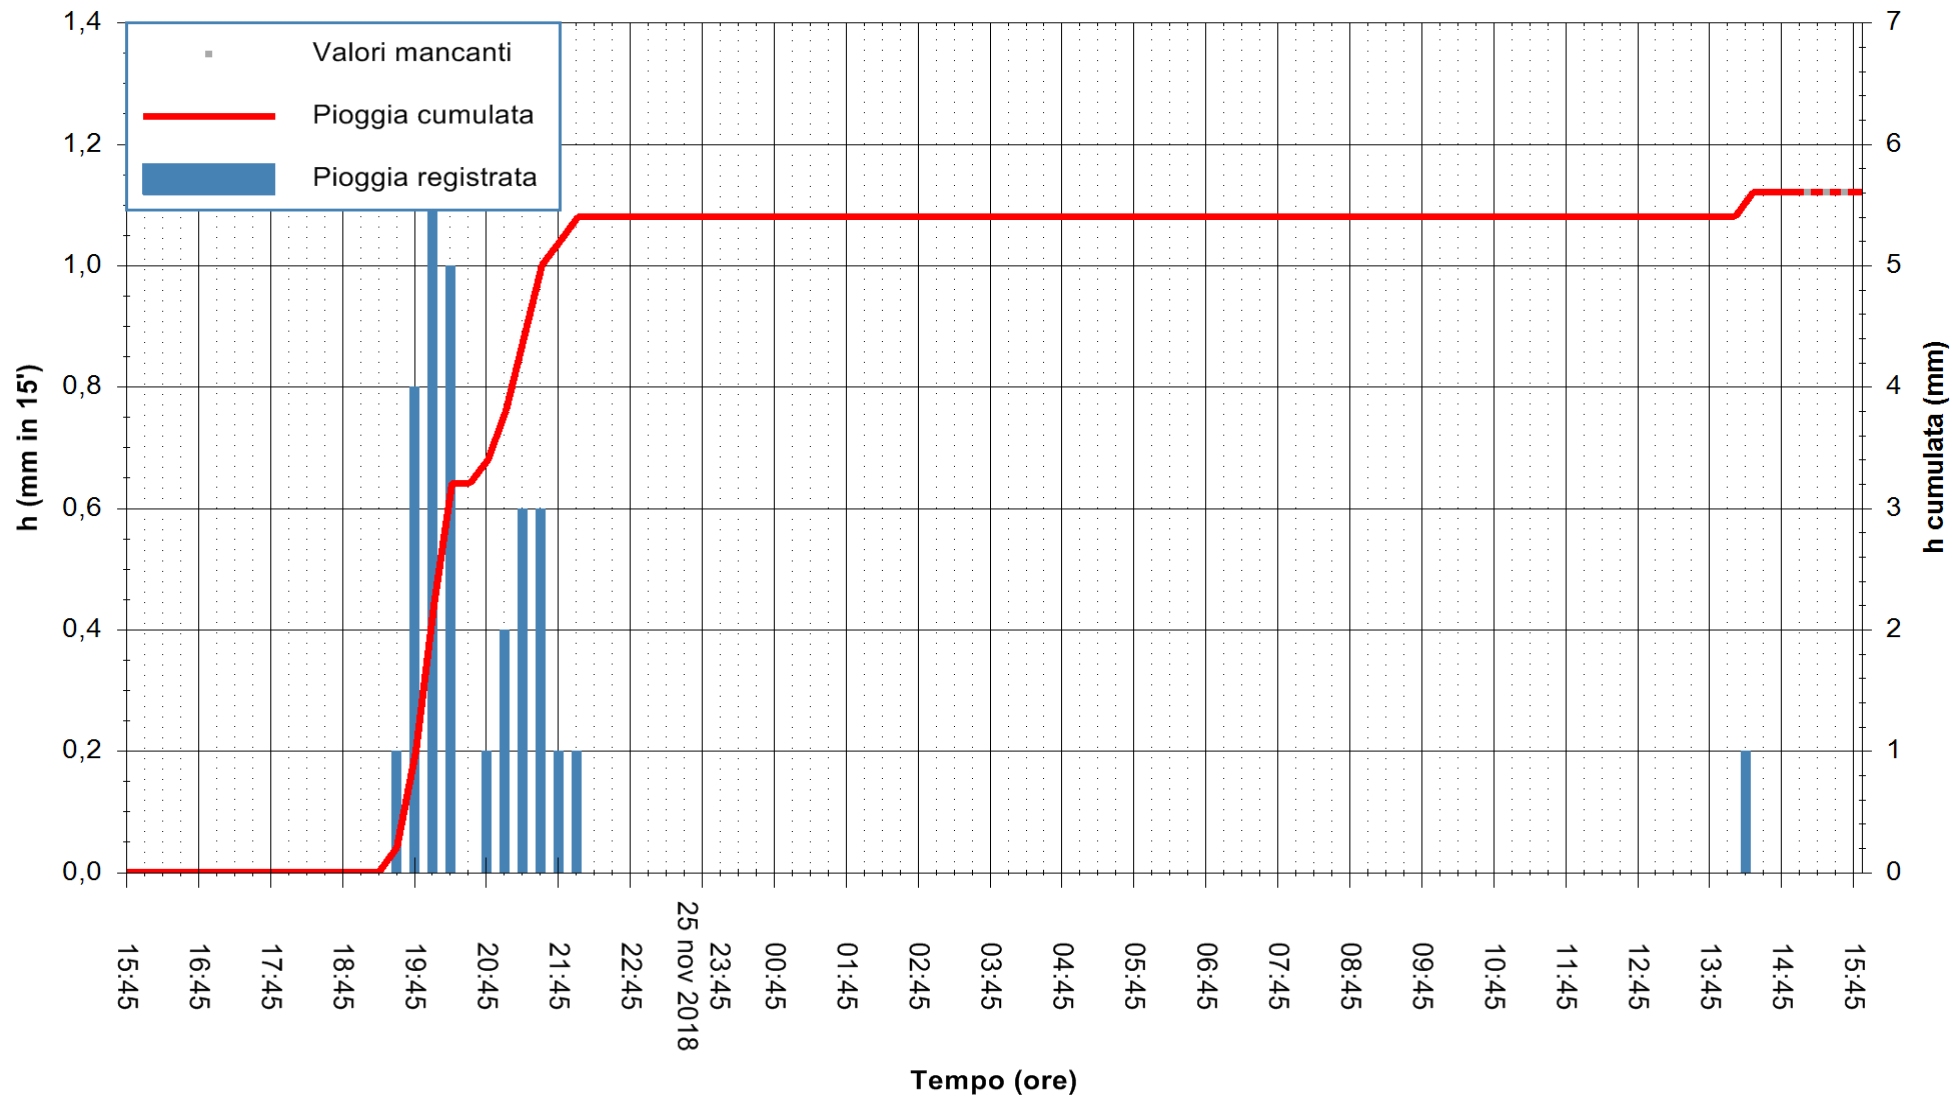

Stazione pluviometrica Stintino
Area PUNTA DE S' AQUILA
Pioggia registrata nelle ultime 24 ore
Estrazione dati delle ore 15:54 del 26/11/2018
Ultimo dato disponibile: 26/11/2018 alle 15:00

ARPAS
F.to il Dirigente Responsabile
Dott. Giuseppe Bianco

REGIONE AUTÒNOMA DE SARDIGNA
REGIONE AUTONOMA DELLA SARDEGNA