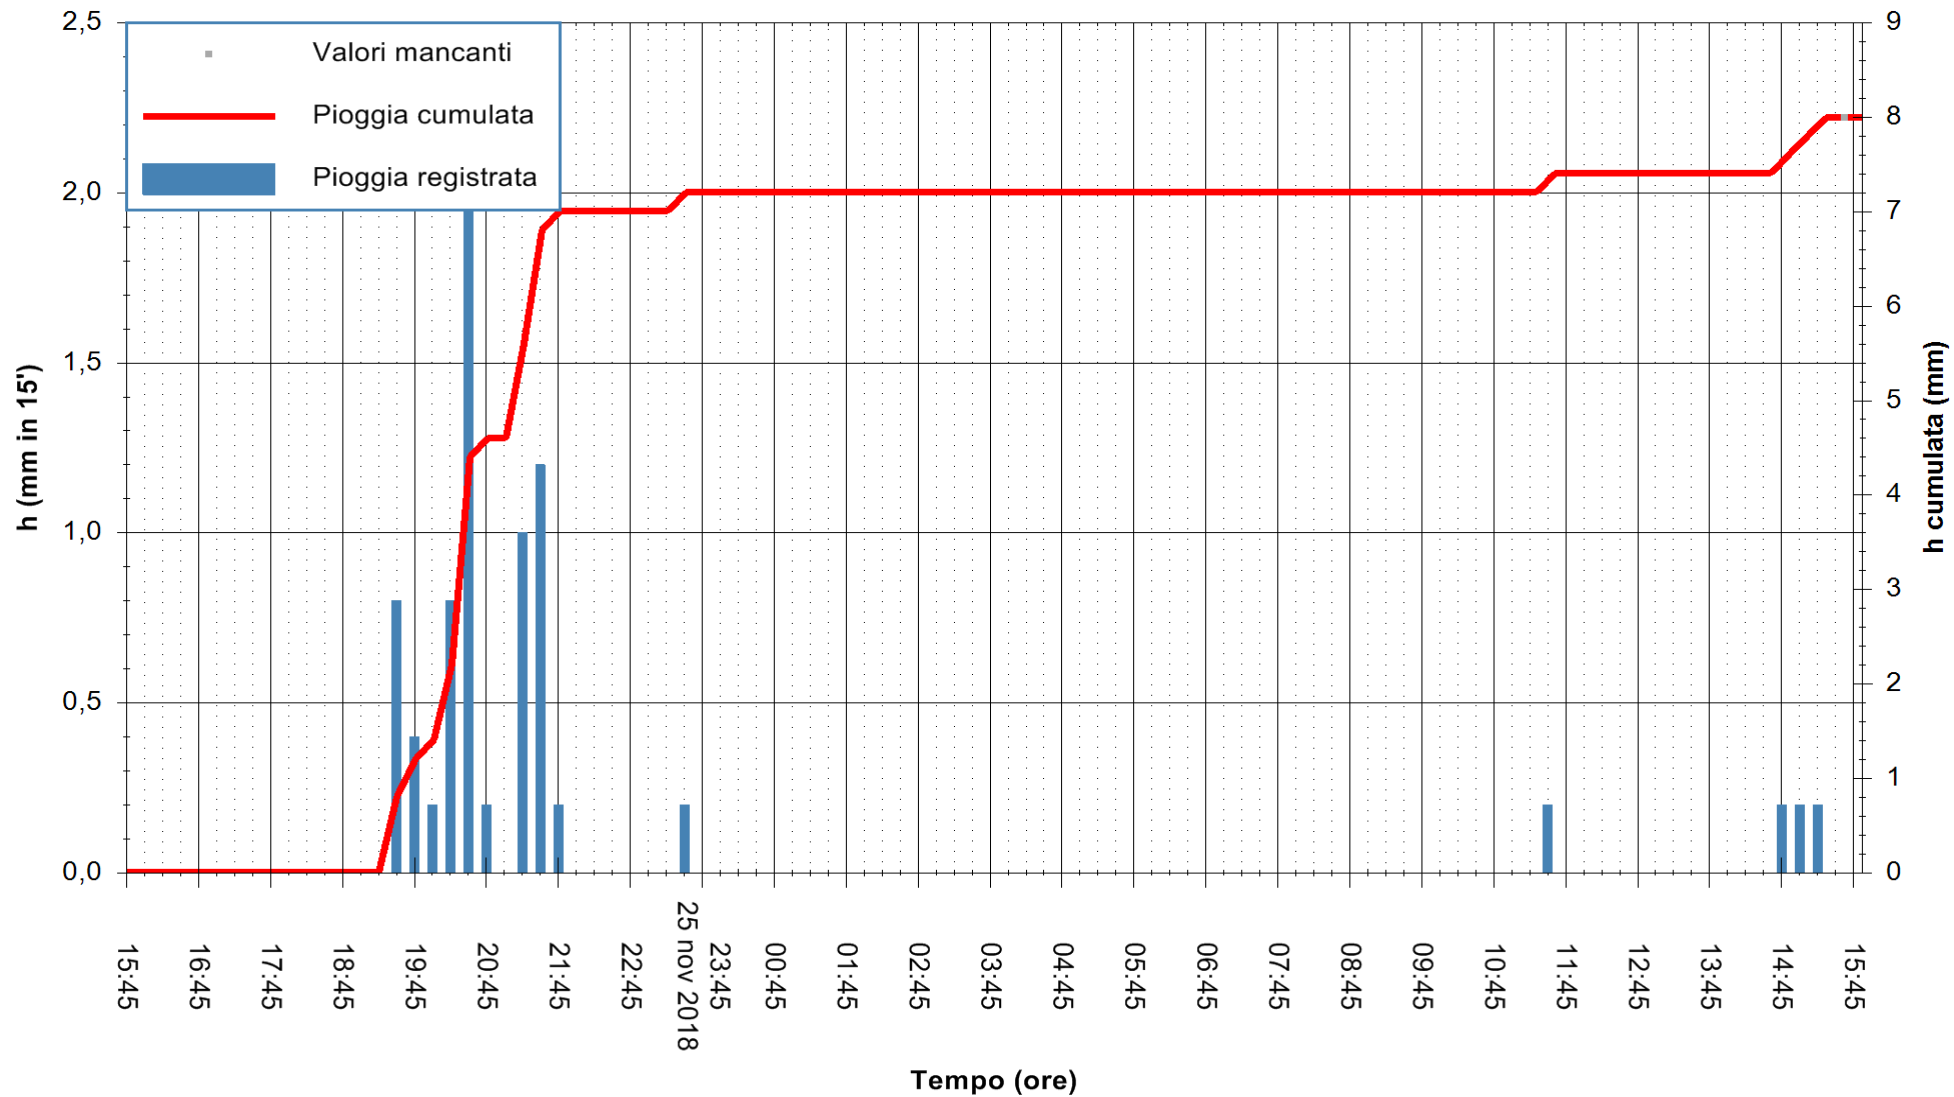

ARPAS
 F.to il Dirigente Responsabile
 Dott. Giuseppe Bianco

REGIONE AUTÒNOMA DE SARDIGNA
 REGIONE AUTONOMA DELLA SARDEGNA

Stazione pluviometrica Montresta
 Area NAVRINO
 Pioggia registrata nelle ultime 24 ore
 Estrazione dati delle ore 15:54 del 26/11/2018
 Ultimo dato disponibile: 26/11/2018 alle 15:00