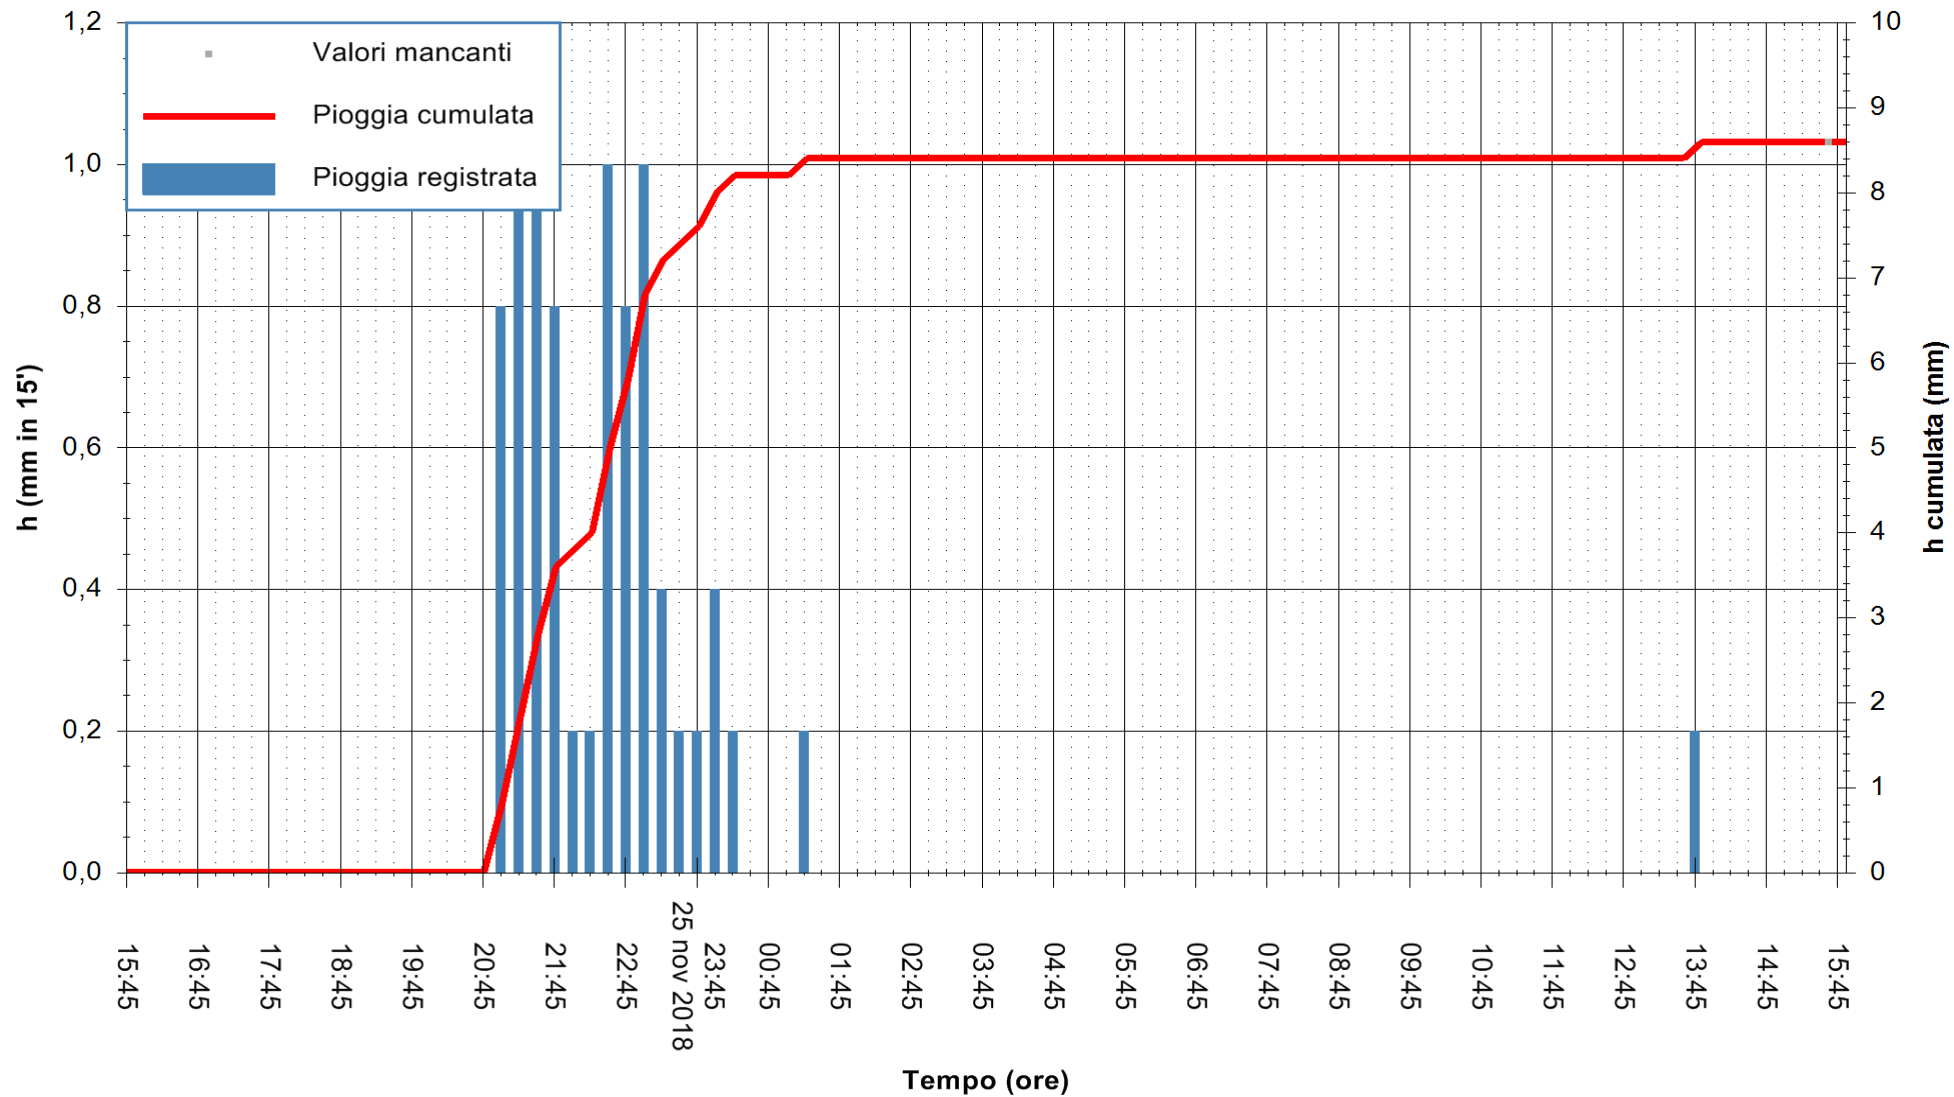

ARPAS
 F.to il Dirigente Responsabile
 Dott. Giuseppe Bianco

REGIONE AUTÒNOMA DE SARDIGNA
 REGIONE AUTONOMA DELLA SARDEGNA

Stazione pluviometrica Isca Rena
 Area ISCA RENA
 Pioggia registrata nelle ultime 24 ore
 Estrazione dati delle ore 15:54 del 26/11/2018
 Ultimo dato disponibile: 26/11/2018 alle 15:00