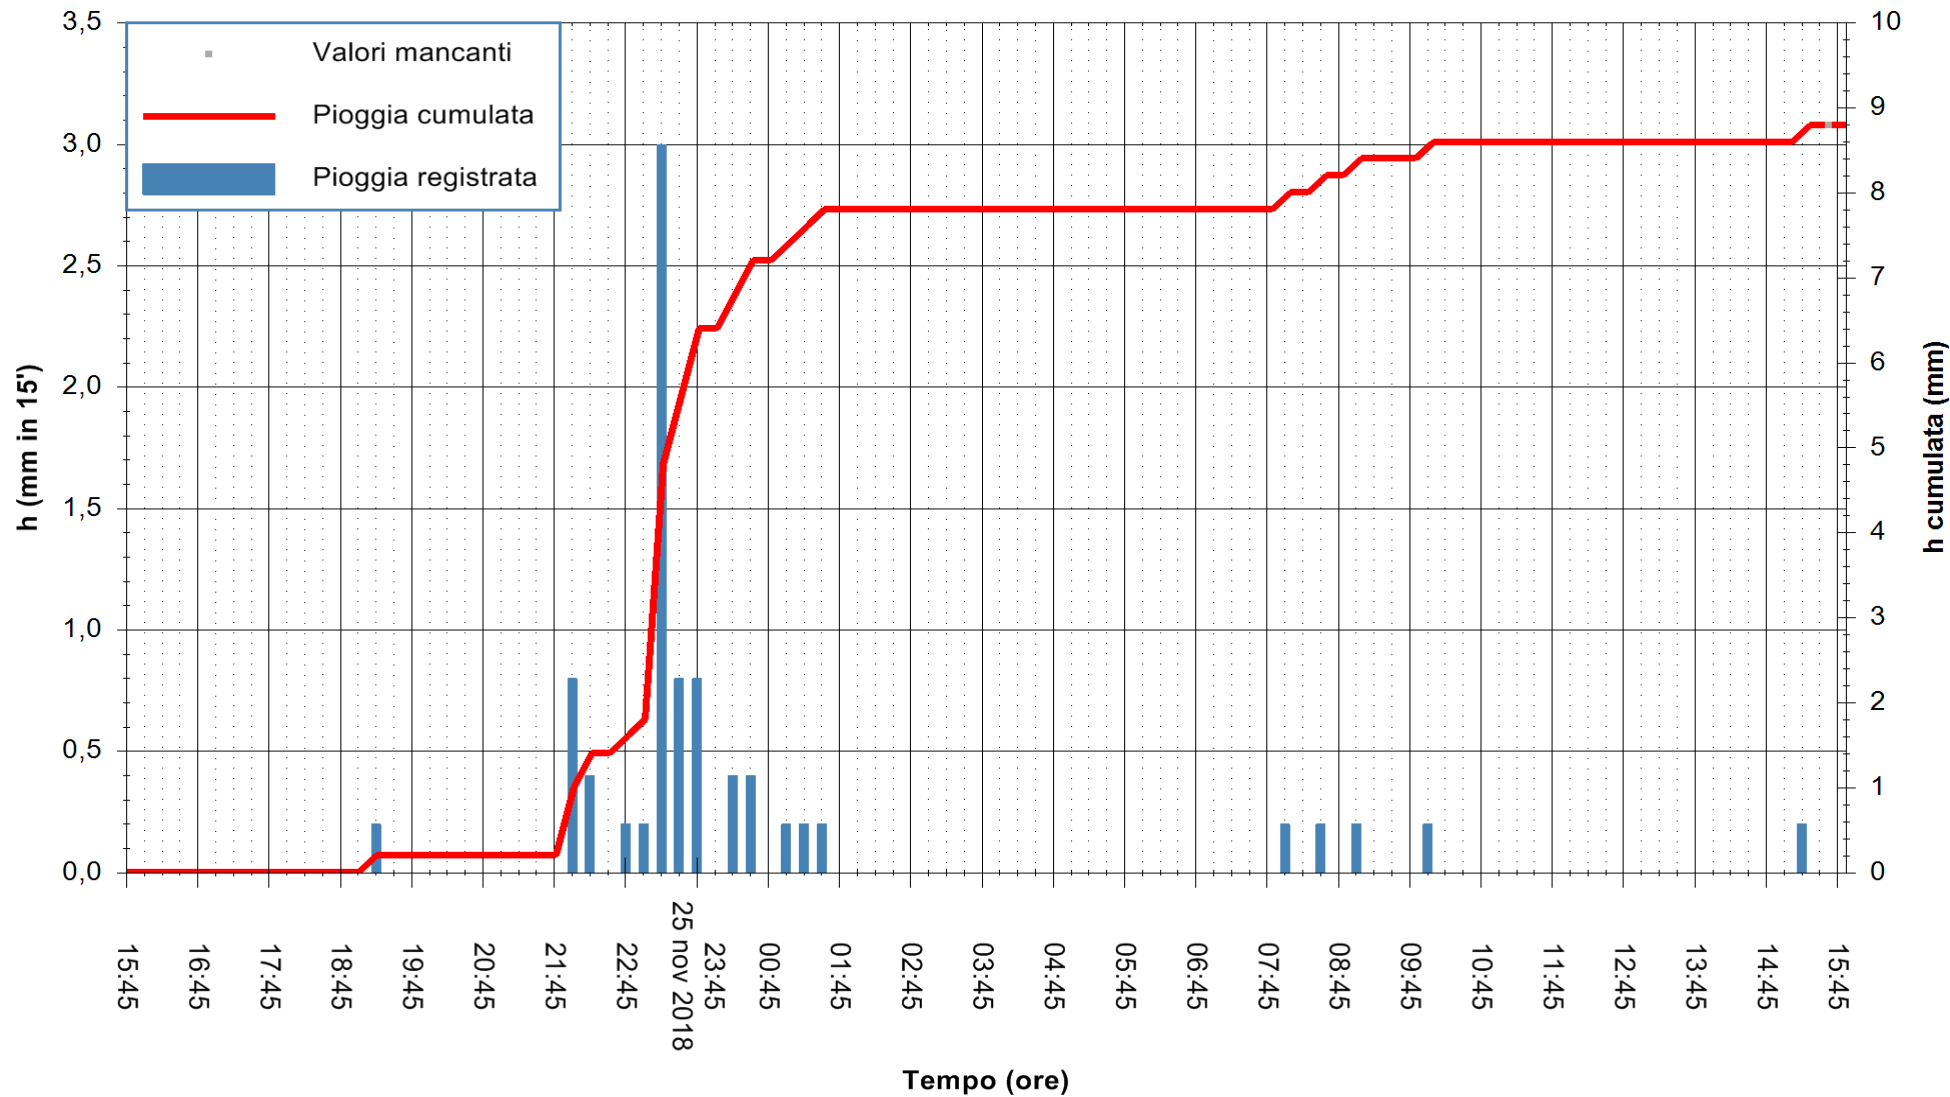

Stazione pluviometrica Fluminimannu a Decimomannu
Area DECIMOMANNU

Pioggia registrata nelle ultime 24 ore
Estrazione dati delle ore 15:54 del 26/11/2018
Ultimo dato disponibile: 26/11/2018 alle 15:30

ARPAS
F.to il Dirigente Responsabile
Dott. Giuseppe Bianco

REGIONE AUTÒNOMA DE SARDIGNA
REGIONE AUTONOMA DELLA SARDEGNA