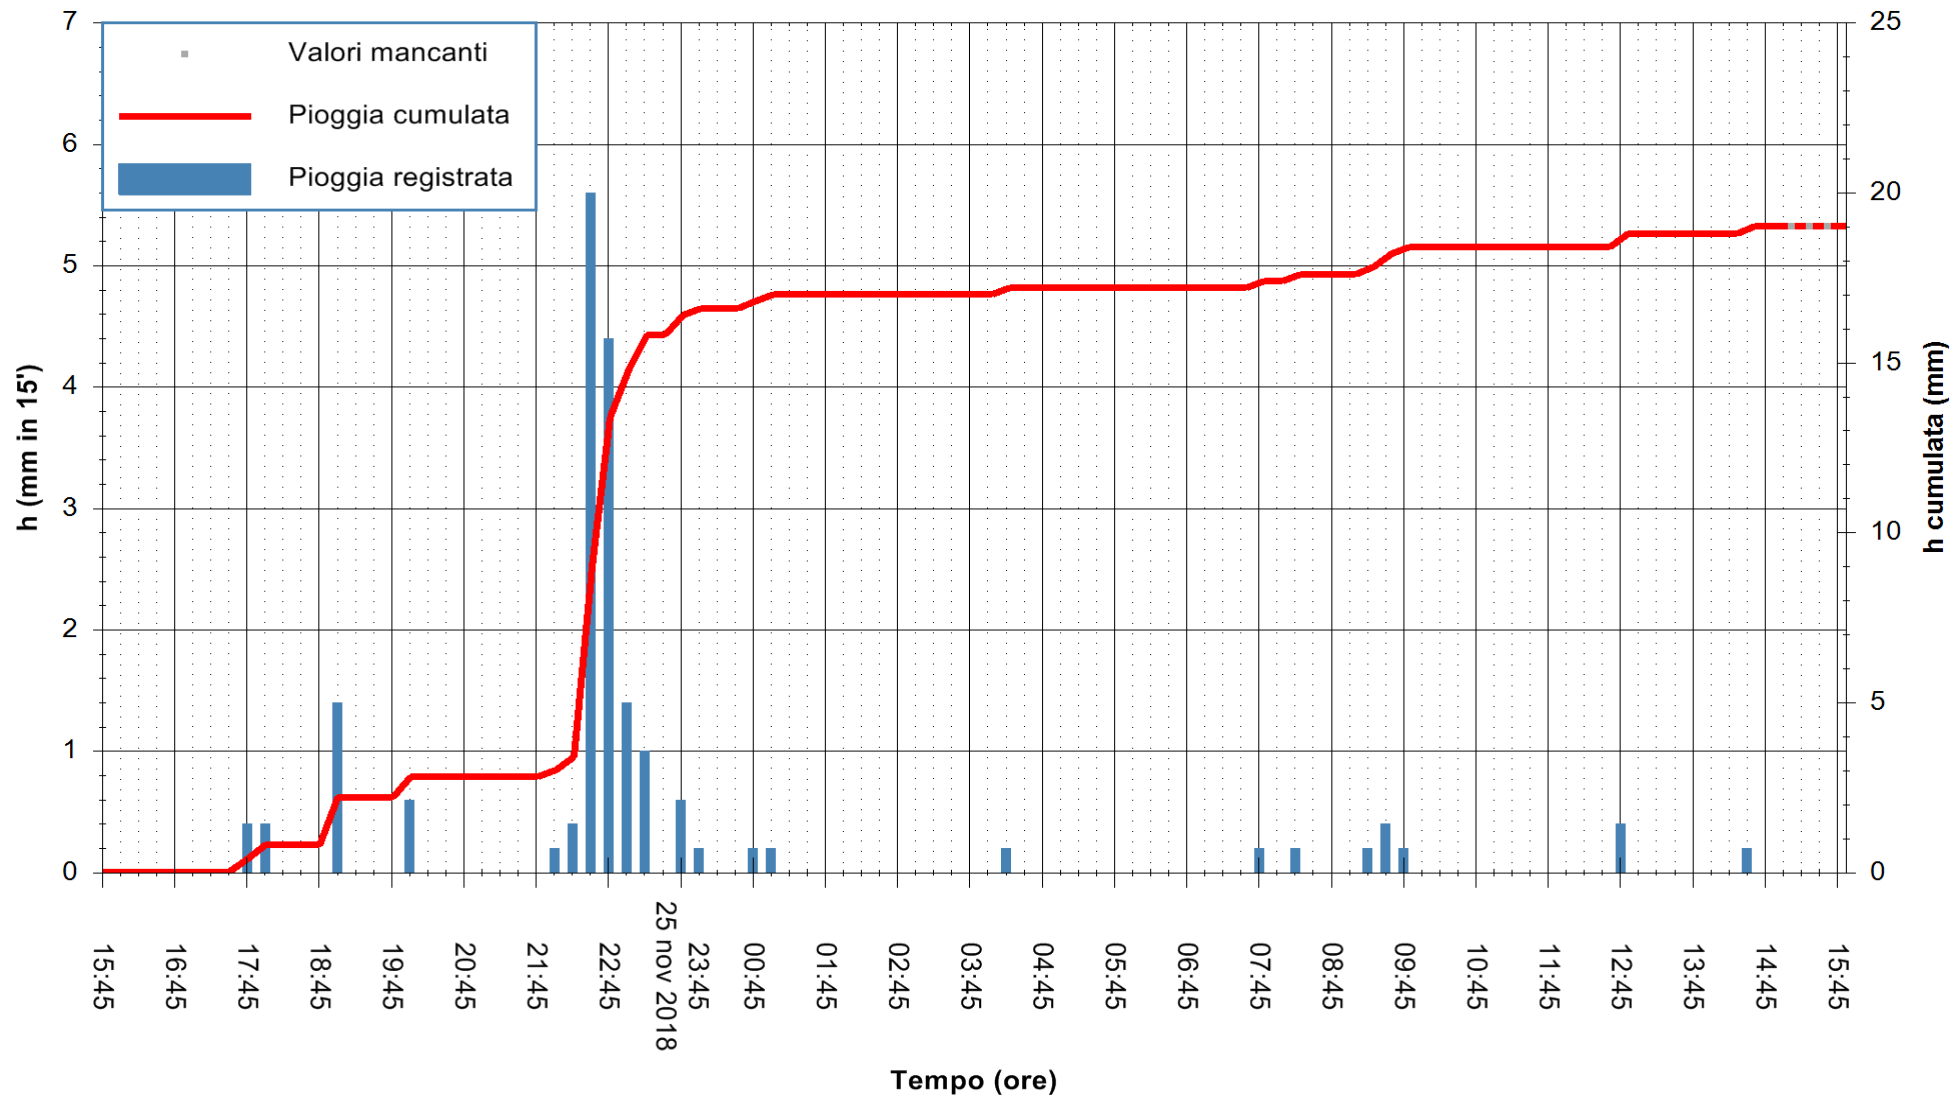

REGIONE AUTONOMA DE SARDIGNA
 REGIONE AUTONOMA DELLA SARDEGNA

Stazione pluviometrica Fraigas
 Area CANTONIERA FRAIGAS
 Pioggia registrata nelle ultime 24 ore
 Estrazione dati delle ore 15:54 del 26/11/2018
 Ultimo dato disponibile: 26/11/2018 alle 15:30