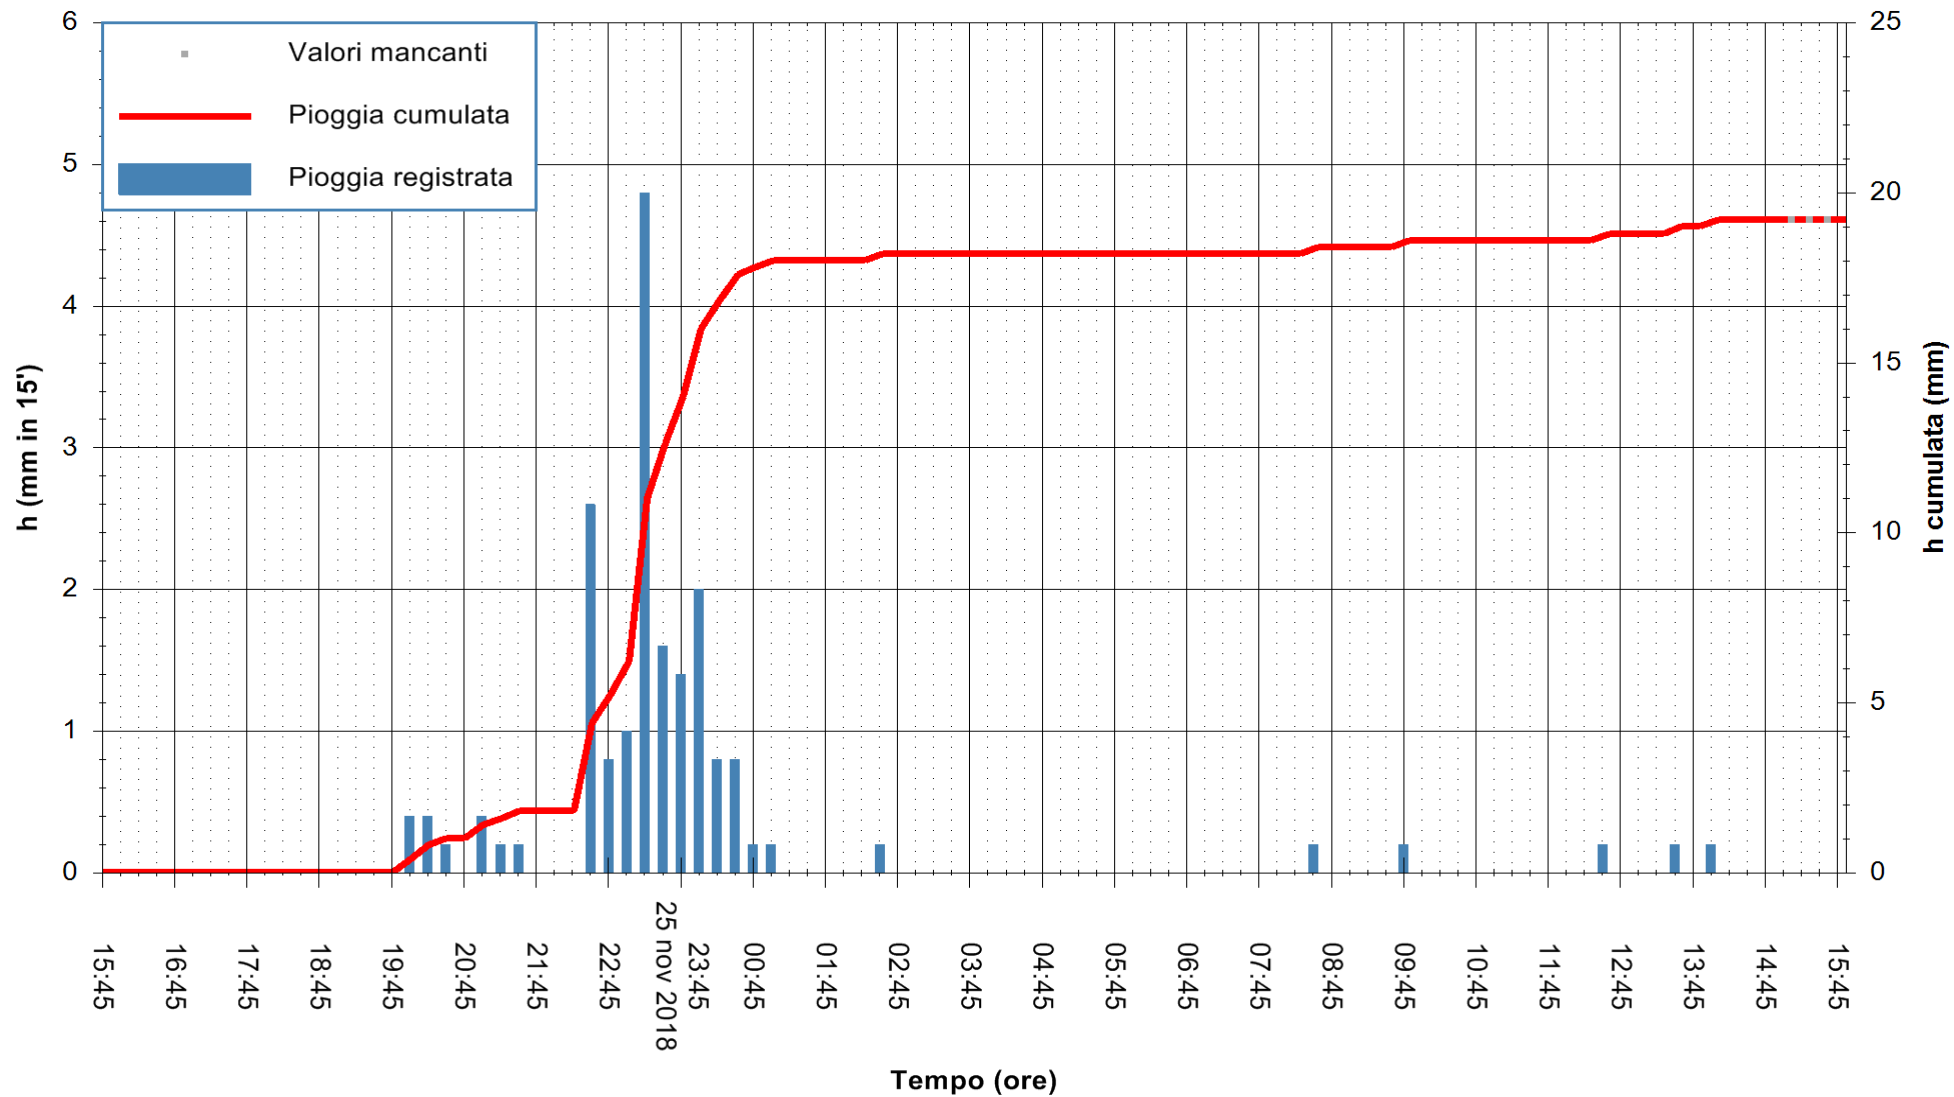

ARPAS
 F.to il Dirigente Responsabile
 Dott. Giuseppe Bianco

REGIONE AUTÒNOMA DE SARDIGNA
 REGIONE AUTONOMA DELLA SARDEGNA

Stazione pluviometrica Flumentepido
 Area FLUMETEPIDO
 Pioggia registrata nelle ultime 24 ore
 Estrazione dati delle ore 15:54 del 26/11/2018
 Ultimo dato disponibile: 26/11/2018 alle 15:00