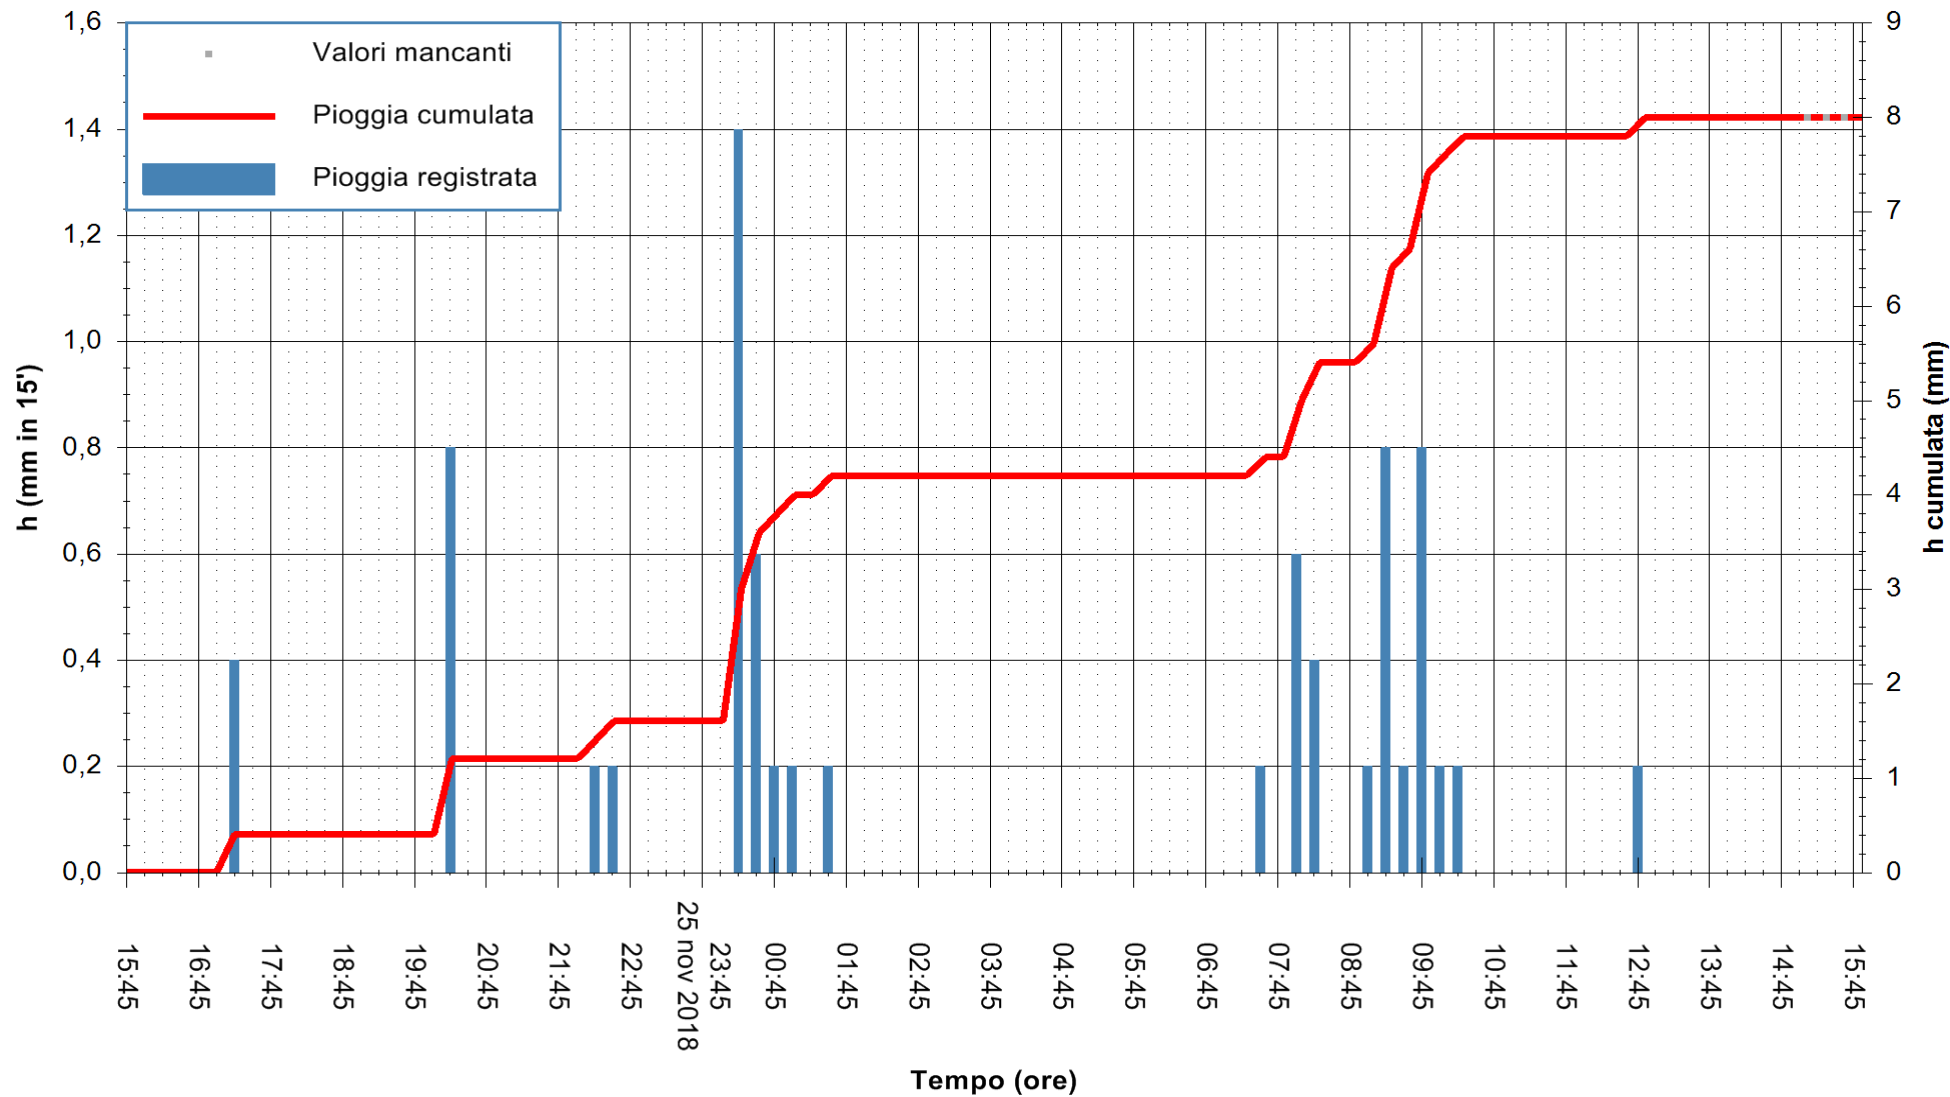

Stazione pluviometrica Mannu a Monti Pranu Meteo
Area DIGA DI MONTE PRANU
Pioggia registrata nelle ultime 24 ore
Estrazione dati delle ore 15:54 del 26/11/2018
Ultimo dato disponibile: 26/11/2018 alle 15:00

ARPAS
F.to il Dirigente Responsabile
Dott. Giuseppe Bianco

REGIONE AUTONOMA DE SARDIGNA
REGIONE AUTONOMA DELLA SARDEGNA