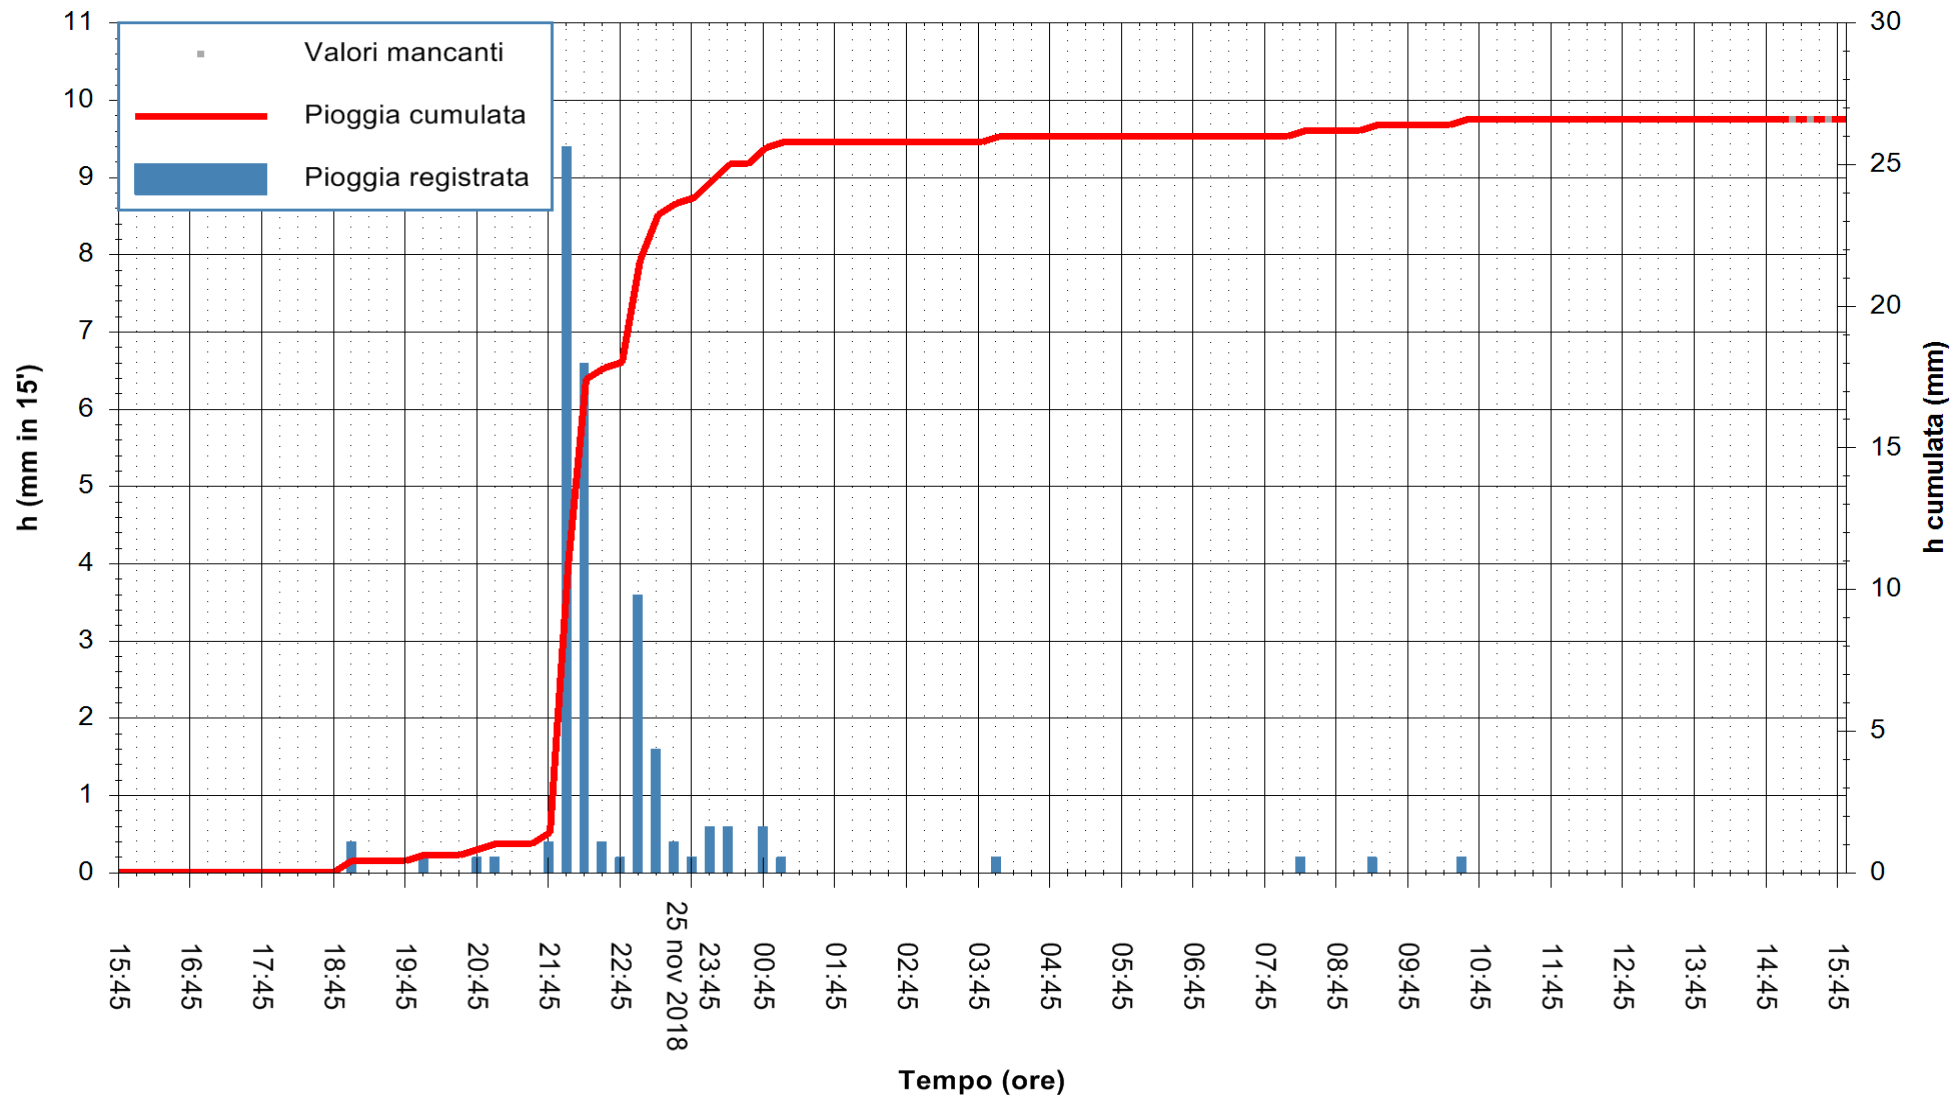

ARPAS
 F.to il Dirigente Responsabile
 Dott. Giuseppe Bianco

REGIONE AUTONOMA DE SARDIGNA
 REGIONE AUTONOMA DELLA SARDEGNA

Stazione pluviometrica Tempio
 Area CUSSEDDU
 Pioggia registrata nelle ultime 24 ore
 Estrazione dati delle ore 15:54 del 26/11/2018
 Ultimo dato disponibile: 26/11/2018 alle 15:30