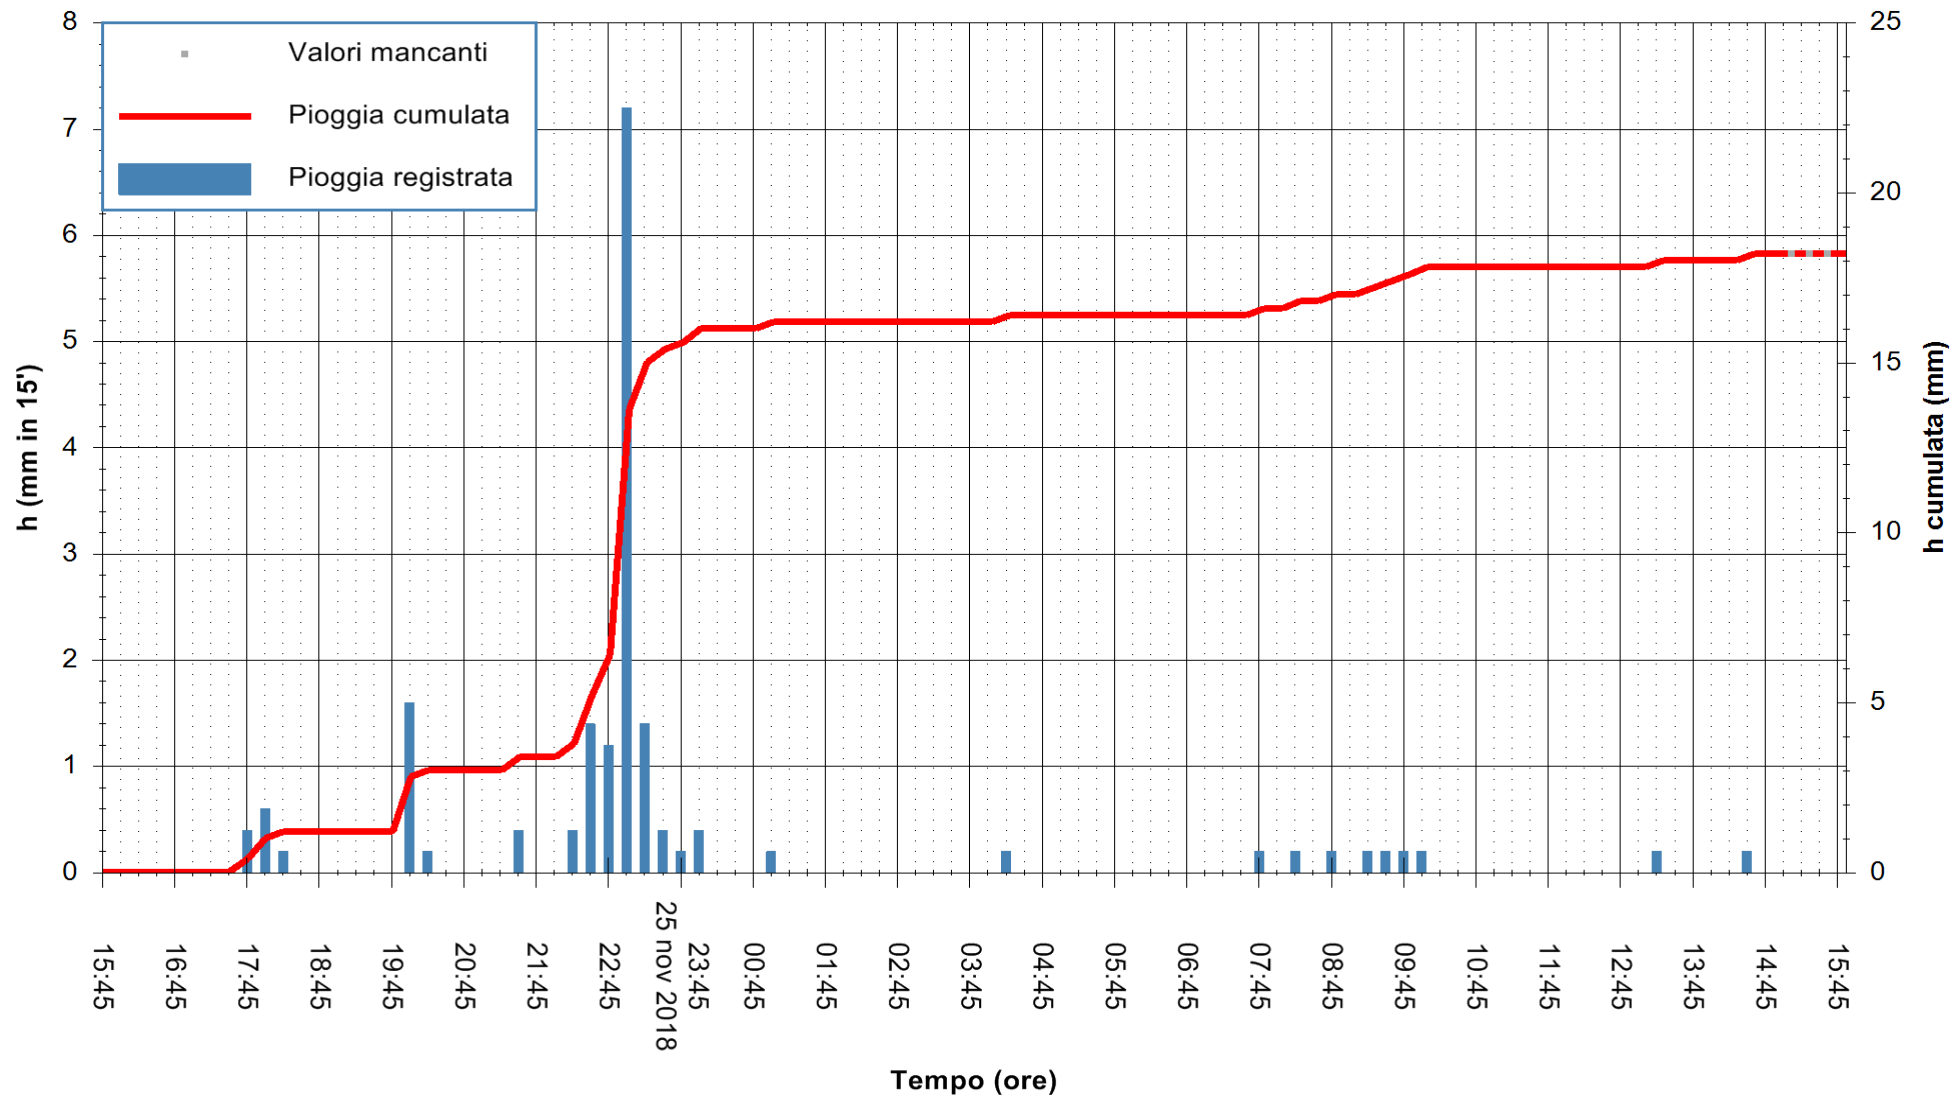

REGIONE AUTONOMA DE SARDIGNA
 REGIONE AUTONOMA DELLA SARDEGNA

Stazione pluviometrica Fraigas
 Area CANTONIERA FRAIGAS
 Pioggia registrata nelle ultime 24 ore
 Estrazione dati delle ore 15:54 del 26/11/2018
 Ultimo dato disponibile: 26/11/2018 alle 15:30