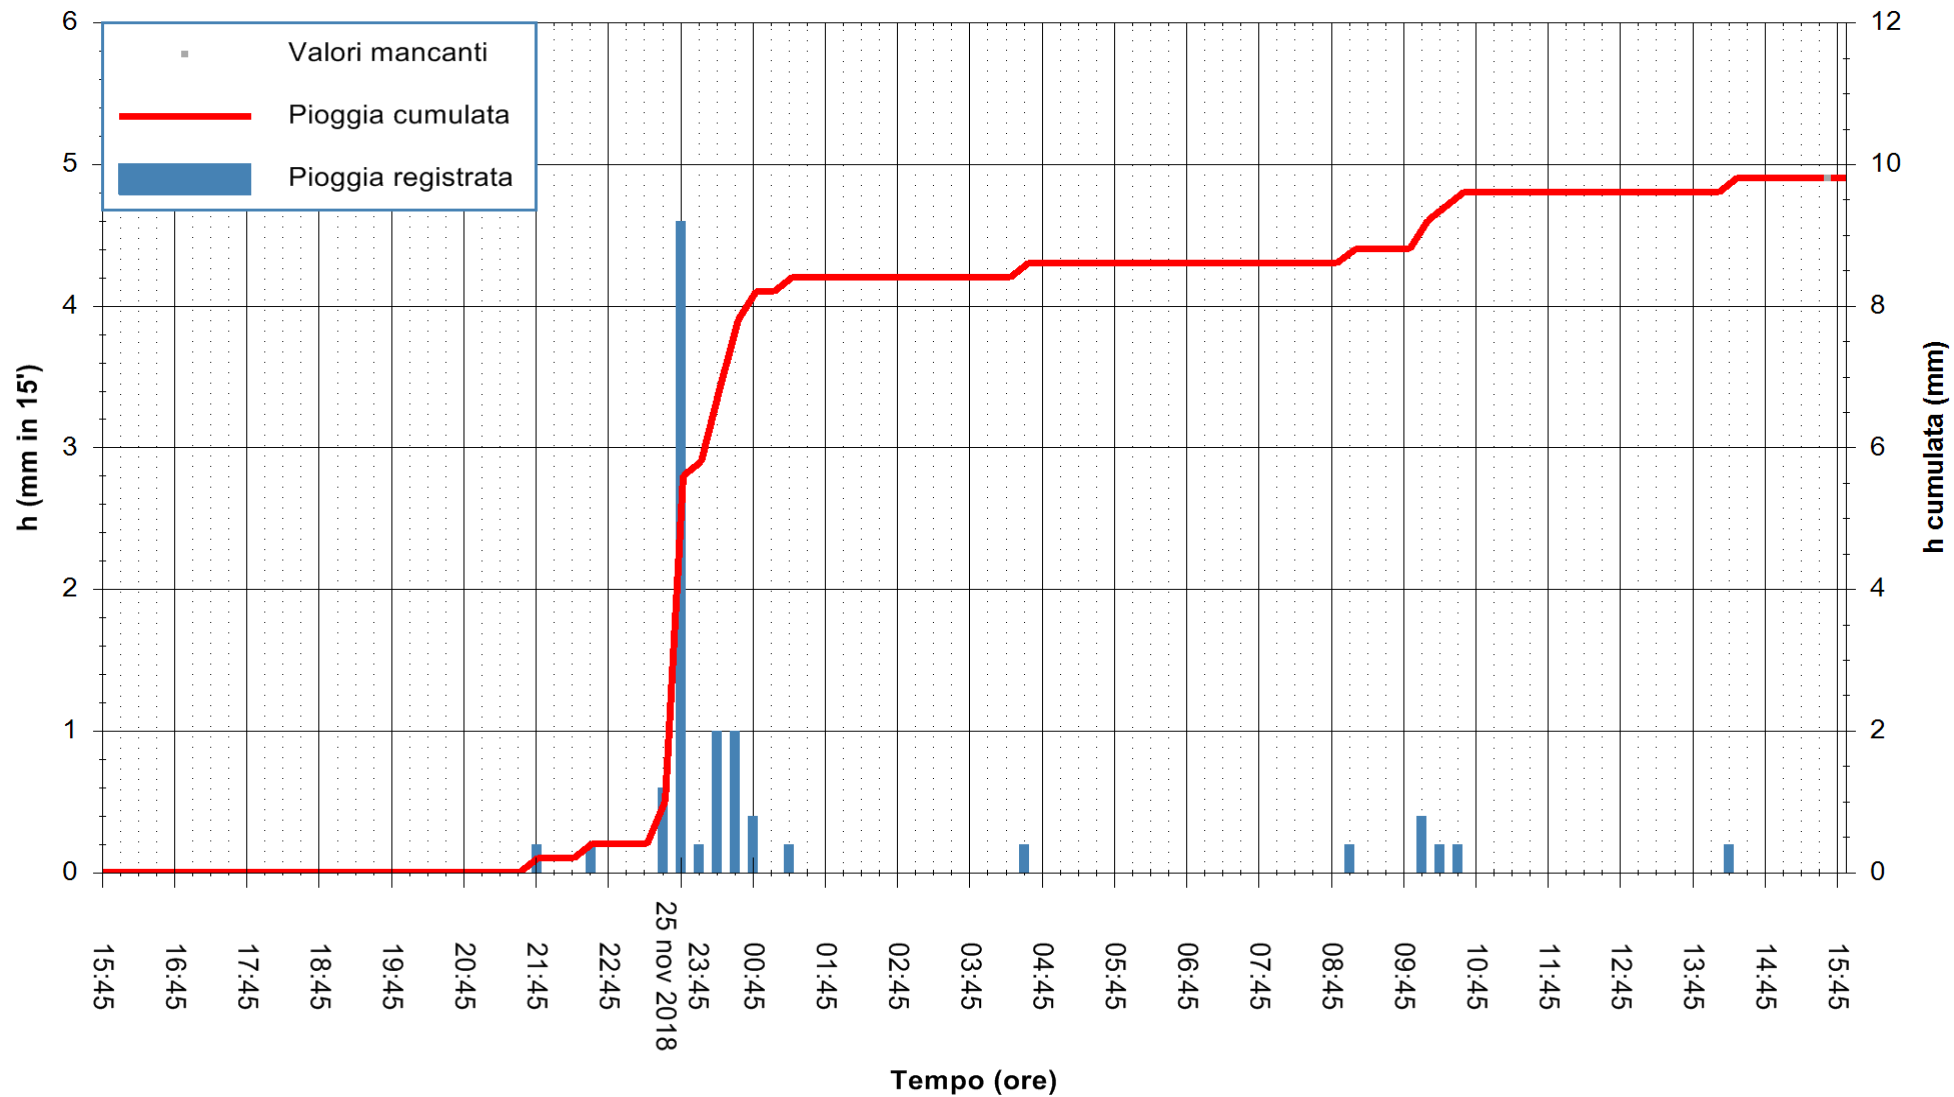

ARPAS
 F.to il Dirigente Responsabile
 Dott. Giuseppe Bianco

REGIONE AUTÒNOMA DE SARDIGNA
 REGIONE AUTONOMA DELLA SARDEGNA

Stazione pluviometrica Fluminimannu a Decimomannu
Area DECIMOMANNU

Pioggia registrata nelle ultime 24 ore
Estrazione dati delle ore 15:54 del 26/11/2018
Ultimo dato disponibile: 26/11/2018 alle 15:30