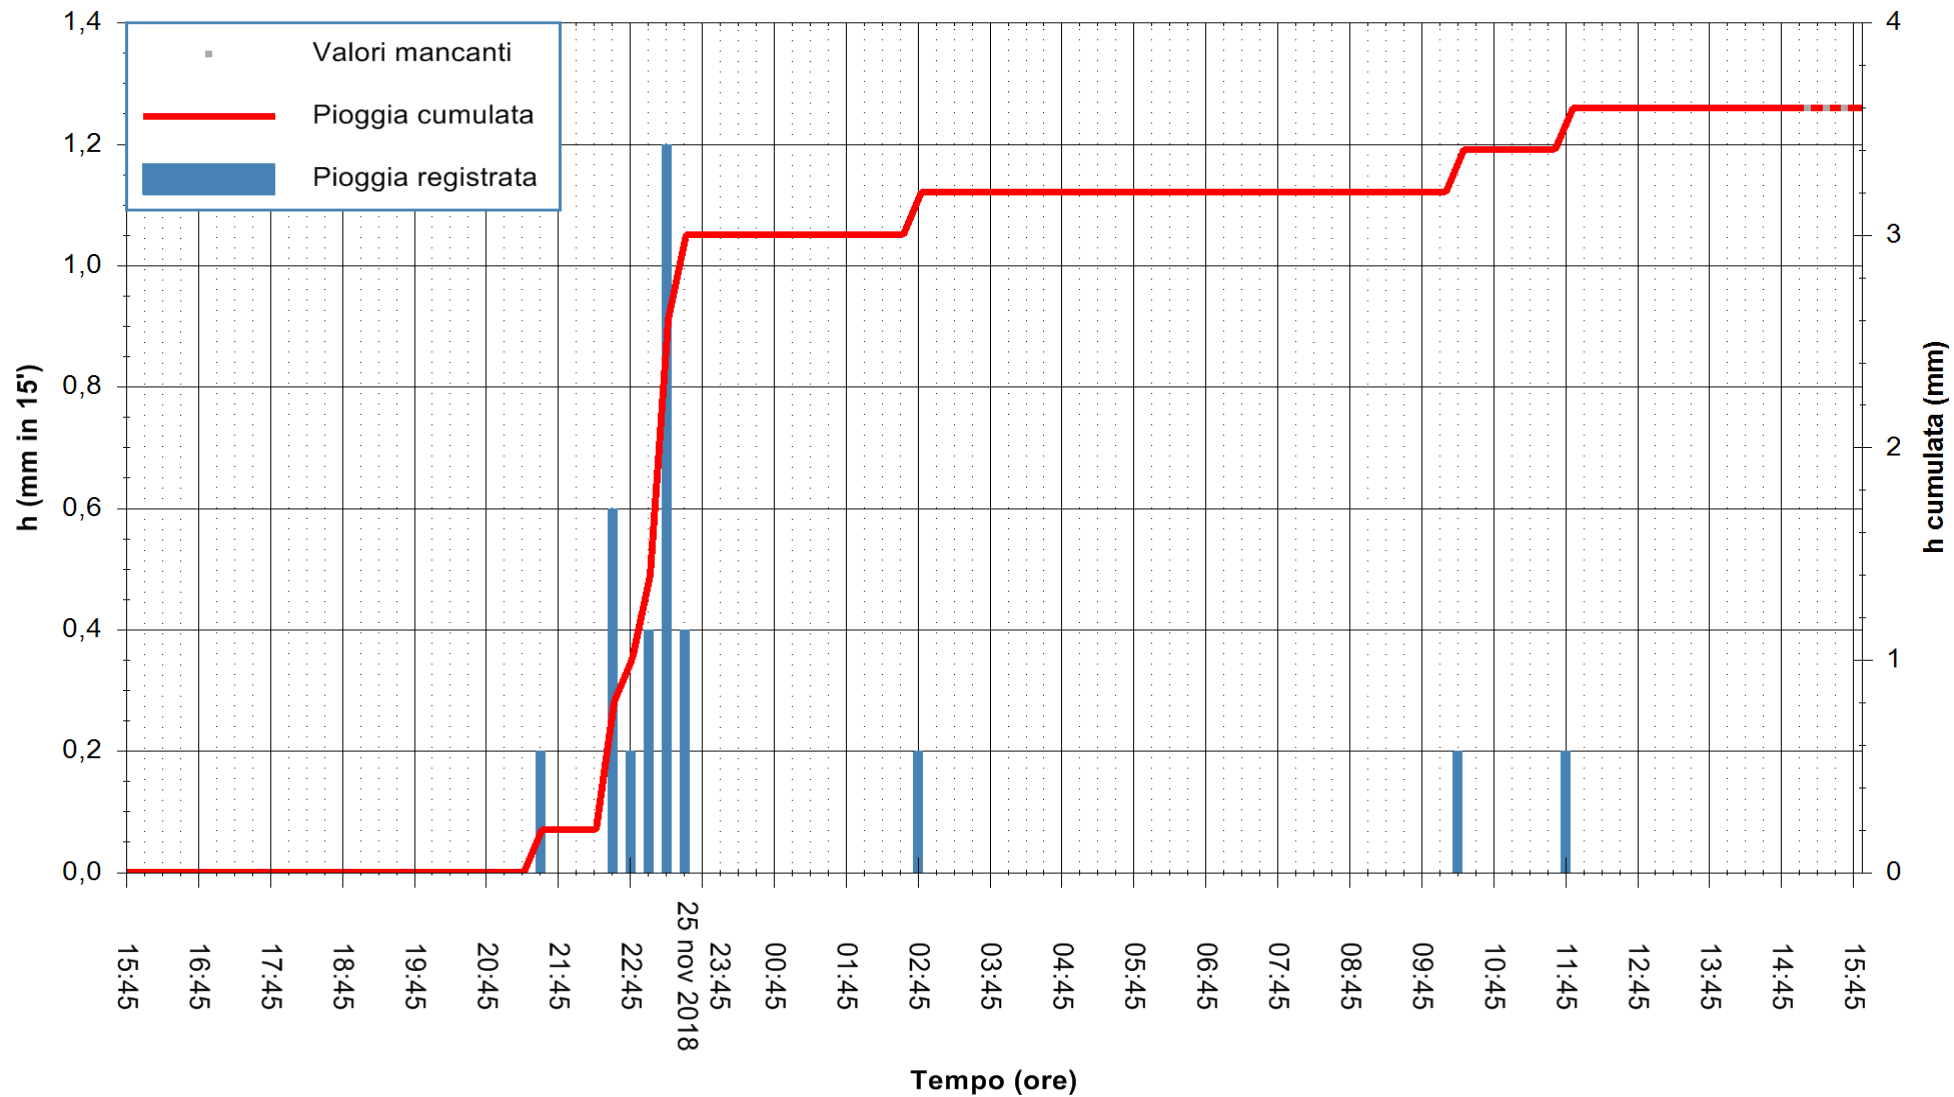

ARPAS
 F.to il Dirigente Responsabile
 Dott. Giuseppe Bianco

REGIONE AUTÒNOMA DE SARDIGNA
 REGIONE AUTONOMA DELLA SARDEGNA

Stazione pluviometrica Isca Rena
 Area ISCA RENA
 Pioggia registrata nelle ultime 24 ore
 Estrazione dati delle ore 15:54 del 26/11/2018
 Ultimo dato disponibile: 26/11/2018 alle 15:00