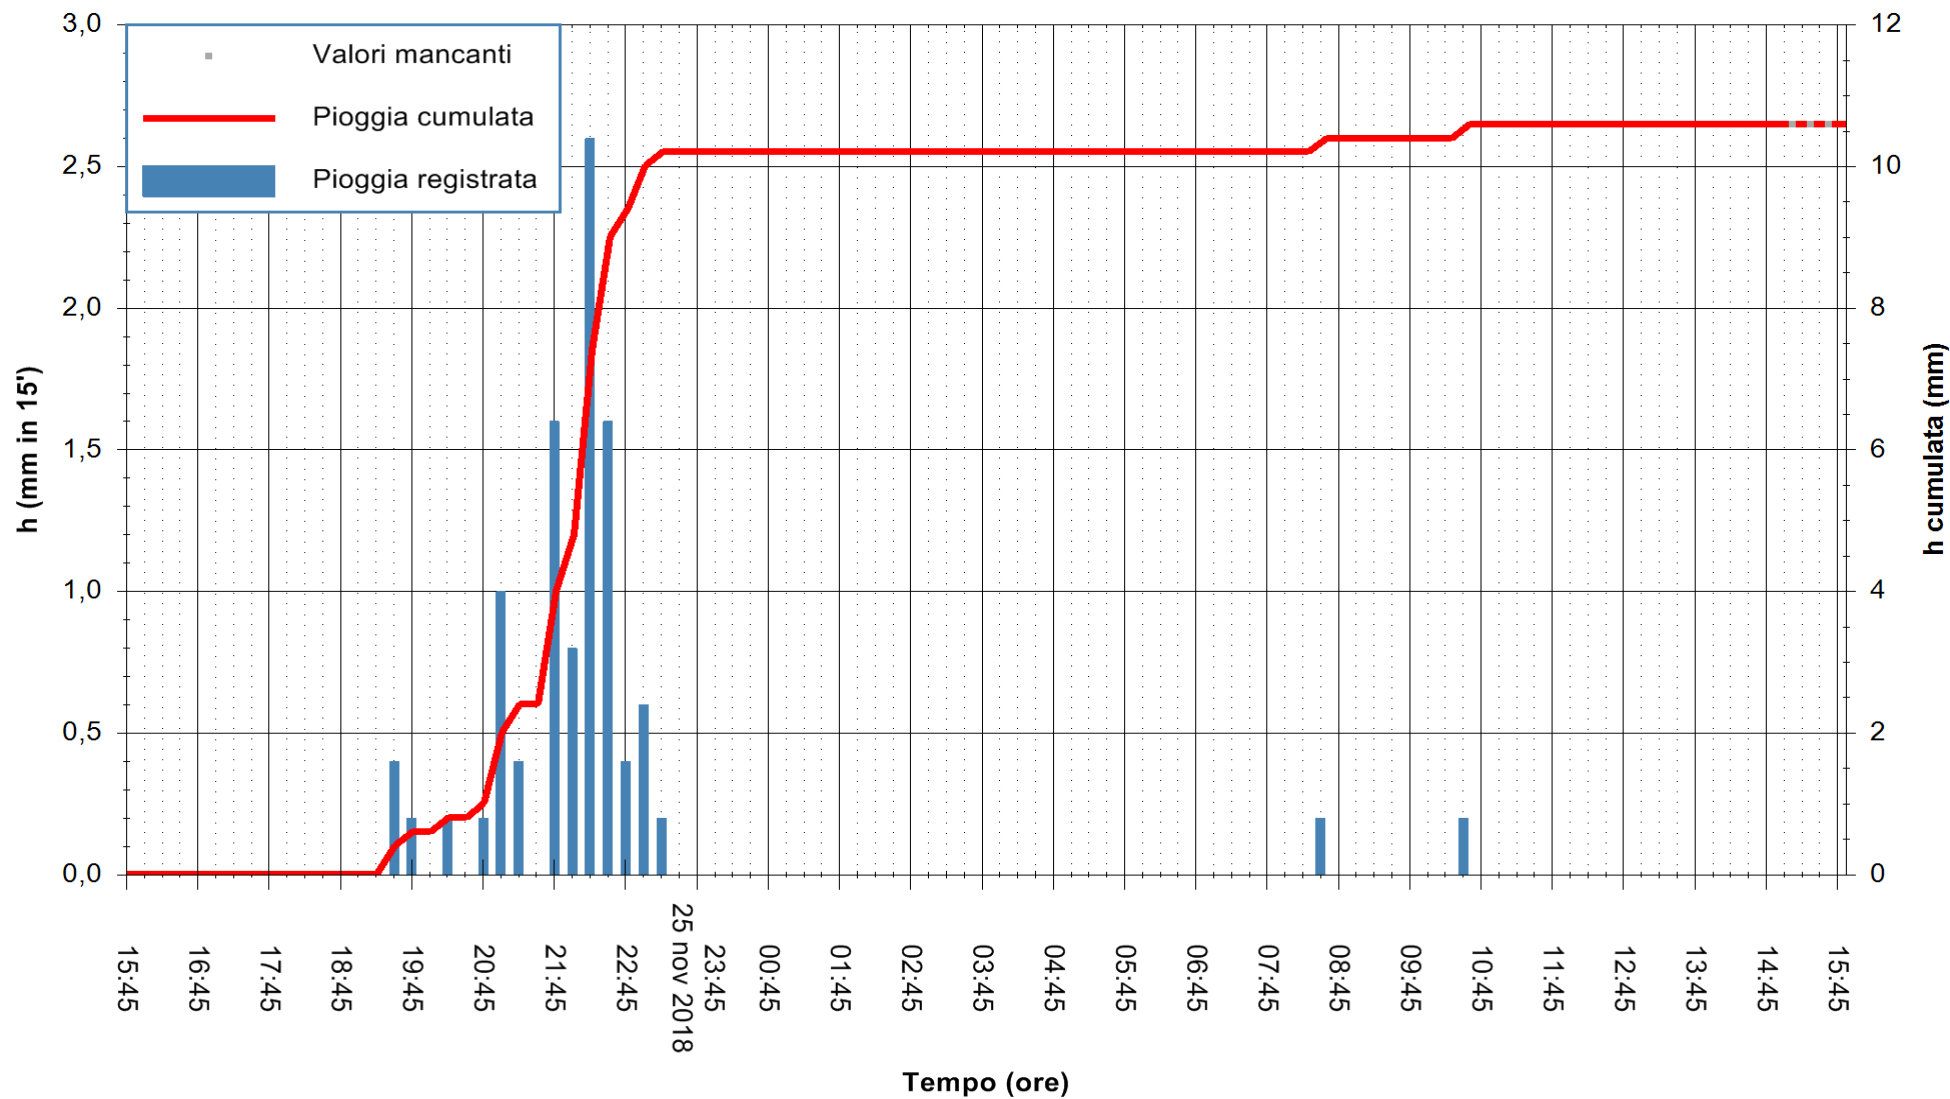

ARPAS
 F.to il Dirigente Responsabile
 Dott. Giuseppe Bianco

REGIONE AUTÒNOMA DE SARDIGNA
 REGIONE AUTONOMA DELLA SARDEGNA

Stazione pluviometrica Fluminimannu a Decimomannu
Area DECIMOMANNU

Pioggia registrata nelle ultime 24 ore
Estrazione dati delle ore 15:54 del 26/11/2018
Ultimo dato disponibile: 26/11/2018 alle 15:30