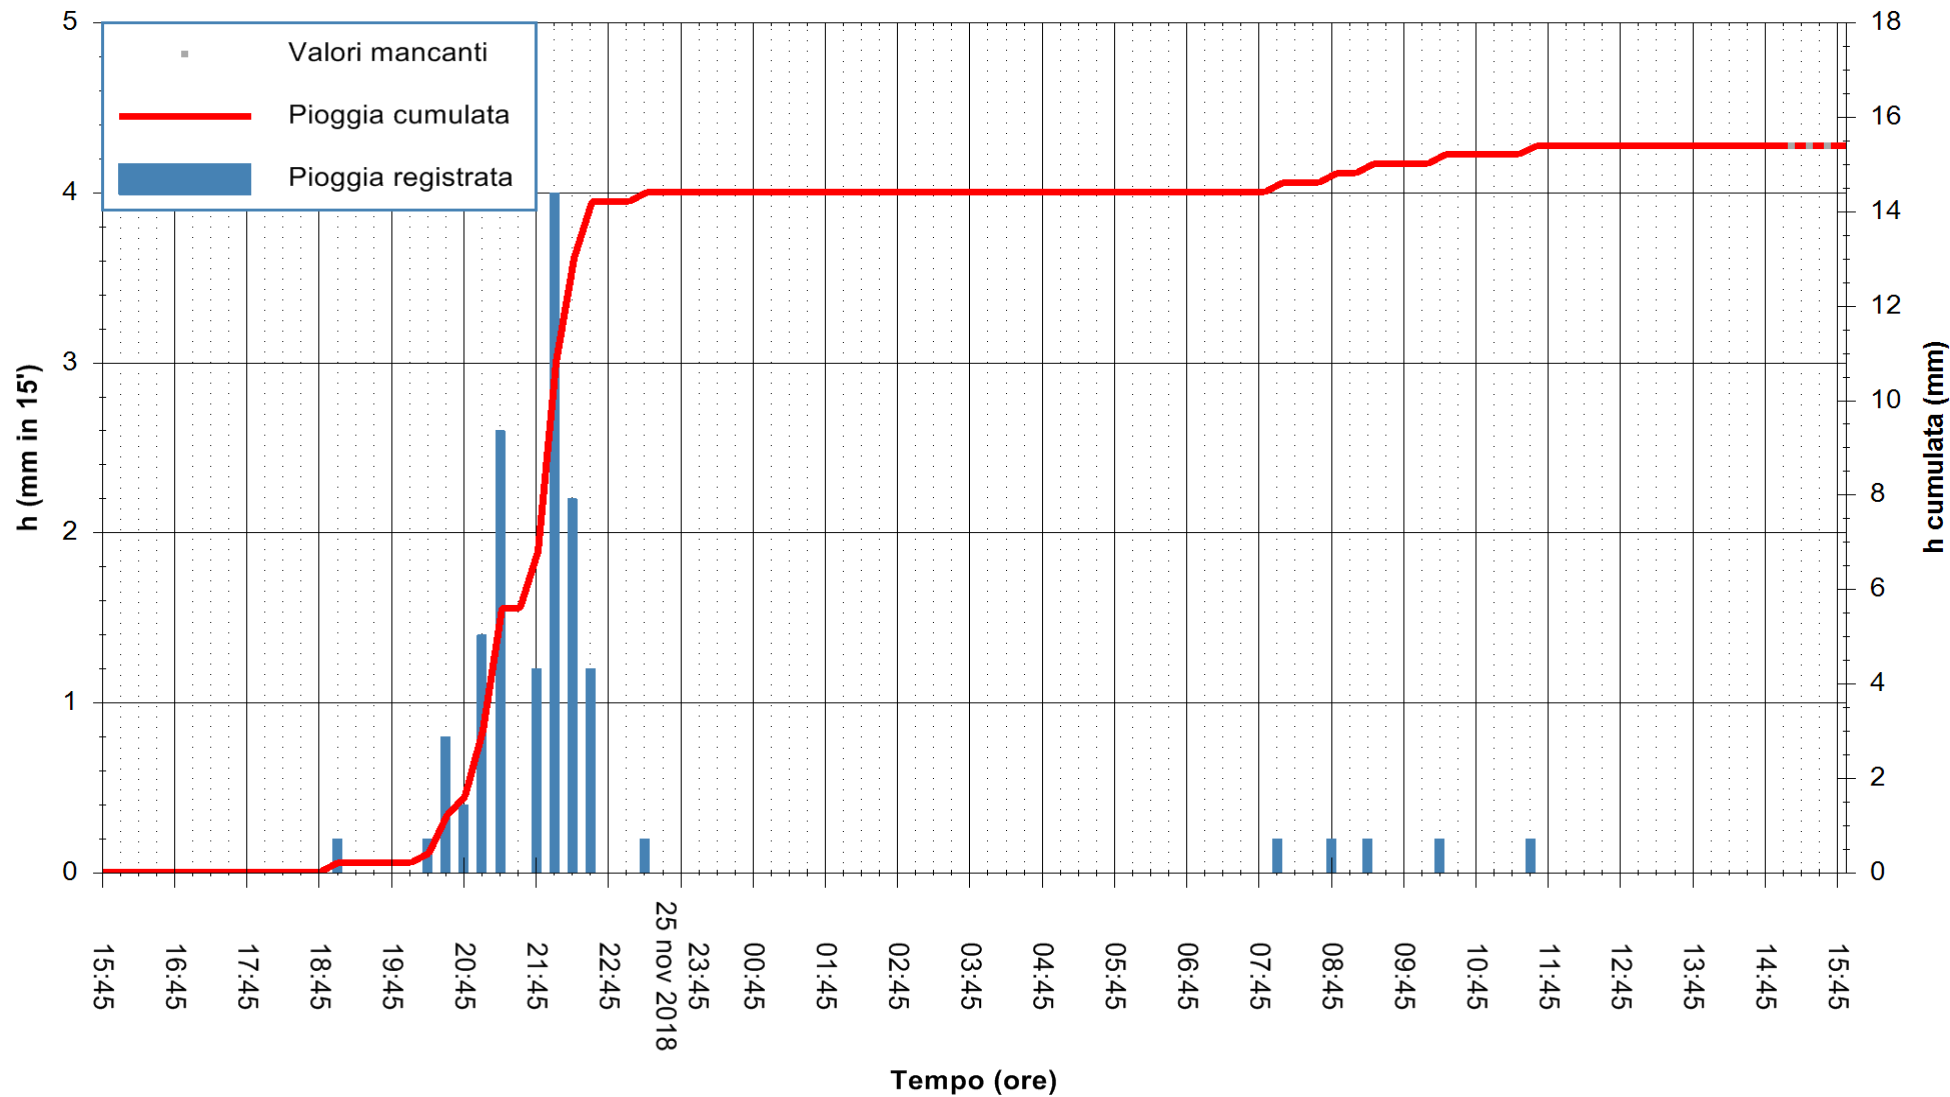

Stazione pluviometrica Villa Verde
Area SUNNURAXI
Pioggia registrata nelle ultime 24 ore
Estrazione dati delle ore 15:54 del 26/11/2018
Ultimo dato disponibile: 26/11/2018 alle 15:30

ARPAS
F.to il Dirigente Responsabile
Dott. Giuseppe Bianco

REGIONE AUTONOMA DE SARDIGNA
REGIONE AUTONOMA DELLA SARDEGNA