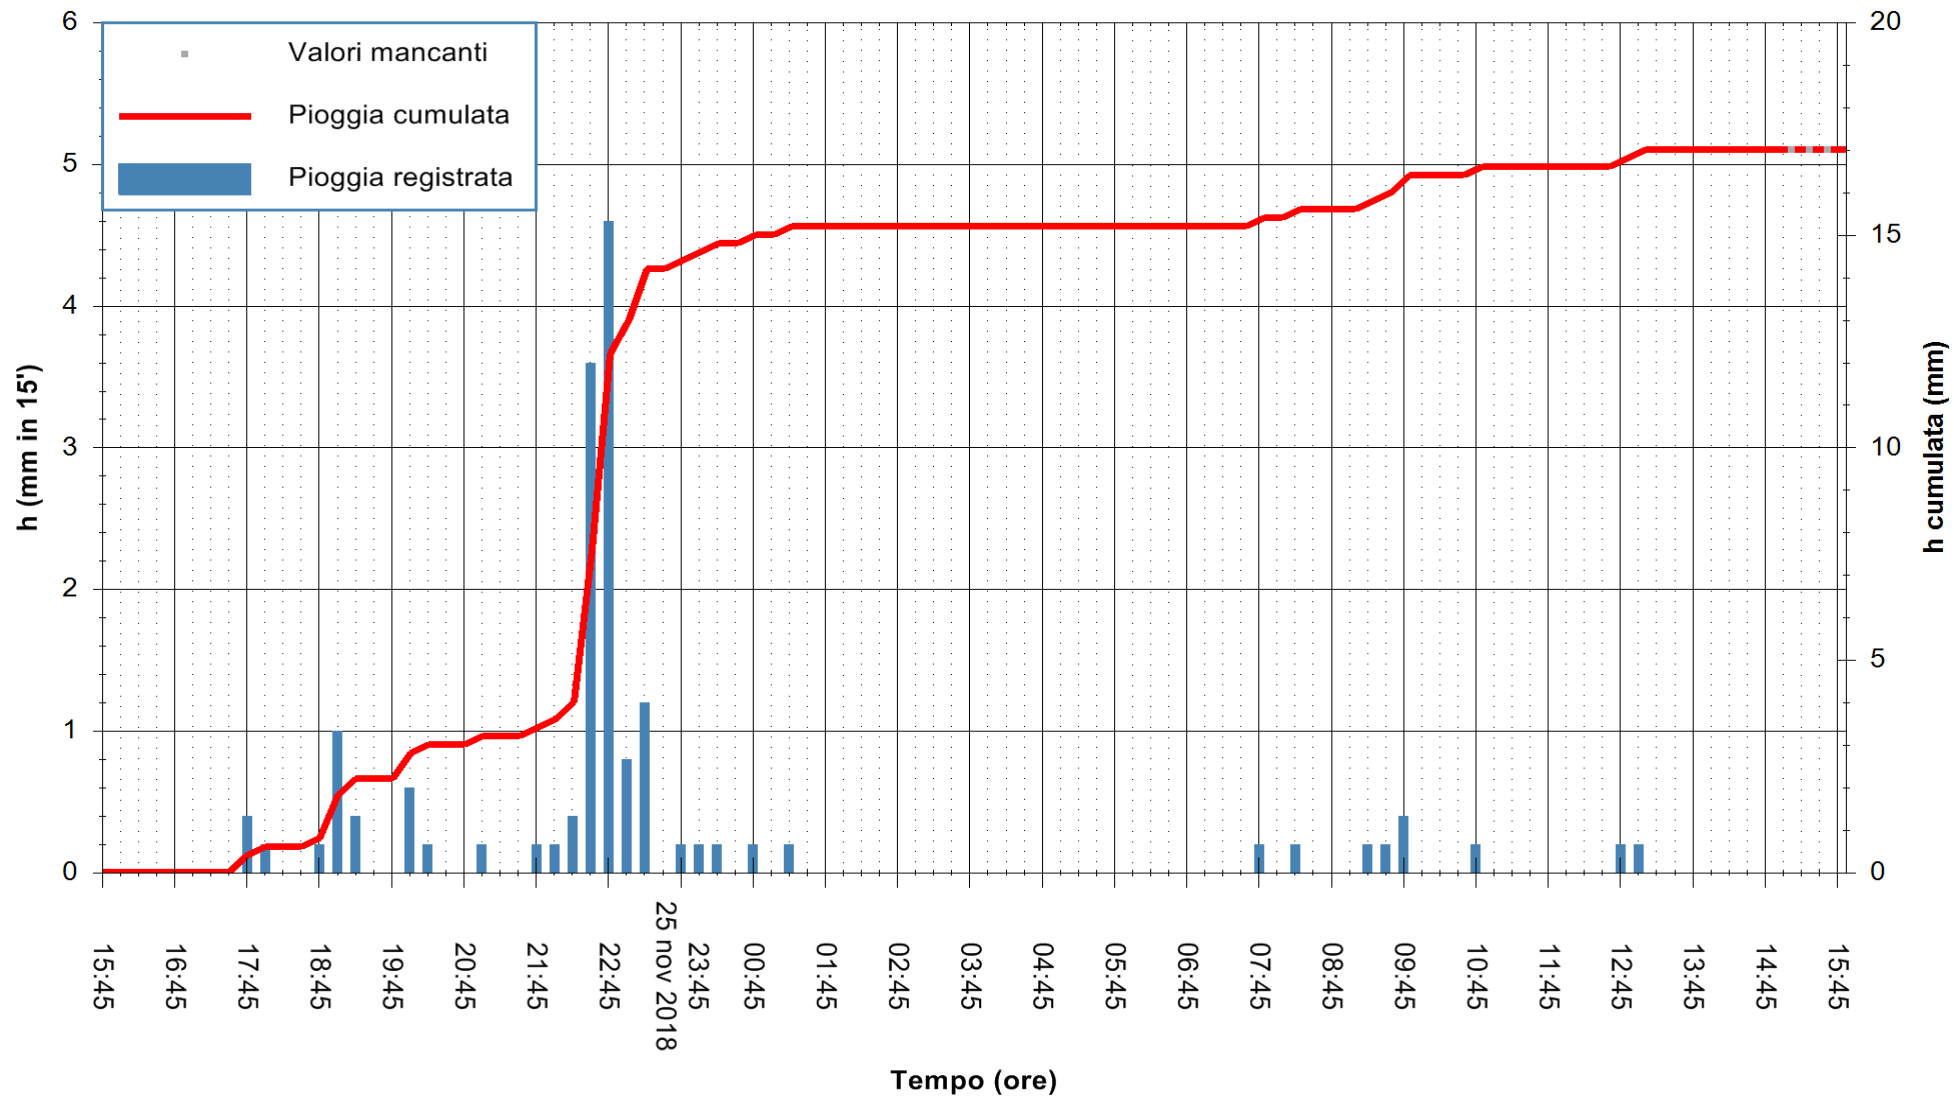

REGIONE AUTONOMA DE SARDIGNA
 REGIONE AUTONOMA DELLA SARDEGNA

Stazione pluviometrica Fraigas
 Area CANTONIERA FRAIGAS
 Pioggia registrata nelle ultime 24 ore
 Estrazione dati delle ore 15:54 del 26/11/2018
 Ultimo dato disponibile: 26/11/2018 alle 15:30