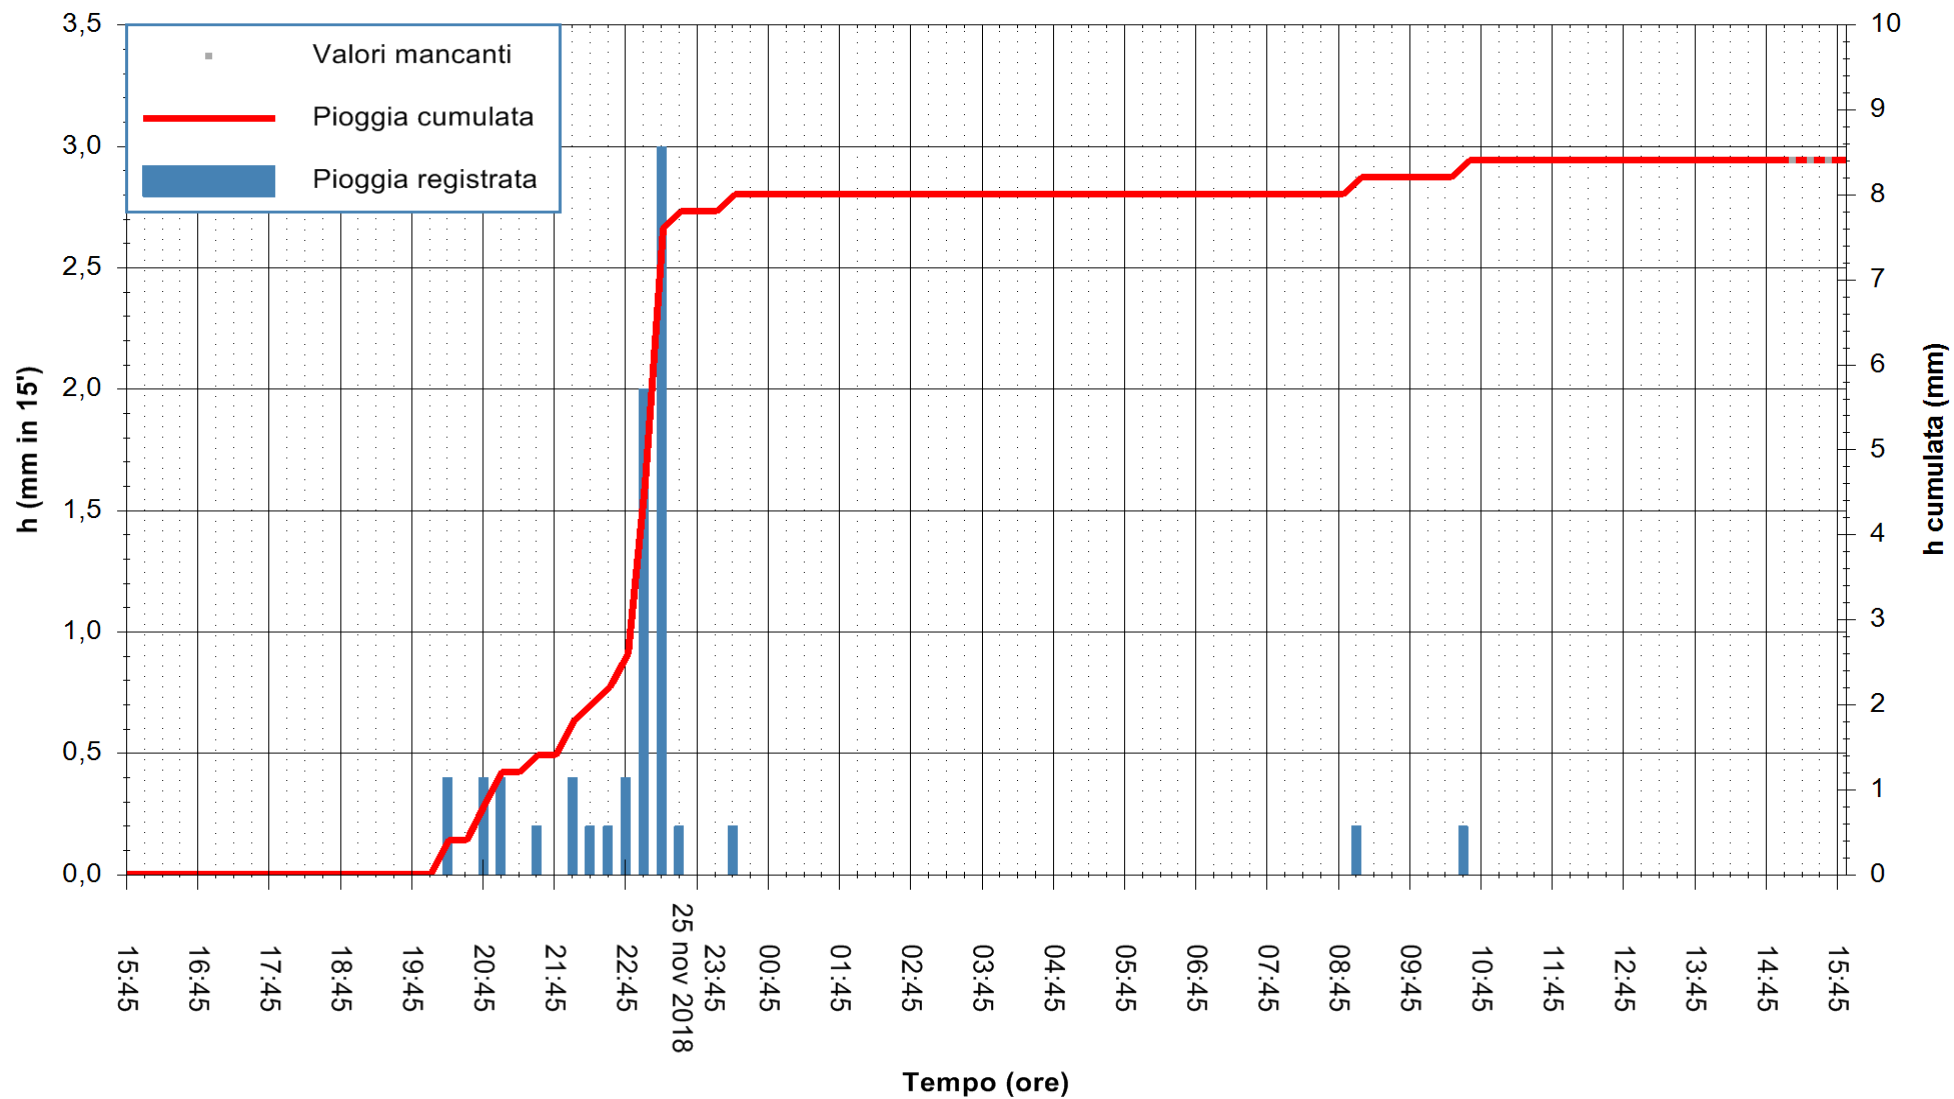

ARPAS
 F.to il Dirigente Responsabile
 Dott. Giuseppe Bianco

REGIONE AUTÒNOMA DE SARDIGNA
 REGIONE AUTONOMA DELLA SARDEGNA

Stazione pluviometrica Isca Rena
 Area ISCA RENA
 Pioggia registrata nelle ultime 24 ore
 Estrazione dati delle ore 15:54 del 26/11/2018
 Ultimo dato disponibile: 26/11/2018 alle 15:00