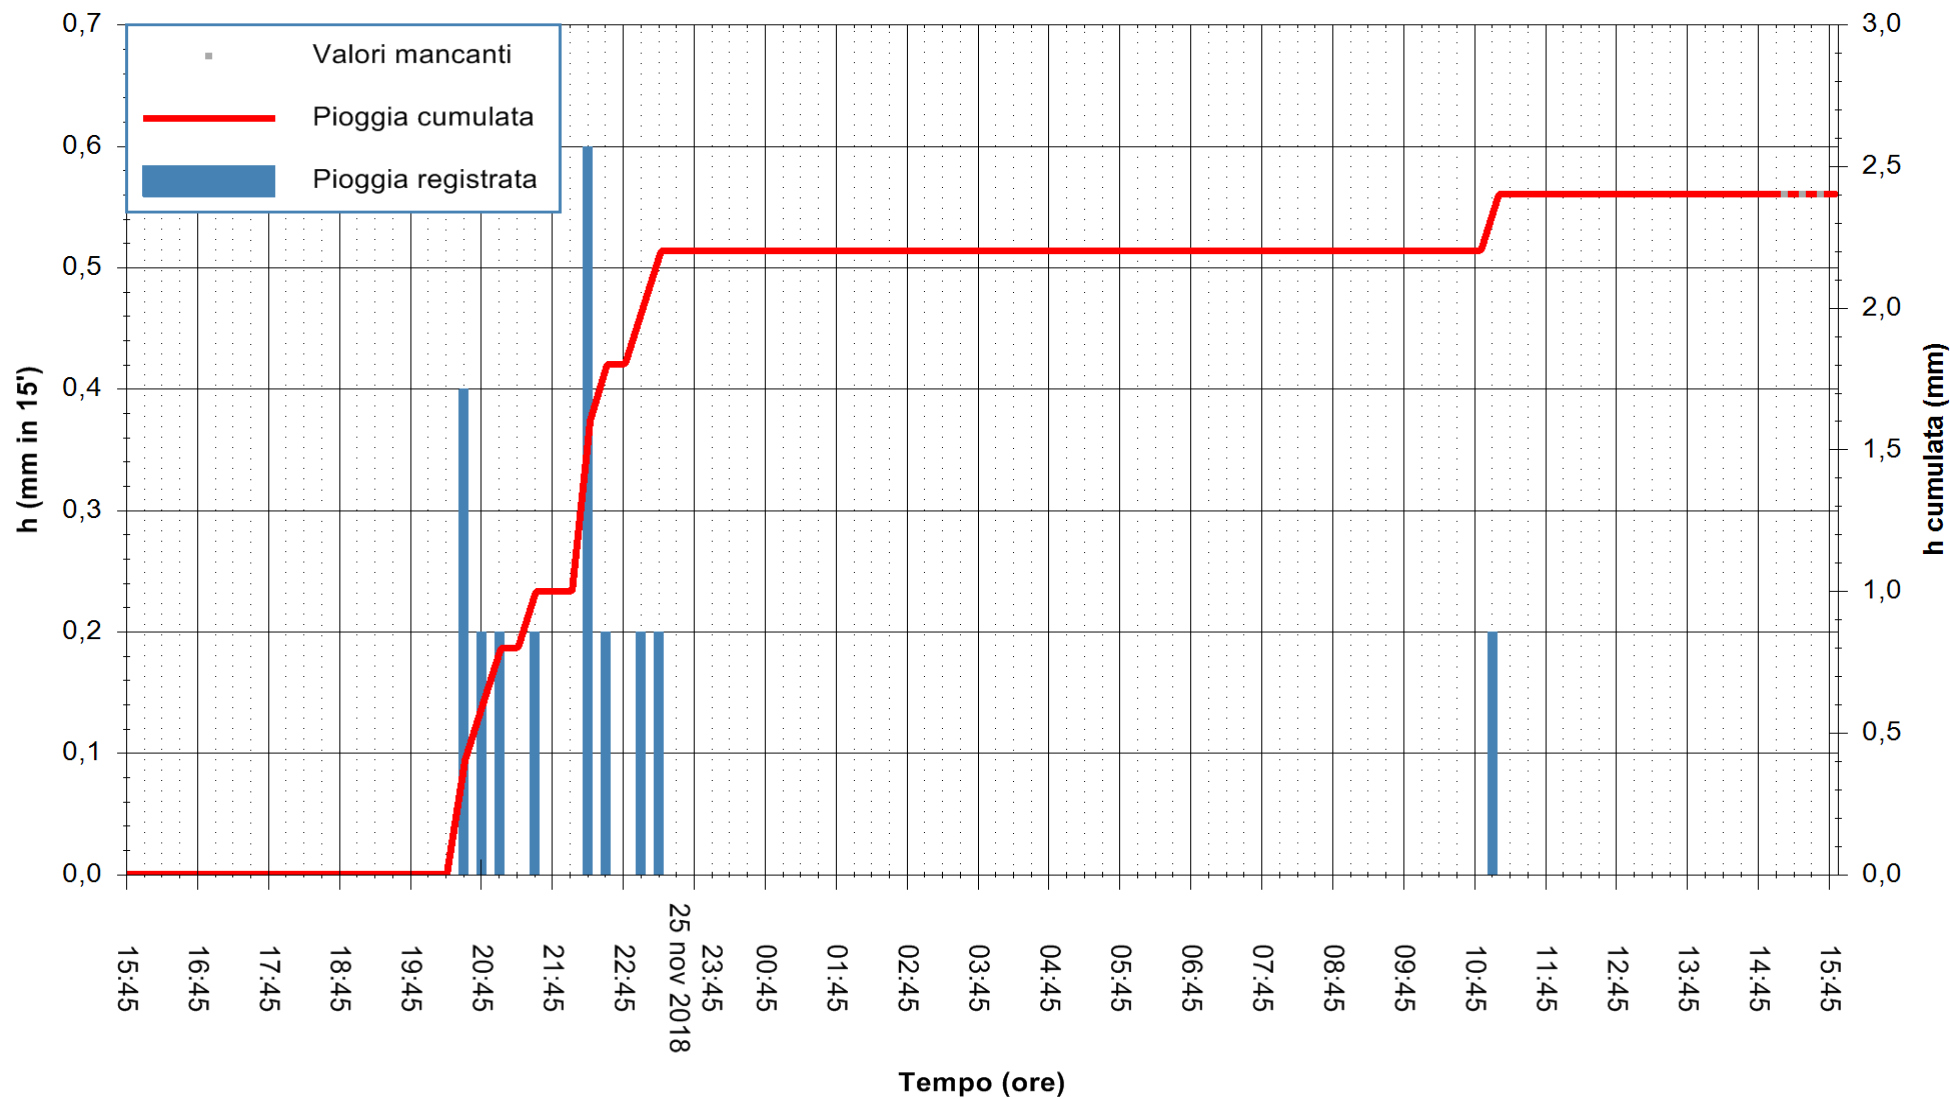

Stazione pluviometrica Monti
Area STAZ.FERROVIARIA DI MONTI
Pioggia registrata nelle ultime 24 ore
Estrazione dati delle ore 15:54 del 26/11/2018
Ultimo dato disponibile: 26/11/2018 alle 15:00

ARPAS
F.to il Dirigente Responsabile
Dott. Giuseppe Bianco

REGIONE AUTÒNOMA DE SARDIGNA
REGIONE AUTONOMA DELLA SARDEGNA