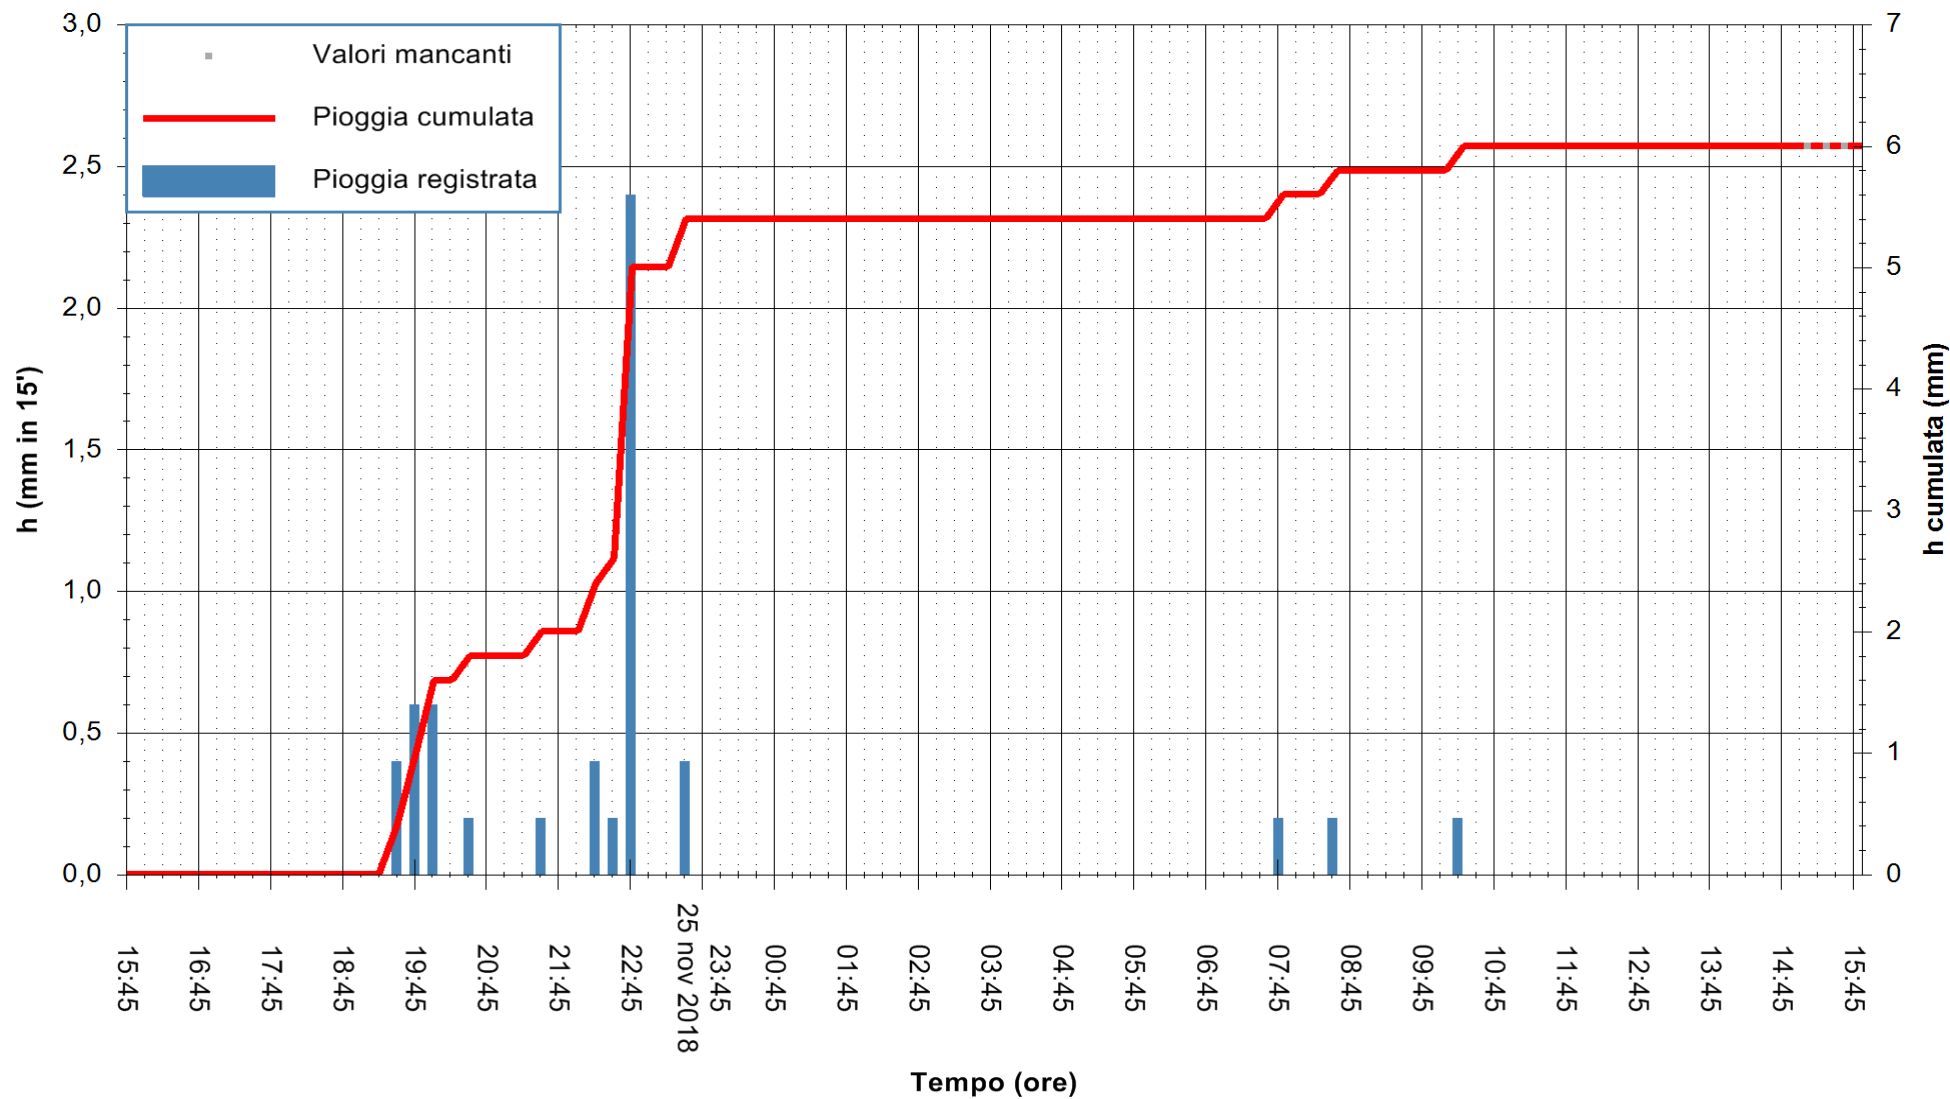

ARPAS
 F.to il Dirigente Responsabile
 Dott. Giuseppe Bianco

REGIONE AUTONOMA DE SARDIGNA
 REGIONE AUTONOMA DELLA SARDEGNA

Stazione pluviometrica Tempio
 Area CUSSEDDU
 Pioggia registrata nelle ultime 24 ore
 Estrazione dati delle ore 15:54 del 26/11/2018
 Ultimo dato disponibile: 26/11/2018 alle 15:30