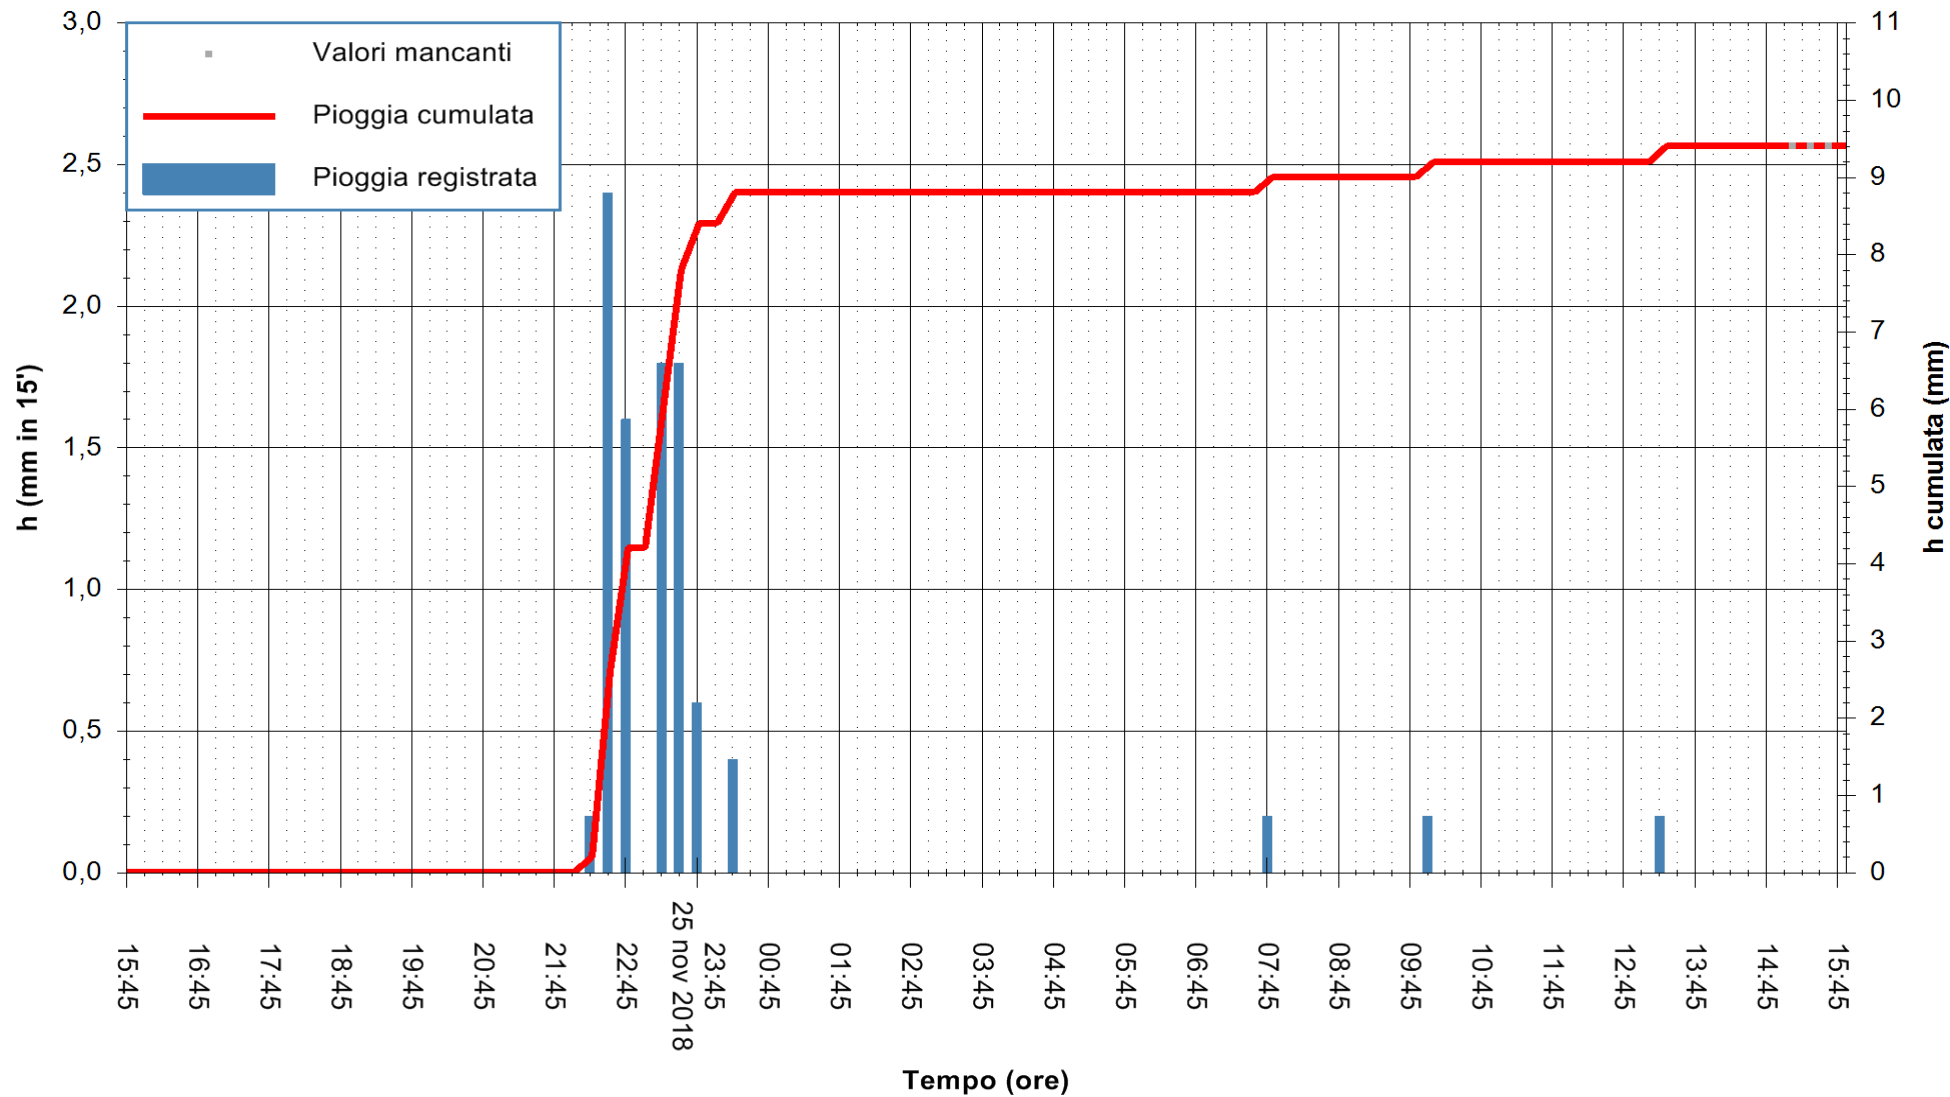

ARPAS
F.to il Dirigente Responsabile
Dott. Giuseppe Bianco

REGIONE AUTÒNOMA DE SARDIGNA
REGIONE AUTONOMA DELLA SARDEGNA

Stazione pluviometrica Senorbi'
 Area SENORBI
 Pioggia registrata nelle ultime 24 ore
 Estrazione dati delle ore 15:54 del 26/11/2018
 Ultimo dato disponibile: 26/11/2018 alle 15:00