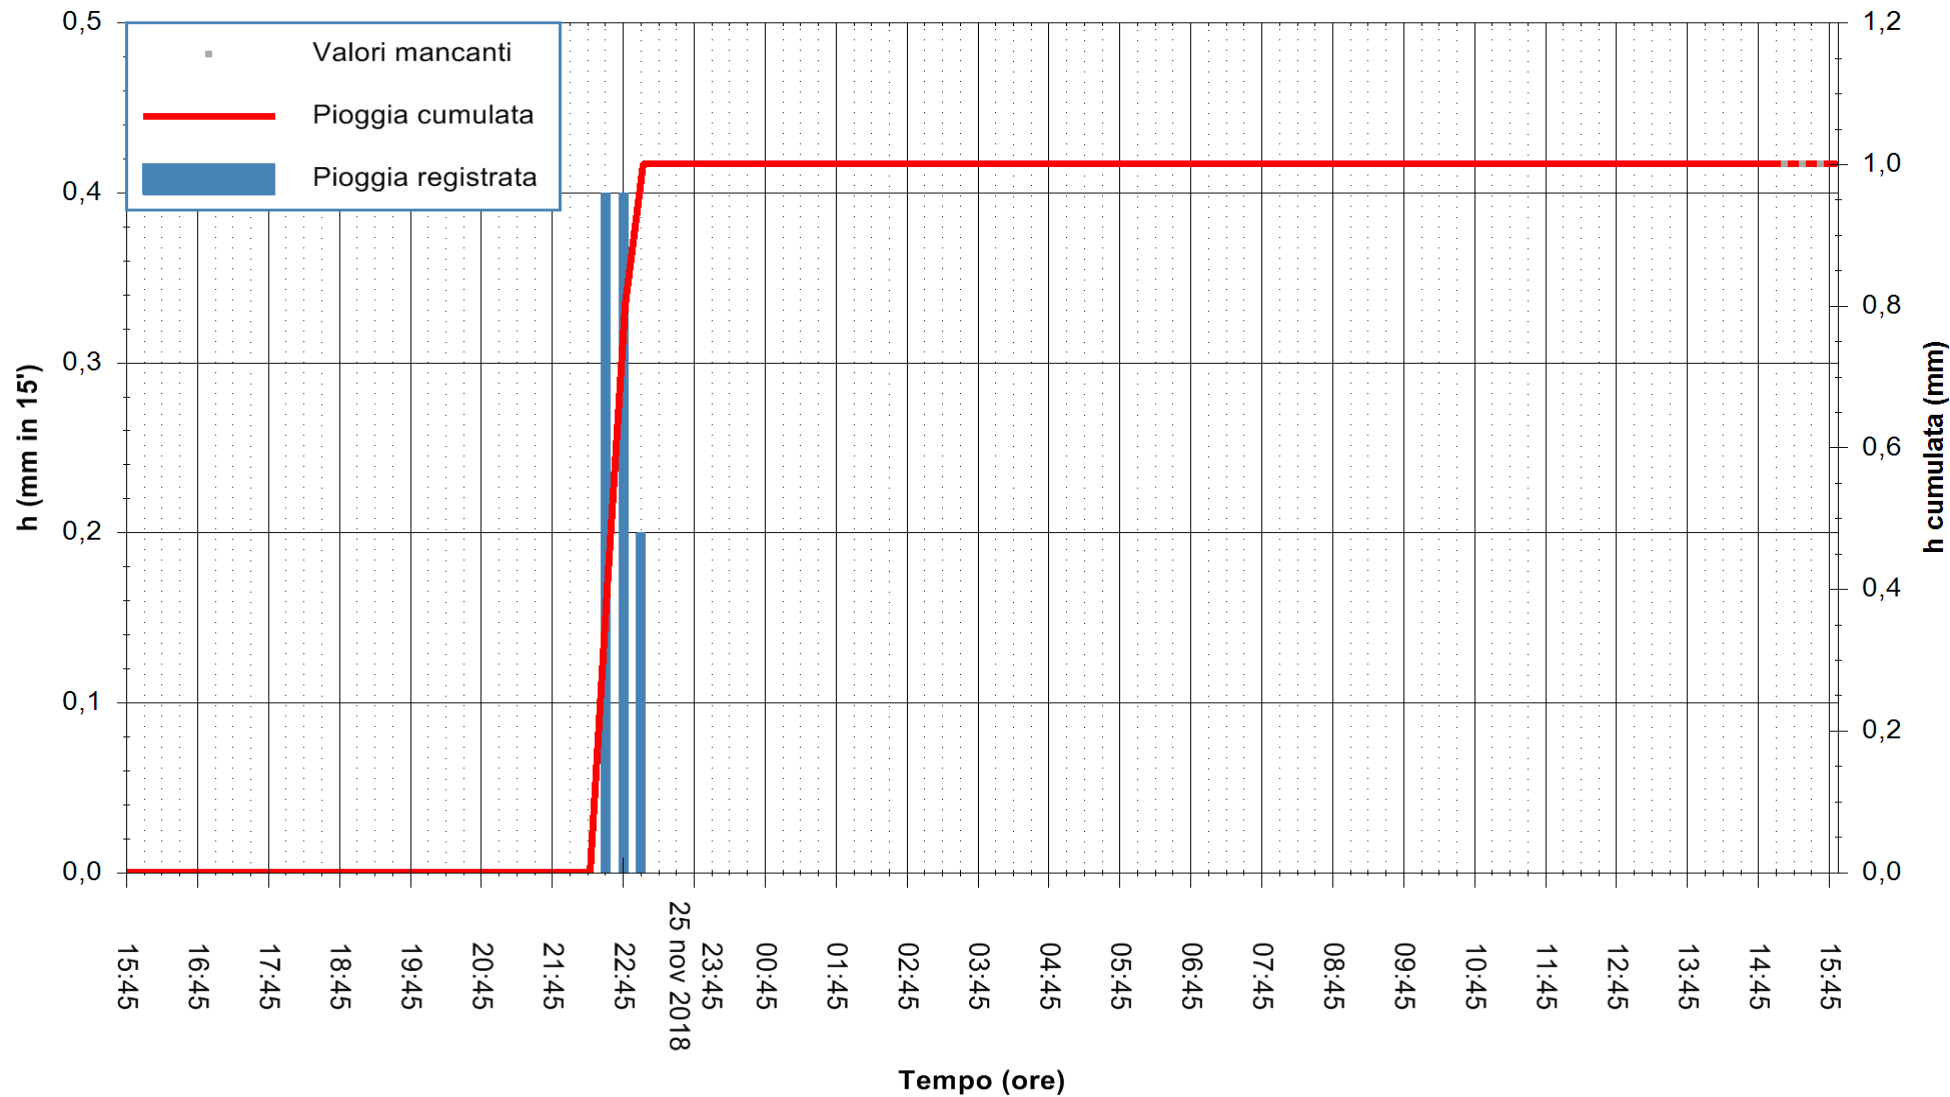

Stazione pluviometrica Monte Tului
Area MONTE TULUI
Pioggia registrata nelle ultime 24 ore
Estrazione dati delle ore 15:54 del 26/11/2018
Ultimo dato disponibile: 26/11/2018 alle 15:00

ARPAS
F.to il Dirigente Responsabile
Dott. Giuseppe Bianco

REGIONE AUTONOMA DE SARDIGNA
REGIONE AUTONOMA DELLA SARDEGNA