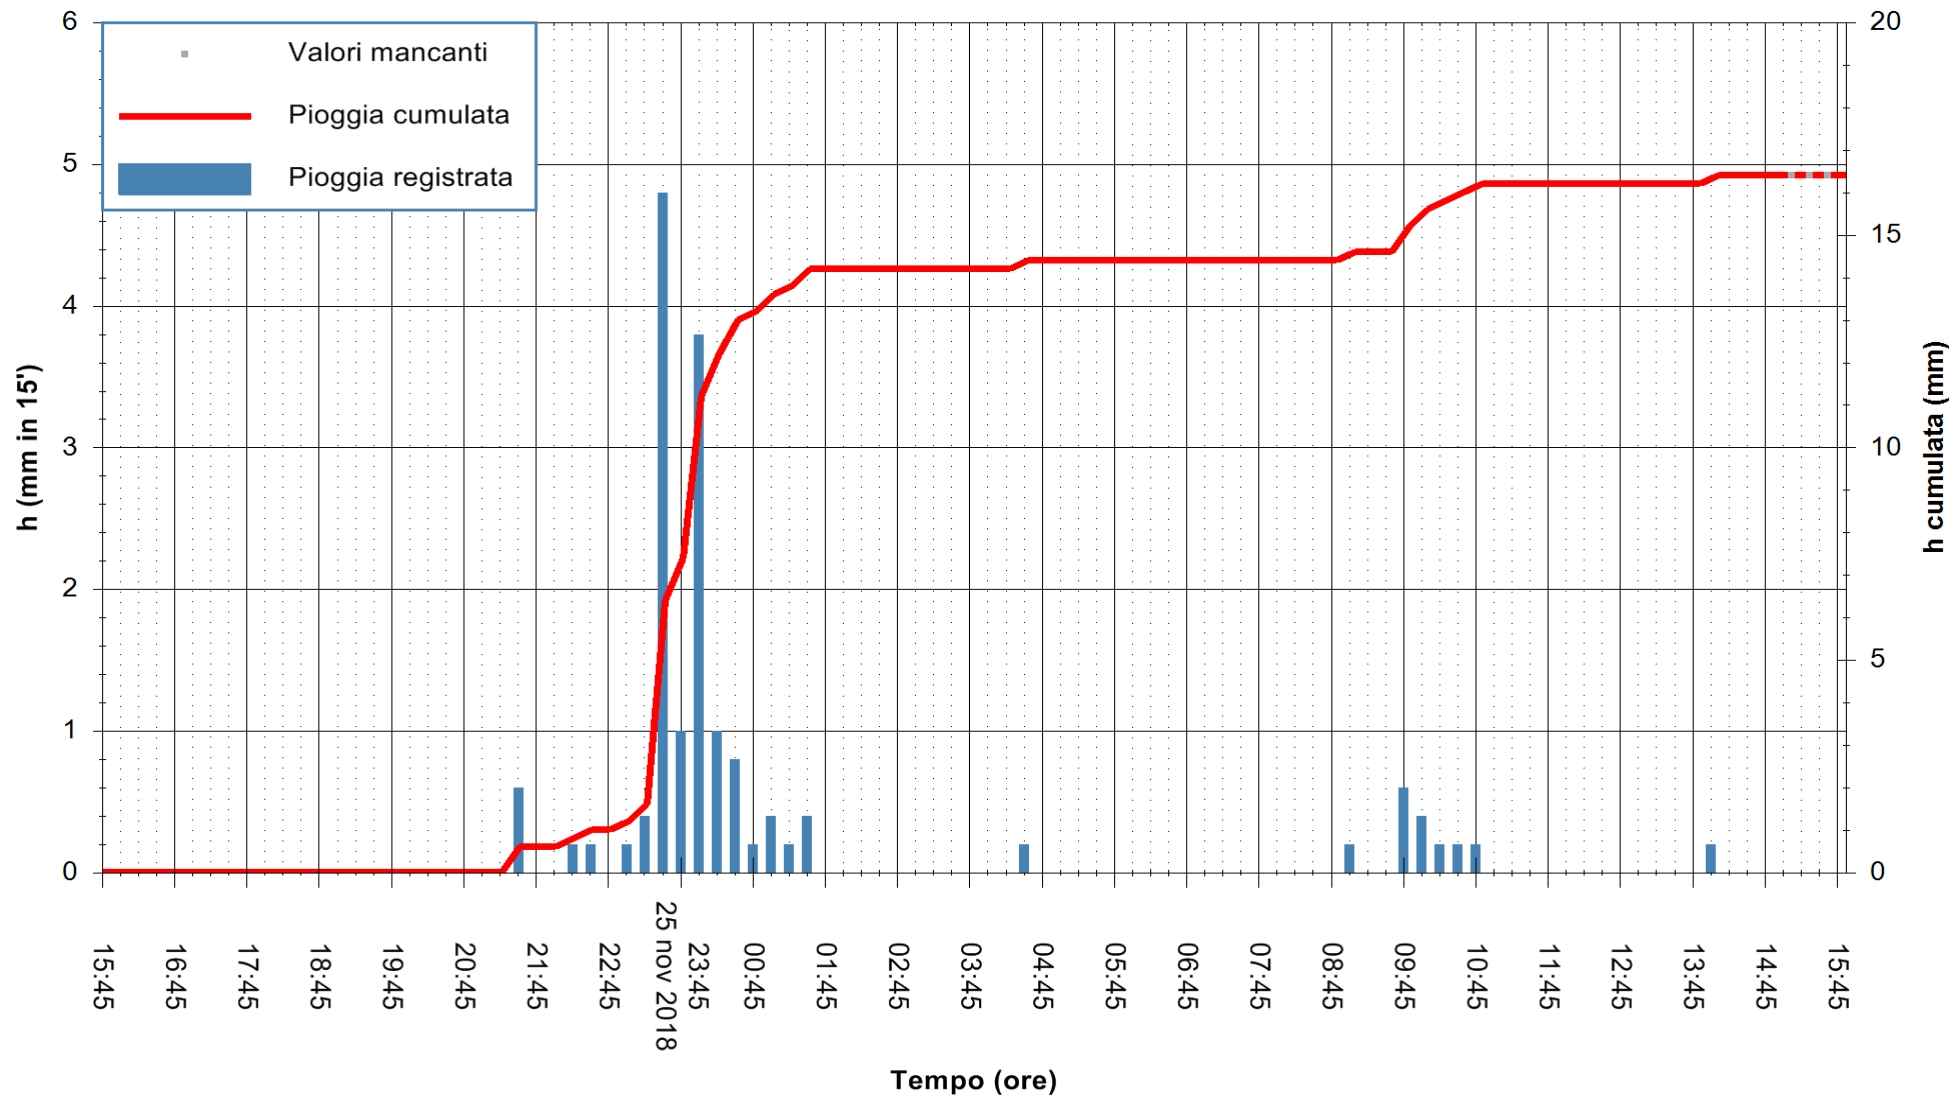

ARPAS
 F.to il Dirigente Responsabile
 Dott. Giuseppe Bianco

REGIONE AUTÒNOMA DE SARDIGNA
 REGIONE AUTONOMA DELLA SARDEGNA

Stazione pluviometrica Aglientu
 Area AGLIENTU
 Pioggia registrata nelle ultime 24 ore
 Estrazione dati delle ore 15:54 del 26/11/2018
 Ultimo dato disponibile: 26/11/2018 alle 15:00