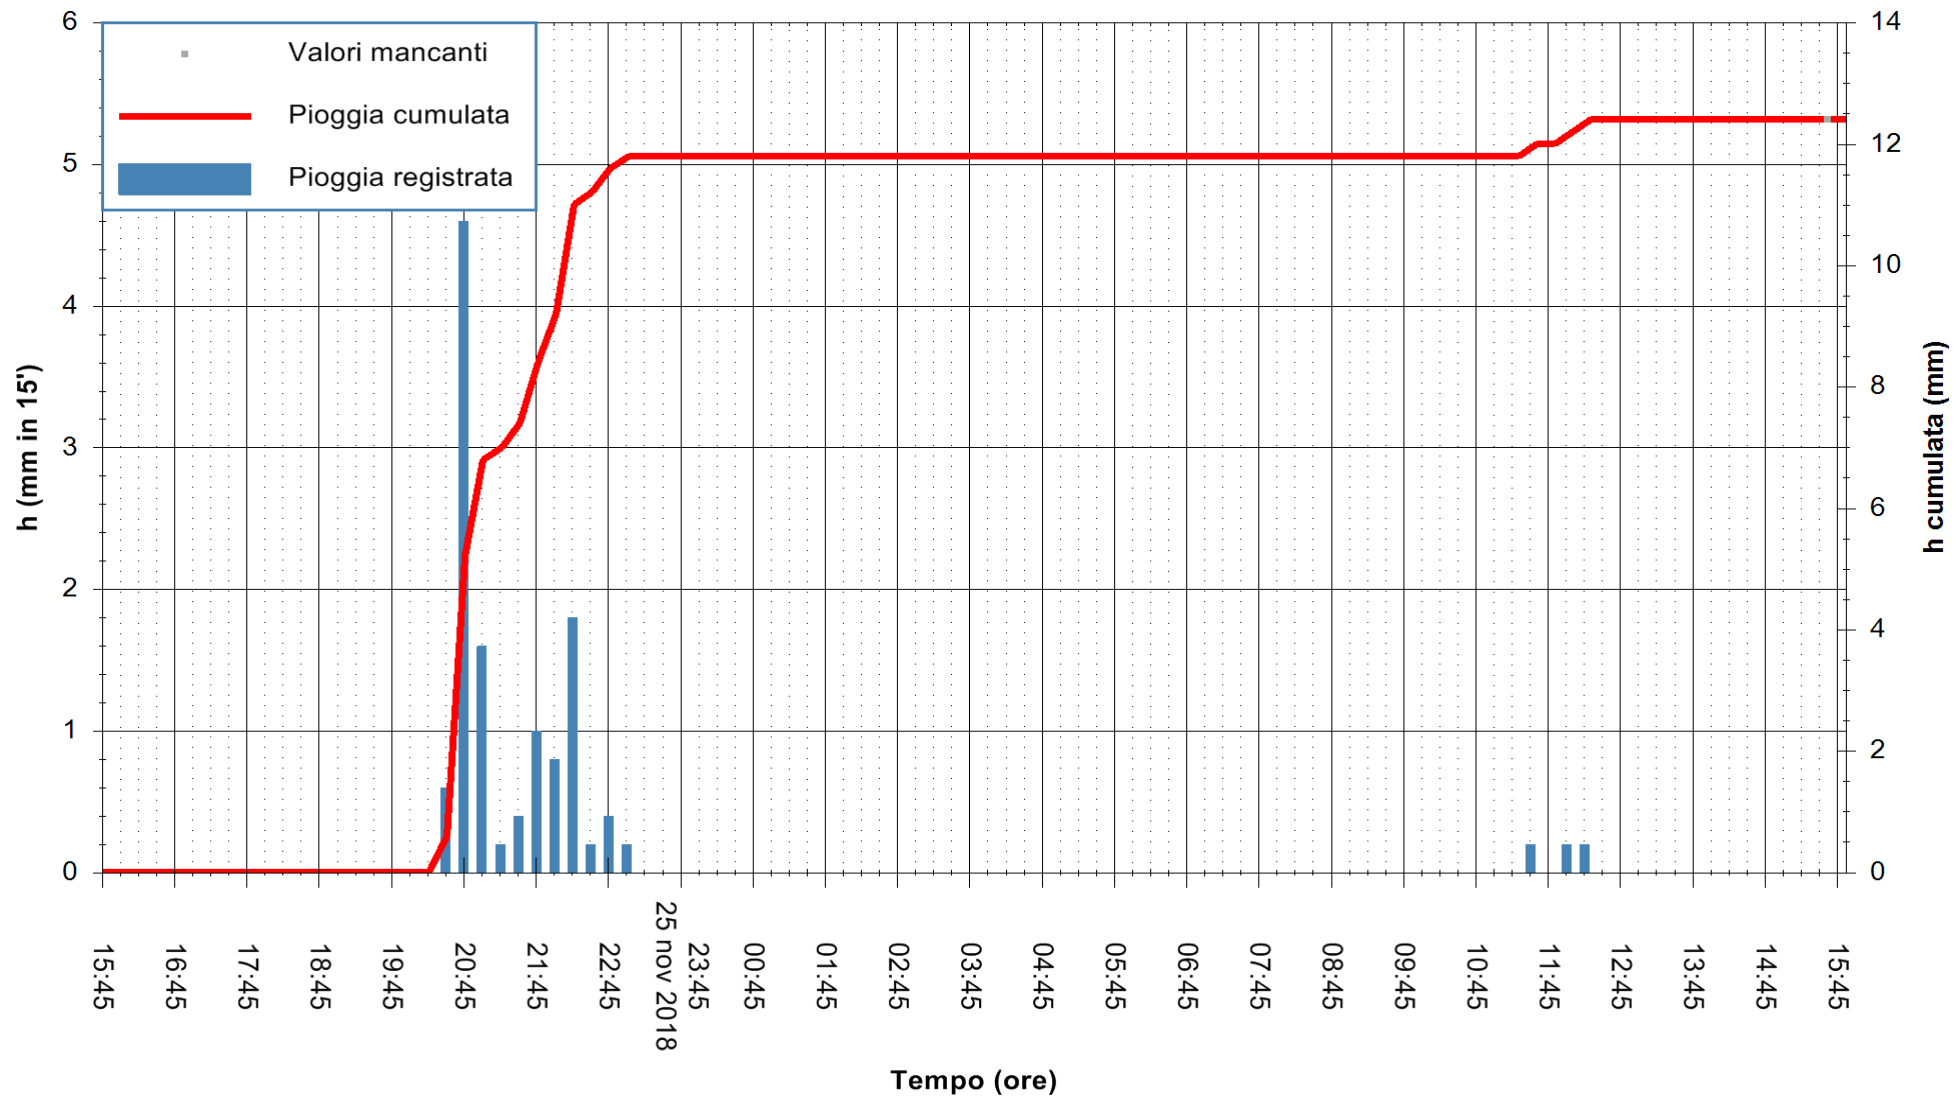

Stazione pluviometrica Aglientu
Area AGLIENTU
Pioggia registrata nelle ultime 24 ore
Estrazione dati delle ore 15:54 del 26/11/2018
Ultimo dato disponibile: 26/11/2018 alle 15:00

ARPAS
F.to il Dirigente Responsabile
Dott. Giuseppe Bianco

REGIONE AUTONOMA DE SARDIGNA
REGIONE AUTONOMA DELLA SARDEGNA