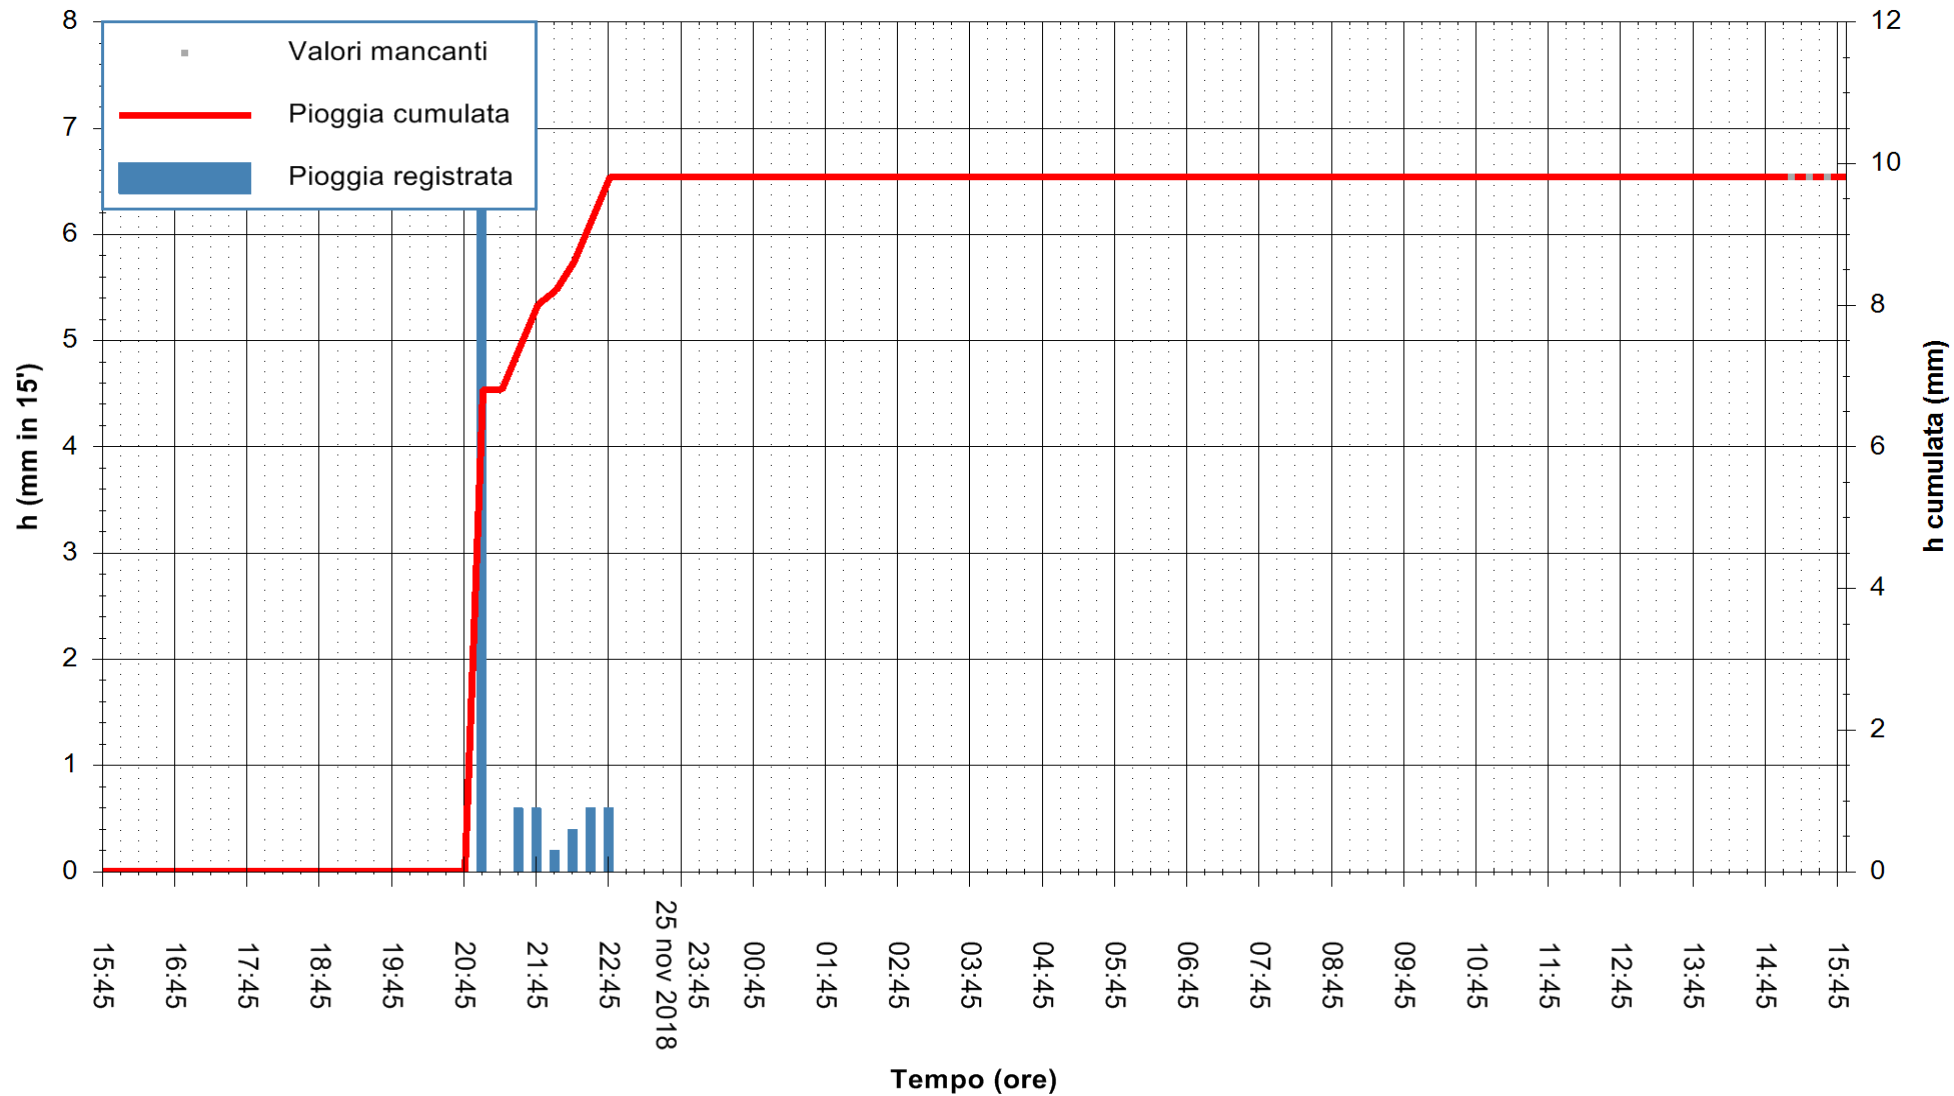

REGIONE AUTONOMA DE SARDIGNA
 REGIONE AUTONOMA DELLA SARDEGNA

Stazione pluviometrica Fraigas
 Area CANTONIERA FRAIGAS
 Pioggia registrata nelle ultime 24 ore
 Estrazione dati delle ore 15:54 del 26/11/2018
 Ultimo dato disponibile: 26/11/2018 alle 15:30