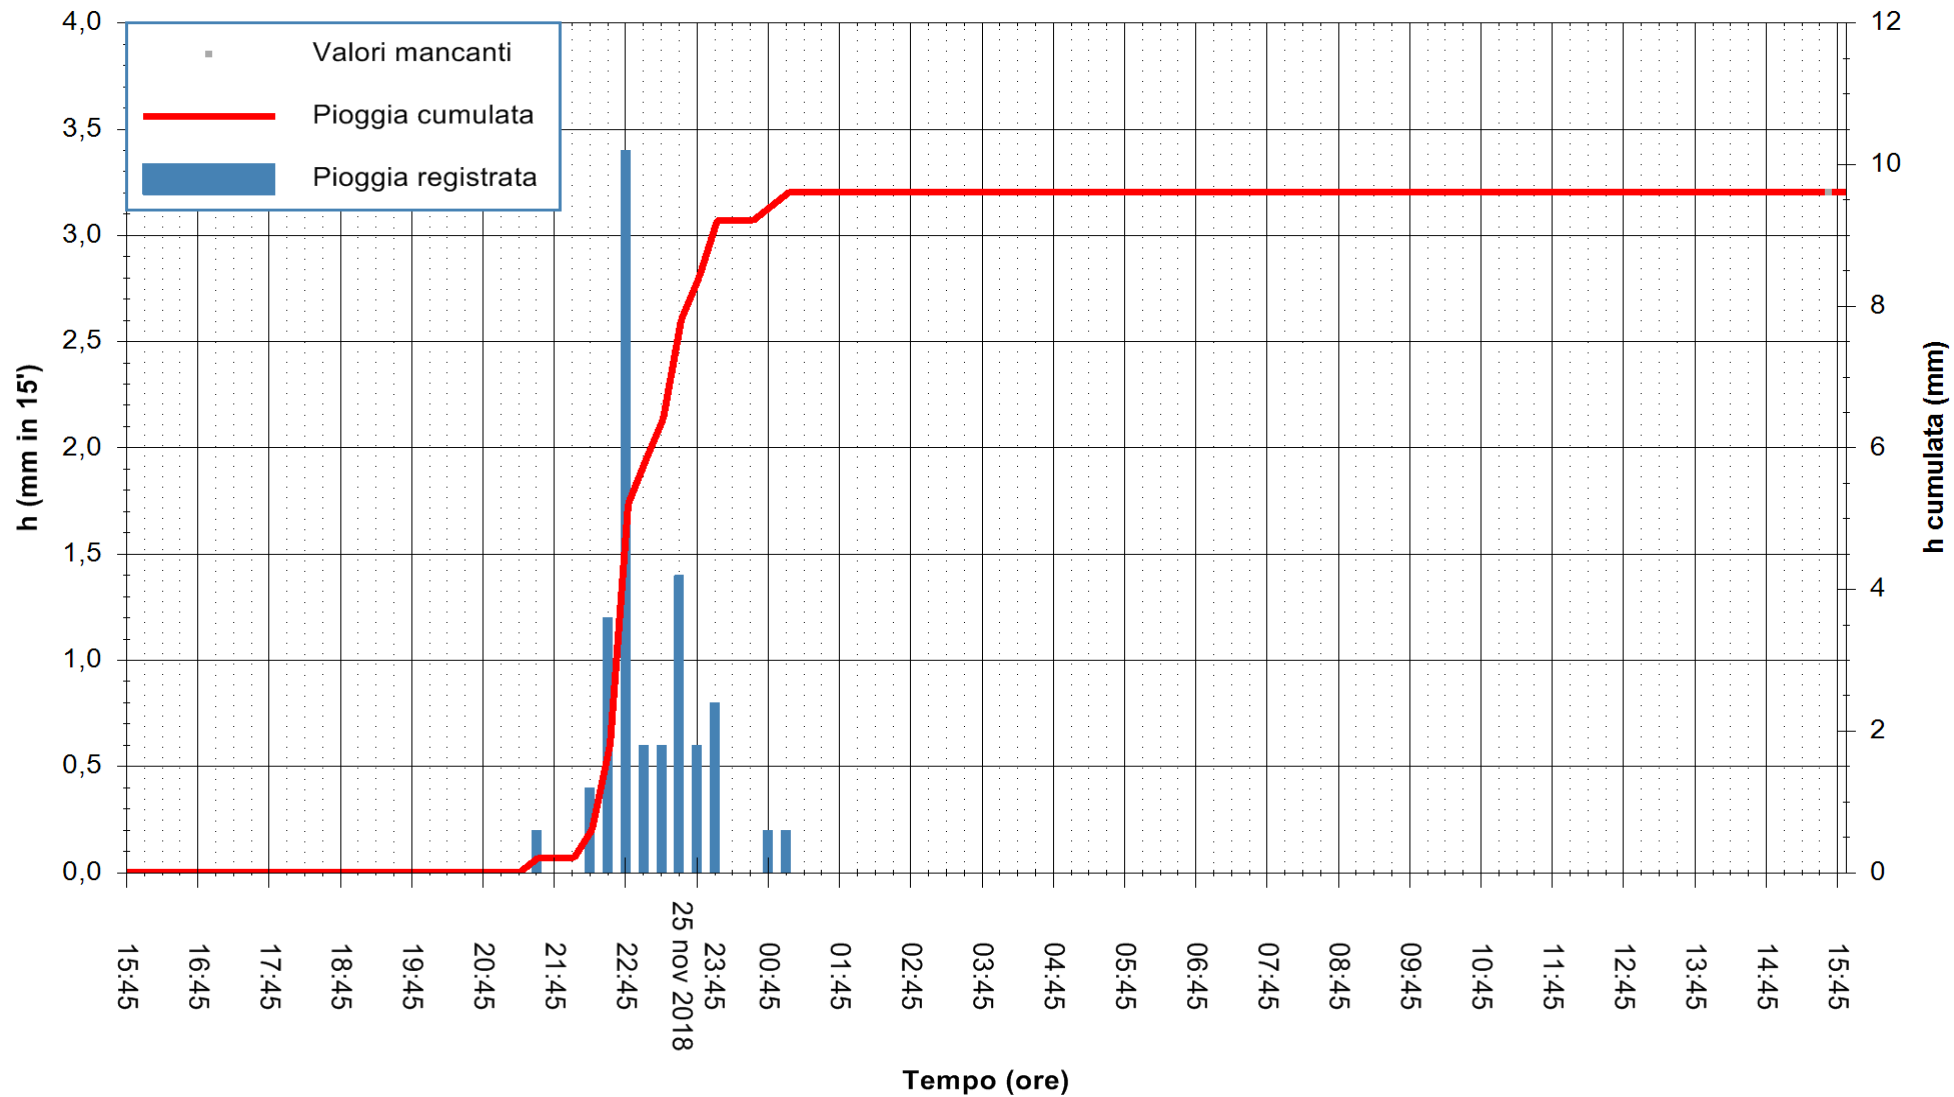

ARPAS
 F.to il Dirigente Responsabile
 Dott. Giuseppe Bianco

REGIONE AUTONOMA DE SARDIGNA
 REGIONE AUTONOMA DELLA SARDEGNA

Stazione pluviometrica Punta Tricoli
 Area PUNTA TRICOLI
 Pioggia registrata nelle ultime 24 ore
 Estrazione dati delle ore 15:54 del 26/11/2018
 Ultimo dato disponibile: 26/11/2018 alle 15:00