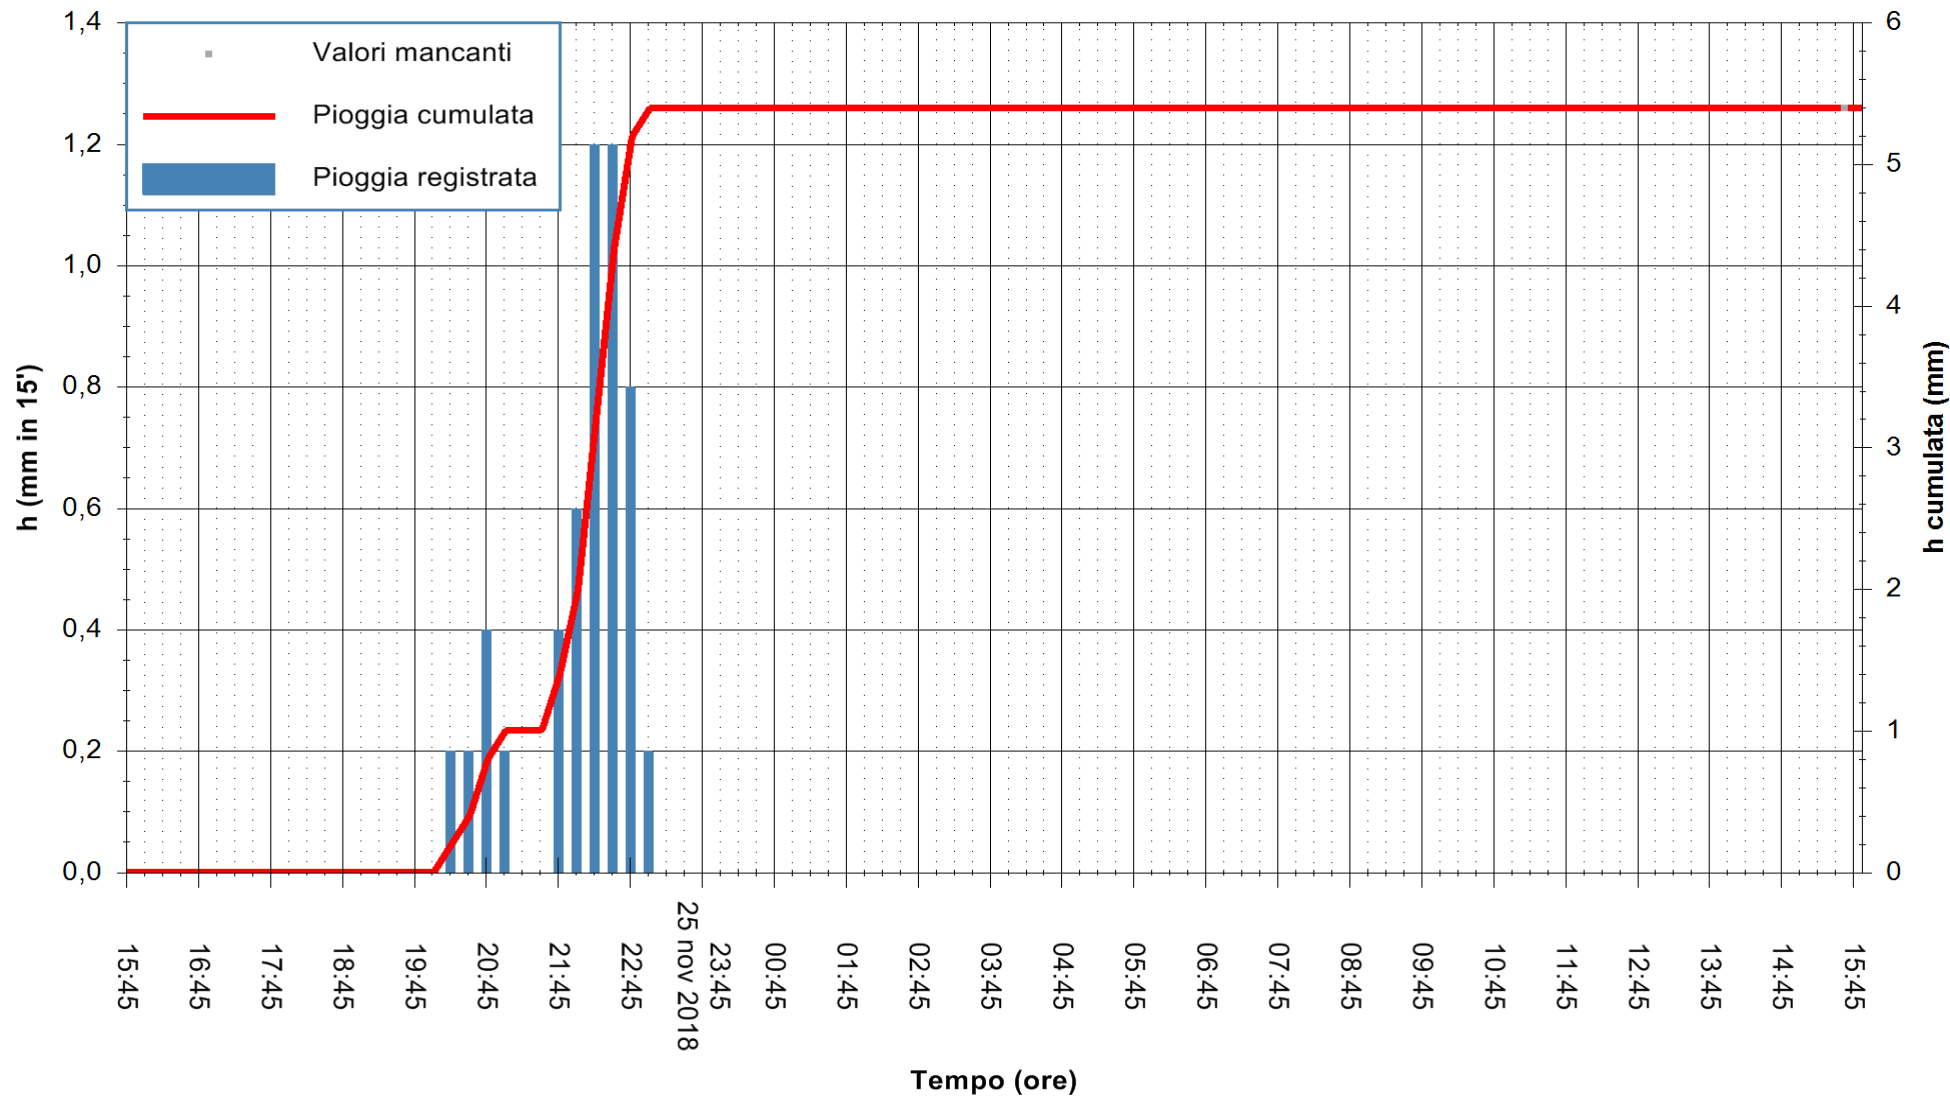

Stazione pluviometrica Mamone
Area MAMONE
Pioggia registrata nelle ultime 24 ore
Estrazione dati delle ore 15:54 del 26/11/2018
Ultimo dato disponibile: 26/11/2018 alle 15:00

ARPAS
F.to il Dirigente Responsabile
Dott. Giuseppe Bianco

REGIONE AUTÒNOMA DE SARDIGNA
REGIONE AUTONOMA DELLA SARDEGNA