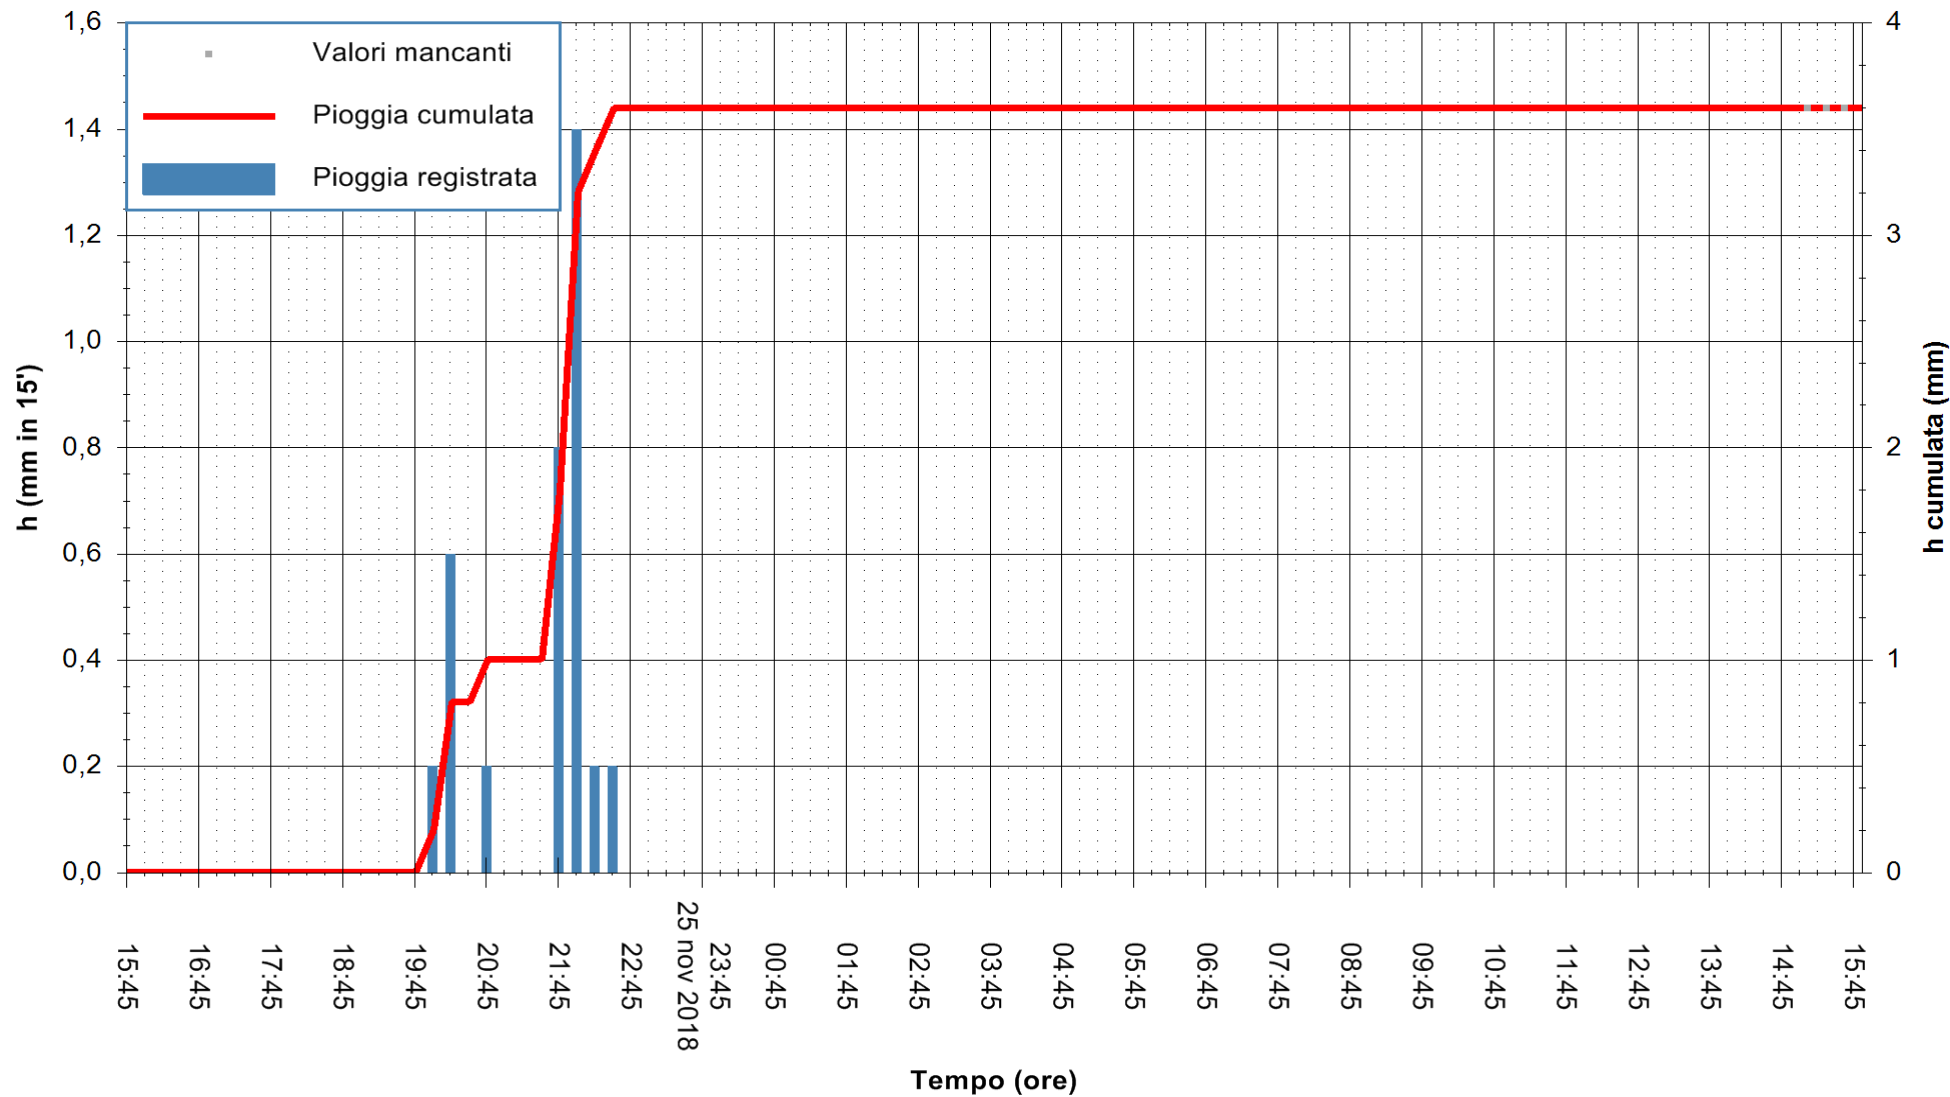

Stazione pluviometrica Oschiri
Area PISCHINAS
Pioggia registrata nelle ultime 24 ore
Estrazione dati delle ore 15:54 del 26/11/2018
Ultimo dato disponibile: 26/11/2018 alle 15:00

ARPAS
F.to il Dirigente Responsabile
Dott. Giuseppe Bianco

REGIONE AUTÒNOMA DE SARDIGNA
REGIONE AUTONOMA DELLA SARDEGNA