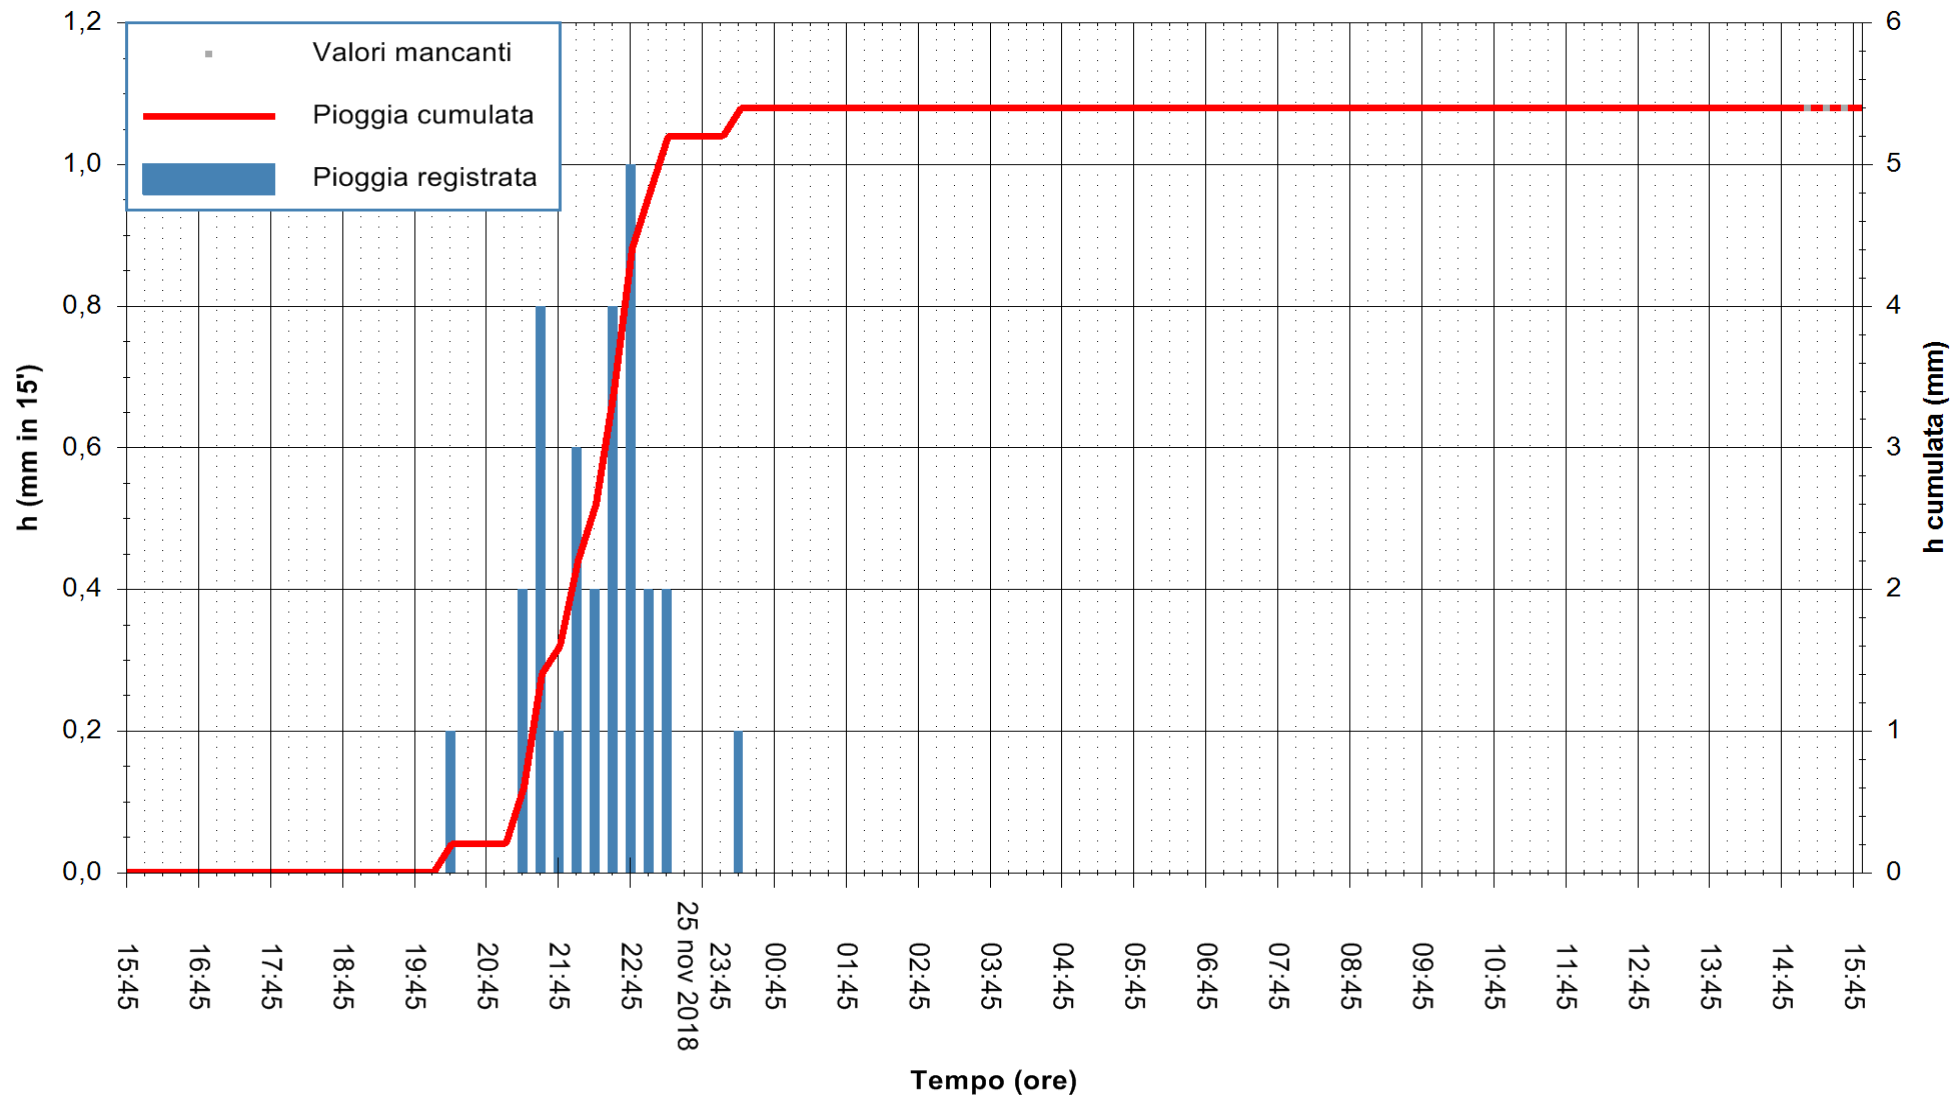

Stazione pluviometrica Punta Tricoli
Area PUNTA TRICOLI
Pioggia registrata nelle ultime 24 ore
Estrazione dati delle ore 15:54 del 26/11/2018
Ultimo dato disponibile: 26/11/2018 alle 15:00

ARPAS
F.to il Dirigente Responsabile
Dott. Giuseppe Bianco

REGIONE AUTÒNOMA DE SARDIGNA
REGIONE AUTONOMA DELLA SARDEGNA