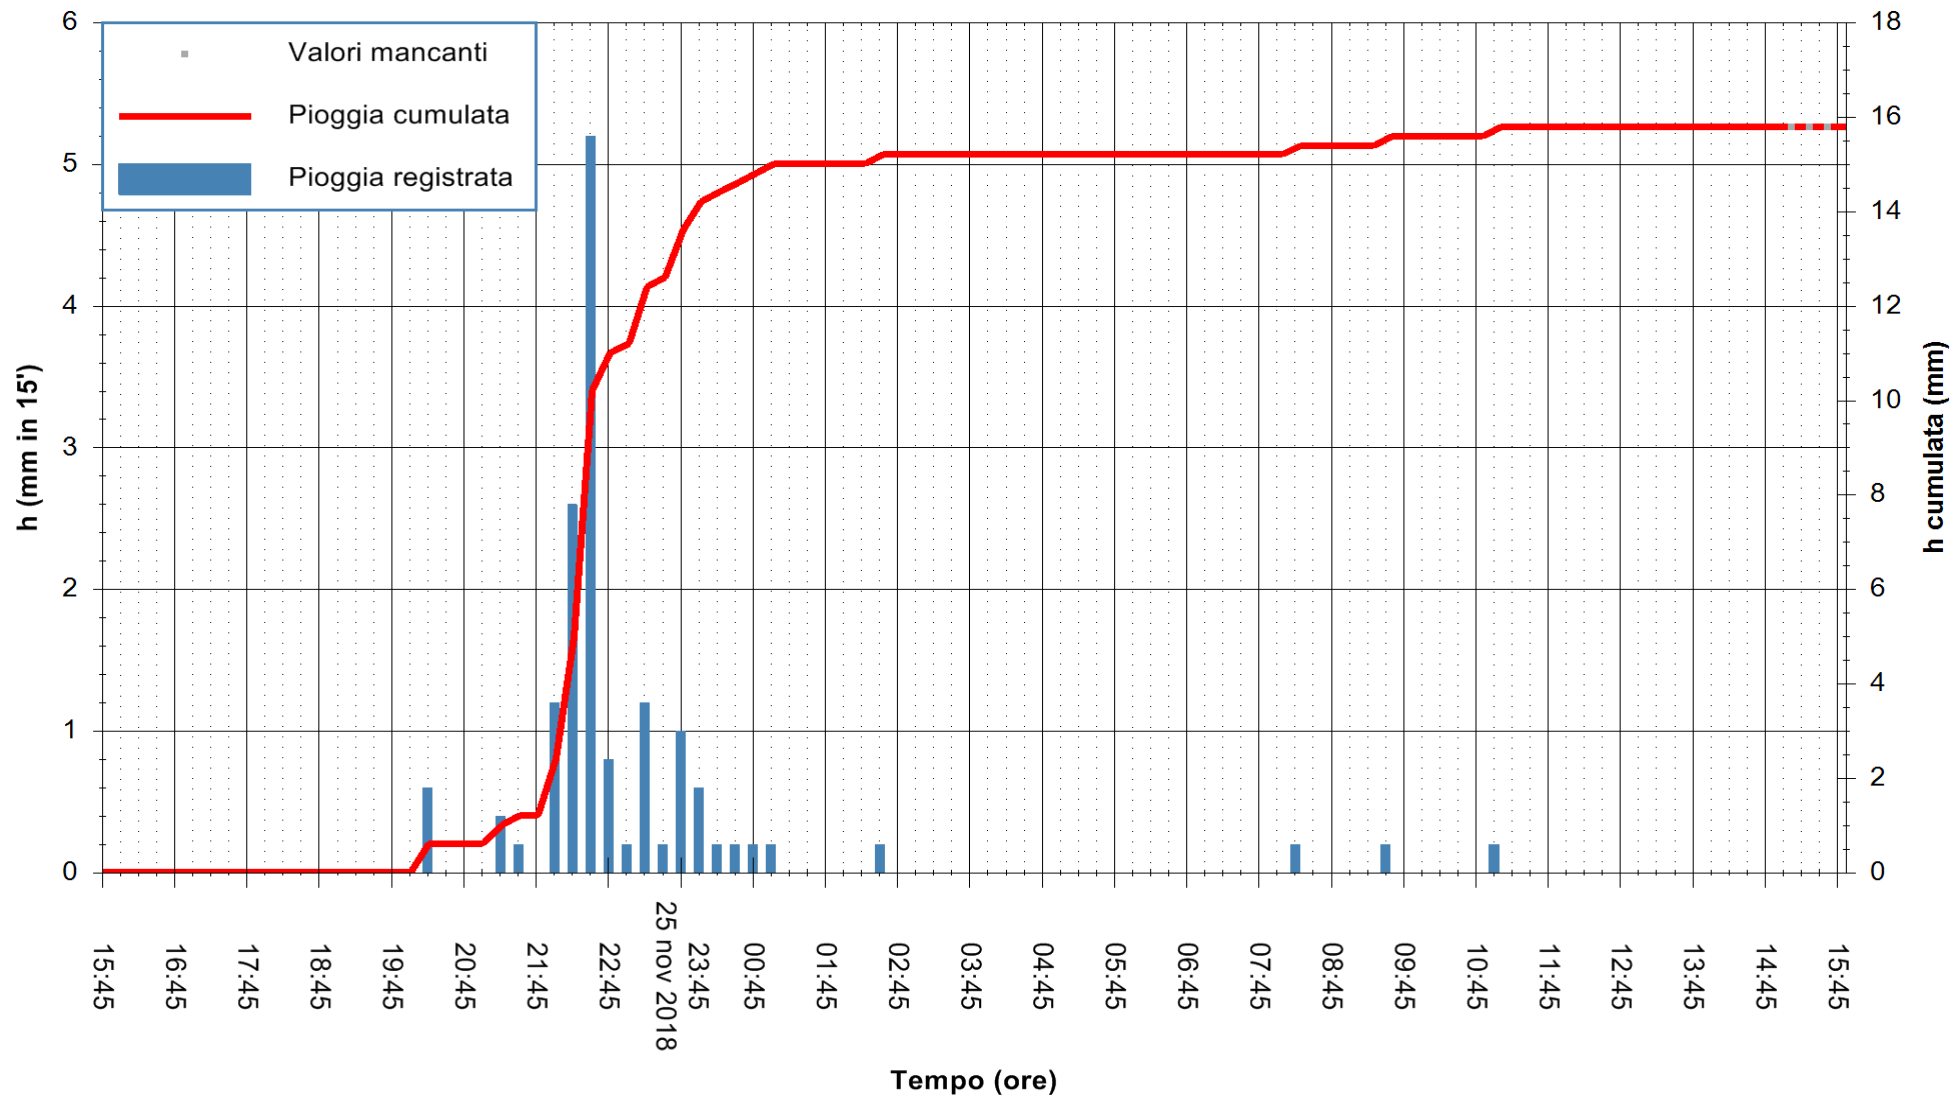

ARPAS
F.to il Dirigente Responsabile
Dott. Giuseppe Bianco

REGIONE AUTÒNOMA DE SARDIGNA
REGIONE AUTONOMA DELLA SARDEGNA

Stazione pluviometrica Senorbi'
 Area SENORBI
 Pioggia registrata nelle ultime 24 ore
 Estrazione dati delle ore 15:54 del 26/11/2018
 Ultimo dato disponibile: 26/11/2018 alle 15:00