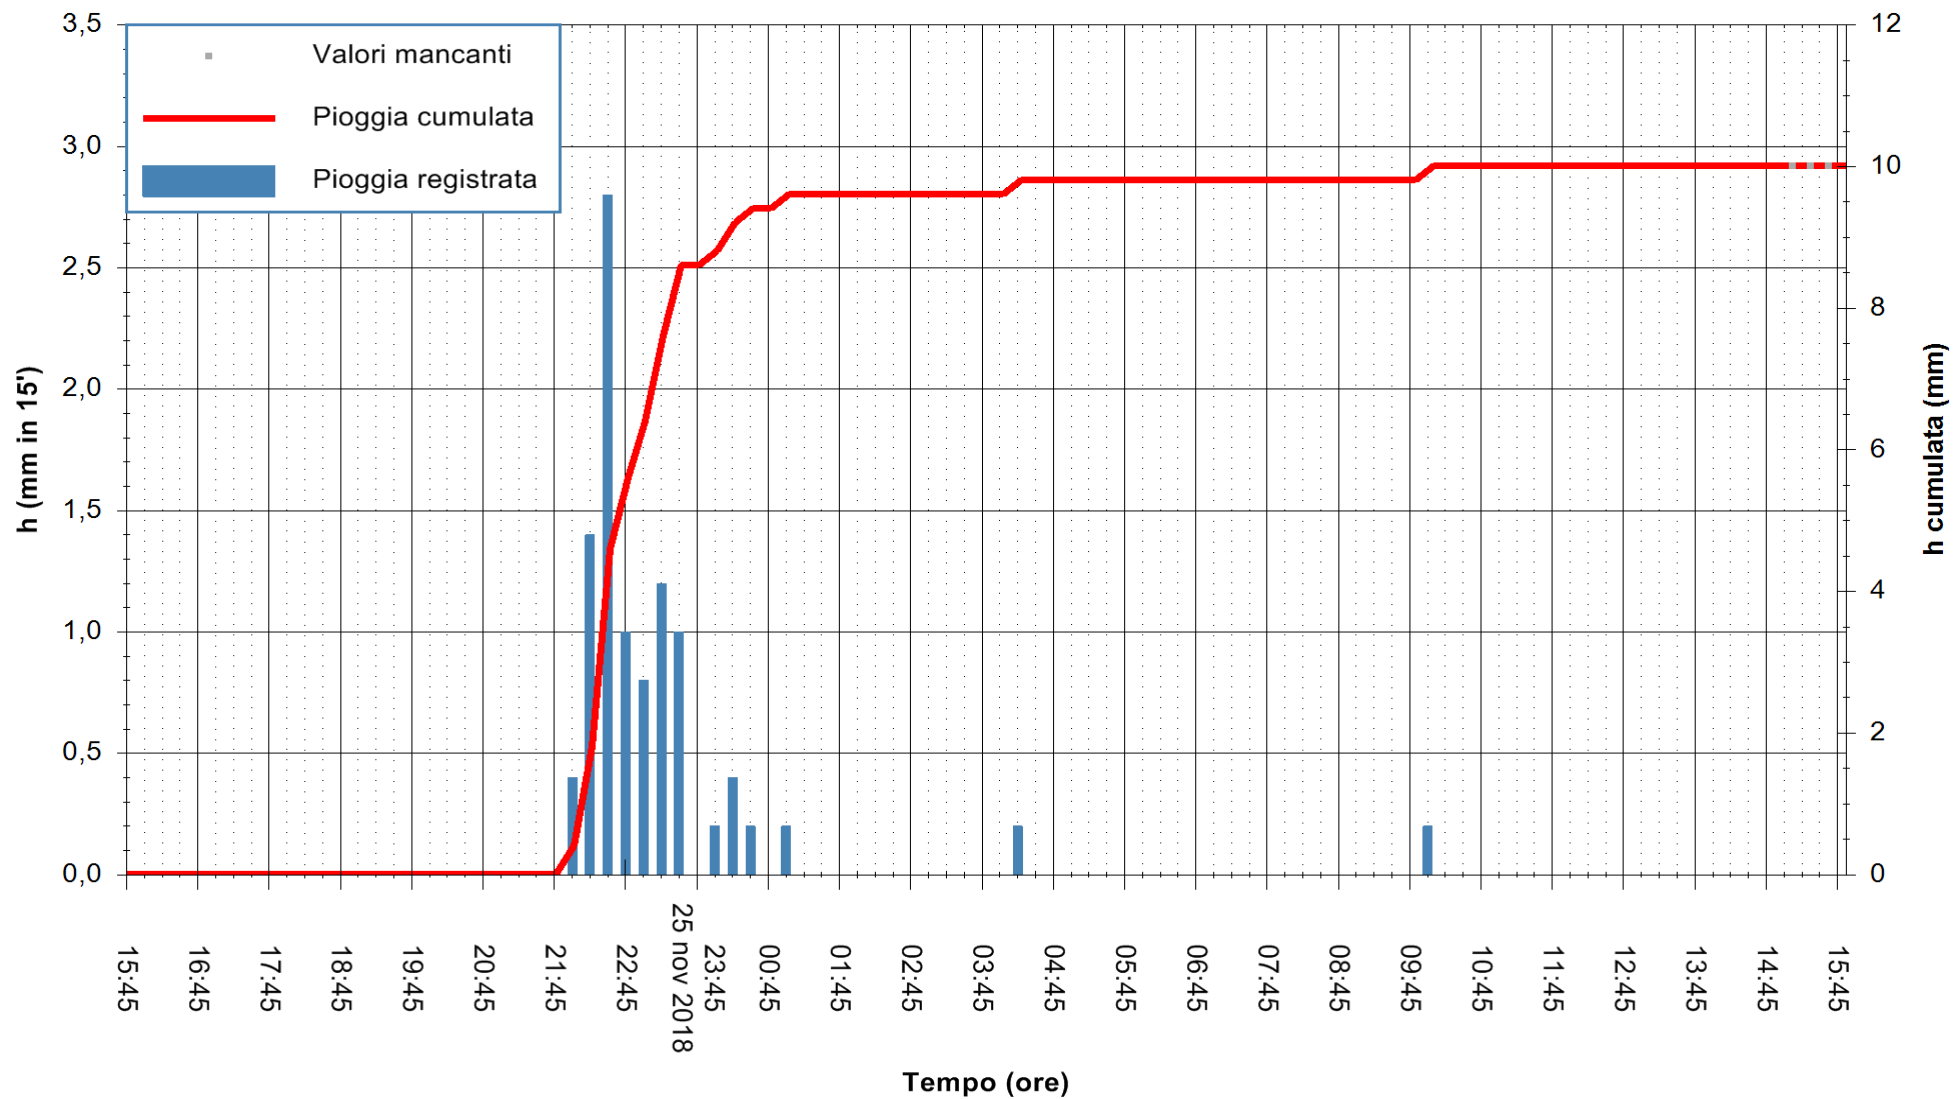

ARPAS
F.to il Dirigente Responsabile
Dott. Giuseppe Bianco

REGIONE AUTÒNOMA DE SARDIGNA
REGIONE AUTONOMA DELLA SARDEGNA

Stazione pluviometrica Senorbi'
 Area SENORBI
 Pioggia registrata nelle ultime 24 ore
 Estrazione dati delle ore 15:54 del 26/11/2018
 Ultimo dato disponibile: 26/11/2018 alle 15:00