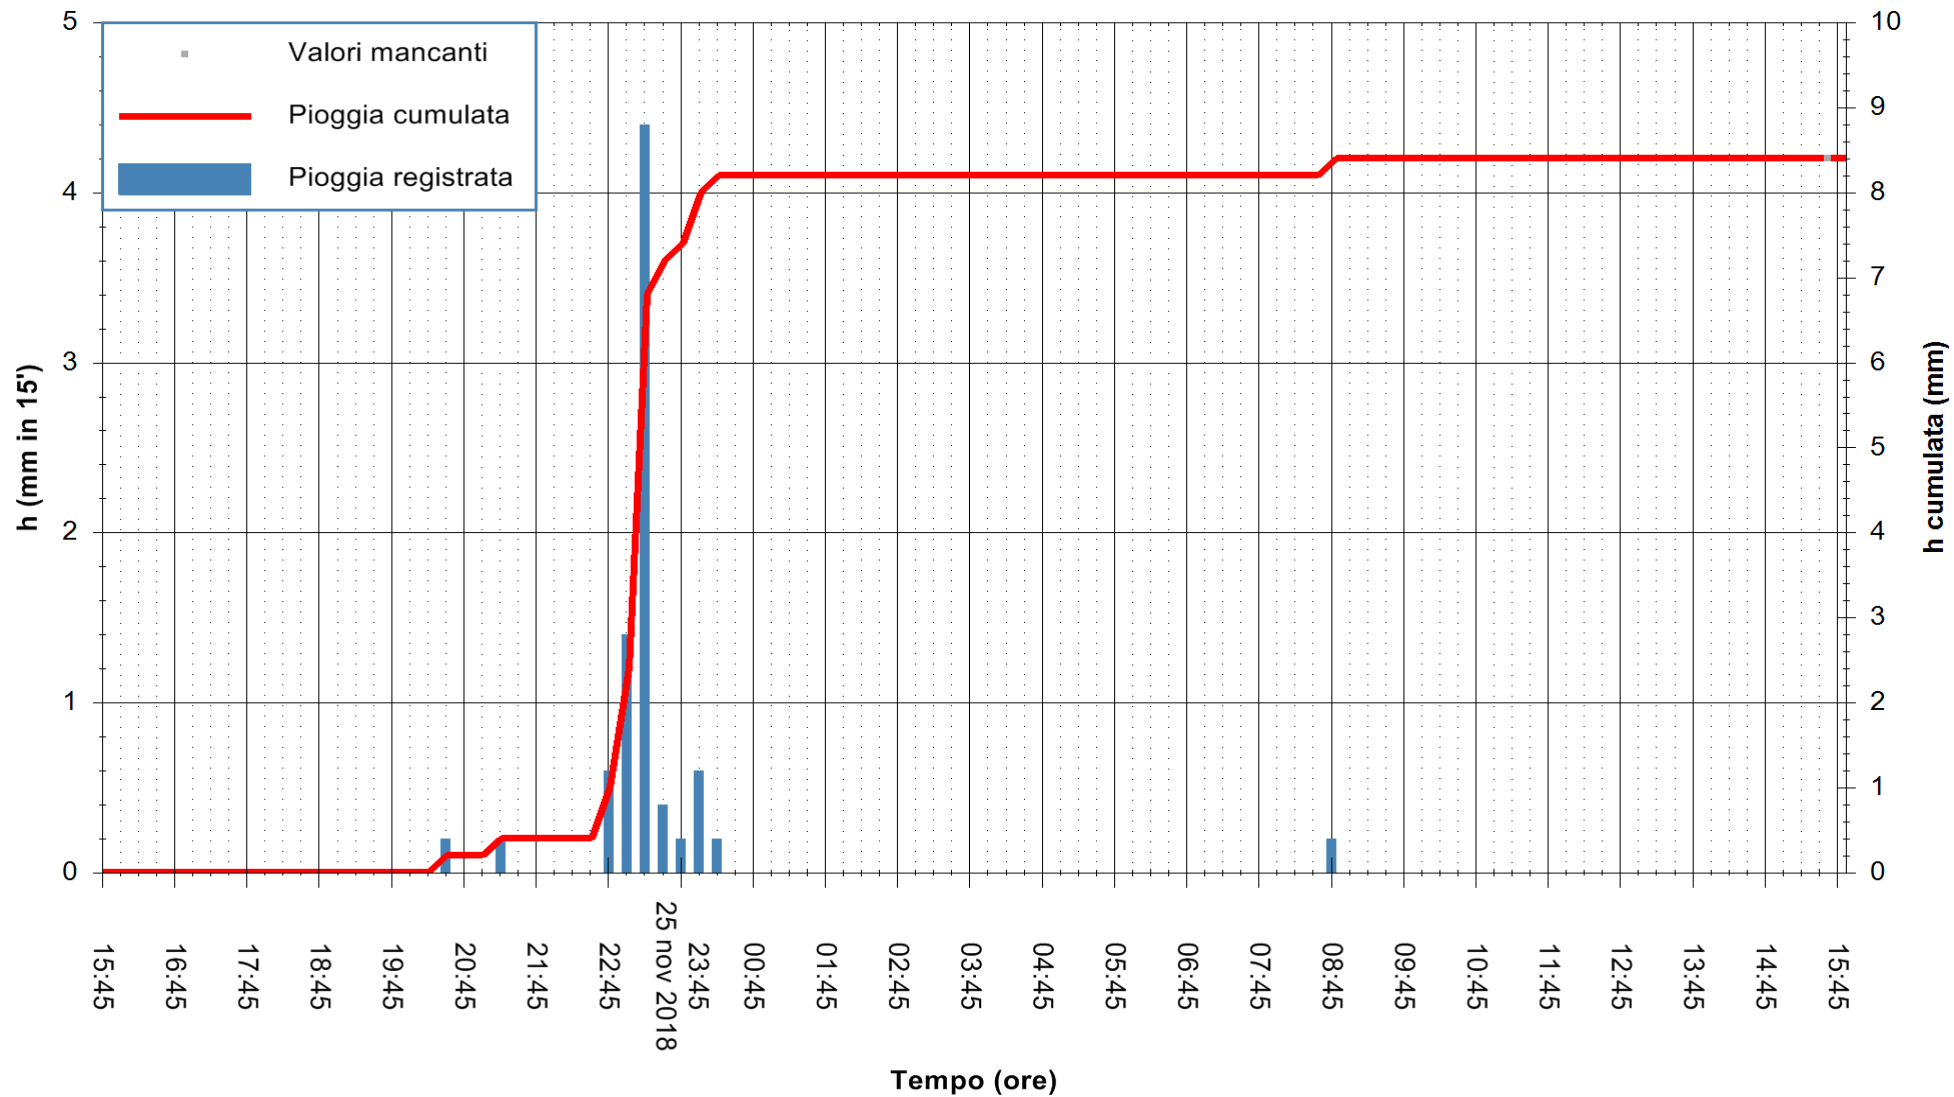

ARPAS
 F.to il Dirigente Responsabile
 Dott. Giuseppe Bianco

REGIONE AUTÒNOMA DE SARDIGNA
 REGIONE AUTONOMA DELLA SARDEGNA

Stazione pluviometrica Isca Rena
 Area ISCA RENA
 Pioggia registrata nelle ultime 24 ore
 Estrazione dati delle ore 15:54 del 26/11/2018
 Ultimo dato disponibile: 26/11/2018 alle 15:00