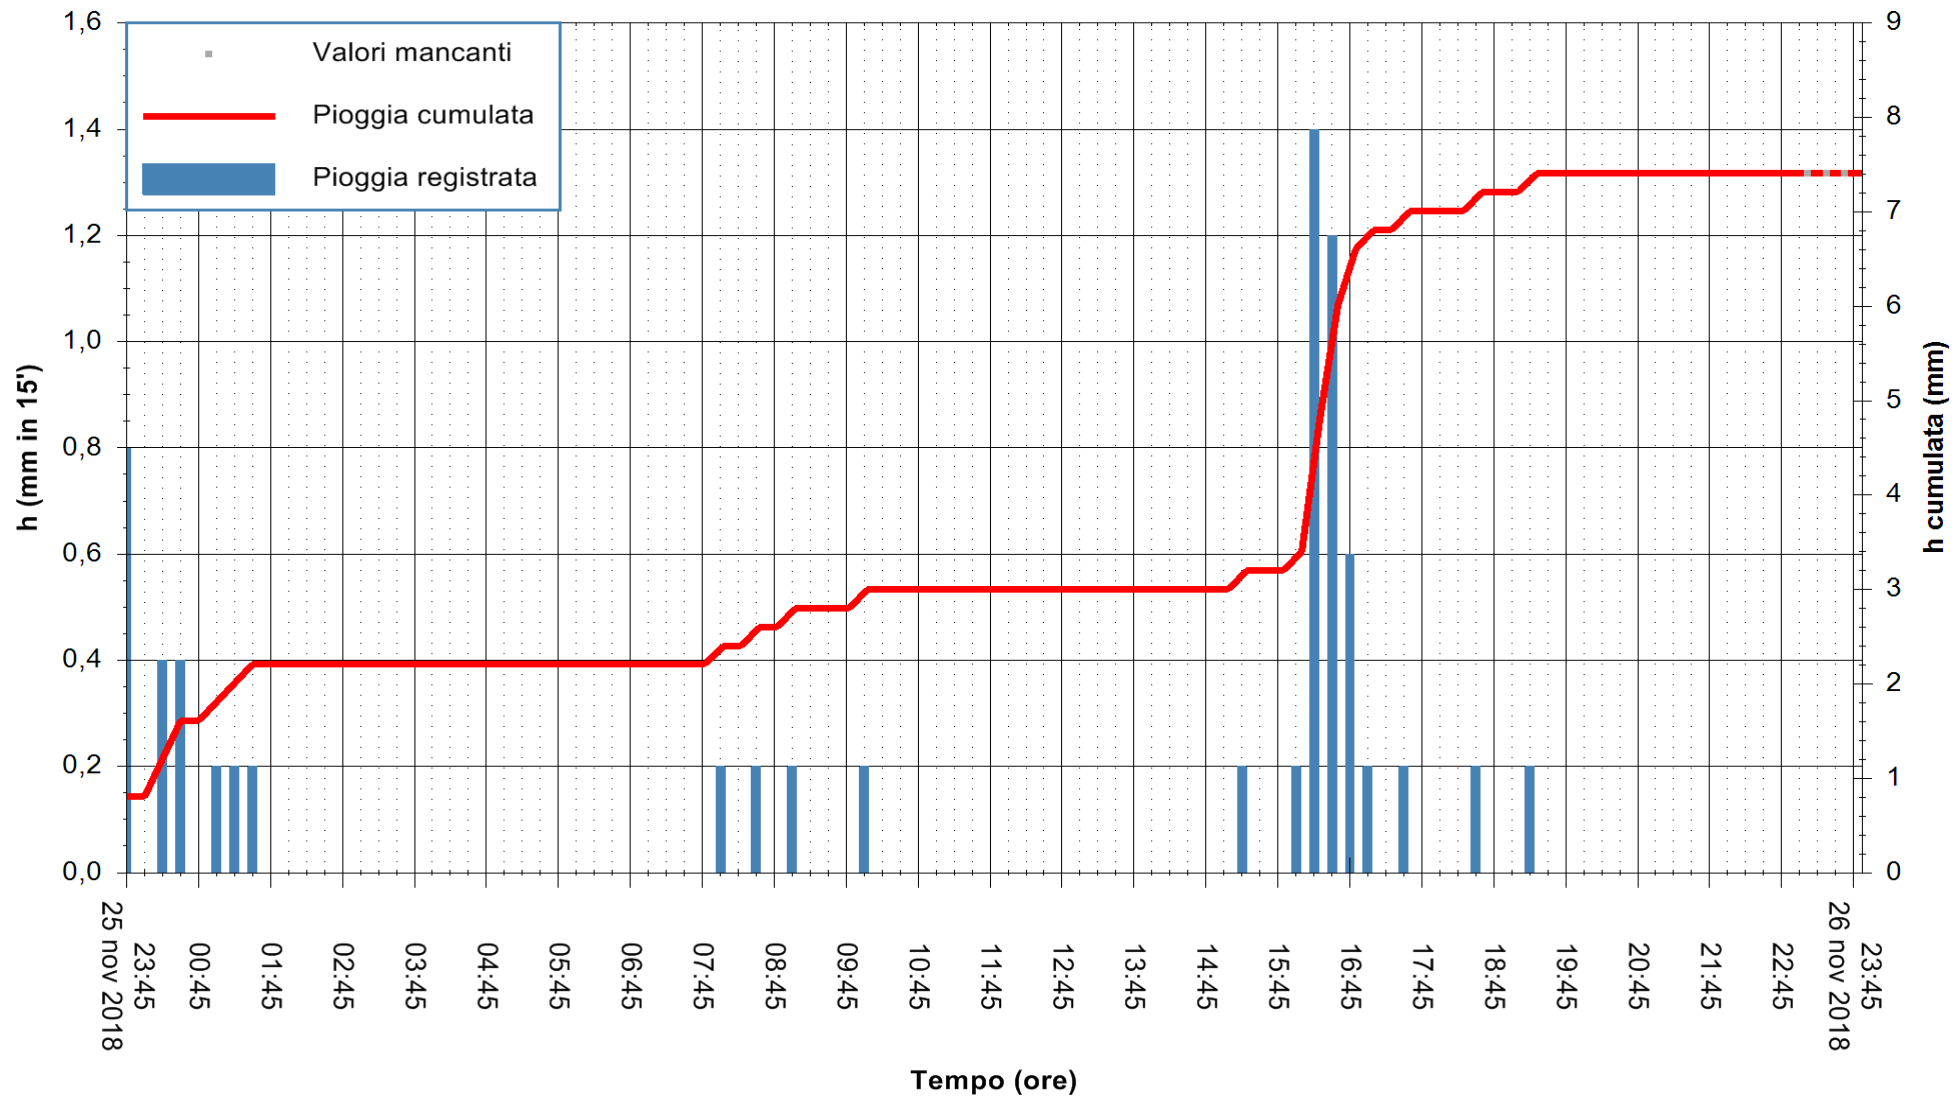

REGIONE AUTÒNOMA DE SARDIGNA
 REGIONE AUTONOMA DELLA SARDEGNA

Stazione pluviometrica Isca Rena
 Area ISCA RENA
 Pioggia registrata nelle ultime 24 ore
 Estrazione dati delle ore 23:55 del 26/11/2018
 Ultimo dato disponibile: 26/11/2018 alle 23:00

ARPAS
 F.to il Dirigente Responsabile
 Dott. Giuseppe Bianco

REGIONE AUTÒNOMA DE SARDIGNA
 REGIONE AUTONOMA DELLA SARDEGNA

Stazione pluviometrica Fluminimannu a Decimomannu
 Area DECIMOMANNU
 Pioggia registrata nelle ultime 24 ore
 Estrazione dati delle ore 23:55 del 26/11/2018
 Ultimo dato disponibile: 26/11/2018 alle 23:00

ARPAS
 F.to il Dirigente Responsabile
 Dott. Giuseppe Bianco

REGIONE AUTONOMA DE SARDIGNA
 REGIONE AUTONOMA DELLA SARDEGNA

Stazione pluviometrica Senorbi'
 Area SENORBI
 Pioggia registrata nelle ultime 24 ore
 Estrazione dati delle ore 23:55 del 26/11/2018
 Ultimo dato disponibile: 26/11/2018 alle 23:00