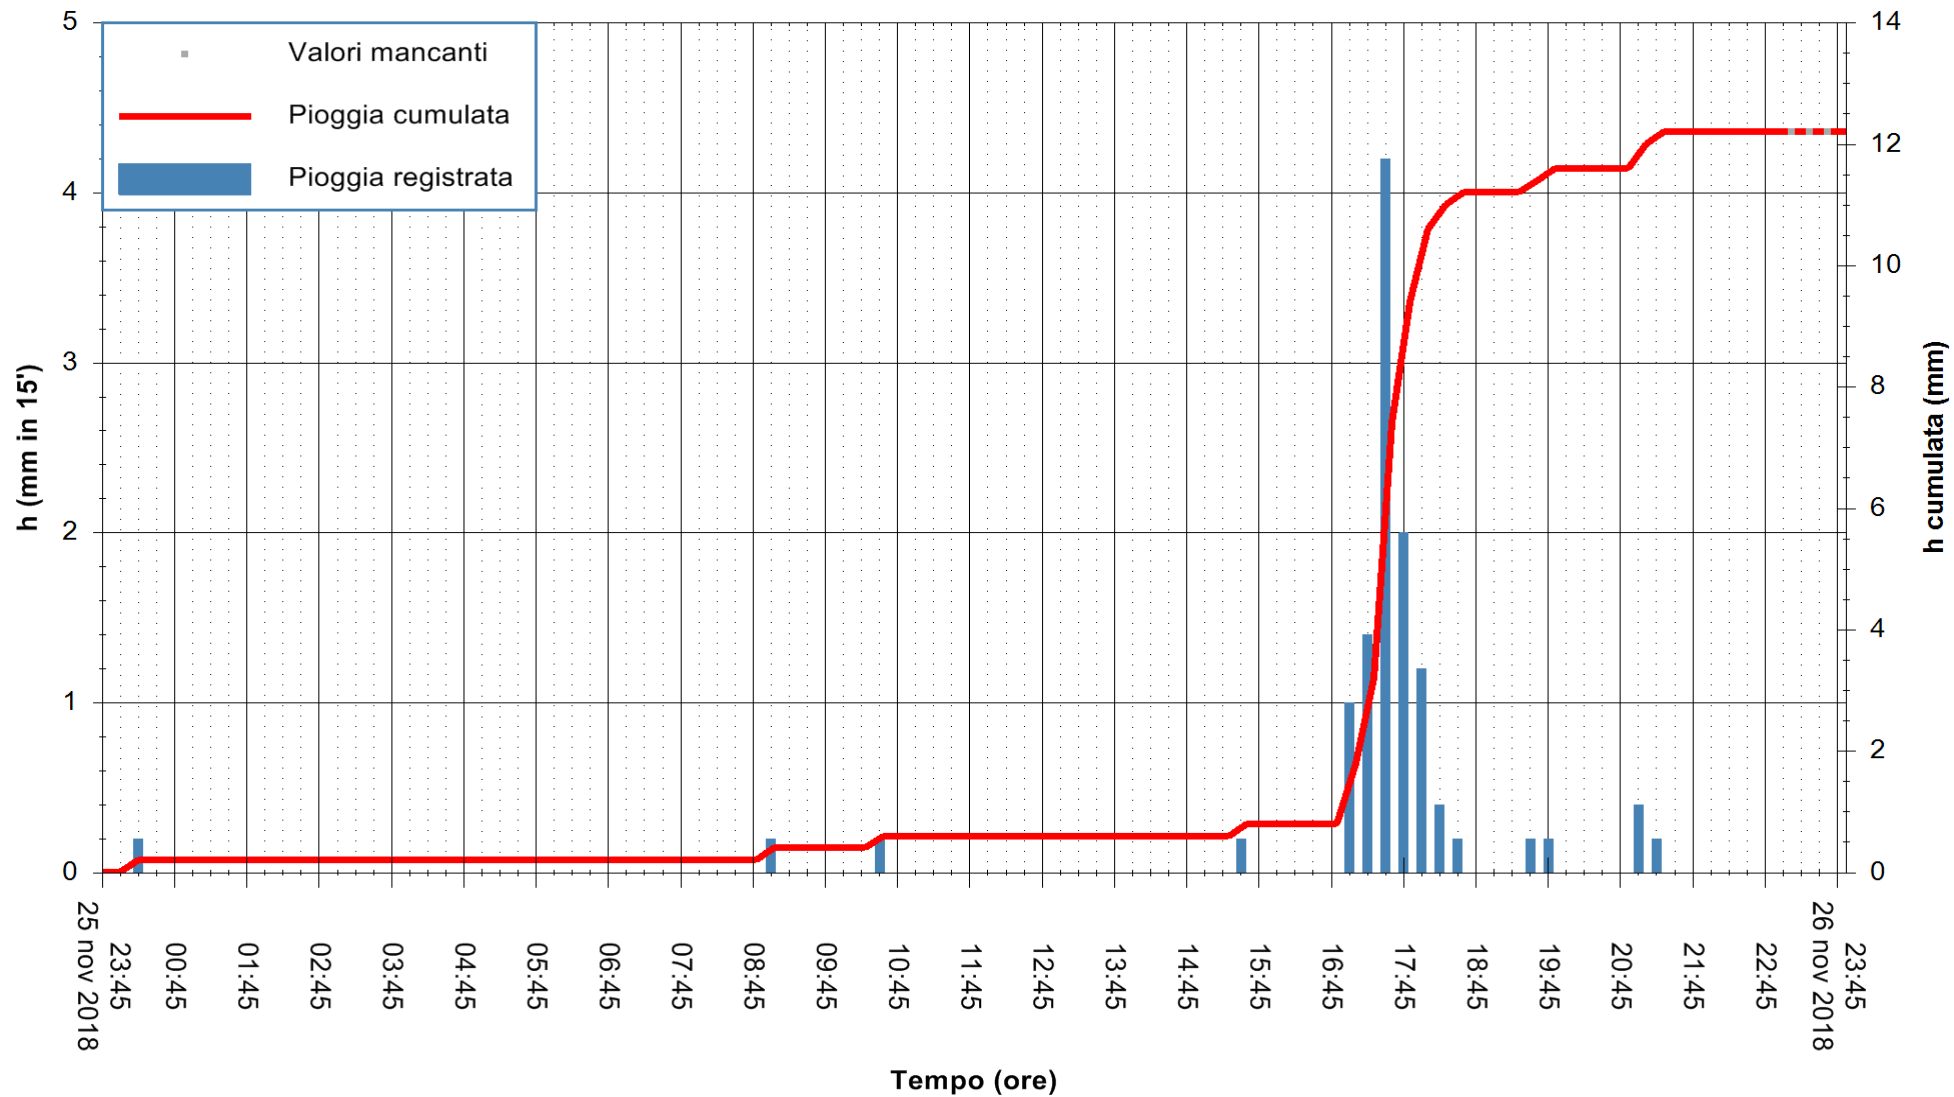

Stazione pluviometrica Oschiri
 Area PISCHINAS
 Pioggia registrata nelle ultime 24 ore
 Estrazione dati delle ore 23:55 del 26/11/2018
 Ultimo dato disponibile: 26/11/2018 alle 23:00

ARPAS
 F.to il Dirigente Responsabile
 Dott. Giuseppe Bianco

REGIONE AUTÒNOMA DE SARDIGNA
 REGIONE AUTONOMA DELLA SARDEGNA

Stazione pluviometrica Isca Rena
 Area ISCA RENA
 Pioggia registrata nelle ultime 24 ore
 Estrazione dati delle ore 23:55 del 26/11/2018
 Ultimo dato disponibile: 26/11/2018 alle 23:00