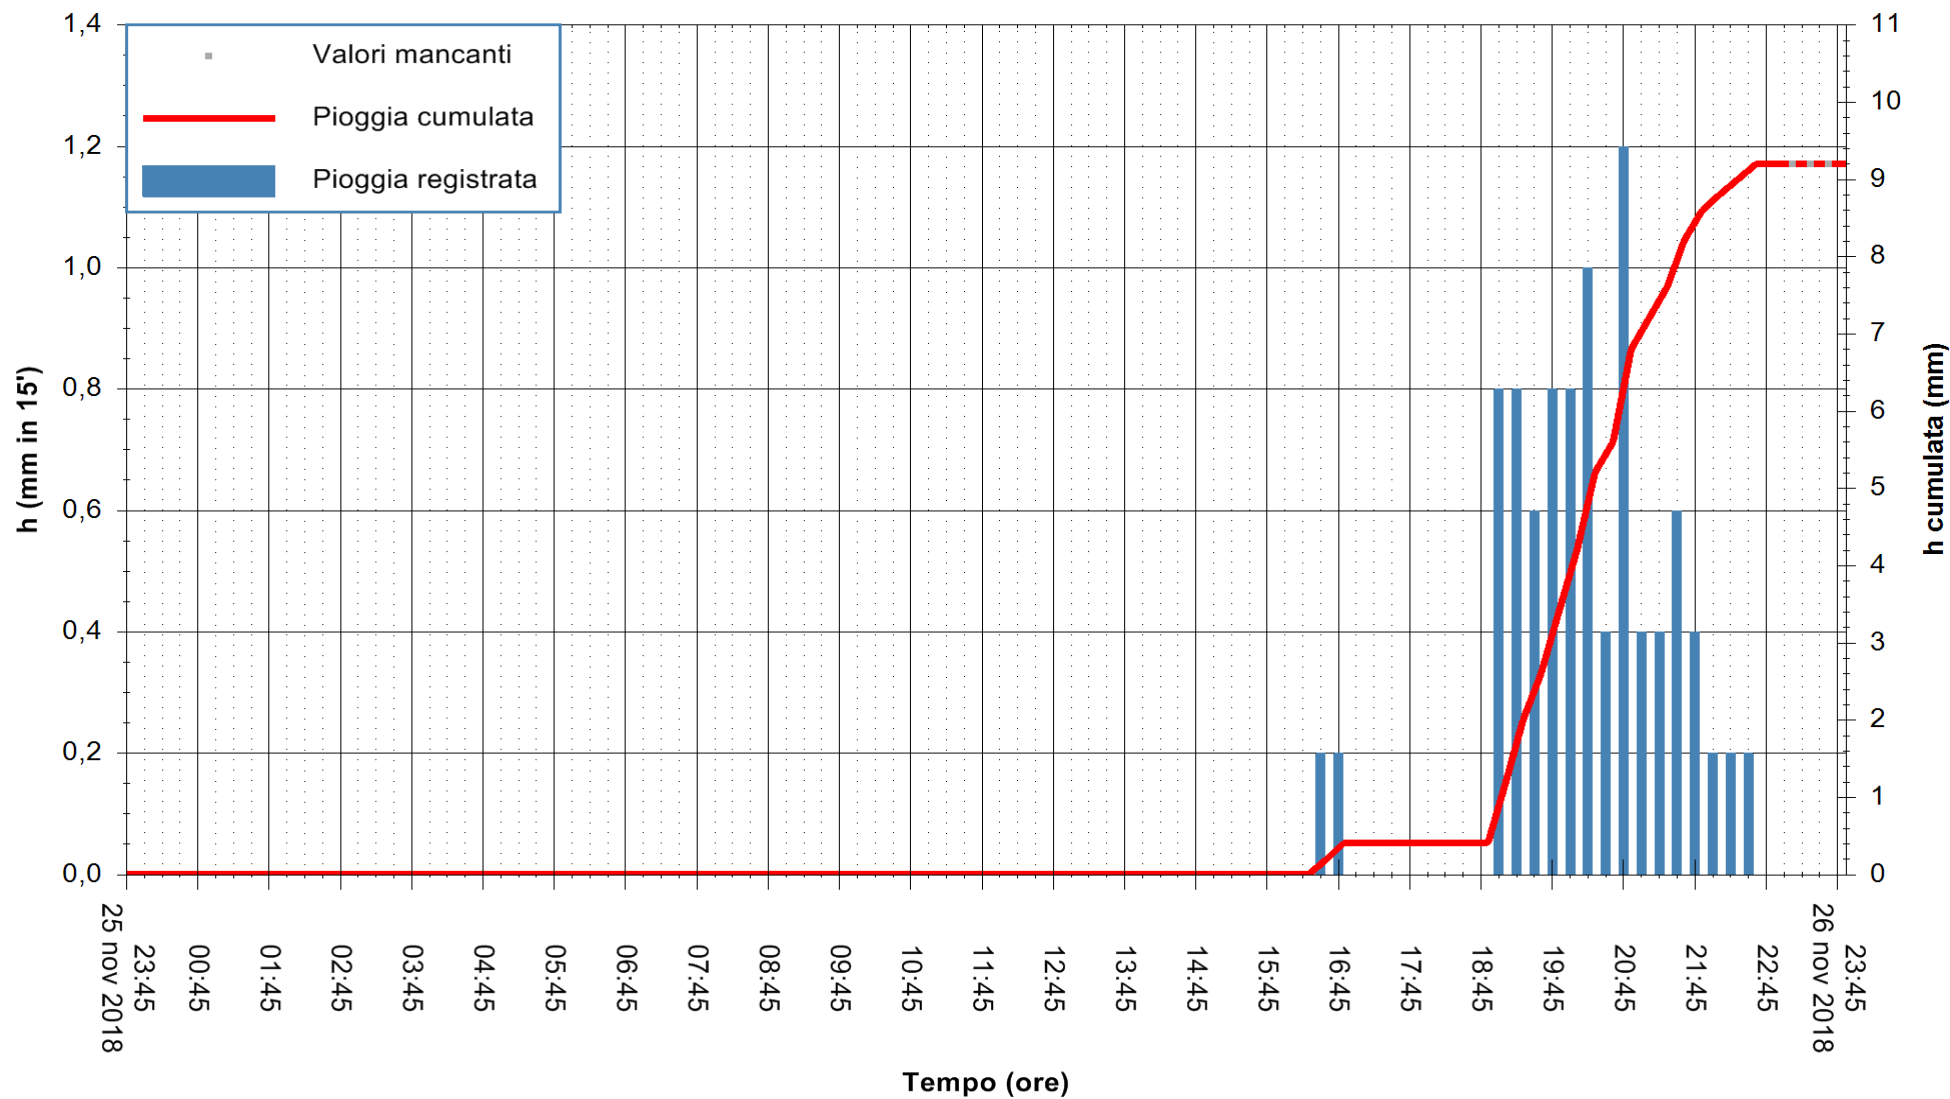

Stazione pluviometrica Ossoni
Area MONTE OSSONI
Pioggia registrata nelle ultime 24 ore
Estrazione dati delle ore 23:55 del 26/11/2018
Ultimo dato disponibile: 26/11/2018 alle 23:00

ARPAS
F.to il Dirigente Responsabile
Dott. Giuseppe Bianco

REGIONE AUTÒNOMA DE SARDIGNA
REGIONE AUTONOMA DELLA SARDEGNA