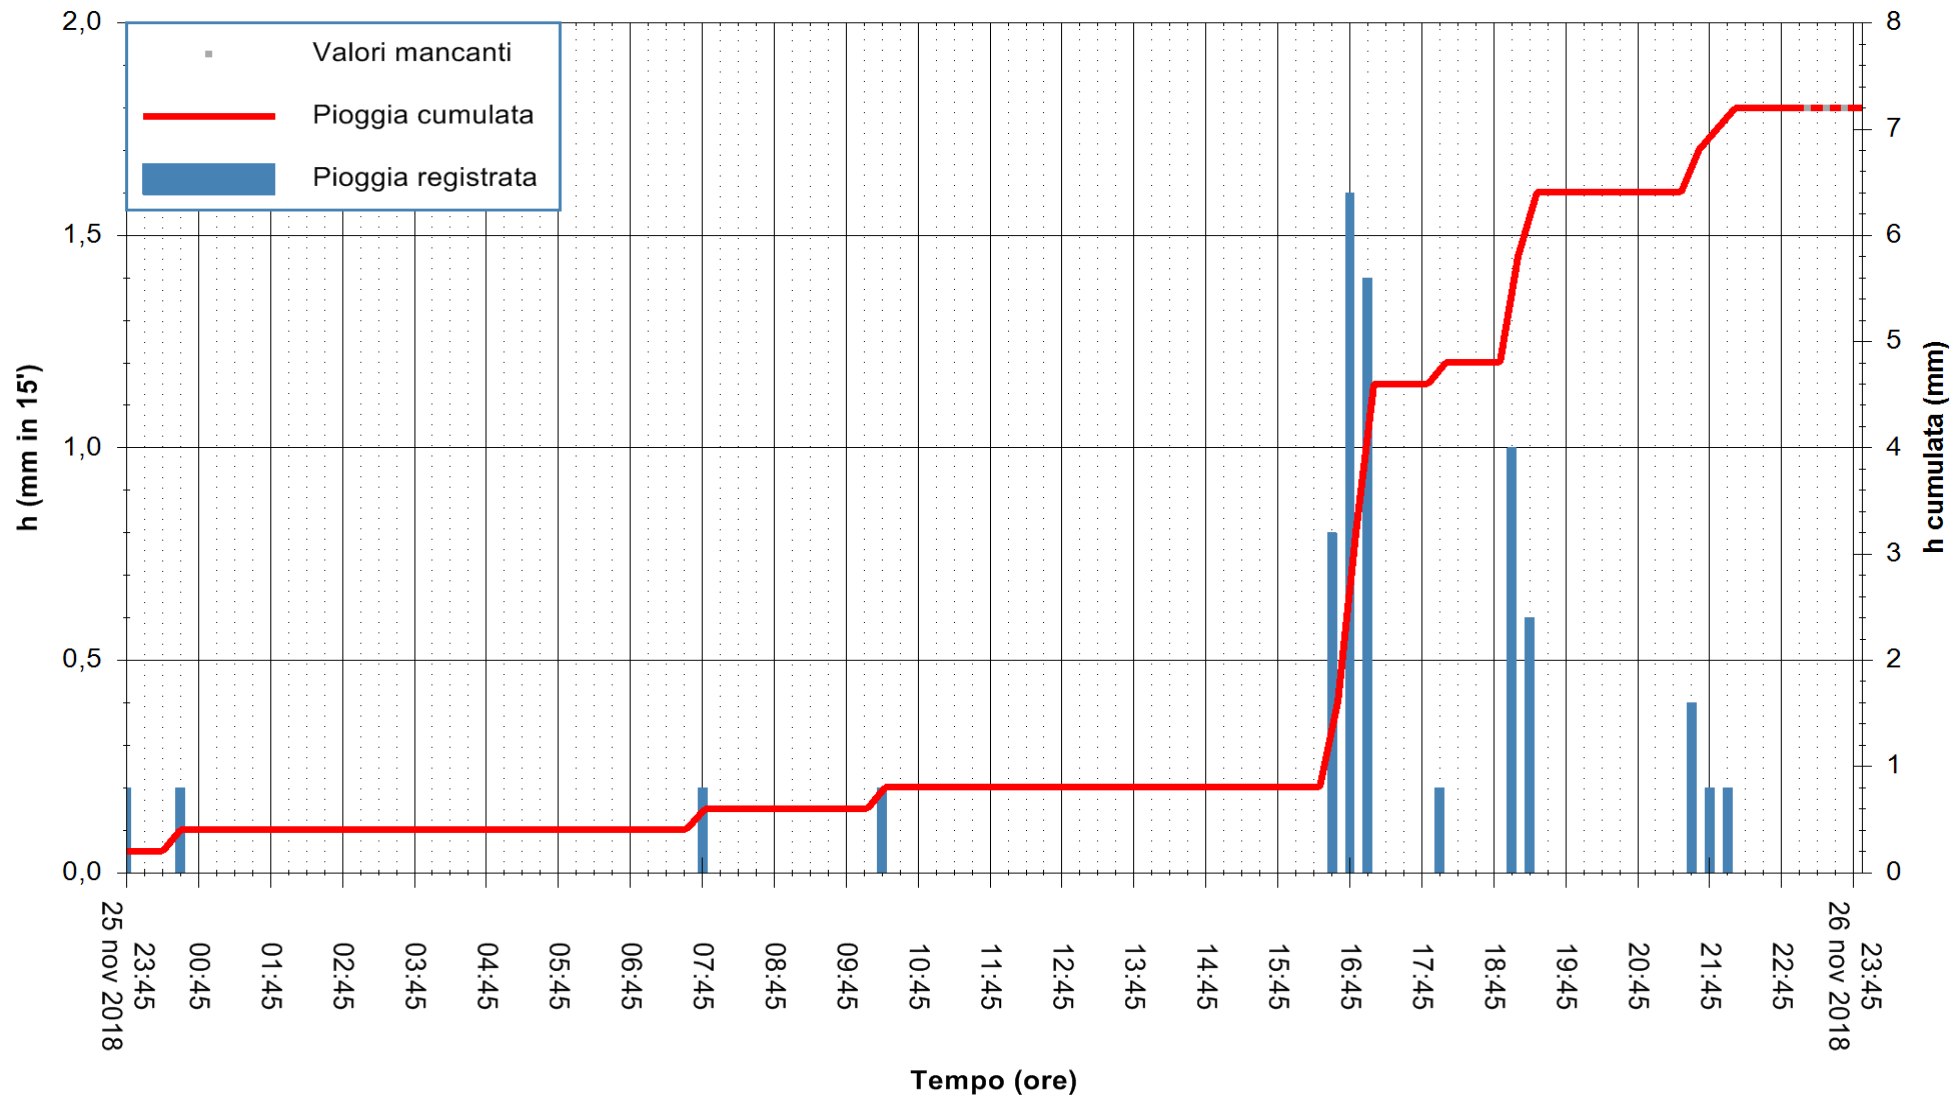

REGIONE AUTÒNOMA DE SARDIGNA
 REGIONE AUTONOMA DELLA SARDEGNA

Stazione pluviometrica Isca Rena
 Area ISCA RENA
 Pioggia registrata nelle ultime 24 ore
 Estrazione dati delle ore 23:55 del 26/11/2018
 Ultimo dato disponibile: 26/11/2018 alle 23:00

ARPAS
 F.to il Dirigente Responsabile
 Dott. Giuseppe Bianco

REGIONE AUTÒNOMA DE SARDIGNA
 REGIONE AUTONOMA DELLA SARDEGNA

Stazione pluviometrica Fluminimannu a Decimomannu
 Area DECIMOMANNU
 Pioggia registrata nelle ultime 24 ore
 Estrazione dati delle ore 23:55 del 26/11/2018
 Ultimo dato disponibile: 26/11/2018 alle 23:00

ARPAS
 F.to il Dirigente Responsabile
 Dott. Giuseppe Bianco

REGIONE AUTONOMA DE SARDIGNA
 REGIONE AUTONOMA DELLA SARDEGNA

Stazione pluviometrica Senorbi'
 Area SENORBI
 Pioggia registrata nelle ultime 24 ore
 Estrazione dati delle ore 23:55 del 26/11/2018
 Ultimo dato disponibile: 26/11/2018 alle 23:00