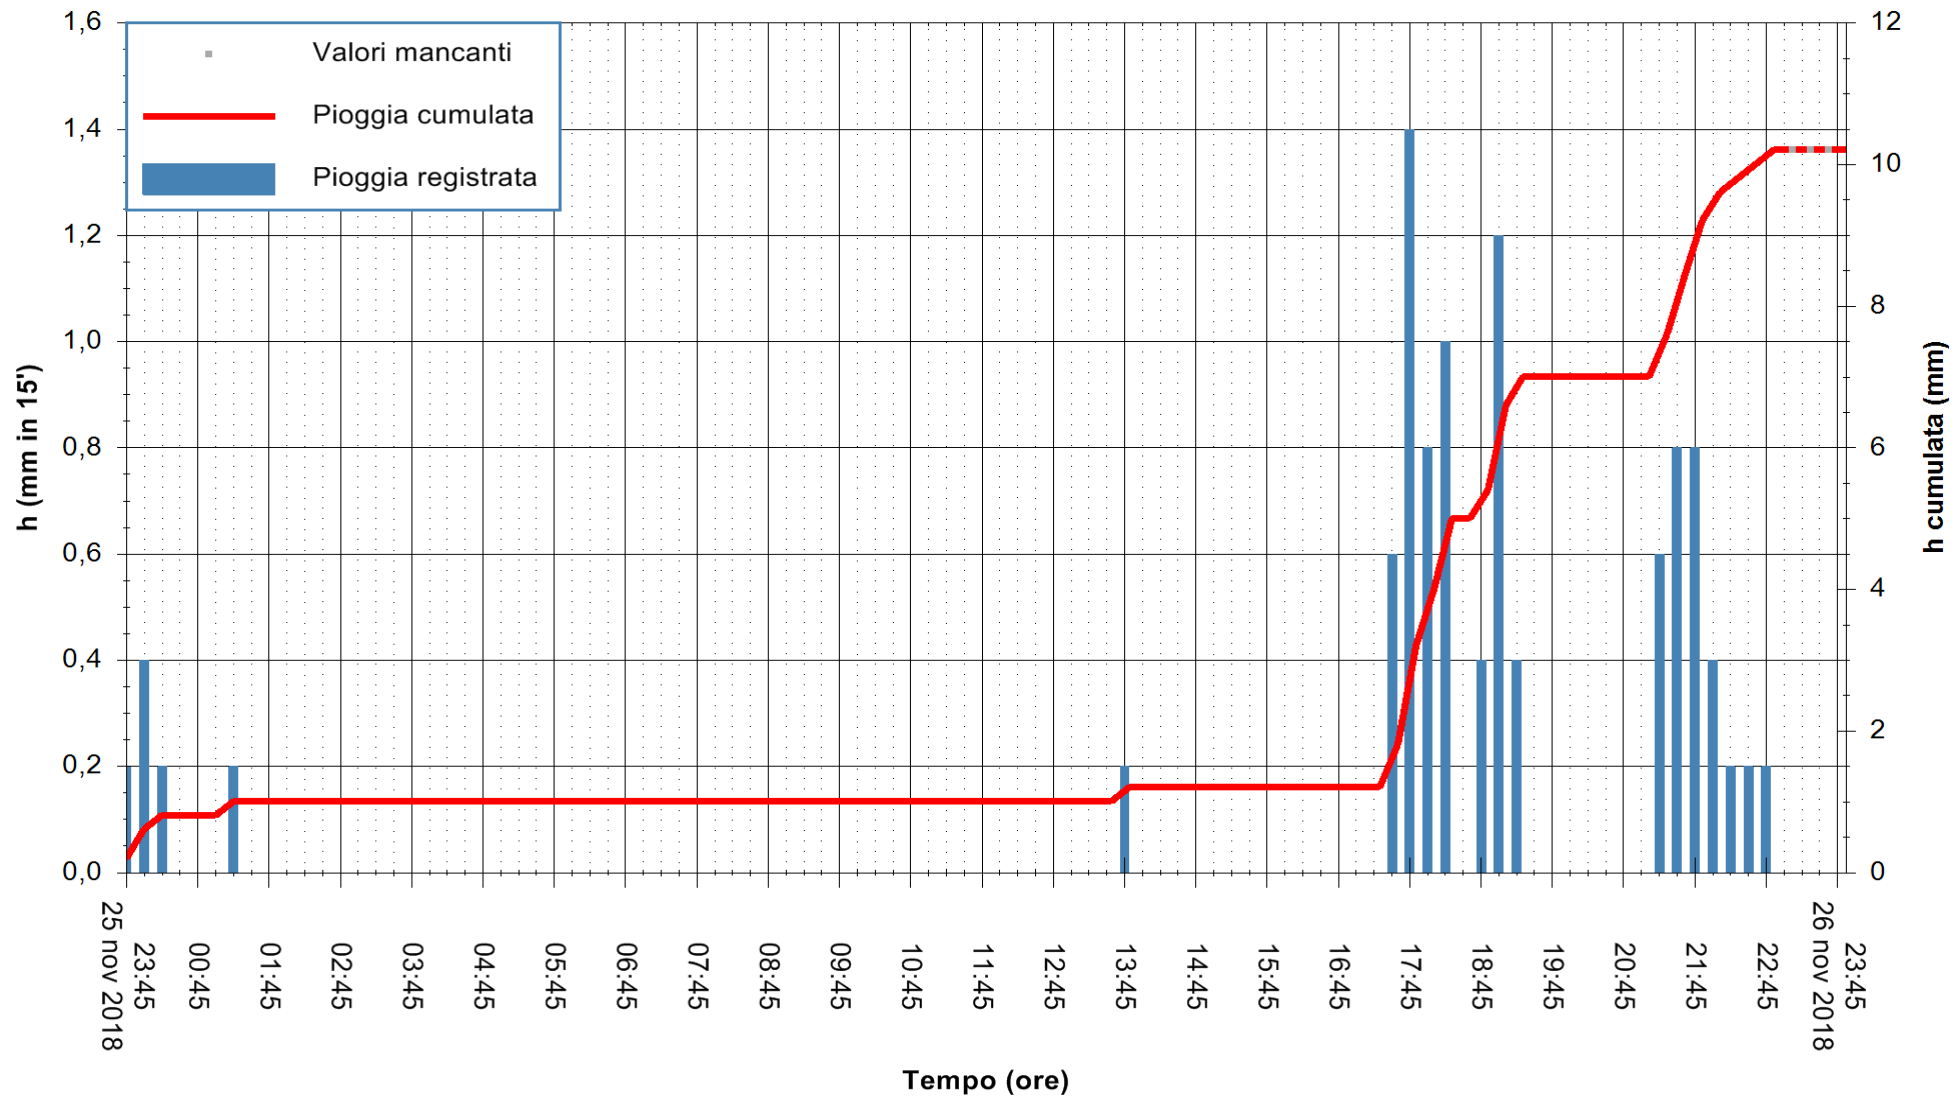

Stazione pluviometrica Oschiri
 Area PISCHINAS
 Pioggia registrata nelle ultime 24 ore
 Estrazione dati delle ore 23:55 del 26/11/2018
 Ultimo dato disponibile: 26/11/2018 alle 23:00

ARPAS
 F.to il Dirigente Responsabile
 Dott. Giuseppe Bianco

REGIONE AUTÒNOMA DE SARDIGNA
 REGIONE AUTONOMA DELLA SARDEGNA

Stazione pluviometrica Isca Rena
 Area ISCA RENA
 Pioggia registrata nelle ultime 24 ore
 Estrazione dati delle ore 23:55 del 26/11/2018
 Ultimo dato disponibile: 26/11/2018 alle 23:00