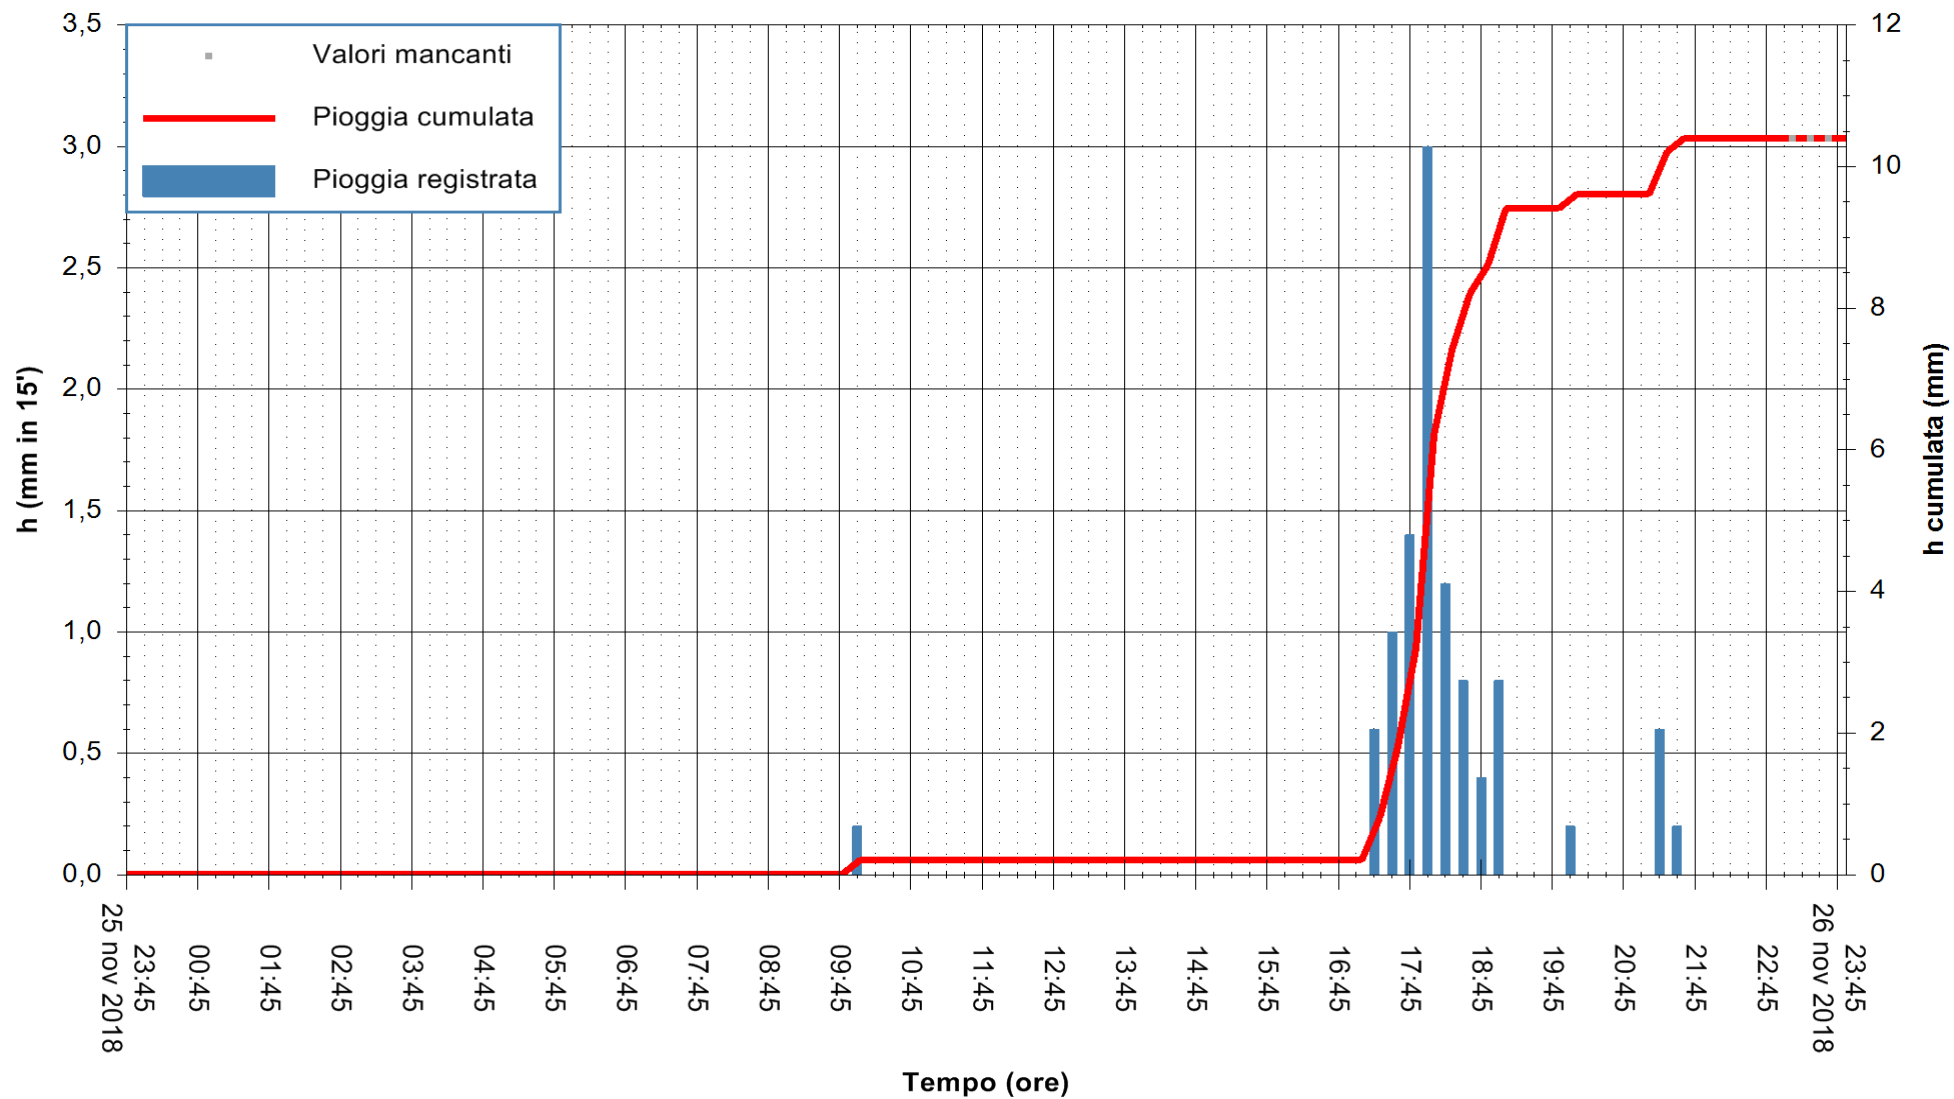

ARPAS
 F.to il Dirigente Responsabile
 Dott. Giuseppe Bianco

REGIONE AUTONOMA DE SARDIGNA
 REGIONE AUTONOMA DELLA SARDEGNA

Stazione pluviometrica Punta Tricoli
 Area PUNTA TRICOLI
 Pioggia registrata nelle ultime 24 ore
 Estrazione dati delle ore 23:55 del 26/11/2018
 Ultimo dato disponibile: 26/11/2018 alle 23:00