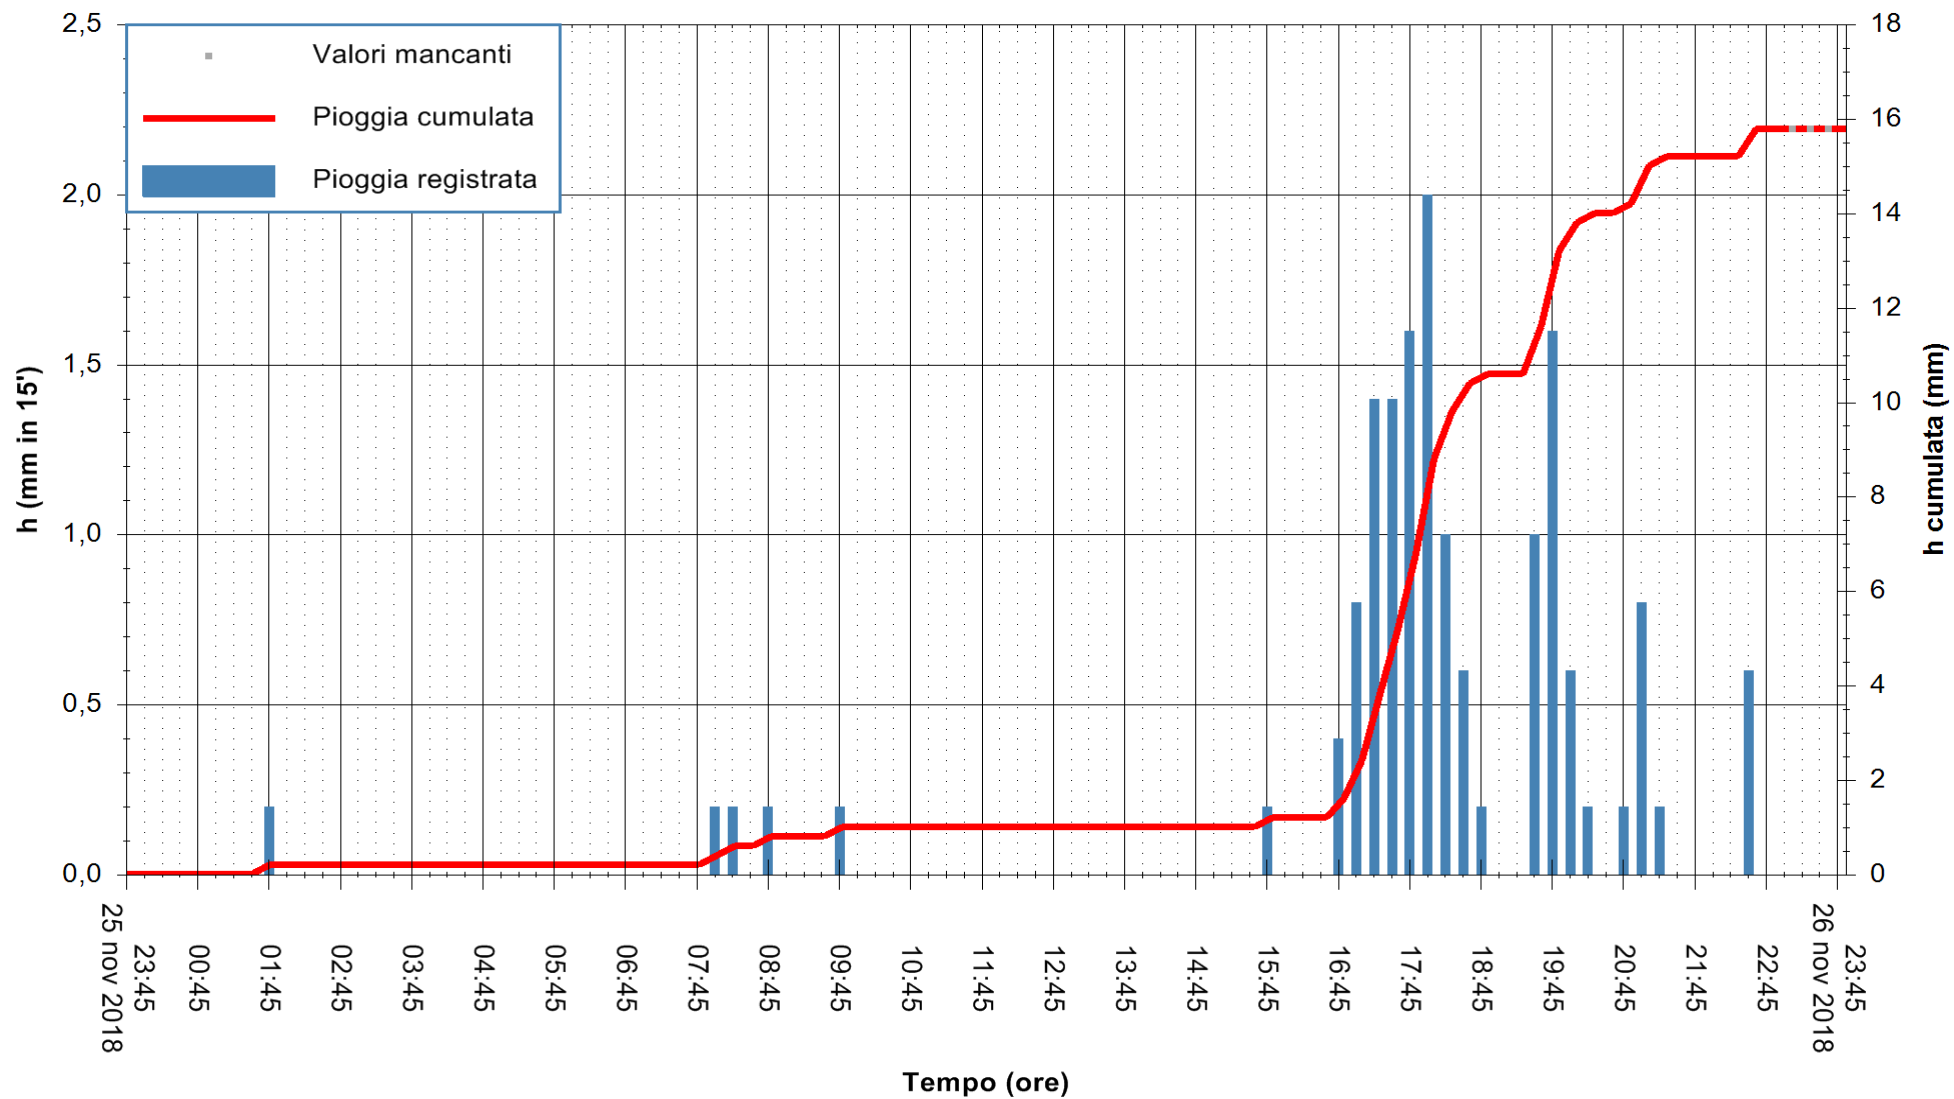

ARPAS
 F.to il Dirigente Responsabile
 Dott. Giuseppe Bianco

REGIONE AUTÒNOMA DE SARDIGNA
 REGIONE AUTONOMA DELLA SARDEGNA

Stazione pluviometrica Mannu a Monti Pranu Meteo
 Area DIGA DI MONTE PRANU
 Pioggia registrata nelle ultime 24 ore
 Estrazione dati delle ore 23:55 del 26/11/2018
 Ultimo dato disponibile: 26/11/2018 alle 23:00