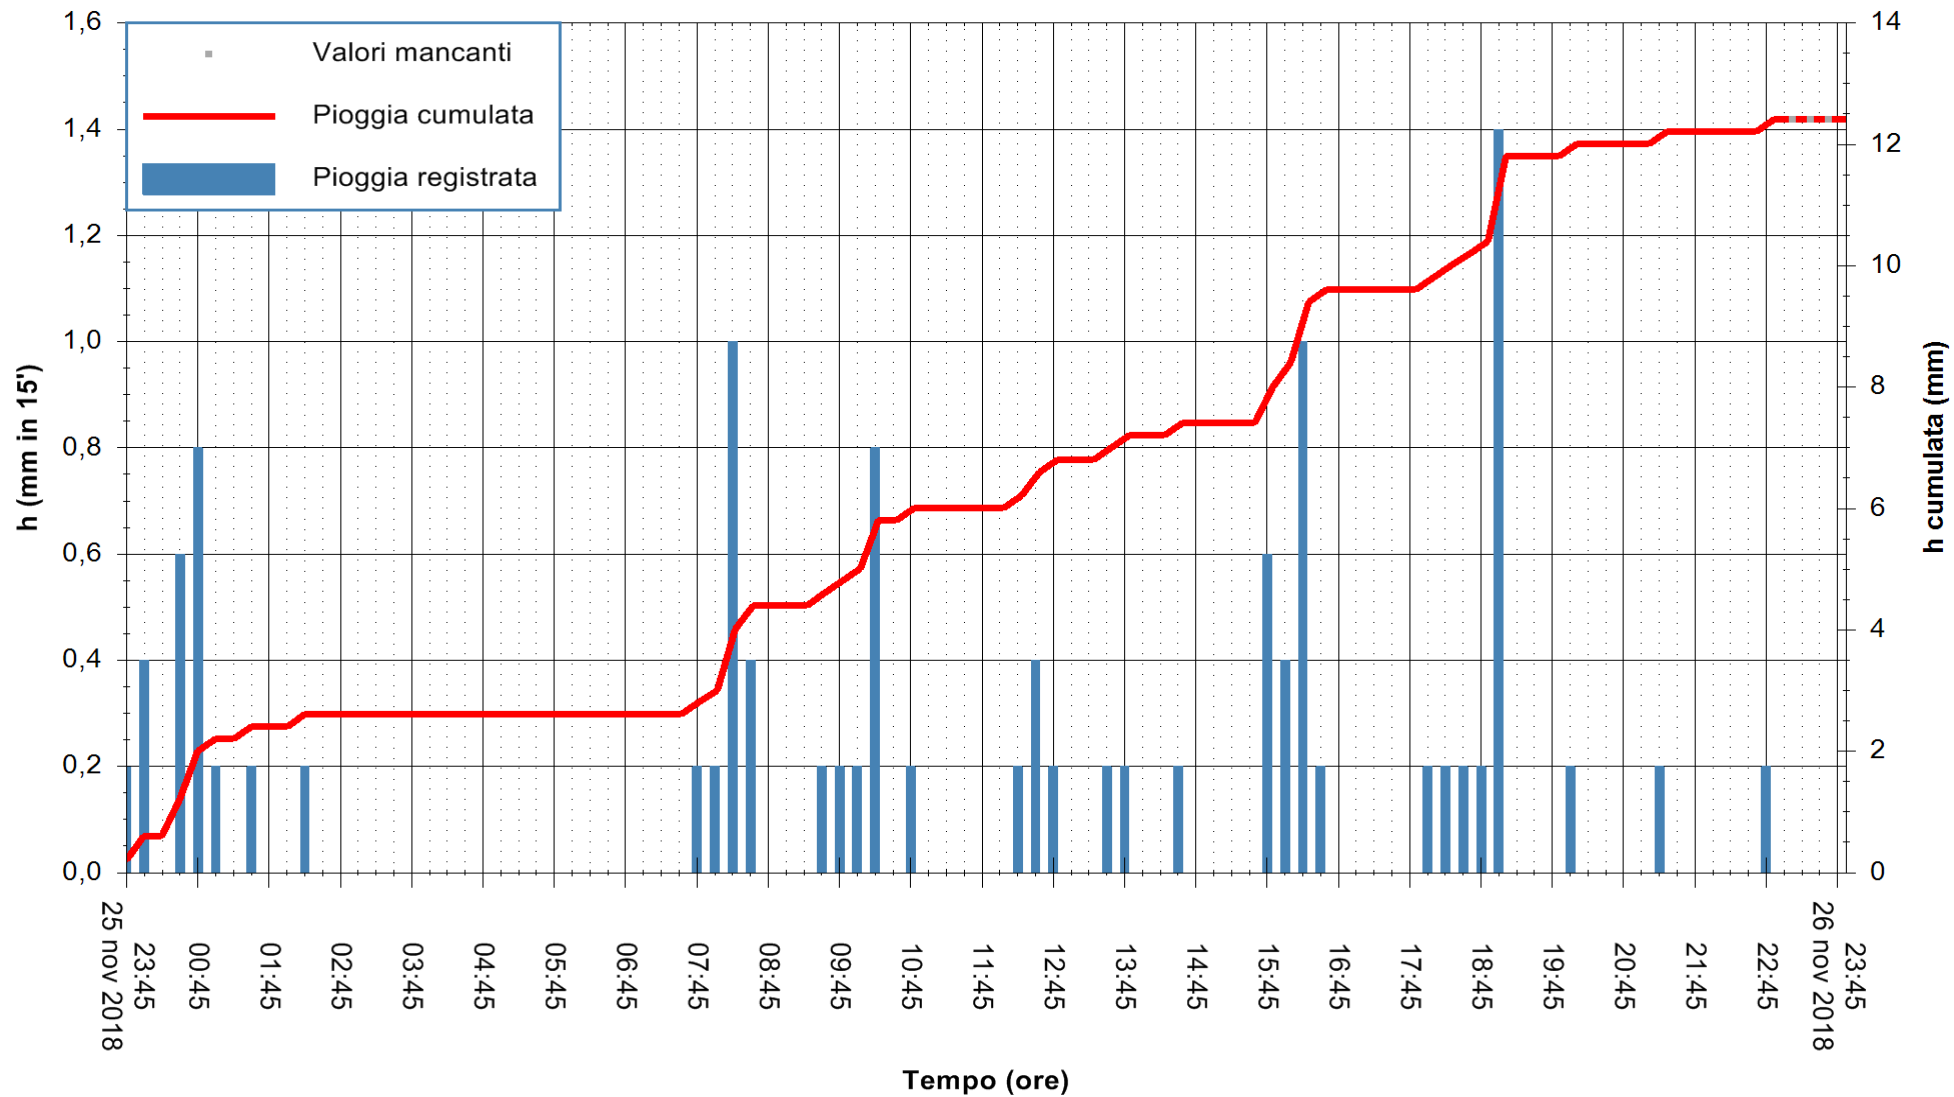

ARPAS
 F.to il Dirigente Responsabile
 Dott. Giuseppe Bianco

REGIONE AUTÒNOMA DE SARDIGNA
 REGIONE AUTONOMA DELLA SARDEGNA

Stazione pluviometrica Mannu a Monti Pranu Meteo
 Area DIGA DI MONTE PRANU
 Pioggia registrata nelle ultime 24 ore
 Estrazione dati delle ore 23:55 del 26/11/2018
 Ultimo dato disponibile: 26/11/2018 alle 23:00

ARPAS
 F.to il Dirigente Responsabile
 Dott. Giuseppe Bianco

REGIONE AUTÒNOMA DE SARDIGNA
 REGIONE AUTONOMA DELLA SARDEGNA

Stazione pluviometrica Mamone
 Area MAMONE
 Pioggia registrata nelle ultime 24 ore
 Estrazione dati delle ore 23:55 del 26/11/2018
 Ultimo dato disponibile: 26/11/2018 alle 23:00