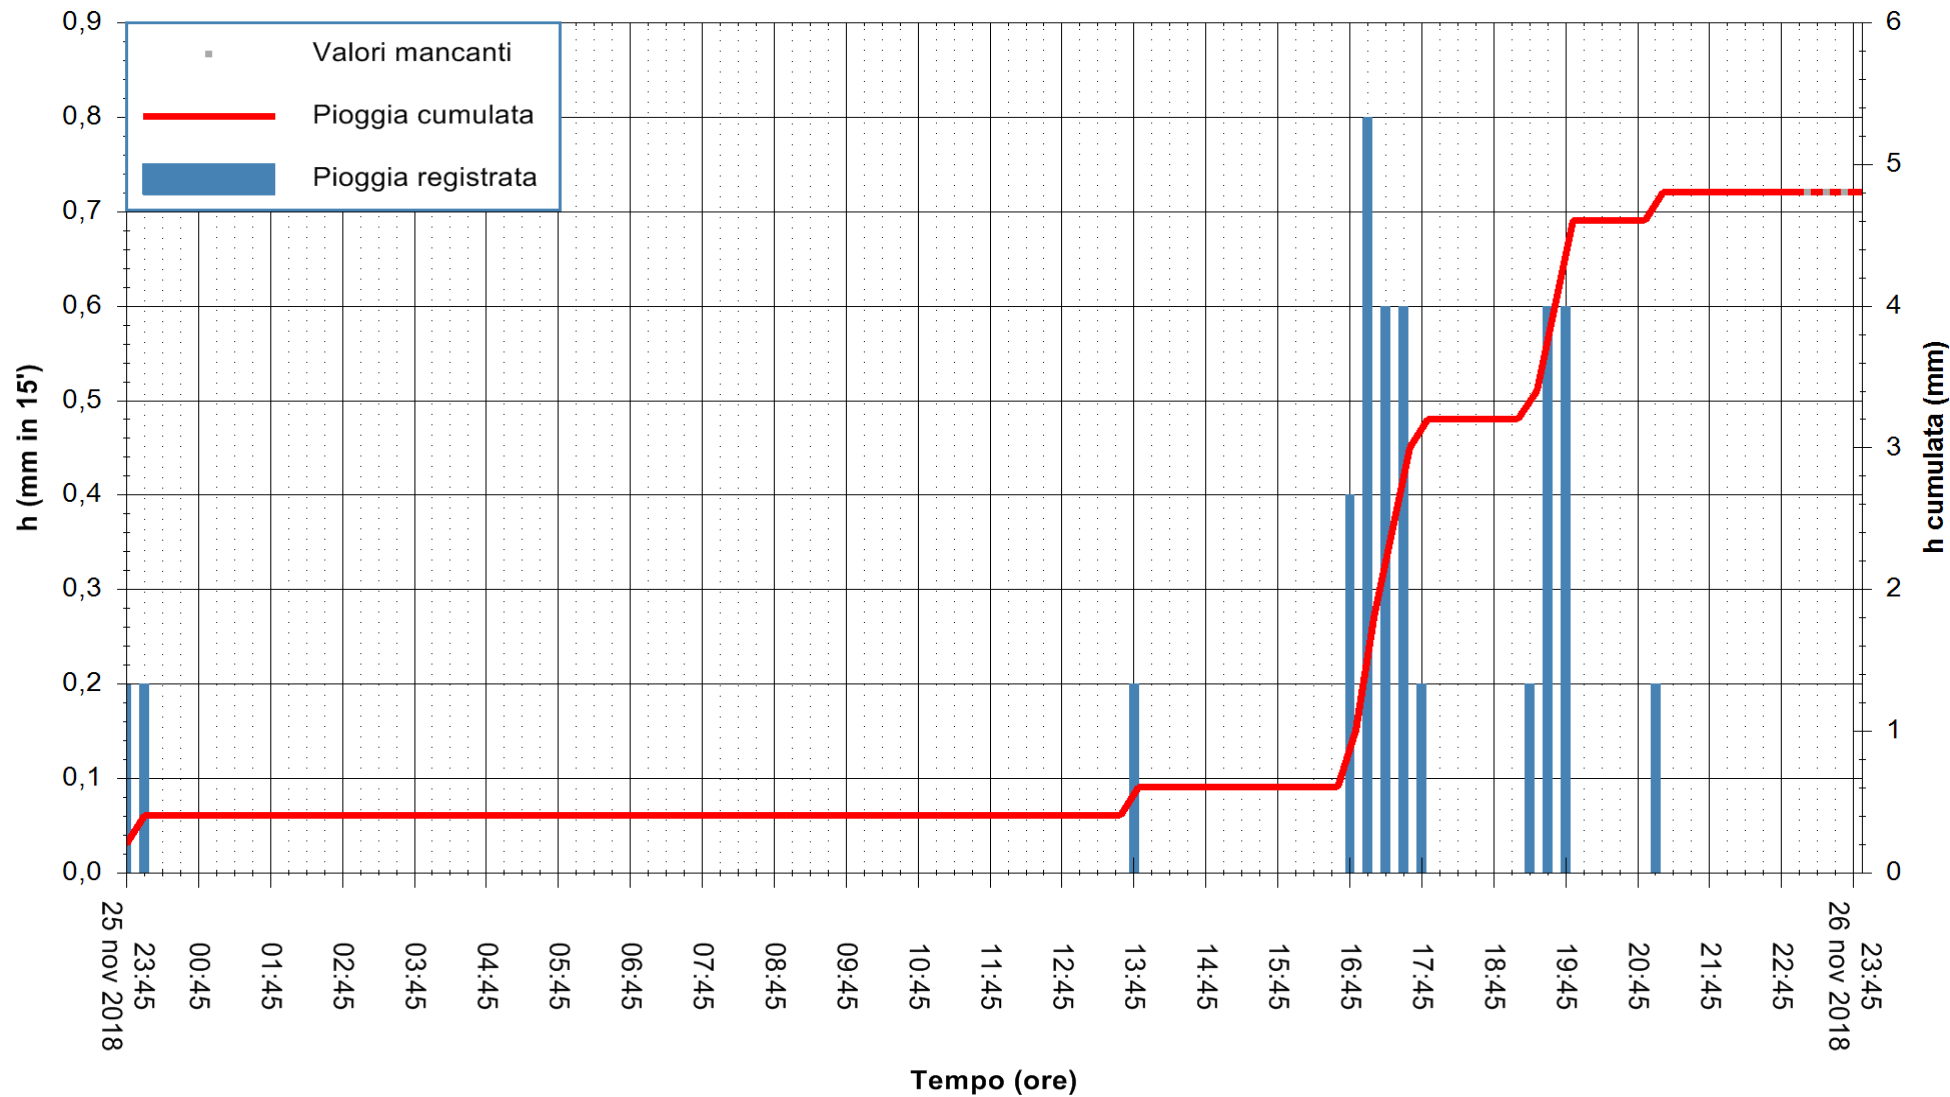

Stazione pluviometrica Isca Rena
Area ISCA RENA
Pioggia registrata nelle ultime 24 ore
Estrazione dati delle ore 23:55 del 26/11/2018
Ultimo dato disponibile: 26/11/2018 alle 23:00

ARPAS
F.to il Dirigente Responsabile
Dott. Giuseppe Bianco

REGIONE AUTÒNOMA DE SARDIGNA
REGIONE AUTONOMA DELLA SARDEGNA