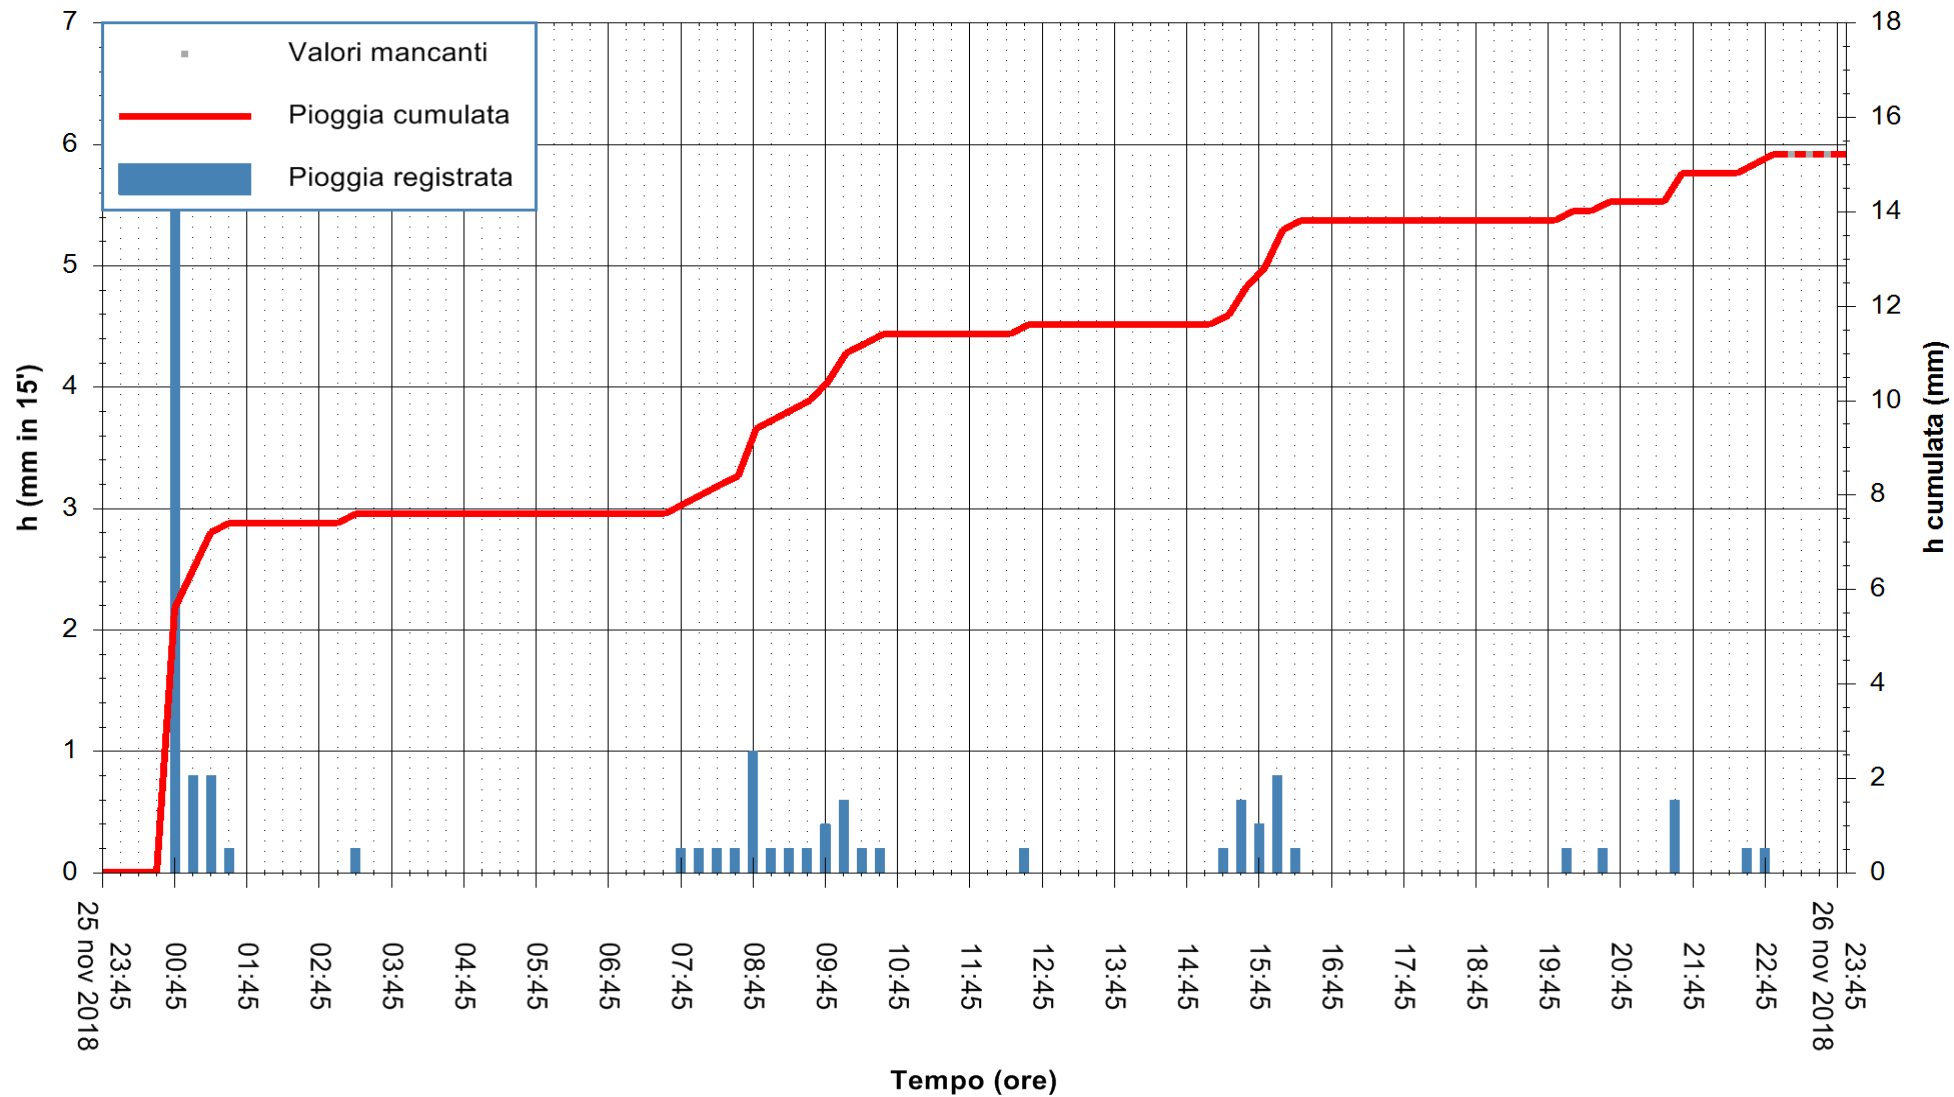

ARPAS
 F.to il Dirigente Responsabile
 Dott. Giuseppe Bianco

REGIONE AUTONOMA DE SARDIGNA
 REGIONE AUTONOMA DELLA SARDEGNA

Stazione pluviometrica San Priamo
 Area SAN PRIAMO
 Pioggia registrata nelle ultime 24 ore
 Estrazione dati delle ore 23:55 del 26/11/2018
 Ultimo dato disponibile: 26/11/2018 alle 23:00

ARPAS
 F.to il Dirigente Responsabile
 Dott. Giuseppe Bianco

REGIONE AUTÒNOMA DE SARDIGNA
 REGIONE AUTONOMA DELLA SARDEGNA

Stazione pluviometrica Flumentepido
 Area FLUMETEPIDO
 Pioggia registrata nelle ultime 24 ore
 Estrazione dati delle ore 23:55 del 26/11/2018
 Ultimo dato disponibile: 26/11/2018 alle 23:00