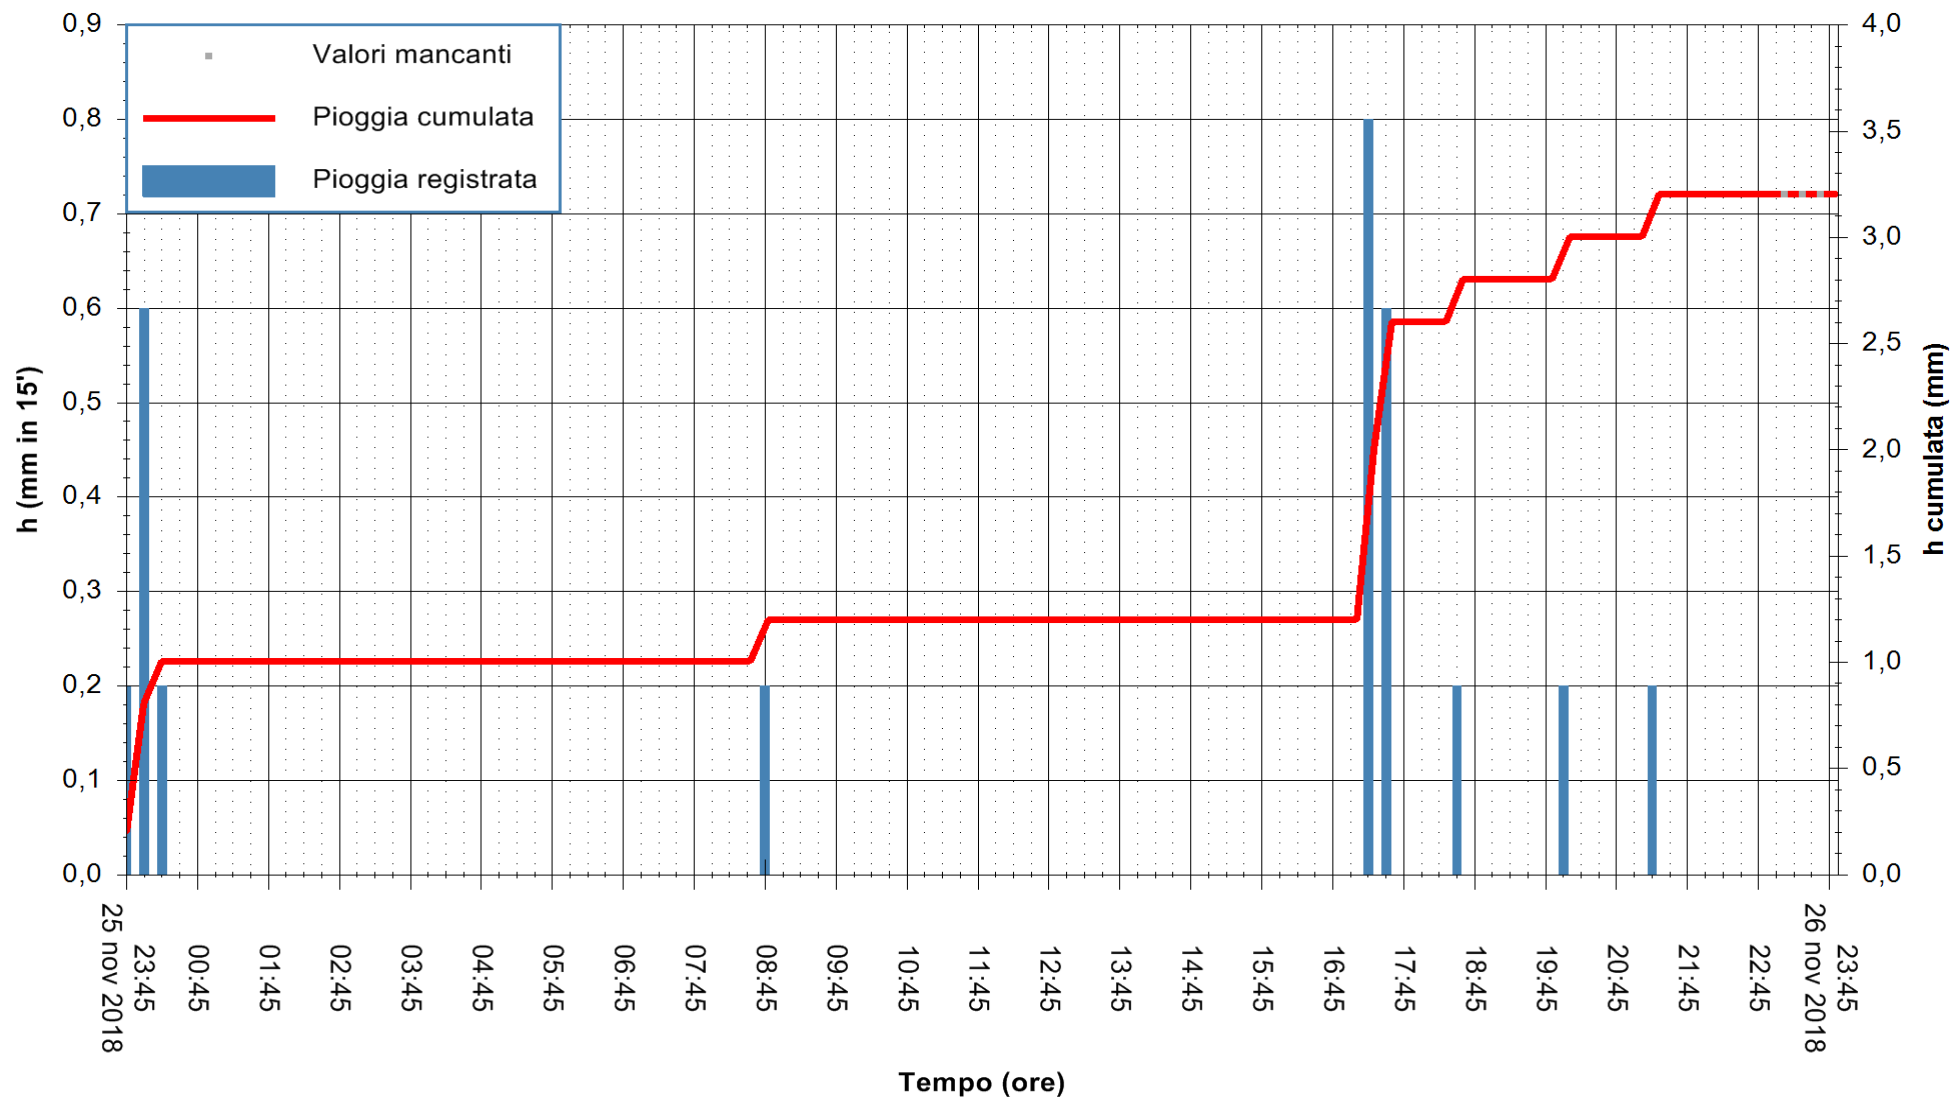

Stazione pluviometrica Oschiri
 Area PISCHINAS
 Pioggia registrata nelle ultime 24 ore
 Estrazione dati delle ore 23:55 del 26/11/2018
 Ultimo dato disponibile: 26/11/2018 alle 23:00

ARPAS
 F.to il Dirigente Responsabile
 Dott. Giuseppe Bianco

REGIONE AUTÒNOMA DE SARDIGNA
 REGIONE AUTONOMA DELLA SARDEGNA

Stazione pluviometrica Isca Rena
 Area ISCA RENA
 Pioggia registrata nelle ultime 24 ore
 Estrazione dati delle ore 23:55 del 26/11/2018
 Ultimo dato disponibile: 26/11/2018 alle 23:00