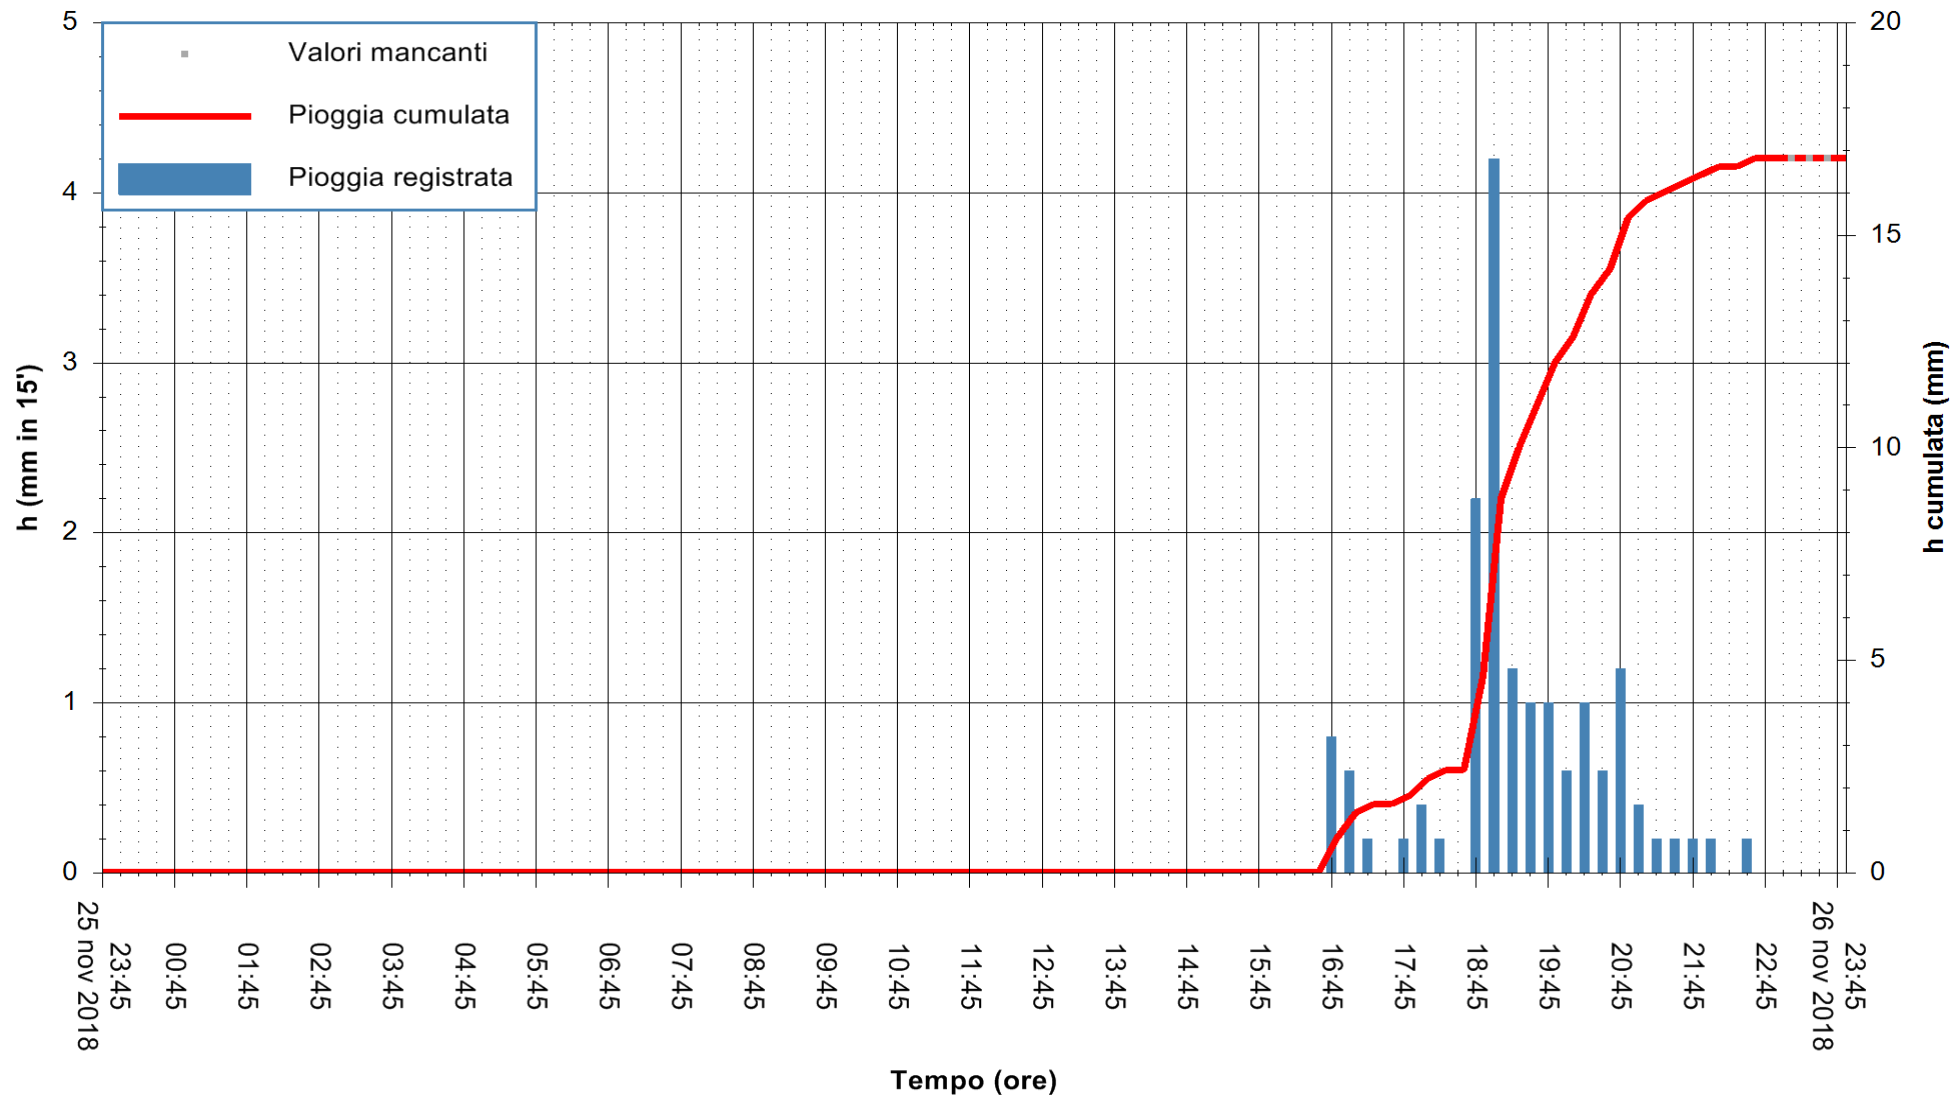

ARPAS
 F.to il Dirigente Responsabile
 Dott. Giuseppe Bianco

REGIONE AUTONOMA DE SARDIGNA
 REGIONE AUTONOMA DELLA SARDEGNA

Stazione pluviometrica San Priamo
 Area SAN PRIAMO
 Pioggia registrata nelle ultime 24 ore
 Estrazione dati delle ore 23:55 del 26/11/2018
 Ultimo dato disponibile: 26/11/2018 alle 23:00

ARPAS
 F.to il Dirigente Responsabile
 Dott. Giuseppe Bianco

REGIONE AUTÒNOMA DE SARDIGNA
 REGIONE AUTONOMA DELLA SARDEGNA

Stazione pluviometrica Flumentepido
 Area FLUMETEPIDO
 Pioggia registrata nelle ultime 24 ore
 Estrazione dati delle ore 23:55 del 26/11/2018
 Ultimo dato disponibile: 26/11/2018 alle 23:00