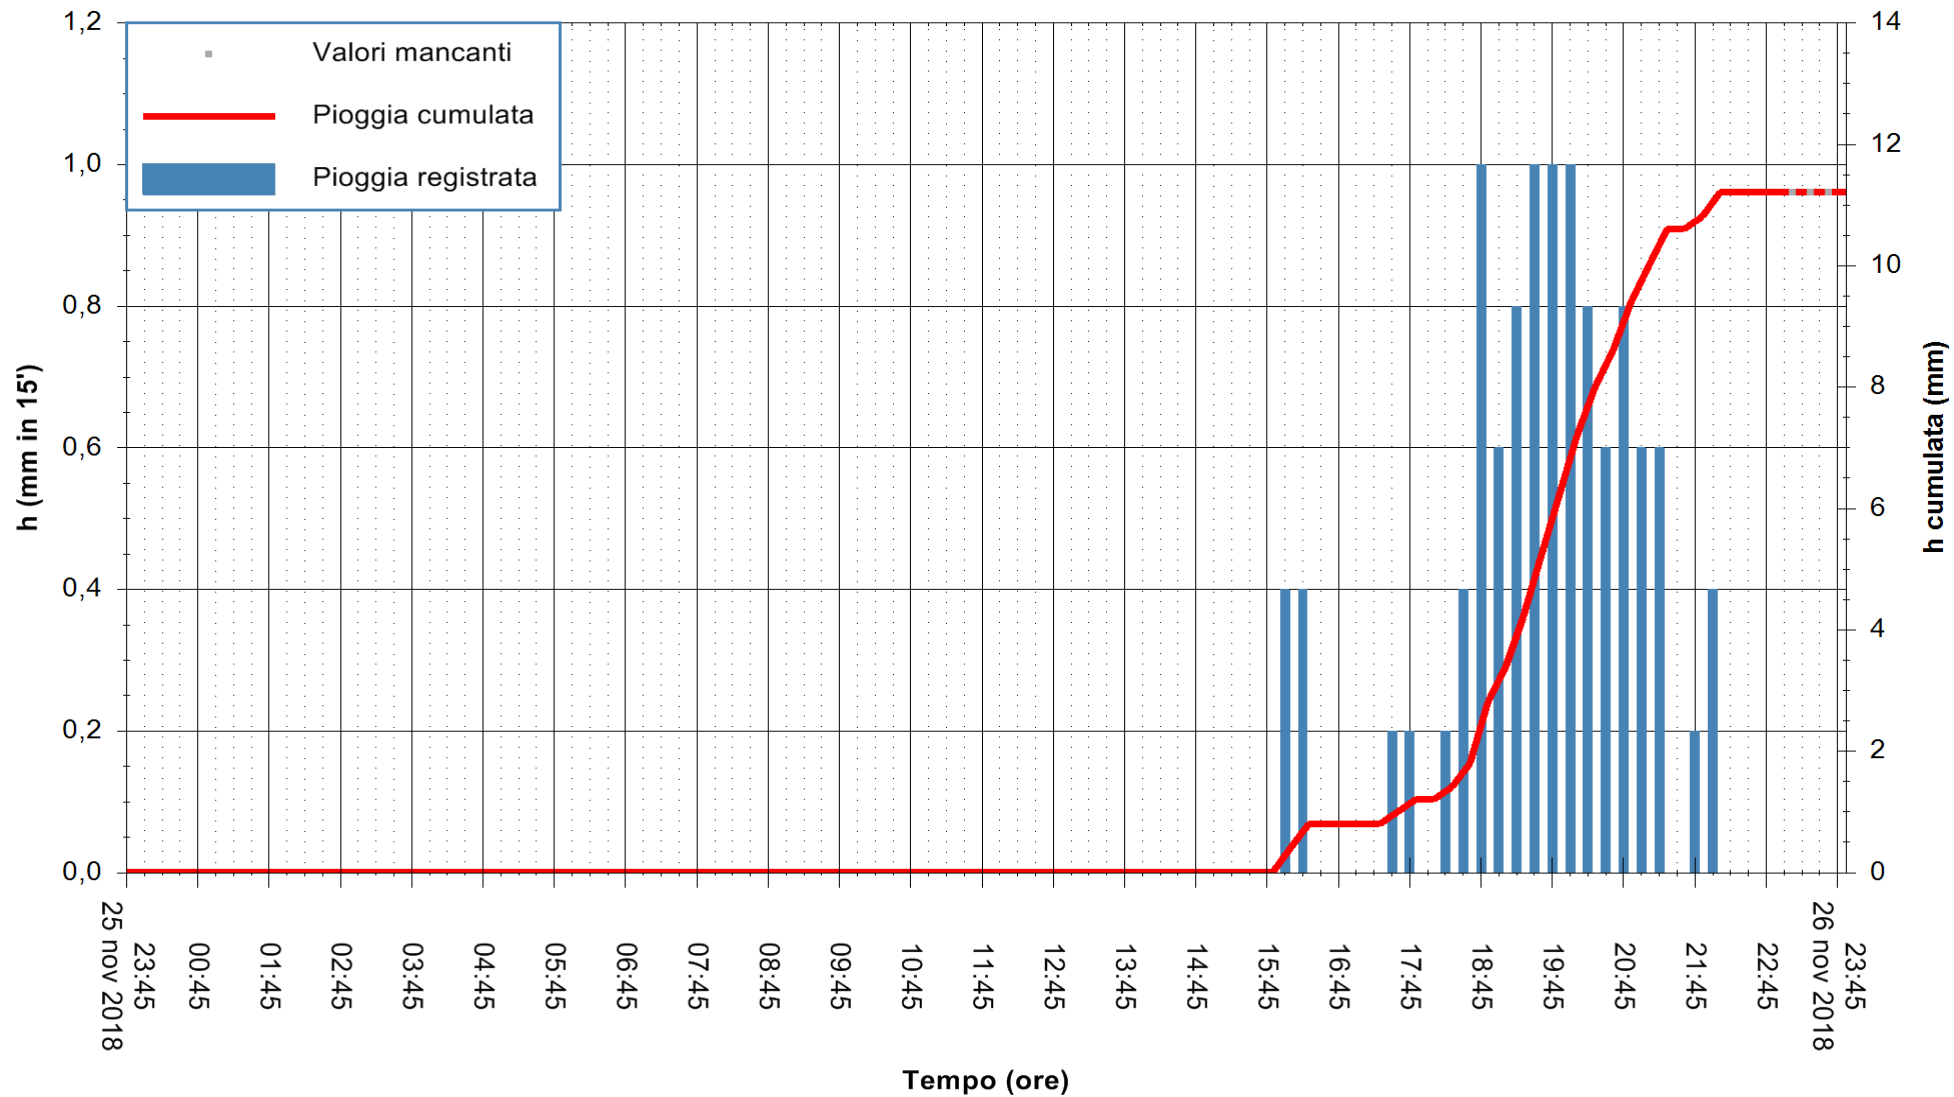

ARPAS
 F.to il Dirigente Responsabile
 Dott. Giuseppe Bianco

REGIONE AUTÒNOMA DE SARDIGNA
 REGIONE AUTONOMA DELLA SARDEGNA

Stazione pluviometrica Mamone
 Area MAMONE
 Pioggia registrata nelle ultime 24 ore
 Estrazione dati delle ore 23:55 del 26/11/2018
 Ultimo dato disponibile: 26/11/2018 alle 23:00

ARPAS
 F.to il Dirigente Responsabile
 Dott. Giuseppe Bianco

REGIONE AUTÒNOMA DE SARDIGNA
 REGIONE AUTONOMA DELLA SARDEGNA

Stazione pluviometrica Montresta
 Area NAVRINO
 Pioggia registrata nelle ultime 24 ore
 Estrazione dati delle ore 23:55 del 26/11/2018
 Ultimo dato disponibile: 26/11/2018 alle 23:00