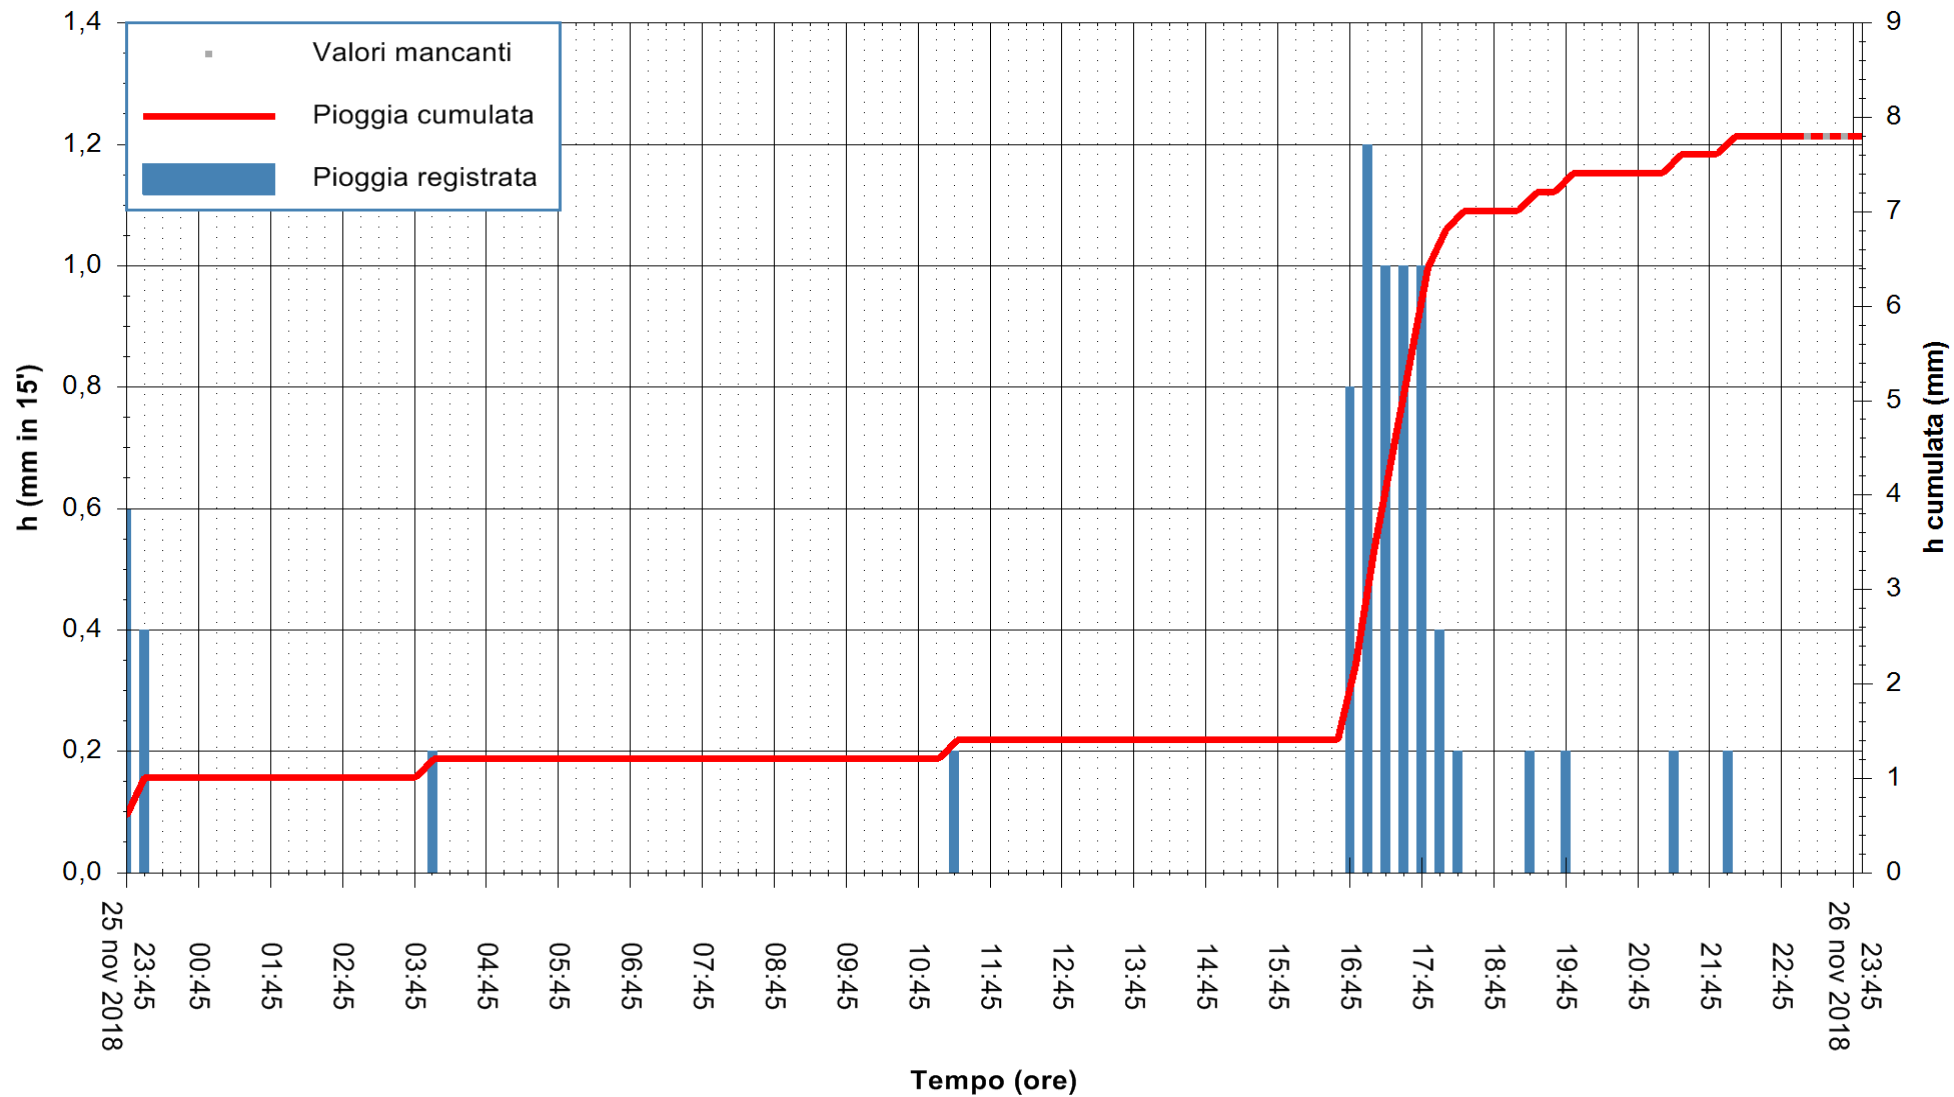

Stazione pluviometrica Oschiri
 Area PISCHINAS
 Pioggia registrata nelle ultime 24 ore
 Estrazione dati delle ore 23:55 del 26/11/2018
 Ultimo dato disponibile: 26/11/2018 alle 23:00

ARPAS
 F.to il Dirigente Responsabile
 Dott. Giuseppe Bianco

REGIONE AUTÒNOMA DE SARDIGNA
 REGIONE AUTONOMA DELLA SARDEGNA

Stazione pluviometrica Isca Rena
 Area ISCA RENA
 Pioggia registrata nelle ultime 24 ore
 Estrazione dati delle ore 23:55 del 26/11/2018
 Ultimo dato disponibile: 26/11/2018 alle 23:00