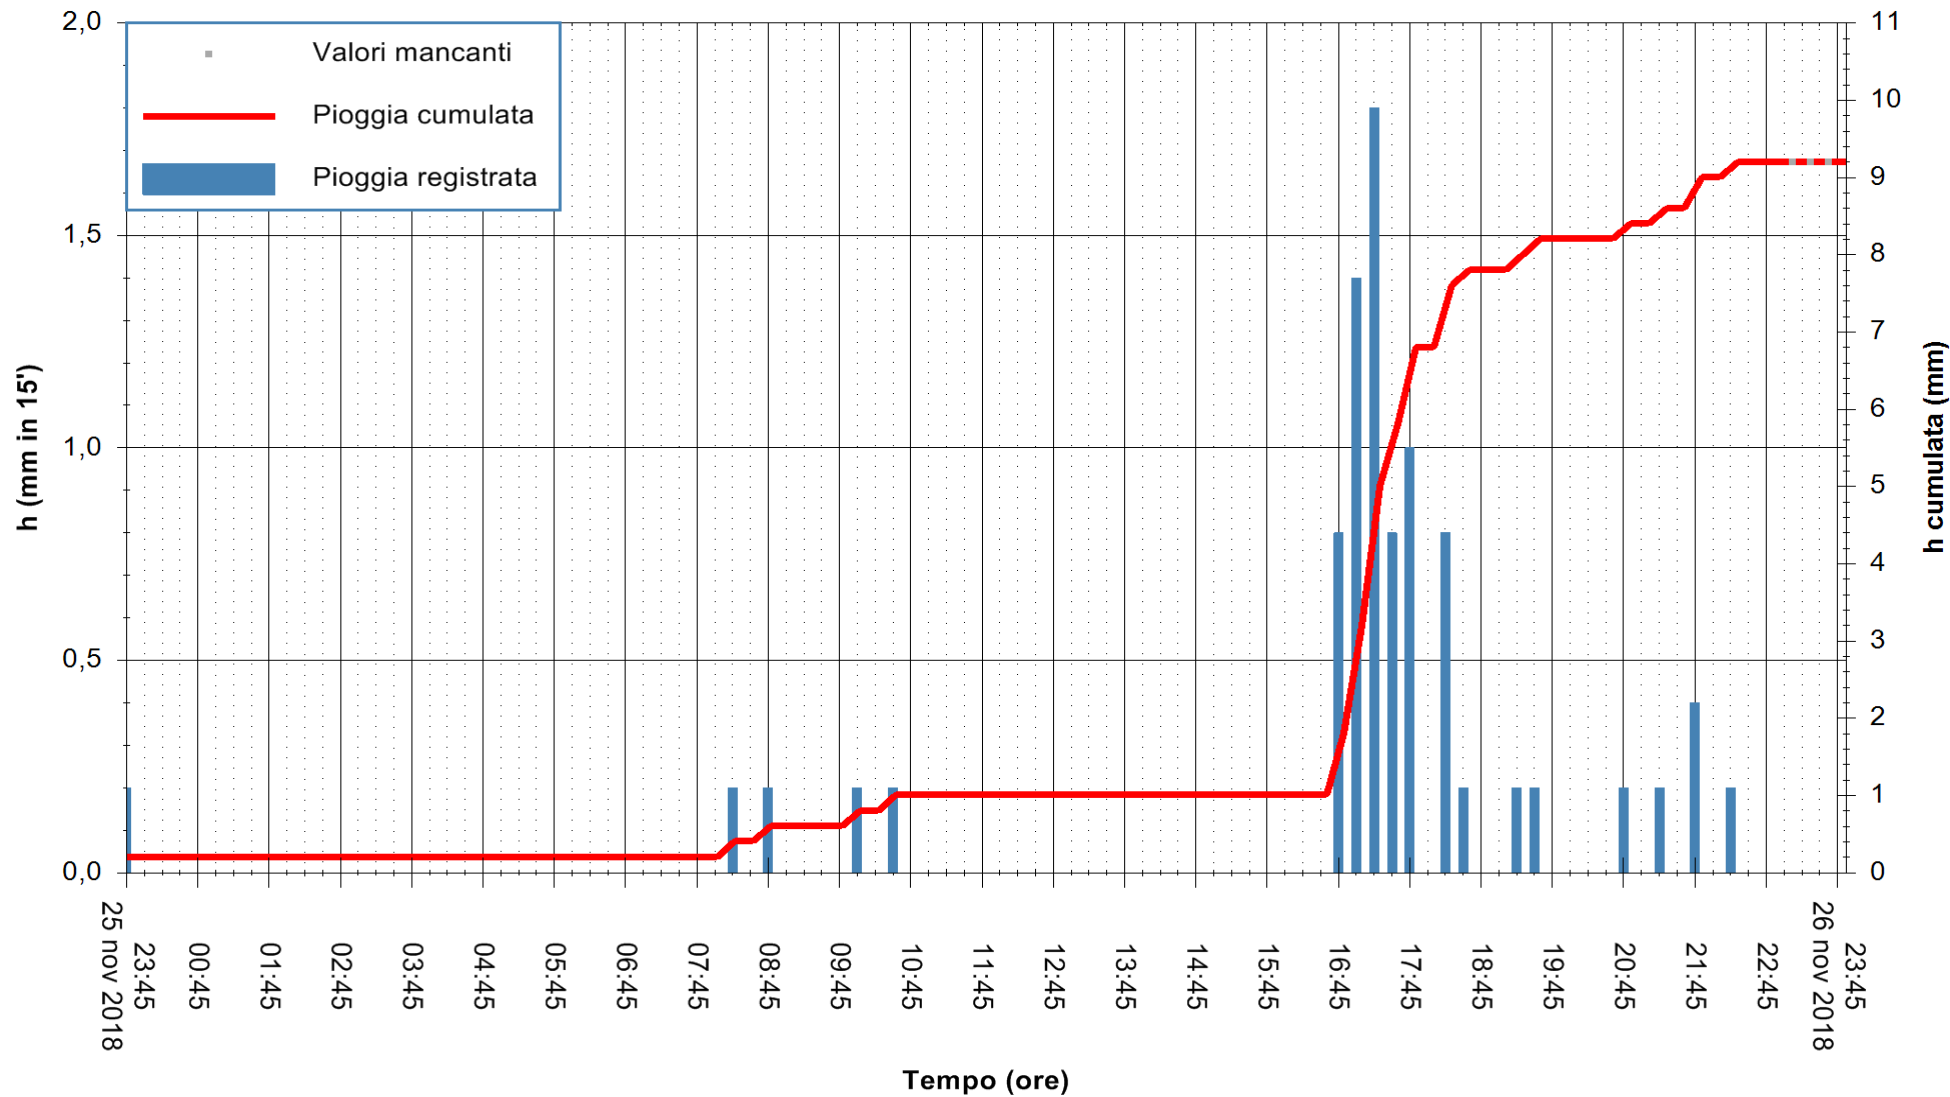

REGIONE AUTÒNOMA DE SARDIGNA
 REGIONE AUTONOMA DELLA SARDEGNA

Stazione pluviometrica Isca Rena
 Area ISCA RENA
 Pioggia registrata nelle ultime 24 ore
 Estrazione dati delle ore 23:55 del 26/11/2018
 Ultimo dato disponibile: 26/11/2018 alle 23:00

ARPAS
 F.to il Dirigente Responsabile
 Dott. Giuseppe Bianco

REGIONE AUTÒNOMA DE SARDIGNA
 REGIONE AUTONOMA DELLA SARDEGNA

Stazione pluviometrica Fluminimannu a Decimomannu
 Area DECIMOMANNU
 Pioggia registrata nelle ultime 24 ore
 Estrazione dati delle ore 23:55 del 26/11/2018
 Ultimo dato disponibile: 26/11/2018 alle 23:00

ARPAS
 F.to il Dirigente Responsabile
 Dott. Giuseppe Bianco

REGIONE AUTONOMA DE SARDIGNA
 REGIONE AUTONOMA DELLA SARDEGNA

Stazione pluviometrica Senorbi'
 Area SENORBI
 Pioggia registrata nelle ultime 24 ore
 Estrazione dati delle ore 23:55 del 26/11/2018
 Ultimo dato disponibile: 26/11/2018 alle 23:00