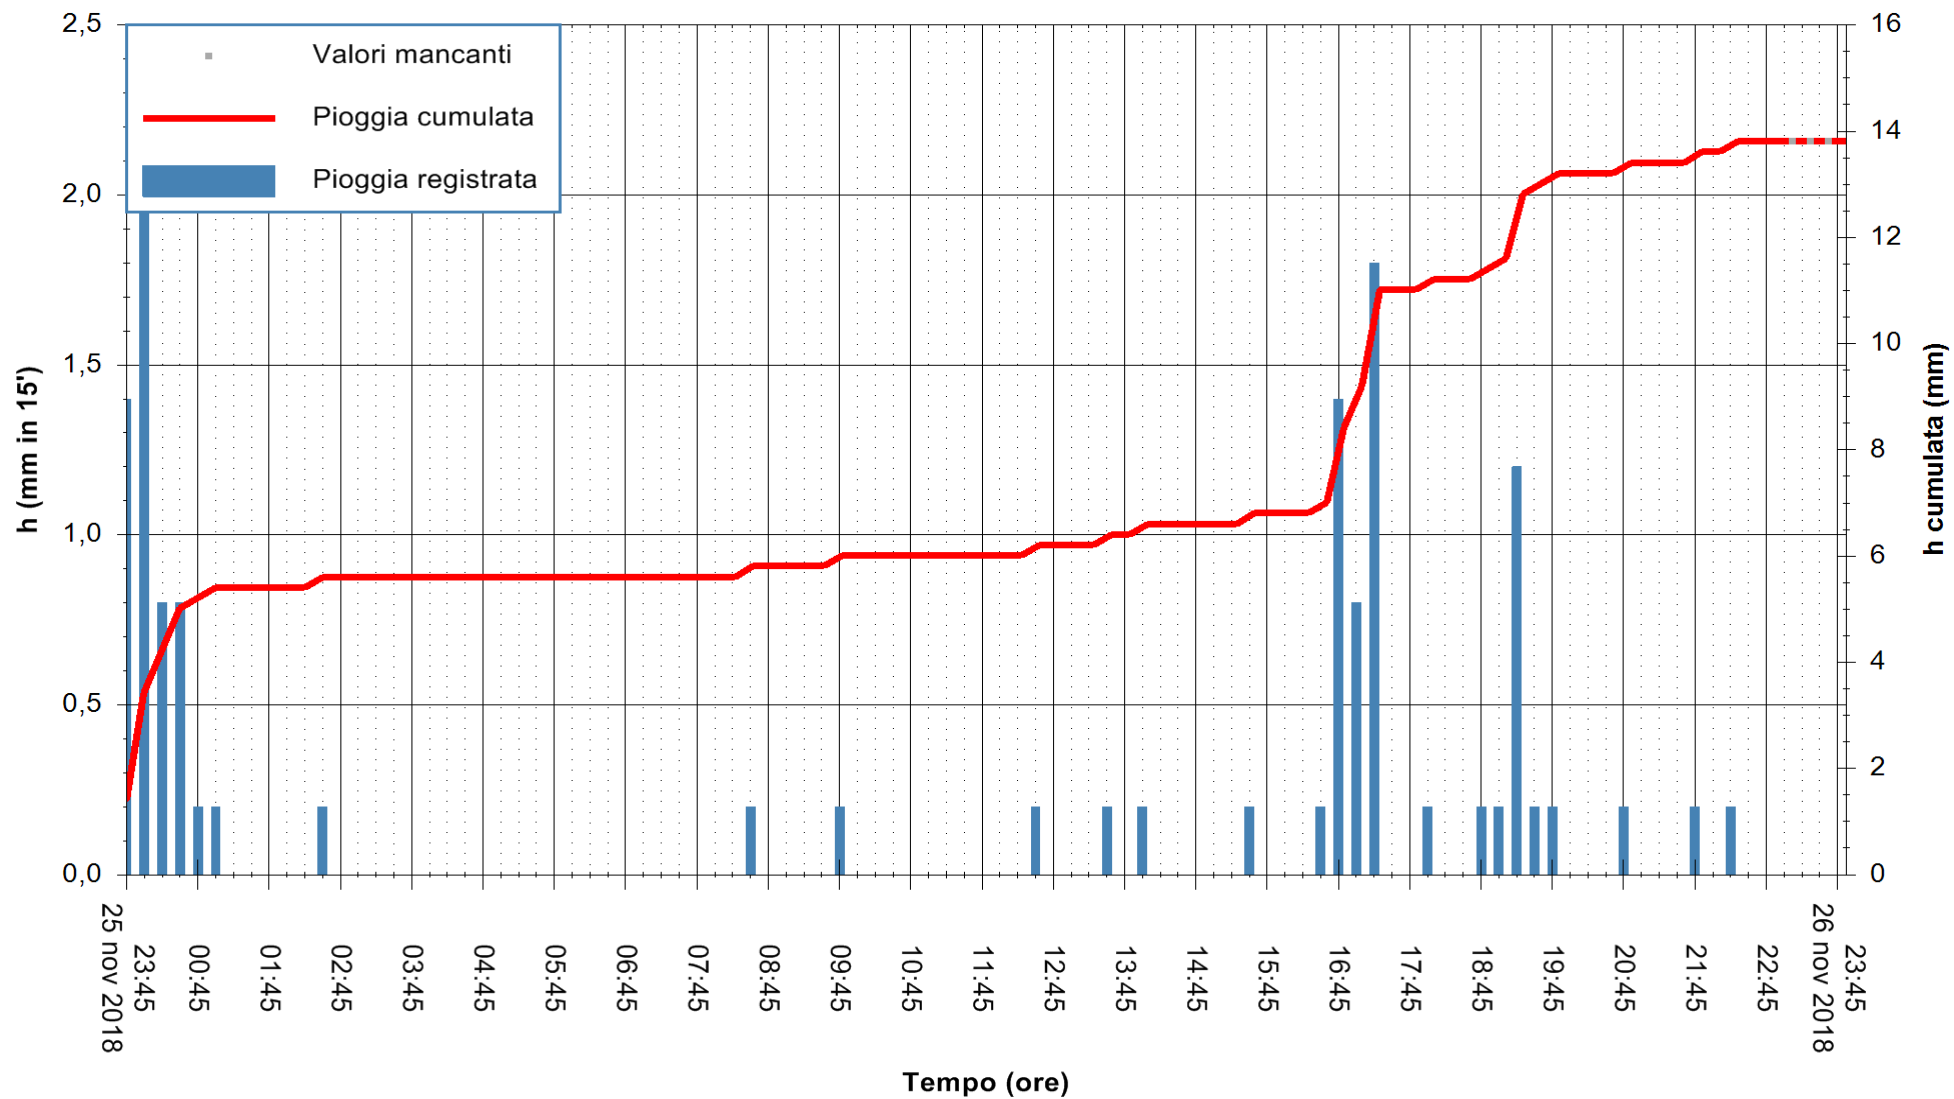

ARPAS
 F.to il Dirigente Responsabile
 Dott. Giuseppe Bianco

REGIONE AUTONOMA DE SARDIGNA
 REGIONE AUTONOMA DELLA SARDEGNA

Stazione pluviometrica San Priamo
 Area SAN PRIAMO
 Pioggia registrata nelle ultime 24 ore
 Estrazione dati delle ore 23:55 del 26/11/2018
 Ultimo dato disponibile: 26/11/2018 alle 23:00

ARPAS
 F.to il Dirigente Responsabile
 Dott. Giuseppe Bianco

REGIONE AUTÒNOMA DE SARDIGNA
 REGIONE AUTONOMA DELLA SARDEGNA

Stazione pluviometrica Flumentepido
 Area FLUMETEPIDO
 Pioggia registrata nelle ultime 24 ore
 Estrazione dati delle ore 23:55 del 26/11/2018
 Ultimo dato disponibile: 26/11/2018 alle 23:00