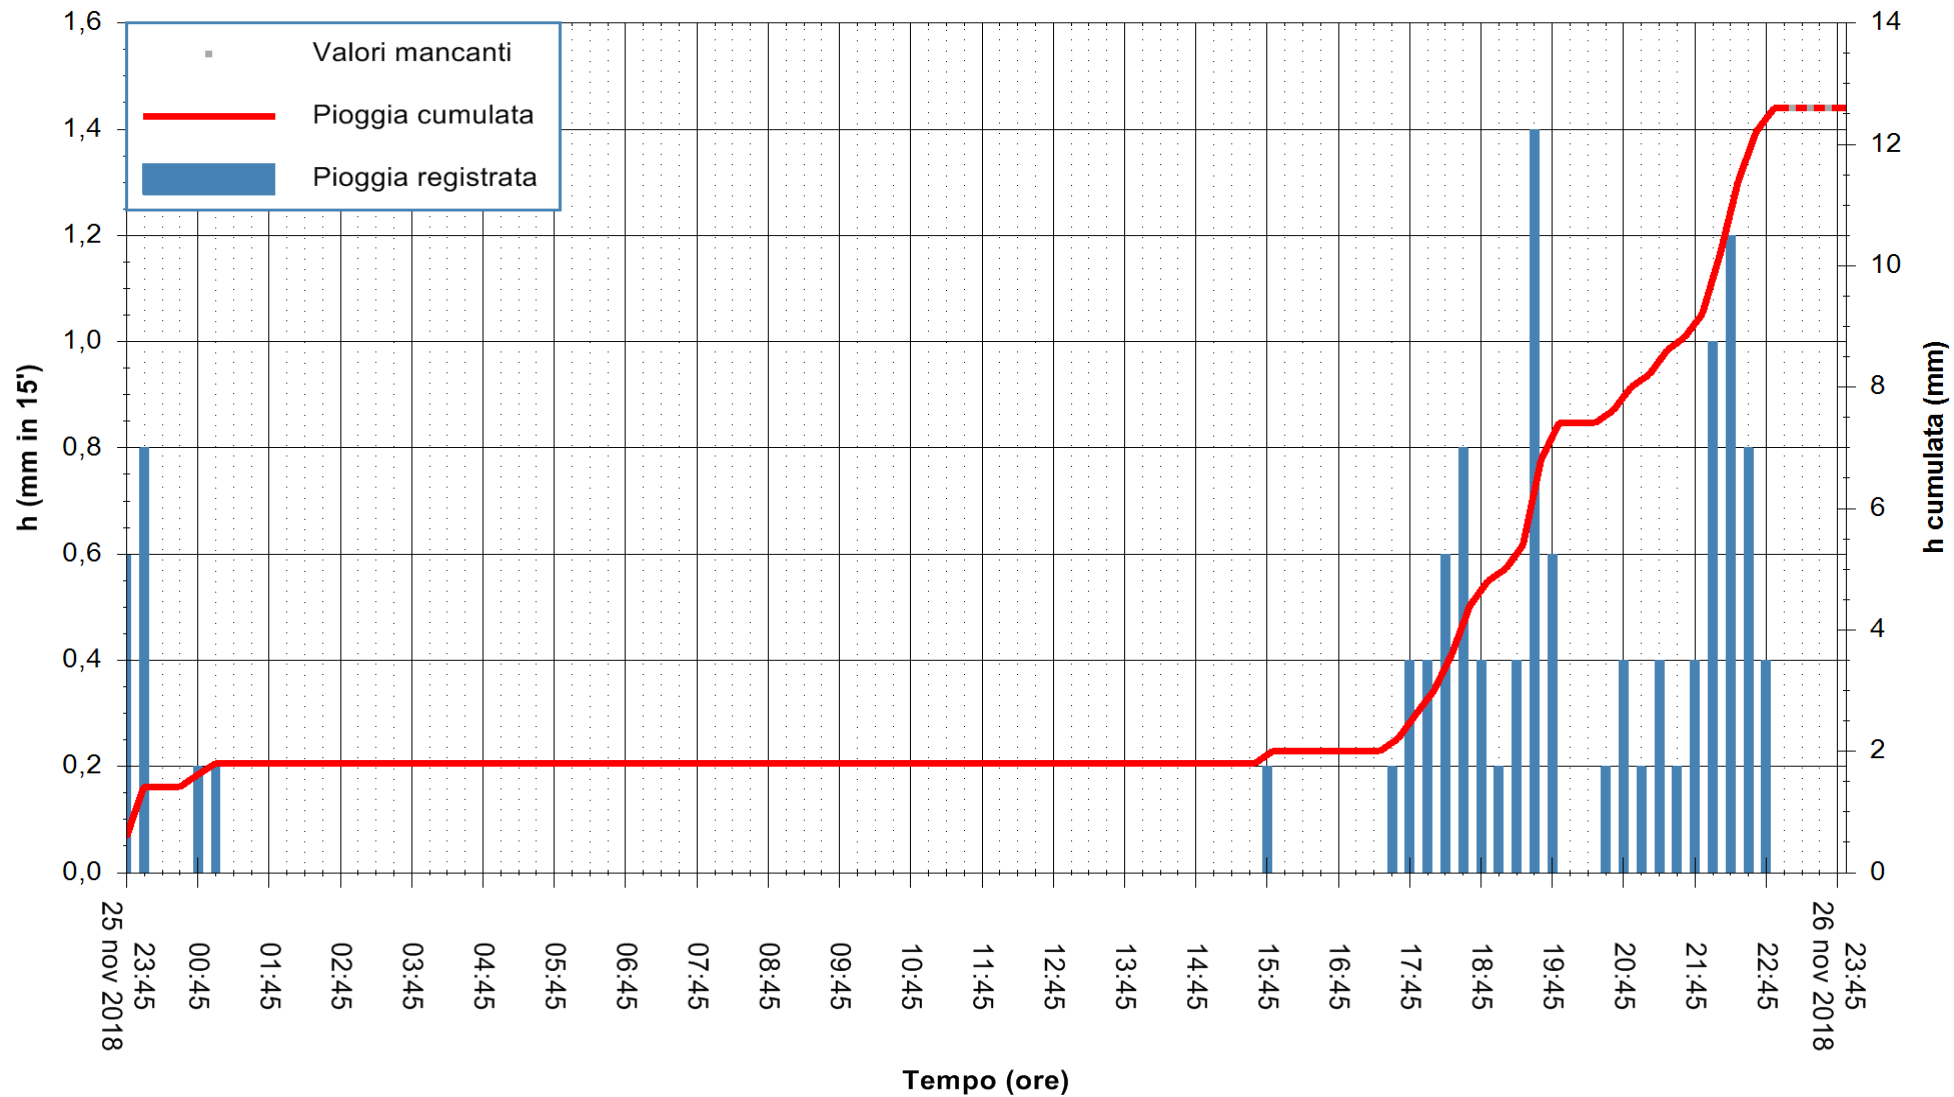

ARPAS
 F.to il Dirigente Responsabile
 Dott. Giuseppe Bianco

REGIONE AUTONOMA DE SARDIGNA
 REGIONE AUTONOMA DELLA SARDEGNA

Stazione pluviometrica Punta Tricoli
 Area PUNTA TRICOLI
 Pioggia registrata nelle ultime 24 ore
 Estrazione dati delle ore 23:55 del 26/11/2018
 Ultimo dato disponibile: 26/11/2018 alle 23:00