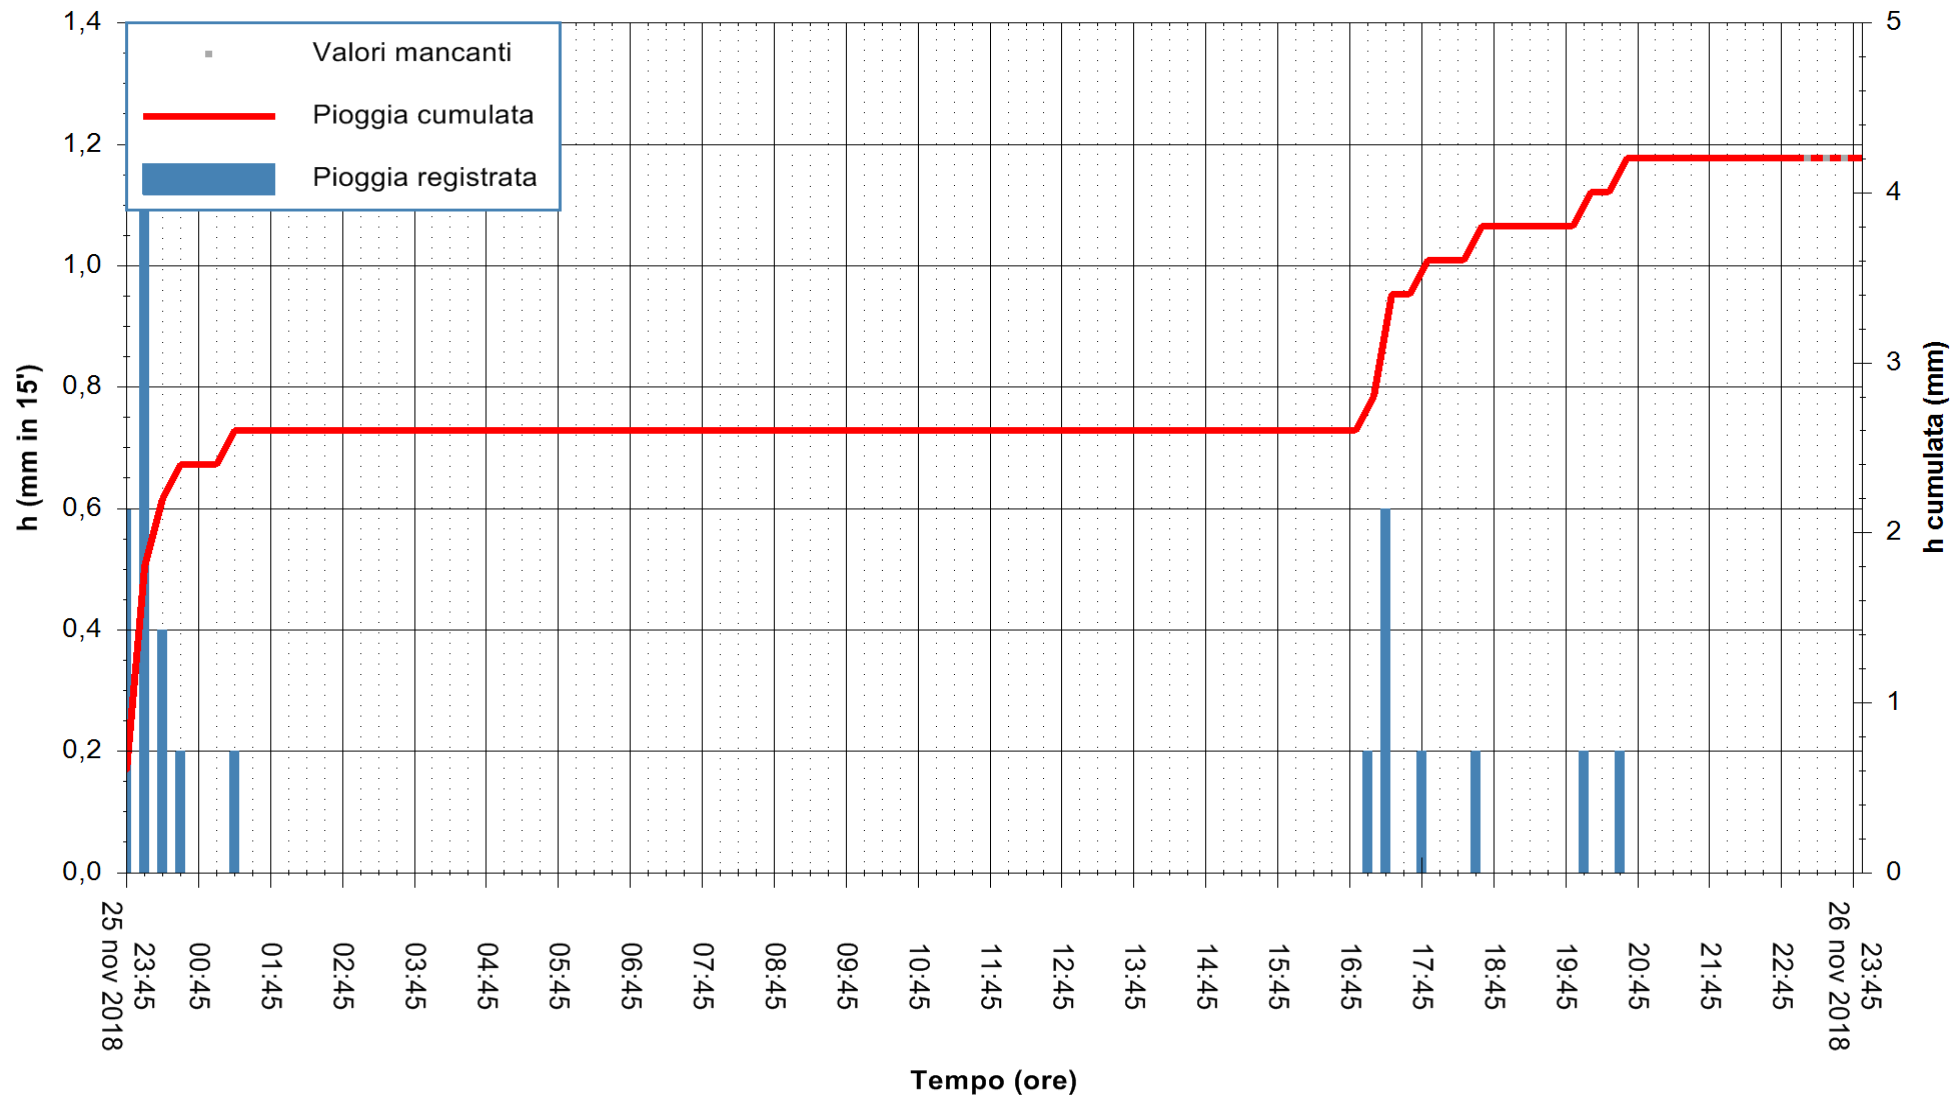

ARPAS
 F.to il Dirigente Responsabile
 Dott. Giuseppe Bianco

REGIONE AUTONOMA DE SARDIGNA
 REGIONE AUTONOMA DELLA SARDEGNA

Stazione pluviometrica San Priamo
 Area SAN PRIAMO
 Pioggia registrata nelle ultime 24 ore
 Estrazione dati delle ore 23:55 del 26/11/2018
 Ultimo dato disponibile: 26/11/2018 alle 23:00

ARPAS
 F.to il Dirigente Responsabile
 Dott. Giuseppe Bianco

REGIONE AUTÒNOMA DE SARDIGNA
 REGIONE AUTONOMA DELLA SARDEGNA

Stazione pluviometrica Flumentepido
 Area FLUMETEPIDO
 Pioggia registrata nelle ultime 24 ore
 Estrazione dati delle ore 23:55 del 26/11/2018
 Ultimo dato disponibile: 26/11/2018 alle 23:00