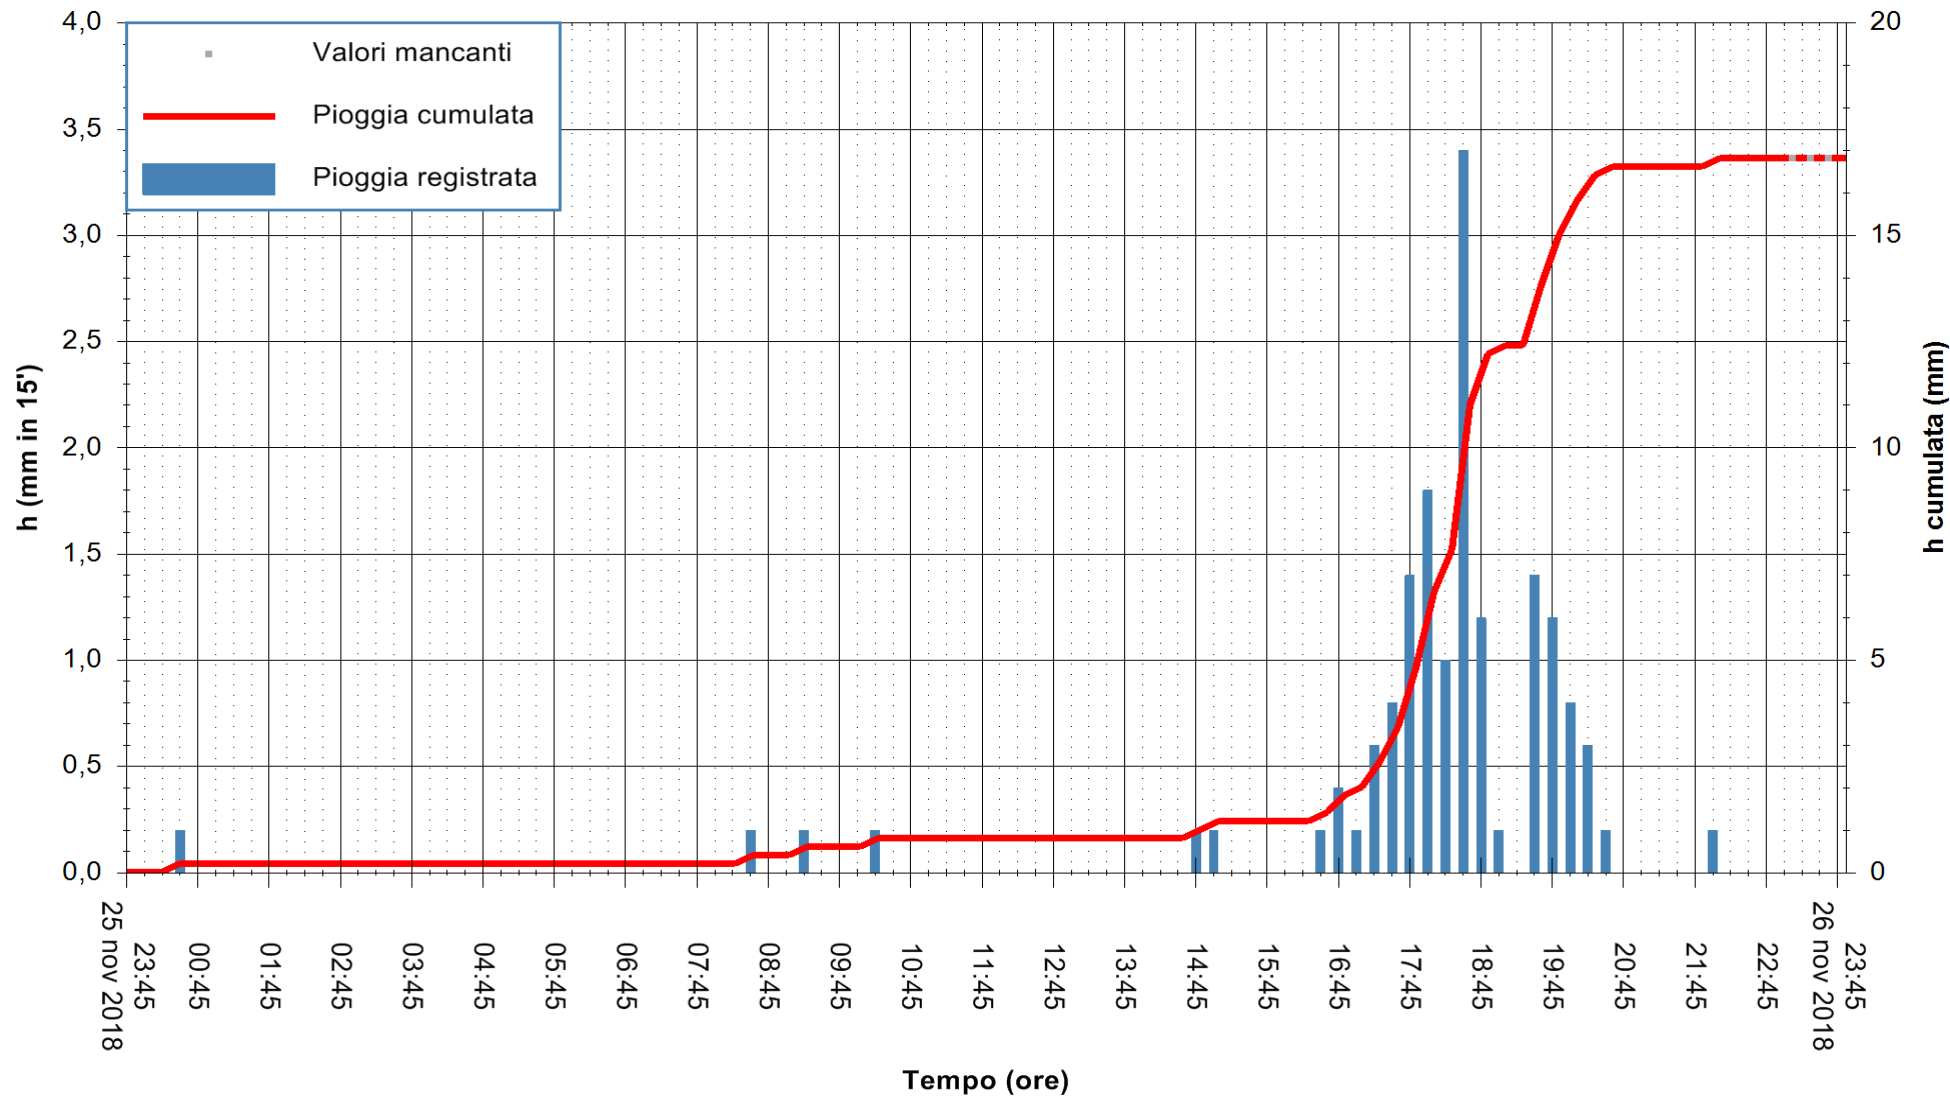

ARPAS
 F.to il Dirigente Responsabile
 Dott. Giuseppe Bianco

REGIONE AUTÒNOMA DE SARDIGNA
 REGIONE AUTONOMA DELLA SARDEGNA

Stazione pluviometrica Mannu a Monti Pranu Meteo
 Area DIGA DI MONTE PRANU
 Pioggia registrata nelle ultime 24 ore
 Estrazione dati delle ore 23:55 del 26/11/2018
 Ultimo dato disponibile: 26/11/2018 alle 23:00