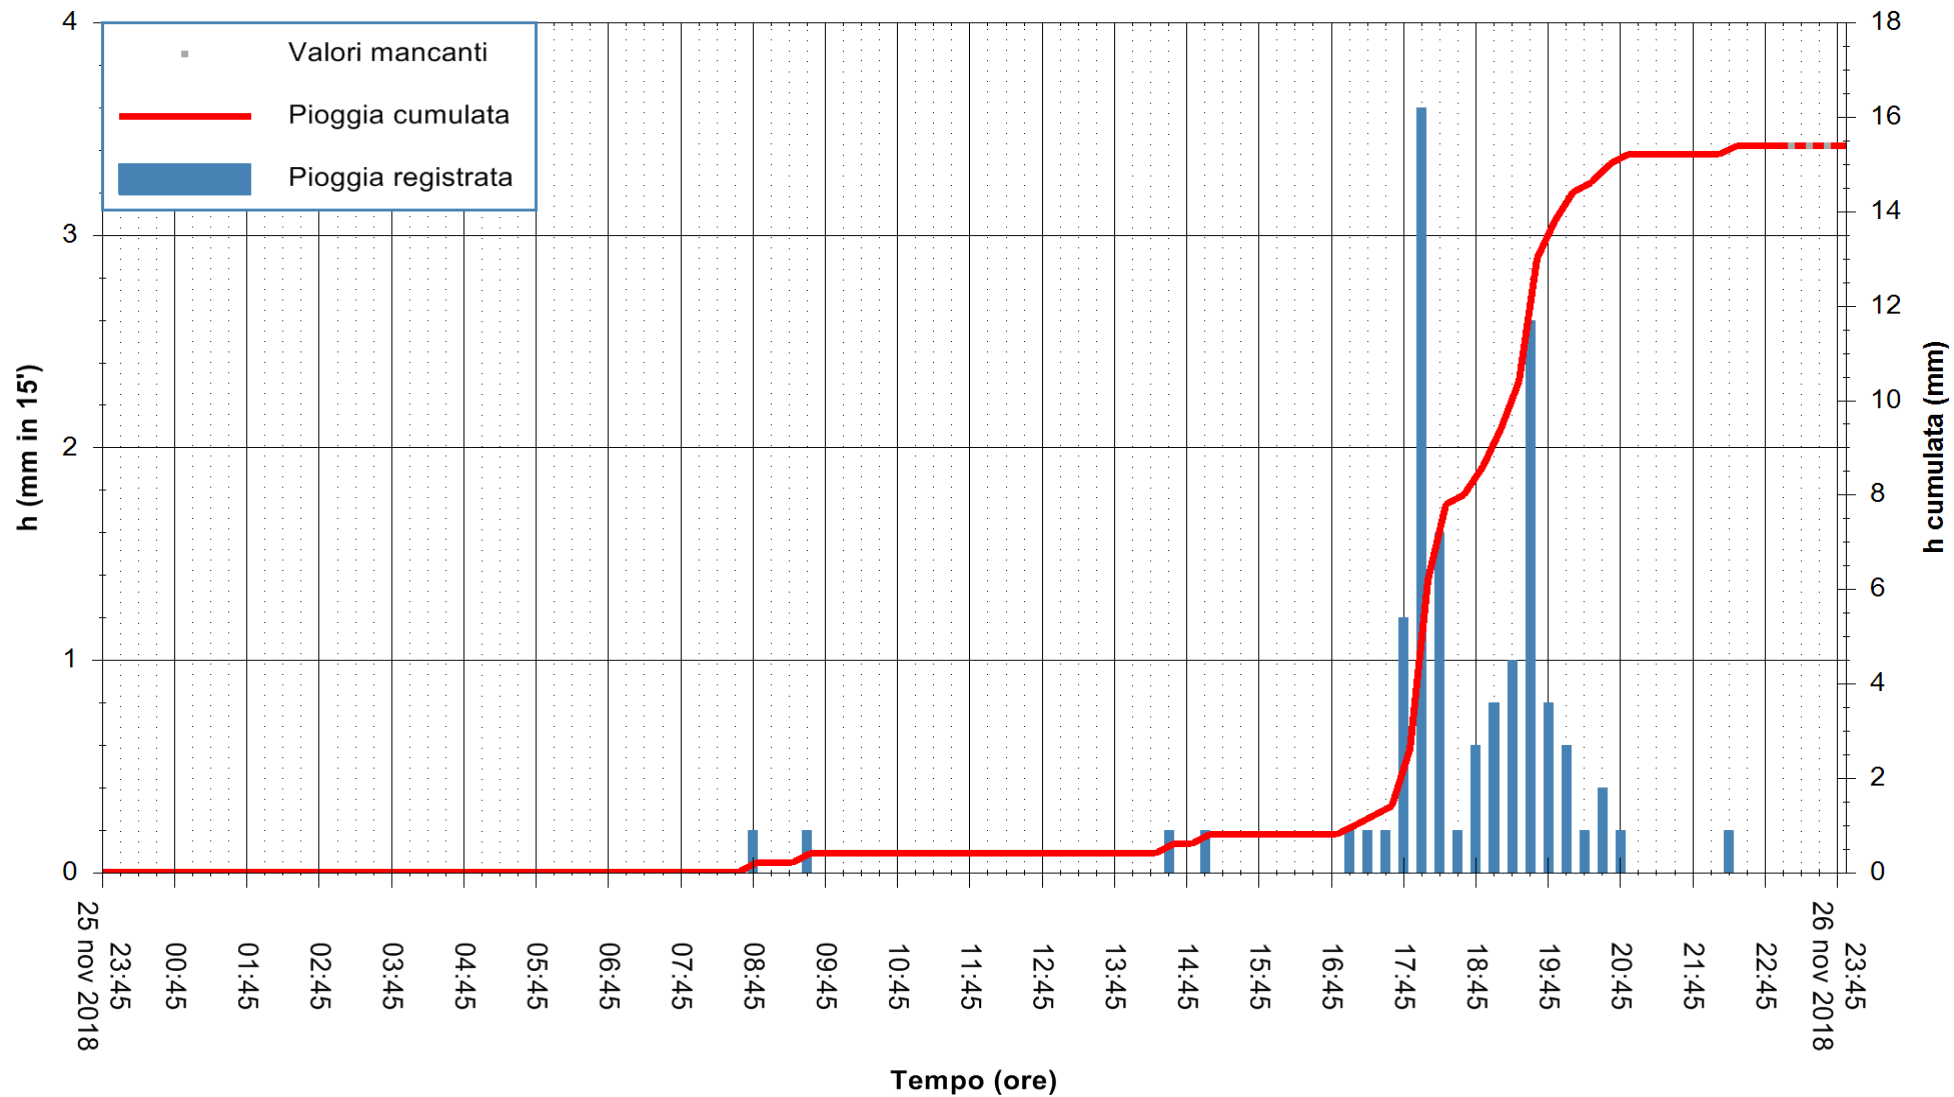

ARPAS
 F.to il Dirigente Responsabile
 Dott. Giuseppe Bianco

REGIONE AUTÒNOMA DE SARDIGNA
 REGIONE AUTONOMA DELLA SARDEGNA

Stazione pluviometrica Mannu a Monti Pranu Meteo
 Area DIGA DI MONTE PRANU
 Pioggia registrata nelle ultime 24 ore
 Estrazione dati delle ore 23:55 del 26/11/2018
 Ultimo dato disponibile: 26/11/2018 alle 23:00