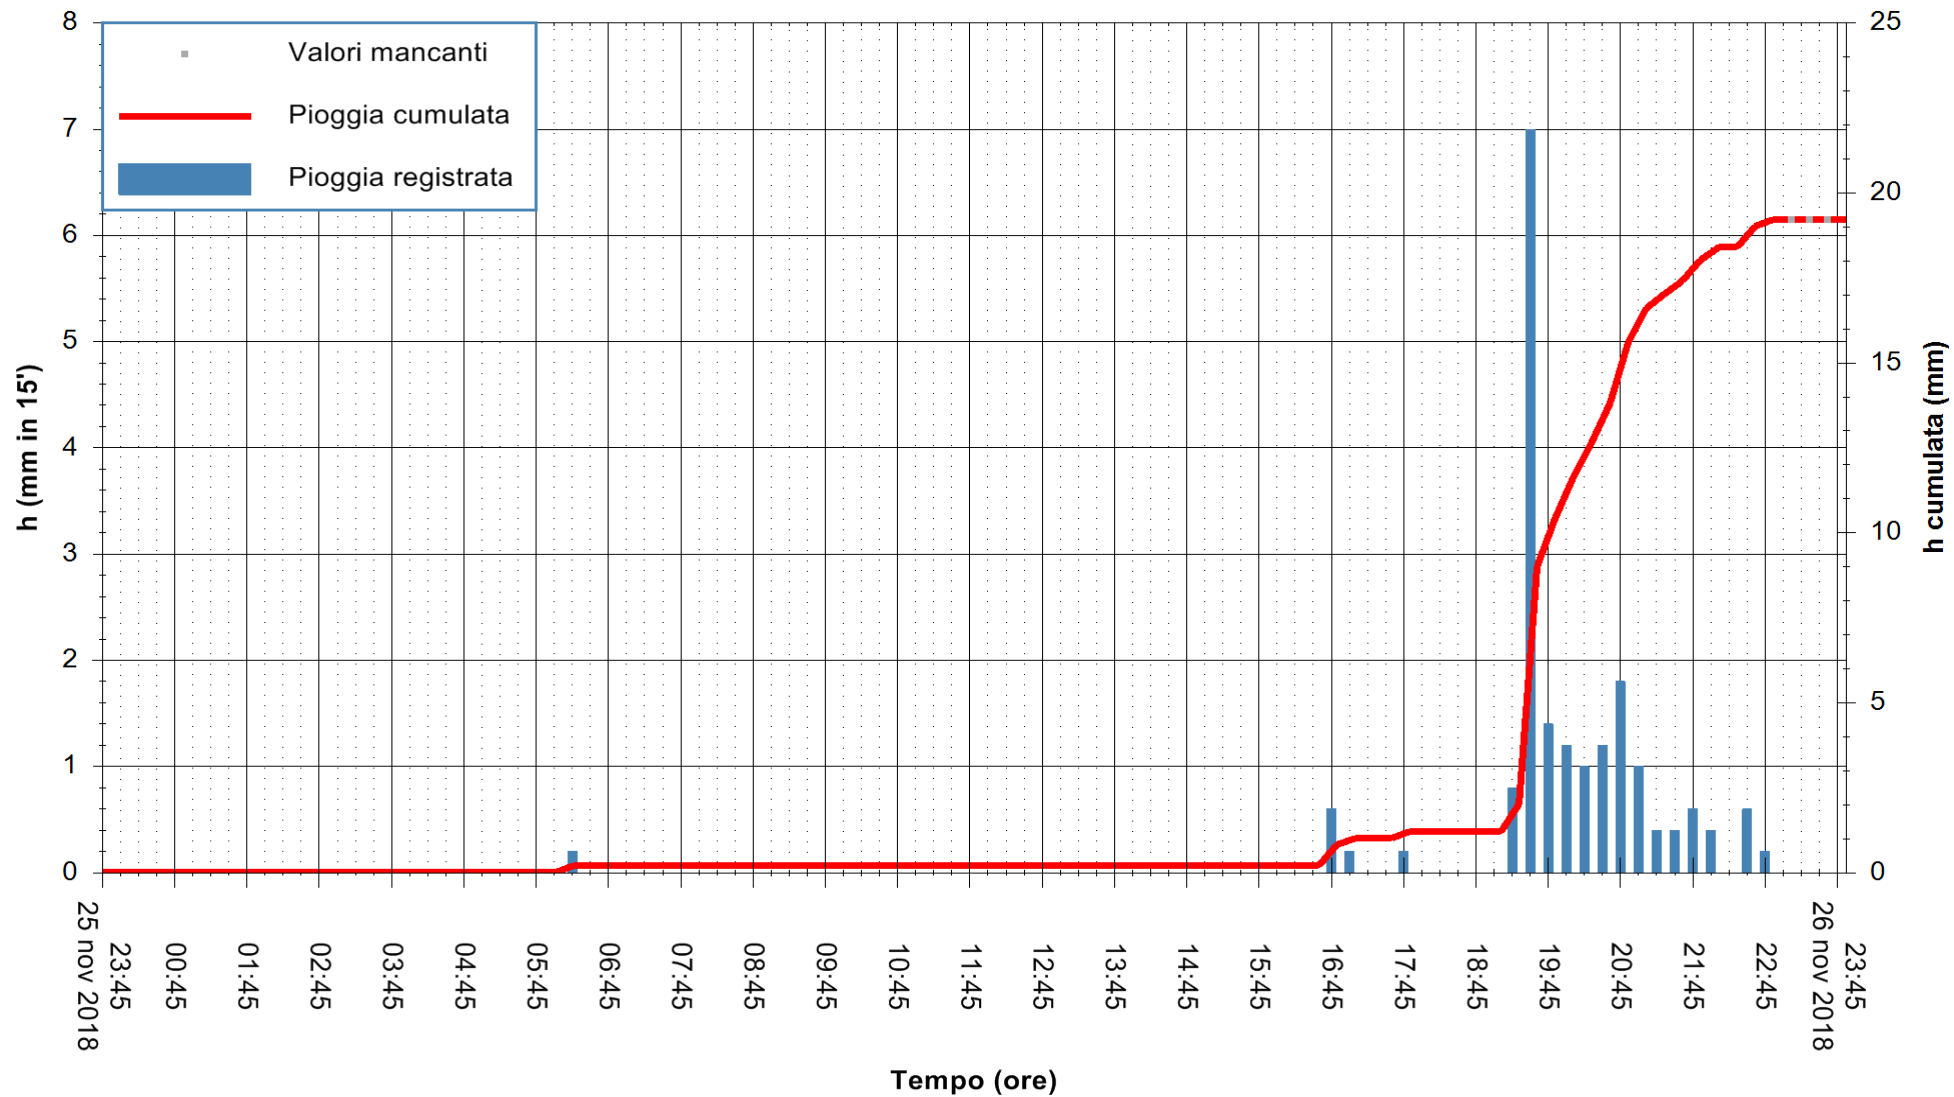

Stazione pluviometrica Oschiri
 Area PISCHINAS
 Pioggia registrata nelle ultime 24 ore
 Estrazione dati delle ore 23:55 del 26/11/2018
 Ultimo dato disponibile: 26/11/2018 alle 23:00

ARPAS
 F.to il Dirigente Responsabile
 Dott. Giuseppe Bianco

REGIONE AUTÒNOMA DE SARDIGNA
 REGIONE AUTONOMA DELLA SARDEGNA

Stazione pluviometrica Isca Rena
 Area ISCA RENA
 Pioggia registrata nelle ultime 24 ore
 Estrazione dati delle ore 23:55 del 26/11/2018
 Ultimo dato disponibile: 26/11/2018 alle 23:00