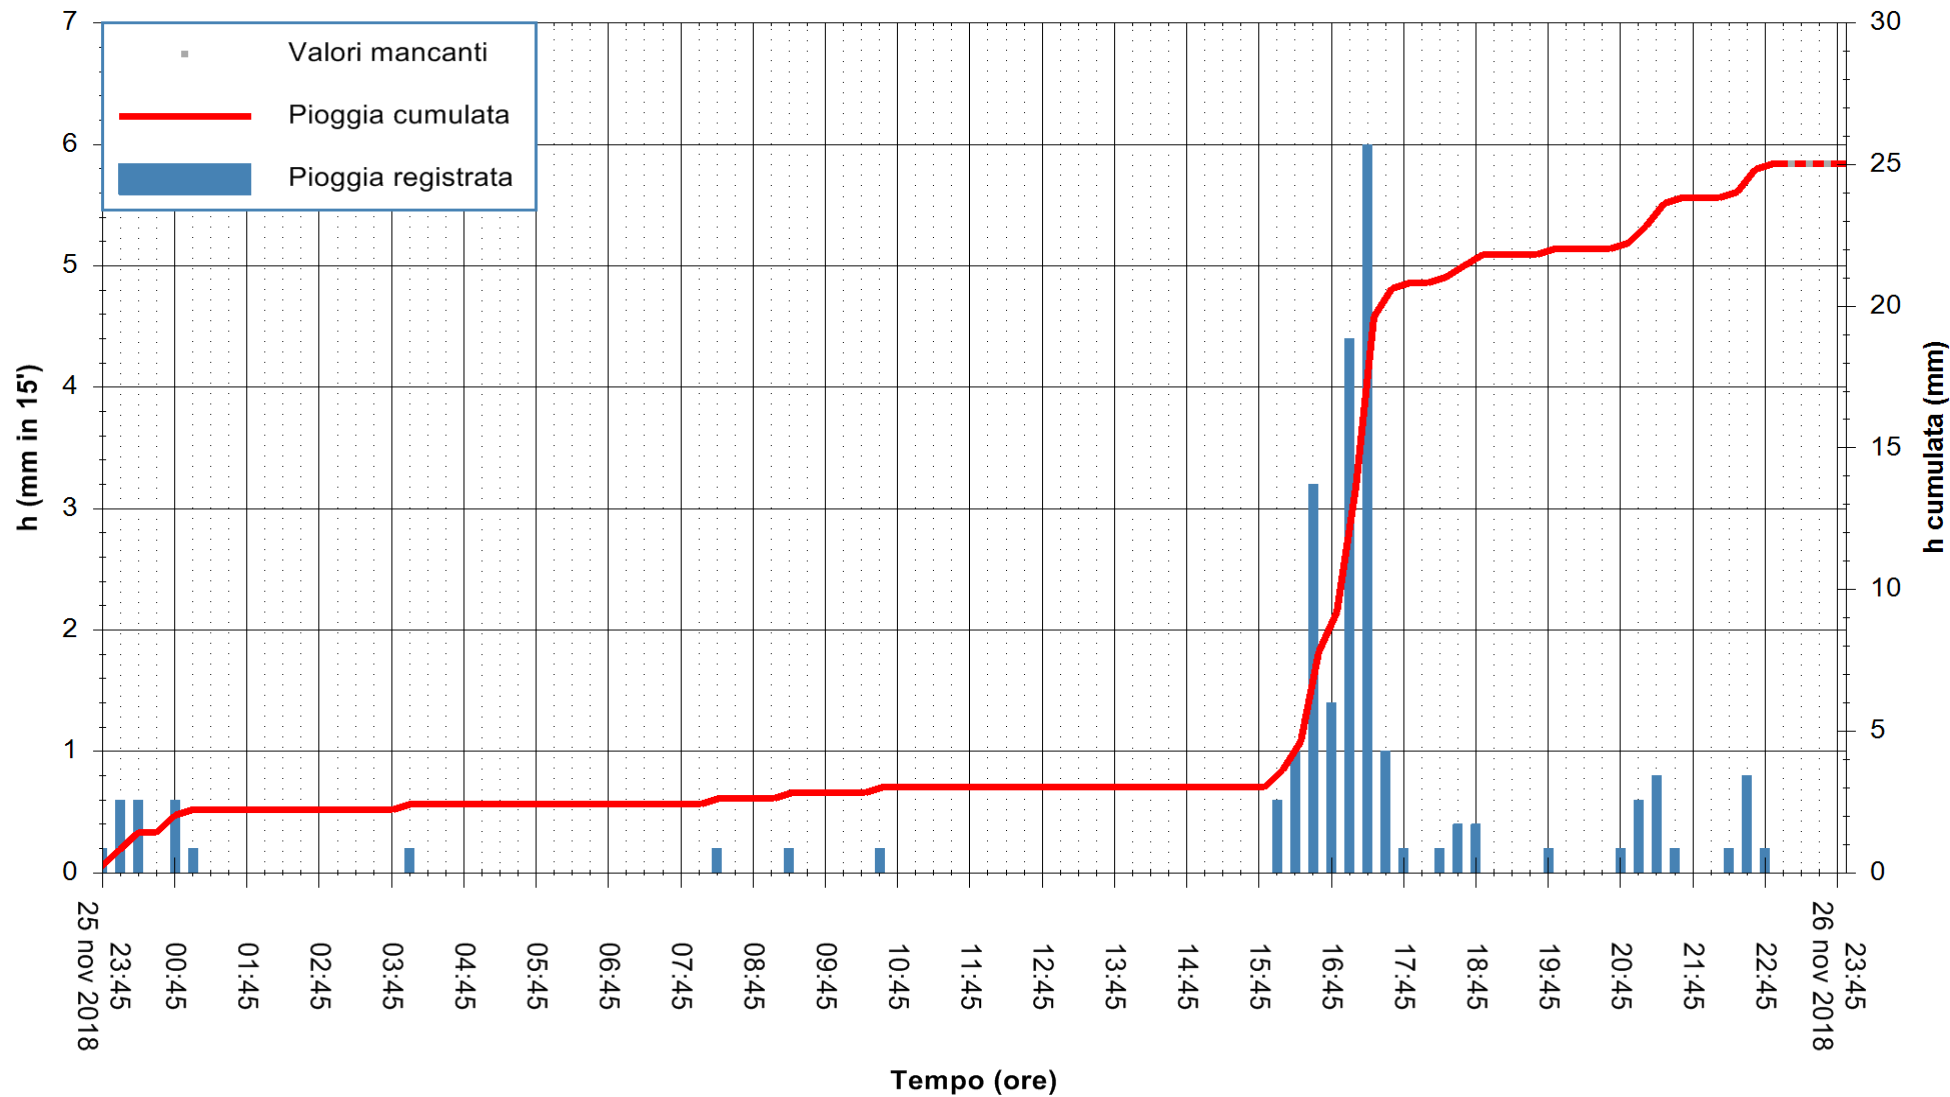

ARPAS
 F.to il Dirigente Responsabile
 Dott. Giuseppe Bianco

REGIONE AUTONOMA DE SARDIGNA
 REGIONE AUTONOMA DELLA SARDEGNA

Stazione pluviometrica Tempio
 Area CUSSEDDU
 Pioggia registrata nelle ultime 24 ore
 Estrazione dati delle ore 23:55 del 26/11/2018
 Ultimo dato disponibile: 26/11/2018 alle 23:00