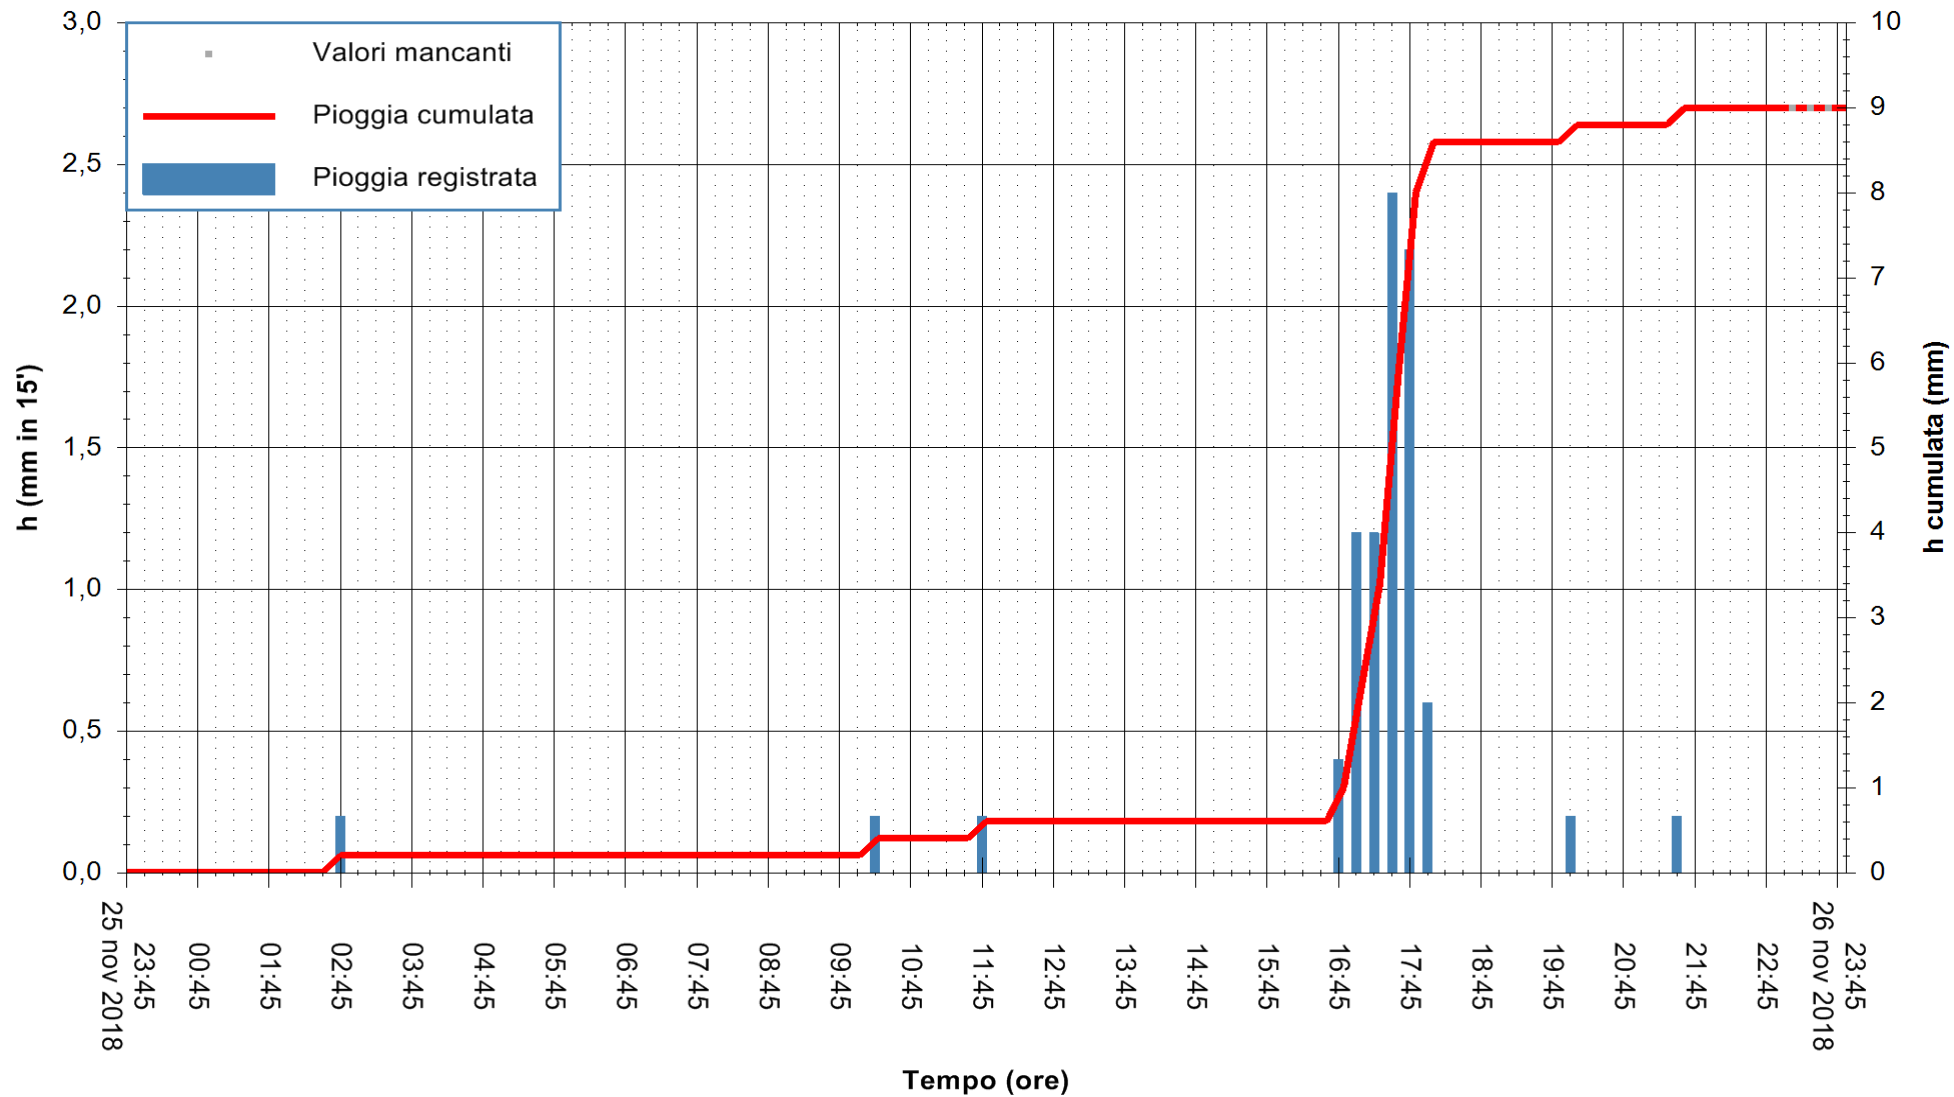

Stazione pluviometrica Oschiri
 Area PISCHINAS
 Pioggia registrata nelle ultime 24 ore
 Estrazione dati delle ore 23:55 del 26/11/2018
 Ultimo dato disponibile: 26/11/2018 alle 23:00

ARPAS
 F.to il Dirigente Responsabile
 Dott. Giuseppe Bianco

REGIONE AUTÒNOMA DE SARDIGNA
 REGIONE AUTONOMA DELLA SARDEGNA

Stazione pluviometrica Isca Rena
 Area ISCA RENA
 Pioggia registrata nelle ultime 24 ore
 Estrazione dati delle ore 23:55 del 26/11/2018
 Ultimo dato disponibile: 26/11/2018 alle 23:00

ARPAS
 F.to il Dirigente Responsabile
 Dott. Giuseppe Bianco

REGIONE AUTÒNOMA DE SARDIGNA
 REGIONE AUTONOMA DELLA SARDEGNA

Stazione pluviometrica Fluminimannu a Decimomannu
 Area DECIMOMANNU
 Pioggia registrata nelle ultime 24 ore
 Estrazione dati delle ore 23:55 del 26/11/2018
 Ultimo dato disponibile: 26/11/2018 alle 23:00