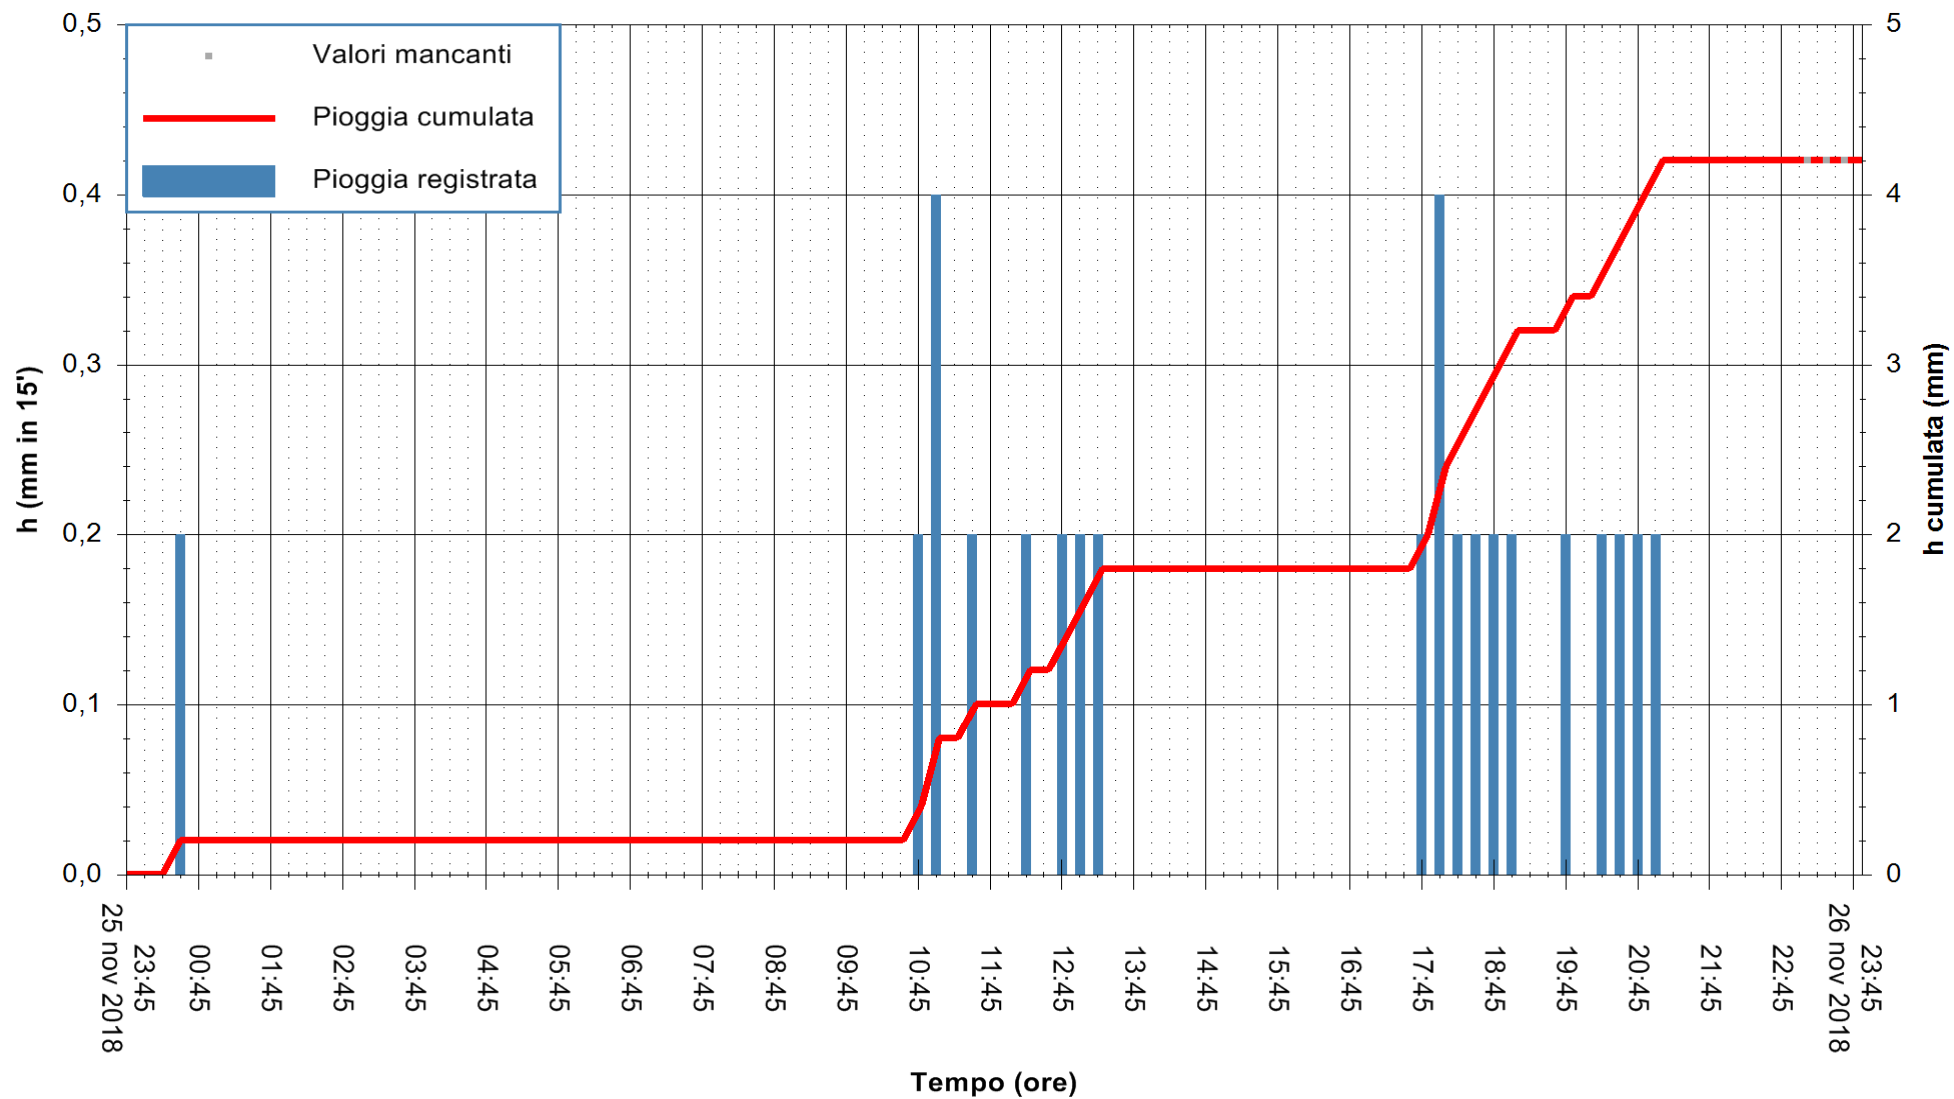

ARPAS
 F.to il Dirigente Responsabile
 Dott. Giuseppe Bianco

REGIONE AUTONOMA DE SARDIGNA
 REGIONE AUTONOMA DELLA SARDEGNA

Stazione pluviometrica Ossoni
 Area MONTE OSSONI
 Pioggia registrata nelle ultime 24 ore
 Estrazione dati delle ore 23:55 del 26/11/2018
 Ultimo dato disponibile: 26/11/2018 alle 23:00