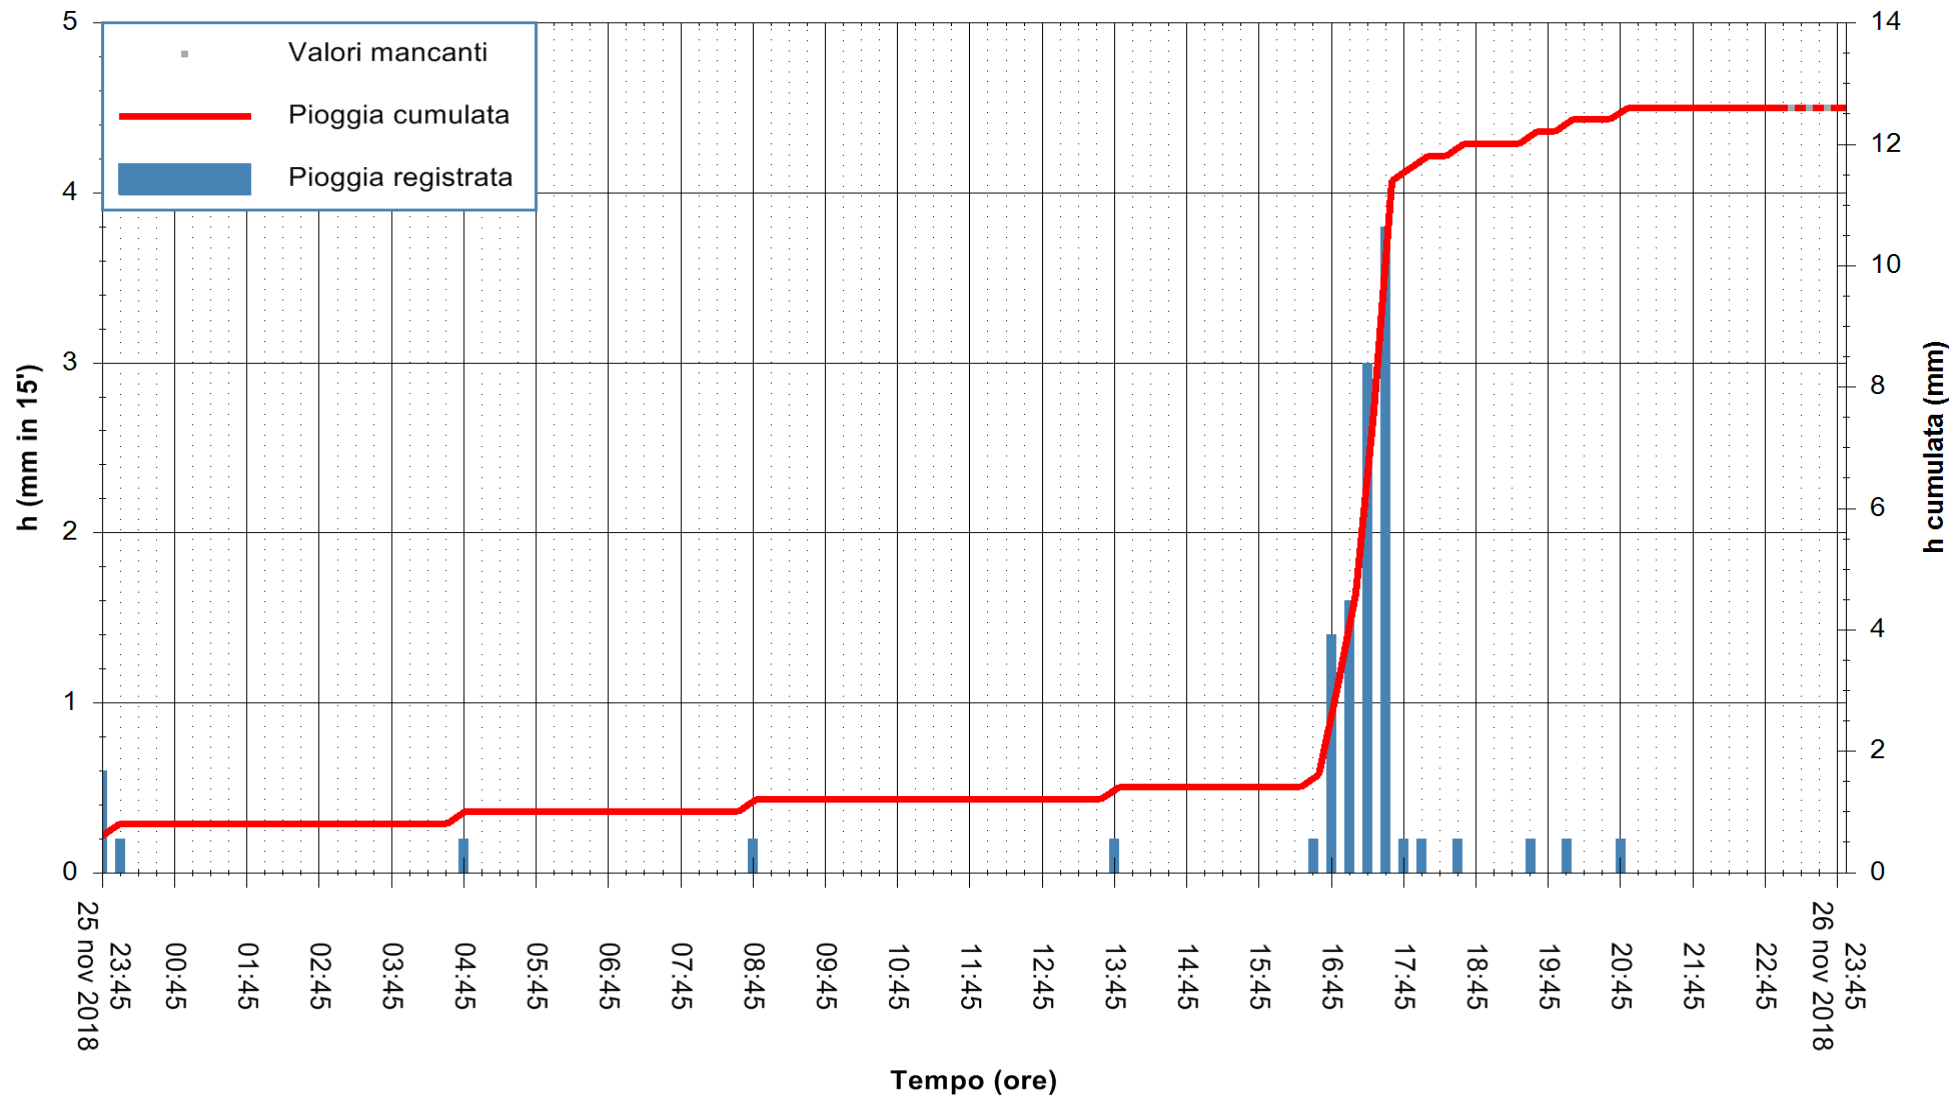

ARPAS
 F.to il Dirigente Responsabile
 Dott. Giuseppe Bianco

REGIONE AUTONOMA DE SARDIGNA
 REGIONE AUTONOMA DELLA SARDEGNA

Stazione pluviometrica Senorbi'
 Area SENORBI
 Pioggia registrata nelle ultime 24 ore
 Estrazione dati delle ore 23:55 del 26/11/2018
 Ultimo dato disponibile: 26/11/2018 alle 23:00

ARPAS
 F.to il Dirigente Responsabile
 Dott. Giuseppe Bianco

REGIONE AUTONOMA DE SARDIGNA
 REGIONE AUTONOMA DELLA SARDEGNA

Stazione pluviometrica Tempio
 Area CUSSEDDU
 Pioggia registrata nelle ultime 24 ore
 Estrazione dati delle ore 23:55 del 26/11/2018
 Ultimo dato disponibile: 26/11/2018 alle 23:00