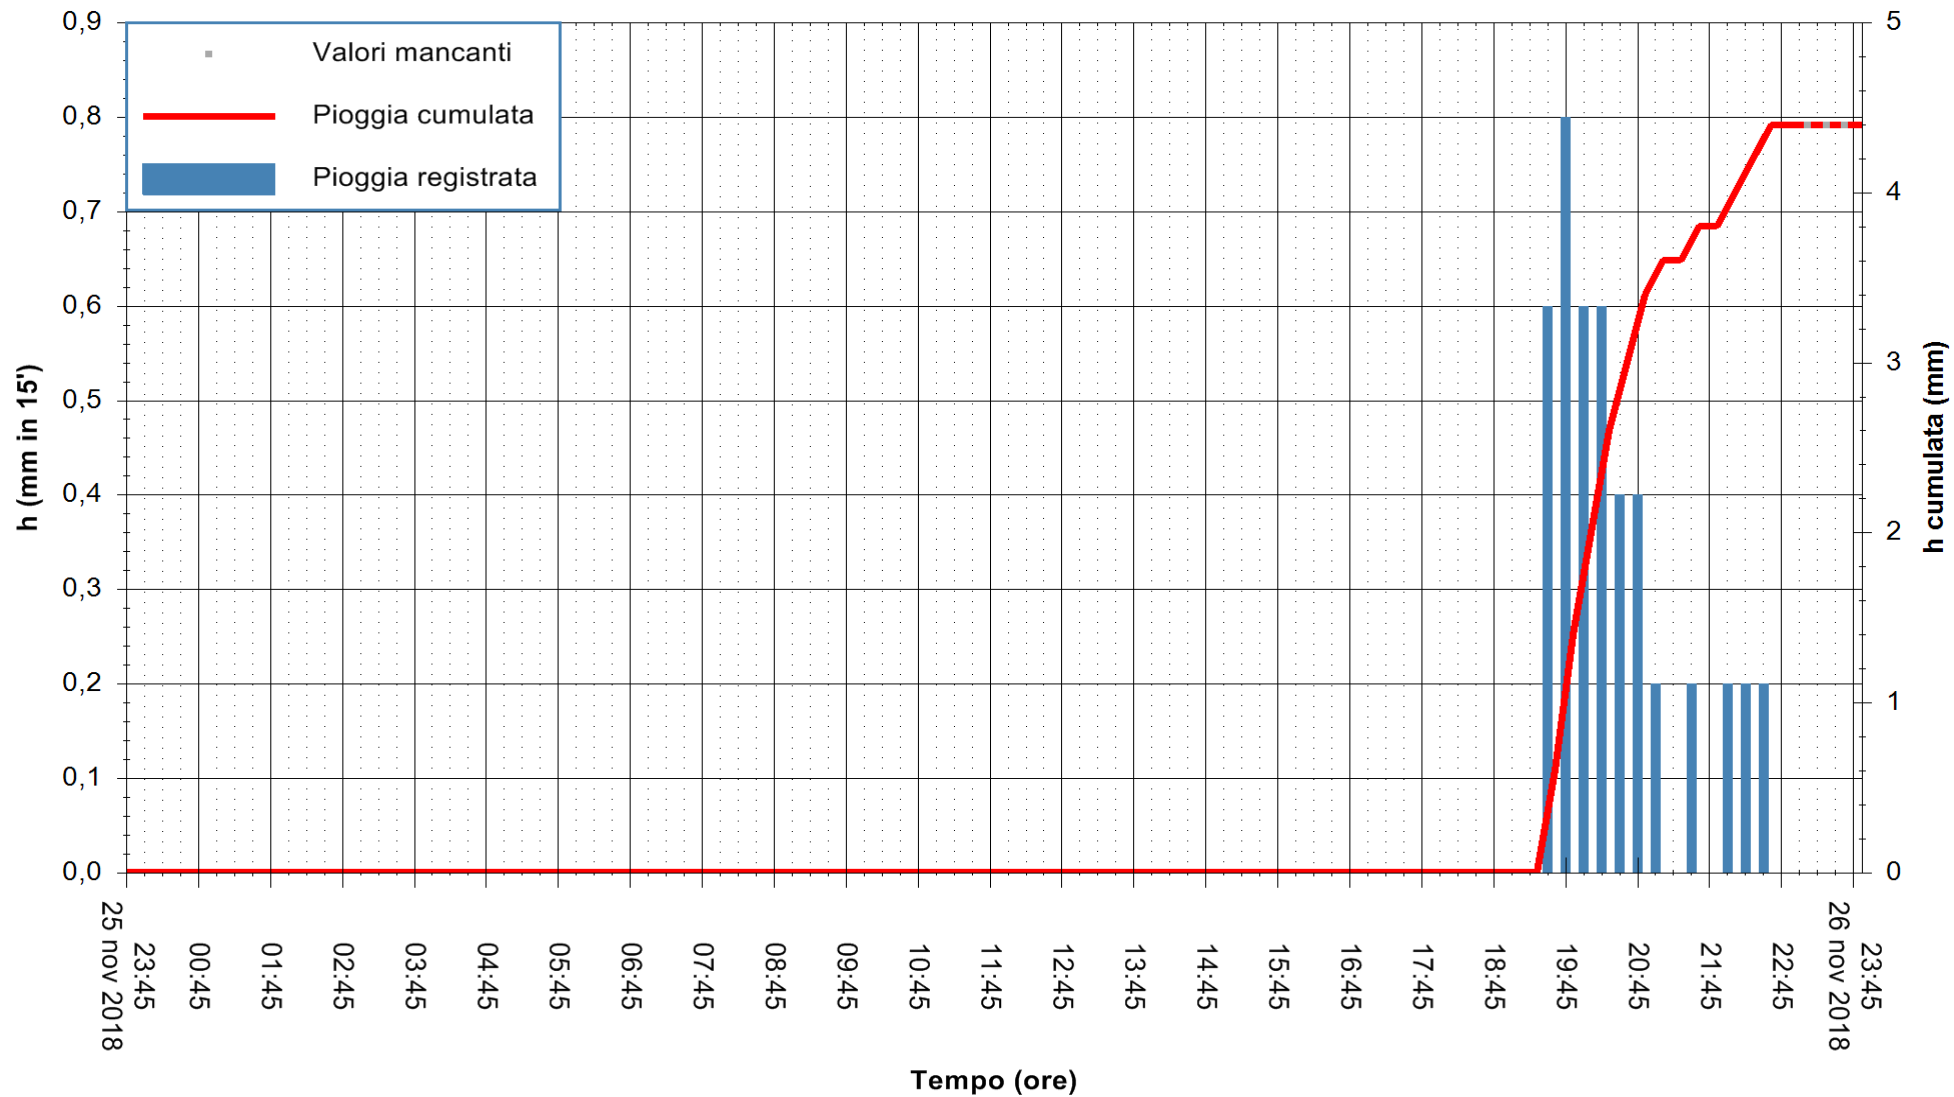

ARPAS
 F.to il Dirigente Responsabile
 Dott. Giuseppe Bianco

REGIONE AUTÒNOMA DE SARDIGNA
 REGIONE AUTONOMA DELLA SARDEGNA

Stazione pluviometrica Mannu a Monti Pranu Meteo
 Area DIGA DI MONTE PRANU
 Pioggia registrata nelle ultime 24 ore
 Estrazione dati delle ore 23:55 del 26/11/2018
 Ultimo dato disponibile: 26/11/2018 alle 23:00