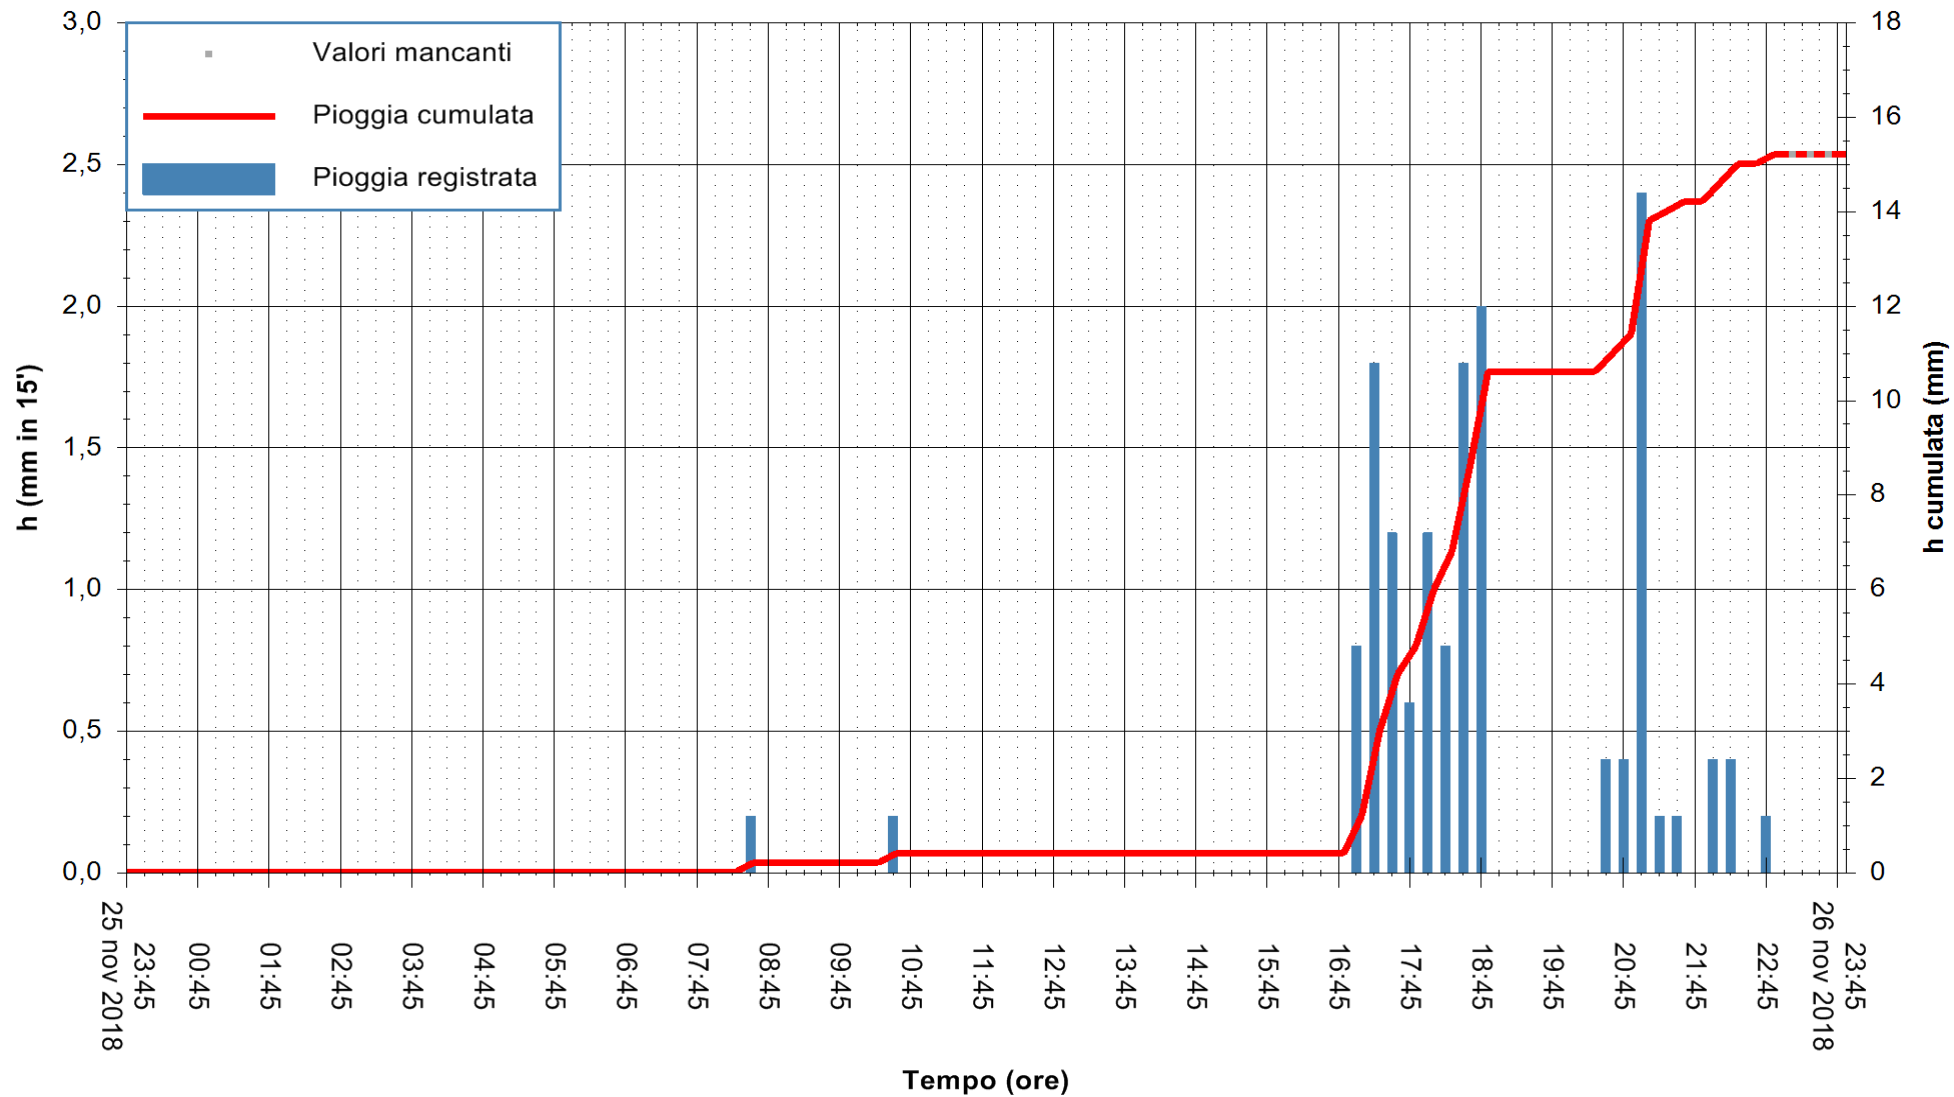

REGIONE AUTÒNOMA DE SARDIGNA
 REGIONE AUTONOMA DELLA SARDEGNA

Stazione pluviometrica Isca Rena
 Area ISCA RENA
 Pioggia registrata nelle ultime 24 ore
 Estrazione dati delle ore 23:55 del 26/11/2018
 Ultimo dato disponibile: 26/11/2018 alle 23:00

ARPAS
 F.to il Dirigente Responsabile
 Dott. Giuseppe Bianco

REGIONE AUTÒNOMA DE SARDIGNA
 REGIONE AUTONOMA DELLA SARDEGNA

Stazione pluviometrica Fluminimannu a Decimomannu
 Area DECIMOMANNU
 Pioggia registrata nelle ultime 24 ore
 Estrazione dati delle ore 23:55 del 26/11/2018
 Ultimo dato disponibile: 26/11/2018 alle 23:00

ARPAS
 F.to il Dirigente Responsabile
 Dott. Giuseppe Bianco

REGIONE AUTONOMA DE SARDIGNA
 REGIONE AUTONOMA DELLA SARDEGNA

Stazione pluviometrica Senorbi'
 Area SENORBI
 Pioggia registrata nelle ultime 24 ore
 Estrazione dati delle ore 23:55 del 26/11/2018
 Ultimo dato disponibile: 26/11/2018 alle 23:00