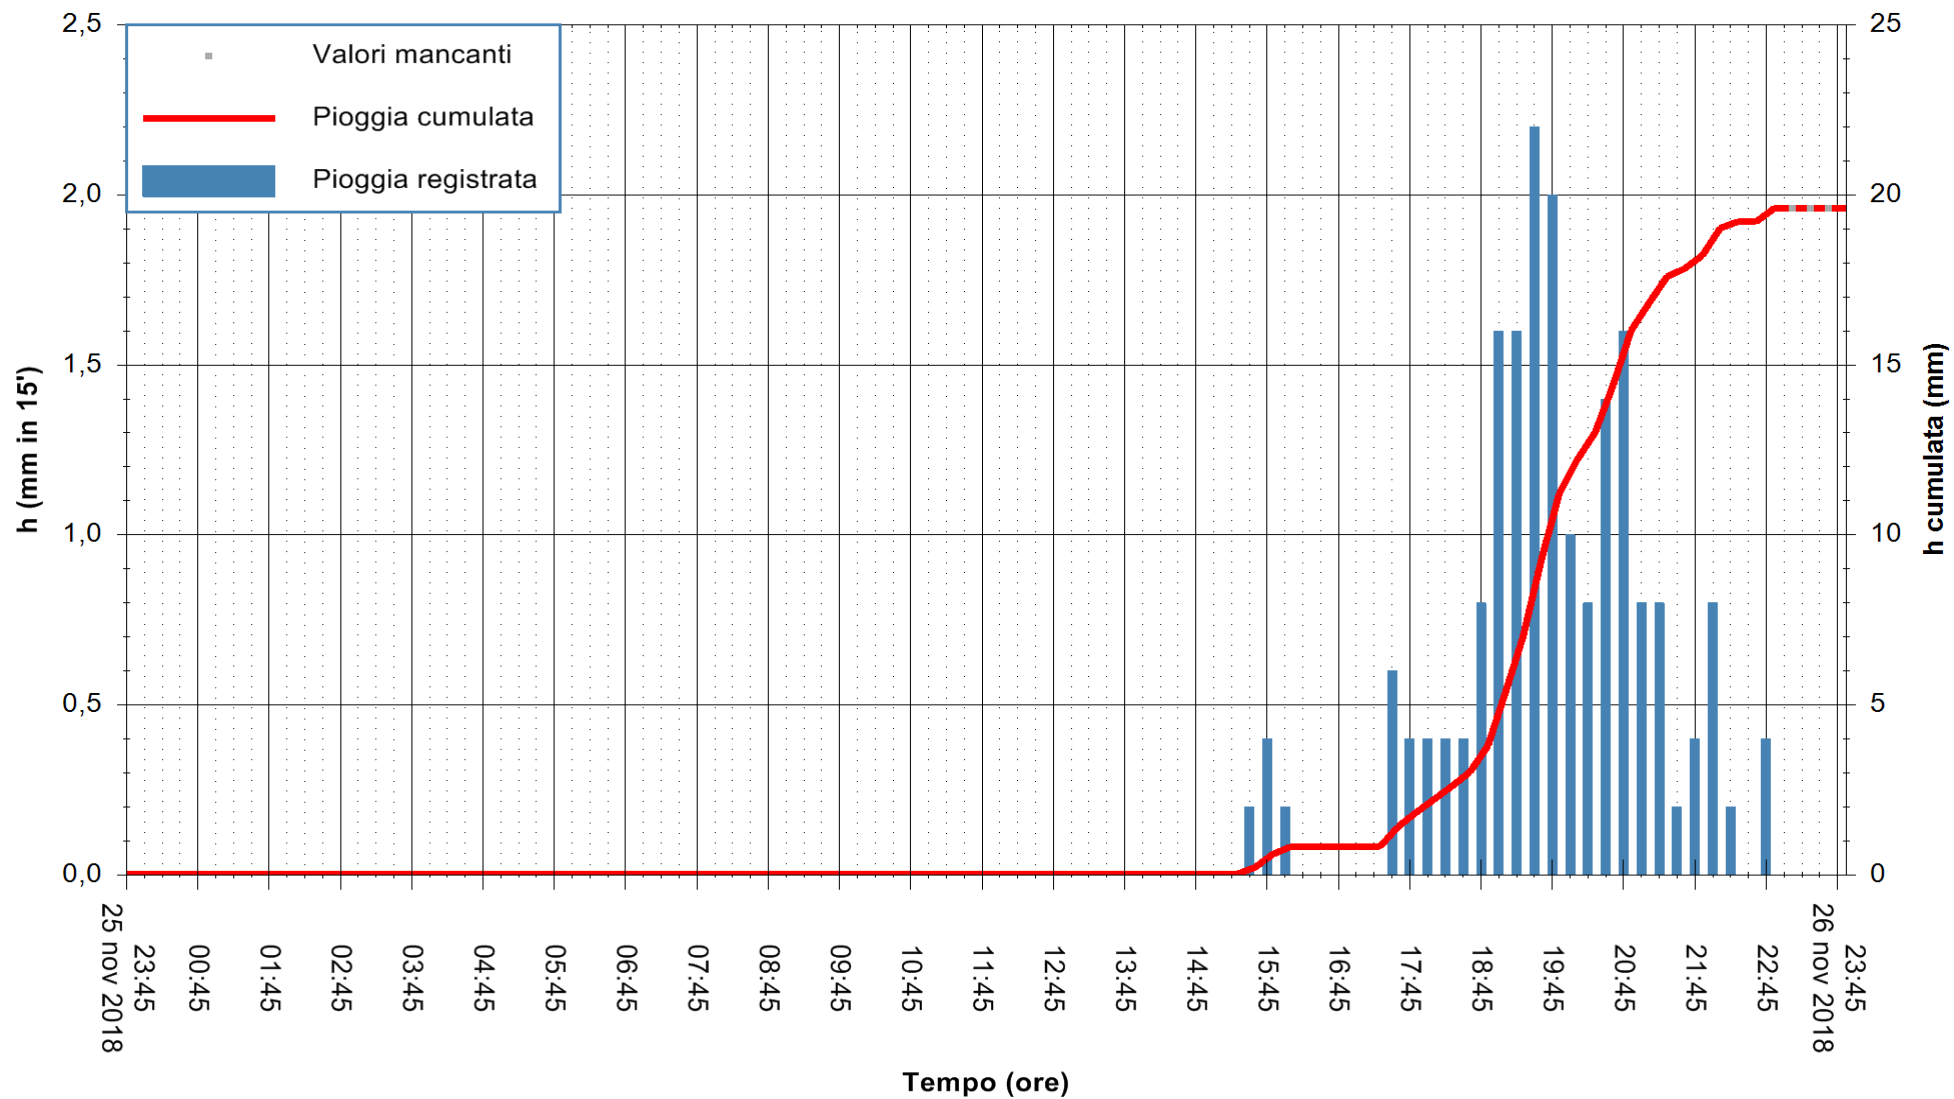

Stazione pluviometrica Pianu
Area PIANU 15
Pioggia registrata nelle ultime 24 ore
Estrazione dati delle ore 23:55 del 26/11/2018
Ultimo dato disponibile: 26/11/2018 alle 23:00

ARPAS
F.to il Dirigente Responsabile
Dott. Giuseppe Bianco

REGIONE AUTÒNOMA DE SARDIGNA
REGIONE AUTONOMA DELLA SARDEGNA