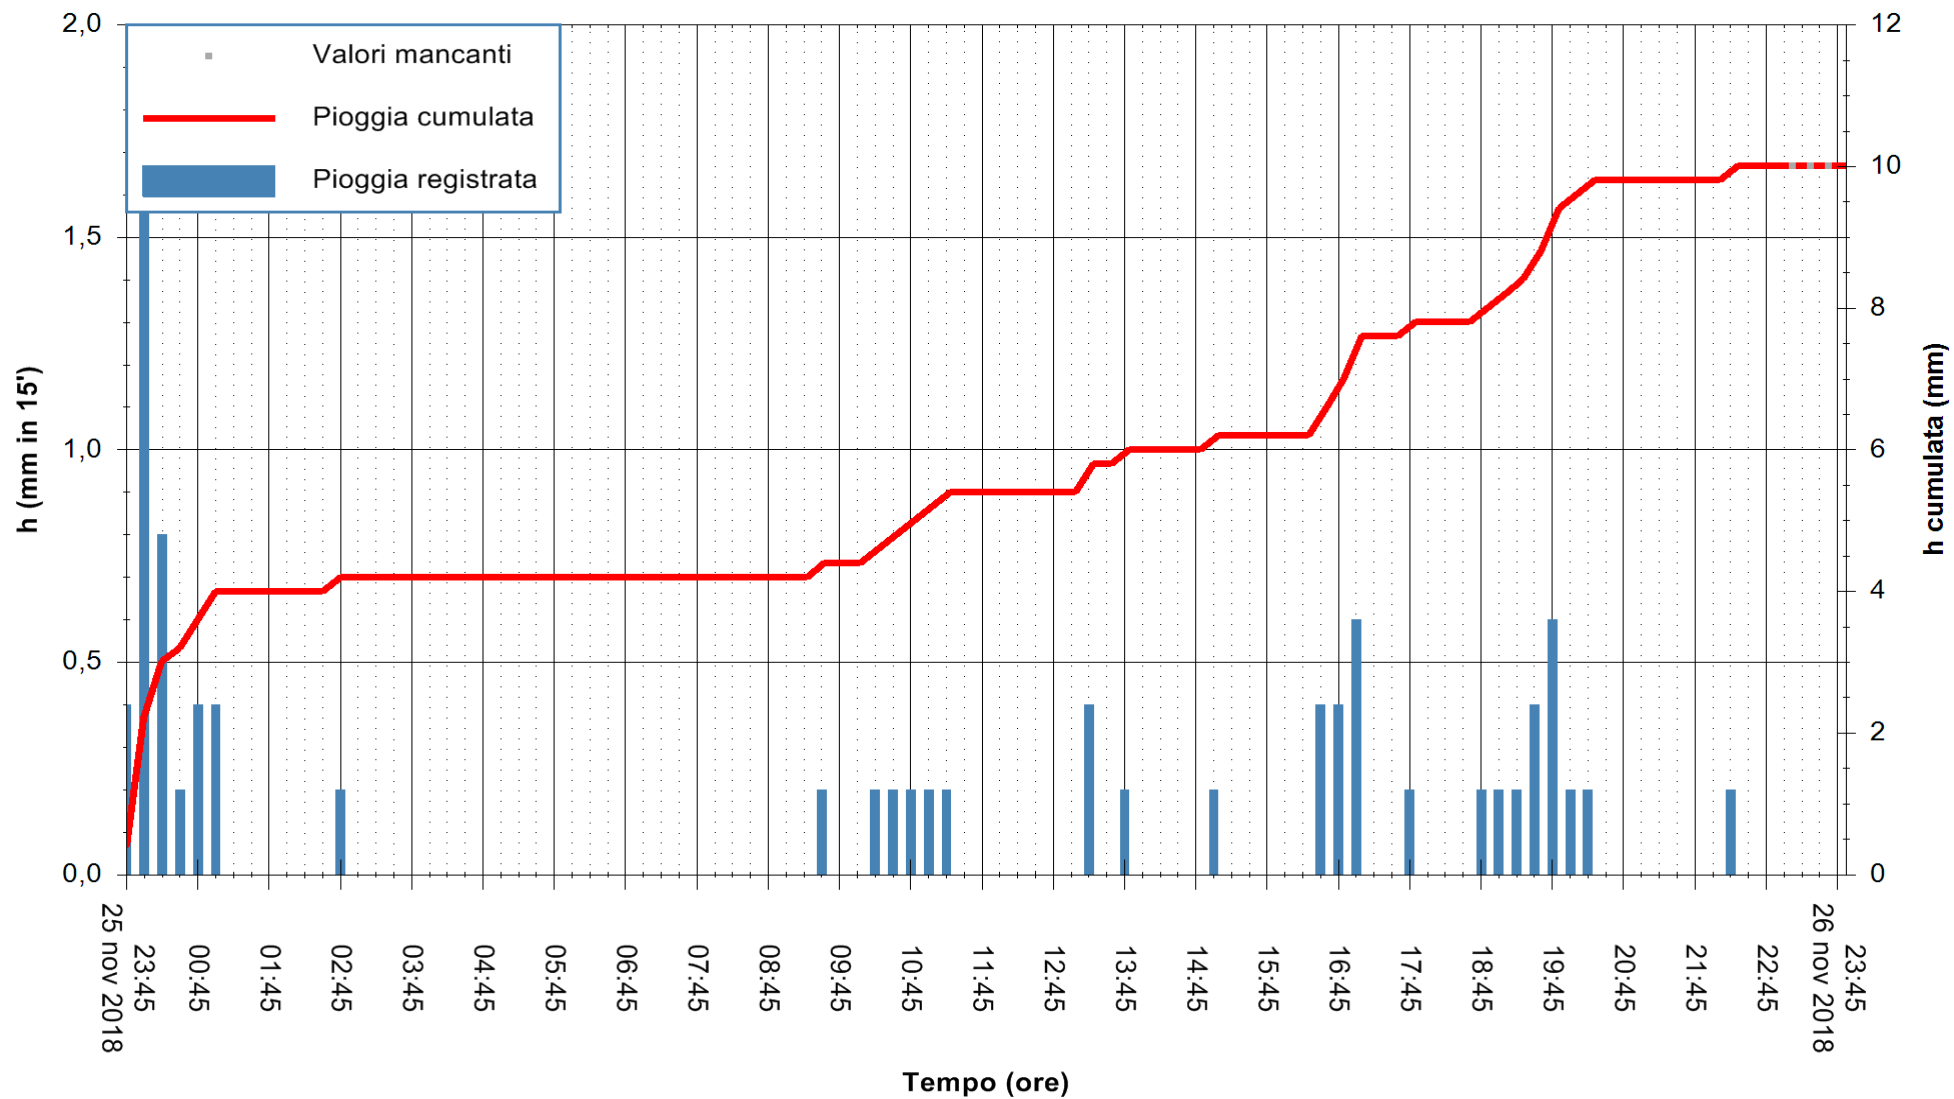

ARPAS
 F.to il Dirigente Responsabile
 Dott. Giuseppe Bianco

REGIONE AUTONOMA DE SARDIGNA
 REGIONE AUTONOMA DELLA SARDEGNA

Stazione pluviometrica San Priamo
 Area SAN PRIAMO
 Pioggia registrata nelle ultime 24 ore
 Estrazione dati delle ore 23:55 del 26/11/2018
 Ultimo dato disponibile: 26/11/2018 alle 23:00

ARPAS
 F.to il Dirigente Responsabile
 Dott. Giuseppe Bianco

REGIONE AUTÒNOMA DE SARDIGNA
 REGIONE AUTONOMA DELLA SARDEGNA

Stazione pluviometrica Flumentepido
 Area FLUMETEPIDO
 Pioggia registrata nelle ultime 24 ore
 Estrazione dati delle ore 23:55 del 26/11/2018
 Ultimo dato disponibile: 26/11/2018 alle 23:00