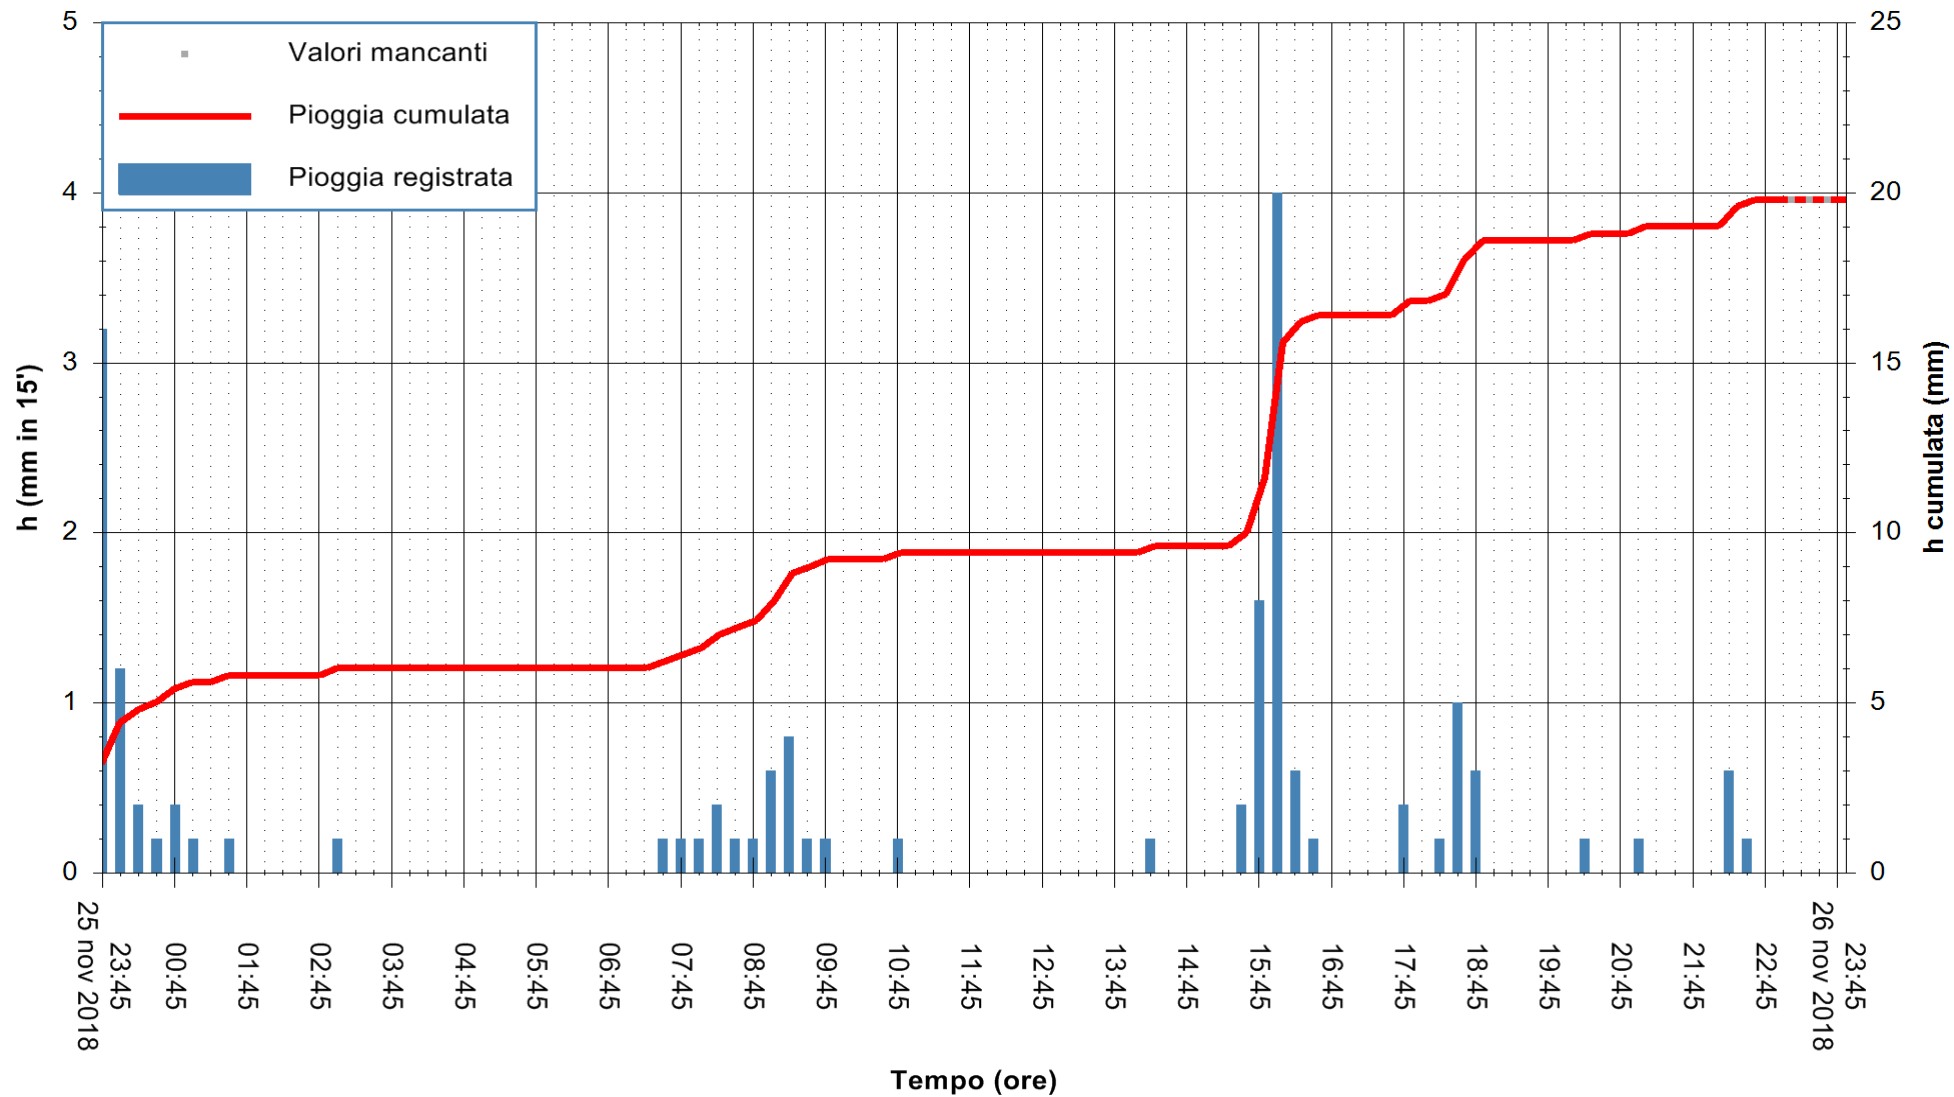

Stazione pluviometrica Flumentepido
Area FLUMETEPIDO
Pioggia registrata nelle ultime 24 ore
Estrazione dati delle ore 23:55 del 26/11/2018
Ultimo dato disponibile: 26/11/2018 alle 23:00

ARPAS
F.to il Dirigente Responsabile
Dott. Giuseppe Bianco

REGIONE AUTONOMA DE SARDIGNA
REGIONE AUTONOMA DELLA SARDEGNA