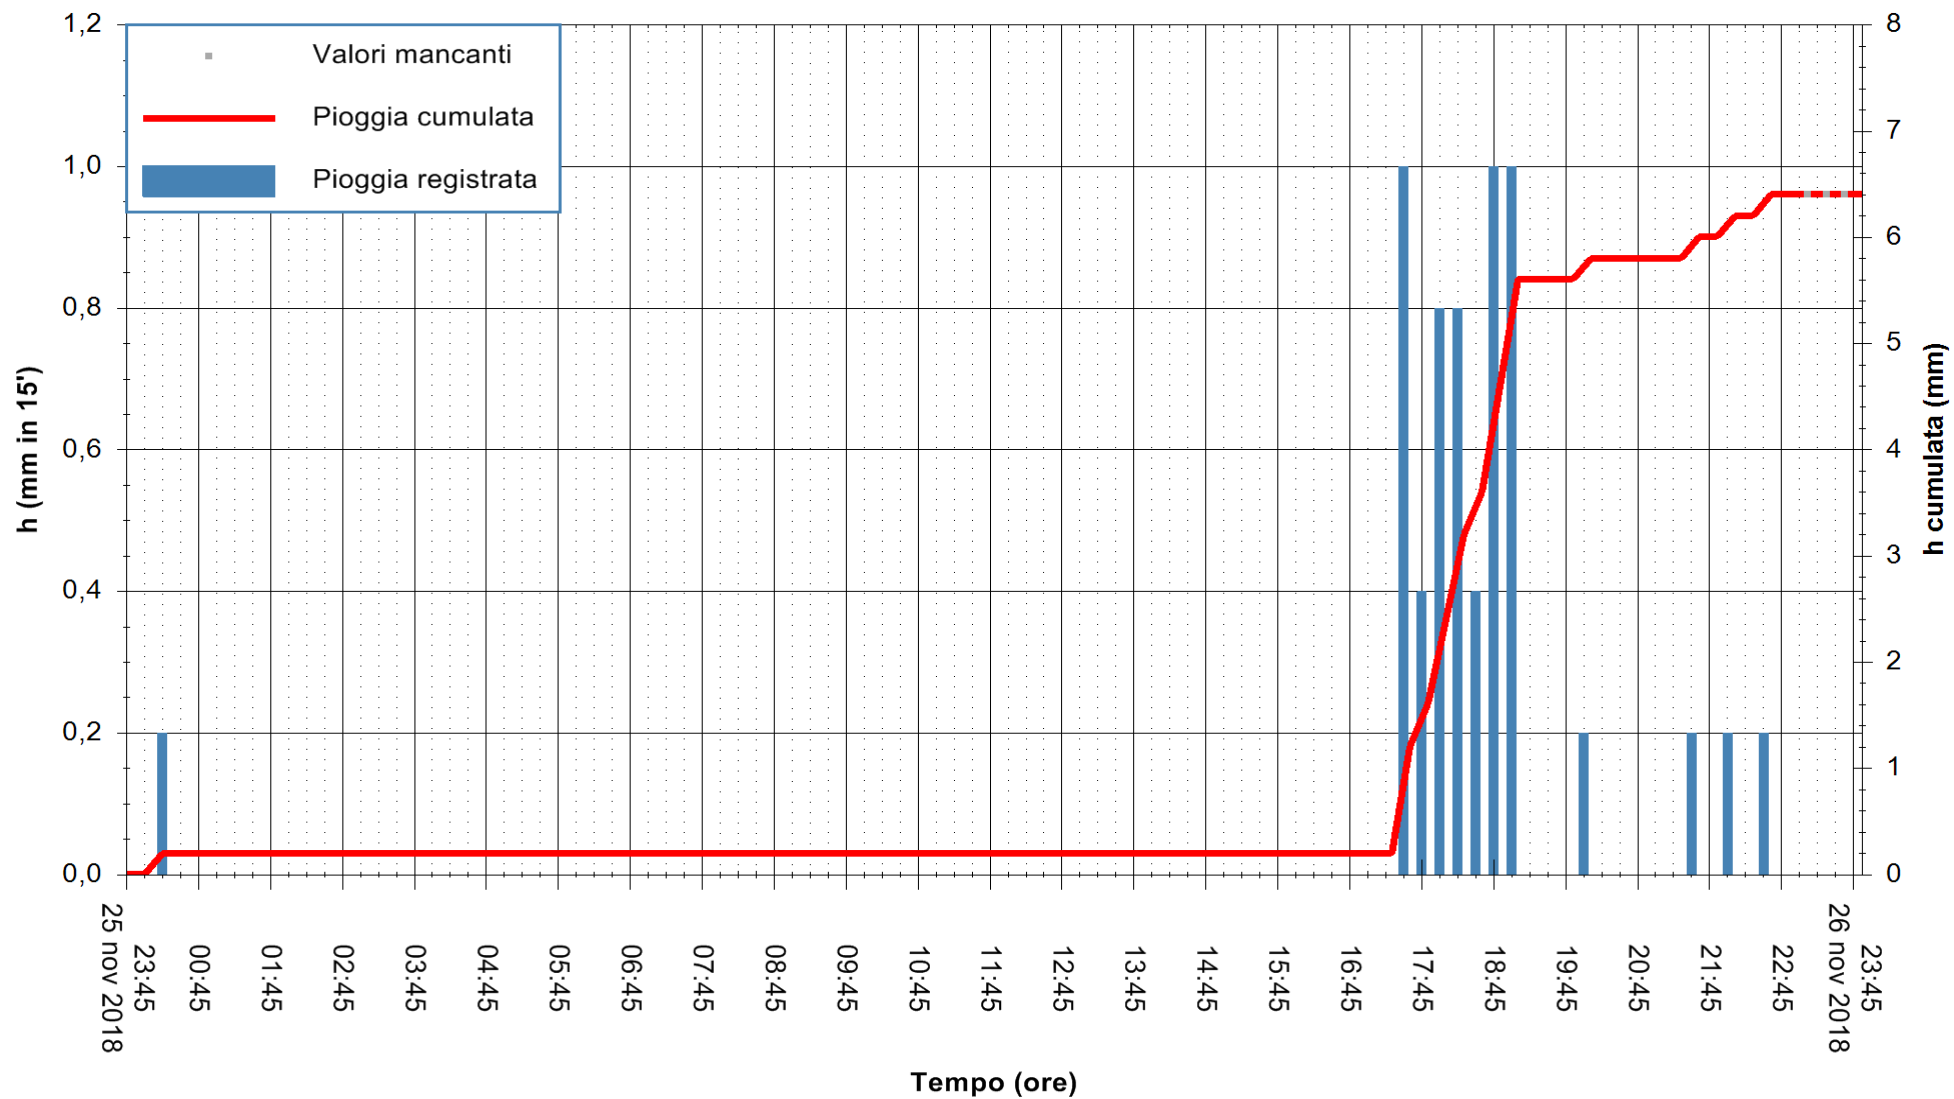

Stazione pluviometrica Punta Tricoli
Area PUNTA TRICOLI
Pioggia registrata nelle ultime 24 ore
Estrazione dati delle ore 23:55 del 26/11/2018
Ultimo dato disponibile: 26/11/2018 alle 23:00

ARPAS
F.to il Dirigente Responsabile
Dott. Giuseppe Bianco

REGIONE AUTONOMA DE SARDIGNA
REGIONE AUTONOMA DELLA SARDEGNA