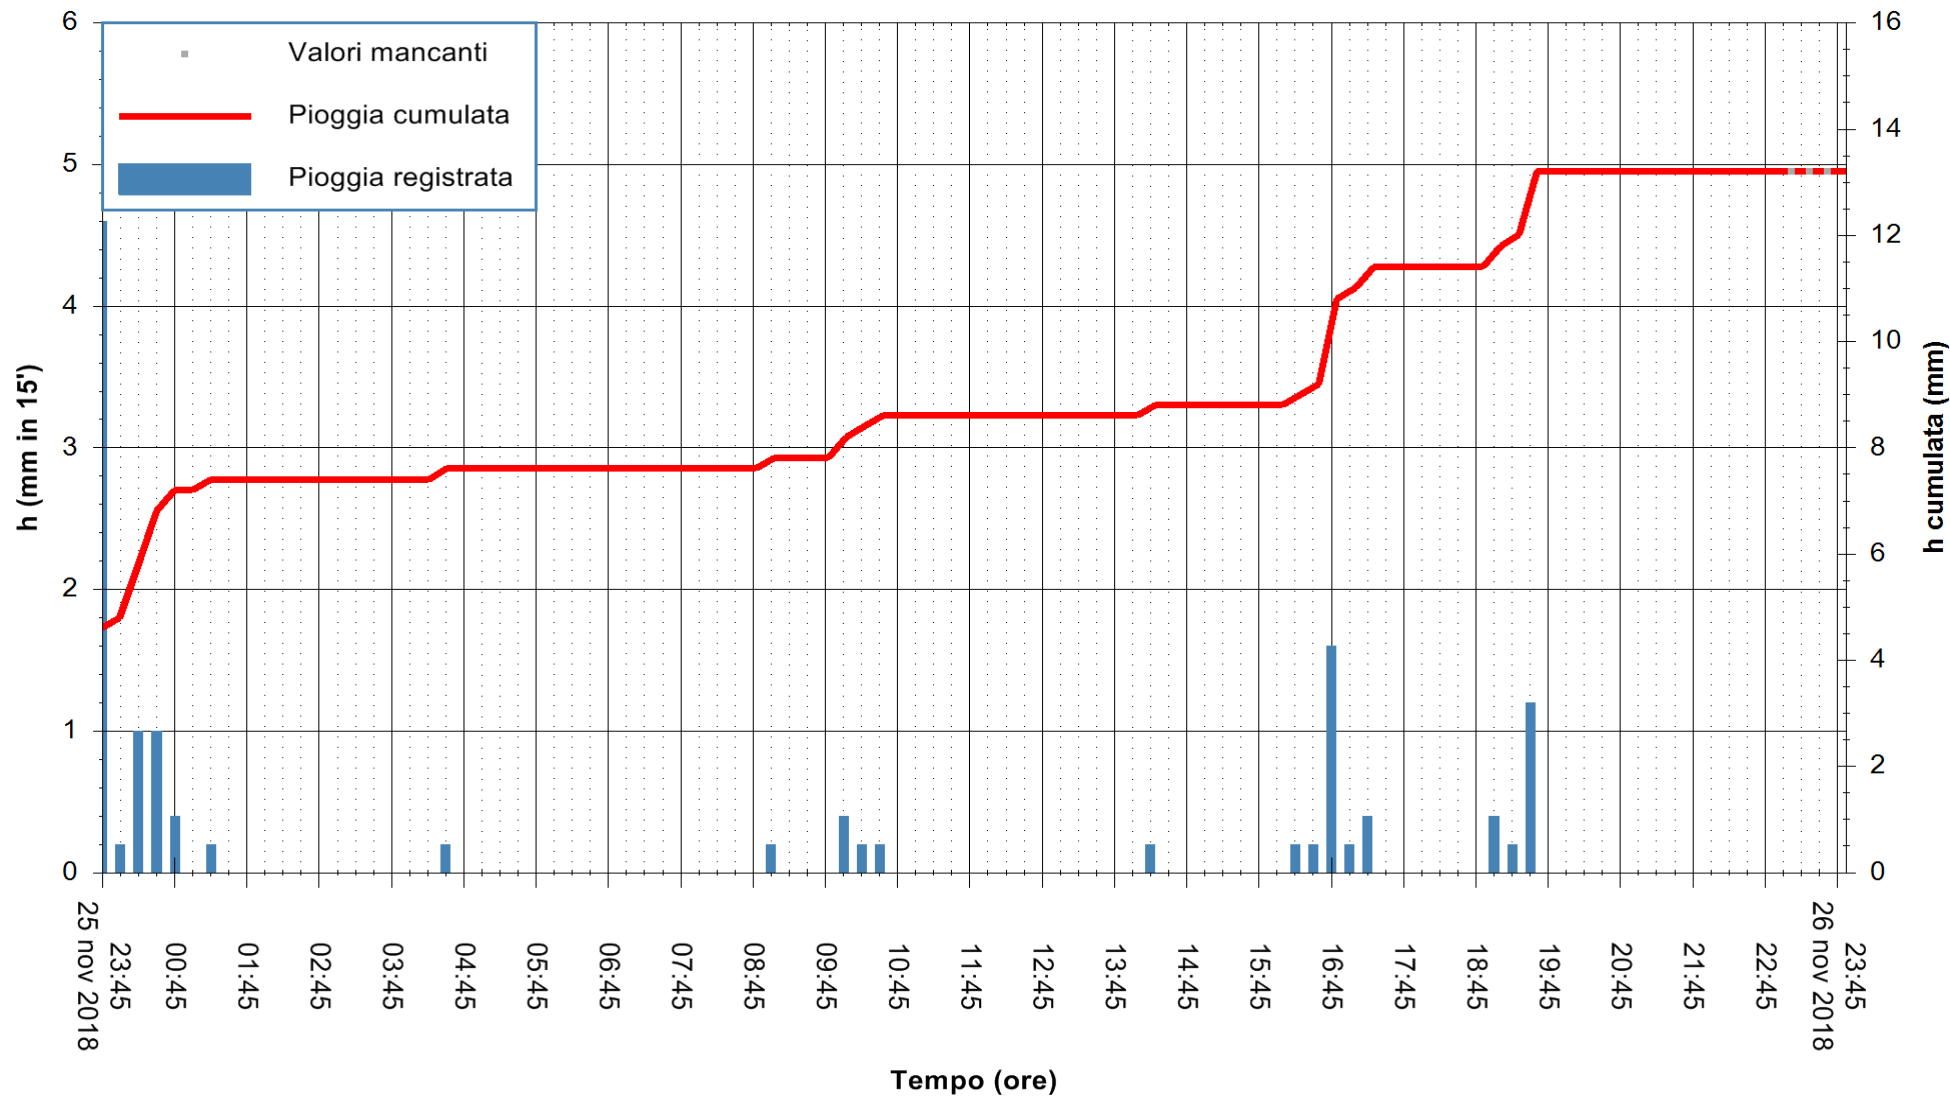

REGIONE AUTÒNOMA DE SARDIGNA
 REGIONE AUTONOMA DELLA SARDEGNA

Stazione pluviometrica Isca Rena
 Area ISCA RENA
 Pioggia registrata nelle ultime 24 ore
 Estrazione dati delle ore 23:55 del 26/11/2018
 Ultimo dato disponibile: 26/11/2018 alle 23:00

ARPAS
 F.to il Dirigente Responsabile
 Dott. Giuseppe Bianco

REGIONE AUTÒNOMA DE SARDIGNA
 REGIONE AUTONOMA DELLA SARDEGNA

Stazione pluviometrica Fluminimannu a Decimomannu
 Area DECIMOMANNU
 Pioggia registrata nelle ultime 24 ore
 Estrazione dati delle ore 23:55 del 26/11/2018
 Ultimo dato disponibile: 26/11/2018 alle 23:00

ARPAS
 F.to il Dirigente Responsabile
 Dott. Giuseppe Bianco

REGIONE AUTONOMA DE SARDIGNA
 REGIONE AUTONOMA DELLA SARDEGNA

Stazione pluviometrica Senorbi'
 Area SENORBI
 Pioggia registrata nelle ultime 24 ore
 Estrazione dati delle ore 23:55 del 26/11/2018
 Ultimo dato disponibile: 26/11/2018 alle 23:00