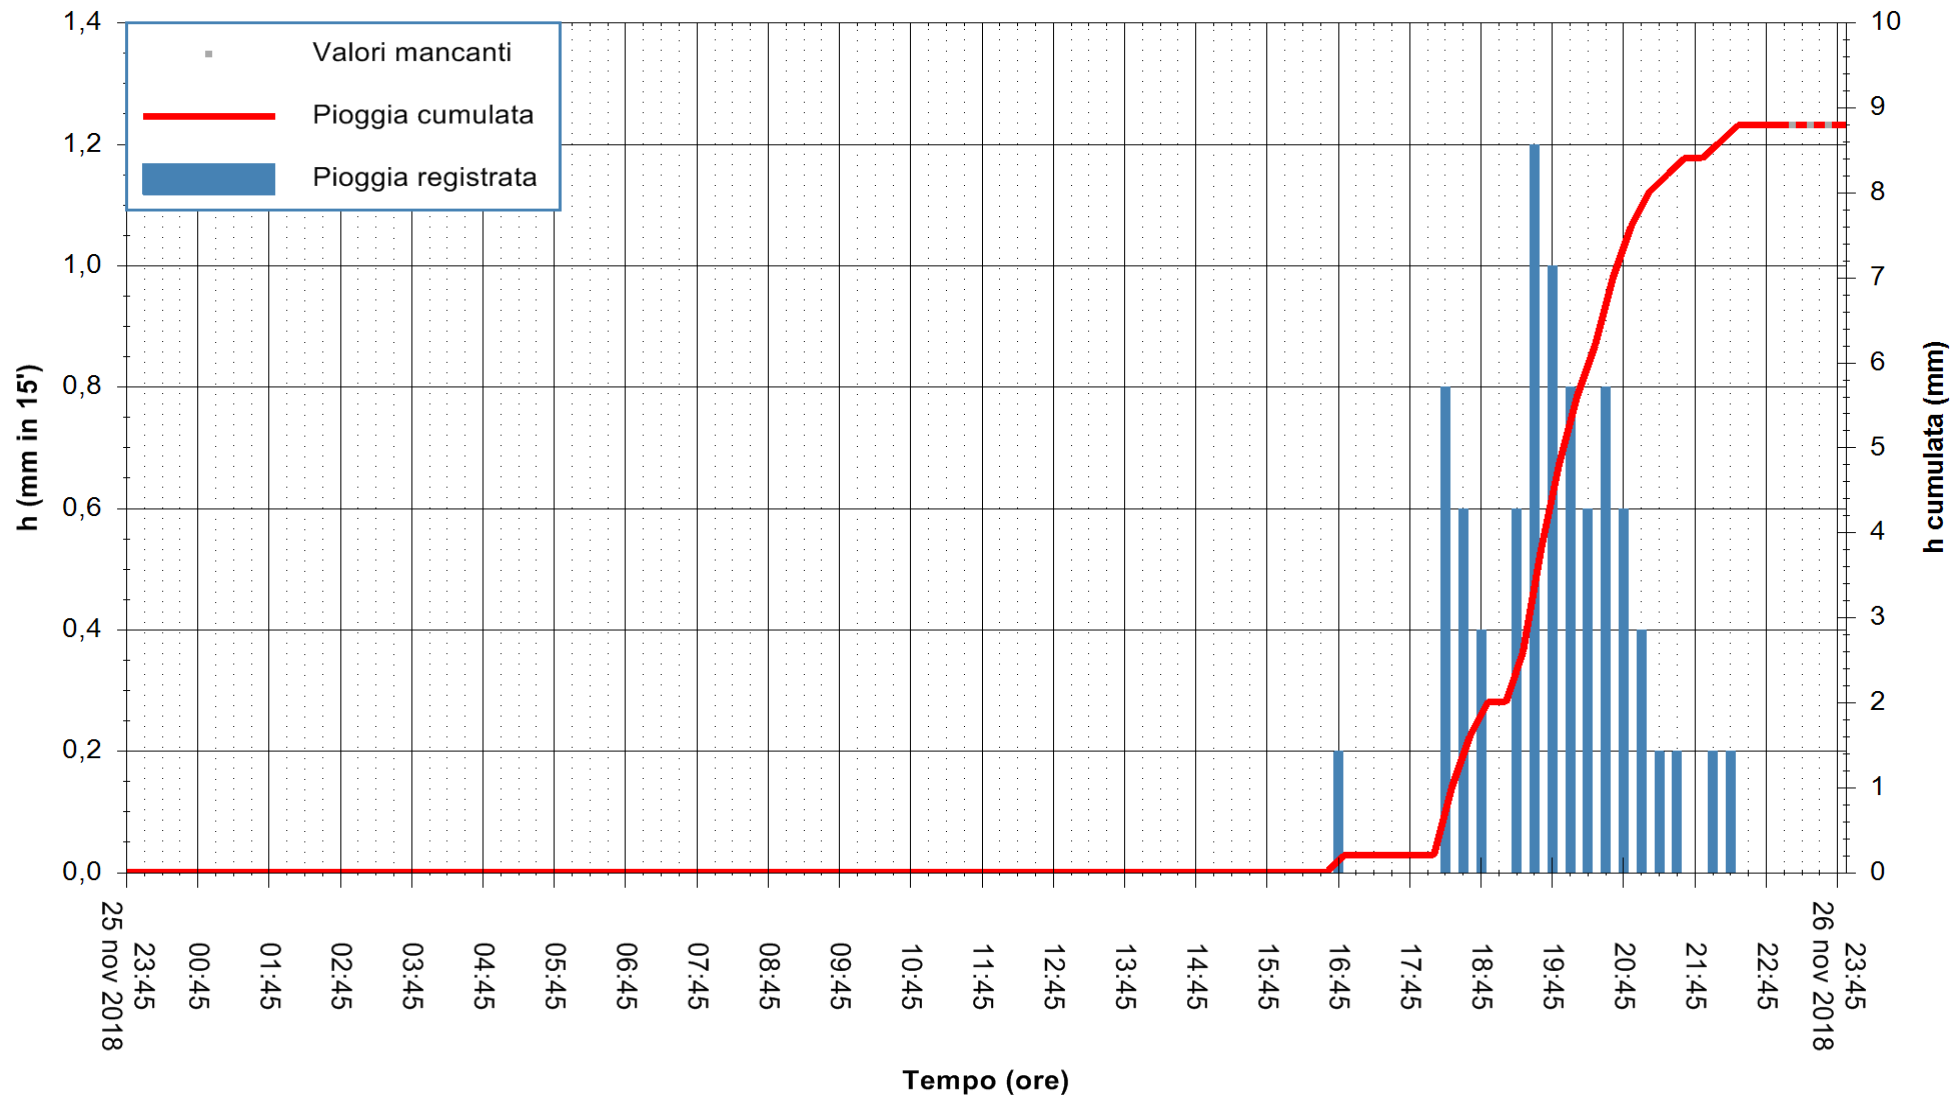

ARPAS
 F.to il Dirigente Responsabile
 Dott. Giuseppe Bianco

REGIONE AUTÒNOMA DE SARDIGNA
 REGIONE AUTONOMA DELLA SARDEGNA

Stazione pluviometrica Mannu a Monti Pranu Meteo
 Area DIGA DI MONTE PRANU
 Pioggia registrata nelle ultime 24 ore
 Estrazione dati delle ore 23:55 del 26/11/2018
 Ultimo dato disponibile: 26/11/2018 alle 23:00