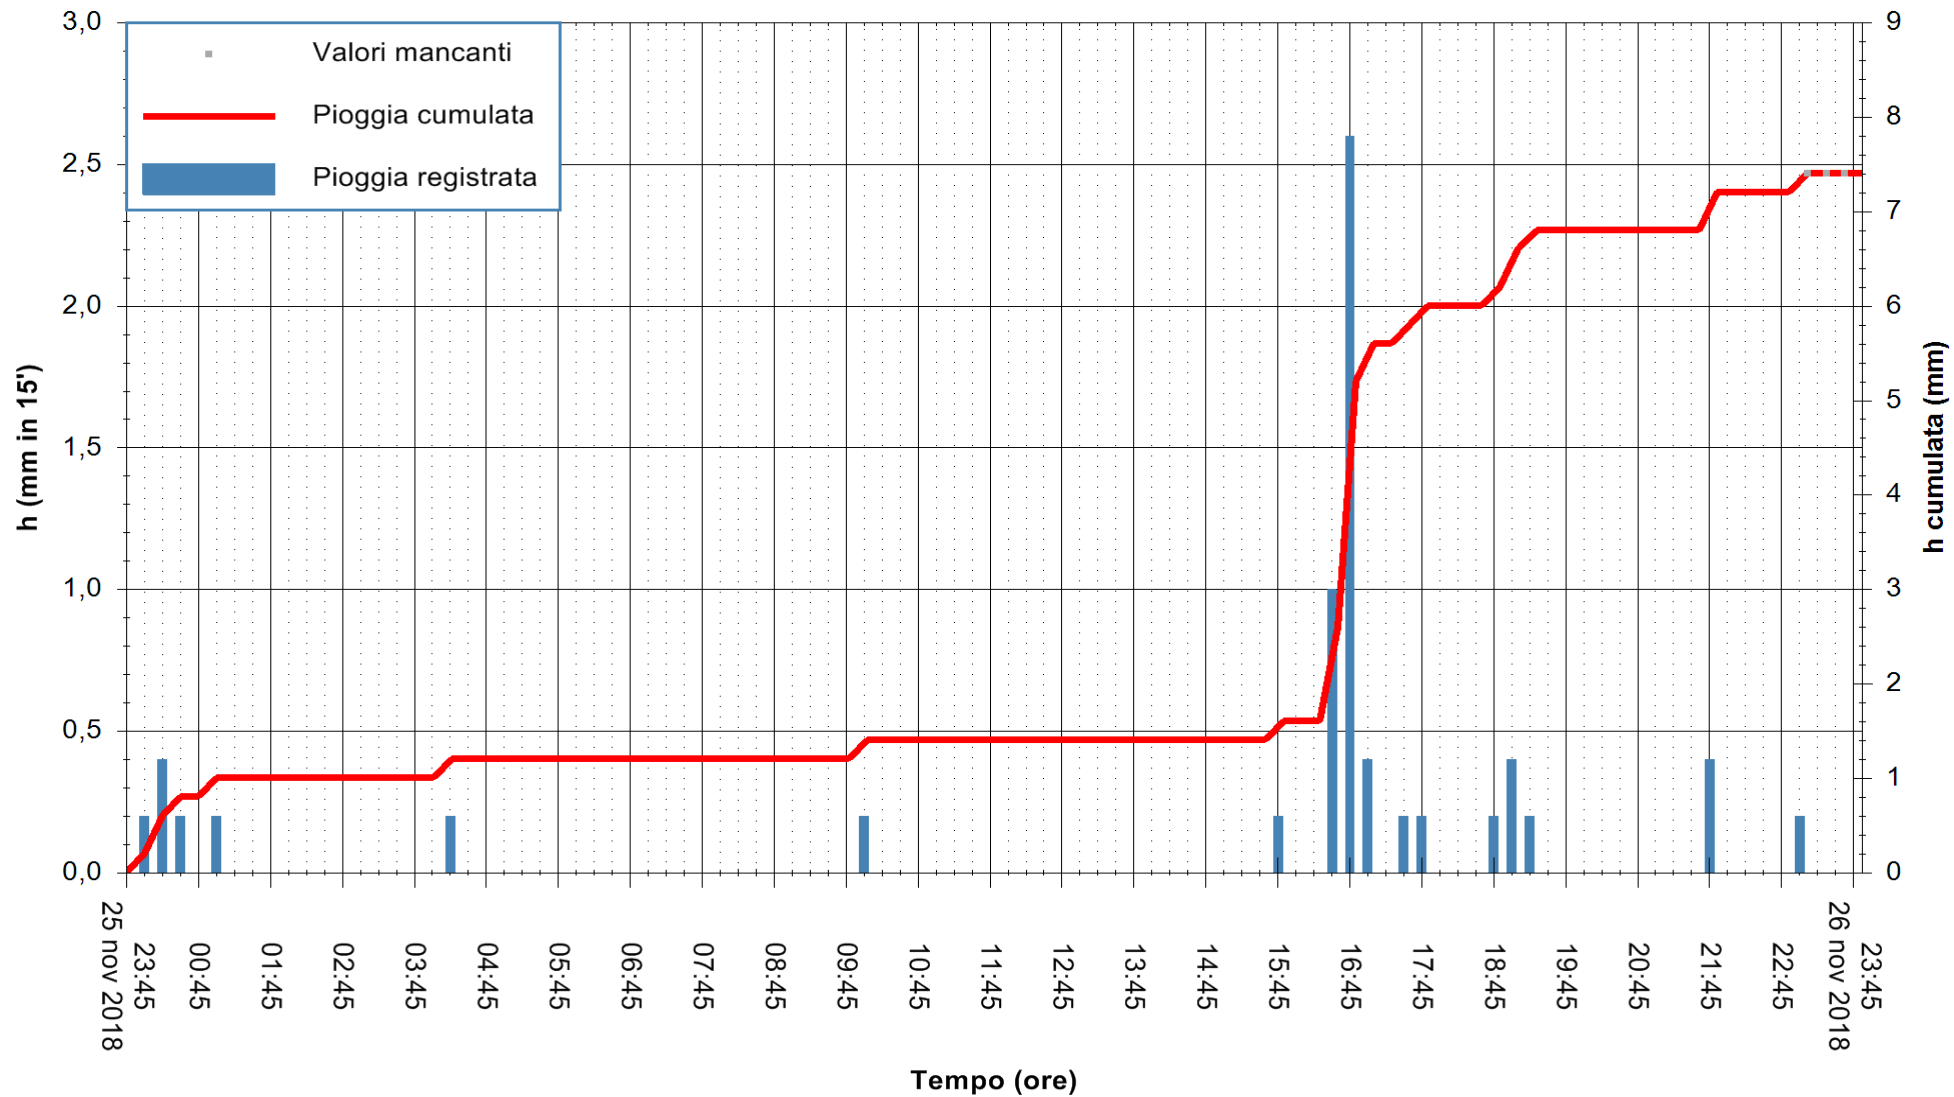

ARPAS
 F.to il Dirigente Responsabile
 Dott. Giuseppe Bianco

REGIONE AUTONOMA DE SARDIGNA
 REGIONE AUTONOMA DELLA SARDEGNA

Stazione pluviometrica Senorbi'
 Area SENORBI
 Pioggia registrata nelle ultime 24 ore
 Estrazione dati delle ore 23:55 del 26/11/2018
 Ultimo dato disponibile: 26/11/2018 alle 23:00

ARPAS
 F.to il Dirigente Responsabile
 Dott. Giuseppe Bianco

REGIONE AUTONOMA DE SARDIGNA
 REGIONE AUTONOMA DELLA SARDEGNA

Stazione pluviometrica Tempio
 Area CUSSEDDU
 Pioggia registrata nelle ultime 24 ore
 Estrazione dati delle ore 23:55 del 26/11/2018
 Ultimo dato disponibile: 26/11/2018 alle 23:00