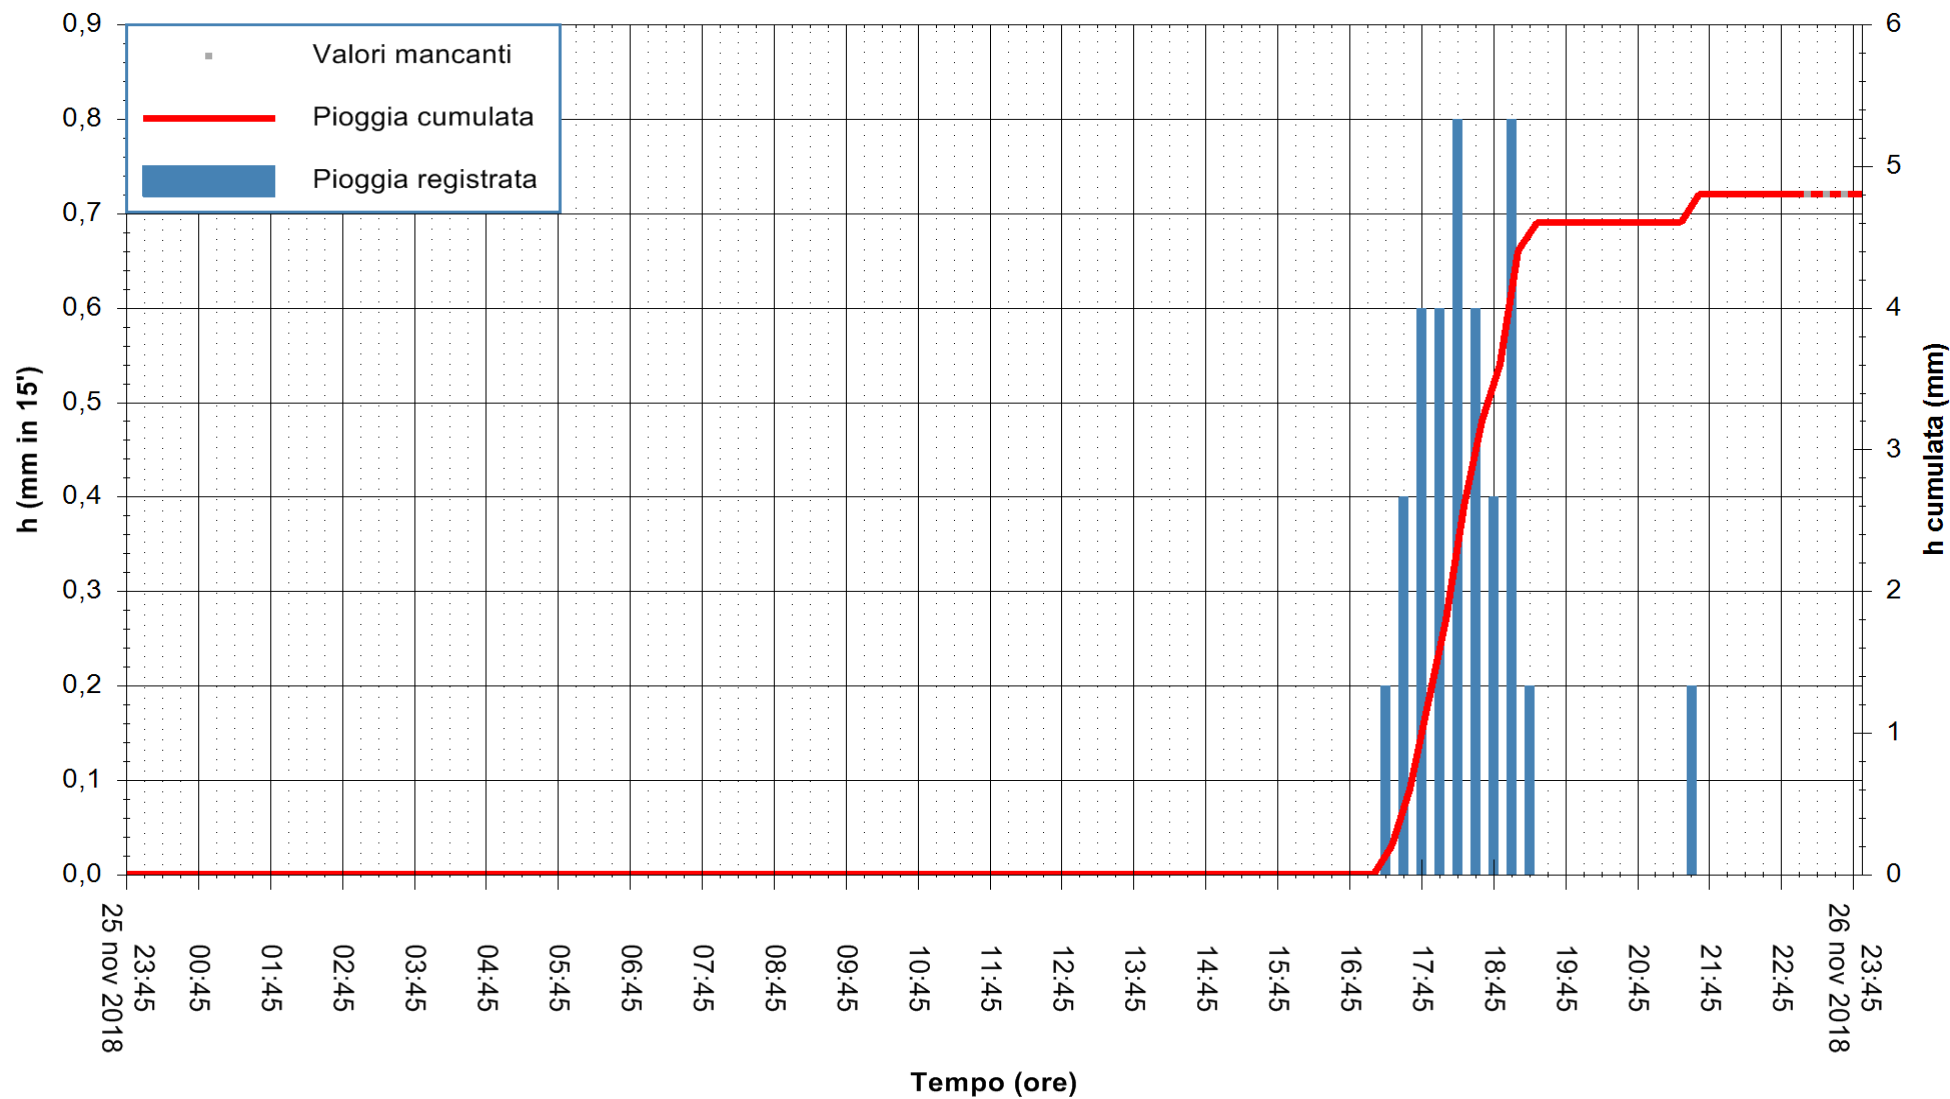

ARPAS
 F.to il Dirigente Responsabile
 Dott. Giuseppe Bianco

REGIONE AUTONOMA DE SARDIGNA
 REGIONE AUTONOMA DELLA SARDEGNA

Stazione pluviometrica Punta Tricoli
 Area PUNTA TRICOLI
 Pioggia registrata nelle ultime 24 ore
 Estrazione dati delle ore 23:55 del 26/11/2018
 Ultimo dato disponibile: 26/11/2018 alle 23:00