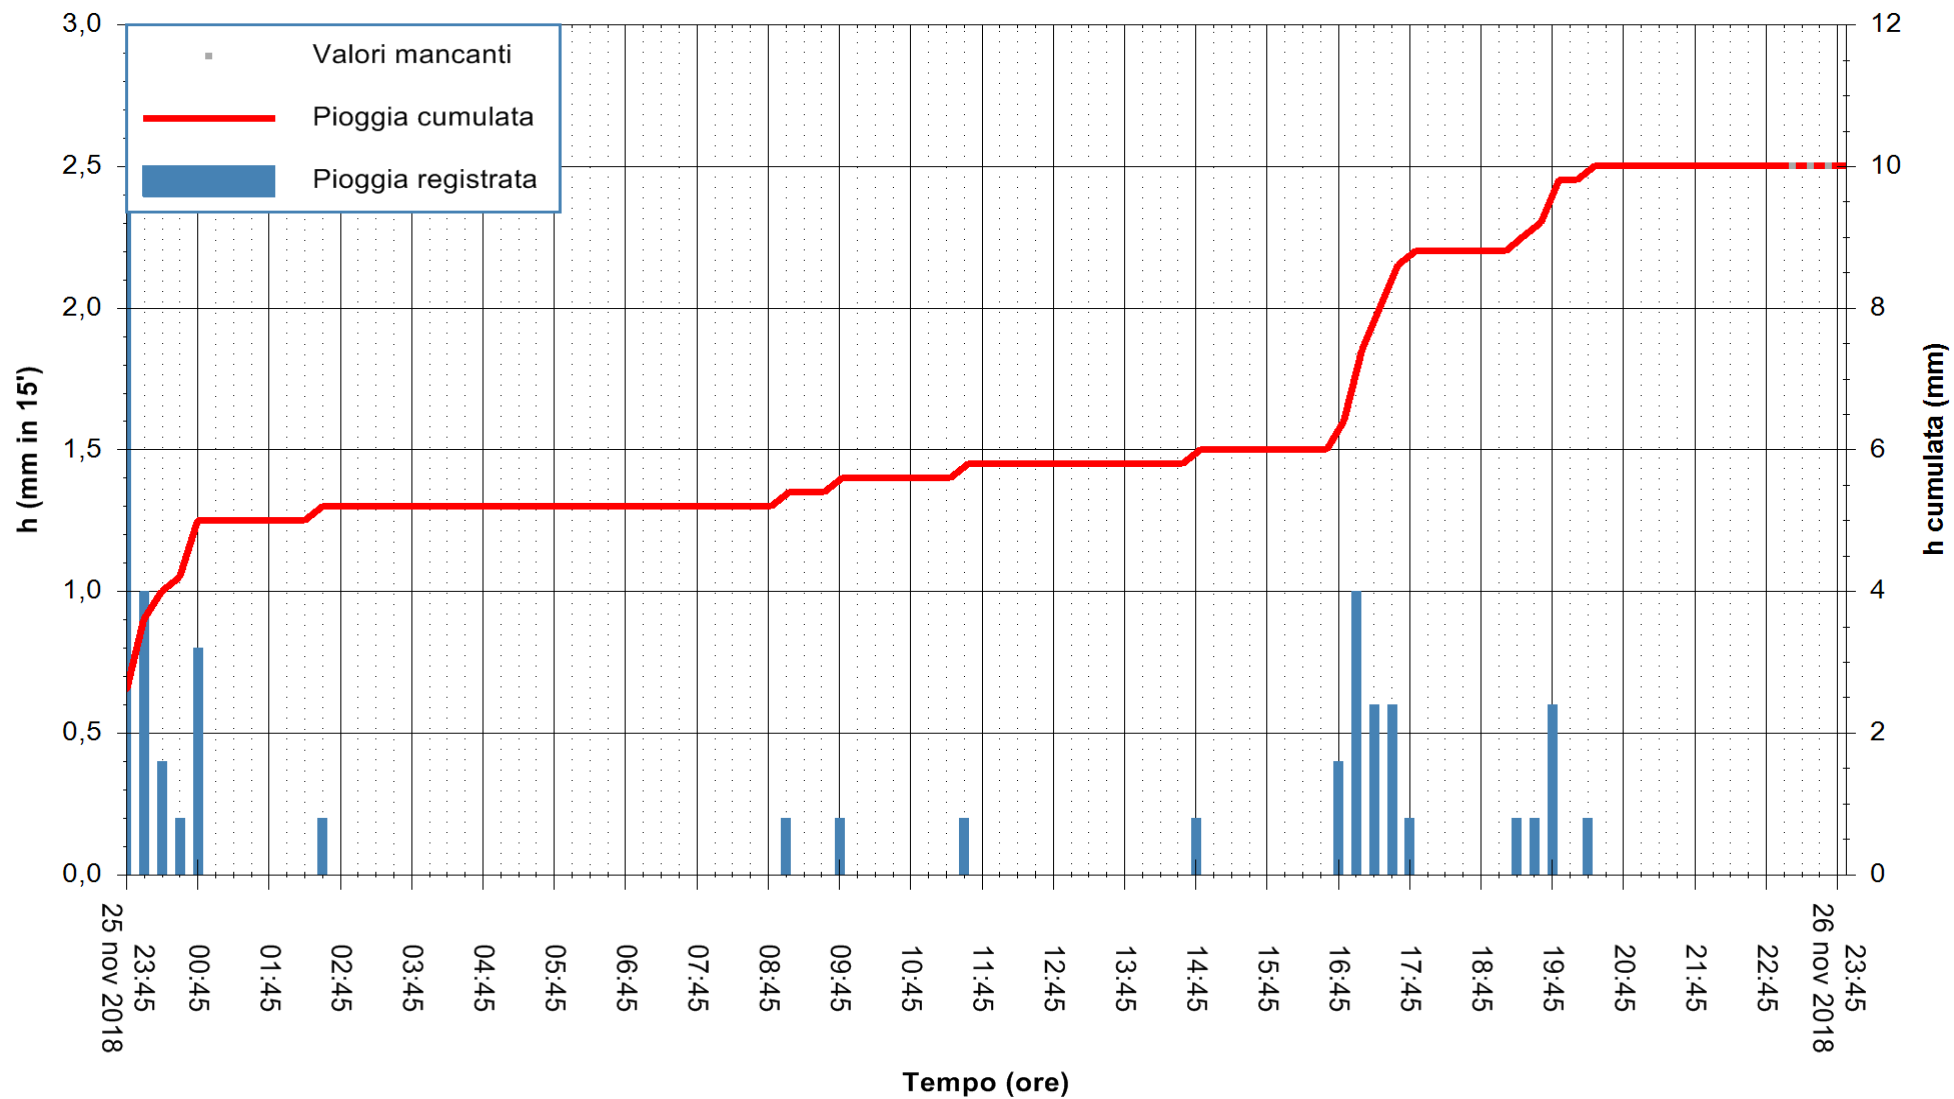

ARPAS
 F.to il Dirigente Responsabile
 Dott. Giuseppe Bianco

REGIONE AUTONOMA DE SARDIGNA
 REGIONE AUTONOMA DELLA SARDEGNA

Stazione pluviometrica San Priamo
 Area SAN PRIAMO
 Pioggia registrata nelle ultime 24 ore
 Estrazione dati delle ore 23:55 del 26/11/2018
 Ultimo dato disponibile: 26/11/2018 alle 23:00

ARPAS
 F.to il Dirigente Responsabile
 Dott. Giuseppe Bianco

REGIONE AUTÒNOMA DE SARDIGNA
 REGIONE AUTONOMA DELLA SARDEGNA

Stazione pluviometrica Flumentepido
 Area FLUMETEPIDO
 Pioggia registrata nelle ultime 24 ore
 Estrazione dati delle ore 23:55 del 26/11/2018
 Ultimo dato disponibile: 26/11/2018 alle 23:00