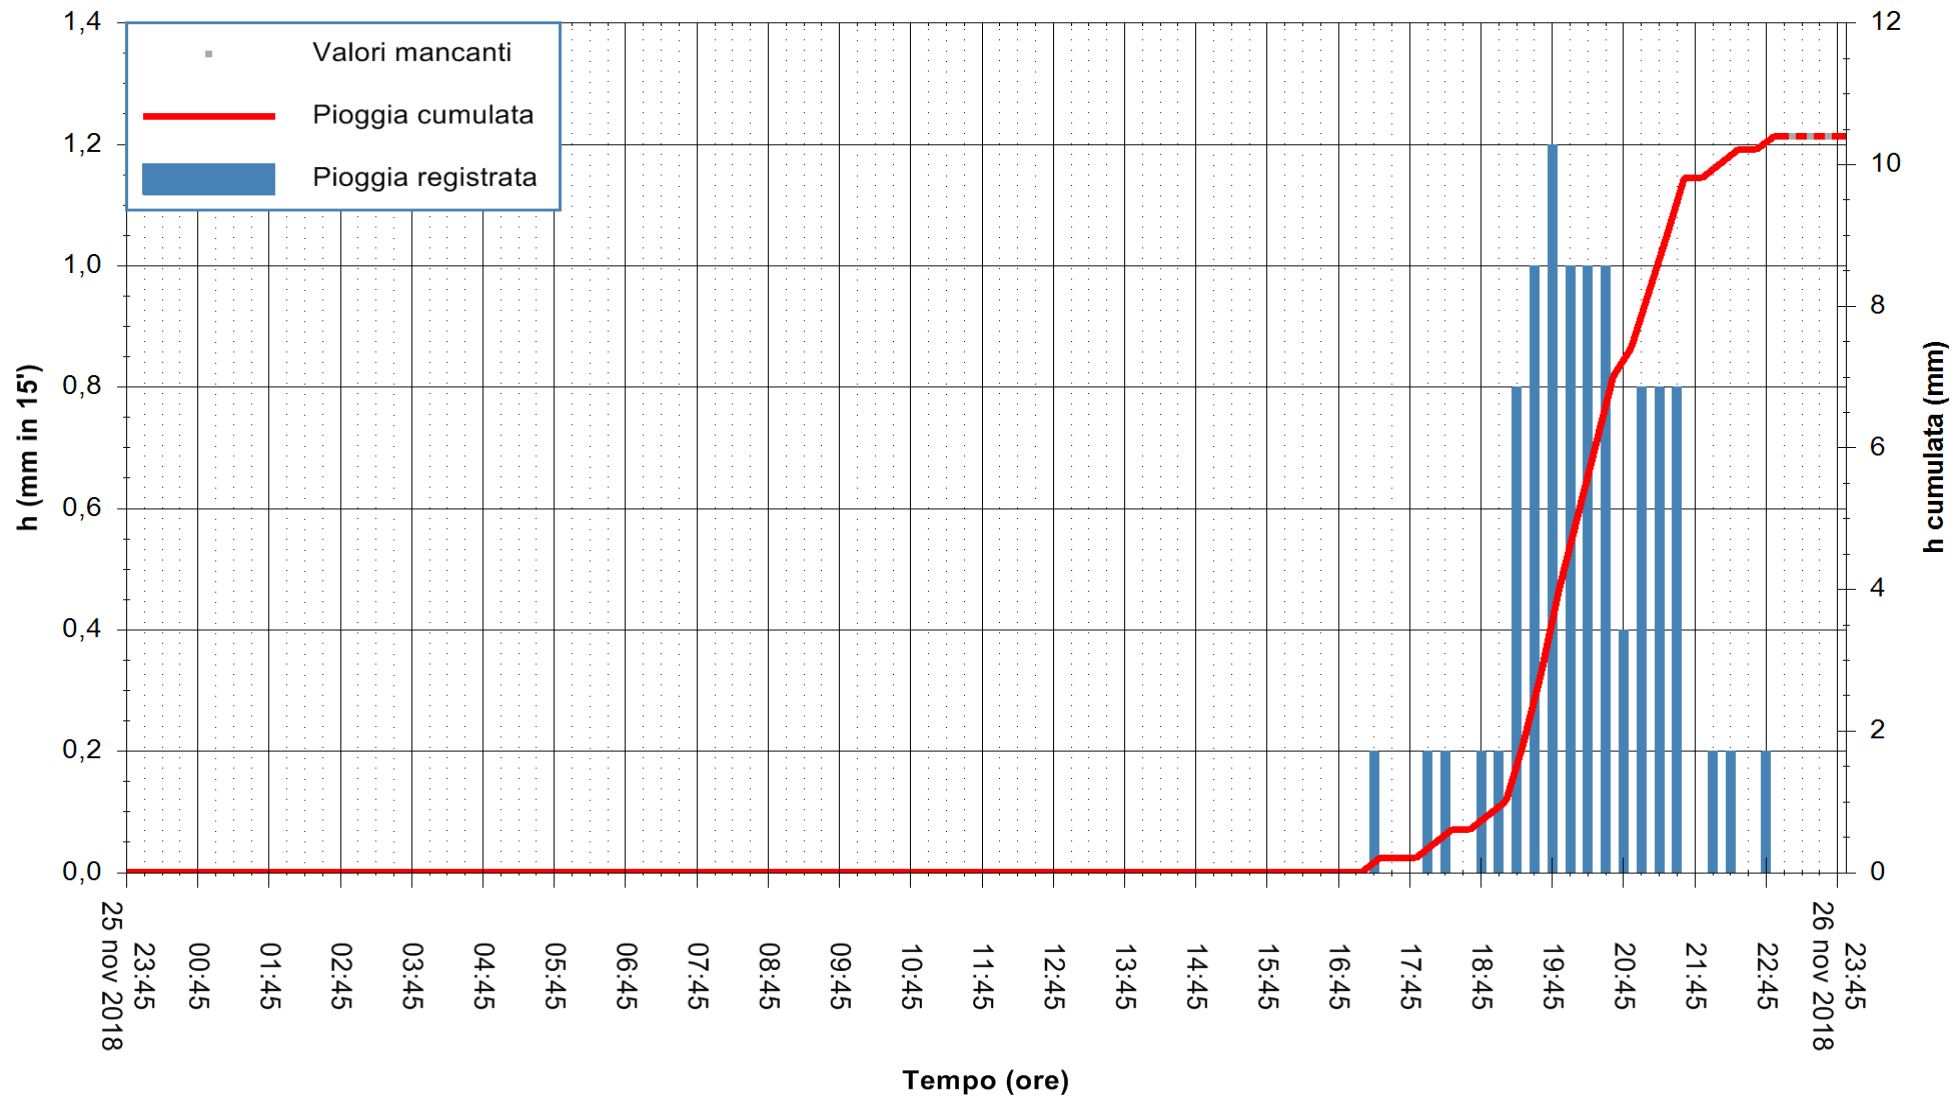

Stazione pluviometrica Tempio
Area CUSSEDDU
Pioggia registrata nelle ultime 24 ore
Estrazione dati delle ore 23:55 del 26/11/2018
Ultimo dato disponibile: 26/11/2018 alle 23:00

ARPAS
F.to il Dirigente Responsabile
Dott. Giuseppe Bianco

REGIONE AUTÒNOMA DE SARDIGNA
REGIONE AUTONOMA DELLA SARDEGNA