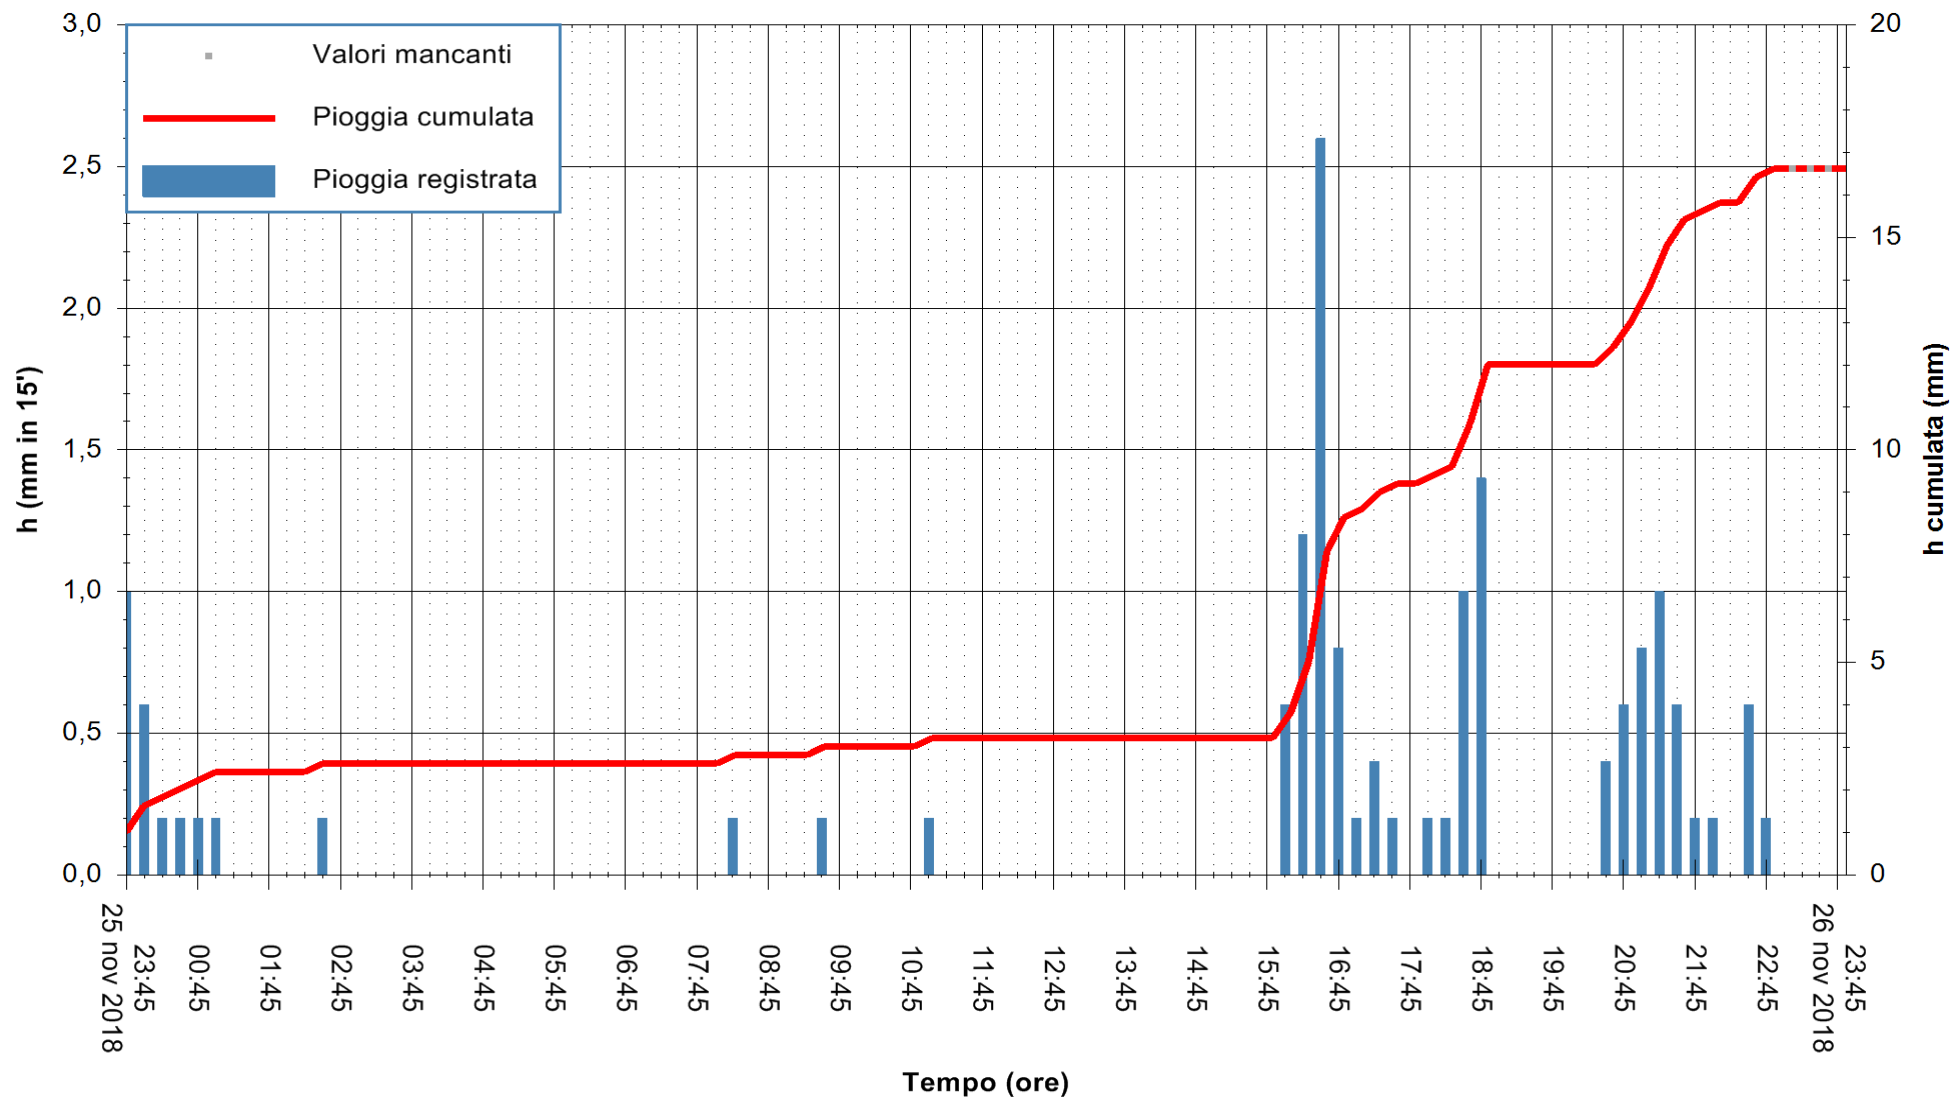

ARPAS
 F.to il Dirigente Responsabile
 Dott. Giuseppe Bianco

REGIONE AUTONOMA DE SARDIGNA
 REGIONE AUTONOMA DELLA SARDEGNA

Stazione pluviometrica Senorbi'
 Area SENORBI
 Pioggia registrata nelle ultime 24 ore
 Estrazione dati delle ore 23:55 del 26/11/2018
 Ultimo dato disponibile: 26/11/2018 alle 23:00

ARPAS
 F.to il Dirigente Responsabile
 Dott. Giuseppe Bianco

REGIONE AUTONOMA DE SARDIGNA
 REGIONE AUTONOMA DELLA SARDEGNA

Stazione pluviometrica Tempio
 Area CUSSEDDU
 Pioggia registrata nelle ultime 24 ore
 Estrazione dati delle ore 23:55 del 26/11/2018
 Ultimo dato disponibile: 26/11/2018 alle 23:00