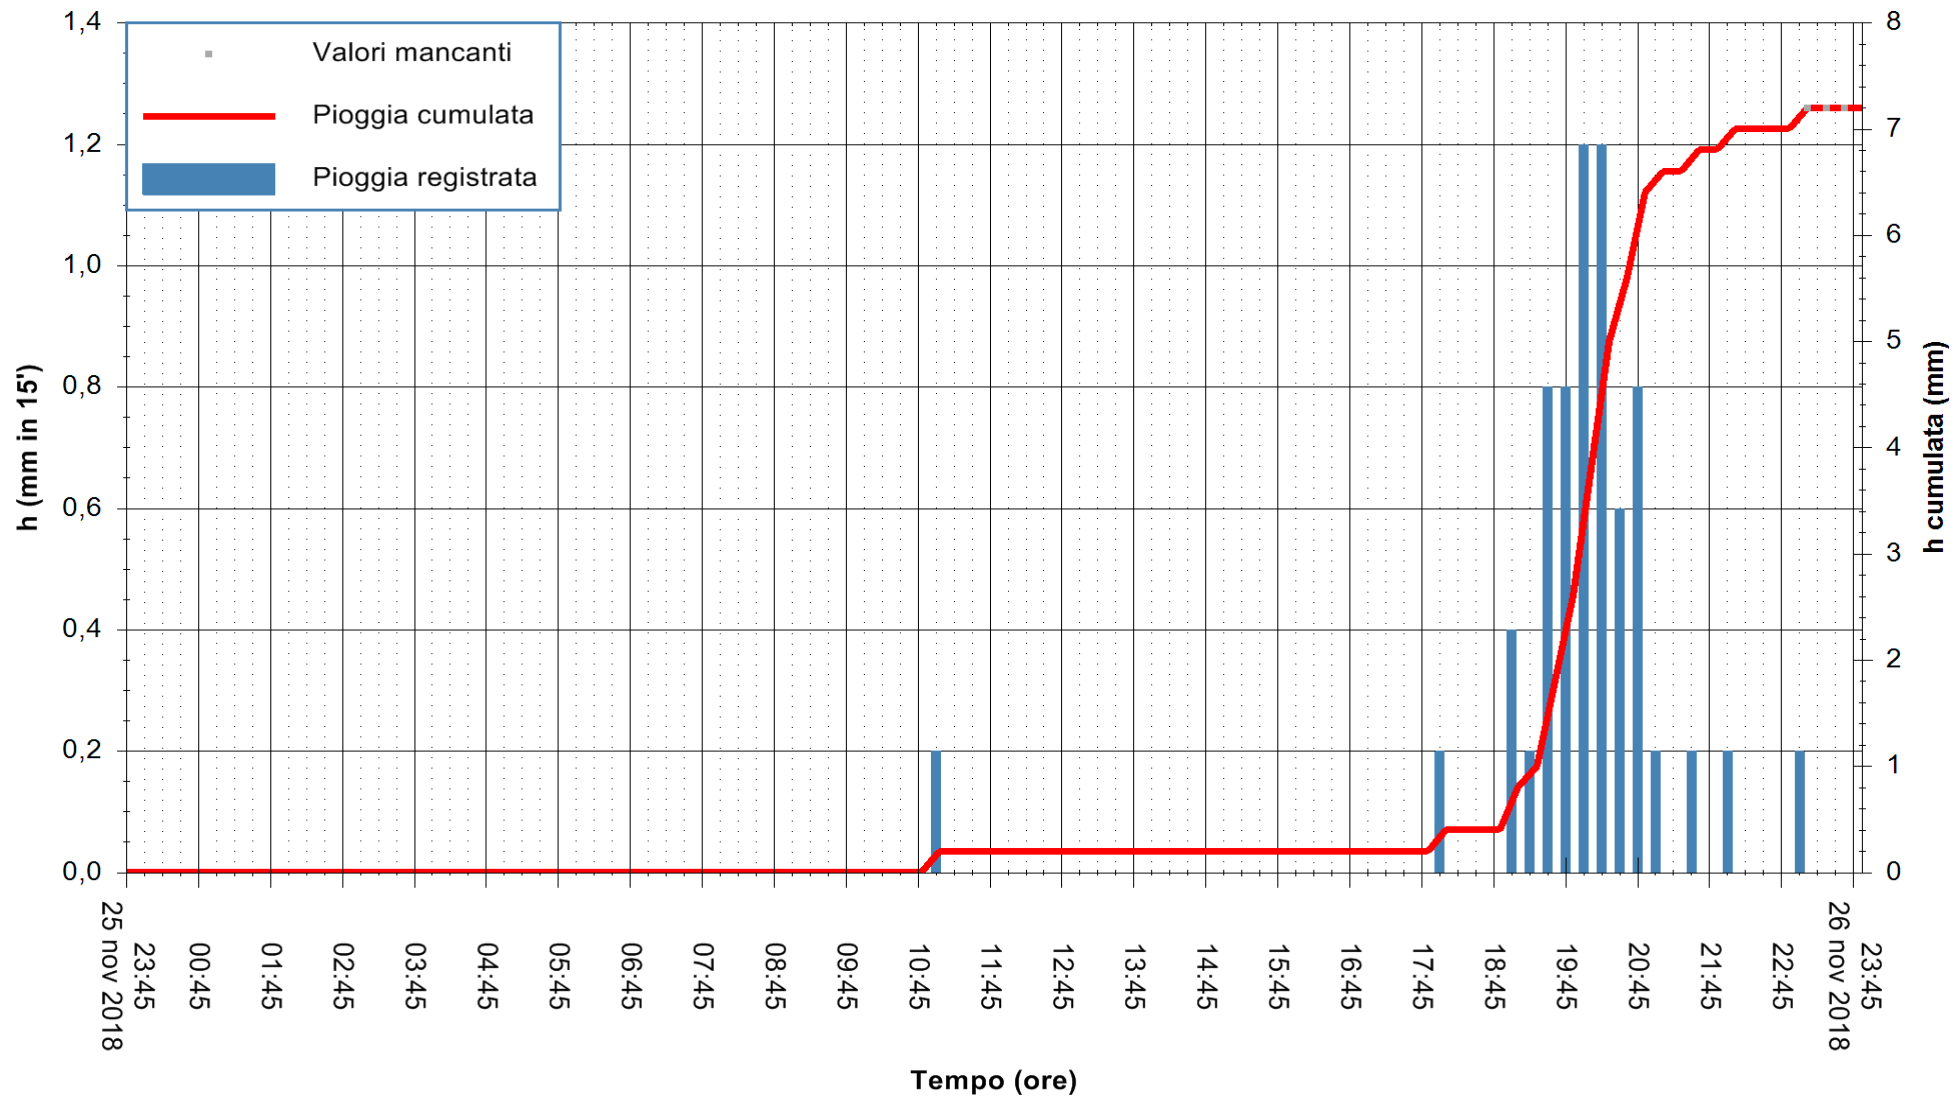

ARPAS
 F.to il Dirigente Responsabile
 Dott. Giuseppe Bianco

REGIONE AUTÒNOMA DE SARDIGNA
 REGIONE AUTONOMA DELLA SARDEGNA

Stazione pluviometrica Mannu a Monti Pranu Meteo
 Area DIGA DI MONTE PRANU
 Pioggia registrata nelle ultime 24 ore
 Estrazione dati delle ore 23:55 del 26/11/2018
 Ultimo dato disponibile: 26/11/2018 alle 23:00