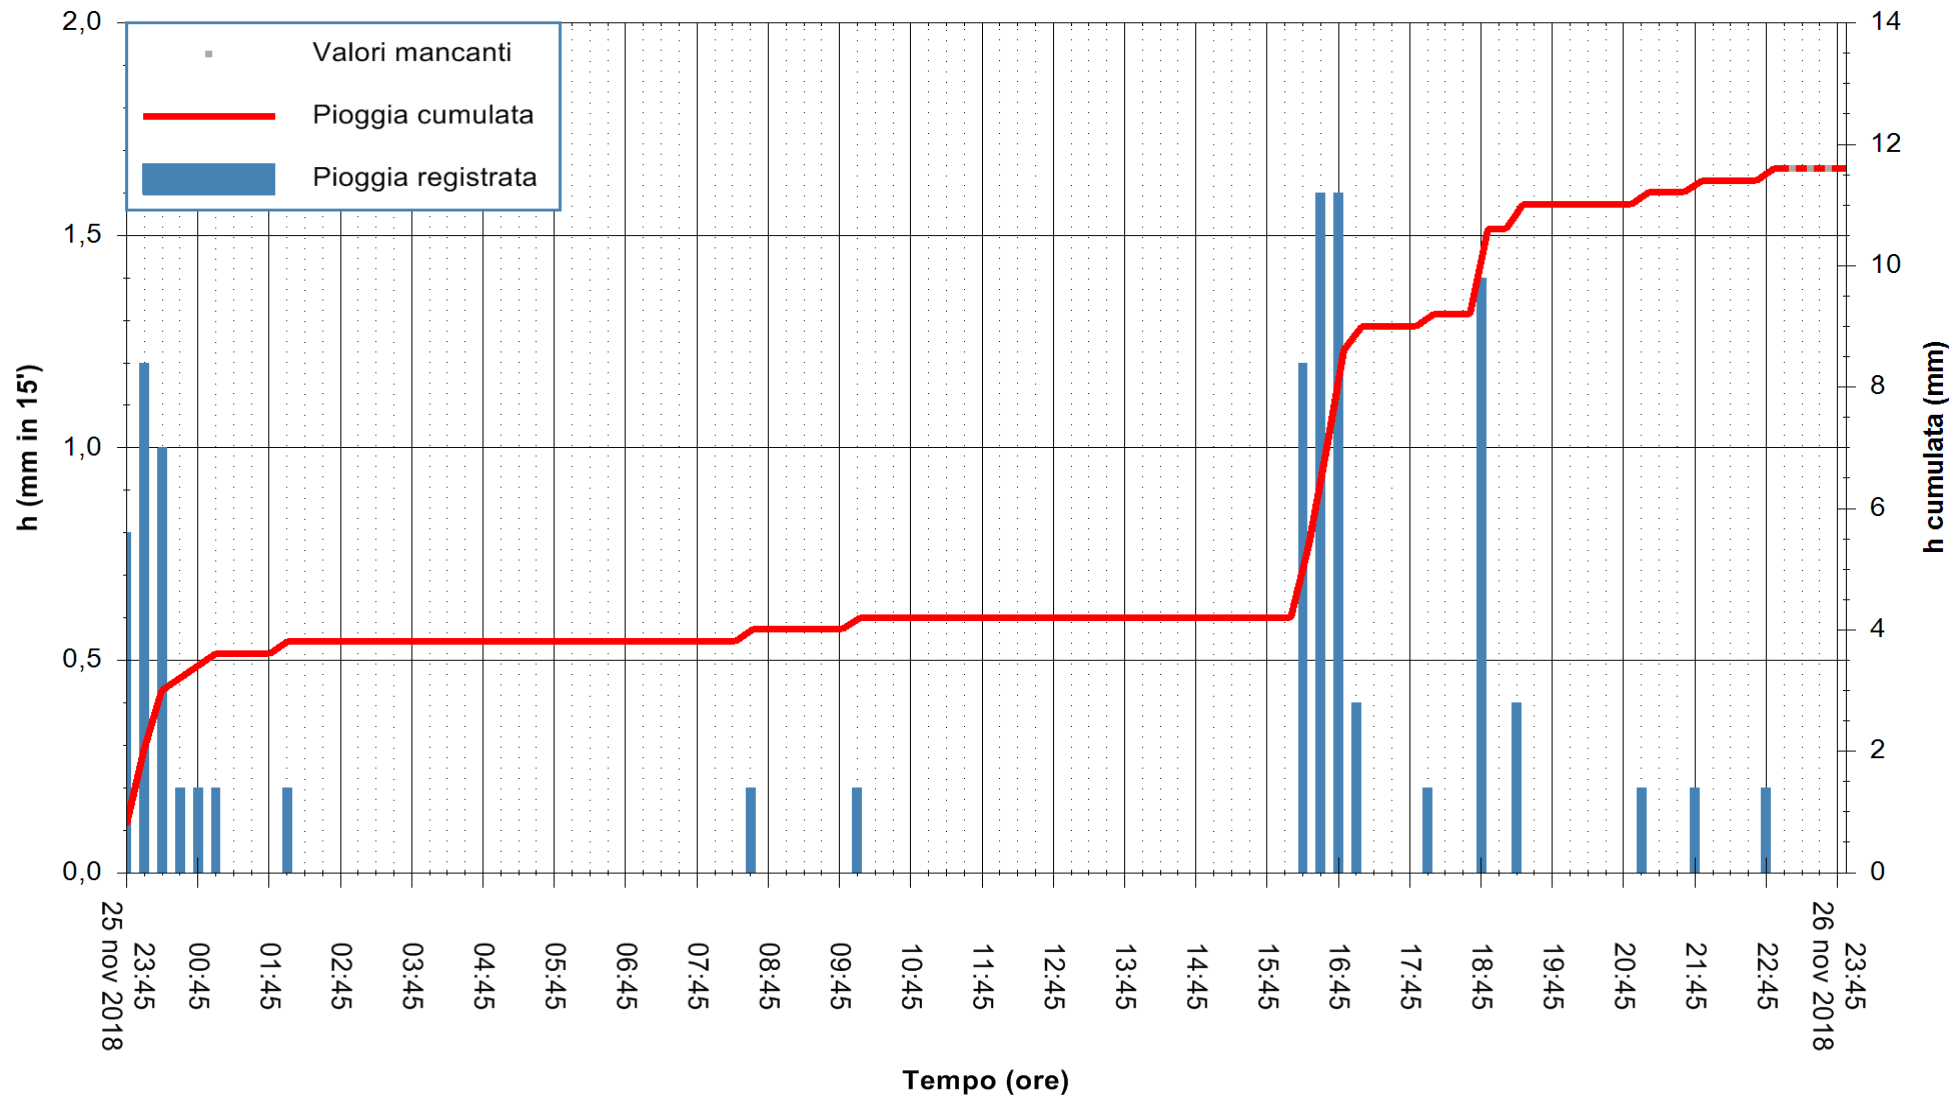

ARPAS
 F.to il Dirigente Responsabile
 Dott. Giuseppe Bianco

REGIONE AUTONOMA DE SARDIGNA
 REGIONE AUTONOMA DELLA SARDEGNA

Stazione pluviometrica Senorbi'
 Area SENORBI
 Pioggia registrata nelle ultime 24 ore
 Estrazione dati delle ore 23:55 del 26/11/2018
 Ultimo dato disponibile: 26/11/2018 alle 23:00

ARPAS
 F.to il Dirigente Responsabile
 Dott. Giuseppe Bianco

REGIONE AUTONOMA DE SARDIGNA
 REGIONE AUTONOMA DELLA SARDEGNA

Stazione pluviometrica Tempio
 Area CUSSEDDU
 Pioggia registrata nelle ultime 24 ore
 Estrazione dati delle ore 23:55 del 26/11/2018
 Ultimo dato disponibile: 26/11/2018 alle 23:00