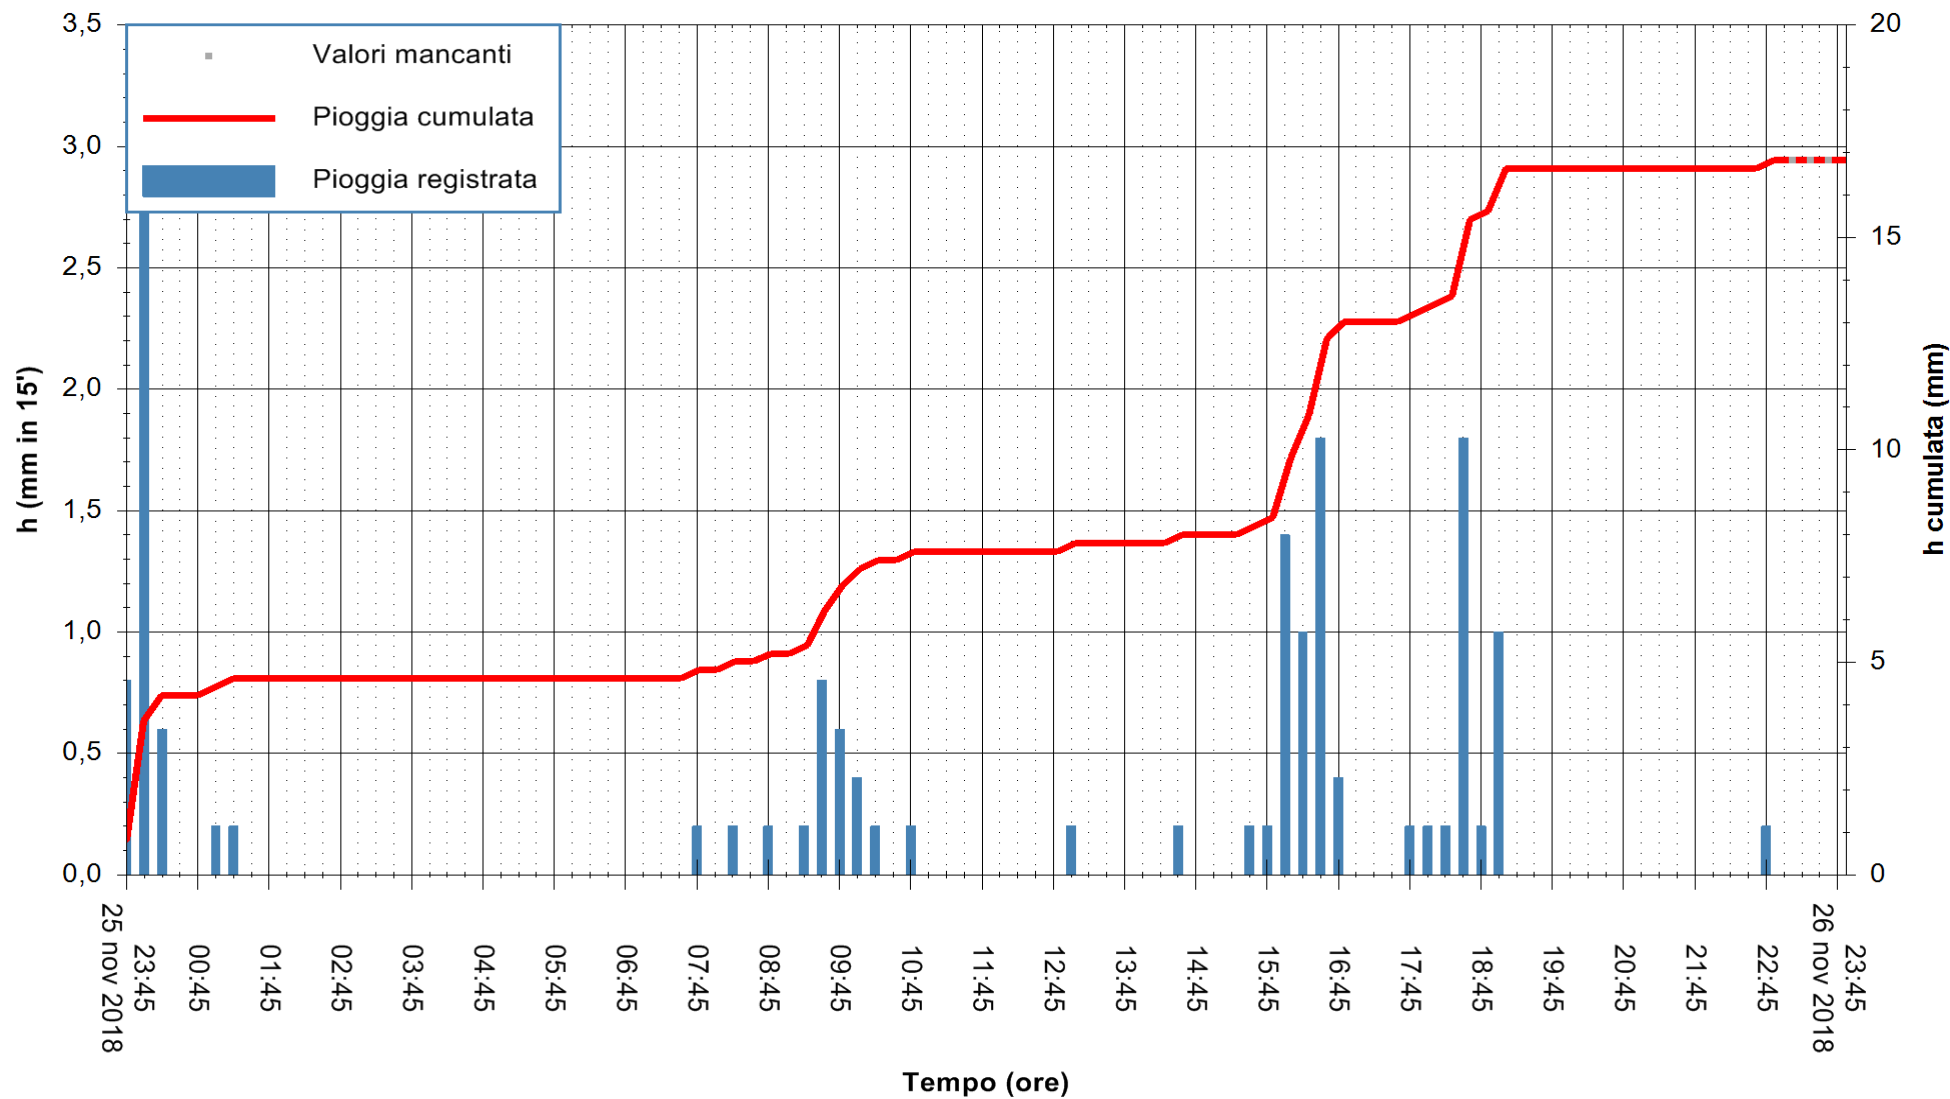

ARPAS
 F.to il Dirigente Responsabile
 Dott. Giuseppe Bianco

REGIONE AUTÒNOMA DE SARDIGNA
 REGIONE AUTONOMA DELLA SARDEGNA

Stazione pluviometrica Mannu a Monti Pranu Meteo
 Area DIGA DI MONTE PRANU
 Pioggia registrata nelle ultime 24 ore
 Estrazione dati delle ore 23:55 del 26/11/2018
 Ultimo dato disponibile: 26/11/2018 alle 23:00

ARPAS
 F.to il Dirigente Responsabile
 Dott. Giuseppe Bianco

REGIONE AUTÒNOMA DE SARDIGNA
 REGIONE AUTONOMA DELLA SARDEGNA

Stazione pluviometrica Mamone
 Area MAMONE
 Pioggia registrata nelle ultime 24 ore
 Estrazione dati delle ore 23:55 del 26/11/2018
 Ultimo dato disponibile: 26/11/2018 alle 23:00