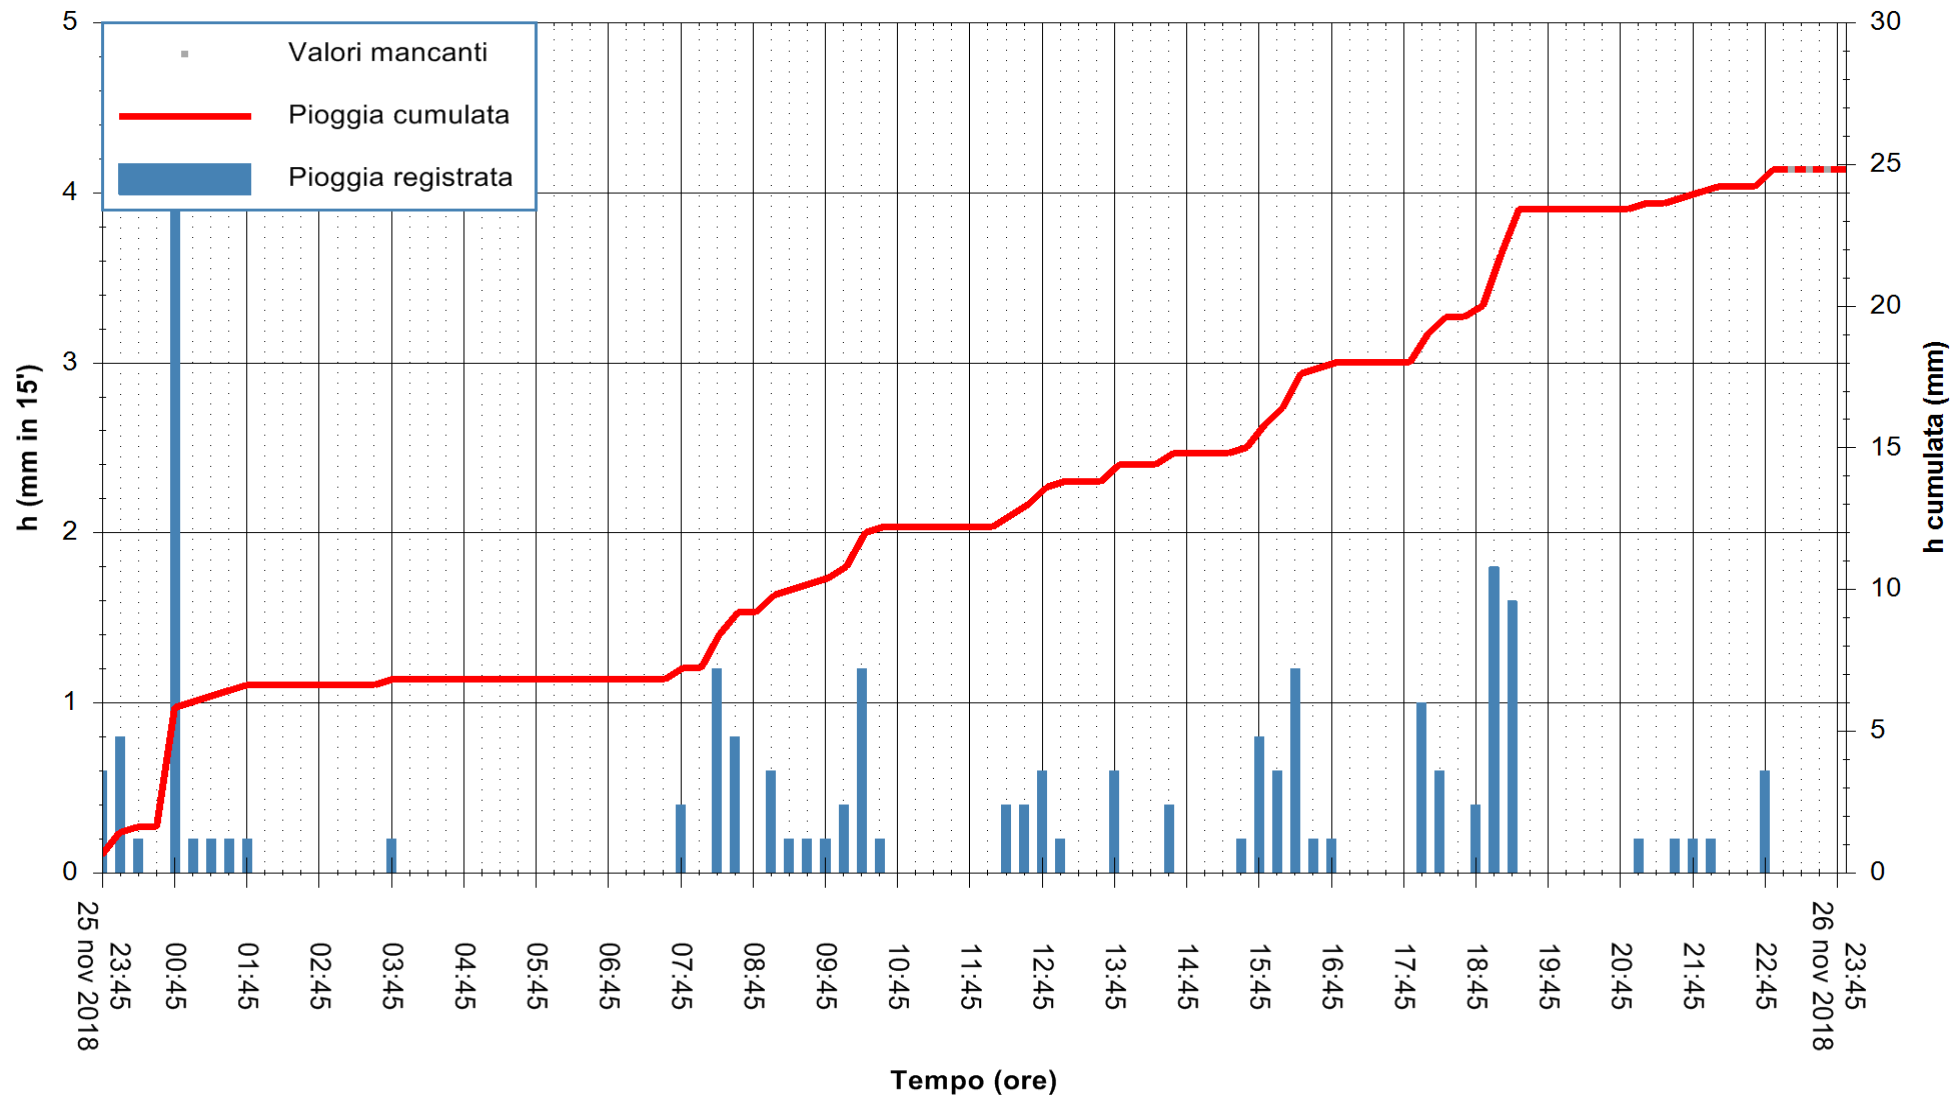

ARPAS
 F.to il Dirigente Responsabile
 Dott. Giuseppe Bianco

REGIONE AUTONOMA DE SARDIGNA
 REGIONE AUTONOMA DELLA SARDEGNA

Stazione pluviometrica San Priamo
 Area SAN PRIAMO
 Pioggia registrata nelle ultime 24 ore
 Estrazione dati delle ore 23:55 del 26/11/2018
 Ultimo dato disponibile: 26/11/2018 alle 23:00

ARPAS
 F.to il Dirigente Responsabile
 Dott. Giuseppe Bianco

REGIONE AUTÒNOMA DE SARDIGNA
 REGIONE AUTONOMA DELLA SARDEGNA

Stazione pluviometrica Flumentepido
 Area FLUMETEPIDO
 Pioggia registrata nelle ultime 24 ore
 Estrazione dati delle ore 23:55 del 26/11/2018
 Ultimo dato disponibile: 26/11/2018 alle 23:00