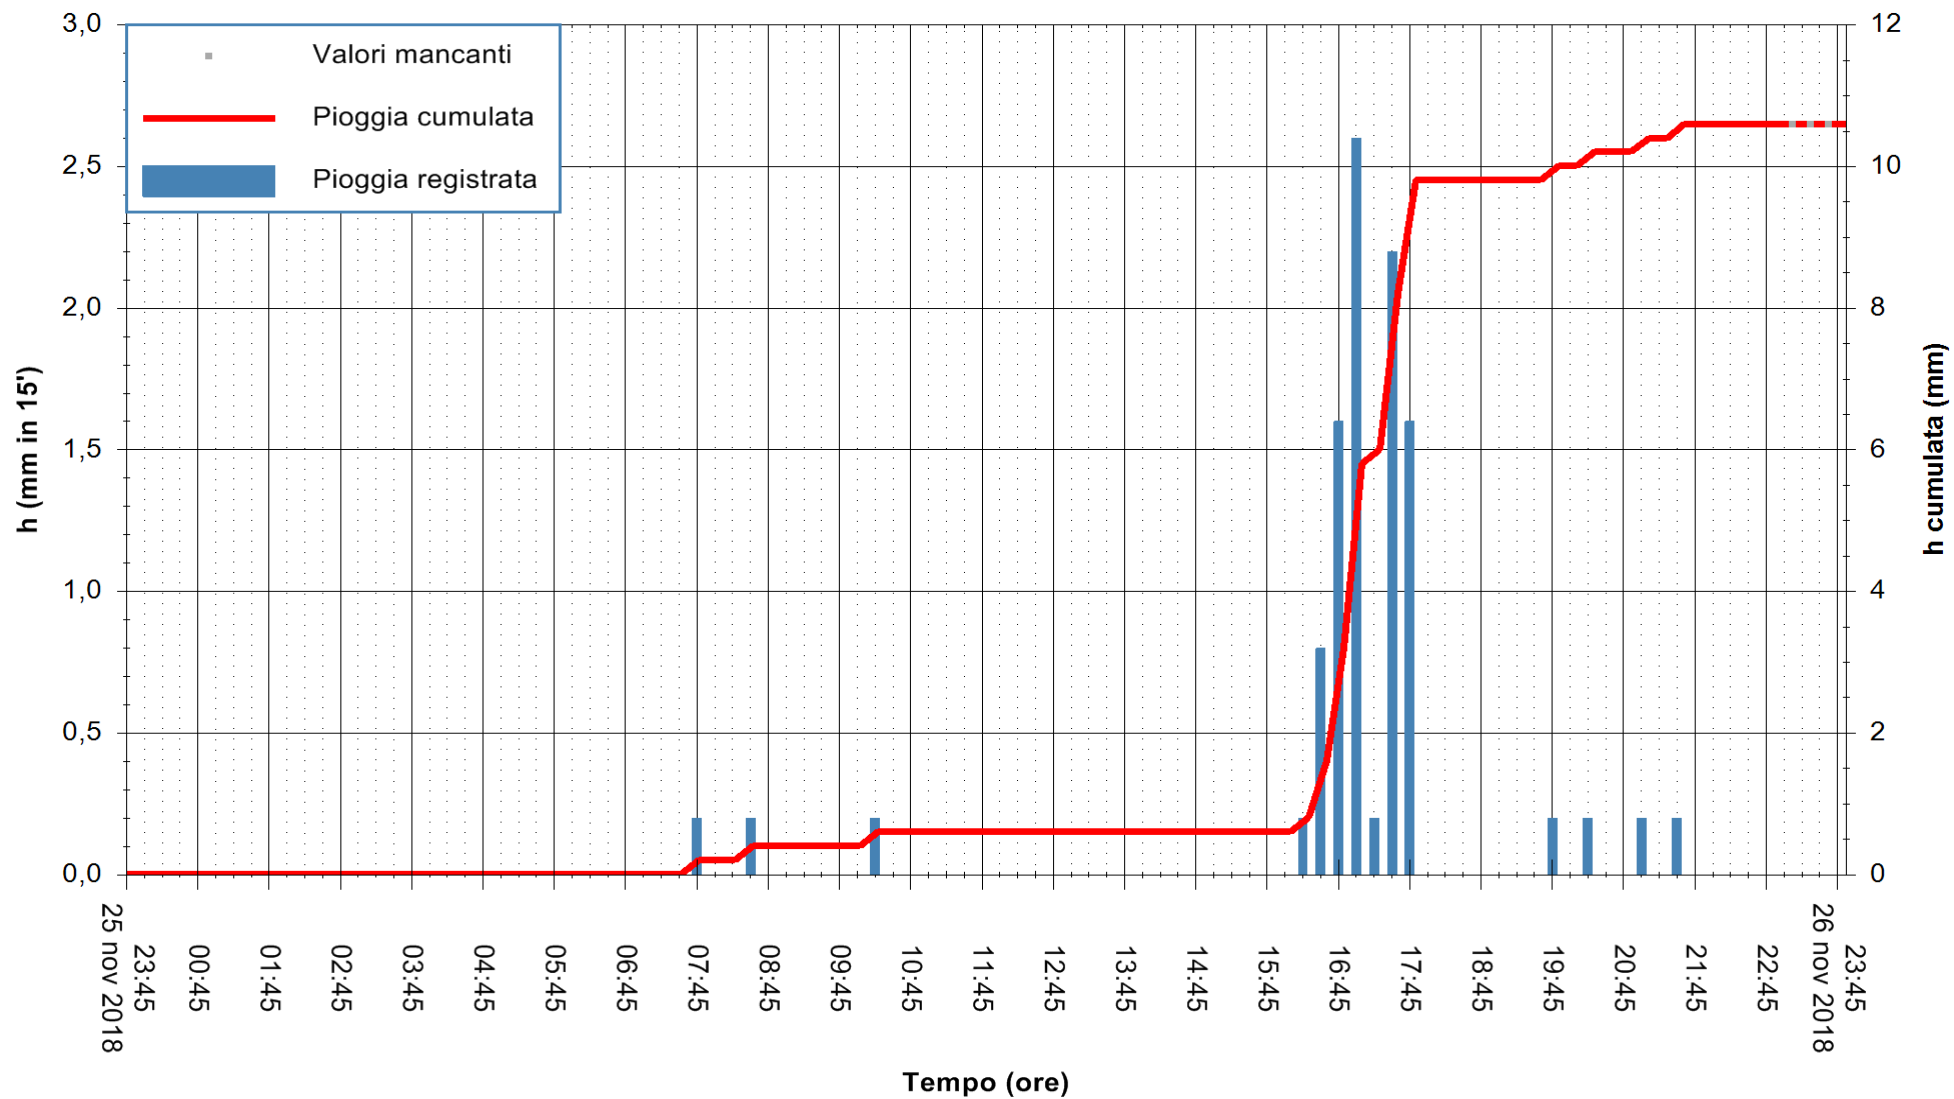

ARPAS
 F.to il Dirigente Responsabile
 Dott. Giuseppe Bianco

REGIONE AUTONOMA DE SARDIGNA
 REGIONE AUTONOMA DELLA SARDEGNA

Stazione pluviometrica Tempio
 Area CUSSEDDU
 Pioggia registrata nelle ultime 24 ore
 Estrazione dati delle ore 23:55 del 26/11/2018
 Ultimo dato disponibile: 26/11/2018 alle 23:00