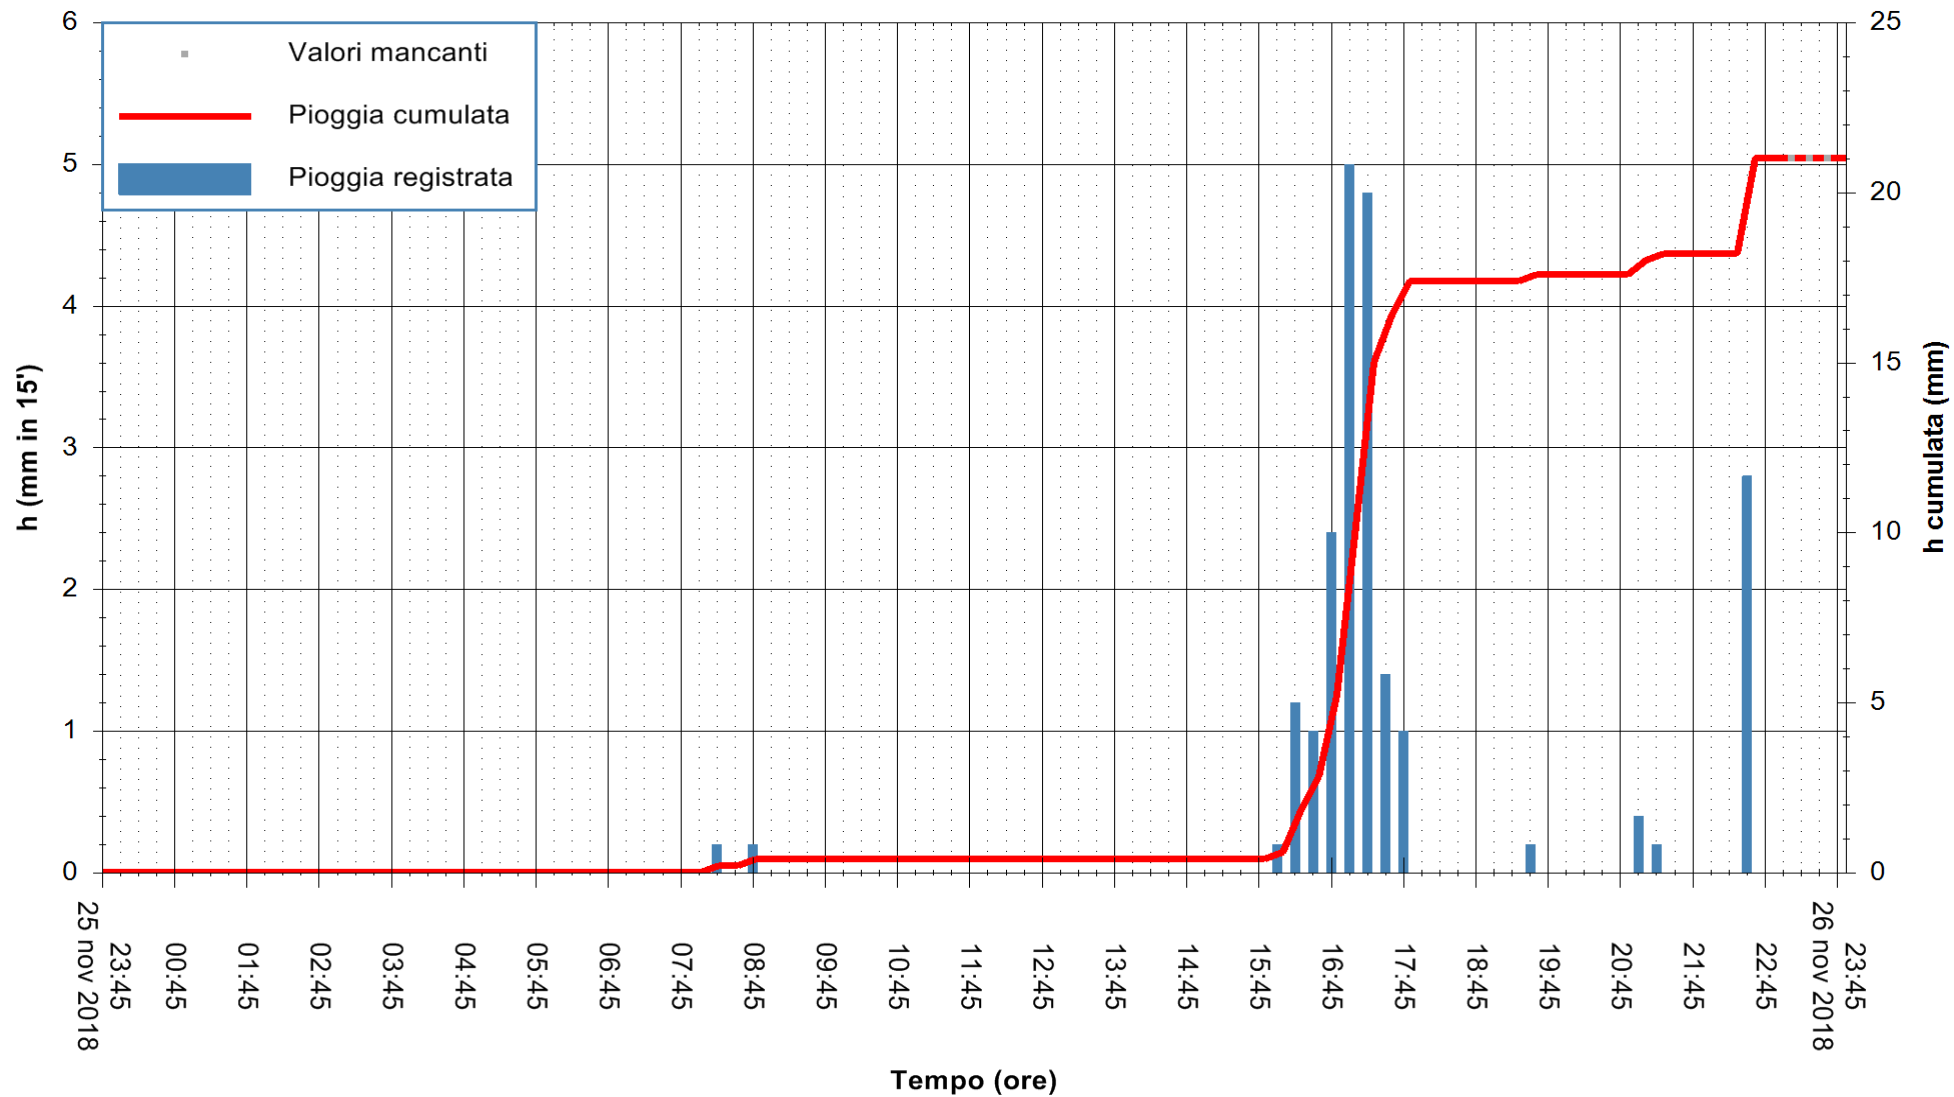

ARPAS
 F.to il Dirigente Responsabile
 Dott. Giuseppe Bianco

REGIONE AUTONOMA DE SARDIGNA
 REGIONE AUTONOMA DELLA SARDEGNA

Stazione pluviometrica Senorbi'
 Area SENORBI
 Pioggia registrata nelle ultime 24 ore
 Estrazione dati delle ore 23:55 del 26/11/2018
 Ultimo dato disponibile: 26/11/2018 alle 23:00

ARPAS
 F.to il Dirigente Responsabile
 Dott. Giuseppe Bianco

REGIONE AUTONOMA DE SARDIGNA
 REGIONE AUTONOMA DELLA SARDEGNA

Stazione pluviometrica Tempio
 Area CUSSEDDU
 Pioggia registrata nelle ultime 24 ore
 Estrazione dati delle ore 23:55 del 26/11/2018
 Ultimo dato disponibile: 26/11/2018 alle 23:00