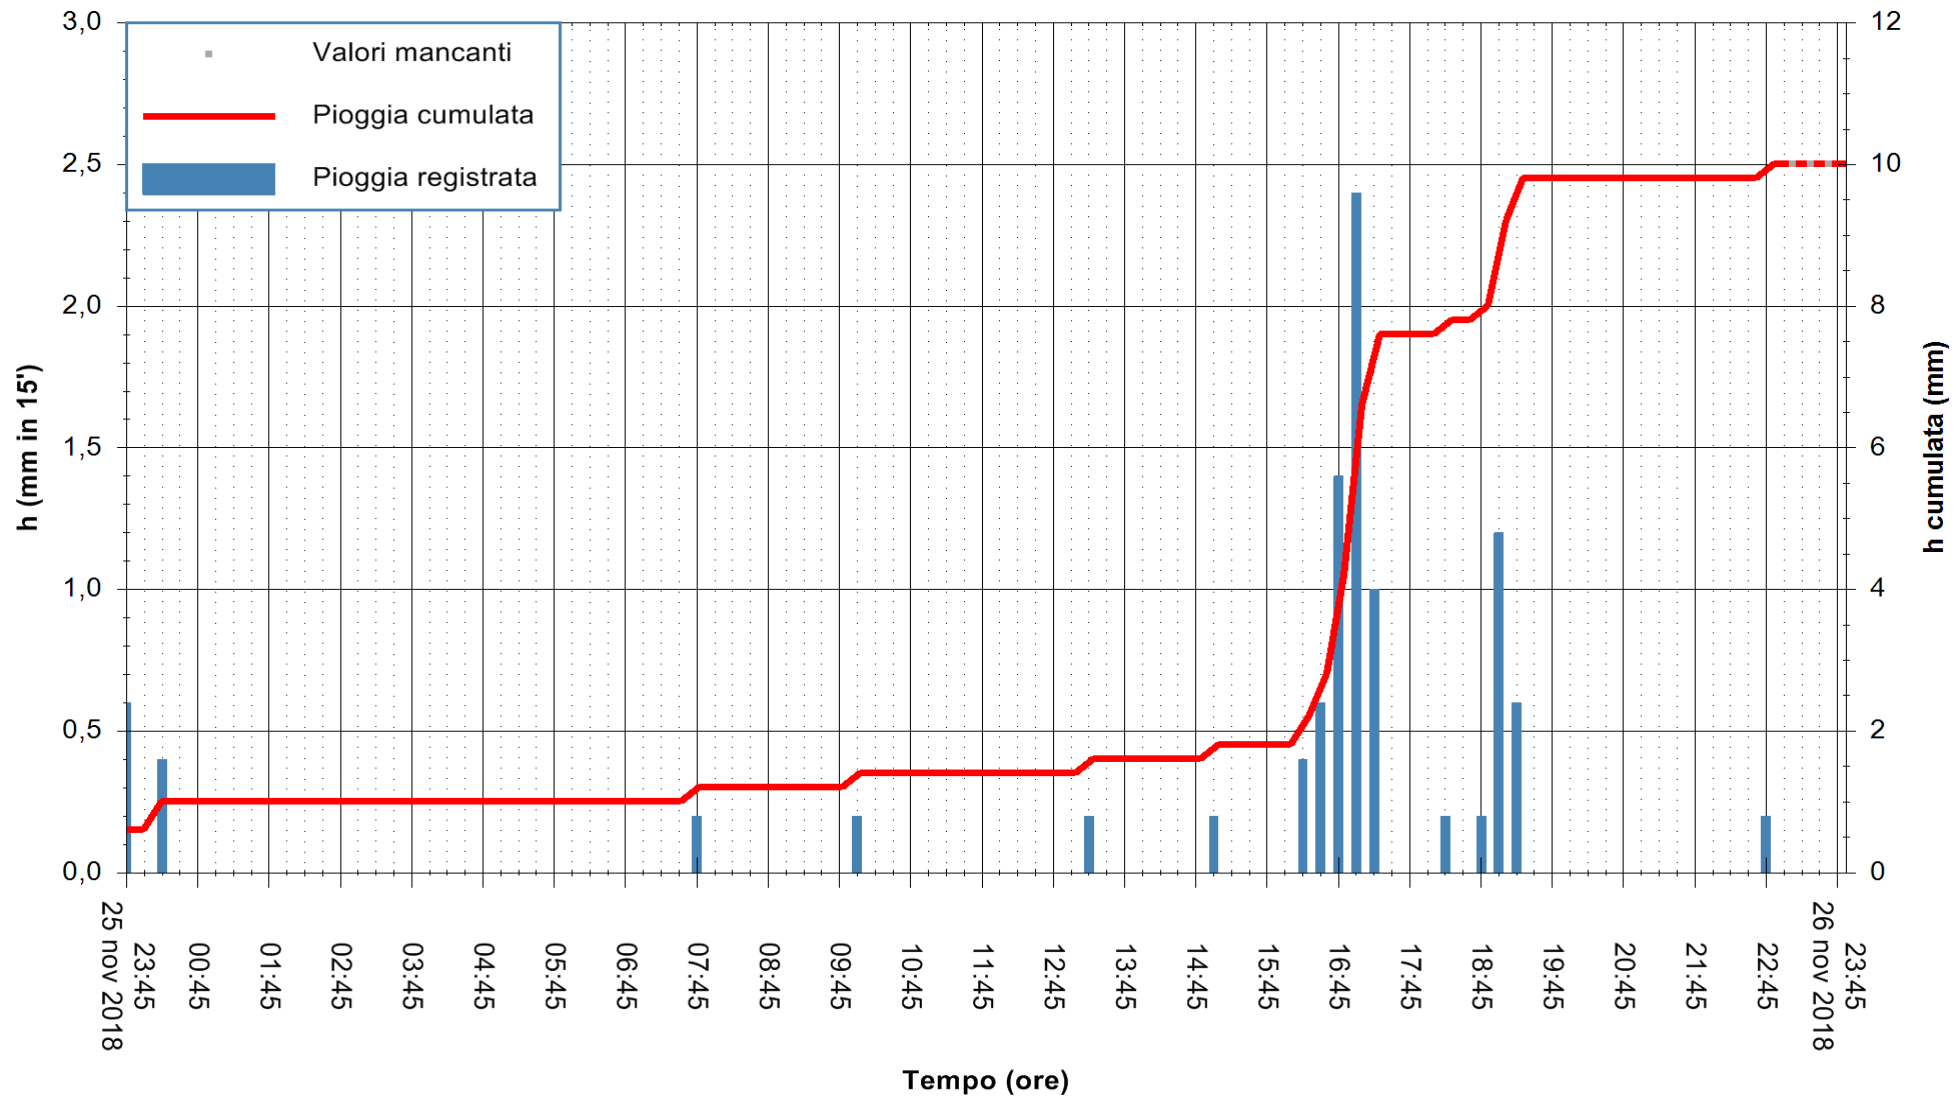

ARPAS
 F.to il Dirigente Responsabile
 Dott. Giuseppe Bianco

REGIONE AUTONOMA DE SARDIGNA
 REGIONE AUTONOMA DELLA SARDEGNA

Stazione pluviometrica Senorbi'
 Area SENORBI
 Pioggia registrata nelle ultime 24 ore
 Estrazione dati delle ore 23:55 del 26/11/2018
 Ultimo dato disponibile: 26/11/2018 alle 23:00

ARPAS
 F.to il Dirigente Responsabile
 Dott. Giuseppe Bianco

REGIONE AUTONOMA DE SARDIGNA
 REGIONE AUTONOMA DELLA SARDEGNA

Stazione pluviometrica Tempio
 Area CUSSEDDU
 Pioggia registrata nelle ultime 24 ore
 Estrazione dati delle ore 23:55 del 26/11/2018
 Ultimo dato disponibile: 26/11/2018 alle 23:00