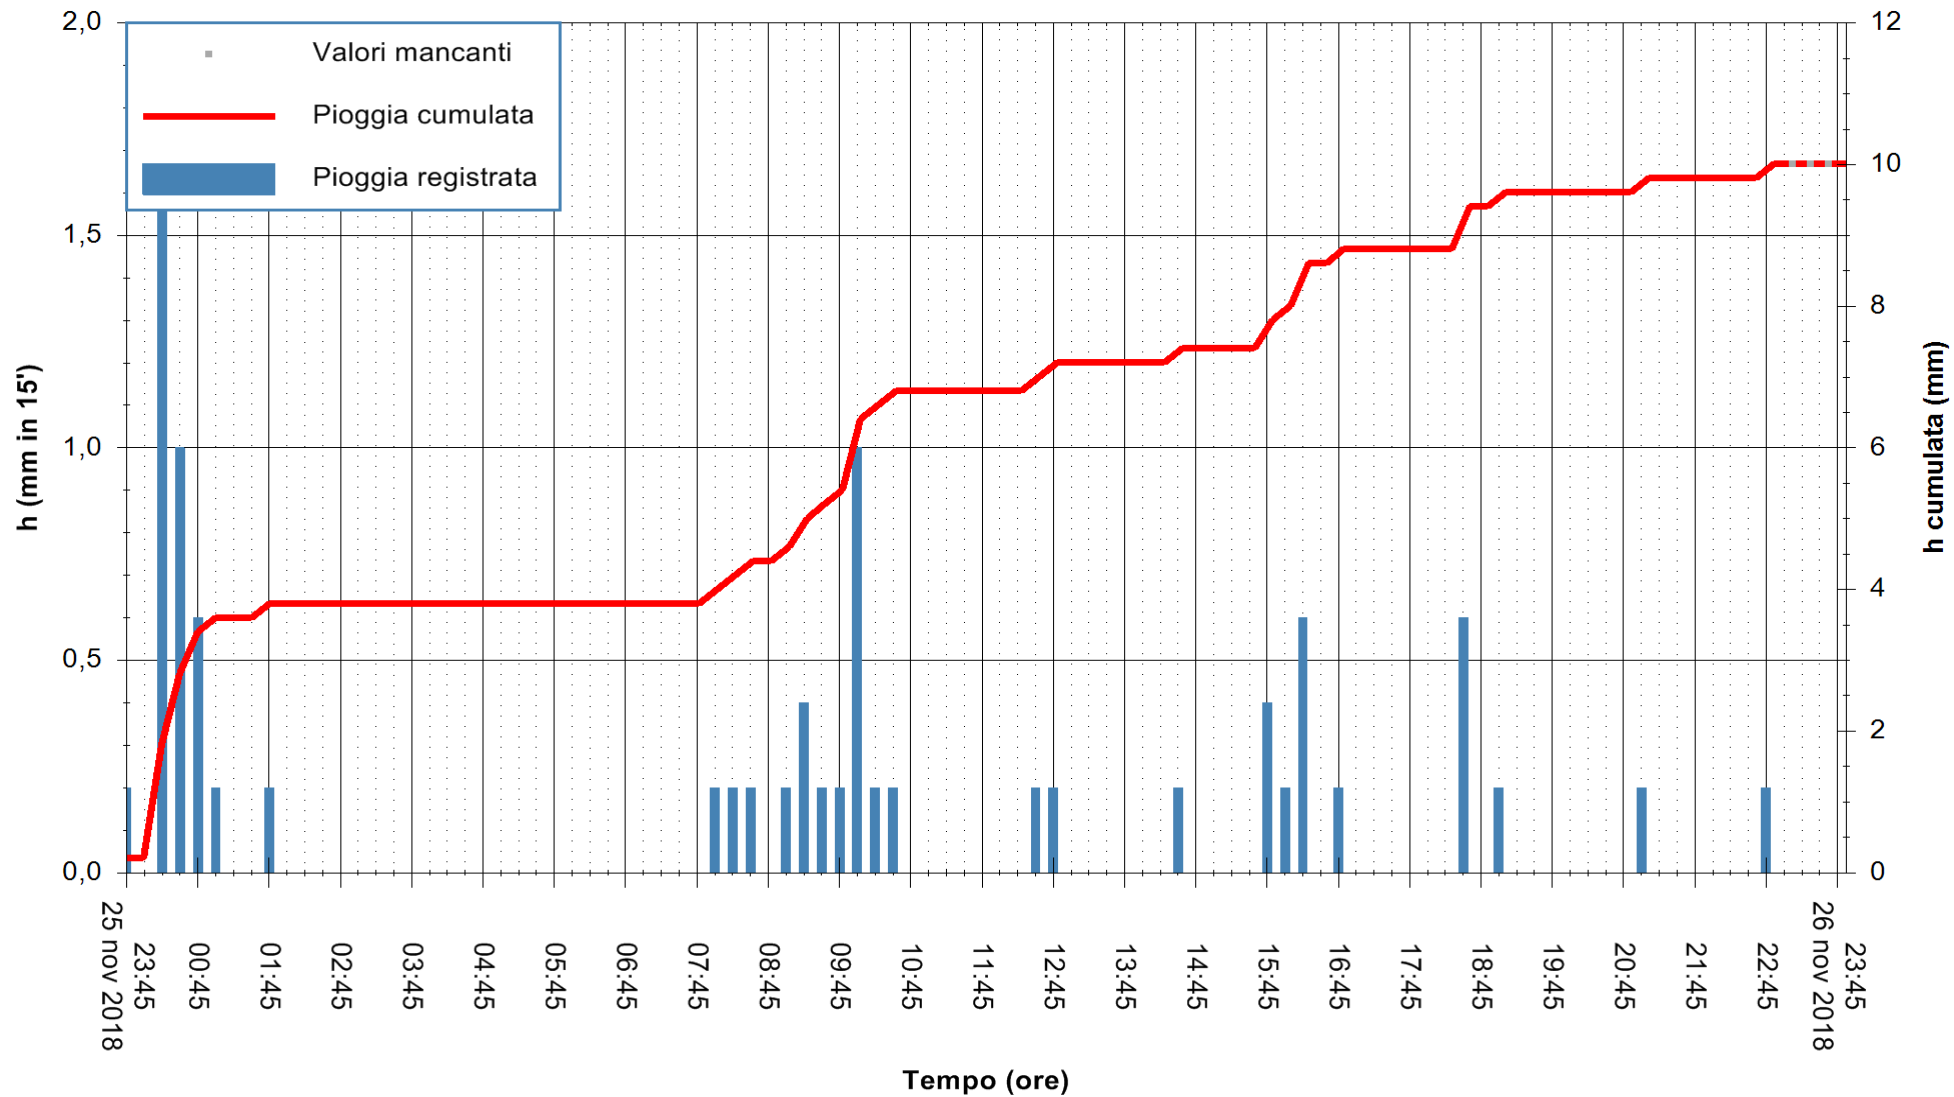

ARPAS
 F.to il Dirigente Responsabile
 Dott. Giuseppe Bianco

REGIONE AUTÒNOMA DE SARDIGNA
 REGIONE AUTONOMA DELLA SARDEGNA

Stazione pluviometrica Mannu a Monti Pranu Meteo
 Area DIGA DI MONTE PRANU
 Pioggia registrata nelle ultime 24 ore
 Estrazione dati delle ore 23:55 del 26/11/2018
 Ultimo dato disponibile: 26/11/2018 alle 23:00

ARPAS
 F.to il Dirigente Responsabile
 Dott. Giuseppe Bianco

REGIONE AUTÒNOMA DE SARDIGNA
 REGIONE AUTONOMA DELLA SARDEGNA

Stazione pluviometrica Mamone
 Area MAMONE
 Pioggia registrata nelle ultime 24 ore
 Estrazione dati delle ore 23:55 del 26/11/2018
 Ultimo dato disponibile: 26/11/2018 alle 23:00