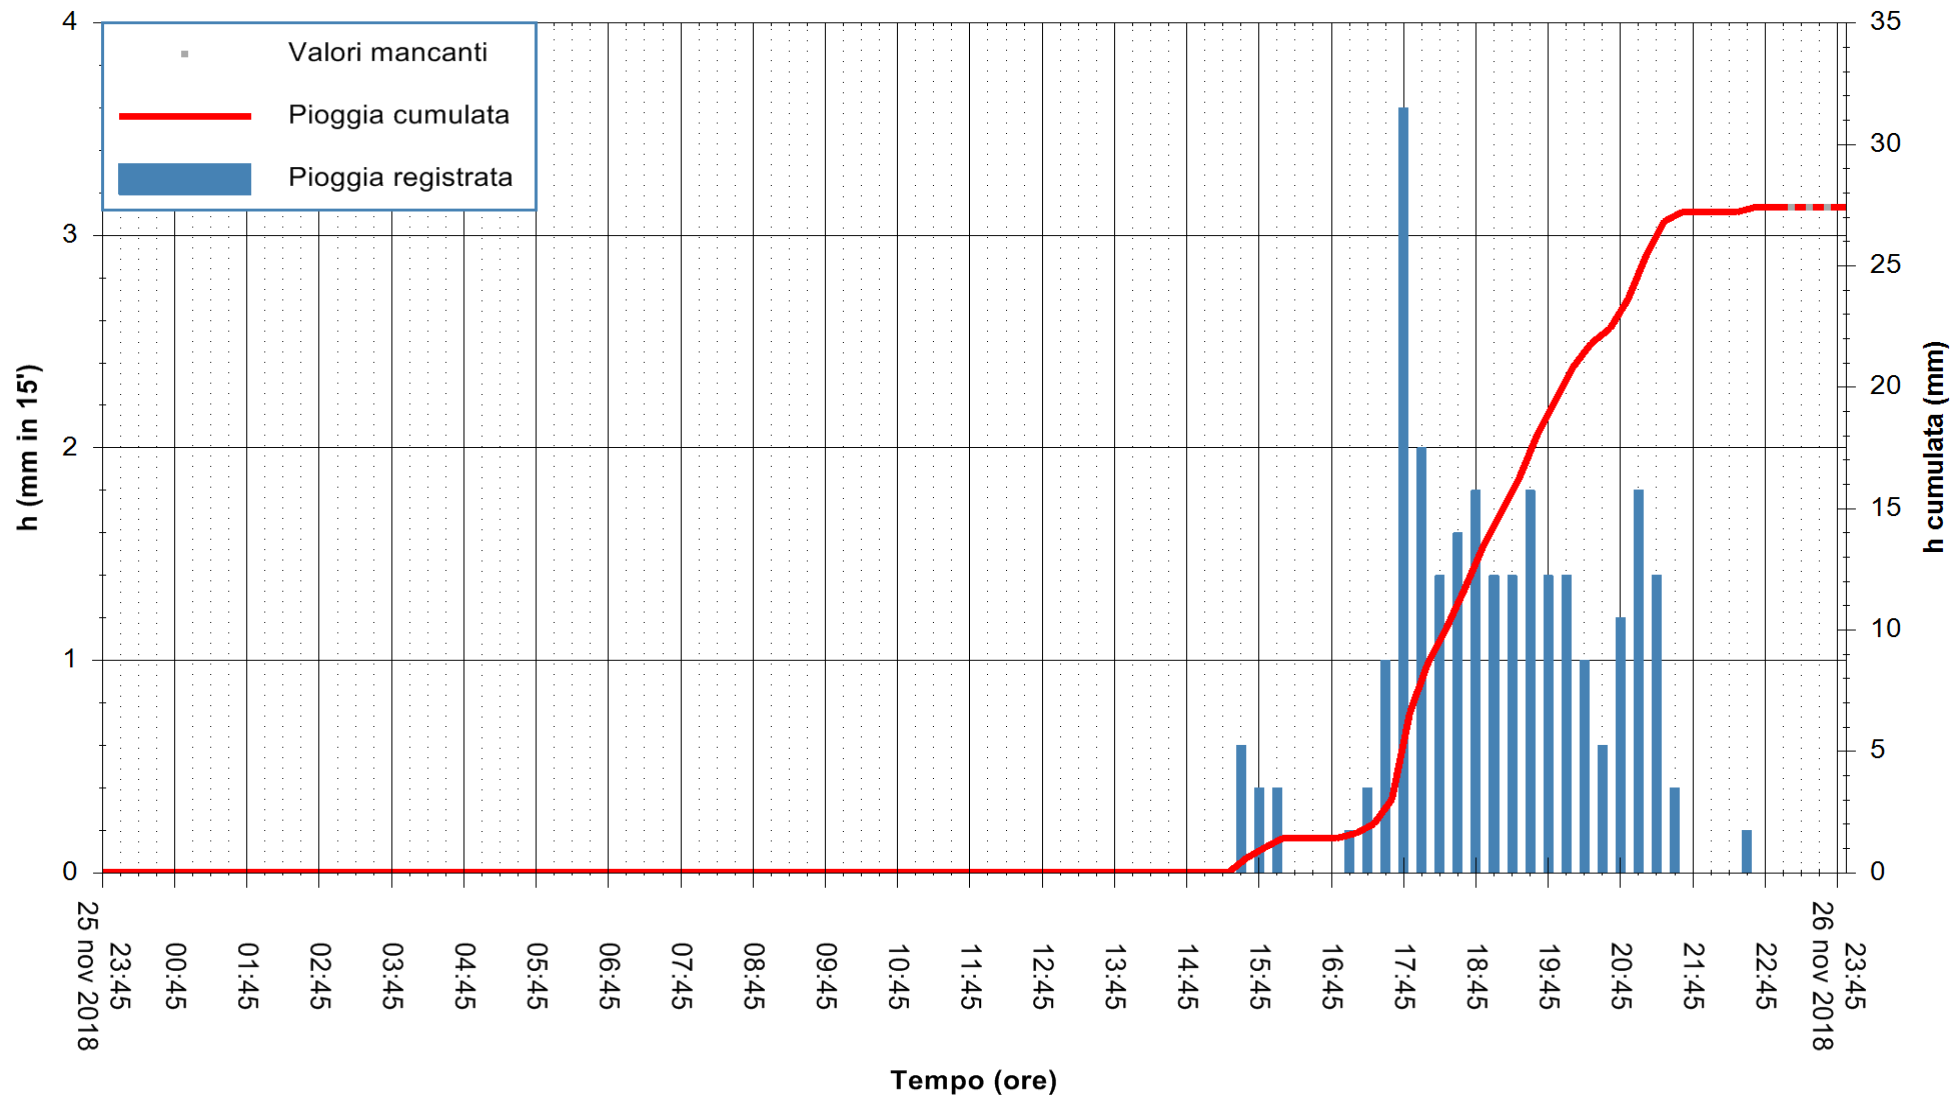

Stazione pluviometrica Oschiri
 Area PISCHINAS
 Pioggia registrata nelle ultime 24 ore
 Estrazione dati delle ore 23:55 del 26/11/2018
 Ultimo dato disponibile: 26/11/2018 alle 23:00

ARPAS
 F.to il Dirigente Responsabile
 Dott. Giuseppe Bianco

REGIONE AUTÒNOMA DE SARDIGNA
 REGIONE AUTONOMA DELLA SARDEGNA

Stazione pluviometrica Isca Rena
 Area ISCA RENA
 Pioggia registrata nelle ultime 24 ore
 Estrazione dati delle ore 23:55 del 26/11/2018
 Ultimo dato disponibile: 26/11/2018 alle 23:00