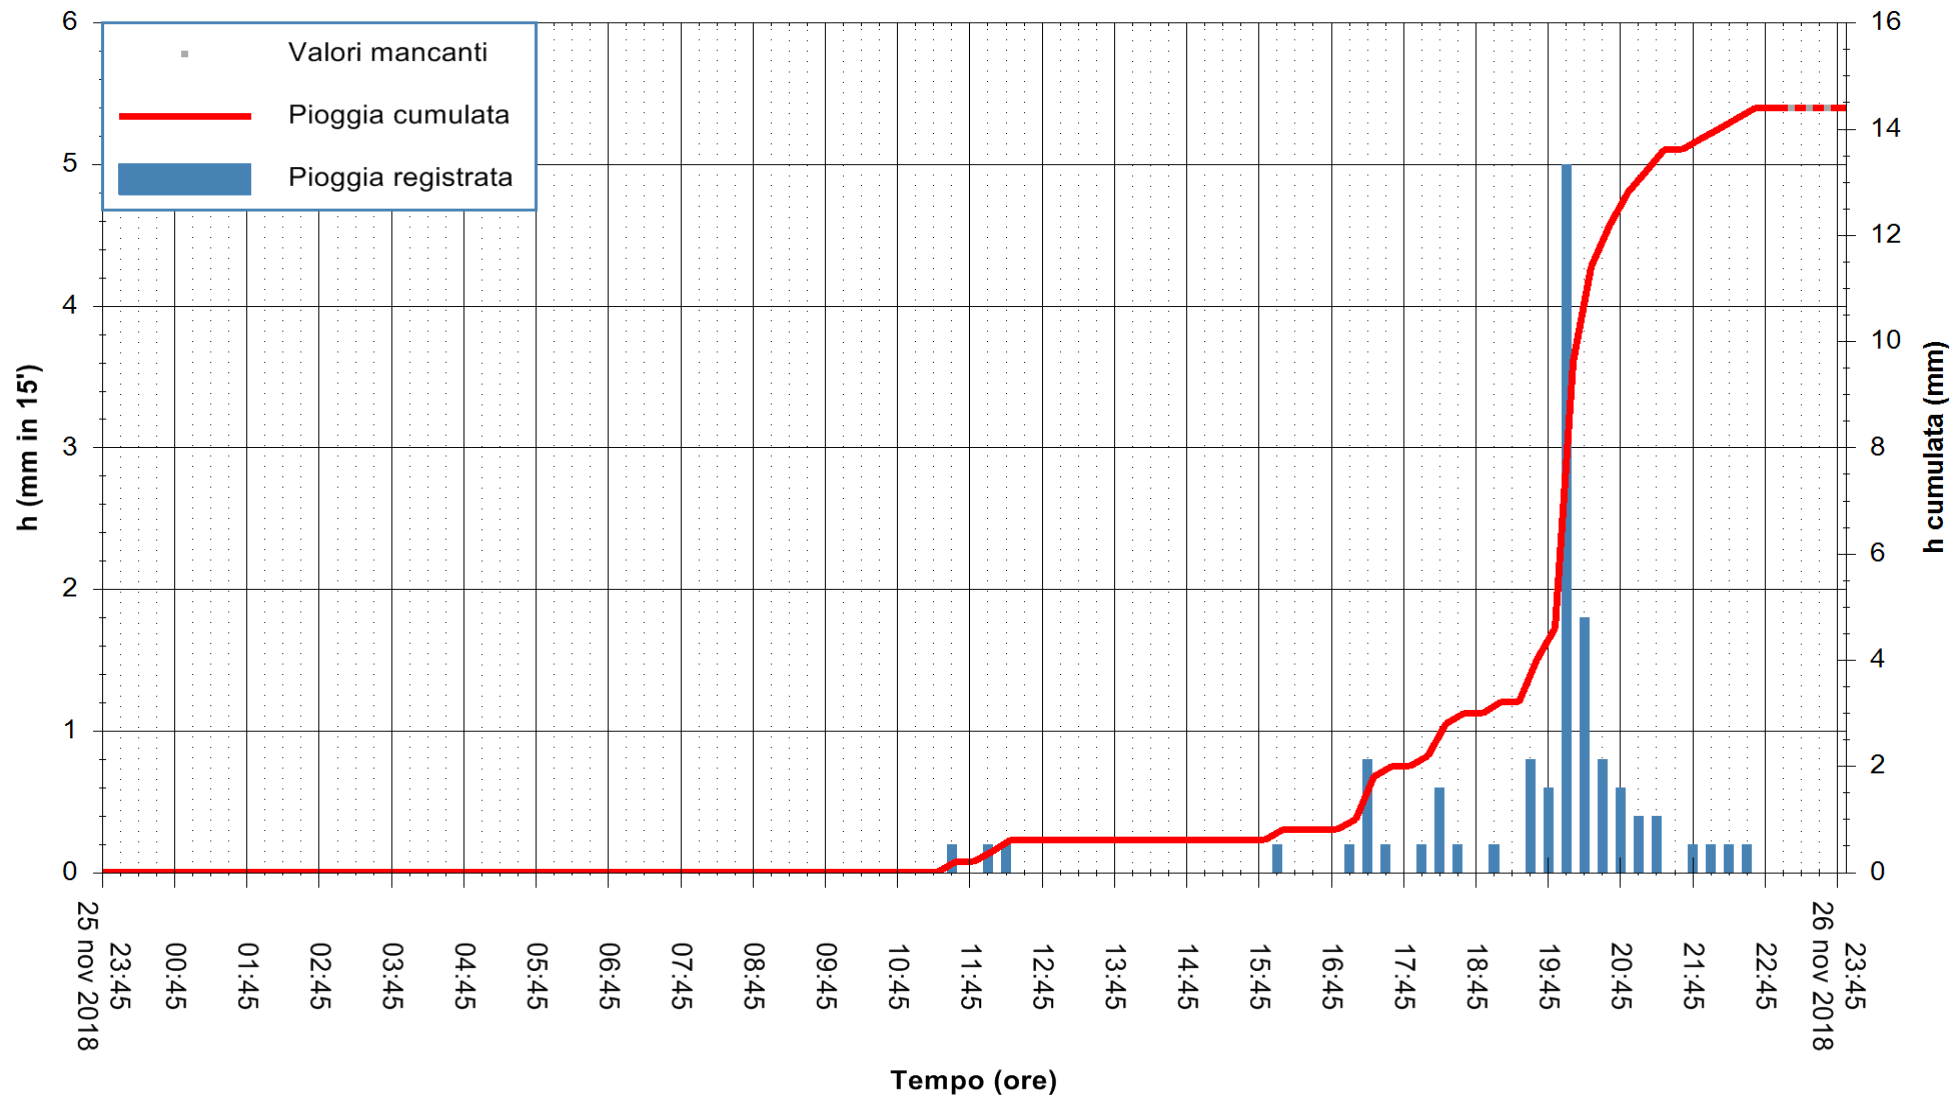

ARPAS
 F.to il Dirigente Responsabile
 Dott. Giuseppe Bianco

REGIONE AUTONOMA DE SARDIGNA
 REGIONE AUTONOMA DELLA SARDEGNA

Stazione pluviometrica San Priamo
 Area SAN PRIAMO
 Pioggia registrata nelle ultime 24 ore
 Estrazione dati delle ore 23:55 del 26/11/2018
 Ultimo dato disponibile: 26/11/2018 alle 23:00

ARPAS
 F.to il Dirigente Responsabile
 Dott. Giuseppe Bianco

REGIONE AUTÒNOMA DE SARDIGNA
 REGIONE AUTONOMA DELLA SARDEGNA

Stazione pluviometrica Flumentepido
 Area FLUMETEPIDO
 Pioggia registrata nelle ultime 24 ore
 Estrazione dati delle ore 23:55 del 26/11/2018
 Ultimo dato disponibile: 26/11/2018 alle 23:00