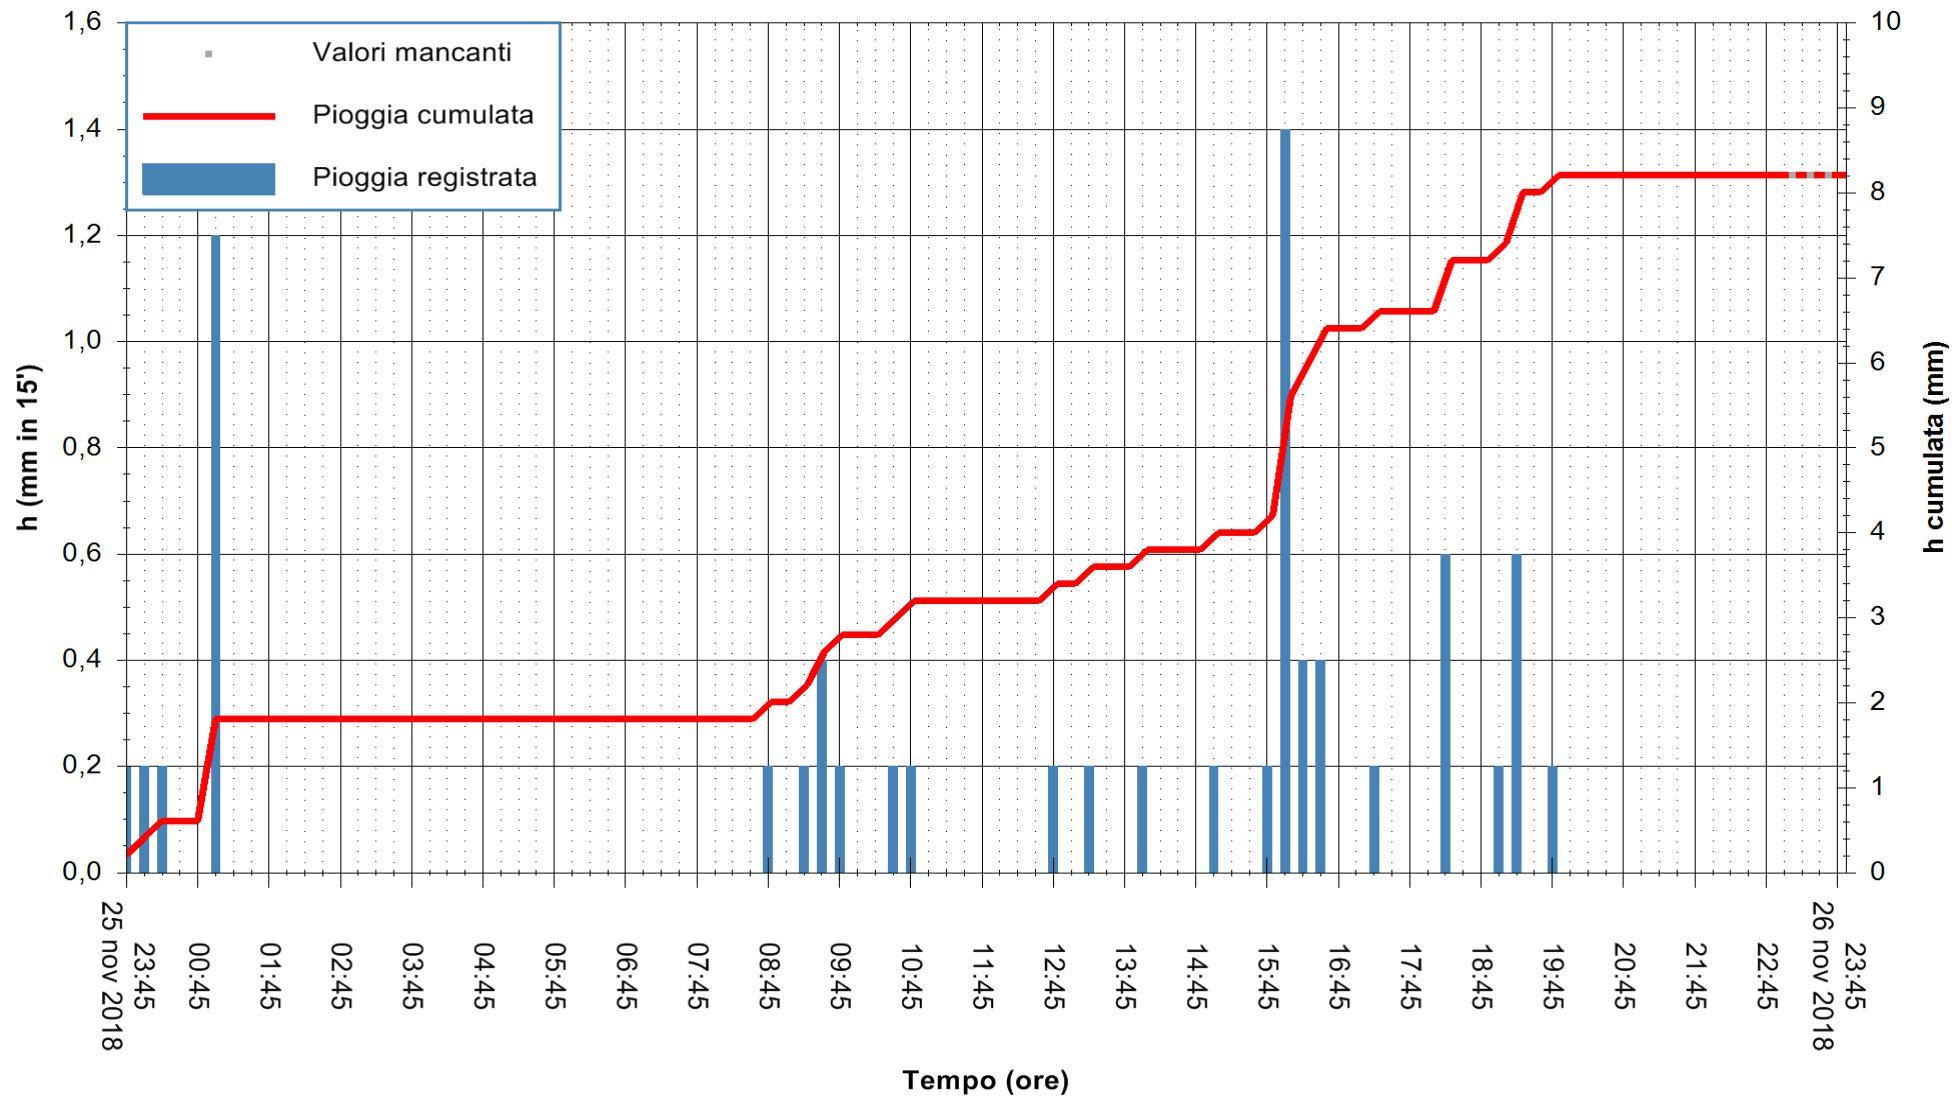

ARPAS
 F.to il Dirigente Responsabile
 Dott. Giuseppe Bianco

REGIONE AUTONOMA DE SARDIGNA
 REGIONE AUTONOMA DELLA SARDEGNA

Stazione pluviometrica San Priamo
 Area SAN PRIAMO
 Pioggia registrata nelle ultime 24 ore
 Estrazione dati delle ore 23:55 del 26/11/2018
 Ultimo dato disponibile: 26/11/2018 alle 23:00

ARPAS
 F.to il Dirigente Responsabile
 Dott. Giuseppe Bianco

REGIONE AUTÒNOMA DE SARDIGNA
 REGIONE AUTONOMA DELLA SARDEGNA

Stazione pluviometrica Flumentepido
 Area FLUMETEPIDO
 Pioggia registrata nelle ultime 24 ore
 Estrazione dati delle ore 23:55 del 26/11/2018
 Ultimo dato disponibile: 26/11/2018 alle 23:00