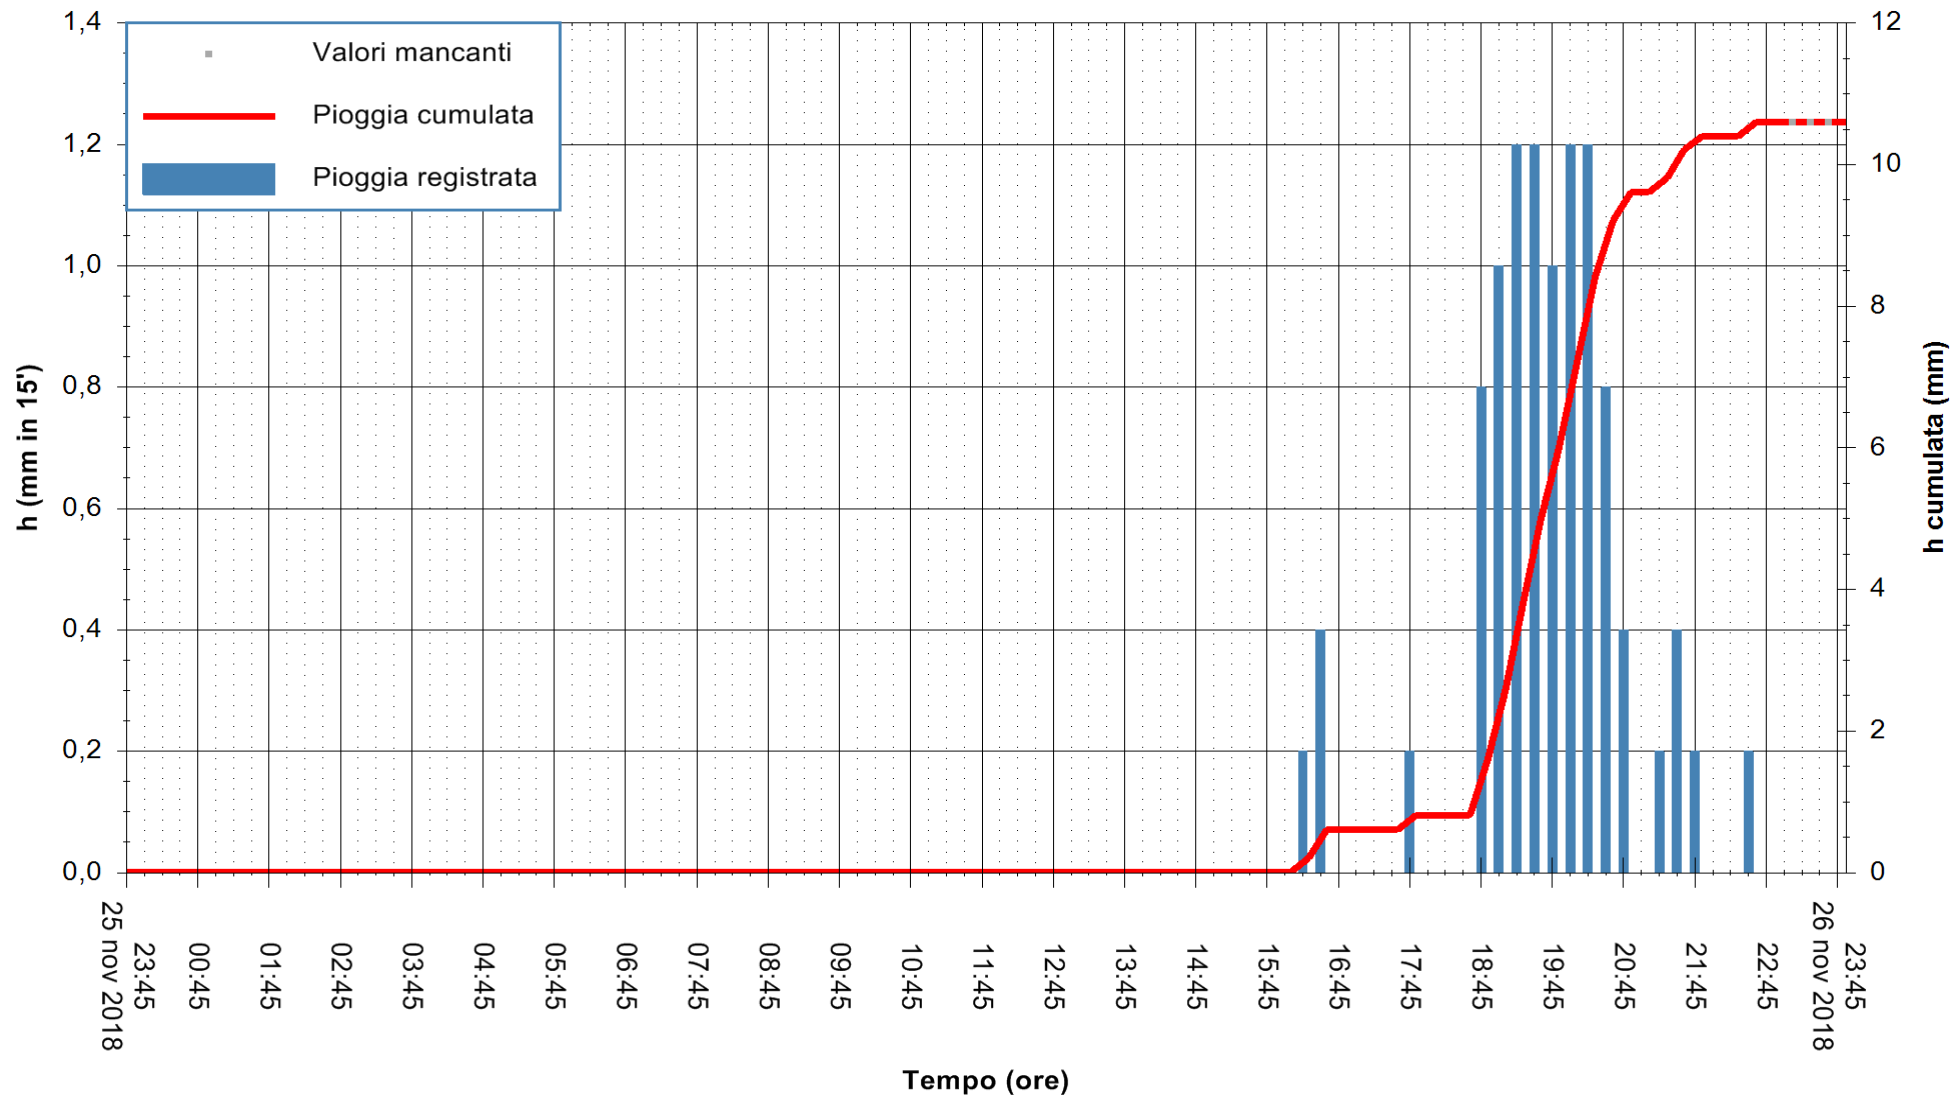

Stazione pluviometrica Oschiri
 Area PISCHINAS
 Pioggia registrata nelle ultime 24 ore
 Estrazione dati delle ore 23:55 del 26/11/2018
 Ultimo dato disponibile: 26/11/2018 alle 23:00

ARPAS
 F.to il Dirigente Responsabile
 Dott. Giuseppe Bianco

REGIONE AUTÒNOMA DE SARDIGNA
 REGIONE AUTONOMA DELLA SARDEGNA

Stazione pluviometrica Isca Rena
 Area ISCA RENA
 Pioggia registrata nelle ultime 24 ore
 Estrazione dati delle ore 23:55 del 26/11/2018
 Ultimo dato disponibile: 26/11/2018 alle 23:00