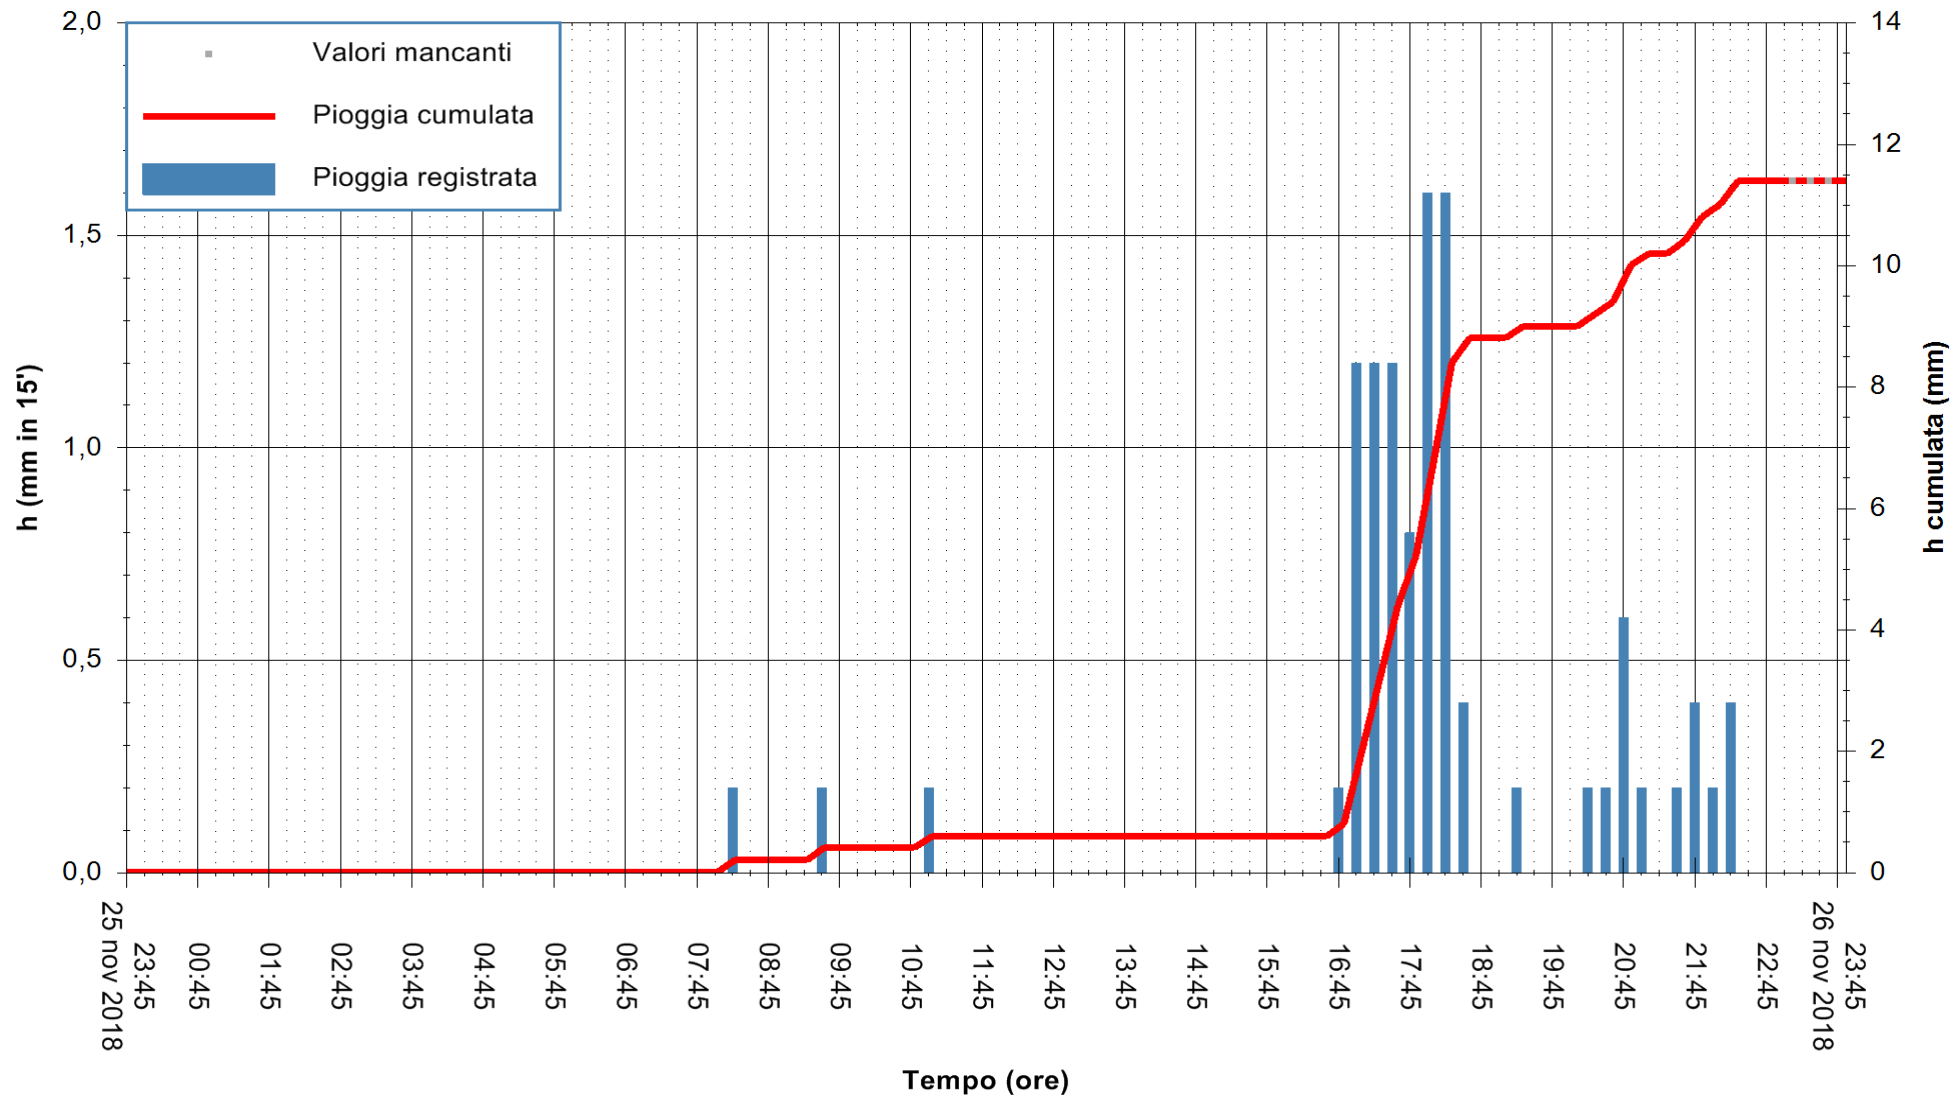

REGIONE AUTÒNOMA DE SARDIGNA
 REGIONE AUTONOMA DELLA SARDEGNA

Stazione pluviometrica Isca Rena
 Area ISCA RENA
 Pioggia registrata nelle ultime 24 ore
 Estrazione dati delle ore 23:55 del 26/11/2018
 Ultimo dato disponibile: 26/11/2018 alle 23:00

ARPAS
 F.to il Dirigente Responsabile
 Dott. Giuseppe Bianco

REGIONE AUTÒNOMA DE SARDIGNA
 REGIONE AUTONOMA DELLA SARDEGNA

Stazione pluviometrica Fluminimannu a Decimomannu
 Area DECIMOMANNU
 Pioggia registrata nelle ultime 24 ore
 Estrazione dati delle ore 23:55 del 26/11/2018
 Ultimo dato disponibile: 26/11/2018 alle 23:00

ARPAS
 F.to il Dirigente Responsabile
 Dott. Giuseppe Bianco

REGIONE AUTONOMA DE SARDIGNA
 REGIONE AUTONOMA DELLA SARDEGNA

Stazione pluviometrica Senorbi'
 Area SENORBI
 Pioggia registrata nelle ultime 24 ore
 Estrazione dati delle ore 23:55 del 26/11/2018
 Ultimo dato disponibile: 26/11/2018 alle 23:00