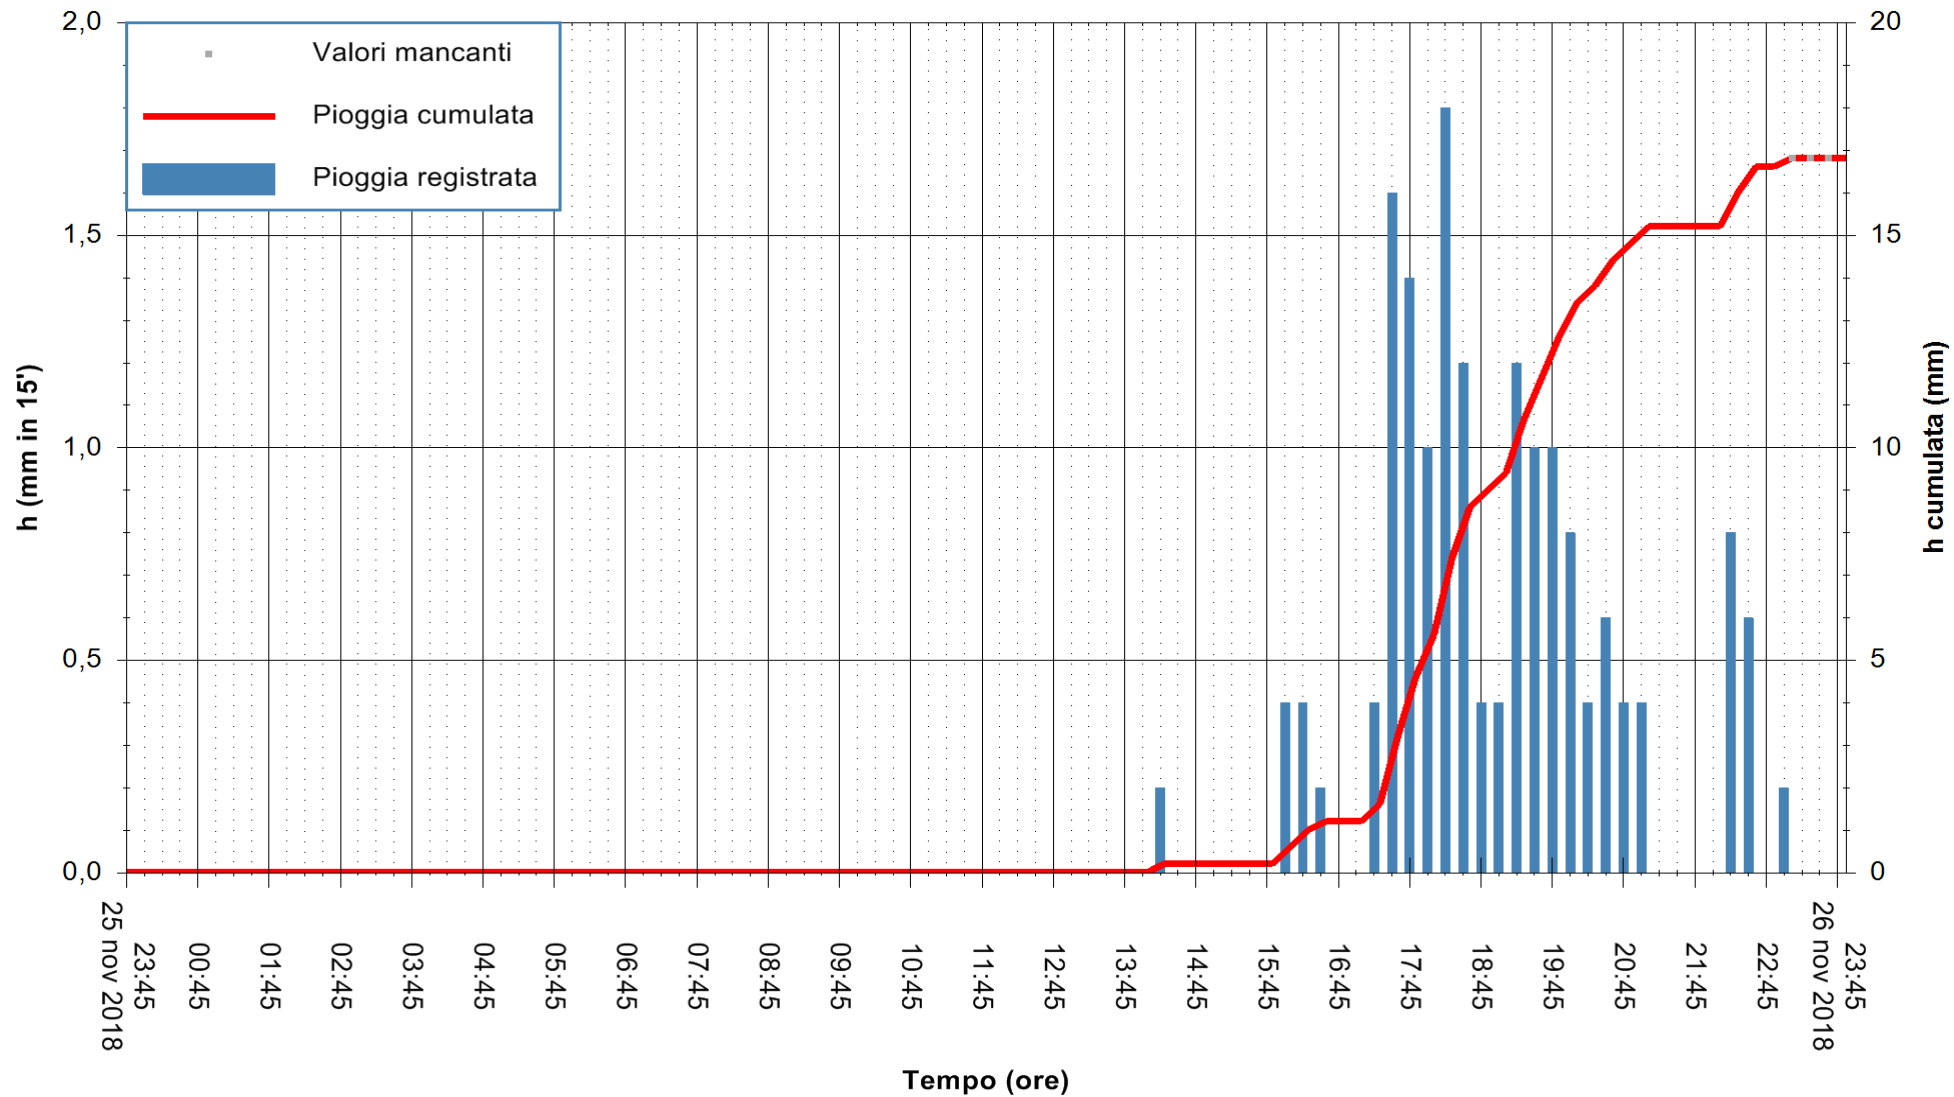

Stazione pluviometrica Stintino
Area PUNTA DE S' AQUILA
Pioggia registrata nelle ultime 24 ore
Estrazione dati delle ore 23:55 del 26/11/2018
Ultimo dato disponibile: 26/11/2018 alle 23:00

ARPAS
F.to il Dirigente Responsabile
Dott. Giuseppe Bianco

REGIONE AUTÒNOMA DE SARDIGNA
REGIONE AUTONOMA DELLA SARDEGNA