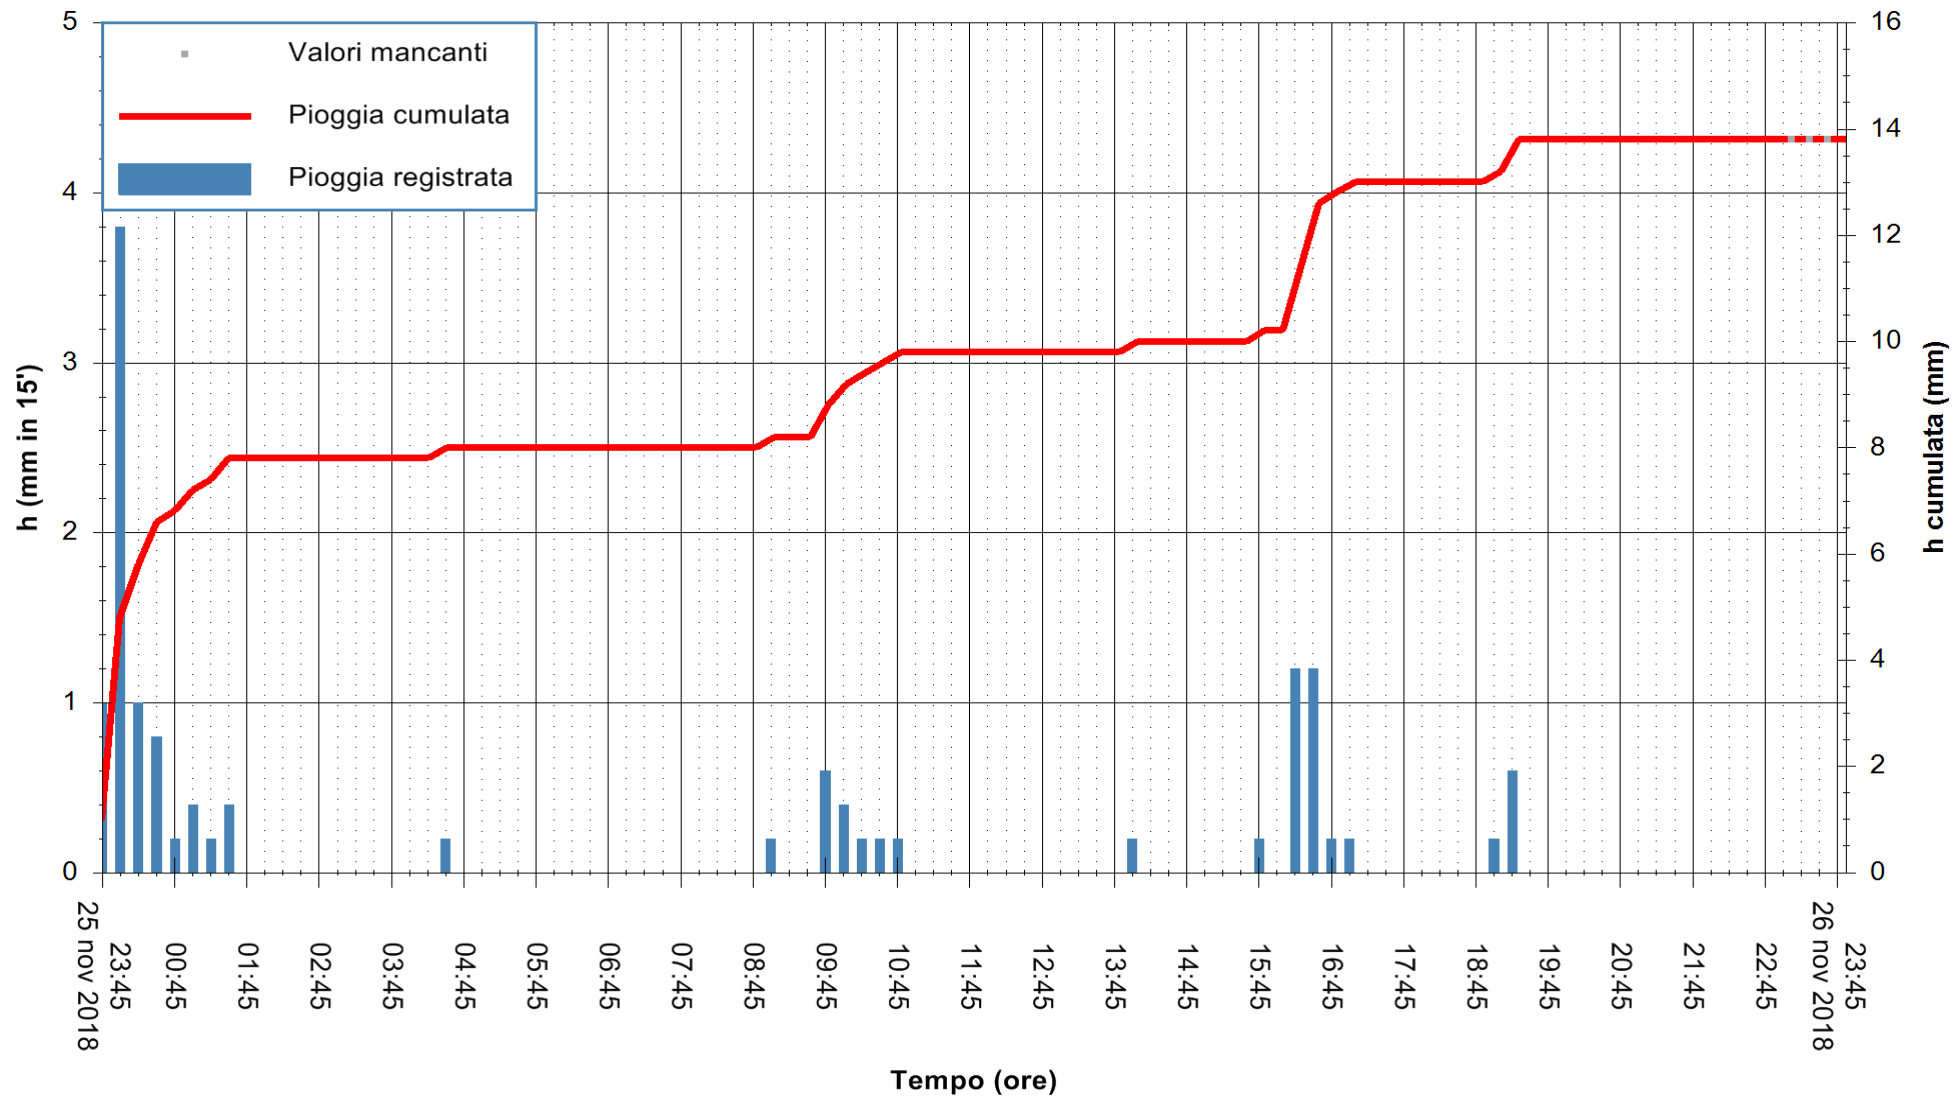

ARPAS
 F.to il Dirigente Responsabile
 Dott. Giuseppe Bianco

REGIONE AUTONOMA DE SARDIGNA
 REGIONE AUTONOMA DELLA SARDEGNA

Stazione pluviometrica San Priamo
 Area SAN PRIAMO
 Pioggia registrata nelle ultime 24 ore
 Estrazione dati delle ore 23:55 del 26/11/2018
 Ultimo dato disponibile: 26/11/2018 alle 23:00

ARPAS
 F.to il Dirigente Responsabile
 Dott. Giuseppe Bianco

REGIONE AUTÒNOMA DE SARDIGNA
 REGIONE AUTONOMA DELLA SARDEGNA

Stazione pluviometrica Flumentepido
 Area FLUMETEPIDO
 Pioggia registrata nelle ultime 24 ore
 Estrazione dati delle ore 23:55 del 26/11/2018
 Ultimo dato disponibile: 26/11/2018 alle 23:00