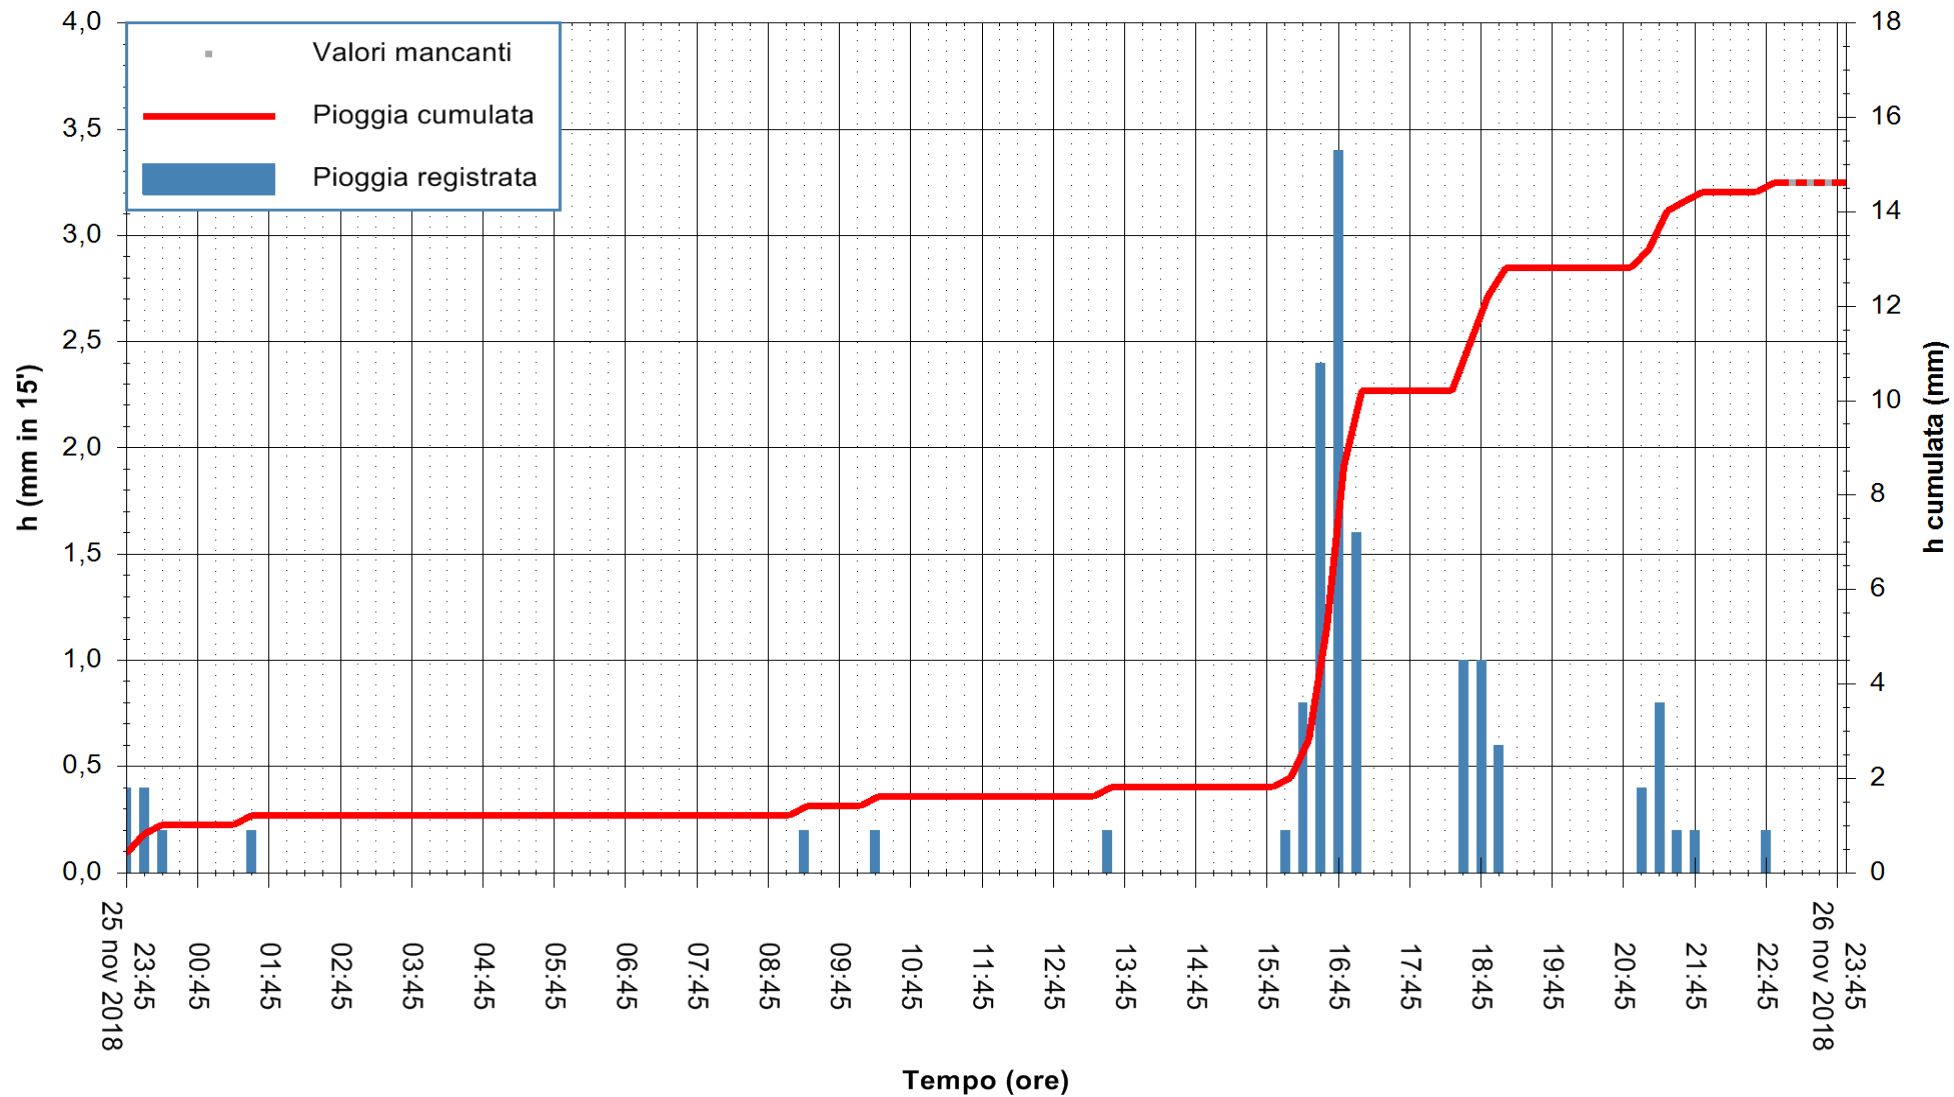

ARPAS
 F.to il Dirigente Responsabile
 Dott. Giuseppe Bianco

REGIONE AUTONOMA DE SARDIGNA
 REGIONE AUTONOMA DELLA SARDEGNA

Stazione pluviometrica Senorbi'
 Area SENORBI
 Pioggia registrata nelle ultime 24 ore
 Estrazione dati delle ore 23:55 del 26/11/2018
 Ultimo dato disponibile: 26/11/2018 alle 23:00

ARPAS
 F.to il Dirigente Responsabile
 Dott. Giuseppe Bianco

REGIONE AUTONOMA DE SARDIGNA
 REGIONE AUTONOMA DELLA SARDEGNA

Stazione pluviometrica Tempio
 Area CUSSEDDU
 Pioggia registrata nelle ultime 24 ore
 Estrazione dati delle ore 23:55 del 26/11/2018
 Ultimo dato disponibile: 26/11/2018 alle 23:00