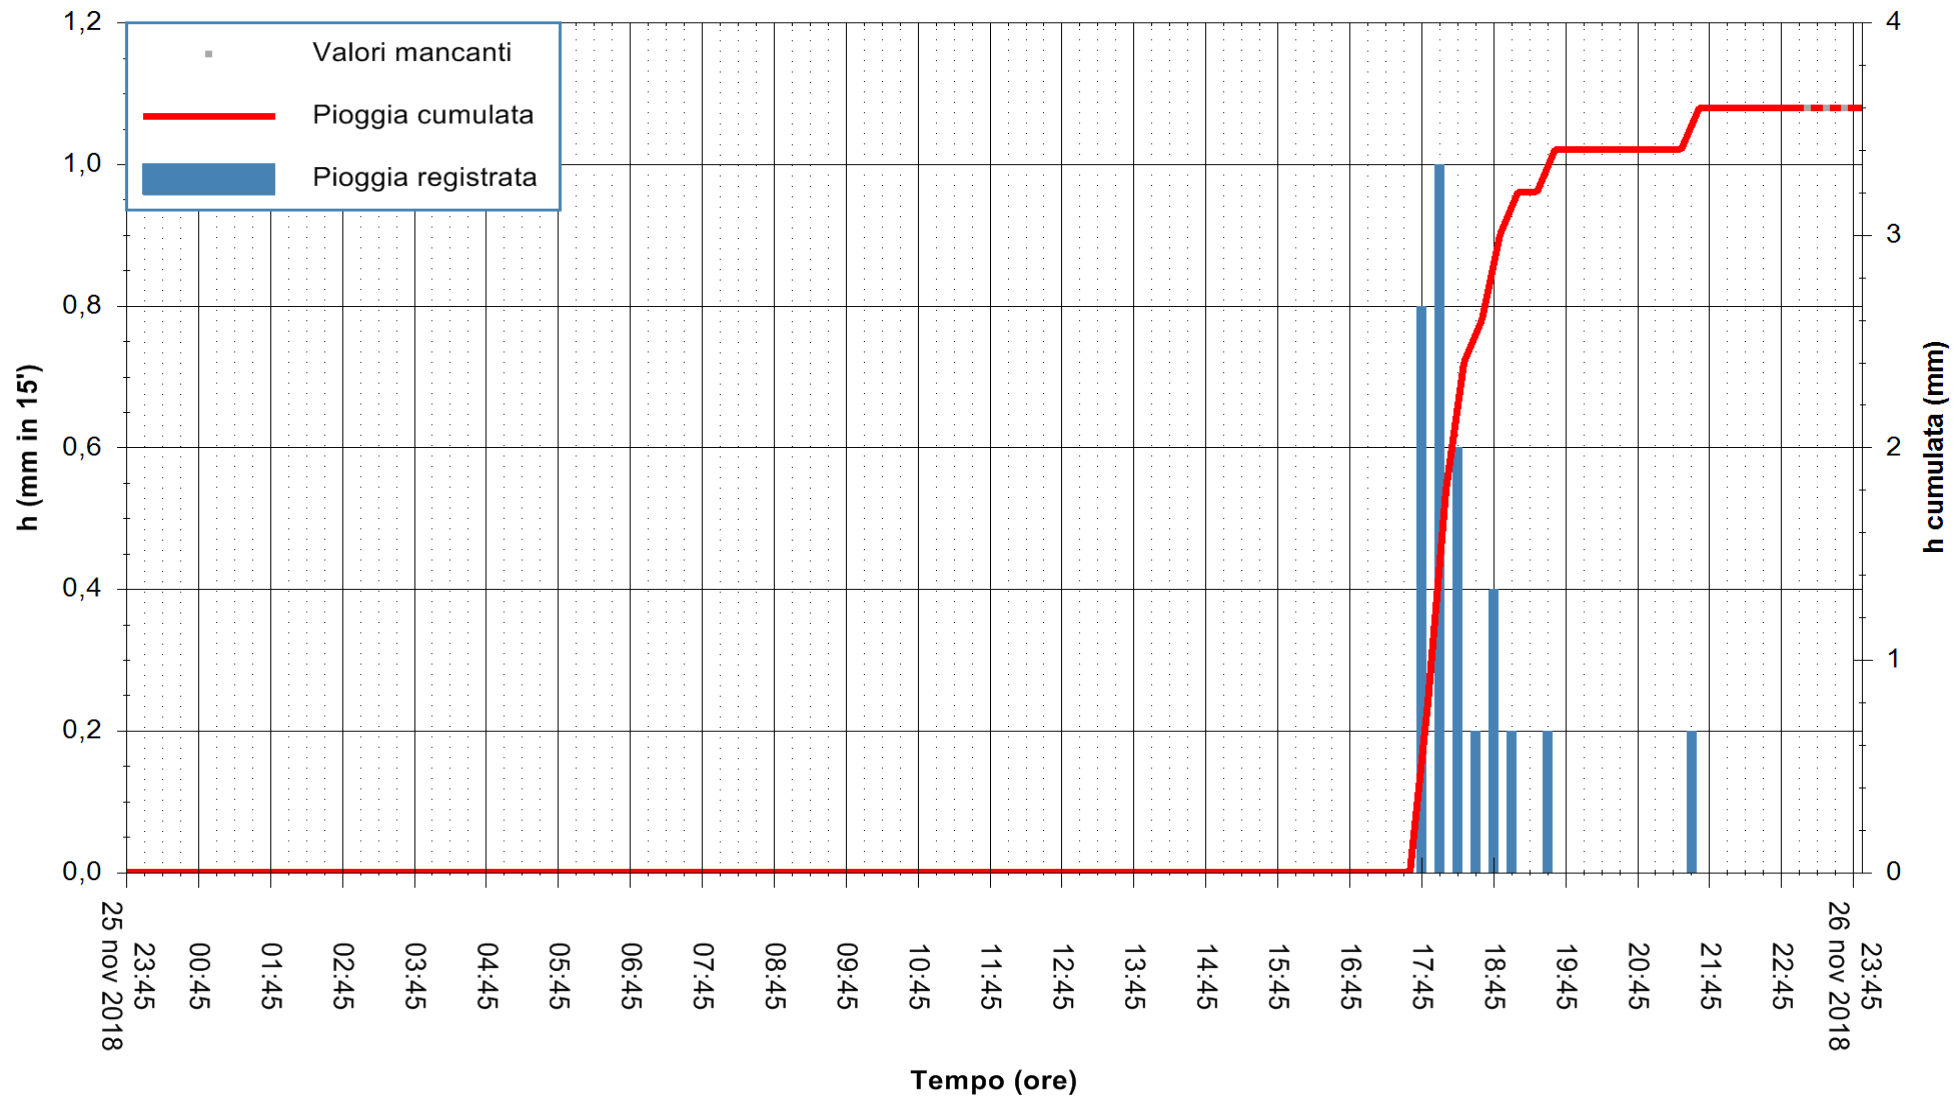

ARPAS
 F.to il Dirigente Responsabile
 Dott. Giuseppe Bianco

REGIONE AUTONOMA DE SARDIGNA
 REGIONE AUTONOMA DELLA SARDEGNA

Stazione pluviometrica Punta Tricoli
 Area PUNTA TRICOLI
 Pioggia registrata nelle ultime 24 ore
 Estrazione dati delle ore 23:55 del 26/11/2018
 Ultimo dato disponibile: 26/11/2018 alle 23:00