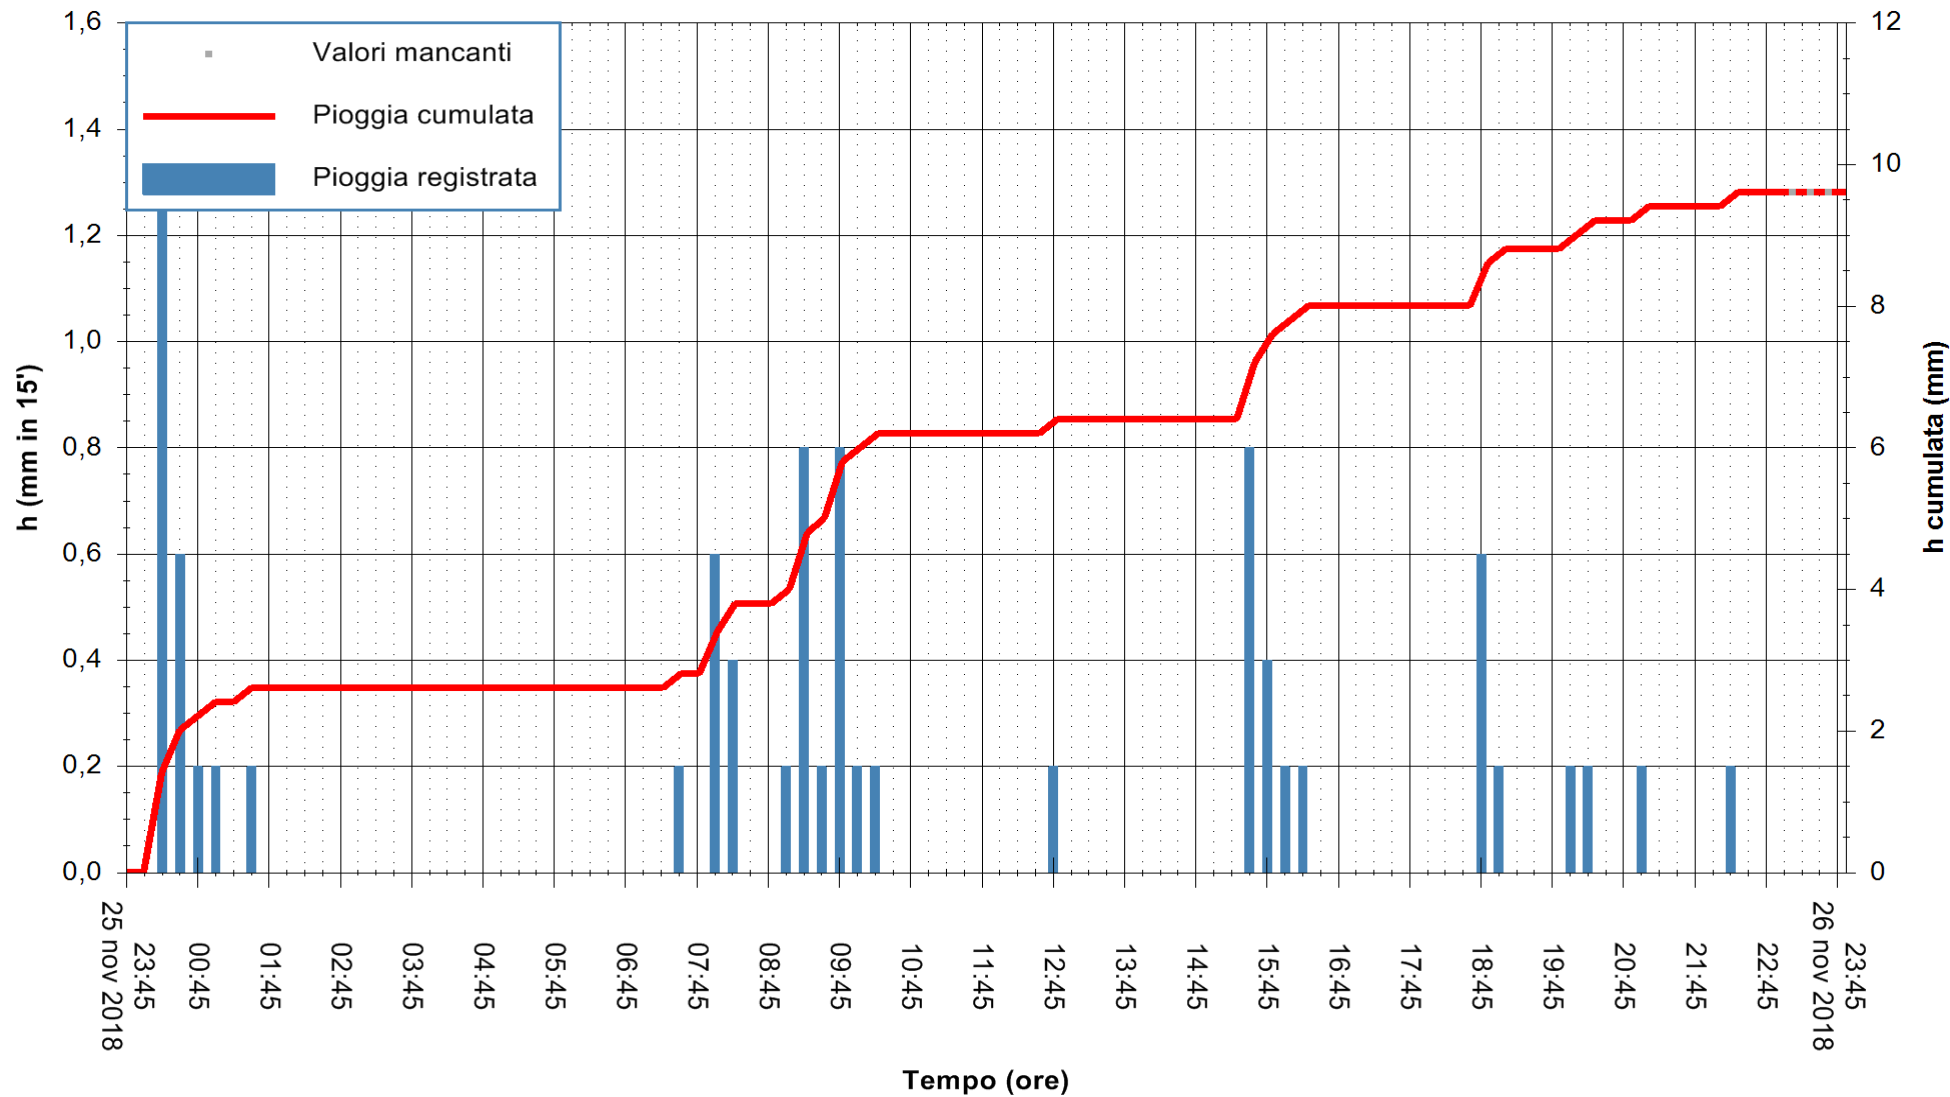

ARPAS
 F.to il Dirigente Responsabile
 Dott. Giuseppe Bianco

REGIONE AUTÒNOMA DE SARDIGNA
 REGIONE AUTONOMA DELLA SARDEGNA

Stazione pluviometrica Mannu a Monti Pranu Meteo
 Area DIGA DI MONTE PRANU
 Pioggia registrata nelle ultime 24 ore
 Estrazione dati delle ore 23:55 del 26/11/2018
 Ultimo dato disponibile: 26/11/2018 alle 23:00

ARPAS
 F.to il Dirigente Responsabile
 Dott. Giuseppe Bianco

REGIONE AUTÒNOMA DE SARDIGNA
 REGIONE AUTONOMA DELLA SARDEGNA

Stazione pluviometrica Mamone
 Area MAMONE
 Pioggia registrata nelle ultime 24 ore
 Estrazione dati delle ore 23:55 del 26/11/2018
 Ultimo dato disponibile: 26/11/2018 alle 23:00