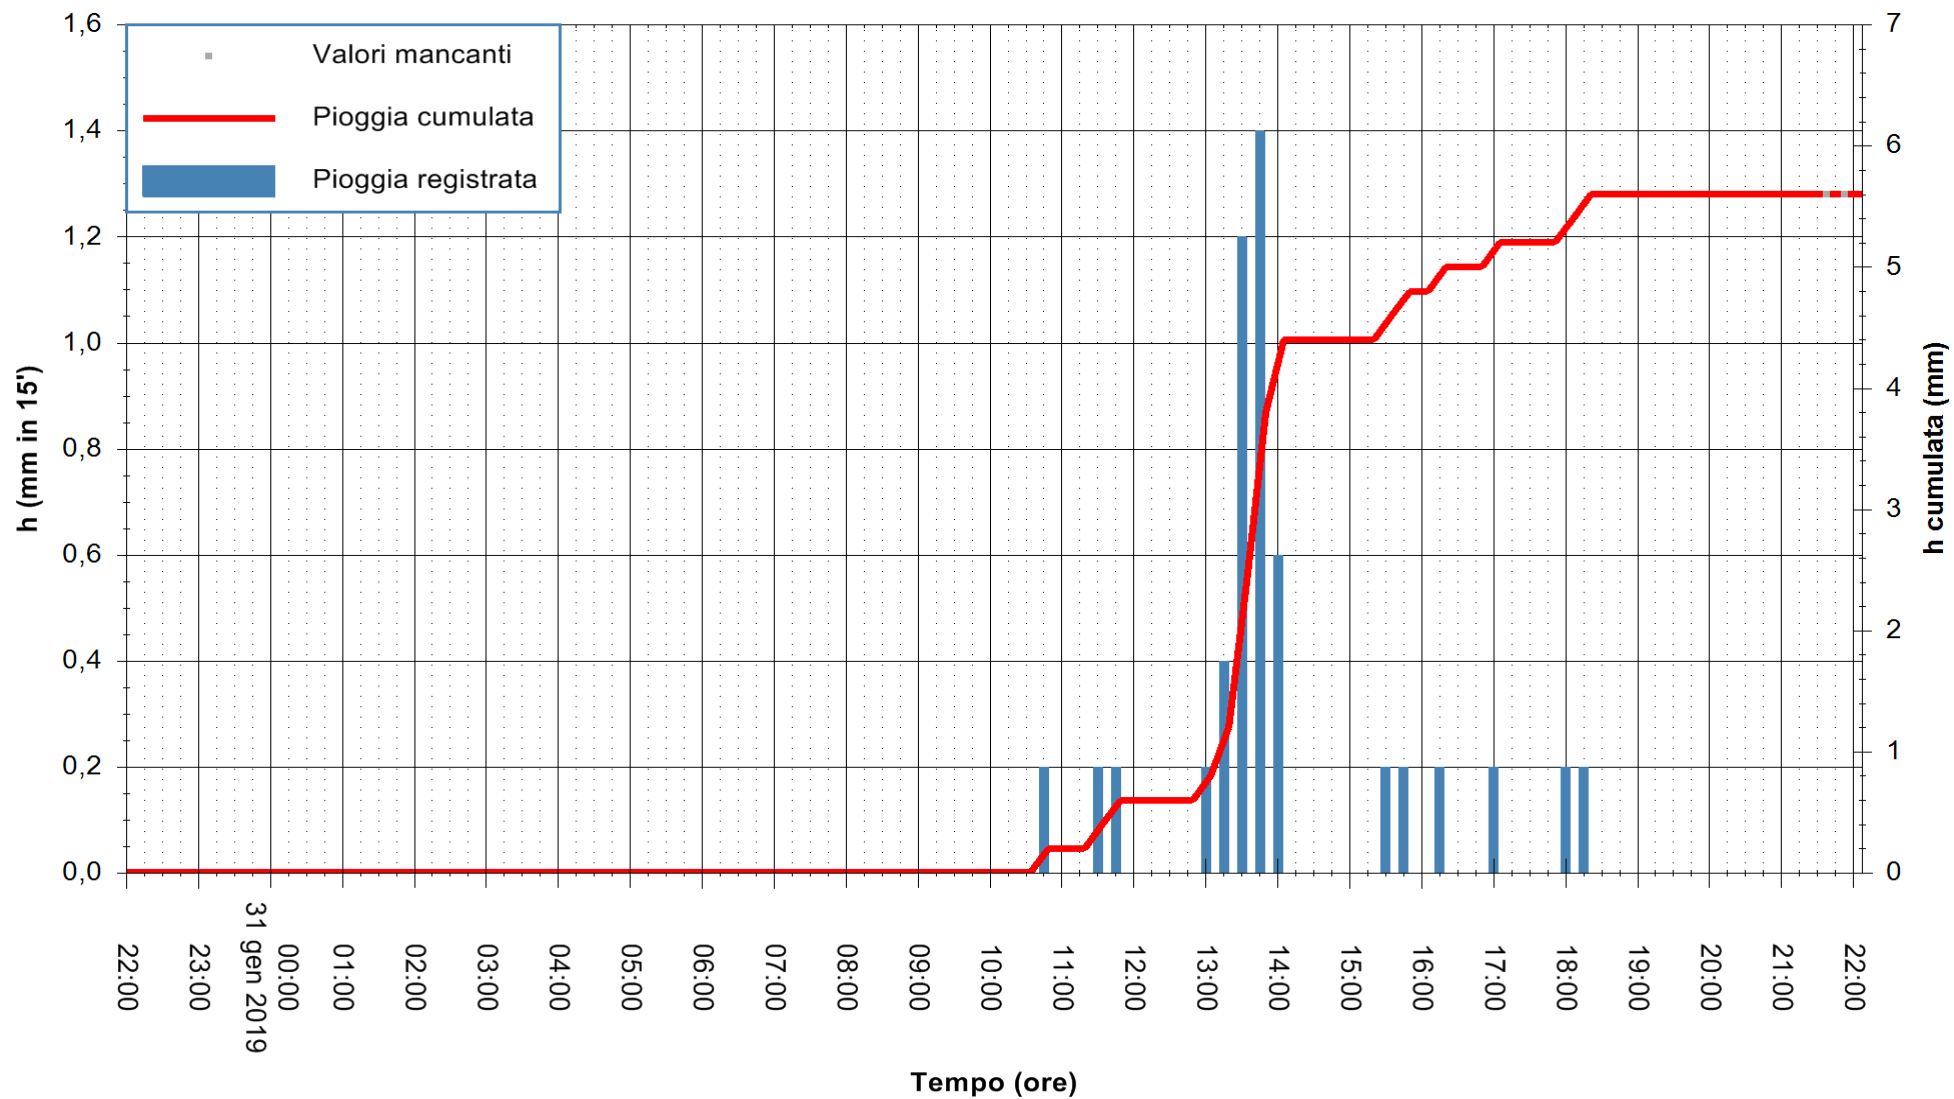

ARPAS
 F.to il Dirigente Responsabile
 Dott. Giuseppe Bianco

REGIONE AUTÒNOMA DE SARDIGNA
 REGIONE AUTONOMA DELLA SARDEGNA

Stazione pluviometrica Fluminimannu a Decimomannu
 Area DECIMOMANNU
 Pioggia registrata nelle ultime 24 ore
 Estrazione dati delle ore 21:58 del 31/01/2019
 Ultimo dato disponibile: 31/01/2019 alle 21:30