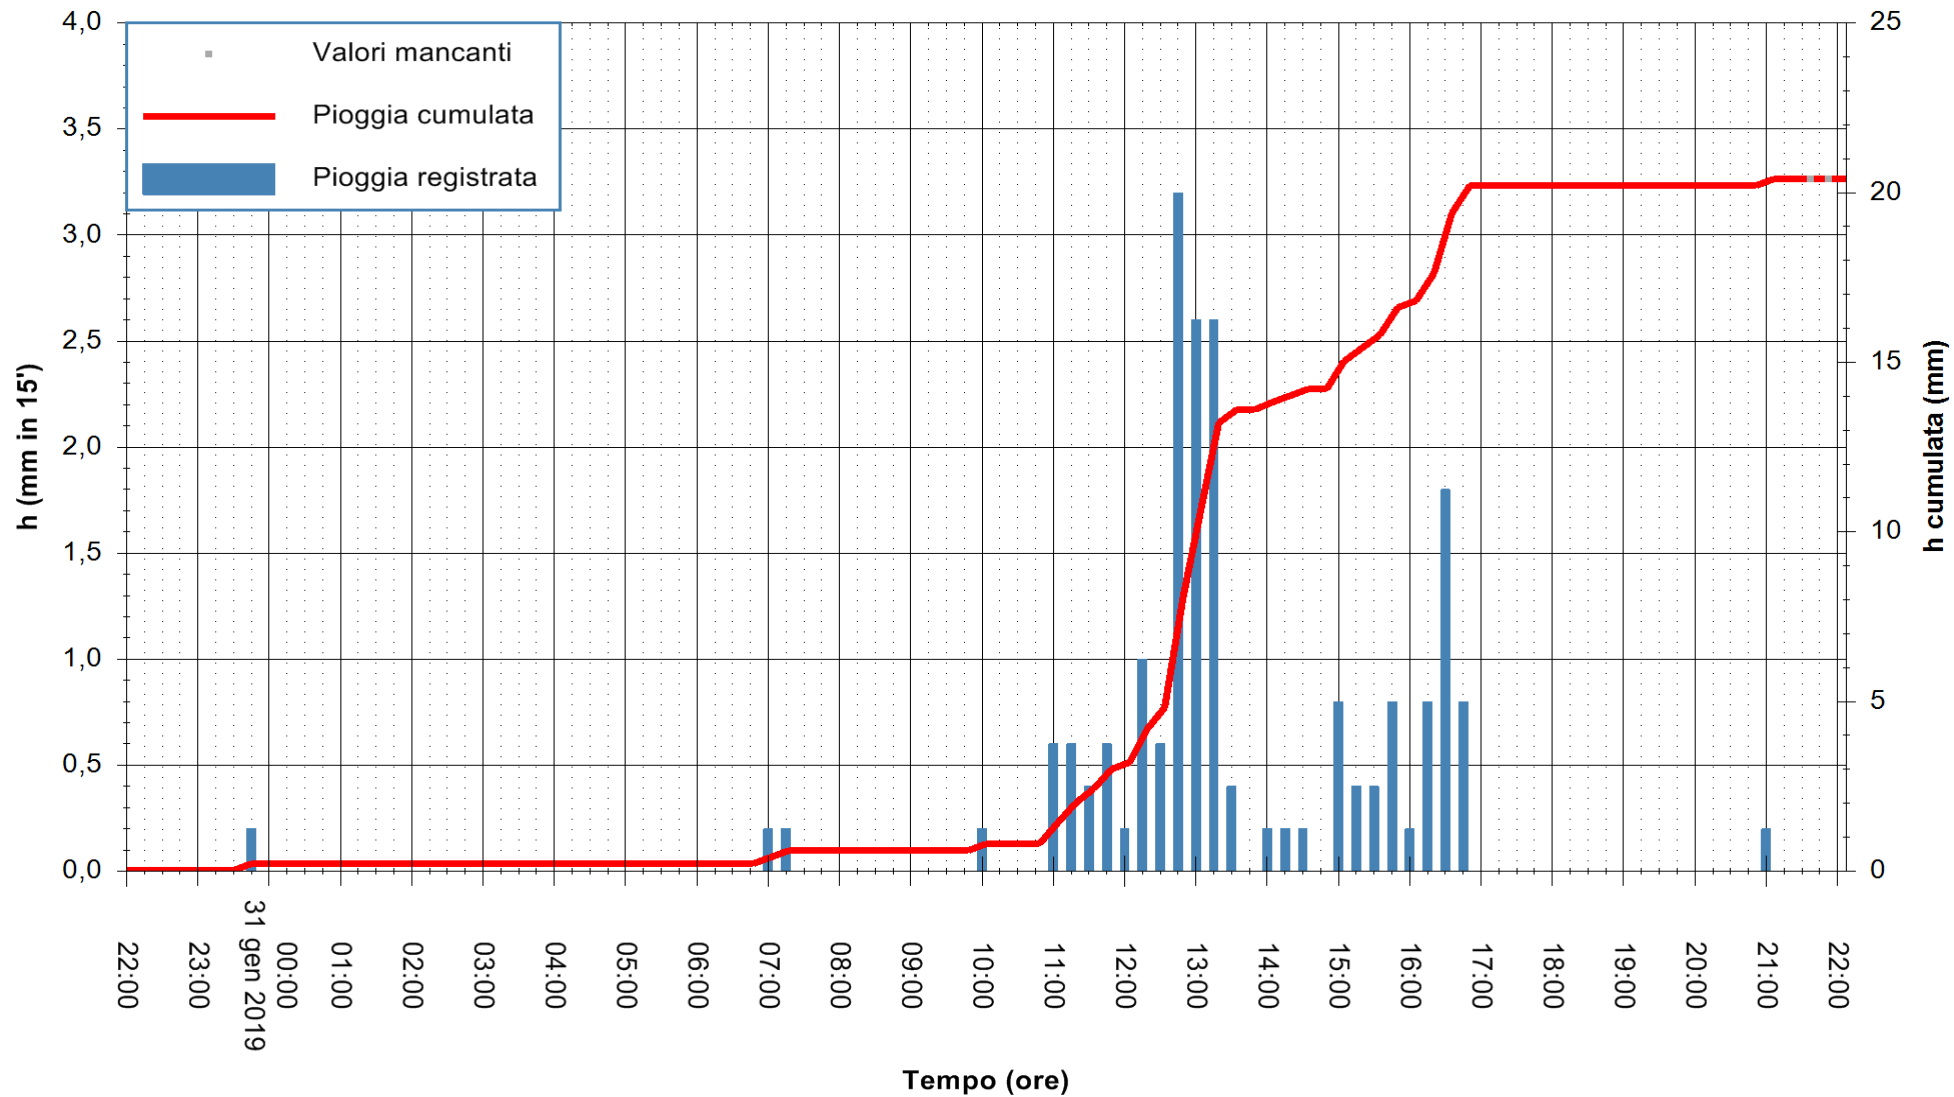

ARPAS
 F.to il Dirigente Responsabile
 Dott. Giuseppe Bianco

REGIONE AUTONOMA DE SARDIGNA
 REGIONE AUTONOMA DELLA SARDEGNA

Stazione pluviometrica Lula
 Area PIZZONCHI
 Pioggia registrata nelle ultime 24 ore
 Estrazione dati delle ore 21:58 del 31/01/2019
 Ultimo dato disponibile: 31/01/2019 alle 21:00