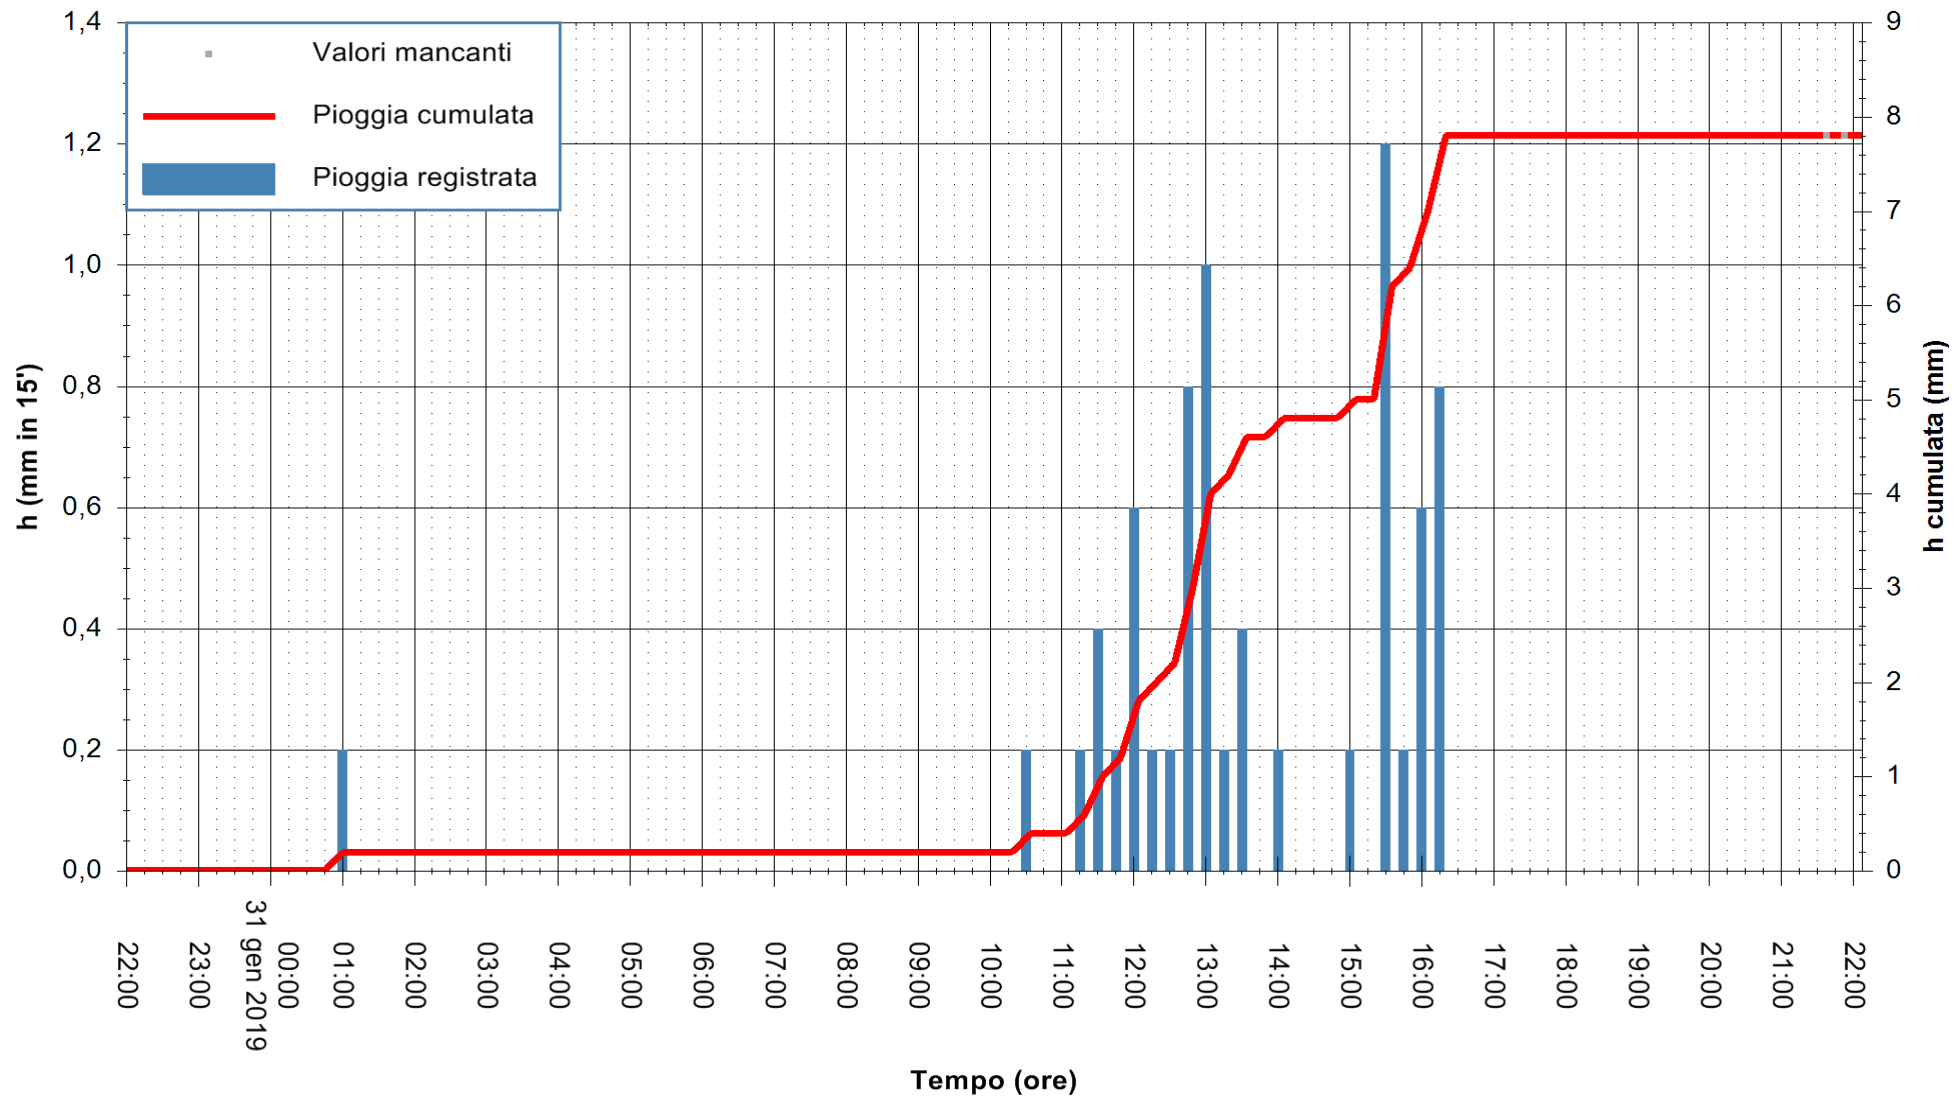

Stazione pluviometrica Fluminimannu a Decimomannu
Area DECIMOMANNU
Pioggia registrata nelle ultime 24 ore
Estrazione dati delle ore 21:58 del 31/01/2019
Ultimo dato disponibile: 31/01/2019 alle 21:30

ARPAS
F.to il Dirigente Responsabile
Dott. Giuseppe Bianco

REGIONE AUTÒNOMA DE SARDIGNA
REGIONE AUTONOMA DELLA SARDEGNA