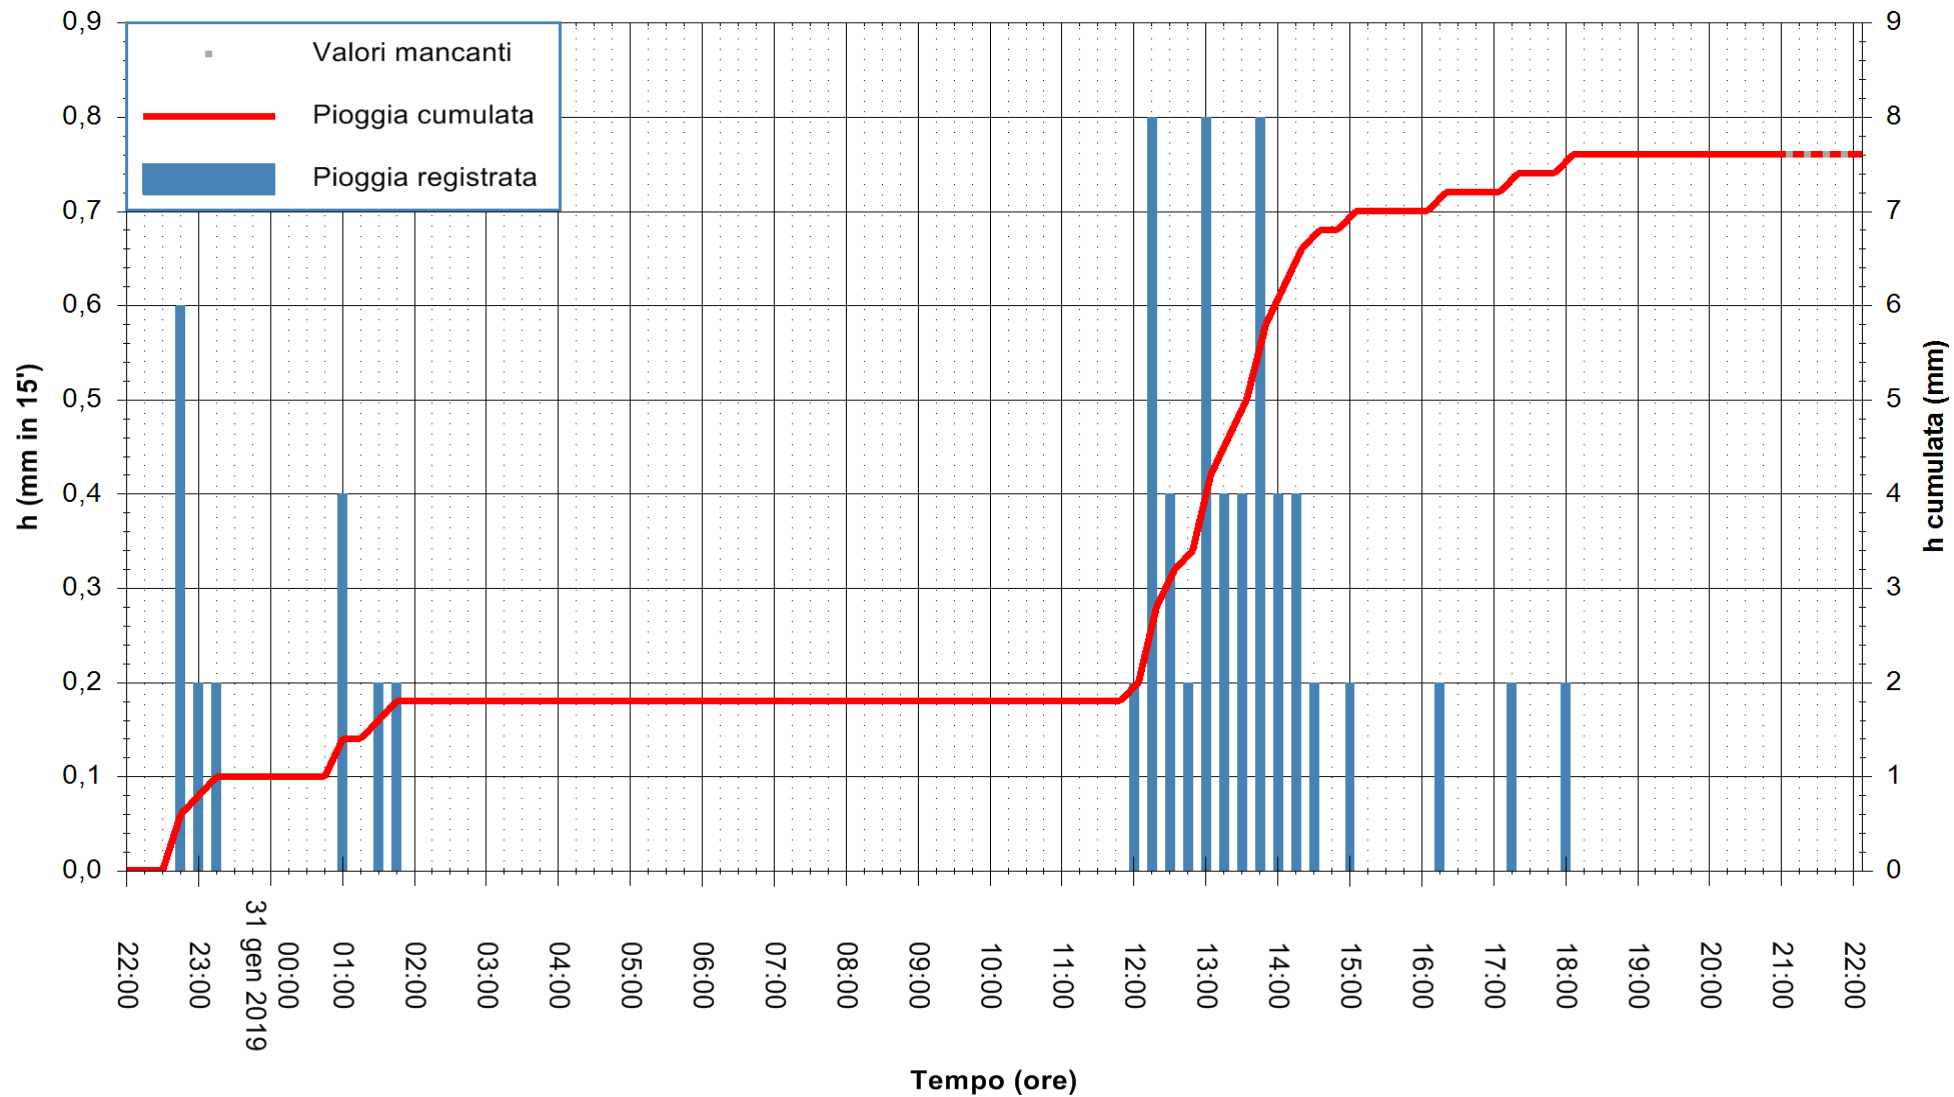

ARPAS
 F.to il Dirigente Responsabile
 Dott. Giuseppe Bianco

REGIONE AUTONOMA DE SARDIGNA
 REGIONE AUTONOMA DELLA SARDEGNA

Stazione pluviometrica Isca Rena
 Area ISCA RENA
 Pioggia registrata nelle ultime 24 ore
 Estrazione dati delle ore 21:58 del 31/01/2019
 Ultimo dato disponibile: 31/01/2019 alle 21:00