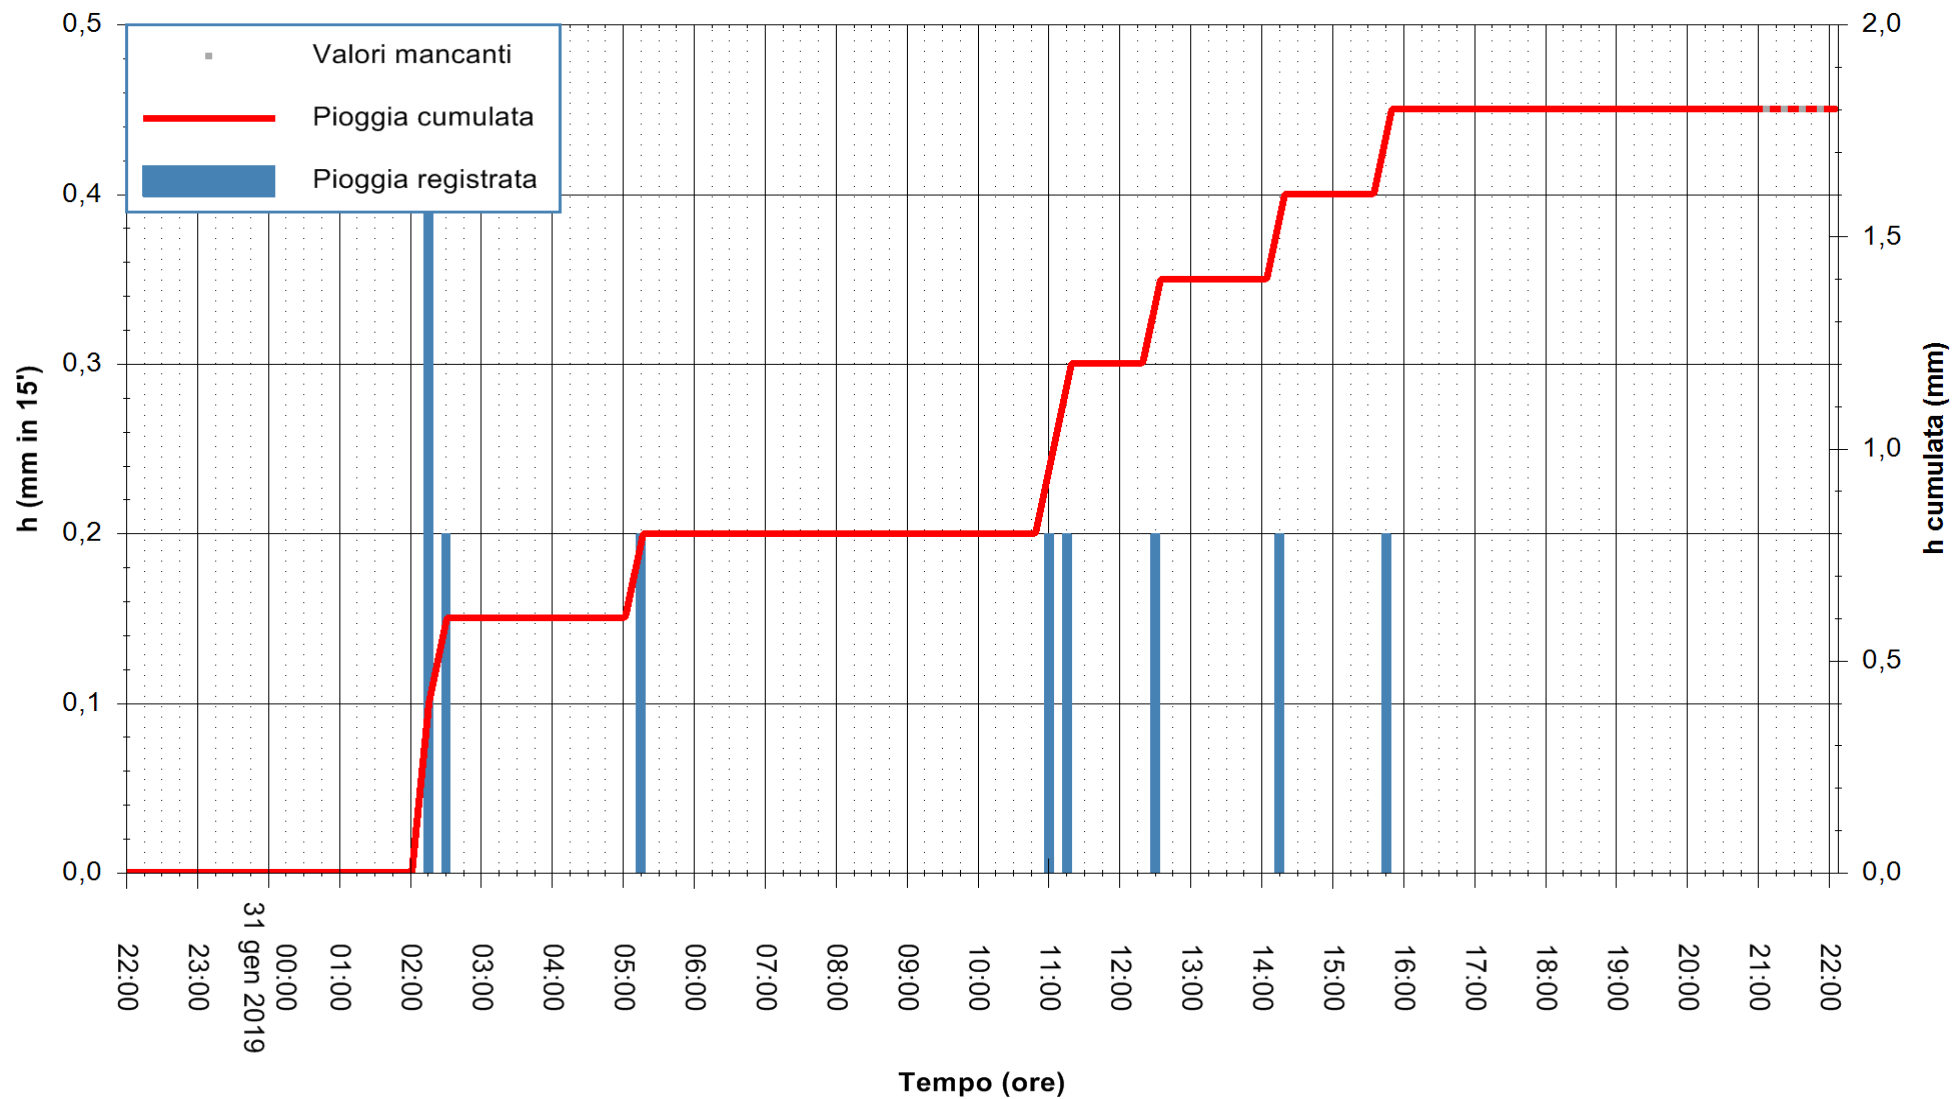

Stazione pluviometrica Ossoni
Area MONTE OSSONI
Pioggia registrata nelle ultime 24 ore
Estrazione dati delle ore 21:58 del 31/01/2019
Ultimo dato disponibile: 31/01/2019 alle 21:30

ARPAS
F.to il Dirigente Responsabile
Dott. Giuseppe Bianco

REGIONE AUTONOMA DE SARDIGNA
REGIONE AUTONOMA DELLA SARDEGNA