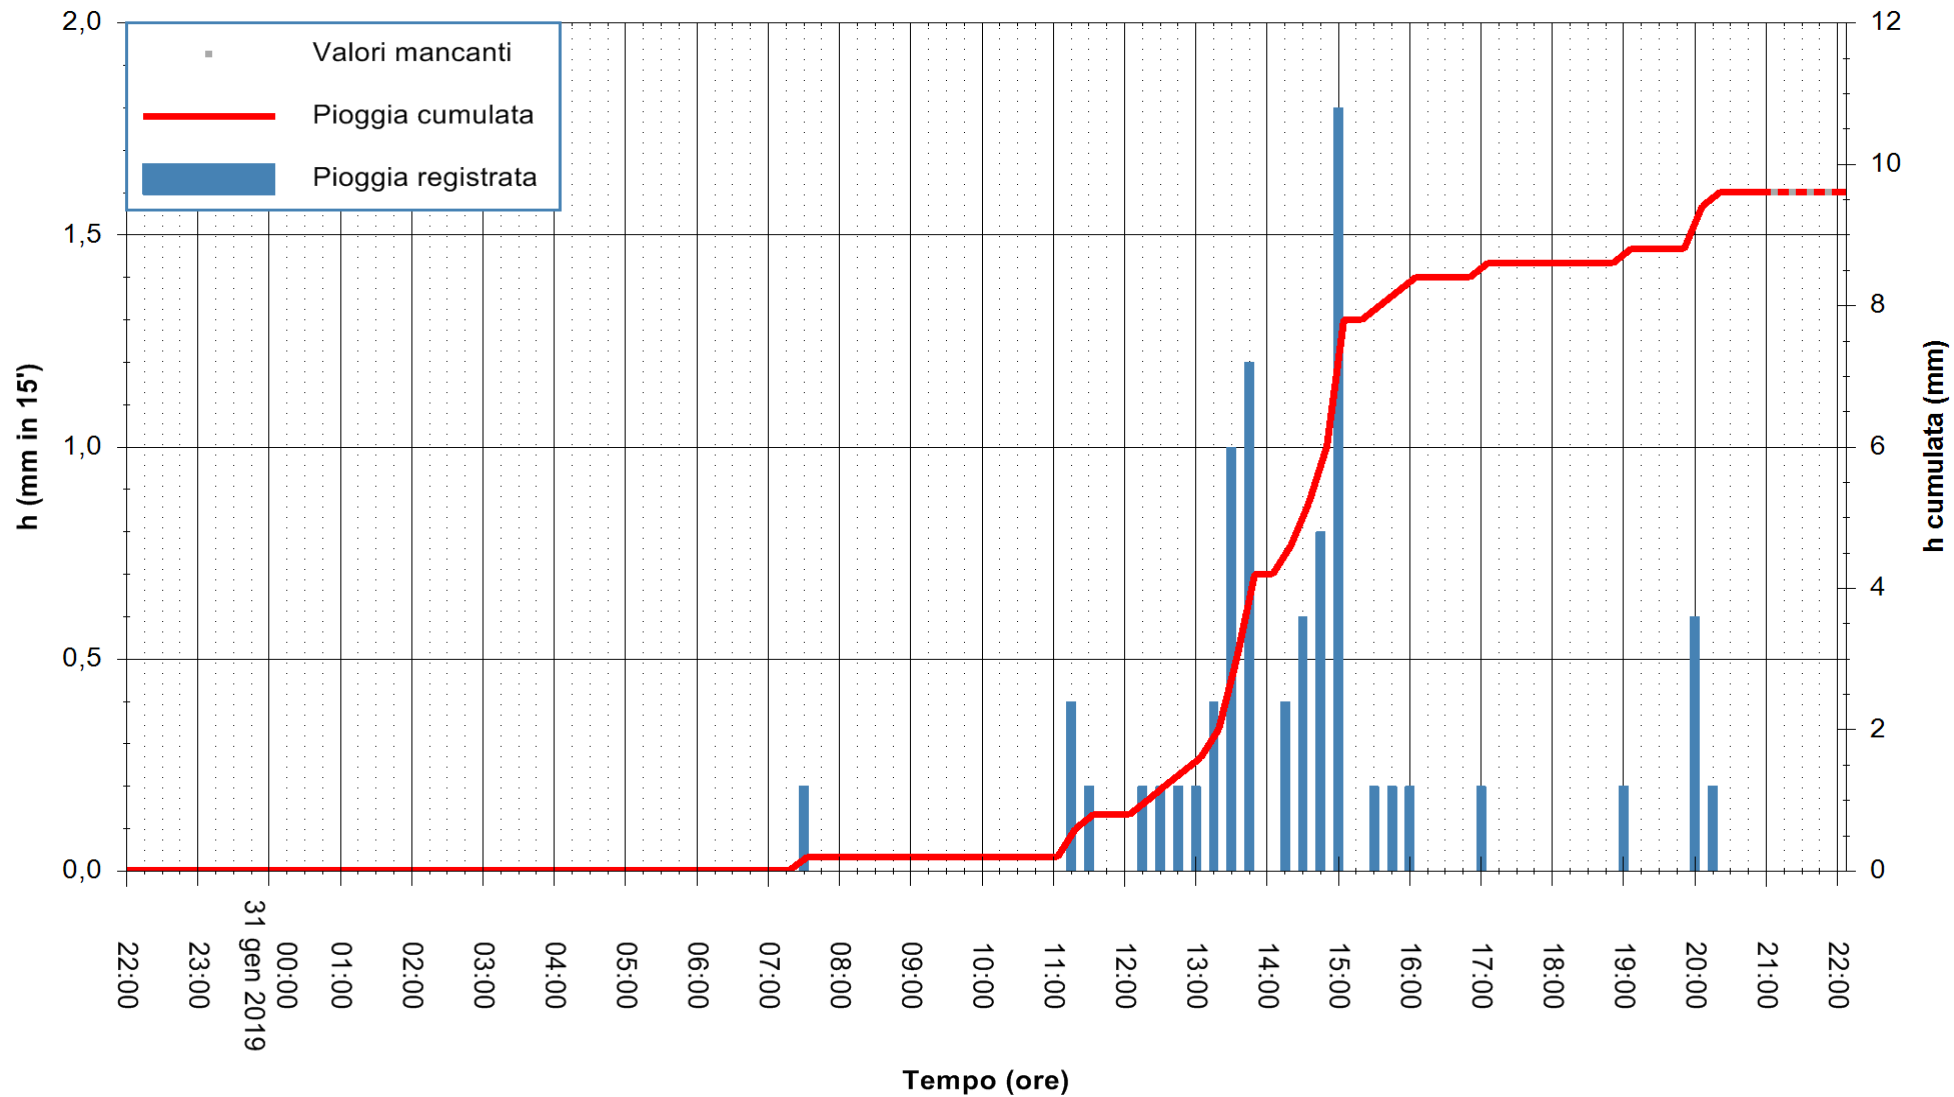

ARPAS
 F.to il Dirigente Responsabile
 Dott. Giuseppe Bianco

REGIONE AUTONOMA DE SARDIGNA
 REGIONE AUTONOMA DELLA SARDEGNA

Stazione pluviometrica Porto Pino
 Area IS PILLONIS
 Pioggia registrata nelle ultime 24 ore
 Estrazione dati delle ore 21:58 del 31/01/2019
 Ultimo dato disponibile: 31/01/2019 alle 21:00