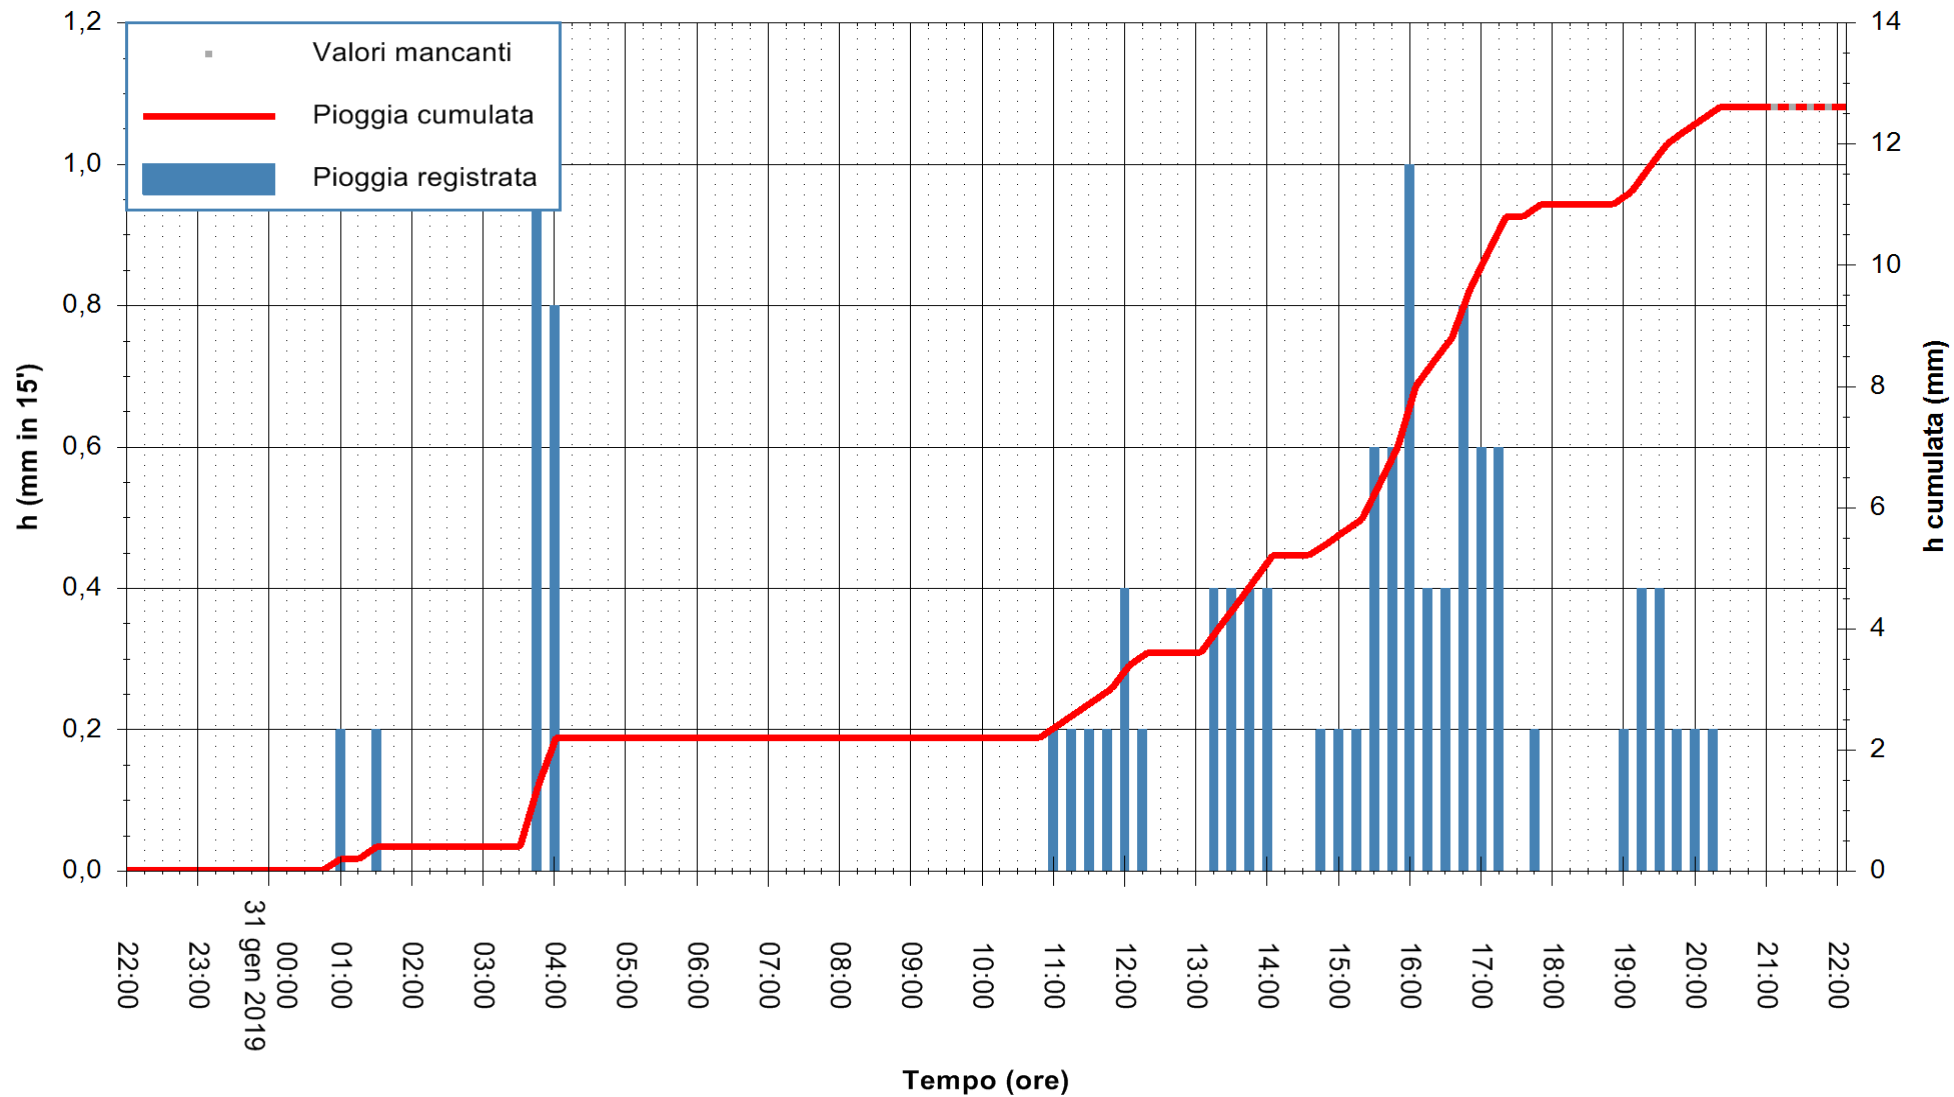

ARPAS
 F.to il Dirigente Responsabile
 Dott. Giuseppe Bianco

REGIONE AUTÒNOMA DE SARDIGNA
 REGIONE AUTONOMA DELLA SARDEGNA

Stazione pluviometrica Fonni
Area VIA MADONNA DEL MONTE
Pioggia registrata nelle ultime 24 ore
Estrazione dati delle ore 21:58 del 31/01/2019
Ultimo dato disponibile: 31/01/2019 alle 21:00