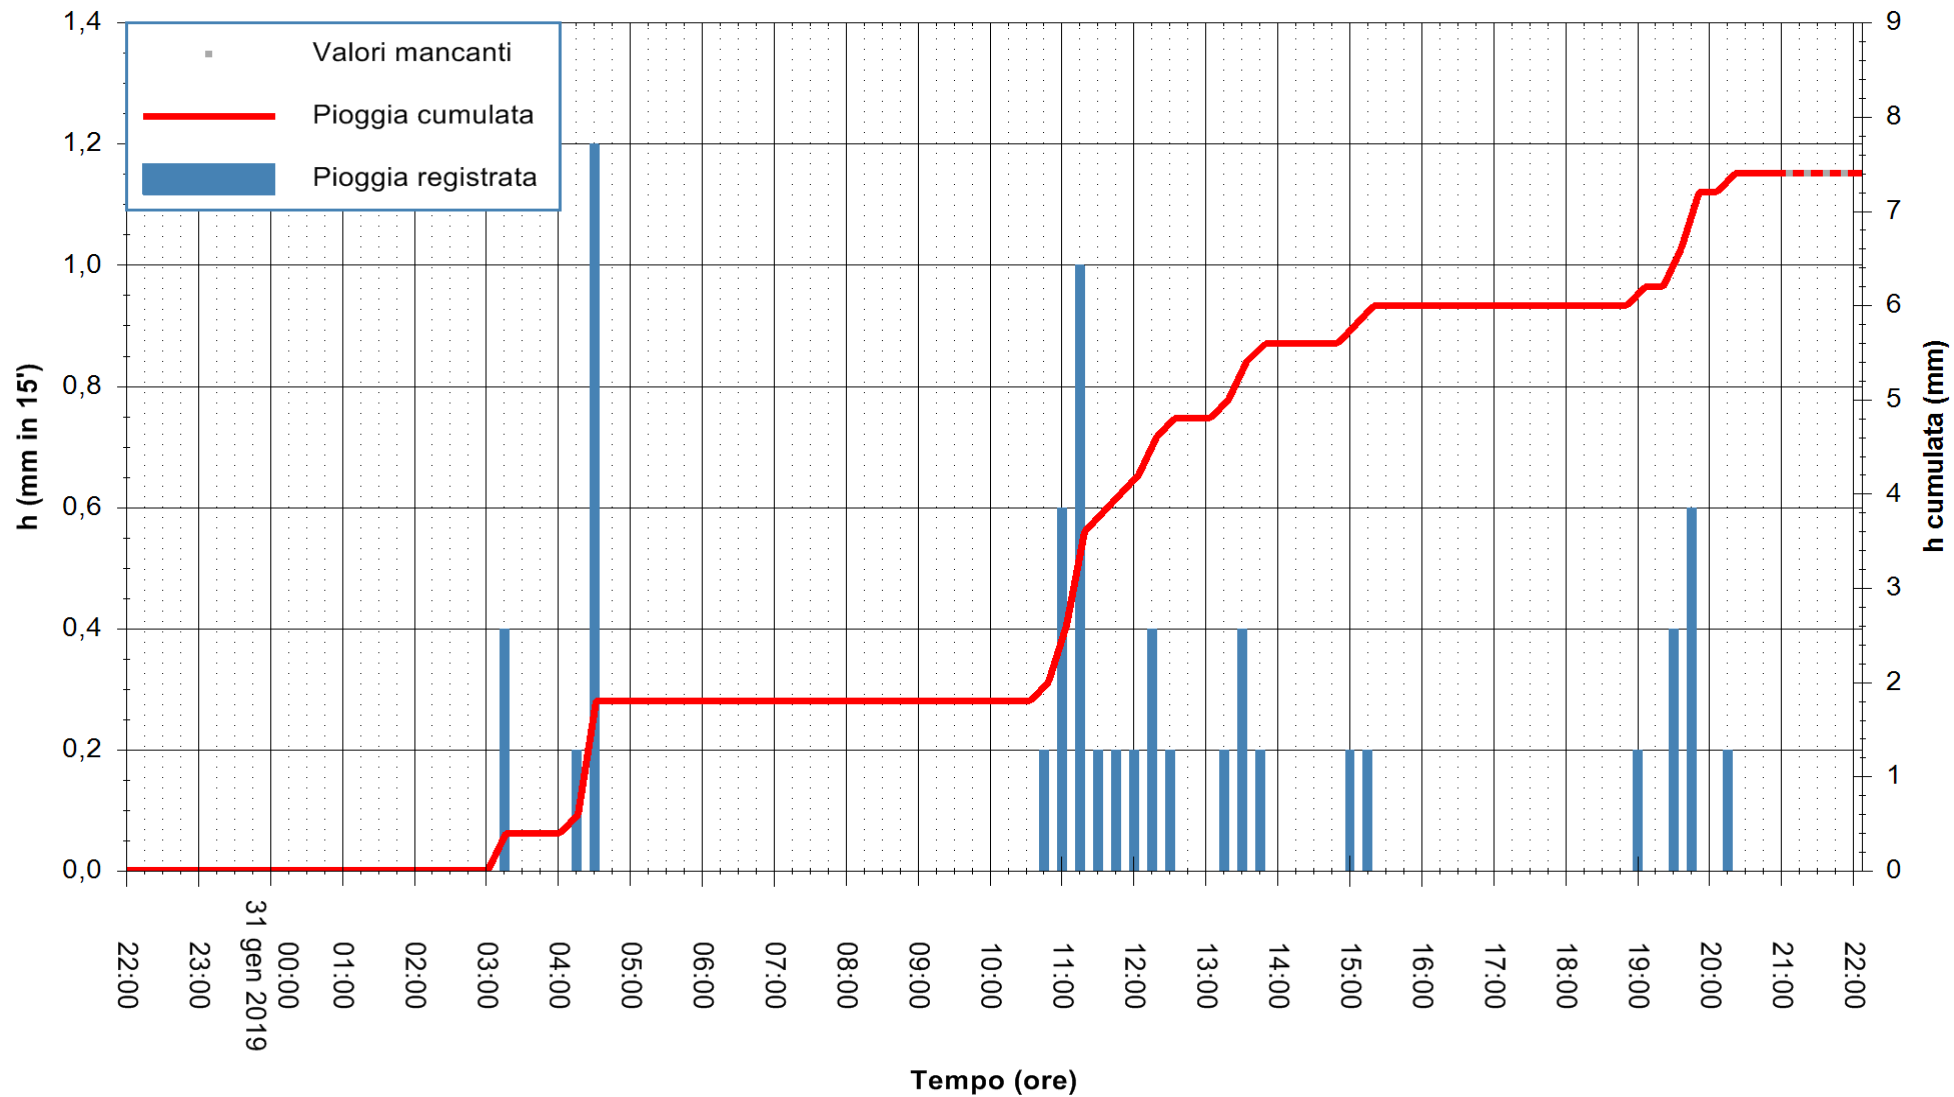

Stazione pluviometrica Pianu
Area PIANU 15
Pioggia registrata nelle ultime 24 ore
Estrazione dati delle ore 21:58 del 31/01/2019
Ultimo dato disponibile: 31/01/2019 alle 21:00

ARPAS
F.to il Dirigente Responsabile
Dott. Giuseppe Bianco

REGIONE AUTÒNOMA DE SARDIGNA
REGIONE AUTONOMA DELLA SARDEGNA