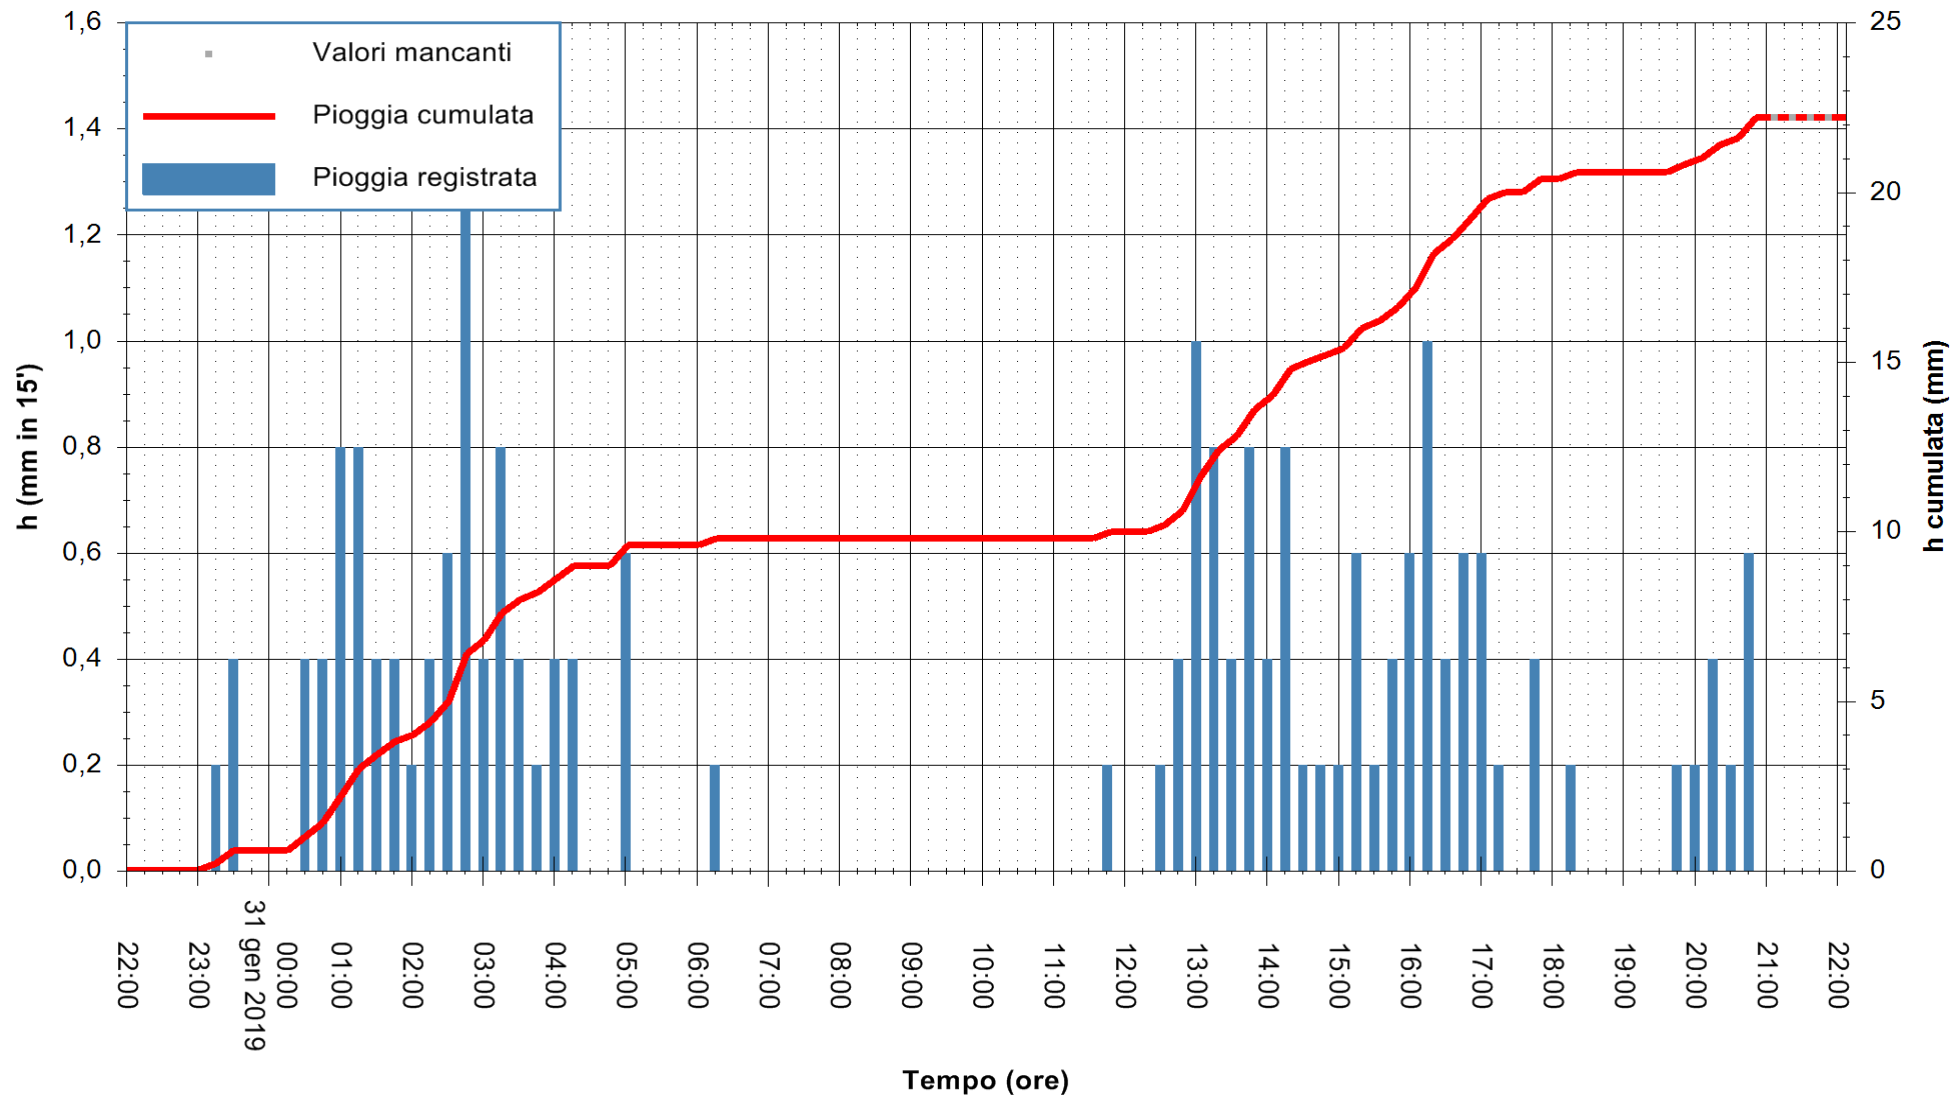

ARPAS
 F.to il Dirigente Responsabile
 Dott. Giuseppe Bianco

REGIONE AUTÒNOMA DE SARDIGNA
 REGIONE AUTONOMA DELLA SARDEGNA

Stazione pluviometrica Fluminimannu a Decimomannu
 Area DECIMOMANNU
 Pioggia registrata nelle ultime 24 ore
 Estrazione dati delle ore 21:58 del 31/01/2019
 Ultimo dato disponibile: 31/01/2019 alle 21:30