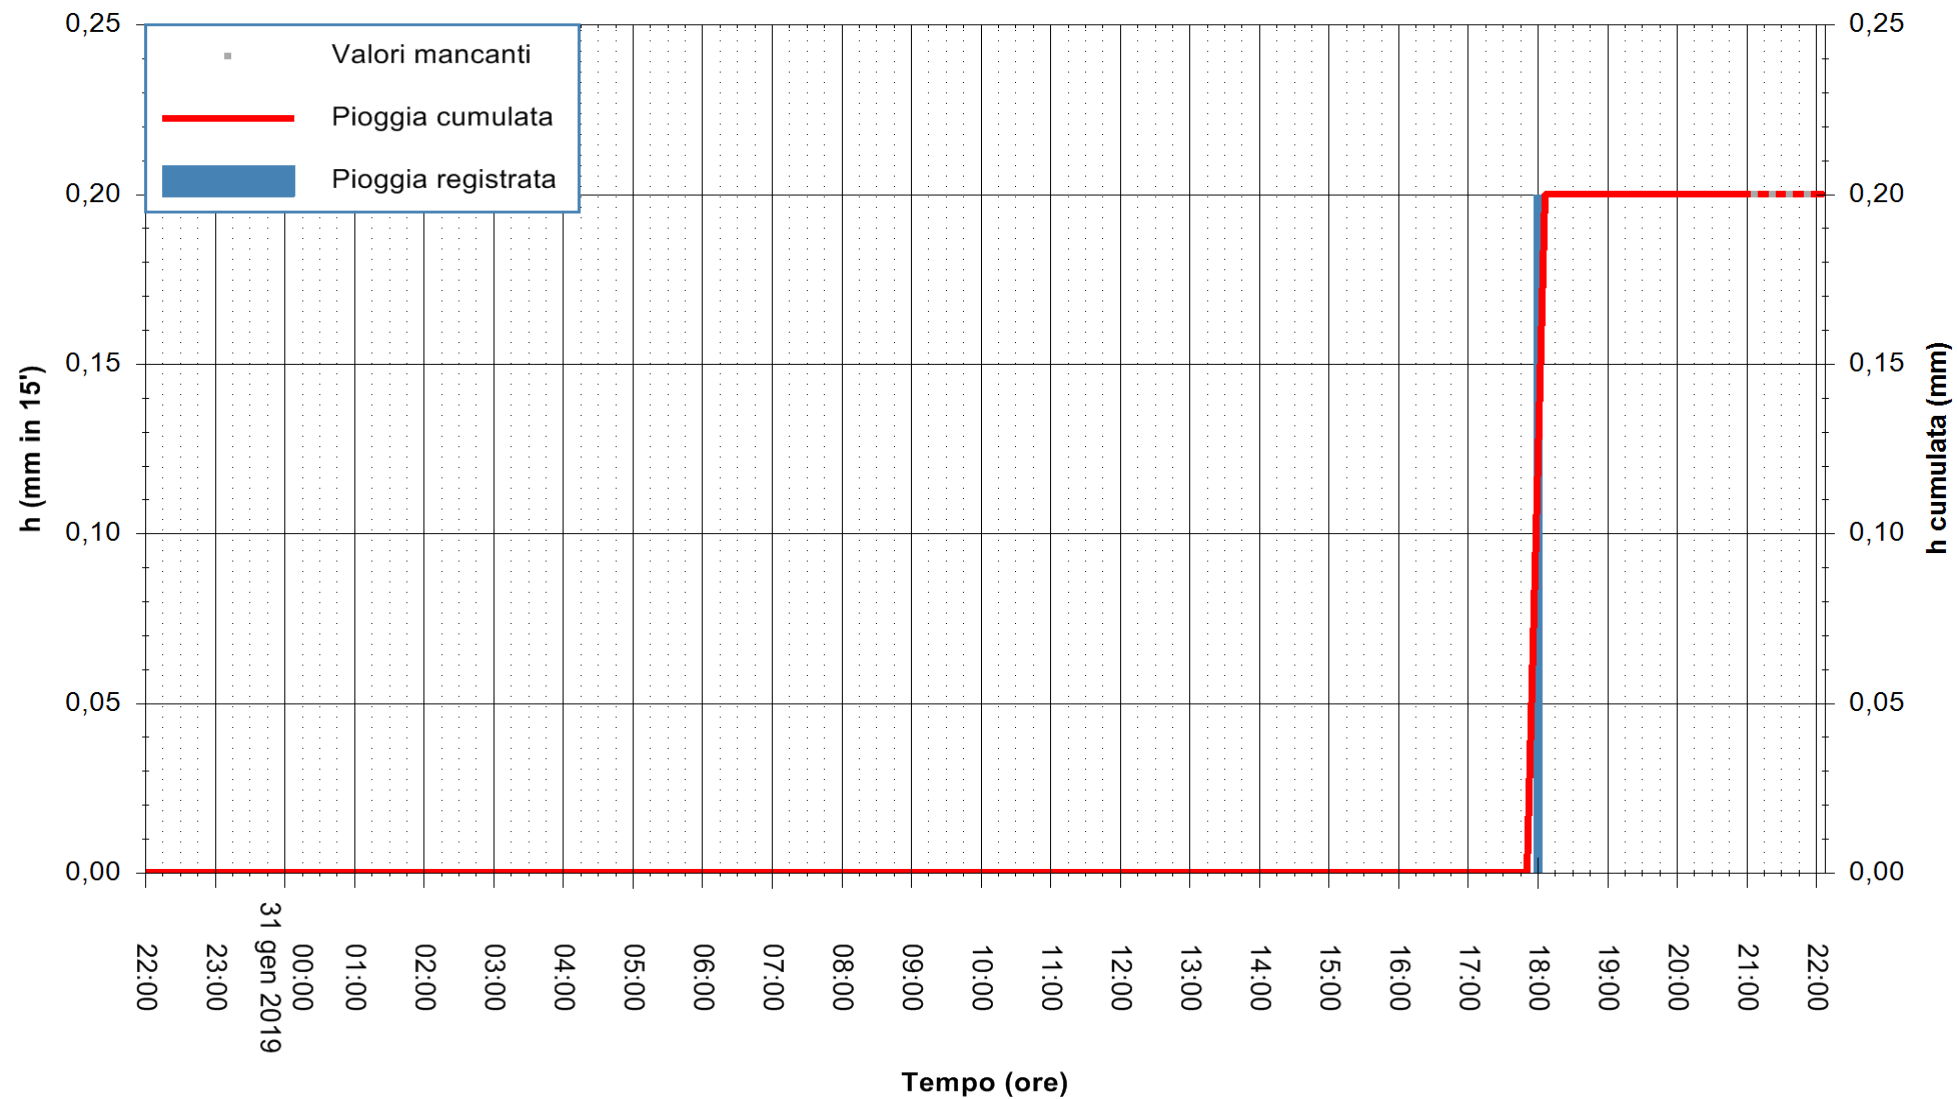

ARPAS
 F.to il Dirigente Responsabile
 Dott. Giuseppe Bianco

REGIONE AUTONOMA DE SARDIGNA
 REGIONE AUTONOMA DELLA SARDEGNA

Stazione pluviometrica Siniscola
 Area SU PRANU
 Pioggia registrata nelle ultime 24 ore
 Estrazione dati delle ore 21:58 del 31/01/2019
 Ultimo dato disponibile: 31/01/2019 alle 21:30