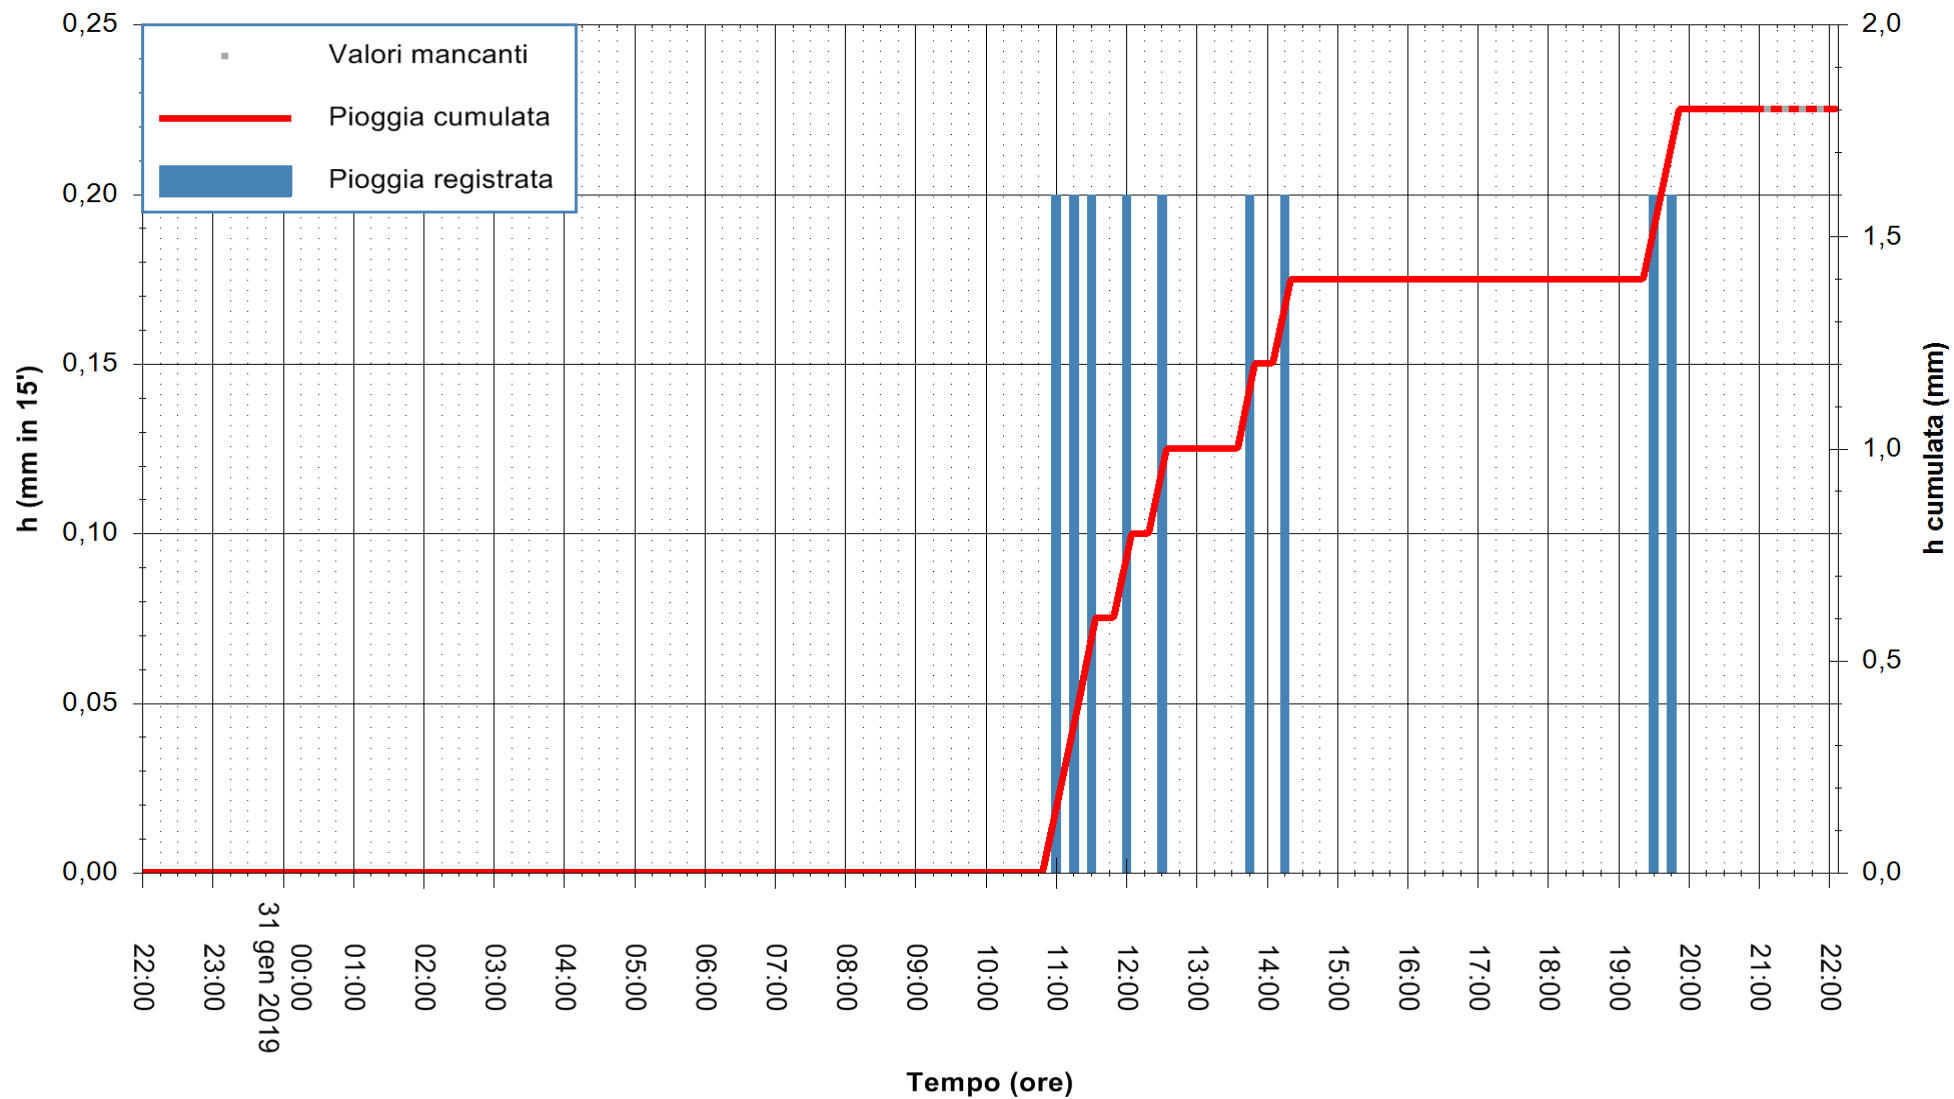

ARPAS
 F.to il Dirigente Responsabile
 Dott. Giuseppe Bianco

REGIONE AUTONOMA DE SARDIGNA
 REGIONE AUTONOMA DELLA SARDEGNA

Stazione pluviometrica Isca Rena
 Area ISCA RENA
 Pioggia registrata nelle ultime 24 ore
 Estrazione dati delle ore 21:58 del 31/01/2019
 Ultimo dato disponibile: 31/01/2019 alle 21:00