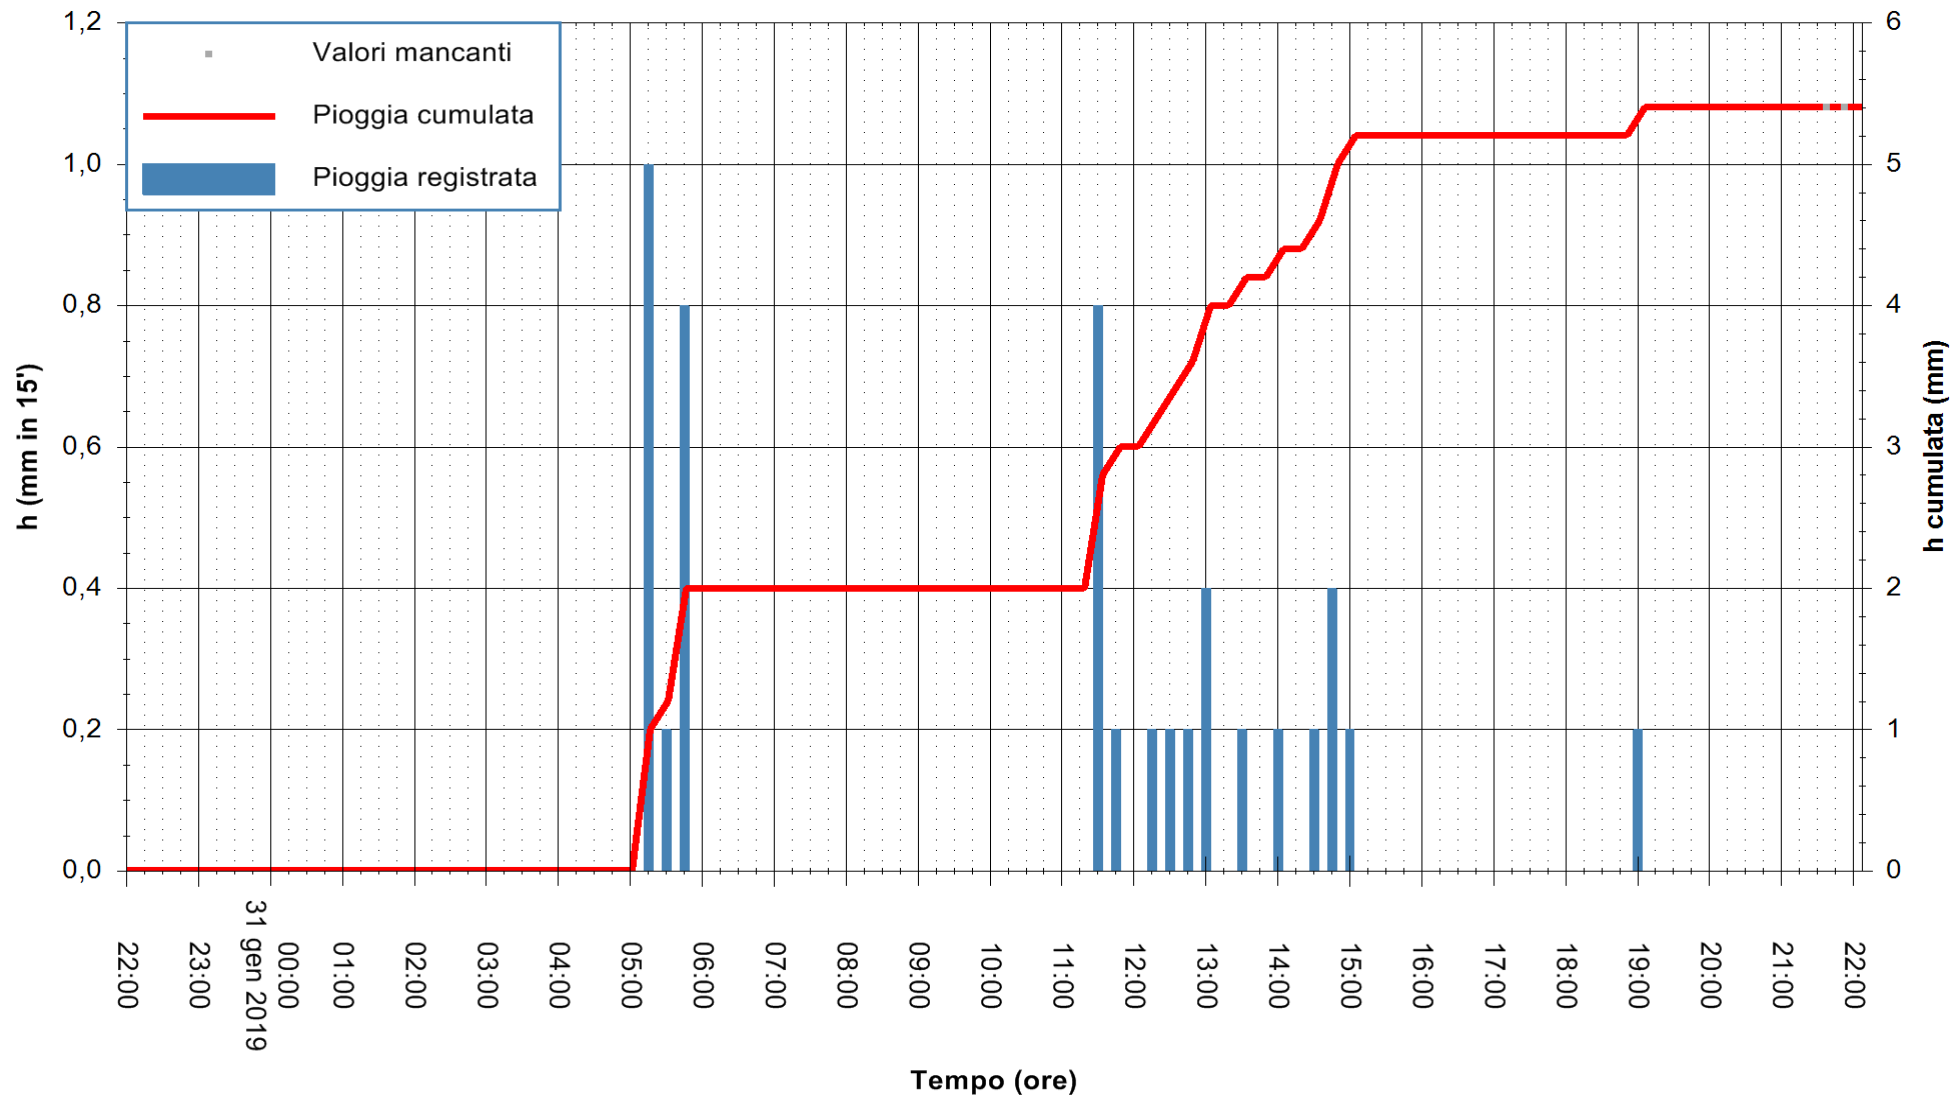

Stazione pluviometrica Aglientu
Area AGLIENTU
Pioggia registrata nelle ultime 24 ore
Estrazione dati delle ore 21:58 del 31/01/2019
Ultimo dato disponibile: 31/01/2019 alle 21:00

ARPAS
F.to il Dirigente Responsabile
Dott. Giuseppe Bianco

REGIONE AUTÒNOMA DE SARDIGNA
REGIONE AUTONOMA DELLA SARDEGNA