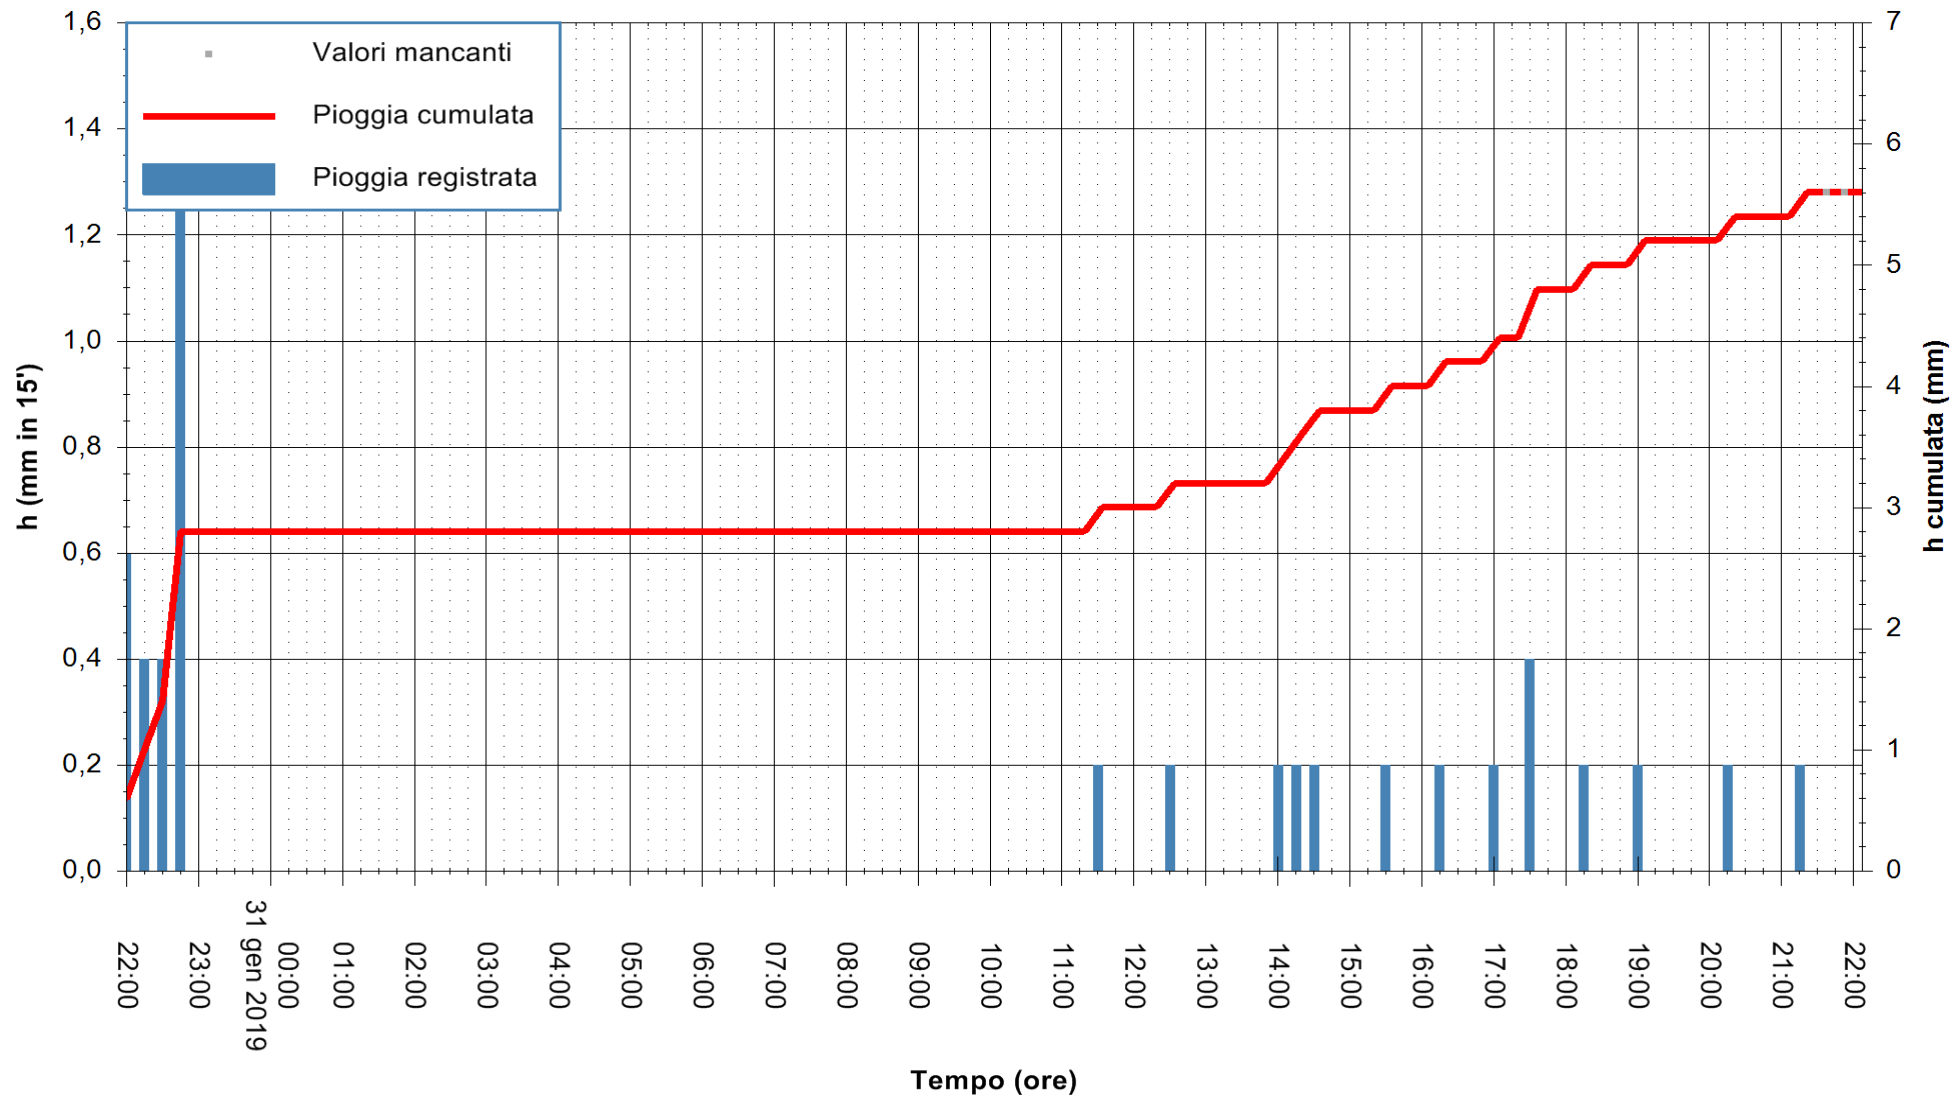

ARPAS
 F.to il Dirigente Responsabile
 Dott. Giuseppe Bianco

REGIONE AUTONOMA DE SARDIGNA
 REGIONE AUTONOMA DELLA SARDEGNA

Stazione pluviometrica Isca Rena
 Area ISCA RENA
 Pioggia registrata nelle ultime 24 ore
 Estrazione dati delle ore 21:58 del 31/01/2019
 Ultimo dato disponibile: 31/01/2019 alle 21:00