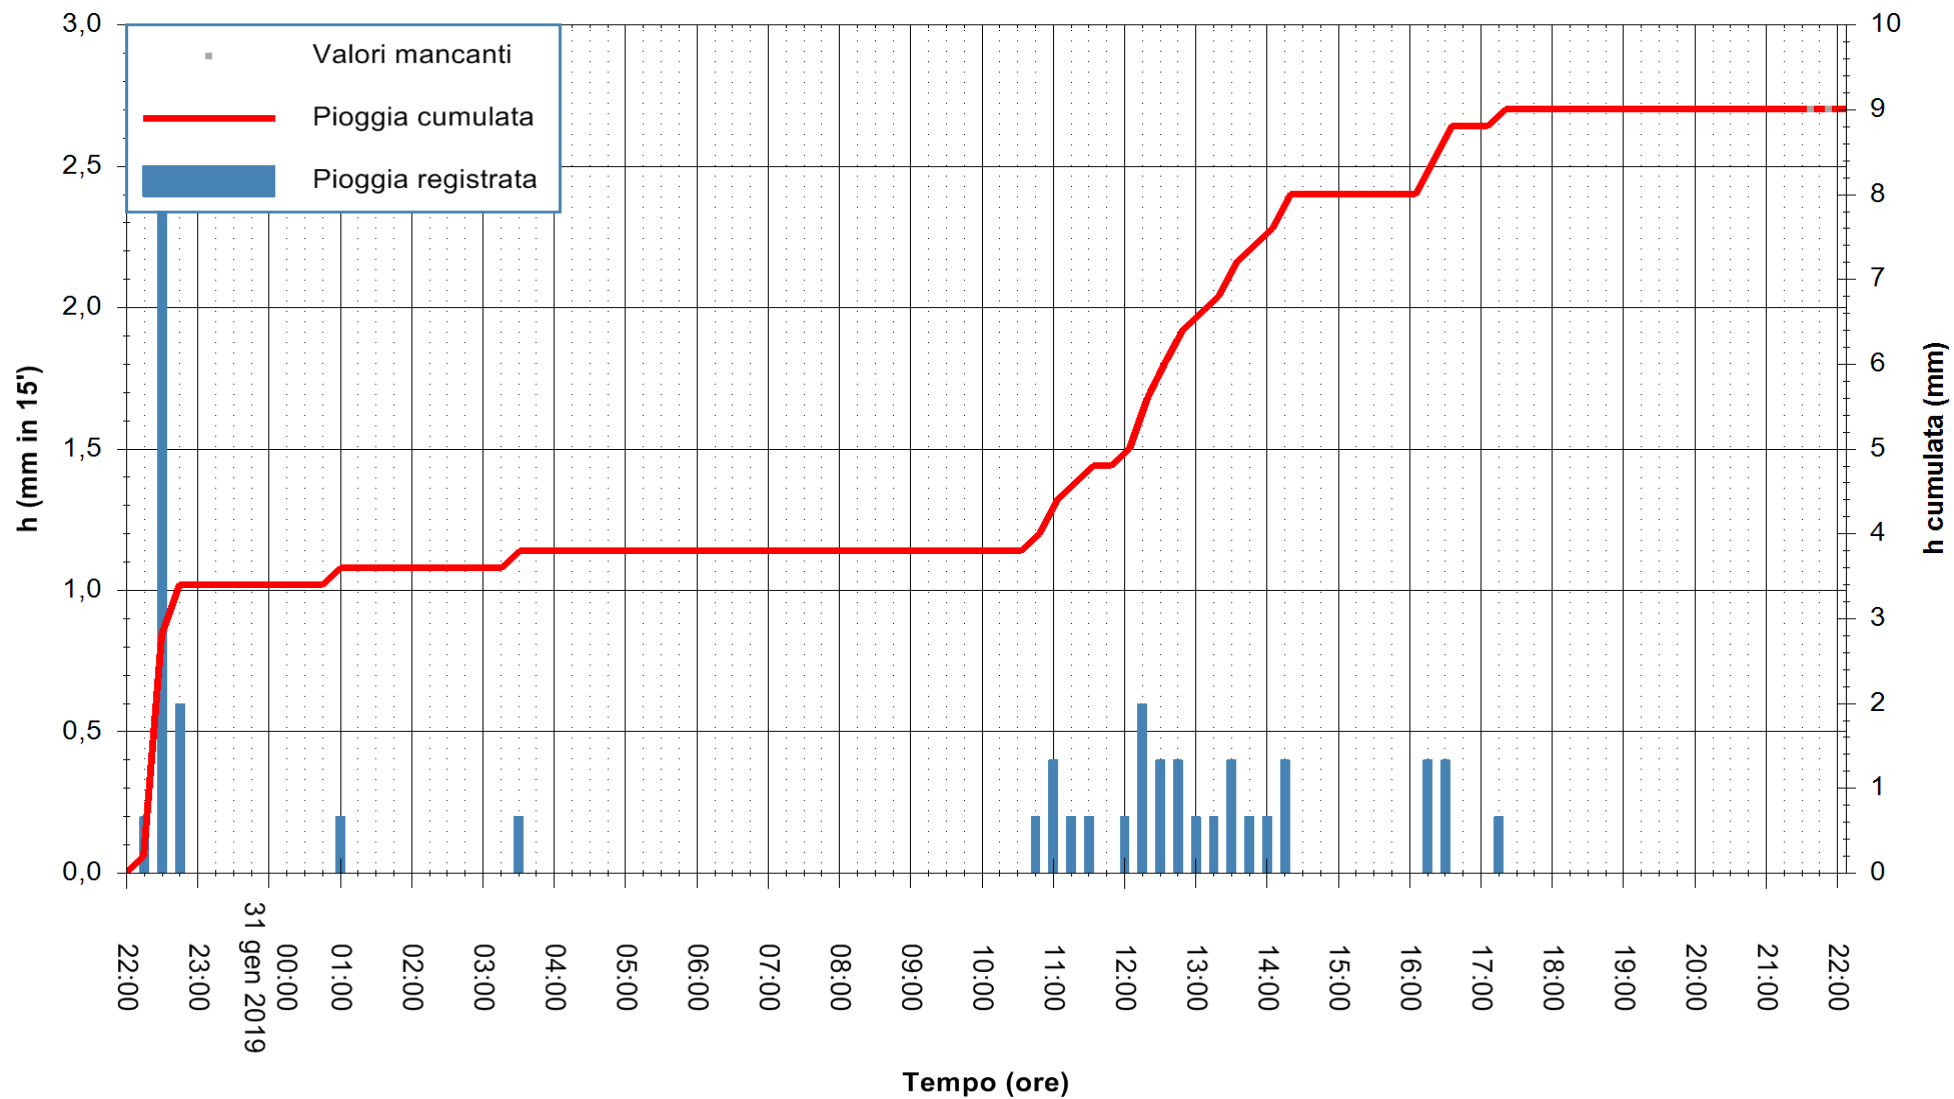

ARPAS
 F.to il Dirigente Responsabile
 Dott. Giuseppe Bianco

REGIONE AUTONOMA DE SARDIGNA
 REGIONE AUTONOMA DELLA SARDEGNA

Stazione pluviometrica Isca Rena
 Area ISCA RENA
 Pioggia registrata nelle ultime 24 ore
 Estrazione dati delle ore 21:58 del 31/01/2019
 Ultimo dato disponibile: 31/01/2019 alle 21:00