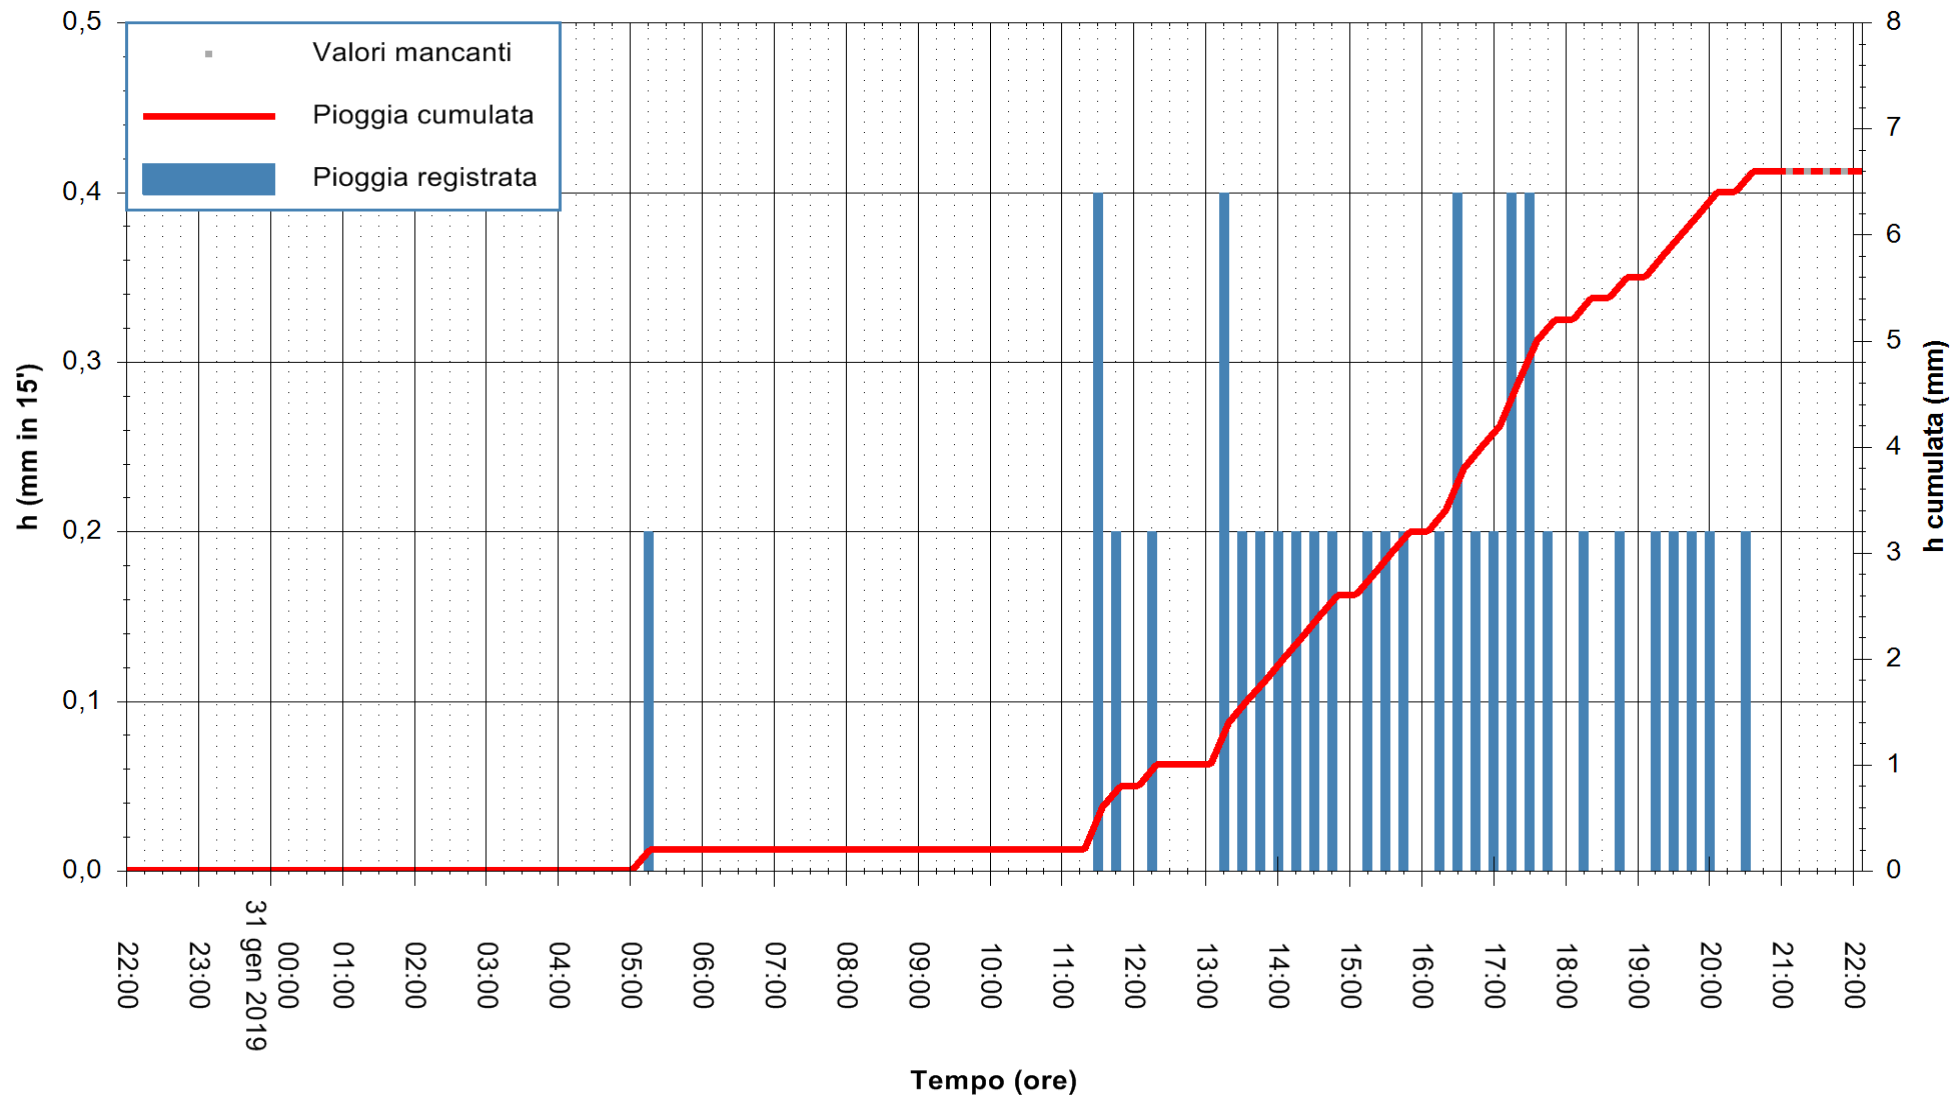

Stazione pluviometrica Punta Tricoli
Area PUNTA TRICOLI
Pioggia registrata nelle ultime 24 ore
Estrazione dati delle ore 21:58 del 31/01/2019
Ultimo dato disponibile: 31/01/2019 alle 21:00

ARPAS
F.to il Dirigente Responsabile
Dott. Giuseppe Bianco

REGIONE AUTONOMA DE SARDIGNA
REGIONE AUTONOMA DELLA SARDEGNA