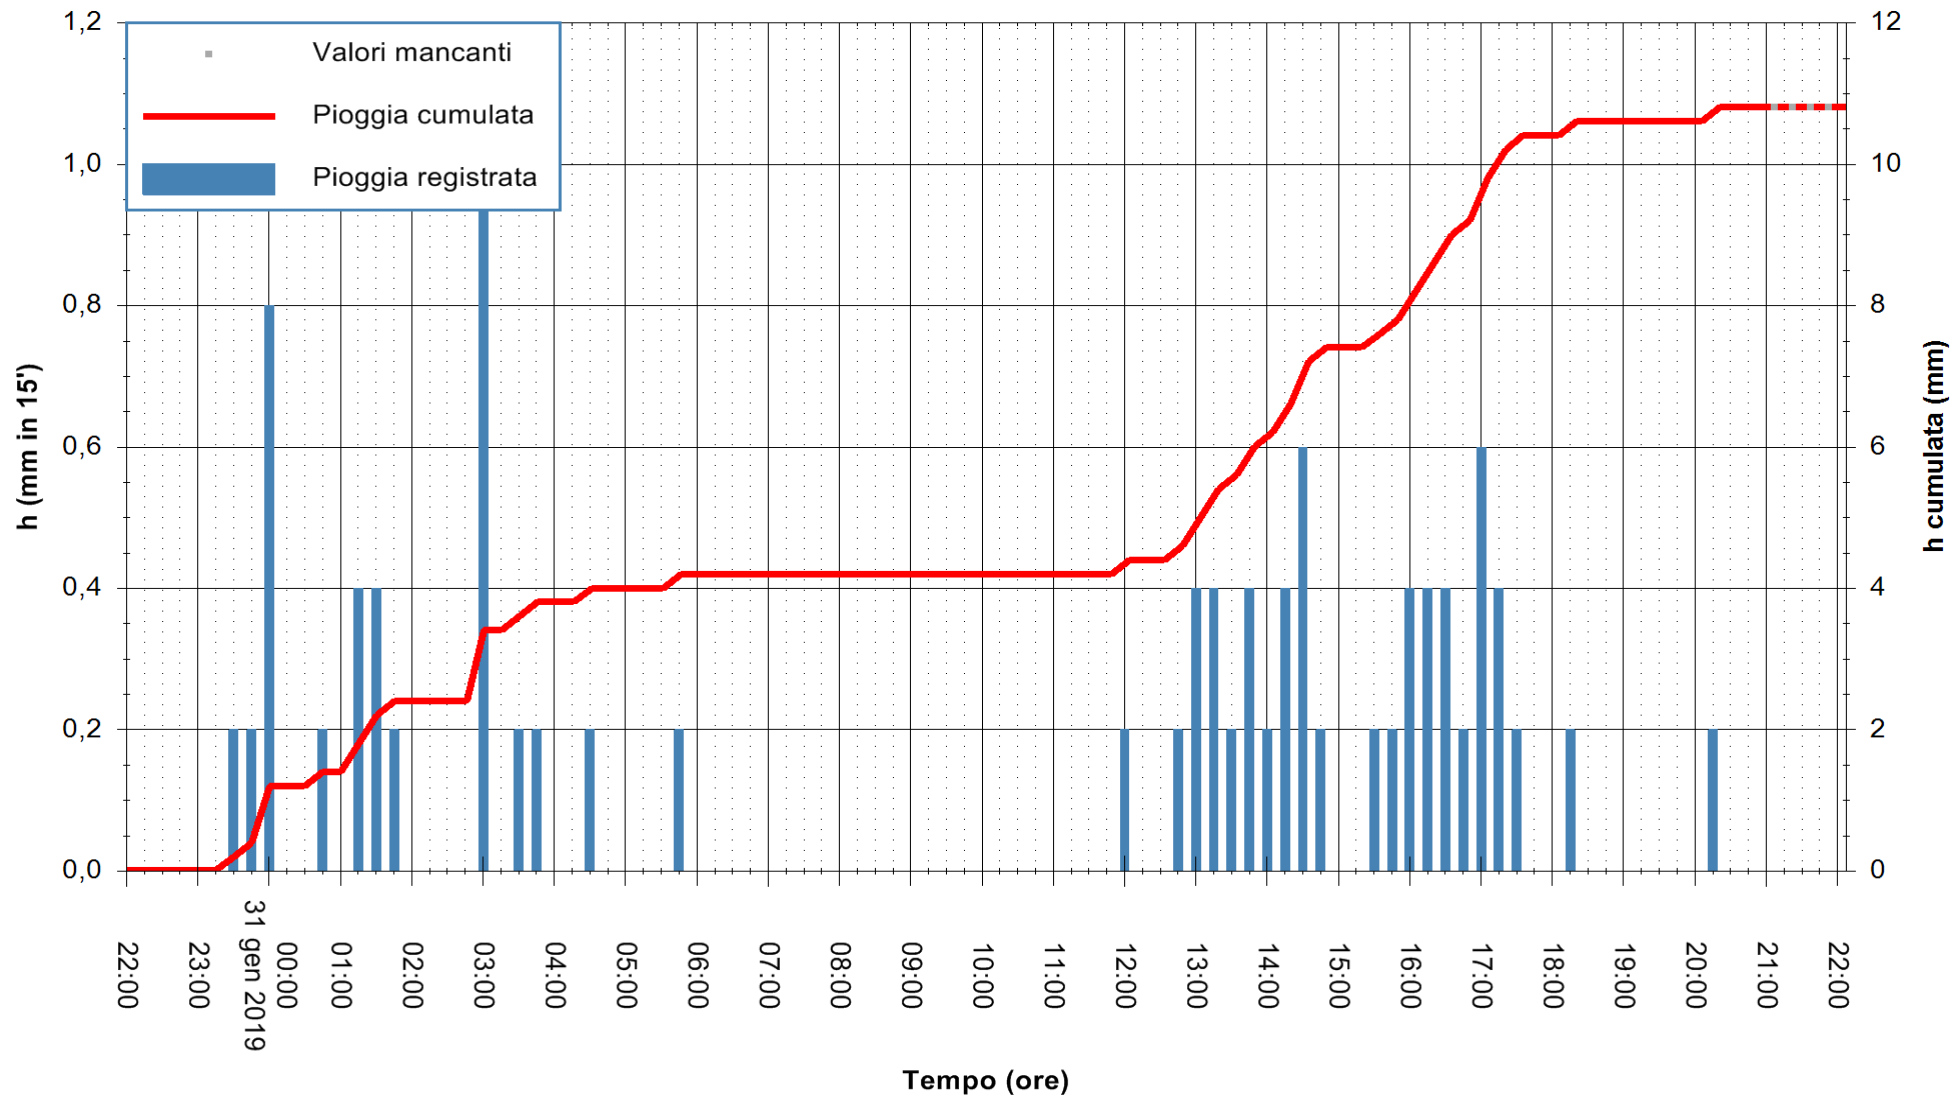

ARPAS
F.to il Dirigente Responsabile
Dott. Giuseppe Bianco

REGIONE AUTÒNOMA DE SARDIGNA
REGIONE AUTONOMA DELLA SARDEGNA

Stazione pluviometrica Punta Tricoli
 Area PUNTA TRICOLI
 Pioggia registrata nelle ultime 24 ore
 Estrazione dati delle ore 21:58 del 31/01/2019
 Ultimo dato disponibile: 31/01/2019 alle 21:00