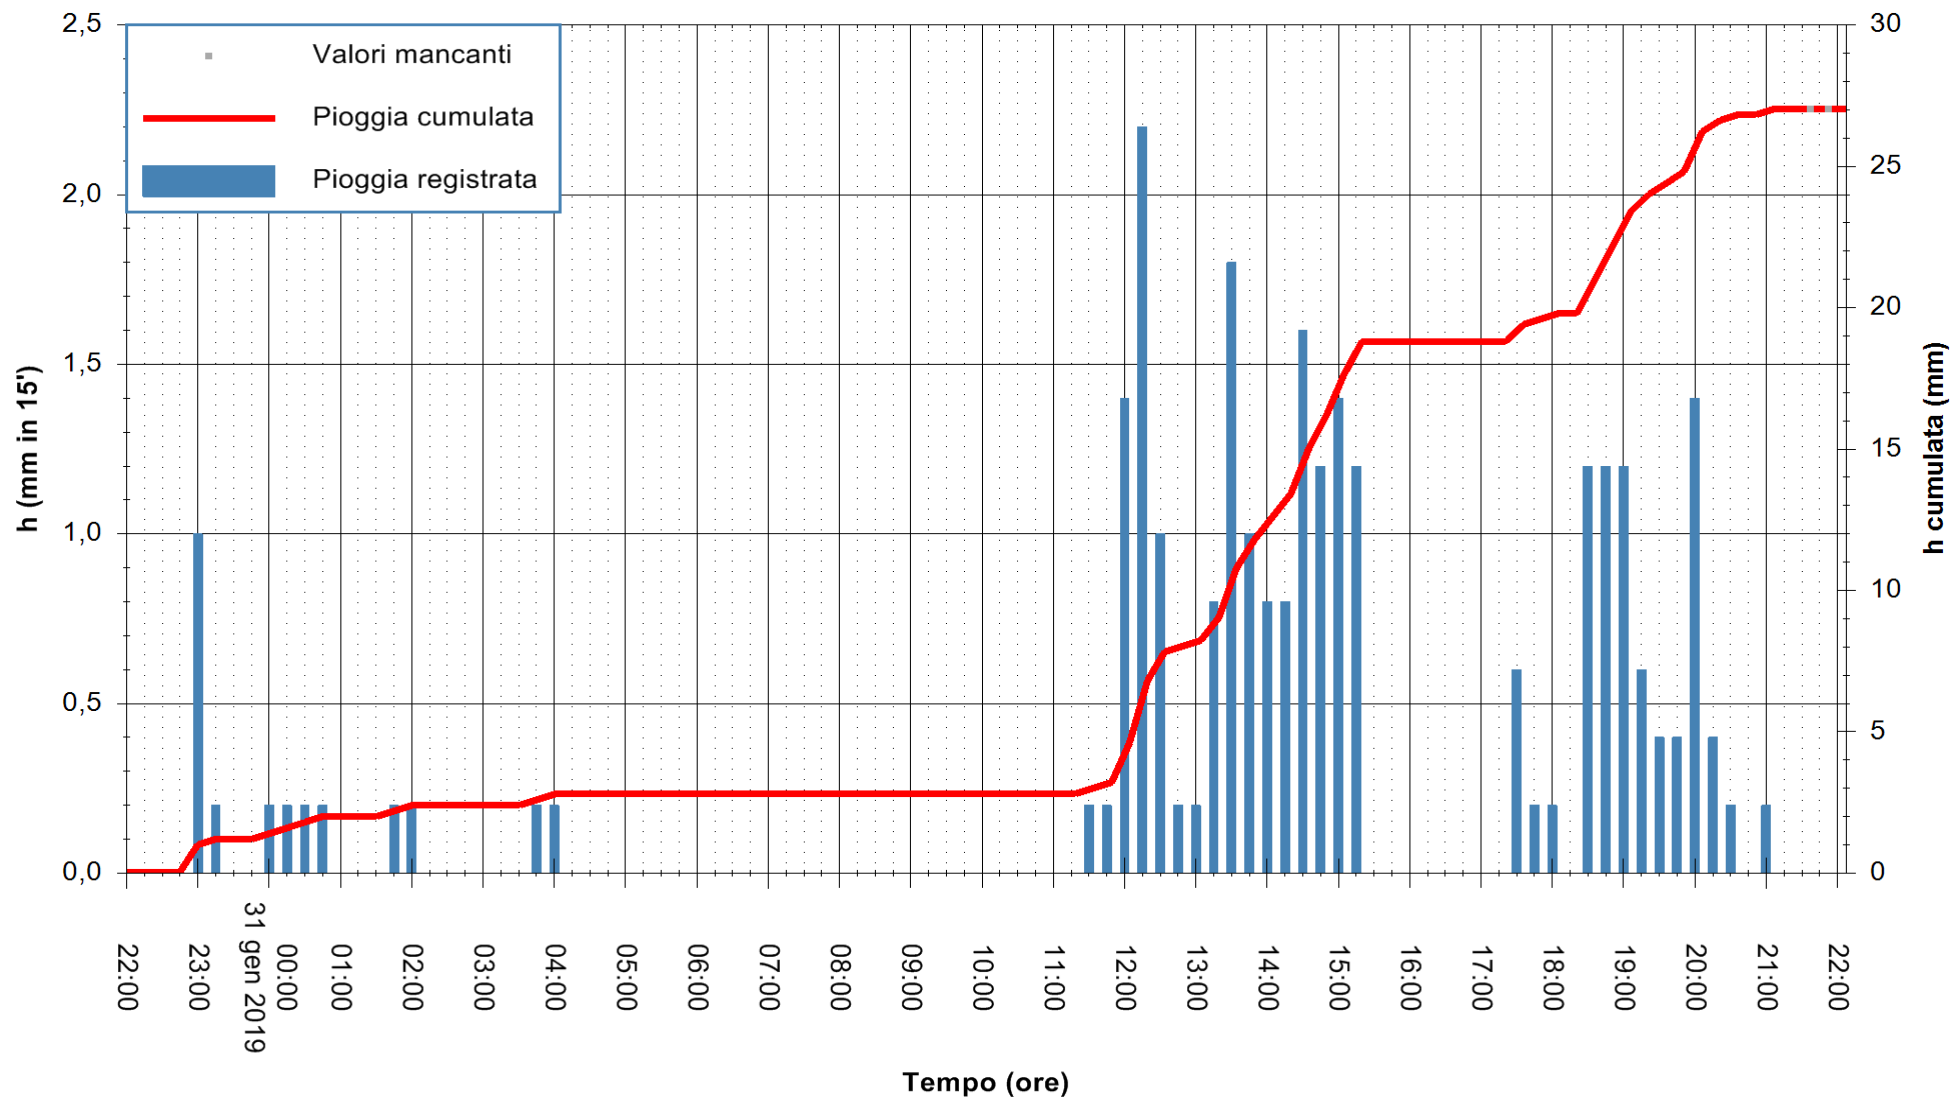

ARPAS
 F.to il Dirigente Responsabile
 Dott. Giuseppe Bianco

REGIONE AUTÒNOMA DE SARDIGNA
 REGIONE AUTONOMA DELLA SARDEGNA

Stazione pluviometrica Fonni
Area VIA MADONNA DEL MONTE
Pioggia registrata nelle ultime 24 ore
Estrazione dati delle ore 21:58 del 31/01/2019
Ultimo dato disponibile: 31/01/2019 alle 21:00