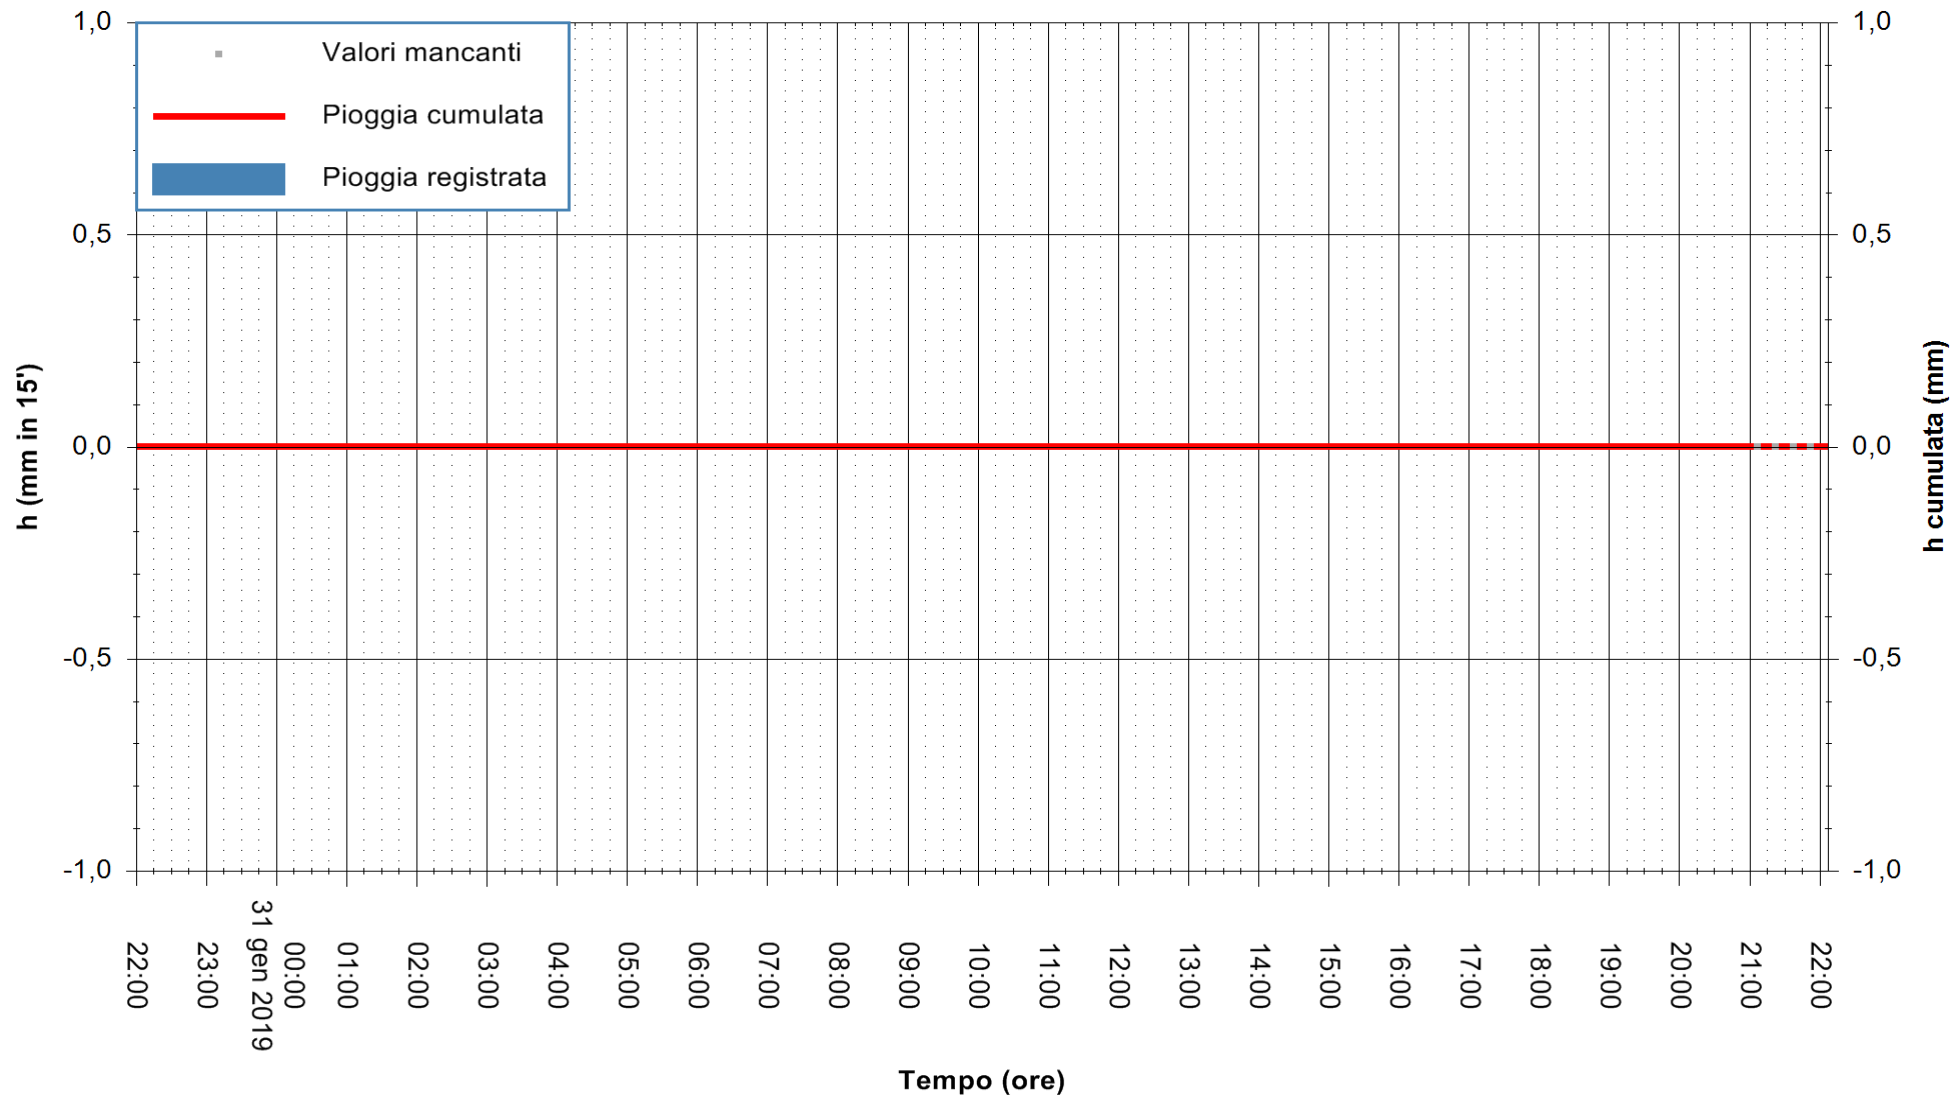

Stazione pluviometrica Siniscola
Area SU PRANU
Pioggia registrata nelle ultime 24 ore
Estrazione dati delle ore 21:58 del 31/01/2019
Ultimo dato disponibile: 31/01/2019 alle 21:30

ARPAS
F.to il Dirigente Responsabile
Dott. Giuseppe Bianco

REGIONE AUTONOMA DE SARDIGNA
REGIONE AUTONOMA DELLA SARDEGNA