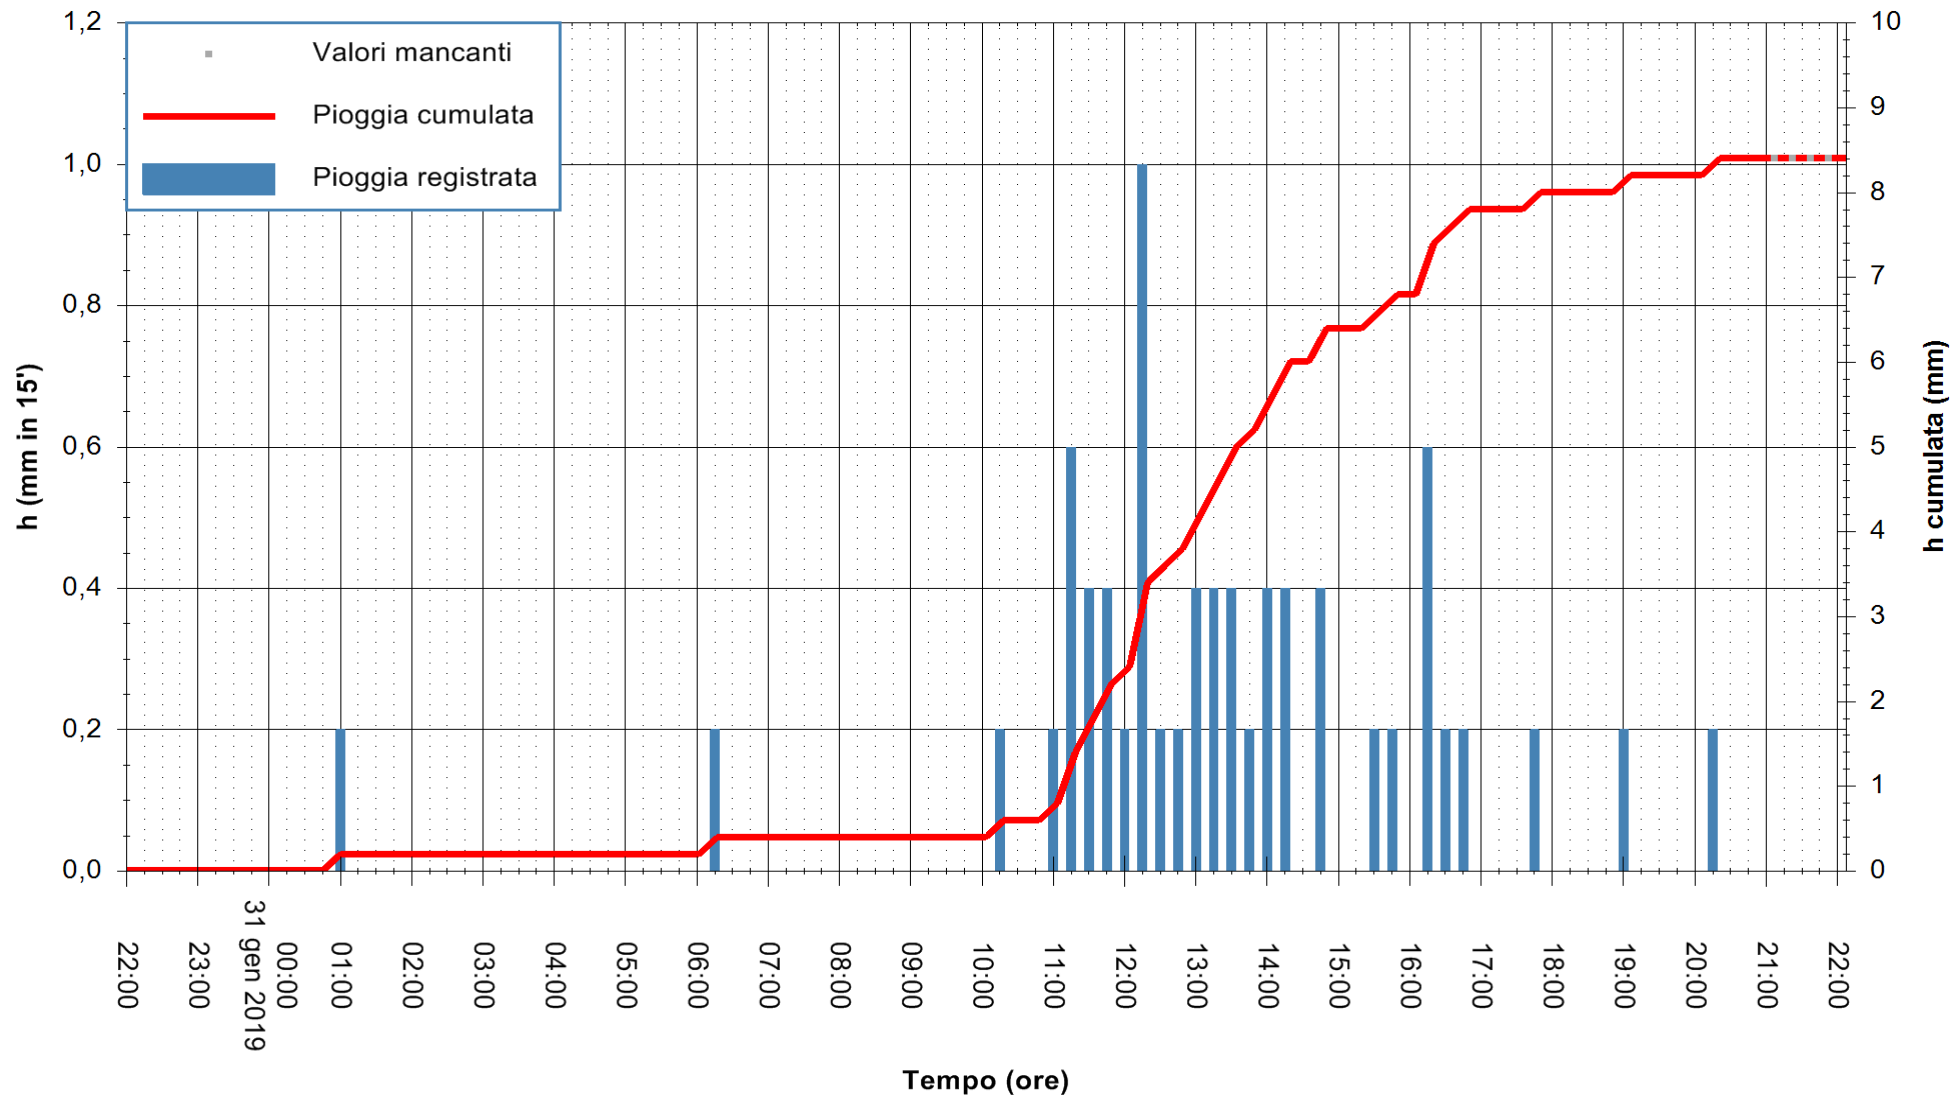

ARPAS
 F.to il Dirigente Responsabile
 Dott. Giuseppe Bianco

REGIONE AUTONOMA DE SARDIGNA
 REGIONE AUTONOMA DELLA SARDEGNA

Stazione pluviometrica Lula
 Area PIZZONCHI
 Pioggia registrata nelle ultime 24 ore
 Estrazione dati delle ore 21:58 del 31/01/2019
 Ultimo dato disponibile: 31/01/2019 alle 21:00