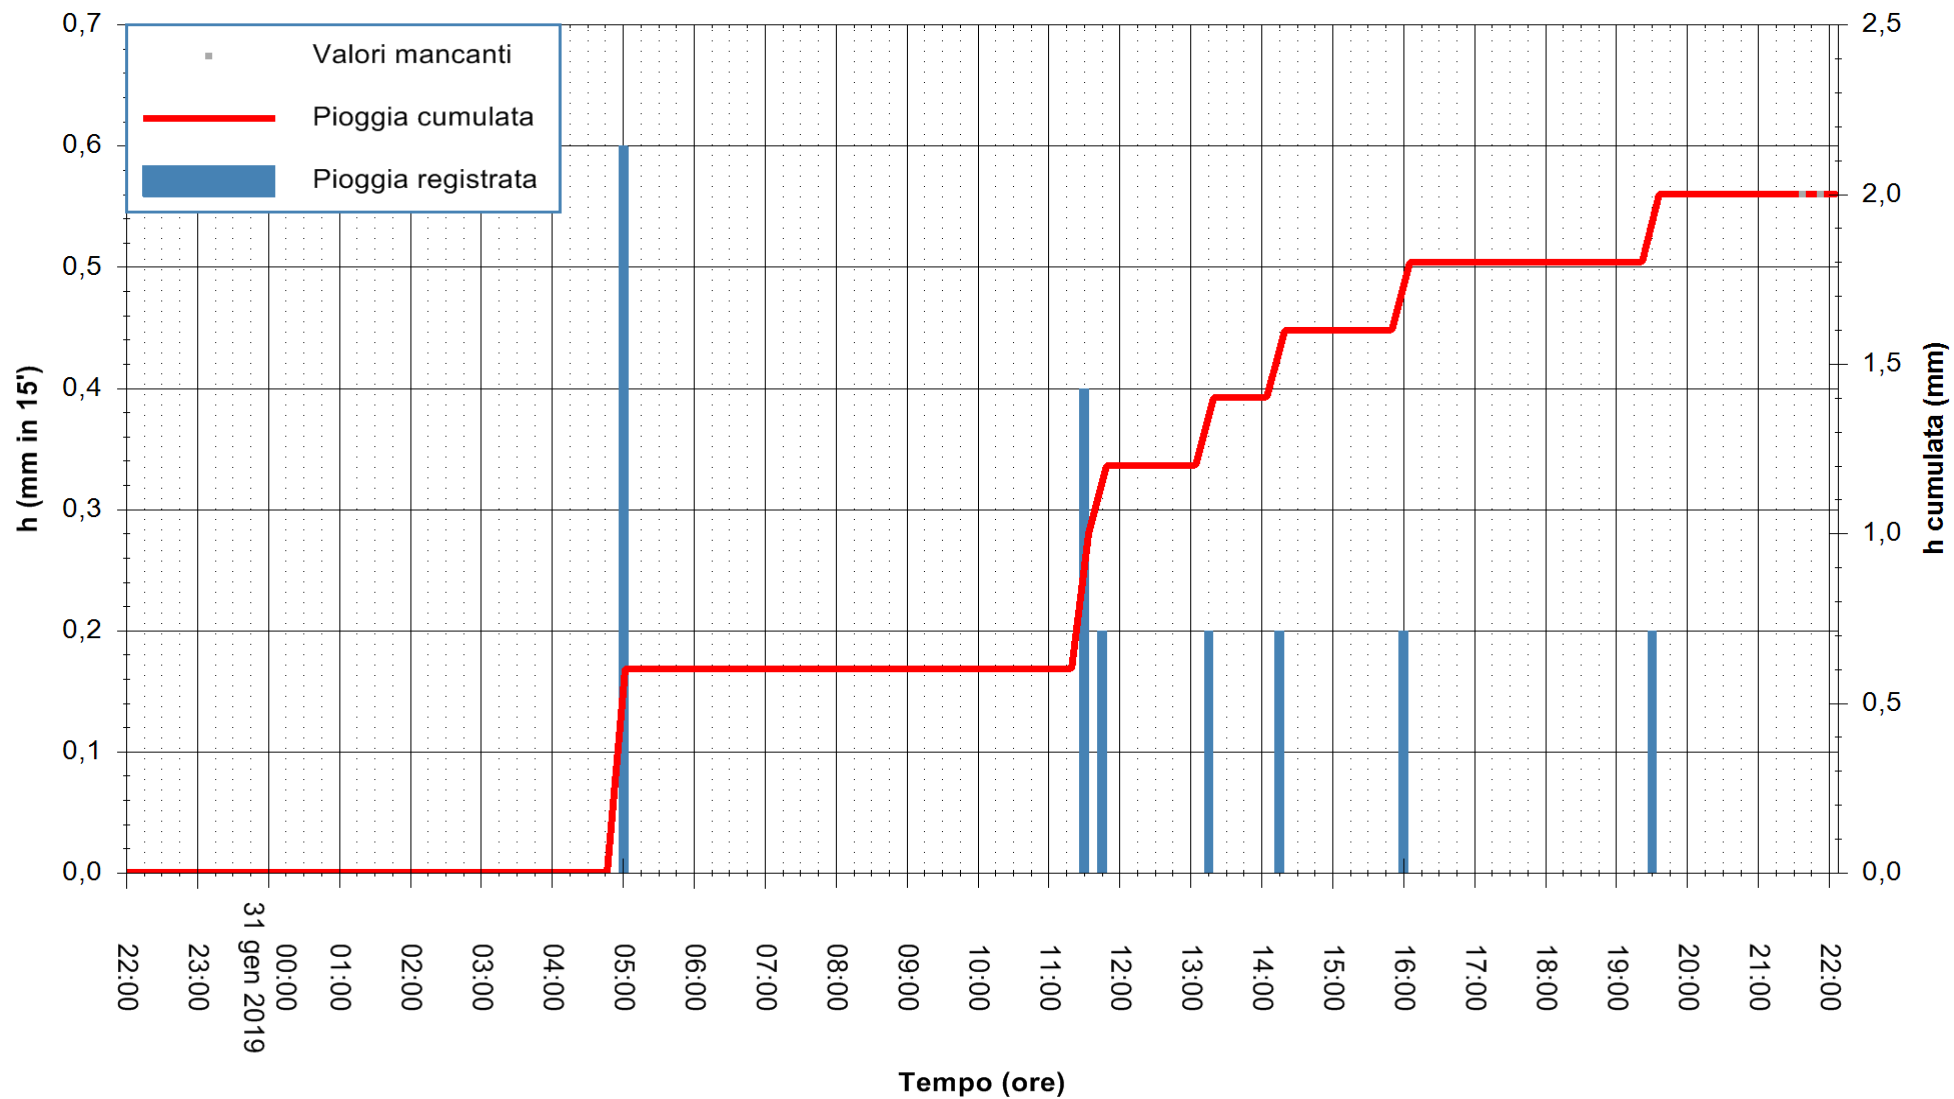

ARPAS
 F.to il Dirigente Responsabile
 Dott. Giuseppe Bianco

REGIONE AUTONOMA DE SARDIGNA
 REGIONE AUTONOMA DELLA SARDEGNA

Stazione pluviometrica Isca Rena
 Area ISCA RENA
 Pioggia registrata nelle ultime 24 ore
 Estrazione dati delle ore 21:58 del 31/01/2019
 Ultimo dato disponibile: 31/01/2019 alle 21:00