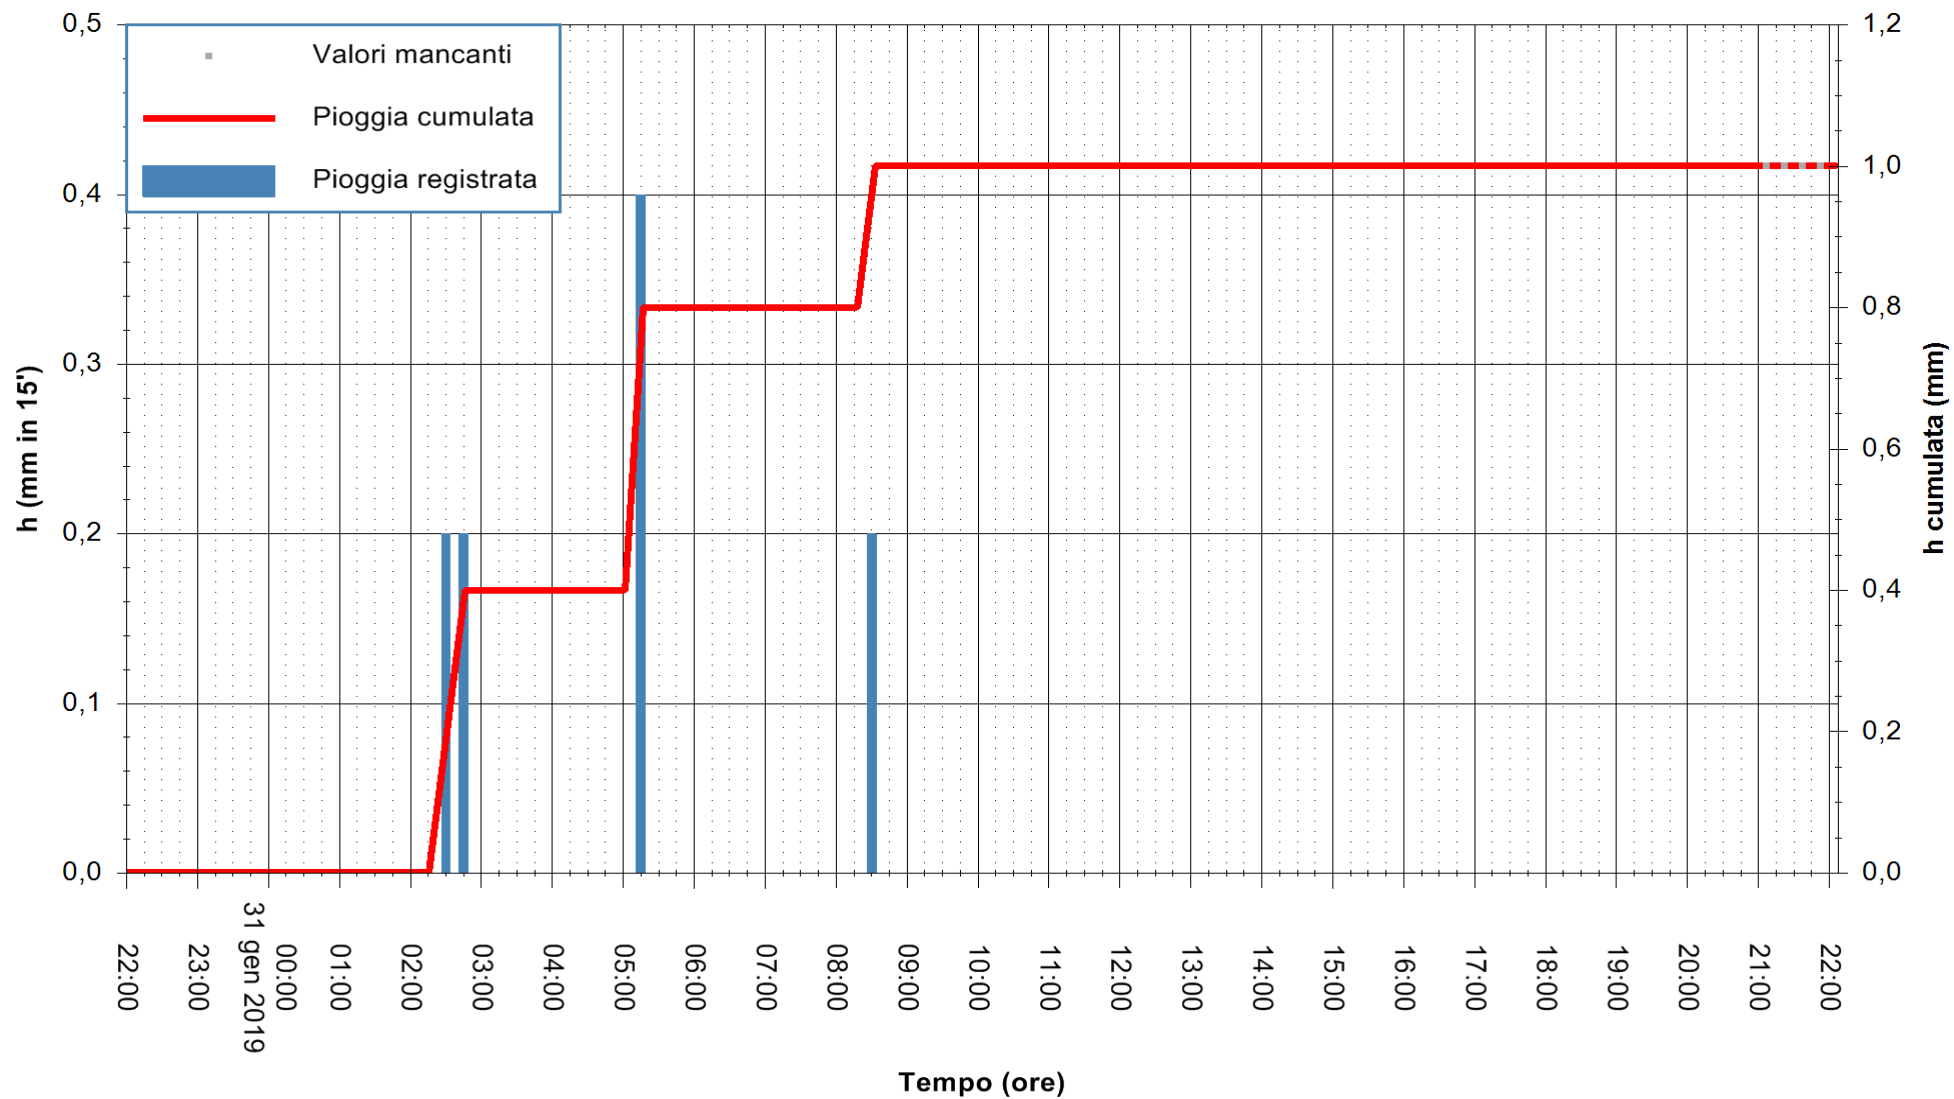

ARPAS
 F.to il Dirigente Responsabile
 Dott. Giuseppe Bianco

REGIONE AUTONOMA DE SARDIGNA
 REGIONE AUTONOMA DELLA SARDEGNA

Stazione pluviometrica Isca Rena
 Area ISCA RENA
 Pioggia registrata nelle ultime 24 ore
 Estrazione dati delle ore 21:58 del 31/01/2019
 Ultimo dato disponibile: 31/01/2019 alle 21:00