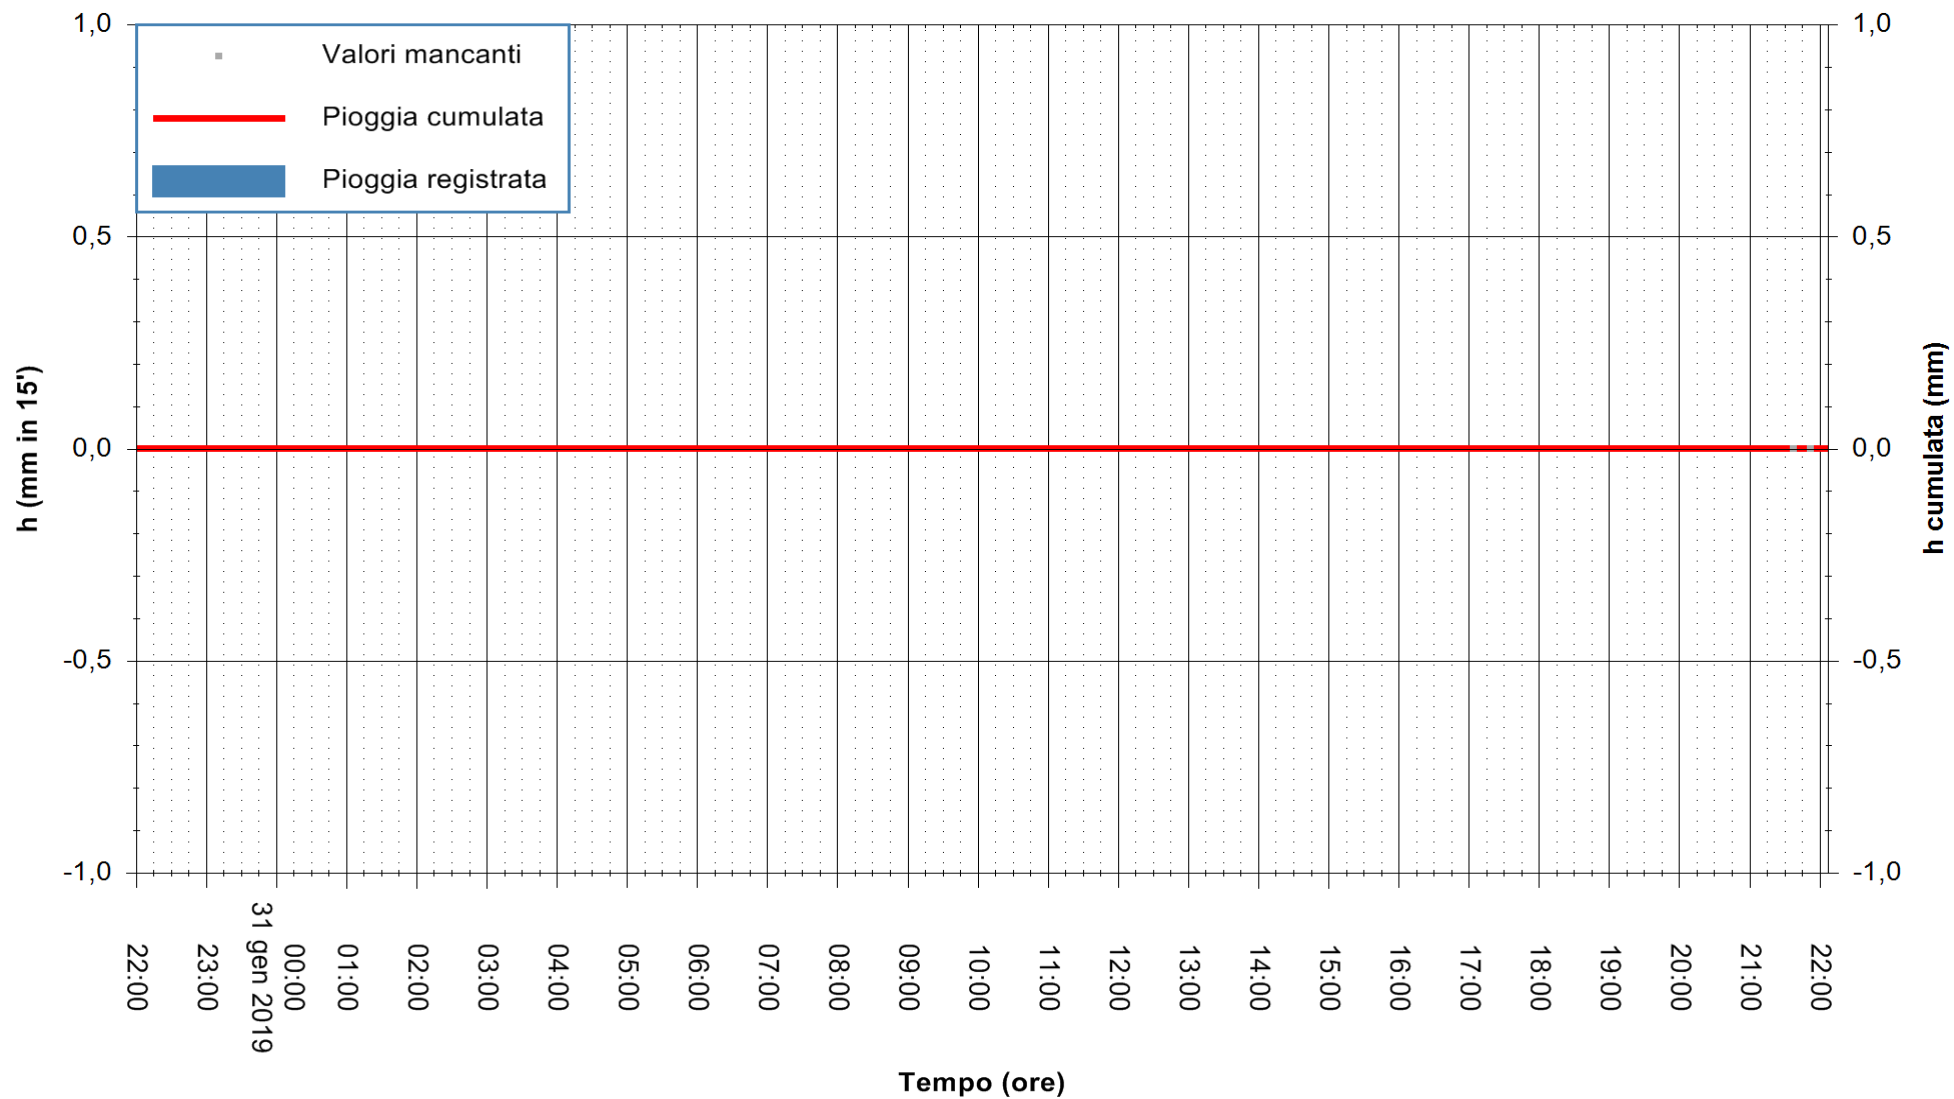

ARPAS
F.to il Dirigente Responsabile
Dott. Giuseppe Bianco

REGIONE AUTÒNOMA DE SARDIGNA
REGIONE AUTONOMA DELLA SARDEGNA

Stazione pluviometrica Punta Tricoli
 Area PUNTA TRICOLI
 Pioggia registrata nelle ultime 24 ore
 Estrazione dati delle ore 21:58 del 31/01/2019
 Ultimo dato disponibile: 31/01/2019 alle 21:00