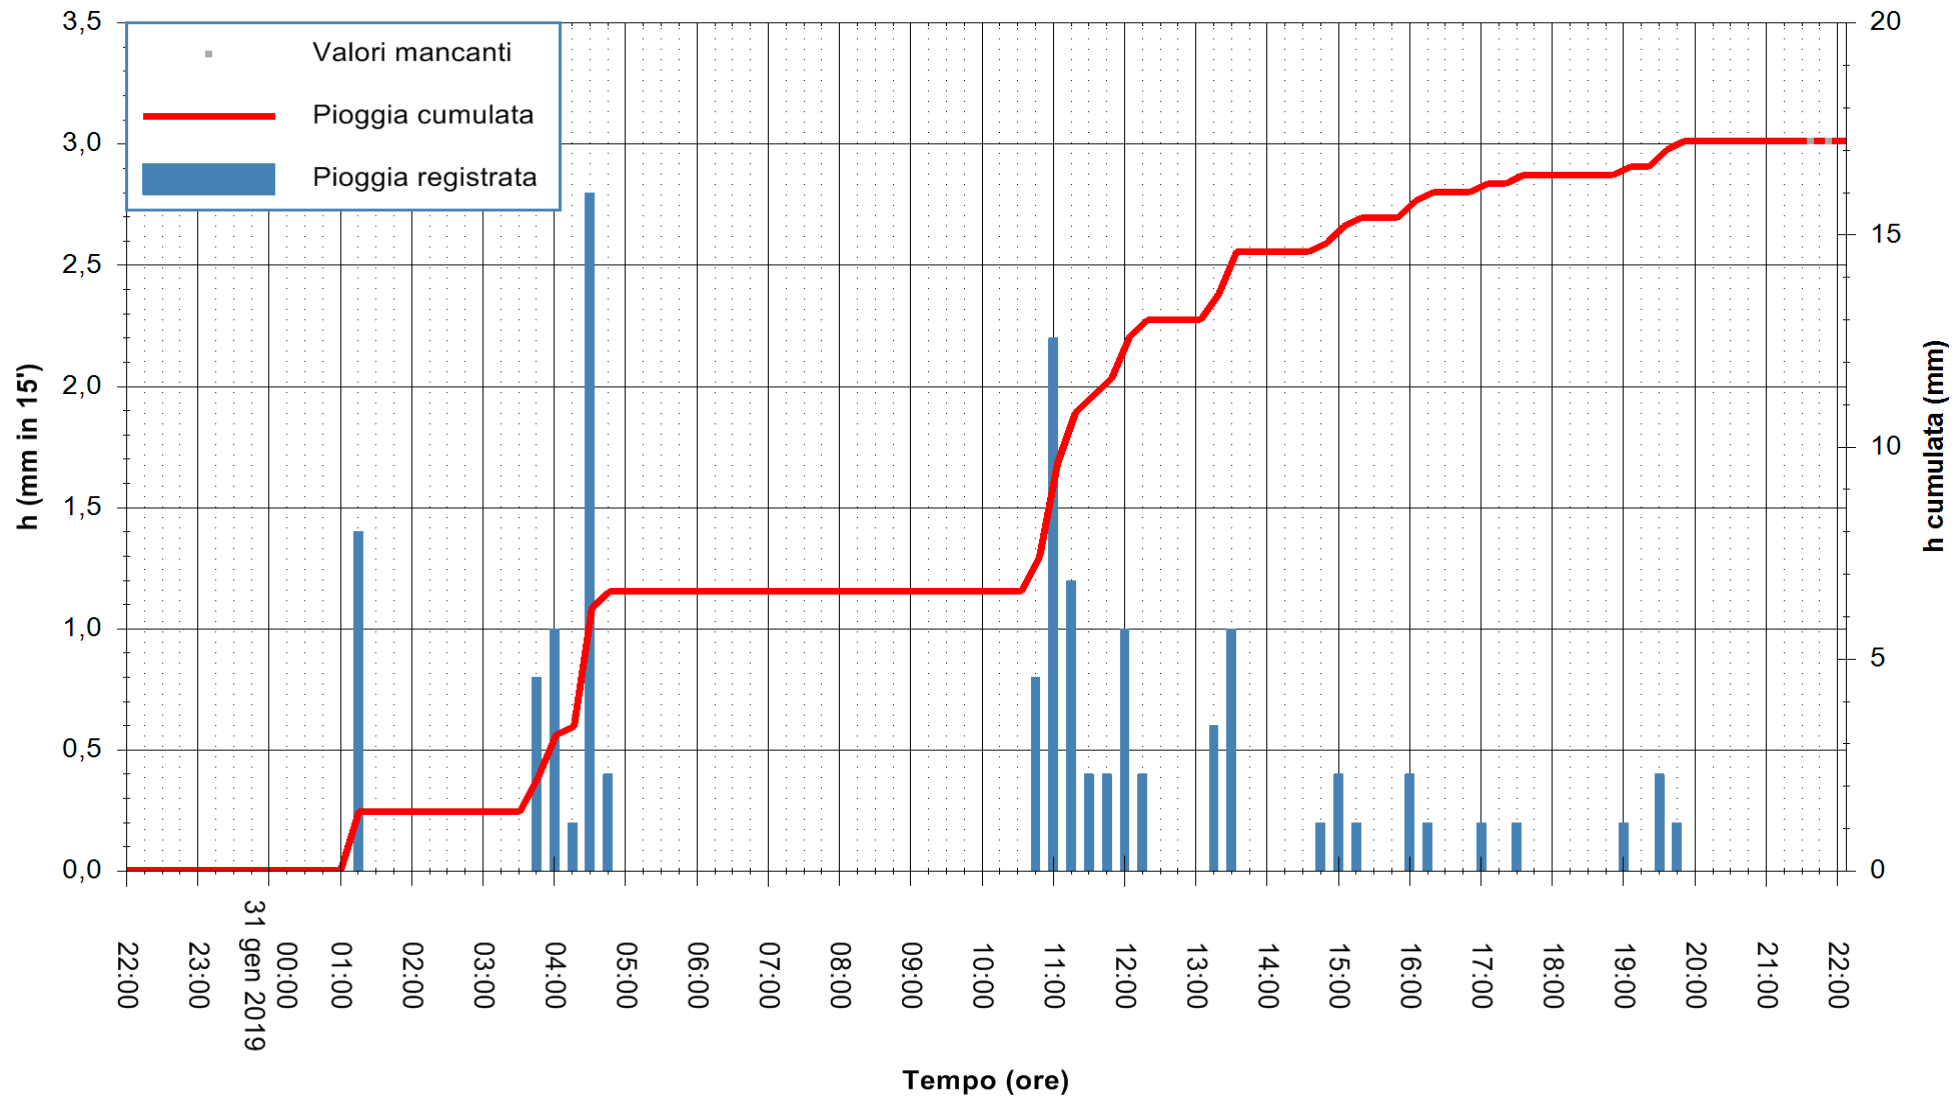

ARPAS
 F.to il Dirigente Responsabile
 Dott. Giuseppe Bianco

REGIONE AUTÒNOMA DE SARDIGNA
 REGIONE AUTONOMA DELLA SARDEGNA

Stazione pluviometrica Fonni
Area VIA MADONNA DEL MONTE
Pioggia registrata nelle ultime 24 ore
Estrazione dati delle ore 21:58 del 31/01/2019
Ultimo dato disponibile: 31/01/2019 alle 21:00