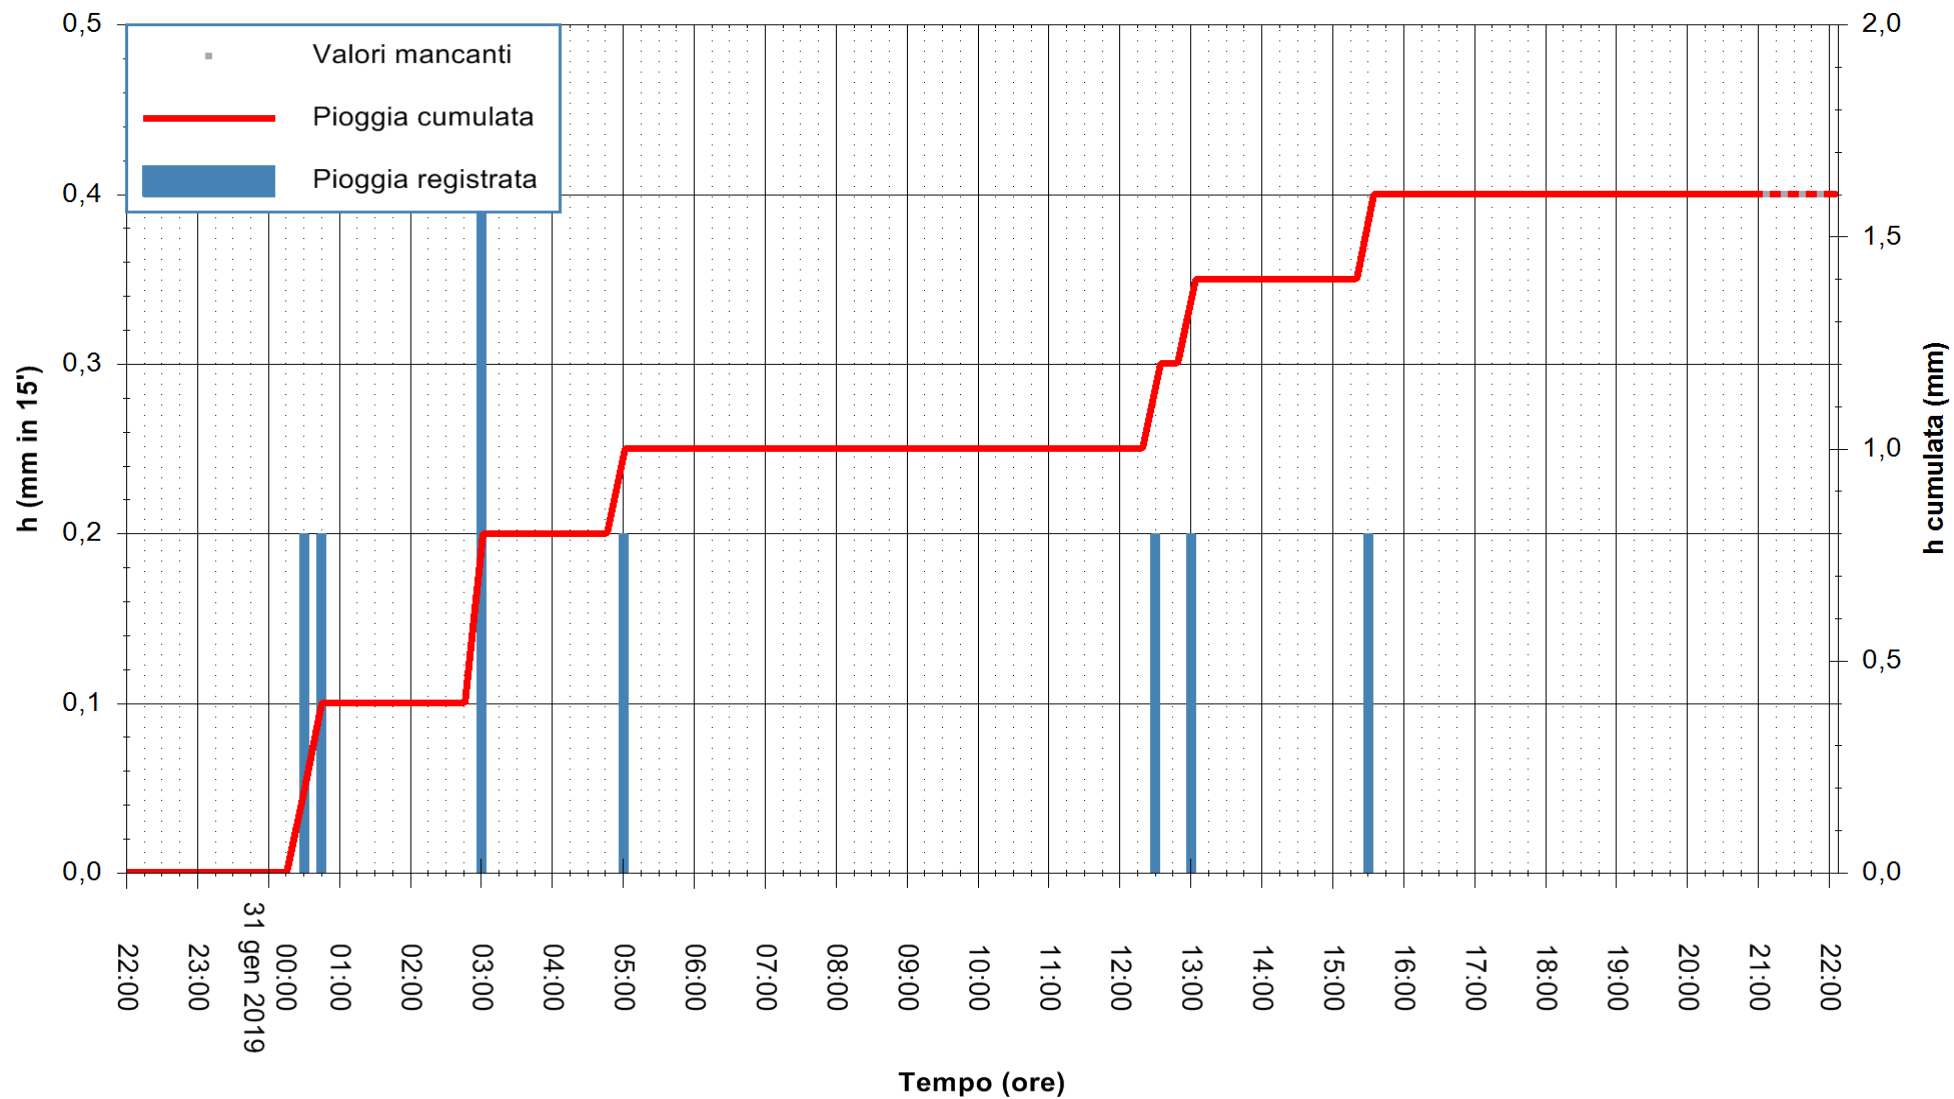

ARPAS
 F.to il Dirigente Responsabile
 Dott. Giuseppe Bianco

REGIONE AUTONOMA DE SARDIGNA
 REGIONE AUTONOMA DELLA SARDEGNA

Stazione pluviometrica Lula
 Area PIZZONCHI
 Pioggia registrata nelle ultime 24 ore
 Estrazione dati delle ore 21:58 del 31/01/2019
 Ultimo dato disponibile: 31/01/2019 alle 21:00