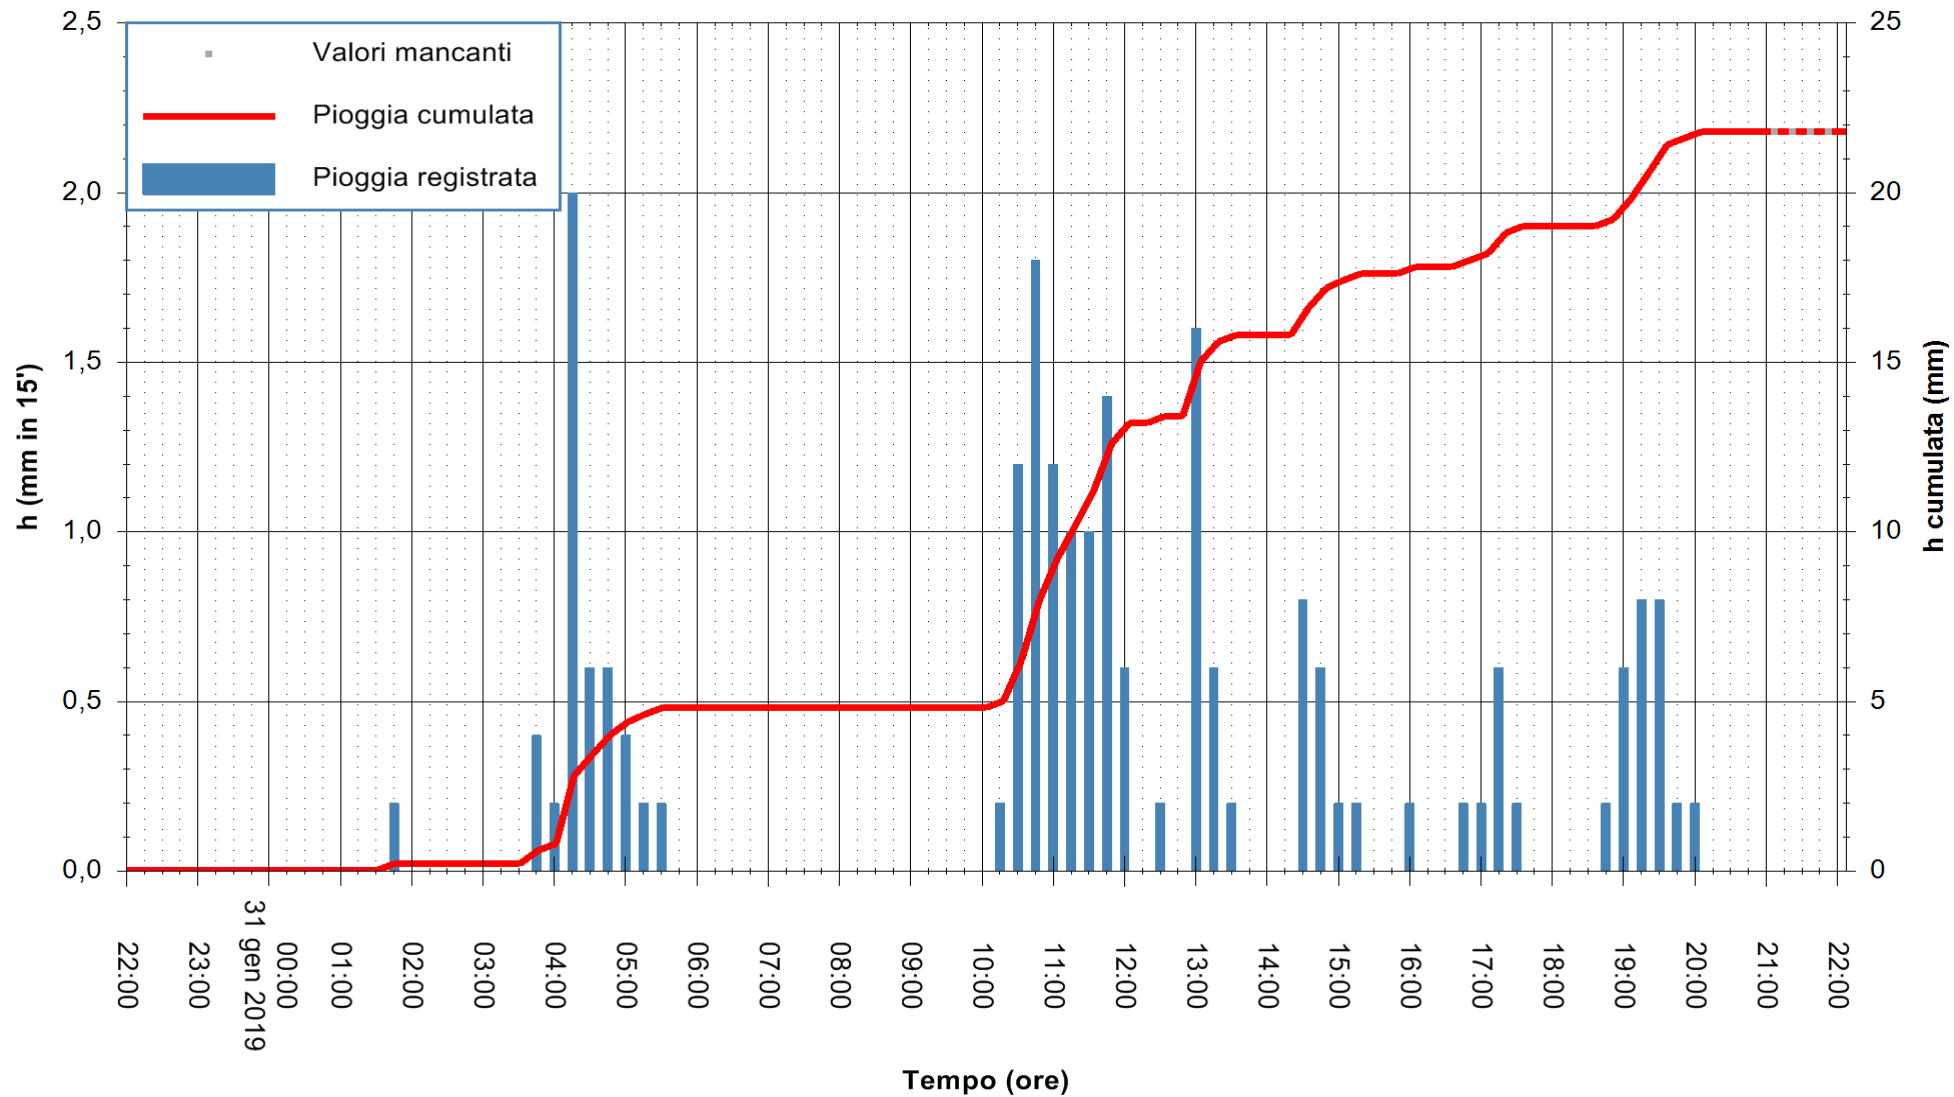

ARPAS
 F.to il Dirigente Responsabile
 Dott. Giuseppe Bianco

REGIONE AUTÒNOMA DE SARDIGNA
 REGIONE AUTONOMA DELLA SARDEGNA

Stazione pluviometrica Fonni
Area VIA MADONNA DEL MONTE
Pioggia registrata nelle ultime 24 ore
Estrazione dati delle ore 21:58 del 31/01/2019
Ultimo dato disponibile: 31/01/2019 alle 21:00