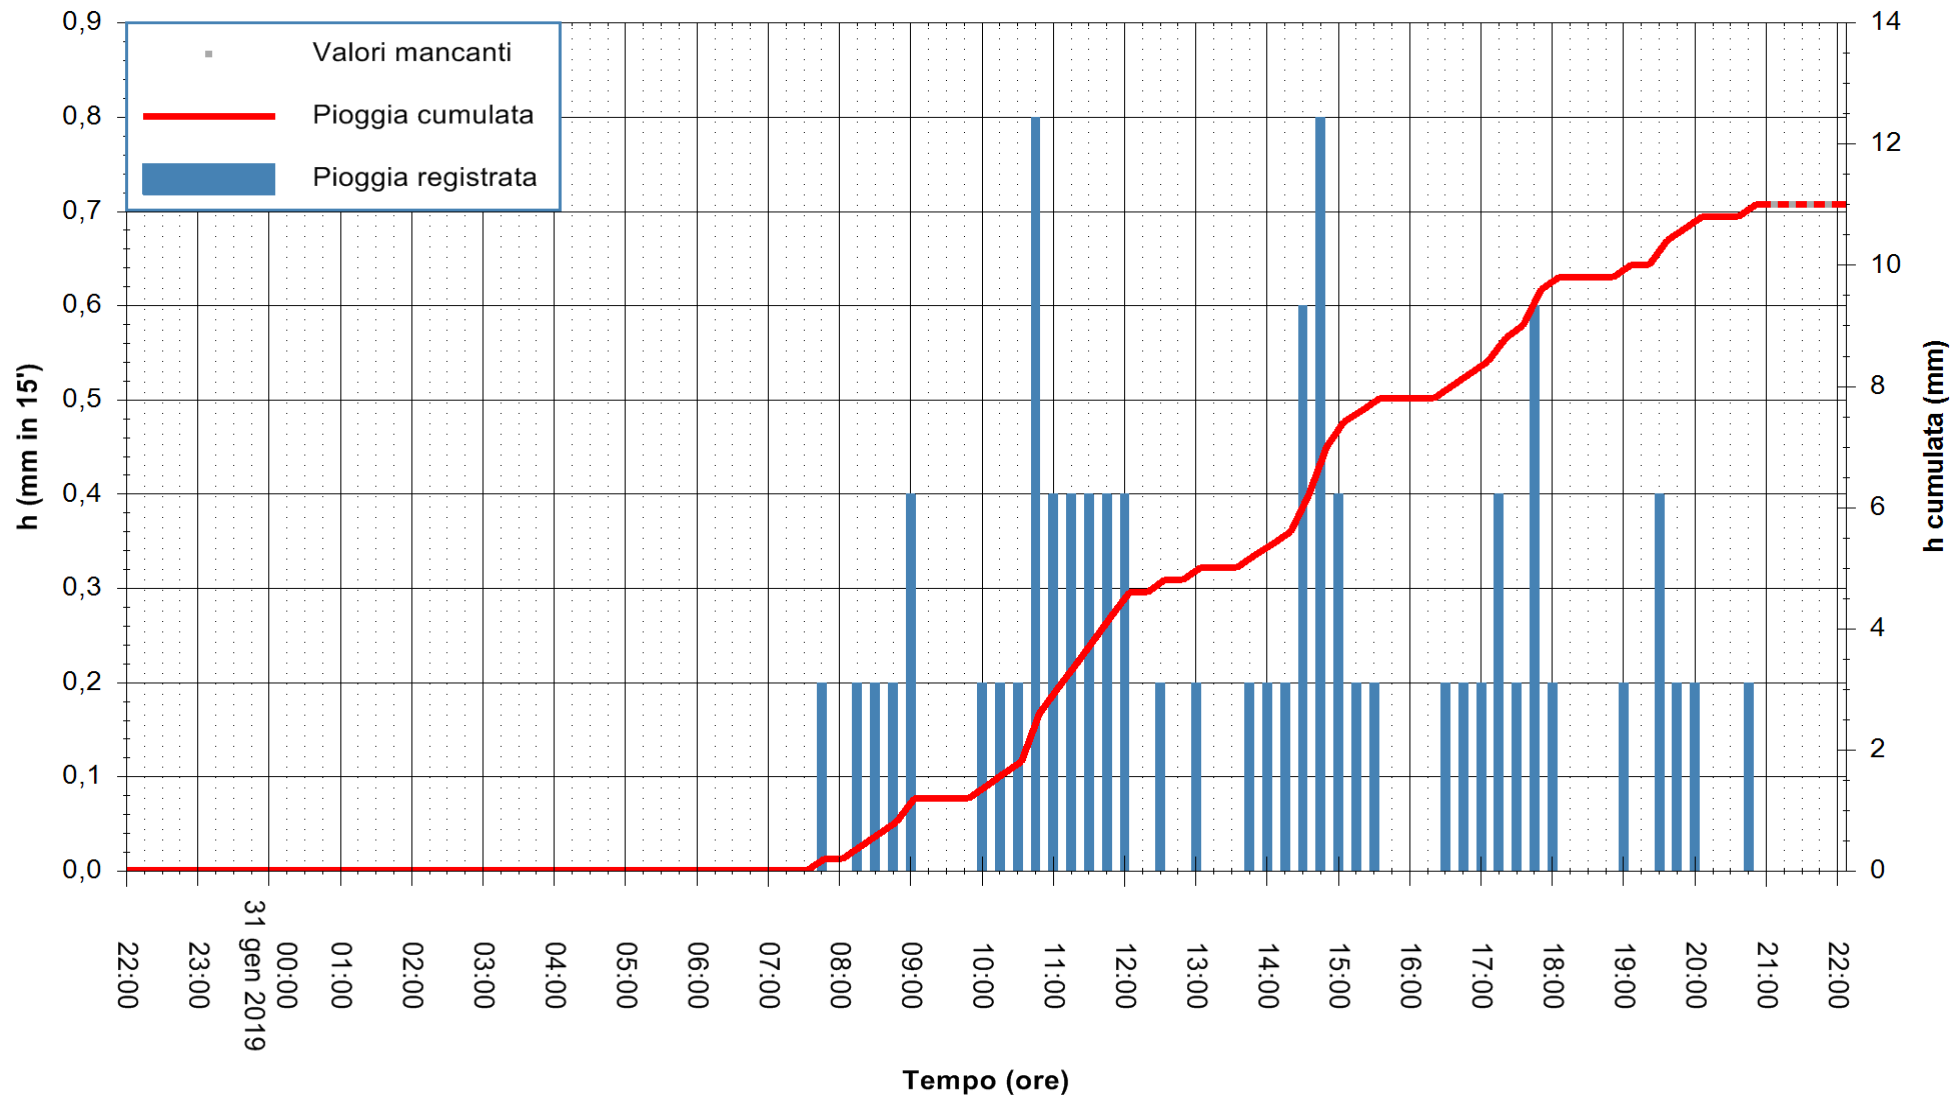

ARPAS
 F.to il Dirigente Responsabile
 Dott. Giuseppe Bianco

REGIONE AUTONOMA DE SARDIGNA
 REGIONE AUTONOMA DELLA SARDEGNA

Stazione pluviometrica Isca Rena
 Area ISCA RENA
 Pioggia registrata nelle ultime 24 ore
 Estrazione dati delle ore 21:58 del 31/01/2019
 Ultimo dato disponibile: 31/01/2019 alle 21:00