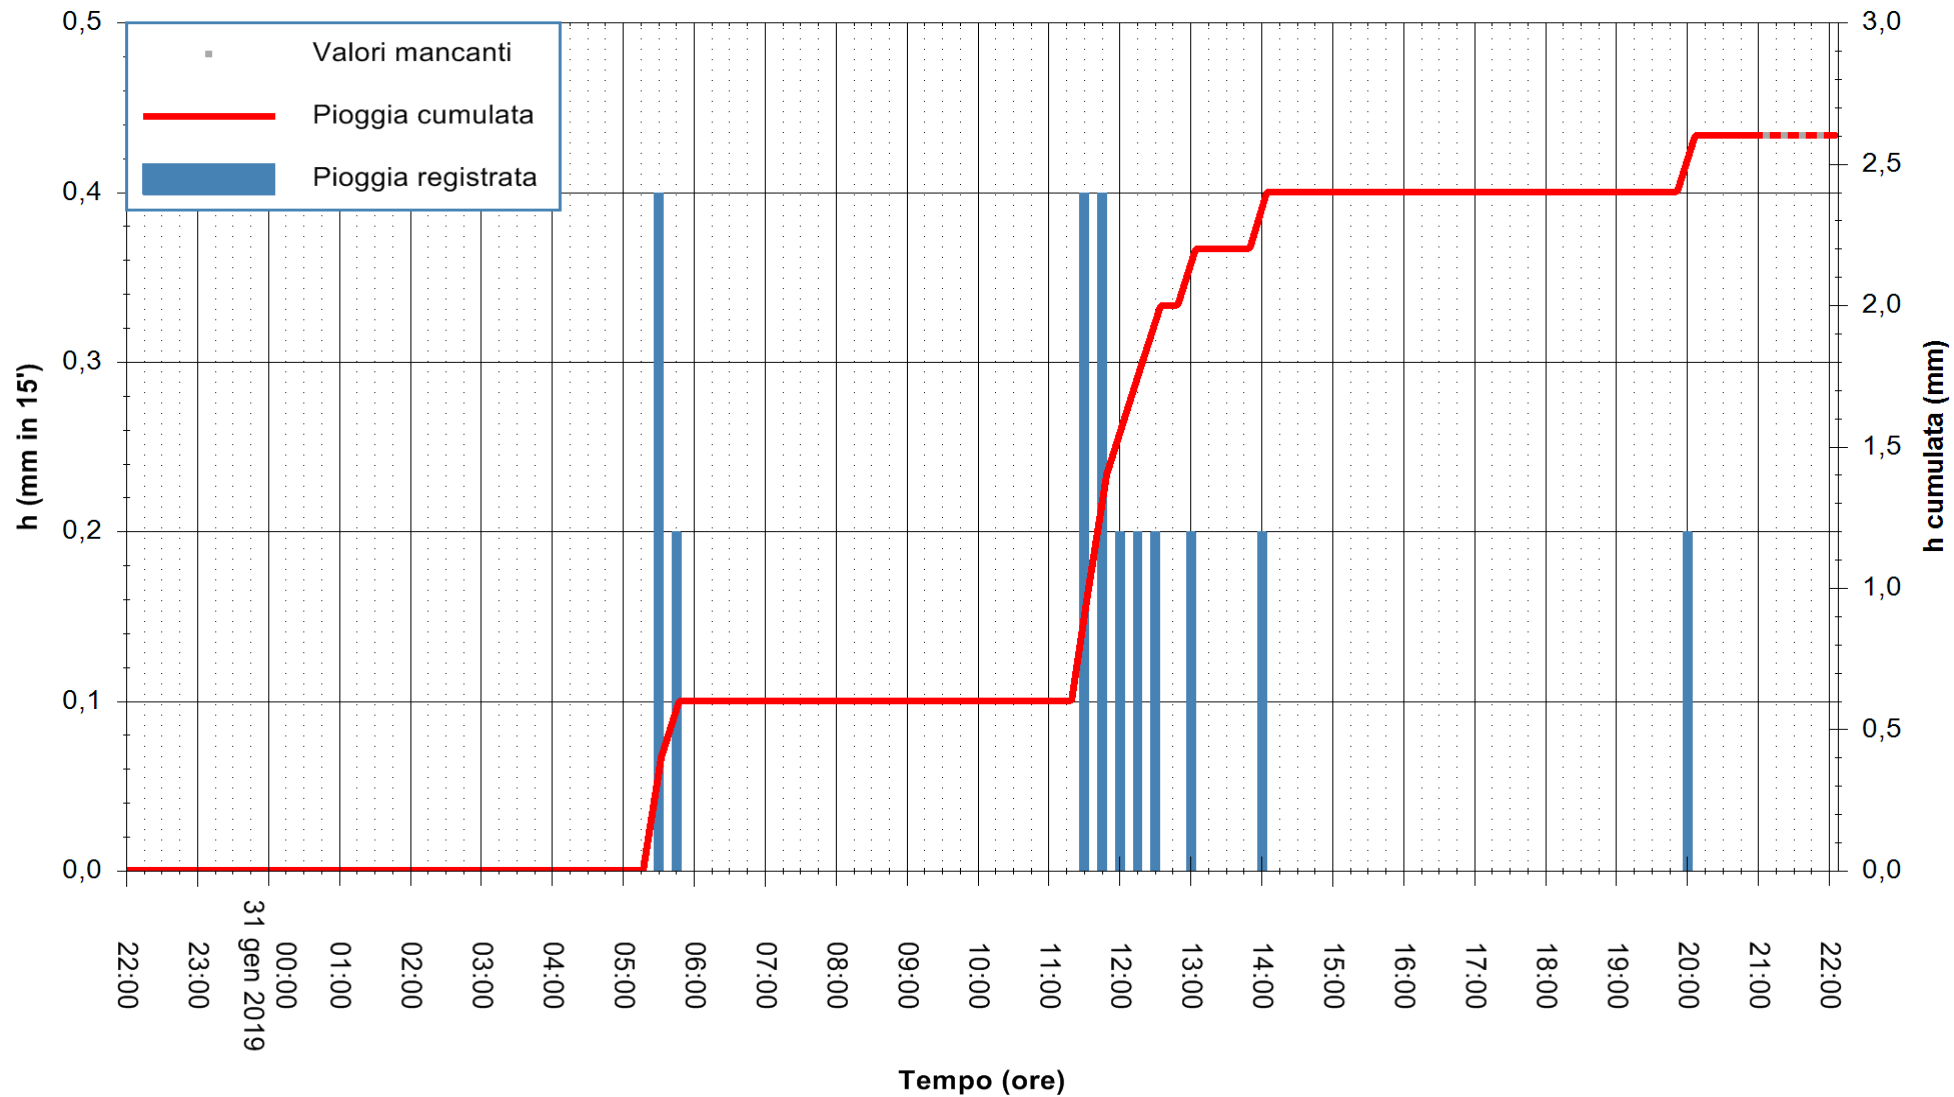

ARPAS
 F.to il Dirigente Responsabile
 Dott. Giuseppe Bianco

REGIONE AUTONOMA DE SARDIGNA
 REGIONE AUTONOMA DELLA SARDEGNA

Stazione pluviometrica Isca Rena
 Area ISCA RENA
 Pioggia registrata nelle ultime 24 ore
 Estrazione dati delle ore 21:58 del 31/01/2019
 Ultimo dato disponibile: 31/01/2019 alle 21:00