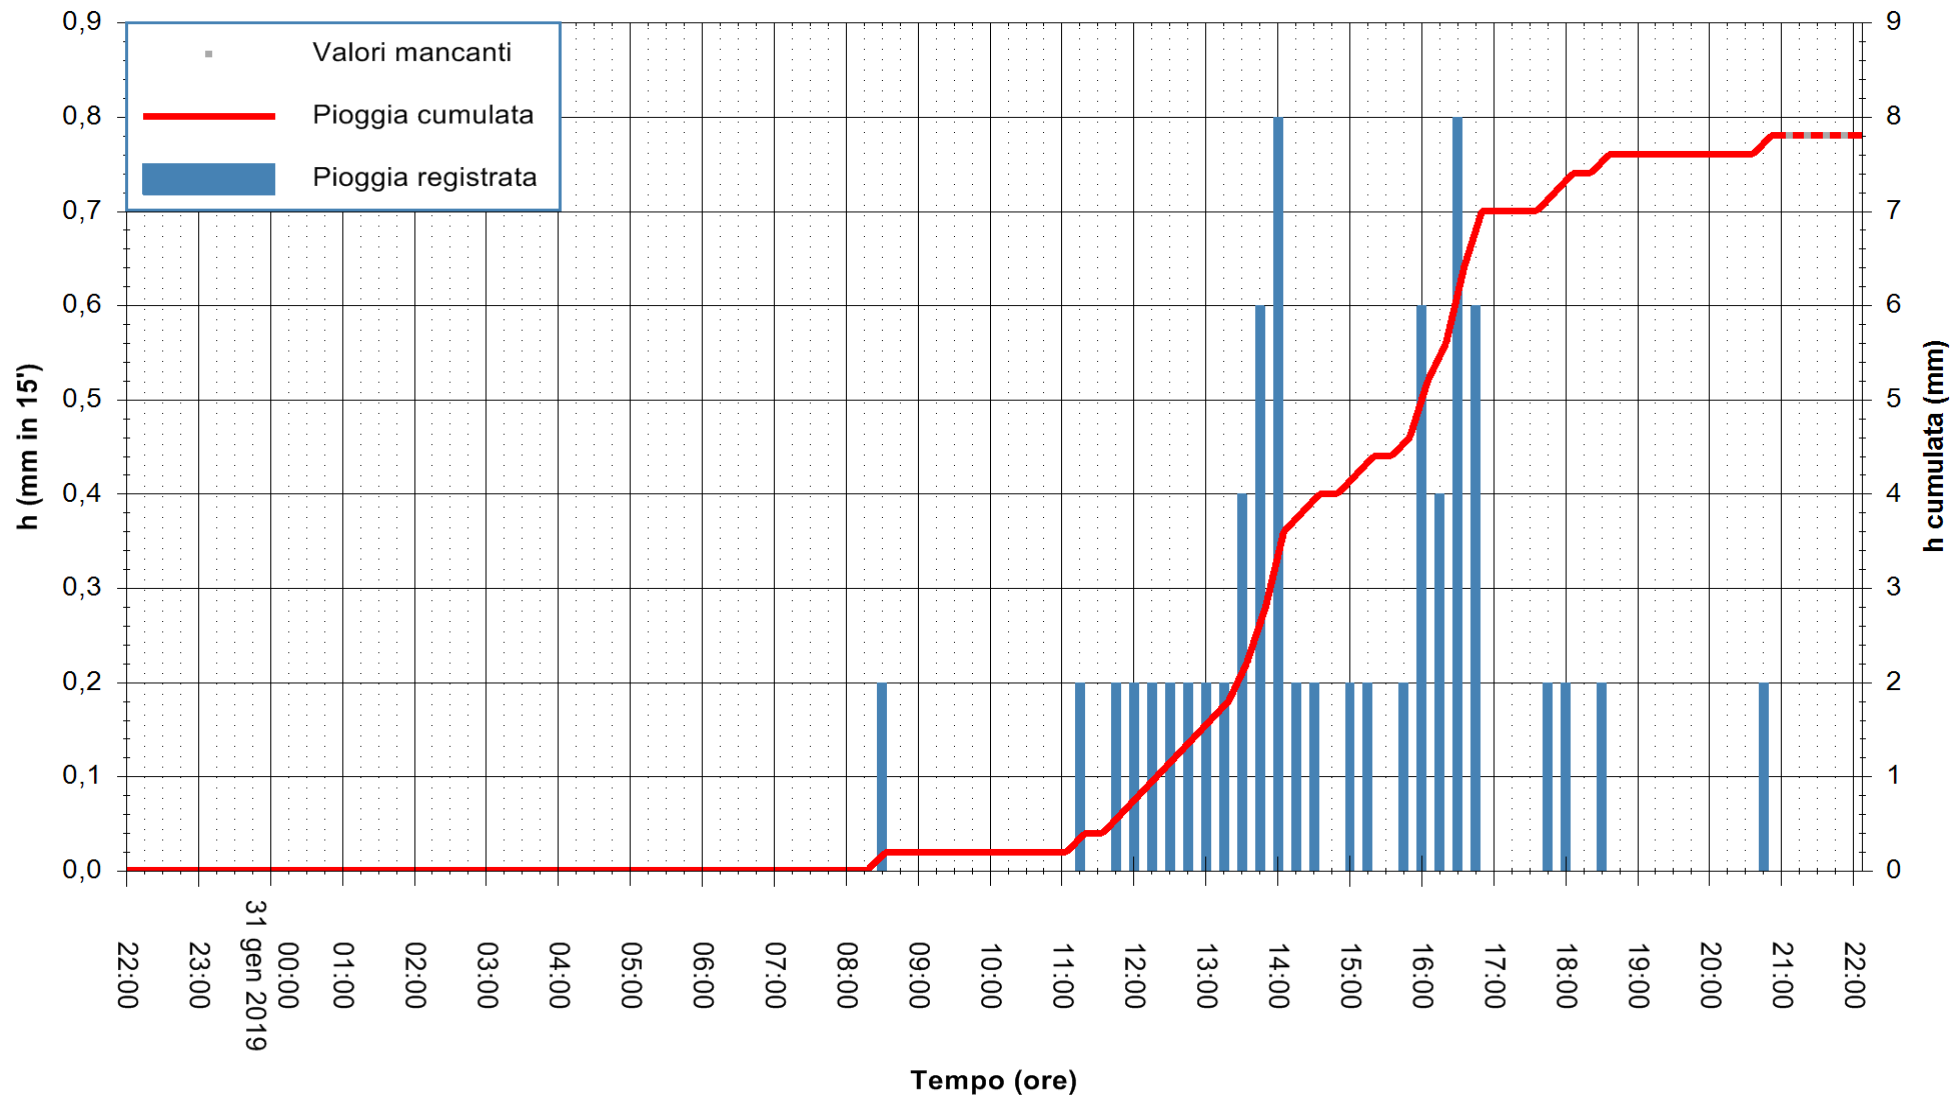

ARPAS
 F.to il Dirigente Responsabile
 Dott. Giuseppe Bianco

REGIONE AUTÒNOMA DE SARDIGNA
 REGIONE AUTONOMA DELLA SARDEGNA

Stazione pluviometrica Ossoni
 Area MONTE OSSONI
 Pioggia registrata nelle ultime 24 ore
 Estrazione dati delle ore 21:58 del 31/01/2019
 Ultimo dato disponibile: 31/01/2019 alle 21:30