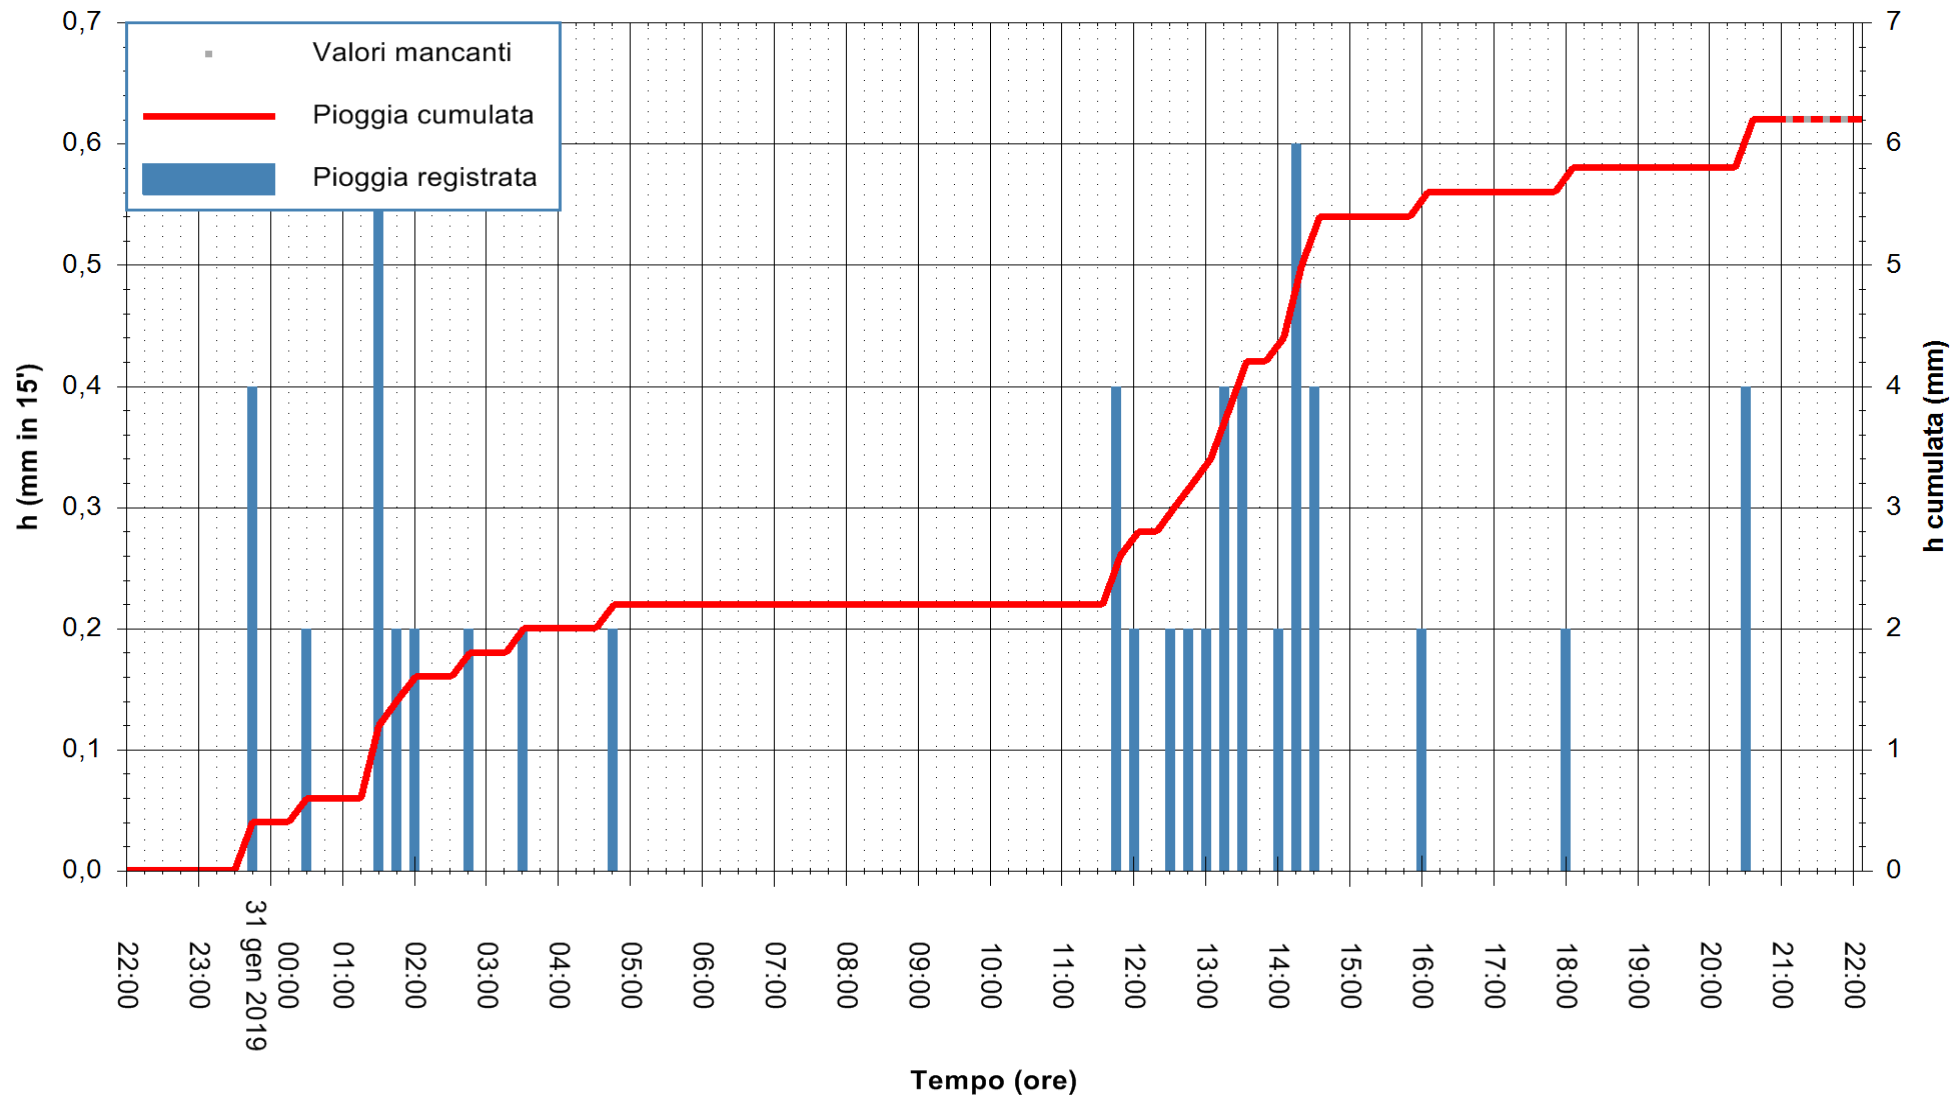

ARPAS
 F.to il Dirigente Responsabile
 Dott. Giuseppe Bianco

REGIONE AUTONOMA DE SARDIGNA
 REGIONE AUTONOMA DELLA SARDEGNA

Stazione pluviometrica Porto Pino
 Area IS PILLONIS
 Pioggia registrata nelle ultime 24 ore
 Estrazione dati delle ore 21:58 del 31/01/2019
 Ultimo dato disponibile: 31/01/2019 alle 21:00