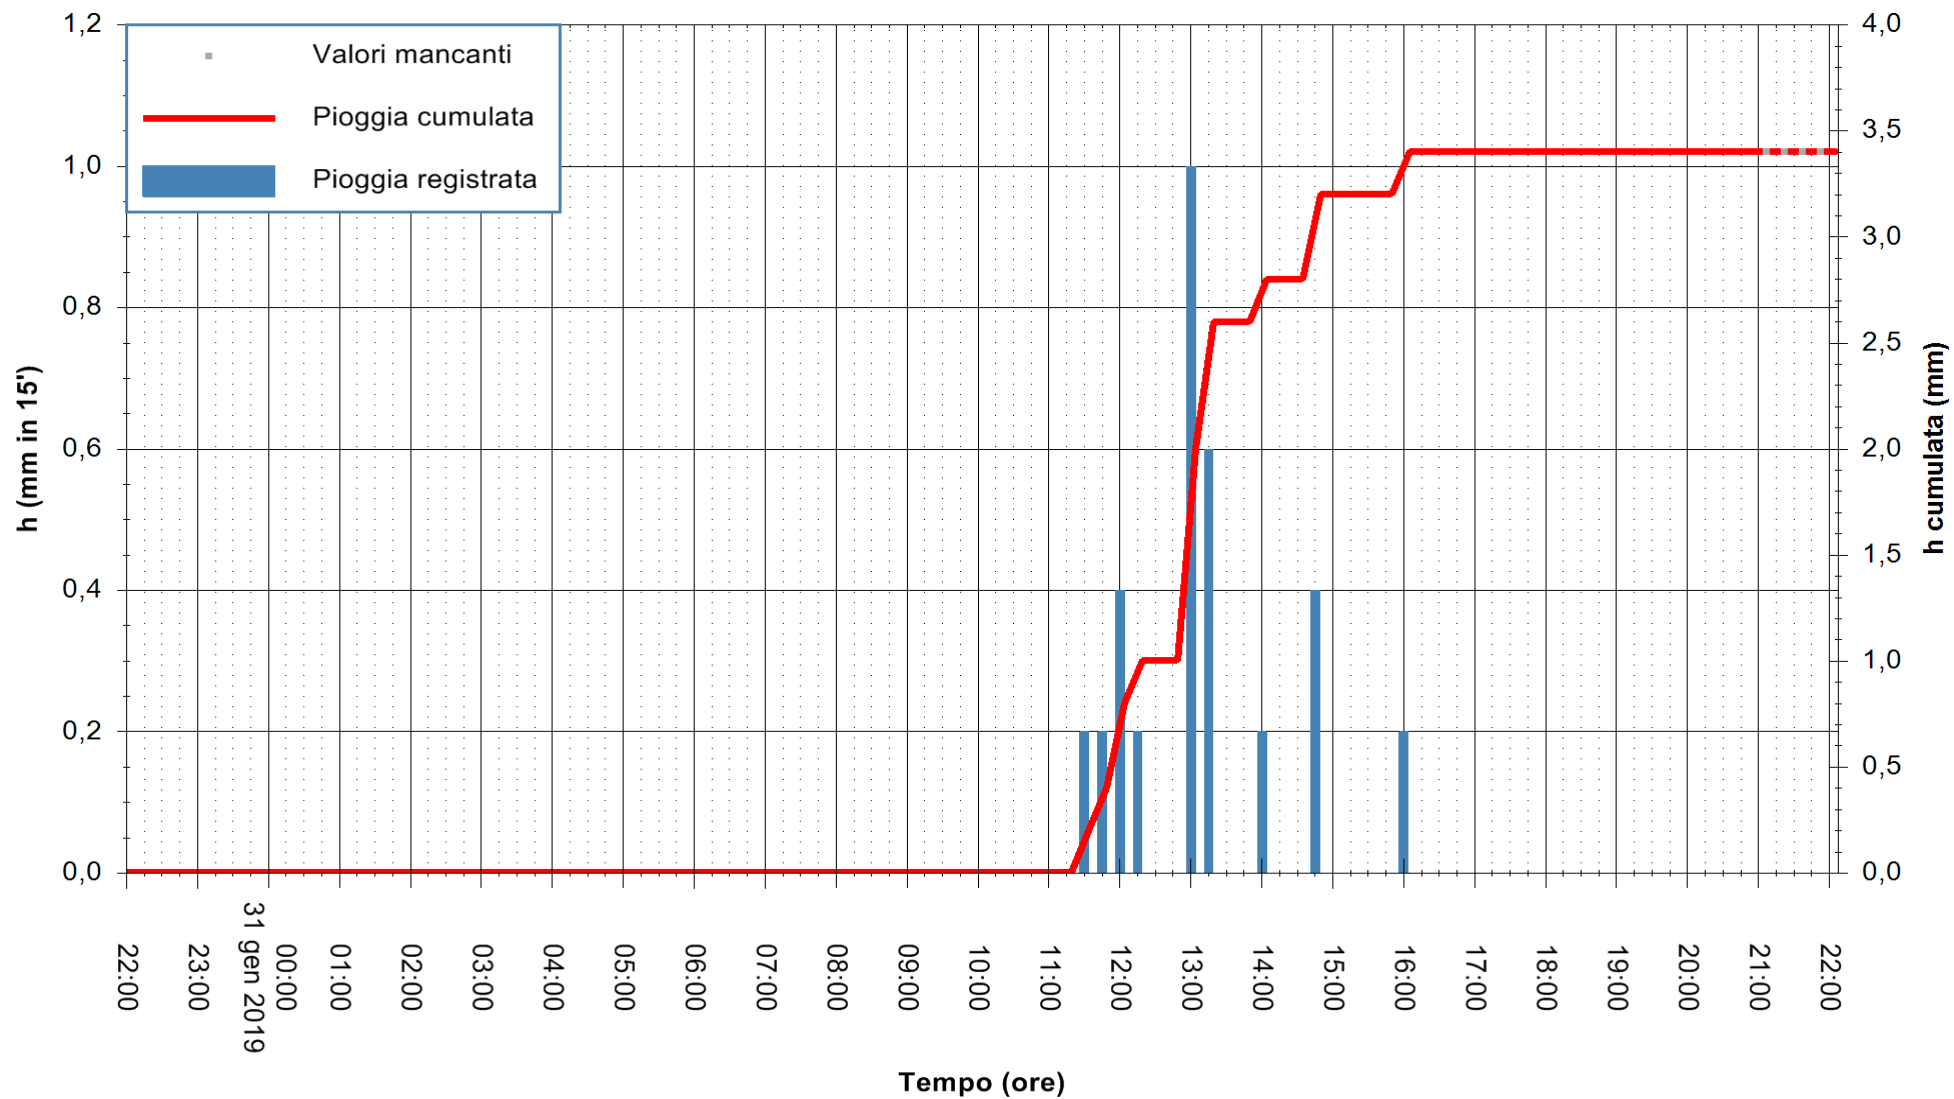

Stazione pluviometrica Porto Pino
Area IS PILLONIS
Pioggia registrata nelle ultime 24 ore
Estrazione dati delle ore 21:58 del 31/01/2019
Ultimo dato disponibile: 31/01/2019 alle 21:00

ARPAS
F.to il Dirigente Responsabile
Dott. Giuseppe Bianco

REGIONE AUTONOMA DE SARDIGNA
REGIONE AUTONOMA DELLA SARDEGNA