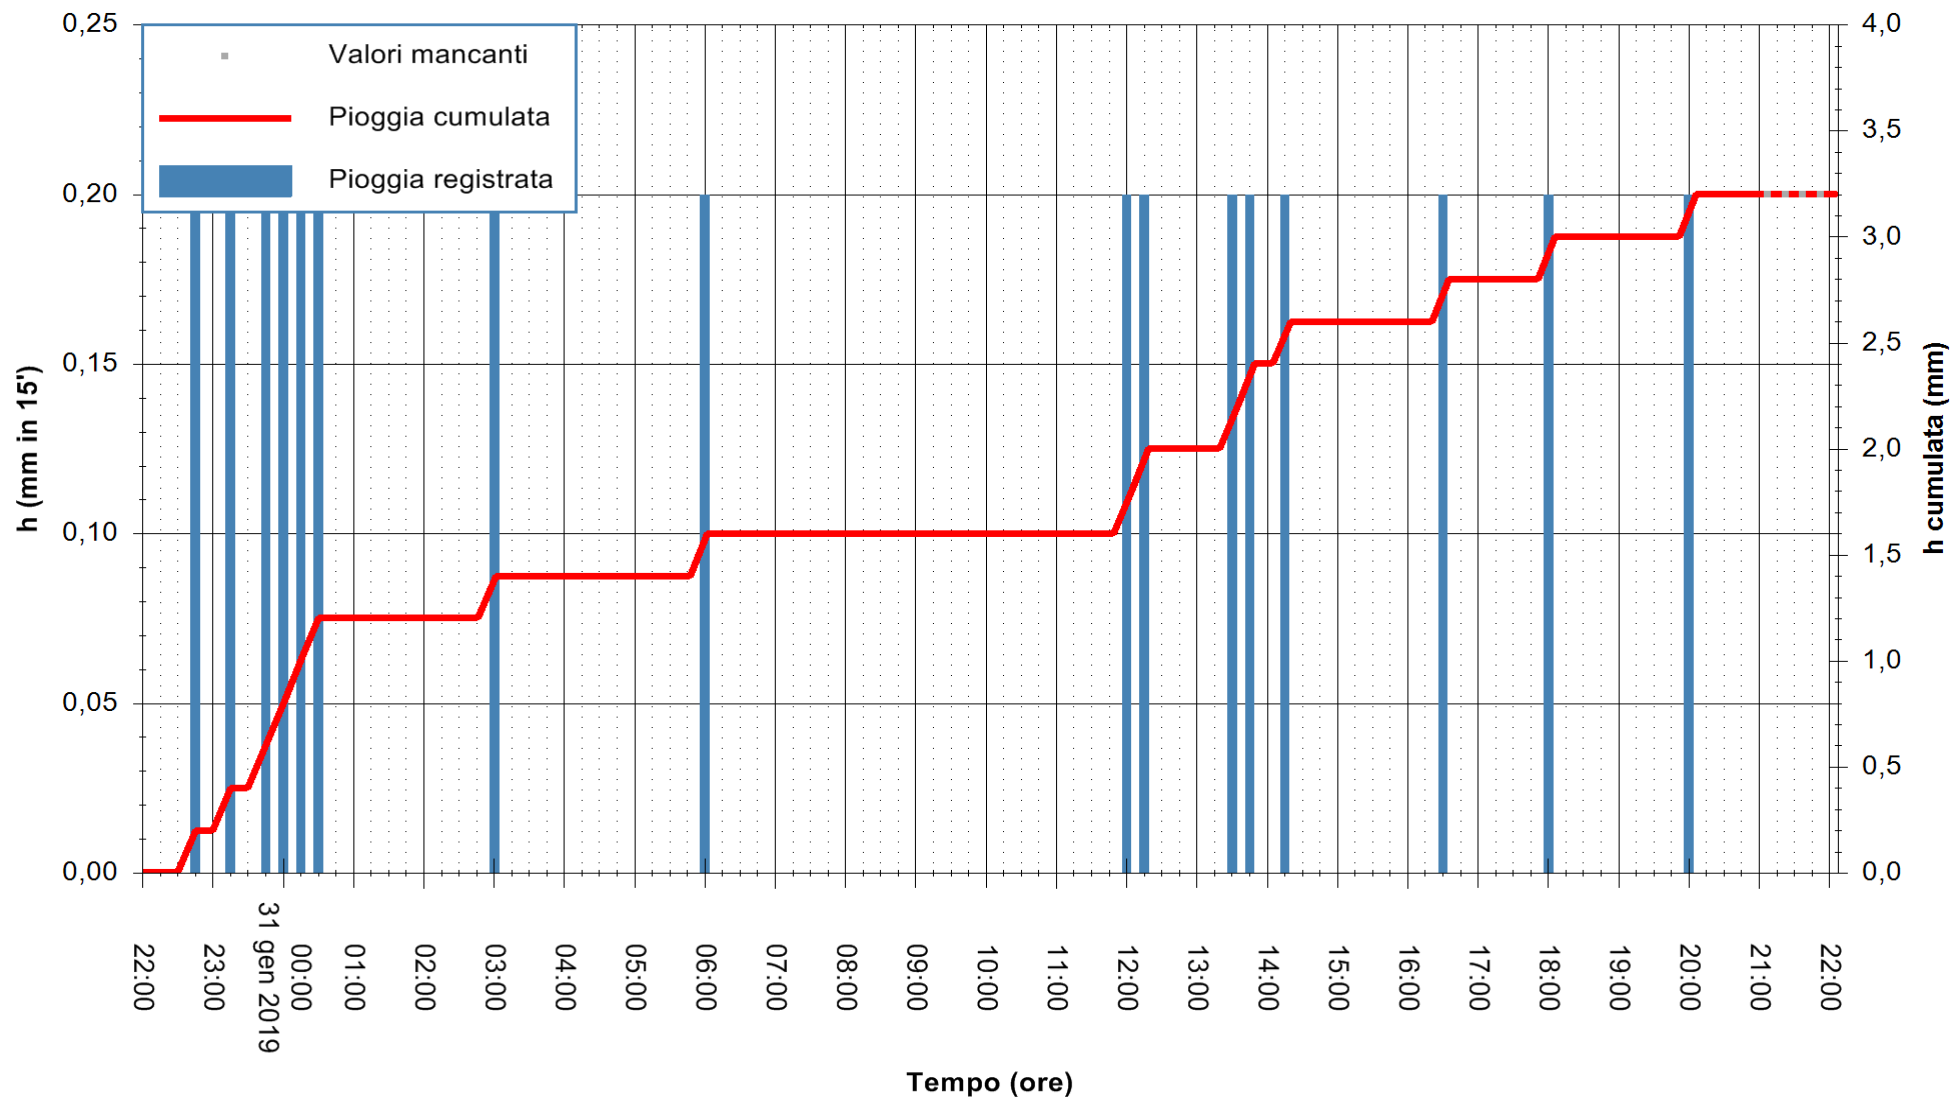

ARPAS
 F.to il Dirigente Responsabile
 Dott. Giuseppe Bianco

REGIONE AUTONOMA DE SARDIGNA
 REGIONE AUTONOMA DELLA SARDEGNA

Stazione pluviometrica Lula
 Area PIZZONCHI
 Pioggia registrata nelle ultime 24 ore
 Estrazione dati delle ore 21:58 del 31/01/2019
 Ultimo dato disponibile: 31/01/2019 alle 21:00