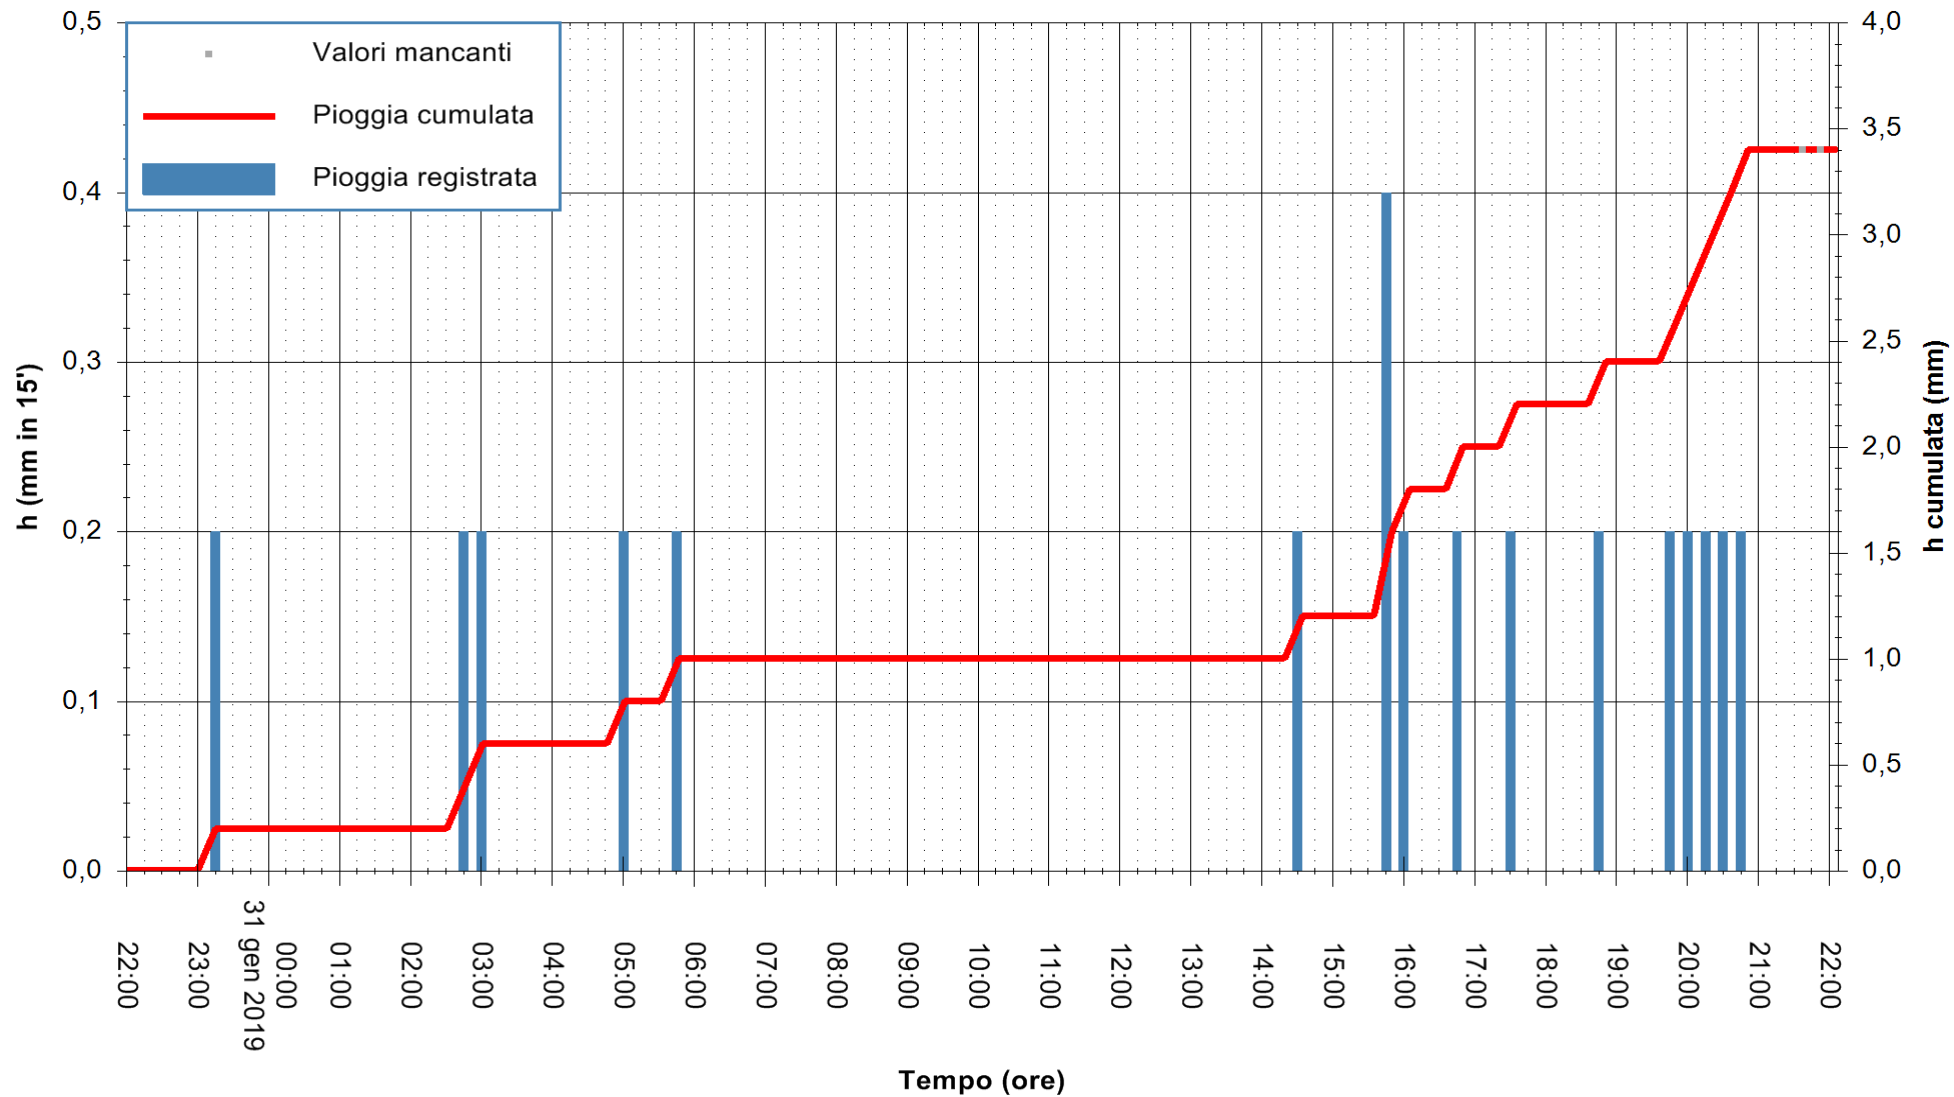

ARPAS
F.to il Dirigente Responsabile
Dott. Giuseppe Bianco

REGIONE AUTÒNOMA DE SARDIGNA
REGIONE AUTONOMA DELLA SARDEGNA

Stazione pluviometrica Punta Tricoli
 Area PUNTA TRICOLI
 Pioggia registrata nelle ultime 24 ore
 Estrazione dati delle ore 21:58 del 31/01/2019
 Ultimo dato disponibile: 31/01/2019 alle 21:00