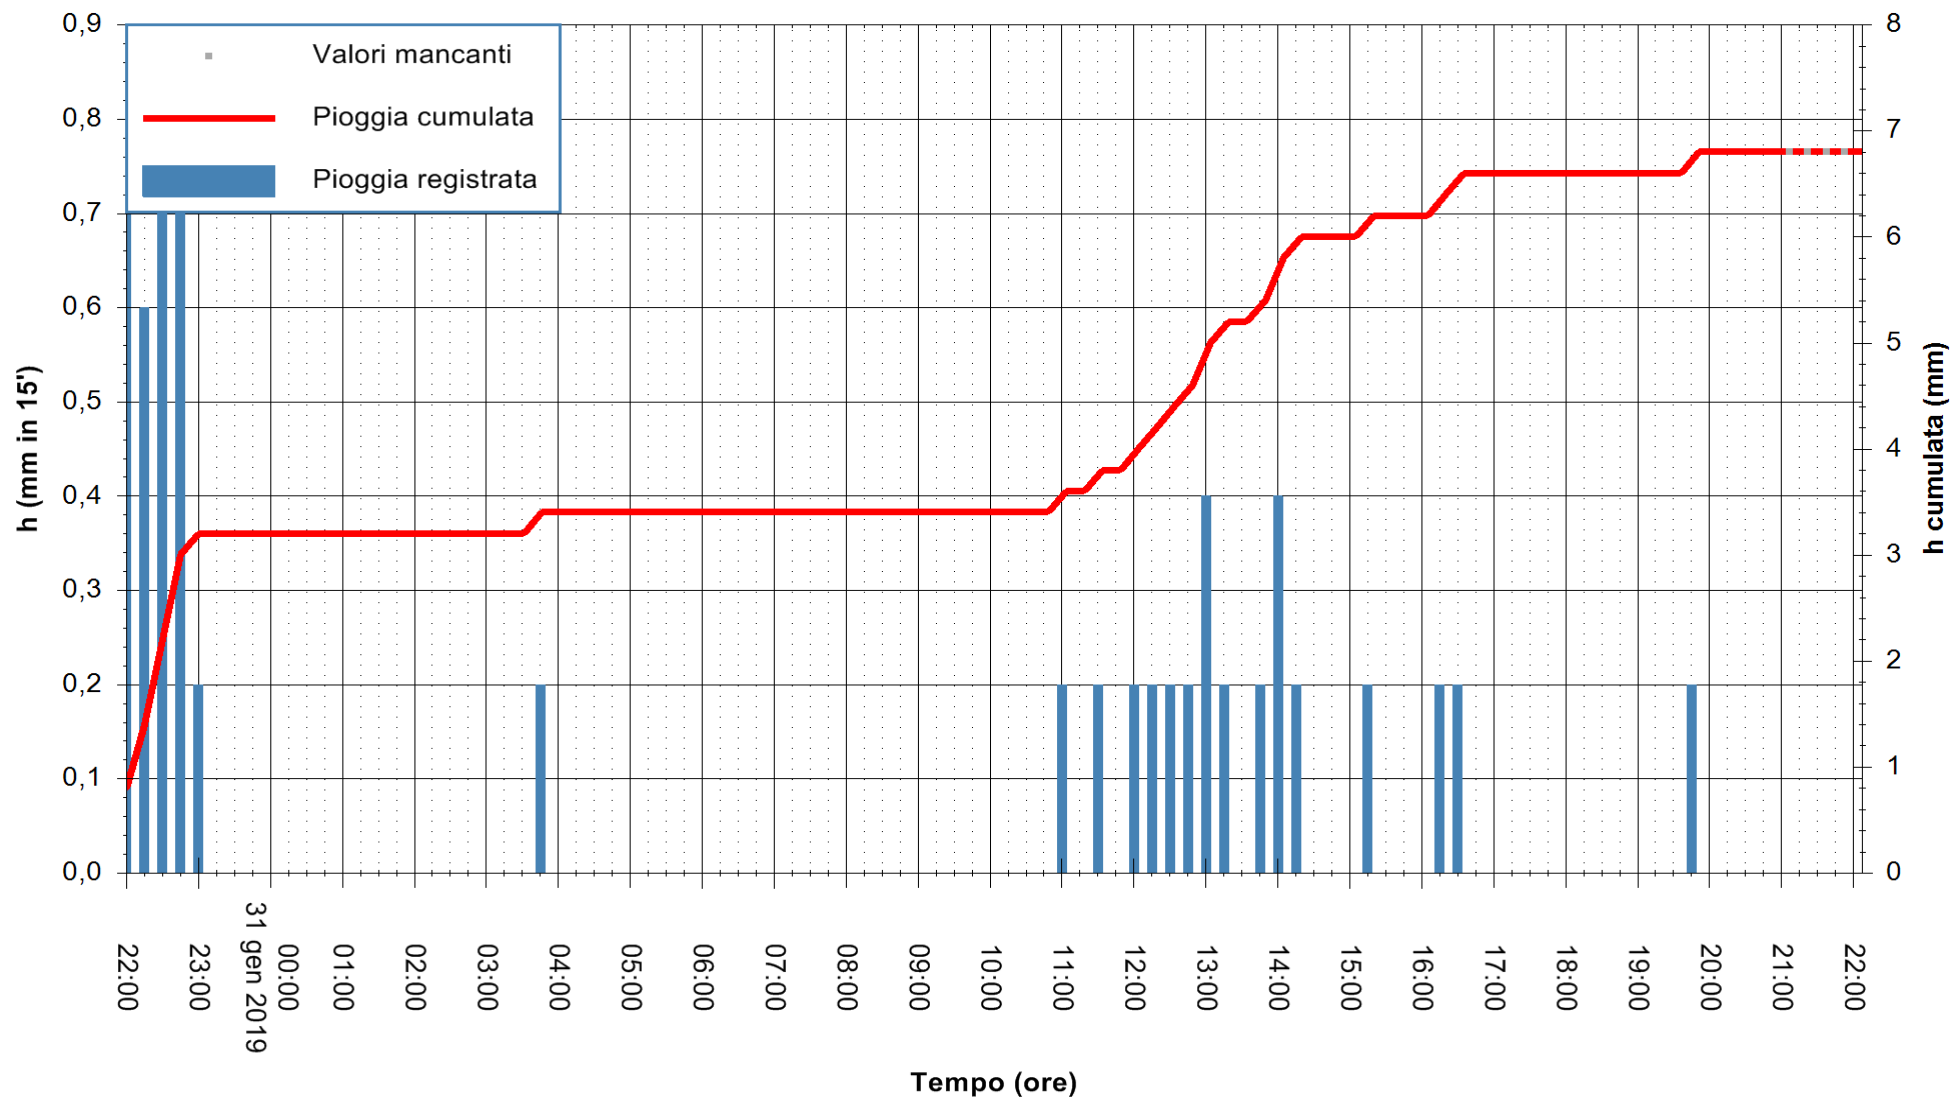

Stazione pluviometrica Isca Rena
Area ISCA RENA
Pioggia registrata nelle ultime 24 ore
Estrazione dati delle ore 21:58 del 31/01/2019
Ultimo dato disponibile: 31/01/2019 alle 21:00

ARPAS
F.to il Dirigente Responsabile
Dott. Giuseppe Bianco

REGIONE AUTÒNOMA DE SARDIGNA
REGIONE AUTONOMA DELLA SARDEGNA