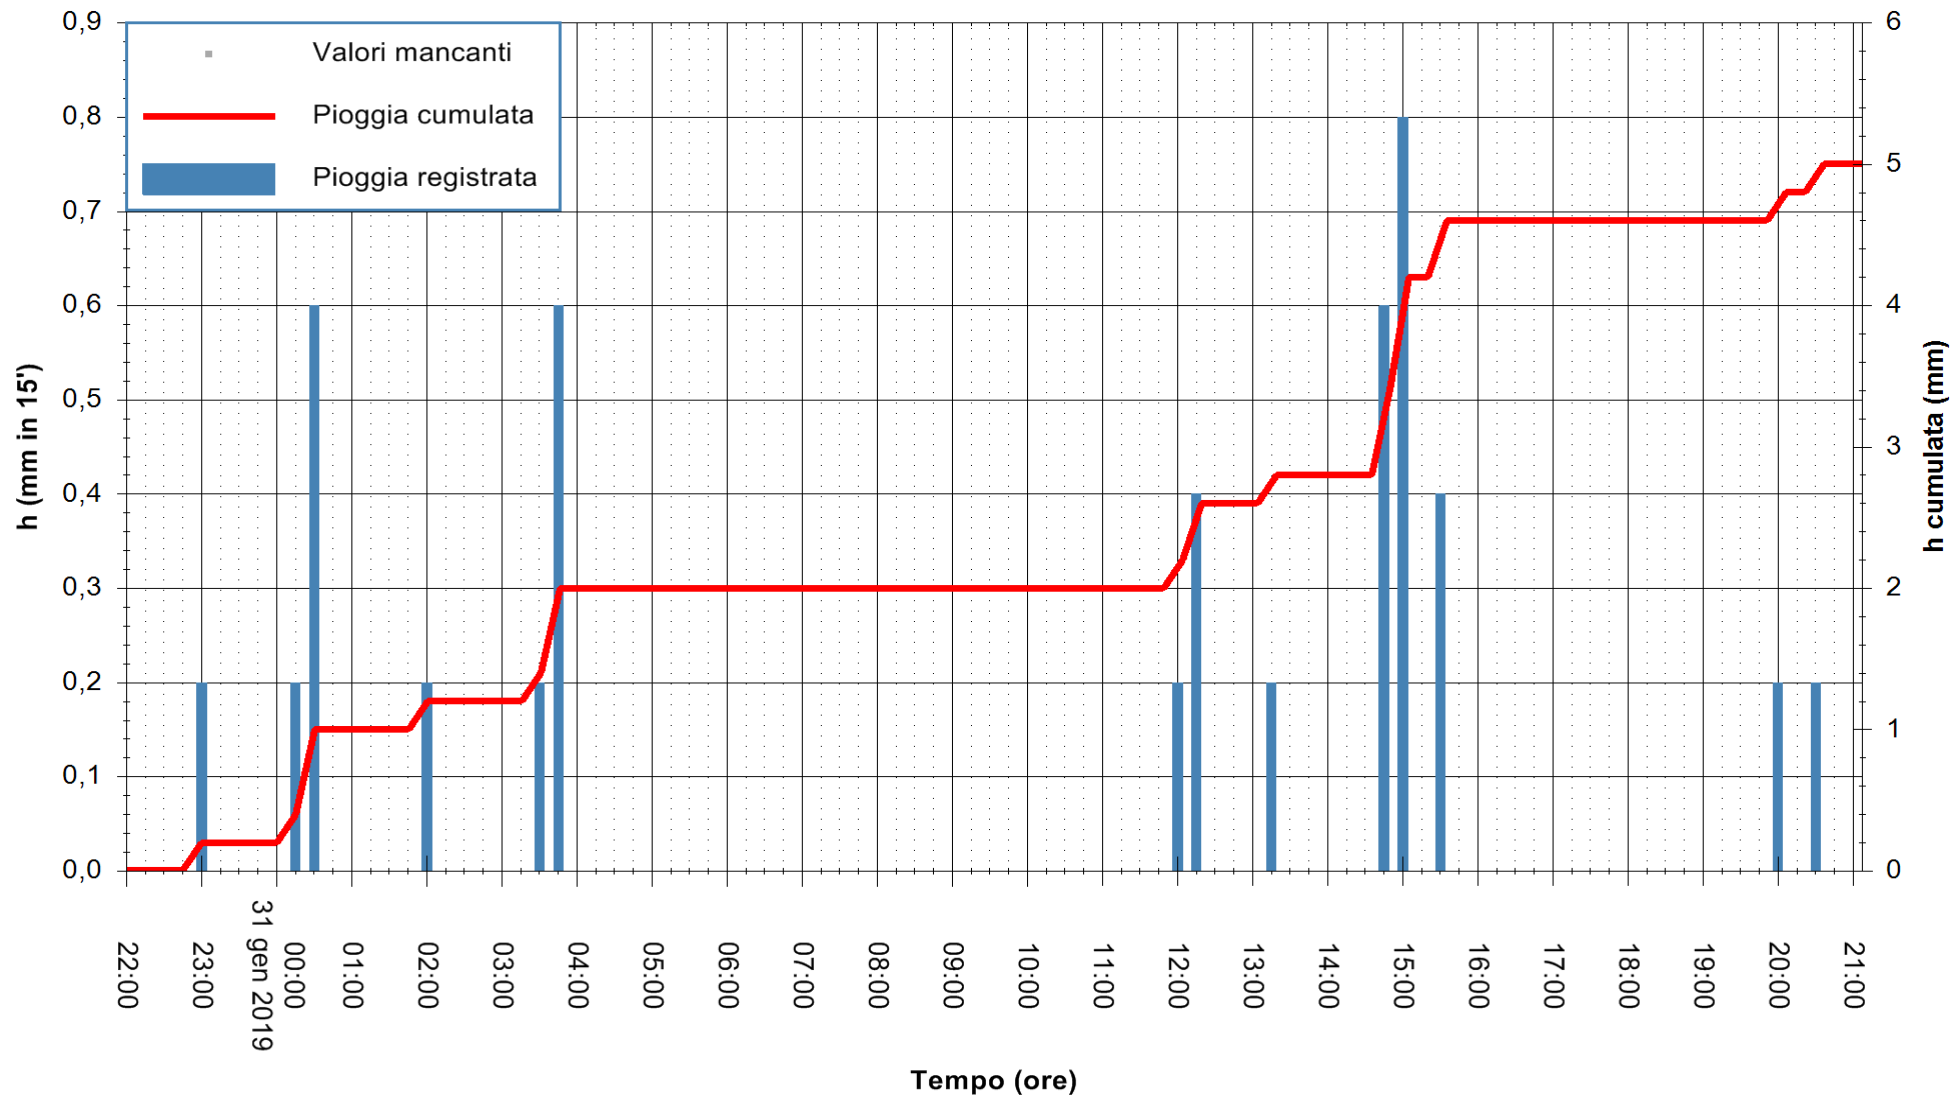

ARPAS
 F.to il Dirigente Responsabile
 Dott. Giuseppe Bianco

REGIONE AUTÒNOMA DE SARDIGNA
 REGIONE AUTONOMA DELLA SARDEGNA

Stazione pluviometrica Fonni
Area VIA MADONNA DEL MONTE
Pioggia registrata nelle ultime 24 ore
Estrazione dati delle ore 21:58 del 31/01/2019
Ultimo dato disponibile: 31/01/2019 alle 21:00