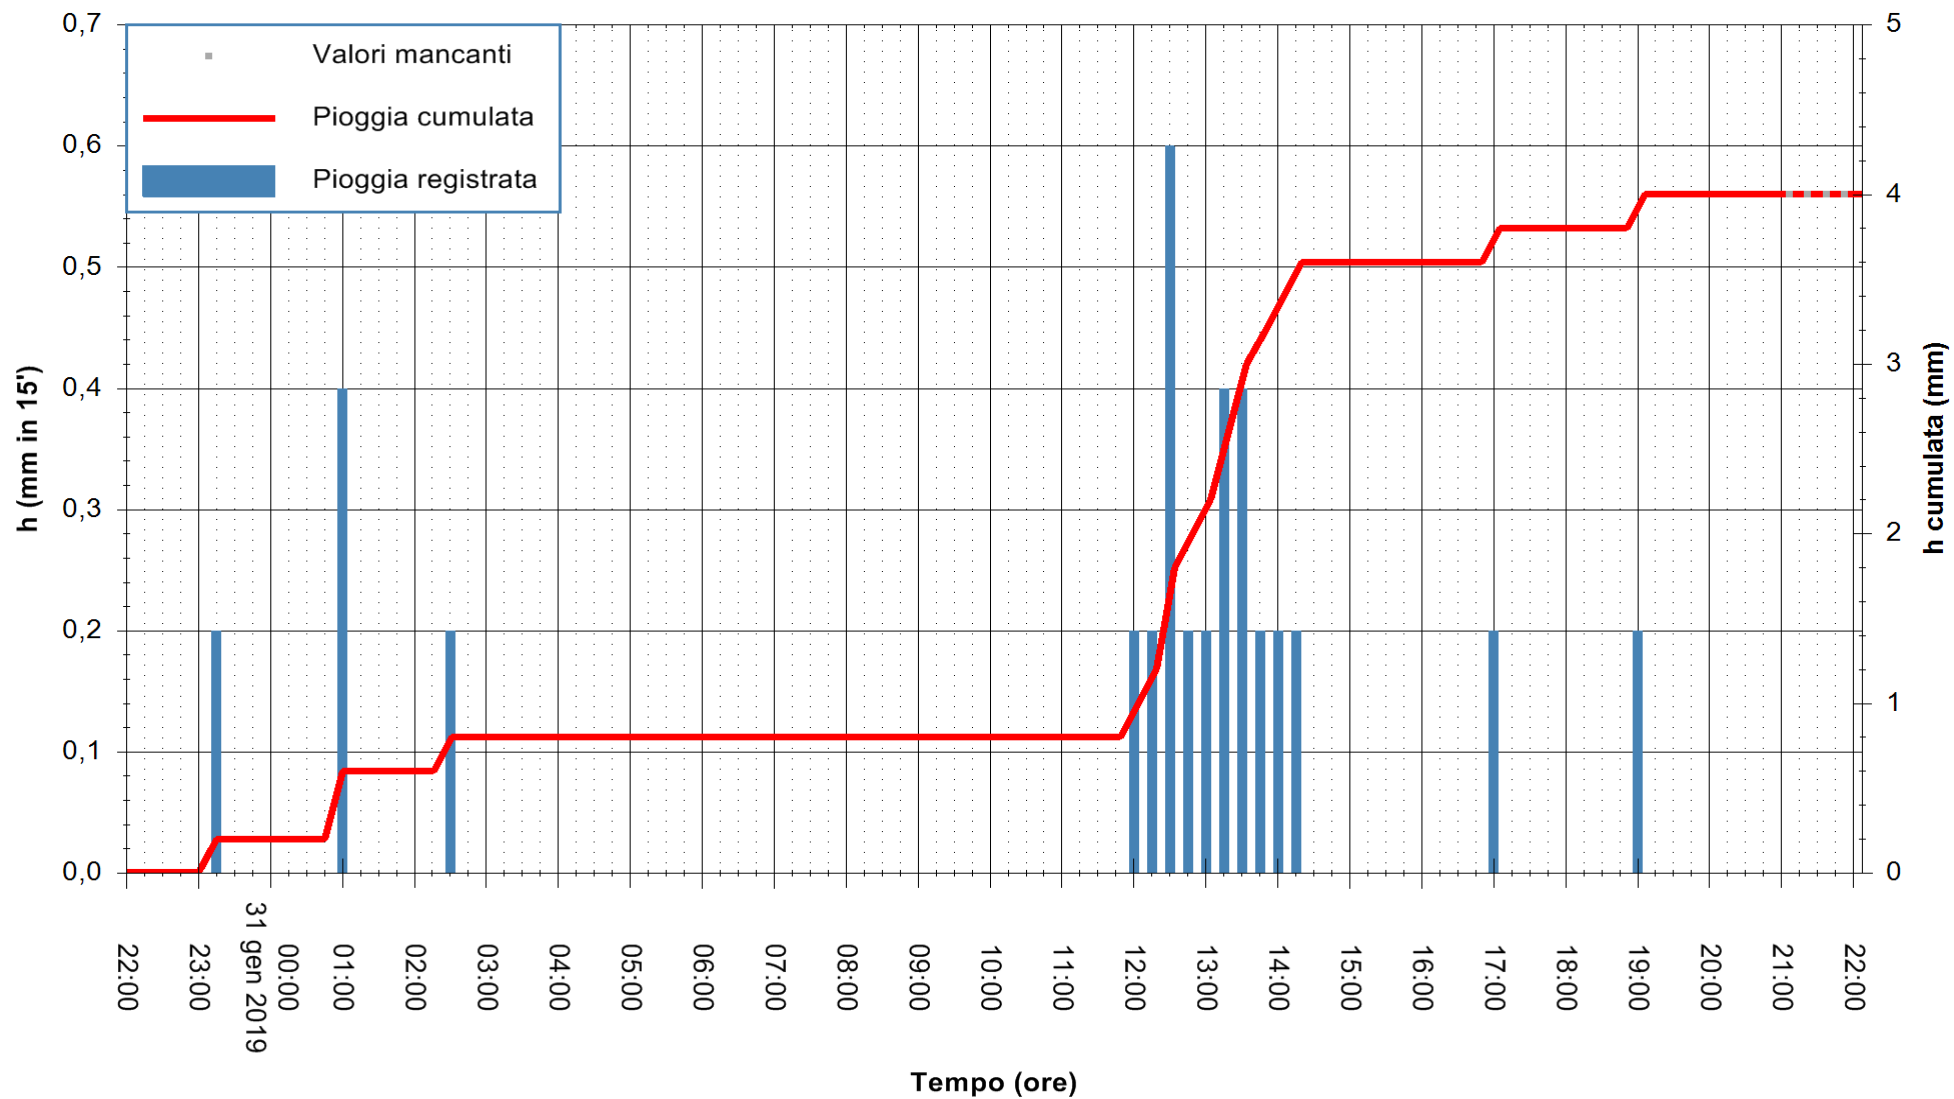

ARPAS
 F.to il Dirigente Responsabile
 Dott. Giuseppe Bianco

REGIONE AUTONOMA DE SARDIGNA
 REGIONE AUTONOMA DELLA SARDEGNA

Stazione pluviometrica Isca Rena
 Area ISCA RENA
 Pioggia registrata nelle ultime 24 ore
 Estrazione dati delle ore 21:58 del 31/01/2019
 Ultimo dato disponibile: 31/01/2019 alle 21:00