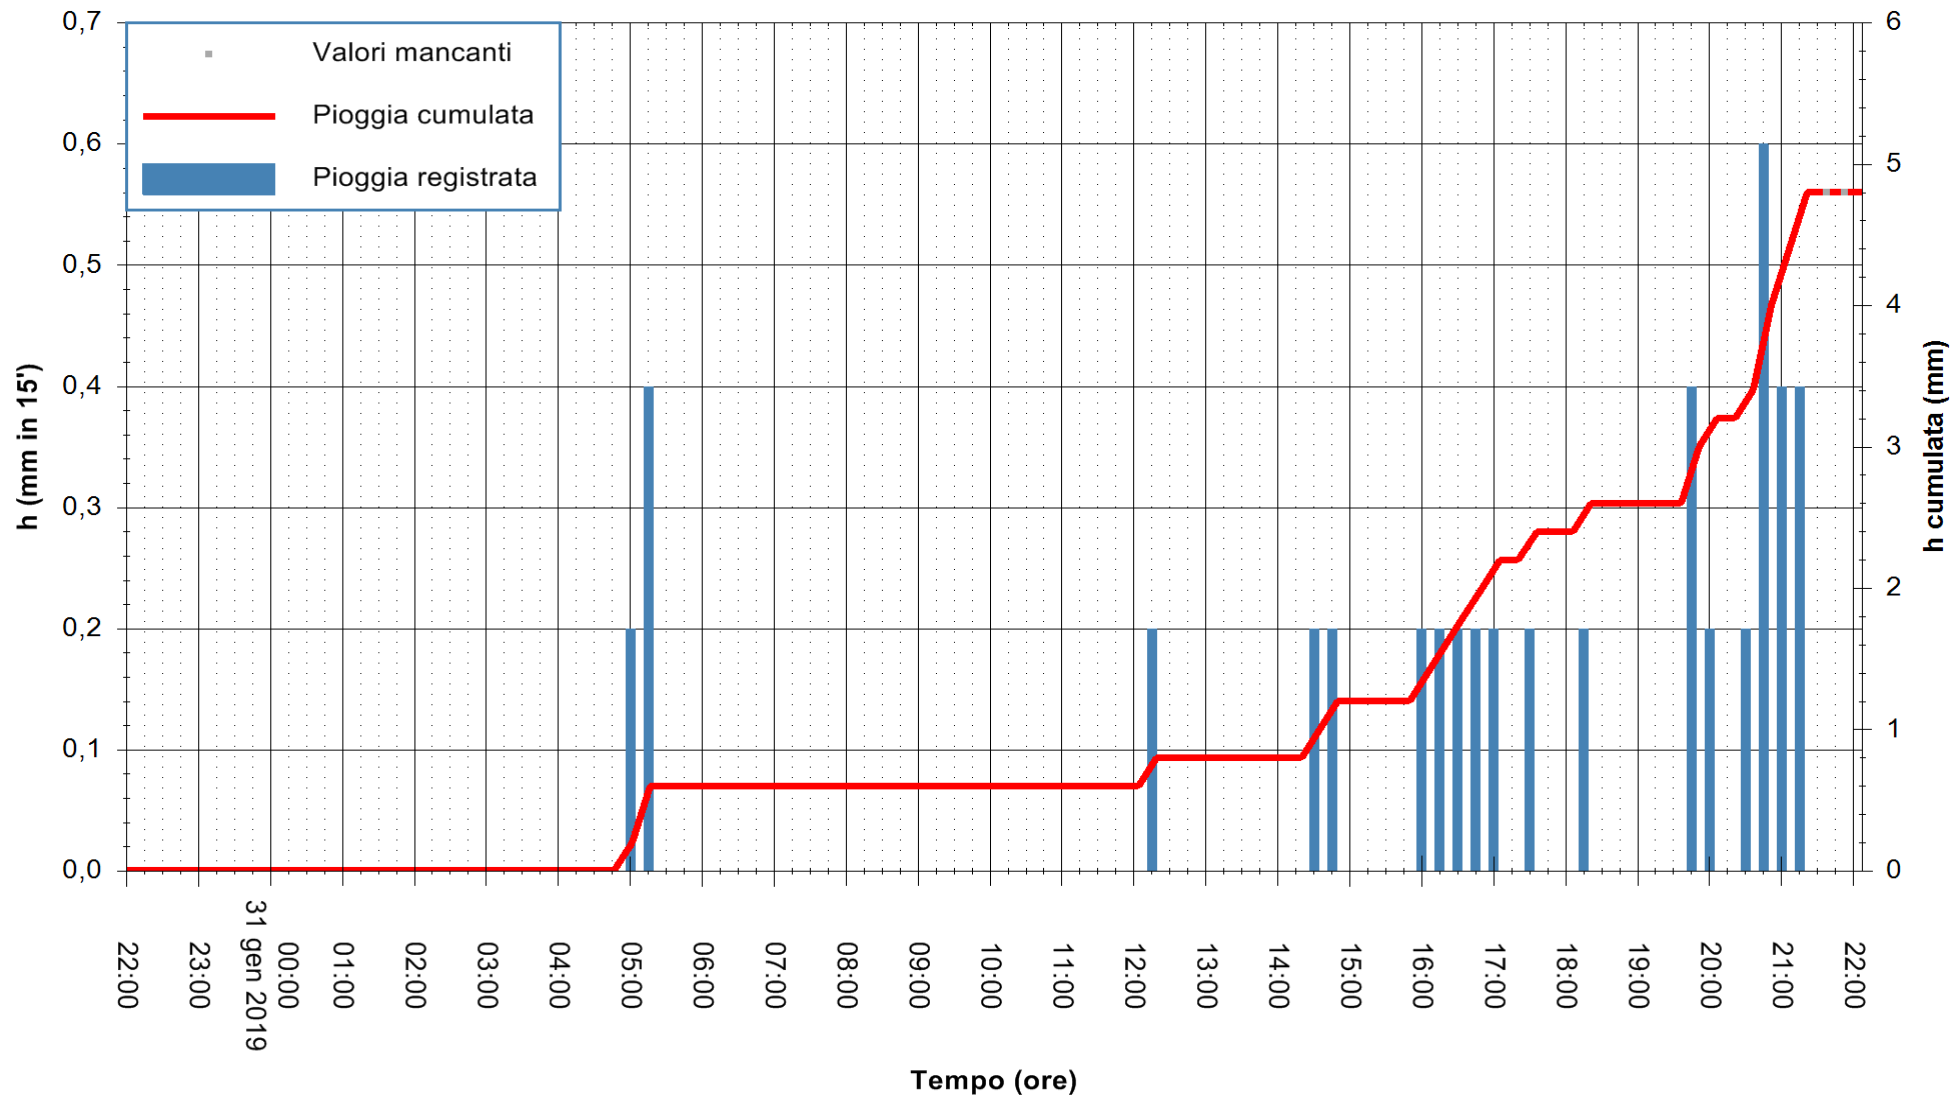

ARPAS
 F.to il Dirigente Responsabile
 Dott. Giuseppe Bianco

REGIONE AUTONOMA DE SARDIGNA
 REGIONE AUTONOMA DELLA SARDEGNA

Stazione pluviometrica Isca Rena
 Area ISCA RENA
 Pioggia registrata nelle ultime 24 ore
 Estrazione dati delle ore 21:58 del 31/01/2019
 Ultimo dato disponibile: 31/01/2019 alle 21:00