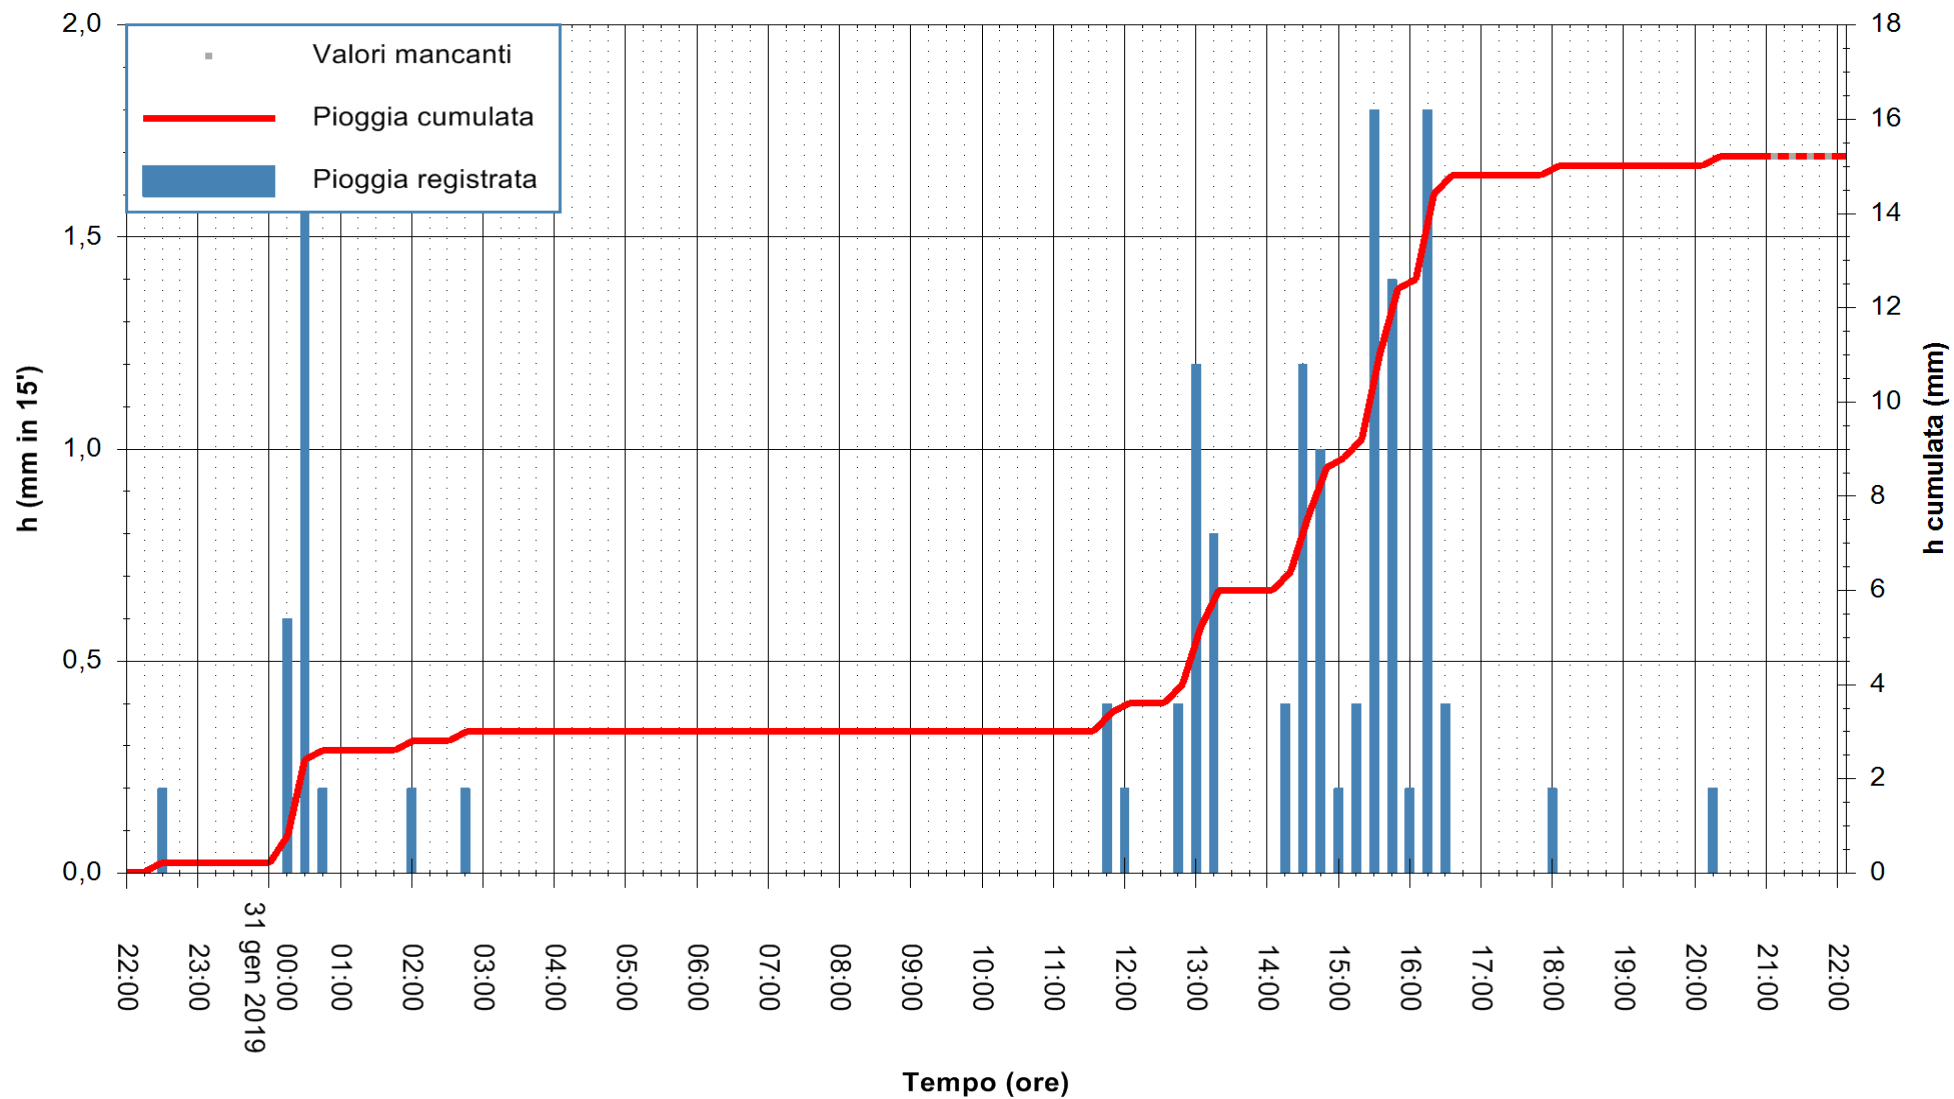

ARPAS
 F.to il Dirigente Responsabile
 Dott. Giuseppe Bianco

REGIONE AUTÒNOMA DE SARDIGNA
 REGIONE AUTONOMA DELLA SARDEGNA

Stazione pluviometrica Ossoni
 Area MONTE OSSONI
 Pioggia registrata nelle ultime 24 ore
 Estrazione dati delle ore 21:58 del 31/01/2019
 Ultimo dato disponibile: 31/01/2019 alle 21:30