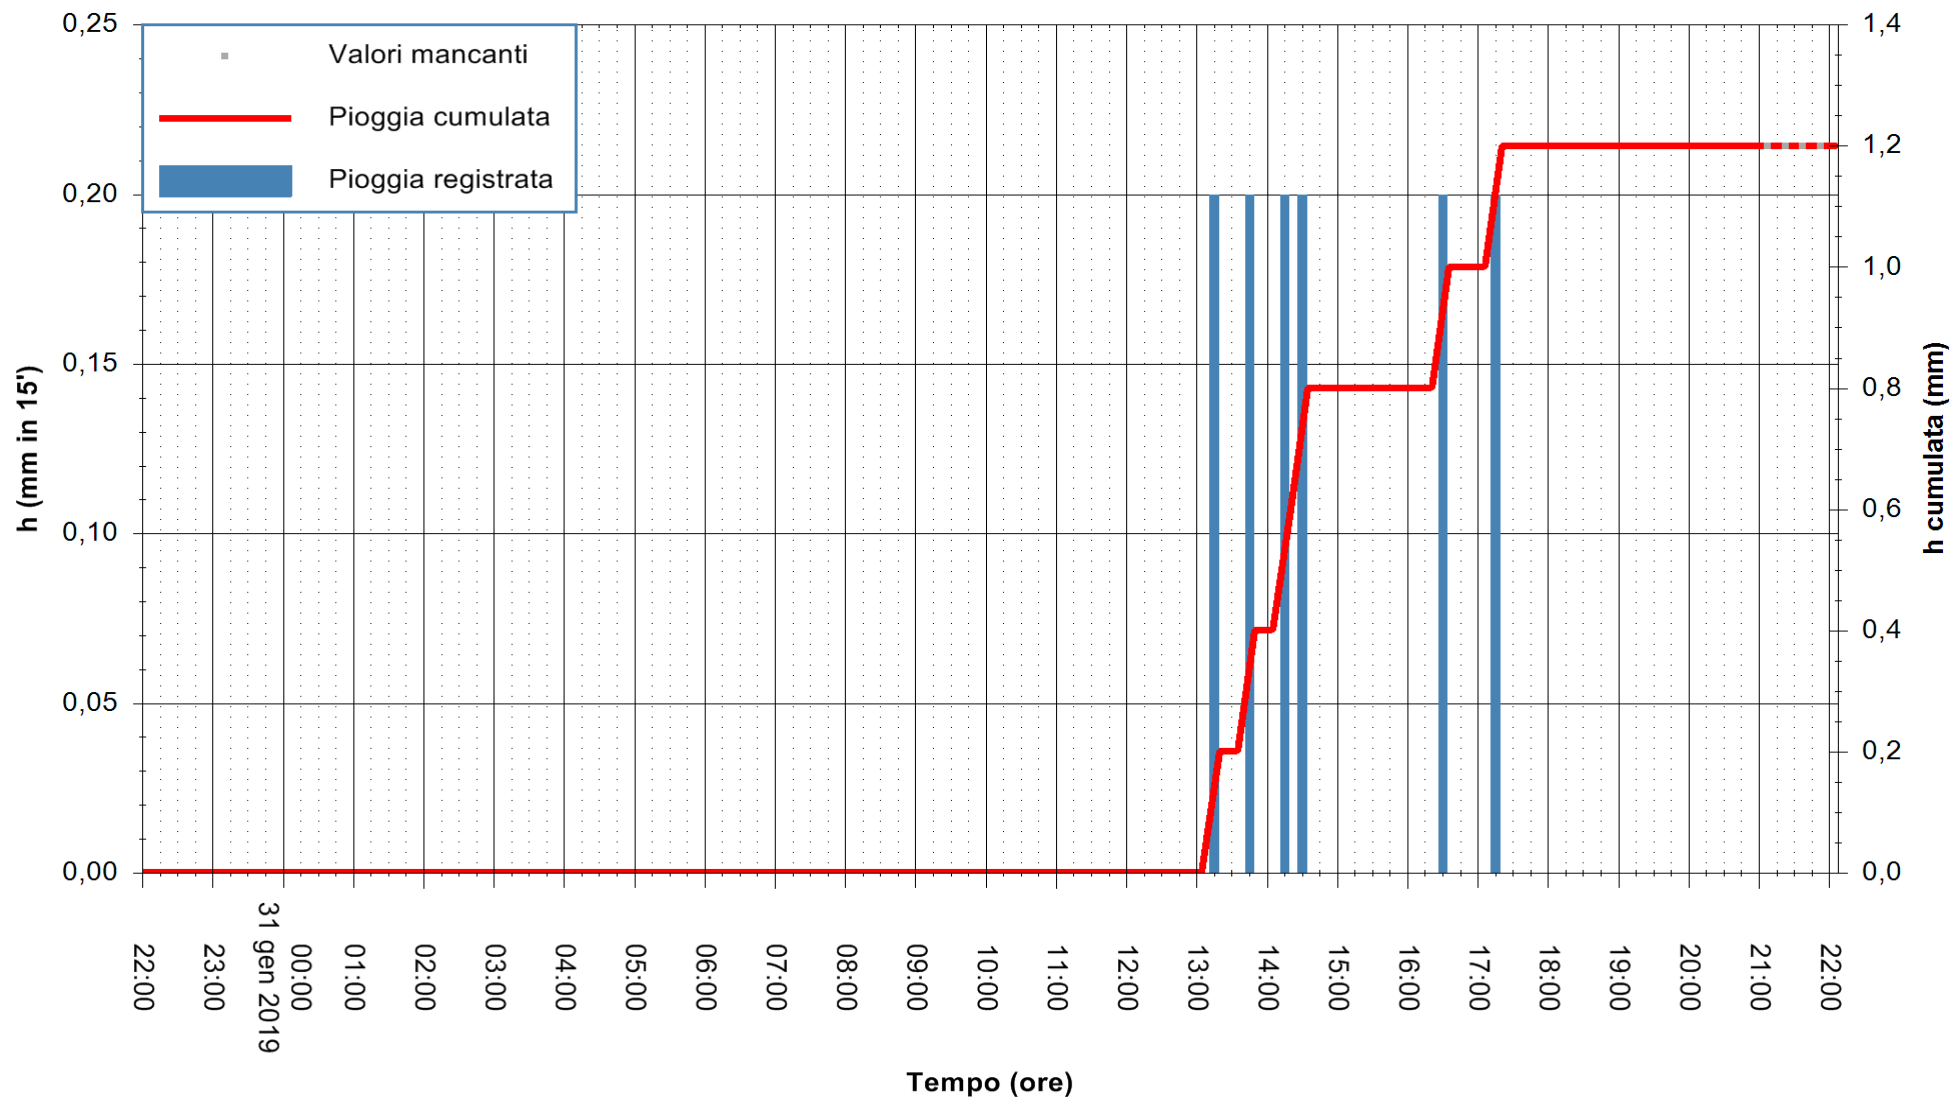

ARPAS
 F.to il Dirigente Responsabile
 Dott. Giuseppe Bianco

REGIONE AUTÒNOMA DE SARDIGNA
 REGIONE AUTONOMA DELLA SARDEGNA

Stazione pluviometrica Ossoni
 Area MONTE OSSONI
 Pioggia registrata nelle ultime 24 ore
 Estrazione dati delle ore 21:58 del 31/01/2019
 Ultimo dato disponibile: 31/01/2019 alle 21:30