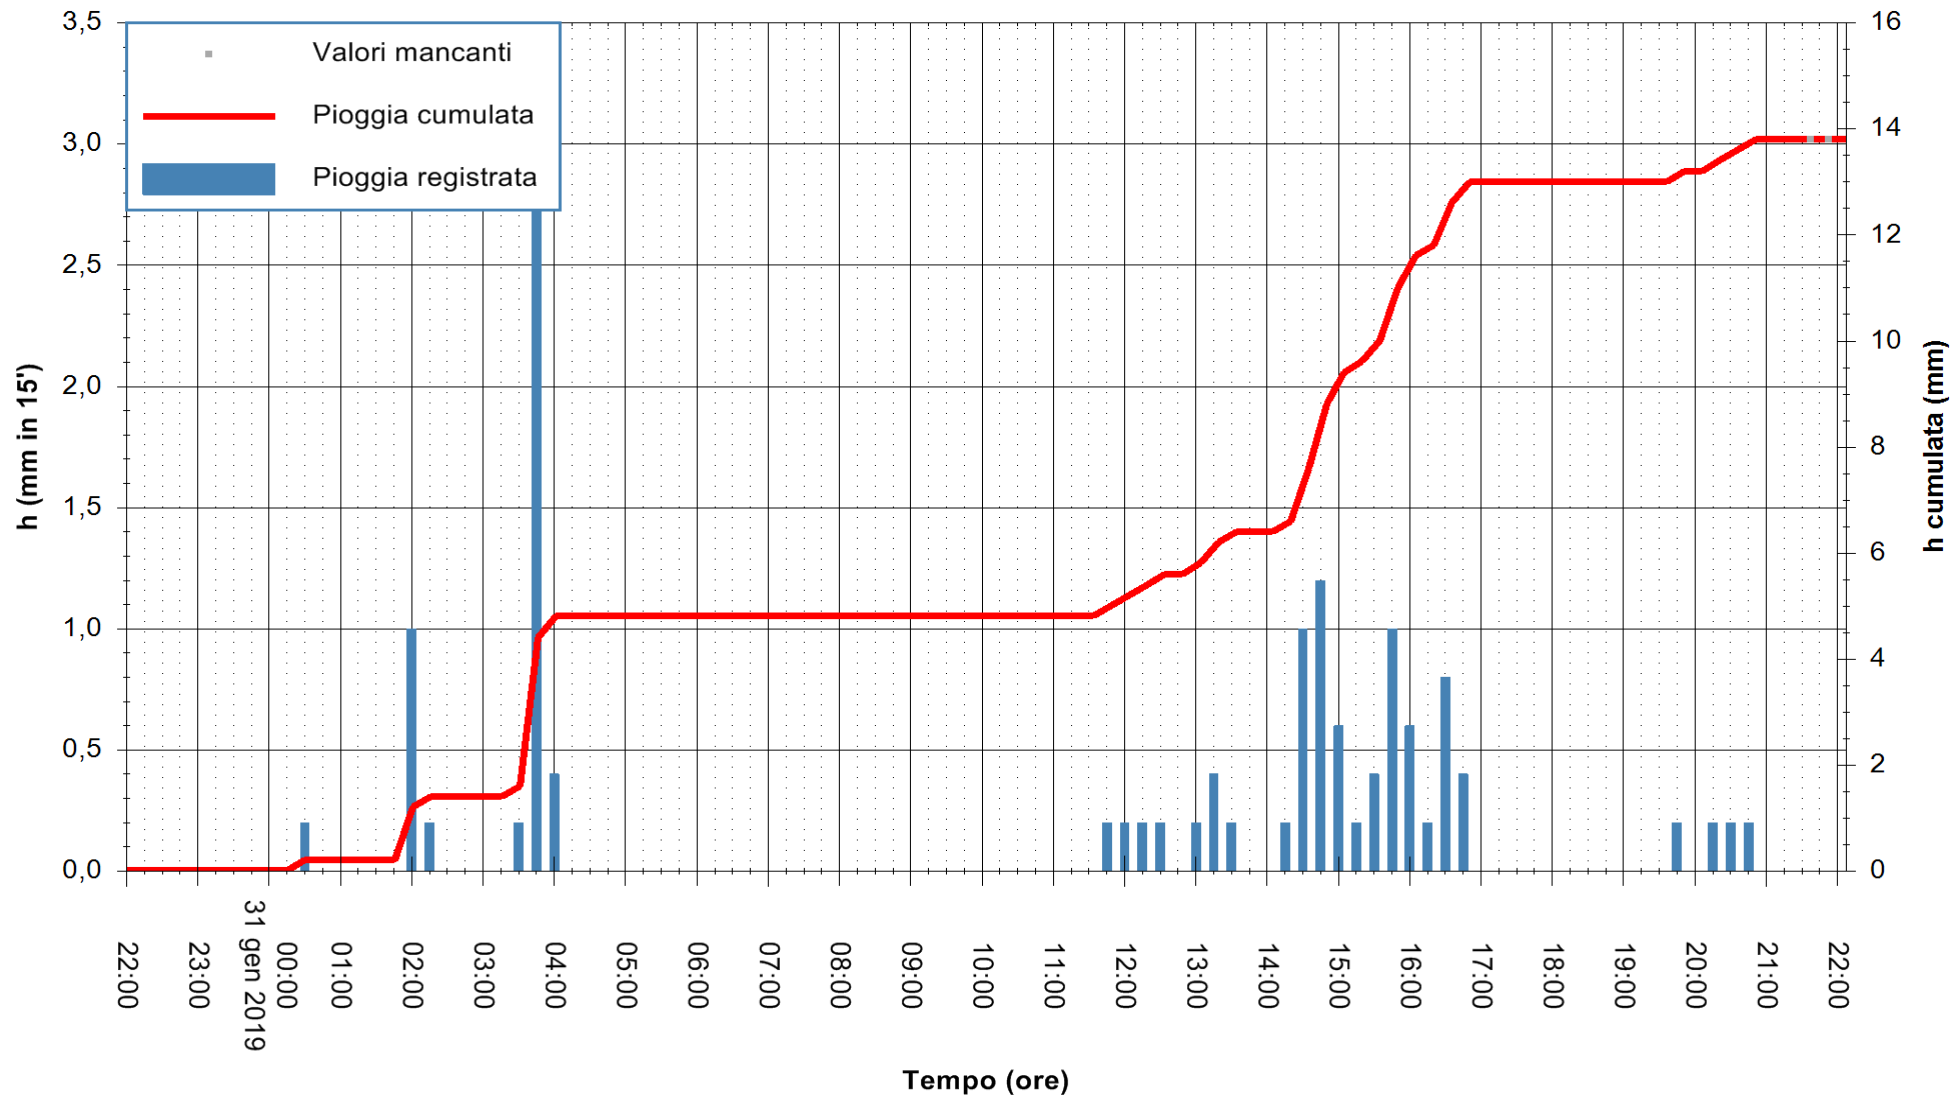

ARPAS
 F.to il Dirigente Responsabile
 Dott. Giuseppe Bianco

REGIONE AUTÒNOMA DE SARDIGNA
 REGIONE AUTONOMA DELLA SARDEGNA

Stazione pluviometrica Fonni
Area VIA MADONNA DEL MONTE
Pioggia registrata nelle ultime 24 ore
Estrazione dati delle ore 21:58 del 31/01/2019
Ultimo dato disponibile: 31/01/2019 alle 21:00