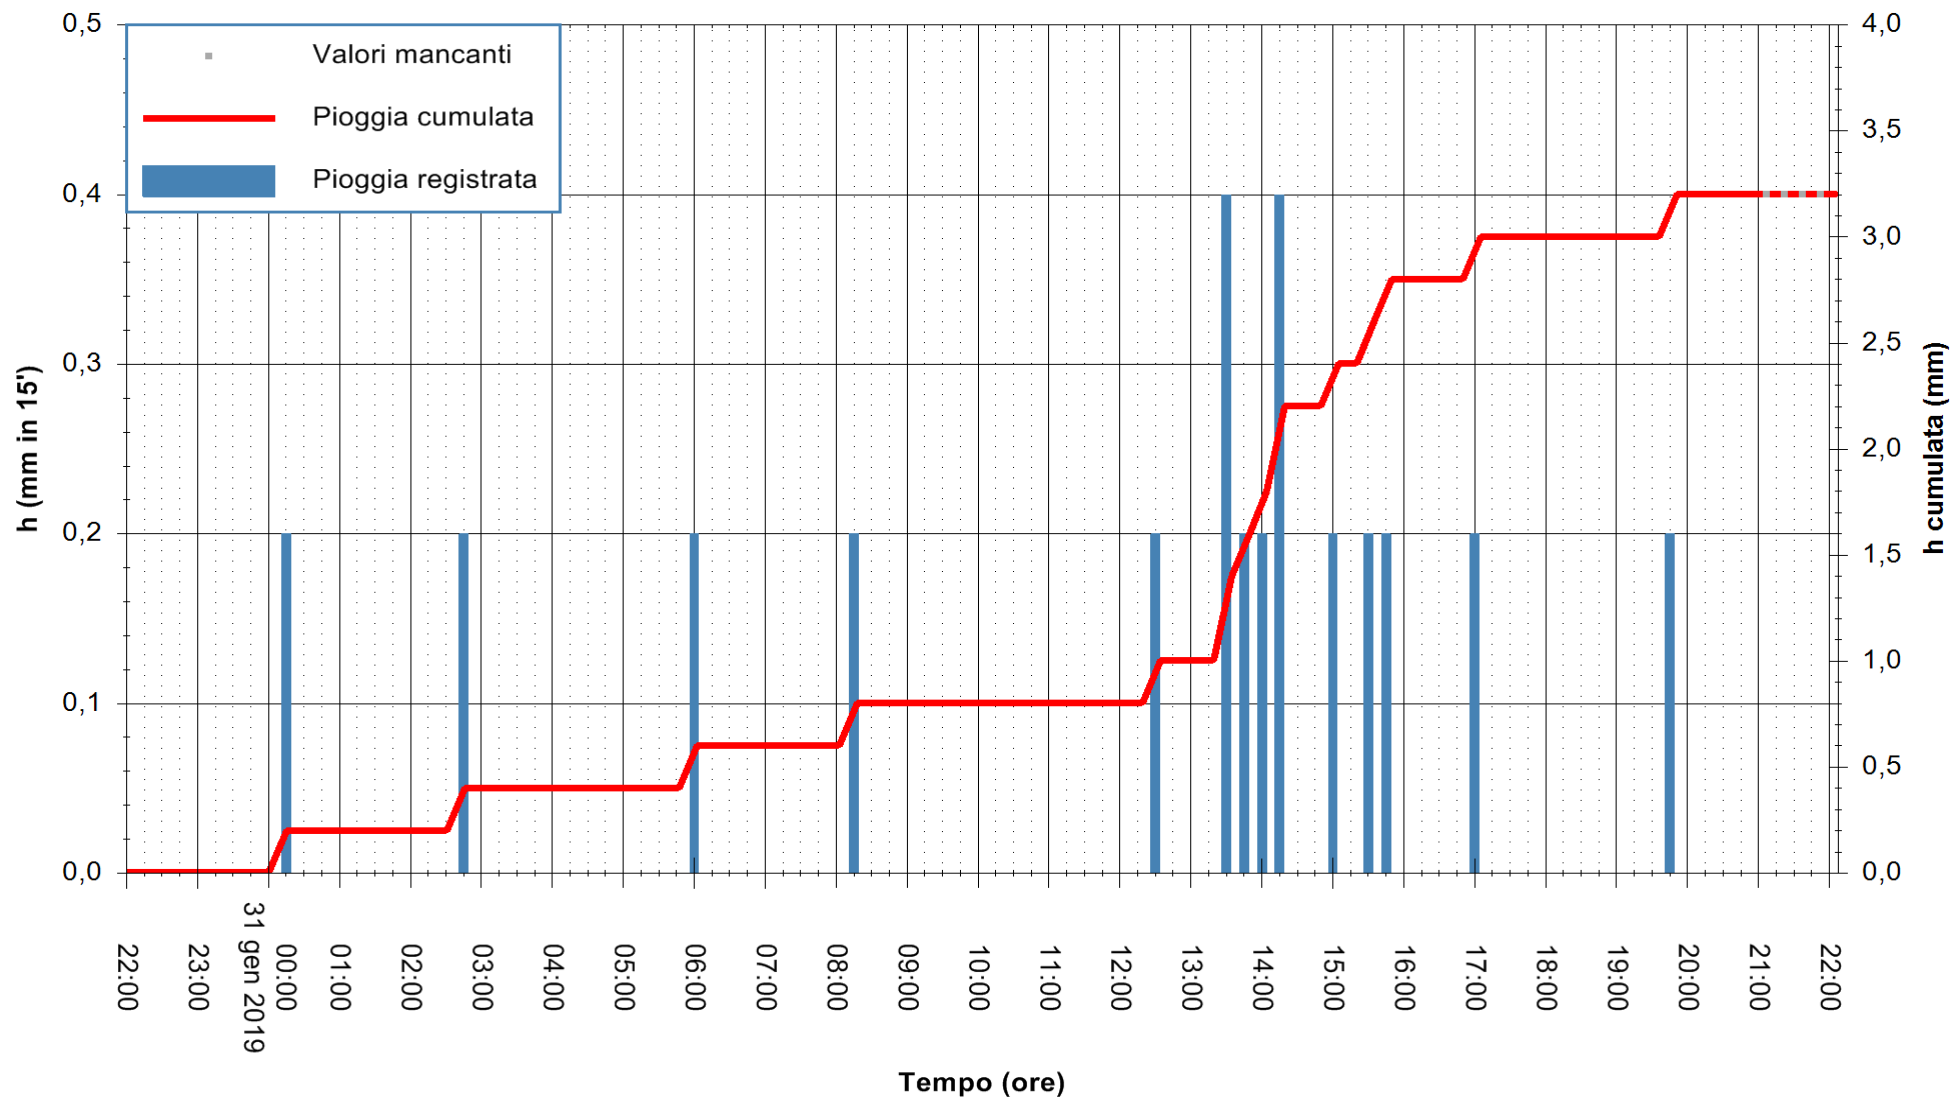

Stazione pluviometrica Lula
Area PIZZONCHI
Pioggia registrata nelle ultime 24 ore
Estrazione dati delle ore 21:58 del 31/01/2019
Ultimo dato disponibile: 31/01/2019 alle 21:00

ARPAS
F.to il Dirigente Responsabile
Dott. Giuseppe Bianco

REGIONE AUTÒNOMA DE SARDIGNA
REGIONE AUTONOMA DELLA SARDEGNA