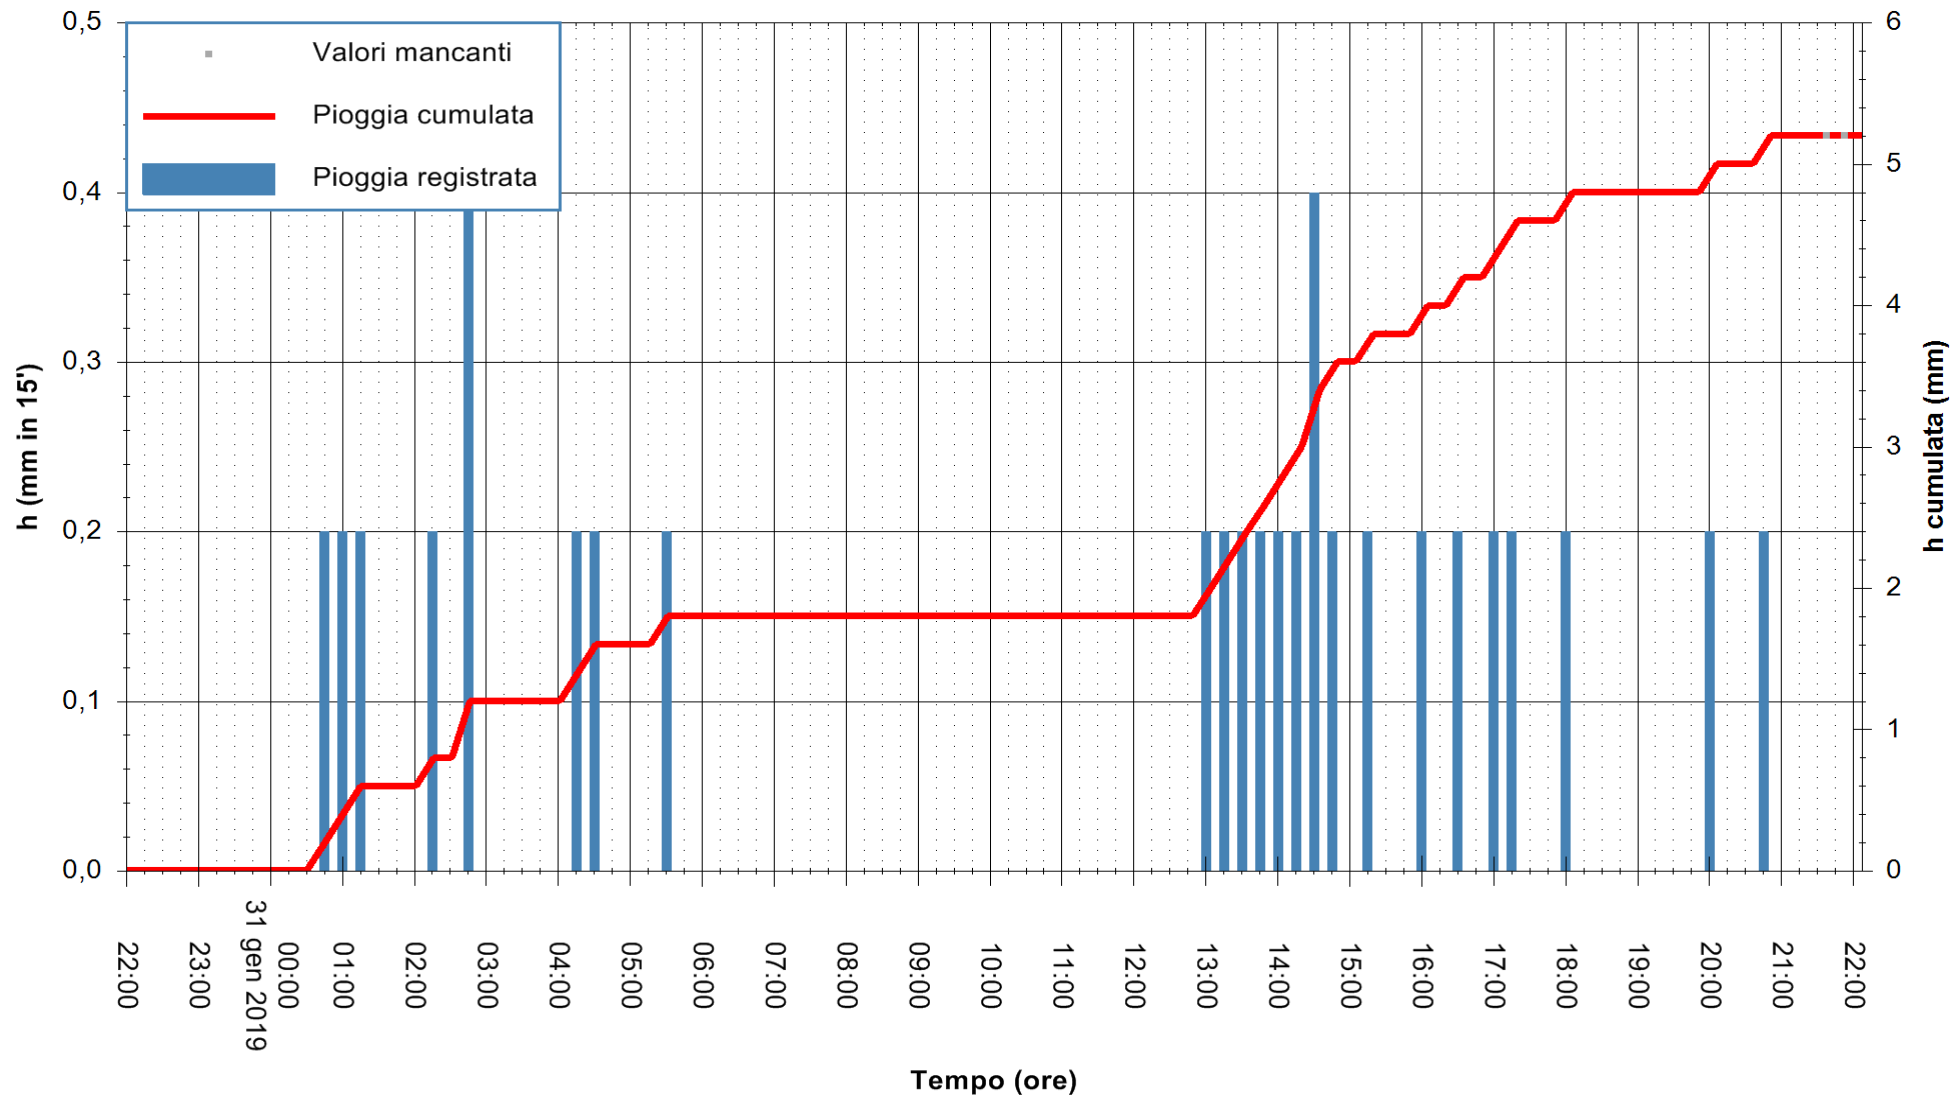

ARPAS
 F.to il Dirigente Responsabile
 Dott. Giuseppe Bianco

REGIONE AUTONOMA DE SARDIGNA
 REGIONE AUTONOMA DELLA SARDEGNA

Stazione pluviometrica Isca Rena
 Area ISCA RENA
 Pioggia registrata nelle ultime 24 ore
 Estrazione dati delle ore 21:58 del 31/01/2019
 Ultimo dato disponibile: 31/01/2019 alle 21:00