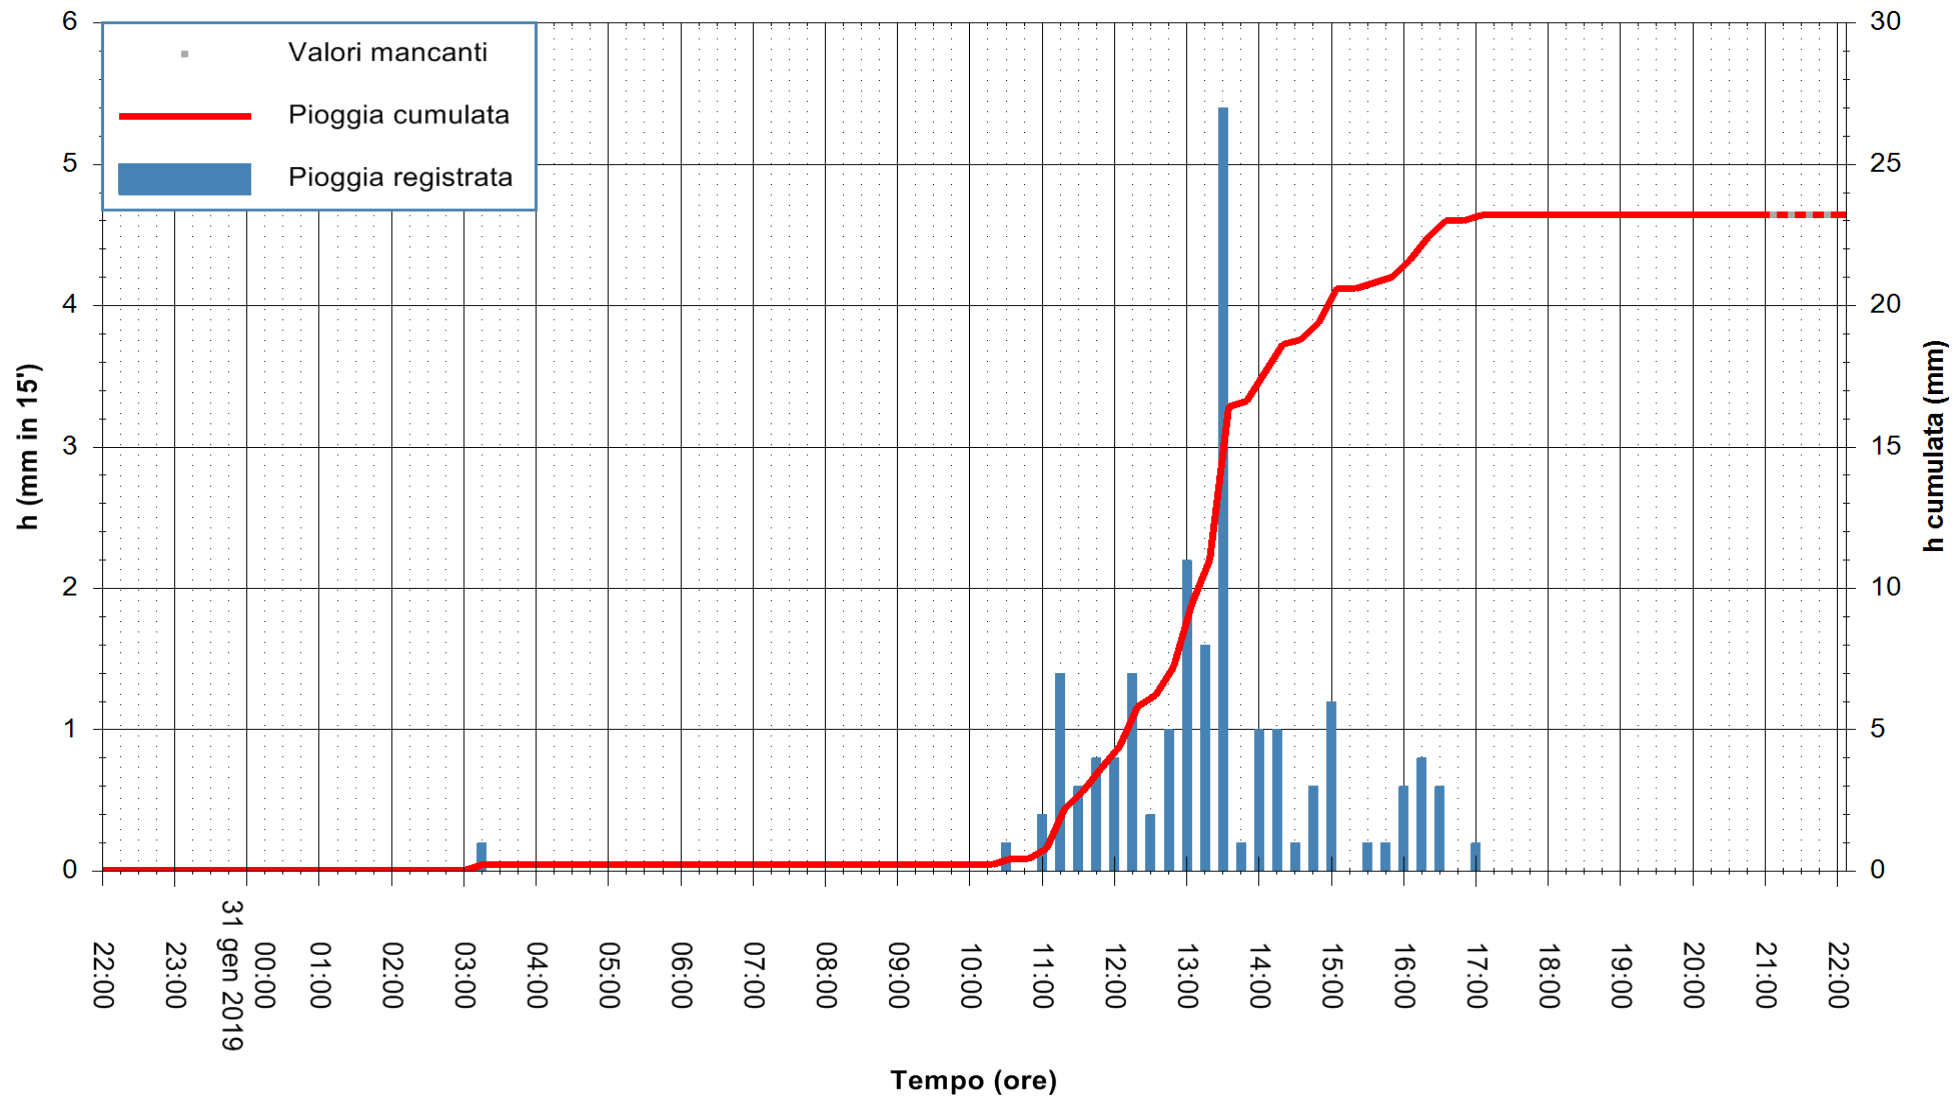

ARPAS
 F.to il Dirigente Responsabile
 Dott. Giuseppe Bianco

REGIONE AUTONOMA DE SARDIGNA
 REGIONE AUTONOMA DELLA SARDEGNA

Stazione pluviometrica Porto Pino
 Area IS PILLONIS
 Pioggia registrata nelle ultime 24 ore
 Estrazione dati delle ore 21:58 del 31/01/2019
 Ultimo dato disponibile: 31/01/2019 alle 21:00