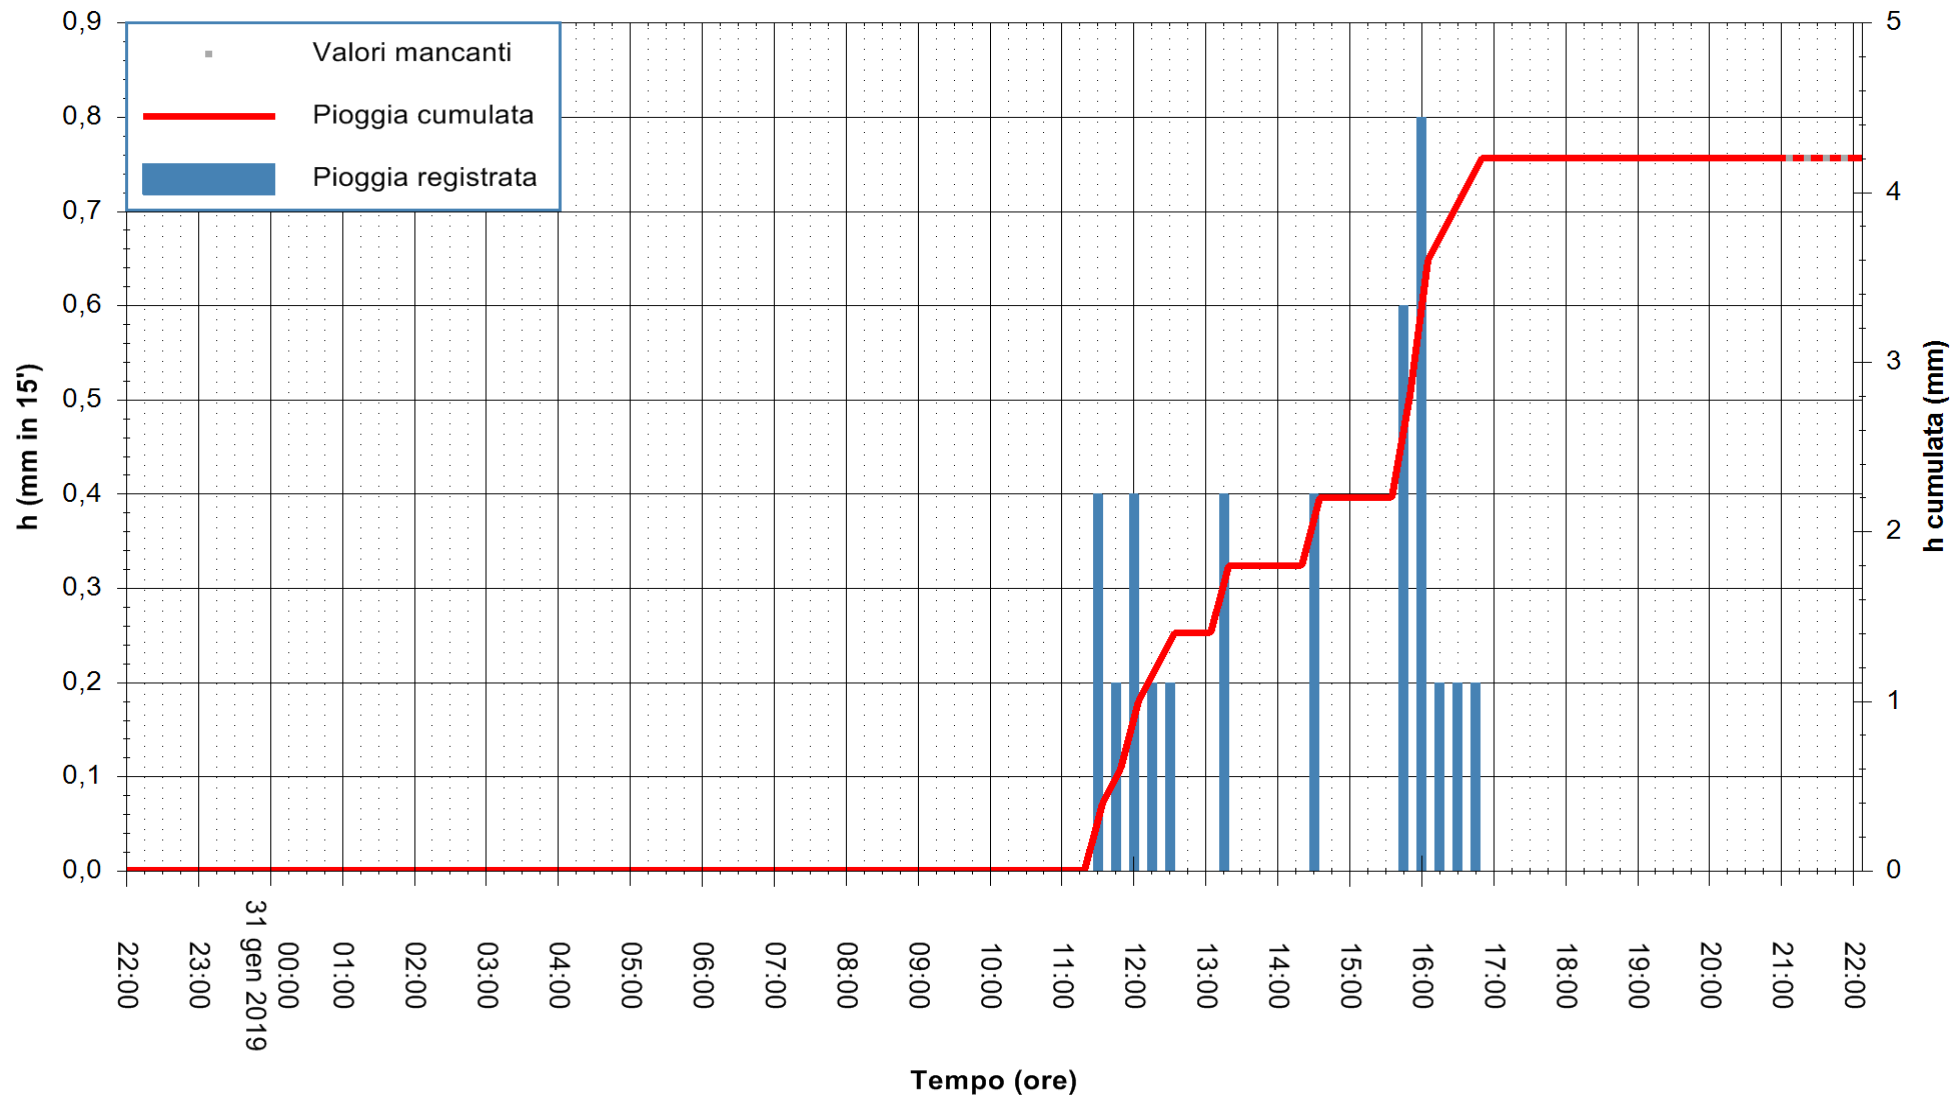

ARPAS
 F.to il Dirigente Responsabile
 Dott. Giuseppe Bianco

REGIONE AUTÒNOMA DE SARDIGNA
 REGIONE AUTONOMA DELLA SARDEGNA

Stazione pluviometrica Terramaistus a Gonnosfanadiga
 Area PONTE RIO TERREMAISTUS
 Pioggia registrata nelle ultime 24 ore
 Estrazione dati delle ore 21:58 del 31/01/2019
 Ultimo dato disponibile: 31/01/2019 alle 21:00