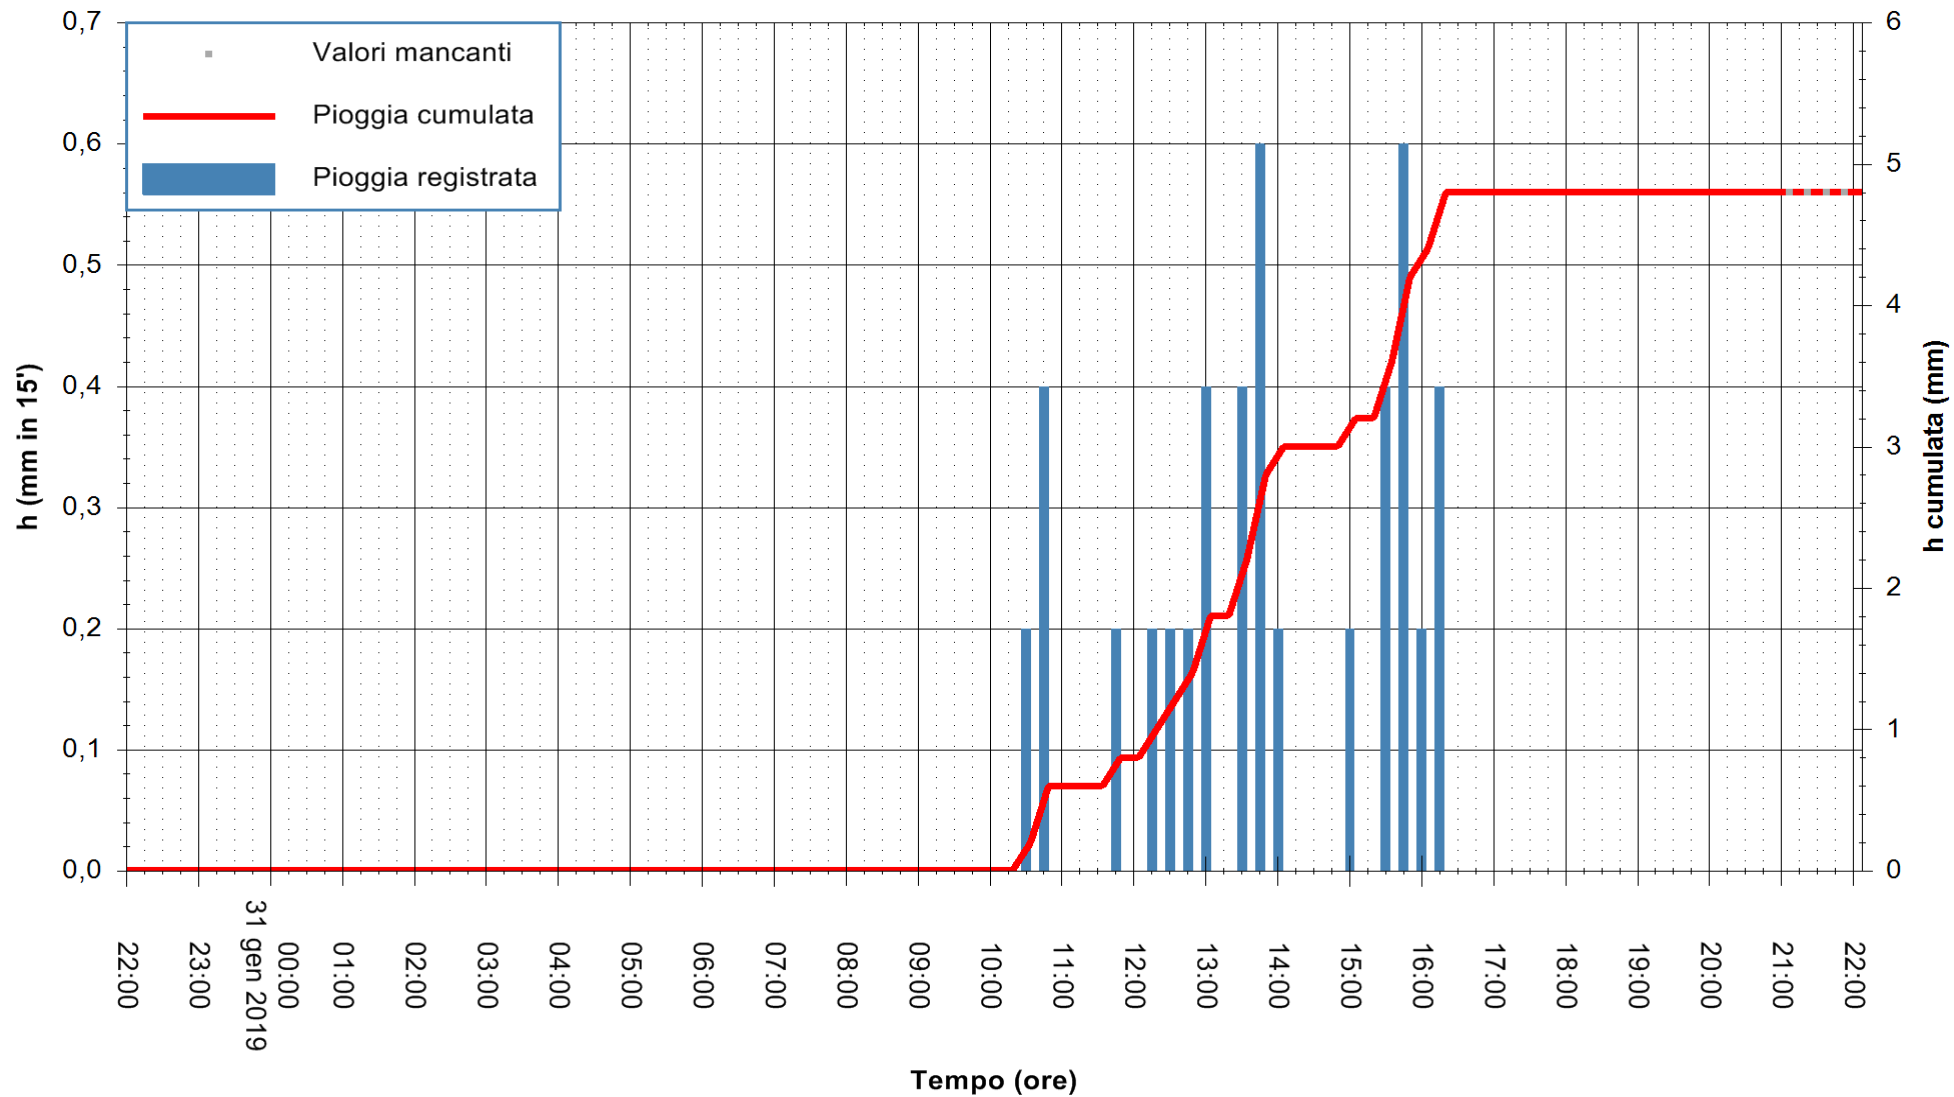

ARPAS
 F.to il Dirigente Responsabile
 Dott. Giuseppe Bianco

REGIONE AUTÒNOMA DE SARDIGNA
 REGIONE AUTONOMA DELLA SARDEGNA

Stazione pluviometrica Senorbi'
 Area SENORBI
 Pioggia registrata nelle ultime 24 ore
 Estrazione dati delle ore 21:58 del 31/01/2019
 Ultimo dato disponibile: 31/01/2019 alle 21:00