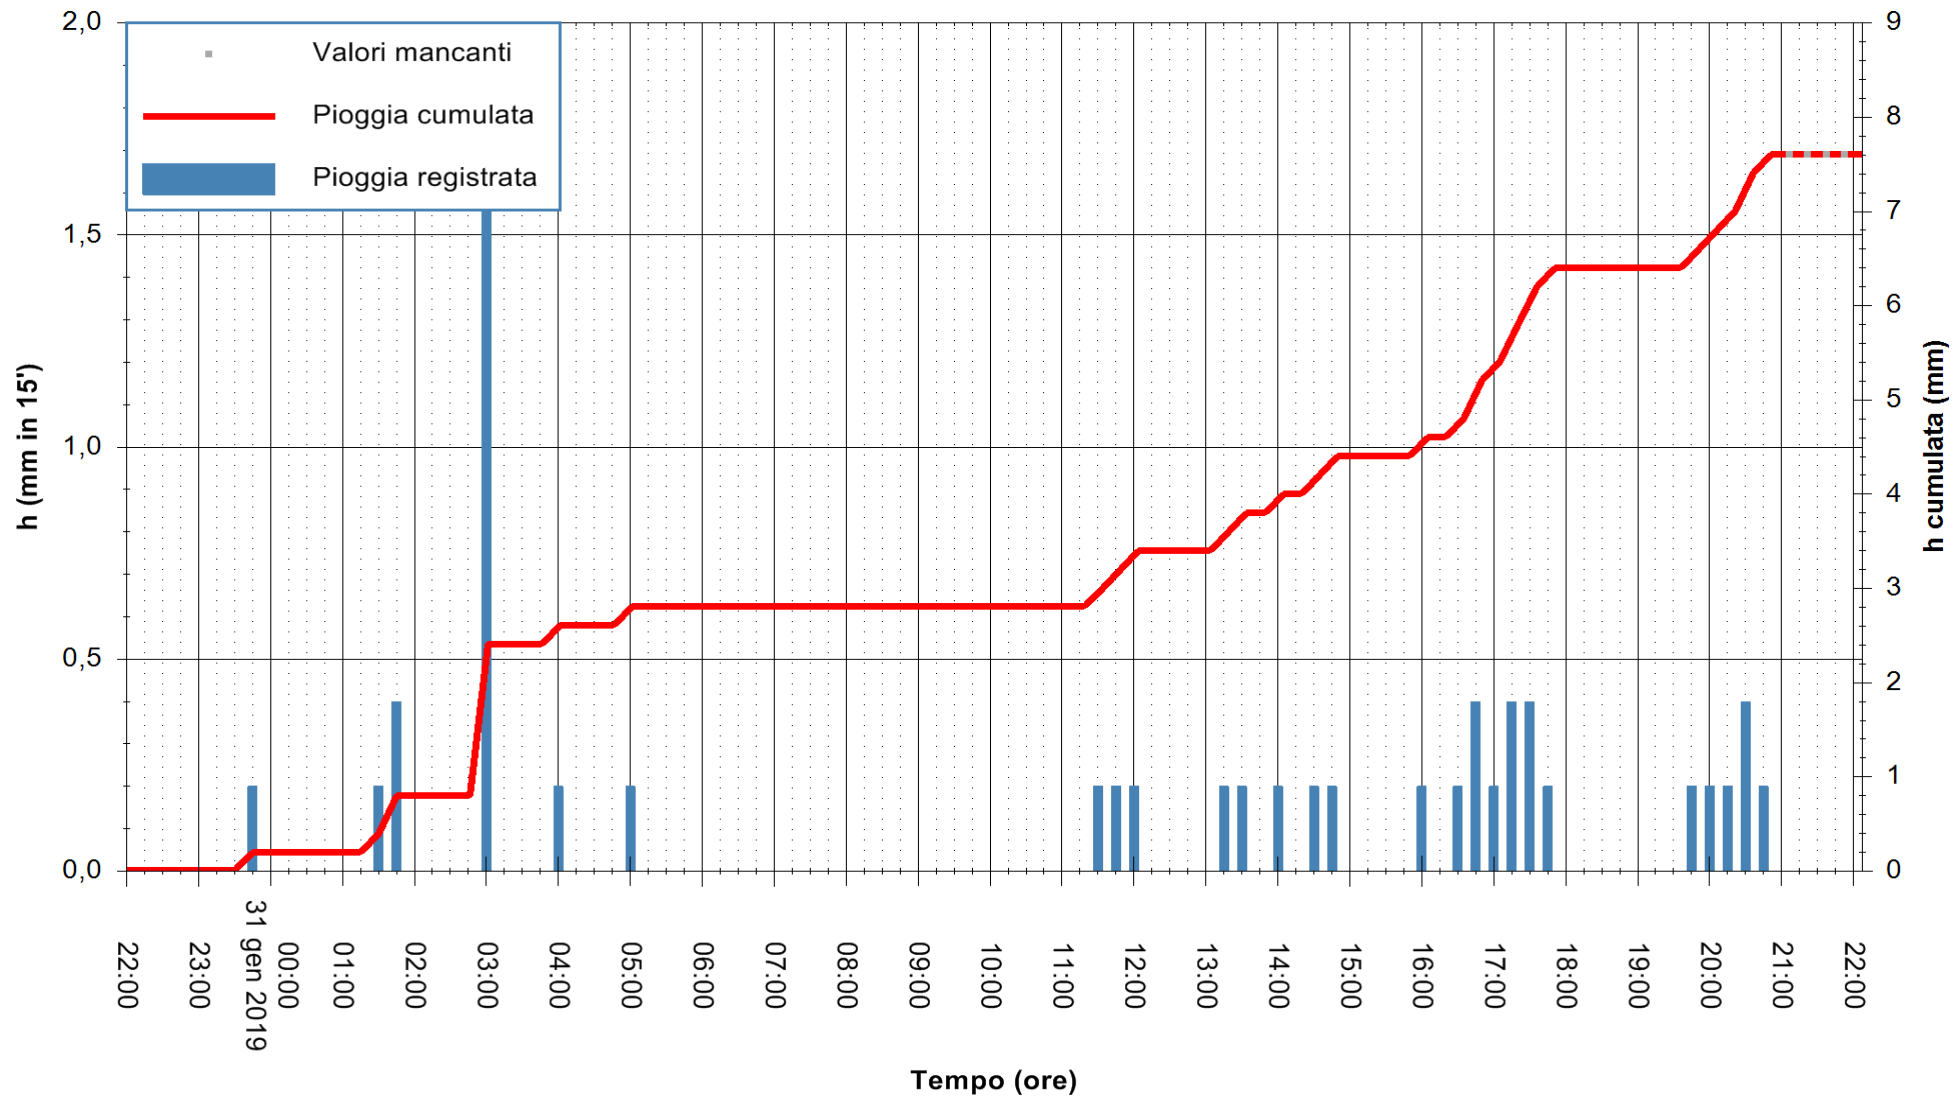

ARPAS
F.to il Dirigente Responsabile
Dott. Giuseppe Bianco

REGIONE AUTÒNOMA DE SARDIGNA
REGIONE AUTONOMA DELLA SARDEGNA

Stazione pluviometrica Punta Tricoli
 Area PUNTA TRICOLI
 Pioggia registrata nelle ultime 24 ore
 Estrazione dati delle ore 21:58 del 31/01/2019
 Ultimo dato disponibile: 31/01/2019 alle 21:00