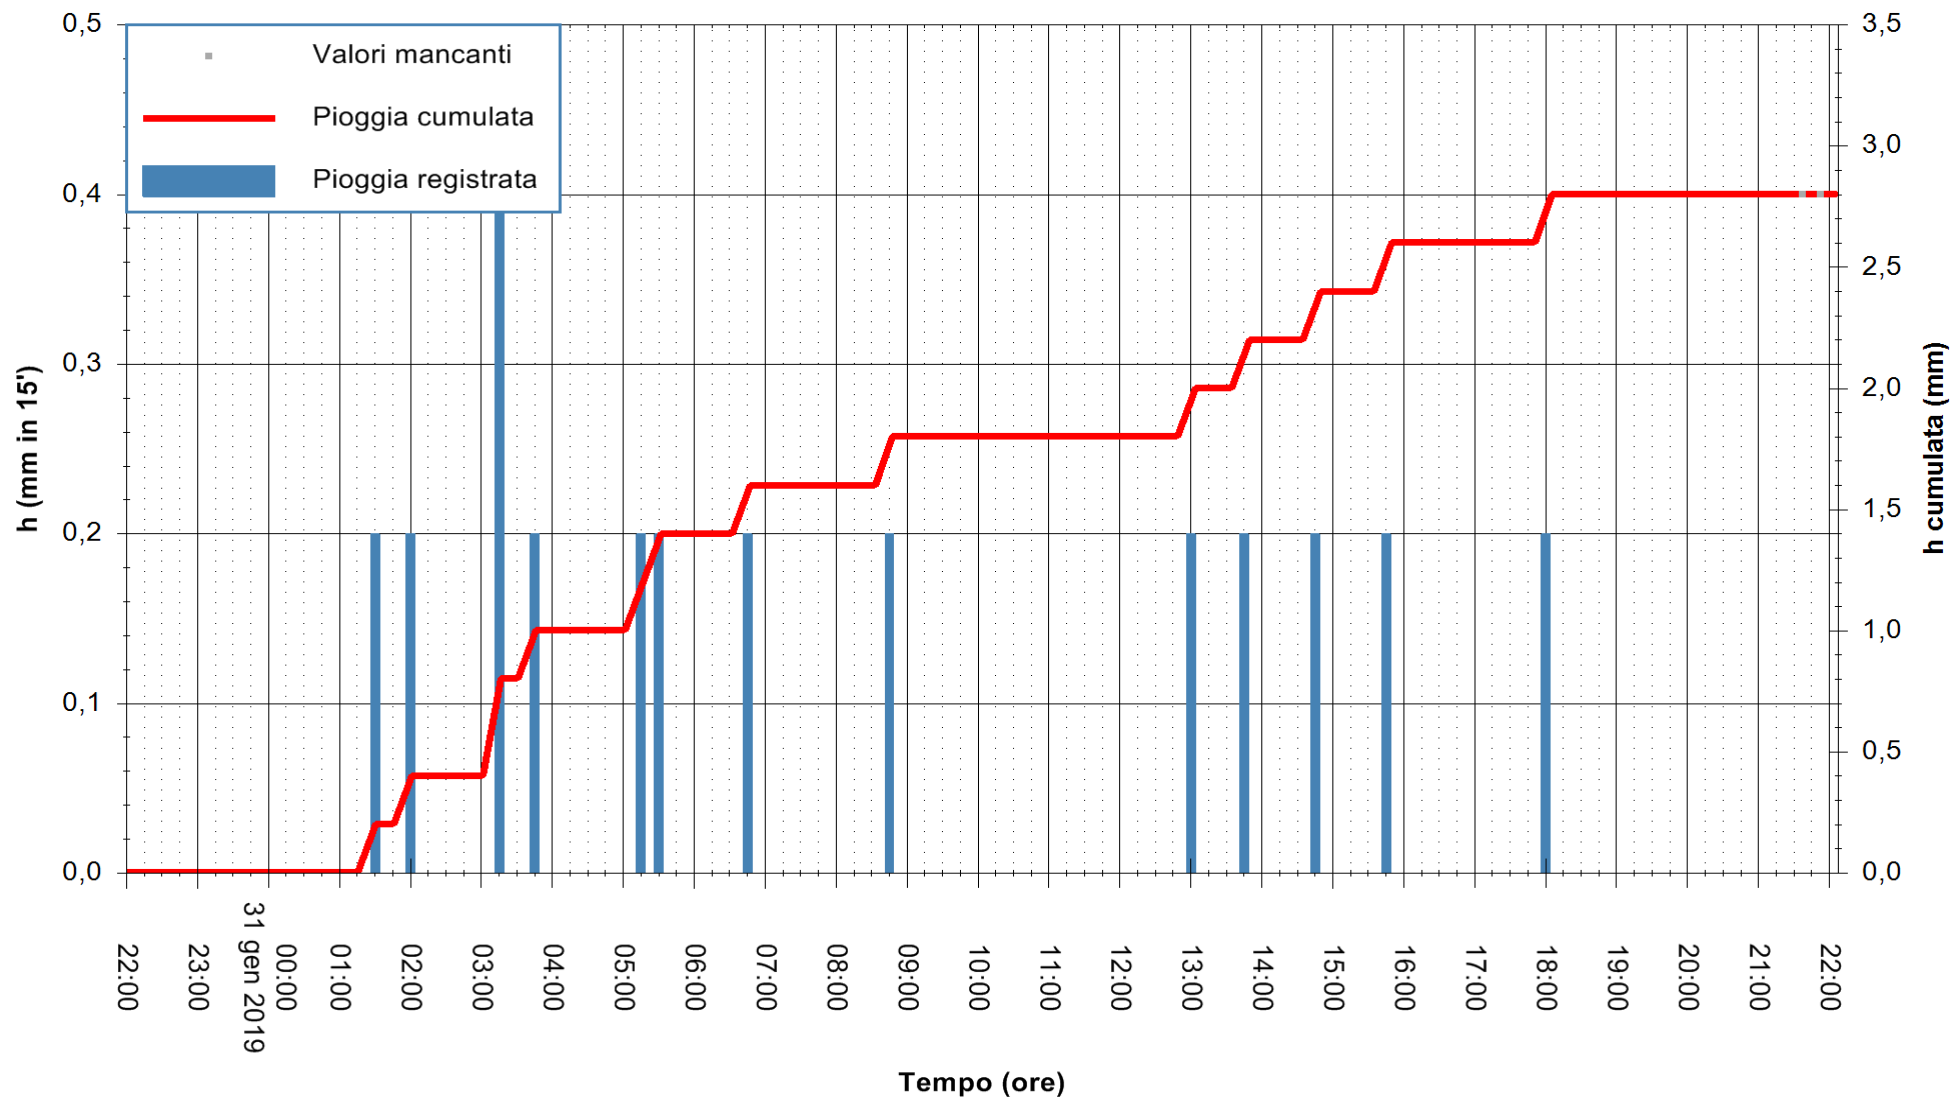

ARPAS
 F.to il Dirigente Responsabile
 Dott. Giuseppe Bianco

REGIONE AUTÒNOMA DE SARDIGNA
 REGIONE AUTONOMA DELLA SARDEGNA

Stazione pluviometrica Ossoni
 Area MONTE OSSONI
 Pioggia registrata nelle ultime 24 ore
 Estrazione dati delle ore 21:58 del 31/01/2019
 Ultimo dato disponibile: 31/01/2019 alle 21:30

ARPAS
 F.to il Dirigente Responsabile
 Dott. Giuseppe Bianco

REGIONE AUTONOMA DE SARDIGNA
 REGIONE AUTONOMA DELLA SARDEGNA

Stazione pluviometrica Siniscola
 Area SU PRANU
 Pioggia registrata nelle ultime 24 ore
 Estrazione dati delle ore 21:58 del 31/01/2019
 Ultimo dato disponibile: 31/01/2019 alle 21:30