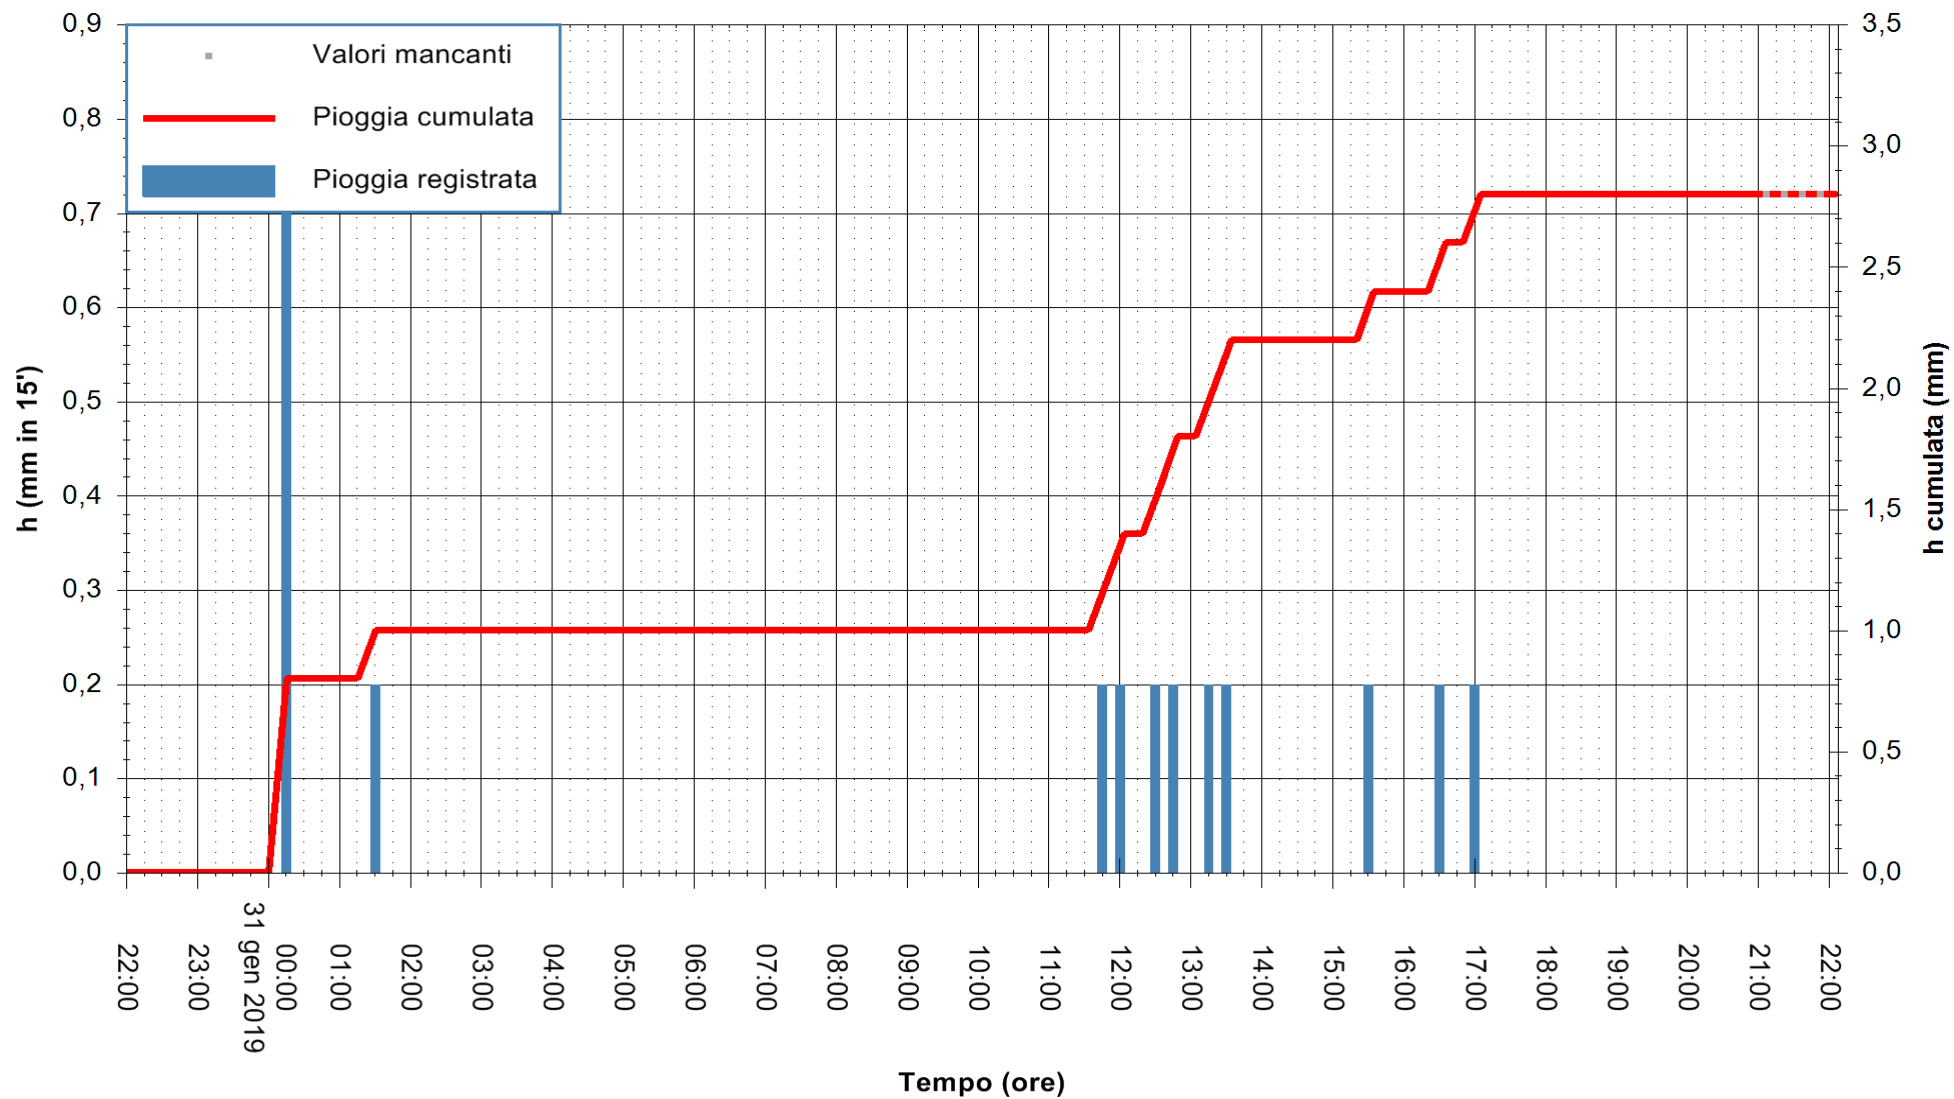

ARPAS
 F.to il Dirigente Responsabile
 Dott. Giuseppe Bianco

REGIONE AUTÒNOMA DE SARDIGNA
 REGIONE AUTONOMA DELLA SARDEGNA

Stazione pluviometrica Senorbi'
 Area SENORBI
 Pioggia registrata nelle ultime 24 ore
 Estrazione dati delle ore 21:58 del 31/01/2019
 Ultimo dato disponibile: 31/01/2019 alle 21:00