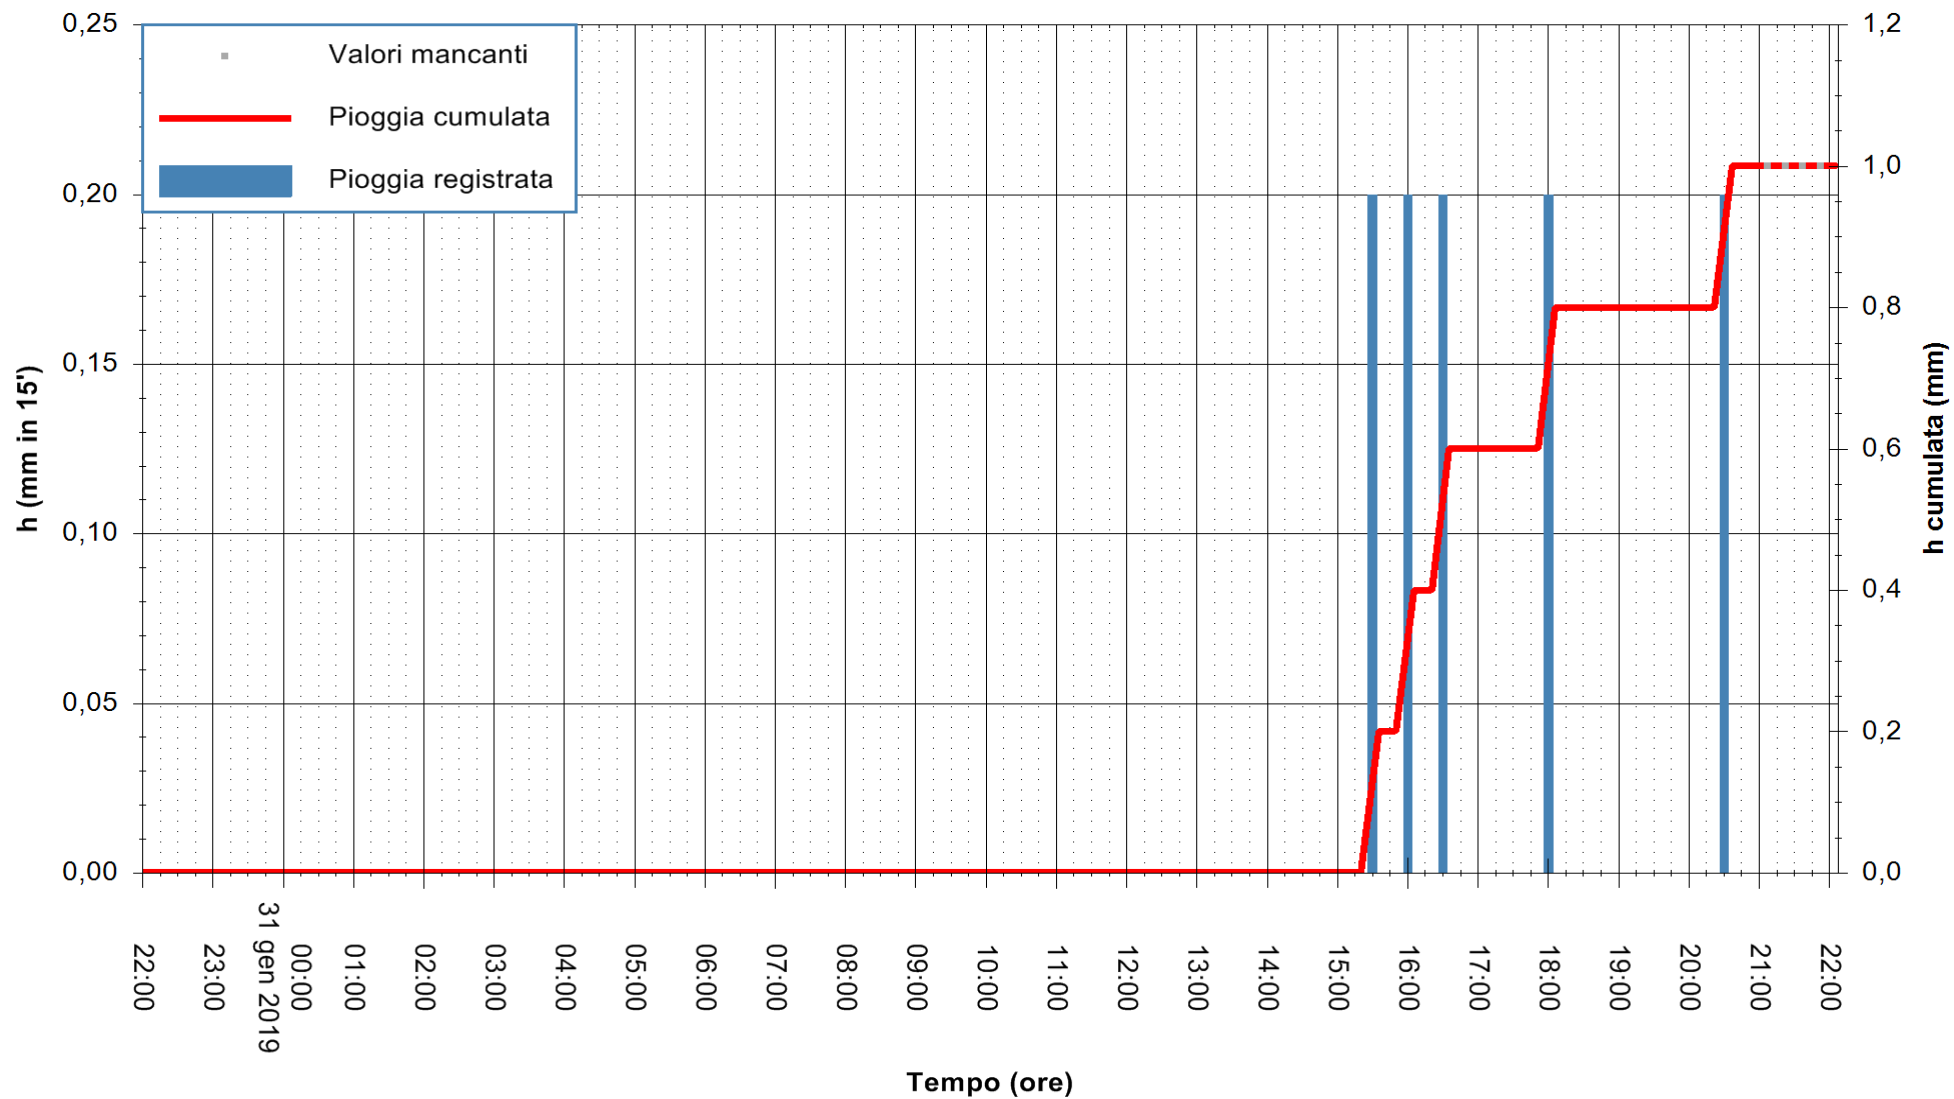

Stazione pluviometrica Monte Tului
 Area MONTE TULUI
 Pioggia registrata nelle ultime 24 ore
 Estrazione dati delle ore 21:58 del 31/01/2019
 Ultimo dato disponibile: 31/01/2019 alle 21:00

ARPAS
 F.to il Dirigente Responsabile
 Dott. Giuseppe Bianco

REGIONE AUTÒNOMA DE SARDIGNA
 REGIONE AUTONOMA DELLA SARDEGNA

Stazione pluviometrica Orosei
 Area SERBATOIO IDRICO
 Pioggia registrata nelle ultime 24 ore
 Estrazione dati delle ore 21:58 del 31/01/2019
 Ultimo dato disponibile: 31/01/2019 alle 21:00