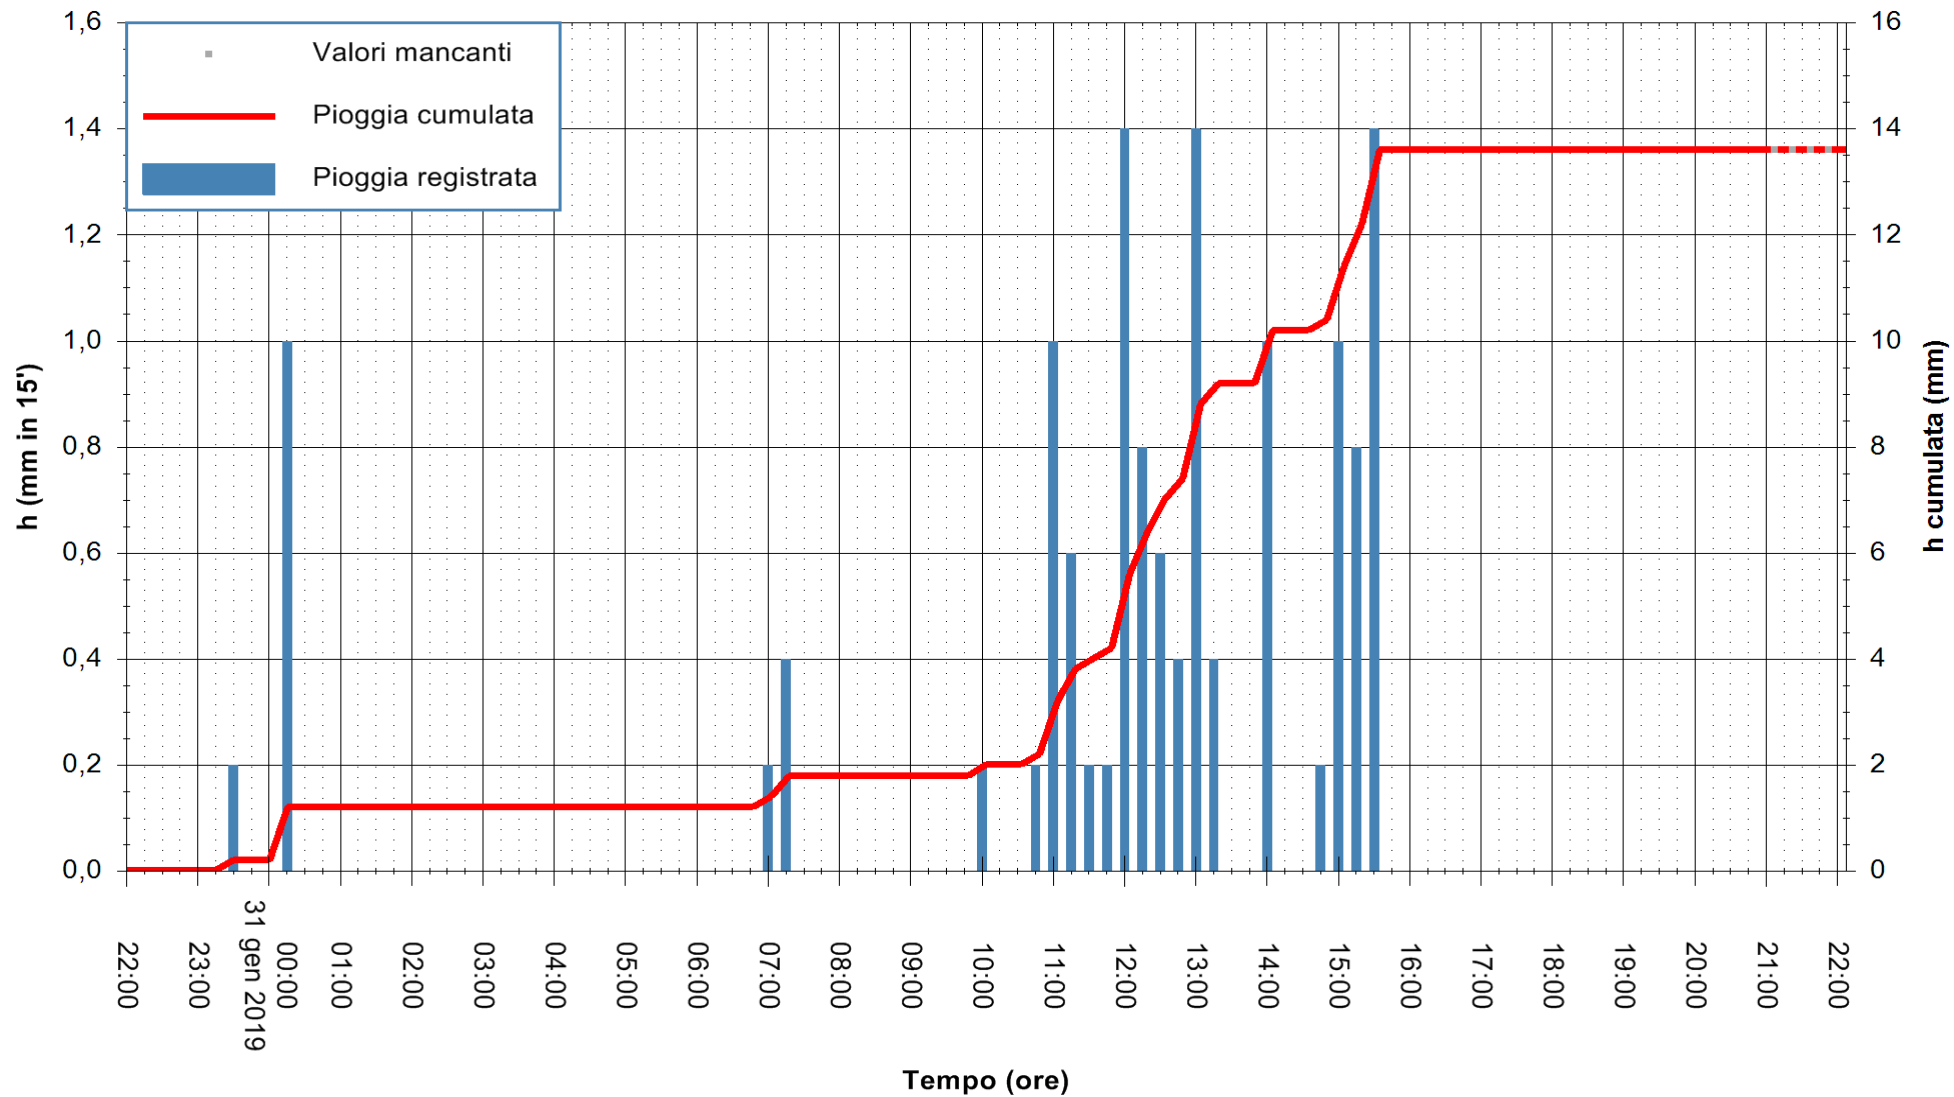

REGIONE AUTÒNOMA DE SARDIGNA
 REGIONE AUTONOMA DELLA SARDEGNA

Stazione pluviometrica Orosei
 Area SERBATOIO IDRICO
 Pioggia registrata nelle ultime 24 ore
 Estrazione dati delle ore 21:58 del 31/01/2019
 Ultimo dato disponibile: 31/01/2019 alle 21:00

ARPAS
 F.to il Dirigente Responsabile
 Dott. Giuseppe Bianco

REGIONE AUTONOMA DE SARDIGNA
 REGIONE AUTONOMA DELLA SARDEGNA

Stazione pluviometrica Ardara
 Area STAZIONE DI ARDARA
 Pioggia registrata nelle ultime 24 ore
 Estrazione dati delle ore 21:58 del 31/01/2019
 Ultimo dato disponibile: 31/01/2019 alle 21:30