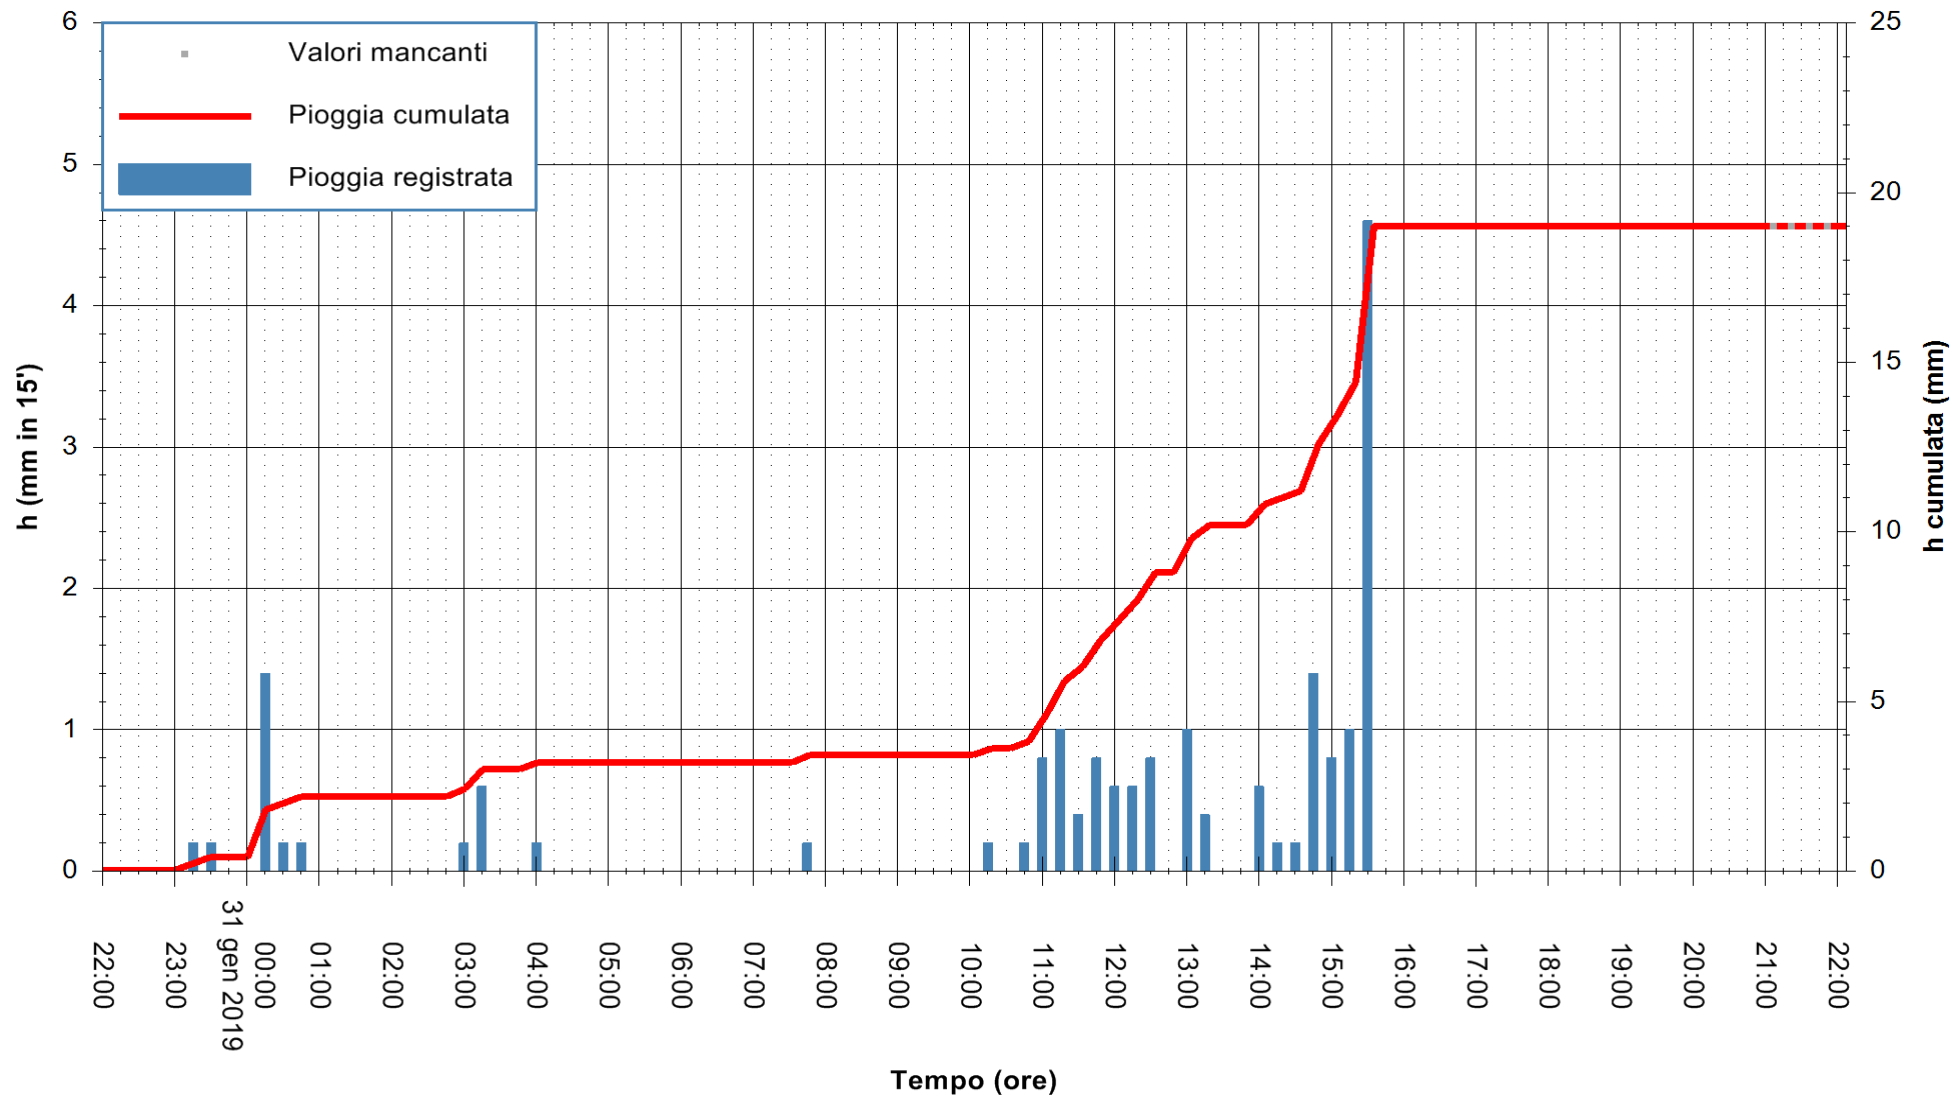

REGIONE AUTÒNOMA DE SARDIGNA
 REGIONE AUTONOMA DELLA SARDEGNA

Stazione pluviometrica Orosei
 Area SERBATOIO IDRICO
 Pioggia registrata nelle ultime 24 ore
 Estrazione dati delle ore 21:58 del 31/01/2019
 Ultimo dato disponibile: 31/01/2019 alle 21:00

ARPAS
 F.to il Dirigente Responsabile
 Dott. Giuseppe Bianco

REGIONE AUTONOMA DE SARDIGNA
 REGIONE AUTONOMA DELLA SARDEGNA

Stazione pluviometrica Ardara
 Area STAZIONE DI ARDARA
 Pioggia registrata nelle ultime 24 ore
 Estrazione dati delle ore 21:58 del 31/01/2019
 Ultimo dato disponibile: 31/01/2019 alle 21:30