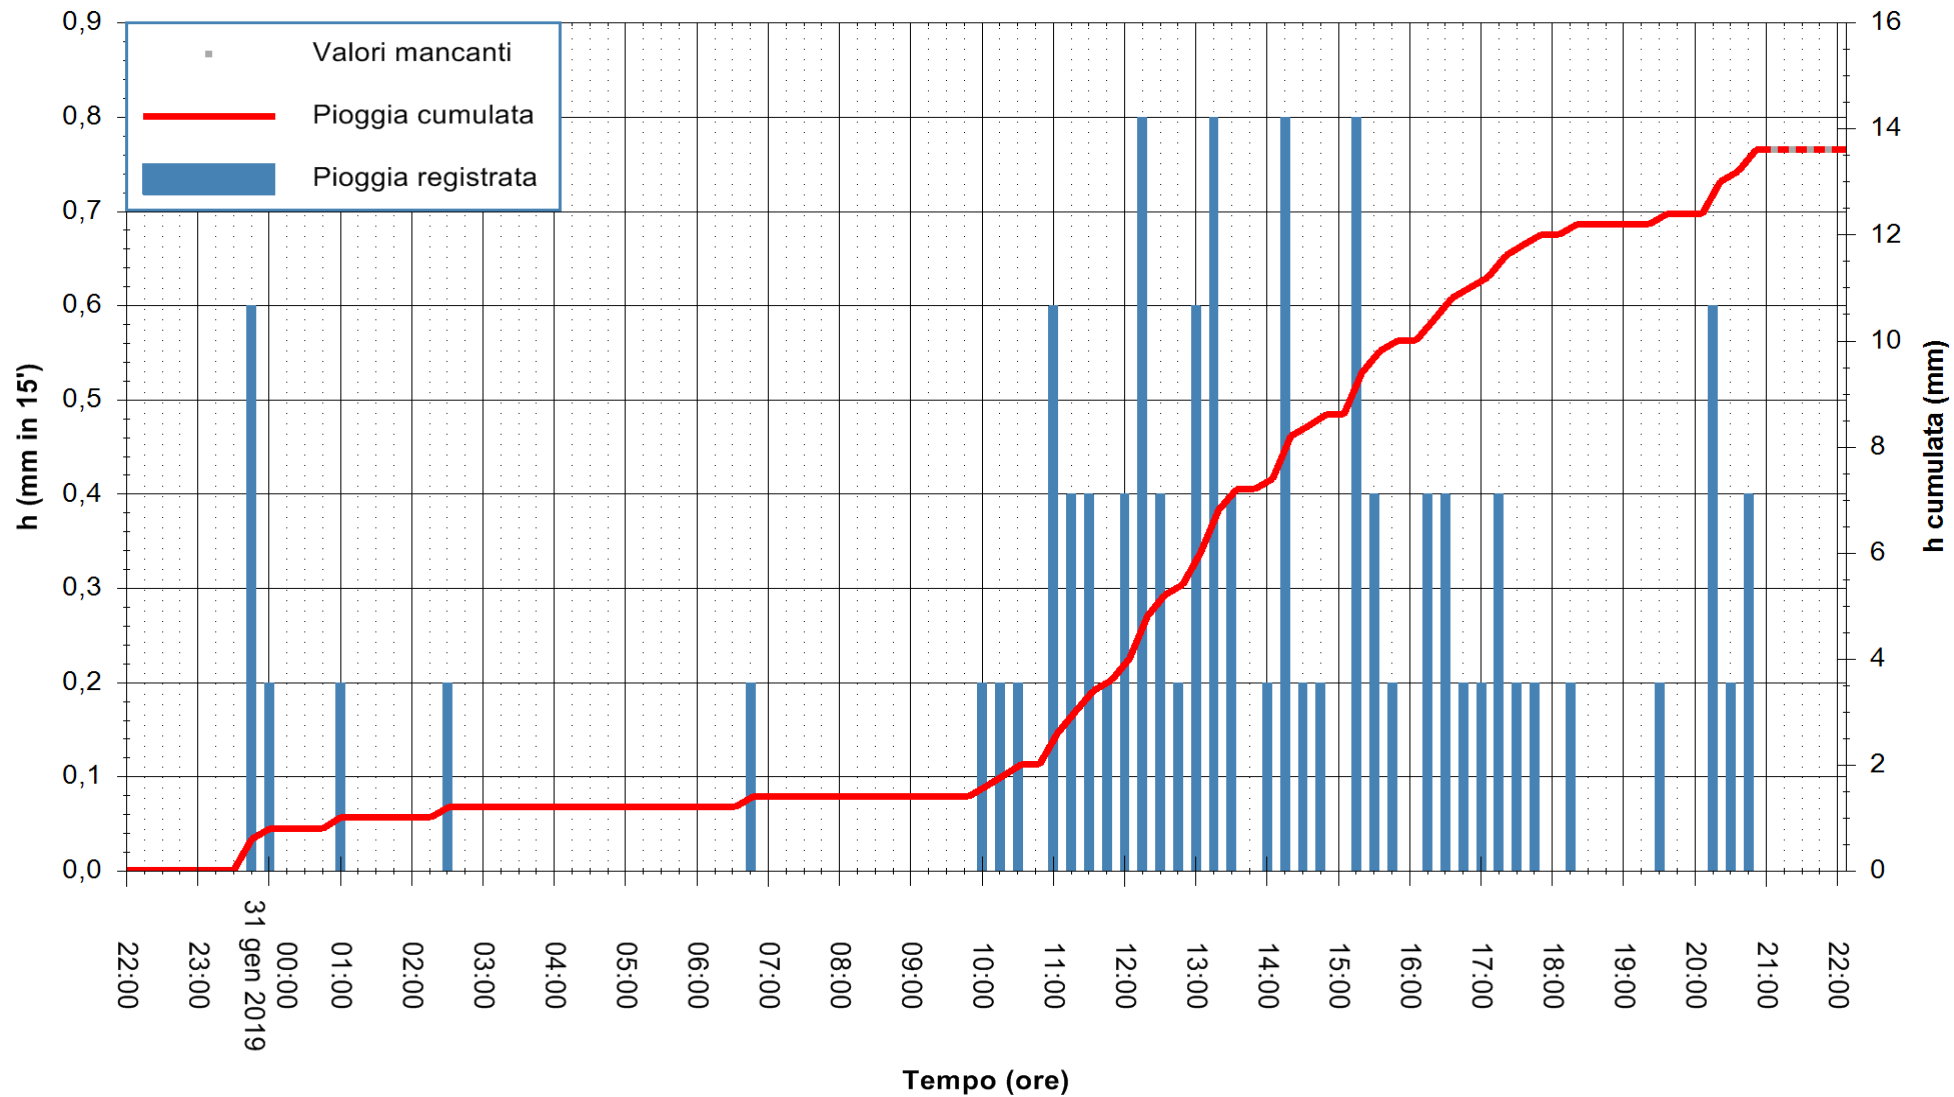

ARPAS
 F.to il Dirigente Responsabile
 Dott. Giuseppe Bianco

REGIONE AUTÒNOMA DE SARDIGNA
 REGIONE AUTONOMA DELLA SARDEGNA

Stazione pluviometrica Senorbi'
 Area SENORBI
 Pioggia registrata nelle ultime 24 ore
 Estrazione dati delle ore 21:58 del 31/01/2019
 Ultimo dato disponibile: 31/01/2019 alle 21:00