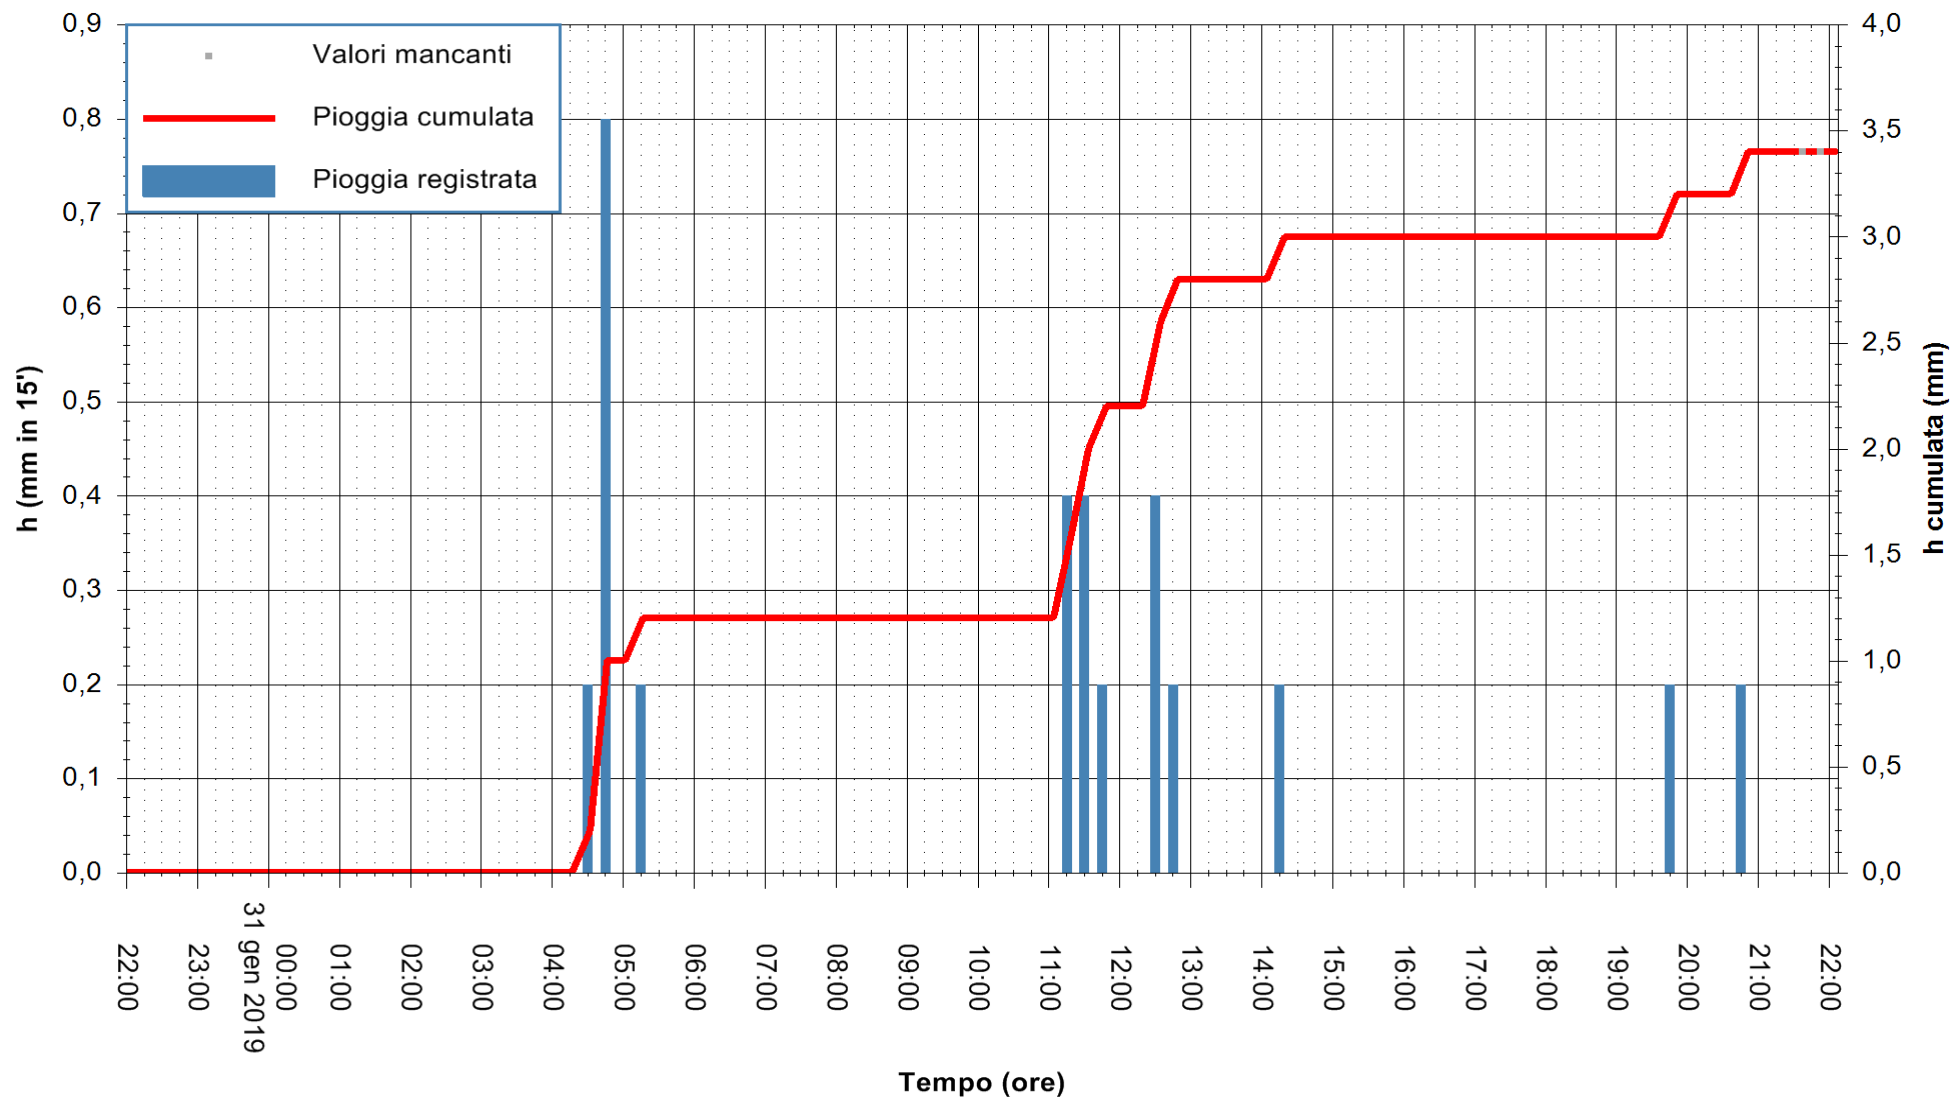

Stazione pluviometrica Ardara
Area STAZIONE DI ARDARA
Pioggia registrata nelle ultime 24 ore
Estrazione dati delle ore 21:58 del 31/01/2019
Ultimo dato disponibile: 31/01/2019 alle 21:30

ARPAS
F.to il Dirigente Responsabile
Dott. Giuseppe Bianco

REGIONE AUTONOMA DE SARDIGNA
REGIONE AUTONOMA DELLA SARDEGNA