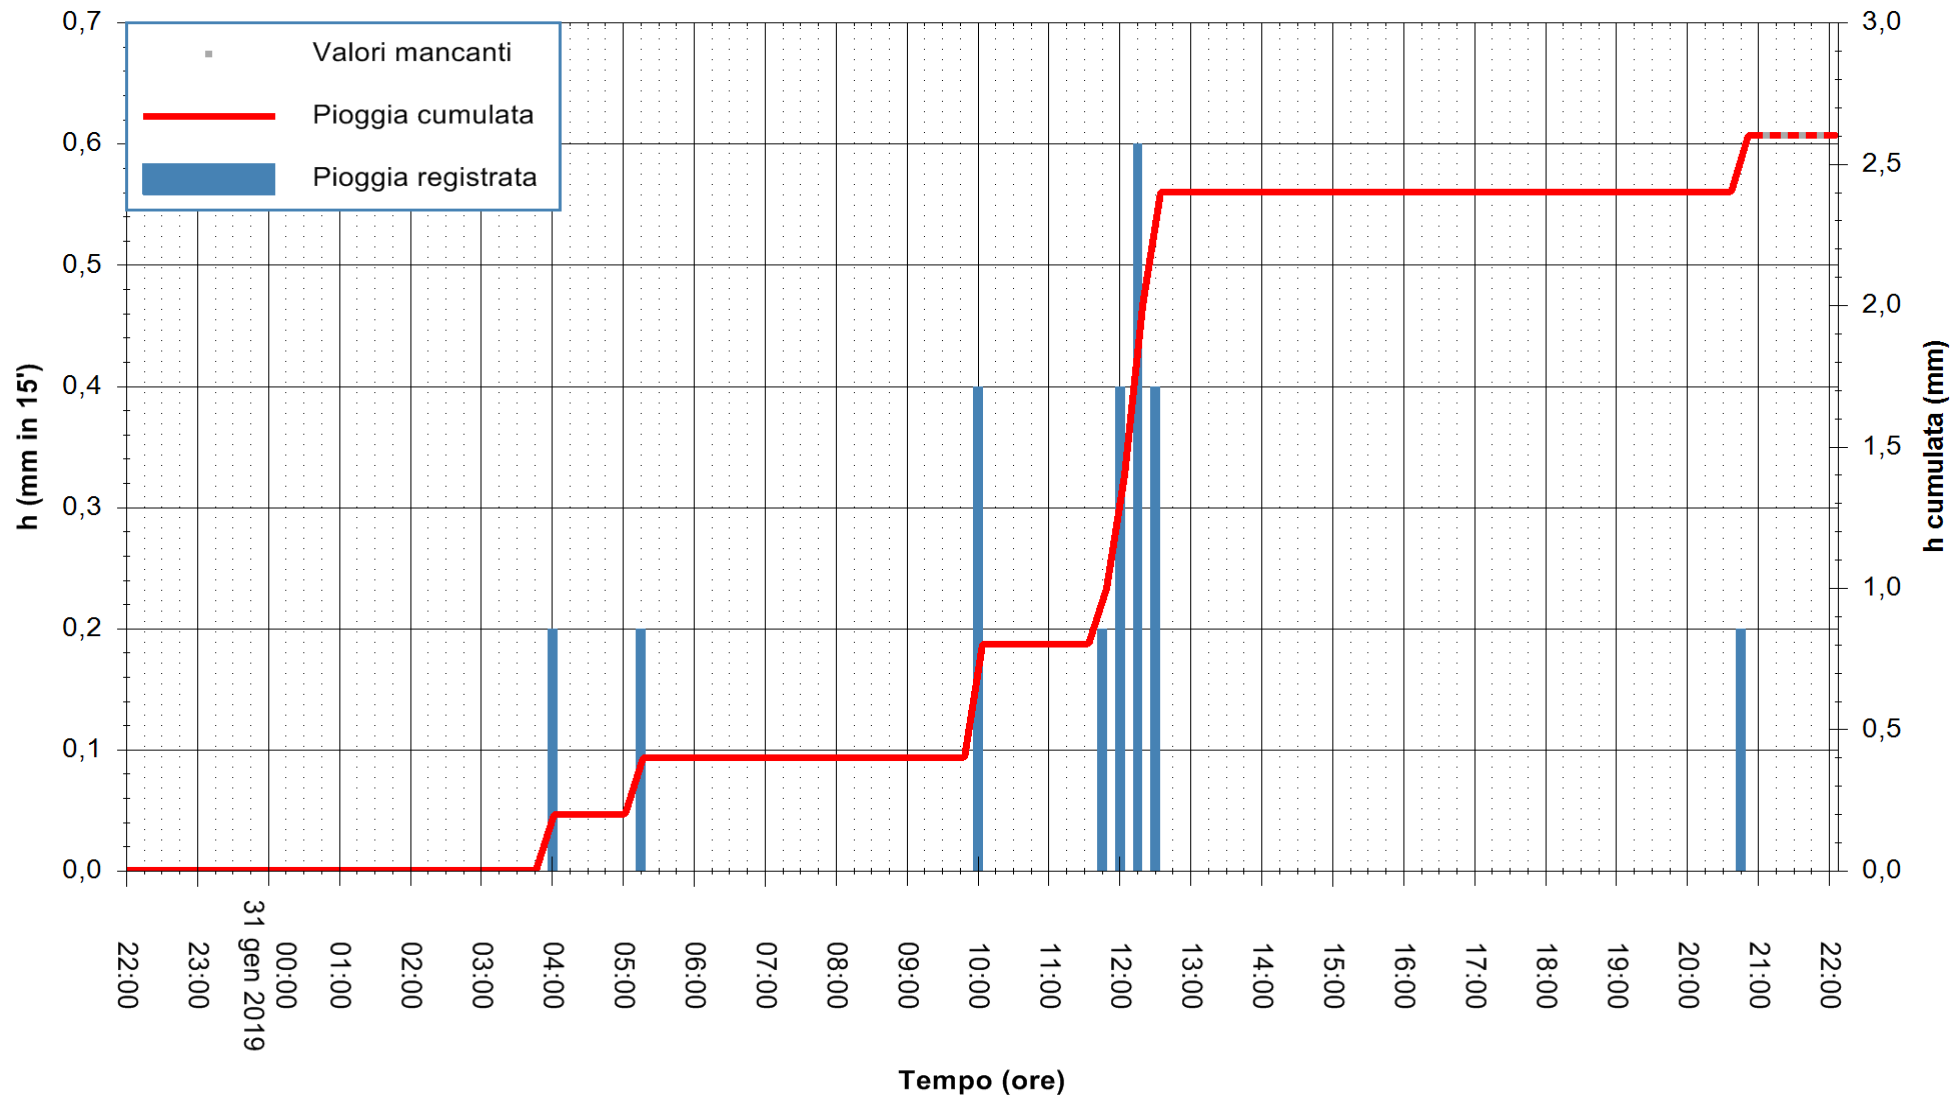

ARPAS
 F.to il Dirigente Responsabile
 Dott. Giuseppe Bianco

REGIONE AUTONOMA DE SARDIGNA
 REGIONE AUTONOMA DELLA SARDEGNA

Stazione pluviometrica Siniscola
 Area SU PRANU
 Pioggia registrata nelle ultime 24 ore
 Estrazione dati delle ore 21:58 del 31/01/2019
 Ultimo dato disponibile: 31/01/2019 alle 21:30