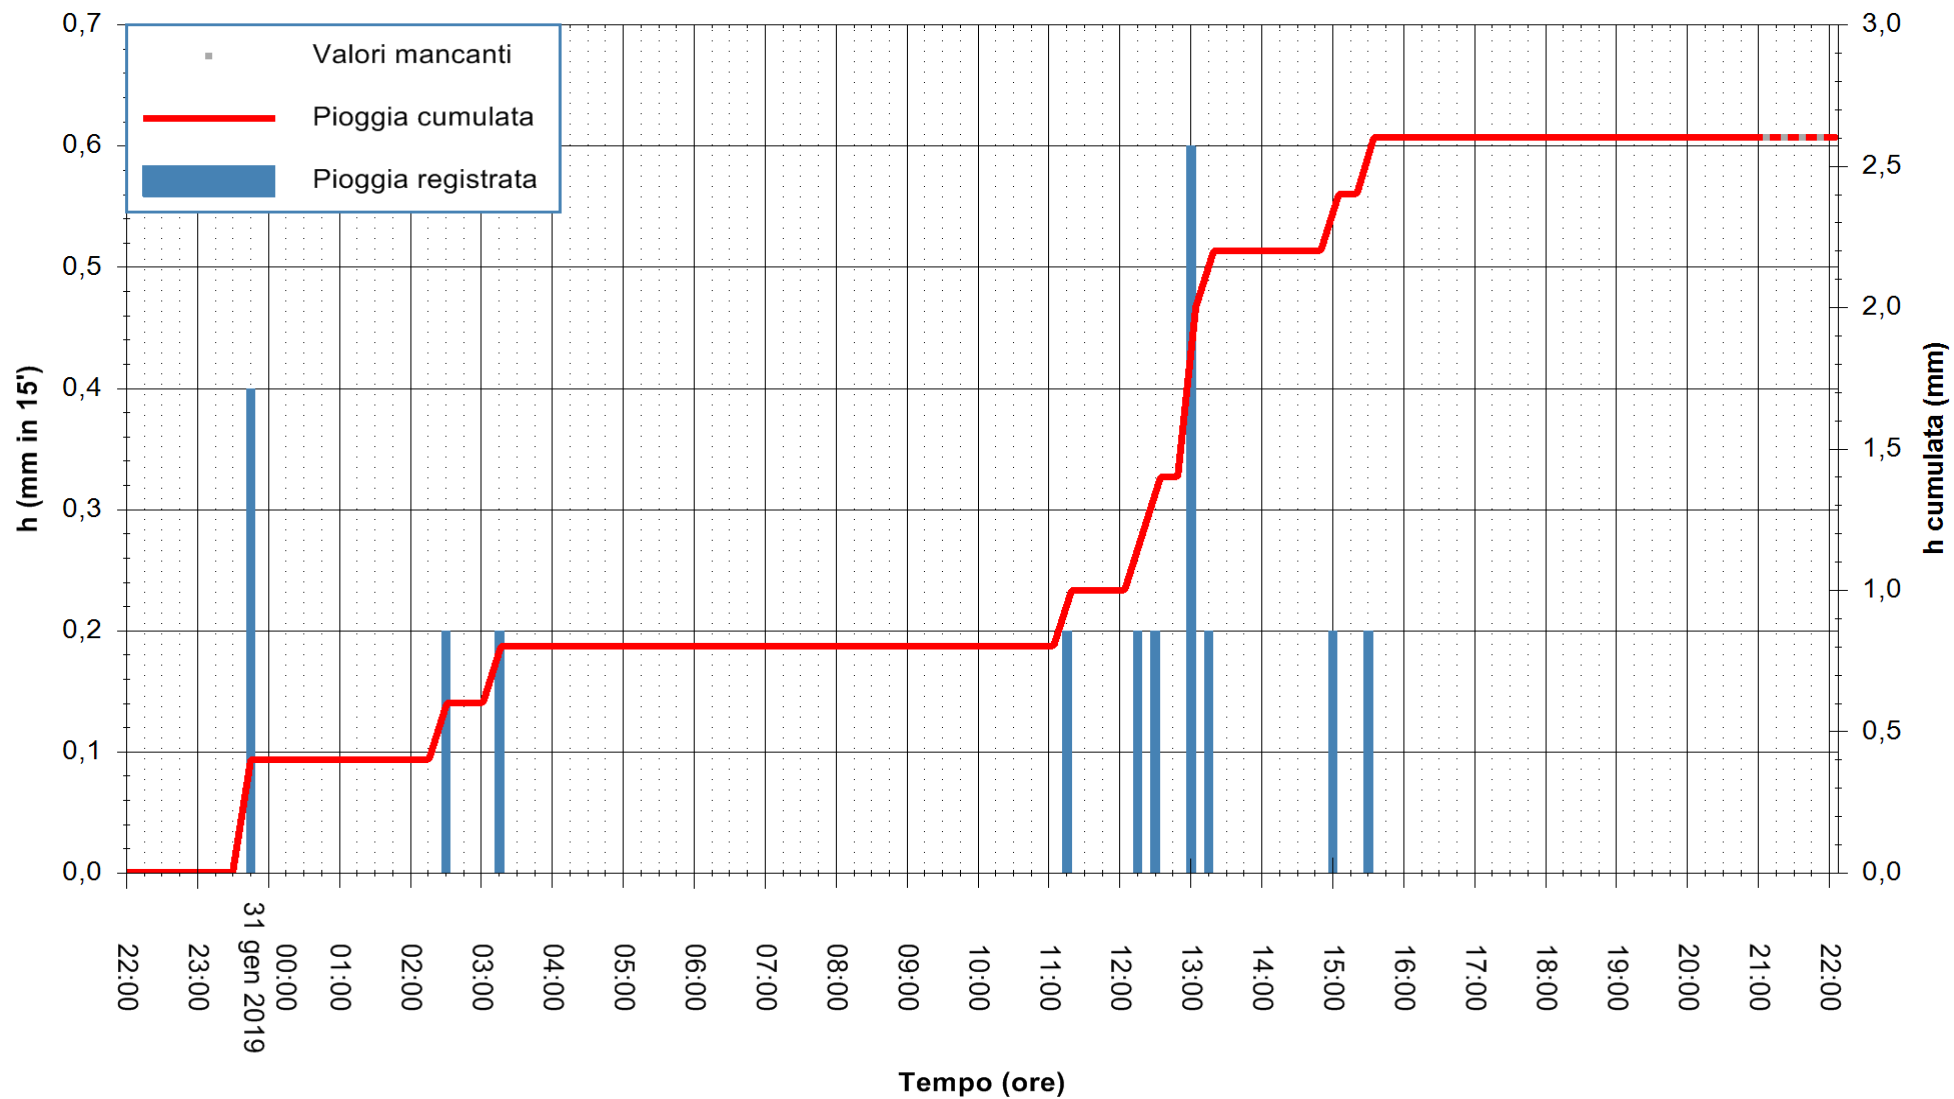

Stazione pluviometrica Terramaistus a Gonnosfanadiga
Area PONTE RIO TERREMAISTUS
Pioggia registrata nelle ultime 24 ore
Estrazione dati delle ore 21:58 del 31/01/2019
Ultimo dato disponibile: 31/01/2019 alle 21:00

ARPAS
F.to il Dirigente Responsabile
Dott. Giuseppe Bianco

REGIONE AUTONOMA DE SARDIGNA
REGIONE AUTONOMA DELLA SARDEGNA