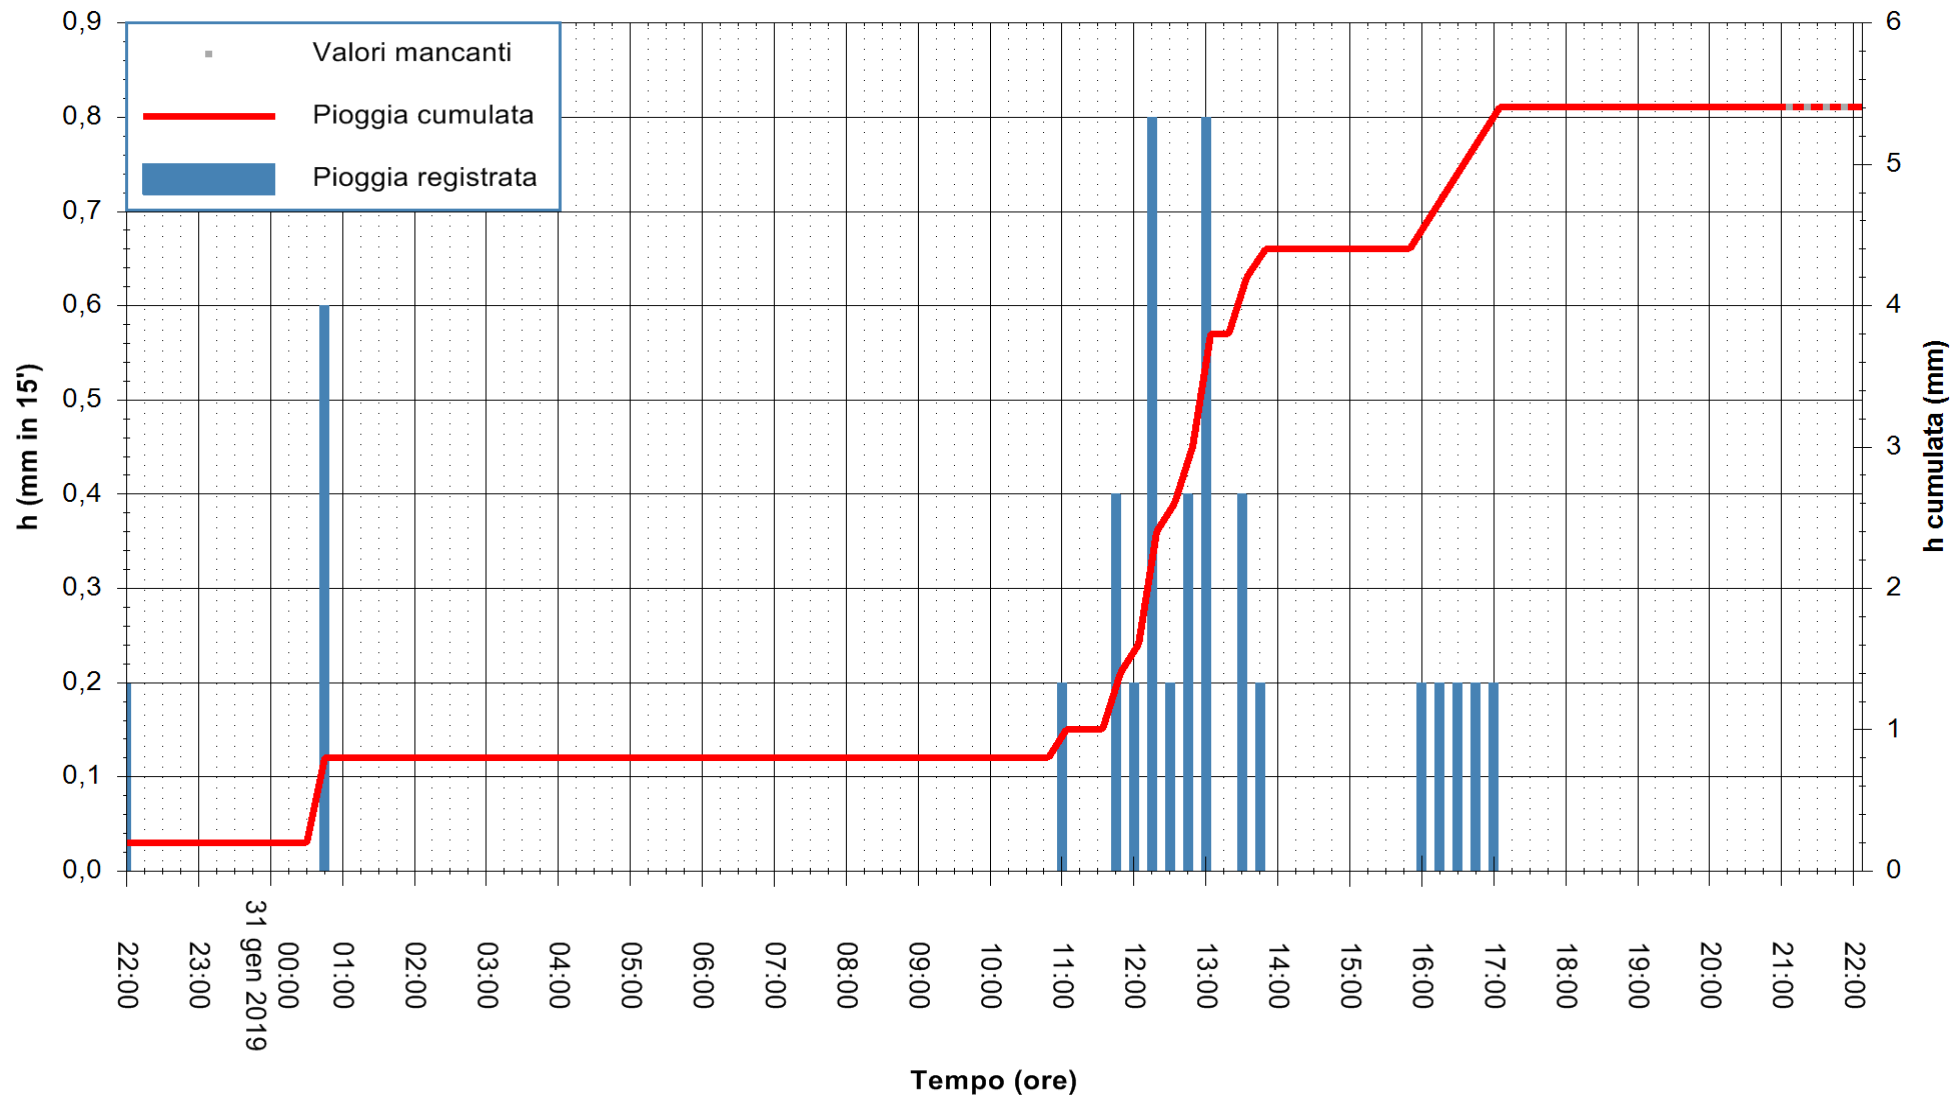

Stazione pluviometrica Senorbi'
Area SENORBI
Pioggia registrata nelle ultime 24 ore
Estrazione dati delle ore 21:58 del 31/01/2019
Ultimo dato disponibile: 31/01/2019 alle 21:00

ARPAS
F.to il Dirigente Responsabile
Dott. Giuseppe Bianco

REGIONE AUTÒNOMA DE SARDIGNA
REGIONE AUTONOMA DELLA SARDEGNA