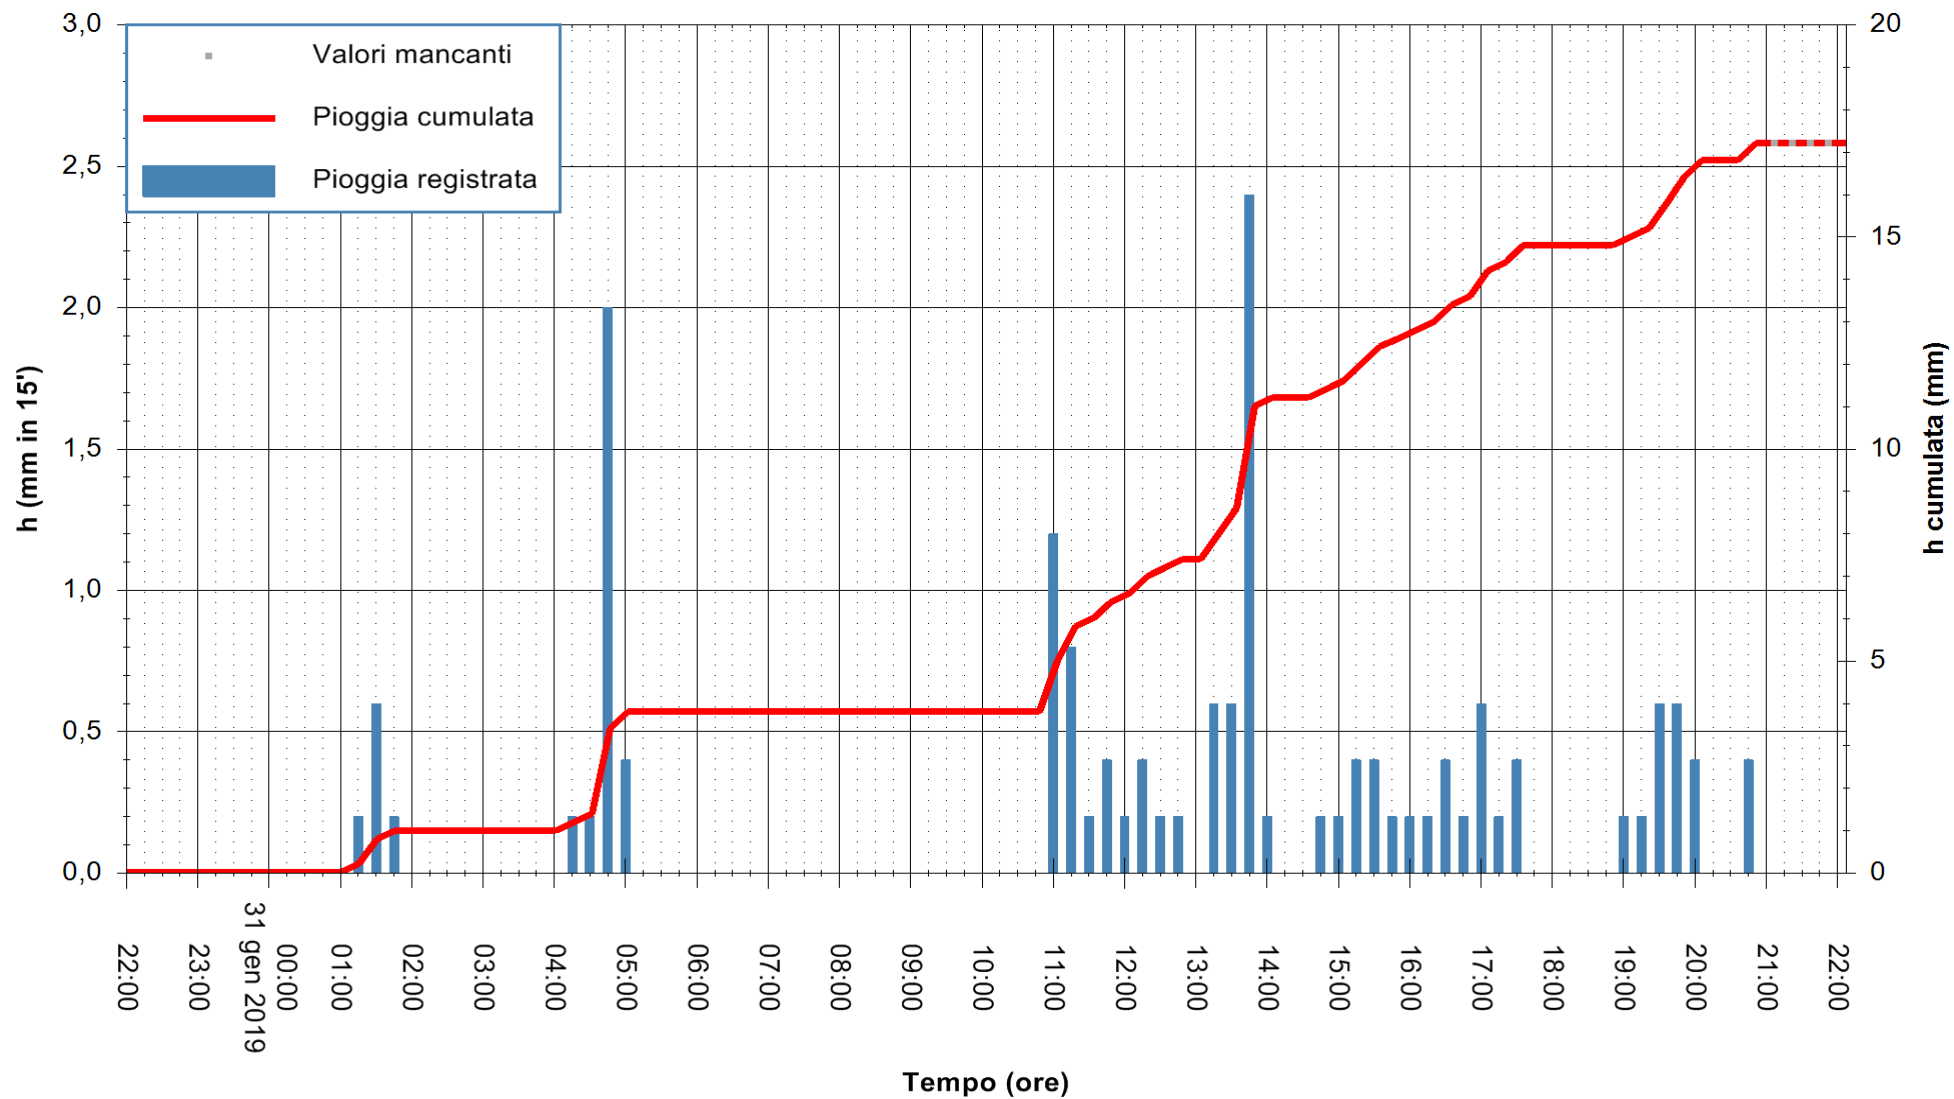

ARPAS
 F.to il Dirigente Responsabile
 Dott. Giuseppe Bianco

REGIONE AUTONOMA DE SARDIGNA
 REGIONE AUTONOMA DELLA SARDEGNA

Stazione pluviometrica Isca Rena
 Area ISCA RENA
 Pioggia registrata nelle ultime 24 ore
 Estrazione dati delle ore 21:58 del 31/01/2019
 Ultimo dato disponibile: 31/01/2019 alle 21:00