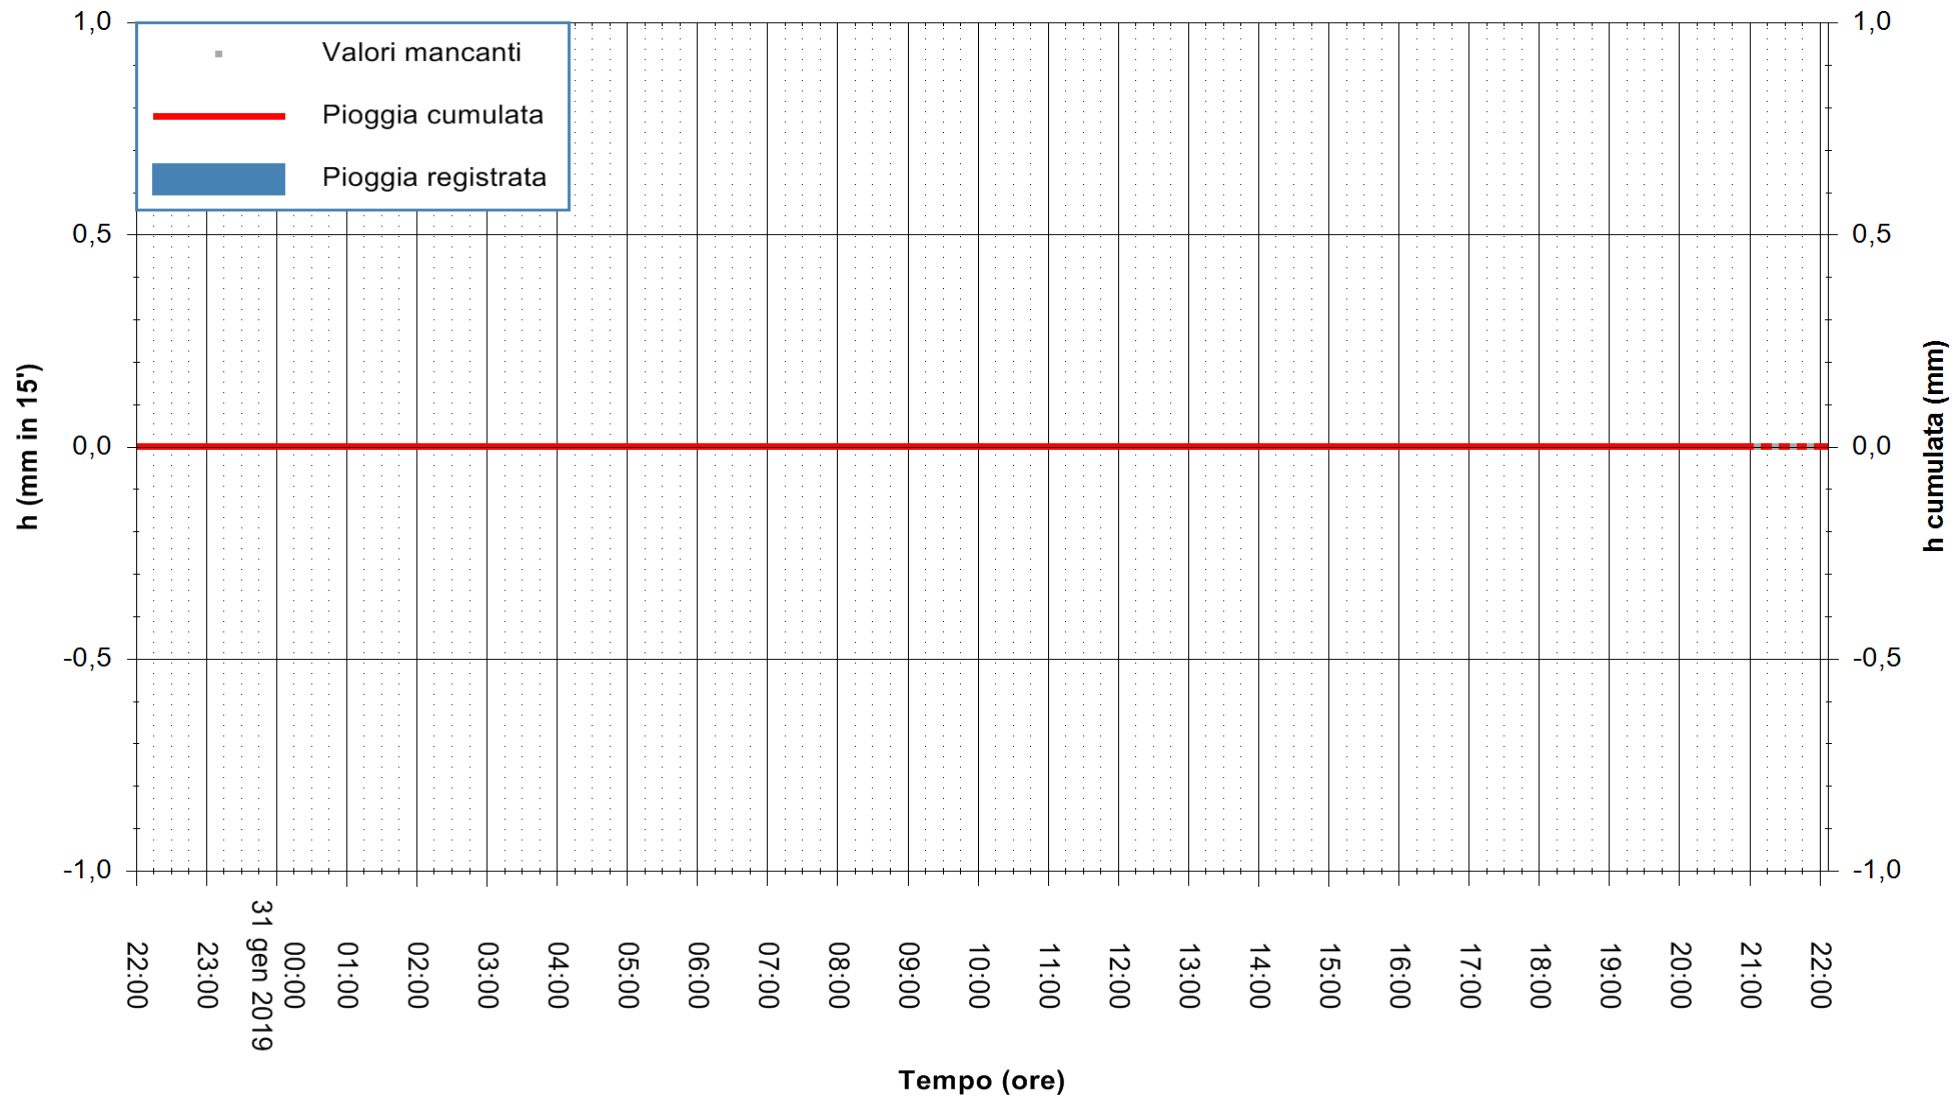

Stazione pluviometrica Orosei
Area SERBATOIO IDRICO
Pioggia registrata nelle ultime 24 ore
Estrazione dati delle ore 21:58 del 31/01/2019
Ultimo dato disponibile: 31/01/2019 alle 21:00

ARPAS
F.to il Dirigente Responsabile
Dott. Giuseppe Bianco

REGIONE AUTONOMA DE SARDIGNA
REGIONE AUTONOMA DELLA SARDEGNA