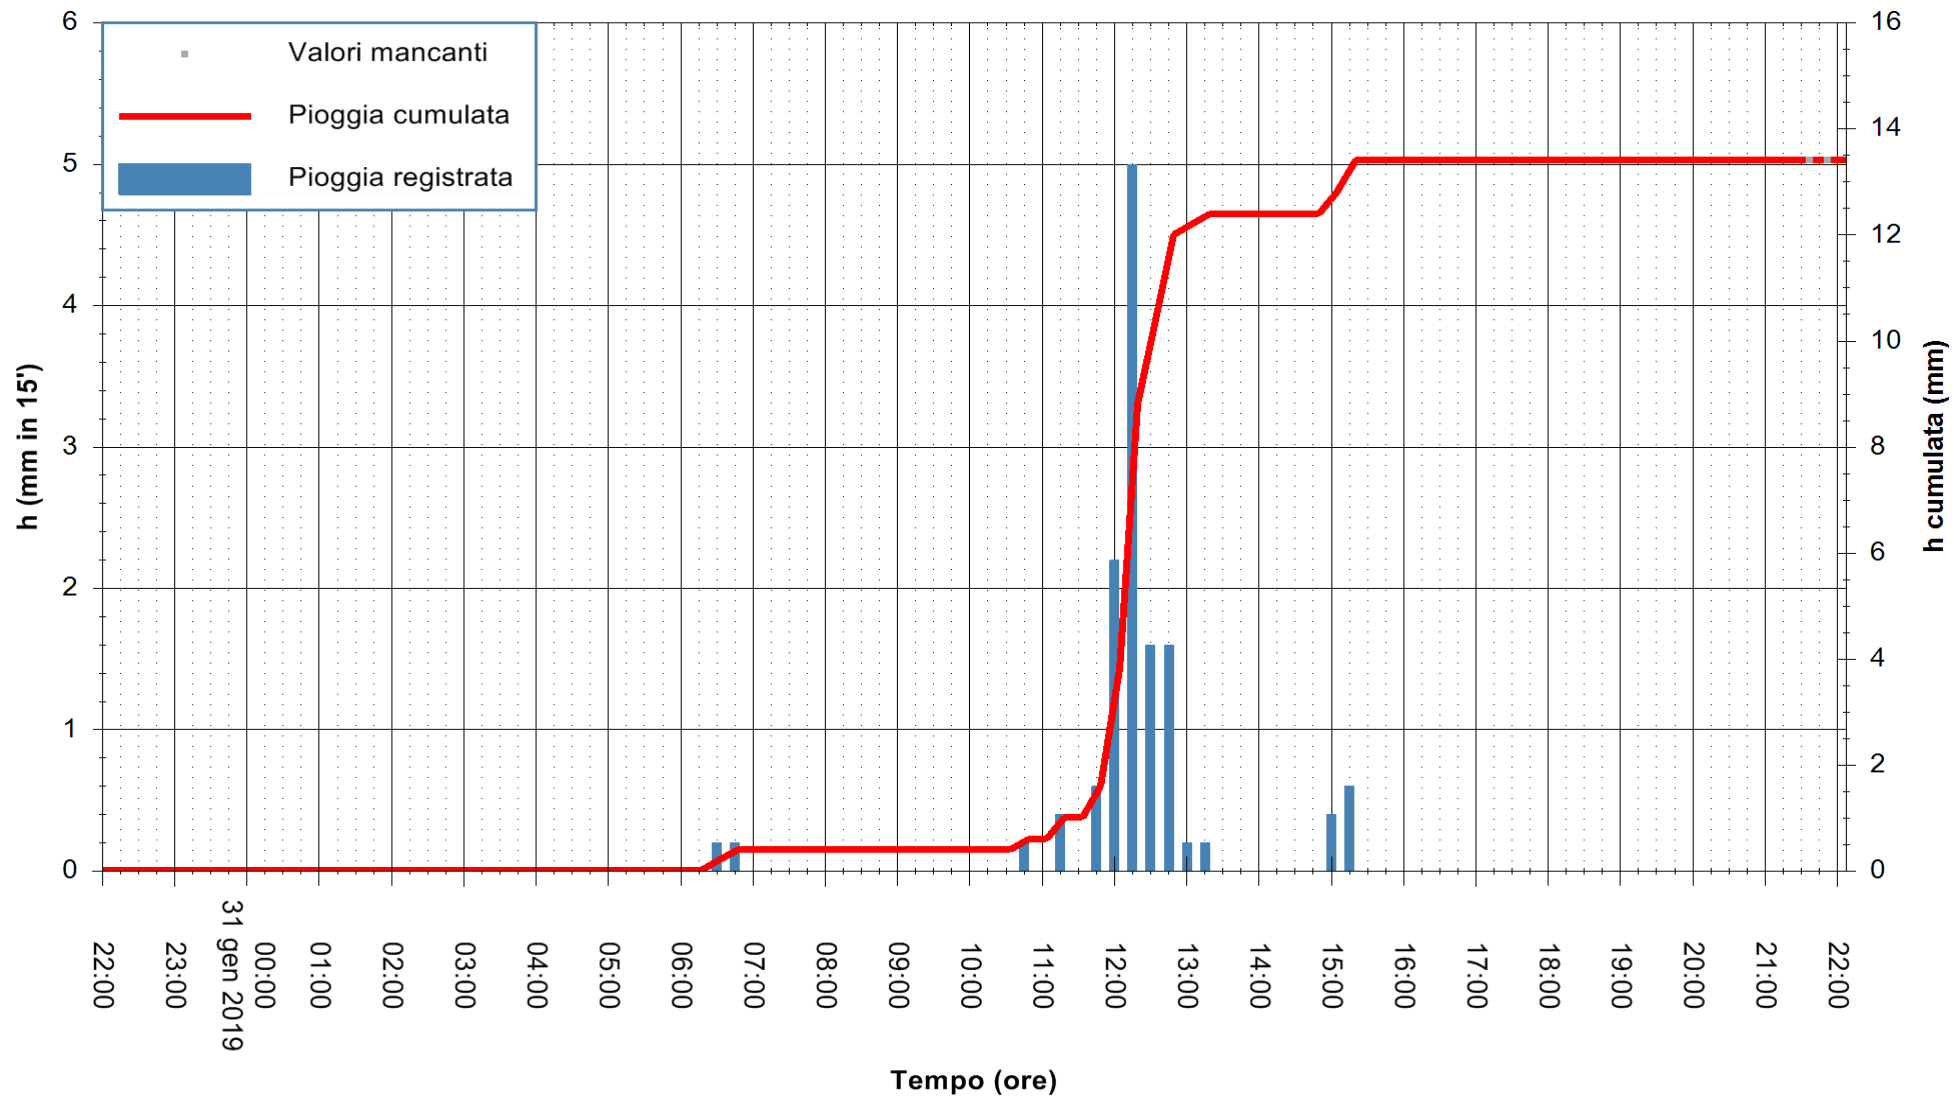

ARPAS
 F.to il Dirigente Responsabile
 Dott. Giuseppe Bianco

REGIONE AUTÒNOMA DE SARDIGNA
 REGIONE AUTONOMA DELLA SARDEGNA

Stazione pluviometrica Ossoni
 Area MONTE OSSONI
 Pioggia registrata nelle ultime 24 ore
 Estrazione dati delle ore 21:58 del 31/01/2019
 Ultimo dato disponibile: 31/01/2019 alle 21:30