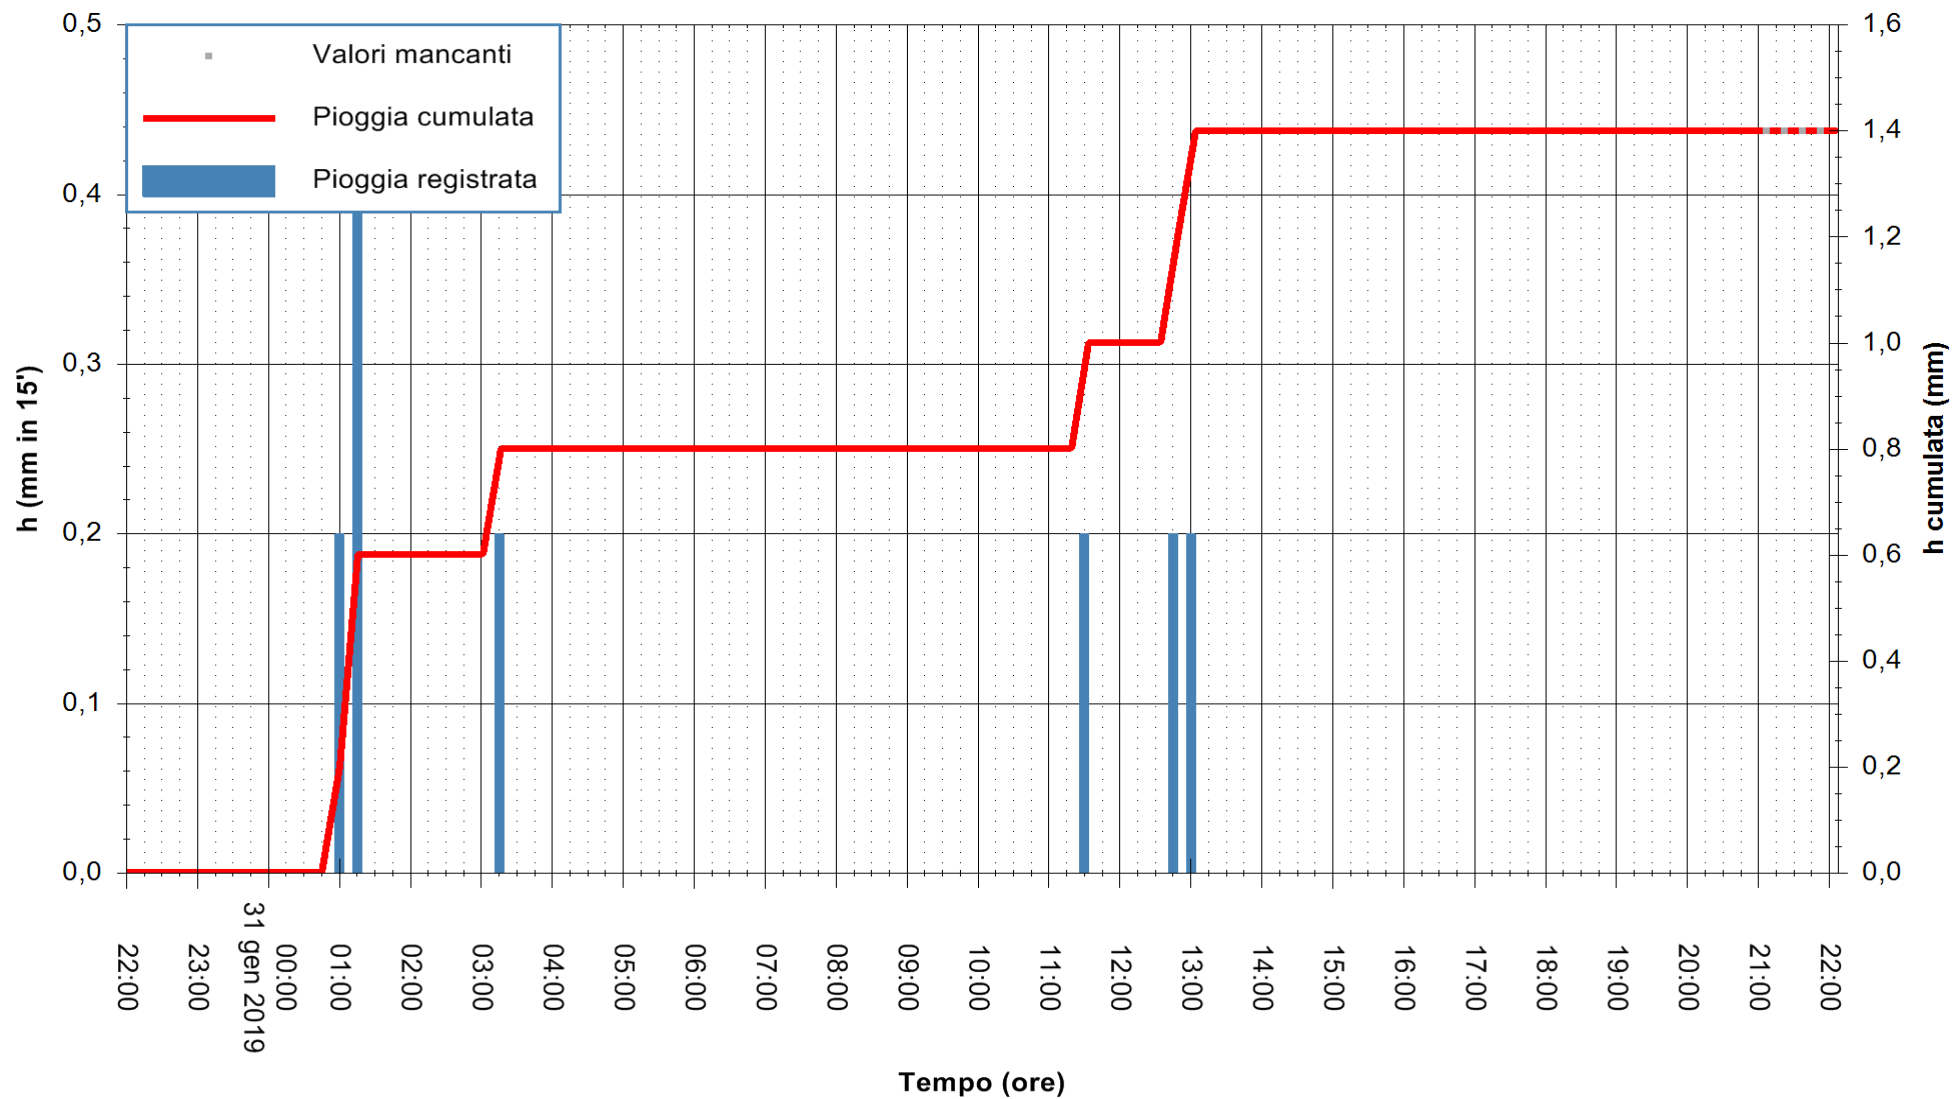

ARPAS
 F.to il Dirigente Responsabile
 Dott. Giuseppe Bianco

REGIONE AUTONOMA DE SARDIGNA
 REGIONE AUTONOMA DELLA SARDEGNA

Stazione pluviometrica Lula
 Area PIZZONCHI
 Pioggia registrata nelle ultime 24 ore
 Estrazione dati delle ore 21:58 del 31/01/2019
 Ultimo dato disponibile: 31/01/2019 alle 21:00