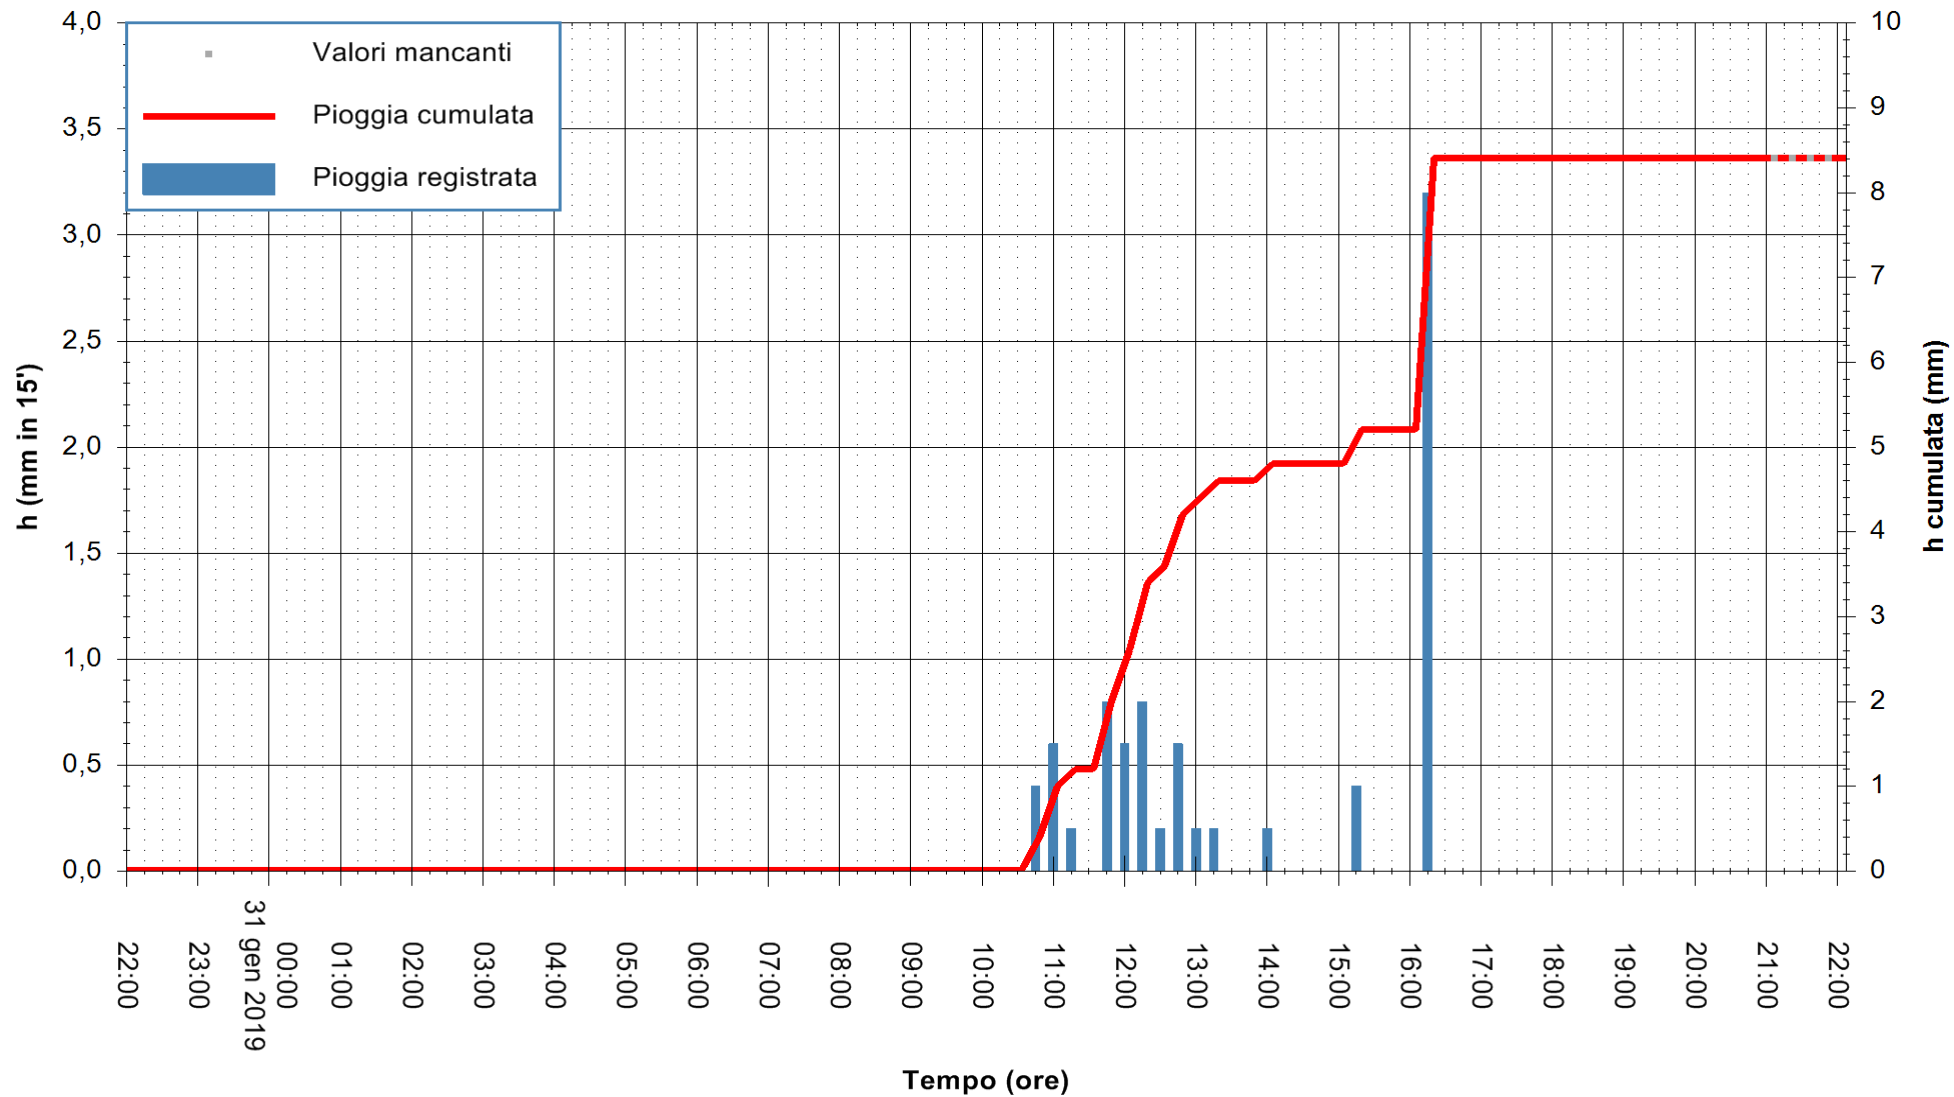

ARPAS
 F.to il Dirigente Responsabile
 Dott. Giuseppe Bianco

REGIONE AUTONOMA DE SARDIGNA
 REGIONE AUTONOMA DELLA SARDEGNA

Stazione pluviometrica Lula
 Area PIZZONCHI
 Pioggia registrata nelle ultime 24 ore
 Estrazione dati delle ore 21:58 del 31/01/2019
 Ultimo dato disponibile: 31/01/2019 alle 21:00