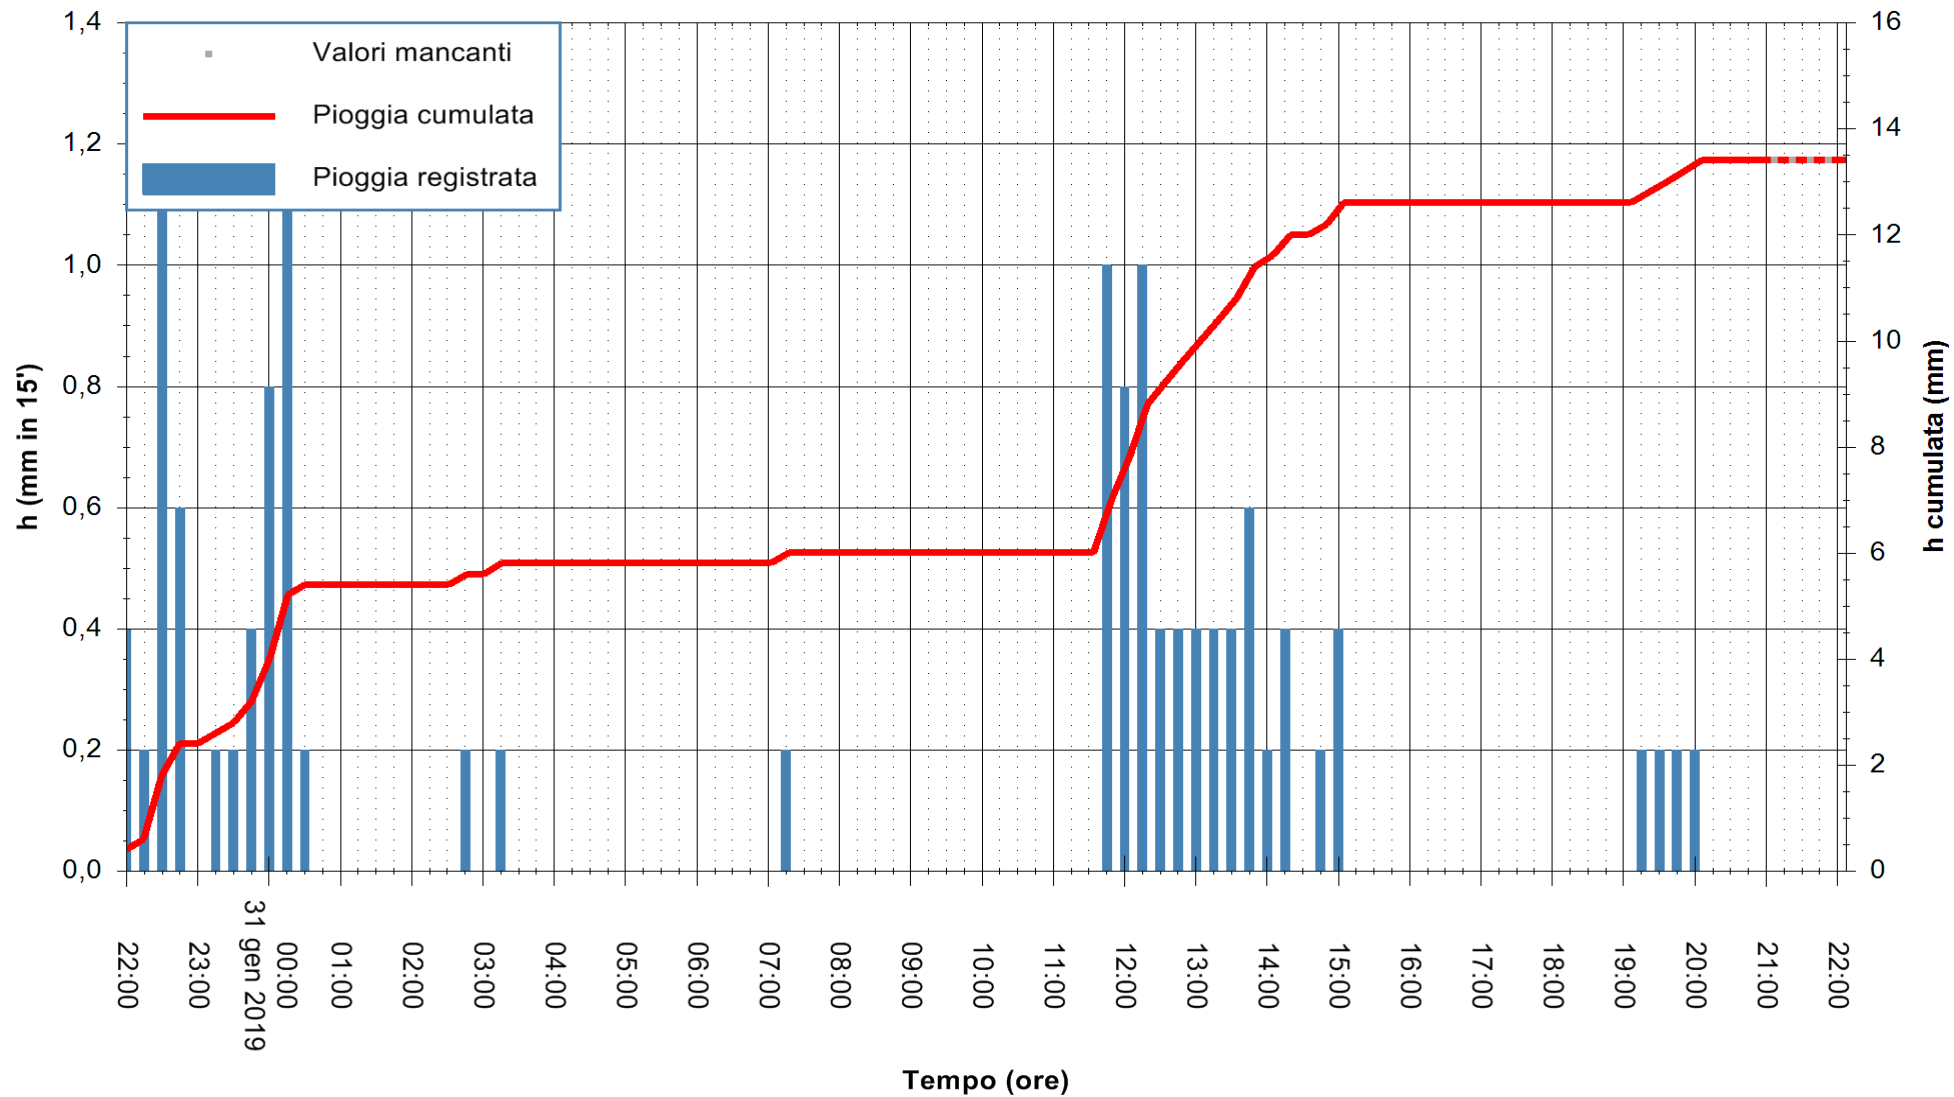

ARPAS
 F.to il Dirigente Responsabile
 Dott. Giuseppe Bianco

REGIONE AUTONOMA DE SARDIGNA
 REGIONE AUTONOMA DELLA SARDEGNA

Stazione pluviometrica Lula
 Area PIZZONCHI
 Pioggia registrata nelle ultime 24 ore
 Estrazione dati delle ore 21:58 del 31/01/2019
 Ultimo dato disponibile: 31/01/2019 alle 21:00