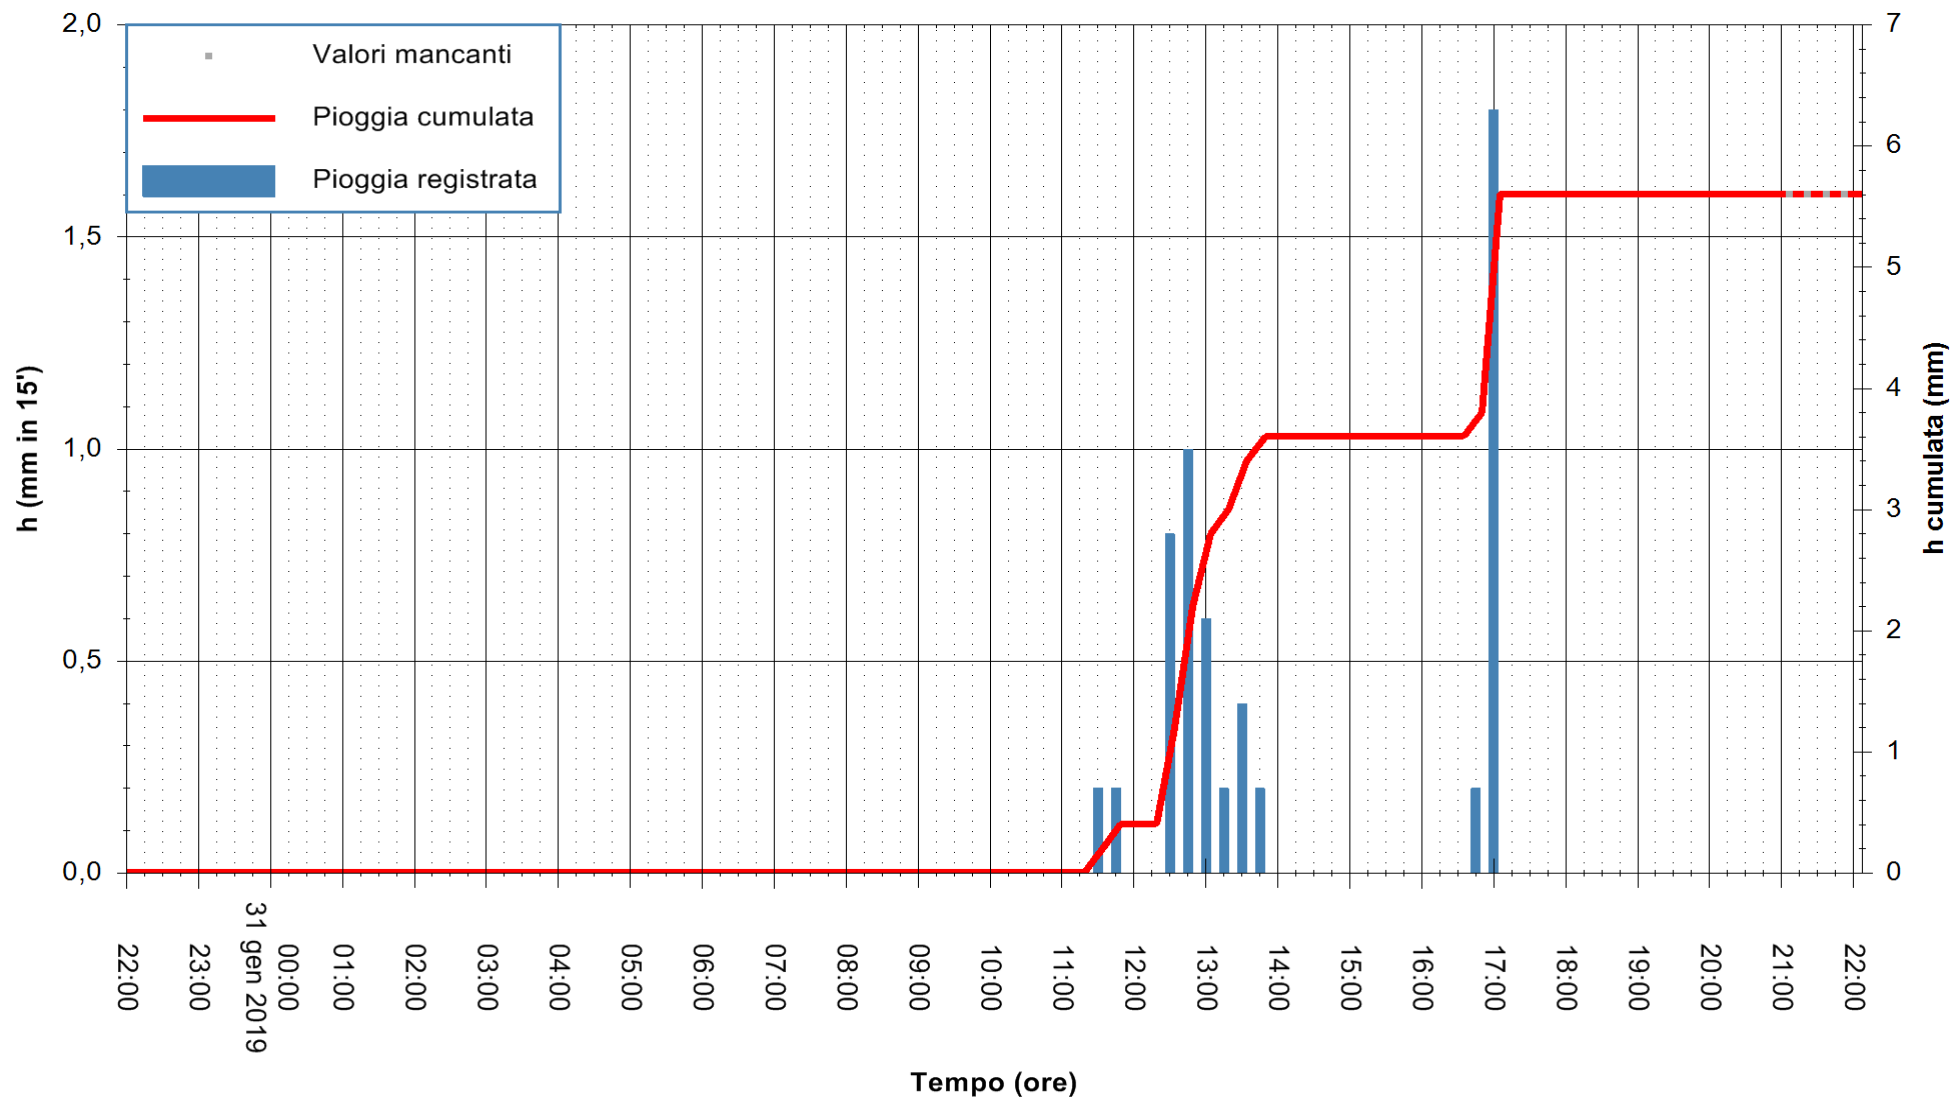

ARPAS
 F.to il Dirigente Responsabile
 Dott. Giuseppe Bianco

REGIONE AUTONOMA DE SARDIGNA
 REGIONE AUTONOMA DELLA SARDEGNA

Stazione pluviometrica Lula
 Area PIZZONCHI
 Pioggia registrata nelle ultime 24 ore
 Estrazione dati delle ore 21:58 del 31/01/2019
 Ultimo dato disponibile: 31/01/2019 alle 21:00