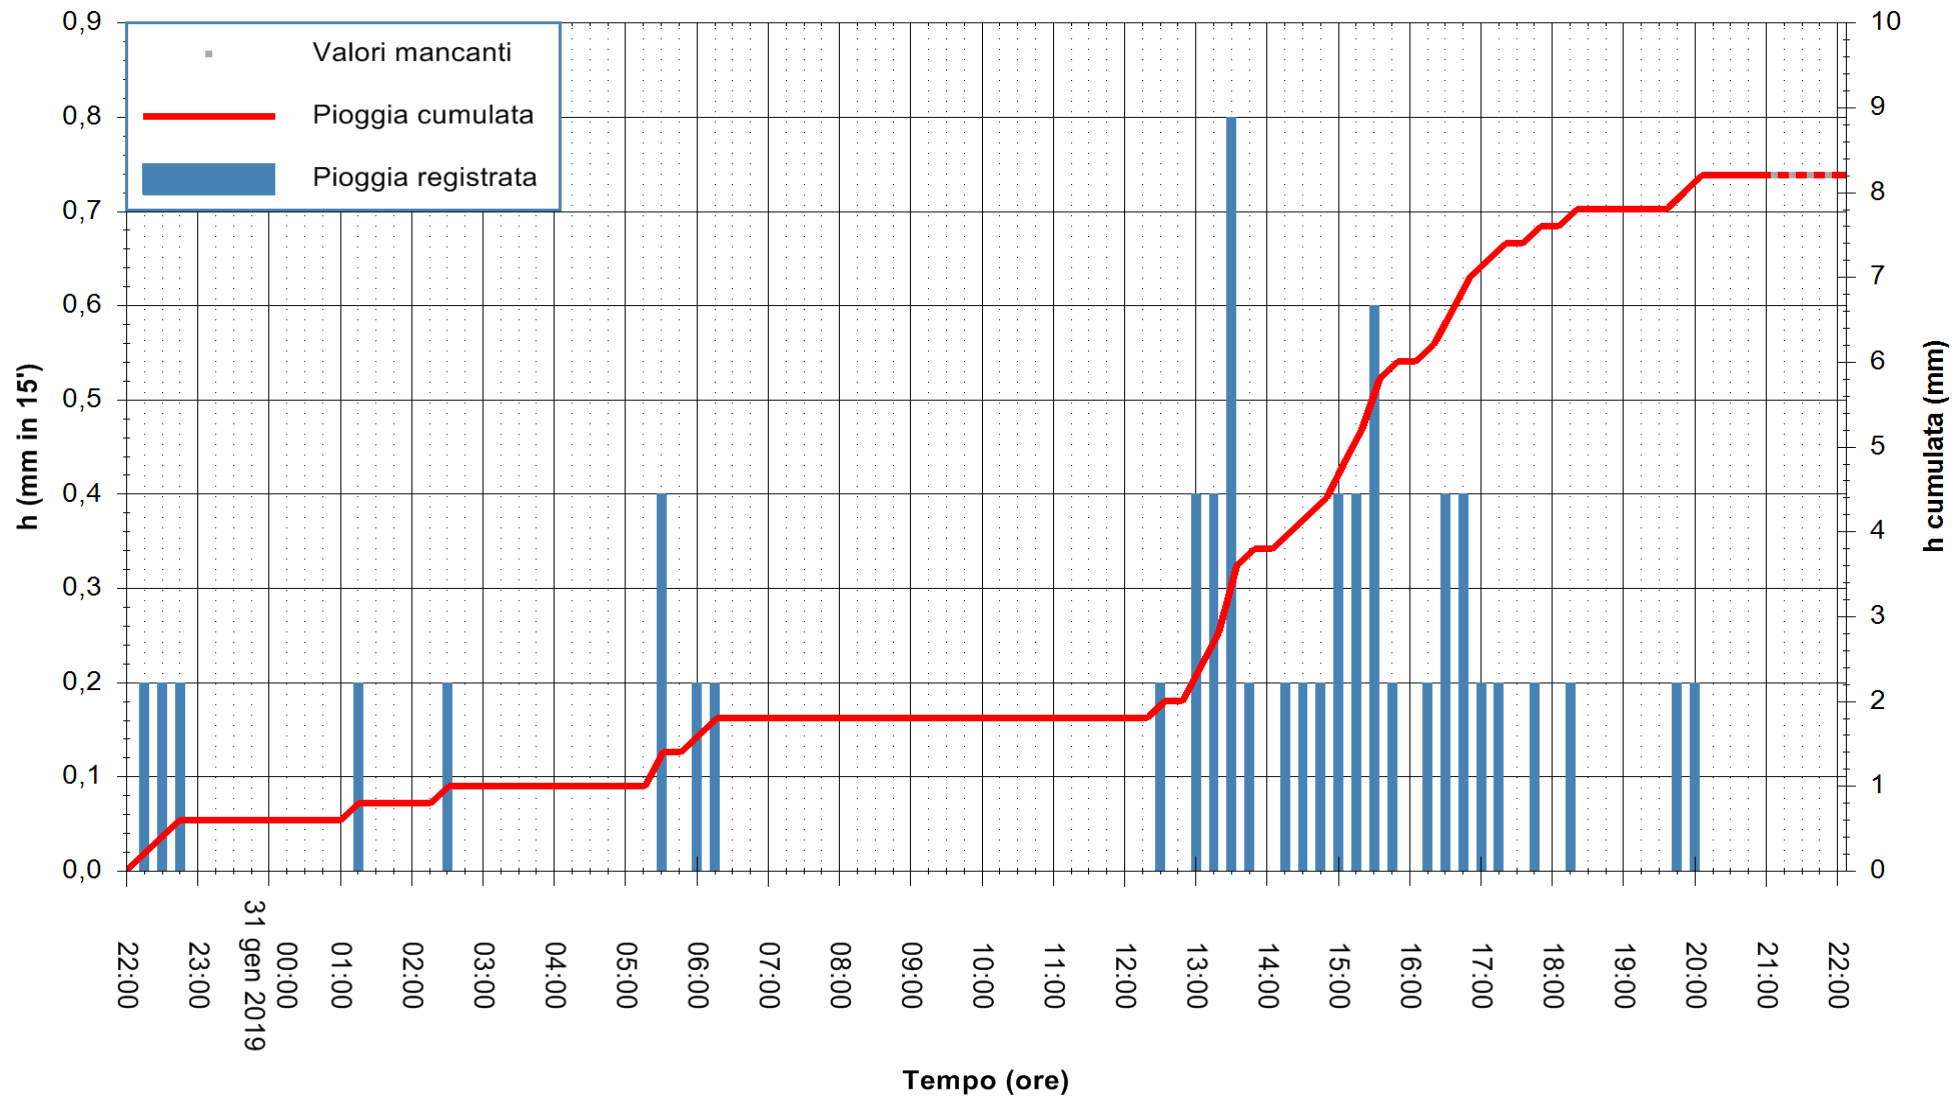

Stazione pluviometrica Mamone
Area MAMONE
Pioggia registrata nelle ultime 24 ore
Estrazione dati delle ore 21:58 del 31/01/2019
Ultimo dato disponibile: 31/01/2019 alle 21:00

ARPAS
F.to il Dirigente Responsabile
Dott. Giuseppe Bianco

REGIONE AUTÒNOMA DE SARDIGNA
REGIONE AUTONOMA DELLA SARDEGNA