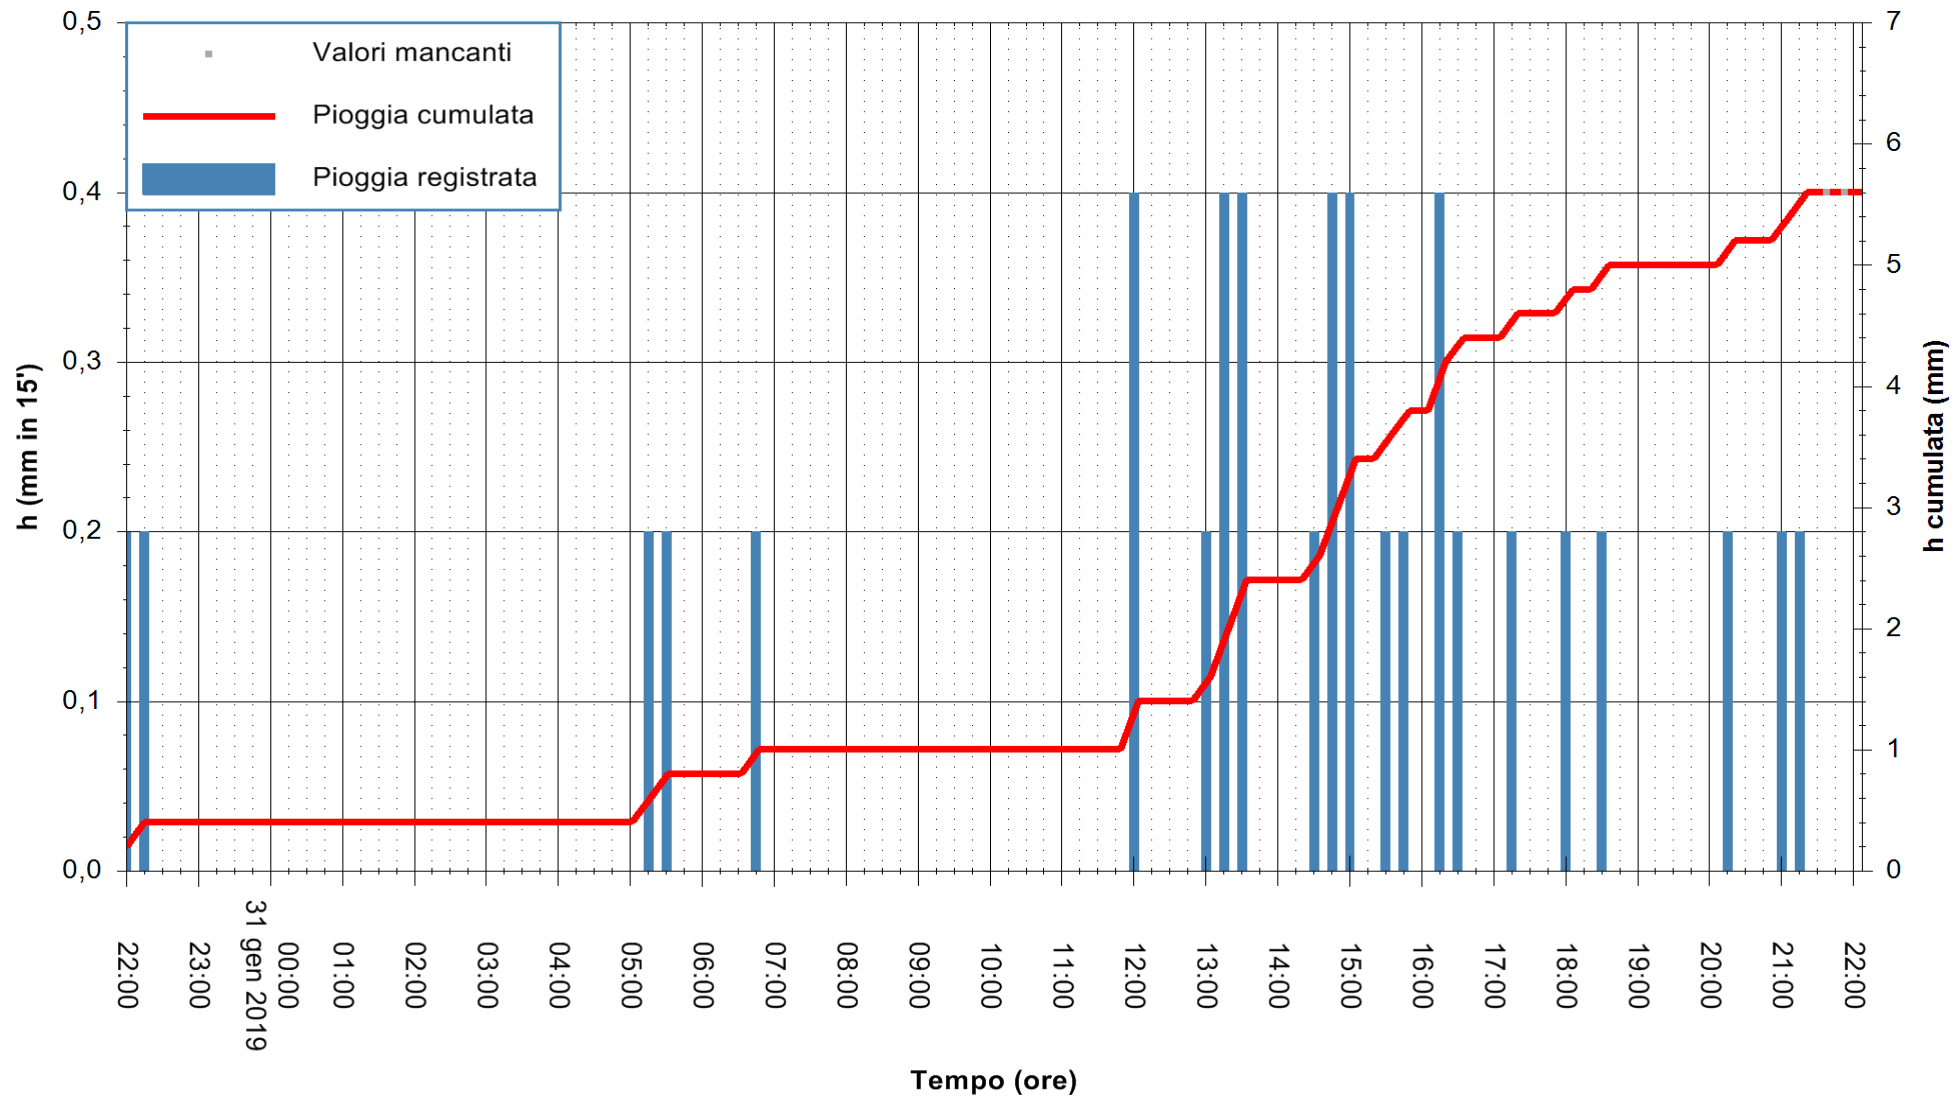

REGIONE AUTÒNOMA DE SARDIGNA
 REGIONE AUTONOMA DELLA SARDEGNA

Stazione pluviometrica Orosei
 Area SERBATOIO IDRICO
 Pioggia registrata nelle ultime 24 ore
 Estrazione dati delle ore 21:58 del 31/01/2019
 Ultimo dato disponibile: 31/01/2019 alle 21:00

ARPAS
 F.to il Dirigente Responsabile
 Dott. Giuseppe Bianco

REGIONE AUTONOMA DE SARDIGNA
 REGIONE AUTONOMA DELLA SARDEGNA

Stazione pluviometrica Ardara
 Area STAZIONE DI ARDARA
 Pioggia registrata nelle ultime 24 ore
 Estrazione dati delle ore 21:58 del 31/01/2019
 Ultimo dato disponibile: 31/01/2019 alle 21:30