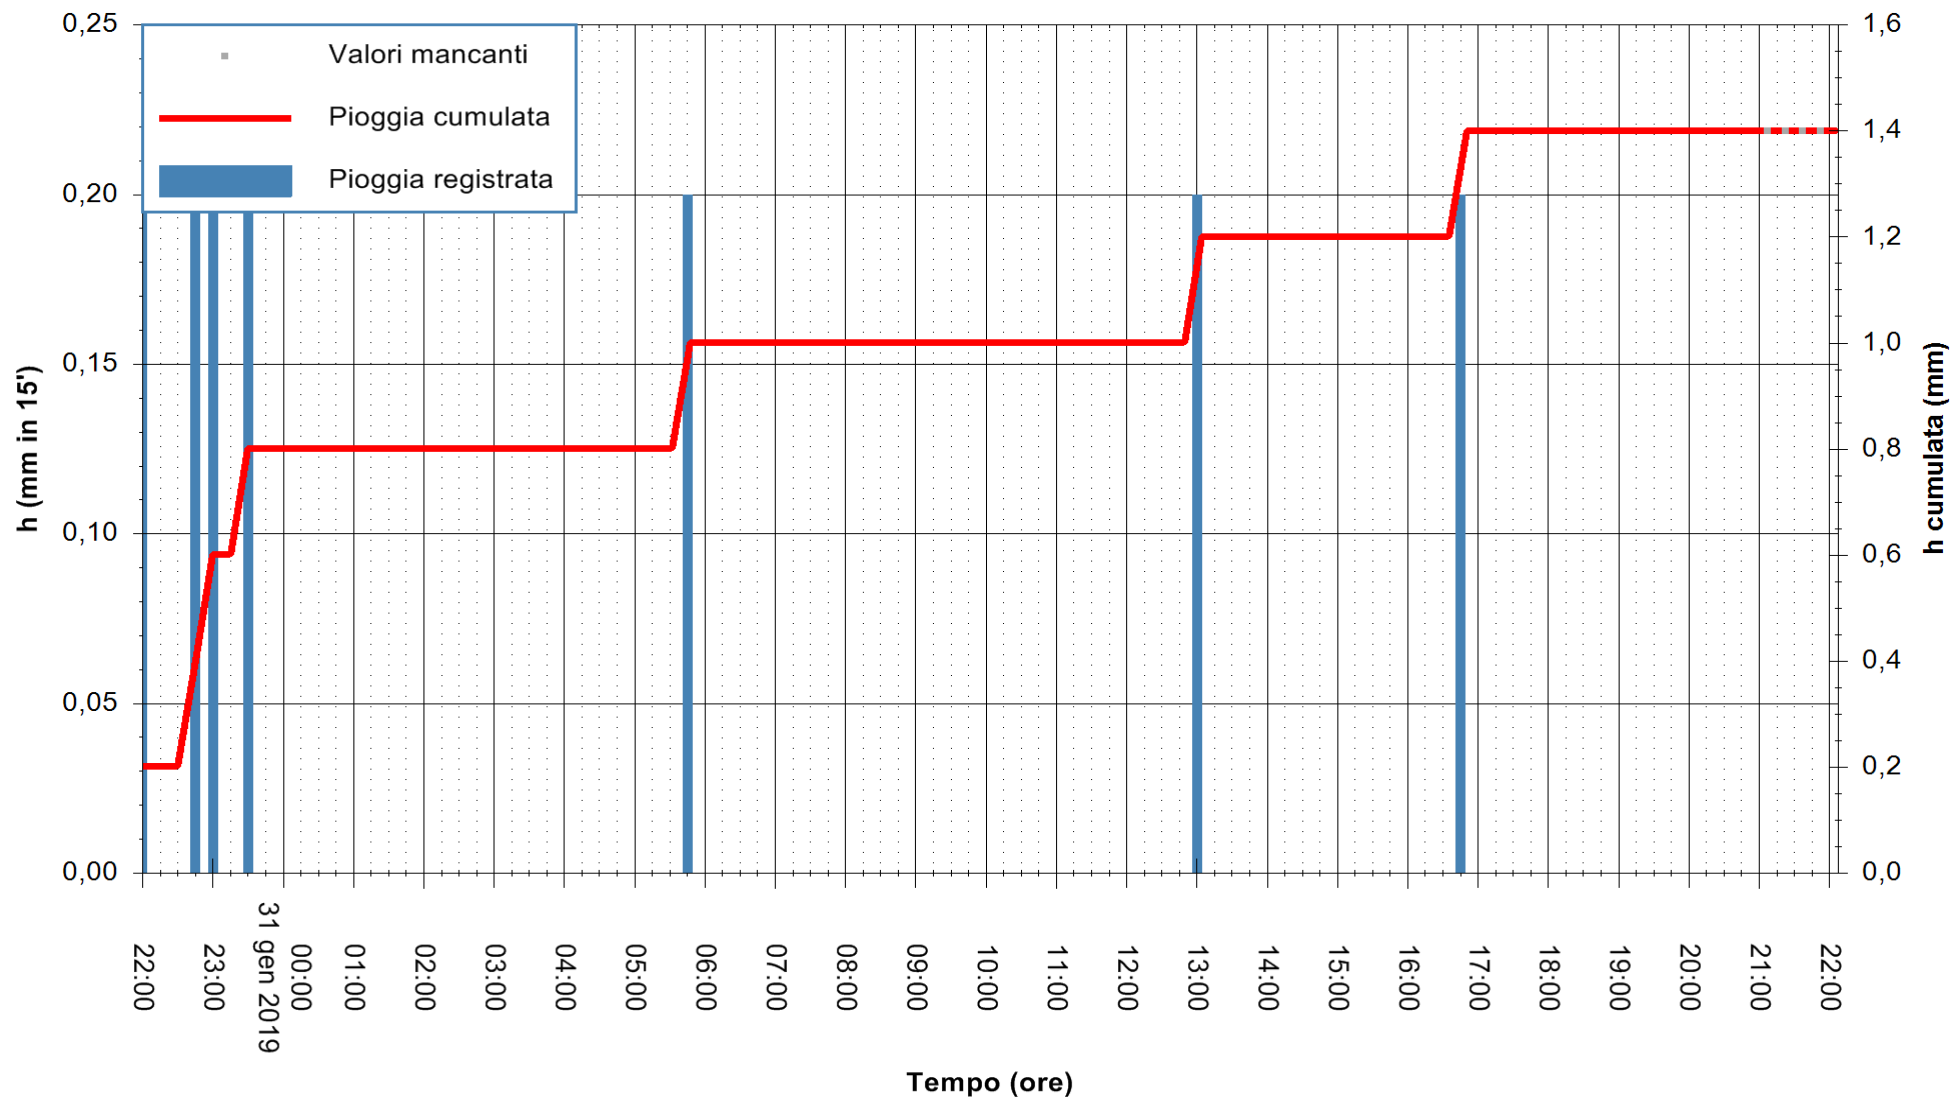

Stazione pluviometrica Posada a Maccheronis meteo
Area DIGA DI MACCHERONIS
Pioggia registrata nelle ultime 24 ore
Estrazione dati delle ore 21:58 del 31/01/2019
Ultimo dato disponibile: 31/01/2019 alle 21:30

ARPAS
F.to il Dirigente Responsabile
Dott. Giuseppe Bianco

REGIONE AUTÒNOMA DE SARDIGNA
REGIONE AUTONOMA DELLA SARDEGNA