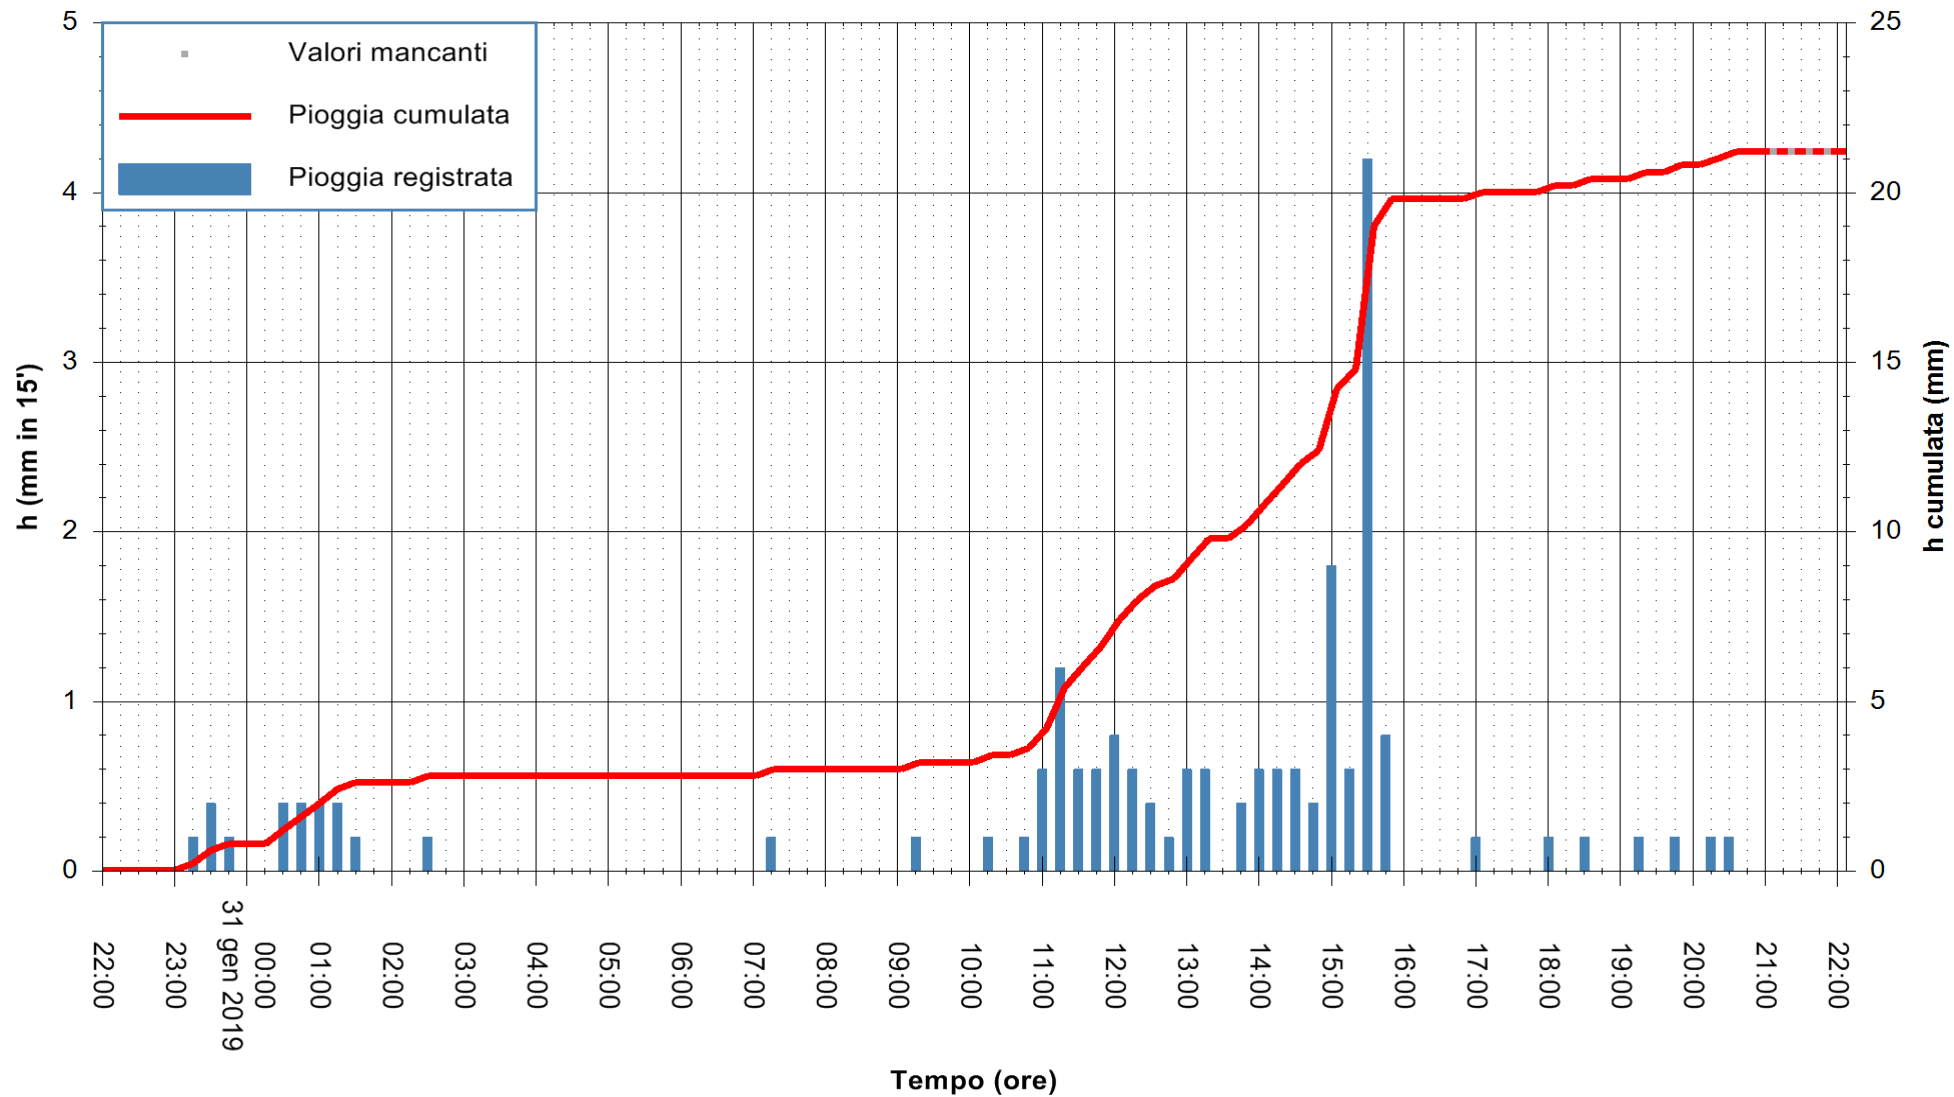

REGIONE AUTÒNOMA DE SARDIGNA
 REGIONE AUTONOMA DELLA SARDEGNA

Stazione pluviometrica Orosei
 Area SERBATOIO IDRICO
 Pioggia registrata nelle ultime 24 ore
 Estrazione dati delle ore 21:58 del 31/01/2019
 Ultimo dato disponibile: 31/01/2019 alle 21:00

ARPAS
 F.to il Dirigente Responsabile
 Dott. Giuseppe Bianco

REGIONE AUTONOMA DE SARDIGNA
 REGIONE AUTONOMA DELLA SARDEGNA

Stazione pluviometrica Ardara
 Area STAZIONE DI ARDARA
 Pioggia registrata nelle ultime 24 ore
 Estrazione dati delle ore 21:58 del 31/01/2019
 Ultimo dato disponibile: 31/01/2019 alle 21:30

ARPAS
 F.to il Dirigente Responsabile
 Dott. Giuseppe Bianco

REGIONE AUTONOMA DE SARDIGNA
 REGIONE AUTONOMA DELLA SARDEGNA

Stazione pluviometrica Isca Rena
 Area ISCA RENA
 Pioggia registrata nelle ultime 24 ore
 Estrazione dati delle ore 21:58 del 31/01/2019
 Ultimo dato disponibile: 31/01/2019 alle 21:00