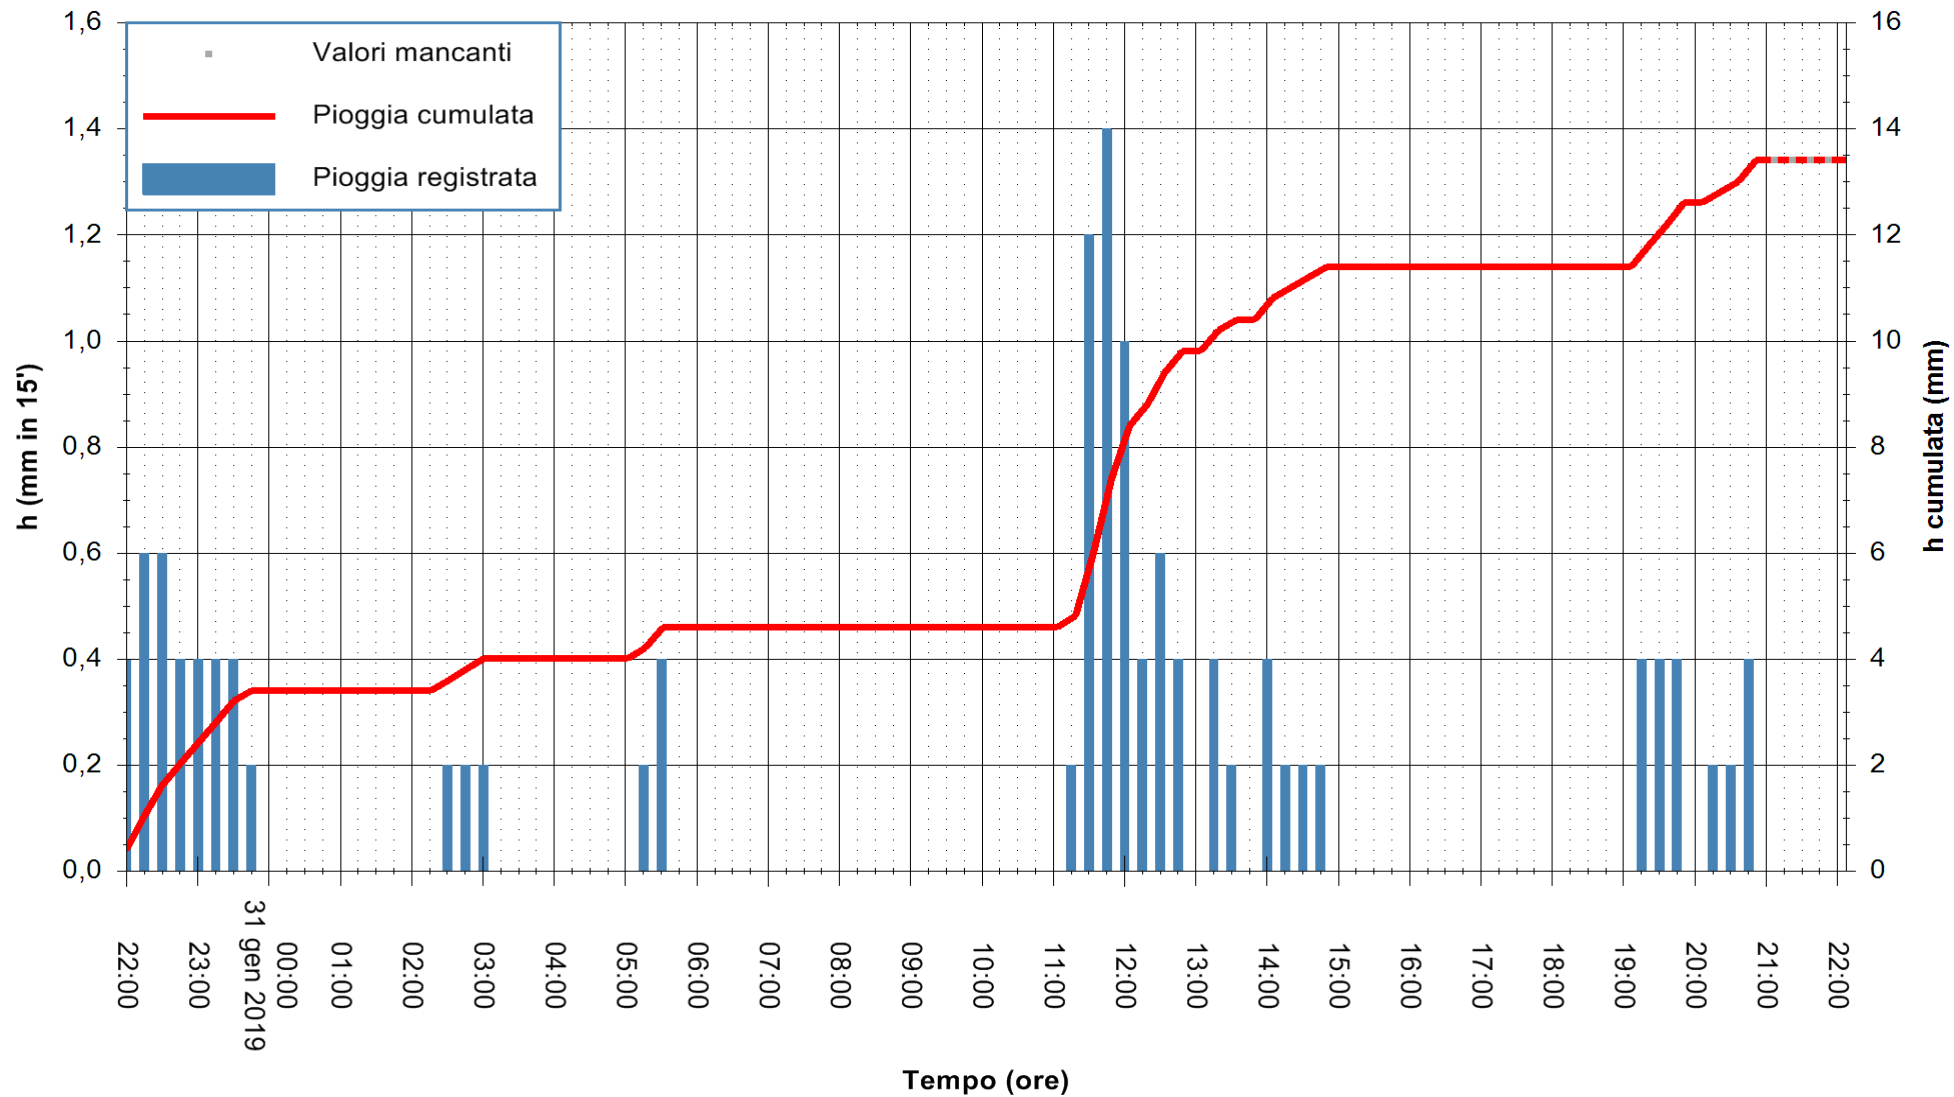

Stazione pluviometrica Tempio
Area CUSSEDDU
Pioggia registrata nelle ultime 24 ore
Estrazione dati delle ore 21:58 del 31/01/2019
Ultimo dato disponibile: 31/01/2019 alle 21:30

ARPAS
F.to il Dirigente Responsabile
Dott. Giuseppe Bianco

REGIONE AUTÒNOMA DE SARDIGNA
REGIONE AUTONOMA DELLA SARDEGNA