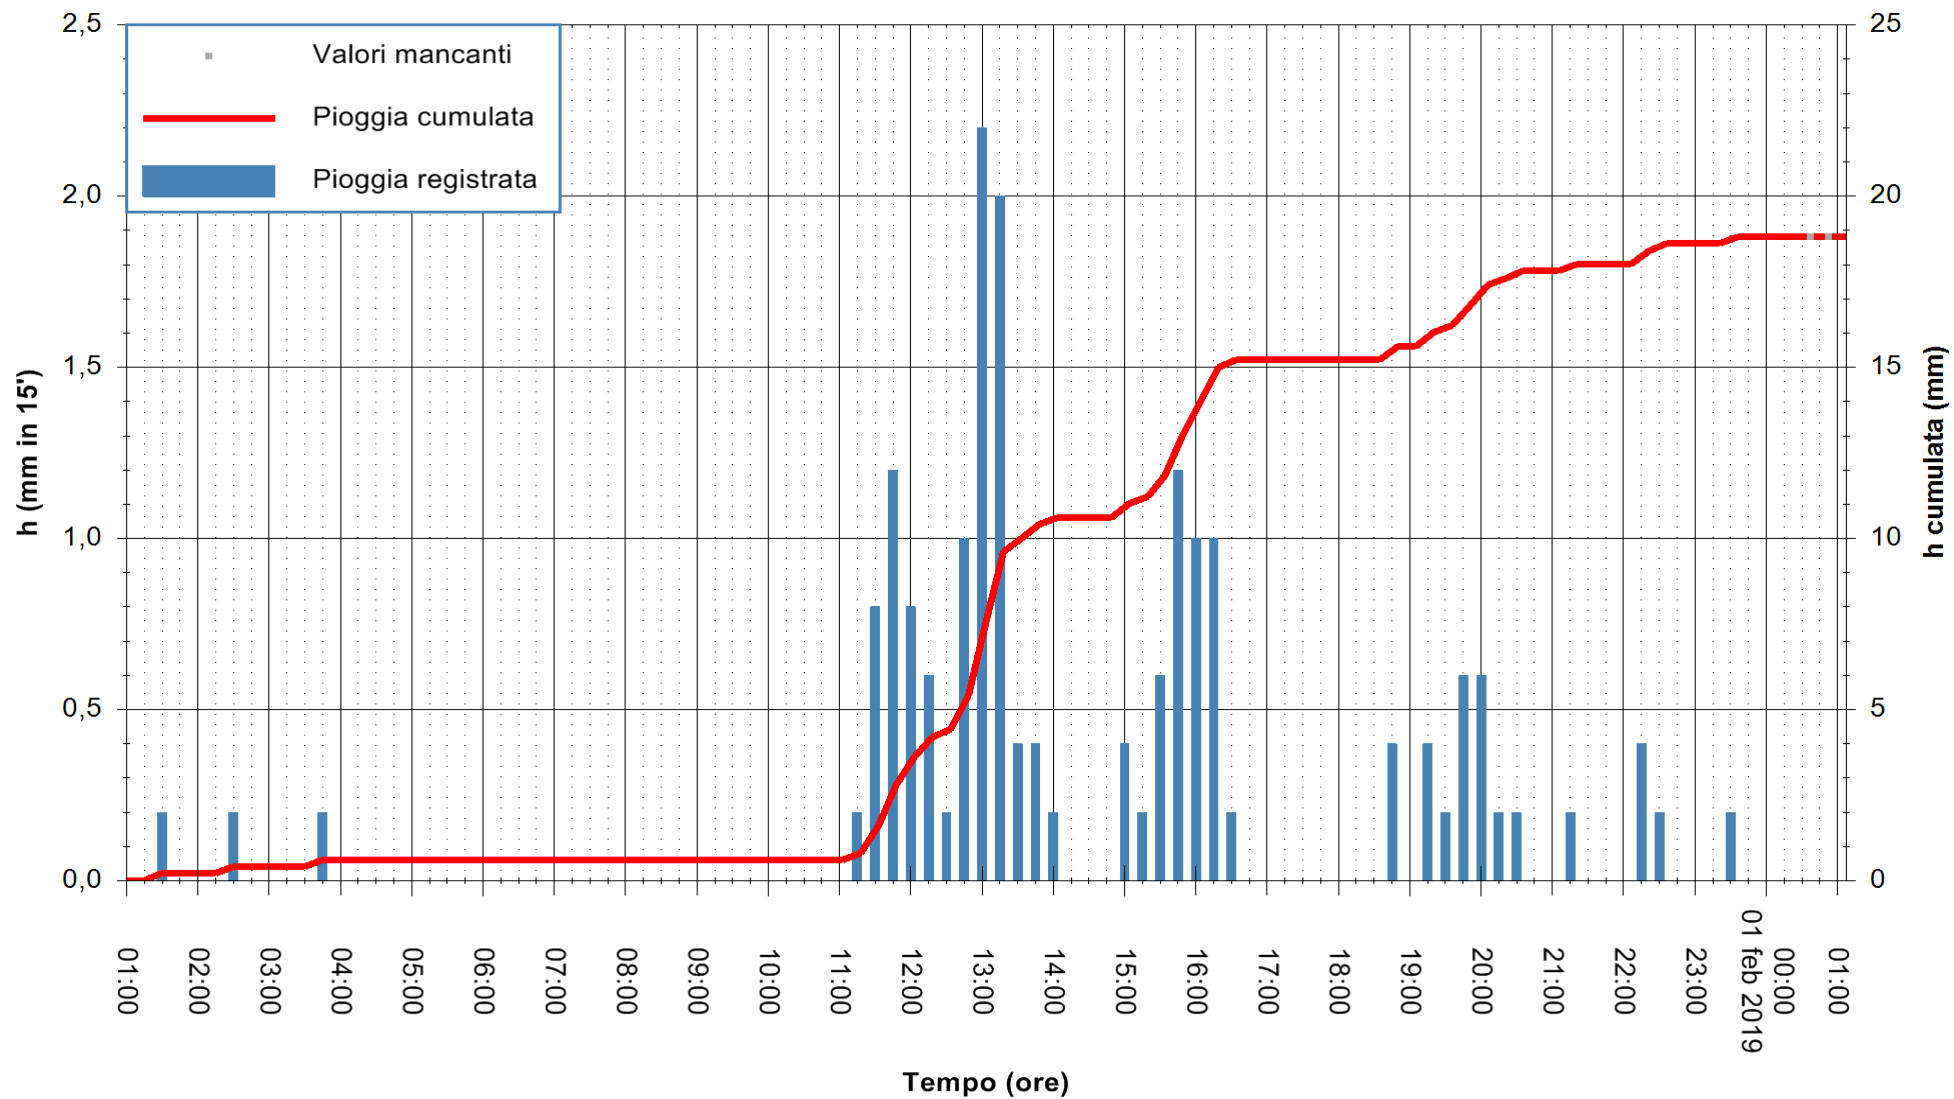

ARPAS
F.to il Dirigente Responsabile
Dott. Giuseppe Bianco

REGIONE AUTÒNOMA DE SARDIGNA
REGIONE AUTONOMA DELLA SARDEGNA

Stazione pluviometrica Siniscola
Area SU PRANU
Pioggia registrata nelle ultime 24 ore
Estrazione dati delle ore 00:57 del 01/02/2019
Ultimo dato disponibile: 01/02/2019 alle 00:30

ARPAS
F.to il Dirigente Responsabile
Dott. Giuseppe Bianco

REGIONE AUTONOMA DE SARDIGNA
REGIONE AUTONOMA DELLA SARDEGNA

Stazione pluviometrica Lula
 Area PIZZONCHI
 Pioggia registrata nelle ultime 24 ore
 Estrazione dati delle ore 00:57 del 01/02/2019
 Ultimo dato disponibile: 01/02/2019 alle 00:00