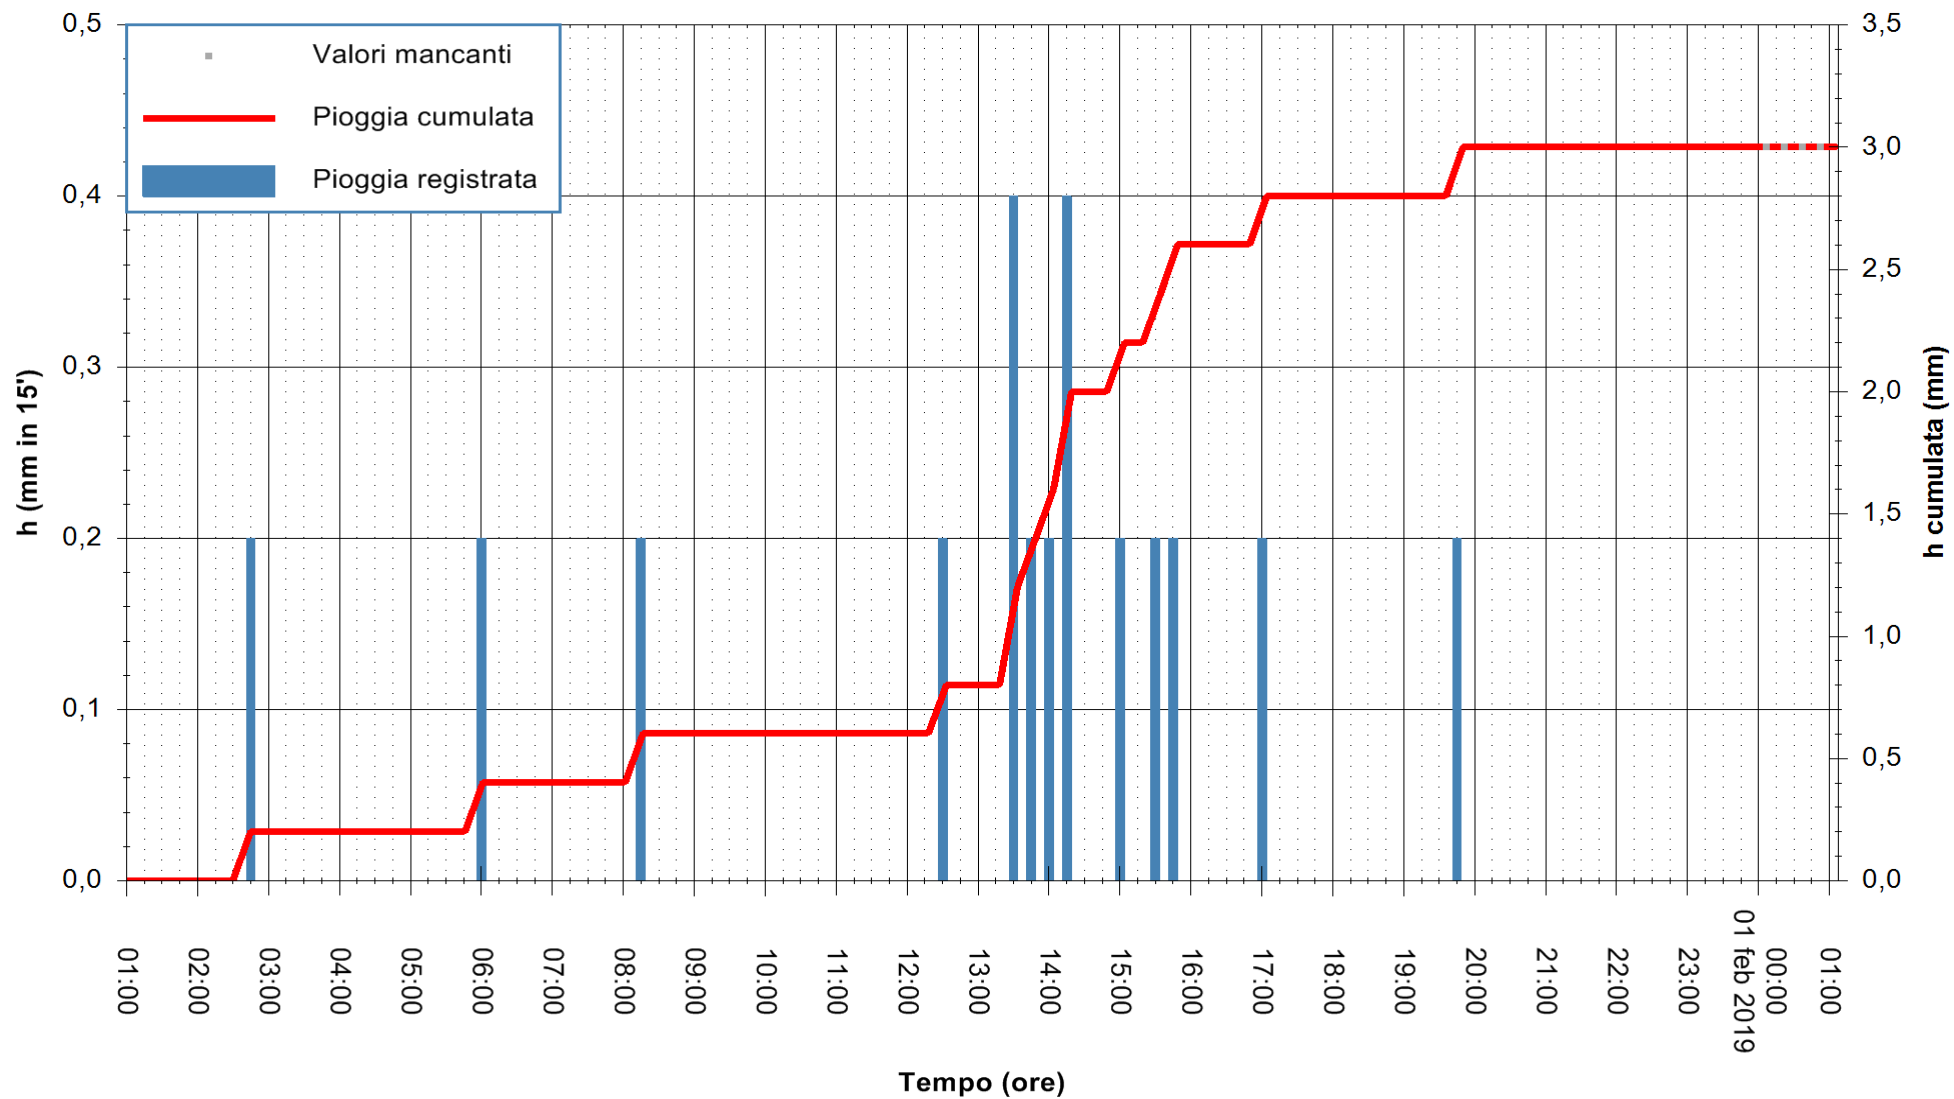

ARPAS
F.to il Dirigente Responsabile
Dott. Giuseppe Bianco

REGIONE AUTÒNOMA DE SARDIGNA
REGIONE AUTONOMA DELLA SARDEGNA

Stazione pluviometrica Siniscola
Area SU PRANU
Pioggia registrata nelle ultime 24 ore
Estrazione dati delle ore 00:57 del 01/02/2019
Ultimo dato disponibile: 01/02/2019 alle 00:30

ARPAS
F.to il Dirigente Responsabile
Dott. Giuseppe Bianco

REGIONE AUTONOMA DE SARDIGNA
REGIONE AUTONOMA DELLA SARDEGNA

Stazione pluviometrica Lula
 Area PIZZONCHI
 Pioggia registrata nelle ultime 24 ore
 Estrazione dati delle ore 00:57 del 01/02/2019
 Ultimo dato disponibile: 01/02/2019 alle 00:00

ARPAS
 F.to il Dirigente Responsabile
 Dott. Giuseppe Bianco

REGIONE AUTONOMA DE SARDIGNA
 REGIONE AUTONOMA DELLA SARDEGNA

Stazione pluviometrica Mamone
 Area MAMONE
 Pioggia registrata nelle ultime 24 ore
 Estrazione dati delle ore 00:57 del 01/02/2019
 Ultimo dato disponibile: 01/02/2019 alle 00:00