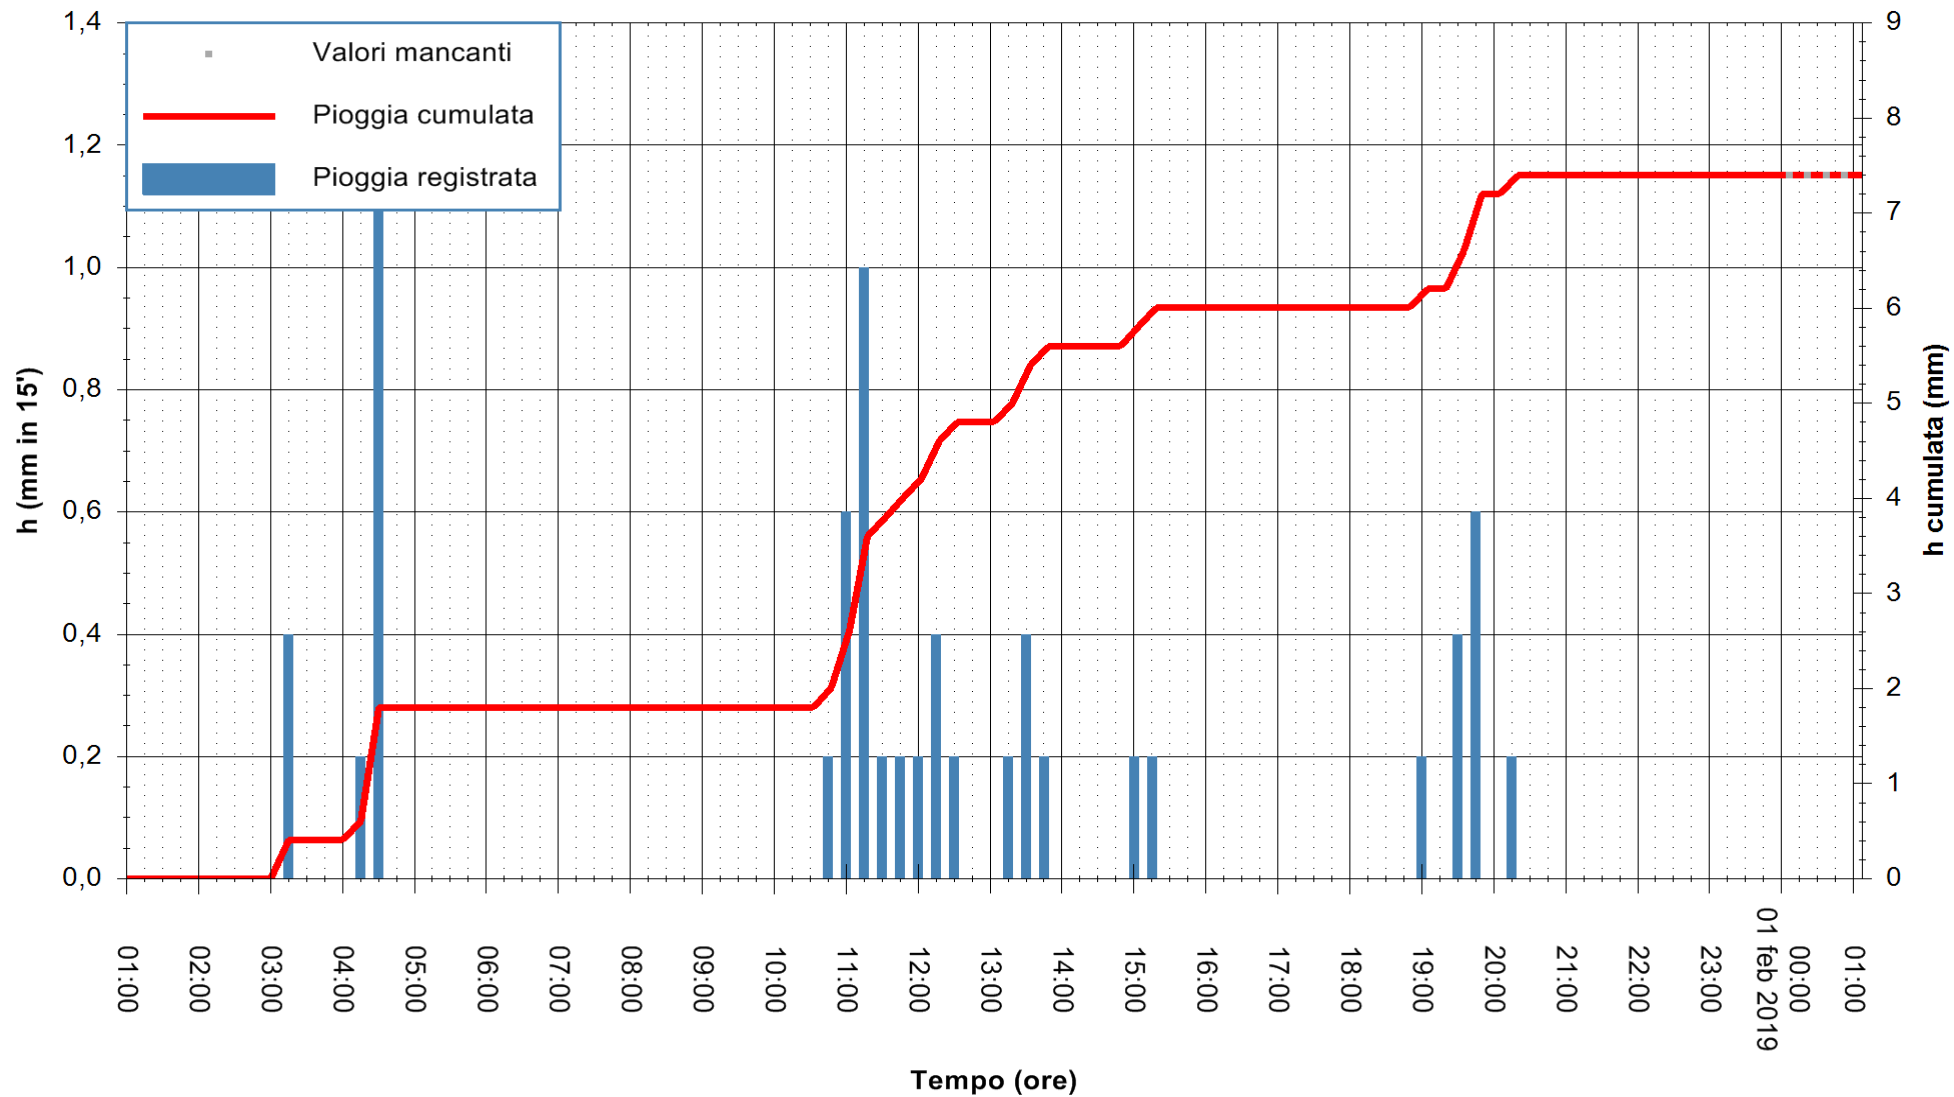

ARPAS
 F.to il Dirigente Responsabile
 Dott. Giuseppe Bianco

REGIONE AUTÒNOMA DE SARDIGNA
 REGIONE AUTONOMA DELLA SARDEGNA

Stazione pluviometrica Tempio
 Area CUSSEDDU
 Pioggia registrata nelle ultime 24 ore
 Estrazione dati delle ore 00:57 del 01/02/2019
 Ultimo dato disponibile: 01/02/2019 alle 00:30

ARPAS
 F.to il Dirigente Responsabile
 Dott. Giuseppe Bianco

REGIONE AUTONOMA DE SARDIGNA
 REGIONE AUTONOMA DELLA SARDEGNA

Stazione pluviometrica Baunei
Area CAMPO SPORTIVO
Pioggia registrata nelle ultime 24 ore
Estrazione dati delle ore 00:57 del 01/02/2019
Ultimo dato disponibile: 01/02/2019 alle 00:00

ARPAS
F.to il Dirigente Responsabile
Dott. Giuseppe Bianco

REGIONE AUTONOMA DE SARDIGNA
REGIONE AUTONOMA DELLA SARDEGNA

Stazione pluviometrica Aglientu
 Area AGLIENTU
 Pioggia registrata nelle ultime 24 ore
 Estrazione dati delle ore 00:57 del 01/02/2019
 Ultimo dato disponibile: 01/02/2019 alle 00:00