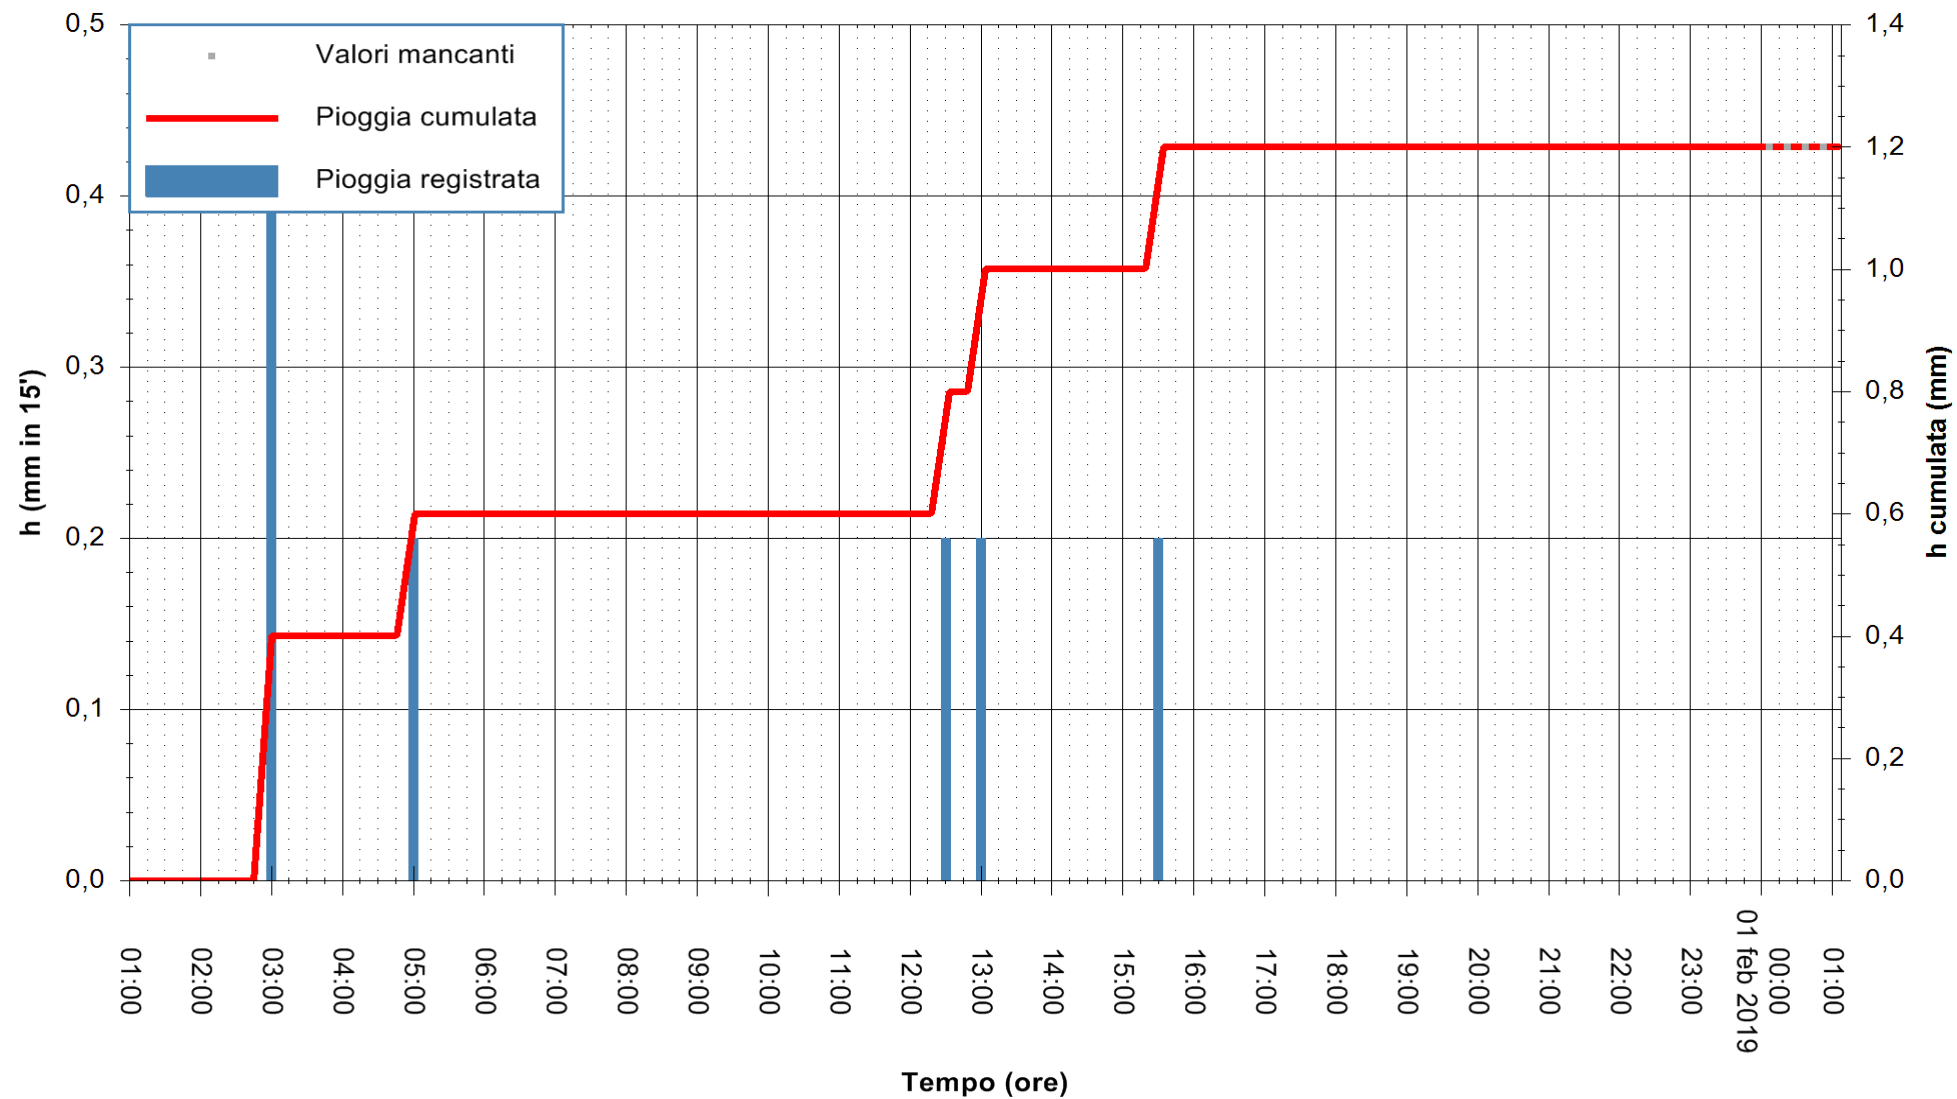

ARPAS
F.to il Dirigente Responsabile
Dott. Giuseppe Bianco

REGIONE AUTONOMA DE SARDIGNA
REGIONE AUTONOMA DELLA SARDEGNA

Stazione pluviometrica Lula
 Area PIZZONCHI
 Pioggia registrata nelle ultime 24 ore
 Estrazione dati delle ore 00:57 del 01/02/2019
 Ultimo dato disponibile: 01/02/2019 alle 00:00