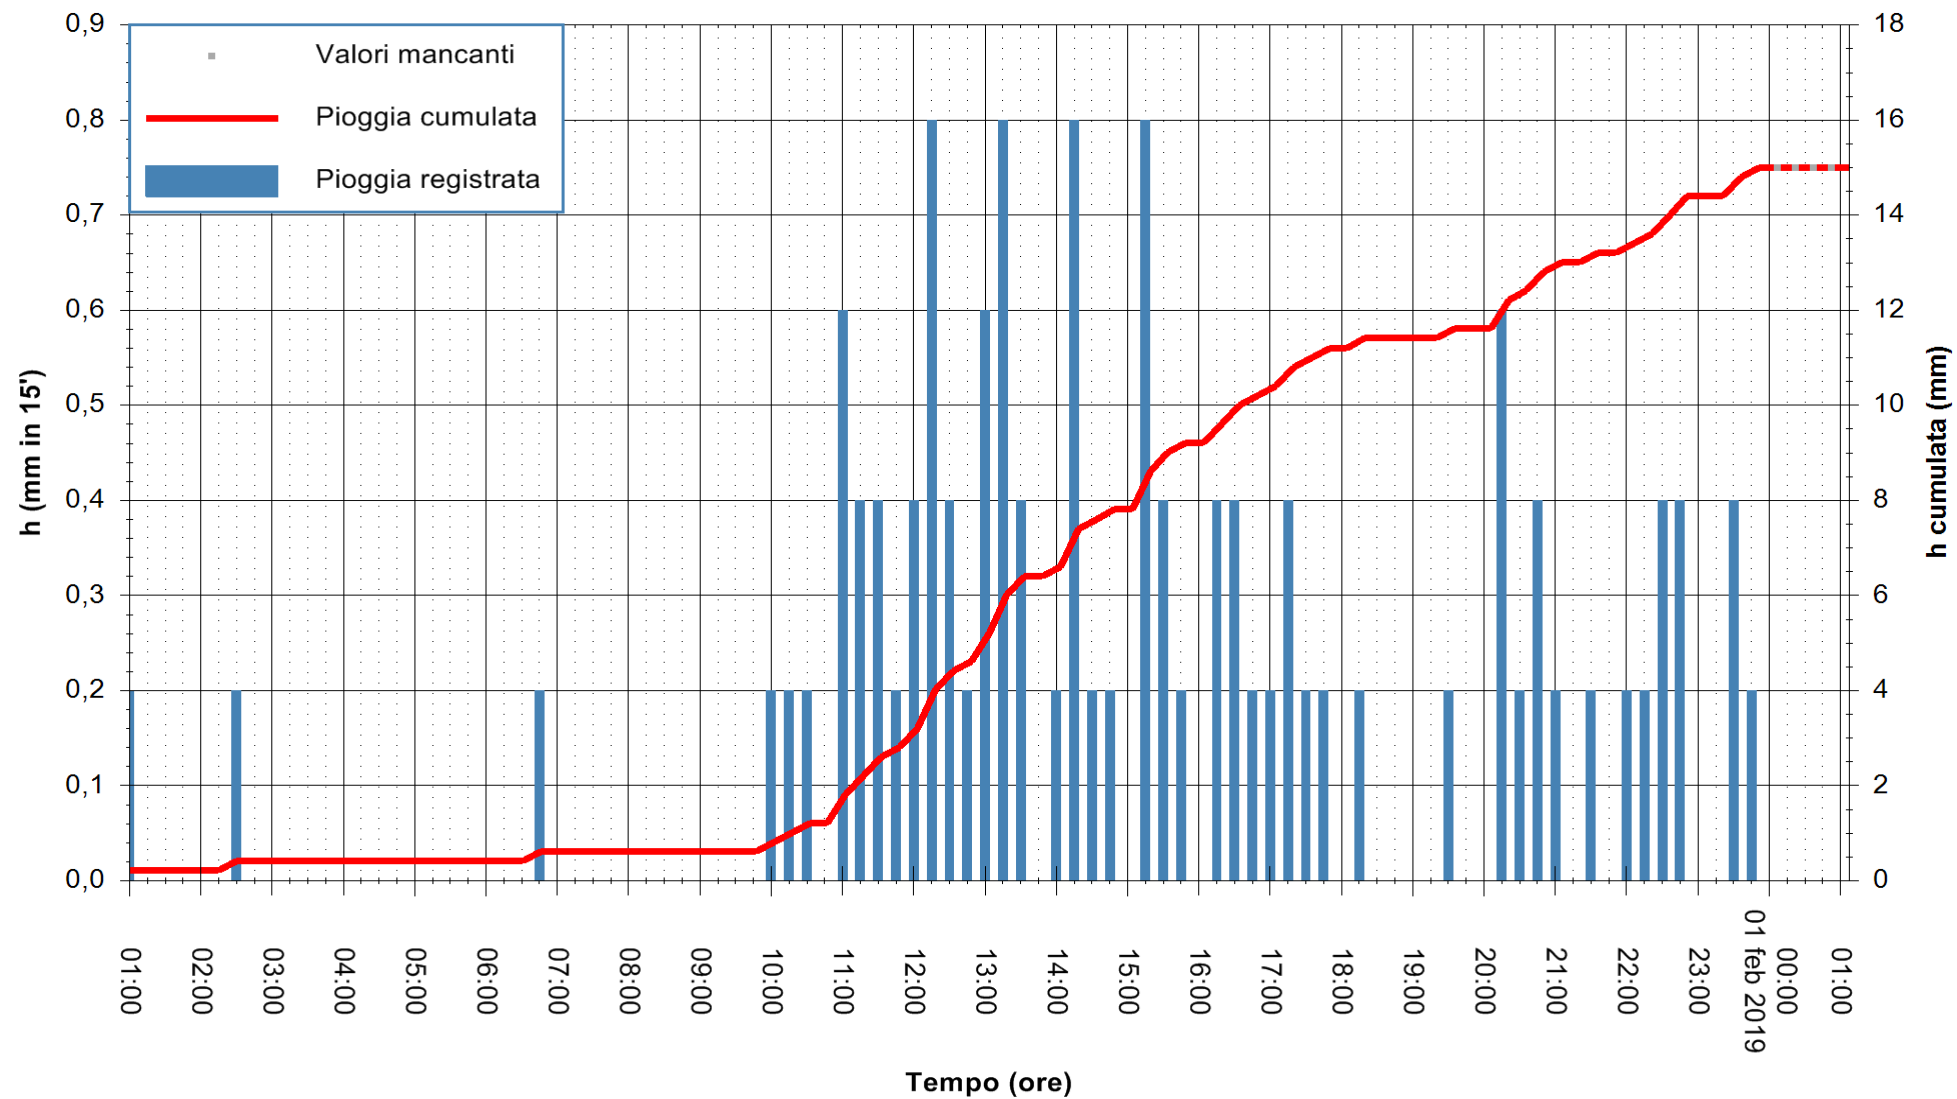

Stazione pluviometrica Fluminimannu a Decimomannu
 Area DECIMOMANNU
 Pioggia registrata nelle ultime 24 ore
 Estrazione dati delle ore 00:57 del 01/02/2019
 Ultimo dato disponibile: 01/02/2019 alle 00:00

ARPAS
 F.to il Dirigente Responsabile
 Dott. Giuseppe Bianco

REGIONE AUTÒNOMA DE SARDIGNA
 REGIONE AUTONOMA DELLA SARDEGNA

Stazione pluviometrica Senorbi'
 Area SENORBI
 Pioggia registrata nelle ultime 24 ore
 Estrazione dati delle ore 00:57 del 01/02/2019
 Ultimo dato disponibile: 01/02/2019 alle 00:00

ARPAS
 F.to il Dirigente Responsabile
 Dott. Giuseppe Bianco

REGIONE AUTÒNOMA DE SARDIGNA
 REGIONE AUTONOMA DELLA SARDEGNA

Stazione pluviometrica Tempio
 Area CUSSEDDU
 Pioggia registrata nelle ultime 24 ore
 Estrazione dati delle ore 00:57 del 01/02/2019
 Ultimo dato disponibile: 01/02/2019 alle 00:30