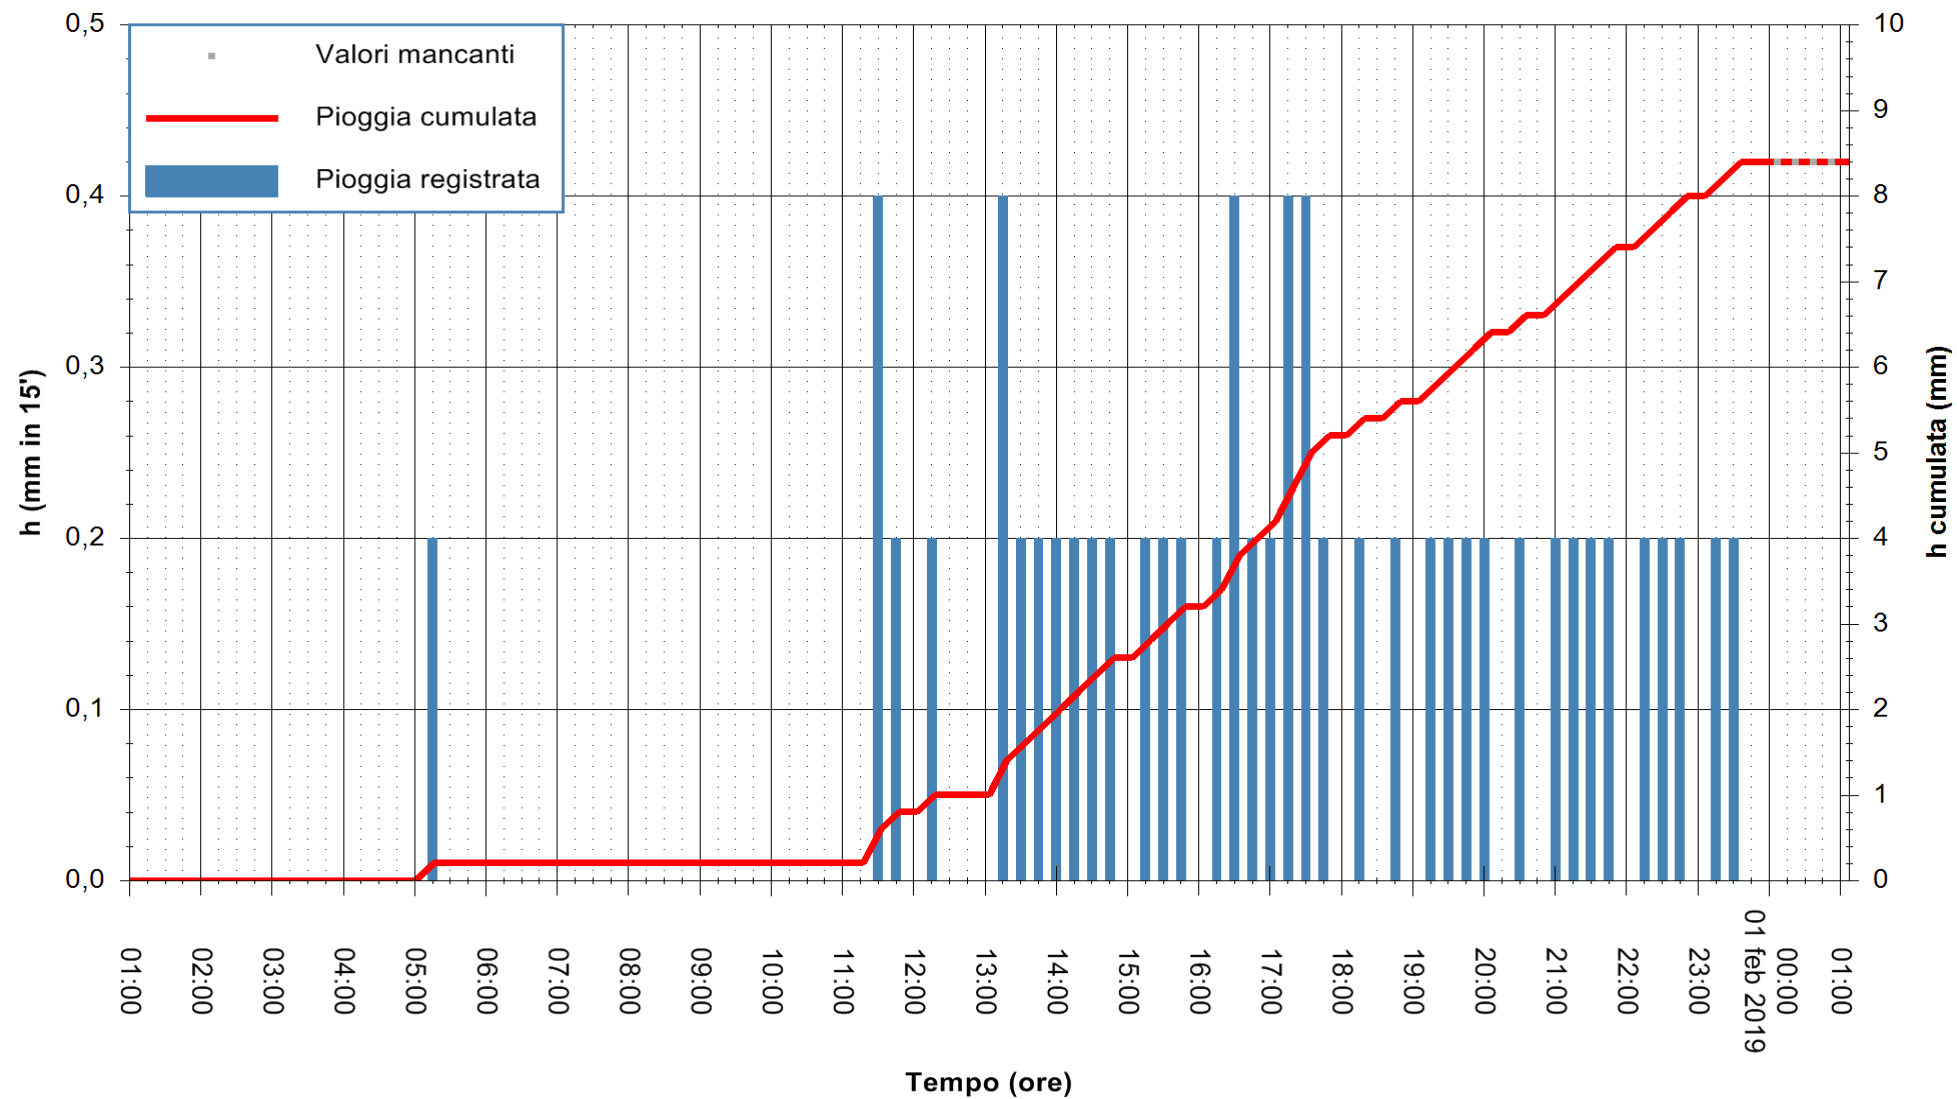

ARPAS
F.to il Dirigente Responsabile
Dott. Giuseppe Bianco

REGIONE AUTONOMA DE SARDIGNA
REGIONE AUTONOMA DELLA SARDEGNA

Stazione pluviometrica Aglientu
 Area AGLIENTU
 Pioggia registrata nelle ultime 24 ore
 Estrazione dati delle ore 00:57 del 01/02/2019
 Ultimo dato disponibile: 01/02/2019 alle 00:00