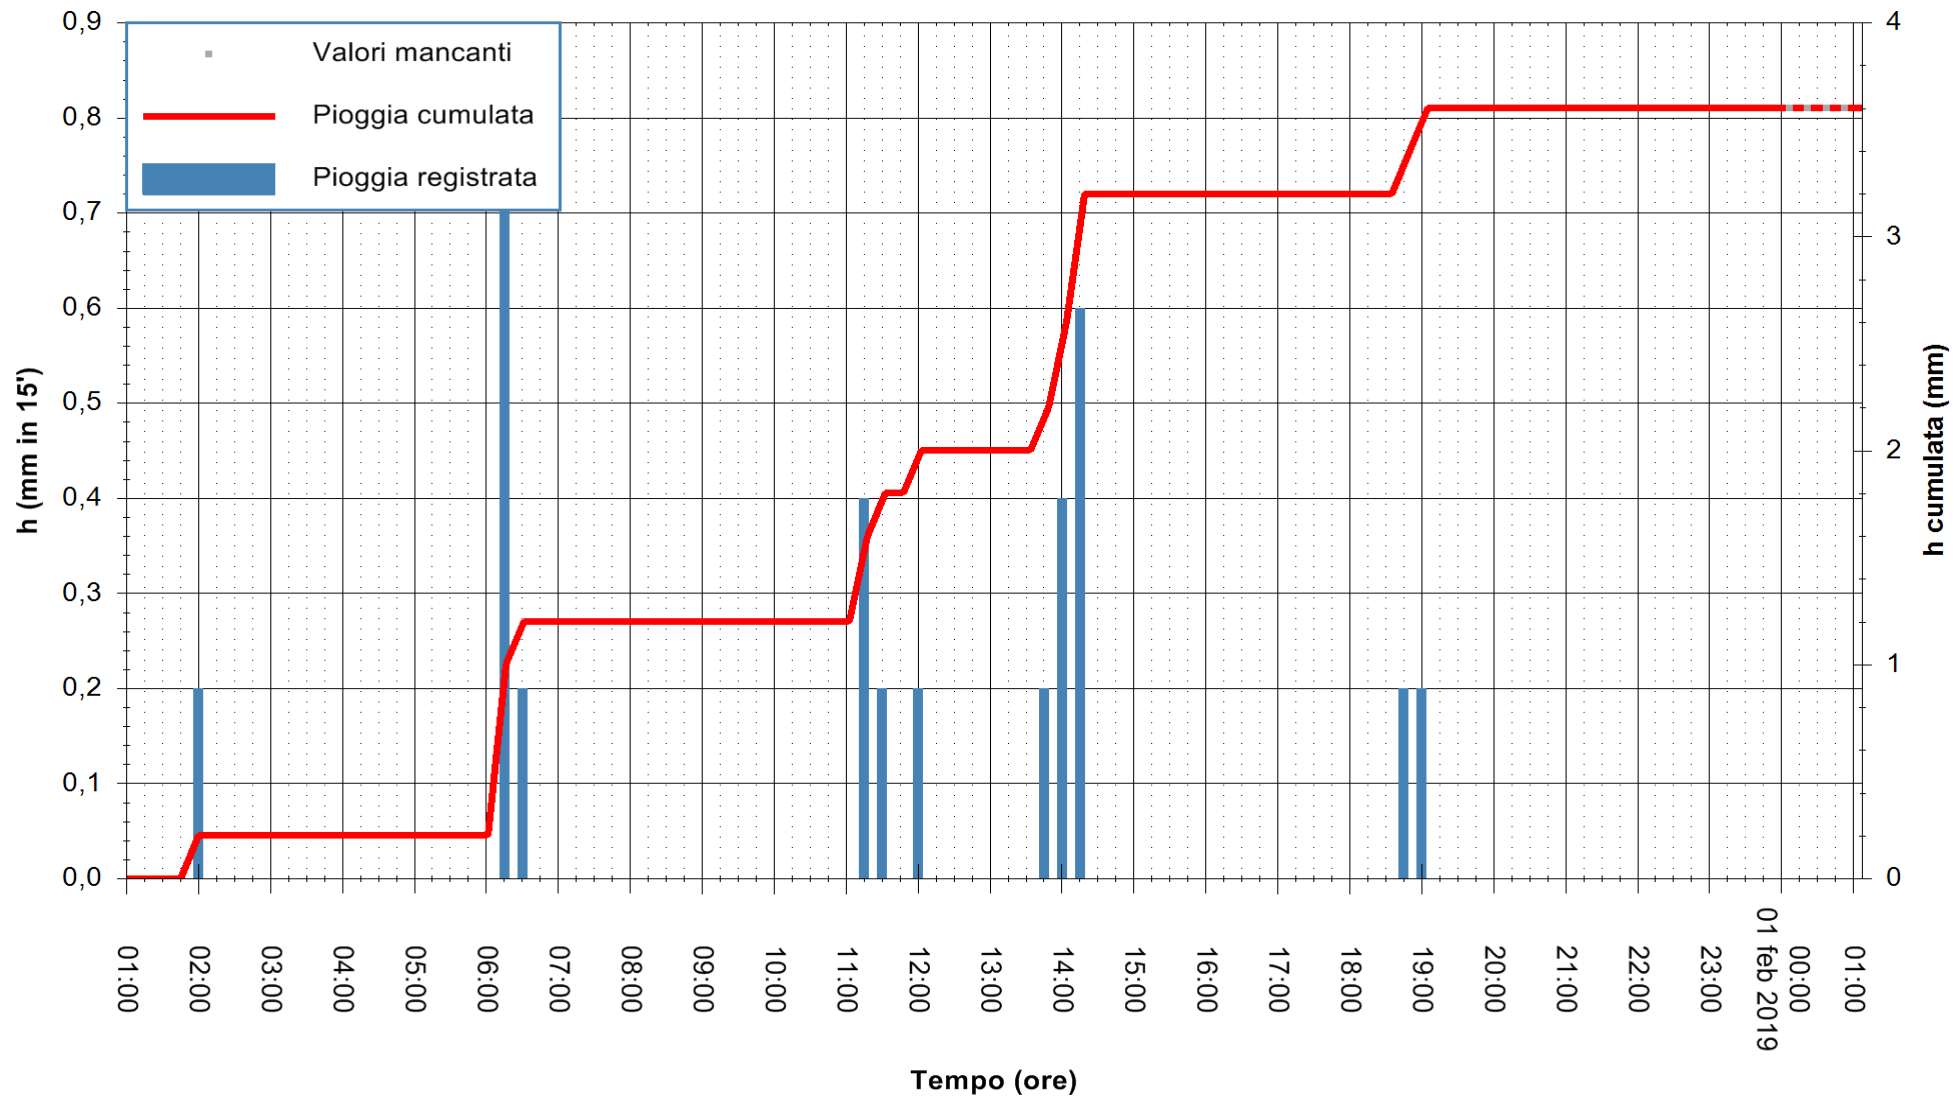

ARPAS
 F.to il Dirigente Responsabile
 Dott. Giuseppe Bianco

REGIONE AUTÒNOMA DE SARDIGNA
 REGIONE AUTONOMA DELLA SARDEGNA

Stazione pluviometrica Paduledda
Area PADULEDDA
Pioggia registrata nelle ultime 24 ore
Estrazione dati delle ore 00:57 del 01/02/2019
Ultimo dato disponibile: 01/02/2019 alle 00:00

ARPAS
F.to il Dirigente Responsabile
Dott. Giuseppe Bianco

REGIONE AUTÒNOMA DE SARDIGNA
REGIONE AUTONOMA DELLA SARDEGNA

Stazione pluviometrica Siniscola
Area SU PRANU
Pioggia registrata nelle ultime 24 ore
Estrazione dati delle ore 00:57 del 01/02/2019
Ultimo dato disponibile: 01/02/2019 alle 00:30