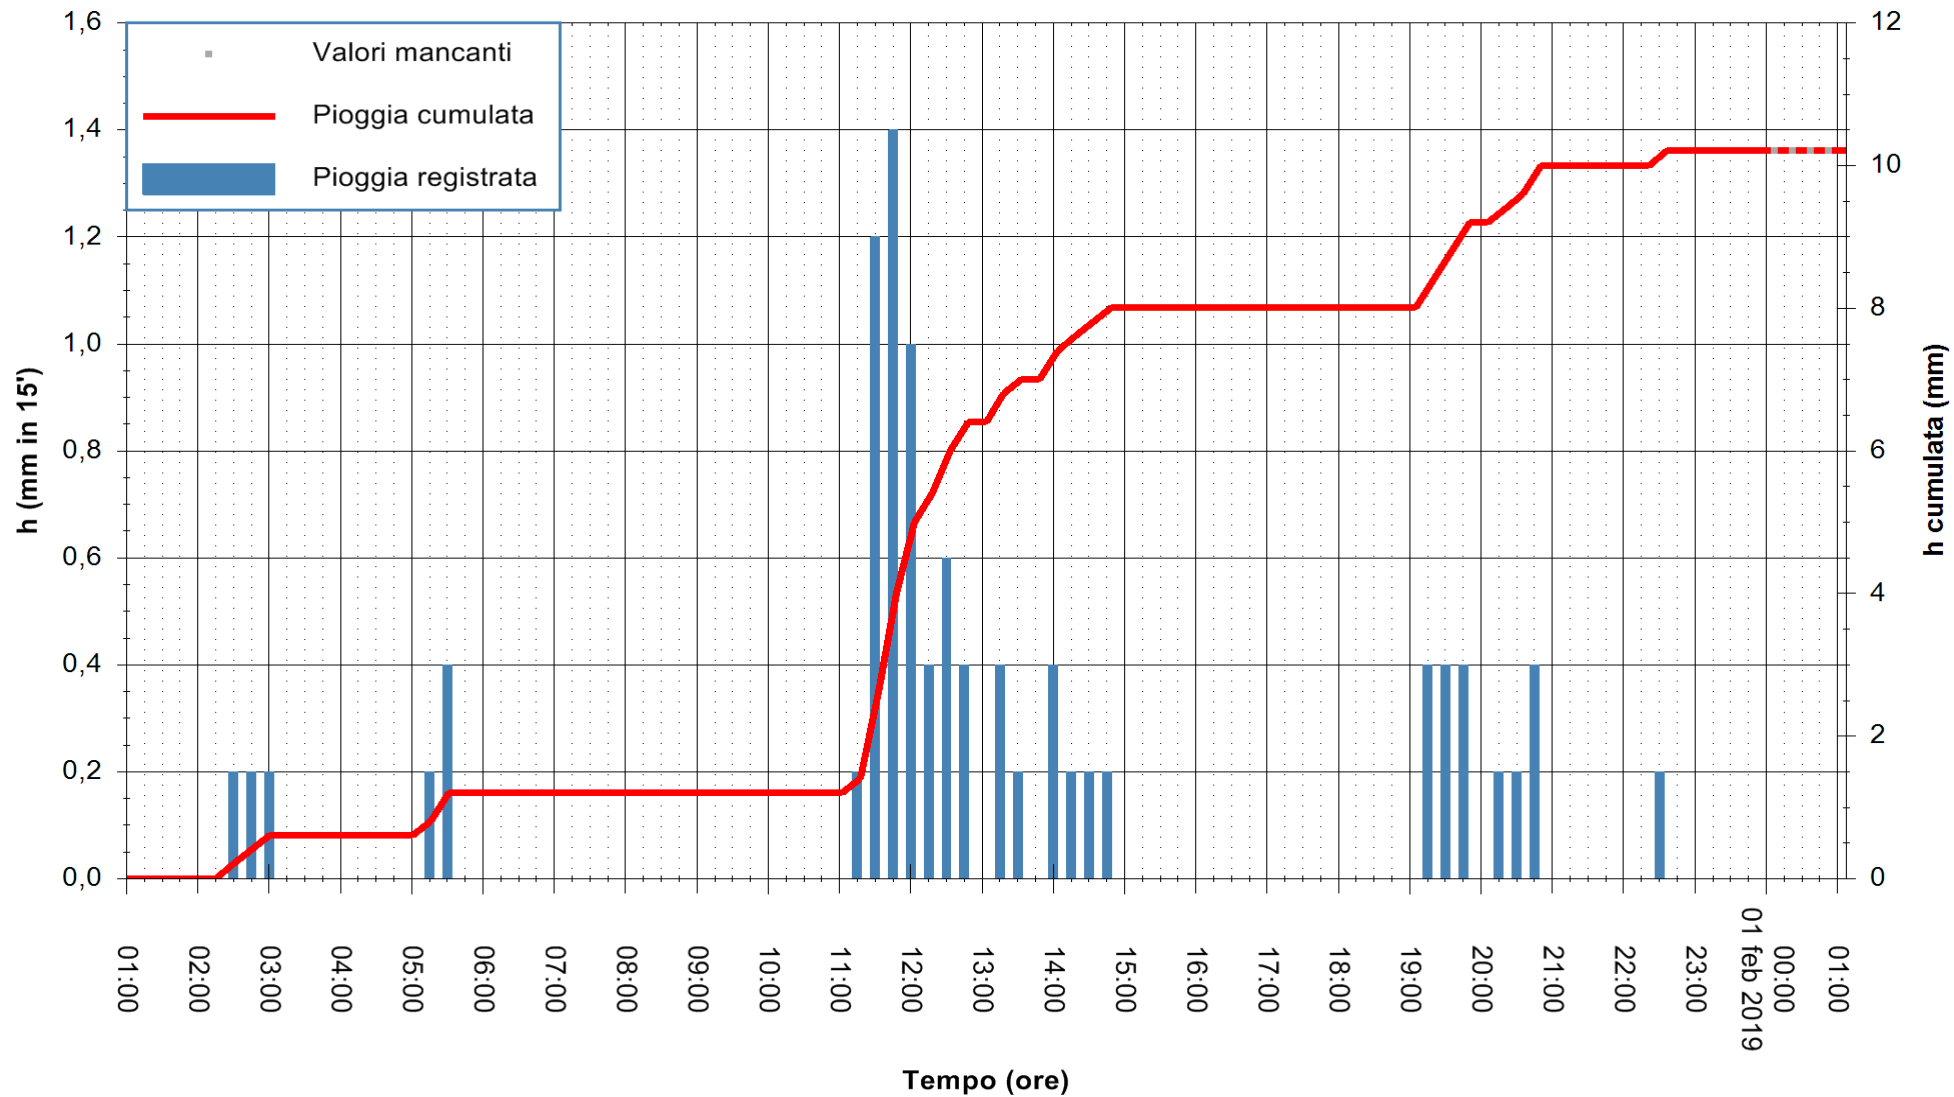

Stazione pluviometrica Tempio
Area CUSSEDDU
Pioggia registrata nelle ultime 24 ore
Estrazione dati delle ore 00:57 del 01/02/2019
Ultimo dato disponibile: 01/02/2019 alle 00:30

ARPAS
F.to il Dirigente Responsabile
Dott. Giuseppe Bianco

REGIONE AUTONOMA DE SARDIGNA
REGIONE AUTONOMA DELLA SARDEGNA