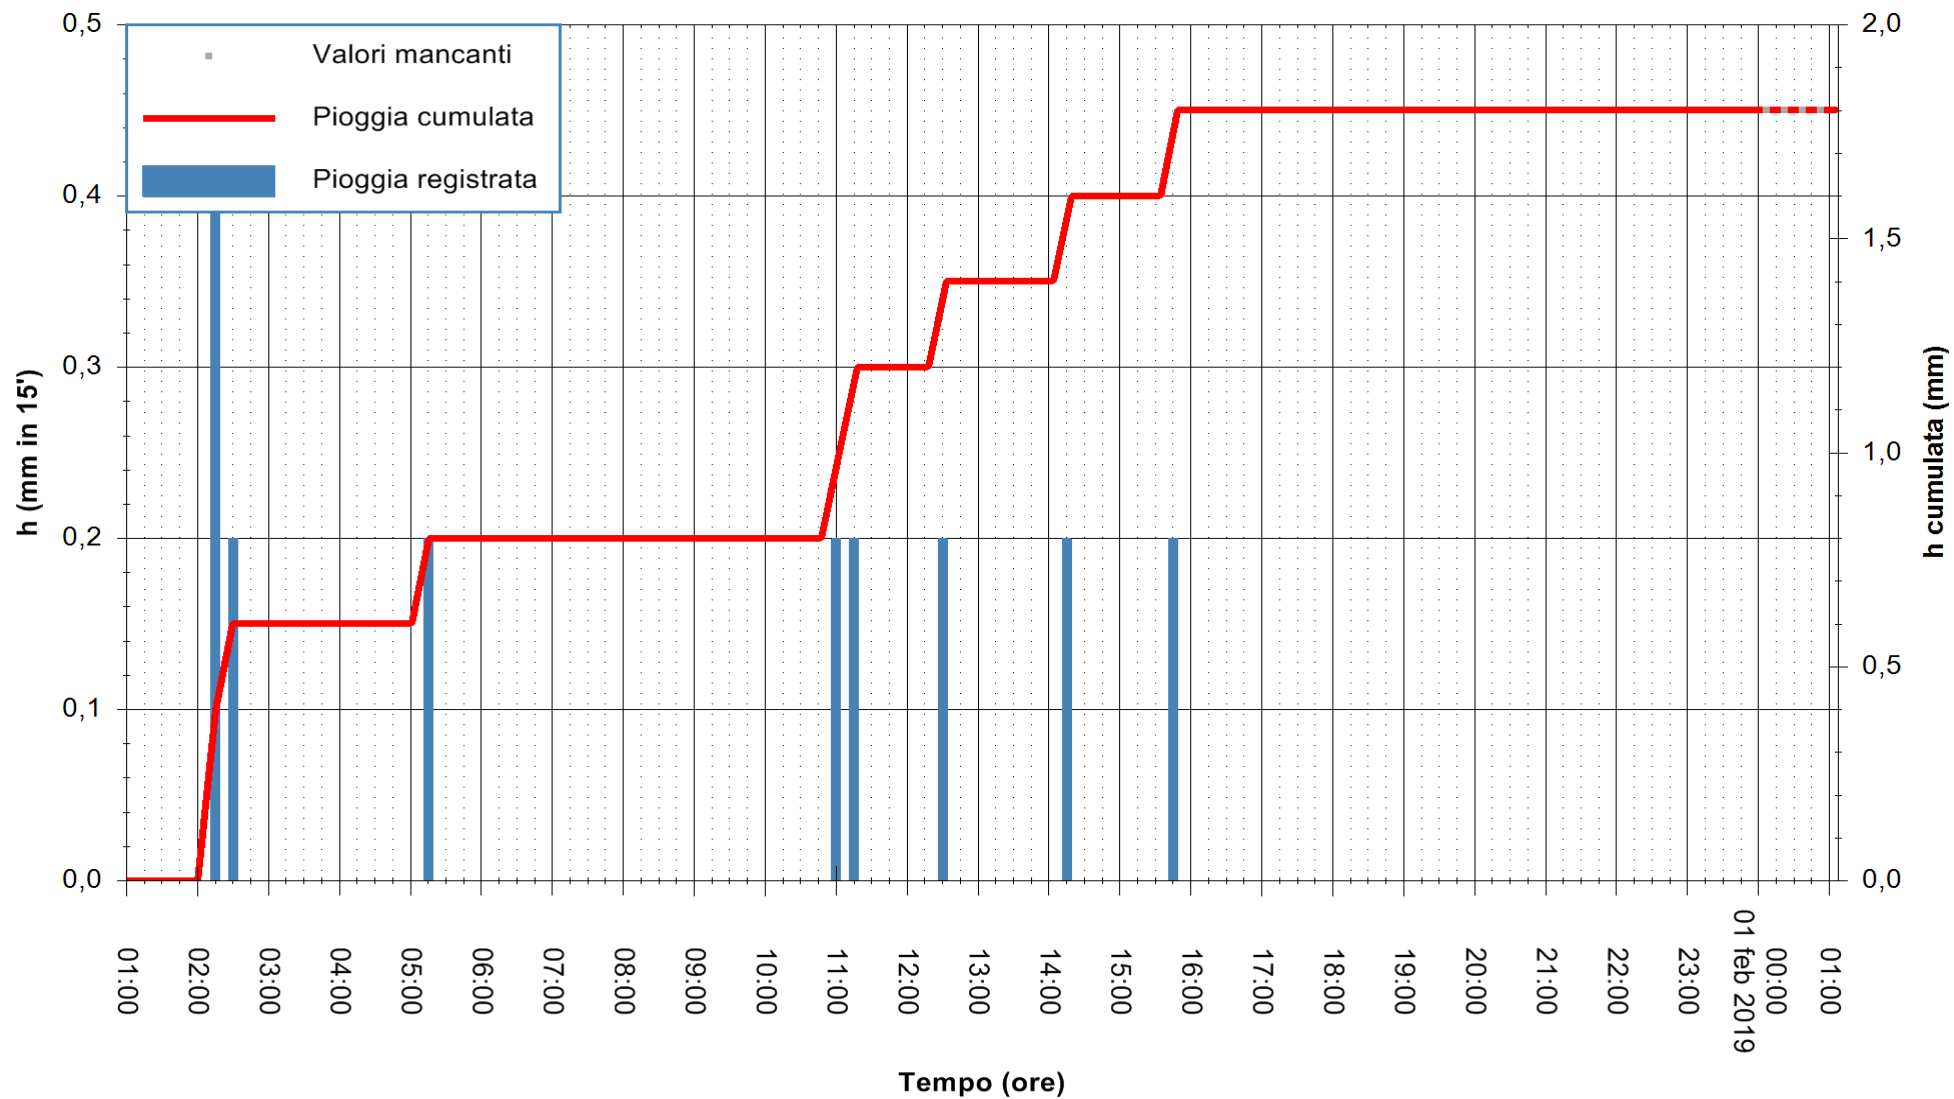

ARPAS
F.to il Dirigente Responsabile
Dott. Giuseppe Bianco

REGIONE AUTÒNOMA DE SARDIGNA
REGIONE AUTONOMA DELLA SARDEGNA

Stazione pluviometrica Siniscola
Area SU PRANU
Pioggia registrata nelle ultime 24 ore
Estrazione dati delle ore 00:57 del 01/02/2019
Ultimo dato disponibile: 01/02/2019 alle 00:30

ARPAS
F.to il Dirigente Responsabile
Dott. Giuseppe Bianco

REGIONE AUTONOMA DE SARDIGNA
REGIONE AUTONOMA DELLA SARDEGNA

Stazione pluviometrica Lula
 Area PIZZONCHI
 Pioggia registrata nelle ultime 24 ore
 Estrazione dati delle ore 00:57 del 01/02/2019
 Ultimo dato disponibile: 01/02/2019 alle 00:00