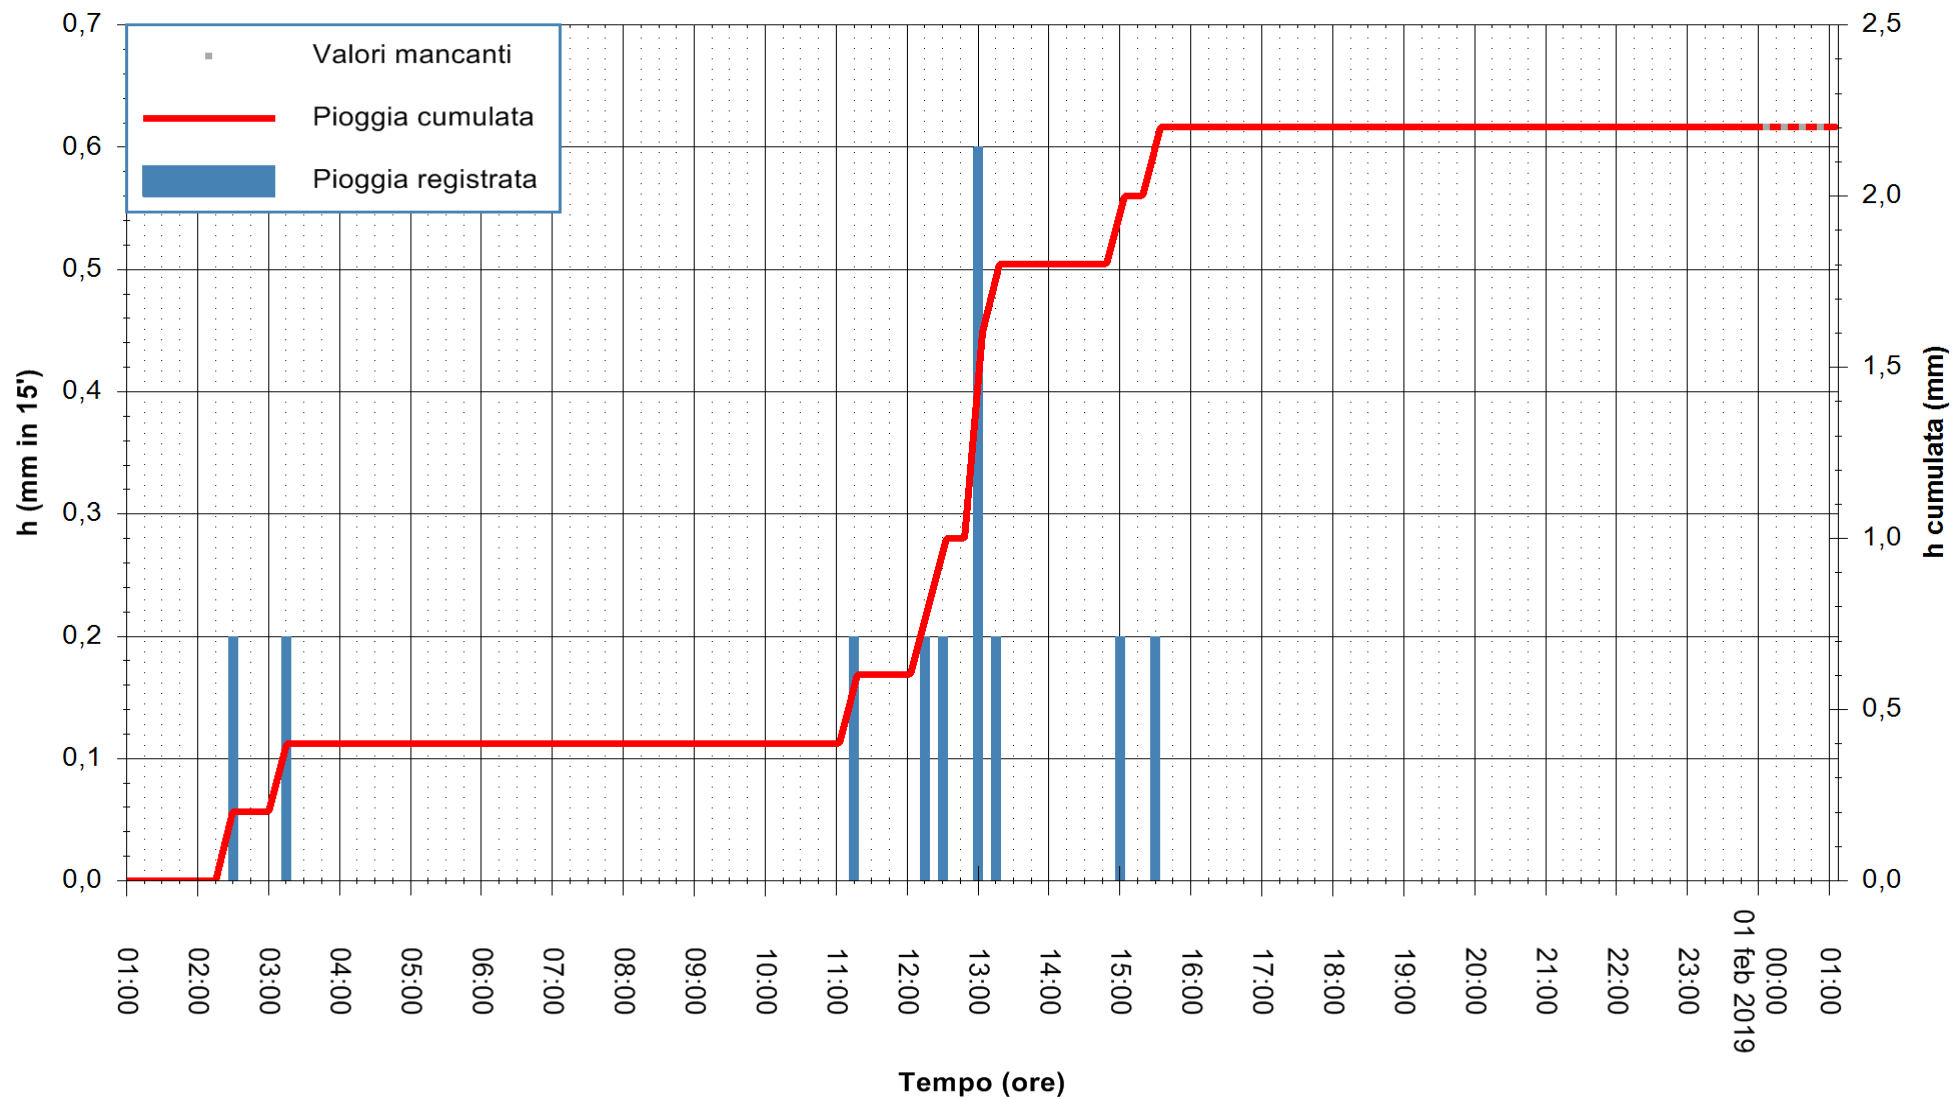

ARPAS
 F.to il Dirigente Responsabile
 Dott. Giuseppe Bianco

REGIONE AUTÒNOMA DE SARDIGNA
 REGIONE AUTONOMA DELLA SARDEGNA

Stazione pluviometrica Tempio
 Area CUSSEDDU
 Pioggia registrata nelle ultime 24 ore
 Estrazione dati delle ore 00:57 del 01/02/2019
 Ultimo dato disponibile: 01/02/2019 alle 00:30