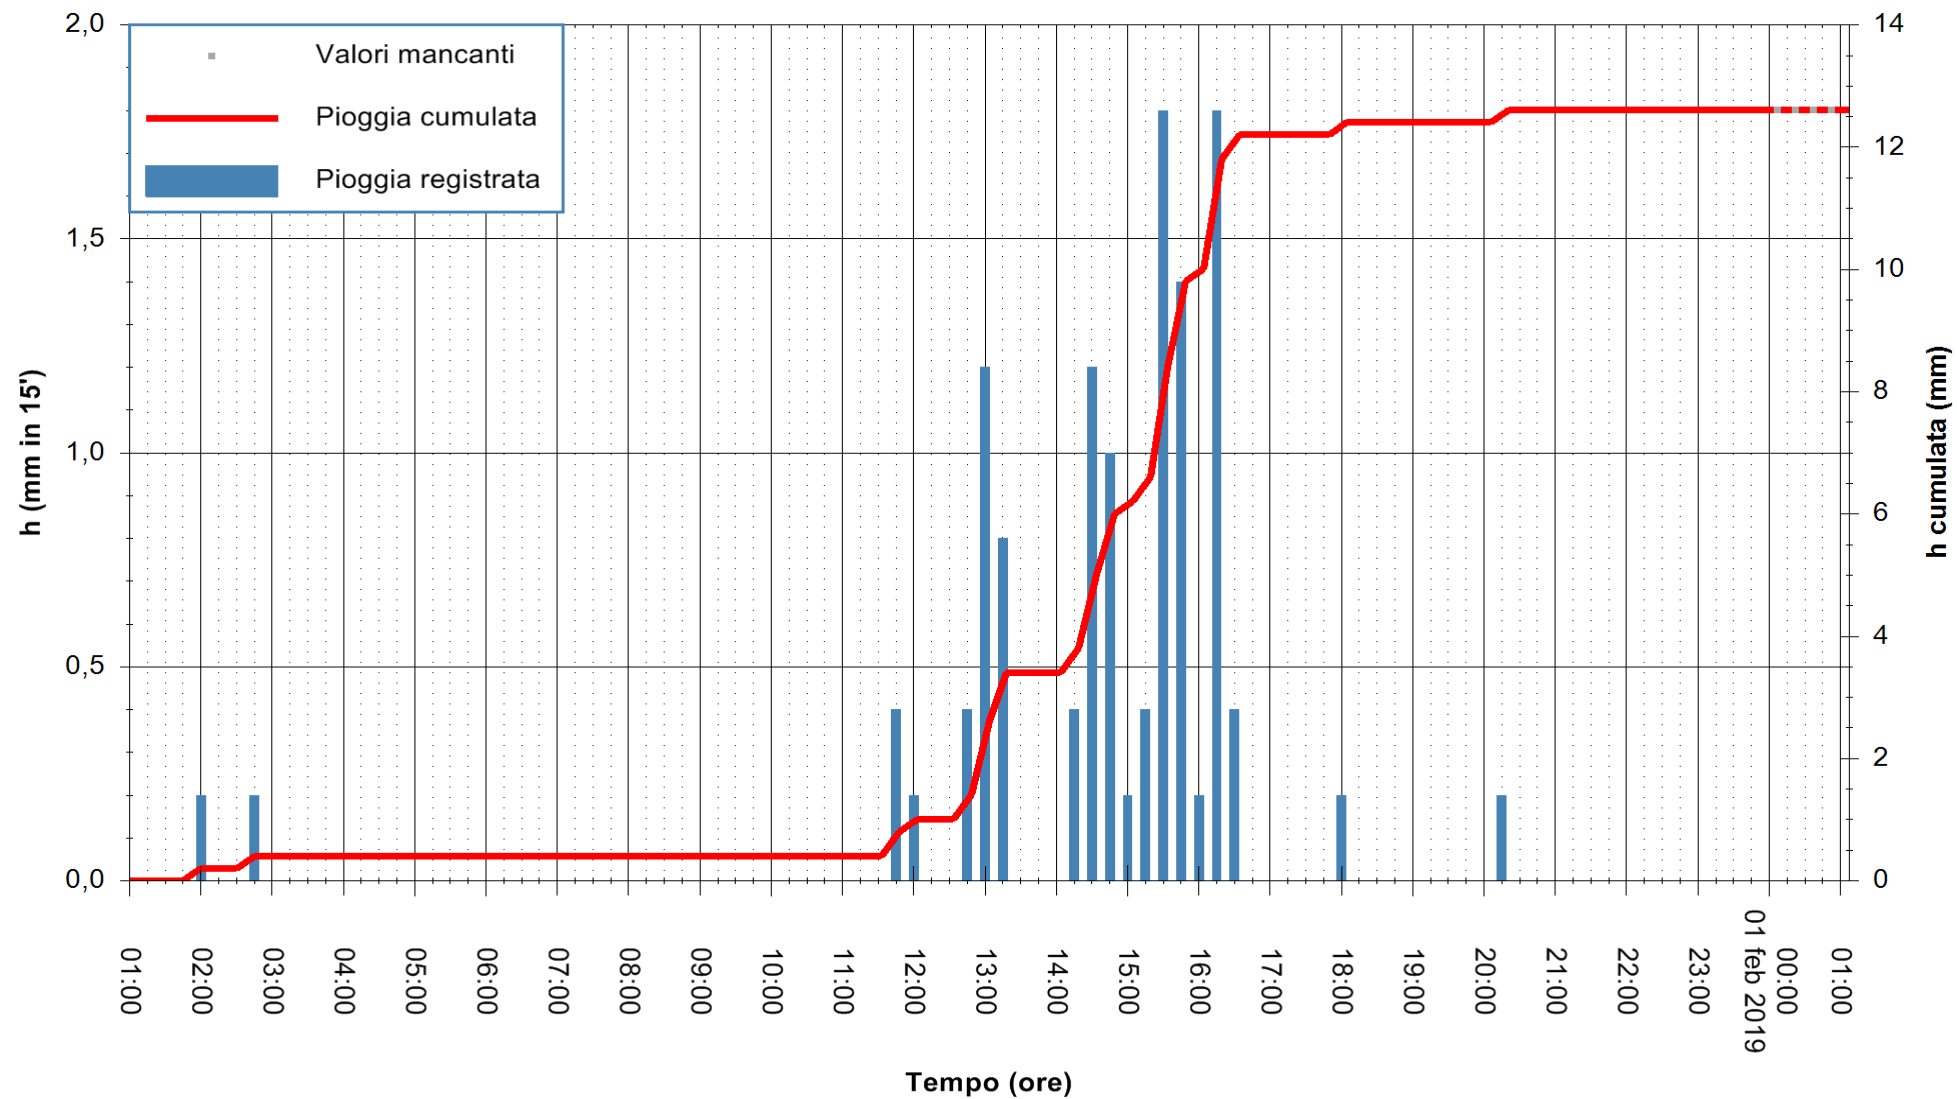

ARPAS
F.to il Dirigente Responsabile
Dott. Giuseppe Bianco

REGIONE AUTÒNOMA DE SARDIGNA
REGIONE AUTONOMA DELLA SARDEGNA

Stazione pluviometrica Siniscola
Area SU PRANU
Pioggia registrata nelle ultime 24 ore
Estrazione dati delle ore 00:57 del 01/02/2019
Ultimo dato disponibile: 01/02/2019 alle 00:30

ARPAS
F.to il Dirigente Responsabile
Dott. Giuseppe Bianco

REGIONE AUTONOMA DE SARDIGNA
REGIONE AUTONOMA DELLA SARDEGNA

Stazione pluviometrica Lula
 Area PIZZONCHI
 Pioggia registrata nelle ultime 24 ore
 Estrazione dati delle ore 00:57 del 01/02/2019
 Ultimo dato disponibile: 01/02/2019 alle 00:00