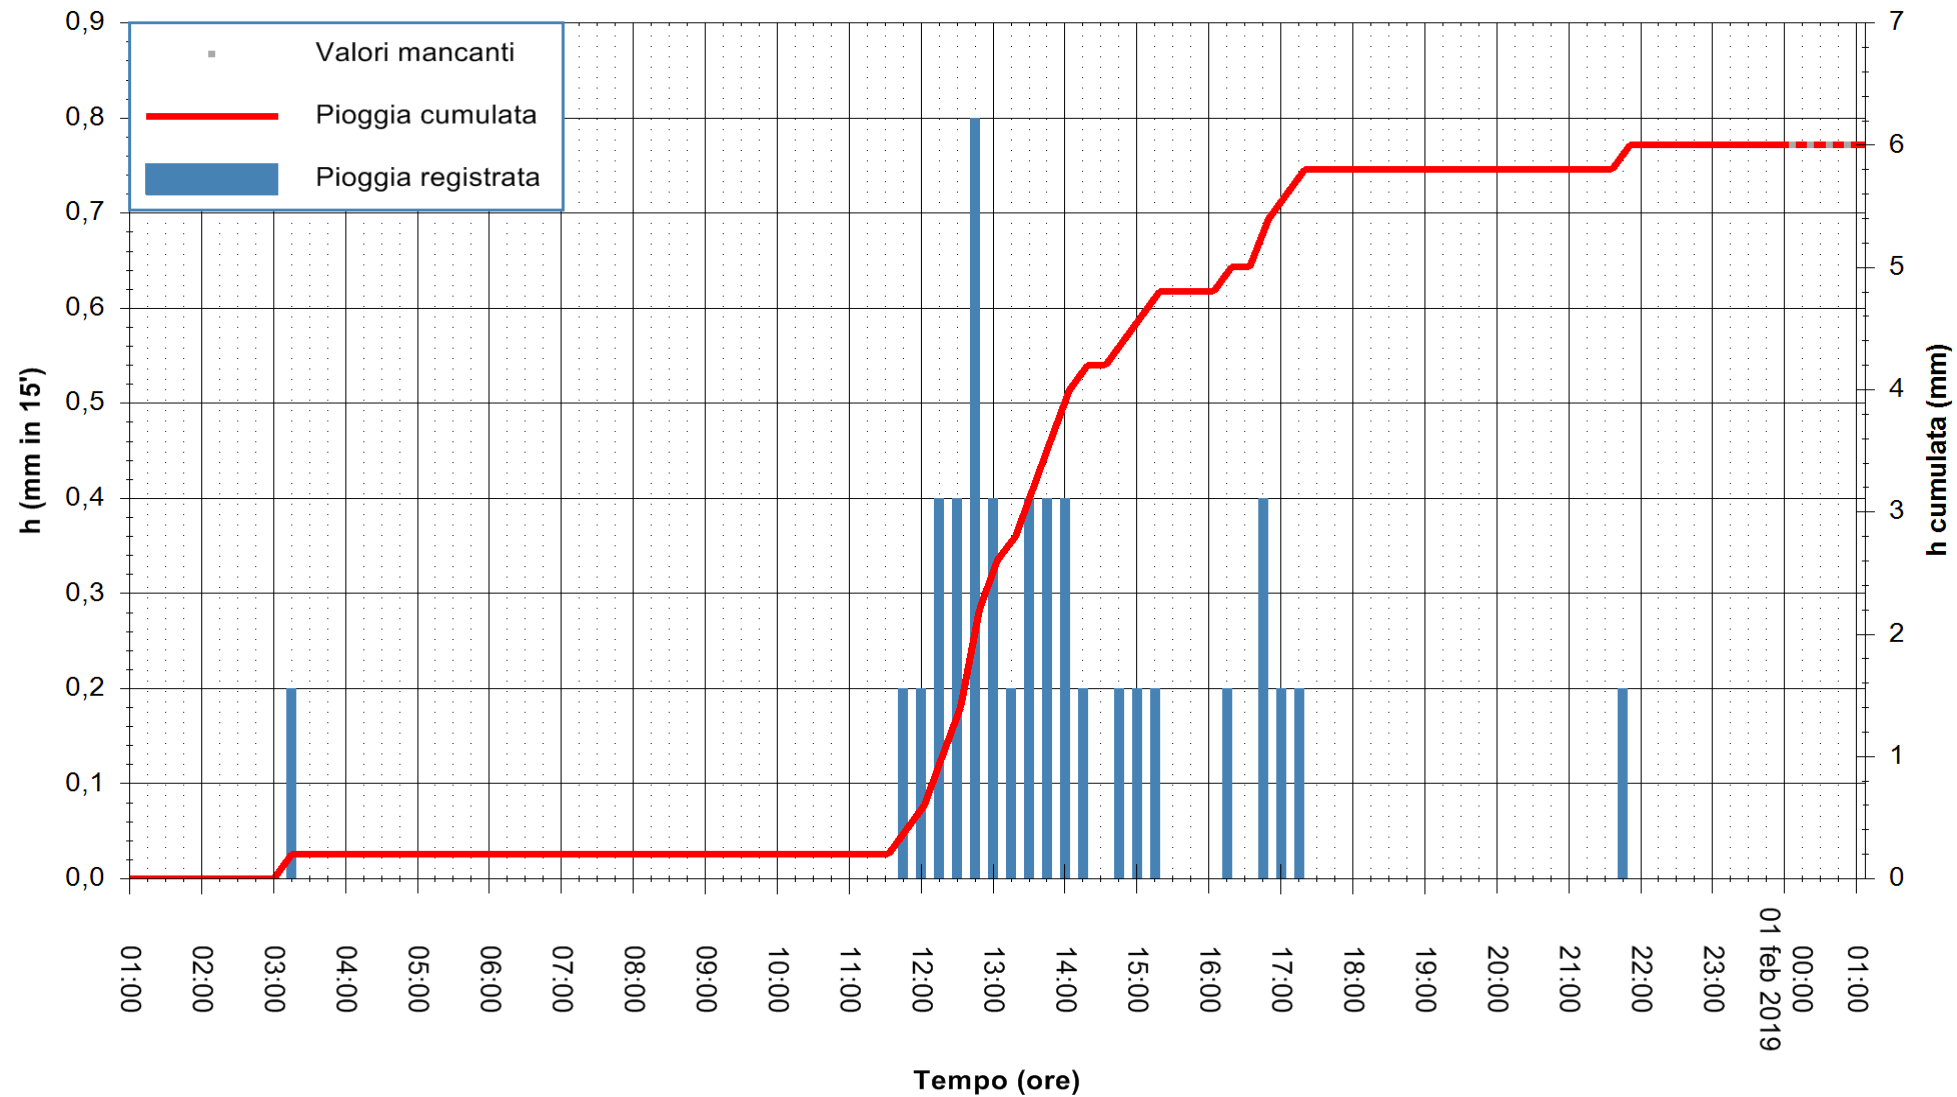

Stazione pluviometrica Fluminimannu a Decimomannu
 Area DECIMOMANNU
 Pioggia registrata nelle ultime 24 ore
 Estrazione dati delle ore 00:57 del 01/02/2019
 Ultimo dato disponibile: 01/02/2019 alle 00:00

ARPAS
 F.to il Dirigente Responsabile
 Dott. Giuseppe Bianco

REGIONE AUTÒNOMA DE SARDIGNA
 REGIONE AUTONOMA DELLA SARDEGNA

Stazione pluviometrica Senorbi'
 Area SENORBI
 Pioggia registrata nelle ultime 24 ore
 Estrazione dati delle ore 00:57 del 01/02/2019
 Ultimo dato disponibile: 01/02/2019 alle 00:00

ARPAS
 F.to il Dirigente Responsabile
 Dott. Giuseppe Bianco

REGIONE AUTÒNOMA DE SARDIGNA
 REGIONE AUTONOMA DELLA SARDEGNA

Stazione pluviometrica Tempio
 Area CUSSEDDU
 Pioggia registrata nelle ultime 24 ore
 Estrazione dati delle ore 00:57 del 01/02/2019
 Ultimo dato disponibile: 01/02/2019 alle 00:30