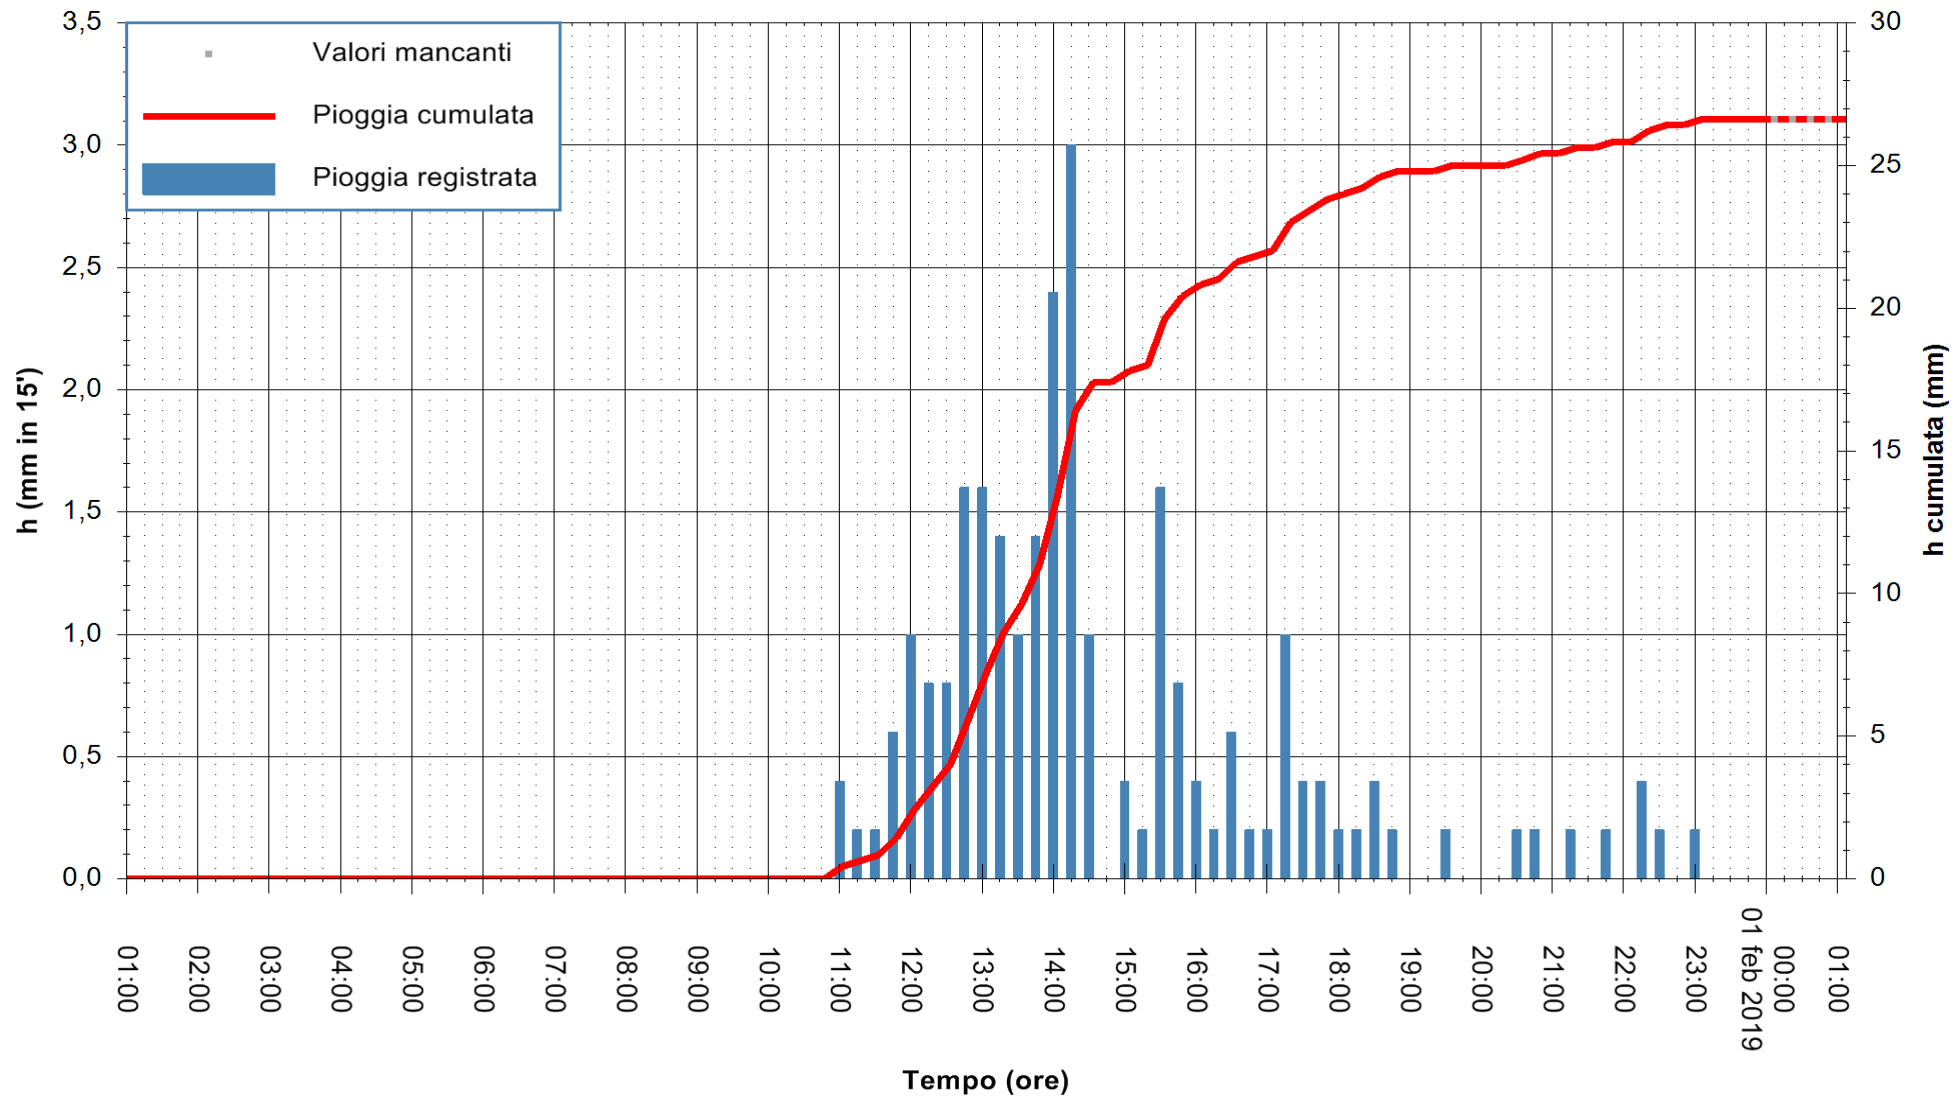

ARPAS
 F.to il Dirigente Responsabile
 Dott. Giuseppe Bianco

REGIONE AUTÒNOMA DE SARDIGNA
 REGIONE AUTONOMA DELLA SARDEGNA

Stazione pluviometrica Paduledda
Area PADULEDDA
Pioggia registrata nelle ultime 24 ore
Estrazione dati delle ore 00:57 del 01/02/2019
Ultimo dato disponibile: 01/02/2019 alle 00:00

ARPAS
F.to il Dirigente Responsabile
Dott. Giuseppe Bianco

REGIONE AUTÒNOMA DE SARDIGNA
REGIONE AUTONOMA DELLA SARDEGNA

Stazione pluviometrica Siniscola
Area SU PRANU
Pioggia registrata nelle ultime 24 ore
Estrazione dati delle ore 00:57 del 01/02/2019
Ultimo dato disponibile: 01/02/2019 alle 00:30