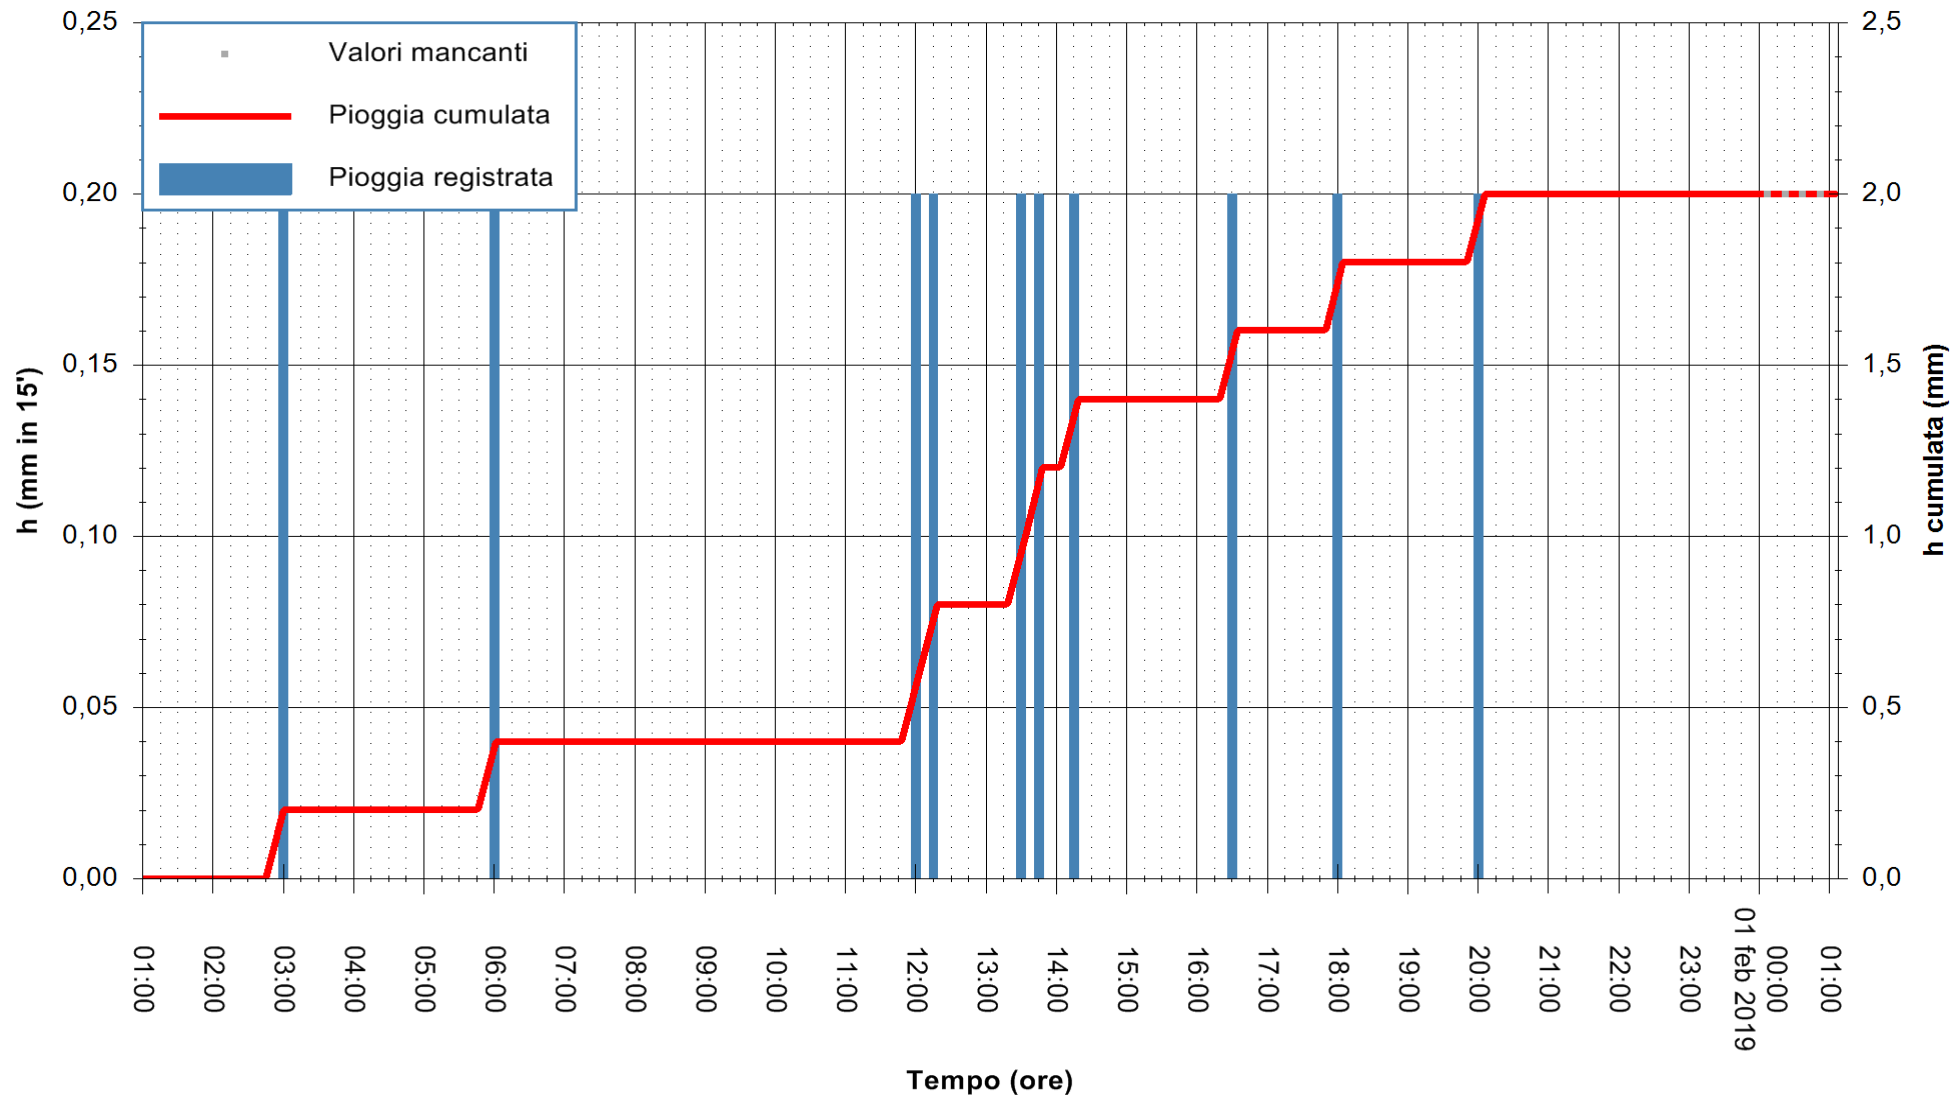

ARPAS
F.to il Dirigente Responsabile
Dott. Giuseppe Bianco

REGIONE AUTONOMA DE SARDIGNA
REGIONE AUTONOMA DELLA SARDEGNA

Stazione pluviometrica Lula
 Area PIZZONCHI
 Pioggia registrata nelle ultime 24 ore
 Estrazione dati delle ore 00:57 del 01/02/2019
 Ultimo dato disponibile: 01/02/2019 alle 00:00