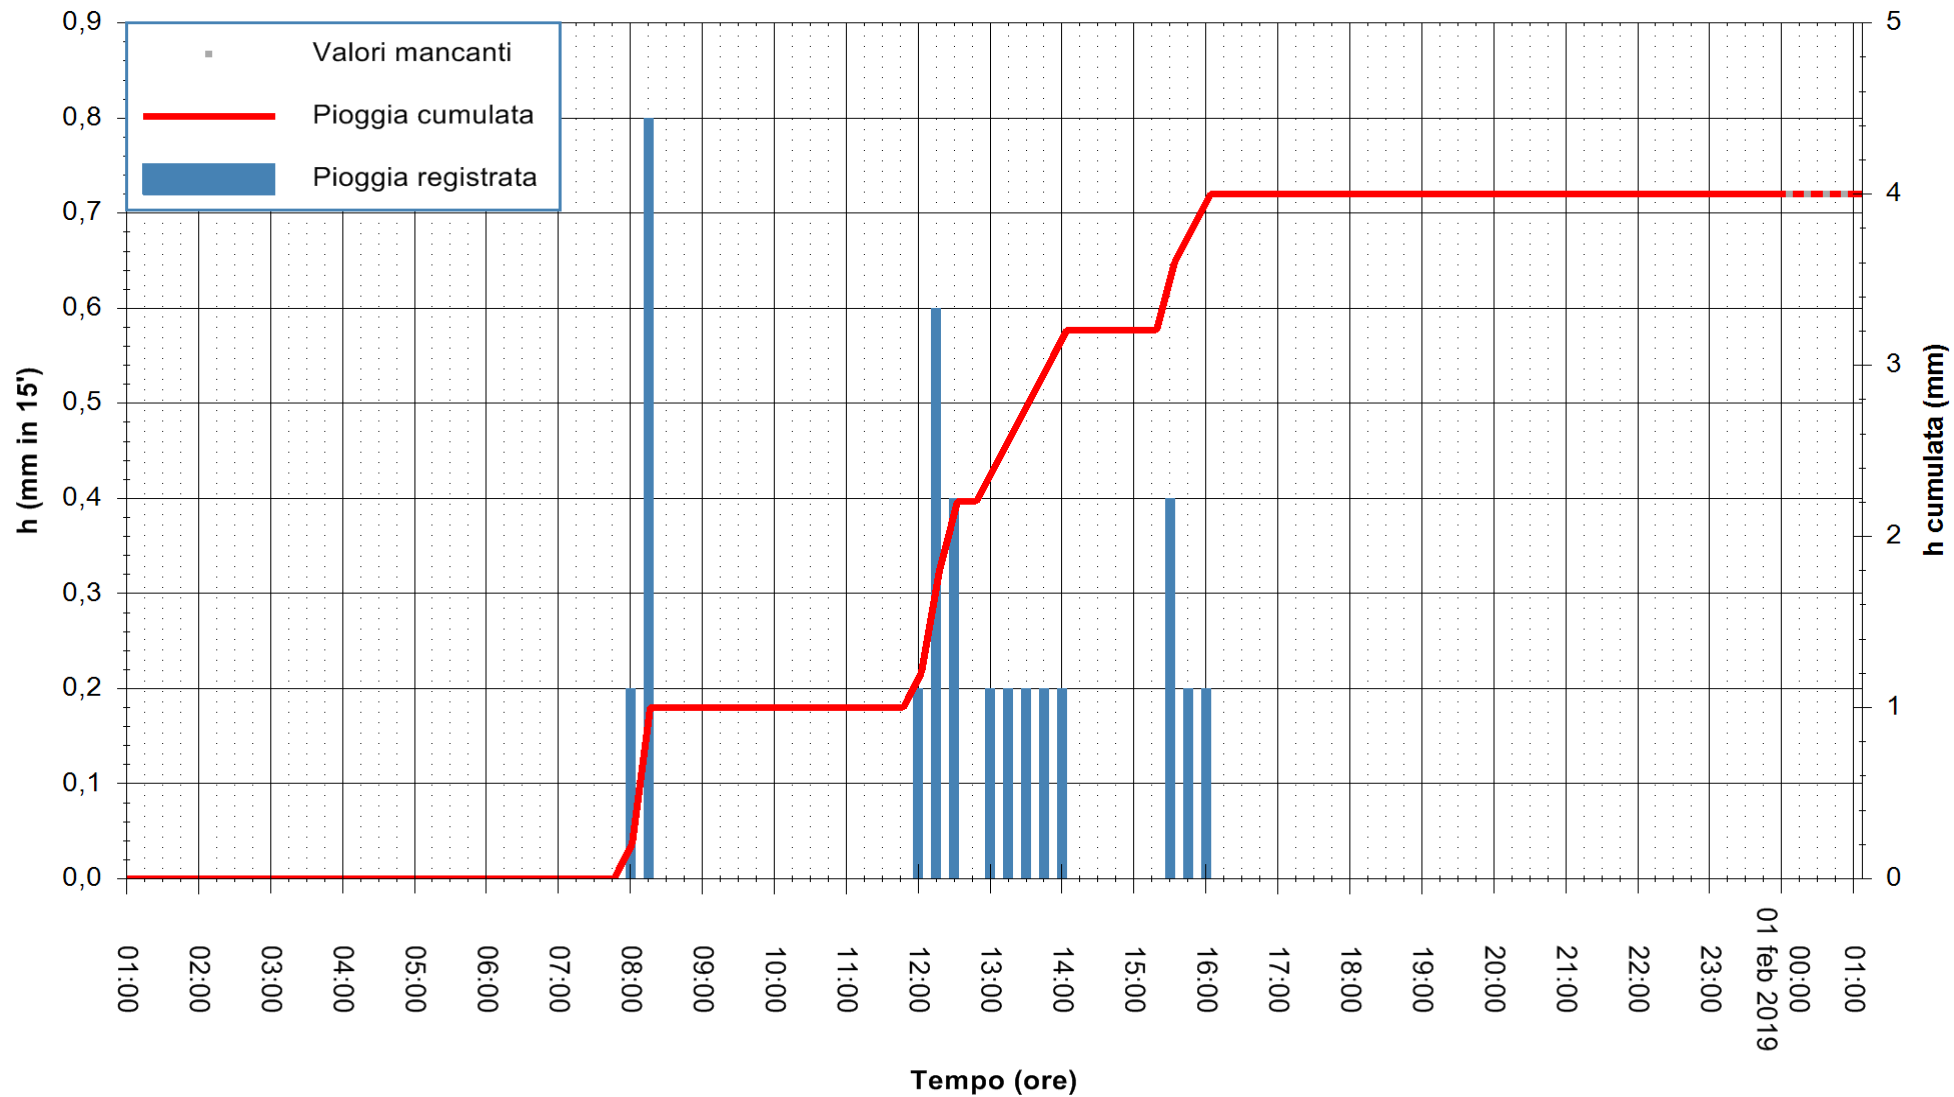

ARPAS
F.to il Dirigente Responsabile
Dott. Giuseppe Bianco

REGIONE AUTÒNOMA DE SARDIGNA
REGIONE AUTONOMA DELLA SARDEGNA

Stazione pluviometrica Siniscola
Area SU PRANU
Pioggia registrata nelle ultime 24 ore
Estrazione dati delle ore 00:57 del 01/02/2019
Ultimo dato disponibile: 01/02/2019 alle 00:30

ARPAS
F.to il Dirigente Responsabile
Dott. Giuseppe Bianco

REGIONE AUTONOMA DE SARDIGNA
REGIONE AUTONOMA DELLA SARDEGNA

Stazione pluviometrica Lula
 Area PIZZONCHI
 Pioggia registrata nelle ultime 24 ore
 Estrazione dati delle ore 00:57 del 01/02/2019
 Ultimo dato disponibile: 01/02/2019 alle 00:00