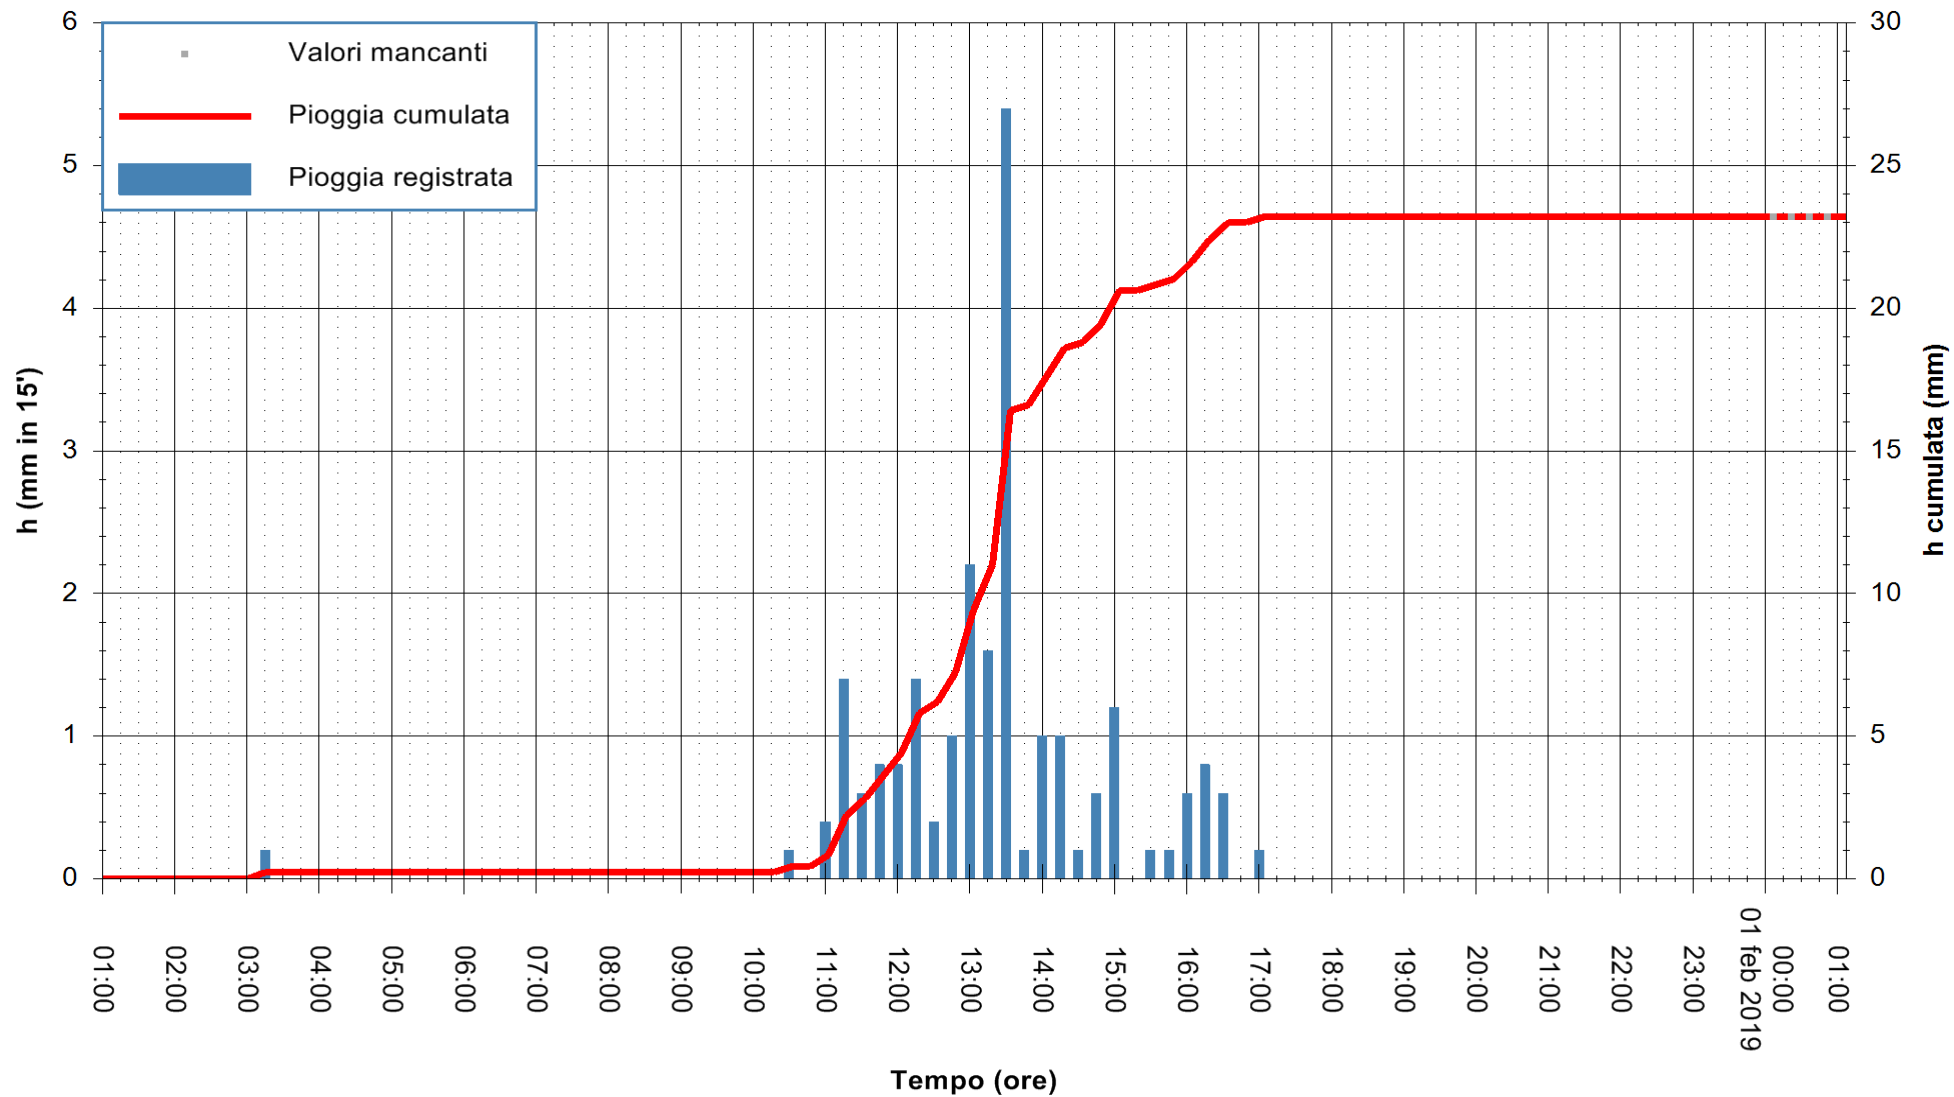

ARPAS
F.to il Dirigente Responsabile
Dott. Giuseppe Bianco

REGIONE AUTONOMA DE SARDIGNA
REGIONE AUTONOMA DELLA SARDEGNA

Stazione pluviometrica Aglientu
 Area AGLIENTU
 Pioggia registrata nelle ultime 24 ore
 Estrazione dati delle ore 00:57 del 01/02/2019
 Ultimo dato disponibile: 01/02/2019 alle 00:00

ARPAS
 F.to il Dirigente Responsabile
 Dott. Giuseppe Bianco

REGIONE AUTÒNOMA DE SARDIGNA
 REGIONE AUTONOMA DELLA SARDEGNA

Stazione pluviometrica Paduledda
Area PADULEDDA
Pioggia registrata nelle ultime 24 ore
Estrazione dati delle ore 00:57 del 01/02/2019
Ultimo dato disponibile: 01/02/2019 alle 00:00