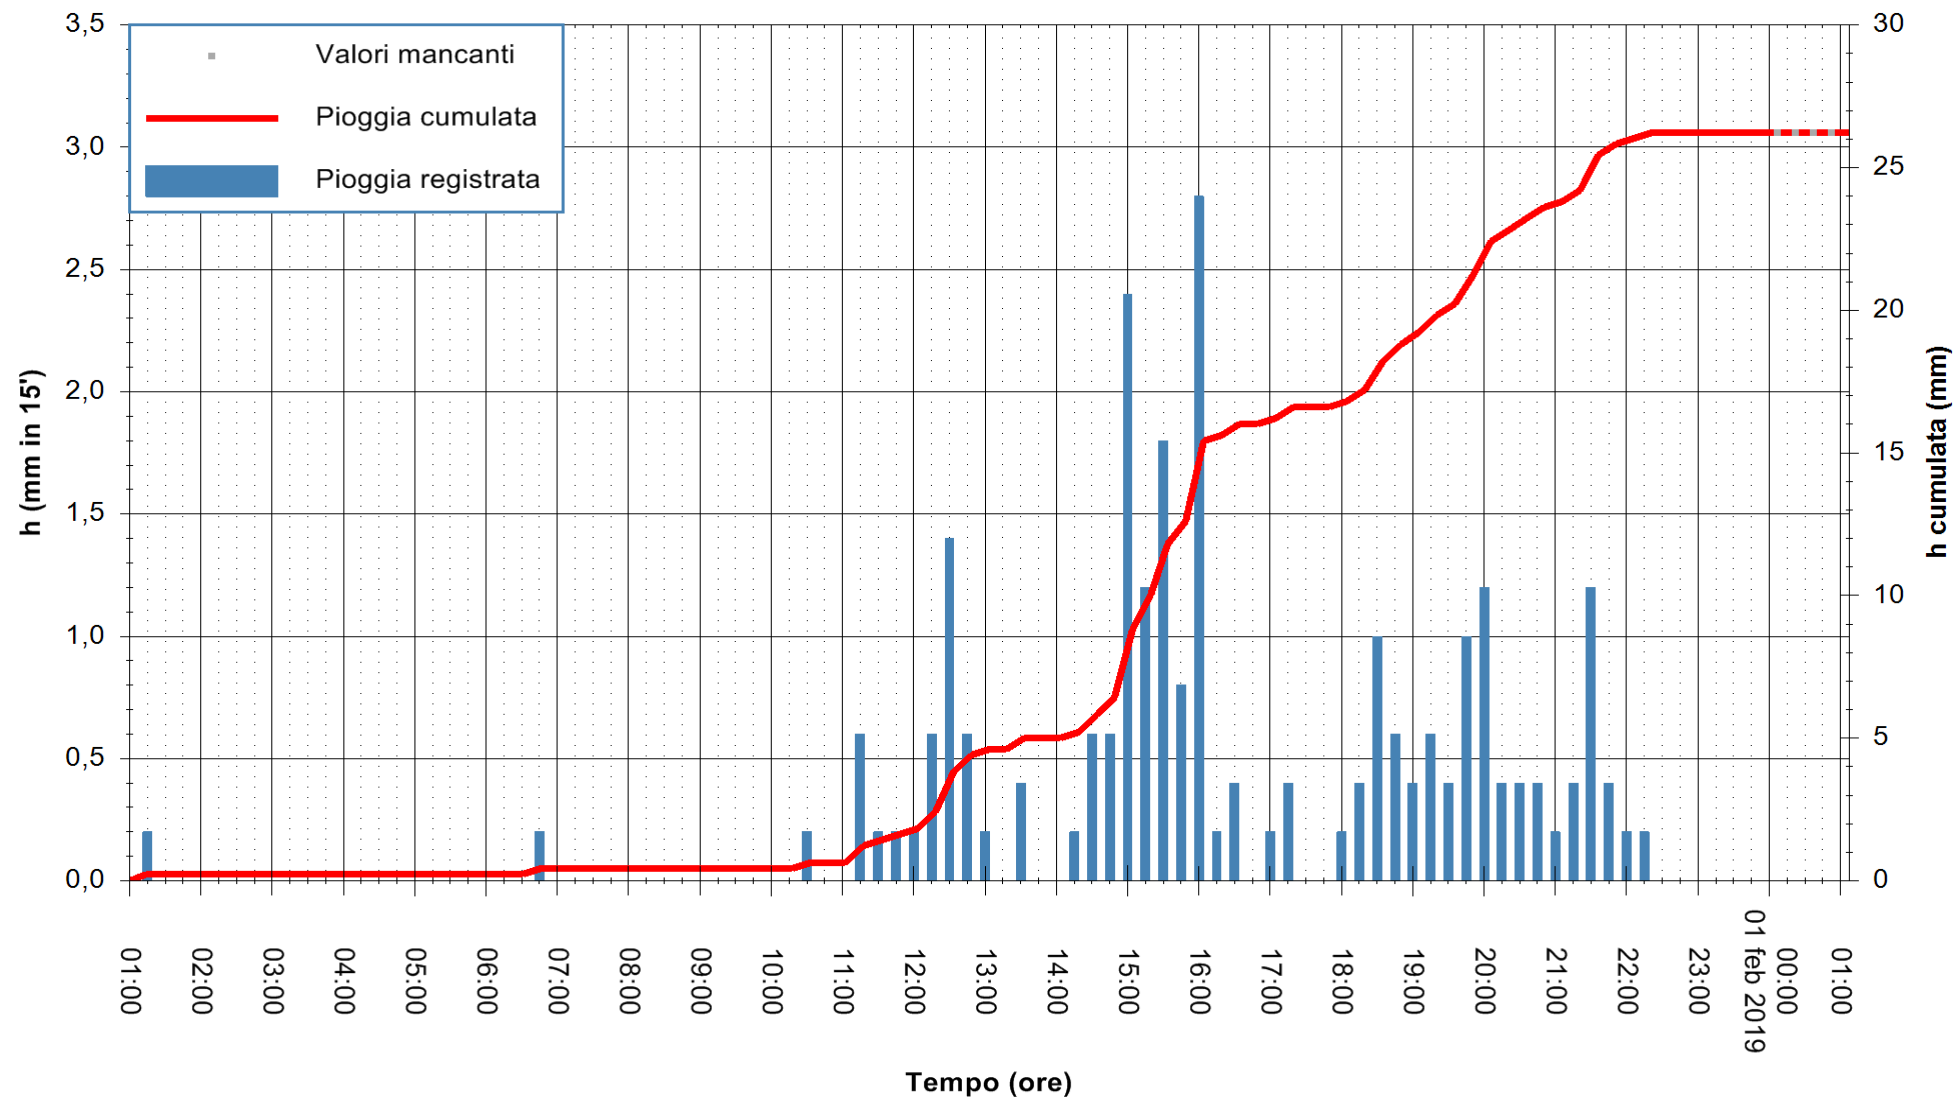

Stazione pluviometrica Fluminimannu a Decimomannu
 Area DECIMOMANNU
 Pioggia registrata nelle ultime 24 ore
 Estrazione dati delle ore 00:57 del 01/02/2019
 Ultimo dato disponibile: 01/02/2019 alle 00:00

ARPAS
 F.to il Dirigente Responsabile
 Dott. Giuseppe Bianco

REGIONE AUTÒNOMA DE SARDIGNA
 REGIONE AUTONOMA DELLA SARDEGNA

Stazione pluviometrica Senorbi'
 Area SENORBI
 Pioggia registrata nelle ultime 24 ore
 Estrazione dati delle ore 00:57 del 01/02/2019
 Ultimo dato disponibile: 01/02/2019 alle 00:00

ARPAS
 F.to il Dirigente Responsabile
 Dott. Giuseppe Bianco

REGIONE AUTÒNOMA DE SARDIGNA
 REGIONE AUTONOMA DELLA SARDEGNA

Stazione pluviometrica Tempio
 Area CUSSEDDU
 Pioggia registrata nelle ultime 24 ore
 Estrazione dati delle ore 00:57 del 01/02/2019
 Ultimo dato disponibile: 01/02/2019 alle 00:30