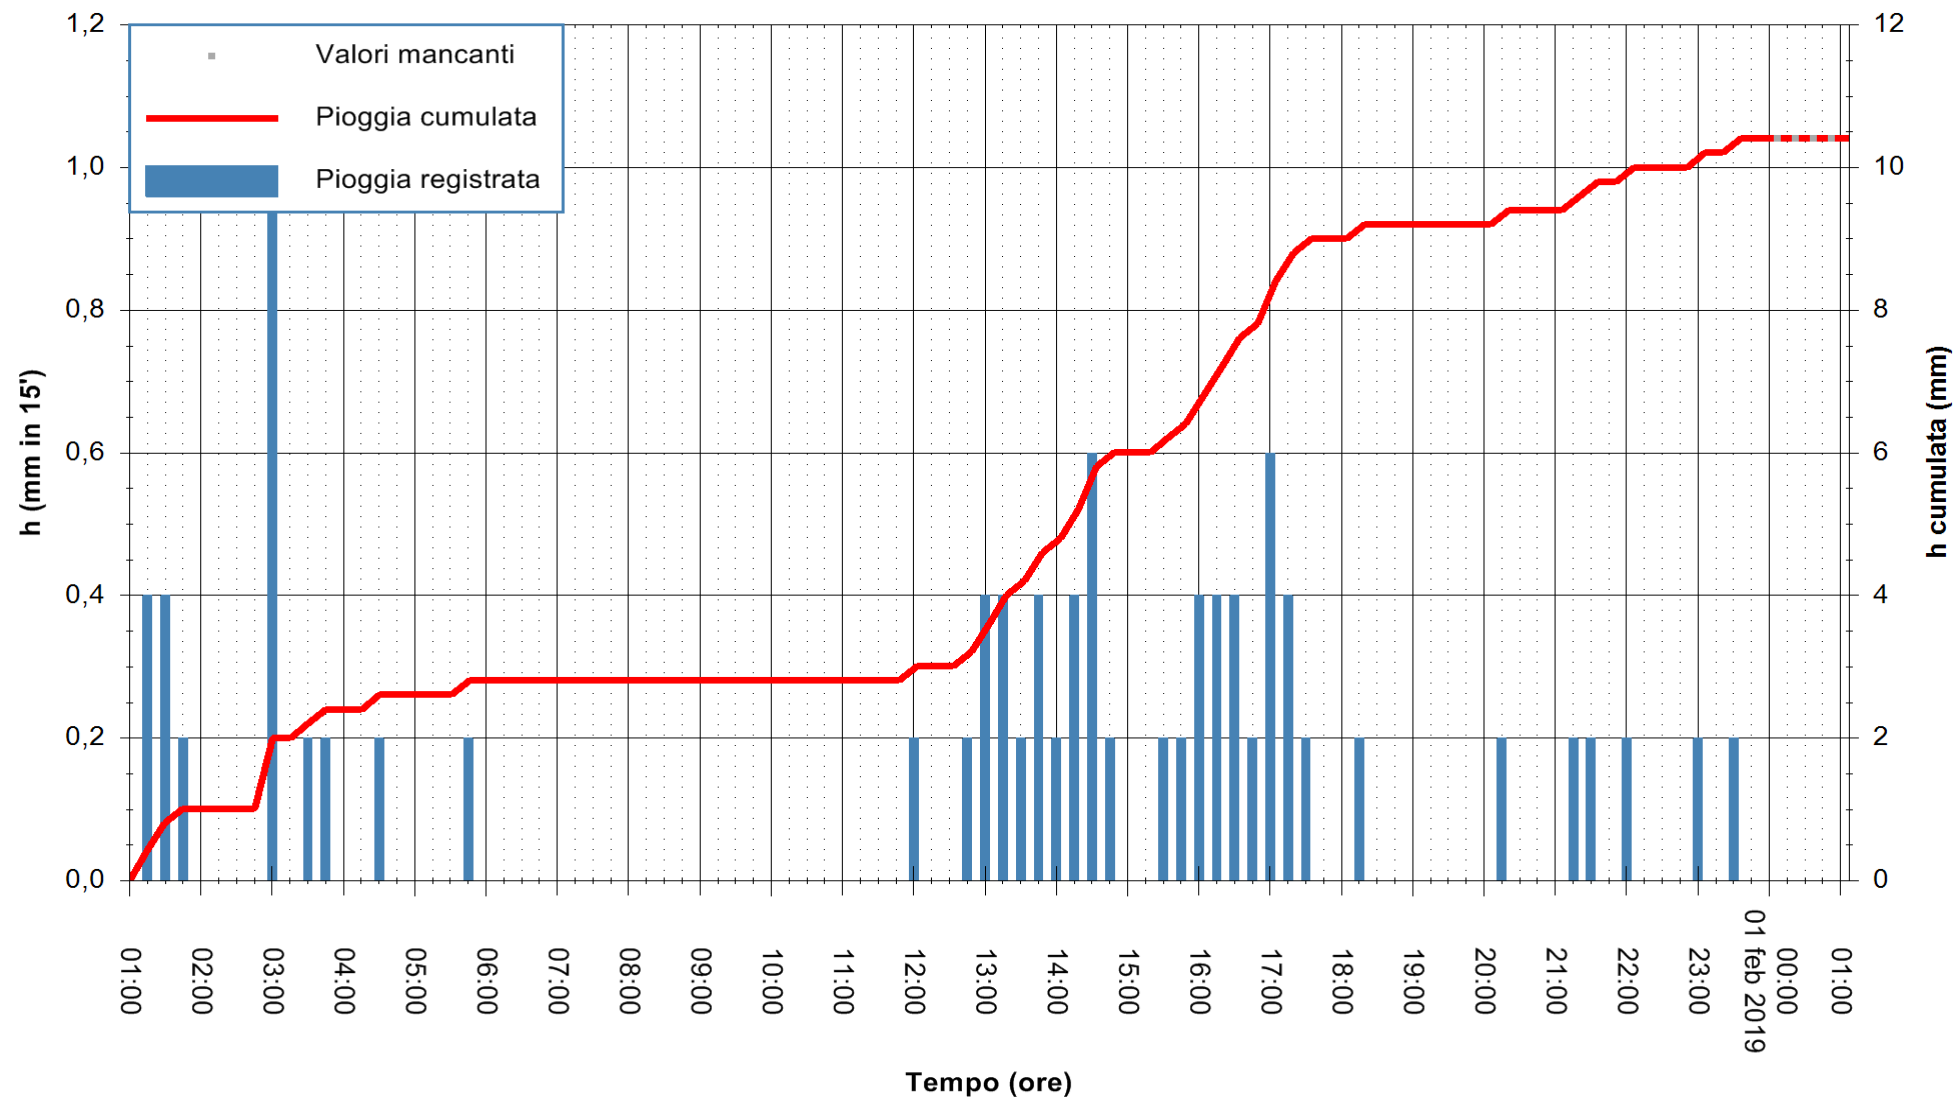

ARPAS
F.to il Dirigente Responsabile
Dott. Giuseppe Bianco

REGIONE AUTONOMA DE SARDIGNA
REGIONE AUTONOMA DELLA SARDEGNA

Stazione pluviometrica Aglientu
 Area AGLIENTU
 Pioggia registrata nelle ultime 24 ore
 Estrazione dati delle ore 00:57 del 01/02/2019
 Ultimo dato disponibile: 01/02/2019 alle 00:00