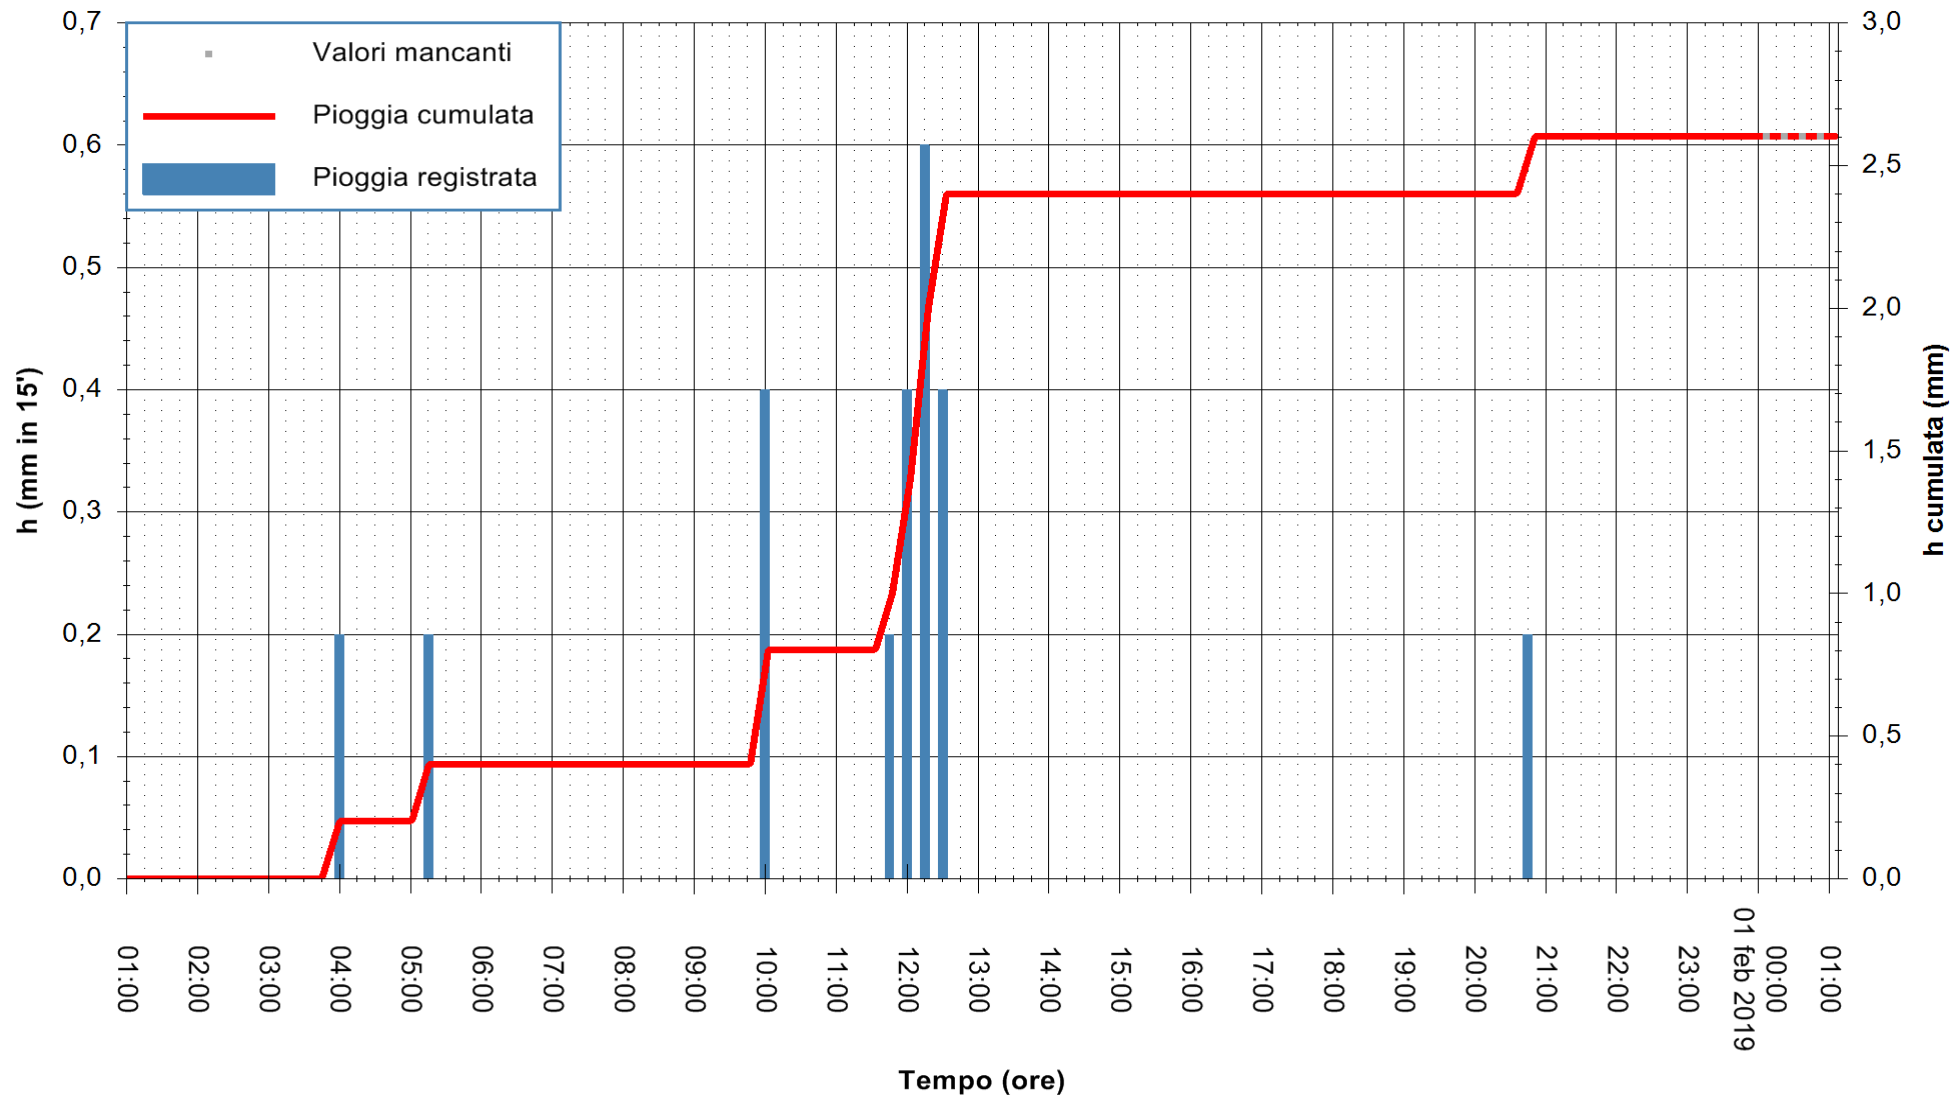

ARPAS
F.to il Dirigente Responsabile
Dott. Giuseppe Bianco

REGIONE AUTÒNOMA DE SARDIGNA
REGIONE AUTONOMA DELLA SARDEGNA

Stazione pluviometrica Siniscola
Area SU PRANU
Pioggia registrata nelle ultime 24 ore
Estrazione dati delle ore 00:57 del 01/02/2019
Ultimo dato disponibile: 01/02/2019 alle 00:30

ARPAS
F.to il Dirigente Responsabile
Dott. Giuseppe Bianco

REGIONE AUTONOMA DE SARDIGNA
REGIONE AUTONOMA DELLA SARDEGNA

Stazione pluviometrica Lula
 Area PIZZONCHI
 Pioggia registrata nelle ultime 24 ore
 Estrazione dati delle ore 00:57 del 01/02/2019
 Ultimo dato disponibile: 01/02/2019 alle 00:00