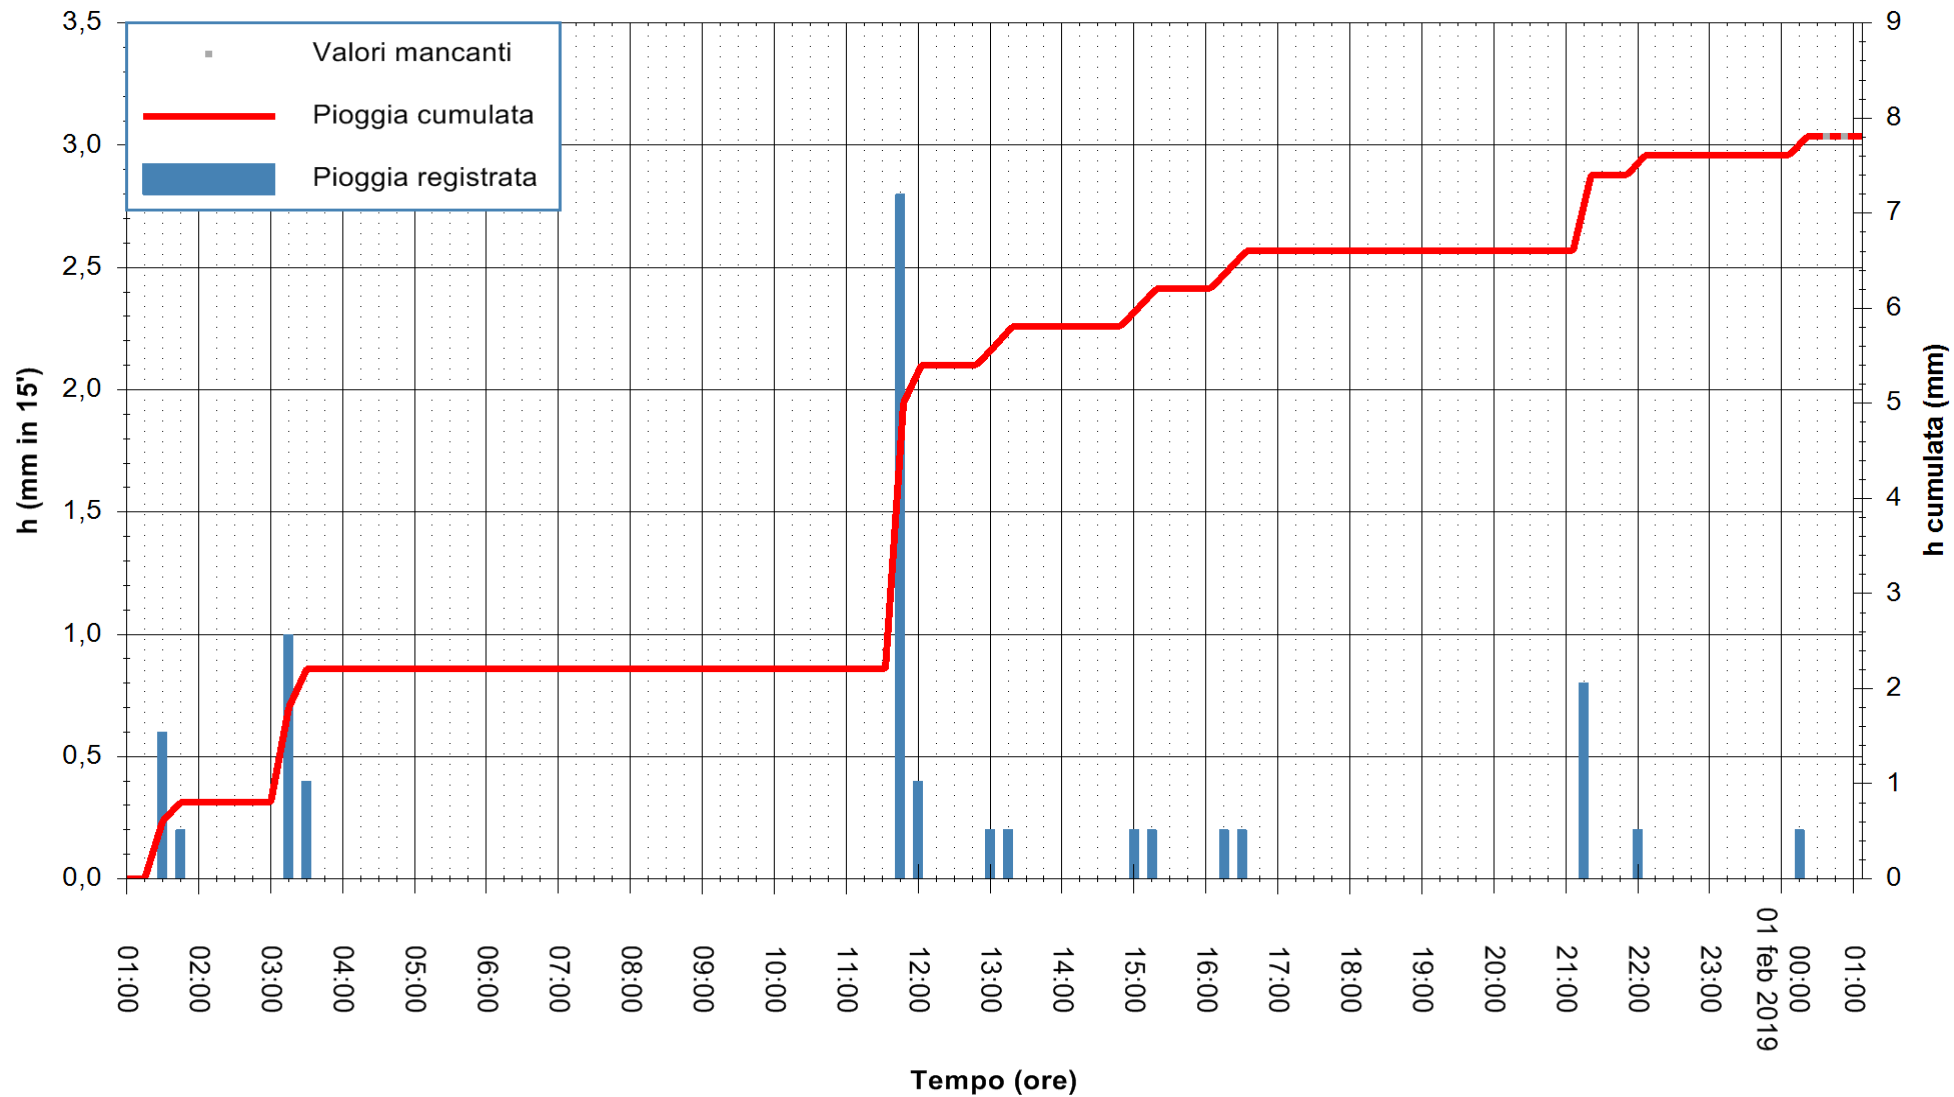

ARPAS
F.to il Dirigente Responsabile
Dott. Giuseppe Bianco

REGIONE AUTÒNOMA DE SARDIGNA
REGIONE AUTONOMA DELLA SARDEGNA

Stazione pluviometrica Siniscola
Area SU PRANU
Pioggia registrata nelle ultime 24 ore
Estrazione dati delle ore 00:57 del 01/02/2019
Ultimo dato disponibile: 01/02/2019 alle 00:30

ARPAS
F.to il Dirigente Responsabile
Dott. Giuseppe Bianco

REGIONE AUTONOMA DE SARDIGNA
REGIONE AUTONOMA DELLA SARDEGNA

Stazione pluviometrica Lula
 Area PIZZONCHI
 Pioggia registrata nelle ultime 24 ore
 Estrazione dati delle ore 00:57 del 01/02/2019
 Ultimo dato disponibile: 01/02/2019 alle 00:00