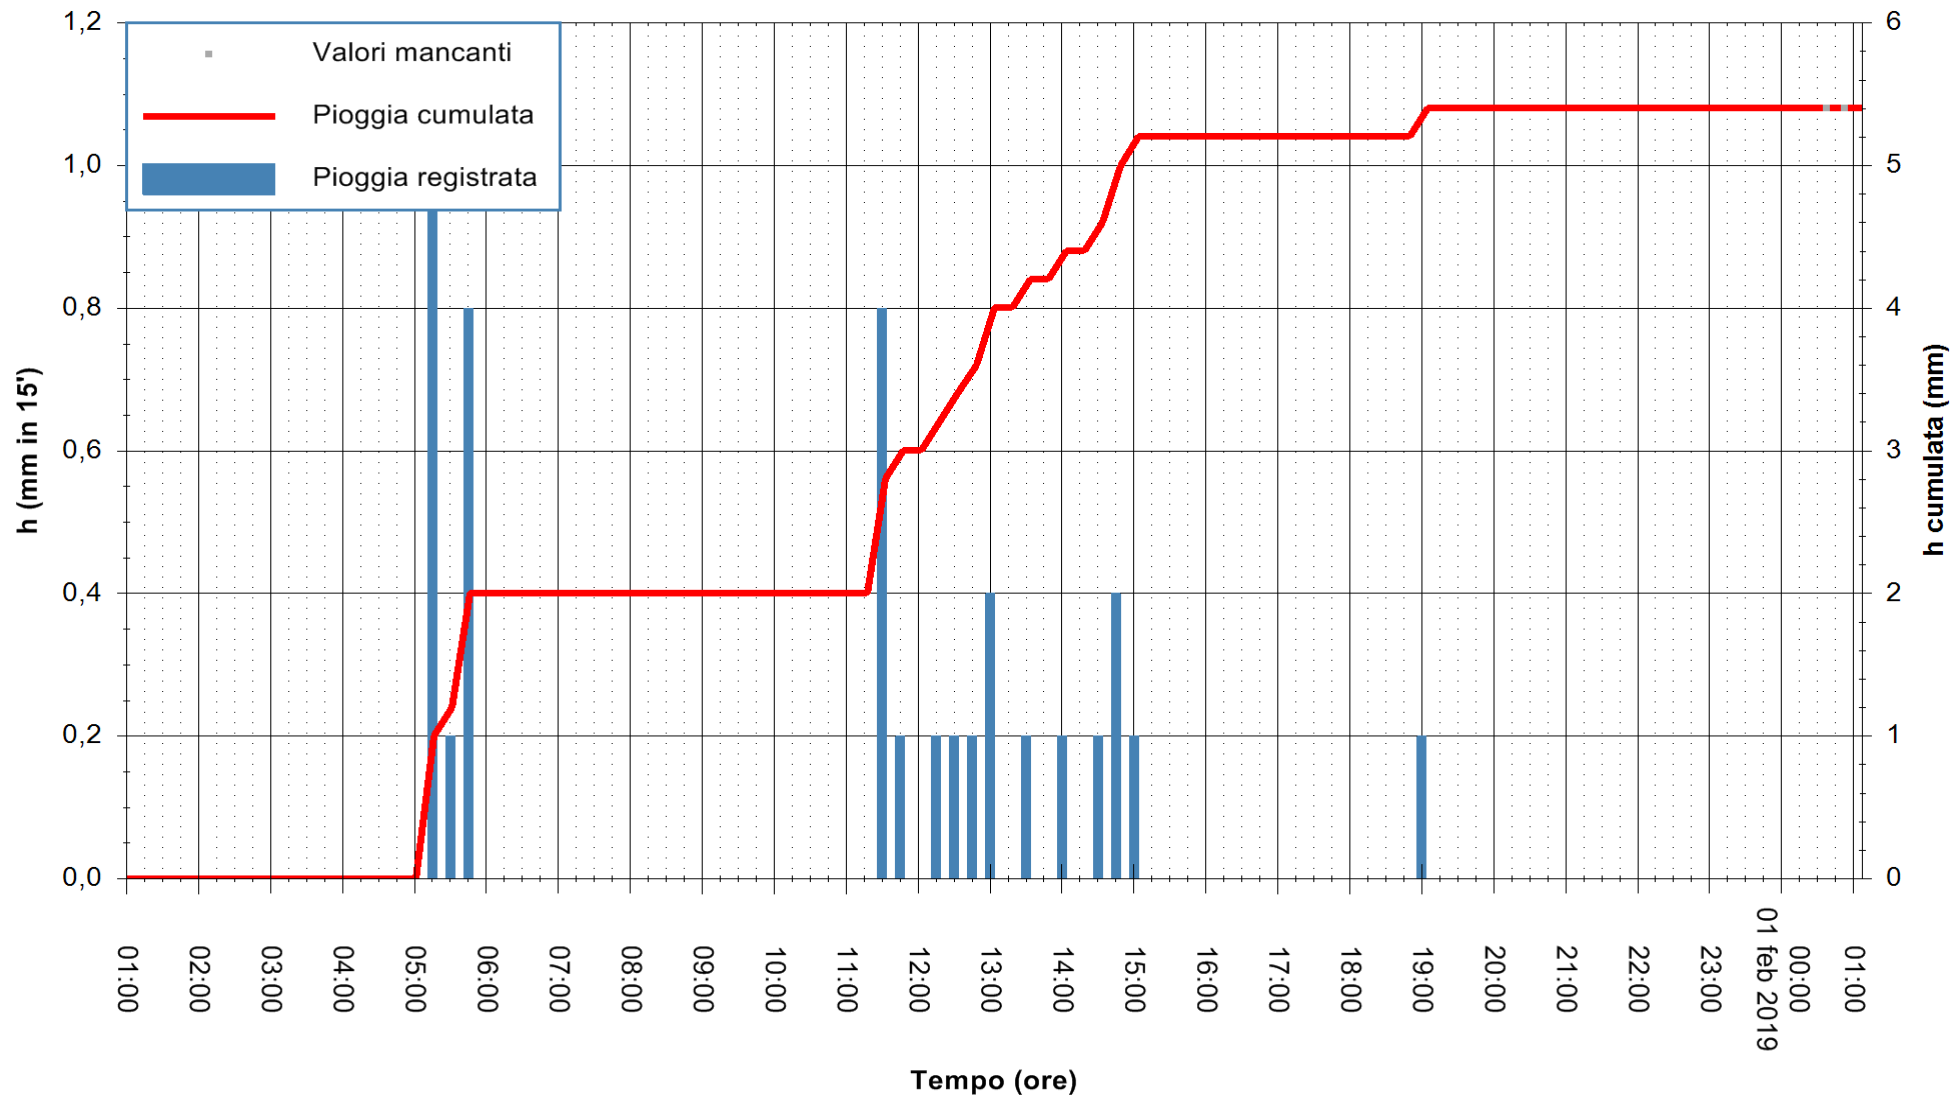

ARPAS
F.to il Dirigente Responsabile
Dott. Giuseppe Bianco

REGIONE AUTONOMA DE SARDIGNA
REGIONE AUTONOMA DELLA SARDEGNA

Stazione pluviometrica Aglientu
 Area AGLIENTU
 Pioggia registrata nelle ultime 24 ore
 Estrazione dati delle ore 00:57 del 01/02/2019
 Ultimo dato disponibile: 01/02/2019 alle 00:00

ARPAS
 F.to il Dirigente Responsabile
 Dott. Giuseppe Bianco

REGIONE AUTÒNOMA DE SARDIGNA
 REGIONE AUTONOMA DELLA SARDEGNA

Stazione pluviometrica Paduledda
Area PADULEDDA
Pioggia registrata nelle ultime 24 ore
Estrazione dati delle ore 00:57 del 01/02/2019
Ultimo dato disponibile: 01/02/2019 alle 00:00