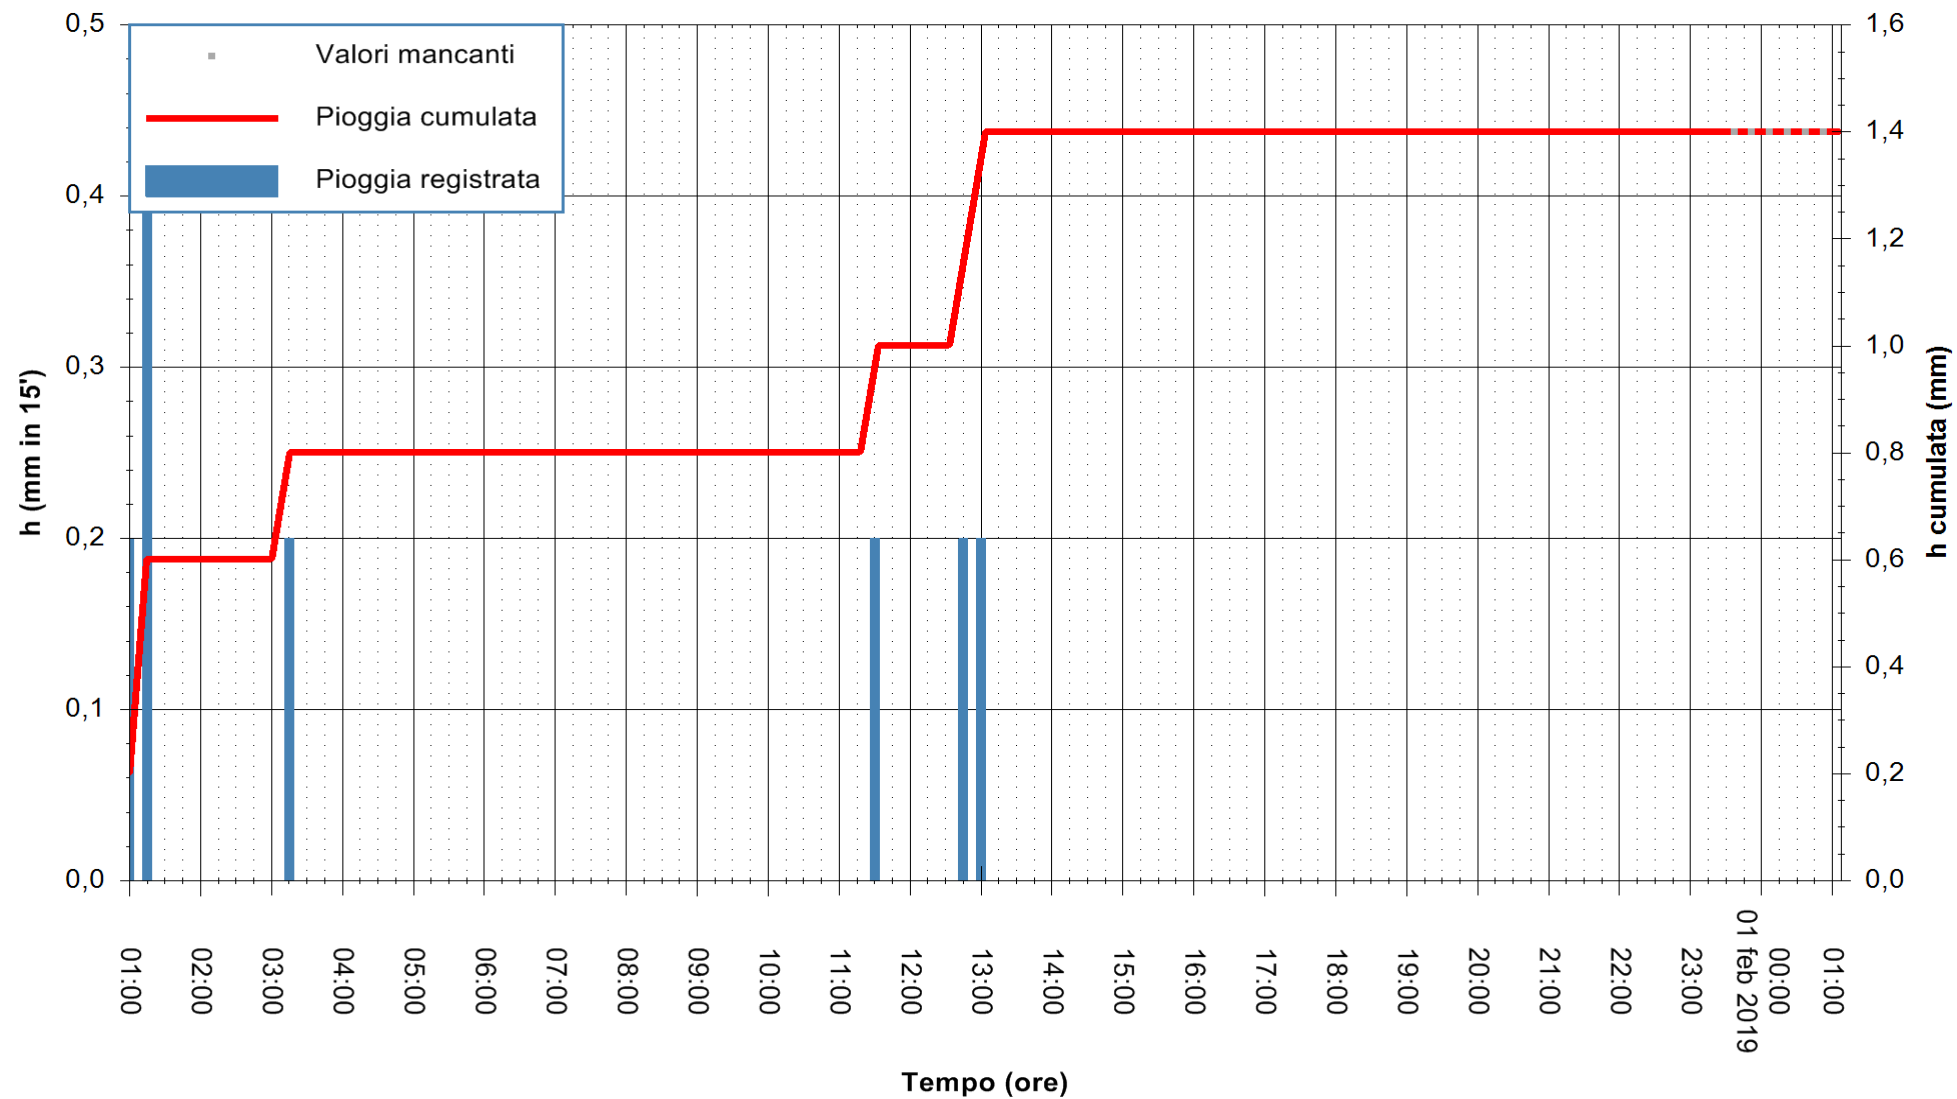

ARPAS
F.to il Dirigente Responsabile
Dott. Giuseppe Bianco

REGIONE AUTONOMA DE SARDIGNA
REGIONE AUTONOMA DELLA SARDEGNA

Stazione pluviometrica Lula
 Area PIZZONCHI
 Pioggia registrata nelle ultime 24 ore
 Estrazione dati delle ore 00:57 del 01/02/2019
 Ultimo dato disponibile: 01/02/2019 alle 00:00

ARPAS
 F.to il Dirigente Responsabile
 Dott. Giuseppe Bianco

REGIONE AUTONOMA DE SARDIGNA
 REGIONE AUTONOMA DELLA SARDEGNA

Stazione pluviometrica Mamone
 Area MAMONE
 Pioggia registrata nelle ultime 24 ore
 Estrazione dati delle ore 00:57 del 01/02/2019
 Ultimo dato disponibile: 01/02/2019 alle 00:00