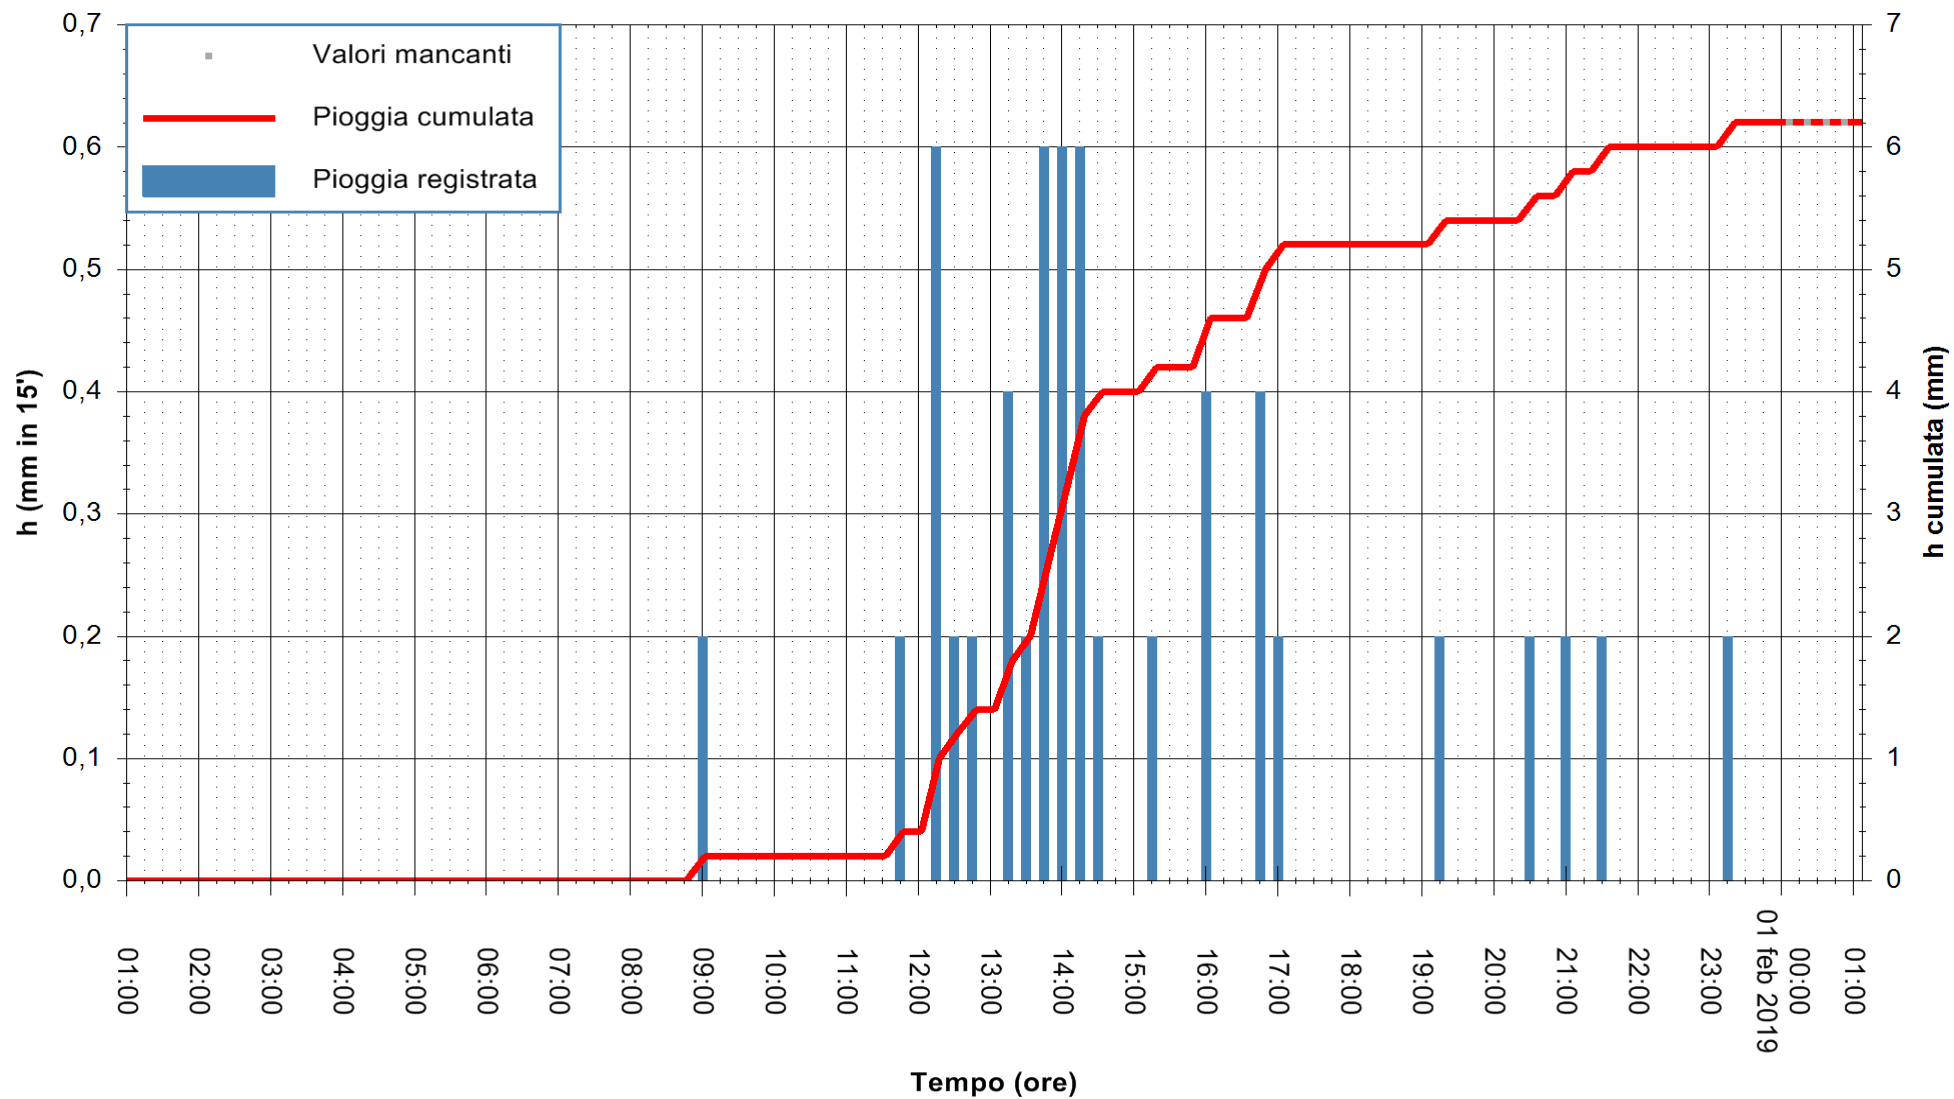

ARPAS
 F.to il Dirigente Responsabile
 Dott. Giuseppe Bianco

REGIONE AUTÒNOMA DE SARDIGNA
 REGIONE AUTONOMA DELLA SARDEGNA

Stazione pluviometrica Paduledda
Area PADULEDDA
Pioggia registrata nelle ultime 24 ore
Estrazione dati delle ore 00:57 del 01/02/2019
Ultimo dato disponibile: 01/02/2019 alle 00:00

ARPAS
F.to il Dirigente Responsabile
Dott. Giuseppe Bianco

REGIONE AUTÒNOMA DE SARDIGNA
REGIONE AUTONOMA DELLA SARDEGNA

Stazione pluviometrica Siniscola
Area SU PRANU
Pioggia registrata nelle ultime 24 ore
Estrazione dati delle ore 00:57 del 01/02/2019
Ultimo dato disponibile: 01/02/2019 alle 00:30