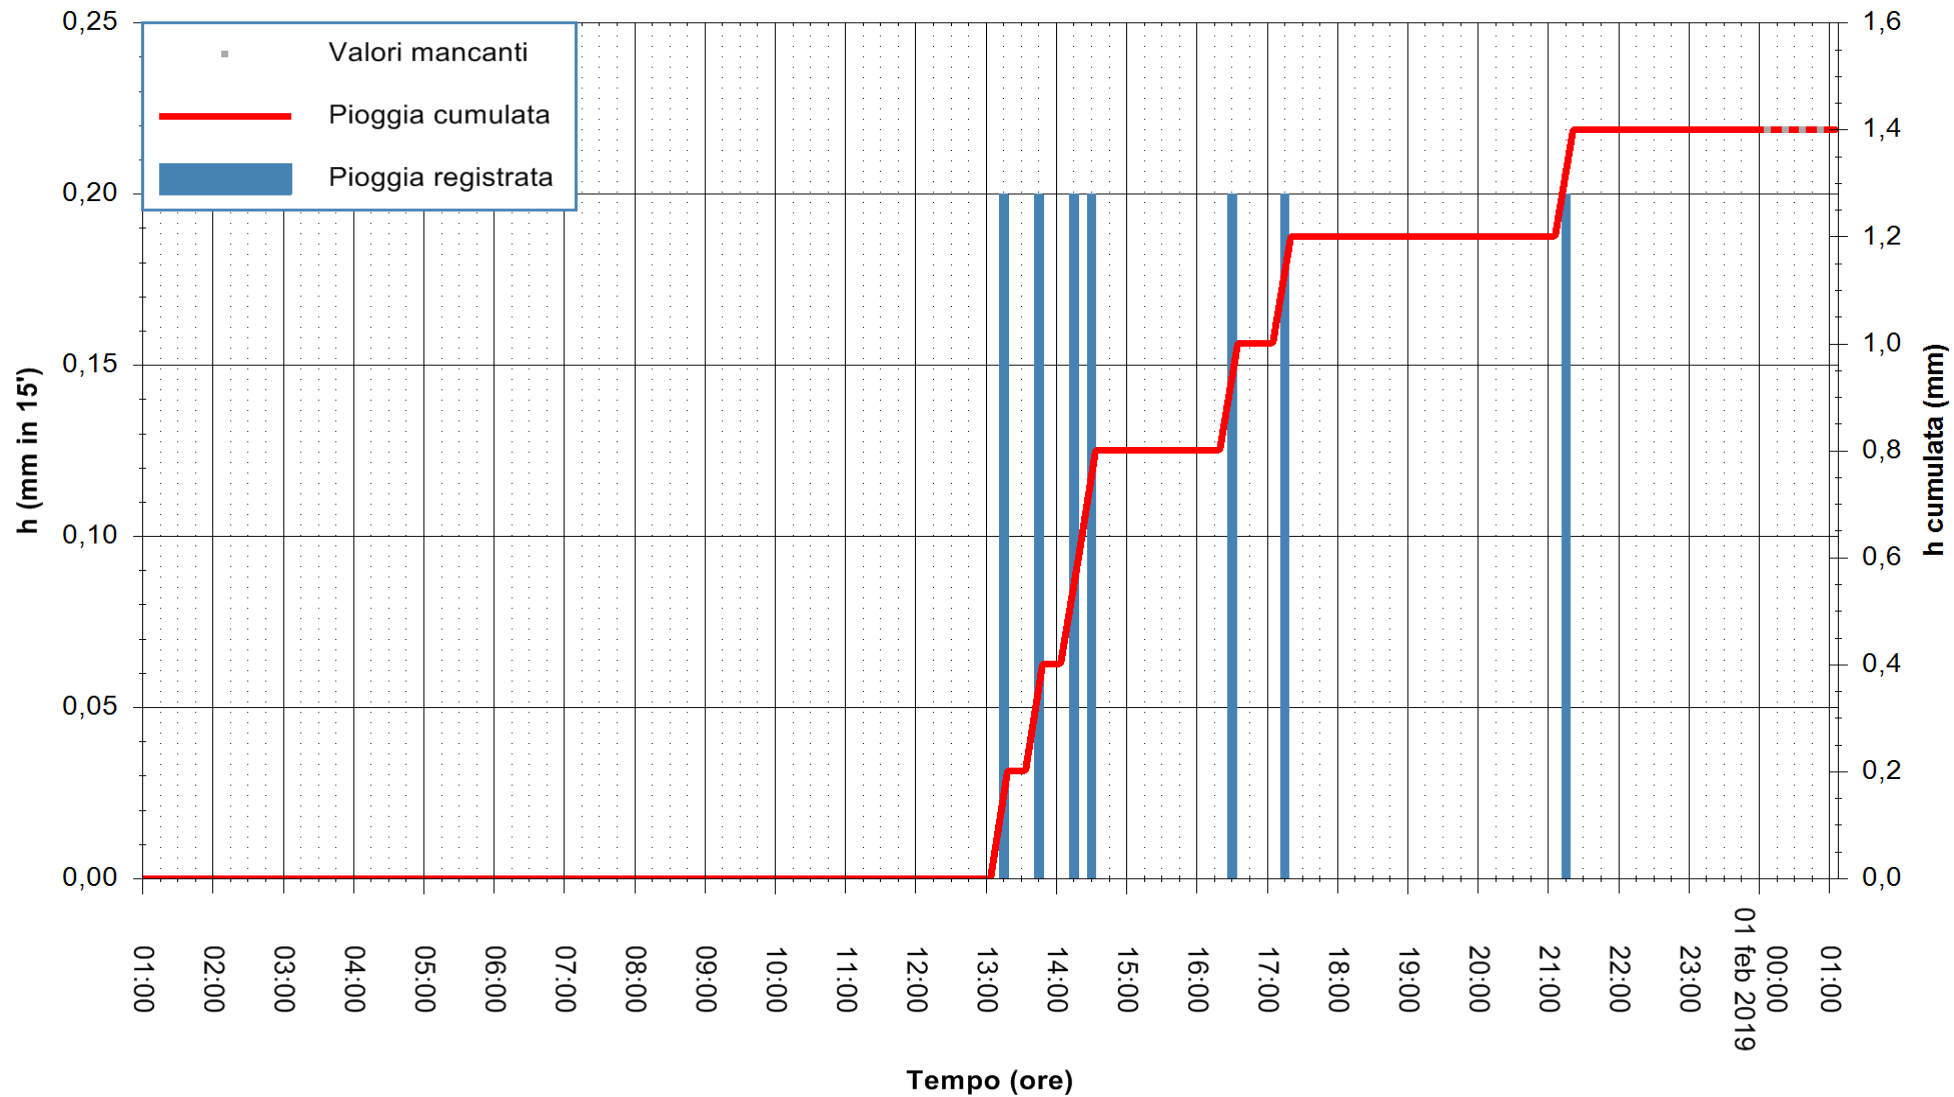

ARPAS
 F.to il Dirigente Responsabile
 Dott. Giuseppe Bianco

REGIONE AUTÒNOMA DE SARDIGNA
 REGIONE AUTONOMA DELLA SARDEGNA

Stazione pluviometrica Paduledda
Area PADULEDDA
Pioggia registrata nelle ultime 24 ore
Estrazione dati delle ore 00:57 del 01/02/2019
Ultimo dato disponibile: 01/02/2019 alle 00:00

ARPAS
F.to il Dirigente Responsabile
Dott. Giuseppe Bianco

REGIONE AUTÒNOMA DE SARDIGNA
REGIONE AUTONOMA DELLA SARDEGNA

Stazione pluviometrica Siniscola
Area SU PRANU
Pioggia registrata nelle ultime 24 ore
Estrazione dati delle ore 00:57 del 01/02/2019
Ultimo dato disponibile: 01/02/2019 alle 00:30