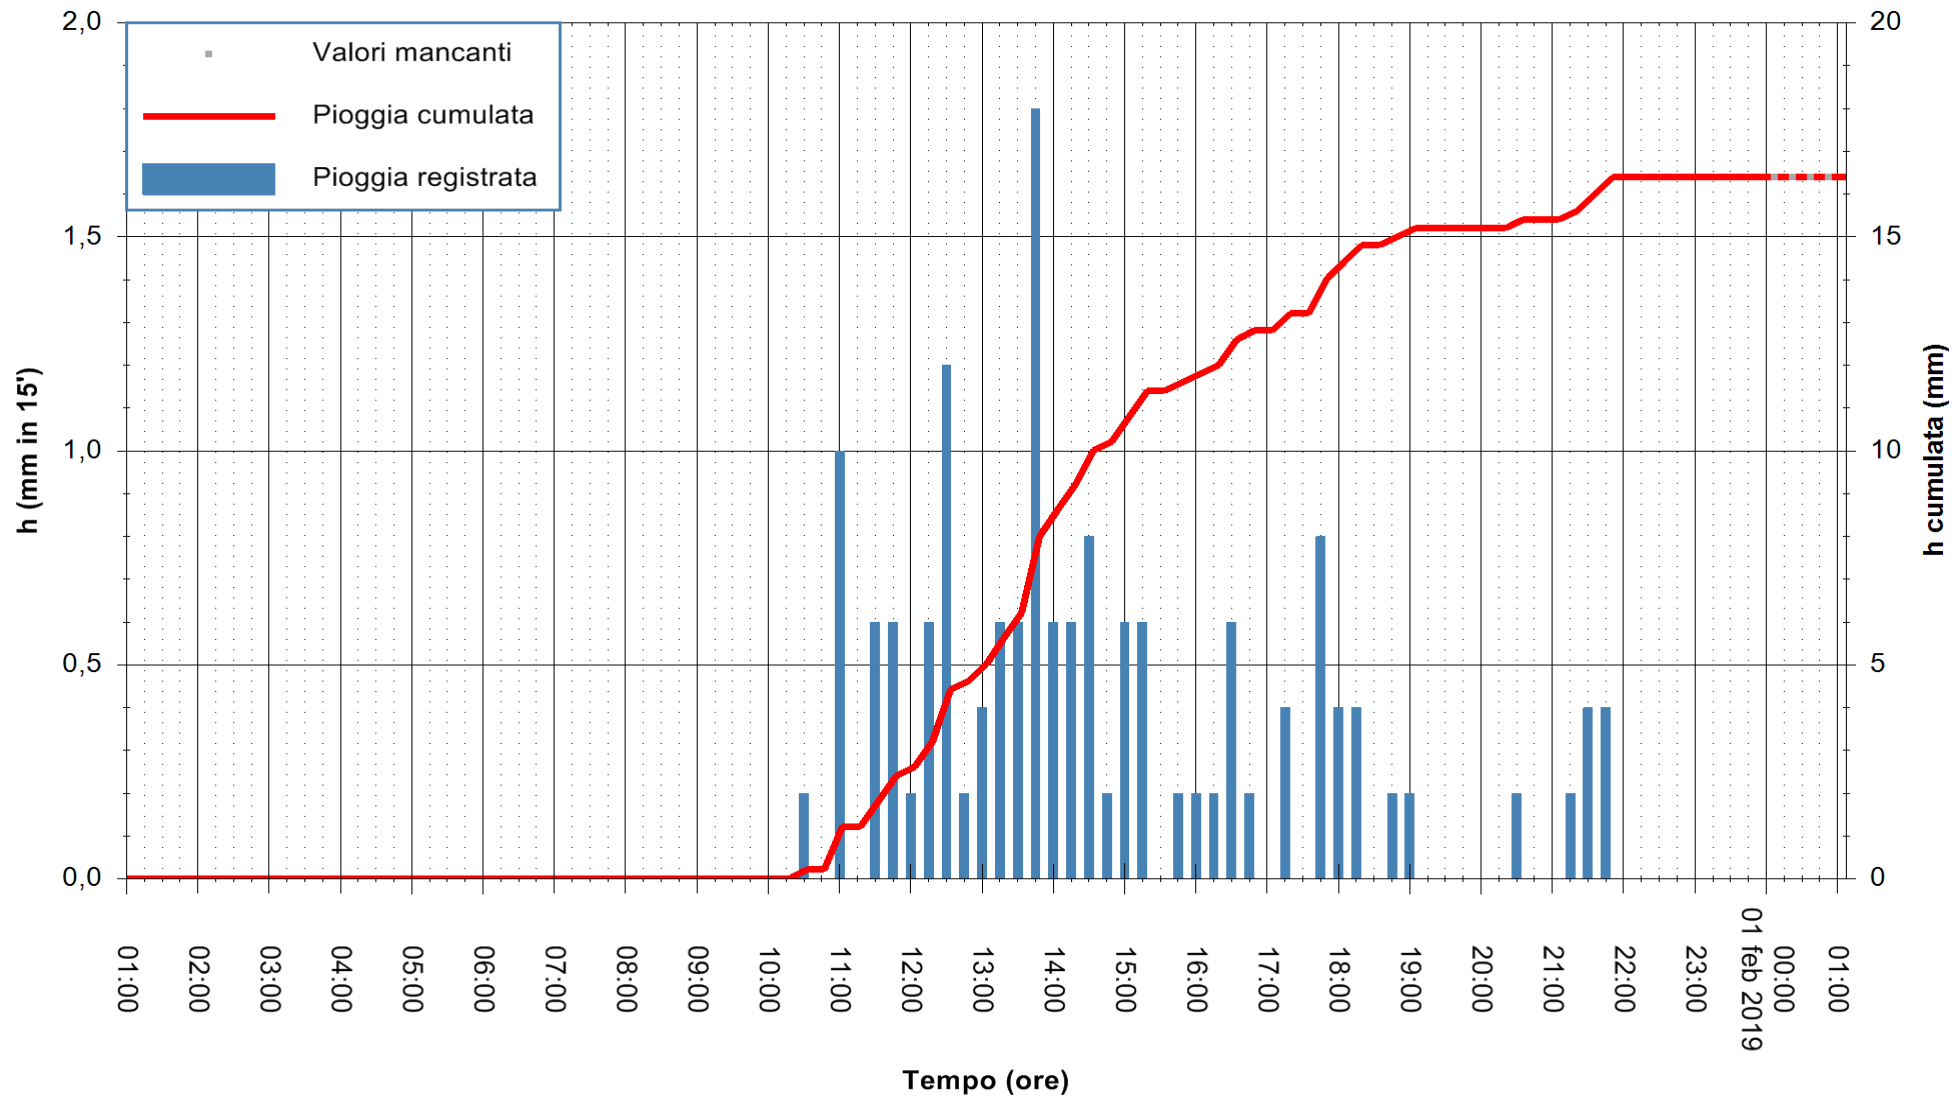

ARPAS
F.to il Dirigente Responsabile
Dott. Giuseppe Bianco

REGIONE AUTONOMA DE SARDIGNA
REGIONE AUTONOMA DELLA SARDEGNA

Stazione pluviometrica Aglientu
 Area AGLIENTU
 Pioggia registrata nelle ultime 24 ore
 Estrazione dati delle ore 00:57 del 01/02/2019
 Ultimo dato disponibile: 01/02/2019 alle 00:00

ARPAS
 F.to il Dirigente Responsabile
 Dott. Giuseppe Bianco

REGIONE AUTÒNOMA DE SARDIGNA
 REGIONE AUTONOMA DELLA SARDEGNA

Stazione pluviometrica Paduledda
Area PADULEDDA
Pioggia registrata nelle ultime 24 ore
Estrazione dati delle ore 00:57 del 01/02/2019
Ultimo dato disponibile: 01/02/2019 alle 00:00