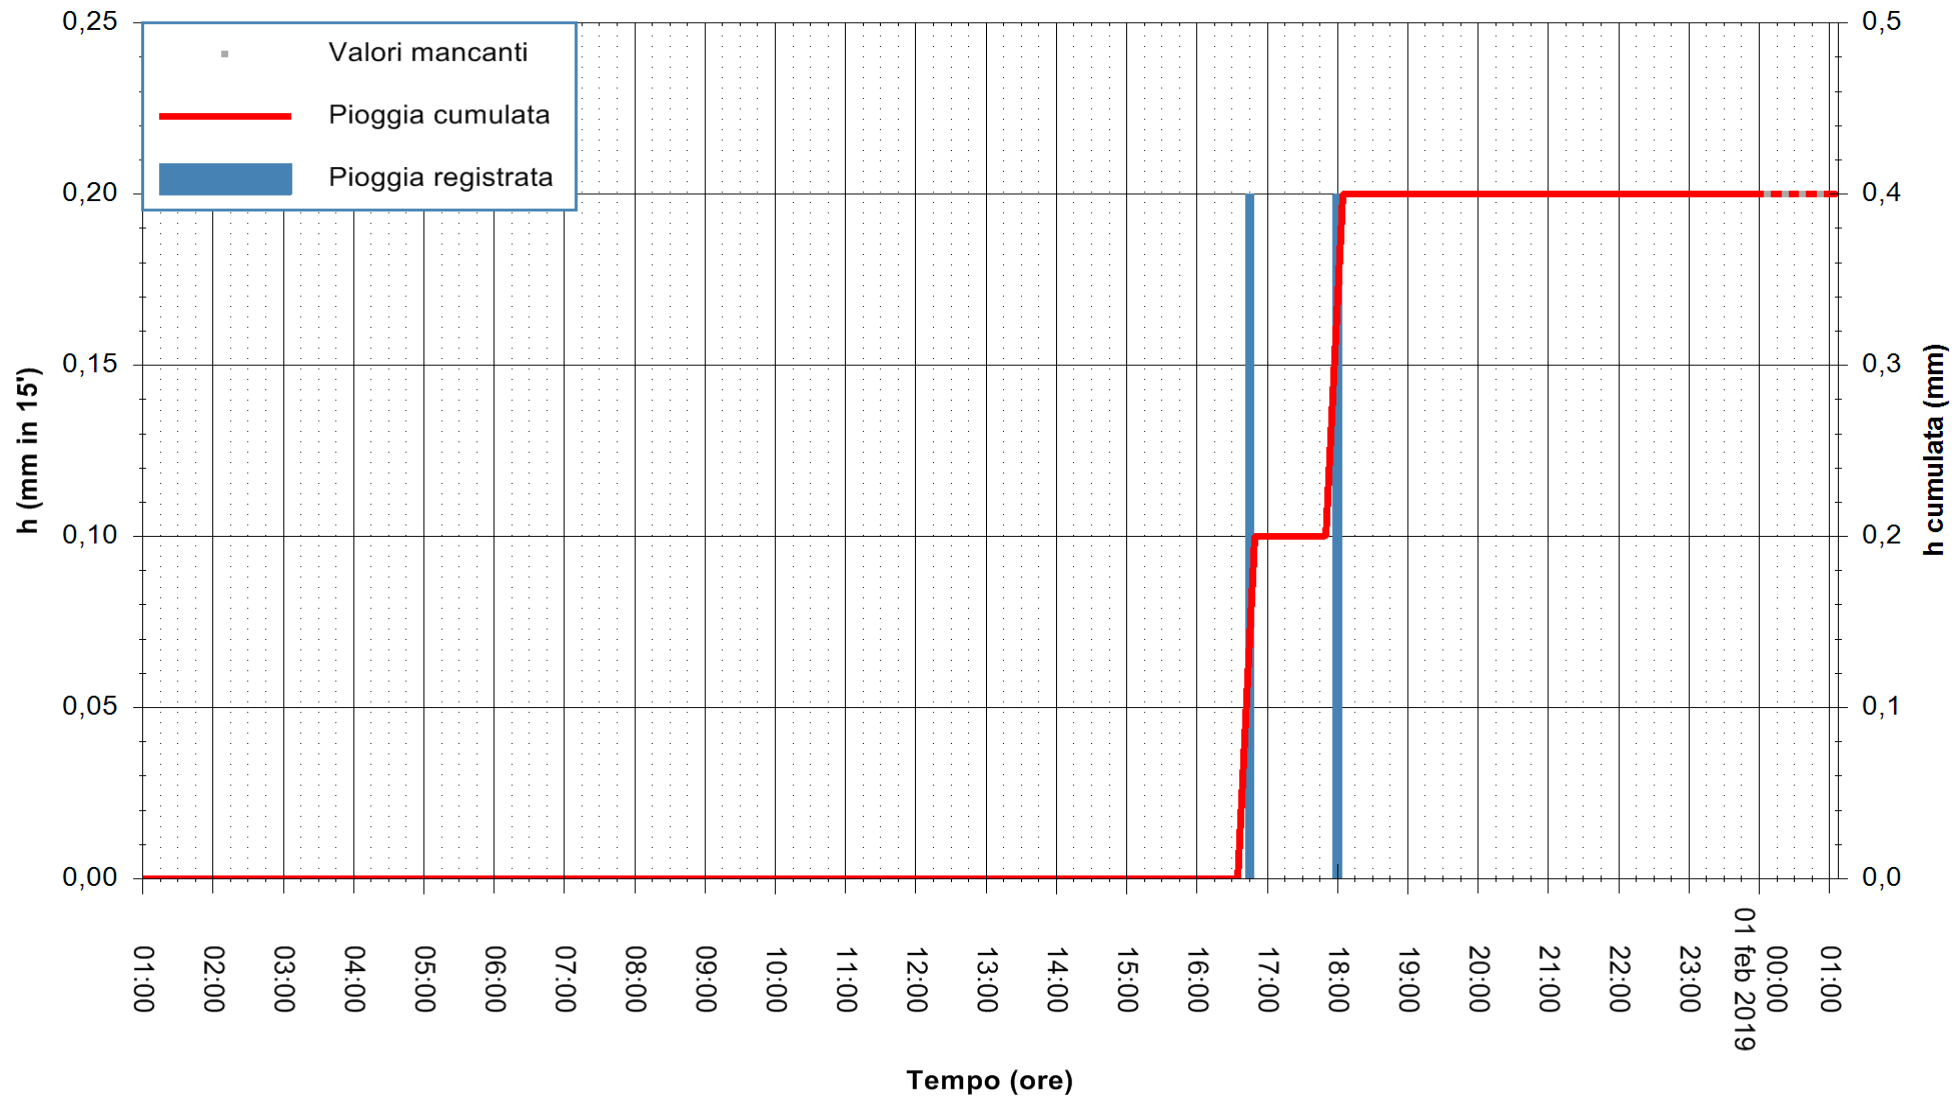

ARPAS
F.to il Dirigente Responsabile
Dott. Giuseppe Bianco

REGIONE AUTONOMA DE SARDIGNA
REGIONE AUTONOMA DELLA SARDEGNA

Stazione pluviometrica Aglientu
 Area AGLIENTU
 Pioggia registrata nelle ultime 24 ore
 Estrazione dati delle ore 00:57 del 01/02/2019
 Ultimo dato disponibile: 01/02/2019 alle 00:00