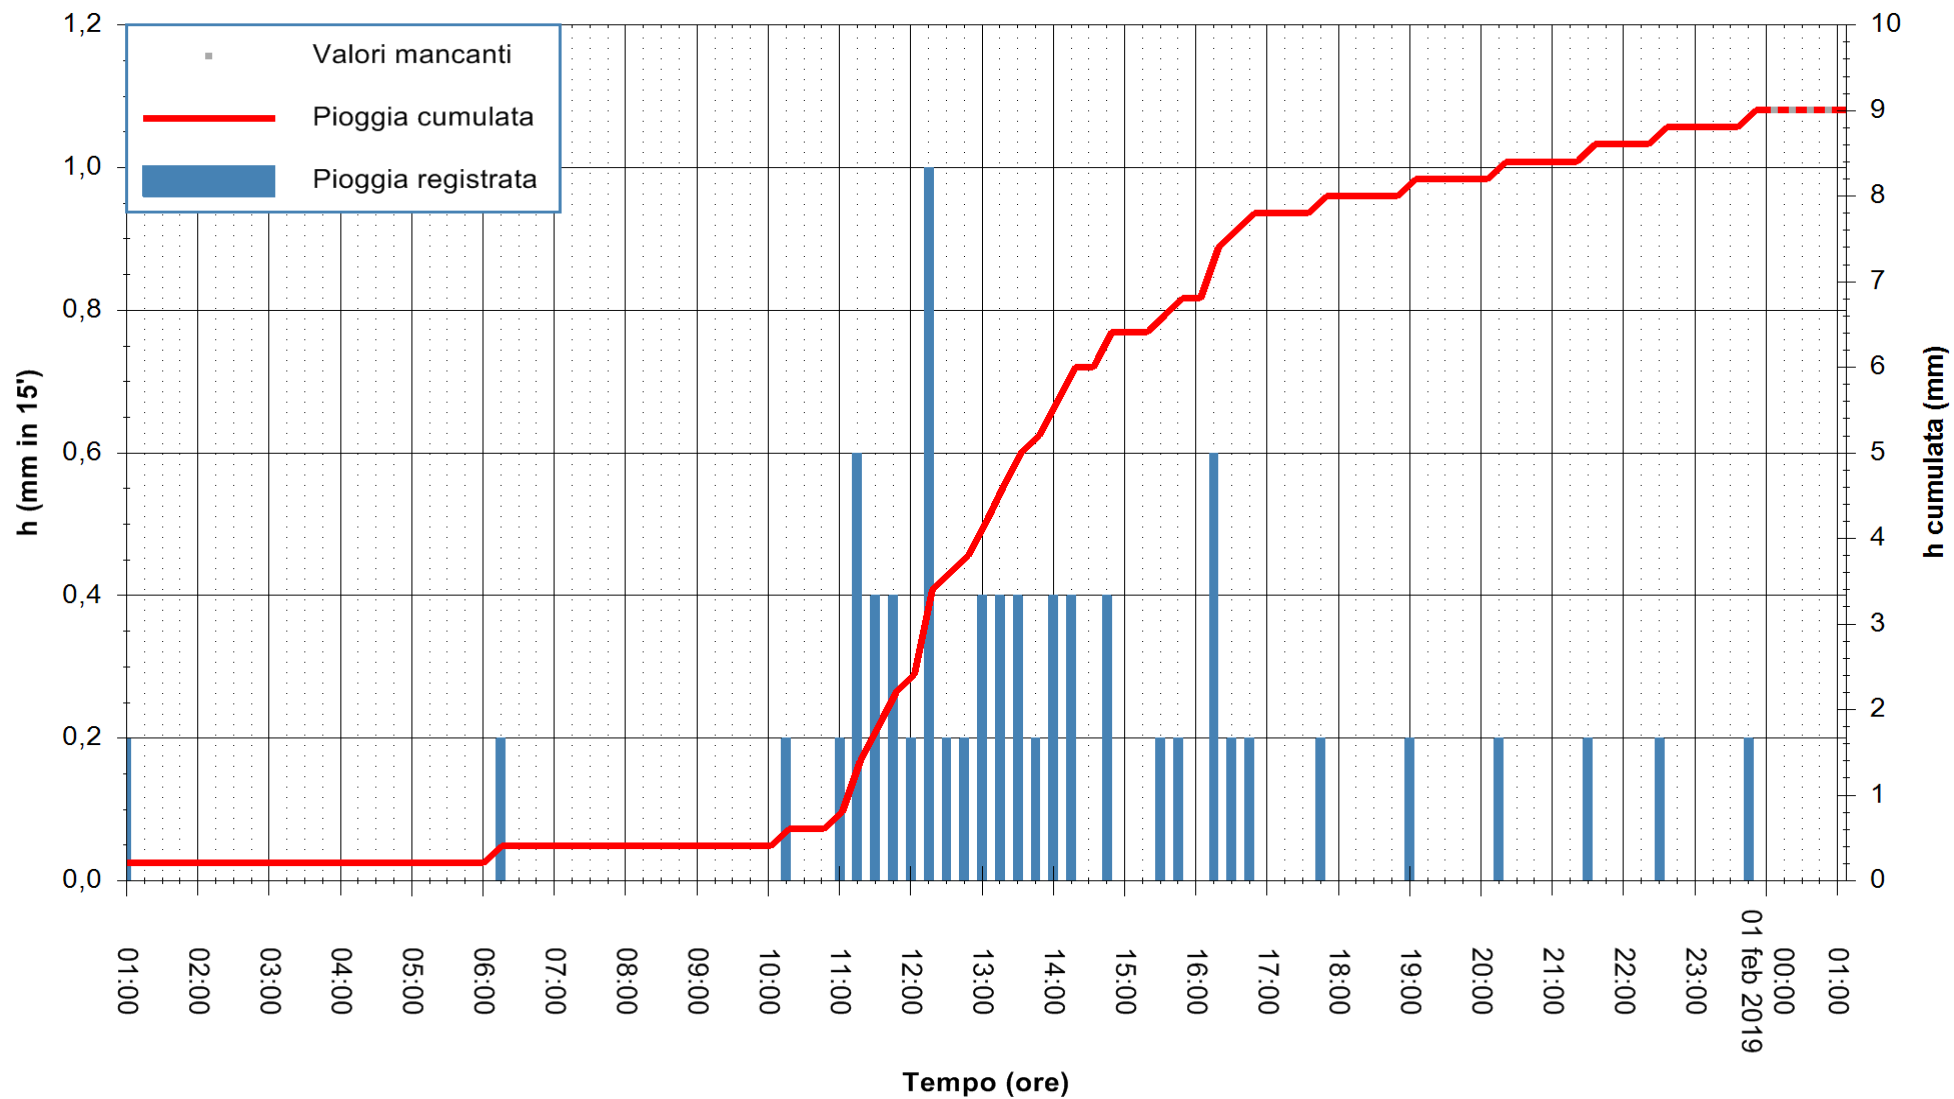

ARPAS
F.to il Dirigente Responsabile
Dott. Giuseppe Bianco

REGIONE AUTÒNOMA DE SARDIGNA
REGIONE AUTONOMA DELLA SARDEGNA

Stazione pluviometrica Siniscola
Area SU PRANU
Pioggia registrata nelle ultime 24 ore
Estrazione dati delle ore 00:57 del 01/02/2019
Ultimo dato disponibile: 01/02/2019 alle 00:30

ARPAS
F.to il Dirigente Responsabile
Dott. Giuseppe Bianco

REGIONE AUTONOMA DE SARDIGNA
REGIONE AUTONOMA DELLA SARDEGNA

Stazione pluviometrica Lula
 Area PIZZONCHI
 Pioggia registrata nelle ultime 24 ore
 Estrazione dati delle ore 00:57 del 01/02/2019
 Ultimo dato disponibile: 01/02/2019 alle 00:00

ARPAS
 F.to il Dirigente Responsabile
 Dott. Giuseppe Bianco

REGIONE AUTONOMA DE SARDIGNA
 REGIONE AUTONOMA DELLA SARDEGNA

Stazione pluviometrica Mamone
 Area MAMONE
 Pioggia registrata nelle ultime 24 ore
 Estrazione dati delle ore 00:57 del 01/02/2019
 Ultimo dato disponibile: 01/02/2019 alle 00:00