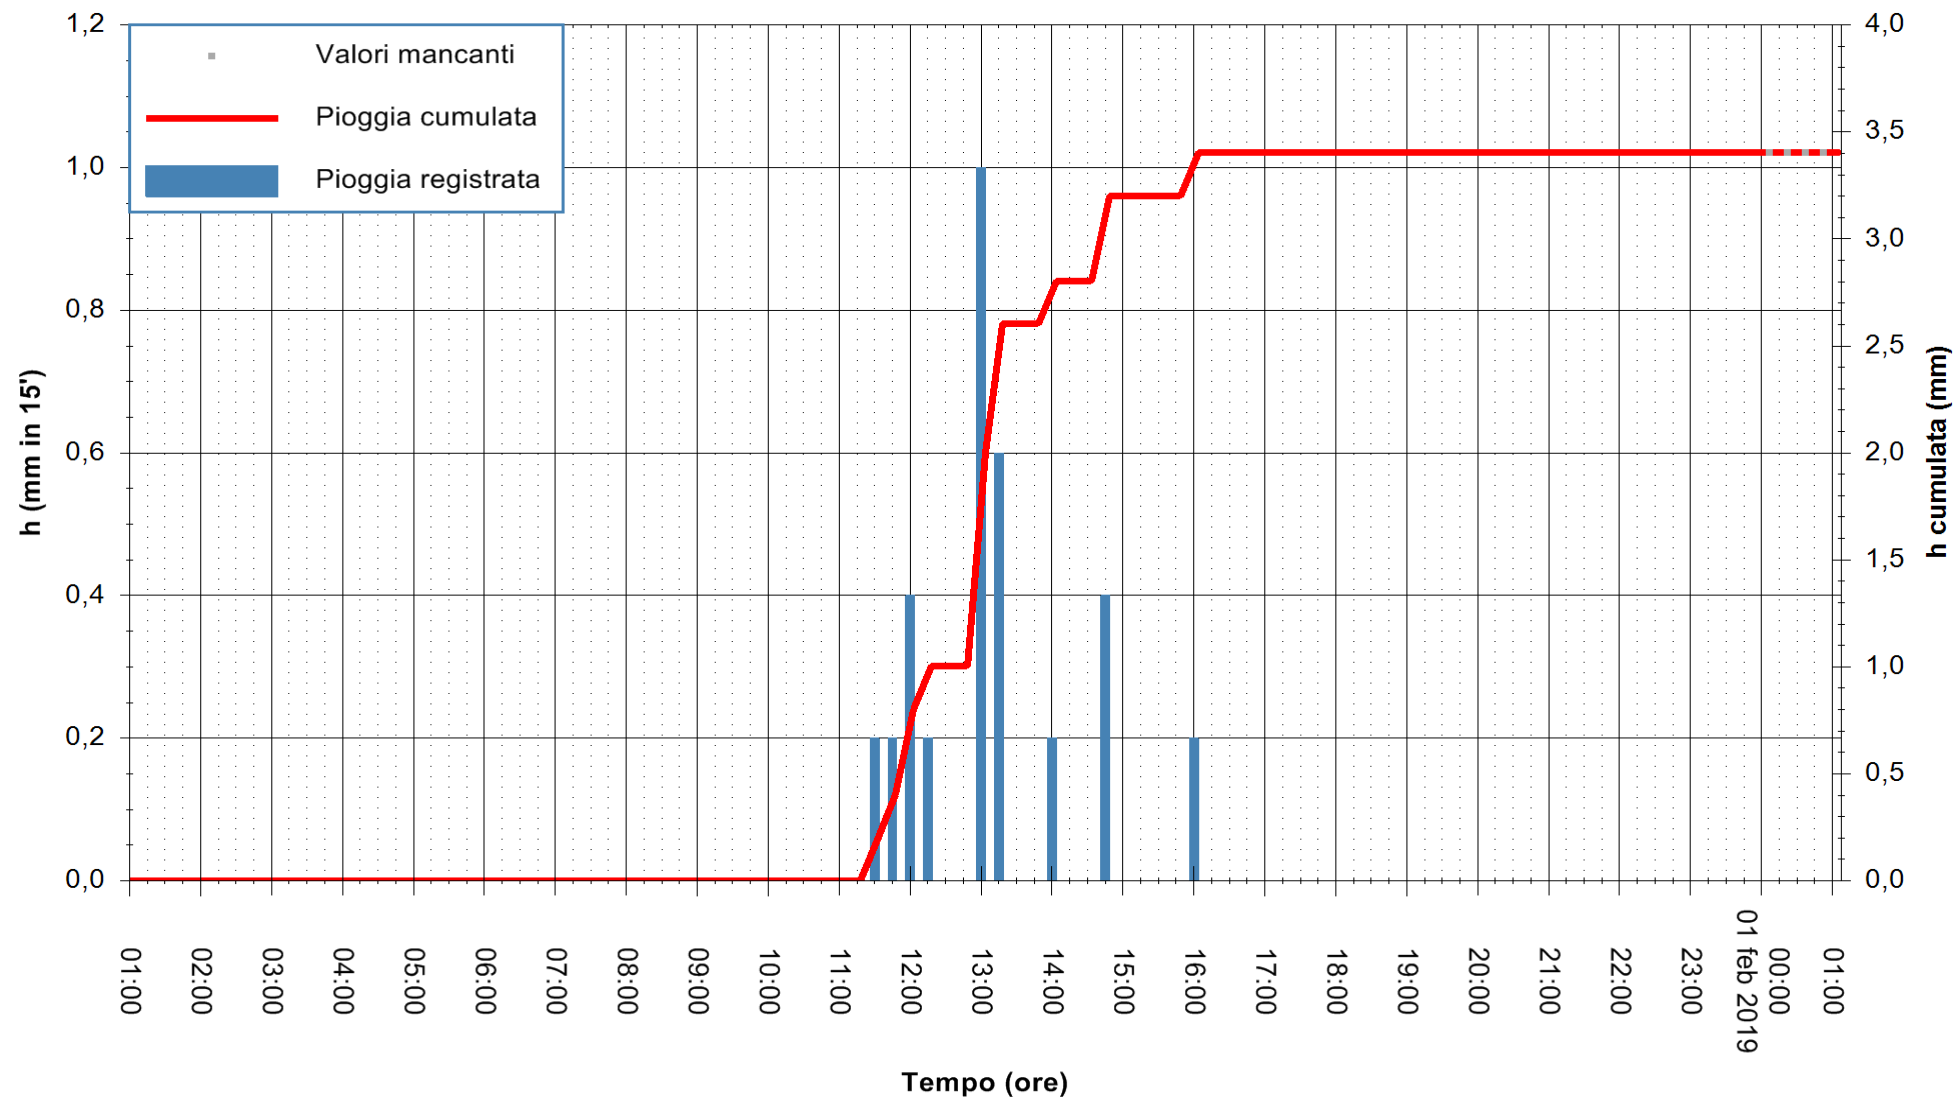

ARPAS
F.to il Dirigente Responsabile
Dott. Giuseppe Bianco

REGIONE AUTONOMA DE SARDIGNA
REGIONE AUTONOMA DELLA SARDEGNA

Stazione pluviometrica Aglientu
 Area AGLIENTU
 Pioggia registrata nelle ultime 24 ore
 Estrazione dati delle ore 00:57 del 01/02/2019
 Ultimo dato disponibile: 01/02/2019 alle 00:00