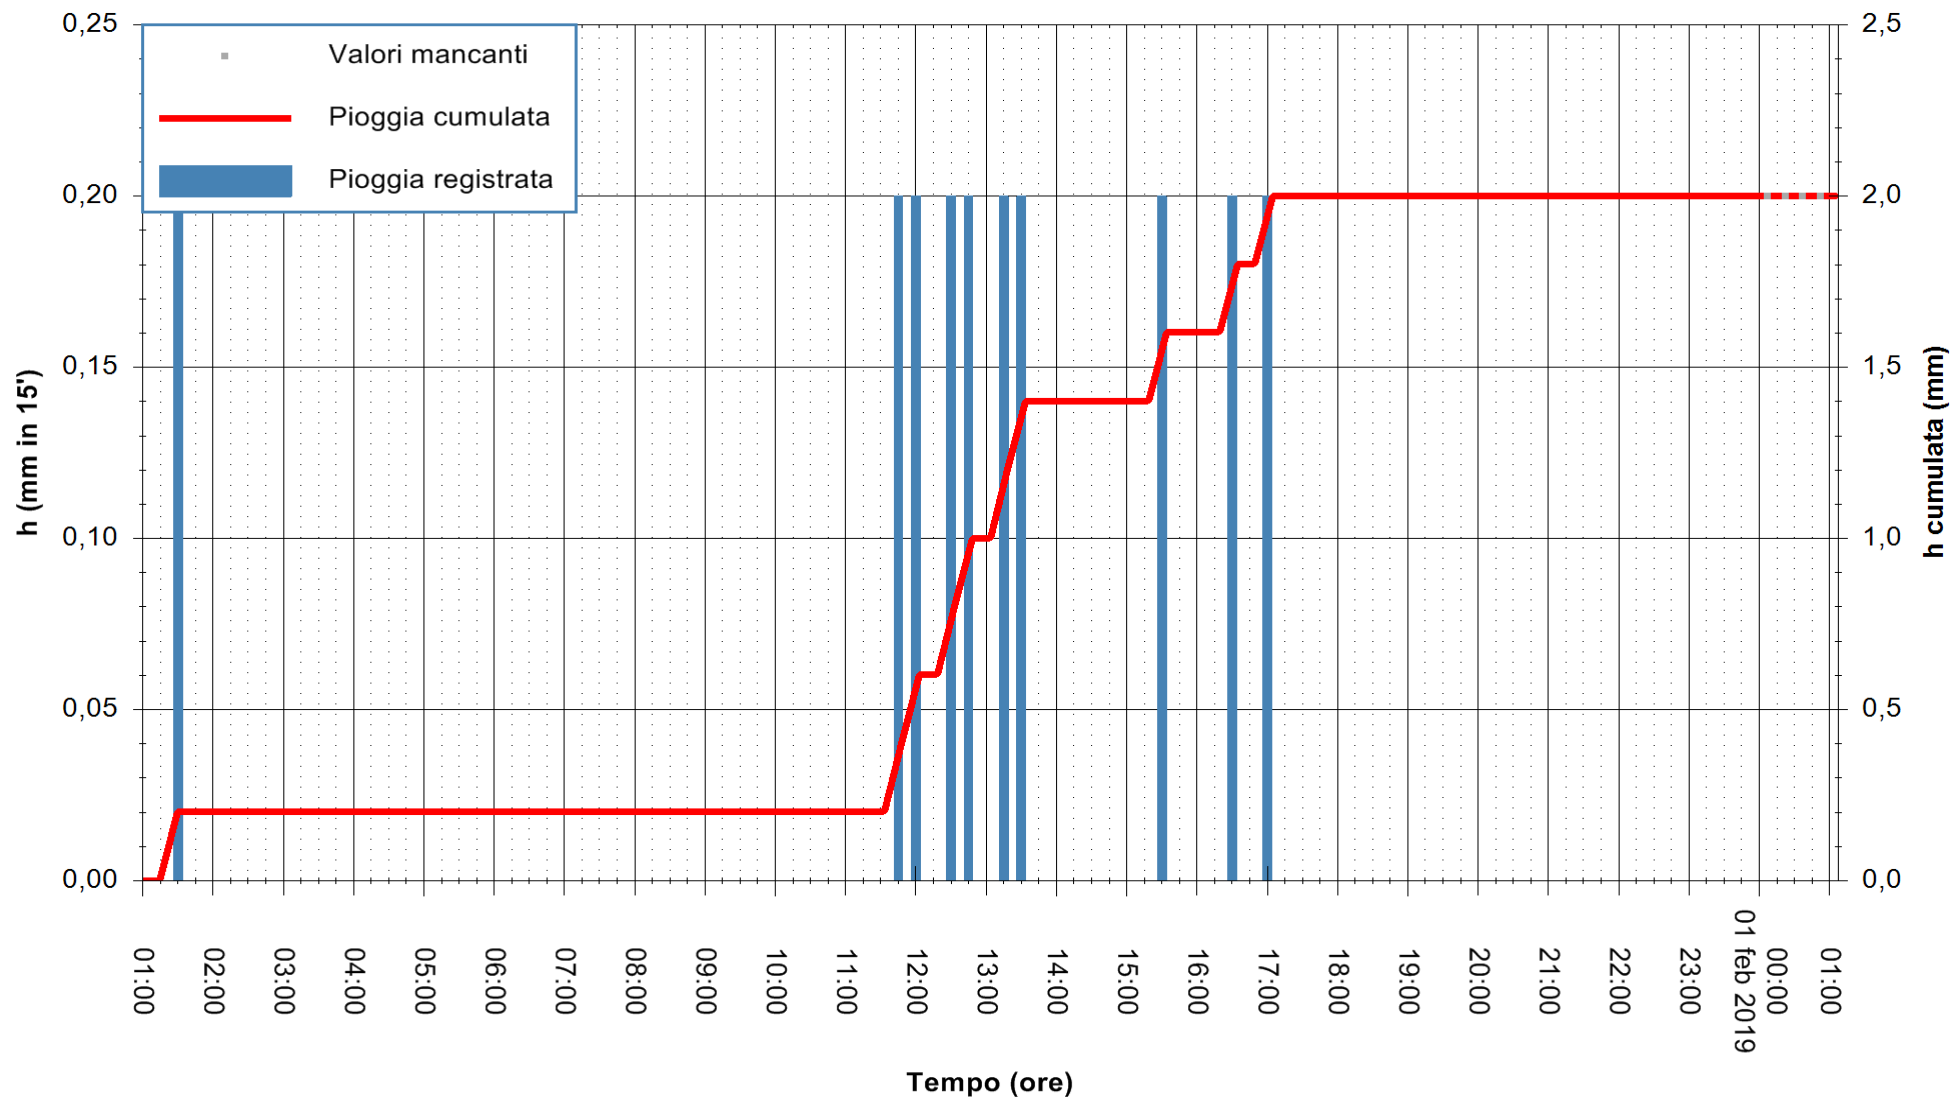

Stazione pluviometrica Fluminimannu a Decimomannu
 Area DECIMOMANNU
 Pioggia registrata nelle ultime 24 ore
 Estrazione dati delle ore 00:57 del 01/02/2019
 Ultimo dato disponibile: 01/02/2019 alle 00:00

ARPAS
 F.to il Dirigente Responsabile
 Dott. Giuseppe Bianco

REGIONE AUTÒNOMA DE SARDIGNA
 REGIONE AUTONOMA DELLA SARDEGNA

Stazione pluviometrica Senorbi'
 Area SENORBI
 Pioggia registrata nelle ultime 24 ore
 Estrazione dati delle ore 00:57 del 01/02/2019
 Ultimo dato disponibile: 01/02/2019 alle 00:00

ARPAS
 F.to il Dirigente Responsabile
 Dott. Giuseppe Bianco

REGIONE AUTÒNOMA DE SARDIGNA
 REGIONE AUTONOMA DELLA SARDEGNA

Stazione pluviometrica Tempio
 Area CUSSEDDU
 Pioggia registrata nelle ultime 24 ore
 Estrazione dati delle ore 00:57 del 01/02/2019
 Ultimo dato disponibile: 01/02/2019 alle 00:30