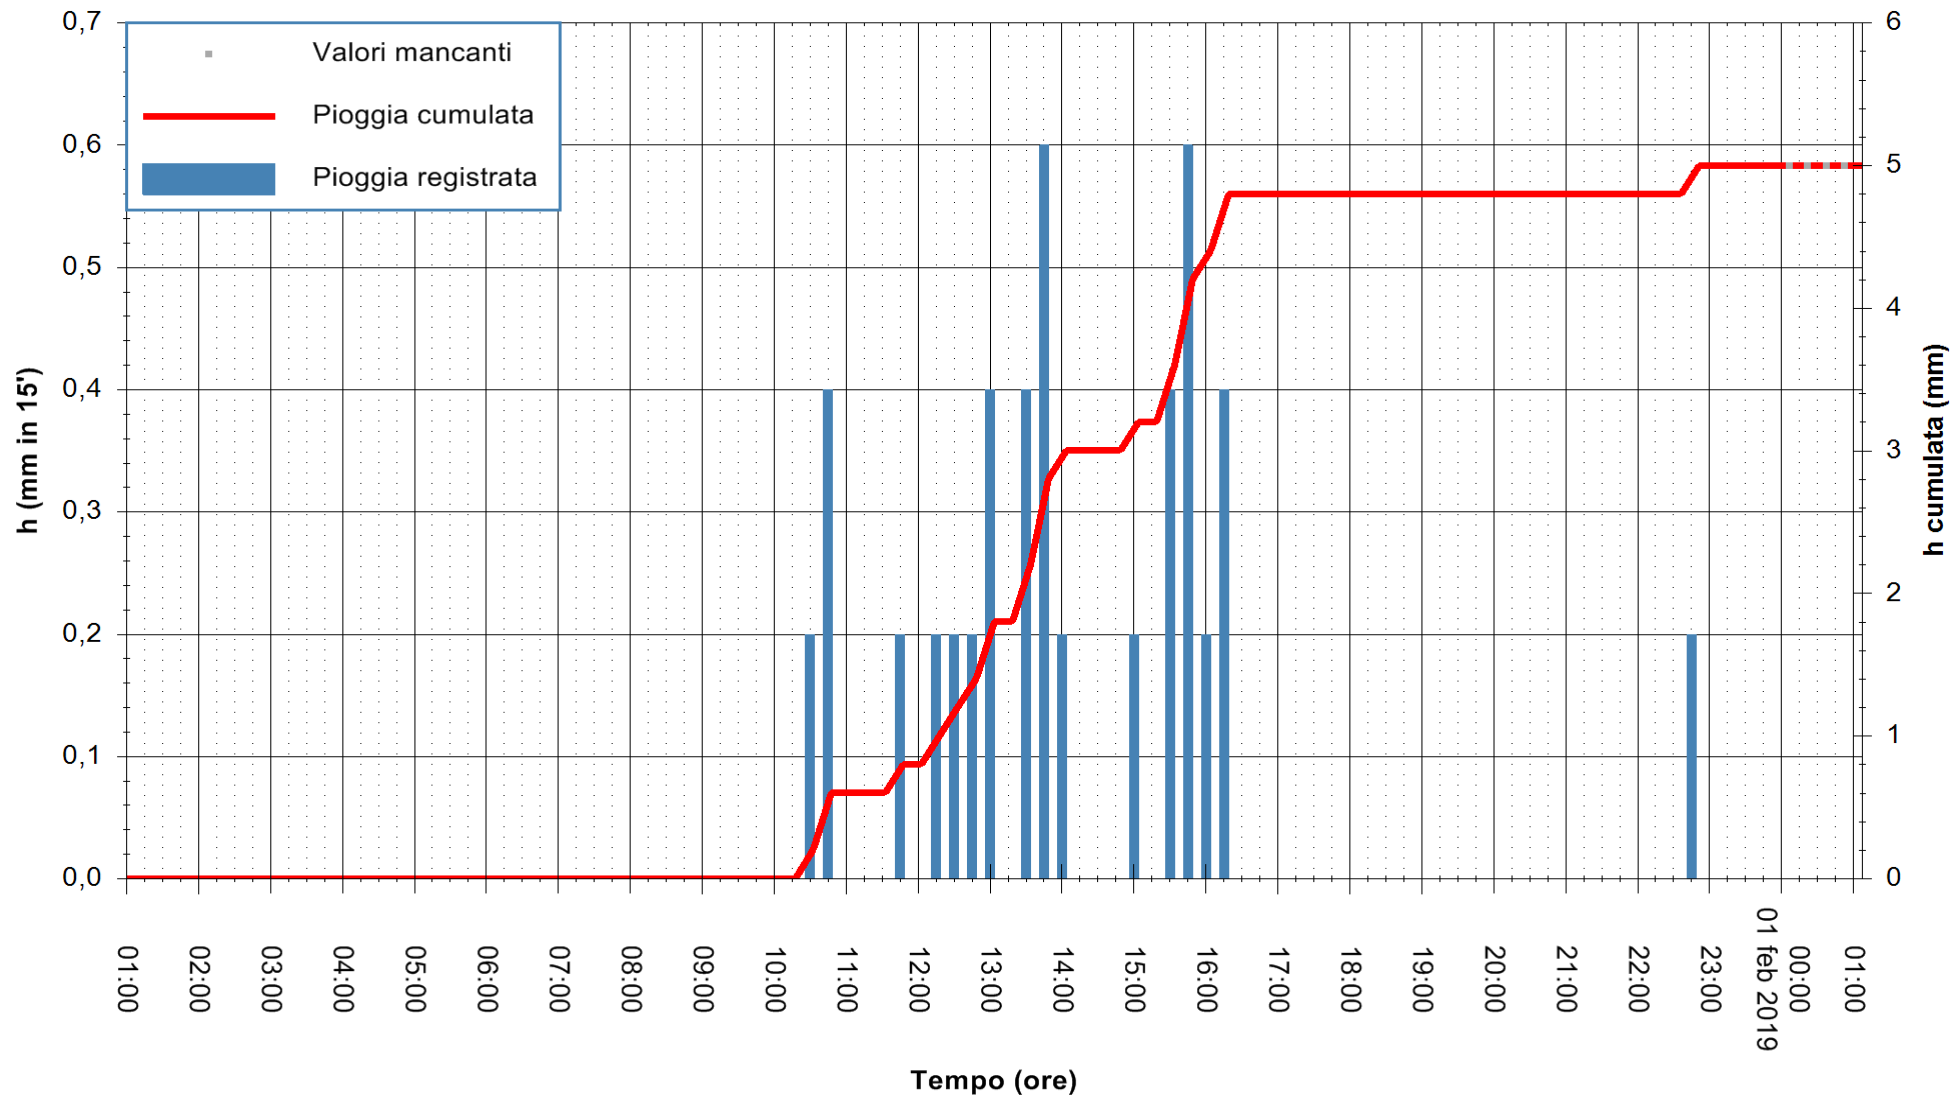

Stazione pluviometrica Fluminimannu a Decimomannu
 Area DECIMOMANNU
 Pioggia registrata nelle ultime 24 ore
 Estrazione dati delle ore 00:57 del 01/02/2019
 Ultimo dato disponibile: 01/02/2019 alle 00:00

ARPAS
 F.to il Dirigente Responsabile
 Dott. Giuseppe Bianco

REGIONE AUTÒNOMA DE SARDIGNA
 REGIONE AUTONOMA DELLA SARDEGNA

Stazione pluviometrica Senorbi'
 Area SENORBI
 Pioggia registrata nelle ultime 24 ore
 Estrazione dati delle ore 00:57 del 01/02/2019
 Ultimo dato disponibile: 01/02/2019 alle 00:00

ARPAS
 F.to il Dirigente Responsabile
 Dott. Giuseppe Bianco

REGIONE AUTÒNOMA DE SARDIGNA
 REGIONE AUTONOMA DELLA SARDEGNA

Stazione pluviometrica Tempio
 Area CUSSEDDU
 Pioggia registrata nelle ultime 24 ore
 Estrazione dati delle ore 00:57 del 01/02/2019
 Ultimo dato disponibile: 01/02/2019 alle 00:30