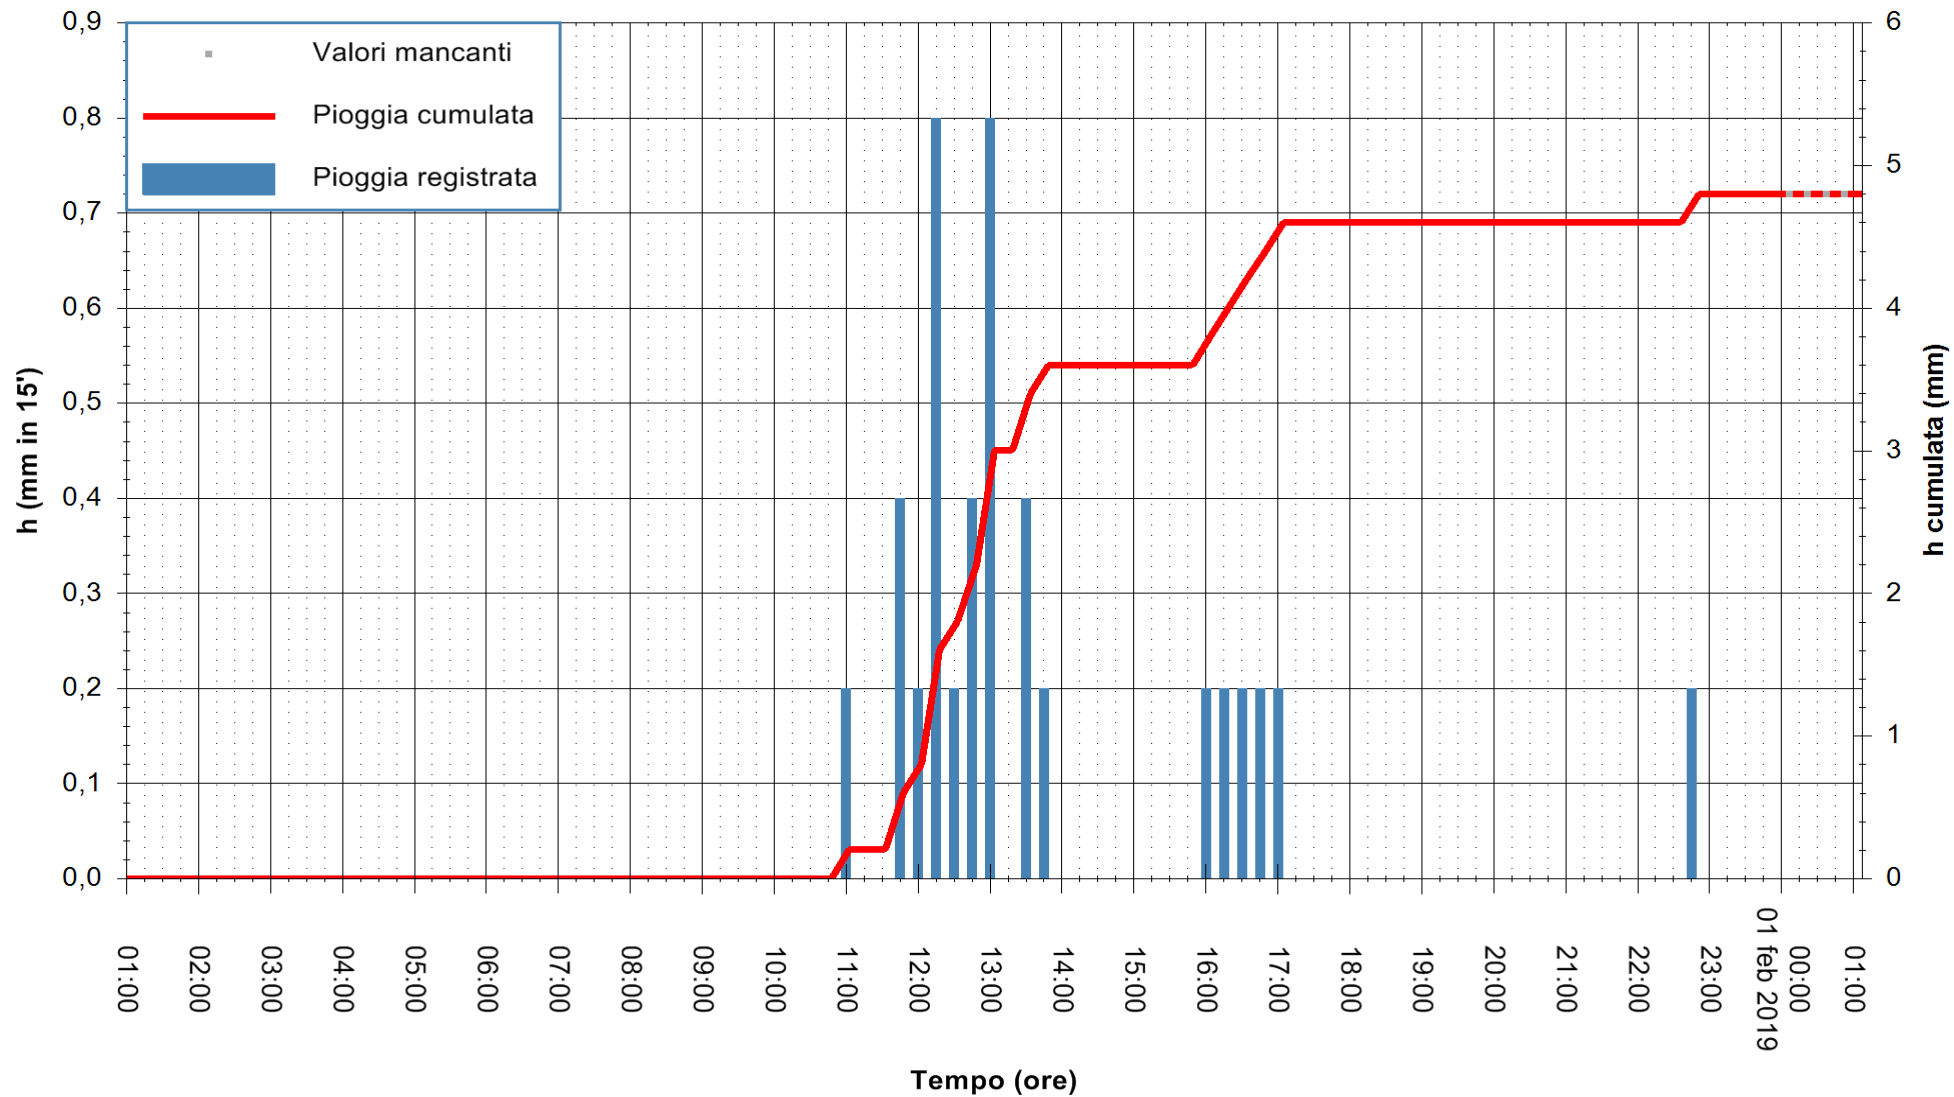

Stazione pluviometrica Fluminimannu a Decimomannu
 Area DECIMOMANNU
 Pioggia registrata nelle ultime 24 ore
 Estrazione dati delle ore 00:57 del 01/02/2019
 Ultimo dato disponibile: 01/02/2019 alle 00:00

ARPAS
 F.to il Dirigente Responsabile
 Dott. Giuseppe Bianco

REGIONE AUTÒNOMA DE SARDIGNA
 REGIONE AUTONOMA DELLA SARDEGNA

Stazione pluviometrica Senorbi'
 Area SENORBI
 Pioggia registrata nelle ultime 24 ore
 Estrazione dati delle ore 00:57 del 01/02/2019
 Ultimo dato disponibile: 01/02/2019 alle 00:00

ARPAS
 F.to il Dirigente Responsabile
 Dott. Giuseppe Bianco

REGIONE AUTÒNOMA DE SARDIGNA
 REGIONE AUTONOMA DELLA SARDEGNA

Stazione pluviometrica Tempio
 Area CUSSEDDU
 Pioggia registrata nelle ultime 24 ore
 Estrazione dati delle ore 00:57 del 01/02/2019
 Ultimo dato disponibile: 01/02/2019 alle 00:30