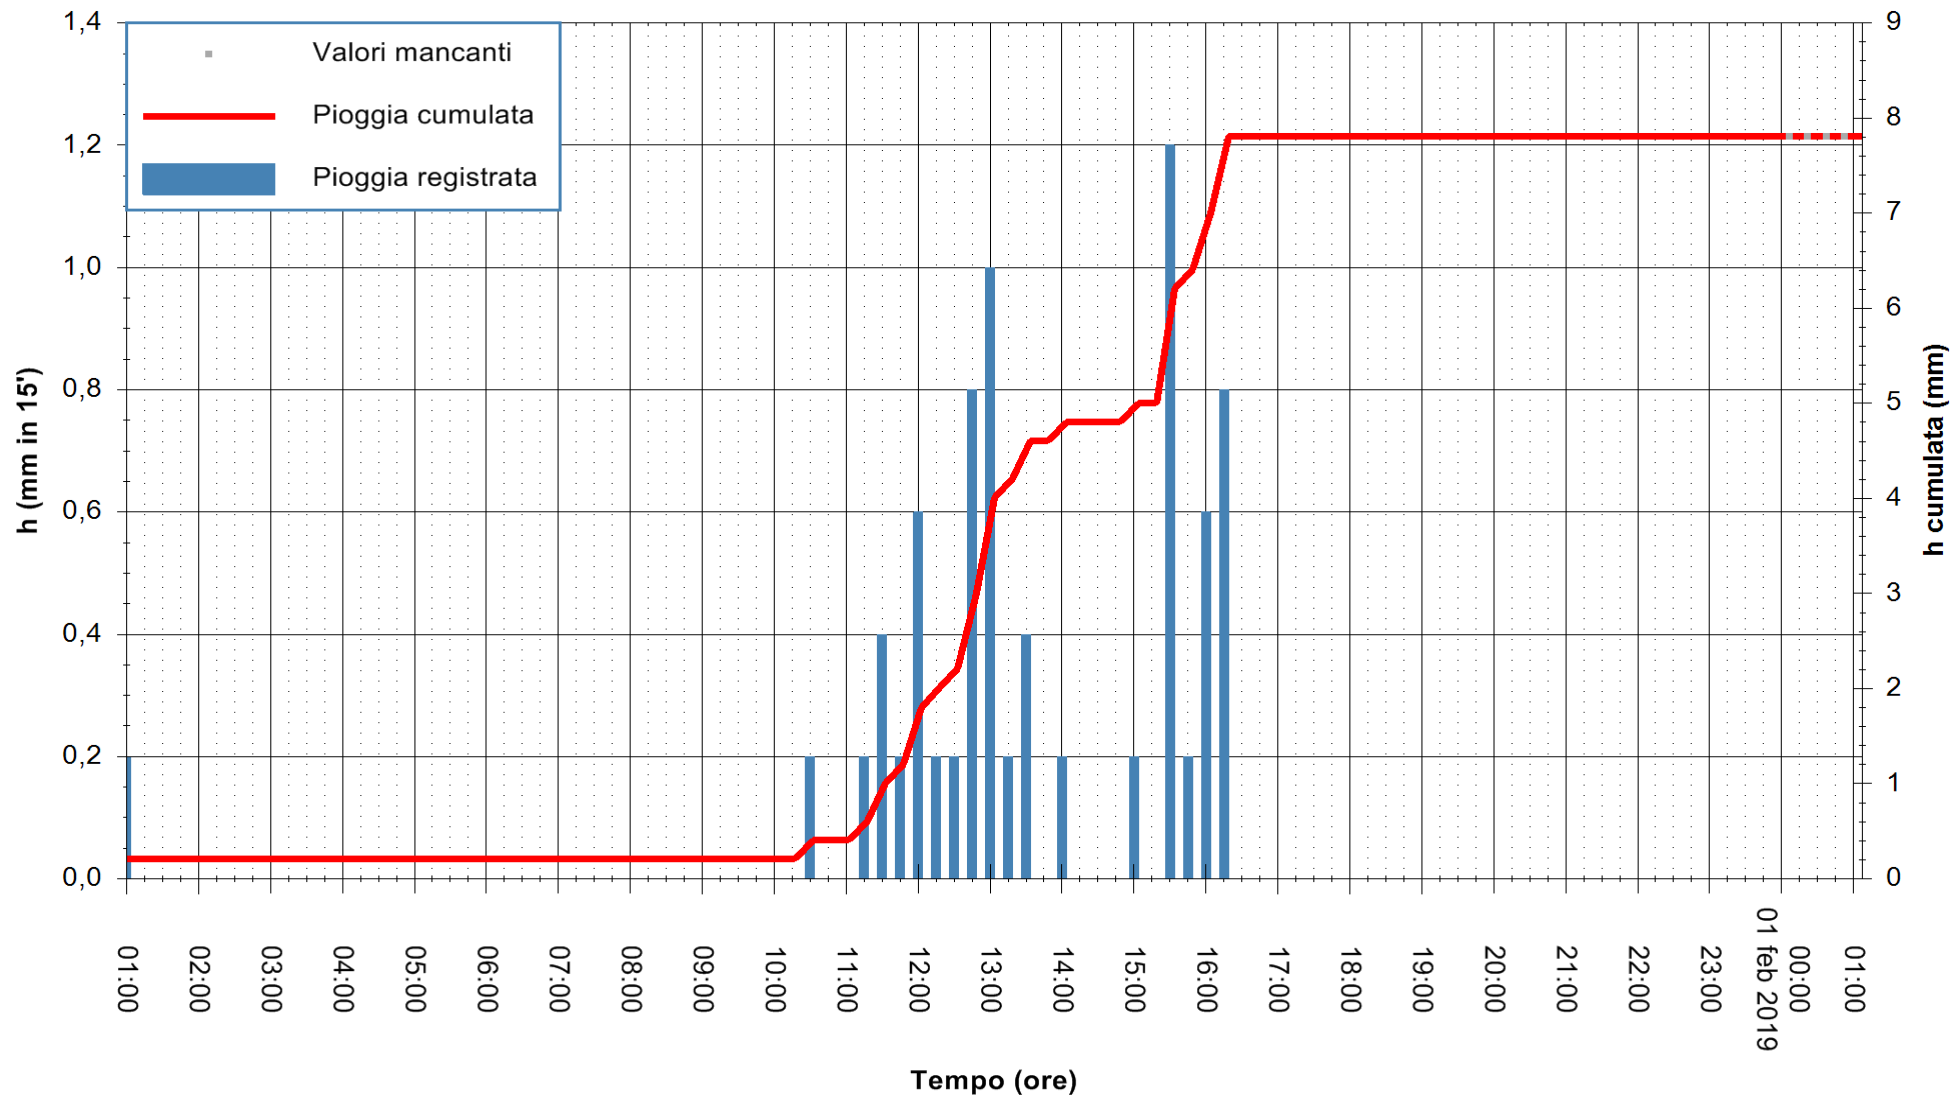

Stazione pluviometrica Fluminimannu a Decimomannu
 Area DECIMOMANNU
 Pioggia registrata nelle ultime 24 ore
 Estrazione dati delle ore 00:57 del 01/02/2019
 Ultimo dato disponibile: 01/02/2019 alle 00:00

ARPAS
 F.to il Dirigente Responsabile
 Dott. Giuseppe Bianco

REGIONE AUTÒNOMA DE SARDIGNA
 REGIONE AUTONOMA DELLA SARDEGNA

Stazione pluviometrica Senorbi'
 Area SENORBI
 Pioggia registrata nelle ultime 24 ore
 Estrazione dati delle ore 00:57 del 01/02/2019
 Ultimo dato disponibile: 01/02/2019 alle 00:00

ARPAS
 F.to il Dirigente Responsabile
 Dott. Giuseppe Bianco

REGIONE AUTÒNOMA DE SARDIGNA
 REGIONE AUTONOMA DELLA SARDEGNA

Stazione pluviometrica Tempio
 Area CUSSEDDU
 Pioggia registrata nelle ultime 24 ore
 Estrazione dati delle ore 00:57 del 01/02/2019
 Ultimo dato disponibile: 01/02/2019 alle 00:30