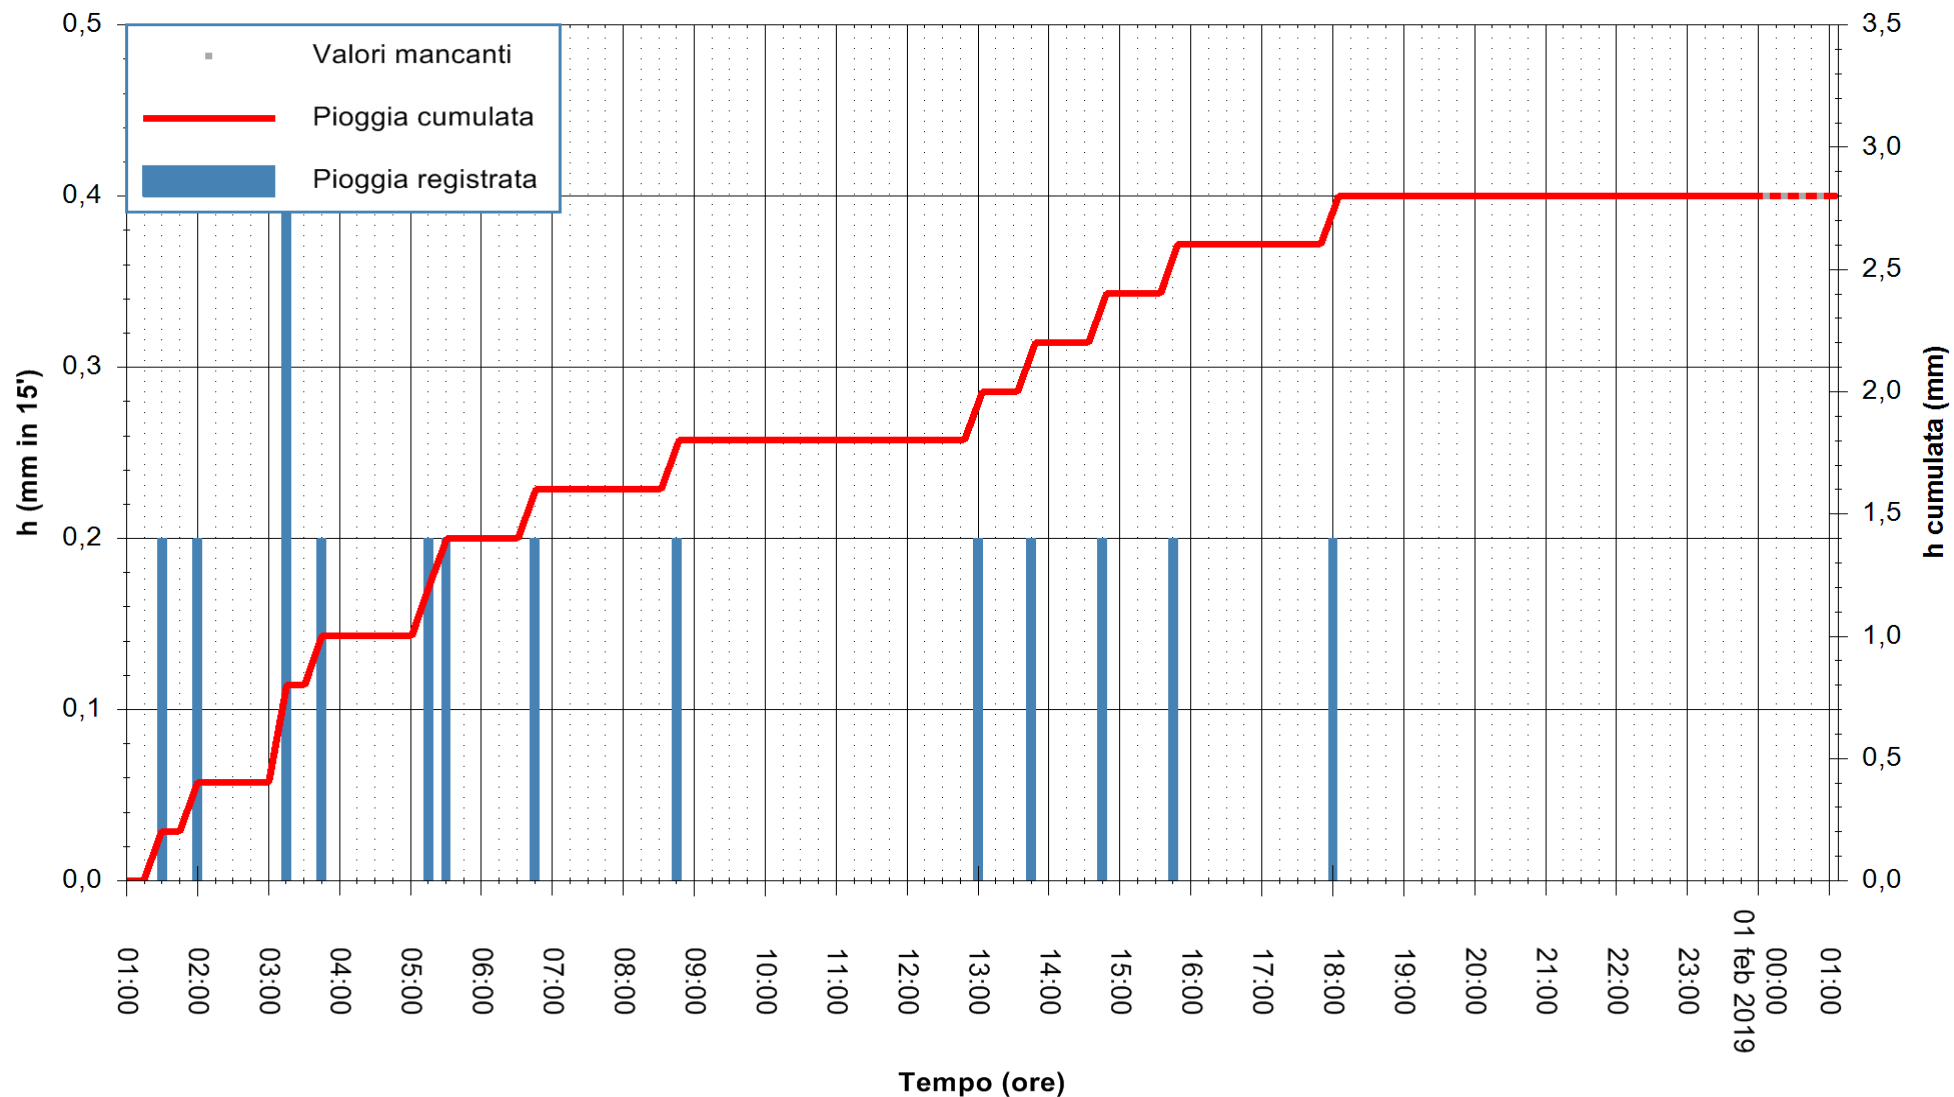

ARPAS
F.to il Dirigente Responsabile
Dott. Giuseppe Bianco

REGIONE AUTÒNOMA DE SARDIGNA
REGIONE AUTONOMA DELLA SARDEGNA

Stazione pluviometrica Siniscola
Area SU PRANU
Pioggia registrata nelle ultime 24 ore
Estrazione dati delle ore 00:57 del 01/02/2019
Ultimo dato disponibile: 01/02/2019 alle 00:30

ARPAS
F.to il Dirigente Responsabile
Dott. Giuseppe Bianco

REGIONE AUTONOMA DE SARDIGNA
REGIONE AUTONOMA DELLA SARDEGNA

Stazione pluviometrica Lula
 Area PIZZONCHI
 Pioggia registrata nelle ultime 24 ore
 Estrazione dati delle ore 00:57 del 01/02/2019
 Ultimo dato disponibile: 01/02/2019 alle 00:00