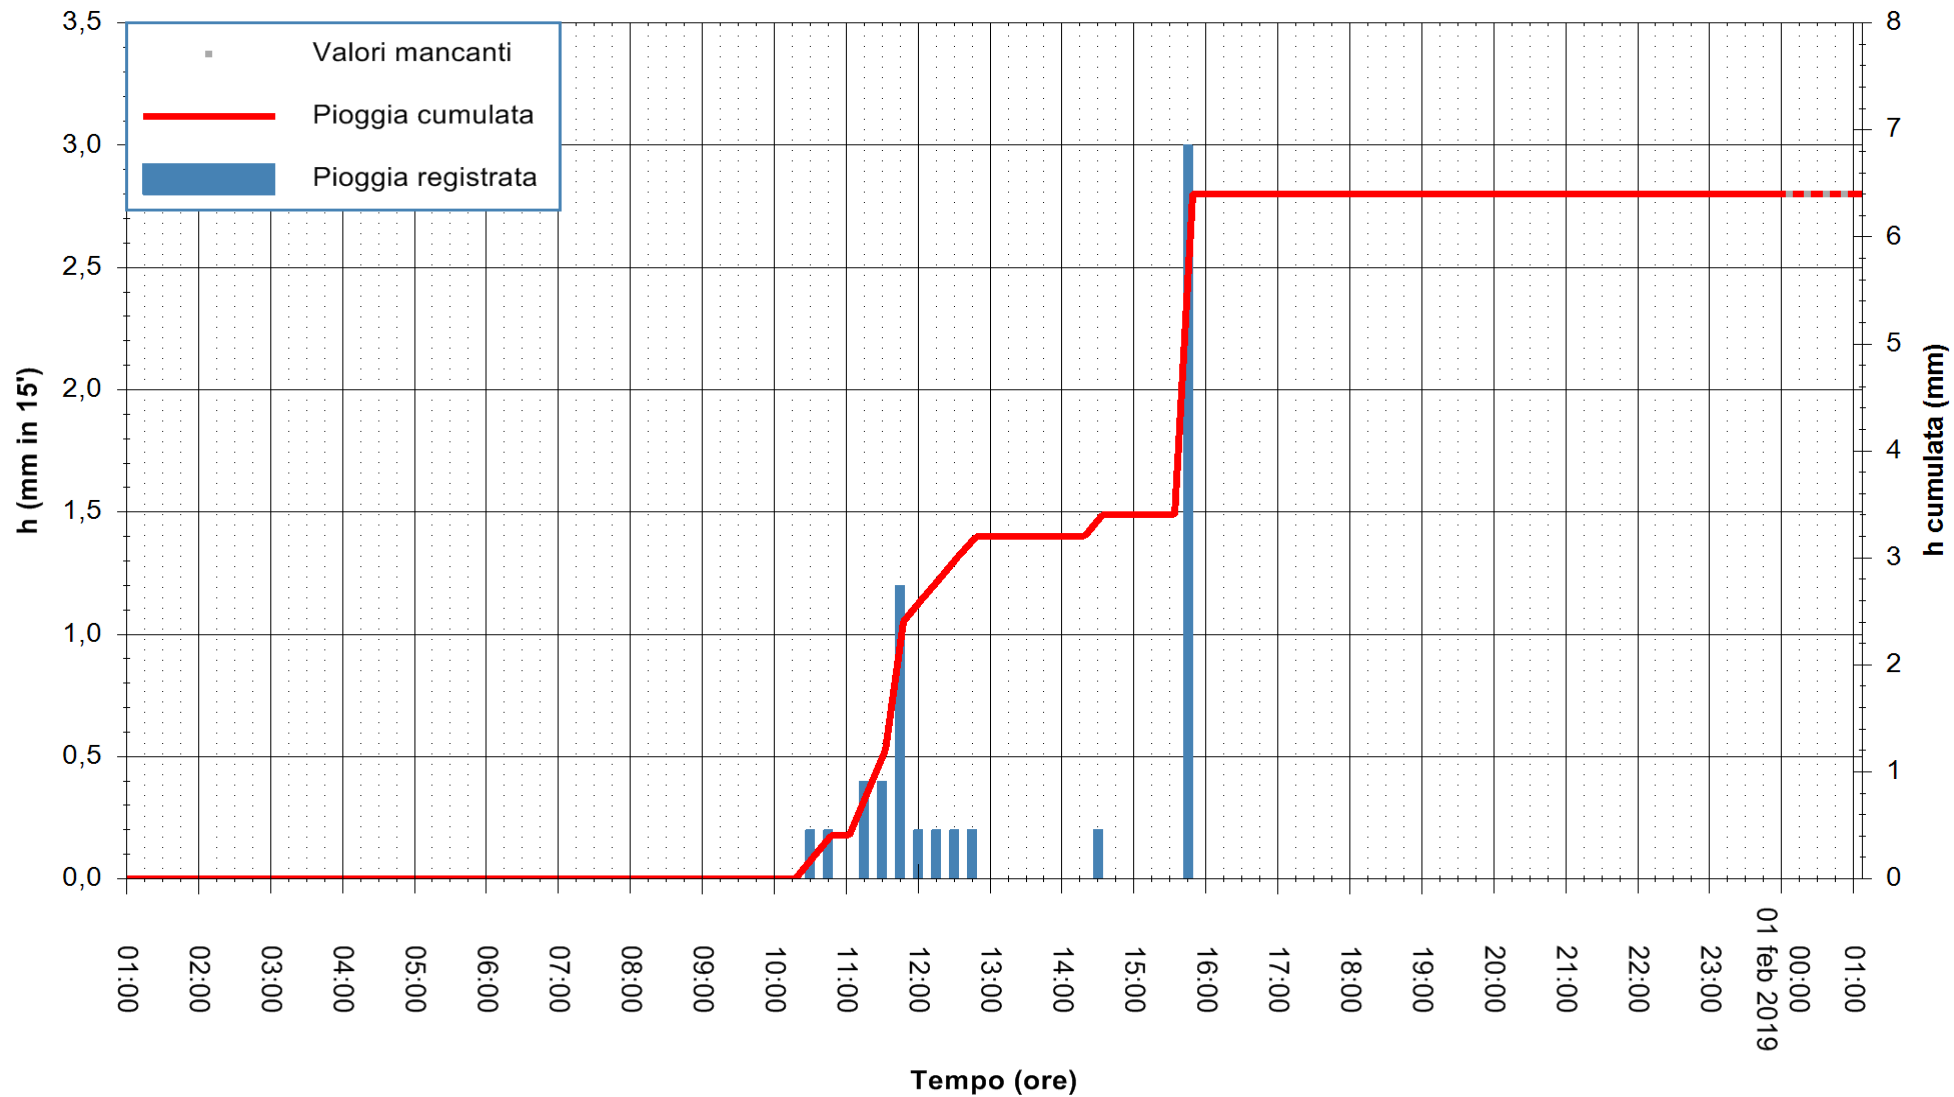

ARPAS
F.to il Dirigente Responsabile
Dott. Giuseppe Bianco

REGIONE AUTÒNOMA DE SARDIGNA
REGIONE AUTONOMA DELLA SARDEGNA

Stazione pluviometrica Siniscola
Area SU PRANU
Pioggia registrata nelle ultime 24 ore
Estrazione dati delle ore 00:57 del 01/02/2019
Ultimo dato disponibile: 01/02/2019 alle 00:30

ARPAS
F.to il Dirigente Responsabile
Dott. Giuseppe Bianco

REGIONE AUTONOMA DE SARDIGNA
REGIONE AUTONOMA DELLA SARDEGNA

Stazione pluviometrica Lula
 Area PIZZONCHI
 Pioggia registrata nelle ultime 24 ore
 Estrazione dati delle ore 00:57 del 01/02/2019
 Ultimo dato disponibile: 01/02/2019 alle 00:00