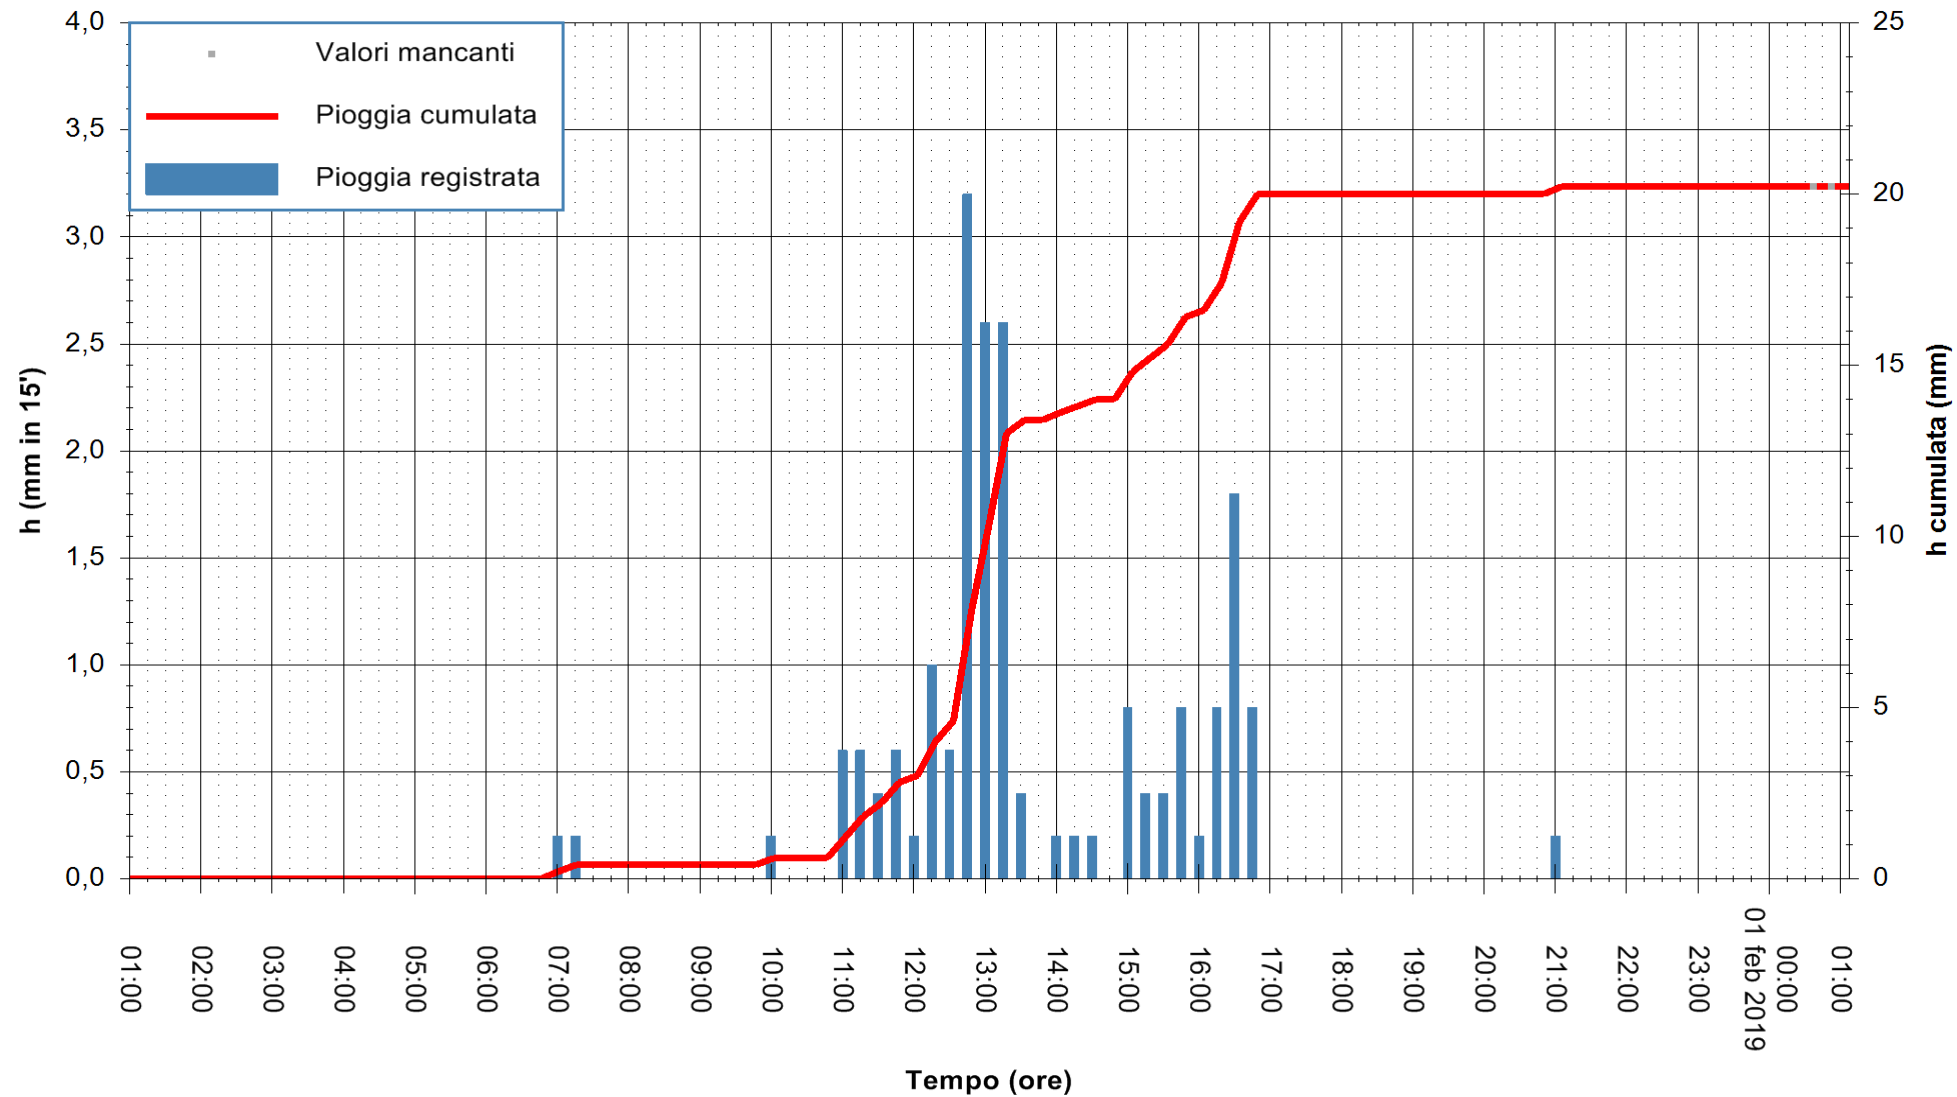

ARPAS
F.to il Dirigente Responsabile
Dott. Giuseppe Bianco

REGIONE AUTONOMA DE SARDIGNA
REGIONE AUTONOMA DELLA SARDEGNA

Stazione pluviometrica Lula
 Area PIZZONCHI
 Pioggia registrata nelle ultime 24 ore
 Estrazione dati delle ore 00:57 del 01/02/2019
 Ultimo dato disponibile: 01/02/2019 alle 00:00

ARPAS
 F.to il Dirigente Responsabile
 Dott. Giuseppe Bianco

REGIONE AUTONOMA DE SARDIGNA
 REGIONE AUTONOMA DELLA SARDEGNA

Stazione pluviometrica Mamone
 Area MAMONE
 Pioggia registrata nelle ultime 24 ore
 Estrazione dati delle ore 00:57 del 01/02/2019
 Ultimo dato disponibile: 01/02/2019 alle 00:00