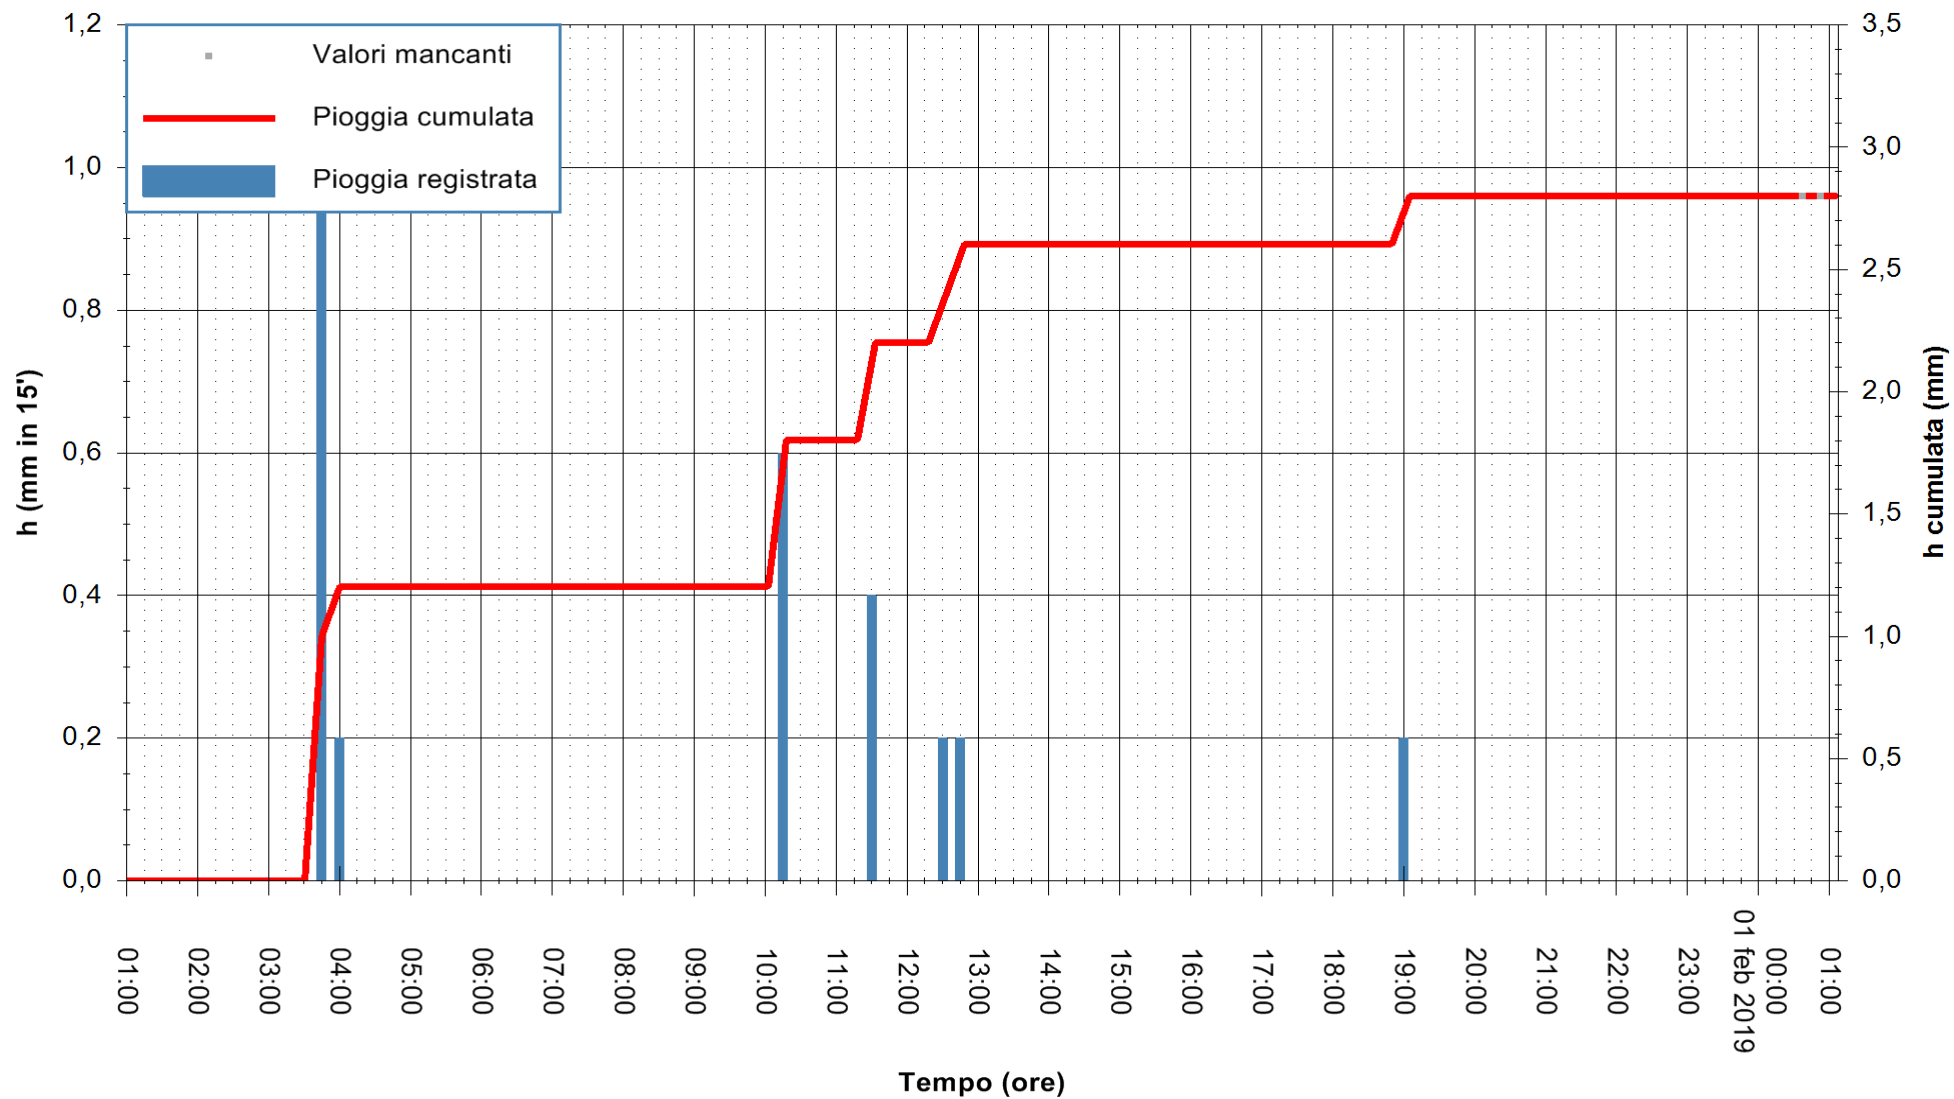

ARPAS
F.to il Dirigente Responsabile
Dott. Giuseppe Bianco

REGIONE AUTÒNOMA DE SARDIGNA
REGIONE AUTONOMA DELLA SARDEGNA

Stazione pluviometrica Siniscola
Area SU PRANU
Pioggia registrata nelle ultime 24 ore
Estrazione dati delle ore 00:57 del 01/02/2019
Ultimo dato disponibile: 01/02/2019 alle 00:30

ARPAS
F.to il Dirigente Responsabile
Dott. Giuseppe Bianco

REGIONE AUTONOMA DE SARDIGNA
REGIONE AUTONOMA DELLA SARDEGNA

Stazione pluviometrica Lula
 Area PIZZONCHI
 Pioggia registrata nelle ultime 24 ore
 Estrazione dati delle ore 00:57 del 01/02/2019
 Ultimo dato disponibile: 01/02/2019 alle 00:00