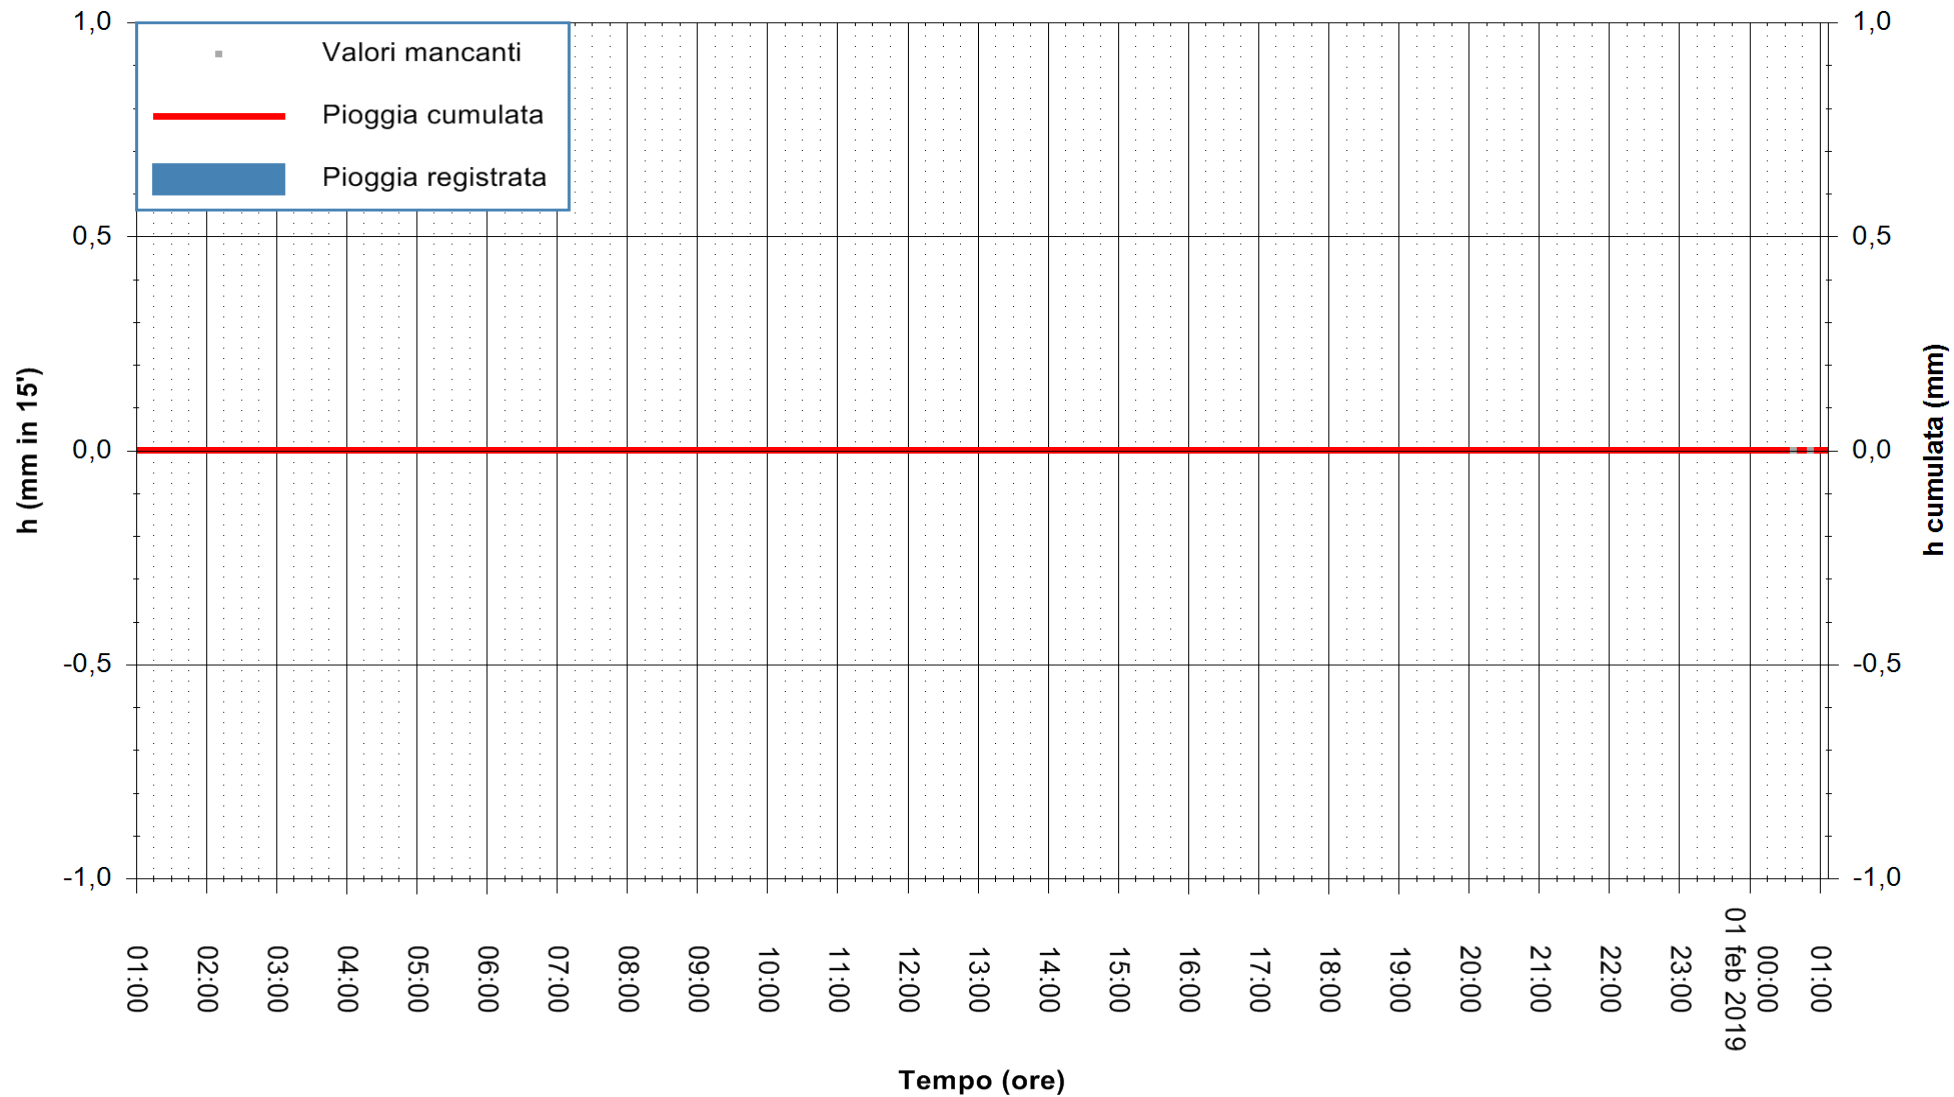

Stazione pluviometrica Baunei
Area CAMPO SPORTIVO
Pioggia registrata nelle ultime 24 ore
Estrazione dati delle ore 00:57 del 01/02/2019
Ultimo dato disponibile: 01/02/2019 alle 00:00

ARPAS
F.to il Dirigente Responsabile
Dott. Giuseppe Bianco

REGIONE AUTONOMA DE SARDIGNA
REGIONE AUTONOMA DELLA SARDEGNA