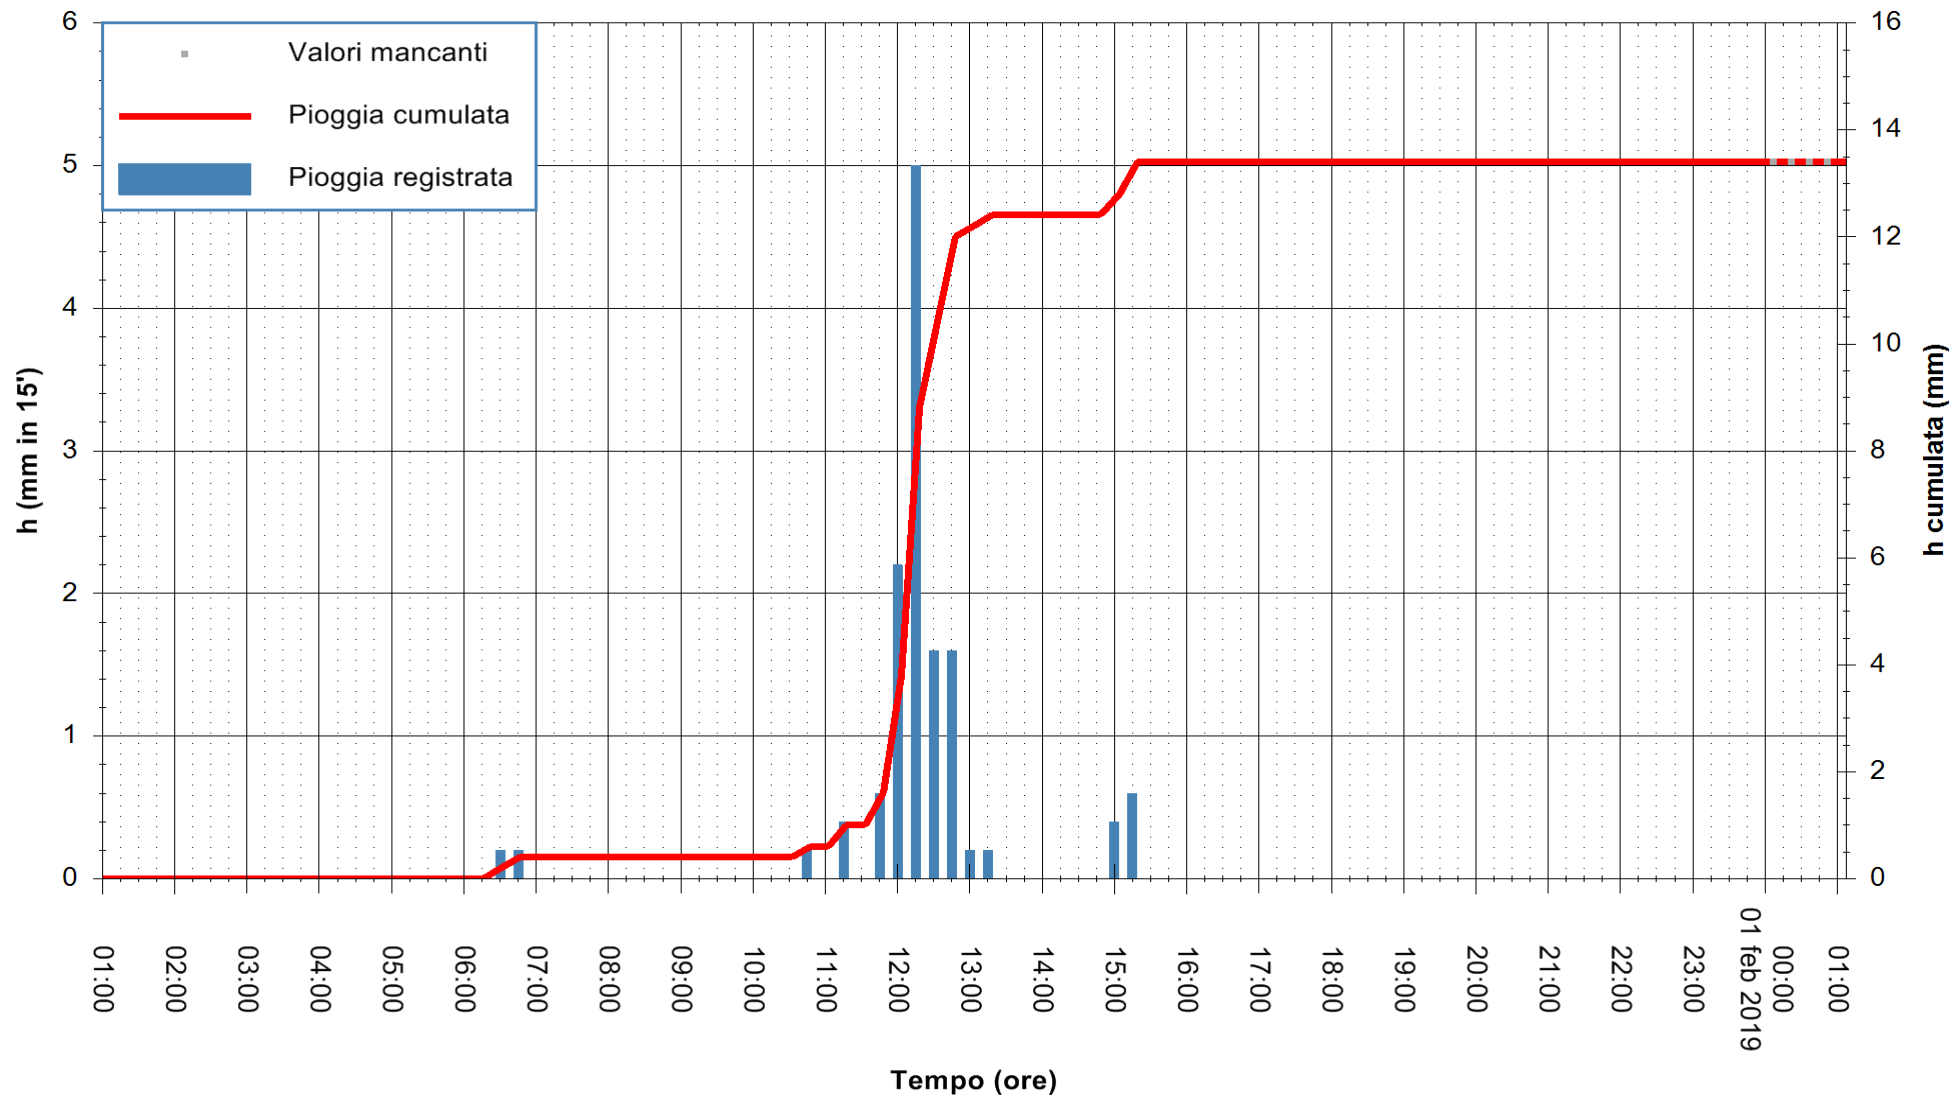

ARPAS
F.to il Dirigente Responsabile
Dott. Giuseppe Bianco

REGIONE AUTÒNOMA DE SARDIGNA
REGIONE AUTONOMA DELLA SARDEGNA

Stazione pluviometrica Siniscola
Area SU PRANU
Pioggia registrata nelle ultime 24 ore
Estrazione dati delle ore 00:57 del 01/02/2019
Ultimo dato disponibile: 01/02/2019 alle 00:30

ARPAS
F.to il Dirigente Responsabile
Dott. Giuseppe Bianco

REGIONE AUTONOMA DE SARDIGNA
REGIONE AUTONOMA DELLA SARDEGNA

Stazione pluviometrica Lula
 Area PIZZONCHI
 Pioggia registrata nelle ultime 24 ore
 Estrazione dati delle ore 00:57 del 01/02/2019
 Ultimo dato disponibile: 01/02/2019 alle 00:00