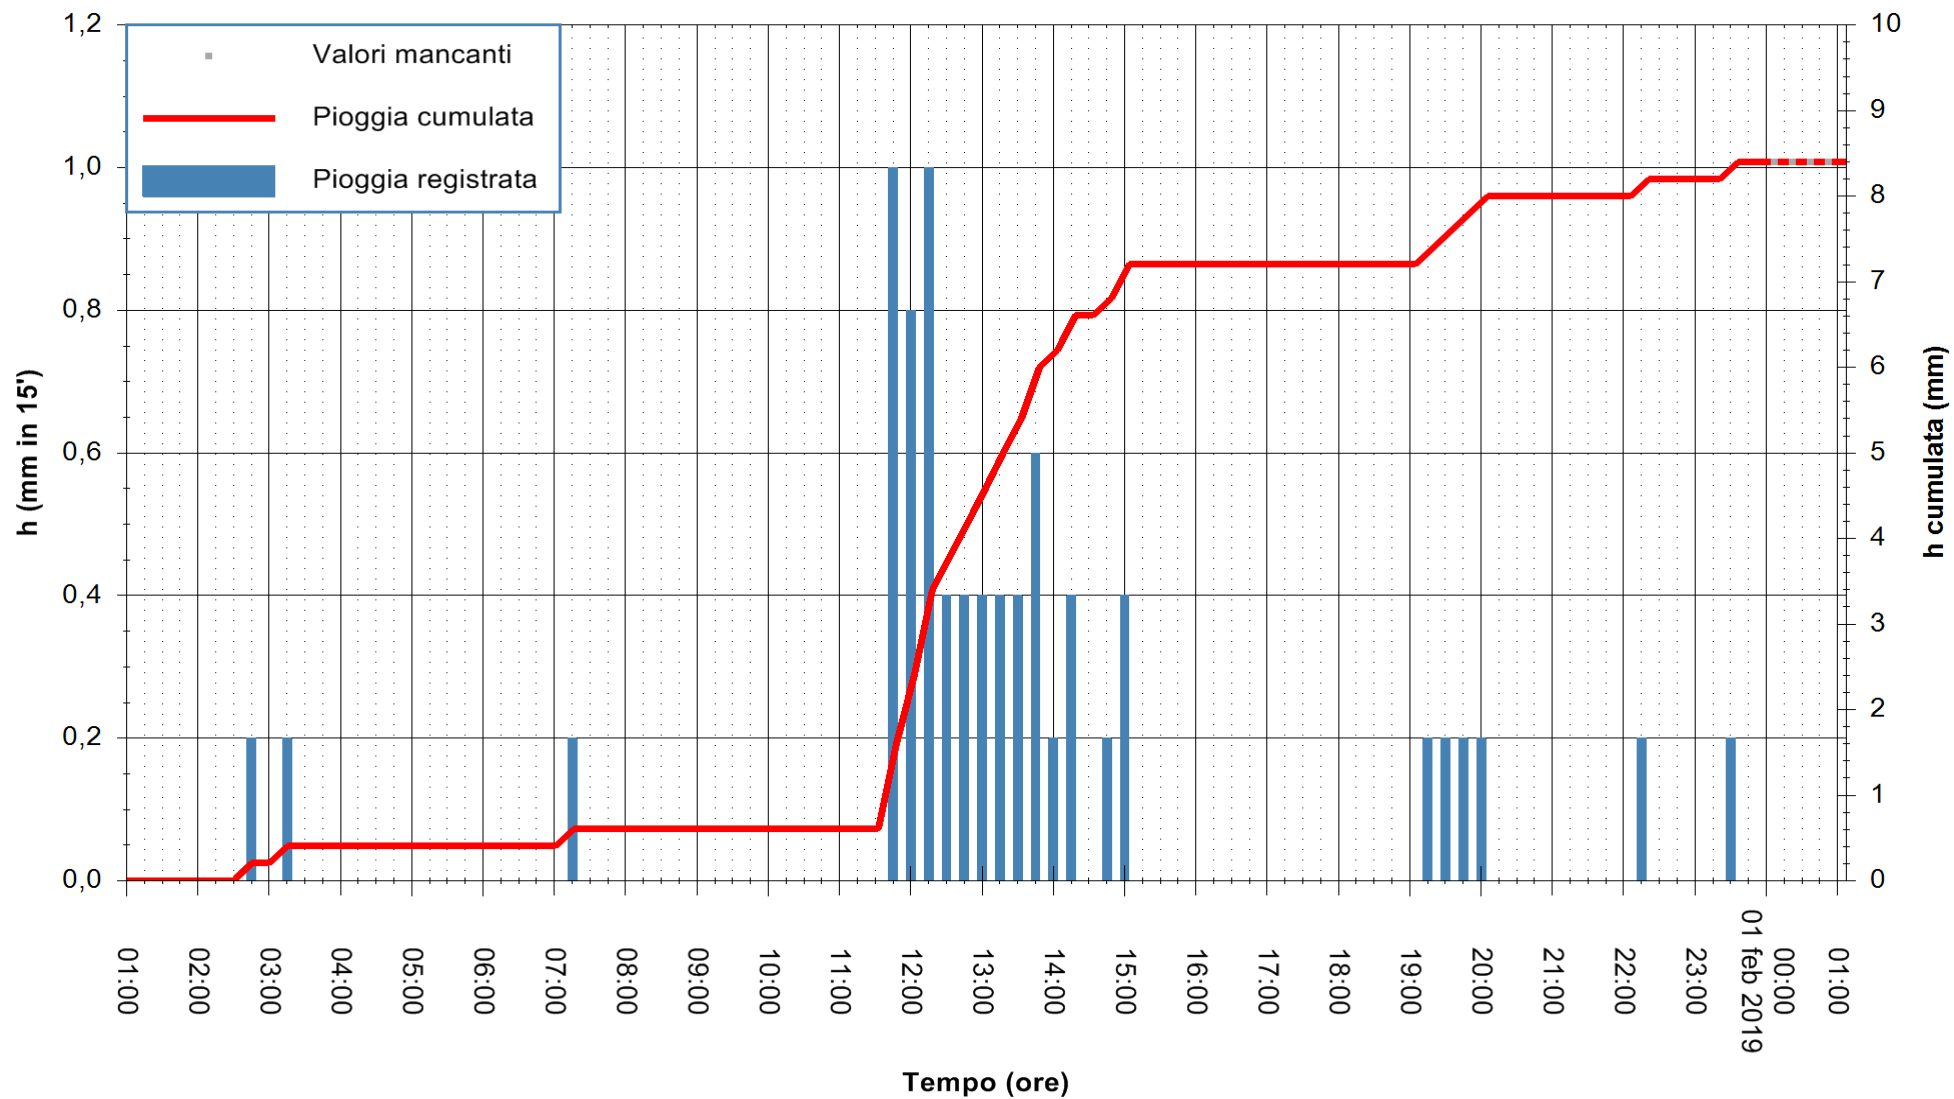

ARPAS
F.to il Dirigente Responsabile
Dott. Giuseppe Bianco

REGIONE AUTÒNOMA DE SARDIGNA
REGIONE AUTONOMA DELLA SARDEGNA

Stazione pluviometrica Siniscola
Area SU PRANU
Pioggia registrata nelle ultime 24 ore
Estrazione dati delle ore 00:57 del 01/02/2019
Ultimo dato disponibile: 01/02/2019 alle 00:30

ARPAS
F.to il Dirigente Responsabile
Dott. Giuseppe Bianco

REGIONE AUTONOMA DE SARDIGNA
REGIONE AUTONOMA DELLA SARDEGNA

Stazione pluviometrica Lula
 Area PIZZONCHI
 Pioggia registrata nelle ultime 24 ore
 Estrazione dati delle ore 00:57 del 01/02/2019
 Ultimo dato disponibile: 01/02/2019 alle 00:00

ARPAS
 F.to il Dirigente Responsabile
 Dott. Giuseppe Bianco

REGIONE AUTONOMA DE SARDIGNA
 REGIONE AUTONOMA DELLA SARDEGNA

Stazione pluviometrica Mamone
 Area MAMONE
 Pioggia registrata nelle ultime 24 ore
 Estrazione dati delle ore 00:57 del 01/02/2019
 Ultimo dato disponibile: 01/02/2019 alle 00:00