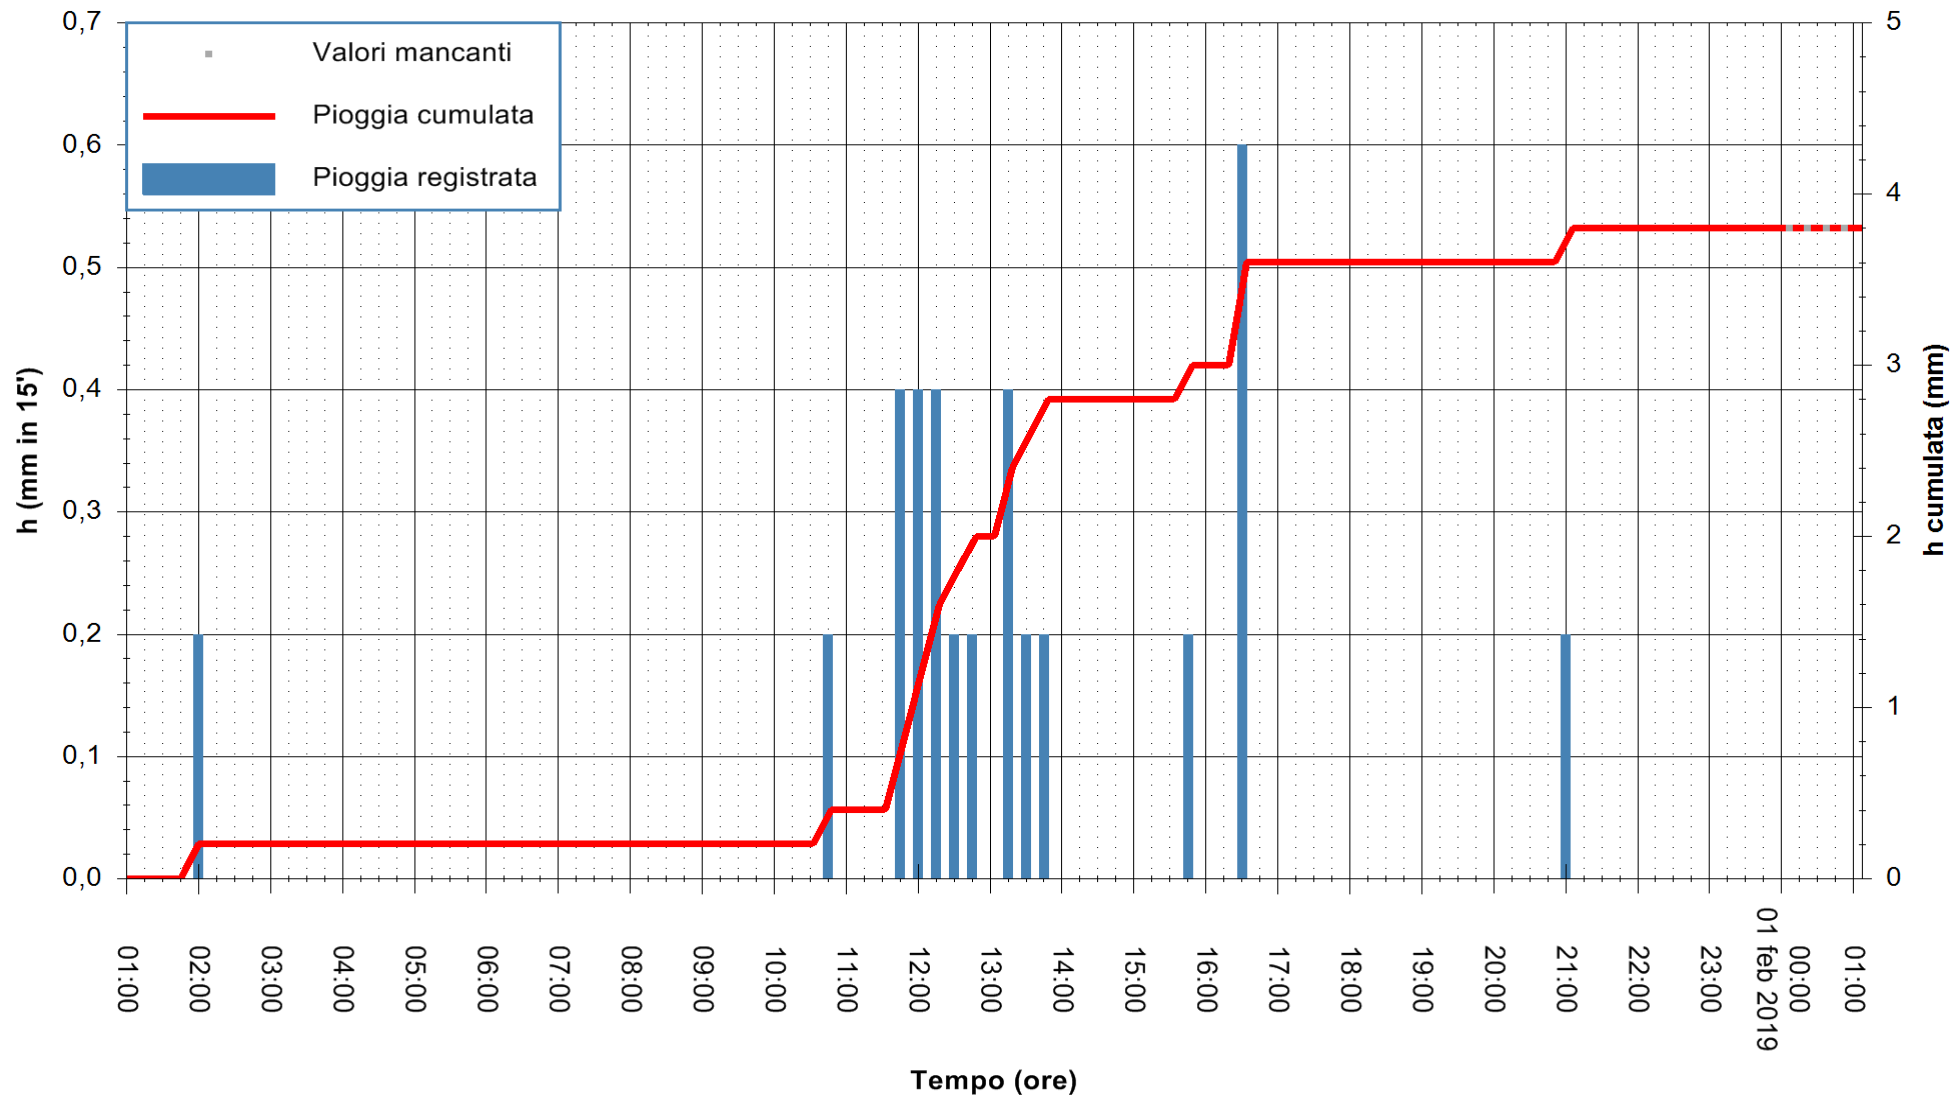

Stazione pluviometrica Fluminimannu a Decimomannu
 Area DECIMOMANNU
 Pioggia registrata nelle ultime 24 ore
 Estrazione dati delle ore 00:57 del 01/02/2019
 Ultimo dato disponibile: 01/02/2019 alle 00:00

ARPAS
 F.to il Dirigente Responsabile
 Dott. Giuseppe Bianco

REGIONE AUTÒNOMA DE SARDIGNA
 REGIONE AUTONOMA DELLA SARDEGNA

Stazione pluviometrica Senorbi'
 Area SENORBI
 Pioggia registrata nelle ultime 24 ore
 Estrazione dati delle ore 00:57 del 01/02/2019
 Ultimo dato disponibile: 01/02/2019 alle 00:00

ARPAS
 F.to il Dirigente Responsabile
 Dott. Giuseppe Bianco

REGIONE AUTÒNOMA DE SARDIGNA
 REGIONE AUTONOMA DELLA SARDEGNA

Stazione pluviometrica Tempio
 Area CUSSEDDU
 Pioggia registrata nelle ultime 24 ore
 Estrazione dati delle ore 00:57 del 01/02/2019
 Ultimo dato disponibile: 01/02/2019 alle 00:30