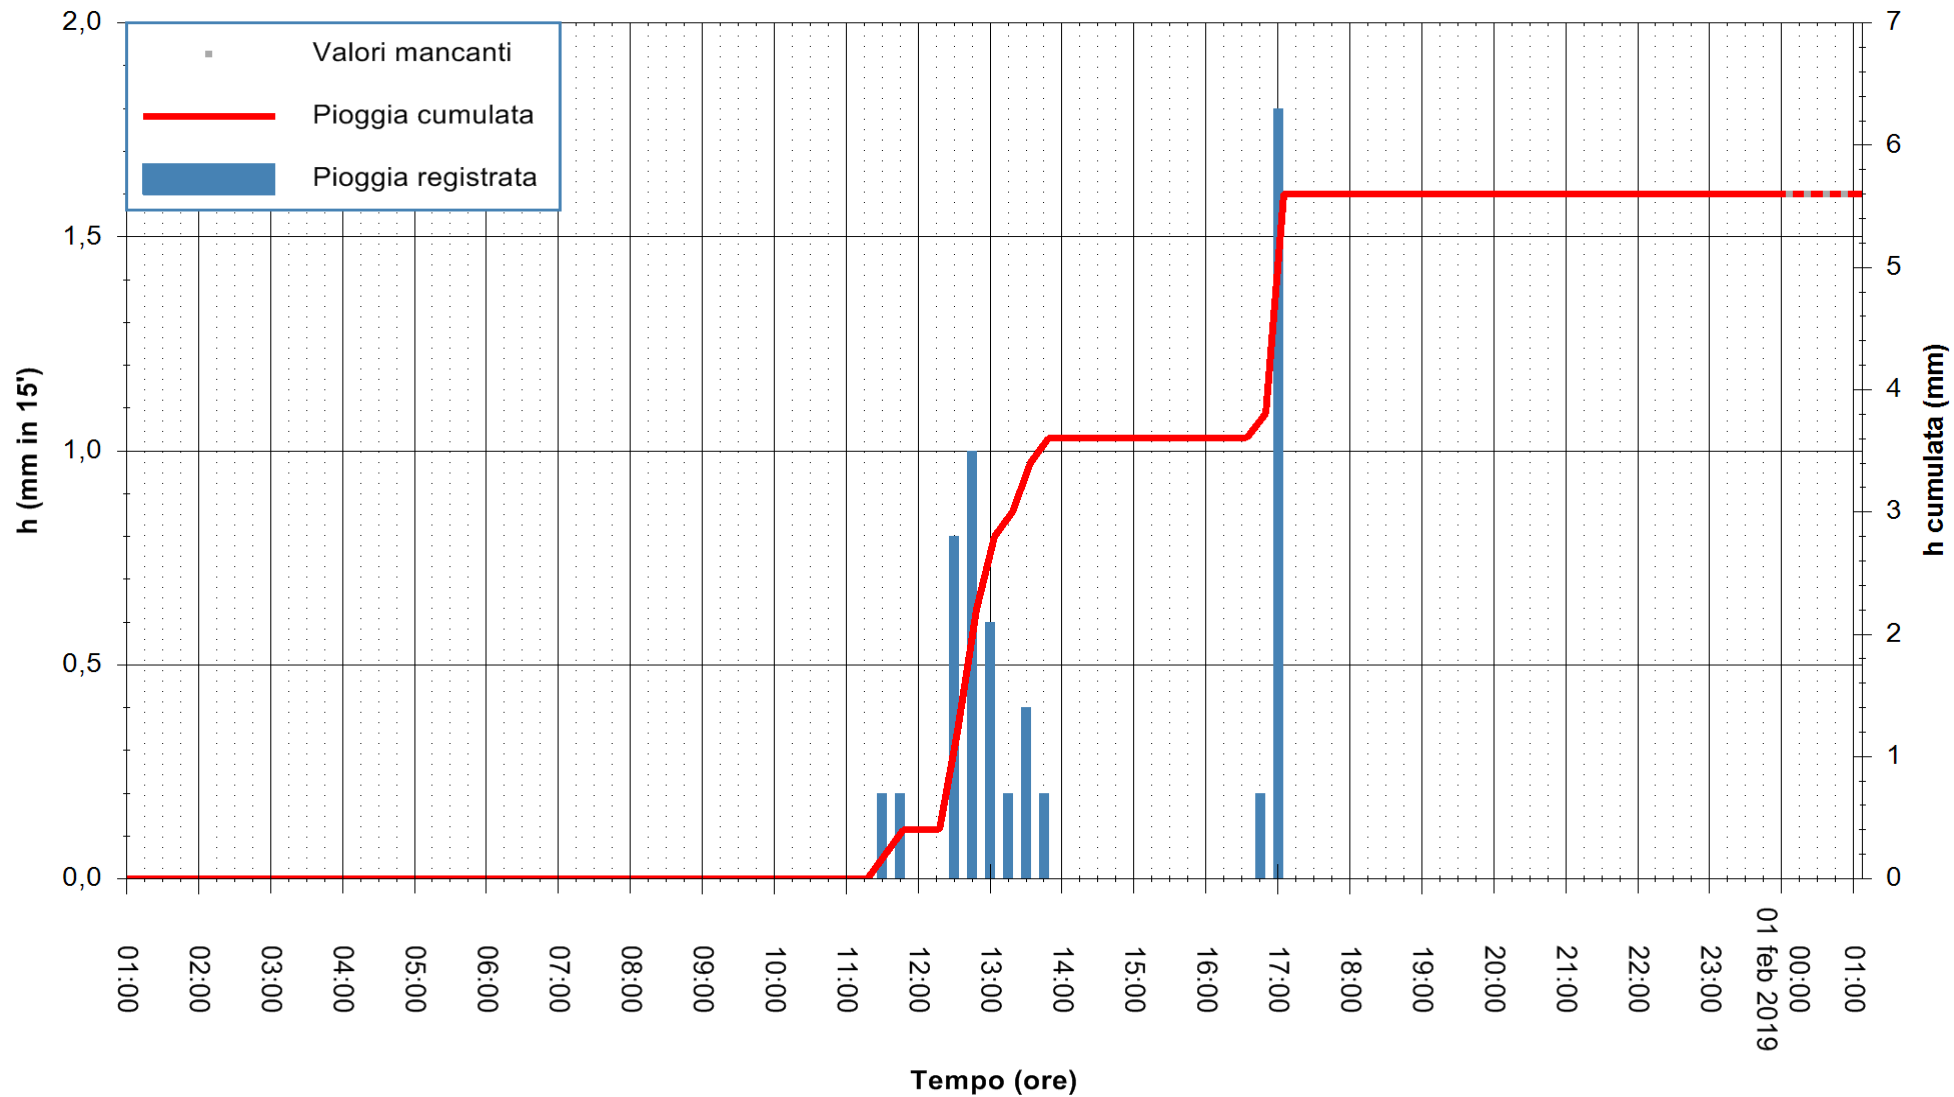

ARPAS
F.to il Dirigente Responsabile
Dott. Giuseppe Bianco

REGIONE AUTONOMA DE SARDIGNA
REGIONE AUTONOMA DELLA SARDEGNA

Stazione pluviometrica Lula
 Area PIZZONCHI
 Pioggia registrata nelle ultime 24 ore
 Estrazione dati delle ore 00:57 del 01/02/2019
 Ultimo dato disponibile: 01/02/2019 alle 00:00

ARPAS
 F.to il Dirigente Responsabile
 Dott. Giuseppe Bianco

REGIONE AUTONOMA DE SARDIGNA
 REGIONE AUTONOMA DELLA SARDEGNA

Stazione pluviometrica Mamone
 Area MAMONE
 Pioggia registrata nelle ultime 24 ore
 Estrazione dati delle ore 00:57 del 01/02/2019
 Ultimo dato disponibile: 01/02/2019 alle 00:00