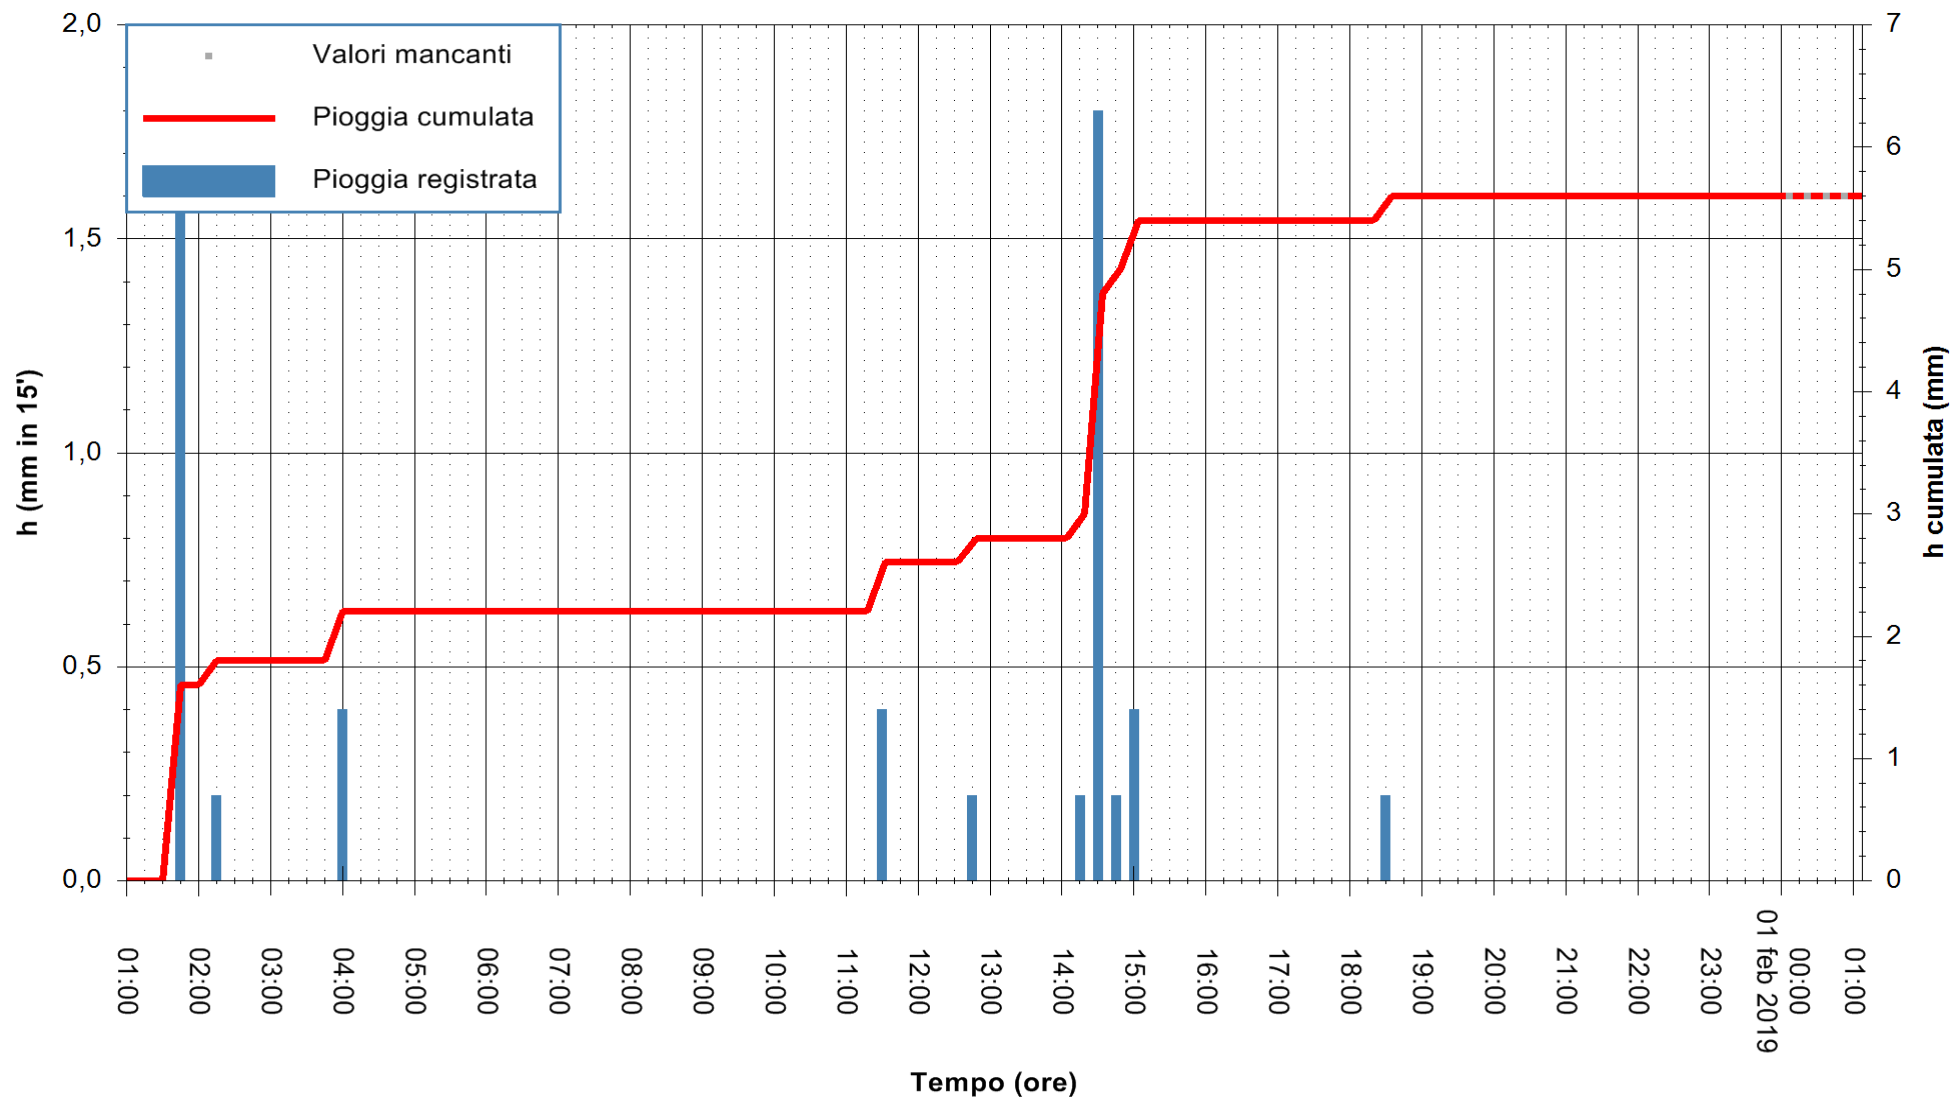

ARPAS
F.to il Dirigente Responsabile
Dott. Giuseppe Bianco

REGIONE AUTÒNOMA DE SARDIGNA
REGIONE AUTONOMA DELLA SARDEGNA

Stazione pluviometrica Siniscola
Area SU PRANU
Pioggia registrata nelle ultime 24 ore
Estrazione dati delle ore 00:57 del 01/02/2019
Ultimo dato disponibile: 01/02/2019 alle 00:30

ARPAS
F.to il Dirigente Responsabile
Dott. Giuseppe Bianco

REGIONE AUTONOMA DE SARDIGNA
REGIONE AUTONOMA DELLA SARDEGNA

Stazione pluviometrica Lula
 Area PIZZONCHI
 Pioggia registrata nelle ultime 24 ore
 Estrazione dati delle ore 00:57 del 01/02/2019
 Ultimo dato disponibile: 01/02/2019 alle 00:00