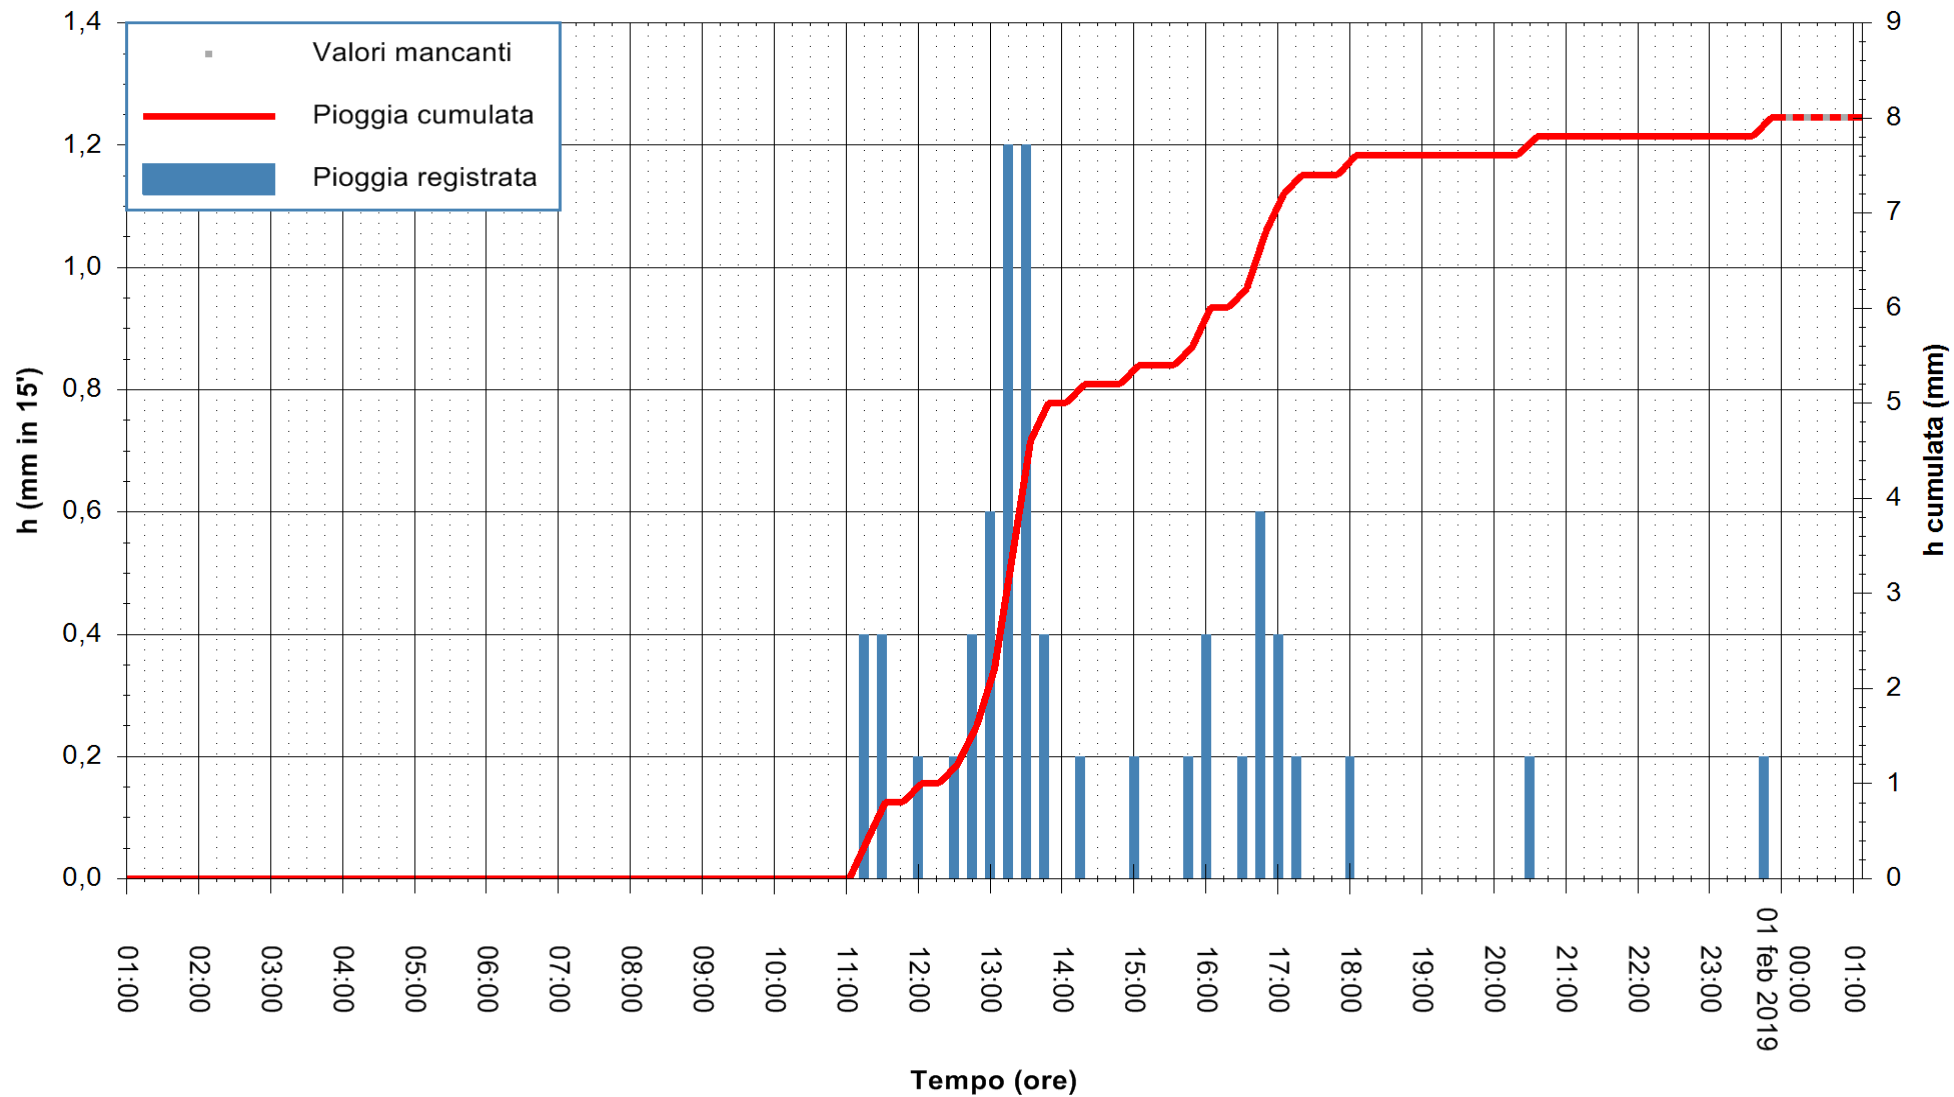

ARPAS
F.to il Dirigente Responsabile
Dott. Giuseppe Bianco

REGIONE AUTONOMA DE SARDIGNA
REGIONE AUTONOMA DELLA SARDEGNA

Stazione pluviometrica Aglientu
 Area AGLIENTU
 Pioggia registrata nelle ultime 24 ore
 Estrazione dati delle ore 00:57 del 01/02/2019
 Ultimo dato disponibile: 01/02/2019 alle 00:00

ARPAS
 F.to il Dirigente Responsabile
 Dott. Giuseppe Bianco

REGIONE AUTÒNOMA DE SARDIGNA
 REGIONE AUTONOMA DELLA SARDEGNA

Stazione pluviometrica Paduledda
Area PADULEDDA
Pioggia registrata nelle ultime 24 ore
Estrazione dati delle ore 00:57 del 01/02/2019
Ultimo dato disponibile: 01/02/2019 alle 00:00