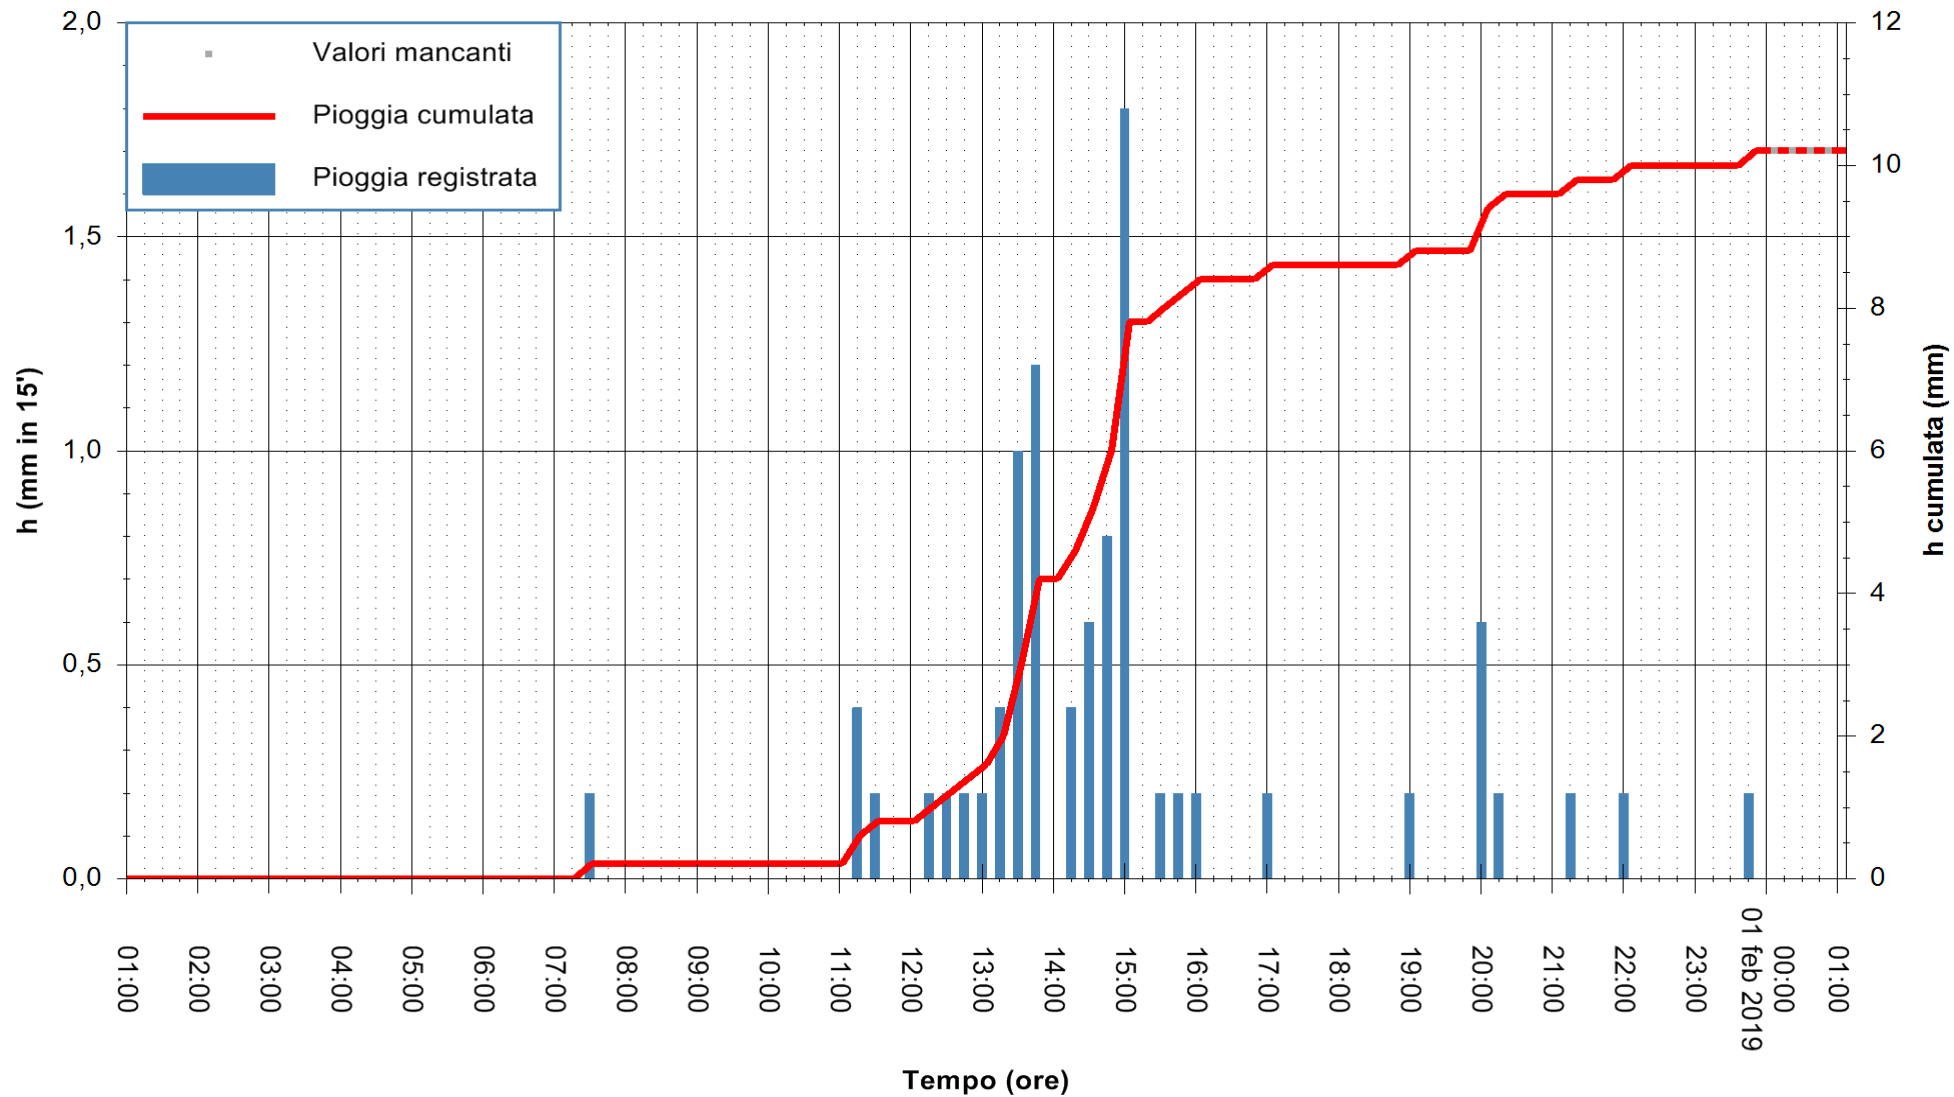

ARPAS
F.to il Dirigente Responsabile
Dott. Giuseppe Bianco

REGIONE AUTONOMA DE SARDIGNA
REGIONE AUTONOMA DELLA SARDEGNA

Stazione pluviometrica Aglientu
 Area AGLIENTU
 Pioggia registrata nelle ultime 24 ore
 Estrazione dati delle ore 00:57 del 01/02/2019
 Ultimo dato disponibile: 01/02/2019 alle 00:00

ARPAS
 F.to il Dirigente Responsabile
 Dott. Giuseppe Bianco

REGIONE AUTÒNOMA DE SARDIGNA
 REGIONE AUTONOMA DELLA SARDEGNA

Stazione pluviometrica Paduledda
Area PADULEDDA
Pioggia registrata nelle ultime 24 ore
Estrazione dati delle ore 00:57 del 01/02/2019
Ultimo dato disponibile: 01/02/2019 alle 00:00