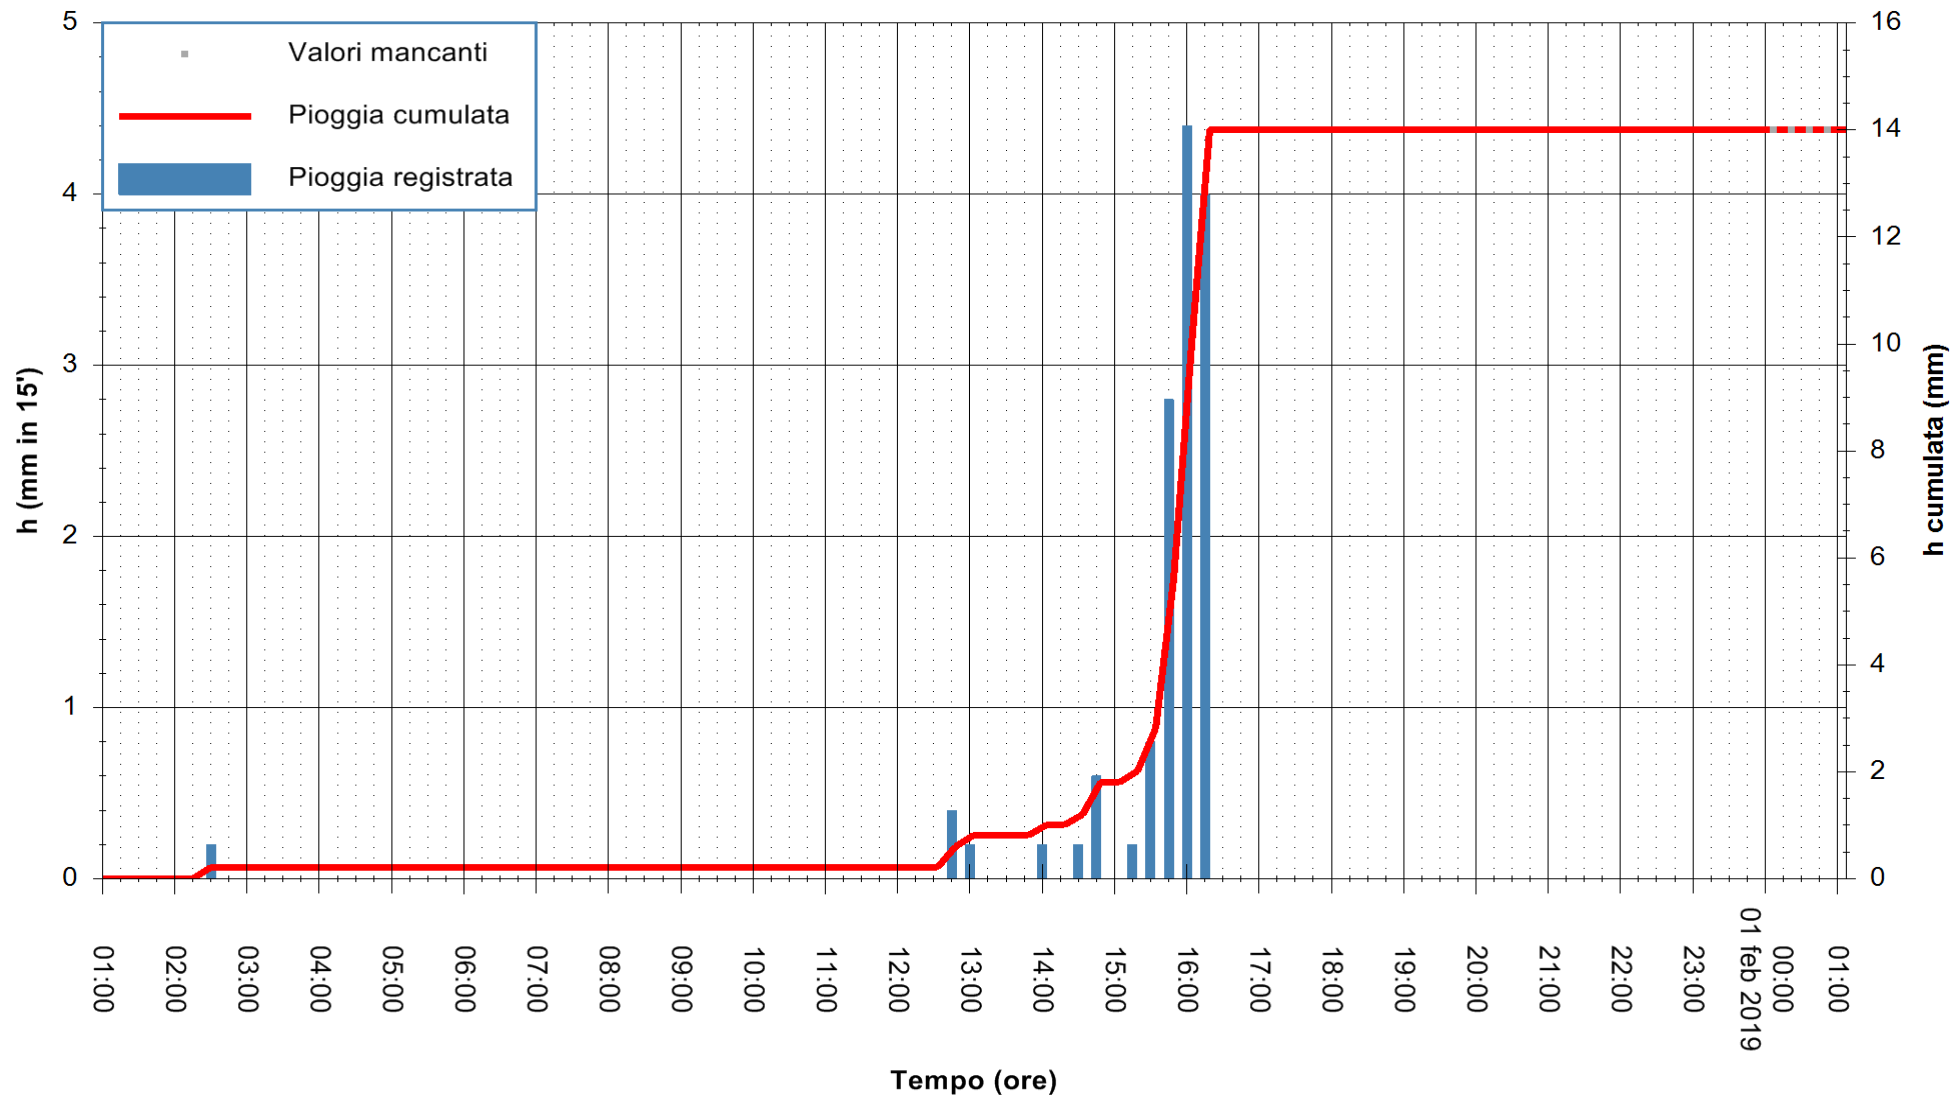

Stazione pluviometrica Fluminimannu a Decimomannu
 Area DECIMOMANNU
 Pioggia registrata nelle ultime 24 ore
 Estrazione dati delle ore 00:57 del 01/02/2019
 Ultimo dato disponibile: 01/02/2019 alle 00:00

ARPAS
 F.to il Dirigente Responsabile
 Dott. Giuseppe Bianco

REGIONE AUTÒNOMA DE SARDIGNA
 REGIONE AUTONOMA DELLA SARDEGNA

Stazione pluviometrica Senorbi'
 Area SENORBI
 Pioggia registrata nelle ultime 24 ore
 Estrazione dati delle ore 00:57 del 01/02/2019
 Ultimo dato disponibile: 01/02/2019 alle 00:00

ARPAS
 F.to il Dirigente Responsabile
 Dott. Giuseppe Bianco

REGIONE AUTÒNOMA DE SARDIGNA
 REGIONE AUTONOMA DELLA SARDEGNA

Stazione pluviometrica Tempio
 Area CUSSEDDU
 Pioggia registrata nelle ultime 24 ore
 Estrazione dati delle ore 00:57 del 01/02/2019
 Ultimo dato disponibile: 01/02/2019 alle 00:30