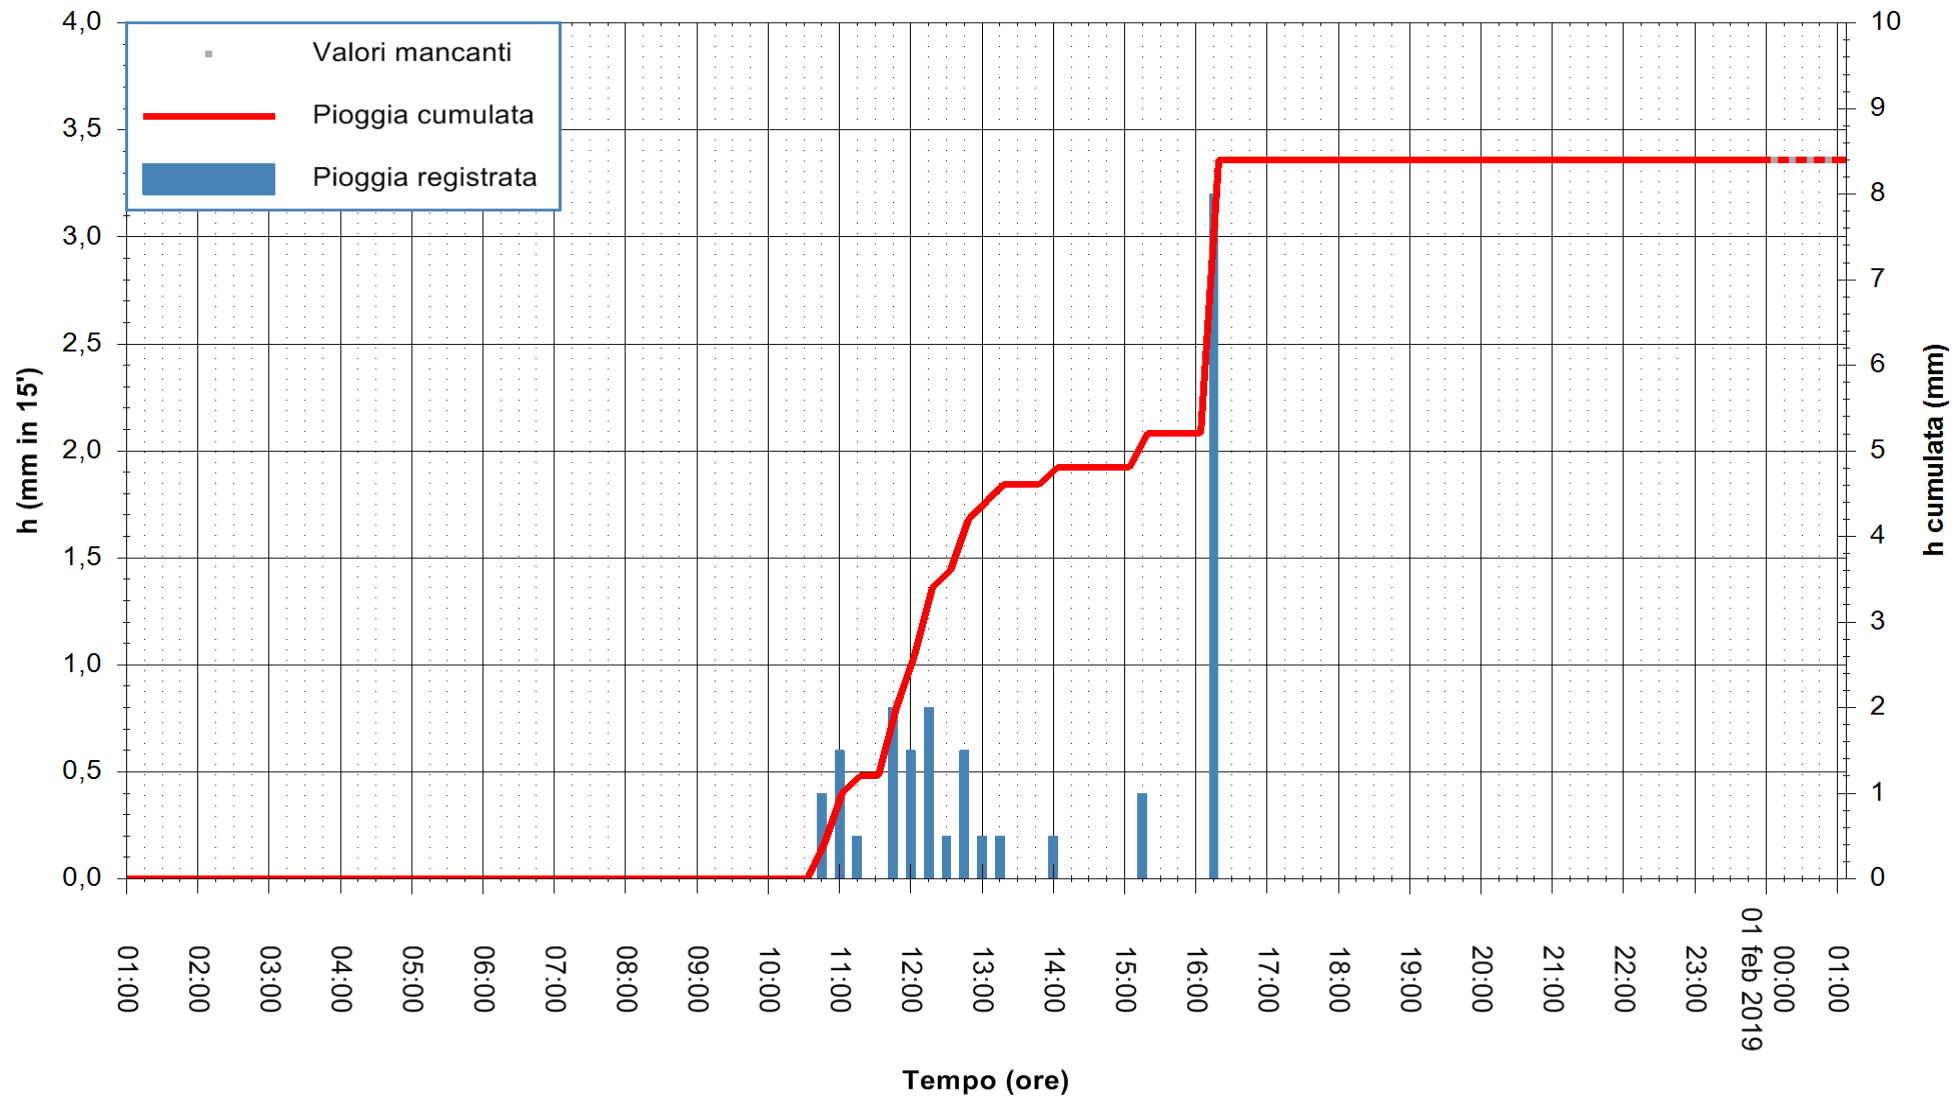

ARPAS
F.to il Dirigente Responsabile
Dott. Giuseppe Bianco

REGIONE AUTONOMA DE SARDIGNA
REGIONE AUTONOMA DELLA SARDEGNA

Stazione pluviometrica Lula
 Area PIZZONCHI
 Pioggia registrata nelle ultime 24 ore
 Estrazione dati delle ore 00:57 del 01/02/2019
 Ultimo dato disponibile: 01/02/2019 alle 00:00

ARPAS
 F.to il Dirigente Responsabile
 Dott. Giuseppe Bianco

REGIONE AUTONOMA DE SARDIGNA
 REGIONE AUTONOMA DELLA SARDEGNA

Stazione pluviometrica Mamone
 Area MAMONE
 Pioggia registrata nelle ultime 24 ore
 Estrazione dati delle ore 00:57 del 01/02/2019
 Ultimo dato disponibile: 01/02/2019 alle 00:00