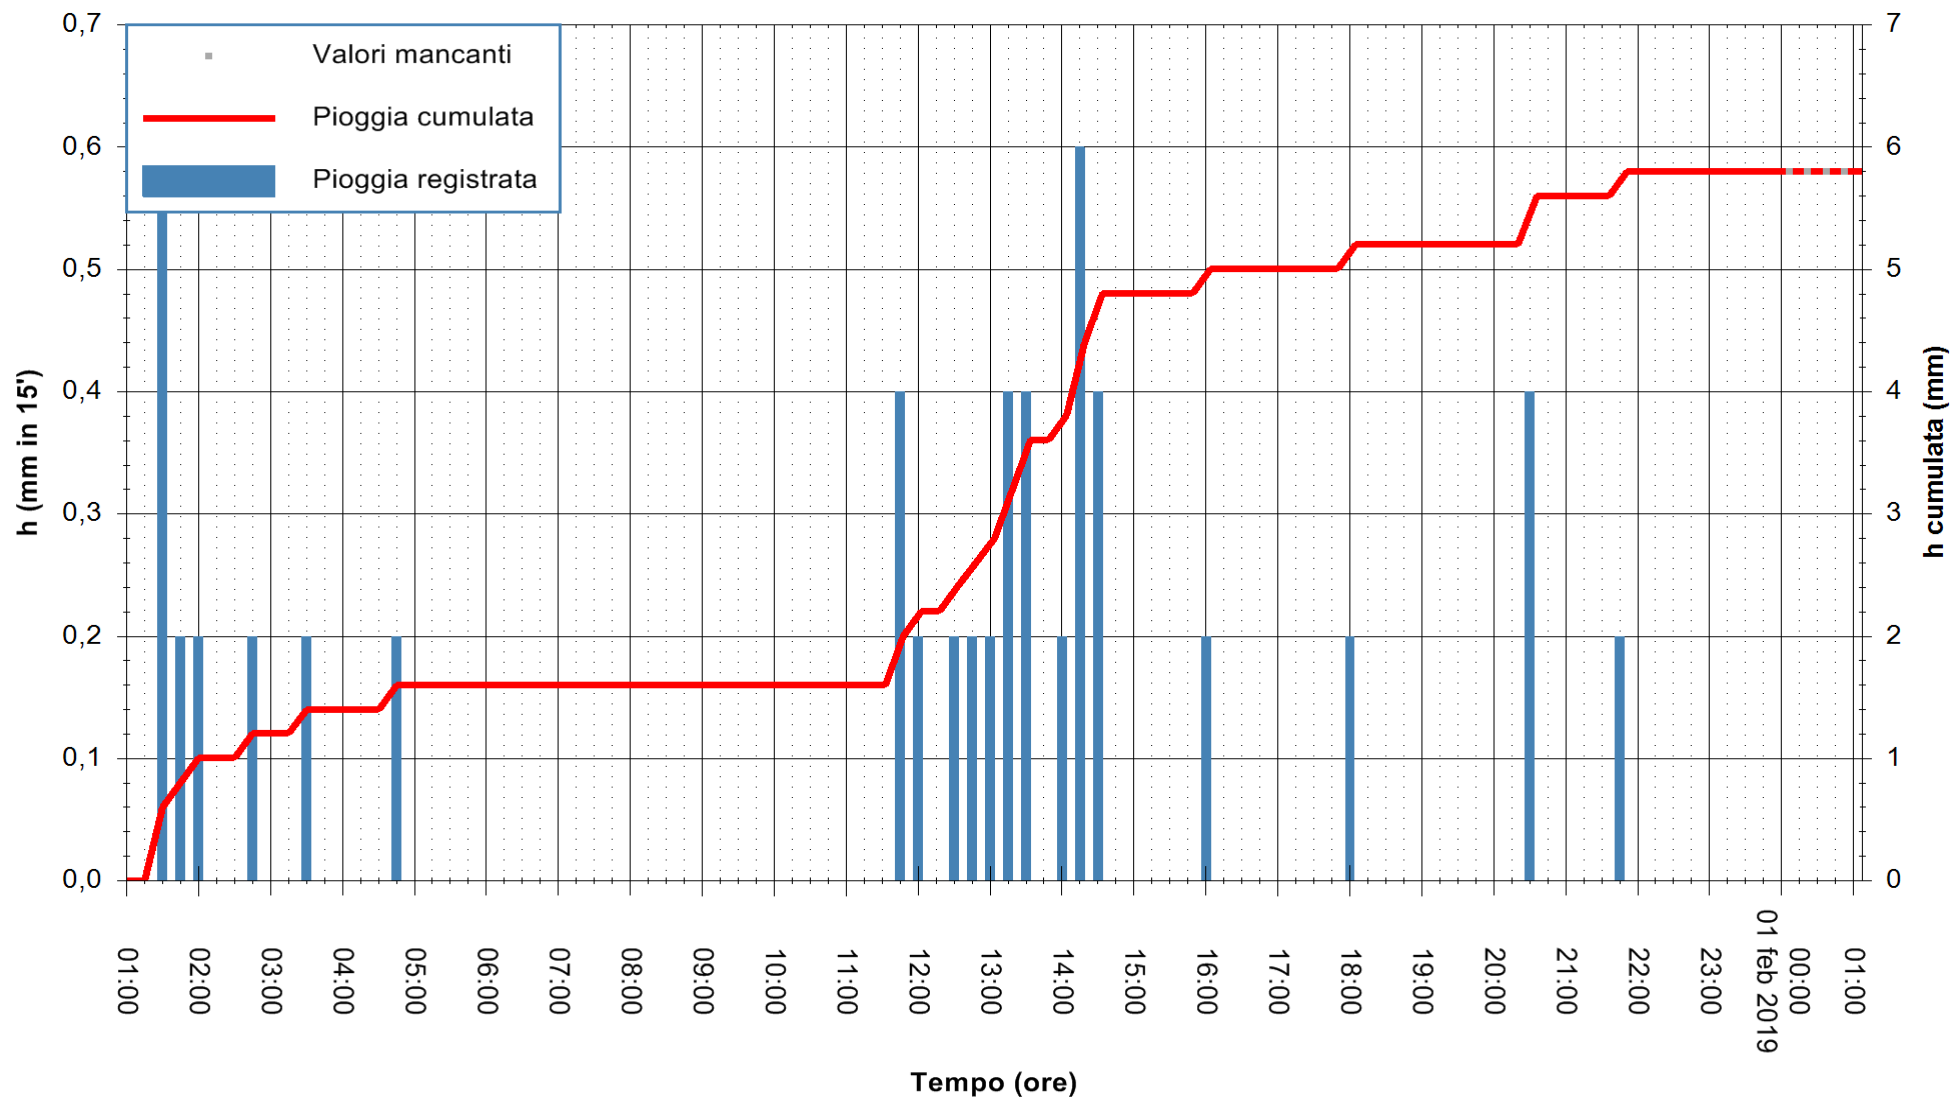

ARPAS
F.to il Dirigente Responsabile
Dott. Giuseppe Bianco

REGIONE AUTONOMA DE SARDIGNA
REGIONE AUTONOMA DELLA SARDEGNA

Stazione pluviometrica Aglientu
 Area AGLIENTU
 Pioggia registrata nelle ultime 24 ore
 Estrazione dati delle ore 00:57 del 01/02/2019
 Ultimo dato disponibile: 01/02/2019 alle 00:00

ARPAS
 F.to il Dirigente Responsabile
 Dott. Giuseppe Bianco

REGIONE AUTÒNOMA DE SARDIGNA
 REGIONE AUTONOMA DELLA SARDEGNA

Stazione pluviometrica Paduledda
Area PADULEDDA
Pioggia registrata nelle ultime 24 ore
Estrazione dati delle ore 00:57 del 01/02/2019
Ultimo dato disponibile: 01/02/2019 alle 00:00