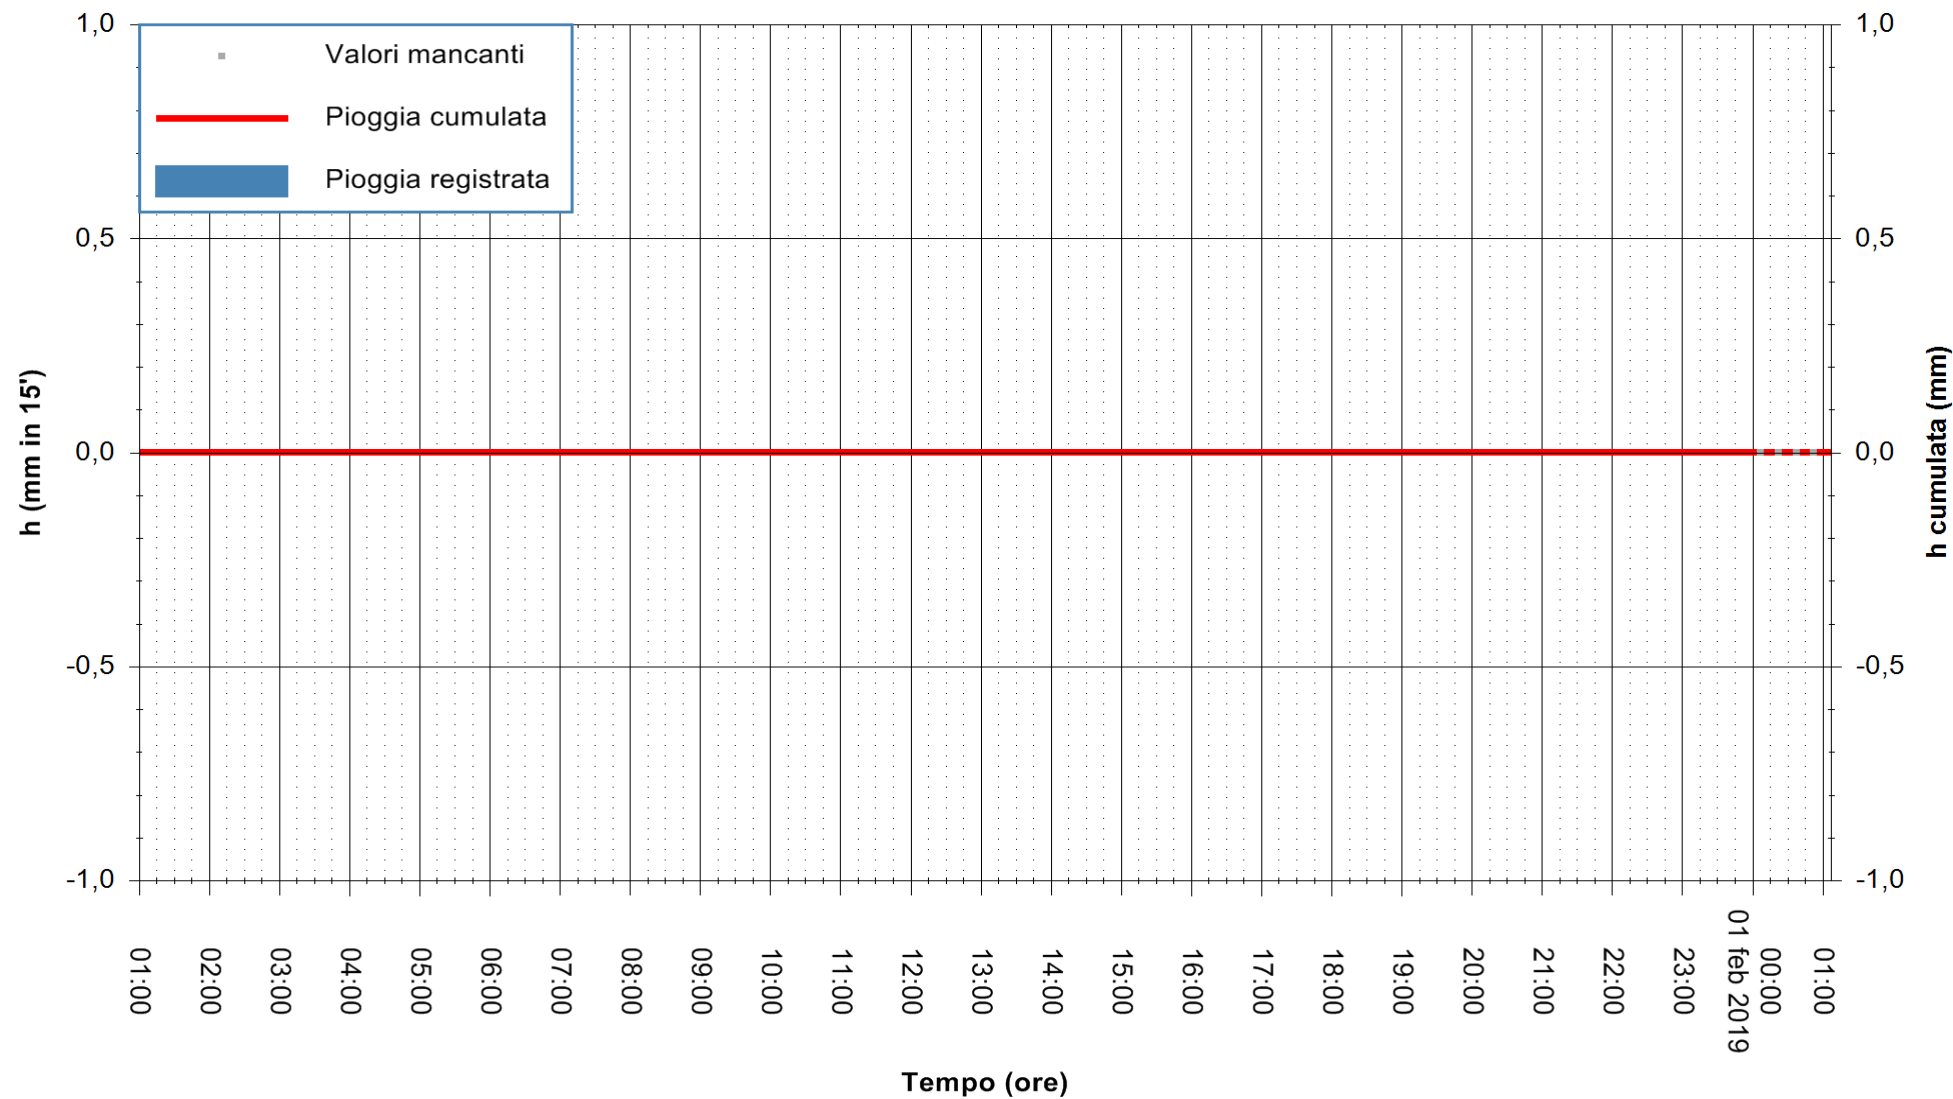

Stazione pluviometrica Siniscola
Area SU PRANU
Pioggia registrata nelle ultime 24 ore
Estrazione dati delle ore 00:57 del 01/02/2019
Ultimo dato disponibile: 01/02/2019 alle 00:30

ARPAS
F.to il Dirigente Responsabile
Dott. Giuseppe Bianco

REGIONE AUTONOMA DE SARDIGNA
REGIONE AUTONOMA DELLA SARDEGNA