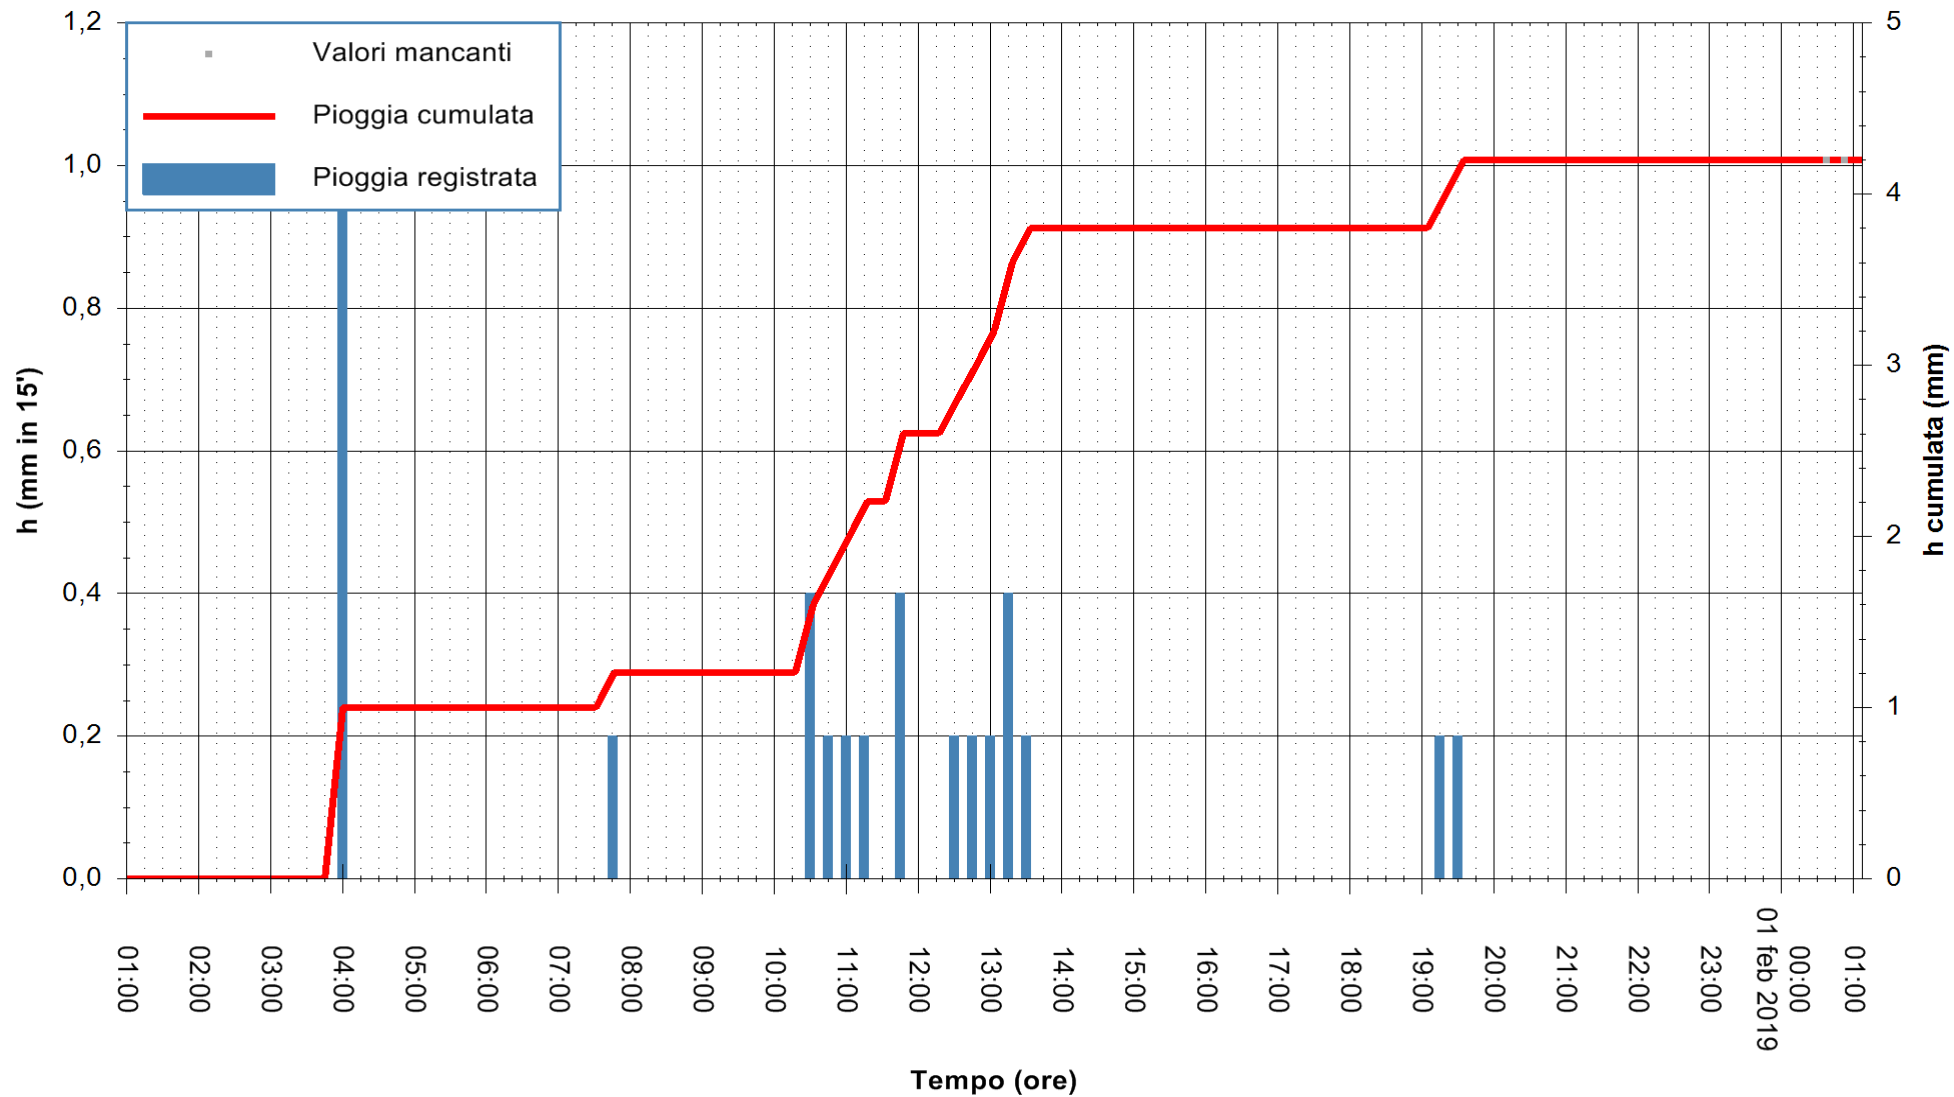

ARPAS
F.to il Dirigente Responsabile
Dott. Giuseppe Bianco

REGIONE AUTÒNOMA DE SARDIGNA
REGIONE AUTONOMA DELLA SARDEGNA

Stazione pluviometrica Siniscola
Area SU PRANU
Pioggia registrata nelle ultime 24 ore
Estrazione dati delle ore 00:57 del 01/02/2019
Ultimo dato disponibile: 01/02/2019 alle 00:30

ARPAS
F.to il Dirigente Responsabile
Dott. Giuseppe Bianco

REGIONE AUTONOMA DE SARDIGNA
REGIONE AUTONOMA DELLA SARDEGNA

Stazione pluviometrica Lula
 Area PIZZONCHI
 Pioggia registrata nelle ultime 24 ore
 Estrazione dati delle ore 00:57 del 01/02/2019
 Ultimo dato disponibile: 01/02/2019 alle 00:00