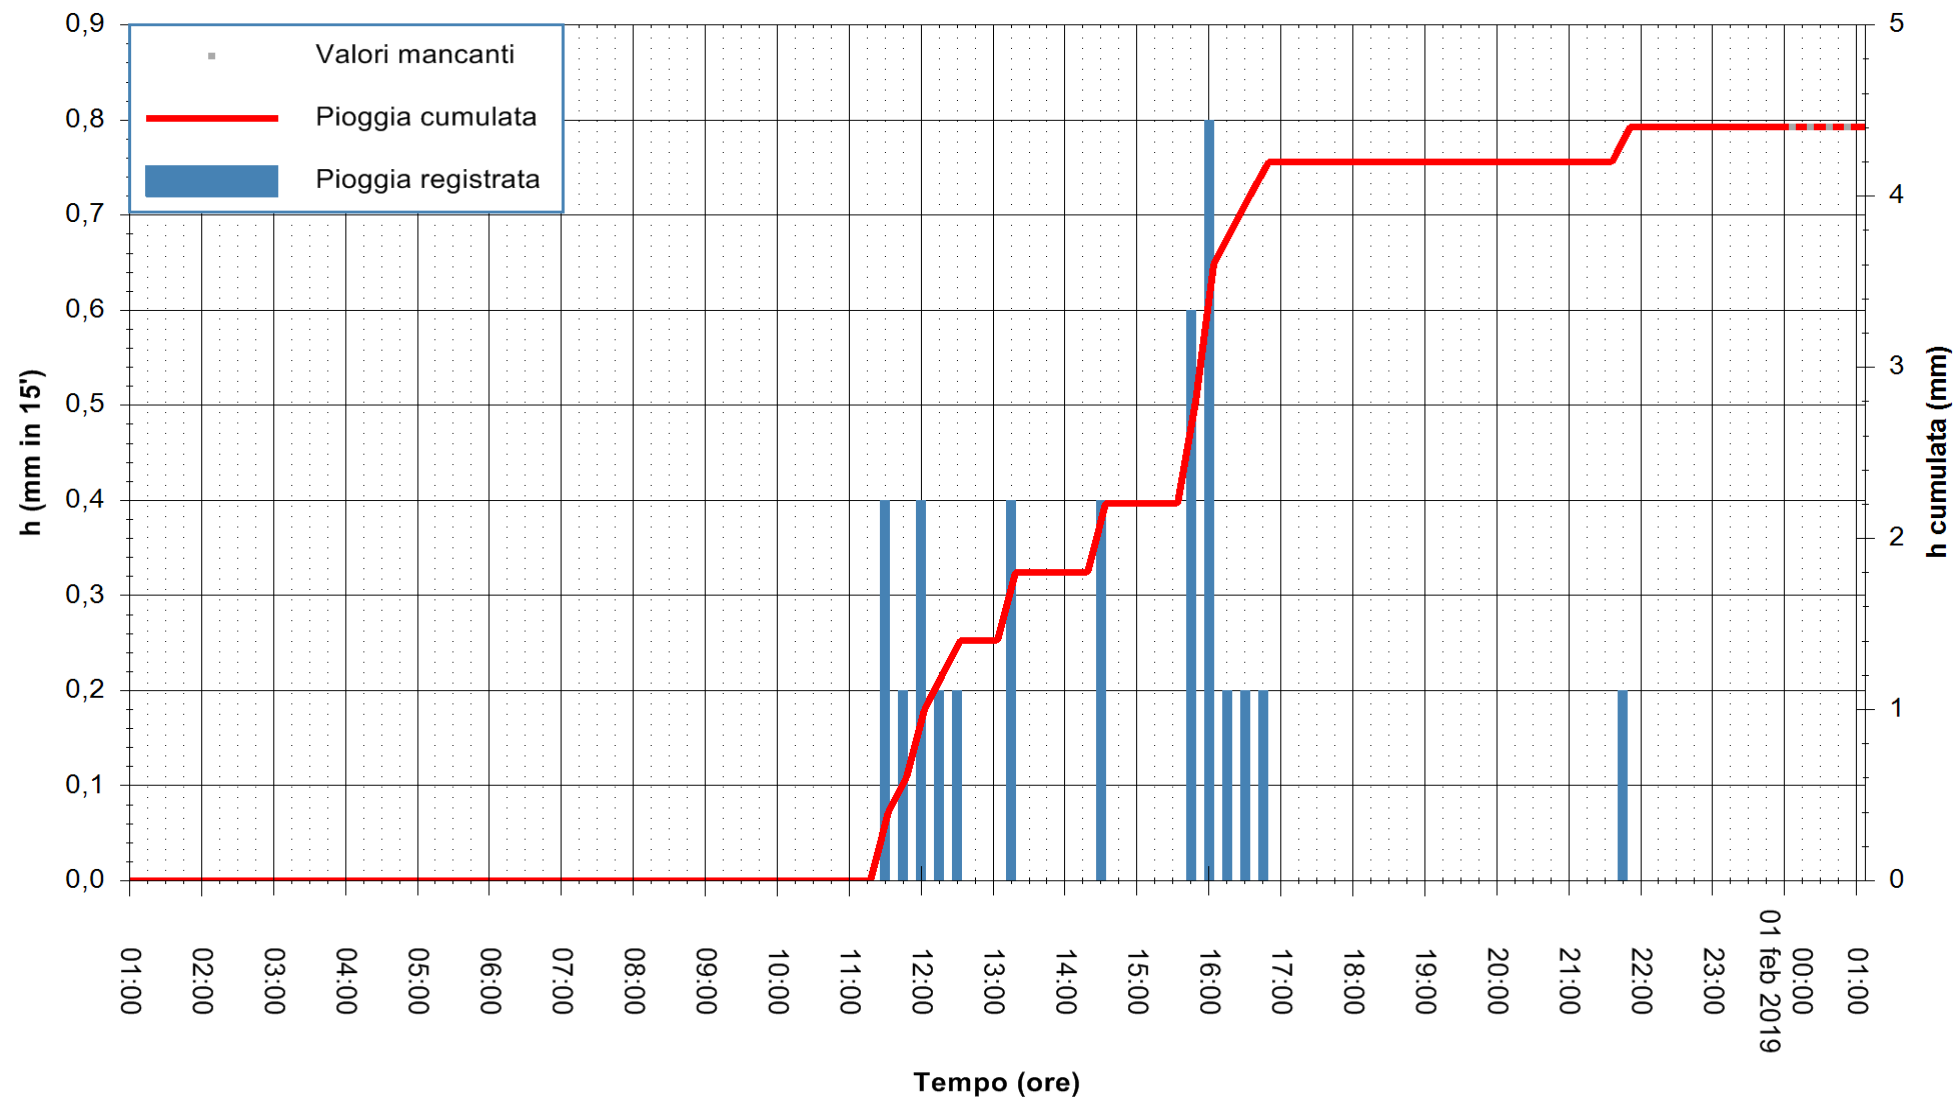

ARPAS
 F.to il Dirigente Responsabile
 Dott. Giuseppe Bianco

REGIONE AUTÒNOMA DE SARDIGNA
 REGIONE AUTONOMA DELLA SARDEGNA

Stazione pluviometrica Tempio
 Area CUSSEDDU
 Pioggia registrata nelle ultime 24 ore
 Estrazione dati delle ore 00:57 del 01/02/2019
 Ultimo dato disponibile: 01/02/2019 alle 00:30