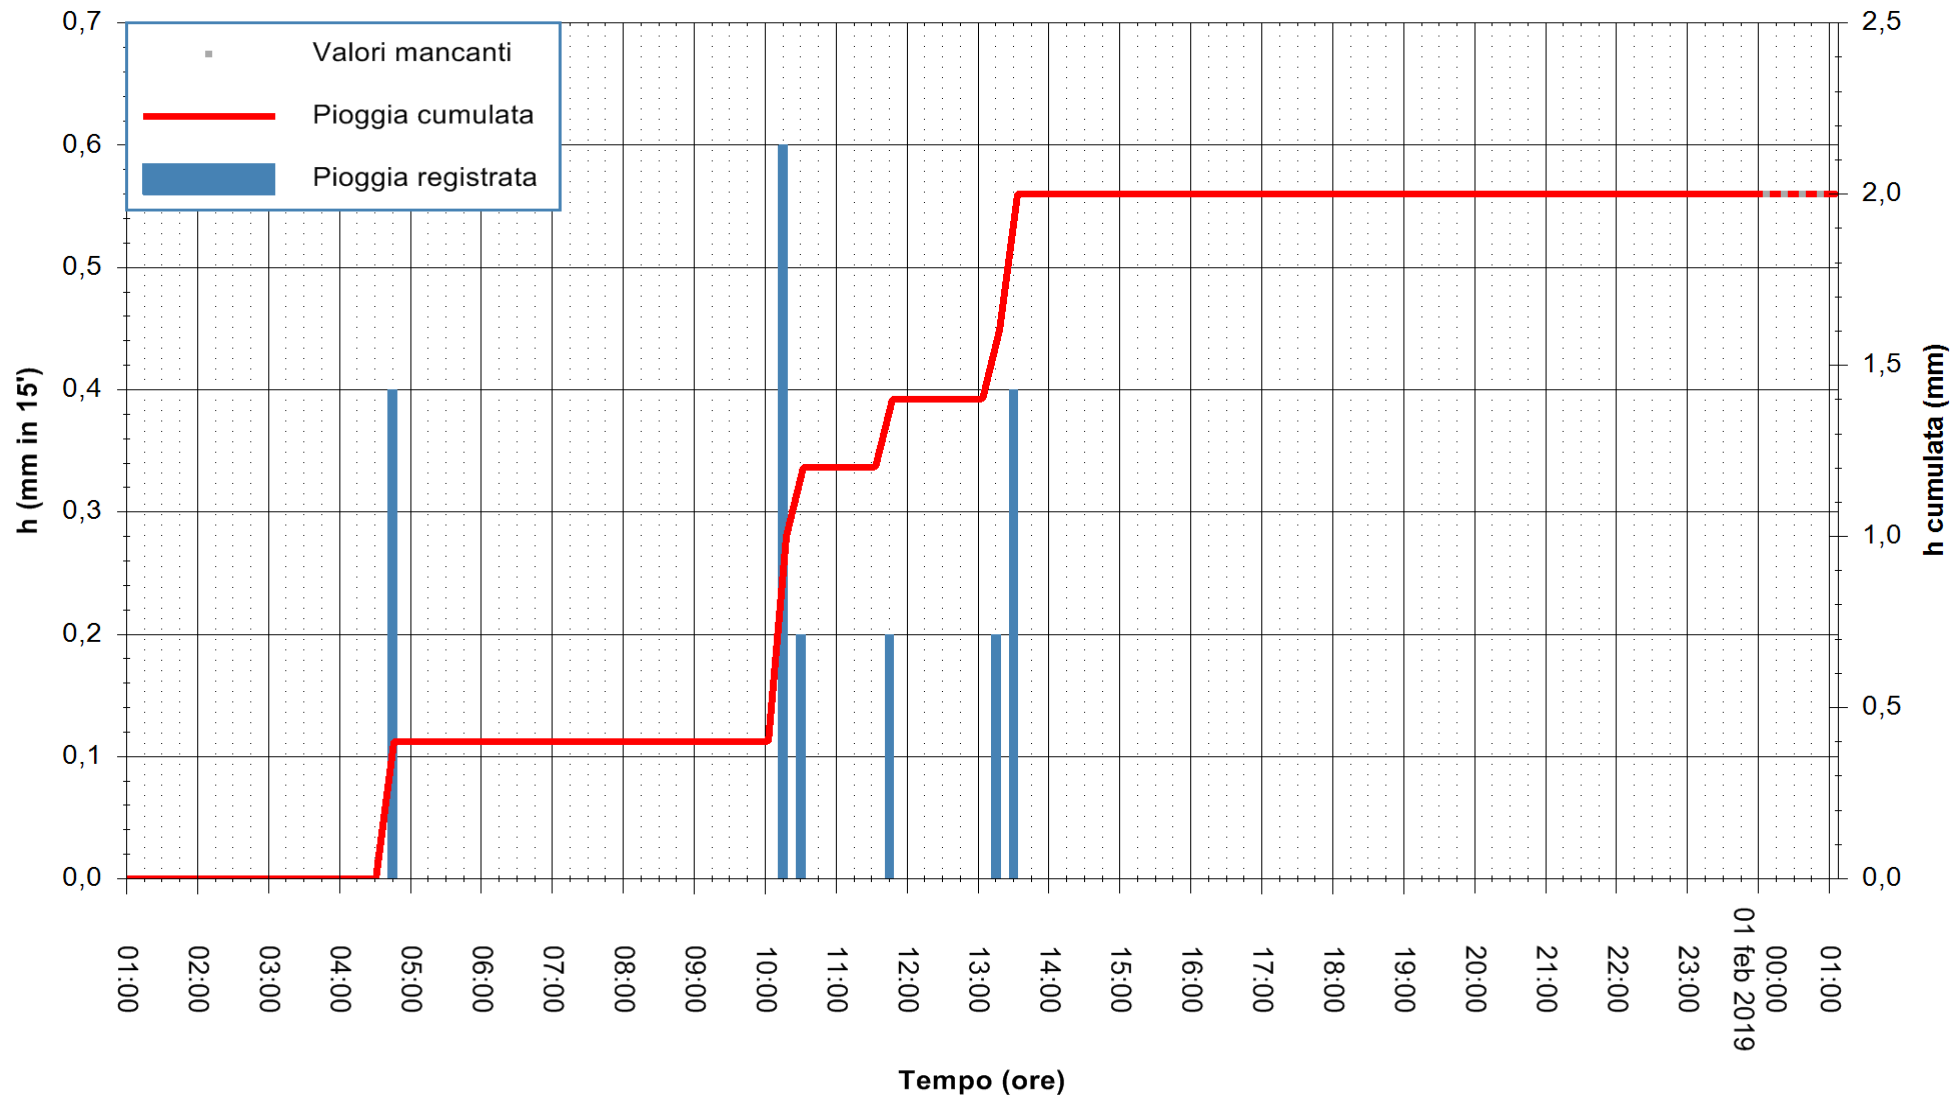

ARPAS
 F.to il Dirigente Responsabile
 Dott. Giuseppe Bianco

REGIONE AUTÒNOMA DE SARDIGNA
 REGIONE AUTONOMA DELLA SARDEGNA

Stazione pluviometrica Tempio
 Area CUSSEDDU
 Pioggia registrata nelle ultime 24 ore
 Estrazione dati delle ore 00:57 del 01/02/2019
 Ultimo dato disponibile: 01/02/2019 alle 00:30

ARPAS
 F.to il Dirigente Responsabile
 Dott. Giuseppe Bianco

REGIONE AUTONOMA DE SARDIGNA
 REGIONE AUTONOMA DELLA SARDEGNA

Stazione pluviometrica Baunei
Area CAMPO SPORTIVO
Pioggia registrata nelle ultime 24 ore
Estrazione dati delle ore 00:57 del 01/02/2019
Ultimo dato disponibile: 01/02/2019 alle 00:00

ARPAS
F.to il Dirigente Responsabile
Dott. Giuseppe Bianco

REGIONE AUTONOMA DE SARDIGNA
REGIONE AUTONOMA DELLA SARDEGNA

Stazione pluviometrica Aglientu
 Area AGLIENTU
 Pioggia registrata nelle ultime 24 ore
 Estrazione dati delle ore 00:57 del 01/02/2019
 Ultimo dato disponibile: 01/02/2019 alle 00:00