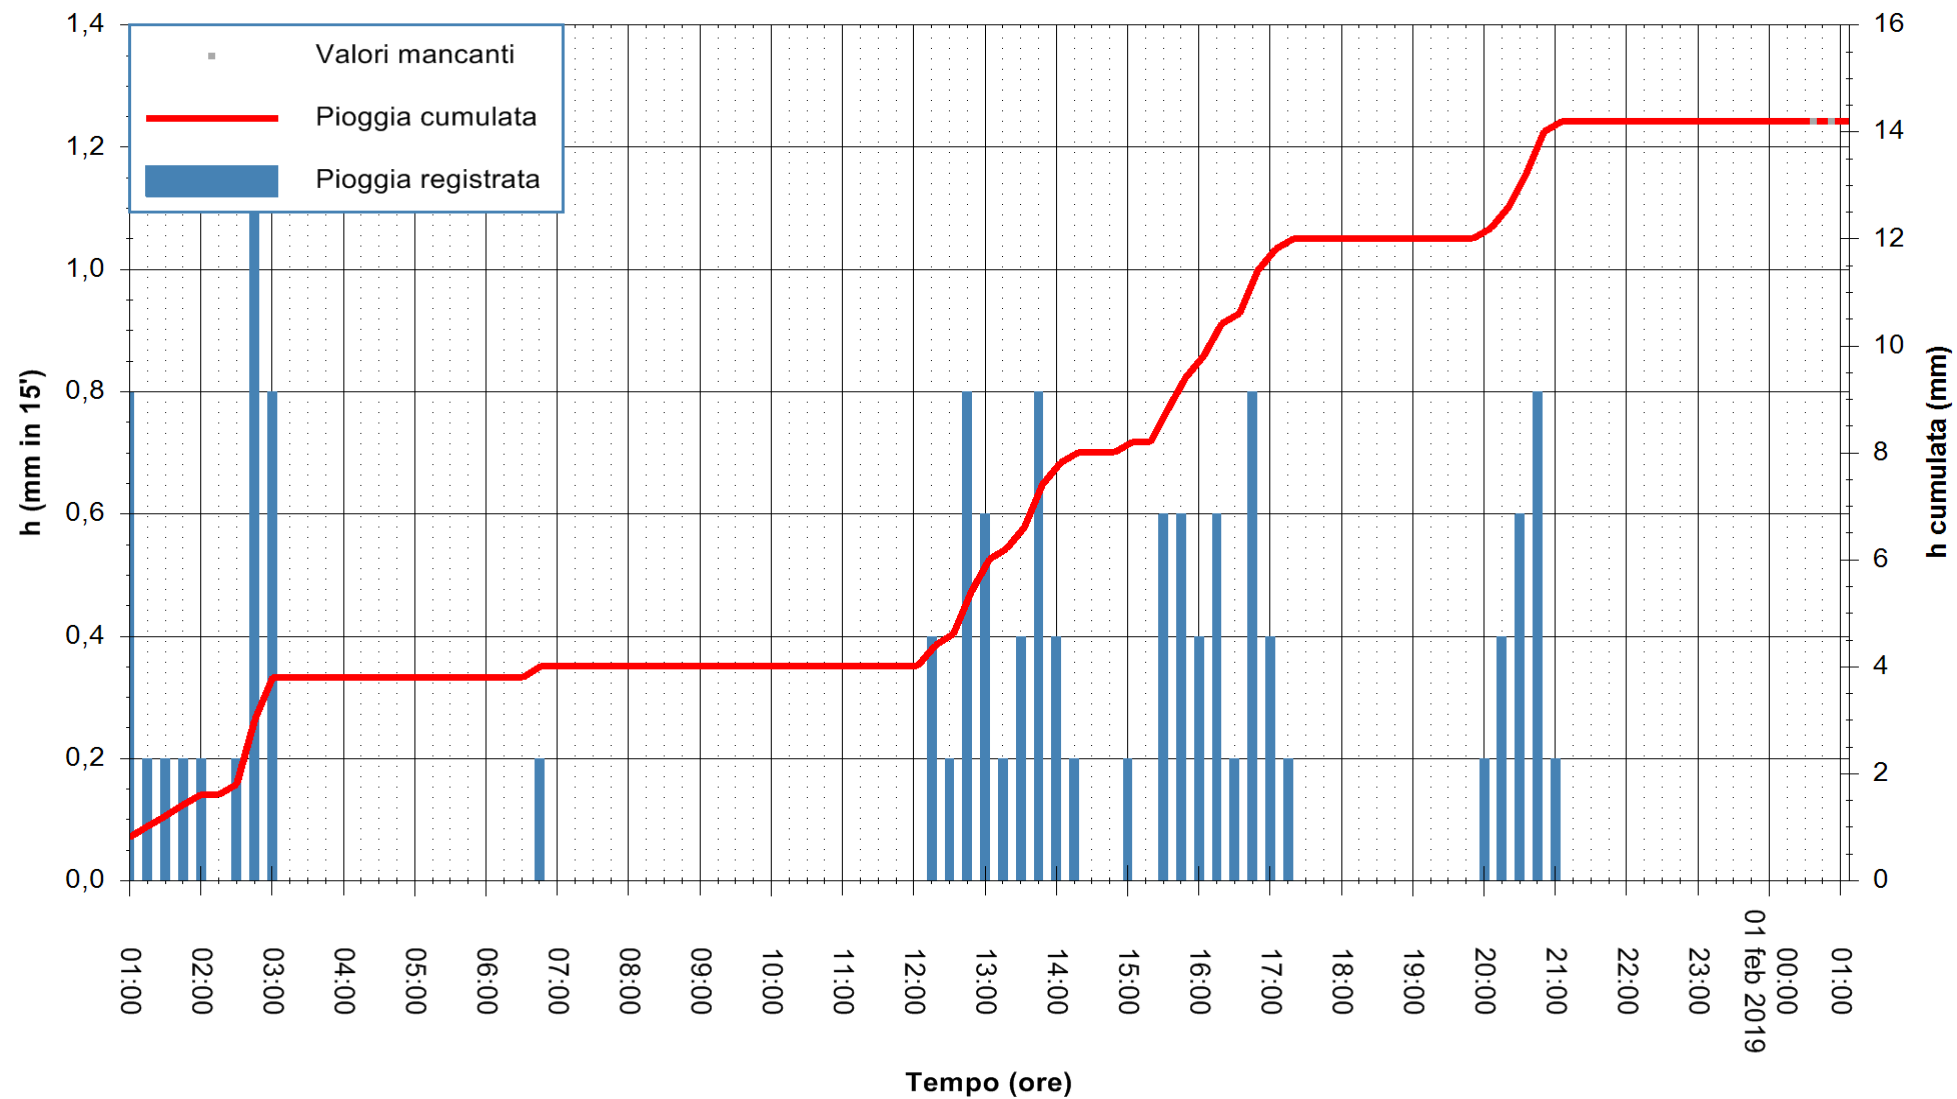

Stazione pluviometrica Fluminimannu a Decimomannu
 Area DECIMOMANNU
 Pioggia registrata nelle ultime 24 ore
 Estrazione dati delle ore 00:57 del 01/02/2019
 Ultimo dato disponibile: 01/02/2019 alle 00:00

ARPAS
 F.to il Dirigente Responsabile
 Dott. Giuseppe Bianco

REGIONE AUTÒNOMA DE SARDIGNA
 REGIONE AUTONOMA DELLA SARDEGNA

Stazione pluviometrica Senorbi'
 Area SENORBI
 Pioggia registrata nelle ultime 24 ore
 Estrazione dati delle ore 00:57 del 01/02/2019
 Ultimo dato disponibile: 01/02/2019 alle 00:00

ARPAS
 F.to il Dirigente Responsabile
 Dott. Giuseppe Bianco

REGIONE AUTÒNOMA DE SARDIGNA
 REGIONE AUTONOMA DELLA SARDEGNA

Stazione pluviometrica Tempio
 Area CUSSEDDU
 Pioggia registrata nelle ultime 24 ore
 Estrazione dati delle ore 00:57 del 01/02/2019
 Ultimo dato disponibile: 01/02/2019 alle 00:30