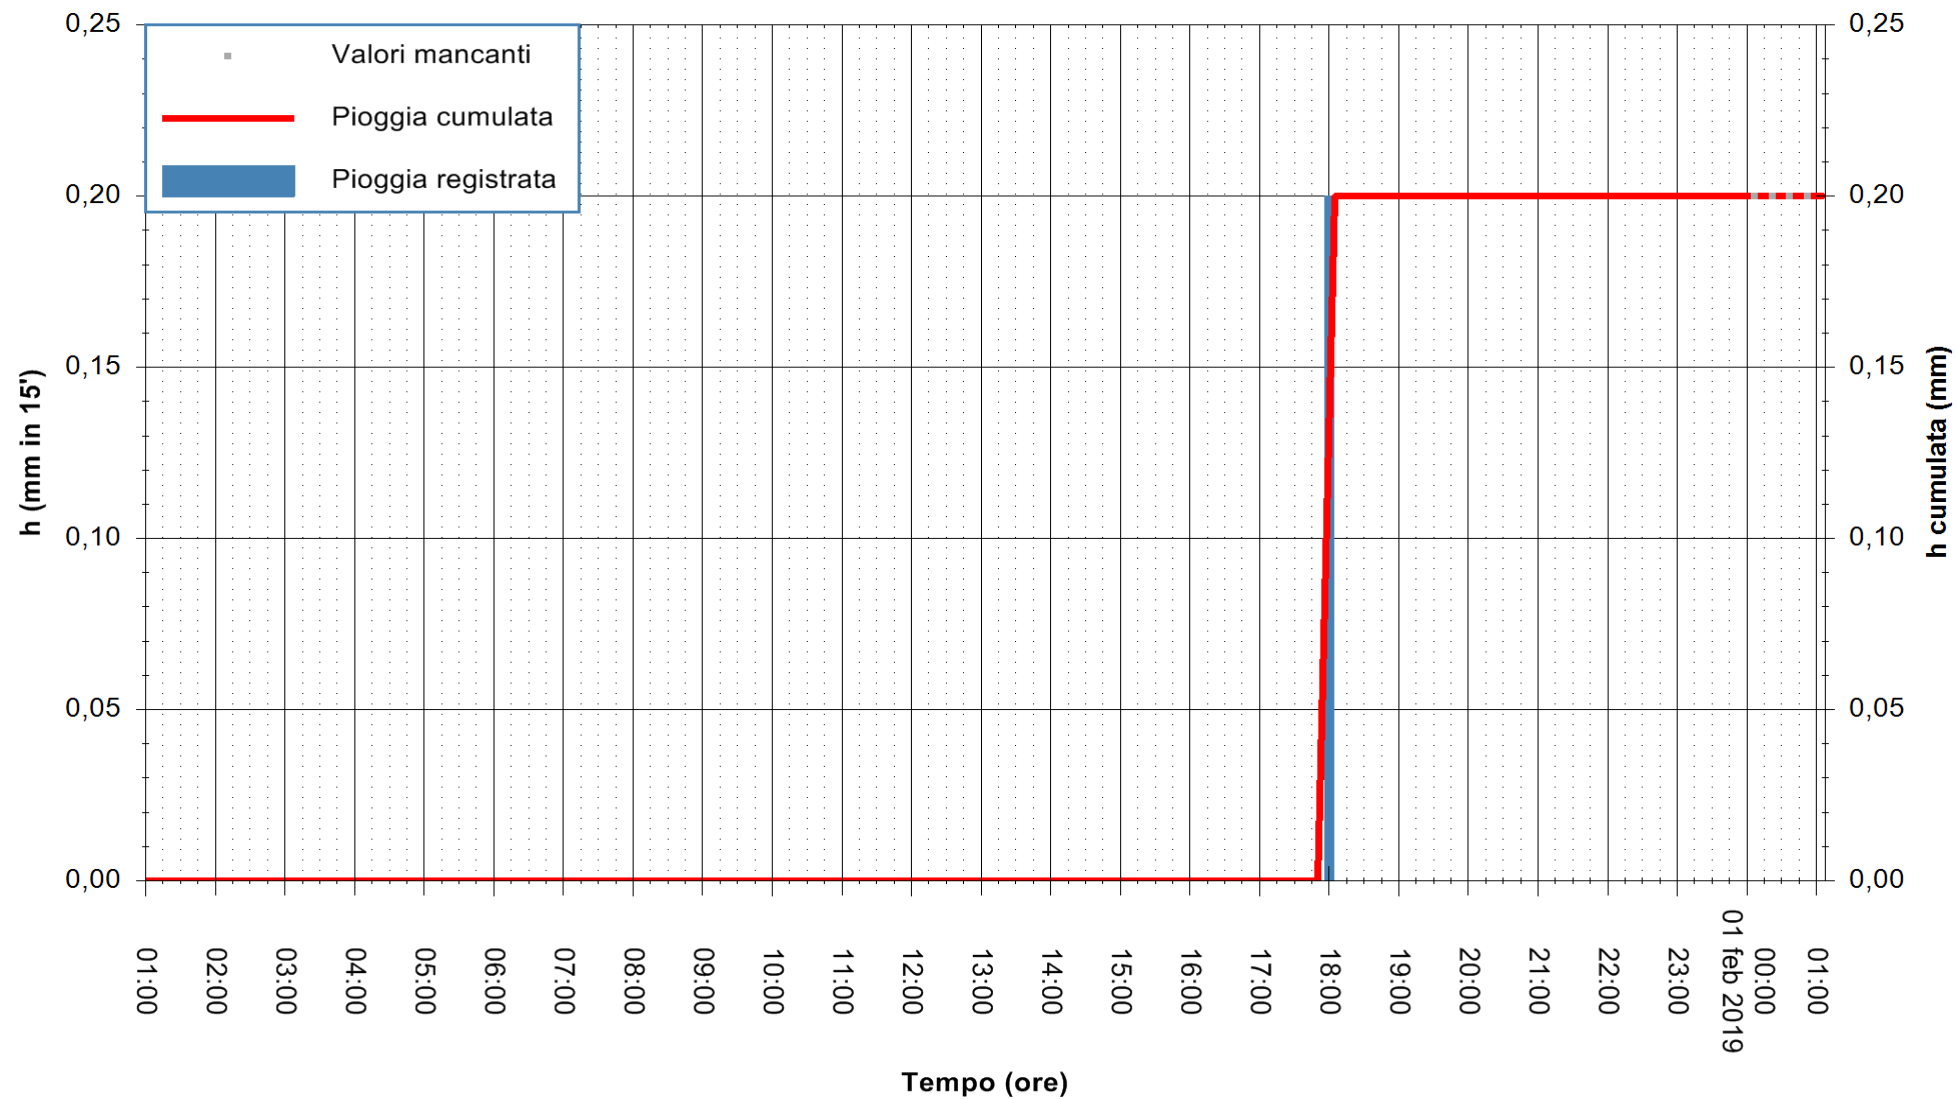

ARPAS
F.to il Dirigente Responsabile
Dott. Giuseppe Bianco

REGIONE AUTÒNOMA DE SARDIGNA
REGIONE AUTONOMA DELLA SARDEGNA

Stazione pluviometrica Siniscola
Area SU PRANU
Pioggia registrata nelle ultime 24 ore
Estrazione dati delle ore 00:57 del 01/02/2019
Ultimo dato disponibile: 01/02/2019 alle 00:30