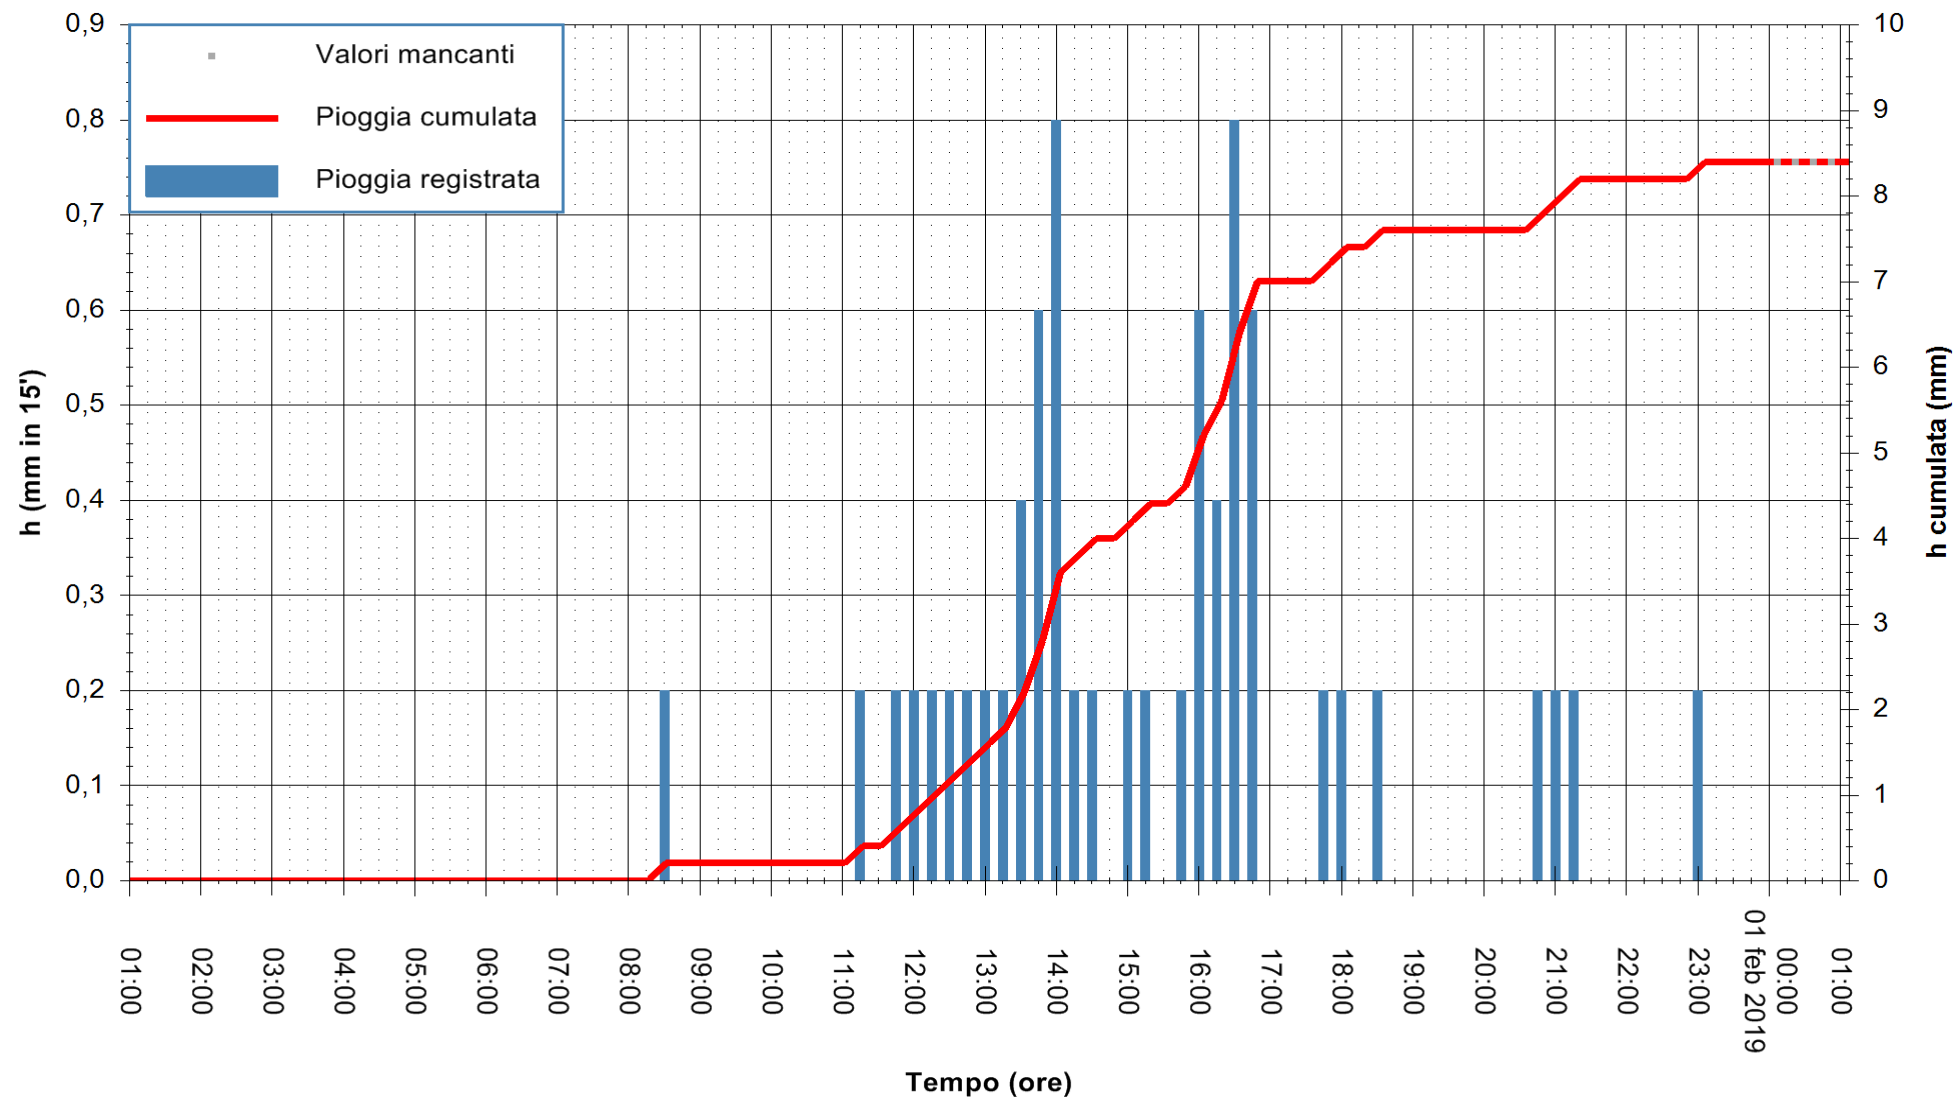

ARPAS
F.to il Dirigente Responsabile
Dott. Giuseppe Bianco

REGIONE AUTÒNOMA DE SARDIGNA
REGIONE AUTONOMA DELLA SARDEGNA

Stazione pluviometrica Siniscola
Area SU PRANU
Pioggia registrata nelle ultime 24 ore
Estrazione dati delle ore 00:57 del 01/02/2019
Ultimo dato disponibile: 01/02/2019 alle 00:30

ARPAS
F.to il Dirigente Responsabile
Dott. Giuseppe Bianco

REGIONE AUTONOMA DE SARDIGNA
REGIONE AUTONOMA DELLA SARDEGNA

Stazione pluviometrica Lula
 Area PIZZONCHI
 Pioggia registrata nelle ultime 24 ore
 Estrazione dati delle ore 00:57 del 01/02/2019
 Ultimo dato disponibile: 01/02/2019 alle 00:00