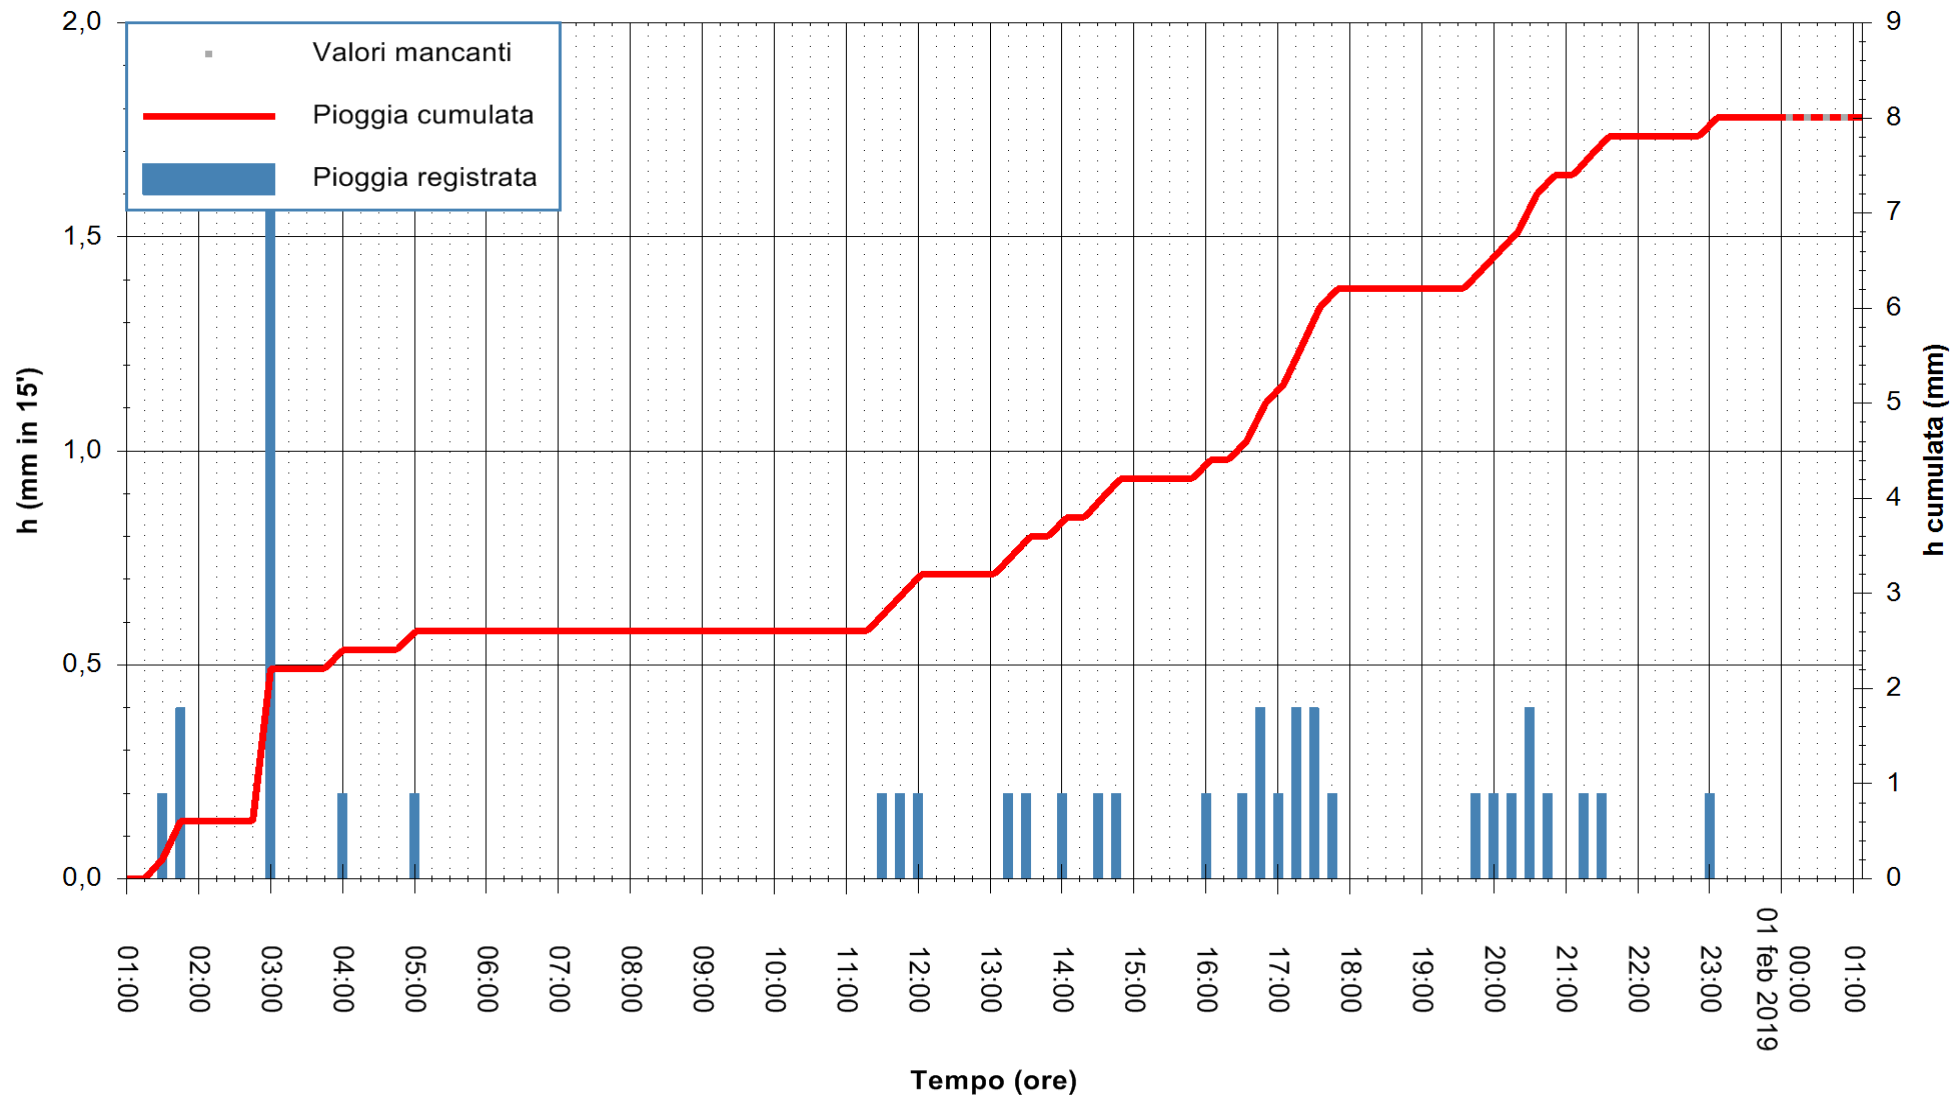

ARPAS
 F.to il Dirigente Responsabile
 Dott. Giuseppe Bianco

REGIONE AUTÒNOMA DE SARDIGNA
 REGIONE AUTONOMA DELLA SARDEGNA

Stazione pluviometrica Tempio
 Area CUSSEDDU
 Pioggia registrata nelle ultime 24 ore
 Estrazione dati delle ore 00:57 del 01/02/2019
 Ultimo dato disponibile: 01/02/2019 alle 00:30

ARPAS
 F.to il Dirigente Responsabile
 Dott. Giuseppe Bianco

REGIONE AUTONOMA DE SARDIGNA
 REGIONE AUTONOMA DELLA SARDEGNA

Stazione pluviometrica Baunei
Area CAMPO SPORTIVO
Pioggia registrata nelle ultime 24 ore
Estrazione dati delle ore 00:57 del 01/02/2019
Ultimo dato disponibile: 01/02/2019 alle 00:00

ARPAS
F.to il Dirigente Responsabile
Dott. Giuseppe Bianco

REGIONE AUTONOMA DE SARDIGNA
REGIONE AUTONOMA DELLA SARDEGNA

Stazione pluviometrica Aglientu
 Area AGLIENTU
 Pioggia registrata nelle ultime 24 ore
 Estrazione dati delle ore 00:57 del 01/02/2019
 Ultimo dato disponibile: 01/02/2019 alle 00:00