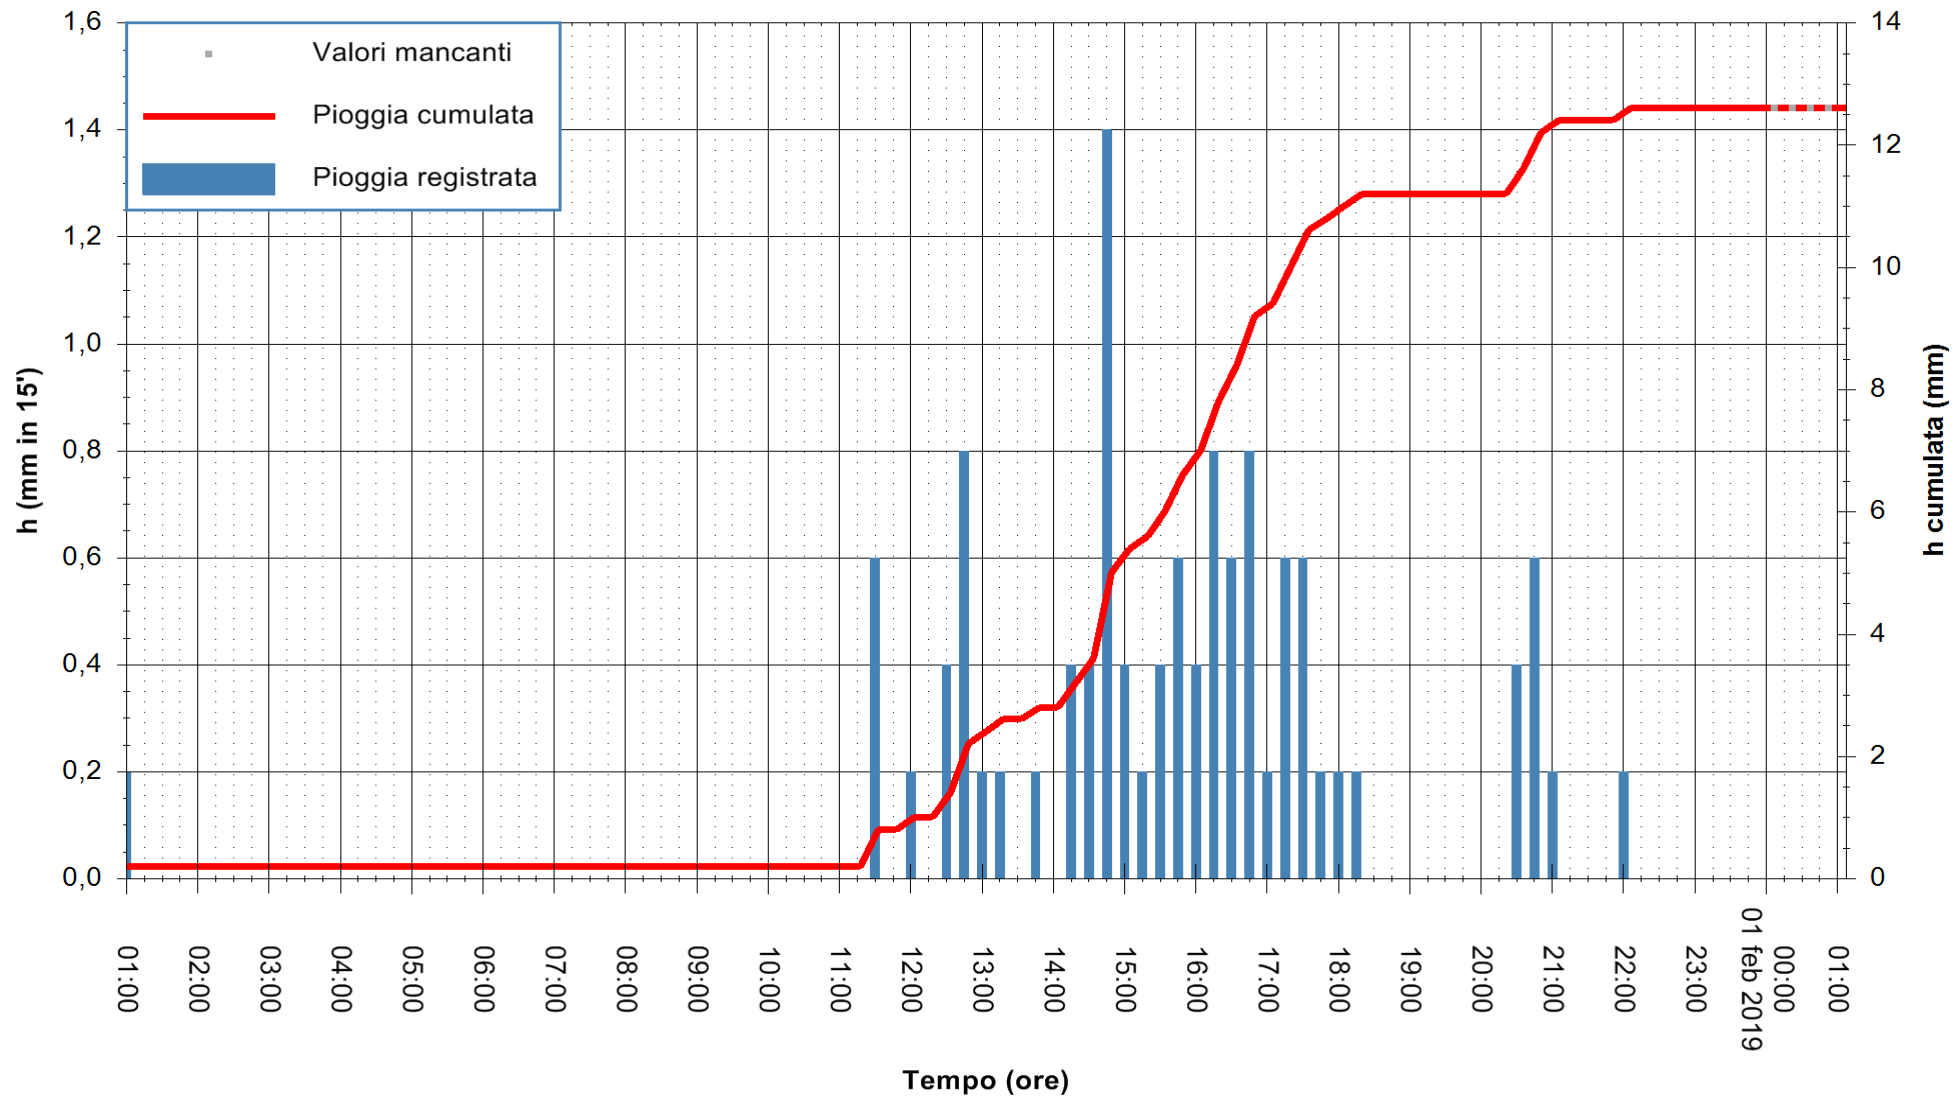

Stazione pluviometrica Fluminimannu a Decimomannu
 Area DECIMOMANNU
 Pioggia registrata nelle ultime 24 ore
 Estrazione dati delle ore 00:57 del 01/02/2019
 Ultimo dato disponibile: 01/02/2019 alle 00:00

ARPAS
 F.to il Dirigente Responsabile
 Dott. Giuseppe Bianco

REGIONE AUTÒNOMA DE SARDIGNA
 REGIONE AUTONOMA DELLA SARDEGNA

Stazione pluviometrica Senorbi'
 Area SENORBI
 Pioggia registrata nelle ultime 24 ore
 Estrazione dati delle ore 00:57 del 01/02/2019
 Ultimo dato disponibile: 01/02/2019 alle 00:00

ARPAS
 F.to il Dirigente Responsabile
 Dott. Giuseppe Bianco

REGIONE AUTÒNOMA DE SARDIGNA
 REGIONE AUTONOMA DELLA SARDEGNA

Stazione pluviometrica Tempio
 Area CUSSEDDU
 Pioggia registrata nelle ultime 24 ore
 Estrazione dati delle ore 00:57 del 01/02/2019
 Ultimo dato disponibile: 01/02/2019 alle 00:30