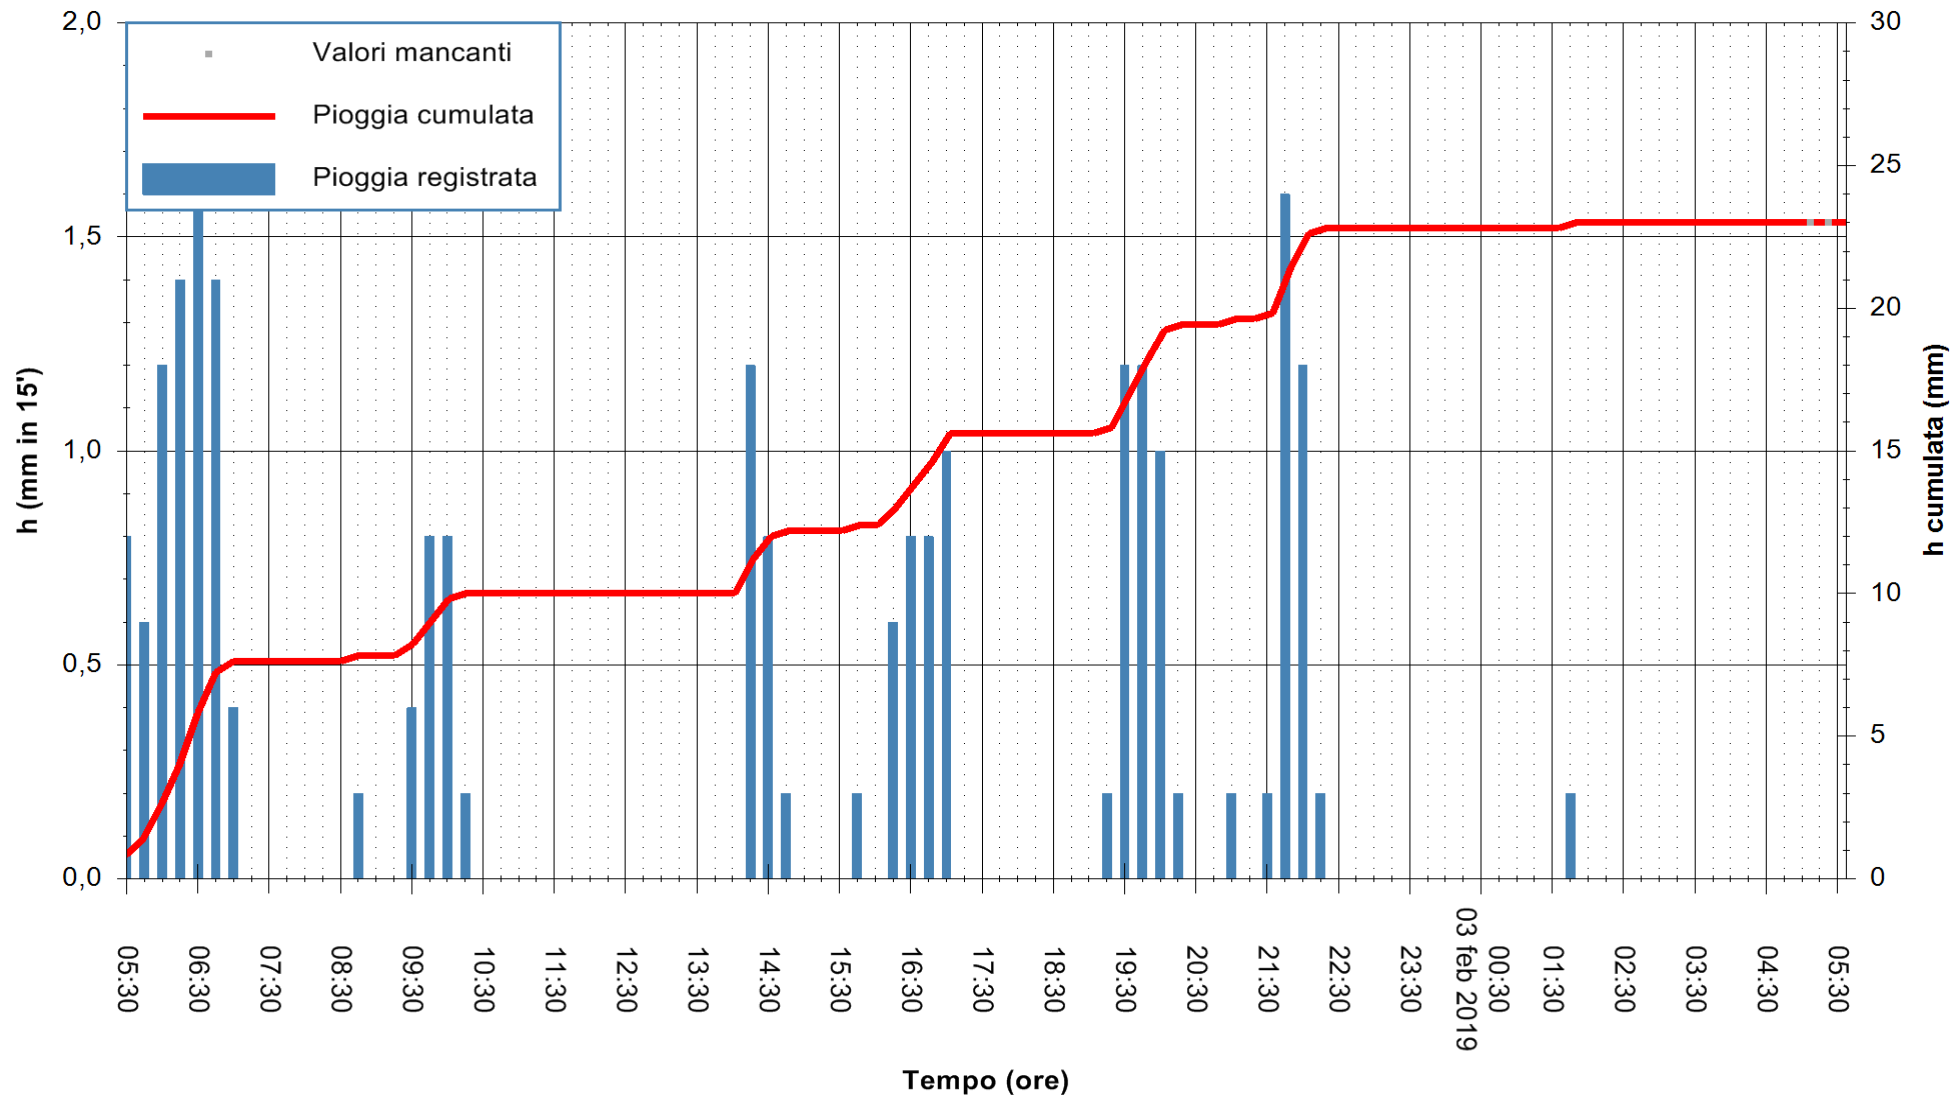

Stazione pluviometrica Monte Rasu
 Area AREA TRALICCI RADIO
 Pioggia registrata nelle ultime 24 ore
 Estrazione dati delle ore 05:30 del 03/02/2019
 Ultimo dato disponibile: 03/02/2019 alle 05:00

ARPAS
 F.to il Dirigente Responsabile
 Dott. Giuseppe Bianco

REGIONE AUTÒNOMA DE SARDIGNA
 REGIONE AUTONOMA DELLA SARDEGNA

Stazione pluviometrica Isca Rena
 Area ISCA RENA
 Pioggia registrata nelle ultime 24 ore
 Estrazione dati delle ore 05:30 del 03/02/2019
 Ultimo dato disponibile: 03/02/2019 alle 05:00