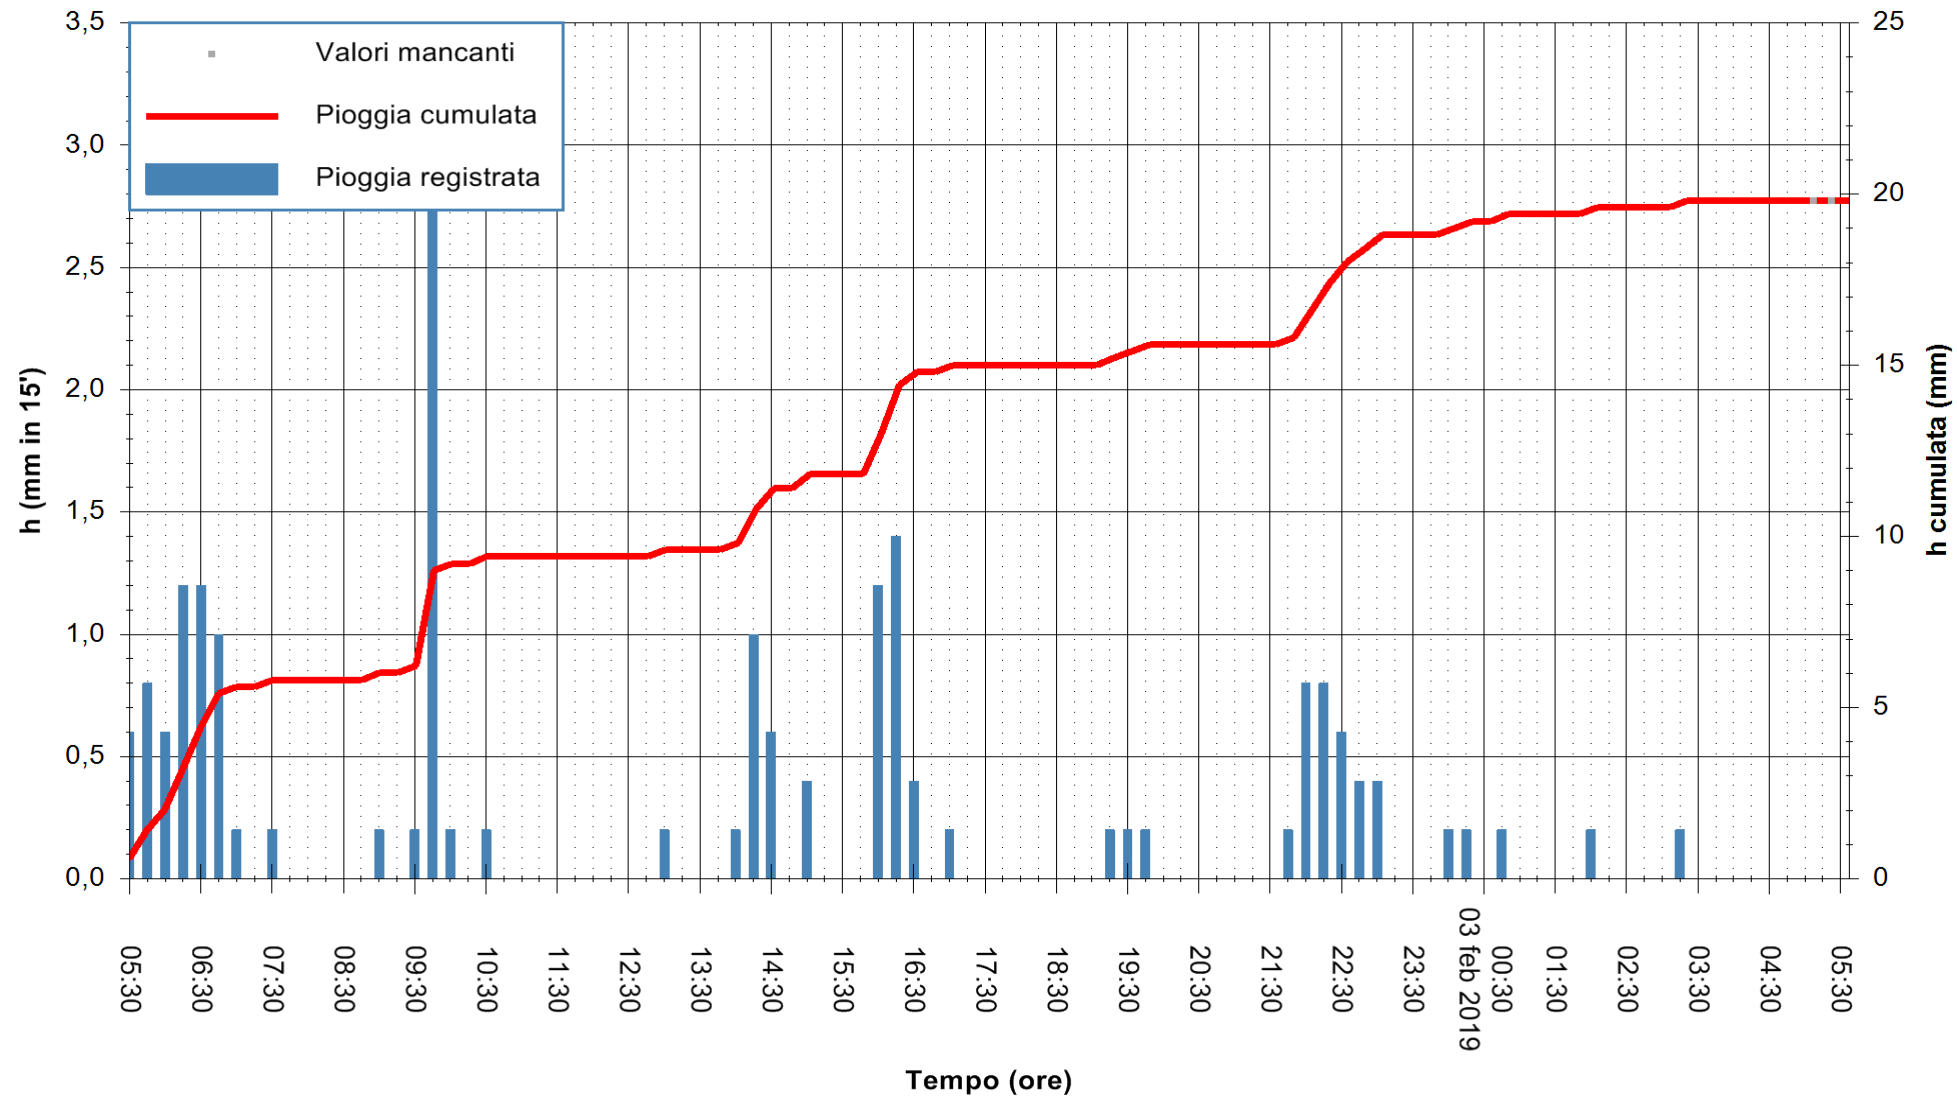

ARPAS
F.to il Dirigente Responsabile
Dott. Giuseppe Bianco

REGIONE AUTONOMA DE SARDIGNA
REGIONE AUTONOMA DELLA SARDEGNA

Stazione pluviometrica Ossoni
 Area MONTE OSSONI
 Pioggia registrata nelle ultime 24 ore
 Estrazione dati delle ore 05:30 del 03/02/2019
 Ultimo dato disponibile: 03/02/2019 alle 05:00

ARPAS
 F.to il Dirigente Responsabile
 Dott. Giuseppe Bianco

REGIONE AUTÒNOMA DE SARDIGNA
 REGIONE AUTONOMA DELLA SARDEGNA

Stazione pluviometrica Siniscola
Area SU PRANU
Pioggia registrata nelle ultime 24 ore
Estrazione dati delle ore 05:30 del 03/02/2019
Ultimo dato disponibile: 03/02/2019 alle 05:00