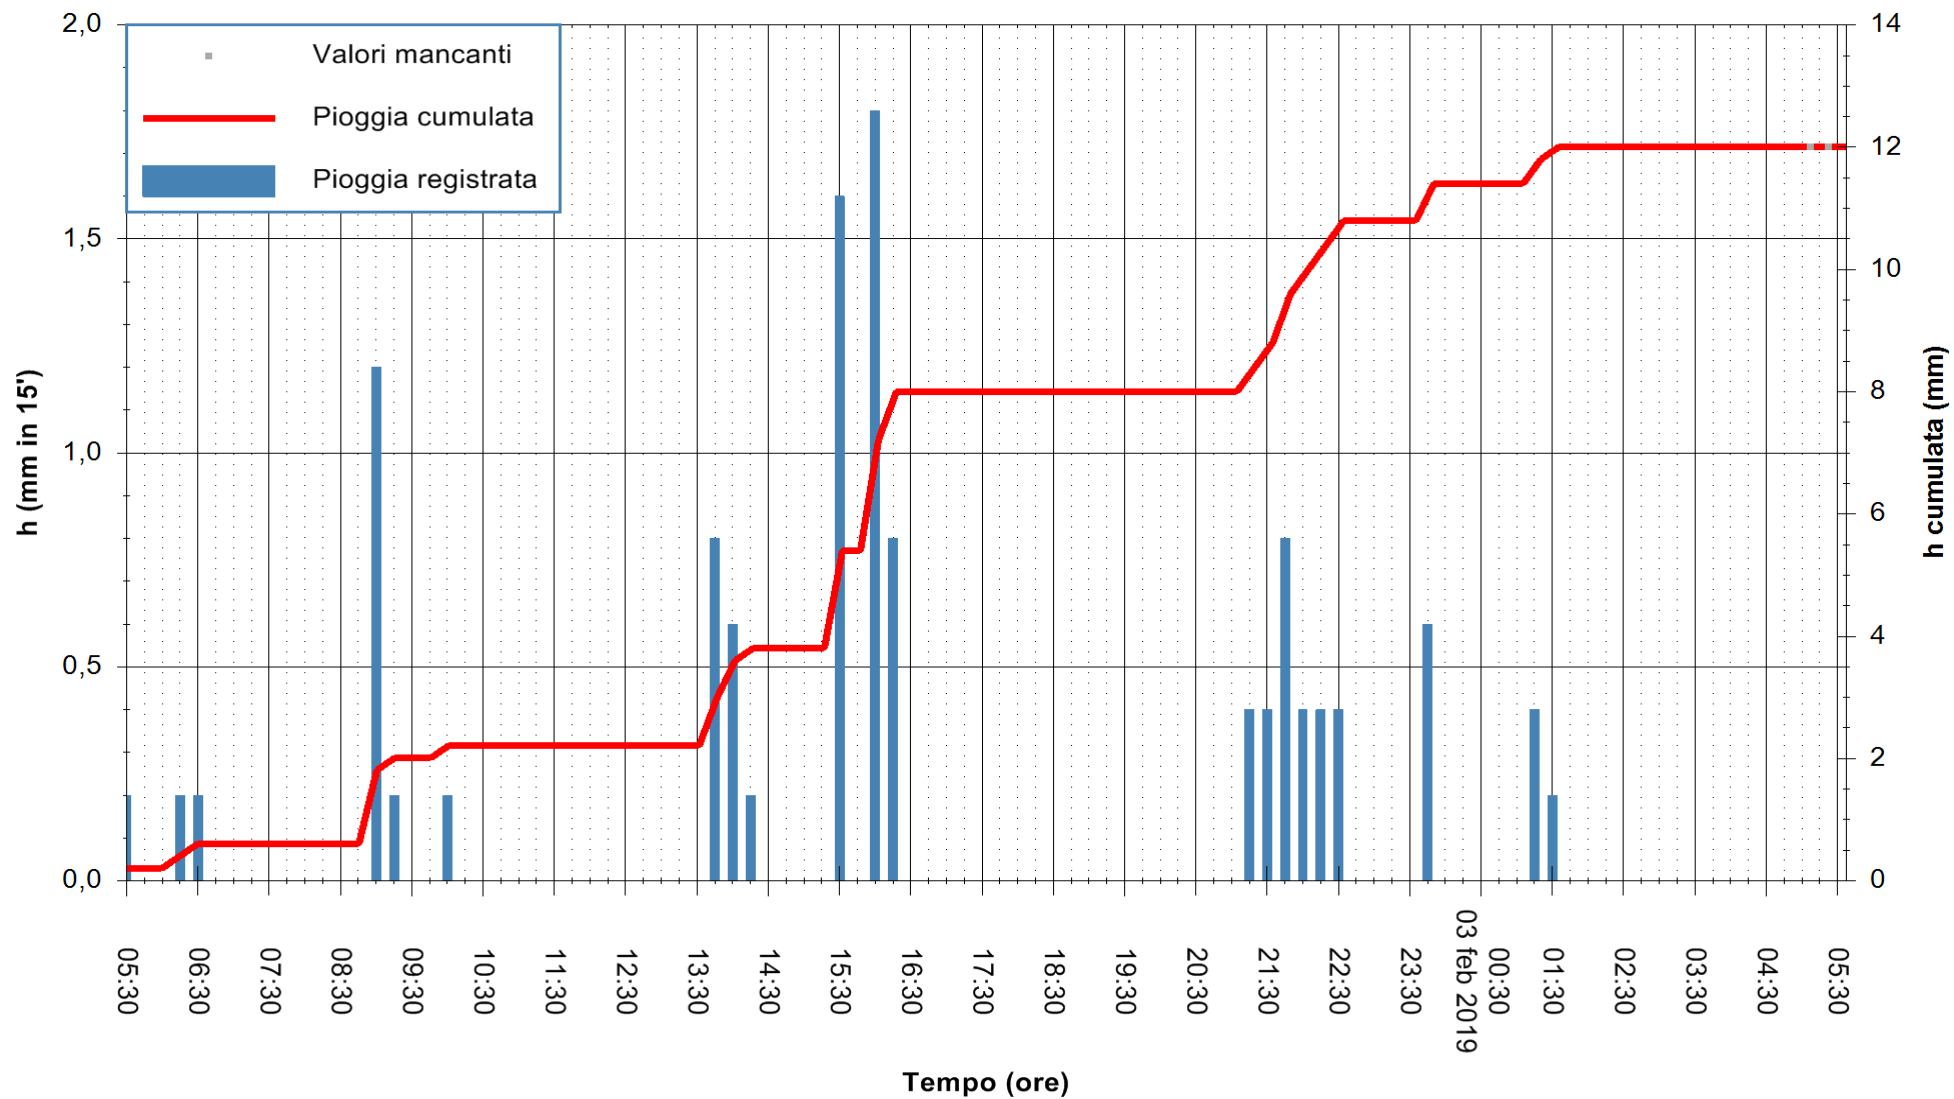

ARPAS
 F.to il Dirigente Responsabile
 Dott. Giuseppe Bianco

REGIONE AUTONOMA DE SARDIGNA
 REGIONE AUTONOMA DELLA SARDEGNA

Stazione pluviometrica Villasor
 Area IS ARENAS
 Pioggia registrata nelle ultime 24 ore
 Estrazione dati delle ore 05:30 del 03/02/2019
 Ultimo dato disponibile: 03/02/2019 alle 05:00

ARPAS
 F.to il Dirigente Responsabile
 Dott. Giuseppe Bianco

REGIONE AUTONOMA DE SARDIGNA
 REGIONE AUTONOMA DELLA SARDEGNA

Stazione pluviometrica Tempio
 Area CUSSEDDU
 Pioggia registrata nelle ultime 24 ore
 Estrazione dati delle ore 05:30 del 03/02/2019
 Ultimo dato disponibile: 03/02/2019 alle 05:00