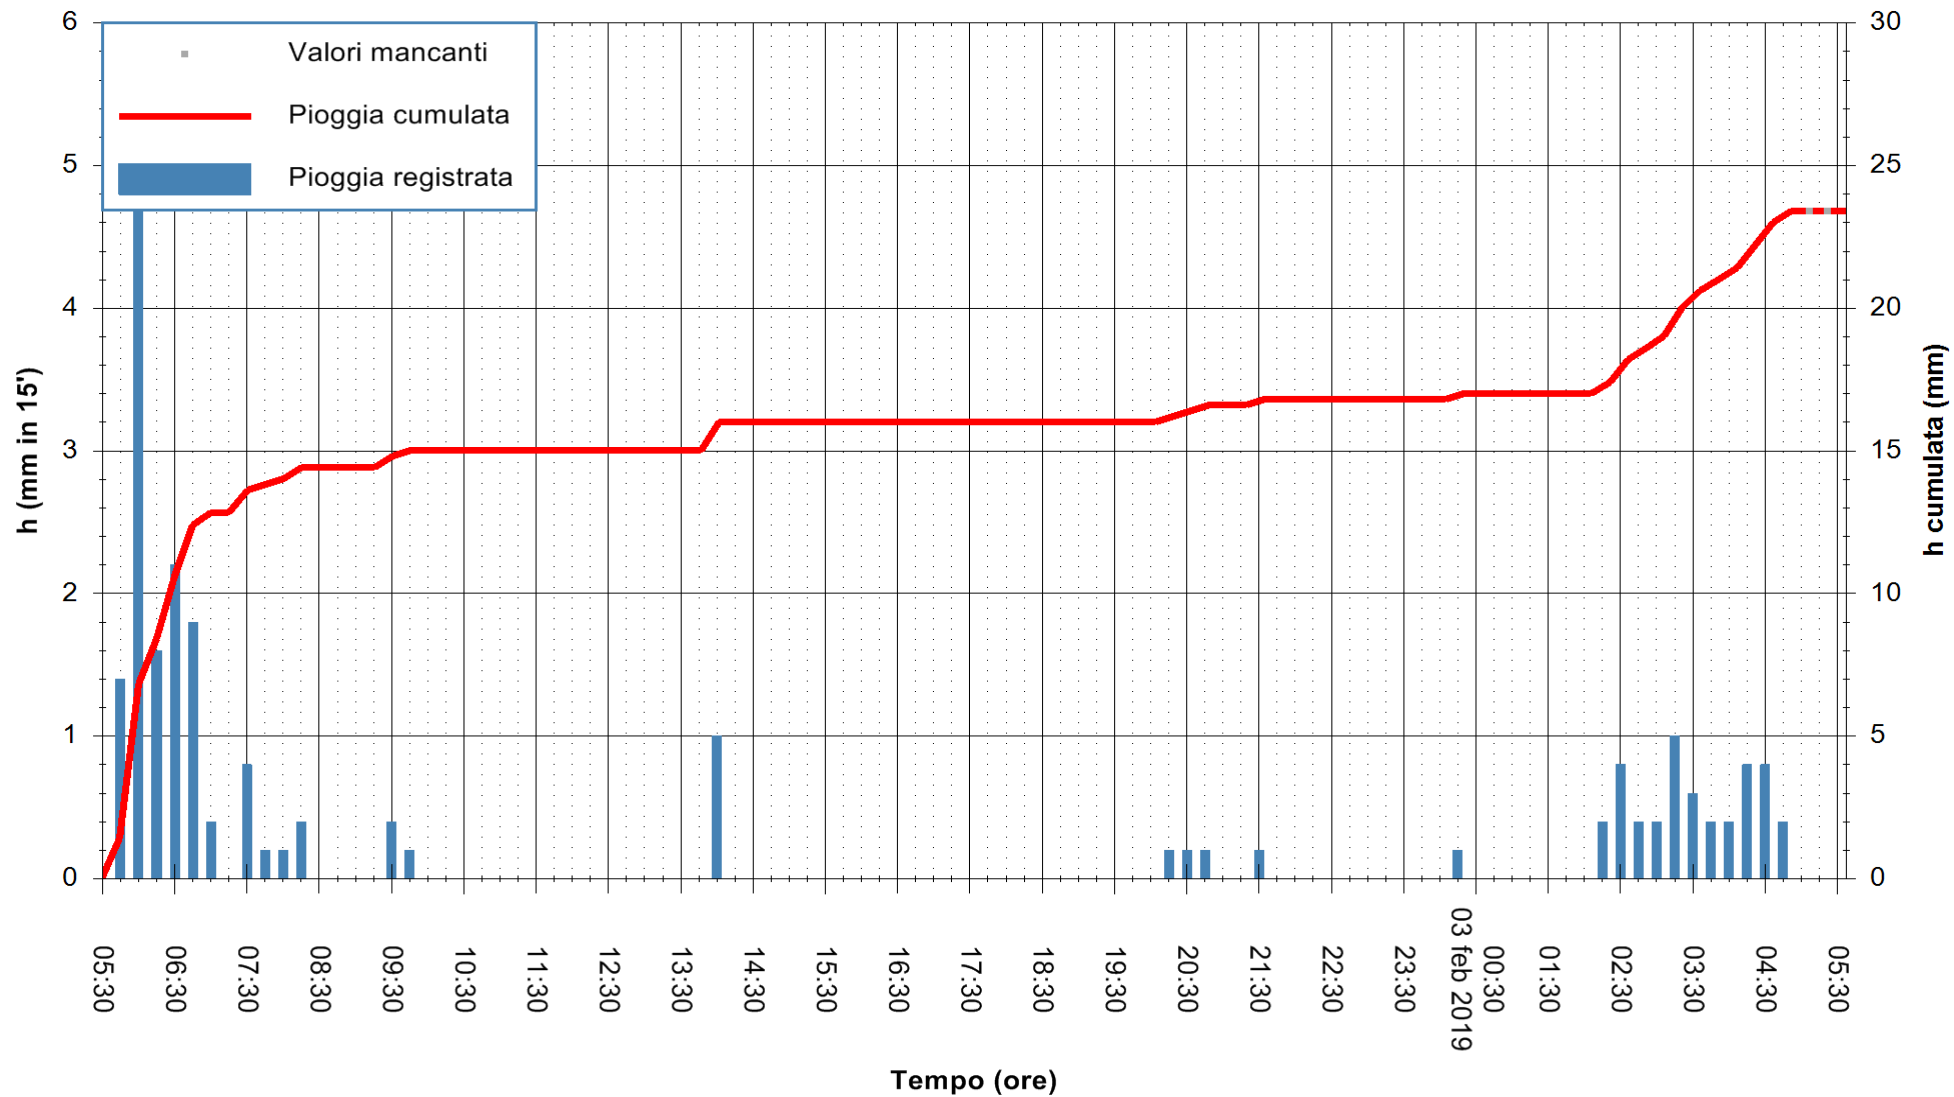

Stazione pluviometrica Tempio
Area CUSSEDDU
Pioggia registrata nelle ultime 24 ore
Estrazione dati delle ore 05:30 del 03/02/2019
Ultimo dato disponibile: 03/02/2019 alle 05:00

ARPAS
F.to il Dirigente Responsabile
Dott. Giuseppe Bianco

REGIONE AUTONOMA DE SARDIGNA
REGIONE AUTONOMA DELLA SARDEGNA