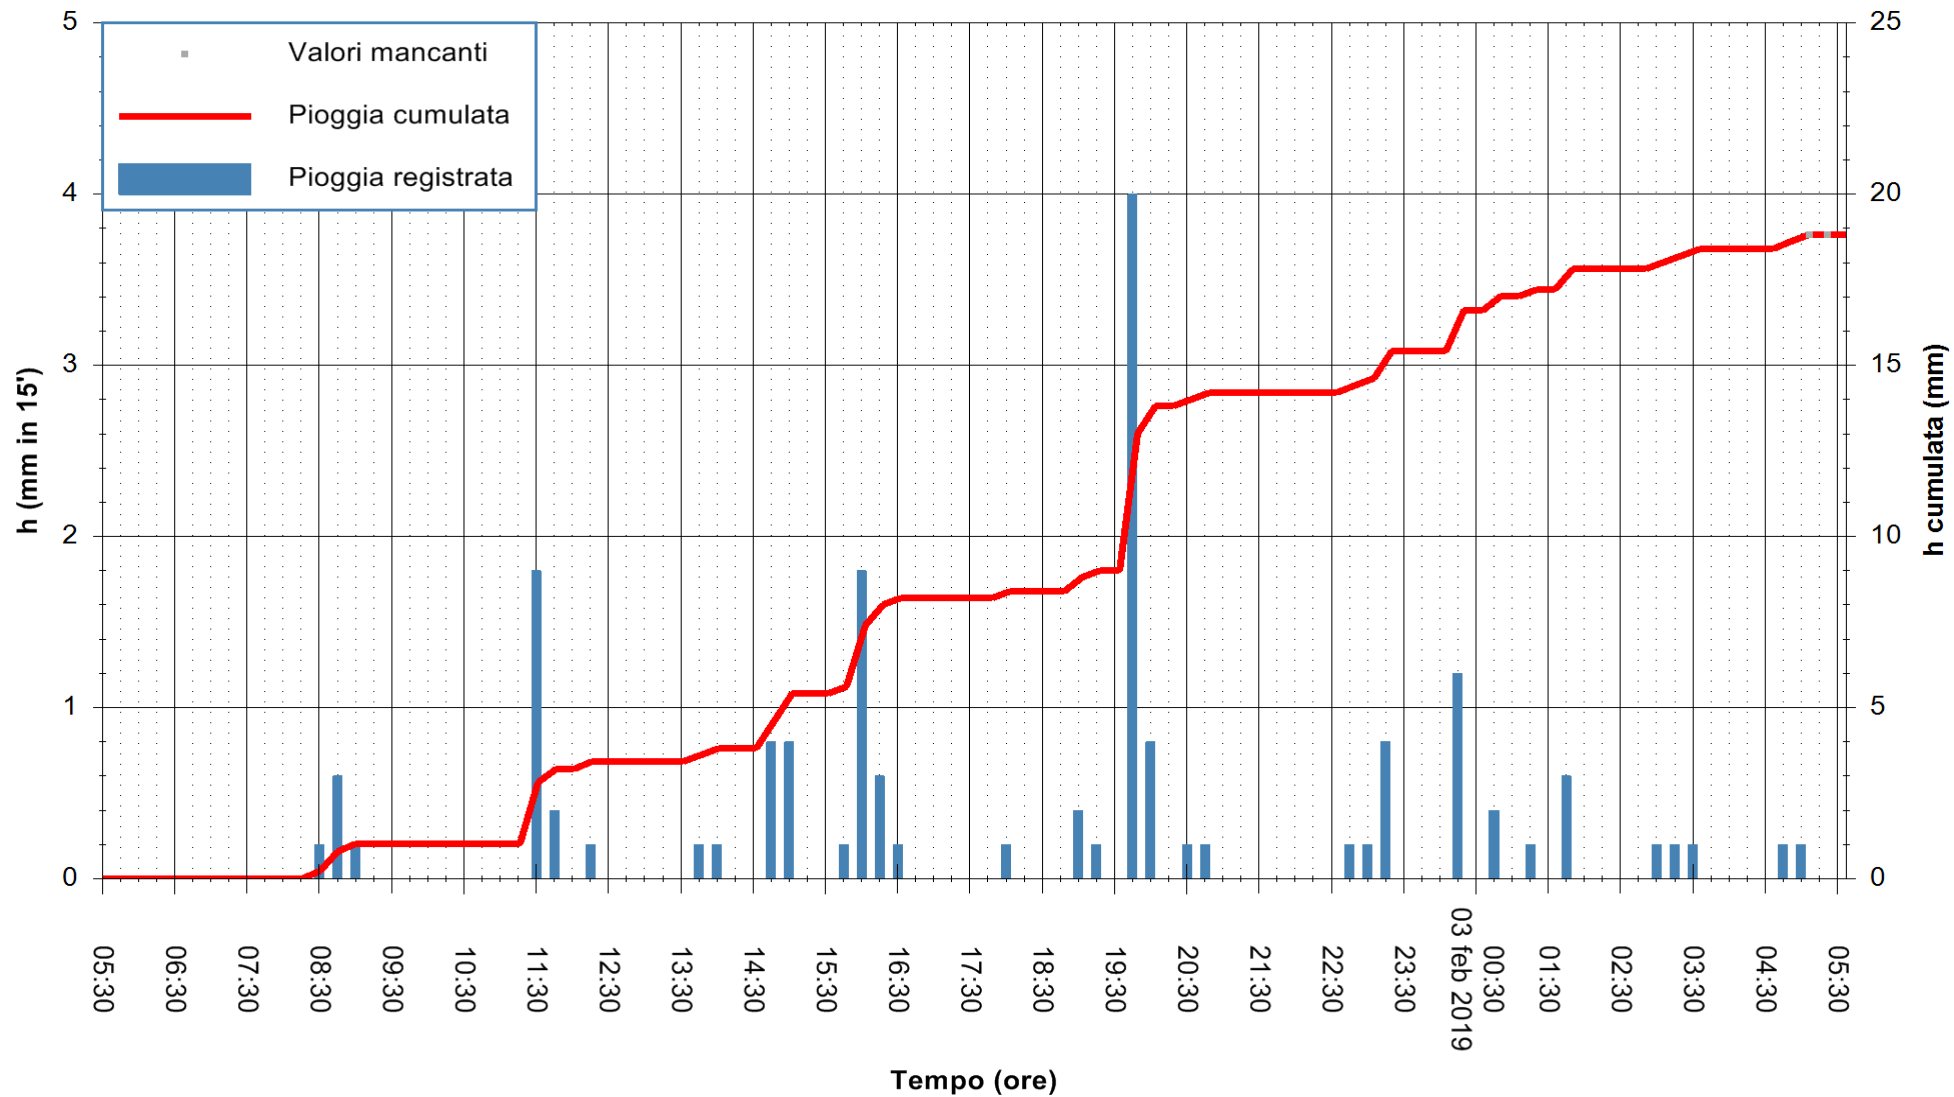

ARPAS
F.to il Dirigente Responsabile
Dott. Giuseppe Bianco

REGIONE AUTONOMA DE SARDIGNA
REGIONE AUTONOMA DELLA SARDEGNA

Stazione pluviometrica Ossoni
 Area MONTE OSSONI
 Pioggia registrata nelle ultime 24 ore
 Estrazione dati delle ore 05:30 del 03/02/2019
 Ultimo dato disponibile: 03/02/2019 alle 05:00

ARPAS
 F.to il Dirigente Responsabile
 Dott. Giuseppe Bianco

REGIONE AUTÒNOMA DE SARDIGNA
 REGIONE AUTONOMA DELLA SARDEGNA

Stazione pluviometrica Siniscola
Area SU PRANU
Pioggia registrata nelle ultime 24 ore
Estrazione dati delle ore 05:30 del 03/02/2019
Ultimo dato disponibile: 03/02/2019 alle 05:00