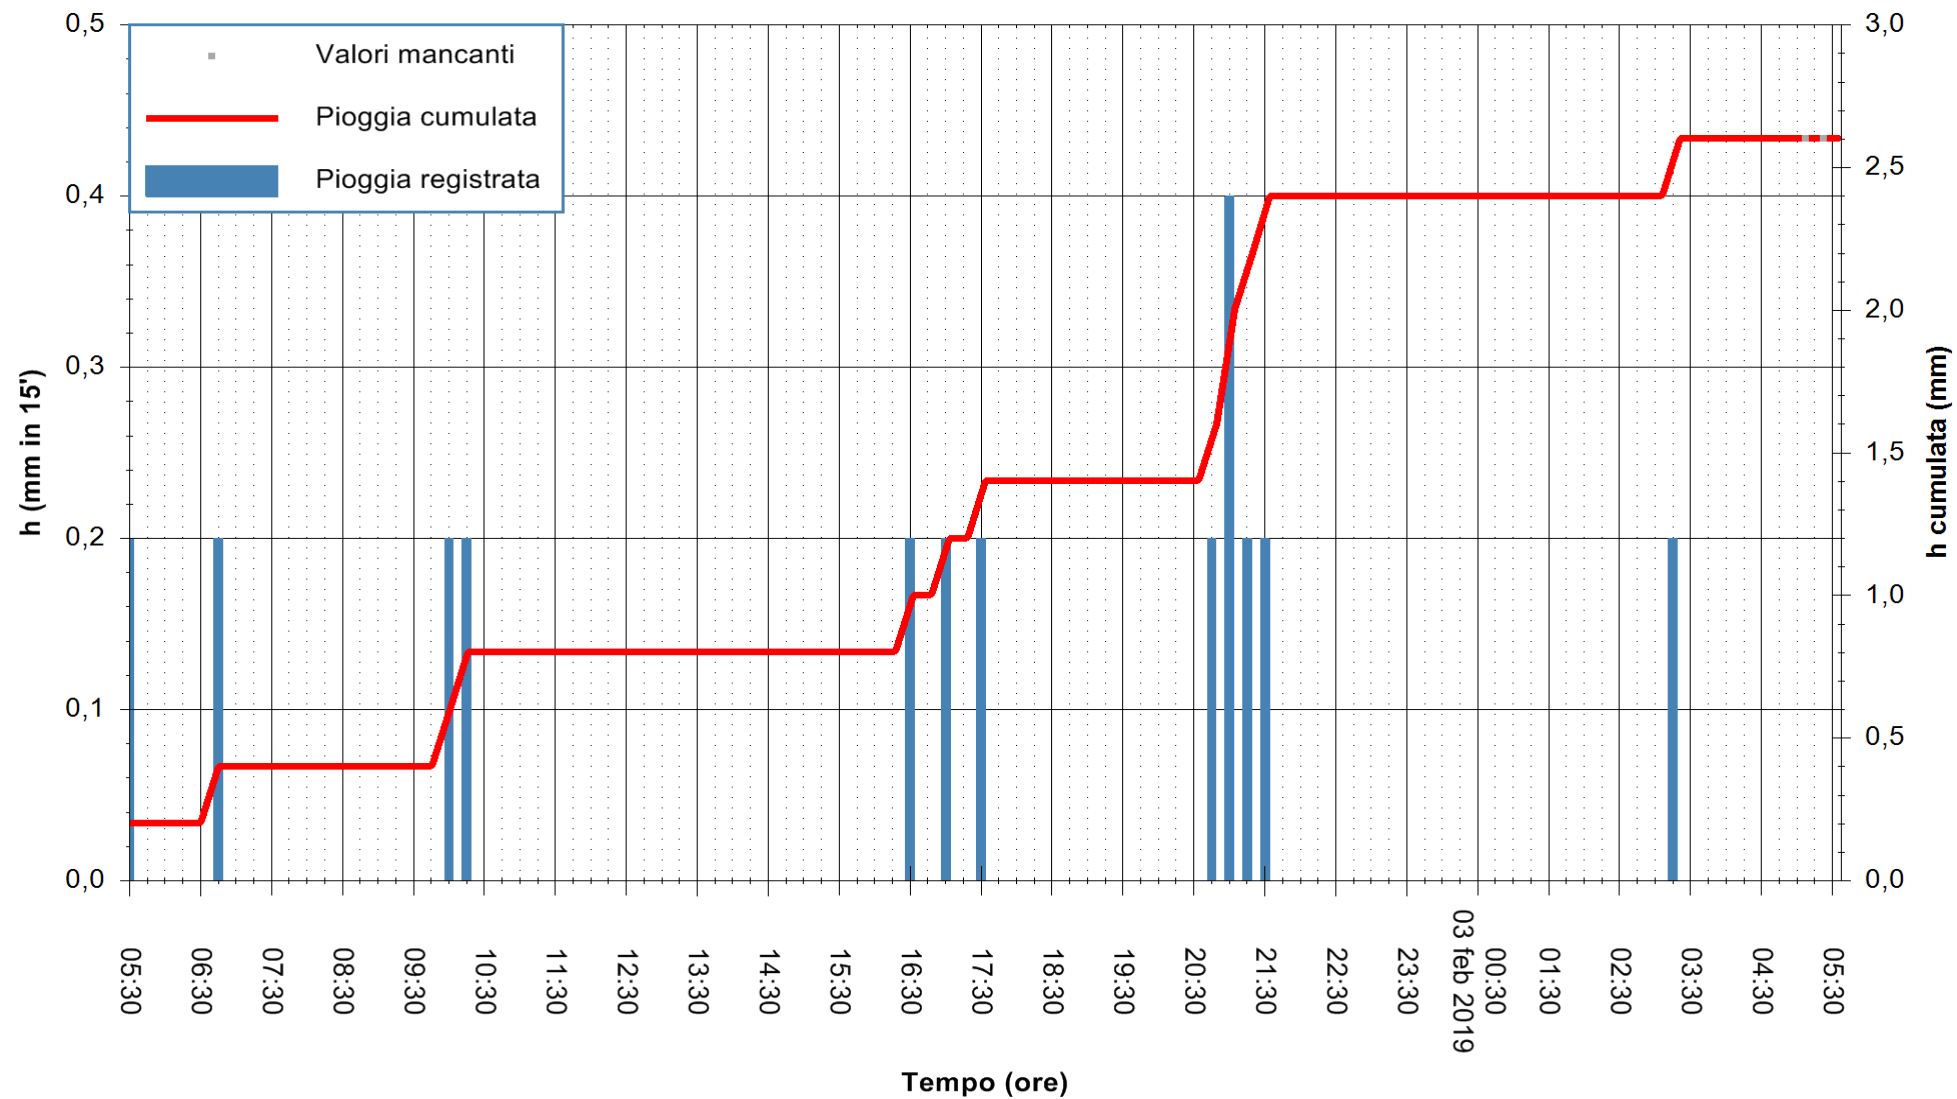

ARPAS
 F.to il Dirigente Responsabile
 Dott. Giuseppe Bianco

REGIONE AUTÒNOMA DE SARDIGNA
 REGIONE AUTONOMA DELLA SARDEGNA

Stazione pluviometrica Punta Tricoli
Area PUNTA TRICOLI
Pioggia registrata nelle ultime 24 ore
Estrazione dati delle ore 05:30 del 03/02/2019
Ultimo dato disponibile: 03/02/2019 alle 05:00

ARPAS
F.to il Dirigente Responsabile
Dott. Giuseppe Bianco

REGIONE AUTÒNOMA DE SARDIGNA
REGIONE AUTONOMA DELLA SARDEGNA

Stazione pluviometrica Capoterra
 Area POGGIO DEI PINI
 Pioggia registrata nelle ultime 24 ore
 Estrazione dati delle ore 05:30 del 03/02/2019
 Ultimo dato disponibile: 03/02/2019 alle 05:00