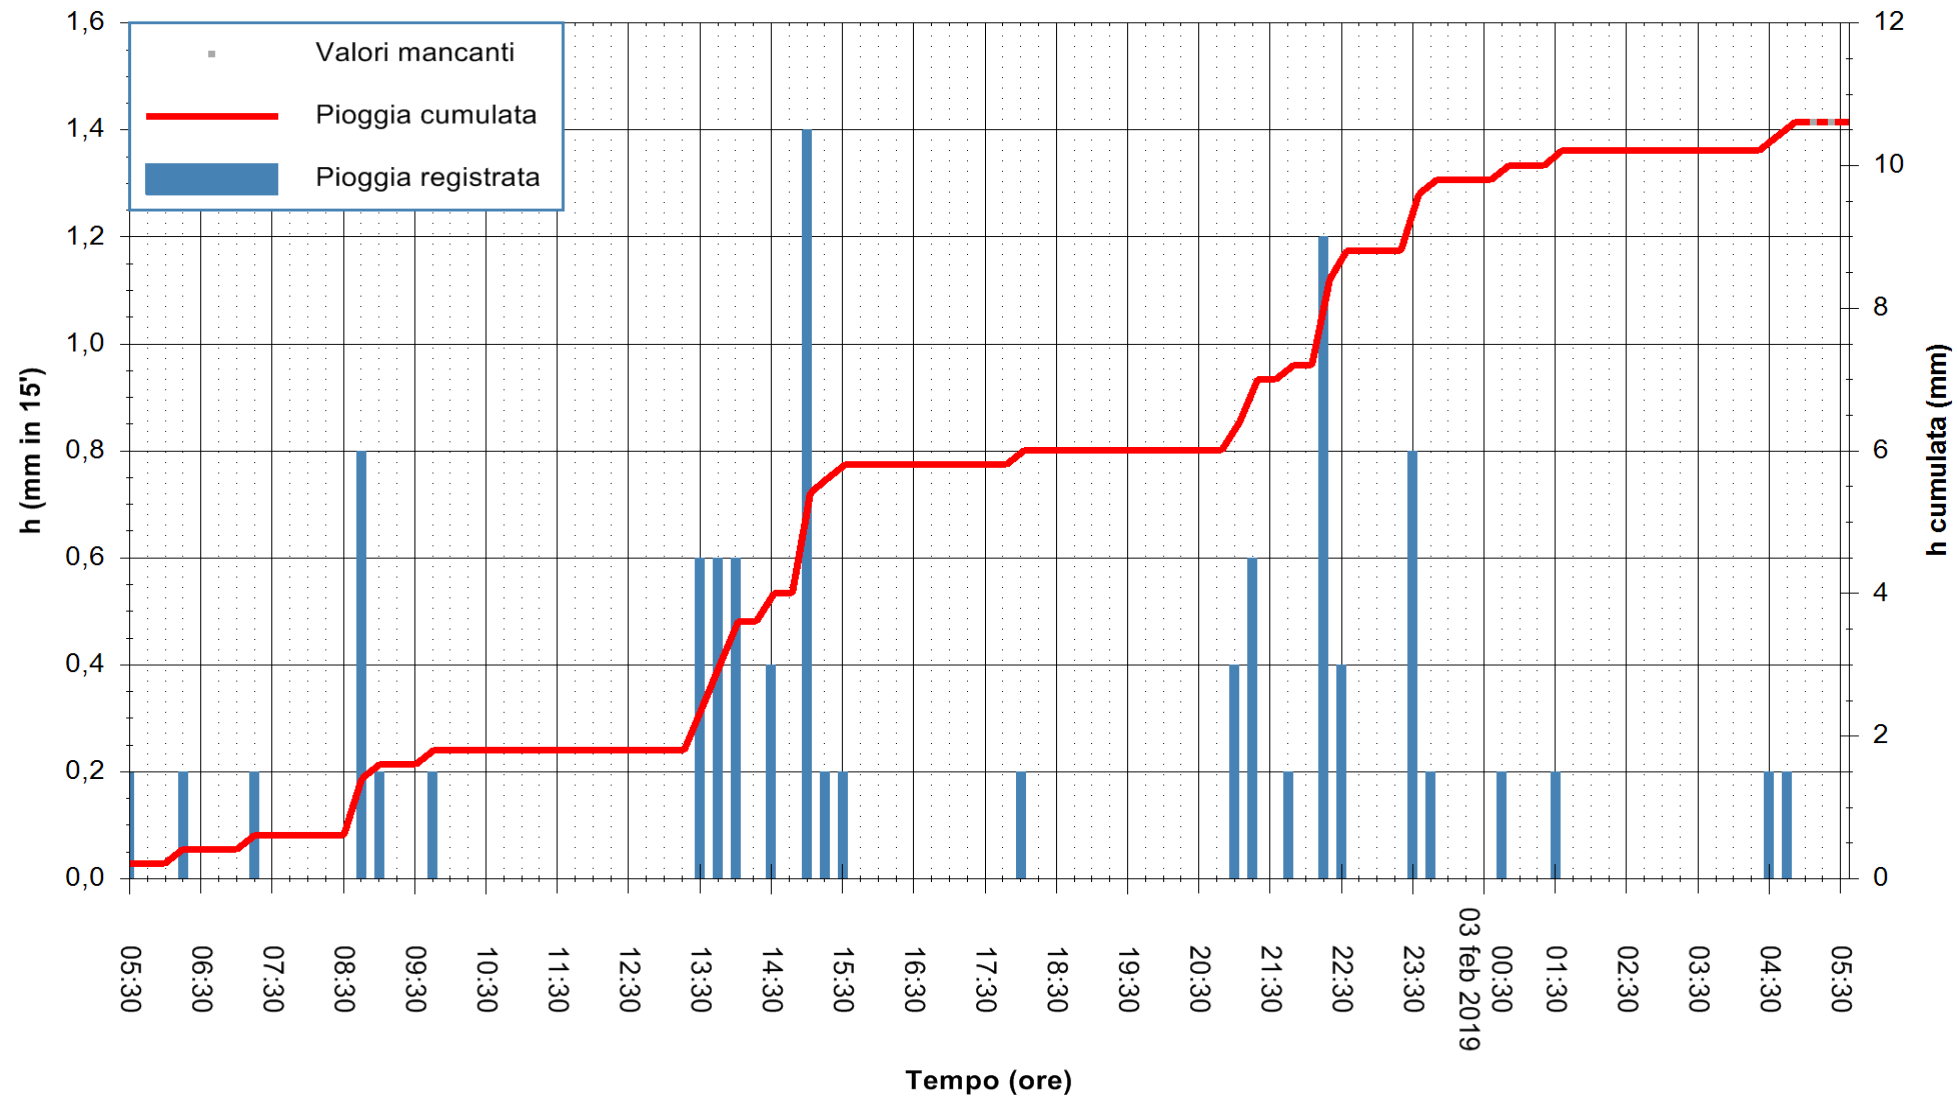

ARPAS
F.to il Dirigente Responsabile
Dott. Giuseppe Bianco

REGIONE AUTÒNOMA DE SARDIGNA
REGIONE AUTONOMA DELLA SARDEGNA

Stazione pluviometrica Lula
 Area PIZZONCHI
 Pioggia registrata nelle ultime 24 ore
 Estrazione dati delle ore 05:30 del 03/02/2019
 Ultimo dato disponibile: 03/02/2019 alle 05:00

ARPAS
 F.to il Dirigente Responsabile
 Dott. Giuseppe Bianco

REGIONE AUTONOMA DE SARDIGNA
 REGIONE AUTONOMA DELLA SARDEGNA

Stazione pluviometrica Mamone
 Area MAMONE
 Pioggia registrata nelle ultime 24 ore
 Estrazione dati delle ore 05:30 del 03/02/2019
 Ultimo dato disponibile: 03/02/2019 alle 05:00