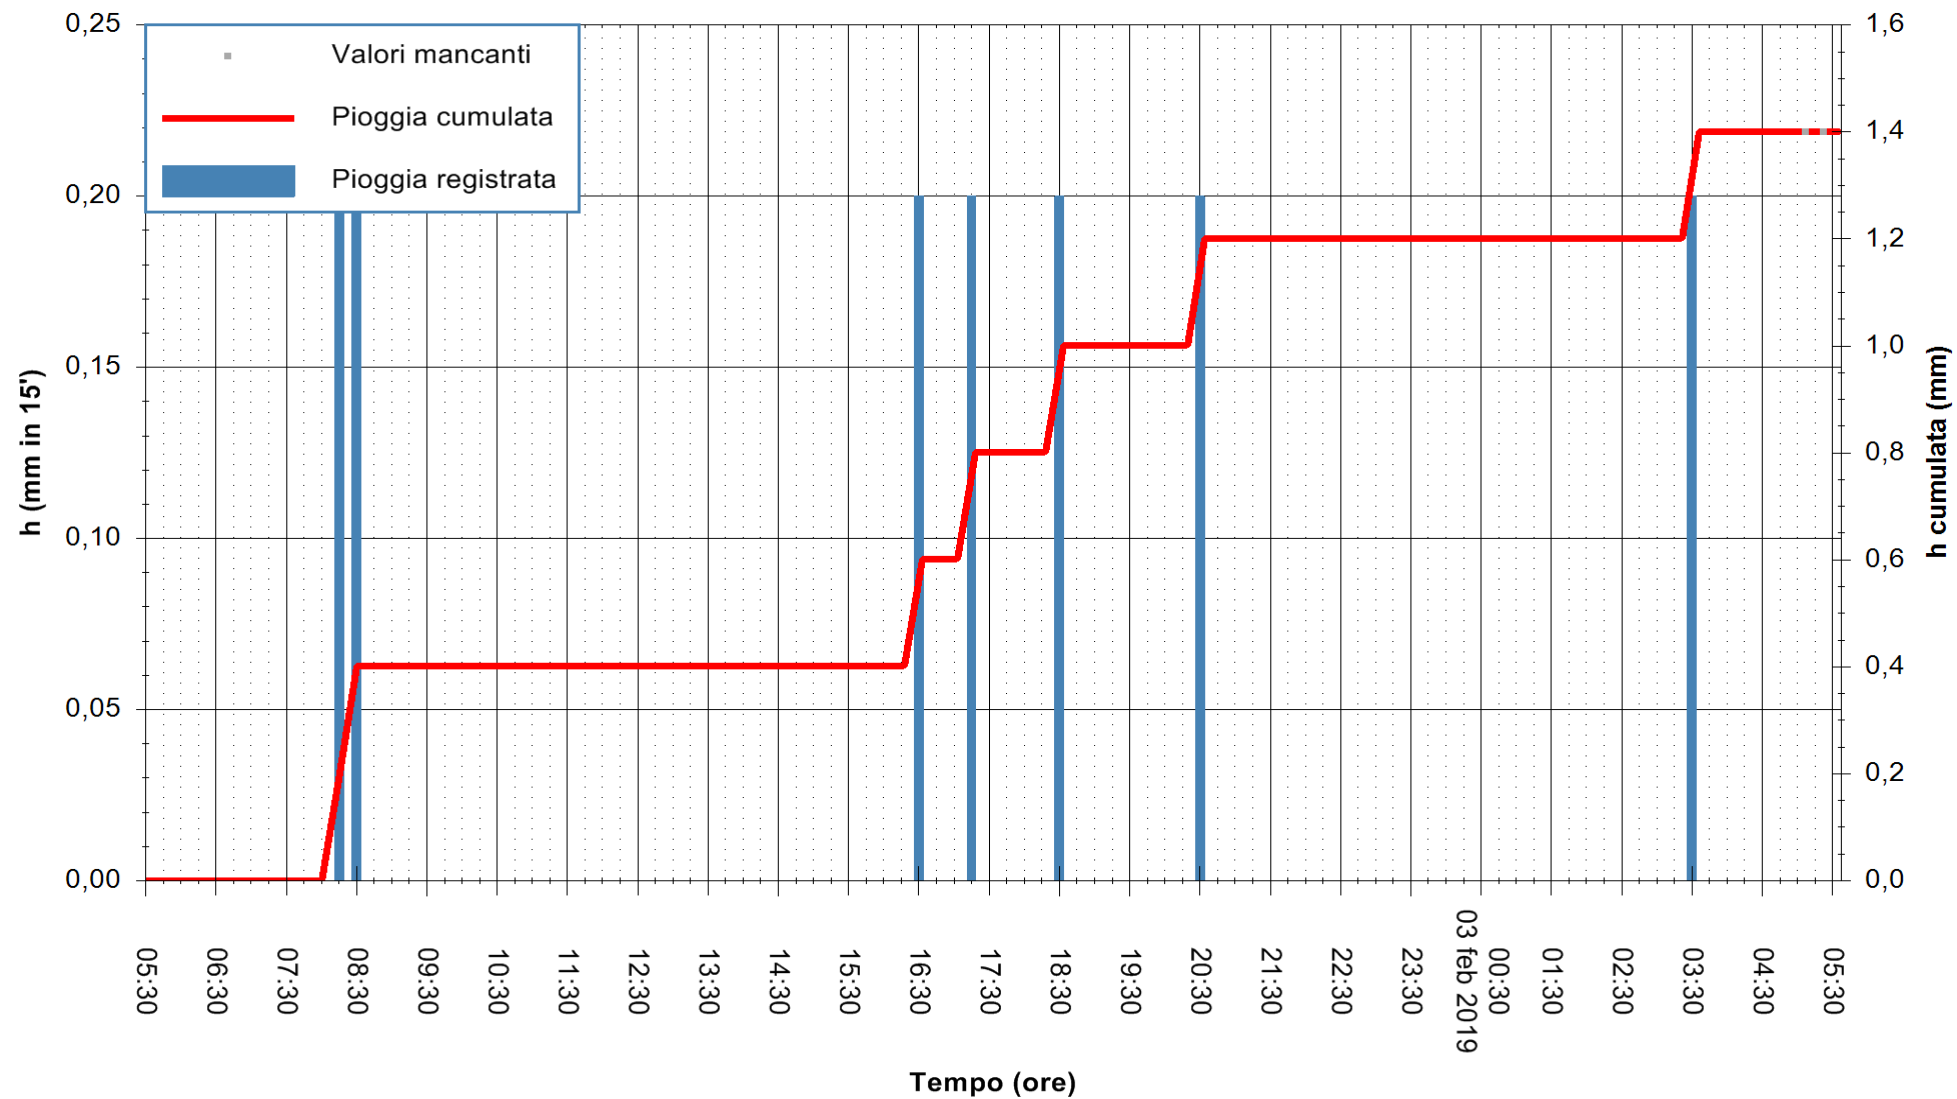

ARPAS
F.to il Dirigente Responsabile
Dott. Giuseppe Bianco

REGIONE AUTONOMA DE SARDIGNA
REGIONE AUTONOMA DELLA SARDEGNA

Stazione pluviometrica Ossoni
 Area MONTE OSSONI
 Pioggia registrata nelle ultime 24 ore
 Estrazione dati delle ore 05:30 del 03/02/2019
 Ultimo dato disponibile: 03/02/2019 alle 05:00