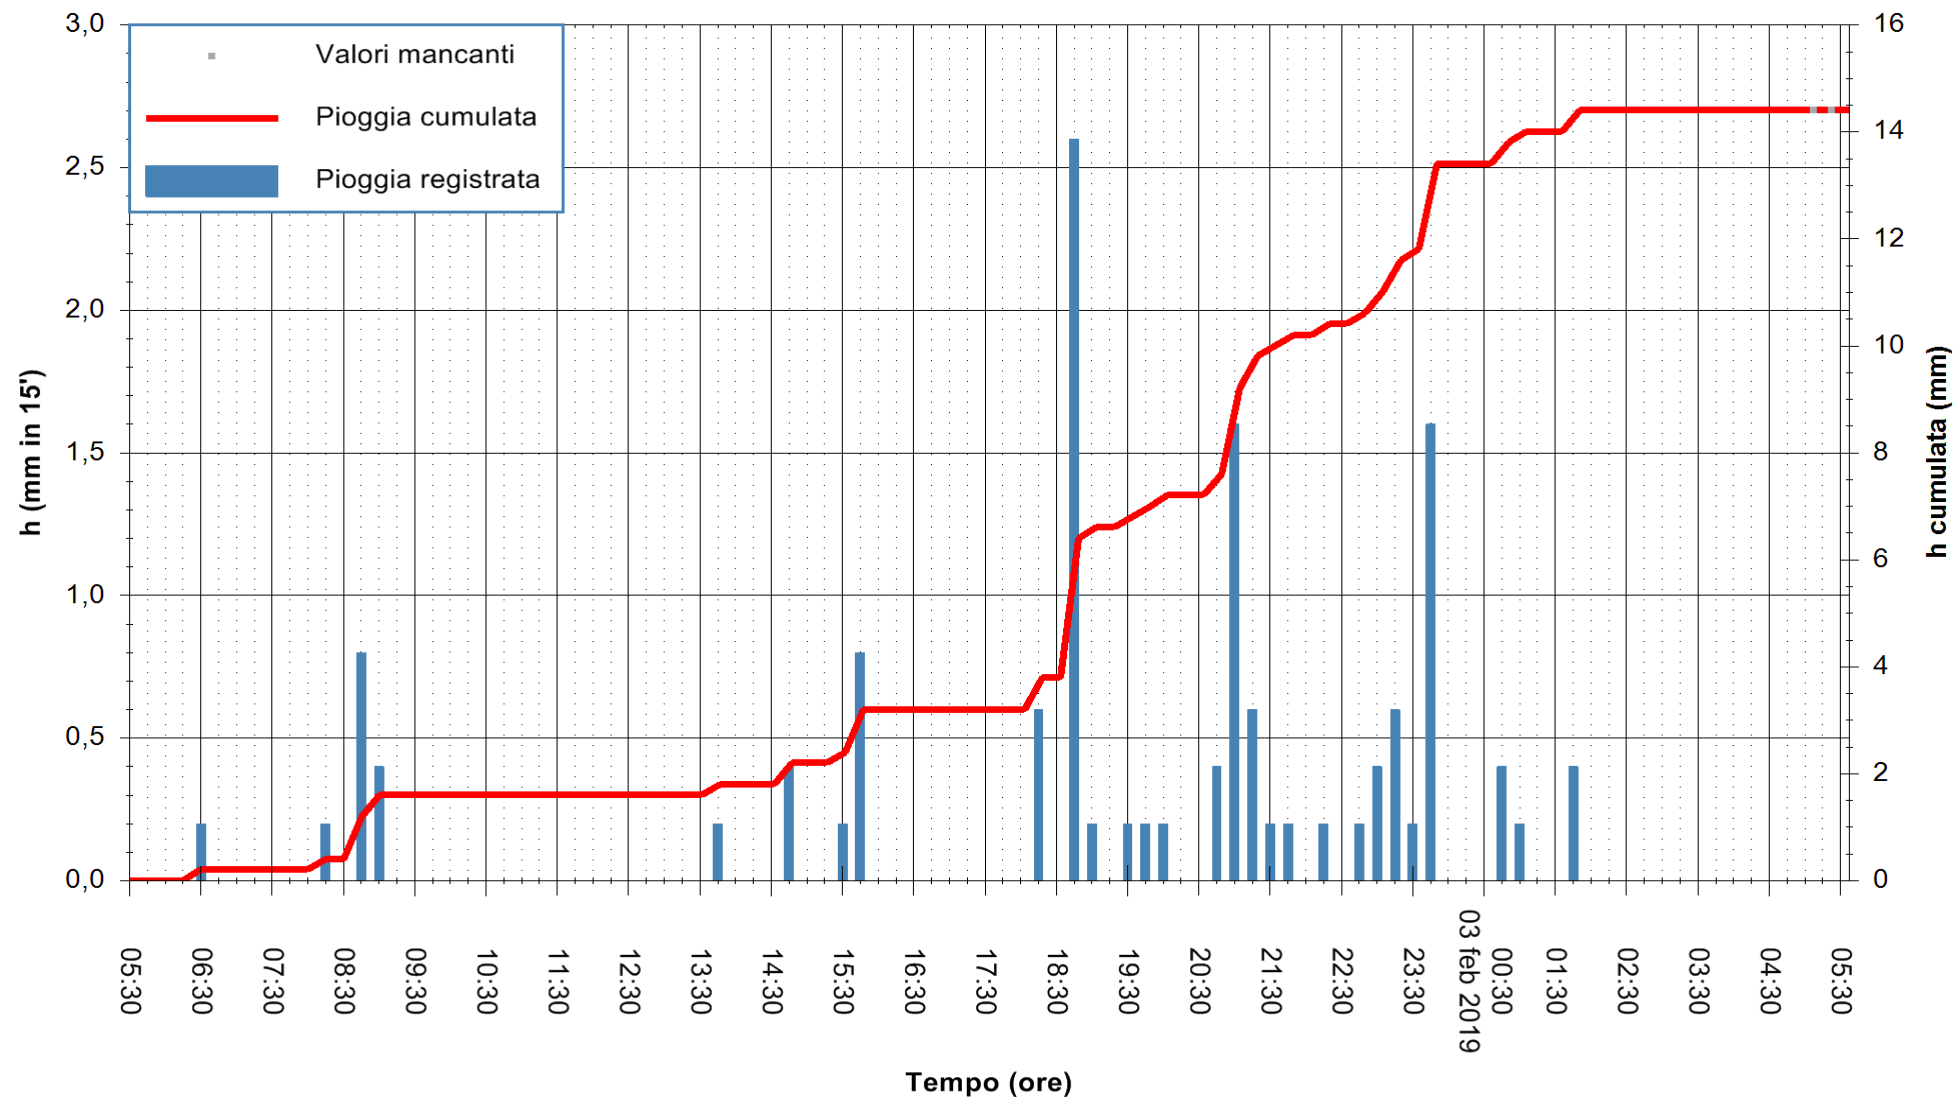

ARPAS
 F.to il Dirigente Responsabile
 Dott. Giuseppe Bianco

REGIONE AUTONOMA DE SARDIGNA
 REGIONE AUTONOMA DELLA SARDEGNA

Stazione pluviometrica Villasor
 Area IS ARENAS
 Pioggia registrata nelle ultime 24 ore
 Estrazione dati delle ore 05:30 del 03/02/2019
 Ultimo dato disponibile: 03/02/2019 alle 05:00

ARPAS
 F.to il Dirigente Responsabile
 Dott. Giuseppe Bianco

REGIONE AUTONOMA DE SARDIGNA
 REGIONE AUTONOMA DELLA SARDEGNA

Stazione pluviometrica Tempio
 Area CUSSEDDU
 Pioggia registrata nelle ultime 24 ore
 Estrazione dati delle ore 05:30 del 03/02/2019
 Ultimo dato disponibile: 03/02/2019 alle 05:00