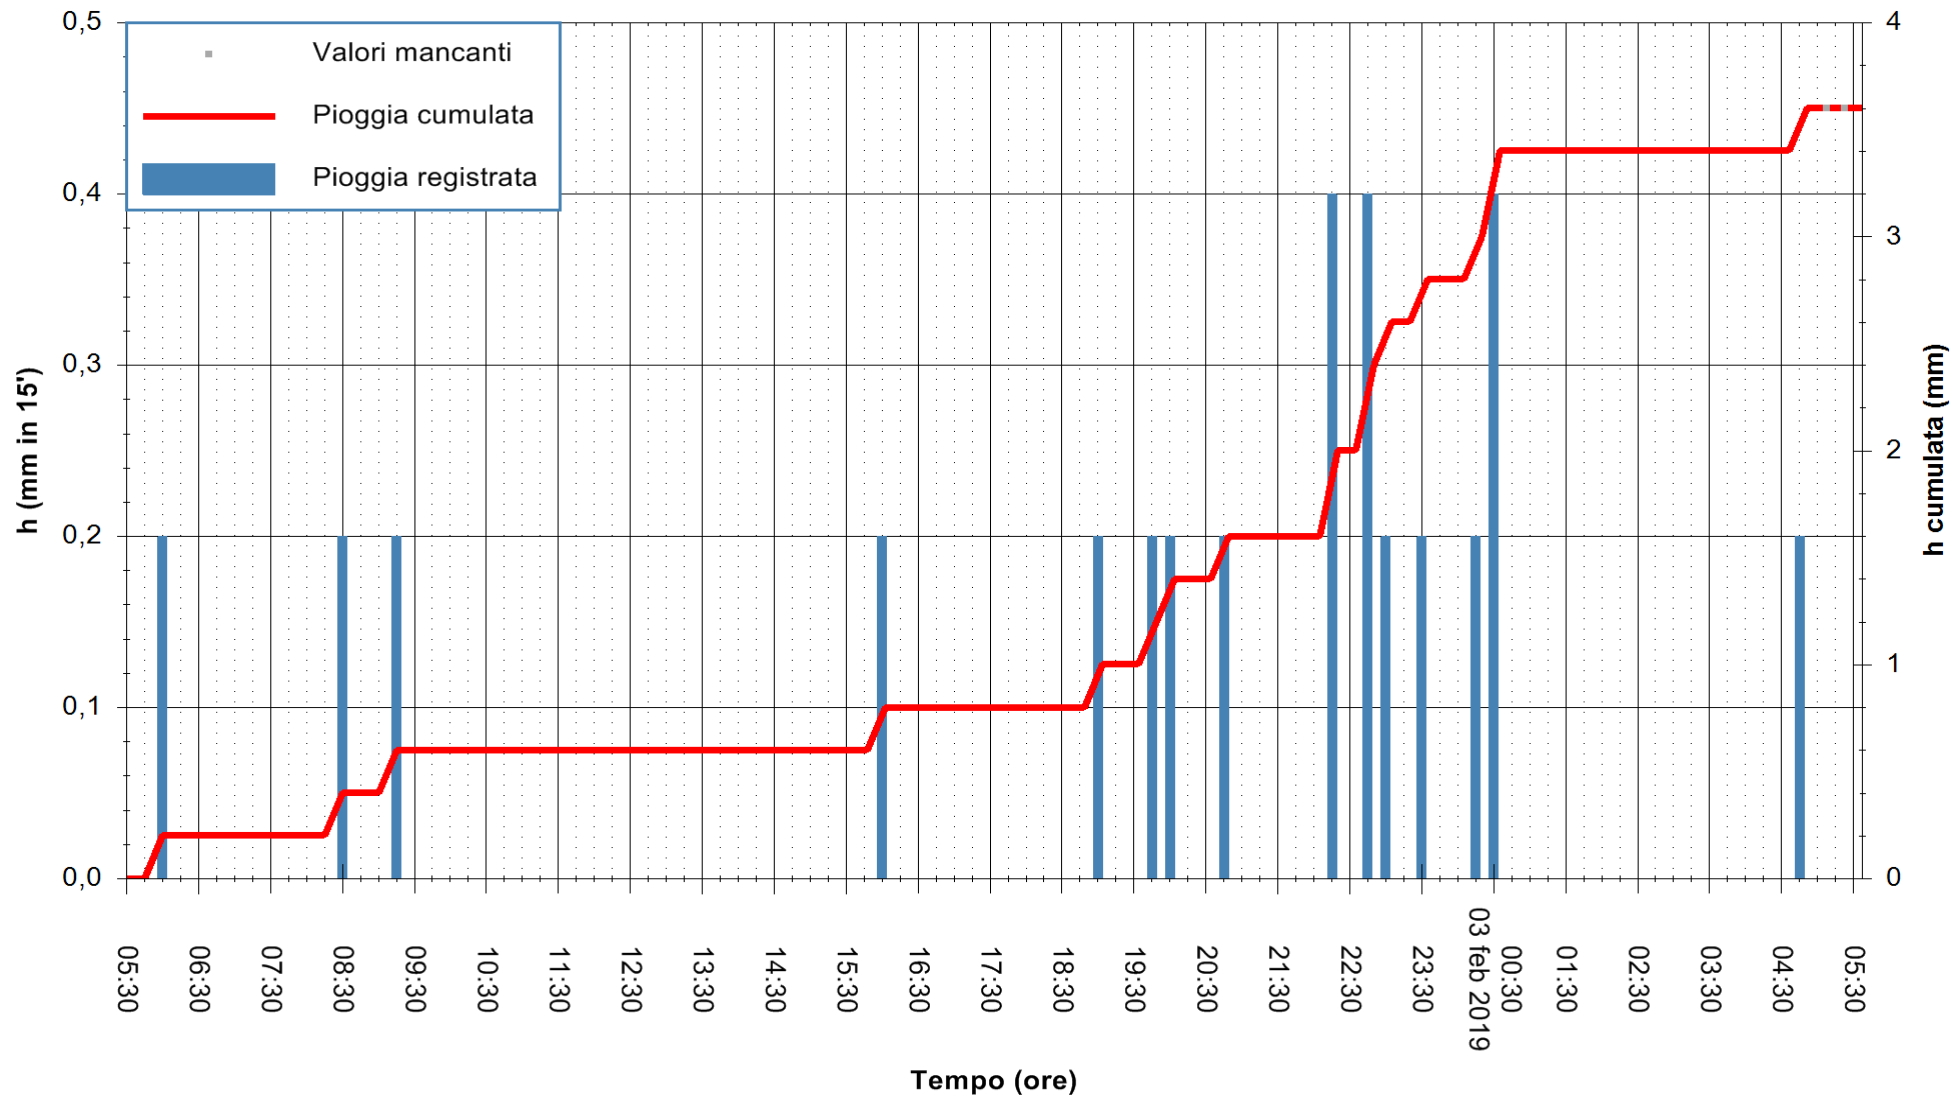

ARPAS
 F.to il Dirigente Responsabile
 Dott. Giuseppe Bianco

REGIONE AUTÒNOMA DE SARDIGNA
 REGIONE AUTONOMA DELLA SARDEGNA

Stazione pluviometrica Posada a Maccheronis meteo
Area DIGA DI MACCHERONIS
Pioggia registrata nelle ultime 24 ore
Estrazione dati delle ore 05:30 del 03/02/2019
Ultimo dato disponibile: 03/02/2019 alle 05:00

ARPAS
F.to il Dirigente Responsabile
Dott. Giuseppe Bianco

REGIONE AUTONOMA DE SARDIGNA
REGIONE AUTONOMA DELLA SARDEGNA

Stazione pluviometrica Montresta
 Area NAVRINO
 Pioggia registrata nelle ultime 24 ore
 Estrazione dati delle ore 05:30 del 03/02/2019
 Ultimo dato disponibile: 03/02/2019 alle 05:00