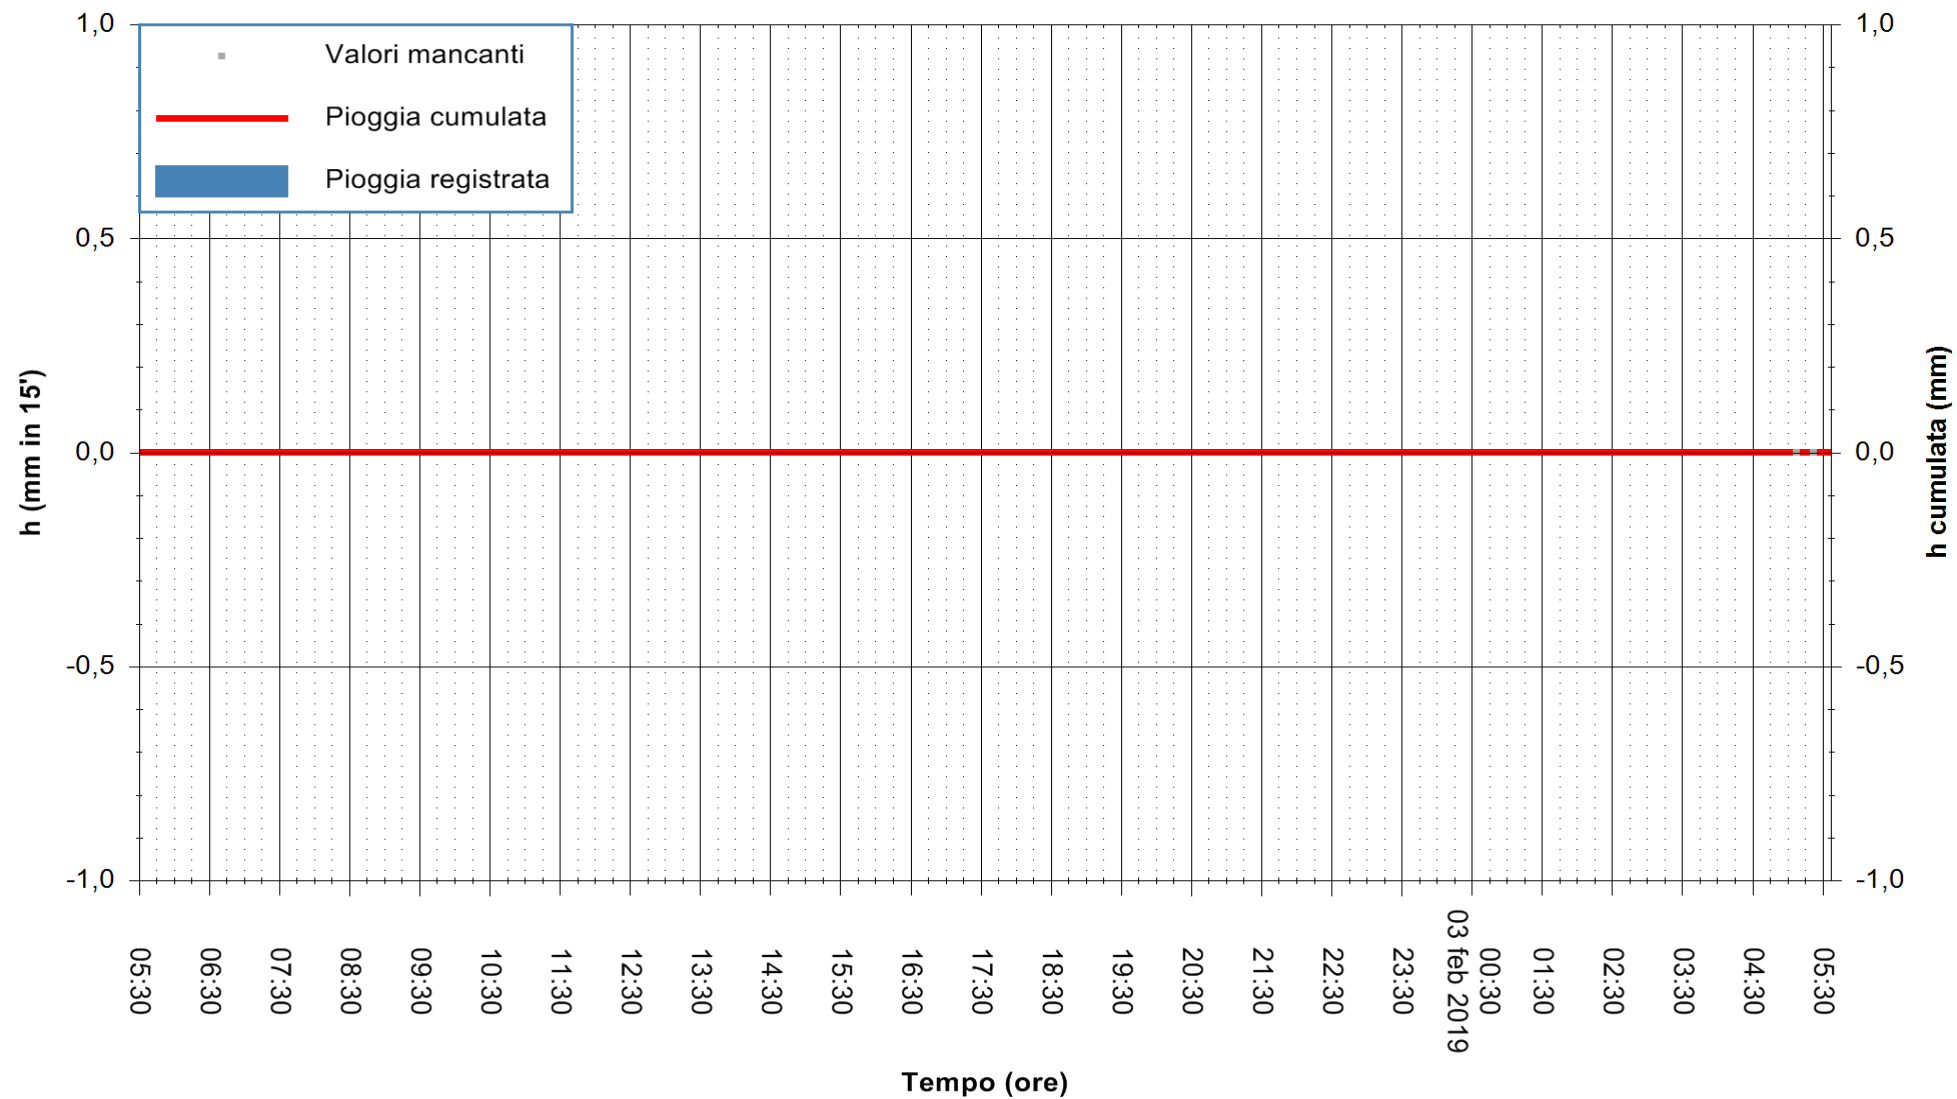

ARPAS
F.to il Dirigente Responsabile
Dott. Giuseppe Bianco

REGIONE AUTÒNOMA DE SARDIGNA
REGIONE AUTONOMA DELLA SARDEGNA

Stazione pluviometrica Lula
 Area PIZZONCHI
 Pioggia registrata nelle ultime 24 ore
 Estrazione dati delle ore 05:30 del 03/02/2019
 Ultimo dato disponibile: 03/02/2019 alle 05:00