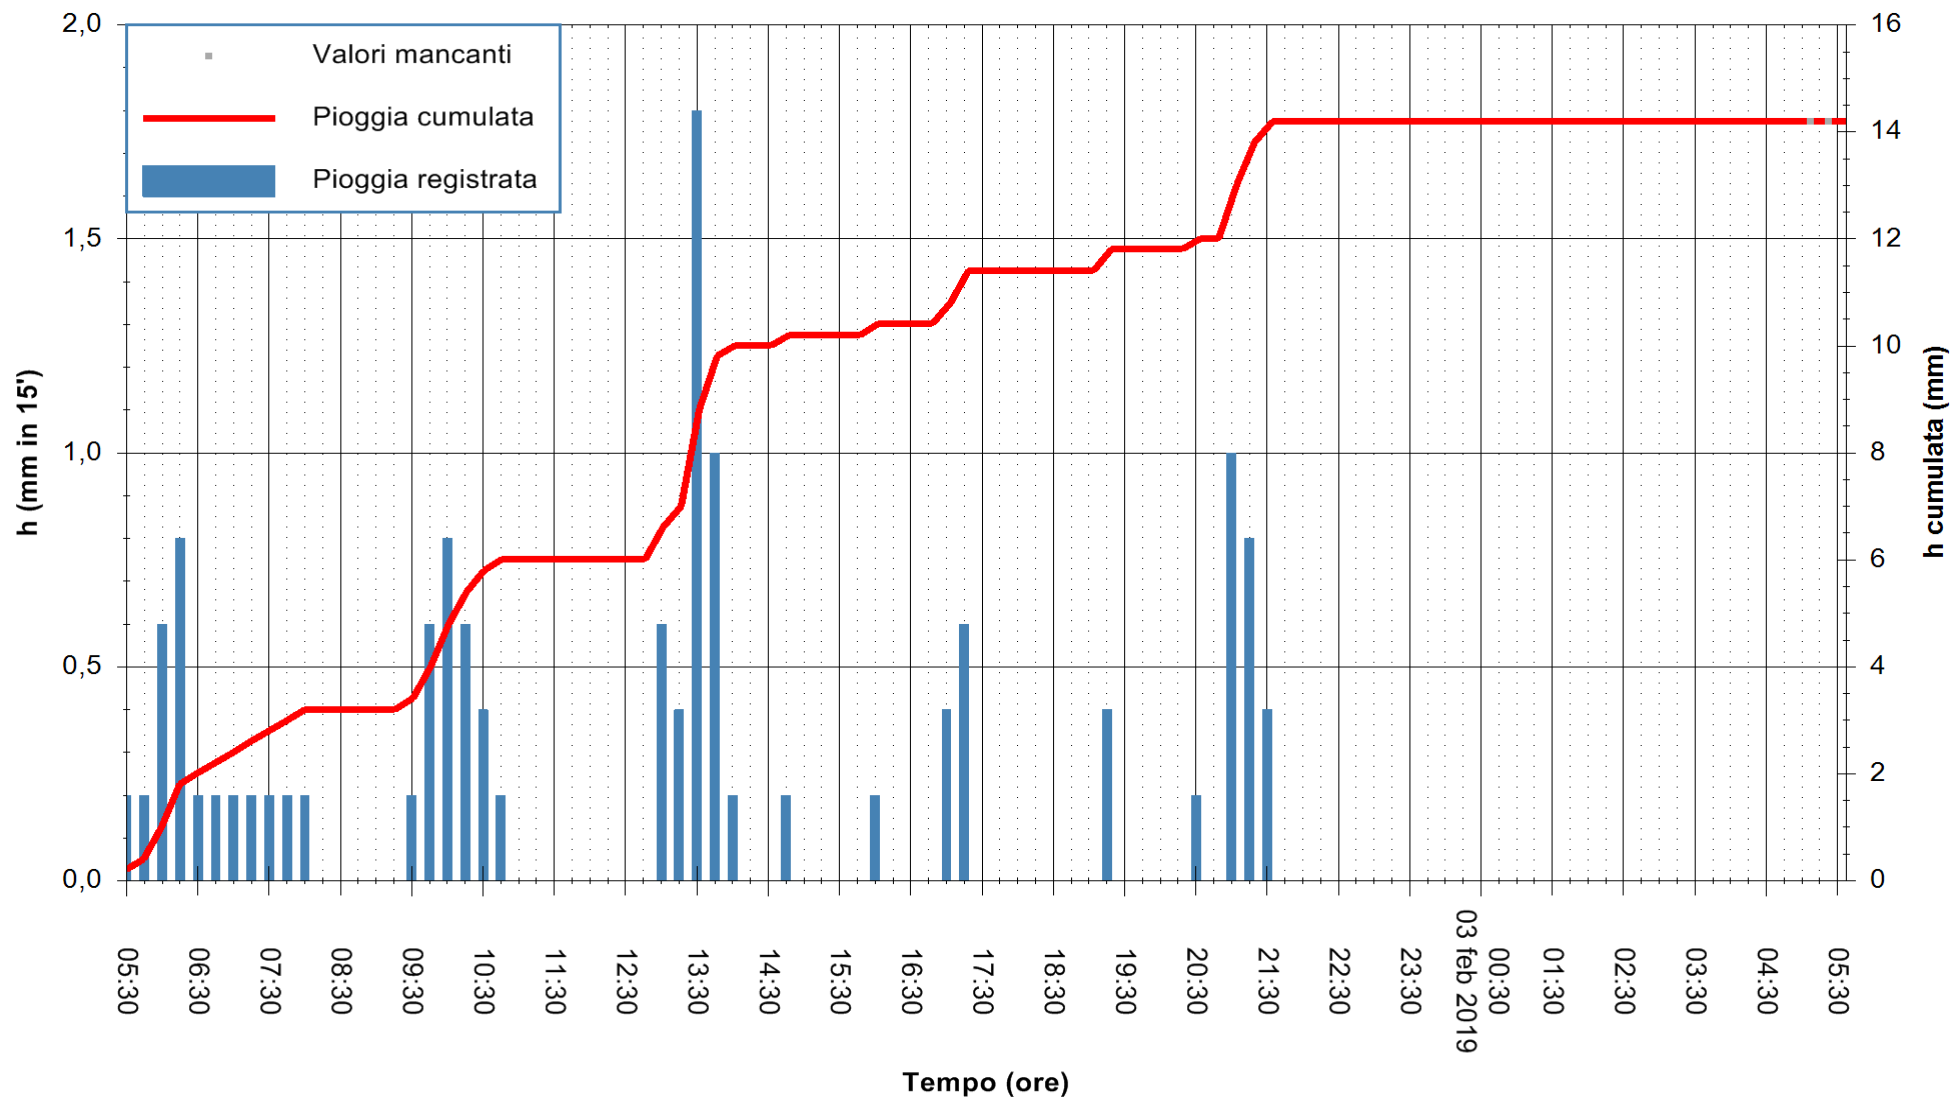

ARPAS
 F.to il Dirigente Responsabile
 Dott. Giuseppe Bianco

REGIONE AUTÒNOMA DE SARDIGNA
 REGIONE AUTONOMA DELLA SARDEGNA

Stazione pluviometrica Punta Tricoli
Area PUNTA TRICOLI
Pioggia registrata nelle ultime 24 ore
Estrazione dati delle ore 05:30 del 03/02/2019
Ultimo dato disponibile: 03/02/2019 alle 05:00

ARPAS
F.to il Dirigente Responsabile
Dott. Giuseppe Bianco

REGIONE AUTÒNOMA DE SARDIGNA
REGIONE AUTONOMA DELLA SARDEGNA

Stazione pluviometrica Capoterra
 Area POGGIO DEI PINI
 Pioggia registrata nelle ultime 24 ore
 Estrazione dati delle ore 05:30 del 03/02/2019
 Ultimo dato disponibile: 03/02/2019 alle 05:00