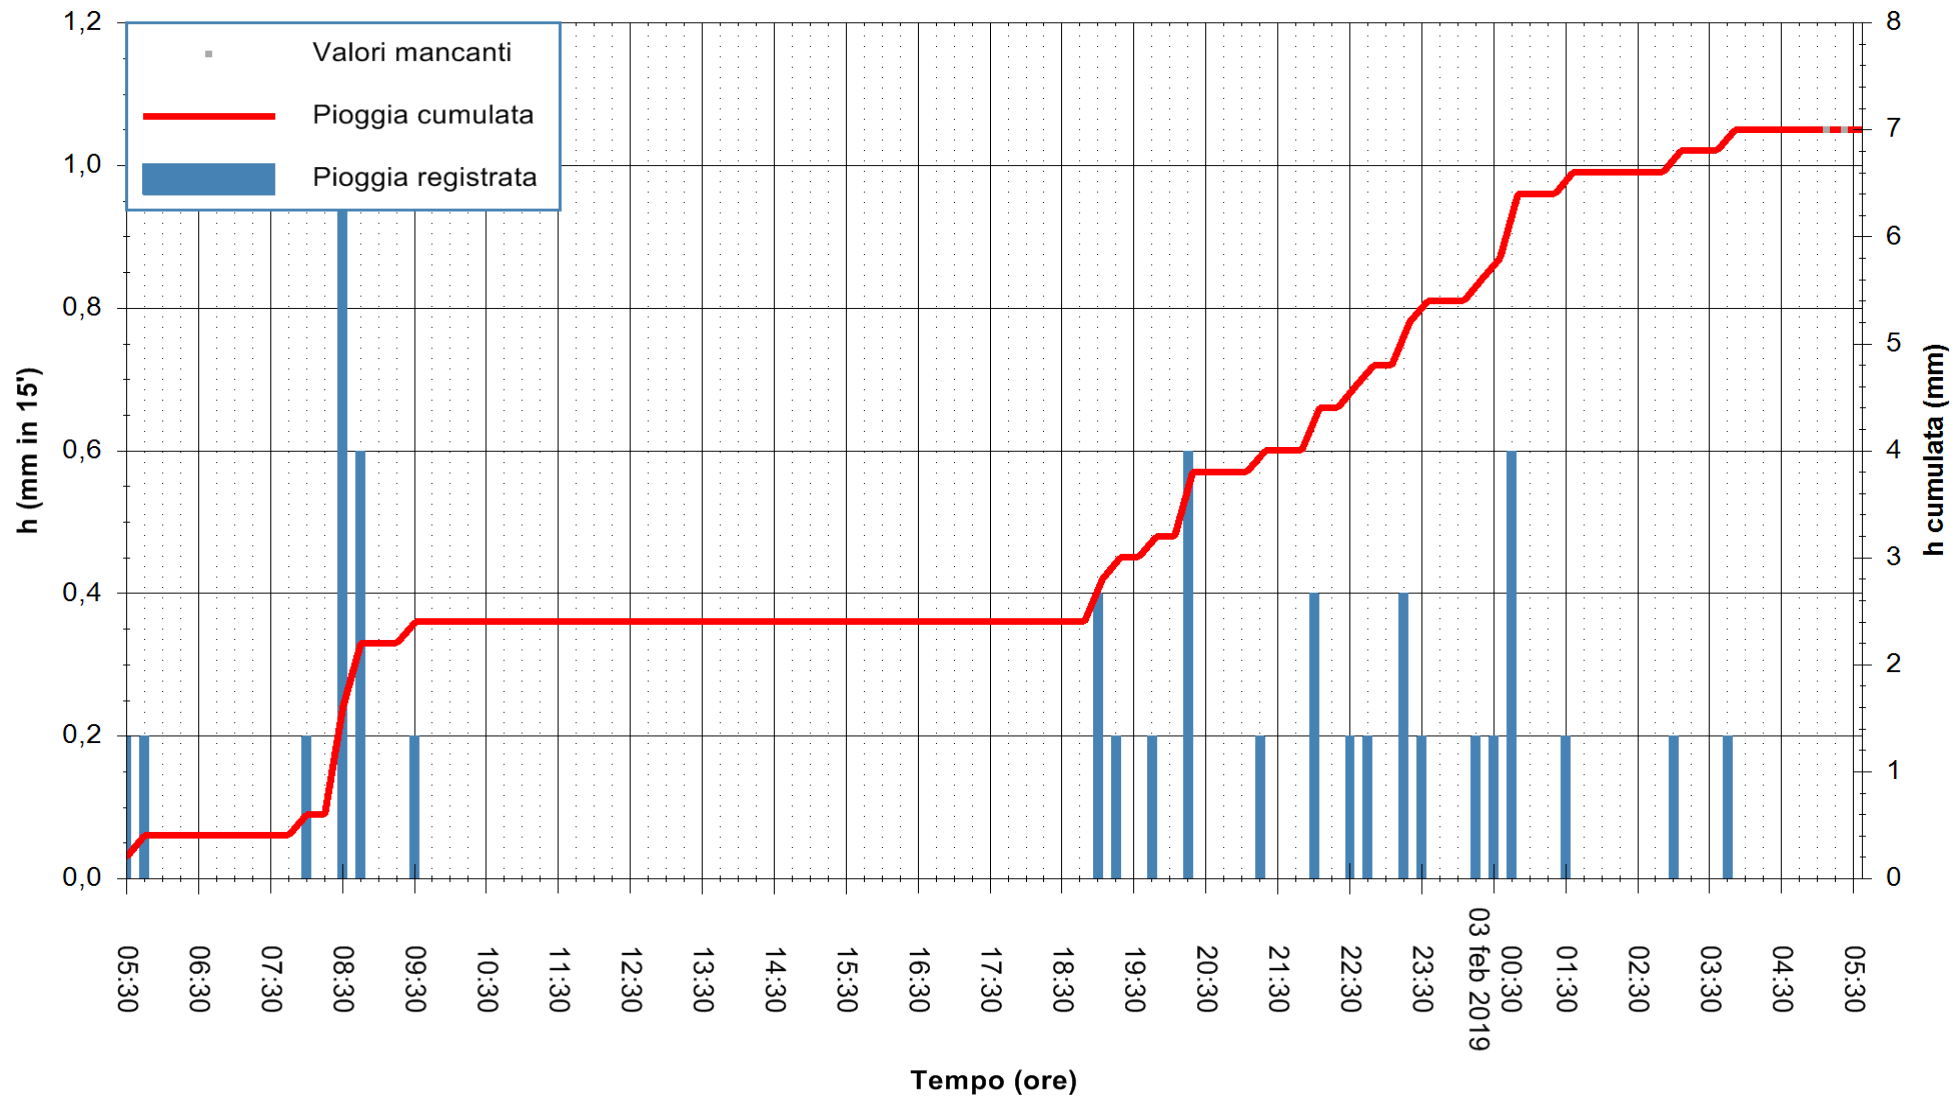

ARPAS
 F.to il Dirigente Responsabile
 Dott. Giuseppe Bianco

REGIONE AUTÒNOMA DE SARDIGNA
 REGIONE AUTONOMA DELLA SARDEGNA

Stazione pluviometrica Posada a Maccheronis meteo
Area DIGA DI MACCHERONIS
Pioggia registrata nelle ultime 24 ore
Estrazione dati delle ore 05:30 del 03/02/2019
Ultimo dato disponibile: 03/02/2019 alle 05:00

ARPAS
F.to il Dirigente Responsabile
Dott. Giuseppe Bianco

REGIONE AUTONOMA DE SARDIGNA
REGIONE AUTONOMA DELLA SARDEGNA

Stazione pluviometrica Montresta
 Area NAVRINO
 Pioggia registrata nelle ultime 24 ore
 Estrazione dati delle ore 05:30 del 03/02/2019
 Ultimo dato disponibile: 03/02/2019 alle 05:00