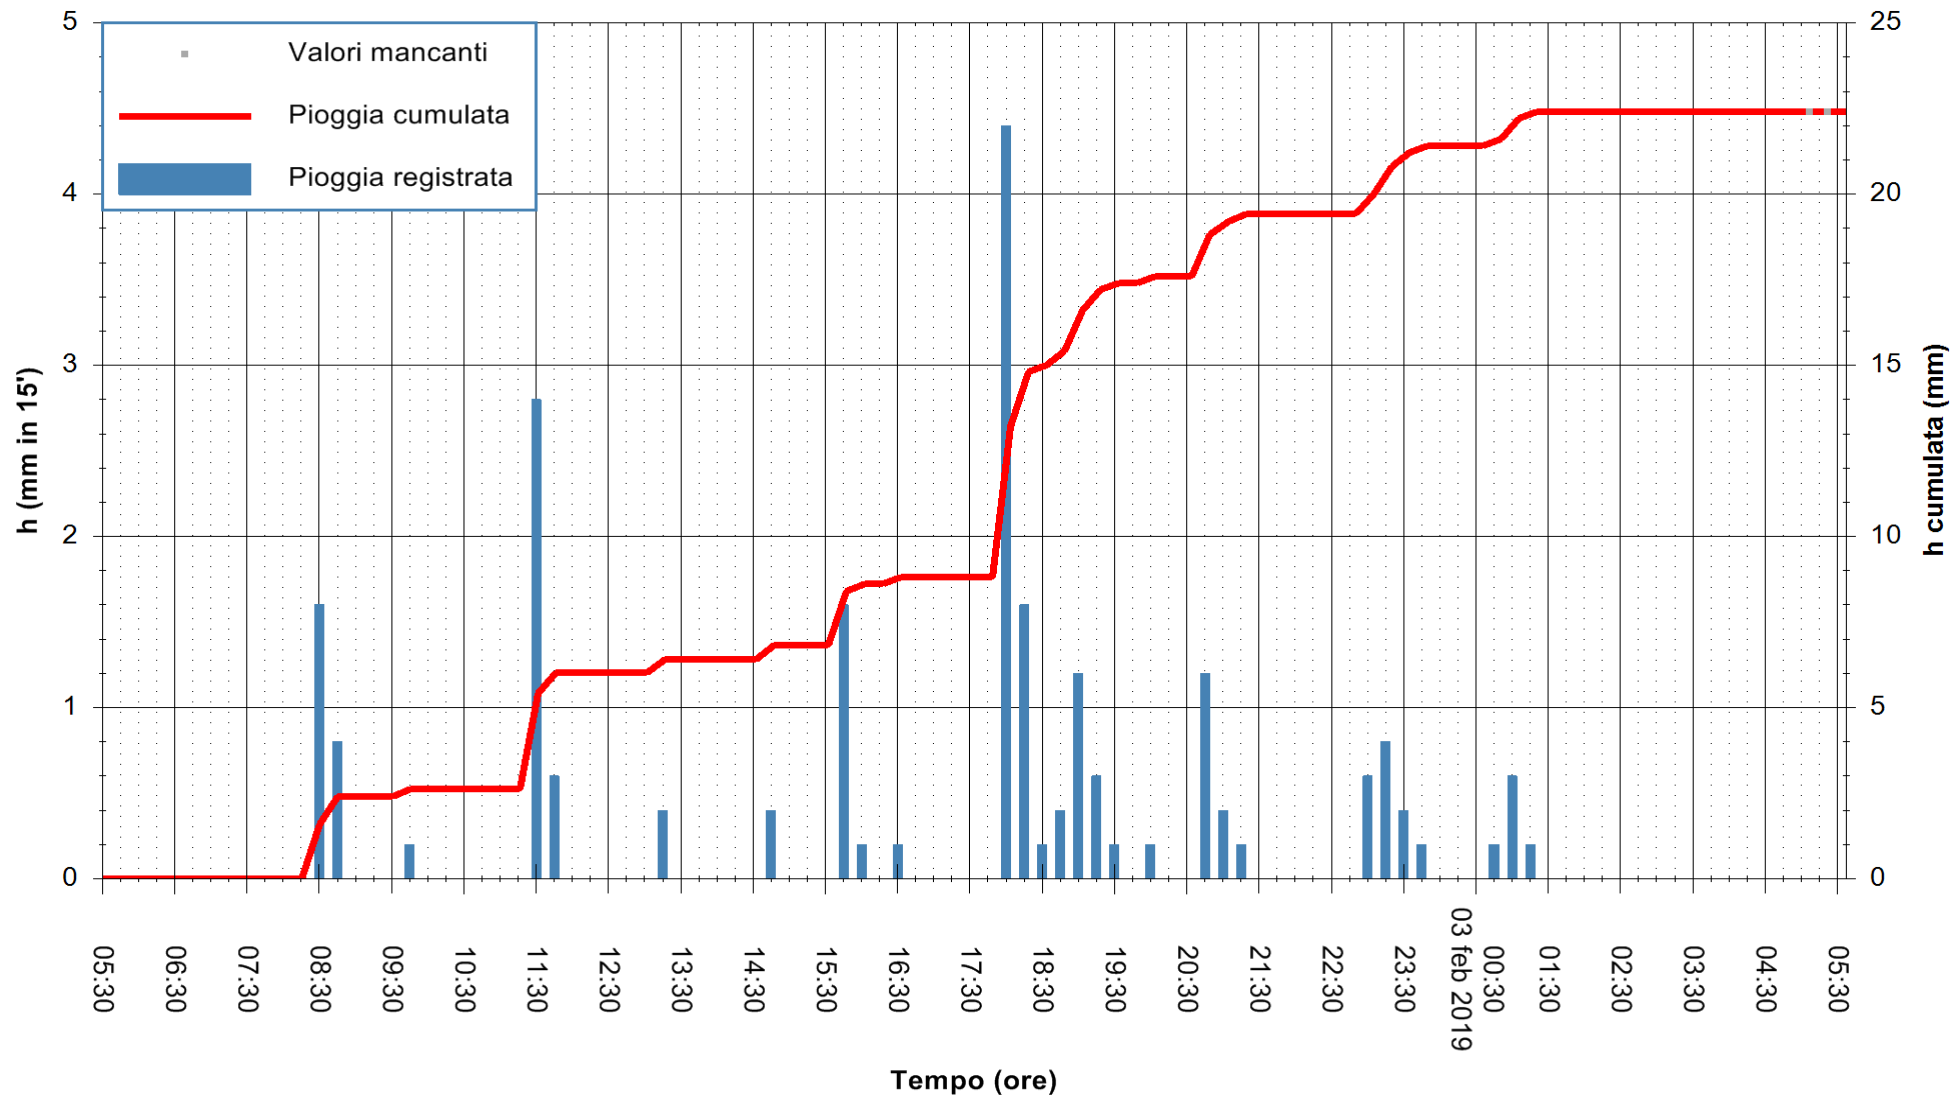

ARPAS
 F.to il Dirigente Responsabile
 Dott. Giuseppe Bianco

REGIONE AUTONOMA DE SARDIGNA
 REGIONE AUTONOMA DELLA SARDEGNA

Stazione pluviometrica Villasor
 Area IS ARENAS
 Pioggia registrata nelle ultime 24 ore
 Estrazione dati delle ore 05:30 del 03/02/2019
 Ultimo dato disponibile: 03/02/2019 alle 05:00

ARPAS
 F.to il Dirigente Responsabile
 Dott. Giuseppe Bianco

REGIONE AUTONOMA DE SARDIGNA
 REGIONE AUTONOMA DELLA SARDEGNA

Stazione pluviometrica Tempio
 Area CUSSEDDU
 Pioggia registrata nelle ultime 24 ore
 Estrazione dati delle ore 05:30 del 03/02/2019
 Ultimo dato disponibile: 03/02/2019 alle 05:00