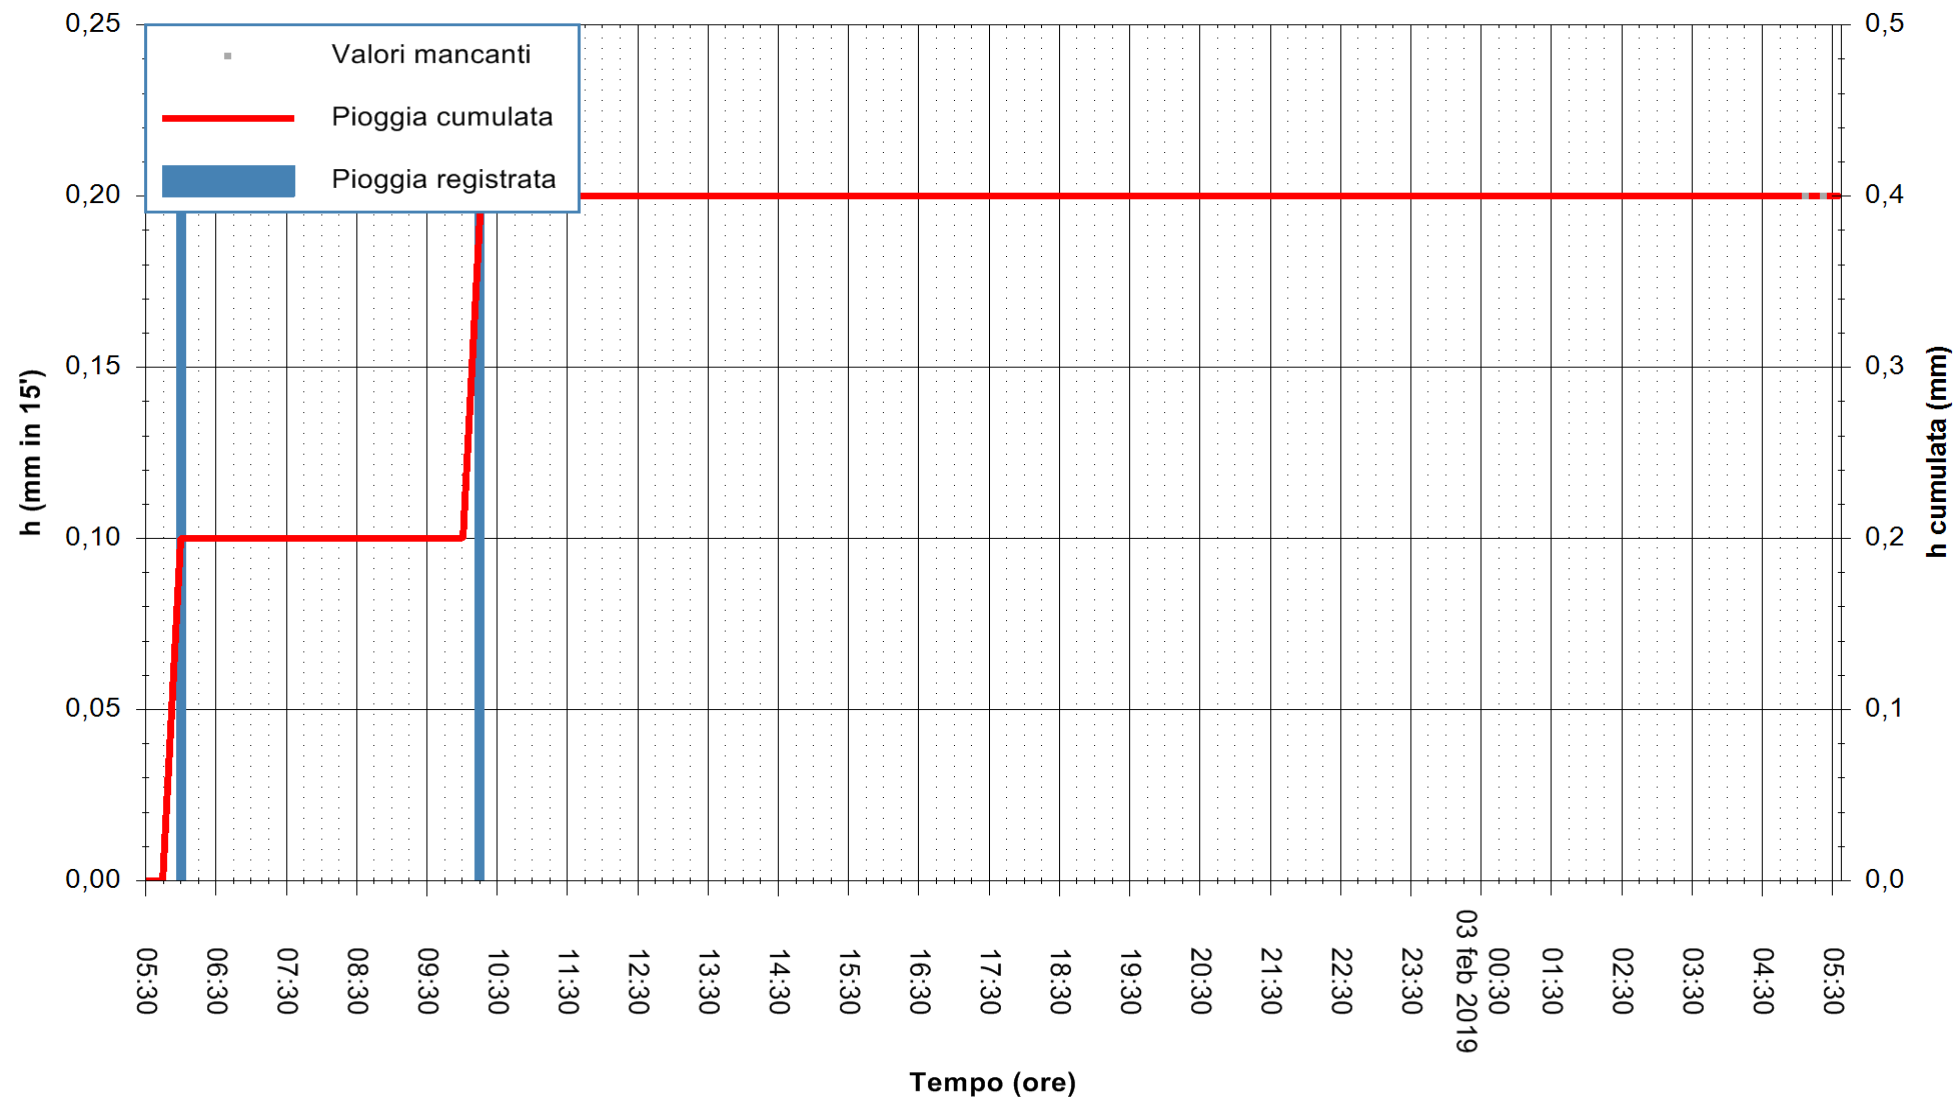

Stazione pluviometrica Siniscola
Area SU PRANU
Pioggia registrata nelle ultime 24 ore
Estrazione dati delle ore 05:30 del 03/02/2019
Ultimo dato disponibile: 03/02/2019 alle 05:00

ARPAS
F.to il Dirigente Responsabile
Dott. Giuseppe Bianco

REGIONE AUTÒNOMA DE SARDIGNA
REGIONE AUTONOMA DELLA SARDEGNA