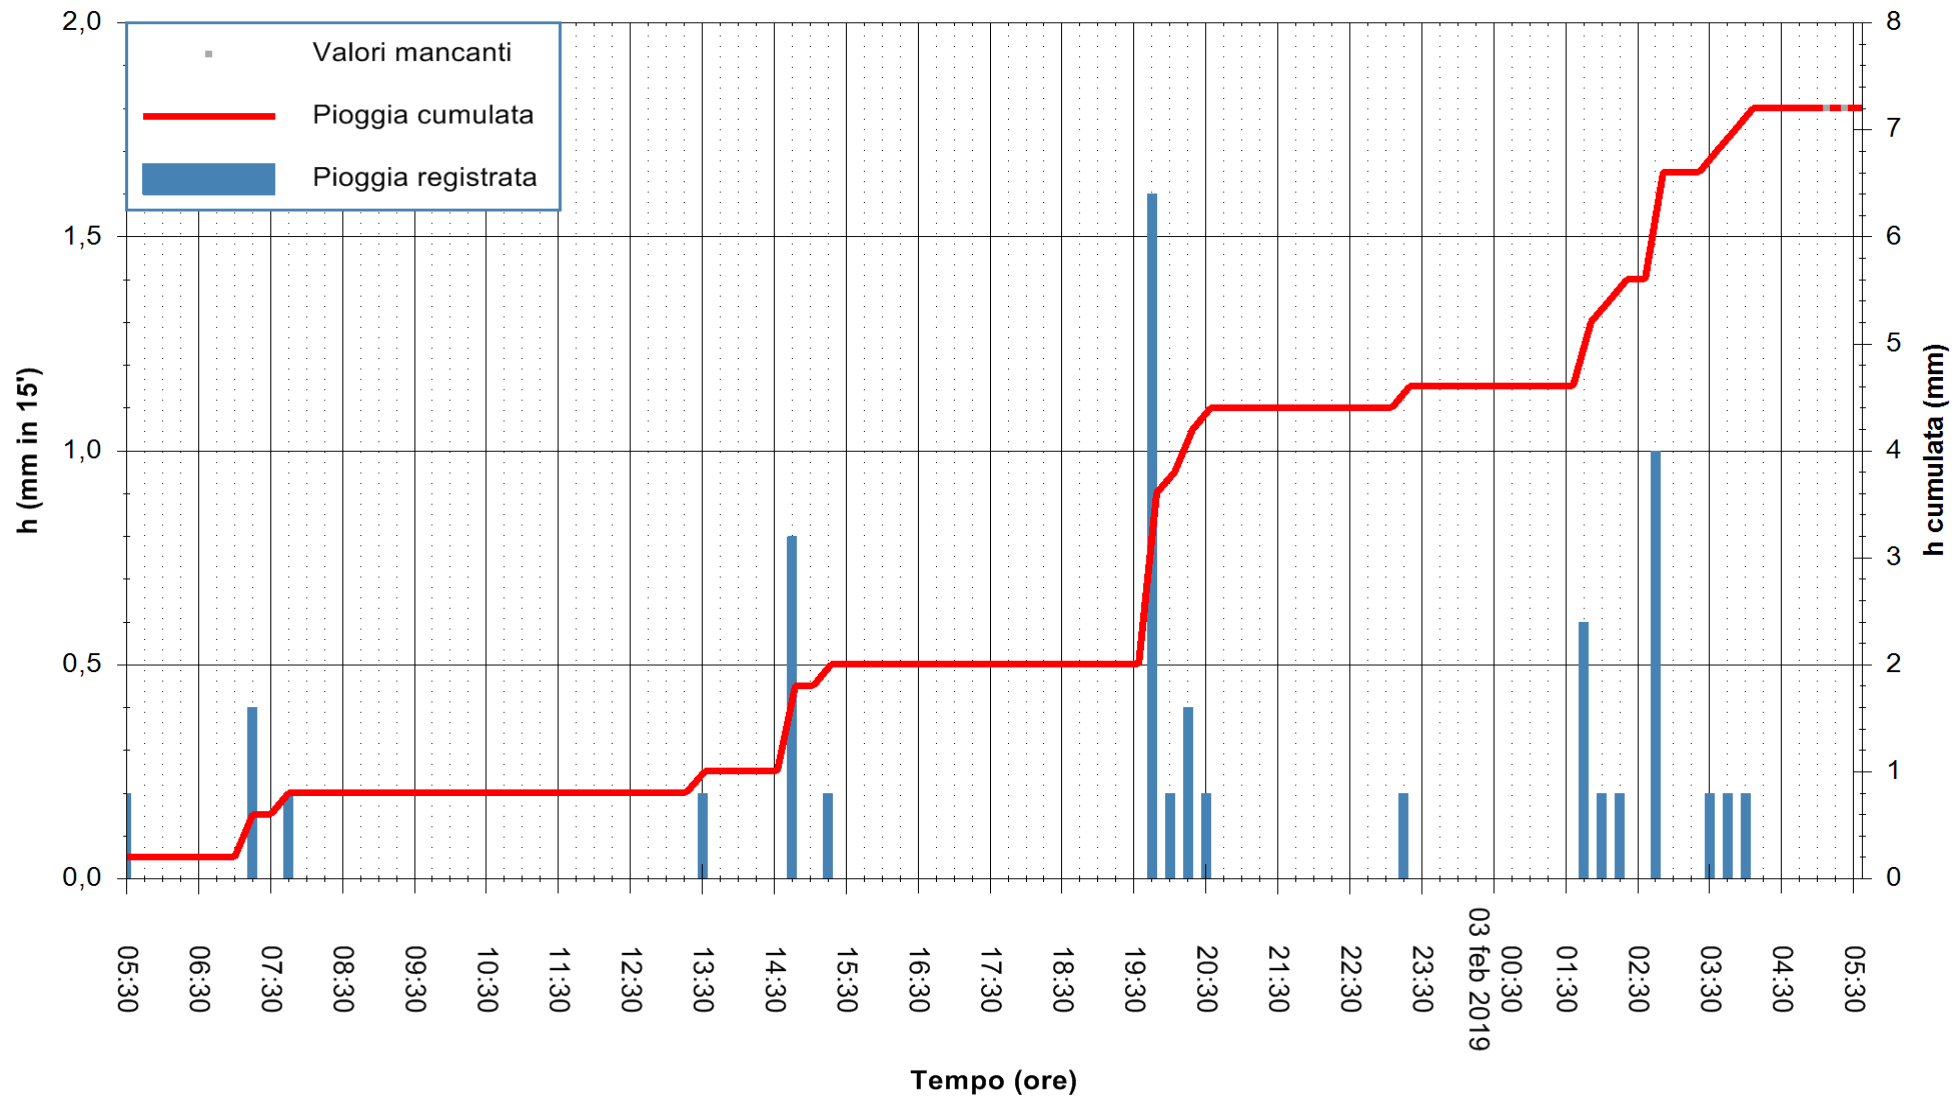

ARPAS
F.to il Dirigente Responsabile
Dott. Giuseppe Bianco

REGIONE AUTONOMA DE SARDIGNA
REGIONE AUTONOMA DELLA SARDEGNA

Stazione pluviometrica Ossoni
 Area MONTE OSSONI
 Pioggia registrata nelle ultime 24 ore
 Estrazione dati delle ore 05:30 del 03/02/2019
 Ultimo dato disponibile: 03/02/2019 alle 05:00

ARPAS
 F.to il Dirigente Responsabile
 Dott. Giuseppe Bianco

REGIONE AUTÒNOMA DE SARDIGNA
 REGIONE AUTONOMA DELLA SARDEGNA

Stazione pluviometrica Siniscola
Area SU PRANU
Pioggia registrata nelle ultime 24 ore
Estrazione dati delle ore 05:30 del 03/02/2019
Ultimo dato disponibile: 03/02/2019 alle 05:00