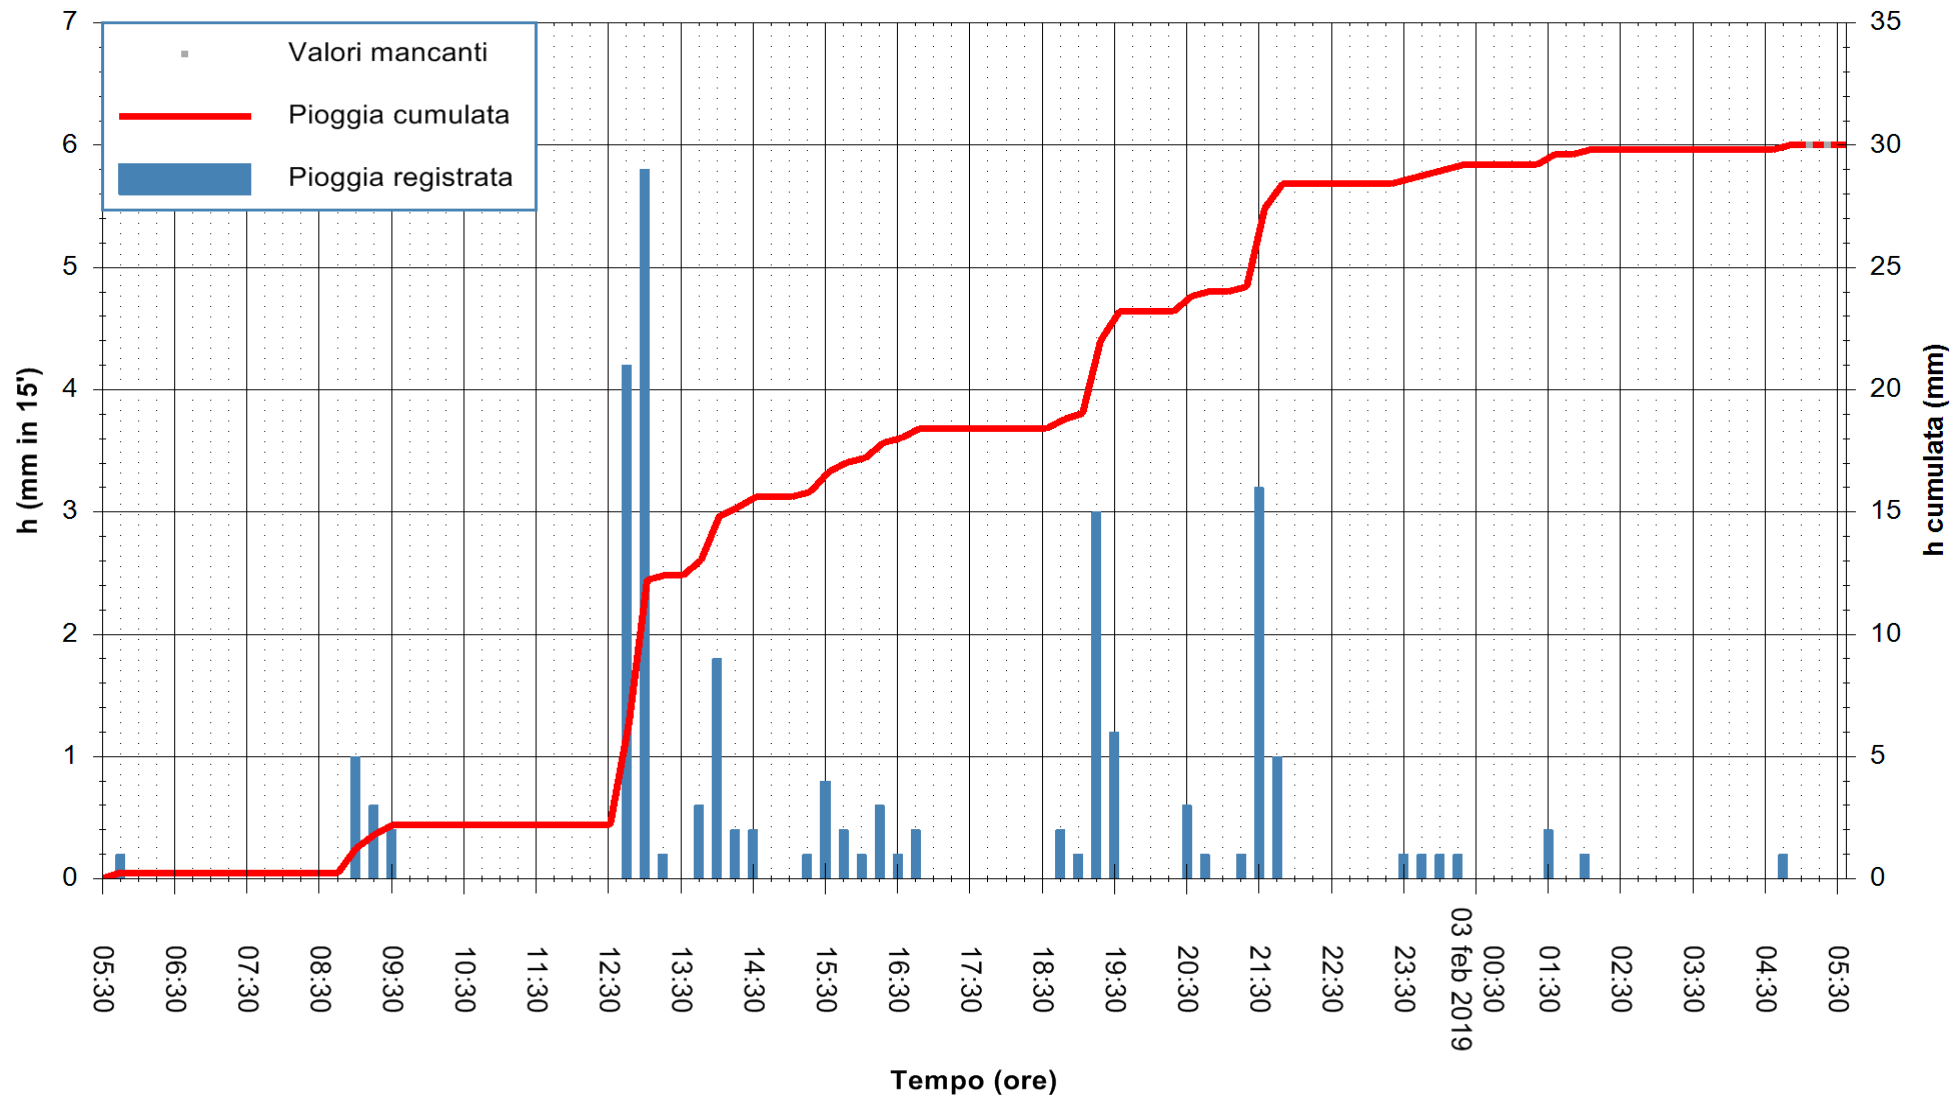

ARPAS
 F.to il Dirigente Responsabile
 Dott. Giuseppe Bianco

REGIONE AUTONOMA DE SARDIGNA
 REGIONE AUTONOMA DELLA SARDEGNA

Stazione pluviometrica Villasor
 Area IS ARENAS
 Pioggia registrata nelle ultime 24 ore
 Estrazione dati delle ore 05:30 del 03/02/2019
 Ultimo dato disponibile: 03/02/2019 alle 05:00

ARPAS
 F.to il Dirigente Responsabile
 Dott. Giuseppe Bianco

REGIONE AUTONOMA DE SARDIGNA
 REGIONE AUTONOMA DELLA SARDEGNA

Stazione pluviometrica Tempio
 Area CUSSEDDU
 Pioggia registrata nelle ultime 24 ore
 Estrazione dati delle ore 05:30 del 03/02/2019
 Ultimo dato disponibile: 03/02/2019 alle 05:00