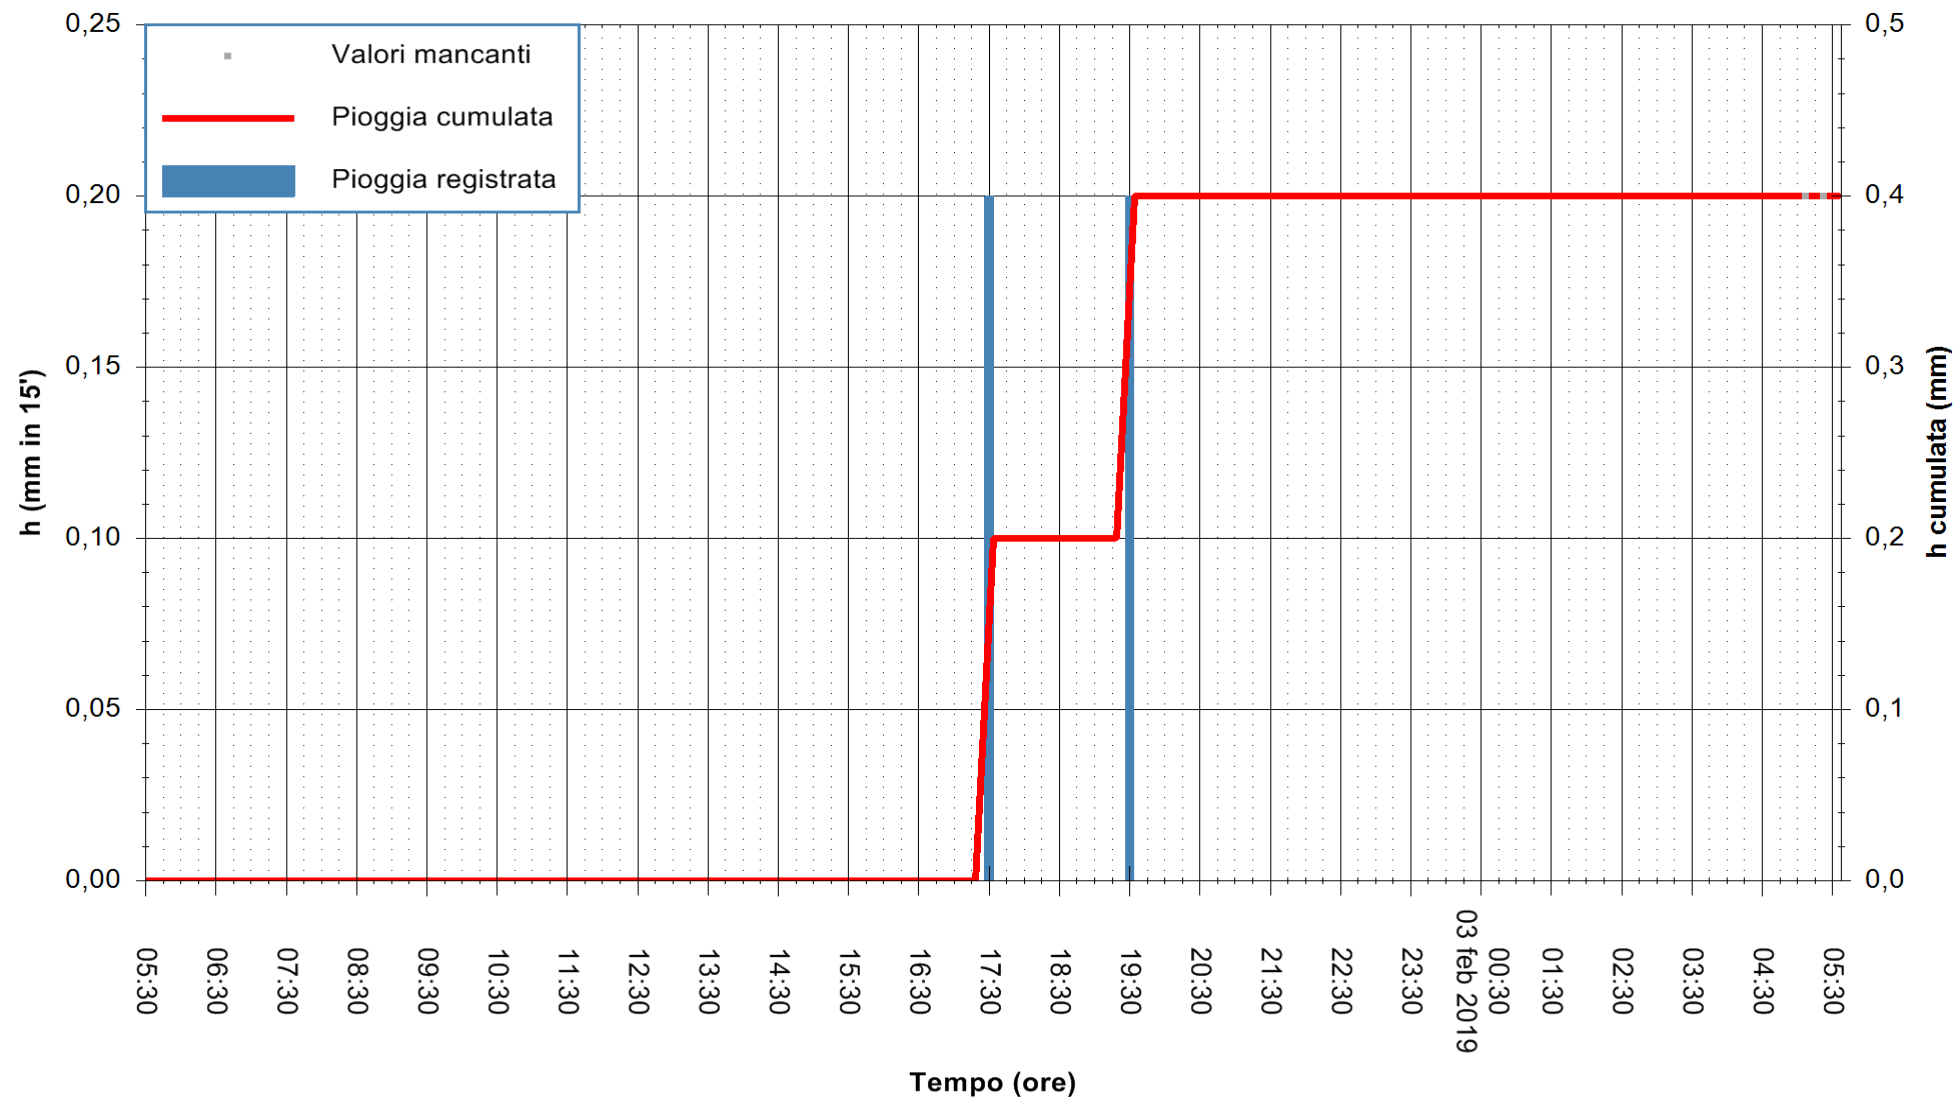

ARPAS
 F.to il Dirigente Responsabile
 Dott. Giuseppe Bianco

REGIONE AUTÒNOMA DE SARDIGNA
 REGIONE AUTONOMA DELLA SARDEGNA

Stazione pluviometrica Siniscola
Area SU PRANU
Pioggia registrata nelle ultime 24 ore
Estrazione dati delle ore 05:30 del 03/02/2019
Ultimo dato disponibile: 03/02/2019 alle 05:00