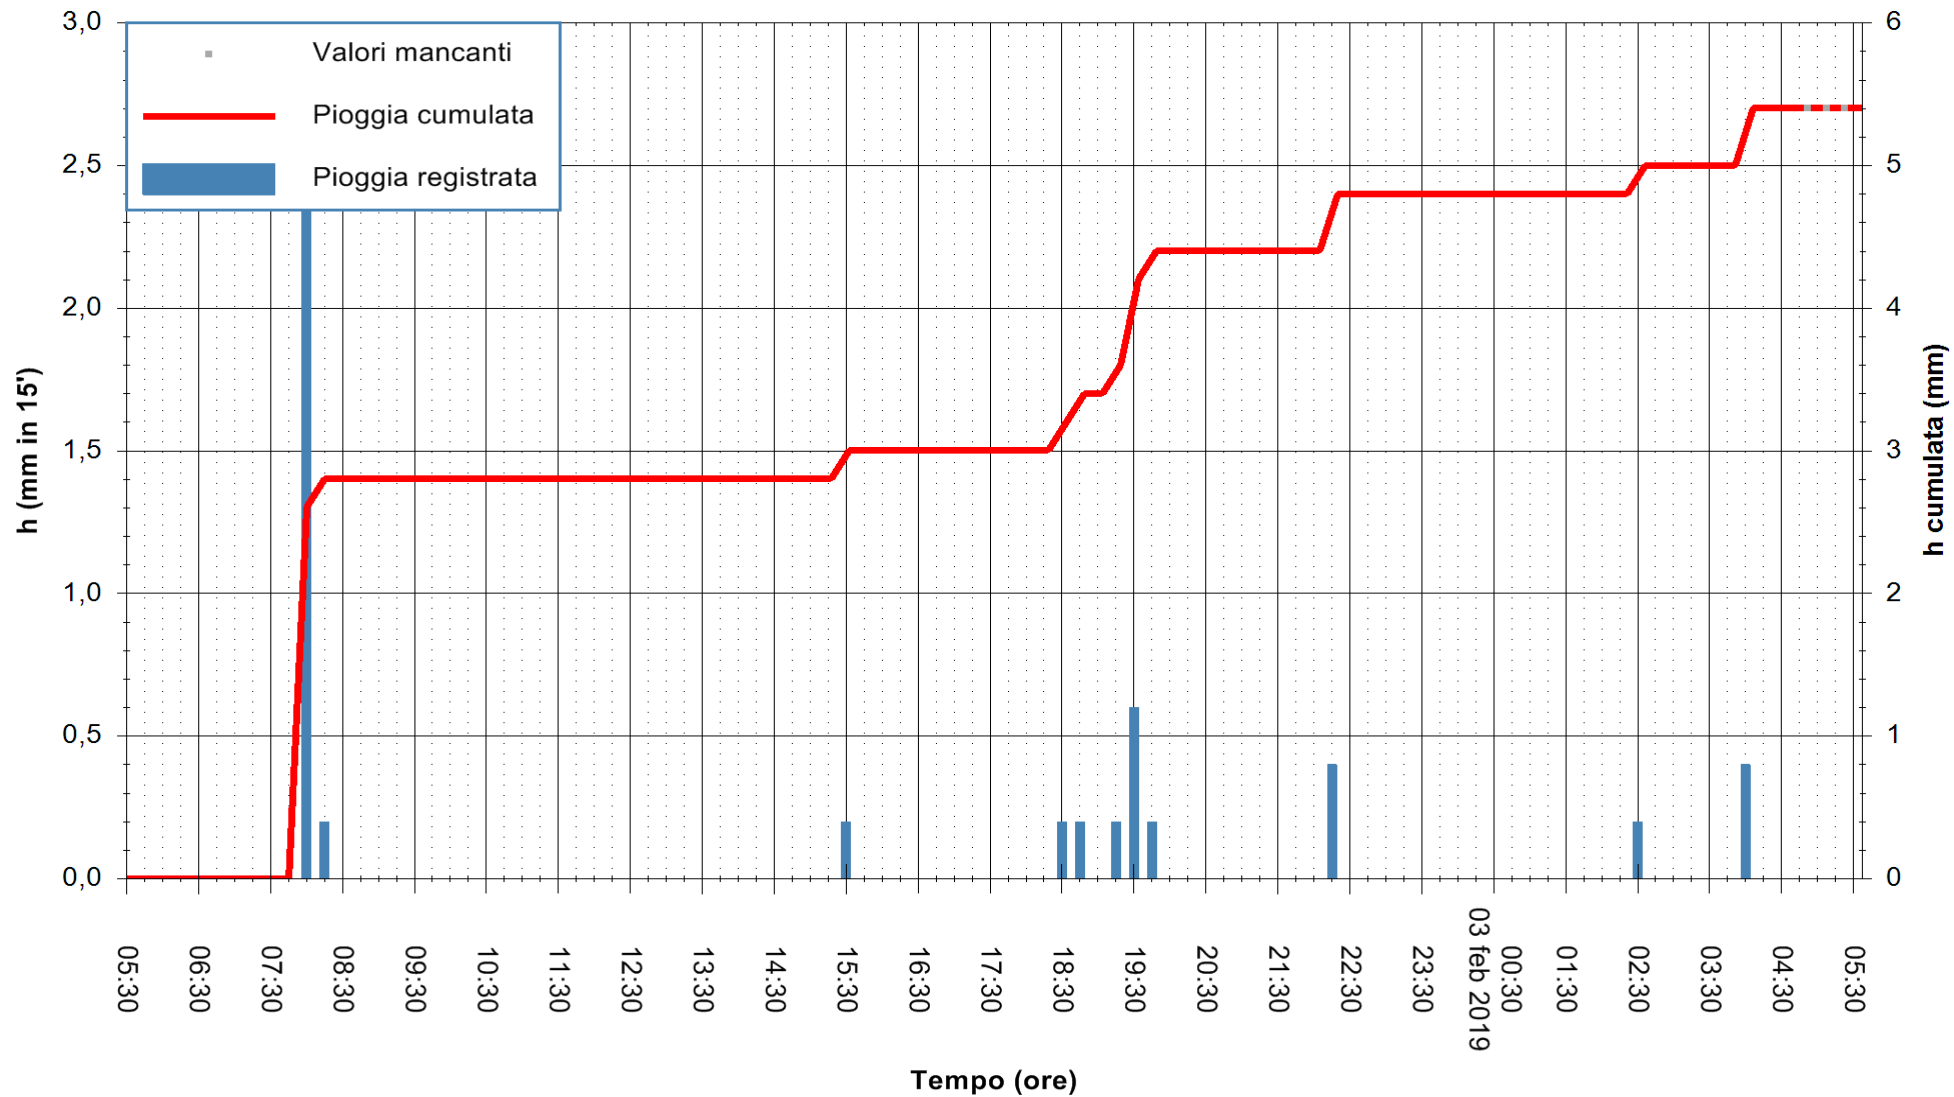

ARPAS
F.to il Dirigente Responsabile
Dott. Giuseppe Bianco

REGIONE AUTÒNOMA DE SARDIGNA
REGIONE AUTONOMA DELLA SARDEGNA

Stazione pluviometrica Lula
 Area PIZZONCHI
 Pioggia registrata nelle ultime 24 ore
 Estrazione dati delle ore 05:30 del 03/02/2019
 Ultimo dato disponibile: 03/02/2019 alle 05:00