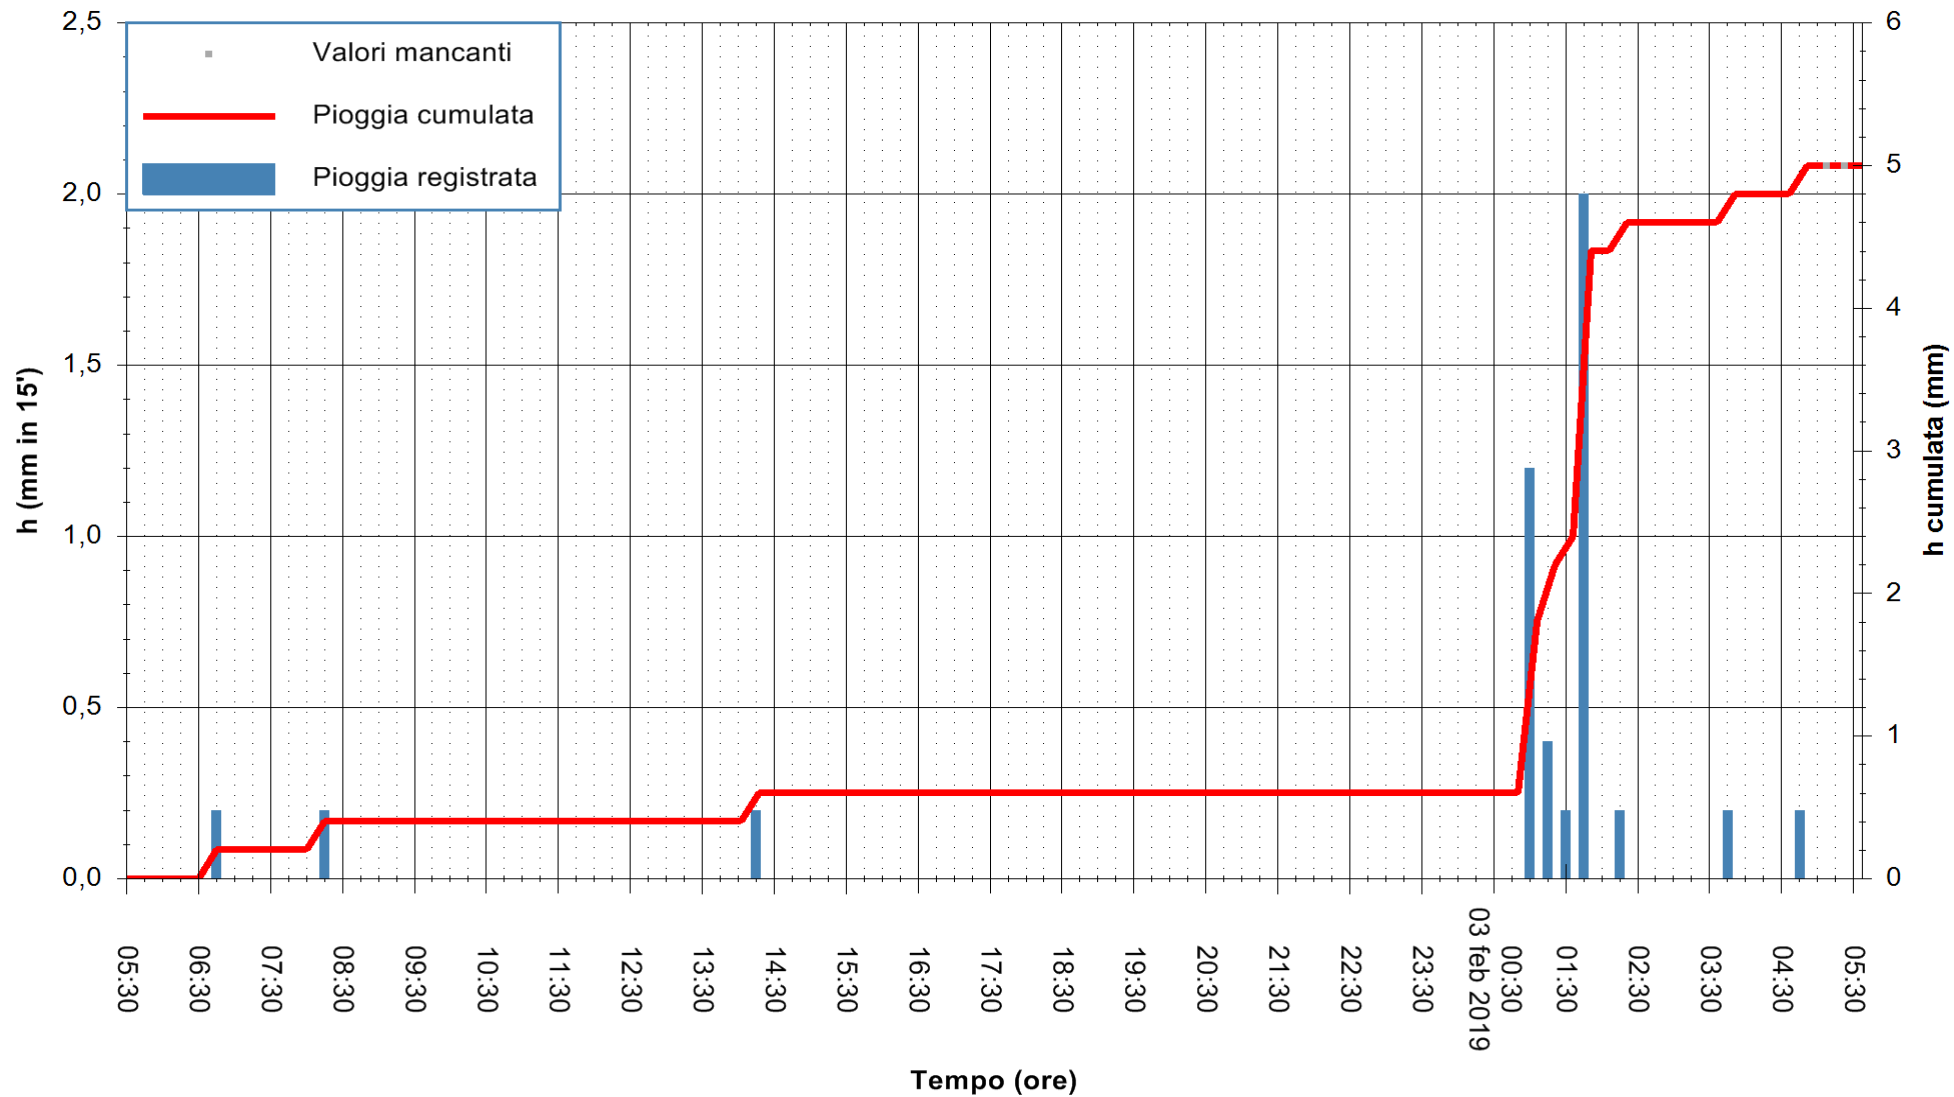

ARPAS
 F.to il Dirigente Responsabile
 Dott. Giuseppe Bianco

REGIONE AUTONOMA DE SARDIGNA
 REGIONE AUTONOMA DELLA SARDEGNA

Stazione pluviometrica Pianu
 Area PIANU 15
 Pioggia registrata nelle ultime 24 ore
 Estrazione dati delle ore 05:30 del 03/02/2019
 Ultimo dato disponibile: 03/02/2019 alle 05:00

ARPAS
 F.to il Dirigente Responsabile
 Dott. Giuseppe Bianco

REGIONE AUTÒNOMA DE SARDIGNA
 REGIONE AUTONOMA DELLA SARDEGNA

Stazione pluviometrica Punta Tricoli
Area PUNTA TRICOLI
Pioggia registrata nelle ultime 24 ore
Estrazione dati delle ore 05:30 del 03/02/2019
Ultimo dato disponibile: 03/02/2019 alle 05:00