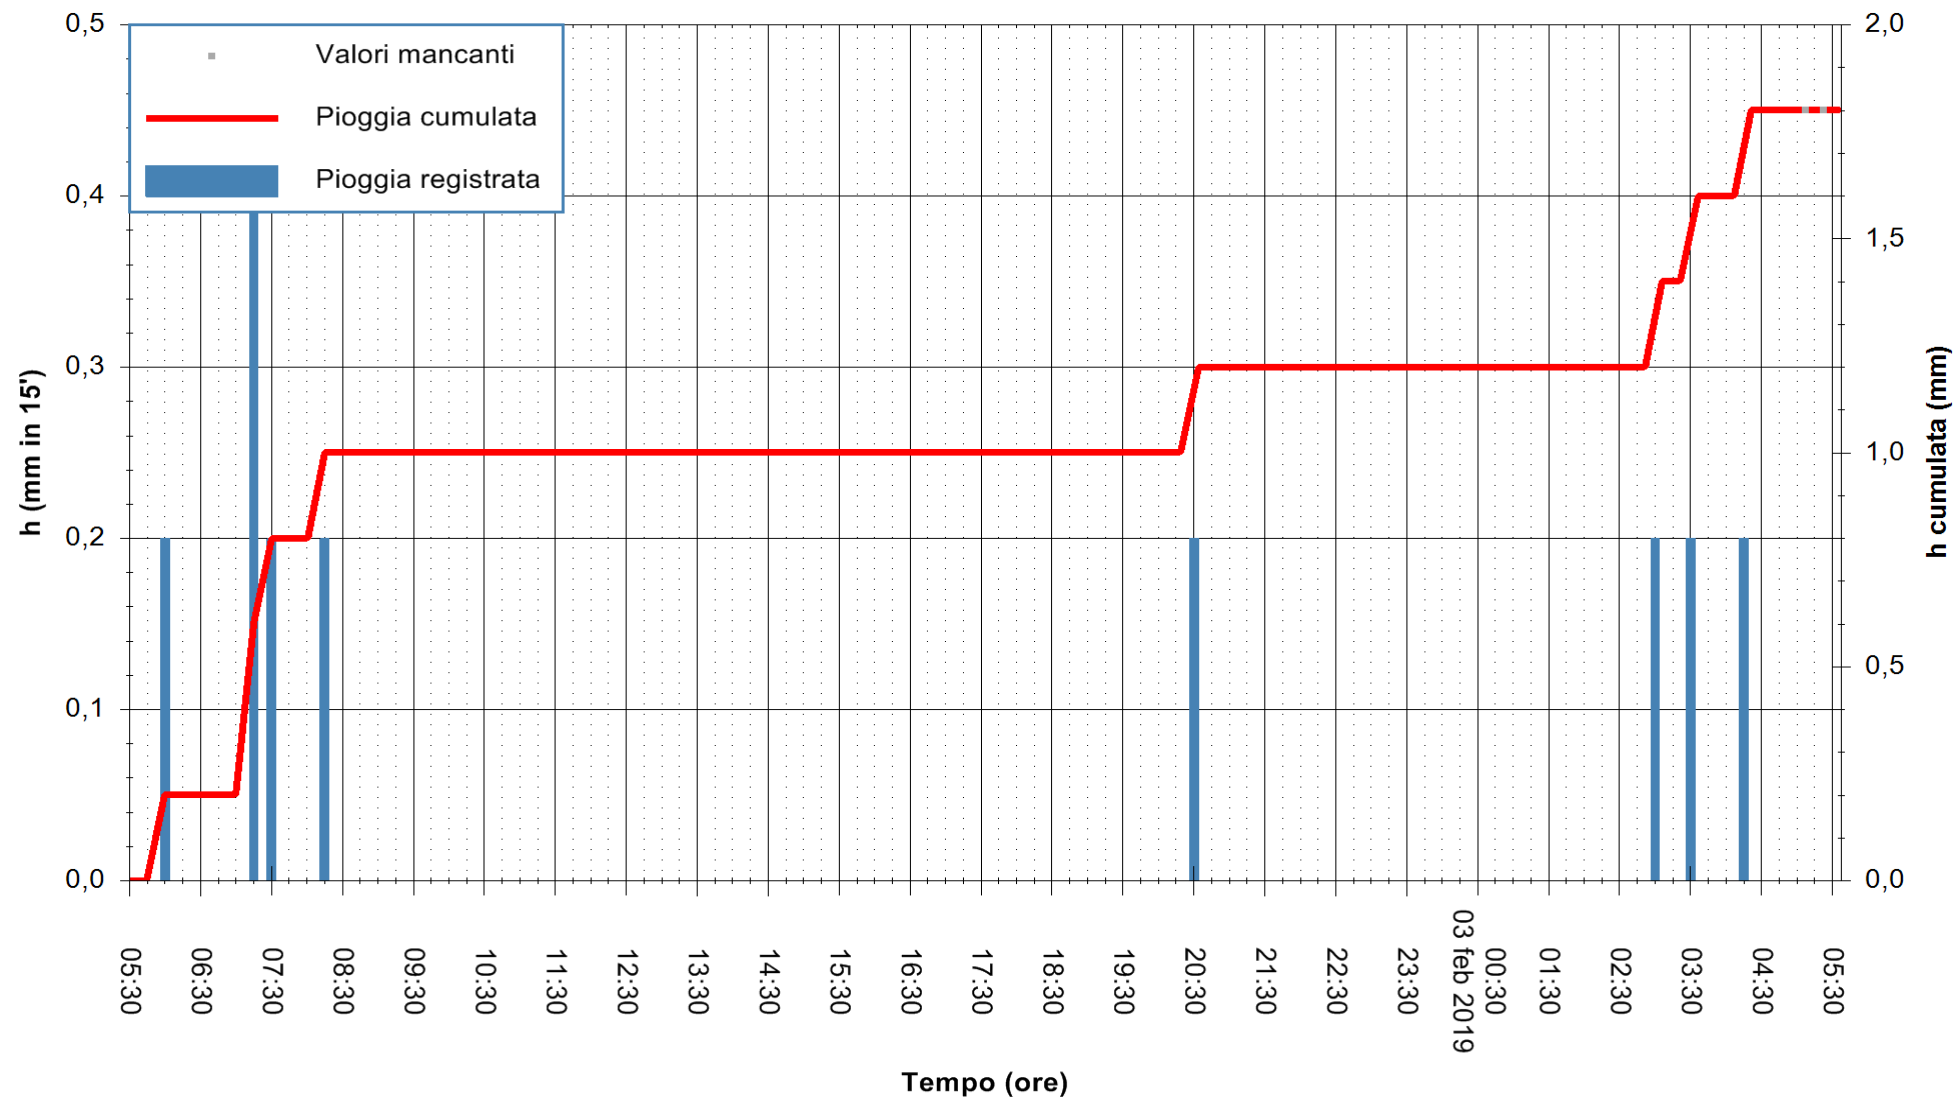

ARPAS
F.to il Dirigente Responsabile
Dott. Giuseppe Bianco

REGIONE AUTÒNOMA DE SARDIGNA
REGIONE AUTONOMA DELLA SARDEGNA

Stazione pluviometrica Lula
 Area PIZZONCHI
 Pioggia registrata nelle ultime 24 ore
 Estrazione dati delle ore 05:30 del 03/02/2019
 Ultimo dato disponibile: 03/02/2019 alle 05:00