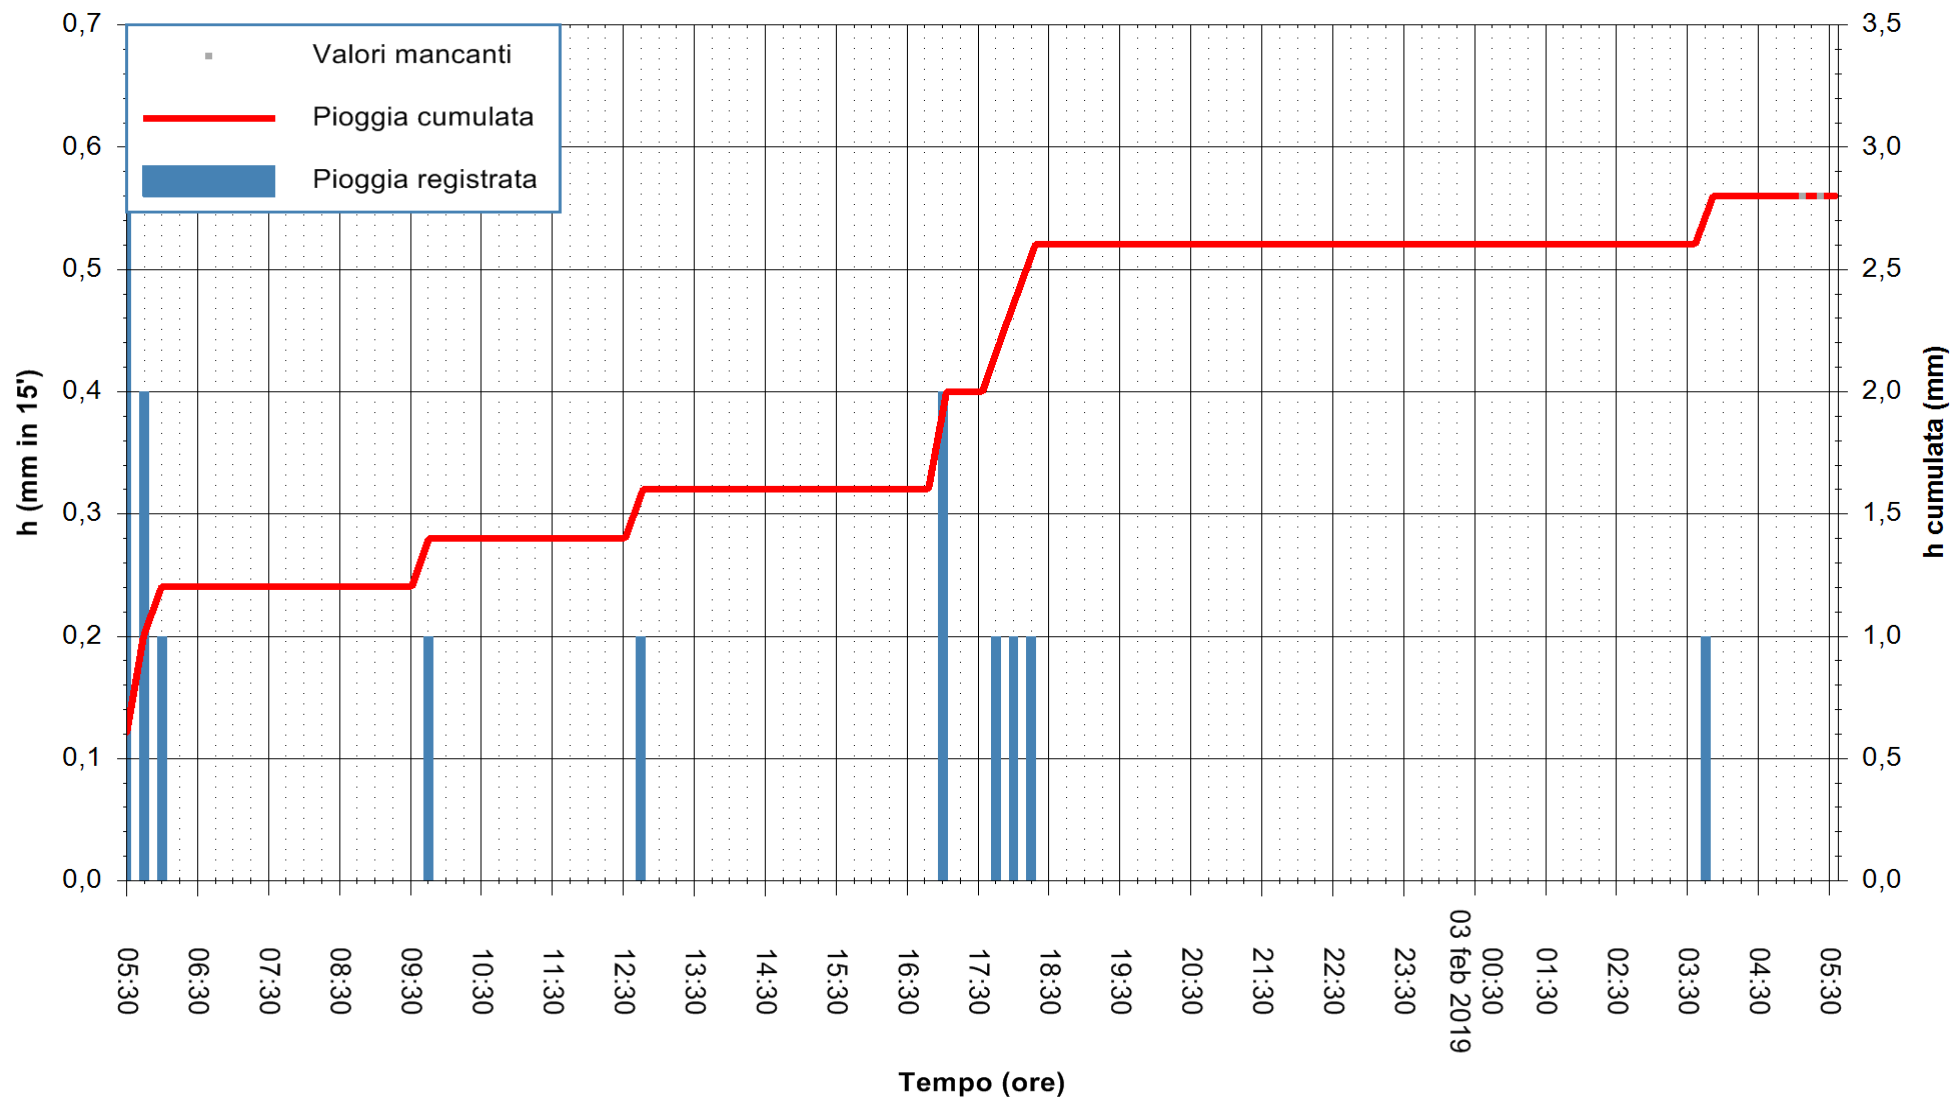

Stazione pluviometrica Lula
Area PIZZONCHI
Pioggia registrata nelle ultime 24 ore
Estrazione dati delle ore 05:30 del 03/02/2019
Ultimo dato disponibile: 03/02/2019 alle 05:00

ARPAS
F.to il Dirigente Responsabile
Dott. Giuseppe Bianco

REGIONE AUTONOMA DE SARDIGNA
REGIONE AUTONOMA DELLA SARDEGNA