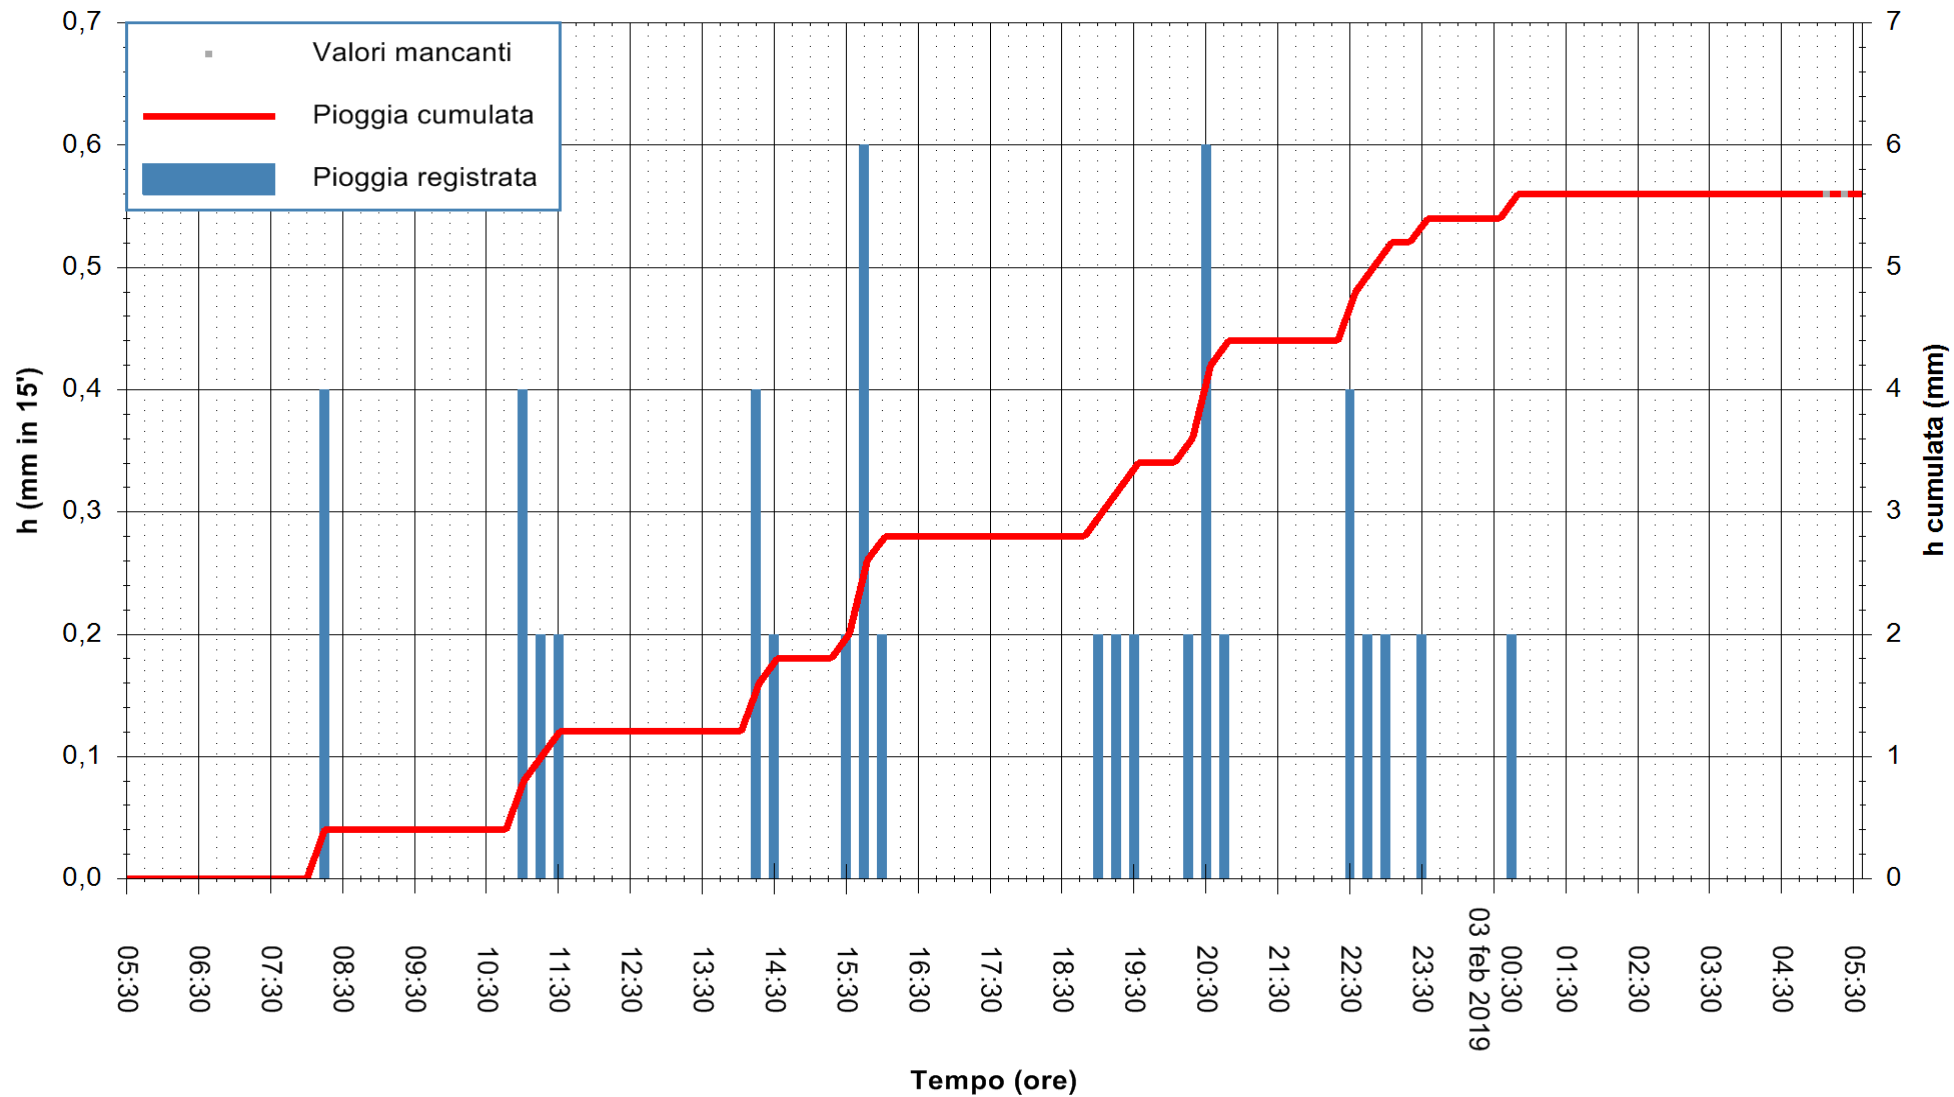

ARPAS
 F.to il Dirigente Responsabile
 Dott. Giuseppe Bianco

REGIONE AUTONOMA DE SARDIGNA
 REGIONE AUTONOMA DELLA SARDEGNA

Stazione pluviometrica Tempio
 Area CUSSEDDU
 Pioggia registrata nelle ultime 24 ore
 Estrazione dati delle ore 05:30 del 03/02/2019
 Ultimo dato disponibile: 03/02/2019 alle 05:00