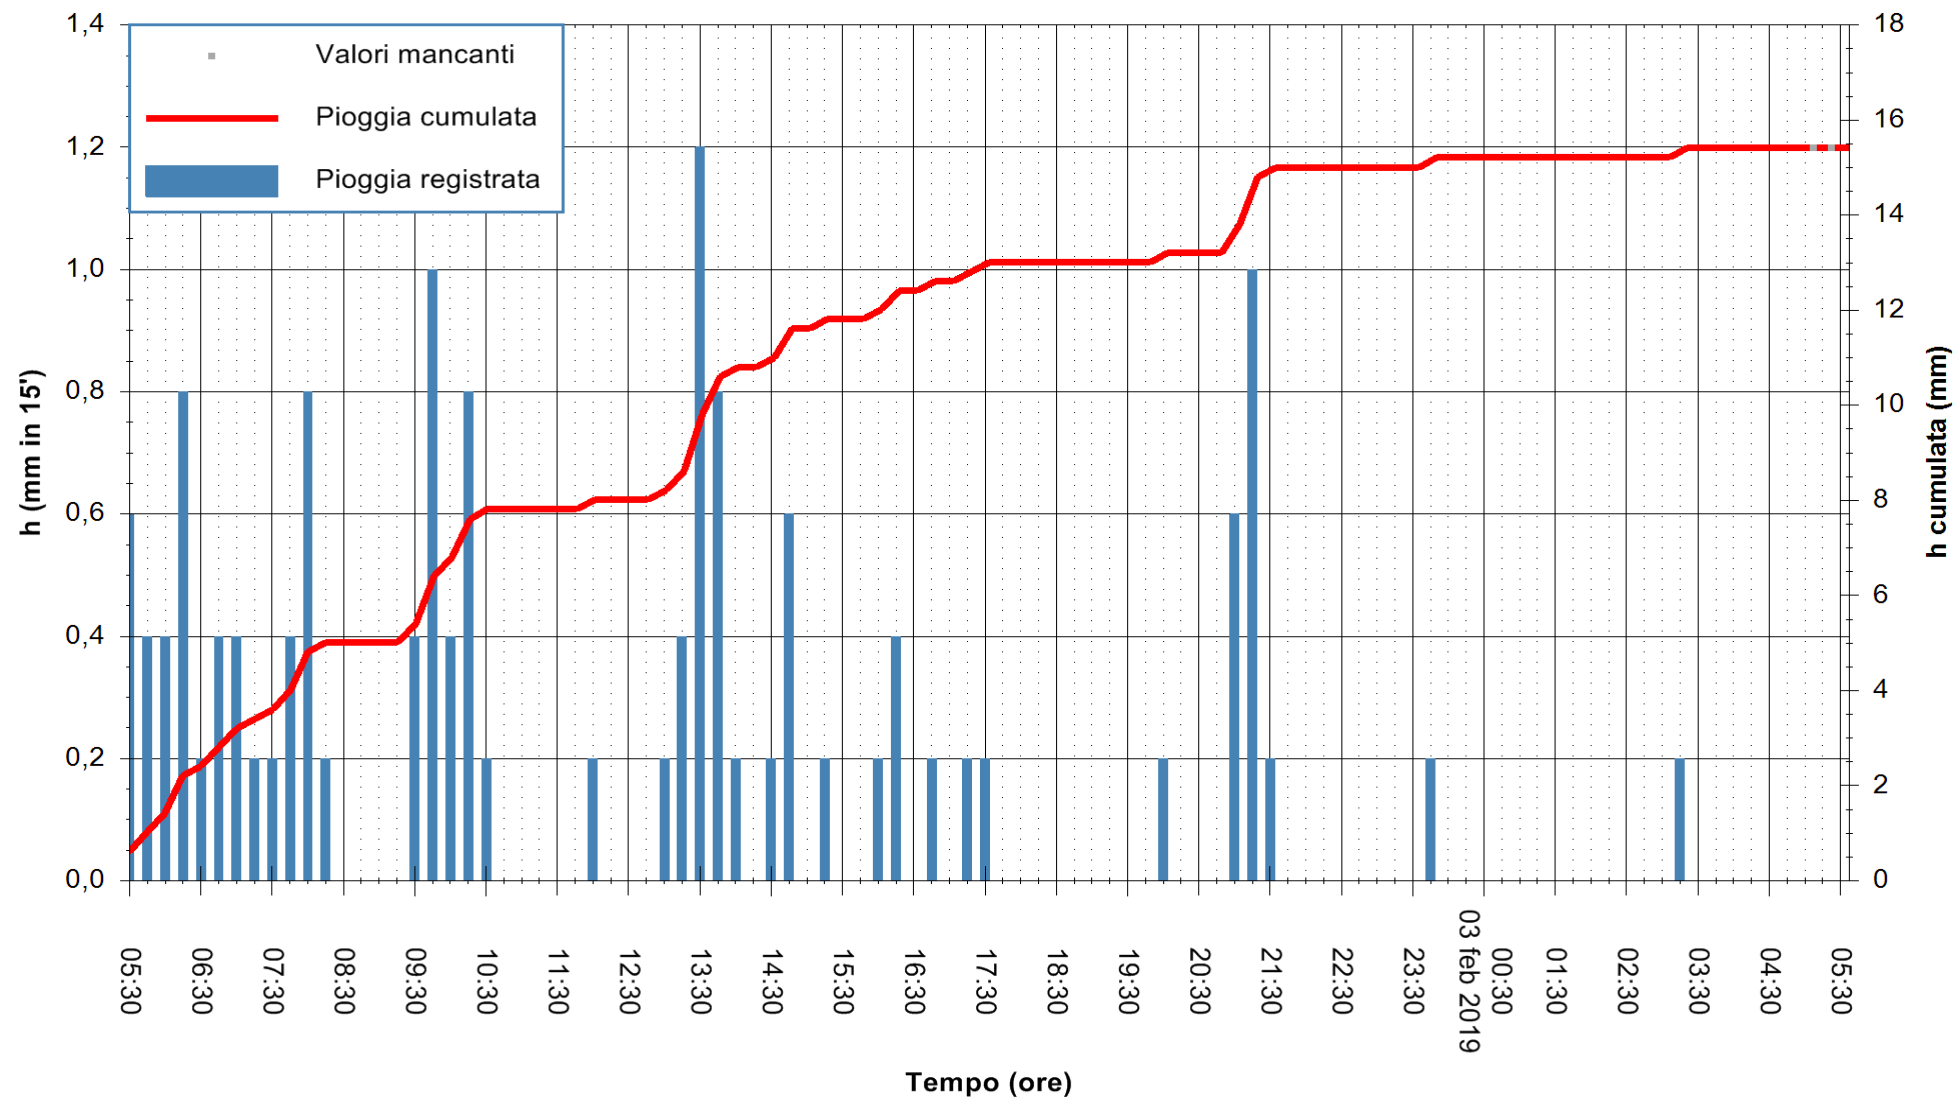

ARPAS
 F.to il Dirigente Responsabile
 Dott. Giuseppe Bianco

REGIONE AUTÒNOMA DE SARDIGNA
 REGIONE AUTONOMA DELLA SARDEGNA

Stazione pluviometrica Punta Tricoli
Area PUNTA TRICOLI
Pioggia registrata nelle ultime 24 ore
Estrazione dati delle ore 05:30 del 03/02/2019
Ultimo dato disponibile: 03/02/2019 alle 05:00

ARPAS
F.to il Dirigente Responsabile
Dott. Giuseppe Bianco

REGIONE AUTÒNOMA DE SARDIGNA
REGIONE AUTONOMA DELLA SARDEGNA

Stazione pluviometrica Capoterra
 Area POGGIO DEI PINI
 Pioggia registrata nelle ultime 24 ore
 Estrazione dati delle ore 05:30 del 03/02/2019
 Ultimo dato disponibile: 03/02/2019 alle 05:00