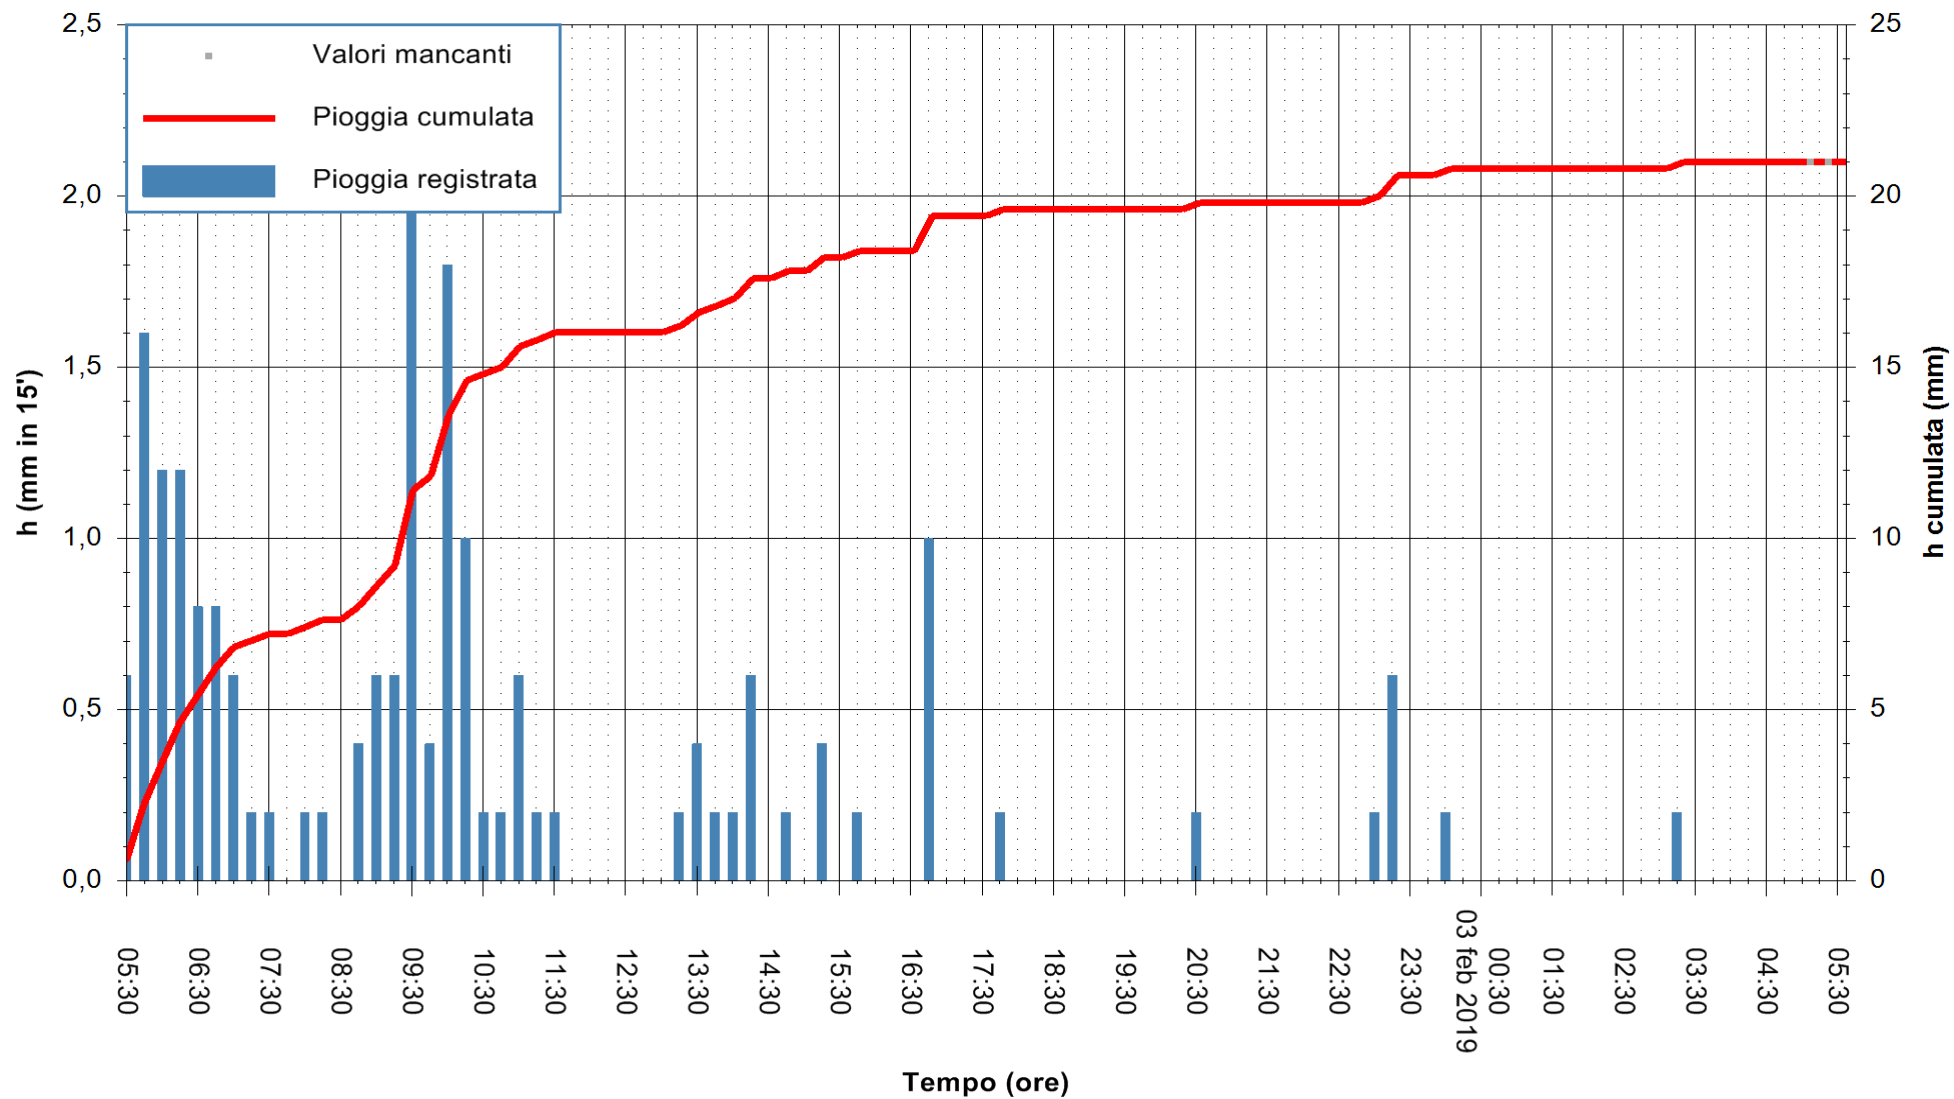

ARPAS
F.to il Dirigente Responsabile
Dott. Giuseppe Bianco

REGIONE AUTONOMA DE SARDIGNA
REGIONE AUTONOMA DELLA SARDEGNA

Stazione pluviometrica Ossoni
 Area MONTE OSSONI
 Pioggia registrata nelle ultime 24 ore
 Estrazione dati delle ore 05:30 del 03/02/2019
 Ultimo dato disponibile: 03/02/2019 alle 05:00