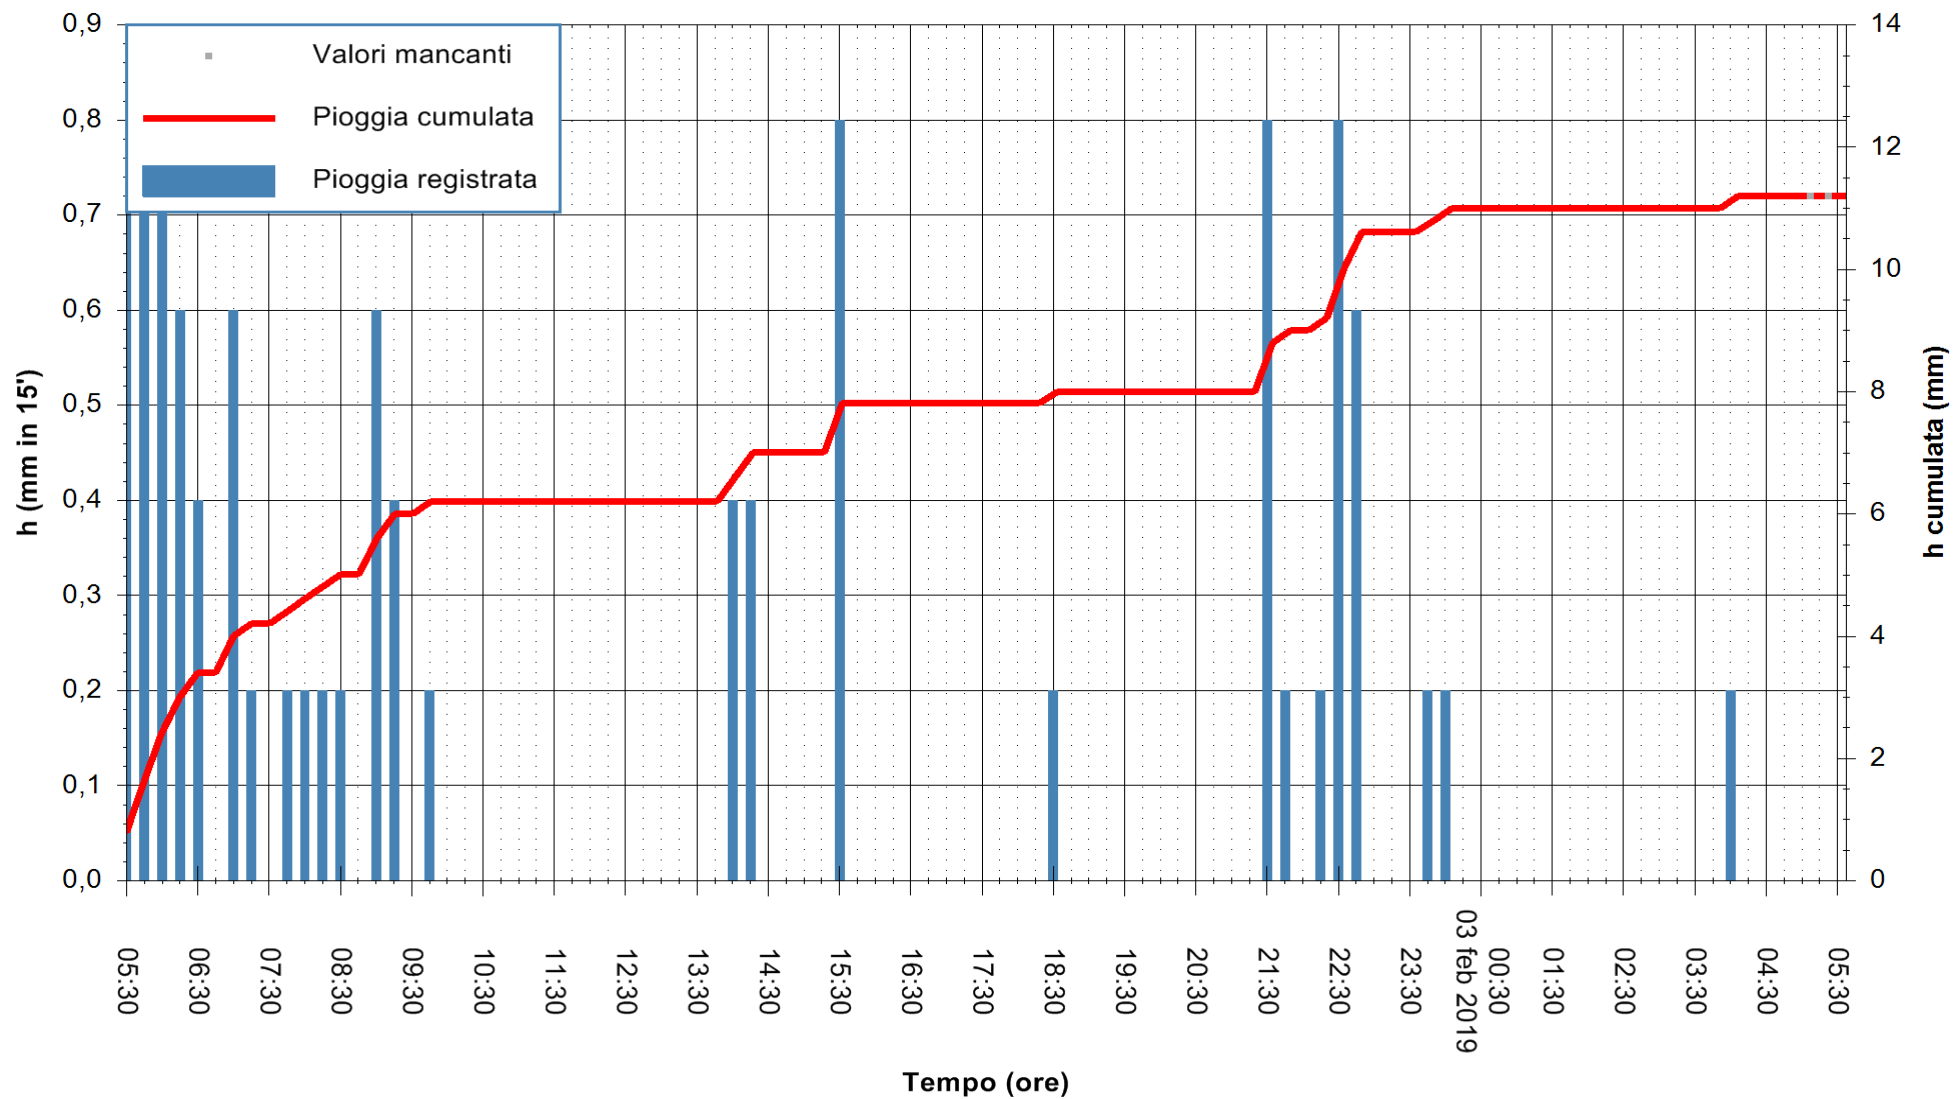

Stazione pluviometrica Santa Lucia di Capoterra
Area S.LUCIA

Pioggia registrata nelle ultime 24 ore
Estrazione dati delle ore 05:30 del 03/02/2019
Ultimo dato disponibile: 03/02/2019 alle 05:00

ARPAS
F.to il Dirigente Responsabile
Dott. Giuseppe Bianco

REGIONE AUTONOMA DE SARDIGNA
REGIONE AUTONOMA DELLA SARDEGNA