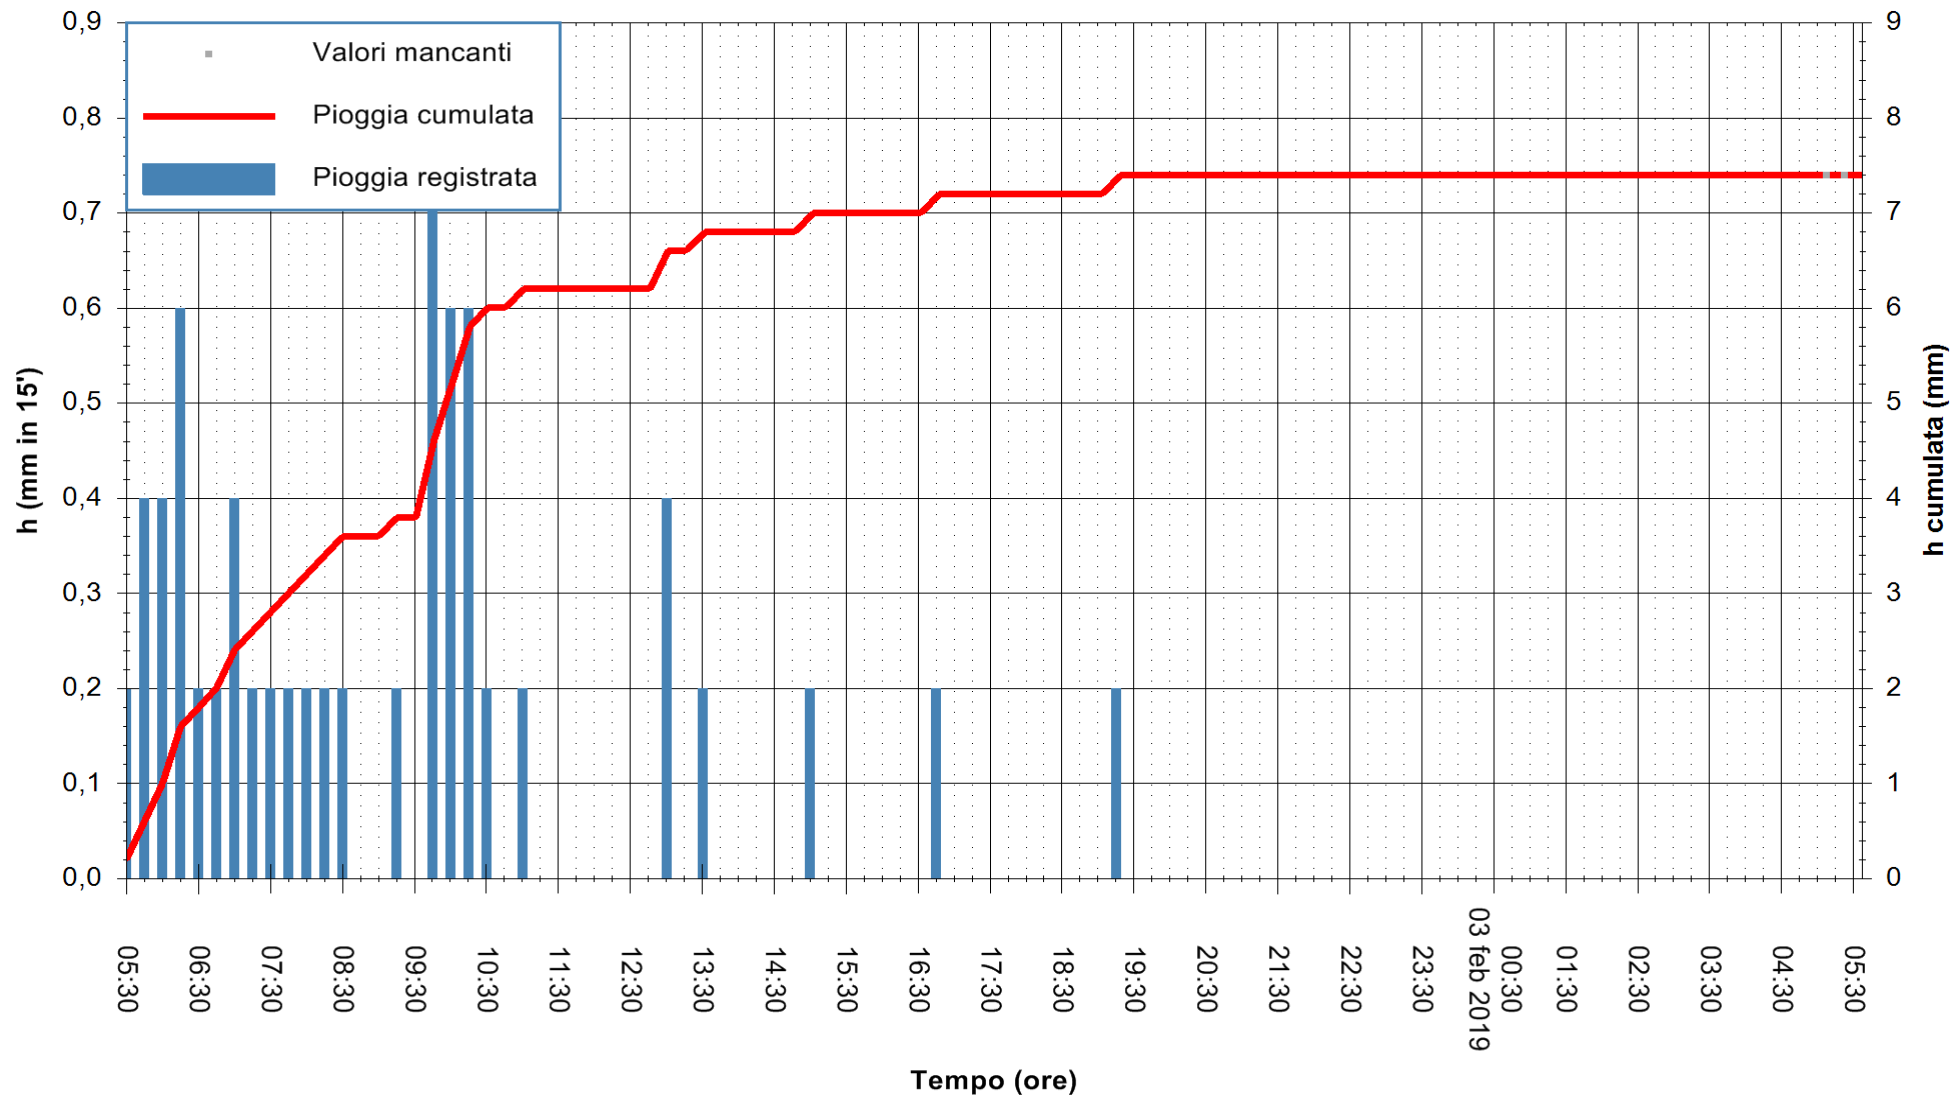

ARPAS
 F.to il Dirigente Responsabile
 Dott. Giuseppe Bianco

REGIONE AUTÒNOMA DE SARDIGNA
 REGIONE AUTONOMA DELLA SARDEGNA

Stazione pluviometrica Punta Tricoli
Area PUNTA TRICOLI
Pioggia registrata nelle ultime 24 ore
Estrazione dati delle ore 05:30 del 03/02/2019
Ultimo dato disponibile: 03/02/2019 alle 05:00

ARPAS
F.to il Dirigente Responsabile
Dott. Giuseppe Bianco

REGIONE AUTÒNOMA DE SARDIGNA
REGIONE AUTONOMA DELLA SARDEGNA

Stazione pluviometrica Capoterra
 Area POGGIO DEI PINI
 Pioggia registrata nelle ultime 24 ore
 Estrazione dati delle ore 05:30 del 03/02/2019
 Ultimo dato disponibile: 03/02/2019 alle 05:00