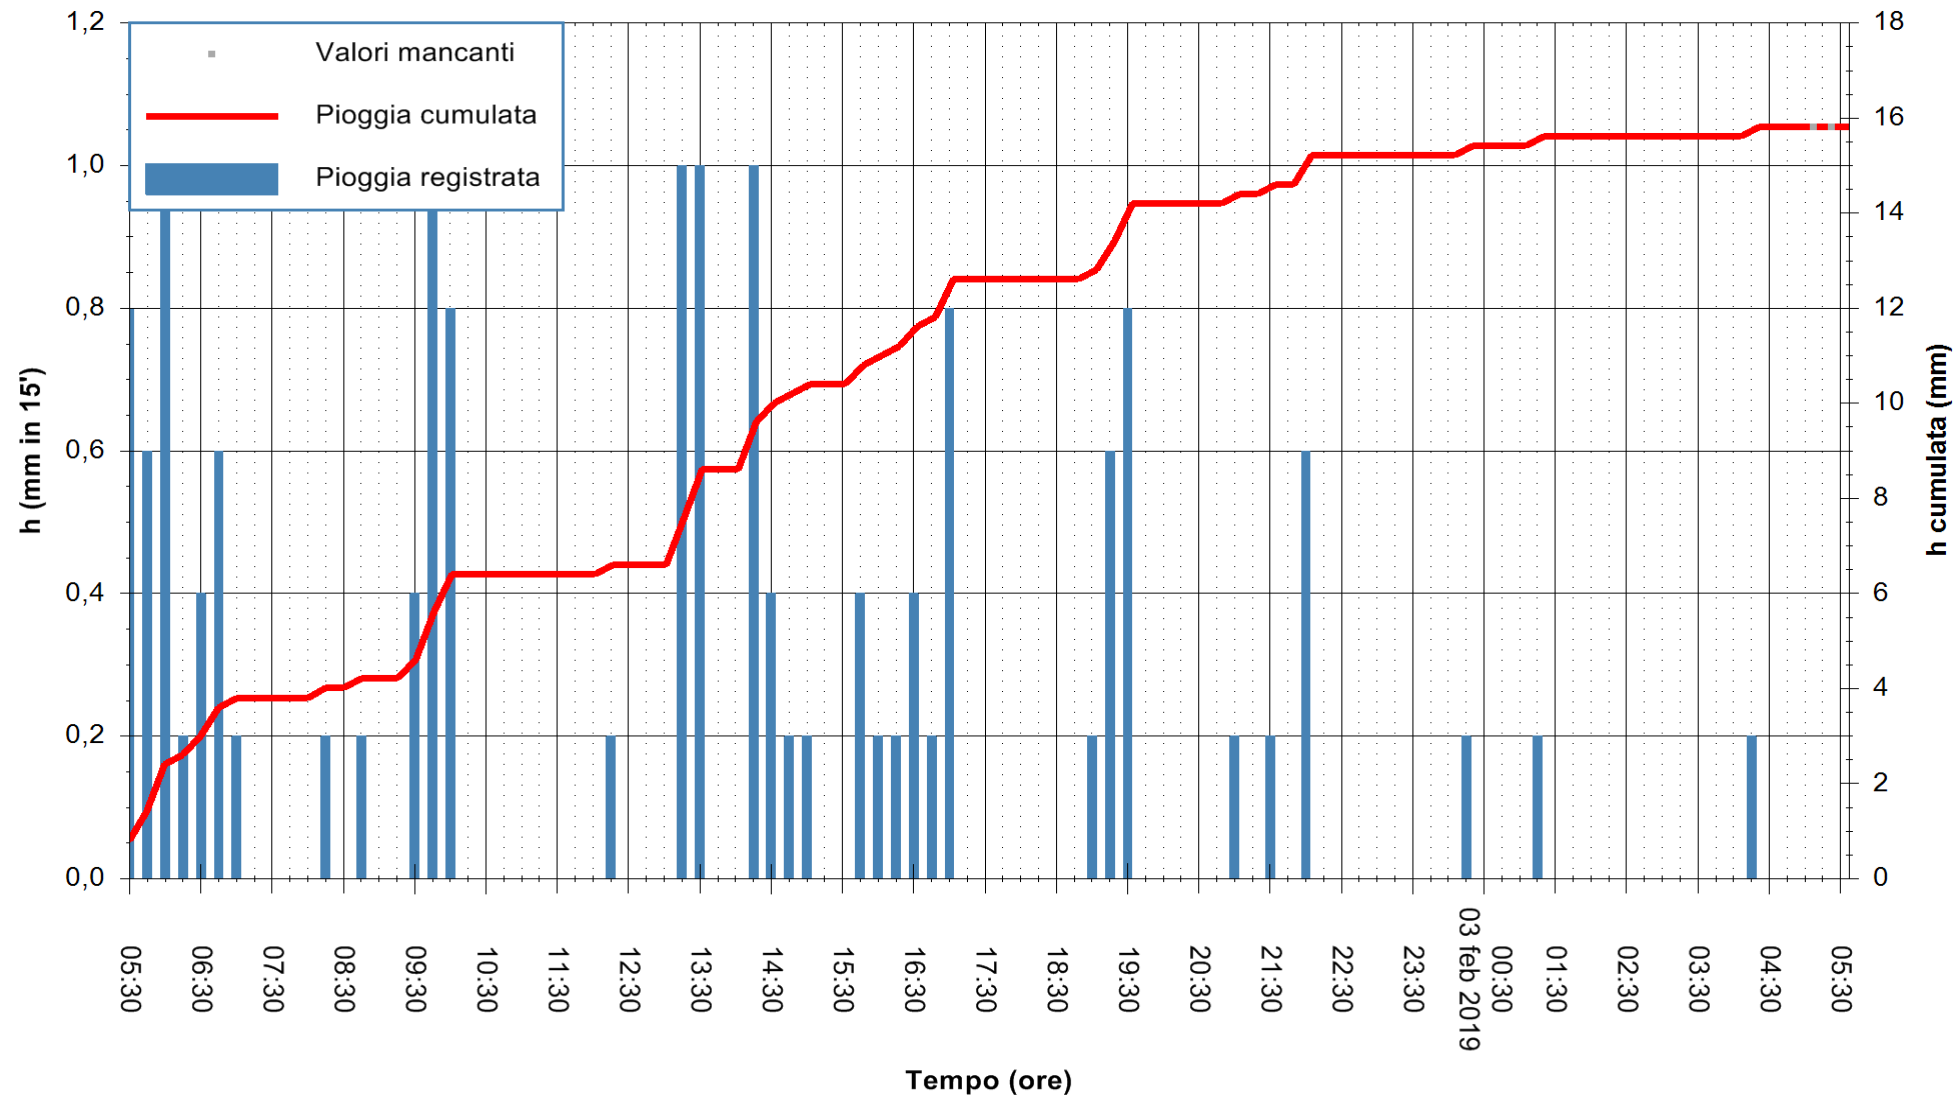

REGIONE AUTÒNOMA DE SARDIGNA
 REGIONE AUTONOMA DELLA SARDEGNA

Stazione pluviometrica Isca Rena
 Area ISCA RENA
 Pioggia registrata nelle ultime 24 ore
 Estrazione dati delle ore 05:30 del 03/02/2019
 Ultimo dato disponibile: 03/02/2019 alle 05:00