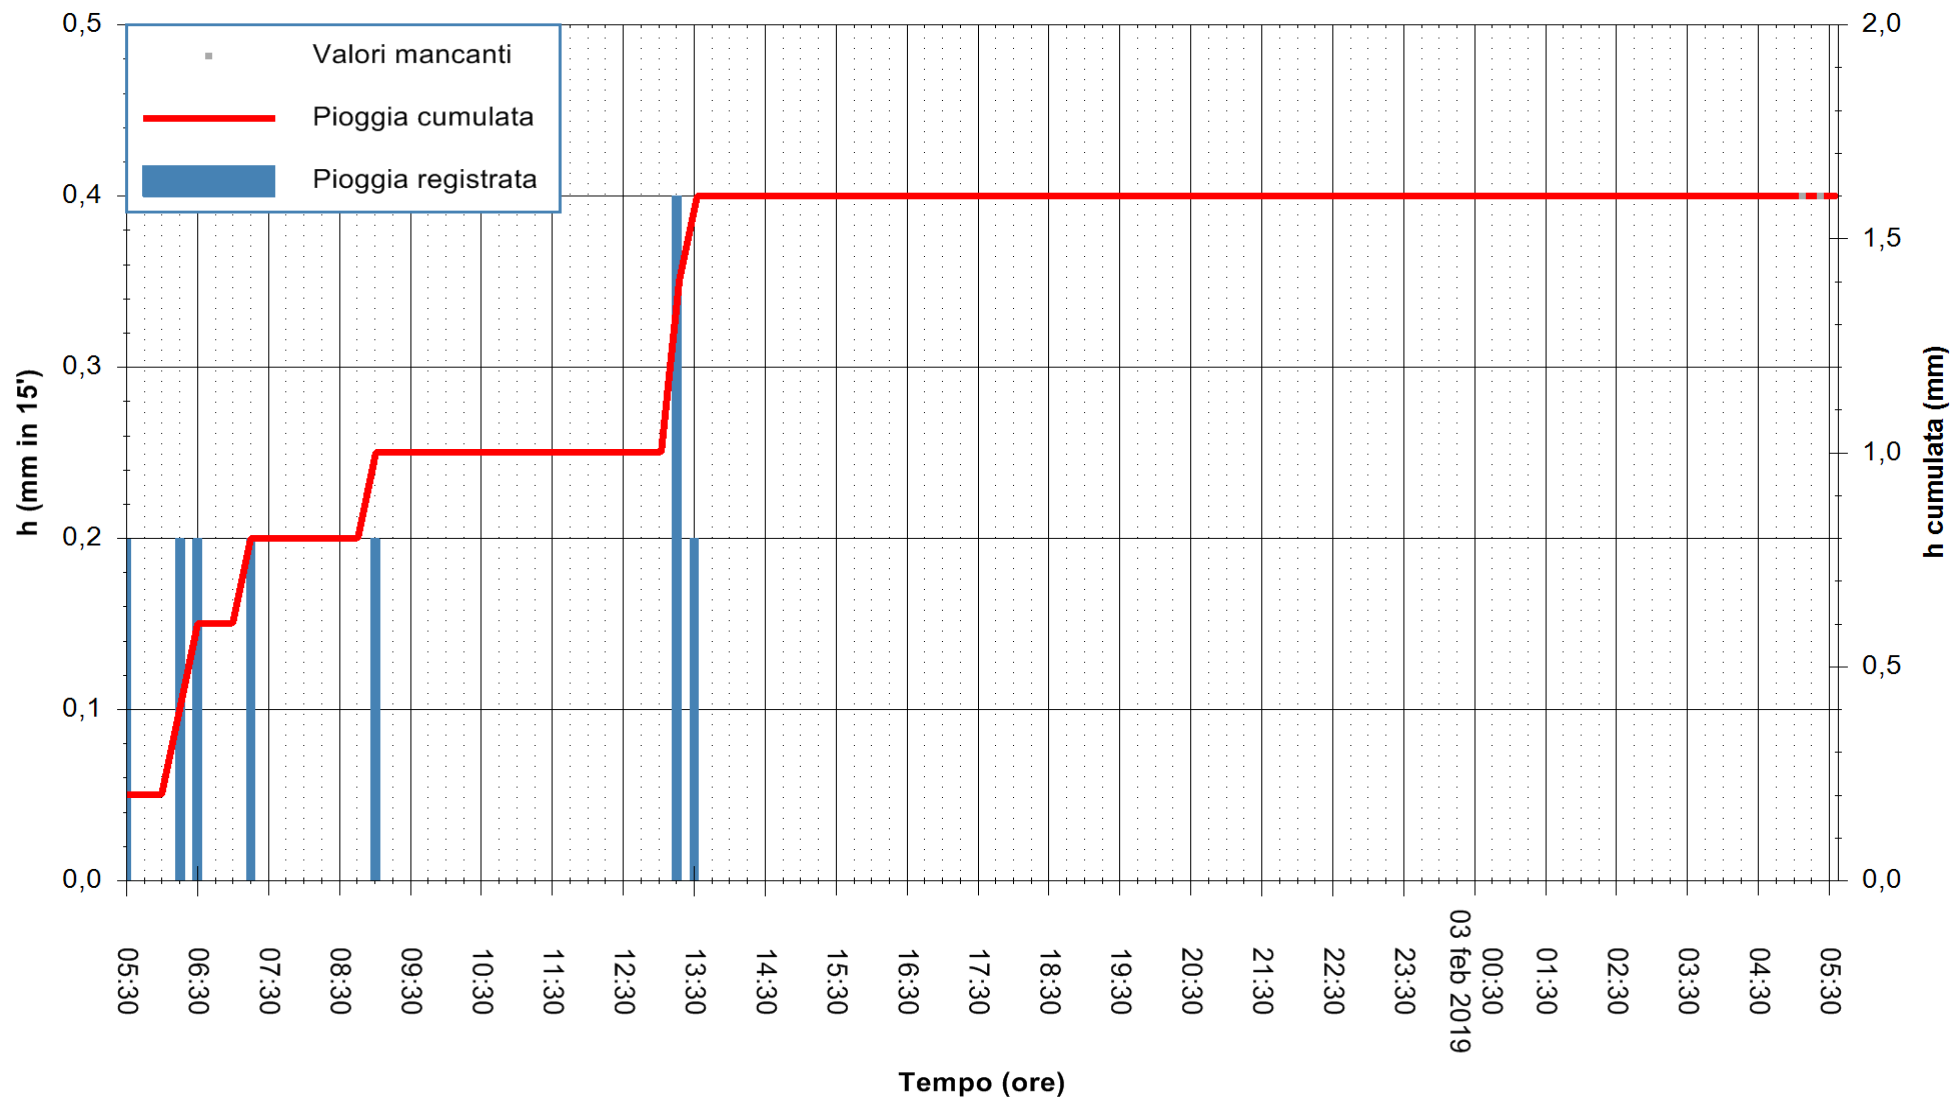

ARPAS
 F.to il Dirigente Responsabile
 Dott. Giuseppe Bianco

REGIONE AUTÒNOMA DE SARDIGNA
 REGIONE AUTONOMA DELLA SARDEGNA

Stazione pluviometrica Punta Tricoli
Area PUNTA TRICOLI
Pioggia registrata nelle ultime 24 ore
Estrazione dati delle ore 05:30 del 03/02/2019
Ultimo dato disponibile: 03/02/2019 alle 05:00

ARPAS
F.to il Dirigente Responsabile
Dott. Giuseppe Bianco

REGIONE AUTÒNOMA DE SARDIGNA
REGIONE AUTONOMA DELLA SARDEGNA

Stazione pluviometrica Capoterra
 Area POGGIO DEI PINI
 Pioggia registrata nelle ultime 24 ore
 Estrazione dati delle ore 05:30 del 03/02/2019
 Ultimo dato disponibile: 03/02/2019 alle 05:00