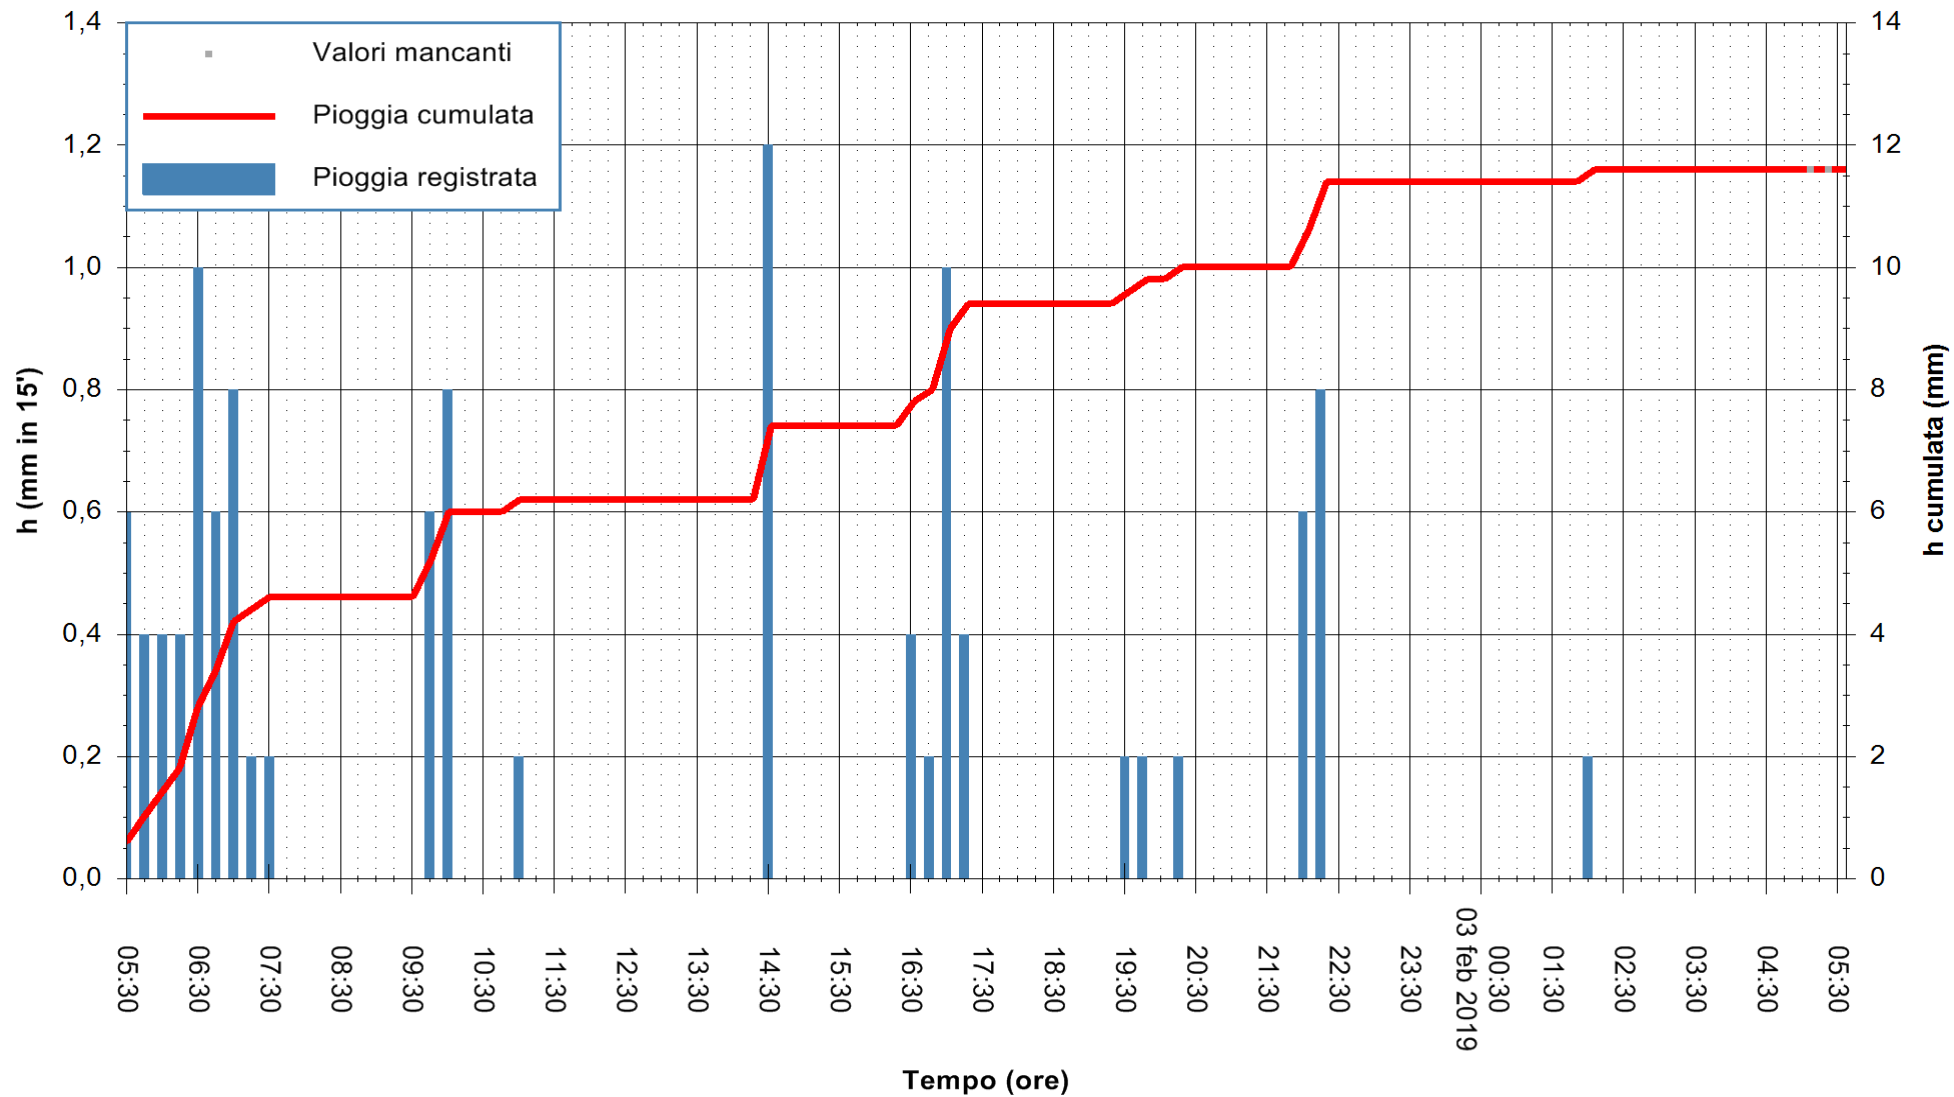

Stazione pluviometrica Isca Rena
Area ISCA RENA
Pioggia registrata nelle ultime 24 ore
Estrazione dati delle ore 05:30 del 03/02/2019
Ultimo dato disponibile: 03/02/2019 alle 05:00

ARPAS
F.to il Dirigente Responsabile
Dott. Giuseppe Bianco

REGIONE AUTONOMA DE SARDIGNA
REGIONE AUTONOMA DELLA SARDEGNA