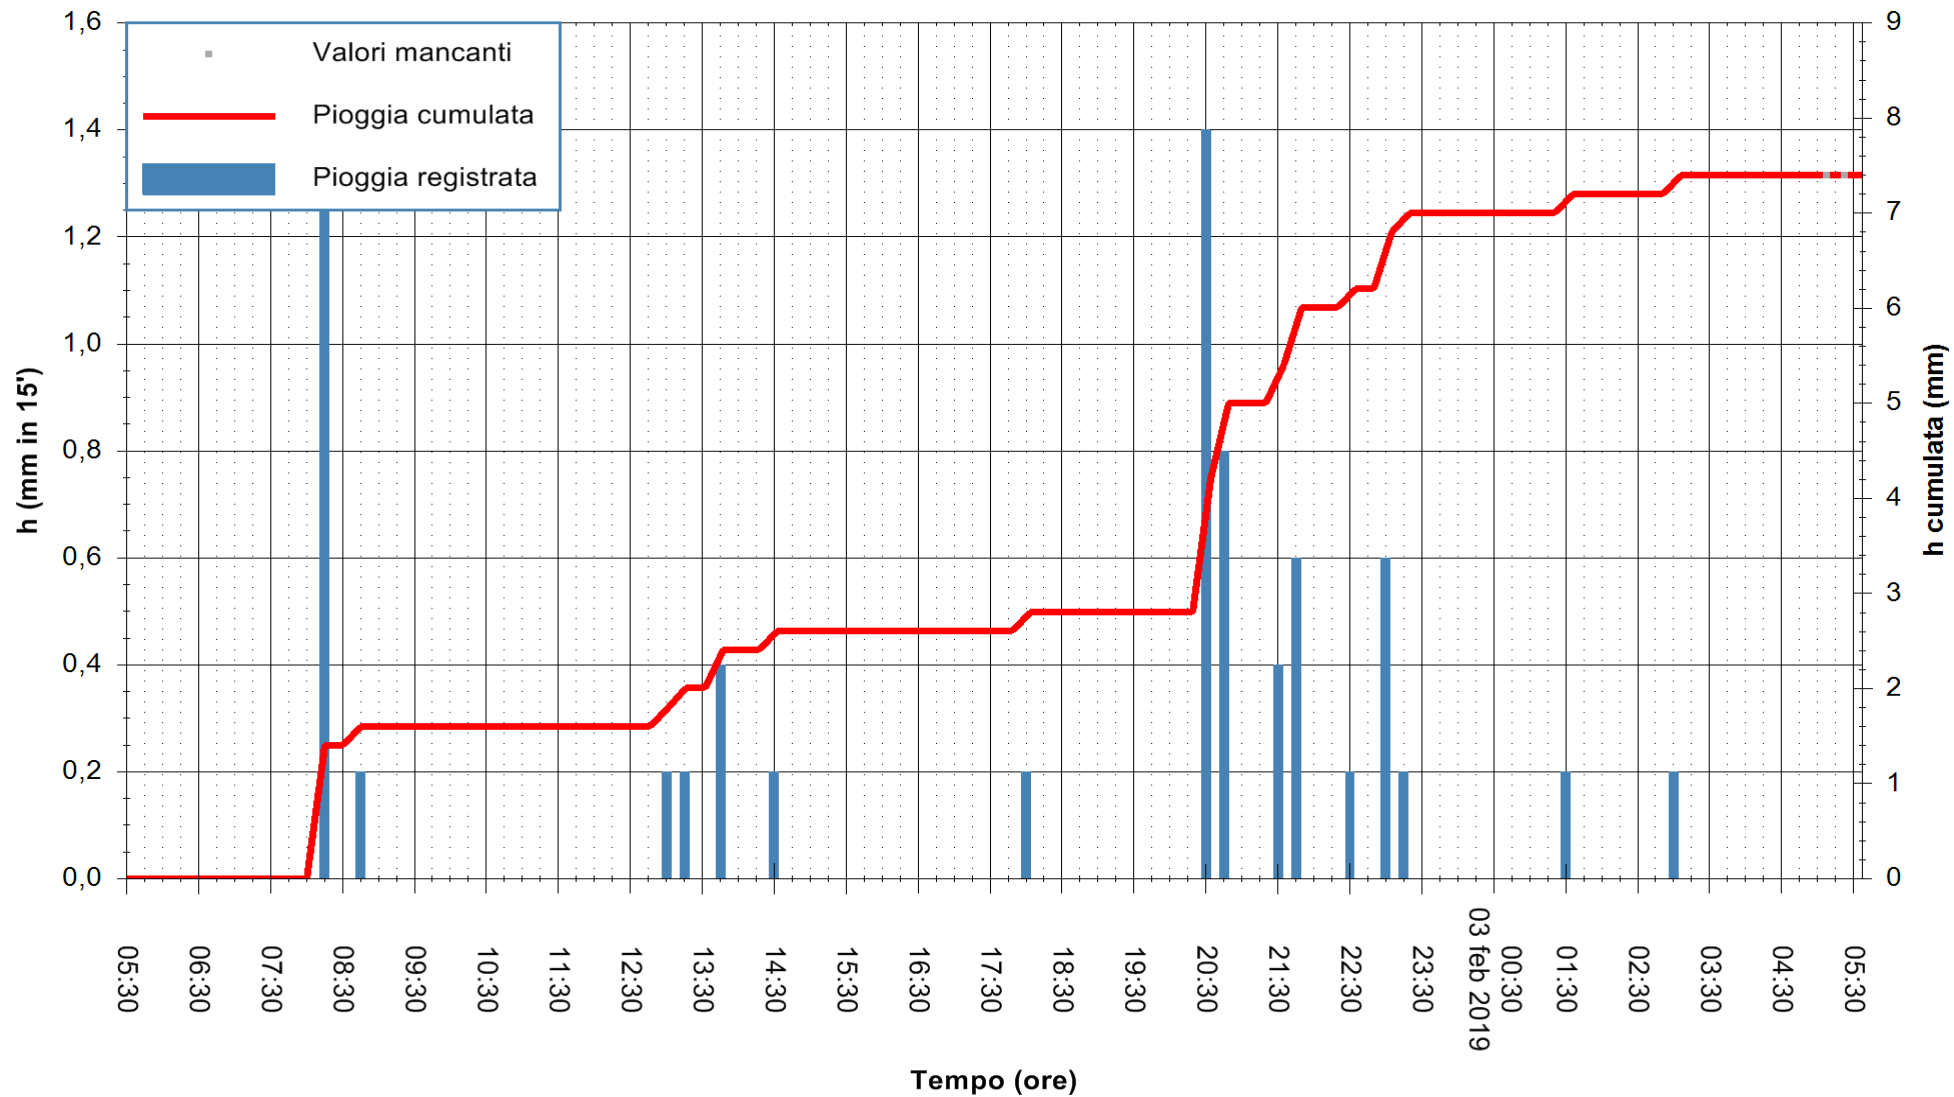

ARPAS
F.to il Dirigente Responsabile
Dott. Giuseppe Bianco

REGIONE AUTONOMA DE SARDIGNA
REGIONE AUTONOMA DELLA SARDEGNA

Stazione pluviometrica Ossoni
 Area MONTE OSSONI
 Pioggia registrata nelle ultime 24 ore
 Estrazione dati delle ore 05:30 del 03/02/2019
 Ultimo dato disponibile: 03/02/2019 alle 05:00

ARPAS
 F.to il Dirigente Responsabile
 Dott. Giuseppe Bianco

REGIONE AUTÒNOMA DE SARDIGNA
 REGIONE AUTONOMA DELLA SARDEGNA

Stazione pluviometrica Siniscola
Area SU PRANU
Pioggia registrata nelle ultime 24 ore
Estrazione dati delle ore 05:30 del 03/02/2019
Ultimo dato disponibile: 03/02/2019 alle 05:00