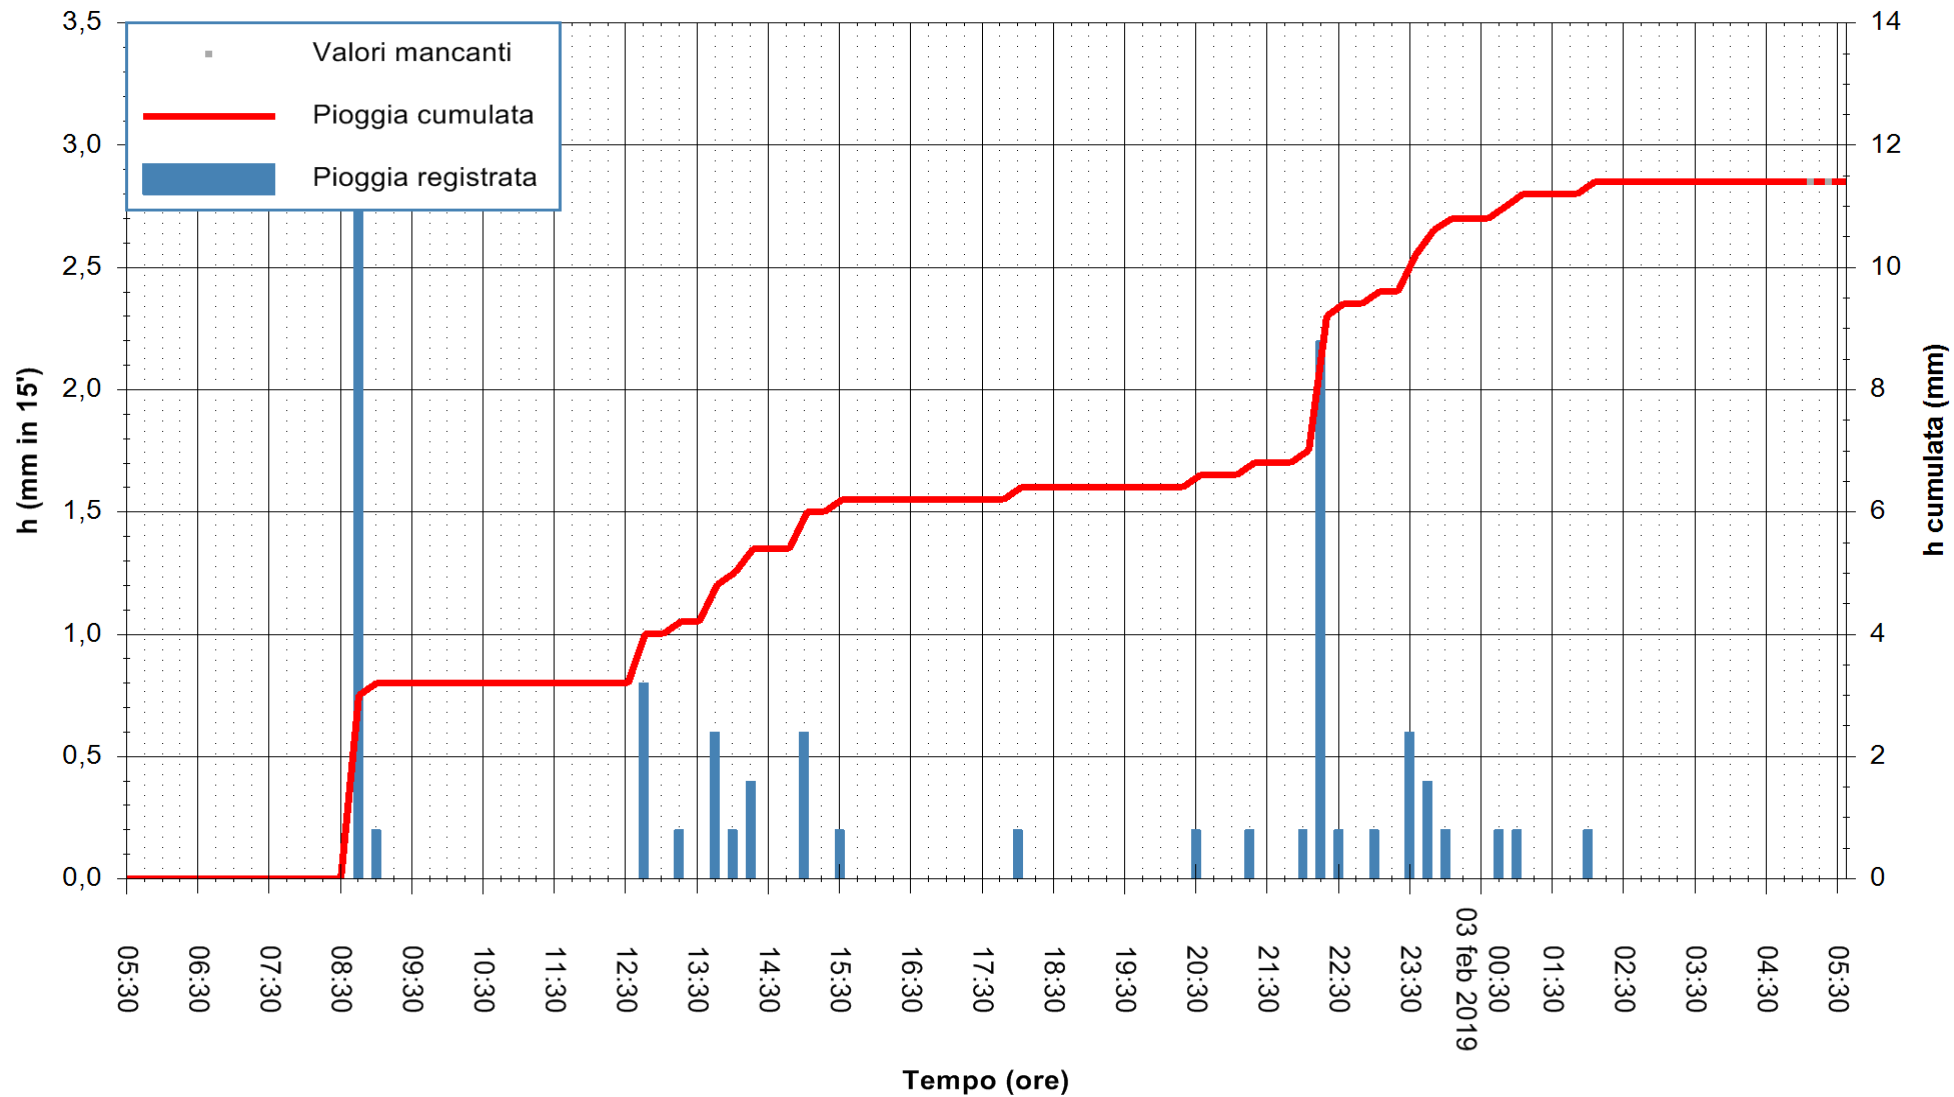

ARPAS
F.to il Dirigente Responsabile
Dott. Giuseppe Bianco

REGIONE AUTÒNOMA DE SARDIGNA
REGIONE AUTONOMA DELLA SARDEGNA

Stazione pluviometrica Lula
 Area PIZZONCHI
 Pioggia registrata nelle ultime 24 ore
 Estrazione dati delle ore 05:30 del 03/02/2019
 Ultimo dato disponibile: 03/02/2019 alle 05:00