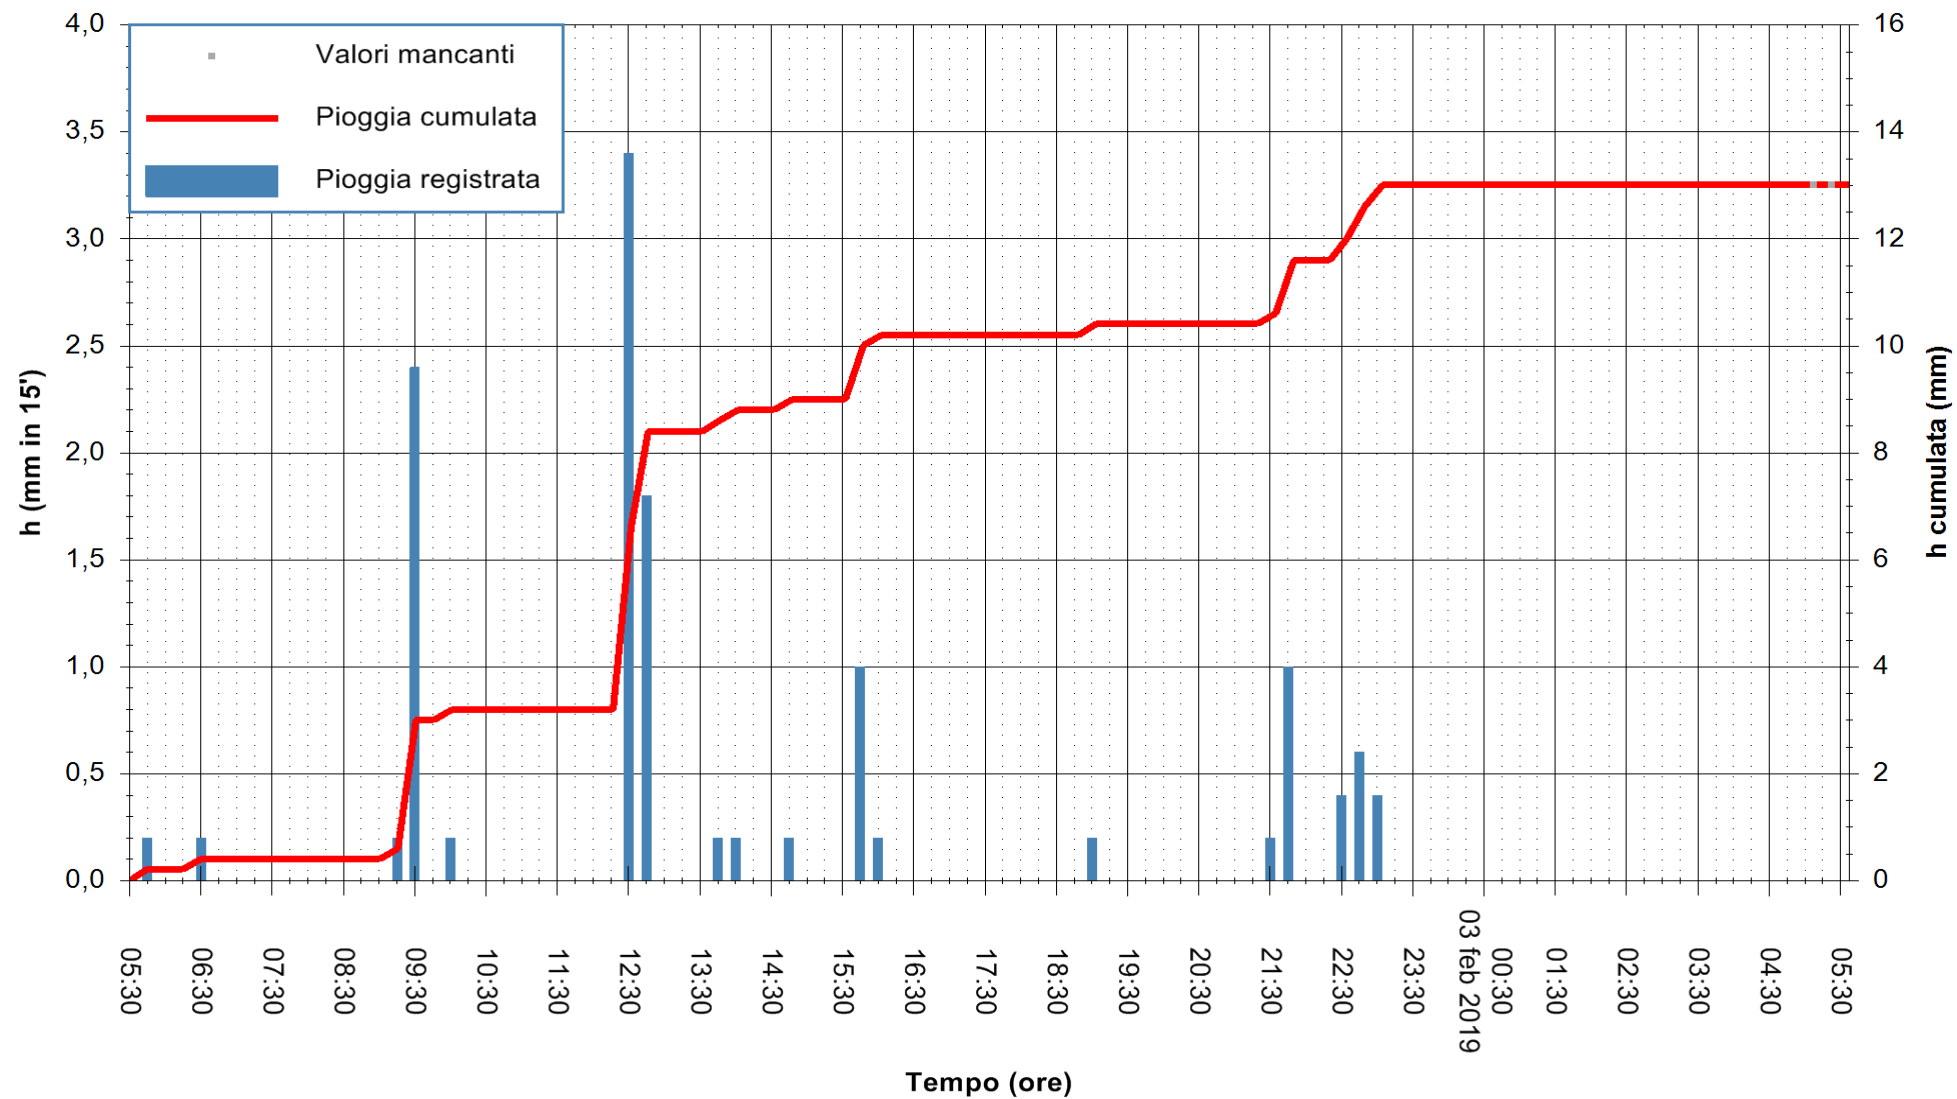

REGIONE AUTÒNOMA DE SARDIGNA
 REGIONE AUTONOMA DELLA SARDEGNA

Stazione pluviometrica Isca Rena
 Area ISCA RENA
 Pioggia registrata nelle ultime 24 ore
 Estrazione dati delle ore 05:30 del 03/02/2019
 Ultimo dato disponibile: 03/02/2019 alle 05:00

ARPAS
 F.to il Dirigente Responsabile
 Dott. Giuseppe Bianco

REGIONE AUTONOMA DE SARDIGNA
 REGIONE AUTONOMA DELLA SARDEGNA

Stazione pluviometrica Fluminimannu a Decimomannu
 Area DECIMOMANNU
 Pioggia registrata nelle ultime 24 ore
 Estrazione dati delle ore 05:30 del 03/02/2019
 Ultimo dato disponibile: 03/02/2019 alle 05:00