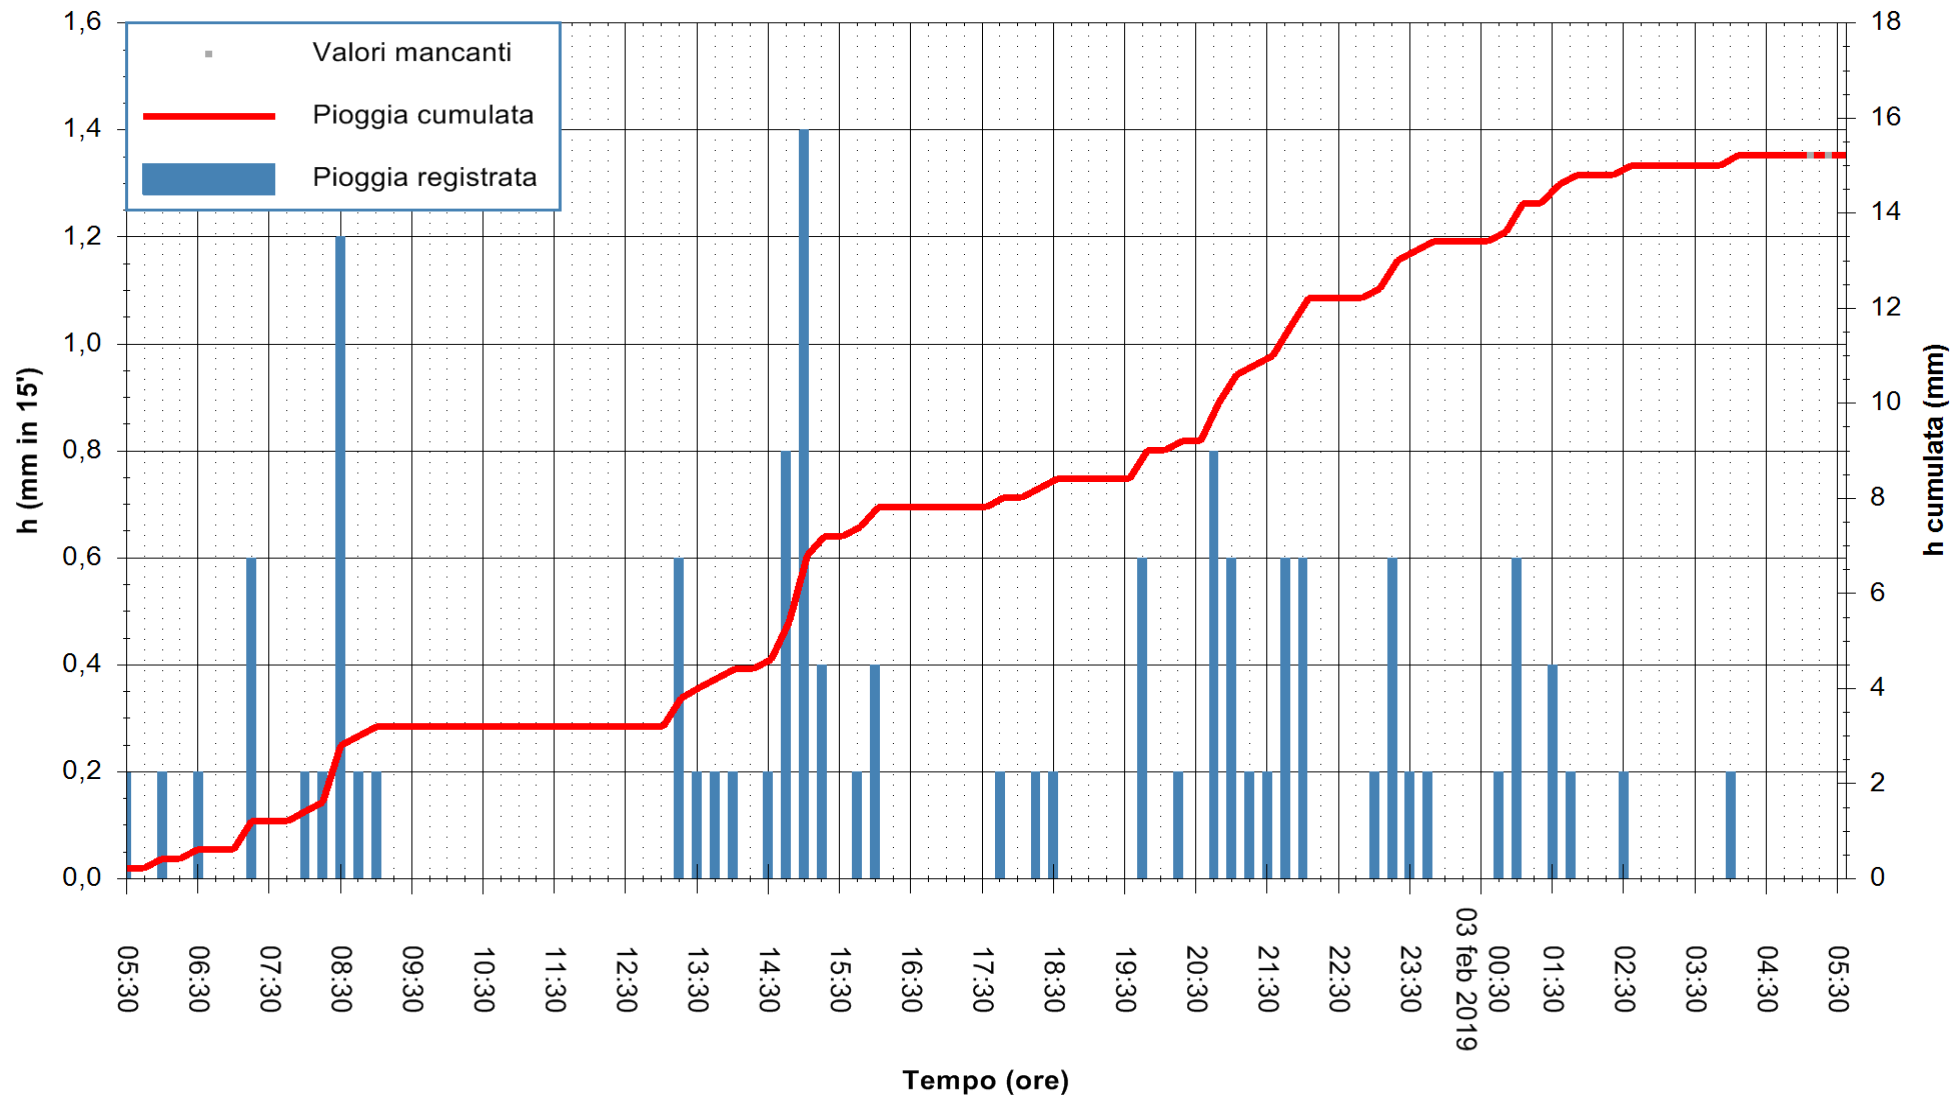

ARPAS
 F.to il Dirigente Responsabile
 Dott. Giuseppe Bianco

REGIONE AUTONOMA DE SARDIGNA
 REGIONE AUTONOMA DELLA SARDEGNA

Stazione pluviometrica Villasor
 Area IS ARENAS
 Pioggia registrata nelle ultime 24 ore
 Estrazione dati delle ore 05:30 del 03/02/2019
 Ultimo dato disponibile: 03/02/2019 alle 05:00

ARPAS
 F.to il Dirigente Responsabile
 Dott. Giuseppe Bianco

REGIONE AUTONOMA DE SARDIGNA
 REGIONE AUTONOMA DELLA SARDEGNA

Stazione pluviometrica Tempio
 Area CUSSEDDU
 Pioggia registrata nelle ultime 24 ore
 Estrazione dati delle ore 05:30 del 03/02/2019
 Ultimo dato disponibile: 03/02/2019 alle 05:00