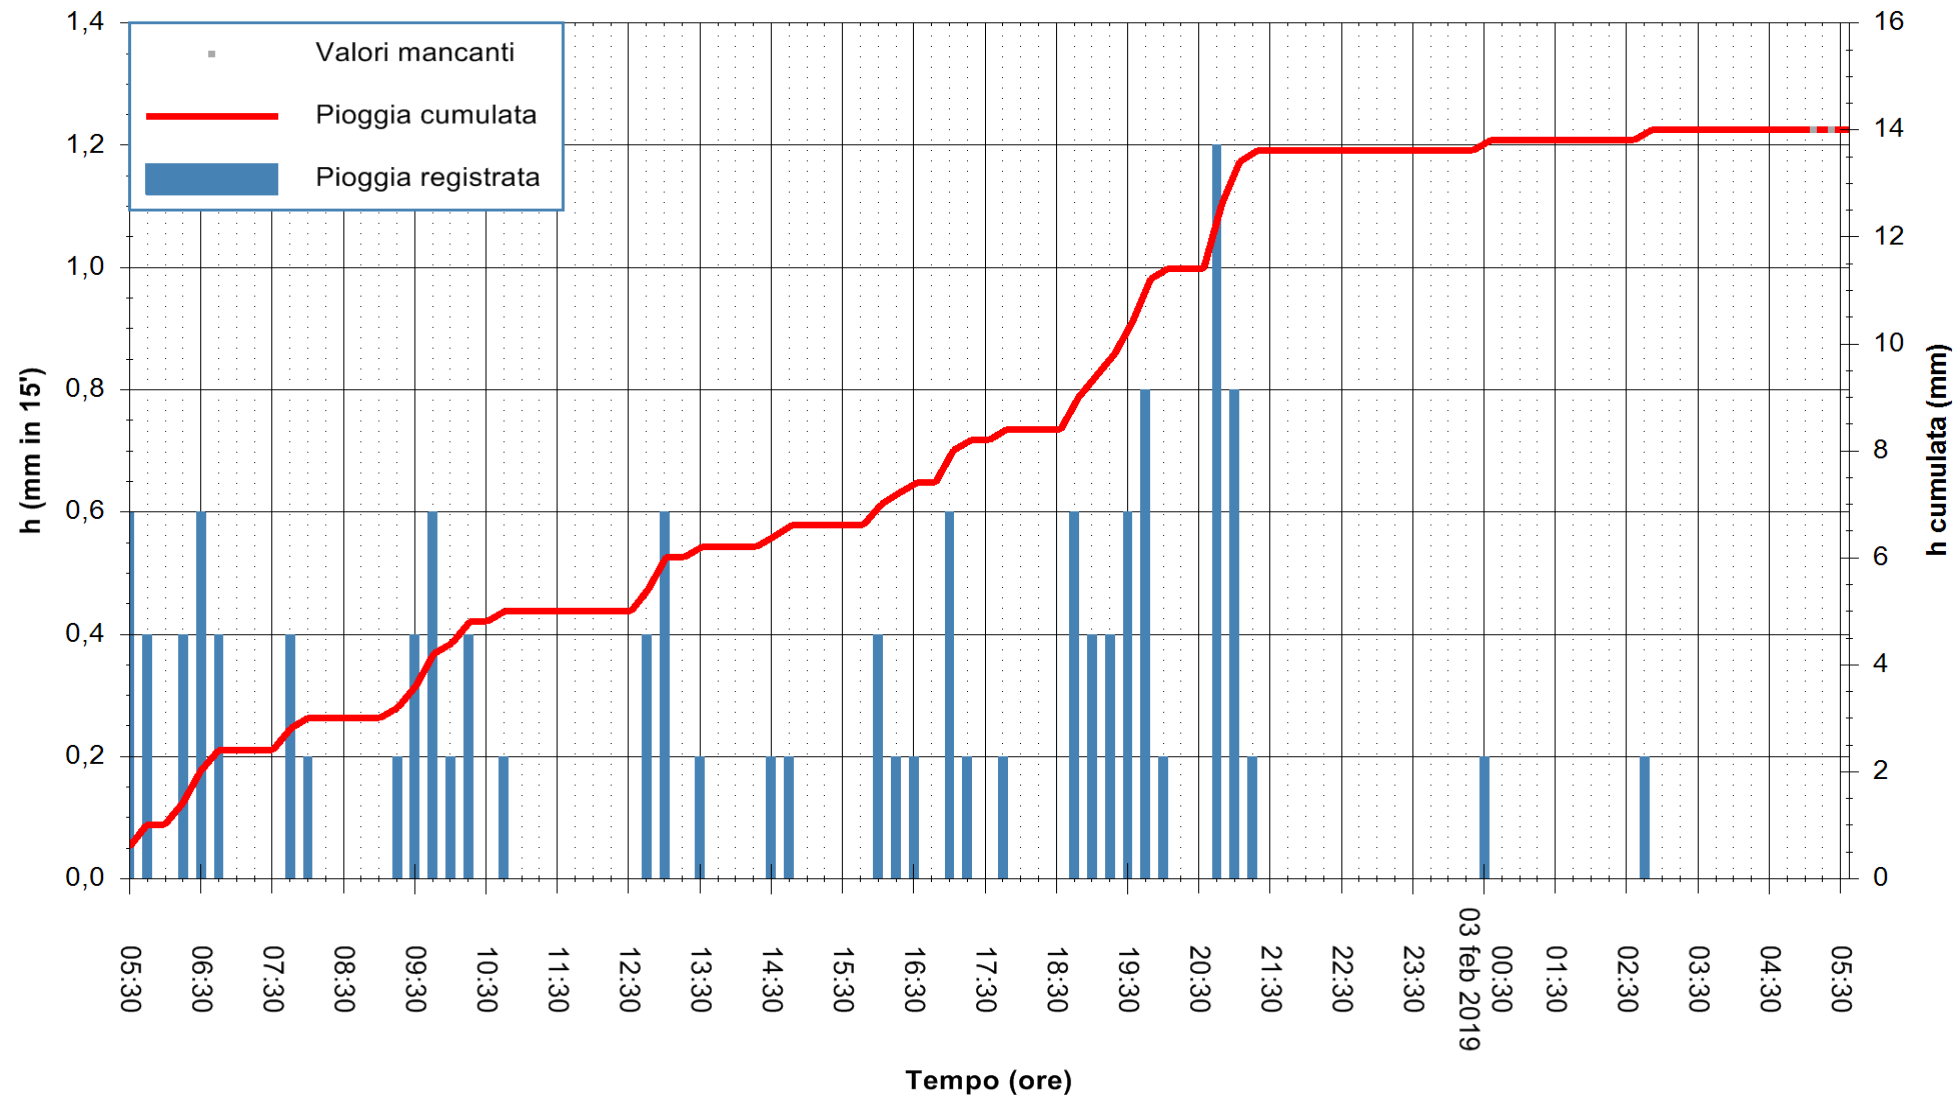

REGIONE AUTÒNOMA DE SARDIGNA
 REGIONE AUTONOMA DELLA SARDEGNA

Stazione pluviometrica Isca Rena
 Area ISCA RENA
 Pioggia registrata nelle ultime 24 ore
 Estrazione dati delle ore 05:30 del 03/02/2019
 Ultimo dato disponibile: 03/02/2019 alle 05:00