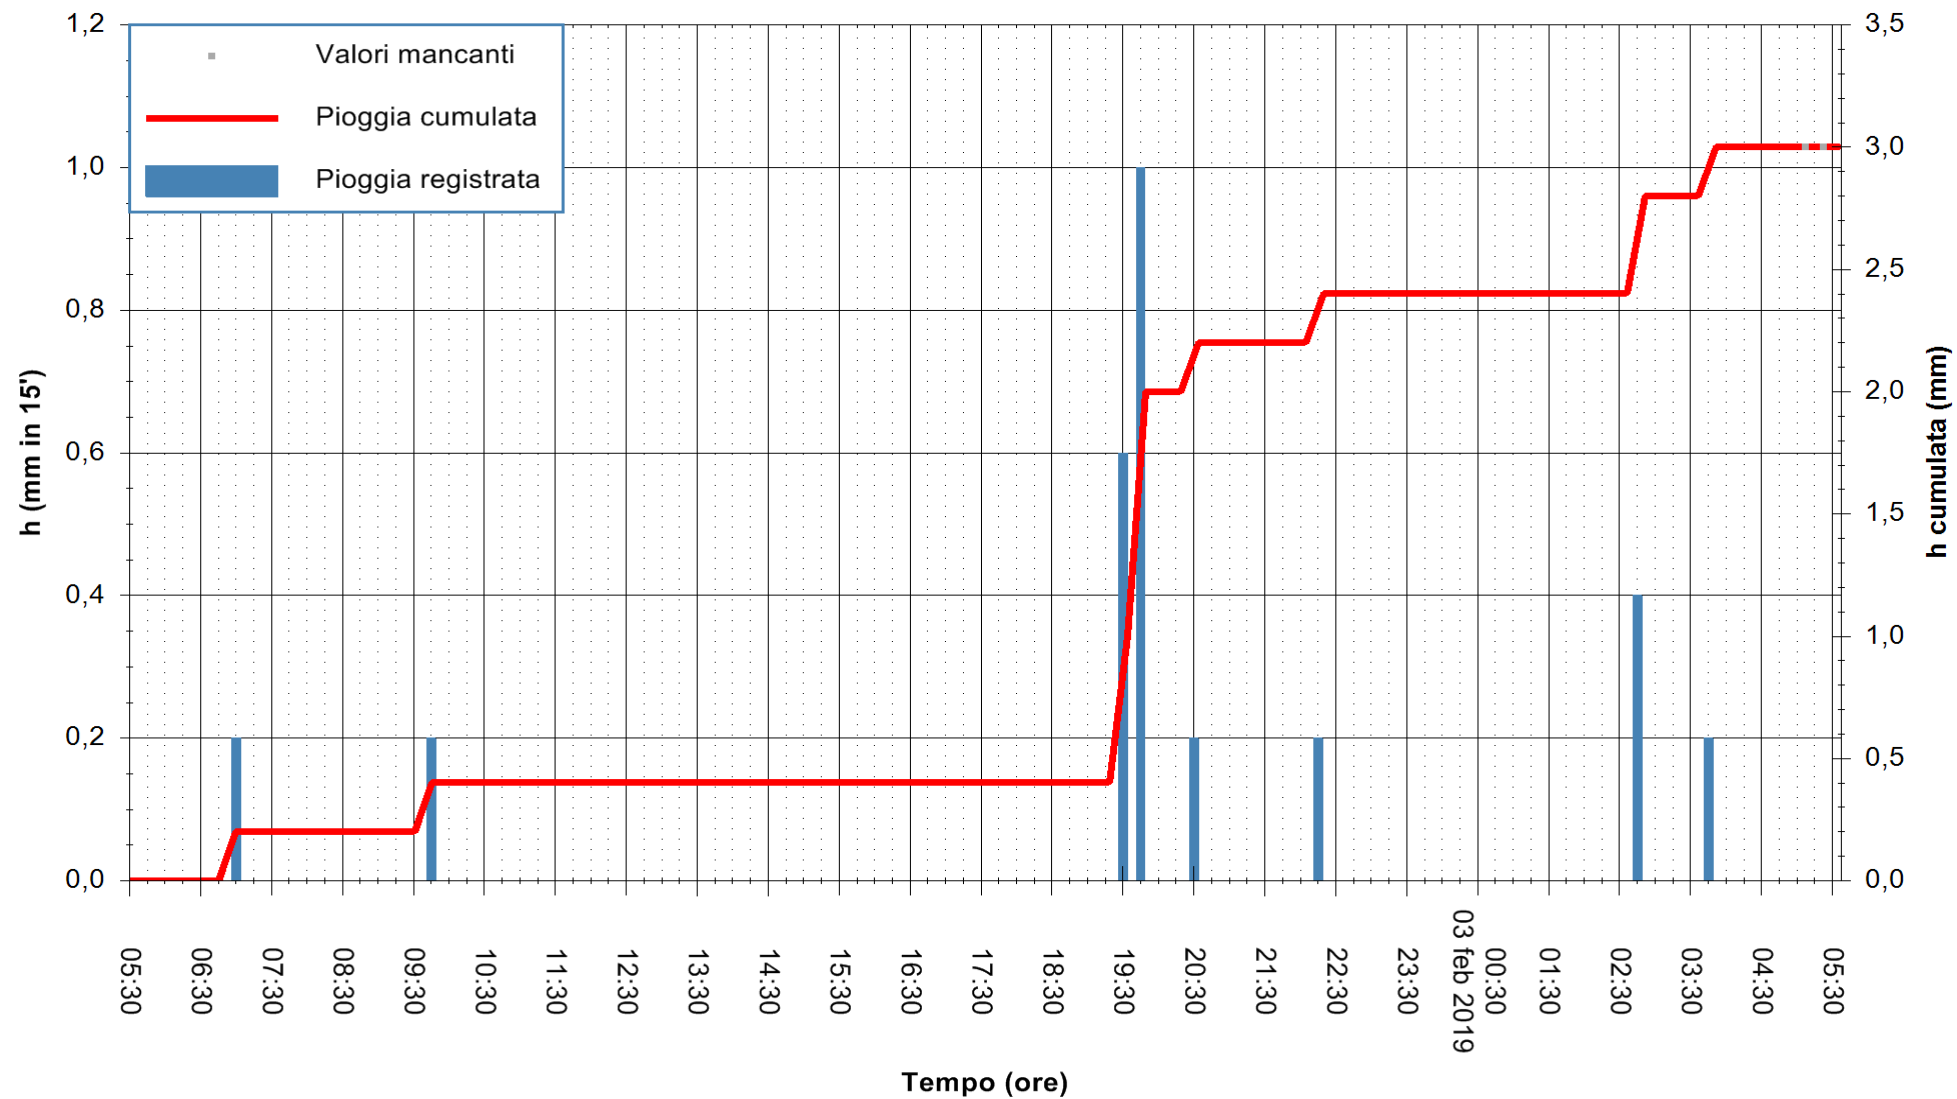

ARPAS
F.to il Dirigente Responsabile
Dott. Giuseppe Bianco

REGIONE AUTÒNOMA DE SARDIGNA
REGIONE AUTONOMA DELLA SARDEGNA

Stazione pluviometrica Lula
 Area PIZZONCHI
 Pioggia registrata nelle ultime 24 ore
 Estrazione dati delle ore 05:30 del 03/02/2019
 Ultimo dato disponibile: 03/02/2019 alle 05:00