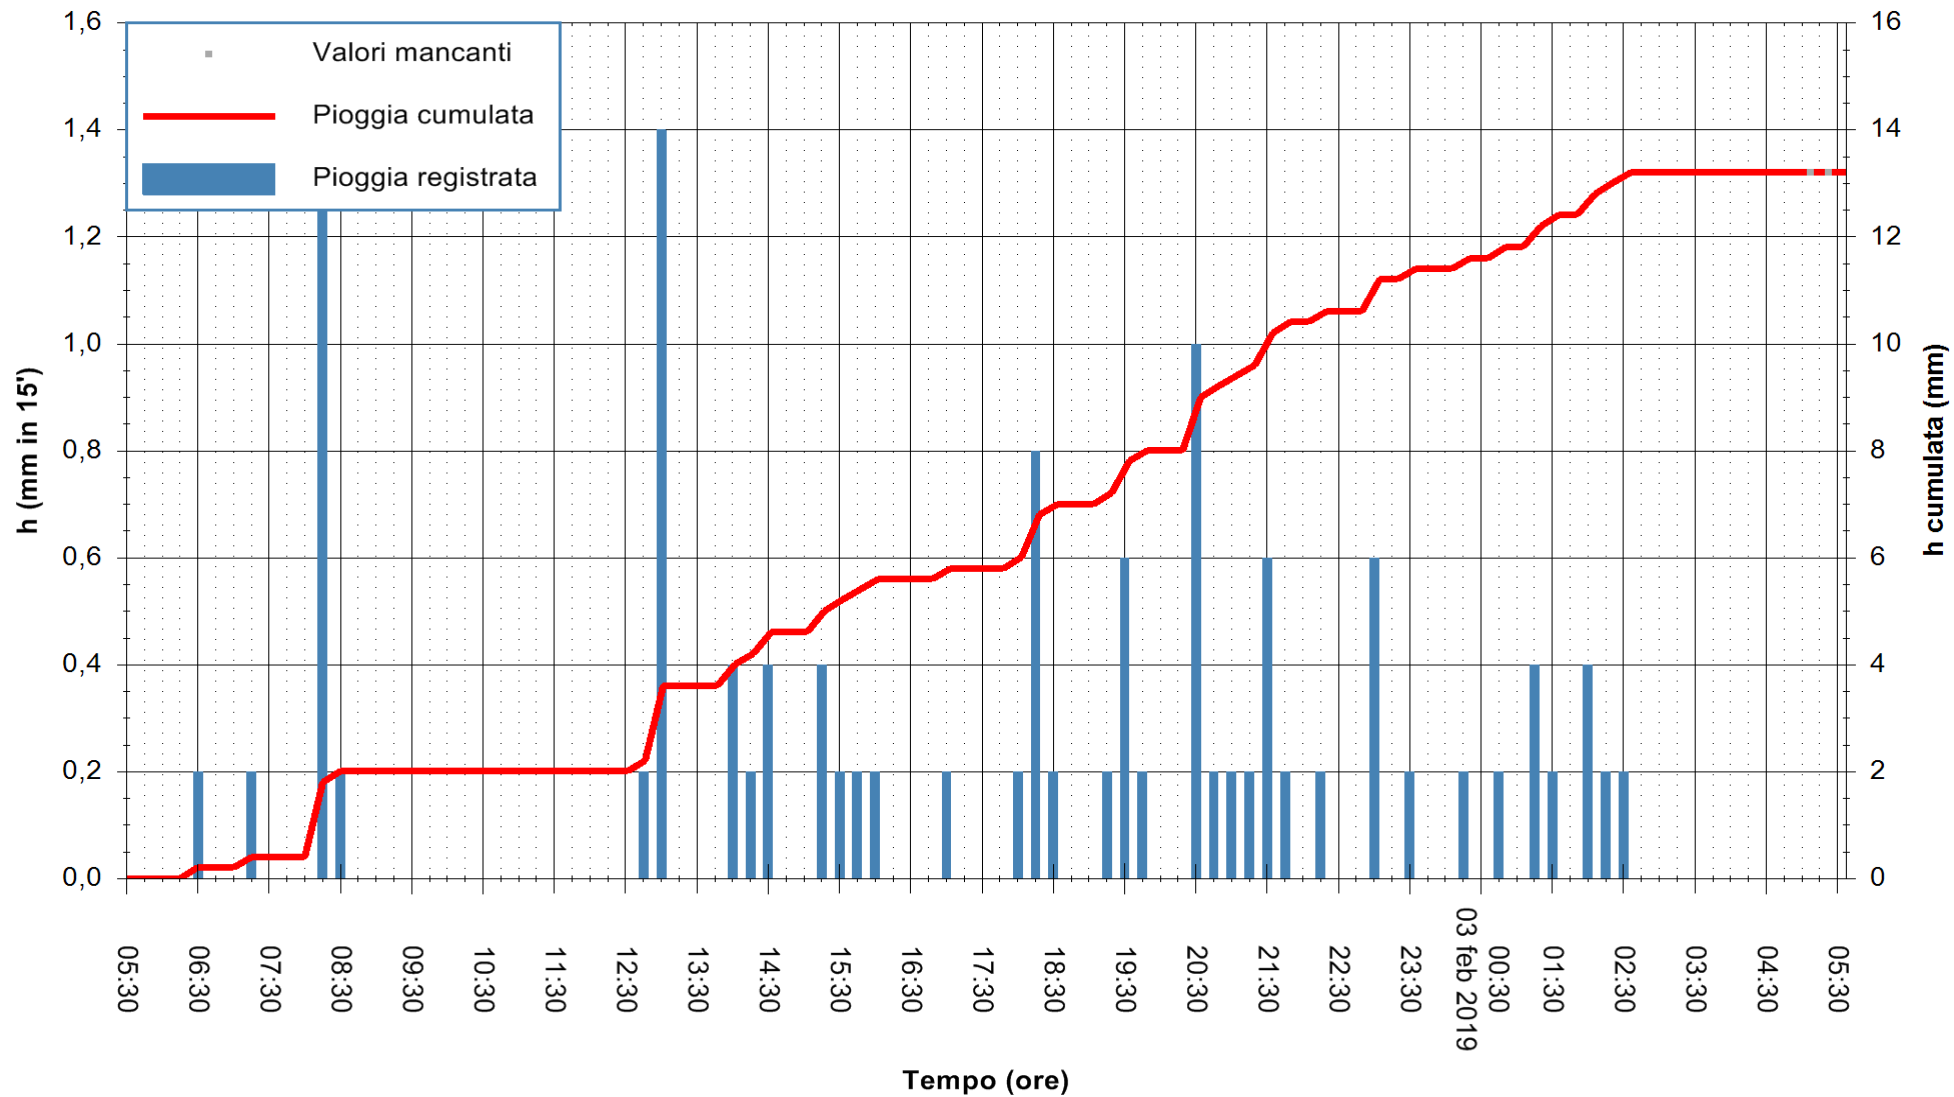

ARPAS
 F.to il Dirigente Responsabile
 Dott. Giuseppe Bianco

REGIONE AUTONOMA DE SARDIGNA
 REGIONE AUTONOMA DELLA SARDEGNA

Stazione pluviometrica Villasor
 Area IS ARENAS
 Pioggia registrata nelle ultime 24 ore
 Estrazione dati delle ore 05:30 del 03/02/2019
 Ultimo dato disponibile: 03/02/2019 alle 05:00

ARPAS
 F.to il Dirigente Responsabile
 Dott. Giuseppe Bianco

REGIONE AUTONOMA DE SARDIGNA
 REGIONE AUTONOMA DELLA SARDEGNA

Stazione pluviometrica Tempio
 Area CUSSEDDU
 Pioggia registrata nelle ultime 24 ore
 Estrazione dati delle ore 05:30 del 03/02/2019
 Ultimo dato disponibile: 03/02/2019 alle 05:00