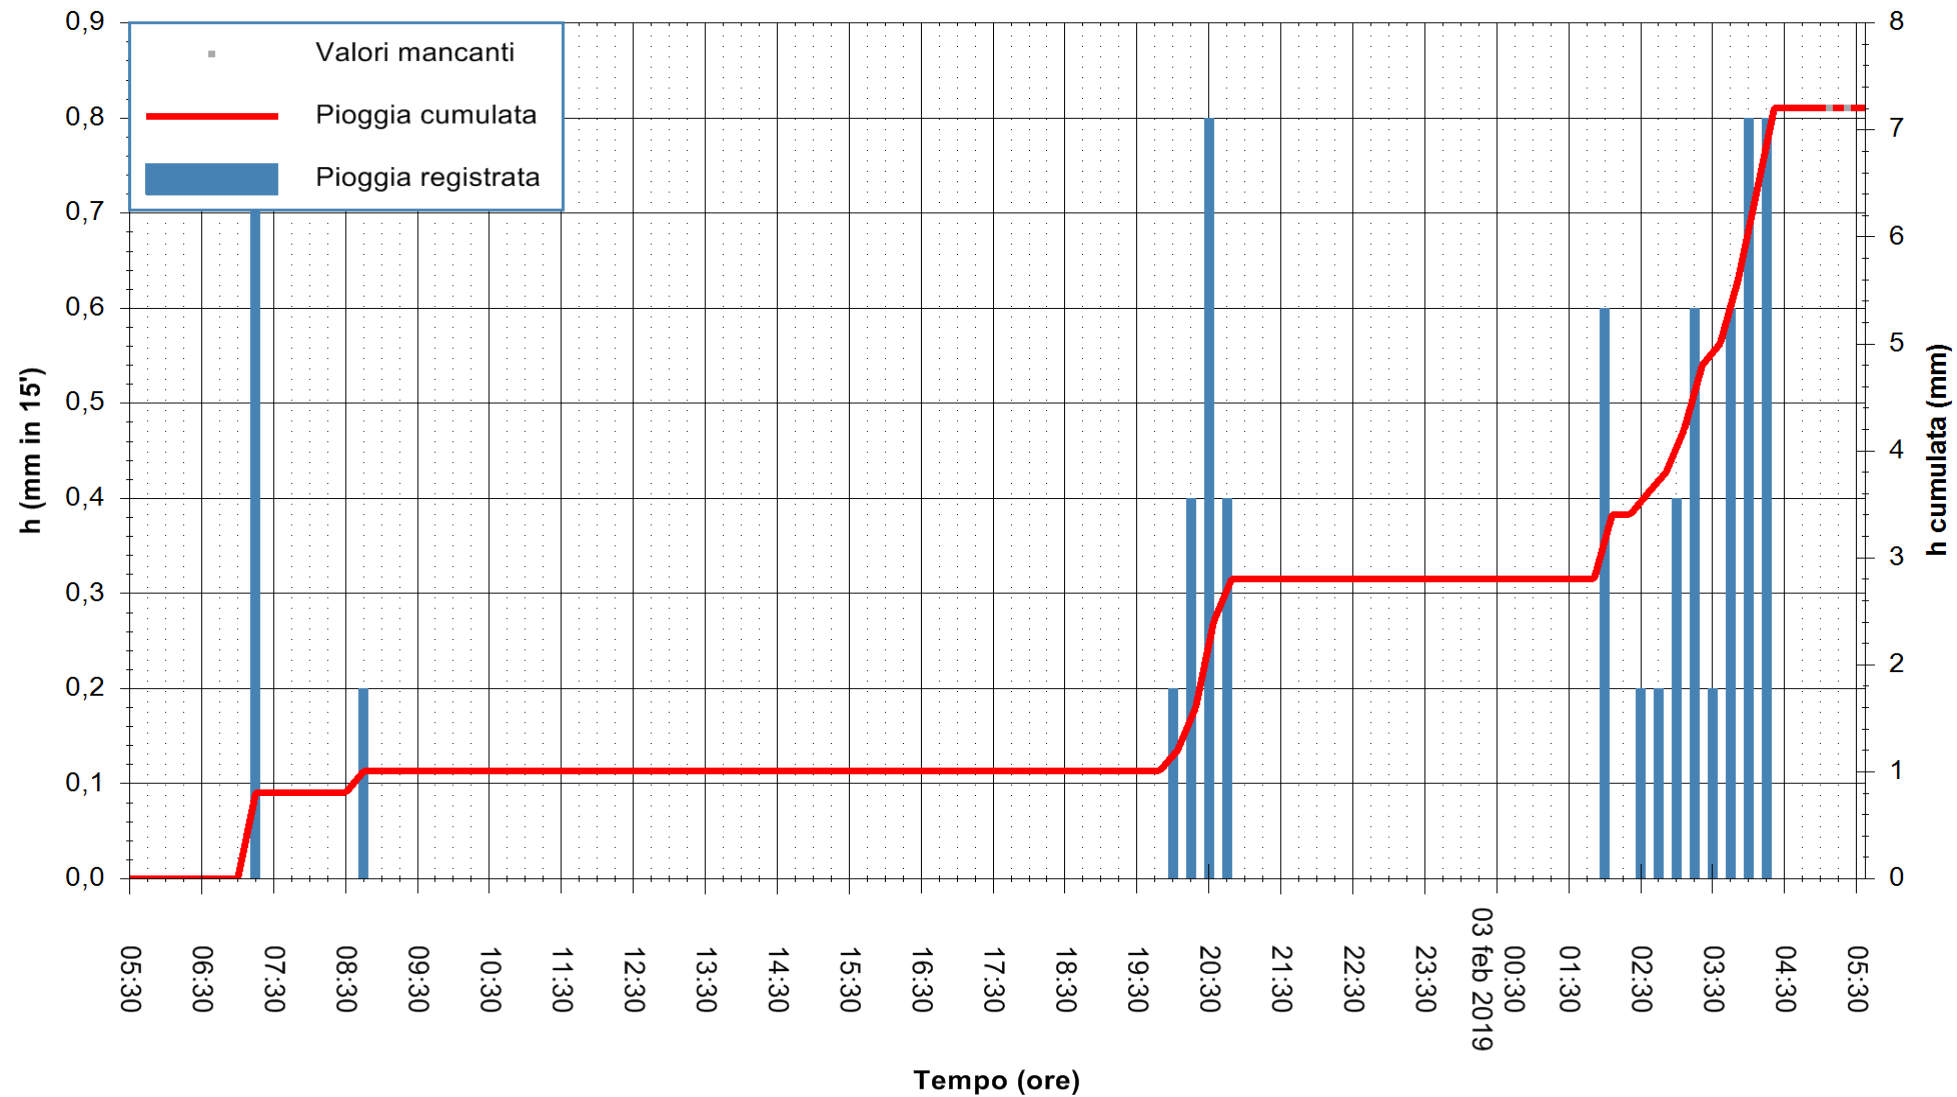

Stazione pluviometrica Monte Rasu
 Area AREA TRALICCI RADIO
 Pioggia registrata nelle ultime 24 ore
 Estrazione dati delle ore 05:30 del 03/02/2019
 Ultimo dato disponibile: 03/02/2019 alle 05:00

ARPAS
 F.to il Dirigente Responsabile
 Dott. Giuseppe Bianco

REGIONE AUTÒNOMA DE SARDIGNA
 REGIONE AUTONOMA DELLA SARDEGNA

Stazione pluviometrica Isca Rena
 Area ISCA RENA
 Pioggia registrata nelle ultime 24 ore
 Estrazione dati delle ore 05:30 del 03/02/2019
 Ultimo dato disponibile: 03/02/2019 alle 05:00