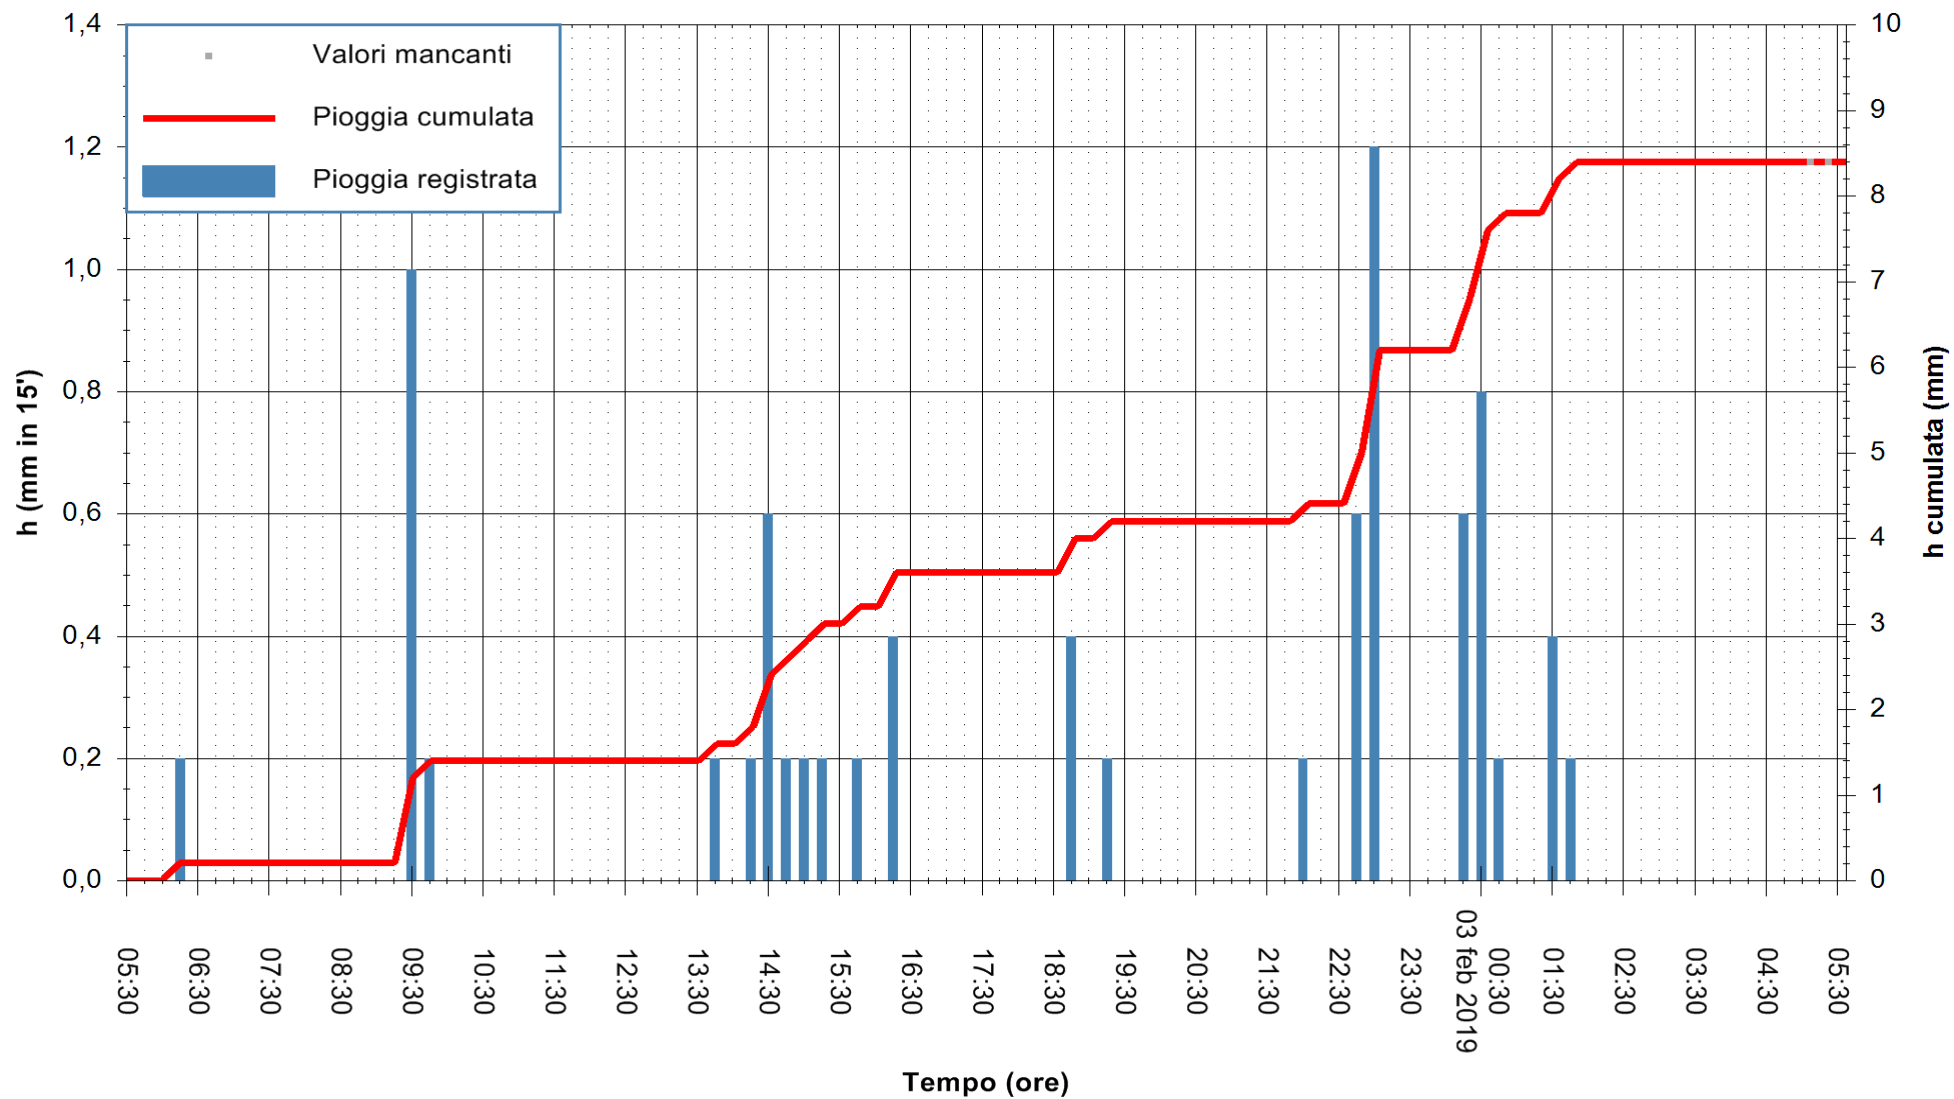

ARPAS
F.to il Dirigente Responsabile
Dott. Giuseppe Bianco

REGIONE AUTÒNOMA DE SARDIGNA
REGIONE AUTONOMA DELLA SARDEGNA

Stazione pluviometrica Lula
 Area PIZZONCHI
 Pioggia registrata nelle ultime 24 ore
 Estrazione dati delle ore 05:30 del 03/02/2019
 Ultimo dato disponibile: 03/02/2019 alle 05:00