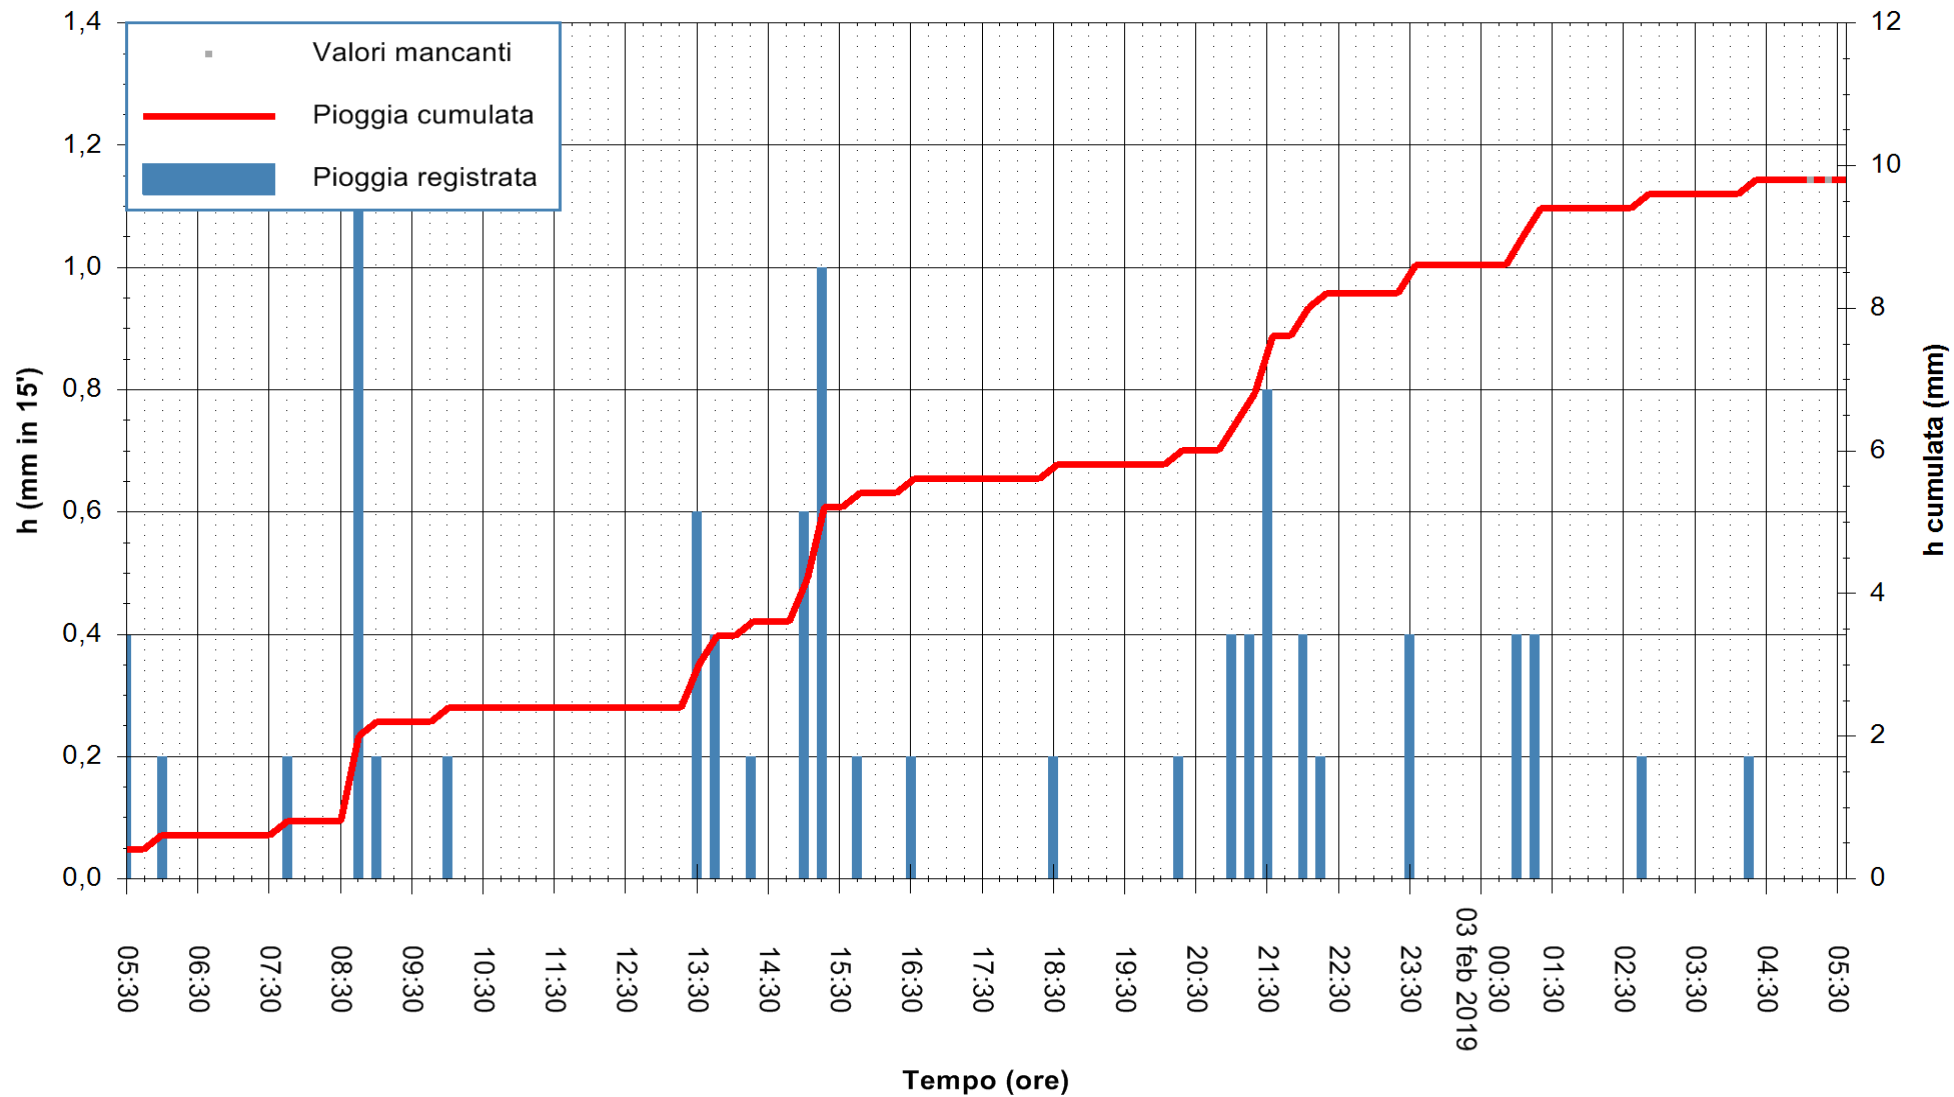

ARPAS
 F.to il Dirigente Responsabile
 Dott. Giuseppe Bianco

REGIONE AUTONOMA DE SARDIGNA
 REGIONE AUTONOMA DELLA SARDEGNA

Stazione pluviometrica Villasor
 Area IS ARENAS
 Pioggia registrata nelle ultime 24 ore
 Estrazione dati delle ore 05:30 del 03/02/2019
 Ultimo dato disponibile: 03/02/2019 alle 05:00

ARPAS
 F.to il Dirigente Responsabile
 Dott. Giuseppe Bianco

REGIONE AUTONOMA DE SARDIGNA
 REGIONE AUTONOMA DELLA SARDEGNA

Stazione pluviometrica Tempio
 Area CUSSEDDU
 Pioggia registrata nelle ultime 24 ore
 Estrazione dati delle ore 05:30 del 03/02/2019
 Ultimo dato disponibile: 03/02/2019 alle 05:00