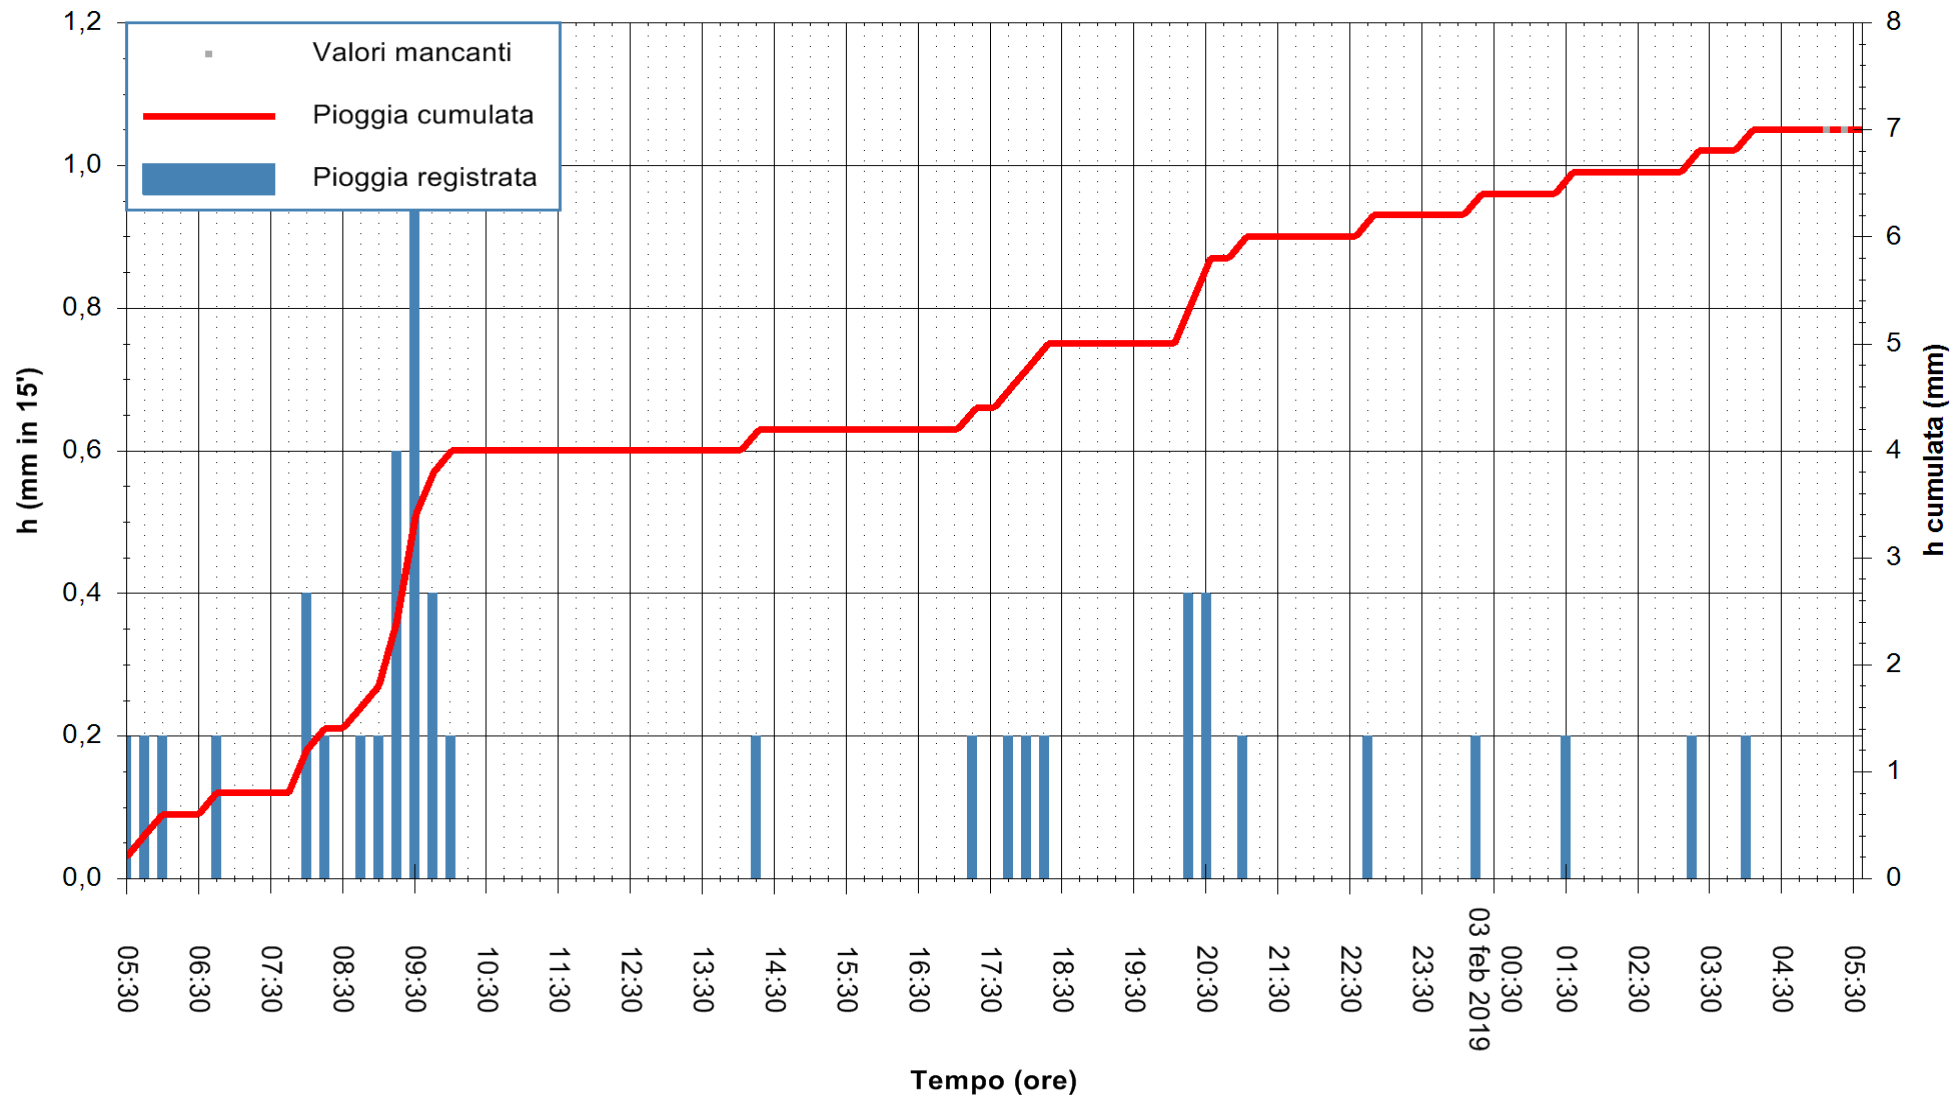

ARPAS
 F.to il Dirigente Responsabile
 Dott. Giuseppe Bianco

REGIONE AUTONOMA DE SARDIGNA
 REGIONE AUTONOMA DELLA SARDEGNA

Stazione pluviometrica Mamone
 Area MAMONE
 Pioggia registrata nelle ultime 24 ore
 Estrazione dati delle ore 05:30 del 03/02/2019
 Ultimo dato disponibile: 03/02/2019 alle 05:00

ARPAS
 F.to il Dirigente Responsabile
 Dott. Giuseppe Bianco

REGIONE AUTÒNOMA DE SARDIGNA
 REGIONE AUTONOMA DELLA SARDEGNA

Stazione pluviometrica Posada a Maccheronis meteo
Area DIGA DI MACCHERONIS
Pioggia registrata nelle ultime 24 ore
Estrazione dati delle ore 05:30 del 03/02/2019
Ultimo dato disponibile: 03/02/2019 alle 05:00