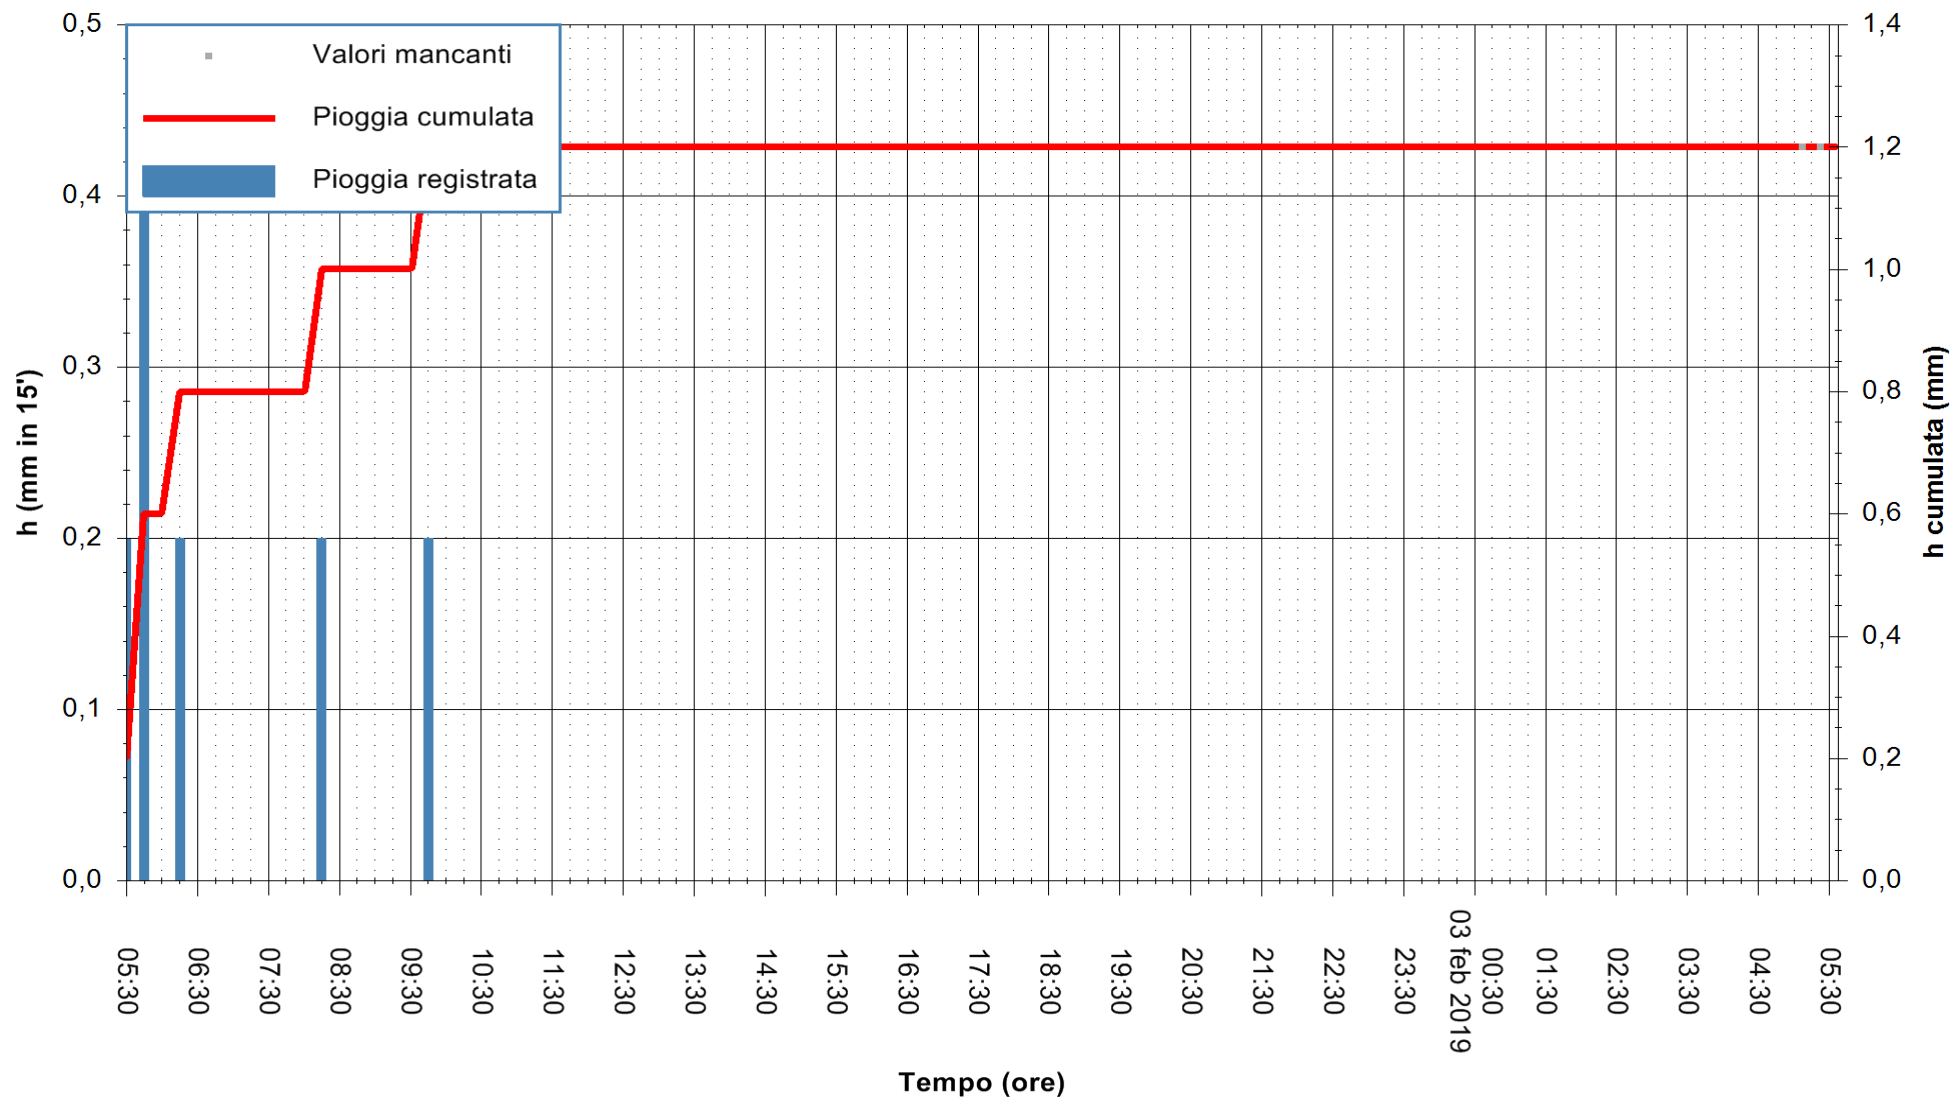

Stazione pluviometrica Posada a Maccheronis meteo
Area DIGA DI MACCHERONIS
Pioggia registrata nelle ultime 24 ore
Estrazione dati delle ore 05:30 del 03/02/2019
Ultimo dato disponibile: 03/02/2019 alle 05:00

ARPAS
F.to il Dirigente Responsabile
Dott. Giuseppe Bianco

REGIONE AUTONOMA DE SARDIGNA
REGIONE AUTONOMA DELLA SARDEGNA