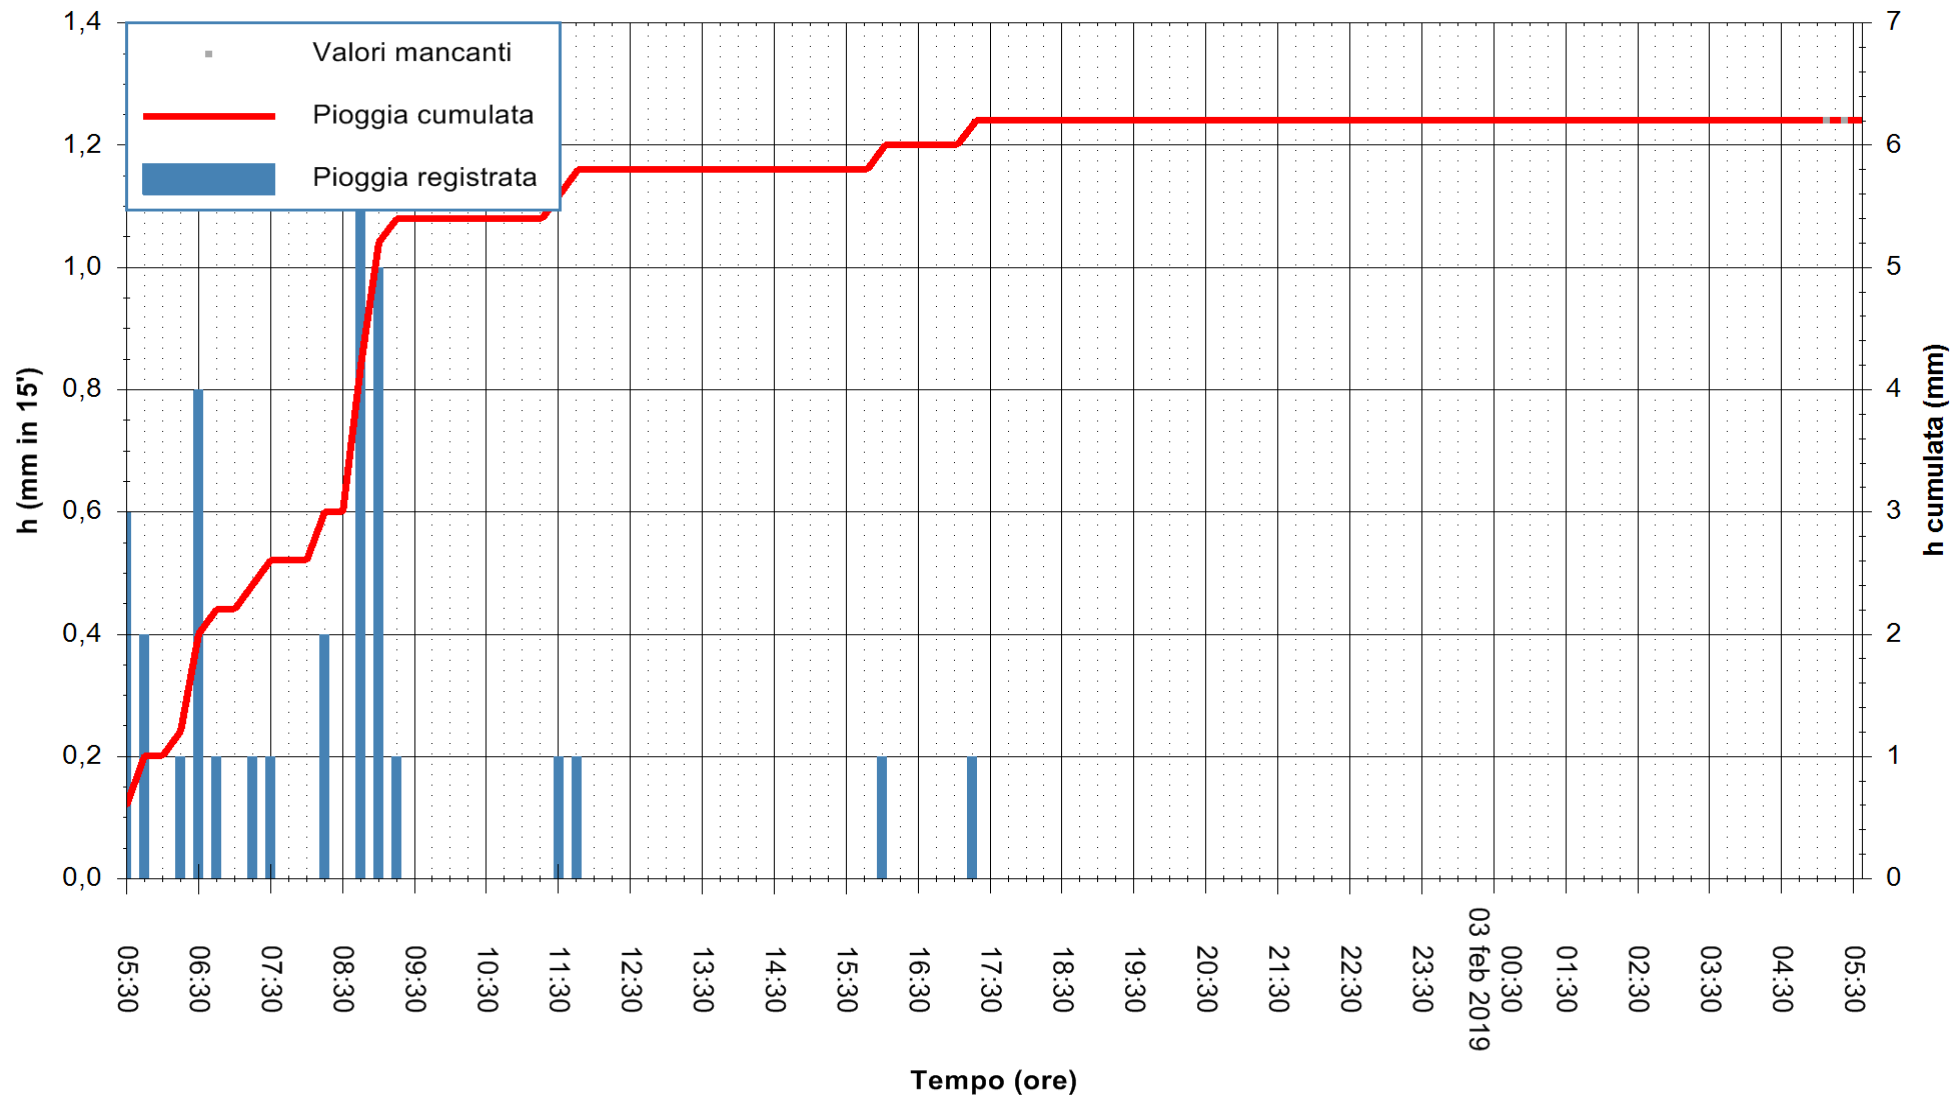

Stazione pluviometrica Monte Rasu
 Area AREA TRALICCI RADIO
 Pioggia registrata nelle ultime 24 ore
 Estrazione dati delle ore 05:30 del 03/02/2019
 Ultimo dato disponibile: 03/02/2019 alle 05:00

ARPAS
 F.to il Dirigente Responsabile
 Dott. Giuseppe Bianco

REGIONE AUTÒNOMA DE SARDIGNA
 REGIONE AUTONOMA DELLA SARDEGNA

Stazione pluviometrica Isca Rena
 Area ISCA RENA
 Pioggia registrata nelle ultime 24 ore
 Estrazione dati delle ore 05:30 del 03/02/2019
 Ultimo dato disponibile: 03/02/2019 alle 05:00