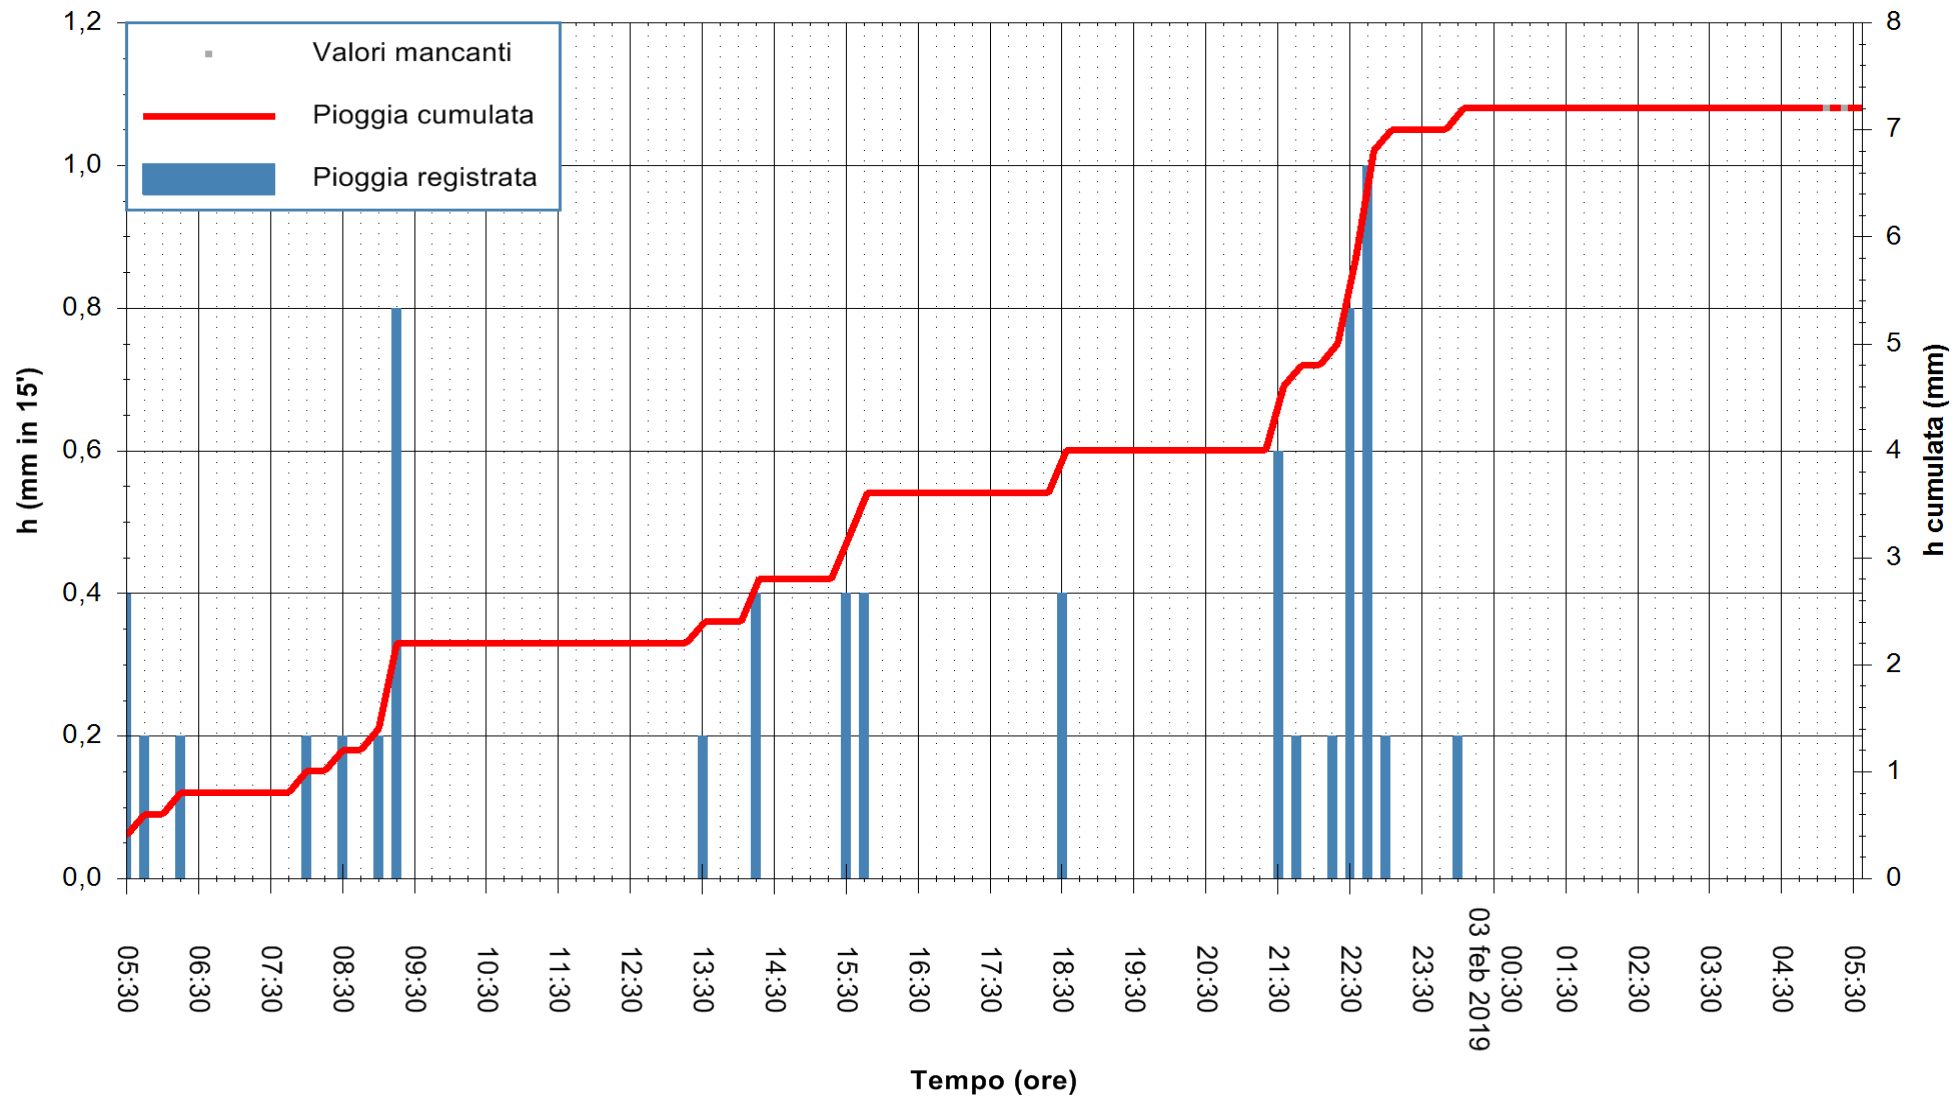

Stazione pluviometrica Capoterra
Area POGGIO DEI PINI
Pioggia registrata nelle ultime 24 ore
Estrazione dati delle ore 05:30 del 03/02/2019
Ultimo dato disponibile: 03/02/2019 alle 05:00

ARPAS
F.to il Dirigente Responsabile
Dott. Giuseppe Bianco

REGIONE AUTÒNOMA DE SARDIGNA
REGIONE AUTONOMA DELLA SARDEGNA