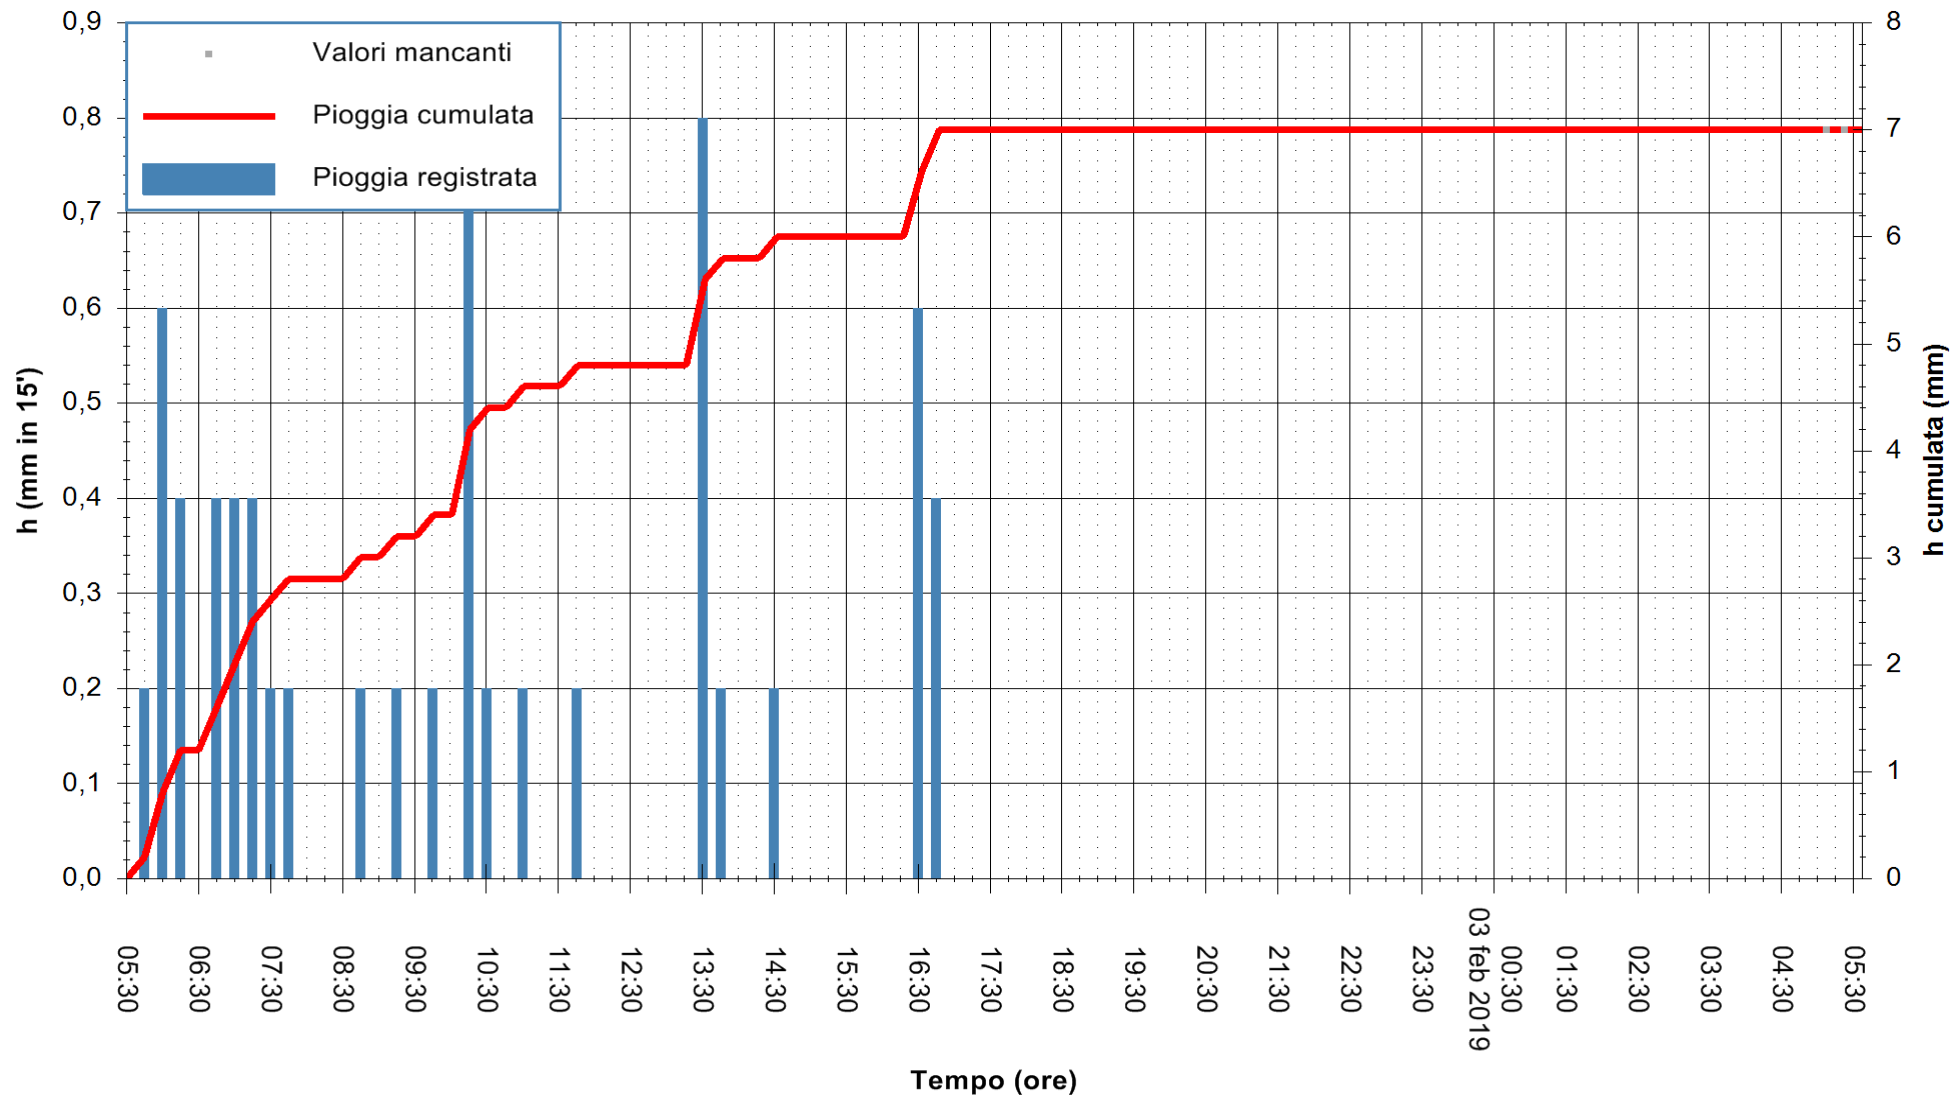

ARPAS
F.to il Dirigente Responsabile
Dott. Giuseppe Bianco

REGIONE AUTONOMA DE SARDIGNA
REGIONE AUTONOMA DELLA SARDEGNA

Stazione pluviometrica Ossoni
 Area MONTE OSSONI
 Pioggia registrata nelle ultime 24 ore
 Estrazione dati delle ore 05:30 del 03/02/2019
 Ultimo dato disponibile: 03/02/2019 alle 05:00