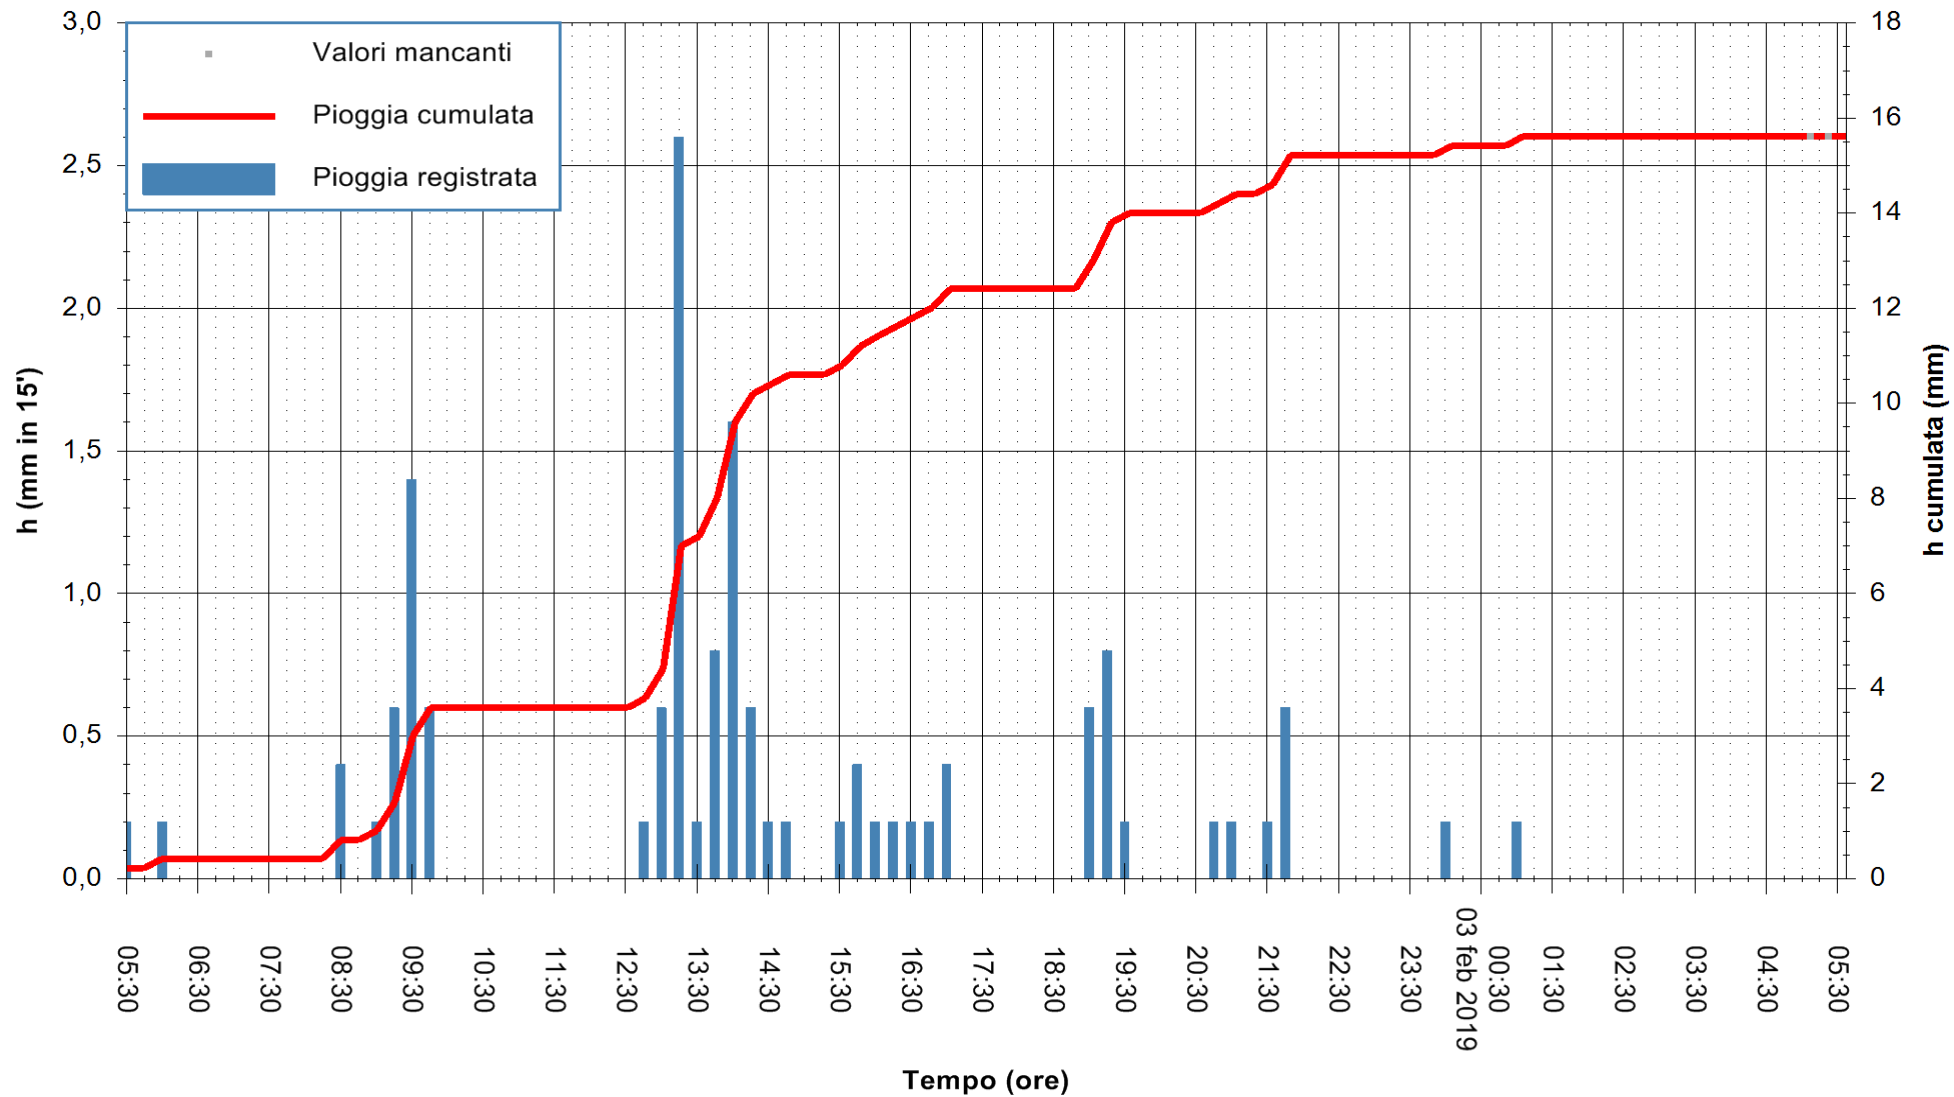

REGIONE AUTÒNOMA DE SARDIGNA
 REGIONE AUTONOMA DELLA SARDEGNA

Stazione pluviometrica Isca Rena
 Area ISCA RENA
 Pioggia registrata nelle ultime 24 ore
 Estrazione dati delle ore 05:30 del 03/02/2019
 Ultimo dato disponibile: 03/02/2019 alle 05:00

ARPAS
 F.to il Dirigente Responsabile
 Dott. Giuseppe Bianco

REGIONE AUTONOMA DE SARDIGNA
 REGIONE AUTONOMA DELLA SARDEGNA

Stazione pluviometrica Fluminimannu a Decimomannu
 Area DECIMOMANNU
 Pioggia registrata nelle ultime 24 ore
 Estrazione dati delle ore 05:30 del 03/02/2019
 Ultimo dato disponibile: 03/02/2019 alle 05:00