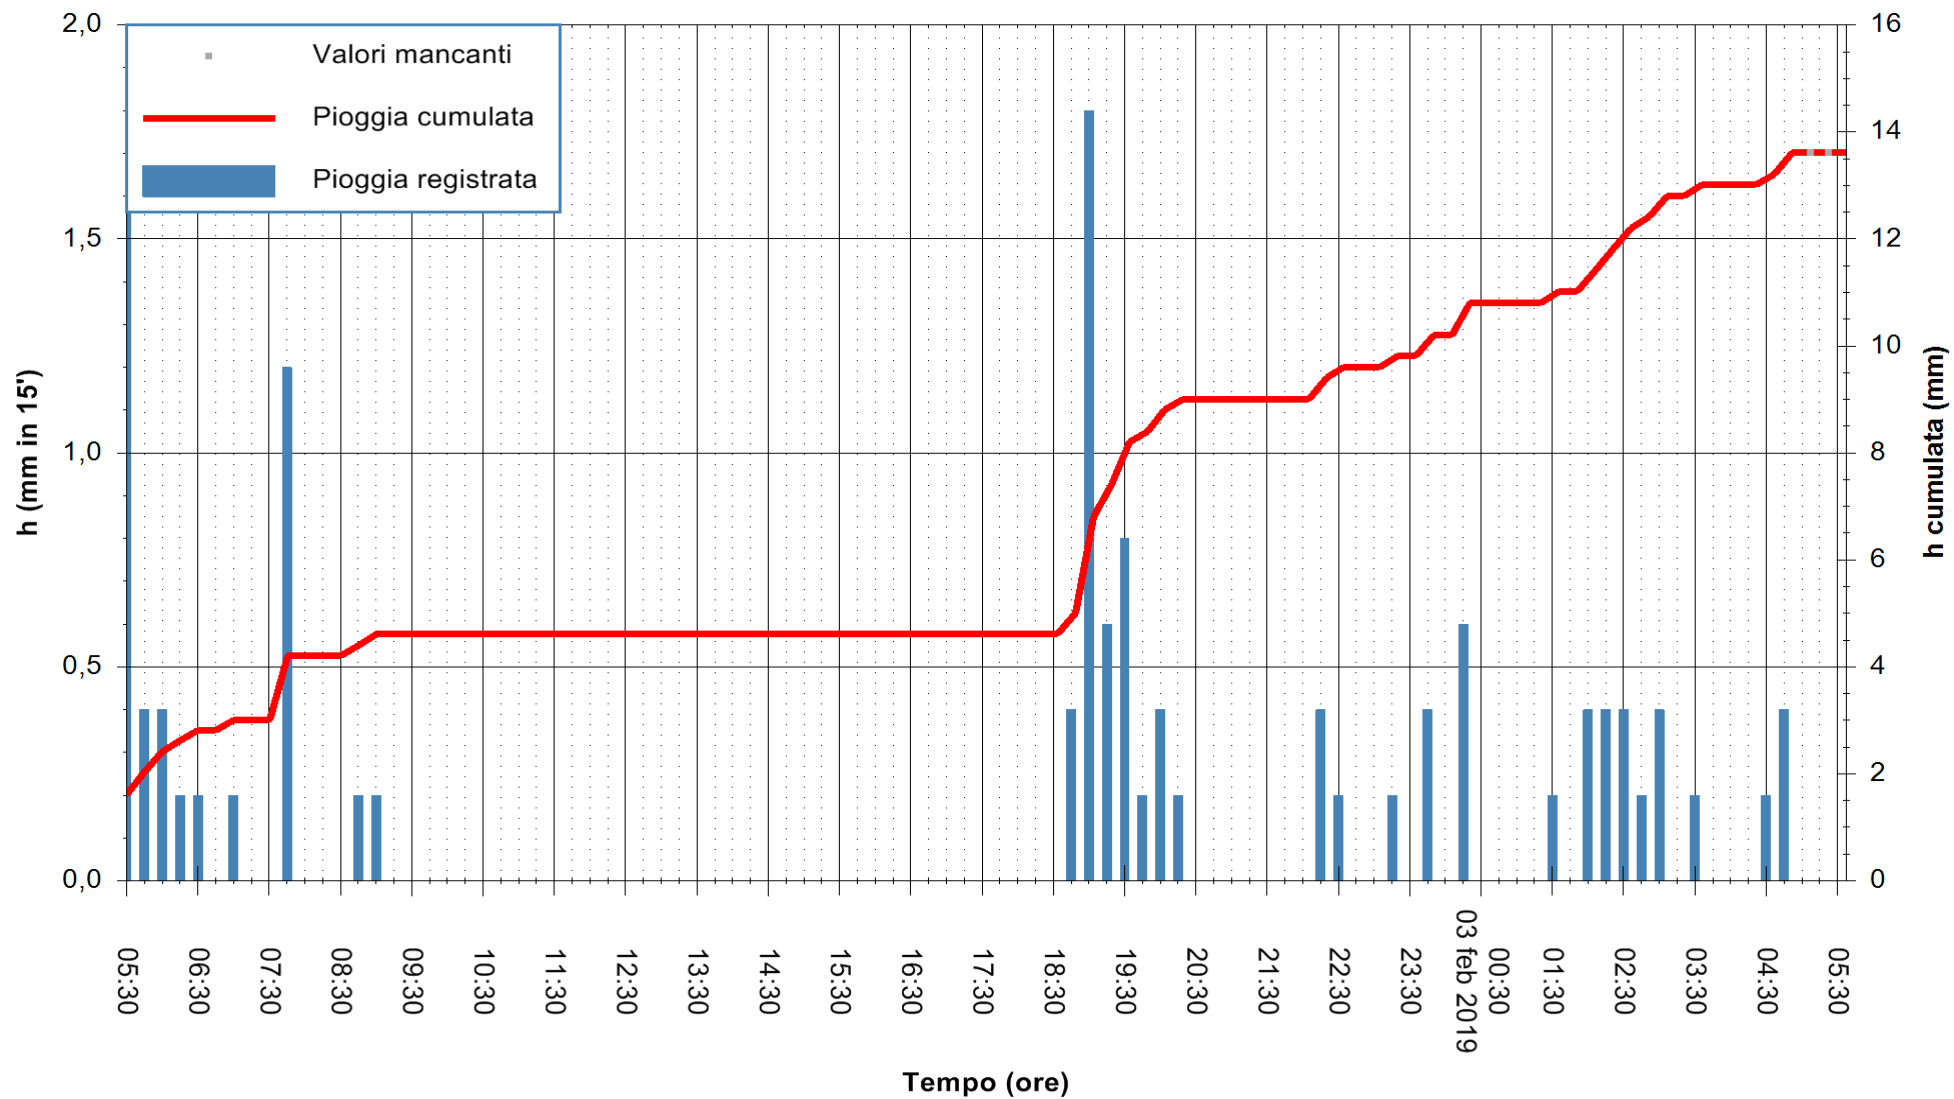

Stazione pluviometrica Monte Rasu
 Area AREA TRALICCI RADIO
 Pioggia registrata nelle ultime 24 ore
 Estrazione dati delle ore 05:30 del 03/02/2019
 Ultimo dato disponibile: 03/02/2019 alle 05:00

ARPAS
 F.to il Dirigente Responsabile
 Dott. Giuseppe Bianco

REGIONE AUTÒNOMA DE SARDIGNA
 REGIONE AUTONOMA DELLA SARDEGNA

Stazione pluviometrica Isca Rena
 Area ISCA RENA
 Pioggia registrata nelle ultime 24 ore
 Estrazione dati delle ore 05:30 del 03/02/2019
 Ultimo dato disponibile: 03/02/2019 alle 05:00