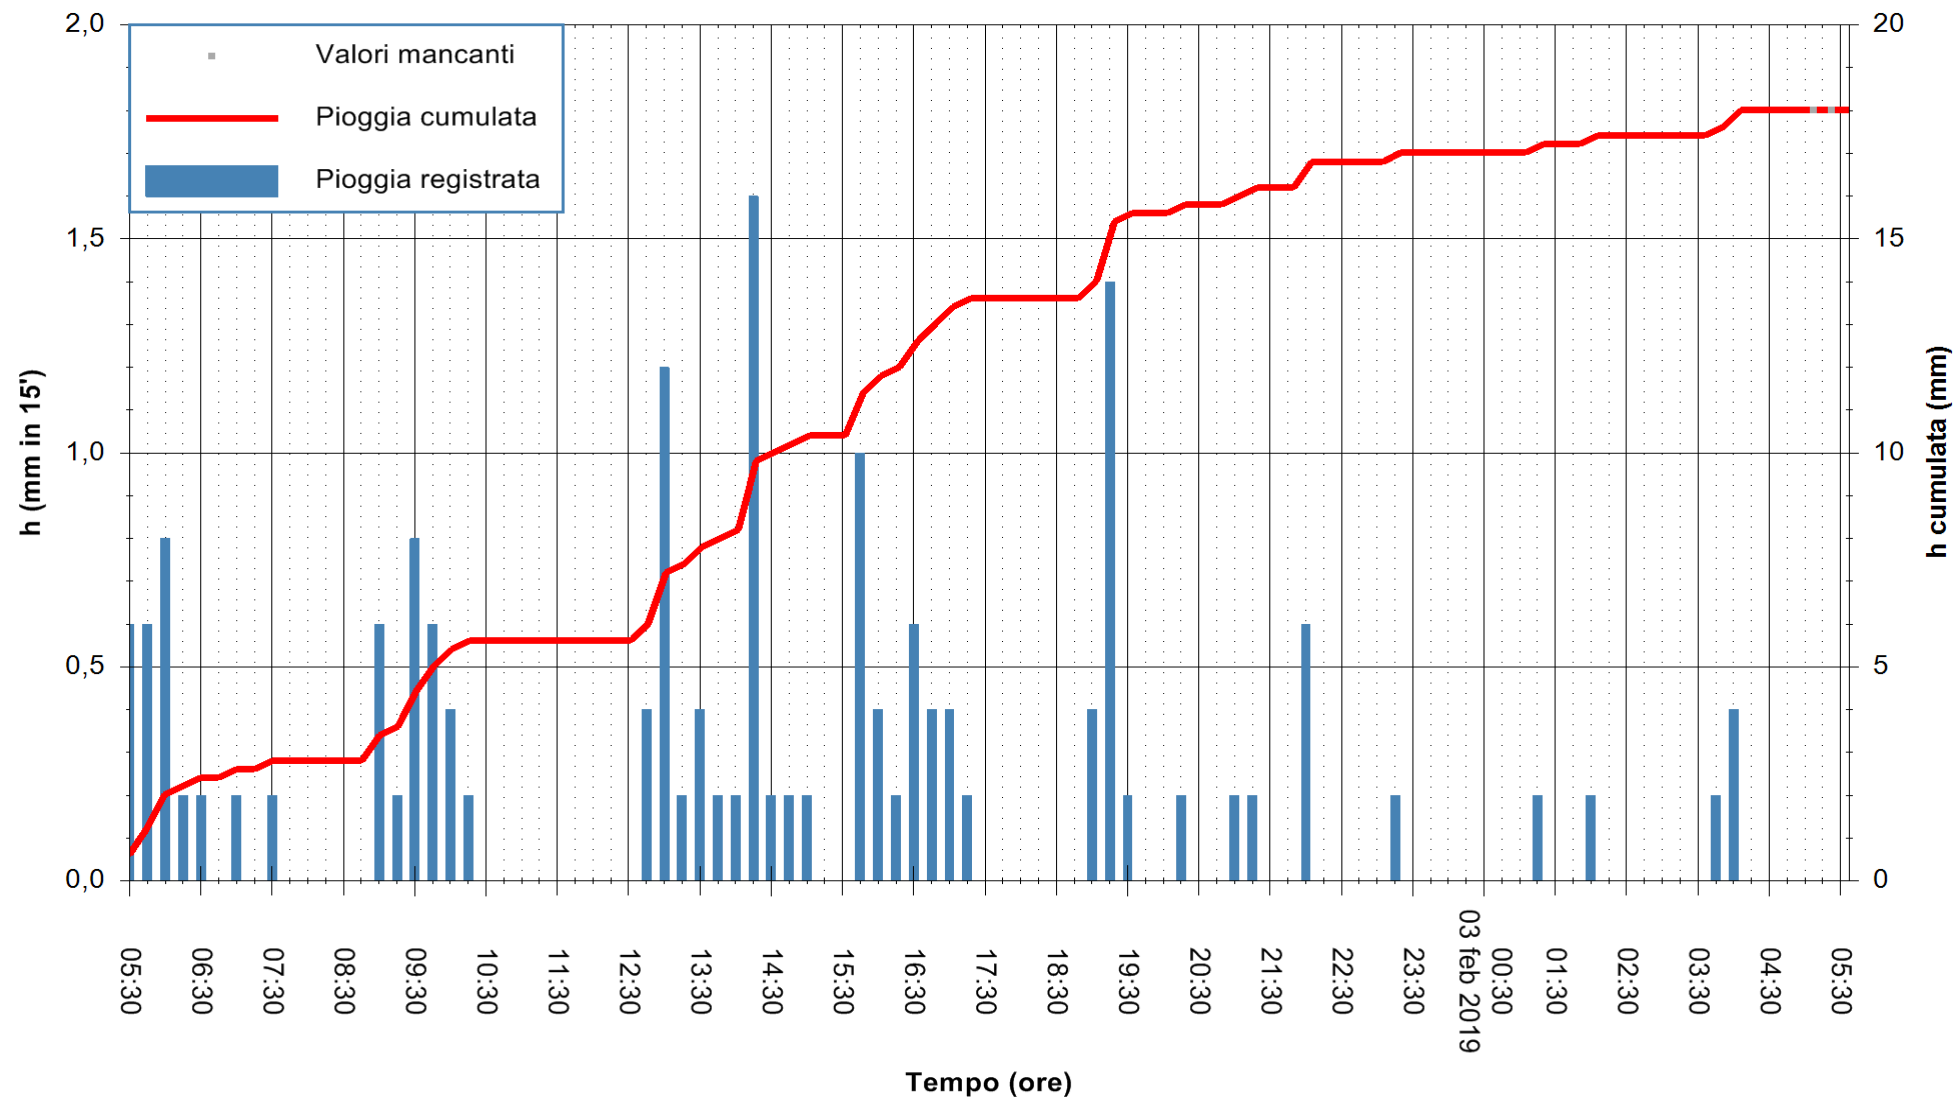

REGIONE AUTÒNOMA DE SARDIGNA
 REGIONE AUTONOMA DELLA SARDEGNA

Stazione pluviometrica Isca Rena
 Area ISCA RENA
 Pioggia registrata nelle ultime 24 ore
 Estrazione dati delle ore 05:30 del 03/02/2019
 Ultimo dato disponibile: 03/02/2019 alle 05:00