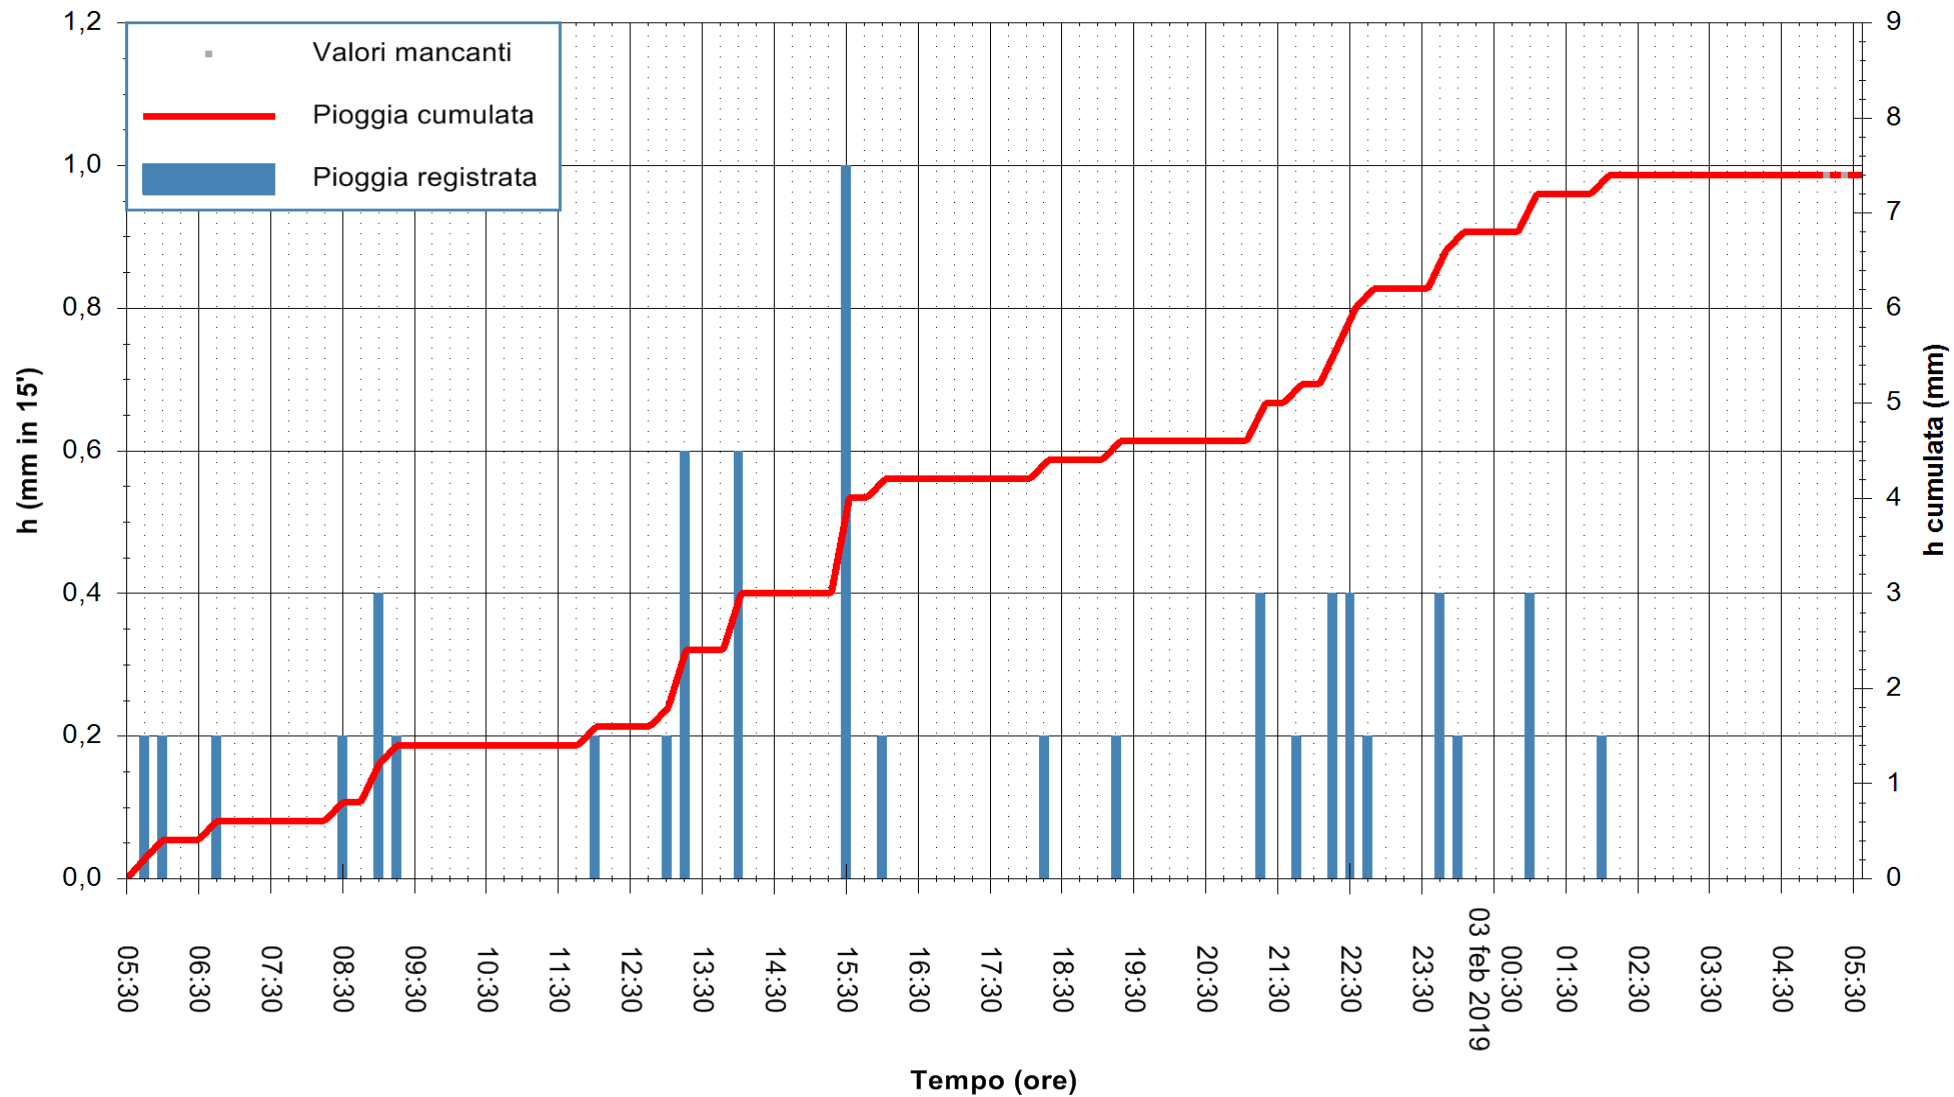

ARPAS
F.to il Dirigente Responsabile
Dott. Giuseppe Bianco

REGIONE AUTÒNOMA DE SARDIGNA
REGIONE AUTONOMA DELLA SARDEGNA

Stazione pluviometrica Lula
 Area PIZZONCHI
 Pioggia registrata nelle ultime 24 ore
 Estrazione dati delle ore 05:30 del 03/02/2019
 Ultimo dato disponibile: 03/02/2019 alle 05:00