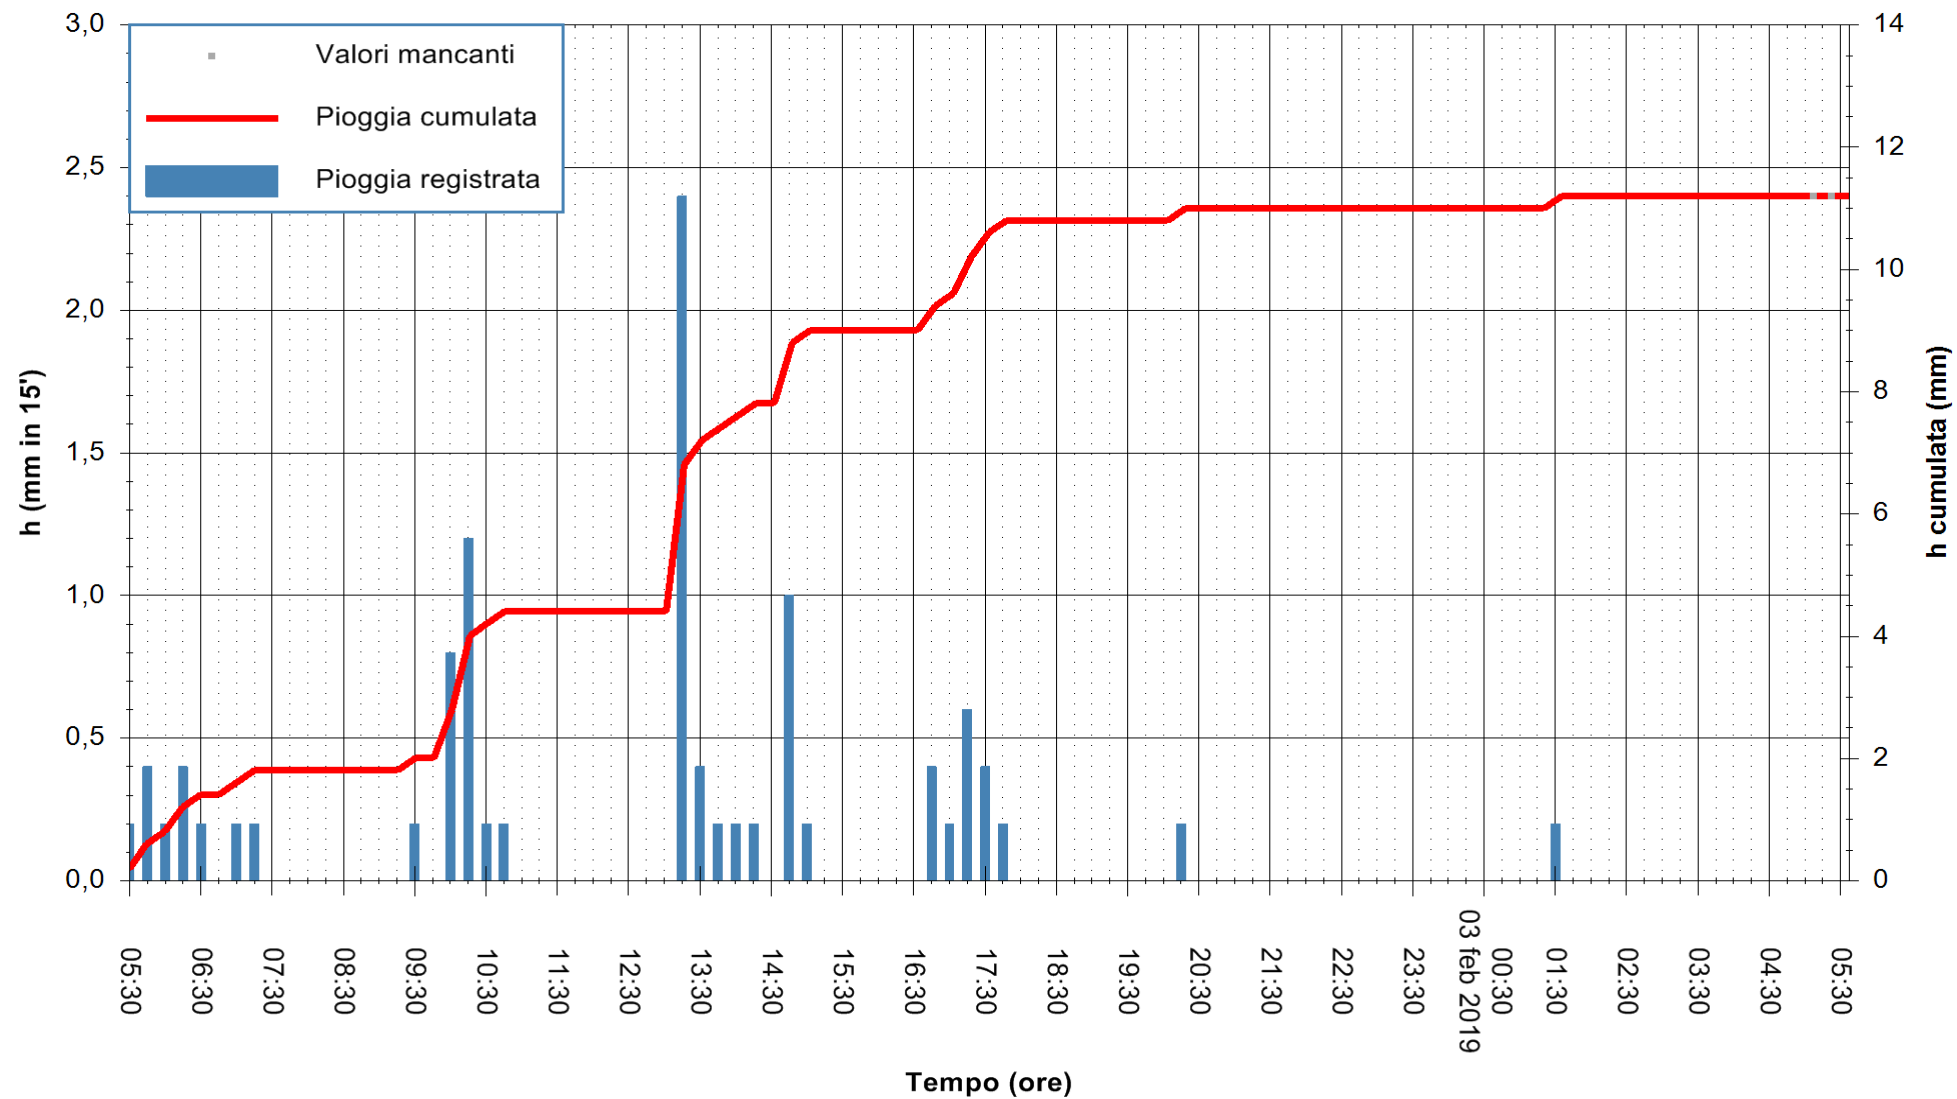

ARPAS
 F.to il Dirigente Responsabile
 Dott. Giuseppe Bianco

REGIONE AUTÒNOMA DE SARDIGNA
 REGIONE AUTONOMA DELLA SARDEGNA

Stazione pluviometrica Punta Tricoli
Area PUNTA TRICOLI
Pioggia registrata nelle ultime 24 ore
Estrazione dati delle ore 05:30 del 03/02/2019
Ultimo dato disponibile: 03/02/2019 alle 05:00

ARPAS
F.to il Dirigente Responsabile
Dott. Giuseppe Bianco

REGIONE AUTÒNOMA DE SARDIGNA
REGIONE AUTONOMA DELLA SARDEGNA

Stazione pluviometrica Capoterra
 Area POGGIO DEI PINI
 Pioggia registrata nelle ultime 24 ore
 Estrazione dati delle ore 05:30 del 03/02/2019
 Ultimo dato disponibile: 03/02/2019 alle 05:00