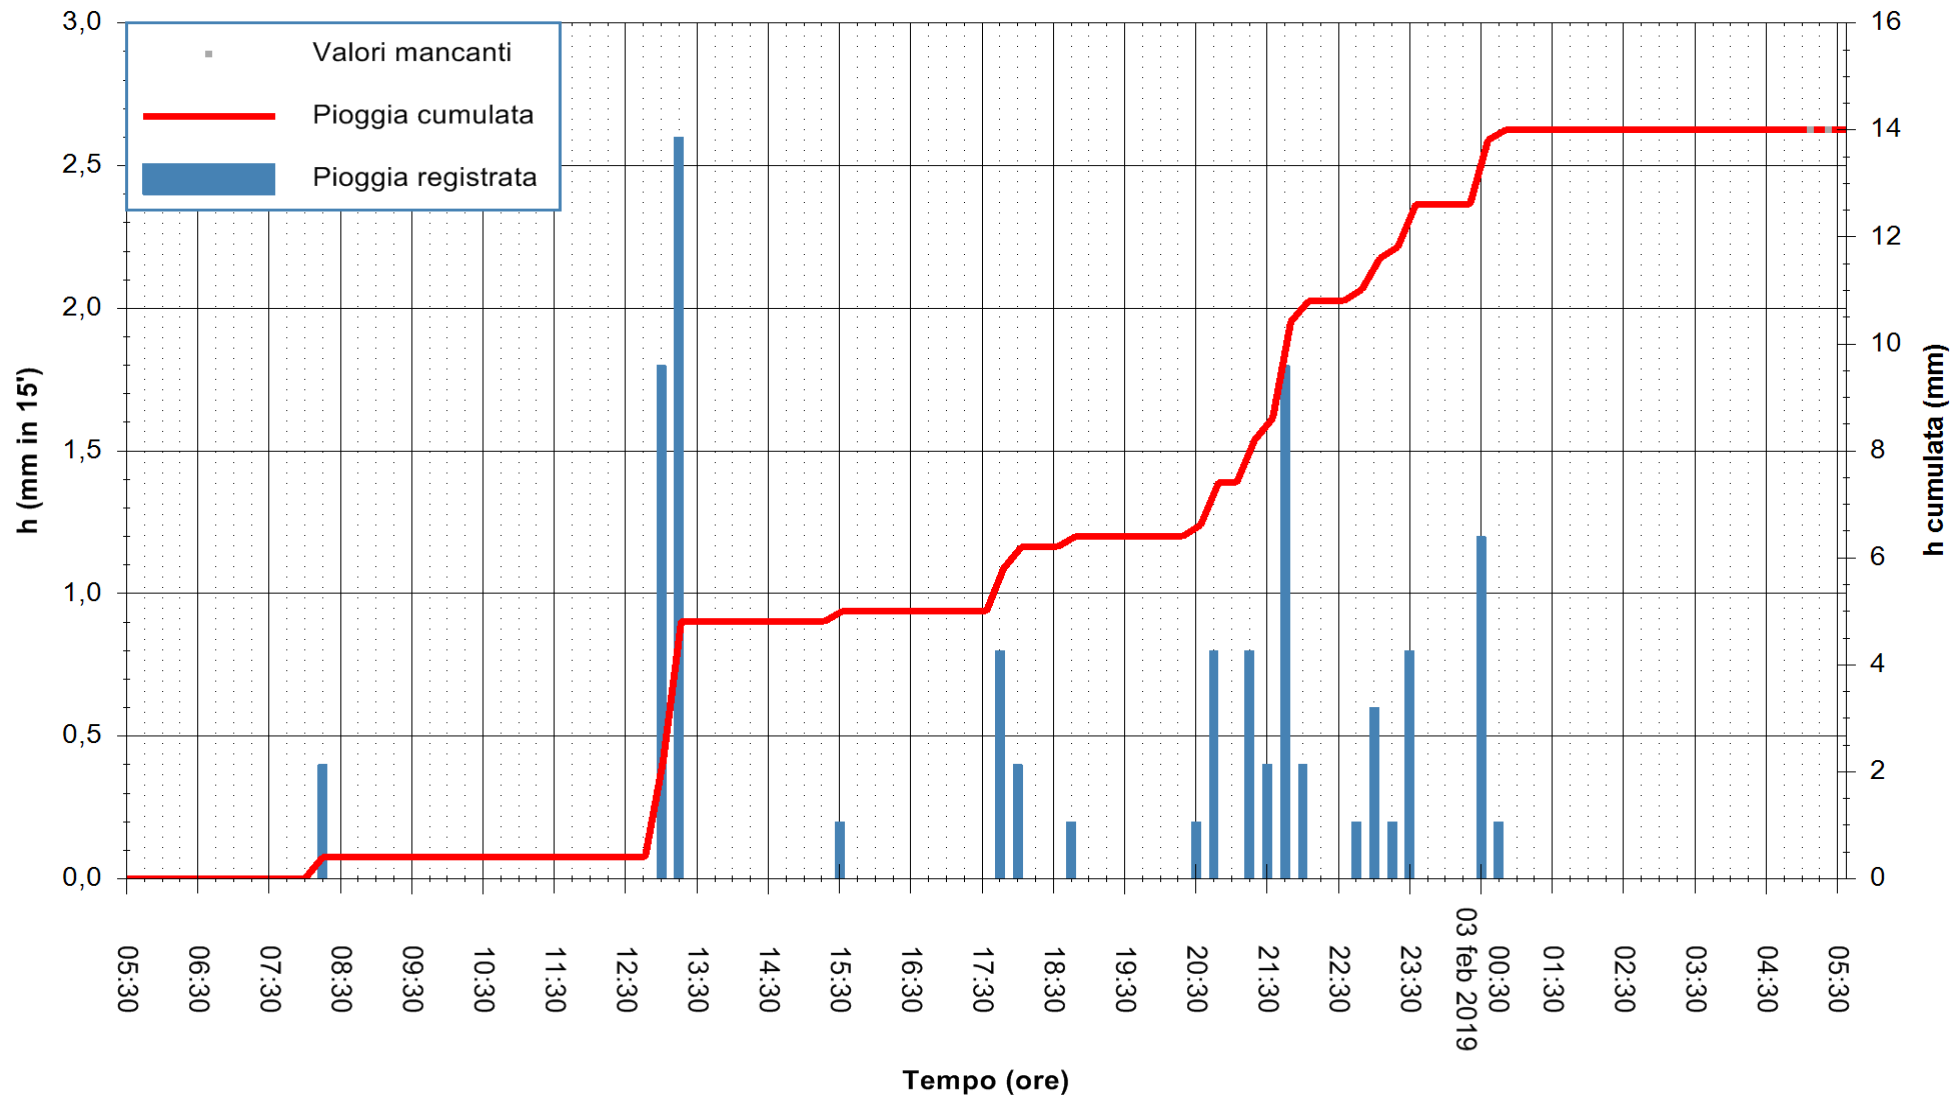

ARPAS
F.to il Dirigente Responsabile
Dott. Giuseppe Bianco

REGIONE AUTONOMA DE SARDIGNA
REGIONE AUTONOMA DELLA SARDEGNA

Stazione pluviometrica Ossoni
 Area MONTE OSSONI
 Pioggia registrata nelle ultime 24 ore
 Estrazione dati delle ore 05:30 del 03/02/2019
 Ultimo dato disponibile: 03/02/2019 alle 05:00