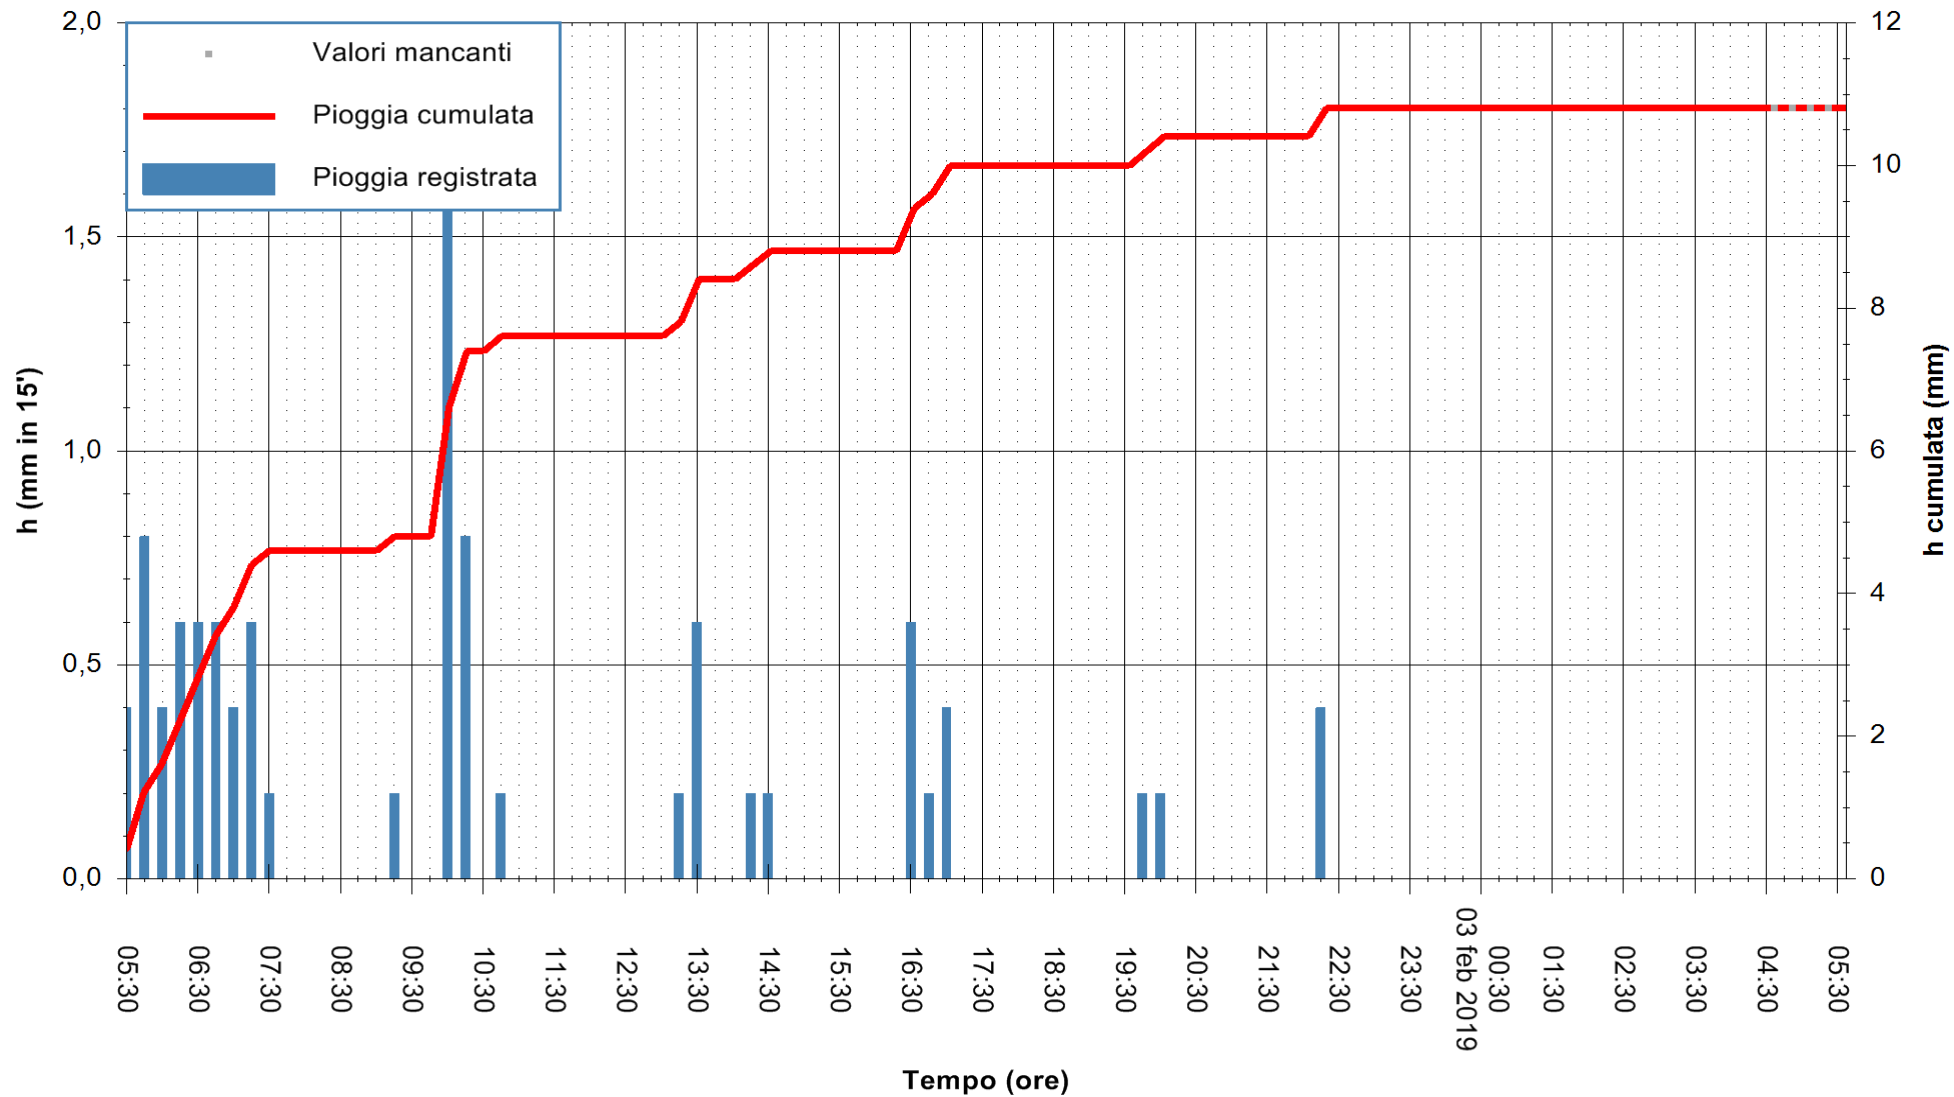

REGIONE AUTÒNOMA DE SARDIGNA
 REGIONE AUTONOMA DELLA SARDEGNA

Stazione pluviometrica Isca Rena
 Area ISCA RENA
 Pioggia registrata nelle ultime 24 ore
 Estrazione dati delle ore 05:30 del 03/02/2019
 Ultimo dato disponibile: 03/02/2019 alle 05:00

ARPAS
 F.to il Dirigente Responsabile
 Dott. Giuseppe Bianco

REGIONE AUTONOMA DE SARDIGNA
 REGIONE AUTONOMA DELLA SARDEGNA

Stazione pluviometrica Fluminimannu a Decimomannu
 Area DECIMOMANNU
 Pioggia registrata nelle ultime 24 ore
 Estrazione dati delle ore 05:30 del 03/02/2019
 Ultimo dato disponibile: 03/02/2019 alle 05:00