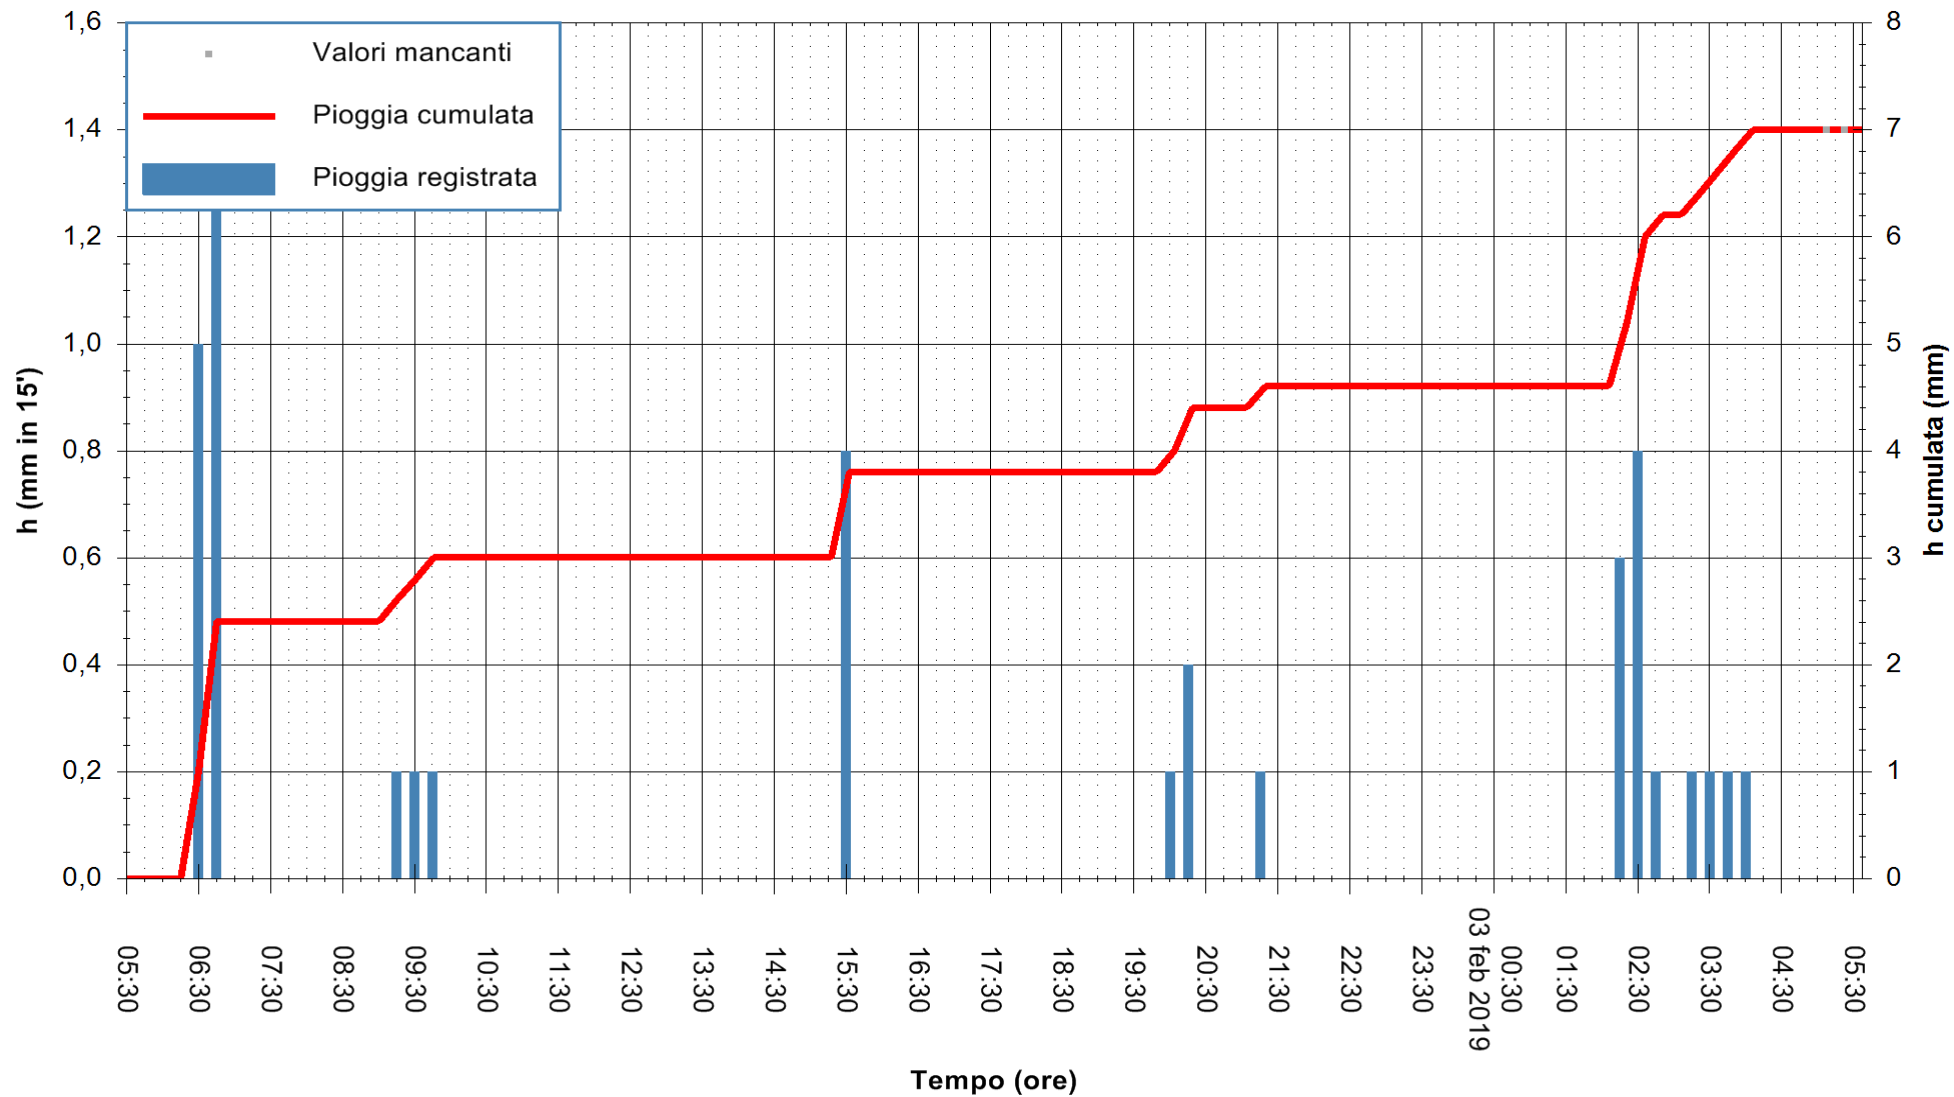

Stazione pluviometrica Monte Rasu
 Area AREA TRALICCI RADIO
 Pioggia registrata nelle ultime 24 ore
 Estrazione dati delle ore 05:30 del 03/02/2019
 Ultimo dato disponibile: 03/02/2019 alle 05:00

ARPAS
 F.to il Dirigente Responsabile
 Dott. Giuseppe Bianco

REGIONE AUTÒNOMA DE SARDIGNA
 REGIONE AUTONOMA DELLA SARDEGNA

Stazione pluviometrica Isca Rena
 Area ISCA RENA
 Pioggia registrata nelle ultime 24 ore
 Estrazione dati delle ore 05:30 del 03/02/2019
 Ultimo dato disponibile: 03/02/2019 alle 05:00