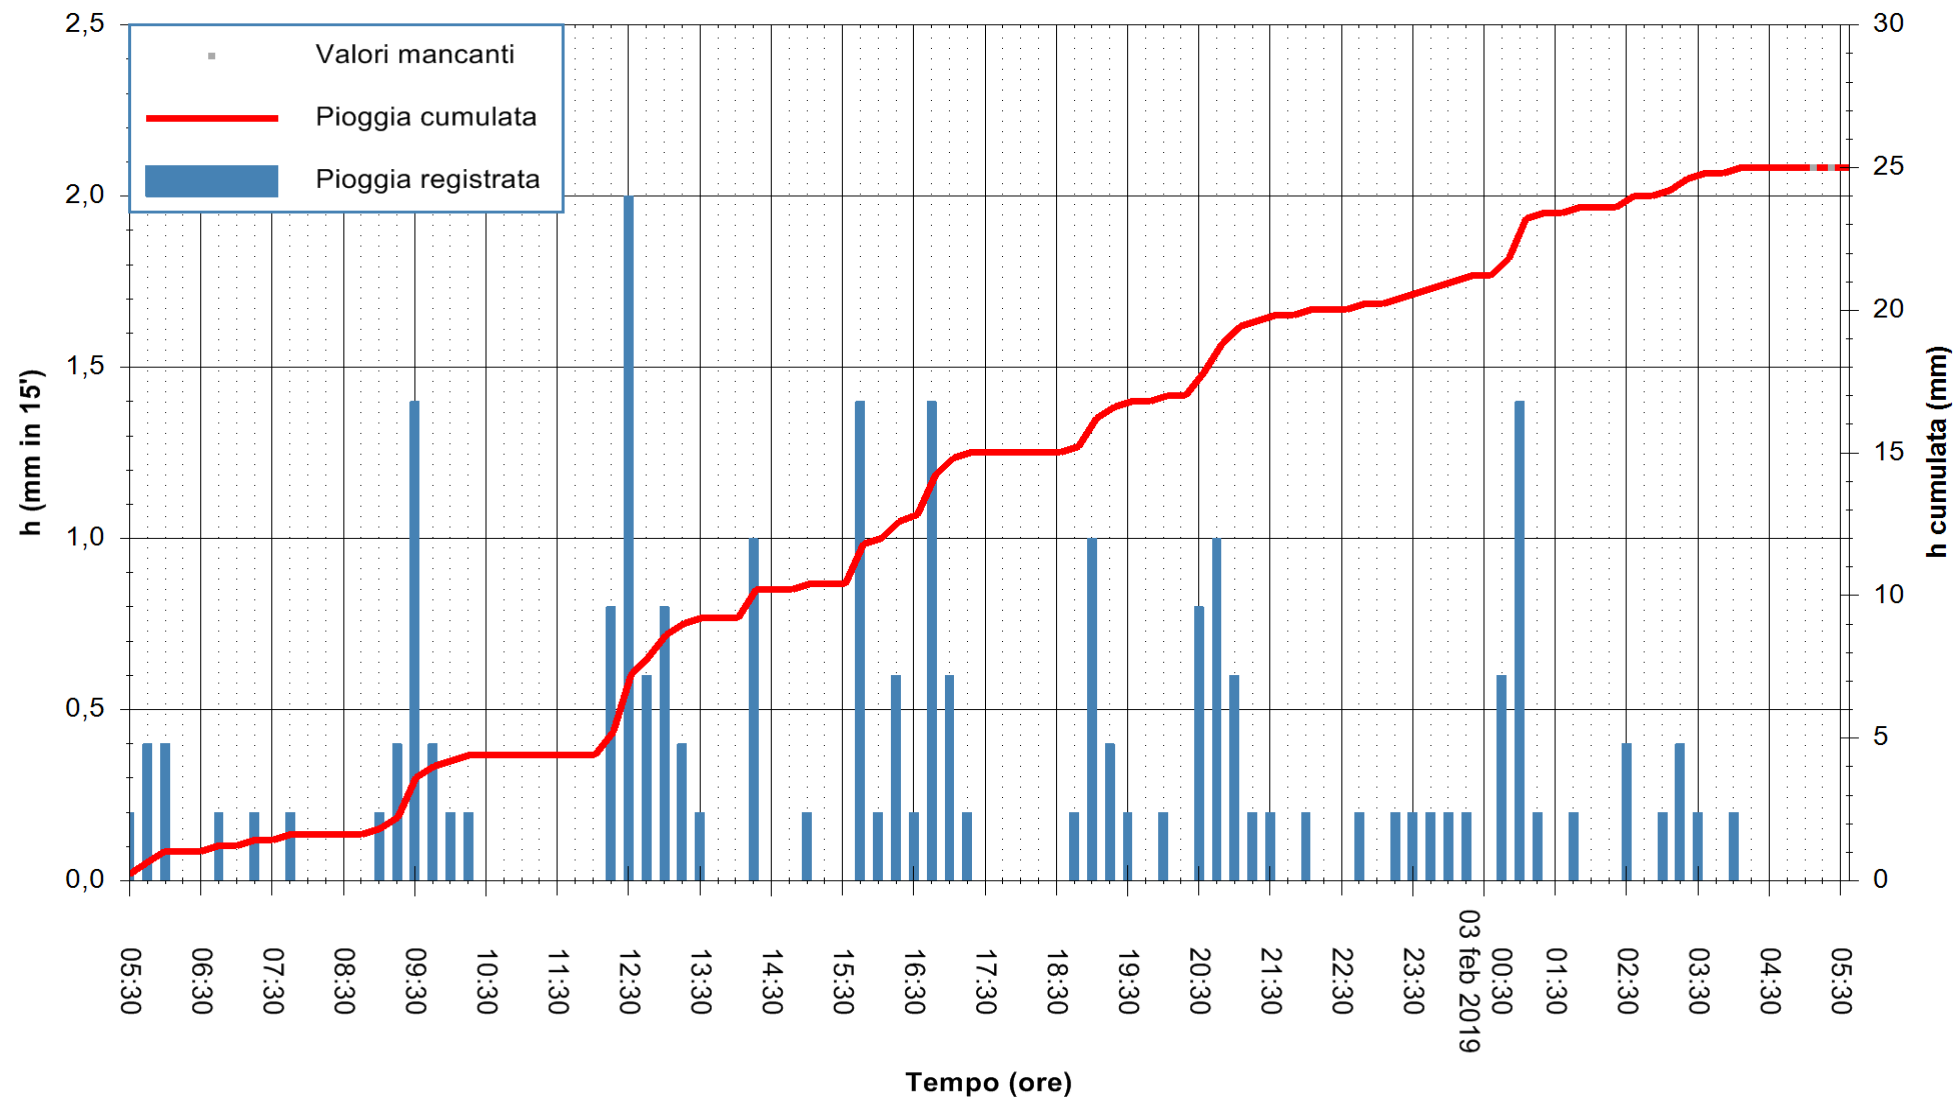

REGIONE AUTÒNOMA DE SARDIGNA
 REGIONE AUTONOMA DELLA SARDEGNA

Stazione pluviometrica Isca Rena
 Area ISCA RENA
 Pioggia registrata nelle ultime 24 ore
 Estrazione dati delle ore 05:30 del 03/02/2019
 Ultimo dato disponibile: 03/02/2019 alle 05:00

ARPAS
 F.to il Dirigente Responsabile
 Dott. Giuseppe Bianco

REGIONE AUTONOMA DE SARDIGNA
 REGIONE AUTONOMA DELLA SARDEGNA

Stazione pluviometrica Fluminimannu a Decimomannu
 Area DECIMOMANNU
 Pioggia registrata nelle ultime 24 ore
 Estrazione dati delle ore 05:30 del 03/02/2019
 Ultimo dato disponibile: 03/02/2019 alle 05:00