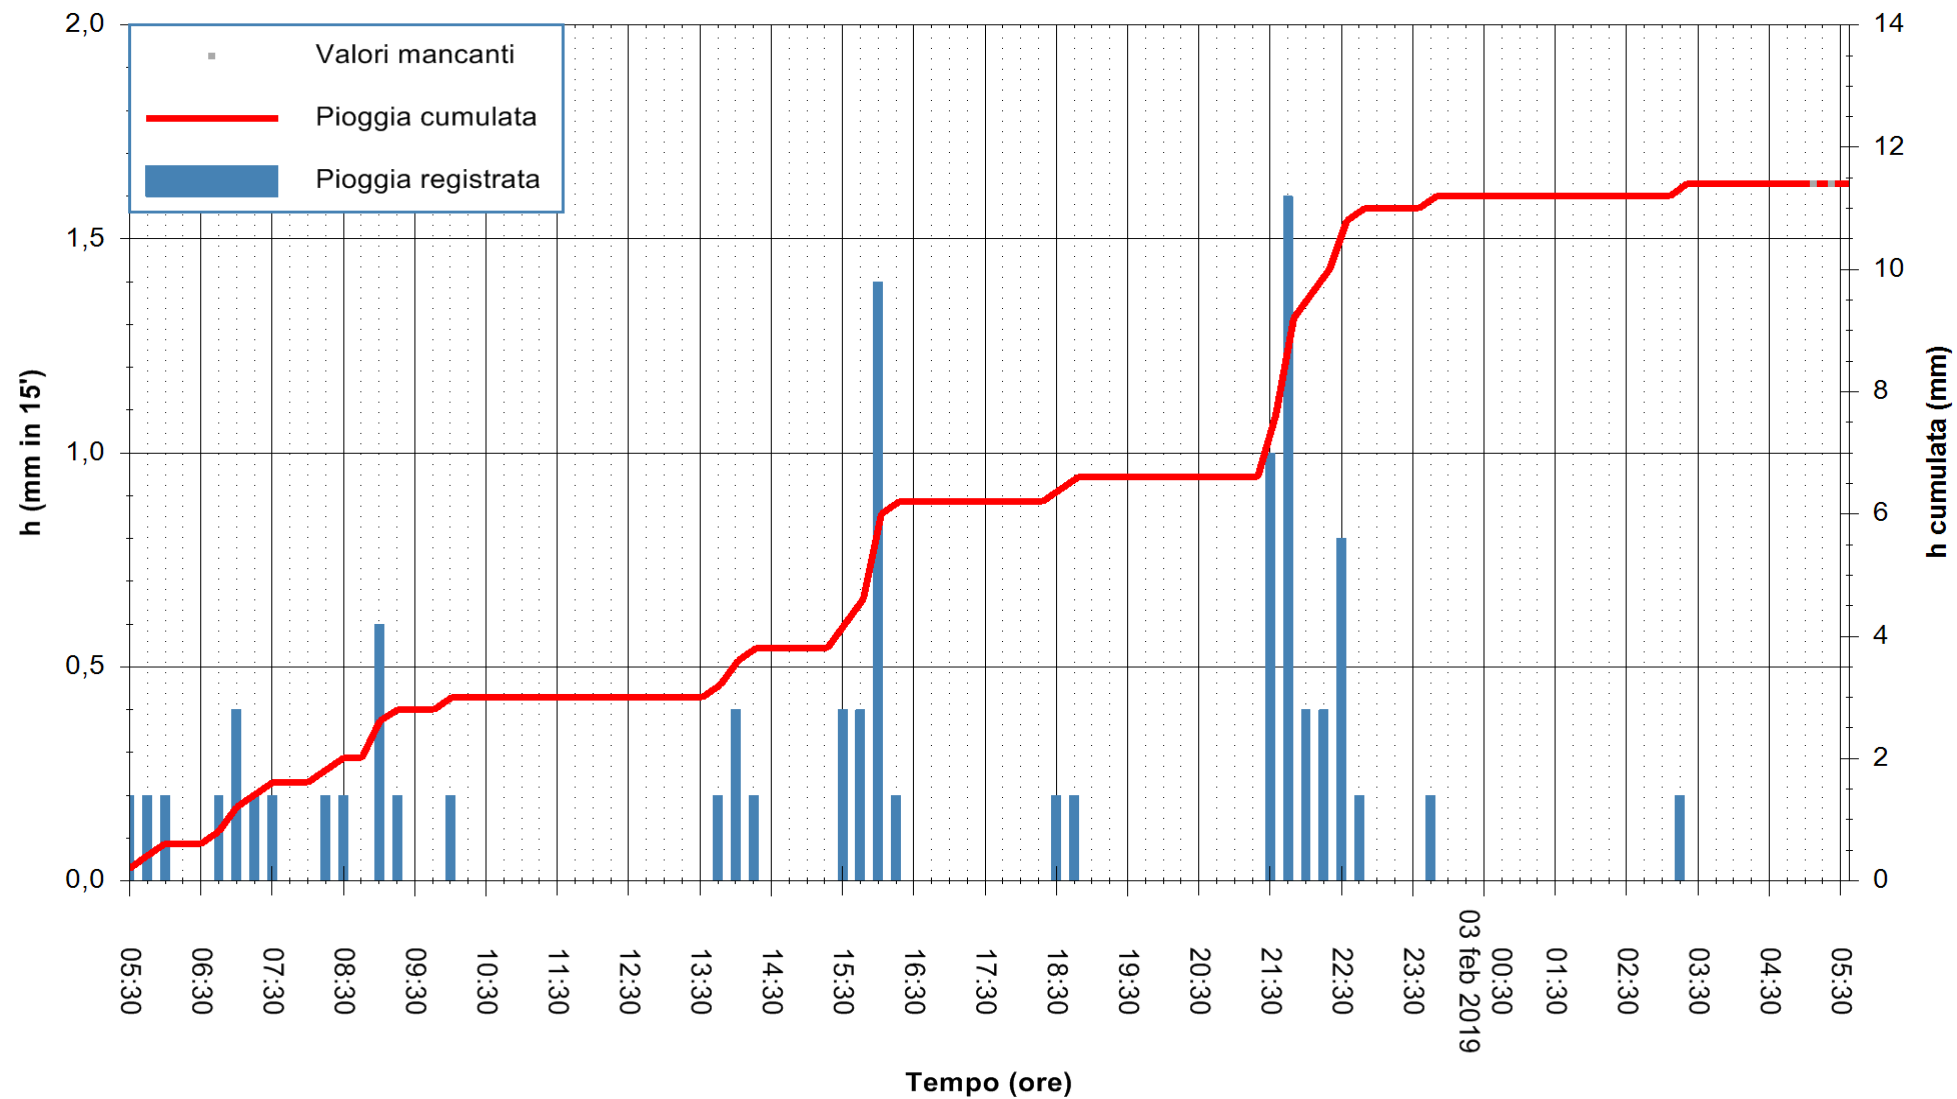

Stazione pluviometrica Fluminimannu a Decimomannu
Area DECIMOMANNU
Pioggia registrata nelle ultime 24 ore
Estrazione dati delle ore 05:30 del 03/02/2019
Ultimo dato disponibile: 03/02/2019 alle 05:00

ARPAS
F.to il Dirigente Responsabile
Dott. Giuseppe Bianco

REGIONE AUTONOMA DE SARDIGNA
REGIONE AUTONOMA DELLA SARDEGNA