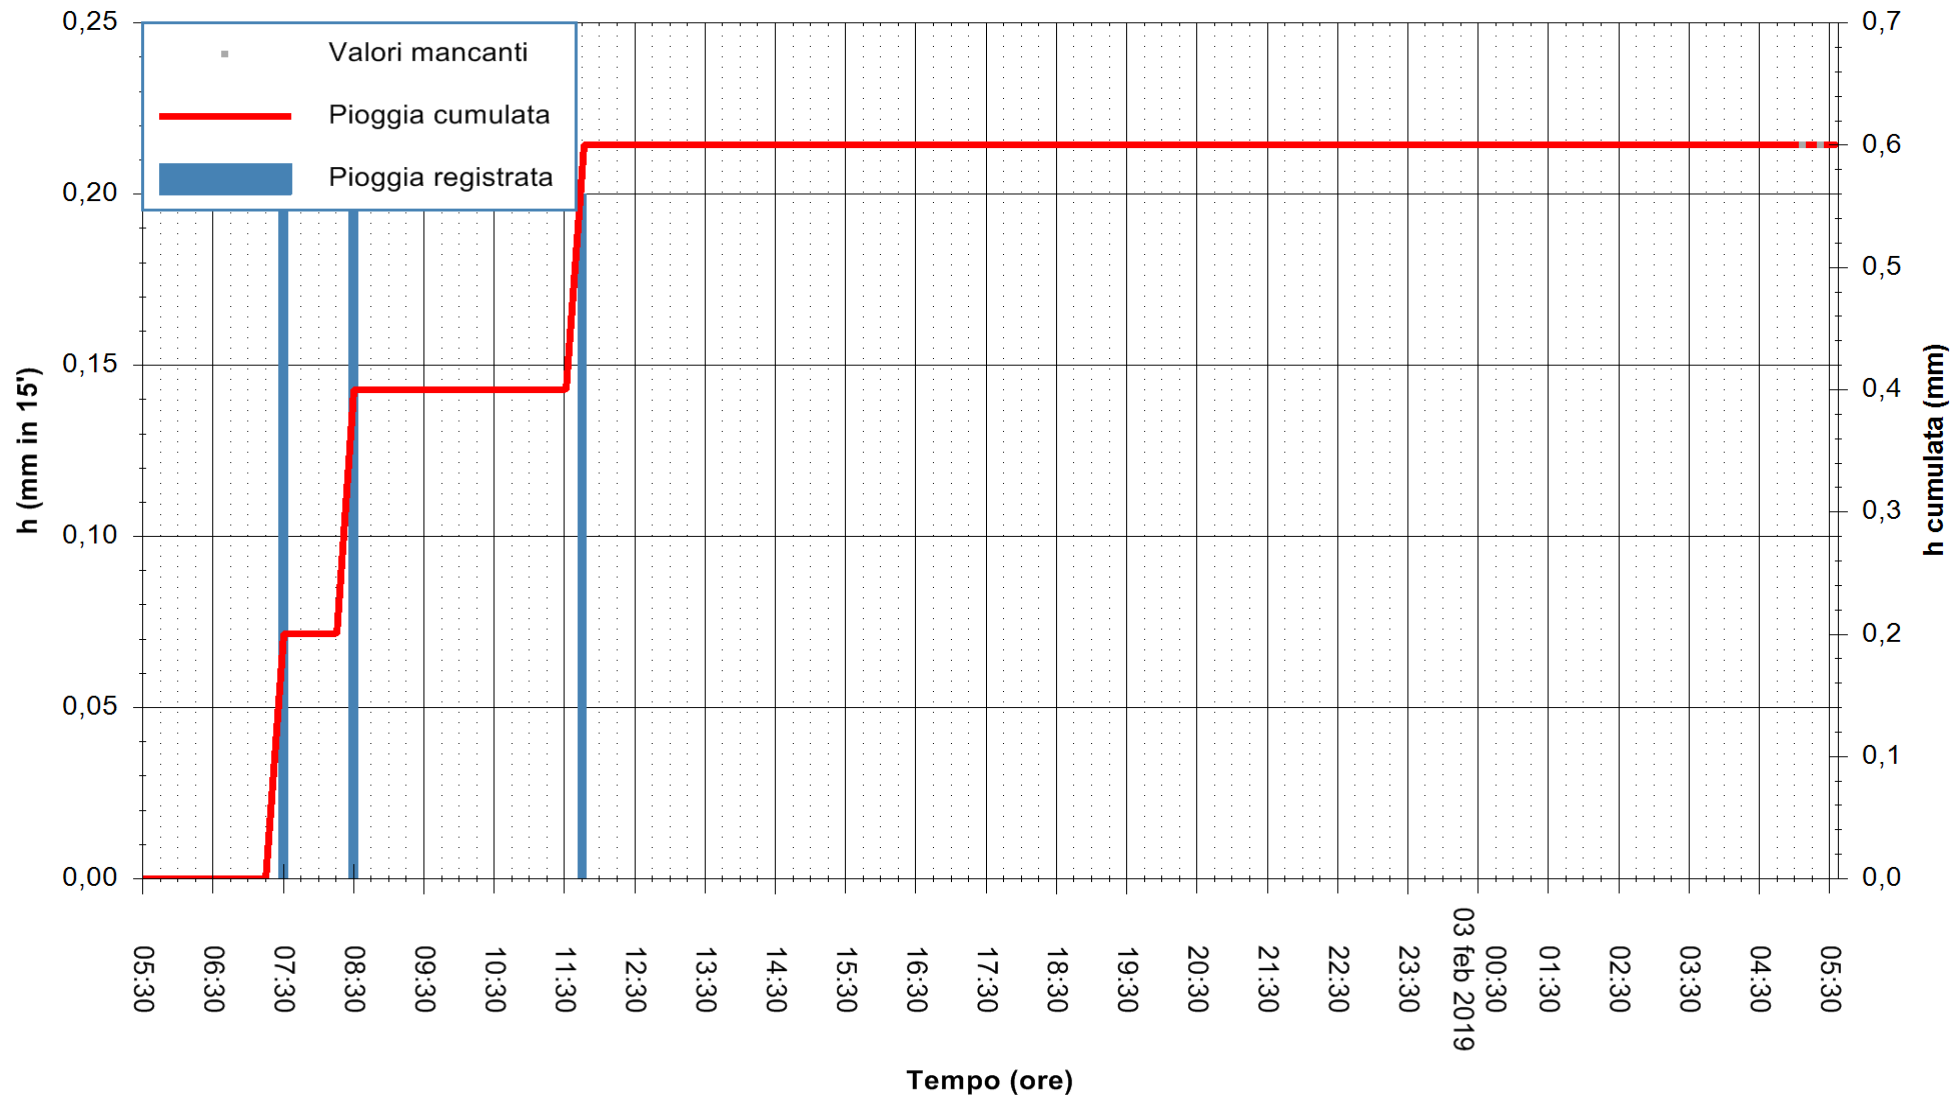

ARPAS
F.to il Dirigente Responsabile
Dott. Giuseppe Bianco

REGIONE AUTONOMA DE SARDIGNA
REGIONE AUTONOMA DELLA SARDEGNA

Stazione pluviometrica Ossoni
 Area MONTE OSSONI
 Pioggia registrata nelle ultime 24 ore
 Estrazione dati delle ore 05:30 del 03/02/2019
 Ultimo dato disponibile: 03/02/2019 alle 05:00