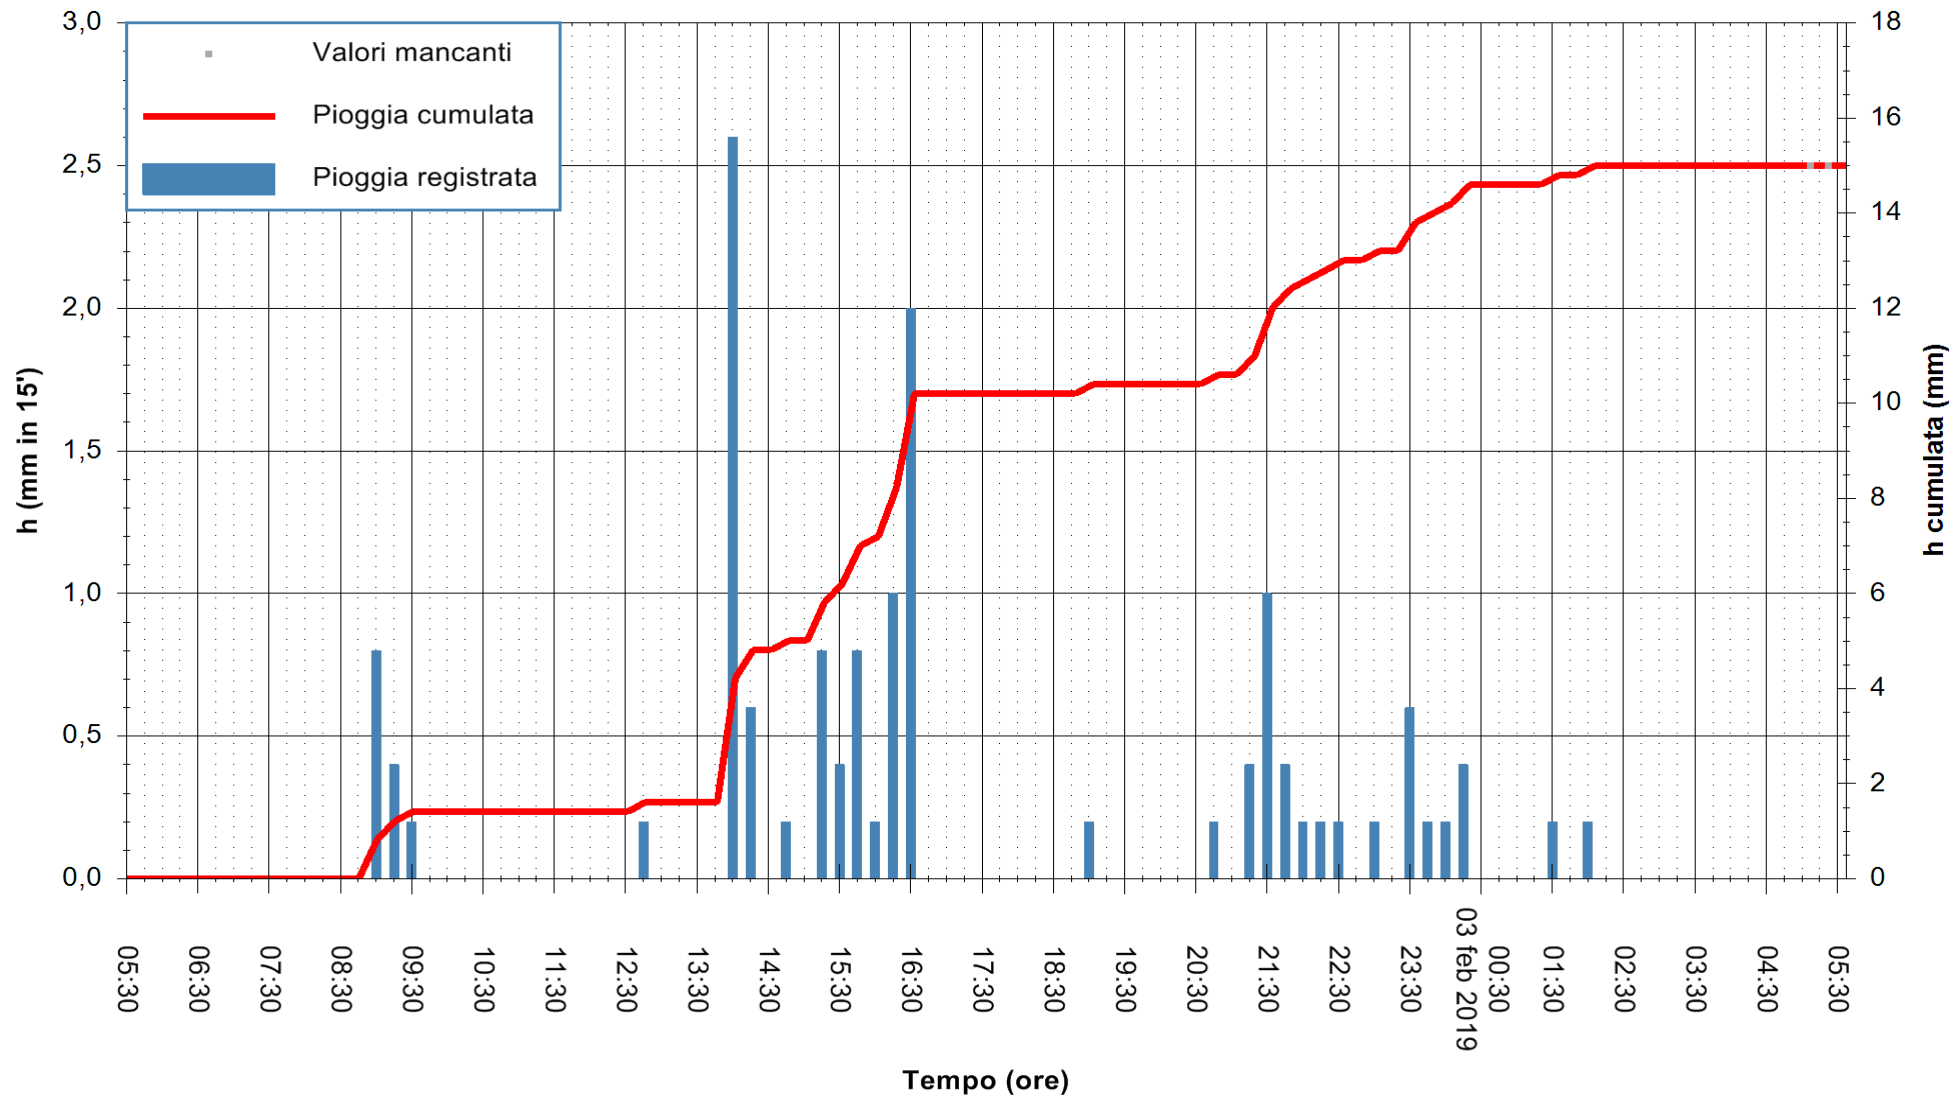

ARPAS
 F.to il Dirigente Responsabile
 Dott. Giuseppe Bianco

REGIONE AUTONOMA DE SARDIGNA
 REGIONE AUTONOMA DELLA SARDEGNA

Stazione pluviometrica Villasor
 Area IS ARENAS
 Pioggia registrata nelle ultime 24 ore
 Estrazione dati delle ore 05:30 del 03/02/2019
 Ultimo dato disponibile: 03/02/2019 alle 05:00

ARPAS
 F.to il Dirigente Responsabile
 Dott. Giuseppe Bianco

REGIONE AUTONOMA DE SARDIGNA
 REGIONE AUTONOMA DELLA SARDEGNA

Stazione pluviometrica Tempio
 Area CUSSEDDU
 Pioggia registrata nelle ultime 24 ore
 Estrazione dati delle ore 05:30 del 03/02/2019
 Ultimo dato disponibile: 03/02/2019 alle 05:00