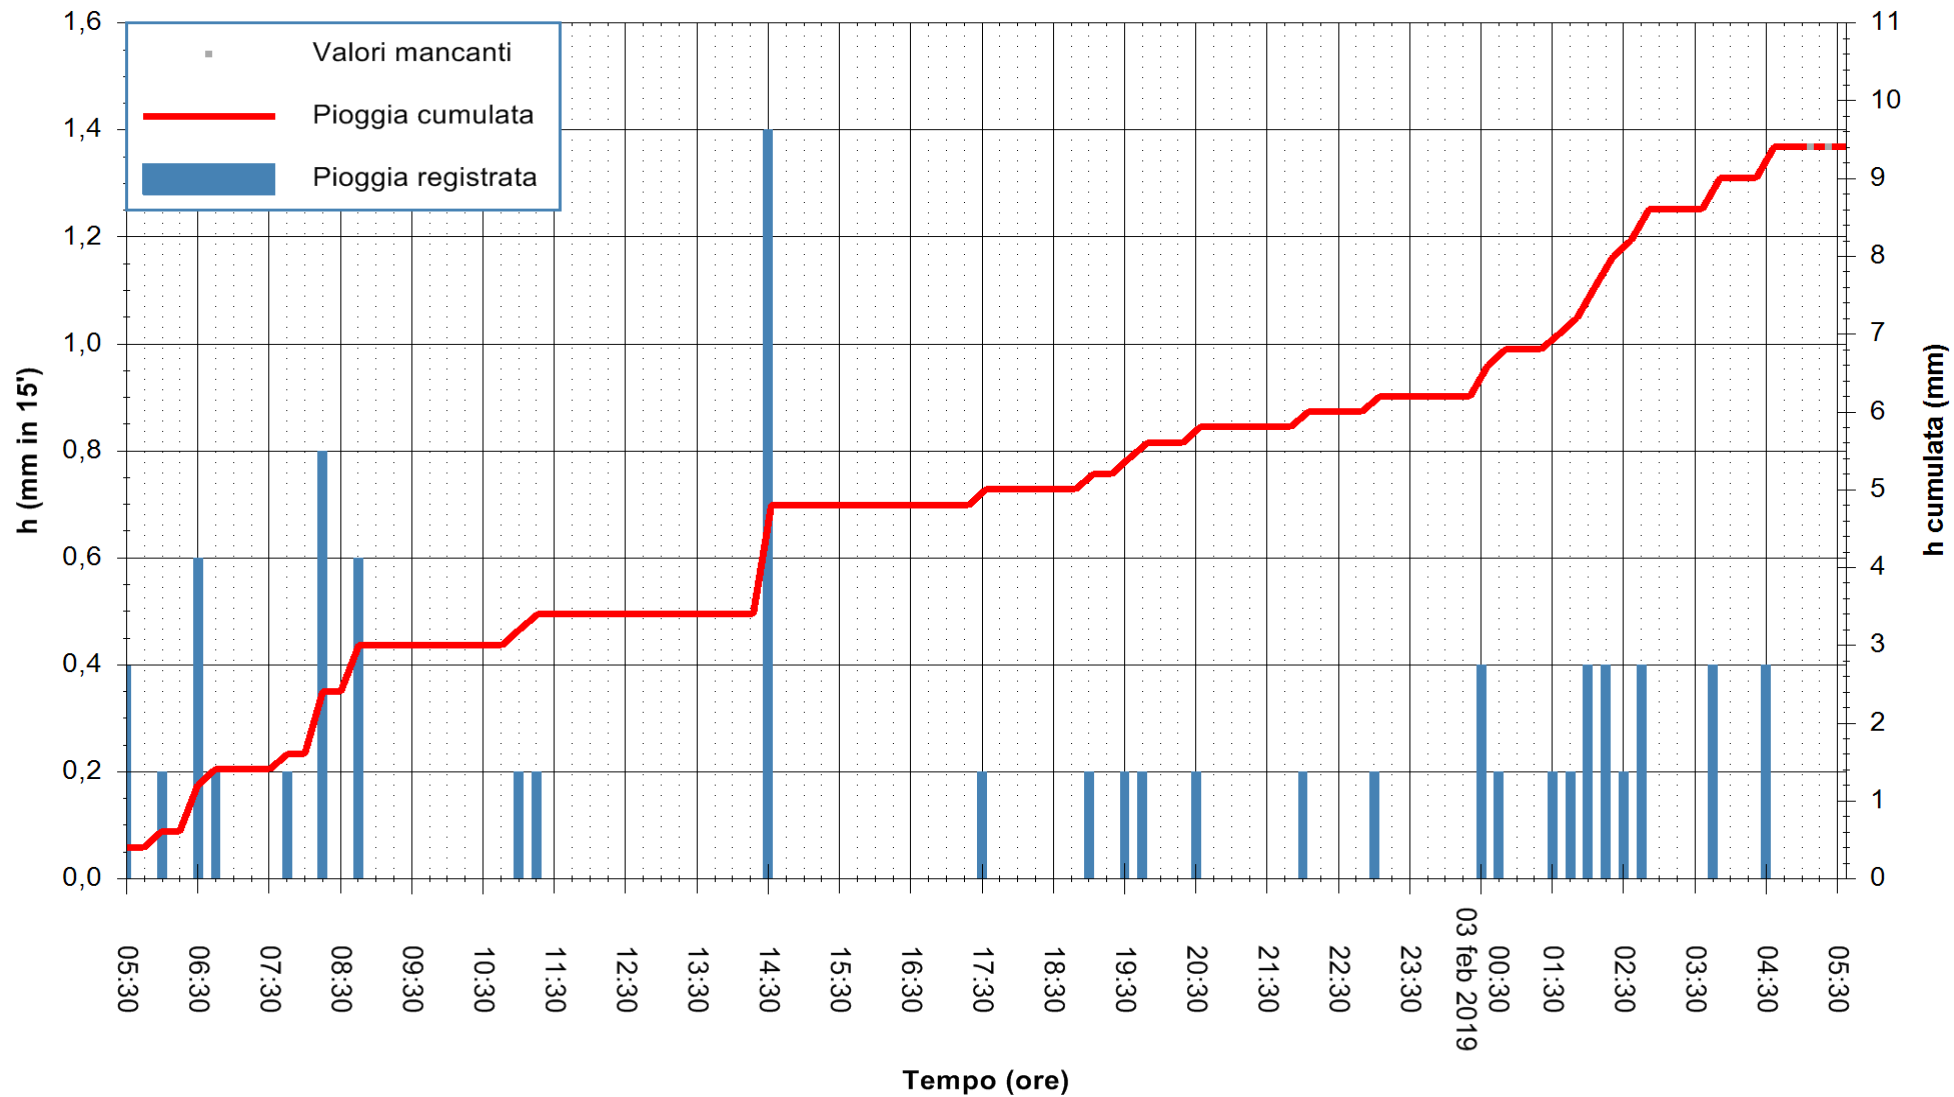

ARPAS
 F.to il Dirigente Responsabile
 Dott. Giuseppe Bianco

REGIONE AUTONOMA DE SARDIGNA
 REGIONE AUTONOMA DELLA SARDEGNA

Stazione pluviometrica Pianu
 Area PIANU 15
 Pioggia registrata nelle ultime 24 ore
 Estrazione dati delle ore 05:30 del 03/02/2019
 Ultimo dato disponibile: 03/02/2019 alle 05:00

ARPAS
 F.to il Dirigente Responsabile
 Dott. Giuseppe Bianco

REGIONE AUTÒNOMA DE SARDIGNA
 REGIONE AUTONOMA DELLA SARDEGNA

Stazione pluviometrica Punta Tricoli
Area PUNTA TRICOLI
Pioggia registrata nelle ultime 24 ore
Estrazione dati delle ore 05:30 del 03/02/2019
Ultimo dato disponibile: 03/02/2019 alle 05:00