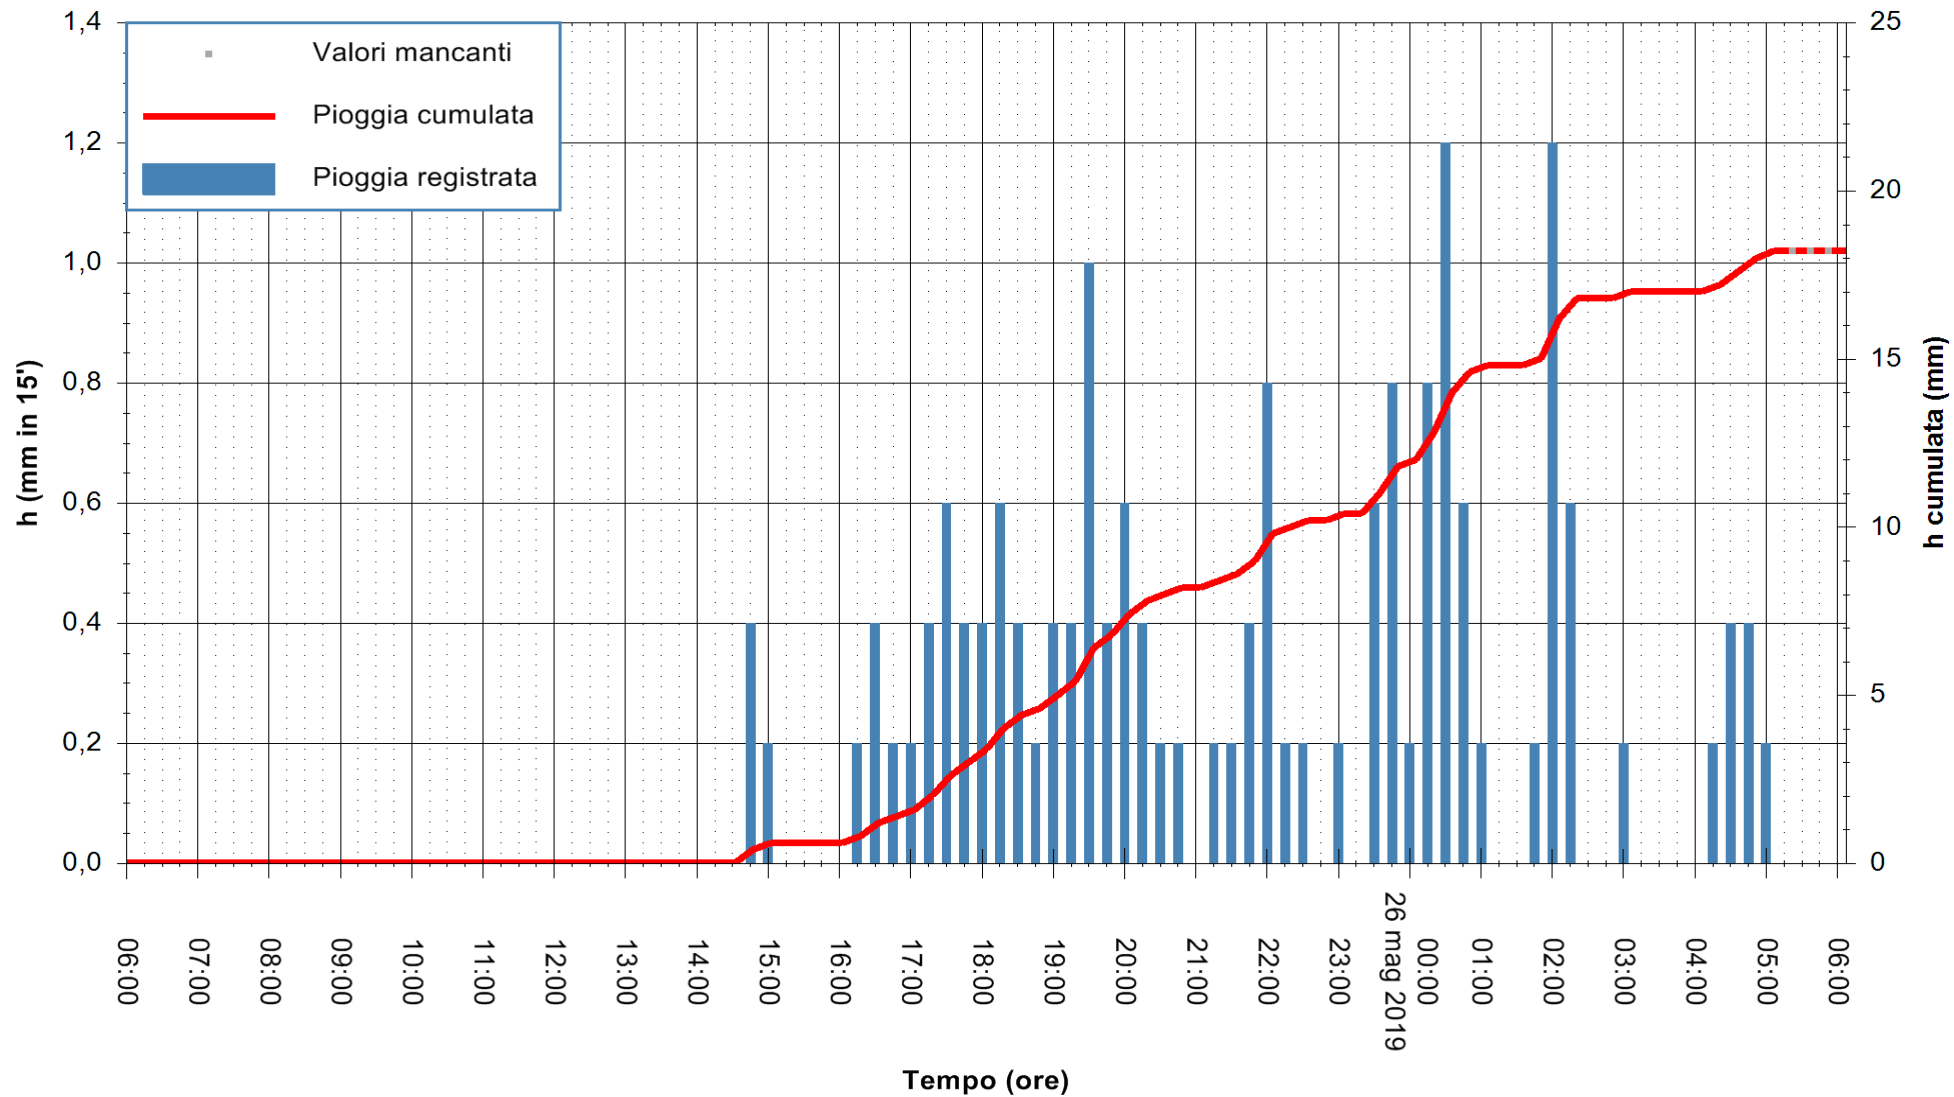

Stazione pluviometrica FLUMINI MANNU A FURTEI
Area PONTE SUL F.MANNU
Pioggia registrata nelle ultime 24 ore
Estrazione dati delle ore 05:49 del 26/05/2019
Ultimo dato disponibile: 26/05/2019 alle 05:10

ARPAS
F.to il Dirigente Responsabile
Dott. Giuseppe Bianco

REGIONE AUTONOMA DE SARDIGNA
REGIONE AUTONOMA DELLA SARDEGNA

Stazione pluviometrica UTA SANTA LUCIA
Area S.LUCIA

Pioggia registrata nelle ultime 24 ore
Estrazione dati delle ore 05:49 del 26/05/2019
Ultimo dato disponibile: 26/05/2019 alle 04:40

ARPAS
F.to il Dirigente Responsabile
Dott. Giuseppe Bianco

REGIONE AUTONOMA DE SARDIGNA
REGIONE AUTONOMA DELLA SARDEGNA

Stazione pluviometrica CARBONIA C.RA FLUMENTEPIDO
Area FLUMETEPIDO

Pioggia registrata nelle ultime 24 ore
Estrazione dati delle ore 05:49 del 26/05/2019
Ultimo dato disponibile: 26/05/2019 alle 05:20

ARPAS
F.to il Dirigente Responsabile
Dott. Giuseppe Bianco

REGIONE AUTONOMA DE SARDIGNA
REGIONE AUTONOMA DELLA SARDEGNA

Stazione pluviometrica SAN VERO MILIS PUTZUIDU
Area TORRE CAPO MANNU
Pioggia registrata nelle ultime 24 ore
Estrazione dati delle ore 05:49 del 26/05/2019
Ultimo dato disponibile: 26/05/2019 alle 05:15