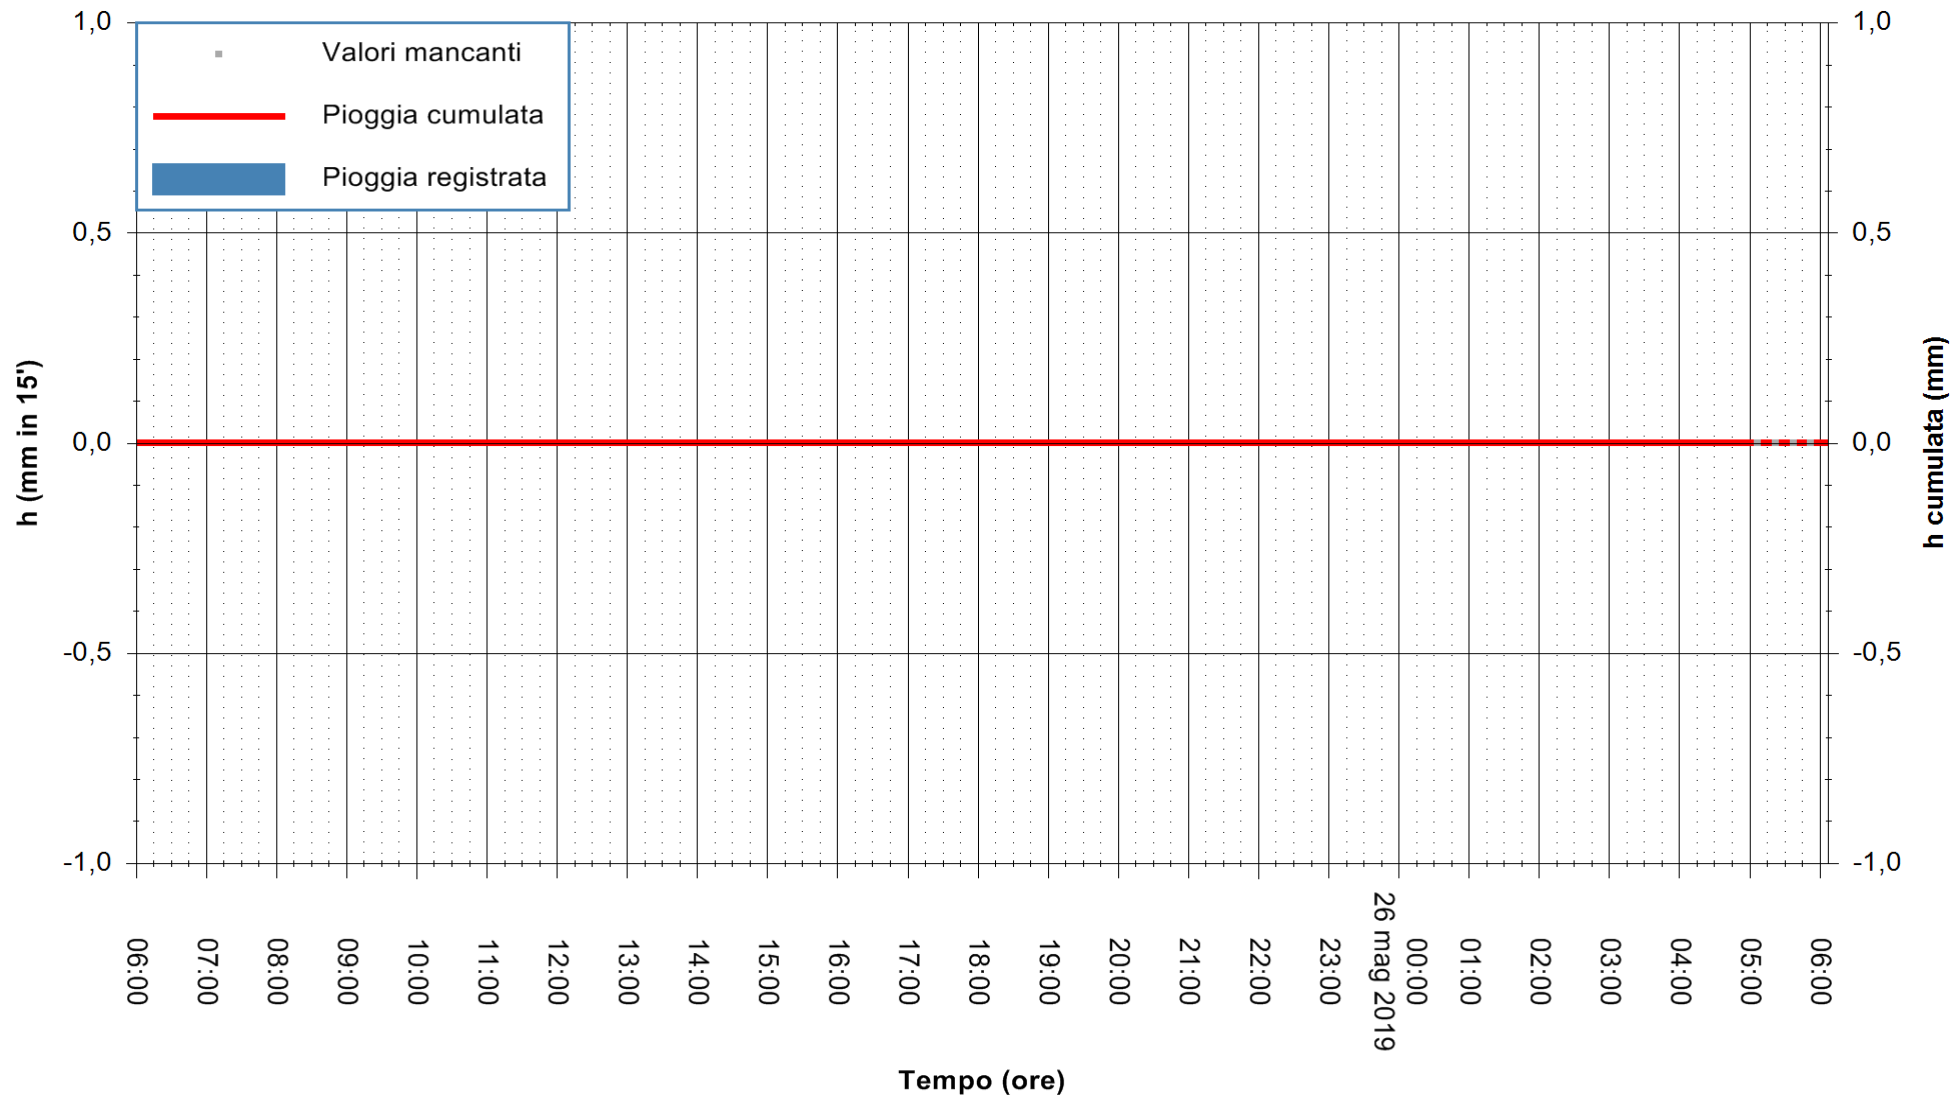

Stazione pluviometrica FLUMINI MANNU A FURTEI
Area PONTE SUL F.MANNU
Pioggia registrata nelle ultime 24 ore
Estrazione dati delle ore 05:49 del 26/05/2019
Ultimo dato disponibile: 26/05/2019 alle 05:10

ARPAS
F.to il Dirigente Responsabile
Dott. Giuseppe Bianco

REGIONE AUTONOMA DE SARDIGNA
REGIONE AUTONOMA DELLA SARDEGNA

Stazione pluviometrica UTA SANTA LUCIA
Area S.LUCIA

Pioggia registrata nelle ultime 24 ore
Estrazione dati delle ore 05:49 del 26/05/2019
Ultimo dato disponibile: 26/05/2019 alle 04:40

ARPAS
F.to il Dirigente Responsabile
Dott. Giuseppe Bianco

REGIONE AUTONOMA DE SARDIGNA
REGIONE AUTONOMA DELLA SARDEGNA

Stazione pluviometrica CARBONIA C.RA FLUMENTEPIDO
Area FLUMETEPIDO

Pioggia registrata nelle ultime 24 ore
Estrazione dati delle ore 05:49 del 26/05/2019
Ultimo dato disponibile: 26/05/2019 alle 05:20

ARPAS
F.to il Dirigente Responsabile
Dott. Giuseppe Bianco

REGIONE AUTONOMA DE SARDIGNA
REGIONE AUTONOMA DELLA SARDEGNA

Stazione pluviometrica SAN VERO MILIS PUTZUIDU
Area TORRE CAPO MANNU
Pioggia registrata nelle ultime 24 ore
Estrazione dati delle ore 05:49 del 26/05/2019
Ultimo dato disponibile: 26/05/2019 alle 05:15