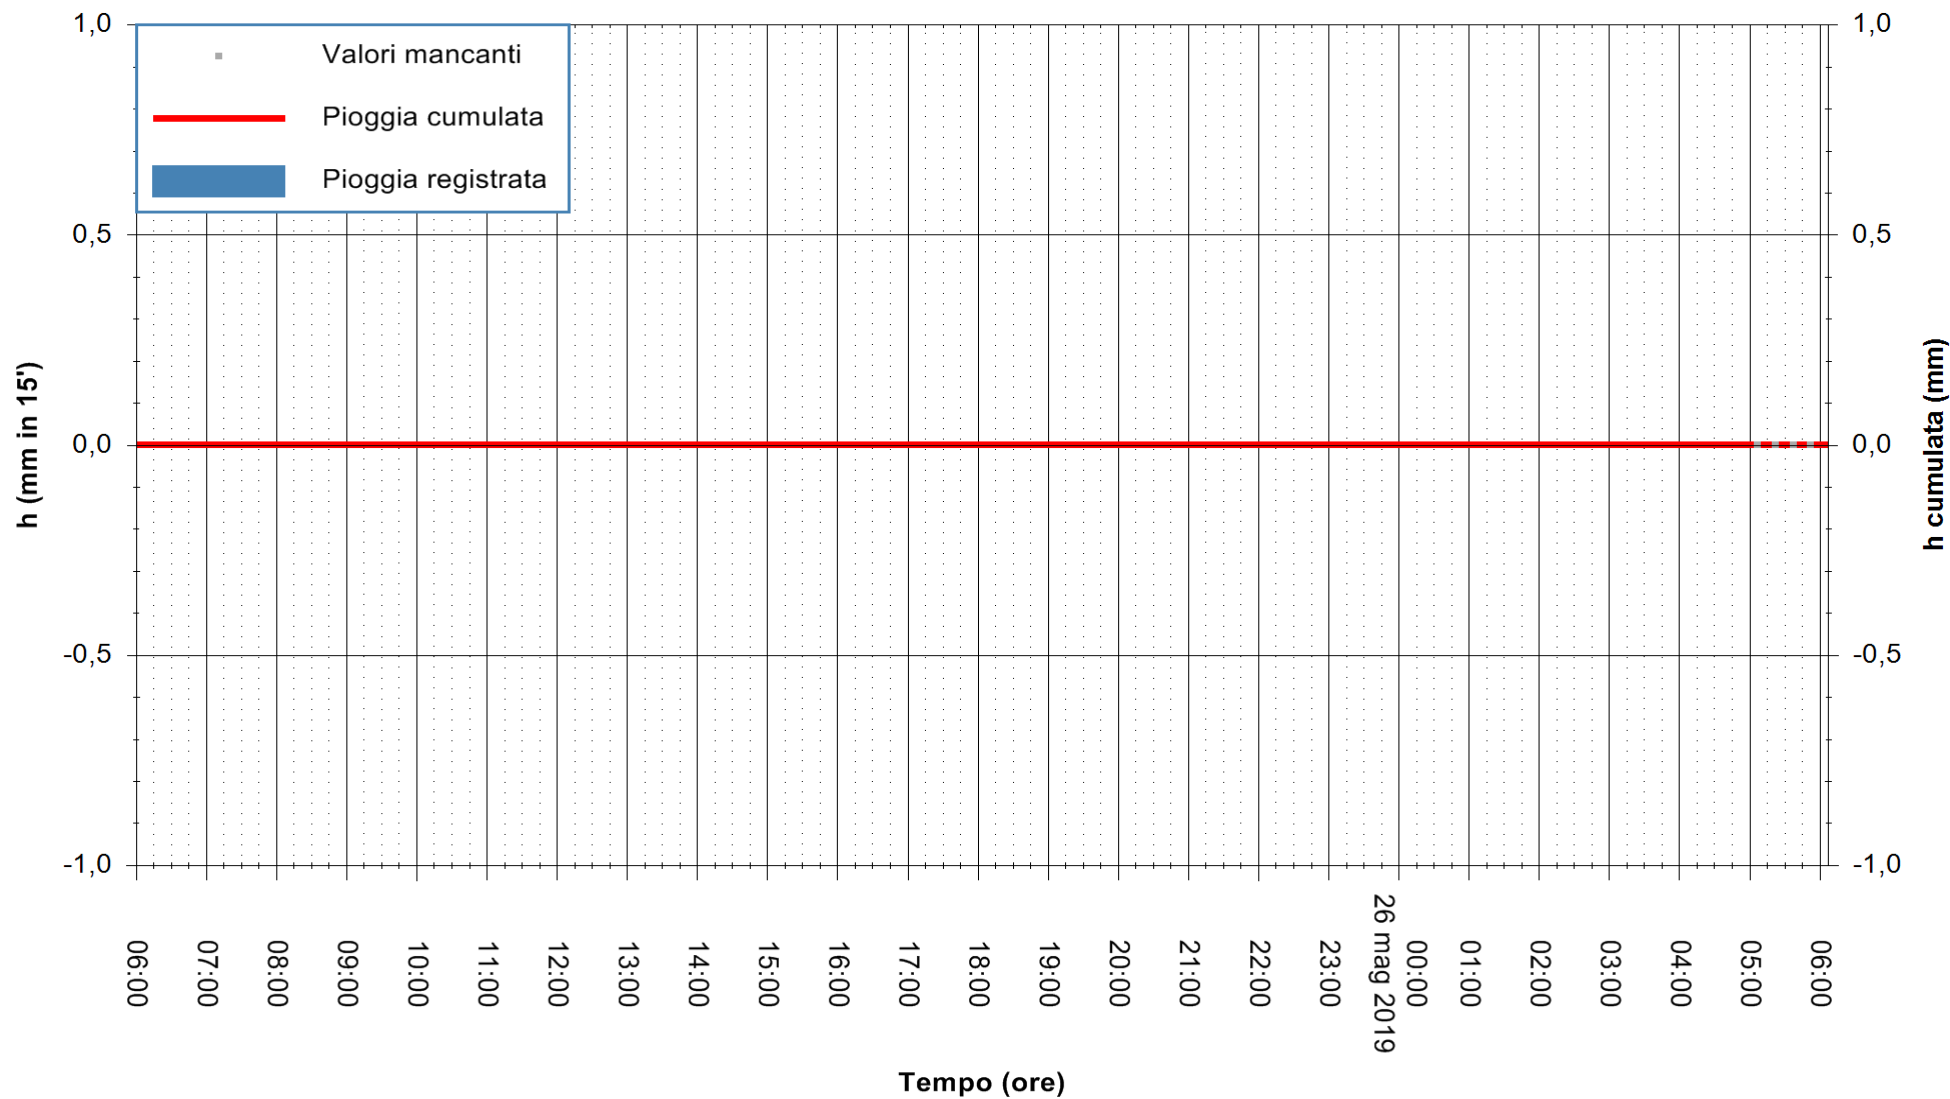

ARPAS
F.to il Dirigente Responsabile
Dott. Giuseppe Bianco

REGIONE AUTONOMA DE SARDIGNA
REGIONE AUTONOMA DELLA SARDEGNA

Stazione pluviometrica STINTINO PUNTA DE S'AQUILA
Area PUNTA DE S' AQUILA
Pioggia registrata nelle ultime 24 ore
Estrazione dati delle ore 05:49 del 26/05/2019
Ultimo dato disponibile: 26/05/2019 alle 05:00

ARPAS
F.to il Dirigente Responsabile
Dott. Giuseppe Bianco

REGIONE AUTONOMA DE SARDIGNA
REGIONE AUTONOMA DELLA SARDEGNA

Stazione pluviometrica SAN VERO MILIS PUTZUIDU
Area TORRE CAPO MANNU
Pioggia registrata nelle ultime 24 ore
Estrazione dati delle ore 05:49 del 26/05/2019
Ultimo dato disponibile: 26/05/2019 alle 05:15