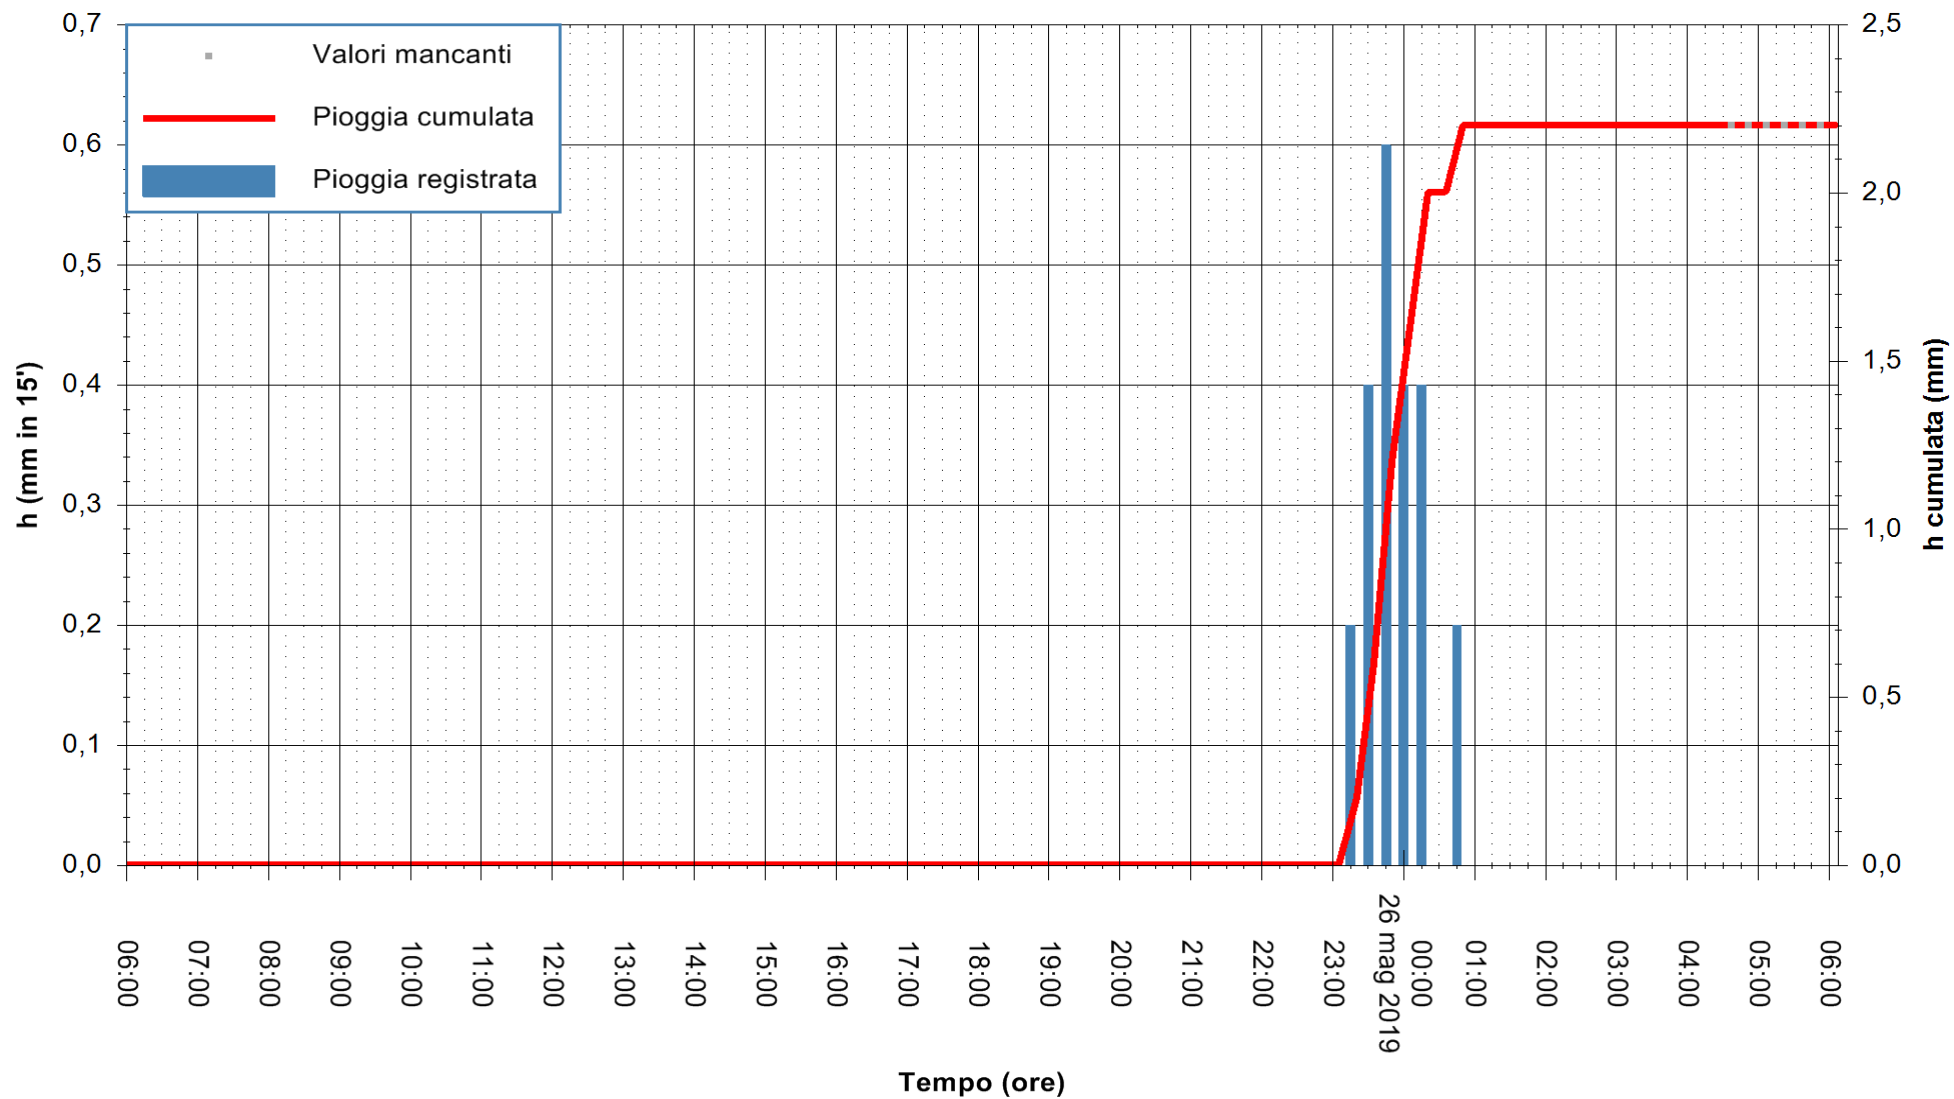

Stazione pluviometrica FLUMINI MANNU A FURTEI
Area PONTE SUL F.MANNU
Pioggia registrata nelle ultime 24 ore
Estrazione dati delle ore 05:49 del 26/05/2019
Ultimo dato disponibile: 26/05/2019 alle 05:10

ARPAS
F.to il Dirigente Responsabile
Dott. Giuseppe Bianco

REGIONE AUTONOMA DE SARDIGNA
REGIONE AUTONOMA DELLA SARDEGNA

Stazione pluviometrica UTA SANTA LUCIA
Area S.LUCIA

Pioggia registrata nelle ultime 24 ore
Estrazione dati delle ore 05:49 del 26/05/2019
Ultimo dato disponibile: 26/05/2019 alle 04:40

ARPAS
F.to il Dirigente Responsabile
Dott. Giuseppe Bianco

REGIONE AUTONOMA DE SARDIGNA
REGIONE AUTONOMA DELLA SARDEGNA

Stazione pluviometrica CARBONIA C.RA FLUMENTEPIDO
Area FLUMETEPIDO

Pioggia registrata nelle ultime 24 ore
Estrazione dati delle ore 05:49 del 26/05/2019
Ultimo dato disponibile: 26/05/2019 alle 05:20

ARPAS
F.to il Dirigente Responsabile
Dott. Giuseppe Bianco

REGIONE AUTONOMA DE SARDIGNA
REGIONE AUTONOMA DELLA SARDEGNA

Stazione pluviometrica SAN VERO MILIS PUTZUIDU
Area TORRE CAPO MANNU
Pioggia registrata nelle ultime 24 ore
Estrazione dati delle ore 05:49 del 26/05/2019
Ultimo dato disponibile: 26/05/2019 alle 05:15