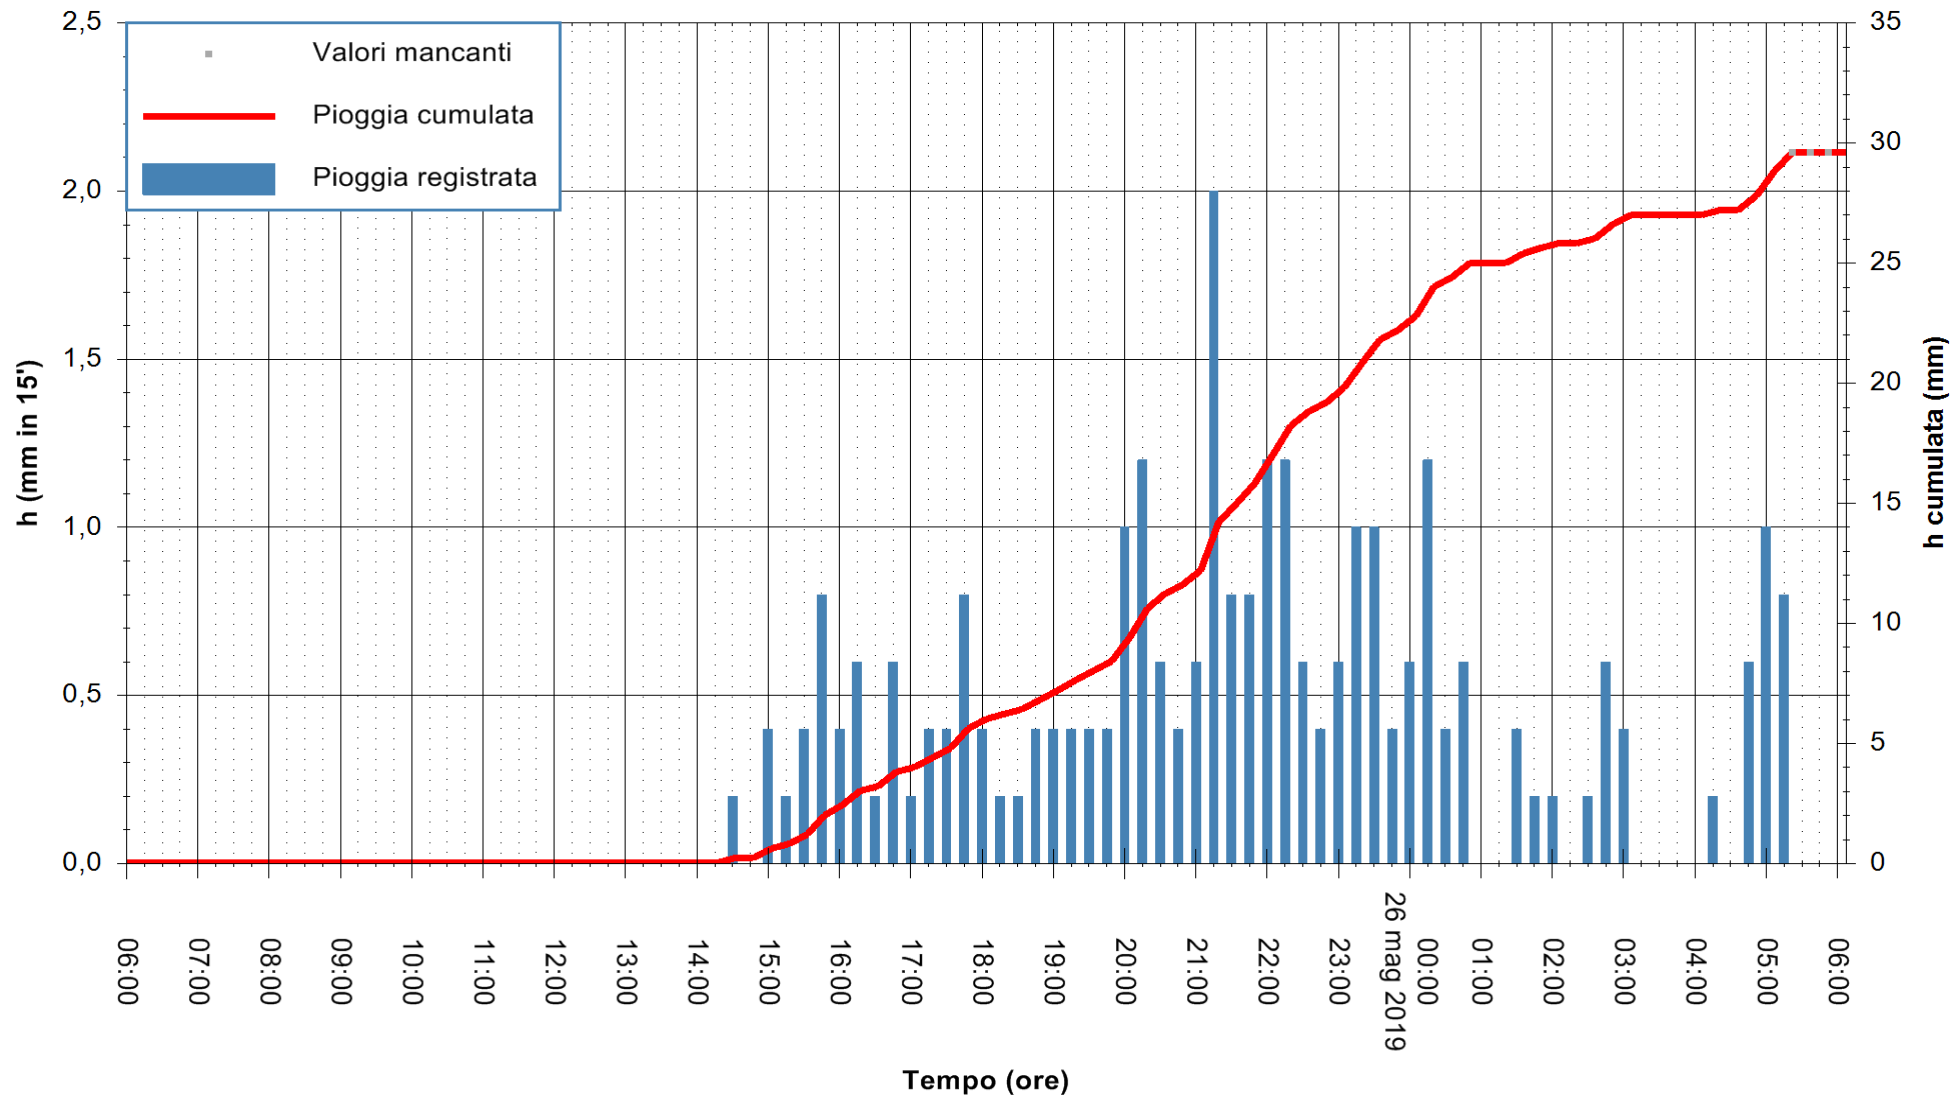

Stazione pluviometrica FLUMINI MANNU A FURTEI
Area PONTE SUL F.MANNU
Pioggia registrata nelle ultime 24 ore
Estrazione dati delle ore 05:49 del 26/05/2019
Ultimo dato disponibile: 26/05/2019 alle 05:10

ARPAS
F.to il Dirigente Responsabile
Dott. Giuseppe Bianco

REGIONE AUTONOMA DE SARDIGNA
REGIONE AUTONOMA DELLA SARDEGNA

Stazione pluviometrica UTA SANTA LUCIA
Area S.LUCIA

Pioggia registrata nelle ultime 24 ore
Estrazione dati delle ore 05:49 del 26/05/2019
Ultimo dato disponibile: 26/05/2019 alle 04:40

ARPAS
F.to il Dirigente Responsabile
Dott. Giuseppe Bianco

REGIONE AUTONOMA DE SARDIGNA
REGIONE AUTONOMA DELLA SARDEGNA

Stazione pluviometrica CARBONIA C.RA FLUMENTEPIDO
Area FLUMETEPIDO

Pioggia registrata nelle ultime 24 ore
Estrazione dati delle ore 05:49 del 26/05/2019
Ultimo dato disponibile: 26/05/2019 alle 05:20

ARPAS
F.to il Dirigente Responsabile
Dott. Giuseppe Bianco

REGIONE AUTONOMA DE SARDIGNA
REGIONE AUTONOMA DELLA SARDEGNA

Stazione pluviometrica SAN VERO MILIS PUTZUIDU
Area TORRE CAPO MANNU
Pioggia registrata nelle ultime 24 ore
Estrazione dati delle ore 05:49 del 26/05/2019
Ultimo dato disponibile: 26/05/2019 alle 05:15