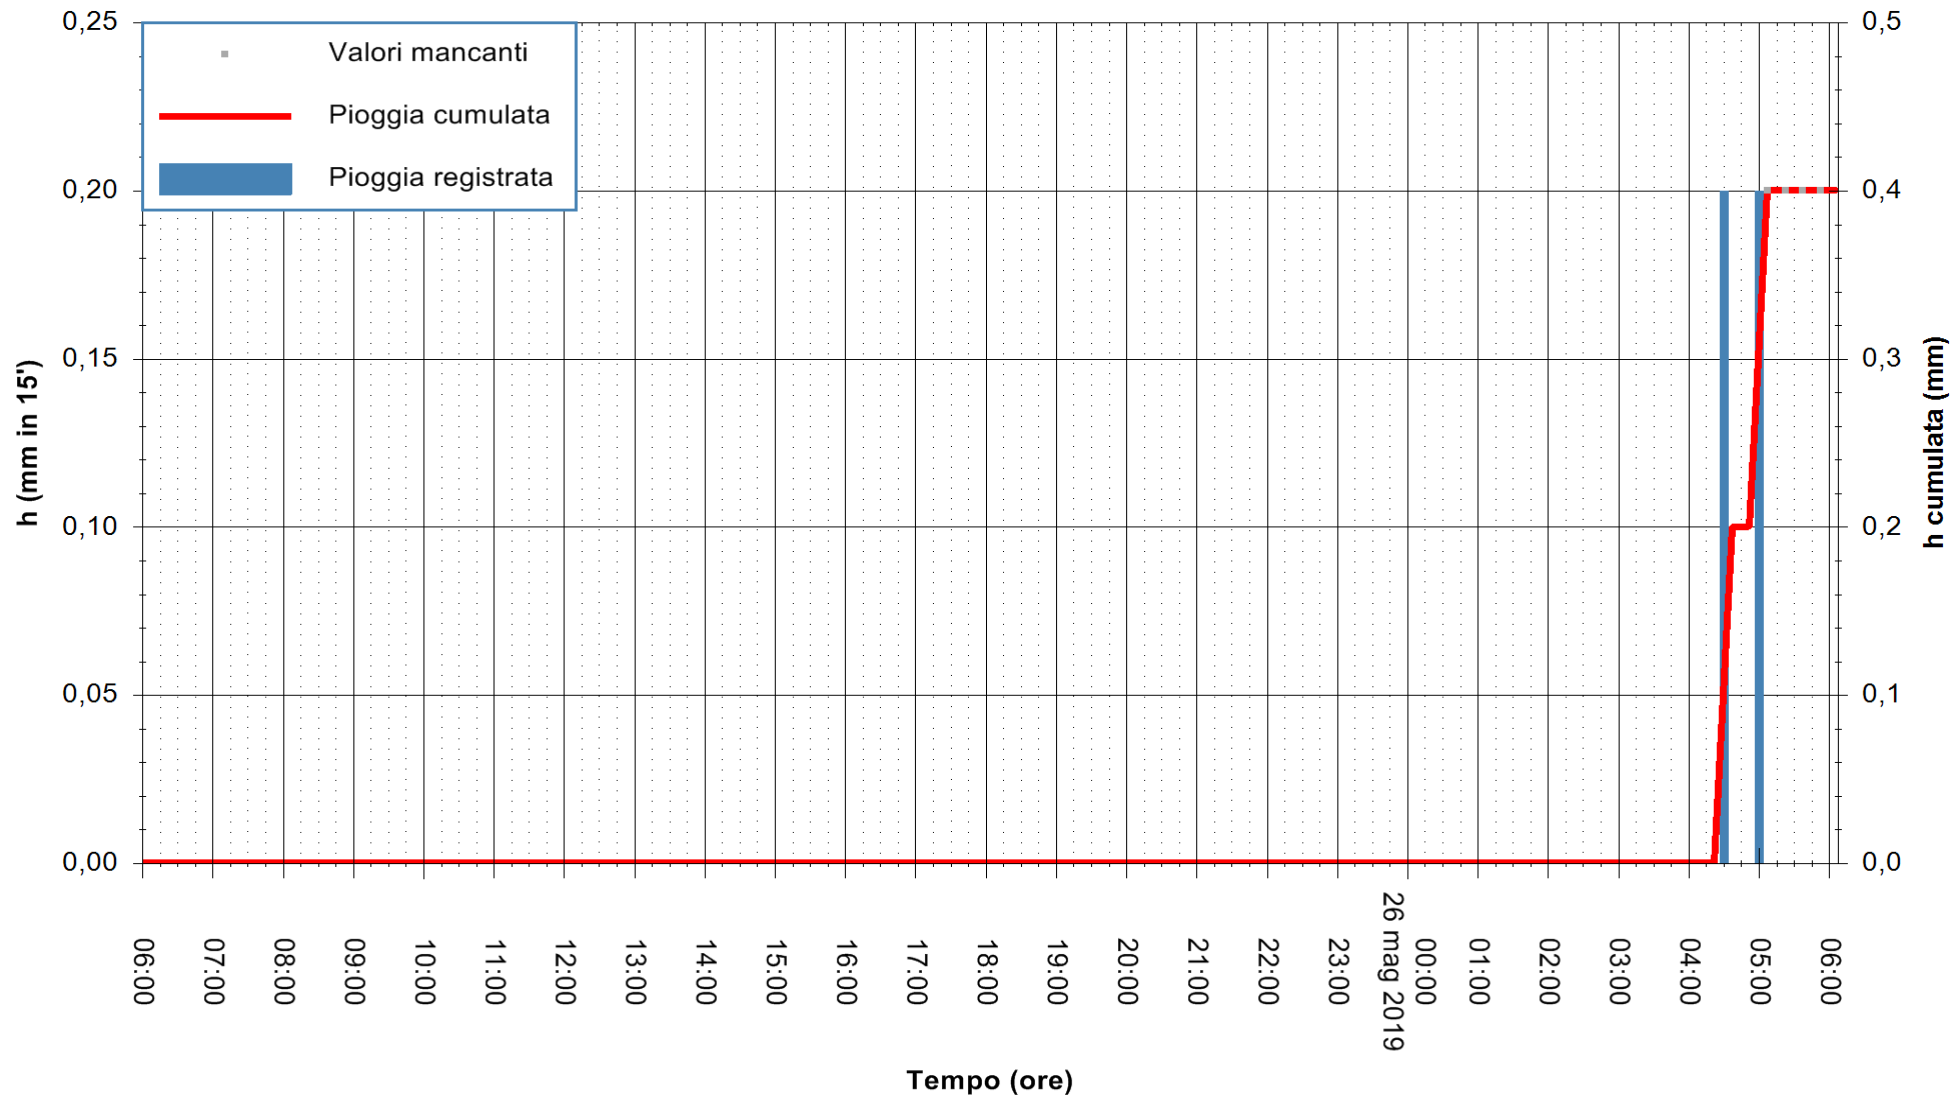

Stazione pluviometrica FLUMINI MANNU A FURTEI
Area PONTE SUL F.MANNU
Pioggia registrata nelle ultime 24 ore
Estrazione dati delle ore 05:49 del 26/05/2019
Ultimo dato disponibile: 26/05/2019 alle 05:10

ARPAS
F.to il Dirigente Responsabile
Dott. Giuseppe Bianco

REGIONE AUTONOMA DE SARDIGNA
REGIONE AUTONOMA DELLA SARDEGNA

Stazione pluviometrica UTA SANTA LUCIA
Area S.LUCIA

Pioggia registrata nelle ultime 24 ore
Estrazione dati delle ore 05:49 del 26/05/2019
Ultimo dato disponibile: 26/05/2019 alle 04:40

ARPAS
F.to il Dirigente Responsabile
Dott. Giuseppe Bianco

REGIONE AUTONOMA DE SARDIGNA
REGIONE AUTONOMA DELLA SARDEGNA

Stazione pluviometrica CARBONIA C.RA FLUMENTEPIDO
Area FLUMETEPIDO

Pioggia registrata nelle ultime 24 ore
Estrazione dati delle ore 05:49 del 26/05/2019
Ultimo dato disponibile: 26/05/2019 alle 05:20

ARPAS
F.to il Dirigente Responsabile
Dott. Giuseppe Bianco

REGIONE AUTONOMA DE SARDIGNA
REGIONE AUTONOMA DELLA SARDEGNA

Stazione pluviometrica SAN VERO MILIS PUTZUIDU
Area TORRE CAPO MANNU
Pioggia registrata nelle ultime 24 ore
Estrazione dati delle ore 05:49 del 26/05/2019
Ultimo dato disponibile: 26/05/2019 alle 05:15