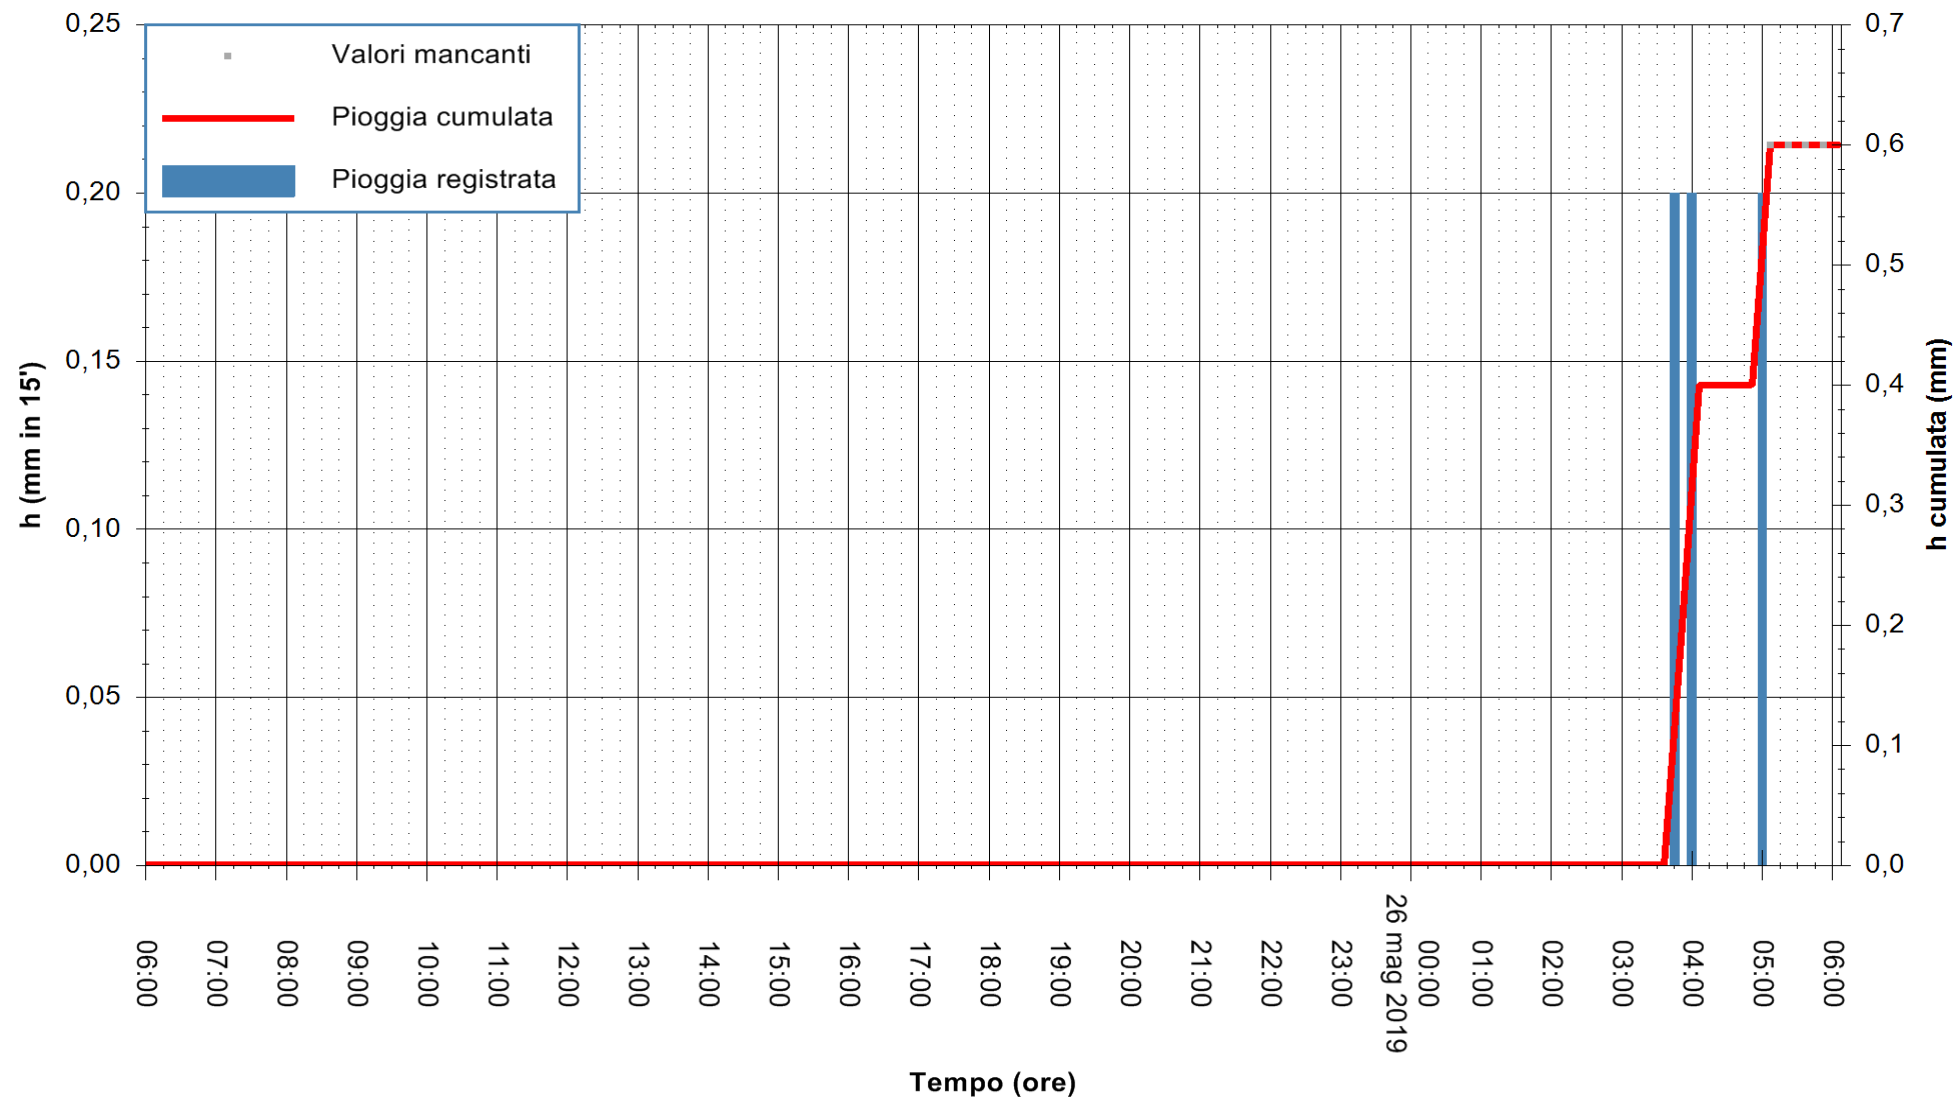

Stazione pluviometrica FLUMINI MANNU A FURTEI
Area PONTE SUL F.MANNU
Pioggia registrata nelle ultime 24 ore
Estrazione dati delle ore 05:49 del 26/05/2019
Ultimo dato disponibile: 26/05/2019 alle 05:10

ARPAS
F.to il Dirigente Responsabile
Dott. Giuseppe Bianco

REGIONE AUTONOMA DE SARDIGNA
REGIONE AUTONOMA DELLA SARDEGNA

Stazione pluviometrica UTA SANTA LUCIA
Area S.LUCIA

Pioggia registrata nelle ultime 24 ore
Estrazione dati delle ore 05:49 del 26/05/2019
Ultimo dato disponibile: 26/05/2019 alle 04:40

ARPAS
F.to il Dirigente Responsabile
Dott. Giuseppe Bianco

REGIONE AUTONOMA DE SARDIGNA
REGIONE AUTONOMA DELLA SARDEGNA

Stazione pluviometrica CARBONIA C.RA FLUMENTEPIDO
Area FLUMETEPIDO

Pioggia registrata nelle ultime 24 ore
Estrazione dati delle ore 05:49 del 26/05/2019
Ultimo dato disponibile: 26/05/2019 alle 05:20

ARPAS
F.to il Dirigente Responsabile
Dott. Giuseppe Bianco

REGIONE AUTONOMA DE SARDIGNA
REGIONE AUTONOMA DELLA SARDEGNA

Stazione pluviometrica SAN VERO MILIS PUTZUIDU
Area TORRE CAPO MANNU
Pioggia registrata nelle ultime 24 ore
Estrazione dati delle ore 05:49 del 26/05/2019
Ultimo dato disponibile: 26/05/2019 alle 05:15