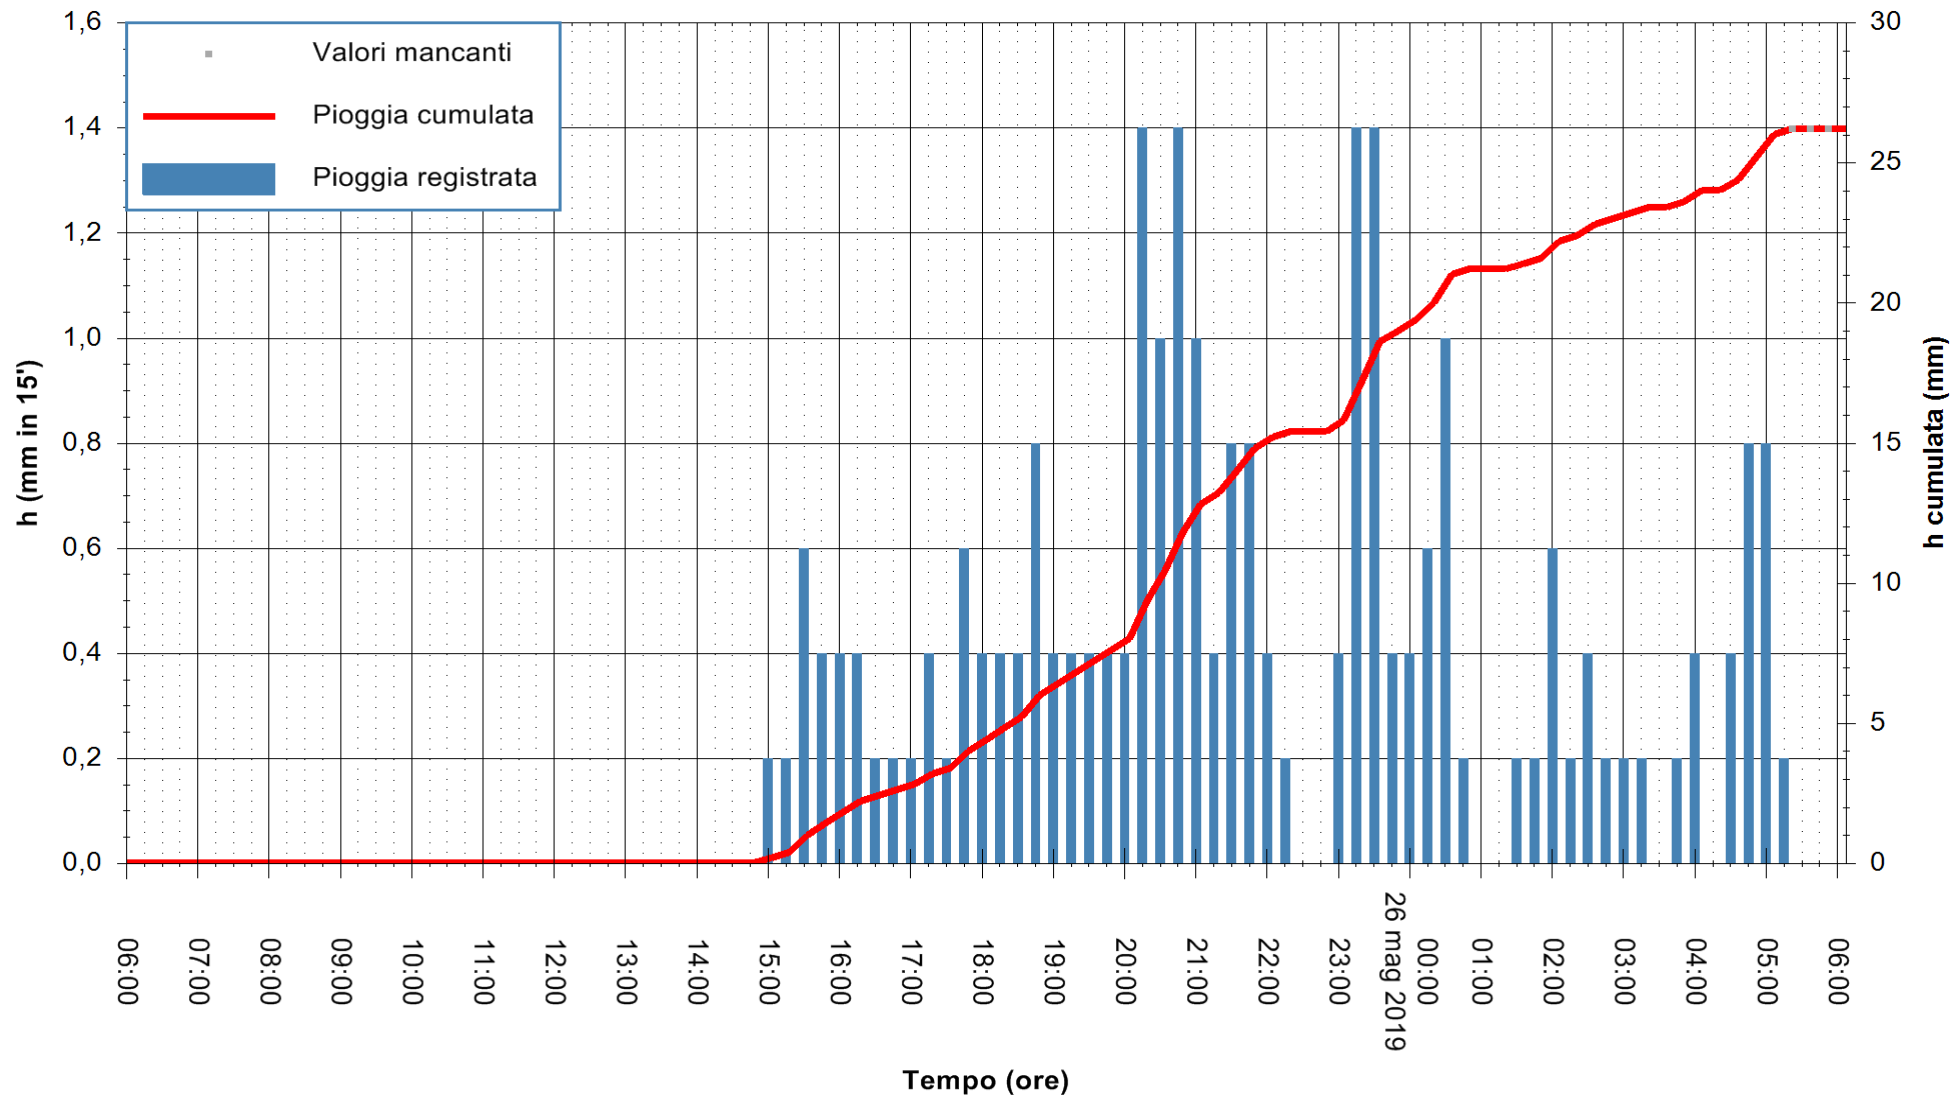

Stazione pluviometrica FLUMINI MANNU A FURTEI
Area PONTE SUL F.MANNU
Pioggia registrata nelle ultime 24 ore
Estrazione dati delle ore 05:49 del 26/05/2019
Ultimo dato disponibile: 26/05/2019 alle 05:10

ARPAS
F.to il Dirigente Responsabile
Dott. Giuseppe Bianco

REGIONE AUTONOMA DE SARDIGNA
REGIONE AUTONOMA DELLA SARDEGNA

Stazione pluviometrica UTA SANTA LUCIA
Area S.LUCIA

Pioggia registrata nelle ultime 24 ore
Estrazione dati delle ore 05:49 del 26/05/2019
Ultimo dato disponibile: 26/05/2019 alle 04:40

ARPAS
F.to il Dirigente Responsabile
Dott. Giuseppe Bianco

REGIONE AUTONOMA DE SARDIGNA
REGIONE AUTONOMA DELLA SARDEGNA

Stazione pluviometrica CARBONIA C.RA FLUMENTEPIDO
Area FLUMETEPIDO

Pioggia registrata nelle ultime 24 ore
Estrazione dati delle ore 05:49 del 26/05/2019
Ultimo dato disponibile: 26/05/2019 alle 05:20

ARPAS
F.to il Dirigente Responsabile
Dott. Giuseppe Bianco

REGIONE AUTONOMA DE SARDIGNA
REGIONE AUTONOMA DELLA SARDEGNA

Stazione pluviometrica SAN VERO MILIS PUTZUIDU
Area TORRE CAPO MANNU
Pioggia registrata nelle ultime 24 ore
Estrazione dati delle ore 05:49 del 26/05/2019
Ultimo dato disponibile: 26/05/2019 alle 05:15