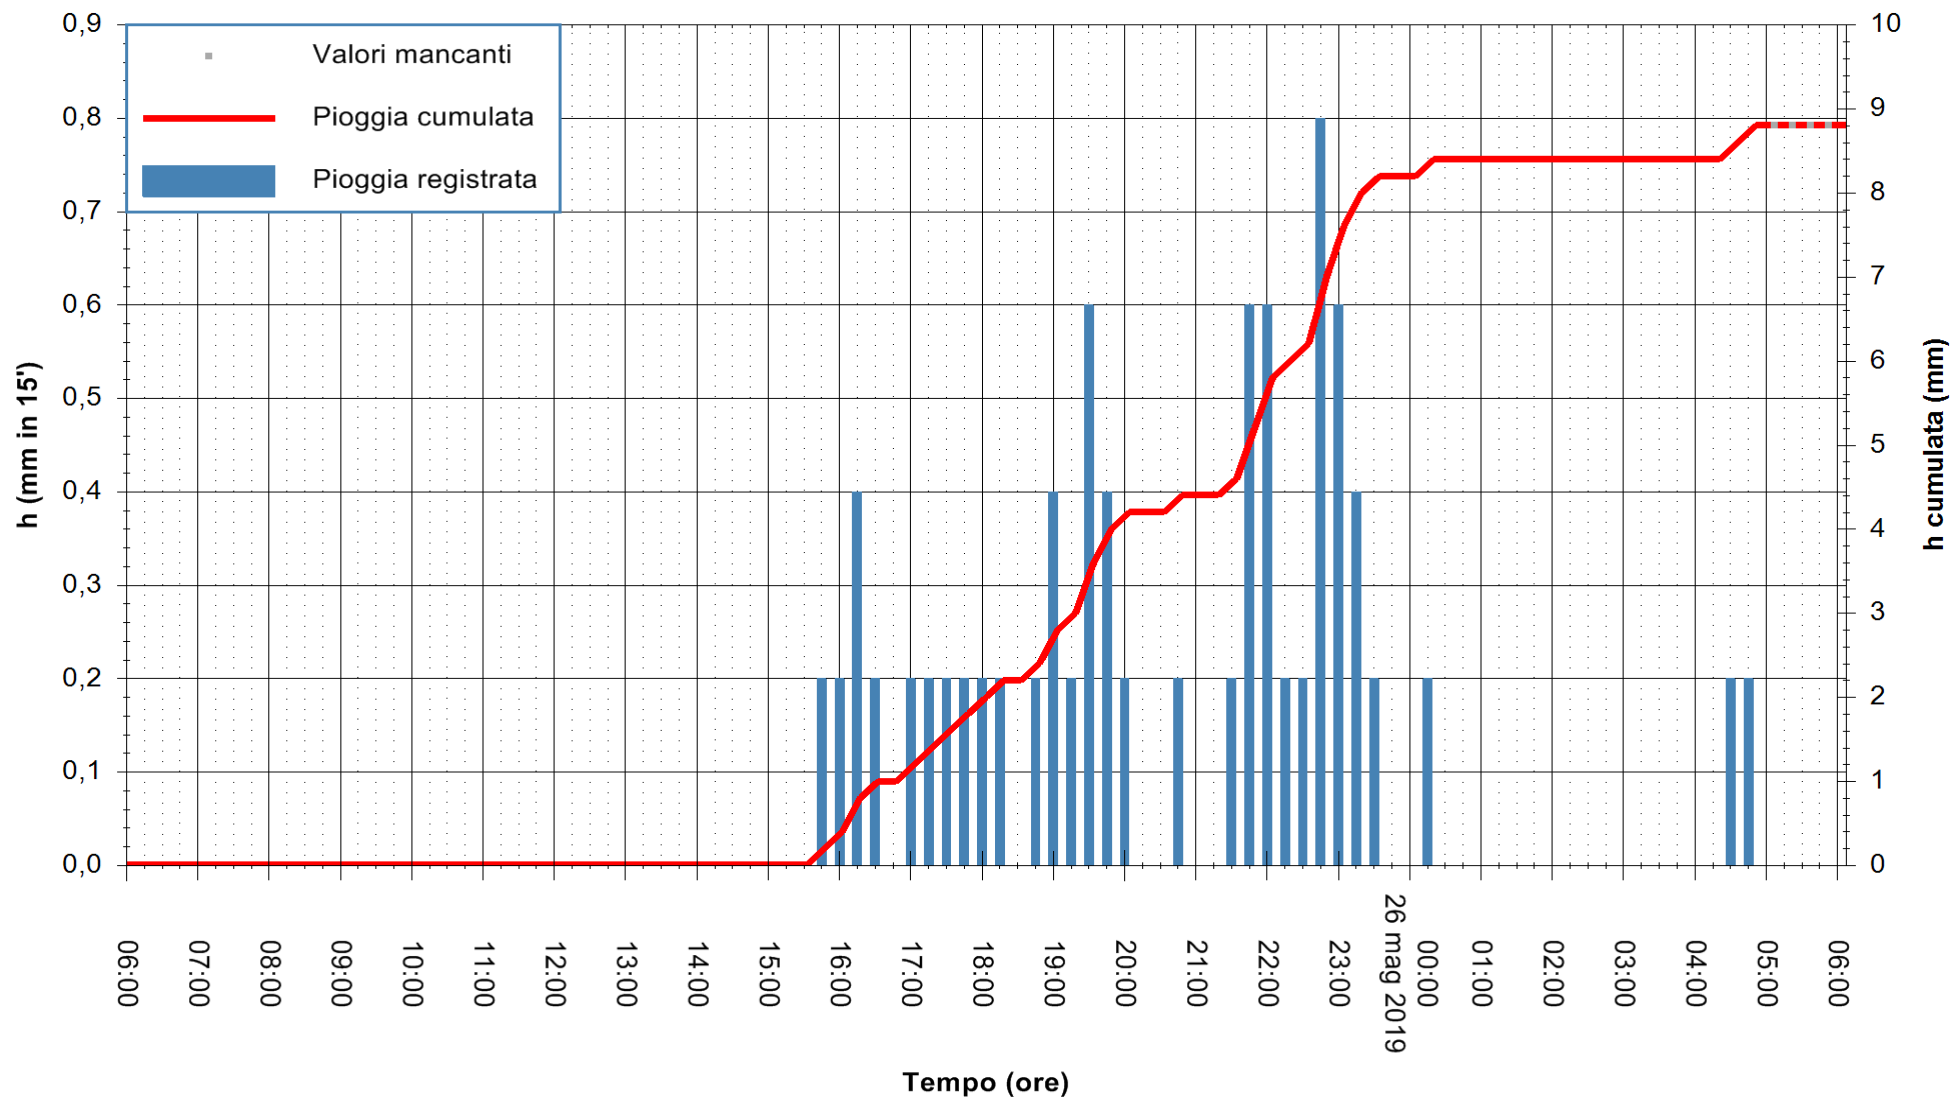

Stazione pluviometrica FLUMINI MANNU A FURTEI
Area PONTE SUL F.MANNU
Pioggia registrata nelle ultime 24 ore
Estrazione dati delle ore 05:49 del 26/05/2019
Ultimo dato disponibile: 26/05/2019 alle 05:10

ARPAS
F.to il Dirigente Responsabile
Dott. Giuseppe Bianco

REGIONE AUTONOMA DE SARDIGNA
REGIONE AUTONOMA DELLA SARDEGNA

Stazione pluviometrica UTA SANTA LUCIA
Area S.LUCIA

Pioggia registrata nelle ultime 24 ore
Estrazione dati delle ore 05:49 del 26/05/2019
Ultimo dato disponibile: 26/05/2019 alle 04:40

ARPAS
F.to il Dirigente Responsabile
Dott. Giuseppe Bianco

REGIONE AUTONOMA DE SARDIGNA
REGIONE AUTONOMA DELLA SARDEGNA

Stazione pluviometrica CARBONIA C.RA FLUMENTEPIDO
Area FLUMETEPIDO

Pioggia registrata nelle ultime 24 ore
Estrazione dati delle ore 05:49 del 26/05/2019
Ultimo dato disponibile: 26/05/2019 alle 05:20

ARPAS
F.to il Dirigente Responsabile
Dott. Giuseppe Bianco

REGIONE AUTONOMA DE SARDIGNA
REGIONE AUTONOMA DELLA SARDEGNA

Stazione pluviometrica SAN VERO MILIS PUTZUIDU
Area TORRE CAPO MANNU
Pioggia registrata nelle ultime 24 ore
Estrazione dati delle ore 05:49 del 26/05/2019
Ultimo dato disponibile: 26/05/2019 alle 05:15