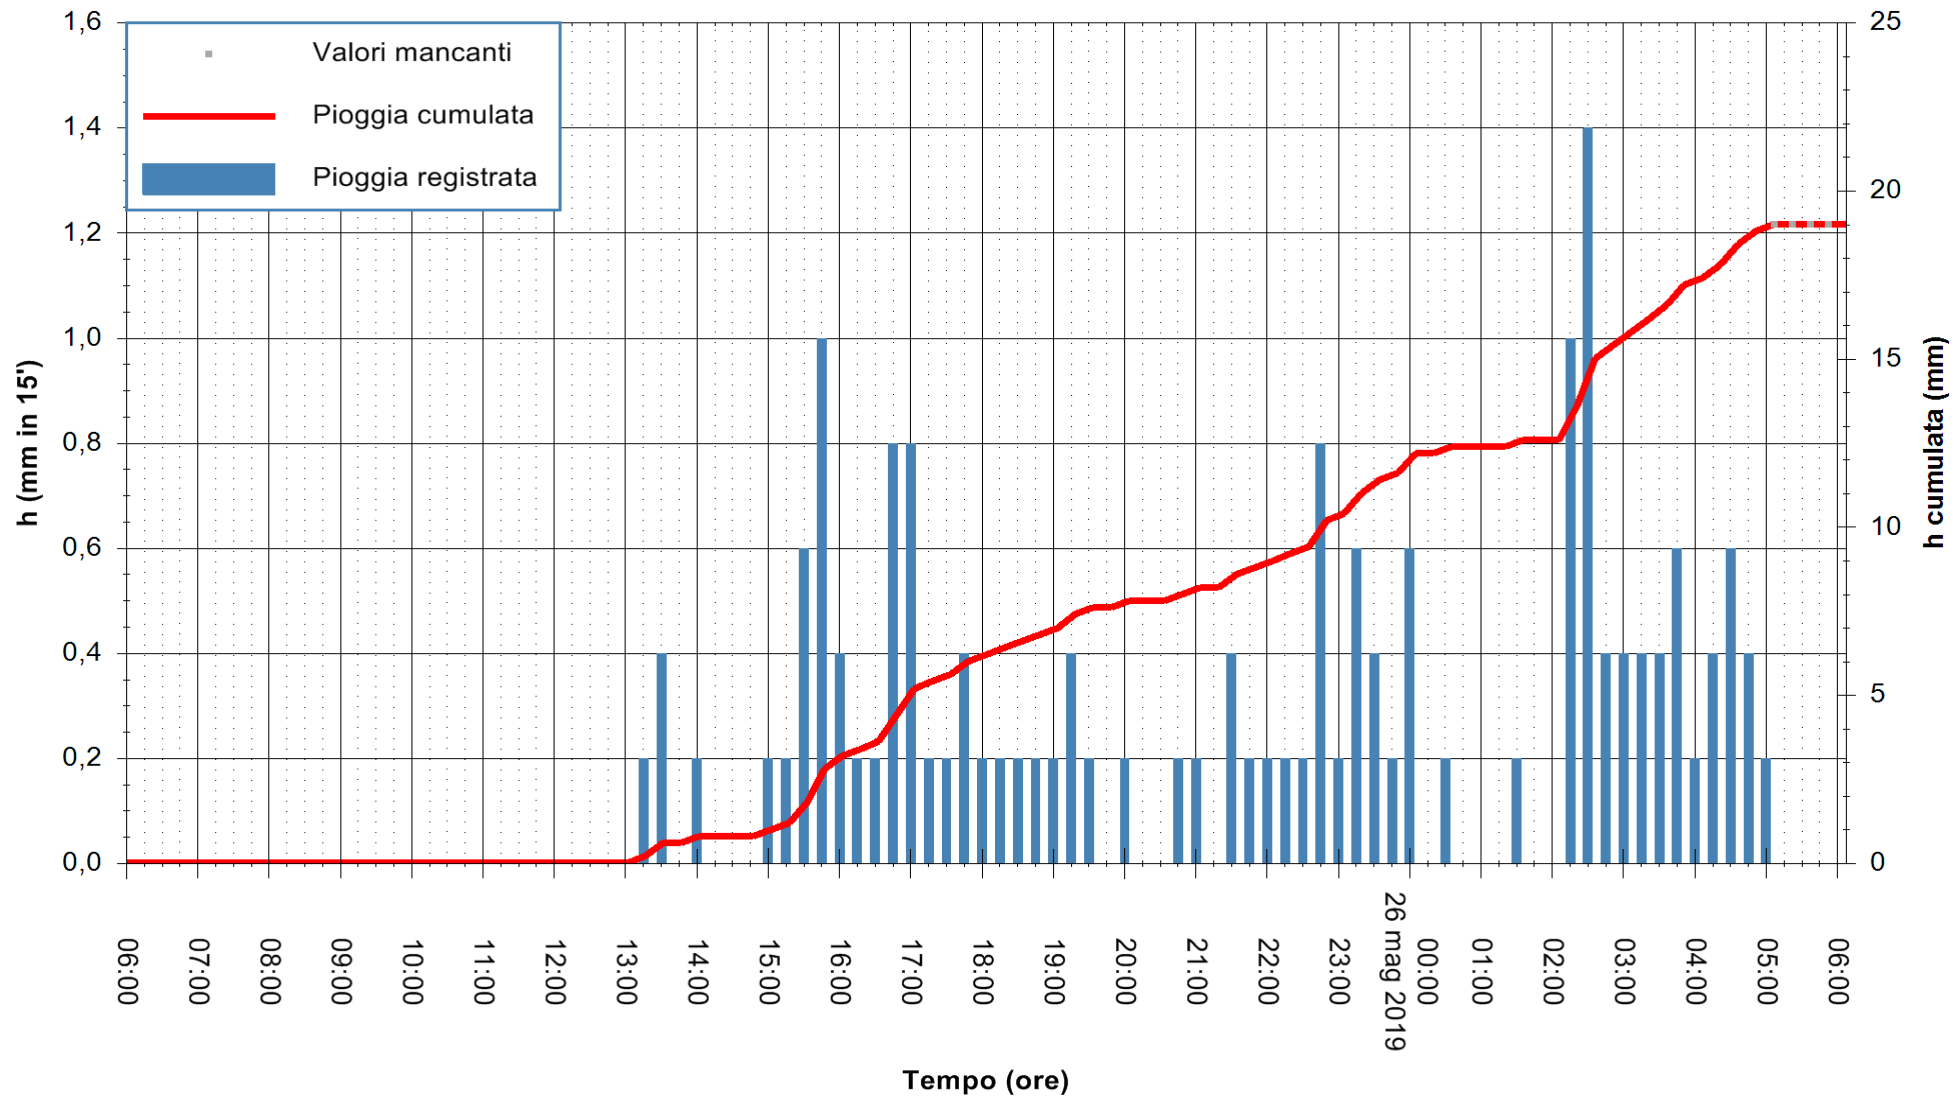

Stazione pluviometrica FLUMINI MANNU A FURTEI
Area PONTE SUL F.MANNU
Pioggia registrata nelle ultime 24 ore
Estrazione dati delle ore 05:49 del 26/05/2019
Ultimo dato disponibile: 26/05/2019 alle 05:10

ARPAS
F.to il Dirigente Responsabile
Dott. Giuseppe Bianco

REGIONE AUTONOMA DE SARDIGNA
REGIONE AUTONOMA DELLA SARDEGNA

Stazione pluviometrica UTA SANTA LUCIA
Area S.LUCIA

Pioggia registrata nelle ultime 24 ore
Estrazione dati delle ore 05:49 del 26/05/2019
Ultimo dato disponibile: 26/05/2019 alle 04:40

ARPAS
F.to il Dirigente Responsabile
Dott. Giuseppe Bianco

REGIONE AUTONOMA DE SARDIGNA
REGIONE AUTONOMA DELLA SARDEGNA

Stazione pluviometrica CARBONIA C.RA FLUMENTEPIDO
Area FLUMETEPIDO

Pioggia registrata nelle ultime 24 ore
Estrazione dati delle ore 05:49 del 26/05/2019
Ultimo dato disponibile: 26/05/2019 alle 05:20

ARPAS
F.to il Dirigente Responsabile
Dott. Giuseppe Bianco

REGIONE AUTONOMA DE SARDIGNA
REGIONE AUTONOMA DELLA SARDEGNA

Stazione pluviometrica SAN VERO MILIS PUTZUIDU
Area TORRE CAPO MANNU
Pioggia registrata nelle ultime 24 ore
Estrazione dati delle ore 05:49 del 26/05/2019
Ultimo dato disponibile: 26/05/2019 alle 05:15