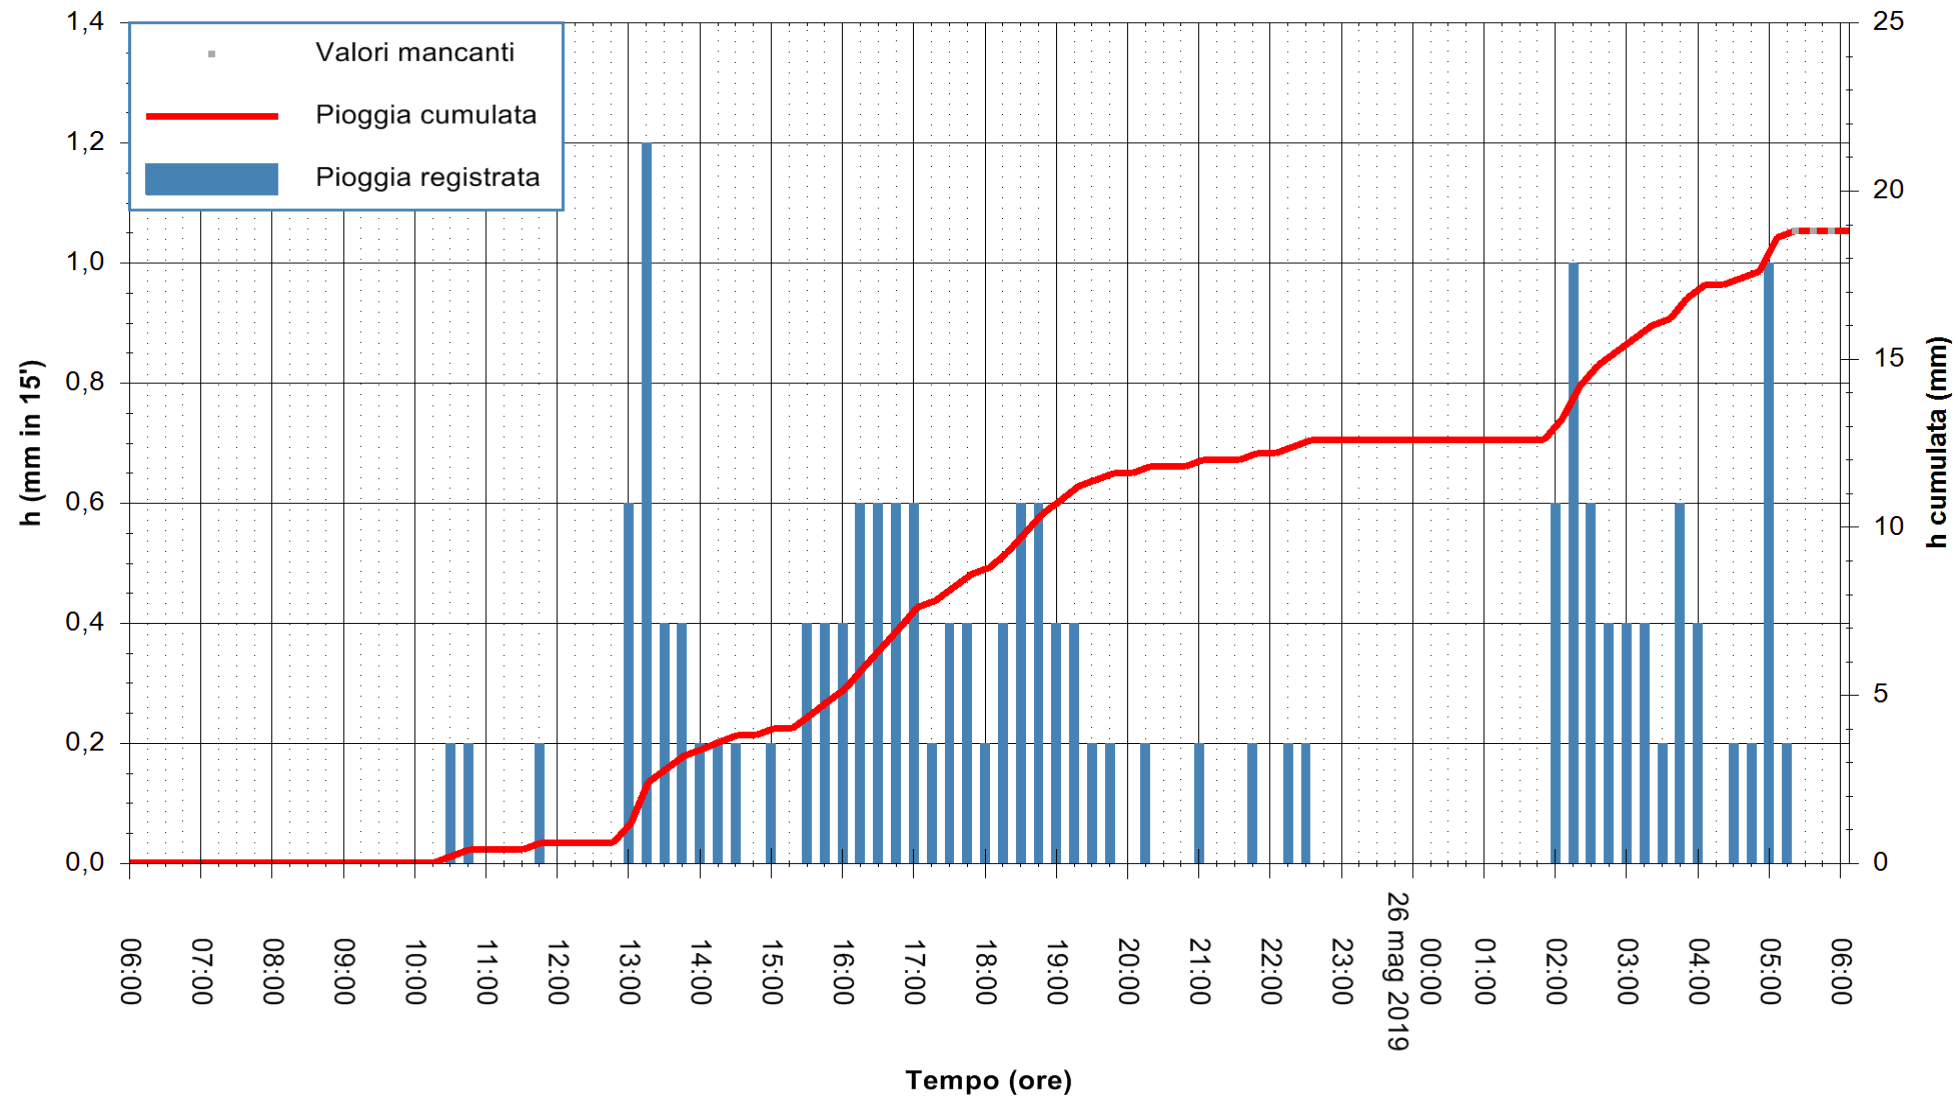

ARPAS
F.to il Dirigente Responsabile
Dott. Giuseppe Bianco

REGIONE AUTONOMA DE SARDIGNA
REGIONE AUTONOMA DELLA SARDEGNA

Stazione pluviometrica CARBONIA C.RA FLUMENTEPIDO
Area FLUMETEPIDO

Pioggia registrata nelle ultime 24 ore
Estrazione dati delle ore 05:49 del 26/05/2019
Ultimo dato disponibile: 26/05/2019 alle 05:20

ARPAS
F.to il Dirigente Responsabile
Dott. Giuseppe Bianco

REGIONE AUTONOMA DE SARDIGNA
REGIONE AUTONOMA DELLA SARDEGNA

Stazione pluviometrica STINTINO PUNTA DE S'AQUILA
Area PUNTA DE S' AQUILA
Pioggia registrata nelle ultime 24 ore
Estrazione dati delle ore 05:49 del 26/05/2019
Ultimo dato disponibile: 26/05/2019 alle 05:00

ARPAS
F.to il Dirigente Responsabile
Dott. Giuseppe Bianco

REGIONE AUTONOMA DE SARDIGNA
REGIONE AUTONOMA DELLA SARDEGNA

Stazione pluviometrica SAN VERO MILIS PUTZUIDU
Area TORRE CAPO MANNU
Pioggia registrata nelle ultime 24 ore
Estrazione dati delle ore 05:49 del 26/05/2019
Ultimo dato disponibile: 26/05/2019 alle 05:15