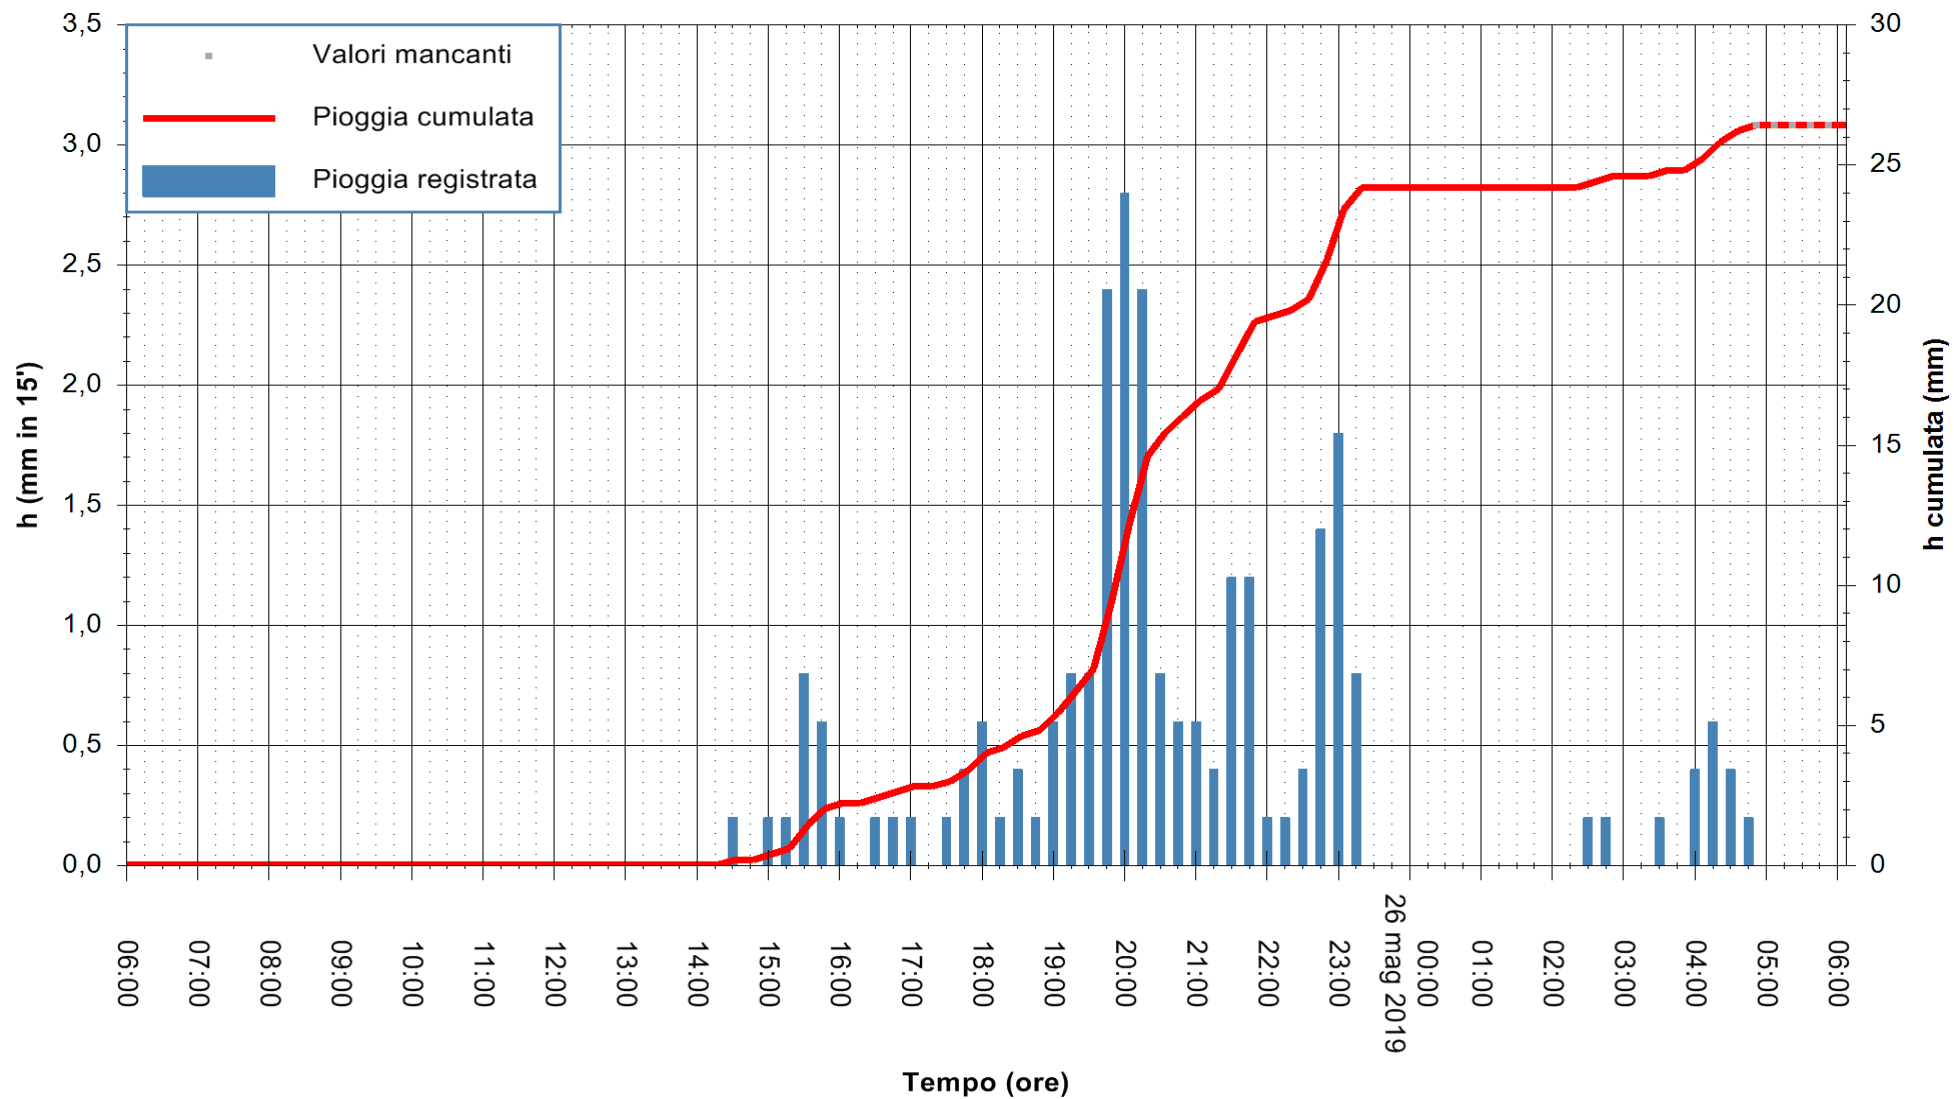

Stazione pluviometrica FLUMINI MANNU A FURTEI
Area PONTE SUL F.MANNU
Pioggia registrata nelle ultime 24 ore
Estrazione dati delle ore 05:49 del 26/05/2019
Ultimo dato disponibile: 26/05/2019 alle 05:10

ARPAS
F.to il Dirigente Responsabile
Dott. Giuseppe Bianco

REGIONE AUTONOMA DE SARDIGNA
REGIONE AUTONOMA DELLA SARDEGNA

Stazione pluviometrica UTA SANTA LUCIA
Area S.LUCIA

Pioggia registrata nelle ultime 24 ore
Estrazione dati delle ore 05:49 del 26/05/2019
Ultimo dato disponibile: 26/05/2019 alle 04:40

ARPAS
F.to il Dirigente Responsabile
Dott. Giuseppe Bianco

REGIONE AUTONOMA DE SARDIGNA
REGIONE AUTONOMA DELLA SARDEGNA

Stazione pluviometrica CARBONIA C.RA FLUMENTEPIDO
Area FLUMETEPIDO

Pioggia registrata nelle ultime 24 ore
Estrazione dati delle ore 05:49 del 26/05/2019
Ultimo dato disponibile: 26/05/2019 alle 05:20

ARPAS
F.to il Dirigente Responsabile
Dott. Giuseppe Bianco

REGIONE AUTONOMA DE SARDIGNA
REGIONE AUTONOMA DELLA SARDEGNA

Stazione pluviometrica SAN VERO MILIS PUTZUIDU
Area TORRE CAPO MANNU
Pioggia registrata nelle ultime 24 ore
Estrazione dati delle ore 05:49 del 26/05/2019
Ultimo dato disponibile: 26/05/2019 alle 05:15