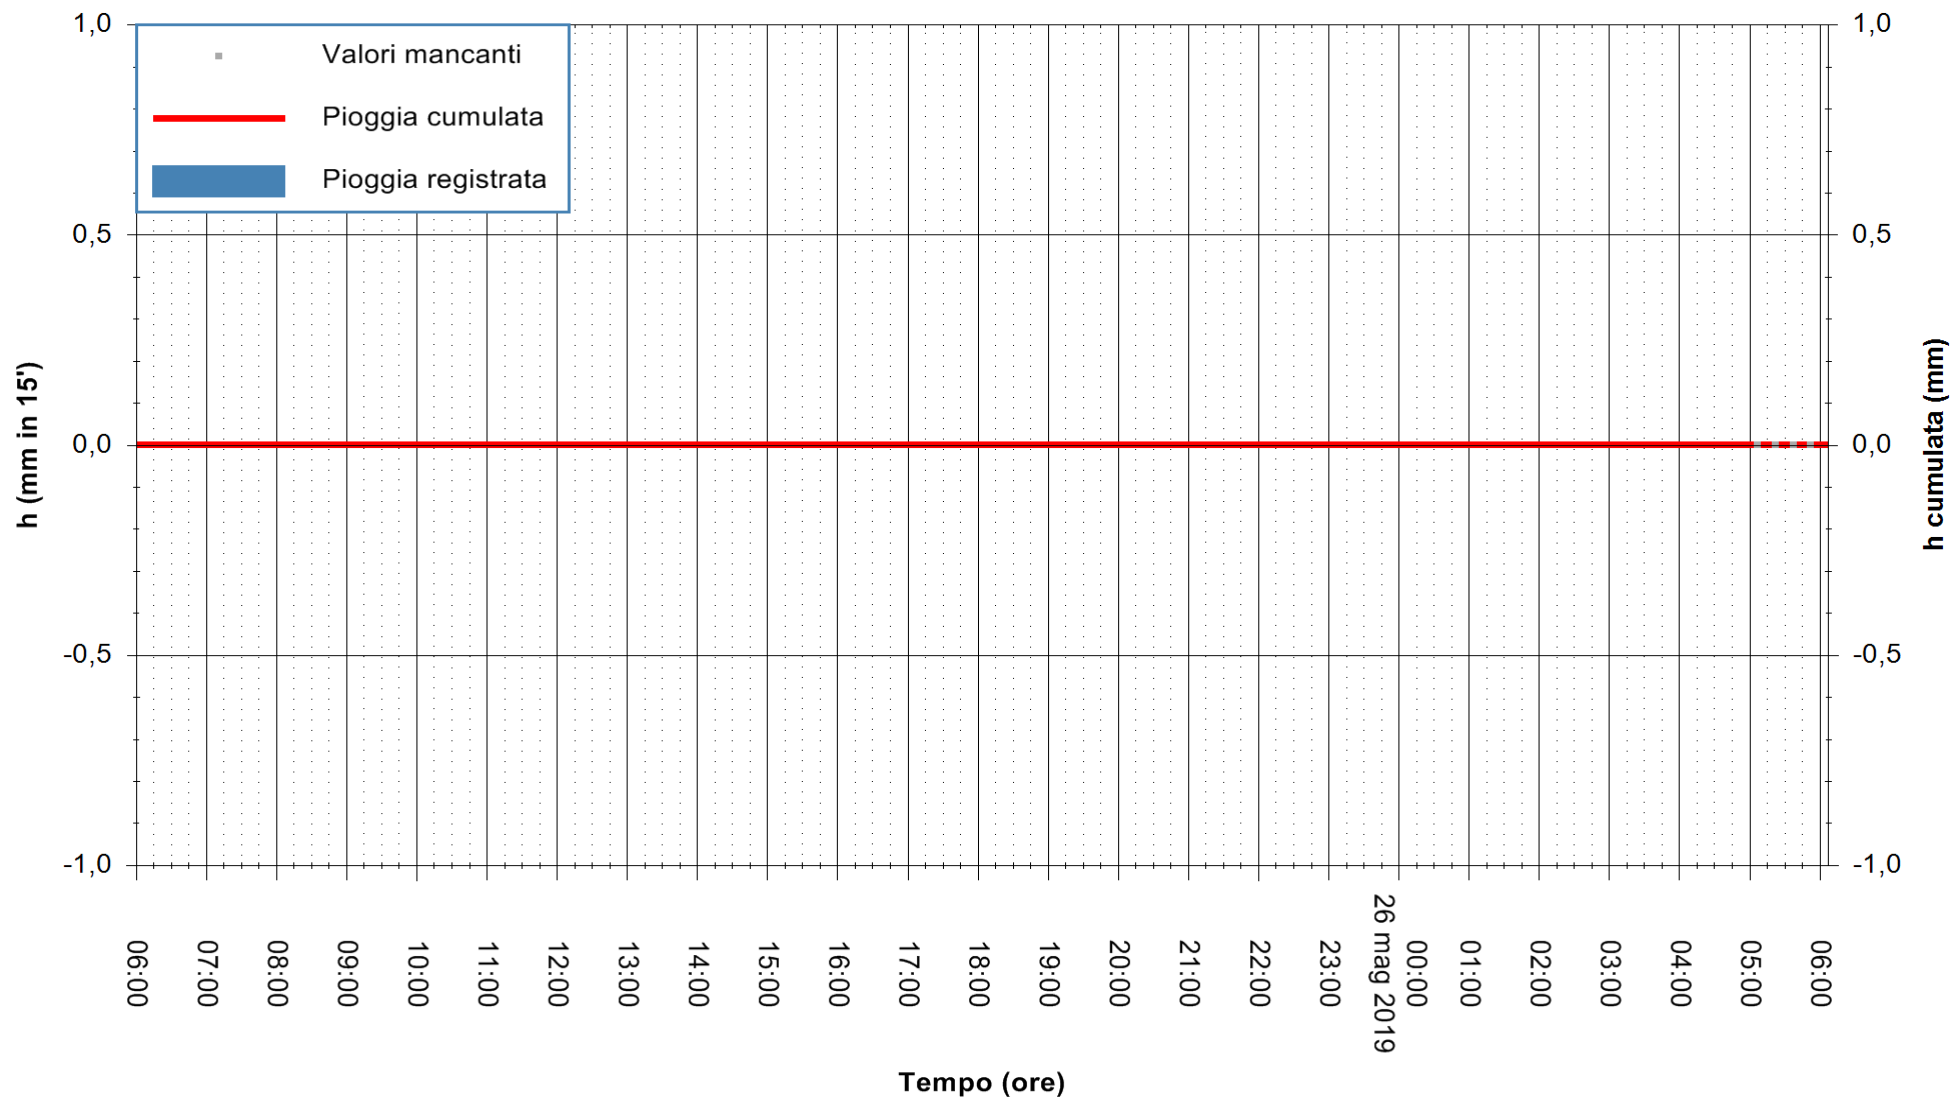

ARPAS
F.to il Dirigente Responsabile
Dott. Giuseppe Bianco

REGIONE AUTONOMA DE SARDIGNA
REGIONE AUTONOMA DELLA SARDEGNA

Stazione pluviometrica STINTINO PUNTA DE S'AQUILA
Area PUNTA DE S' AQUILA
Pioggia registrata nelle ultime 24 ore
Estrazione dati delle ore 05:49 del 26/05/2019
Ultimo dato disponibile: 26/05/2019 alle 05:00

ARPAS
F.to il Dirigente Responsabile
Dott. Giuseppe Bianco

REGIONE AUTONOMA DE SARDIGNA
REGIONE AUTONOMA DELLA SARDEGNA

Stazione pluviometrica SAN VERO MILIS PUTZUIDU
Area TORRE CAPO MANNU
Pioggia registrata nelle ultime 24 ore
Estrazione dati delle ore 05:49 del 26/05/2019
Ultimo dato disponibile: 26/05/2019 alle 05:15