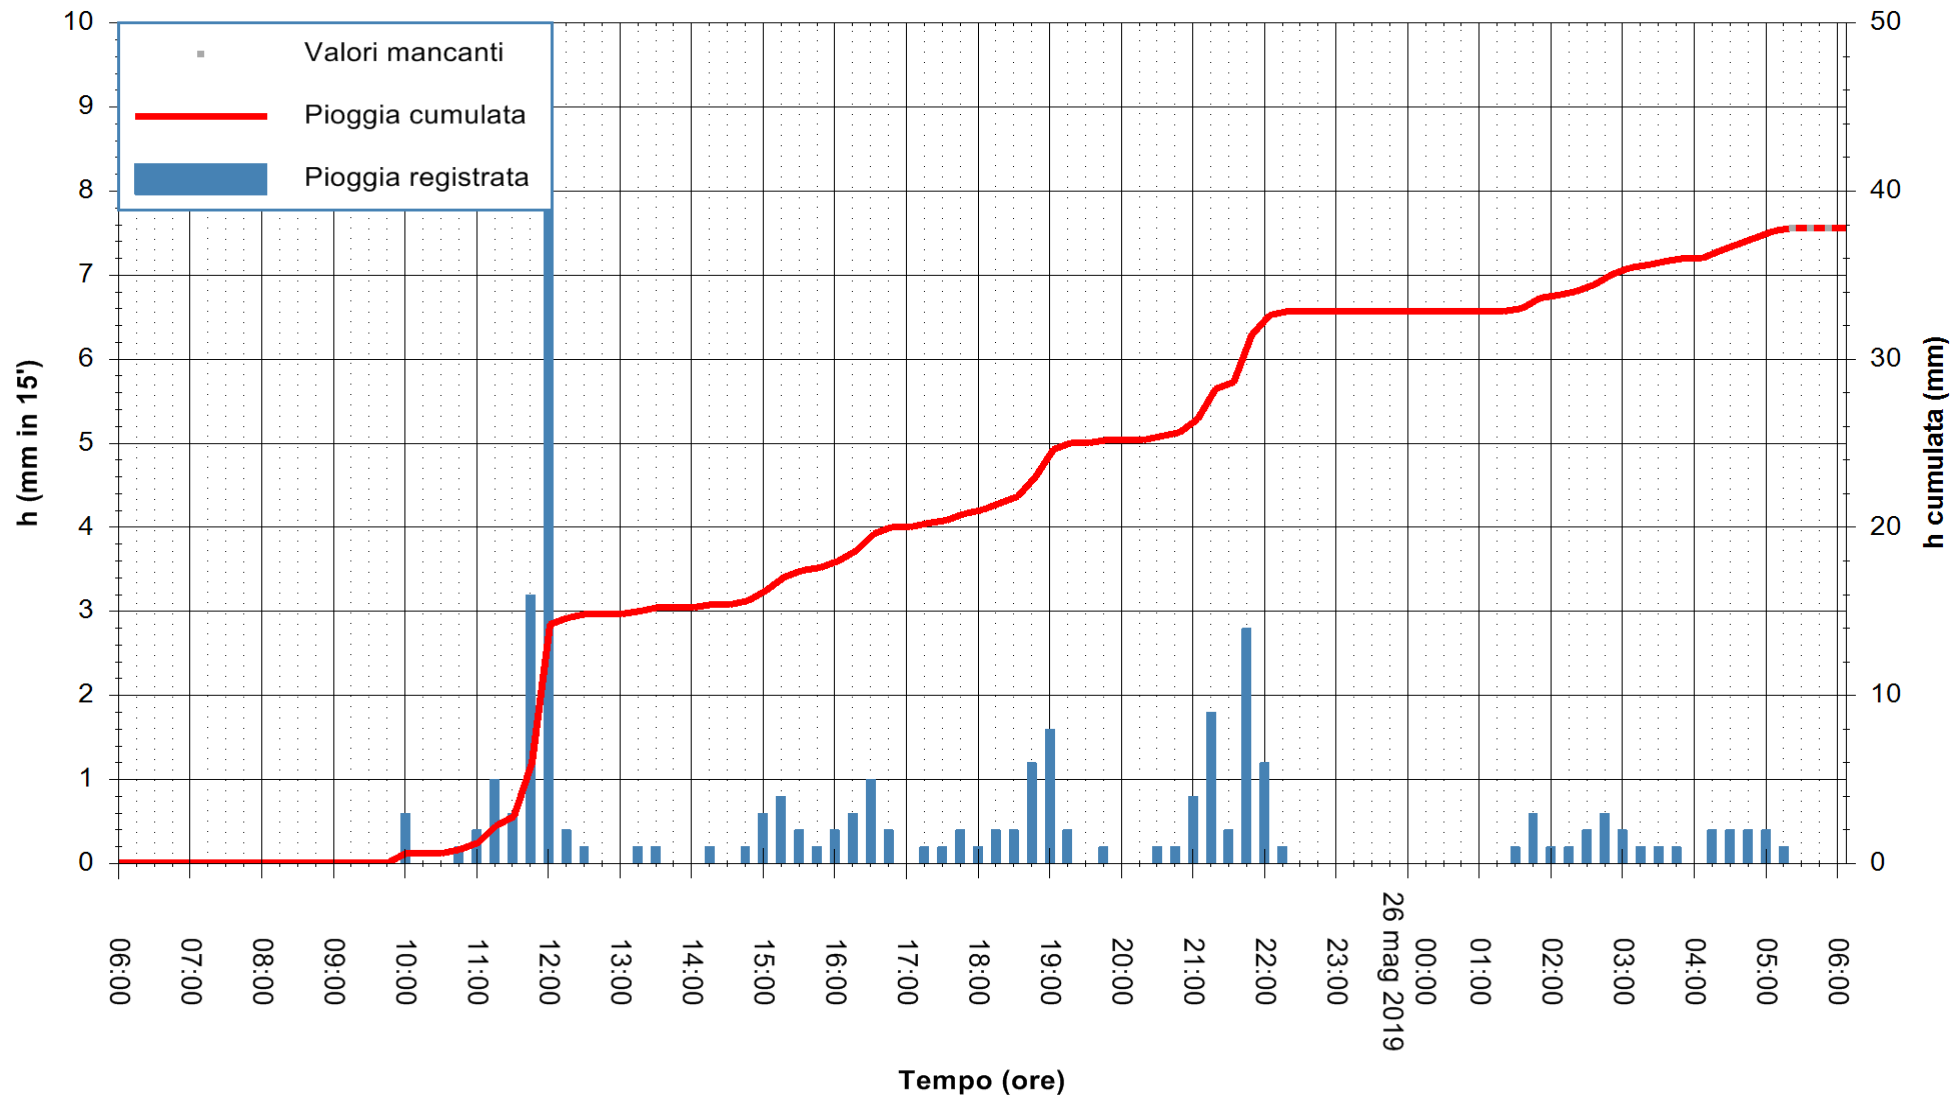

Stazione pluviometrica FLUMINI MANNU A FURTEI
Area PONTE SUL F.MANNU
Pioggia registrata nelle ultime 24 ore
Estrazione dati delle ore 05:49 del 26/05/2019
Ultimo dato disponibile: 26/05/2019 alle 05:10

ARPAS
F.to il Dirigente Responsabile
Dott. Giuseppe Bianco

REGIONE AUTONOMA DE SARDIGNA
REGIONE AUTONOMA DELLA SARDEGNA

Stazione pluviometrica UTA SANTA LUCIA
Area S.LUCIA

Pioggia registrata nelle ultime 24 ore
Estrazione dati delle ore 05:49 del 26/05/2019
Ultimo dato disponibile: 26/05/2019 alle 04:40

ARPAS
F.to il Dirigente Responsabile
Dott. Giuseppe Bianco

REGIONE AUTONOMA DE SARDIGNA
REGIONE AUTONOMA DELLA SARDEGNA

Stazione pluviometrica CARBONIA C.RA FLUMENTEPIDO
Area FLUMETEPIDO

Pioggia registrata nelle ultime 24 ore
Estrazione dati delle ore 05:49 del 26/05/2019
Ultimo dato disponibile: 26/05/2019 alle 05:20

ARPAS
F.to il Dirigente Responsabile
Dott. Giuseppe Bianco

REGIONE AUTONOMA DE SARDIGNA
REGIONE AUTONOMA DELLA SARDEGNA

Stazione pluviometrica SAN VERO MILIS PUTZUIDU
Area TORRE CAPO MANNU
Pioggia registrata nelle ultime 24 ore
Estrazione dati delle ore 05:49 del 26/05/2019
Ultimo dato disponibile: 26/05/2019 alle 05:15