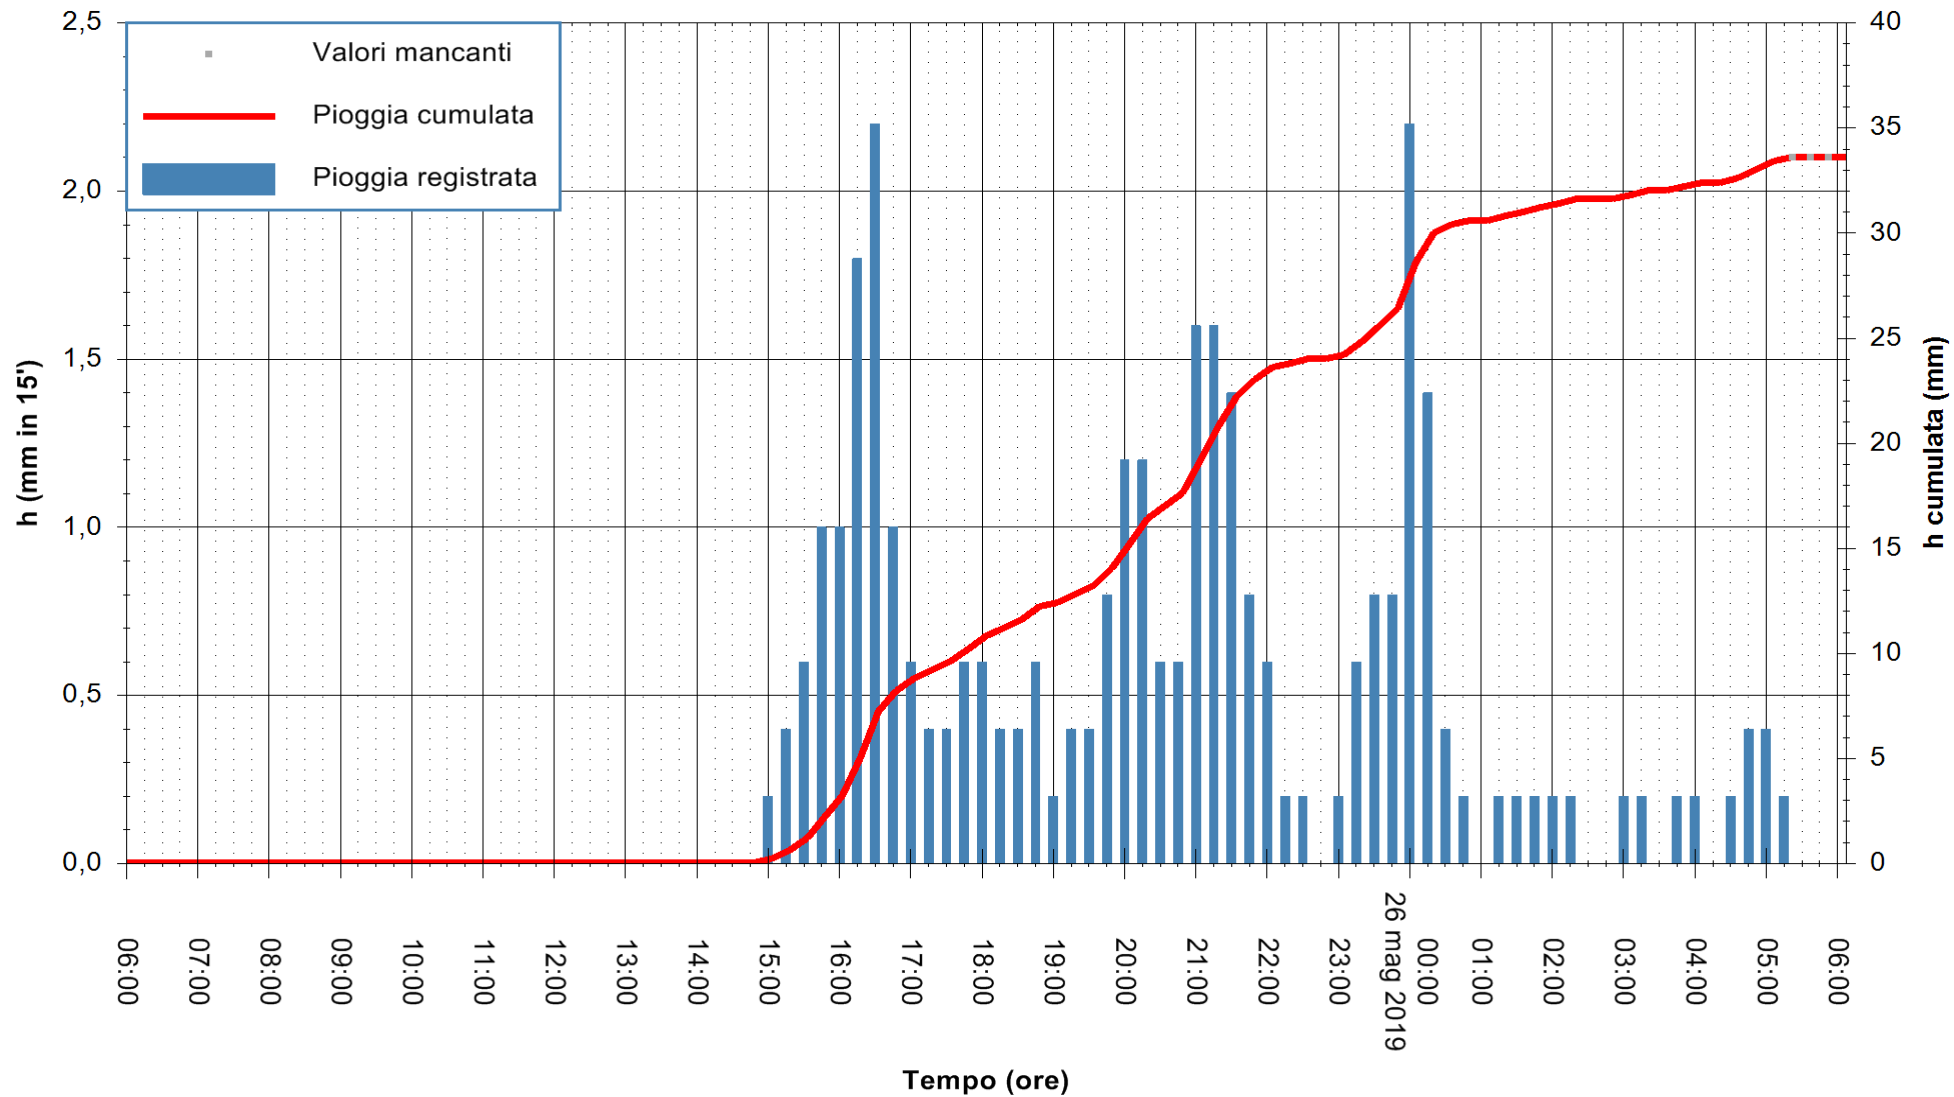

Stazione pluviometrica FLUMINI MANNU A FURTEI
Area PONTE SUL F.MANNU
Pioggia registrata nelle ultime 24 ore
Estrazione dati delle ore 05:49 del 26/05/2019
Ultimo dato disponibile: 26/05/2019 alle 05:10

ARPAS
F.to il Dirigente Responsabile
Dott. Giuseppe Bianco

REGIONE AUTONOMA DE SARDIGNA
REGIONE AUTONOMA DELLA SARDEGNA

Stazione pluviometrica UTA SANTA LUCIA
Area S.LUCIA

Pioggia registrata nelle ultime 24 ore
Estrazione dati delle ore 05:49 del 26/05/2019
Ultimo dato disponibile: 26/05/2019 alle 04:40

ARPAS
F.to il Dirigente Responsabile
Dott. Giuseppe Bianco

REGIONE AUTONOMA DE SARDIGNA
REGIONE AUTONOMA DELLA SARDEGNA

Stazione pluviometrica CARBONIA C.RA FLUMENTEPIDO
Area FLUMETEPIDO

Pioggia registrata nelle ultime 24 ore
Estrazione dati delle ore 05:49 del 26/05/2019
Ultimo dato disponibile: 26/05/2019 alle 05:20

ARPAS
F.to il Dirigente Responsabile
Dott. Giuseppe Bianco

REGIONE AUTONOMA DE SARDIGNA
REGIONE AUTONOMA DELLA SARDEGNA

Stazione pluviometrica SAN VERO MILIS PUTZUIDU
Area TORRE CAPO MANNU
Pioggia registrata nelle ultime 24 ore
Estrazione dati delle ore 05:49 del 26/05/2019
Ultimo dato disponibile: 26/05/2019 alle 05:15