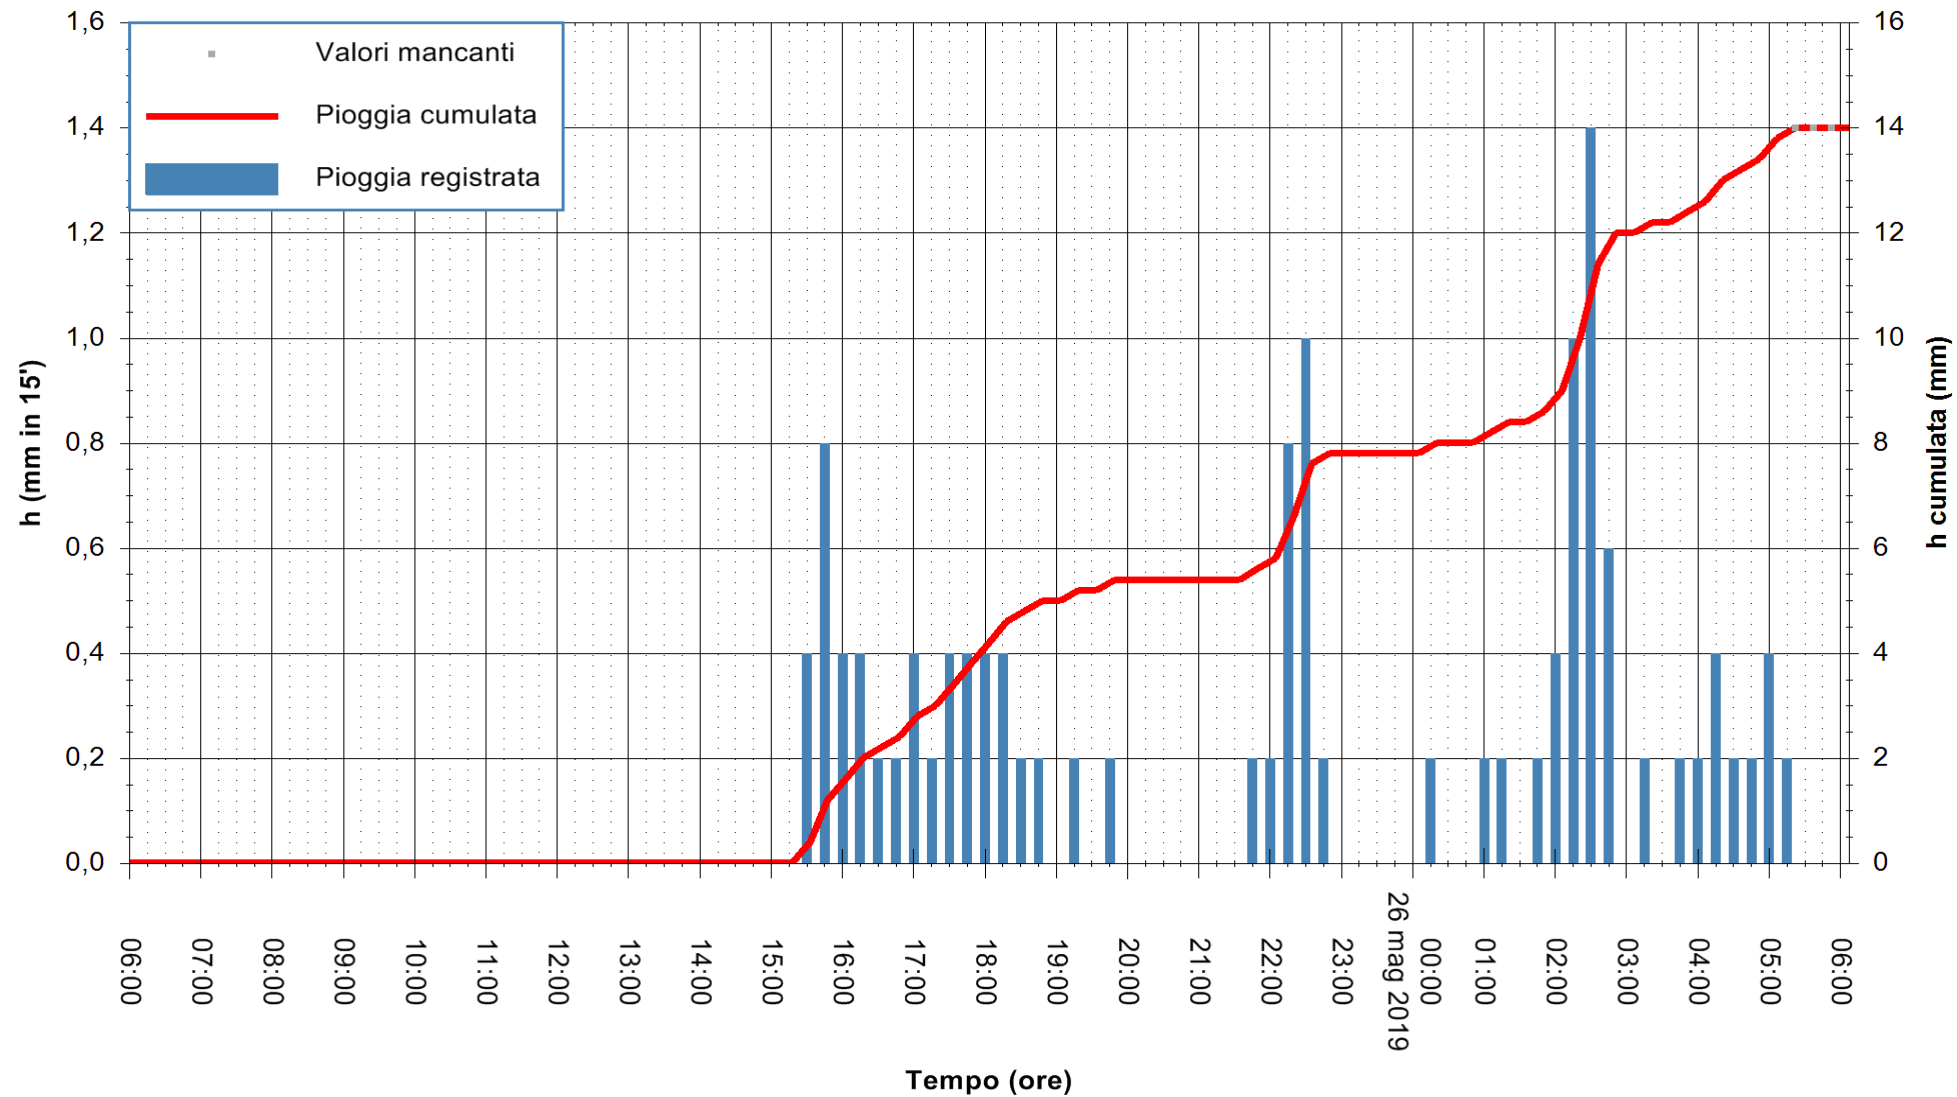

ARPAS
F.to il Dirigente Responsabile
Dott. Giuseppe Bianco

REGIONE AUTONOMA DE SARDIGNA
REGIONE AUTONOMA DELLA SARDEGNA

Stazione pluviometrica CARBONIA C.RA FLUMENTEPIDO
Area FLUMETEPIDO

Pioggia registrata nelle ultime 24 ore
Estrazione dati delle ore 05:49 del 26/05/2019
Ultimo dato disponibile: 26/05/2019 alle 05:20

ARPAS
F.to il Dirigente Responsabile
Dott. Giuseppe Bianco

REGIONE AUTONOMA DE SARDIGNA
REGIONE AUTONOMA DELLA SARDEGNA

Stazione pluviometrica STINTINO PUNTA DE S'AQUILA
Area PUNTA DE S' AQUILA
Pioggia registrata nelle ultime 24 ore
Estrazione dati delle ore 05:49 del 26/05/2019
Ultimo dato disponibile: 26/05/2019 alle 05:00

ARPAS
F.to il Dirigente Responsabile
Dott. Giuseppe Bianco

REGIONE AUTONOMA DE SARDIGNA
REGIONE AUTONOMA DELLA SARDEGNA

Stazione pluviometrica SAN VERO MILIS PUTZUIDU
Area TORRE CAPO MANNU
Pioggia registrata nelle ultime 24 ore
Estrazione dati delle ore 05:49 del 26/05/2019
Ultimo dato disponibile: 26/05/2019 alle 05:15