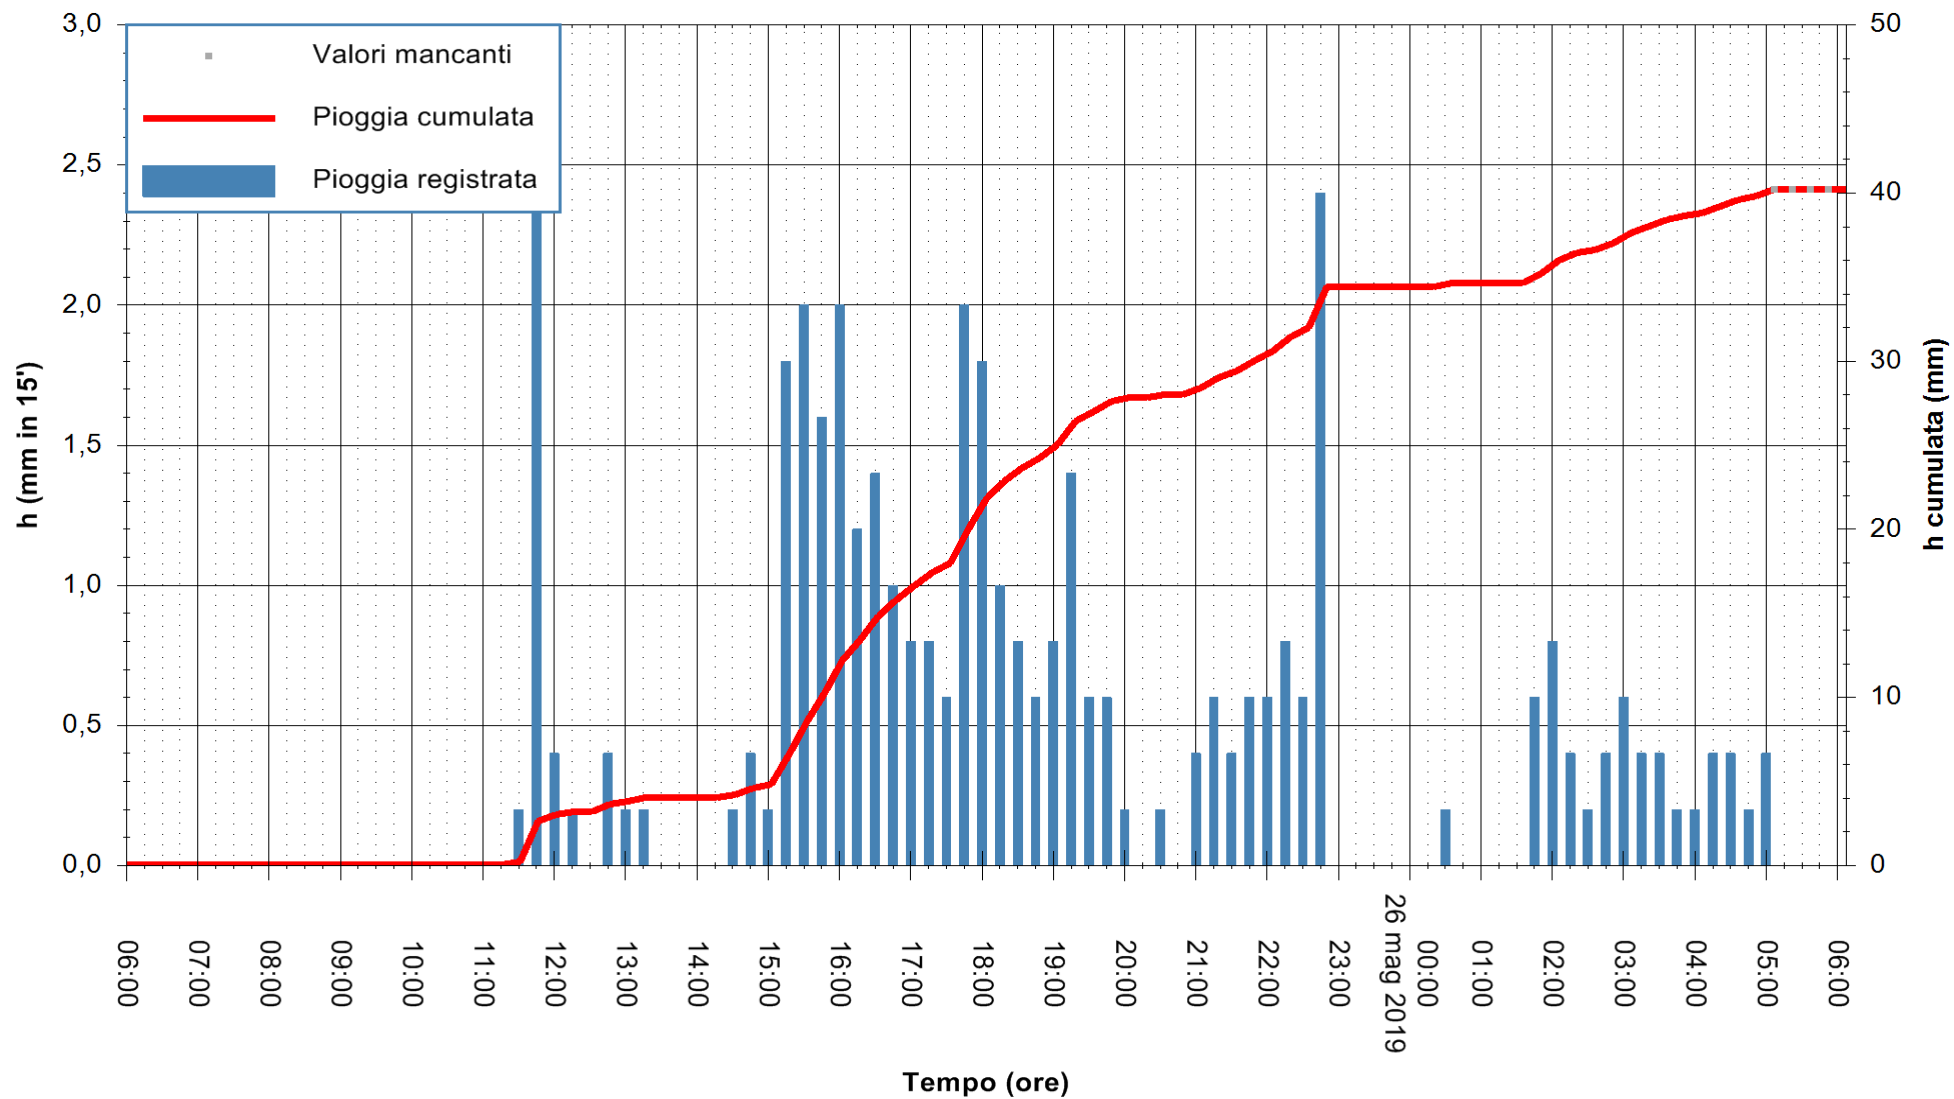

Stazione pluviometrica FLUMINI MANNU A FURTEI
Area PONTE SUL F.MANNU
Pioggia registrata nelle ultime 24 ore
Estrazione dati delle ore 05:49 del 26/05/2019
Ultimo dato disponibile: 26/05/2019 alle 05:10

ARPAS
F.to il Dirigente Responsabile
Dott. Giuseppe Bianco

REGIONE AUTONOMA DE SARDIGNA
REGIONE AUTONOMA DELLA SARDEGNA

Stazione pluviometrica UTA SANTA LUCIA
Area S.LUCIA

Pioggia registrata nelle ultime 24 ore
Estrazione dati delle ore 05:49 del 26/05/2019
Ultimo dato disponibile: 26/05/2019 alle 04:40

ARPAS
F.to il Dirigente Responsabile
Dott. Giuseppe Bianco

REGIONE AUTONOMA DE SARDIGNA
REGIONE AUTONOMA DELLA SARDEGNA

Stazione pluviometrica CARBONIA C.RA FLUMENTEPIDO
Area FLUMETEPIDO

Pioggia registrata nelle ultime 24 ore
Estrazione dati delle ore 05:49 del 26/05/2019
Ultimo dato disponibile: 26/05/2019 alle 05:20

ARPAS
F.to il Dirigente Responsabile
Dott. Giuseppe Bianco

REGIONE AUTONOMA DE SARDIGNA
REGIONE AUTONOMA DELLA SARDEGNA

Stazione pluviometrica SAN VERO MILIS PUTZUIDU
Area TORRE CAPO MANNU
Pioggia registrata nelle ultime 24 ore
Estrazione dati delle ore 05:49 del 26/05/2019
Ultimo dato disponibile: 26/05/2019 alle 05:15