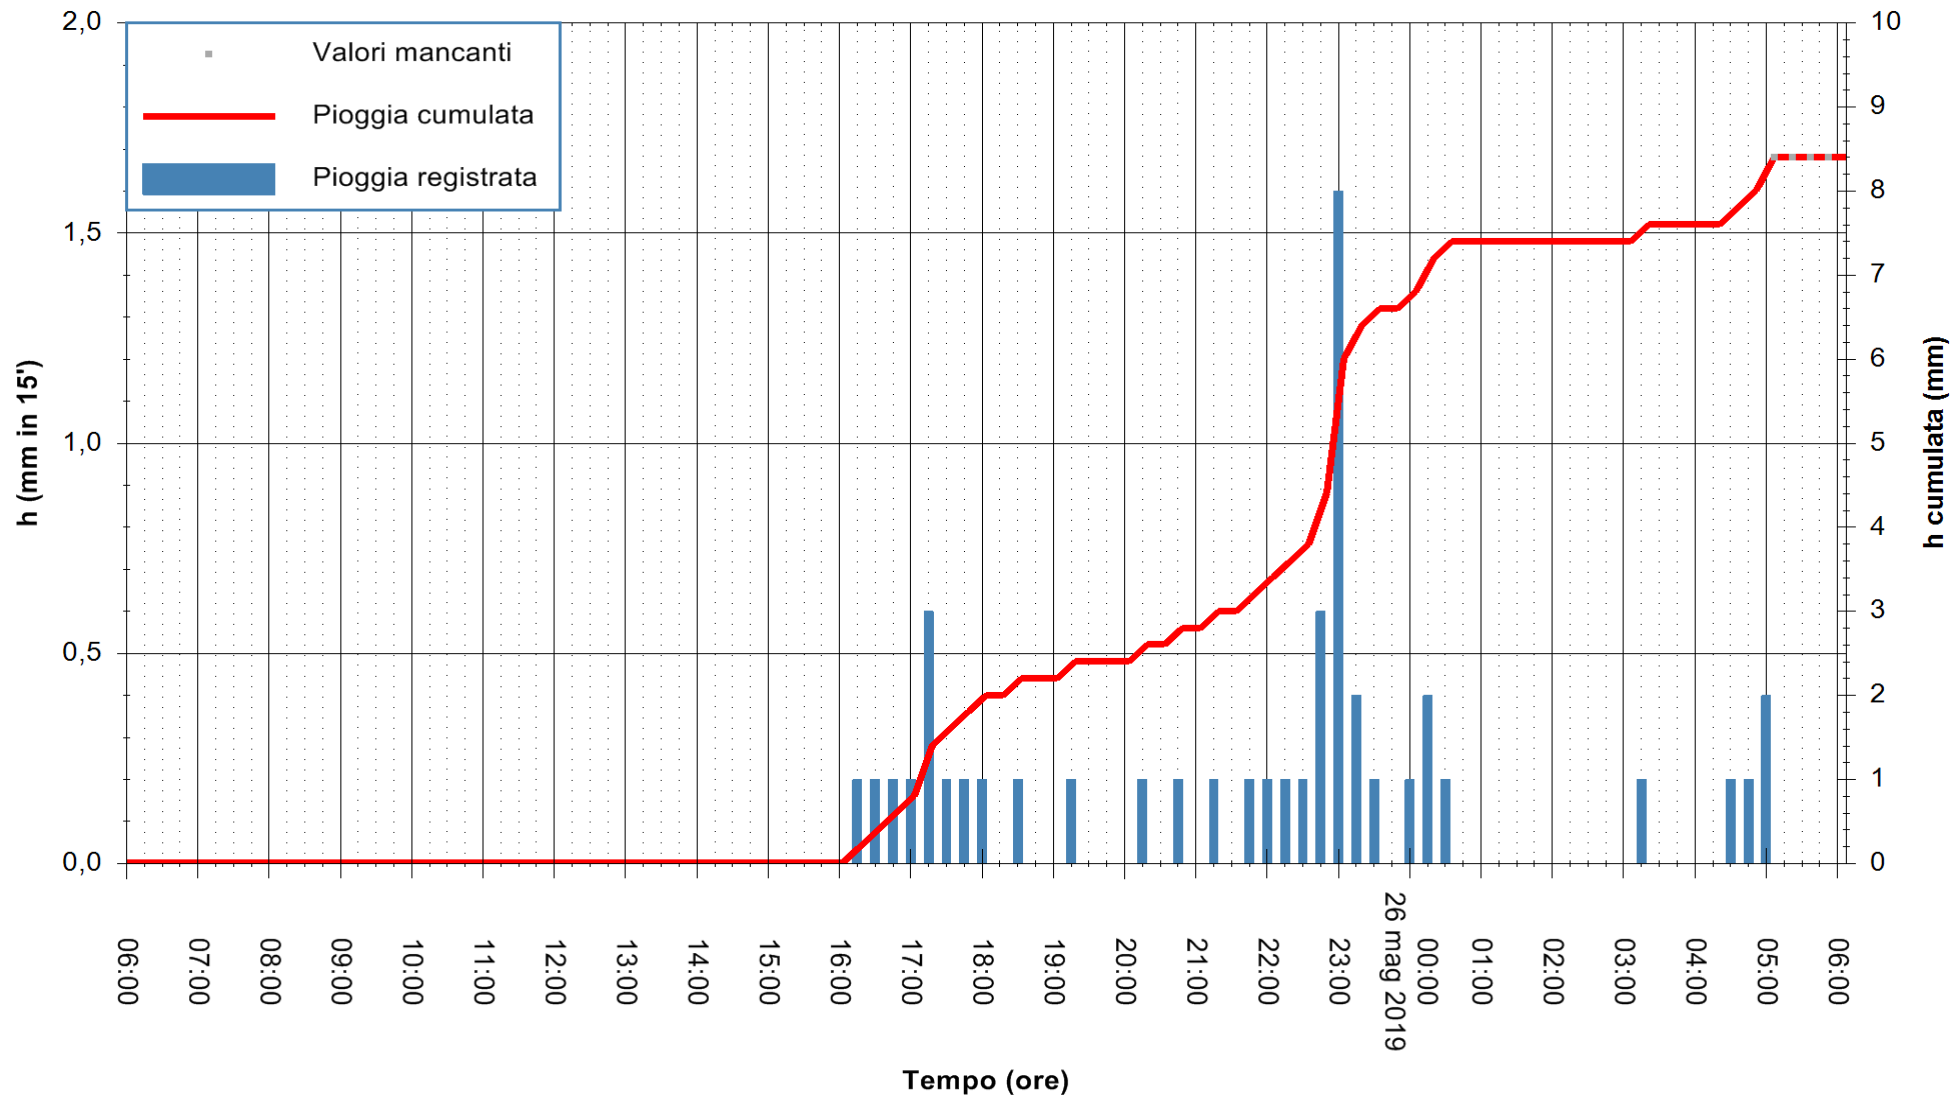

Stazione pluviometrica FLUMINI MANNU A FURTEI
Area PONTE SUL F.MANNU
Pioggia registrata nelle ultime 24 ore
Estrazione dati delle ore 05:49 del 26/05/2019
Ultimo dato disponibile: 26/05/2019 alle 05:10

ARPAS
F.to il Dirigente Responsabile
Dott. Giuseppe Bianco

REGIONE AUTONOMA DE SARDIGNA
REGIONE AUTONOMA DELLA SARDEGNA

Stazione pluviometrica UTA SANTA LUCIA
Area S.LUCIA

Pioggia registrata nelle ultime 24 ore
Estrazione dati delle ore 05:49 del 26/05/2019
Ultimo dato disponibile: 26/05/2019 alle 04:40

ARPAS
F.to il Dirigente Responsabile
Dott. Giuseppe Bianco

REGIONE AUTONOMA DE SARDIGNA
REGIONE AUTONOMA DELLA SARDEGNA

Stazione pluviometrica CARBONIA C.RA FLUMENTEPIDO
Area FLUMETEPIDO

Pioggia registrata nelle ultime 24 ore
Estrazione dati delle ore 05:49 del 26/05/2019
Ultimo dato disponibile: 26/05/2019 alle 05:20

ARPAS
F.to il Dirigente Responsabile
Dott. Giuseppe Bianco

REGIONE AUTONOMA DE SARDIGNA
REGIONE AUTONOMA DELLA SARDEGNA

Stazione pluviometrica SAN VERO MILIS PUTZUIDU
Area TORRE CAPO MANNU
Pioggia registrata nelle ultime 24 ore
Estrazione dati delle ore 05:49 del 26/05/2019
Ultimo dato disponibile: 26/05/2019 alle 05:15