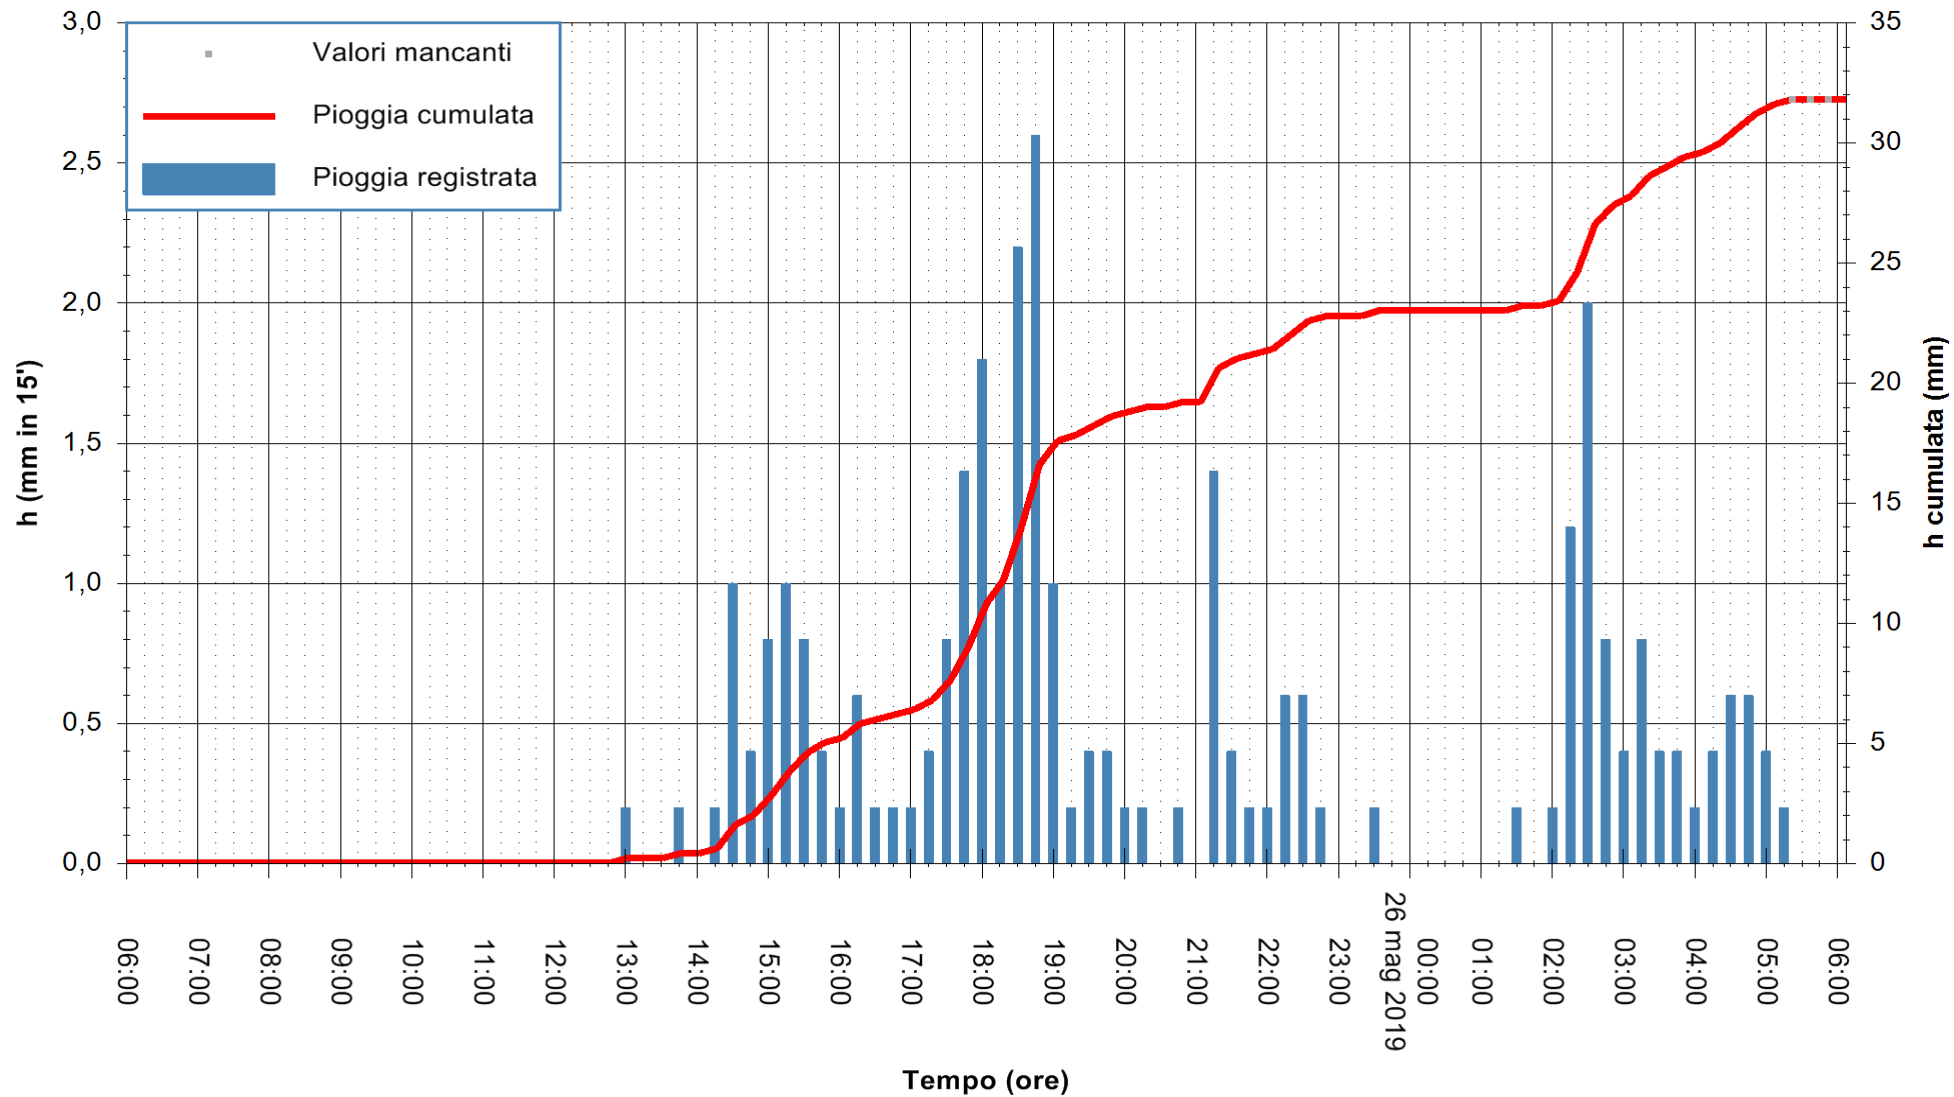

Stazione pluviometrica FLUMINI MANNU A FURTEI
Area PONTE SUL F.MANNU
Pioggia registrata nelle ultime 24 ore
Estrazione dati delle ore 05:49 del 26/05/2019
Ultimo dato disponibile: 26/05/2019 alle 05:10

ARPAS
F.to il Dirigente Responsabile
Dott. Giuseppe Bianco

REGIONE AUTONOMA DE SARDIGNA
REGIONE AUTONOMA DELLA SARDEGNA

Stazione pluviometrica UTA SANTA LUCIA
Area S.LUCIA

Pioggia registrata nelle ultime 24 ore
Estrazione dati delle ore 05:49 del 26/05/2019
Ultimo dato disponibile: 26/05/2019 alle 04:40

ARPAS
F.to il Dirigente Responsabile
Dott. Giuseppe Bianco

REGIONE AUTONOMA DE SARDIGNA
REGIONE AUTONOMA DELLA SARDEGNA

Stazione pluviometrica CARBONIA C.RA FLUMENTEPIDO
Area FLUMETEPIDO

Pioggia registrata nelle ultime 24 ore
Estrazione dati delle ore 05:49 del 26/05/2019
Ultimo dato disponibile: 26/05/2019 alle 05:20

ARPAS
F.to il Dirigente Responsabile
Dott. Giuseppe Bianco

REGIONE AUTONOMA DE SARDIGNA
REGIONE AUTONOMA DELLA SARDEGNA

Stazione pluviometrica SAN VERO MILIS PUTZUIDU
Area TORRE CAPO MANNU
Pioggia registrata nelle ultime 24 ore
Estrazione dati delle ore 05:49 del 26/05/2019
Ultimo dato disponibile: 26/05/2019 alle 05:15