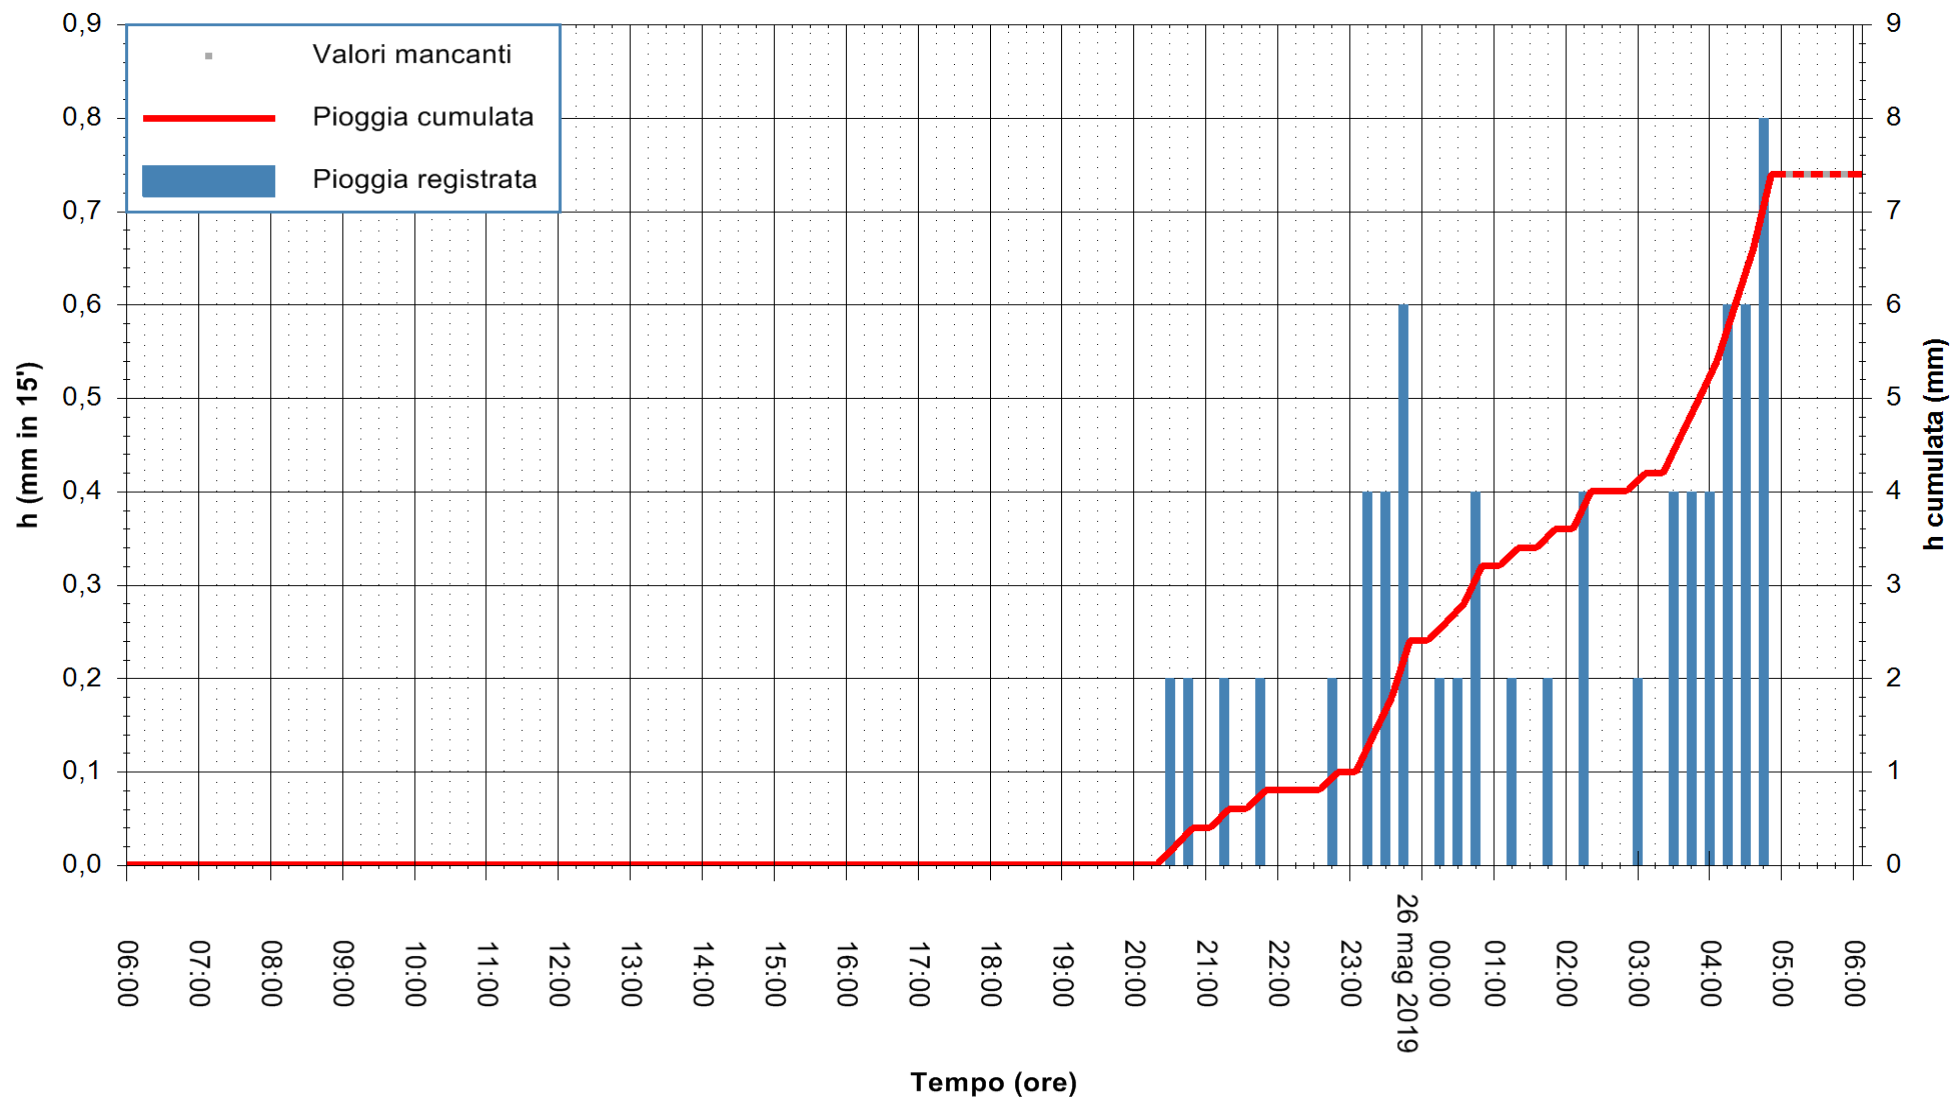

ARPAS
F.to il Dirigente Responsabile
Dott. Giuseppe Bianco

REGIONE AUTONOMA DE SARDIGNA
REGIONE AUTONOMA DELLA SARDEGNA

Stazione pluviometrica CARBONIA C.RA FLUMENTEPIDO
Area FLUMETEPIDO

Pioggia registrata nelle ultime 24 ore
Estrazione dati delle ore 05:49 del 26/05/2019
Ultimo dato disponibile: 26/05/2019 alle 05:20

ARPAS
F.to il Dirigente Responsabile
Dott. Giuseppe Bianco

REGIONE AUTONOMA DE SARDIGNA
REGIONE AUTONOMA DELLA SARDEGNA

Stazione pluviometrica STINTINO PUNTA DE S'AQUILA
Area PUNTA DE S' AQUILA
Pioggia registrata nelle ultime 24 ore
Estrazione dati delle ore 05:49 del 26/05/2019
Ultimo dato disponibile: 26/05/2019 alle 05:00

ARPAS
F.to il Dirigente Responsabile
Dott. Giuseppe Bianco

REGIONE AUTONOMA DE SARDIGNA
REGIONE AUTONOMA DELLA SARDEGNA

Stazione pluviometrica SAN VERO MILIS PUTZUIDU
Area TORRE CAPO MANNU
Pioggia registrata nelle ultime 24 ore
Estrazione dati delle ore 05:49 del 26/05/2019
Ultimo dato disponibile: 26/05/2019 alle 05:15