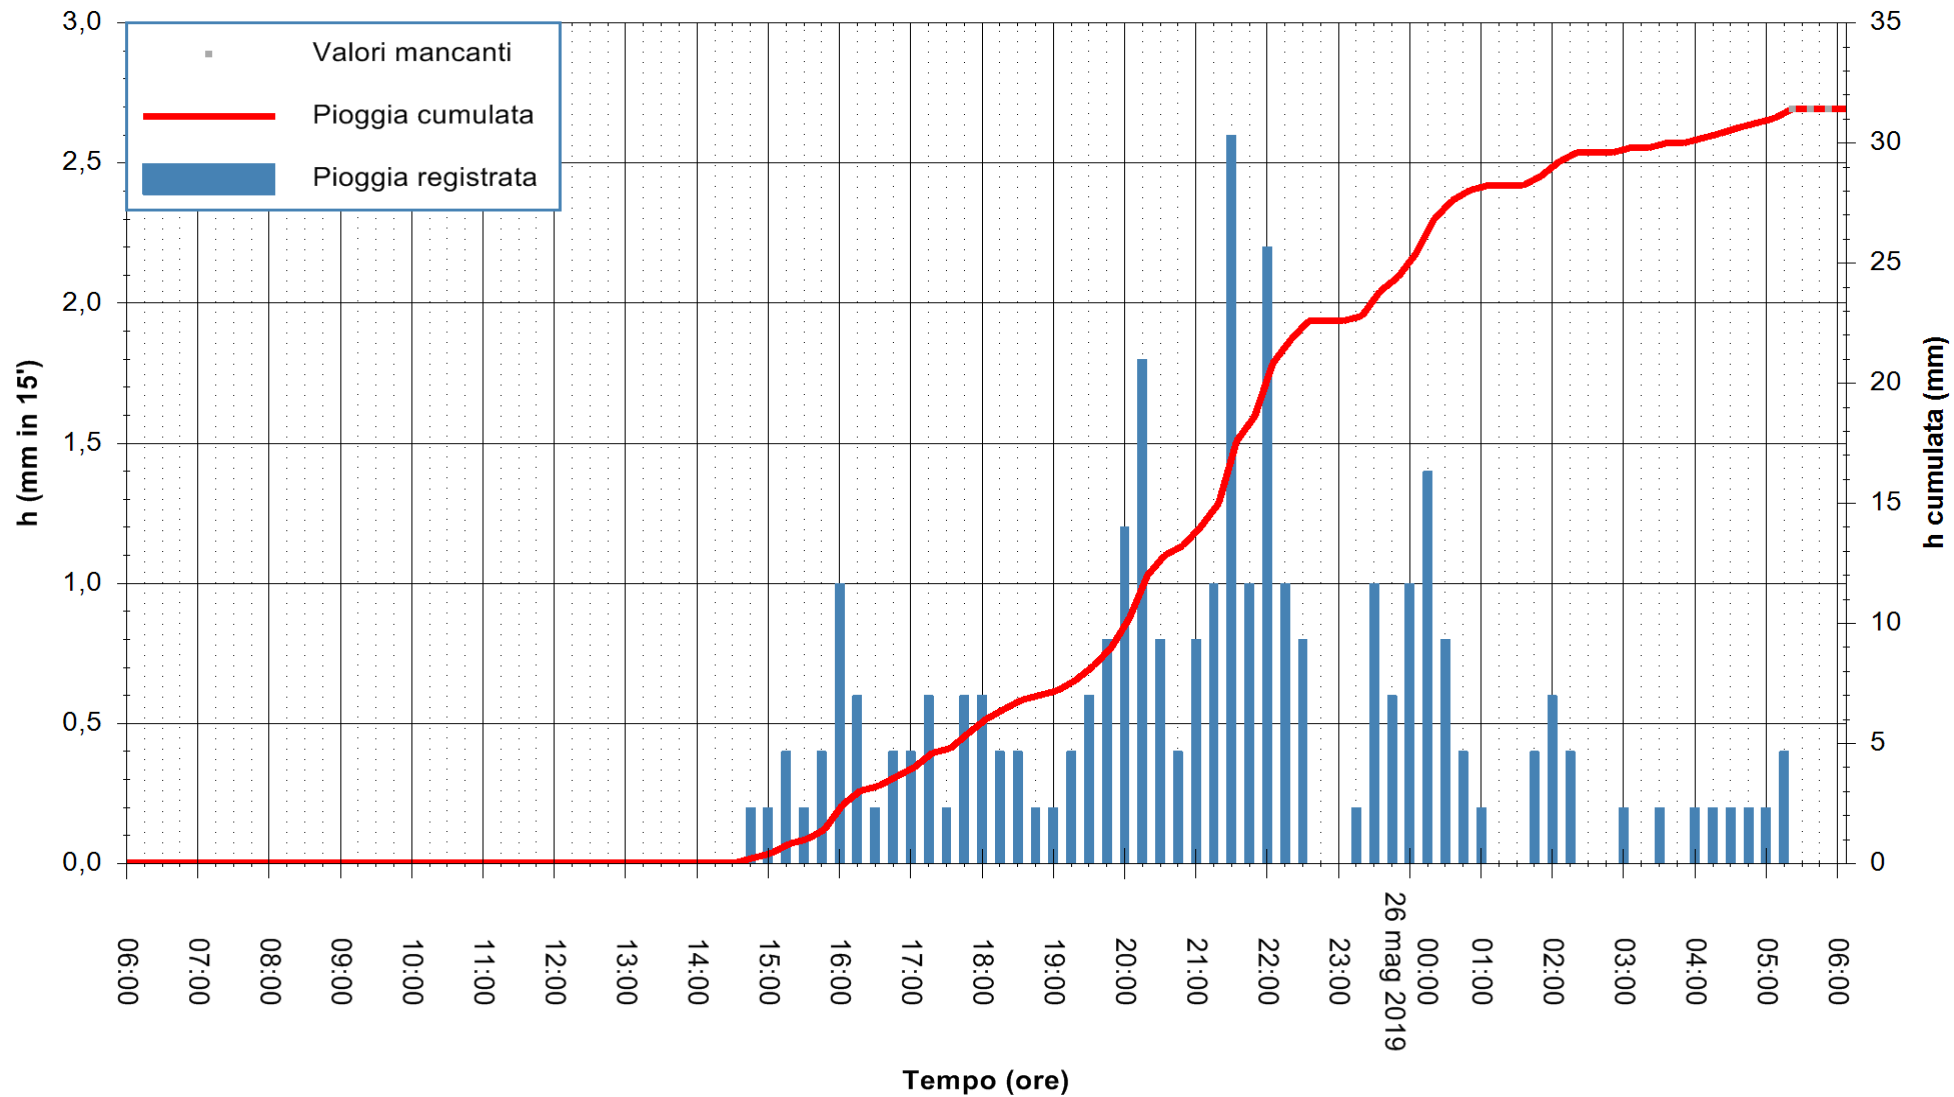

Stazione pluviometrica FLUMINI MANNU A FURTEI
Area PONTE SUL F.MANNU
Pioggia registrata nelle ultime 24 ore
Estrazione dati delle ore 05:49 del 26/05/2019
Ultimo dato disponibile: 26/05/2019 alle 05:10

ARPAS
F.to il Dirigente Responsabile
Dott. Giuseppe Bianco

REGIONE AUTONOMA DE SARDIGNA
REGIONE AUTONOMA DELLA SARDEGNA

Stazione pluviometrica UTA SANTA LUCIA
Area S.LUCIA

Pioggia registrata nelle ultime 24 ore
Estrazione dati delle ore 05:49 del 26/05/2019
Ultimo dato disponibile: 26/05/2019 alle 04:40

ARPAS
F.to il Dirigente Responsabile
Dott. Giuseppe Bianco

REGIONE AUTONOMA DE SARDIGNA
REGIONE AUTONOMA DELLA SARDEGNA

Stazione pluviometrica CARBONIA C.RA FLUMENTEPIDO
Area FLUMETEPIDO

Pioggia registrata nelle ultime 24 ore
Estrazione dati delle ore 05:49 del 26/05/2019
Ultimo dato disponibile: 26/05/2019 alle 05:20

ARPAS
F.to il Dirigente Responsabile
Dott. Giuseppe Bianco

REGIONE AUTONOMA DE SARDIGNA
REGIONE AUTONOMA DELLA SARDEGNA

Stazione pluviometrica SAN VERO MILIS PUTZUIDU
Area TORRE CAPO MANNU
Pioggia registrata nelle ultime 24 ore
Estrazione dati delle ore 05:49 del 26/05/2019
Ultimo dato disponibile: 26/05/2019 alle 05:15