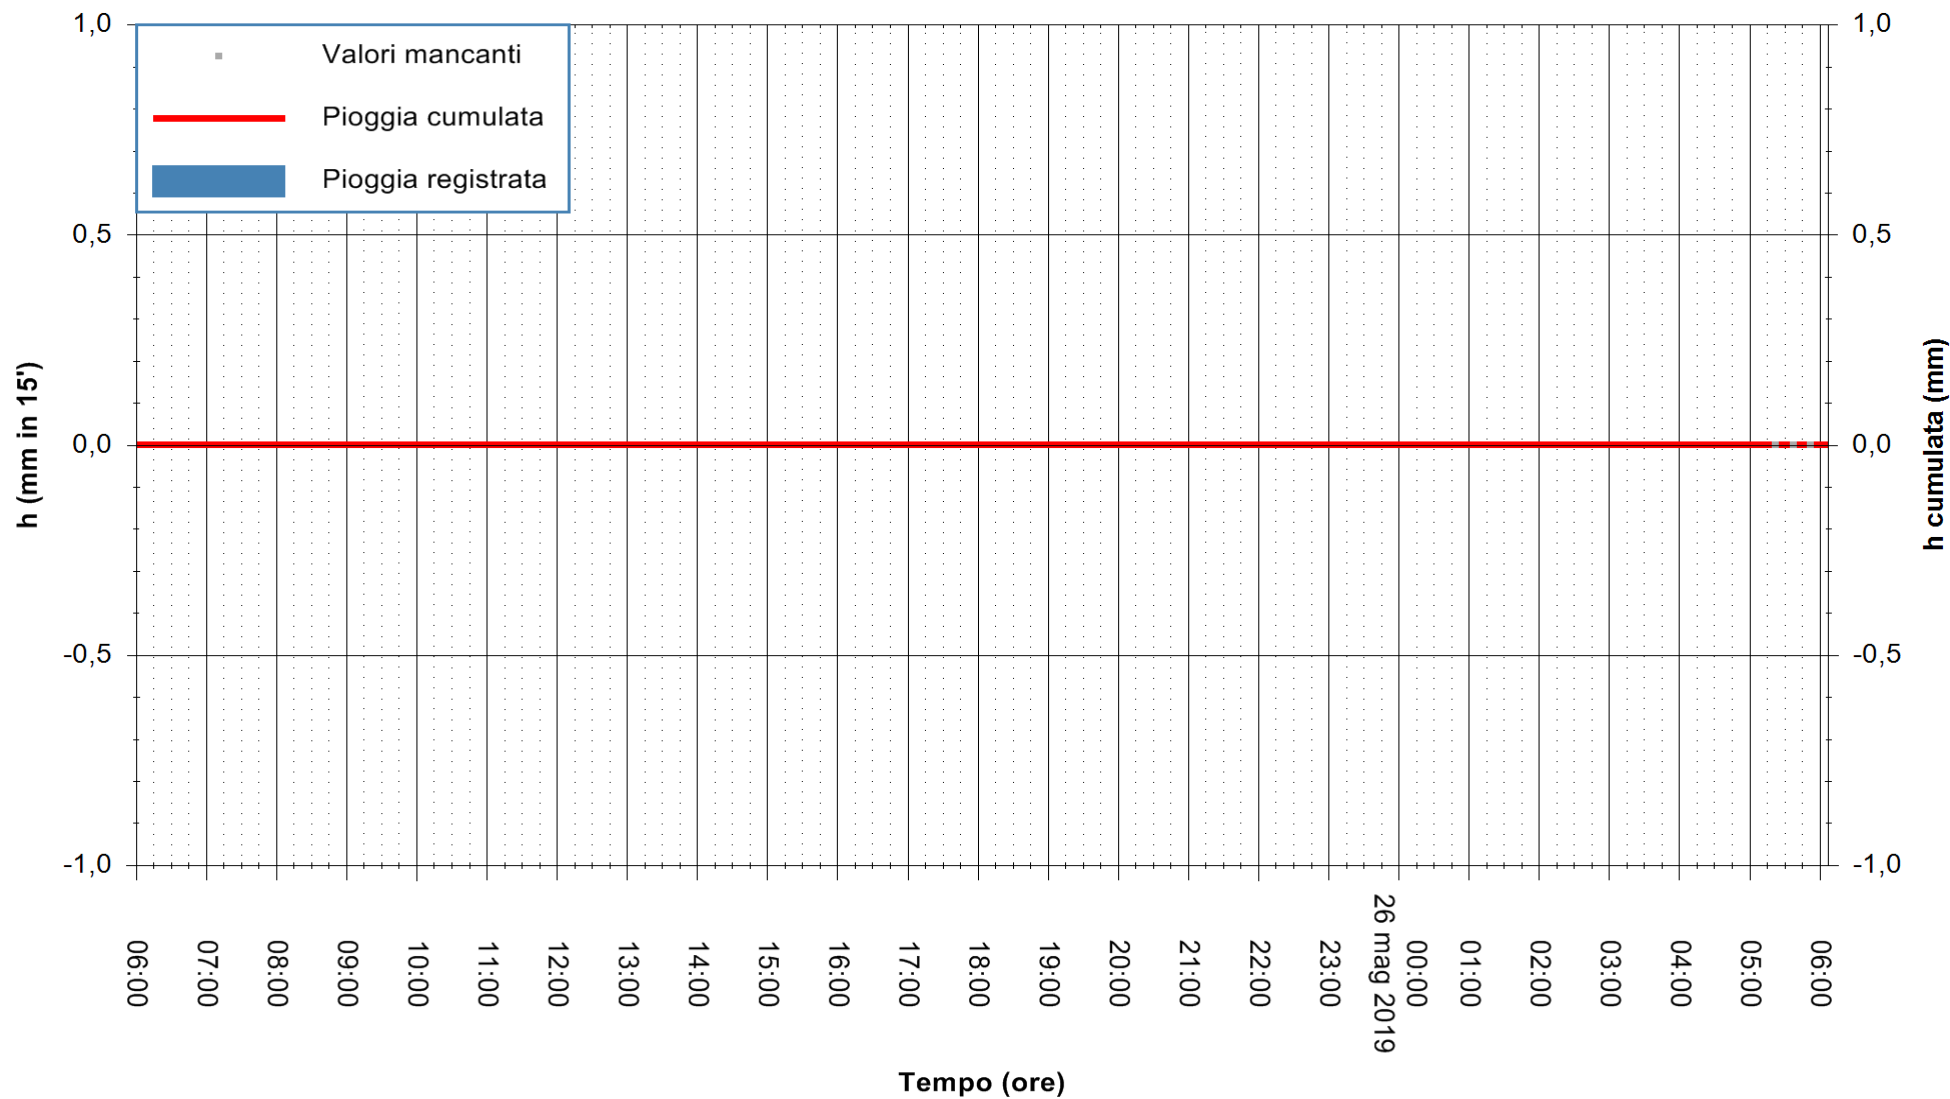

ARPAS
F.to il Dirigente Responsabile
Dott. Giuseppe Bianco

REGIONE AUTONOMA DE SARDIGNA
REGIONE AUTONOMA DELLA SARDEGNA

Stazione pluviometrica STINTINO PUNTA DE S'AQUILA
Area PUNTA DE S' AQUILA
Pioggia registrata nelle ultime 24 ore
Estrazione dati delle ore 05:49 del 26/05/2019
Ultimo dato disponibile: 26/05/2019 alle 05:00

ARPAS
F.to il Dirigente Responsabile
Dott. Giuseppe Bianco

REGIONE AUTONOMA DE SARDIGNA
REGIONE AUTONOMA DELLA SARDEGNA

Stazione pluviometrica SAN VERO MILIS PUTZUIDU
Area TORRE CAPO MANNU
Pioggia registrata nelle ultime 24 ore
Estrazione dati delle ore 05:49 del 26/05/2019
Ultimo dato disponibile: 26/05/2019 alle 05:15