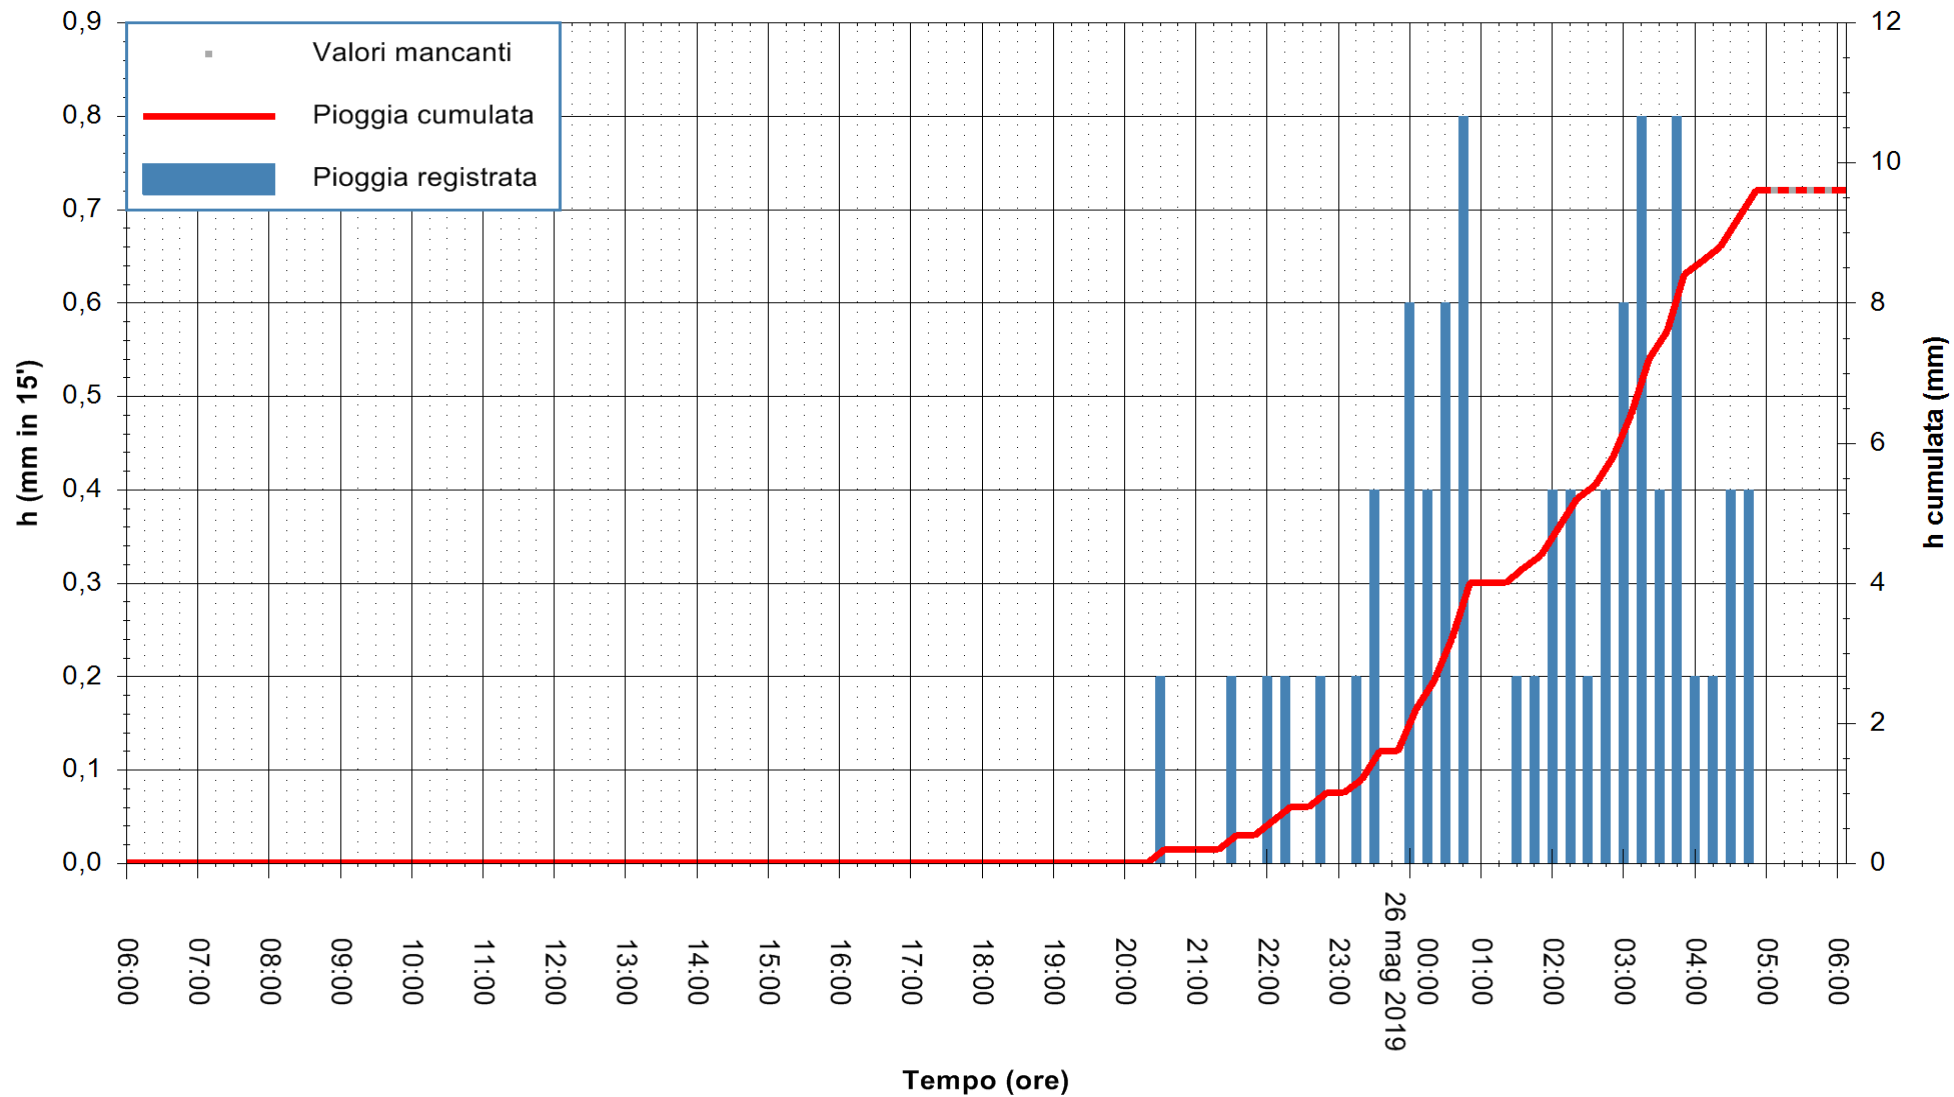

ARPAS
F.to il Dirigente Responsabile
Dott. Giuseppe Bianco

REGIONE AUTONOMA DE SARDIGNA
REGIONE AUTONOMA DELLA SARDEGNA

Stazione pluviometrica STINTINO PUNTA DE S'AQUILA
Area PUNTA DE S' AQUILA
Pioggia registrata nelle ultime 24 ore
Estrazione dati delle ore 05:49 del 26/05/2019
Ultimo dato disponibile: 26/05/2019 alle 05:00

ARPAS
F.to il Dirigente Responsabile
Dott. Giuseppe Bianco

REGIONE AUTONOMA DE SARDIGNA
REGIONE AUTONOMA DELLA SARDEGNA

Stazione pluviometrica SAN VERO MILIS PUTZUIDU
Area TORRE CAPO MANNU
Pioggia registrata nelle ultime 24 ore
Estrazione dati delle ore 05:49 del 26/05/2019
Ultimo dato disponibile: 26/05/2019 alle 05:15