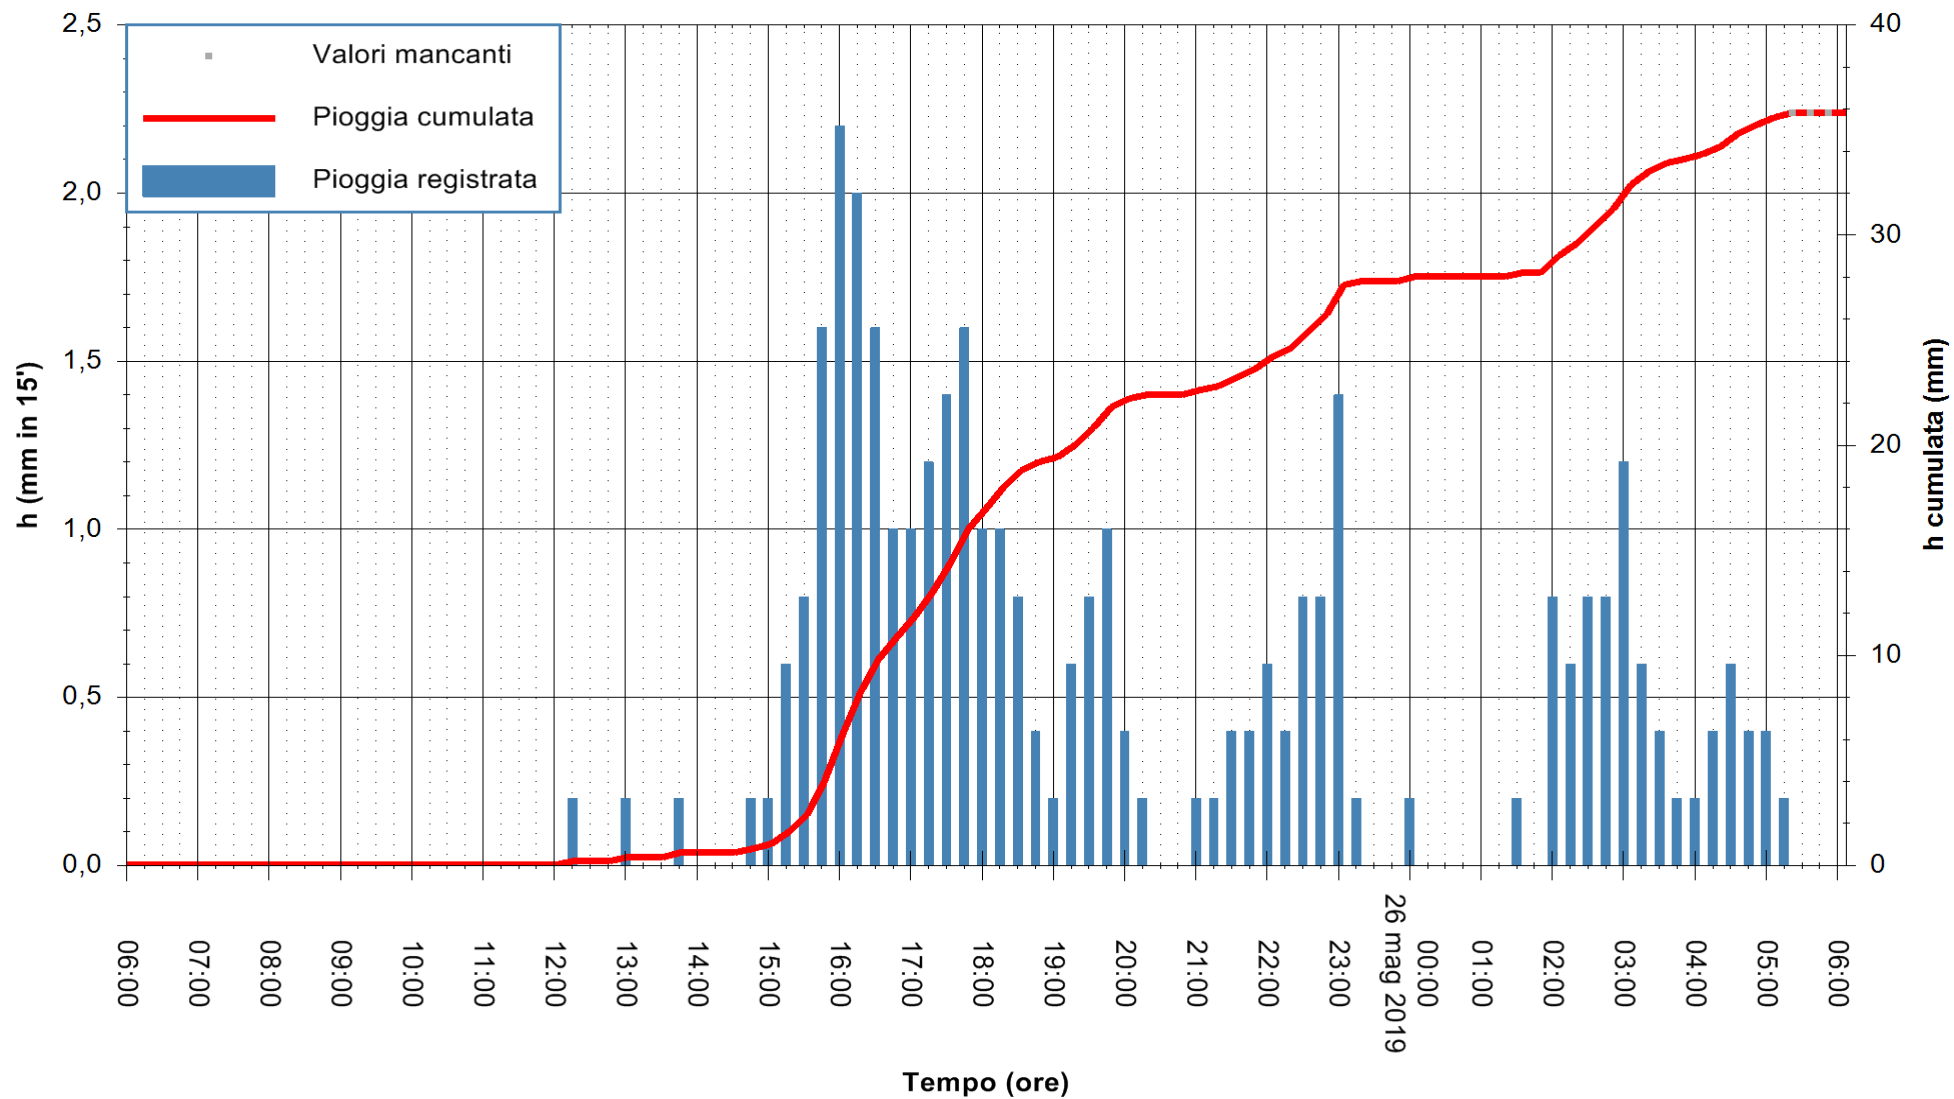

Stazione pluviometrica FLUMINI MANNU A FURTEI
Area PONTE SUL F.MANNU
Pioggia registrata nelle ultime 24 ore
Estrazione dati delle ore 05:49 del 26/05/2019
Ultimo dato disponibile: 26/05/2019 alle 05:10

ARPAS
F.to il Dirigente Responsabile
Dott. Giuseppe Bianco

REGIONE AUTONOMA DE SARDIGNA
REGIONE AUTONOMA DELLA SARDEGNA

Stazione pluviometrica UTA SANTA LUCIA
Area S.LUCIA

Pioggia registrata nelle ultime 24 ore
Estrazione dati delle ore 05:49 del 26/05/2019
Ultimo dato disponibile: 26/05/2019 alle 04:40

ARPAS
F.to il Dirigente Responsabile
Dott. Giuseppe Bianco

REGIONE AUTONOMA DE SARDIGNA
REGIONE AUTONOMA DELLA SARDEGNA

Stazione pluviometrica CARBONIA C.RA FLUMENTEPIDO
Area FLUMETEPIDO

Pioggia registrata nelle ultime 24 ore
Estrazione dati delle ore 05:49 del 26/05/2019
Ultimo dato disponibile: 26/05/2019 alle 05:20

ARPAS
F.to il Dirigente Responsabile
Dott. Giuseppe Bianco

REGIONE AUTONOMA DE SARDIGNA
REGIONE AUTONOMA DELLA SARDEGNA

Stazione pluviometrica SAN VERO MILIS PUTZUIDU
Area TORRE CAPO MANNU
Pioggia registrata nelle ultime 24 ore
Estrazione dati delle ore 05:49 del 26/05/2019
Ultimo dato disponibile: 26/05/2019 alle 05:15