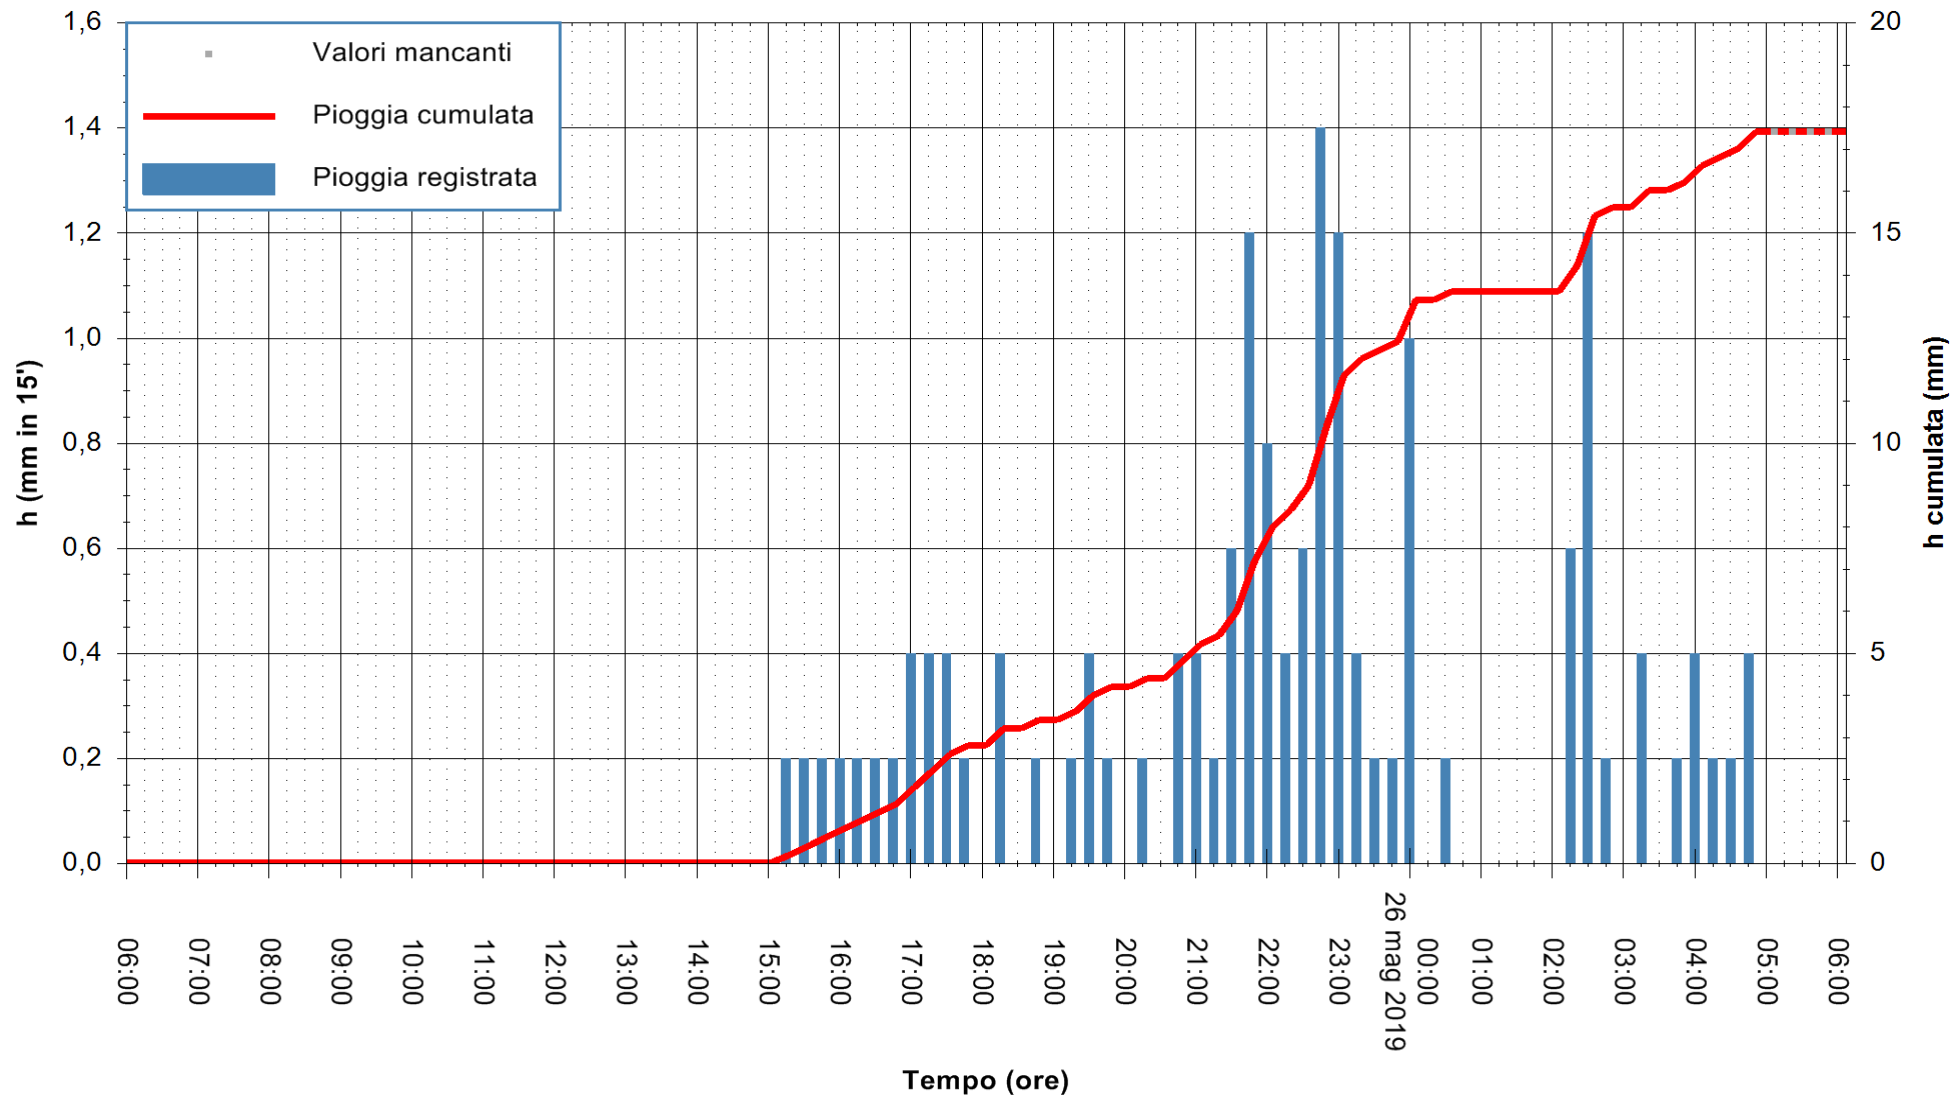

Stazione pluviometrica FLUMINI MANNU A FURTEI
Area PONTE SUL F.MANNU
Pioggia registrata nelle ultime 24 ore
Estrazione dati delle ore 05:49 del 26/05/2019
Ultimo dato disponibile: 26/05/2019 alle 05:10

ARPAS
F.to il Dirigente Responsabile
Dott. Giuseppe Bianco

REGIONE AUTONOMA DE SARDIGNA
REGIONE AUTONOMA DELLA SARDEGNA

Stazione pluviometrica UTA SANTA LUCIA
Area S.LUCIA

Pioggia registrata nelle ultime 24 ore
Estrazione dati delle ore 05:49 del 26/05/2019
Ultimo dato disponibile: 26/05/2019 alle 04:40

ARPAS
F.to il Dirigente Responsabile
Dott. Giuseppe Bianco

REGIONE AUTONOMA DE SARDIGNA
REGIONE AUTONOMA DELLA SARDEGNA

Stazione pluviometrica CARBONIA C.RA FLUMENTEPIDO
Area FLUMETEPIDO

Pioggia registrata nelle ultime 24 ore
Estrazione dati delle ore 05:49 del 26/05/2019
Ultimo dato disponibile: 26/05/2019 alle 05:20

ARPAS
F.to il Dirigente Responsabile
Dott. Giuseppe Bianco

REGIONE AUTONOMA DE SARDIGNA
REGIONE AUTONOMA DELLA SARDEGNA

Stazione pluviometrica SAN VERO MILIS PUTZUIDU
Area TORRE CAPO MANNU
Pioggia registrata nelle ultime 24 ore
Estrazione dati delle ore 05:49 del 26/05/2019
Ultimo dato disponibile: 26/05/2019 alle 05:15