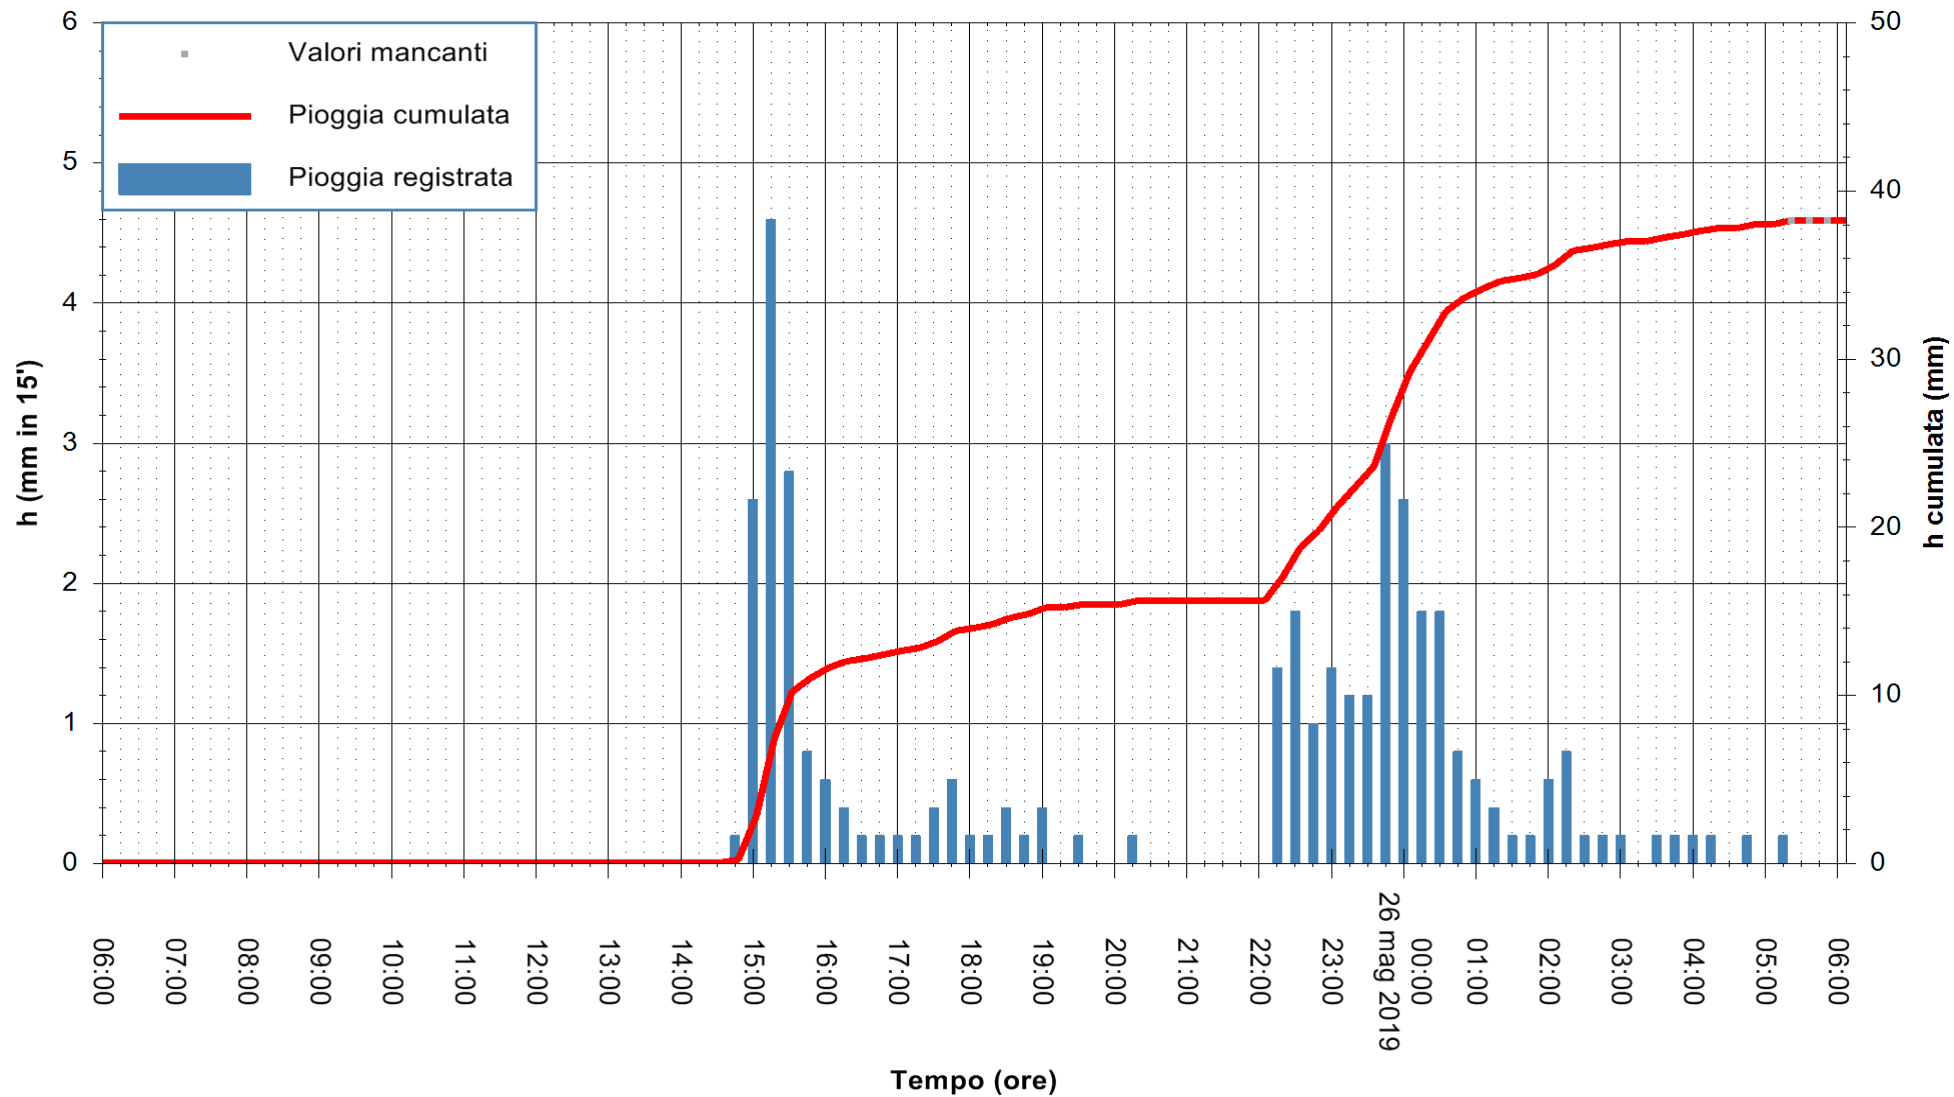

ARPAS
F.to il Dirigente Responsabile
Dott. Giuseppe Bianco

REGIONE AUTONOMA DE SARDIGNA
REGIONE AUTONOMA DELLA SARDEGNA

Stazione pluviometrica UTA SANTA LUCIA
Area S.LUCIA

Pioggia registrata nelle ultime 24 ore
Estrazione dati delle ore 05:49 del 26/05/2019
Ultimo dato disponibile: 26/05/2019 alle 04:40

ARPAS
F.to il Dirigente Responsabile
Dott. Giuseppe Bianco

REGIONE AUTONOMA DE SARDIGNA
REGIONE AUTONOMA DELLA SARDEGNA

Stazione pluviometrica CARBONIA C.RA FLUMENTEPIDO
Area FLUMETEPIDO

Pioggia registrata nelle ultime 24 ore
Estrazione dati delle ore 05:49 del 26/05/2019
Ultimo dato disponibile: 26/05/2019 alle 05:20

ARPAS
F.to il Dirigente Responsabile
Dott. Giuseppe Bianco

REGIONE AUTONOMA DE SARDIGNA
REGIONE AUTONOMA DELLA SARDEGNA

Stazione pluviometrica STINTINO PUNTA DE S'AQUILA
Area PUNTA DE S' AQUILA
Pioggia registrata nelle ultime 24 ore
Estrazione dati delle ore 05:49 del 26/05/2019
Ultimo dato disponibile: 26/05/2019 alle 05:00

ARPAS
F.to il Dirigente Responsabile
Dott. Giuseppe Bianco

REGIONE AUTONOMA DE SARDIGNA
REGIONE AUTONOMA DELLA SARDEGNA

Stazione pluviometrica SAN VERO MILIS PUTZUIDU
Area TORRE CAPO MANNU
Pioggia registrata nelle ultime 24 ore
Estrazione dati delle ore 05:49 del 26/05/2019
Ultimo dato disponibile: 26/05/2019 alle 05:15