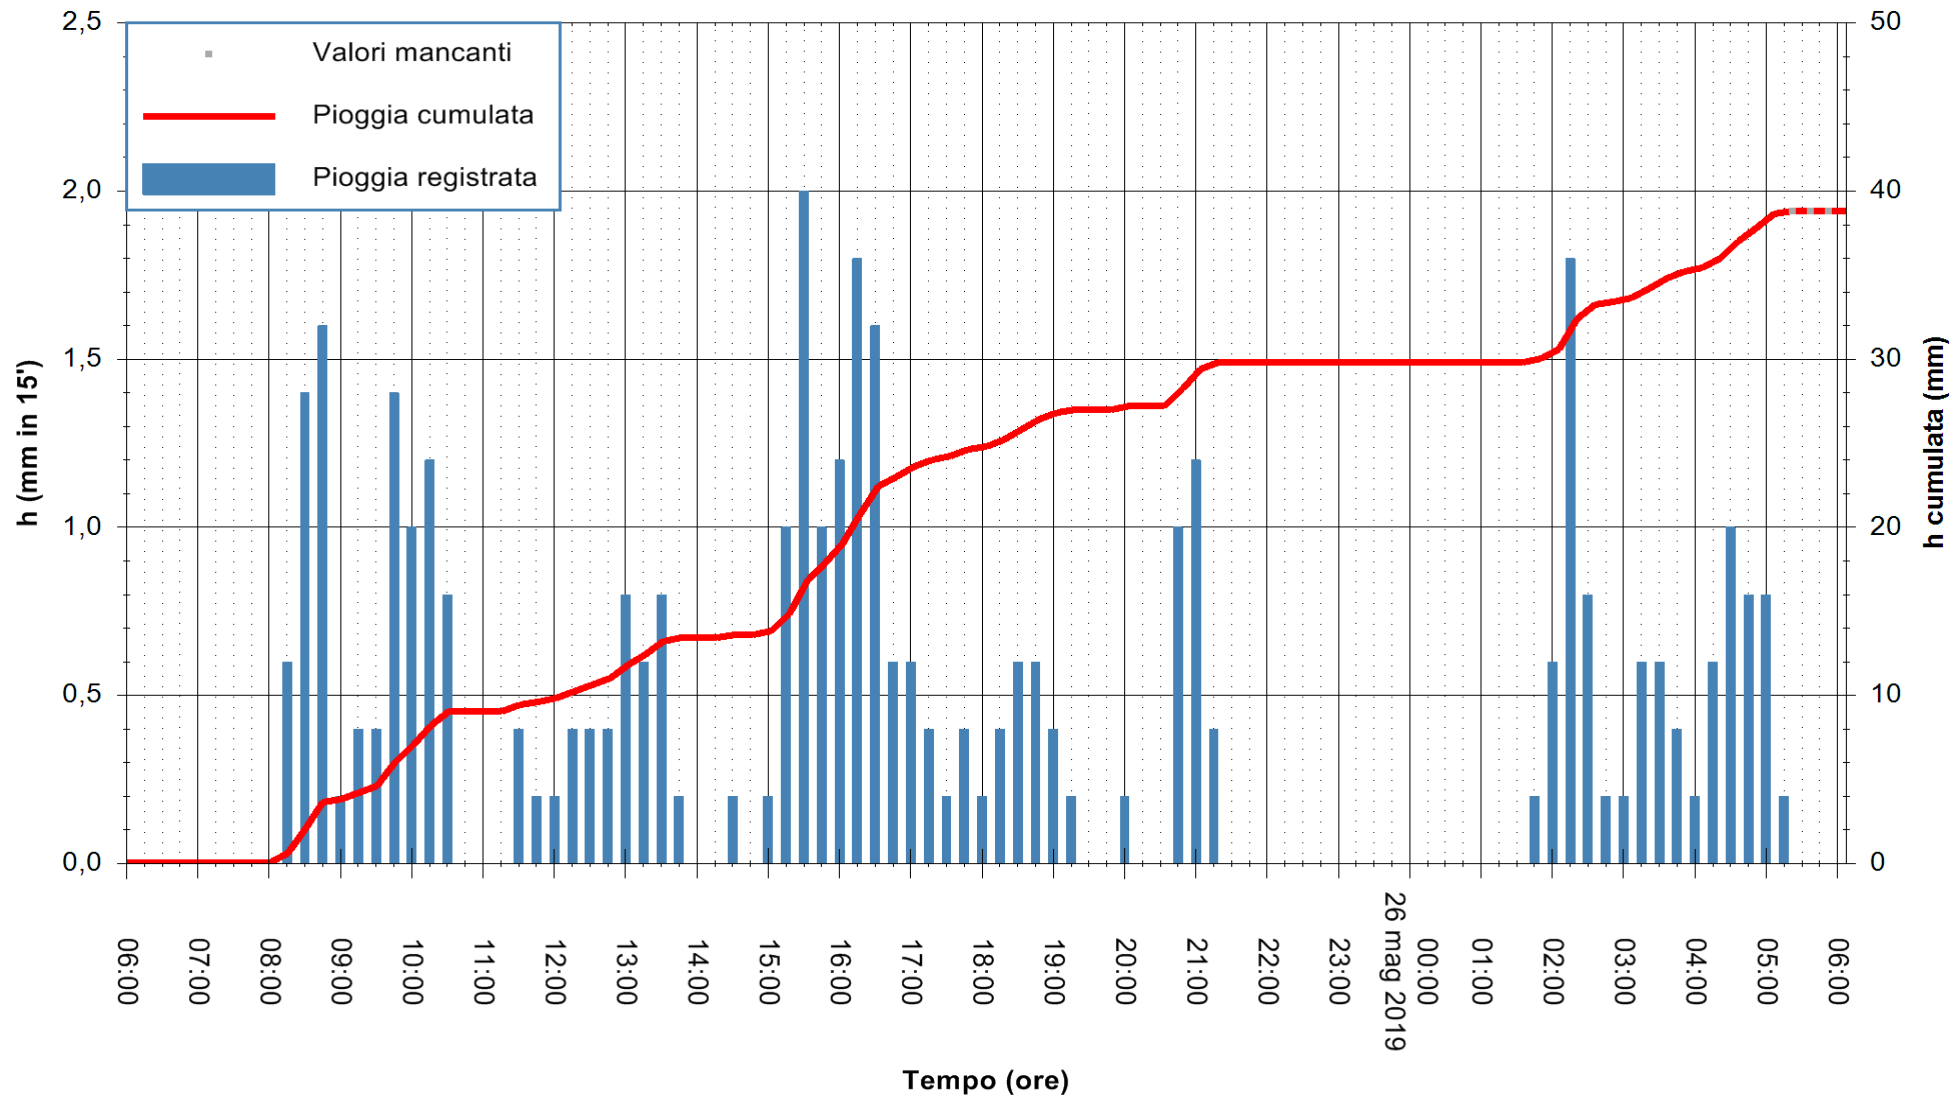

Stazione pluviometrica FLUMINI MANNU A FURTEI
Area PONTE SUL F.MANNU
Pioggia registrata nelle ultime 24 ore
Estrazione dati delle ore 05:49 del 26/05/2019
Ultimo dato disponibile: 26/05/2019 alle 05:10

ARPAS
F.to il Dirigente Responsabile
Dott. Giuseppe Bianco

REGIONE AUTONOMA DE SARDIGNA
REGIONE AUTONOMA DELLA SARDEGNA

Stazione pluviometrica UTA SANTA LUCIA
Area S.LUCIA

Pioggia registrata nelle ultime 24 ore
Estrazione dati delle ore 05:49 del 26/05/2019
Ultimo dato disponibile: 26/05/2019 alle 04:40

ARPAS
F.to il Dirigente Responsabile
Dott. Giuseppe Bianco

REGIONE AUTONOMA DE SARDIGNA
REGIONE AUTONOMA DELLA SARDEGNA

Stazione pluviometrica CARBONIA C.RA FLUMENTEPIDO
Area FLUMETEPIDO

Pioggia registrata nelle ultime 24 ore
Estrazione dati delle ore 05:49 del 26/05/2019
Ultimo dato disponibile: 26/05/2019 alle 05:20

ARPAS
F.to il Dirigente Responsabile
Dott. Giuseppe Bianco

REGIONE AUTONOMA DE SARDIGNA
REGIONE AUTONOMA DELLA SARDEGNA

Stazione pluviometrica SAN VERO MILIS PUTZUIDU
Area TORRE CAPO MANNU
Pioggia registrata nelle ultime 24 ore
Estrazione dati delle ore 05:49 del 26/05/2019
Ultimo dato disponibile: 26/05/2019 alle 05:15