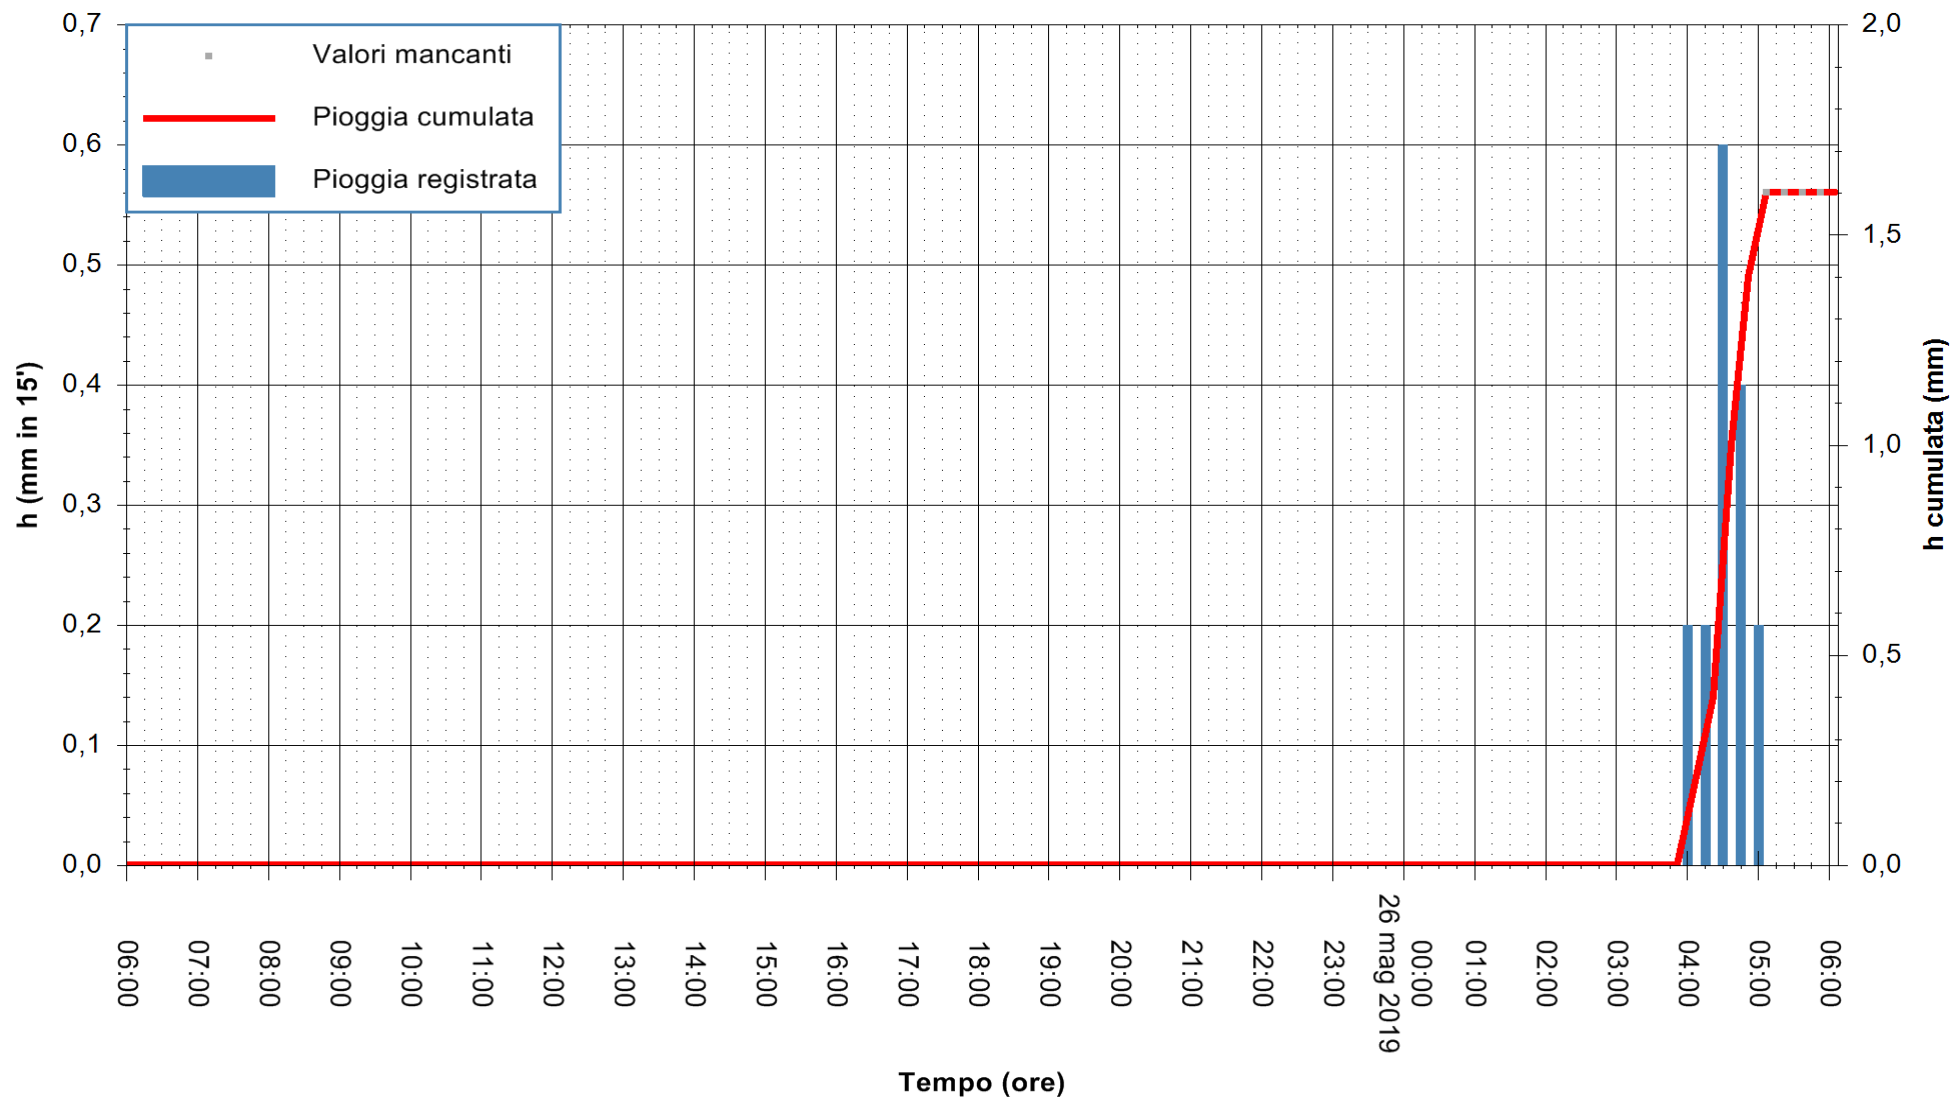

ARPAS
F.to il Dirigente Responsabile
Dott. Giuseppe Bianco

REGIONE AUTONOMA DE SARDIGNA
REGIONE AUTONOMA DELLA SARDEGNA

Stazione pluviometrica SAN VERO MILIS PUTZUIDU
Area TORRE CAPO MANNU
Pioggia registrata nelle ultime 24 ore
Estrazione dati delle ore 05:49 del 26/05/2019
Ultimo dato disponibile: 26/05/2019 alle 05:15