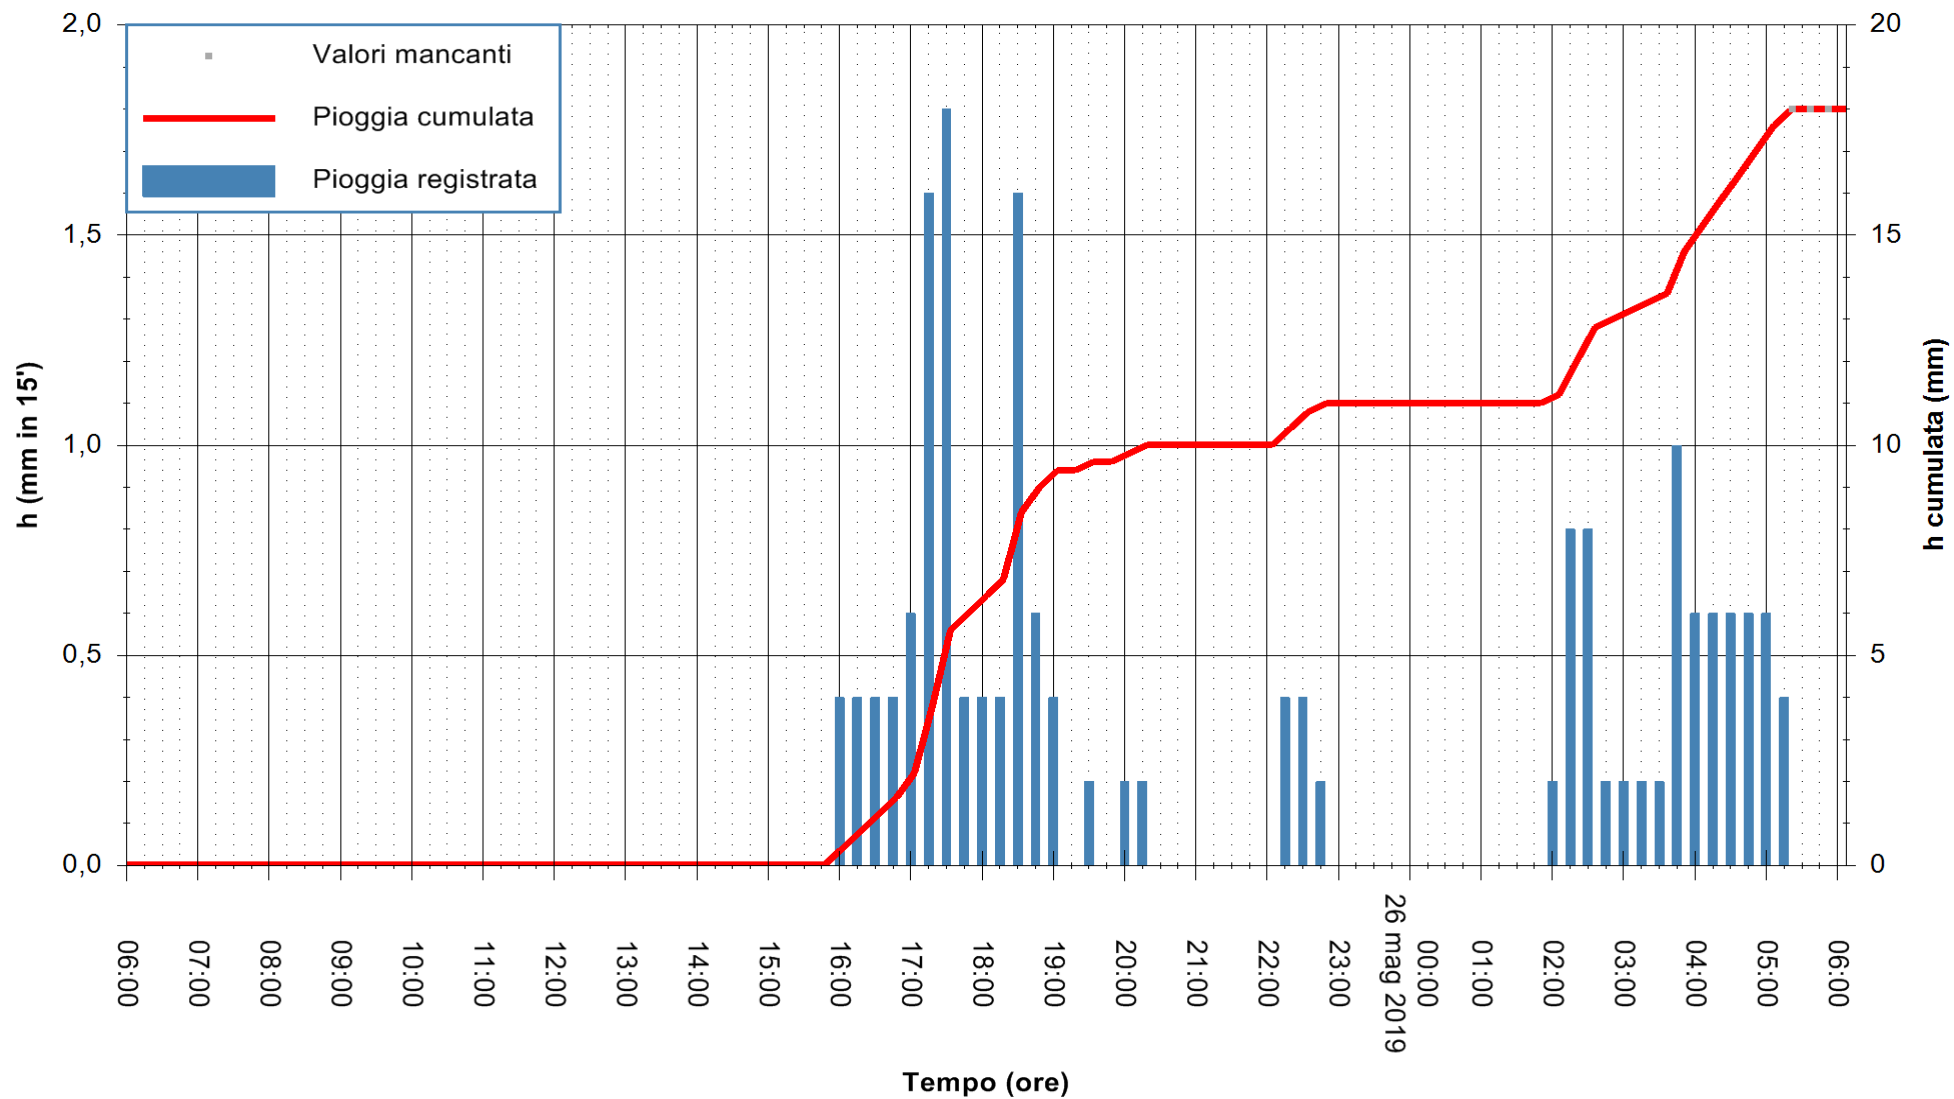

Stazione pluviometrica FLUMINI MANNU A FURTEI
Area PONTE SUL F.MANNU
Pioggia registrata nelle ultime 24 ore
Estrazione dati delle ore 05:49 del 26/05/2019
Ultimo dato disponibile: 26/05/2019 alle 05:10

ARPAS
F.to il Dirigente Responsabile
Dott. Giuseppe Bianco

REGIONE AUTONOMA DE SARDIGNA
REGIONE AUTONOMA DELLA SARDEGNA

Stazione pluviometrica UTA SANTA LUCIA
Area S.LUCIA

Pioggia registrata nelle ultime 24 ore
Estrazione dati delle ore 05:49 del 26/05/2019
Ultimo dato disponibile: 26/05/2019 alle 04:40

ARPAS
F.to il Dirigente Responsabile
Dott. Giuseppe Bianco

REGIONE AUTONOMA DE SARDIGNA
REGIONE AUTONOMA DELLA SARDEGNA

Stazione pluviometrica CARBONIA C.RA FLUMENTEPIDO
Area FLUMETEPIDO

Pioggia registrata nelle ultime 24 ore
Estrazione dati delle ore 05:49 del 26/05/2019
Ultimo dato disponibile: 26/05/2019 alle 05:20

ARPAS
F.to il Dirigente Responsabile
Dott. Giuseppe Bianco

REGIONE AUTONOMA DE SARDIGNA
REGIONE AUTONOMA DELLA SARDEGNA

Stazione pluviometrica SAN VERO MILIS PUTZUIDU
Area TORRE CAPO MANNU
Pioggia registrata nelle ultime 24 ore
Estrazione dati delle ore 05:49 del 26/05/2019
Ultimo dato disponibile: 26/05/2019 alle 05:15