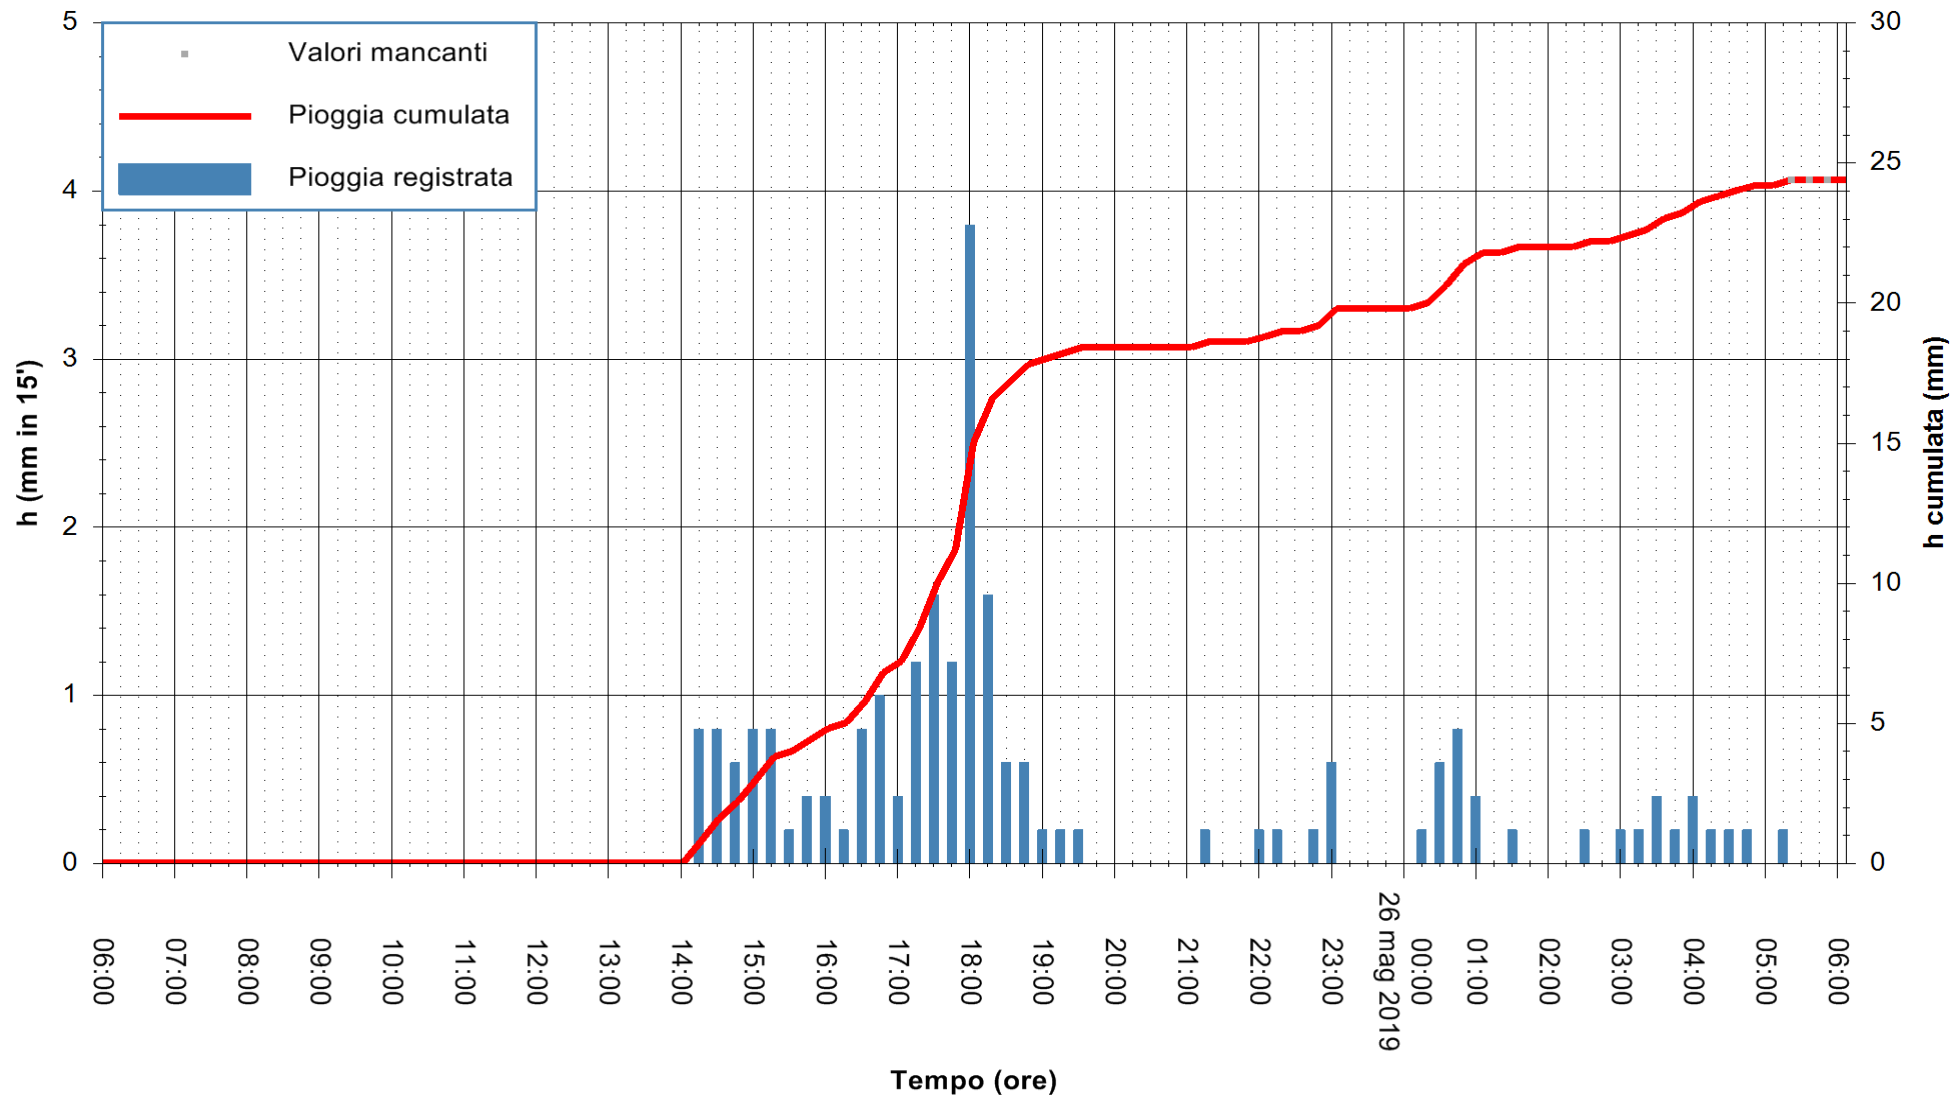

Stazione pluviometrica FLUMINI MANNU A FURTEI
Area PONTE SUL F.MANNU
Pioggia registrata nelle ultime 24 ore
Estrazione dati delle ore 05:49 del 26/05/2019
Ultimo dato disponibile: 26/05/2019 alle 05:10

ARPAS
F.to il Dirigente Responsabile
Dott. Giuseppe Bianco

REGIONE AUTONOMA DE SARDIGNA
REGIONE AUTONOMA DELLA SARDEGNA

Stazione pluviometrica UTA SANTA LUCIA
Area S.LUCIA

Pioggia registrata nelle ultime 24 ore
Estrazione dati delle ore 05:49 del 26/05/2019
Ultimo dato disponibile: 26/05/2019 alle 04:40

ARPAS
F.to il Dirigente Responsabile
Dott. Giuseppe Bianco

REGIONE AUTONOMA DE SARDIGNA
REGIONE AUTONOMA DELLA SARDEGNA

Stazione pluviometrica CARBONIA C.RA FLUMENTEPIDO
Area FLUMETEPIDO

Pioggia registrata nelle ultime 24 ore
Estrazione dati delle ore 05:49 del 26/05/2019
Ultimo dato disponibile: 26/05/2019 alle 05:20

ARPAS
F.to il Dirigente Responsabile
Dott. Giuseppe Bianco

REGIONE AUTONOMA DE SARDIGNA
REGIONE AUTONOMA DELLA SARDEGNA

Stazione pluviometrica SAN VERO MILIS PUTZUIDU
Area TORRE CAPO MANNU
Pioggia registrata nelle ultime 24 ore
Estrazione dati delle ore 05:49 del 26/05/2019
Ultimo dato disponibile: 26/05/2019 alle 05:15