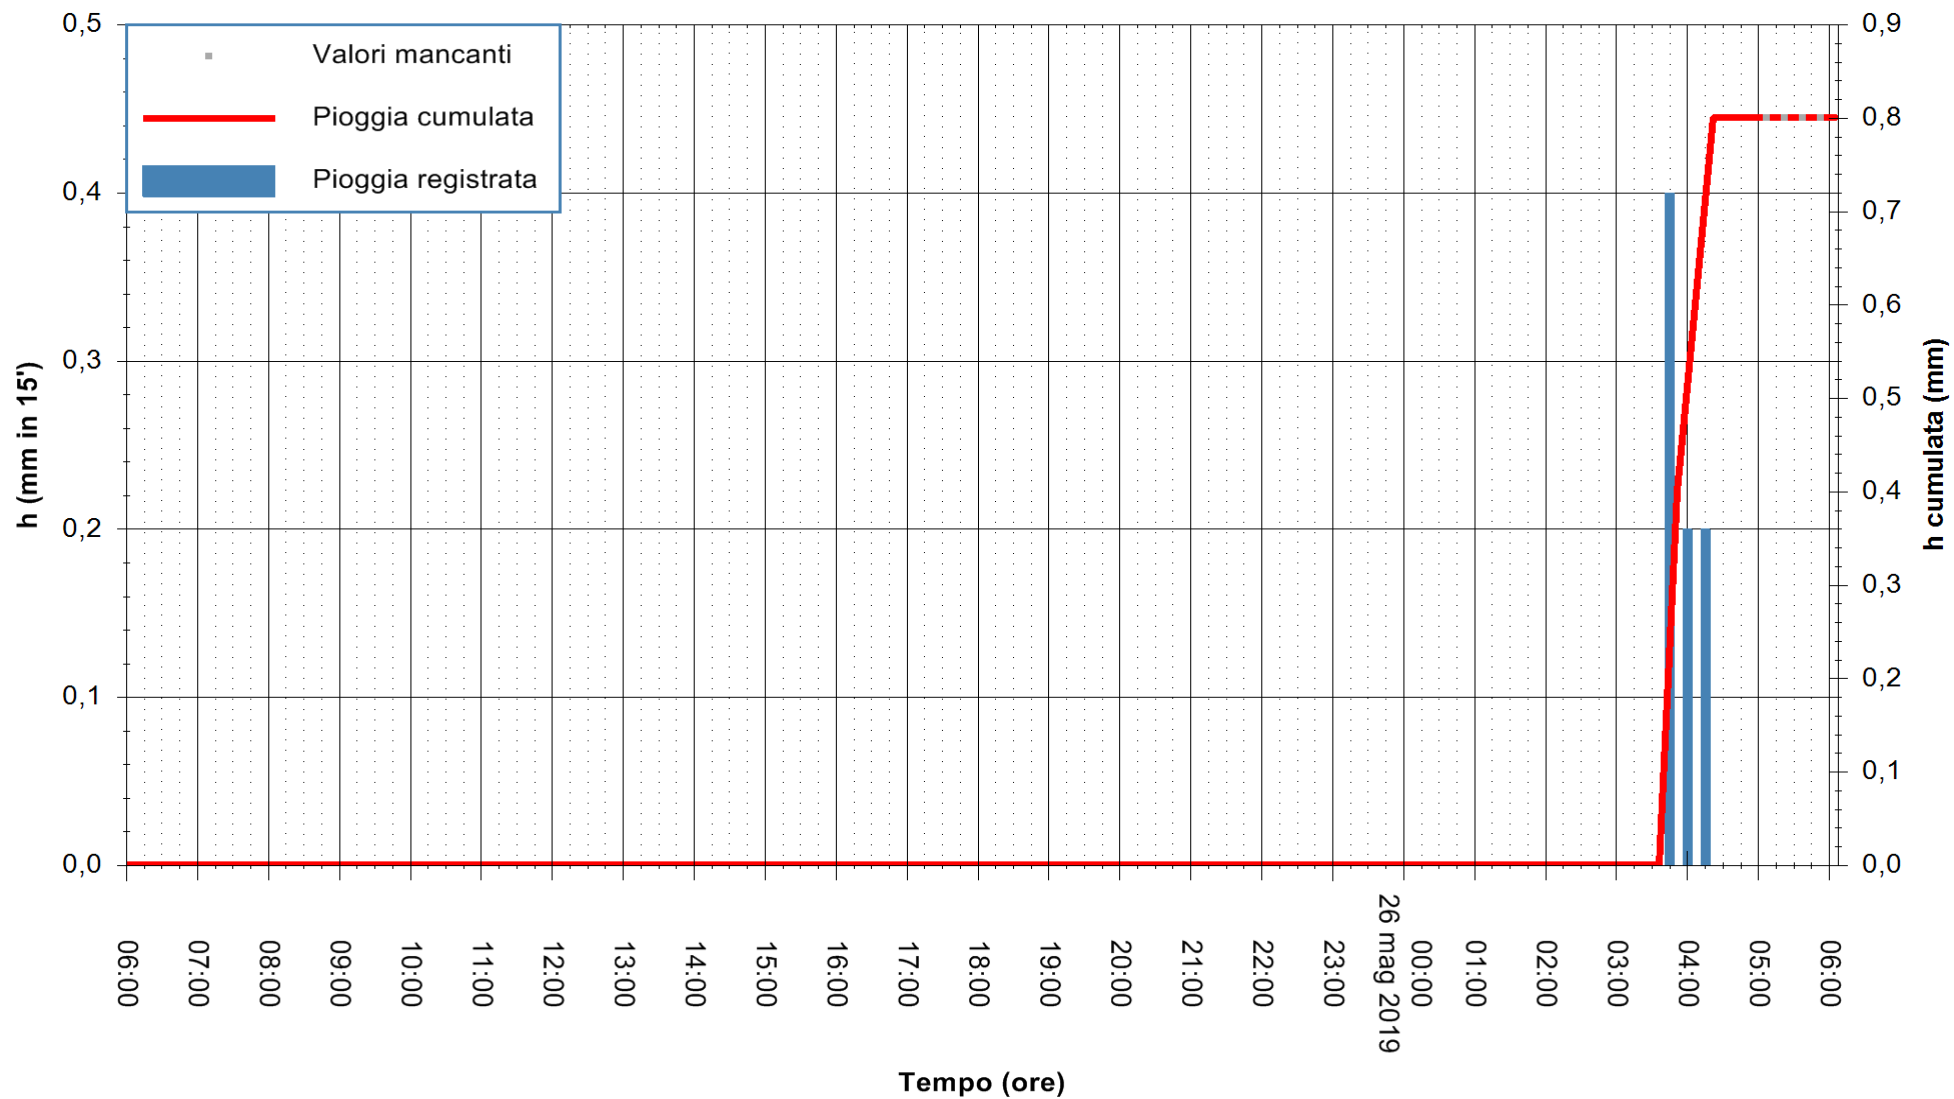

Stazione pluviometrica FLUMINI MANNU A FURTEI
Area PONTE SUL F.MANNU
Pioggia registrata nelle ultime 24 ore
Estrazione dati delle ore 05:49 del 26/05/2019
Ultimo dato disponibile: 26/05/2019 alle 05:10

ARPAS
F.to il Dirigente Responsabile
Dott. Giuseppe Bianco

REGIONE AUTONOMA DE SARDIGNA
REGIONE AUTONOMA DELLA SARDEGNA

Stazione pluviometrica UTA SANTA LUCIA
Area S.LUCIA

Pioggia registrata nelle ultime 24 ore
Estrazione dati delle ore 05:49 del 26/05/2019
Ultimo dato disponibile: 26/05/2019 alle 04:40

ARPAS
F.to il Dirigente Responsabile
Dott. Giuseppe Bianco

REGIONE AUTONOMA DE SARDIGNA
REGIONE AUTONOMA DELLA SARDEGNA

Stazione pluviometrica CARBONIA C.RA FLUMENTEPIDO
Area FLUMETEPIDO

Pioggia registrata nelle ultime 24 ore
Estrazione dati delle ore 05:49 del 26/05/2019
Ultimo dato disponibile: 26/05/2019 alle 05:20

ARPAS
F.to il Dirigente Responsabile
Dott. Giuseppe Bianco

REGIONE AUTONOMA DE SARDIGNA
REGIONE AUTONOMA DELLA SARDEGNA

Stazione pluviometrica SAN VERO MILIS PUTZUIDU
Area TORRE CAPO MANNU
Pioggia registrata nelle ultime 24 ore
Estrazione dati delle ore 05:49 del 26/05/2019
Ultimo dato disponibile: 26/05/2019 alle 05:15