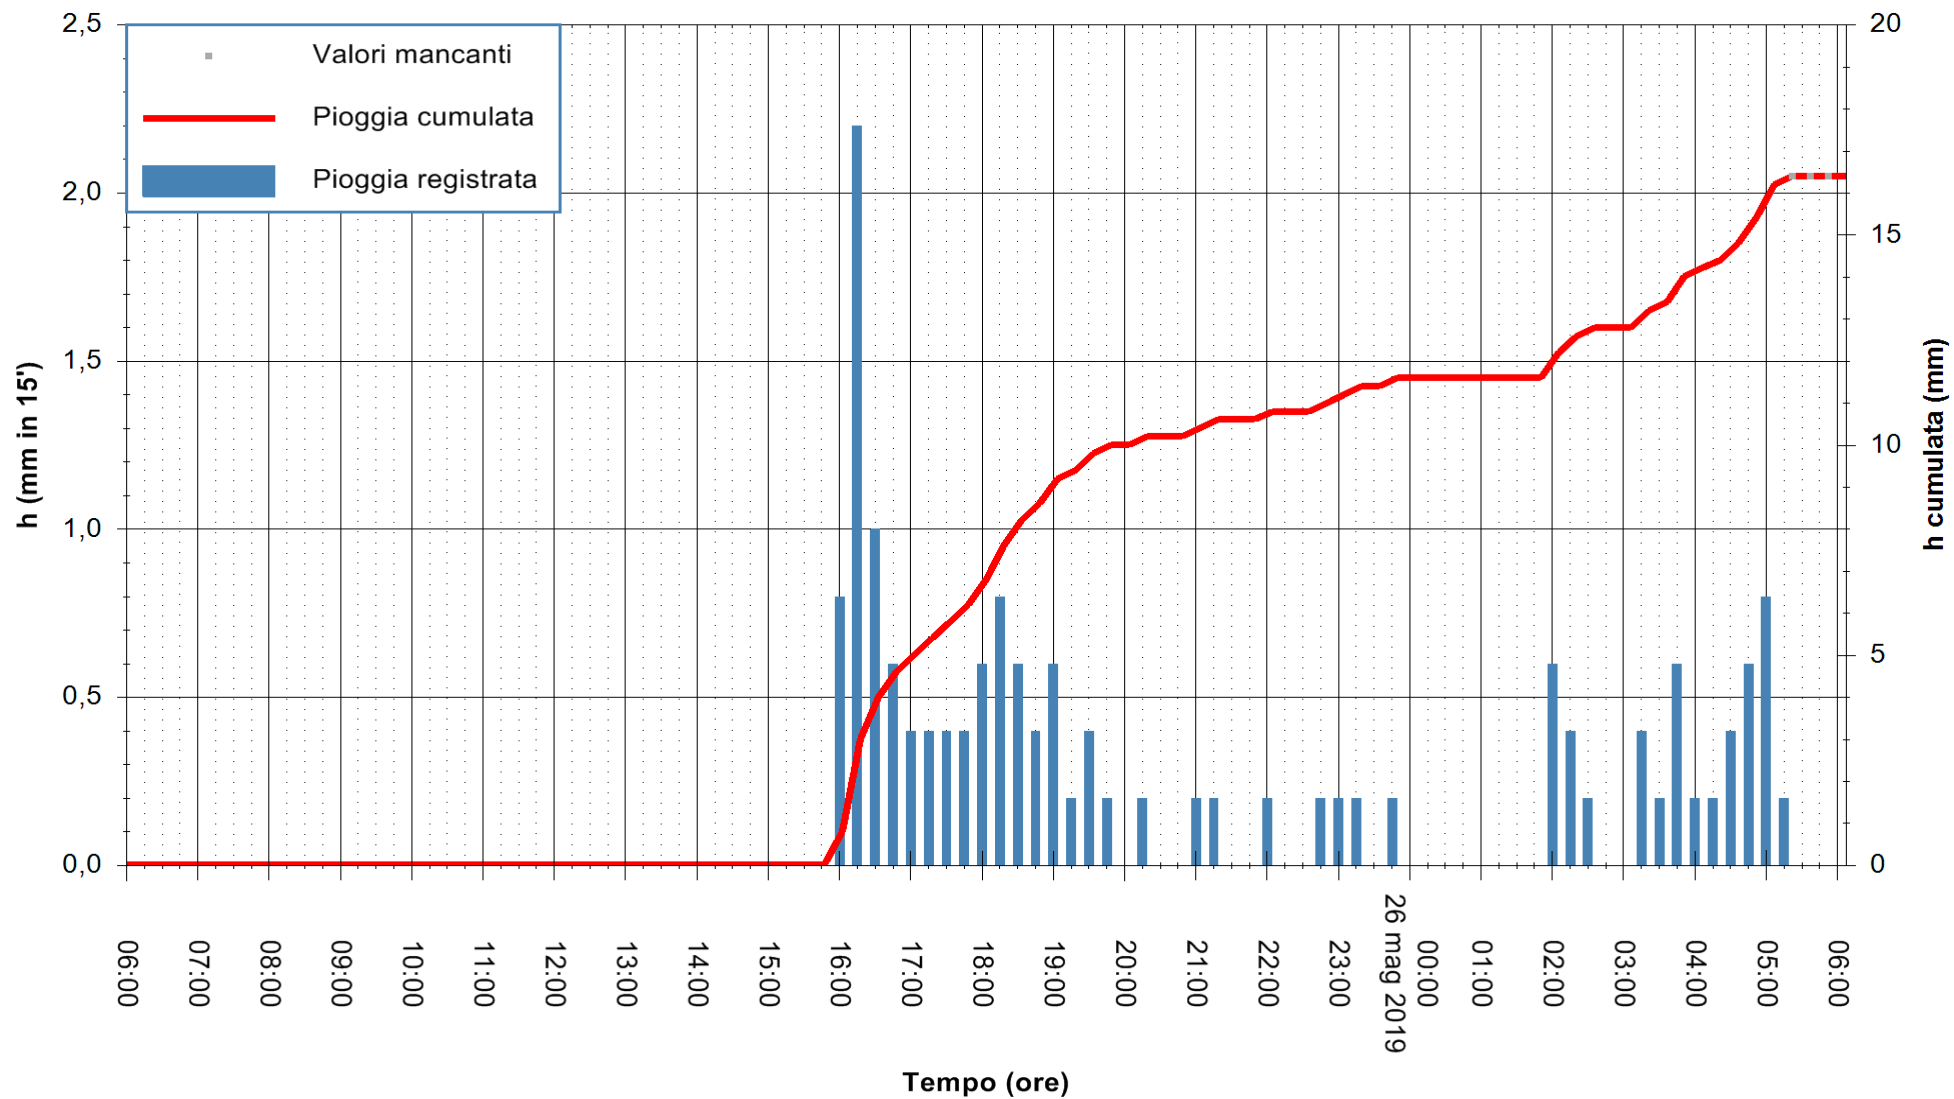

Stazione pluviometrica FLUMINI MANNU A FURTEI
Area PONTE SUL F.MANNU
Pioggia registrata nelle ultime 24 ore
Estrazione dati delle ore 05:49 del 26/05/2019
Ultimo dato disponibile: 26/05/2019 alle 05:10

ARPAS
F.to il Dirigente Responsabile
Dott. Giuseppe Bianco

REGIONE AUTONOMA DE SARDIGNA
REGIONE AUTONOMA DELLA SARDEGNA

Stazione pluviometrica UTA SANTA LUCIA
Area S.LUCIA

Pioggia registrata nelle ultime 24 ore
Estrazione dati delle ore 05:49 del 26/05/2019
Ultimo dato disponibile: 26/05/2019 alle 04:40

ARPAS
F.to il Dirigente Responsabile
Dott. Giuseppe Bianco

REGIONE AUTONOMA DE SARDIGNA
REGIONE AUTONOMA DELLA SARDEGNA

Stazione pluviometrica CARBONIA C.RA FLUMENTEPIDO
Area FLUMETEPIDO

Pioggia registrata nelle ultime 24 ore
Estrazione dati delle ore 05:49 del 26/05/2019
Ultimo dato disponibile: 26/05/2019 alle 05:20

ARPAS
F.to il Dirigente Responsabile
Dott. Giuseppe Bianco

REGIONE AUTONOMA DE SARDIGNA
REGIONE AUTONOMA DELLA SARDEGNA

Stazione pluviometrica SAN VERO MILIS PUTZUIDU
Area TORRE CAPO MANNU
Pioggia registrata nelle ultime 24 ore
Estrazione dati delle ore 05:49 del 26/05/2019
Ultimo dato disponibile: 26/05/2019 alle 05:15