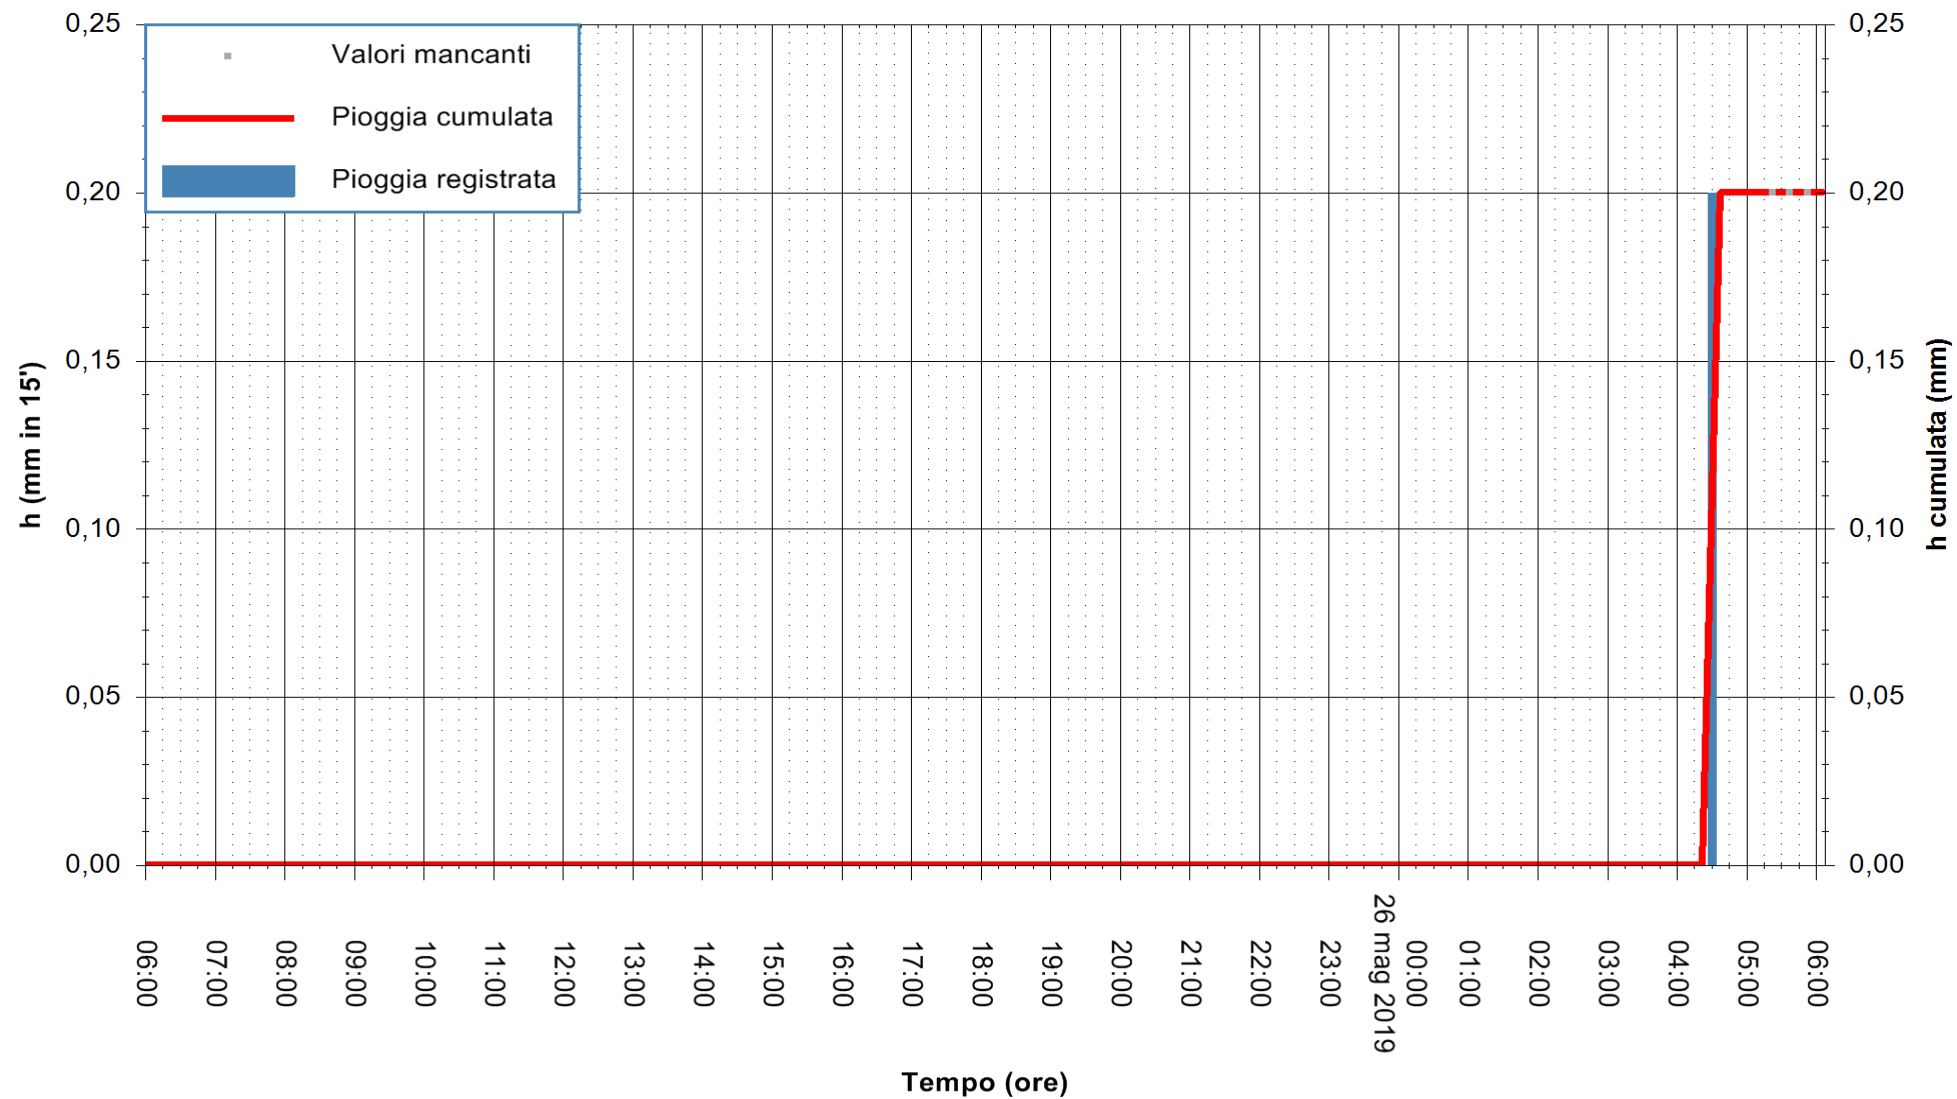

Stazione pluviometrica SAN VERO MILIS PUTZUIDU
Area TORRE CAPO MANNU
Pioggia registrata nelle ultime 24 ore
Estrazione dati delle ore 05:49 del 26/05/2019
Ultimo dato disponibile: 26/05/2019 alle 05:15

ARPAS
F.to il Dirigente Responsabile
Dott. Giuseppe Bianco

REGIONE AUTÒNOMA DE SARDIGNA
REGIONE AUTONOMA DELLA SARDEGNA