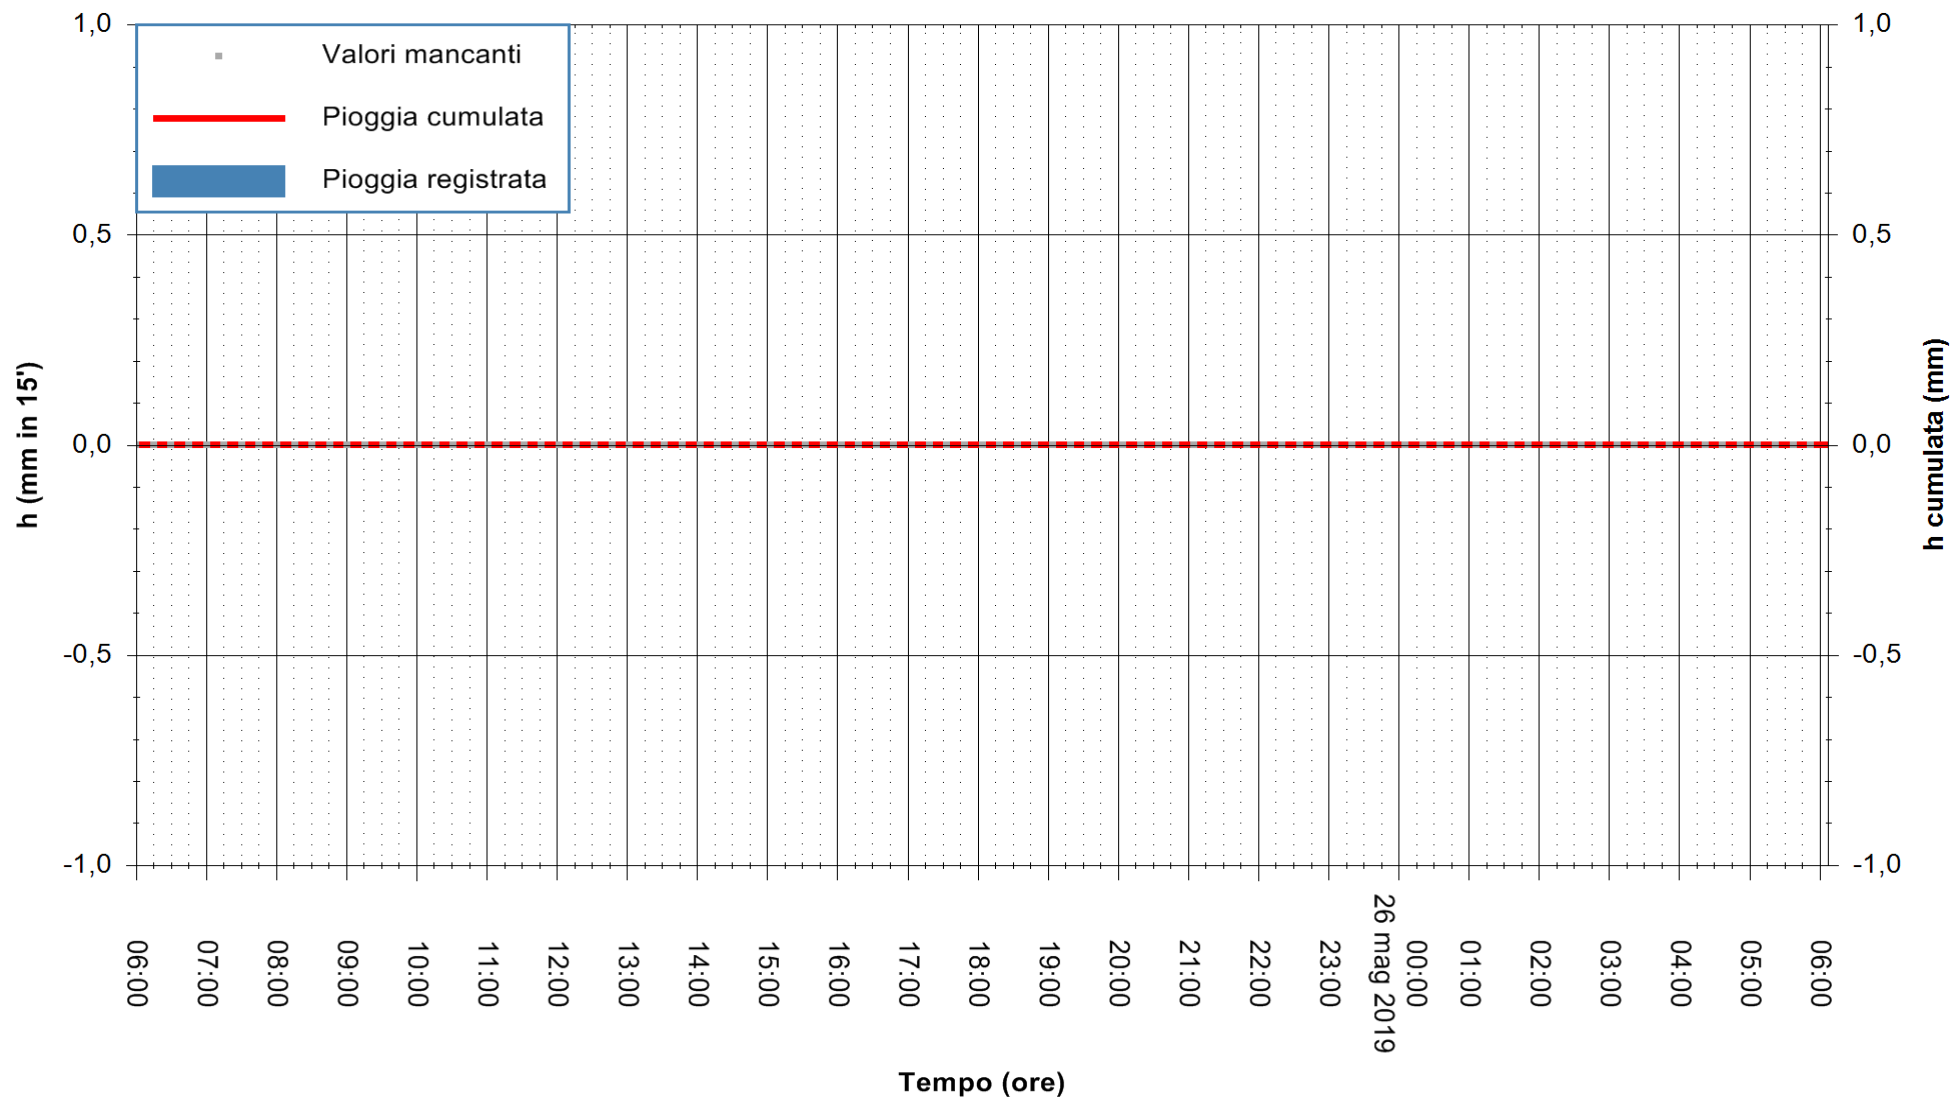

Stazione pluviometrica FLUMINI MANNU A FURTEI
Area PONTE SUL F.MANNU
Pioggia registrata nelle ultime 24 ore
Estrazione dati delle ore 05:49 del 26/05/2019
Ultimo dato disponibile: 26/05/2019 alle 05:10

ARPAS
F.to il Dirigente Responsabile
Dott. Giuseppe Bianco

REGIONE AUTONOMA DE SARDIGNA
REGIONE AUTONOMA DELLA SARDEGNA

Stazione pluviometrica UTA SANTA LUCIA
Area S.LUCIA

Pioggia registrata nelle ultime 24 ore
Estrazione dati delle ore 05:49 del 26/05/2019
Ultimo dato disponibile: 26/05/2019 alle 04:40

ARPAS
F.to il Dirigente Responsabile
Dott. Giuseppe Bianco

REGIONE AUTONOMA DE SARDIGNA
REGIONE AUTONOMA DELLA SARDEGNA

Stazione pluviometrica CARBONIA C.RA FLUMENTEPIDO
Area FLUMETEPIDO

Pioggia registrata nelle ultime 24 ore
Estrazione dati delle ore 05:49 del 26/05/2019
Ultimo dato disponibile: 26/05/2019 alle 05:20

ARPAS
F.to il Dirigente Responsabile
Dott. Giuseppe Bianco

REGIONE AUTONOMA DE SARDIGNA
REGIONE AUTONOMA DELLA SARDEGNA

Stazione pluviometrica SAN VERO MILIS PUTZUIDU
Area TORRE CAPO MANNU
Pioggia registrata nelle ultime 24 ore
Estrazione dati delle ore 05:49 del 26/05/2019
Ultimo dato disponibile: 26/05/2019 alle 05:15