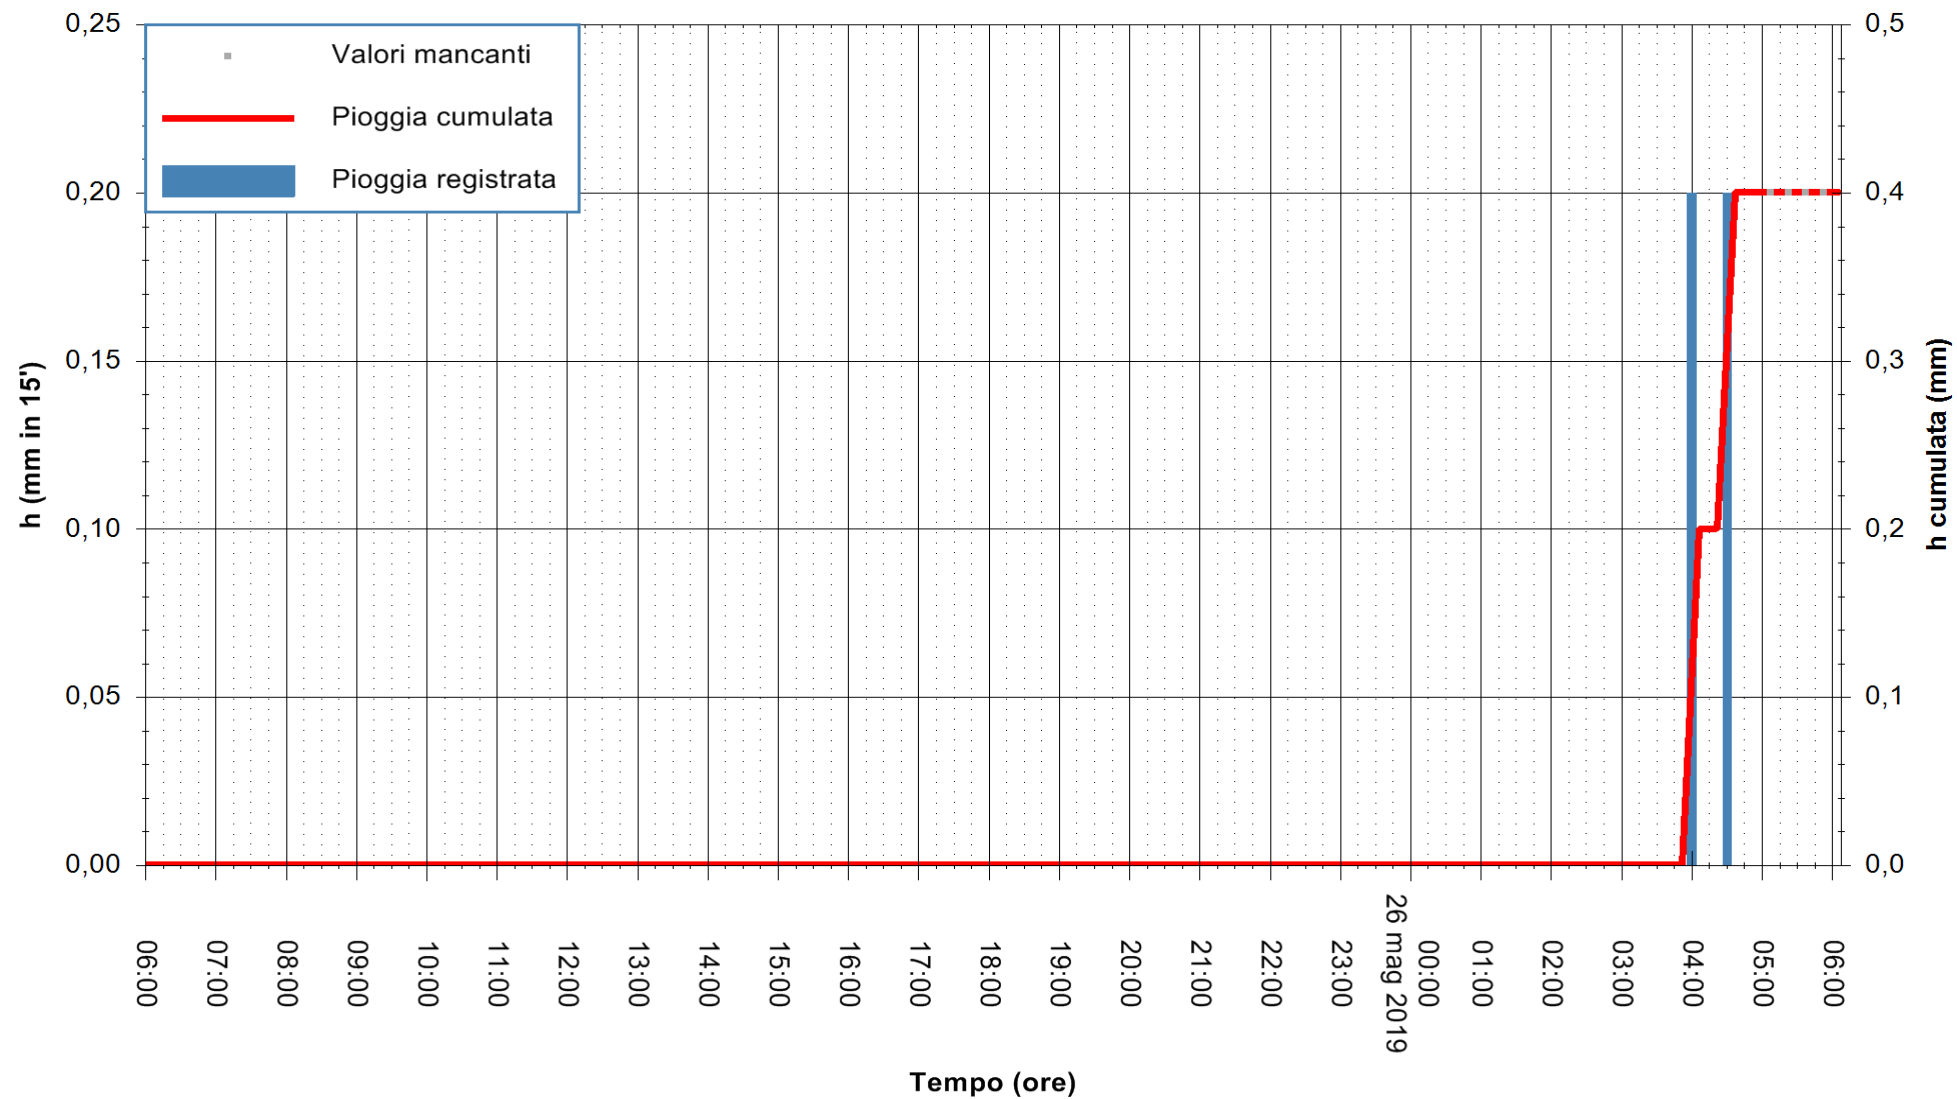

ARPAS
F.to il Dirigente Responsabile
Dott. Giuseppe Bianco

REGIONE AUTONOMA DE SARDIGNA
REGIONE AUTONOMA DELLA SARDEGNA

Stazione pluviometrica STINTINO PUNTA DE S'AQUILA
Area PUNTA DE S' AQUILA
Pioggia registrata nelle ultime 24 ore
Estrazione dati delle ore 05:49 del 26/05/2019
Ultimo dato disponibile: 26/05/2019 alle 05:00

ARPAS
F.to il Dirigente Responsabile
Dott. Giuseppe Bianco

REGIONE AUTONOMA DE SARDIGNA
REGIONE AUTONOMA DELLA SARDEGNA

Stazione pluviometrica SAN VERO MILIS PUTZUIDU
Area TORRE CAPO MANNU
Pioggia registrata nelle ultime 24 ore
Estrazione dati delle ore 05:49 del 26/05/2019
Ultimo dato disponibile: 26/05/2019 alle 05:15