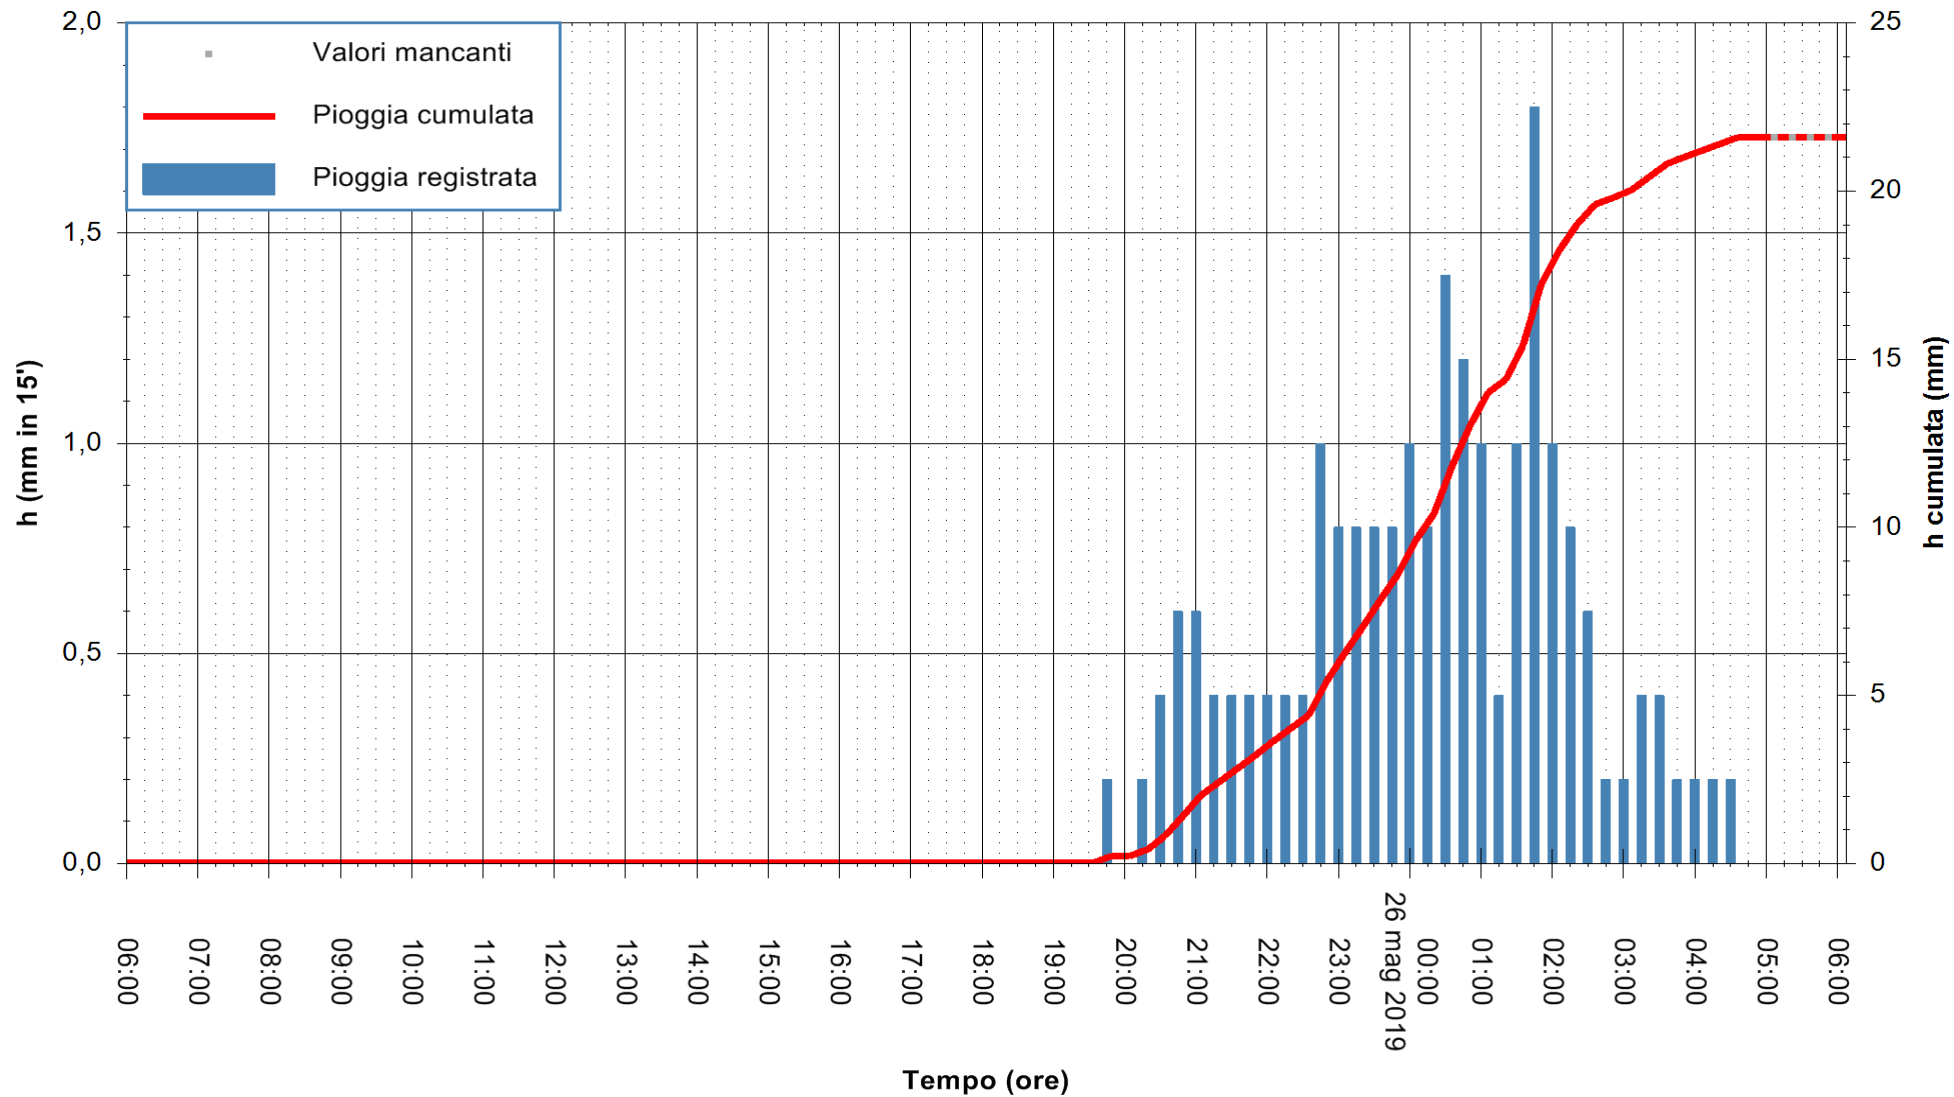

ARPAS
F.to il Dirigente Responsabile
Dott. Giuseppe Bianco

REGIONE AUTONOMA DE SARDIGNA
REGIONE AUTONOMA DELLA SARDEGNA

Stazione pluviometrica STINTINO PUNTA DE S'AQUILA
Area PUNTA DE S' AQUILA
Pioggia registrata nelle ultime 24 ore
Estrazione dati delle ore 05:49 del 26/05/2019
Ultimo dato disponibile: 26/05/2019 alle 05:00

ARPAS
F.to il Dirigente Responsabile
Dott. Giuseppe Bianco

REGIONE AUTONOMA DE SARDIGNA
REGIONE AUTONOMA DELLA SARDEGNA

Stazione pluviometrica SAN VERO MILIS PUTZUIDU
Area TORRE CAPO MANNU
Pioggia registrata nelle ultime 24 ore
Estrazione dati delle ore 05:49 del 26/05/2019
Ultimo dato disponibile: 26/05/2019 alle 05:15