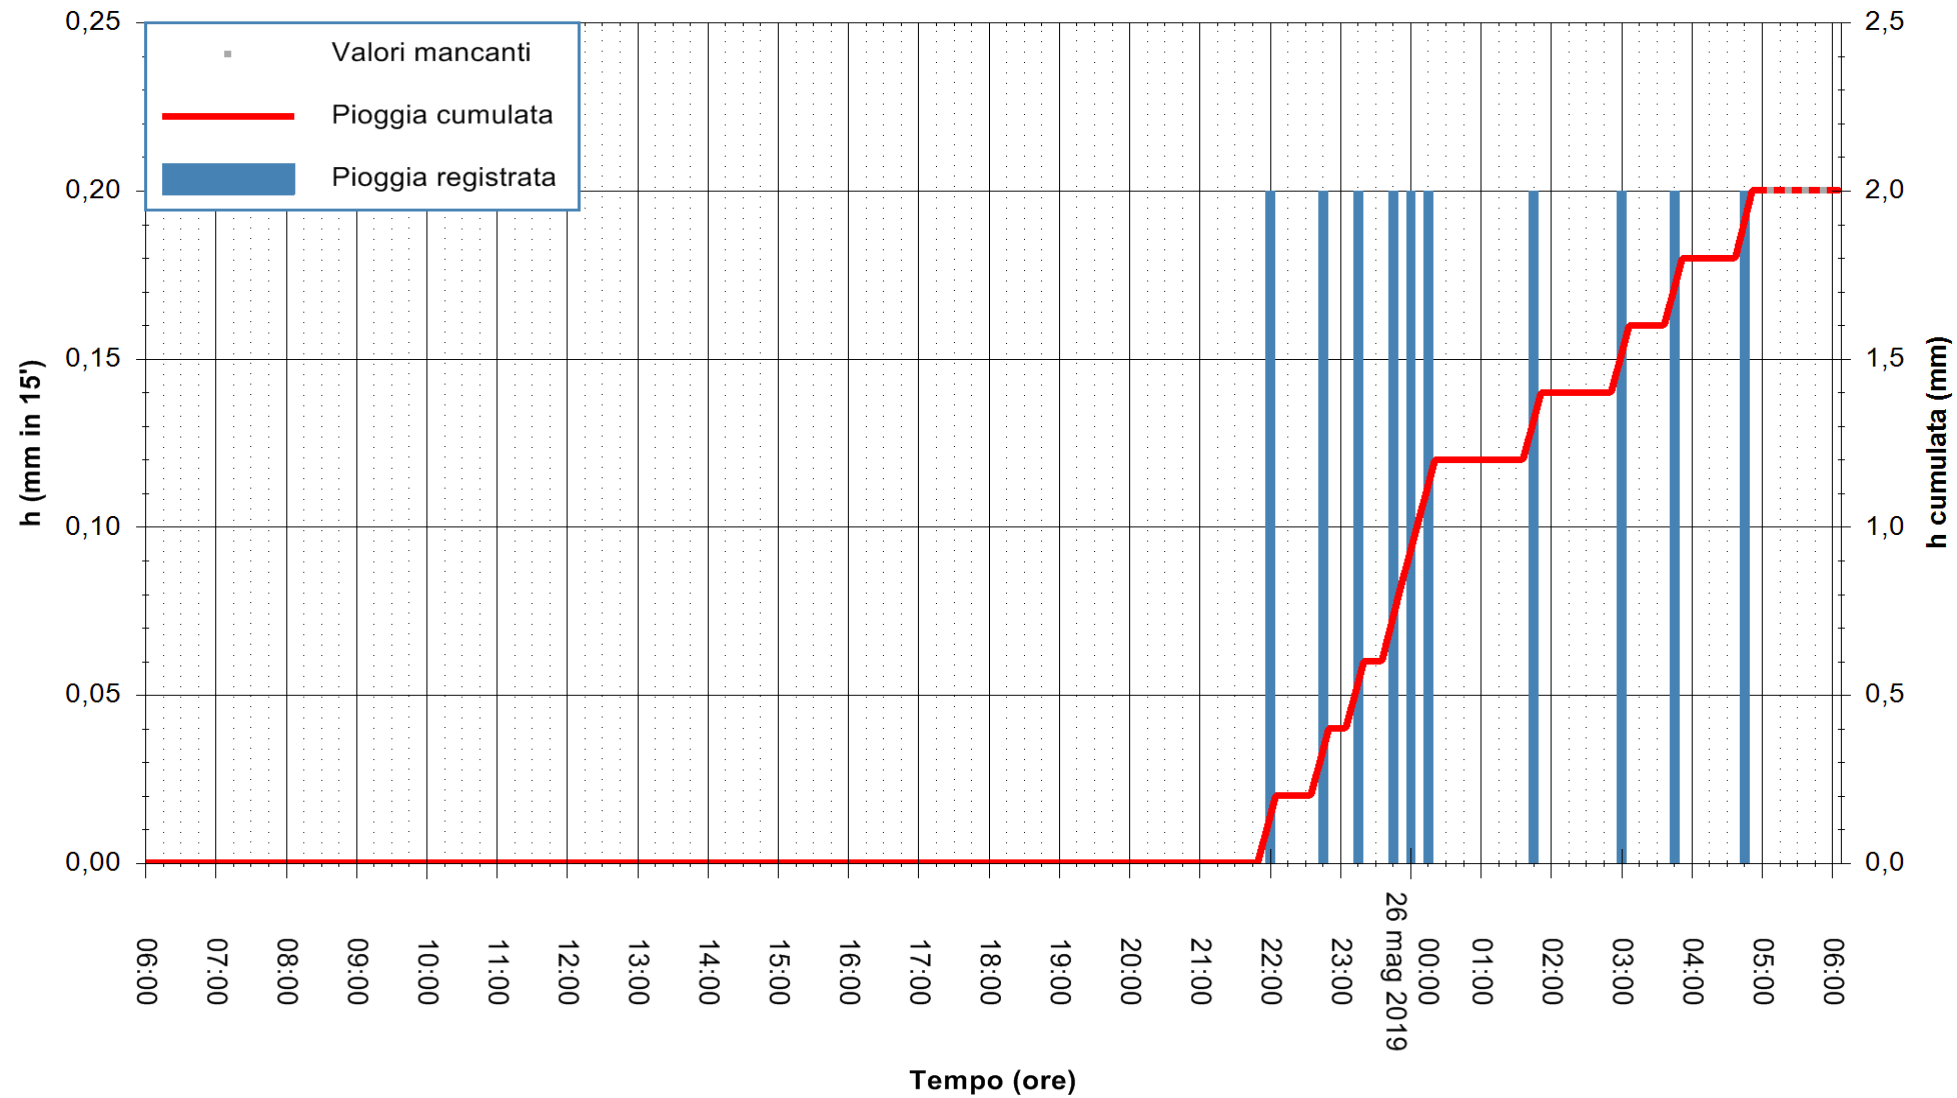

ARPAS
F.to il Dirigente Responsabile
Dott. Giuseppe Bianco

REGIONE AUTONOMA DE SARDIGNA
REGIONE AUTONOMA DELLA SARDEGNA

Stazione pluviometrica STINTINO PUNTA DE S'AQUILA
Area PUNTA DE S' AQUILA
Pioggia registrata nelle ultime 24 ore
Estrazione dati delle ore 05:49 del 26/05/2019
Ultimo dato disponibile: 26/05/2019 alle 05:00

ARPAS
F.to il Dirigente Responsabile
Dott. Giuseppe Bianco

REGIONE AUTONOMA DE SARDIGNA
REGIONE AUTONOMA DELLA SARDEGNA

Stazione pluviometrica SAN VERO MILIS PUTZUIDU
Area TORRE CAPO MANNU
Pioggia registrata nelle ultime 24 ore
Estrazione dati delle ore 05:49 del 26/05/2019
Ultimo dato disponibile: 26/05/2019 alle 05:15