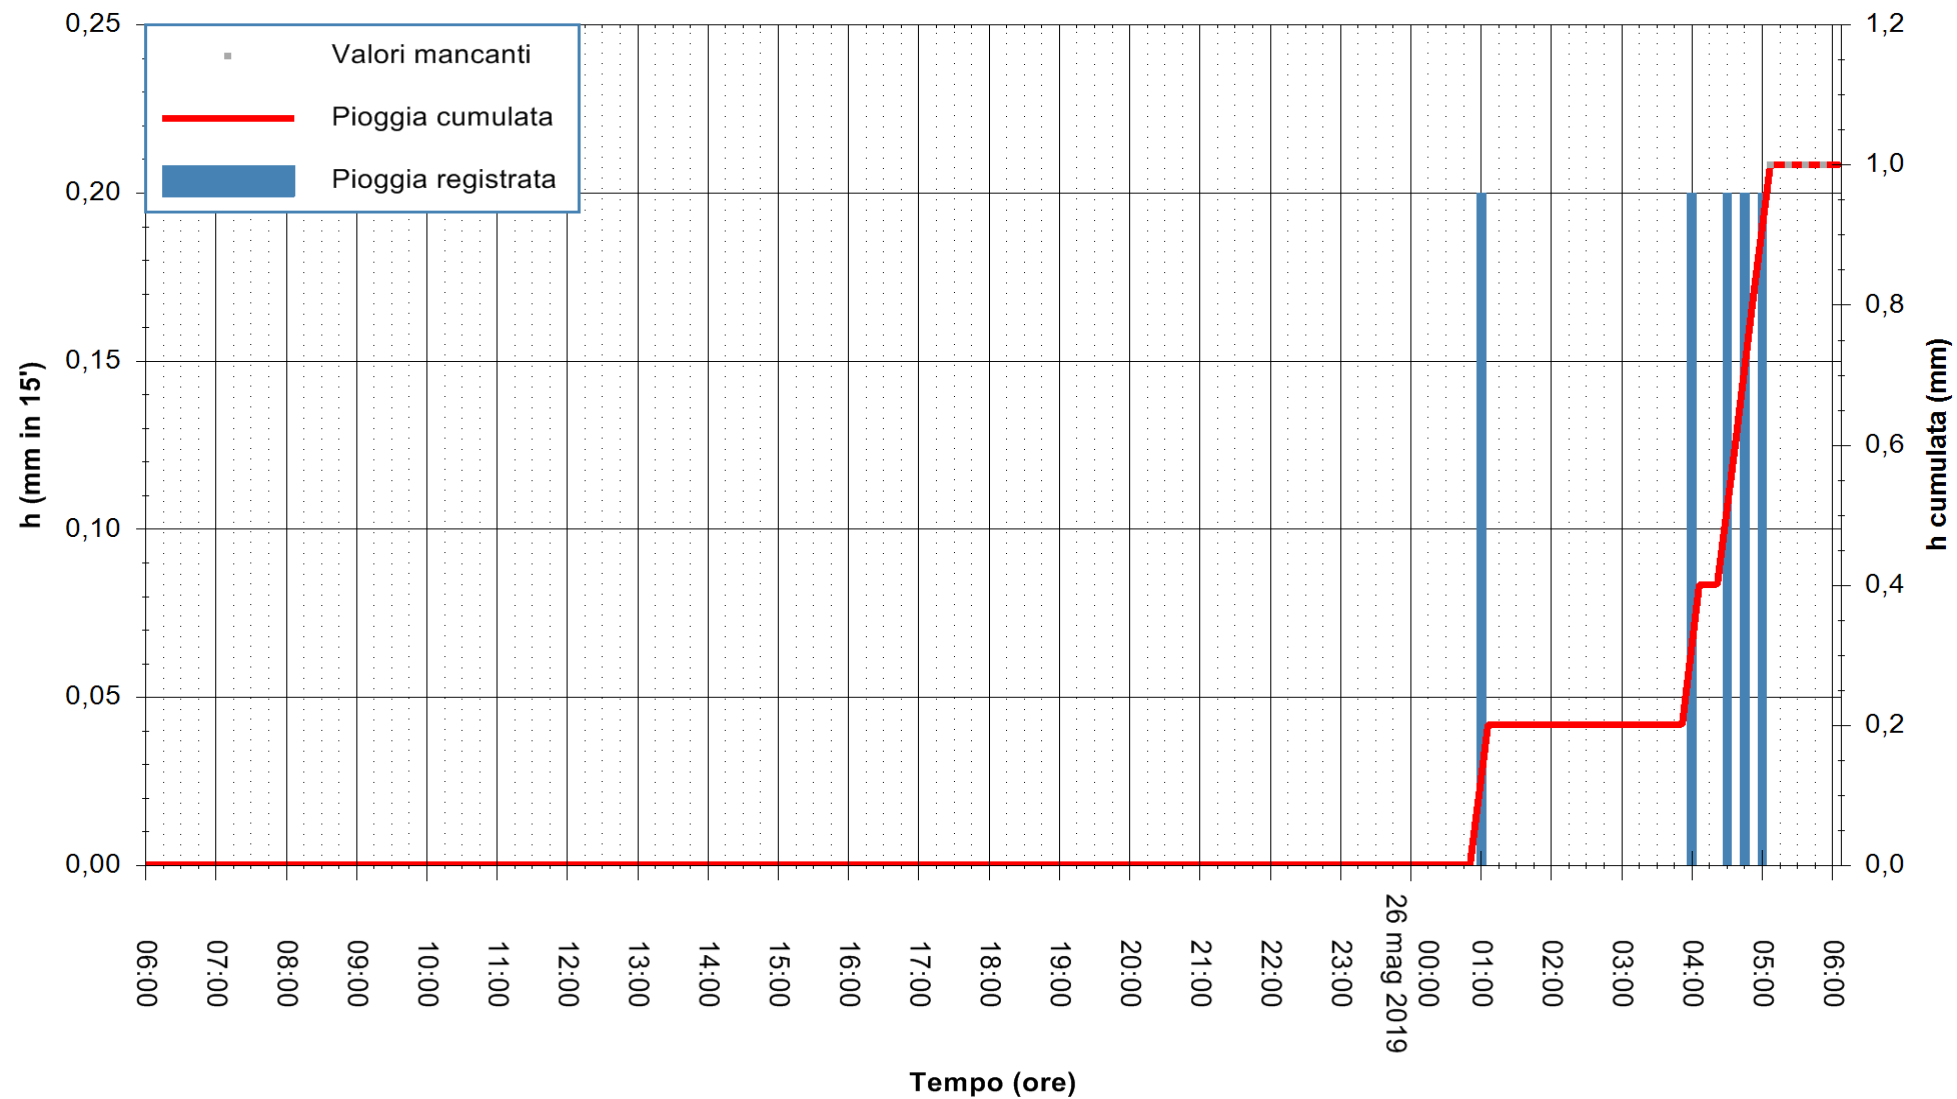

Stazione pluviometrica FLUMINI MANNU A FURTEI
Area PONTE SUL F.MANNU
Pioggia registrata nelle ultime 24 ore
Estrazione dati delle ore 05:49 del 26/05/2019
Ultimo dato disponibile: 26/05/2019 alle 05:10

ARPAS
F.to il Dirigente Responsabile
Dott. Giuseppe Bianco

REGIONE AUTONOMA DE SARDIGNA
REGIONE AUTONOMA DELLA SARDEGNA

Stazione pluviometrica UTA SANTA LUCIA
Area S.LUCIA

Pioggia registrata nelle ultime 24 ore
Estrazione dati delle ore 05:49 del 26/05/2019
Ultimo dato disponibile: 26/05/2019 alle 04:40

ARPAS
F.to il Dirigente Responsabile
Dott. Giuseppe Bianco

REGIONE AUTONOMA DE SARDIGNA
REGIONE AUTONOMA DELLA SARDEGNA

Stazione pluviometrica CARBONIA C.RA FLUMENTEPIDO
Area FLUMETEPIDO

Pioggia registrata nelle ultime 24 ore
Estrazione dati delle ore 05:49 del 26/05/2019
Ultimo dato disponibile: 26/05/2019 alle 05:20

ARPAS
F.to il Dirigente Responsabile
Dott. Giuseppe Bianco

REGIONE AUTONOMA DE SARDIGNA
REGIONE AUTONOMA DELLA SARDEGNA

Stazione pluviometrica SAN VERO MILIS PUTZUIDU
Area TORRE CAPO MANNU
Pioggia registrata nelle ultime 24 ore
Estrazione dati delle ore 05:49 del 26/05/2019
Ultimo dato disponibile: 26/05/2019 alle 05:15