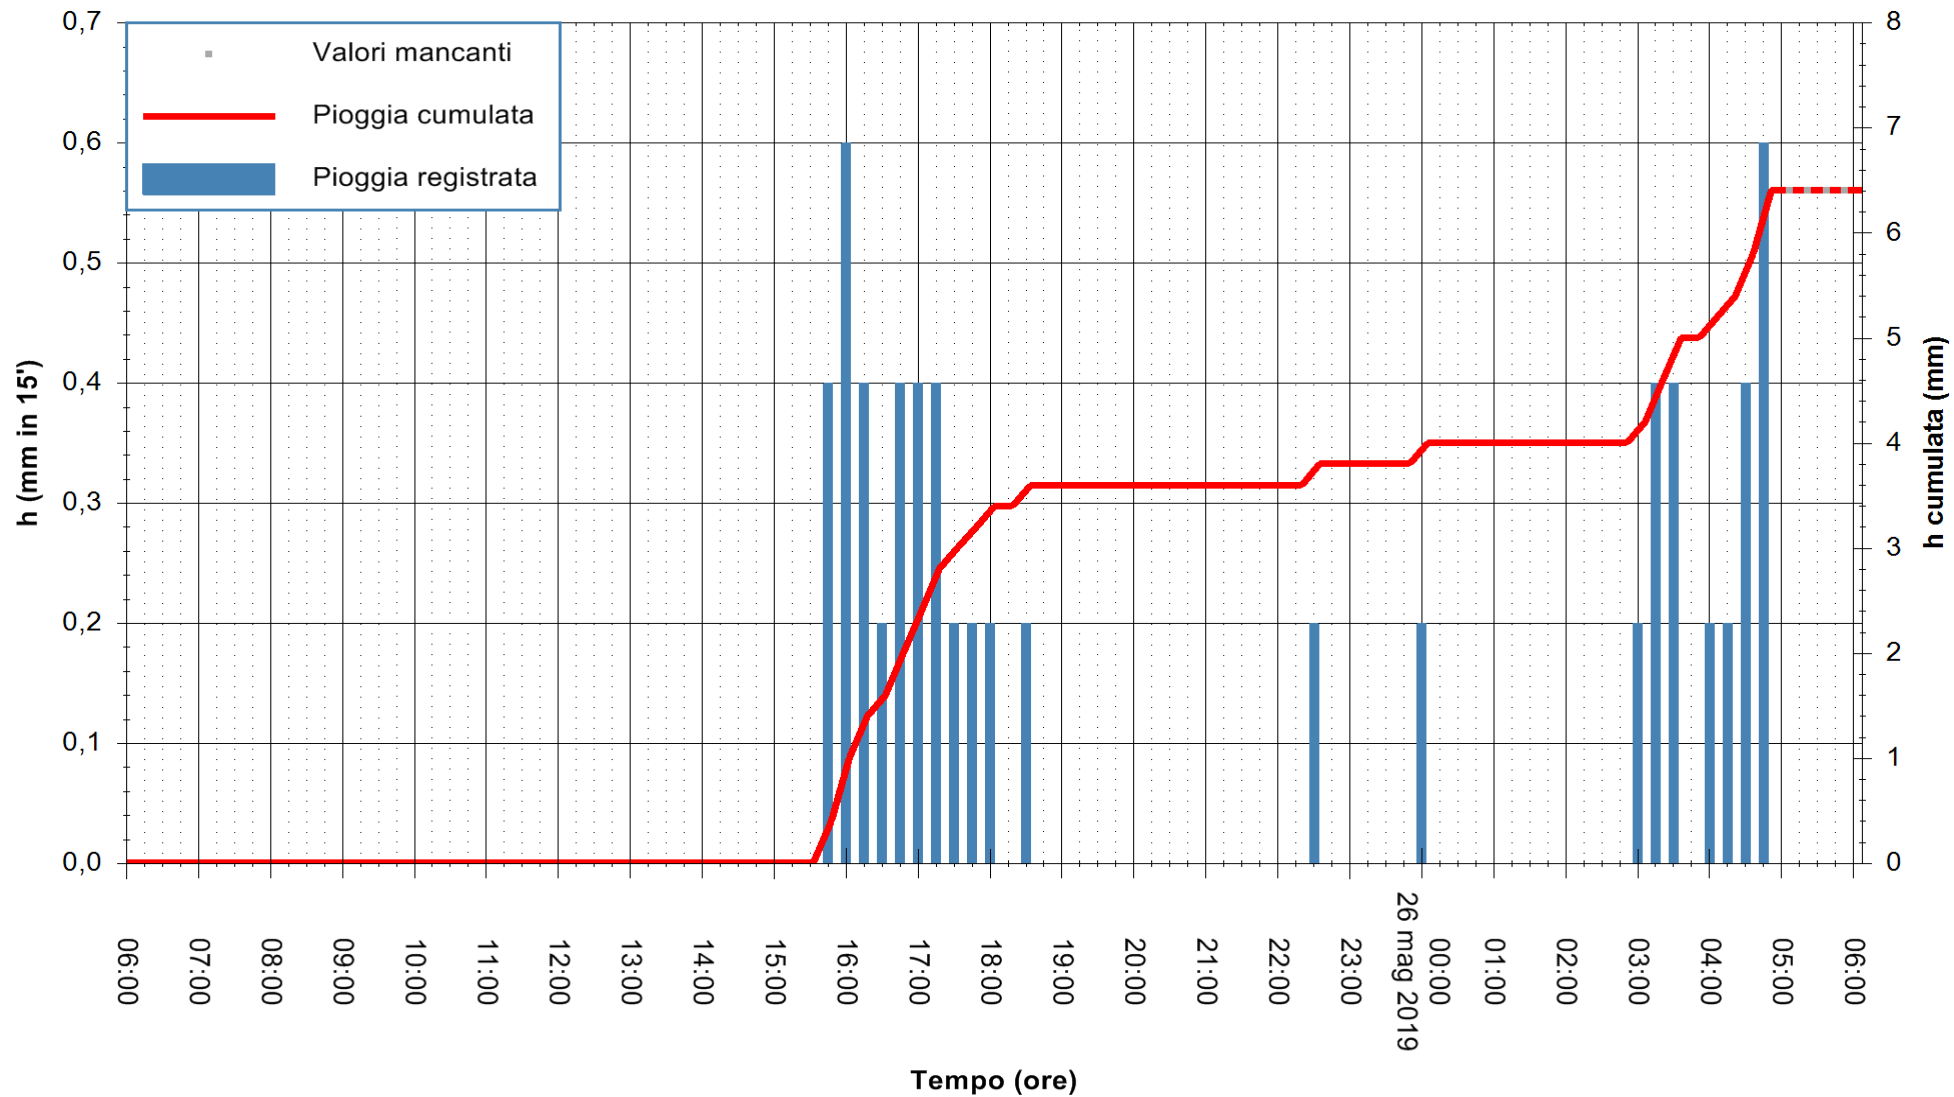

Stazione pluviometrica FLUMINI MANNU A FURTEI
Area PONTE SUL F.MANNU
Pioggia registrata nelle ultime 24 ore
Estrazione dati delle ore 05:49 del 26/05/2019
Ultimo dato disponibile: 26/05/2019 alle 05:10

ARPAS
F.to il Dirigente Responsabile
Dott. Giuseppe Bianco

REGIONE AUTONOMA DE SARDIGNA
REGIONE AUTONOMA DELLA SARDEGNA

Stazione pluviometrica UTA SANTA LUCIA
Area S.LUCIA

Pioggia registrata nelle ultime 24 ore
Estrazione dati delle ore 05:49 del 26/05/2019
Ultimo dato disponibile: 26/05/2019 alle 04:40

ARPAS
F.to il Dirigente Responsabile
Dott. Giuseppe Bianco

REGIONE AUTONOMA DE SARDIGNA
REGIONE AUTONOMA DELLA SARDEGNA

Stazione pluviometrica CARBONIA C.RA FLUMENTEPIDO
Area FLUMETEPIDO

Pioggia registrata nelle ultime 24 ore
Estrazione dati delle ore 05:49 del 26/05/2019
Ultimo dato disponibile: 26/05/2019 alle 05:20

ARPAS
F.to il Dirigente Responsabile
Dott. Giuseppe Bianco

REGIONE AUTONOMA DE SARDIGNA
REGIONE AUTONOMA DELLA SARDEGNA

Stazione pluviometrica SAN VERO MILIS PUTZUIDU
Area TORRE CAPO MANNU
Pioggia registrata nelle ultime 24 ore
Estrazione dati delle ore 05:49 del 26/05/2019
Ultimo dato disponibile: 26/05/2019 alle 05:15