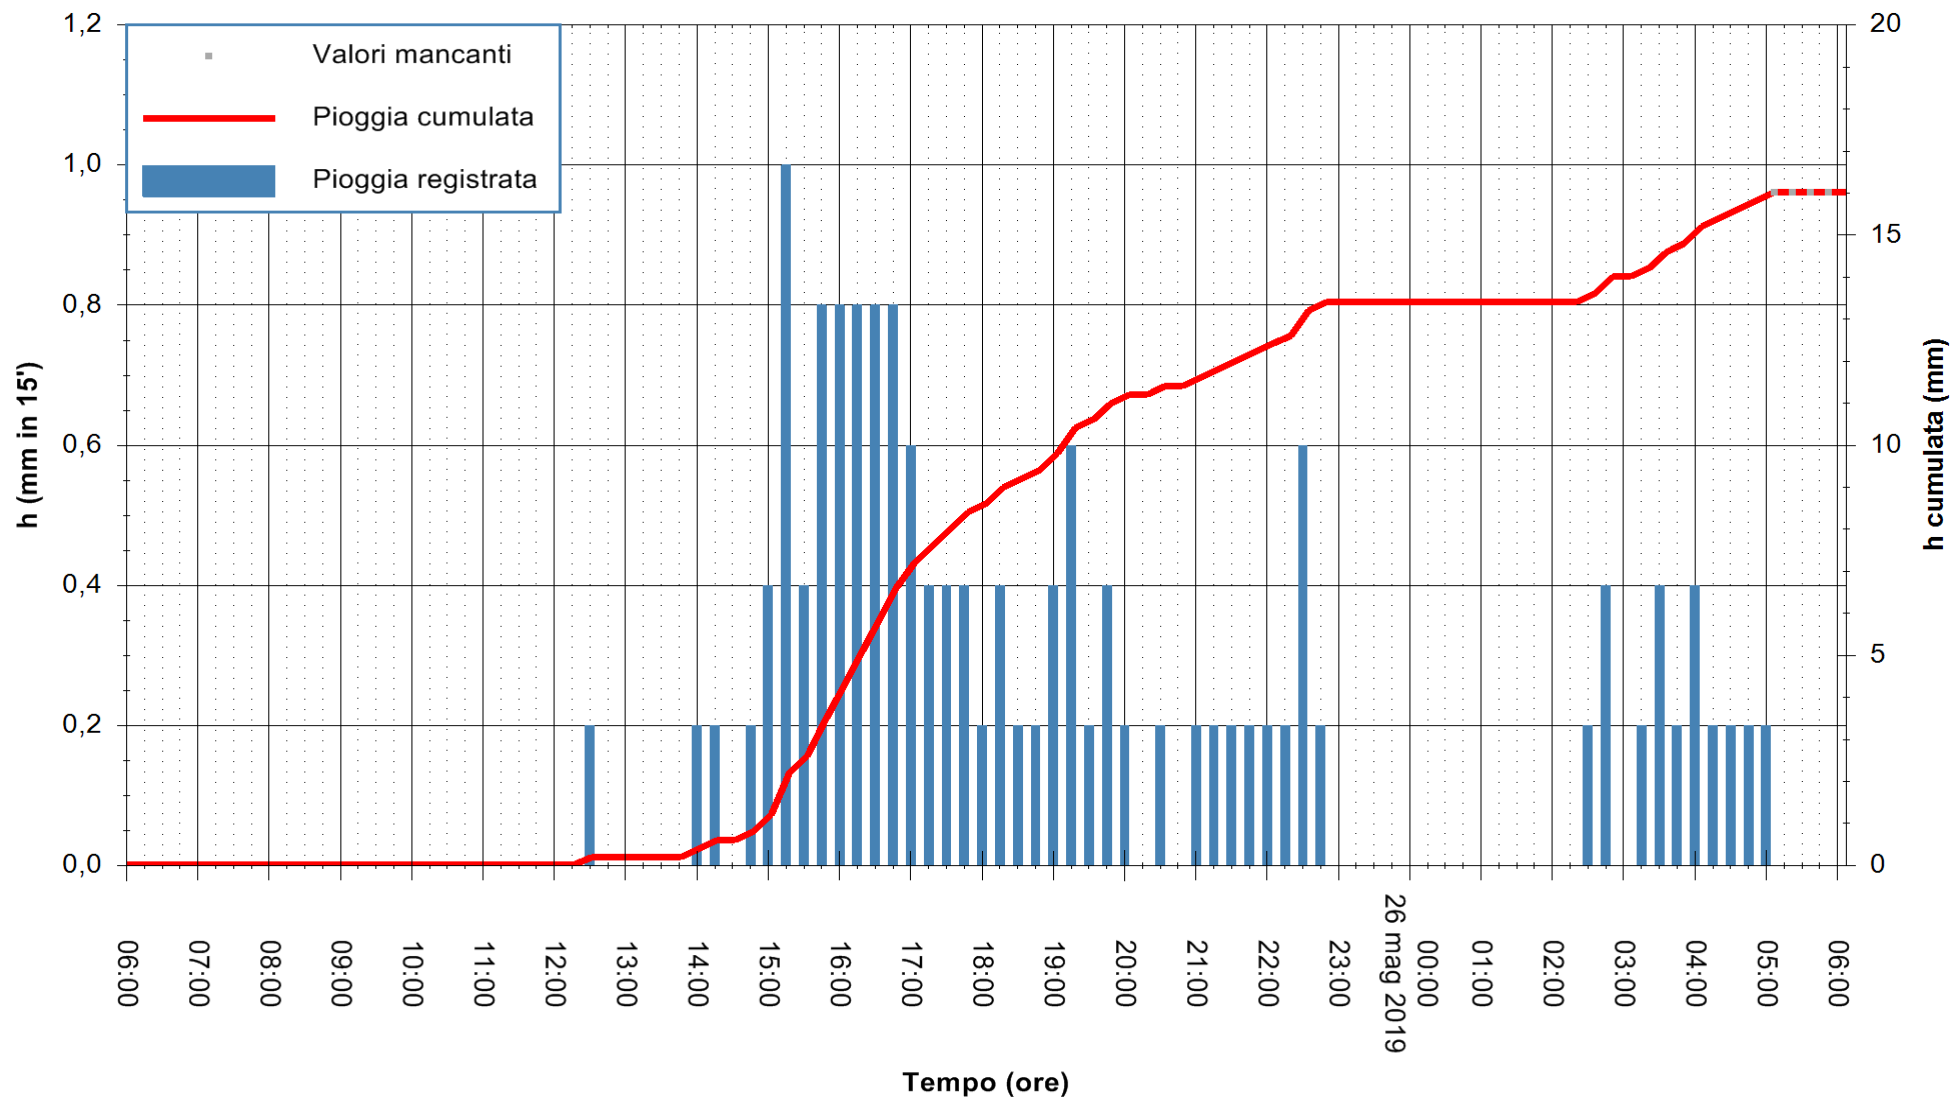

ARPAS
F.to il Dirigente Responsabile
Dott. Giuseppe Bianco

REGIONE AUTONOMA DE SARDIGNA
REGIONE AUTONOMA DELLA SARDEGNA

Stazione pluviometrica CARBONIA C.RA FLUMENTEPIDO
Area FLUMETEPIDO

Pioggia registrata nelle ultime 24 ore
Estrazione dati delle ore 05:49 del 26/05/2019
Ultimo dato disponibile: 26/05/2019 alle 05:20

ARPAS
F.to il Dirigente Responsabile
Dott. Giuseppe Bianco

REGIONE AUTONOMA DE SARDIGNA
REGIONE AUTONOMA DELLA SARDEGNA

Stazione pluviometrica STINTINO PUNTA DE S'AQUILA
Area PUNTA DE S' AQUILA
Pioggia registrata nelle ultime 24 ore
Estrazione dati delle ore 05:49 del 26/05/2019
Ultimo dato disponibile: 26/05/2019 alle 05:00

ARPAS
F.to il Dirigente Responsabile
Dott. Giuseppe Bianco

REGIONE AUTONOMA DE SARDIGNA
REGIONE AUTONOMA DELLA SARDEGNA

Stazione pluviometrica SAN VERO MILIS PUTZUIDU
Area TORRE CAPO MANNU
Pioggia registrata nelle ultime 24 ore
Estrazione dati delle ore 05:49 del 26/05/2019
Ultimo dato disponibile: 26/05/2019 alle 05:15