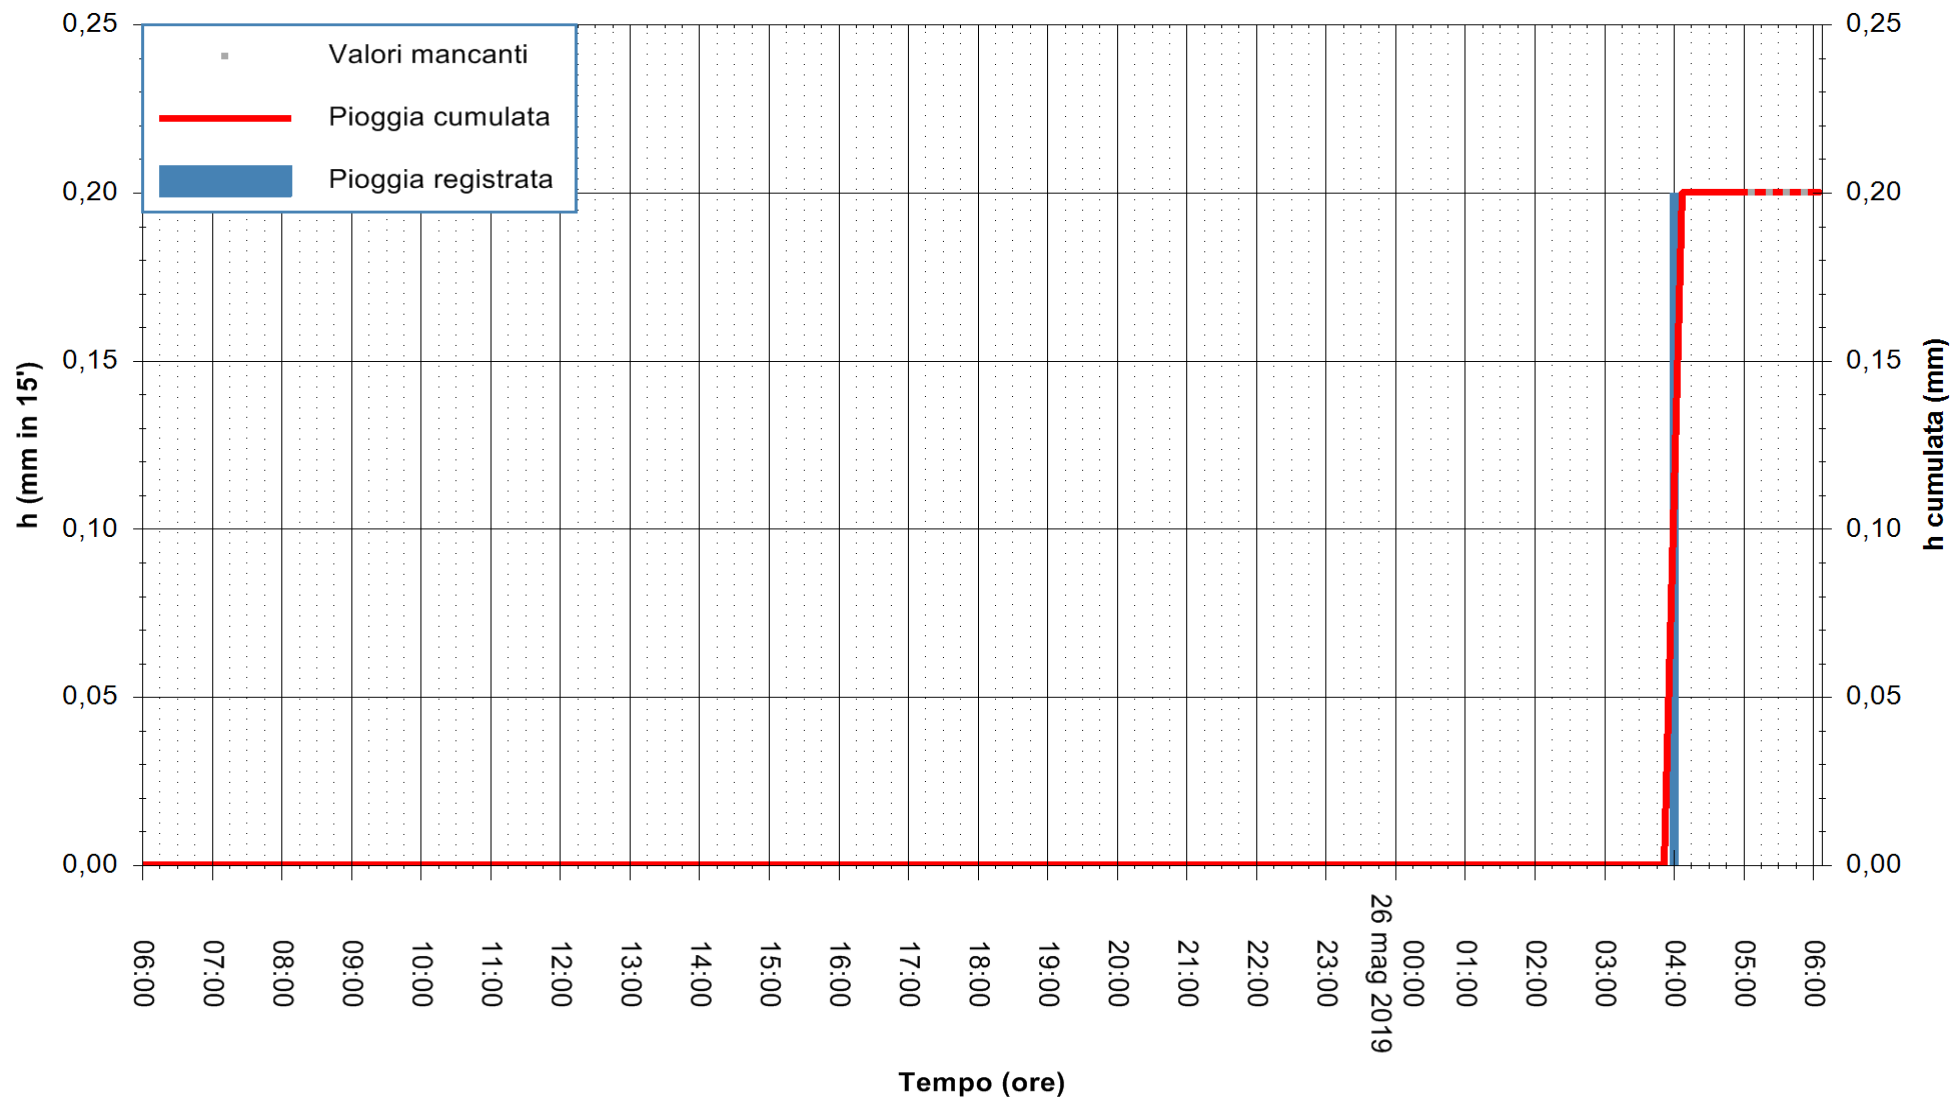

Stazione pluviometrica FLUMINI MANNU A FURTEI
Area PONTE SUL F.MANNU
Pioggia registrata nelle ultime 24 ore
Estrazione dati delle ore 05:49 del 26/05/2019
Ultimo dato disponibile: 26/05/2019 alle 05:10

ARPAS
F.to il Dirigente Responsabile
Dott. Giuseppe Bianco

REGIONE AUTONOMA DE SARDIGNA
REGIONE AUTONOMA DELLA SARDEGNA

Stazione pluviometrica UTA SANTA LUCIA
Area S.LUCIA

Pioggia registrata nelle ultime 24 ore
Estrazione dati delle ore 05:49 del 26/05/2019
Ultimo dato disponibile: 26/05/2019 alle 04:40

ARPAS
F.to il Dirigente Responsabile
Dott. Giuseppe Bianco

REGIONE AUTONOMA DE SARDIGNA
REGIONE AUTONOMA DELLA SARDEGNA

Stazione pluviometrica CARBONIA C.RA FLUMENTEPIDO
Area FLUMETEPIDO

Pioggia registrata nelle ultime 24 ore
Estrazione dati delle ore 05:49 del 26/05/2019
Ultimo dato disponibile: 26/05/2019 alle 05:20

ARPAS
F.to il Dirigente Responsabile
Dott. Giuseppe Bianco

REGIONE AUTONOMA DE SARDIGNA
REGIONE AUTONOMA DELLA SARDEGNA

Stazione pluviometrica SAN VERO MILIS PUTZUIDU
Area TORRE CAPO MANNU
Pioggia registrata nelle ultime 24 ore
Estrazione dati delle ore 05:49 del 26/05/2019
Ultimo dato disponibile: 26/05/2019 alle 05:15