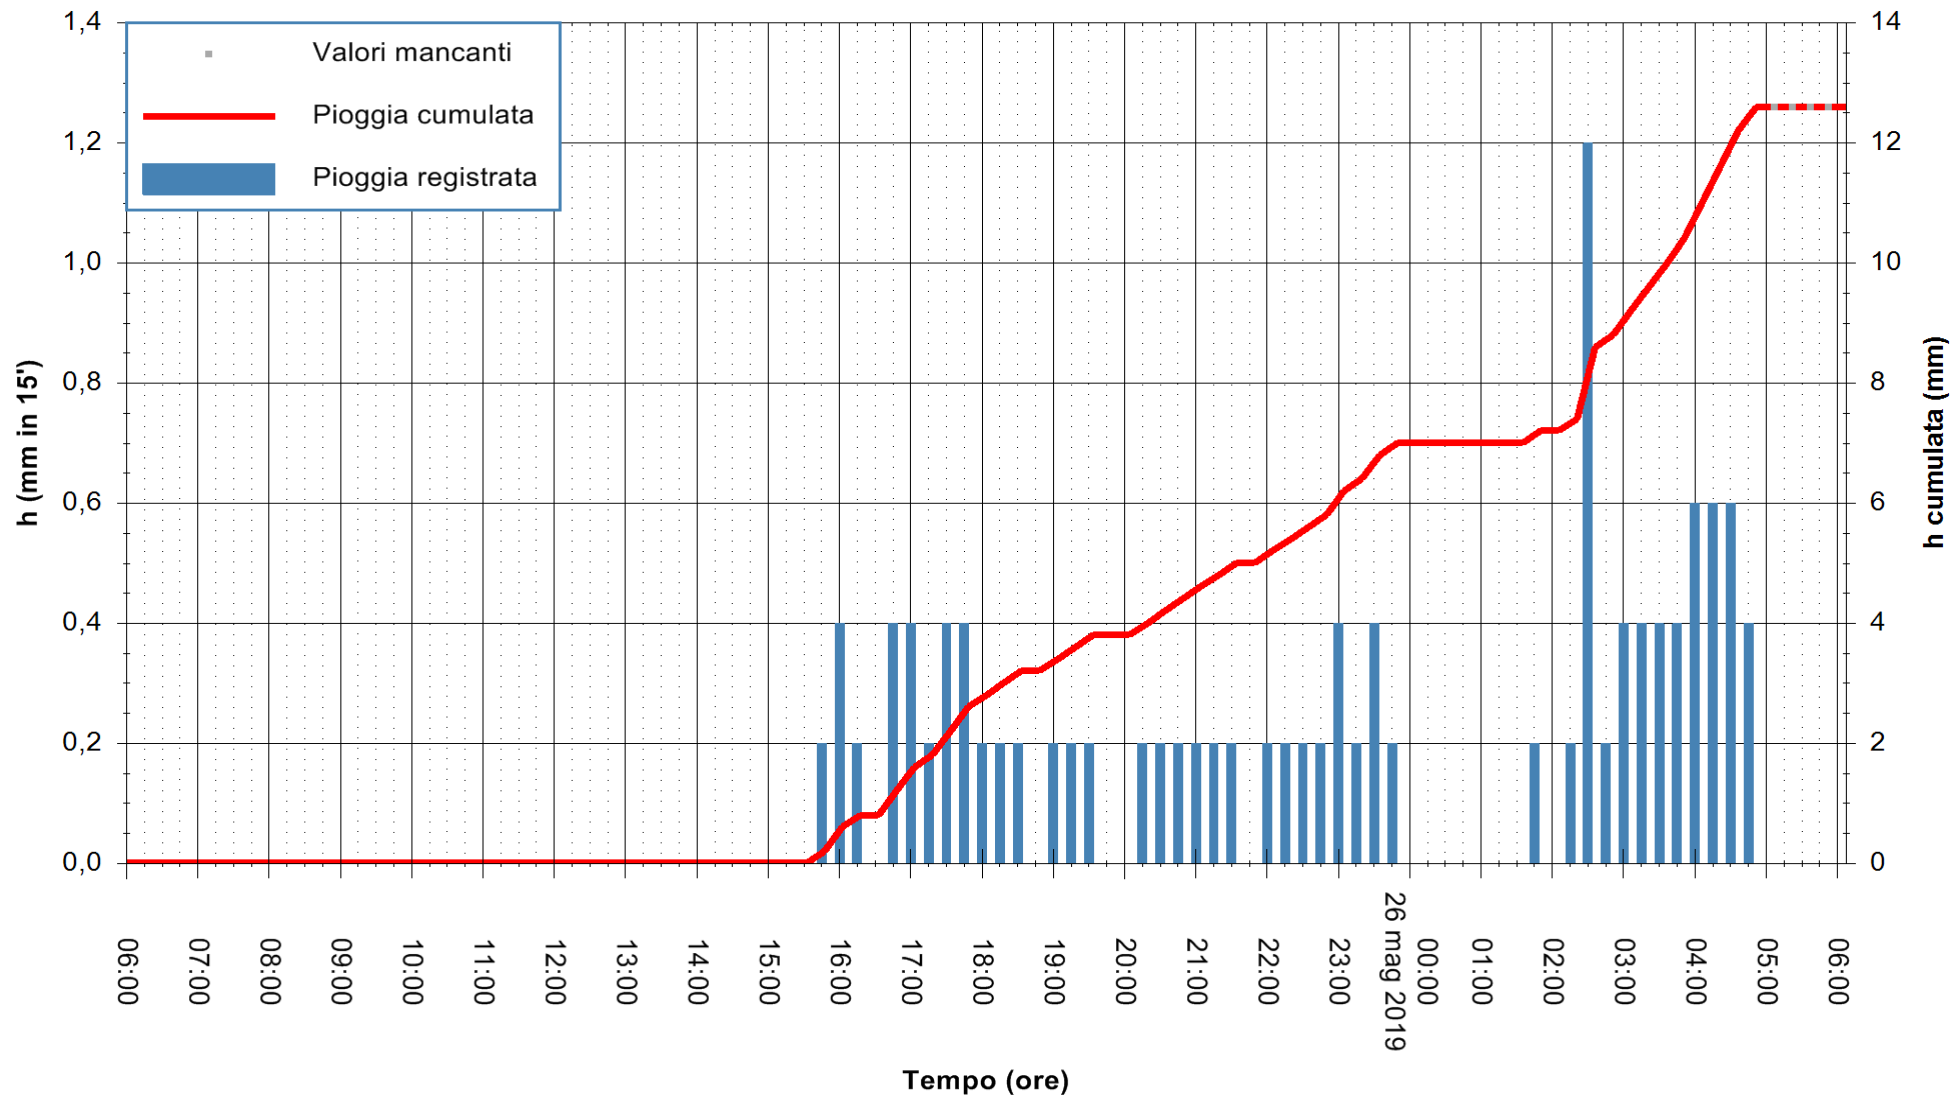

Stazione pluviometrica FLUMINI MANNU A FURTEI
Area PONTE SUL F.MANNU
Pioggia registrata nelle ultime 24 ore
Estrazione dati delle ore 05:49 del 26/05/2019
Ultimo dato disponibile: 26/05/2019 alle 05:10

ARPAS
F.to il Dirigente Responsabile
Dott. Giuseppe Bianco

REGIONE AUTONOMA DE SARDIGNA
REGIONE AUTONOMA DELLA SARDEGNA

Stazione pluviometrica UTA SANTA LUCIA
Area S.LUCIA

Pioggia registrata nelle ultime 24 ore
Estrazione dati delle ore 05:49 del 26/05/2019
Ultimo dato disponibile: 26/05/2019 alle 04:40

ARPAS
F.to il Dirigente Responsabile
Dott. Giuseppe Bianco

REGIONE AUTONOMA DE SARDIGNA
REGIONE AUTONOMA DELLA SARDEGNA

Stazione pluviometrica CARBONIA C.RA FLUMENTEPIDO
Area FLUMETEPIDO

Pioggia registrata nelle ultime 24 ore
Estrazione dati delle ore 05:49 del 26/05/2019
Ultimo dato disponibile: 26/05/2019 alle 05:20

ARPAS
F.to il Dirigente Responsabile
Dott. Giuseppe Bianco

REGIONE AUTONOMA DE SARDIGNA
REGIONE AUTONOMA DELLA SARDEGNA

Stazione pluviometrica SAN VERO MILIS PUTZUIDU
Area TORRE CAPO MANNU
Pioggia registrata nelle ultime 24 ore
Estrazione dati delle ore 05:49 del 26/05/2019
Ultimo dato disponibile: 26/05/2019 alle 05:15