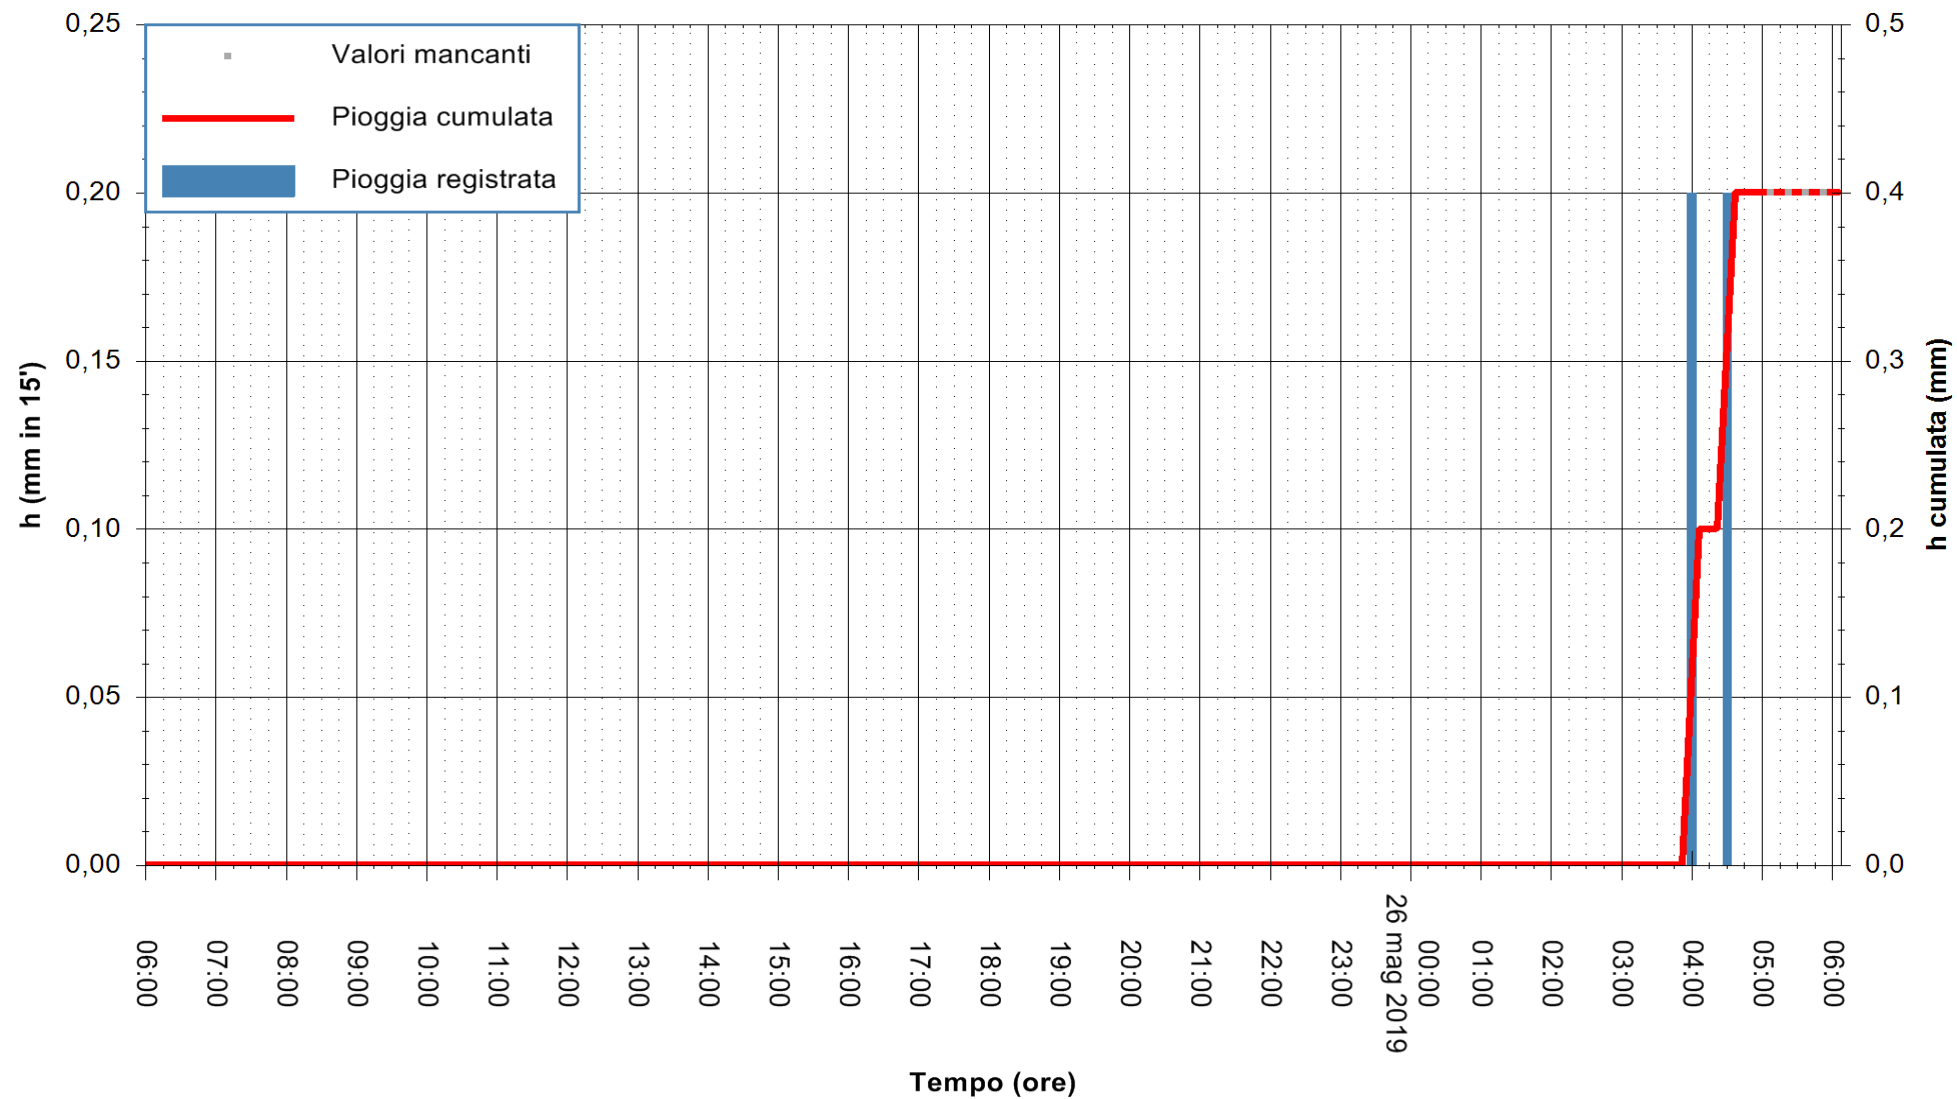

Stazione pluviometrica FLUMINI MANNU A FURTEI
Area PONTE SUL F.MANNU
Pioggia registrata nelle ultime 24 ore
Estrazione dati delle ore 05:49 del 26/05/2019
Ultimo dato disponibile: 26/05/2019 alle 05:10

ARPAS
F.to il Dirigente Responsabile
Dott. Giuseppe Bianco

REGIONE AUTONOMA DE SARDIGNA
REGIONE AUTONOMA DELLA SARDEGNA

Stazione pluviometrica UTA SANTA LUCIA
Area S.LUCIA

Pioggia registrata nelle ultime 24 ore
Estrazione dati delle ore 05:49 del 26/05/2019
Ultimo dato disponibile: 26/05/2019 alle 04:40

ARPAS
F.to il Dirigente Responsabile
Dott. Giuseppe Bianco

REGIONE AUTONOMA DE SARDIGNA
REGIONE AUTONOMA DELLA SARDEGNA

Stazione pluviometrica CARBONIA C.RA FLUMENTEPIDO
Area FLUMETEPIDO

Pioggia registrata nelle ultime 24 ore
Estrazione dati delle ore 05:49 del 26/05/2019
Ultimo dato disponibile: 26/05/2019 alle 05:20

ARPAS
F.to il Dirigente Responsabile
Dott. Giuseppe Bianco

REGIONE AUTONOMA DE SARDIGNA
REGIONE AUTONOMA DELLA SARDEGNA

Stazione pluviometrica SAN VERO MILIS PUTZUIDU
Area TORRE CAPO MANNU
Pioggia registrata nelle ultime 24 ore
Estrazione dati delle ore 05:49 del 26/05/2019
Ultimo dato disponibile: 26/05/2019 alle 05:15