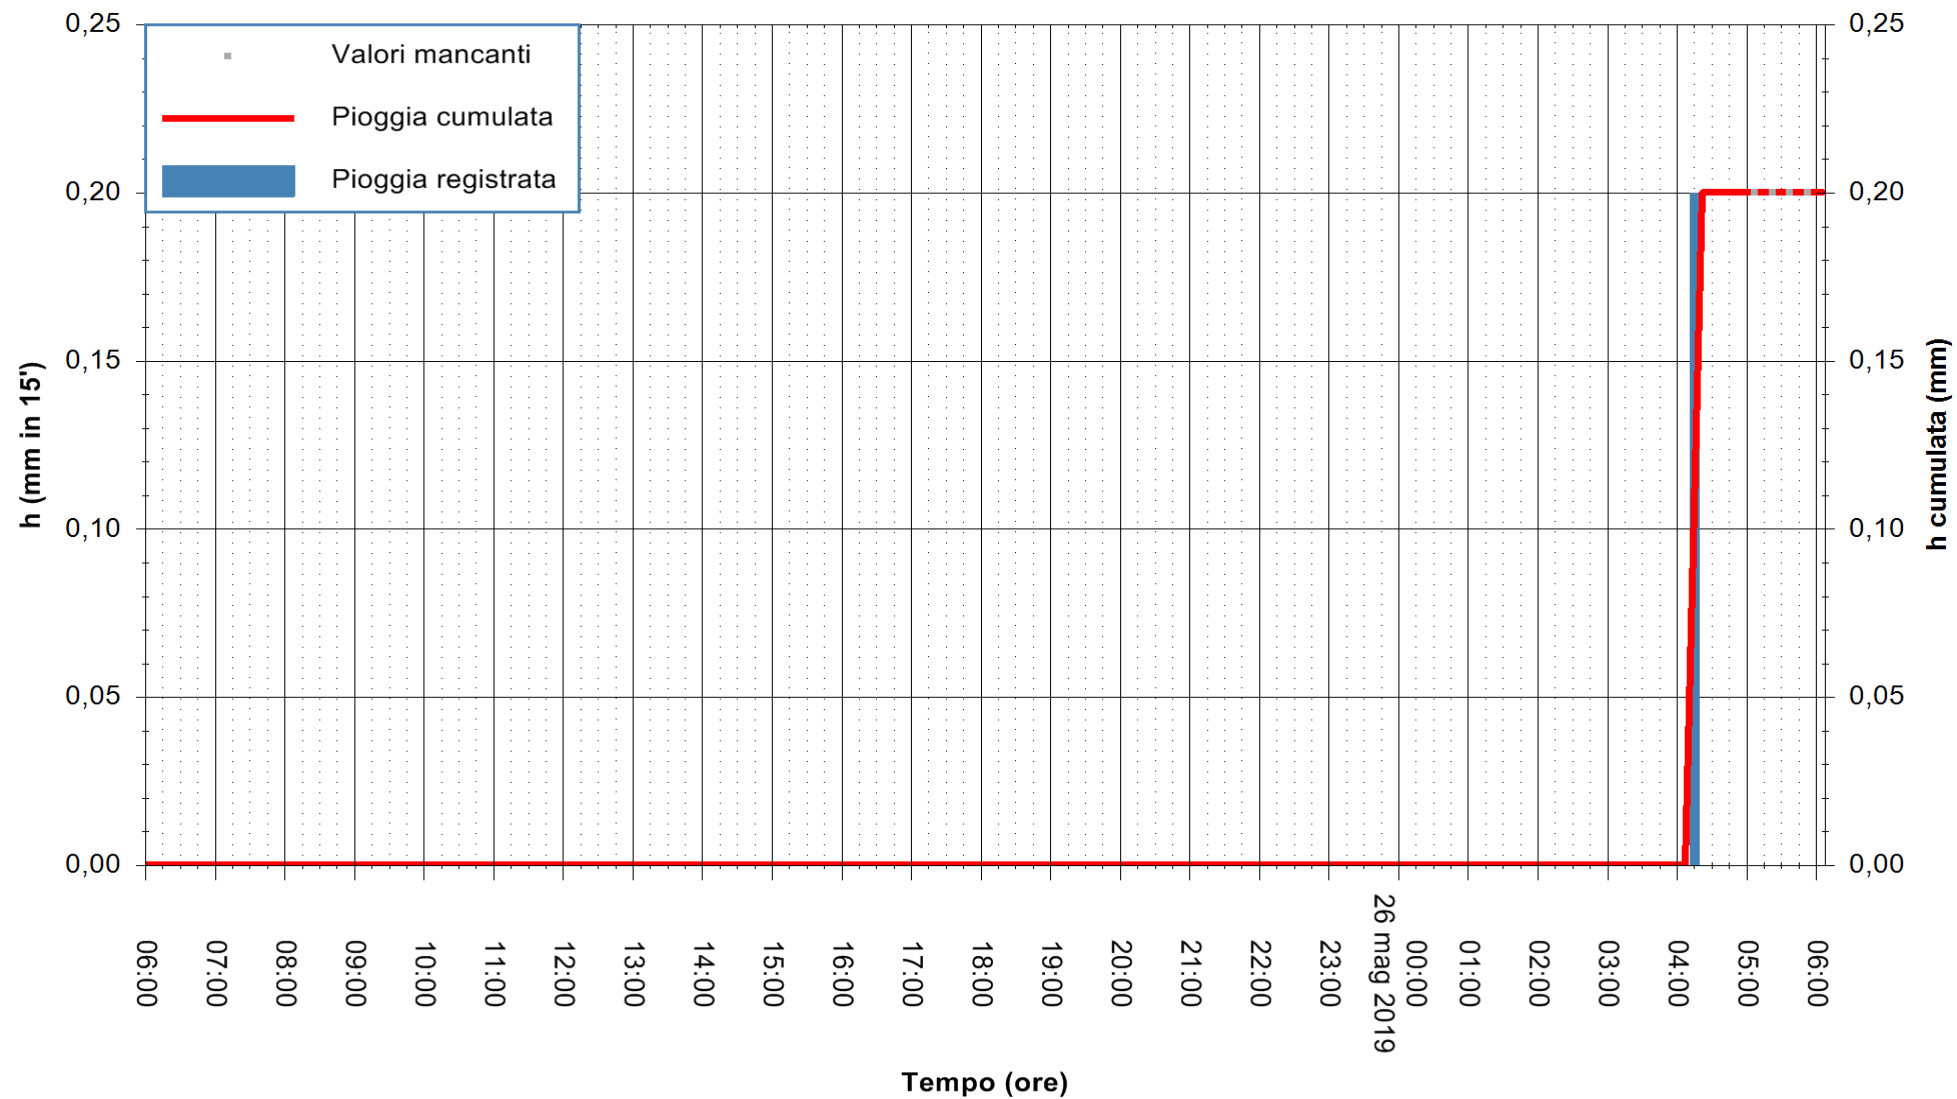

ARPAS
F.to il Dirigente Responsabile
Dott. Giuseppe Bianco

REGIONE AUTONOMA DE SARDIGNA
REGIONE AUTONOMA DELLA SARDEGNA

Stazione pluviometrica STINTINO PUNTA DE S'AQUILA
Area PUNTA DE S' AQUILA
Pioggia registrata nelle ultime 24 ore
Estrazione dati delle ore 05:49 del 26/05/2019
Ultimo dato disponibile: 26/05/2019 alle 05:00

ARPAS
F.to il Dirigente Responsabile
Dott. Giuseppe Bianco

REGIONE AUTONOMA DE SARDIGNA
REGIONE AUTONOMA DELLA SARDEGNA

Stazione pluviometrica SAN VERO MILIS PUTZUIDU
Area TORRE CAPO MANNU
Pioggia registrata nelle ultime 24 ore
Estrazione dati delle ore 05:49 del 26/05/2019
Ultimo dato disponibile: 26/05/2019 alle 05:15