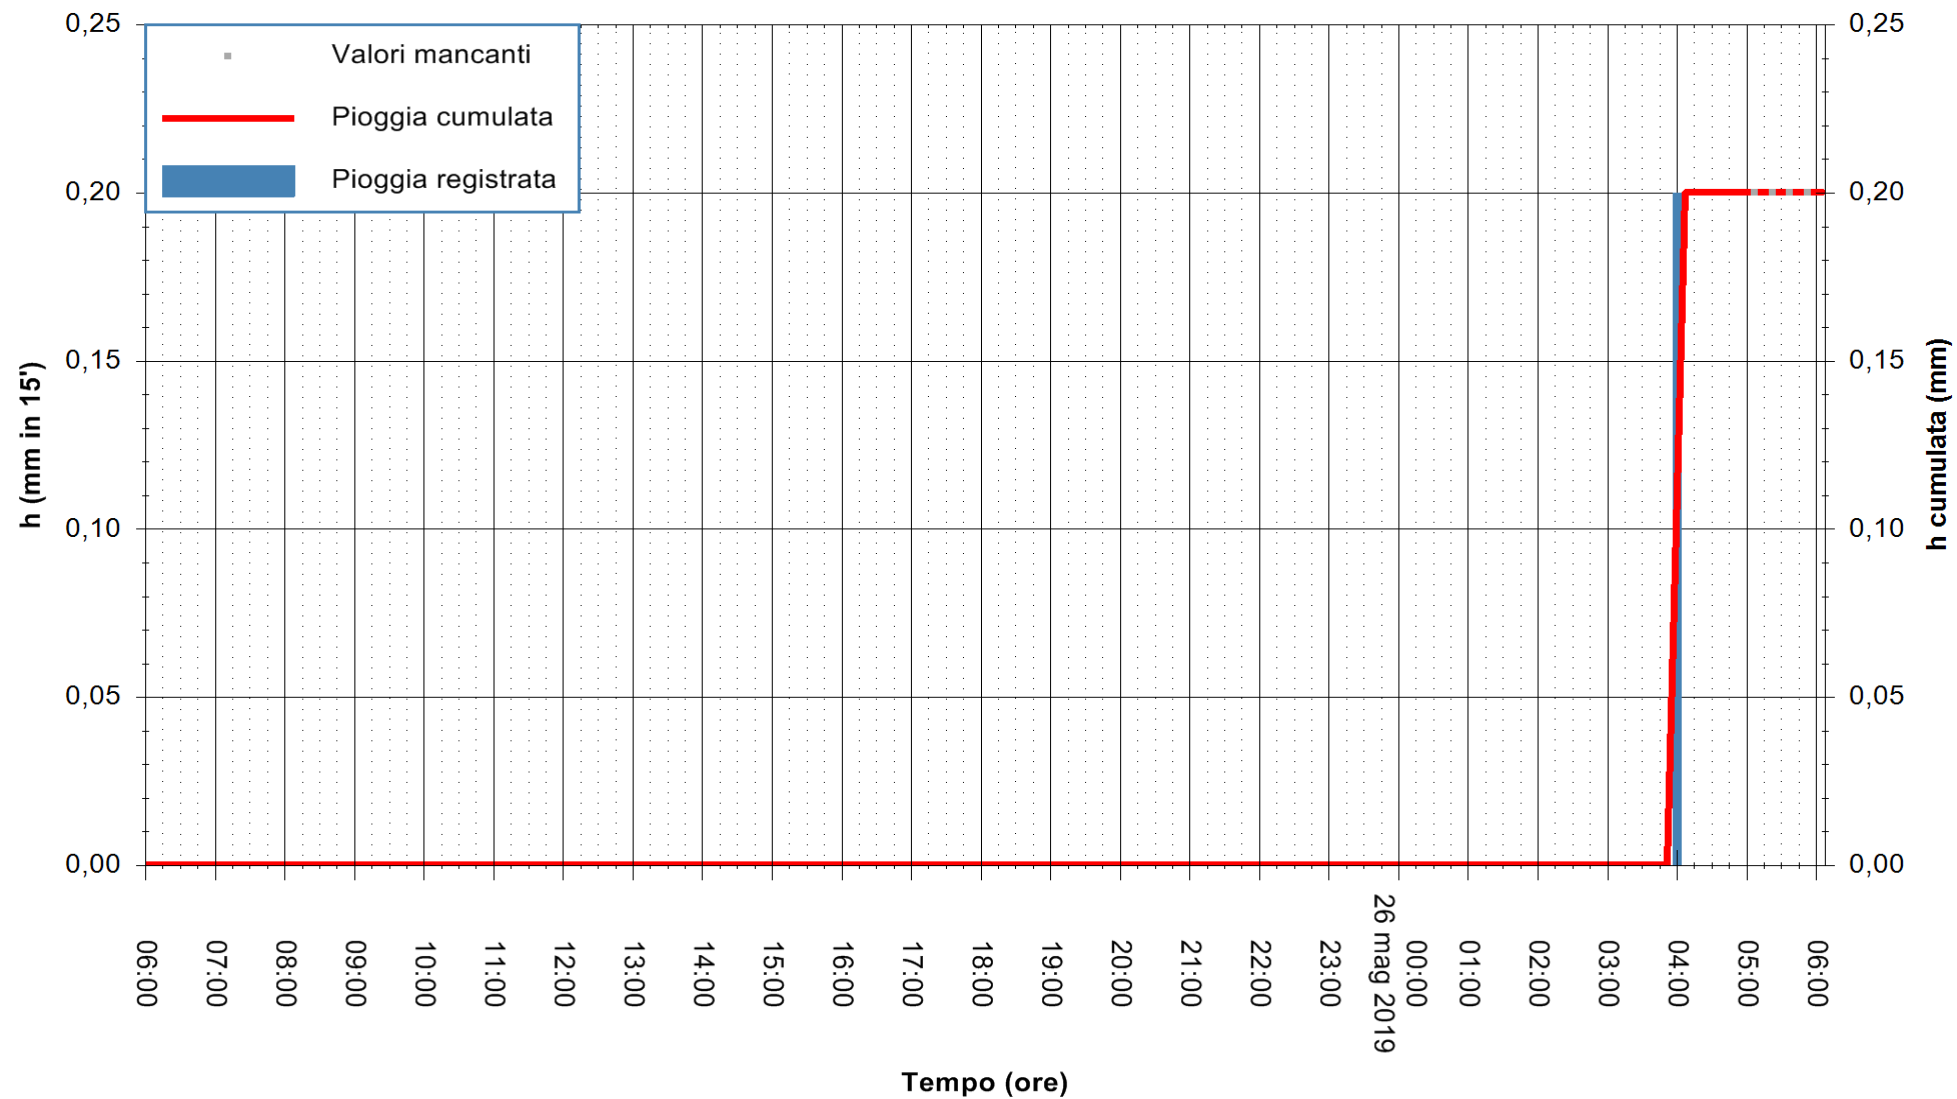

Stazione pluviometrica FLUMINI MANNU A FURTEI
Area PONTE SUL F.MANNU
Pioggia registrata nelle ultime 24 ore
Estrazione dati delle ore 05:49 del 26/05/2019
Ultimo dato disponibile: 26/05/2019 alle 05:10

ARPAS
F.to il Dirigente Responsabile
Dott. Giuseppe Bianco

REGIONE AUTONOMA DE SARDIGNA
REGIONE AUTONOMA DELLA SARDEGNA

Stazione pluviometrica UTA SANTA LUCIA
Area S.LUCIA

Pioggia registrata nelle ultime 24 ore
Estrazione dati delle ore 05:49 del 26/05/2019
Ultimo dato disponibile: 26/05/2019 alle 04:40

ARPAS
F.to il Dirigente Responsabile
Dott. Giuseppe Bianco

REGIONE AUTONOMA DE SARDIGNA
REGIONE AUTONOMA DELLA SARDEGNA

Stazione pluviometrica CARBONIA C.RA FLUMENTEPIDO
Area FLUMETEPIDO

Pioggia registrata nelle ultime 24 ore
Estrazione dati delle ore 05:49 del 26/05/2019
Ultimo dato disponibile: 26/05/2019 alle 05:20

ARPAS
F.to il Dirigente Responsabile
Dott. Giuseppe Bianco

REGIONE AUTONOMA DE SARDIGNA
REGIONE AUTONOMA DELLA SARDEGNA

Stazione pluviometrica SAN VERO MILIS PUTZUIDU
Area TORRE CAPO MANNU
Pioggia registrata nelle ultime 24 ore
Estrazione dati delle ore 05:49 del 26/05/2019
Ultimo dato disponibile: 26/05/2019 alle 05:15