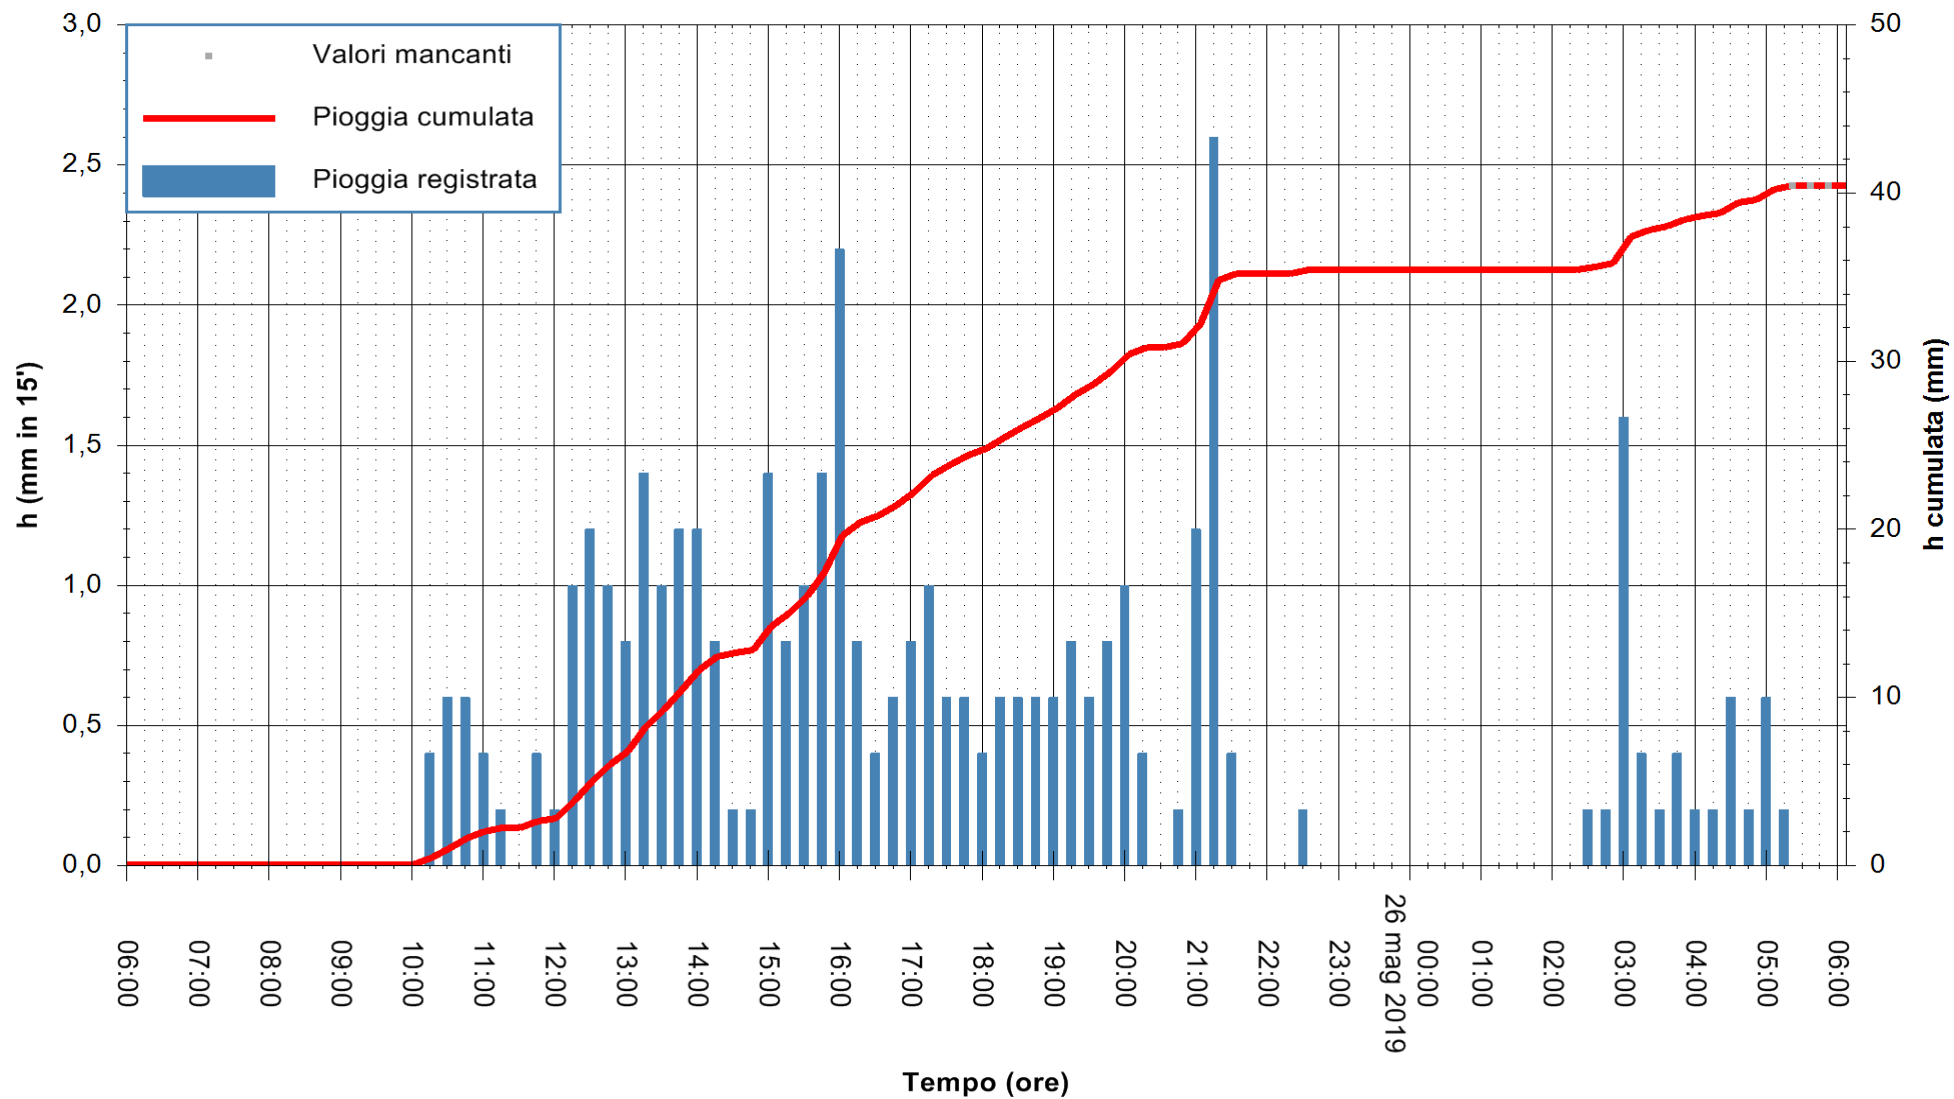

ARPAS
F.to il Dirigente Responsabile
Dott. Giuseppe Bianco

REGIONE AUTONOMA DE SARDIGNA
REGIONE AUTONOMA DELLA SARDEGNA

Stazione pluviometrica UTA SANTA LUCIA
Area S.LUCIA

Pioggia registrata nelle ultime 24 ore
Estrazione dati delle ore 05:49 del 26/05/2019
Ultimo dato disponibile: 26/05/2019 alle 04:40

ARPAS
F.to il Dirigente Responsabile
Dott. Giuseppe Bianco

REGIONE AUTONOMA DE SARDIGNA
REGIONE AUTONOMA DELLA SARDEGNA

Stazione pluviometrica CARBONIA C.RA FLUMENTEPIDO
Area FLUMETEPIDO

Pioggia registrata nelle ultime 24 ore
Estrazione dati delle ore 05:49 del 26/05/2019
Ultimo dato disponibile: 26/05/2019 alle 05:20

ARPAS
F.to il Dirigente Responsabile
Dott. Giuseppe Bianco

REGIONE AUTONOMA DE SARDIGNA
REGIONE AUTONOMA DELLA SARDEGNA

Stazione pluviometrica STINTINO PUNTA DE S'AQUILA
Area PUNTA DE S' AQUILA
Pioggia registrata nelle ultime 24 ore
Estrazione dati delle ore 05:49 del 26/05/2019
Ultimo dato disponibile: 26/05/2019 alle 05:00

ARPAS
F.to il Dirigente Responsabile
Dott. Giuseppe Bianco

REGIONE AUTONOMA DE SARDIGNA
REGIONE AUTONOMA DELLA SARDEGNA

Stazione pluviometrica SAN VERO MILIS PUTZUIDU
Area TORRE CAPO MANNU
Pioggia registrata nelle ultime 24 ore
Estrazione dati delle ore 05:49 del 26/05/2019
Ultimo dato disponibile: 26/05/2019 alle 05:15