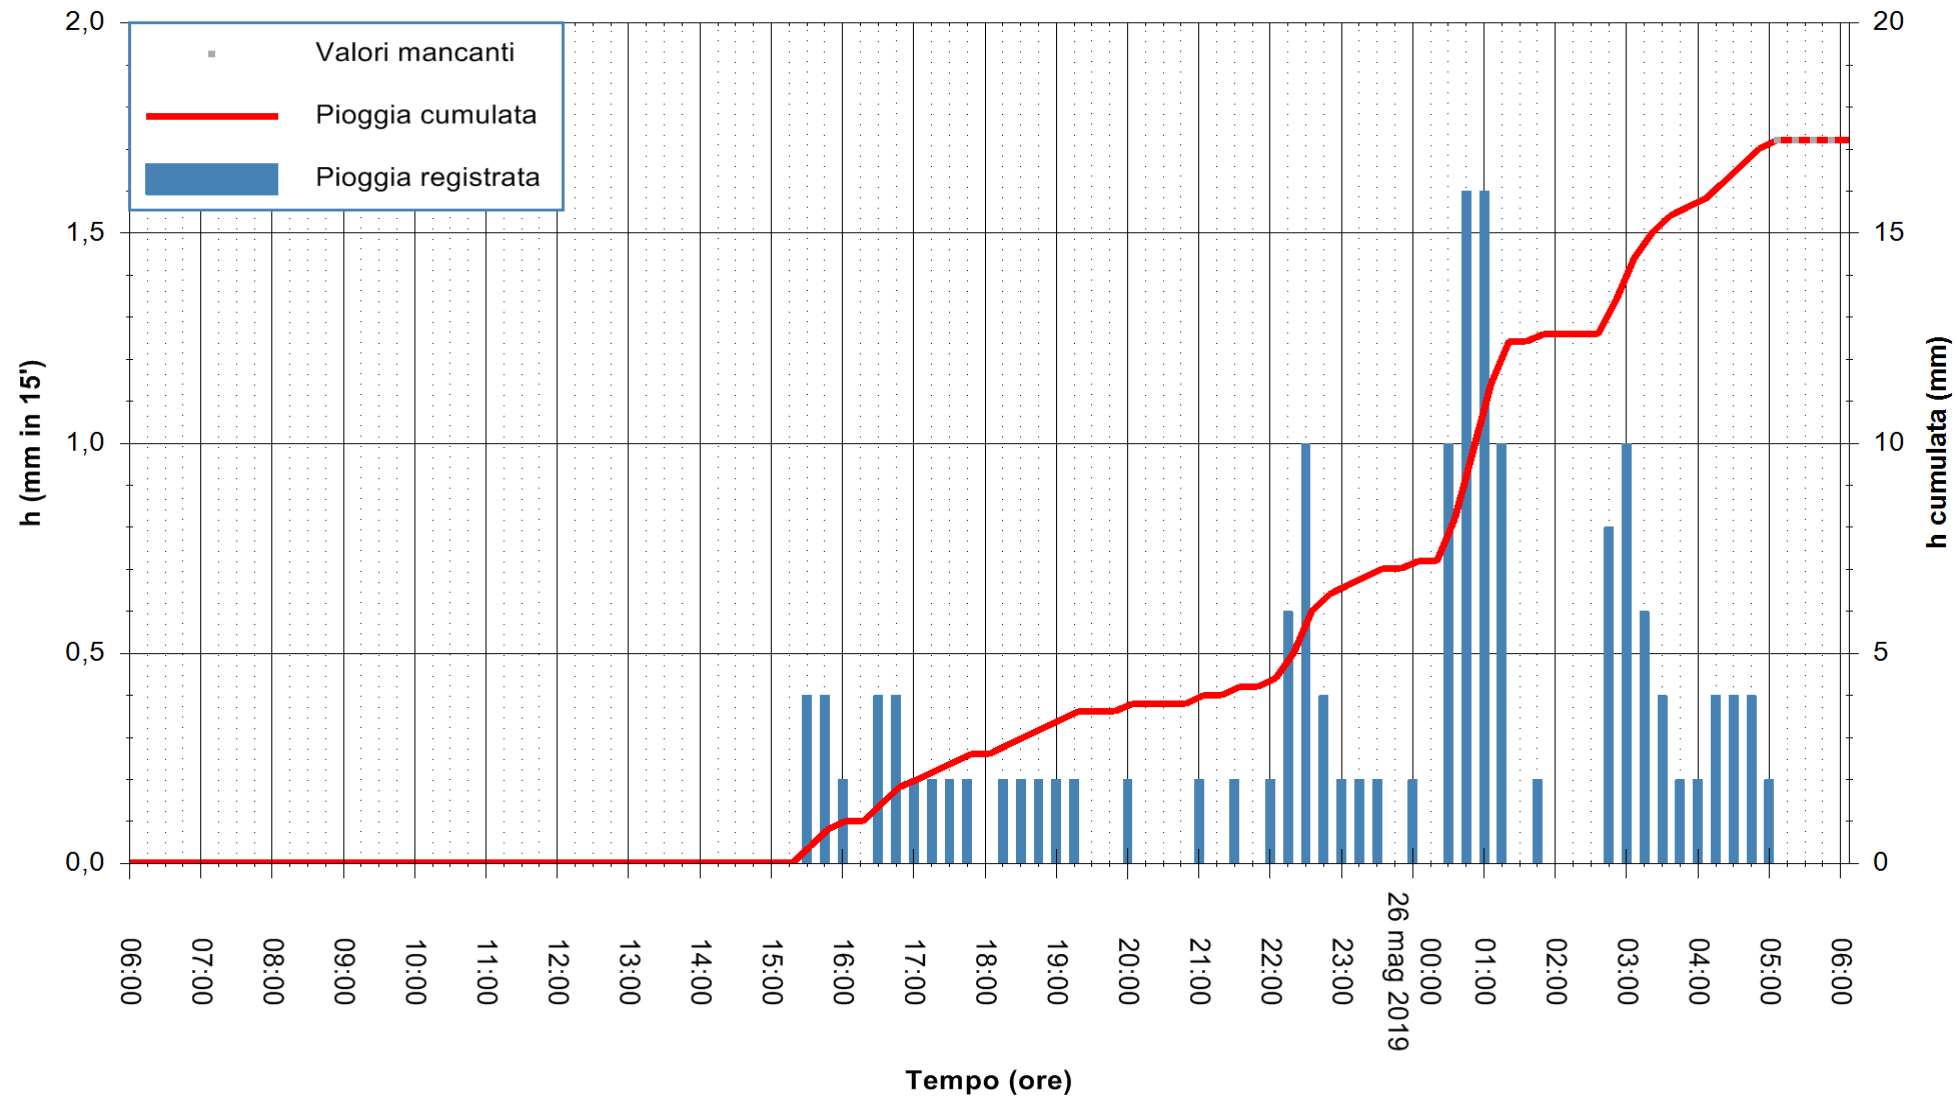

Stazione pluviometrica FLUMINI MANNU A FURTEI
Area PONTE SUL F.MANNU
Pioggia registrata nelle ultime 24 ore
Estrazione dati delle ore 05:49 del 26/05/2019
Ultimo dato disponibile: 26/05/2019 alle 05:10

ARPAS
F.to il Dirigente Responsabile
Dott. Giuseppe Bianco

REGIONE AUTONOMA DE SARDIGNA
REGIONE AUTONOMA DELLA SARDEGNA

Stazione pluviometrica UTA SANTA LUCIA
Area S.LUCIA

Pioggia registrata nelle ultime 24 ore
Estrazione dati delle ore 05:49 del 26/05/2019
Ultimo dato disponibile: 26/05/2019 alle 04:40

ARPAS
F.to il Dirigente Responsabile
Dott. Giuseppe Bianco

REGIONE AUTONOMA DE SARDIGNA
REGIONE AUTONOMA DELLA SARDEGNA

Stazione pluviometrica CARBONIA C.RA FLUMENTEPIDO
Area FLUMETEPIDO

Pioggia registrata nelle ultime 24 ore
Estrazione dati delle ore 05:49 del 26/05/2019
Ultimo dato disponibile: 26/05/2019 alle 05:20

ARPAS
F.to il Dirigente Responsabile
Dott. Giuseppe Bianco

REGIONE AUTONOMA DE SARDIGNA
REGIONE AUTONOMA DELLA SARDEGNA

Stazione pluviometrica SAN VERO MILIS PUTZUIDU
Area TORRE CAPO MANNU
Pioggia registrata nelle ultime 24 ore
Estrazione dati delle ore 05:49 del 26/05/2019
Ultimo dato disponibile: 26/05/2019 alle 05:15