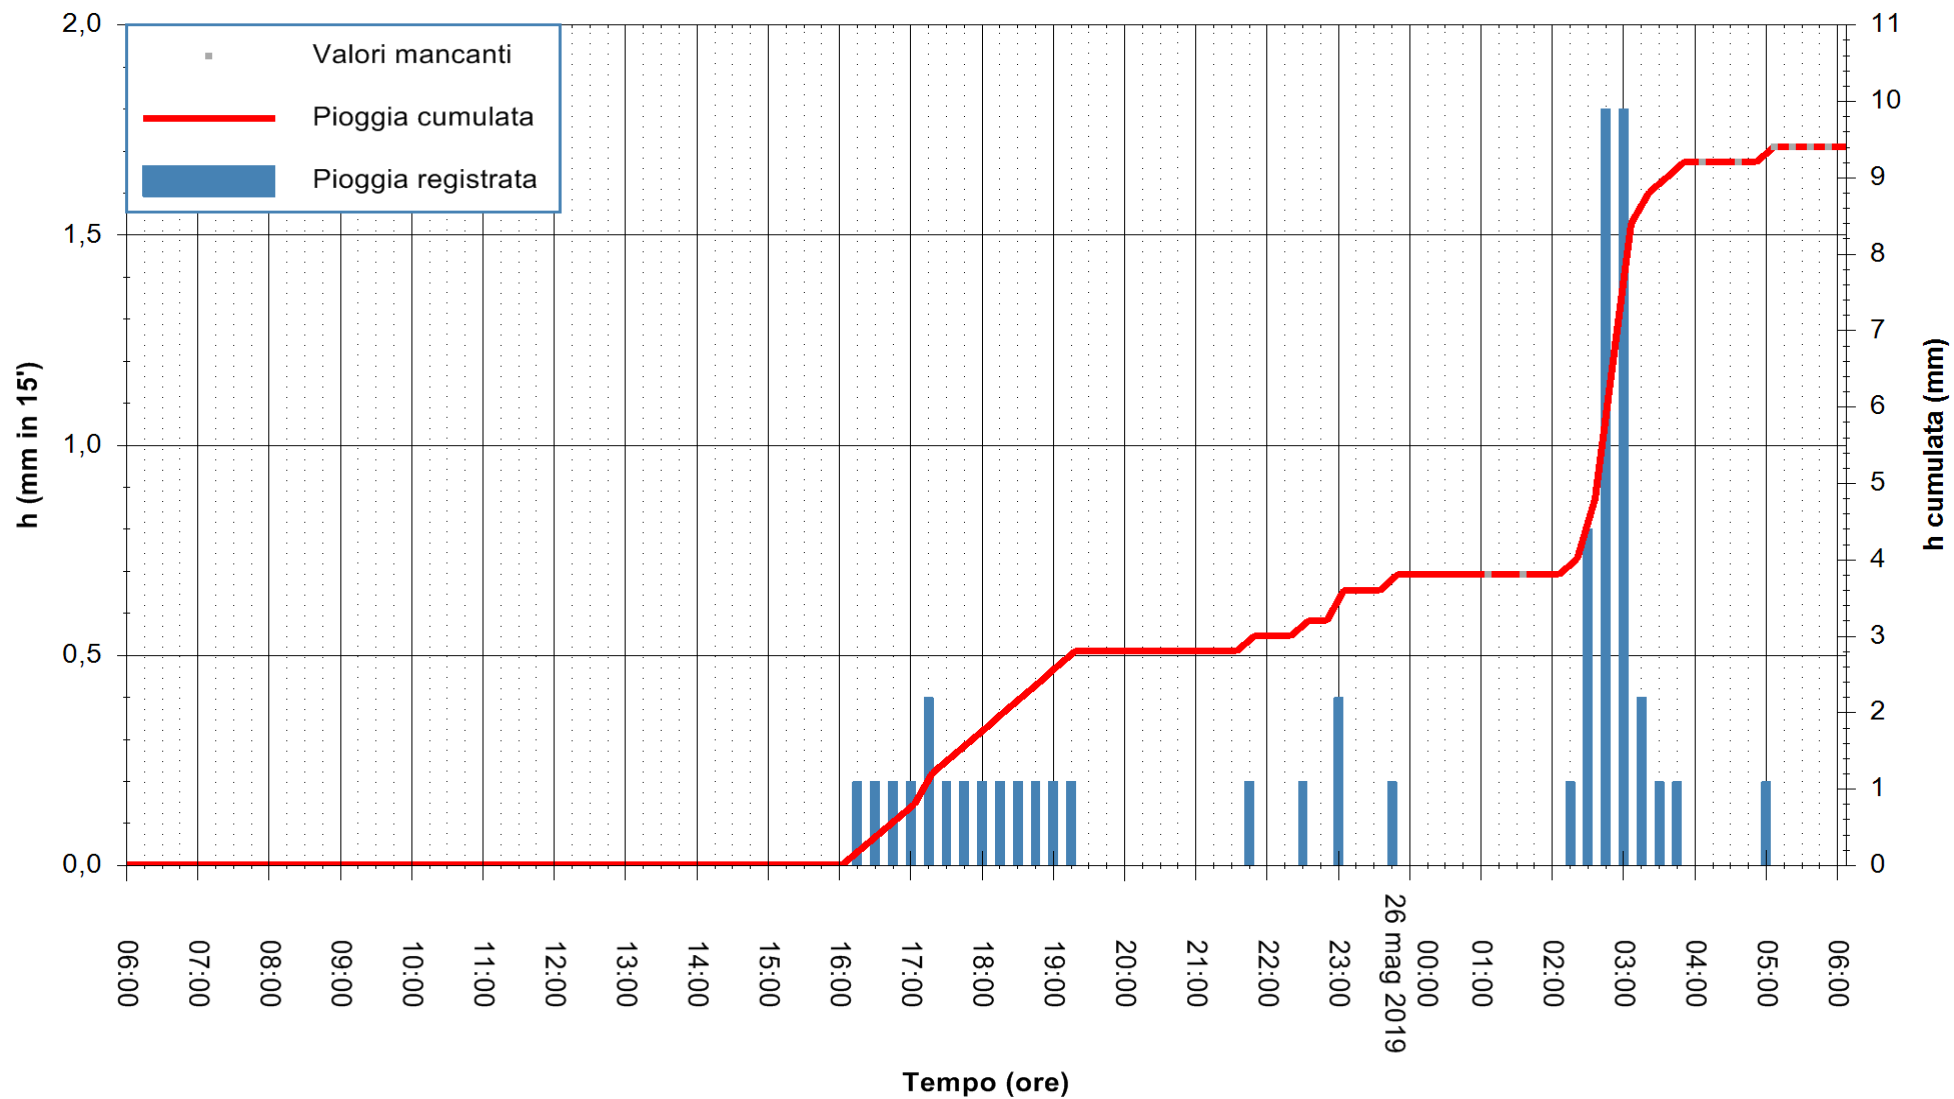

ARPAS
F.to il Dirigente Responsabile
Dott. Giuseppe Bianco

REGIONE AUTONOMA DE SARDIGNA
REGIONE AUTONOMA DELLA SARDEGNA

Stazione pluviometrica UTA SANTA LUCIA
Area S.LUCIA

Pioggia registrata nelle ultime 24 ore
Estrazione dati delle ore 05:49 del 26/05/2019
Ultimo dato disponibile: 26/05/2019 alle 04:40

ARPAS
F.to il Dirigente Responsabile
Dott. Giuseppe Bianco

REGIONE AUTONOMA DE SARDIGNA
REGIONE AUTONOMA DELLA SARDEGNA

Stazione pluviometrica CARBONIA C.RA FLUMENTEPIDO
Area FLUMETEPIDO

Pioggia registrata nelle ultime 24 ore
Estrazione dati delle ore 05:49 del 26/05/2019
Ultimo dato disponibile: 26/05/2019 alle 05:20

ARPAS
F.to il Dirigente Responsabile
Dott. Giuseppe Bianco

REGIONE AUTONOMA DE SARDIGNA
REGIONE AUTONOMA DELLA SARDEGNA

Stazione pluviometrica STINTINO PUNTA DE S'AQUILA
Area PUNTA DE S' AQUILA
Pioggia registrata nelle ultime 24 ore
Estrazione dati delle ore 05:49 del 26/05/2019
Ultimo dato disponibile: 26/05/2019 alle 05:00

ARPAS
F.to il Dirigente Responsabile
Dott. Giuseppe Bianco

REGIONE AUTONOMA DE SARDIGNA
REGIONE AUTONOMA DELLA SARDEGNA

Stazione pluviometrica SAN VERO MILIS PUTZUIDU
Area TORRE CAPO MANNU
Pioggia registrata nelle ultime 24 ore
Estrazione dati delle ore 05:49 del 26/05/2019
Ultimo dato disponibile: 26/05/2019 alle 05:15