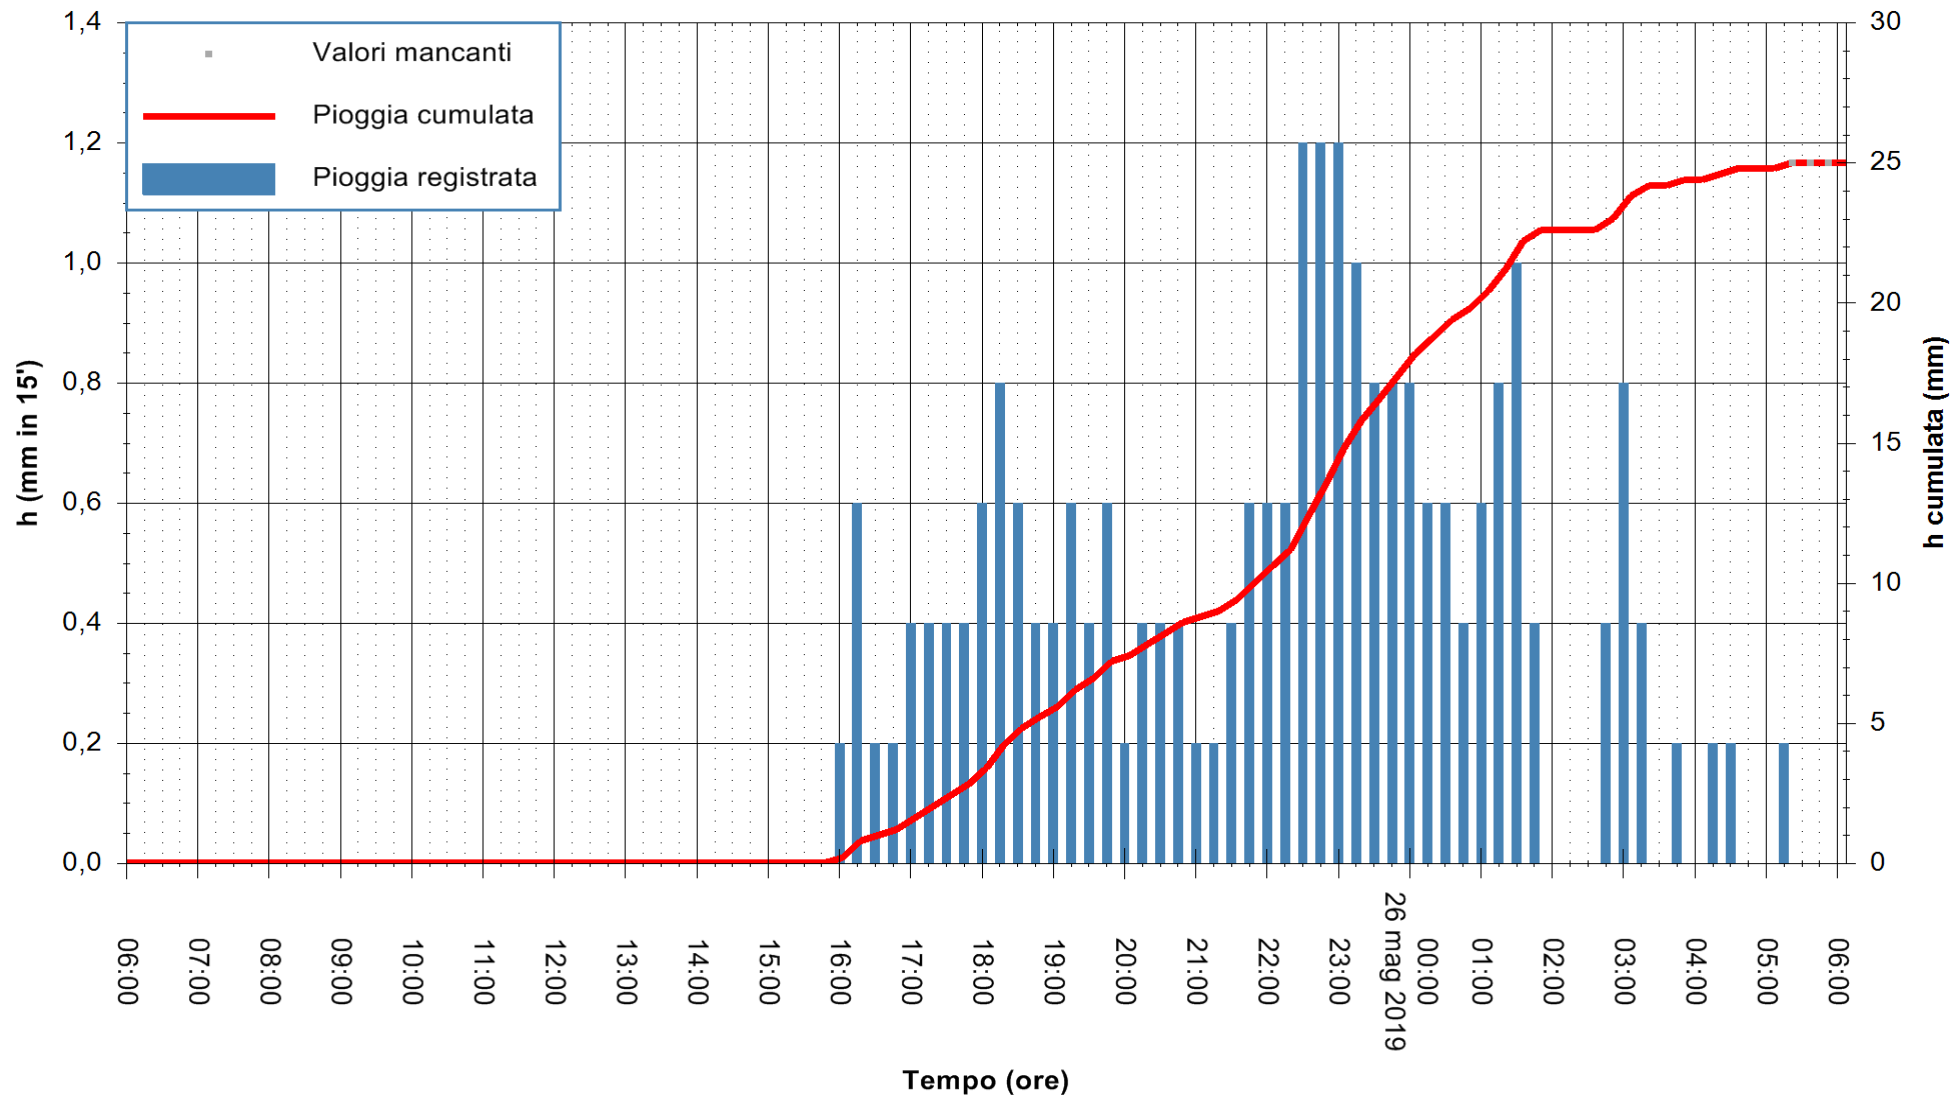

Stazione pluviometrica FLUMINI MANNU A FURTEI
Area PONTE SUL F.MANNU
Pioggia registrata nelle ultime 24 ore
Estrazione dati delle ore 05:49 del 26/05/2019
Ultimo dato disponibile: 26/05/2019 alle 05:10

ARPAS
F.to il Dirigente Responsabile
Dott. Giuseppe Bianco

REGIONE AUTONOMA DE SARDIGNA
REGIONE AUTONOMA DELLA SARDEGNA

Stazione pluviometrica UTA SANTA LUCIA
Area S.LUCIA

Pioggia registrata nelle ultime 24 ore
Estrazione dati delle ore 05:49 del 26/05/2019
Ultimo dato disponibile: 26/05/2019 alle 04:40

ARPAS
F.to il Dirigente Responsabile
Dott. Giuseppe Bianco

REGIONE AUTONOMA DE SARDIGNA
REGIONE AUTONOMA DELLA SARDEGNA

Stazione pluviometrica CARBONIA C.RA FLUMENTEPIDO
Area FLUMETEPIDO

Pioggia registrata nelle ultime 24 ore
Estrazione dati delle ore 05:49 del 26/05/2019
Ultimo dato disponibile: 26/05/2019 alle 05:20

ARPAS
F.to il Dirigente Responsabile
Dott. Giuseppe Bianco

REGIONE AUTONOMA DE SARDIGNA
REGIONE AUTONOMA DELLA SARDEGNA

Stazione pluviometrica SAN VERO MILIS PUTZUIDU
Area TORRE CAPO MANNU
Pioggia registrata nelle ultime 24 ore
Estrazione dati delle ore 05:49 del 26/05/2019
Ultimo dato disponibile: 26/05/2019 alle 05:15