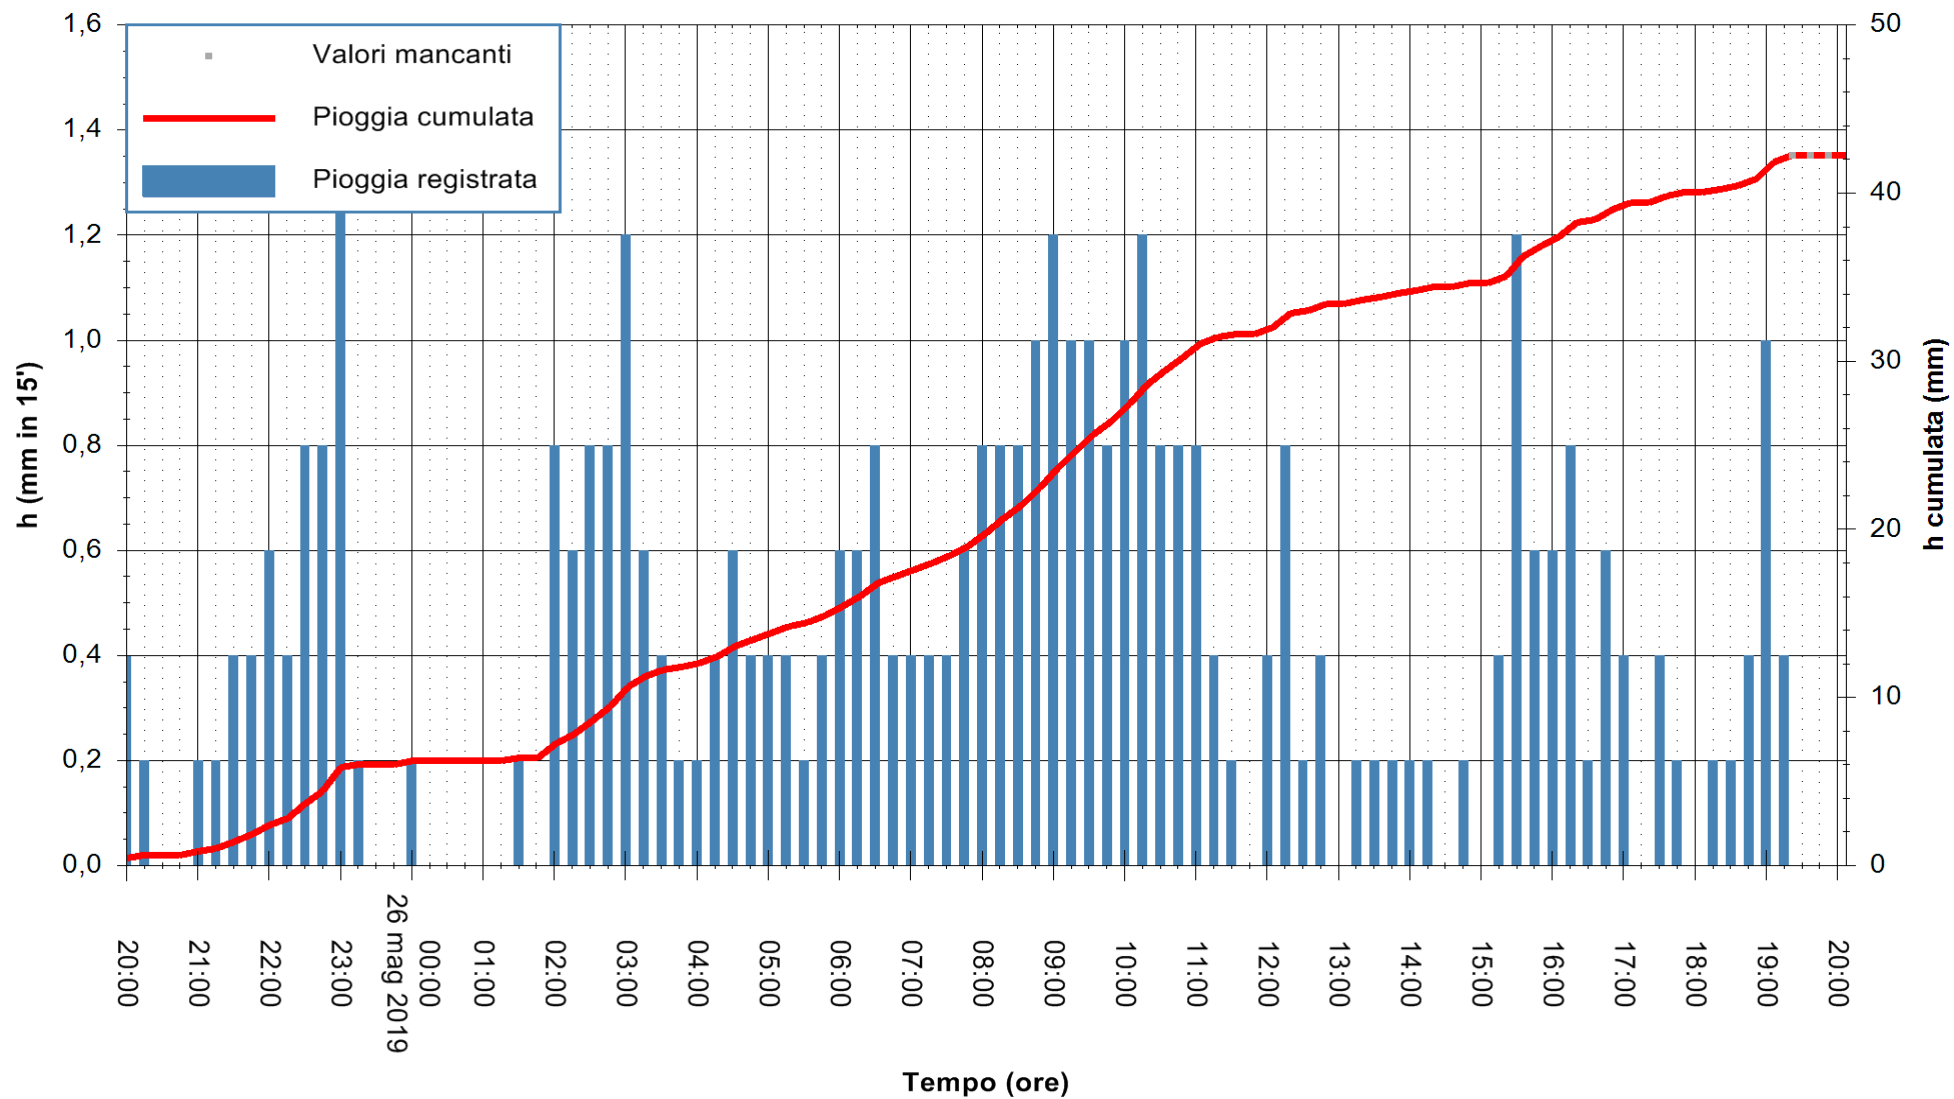

Stazione pluviometrica SANLURI STROVINA
Area LA STROVINA

Pioggia registrata nelle ultime 24 ore
Estrazione dati delle ore 19:43 del 26/05/2019
Ultimo dato disponibile: 26/05/2019 alle 19:00

ARPAS
F.to il Dirigente Responsabile
Dott. Giuseppe Bianco

REGIONE AUTÒNOMA DE SARDIGNA
REGIONE AUTONOMA DELLA SARDEGNA

Stazione pluviometrica CARBONIA C.RA FLUMENTEPIDO
Area FLUMETEPIDO

Pioggia registrata nelle ultime 24 ore
Estrazione dati delle ore 19:43 del 26/05/2019
Ultimo dato disponibile: 26/05/2019 alle 19:10