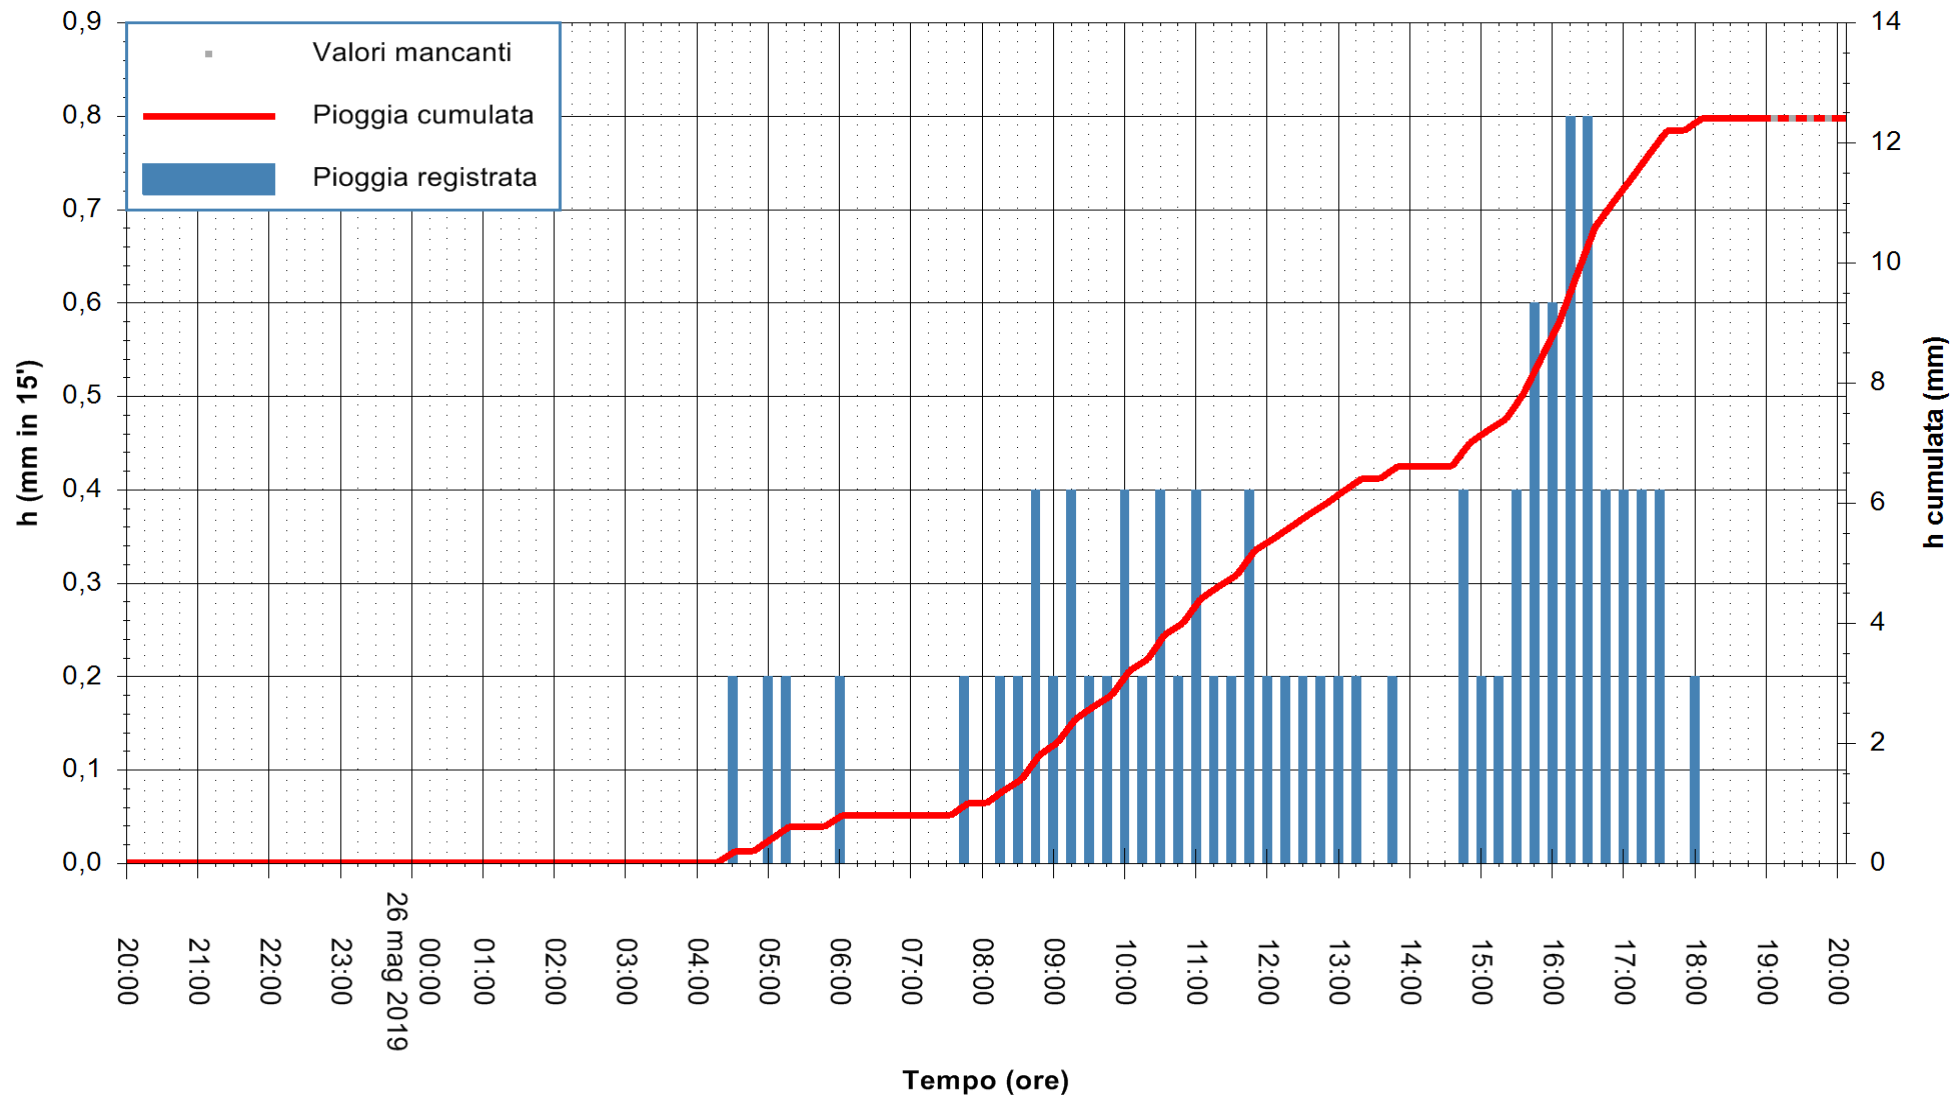

Stazione pluviometrica SANLURI STROVINA
Area LA STROVINA

Pioggia registrata nelle ultime 24 ore
Estrazione dati delle ore 19:43 del 26/05/2019
Ultimo dato disponibile: 26/05/2019 alle 19:00

ARPAS
F.to il Dirigente Responsabile
Dott. Giuseppe Bianco

REGIONE AUTÒNOMA DE SARDIGNA
REGIONE AUTONOMA DELLA SARDEGNA

Stazione pluviometrica CARBONIA C.RA FLUMENTEPIDO
Area FLUMETEPIDO

Pioggia registrata nelle ultime 24 ore
Estrazione dati delle ore 19:43 del 26/05/2019
Ultimo dato disponibile: 26/05/2019 alle 19:10