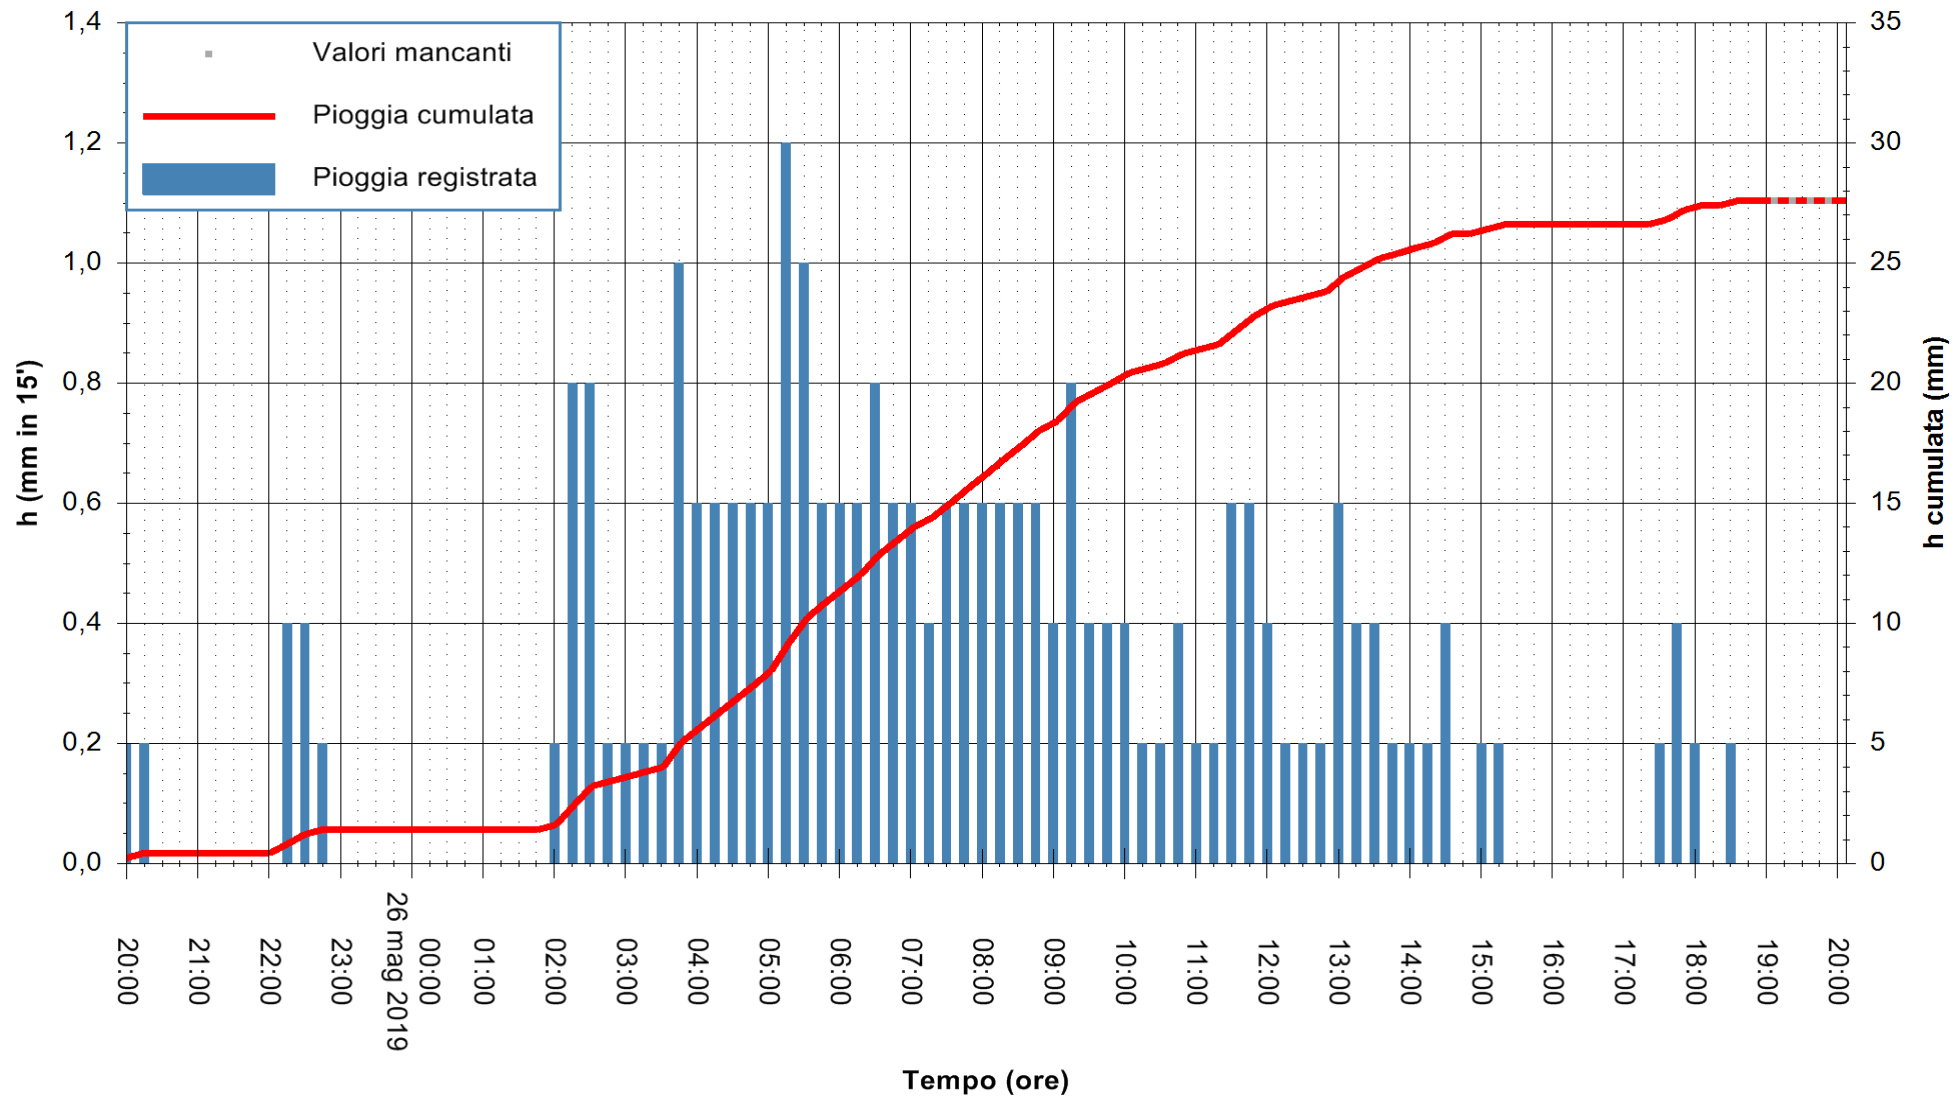

Stazione pluviometrica SANLURI STROVINA
Area LA STROVINA

Pioggia registrata nelle ultime 24 ore
Estrazione dati delle ore 19:43 del 26/05/2019
Ultimo dato disponibile: 26/05/2019 alle 19:00

ARPAS
F.to il Dirigente Responsabile
Dott. Giuseppe Bianco

REGIONE AUTÒNOMA DE SARDIGNA
REGIONE AUTONOMA DELLA SARDEGNA

Stazione pluviometrica CARBONIA C.RA FLUMENTEPIDO
Area FLUMETEPIDO

Pioggia registrata nelle ultime 24 ore
Estrazione dati delle ore 19:43 del 26/05/2019
Ultimo dato disponibile: 26/05/2019 alle 19:10