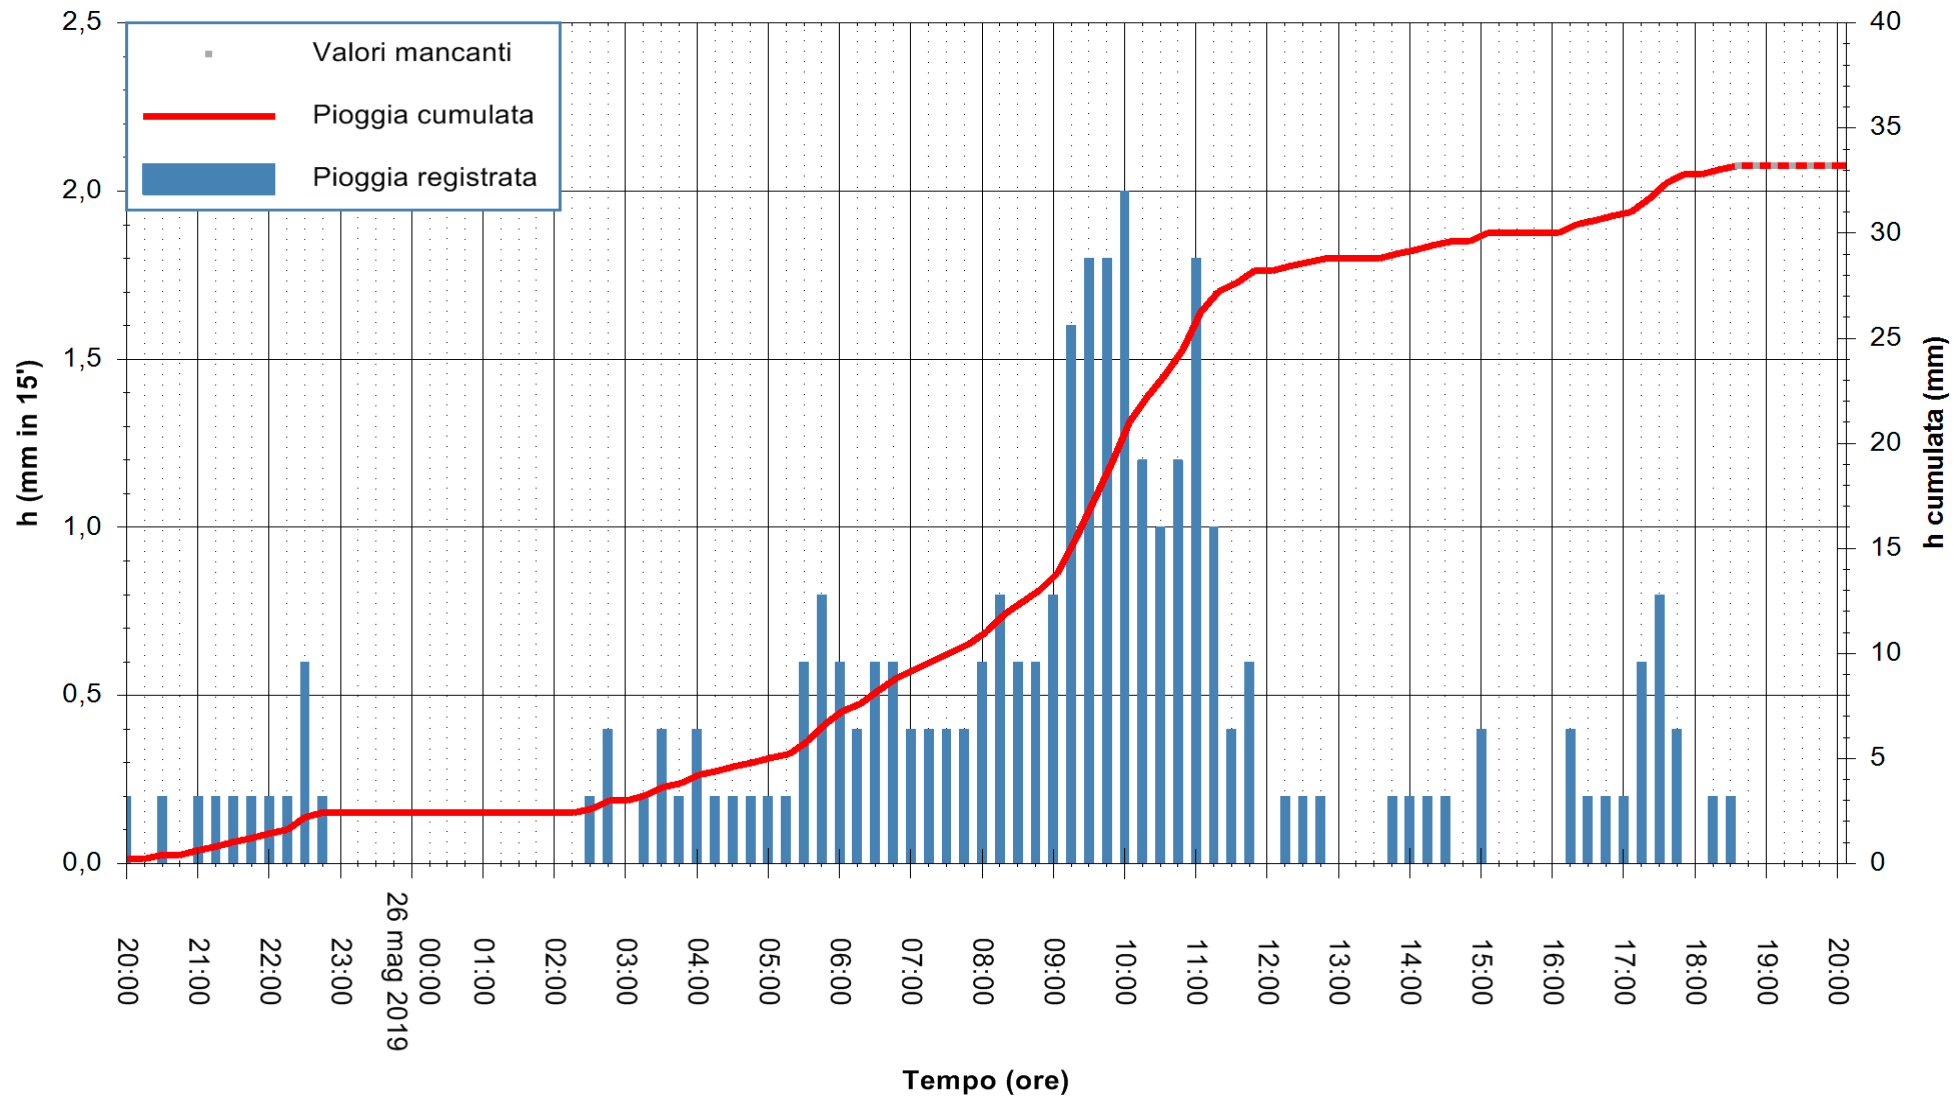

Stazione pluviometrica SANLURI STROVINA
Area LA STROVINA

Pioggia registrata nelle ultime 24 ore
Estrazione dati delle ore 19:43 del 26/05/2019
Ultimo dato disponibile: 26/05/2019 alle 19:00

ARPAS
F.to il Dirigente Responsabile
Dott. Giuseppe Bianco

REGIONE AUTÒNOMA DE SARDIGNA
REGIONE AUTONOMA DELLA SARDEGNA

Stazione pluviometrica CARBONIA C.RA FLUMENTEPIDO
Area FLUMETEPIDO

Pioggia registrata nelle ultime 24 ore
Estrazione dati delle ore 19:43 del 26/05/2019
Ultimo dato disponibile: 26/05/2019 alle 19:10