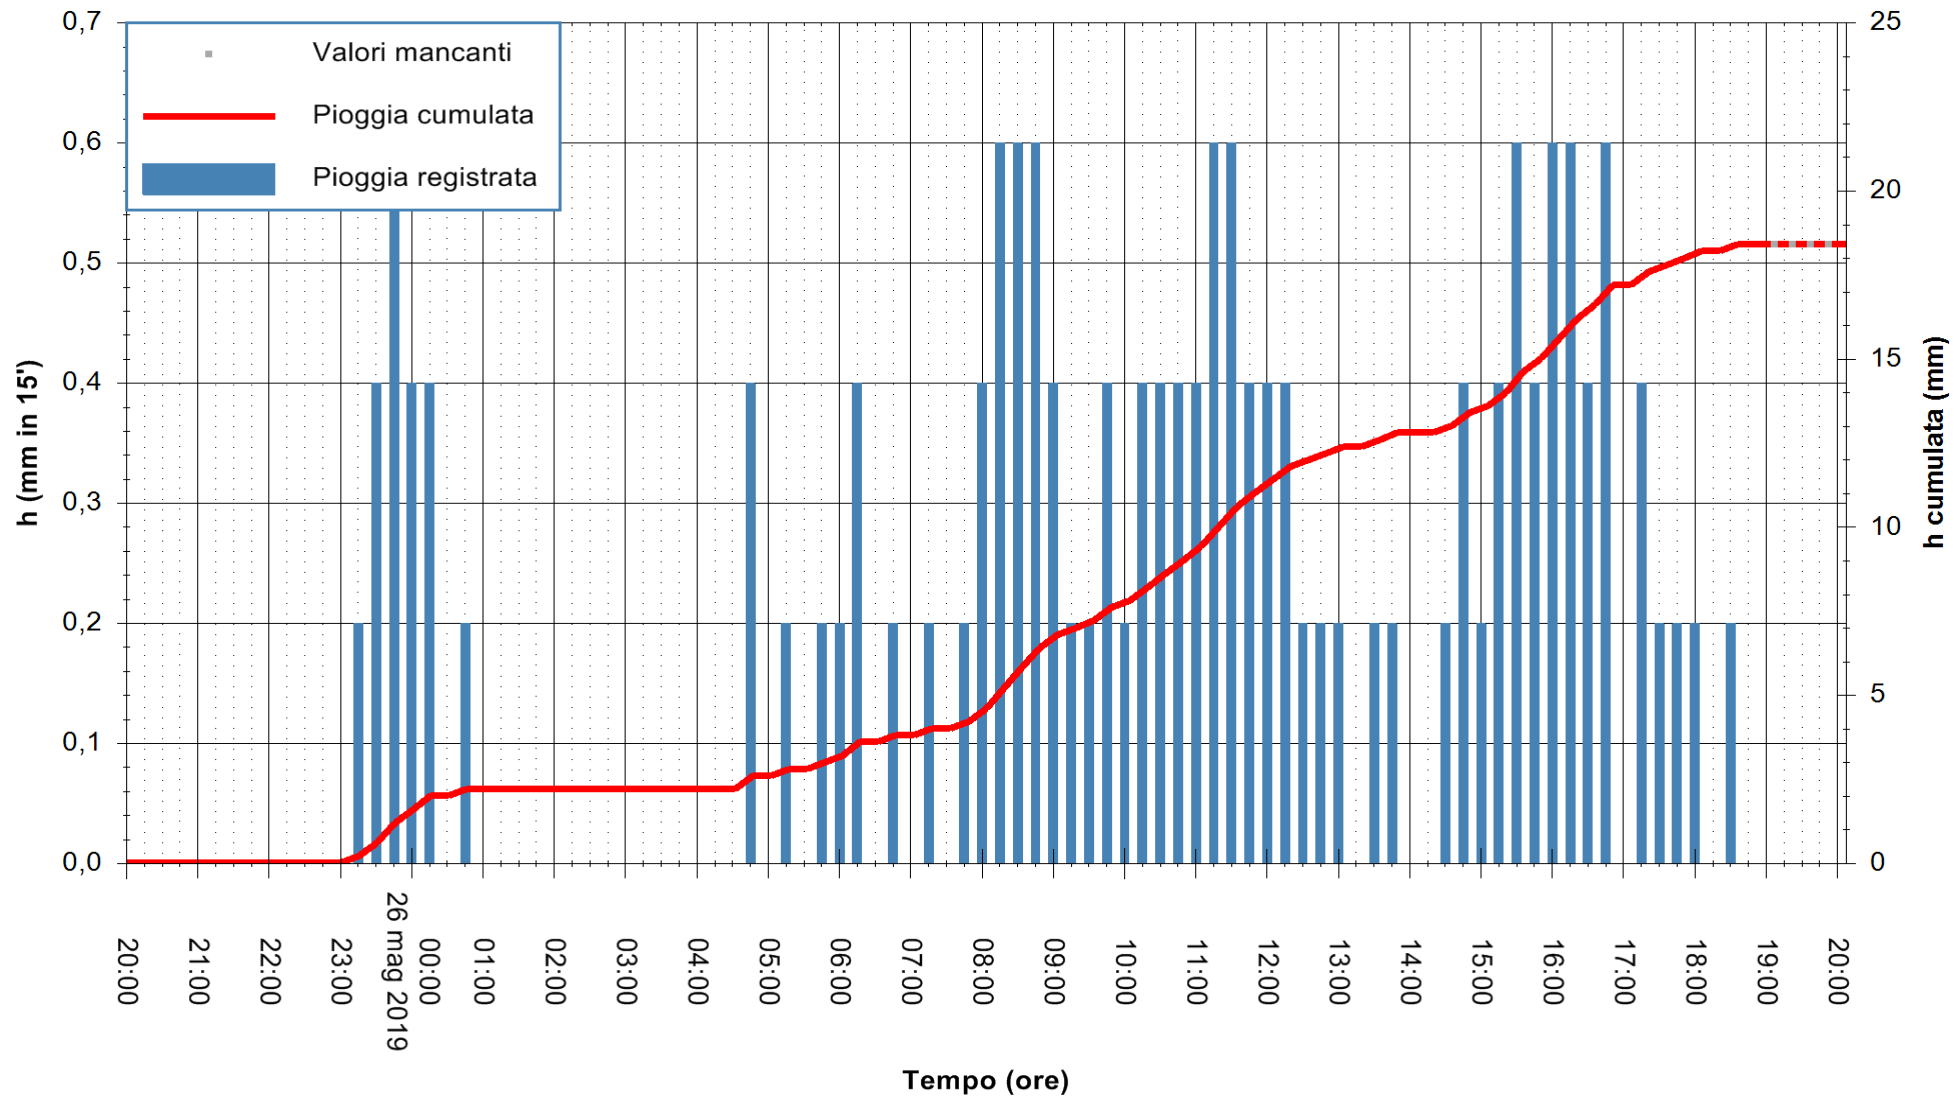

Stazione pluviometrica SANLURI STROVINA
Area LA STROVINA

Pioggia registrata nelle ultime 24 ore
Estrazione dati delle ore 19:43 del 26/05/2019
Ultimo dato disponibile: 26/05/2019 alle 19:00

ARPAS
F.to il Dirigente Responsabile
Dott. Giuseppe Bianco

REGIONE AUTÒNOMA DE SARDIGNA
REGIONE AUTONOMA DELLA SARDEGNA

Stazione pluviometrica CARBONIA C.RA FLUMENTEPIDO
Area FLUMETEPIDO

Pioggia registrata nelle ultime 24 ore
Estrazione dati delle ore 19:43 del 26/05/2019
Ultimo dato disponibile: 26/05/2019 alle 19:10