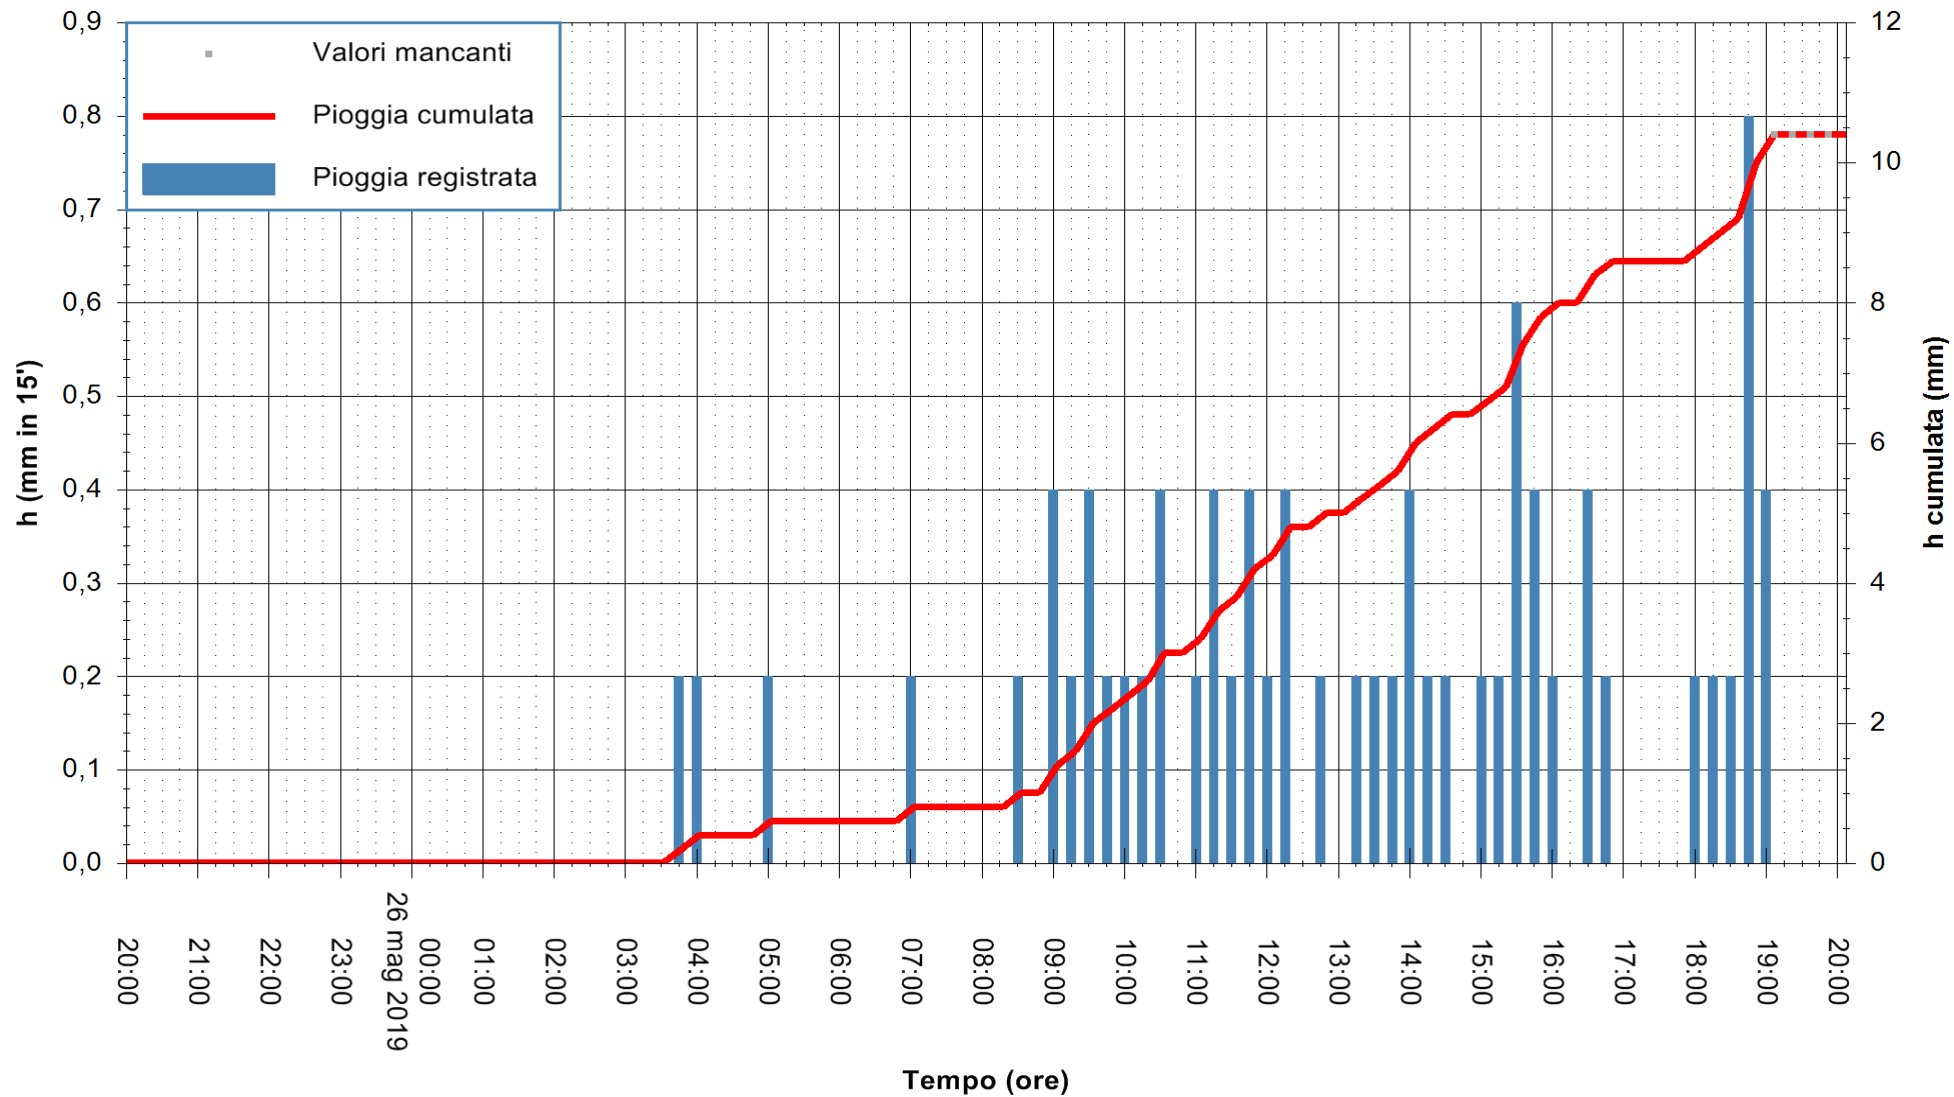

Stazione pluviometrica SANLURI STROVINA
Area LA STROVINA

Pioggia registrata nelle ultime 24 ore
Estrazione dati delle ore 19:43 del 26/05/2019
Ultimo dato disponibile: 26/05/2019 alle 19:00

ARPAS
F.to il Dirigente Responsabile
Dott. Giuseppe Bianco

REGIONE AUTÒNOMA DE SARDIGNA
REGIONE AUTONOMA DELLA SARDEGNA

Stazione pluviometrica CARBONIA C.RA FLUMENTEPIDO
Area FLUMETEPIDO

Pioggia registrata nelle ultime 24 ore
Estrazione dati delle ore 19:43 del 26/05/2019
Ultimo dato disponibile: 26/05/2019 alle 19:10