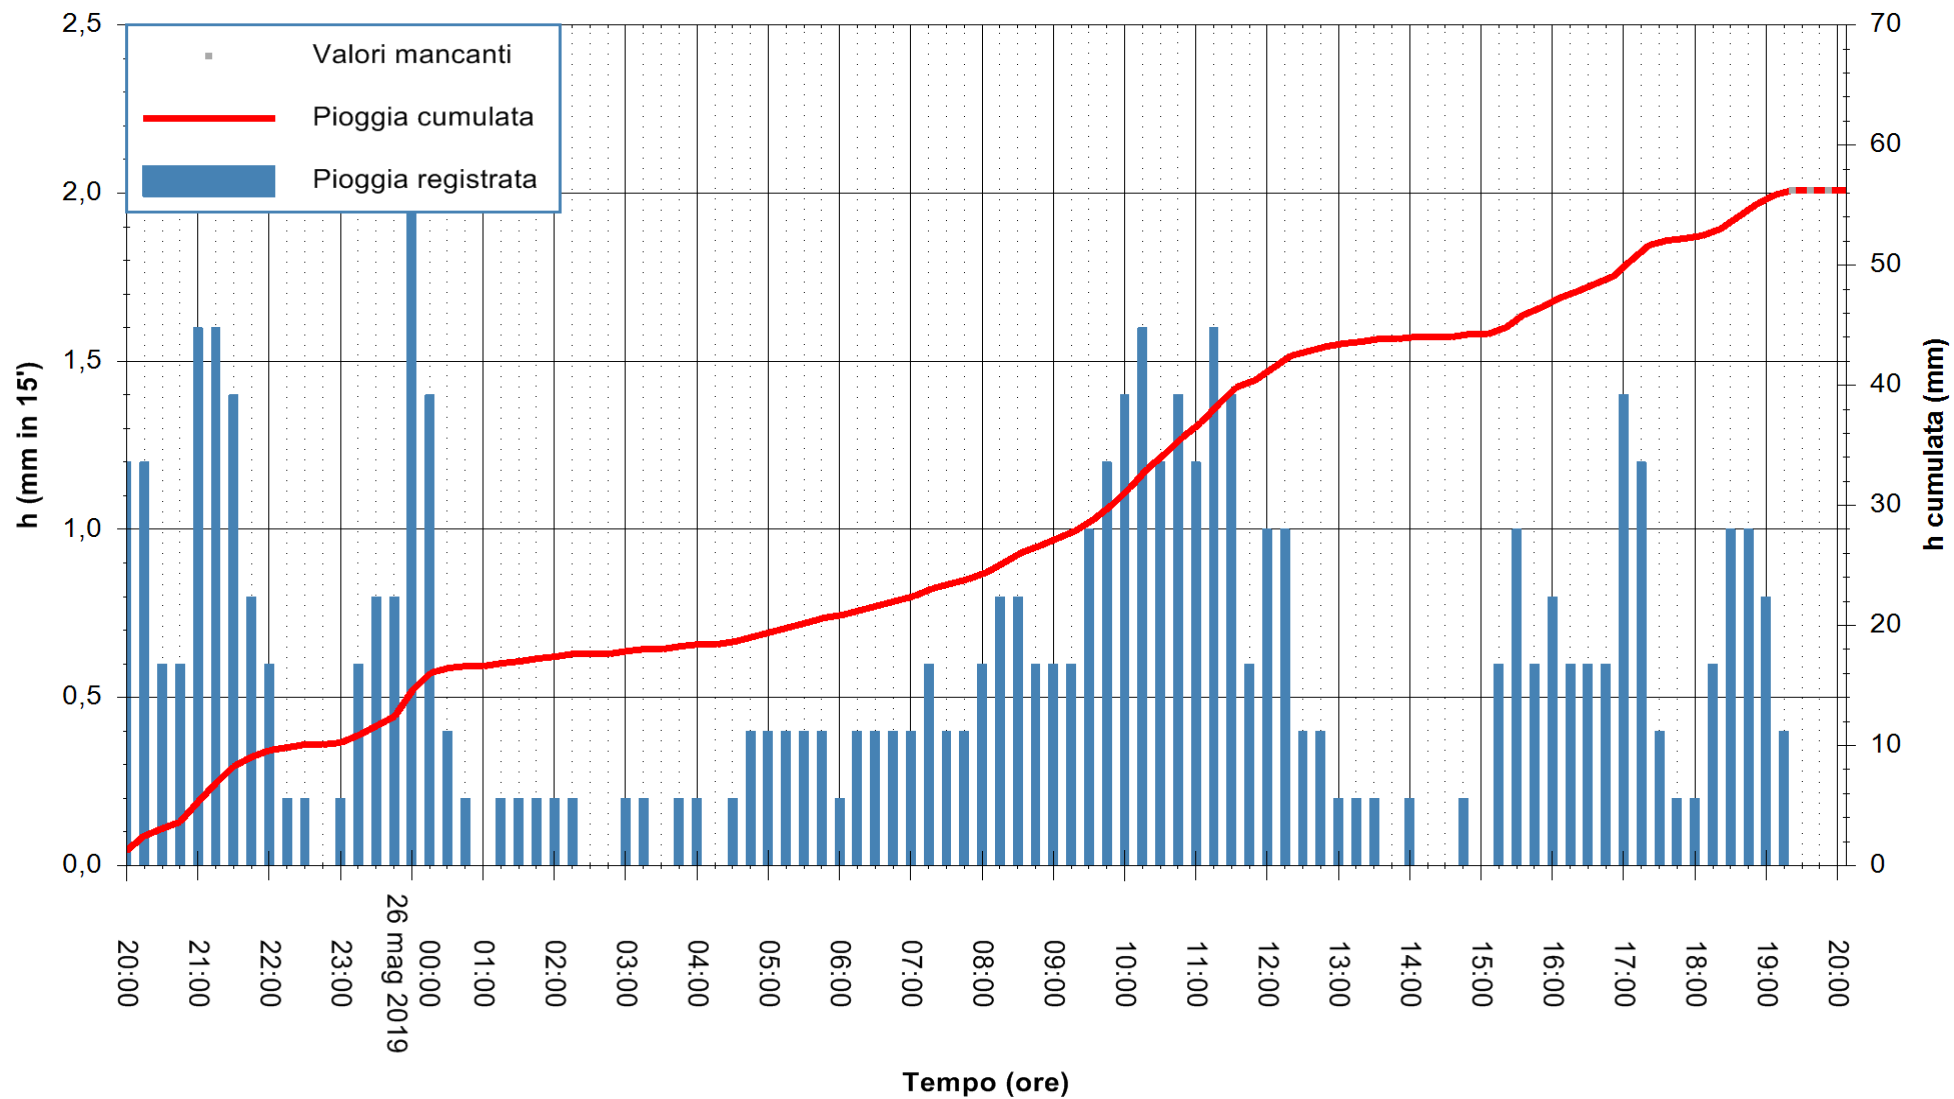

Stazione pluviometrica SANLURI STROVINA
Area LA STROVINA

Pioggia registrata nelle ultime 24 ore
Estrazione dati delle ore 19:43 del 26/05/2019
Ultimo dato disponibile: 26/05/2019 alle 19:00

ARPAS
F.to il Dirigente Responsabile
Dott. Giuseppe Bianco

REGIONE AUTÒNOMA DE SARDIGNA
REGIONE AUTONOMA DELLA SARDEGNA

Stazione pluviometrica CARBONIA C.RA FLUMENTEPIDO
Area FLUMETEPIDO

Pioggia registrata nelle ultime 24 ore
Estrazione dati delle ore 19:43 del 26/05/2019
Ultimo dato disponibile: 26/05/2019 alle 19:10