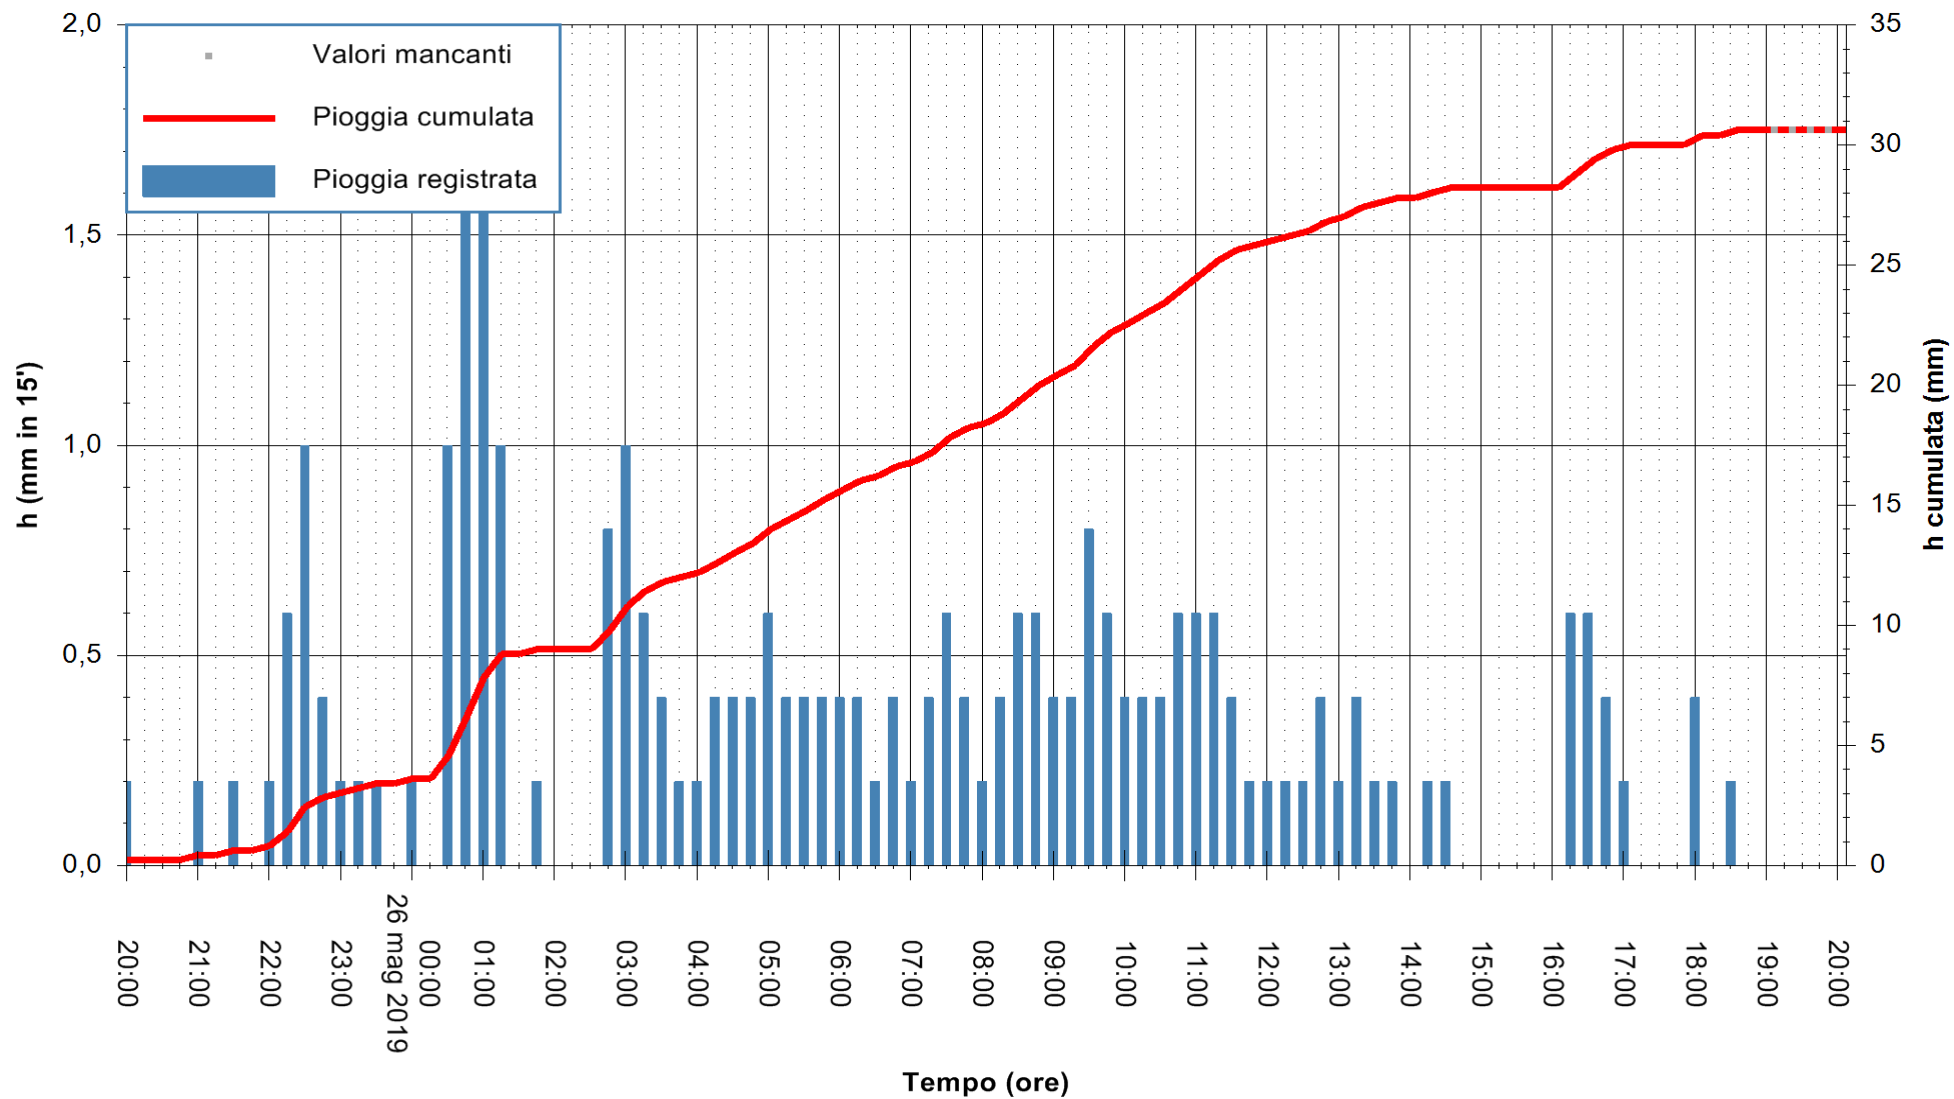

Stazione pluviometrica SANLURI STROVINA
Area LA STROVINA

Pioggia registrata nelle ultime 24 ore
Estrazione dati delle ore 19:43 del 26/05/2019
Ultimo dato disponibile: 26/05/2019 alle 19:00

ARPAS
F.to il Dirigente Responsabile
Dott. Giuseppe Bianco

REGIONE AUTÒNOMA DE SARDIGNA
REGIONE AUTONOMA DELLA SARDEGNA

Stazione pluviometrica CARBONIA C.RA FLUMENTEPIDO
Area FLUMETEPIDO

Pioggia registrata nelle ultime 24 ore
Estrazione dati delle ore 19:43 del 26/05/2019
Ultimo dato disponibile: 26/05/2019 alle 19:10