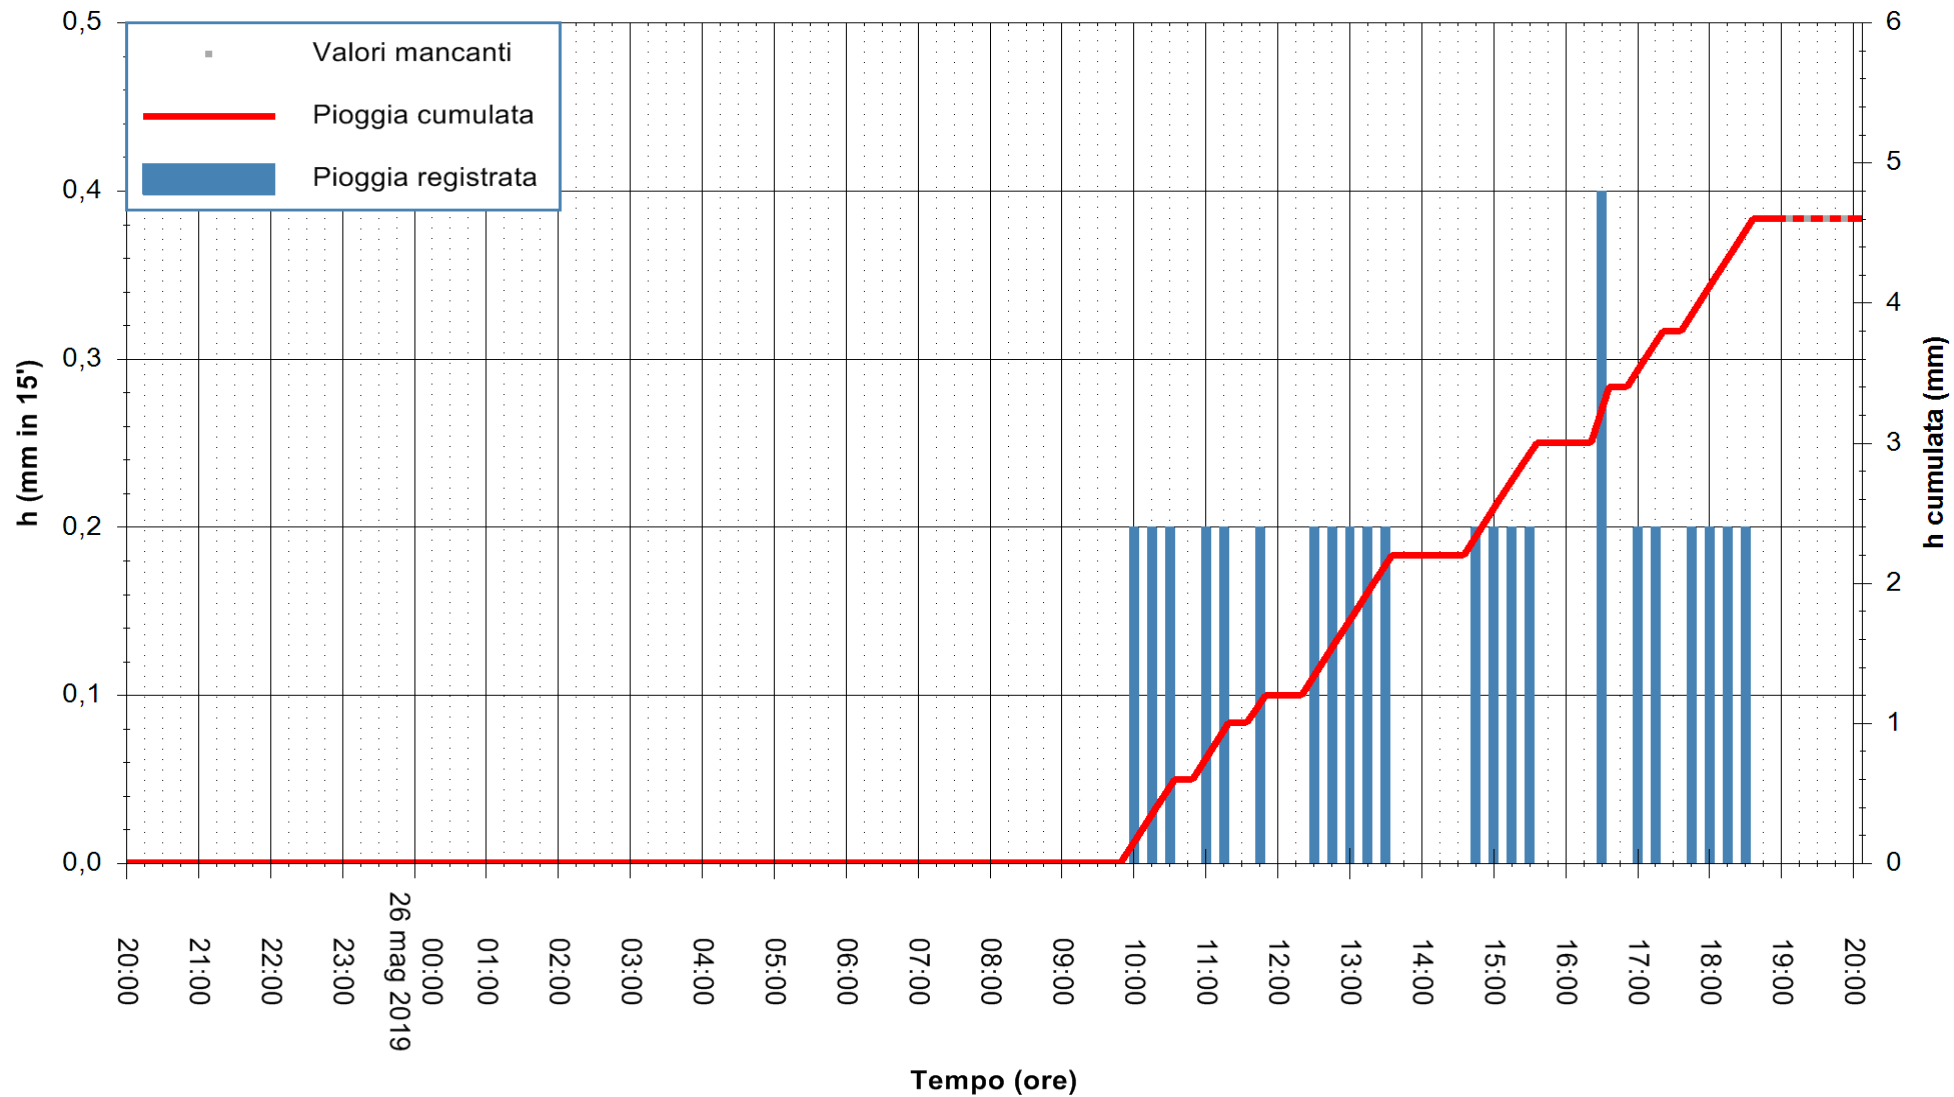

Stazione pluviometrica SANLURI STROVINA
Area LA STROVINA

Pioggia registrata nelle ultime 24 ore
Estrazione dati delle ore 19:43 del 26/05/2019
Ultimo dato disponibile: 26/05/2019 alle 19:00

ARPAS
F.to il Dirigente Responsabile
Dott. Giuseppe Bianco

REGIONE AUTÒNOMA DE SARDIGNA
REGIONE AUTONOMA DELLA SARDEGNA

Stazione pluviometrica CARBONIA C.RA FLUMENTEPIDO
Area FLUMETEPIDO

Pioggia registrata nelle ultime 24 ore
Estrazione dati delle ore 19:43 del 26/05/2019
Ultimo dato disponibile: 26/05/2019 alle 19:10