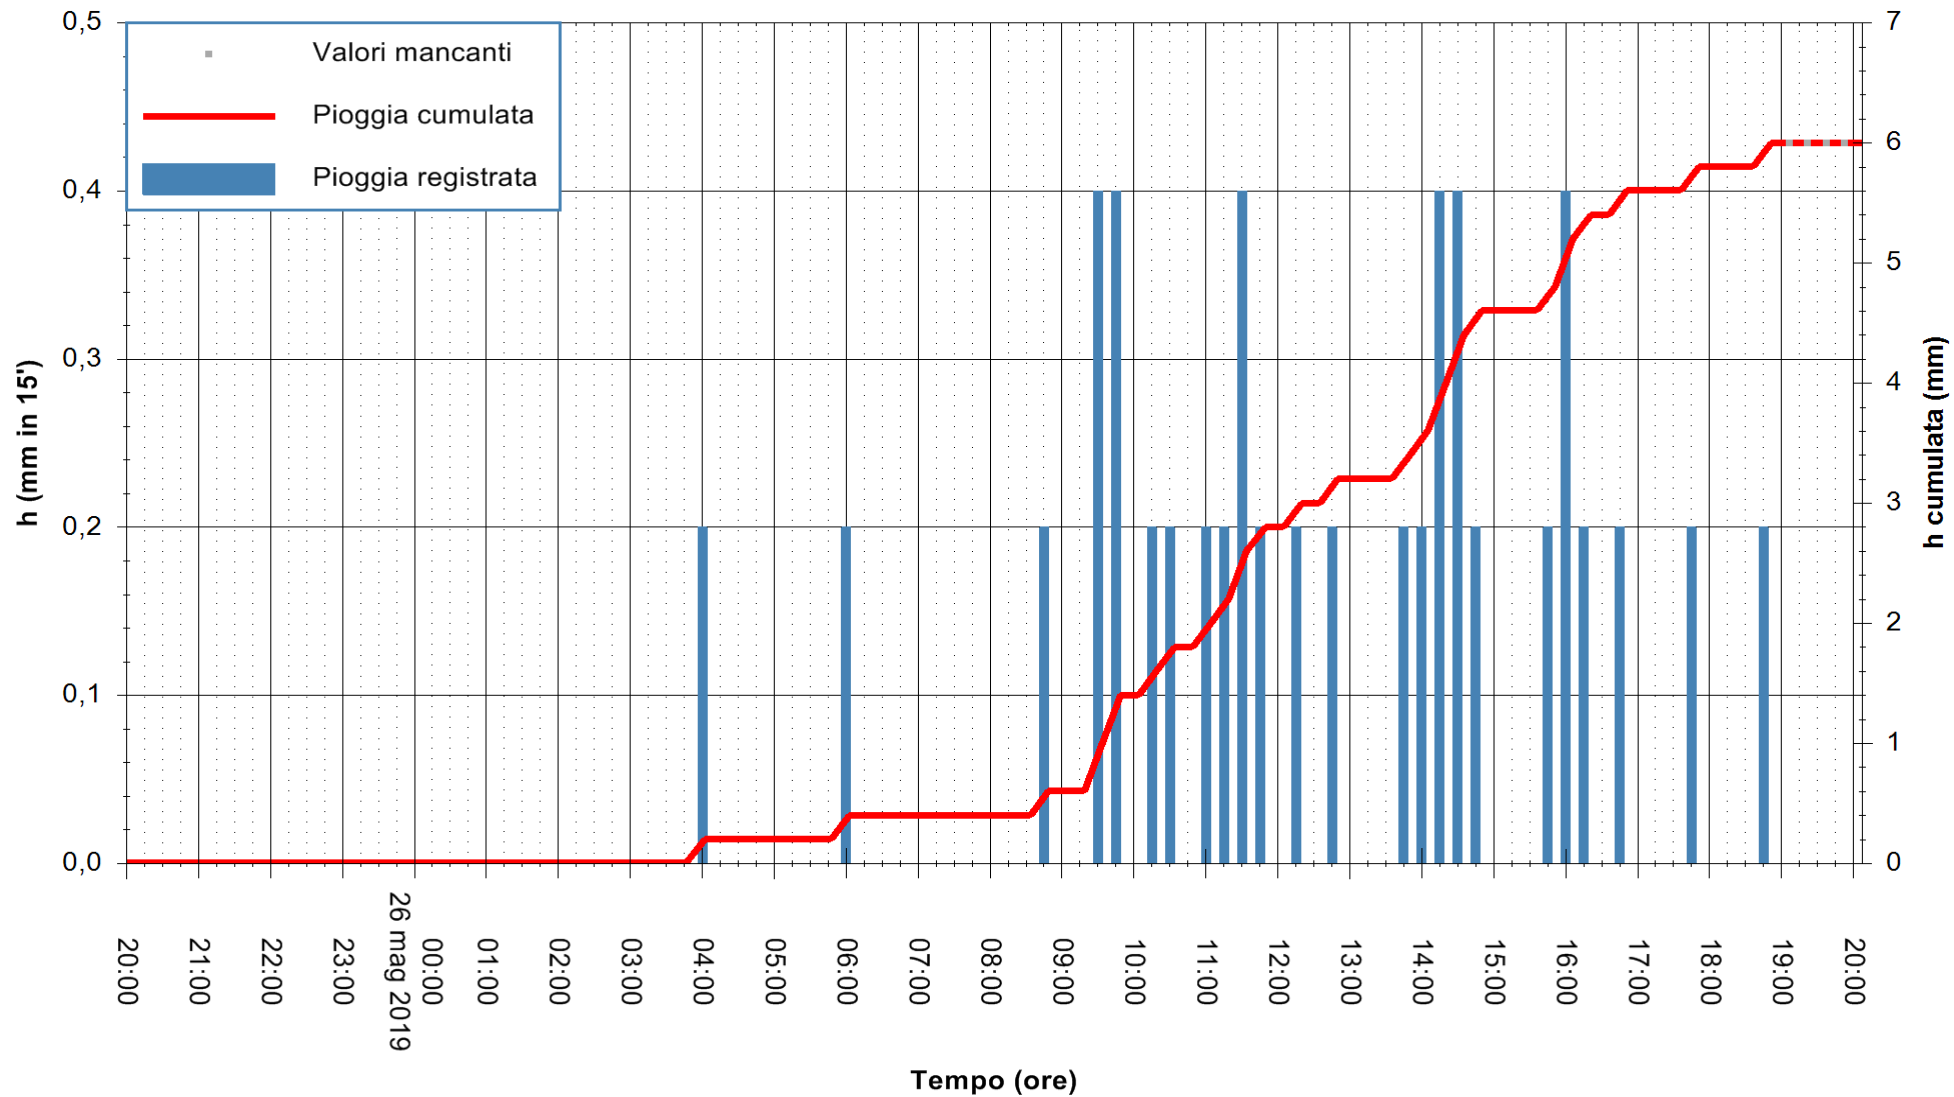

Stazione pluviometrica SANLURI STROVINA
Area LA STROVINA

Pioggia registrata nelle ultime 24 ore
Estrazione dati delle ore 19:43 del 26/05/2019
Ultimo dato disponibile: 26/05/2019 alle 19:00

ARPAS
F.to il Dirigente Responsabile
Dott. Giuseppe Bianco

REGIONE AUTÒNOMA DE SARDIGNA
REGIONE AUTONOMA DELLA SARDEGNA

Stazione pluviometrica CARBONIA C.RA FLUMENTEPIDO
Area FLUMETEPIDO

Pioggia registrata nelle ultime 24 ore
Estrazione dati delle ore 19:43 del 26/05/2019
Ultimo dato disponibile: 26/05/2019 alle 19:10