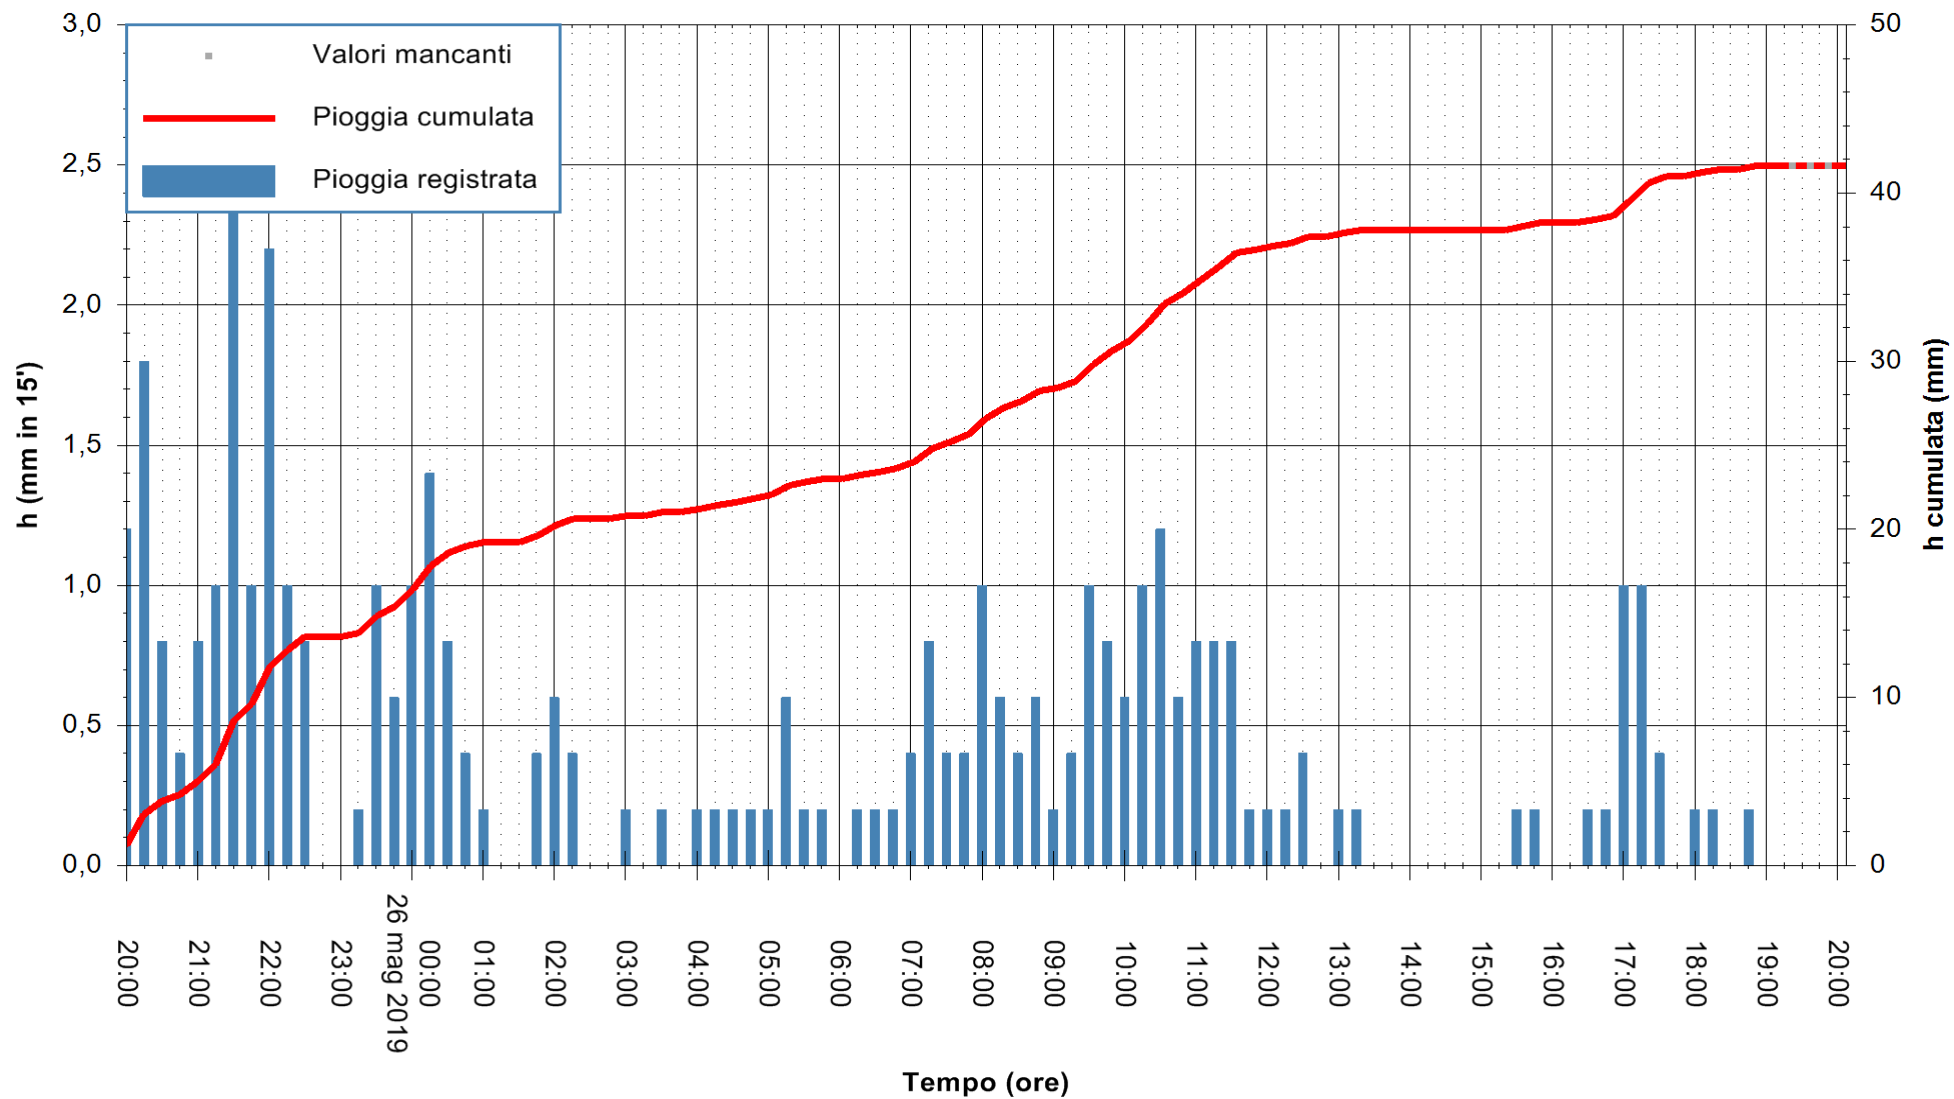

Stazione pluviometrica SANLURI STROVINA
Area LA STROVINA

Pioggia registrata nelle ultime 24 ore
Estrazione dati delle ore 19:43 del 26/05/2019
Ultimo dato disponibile: 26/05/2019 alle 19:00

ARPAS
F.to il Dirigente Responsabile
Dott. Giuseppe Bianco

REGIONE AUTÒNOMA DE SARDIGNA
REGIONE AUTONOMA DELLA SARDEGNA

Stazione pluviometrica CARBONIA C.RA FLUMENTEPIDO
Area FLUMETEPIDO

Pioggia registrata nelle ultime 24 ore
Estrazione dati delle ore 19:43 del 26/05/2019
Ultimo dato disponibile: 26/05/2019 alle 19:10