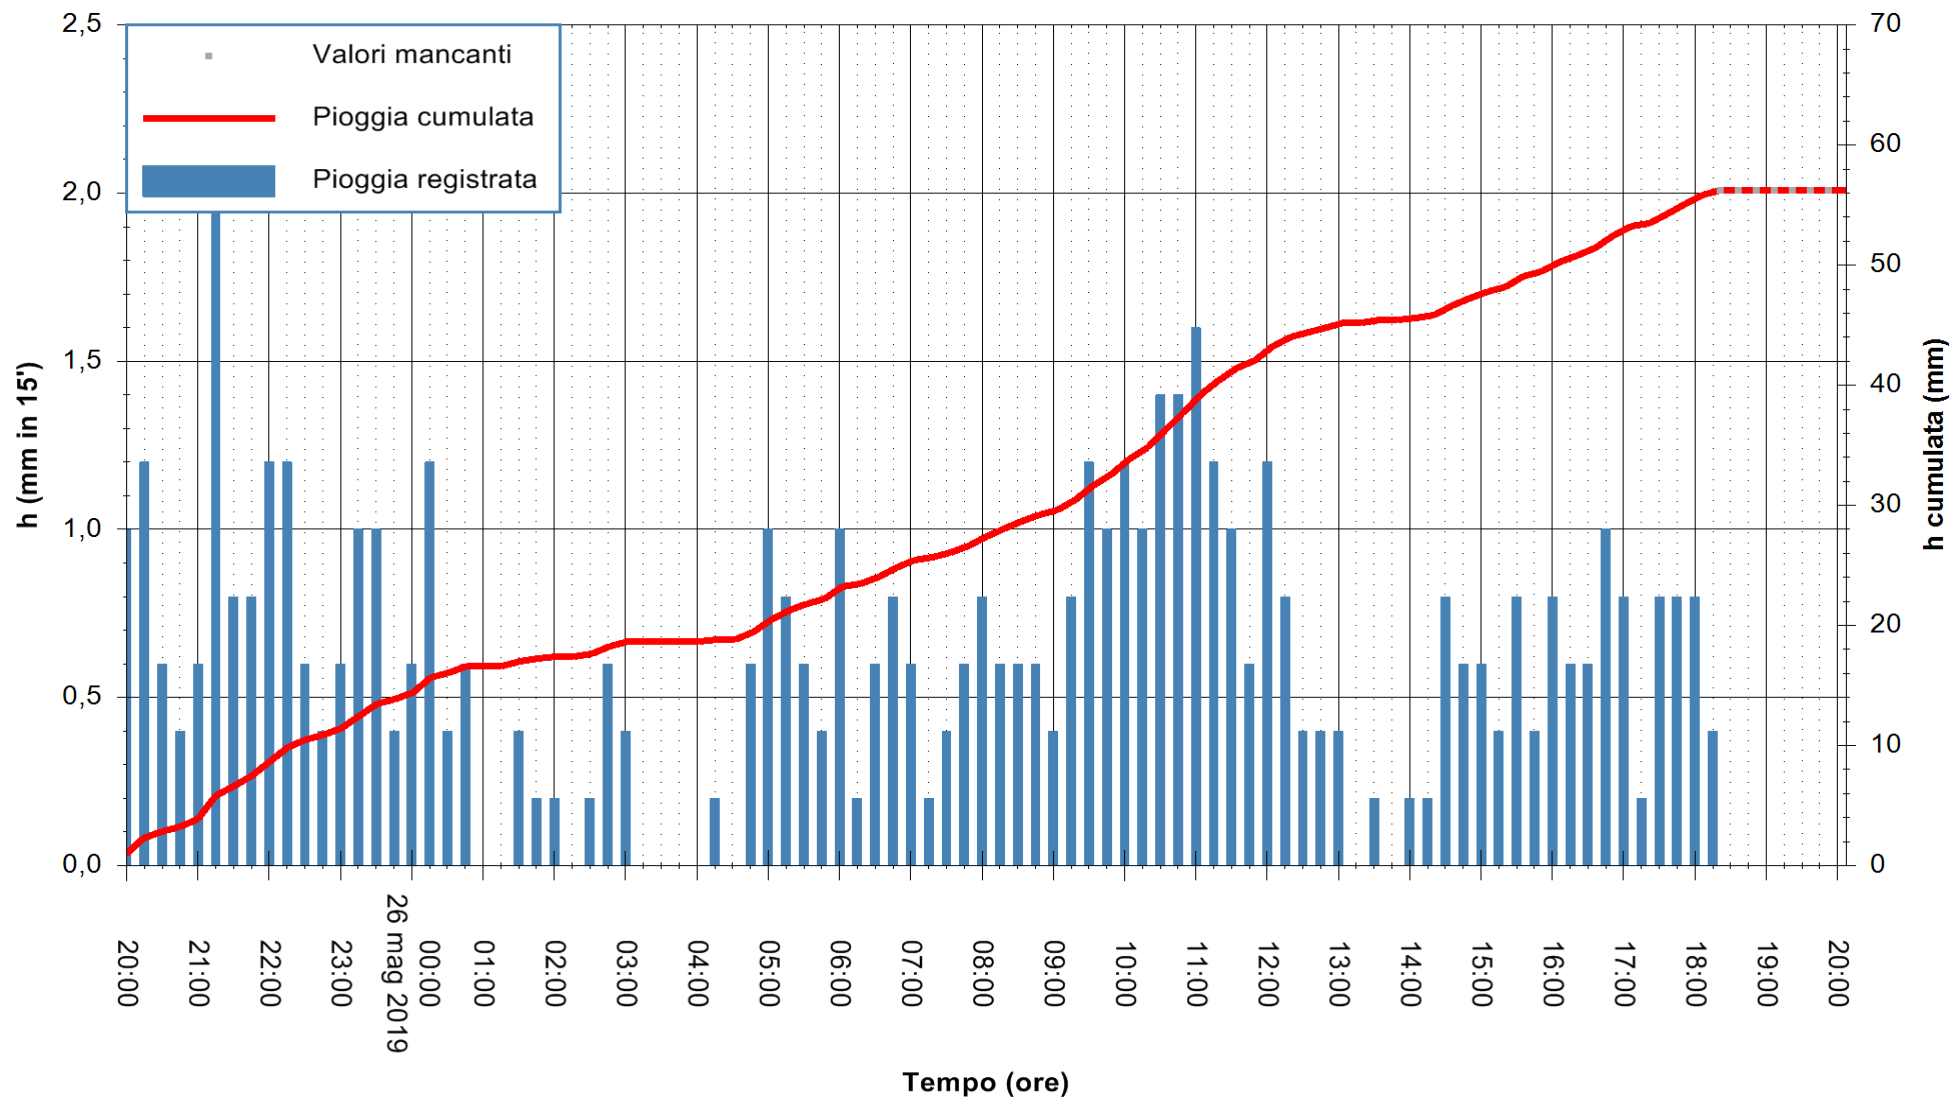

Stazione pluviometrica SANLURI STROVINA
Area LA STROVINA

Pioggia registrata nelle ultime 24 ore
Estrazione dati delle ore 19:43 del 26/05/2019
Ultimo dato disponibile: 26/05/2019 alle 19:00

ARPAS
F.to il Dirigente Responsabile
Dott. Giuseppe Bianco

REGIONE AUTÒNOMA DE SARDIGNA
REGIONE AUTONOMA DELLA SARDEGNA

Stazione pluviometrica CARBONIA C.RA FLUMENTEPIDO
Area FLUMETEPIDO

Pioggia registrata nelle ultime 24 ore
Estrazione dati delle ore 19:43 del 26/05/2019
Ultimo dato disponibile: 26/05/2019 alle 19:10