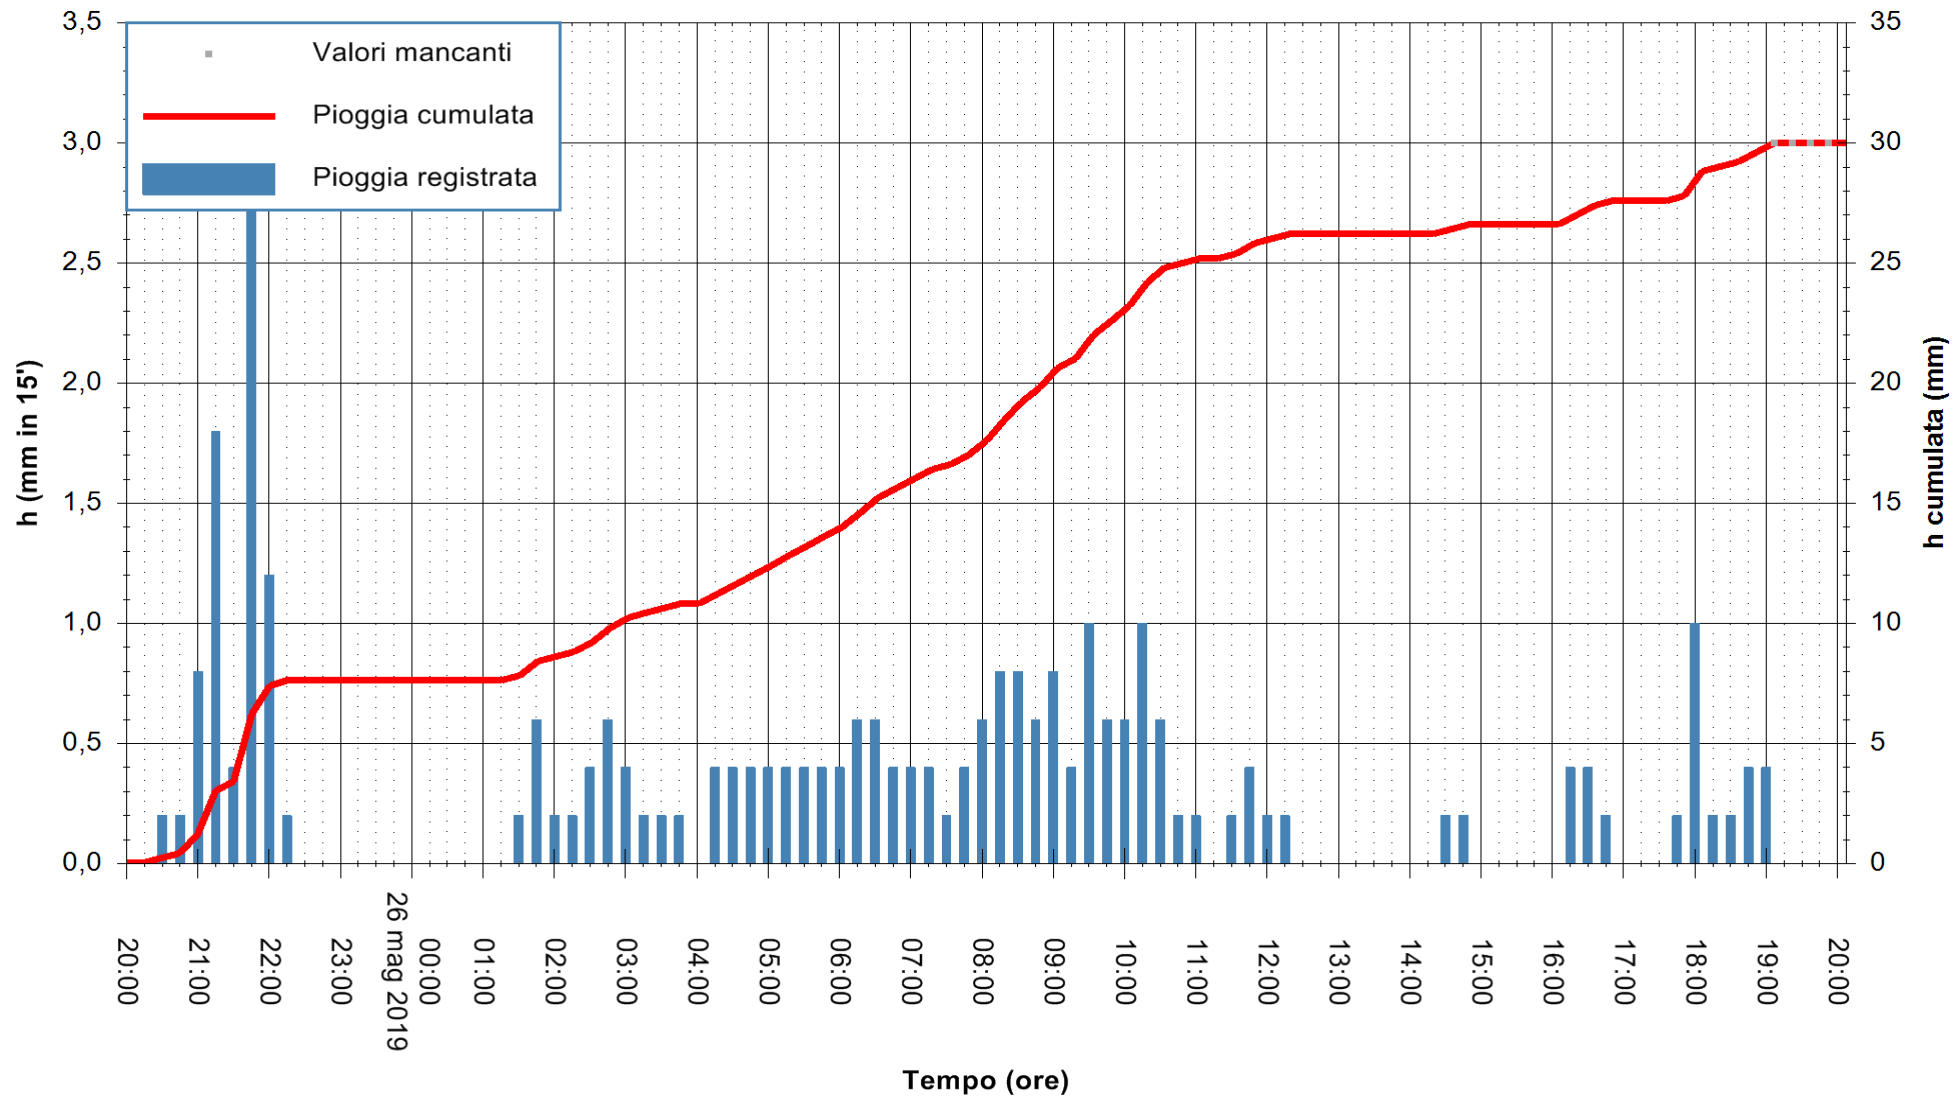

Stazione pluviometrica SANLURI STROVINA
Area LA STROVINA

Pioggia registrata nelle ultime 24 ore
Estrazione dati delle ore 19:43 del 26/05/2019
Ultimo dato disponibile: 26/05/2019 alle 19:00

ARPAS
F.to il Dirigente Responsabile
Dott. Giuseppe Bianco

REGIONE AUTÒNOMA DE SARDIGNA
REGIONE AUTONOMA DELLA SARDEGNA

Stazione pluviometrica CARBONIA C.RA FLUMENTEPIDO
Area FLUMETEPIDO

Pioggia registrata nelle ultime 24 ore
Estrazione dati delle ore 19:43 del 26/05/2019
Ultimo dato disponibile: 26/05/2019 alle 19:10