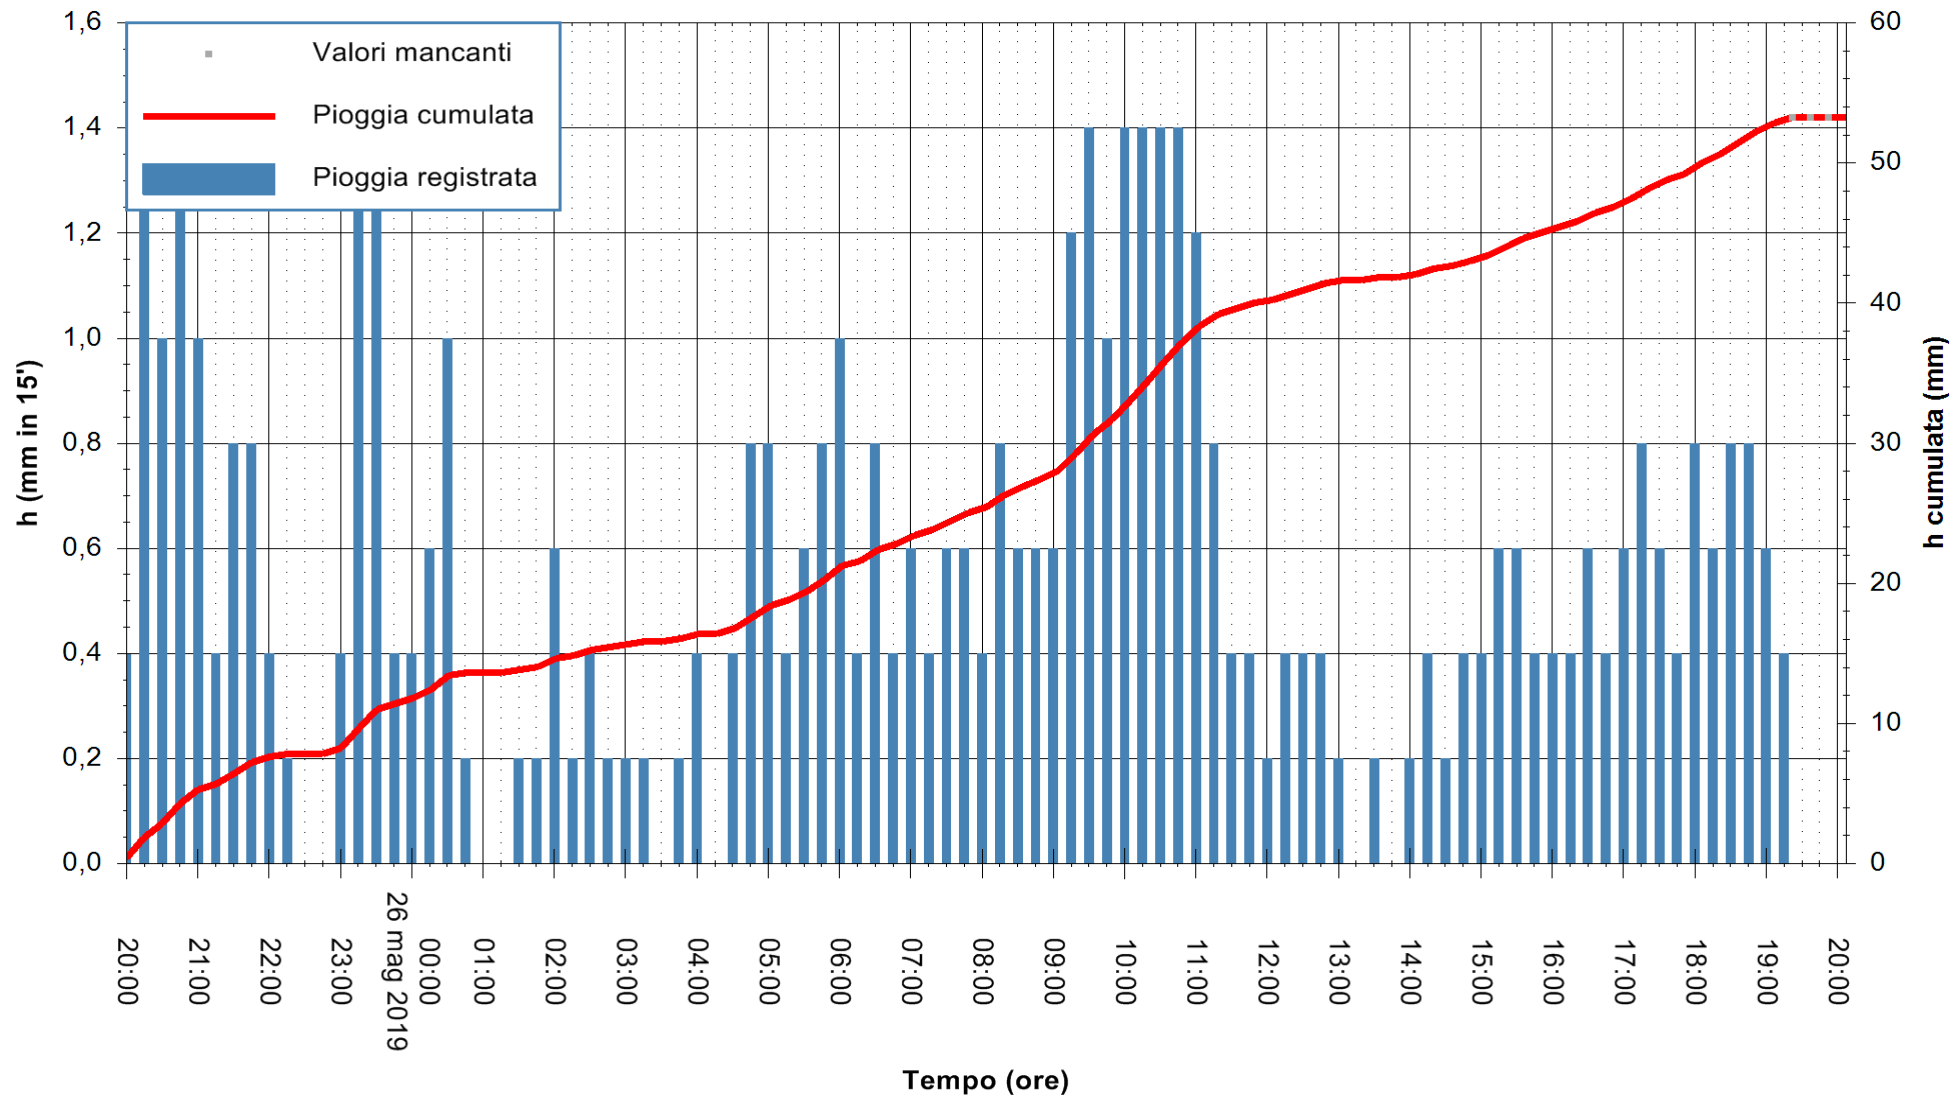

Stazione pluviometrica SANLURI STROVINA
Area LA STROVINA

Pioggia registrata nelle ultime 24 ore
Estrazione dati delle ore 19:43 del 26/05/2019
Ultimo dato disponibile: 26/05/2019 alle 19:00

ARPAS
F.to il Dirigente Responsabile
Dott. Giuseppe Bianco

REGIONE AUTÒNOMA DE SARDIGNA
REGIONE AUTONOMA DELLA SARDEGNA

Stazione pluviometrica CARBONIA C.RA FLUMENTEPIDO
Area FLUMETEPIDO

Pioggia registrata nelle ultime 24 ore
Estrazione dati delle ore 19:43 del 26/05/2019
Ultimo dato disponibile: 26/05/2019 alle 19:10