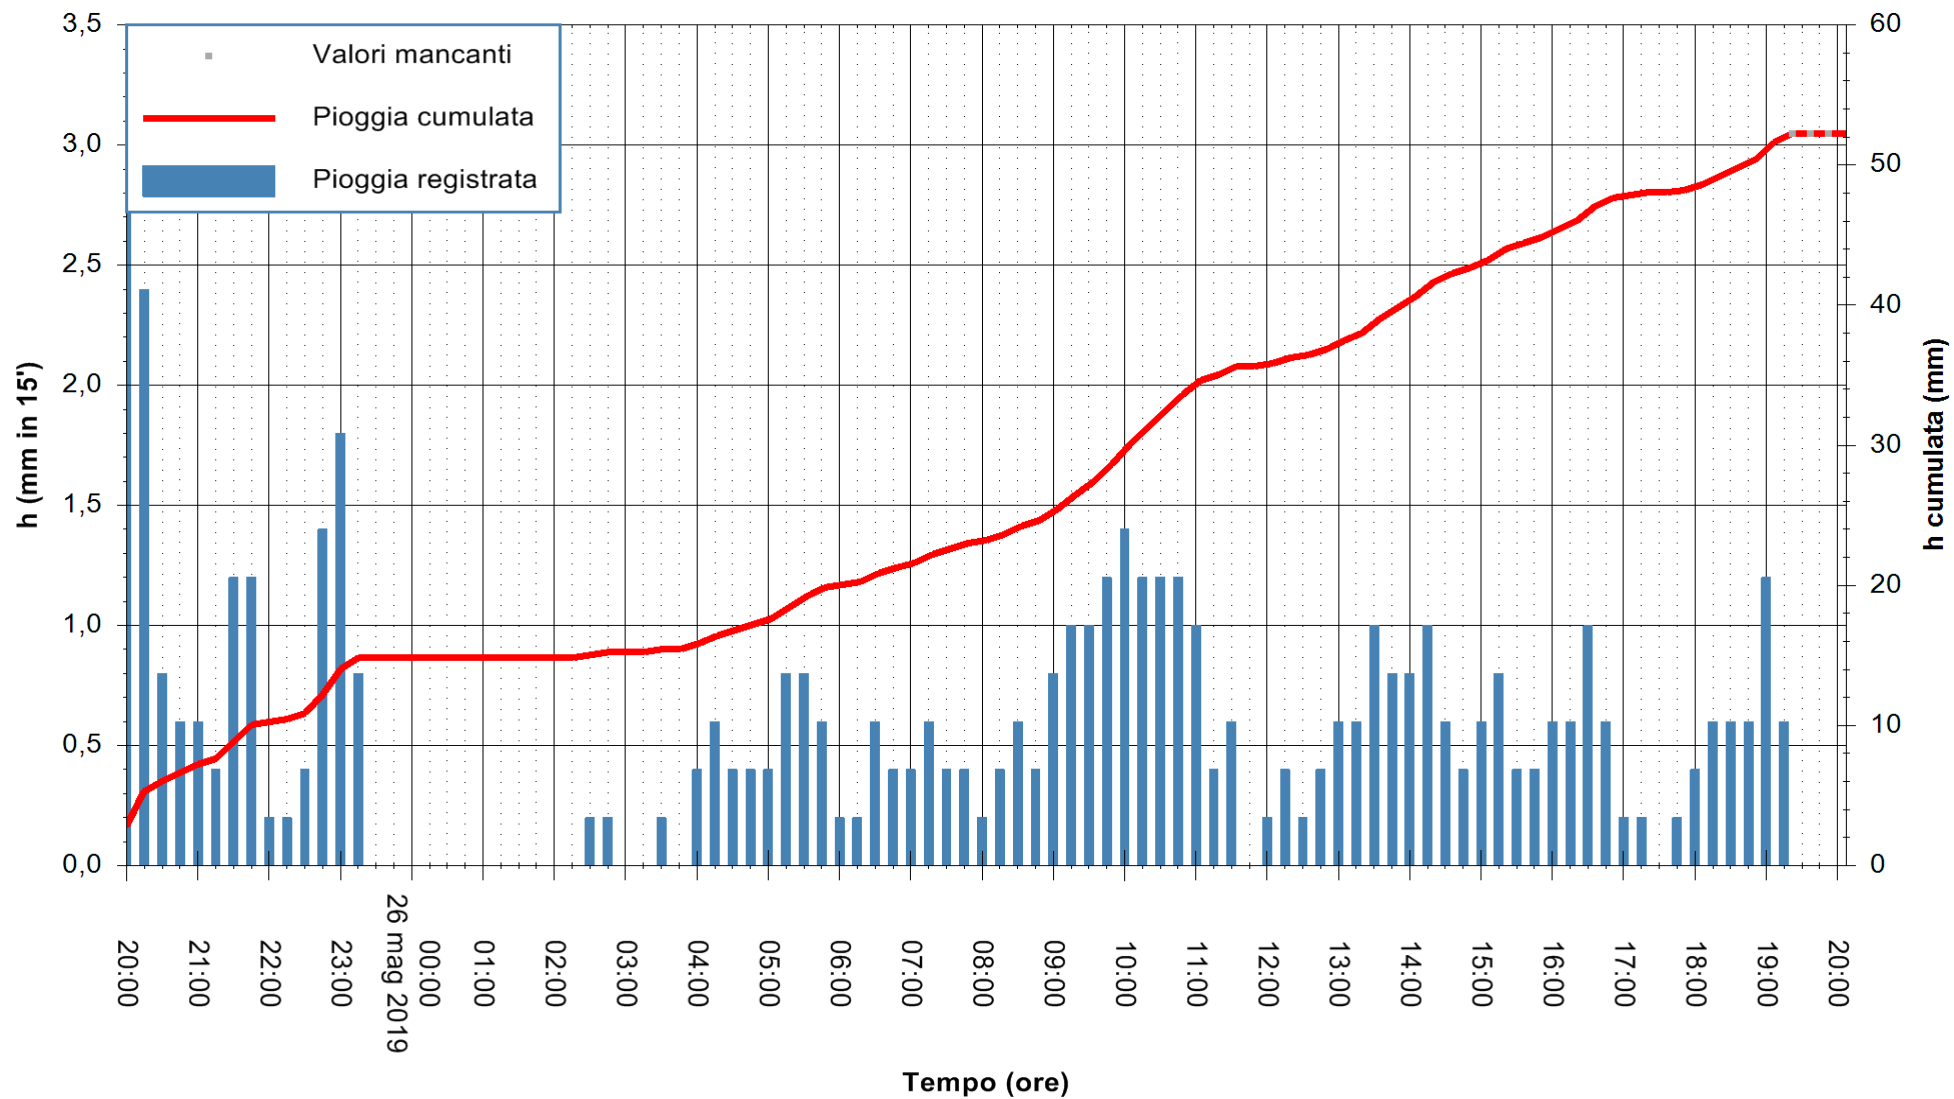

Stazione pluviometrica SANLURI STROVINA
Area LA STROVINA

Pioggia registrata nelle ultime 24 ore
Estrazione dati delle ore 19:43 del 26/05/2019
Ultimo dato disponibile: 26/05/2019 alle 19:00

ARPAS
F.to il Dirigente Responsabile
Dott. Giuseppe Bianco

REGIONE AUTÒNOMA DE SARDIGNA
REGIONE AUTONOMA DELLA SARDEGNA

Stazione pluviometrica CARBONIA C.RA FLUMENTEPIDO
Area FLUMETEPIDO

Pioggia registrata nelle ultime 24 ore
Estrazione dati delle ore 19:43 del 26/05/2019
Ultimo dato disponibile: 26/05/2019 alle 19:10