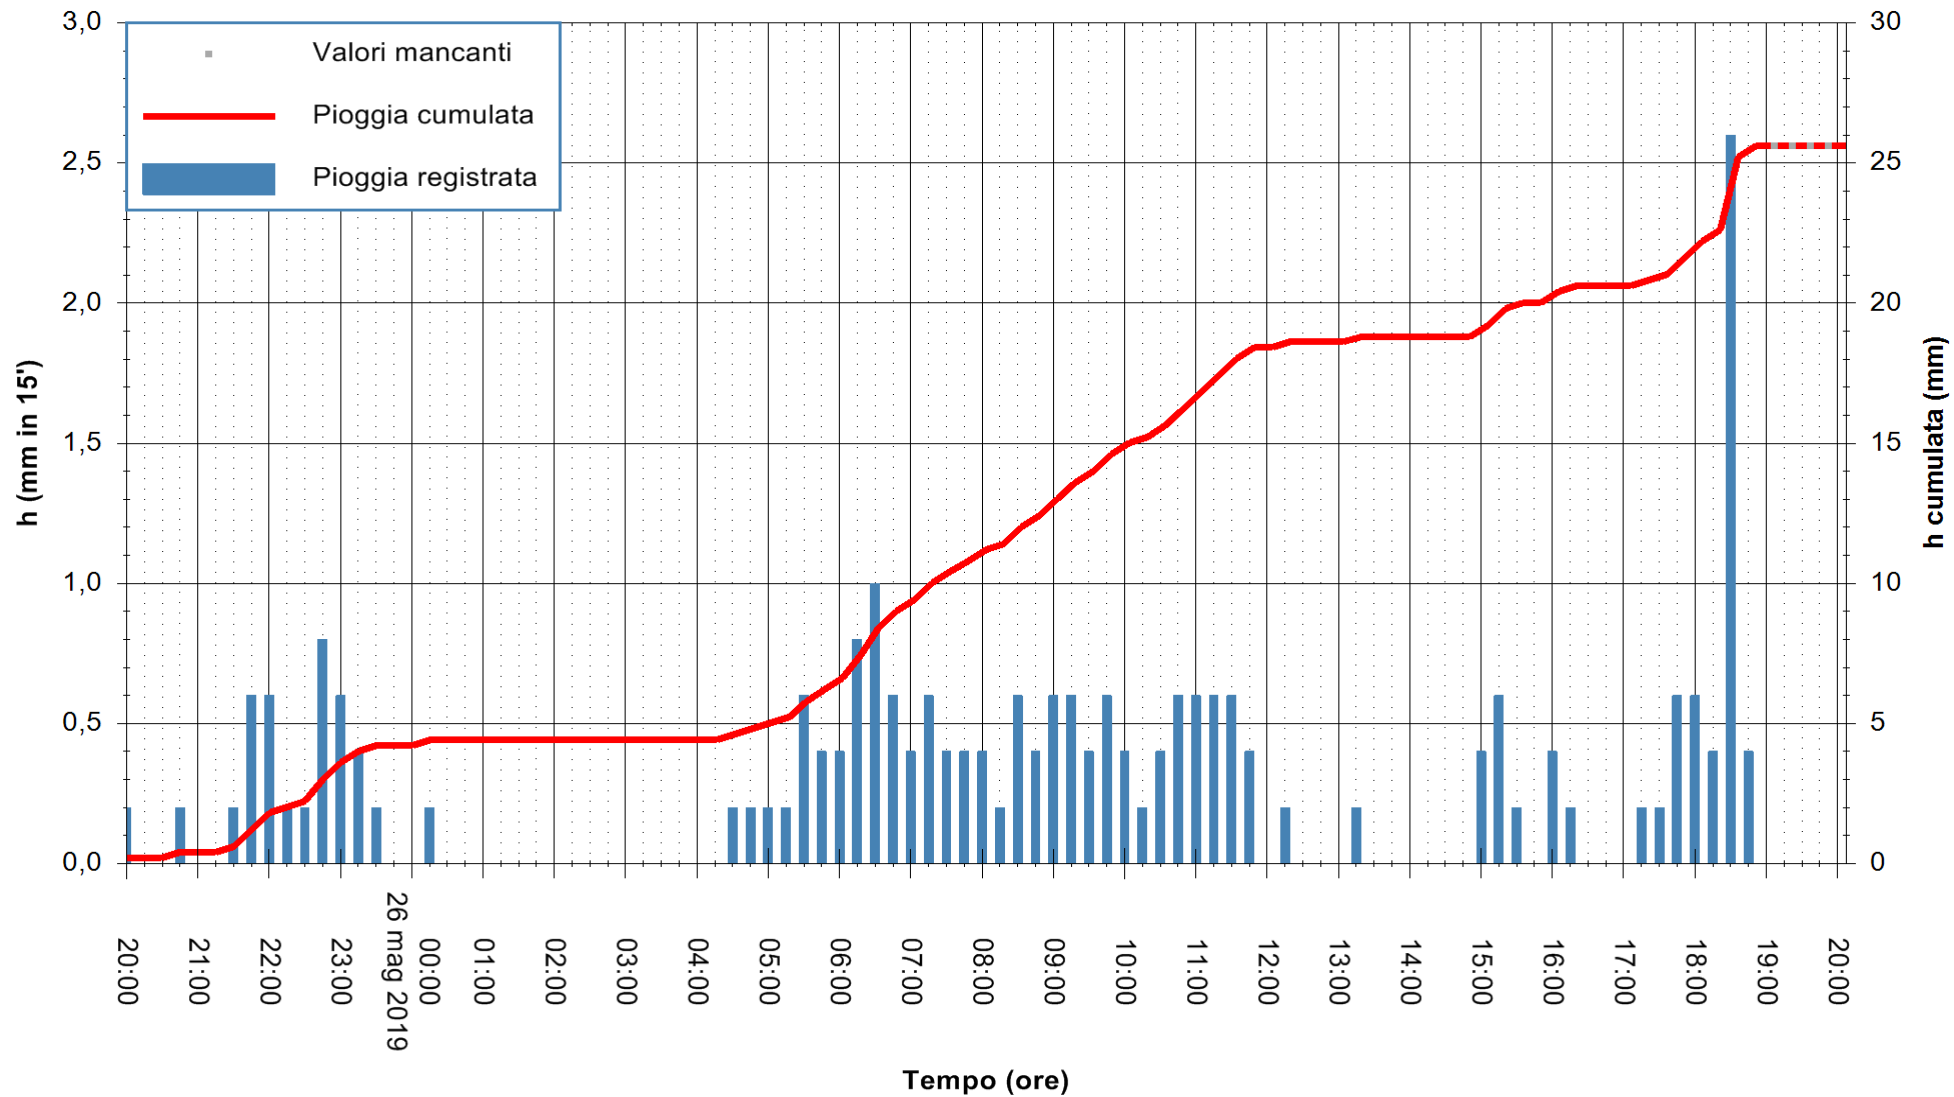

Stazione pluviometrica SANLURI STROVINA
Area LA STROVINA

Pioggia registrata nelle ultime 24 ore
Estrazione dati delle ore 19:43 del 26/05/2019
Ultimo dato disponibile: 26/05/2019 alle 19:00

ARPAS
F.to il Dirigente Responsabile
Dott. Giuseppe Bianco

REGIONE AUTÒNOMA DE SARDIGNA
REGIONE AUTONOMA DELLA SARDEGNA

Stazione pluviometrica CARBONIA C.RA FLUMENTEPIDO
Area FLUMETEPIDO

Pioggia registrata nelle ultime 24 ore
Estrazione dati delle ore 19:43 del 26/05/2019
Ultimo dato disponibile: 26/05/2019 alle 19:10