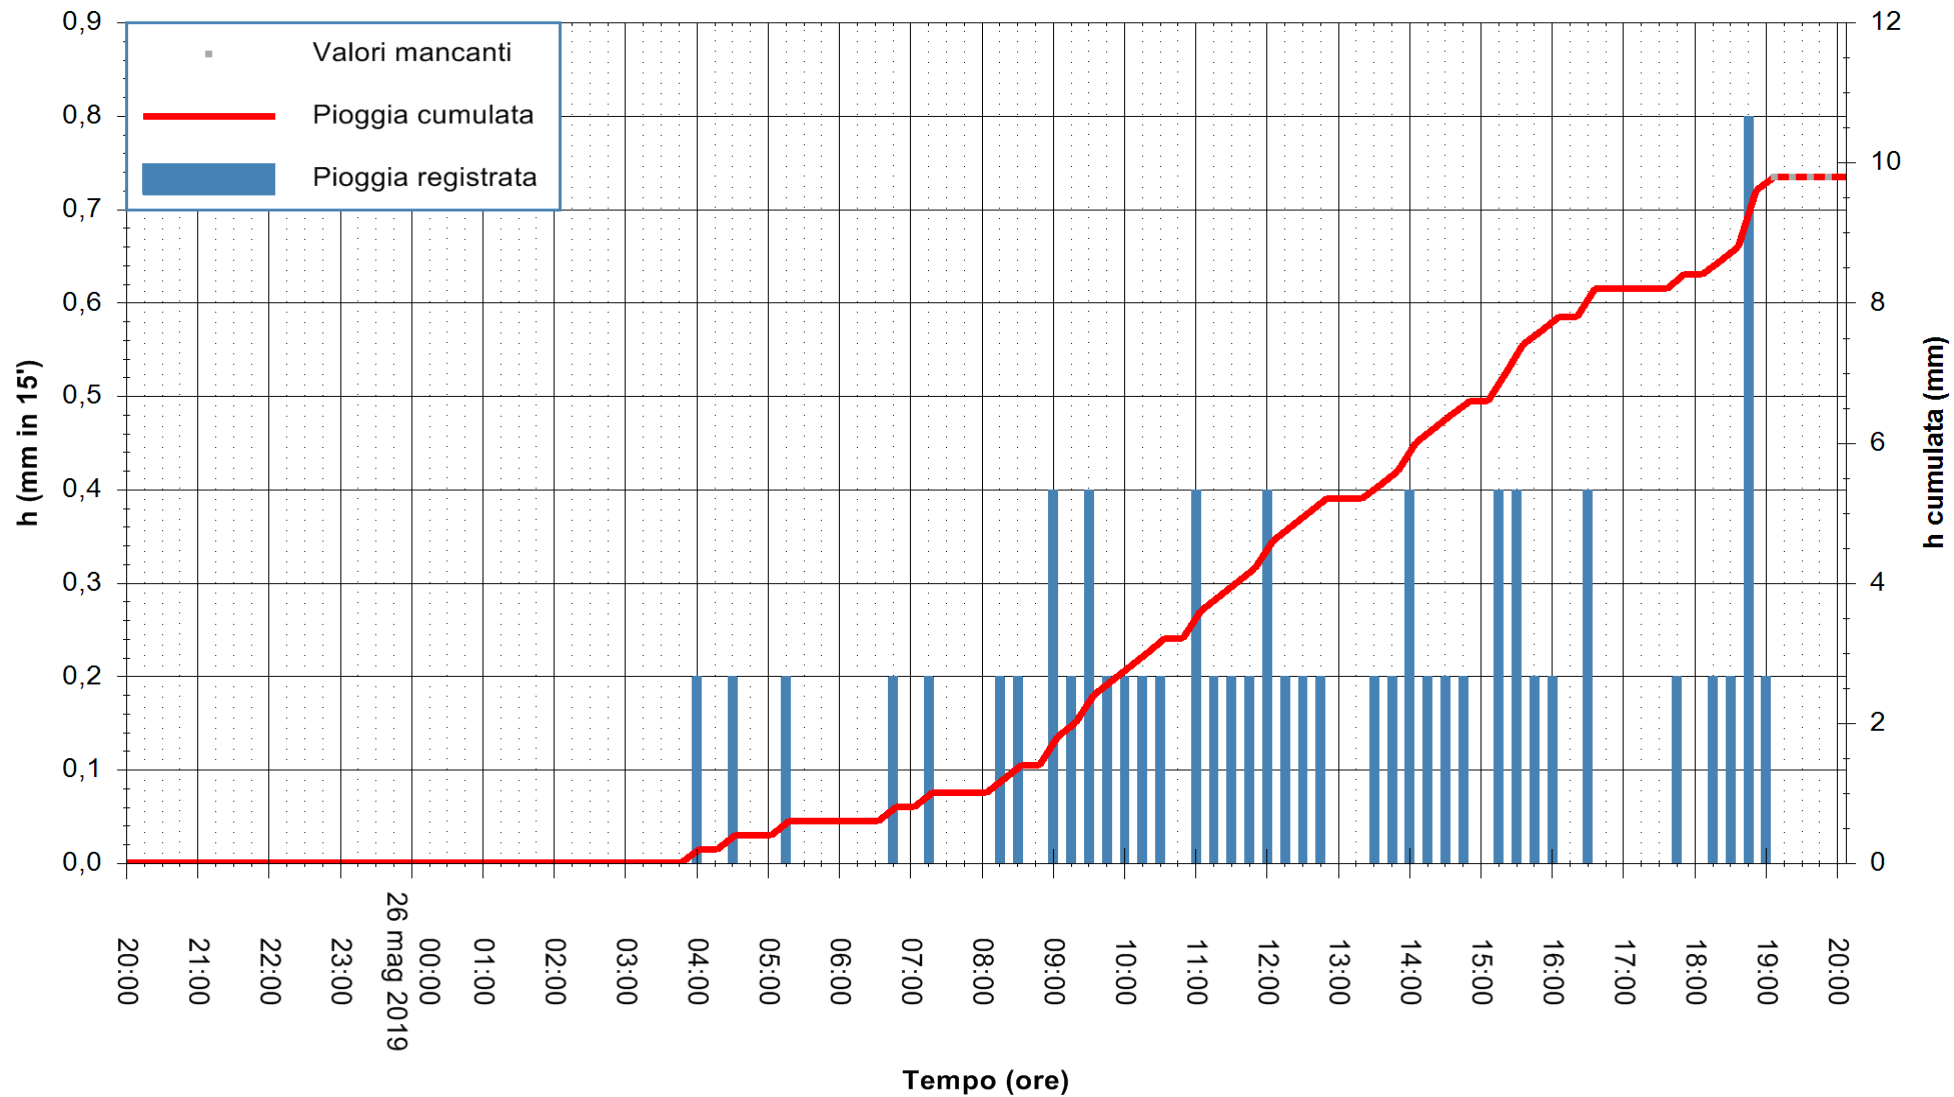

Stazione pluviometrica SANLURI STROVINA
Area LA STROVINA

Pioggia registrata nelle ultime 24 ore
Estrazione dati delle ore 19:43 del 26/05/2019
Ultimo dato disponibile: 26/05/2019 alle 19:00

ARPAS
F.to il Dirigente Responsabile
Dott. Giuseppe Bianco

REGIONE AUTÒNOMA DE SARDIGNA
REGIONE AUTONOMA DELLA SARDEGNA

Stazione pluviometrica CARBONIA C.RA FLUMENTEPIDO
Area FLUMETEPIDO

Pioggia registrata nelle ultime 24 ore
Estrazione dati delle ore 19:43 del 26/05/2019
Ultimo dato disponibile: 26/05/2019 alle 19:10