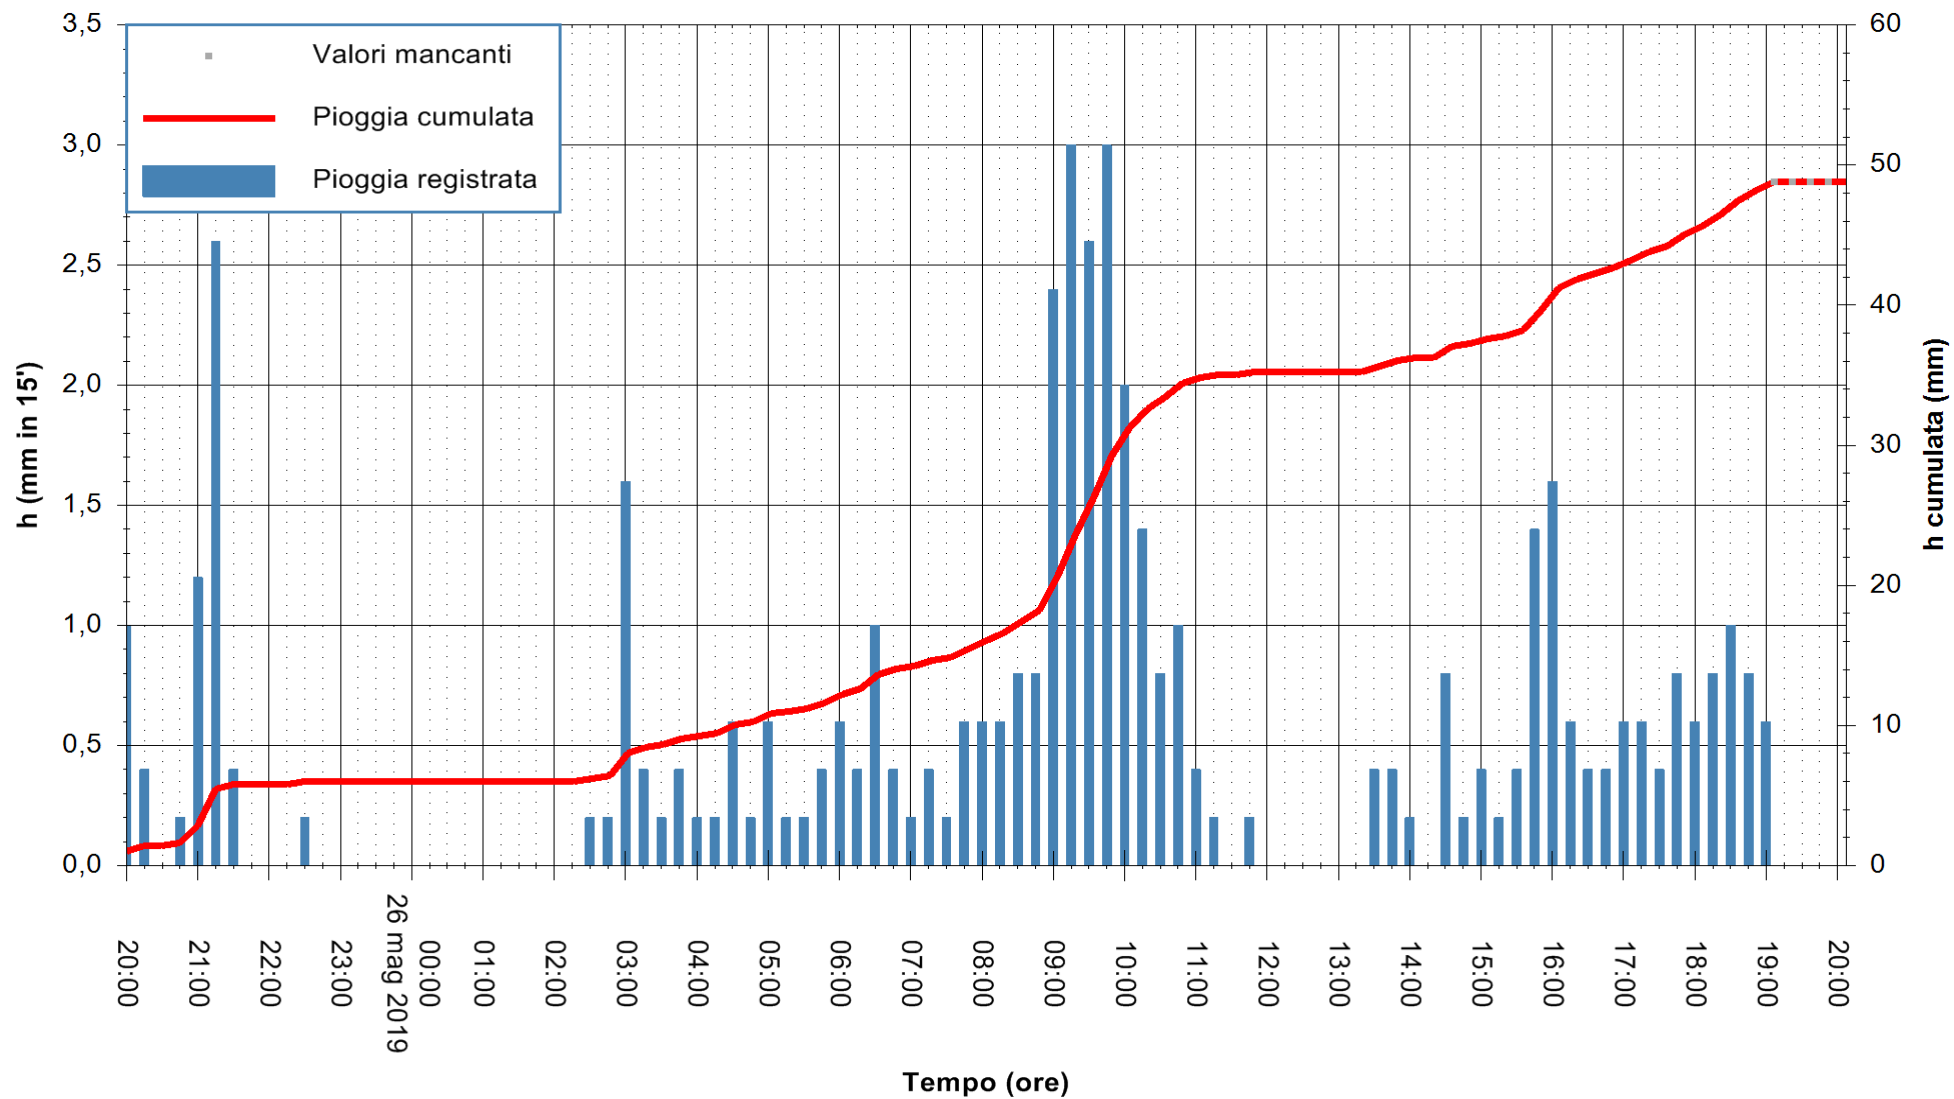

Stazione pluviometrica SANLURI STROVINA
Area LA STROVINA

Pioggia registrata nelle ultime 24 ore
Estrazione dati delle ore 19:43 del 26/05/2019
Ultimo dato disponibile: 26/05/2019 alle 19:00

ARPAS
F.to il Dirigente Responsabile
Dott. Giuseppe Bianco

REGIONE AUTÒNOMA DE SARDIGNA
REGIONE AUTONOMA DELLA SARDEGNA

Stazione pluviometrica CARBONIA C.RA FLUMENTEPIDO
Area FLUMETEPIDO

Pioggia registrata nelle ultime 24 ore
Estrazione dati delle ore 19:43 del 26/05/2019
Ultimo dato disponibile: 26/05/2019 alle 19:10