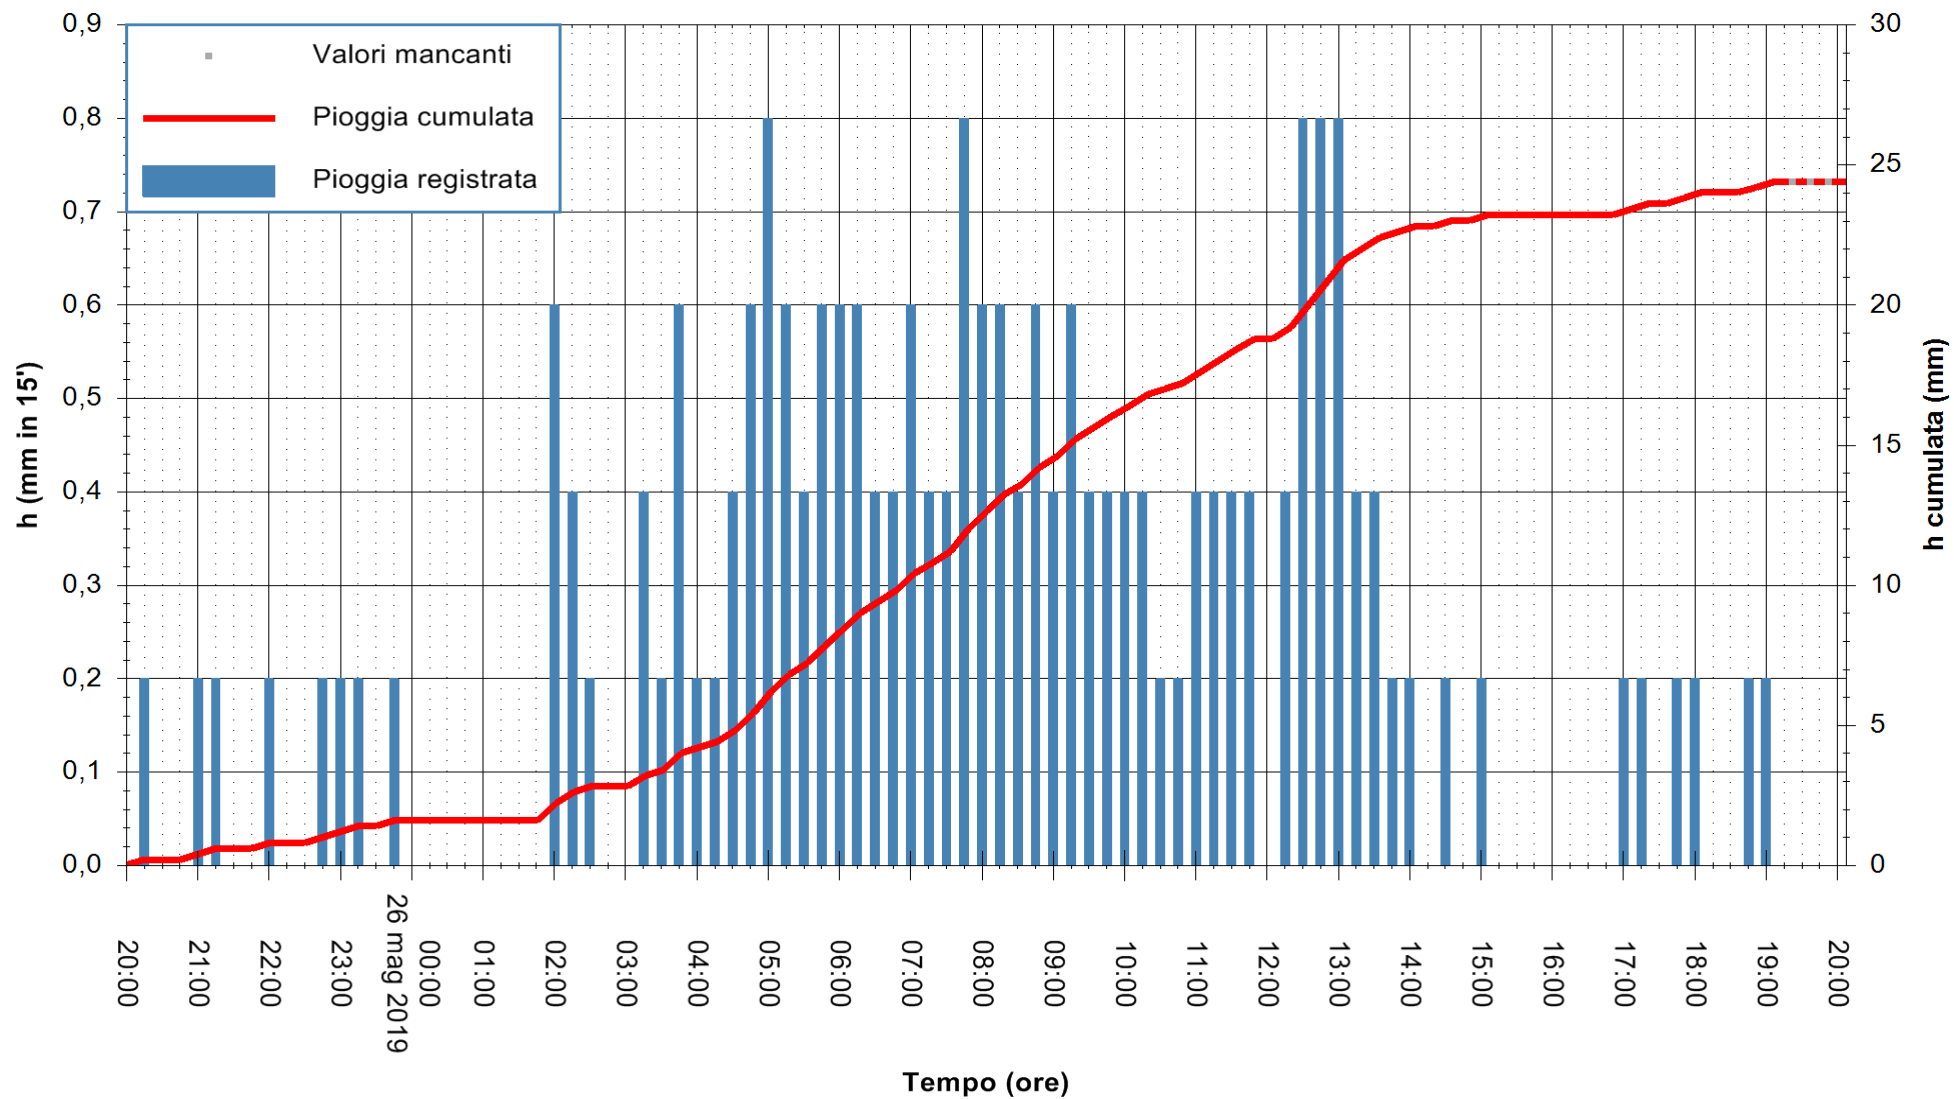

Stazione pluviometrica SANLURI STROVINA
Area LA STROVINA

Pioggia registrata nelle ultime 24 ore
Estrazione dati delle ore 19:43 del 26/05/2019
Ultimo dato disponibile: 26/05/2019 alle 19:00

ARPAS
F.to il Dirigente Responsabile
Dott. Giuseppe Bianco

REGIONE AUTÒNOMA DE SARDIGNA
REGIONE AUTONOMA DELLA SARDEGNA

Stazione pluviometrica CARBONIA C.RA FLUMENTEPIDO
Area FLUMETEPIDO

Pioggia registrata nelle ultime 24 ore
Estrazione dati delle ore 19:43 del 26/05/2019
Ultimo dato disponibile: 26/05/2019 alle 19:10