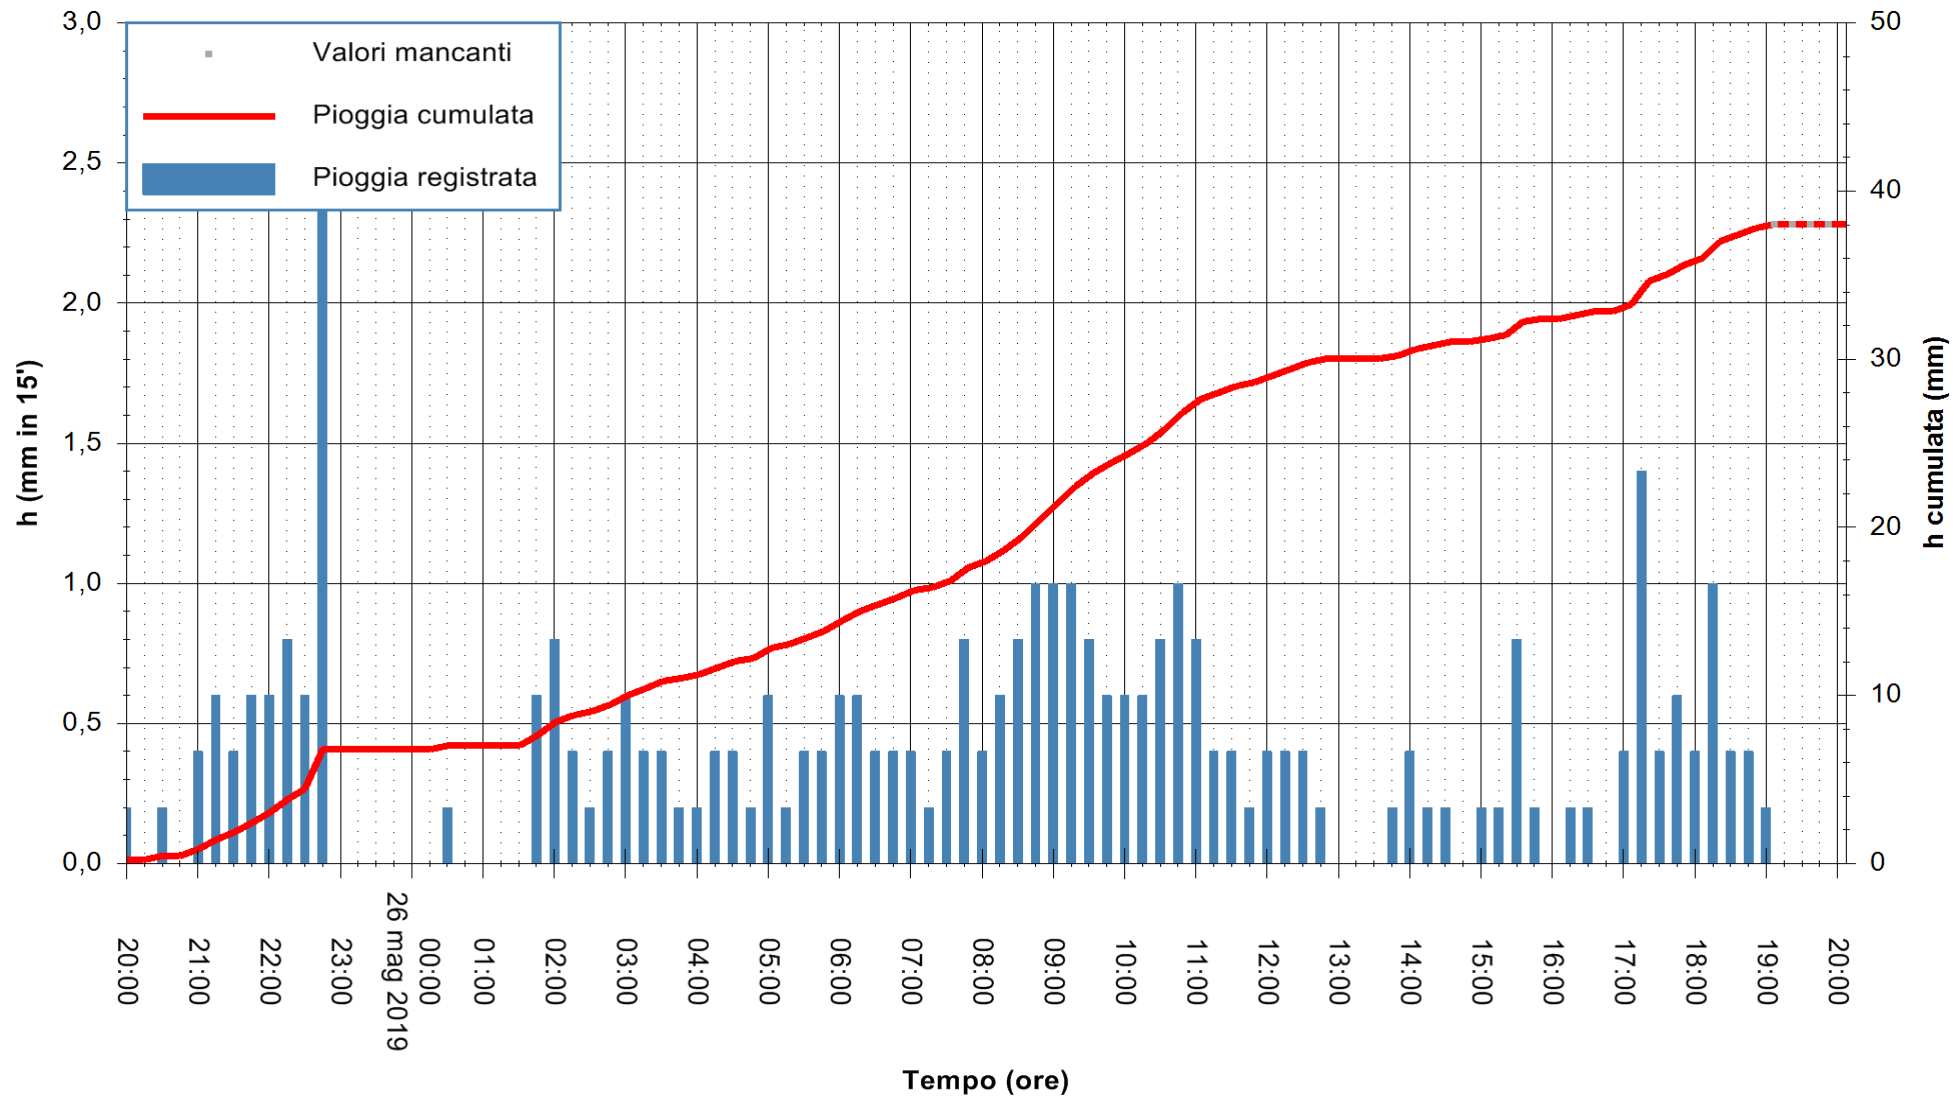

Stazione pluviometrica SANLURI STROVINA
Area LA STROVINA

Pioggia registrata nelle ultime 24 ore
Estrazione dati delle ore 19:43 del 26/05/2019
Ultimo dato disponibile: 26/05/2019 alle 19:00

ARPAS
F.to il Dirigente Responsabile
Dott. Giuseppe Bianco

REGIONE AUTÒNOMA DE SARDIGNA
REGIONE AUTONOMA DELLA SARDEGNA

Stazione pluviometrica CARBONIA C.RA FLUMENTEPIDO
Area FLUMETEPIDO

Pioggia registrata nelle ultime 24 ore
Estrazione dati delle ore 19:43 del 26/05/2019
Ultimo dato disponibile: 26/05/2019 alle 19:10