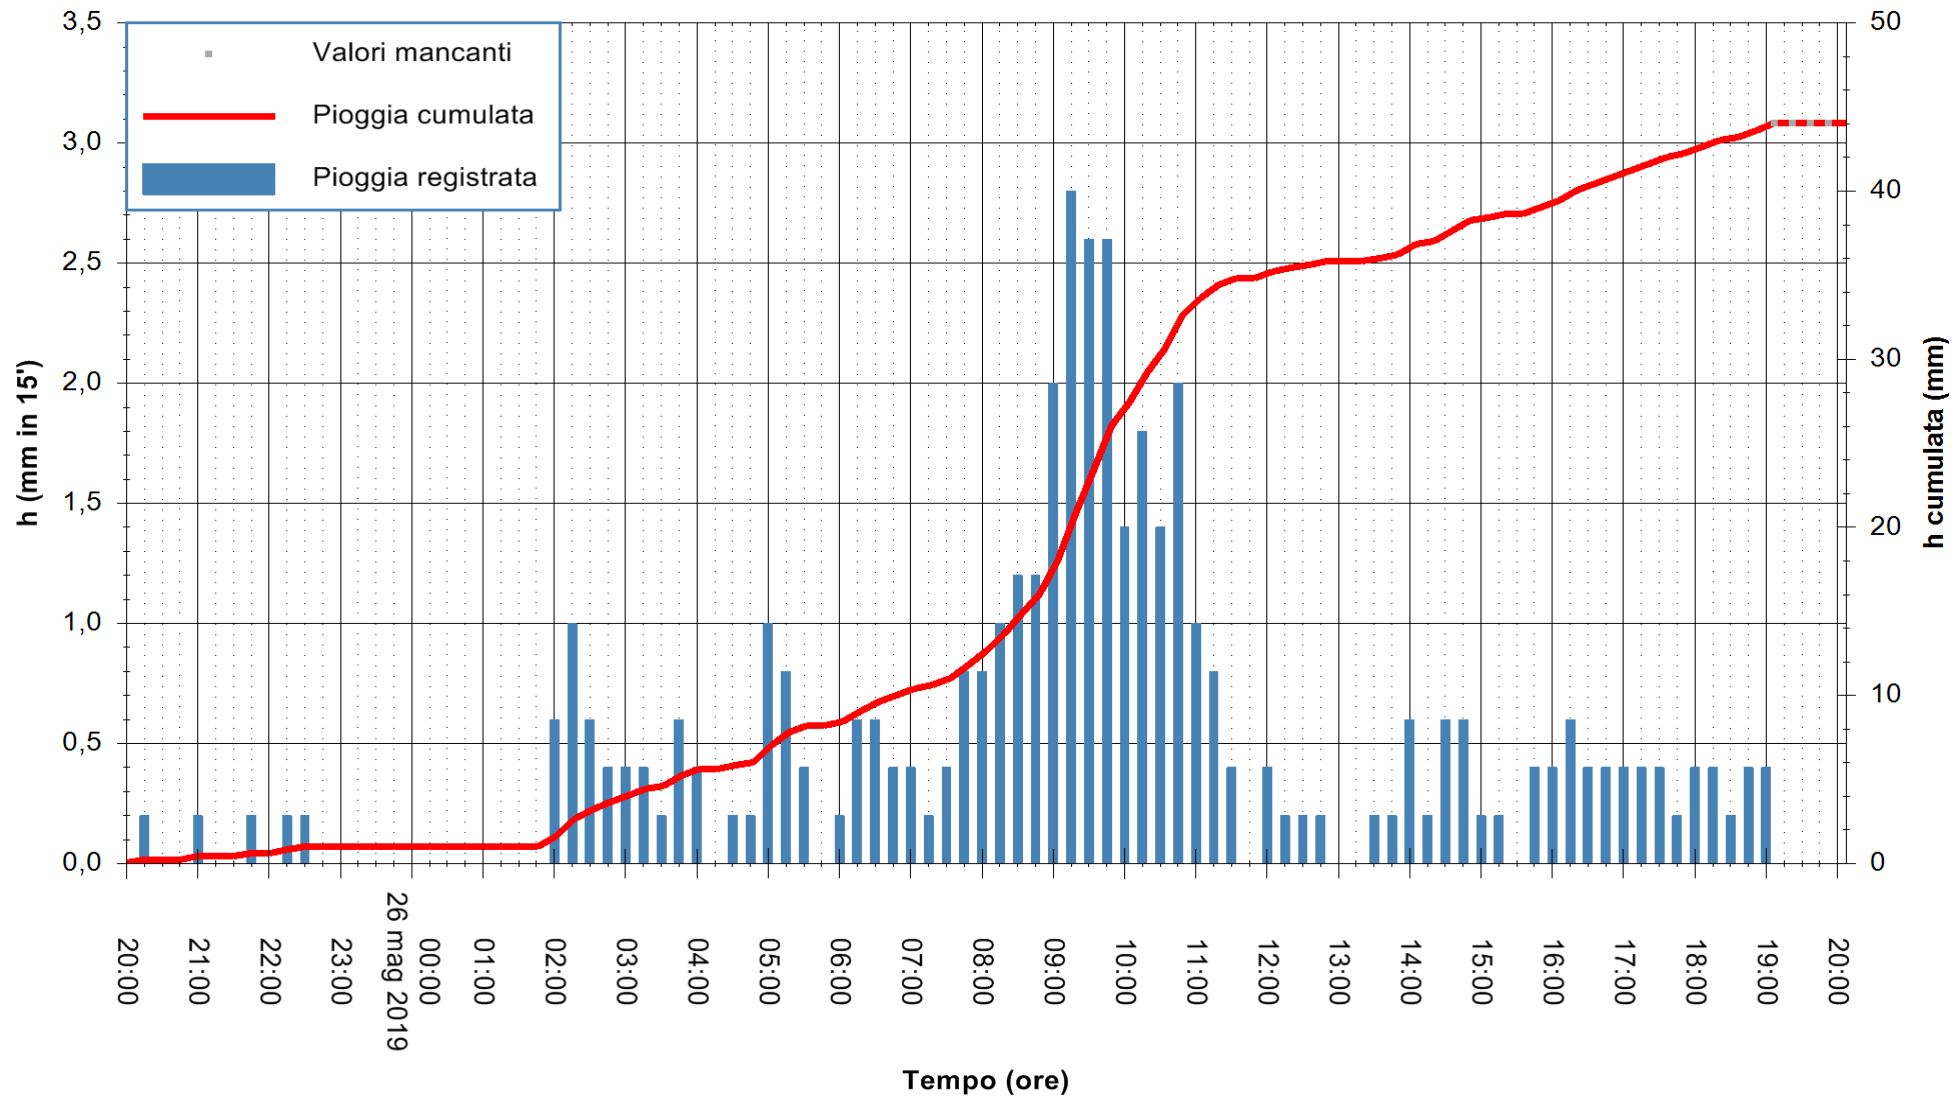

Stazione pluviometrica SANLURI STROVINA
Area LA STROVINA

Pioggia registrata nelle ultime 24 ore
Estrazione dati delle ore 19:43 del 26/05/2019
Ultimo dato disponibile: 26/05/2019 alle 19:00

ARPAS
F.to il Dirigente Responsabile
Dott. Giuseppe Bianco

REGIONE AUTÒNOMA DE SARDIGNA
REGIONE AUTONOMA DELLA SARDEGNA

Stazione pluviometrica CARBONIA C.RA FLUMENTEPIDO
Area FLUMETEPIDO

Pioggia registrata nelle ultime 24 ore
Estrazione dati delle ore 19:43 del 26/05/2019
Ultimo dato disponibile: 26/05/2019 alle 19:10