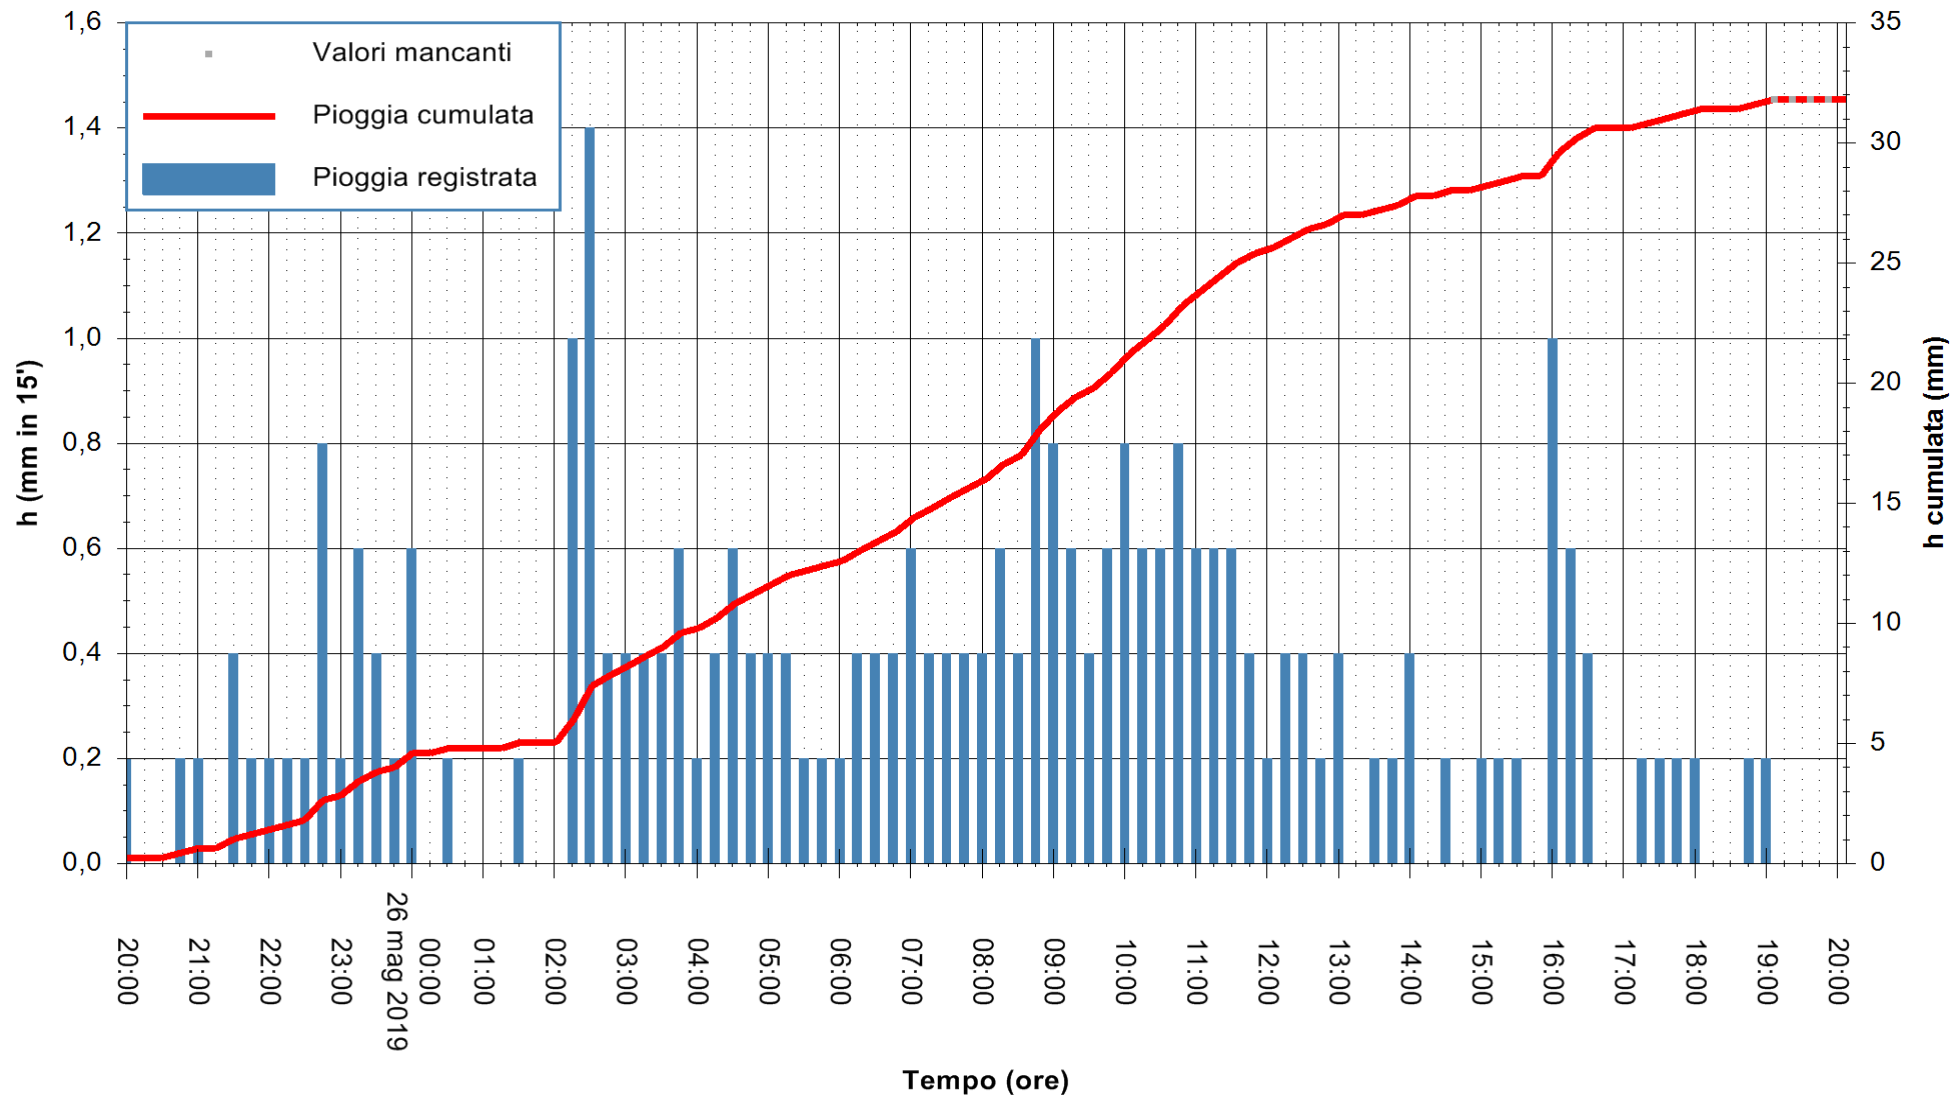

Stazione pluviometrica SANLURI STROVINA
Area LA STROVINA

Pioggia registrata nelle ultime 24 ore
Estrazione dati delle ore 19:43 del 26/05/2019
Ultimo dato disponibile: 26/05/2019 alle 19:00

ARPAS
F.to il Dirigente Responsabile
Dott. Giuseppe Bianco

REGIONE AUTÒNOMA DE SARDIGNA
REGIONE AUTONOMA DELLA SARDEGNA

Stazione pluviometrica CARBONIA C.RA FLUMENTEPIDO
Area FLUMETEPIDO

Pioggia registrata nelle ultime 24 ore
Estrazione dati delle ore 19:43 del 26/05/2019
Ultimo dato disponibile: 26/05/2019 alle 19:10