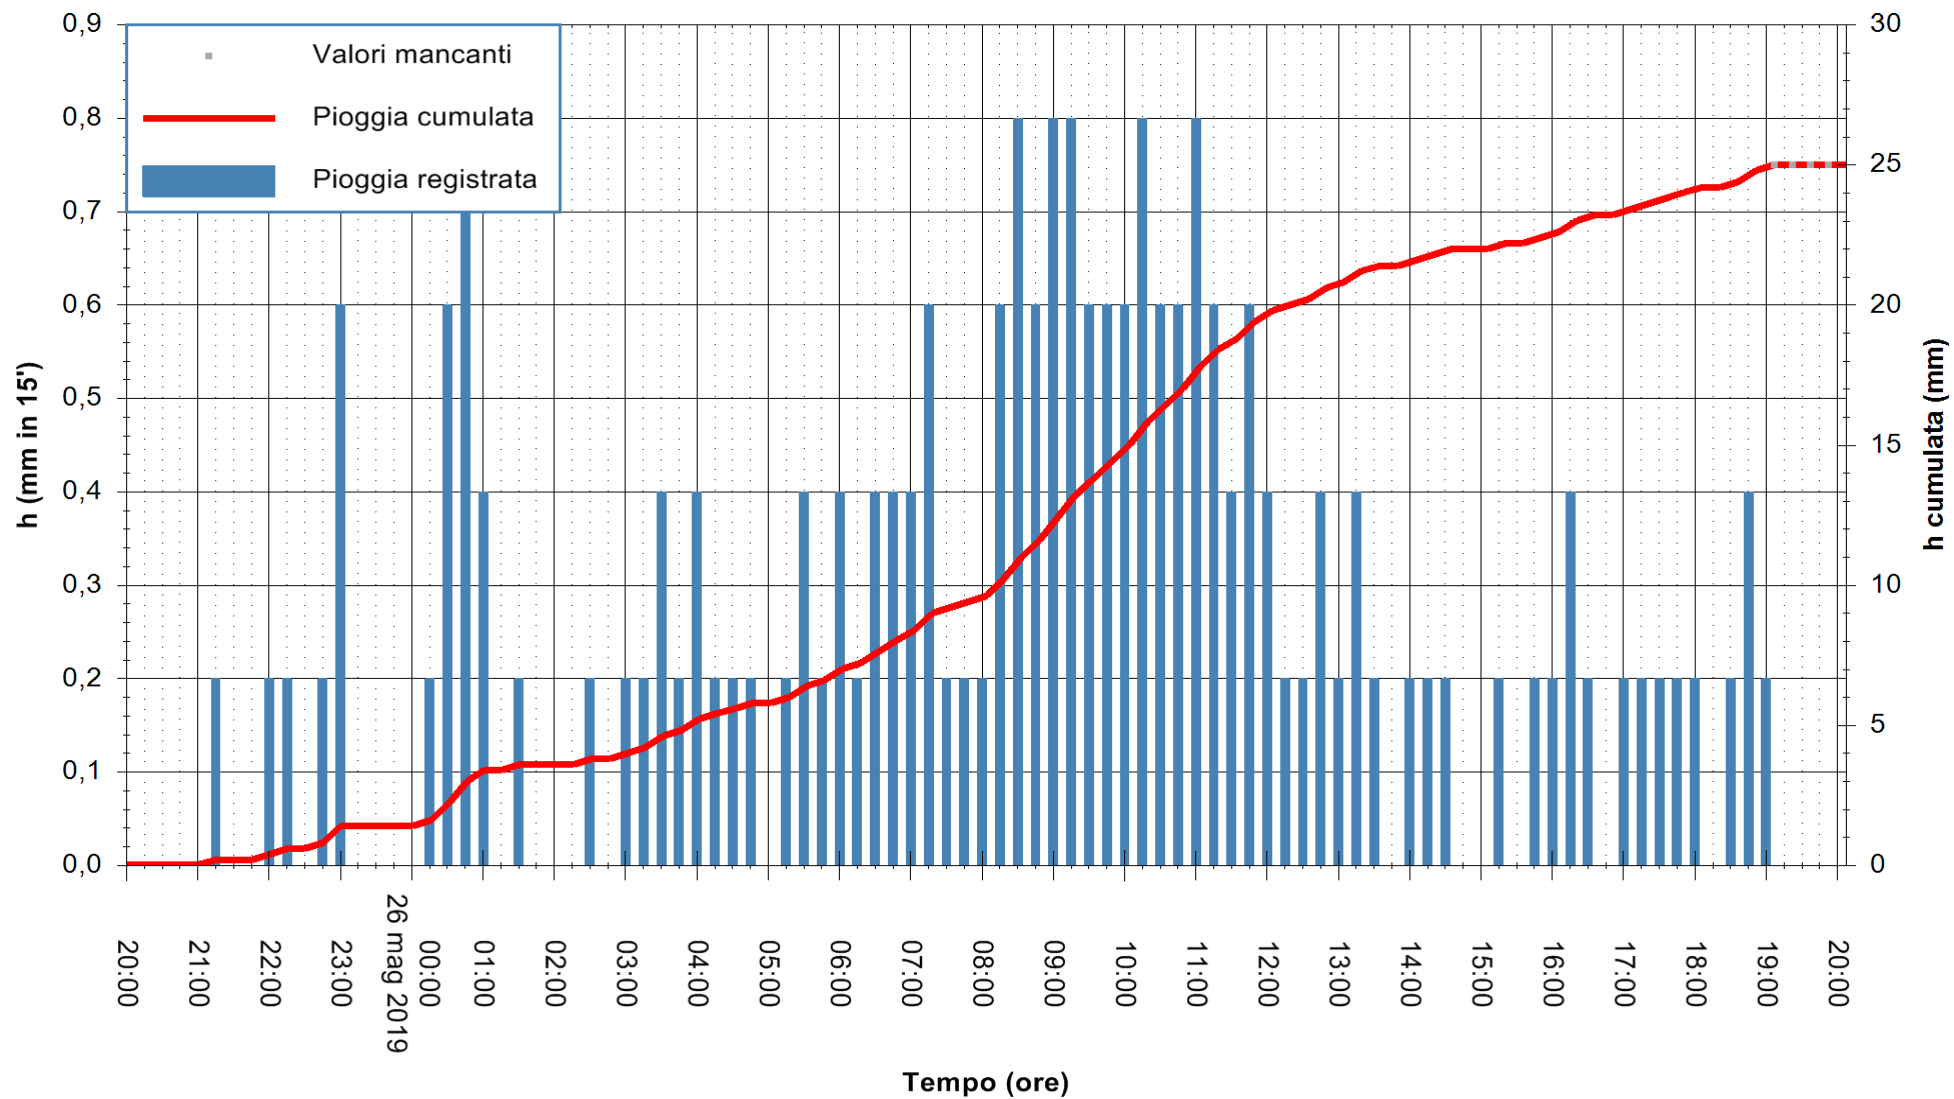

Stazione pluviometrica SANLURI STROVINA
Area LA STROVINA

Pioggia registrata nelle ultime 24 ore
Estrazione dati delle ore 19:43 del 26/05/2019
Ultimo dato disponibile: 26/05/2019 alle 19:00

ARPAS
F.to il Dirigente Responsabile
Dott. Giuseppe Bianco

REGIONE AUTÒNOMA DE SARDIGNA
REGIONE AUTONOMA DELLA SARDEGNA

Stazione pluviometrica CARBONIA C.RA FLUMENTEPIDO
Area FLUMETEPIDO

Pioggia registrata nelle ultime 24 ore
Estrazione dati delle ore 19:43 del 26/05/2019
Ultimo dato disponibile: 26/05/2019 alle 19:10