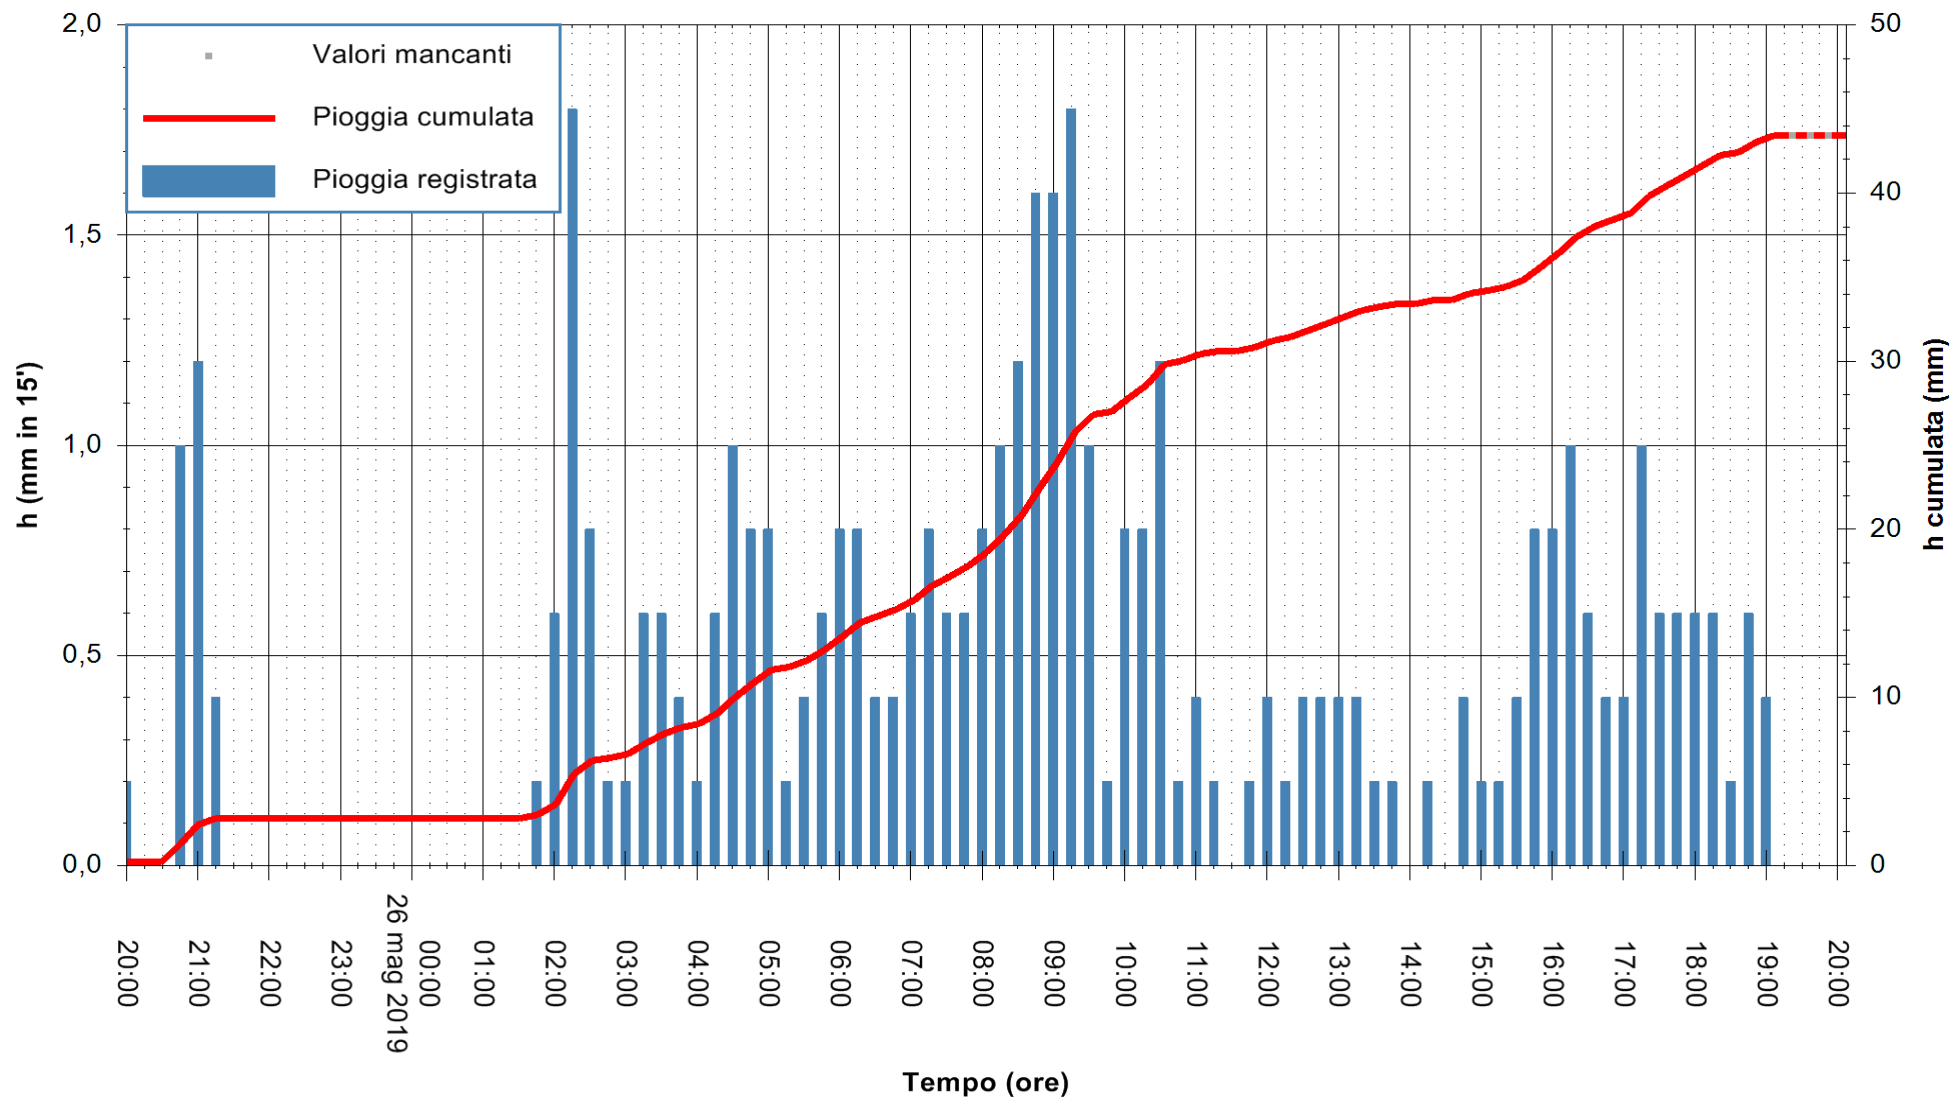

Stazione pluviometrica SANLURI STROVINA
Area LA STROVINA

Pioggia registrata nelle ultime 24 ore
Estrazione dati delle ore 19:43 del 26/05/2019
Ultimo dato disponibile: 26/05/2019 alle 19:00

ARPAS
F.to il Dirigente Responsabile
Dott. Giuseppe Bianco

REGIONE AUTÒNOMA DE SARDIGNA
REGIONE AUTONOMA DELLA SARDEGNA

Stazione pluviometrica CARBONIA C.RA FLUMENTEPIDO
Area FLUMETEPIDO

Pioggia registrata nelle ultime 24 ore
Estrazione dati delle ore 19:43 del 26/05/2019
Ultimo dato disponibile: 26/05/2019 alle 19:10