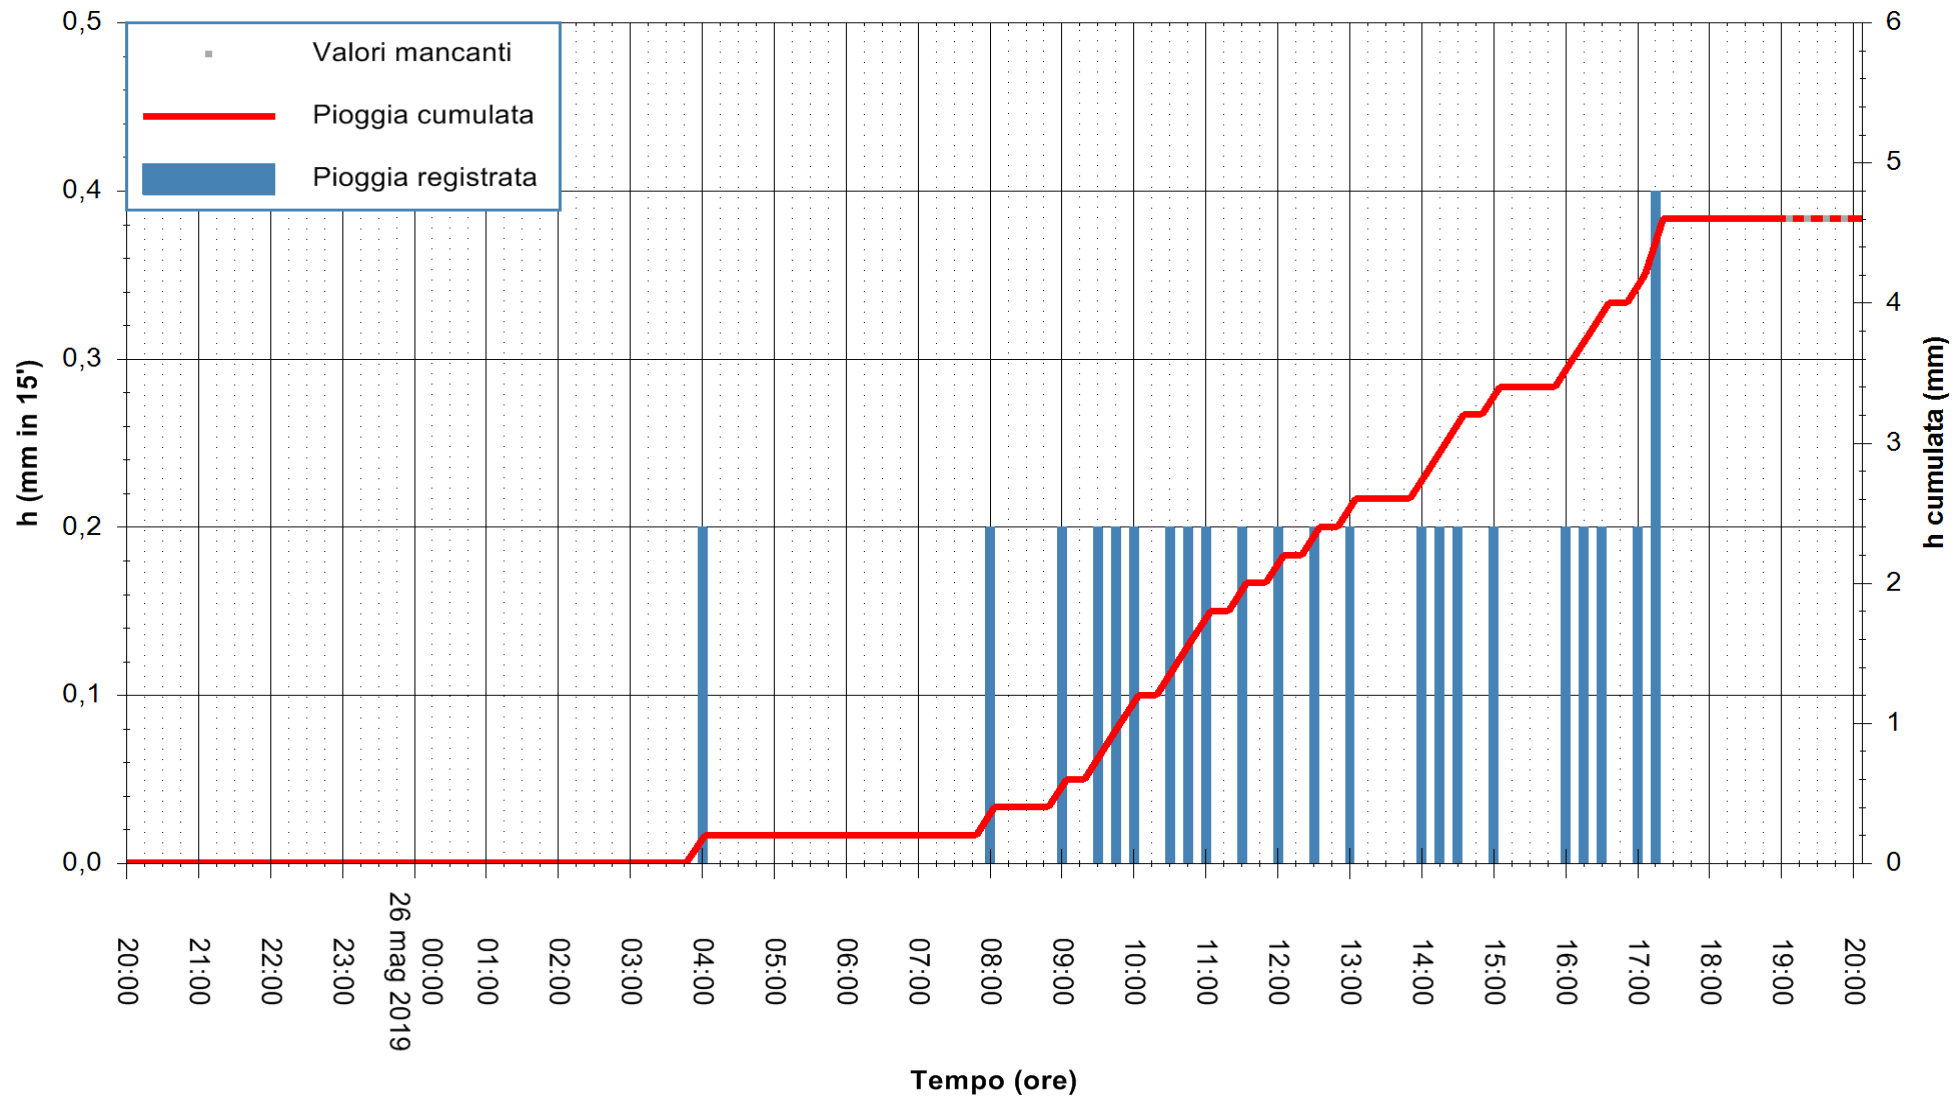

Stazione pluviometrica SANLURI STROVINA
Area LA STROVINA

Pioggia registrata nelle ultime 24 ore
Estrazione dati delle ore 19:43 del 26/05/2019
Ultimo dato disponibile: 26/05/2019 alle 19:00

ARPAS
F.to il Dirigente Responsabile
Dott. Giuseppe Bianco

REGIONE AUTÒNOMA DE SARDIGNA
REGIONE AUTONOMA DELLA SARDEGNA

Stazione pluviometrica CARBONIA C.RA FLUMENTEPIDO
Area FLUMETEPIDO

Pioggia registrata nelle ultime 24 ore
Estrazione dati delle ore 19:43 del 26/05/2019
Ultimo dato disponibile: 26/05/2019 alle 19:10