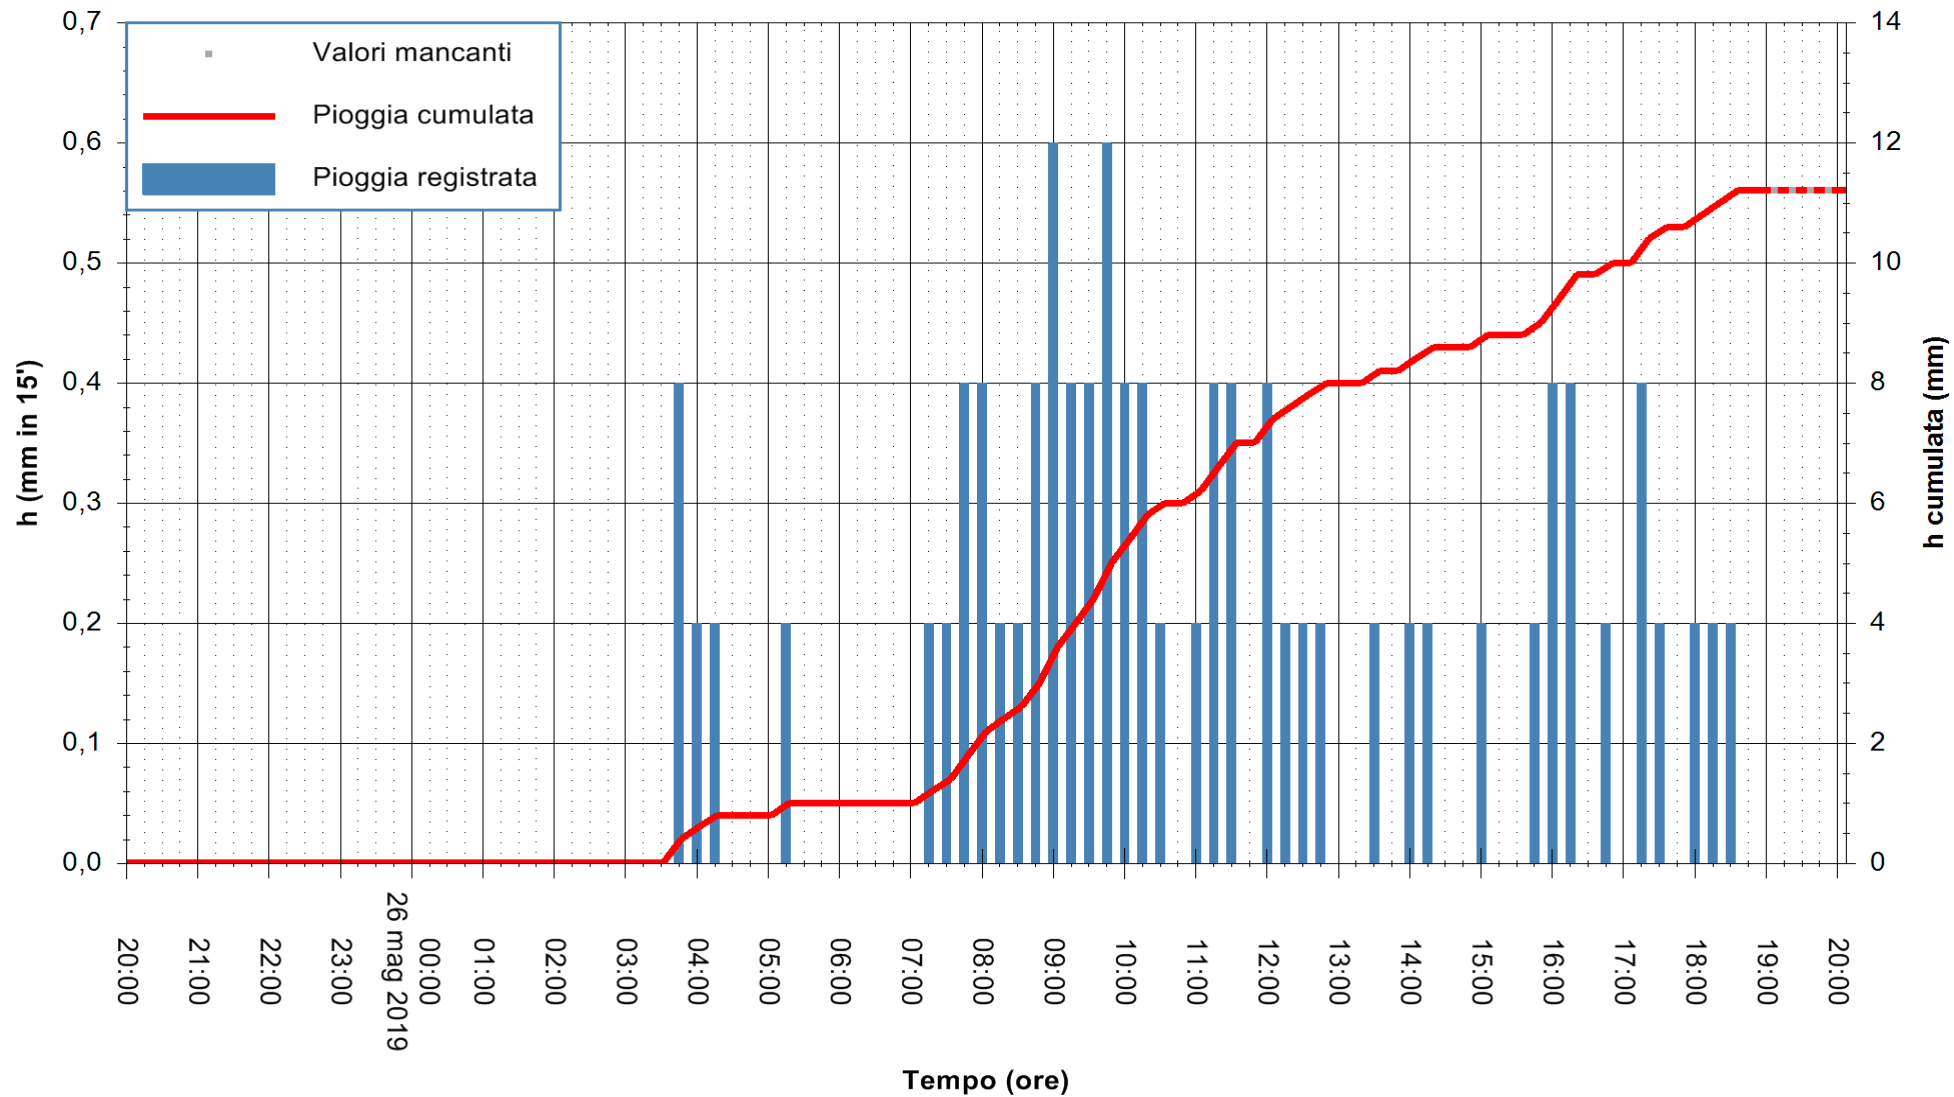

Stazione pluviometrica SANLURI STROVINA
Area LA STROVINA

Pioggia registrata nelle ultime 24 ore
Estrazione dati delle ore 19:43 del 26/05/2019
Ultimo dato disponibile: 26/05/2019 alle 19:00

ARPAS
F.to il Dirigente Responsabile
Dott. Giuseppe Bianco

REGIONE AUTÒNOMA DE SARDIGNA
REGIONE AUTONOMA DELLA SARDEGNA

Stazione pluviometrica CARBONIA C.RA FLUMENTEPIDO
Area FLUMETEPIDO

Pioggia registrata nelle ultime 24 ore
Estrazione dati delle ore 19:43 del 26/05/2019
Ultimo dato disponibile: 26/05/2019 alle 19:10