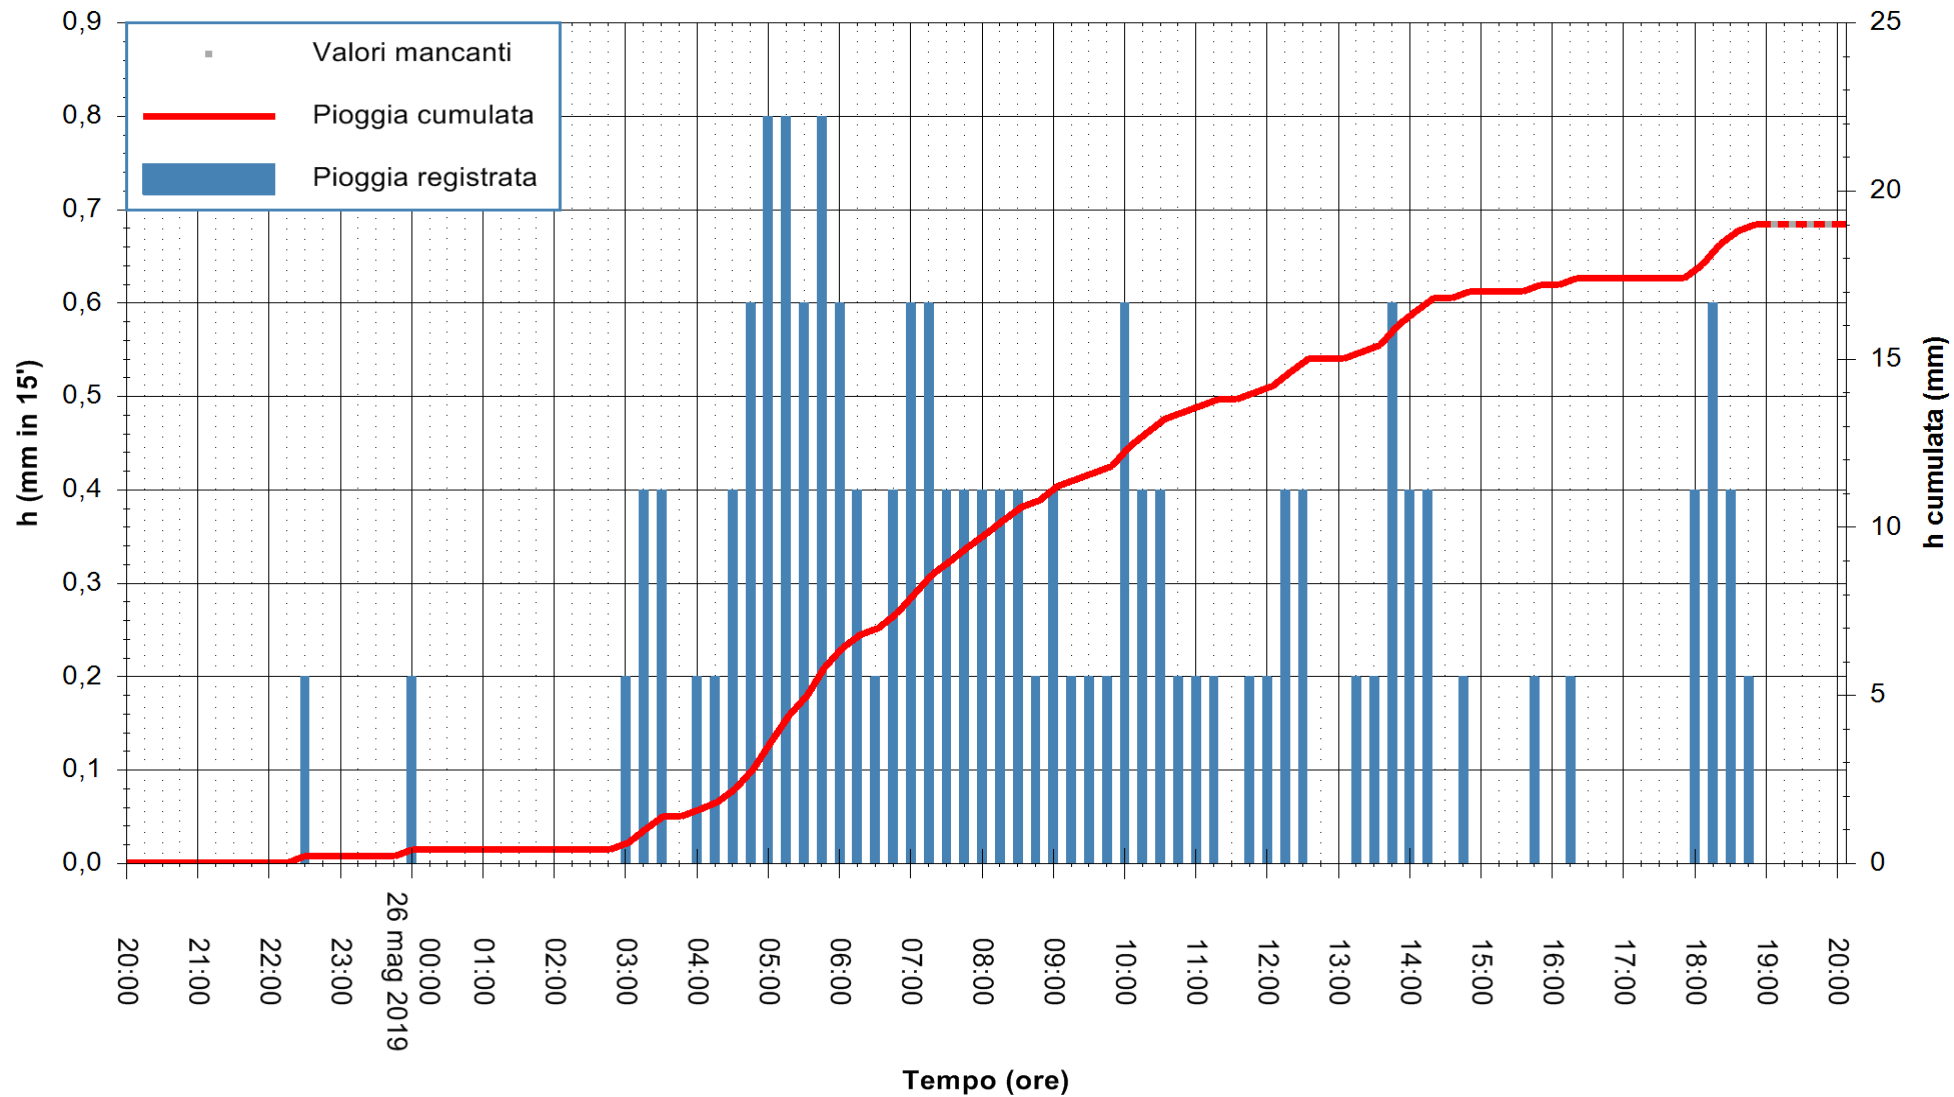

Stazione pluviometrica SANLURI STROVINA
Area LA STROVINA

Pioggia registrata nelle ultime 24 ore
Estrazione dati delle ore 19:43 del 26/05/2019
Ultimo dato disponibile: 26/05/2019 alle 19:00

ARPAS
F.to il Dirigente Responsabile
Dott. Giuseppe Bianco

REGIONE AUTÒNOMA DE SARDIGNA
REGIONE AUTONOMA DELLA SARDEGNA

Stazione pluviometrica CARBONIA C.RA FLUMENTEPIDO
Area FLUMETEPIDO

Pioggia registrata nelle ultime 24 ore
Estrazione dati delle ore 19:43 del 26/05/2019
Ultimo dato disponibile: 26/05/2019 alle 19:10