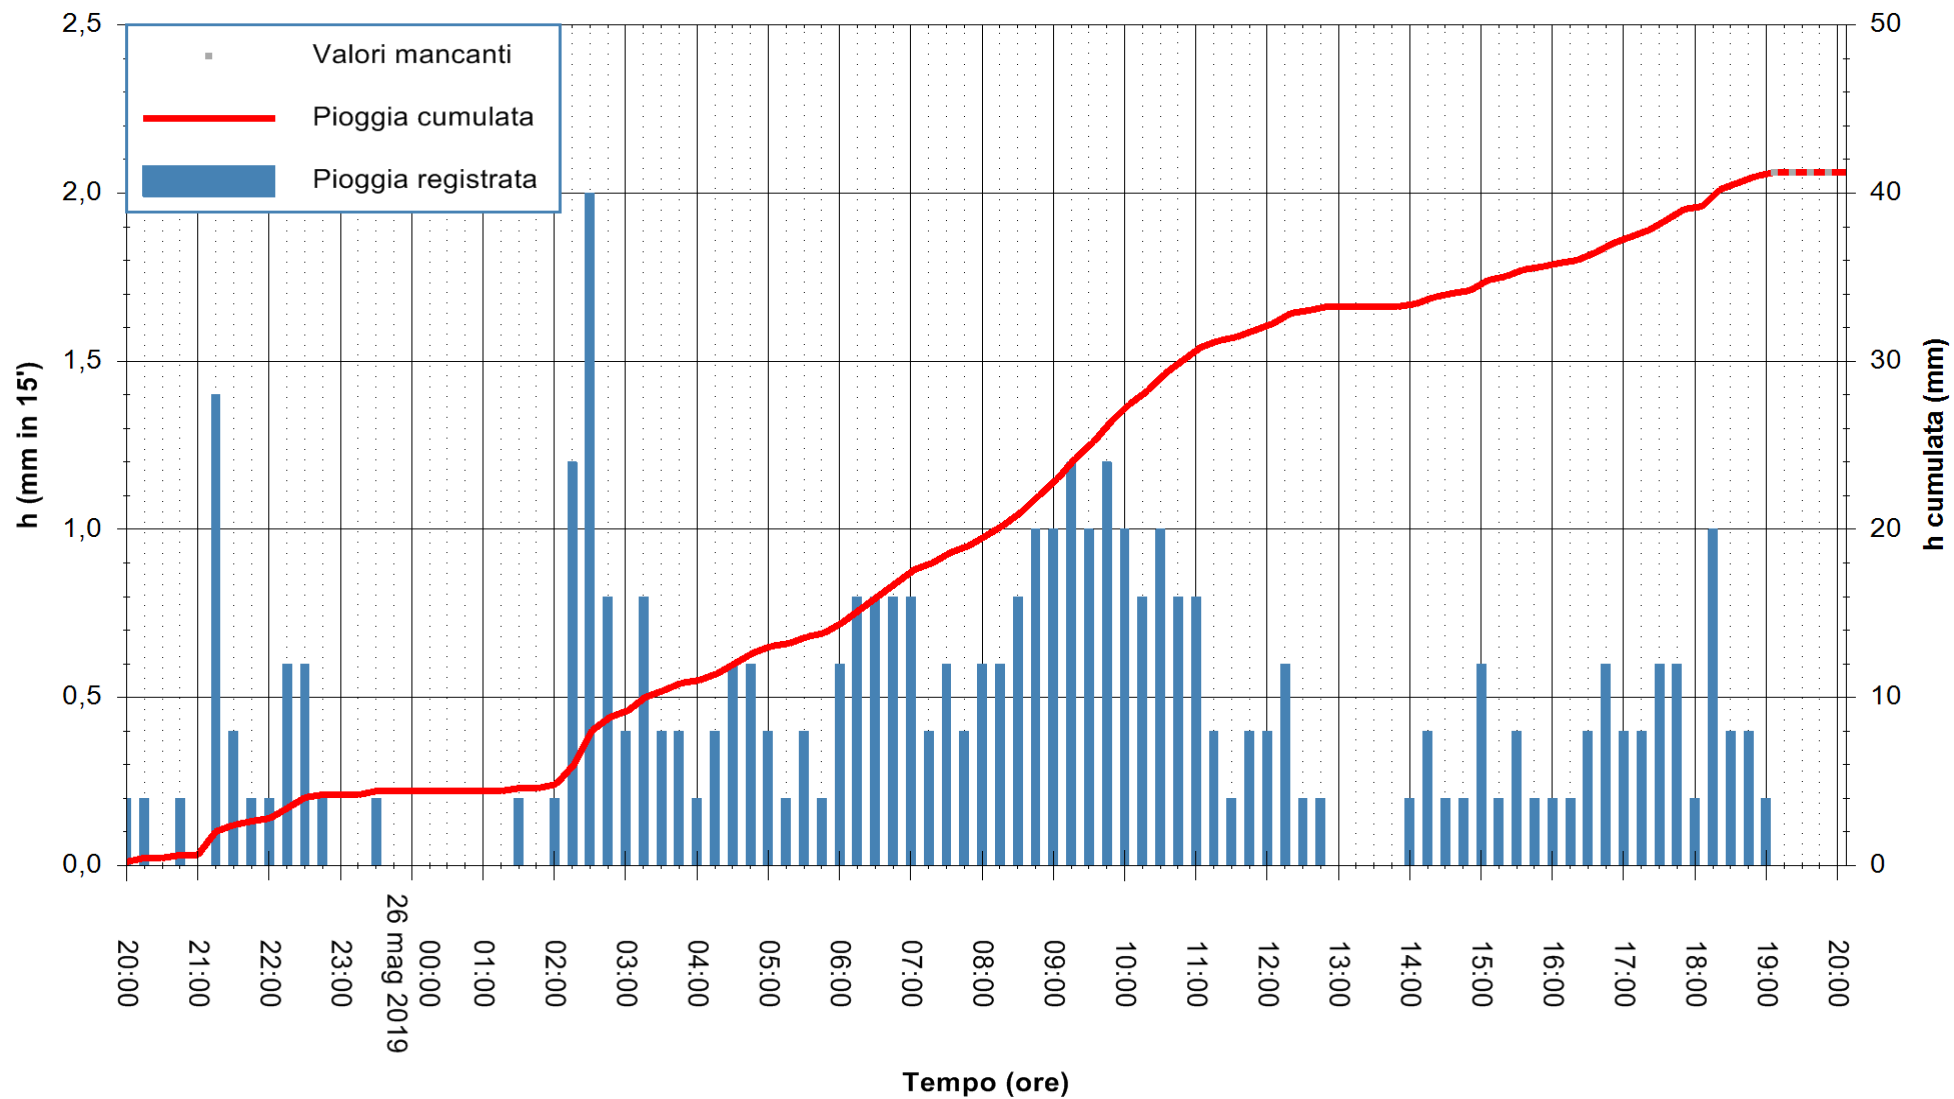

Stazione pluviometrica SANLURI STROVINA
Area LA STROVINA

Pioggia registrata nelle ultime 24 ore
Estrazione dati delle ore 19:43 del 26/05/2019
Ultimo dato disponibile: 26/05/2019 alle 19:00

ARPAS
F.to il Dirigente Responsabile
Dott. Giuseppe Bianco

REGIONE AUTÒNOMA DE SARDIGNA
REGIONE AUTONOMA DELLA SARDEGNA

Stazione pluviometrica CARBONIA C.RA FLUMENTEPIDO
Area FLUMETEPIDO

Pioggia registrata nelle ultime 24 ore
Estrazione dati delle ore 19:43 del 26/05/2019
Ultimo dato disponibile: 26/05/2019 alle 19:10