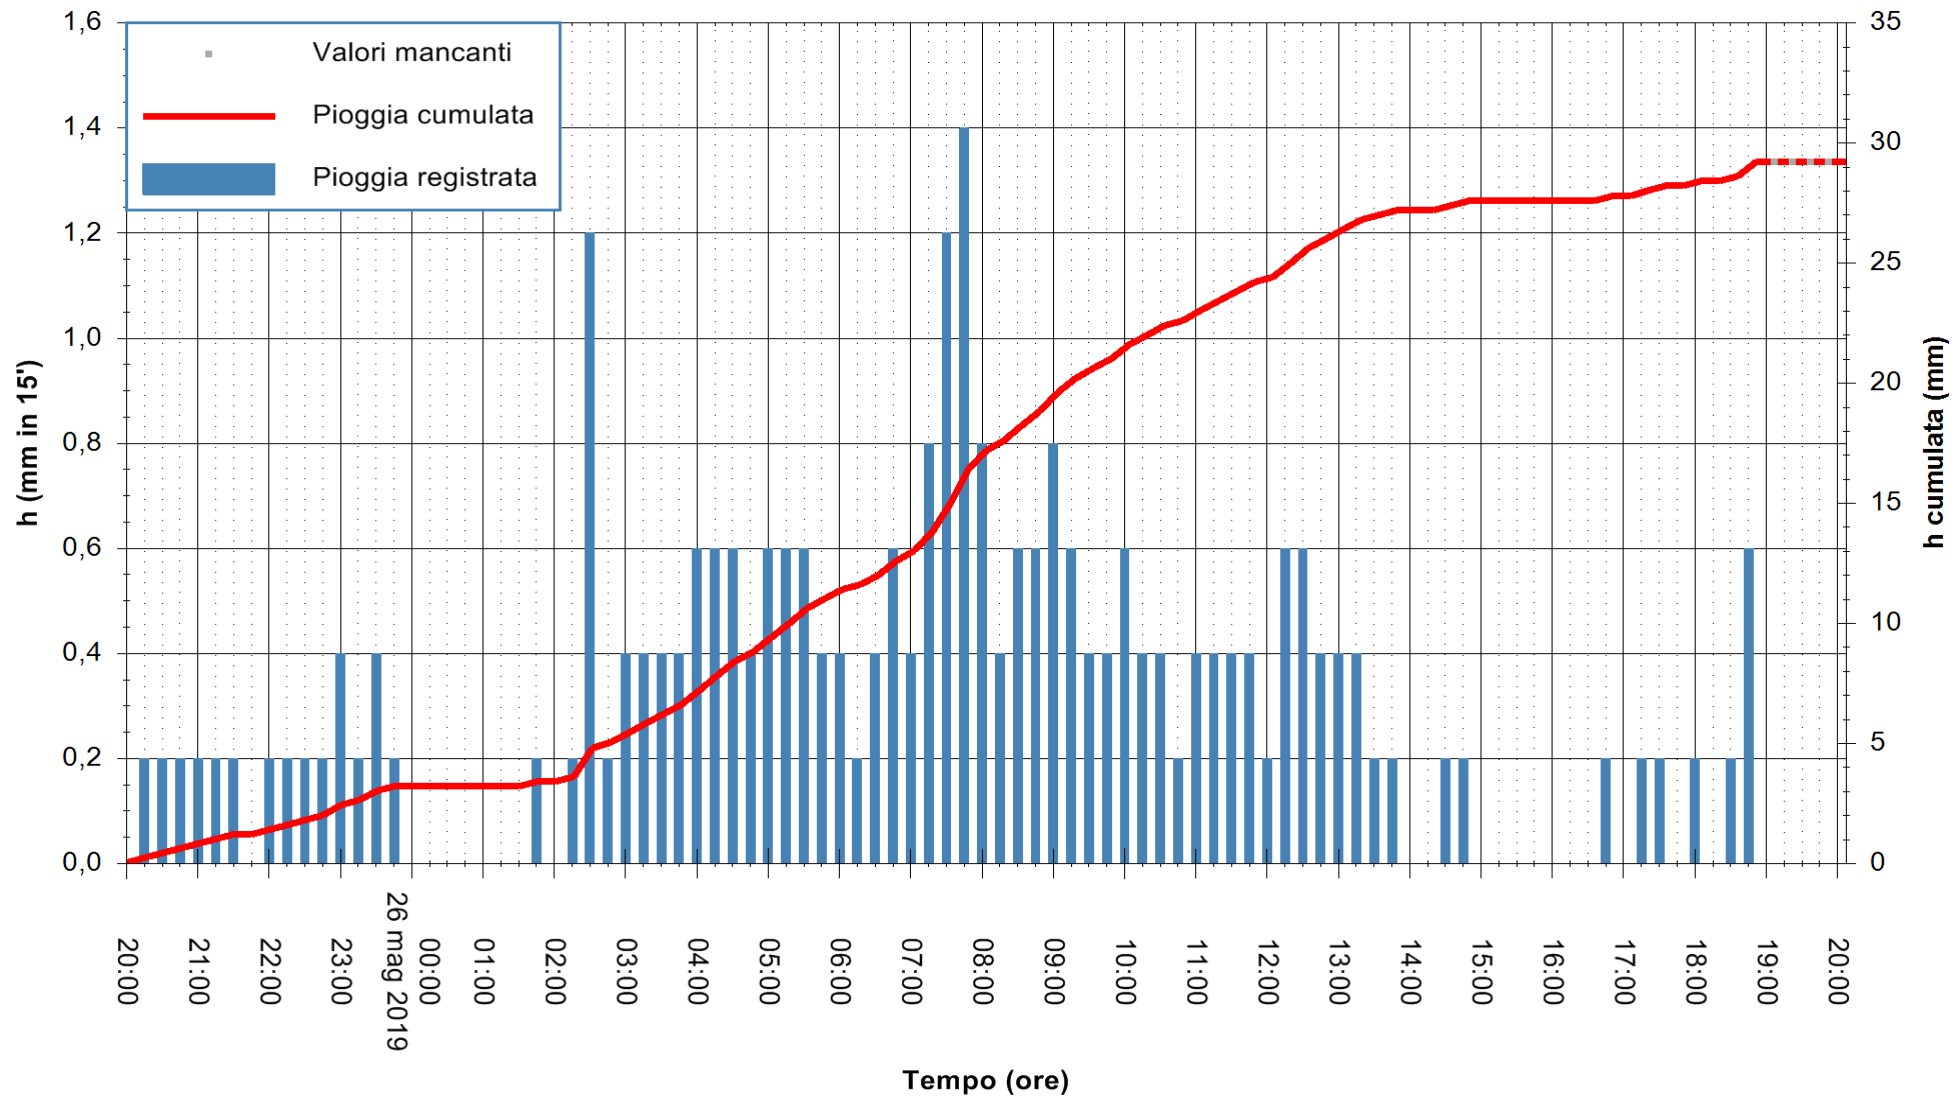

Stazione pluviometrica SANLURI STROVINA
Area LA STROVINA

Pioggia registrata nelle ultime 24 ore
Estrazione dati delle ore 19:43 del 26/05/2019
Ultimo dato disponibile: 26/05/2019 alle 19:00

ARPAS
F.to il Dirigente Responsabile
Dott. Giuseppe Bianco

REGIONE AUTÒNOMA DE SARDIGNA
REGIONE AUTONOMA DELLA SARDEGNA

Stazione pluviometrica CARBONIA C.RA FLUMENTEPIDO
Area FLUMETEPIDO

Pioggia registrata nelle ultime 24 ore
Estrazione dati delle ore 19:43 del 26/05/2019
Ultimo dato disponibile: 26/05/2019 alle 19:10