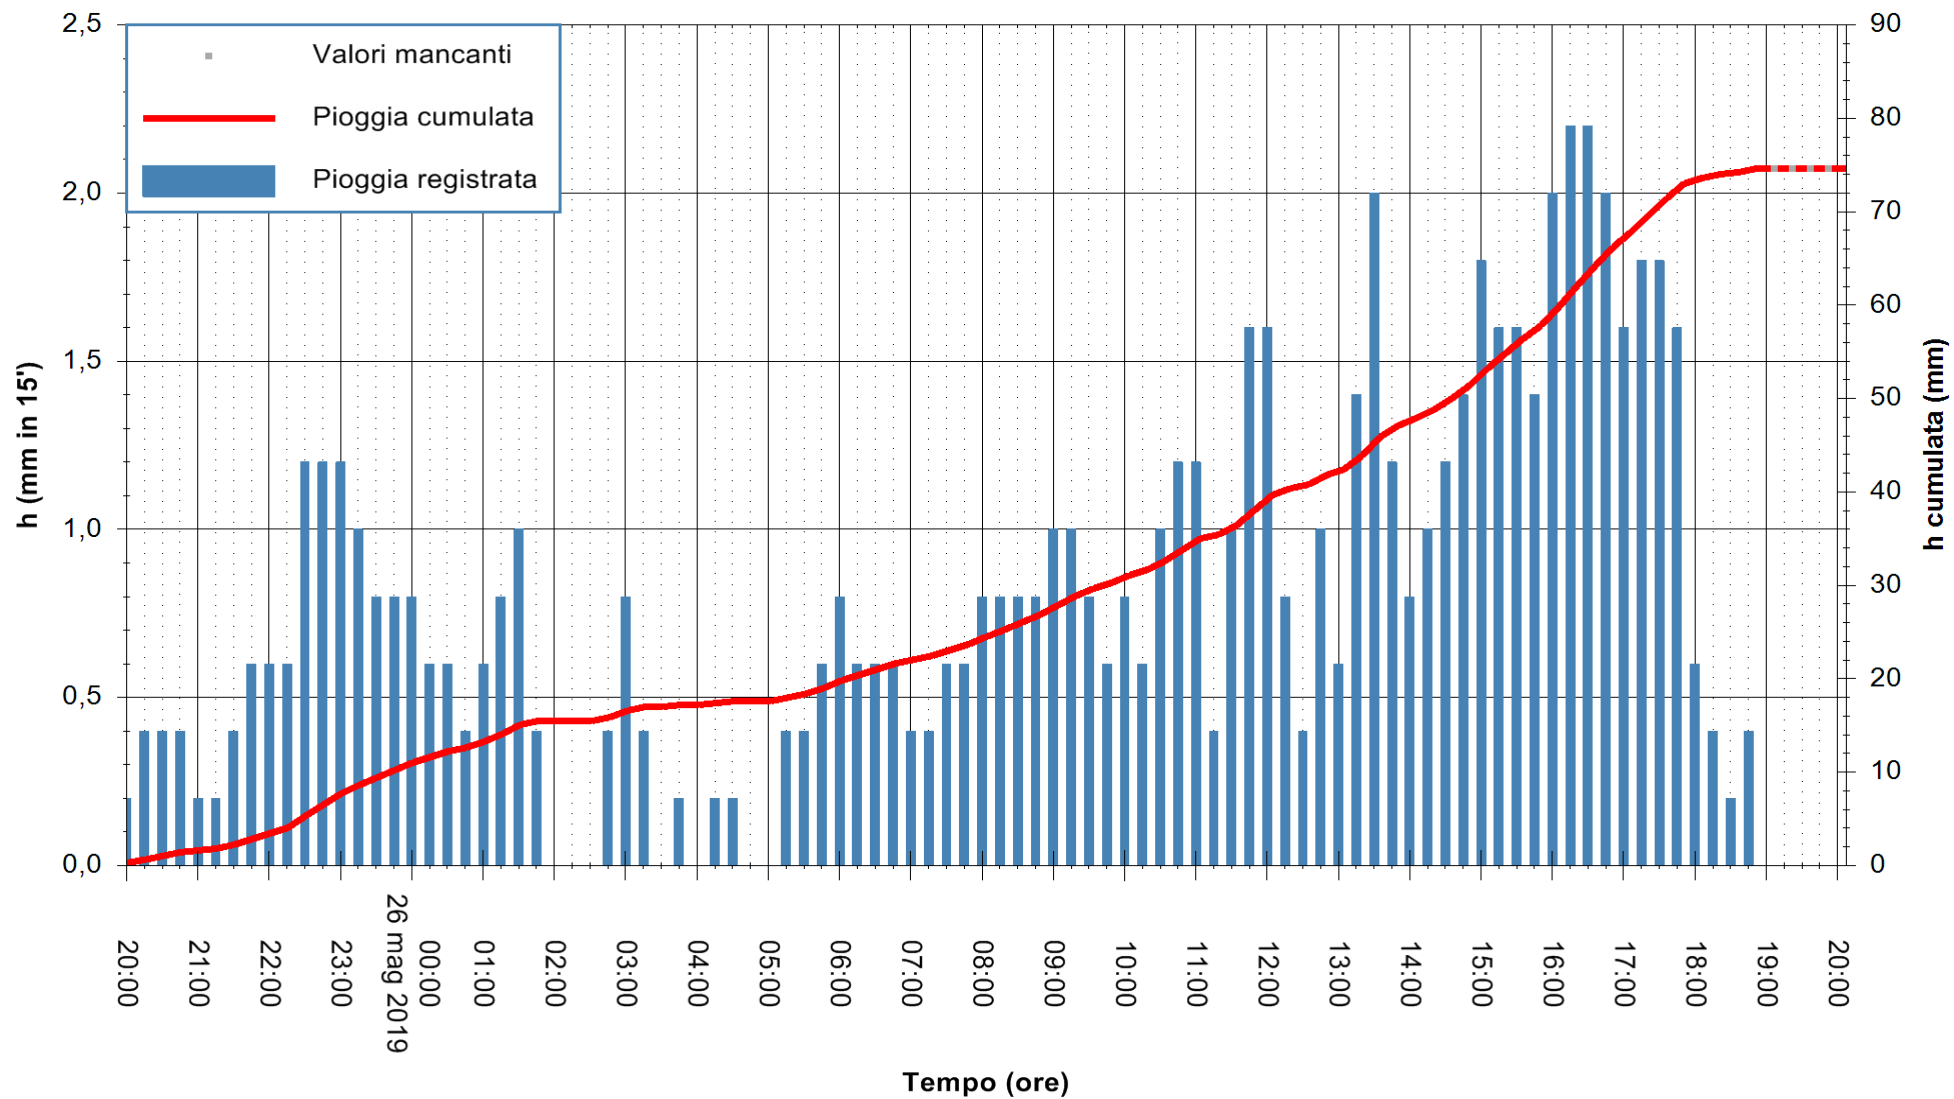

Stazione pluviometrica SANLURI STROVINA
Area LA STROVINA

Pioggia registrata nelle ultime 24 ore
Estrazione dati delle ore 19:43 del 26/05/2019
Ultimo dato disponibile: 26/05/2019 alle 19:00

ARPAS
F.to il Dirigente Responsabile
Dott. Giuseppe Bianco

REGIONE AUTÒNOMA DE SARDIGNA
REGIONE AUTONOMA DELLA SARDEGNA

Stazione pluviometrica CARBONIA C.RA FLUMENTEPIDO
Area FLUMETEPIDO

Pioggia registrata nelle ultime 24 ore
Estrazione dati delle ore 19:43 del 26/05/2019
Ultimo dato disponibile: 26/05/2019 alle 19:10