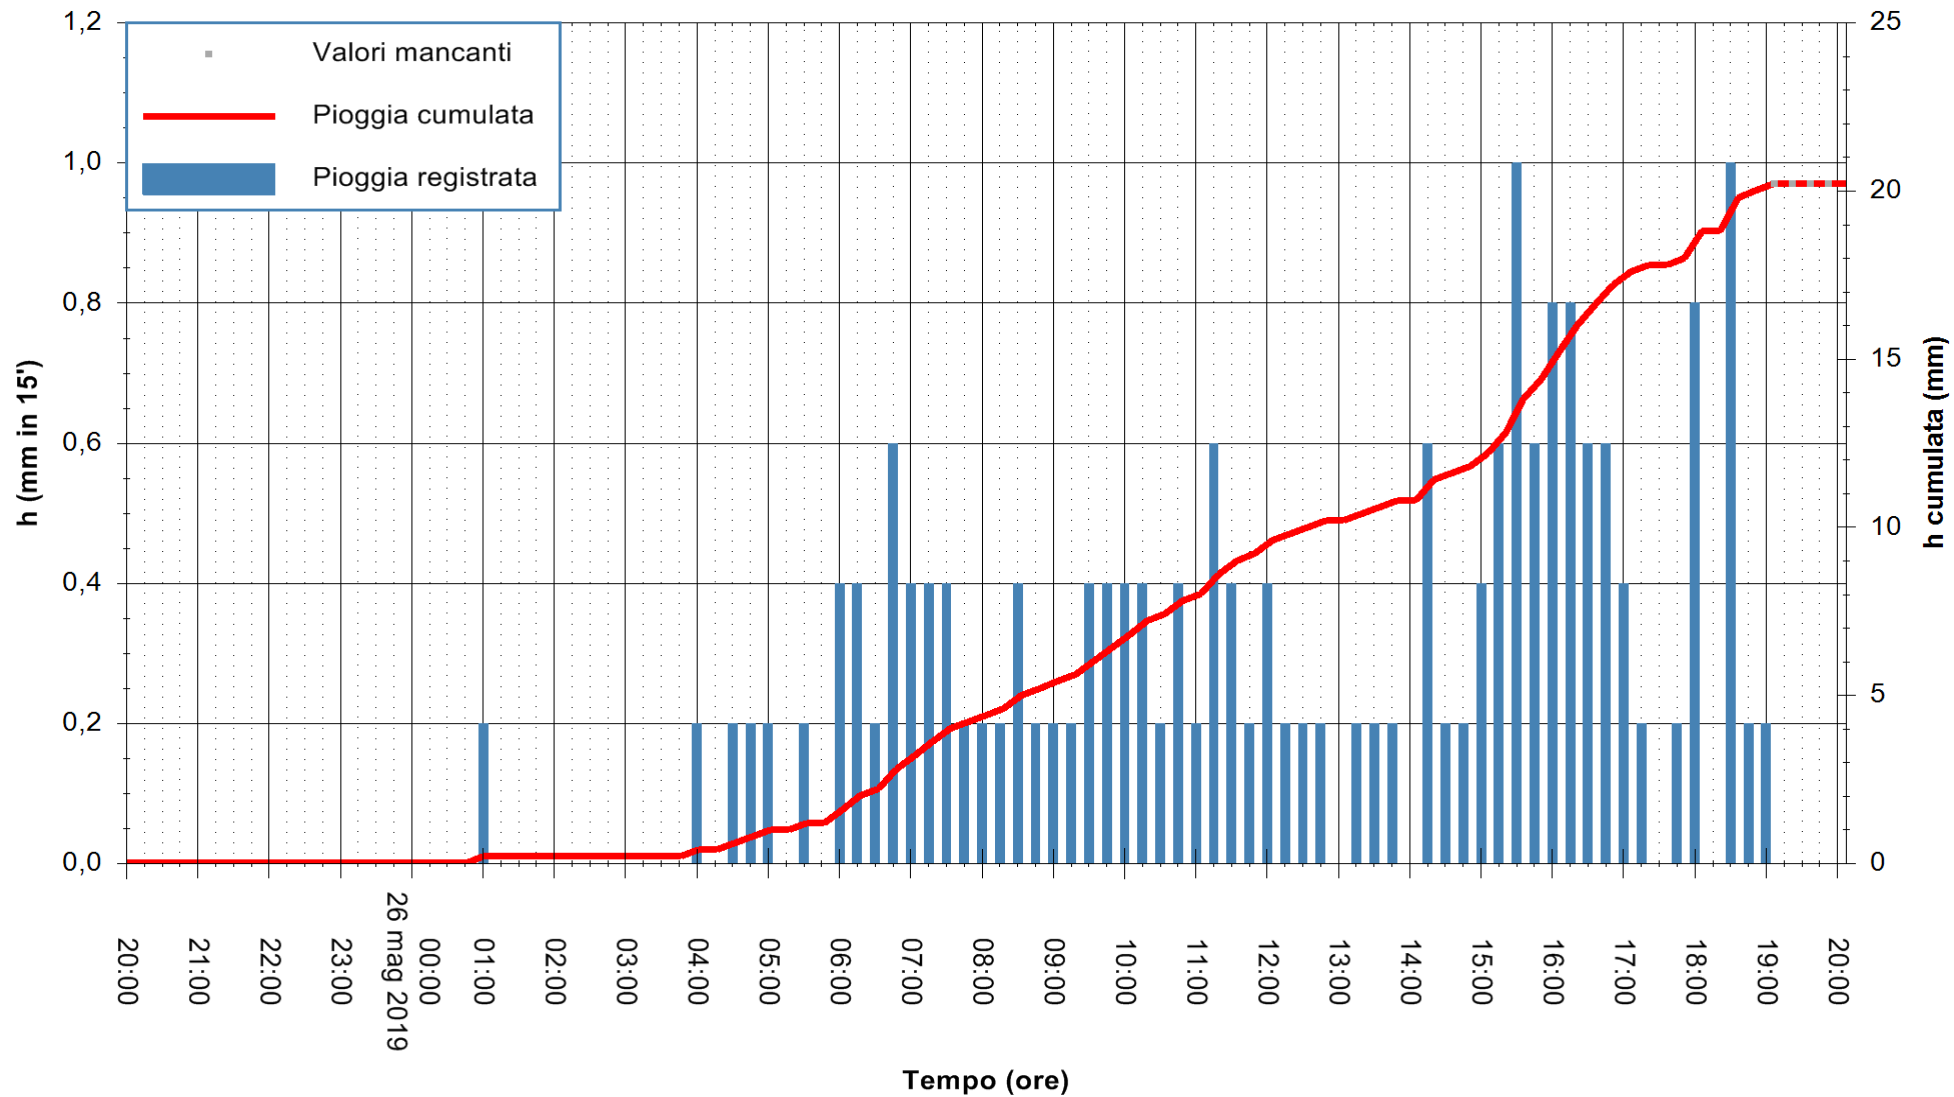

Stazione pluviometrica SANLURI STROVINA
Area LA STROVINA

Pioggia registrata nelle ultime 24 ore
Estrazione dati delle ore 19:43 del 26/05/2019
Ultimo dato disponibile: 26/05/2019 alle 19:00

ARPAS
F.to il Dirigente Responsabile
Dott. Giuseppe Bianco

REGIONE AUTÒNOMA DE SARDIGNA
REGIONE AUTONOMA DELLA SARDEGNA

Stazione pluviometrica CARBONIA C.RA FLUMENTEPIDO
Area FLUMETEPIDO

Pioggia registrata nelle ultime 24 ore
Estrazione dati delle ore 19:43 del 26/05/2019
Ultimo dato disponibile: 26/05/2019 alle 19:10