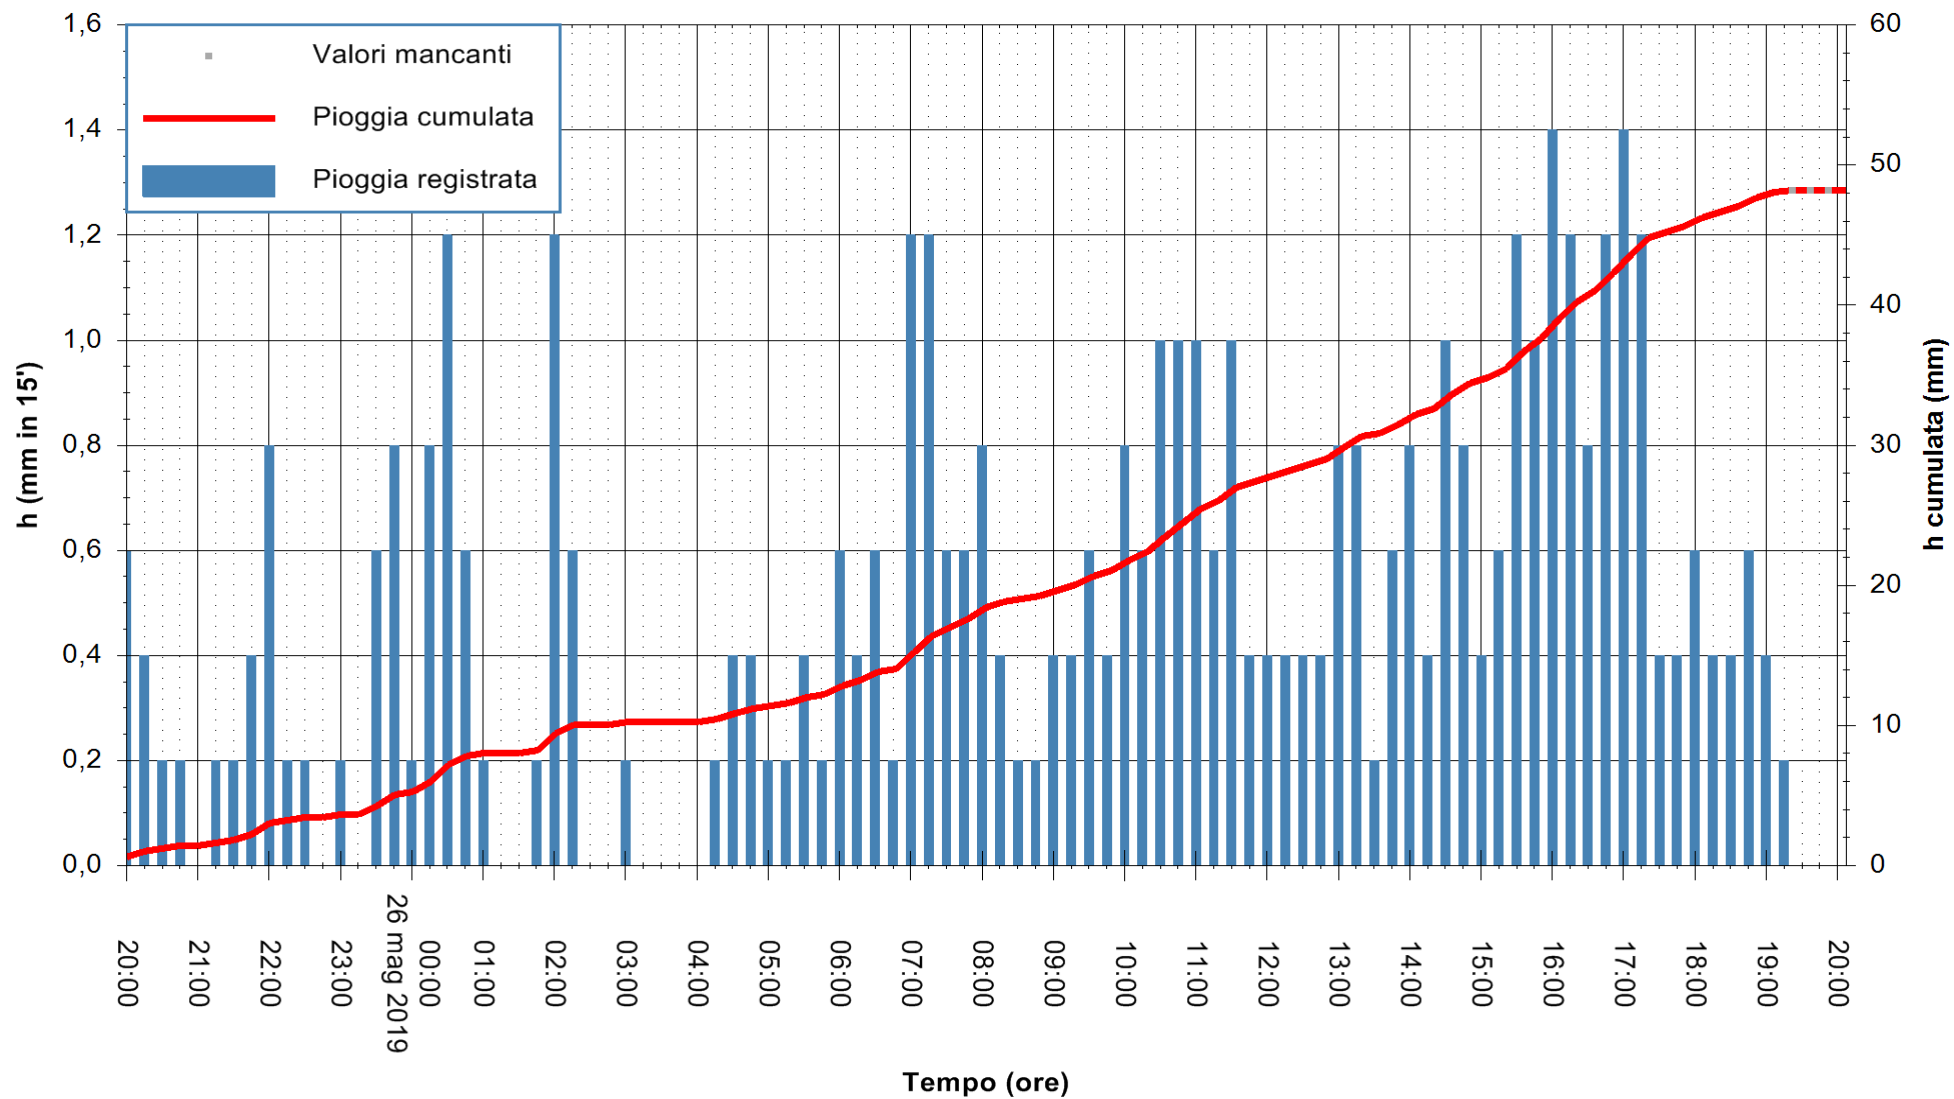

Stazione pluviometrica SANLURI STROVINA
Area LA STROVINA

Pioggia registrata nelle ultime 24 ore
Estrazione dati delle ore 19:43 del 26/05/2019
Ultimo dato disponibile: 26/05/2019 alle 19:00

ARPAS
F.to il Dirigente Responsabile
Dott. Giuseppe Bianco

REGIONE AUTÒNOMA DE SARDIGNA
REGIONE AUTONOMA DELLA SARDEGNA

Stazione pluviometrica CARBONIA C.RA FLUMENTEPIDO
Area FLUMETEPIDO

Pioggia registrata nelle ultime 24 ore
Estrazione dati delle ore 19:43 del 26/05/2019
Ultimo dato disponibile: 26/05/2019 alle 19:10