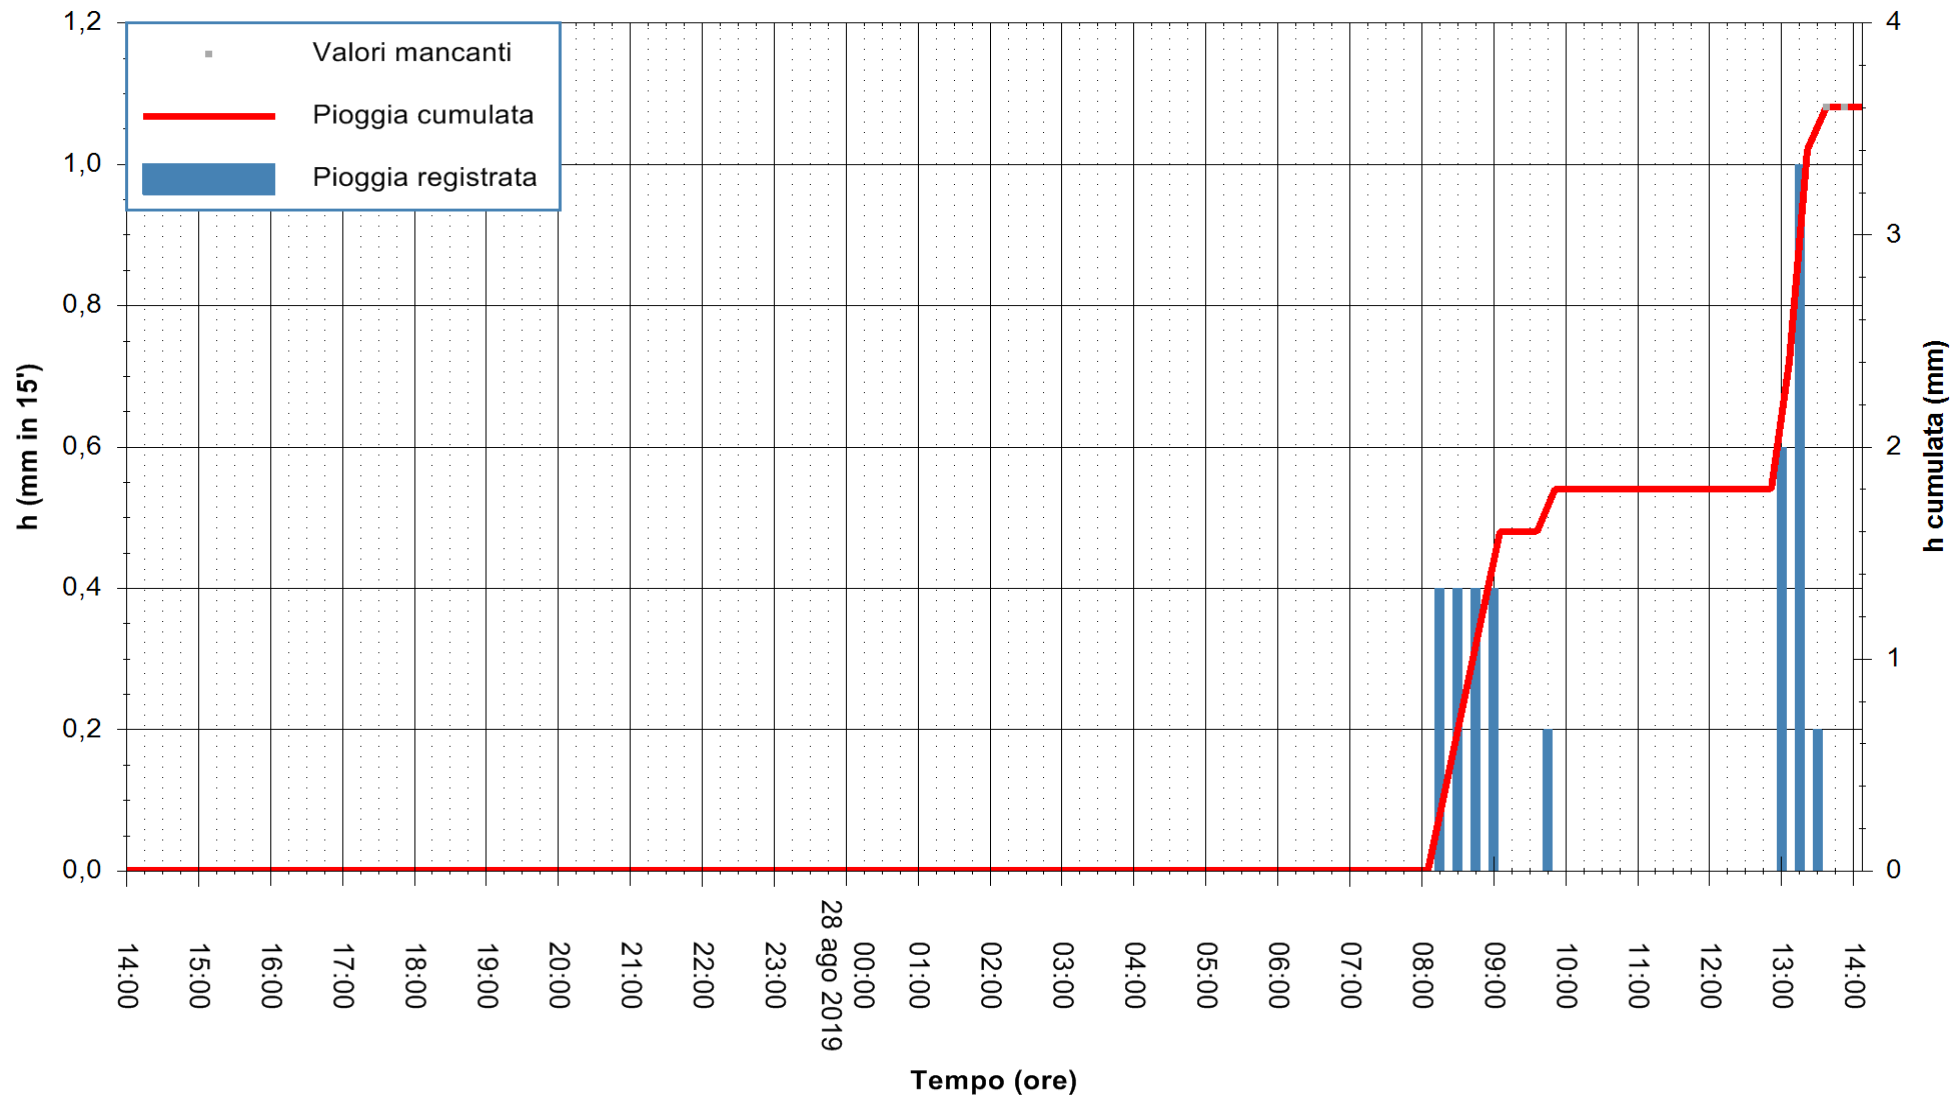

ARPAS
F.to il Dirigente Responsabile
Dott. Giuseppe Bianco

REGIONE AUTÒNOMA DE SARDIGNA
REGIONE AUTONOMA DELLA SARDEGNA

Stazione pluviometrica LULA RF
Area PIZZONCHI
Pioggia registrata nelle ultime 24 ore
Estrazione dati delle ore 14:10 del 28/08/2019
Ultimo dato disponibile: 28/08/2019 alle 13:30