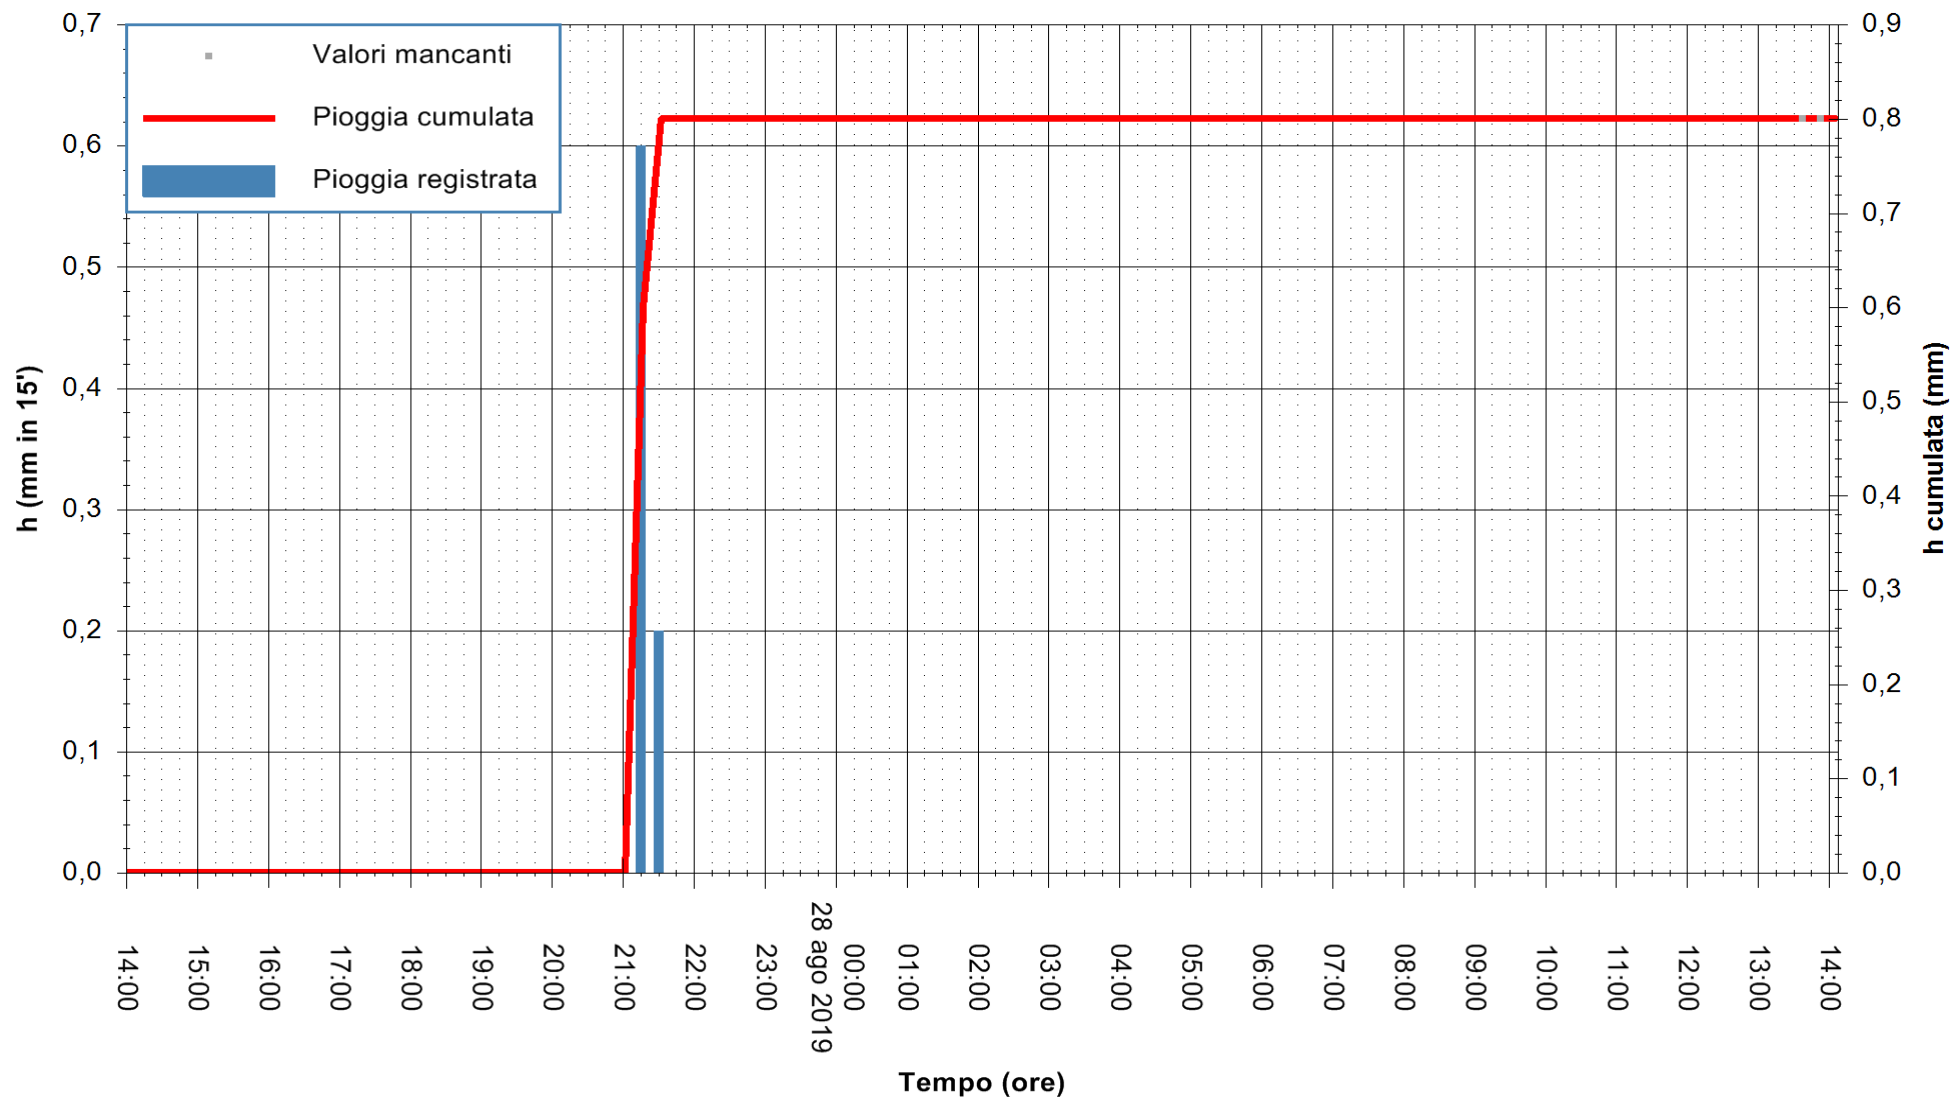

ARPAS
F.to il Dirigente Responsabile
Dott. Giuseppe Bianco

REGIONE AUTÒNOMA DE SARDIGNA
REGIONE AUTONOMA DELLA SARDEGNA

Stazione pluviometrica LULA RF
Area PIZZONCHI
Pioggia registrata nelle ultime 24 ore
Estrazione dati delle ore 14:10 del 28/08/2019
Ultimo dato disponibile: 28/08/2019 alle 13:30