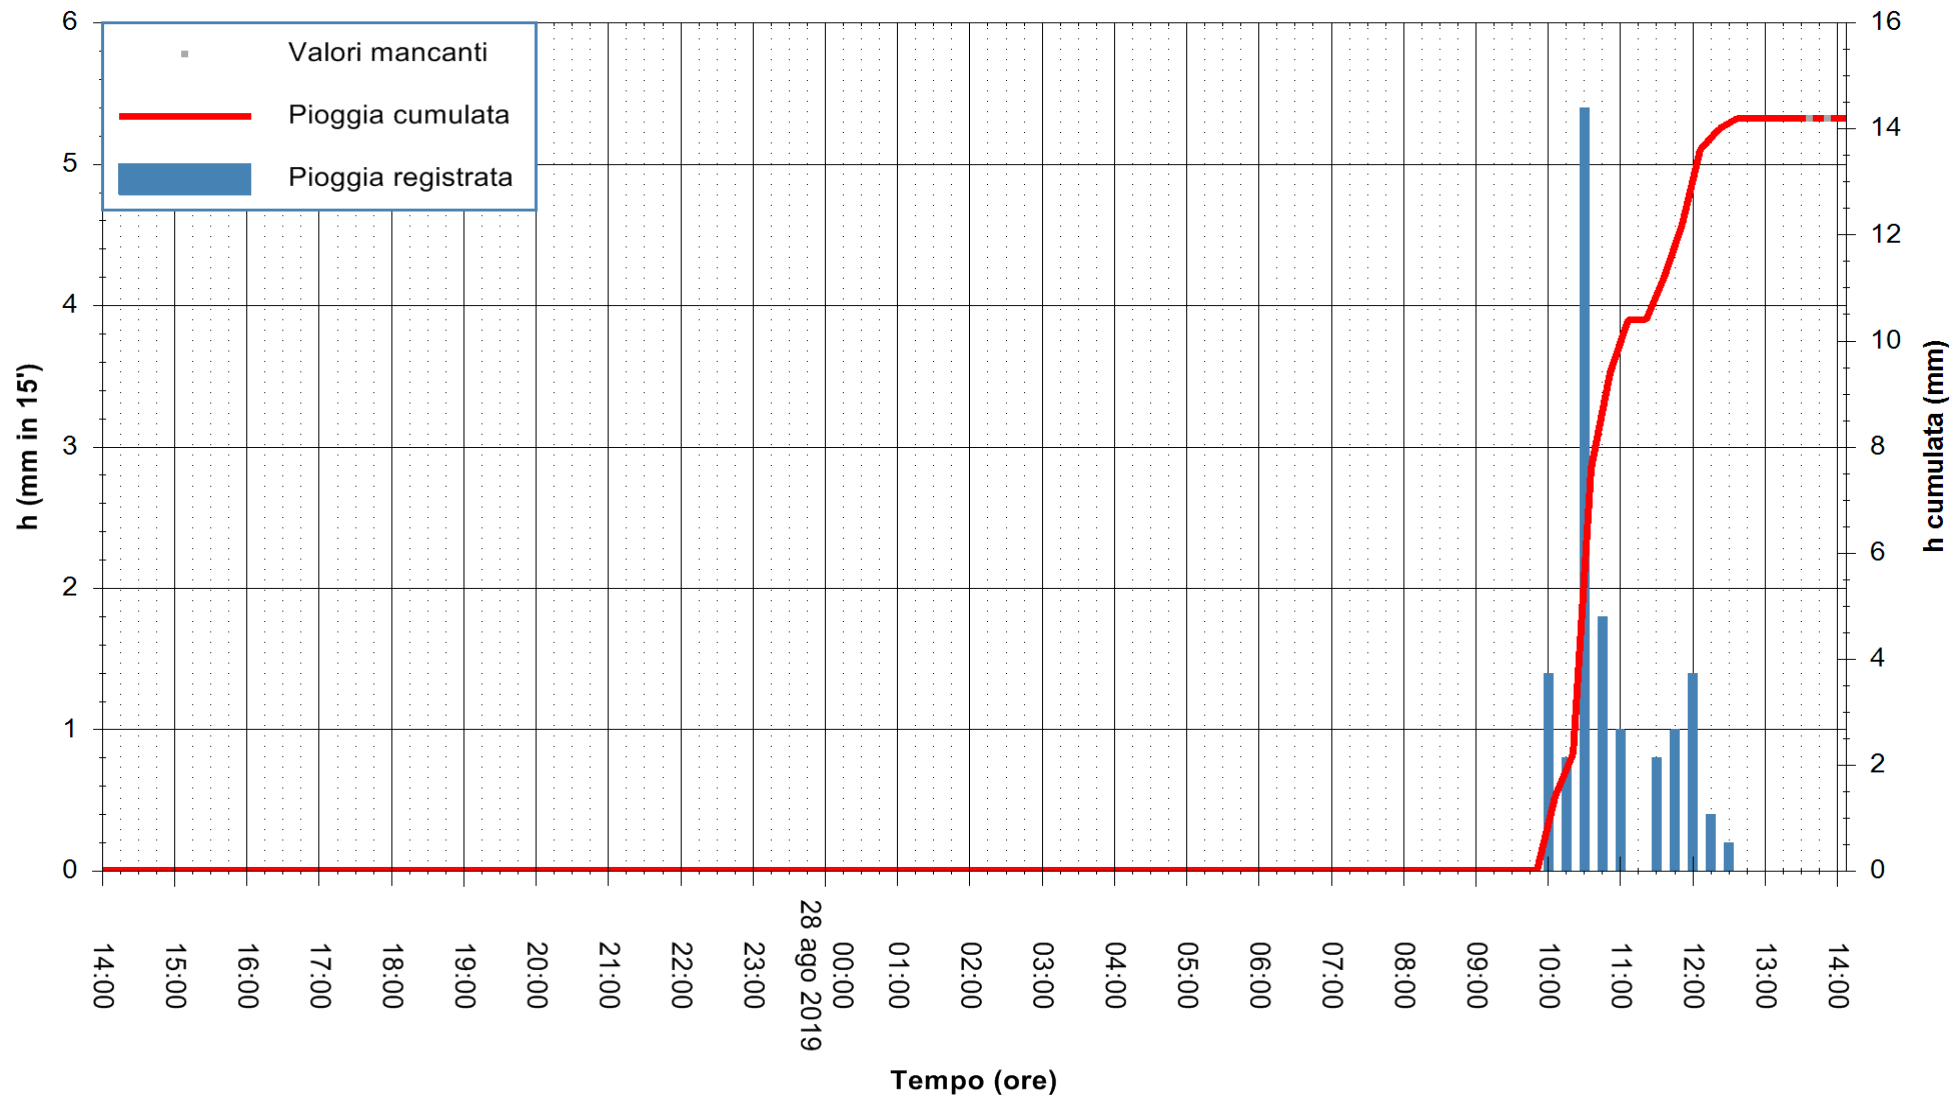

ARPAS
F.to il Dirigente Responsabile
Dott. Giuseppe Bianco

REGIONE AUTÒNOMA DE SARDIGNA
REGIONE AUTONOMA DELLA SARDEGNA

Stazione pluviometrica LULA RF
Area PIZZONCHI
Pioggia registrata nelle ultime 24 ore
Estrazione dati delle ore 14:10 del 28/08/2019
Ultimo dato disponibile: 28/08/2019 alle 13:30