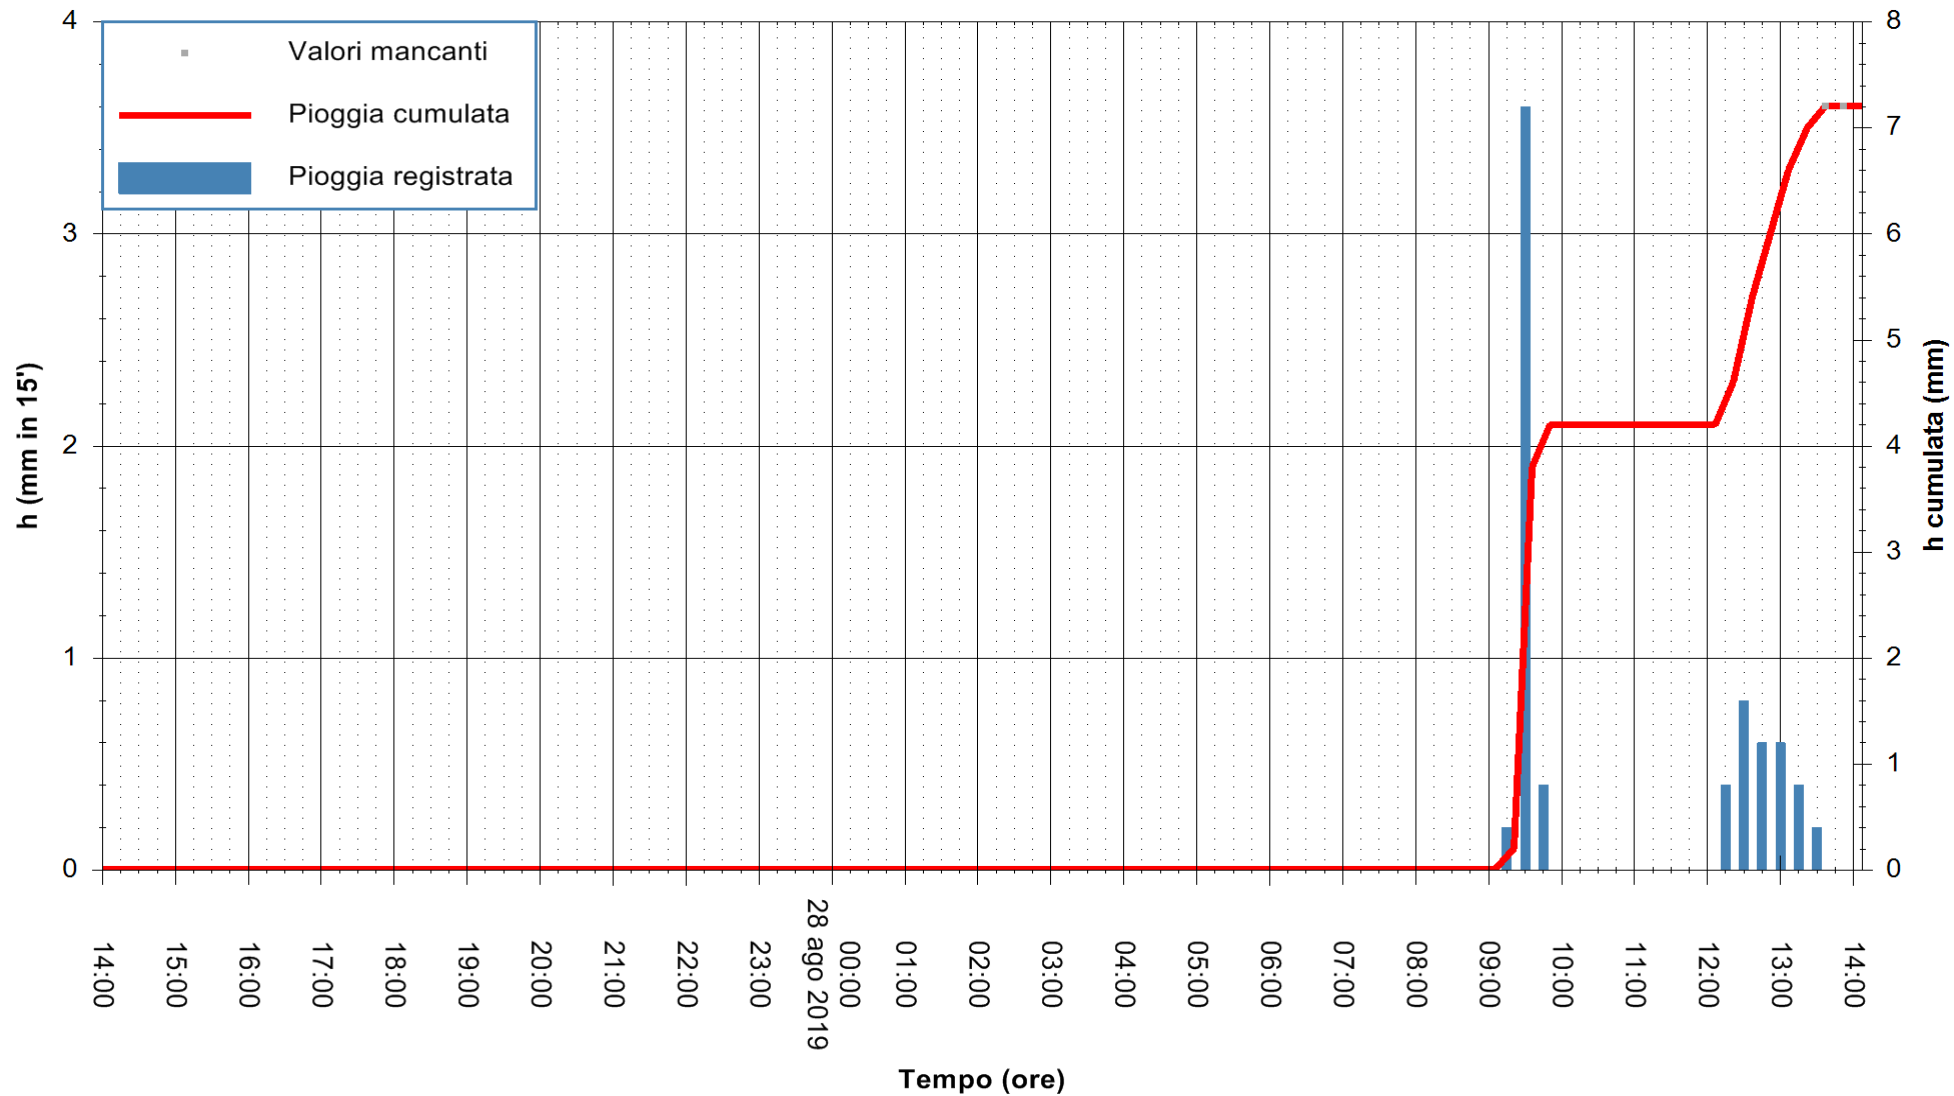

Stazione pluviometrica DIGA IS BARROCUS
Area DIGA IS BARROCUS

Pioggia registrata nelle ultime 24 ore
Estrazione dati delle ore 14:10 del 28/08/2019
Ultimo dato disponibile: 28/08/2019 alle 13:30

REGIONE AUTÒNOMA DE SARDIGNA
REGIONE AUTONOMA DELLA SARDEGNA

ARPAS
F.to il Dirigente Responsabile
Dott. Giuseppe Bianco