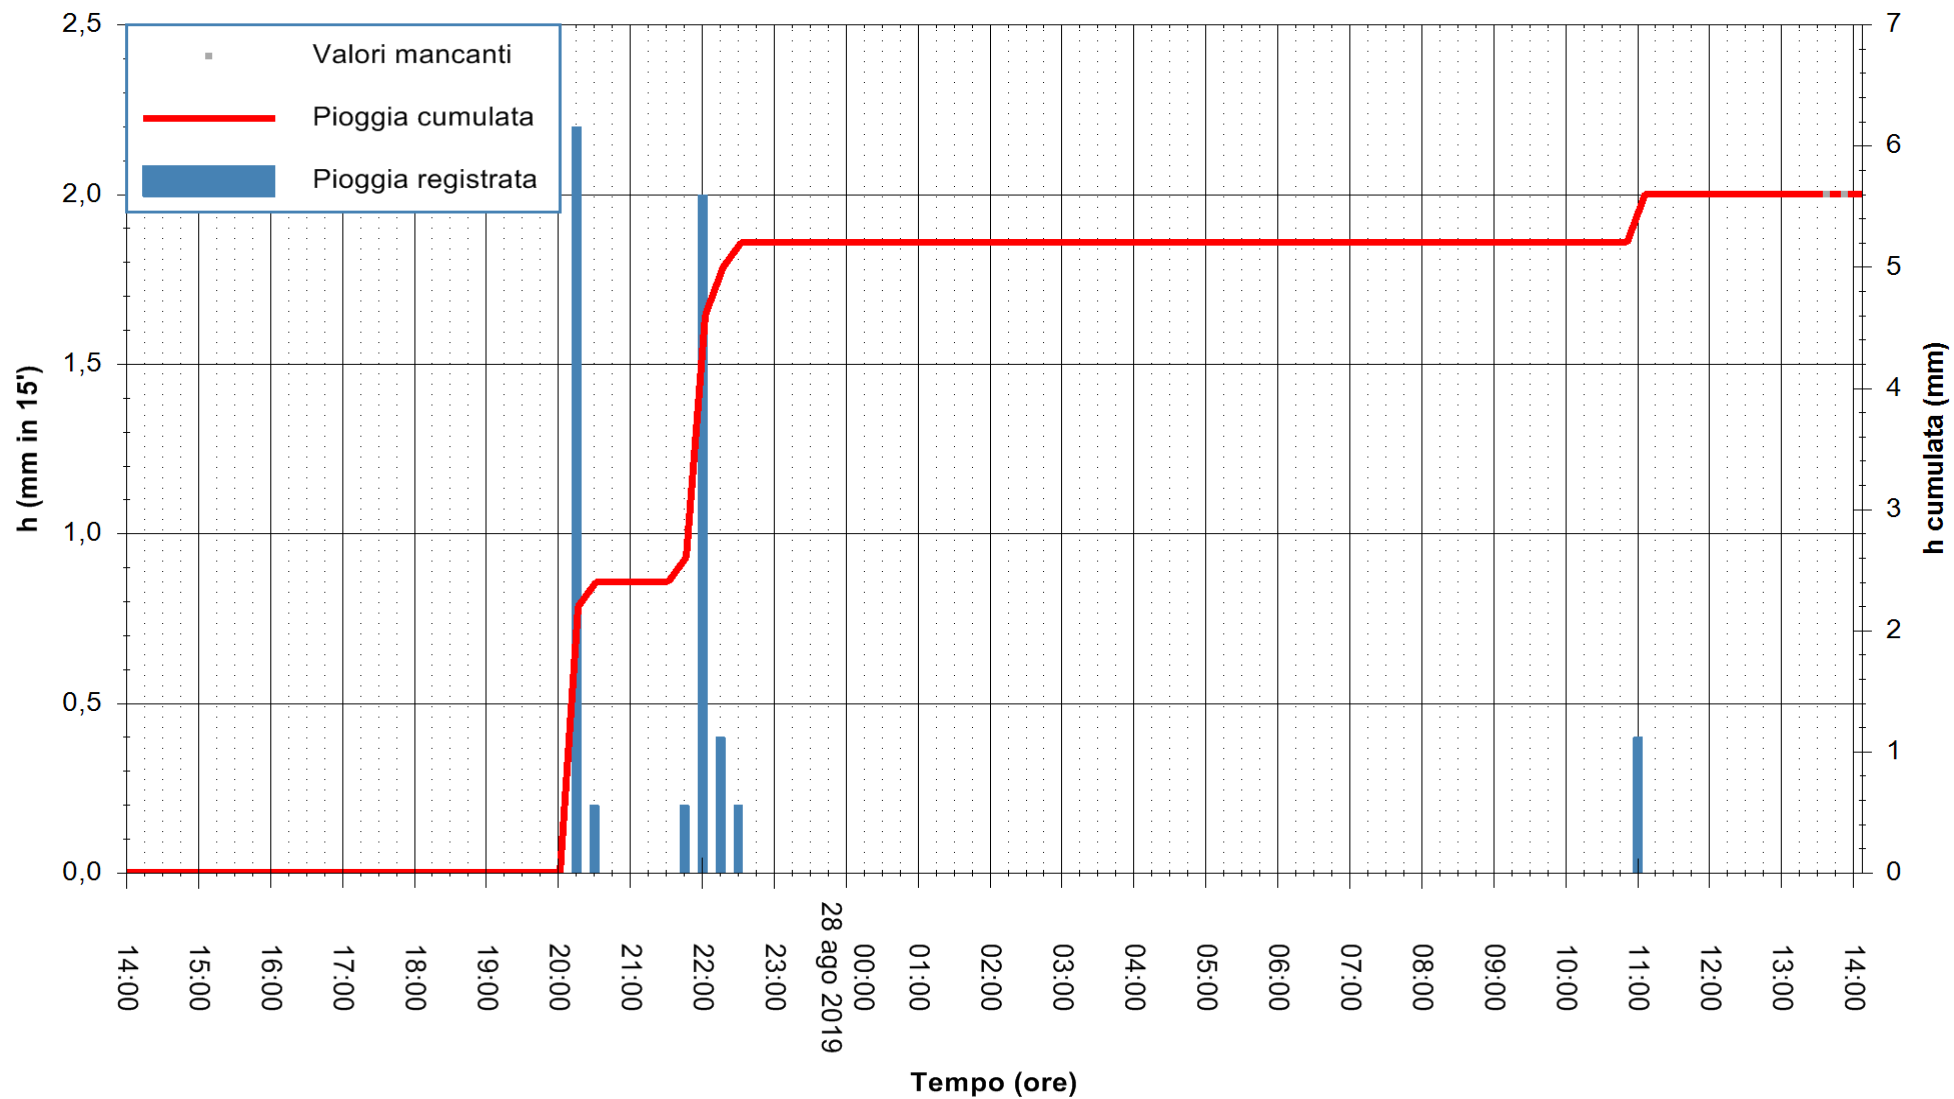

ARPAS
 F.to il Dirigente Responsabile
 Dott. Giuseppe Bianco

REGIONE AUTONOMA DE SARDIGNA
 REGIONE AUTONOMA DELLA SARDEGNA

Stazione pluviometrica STINTINO PUNTA DE S'AQUILA
Area PUNTA DE S' AQUILA
Pioggia registrata nelle ultime 24 ore
Estrazione dati delle ore 14:10 del 28/08/2019
Ultimo dato disponibile: 28/08/2019 alle 13:30

ARPAS
F.to il Dirigente Responsabile
Dott. Giuseppe Bianco

REGIONE AUTÒNOMA DE SARDIGNA
REGIONE AUTONOMA DELLA SARDEGNA

Stazione pluviometrica LULA RF
Area PIZZONCHI
Pioggia registrata nelle ultime 24 ore
Estrazione dati delle ore 14:10 del 28/08/2019
Ultimo dato disponibile: 28/08/2019 alle 13:30