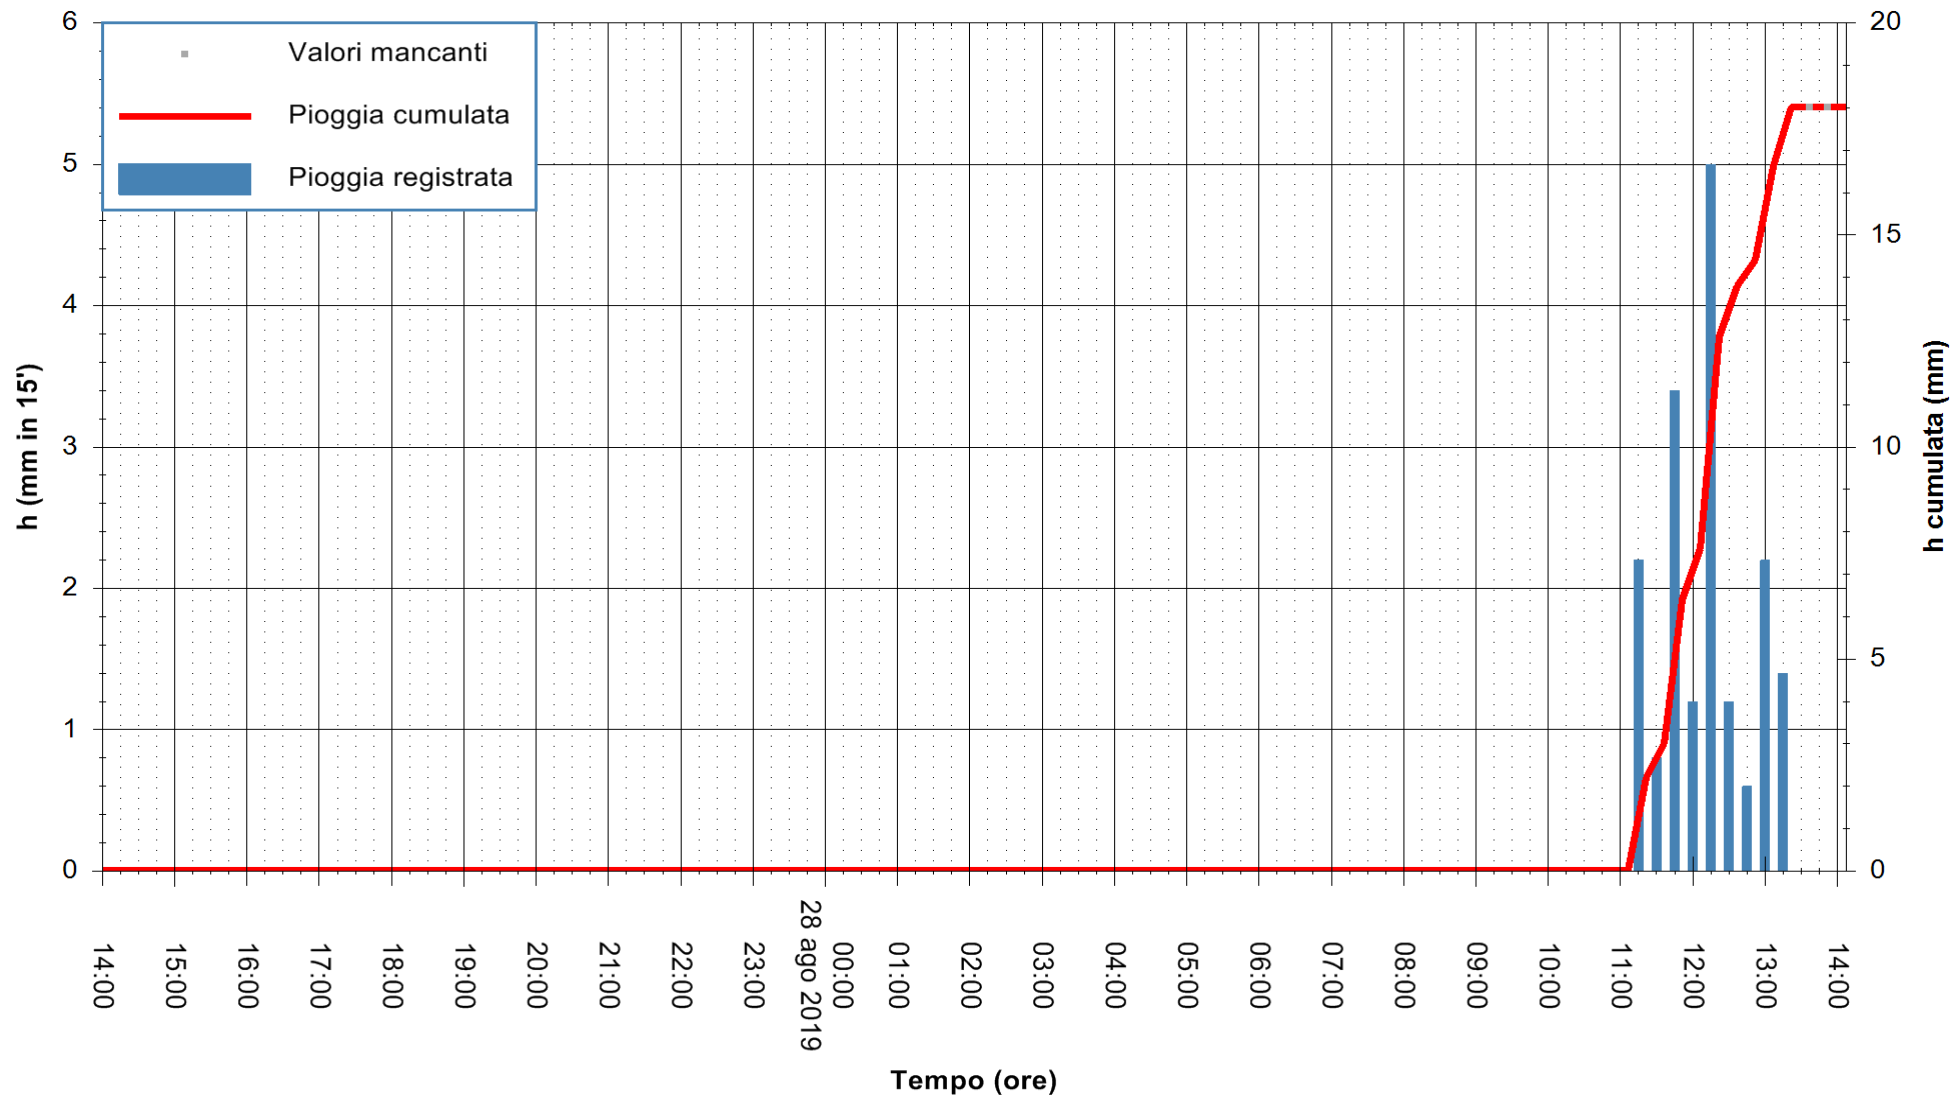

ARPAS
F.to il Dirigente Responsabile
Dott. Giuseppe Bianco

REGIONE AUTONOMA DE SARDIGNA
REGIONE AUTONOMA DELLA SARDEGNA

Stazione pluviometrica CARBONIA C.RA FLUMENTEPIDO
Area FLUMETEPIDO

Pioggia registrata nelle ultime 24 ore
Estrazione dati delle ore 14:10 del 28/08/2019
Ultimo dato disponibile: 28/08/2019 alle 13:30

ARPAS
F.to il Dirigente Responsabile
Dott. Giuseppe Bianco

REGIONE AUTONOMA DE SARDIGNA
REGIONE AUTONOMA DELLA SARDEGNA

Stazione pluviometrica LA MADDALENA GUARDIAVECCHIA
 Area PUNTA CHIARA
 Pioggia registrata nelle ultime 24 ore
 Estrazione dati delle ore 14:10 del 28/08/2019
 Ultimo dato disponibile: 28/08/2019 alle 13:30