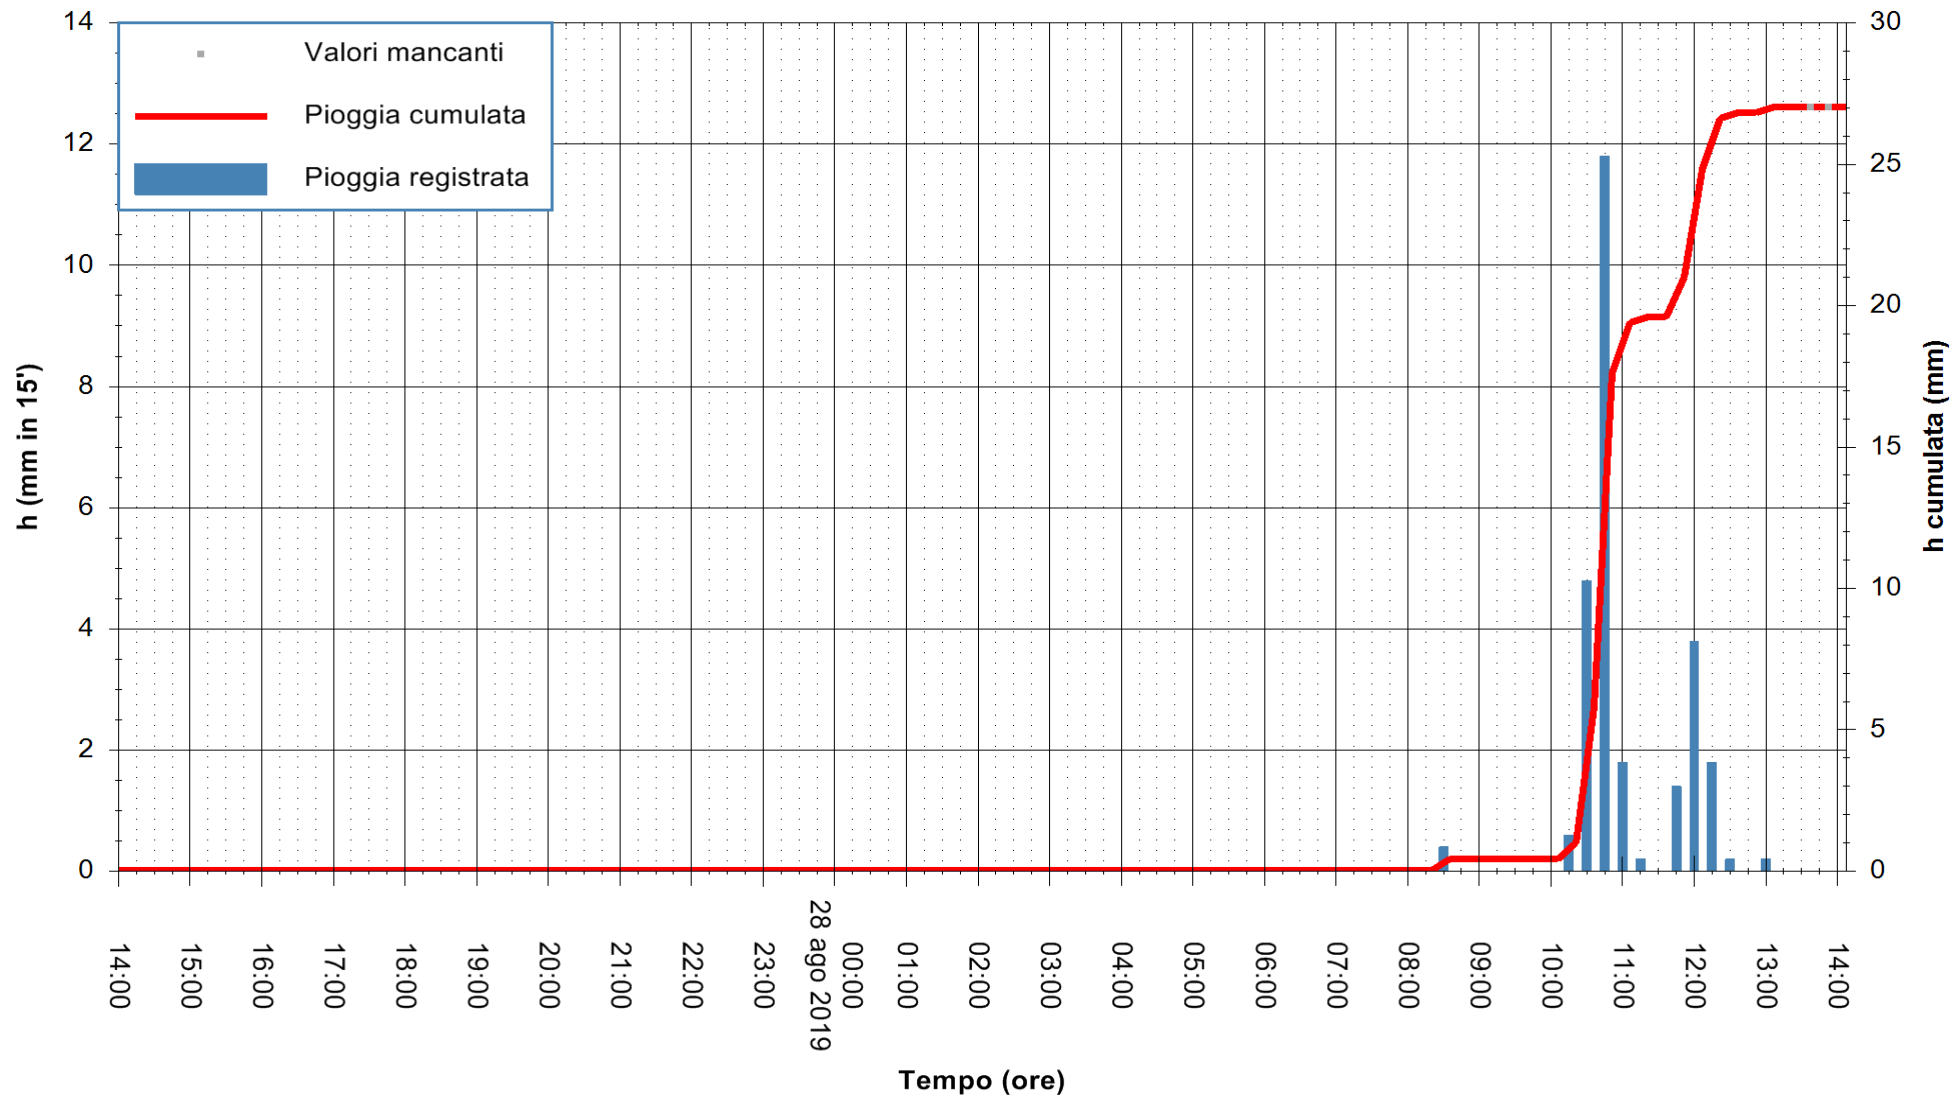

ARPAS
F.to il Dirigente Responsabile
Dott. Giuseppe Bianco

REGIONE AUTÒNOMA DE SARDIGNA
REGIONE AUTONOMA DELLA SARDEGNA

Stazione pluviometrica LULA RF
Area PIZZONCHI
Pioggia registrata nelle ultime 24 ore
Estrazione dati delle ore 14:10 del 28/08/2019
Ultimo dato disponibile: 28/08/2019 alle 13:30