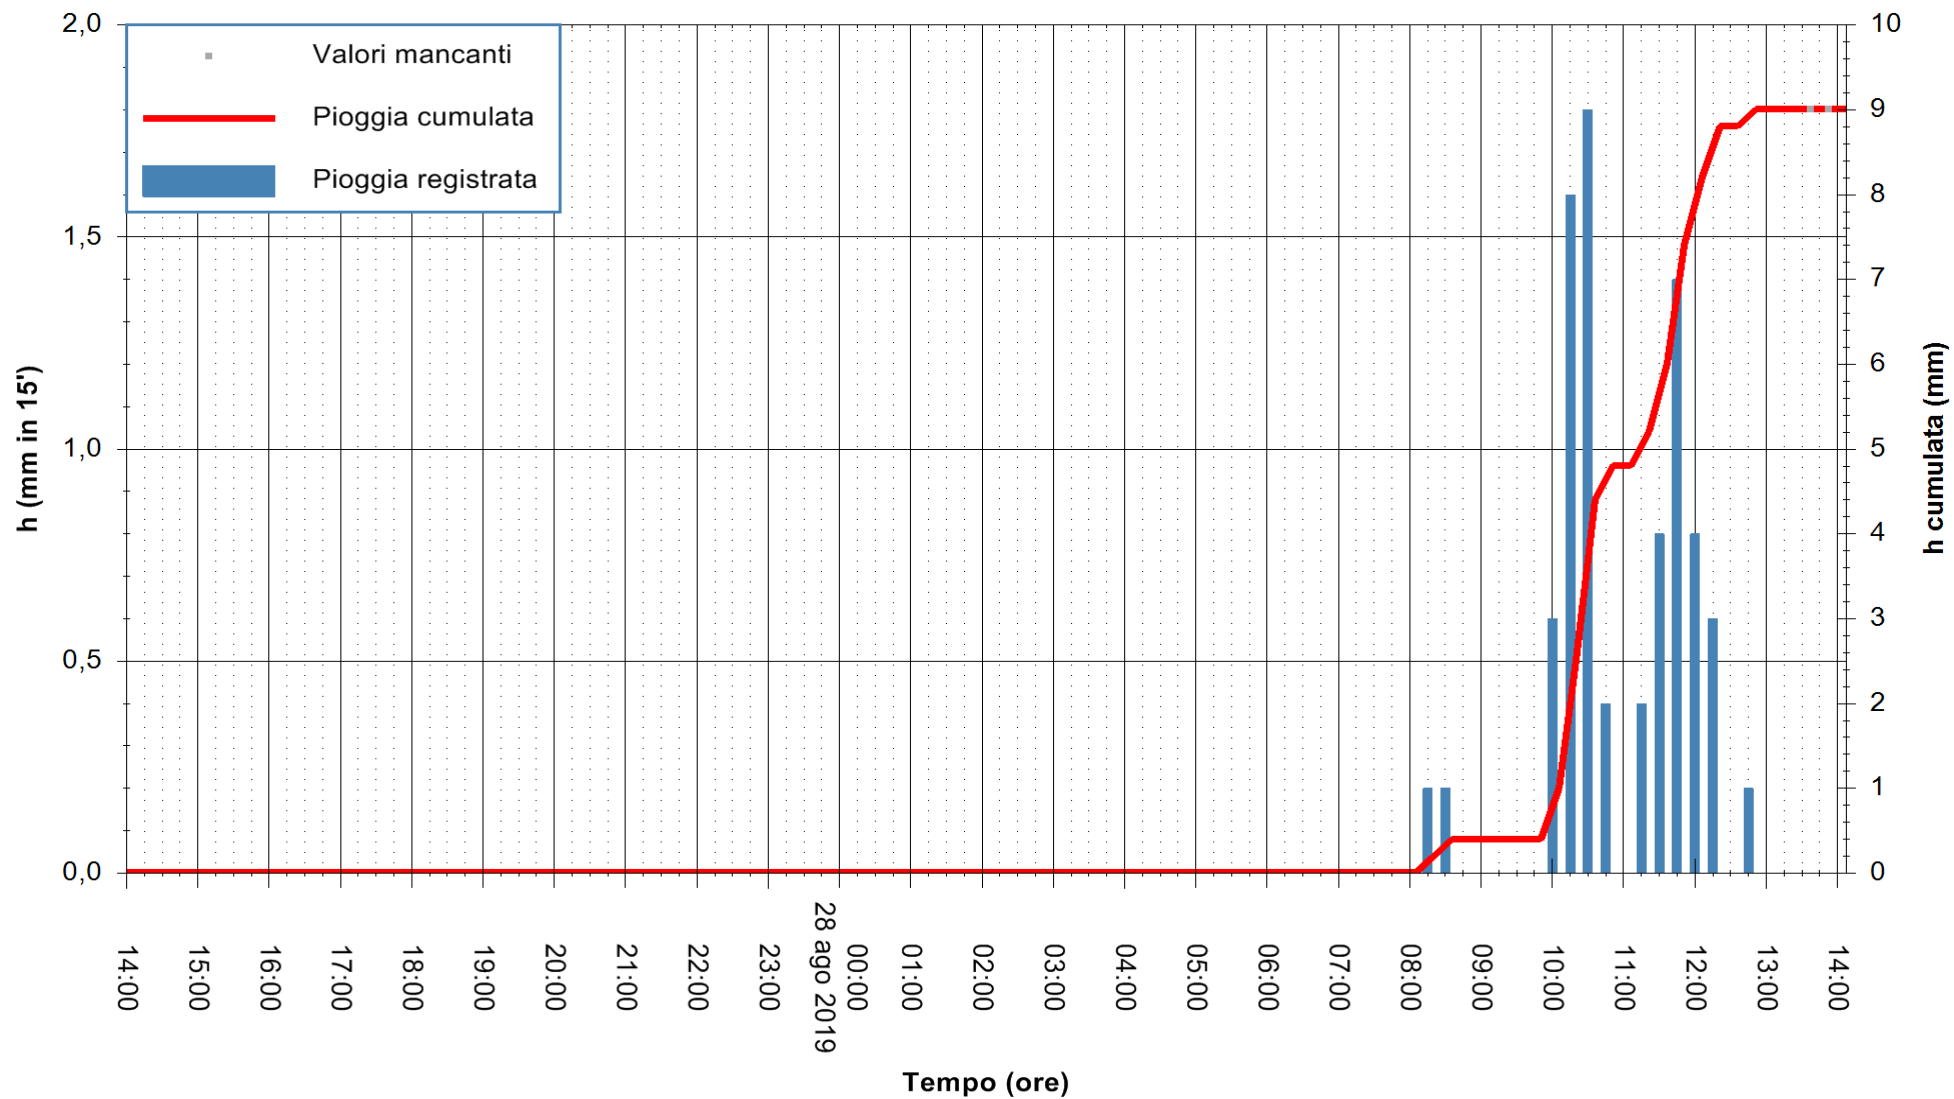

ARPAS
F.to il Dirigente Responsabile
Dott. Giuseppe Bianco

REGIONE AUTONOMA DE SARDIGNA
REGIONE AUTONOMA DELLA SARDEGNA

Stazione pluviometrica URZULEI GENNA SILANA
Area SILANA

Pioggia registrata nelle ultime 24 ore
Estrazione dati delle ore 14:10 del 28/08/2019
Ultimo dato disponibile: 28/08/2019 alle 13:30

ARPAS
F.to il Dirigente Responsabile
Dott. Giuseppe Bianco

REGIONE AUTONOMA DE SARDIGNA
REGIONE AUTONOMA DELLA SARDEGNA

Stazione pluviometrica CARBONIA C.RA FLUMENTEPIDO
Area FLUMETEPIDO

Pioggia registrata nelle ultime 24 ore
Estrazione dati delle ore 14:10 del 28/08/2019
Ultimo dato disponibile: 28/08/2019 alle 13:30

ARPAS
F.to il Dirigente Responsabile
Dott. Giuseppe Bianco

REGIONE AUTONOMA DE SARDIGNA
REGIONE AUTONOMA DELLA SARDEGNA

Stazione pluviometrica LA MADDALENA GUARDIAVECCHIA
 Area PUNTA CHIARA
 Pioggia registrata nelle ultime 24 ore
 Estrazione dati delle ore 14:10 del 28/08/2019
 Ultimo dato disponibile: 28/08/2019 alle 13:30