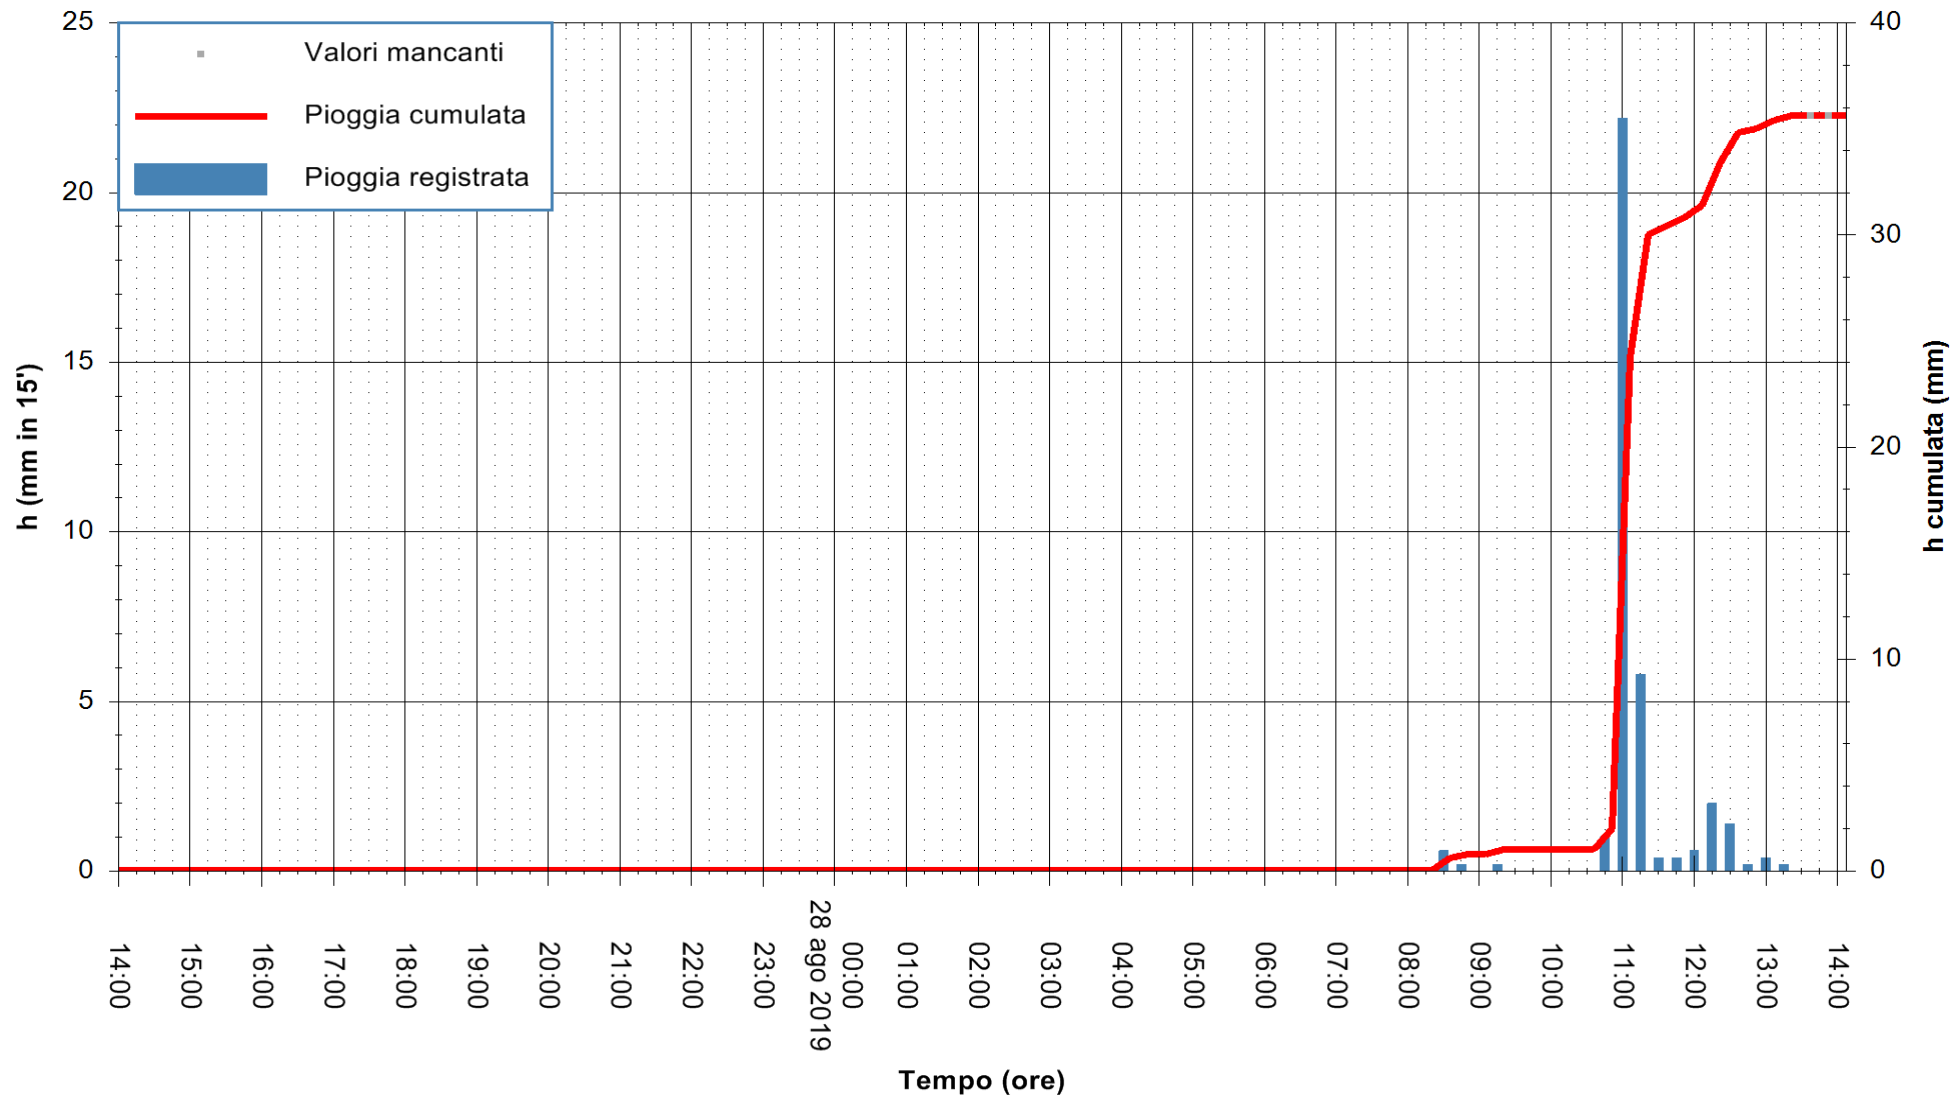

ARPAS
F.to il Dirigente Responsabile
Dott. Giuseppe Bianco

REGIONE AUTÒNOMA DE SARDIGNA
REGIONE AUTONOMA DELLA SARDEGNA

Stazione pluviometrica LULA RF
Area PIZZONCHI
Pioggia registrata nelle ultime 24 ore
Estrazione dati delle ore 14:10 del 28/08/2019
Ultimo dato disponibile: 28/08/2019 alle 13:30