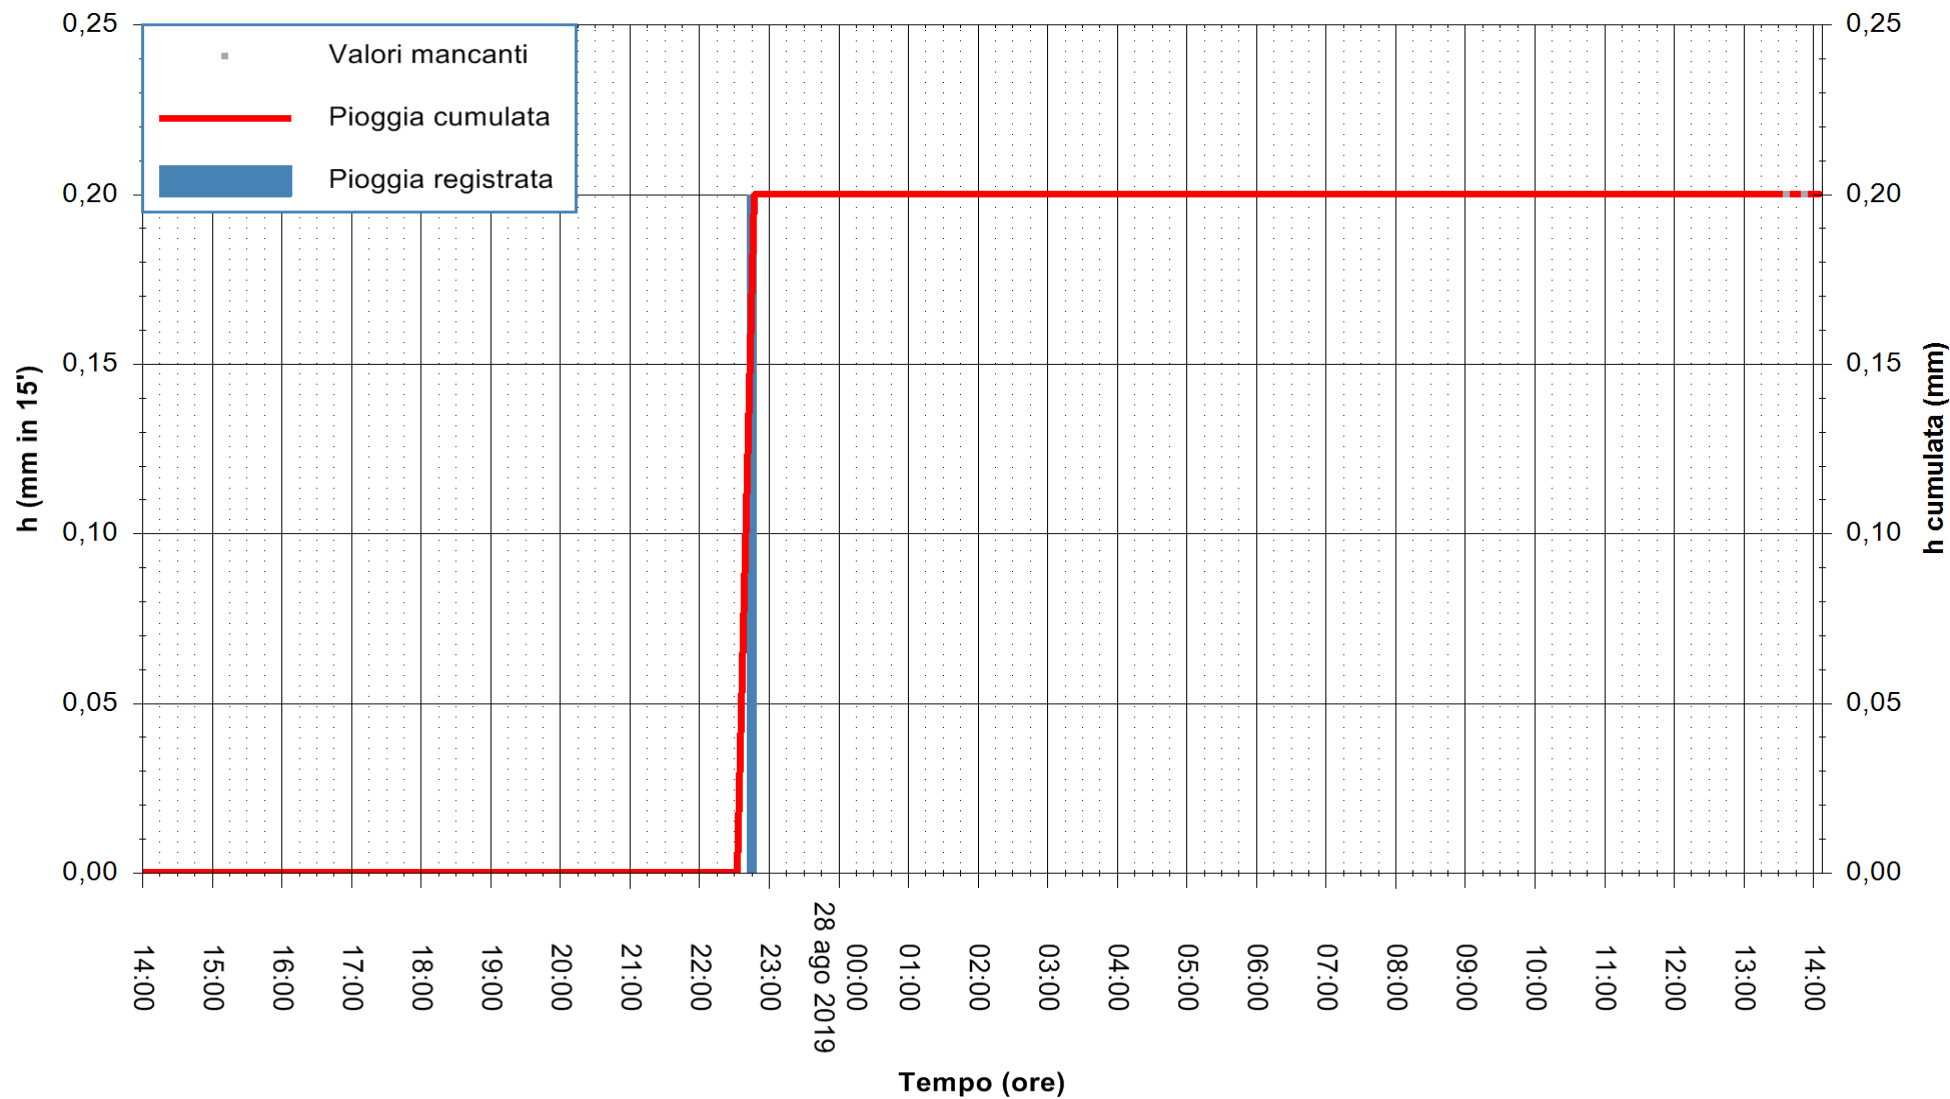

ARPAS
F.to il Dirigente Responsabile
Dott. Giuseppe Bianco

REGIONE AUTÒNOMA DE SARDIGNA
REGIONE AUTONOMA DELLA SARDEGNA

Stazione pluviometrica LULA RF
Area PIZZONCHI
Pioggia registrata nelle ultime 24 ore
Estrazione dati delle ore 14:10 del 28/08/2019
Ultimo dato disponibile: 28/08/2019 alle 13:30