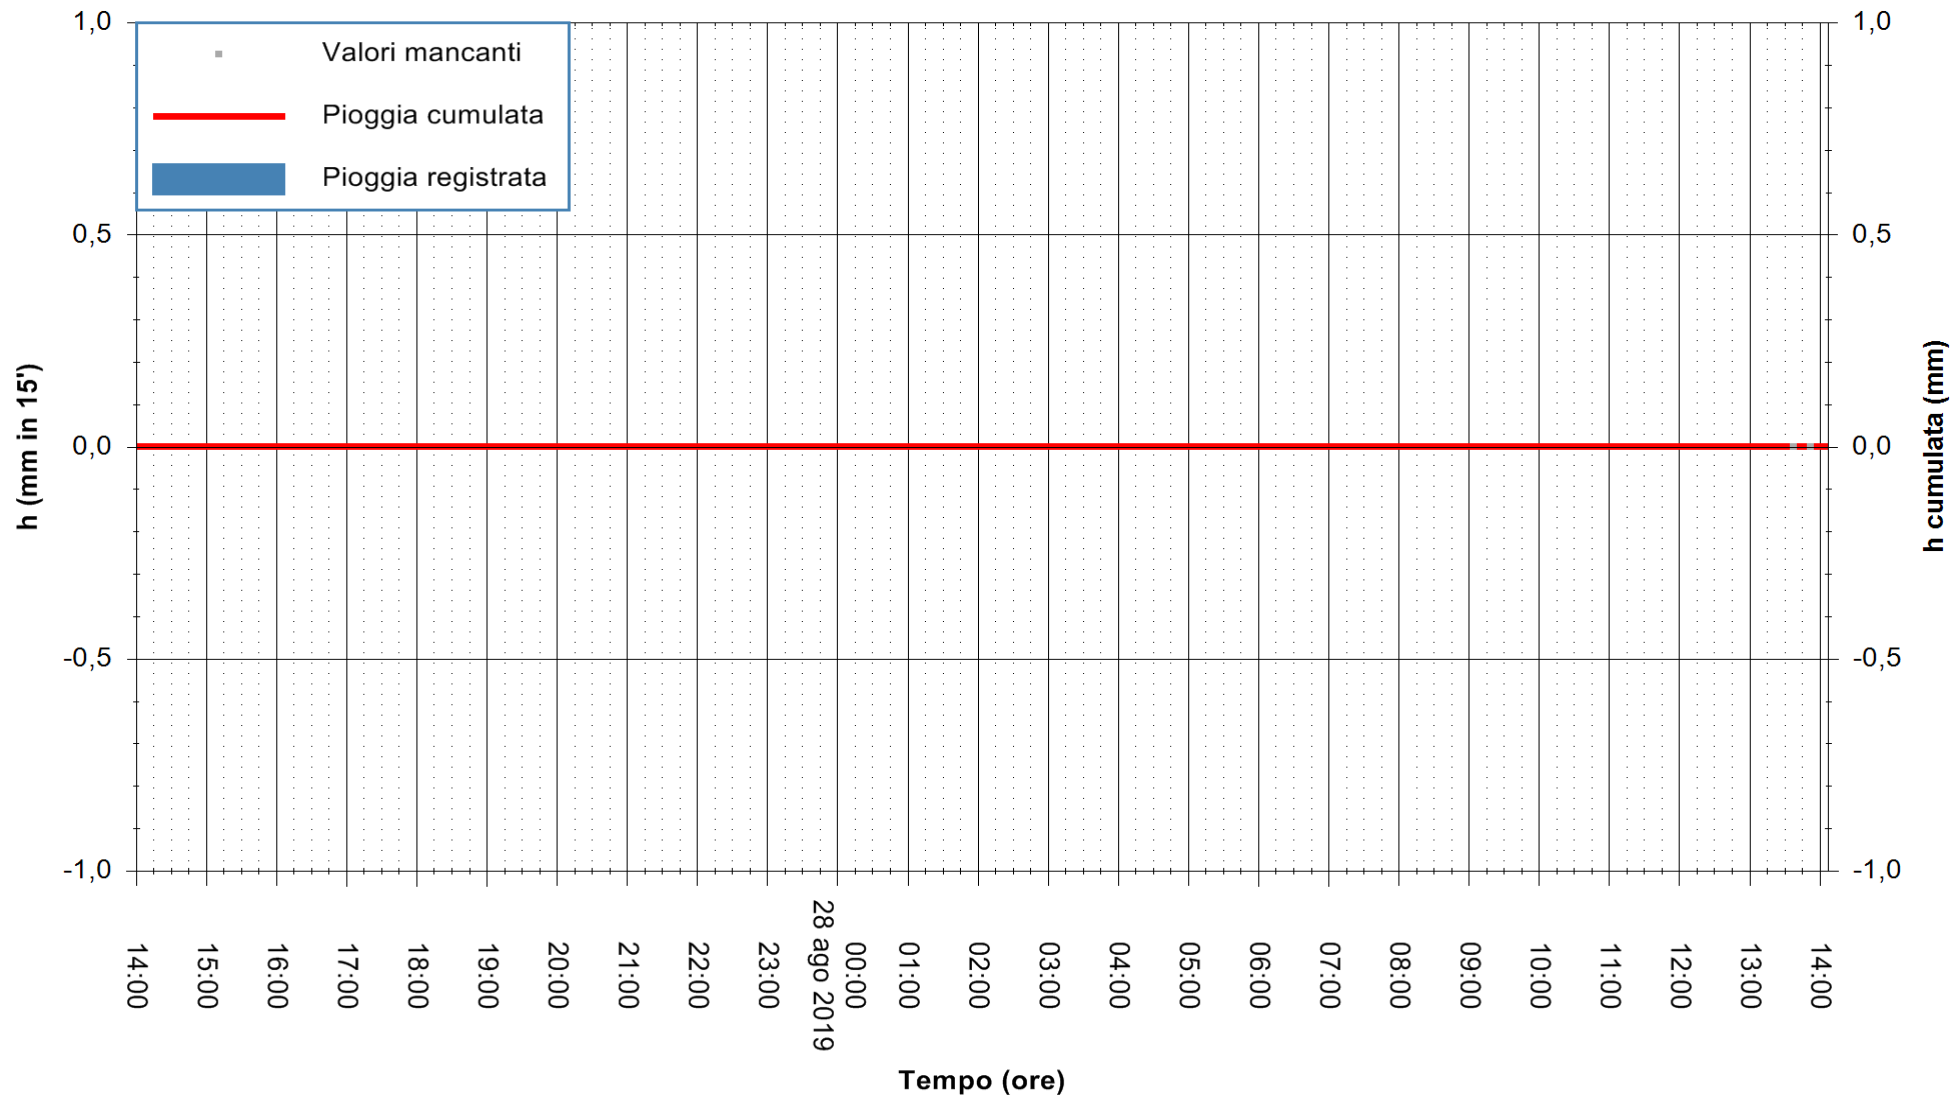

Stazione pluviometrica LA MADDALENA GUARDIAVECCHIA
Area PUNTA CHIARA
Pioggia registrata nelle ultime 24 ore
Estrazione dati delle ore 14:10 del 28/08/2019
Ultimo dato disponibile: 28/08/2019 alle 13:30

ARPAS
F.to il Dirigente Responsabile
Dott. Giuseppe Bianco

REGIONE AUTONOMA DE SARDIGNA
REGIONE AUTONOMA DELLA SARDEGNA