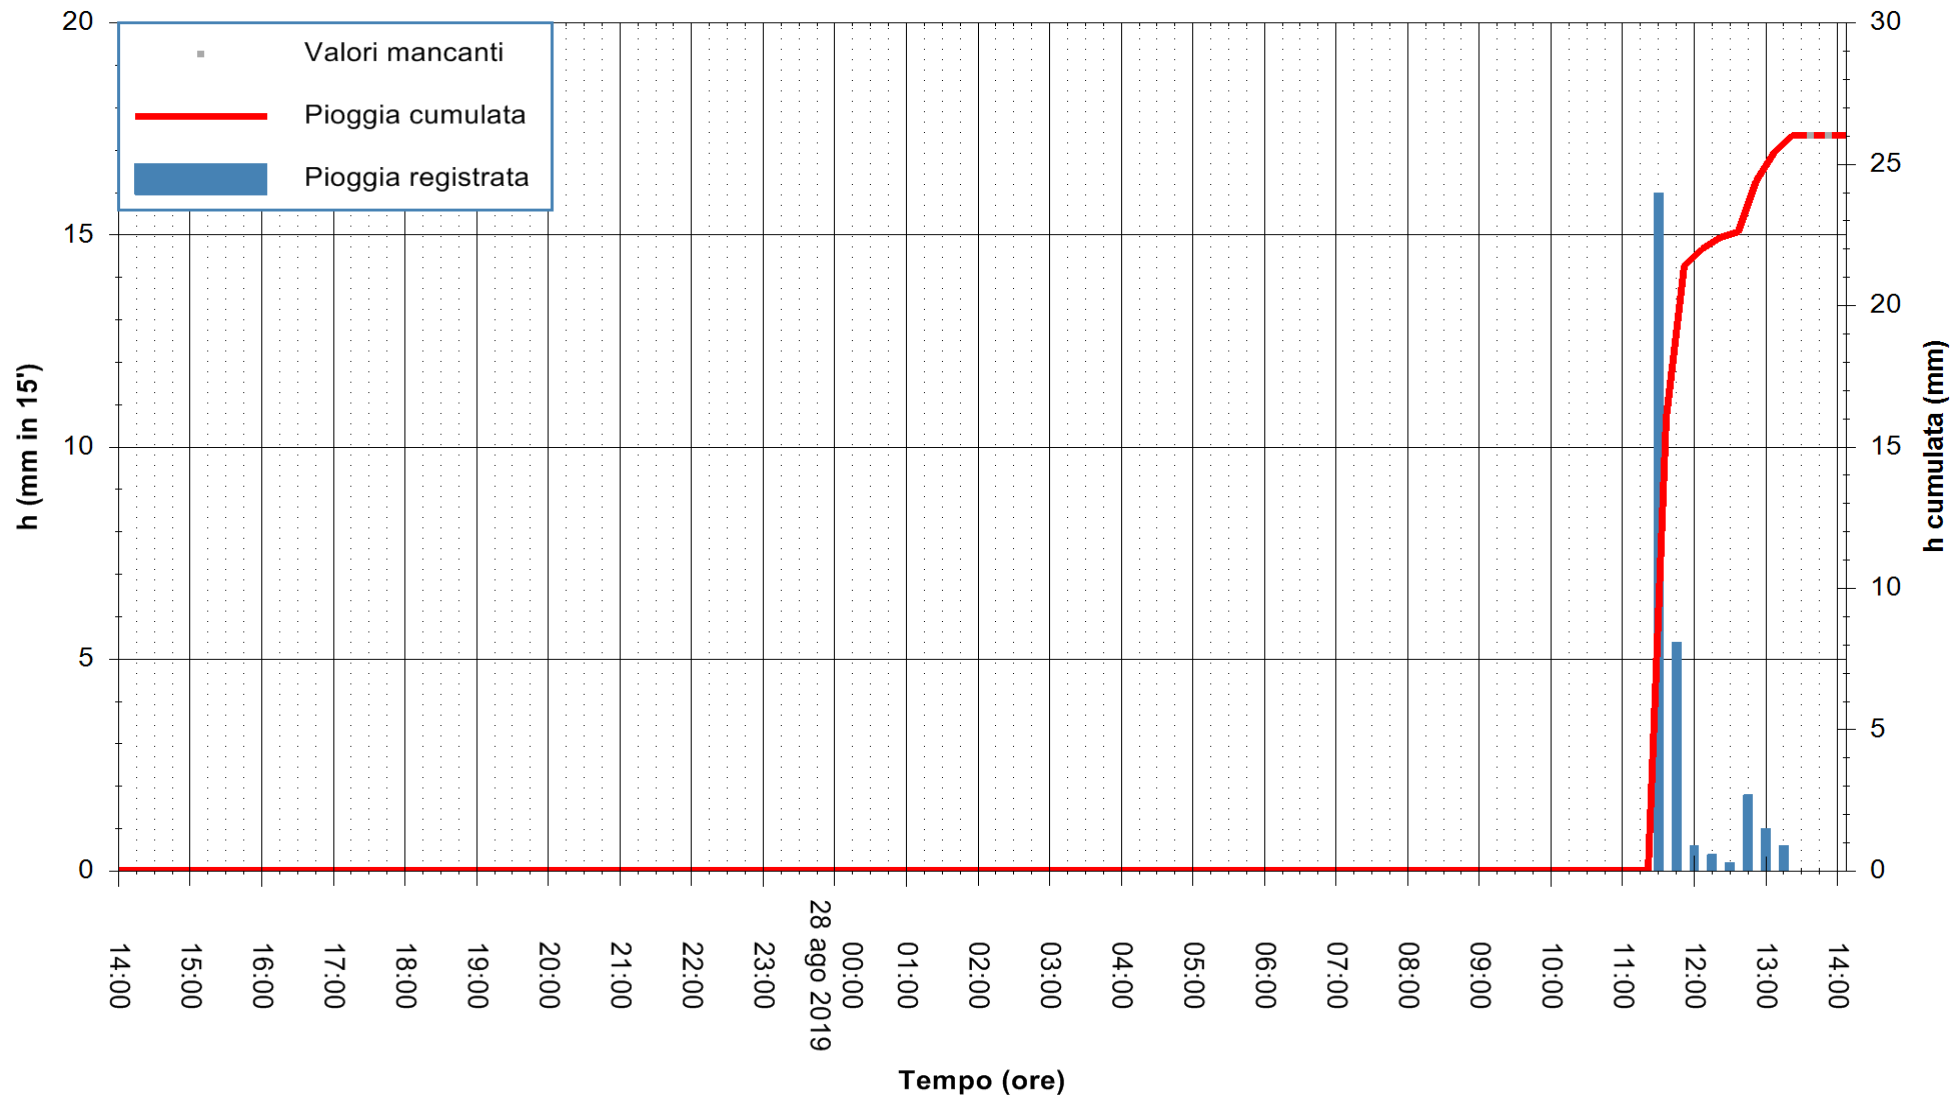

REGIONE AUTONOMA DE SARDIGNA
REGIONE AUTONOMA DELLA SARDEGNA

Stazione pluviometrica DIGA IS BARROCUS
Area DIGA IS BARROCUS

Pioggia registrata nelle ultime 24 ore
Estrazione dati delle ore 14:10 del 28/08/2019
Ultimo dato disponibile: 28/08/2019 alle 13:30

REGIONE AUTÒNOMA DE SARDIGNA
REGIONE AUTONOMA DELLA SARDEGNA

ARPAS
F.to il Dirigente Responsabile
Dott. Giuseppe Bianco

Stazione pluviometrica BAUNEI RF
Area CAMPO SPORTIVO
Pioggia registrata nelle ultime 24 ore
Estrazione dati delle ore 14:10 del 28/08/2019
Ultimo dato disponibile: 28/08/2019 alle 13:30

ARPAS
F.to il Dirigente Responsabile
Dott. Giuseppe Bianco

REGIONE AUTONOMA DE SARDIGNA
REGIONE AUTONOMA DELLA SARDEGNA

Stazione pluviometrica URZULEI GENNA SILANA
Area SILANA

Pioggia registrata nelle ultime 24 ore
Estrazione dati delle ore 14:10 del 28/08/2019
Ultimo dato disponibile: 28/08/2019 alle 13:30

ARPAS
F.to il Dirigente Responsabile
Dott. Giuseppe Bianco

REGIONE AUTONOMA DE SARDIGNA
REGIONE AUTONOMA DELLA SARDEGNA

Stazione pluviometrica LA MADDALENA GUARDIAVECCHIA
 Area PUNTA CHIARA
 Pioggia registrata nelle ultime 24 ore
 Estrazione dati delle ore 14:10 del 28/08/2019
 Ultimo dato disponibile: 28/08/2019 alle 13:30