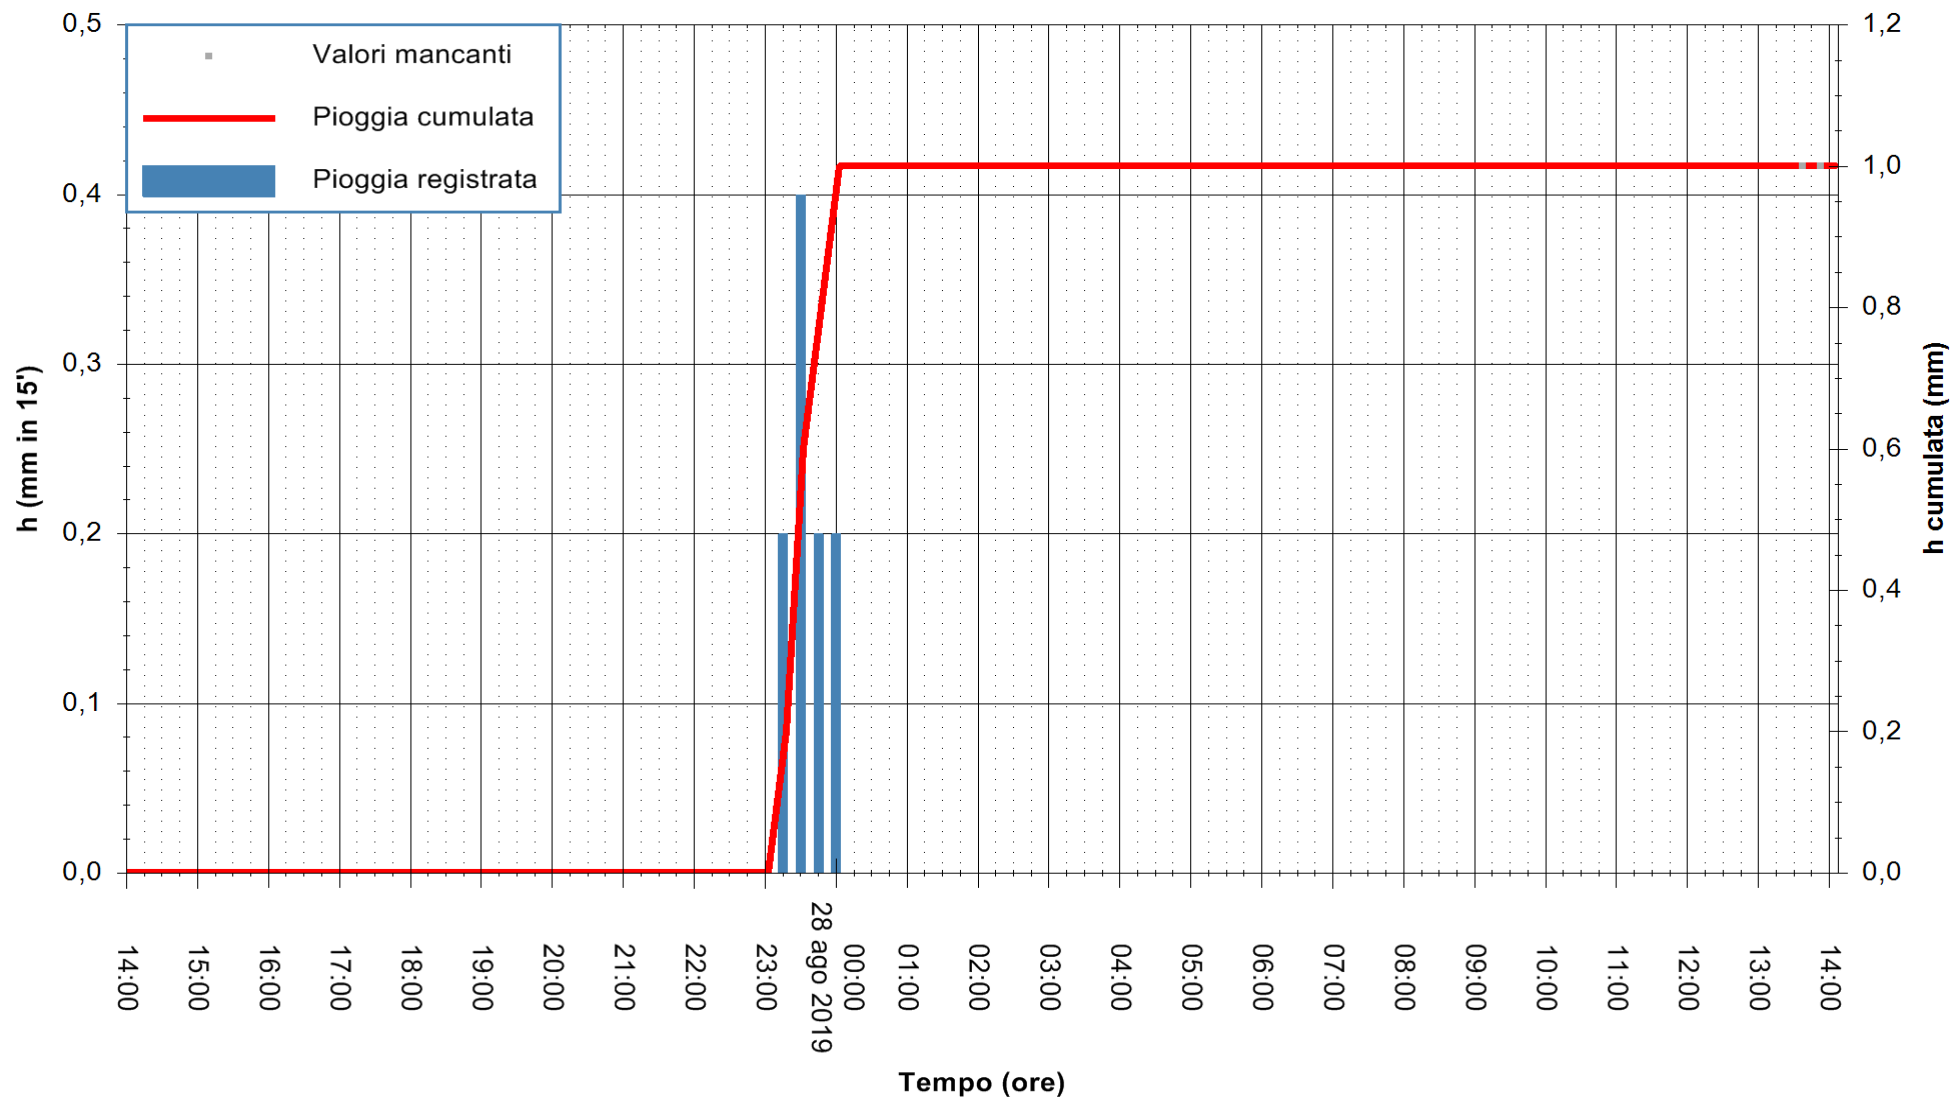

ARPAS
F.to il Dirigente Responsabile
Dott. Giuseppe Bianco

REGIONE AUTONOMA DE SARDIGNA
REGIONE AUTONOMA DELLA SARDEGNA

Stazione pluviometrica CARBONIA C.RA FLUMENTEPIDO
Area FLUMETEPIDO

Pioggia registrata nelle ultime 24 ore
Estrazione dati delle ore 14:10 del 28/08/2019
Ultimo dato disponibile: 28/08/2019 alle 13:30

ARPAS
F.to il Dirigente Responsabile
Dott. Giuseppe Bianco

REGIONE AUTONOMA DE SARDIGNA
REGIONE AUTONOMA DELLA SARDEGNA

Stazione pluviometrica LA MADDALENA GUARDIAVECCHIA
 Area PUNTA CHIARA
 Pioggia registrata nelle ultime 24 ore
 Estrazione dati delle ore 14:10 del 28/08/2019
 Ultimo dato disponibile: 28/08/2019 alle 13:30