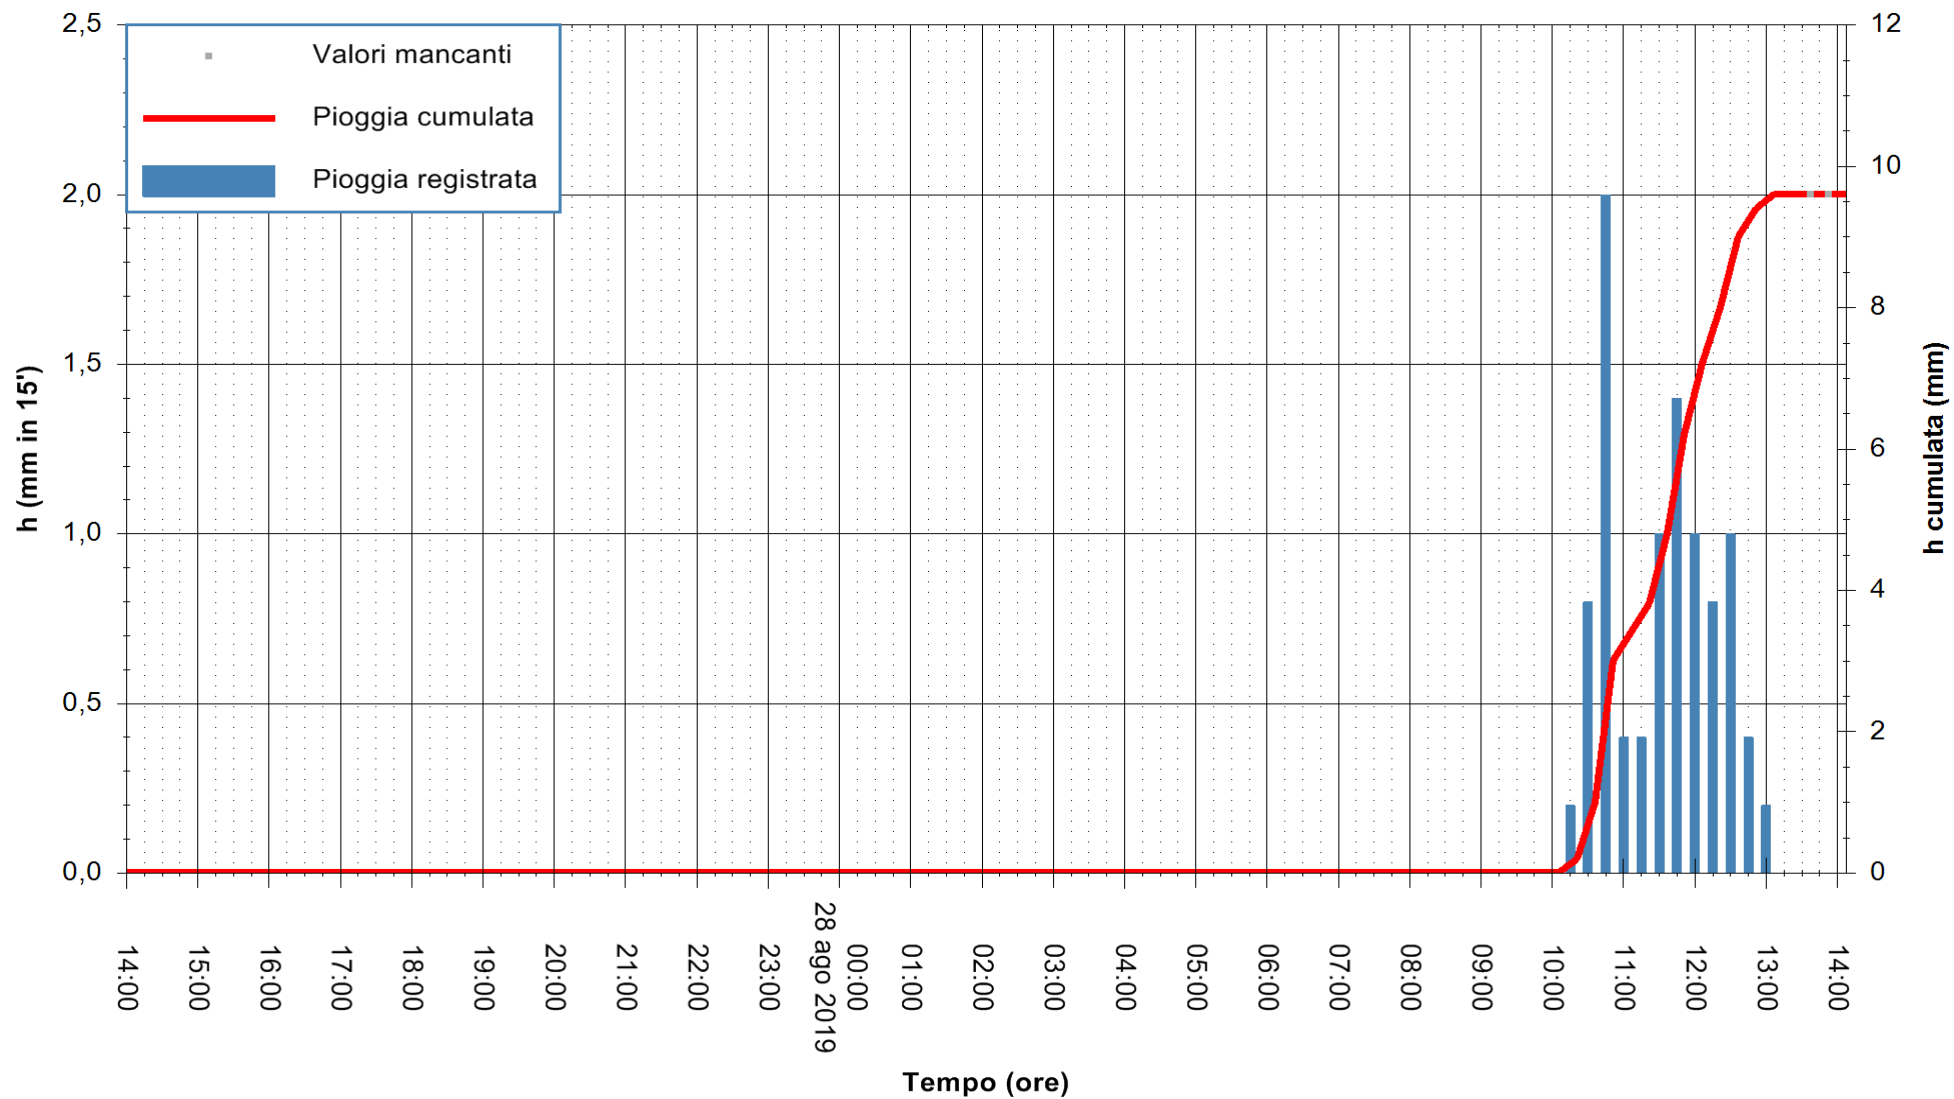

ARPAS
F.to il Dirigente Responsabile
Dott. Giuseppe Bianco

REGIONE AUTONOMA DE SARDIGNA
REGIONE AUTONOMA DELLA SARDEGNA

Stazione pluviometrica URZULEI GENNA SILANA
Area SILANA

Pioggia registrata nelle ultime 24 ore
Estrazione dati delle ore 14:10 del 28/08/2019
Ultimo dato disponibile: 28/08/2019 alle 13:30

ARPAS
F.to il Dirigente Responsabile
Dott. Giuseppe Bianco

REGIONE AUTONOMA DE SARDIGNA
REGIONE AUTONOMA DELLA SARDEGNA

Stazione pluviometrica CARBONIA C.RA FLUMENTEPIDO
Area FLUMETEPIDO

Pioggia registrata nelle ultime 24 ore
Estrazione dati delle ore 14:10 del 28/08/2019
Ultimo dato disponibile: 28/08/2019 alle 13:30

ARPAS
F.to il Dirigente Responsabile
Dott. Giuseppe Bianco

REGIONE AUTONOMA DE SARDIGNA
REGIONE AUTONOMA DELLA SARDEGNA

Stazione pluviometrica LA MADDALENA GUARDIAVECCHIA
 Area PUNTA CHIARA
 Pioggia registrata nelle ultime 24 ore
 Estrazione dati delle ore 14:10 del 28/08/2019
 Ultimo dato disponibile: 28/08/2019 alle 13:30