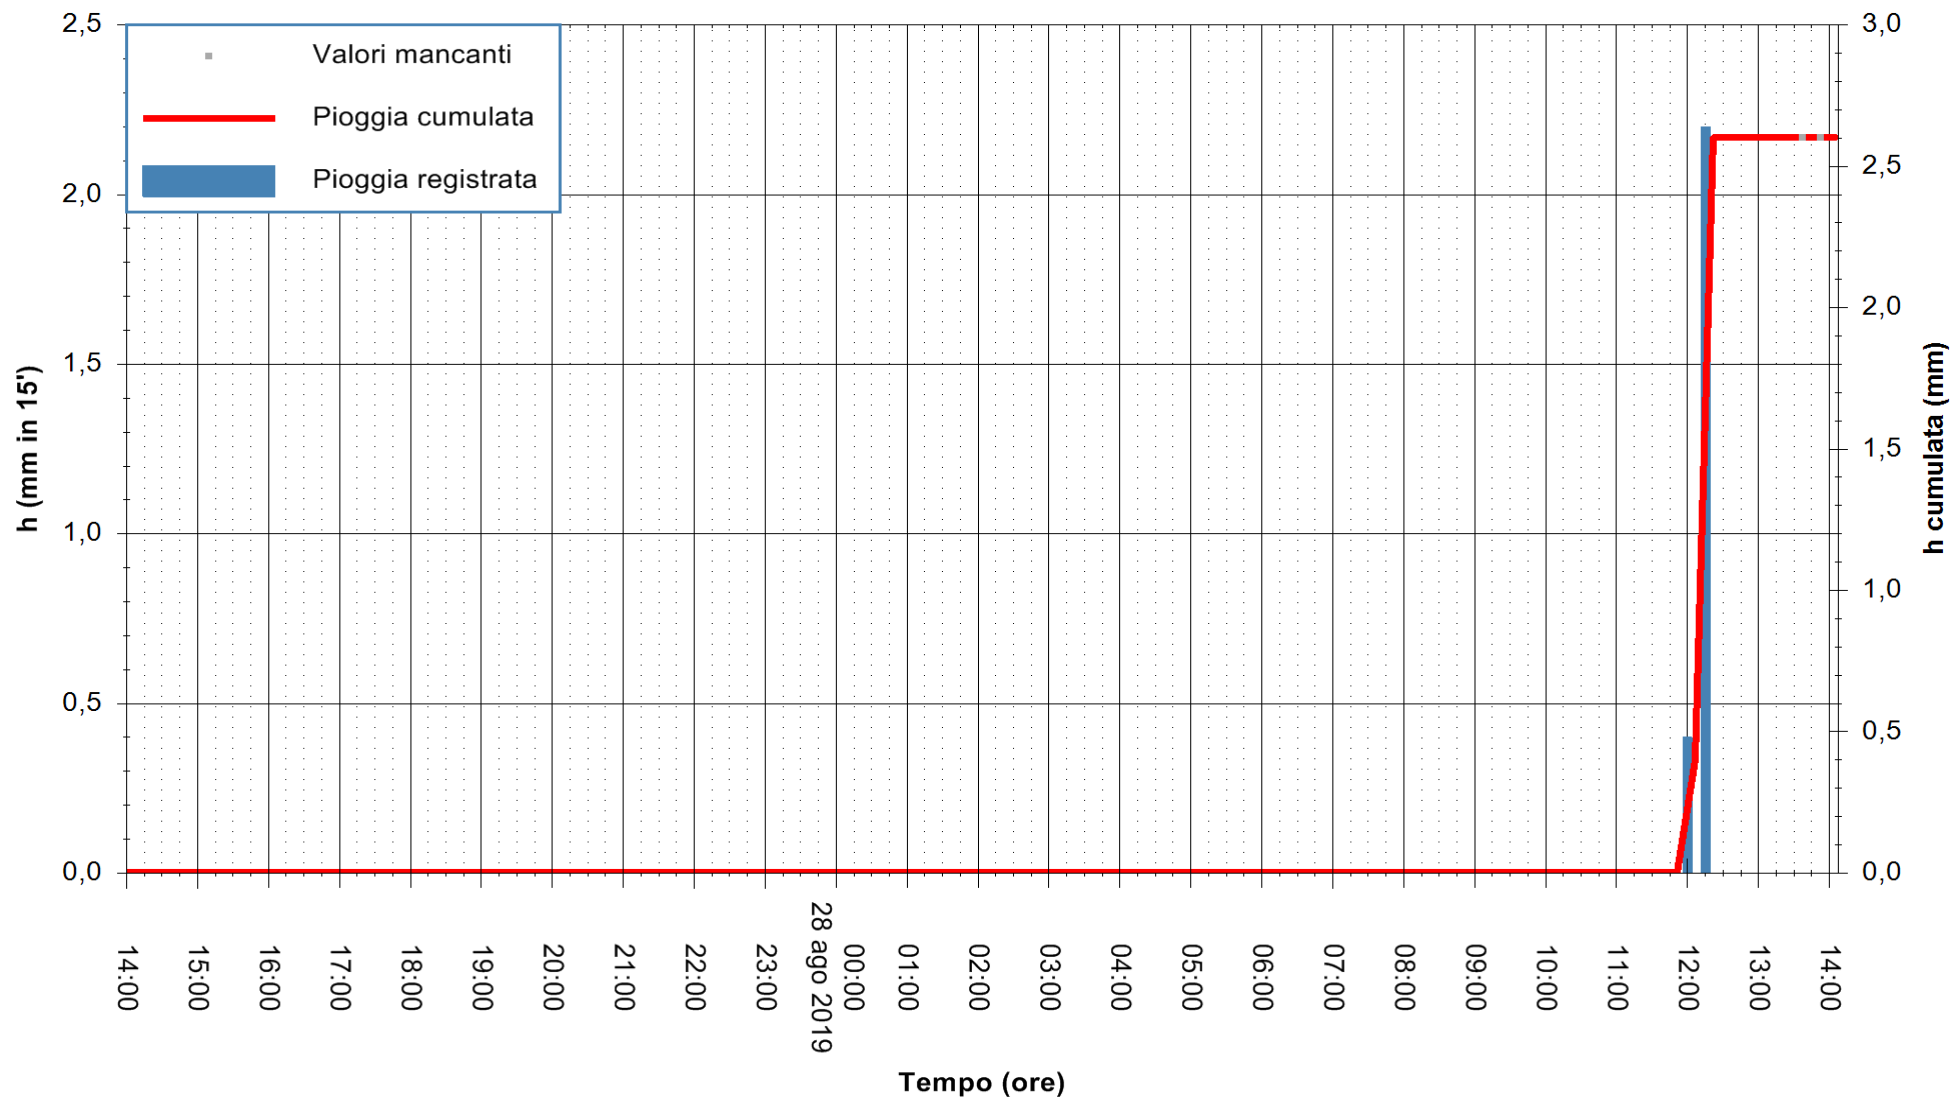

ARPAS
F.to il Dirigente Responsabile
Dott. Giuseppe Bianco

REGIONE AUTÒNOMA DE SARDIGNA
REGIONE AUTONOMA DELLA SARDEGNA

Stazione pluviometrica LULA RF
Area PIZZONCHI
Pioggia registrata nelle ultime 24 ore
Estrazione dati delle ore 14:10 del 28/08/2019
Ultimo dato disponibile: 28/08/2019 alle 13:30