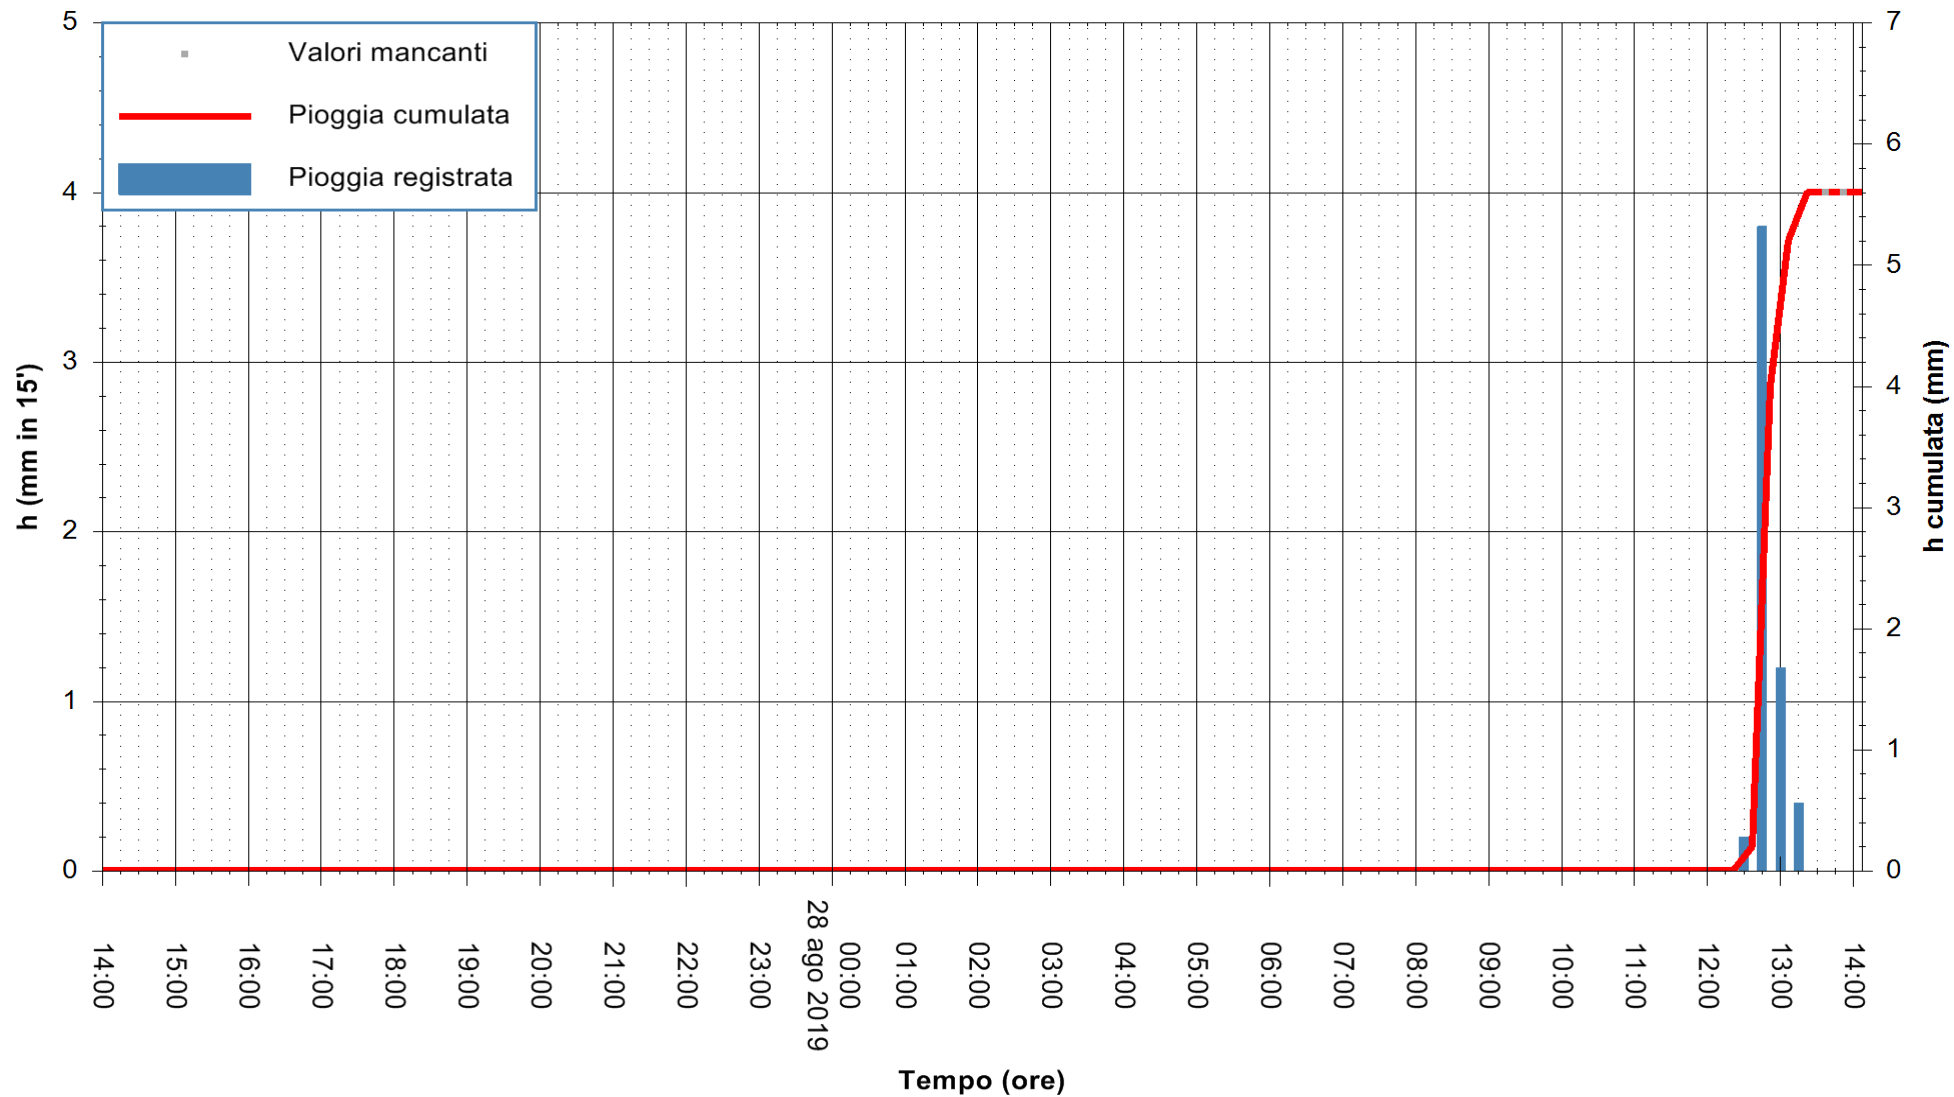

Stazione pluviometrica FLUMENDOSA A ISCA RENA
Area ISCA RENA
Pioggia registrata nelle ultime 24 ore
Estrazione dati delle ore 14:10 del 28/08/2019
Ultimo dato disponibile: 28/08/2019 alle 13:30

ARPAS
F.to il Dirigente Responsabile
Dott. Giuseppe Bianco

REGIONE AUTONOMA DE SARDIGNA
REGIONE AUTONOMA DELLA SARDEGNA

Stazione pluviometrica DIGA IS BARROCUS
Area DIGA IS BARROCUS

Pioggia registrata nelle ultime 24 ore
Estrazione dati delle ore 14:10 del 28/08/2019
Ultimo dato disponibile: 28/08/2019 alle 13:30

ARPAS
F.to il Dirigente Responsabile
Dott. Giuseppe Bianco

REGIONE AUTONOMA DE SARDIGNA
REGIONE AUTONOMA DELLA SARDEGNA

Stazione pluviometrica URZULEI GENNA SILANA
Area SILANA

Pioggia registrata nelle ultime 24 ore
Estrazione dati delle ore 14:10 del 28/08/2019
Ultimo dato disponibile: 28/08/2019 alle 13:30

ARPAS
F.to il Dirigente Responsabile
Dott. Giuseppe Bianco

REGIONE AUTONOMA DE SARDIGNA
REGIONE AUTONOMA DELLA SARDEGNA

Stazione pluviometrica LA MADDALENA GUARDIAVECCHIA
 Area PUNTA CHIARA
 Pioggia registrata nelle ultime 24 ore
 Estrazione dati delle ore 14:10 del 28/08/2019
 Ultimo dato disponibile: 28/08/2019 alle 13:30