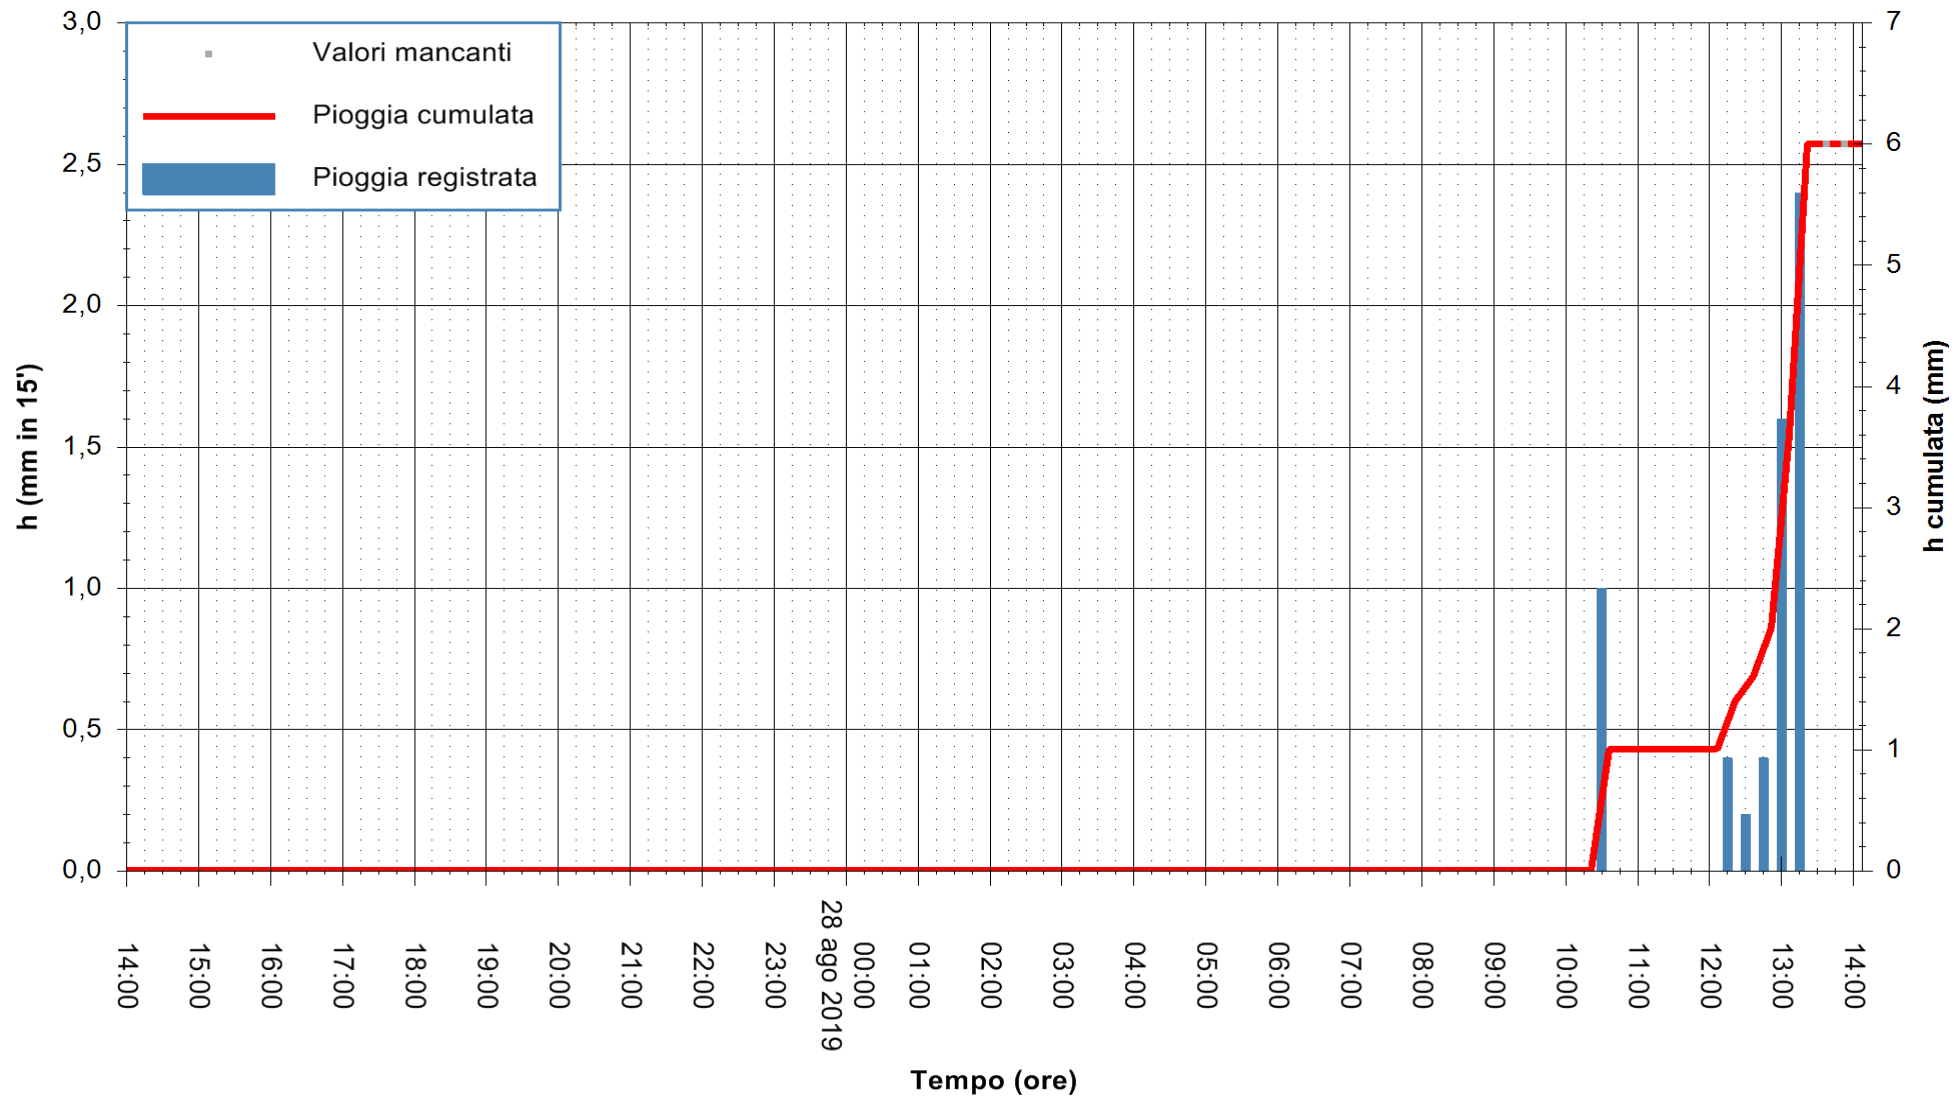

ARPAS
 F.to il Dirigente Responsabile
 Dott. Giuseppe Bianco

REGIONE AUTONOMA DE SARDIGNA
 REGIONE AUTONOMA DELLA SARDEGNA

Stazione pluviometrica STINTINO PUNTA DE S'AQUILA
Area PUNTA DE S' AQUILA
Pioggia registrata nelle ultime 24 ore
Estrazione dati delle ore 14:10 del 28/08/2019
Ultimo dato disponibile: 28/08/2019 alle 13:30

ARPAS
F.to il Dirigente Responsabile
Dott. Giuseppe Bianco

REGIONE AUTÒNOMA DE SARDIGNA
REGIONE AUTONOMA DELLA SARDEGNA

Stazione pluviometrica LULA RF
Area PIZZONCHI
Pioggia registrata nelle ultime 24 ore
Estrazione dati delle ore 14:10 del 28/08/2019
Ultimo dato disponibile: 28/08/2019 alle 13:30