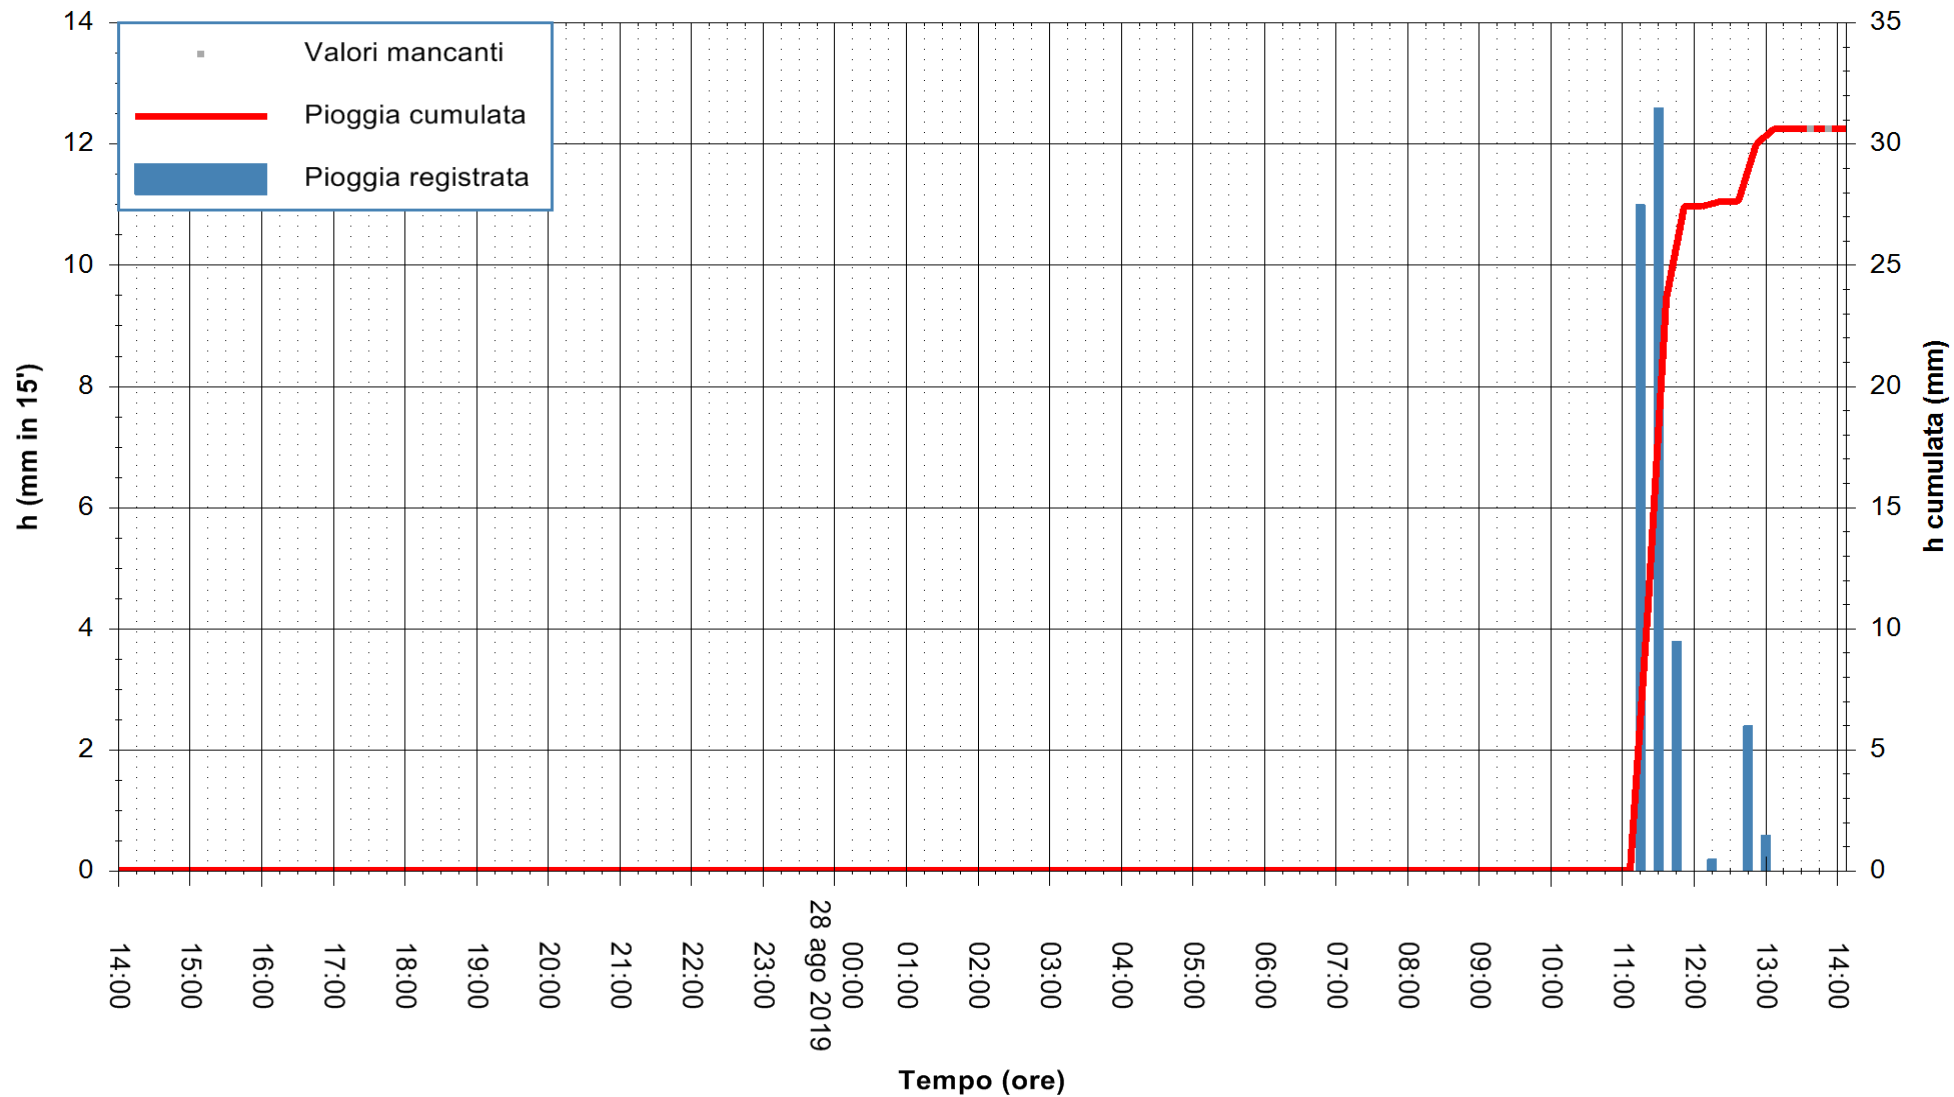

Stazione pluviometrica FLUMENDOSA A ISCA RENA
Area ISCA RENA
Pioggia registrata nelle ultime 24 ore
Estrazione dati delle ore 14:10 del 28/08/2019
Ultimo dato disponibile: 28/08/2019 alle 13:30

ARPAS
F.to il Dirigente Responsabile
Dott. Giuseppe Bianco

REGIONE AUTONOMA DE SARDIGNA
REGIONE AUTONOMA DELLA SARDEGNA

Stazione pluviometrica DIGA IS BARROCUS
Area DIGA IS BARROCUS

Pioggia registrata nelle ultime 24 ore
Estrazione dati delle ore 14:10 del 28/08/2019
Ultimo dato disponibile: 28/08/2019 alle 13:30

ARPAS
F.to il Dirigente Responsabile
Dott. Giuseppe Bianco

REGIONE AUTONOMA DE SARDIGNA
REGIONE AUTONOMA DELLA SARDEGNA

Stazione pluviometrica URZULEI GENNA SILANA
Area SILANA

Pioggia registrata nelle ultime 24 ore
Estrazione dati delle ore 14:10 del 28/08/2019
Ultimo dato disponibile: 28/08/2019 alle 13:30

ARPAS
F.to il Dirigente Responsabile
Dott. Giuseppe Bianco

REGIONE AUTONOMA DE SARDIGNA
REGIONE AUTONOMA DELLA SARDEGNA

Stazione pluviometrica LA MADDALENA GUARDIAVECCHIA
 Area PUNTA CHIARA
 Pioggia registrata nelle ultime 24 ore
 Estrazione dati delle ore 14:10 del 28/08/2019
 Ultimo dato disponibile: 28/08/2019 alle 13:30