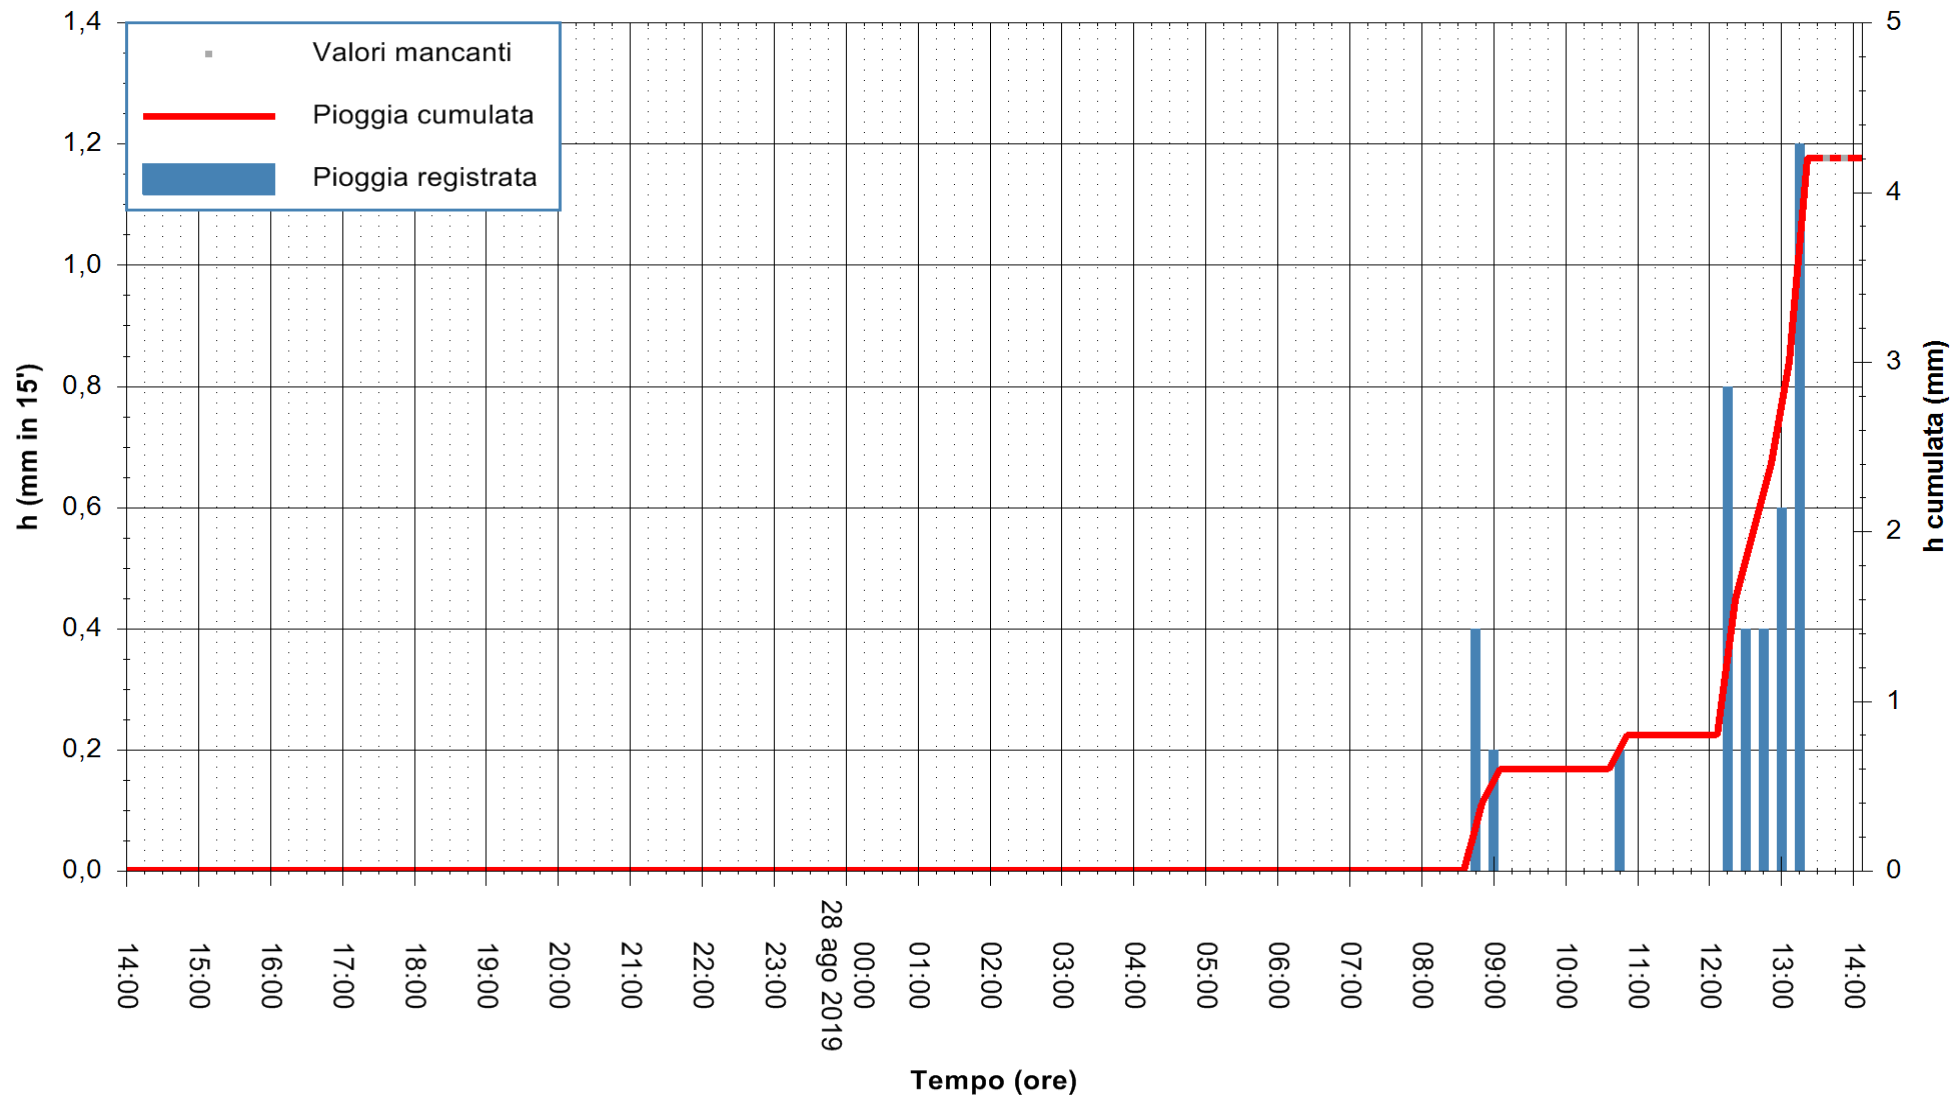

ARPAS
F.to il Dirigente Responsabile
Dott. Giuseppe Bianco

REGIONE AUTONOMA DE SARDIGNA
REGIONE AUTONOMA DELLA SARDEGNA

Stazione pluviometrica CARBONIA C.RA FLUMENTEPIDO
Area FLUMETEPIDO

Pioggia registrata nelle ultime 24 ore
Estrazione dati delle ore 14:10 del 28/08/2019
Ultimo dato disponibile: 28/08/2019 alle 13:30

ARPAS
F.to il Dirigente Responsabile
Dott. Giuseppe Bianco

REGIONE AUTONOMA DE SARDIGNA
REGIONE AUTONOMA DELLA SARDEGNA

Stazione pluviometrica LA MADDALENA GUARDIAVECCHIA
 Area PUNTA CHIARA
 Pioggia registrata nelle ultime 24 ore
 Estrazione dati delle ore 14:10 del 28/08/2019
 Ultimo dato disponibile: 28/08/2019 alle 13:30