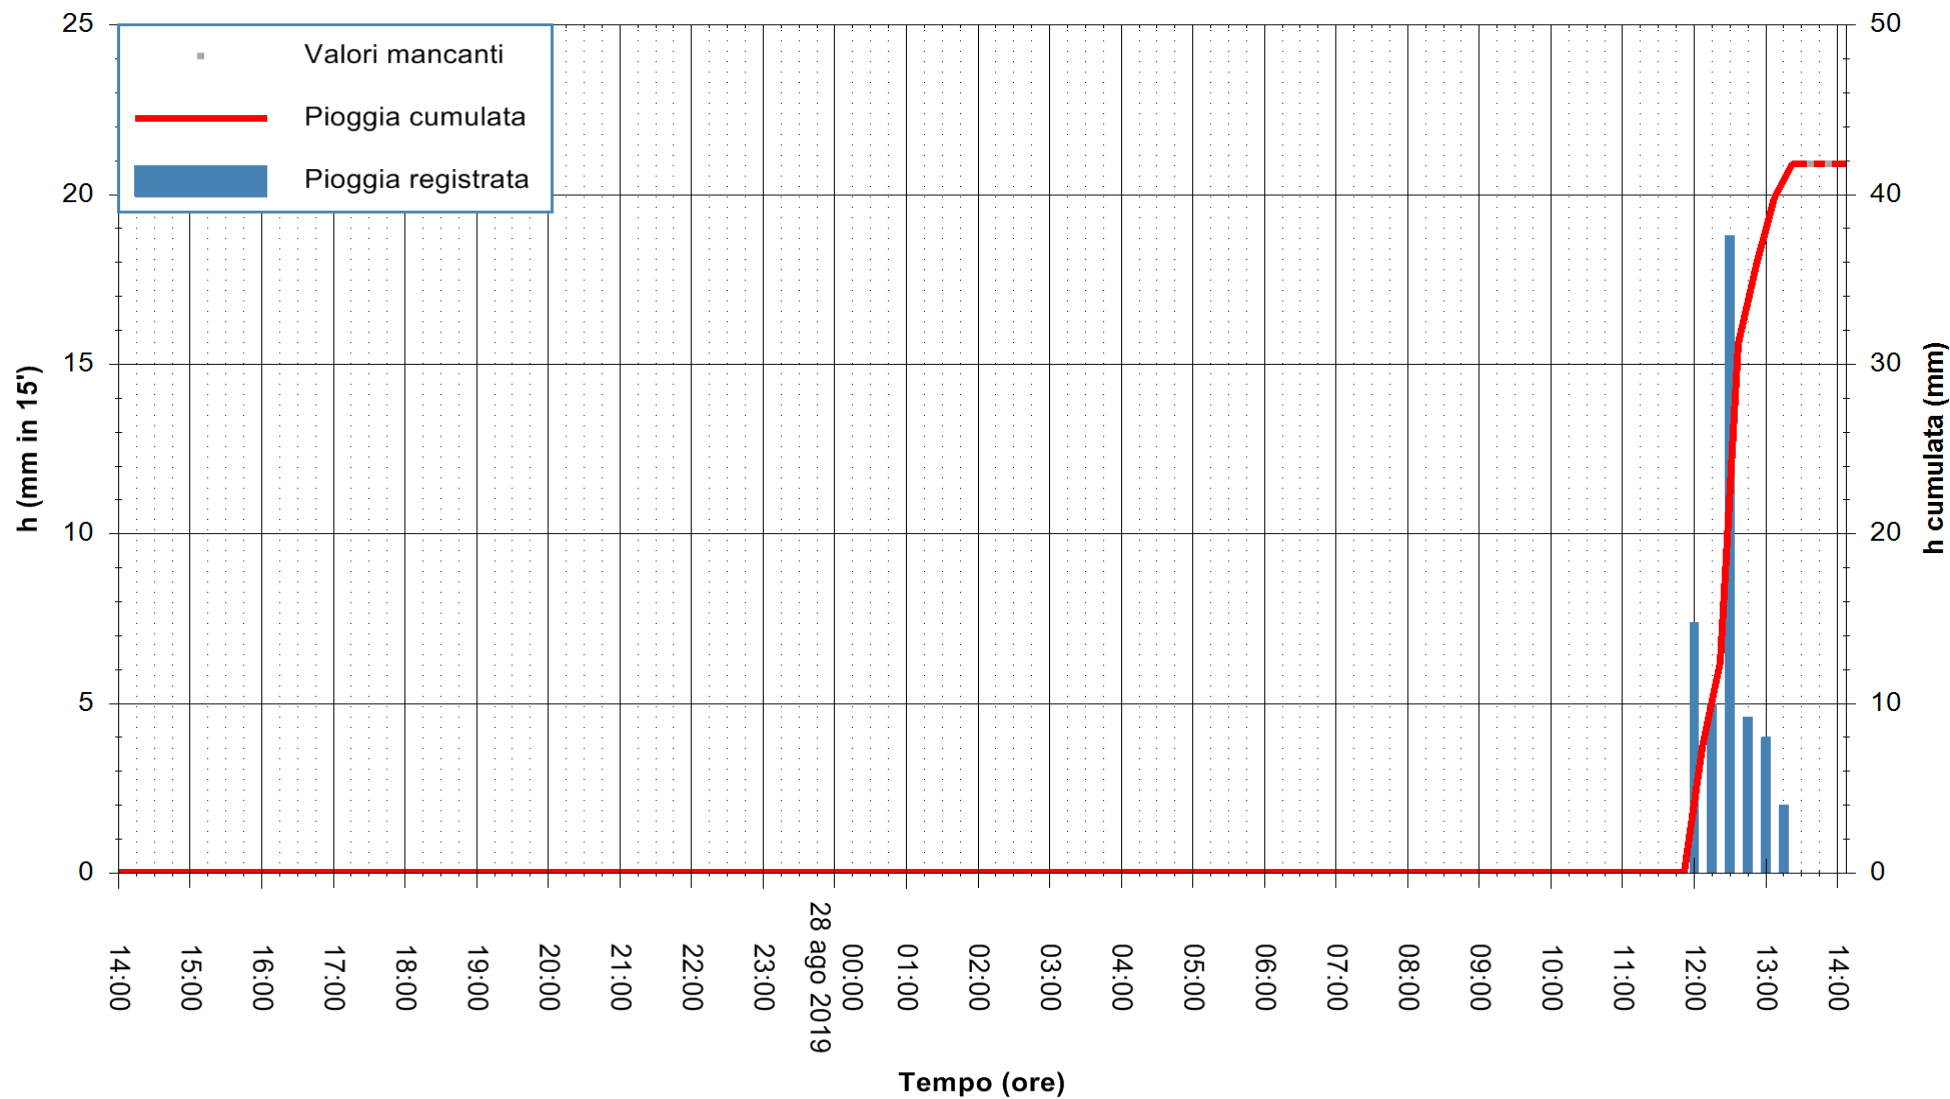

ARPAS
F.to il Dirigente Responsabile
Dott. Giuseppe Bianco

REGIONE AUTONOMA DE SARDIGNA
REGIONE AUTONOMA DELLA SARDEGNA

Stazione pluviometrica URZULEI GENNA SILANA
Area SILANA

Pioggia registrata nelle ultime 24 ore
Estrazione dati delle ore 14:10 del 28/08/2019
Ultimo dato disponibile: 28/08/2019 alle 13:30

ARPAS
F.to il Dirigente Responsabile
Dott. Giuseppe Bianco

REGIONE AUTONOMA DE SARDIGNA
REGIONE AUTONOMA DELLA SARDEGNA

Stazione pluviometrica CARBONIA C.RA FLUMENTEPIDO
Area FLUMETEPIDO

Pioggia registrata nelle ultime 24 ore
Estrazione dati delle ore 14:10 del 28/08/2019
Ultimo dato disponibile: 28/08/2019 alle 13:30

ARPAS
F.to il Dirigente Responsabile
Dott. Giuseppe Bianco

REGIONE AUTONOMA DE SARDIGNA
REGIONE AUTONOMA DELLA SARDEGNA

Stazione pluviometrica LA MADDALENA GUARDIAVECCHIA
 Area PUNTA CHIARA
 Pioggia registrata nelle ultime 24 ore
 Estrazione dati delle ore 14:10 del 28/08/2019
 Ultimo dato disponibile: 28/08/2019 alle 13:30