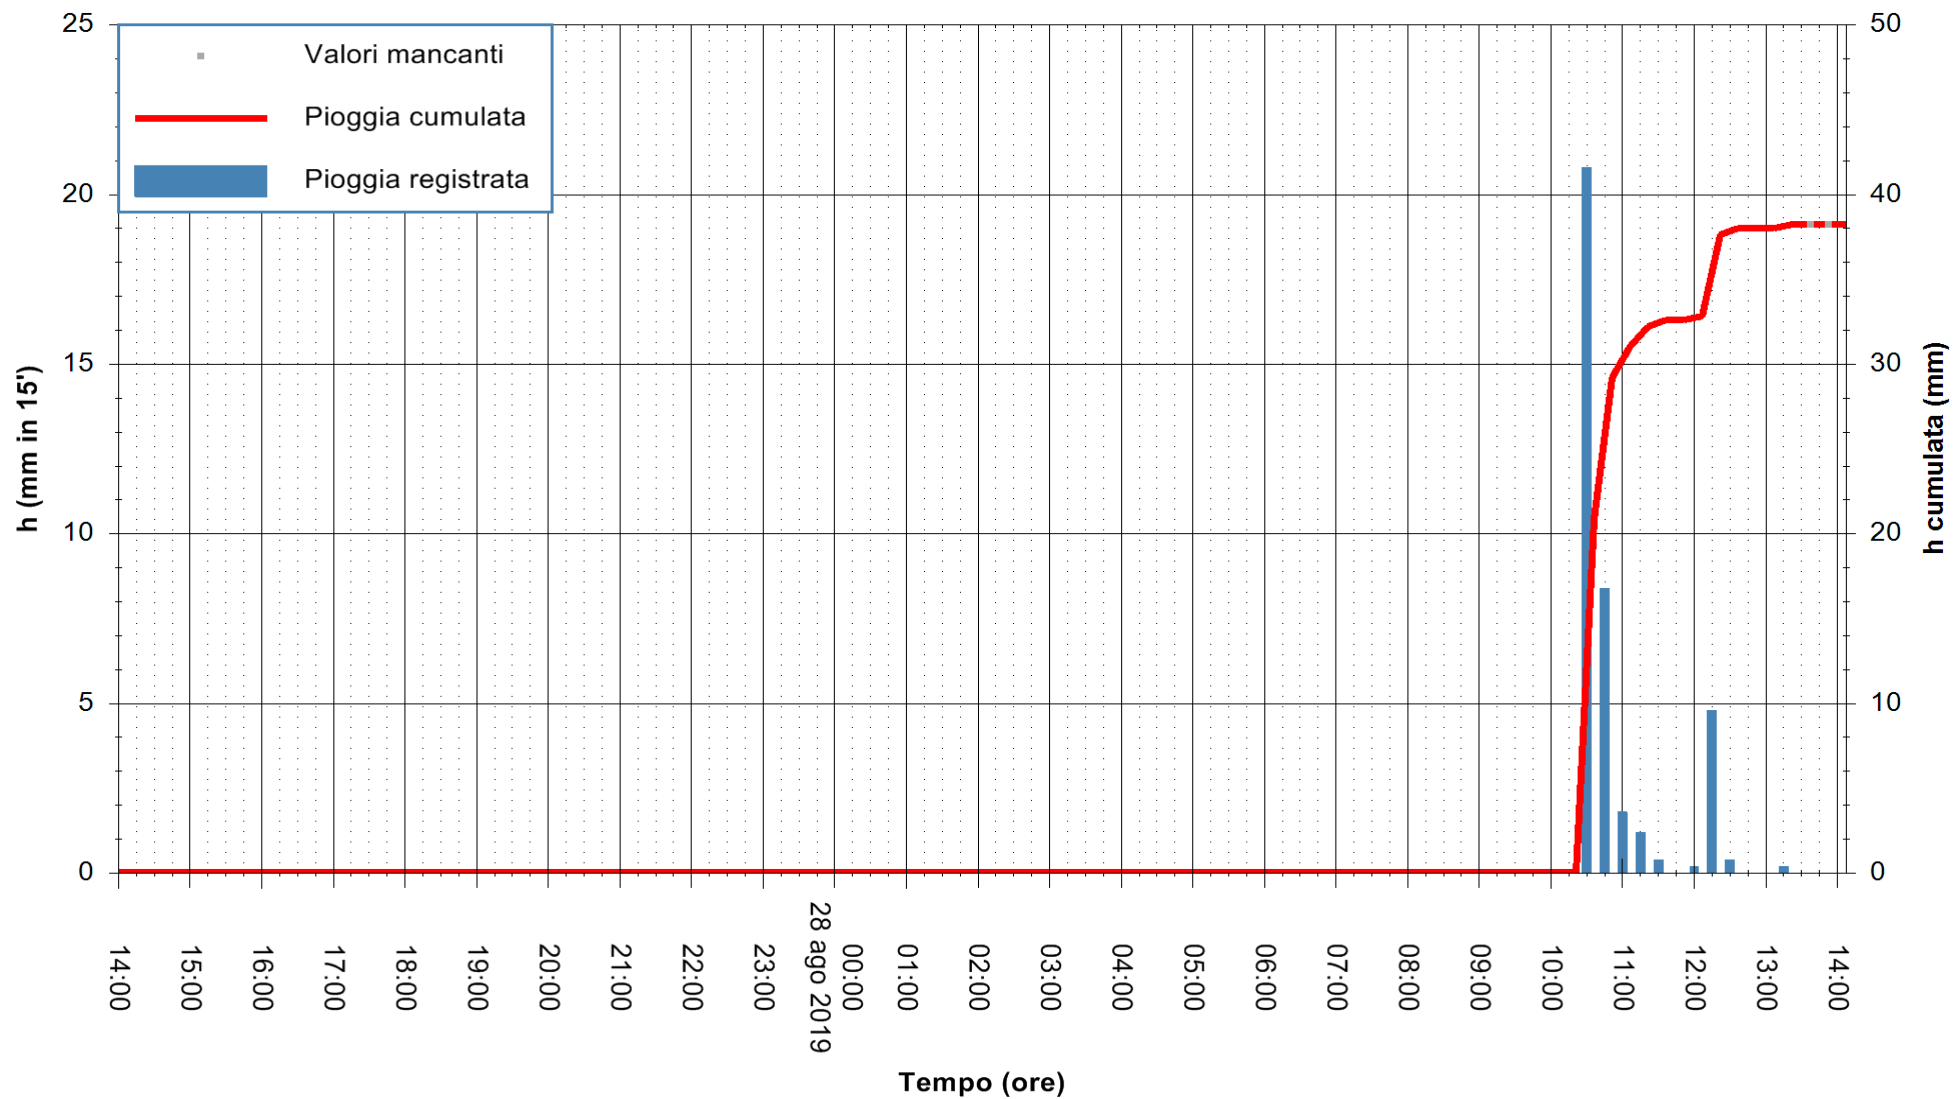

ARPAS
F.to il Dirigente Responsabile
Dott. Giuseppe Bianco

REGIONE AUTONOMA DE SARDIGNA
REGIONE AUTONOMA DELLA SARDEGNA

Stazione pluviometrica URZULEI GENNA SILANA
Area SILANA

Pioggia registrata nelle ultime 24 ore
Estrazione dati delle ore 14:10 del 28/08/2019
Ultimo dato disponibile: 28/08/2019 alle 13:30

ARPAS
F.to il Dirigente Responsabile
Dott. Giuseppe Bianco

REGIONE AUTONOMA DE SARDIGNA
REGIONE AUTONOMA DELLA SARDEGNA

Stazione pluviometrica CARBONIA C.RA FLUMENTEPIDO
Area FLUMETEPIDO

Pioggia registrata nelle ultime 24 ore
Estrazione dati delle ore 14:10 del 28/08/2019
Ultimo dato disponibile: 28/08/2019 alle 13:30

ARPAS
F.to il Dirigente Responsabile
Dott. Giuseppe Bianco

REGIONE AUTONOMA DE SARDIGNA
REGIONE AUTONOMA DELLA SARDEGNA

Stazione pluviometrica LA MADDALENA GUARDIAVECCHIA
 Area PUNTA CHIARA
 Pioggia registrata nelle ultime 24 ore
 Estrazione dati delle ore 14:10 del 28/08/2019
 Ultimo dato disponibile: 28/08/2019 alle 13:30