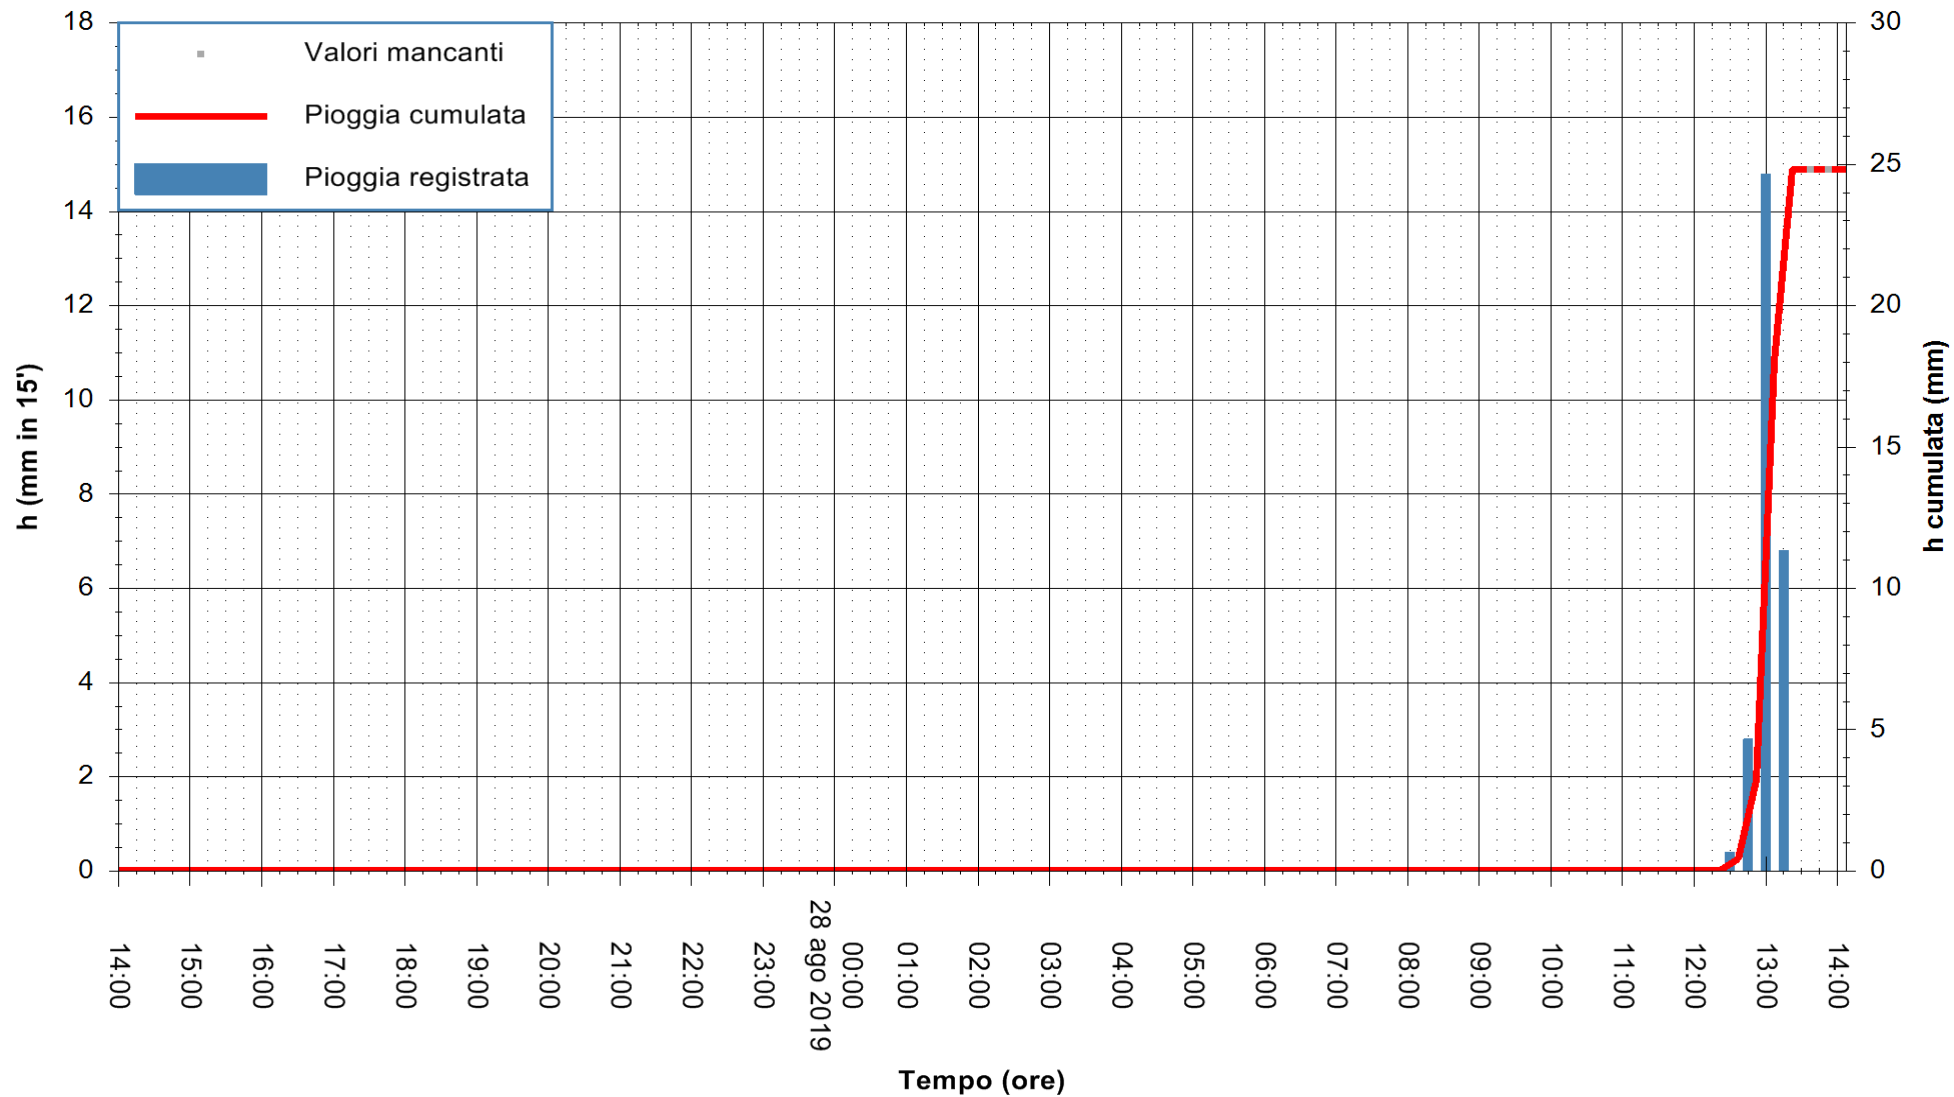

Stazione pluviometrica FLUMENDOSA A ISCA RENA
Area ISCA RENA
Pioggia registrata nelle ultime 24 ore
Estrazione dati delle ore 14:10 del 28/08/2019
Ultimo dato disponibile: 28/08/2019 alle 13:30

ARPAS
F.to il Dirigente Responsabile
Dott. Giuseppe Bianco

REGIONE AUTONOMA DE SARDIGNA
REGIONE AUTONOMA DELLA SARDEGNA

Stazione pluviometrica DIGA IS BARROCUS
Area DIGA IS BARROCUS

Pioggia registrata nelle ultime 24 ore
Estrazione dati delle ore 14:10 del 28/08/2019
Ultimo dato disponibile: 28/08/2019 alle 13:30

ARPAS
F.to il Dirigente Responsabile
Dott. Giuseppe Bianco

REGIONE AUTONOMA DE SARDIGNA
REGIONE AUTONOMA DELLA SARDEGNA

Stazione pluviometrica LA MADDALENA GUARDIAVECCHIA
 Area PUNTA CHIARA
 Pioggia registrata nelle ultime 24 ore
 Estrazione dati delle ore 14:10 del 28/08/2019
 Ultimo dato disponibile: 28/08/2019 alle 13:30