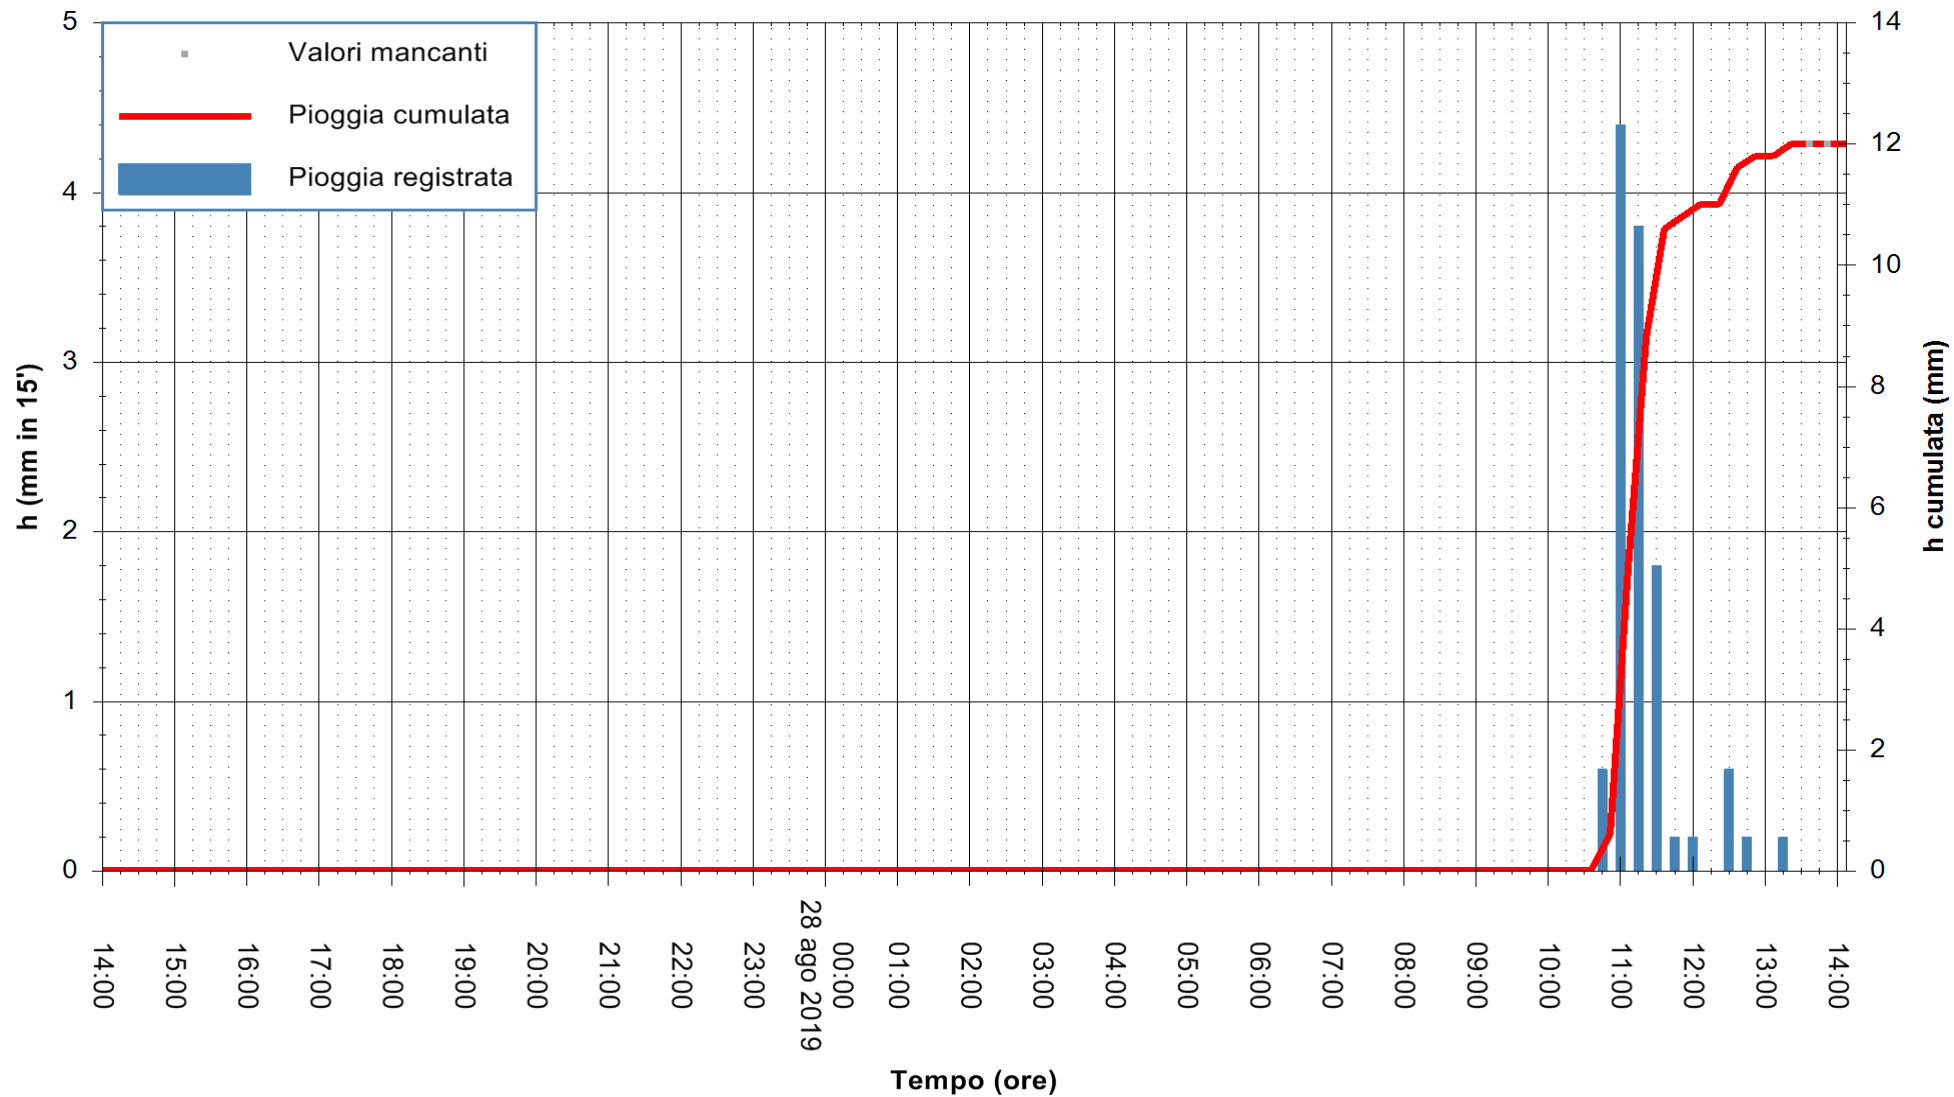

ARPAS
F.to il Dirigente Responsabile
Dott. Giuseppe Bianco

REGIONE AUTONOMA DE SARDIGNA
REGIONE AUTONOMA DELLA SARDEGNA

Stazione pluviometrica URZULEI GENNA SILANA
Area SILANA

Pioggia registrata nelle ultime 24 ore
Estrazione dati delle ore 14:10 del 28/08/2019
Ultimo dato disponibile: 28/08/2019 alle 13:30

ARPAS
F.to il Dirigente Responsabile
Dott. Giuseppe Bianco

REGIONE AUTONOMA DE SARDIGNA
REGIONE AUTONOMA DELLA SARDEGNA

Stazione pluviometrica CARBONIA C.RA FLUMENTEPIDO
Area FLUMETEPIDO

Pioggia registrata nelle ultime 24 ore
Estrazione dati delle ore 14:10 del 28/08/2019
Ultimo dato disponibile: 28/08/2019 alle 13:30

ARPAS
F.to il Dirigente Responsabile
Dott. Giuseppe Bianco

REGIONE AUTONOMA DE SARDIGNA
REGIONE AUTONOMA DELLA SARDEGNA

Stazione pluviometrica LA MADDALENA GUARDIAVECCHIA
 Area PUNTA CHIARA
 Pioggia registrata nelle ultime 24 ore
 Estrazione dati delle ore 14:10 del 28/08/2019
 Ultimo dato disponibile: 28/08/2019 alle 13:30