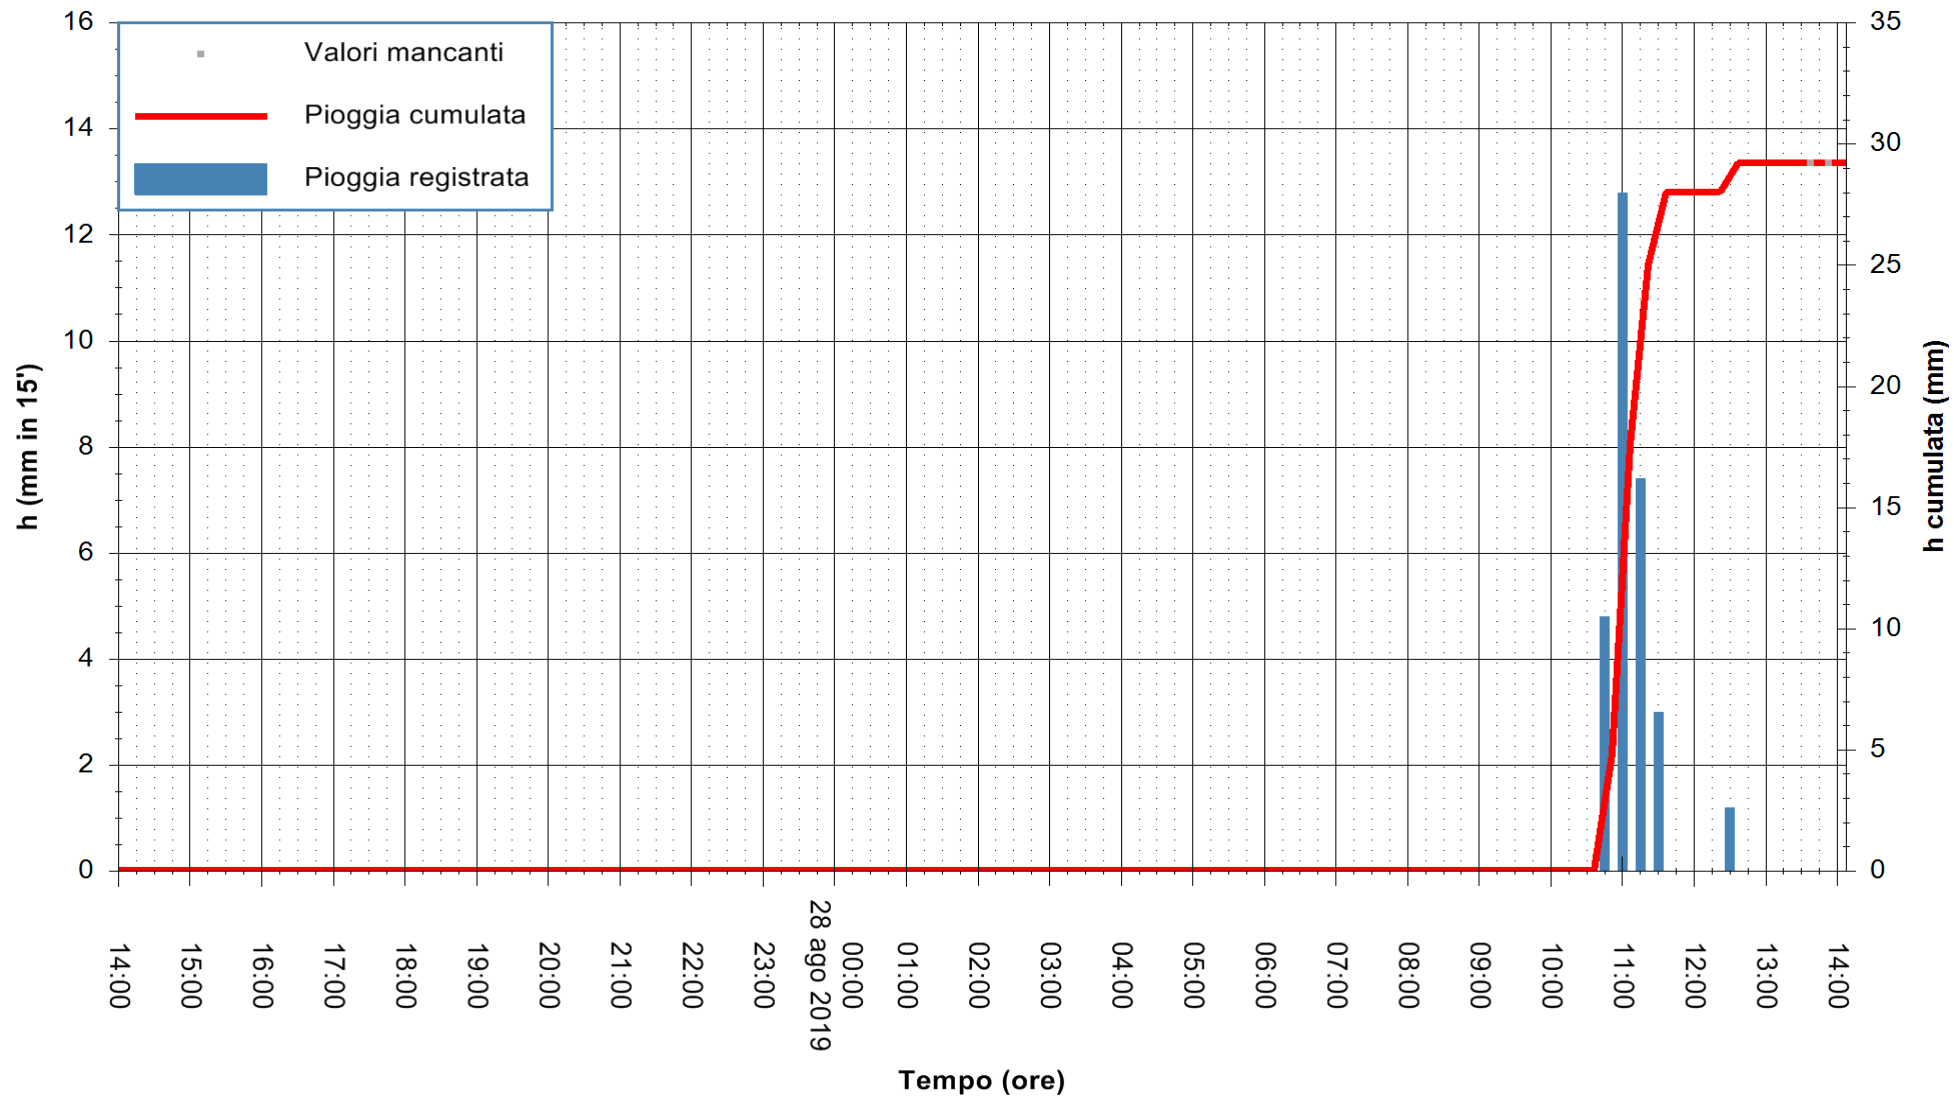

ARPAS
F.to il Dirigente Responsabile
Dott. Giuseppe Bianco

REGIONE AUTONOMA DE SARDIGNA
REGIONE AUTONOMA DELLA SARDEGNA

Stazione pluviometrica URZULEI GENNA SILANA
Area SILANA

Pioggia registrata nelle ultime 24 ore
Estrazione dati delle ore 14:10 del 28/08/2019
Ultimo dato disponibile: 28/08/2019 alle 13:30

ARPAS
F.to il Dirigente Responsabile
Dott. Giuseppe Bianco

REGIONE AUTONOMA DE SARDIGNA
REGIONE AUTONOMA DELLA SARDEGNA

Stazione pluviometrica CARBONIA C.RA FLUMENTEPIDO
Area FLUMETEPIDO

Pioggia registrata nelle ultime 24 ore
Estrazione dati delle ore 14:10 del 28/08/2019
Ultimo dato disponibile: 28/08/2019 alle 13:30

ARPAS
F.to il Dirigente Responsabile
Dott. Giuseppe Bianco

REGIONE AUTONOMA DE SARDIGNA
REGIONE AUTONOMA DELLA SARDEGNA

Stazione pluviometrica LA MADDALENA GUARDIAVECCHIA
 Area PUNTA CHIARA
 Pioggia registrata nelle ultime 24 ore
 Estrazione dati delle ore 14:10 del 28/08/2019
 Ultimo dato disponibile: 28/08/2019 alle 13:30