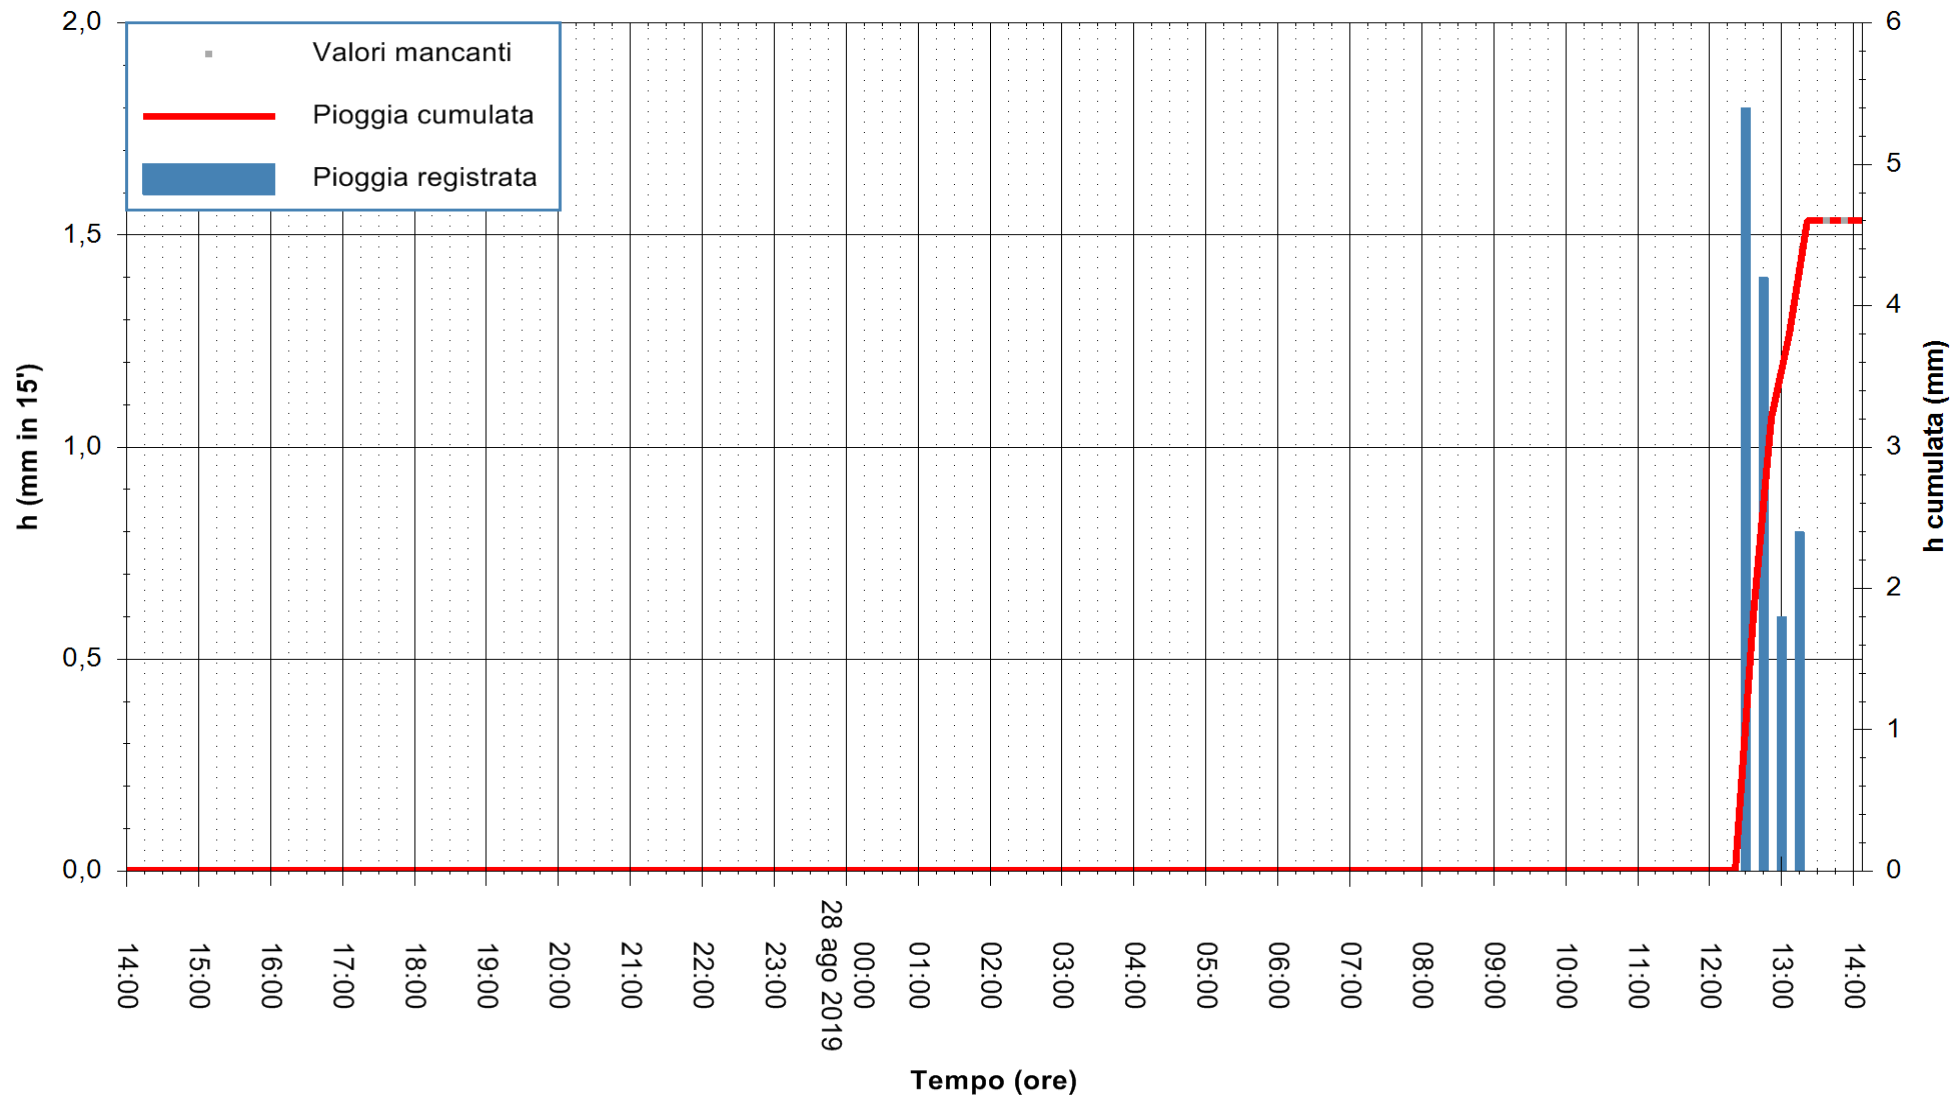

Stazione pluviometrica FLUMENDOSA A ISCA RENA
Area ISCA RENA
Pioggia registrata nelle ultime 24 ore
Estrazione dati delle ore 14:10 del 28/08/2019
Ultimo dato disponibile: 28/08/2019 alle 13:30

ARPAS
F.to il Dirigente Responsabile
Dott. Giuseppe Bianco

REGIONE AUTONOMA DE SARDIGNA
REGIONE AUTONOMA DELLA SARDEGNA

Stazione pluviometrica DIGA IS BARROCUS
Area DIGA IS BARROCUS

Pioggia registrata nelle ultime 24 ore
Estrazione dati delle ore 14:10 del 28/08/2019
Ultimo dato disponibile: 28/08/2019 alle 13:30

ARPAS
F.to il Dirigente Responsabile
Dott. Giuseppe Bianco

REGIONE AUTONOMA DE SARDIGNA
REGIONE AUTONOMA DELLA SARDEGNA

Stazione pluviometrica URZULEI GENNA SILANA
Area SILANA

Pioggia registrata nelle ultime 24 ore
Estrazione dati delle ore 14:10 del 28/08/2019
Ultimo dato disponibile: 28/08/2019 alle 13:30

ARPAS
F.to il Dirigente Responsabile
Dott. Giuseppe Bianco

REGIONE AUTONOMA DE SARDIGNA
REGIONE AUTONOMA DELLA SARDEGNA

Stazione pluviometrica LA MADDALENA GUARDIAVECCHIA
 Area PUNTA CHIARA
 Pioggia registrata nelle ultime 24 ore
 Estrazione dati delle ore 14:10 del 28/08/2019
 Ultimo dato disponibile: 28/08/2019 alle 13:30