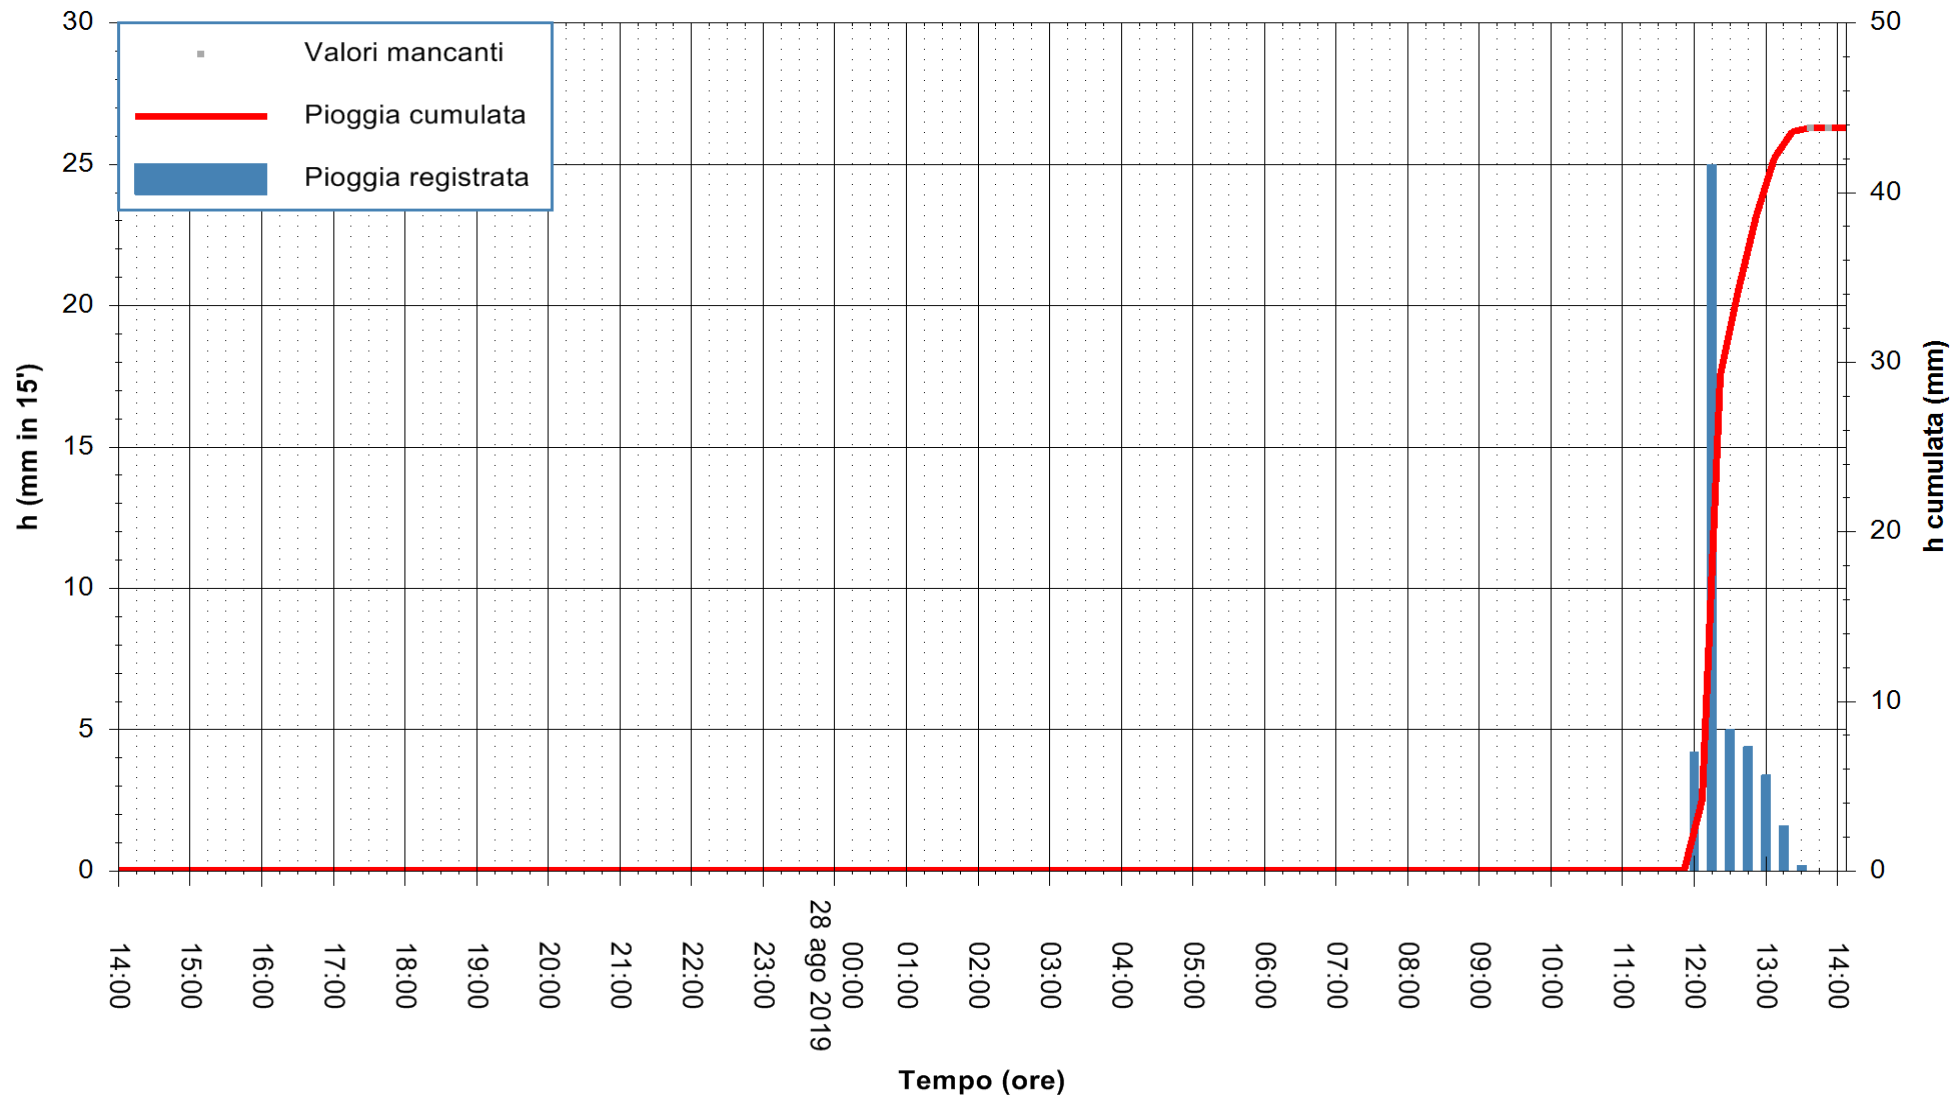

Stazione pluviometrica FLUMENDOSA A ISCA RENA
Area ISCA RENA
Pioggia registrata nelle ultime 24 ore
Estrazione dati delle ore 14:10 del 28/08/2019
Ultimo dato disponibile: 28/08/2019 alle 13:30

ARPAS
F.to il Dirigente Responsabile
Dott. Giuseppe Bianco

REGIONE AUTONOMA DE SARDIGNA
REGIONE AUTONOMA DELLA SARDEGNA

Stazione pluviometrica DIGA IS BARROCUS
Area DIGA IS BARROCUS

Pioggia registrata nelle ultime 24 ore
Estrazione dati delle ore 14:10 del 28/08/2019
Ultimo dato disponibile: 28/08/2019 alle 13:30

ARPAS
F.to il Dirigente Responsabile
Dott. Giuseppe Bianco

REGIONE AUTONOMA DE SARDIGNA
REGIONE AUTONOMA DELLA SARDEGNA

Stazione pluviometrica LA MADDALENA GUARDIAVECCHIA
 Area PUNTA CHIARA
 Pioggia registrata nelle ultime 24 ore
 Estrazione dati delle ore 14:10 del 28/08/2019
 Ultimo dato disponibile: 28/08/2019 alle 13:30