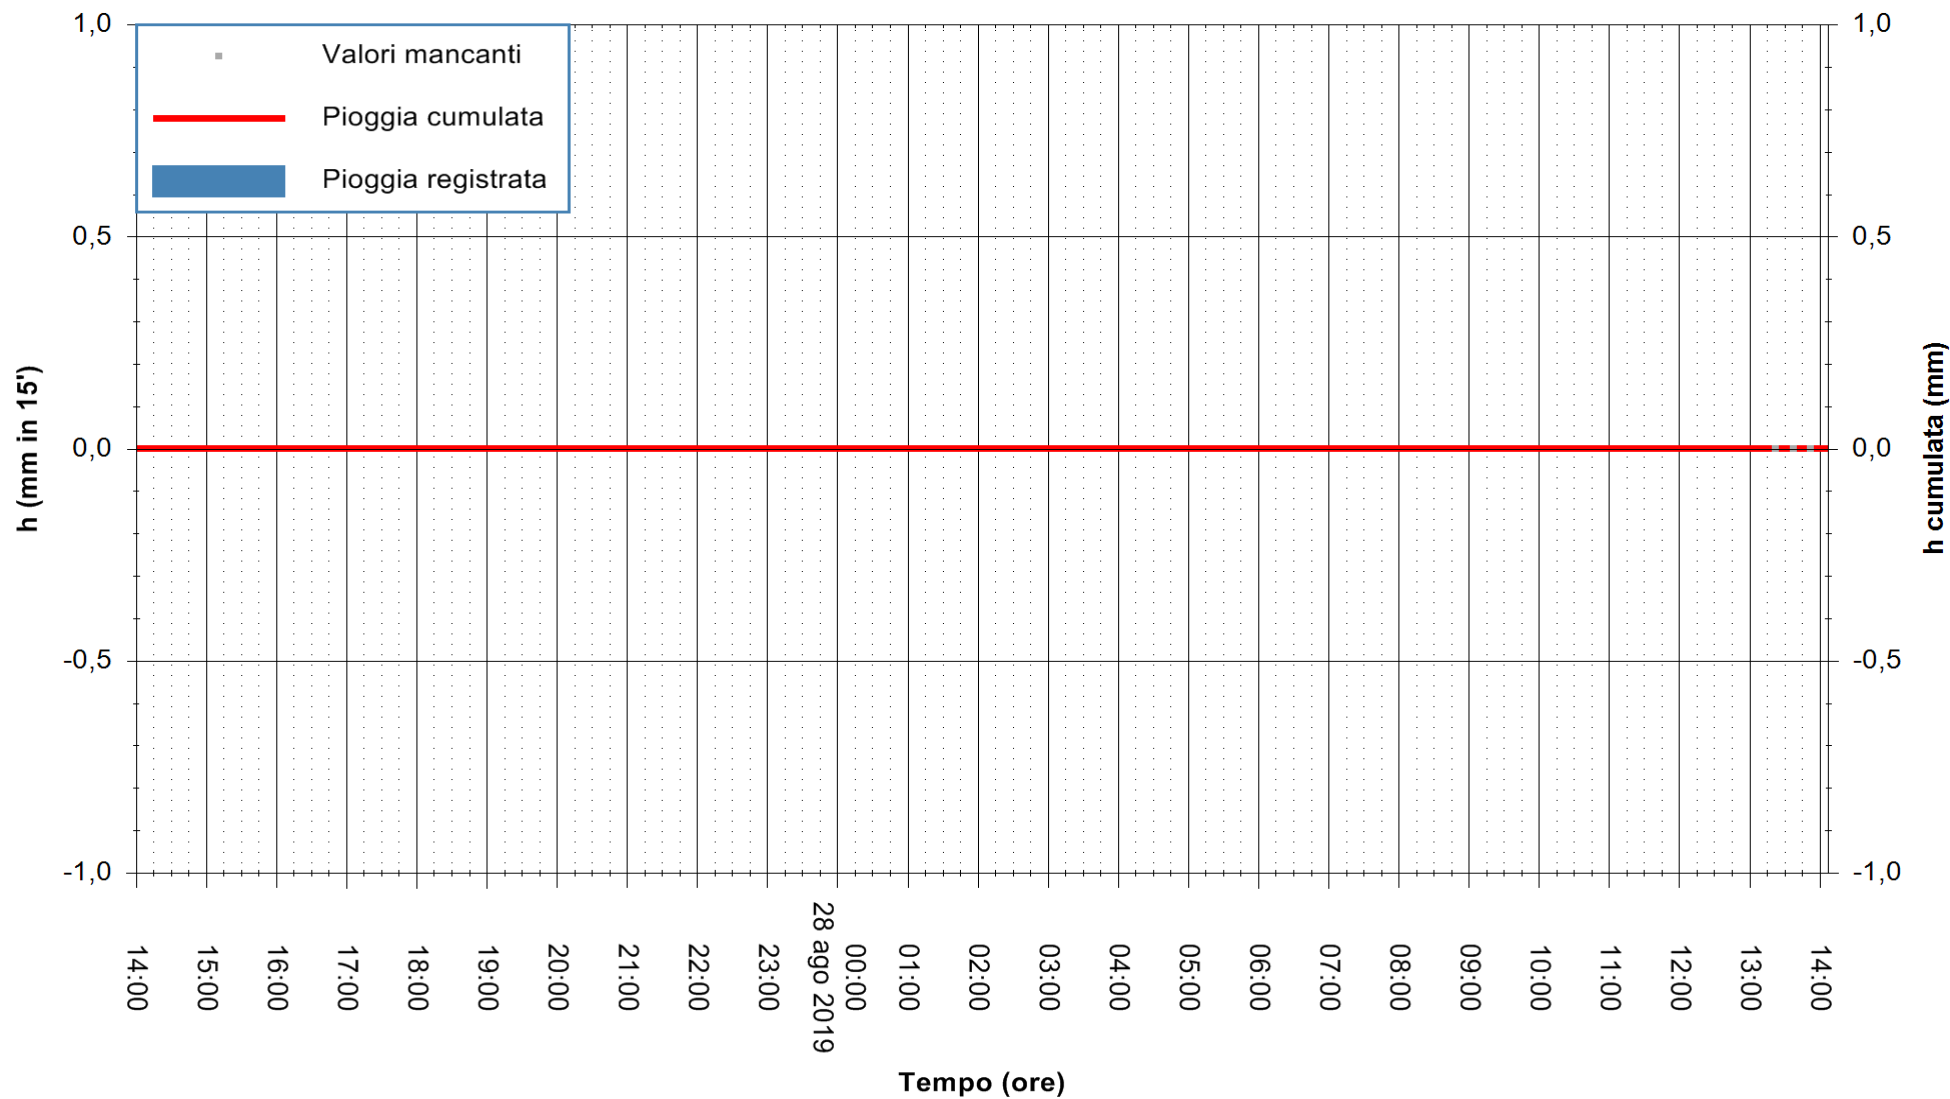

REGIONE AUTONOMA DE SARDIGNA
REGIONE AUTONOMA DELLA SARDEGNA

Stazione pluviometrica DIGA IS BARROCUS
Area DIGA IS BARROCUS

Pioggia registrata nelle ultime 24 ore
Estrazione dati delle ore 14:10 del 28/08/2019
Ultimo dato disponibile: 28/08/2019 alle 13:30

ARPAS
F.to il Dirigente Responsabile
Dott. Giuseppe Bianco

REGIONE AUTONOMA DE SARDIGNA
REGIONE AUTONOMA DELLA SARDEGNA

Stazione pluviometrica URZULEI GENNA SILANA
Area SILANA

Pioggia registrata nelle ultime 24 ore
Estrazione dati delle ore 14:10 del 28/08/2019
Ultimo dato disponibile: 28/08/2019 alle 13:30

ARPAS
F.to il Dirigente Responsabile
Dott. Giuseppe Bianco

REGIONE AUTONOMA DE SARDIGNA
REGIONE AUTONOMA DELLA SARDEGNA

Stazione pluviometrica LA MADDALENA GUARDIAVECCHIA
 Area PUNTA CHIARA
 Pioggia registrata nelle ultime 24 ore
 Estrazione dati delle ore 14:10 del 28/08/2019
 Ultimo dato disponibile: 28/08/2019 alle 13:30