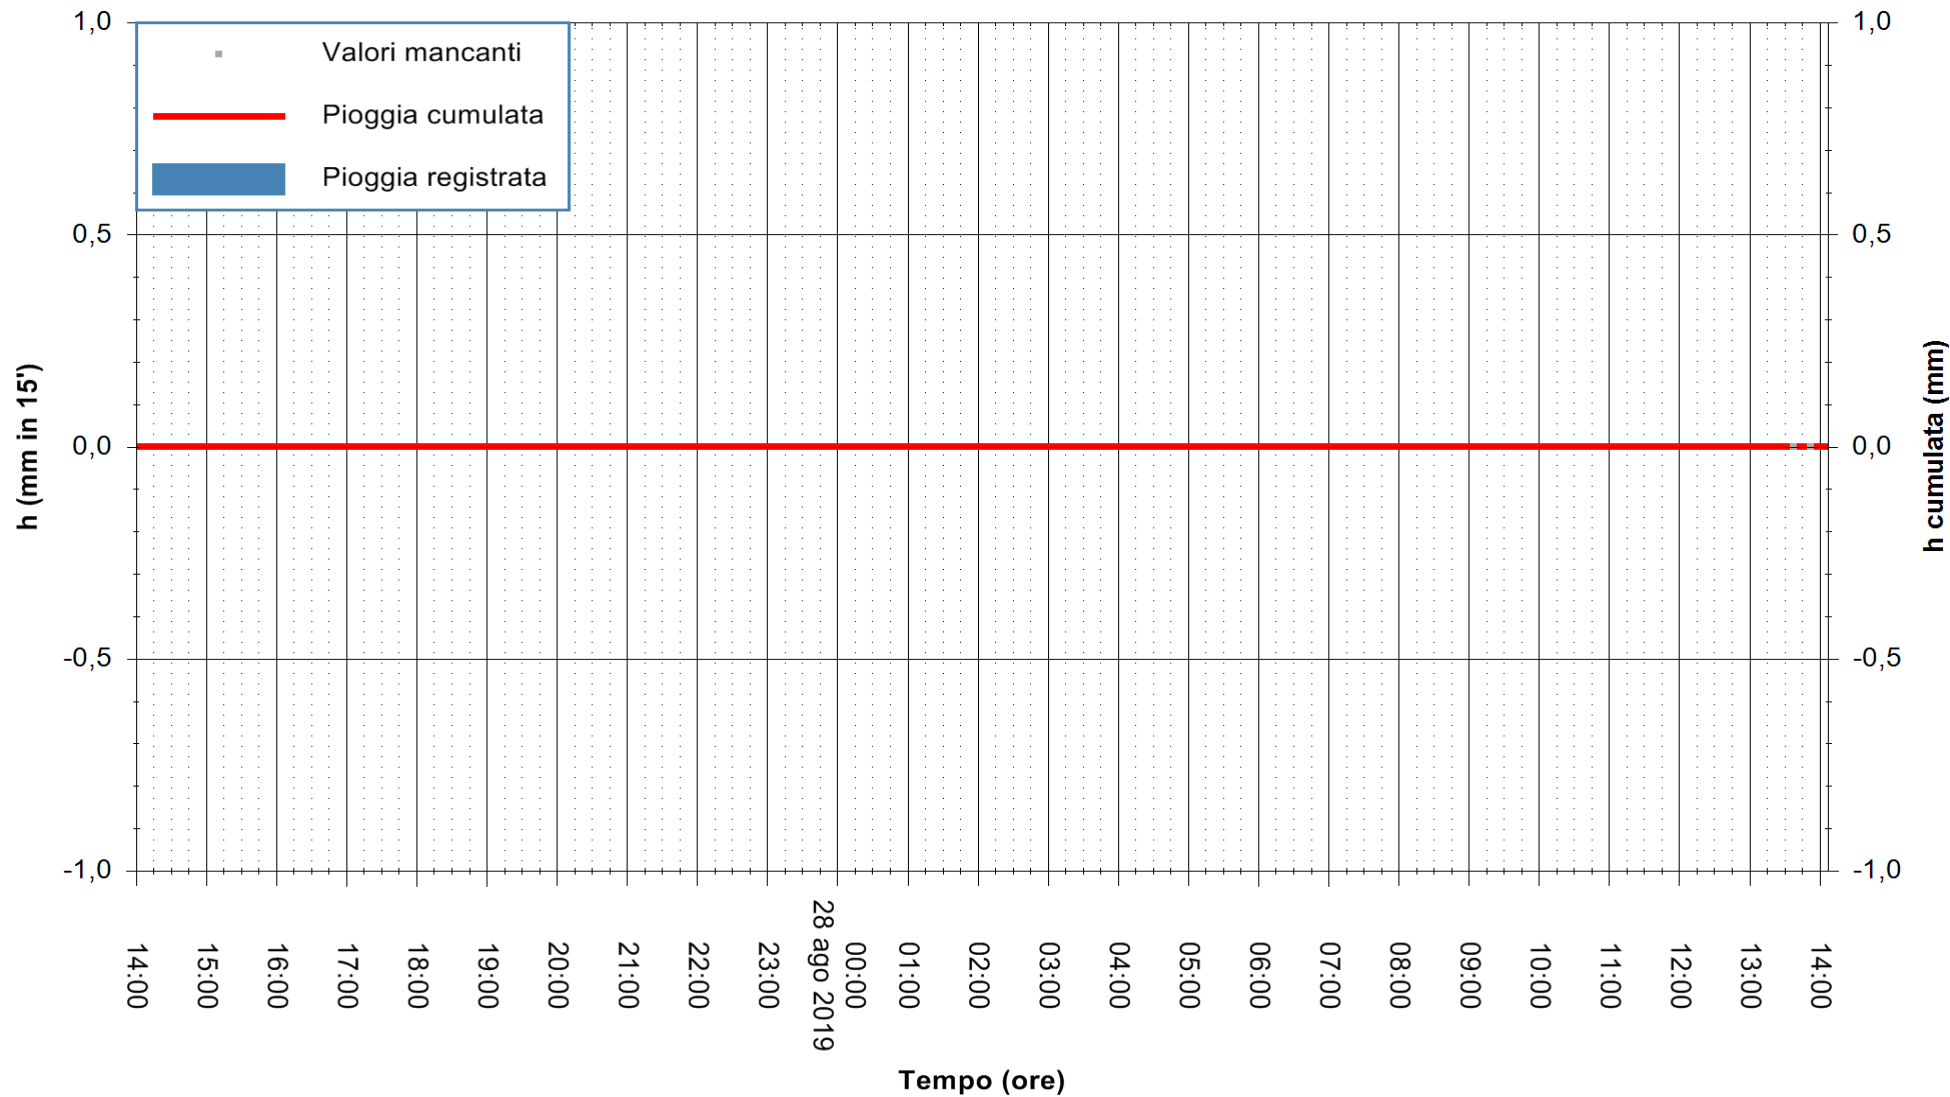

ARPAS
F.to il Dirigente Responsabile
Dott. Giuseppe Bianco

REGIONE AUTONOMA DE SARDIGNA
REGIONE AUTONOMA DELLA SARDEGNA

Stazione pluviometrica CARBONIA C.RA FLUMENTEPIDO
Area FLUMETEPIDO

Pioggia registrata nelle ultime 24 ore
Estrazione dati delle ore 14:10 del 28/08/2019
Ultimo dato disponibile: 28/08/2019 alle 13:30

ARPAS
F.to il Dirigente Responsabile
Dott. Giuseppe Bianco

REGIONE AUTONOMA DE SARDIGNA
REGIONE AUTONOMA DELLA SARDEGNA

Stazione pluviometrica LA MADDALENA GUARDIAVECCHIA
 Area PUNTA CHIARA
 Pioggia registrata nelle ultime 24 ore
 Estrazione dati delle ore 14:10 del 28/08/2019
 Ultimo dato disponibile: 28/08/2019 alle 13:30