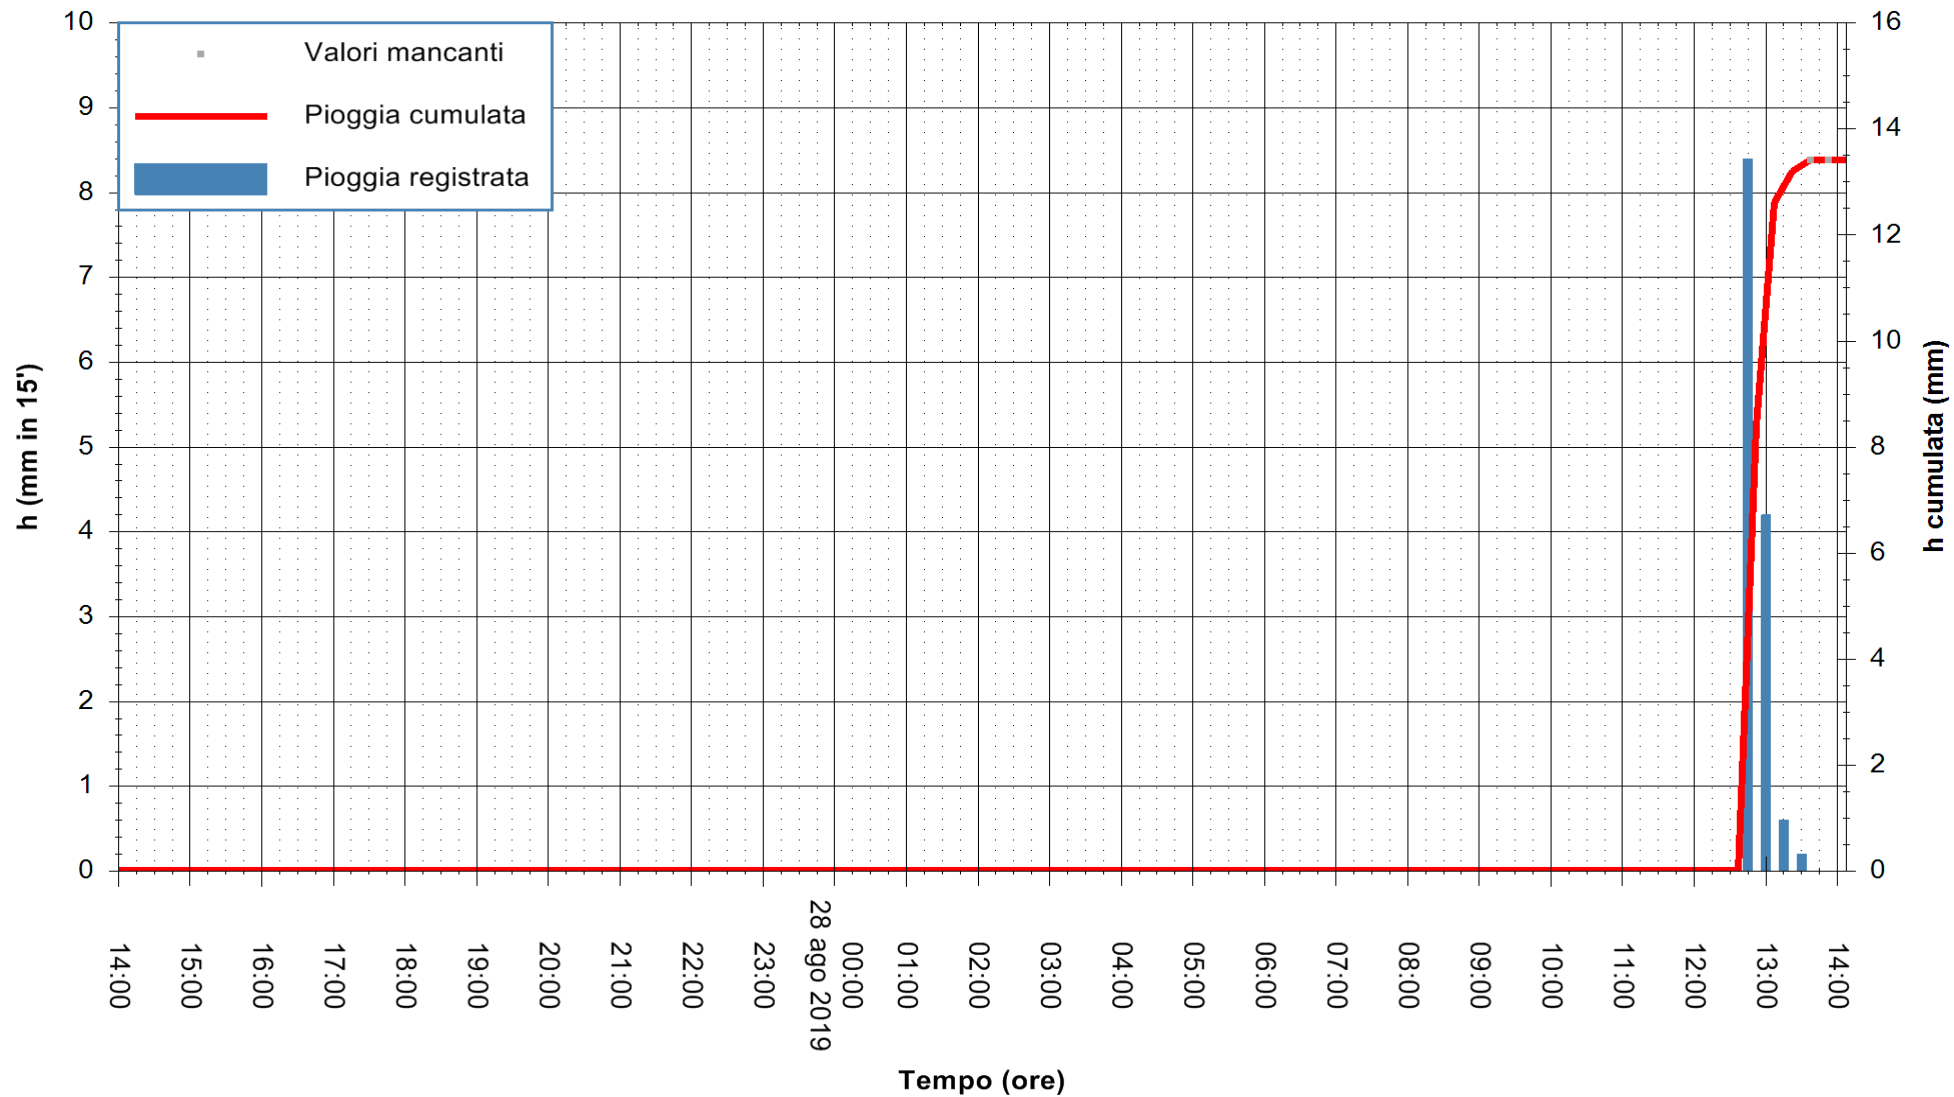

ARPAS
F.to il Dirigente Responsabile
Dott. Giuseppe Bianco

REGIONE AUTONOMA DE SARDIGNA
REGIONE AUTONOMA DELLA SARDEGNA

Stazione pluviometrica URZULEI GENNA SILANA
Area SILANA

Pioggia registrata nelle ultime 24 ore
Estrazione dati delle ore 14:10 del 28/08/2019
Ultimo dato disponibile: 28/08/2019 alle 13:30

ARPAS
F.to il Dirigente Responsabile
Dott. Giuseppe Bianco

REGIONE AUTONOMA DE SARDIGNA
REGIONE AUTONOMA DELLA SARDEGNA

Stazione pluviometrica CARBONIA C.RA FLUMENTEPIDO
Area FLUMETEPIDO

Pioggia registrata nelle ultime 24 ore
Estrazione dati delle ore 14:10 del 28/08/2019
Ultimo dato disponibile: 28/08/2019 alle 13:30

ARPAS
F.to il Dirigente Responsabile
Dott. Giuseppe Bianco

REGIONE AUTONOMA DE SARDIGNA
REGIONE AUTONOMA DELLA SARDEGNA

Stazione pluviometrica LA MADDALENA GUARDIAVECCHIA
 Area PUNTA CHIARA
 Pioggia registrata nelle ultime 24 ore
 Estrazione dati delle ore 14:10 del 28/08/2019
 Ultimo dato disponibile: 28/08/2019 alle 13:30