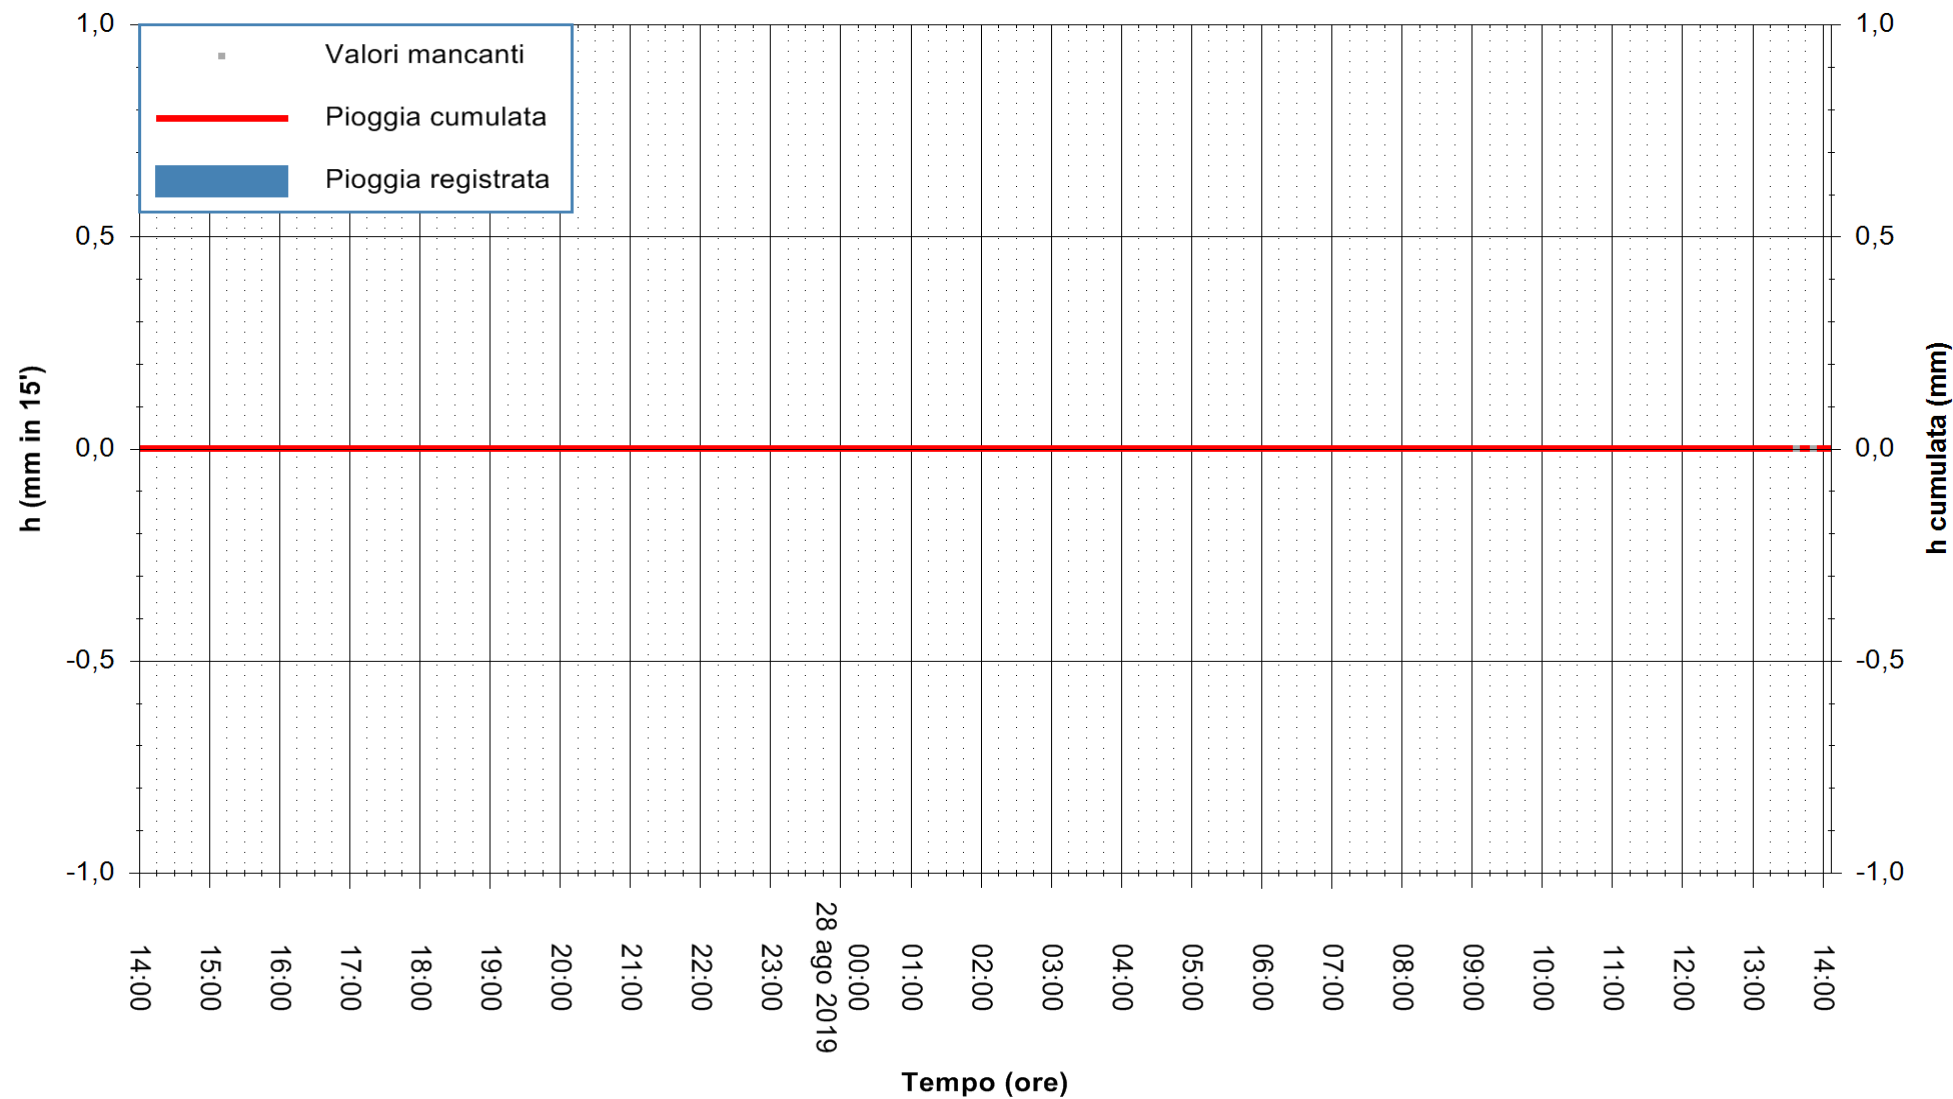

ARPAS
F.to il Dirigente Responsabile
Dott. Giuseppe Bianco

REGIONE AUTÒNOMA DE SARDIGNA
REGIONE AUTONOMA DELLA SARDEGNA

Stazione pluviometrica LULA RF
Area PIZZONCHI
Pioggia registrata nelle ultime 24 ore
Estrazione dati delle ore 14:10 del 28/08/2019
Ultimo dato disponibile: 28/08/2019 alle 13:30