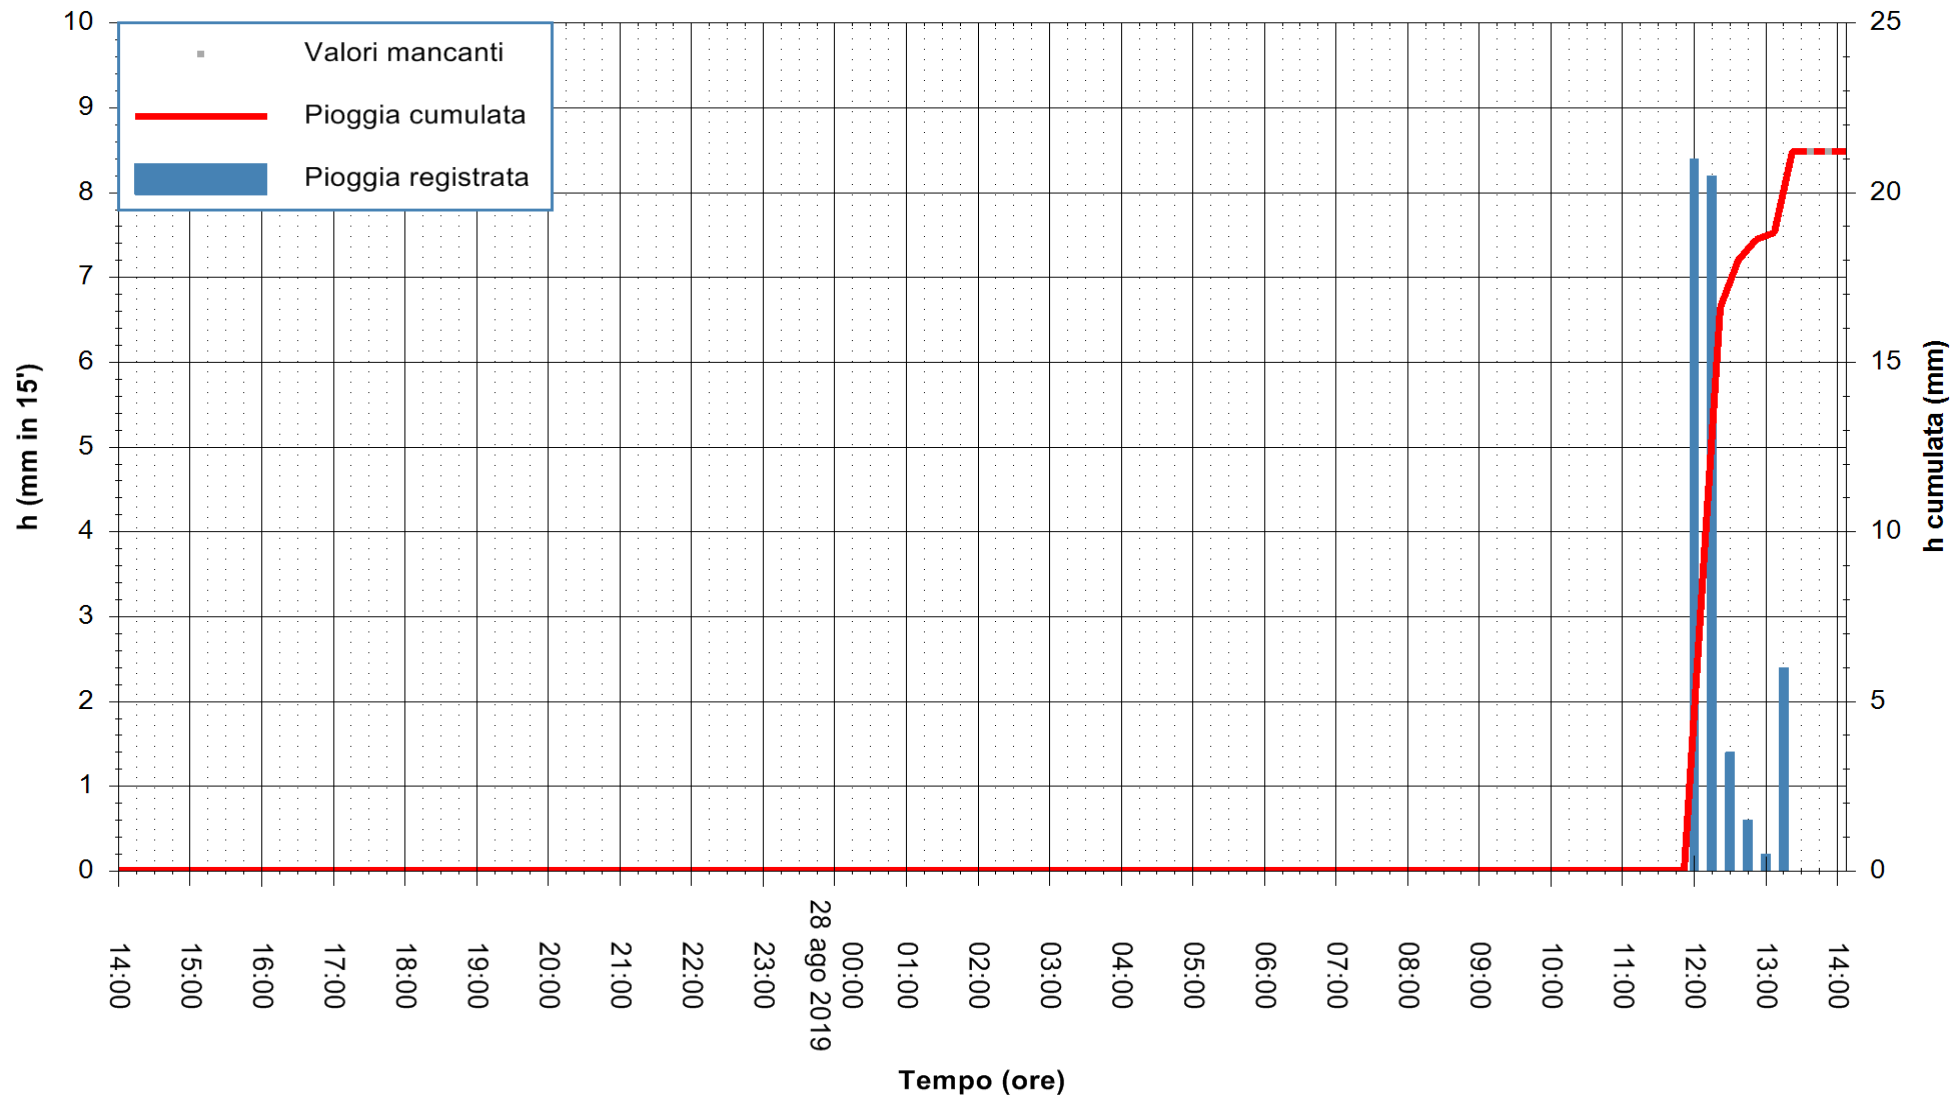

Stazione pluviometrica FLUMENDOSA A ISCA RENA
Area ISCA RENA
Pioggia registrata nelle ultime 24 ore
Estrazione dati delle ore 14:10 del 28/08/2019
Ultimo dato disponibile: 28/08/2019 alle 13:30

ARPAS
F.to il Dirigente Responsabile
Dott. Giuseppe Bianco

REGIONE AUTONOMA DE SARDIGNA
REGIONE AUTONOMA DELLA SARDEGNA

Stazione pluviometrica DIGA IS BARROCUS
Area DIGA IS BARROCUS

Pioggia registrata nelle ultime 24 ore
Estrazione dati delle ore 14:10 del 28/08/2019
Ultimo dato disponibile: 28/08/2019 alle 13:30

ARPAS
F.to il Dirigente Responsabile
Dott. Giuseppe Bianco

REGIONE AUTONOMA DE SARDIGNA
REGIONE AUTONOMA DELLA SARDEGNA

Stazione pluviometrica URZULEI GENNA SILANA
Area SILANA

Pioggia registrata nelle ultime 24 ore
Estrazione dati delle ore 14:10 del 28/08/2019
Ultimo dato disponibile: 28/08/2019 alle 13:30

ARPAS
F.to il Dirigente Responsabile
Dott. Giuseppe Bianco

REGIONE AUTONOMA DE SARDIGNA
REGIONE AUTONOMA DELLA SARDEGNA

Stazione pluviometrica LA MADDALENA GUARDIAVECCHIA
 Area PUNTA CHIARA
 Pioggia registrata nelle ultime 24 ore
 Estrazione dati delle ore 14:10 del 28/08/2019
 Ultimo dato disponibile: 28/08/2019 alle 13:30