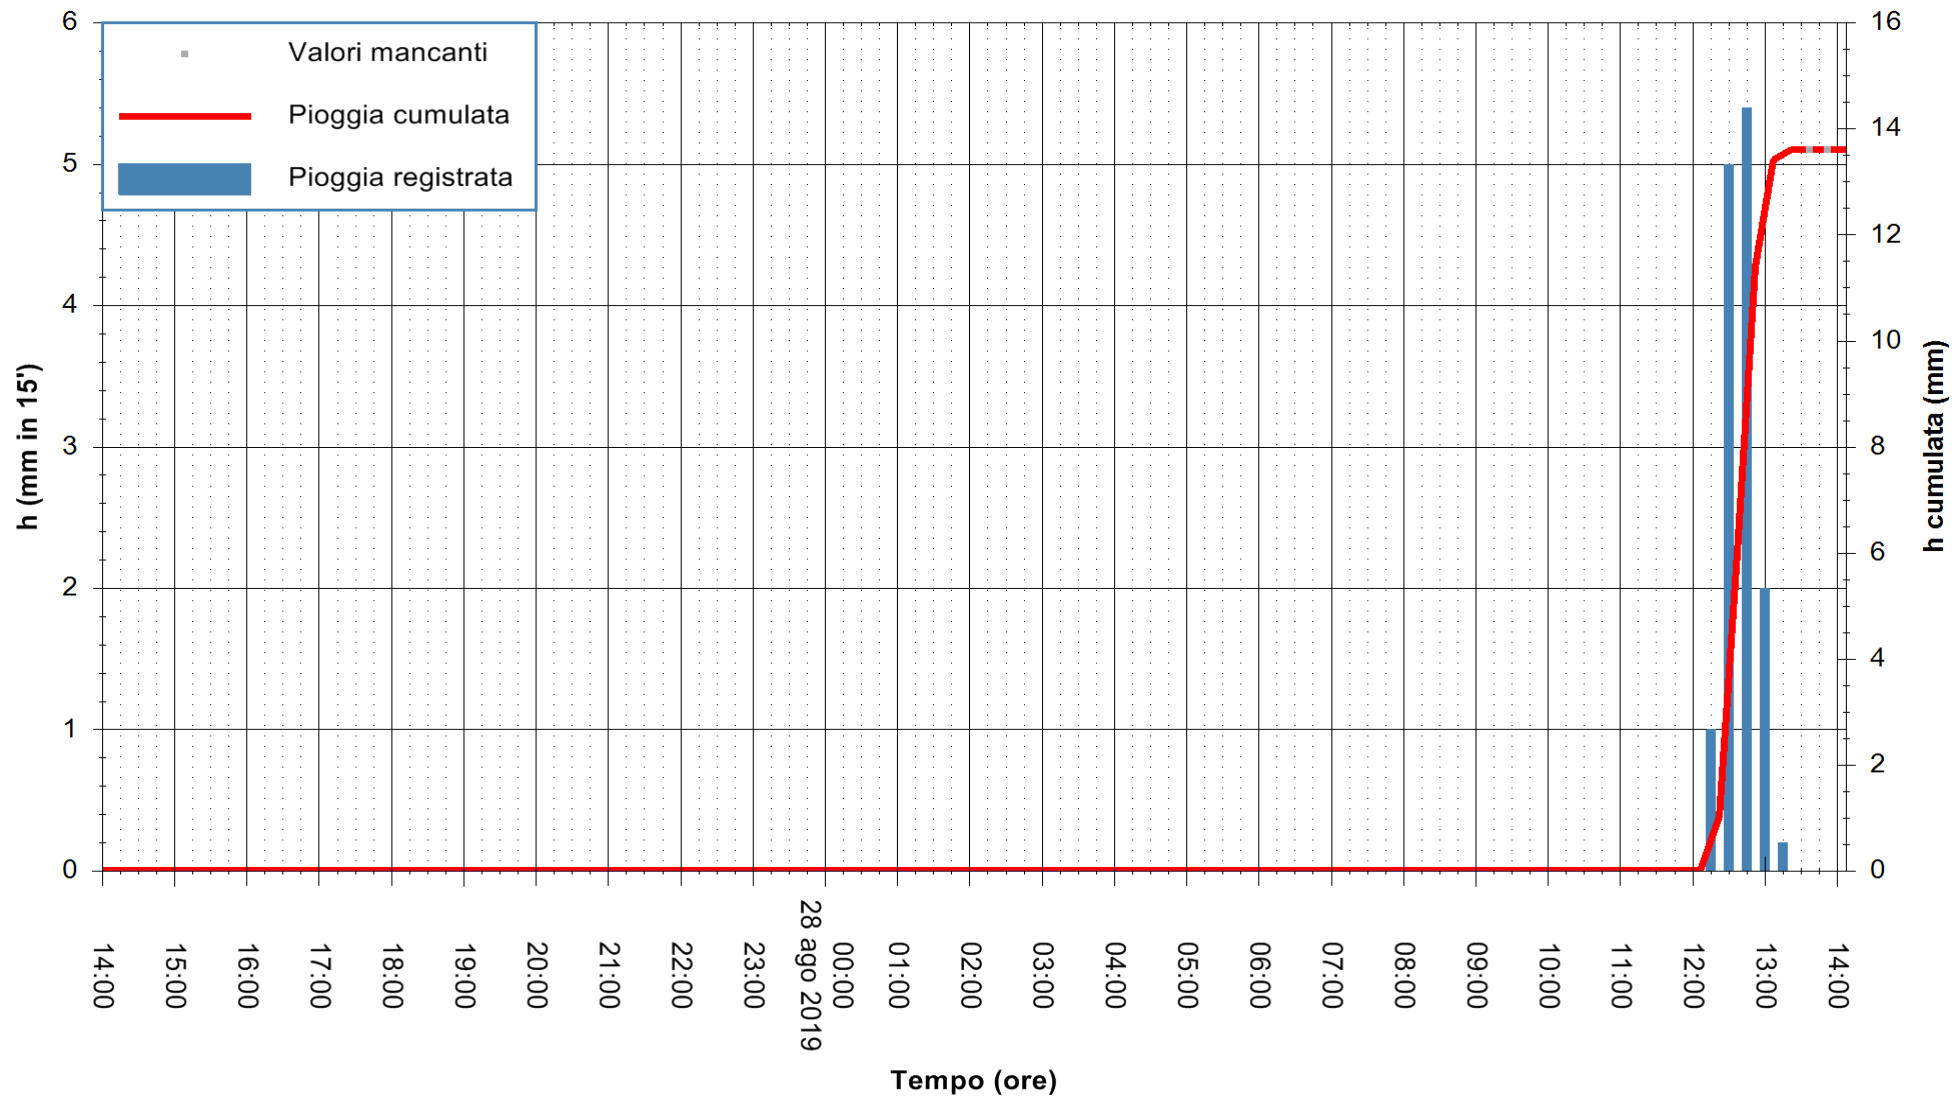

ARPAS
F.to il Dirigente Responsabile
Dott. Giuseppe Bianco

REGIONE AUTONOMA DE SARDIGNA
REGIONE AUTONOMA DELLA SARDEGNA

Stazione pluviometrica URZULEI GENNA SILANA
Area SILANA

Pioggia registrata nelle ultime 24 ore
Estrazione dati delle ore 14:10 del 28/08/2019
Ultimo dato disponibile: 28/08/2019 alle 13:30

ARPAS
F.to il Dirigente Responsabile
Dott. Giuseppe Bianco

REGIONE AUTONOMA DE SARDIGNA
REGIONE AUTONOMA DELLA SARDEGNA

Stazione pluviometrica CARBONIA C.RA FLUMENTEPIDO
Area FLUMETEPIDO

Pioggia registrata nelle ultime 24 ore
Estrazione dati delle ore 14:10 del 28/08/2019
Ultimo dato disponibile: 28/08/2019 alle 13:30

ARPAS
F.to il Dirigente Responsabile
Dott. Giuseppe Bianco

REGIONE AUTONOMA DE SARDIGNA
REGIONE AUTONOMA DELLA SARDEGNA

Stazione pluviometrica LA MADDALENA GUARDIAVECCHIA
 Area PUNTA CHIARA
 Pioggia registrata nelle ultime 24 ore
 Estrazione dati delle ore 14:10 del 28/08/2019
 Ultimo dato disponibile: 28/08/2019 alle 13:30