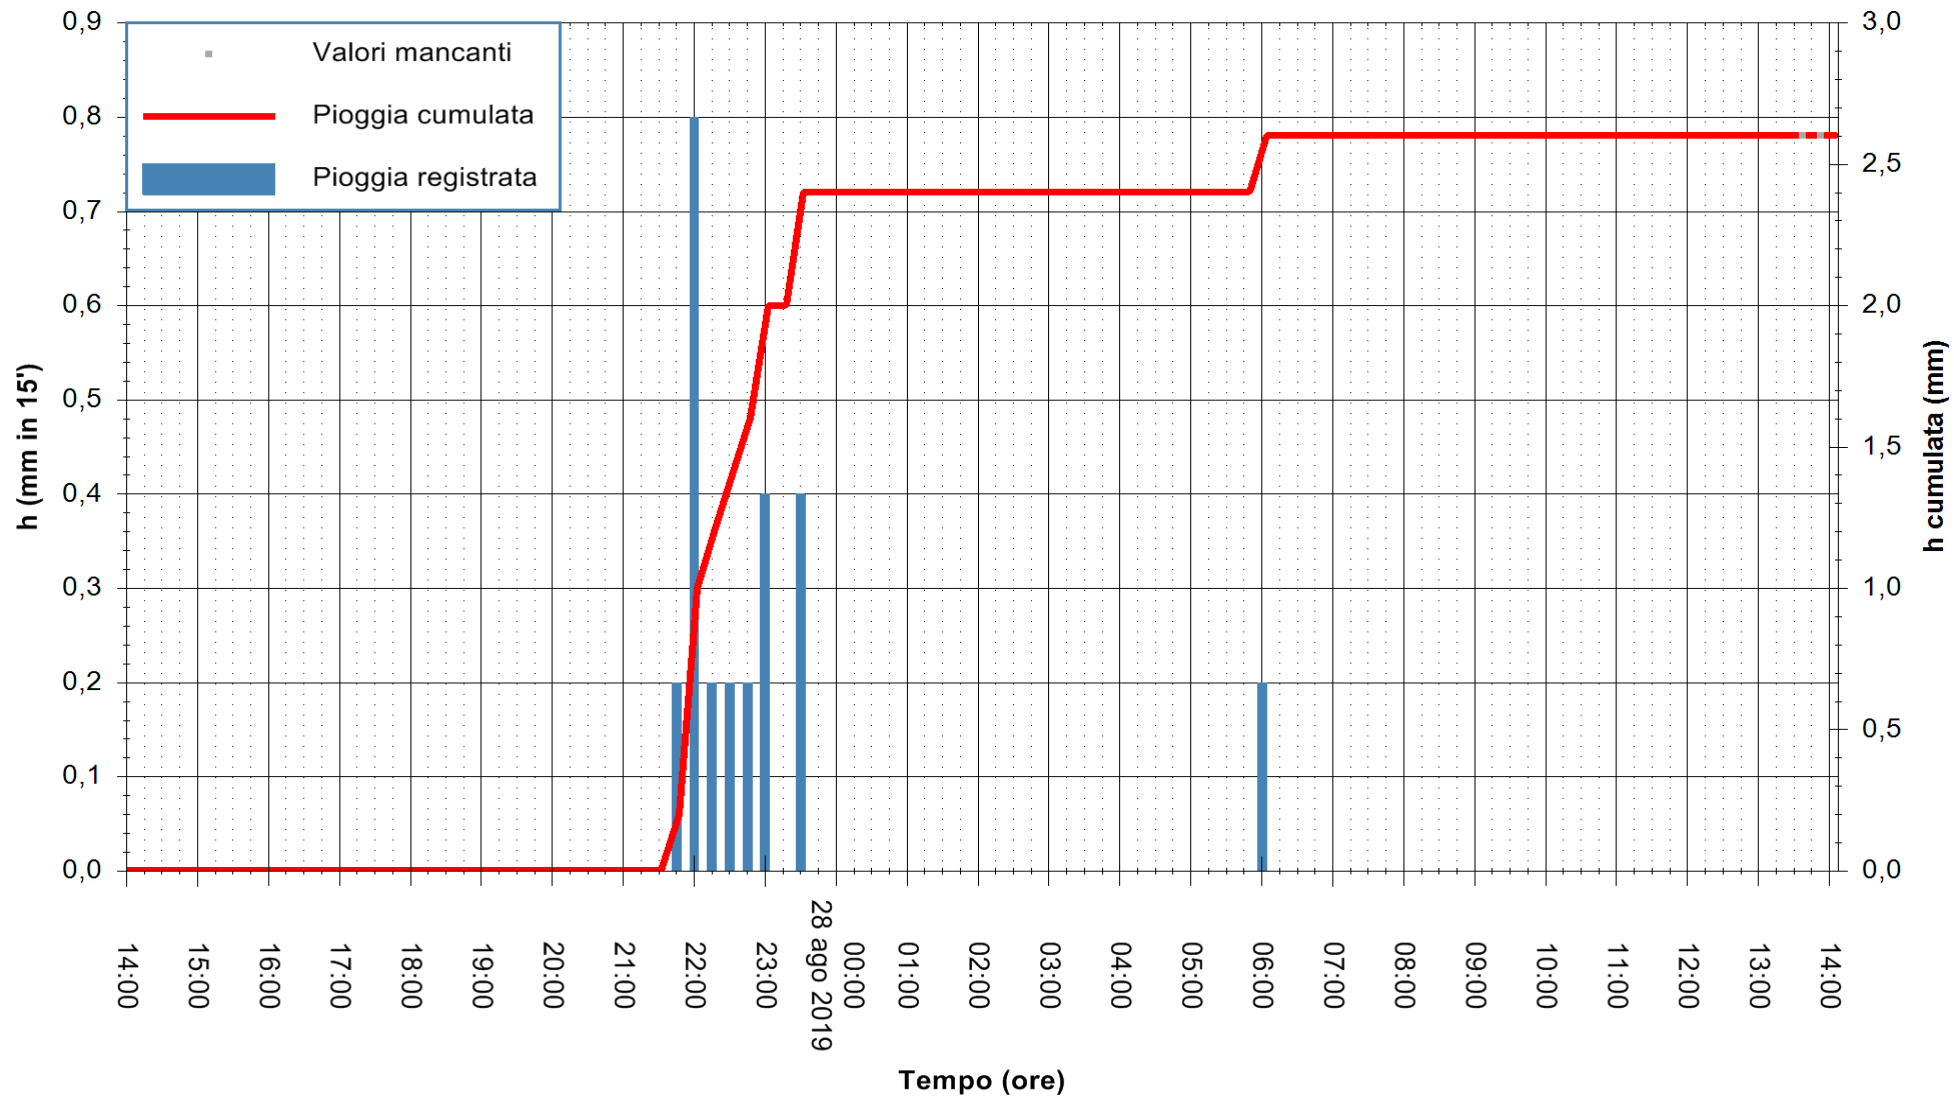

Stazione pluviometrica CASTELSARDO OSSONI
Area MONTE OSSONI
Pioggia registrata nelle ultime 24 ore
Estrazione dati delle ore 14:10 del 28/08/2019
Ultimo dato disponibile: 28/08/2019 alle 13:30

ARPAS
F.to il Dirigente Responsabile
Dott. Giuseppe Bianco

REGIONE AUTONOMA DE SARDIGNA
REGIONE AUTONOMA DELLA SARDEGNA