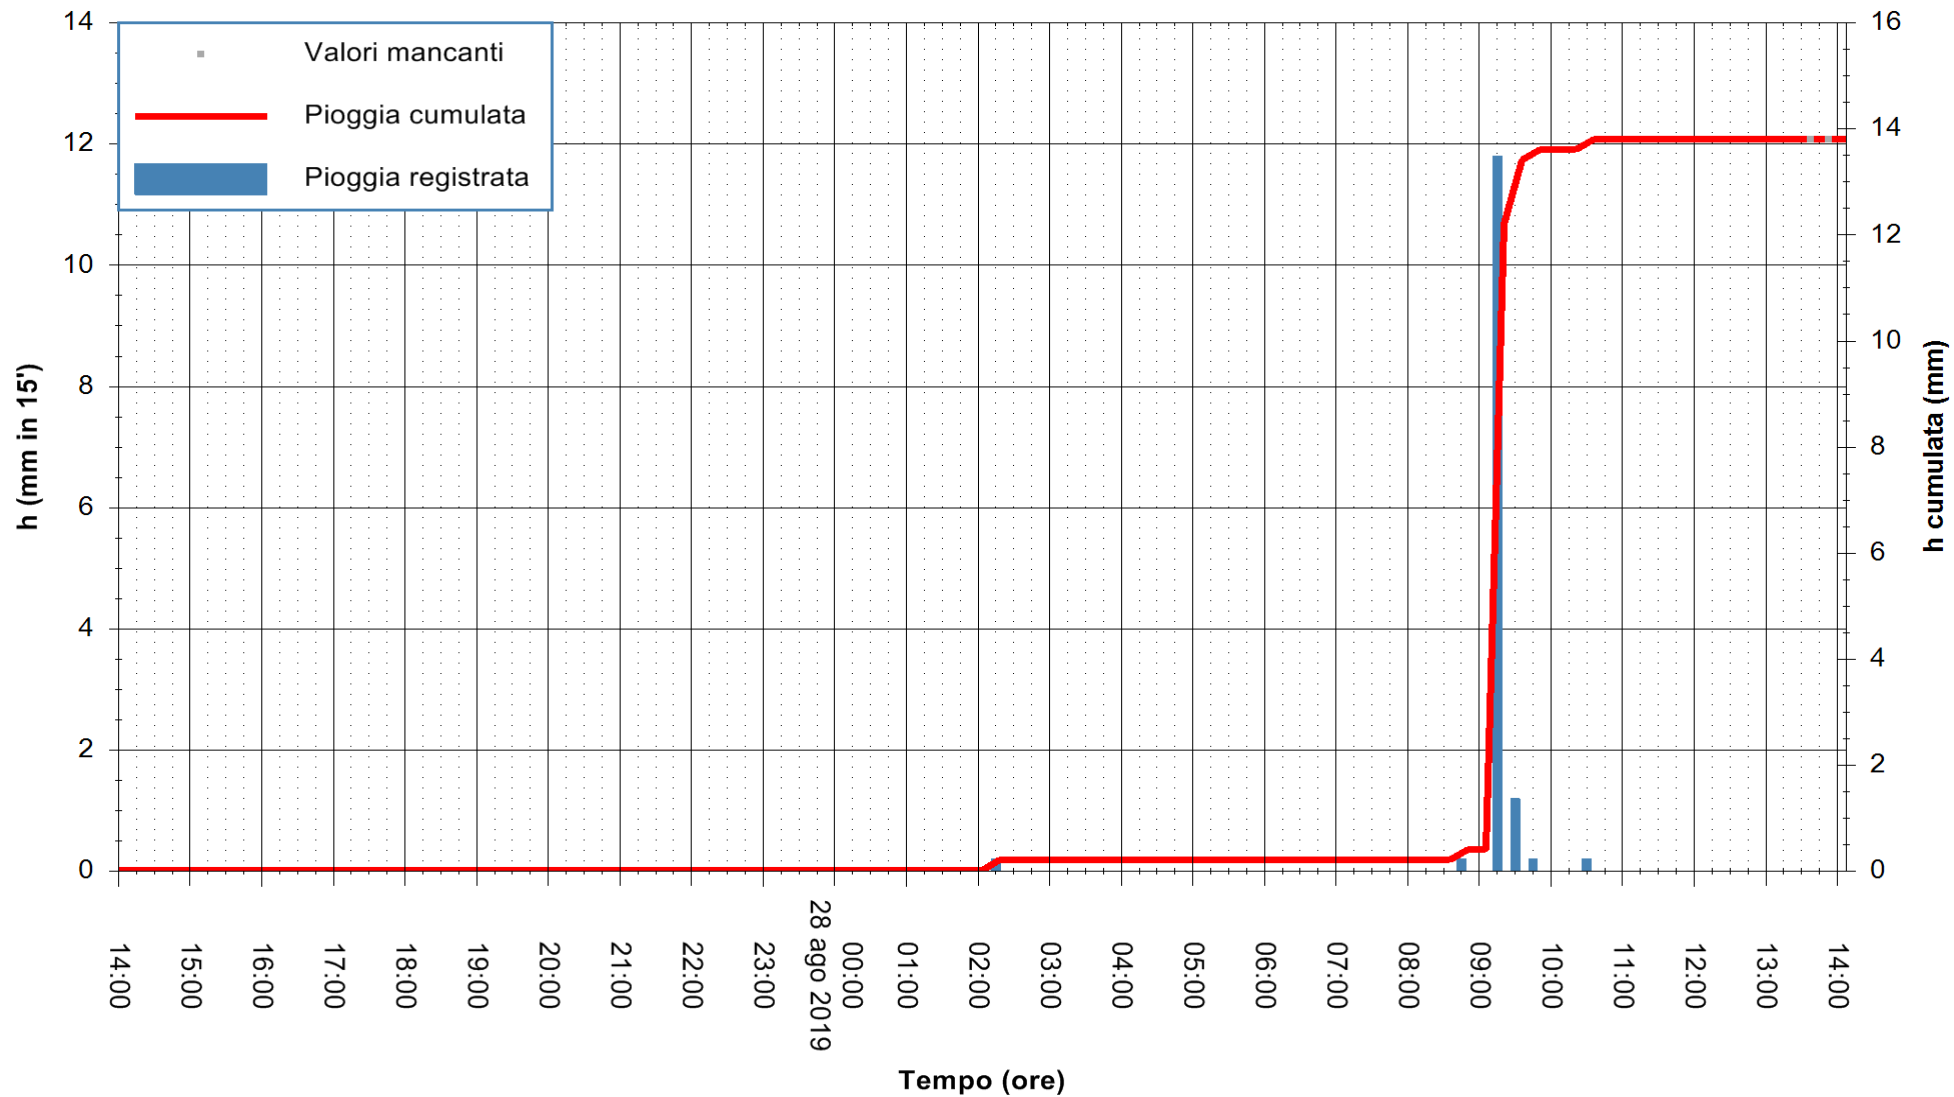

ARPAS
F.to il Dirigente Responsabile
Dott. Giuseppe Bianco

REGIONE AUTÒNOMA DE SARDIGNA
REGIONE AUTONOMA DELLA SARDEGNA

Stazione pluviometrica LULA RF
Area PIZZONCHI
Pioggia registrata nelle ultime 24 ore
Estrazione dati delle ore 14:10 del 28/08/2019
Ultimo dato disponibile: 28/08/2019 alle 13:30