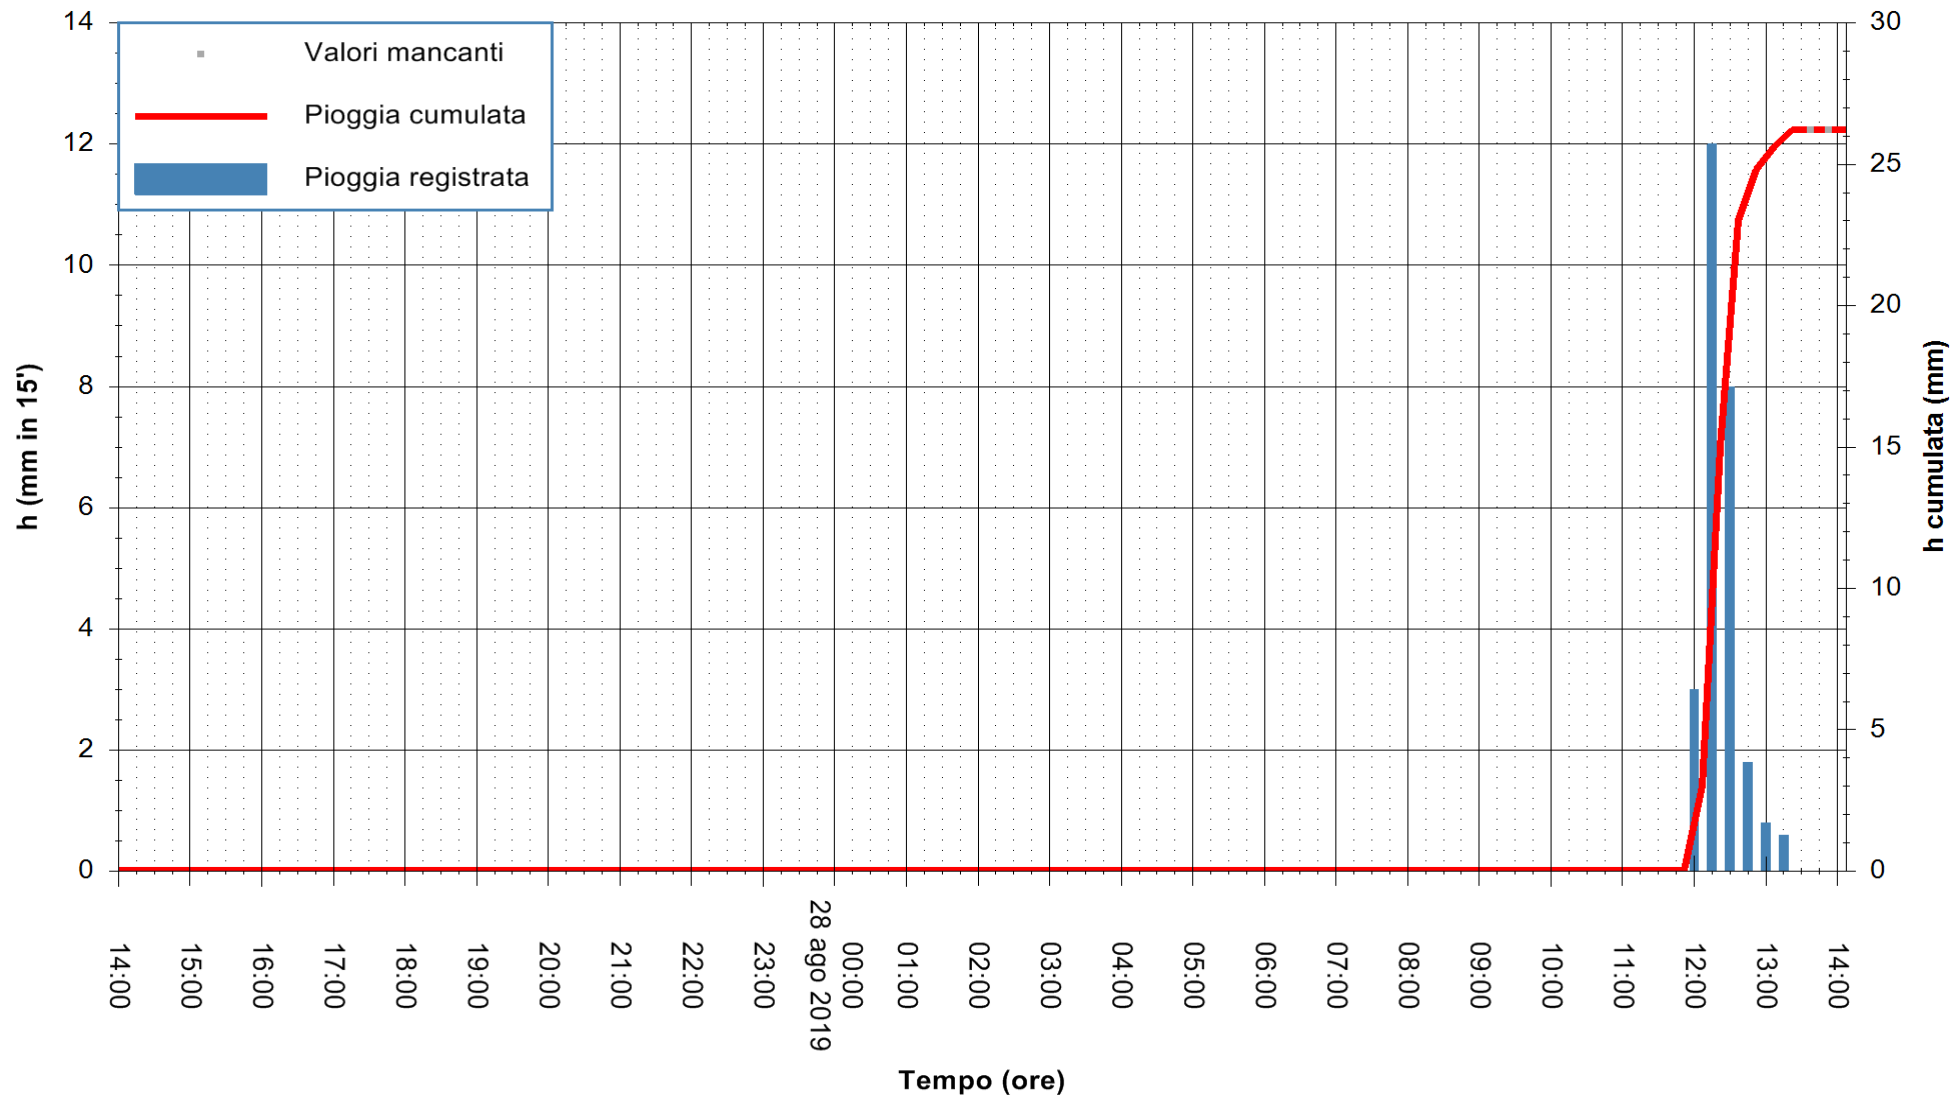

ARPAS
F.to il Dirigente Responsabile
Dott. Giuseppe Bianco

REGIONE AUTONOMA DE SARDIGNA
REGIONE AUTONOMA DELLA SARDEGNA

Stazione pluviometrica CARBONIA C.RA FLUMENTEPIDO
Area FLUMETEPIDO

Pioggia registrata nelle ultime 24 ore
Estrazione dati delle ore 14:10 del 28/08/2019
Ultimo dato disponibile: 28/08/2019 alle 13:30

ARPAS
F.to il Dirigente Responsabile
Dott. Giuseppe Bianco

REGIONE AUTONOMA DE SARDIGNA
REGIONE AUTONOMA DELLA SARDEGNA

Stazione pluviometrica LA MADDALENA GUARDIAVECCHIA
 Area PUNTA CHIARA
 Pioggia registrata nelle ultime 24 ore
 Estrazione dati delle ore 14:10 del 28/08/2019
 Ultimo dato disponibile: 28/08/2019 alle 13:30