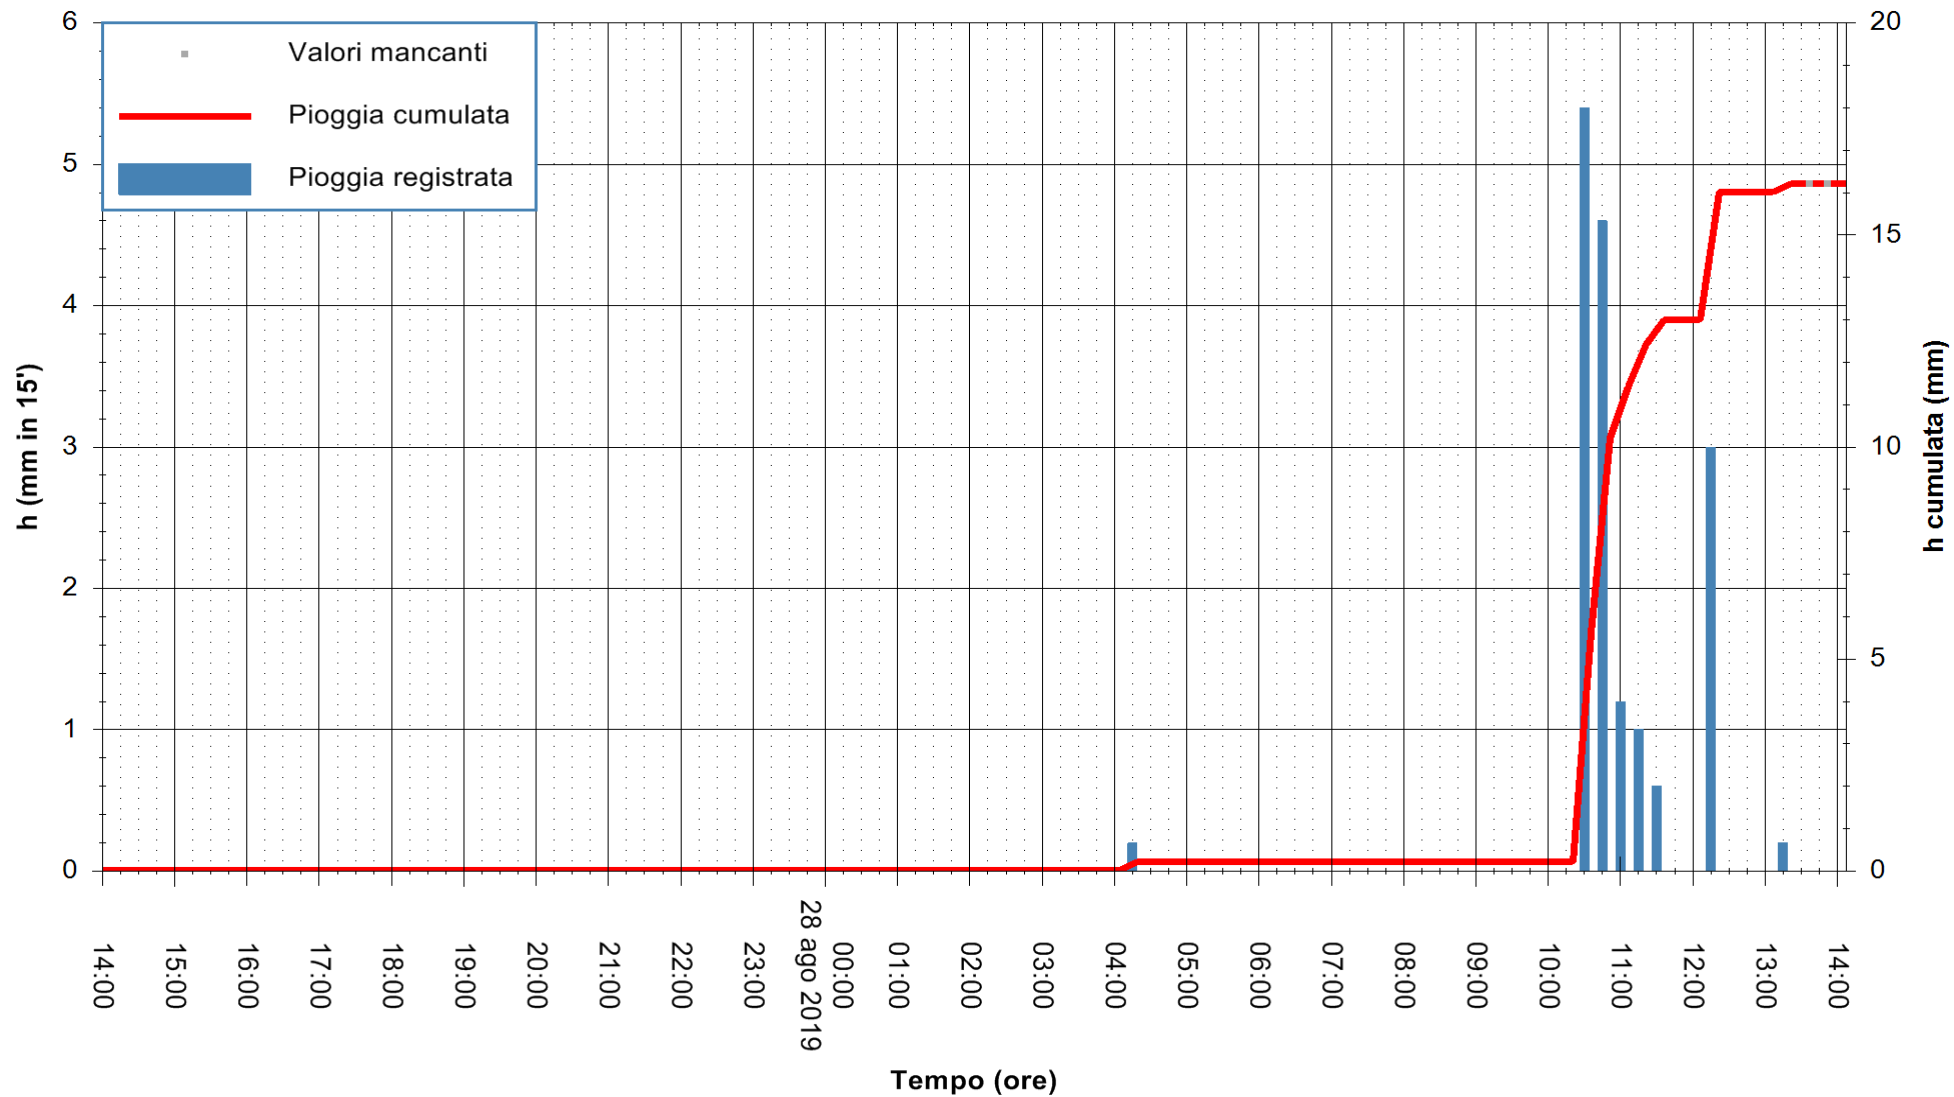

ARPAS
F.to il Dirigente Responsabile
Dott. Giuseppe Bianco

REGIONE AUTÒNOMA DE SARDIGNA
REGIONE AUTONOMA DELLA SARDEGNA

Stazione pluviometrica LULA RF
Area PIZZONCHI
Pioggia registrata nelle ultime 24 ore
Estrazione dati delle ore 14:10 del 28/08/2019
Ultimo dato disponibile: 28/08/2019 alle 13:30