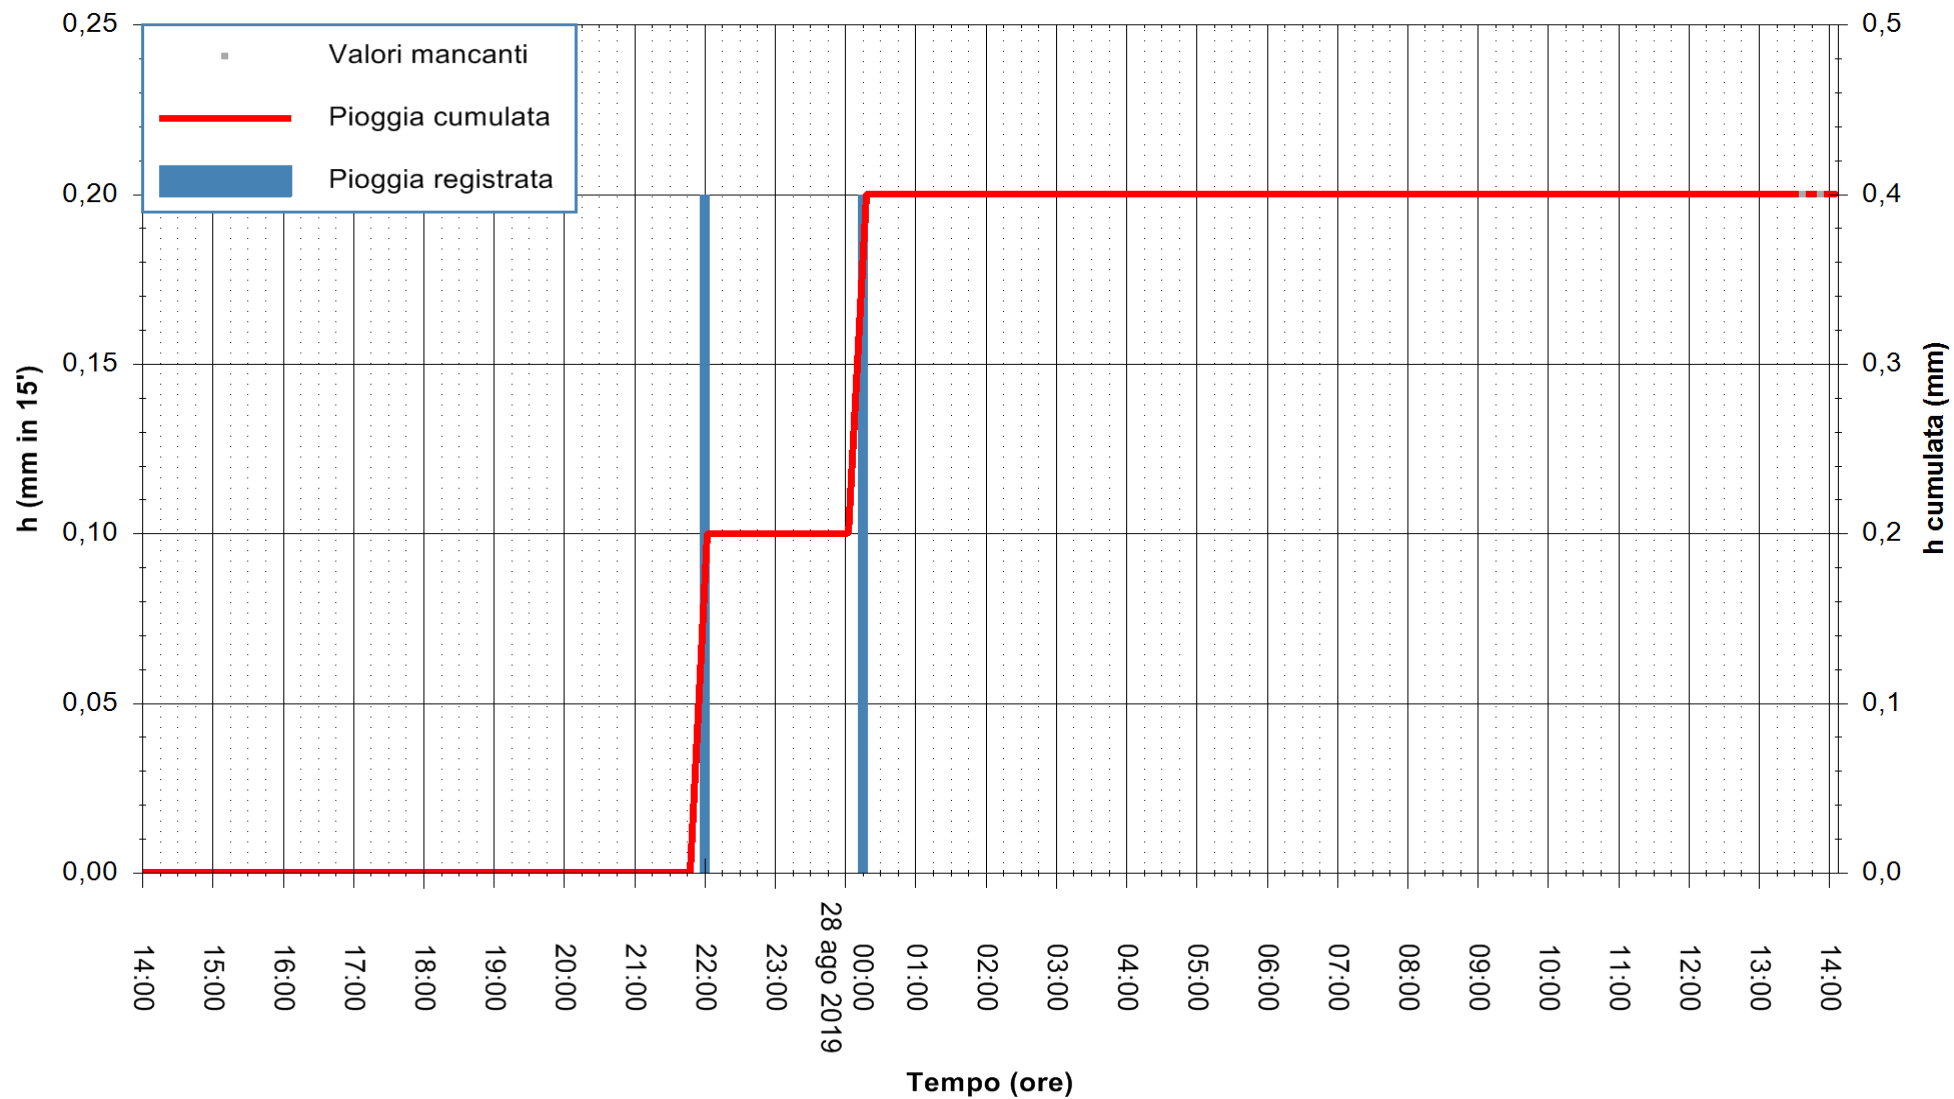

ARPAS
F.to il Dirigente Responsabile
Dott. Giuseppe Bianco

REGIONE AUTONOMA DE SARDIGNA
REGIONE AUTONOMA DELLA SARDEGNA

Stazione pluviometrica CARBONIA C.RA FLUMENTEPIDO
Area FLUMETEPIDO

Pioggia registrata nelle ultime 24 ore
Estrazione dati delle ore 14:10 del 28/08/2019
Ultimo dato disponibile: 28/08/2019 alle 13:30

ARPAS
F.to il Dirigente Responsabile
Dott. Giuseppe Bianco

REGIONE AUTONOMA DE SARDIGNA
REGIONE AUTONOMA DELLA SARDEGNA

Stazione pluviometrica LA MADDALENA GUARDIAVECCHIA
 Area PUNTA CHIARA
 Pioggia registrata nelle ultime 24 ore
 Estrazione dati delle ore 14:10 del 28/08/2019
 Ultimo dato disponibile: 28/08/2019 alle 13:30