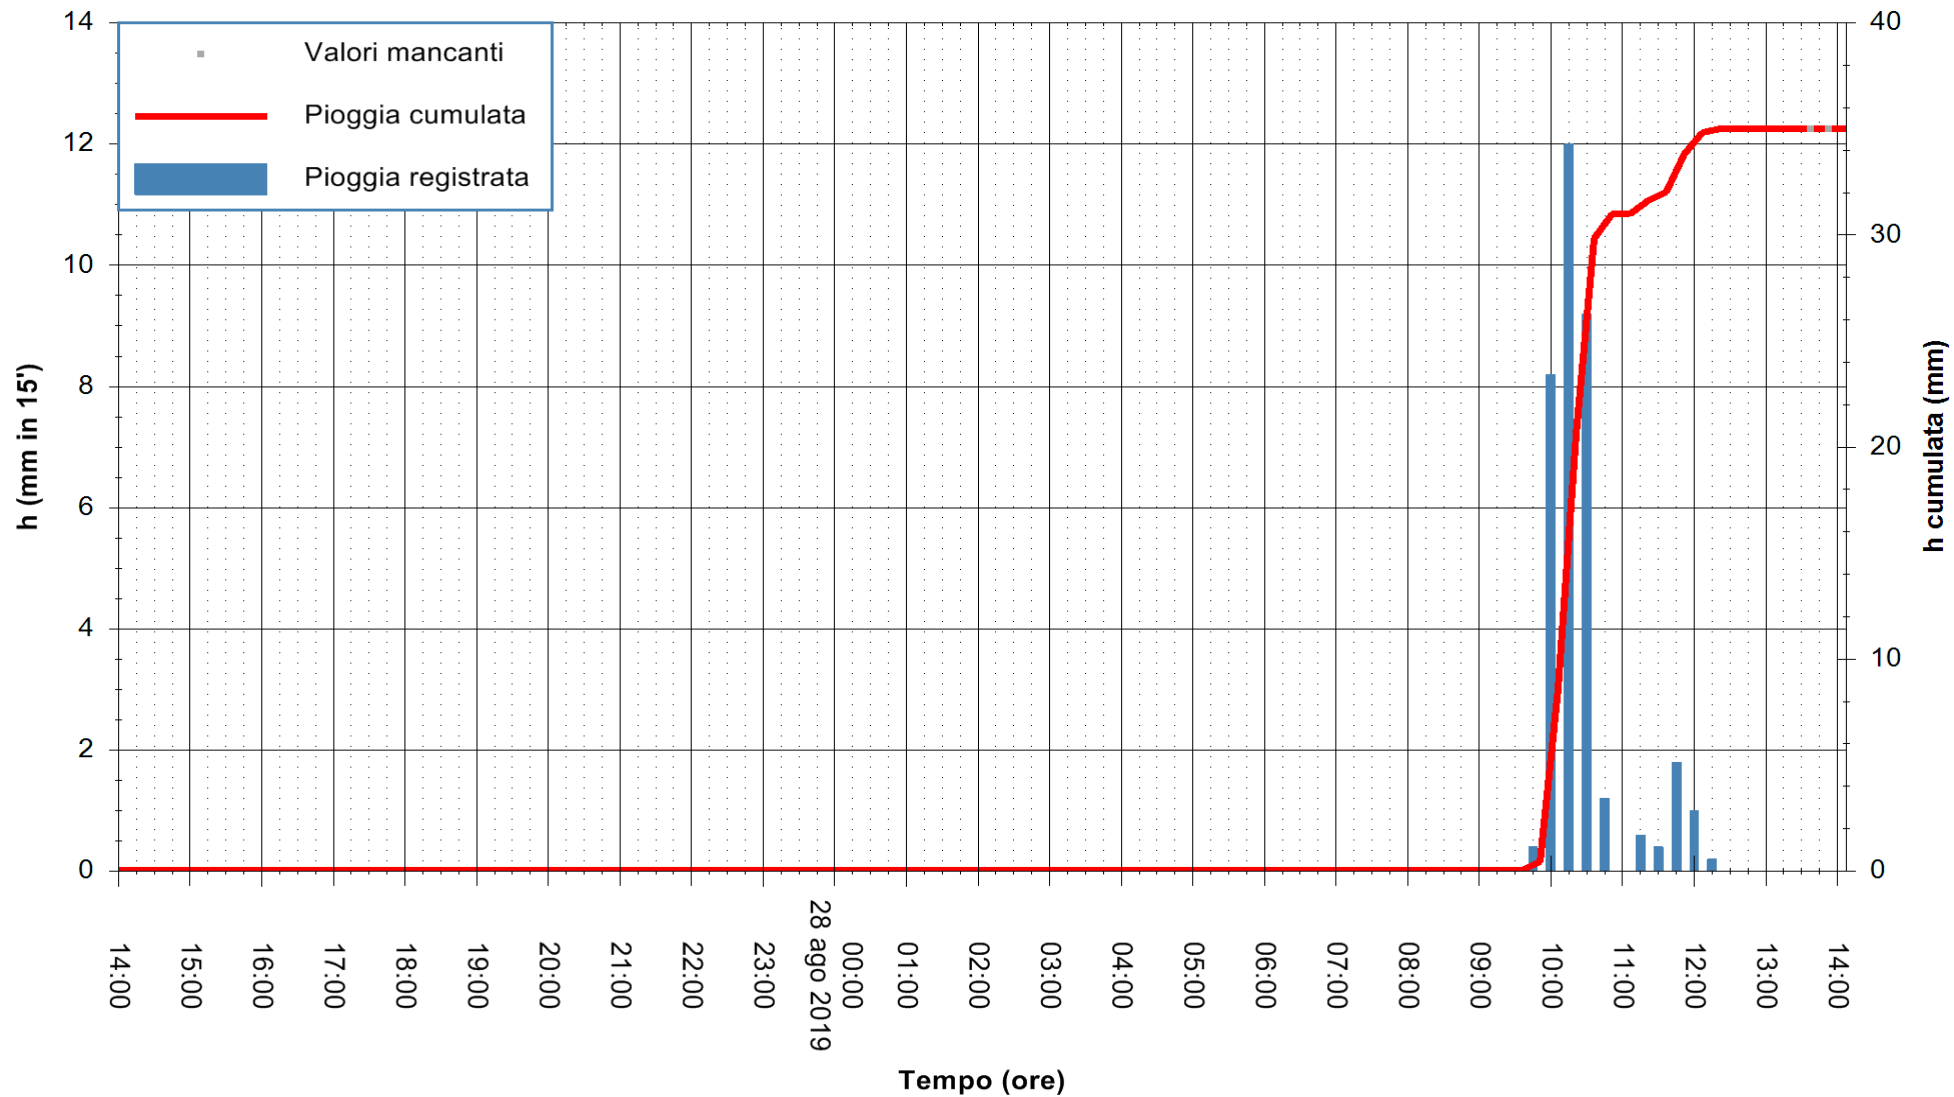

ARPAS
F.to il Dirigente Responsabile
Dott. Giuseppe Bianco

REGIONE AUTONOMA DE SARDIGNA
REGIONE AUTONOMA DELLA SARDEGNA

Stazione pluviometrica URZULEI GENNA SILANA
Area SILANA

Pioggia registrata nelle ultime 24 ore
Estrazione dati delle ore 14:10 del 28/08/2019
Ultimo dato disponibile: 28/08/2019 alle 13:30

ARPAS
F.to il Dirigente Responsabile
Dott. Giuseppe Bianco

REGIONE AUTONOMA DE SARDIGNA
REGIONE AUTONOMA DELLA SARDEGNA

Stazione pluviometrica CARBONIA C.RA FLUMENTEPIDO
Area FLUMETEPIDO

Pioggia registrata nelle ultime 24 ore
Estrazione dati delle ore 14:10 del 28/08/2019
Ultimo dato disponibile: 28/08/2019 alle 13:30

ARPAS
F.to il Dirigente Responsabile
Dott. Giuseppe Bianco

REGIONE AUTONOMA DE SARDIGNA
REGIONE AUTONOMA DELLA SARDEGNA

Stazione pluviometrica LA MADDALENA GUARDIAVECCHIA
 Area PUNTA CHIARA
 Pioggia registrata nelle ultime 24 ore
 Estrazione dati delle ore 14:10 del 28/08/2019
 Ultimo dato disponibile: 28/08/2019 alle 13:30