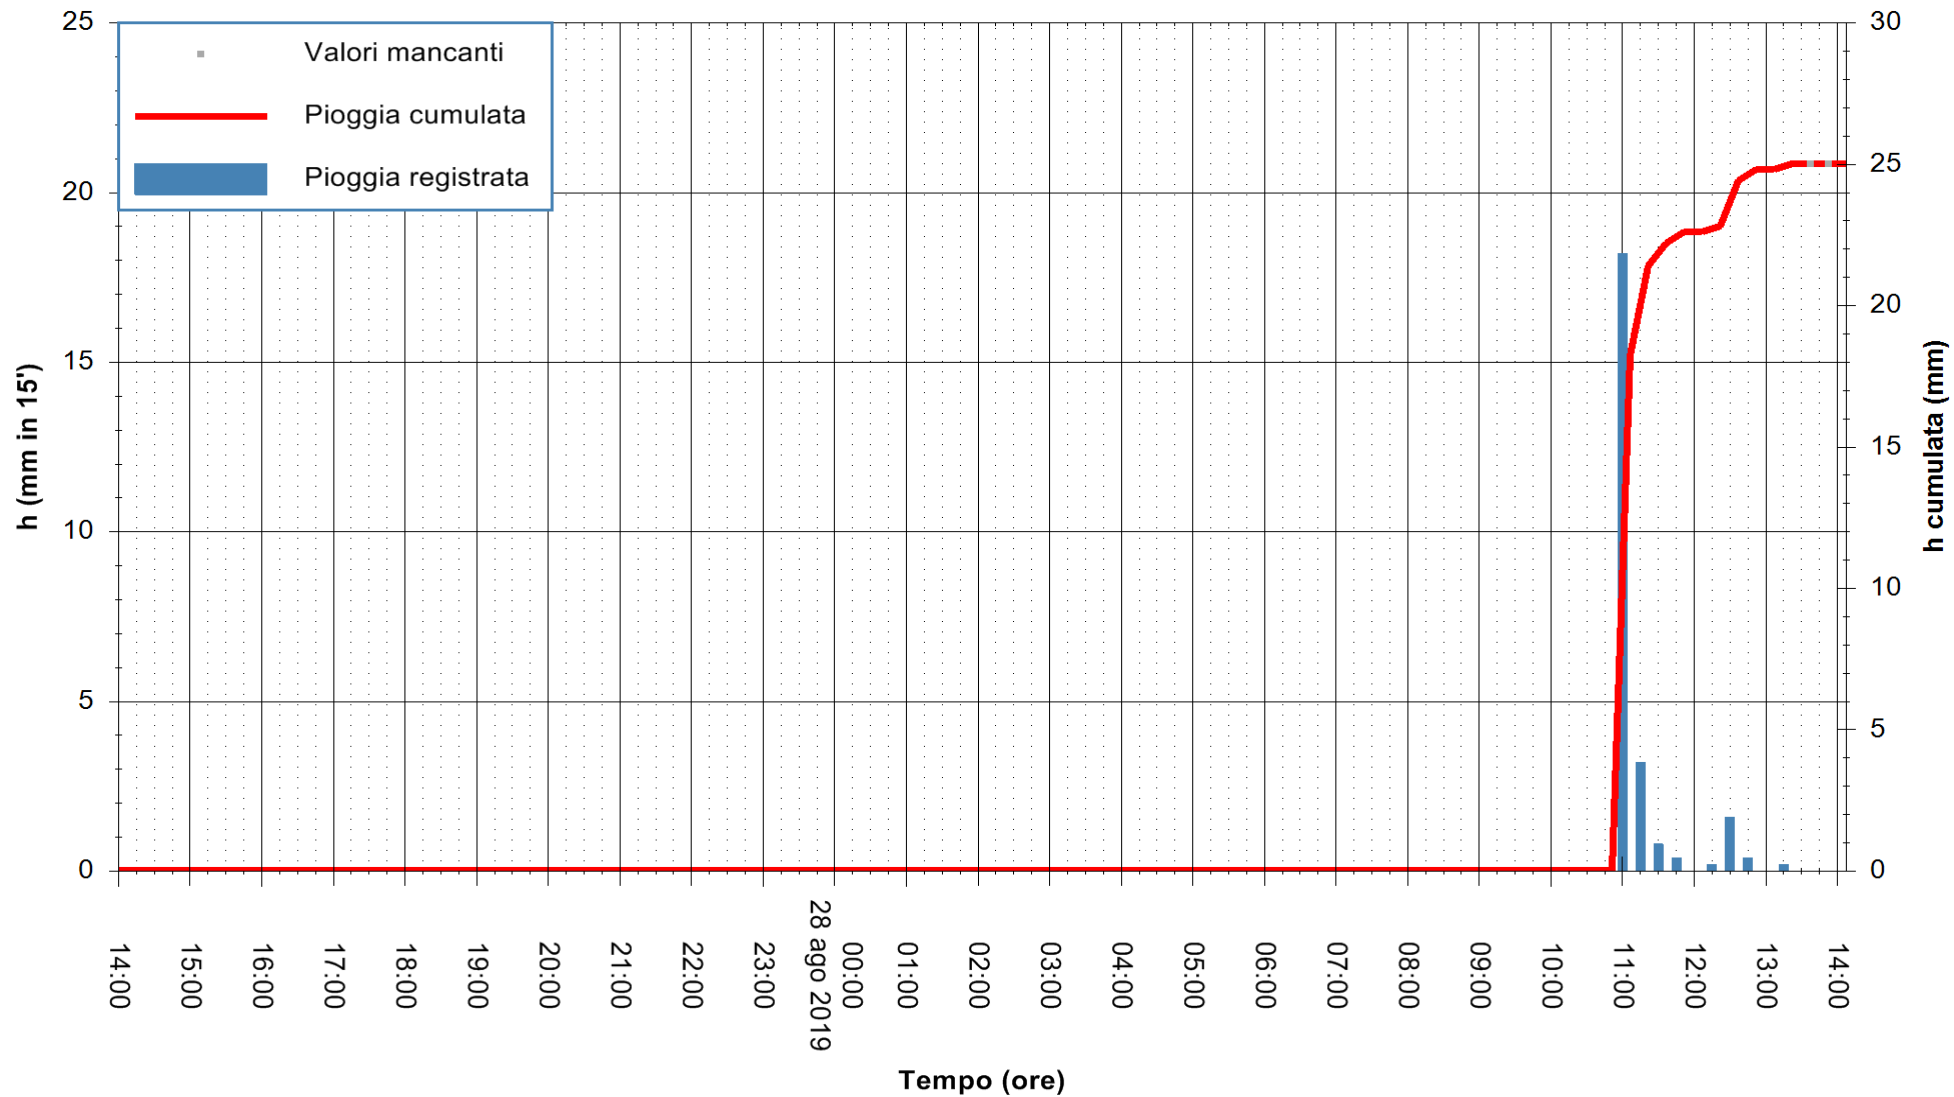

ARPAS
F.to il Dirigente Responsabile
Dott. Giuseppe Bianco

REGIONE AUTONOMA DE SARDIGNA
REGIONE AUTONOMA DELLA SARDEGNA

Stazione pluviometrica CARBONIA C.RA FLUMENTEPIDO
Area FLUMETEPIDO

Pioggia registrata nelle ultime 24 ore
Estrazione dati delle ore 14:10 del 28/08/2019
Ultimo dato disponibile: 28/08/2019 alle 13:30

ARPAS
F.to il Dirigente Responsabile
Dott. Giuseppe Bianco

REGIONE AUTONOMA DE SARDIGNA
REGIONE AUTONOMA DELLA SARDEGNA

Stazione pluviometrica LA MADDALENA GUARDIAVECCHIA
 Area PUNTA CHIARA
 Pioggia registrata nelle ultime 24 ore
 Estrazione dati delle ore 14:10 del 28/08/2019
 Ultimo dato disponibile: 28/08/2019 alle 13:30