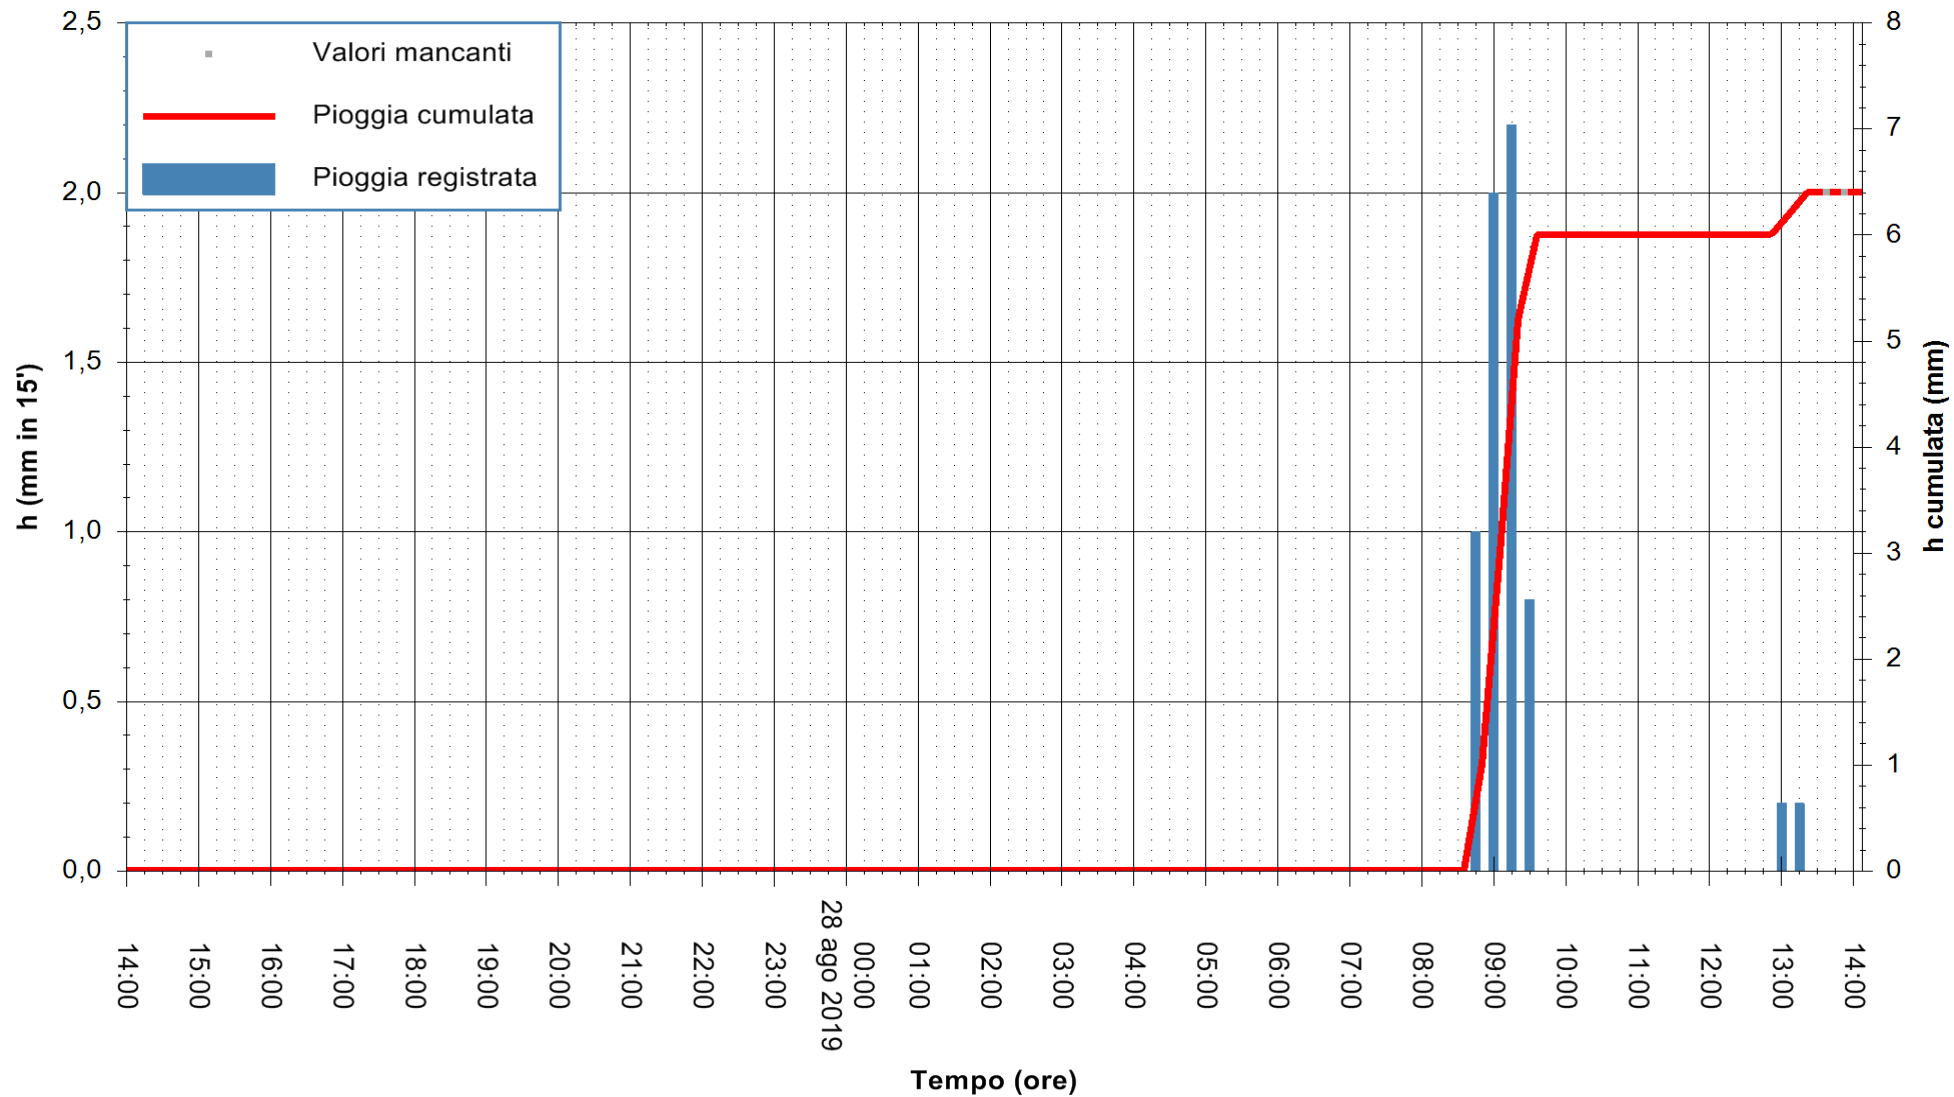

ARPAS
 F.to il Dirigente Responsabile
 Dott. Giuseppe Bianco

REGIONE AUTONOMA DE SARDIGNA
 REGIONE AUTONOMA DELLA SARDEGNA

Stazione pluviometrica STINTINO PUNTA DE S'AQUILA
Area PUNTA DE S' AQUILA
Pioggia registrata nelle ultime 24 ore
Estrazione dati delle ore 14:10 del 28/08/2019
Ultimo dato disponibile: 28/08/2019 alle 13:30

ARPAS
F.to il Dirigente Responsabile
Dott. Giuseppe Bianco

REGIONE AUTÒNOMA DE SARDIGNA
REGIONE AUTONOMA DELLA SARDEGNA

Stazione pluviometrica LULA RF
Area PIZZONCHI
Pioggia registrata nelle ultime 24 ore
Estrazione dati delle ore 14:10 del 28/08/2019
Ultimo dato disponibile: 28/08/2019 alle 13:30