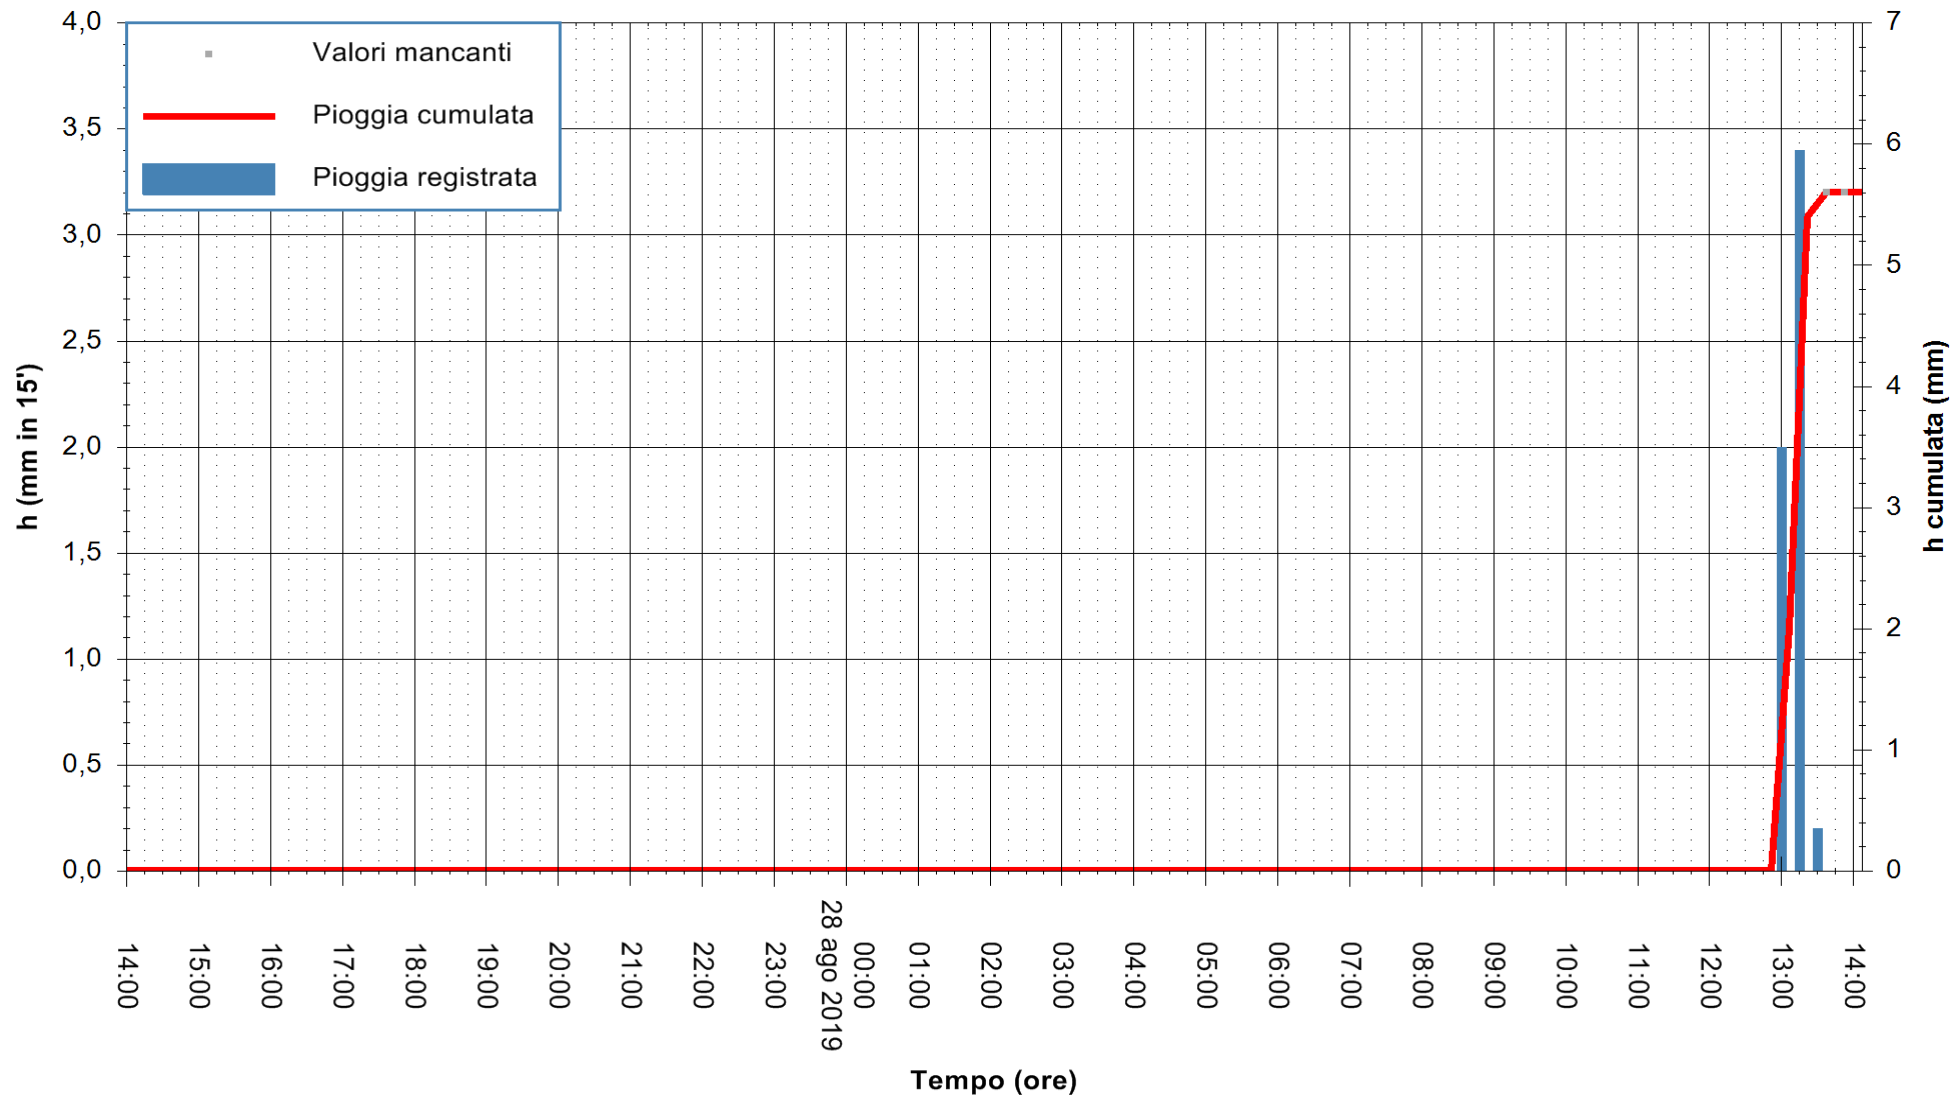

Stazione pluviometrica FLUMENDOSA A ISCA RENA
Area ISCA RENA
Pioggia registrata nelle ultime 24 ore
Estrazione dati delle ore 14:10 del 28/08/2019
Ultimo dato disponibile: 28/08/2019 alle 13:30

ARPAS
F.to il Dirigente Responsabile
Dott. Giuseppe Bianco

REGIONE AUTONOMA DE SARDIGNA
REGIONE AUTONOMA DELLA SARDEGNA

Stazione pluviometrica DIGA IS BARROCUS
Area DIGA IS BARROCUS

Pioggia registrata nelle ultime 24 ore
Estrazione dati delle ore 14:10 del 28/08/2019
Ultimo dato disponibile: 28/08/2019 alle 13:30

ARPAS
F.to il Dirigente Responsabile
Dott. Giuseppe Bianco

REGIONE AUTONOMA DE SARDIGNA
REGIONE AUTONOMA DELLA SARDEGNA

Stazione pluviometrica URZULEI GENNA SILANA
Area SILANA

Pioggia registrata nelle ultime 24 ore
Estrazione dati delle ore 14:10 del 28/08/2019
Ultimo dato disponibile: 28/08/2019 alle 13:30

ARPAS
F.to il Dirigente Responsabile
Dott. Giuseppe Bianco

REGIONE AUTONOMA DE SARDIGNA
REGIONE AUTONOMA DELLA SARDEGNA

Stazione pluviometrica LA MADDALENA GUARDIAVECCHIA
 Area PUNTA CHIARA
 Pioggia registrata nelle ultime 24 ore
 Estrazione dati delle ore 14:10 del 28/08/2019
 Ultimo dato disponibile: 28/08/2019 alle 13:30