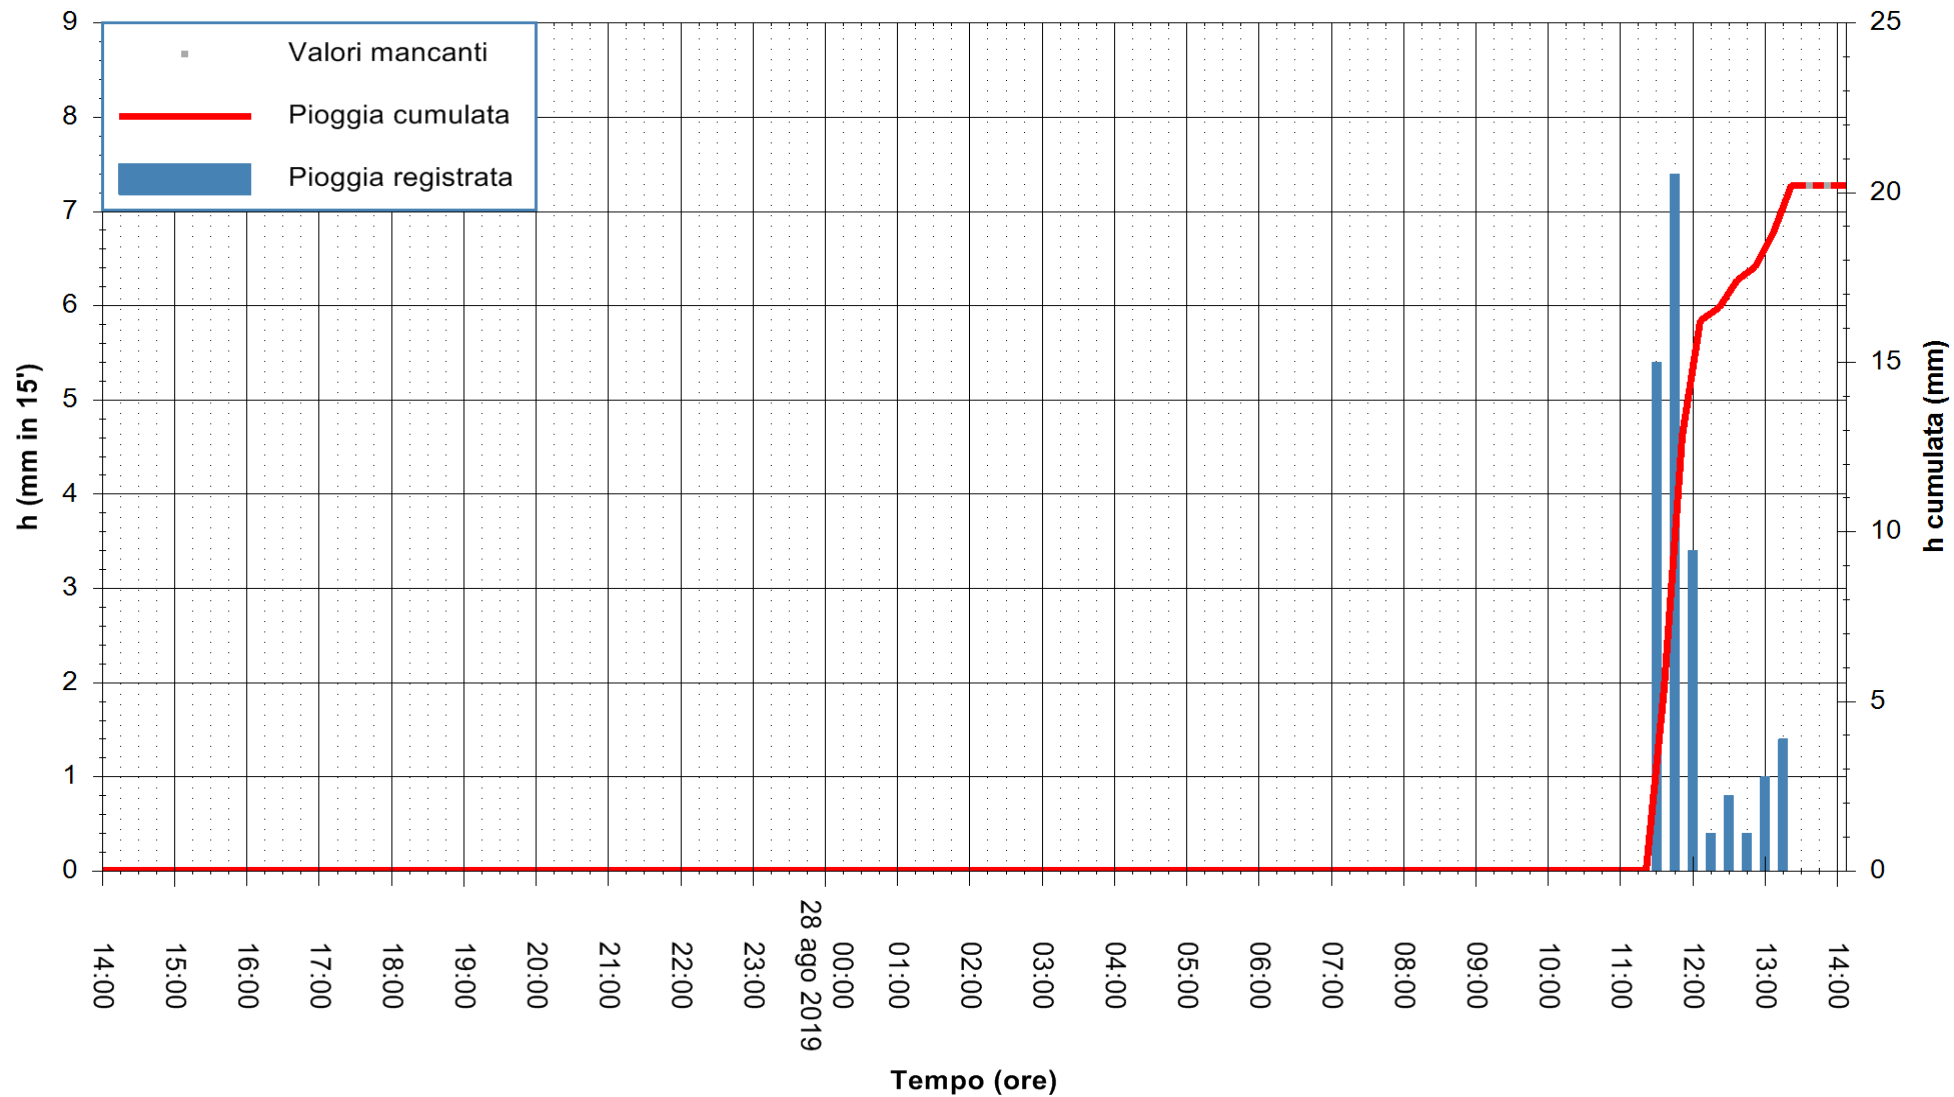

ARPAS
F.to il Dirigente Responsabile
Dott. Giuseppe Bianco

REGIONE AUTONOMA DE SARDIGNA
REGIONE AUTONOMA DELLA SARDEGNA

Stazione pluviometrica CARBONIA C.RA FLUMENTEPIDO
Area FLUMETEPIDO

Pioggia registrata nelle ultime 24 ore
Estrazione dati delle ore 14:10 del 28/08/2019
Ultimo dato disponibile: 28/08/2019 alle 13:30

ARPAS
F.to il Dirigente Responsabile
Dott. Giuseppe Bianco

REGIONE AUTONOMA DE SARDIGNA
REGIONE AUTONOMA DELLA SARDEGNA

Stazione pluviometrica LA MADDALENA GUARDIAVECCHIA
 Area PUNTA CHIARA
 Pioggia registrata nelle ultime 24 ore
 Estrazione dati delle ore 14:10 del 28/08/2019
 Ultimo dato disponibile: 28/08/2019 alle 13:30