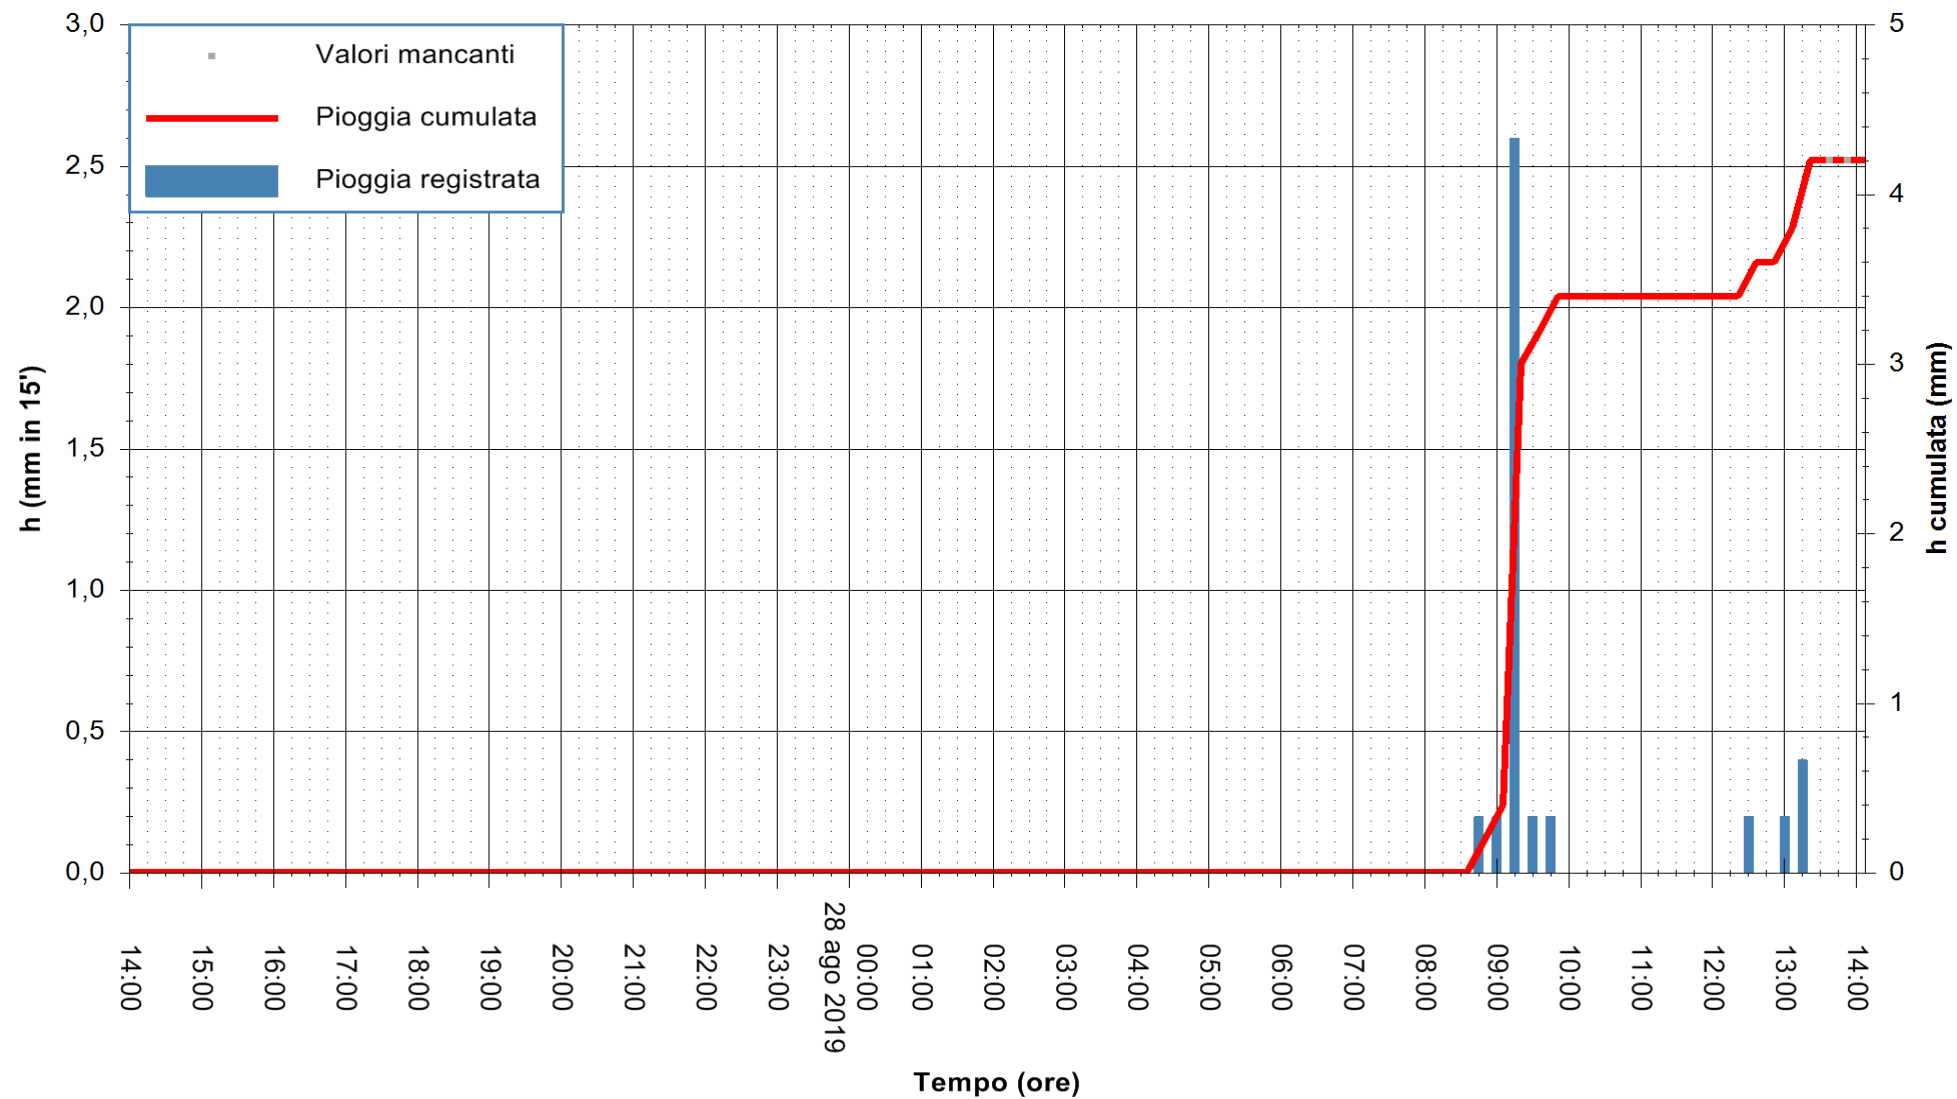

ARPAS
F.to il Dirigente Responsabile
Dott. Giuseppe Bianco

REGIONE AUTÒNOMA DE SARDIGNA
REGIONE AUTONOMA DELLA SARDEGNA

Stazione pluviometrica LULA RF
Area PIZZONCHI
Pioggia registrata nelle ultime 24 ore
Estrazione dati delle ore 14:10 del 28/08/2019
Ultimo dato disponibile: 28/08/2019 alle 13:30