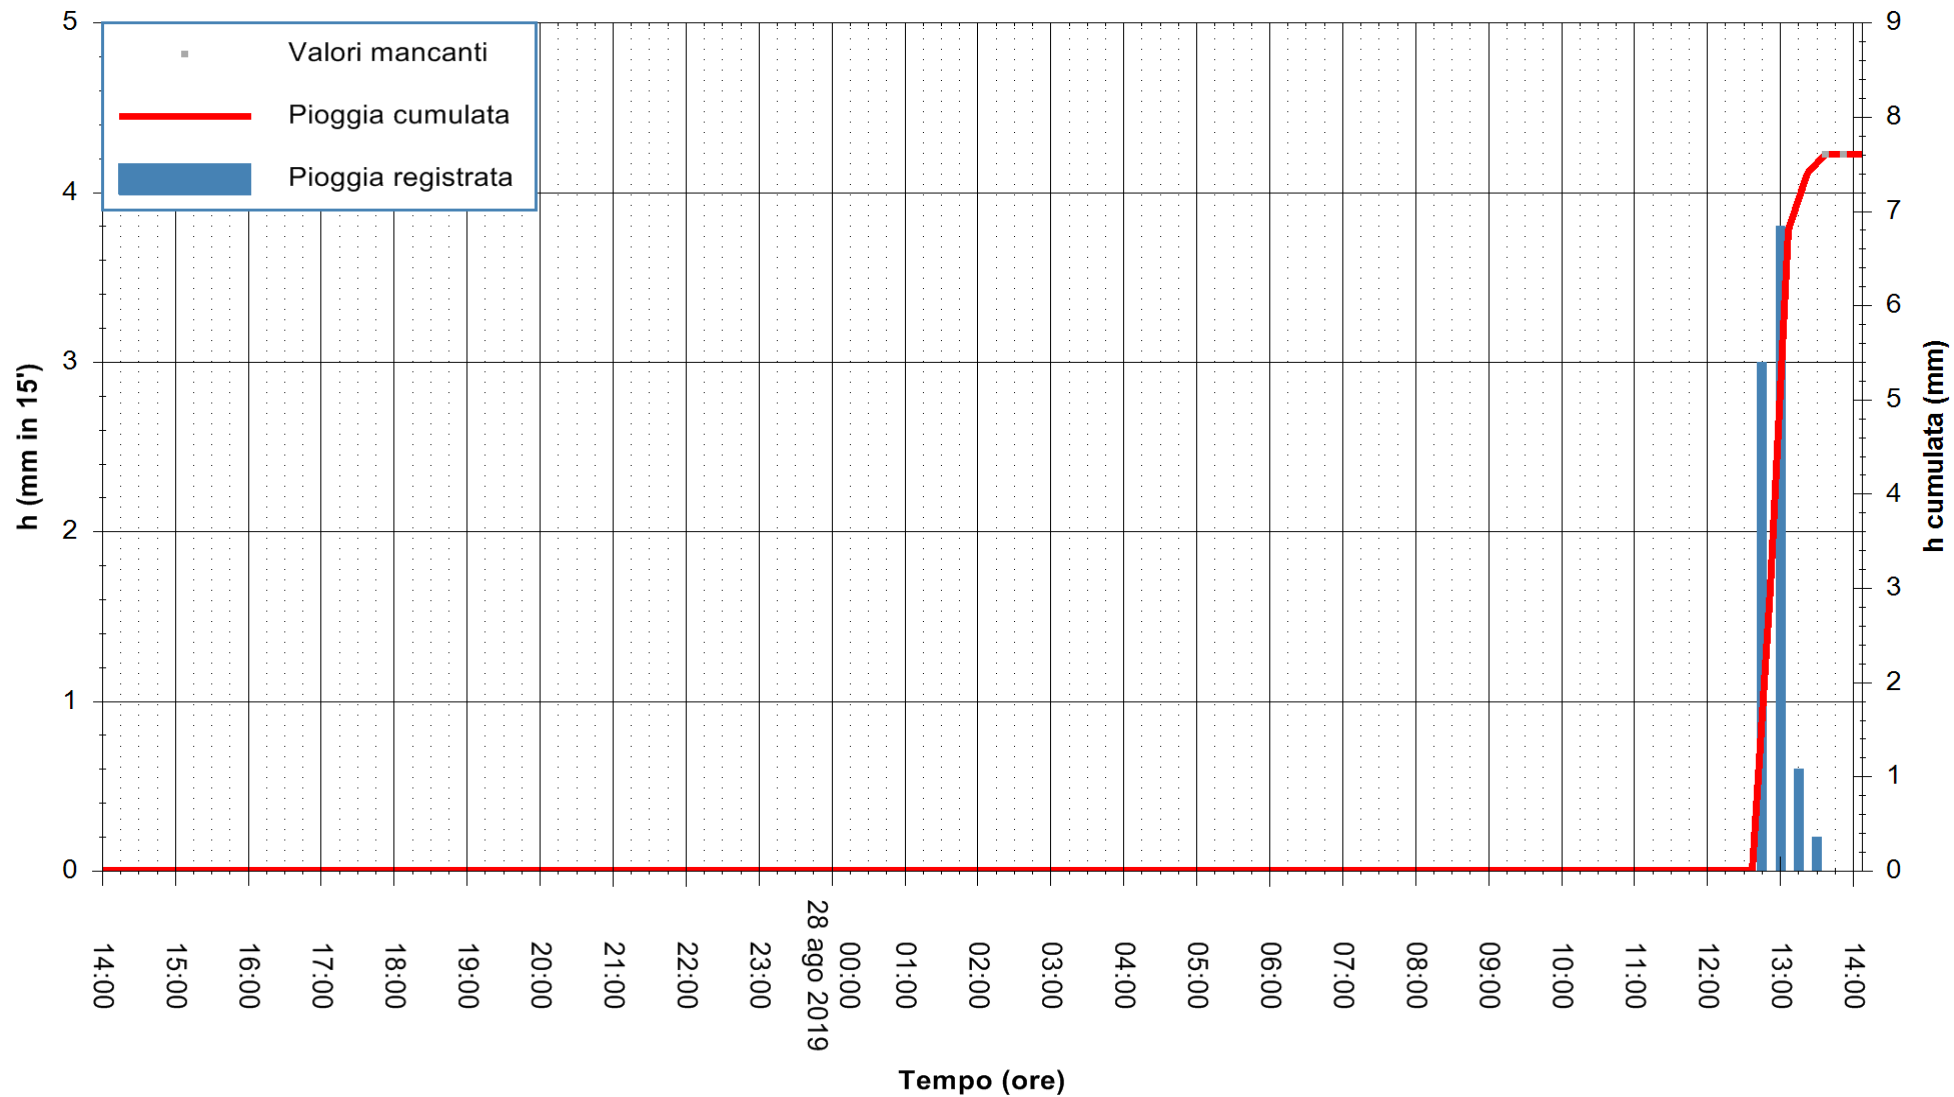

Stazione pluviometrica FLUMENDOSA A ISCA RENA
Area ISCA RENA
Pioggia registrata nelle ultime 24 ore
Estrazione dati delle ore 14:10 del 28/08/2019
Ultimo dato disponibile: 28/08/2019 alle 13:30

ARPAS
F.to il Dirigente Responsabile
Dott. Giuseppe Bianco

REGIONE AUTONOMA DE SARDIGNA
REGIONE AUTONOMA DELLA SARDEGNA

Stazione pluviometrica DIGA IS BARROCUS
Area DIGA IS BARROCUS

Pioggia registrata nelle ultime 24 ore
Estrazione dati delle ore 14:10 del 28/08/2019
Ultimo dato disponibile: 28/08/2019 alle 13:30

ARPAS
F.to il Dirigente Responsabile
Dott. Giuseppe Bianco

REGIONE AUTONOMA DE SARDIGNA
REGIONE AUTONOMA DELLA SARDEGNA

Stazione pluviometrica URZULEI GENNA SILANA
Area SILANA

Pioggia registrata nelle ultime 24 ore
Estrazione dati delle ore 14:10 del 28/08/2019
Ultimo dato disponibile: 28/08/2019 alle 13:30

ARPAS
F.to il Dirigente Responsabile
Dott. Giuseppe Bianco

REGIONE AUTONOMA DE SARDIGNA
REGIONE AUTONOMA DELLA SARDEGNA

Stazione pluviometrica LA MADDALENA GUARDIAVECCHIA
 Area PUNTA CHIARA
 Pioggia registrata nelle ultime 24 ore
 Estrazione dati delle ore 14:10 del 28/08/2019
 Ultimo dato disponibile: 28/08/2019 alle 13:30