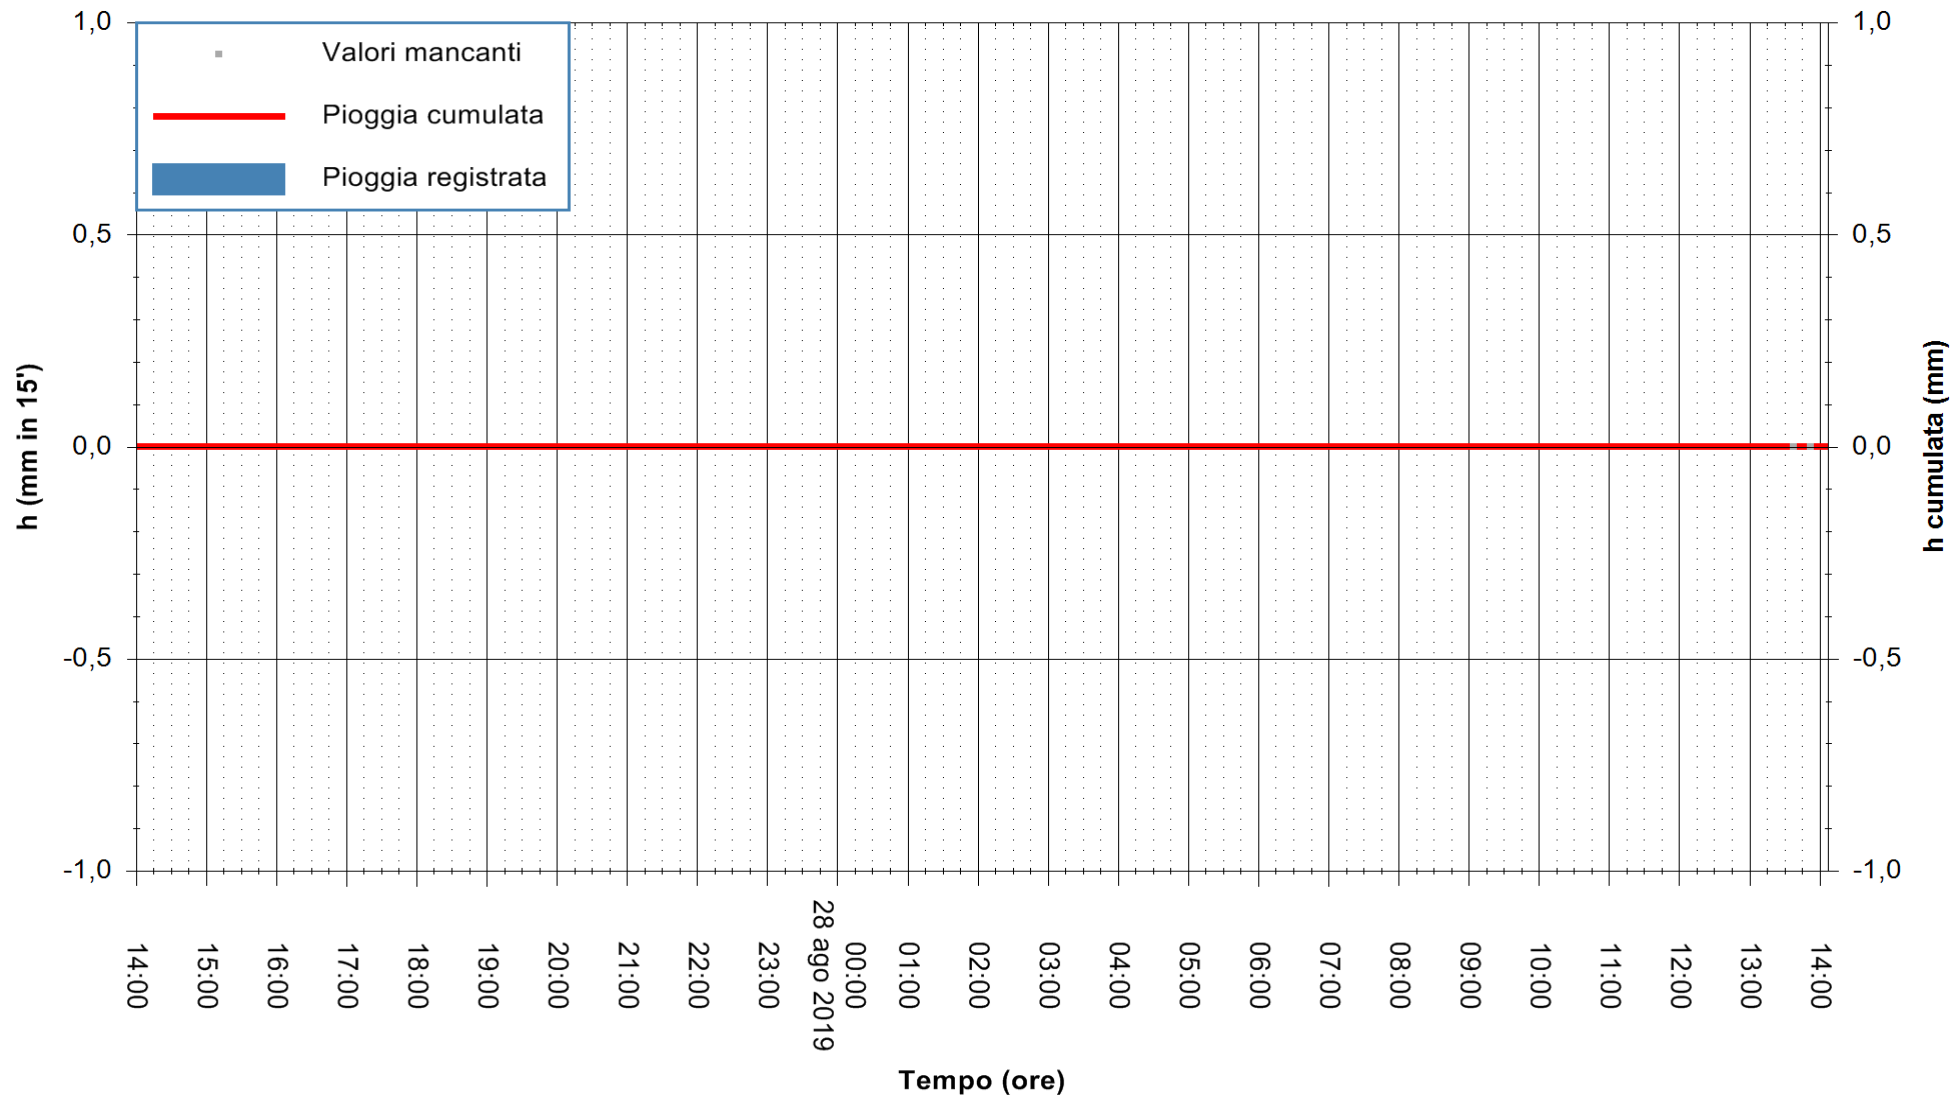

Stazione pluviometrica URZULEI GENNA SILANA
Area SILANA

Pioggia registrata nelle ultime 24 ore
Estrazione dati delle ore 14:10 del 28/08/2019
Ultimo dato disponibile: 28/08/2019 alle 13:30

ARPAS
F.to il Dirigente Responsabile
Dott. Giuseppe Bianco

REGIONE AUTONOMA DE SARDIGNA
REGIONE AUTONOMA DELLA SARDEGNA