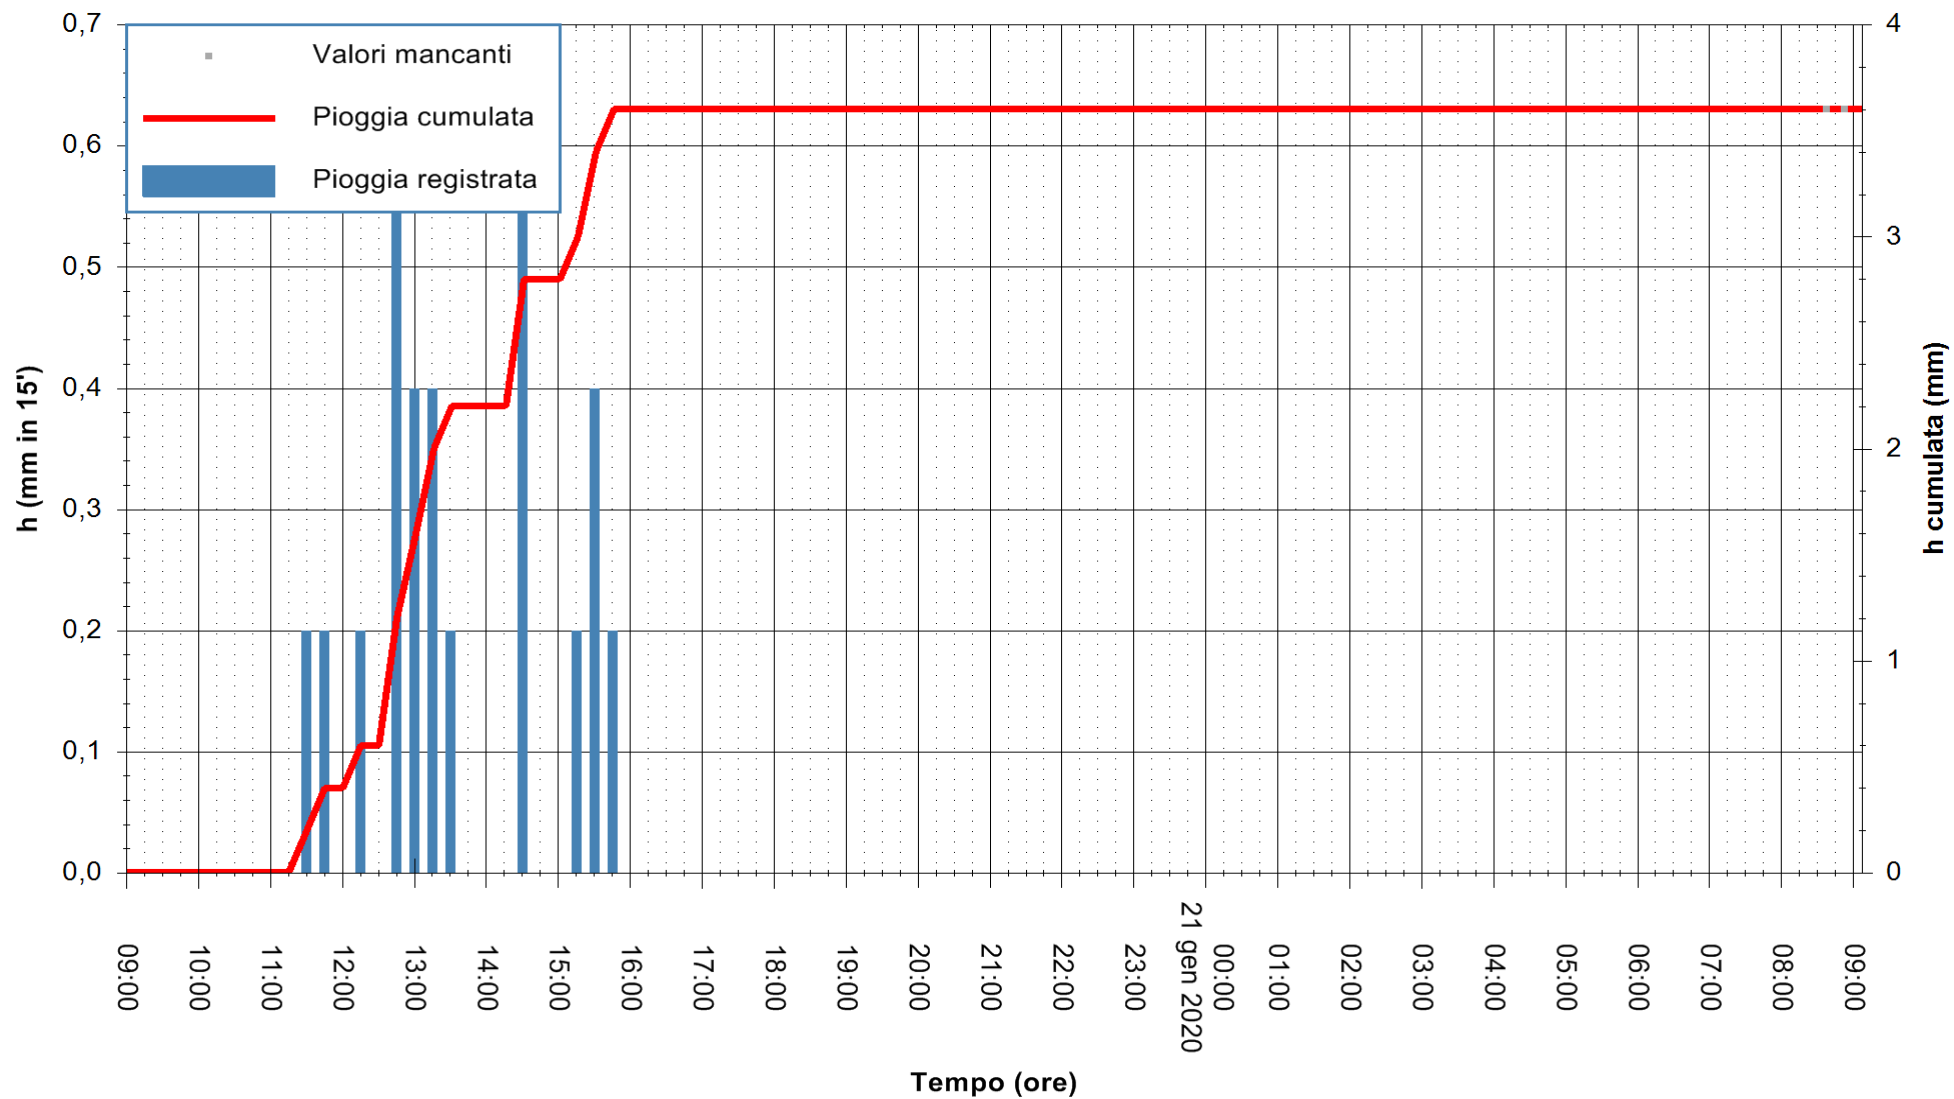

REGIONE AUTÒNOMA DE SARDIGNA  
REGIONE AUTONOMA DELLA SARDEGNA

Stazione pluviometrica FLUMINI MANNU A DECIMOMANNU  
Area DECIMOMANNU

Pioggia registrata nelle ultime 24 ore  
Estrazione dati delle ore 08:52 del 21/01/2020  
Ultimo dato disponibile: 01/01/0001 alle 00:00

ARPAS  
F.to il Dirigente Responsabile  
Dott. Giuseppe Bianco

REGIONE AUTÒNOMA DE SARDIGNA  
REGIONE AUTONOMA DELLA SARDEGNA

Stazione pluviometrica SANLURI STROVINA  
Area LA STROVINA

Pioggia registrata nelle ultime 24 ore  
Estrazione dati delle ore 08:52 del 21/01/2020  
Ultimo dato disponibile: 21/01/2020 alle 08:30

ARPAS  
F.to il Dirigente Responsabile  
Dott. Giuseppe Bianco

REGIONE AUTONOMA DE SARDIGNA  
REGIONE AUTONOMA DELLA SARDEGNA

Stazione pluviometrica CARBONIA C.RA FLUMENTEPIDO  
Area FLUMETEPIDO

Pioggia registrata nelle ultime 24 ore  
Estrazione dati delle ore 08:52 del 21/01/2020  
Ultimo dato disponibile: 21/01/2020 alle 08:30