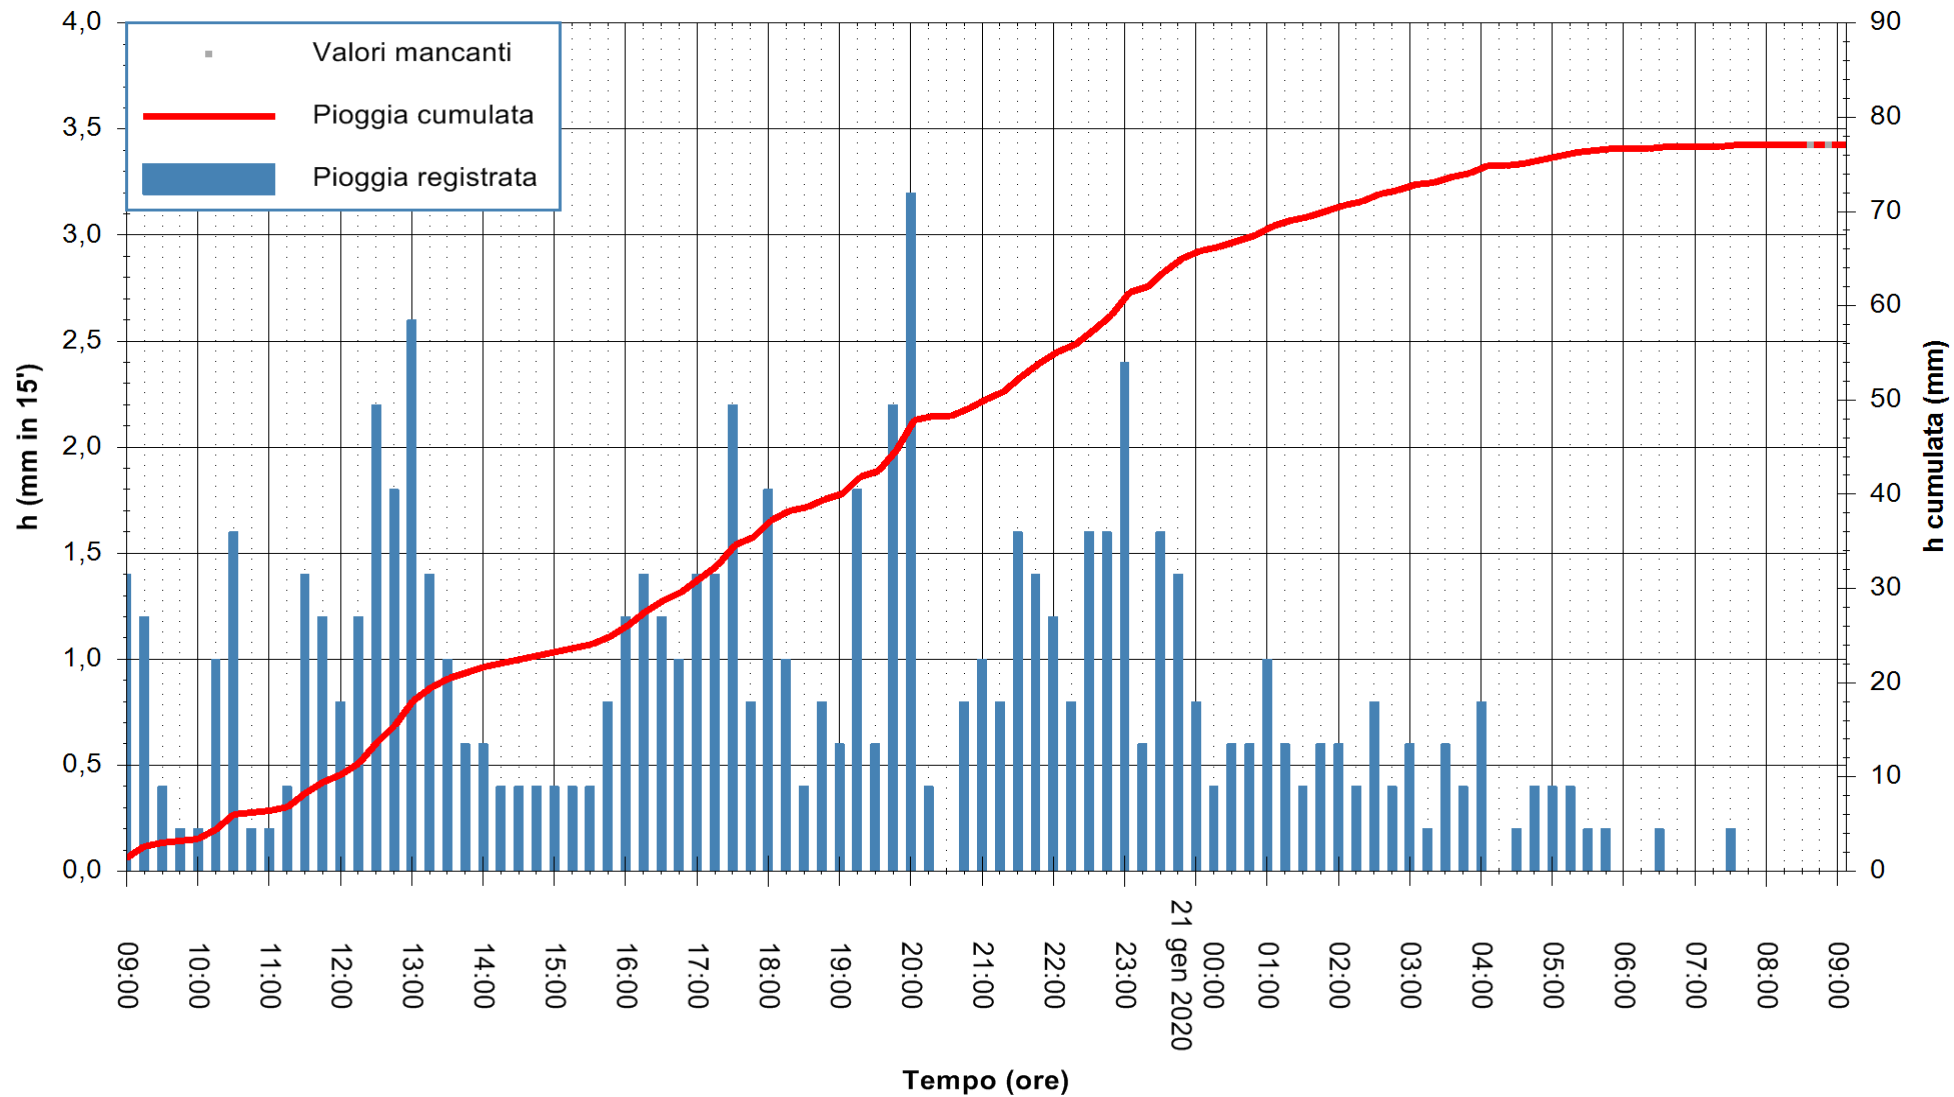

ARPAS  
F.to il Dirigente Responsabile  
Dott. Giuseppe Bianco

REGIONE AUTÒNOMA DE SARDIGNA  
REGIONE AUTONOMA DELLA SARDEGNA

Stazione pluviometrica SANLURI STROVINA  
Area LA STROVINA

Pioggia registrata nelle ultime 24 ore  
Estrazione dati delle ore 08:52 del 21/01/2020  
Ultimo dato disponibile: 21/01/2020 alle 08:30

ARPAS  
F.to il Dirigente Responsabile  
Dott. Giuseppe Bianco

REGIONE AUTONOMA DE SARDIGNA  
REGIONE AUTONOMA DELLA SARDEGNA

Stazione pluviometrica CARBONIA C.RA FLUMENTEPIDO  
Area FLUMETEPIDO

Pioggia registrata nelle ultime 24 ore  
Estrazione dati delle ore 08:52 del 21/01/2020  
Ultimo dato disponibile: 21/01/2020 alle 08:30

ARPAS  
F.to il Dirigente Responsabile  
Dott. Giuseppe Bianco

REGIONE AUTONOMA DE SARDIGNA  
REGIONE AUTONOMA DELLA SARDEGNA

Stazione pluviometrica DIGA DEL CUGA  
 Area DIGA DEL CUGA  
 Pioggia registrata nelle ultime 24 ore  
 Estrazione dati delle ore 08:52 del 21/01/2020  
 Ultimo dato disponibile: 21/01/2020 alle 08:30