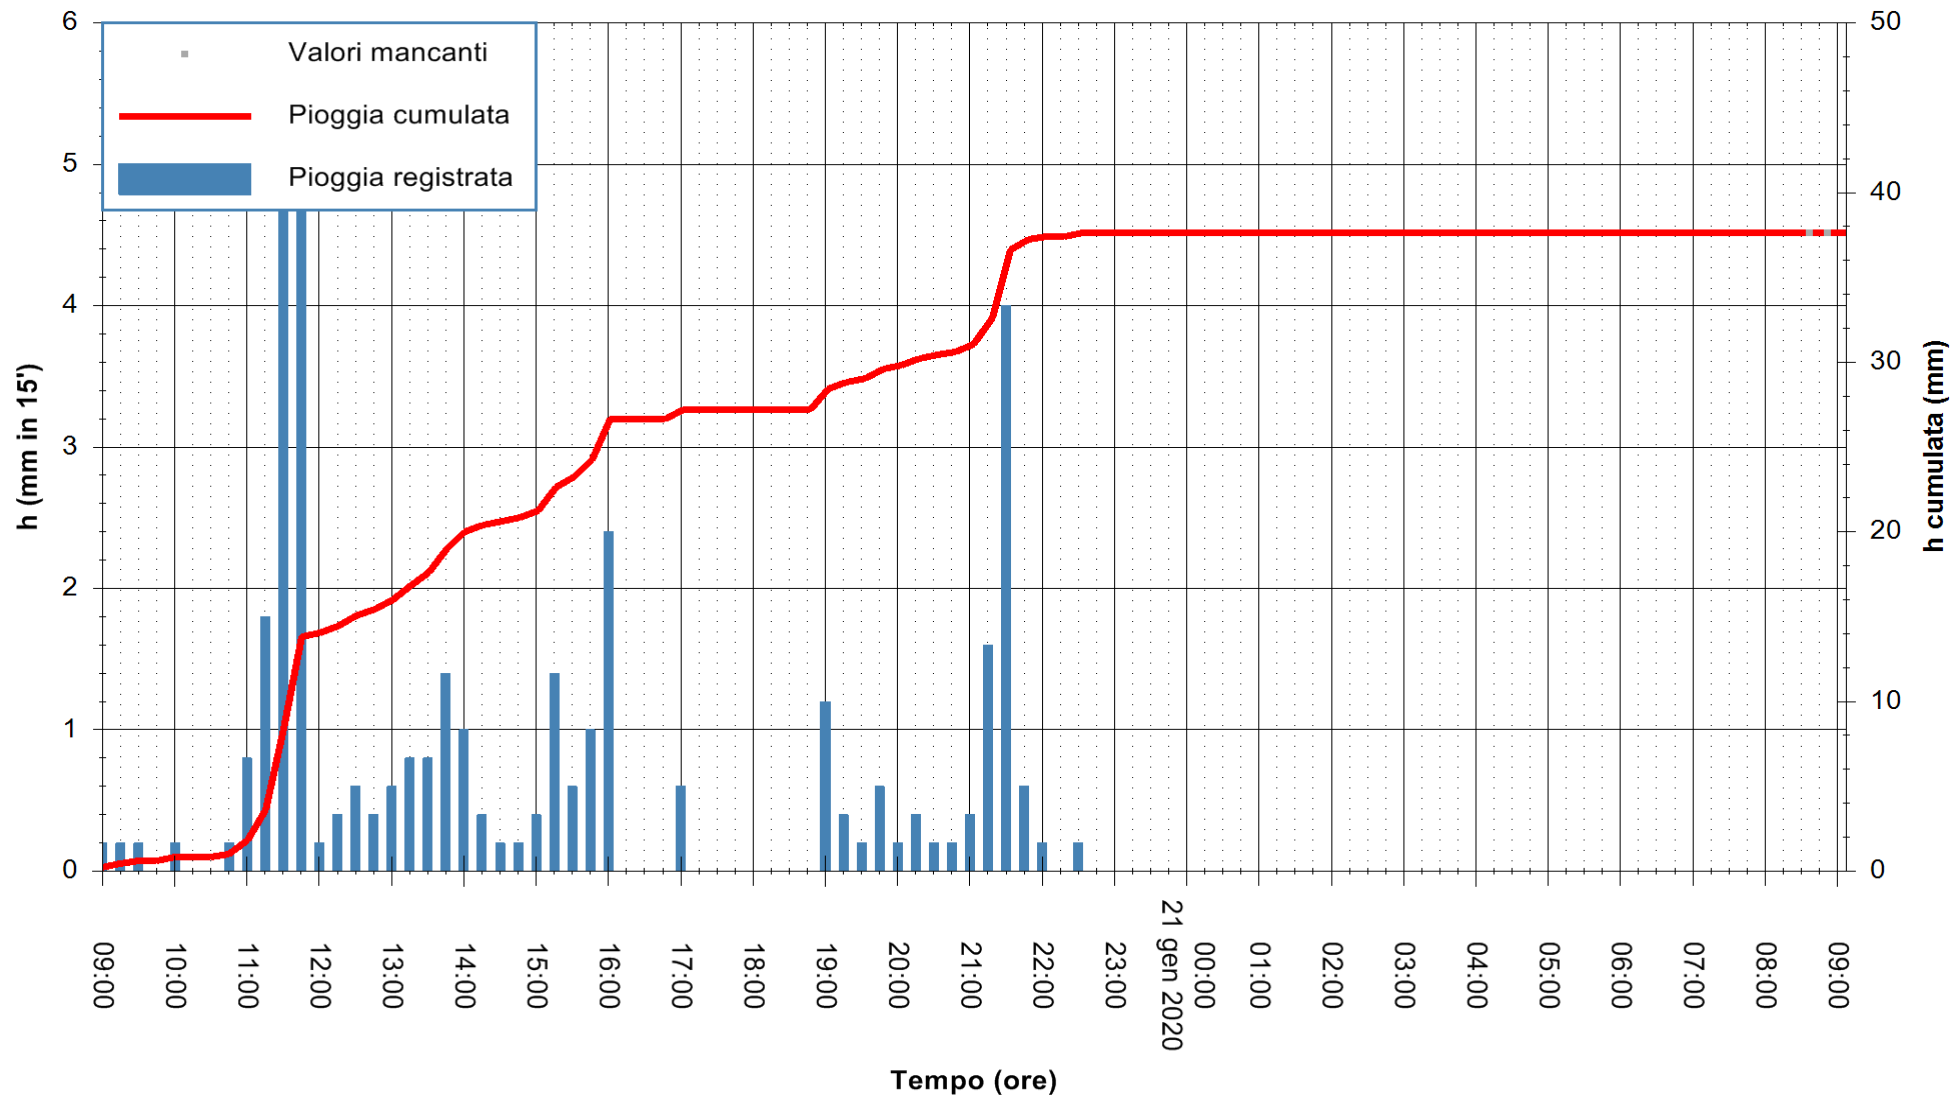

ARPAS  
 F.to il Dirigente Responsabile  
 Dott. Giuseppe Bianco

REGIONE AUTÒNOMA DE SARDIGNA  
 REGIONE AUTONOMA DELLA SARDEGNA

Stazione pluviometrica LOIRI C.RA MONTE PEDROSU  
 Area CANT.RA MONTE PETROSU  
 Pioggia registrata nelle ultime 24 ore  
 Estrazione dati delle ore 08:52 del 21/01/2020  
 Ultimo dato disponibile: 21/01/2020 alle 08:30

ARPAS  
 F.to il Dirigente Responsabile  
 Dott. Giuseppe Bianco

REGIONE AUTONOMA DE SARDIGNA  
 REGIONE AUTONOMA DELLA SARDEGNA

Stazione pluviometrica SAN VERO MILIS PUTZUIDU  
 Area TORRE CAPO MANNU  
 Pioggia registrata nelle ultime 24 ore  
 Estrazione dati delle ore 08:52 del 21/01/2020  
 Ultimo dato disponibile: 21/01/2020 alle 08:30

ARPAS  
 F.to il Dirigente Responsabile  
 Dott. Giuseppe Bianco

REGIONE AUTÒNOMA DE SARDIGNA  
 REGIONE AUTONOMA DELLA SARDEGNA

Stazione pluviometrica SANTADI PUNTA SEBERA  
 Area PUNTA SEBERA  
 Pioggia registrata nelle ultime 24 ore  
 Estrazione dati delle ore 08:52 del 21/01/2020  
 Ultimo dato disponibile: 21/01/2020 alle 08:30