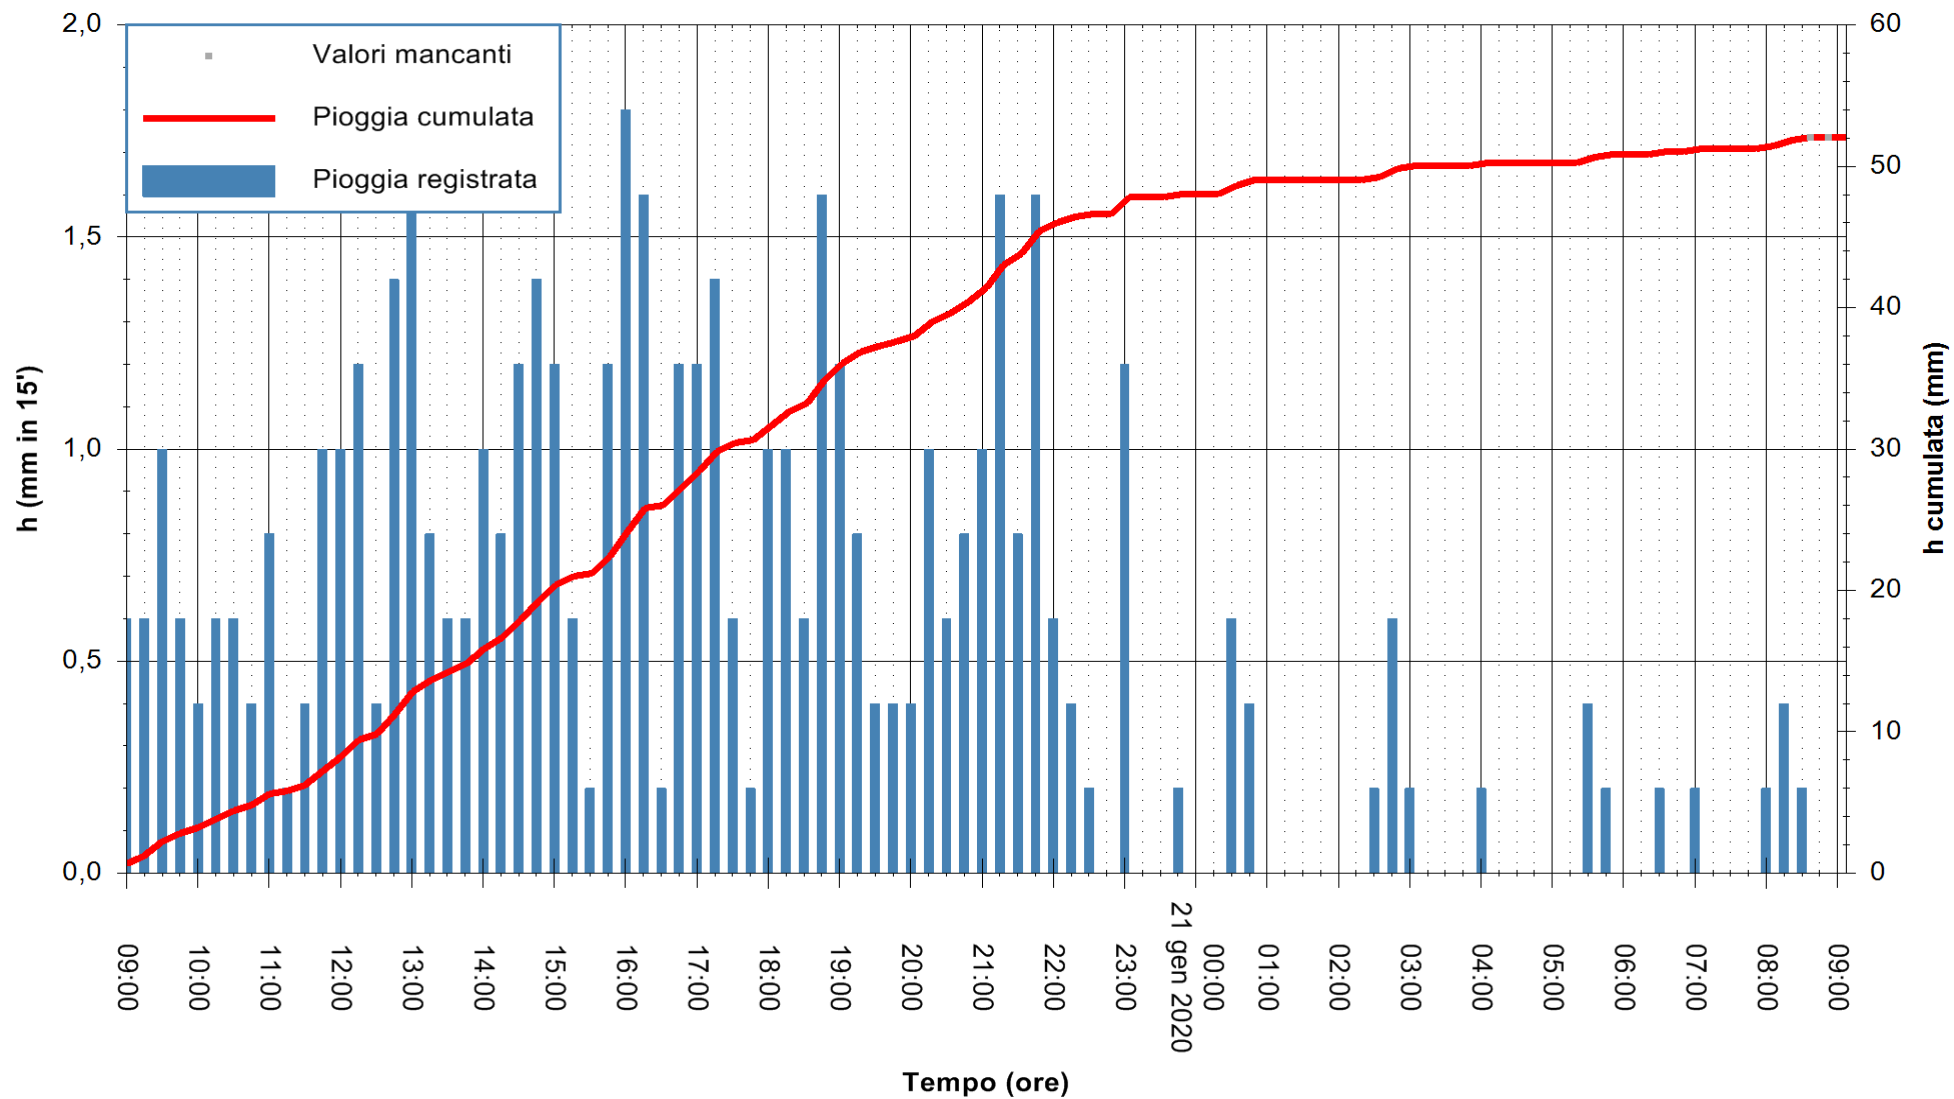

ARPAS  
F.to il Dirigente Responsabile  
Dott. Giuseppe Bianco

REGIONE AUTÒNOMA DE SARDIGNA  
REGIONE AUTONOMA DELLA SARDEGNA

Stazione pluviometrica SANLURI STROVINA  
Area LA STROVINA

Pioggia registrata nelle ultime 24 ore  
Estrazione dati delle ore 08:52 del 21/01/2020  
Ultimo dato disponibile: 21/01/2020 alle 08:30

ARPAS  
F.to il Dirigente Responsabile  
Dott. Giuseppe Bianco

REGIONE AUTONOMA DE SARDIGNA  
REGIONE AUTONOMA DELLA SARDEGNA

Stazione pluviometrica CARBONIA C.RA FLUMENTEPIDO  
Area FLUMETEPIDO

Pioggia registrata nelle ultime 24 ore  
Estrazione dati delle ore 08:52 del 21/01/2020  
Ultimo dato disponibile: 21/01/2020 alle 08:30

ARPAS  
F.to il Dirigente Responsabile  
Dott. Giuseppe Bianco

REGIONE AUTONOMA DE SARDIGNA  
REGIONE AUTONOMA DELLA SARDEGNA

Stazione pluviometrica DIGA DEL CUGA  
 Area DIGA DEL CUGA  
 Pioggia registrata nelle ultime 24 ore  
 Estrazione dati delle ore 08:52 del 21/01/2020  
 Ultimo dato disponibile: 21/01/2020 alle 08:30