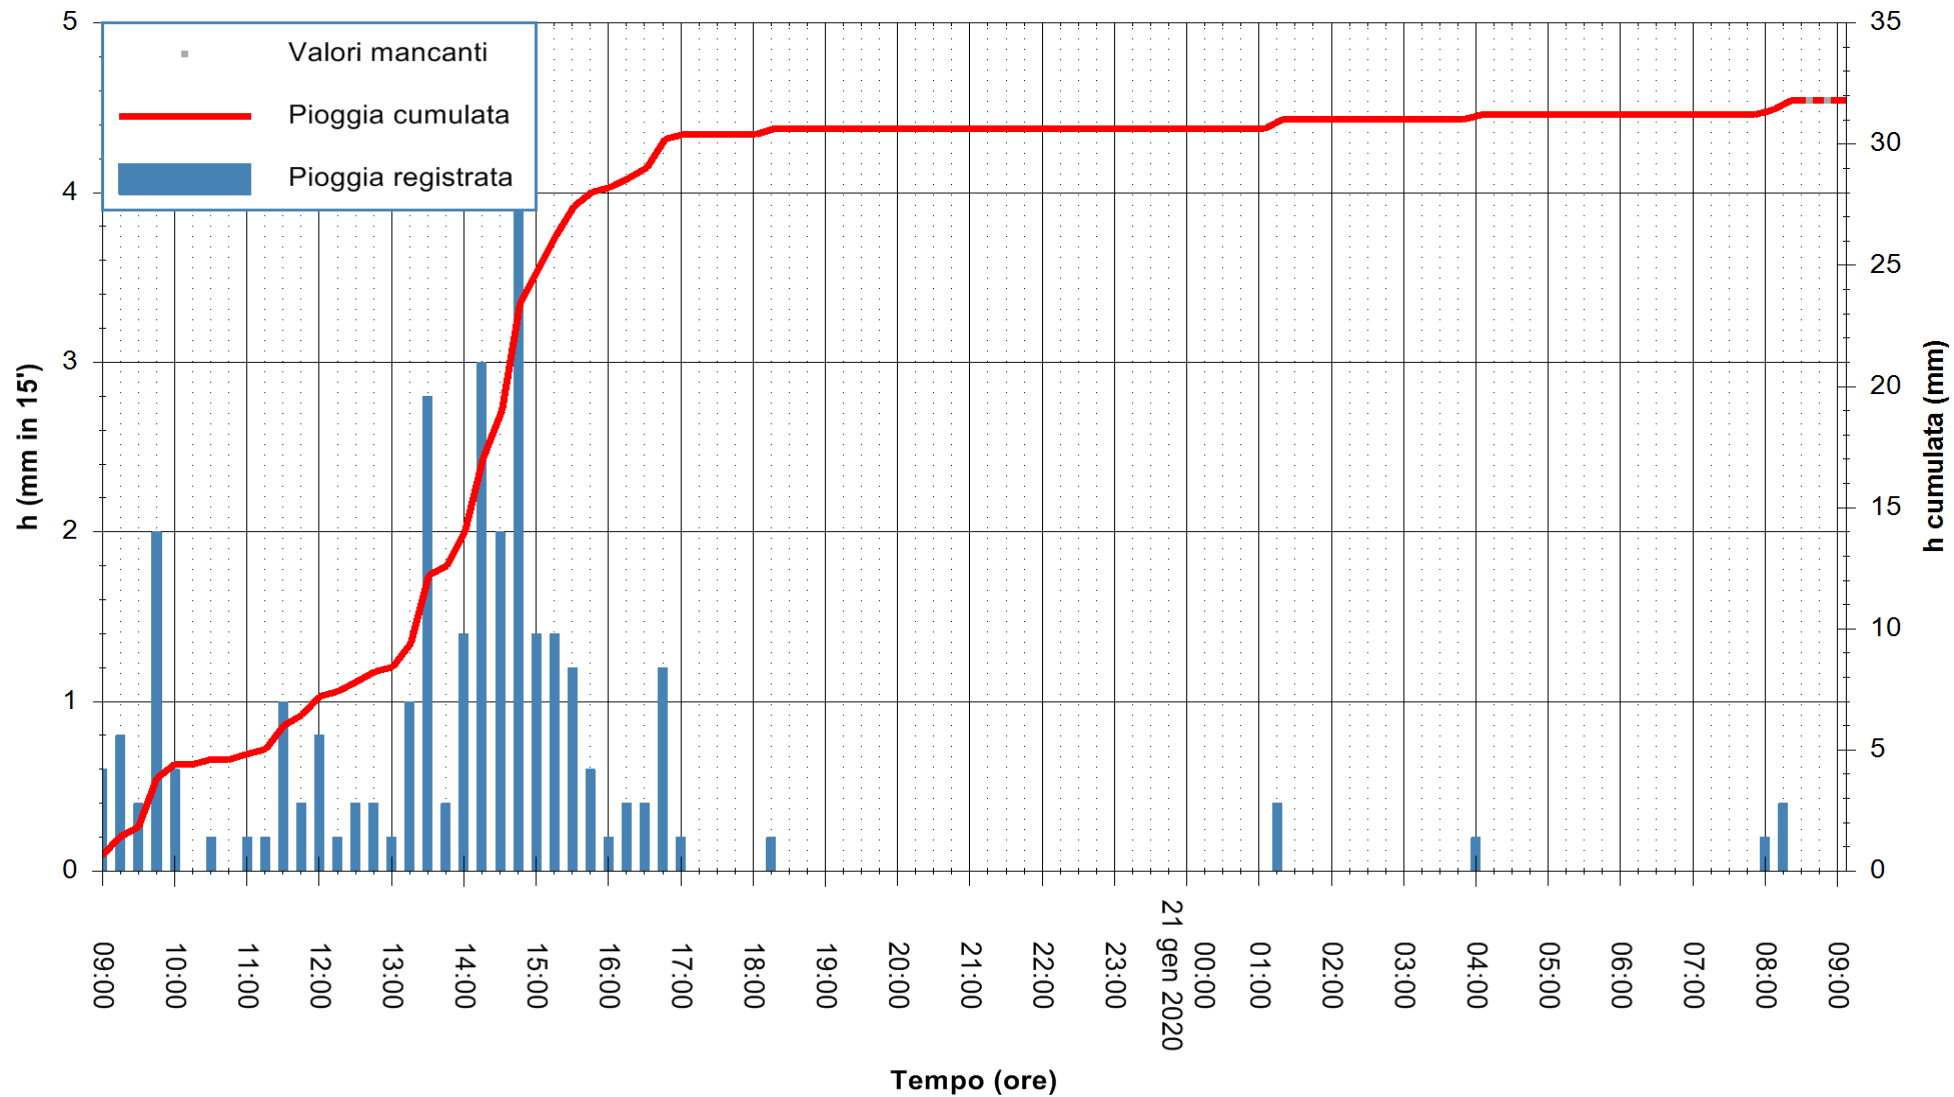

ARPAS  
 F.to il Dirigente Responsabile  
 Dott. Giuseppe Bianco

REGIONE AUTÒNOMA DE SARDIGNA  
 REGIONE AUTONOMA DELLA SARDEGNA

Stazione pluviometrica SANTADI PUNTA SEBERA  
 Area PUNTA SEBERA  
 Pioggia registrata nelle ultime 24 ore  
 Estrazione dati delle ore 08:52 del 21/01/2020  
 Ultimo dato disponibile: 21/01/2020 alle 08:30