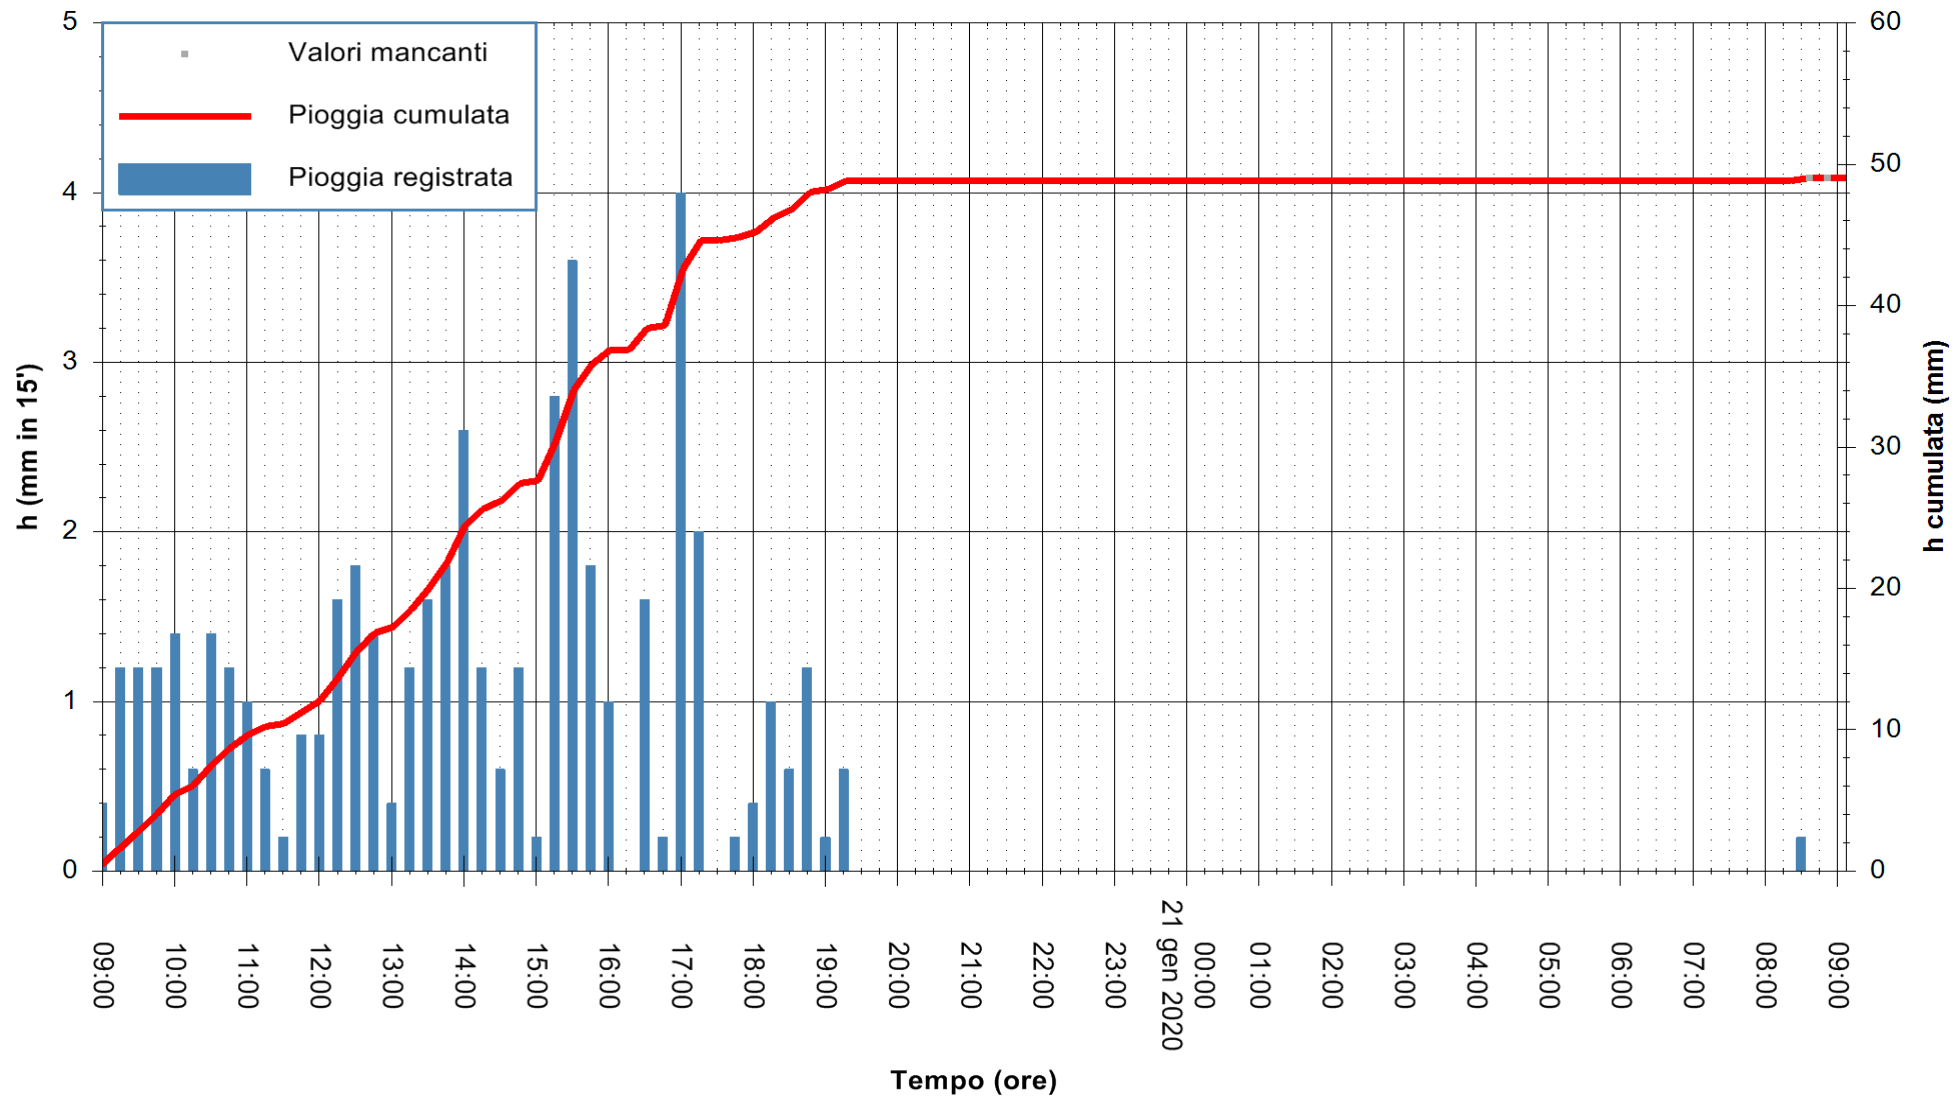

ARPAS  
F.to il Dirigente Responsabile  
Dott. Giuseppe Bianco

REGIONE AUTÒNOMA DE SARDIGNA  
REGIONE AUTONOMA DELLA SARDEGNA

Stazione pluviometrica SANLURI STROVINA  
Area LA STROVINA

Pioggia registrata nelle ultime 24 ore  
Estrazione dati delle ore 08:52 del 21/01/2020  
Ultimo dato disponibile: 21/01/2020 alle 08:30

ARPAS  
F.to il Dirigente Responsabile  
Dott. Giuseppe Bianco

REGIONE AUTONOMA DE SARDIGNA  
REGIONE AUTONOMA DELLA SARDEGNA

Stazione pluviometrica CARBONIA C.RA FLUMENTEPIDO  
Area FLUMETEPIDO

Pioggia registrata nelle ultime 24 ore  
Estrazione dati delle ore 08:52 del 21/01/2020  
Ultimo dato disponibile: 21/01/2020 alle 08:30