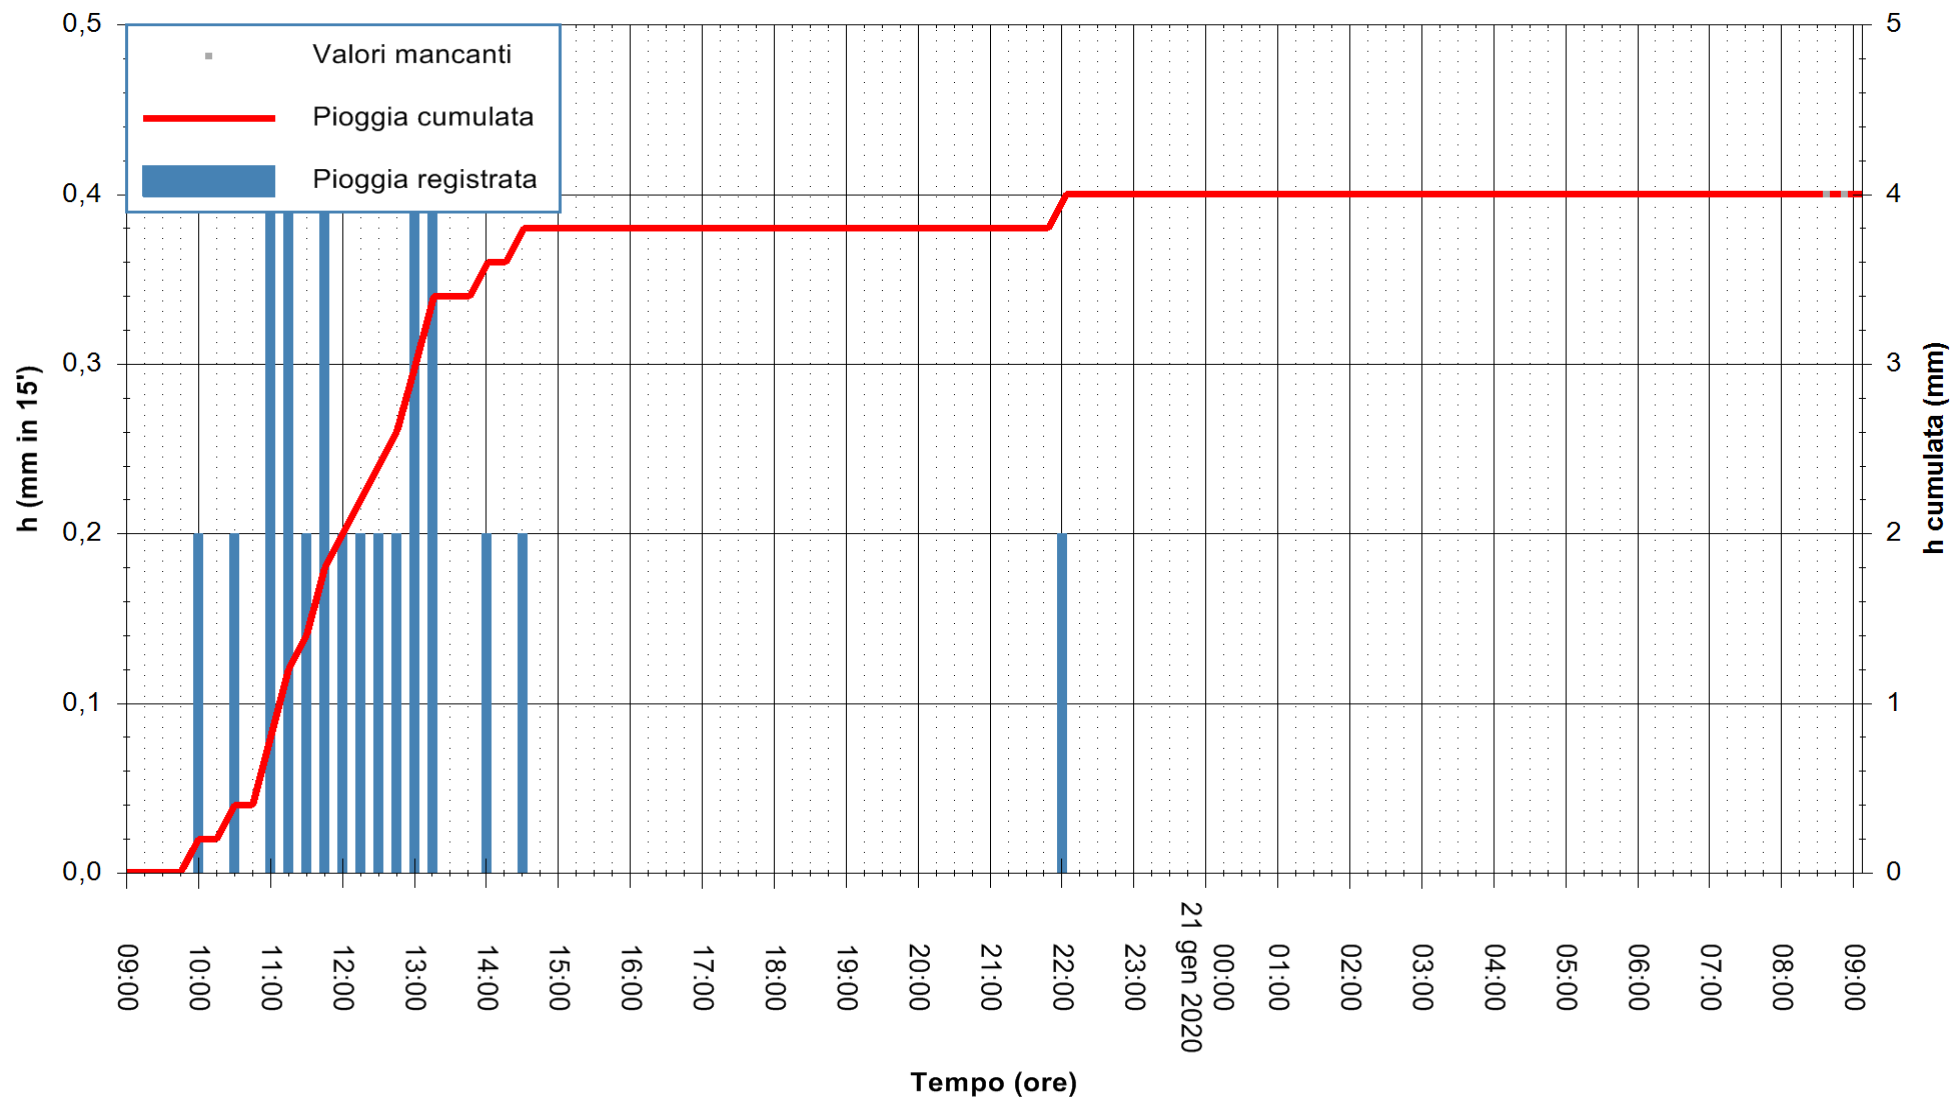

Stazione pluviometrica DIGA DEL CUGA
Area DIGA DEL CUGA
Pioggia registrata nelle ultime 24 ore
Estrazione dati delle ore 08:52 del 21/01/2020
Ultimo dato disponibile: 21/01/2020 alle 08:30

ARPAS
F.to il Dirigente Responsabile
Dott. Giuseppe Bianco

REGIONE AUTÒNOMA DE SARDIGNA
REGIONE AUTONOMA DELLA SARDEGNA