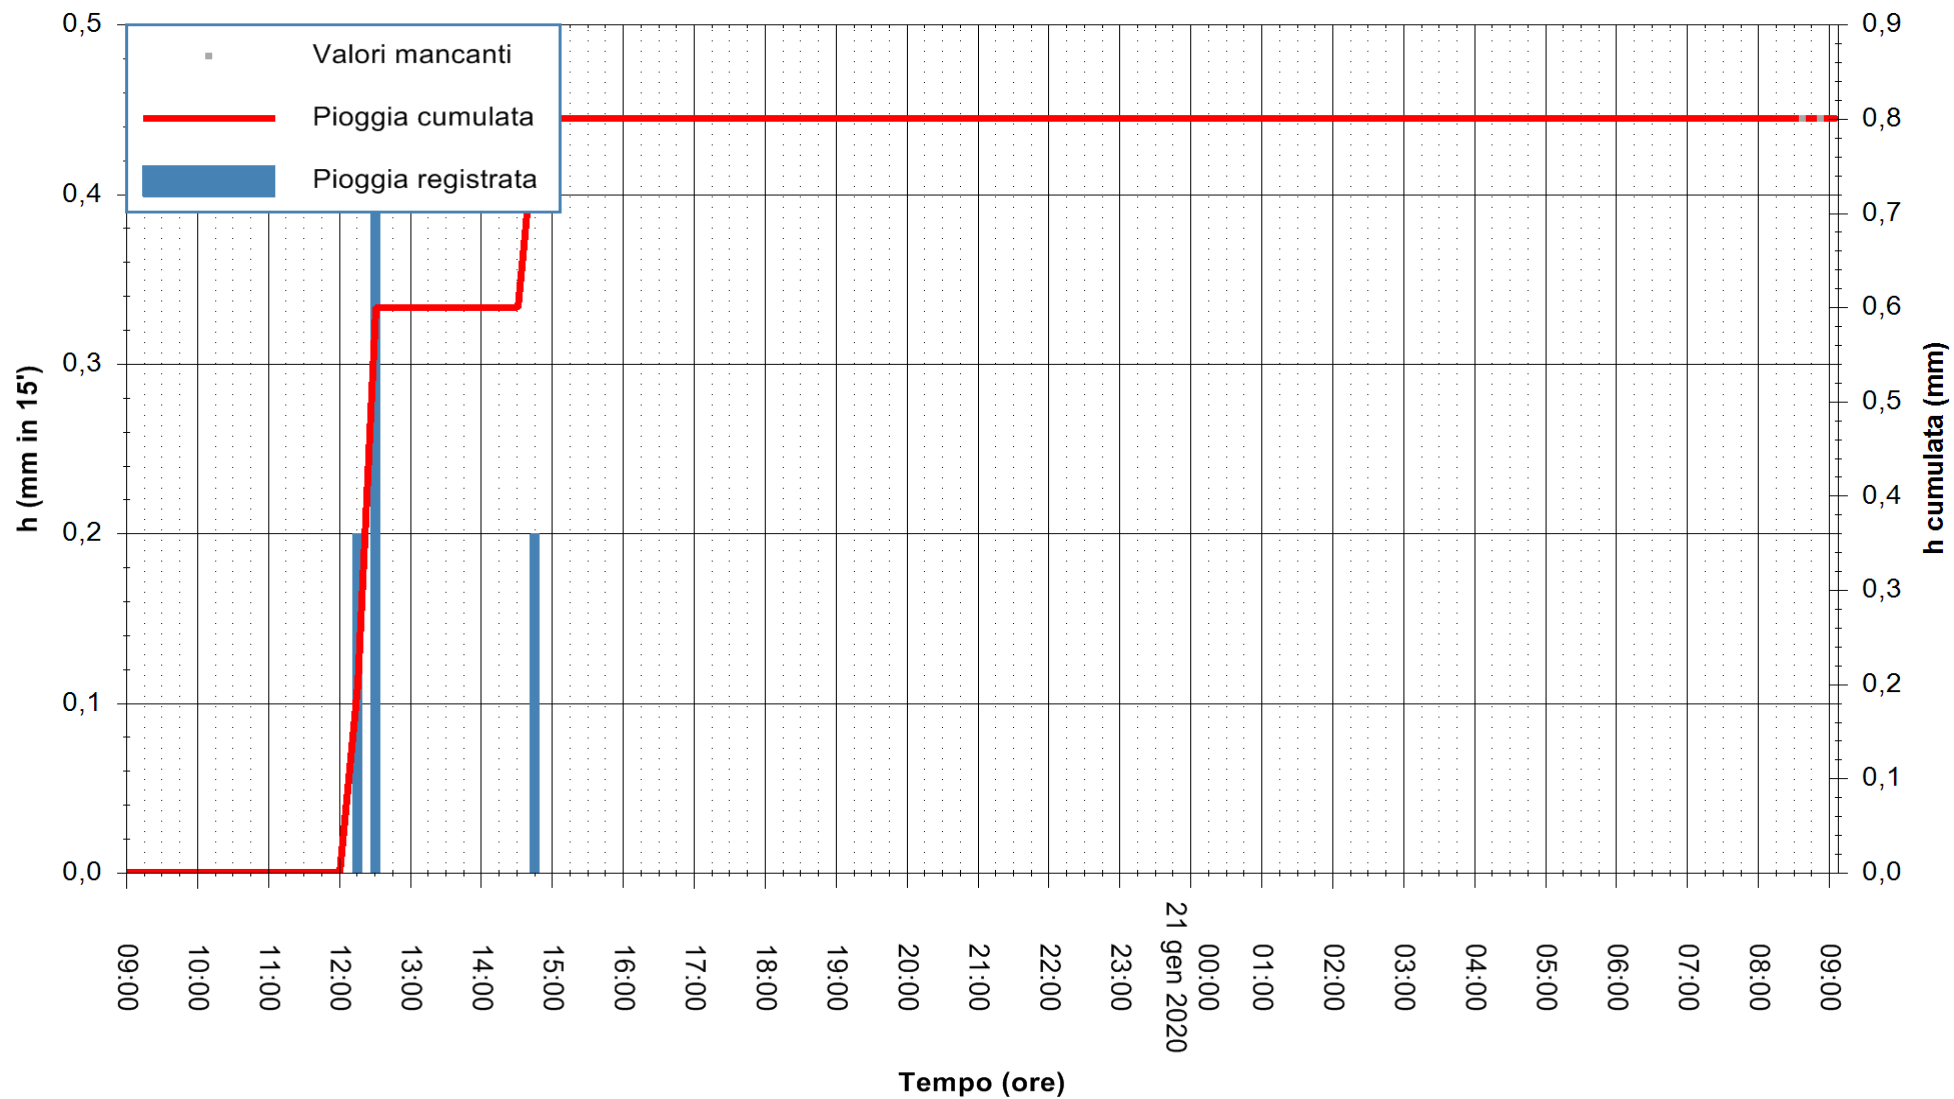

ARPAS  
F.to il Dirigente Responsabile  
Dott. Giuseppe Bianco

REGIONE AUTÒNOMA DE SARDIGNA  
REGIONE AUTONOMA DELLA SARDEGNA

Stazione pluviometrica SANLURI STROVINA  
Area LA STROVINA

Pioggia registrata nelle ultime 24 ore  
Estrazione dati delle ore 08:52 del 21/01/2020  
Ultimo dato disponibile: 21/01/2020 alle 08:30

ARPAS  
F.to il Dirigente Responsabile  
Dott. Giuseppe Bianco

REGIONE AUTONOMA DE SARDIGNA  
REGIONE AUTONOMA DELLA SARDEGNA

Stazione pluviometrica CARBONIA C.RA FLUMENTEPIDO  
Area FLUMETEPIDO

Pioggia registrata nelle ultime 24 ore  
Estrazione dati delle ore 08:52 del 21/01/2020  
Ultimo dato disponibile: 21/01/2020 alle 08:30

ARPAS  
F.to il Dirigente Responsabile  
Dott. Giuseppe Bianco

REGIONE AUTONOMA DE SARDIGNA  
REGIONE AUTONOMA DELLA SARDEGNA

Stazione pluviometrica DIGA DEL CUGA  
 Area DIGA DEL CUGA  
 Pioggia registrata nelle ultime 24 ore  
 Estrazione dati delle ore 08:52 del 21/01/2020  
 Ultimo dato disponibile: 21/01/2020 alle 08:30