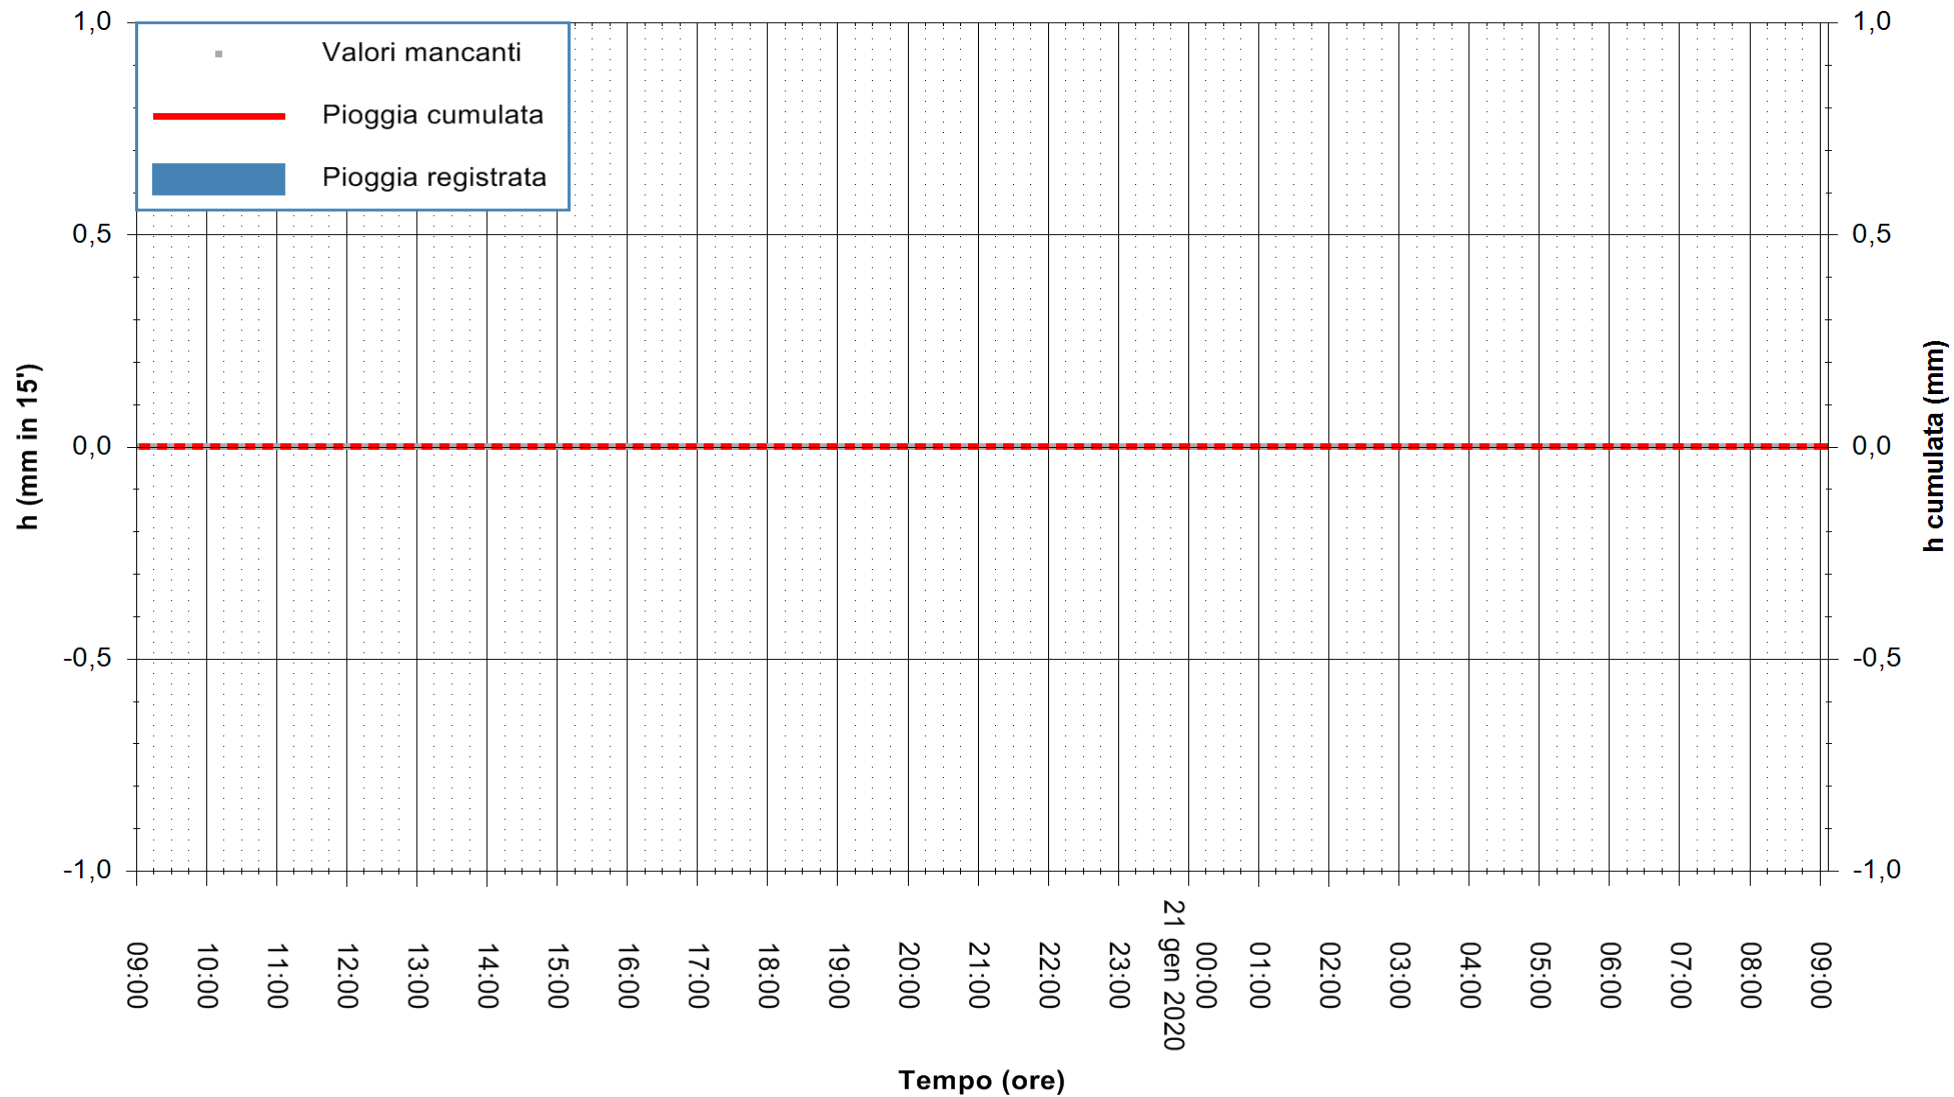

ARPAS  
 F.to il Dirigente Responsabile  
 Dott. Giuseppe Bianco

REGIONE AUTONOMA DE SARDIGNA  
 REGIONE AUTONOMA DELLA SARDEGNA

Stazione pluviometrica SAN VERO MILIS PUTZUIDU  
 Area TORRE CAPO MANNU  
 Pioggia registrata nelle ultime 24 ore  
 Estrazione dati delle ore 08:52 del 21/01/2020  
 Ultimo dato disponibile: 21/01/2020 alle 08:30