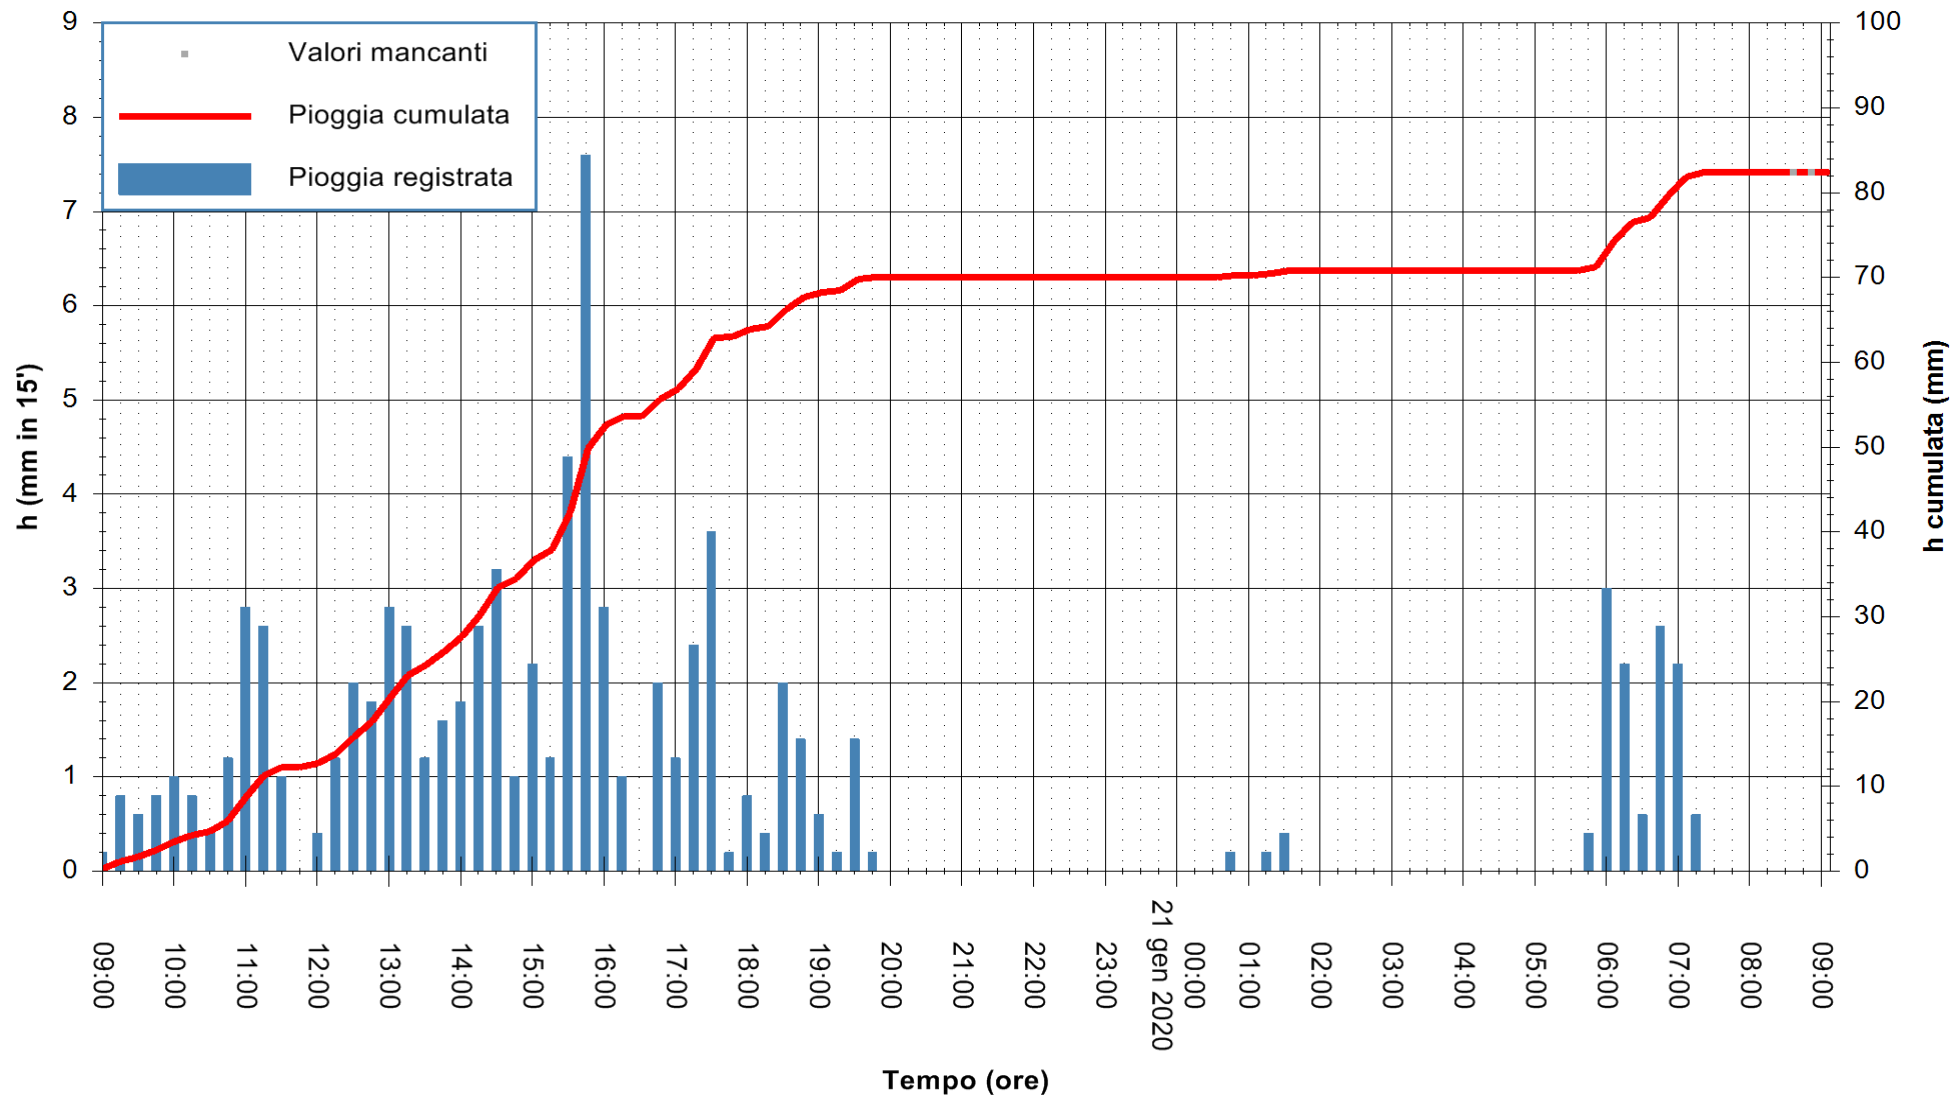

ARPAS  
F.to il Dirigente Responsabile  
Dott. Giuseppe Bianco

REGIONE AUTÒNOMA DE SARDIGNA  
REGIONE AUTONOMA DELLA SARDEGNA

Stazione pluviometrica SANLURI STROVINA  
Area LA STROVINA

Pioggia registrata nelle ultime 24 ore  
Estrazione dati delle ore 08:52 del 21/01/2020  
Ultimo dato disponibile: 21/01/2020 alle 08:30

ARPAS  
F.to il Dirigente Responsabile  
Dott. Giuseppe Bianco

REGIONE AUTONOMA DE SARDIGNA  
REGIONE AUTONOMA DELLA SARDEGNA

Stazione pluviometrica CARBONIA C.RA FLUMENTEPIDO  
Area FLUMETEPIDO

Pioggia registrata nelle ultime 24 ore  
Estrazione dati delle ore 08:52 del 21/01/2020  
Ultimo dato disponibile: 21/01/2020 alle 08:30

ARPAS  
F.to il Dirigente Responsabile  
Dott. Giuseppe Bianco

REGIONE AUTONOMA DE SARDIGNA  
REGIONE AUTONOMA DELLA SARDEGNA

Stazione pluviometrica DIGA DEL CUGA  
 Area DIGA DEL CUGA  
 Pioggia registrata nelle ultime 24 ore  
 Estrazione dati delle ore 08:52 del 21/01/2020  
 Ultimo dato disponibile: 21/01/2020 alle 08:30