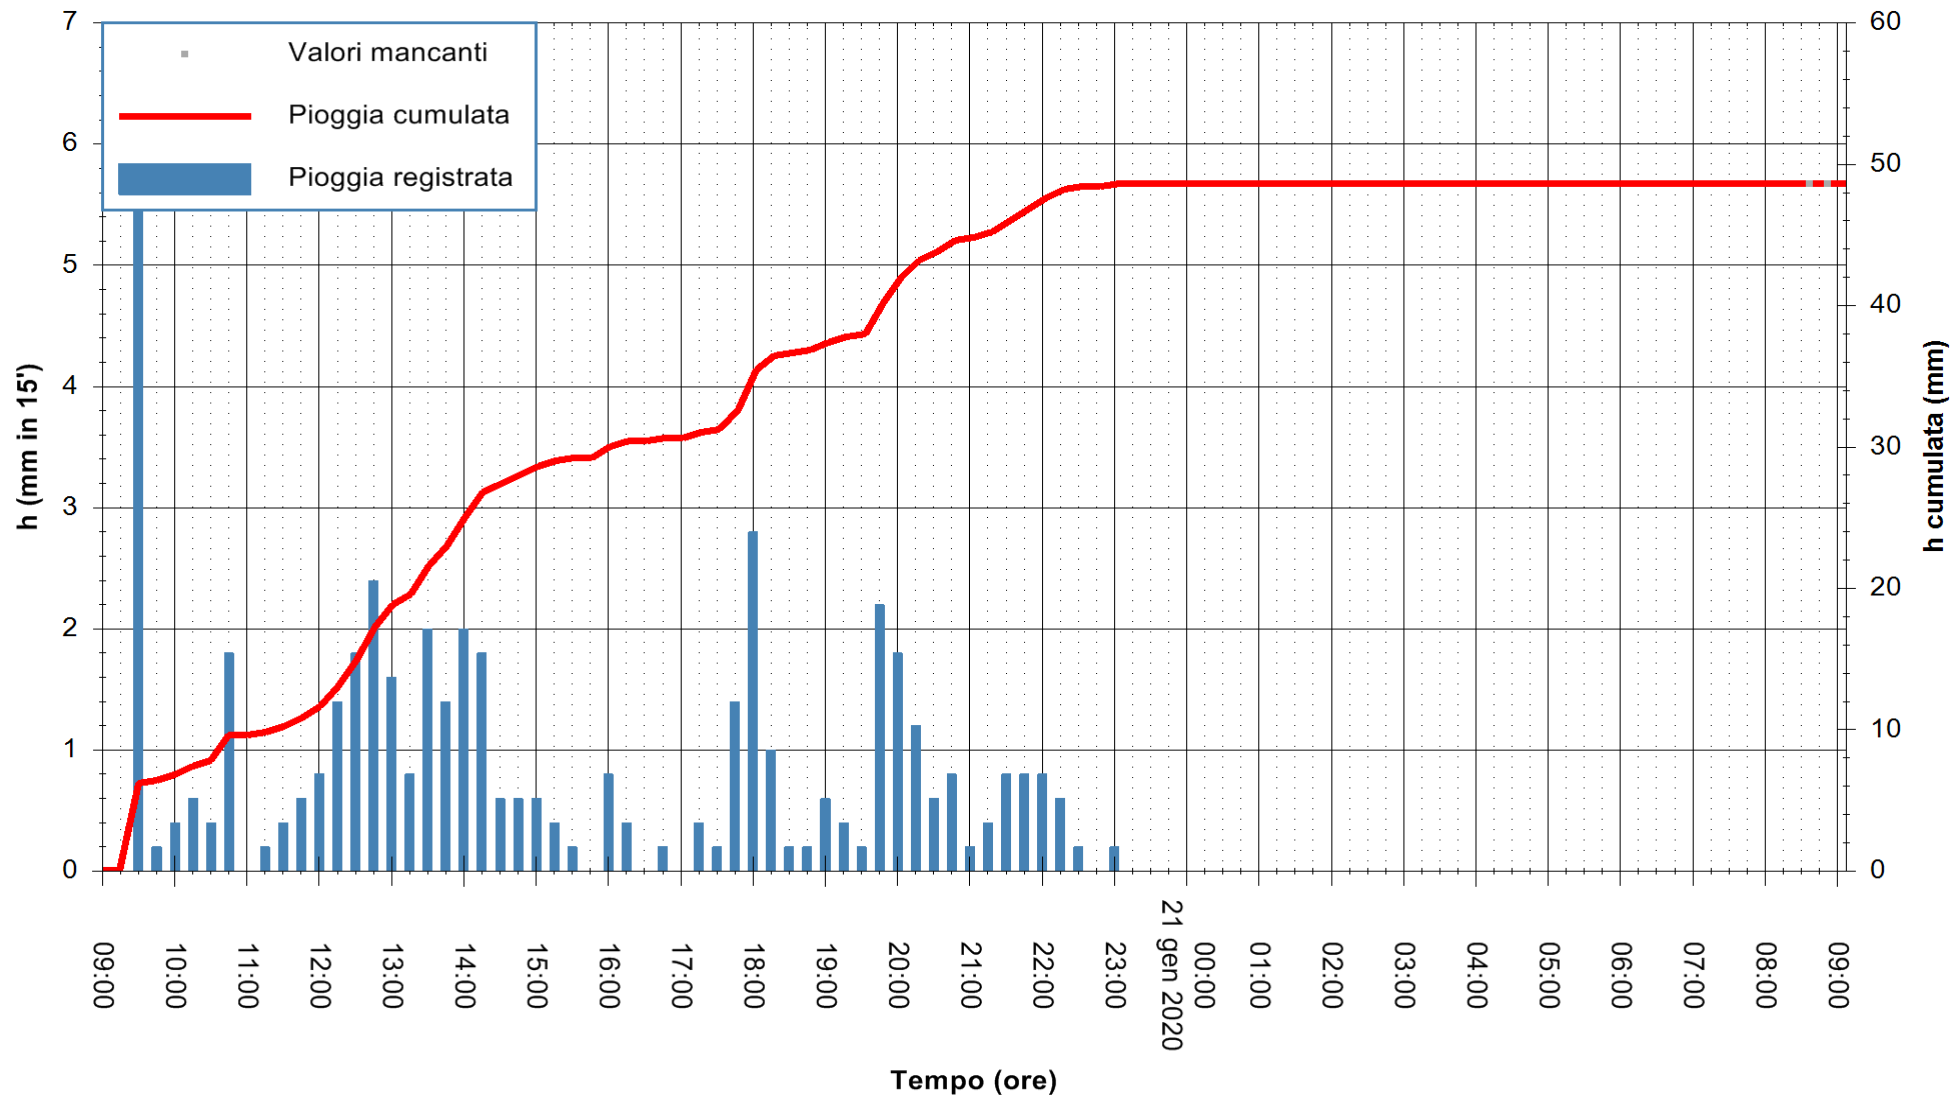

ARPAS  
 F.to il Dirigente Responsabile  
 Dott. Giuseppe Bianco

REGIONE AUTÒNOMA DE SARDIGNA  
 REGIONE AUTONOMA DELLA SARDEGNA

Stazione pluviometrica LOIRI C.RA MONTE PEDROSU  
 Area CANT.RA MONTE PETROSU  
 Pioggia registrata nelle ultime 24 ore  
 Estrazione dati delle ore 08:52 del 21/01/2020  
 Ultimo dato disponibile: 21/01/2020 alle 08:30

ARPAS  
 F.to il Dirigente Responsabile  
 Dott. Giuseppe Bianco

REGIONE AUTONOMA DE SARDIGNA  
 REGIONE AUTONOMA DELLA SARDEGNA

Stazione pluviometrica SAN VERO MILIS PUTZUIDU  
 Area TORRE CAPO MANNU  
 Pioggia registrata nelle ultime 24 ore  
 Estrazione dati delle ore 08:52 del 21/01/2020  
 Ultimo dato disponibile: 21/01/2020 alle 08:30

ARPAS  
 F.to il Dirigente Responsabile  
 Dott. Giuseppe Bianco

REGIONE AUTÒNOMA DE SARDIGNA  
 REGIONE AUTONOMA DELLA SARDEGNA

Stazione pluviometrica SANTADI PUNTA SEBERA  
 Area PUNTA SEBERA  
 Pioggia registrata nelle ultime 24 ore  
 Estrazione dati delle ore 08:52 del 21/01/2020  
 Ultimo dato disponibile: 21/01/2020 alle 08:30