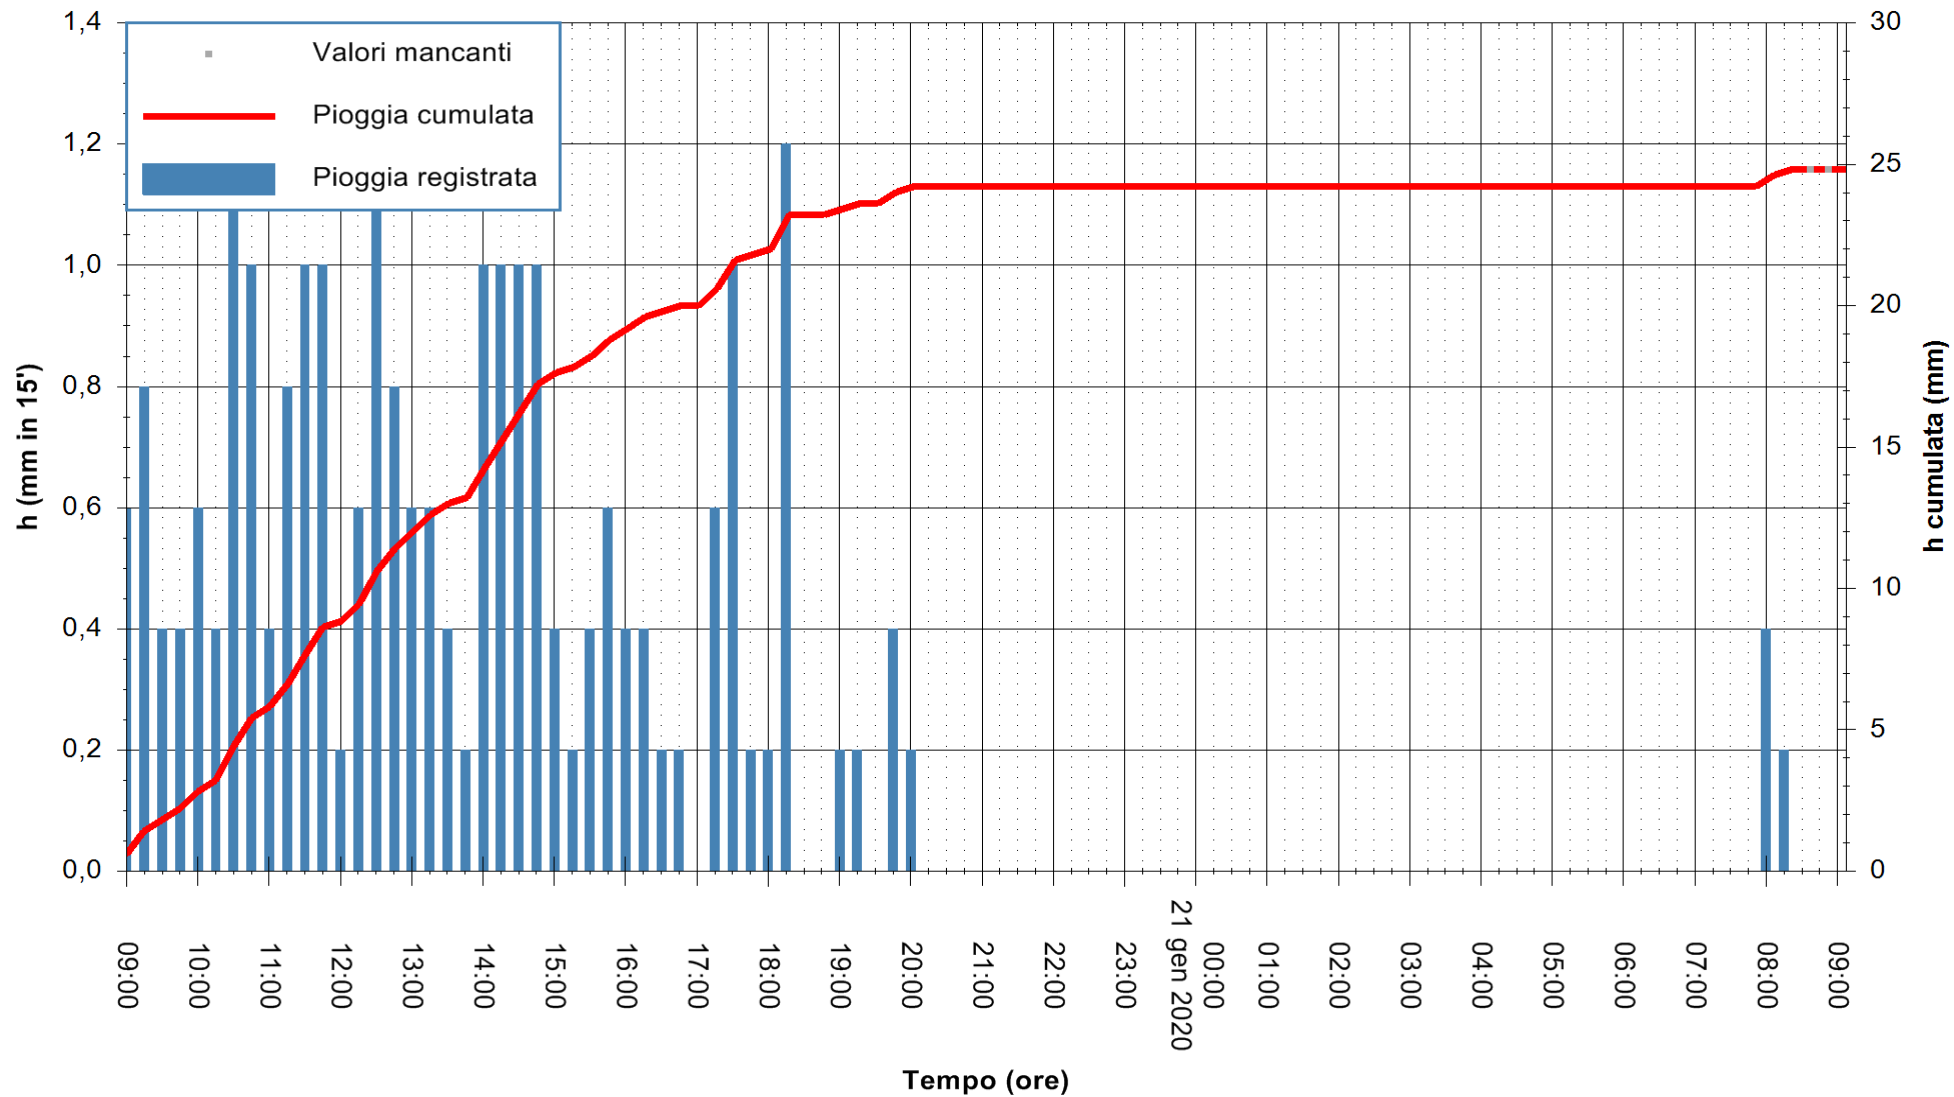

ARPAS  
F.to il Dirigente Responsabile  
Dott. Giuseppe Bianco

REGIONE AUTÒNOMA DE SARDIGNA  
REGIONE AUTONOMA DELLA SARDEGNA

Stazione pluviometrica SANLURI STROVINA  
Area LA STROVINA

Pioggia registrata nelle ultime 24 ore  
Estrazione dati delle ore 08:52 del 21/01/2020  
Ultimo dato disponibile: 21/01/2020 alle 08:30

ARPAS  
F.to il Dirigente Responsabile  
Dott. Giuseppe Bianco

REGIONE AUTONOMA DE SARDIGNA  
REGIONE AUTONOMA DELLA SARDEGNA

Stazione pluviometrica CARBONIA C.RA FLUMENTEPIDO  
Area FLUMETEPIDO

Pioggia registrata nelle ultime 24 ore  
Estrazione dati delle ore 08:52 del 21/01/2020  
Ultimo dato disponibile: 21/01/2020 alle 08:30

ARPAS  
F.to il Dirigente Responsabile  
Dott. Giuseppe Bianco

REGIONE AUTONOMA DE SARDIGNA  
REGIONE AUTONOMA DELLA SARDEGNA

Stazione pluviometrica DIGA DEL CUGA  
 Area DIGA DEL CUGA  
 Pioggia registrata nelle ultime 24 ore  
 Estrazione dati delle ore 08:52 del 21/01/2020  
 Ultimo dato disponibile: 21/01/2020 alle 08:30