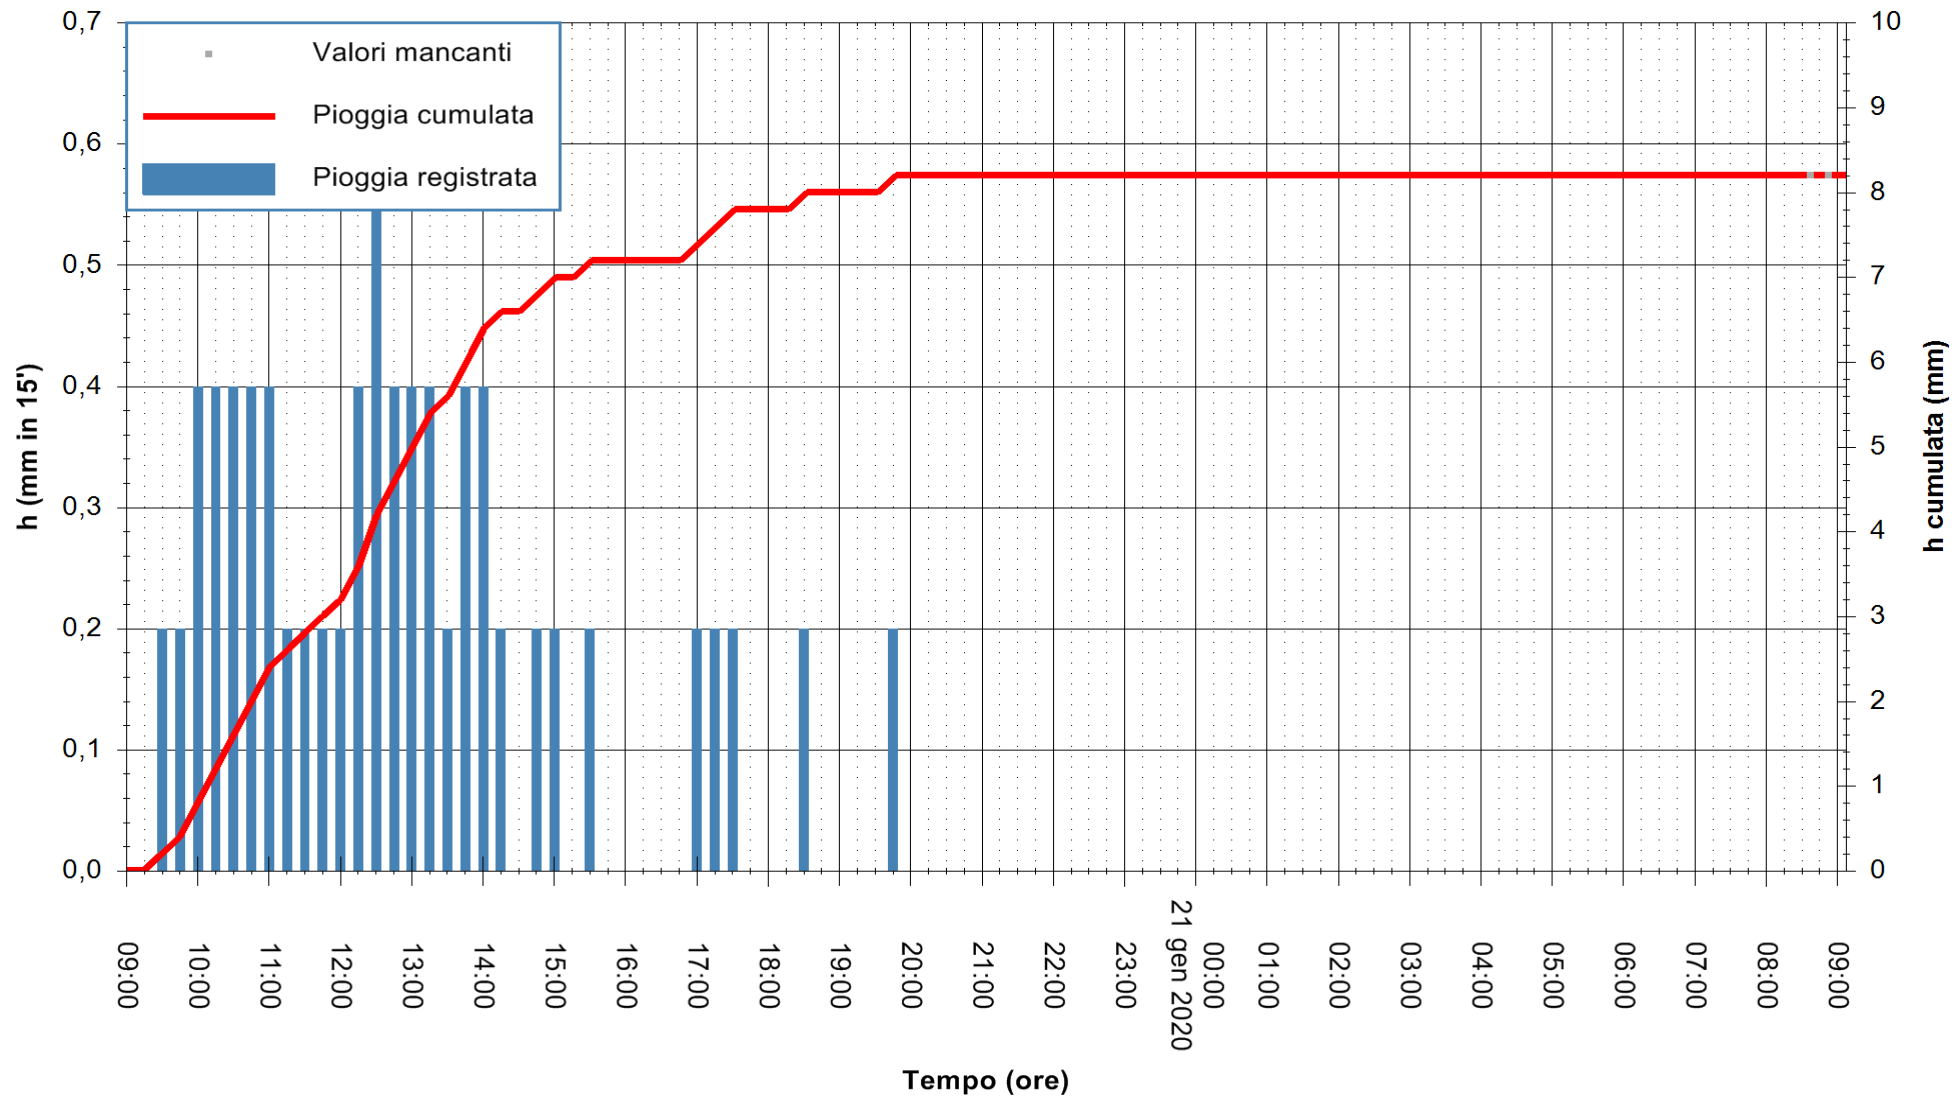

ARPAS  
F.to il Dirigente Responsabile  
Dott. Giuseppe Bianco

REGIONE AUTONOMA DE SARDIGNA  
REGIONE AUTONOMA DELLA SARDEGNA

Stazione pluviometrica DIGA DEL CUGA  
 Area DIGA DEL CUGA  
 Pioggia registrata nelle ultime 24 ore  
 Estrazione dati delle ore 08:52 del 21/01/2020  
 Ultimo dato disponibile: 21/01/2020 alle 08:30