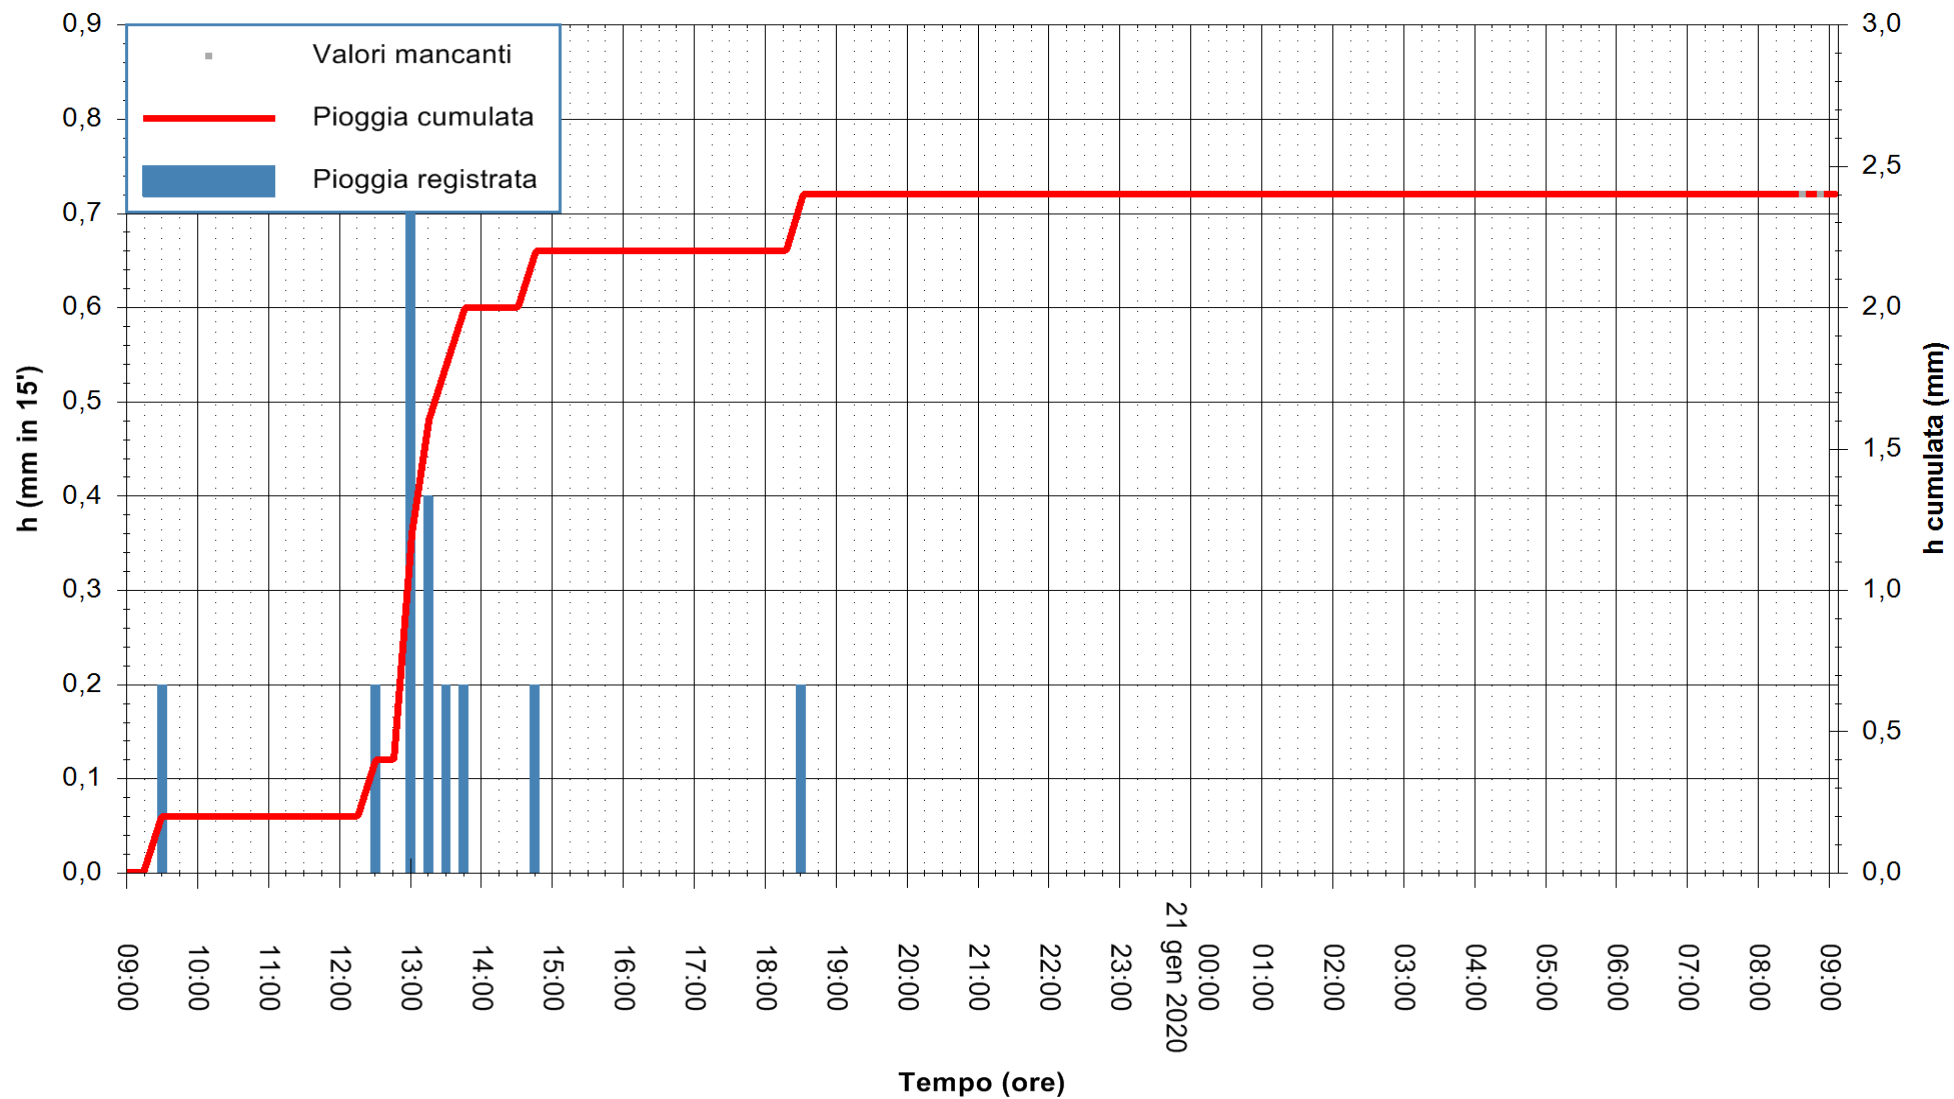

Stazione pluviometrica DIGA RIO LENI  
Area DIGA RIO LENI  
Pioggia registrata nelle ultime 24 ore  
Estrazione dati delle ore 08:52 del 21/01/2020  
Ultimo dato disponibile: 21/01/2020 alle 08:30

ARPAS  
F.to il Dirigente Responsabile  
Dott. Giuseppe Bianco

REGIONE AUTÒNOMA DE SARDIGNA  
REGIONE AUTONOMA DELLA SARDEGNA

Stazione pluviometrica FLUMINI MANNU A DECIMOMANNU  
Area DECIMOMANNU

Pioggia registrata nelle ultime 24 ore  
Estrazione dati delle ore 08:52 del 21/01/2020  
Ultimo dato disponibile: 01/01/0001 alle 00:00

ARPAS  
F.to il Dirigente Responsabile  
Dott. Giuseppe Bianco

REGIONE AUTÒNOMA DE SARDIGNA  
REGIONE AUTONOMA DELLA SARDEGNA

Stazione pluviometrica SANLURI STROVINA  
Area LA STROVINA

Pioggia registrata nelle ultime 24 ore  
Estrazione dati delle ore 08:52 del 21/01/2020  
Ultimo dato disponibile: 21/01/2020 alle 08:30

ARPAS  
F.to il Dirigente Responsabile  
Dott. Giuseppe Bianco

REGIONE AUTONOMA DE SARDIGNA  
REGIONE AUTONOMA DELLA SARDEGNA

Stazione pluviometrica CARBONIA C.RA FLUMENTEPIDO  
Area FLUMETEPIDO

Pioggia registrata nelle ultime 24 ore  
Estrazione dati delle ore 08:52 del 21/01/2020  
Ultimo dato disponibile: 21/01/2020 alle 08:30