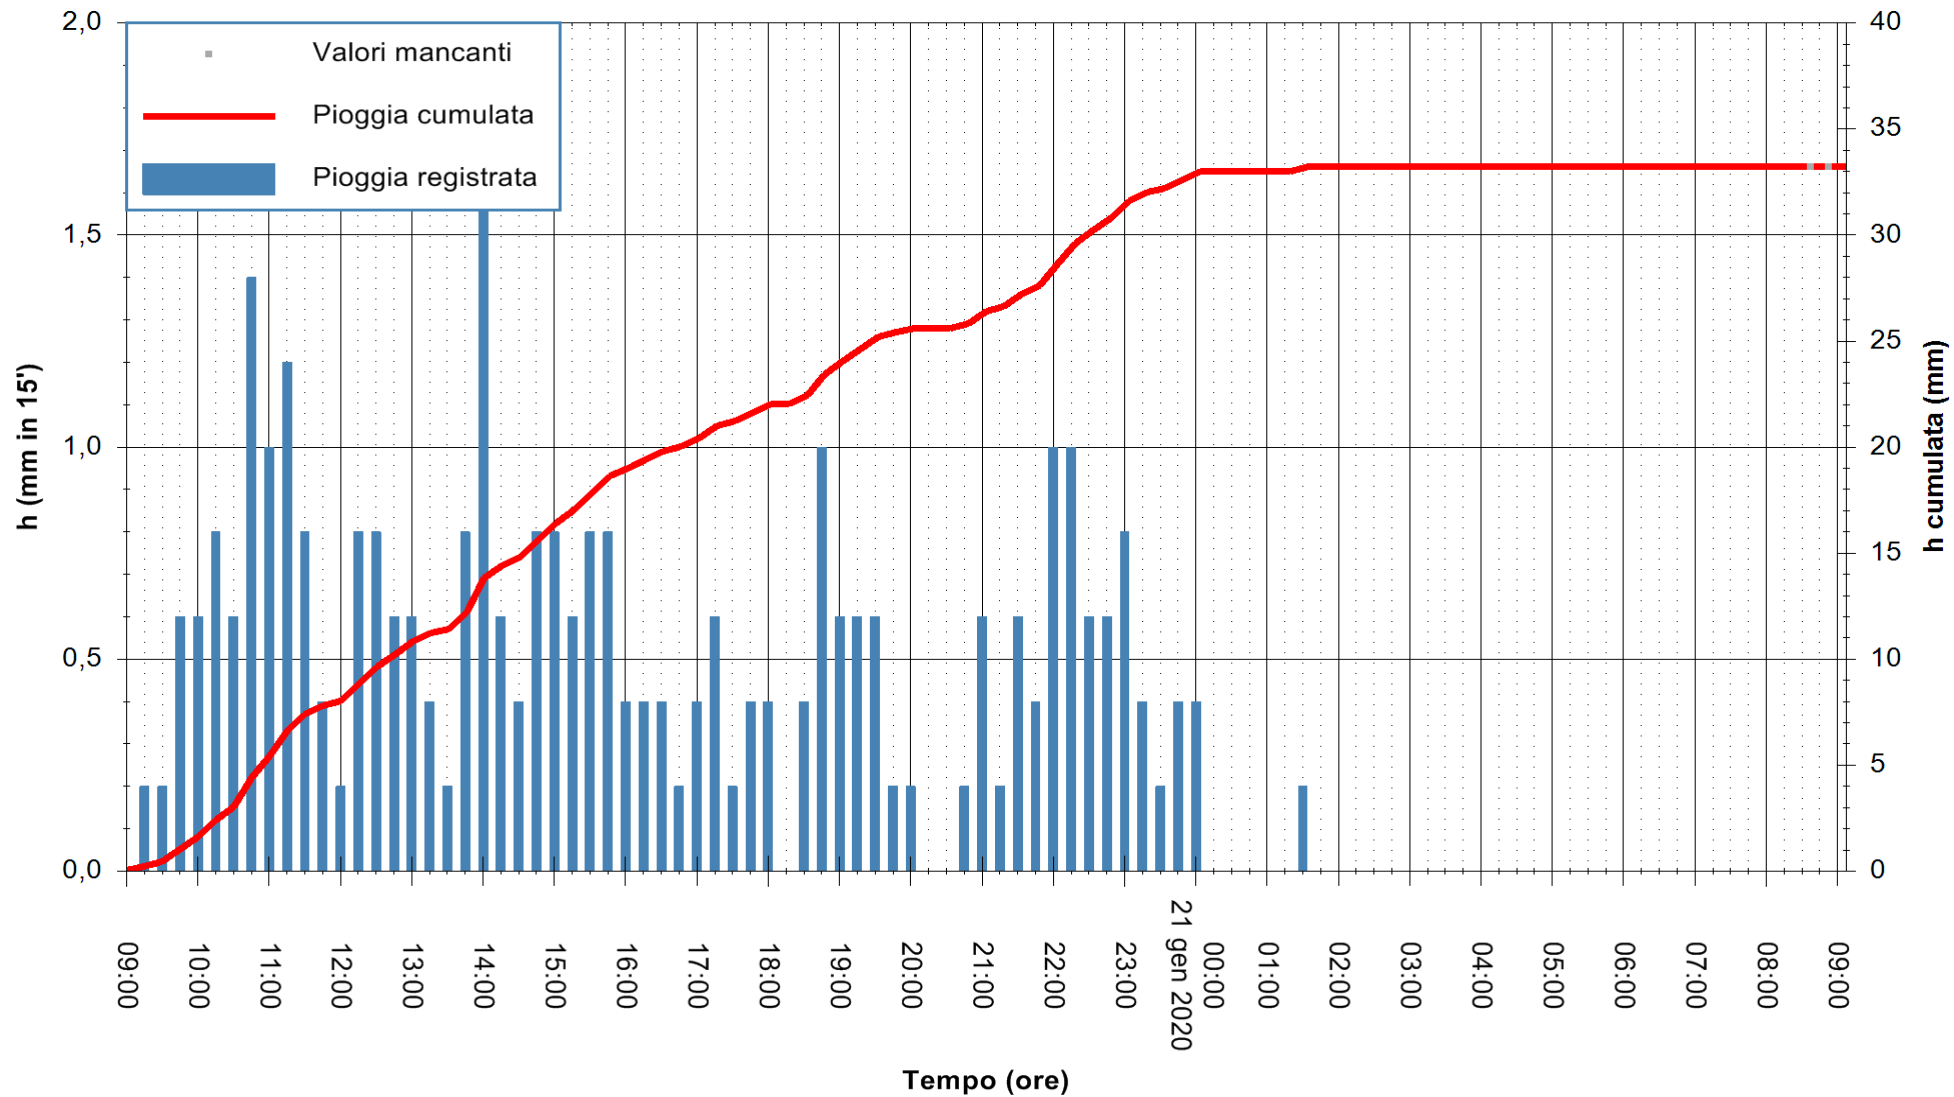

ARPAS  
F.to il Dirigente Responsabile  
Dott. Giuseppe Bianco

REGIONE AUTONOMA DE SARDIGNA  
REGIONE AUTONOMA DELLA SARDEGNA

Stazione pluviometrica DIGA DEL CUGA  
 Area DIGA DEL CUGA  
 Pioggia registrata nelle ultime 24 ore  
 Estrazione dati delle ore 08:52 del 21/01/2020  
 Ultimo dato disponibile: 21/01/2020 alle 08:30