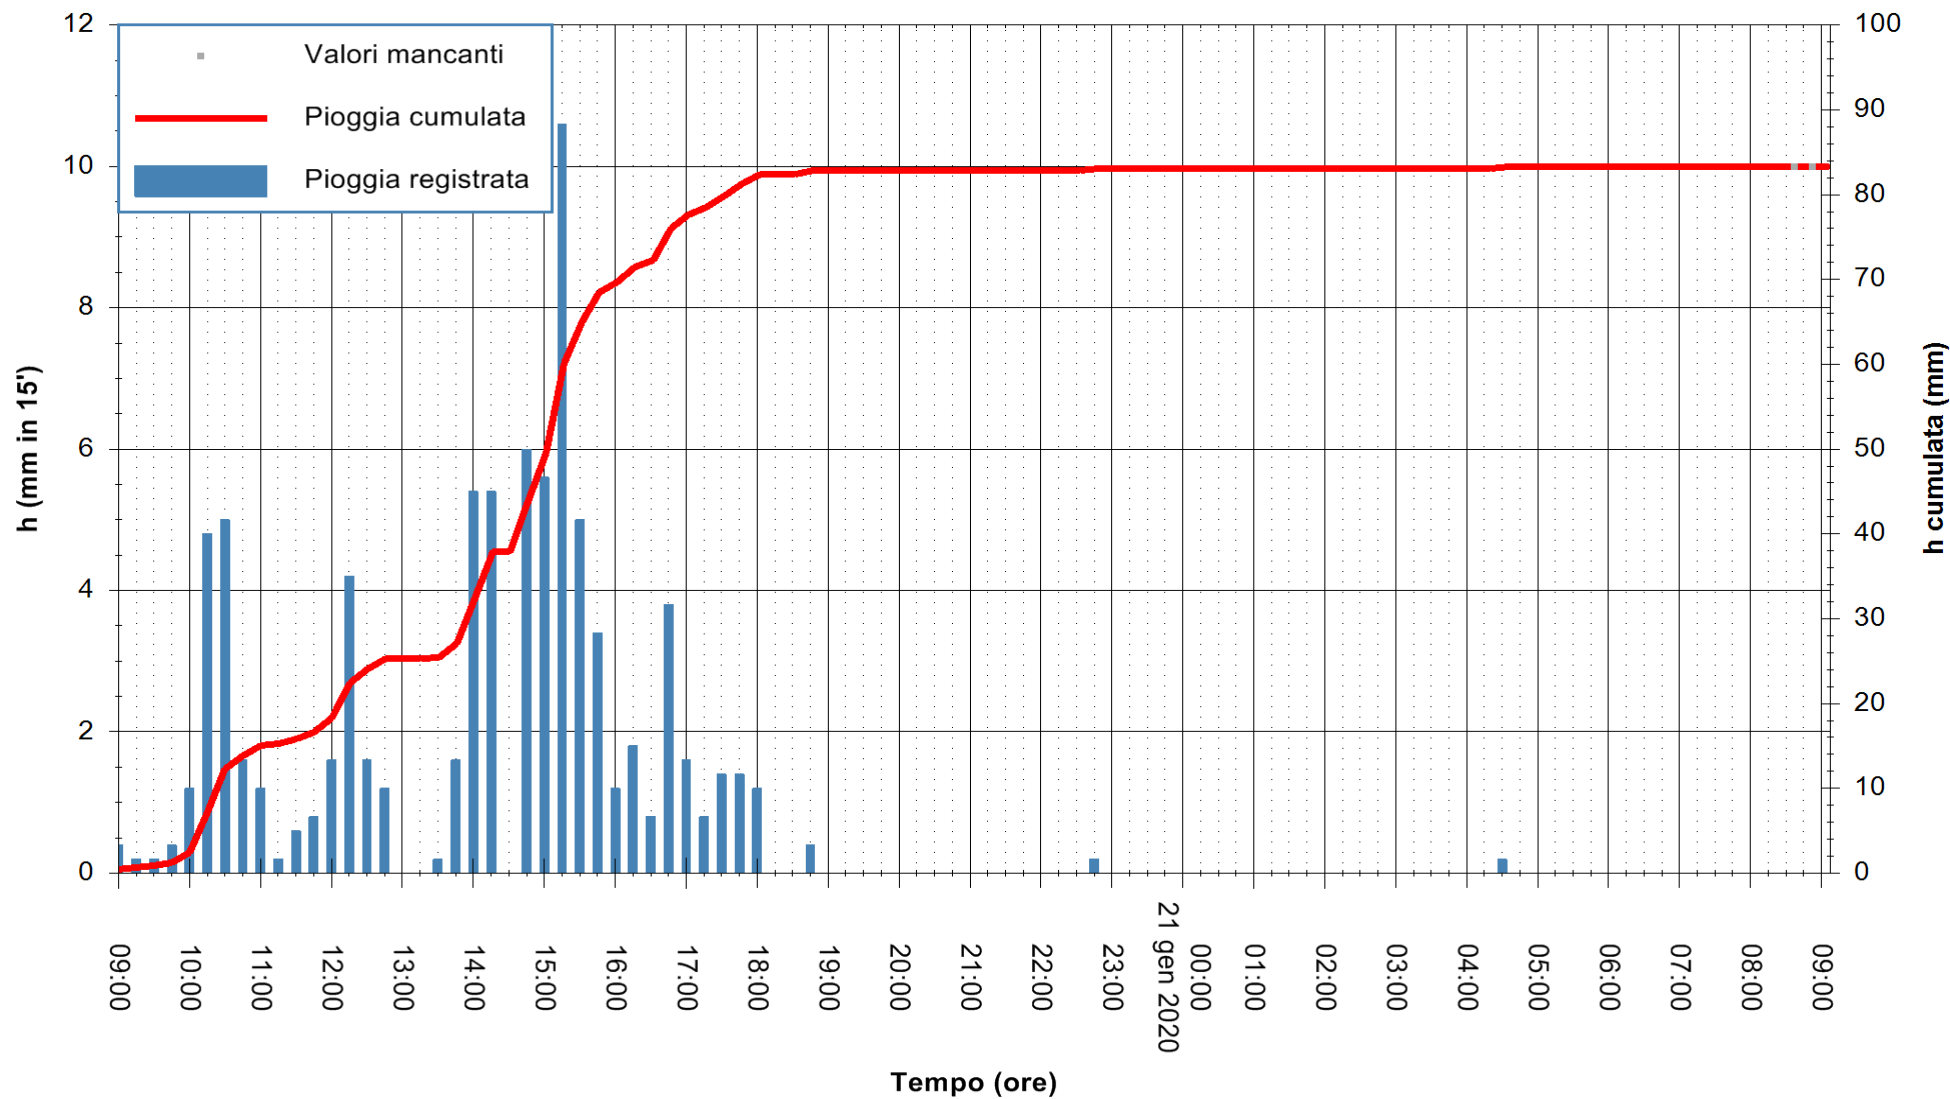

ARPAS  
F.to il Dirigente Responsabile  
Dott. Giuseppe Bianco

REGIONE AUTÒNOMA DE SARDIGNA  
REGIONE AUTONOMA DELLA SARDEGNA

Stazione pluviometrica SANLURI STROVINA  
Area LA STROVINA

Pioggia registrata nelle ultime 24 ore  
Estrazione dati delle ore 08:52 del 21/01/2020  
Ultimo dato disponibile: 21/01/2020 alle 08:30

ARPAS  
F.to il Dirigente Responsabile  
Dott. Giuseppe Bianco

REGIONE AUTONOMA DE SARDIGNA  
REGIONE AUTONOMA DELLA SARDEGNA

Stazione pluviometrica CARBONIA C.RA FLUMENTEPIDO  
Area FLUMETEPIDO

Pioggia registrata nelle ultime 24 ore  
Estrazione dati delle ore 08:52 del 21/01/2020  
Ultimo dato disponibile: 21/01/2020 alle 08:30

ARPAS  
F.to il Dirigente Responsabile  
Dott. Giuseppe Bianco

REGIONE AUTONOMA DE SARDIGNA  
REGIONE AUTONOMA DELLA SARDEGNA

Stazione pluviometrica DIGA DEL CUGA  
 Area DIGA DEL CUGA  
 Pioggia registrata nelle ultime 24 ore  
 Estrazione dati delle ore 08:52 del 21/01/2020  
 Ultimo dato disponibile: 21/01/2020 alle 08:30