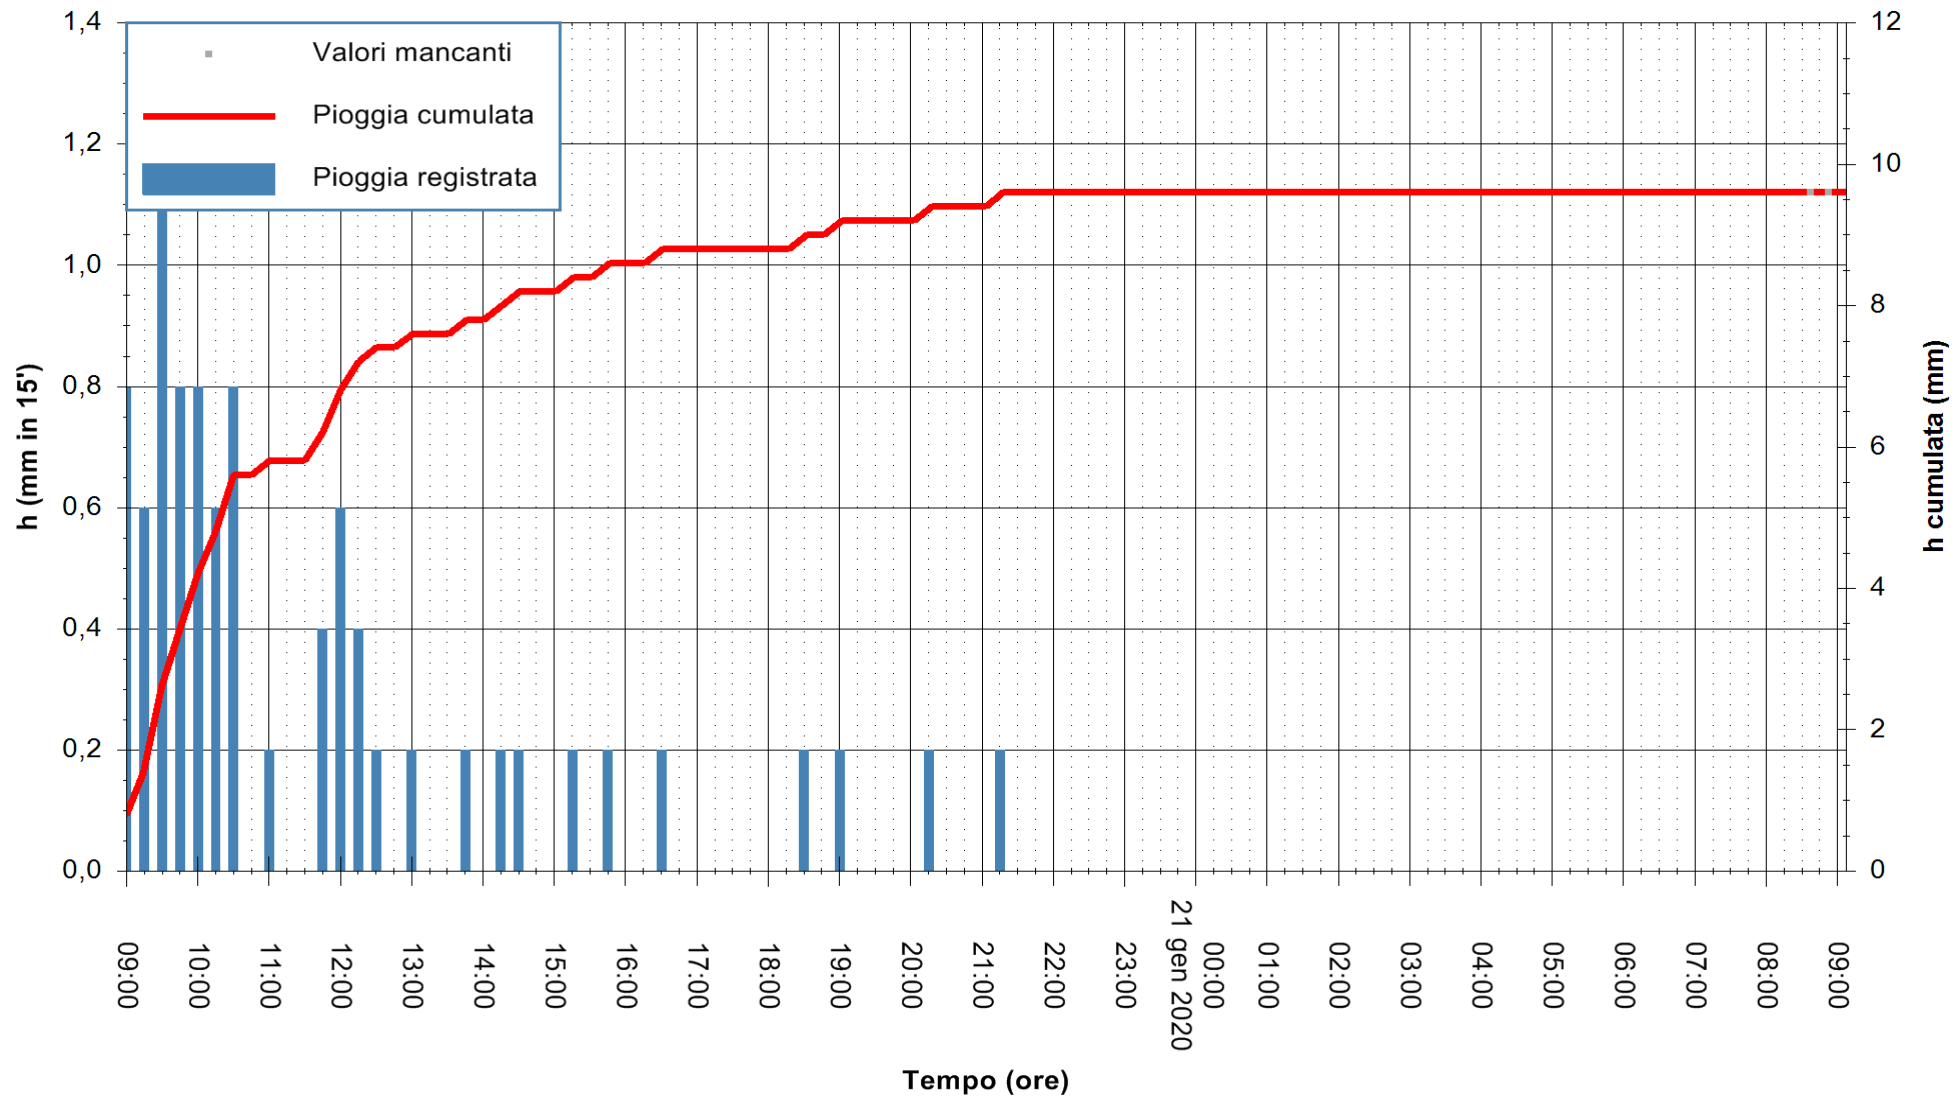

ARPAS  
 F.to il Dirigente Responsabile  
 Dott. Giuseppe Bianco

REGIONE AUTONOMA DE SARDIGNA  
 REGIONE AUTONOMA DELLA SARDEGNA

Stazione pluviometrica SAN VERO MILIS PUTZUIDU  
 Area TORRE CAPO MANNU  
 Pioggia registrata nelle ultime 24 ore  
 Estrazione dati delle ore 08:52 del 21/01/2020  
 Ultimo dato disponibile: 21/01/2020 alle 08:30

ARPAS  
 F.to il Dirigente Responsabile  
 Dott. Giuseppe Bianco

REGIONE AUTÒNOMA DE SARDIGNA  
 REGIONE AUTONOMA DELLA SARDEGNA

Stazione pluviometrica SANTADI PUNTA SEBERA  
 Area PUNTA SEBERA  
 Pioggia registrata nelle ultime 24 ore  
 Estrazione dati delle ore 08:52 del 21/01/2020  
 Ultimo dato disponibile: 21/01/2020 alle 08:30