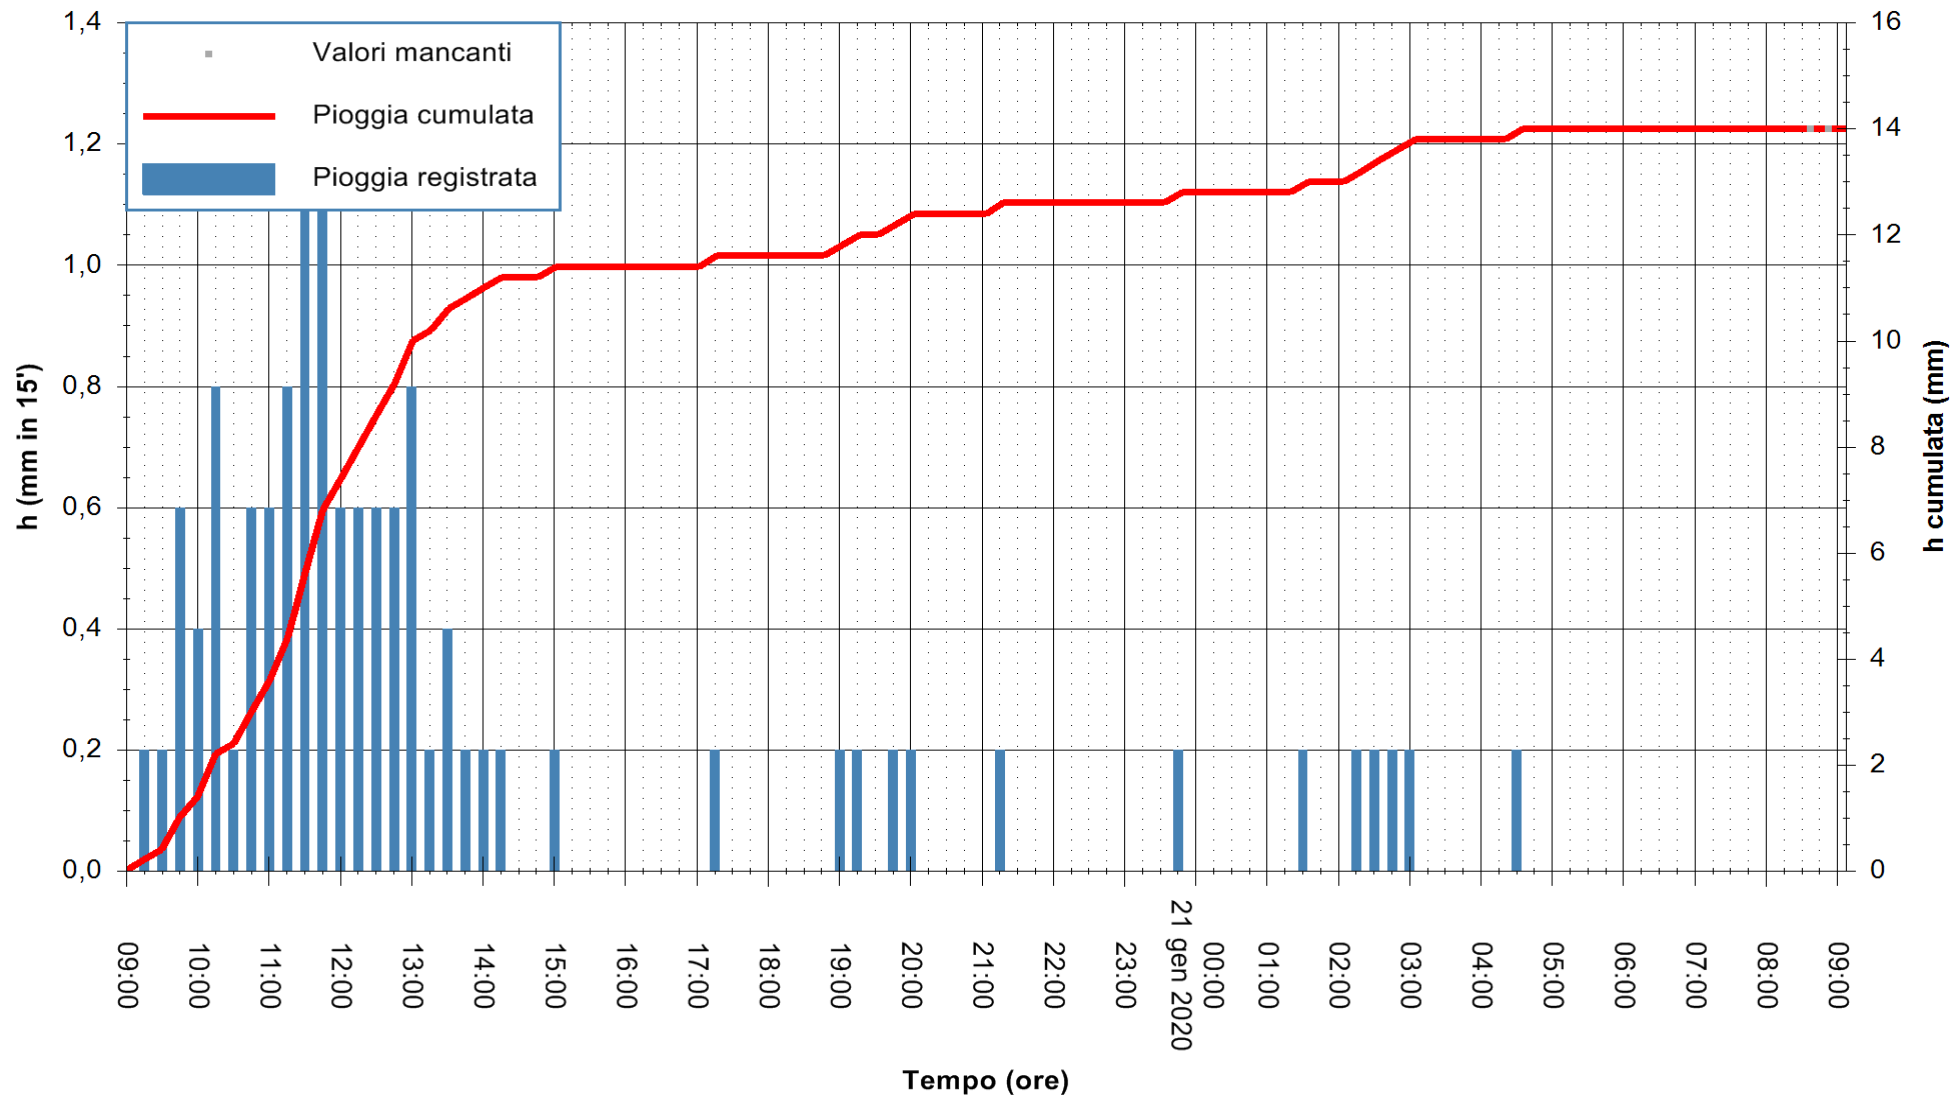

ARPAS  
F.to il Dirigente Responsabile  
Dott. Giuseppe Bianco

REGIONE AUTÒNOMA DE SARDIGNA  
REGIONE AUTONOMA DELLA SARDEGNA

Stazione pluviometrica SANLURI STROVINA  
Area LA STROVINA

Pioggia registrata nelle ultime 24 ore  
Estrazione dati delle ore 08:52 del 21/01/2020  
Ultimo dato disponibile: 21/01/2020 alle 08:30

ARPAS  
F.to il Dirigente Responsabile  
Dott. Giuseppe Bianco

REGIONE AUTONOMA DE SARDIGNA  
REGIONE AUTONOMA DELLA SARDEGNA

Stazione pluviometrica CARBONIA C.RA FLUMENTEPIDO  
Area FLUMETEPIDO

Pioggia registrata nelle ultime 24 ore  
Estrazione dati delle ore 08:52 del 21/01/2020  
Ultimo dato disponibile: 21/01/2020 alle 08:30

ARPAS  
F.to il Dirigente Responsabile  
Dott. Giuseppe Bianco

REGIONE AUTONOMA DE SARDIGNA  
REGIONE AUTONOMA DELLA SARDEGNA

Stazione pluviometrica DIGA DEL CUGA  
 Area DIGA DEL CUGA  
 Pioggia registrata nelle ultime 24 ore  
 Estrazione dati delle ore 08:52 del 21/01/2020  
 Ultimo dato disponibile: 21/01/2020 alle 08:30