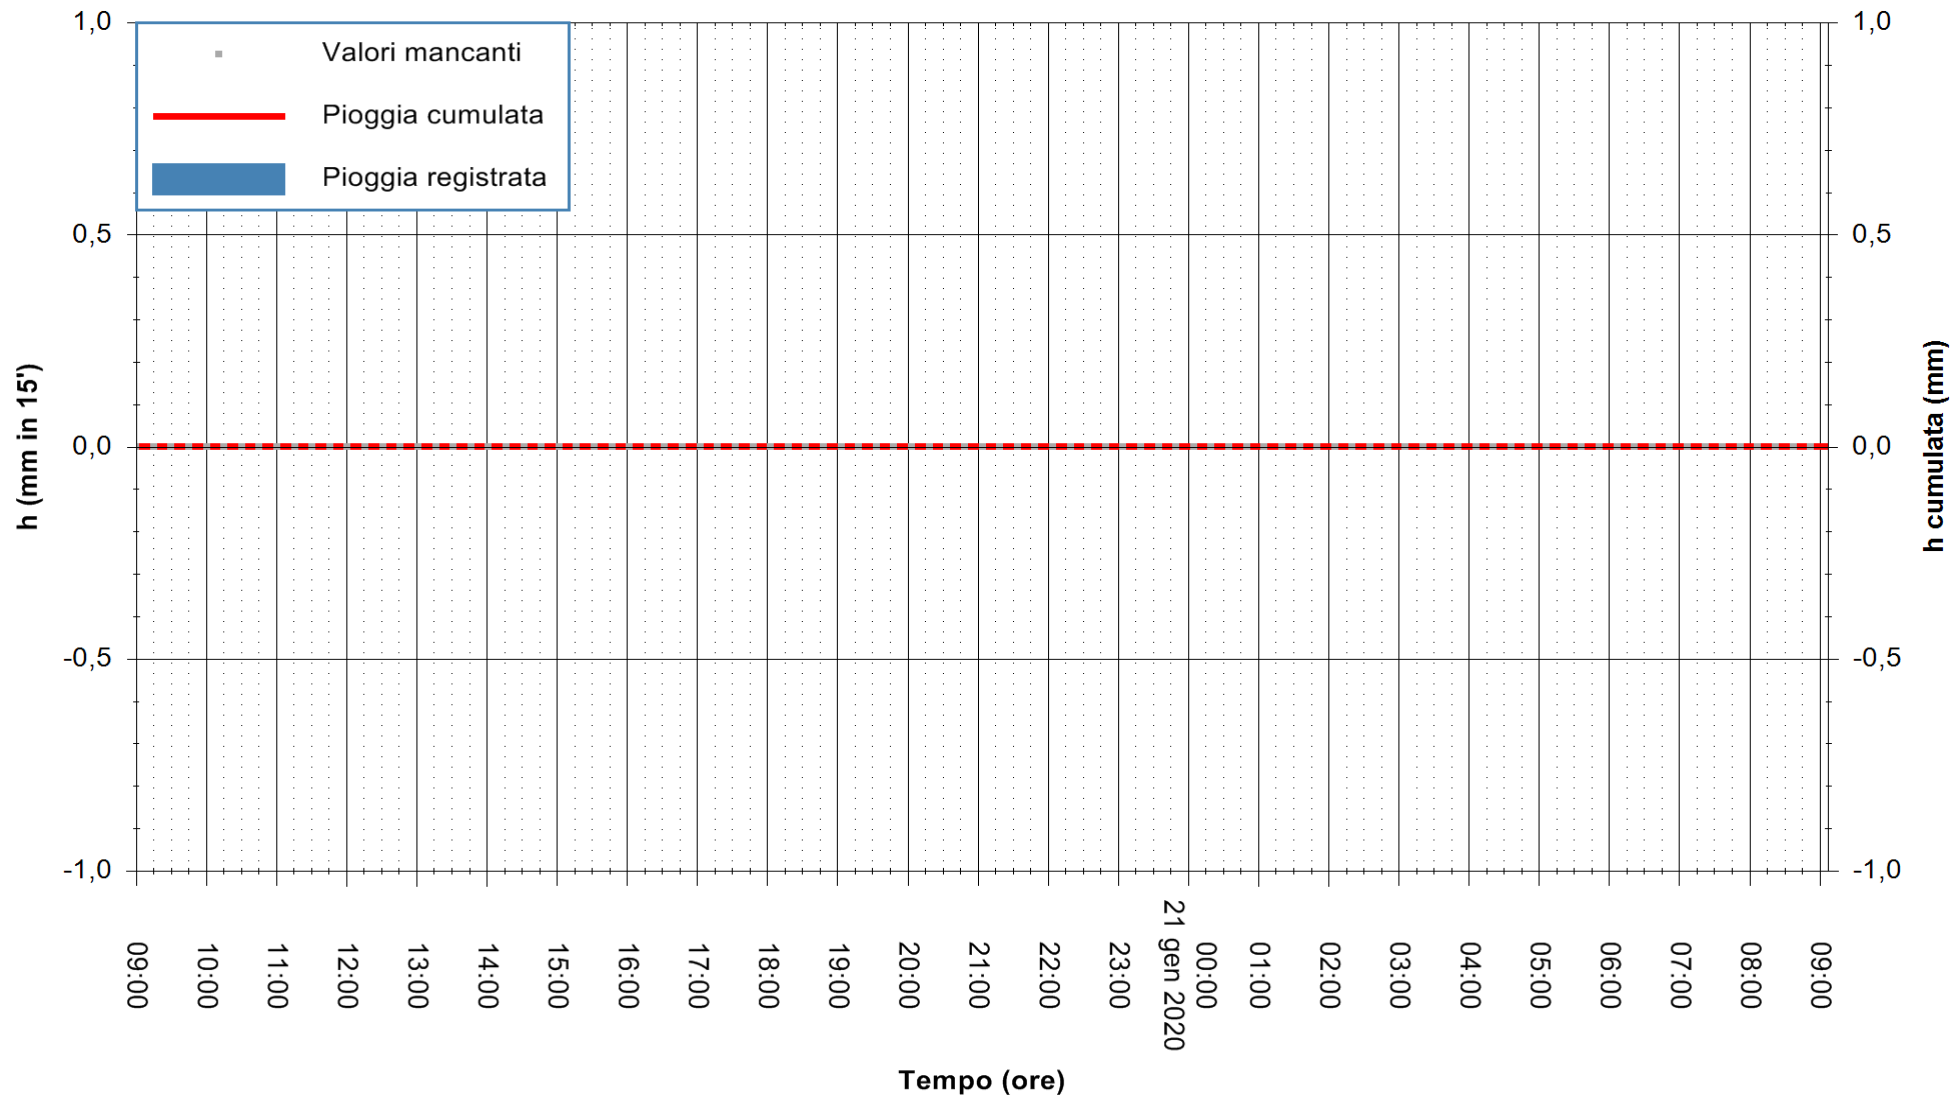

ARPAS  
F.to il Dirigente Responsabile  
Dott. Giuseppe Bianco

REGIONE AUTÒNOMA DE SARDIGNA  
REGIONE AUTONOMA DELLA SARDEGNA

Stazione pluviometrica SANLURI STROVINA  
Area LA STROVINA

Pioggia registrata nelle ultime 24 ore  
Estrazione dati delle ore 08:52 del 21/01/2020  
Ultimo dato disponibile: 21/01/2020 alle 08:30

ARPAS  
F.to il Dirigente Responsabile  
Dott. Giuseppe Bianco

REGIONE AUTONOMA DE SARDIGNA  
REGIONE AUTONOMA DELLA SARDEGNA

Stazione pluviometrica CARBONIA C.RA FLUMENTEPIDO  
Area FLUMETEPIDO

Pioggia registrata nelle ultime 24 ore  
Estrazione dati delle ore 08:52 del 21/01/2020  
Ultimo dato disponibile: 21/01/2020 alle 08:30