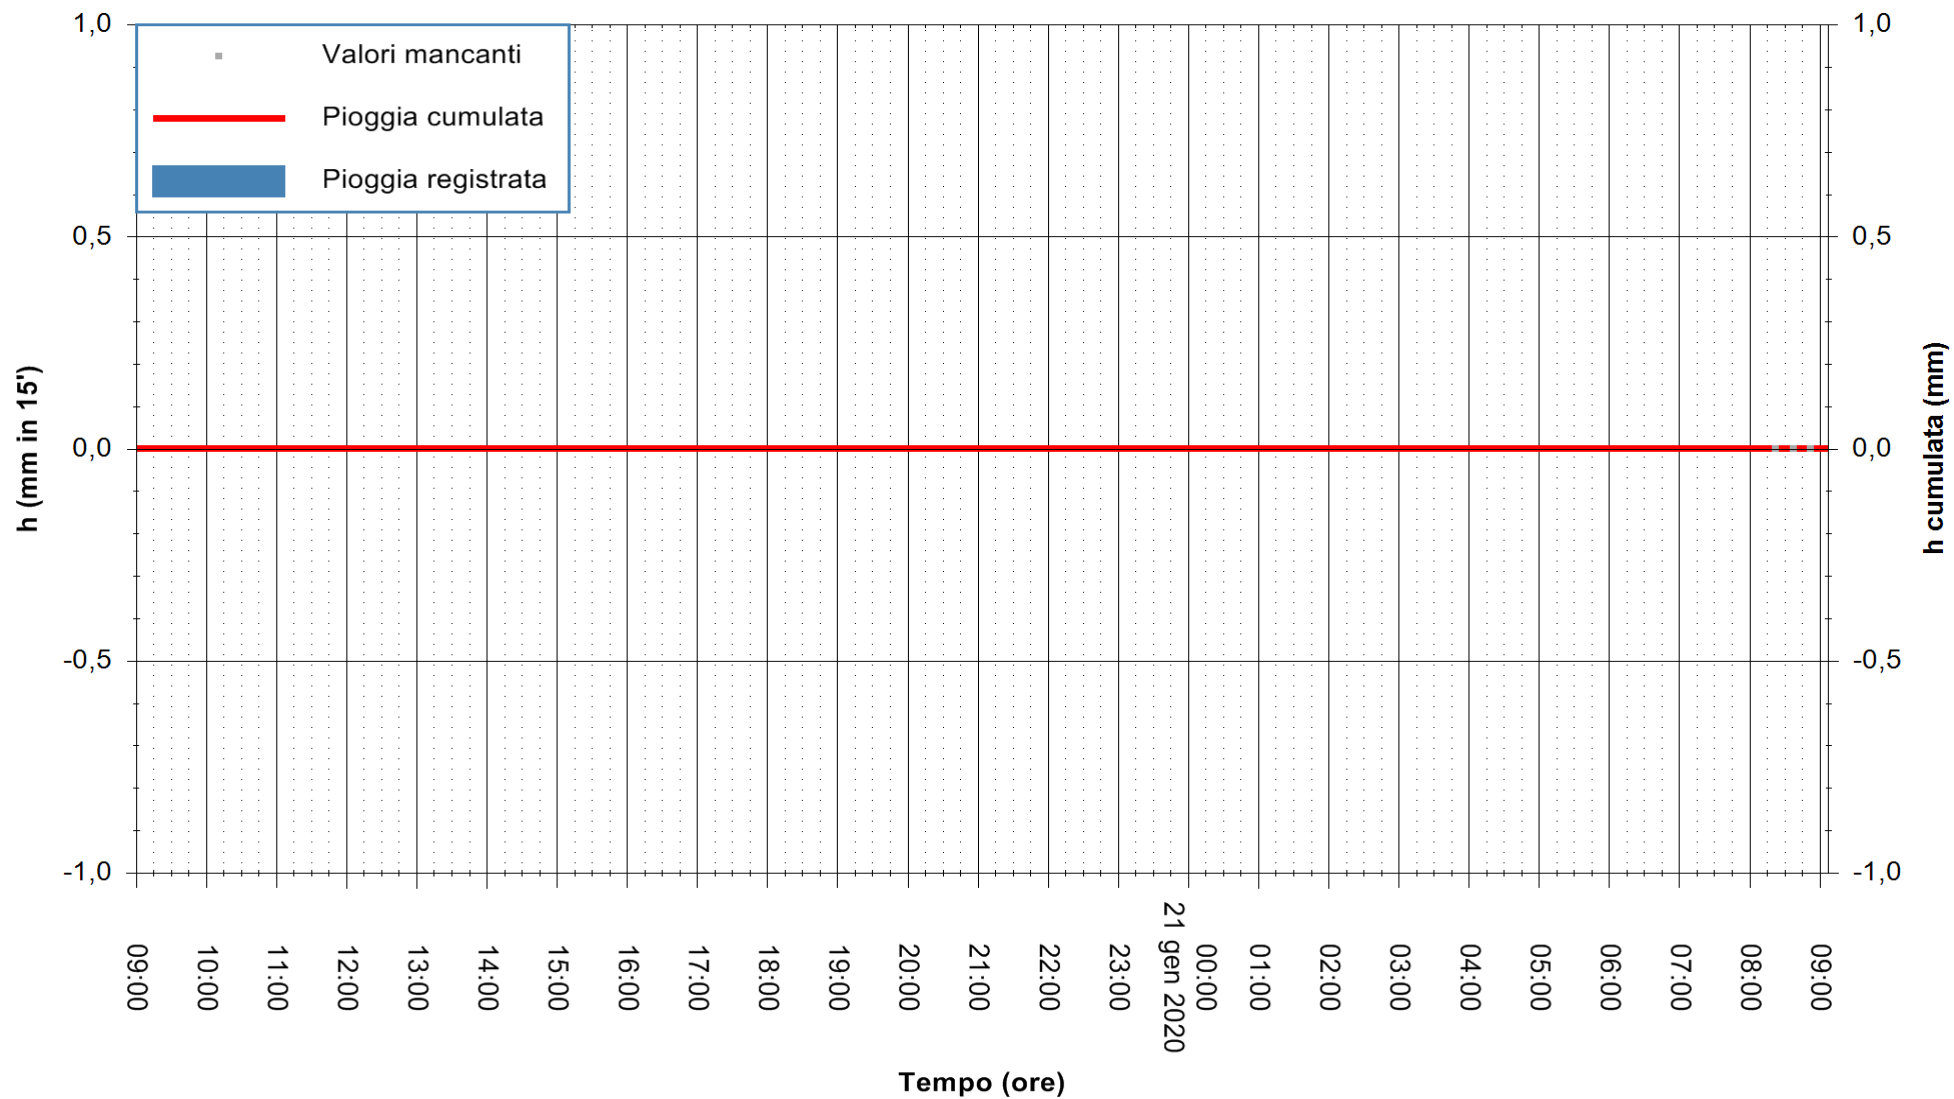

ARPAS  
 F.to il Dirigente Responsabile  
 Dott. Giuseppe Bianco

REGIONE AUTÒNOMA DE SARDIGNA  
 REGIONE AUTONOMA DELLA SARDEGNA

Stazione pluviometrica SANTADI PUNTA SEBERA  
 Area PUNTA SEBERA  
 Pioggia registrata nelle ultime 24 ore  
 Estrazione dati delle ore 08:52 del 21/01/2020  
 Ultimo dato disponibile: 21/01/2020 alle 08:30