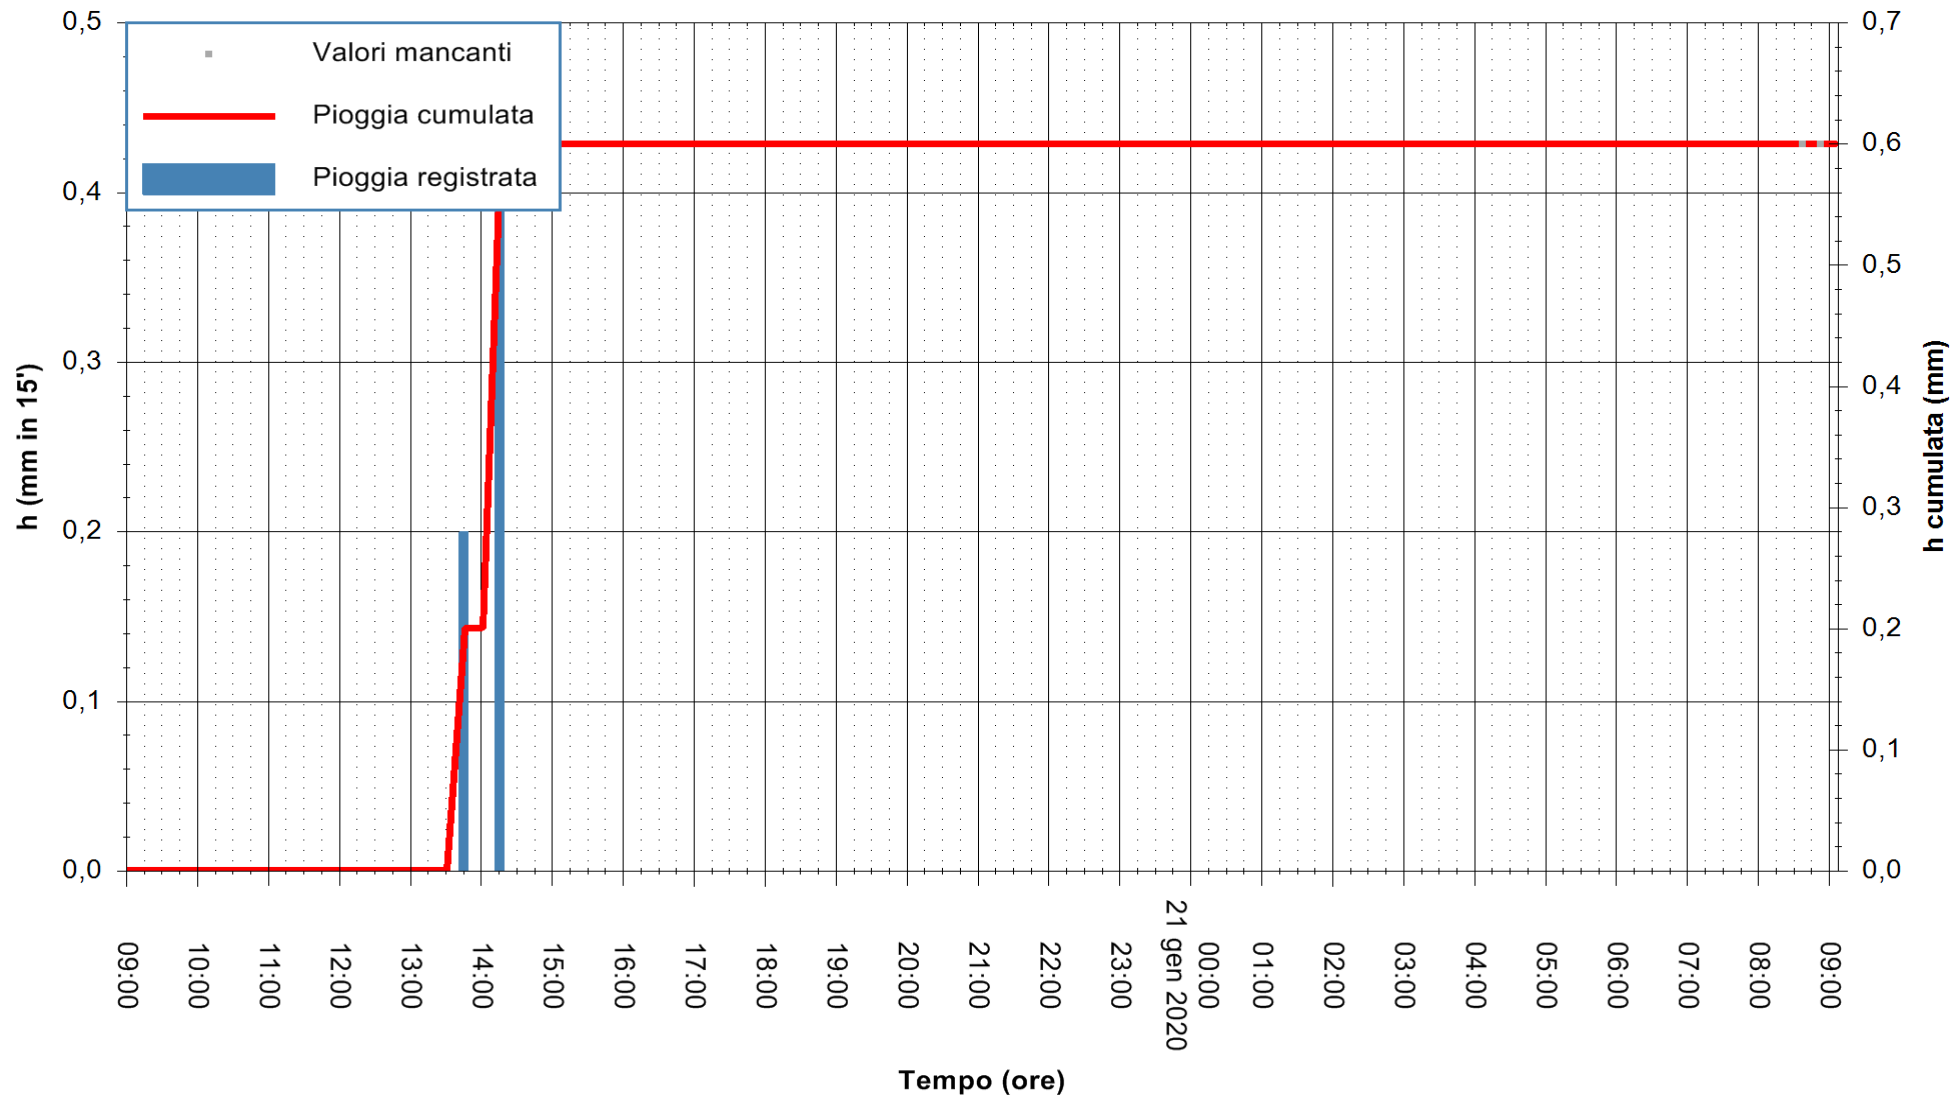

ARPAS  
F.to il Dirigente Responsabile  
Dott. Giuseppe Bianco

REGIONE AUTÒNOMA DE SARDIGNA  
REGIONE AUTONOMA DELLA SARDEGNA

Stazione pluviometrica SANLURI STROVINA  
Area LA STROVINA

Pioggia registrata nelle ultime 24 ore  
Estrazione dati delle ore 08:52 del 21/01/2020  
Ultimo dato disponibile: 21/01/2020 alle 08:30

ARPAS  
F.to il Dirigente Responsabile  
Dott. Giuseppe Bianco

REGIONE AUTONOMA DE SARDIGNA  
REGIONE AUTONOMA DELLA SARDEGNA

Stazione pluviometrica CARBONIA C.RA FLUMENTEPIDO  
Area FLUMETEPIDO

Pioggia registrata nelle ultime 24 ore  
Estrazione dati delle ore 08:52 del 21/01/2020  
Ultimo dato disponibile: 21/01/2020 alle 08:30

ARPAS  
F.to il Dirigente Responsabile  
Dott. Giuseppe Bianco

REGIONE AUTONOMA DE SARDIGNA  
REGIONE AUTONOMA DELLA SARDEGNA

Stazione pluviometrica DIGA DEL CUGA  
 Area DIGA DEL CUGA  
 Pioggia registrata nelle ultime 24 ore  
 Estrazione dati delle ore 08:52 del 21/01/2020  
 Ultimo dato disponibile: 21/01/2020 alle 08:30