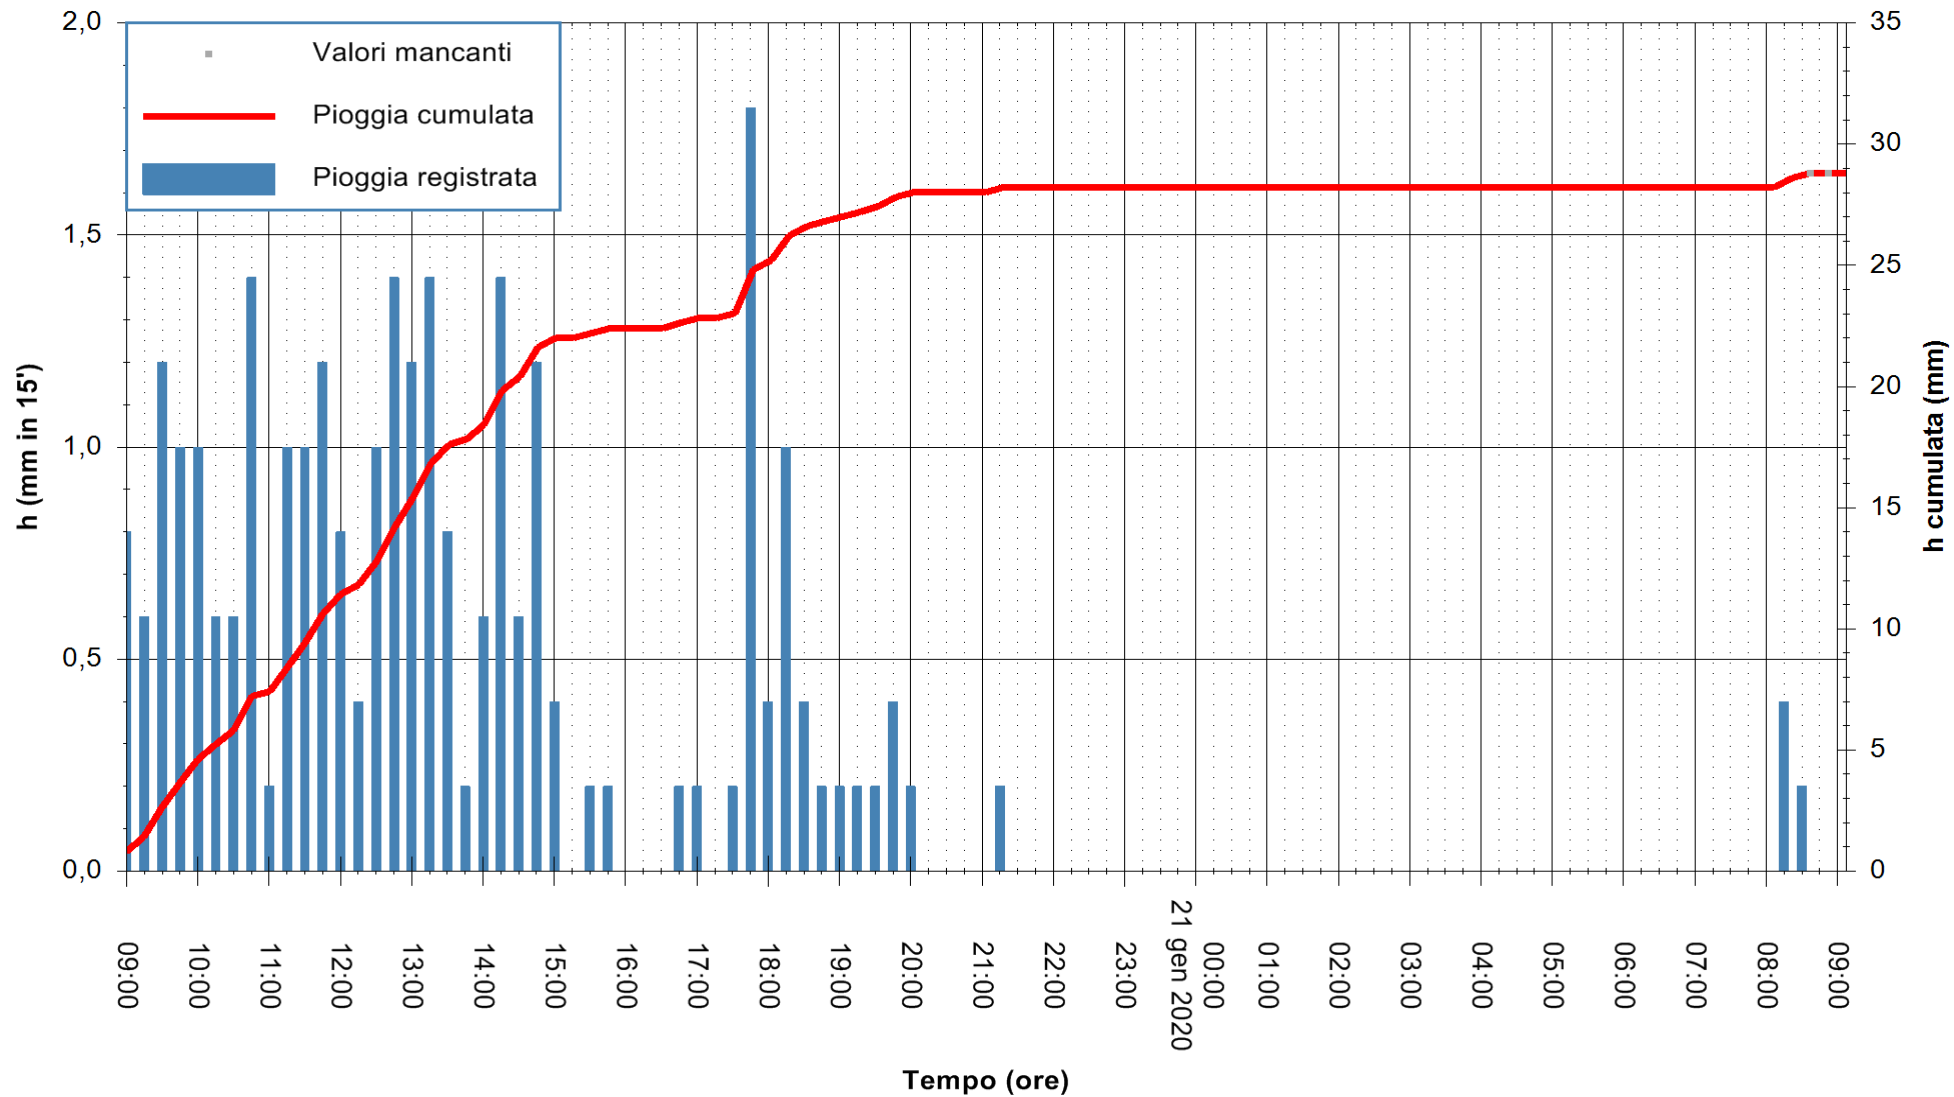

ARPAS  
F.to il Dirigente Responsabile  
Dott. Giuseppe Bianco

REGIONE AUTÒNOMA DE SARDIGNA  
REGIONE AUTONOMA DELLA SARDEGNA

Stazione pluviometrica SANLURI STROVINA  
Area LA STROVINA

Pioggia registrata nelle ultime 24 ore  
Estrazione dati delle ore 08:52 del 21/01/2020  
Ultimo dato disponibile: 21/01/2020 alle 08:30

ARPAS  
F.to il Dirigente Responsabile  
Dott. Giuseppe Bianco

REGIONE AUTONOMA DE SARDIGNA  
REGIONE AUTONOMA DELLA SARDEGNA

Stazione pluviometrica CARBONIA C.RA FLUMENTEPIDO  
Area FLUMETEPIDO

Pioggia registrata nelle ultime 24 ore  
Estrazione dati delle ore 08:52 del 21/01/2020  
Ultimo dato disponibile: 21/01/2020 alle 08:30

ARPAS  
F.to il Dirigente Responsabile  
Dott. Giuseppe Bianco

REGIONE AUTONOMA DE SARDIGNA  
REGIONE AUTONOMA DELLA SARDEGNA

Stazione pluviometrica DIGA DEL CUGA  
 Area DIGA DEL CUGA  
 Pioggia registrata nelle ultime 24 ore  
 Estrazione dati delle ore 08:52 del 21/01/2020  
 Ultimo dato disponibile: 21/01/2020 alle 08:30