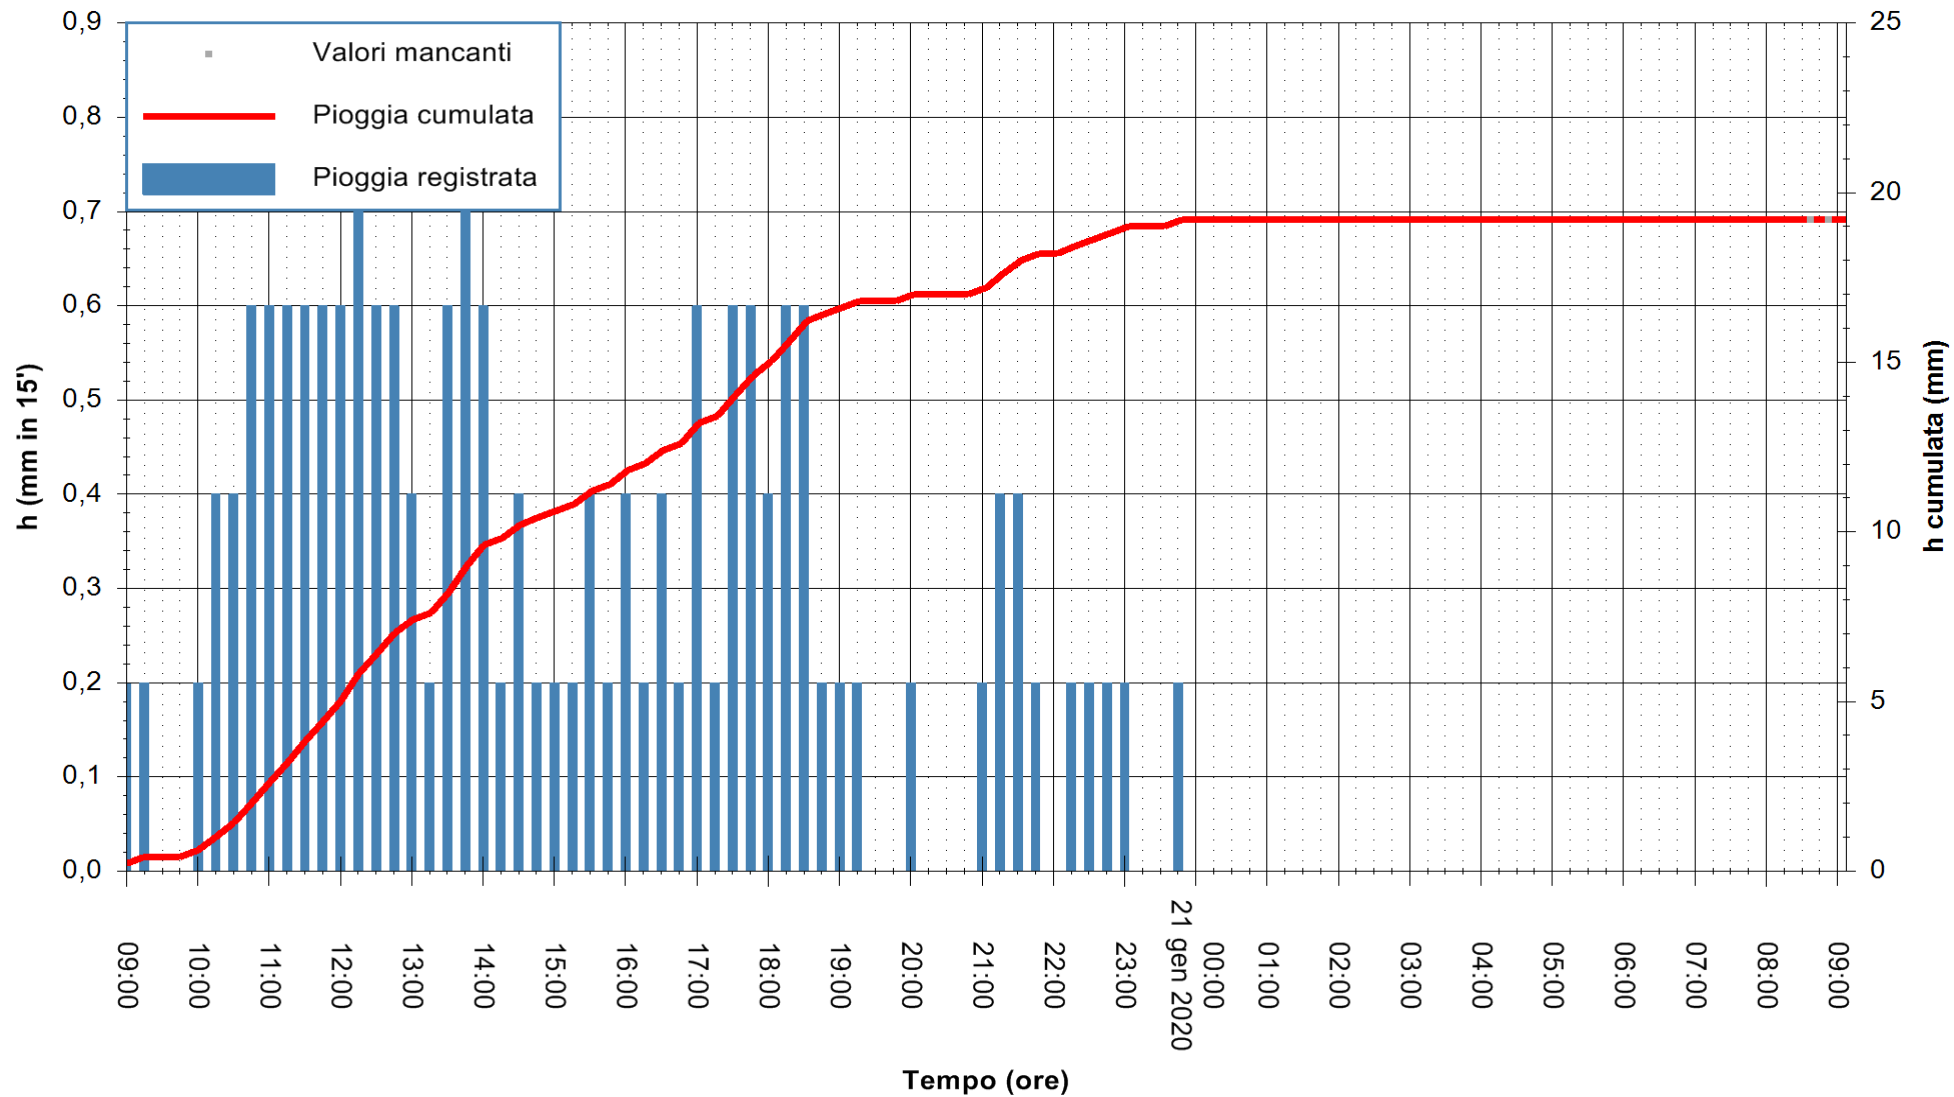

Stazione pluviometrica STINTINO PUNTA DE S'AQUILA
Area PUNTA DE S' AQUILA
Pioggia registrata nelle ultime 24 ore
Estrazione dati delle ore 08:52 del 21/01/2020
Ultimo dato disponibile: 21/01/2020 alle 08:30

ARPAS
F.to il Dirigente Responsabile
Dott. Giuseppe Bianco

REGIONE AUTÒNOMA DE SARDIGNA
REGIONE AUTONOMA DELLA SARDEGNA