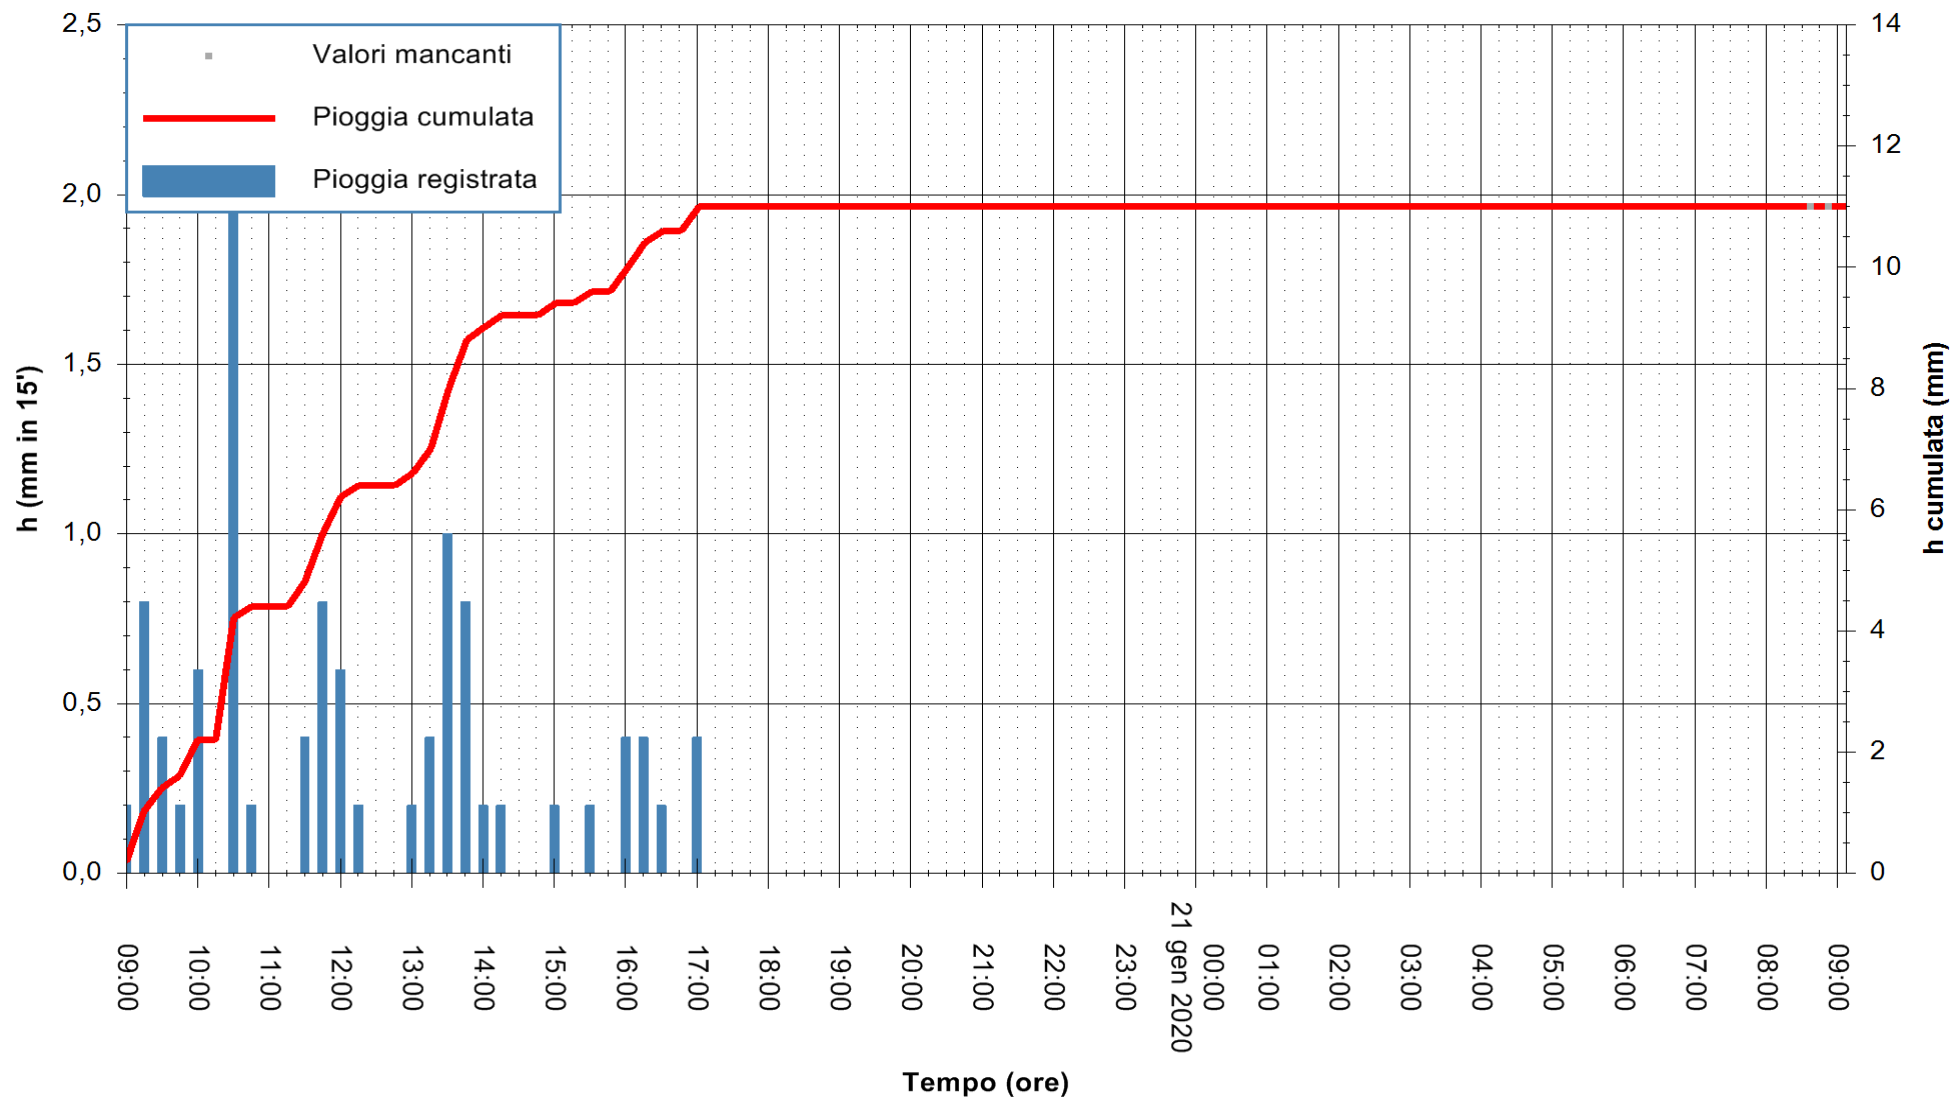

Stazione pluviometrica DIGA RIO LENI  
Area DIGA RIO LENI  
Pioggia registrata nelle ultime 24 ore  
Estrazione dati delle ore 08:52 del 21/01/2020  
Ultimo dato disponibile: 21/01/2020 alle 08:30

ARPAS  
F.to il Dirigente Responsabile  
Dott. Giuseppe Bianco

REGIONE AUTÒNOMA DE SARDIGNA  
REGIONE AUTONOMA DELLA SARDEGNA

Stazione pluviometrica FLUMINI MANNU A DECIMOMANNU  
Area DECIMOMANNU

Pioggia registrata nelle ultime 24 ore  
Estrazione dati delle ore 08:52 del 21/01/2020  
Ultimo dato disponibile: 01/01/0001 alle 00:00

ARPAS  
F.to il Dirigente Responsabile  
Dott. Giuseppe Bianco

REGIONE AUTÒNOMA DE SARDIGNA  
REGIONE AUTONOMA DELLA SARDEGNA

Stazione pluviometrica SANLURI STROVINA  
Area LA STROVINA

Pioggia registrata nelle ultime 24 ore  
Estrazione dati delle ore 08:52 del 21/01/2020  
Ultimo dato disponibile: 21/01/2020 alle 08:30