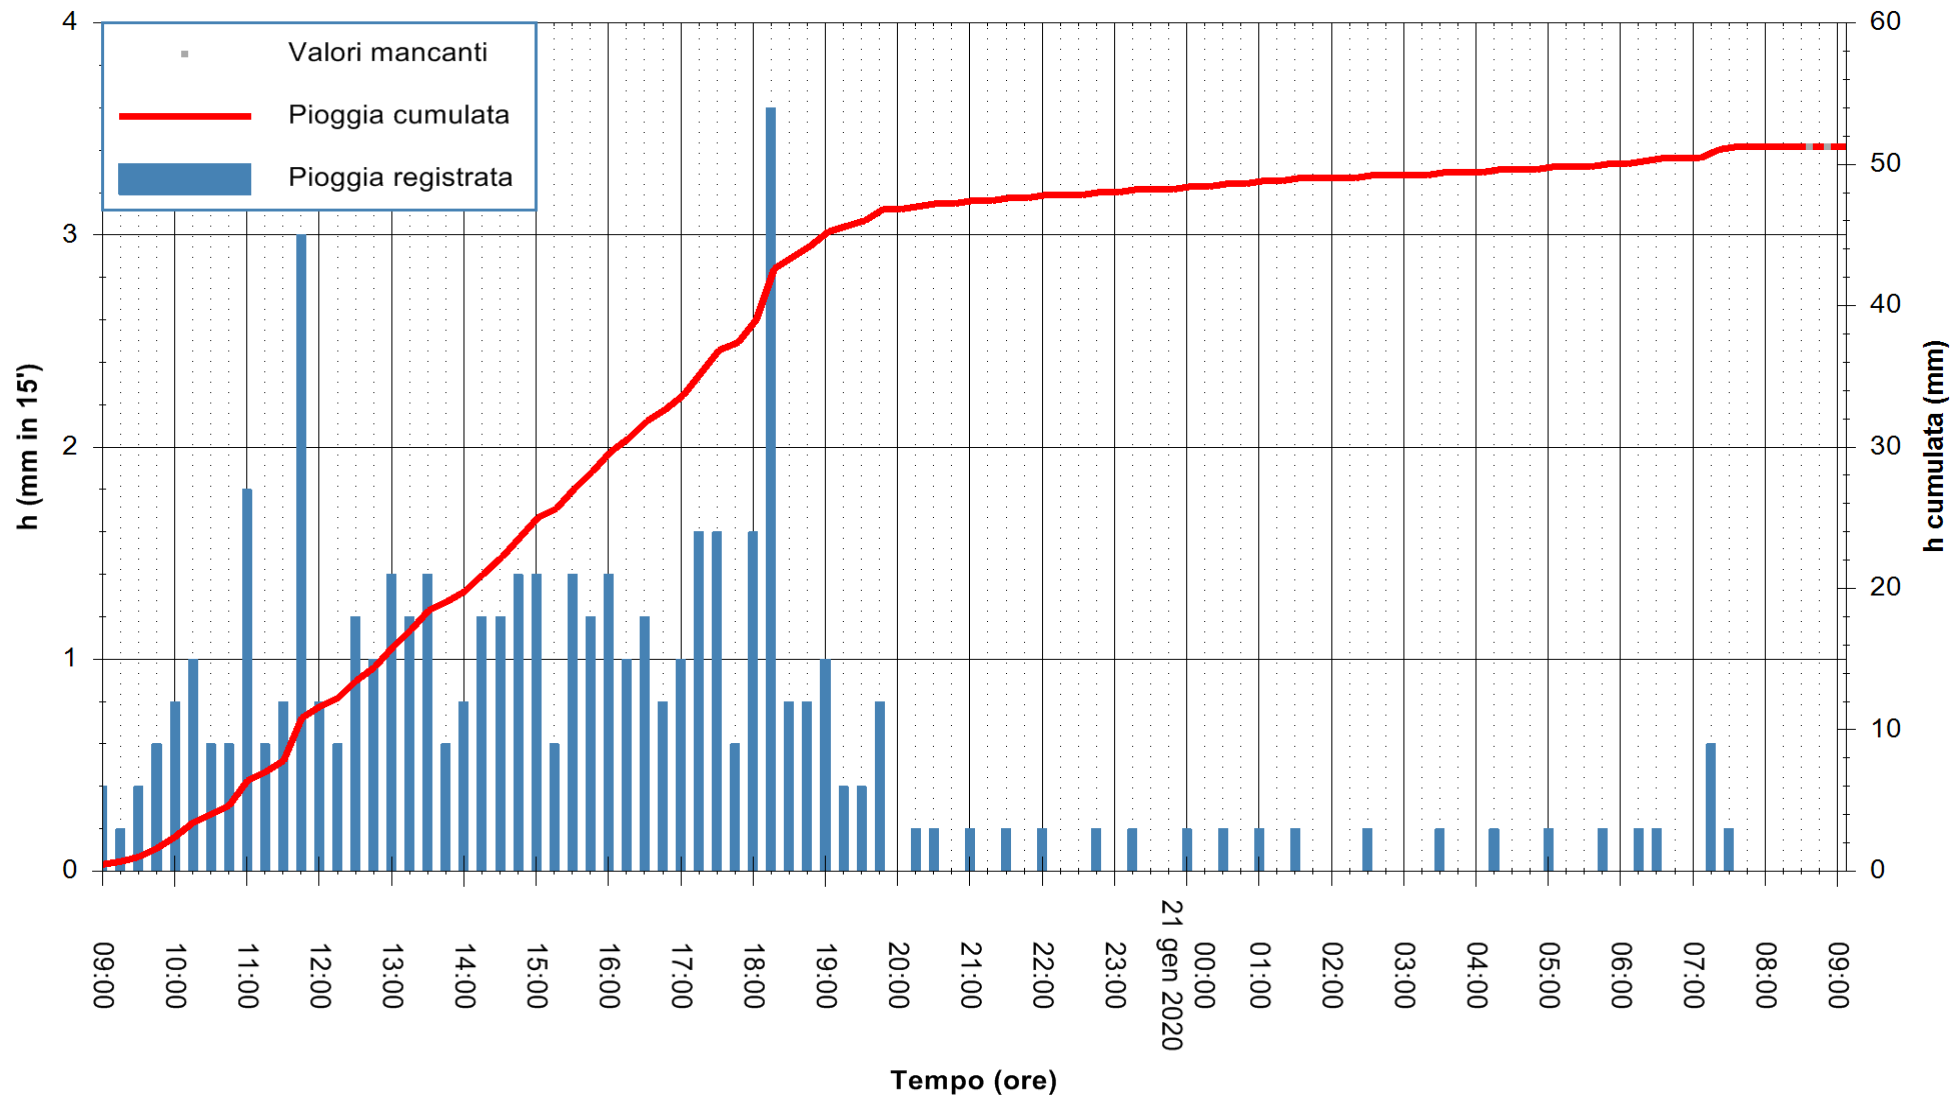

ARPAS  
F.to il Dirigente Responsabile  
Dott. Giuseppe Bianco

REGIONE AUTÒNOMA DE SARDIGNA  
REGIONE AUTONOMA DELLA SARDEGNA

Stazione pluviometrica SANLURI STROVINA  
Area LA STROVINA

Pioggia registrata nelle ultime 24 ore  
Estrazione dati delle ore 08:52 del 21/01/2020  
Ultimo dato disponibile: 21/01/2020 alle 08:30

ARPAS  
F.to il Dirigente Responsabile  
Dott. Giuseppe Bianco

REGIONE AUTONOMA DE SARDIGNA  
REGIONE AUTONOMA DELLA SARDEGNA

Stazione pluviometrica CARBONIA C.RA FLUMENTEPIDO  
Area FLUMETEPIDO

Pioggia registrata nelle ultime 24 ore  
Estrazione dati delle ore 08:52 del 21/01/2020  
Ultimo dato disponibile: 21/01/2020 alle 08:30

ARPAS  
F.to il Dirigente Responsabile  
Dott. Giuseppe Bianco

REGIONE AUTONOMA DE SARDIGNA  
REGIONE AUTONOMA DELLA SARDEGNA

Stazione pluviometrica DIGA DEL CUGA  
 Area DIGA DEL CUGA  
 Pioggia registrata nelle ultime 24 ore  
 Estrazione dati delle ore 08:52 del 21/01/2020  
 Ultimo dato disponibile: 21/01/2020 alle 08:30