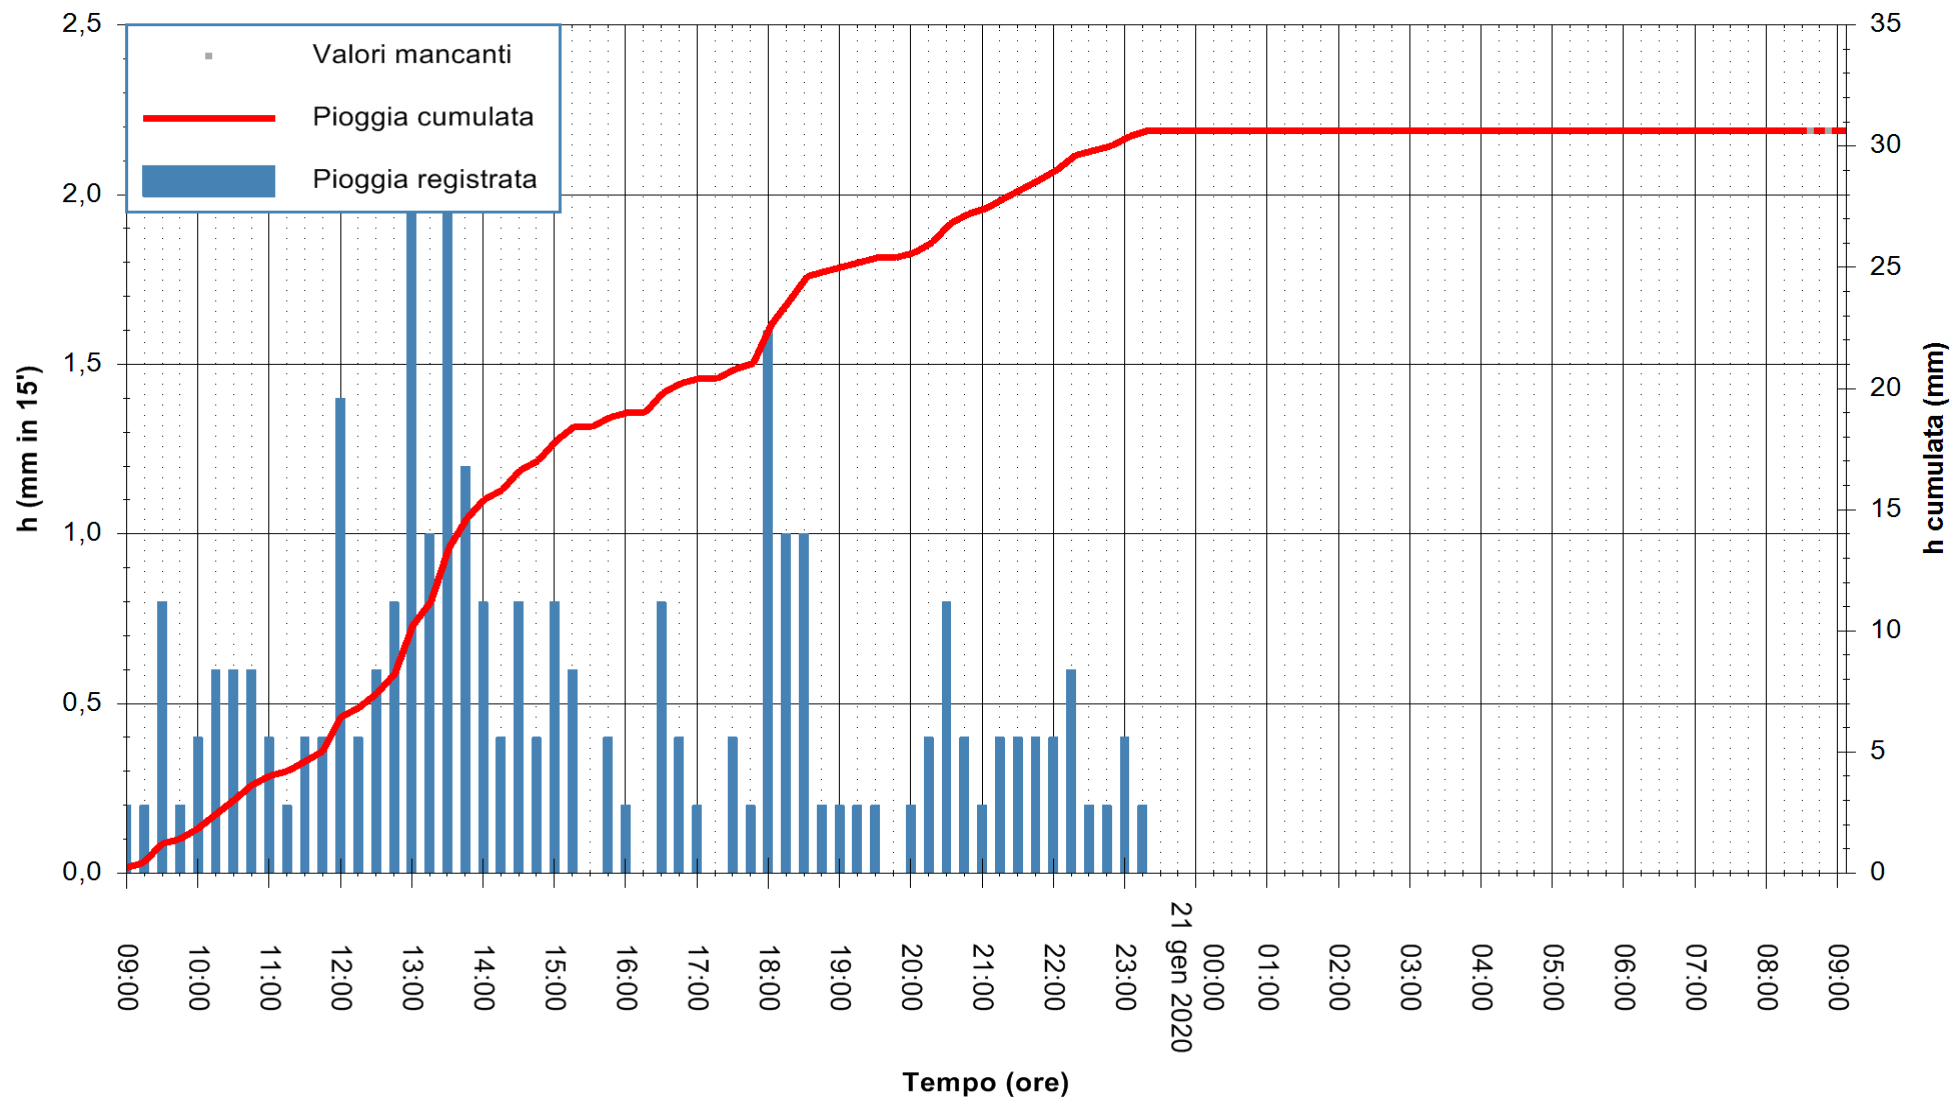

ARPAS  
F.to il Dirigente Responsabile  
Dott. Giuseppe Bianco

REGIONE AUTÒNOMA DE SARDIGNA  
REGIONE AUTONOMA DELLA SARDEGNA

Stazione pluviometrica SANLURI STROVINA  
Area LA STROVINA

Pioggia registrata nelle ultime 24 ore  
Estrazione dati delle ore 08:52 del 21/01/2020  
Ultimo dato disponibile: 21/01/2020 alle 08:30

ARPAS  
F.to il Dirigente Responsabile  
Dott. Giuseppe Bianco

REGIONE AUTONOMA DE SARDIGNA  
REGIONE AUTONOMA DELLA SARDEGNA

Stazione pluviometrica CARBONIA C.RA FLUMENTEPIDO  
Area FLUMETEPIDO

Pioggia registrata nelle ultime 24 ore  
Estrazione dati delle ore 08:52 del 21/01/2020  
Ultimo dato disponibile: 21/01/2020 alle 08:30

ARPAS  
F.to il Dirigente Responsabile  
Dott. Giuseppe Bianco

REGIONE AUTONOMA DE SARDIGNA  
REGIONE AUTONOMA DELLA SARDEGNA

Stazione pluviometrica DIGA DEL CUGA  
 Area DIGA DEL CUGA  
 Pioggia registrata nelle ultime 24 ore  
 Estrazione dati delle ore 08:52 del 21/01/2020  
 Ultimo dato disponibile: 21/01/2020 alle 08:30