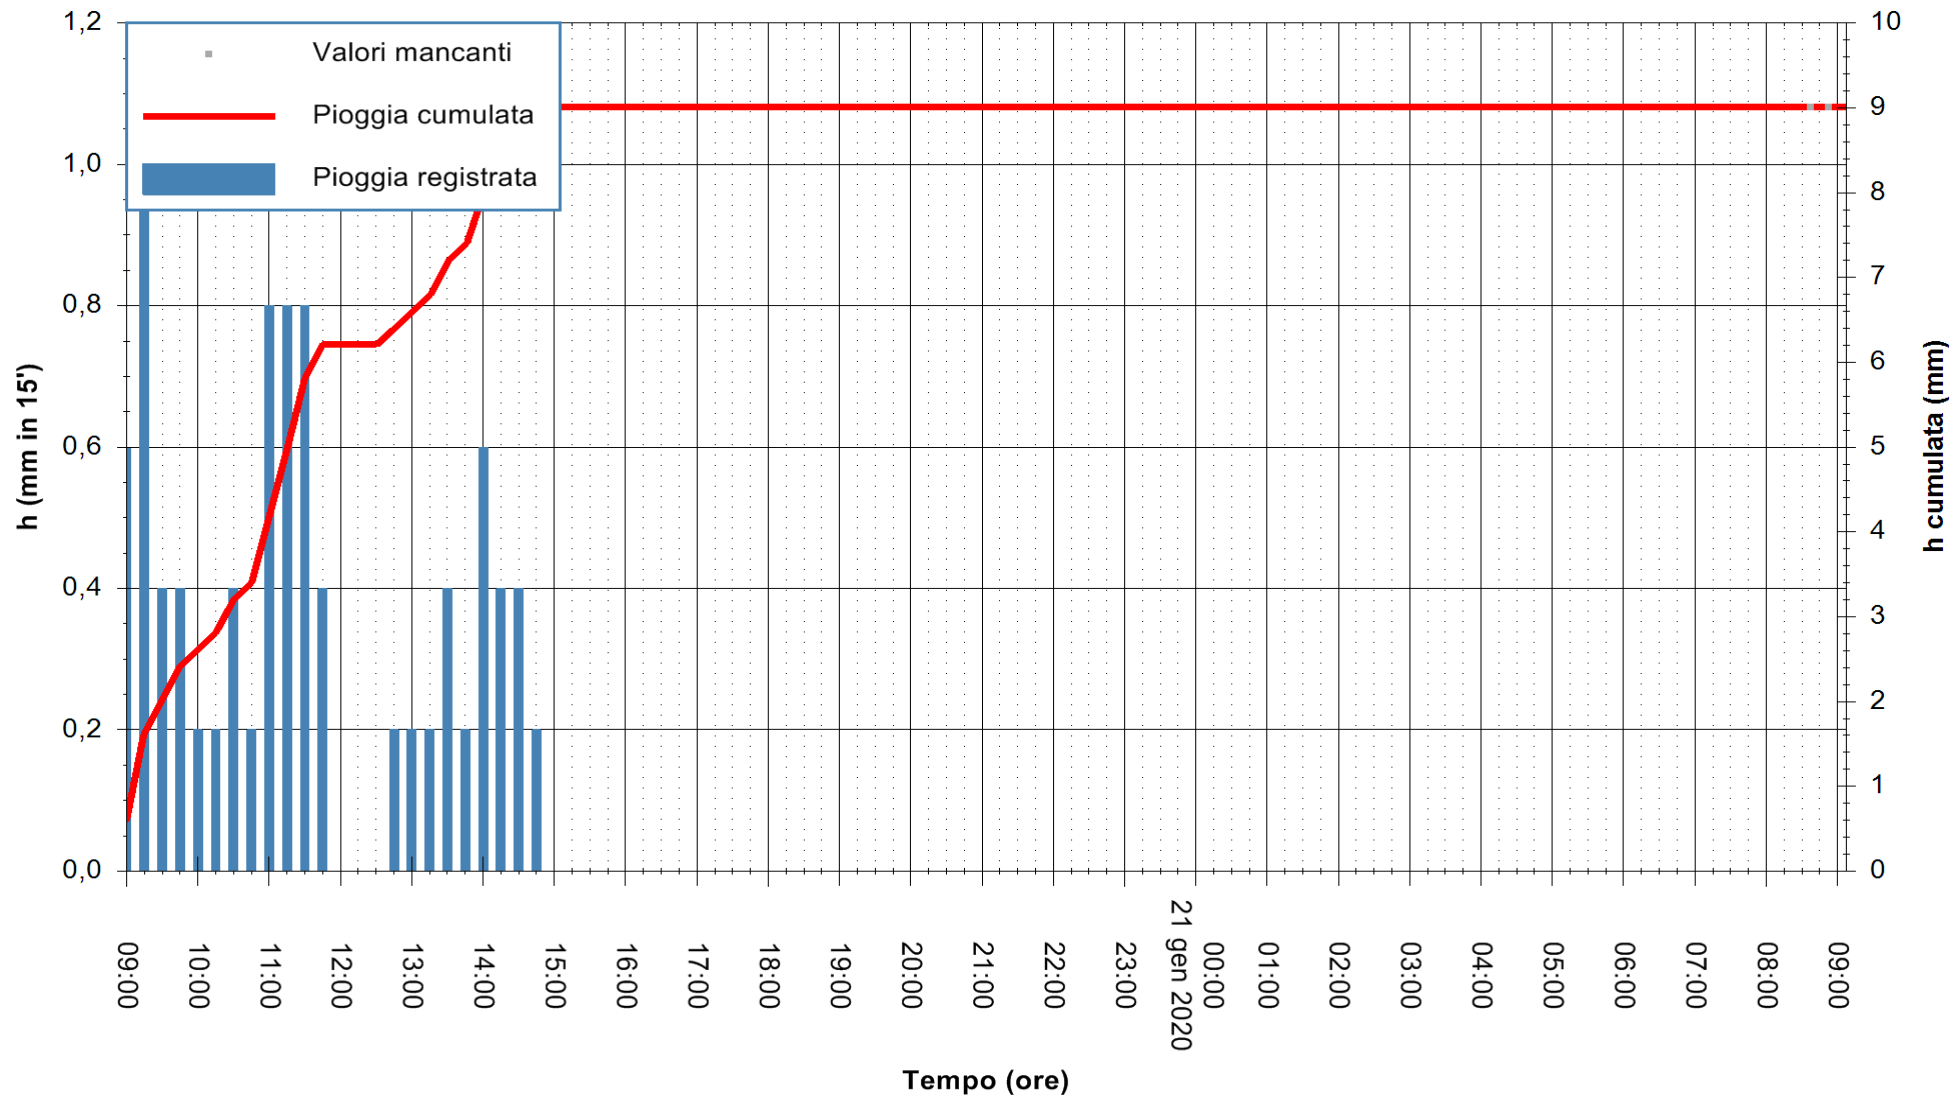

ARPAS  
 F.to il Dirigente Responsabile  
 Dott. Giuseppe Bianco

REGIONE AUTONOMA DE SARDIGNA  
 REGIONE AUTONOMA DELLA SARDEGNA

Stazione pluviometrica SAN VERO MILIS PUTZUIDU  
 Area TORRE CAPO MANNU  
 Pioggia registrata nelle ultime 24 ore  
 Estrazione dati delle ore 08:52 del 21/01/2020  
 Ultimo dato disponibile: 21/01/2020 alle 08:30

ARPAS  
 F.to il Dirigente Responsabile  
 Dott. Giuseppe Bianco

REGIONE AUTÒNOMA DE SARDIGNA  
 REGIONE AUTONOMA DELLA SARDEGNA

Stazione pluviometrica SANTADI PUNTA SEBERA  
 Area PUNTA SEBERA  
 Pioggia registrata nelle ultime 24 ore  
 Estrazione dati delle ore 08:52 del 21/01/2020  
 Ultimo dato disponibile: 21/01/2020 alle 08:30