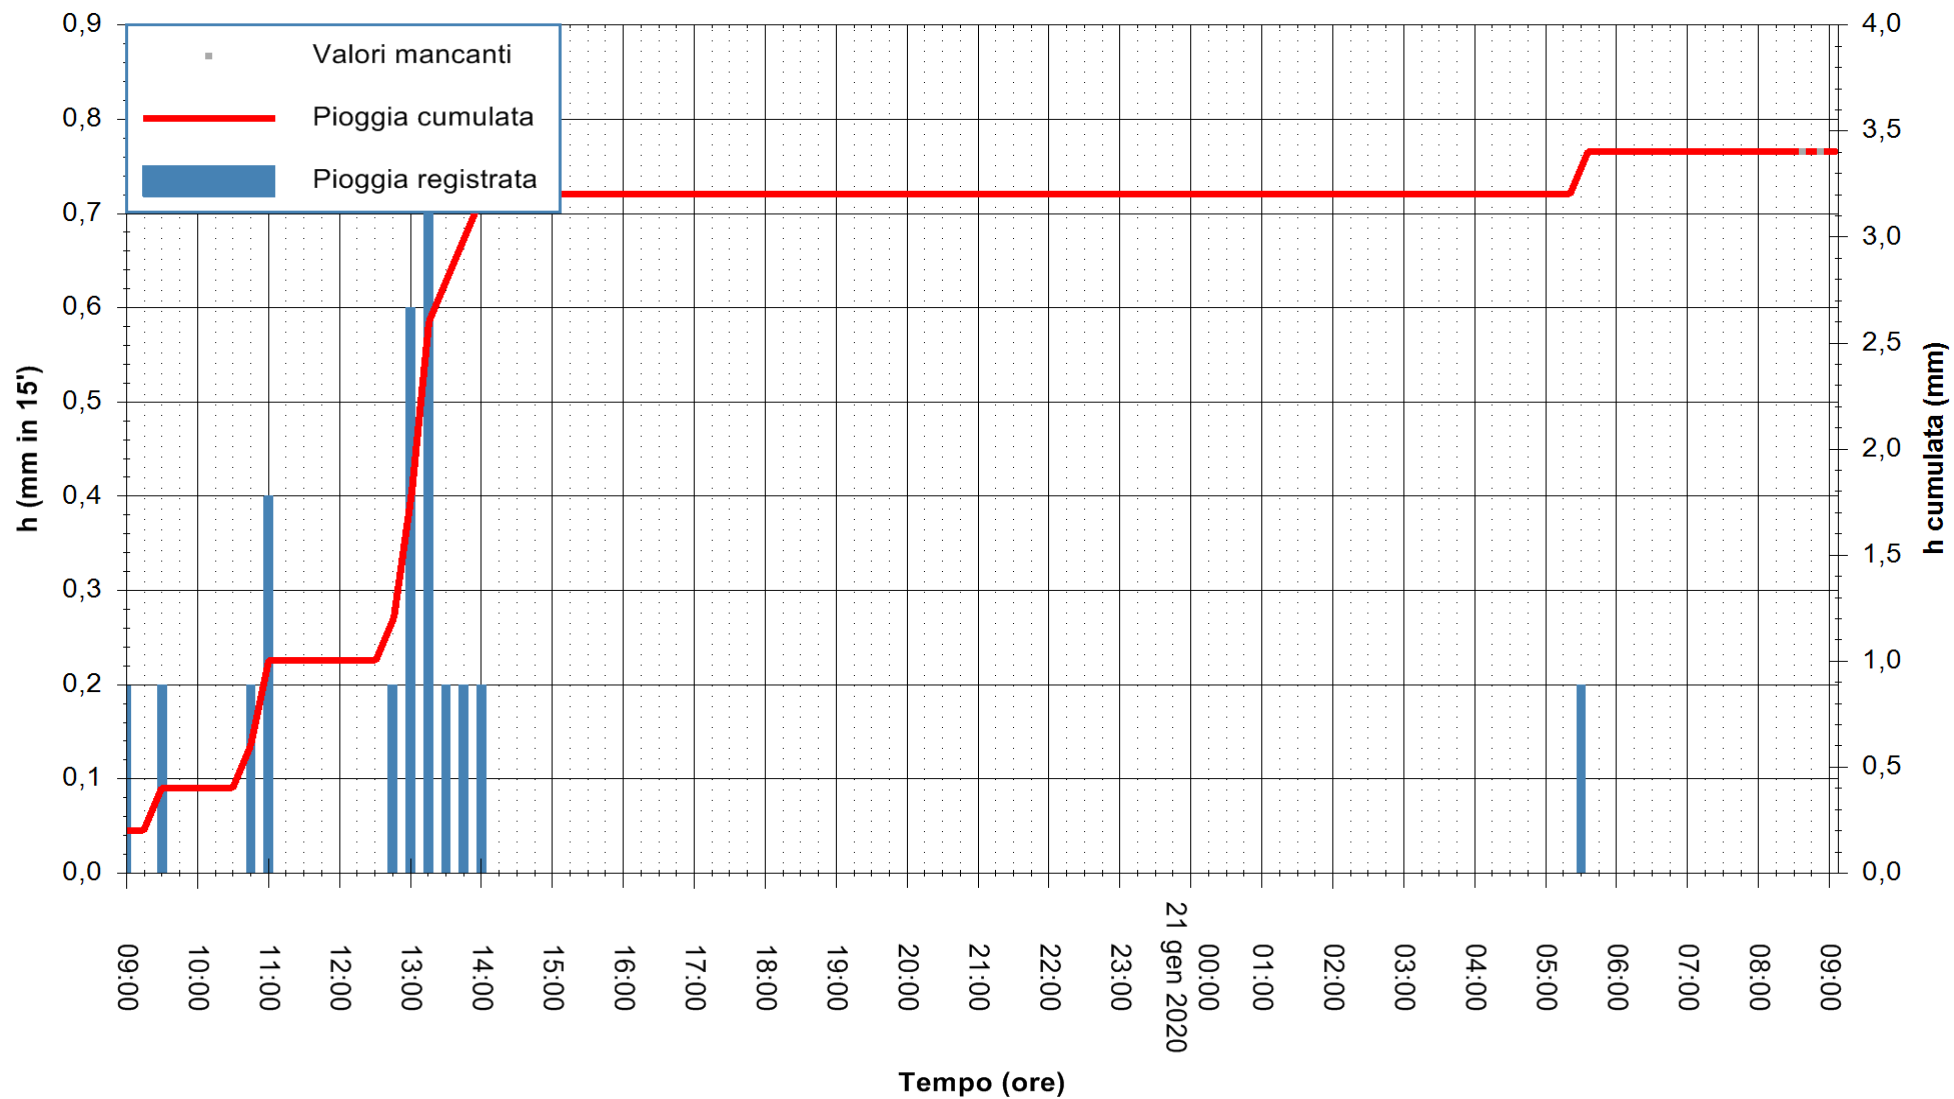

ARPAS  
F.to il Dirigente Responsabile  
Dott. Giuseppe Bianco

REGIONE AUTÒNOMA DE SARDIGNA  
REGIONE AUTONOMA DELLA SARDEGNA

Stazione pluviometrica SANLURI STROVINA  
Area LA STROVINA

Pioggia registrata nelle ultime 24 ore  
Estrazione dati delle ore 08:52 del 21/01/2020  
Ultimo dato disponibile: 21/01/2020 alle 08:30

ARPAS  
F.to il Dirigente Responsabile  
Dott. Giuseppe Bianco

REGIONE AUTONOMA DE SARDIGNA  
REGIONE AUTONOMA DELLA SARDEGNA

Stazione pluviometrica CARBONIA C.RA FLUMENTEPIDO  
Area FLUMETEPIDO

Pioggia registrata nelle ultime 24 ore  
Estrazione dati delle ore 08:52 del 21/01/2020  
Ultimo dato disponibile: 21/01/2020 alle 08:30

ARPAS  
F.to il Dirigente Responsabile  
Dott. Giuseppe Bianco

REGIONE AUTONOMA DE SARDIGNA  
REGIONE AUTONOMA DELLA SARDEGNA

Stazione pluviometrica DIGA DEL CUGA  
 Area DIGA DEL CUGA  
 Pioggia registrata nelle ultime 24 ore  
 Estrazione dati delle ore 08:52 del 21/01/2020  
 Ultimo dato disponibile: 21/01/2020 alle 08:30