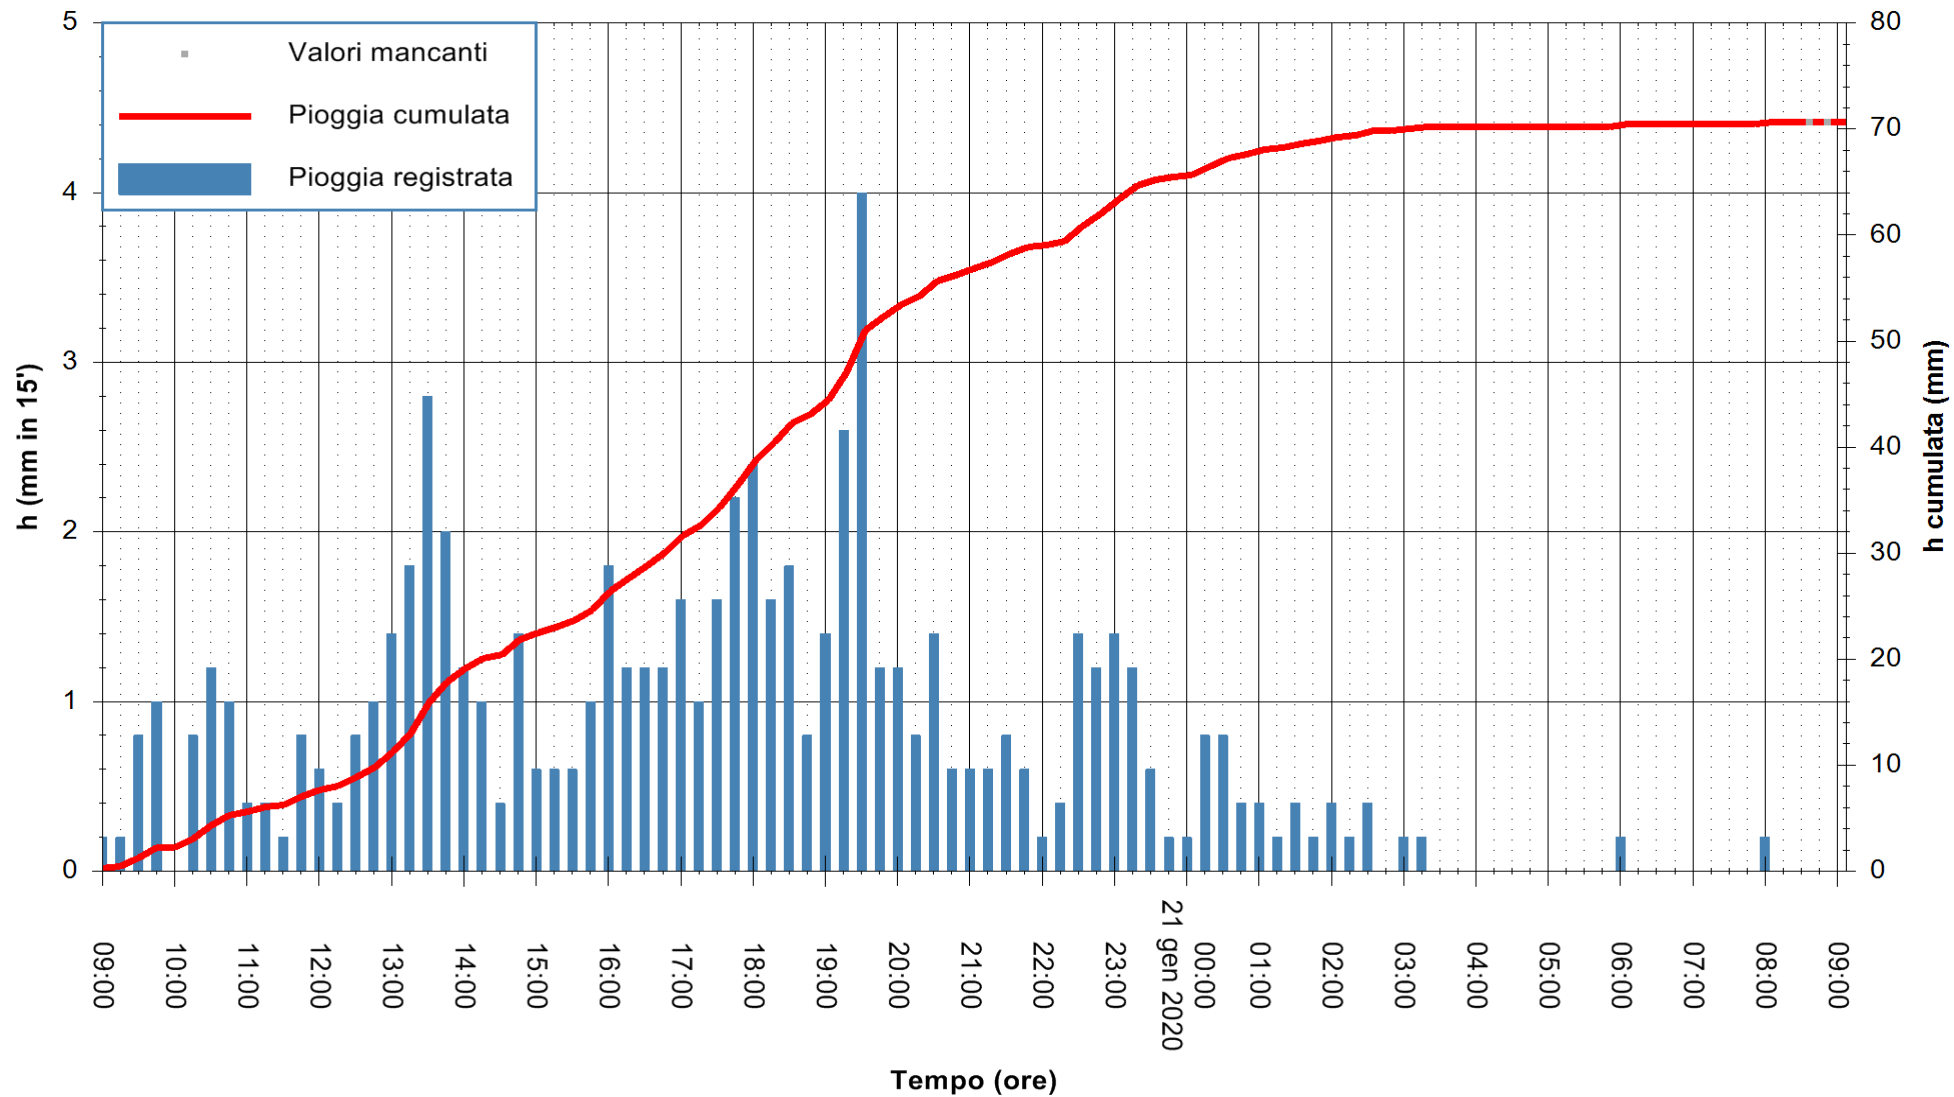

ARPAS  
F.to il Dirigente Responsabile  
Dott. Giuseppe Bianco

REGIONE AUTÒNOMA DE SARDIGNA  
REGIONE AUTONOMA DELLA SARDEGNA

Stazione pluviometrica SANLURI STROVINA  
Area LA STROVINA

Pioggia registrata nelle ultime 24 ore  
Estrazione dati delle ore 08:52 del 21/01/2020  
Ultimo dato disponibile: 21/01/2020 alle 08:30

ARPAS  
F.to il Dirigente Responsabile  
Dott. Giuseppe Bianco

REGIONE AUTONOMA DE SARDIGNA  
REGIONE AUTONOMA DELLA SARDEGNA

Stazione pluviometrica CARBONIA C.RA FLUMENTEPIDO  
Area FLUMETEPIDO

Pioggia registrata nelle ultime 24 ore  
Estrazione dati delle ore 08:52 del 21/01/2020  
Ultimo dato disponibile: 21/01/2020 alle 08:30

ARPAS  
F.to il Dirigente Responsabile  
Dott. Giuseppe Bianco

REGIONE AUTONOMA DE SARDIGNA  
REGIONE AUTONOMA DELLA SARDEGNA

Stazione pluviometrica DIGA DEL CUGA  
 Area DIGA DEL CUGA  
 Pioggia registrata nelle ultime 24 ore  
 Estrazione dati delle ore 08:52 del 21/01/2020  
 Ultimo dato disponibile: 21/01/2020 alle 08:30