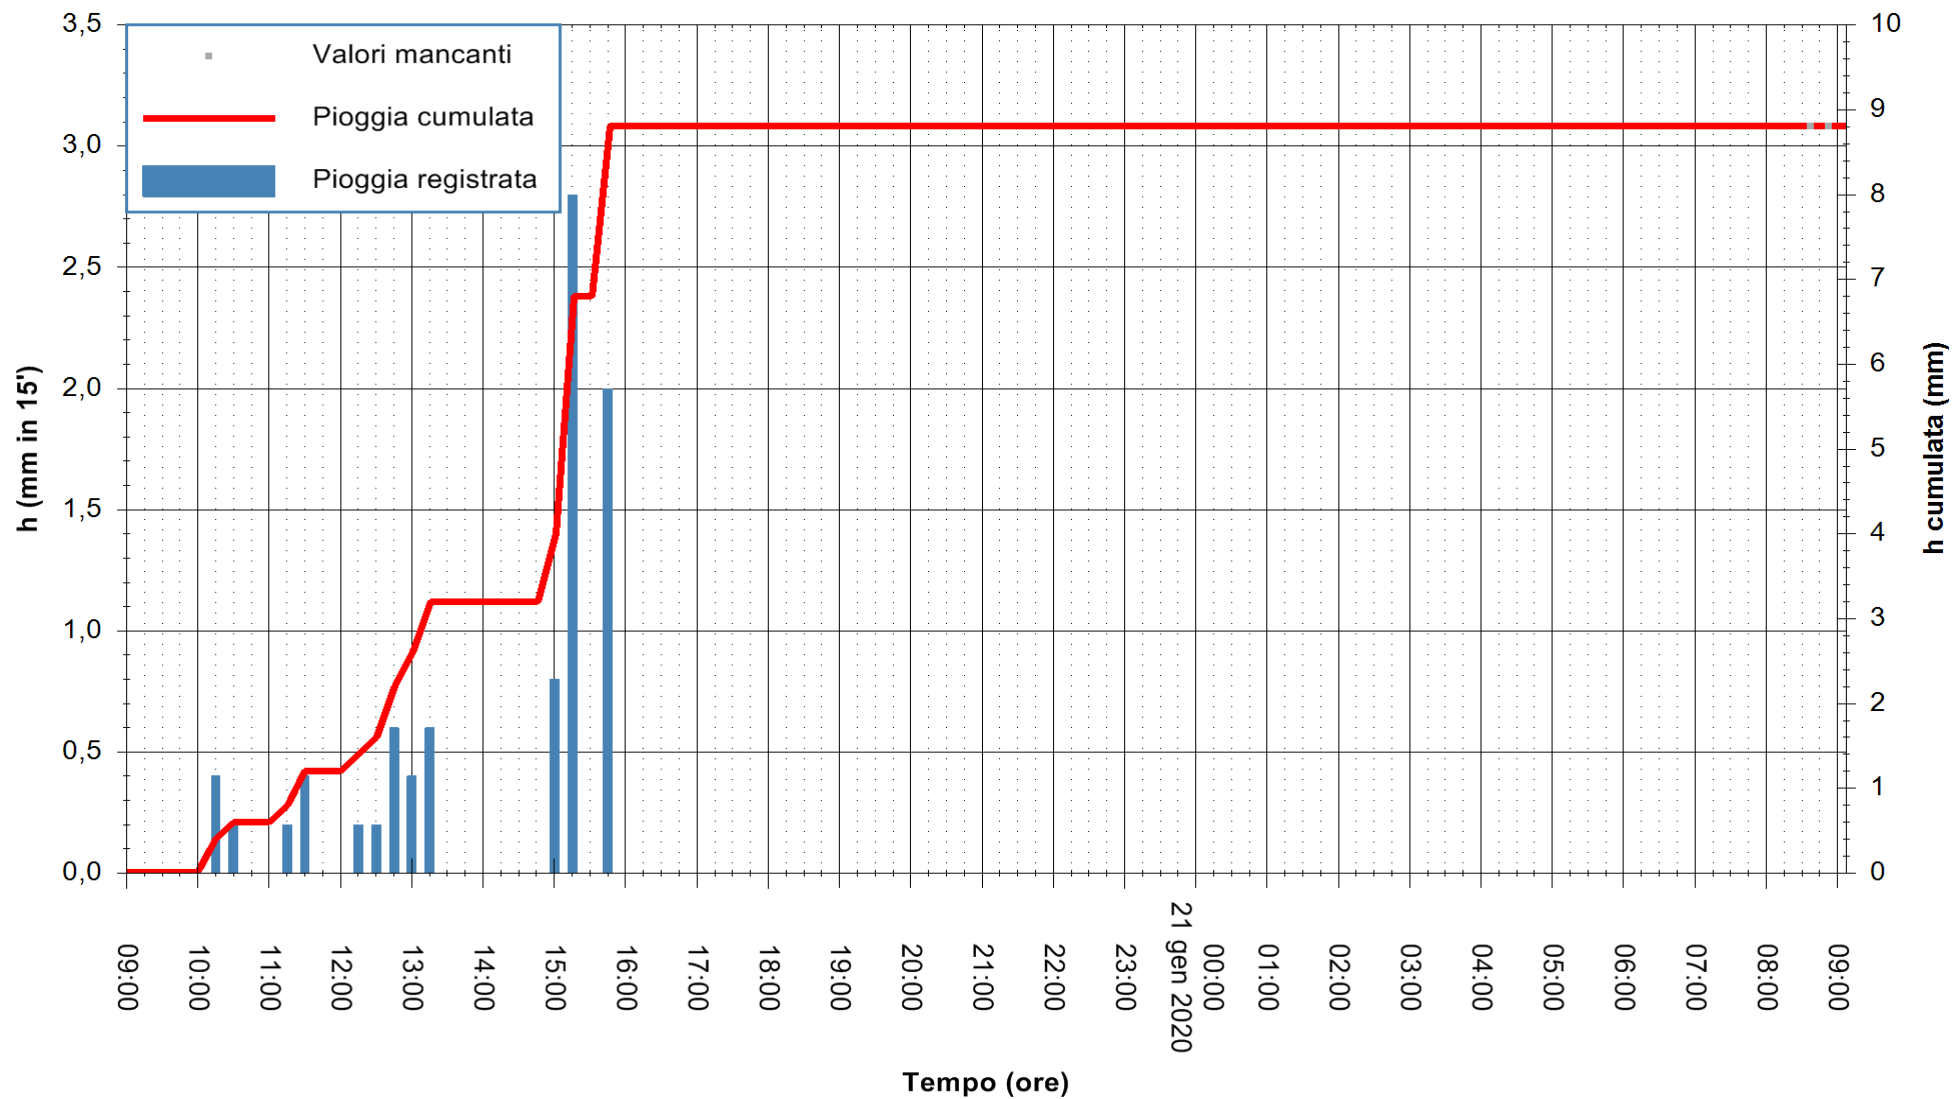

Stazione pluviometrica DIGA RIO LENI  
Area DIGA RIO LENI  
Pioggia registrata nelle ultime 24 ore  
Estrazione dati delle ore 08:52 del 21/01/2020  
Ultimo dato disponibile: 21/01/2020 alle 08:30

ARPAS  
F.to il Dirigente Responsabile  
Dott. Giuseppe Bianco

REGIONE AUTÒNOMA DE SARDIGNA  
REGIONE AUTONOMA DELLA SARDEGNA

Stazione pluviometrica FLUMINI MANNU A DECIMOMANNU  
Area DECIMOMANNU

Pioggia registrata nelle ultime 24 ore  
Estrazione dati delle ore 08:52 del 21/01/2020  
Ultimo dato disponibile: 01/01/0001 alle 00:00

ARPAS  
F.to il Dirigente Responsabile  
Dott. Giuseppe Bianco

REGIONE AUTÒNOMA DE SARDIGNA  
REGIONE AUTONOMA DELLA SARDEGNA

Stazione pluviometrica SANLURI STROVINA  
Area LA STROVINA

Pioggia registrata nelle ultime 24 ore  
Estrazione dati delle ore 08:52 del 21/01/2020  
Ultimo dato disponibile: 21/01/2020 alle 08:30