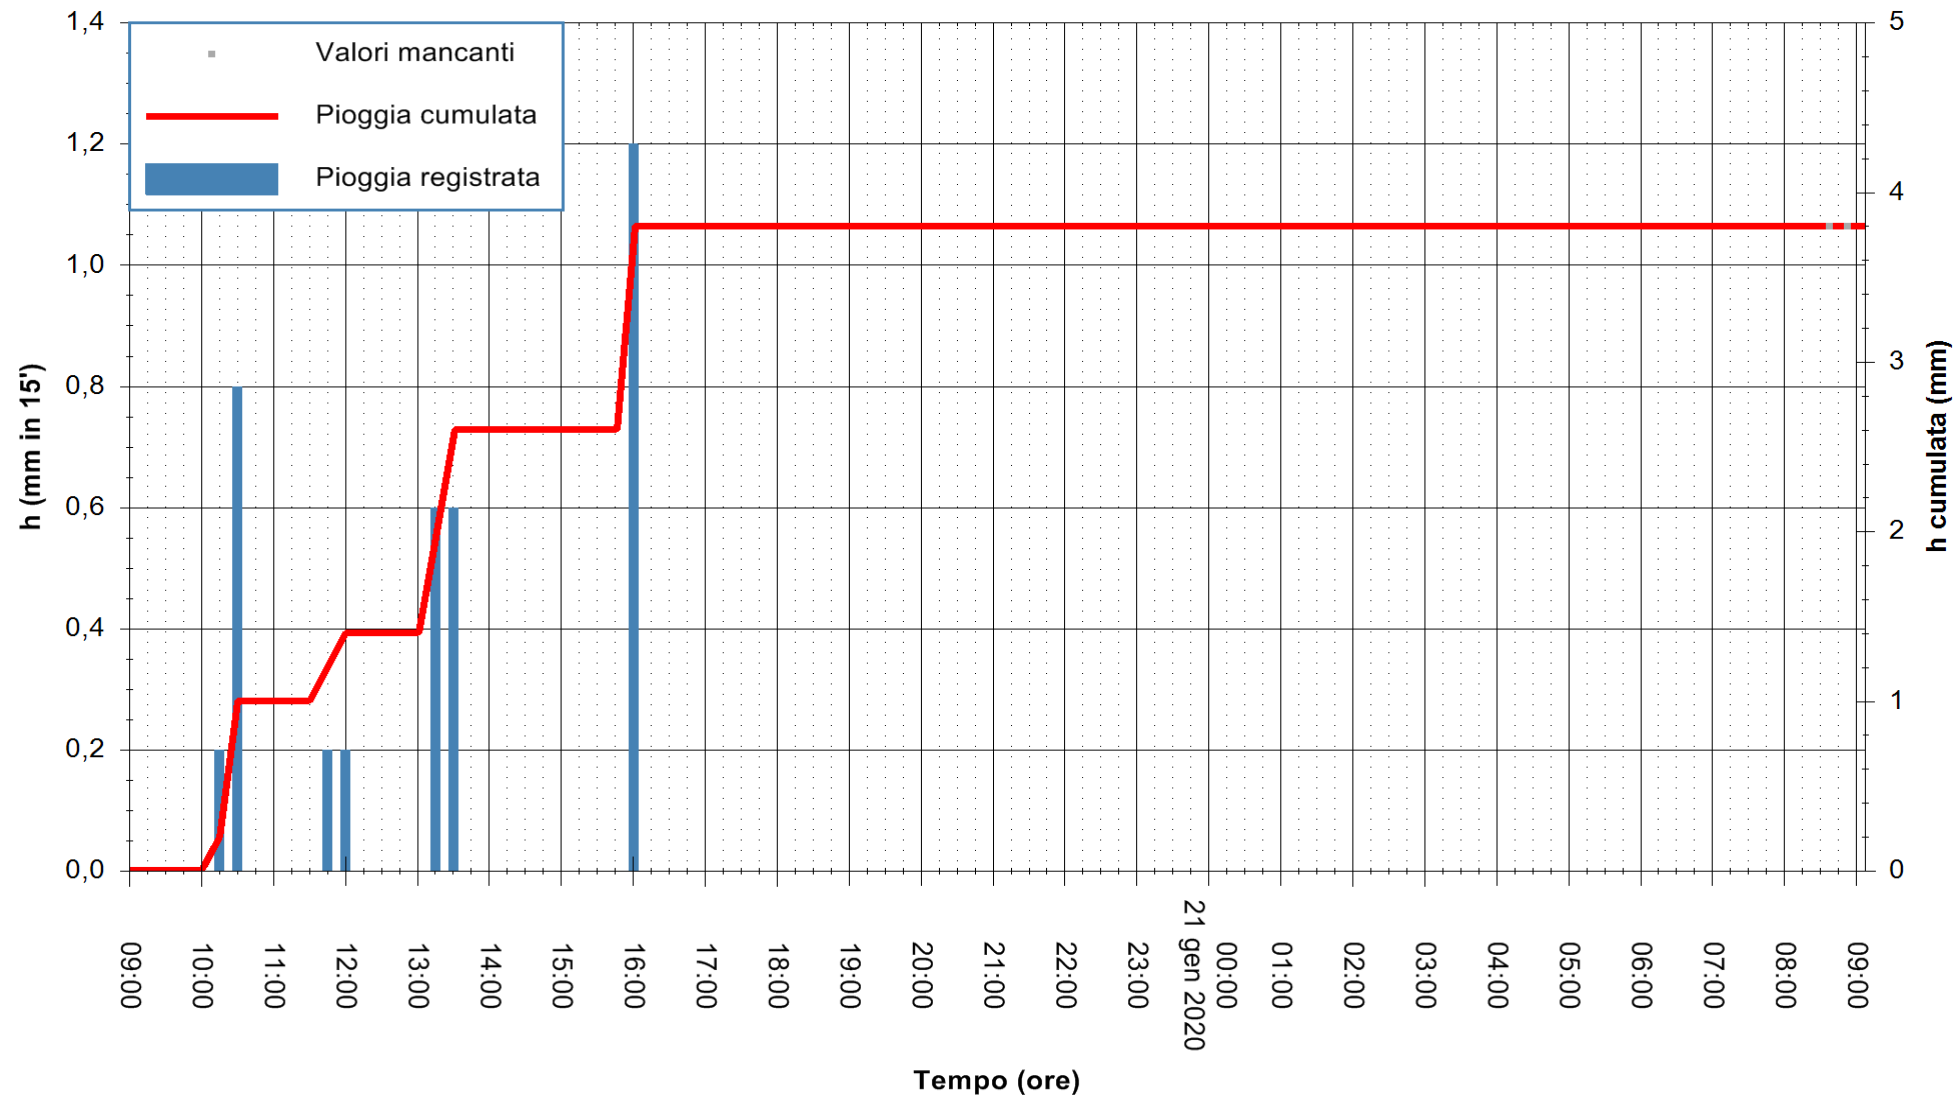

ARPAS  
F.to il Dirigente Responsabile  
Dott. Giuseppe Bianco

REGIONE AUTÒNOMA DE SARDIGNA  
REGIONE AUTONOMA DELLA SARDEGNA

Stazione pluviometrica SANLURI STROVINA  
Area LA STROVINA

Pioggia registrata nelle ultime 24 ore  
Estrazione dati delle ore 08:52 del 21/01/2020  
Ultimo dato disponibile: 21/01/2020 alle 08:30

ARPAS  
F.to il Dirigente Responsabile  
Dott. Giuseppe Bianco

REGIONE AUTONOMA DE SARDIGNA  
REGIONE AUTONOMA DELLA SARDEGNA

Stazione pluviometrica CARBONIA C.RA FLUMENTEPIDO  
Area FLUMETEPIDO

Pioggia registrata nelle ultime 24 ore  
Estrazione dati delle ore 08:52 del 21/01/2020  
Ultimo dato disponibile: 21/01/2020 alle 08:30