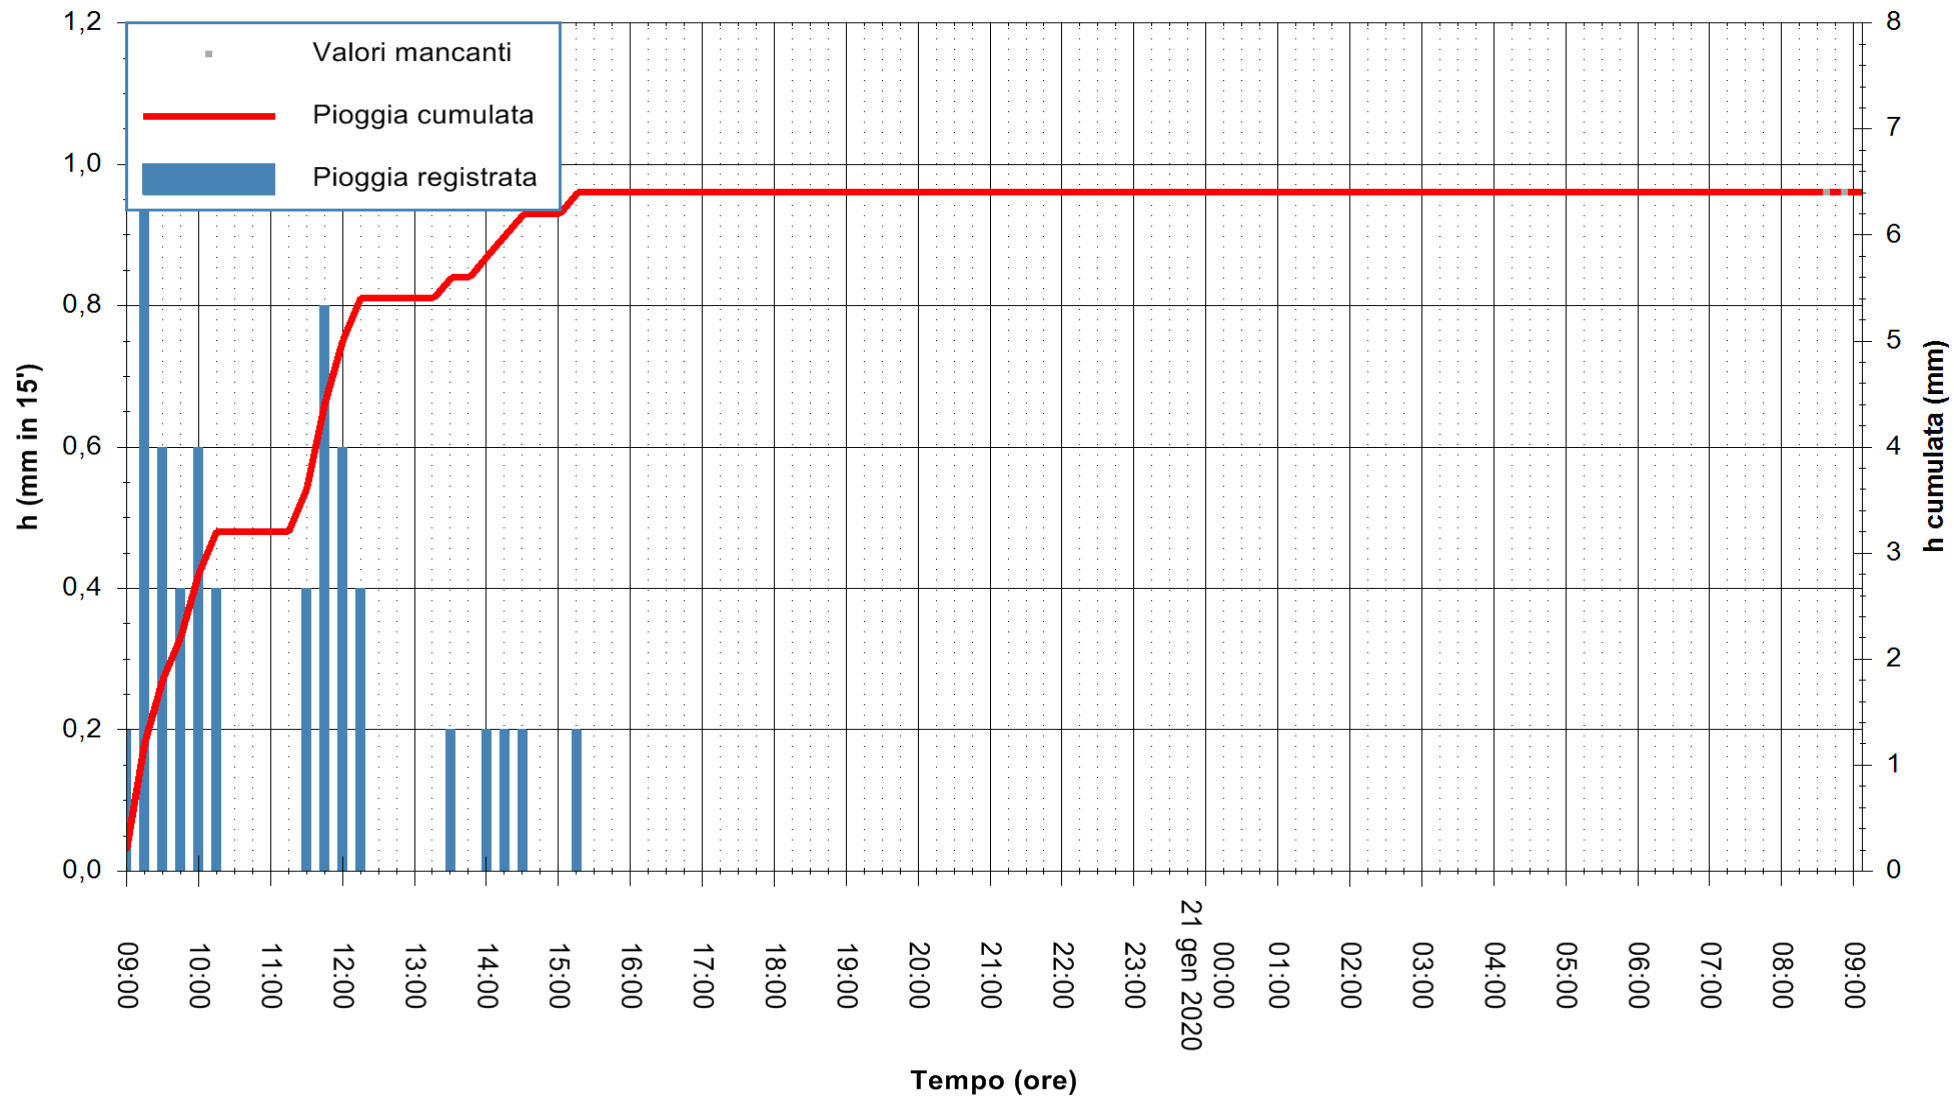

ARPAS  
 F.to il Dirigente Responsabile  
 Dott. Giuseppe Bianco

REGIONE AUTONOMA DE SARDIGNA  
 REGIONE AUTONOMA DELLA SARDEGNA

Stazione pluviometrica SAN VERO MILIS PUTZUIDU  
 Area TORRE CAPO MANNU  
 Pioggia registrata nelle ultime 24 ore  
 Estrazione dati delle ore 08:52 del 21/01/2020  
 Ultimo dato disponibile: 21/01/2020 alle 08:30

ARPAS  
 F.to il Dirigente Responsabile  
 Dott. Giuseppe Bianco

REGIONE AUTÒNOMA DE SARDIGNA  
 REGIONE AUTONOMA DELLA SARDEGNA

Stazione pluviometrica SANTADI PUNTA SEBERA  
 Area PUNTA SEBERA  
 Pioggia registrata nelle ultime 24 ore  
 Estrazione dati delle ore 08:52 del 21/01/2020  
 Ultimo dato disponibile: 21/01/2020 alle 08:30