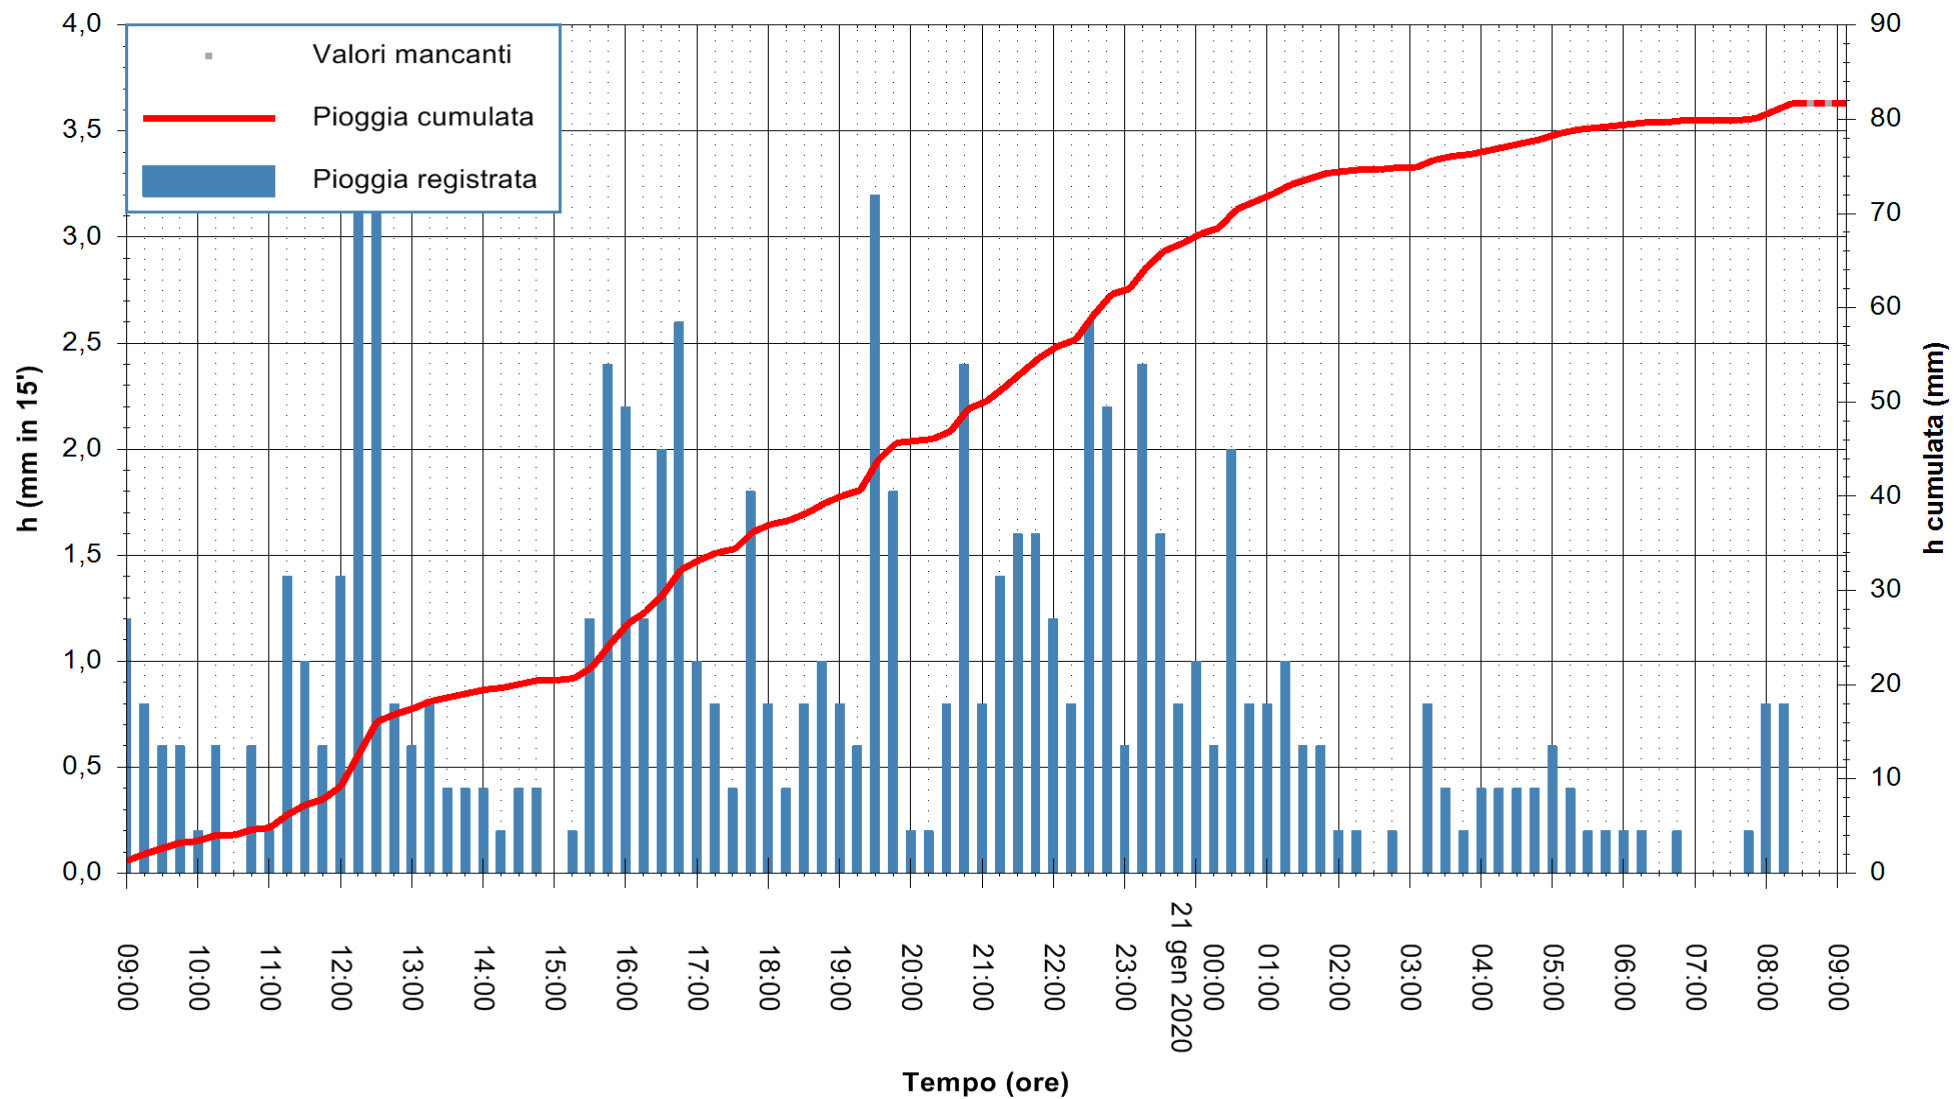

ARPAS  
 F.to il Dirigente Responsabile  
 Dott. Giuseppe Bianco

REGIONE AUTONOMA DE SARDIGNA  
 REGIONE AUTONOMA DELLA SARDEGNA

Stazione pluviometrica SAN VERO MILIS PUTZUIDU  
 Area TORRE CAPO MANNU  
 Pioggia registrata nelle ultime 24 ore  
 Estrazione dati delle ore 08:52 del 21/01/2020  
 Ultimo dato disponibile: 21/01/2020 alle 08:30

ARPAS  
 F.to il Dirigente Responsabile  
 Dott. Giuseppe Bianco

REGIONE AUTÒNOMA DE SARDIGNA  
 REGIONE AUTONOMA DELLA SARDEGNA

Stazione pluviometrica SANTADI PUNTA SEBERA  
 Area PUNTA SEBERA  
 Pioggia registrata nelle ultime 24 ore  
 Estrazione dati delle ore 08:52 del 21/01/2020  
 Ultimo dato disponibile: 21/01/2020 alle 08:30