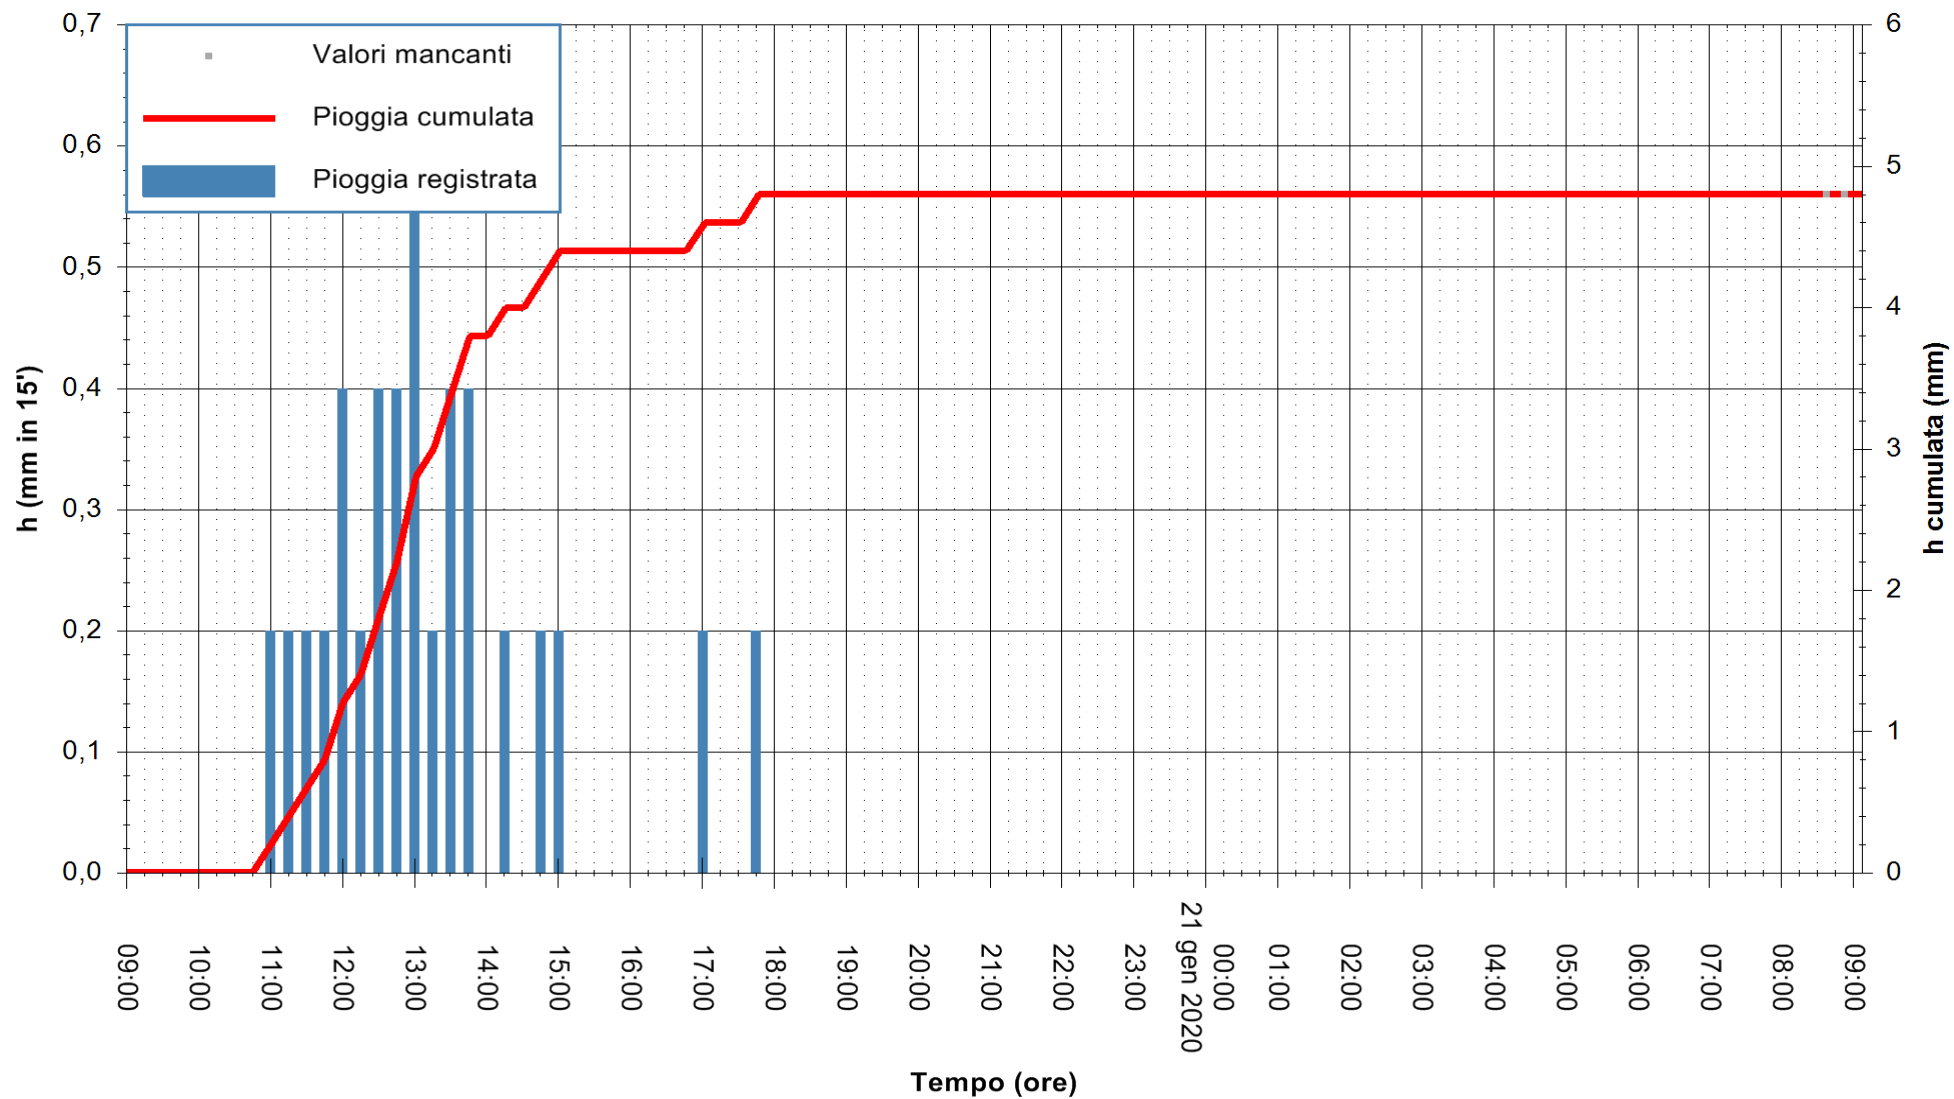

ARPAS  
F.to il Dirigente Responsabile  
Dott. Giuseppe Bianco

REGIONE AUTÒNOMA DE SARDIGNA  
REGIONE AUTONOMA DELLA SARDEGNA

Stazione pluviometrica SANLURI STROVINA  
Area LA STROVINA

Pioggia registrata nelle ultime 24 ore  
Estrazione dati delle ore 08:52 del 21/01/2020  
Ultimo dato disponibile: 21/01/2020 alle 08:30

ARPAS  
F.to il Dirigente Responsabile  
Dott. Giuseppe Bianco

REGIONE AUTONOMA DE SARDIGNA  
REGIONE AUTONOMA DELLA SARDEGNA

Stazione pluviometrica CARBONIA C.RA FLUMENTEPIDO  
Area FLUMETEPIDO

Pioggia registrata nelle ultime 24 ore  
Estrazione dati delle ore 08:52 del 21/01/2020  
Ultimo dato disponibile: 21/01/2020 alle 08:30