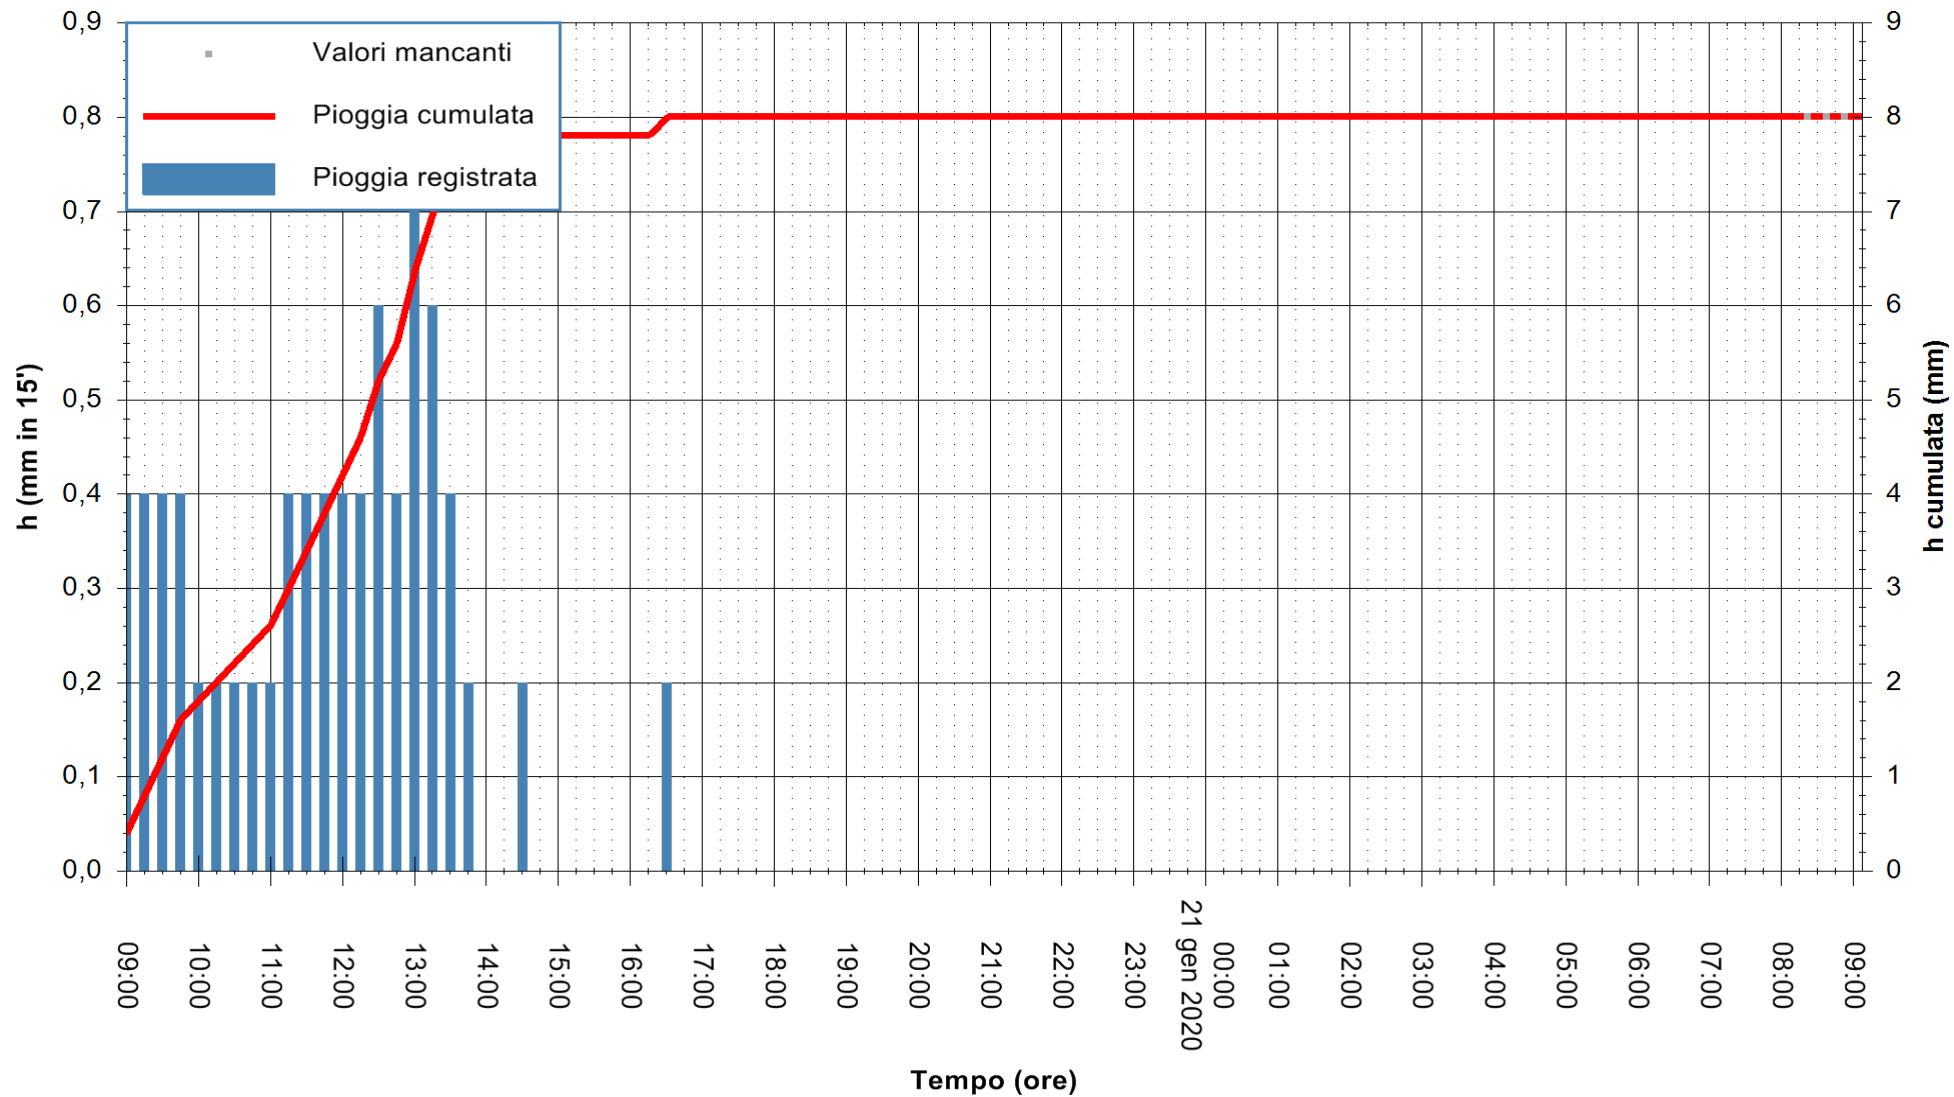

ARPAS  
F.to il Dirigente Responsabile  
Dott. Giuseppe Bianco

REGIONE AUTÒNOMA DE SARDIGNA  
REGIONE AUTONOMA DELLA SARDEGNA

Stazione pluviometrica SANLURI STROVINA  
Area LA STROVINA

Pioggia registrata nelle ultime 24 ore  
Estrazione dati delle ore 08:52 del 21/01/2020  
Ultimo dato disponibile: 21/01/2020 alle 08:30

ARPAS  
F.to il Dirigente Responsabile  
Dott. Giuseppe Bianco

REGIONE AUTONOMA DE SARDIGNA  
REGIONE AUTONOMA DELLA SARDEGNA

Stazione pluviometrica CARBONIA C.RA FLUMENTEPIDO  
Area FLUMETEPIDO

Pioggia registrata nelle ultime 24 ore  
Estrazione dati delle ore 08:52 del 21/01/2020  
Ultimo dato disponibile: 21/01/2020 alle 08:30

ARPAS  
F.to il Dirigente Responsabile  
Dott. Giuseppe Bianco

REGIONE AUTONOMA DE SARDIGNA  
REGIONE AUTONOMA DELLA SARDEGNA

Stazione pluviometrica DIGA DEL CUGA  
 Area DIGA DEL CUGA  
 Pioggia registrata nelle ultime 24 ore  
 Estrazione dati delle ore 08:52 del 21/01/2020  
 Ultimo dato disponibile: 21/01/2020 alle 08:30