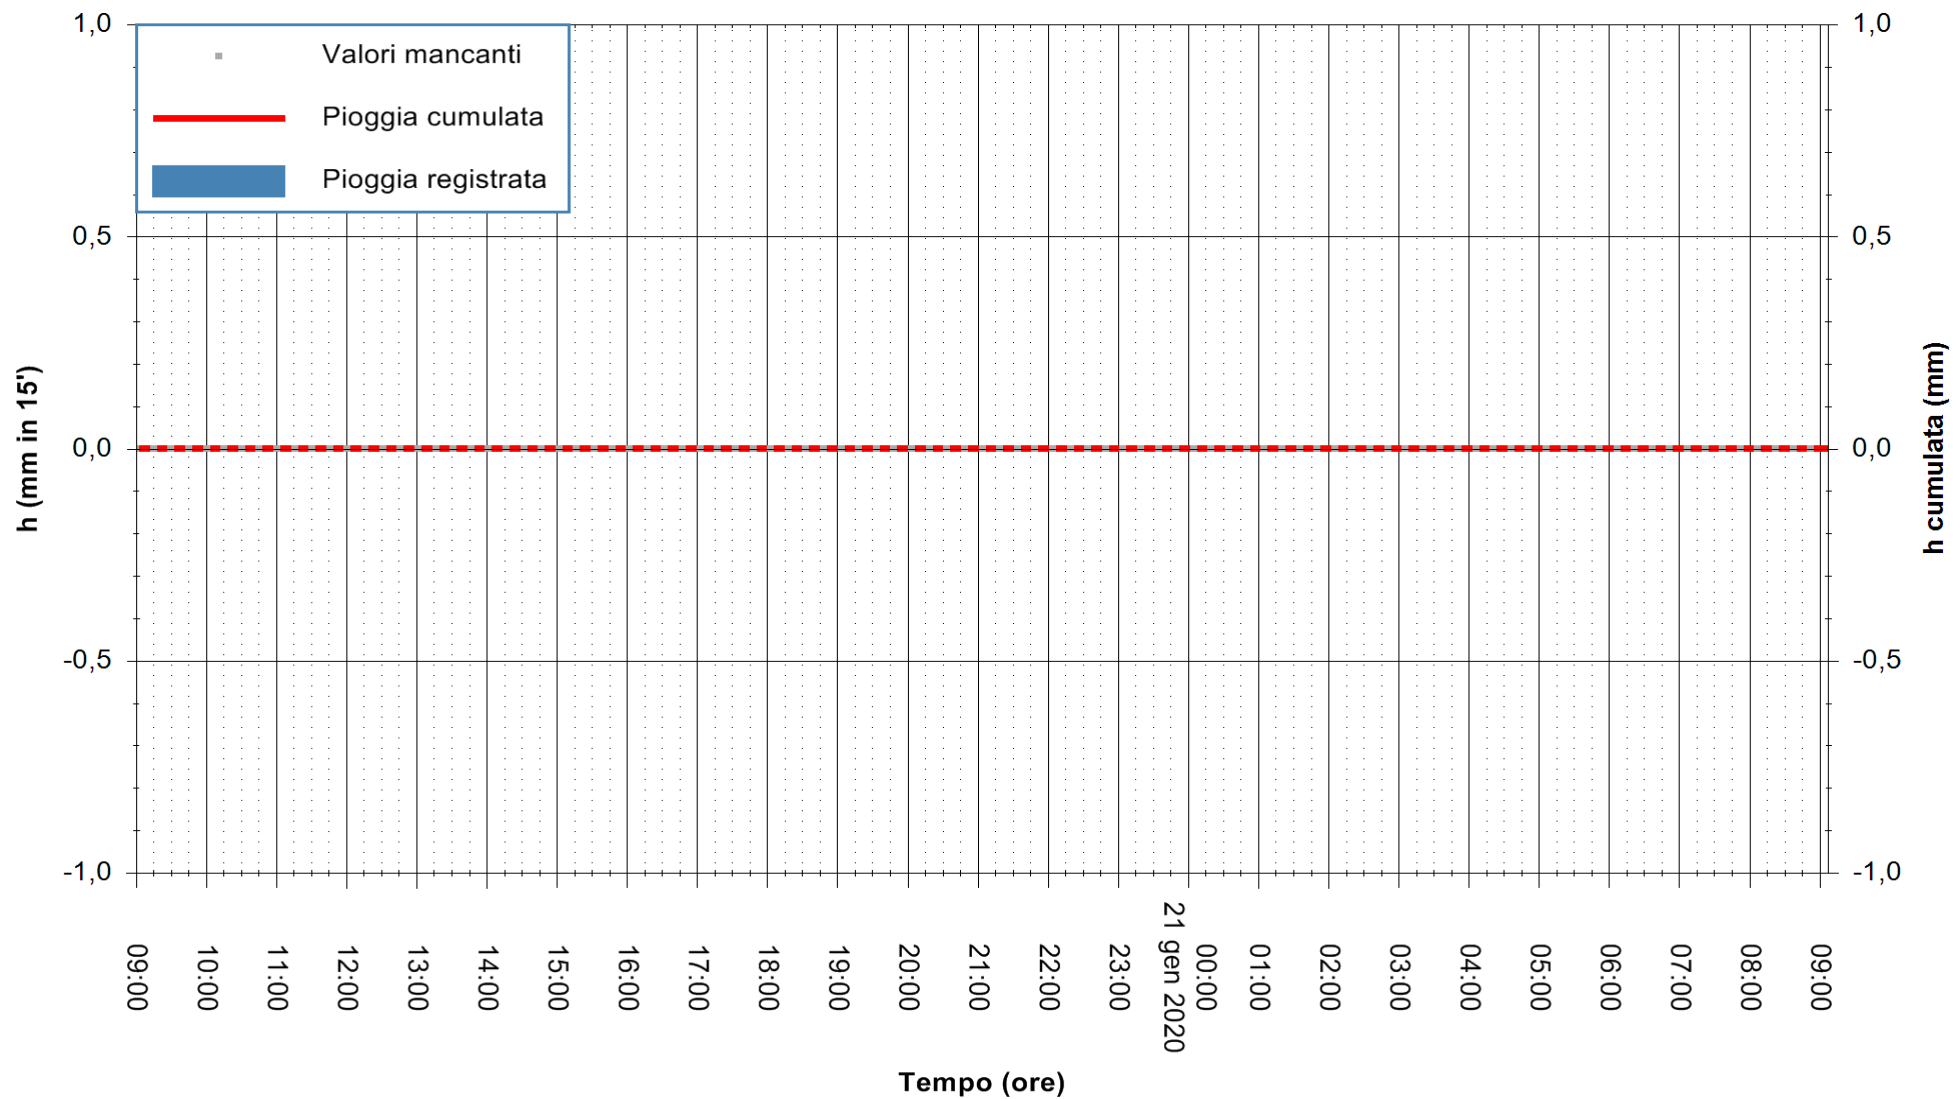

ARPAS  
F.to il Dirigente Responsabile  
Dott. Giuseppe Bianco

REGIONE AUTÒNOMA DE SARDIGNA  
REGIONE AUTONOMA DELLA SARDEGNA

Stazione pluviometrica SANLURI STROVINA  
Area LA STROVINA

Pioggia registrata nelle ultime 24 ore  
Estrazione dati delle ore 08:52 del 21/01/2020  
Ultimo dato disponibile: 21/01/2020 alle 08:30

ARPAS  
F.to il Dirigente Responsabile  
Dott. Giuseppe Bianco

REGIONE AUTONOMA DE SARDIGNA  
REGIONE AUTONOMA DELLA SARDEGNA

Stazione pluviometrica CARBONIA C.RA FLUMENTEPIDO  
Area FLUMETEPIDO

Pioggia registrata nelle ultime 24 ore  
Estrazione dati delle ore 08:52 del 21/01/2020  
Ultimo dato disponibile: 21/01/2020 alle 08:30