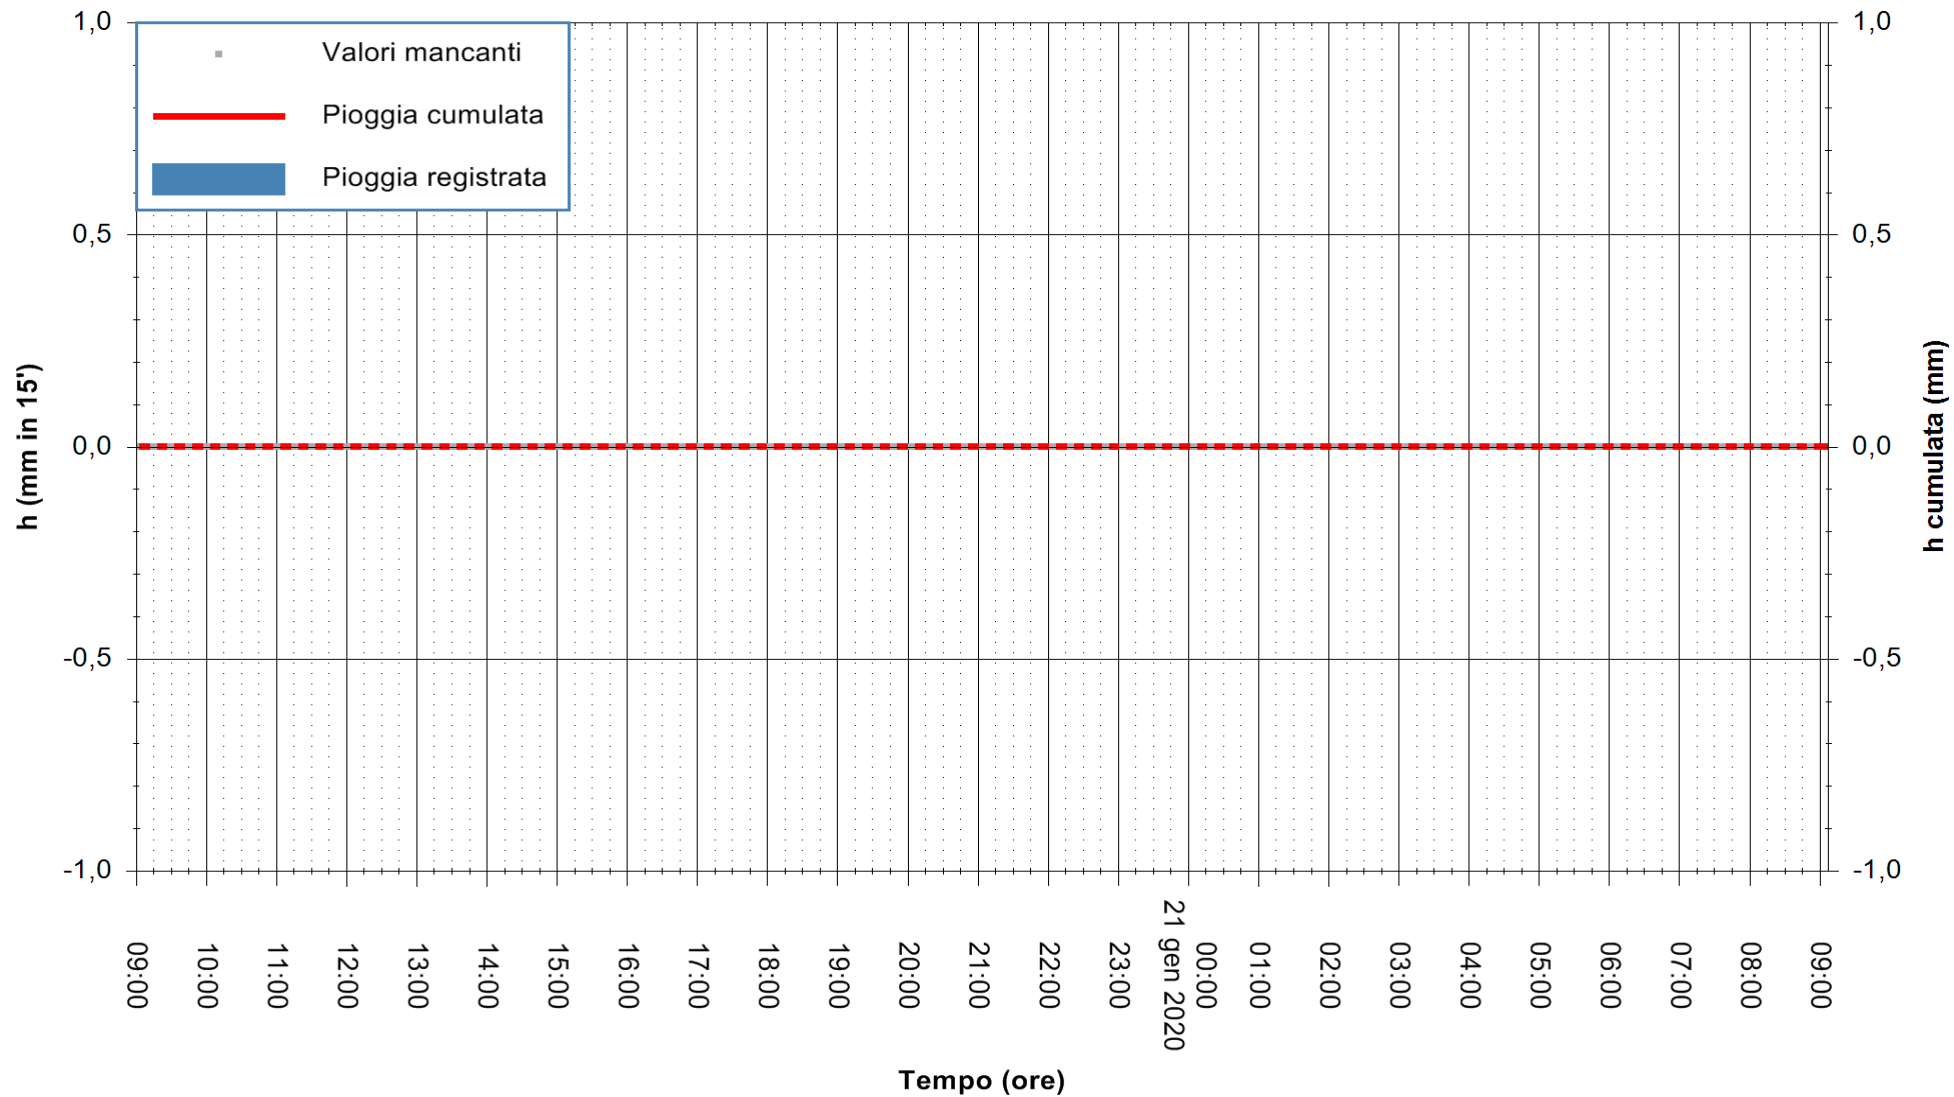

Stazione pluviometrica DIGA RIO LENI  
Area DIGA RIO LENI  
Pioggia registrata nelle ultime 24 ore  
Estrazione dati delle ore 08:52 del 21/01/2020  
Ultimo dato disponibile: 21/01/2020 alle 08:30

ARPAS  
F.to il Dirigente Responsabile  
Dott. Giuseppe Bianco

REGIONE AUTÒNOMA DE SARDIGNA  
REGIONE AUTONOMA DELLA SARDEGNA

Stazione pluviometrica FLUMINI MANNU A DECIMOMANNU  
Area DECIMOMANNU

Pioggia registrata nelle ultime 24 ore  
Estrazione dati delle ore 08:52 del 21/01/2020  
Ultimo dato disponibile: 01/01/0001 alle 00:00

ARPAS  
F.to il Dirigente Responsabile  
Dott. Giuseppe Bianco

REGIONE AUTÒNOMA DE SARDIGNA  
REGIONE AUTONOMA DELLA SARDEGNA

Stazione pluviometrica SANLURI STROVINA  
Area LA STROVINA

Pioggia registrata nelle ultime 24 ore  
Estrazione dati delle ore 08:52 del 21/01/2020  
Ultimo dato disponibile: 21/01/2020 alle 08:30