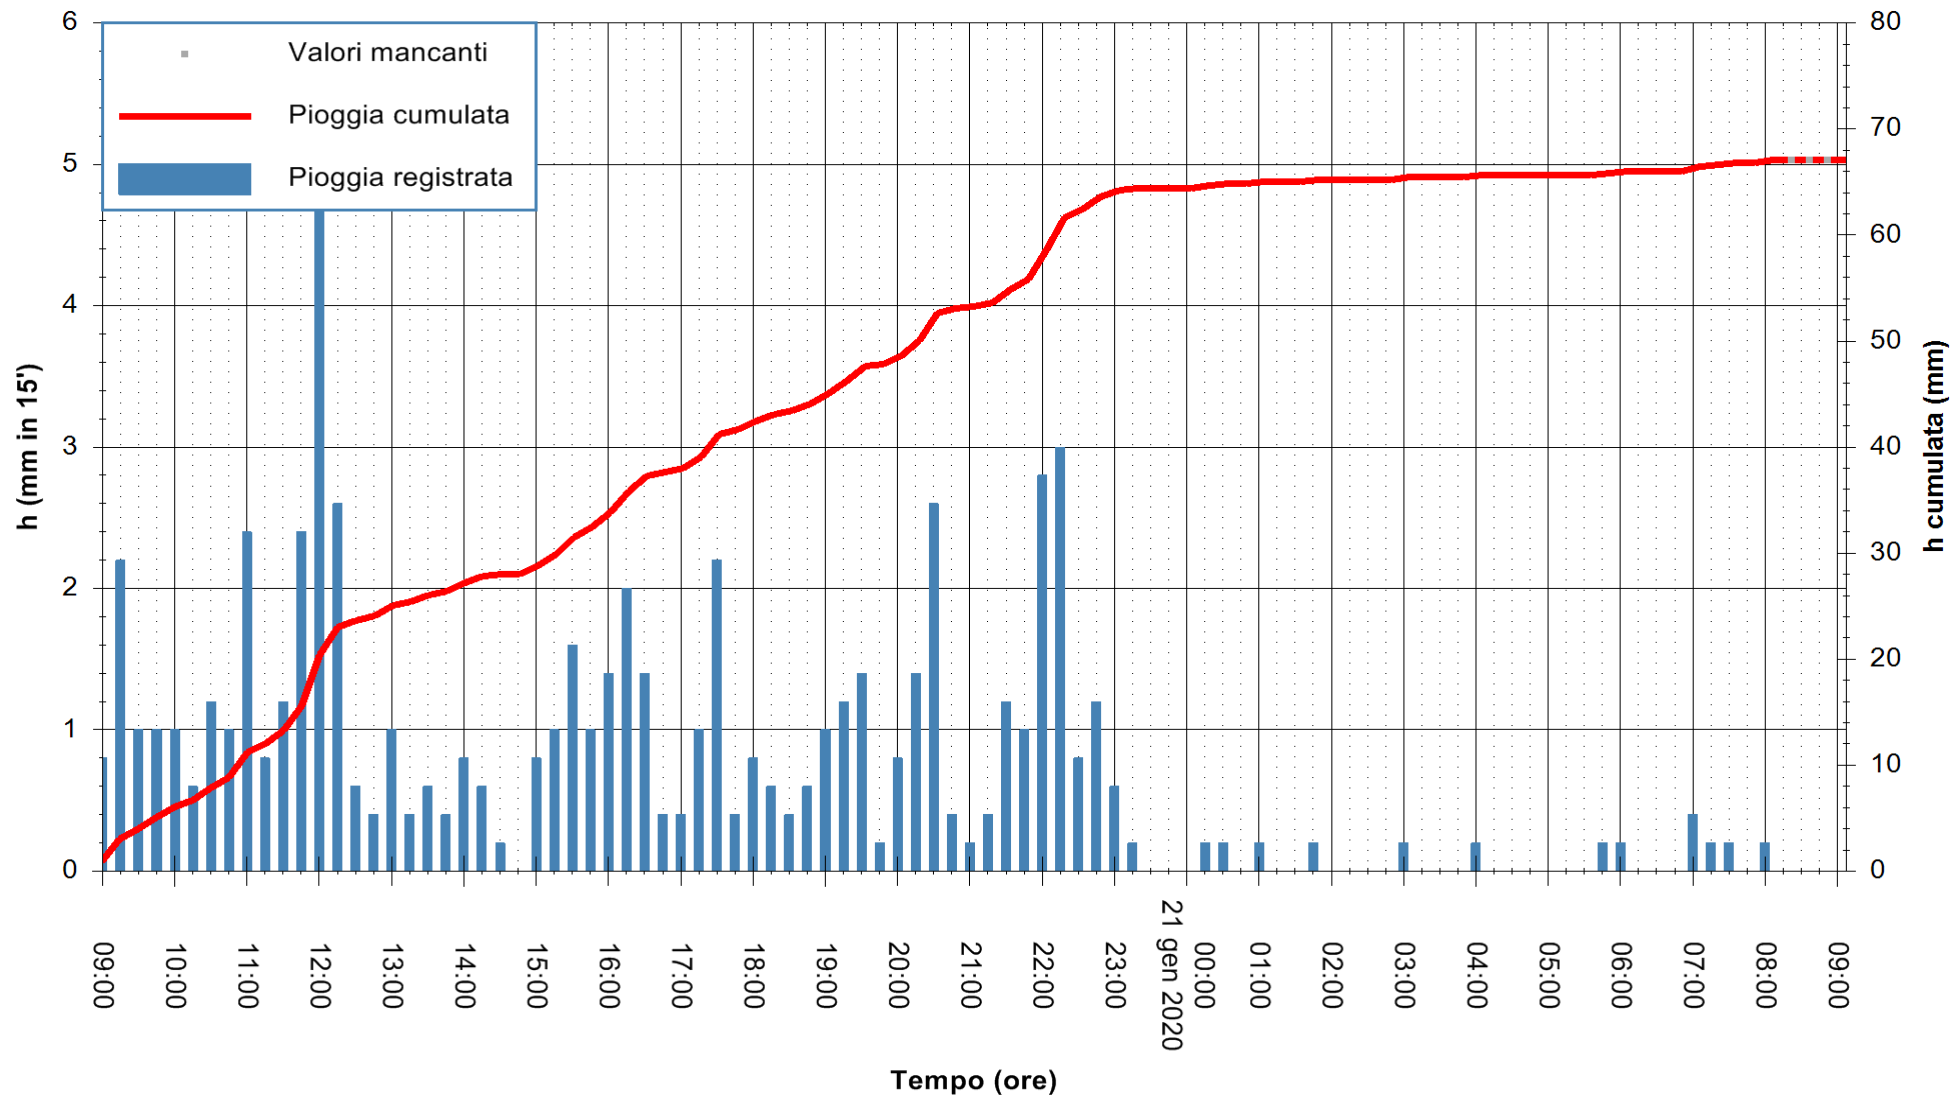

ARPAS  
 F.to il Dirigente Responsabile  
 Dott. Giuseppe Bianco

REGIONE AUTÒNOMA DE SARDIGNA  
 REGIONE AUTONOMA DELLA SARDEGNA

Stazione pluviometrica SANTADI PUNTA SEBERA  
 Area PUNTA SEBERA  
 Pioggia registrata nelle ultime 24 ore  
 Estrazione dati delle ore 08:52 del 21/01/2020  
 Ultimo dato disponibile: 21/01/2020 alle 08:30