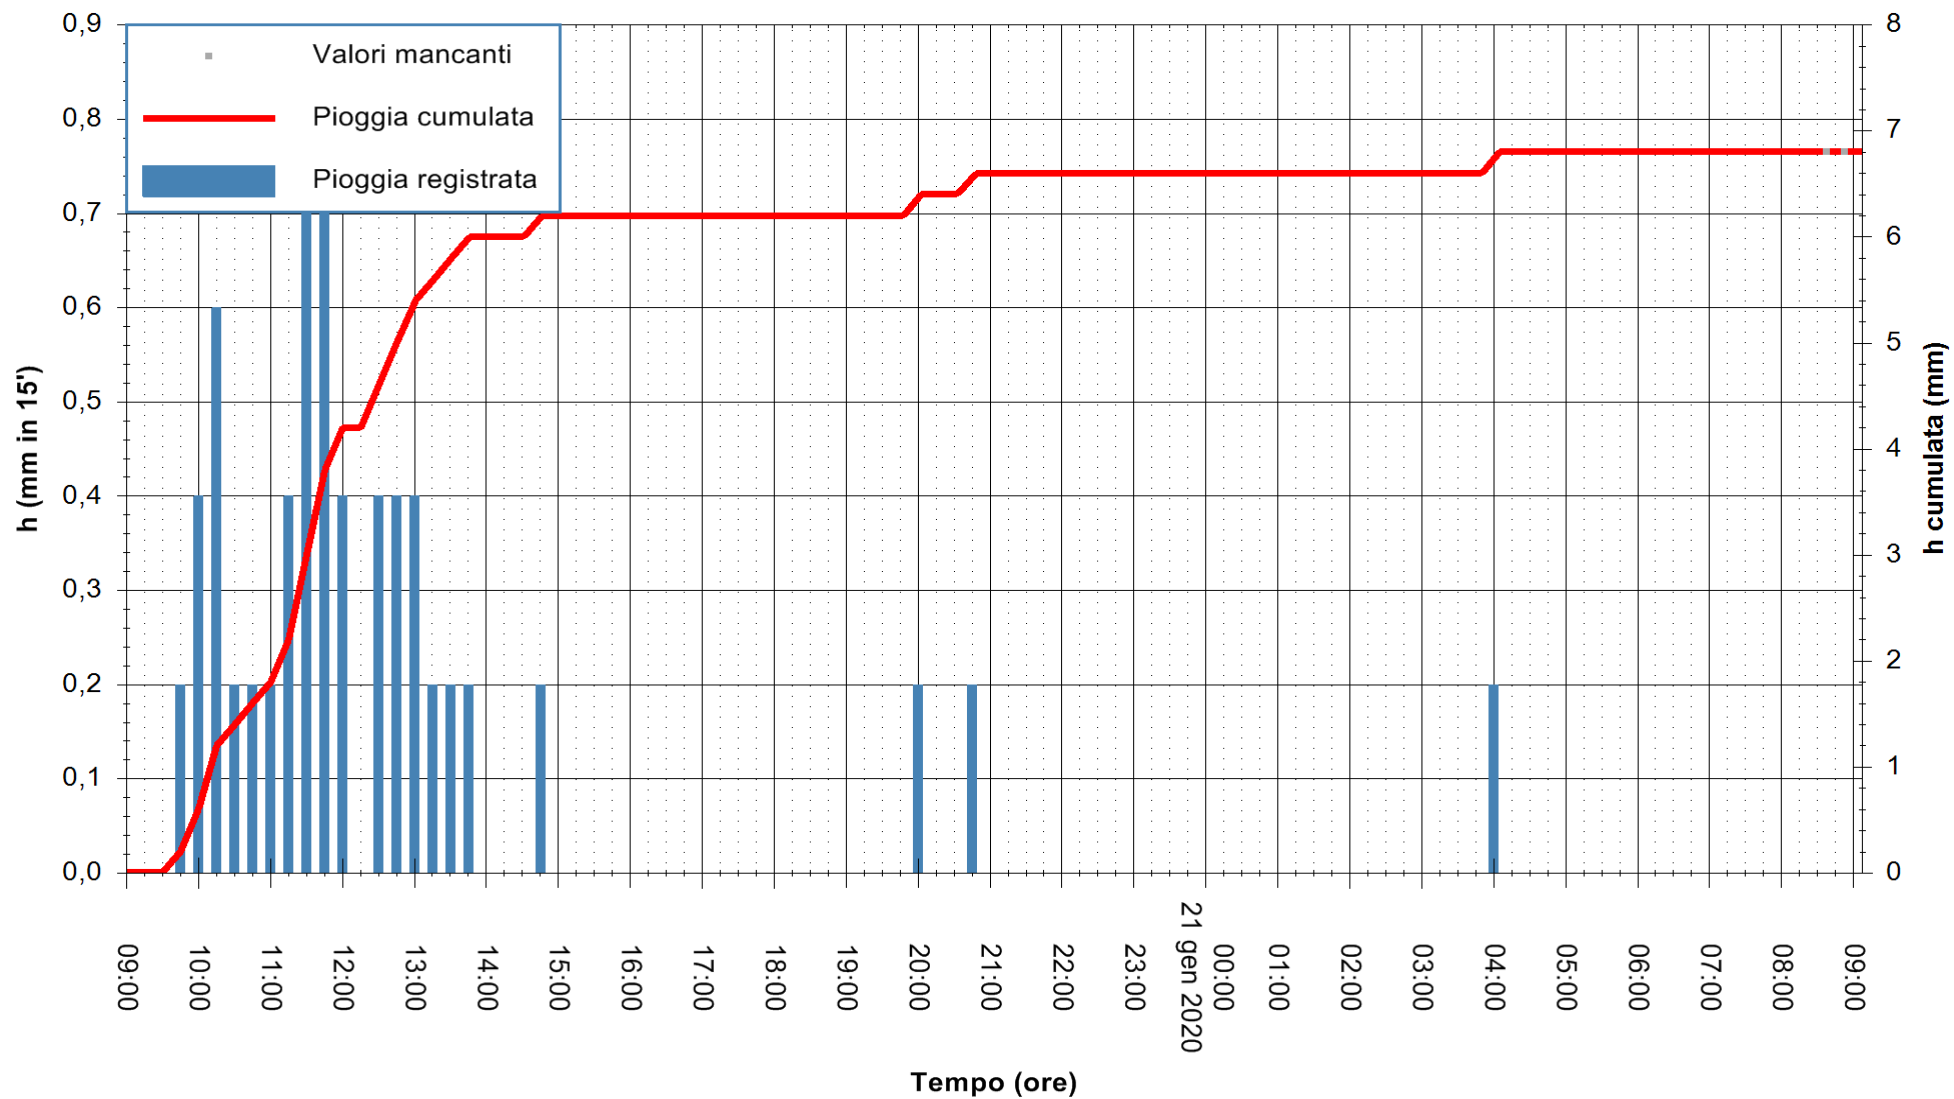

ARPAS  
F.to il Dirigente Responsabile  
Dott. Giuseppe Bianco

REGIONE AUTÒNOMA DE SARDIGNA  
REGIONE AUTONOMA DELLA SARDEGNA

Stazione pluviometrica SANLURI STROVINA  
Area LA STROVINA

Pioggia registrata nelle ultime 24 ore  
Estrazione dati delle ore 08:52 del 21/01/2020  
Ultimo dato disponibile: 21/01/2020 alle 08:30

ARPAS  
F.to il Dirigente Responsabile  
Dott. Giuseppe Bianco

REGIONE AUTONOMA DE SARDIGNA  
REGIONE AUTONOMA DELLA SARDEGNA

Stazione pluviometrica CARBONIA C.RA FLUMENTEPIDO  
Area FLUMETEPIDO

Pioggia registrata nelle ultime 24 ore  
Estrazione dati delle ore 08:52 del 21/01/2020  
Ultimo dato disponibile: 21/01/2020 alle 08:30

ARPAS  
F.to il Dirigente Responsabile  
Dott. Giuseppe Bianco

REGIONE AUTONOMA DE SARDIGNA  
REGIONE AUTONOMA DELLA SARDEGNA

Stazione pluviometrica DIGA DEL CUGA  
 Area DIGA DEL CUGA  
 Pioggia registrata nelle ultime 24 ore  
 Estrazione dati delle ore 08:52 del 21/01/2020  
 Ultimo dato disponibile: 21/01/2020 alle 08:30