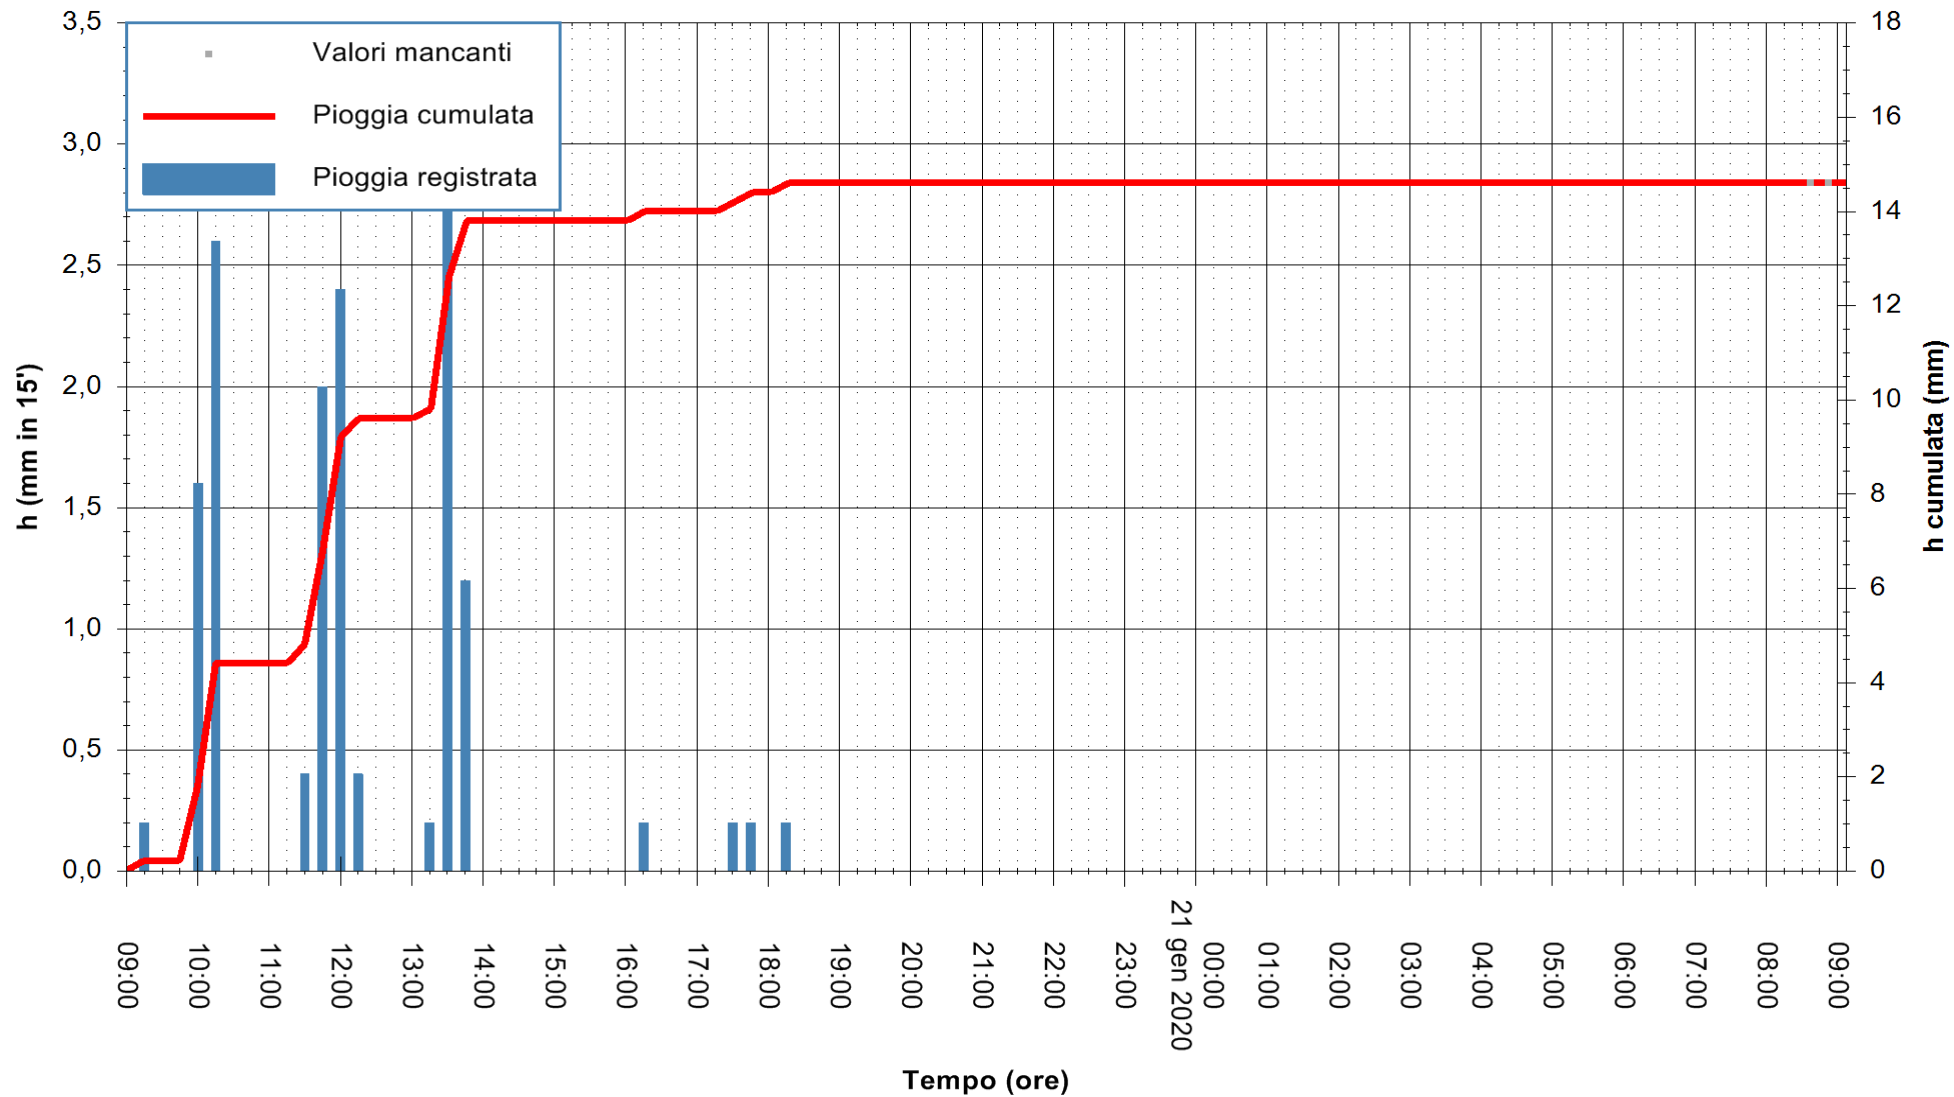

ARPAS  
F.to il Dirigente Responsabile  
Dott. Giuseppe Bianco

REGIONE AUTÒNOMA DE SARDIGNA  
REGIONE AUTONOMA DELLA SARDEGNA

Stazione pluviometrica SANLURI STROVINA  
Area LA STROVINA

Pioggia registrata nelle ultime 24 ore  
Estrazione dati delle ore 08:52 del 21/01/2020  
Ultimo dato disponibile: 21/01/2020 alle 08:30

ARPAS  
F.to il Dirigente Responsabile  
Dott. Giuseppe Bianco

REGIONE AUTONOMA DE SARDIGNA  
REGIONE AUTONOMA DELLA SARDEGNA

Stazione pluviometrica CARBONIA C.RA FLUMENTEPIDO  
Area FLUMETEPIDO

Pioggia registrata nelle ultime 24 ore  
Estrazione dati delle ore 08:52 del 21/01/2020  
Ultimo dato disponibile: 21/01/2020 alle 08:30

ARPAS  
F.to il Dirigente Responsabile  
Dott. Giuseppe Bianco

REGIONE AUTONOMA DE SARDIGNA  
REGIONE AUTONOMA DELLA SARDEGNA

Stazione pluviometrica DIGA DEL CUGA  
 Area DIGA DEL CUGA  
 Pioggia registrata nelle ultime 24 ore  
 Estrazione dati delle ore 08:52 del 21/01/2020  
 Ultimo dato disponibile: 21/01/2020 alle 08:30