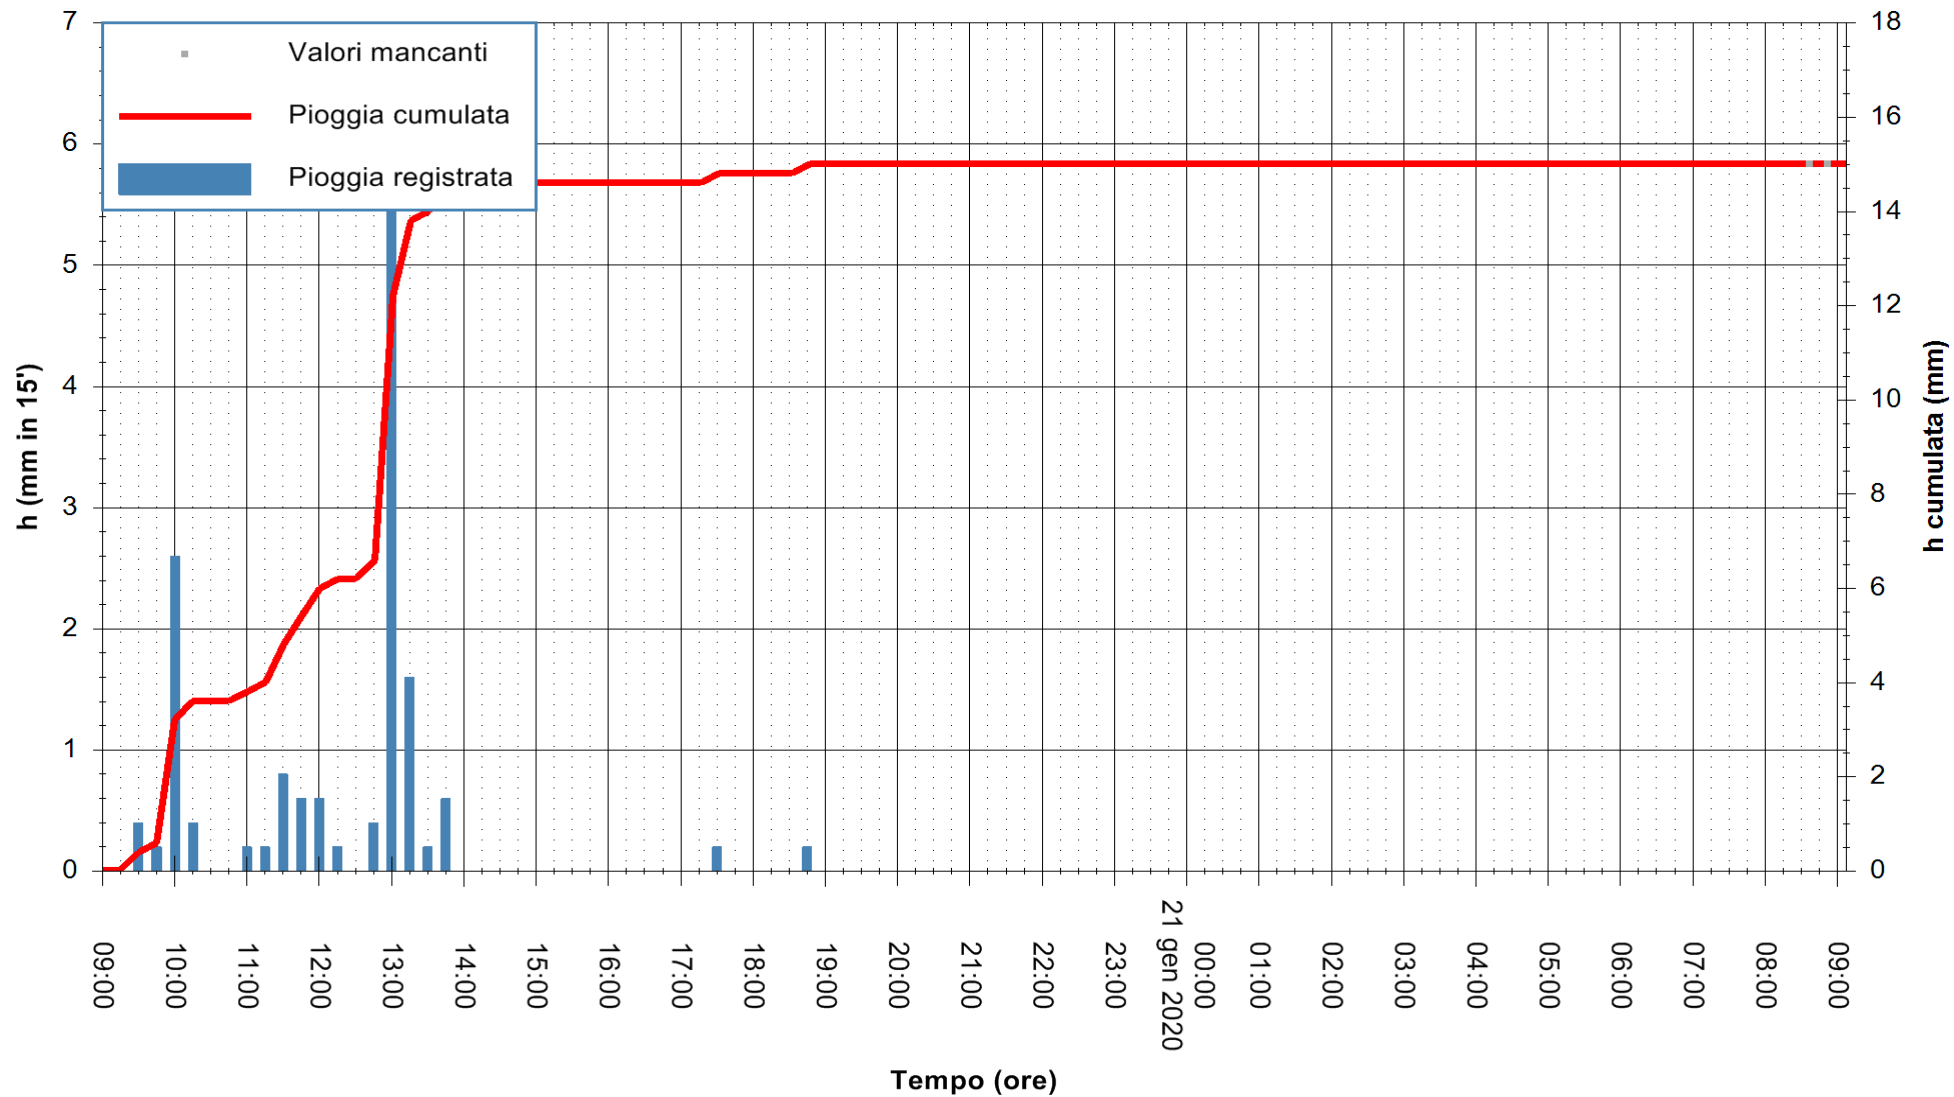

ARPAS  
F.to il Dirigente Responsabile  
Dott. Giuseppe Bianco

REGIONE AUTÒNOMA DE SARDIGNA  
REGIONE AUTONOMA DELLA SARDEGNA

Stazione pluviometrica SANLURI STROVINA  
Area LA STROVINA

Pioggia registrata nelle ultime 24 ore  
Estrazione dati delle ore 08:52 del 21/01/2020  
Ultimo dato disponibile: 21/01/2020 alle 08:30

ARPAS  
F.to il Dirigente Responsabile  
Dott. Giuseppe Bianco

REGIONE AUTONOMA DE SARDIGNA  
REGIONE AUTONOMA DELLA SARDEGNA

Stazione pluviometrica CARBONIA C.RA FLUMENTEPIDO  
Area FLUMETEPIDO

Pioggia registrata nelle ultime 24 ore  
Estrazione dati delle ore 08:52 del 21/01/2020  
Ultimo dato disponibile: 21/01/2020 alle 08:30