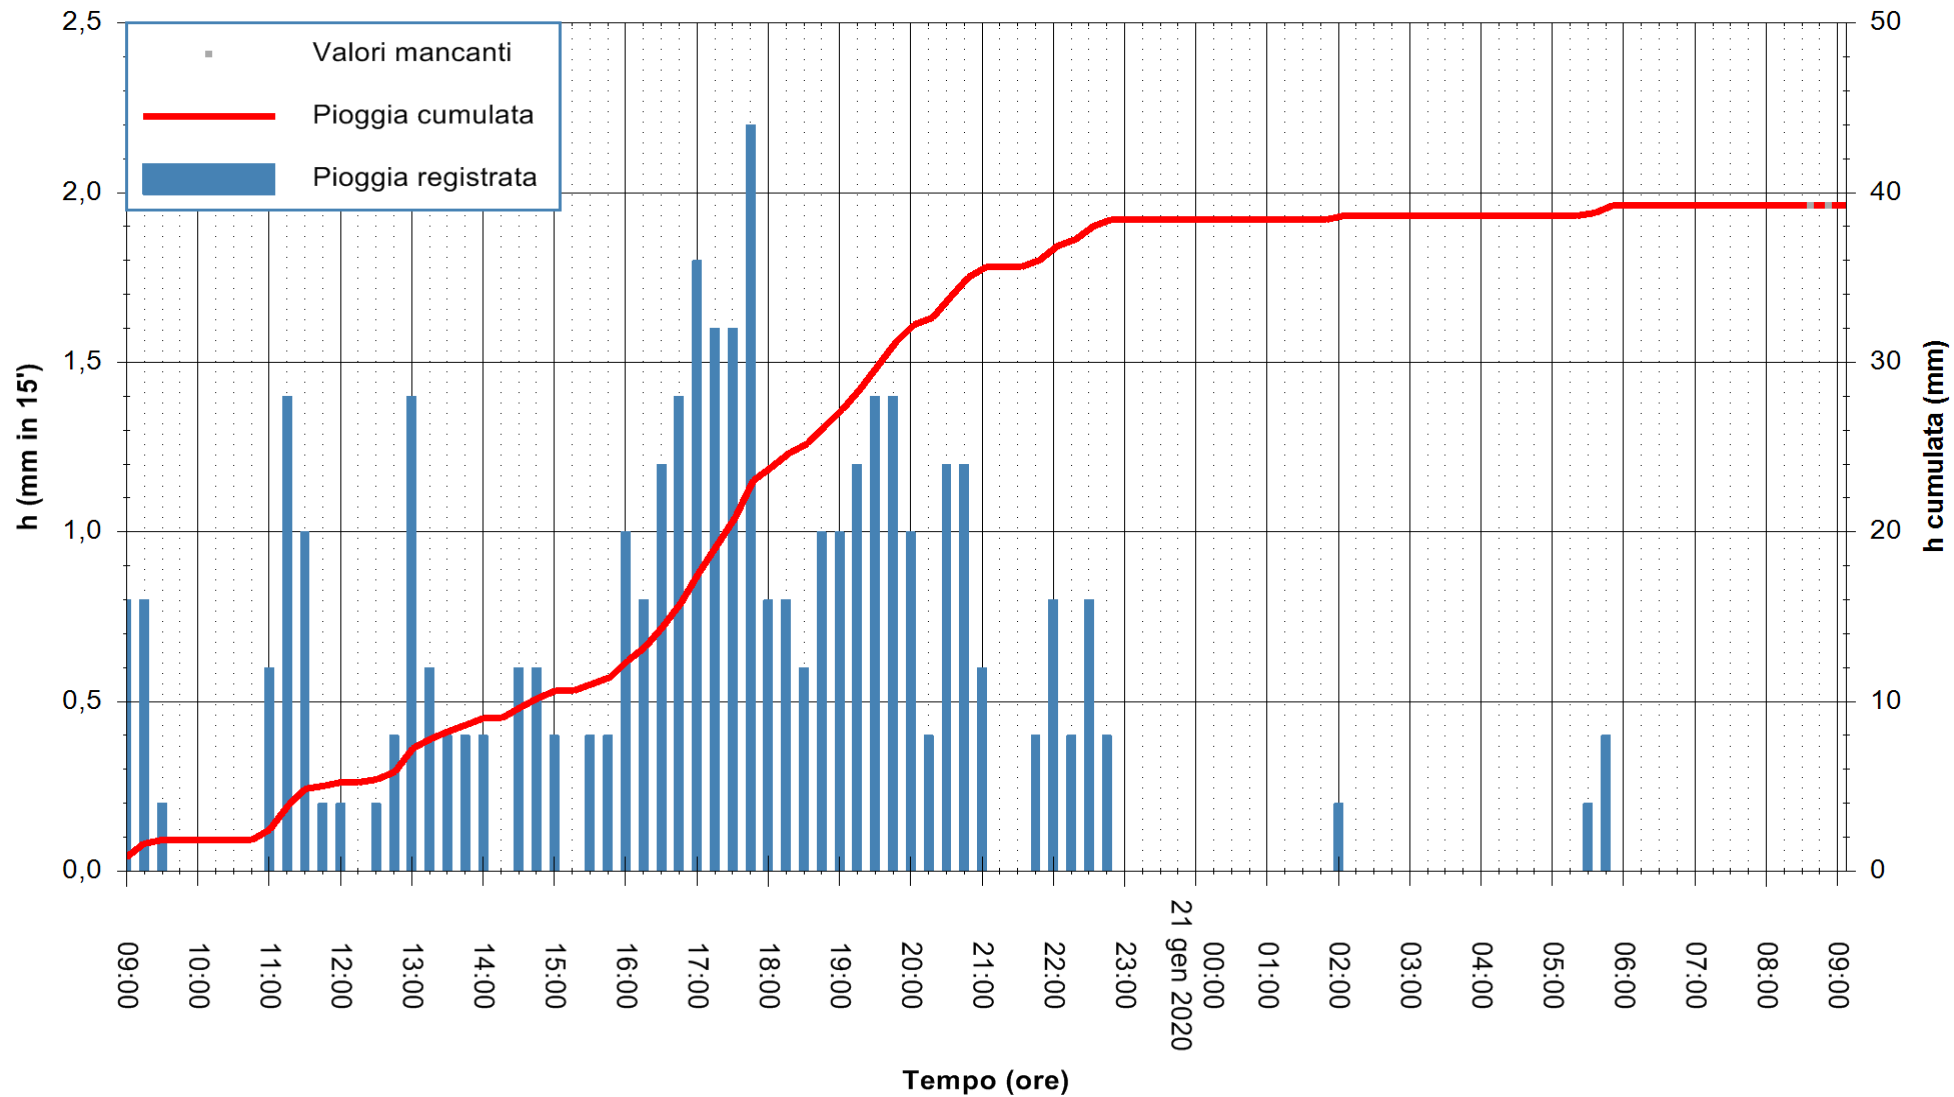

Stazione pluviometrica DIGA RIO LENI  
Area DIGA RIO LENI  
Pioggia registrata nelle ultime 24 ore  
Estrazione dati delle ore 08:52 del 21/01/2020  
Ultimo dato disponibile: 21/01/2020 alle 08:30

ARPAS  
F.to il Dirigente Responsabile  
Dott. Giuseppe Bianco

REGIONE AUTÒNOMA DE SARDIGNA  
REGIONE AUTONOMA DELLA SARDEGNA

Stazione pluviometrica FLUMINI MANNU A DECIMOMANNU  
Area DECIMOMANNU

Pioggia registrata nelle ultime 24 ore  
Estrazione dati delle ore 08:52 del 21/01/2020  
Ultimo dato disponibile: 01/01/0001 alle 00:00

ARPAS  
F.to il Dirigente Responsabile  
Dott. Giuseppe Bianco

REGIONE AUTÒNOMA DE SARDIGNA  
REGIONE AUTONOMA DELLA SARDEGNA

Stazione pluviometrica SANLURI STROVINA  
Area LA STROVINA

Pioggia registrata nelle ultime 24 ore  
Estrazione dati delle ore 08:52 del 21/01/2020  
Ultimo dato disponibile: 21/01/2020 alle 08:30