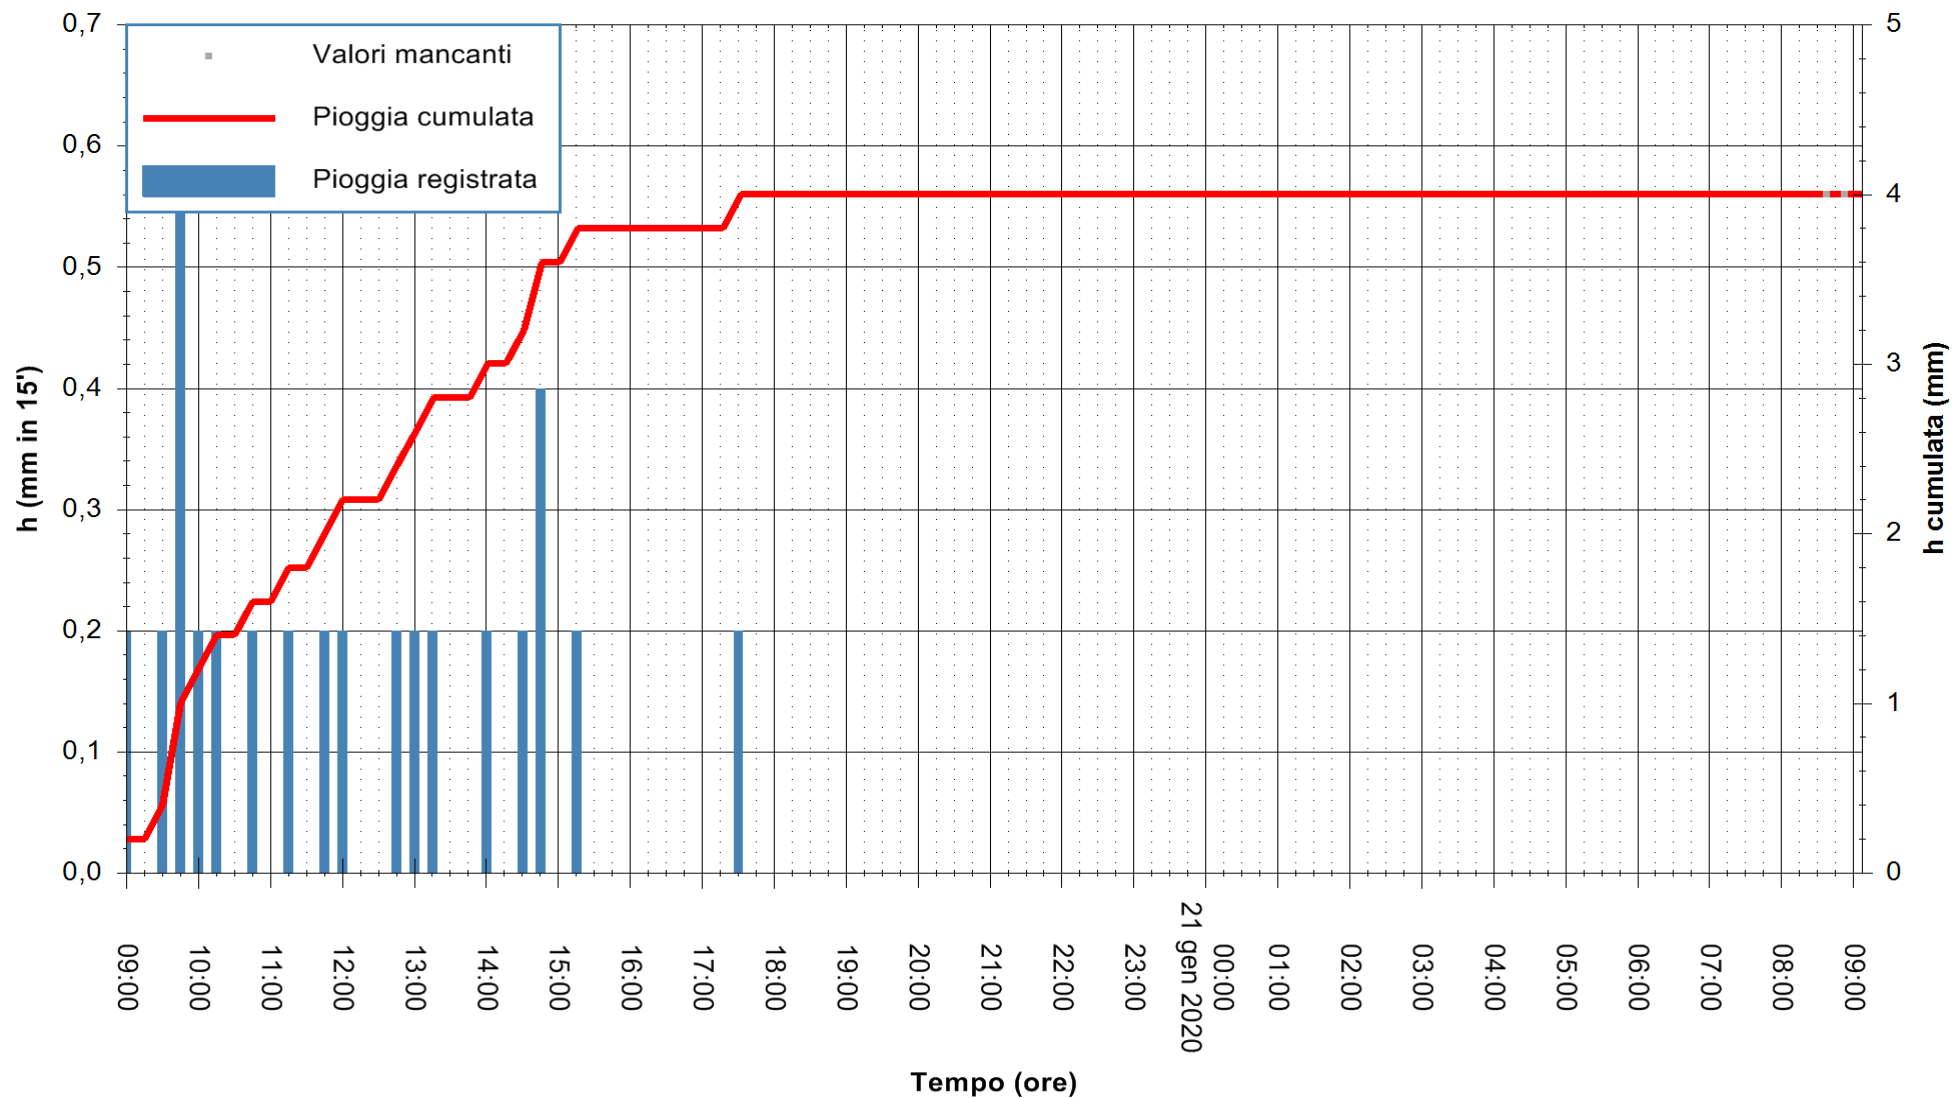

ARPAS  
F.to il Dirigente Responsabile  
Dott. Giuseppe Bianco

REGIONE AUTONOMA DE SARDIGNA  
REGIONE AUTONOMA DELLA SARDEGNA

Stazione pluviometrica DIGA DEL CUGA  
 Area DIGA DEL CUGA  
 Pioggia registrata nelle ultime 24 ore  
 Estrazione dati delle ore 08:52 del 21/01/2020  
 Ultimo dato disponibile: 21/01/2020 alle 08:30