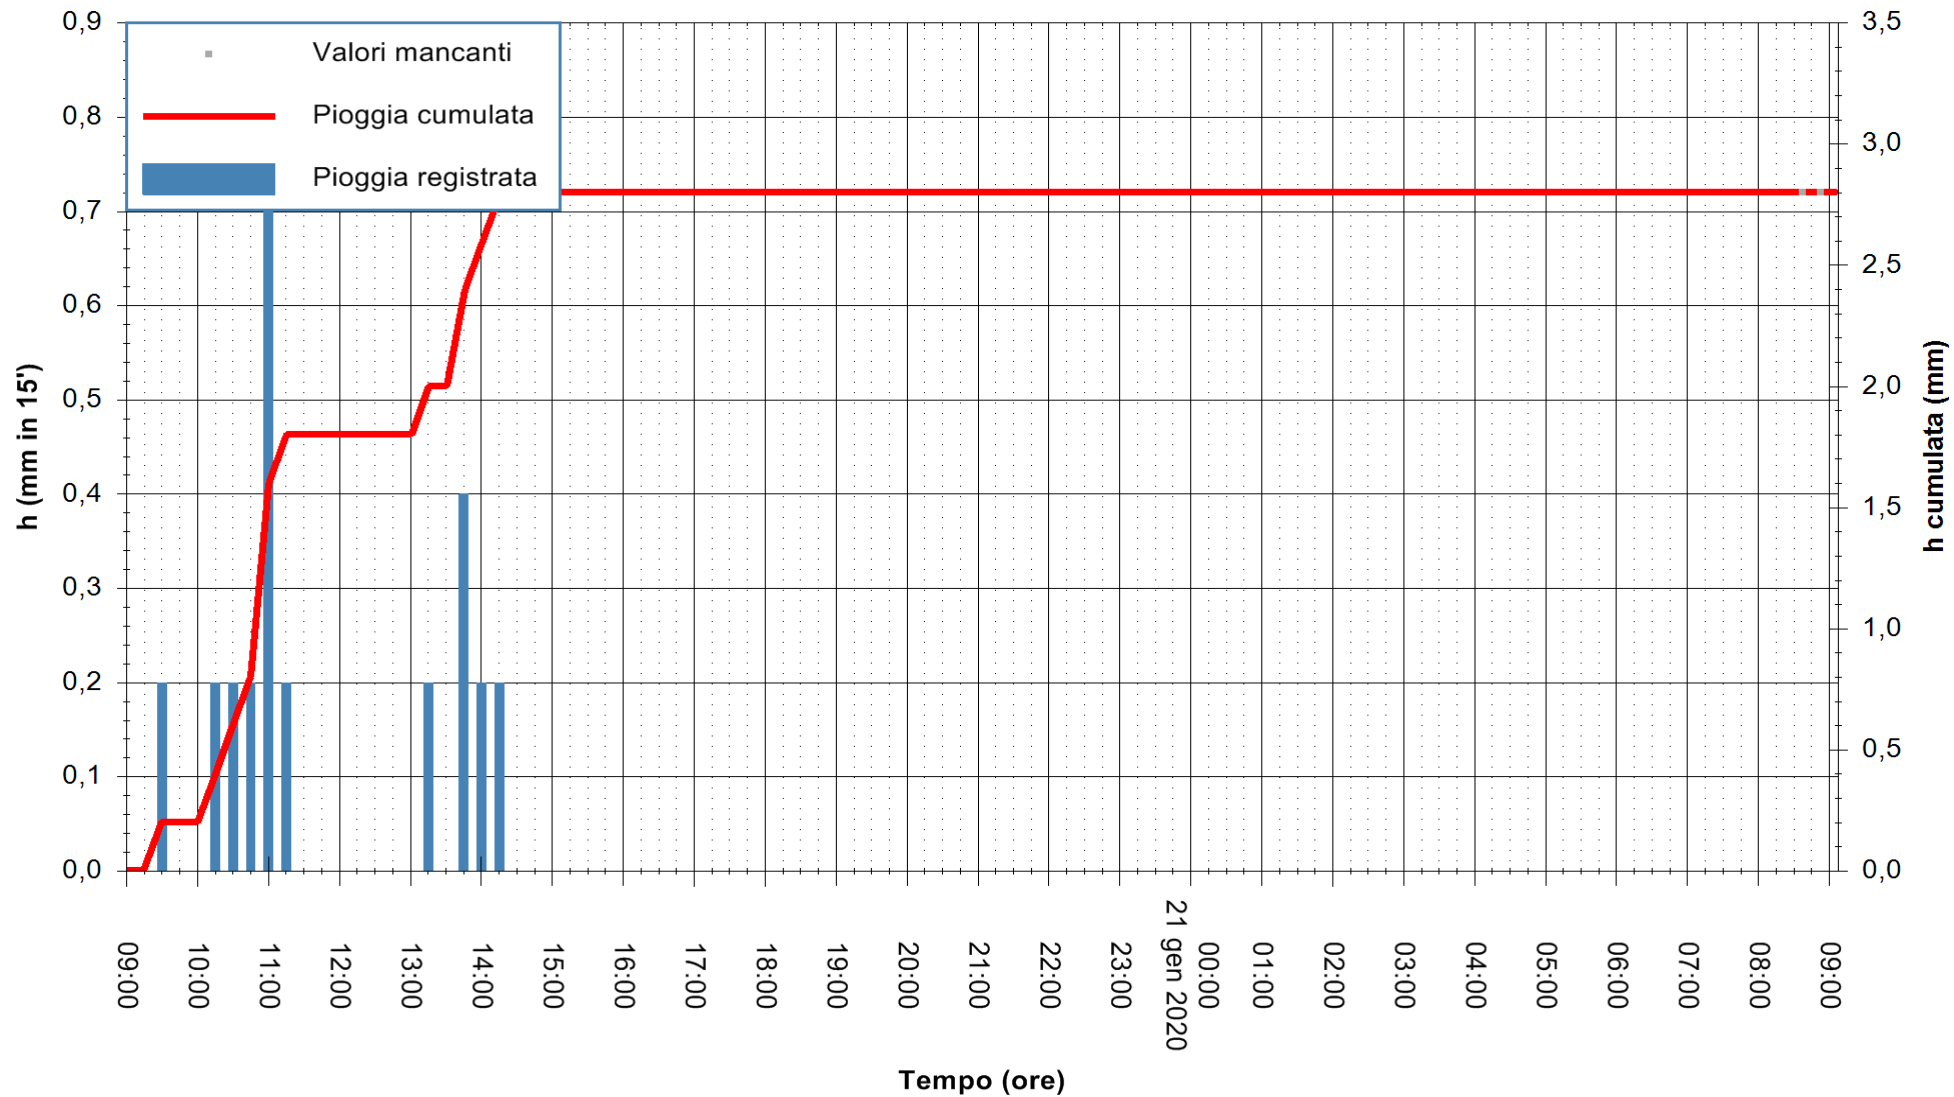

ARPAS  
F.to il Dirigente Responsabile  
Dott. Giuseppe Bianco

REGIONE AUTÒNOMA DE SARDIGNA  
REGIONE AUTONOMA DELLA SARDEGNA

Stazione pluviometrica SANLURI STROVINA  
Area LA STROVINA

Pioggia registrata nelle ultime 24 ore  
Estrazione dati delle ore 08:52 del 21/01/2020  
Ultimo dato disponibile: 21/01/2020 alle 08:30

ARPAS  
F.to il Dirigente Responsabile  
Dott. Giuseppe Bianco

REGIONE AUTONOMA DE SARDIGNA  
REGIONE AUTONOMA DELLA SARDEGNA

Stazione pluviometrica CARBONIA C.RA FLUMENTEPIDO  
Area FLUMETEPIDO

Pioggia registrata nelle ultime 24 ore  
Estrazione dati delle ore 08:52 del 21/01/2020  
Ultimo dato disponibile: 21/01/2020 alle 08:30

ARPAS  
F.to il Dirigente Responsabile  
Dott. Giuseppe Bianco

REGIONE AUTONOMA DE SARDIGNA  
REGIONE AUTONOMA DELLA SARDEGNA

Stazione pluviometrica DIGA DEL CUGA  
 Area DIGA DEL CUGA  
 Pioggia registrata nelle ultime 24 ore  
 Estrazione dati delle ore 08:52 del 21/01/2020  
 Ultimo dato disponibile: 21/01/2020 alle 08:30