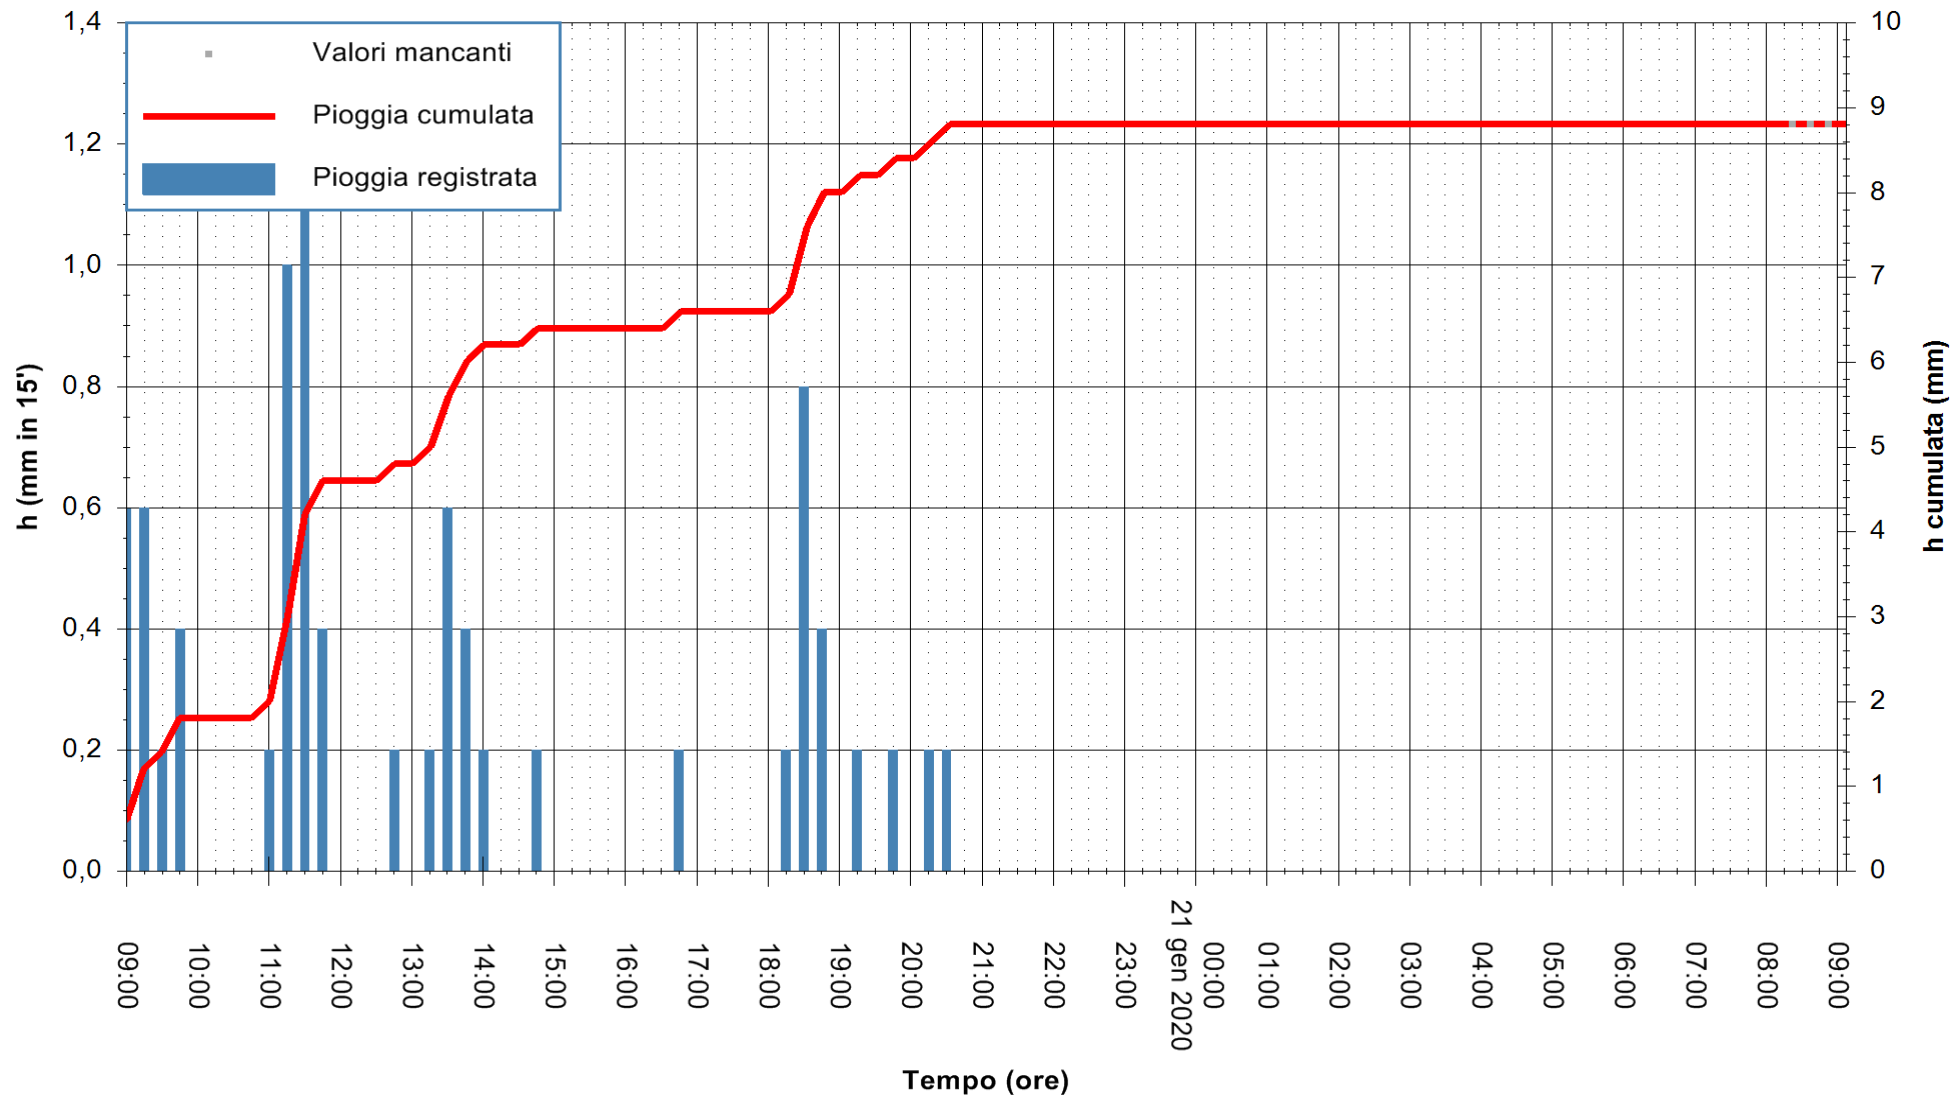

ARPAS  
F.to il Dirigente Responsabile  
Dott. Giuseppe Bianco

REGIONE AUTÒNOMA DE SARDIGNA  
REGIONE AUTONOMA DELLA SARDEGNA

Stazione pluviometrica SANLURI STROVINA  
Area LA STROVINA

Pioggia registrata nelle ultime 24 ore  
Estrazione dati delle ore 08:52 del 21/01/2020  
Ultimo dato disponibile: 21/01/2020 alle 08:30

ARPAS  
F.to il Dirigente Responsabile  
Dott. Giuseppe Bianco

REGIONE AUTONOMA DE SARDIGNA  
REGIONE AUTONOMA DELLA SARDEGNA

Stazione pluviometrica CARBONIA C.RA FLUMENTEPIDO  
Area FLUMETEPIDO

Pioggia registrata nelle ultime 24 ore  
Estrazione dati delle ore 08:52 del 21/01/2020  
Ultimo dato disponibile: 21/01/2020 alle 08:30

ARPAS  
F.to il Dirigente Responsabile  
Dott. Giuseppe Bianco

REGIONE AUTONOMA DE SARDIGNA  
REGIONE AUTONOMA DELLA SARDEGNA

Stazione pluviometrica DIGA DEL CUGA  
 Area DIGA DEL CUGA  
 Pioggia registrata nelle ultime 24 ore  
 Estrazione dati delle ore 08:52 del 21/01/2020  
 Ultimo dato disponibile: 21/01/2020 alle 08:30