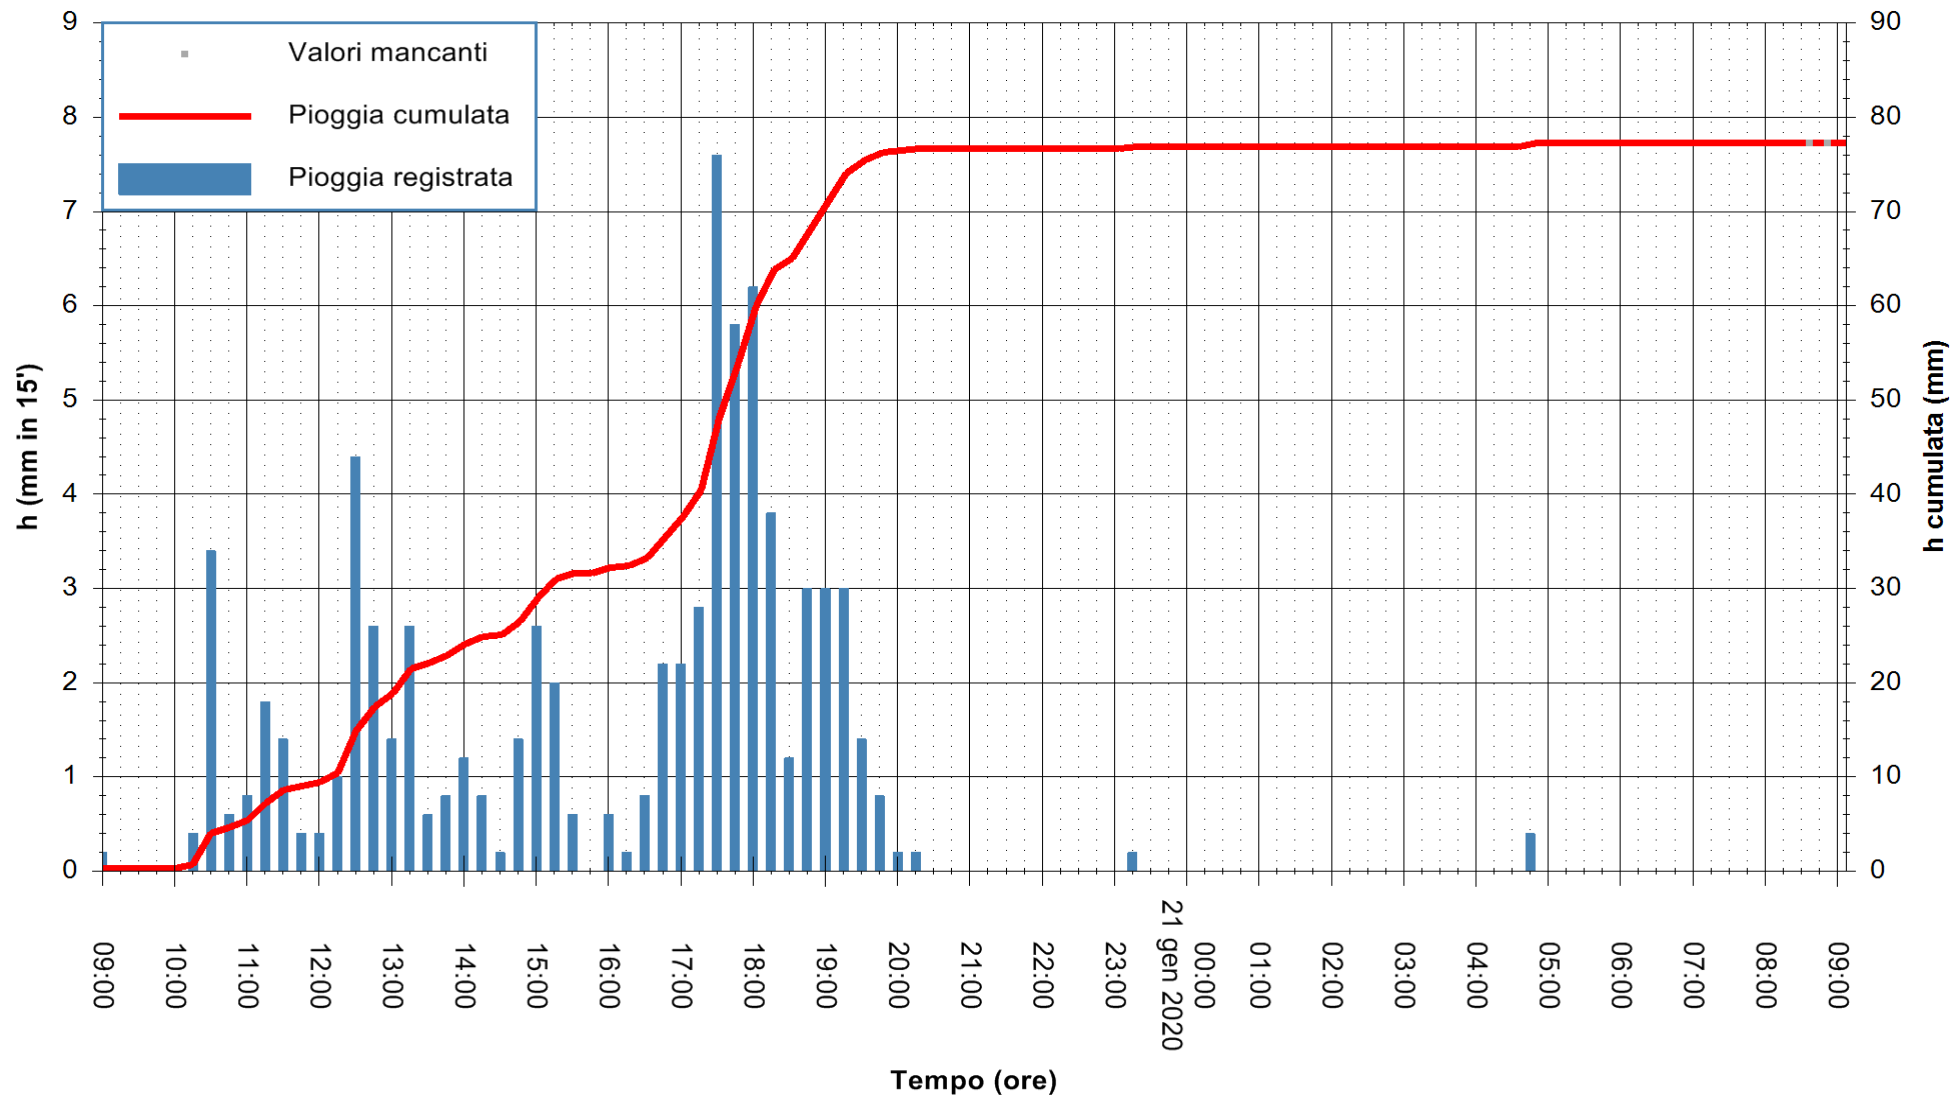

ARPAS  
F.to il Dirigente Responsabile  
Dott. Giuseppe Bianco

REGIONE AUTÒNOMA DE SARDIGNA  
REGIONE AUTONOMA DELLA SARDEGNA

Stazione pluviometrica SANLURI STROVINA  
Area LA STROVINA

Pioggia registrata nelle ultime 24 ore  
Estrazione dati delle ore 08:52 del 21/01/2020  
Ultimo dato disponibile: 21/01/2020 alle 08:30

ARPAS  
F.to il Dirigente Responsabile  
Dott. Giuseppe Bianco

REGIONE AUTONOMA DE SARDIGNA  
REGIONE AUTONOMA DELLA SARDEGNA

Stazione pluviometrica CARBONIA C.RA FLUMENTEPIDO  
Area FLUMETEPIDO

Pioggia registrata nelle ultime 24 ore  
Estrazione dati delle ore 08:52 del 21/01/2020  
Ultimo dato disponibile: 21/01/2020 alle 08:30

ARPAS  
F.to il Dirigente Responsabile  
Dott. Giuseppe Bianco

REGIONE AUTONOMA DE SARDIGNA  
REGIONE AUTONOMA DELLA SARDEGNA

Stazione pluviometrica DIGA DEL CUGA  
 Area DIGA DEL CUGA  
 Pioggia registrata nelle ultime 24 ore  
 Estrazione dati delle ore 08:52 del 21/01/2020  
 Ultimo dato disponibile: 21/01/2020 alle 08:30