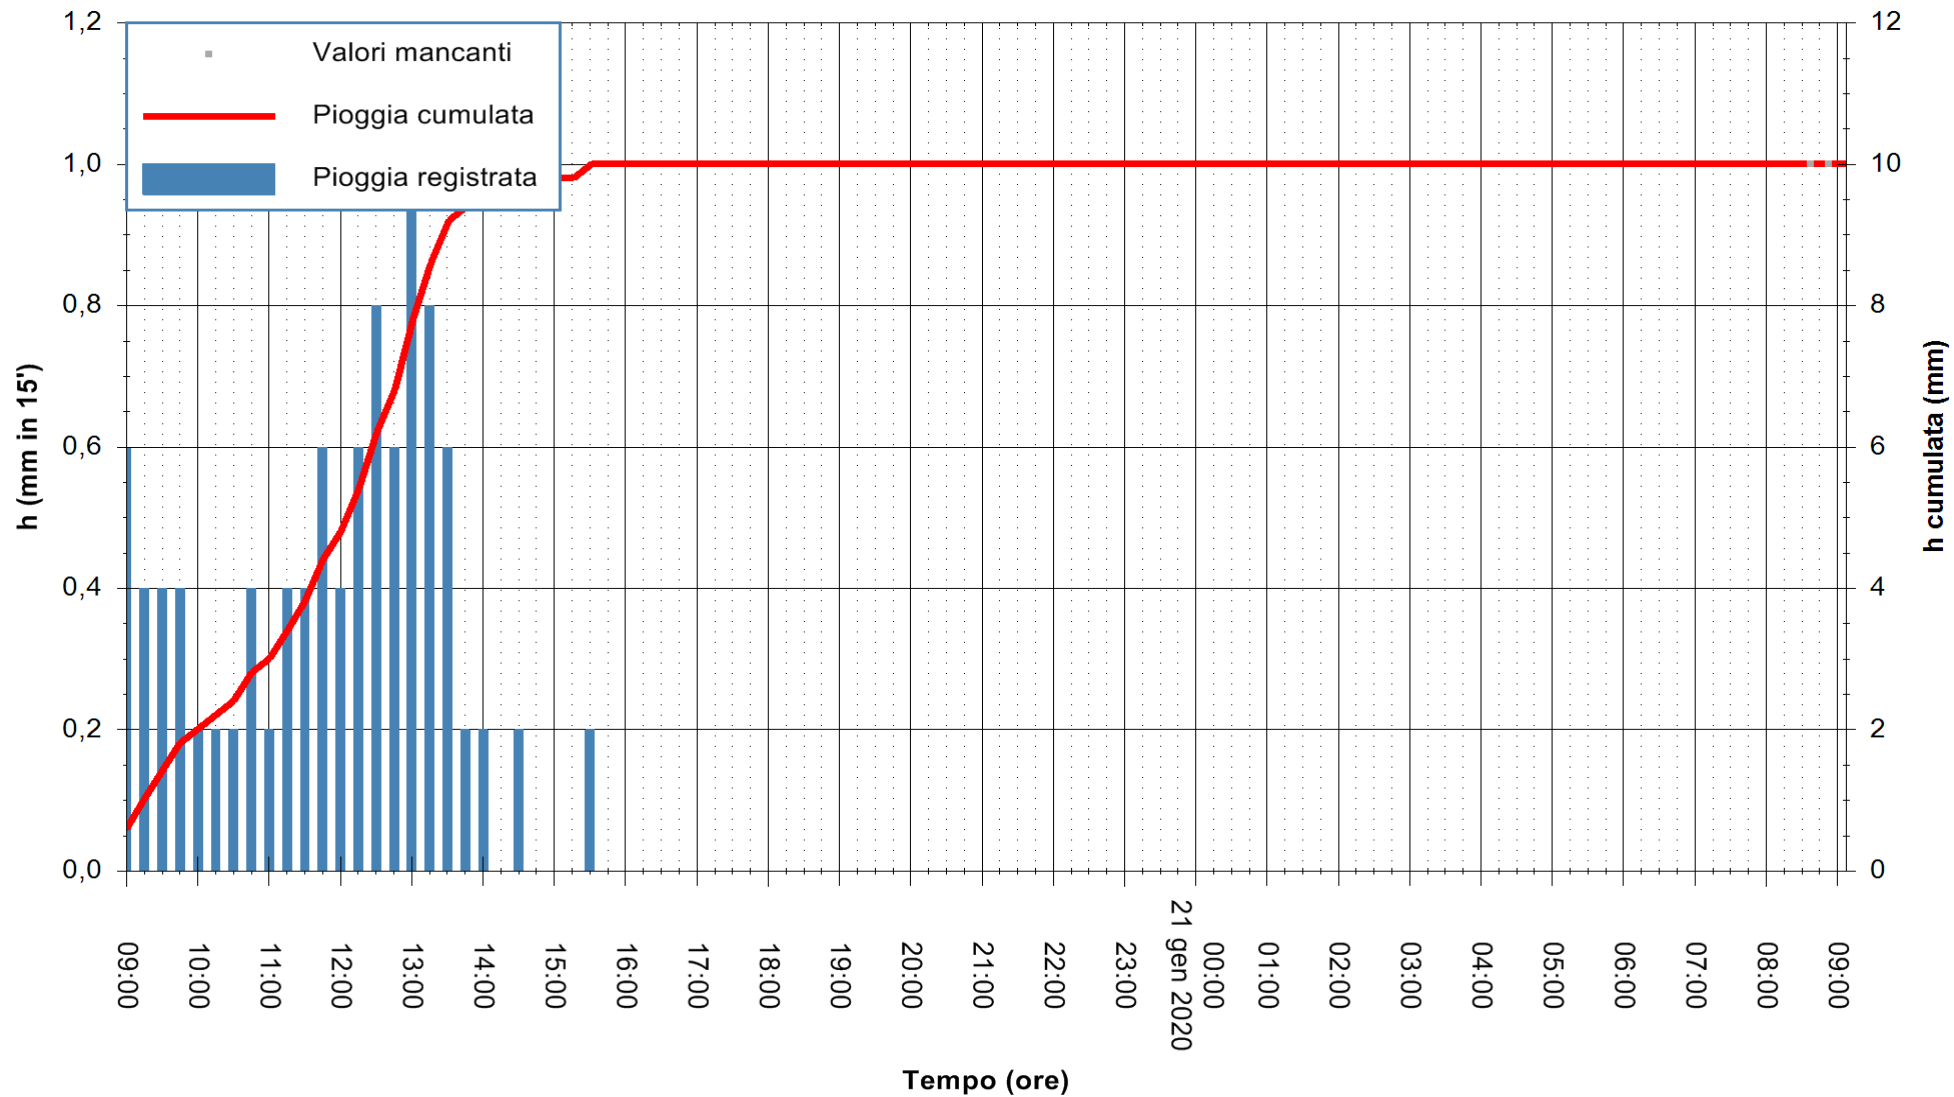

ARPAS  
F.to il Dirigente Responsabile  
Dott. Giuseppe Bianco

REGIONE AUTÒNOMA DE SARDIGNA  
REGIONE AUTONOMA DELLA SARDEGNA

Stazione pluviometrica SANLURI STROVINA  
Area LA STROVINA

Pioggia registrata nelle ultime 24 ore  
Estrazione dati delle ore 08:52 del 21/01/2020  
Ultimo dato disponibile: 21/01/2020 alle 08:30

ARPAS  
F.to il Dirigente Responsabile  
Dott. Giuseppe Bianco

REGIONE AUTONOMA DE SARDIGNA  
REGIONE AUTONOMA DELLA SARDEGNA

Stazione pluviometrica CARBONIA C.RA FLUMENTEPIDO  
Area FLUMETEPIDO

Pioggia registrata nelle ultime 24 ore  
Estrazione dati delle ore 08:52 del 21/01/2020  
Ultimo dato disponibile: 21/01/2020 alle 08:30