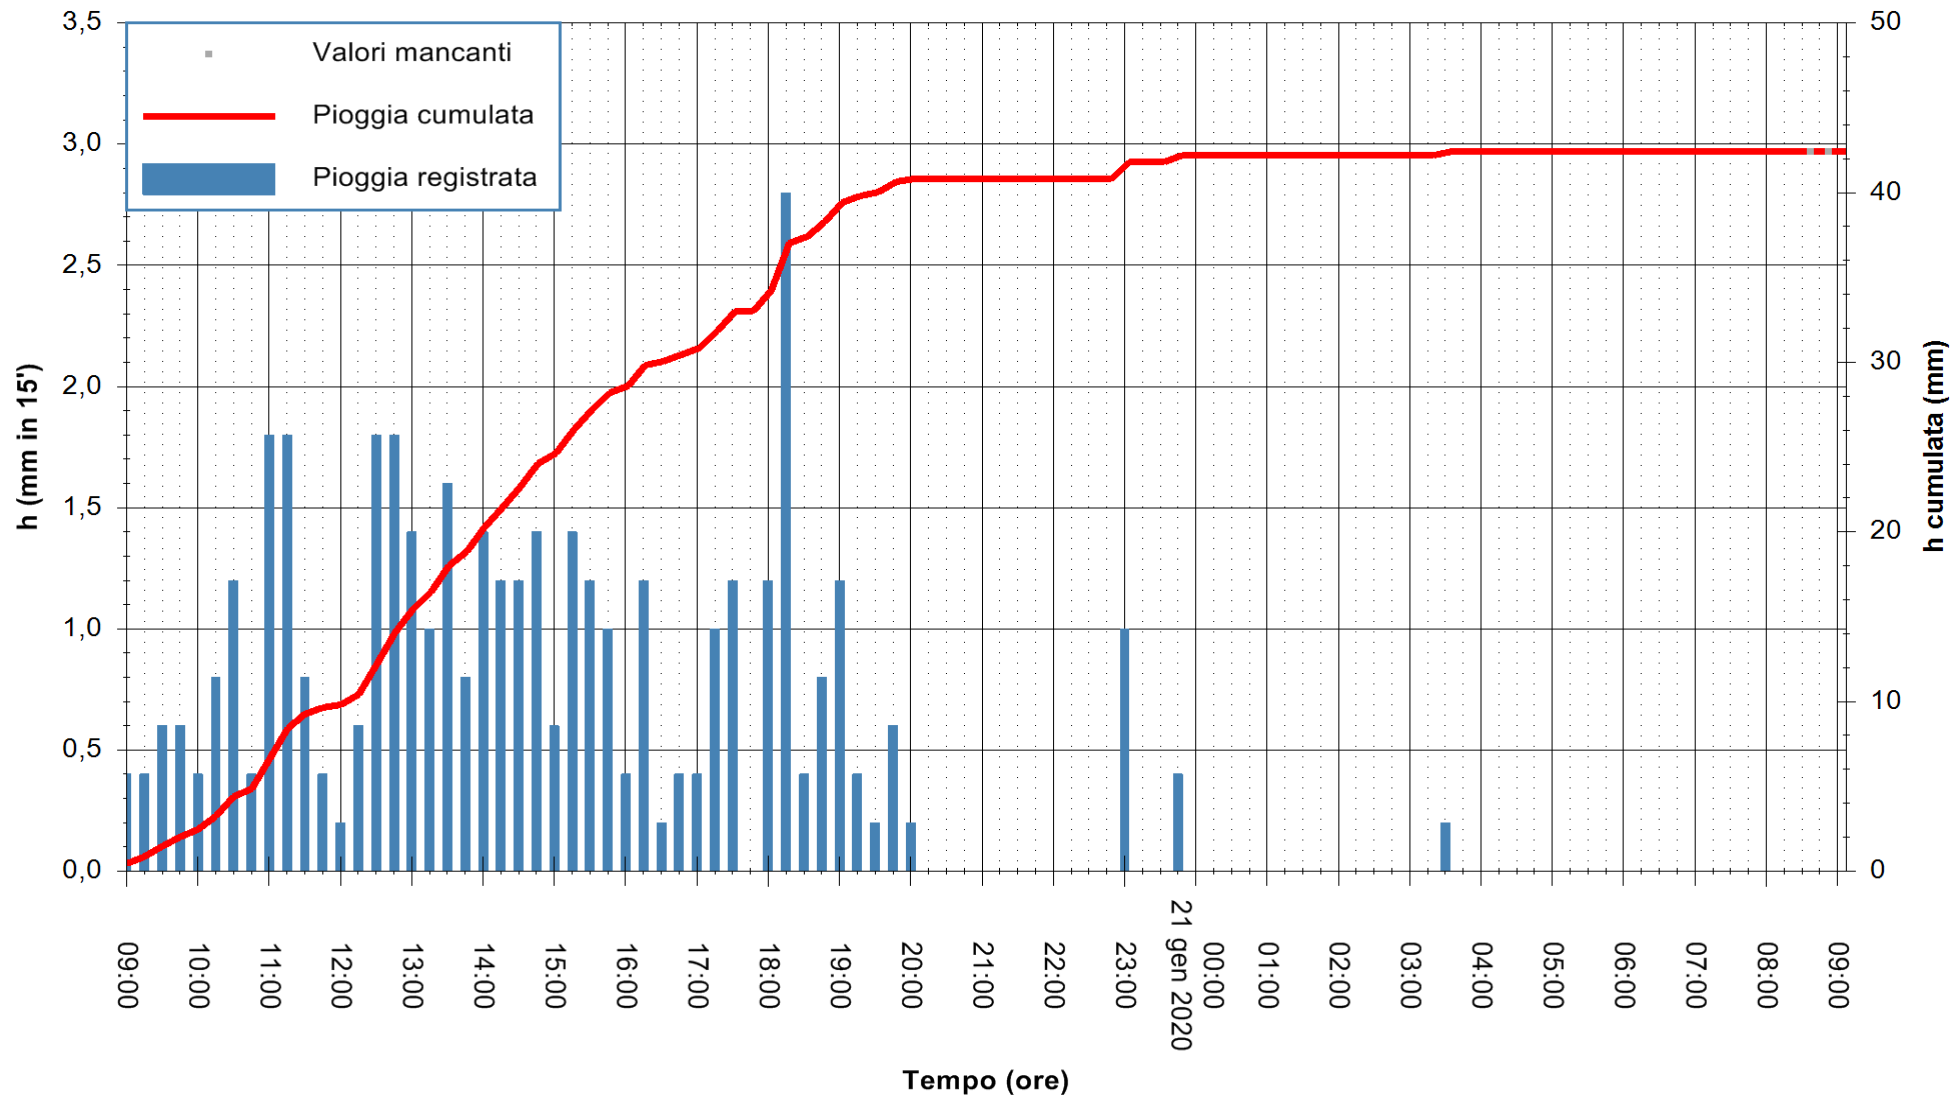

ARPAS  
F.to il Dirigente Responsabile  
Dott. Giuseppe Bianco

REGIONE AUTÒNOMA DE SARDIGNA  
REGIONE AUTONOMA DELLA SARDEGNA

Stazione pluviometrica SANLURI STROVINA  
Area LA STROVINA

Pioggia registrata nelle ultime 24 ore  
Estrazione dati delle ore 08:52 del 21/01/2020  
Ultimo dato disponibile: 21/01/2020 alle 08:30

ARPAS  
F.to il Dirigente Responsabile  
Dott. Giuseppe Bianco

REGIONE AUTONOMA DE SARDIGNA  
REGIONE AUTONOMA DELLA SARDEGNA

Stazione pluviometrica CARBONIA C.RA FLUMENTEPIDO  
Area FLUMETEPIDO

Pioggia registrata nelle ultime 24 ore  
Estrazione dati delle ore 08:52 del 21/01/2020  
Ultimo dato disponibile: 21/01/2020 alle 08:30

ARPAS  
F.to il Dirigente Responsabile  
Dott. Giuseppe Bianco

REGIONE AUTONOMA DE SARDIGNA  
REGIONE AUTONOMA DELLA SARDEGNA

Stazione pluviometrica DIGA DEL CUGA  
 Area DIGA DEL CUGA  
 Pioggia registrata nelle ultime 24 ore  
 Estrazione dati delle ore 08:52 del 21/01/2020  
 Ultimo dato disponibile: 21/01/2020 alle 08:30