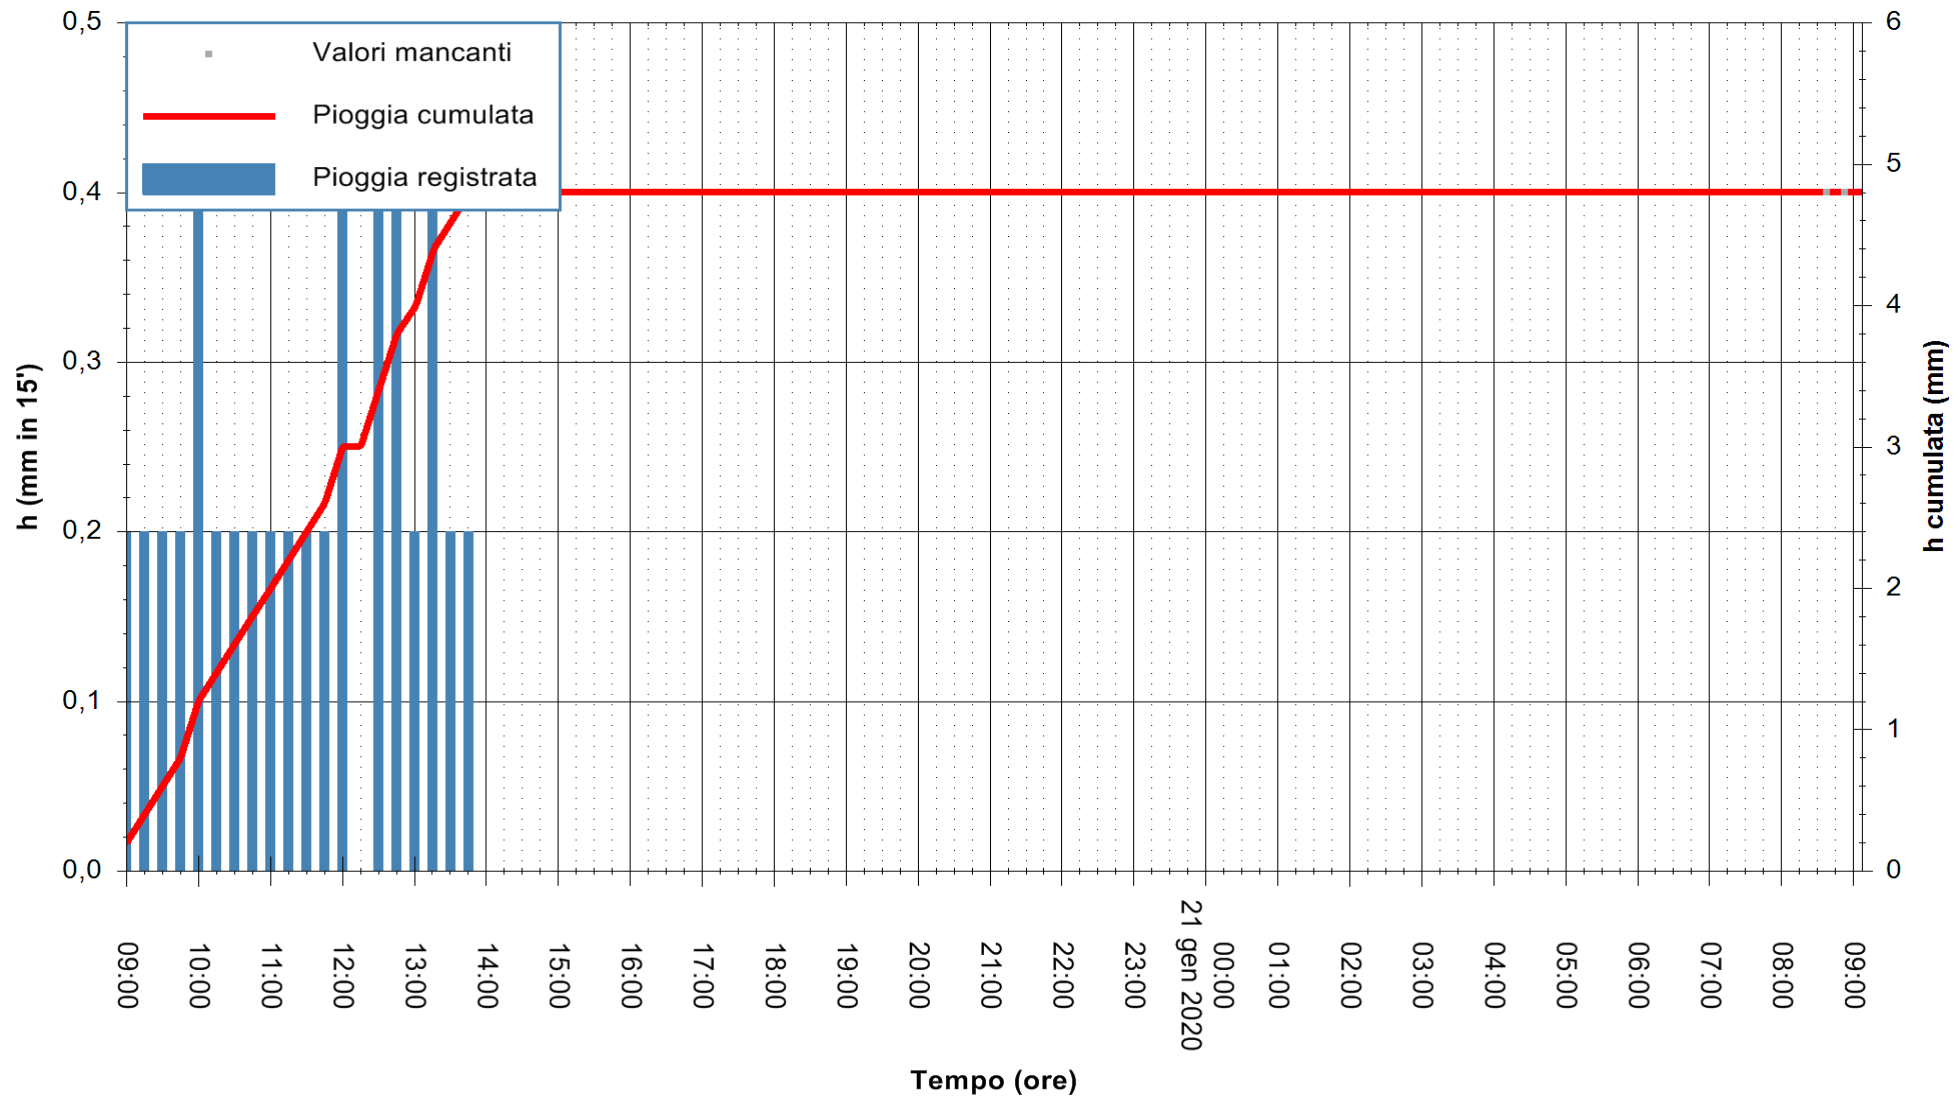

ARPAS  
F.to il Dirigente Responsabile  
Dott. Giuseppe Bianco

REGIONE AUTÒNOMA DE SARDIGNA  
REGIONE AUTONOMA DELLA SARDEGNA

Stazione pluviometrica SANLURI STROVINA  
Area LA STROVINA

Pioggia registrata nelle ultime 24 ore  
Estrazione dati delle ore 08:52 del 21/01/2020  
Ultimo dato disponibile: 21/01/2020 alle 08:30

ARPAS  
F.to il Dirigente Responsabile  
Dott. Giuseppe Bianco

REGIONE AUTONOMA DE SARDIGNA  
REGIONE AUTONOMA DELLA SARDEGNA

Stazione pluviometrica CARBONIA C.RA FLUMENTEPIDO  
Area FLUMETEPIDO

Pioggia registrata nelle ultime 24 ore  
Estrazione dati delle ore 08:52 del 21/01/2020  
Ultimo dato disponibile: 21/01/2020 alle 08:30