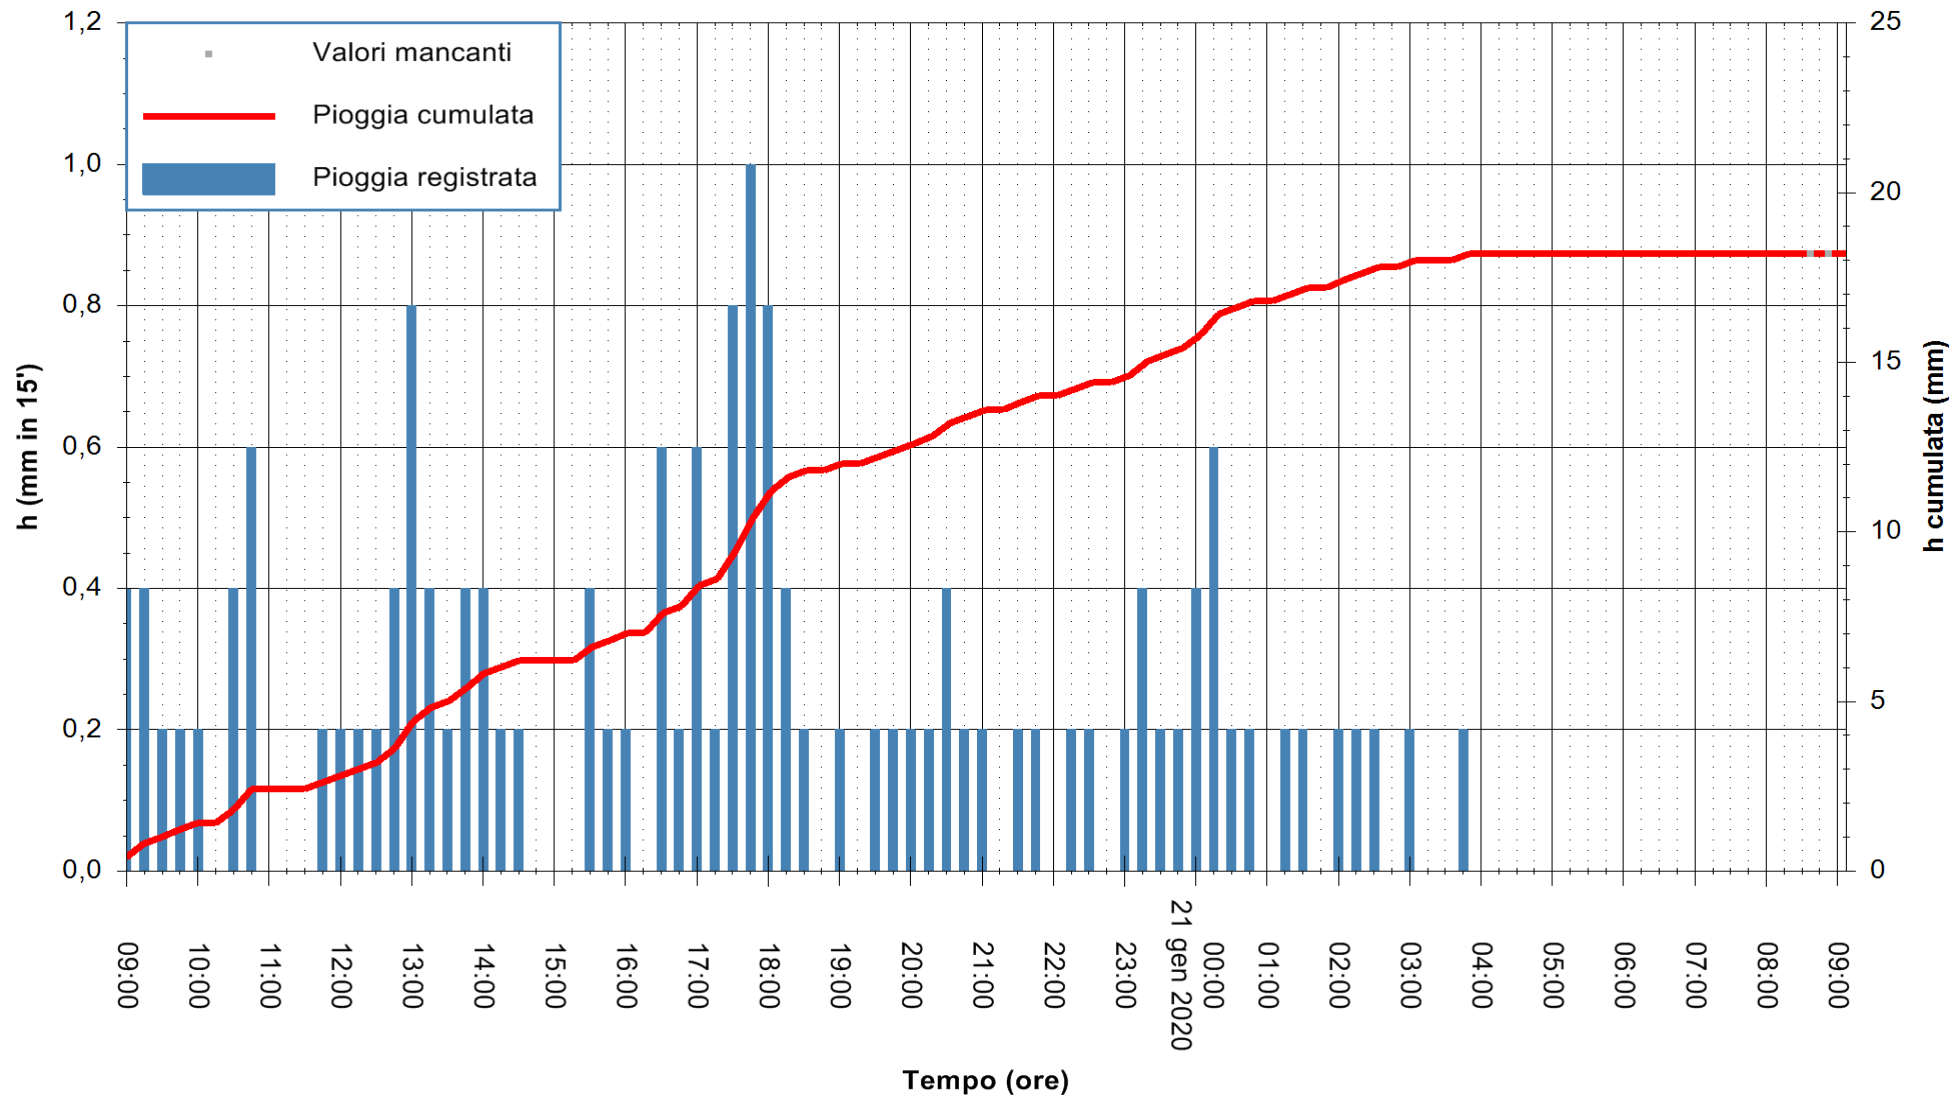

ARPAS  
F.to il Dirigente Responsabile  
Dott. Giuseppe Bianco

REGIONE AUTÒNOMA DE SARDIGNA  
REGIONE AUTONOMA DELLA SARDEGNA

Stazione pluviometrica SANLURI STROVINA  
Area LA STROVINA

Pioggia registrata nelle ultime 24 ore  
Estrazione dati delle ore 08:52 del 21/01/2020  
Ultimo dato disponibile: 21/01/2020 alle 08:30

ARPAS  
F.to il Dirigente Responsabile  
Dott. Giuseppe Bianco

REGIONE AUTONOMA DE SARDIGNA  
REGIONE AUTONOMA DELLA SARDEGNA

Stazione pluviometrica CARBONIA C.RA FLUMENTEPIDO  
Area FLUMETEPIDO

Pioggia registrata nelle ultime 24 ore  
Estrazione dati delle ore 08:52 del 21/01/2020  
Ultimo dato disponibile: 21/01/2020 alle 08:30

ARPAS  
F.to il Dirigente Responsabile  
Dott. Giuseppe Bianco

REGIONE AUTONOMA DE SARDIGNA  
REGIONE AUTONOMA DELLA SARDEGNA

Stazione pluviometrica DIGA DEL CUGA  
 Area DIGA DEL CUGA  
 Pioggia registrata nelle ultime 24 ore  
 Estrazione dati delle ore 08:52 del 21/01/2020  
 Ultimo dato disponibile: 21/01/2020 alle 08:30