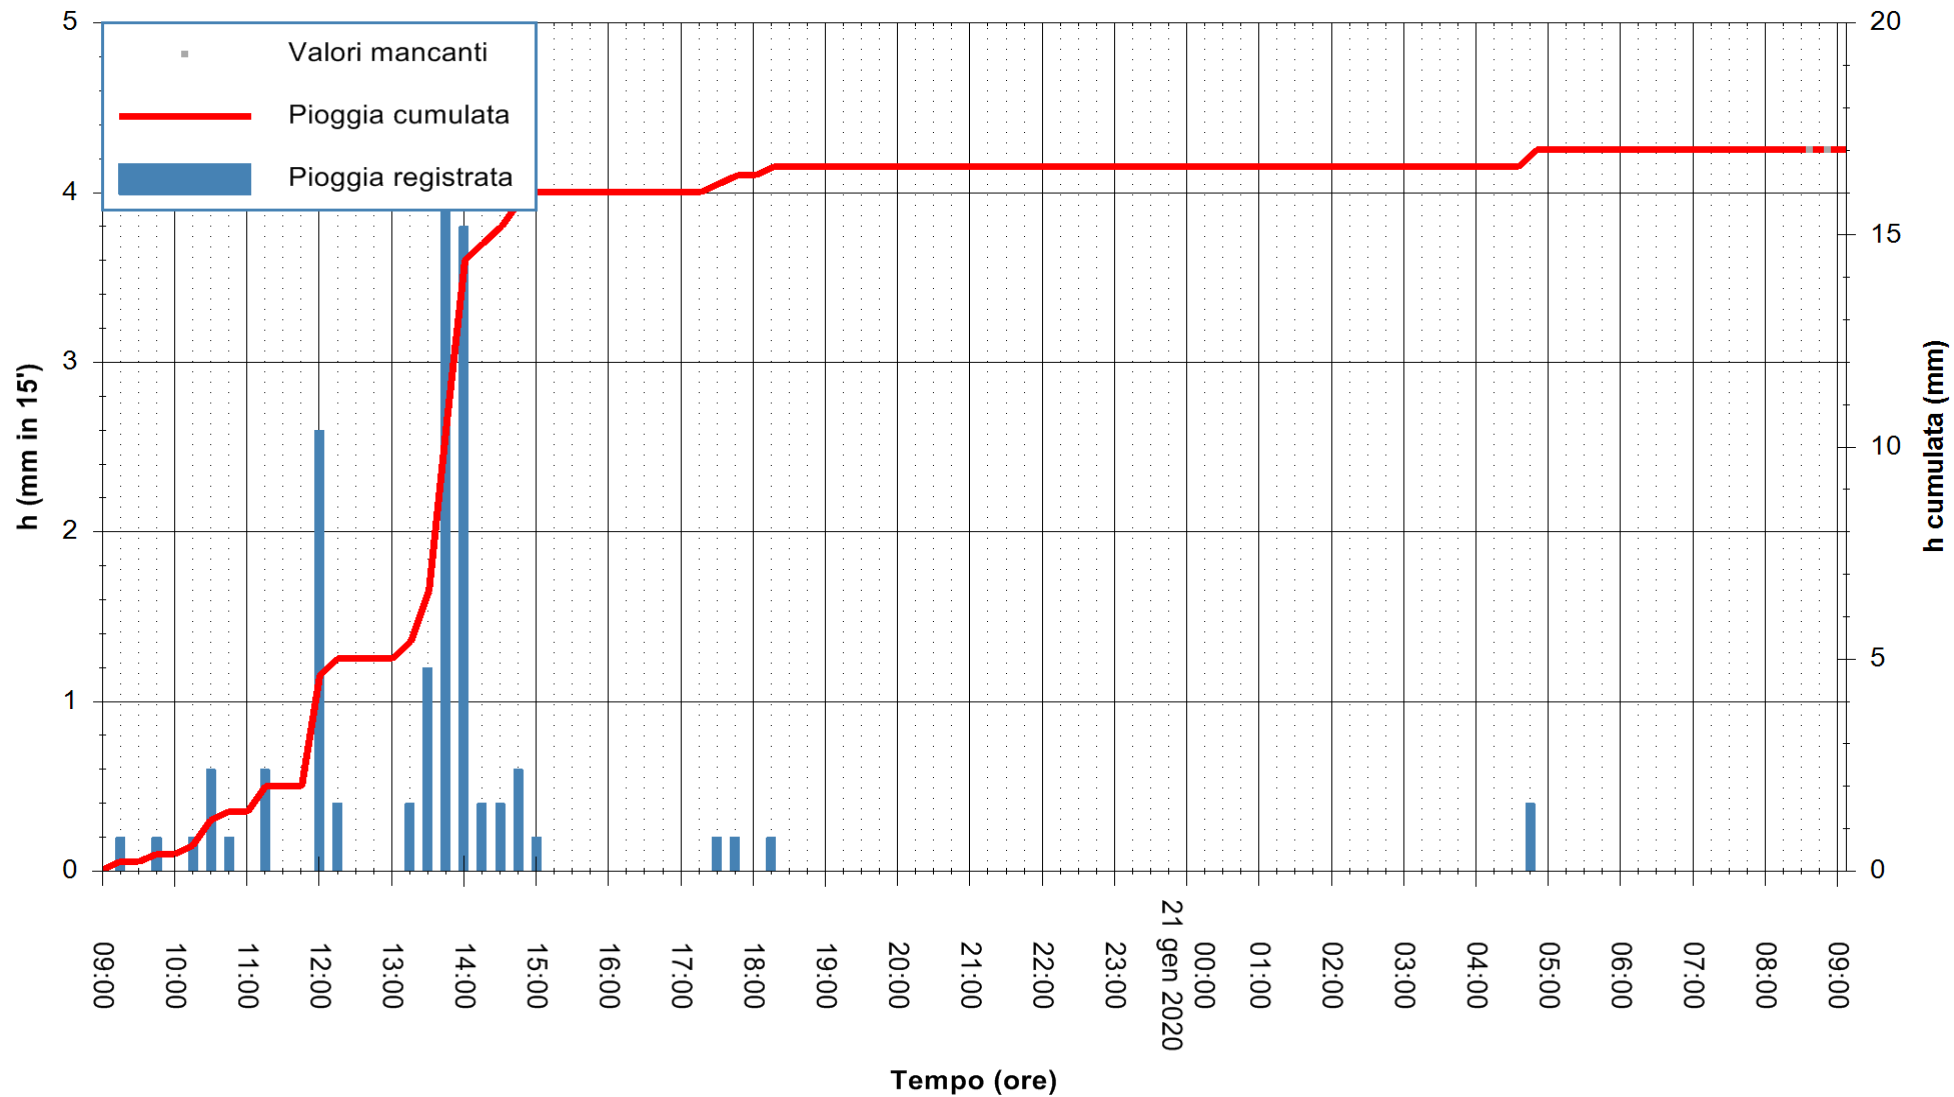

ARPAS  
F.to il Dirigente Responsabile  
Dott. Giuseppe Bianco

REGIONE AUTÒNOMA DE SARDIGNA  
REGIONE AUTONOMA DELLA SARDEGNA

Stazione pluviometrica SANLURI STROVINA  
Area LA STROVINA

Pioggia registrata nelle ultime 24 ore  
Estrazione dati delle ore 08:52 del 21/01/2020  
Ultimo dato disponibile: 21/01/2020 alle 08:30

ARPAS  
F.to il Dirigente Responsabile  
Dott. Giuseppe Bianco

REGIONE AUTONOMA DE SARDIGNA  
REGIONE AUTONOMA DELLA SARDEGNA

Stazione pluviometrica CARBONIA C.RA FLUMENTEPIDO  
Area FLUMETEPIDO

Pioggia registrata nelle ultime 24 ore  
Estrazione dati delle ore 08:52 del 21/01/2020  
Ultimo dato disponibile: 21/01/2020 alle 08:30

ARPAS  
F.to il Dirigente Responsabile  
Dott. Giuseppe Bianco

REGIONE AUTONOMA DE SARDIGNA  
REGIONE AUTONOMA DELLA SARDEGNA

Stazione pluviometrica DIGA DEL CUGA  
 Area DIGA DEL CUGA  
 Pioggia registrata nelle ultime 24 ore  
 Estrazione dati delle ore 08:52 del 21/01/2020  
 Ultimo dato disponibile: 21/01/2020 alle 08:30