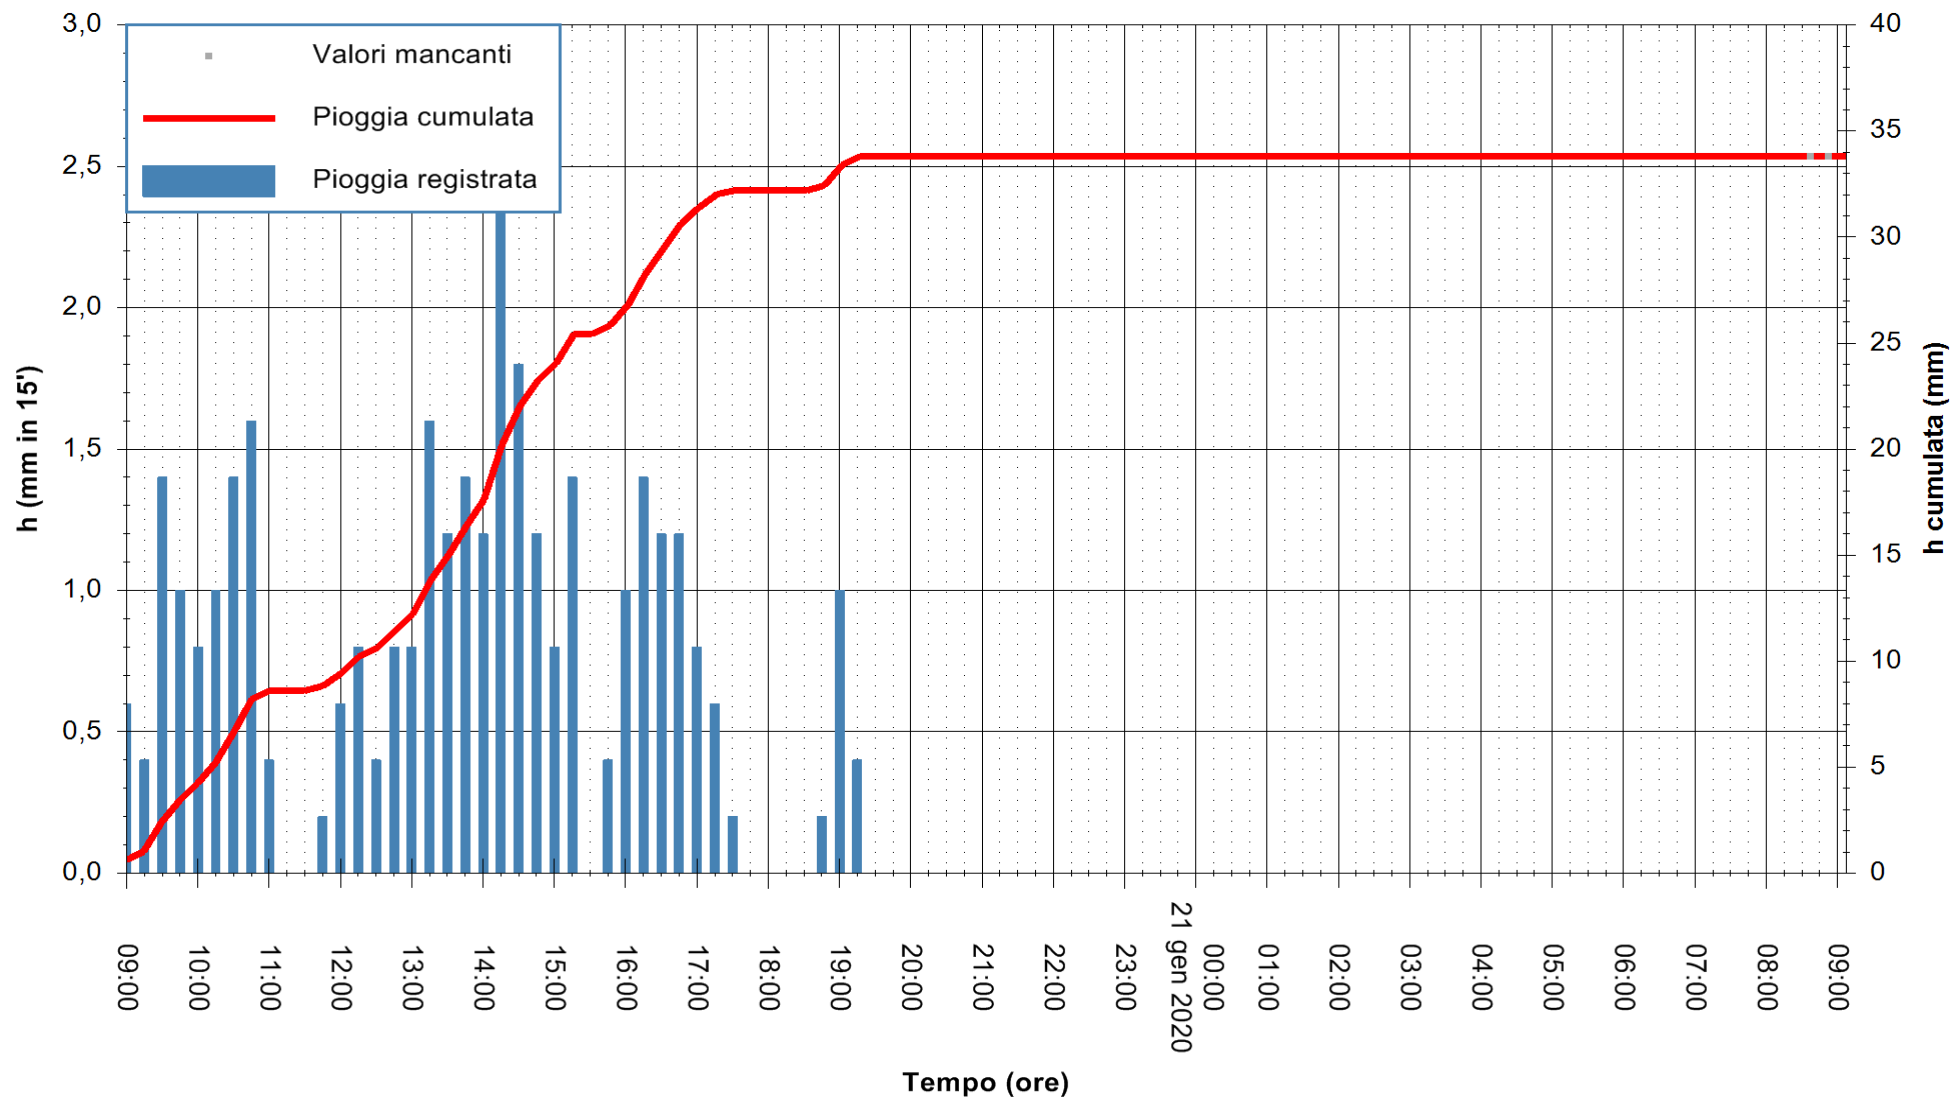

ARPAS  
F.to il Dirigente Responsabile  
Dott. Giuseppe Bianco

REGIONE AUTÒNOMA DE SARDIGNA  
REGIONE AUTONOMA DELLA SARDEGNA

Stazione pluviometrica SANLURI STROVINA  
Area LA STROVINA

Pioggia registrata nelle ultime 24 ore  
Estrazione dati delle ore 08:52 del 21/01/2020  
Ultimo dato disponibile: 21/01/2020 alle 08:30

ARPAS  
F.to il Dirigente Responsabile  
Dott. Giuseppe Bianco

REGIONE AUTONOMA DE SARDIGNA  
REGIONE AUTONOMA DELLA SARDEGNA

Stazione pluviometrica CARBONIA C.RA FLUMENTEPIDO  
Area FLUMETEPIDO

Pioggia registrata nelle ultime 24 ore  
Estrazione dati delle ore 08:52 del 21/01/2020  
Ultimo dato disponibile: 21/01/2020 alle 08:30

ARPAS  
F.to il Dirigente Responsabile  
Dott. Giuseppe Bianco

REGIONE AUTONOMA DE SARDIGNA  
REGIONE AUTONOMA DELLA SARDEGNA

Stazione pluviometrica DIGA DEL CUGA  
 Area DIGA DEL CUGA  
 Pioggia registrata nelle ultime 24 ore  
 Estrazione dati delle ore 08:52 del 21/01/2020  
 Ultimo dato disponibile: 21/01/2020 alle 08:30