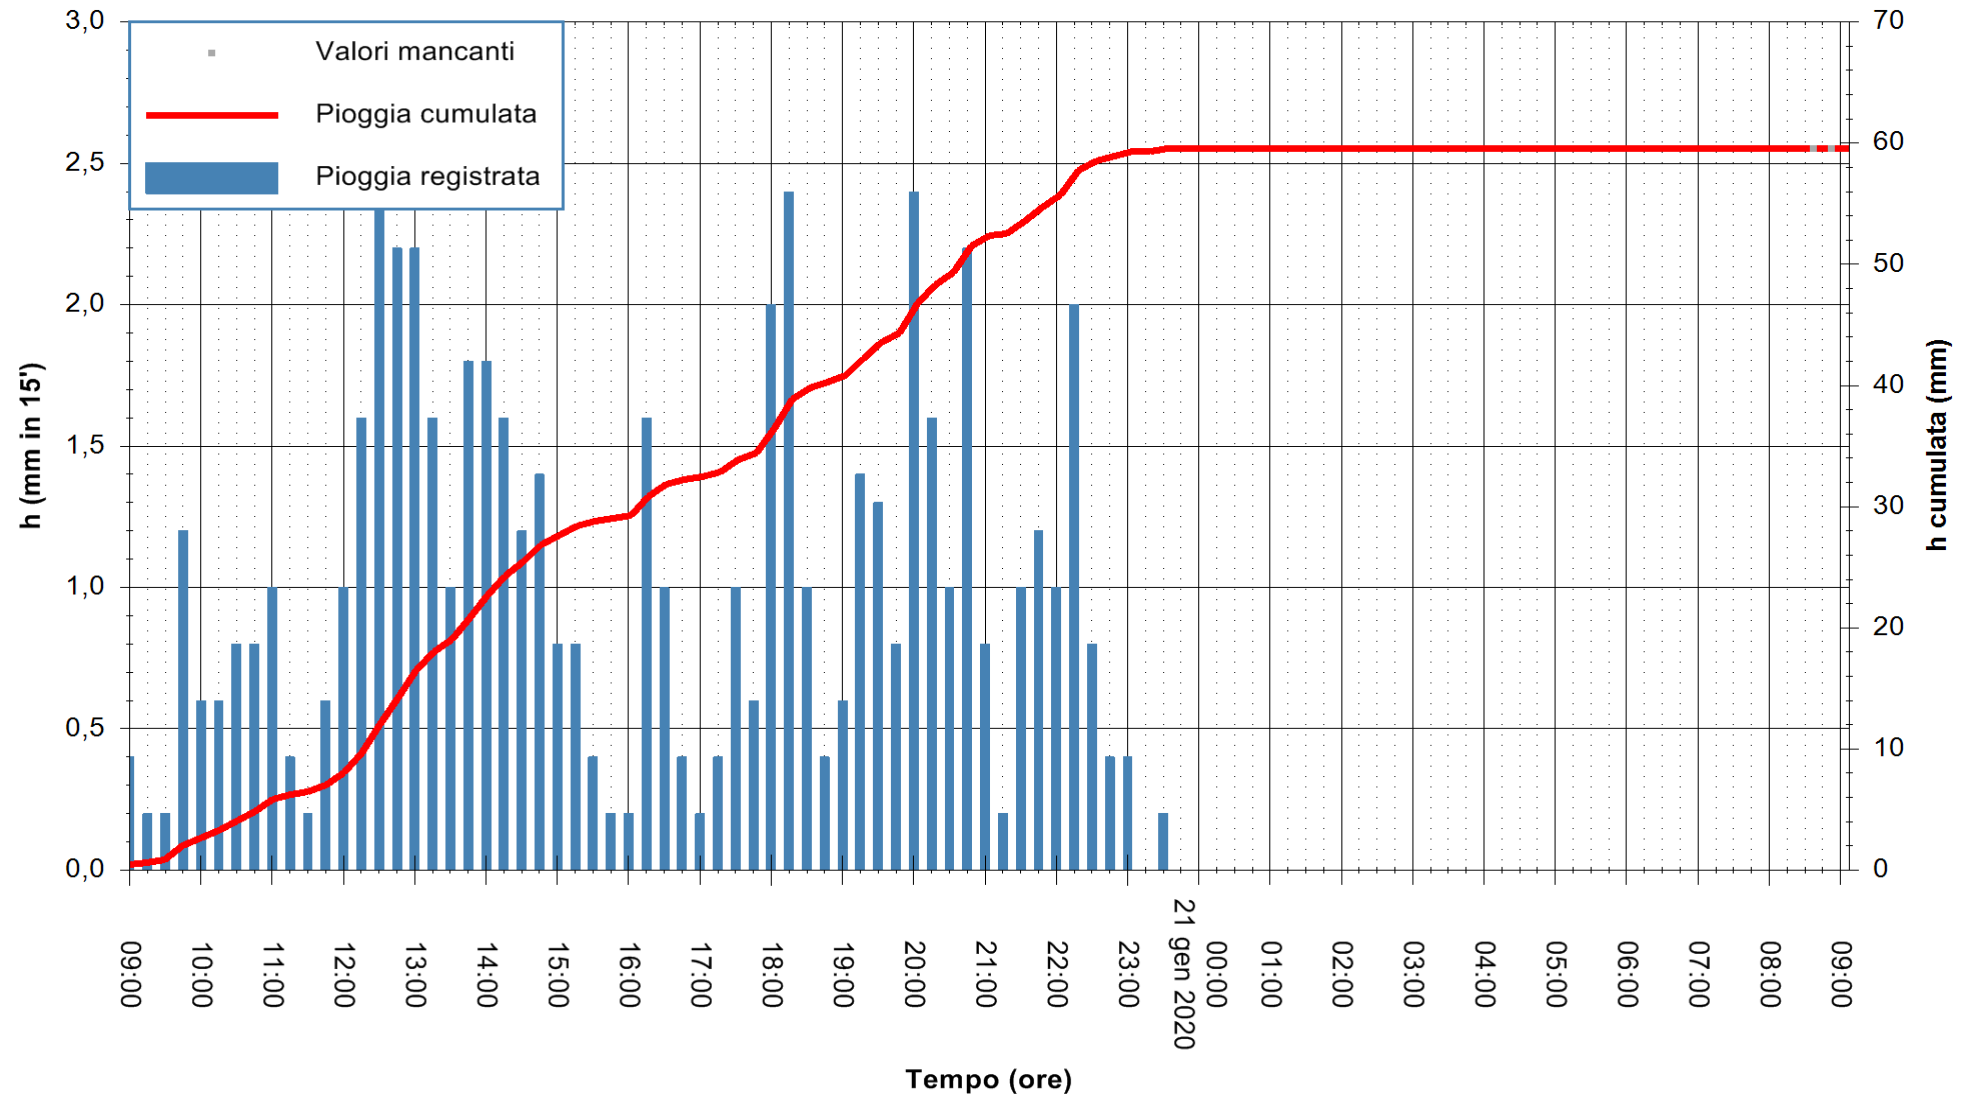

ARPAS  
 F.to il Dirigente Responsabile  
 Dott. Giuseppe Bianco

REGIONE AUTONOMA DE SARDIGNA  
 REGIONE AUTONOMA DELLA SARDEGNA

Stazione pluviometrica SAN VERO MILIS PUTZUIDU  
 Area TORRE CAPO MANNU  
 Pioggia registrata nelle ultime 24 ore  
 Estrazione dati delle ore 08:52 del 21/01/2020  
 Ultimo dato disponibile: 21/01/2020 alle 08:30

ARPAS  
 F.to il Dirigente Responsabile  
 Dott. Giuseppe Bianco

REGIONE AUTÒNOMA DE SARDIGNA  
 REGIONE AUTONOMA DELLA SARDEGNA

Stazione pluviometrica SANTADI PUNTA SEBERA  
 Area PUNTA SEBERA  
 Pioggia registrata nelle ultime 24 ore  
 Estrazione dati delle ore 08:52 del 21/01/2020  
 Ultimo dato disponibile: 21/01/2020 alle 08:30