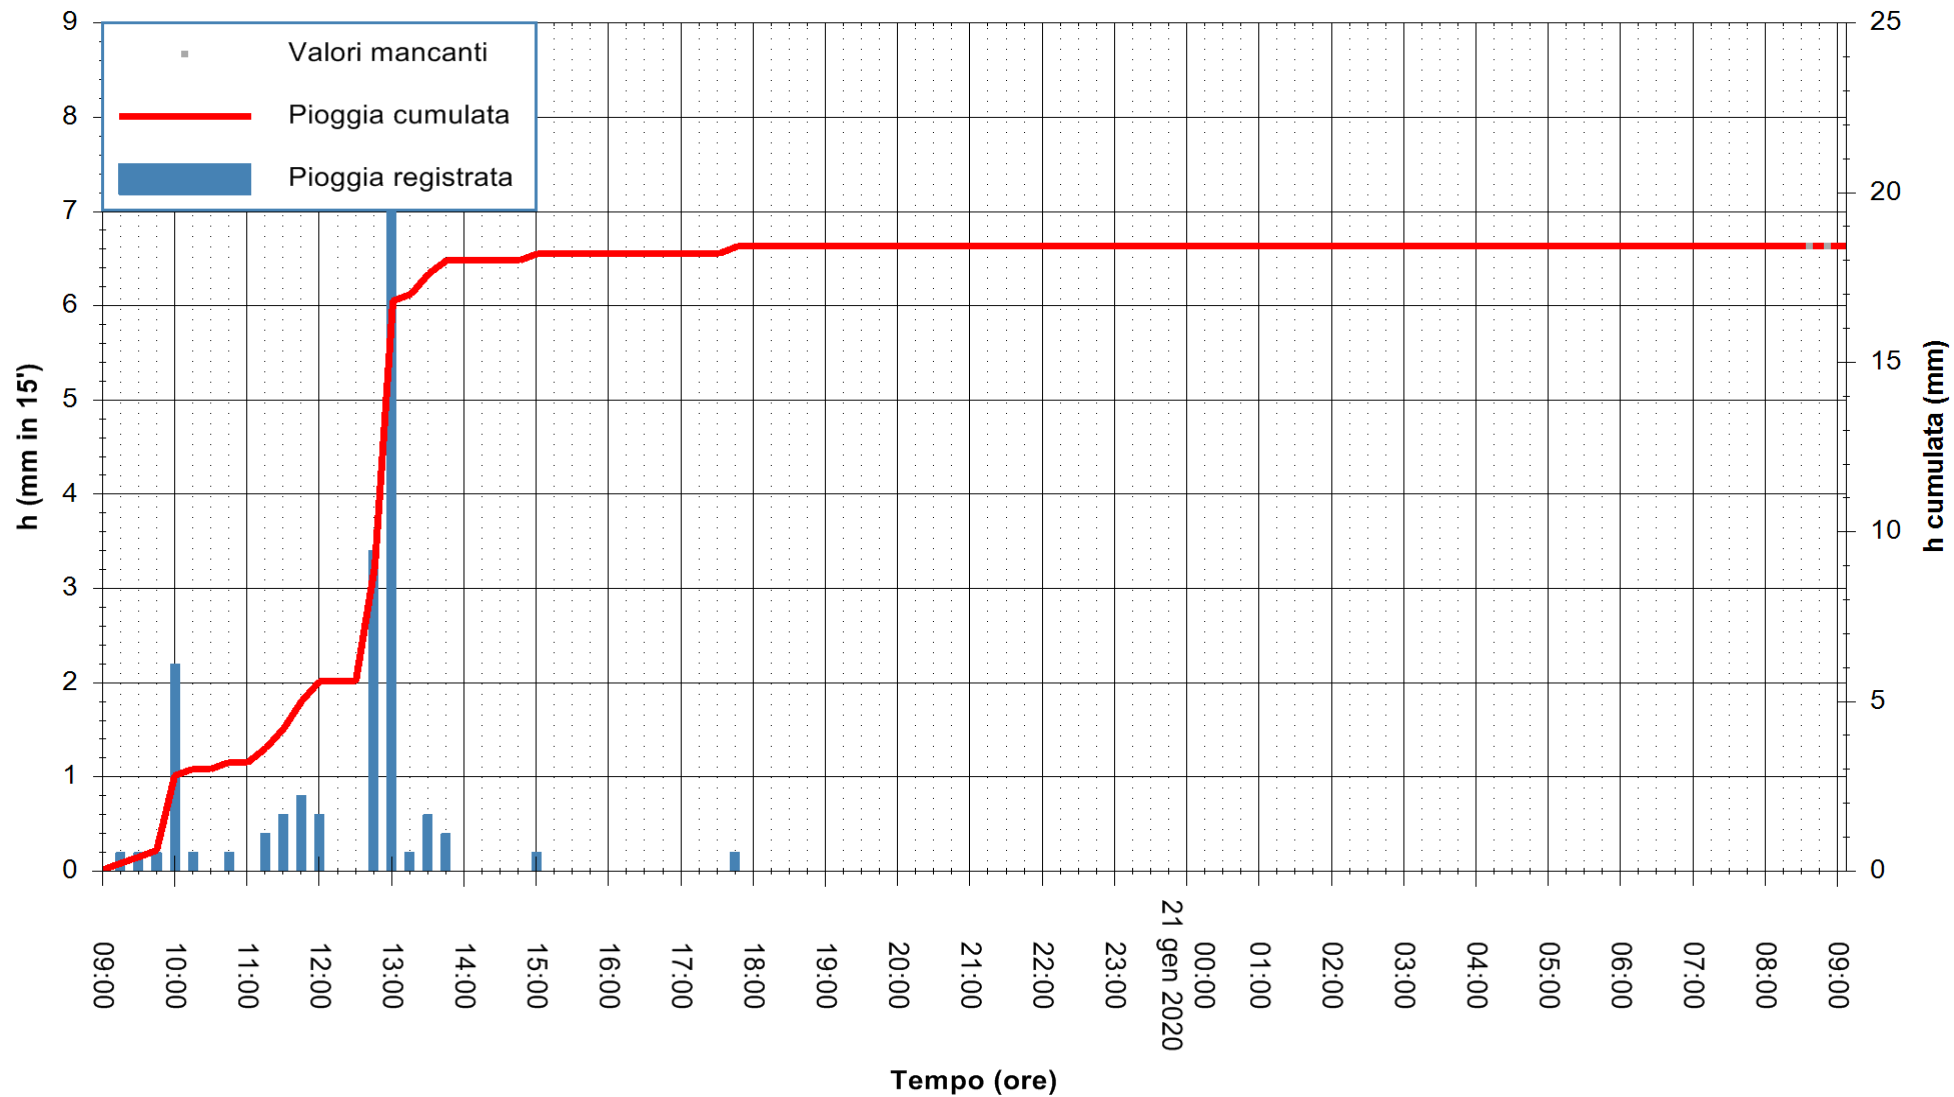

ARPAS  
F.to il Dirigente Responsabile  
Dott. Giuseppe Bianco

REGIONE AUTÒNOMA DE SARDIGNA  
REGIONE AUTONOMA DELLA SARDEGNA

Stazione pluviometrica SANLURI STROVINA  
Area LA STROVINA

Pioggia registrata nelle ultime 24 ore  
Estrazione dati delle ore 08:52 del 21/01/2020  
Ultimo dato disponibile: 21/01/2020 alle 08:30

ARPAS  
F.to il Dirigente Responsabile  
Dott. Giuseppe Bianco

REGIONE AUTONOMA DE SARDIGNA  
REGIONE AUTONOMA DELLA SARDEGNA

Stazione pluviometrica CARBONIA C.RA FLUMENTEPIDO  
Area FLUMETEPIDO

Pioggia registrata nelle ultime 24 ore  
Estrazione dati delle ore 08:52 del 21/01/2020  
Ultimo dato disponibile: 21/01/2020 alle 08:30

ARPAS  
F.to il Dirigente Responsabile  
Dott. Giuseppe Bianco

REGIONE AUTONOMA DE SARDIGNA  
REGIONE AUTONOMA DELLA SARDEGNA

Stazione pluviometrica DIGA DEL CUGA  
 Area DIGA DEL CUGA  
 Pioggia registrata nelle ultime 24 ore  
 Estrazione dati delle ore 08:52 del 21/01/2020  
 Ultimo dato disponibile: 21/01/2020 alle 08:30