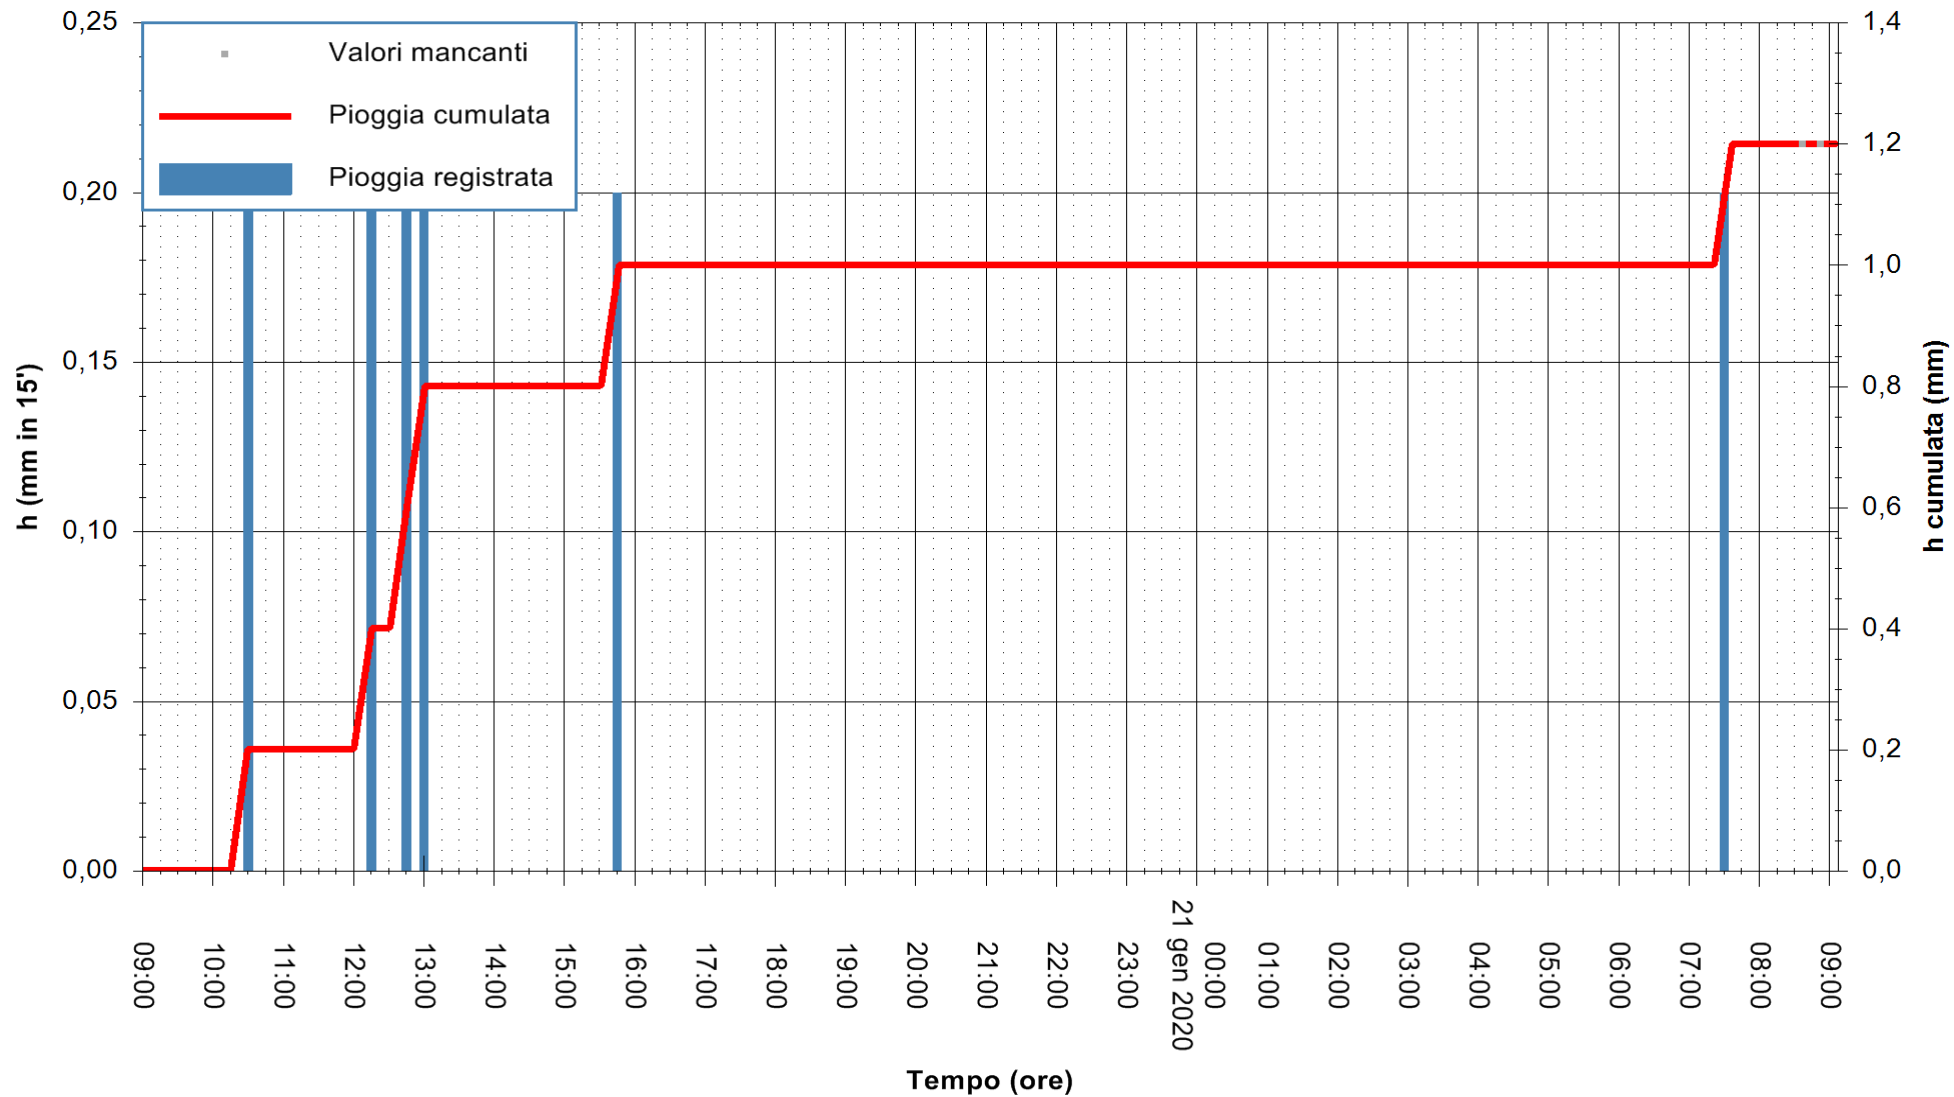

ARPAS  
F.to il Dirigente Responsabile  
Dott. Giuseppe Bianco

REGIONE AUTÒNOMA DE SARDIGNA  
REGIONE AUTONOMA DELLA SARDEGNA

Stazione pluviometrica SANLURI STROVINA  
Area LA STROVINA

Pioggia registrata nelle ultime 24 ore  
Estrazione dati delle ore 08:52 del 21/01/2020  
Ultimo dato disponibile: 21/01/2020 alle 08:30

ARPAS  
F.to il Dirigente Responsabile  
Dott. Giuseppe Bianco

REGIONE AUTONOMA DE SARDIGNA  
REGIONE AUTONOMA DELLA SARDEGNA

Stazione pluviometrica CARBONIA C.RA FLUMENTEPIDO  
Area FLUMETEPIDO

Pioggia registrata nelle ultime 24 ore  
Estrazione dati delle ore 08:52 del 21/01/2020  
Ultimo dato disponibile: 21/01/2020 alle 08:30