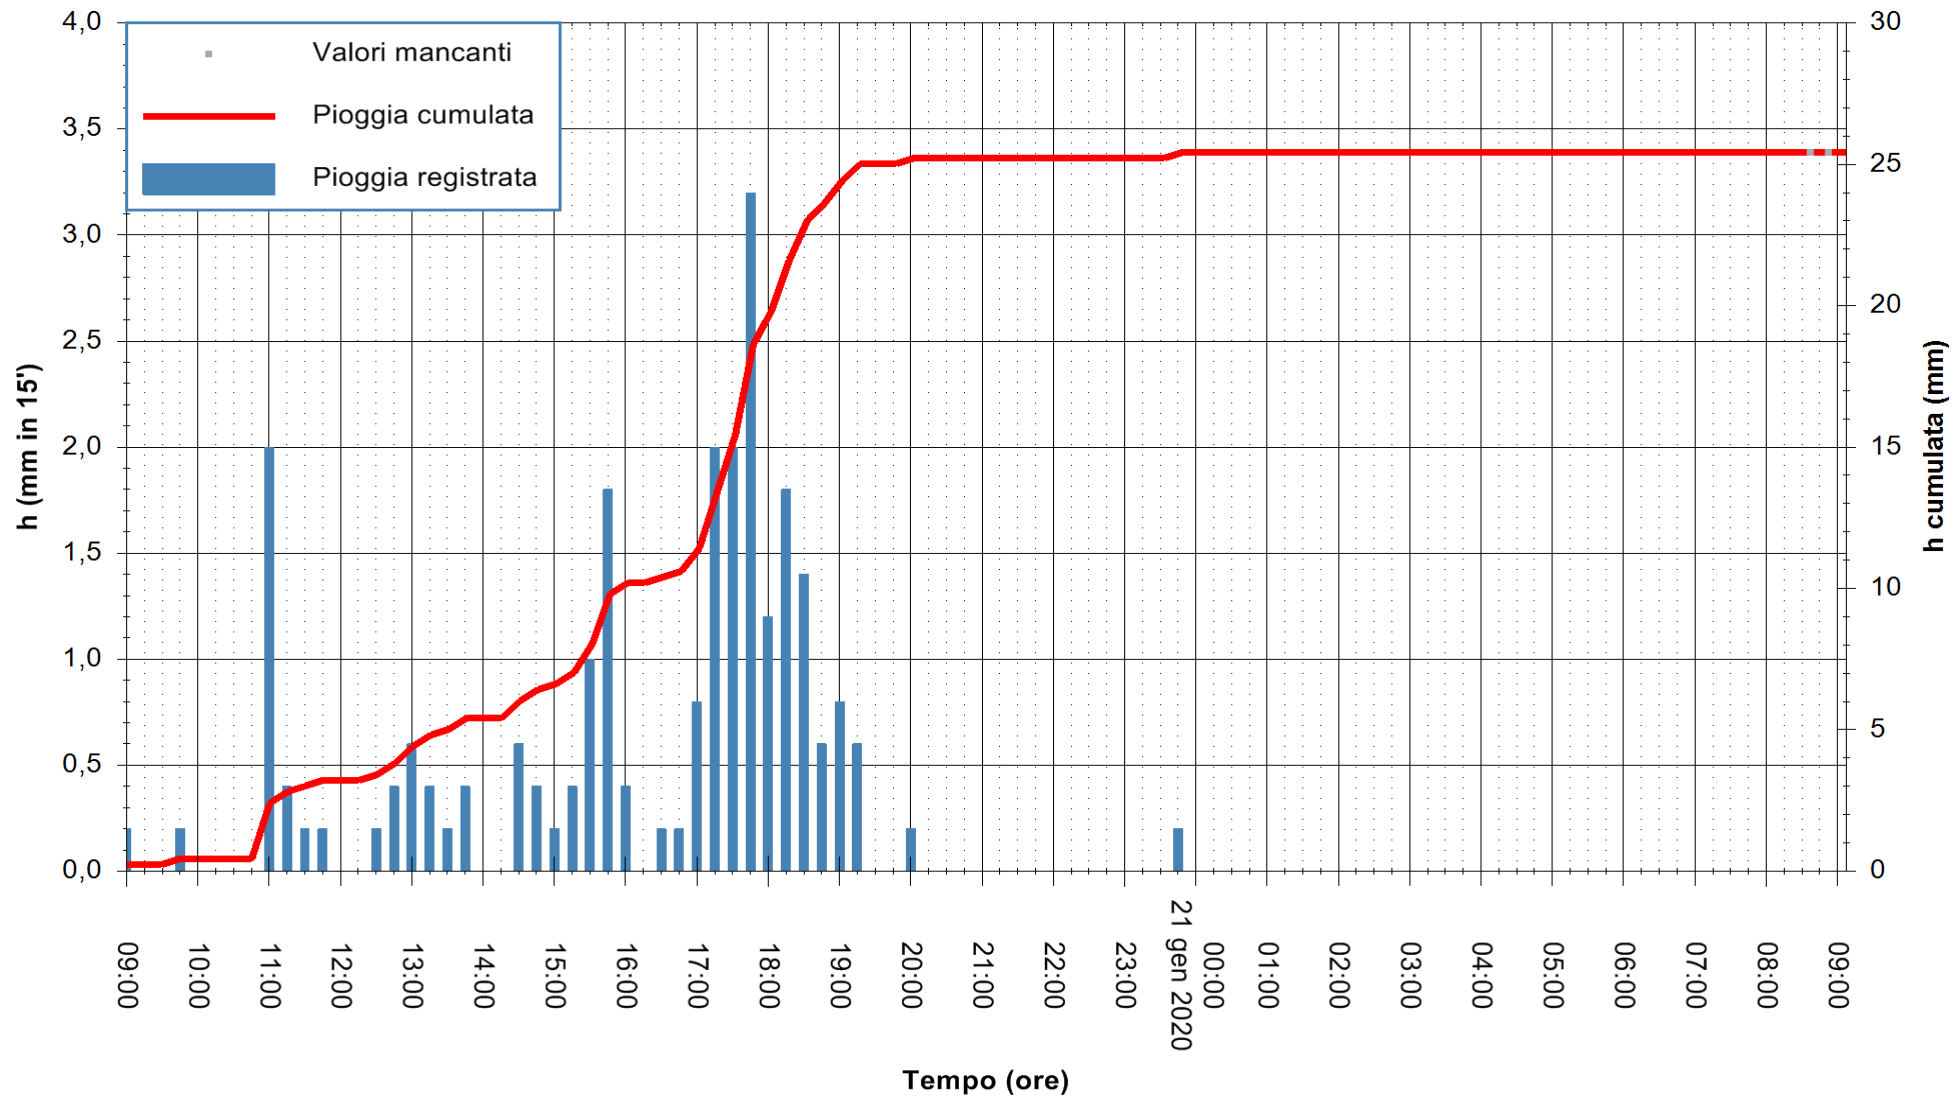

Stazione pluviometrica DIGA RIO LENI  
Area DIGA RIO LENI  
Pioggia registrata nelle ultime 24 ore  
Estrazione dati delle ore 08:52 del 21/01/2020  
Ultimo dato disponibile: 21/01/2020 alle 08:30

ARPAS  
F.to il Dirigente Responsabile  
Dott. Giuseppe Bianco

REGIONE AUTÒNOMA DE SARDIGNA  
REGIONE AUTONOMA DELLA SARDEGNA

Stazione pluviometrica FLUMINI MANNU A DECIMOMANNU  
Area DECIMOMANNU

Pioggia registrata nelle ultime 24 ore  
Estrazione dati delle ore 08:52 del 21/01/2020  
Ultimo dato disponibile: 01/01/0001 alle 00:00

ARPAS  
F.to il Dirigente Responsabile  
Dott. Giuseppe Bianco

REGIONE AUTÒNOMA DE SARDIGNA  
REGIONE AUTONOMA DELLA SARDEGNA

Stazione pluviometrica SANLURI STROVINA  
Area LA STROVINA

Pioggia registrata nelle ultime 24 ore  
Estrazione dati delle ore 08:52 del 21/01/2020  
Ultimo dato disponibile: 21/01/2020 alle 08:30

ARPAS  
F.to il Dirigente Responsabile  
Dott. Giuseppe Bianco

REGIONE AUTONOMA DE SARDIGNA  
REGIONE AUTONOMA DELLA SARDEGNA

Stazione pluviometrica CARBONIA C.RA FLUMENTEPIDO  
Area FLUMETEPIDO

Pioggia registrata nelle ultime 24 ore  
Estrazione dati delle ore 08:52 del 21/01/2020  
Ultimo dato disponibile: 21/01/2020 alle 08:30