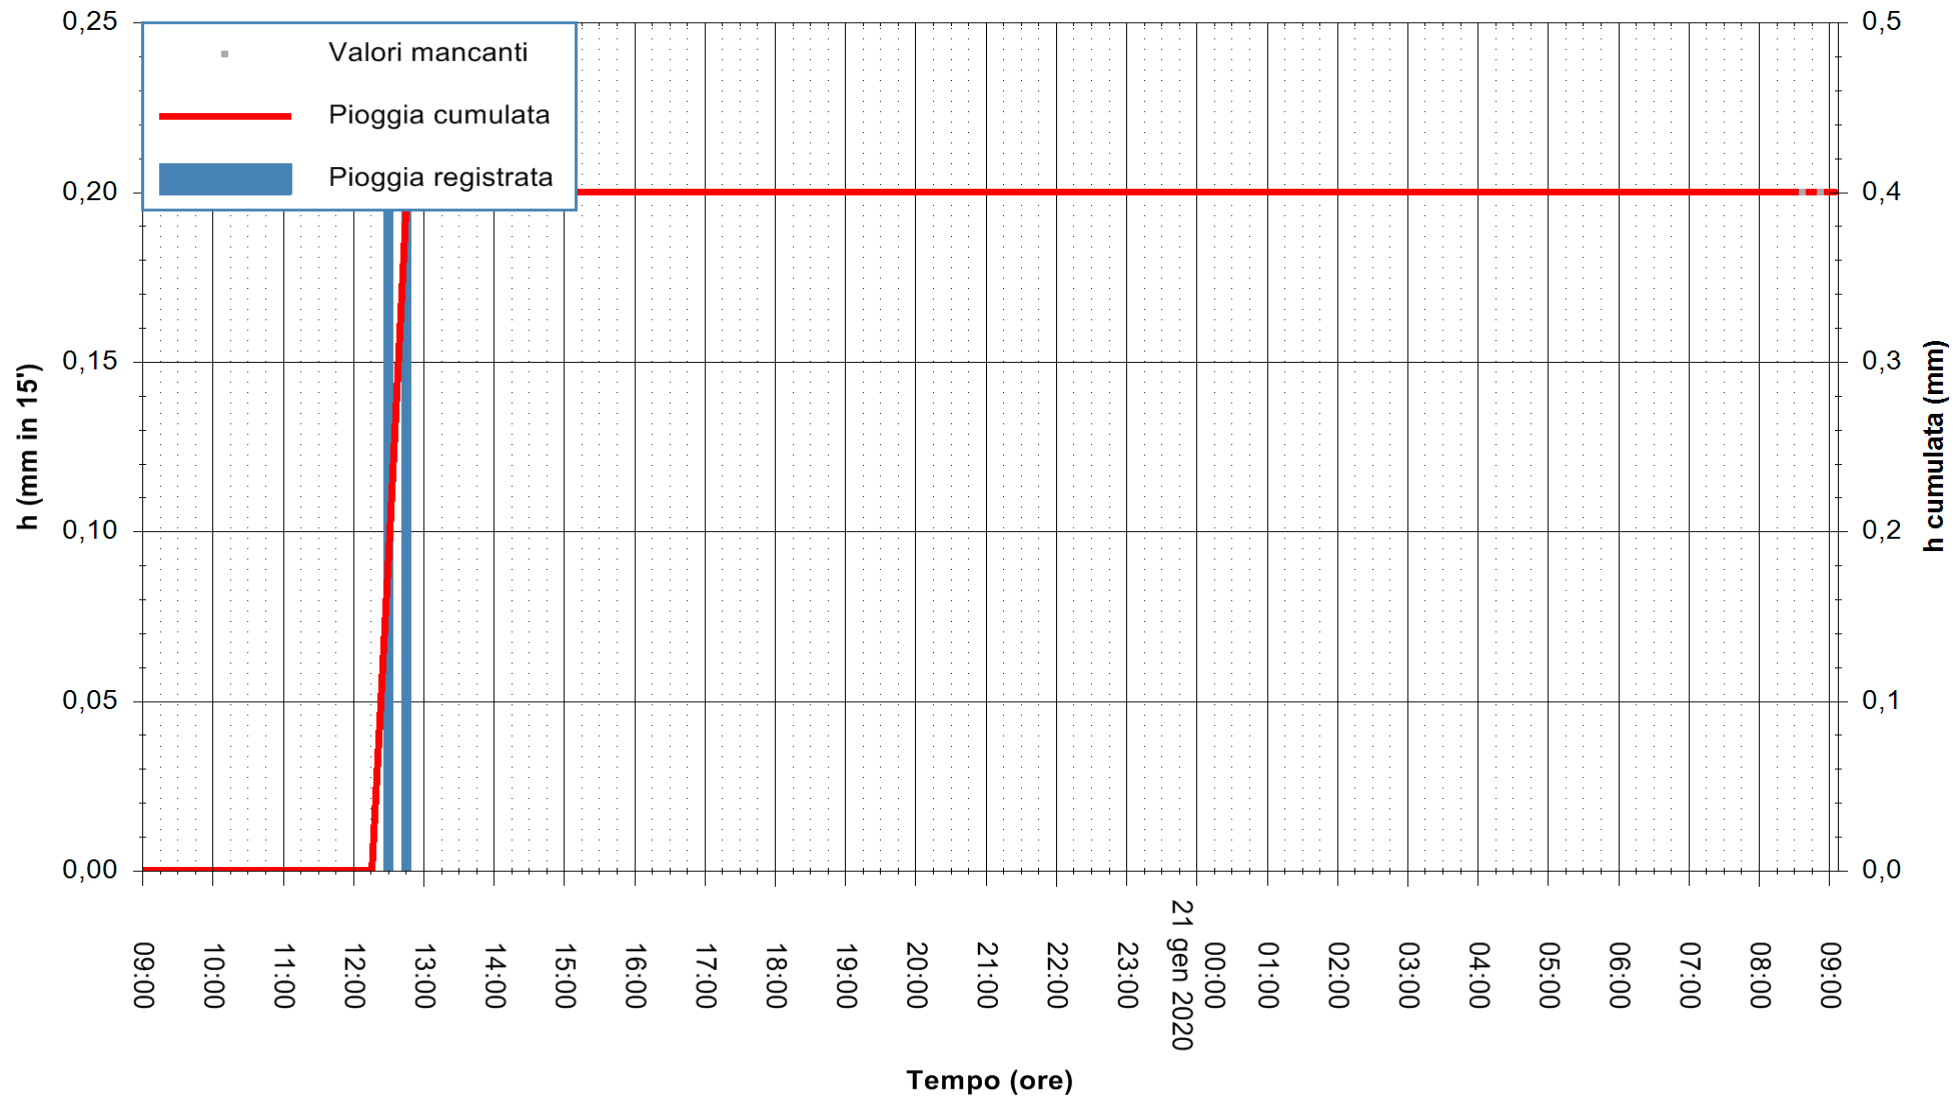

Stazione pluviometrica CARBONIA C.RA FLUMENTEPIDO
Area FLUMETEPIDO

Pioggia registrata nelle ultime 24 ore
Estrazione dati delle ore 08:52 del 21/01/2020
Ultimo dato disponibile: 21/01/2020 alle 08:30

ARPAS
F.to il Dirigente Responsabile
Dott. Giuseppe Bianco

REGIONE AUTONOMA DE SARDIGNA
REGIONE AUTONOMA DELLA SARDEGNA