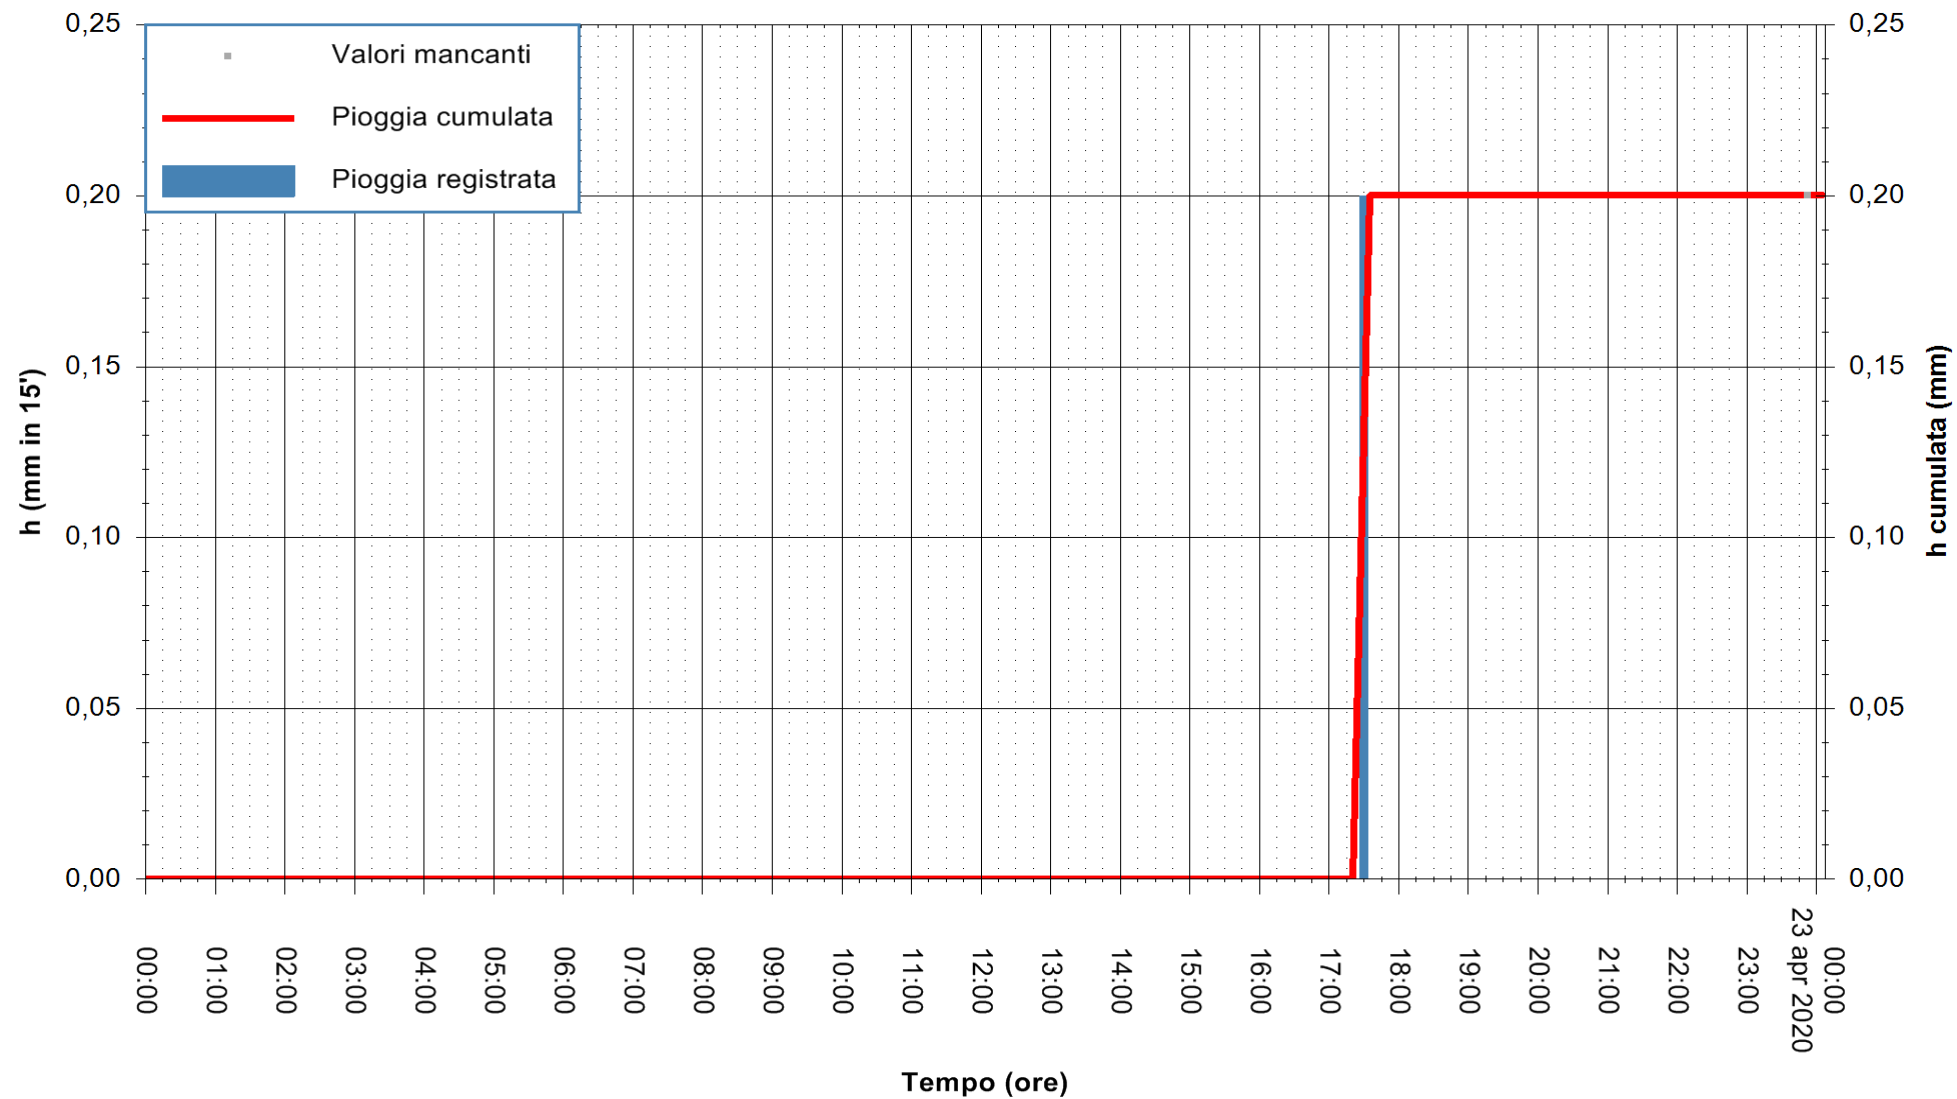

REGIONE AUTONOMA DE SARDIGNA  
REGIONE AUTONOMA DELLA SARDEGNA

Stazione pluviometrica DIGA RIO LENI  
Area DIGA RIO LENI  
Pioggia registrata nelle ultime 24 ore  
Estrazione dati delle ore 00:16 del 23/04/2020  
Ultimo dato disponibile: 22/04/2020 alle 23:45

ARPAS  
F.to il Dirigente Responsabile  
Dott. Giuseppe Bianco

REGIONE AUTONOMA DE SARDIGNA  
REGIONE AUTONOMA DELLA SARDEGNA

Stazione pluviometrica CARBONIA C.RA FLUMENTEPIDO  
Area FLUMETEPIDO

Pioggia registrata nelle ultime 24 ore  
Estrazione dati delle ore 00:16 del 23/04/2020  
Ultimo dato disponibile: 22/04/2020 alle 23:40

ARPAS  
 F.to il Dirigente Responsabile  
 Dott. Giuseppe Bianco

REGIONE AUTÒNOMA DE SARDIGNA  
 REGIONE AUTONOMA DELLA SARDEGNA

Stazione pluviometrica SANTADI PUNTA SEBERA  
 Area PUNTA SEBERA  
 Pioggia registrata nelle ultime 24 ore  
 Estrazione dati delle ore 00:16 del 23/04/2020  
 Ultimo dato disponibile: 22/04/2020 alle 23:40