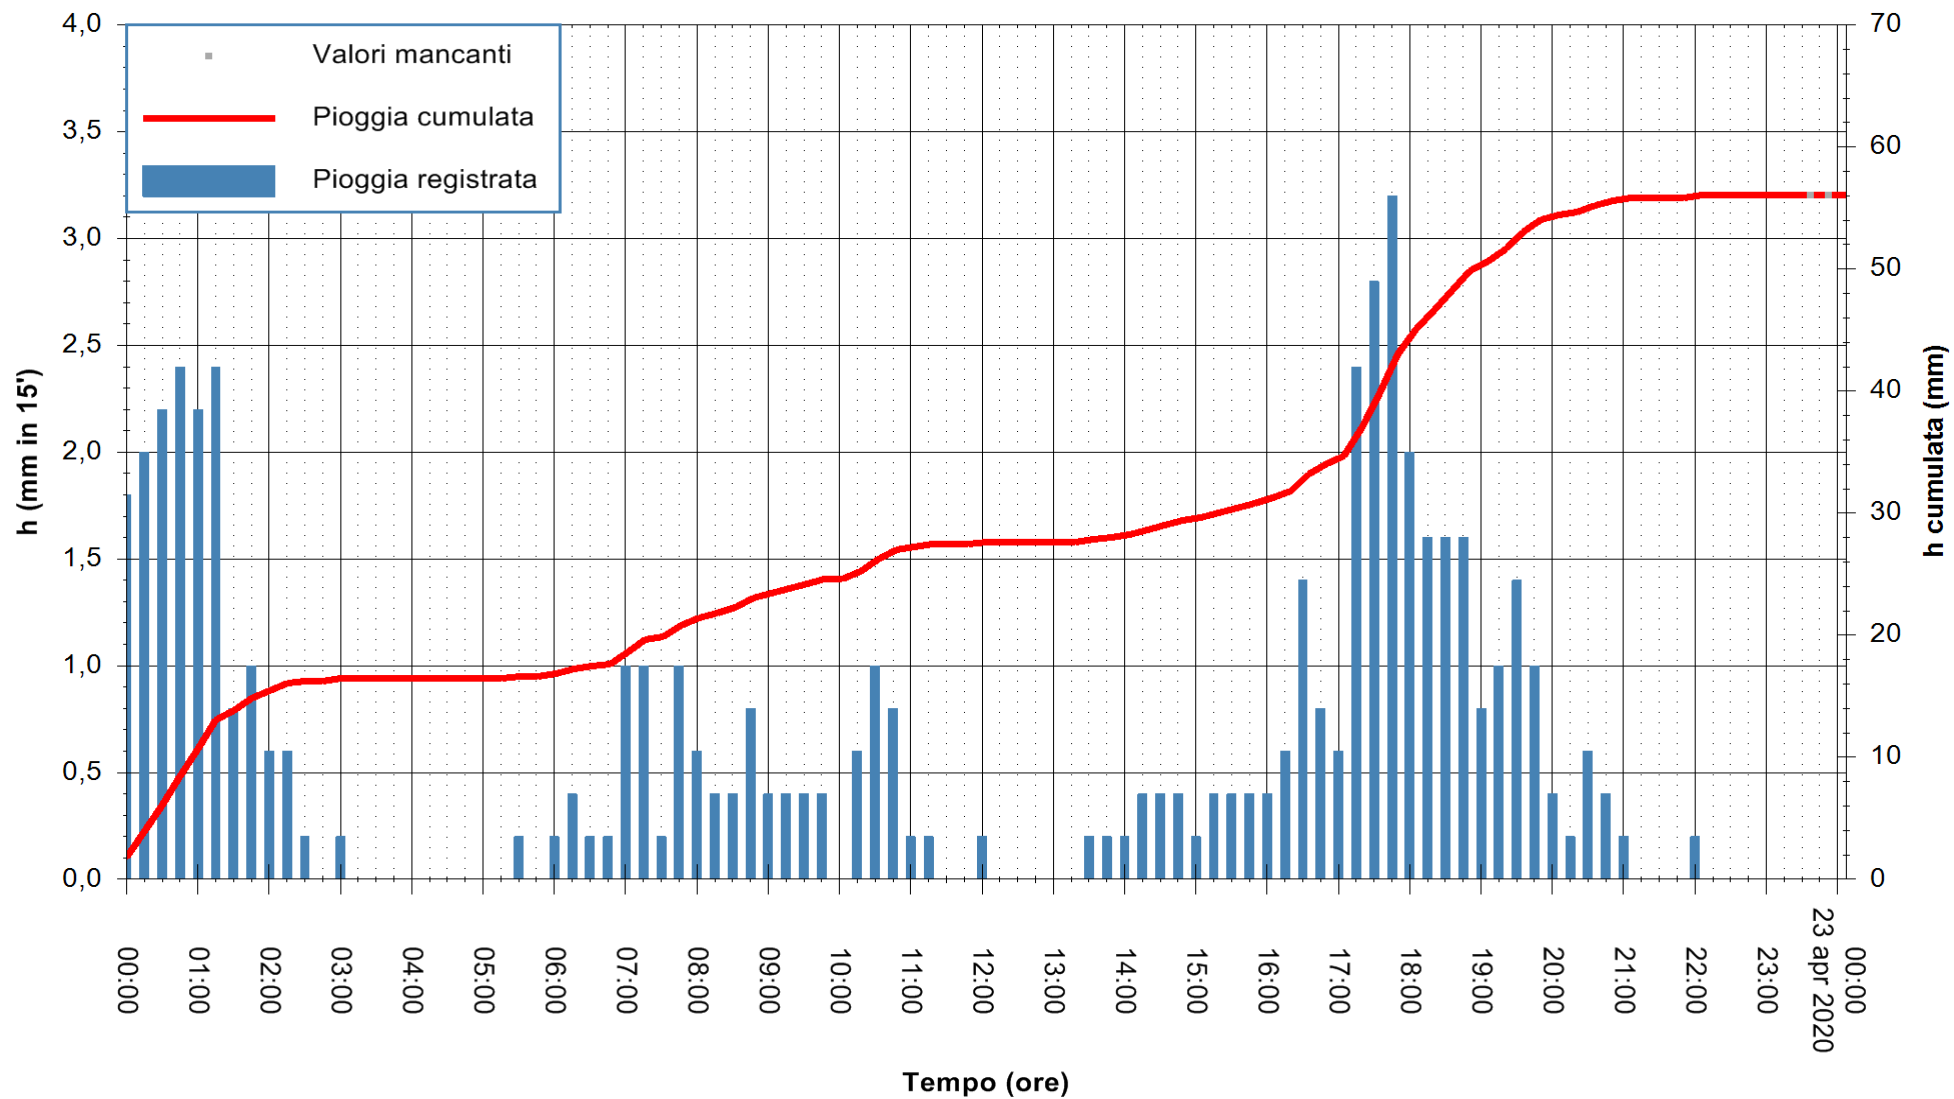

Stazione pluviometrica DIGA IS BARROCUS  
Area DIGA IS BARROCUS

Pioggia registrata nelle ultime 24 ore  
Estrazione dati delle ore 00:16 del 23/04/2020  
Ultimo dato disponibile: 22/04/2020 alle 23:45

ARPAS  
F.to il Dirigente Responsabile  
Dott. Giuseppe Bianco

REGIONE AUTONOMA DE SARDIGNA  
REGIONE AUTONOMA DELLA SARDEGNA

Stazione pluviometrica DIGA RIO LENI  
Area DIGA RIO LENI  
Pioggia registrata nelle ultime 24 ore  
Estrazione dati delle ore 00:16 del 23/04/2020  
Ultimo dato disponibile: 22/04/2020 alle 23:45

ARPAS  
F.to il Dirigente Responsabile  
Dott. Giuseppe Bianco

REGIONE AUTONOMA DE SARDIGNA  
REGIONE AUTONOMA DELLA SARDEGNA

Stazione pluviometrica CARBONIA C.RA FLUMENTEPIDO  
Area FLUMETEPIDO

Pioggia registrata nelle ultime 24 ore  
Estrazione dati delle ore 00:16 del 23/04/2020  
Ultimo dato disponibile: 22/04/2020 alle 23:40

ARPAS  
 F.to il Dirigente Responsabile  
 Dott. Giuseppe Bianco

REGIONE AUTÒNOMA DE SARDIGNA  
 REGIONE AUTONOMA DELLA SARDEGNA

Stazione pluviometrica SANTADI PUNTA SEBERA  
 Area PUNTA SEBERA  
 Pioggia registrata nelle ultime 24 ore  
 Estrazione dati delle ore 00:16 del 23/04/2020  
 Ultimo dato disponibile: 22/04/2020 alle 23:40