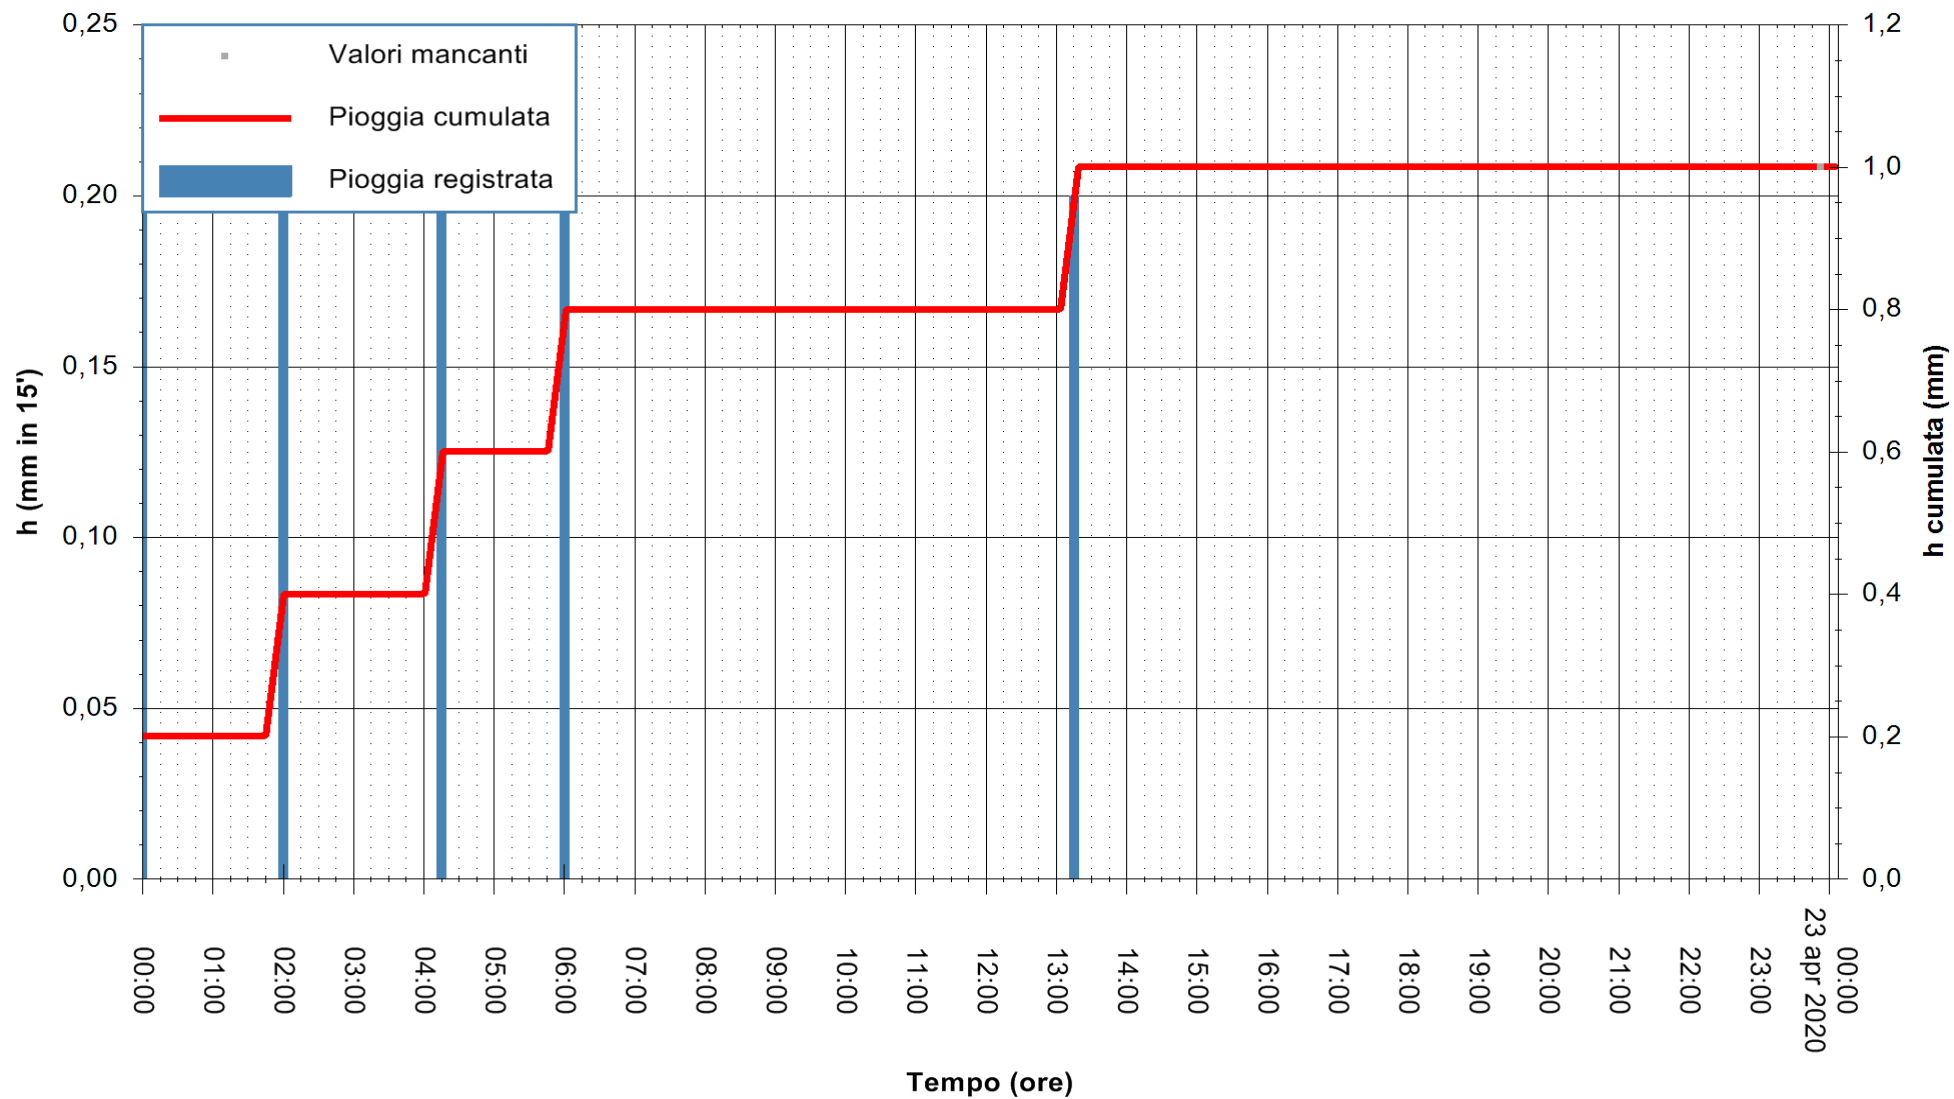

Stazione pluviometrica SANTADI PUNTA SEBERA
Area PUNTA SEBERA
Pioggia registrata nelle ultime 24 ore
Estrazione dati delle ore 00:16 del 23/04/2020
Ultimo dato disponibile: 22/04/2020 alle 23:40

ARPAS
F.to il Dirigente Responsabile
Dott. Giuseppe Bianco

REGIONE AUTÒNOMA DE SARDIGNA
REGIONE AUTONOMA DELLA SARDEGNA