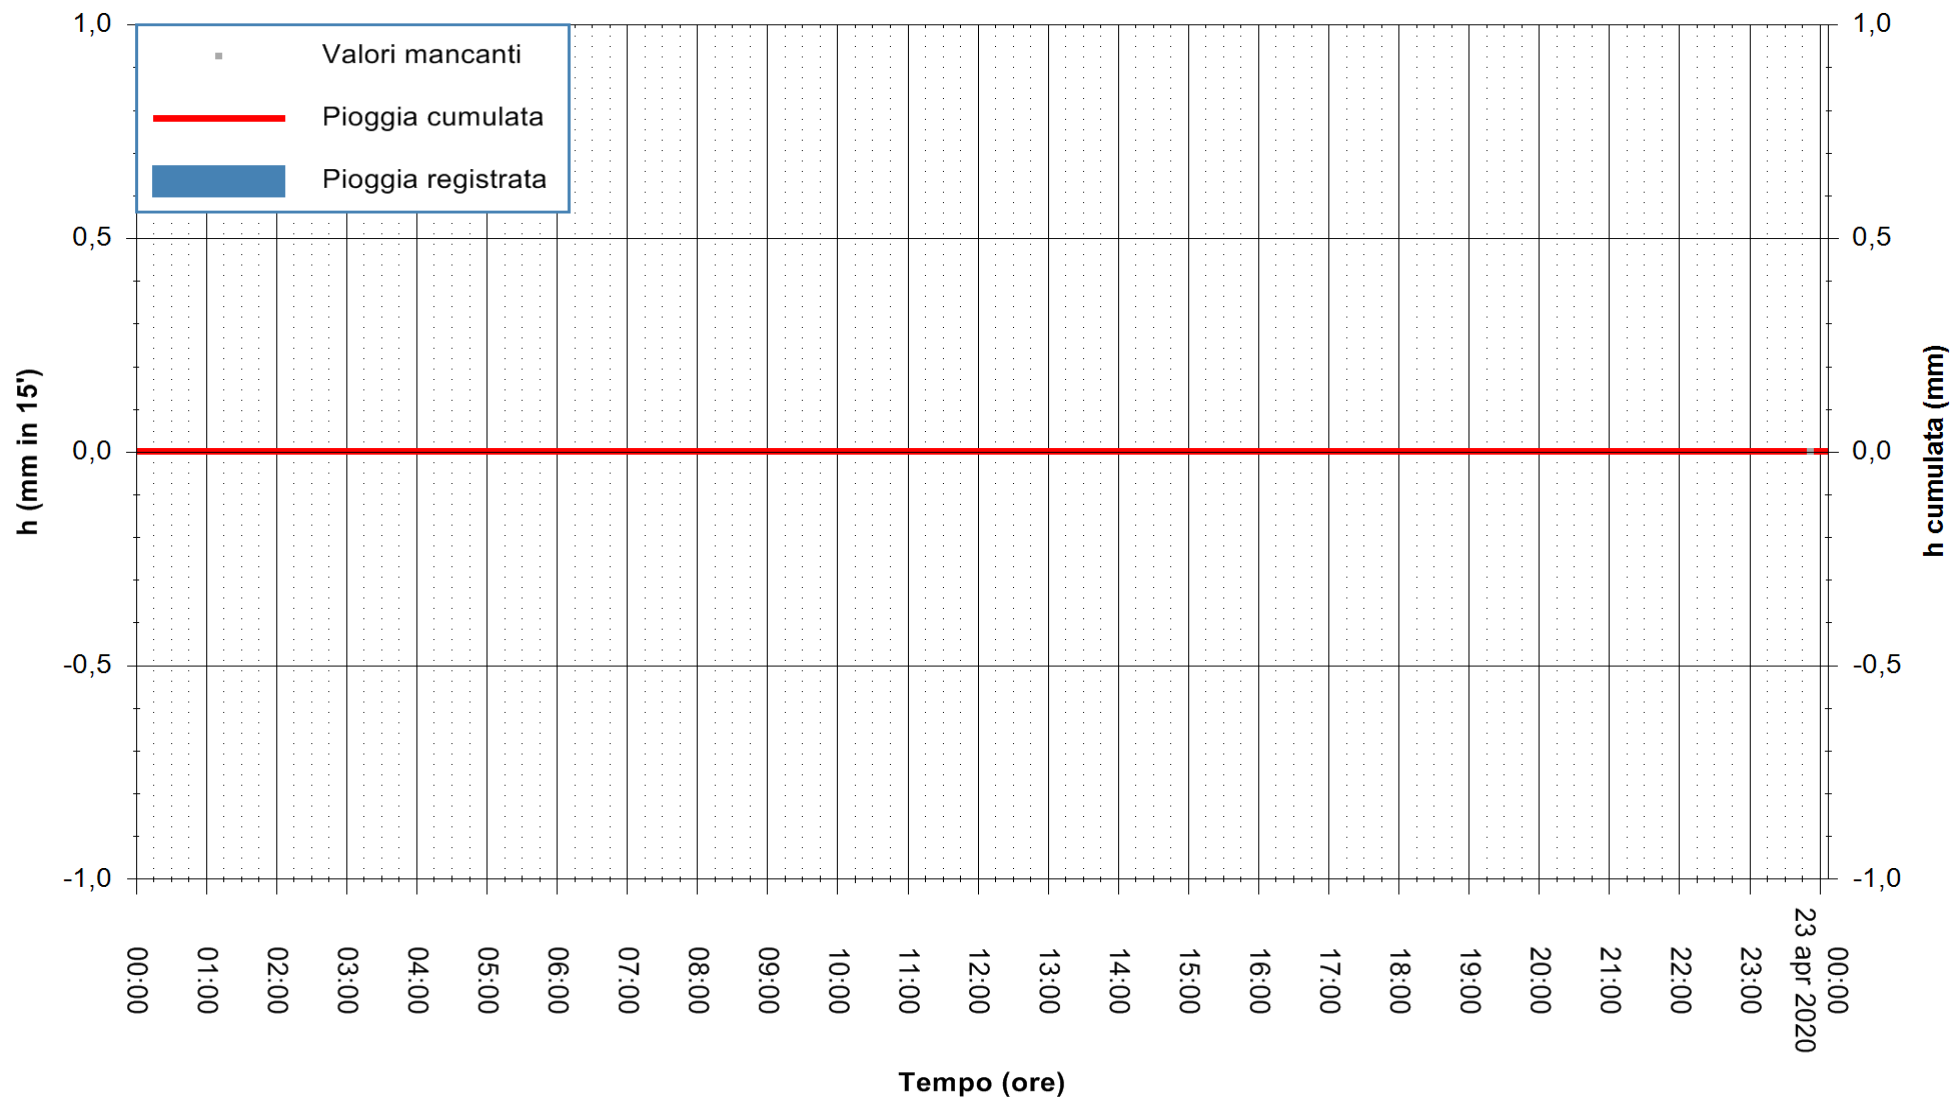

Stazione pluviometrica DIGA IS BARROCUS  
Area DIGA IS BARROCUS

Pioggia registrata nelle ultime 24 ore  
Estrazione dati delle ore 00:16 del 23/04/2020  
Ultimo dato disponibile: 22/04/2020 alle 23:45

ARPAS  
F.to il Dirigente Responsabile  
Dott. Giuseppe Bianco

REGIONE AUTONOMA DE SARDIGNA  
REGIONE AUTONOMA DELLA SARDEGNA

Stazione pluviometrica DIGA RIO LENI  
Area DIGA RIO LENI  
Pioggia registrata nelle ultime 24 ore  
Estrazione dati delle ore 00:16 del 23/04/2020  
Ultimo dato disponibile: 22/04/2020 alle 23:45

ARPAS  
F.to il Dirigente Responsabile  
Dott. Giuseppe Bianco

REGIONE AUTONOMA DE SARDIGNA  
REGIONE AUTONOMA DELLA SARDEGNA

Stazione pluviometrica CARBONIA C.RA FLUMENTEPIDO  
Area FLUMETEPIDO

Pioggia registrata nelle ultime 24 ore  
Estrazione dati delle ore 00:16 del 23/04/2020  
Ultimo dato disponibile: 22/04/2020 alle 23:40

ARPAS  
 F.to il Dirigente Responsabile  
 Dott. Giuseppe Bianco

REGIONE AUTÒNOMA DE SARDIGNA  
 REGIONE AUTONOMA DELLA SARDEGNA

Stazione pluviometrica SANTADI PUNTA SEBERA  
 Area PUNTA SEBERA  
 Pioggia registrata nelle ultime 24 ore  
 Estrazione dati delle ore 00:16 del 23/04/2020  
 Ultimo dato disponibile: 22/04/2020 alle 23:40