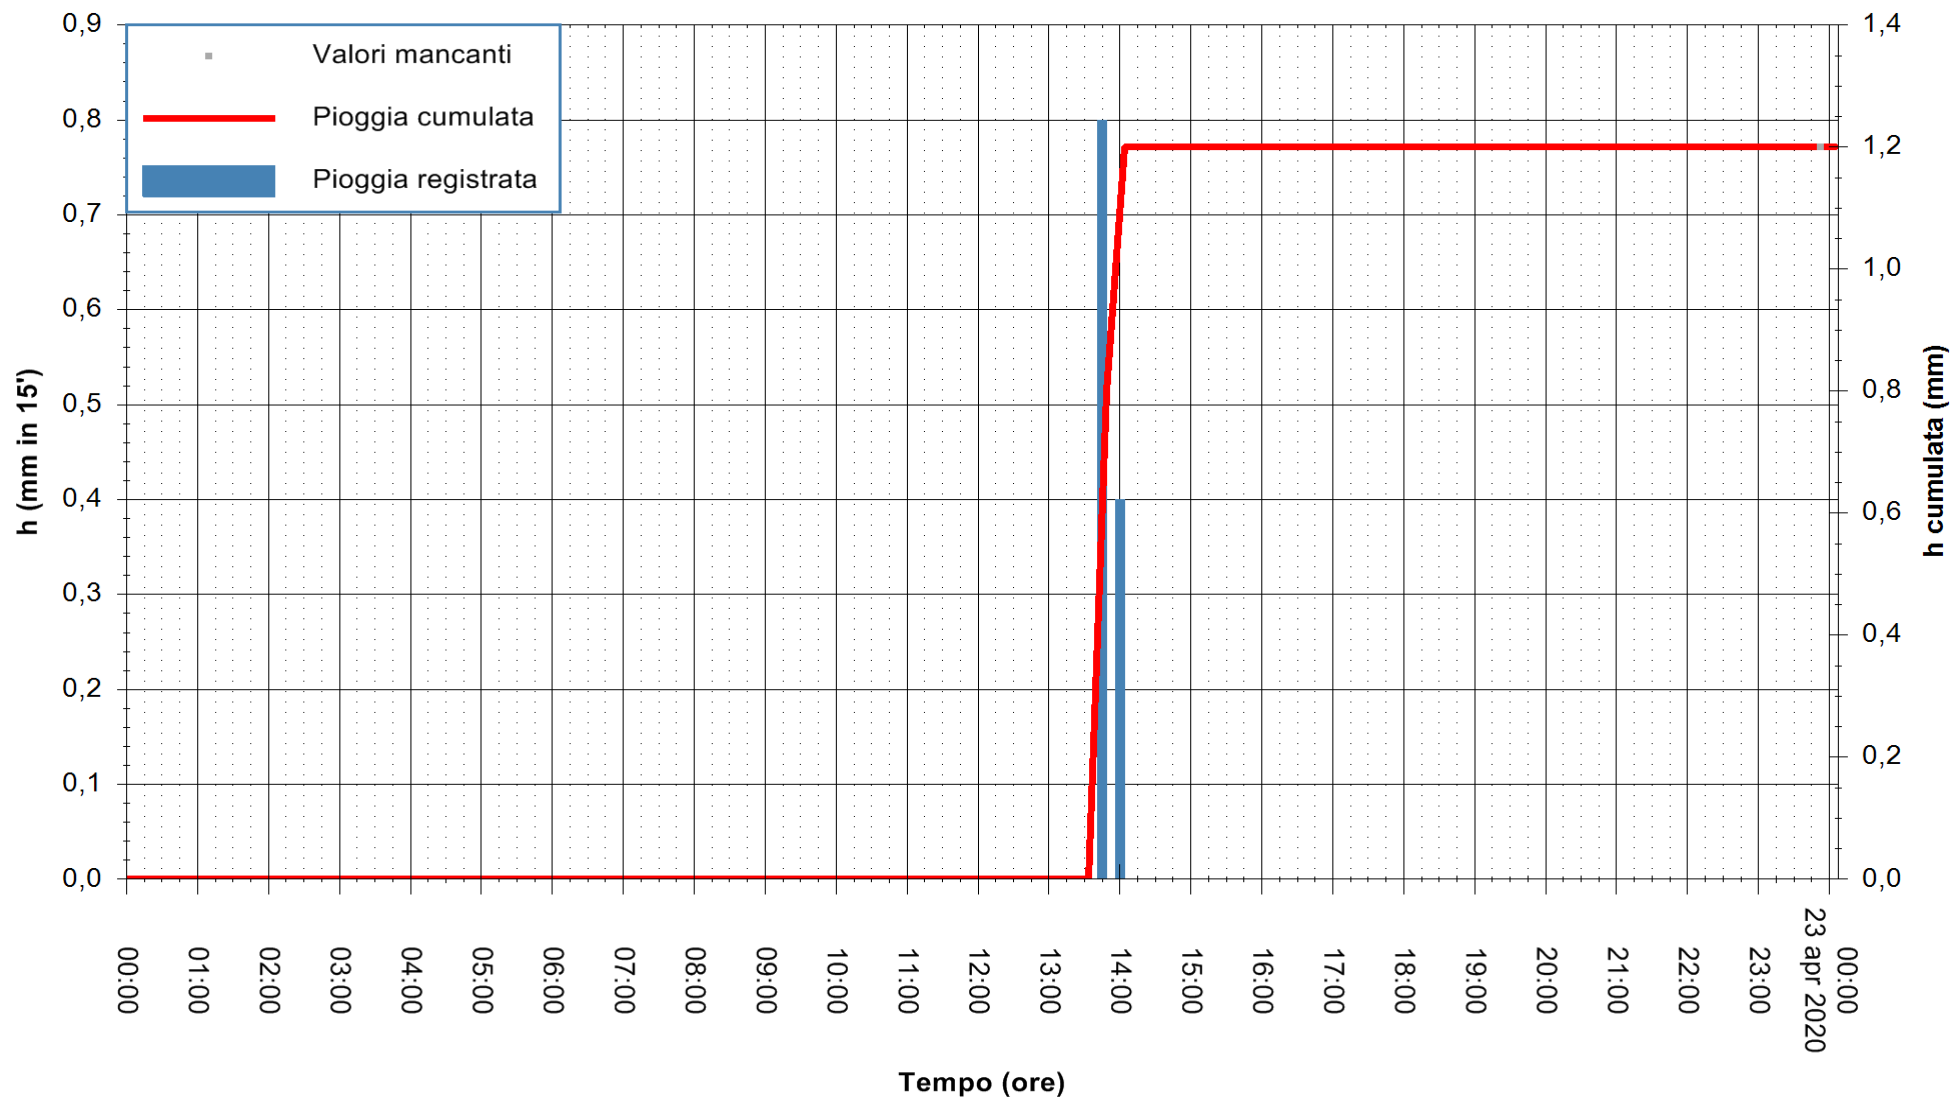

REGIONE AUTONOMA DE SARDIGNA  
REGIONE AUTONOMA DELLA SARDEGNA

Stazione pluviometrica DIGA RIO LENI  
Area DIGA RIO LENI  
Pioggia registrata nelle ultime 24 ore  
Estrazione dati delle ore 00:16 del 23/04/2020  
Ultimo dato disponibile: 22/04/2020 alle 23:45

ARPAS  
F.to il Dirigente Responsabile  
Dott. Giuseppe Bianco

REGIONE AUTONOMA DE SARDIGNA  
REGIONE AUTONOMA DELLA SARDEGNA

Stazione pluviometrica CARBONIA C.RA FLUMENTEPIDO  
Area FLUMETEPIDO

Pioggia registrata nelle ultime 24 ore  
Estrazione dati delle ore 00:16 del 23/04/2020  
Ultimo dato disponibile: 22/04/2020 alle 23:40

REGIONE AUTONOMA DE SARDIGNA  
REGIONE AUTONOMA DELLA SARDEGNA

ARPAS  
F.to il Dirigente Responsabile  
Dott. Giuseppe Bianco

Stazione pluviometrica STINTINO PUNTA DE S'AQUILA  
 Area PUNTA DE S' AQUILA  
 Pioggia registrata nelle ultime 24 ore  
 Estrazione dati delle ore 00:16 del 23/04/2020  
 Ultimo dato disponibile: 22/04/2020 alle 23:45

ARPAS  
 F.to il Dirigente Responsabile  
 Dott. Giuseppe Bianco

REGIONE AUTÒNOMA DE SARDIGNA  
 REGIONE AUTONOMA DELLA SARDEGNA

Stazione pluviometrica SANTADI PUNTA SEBERA  
 Area PUNTA SEBERA  
 Pioggia registrata nelle ultime 24 ore  
 Estrazione dati delle ore 00:16 del 23/04/2020  
 Ultimo dato disponibile: 22/04/2020 alle 23:40