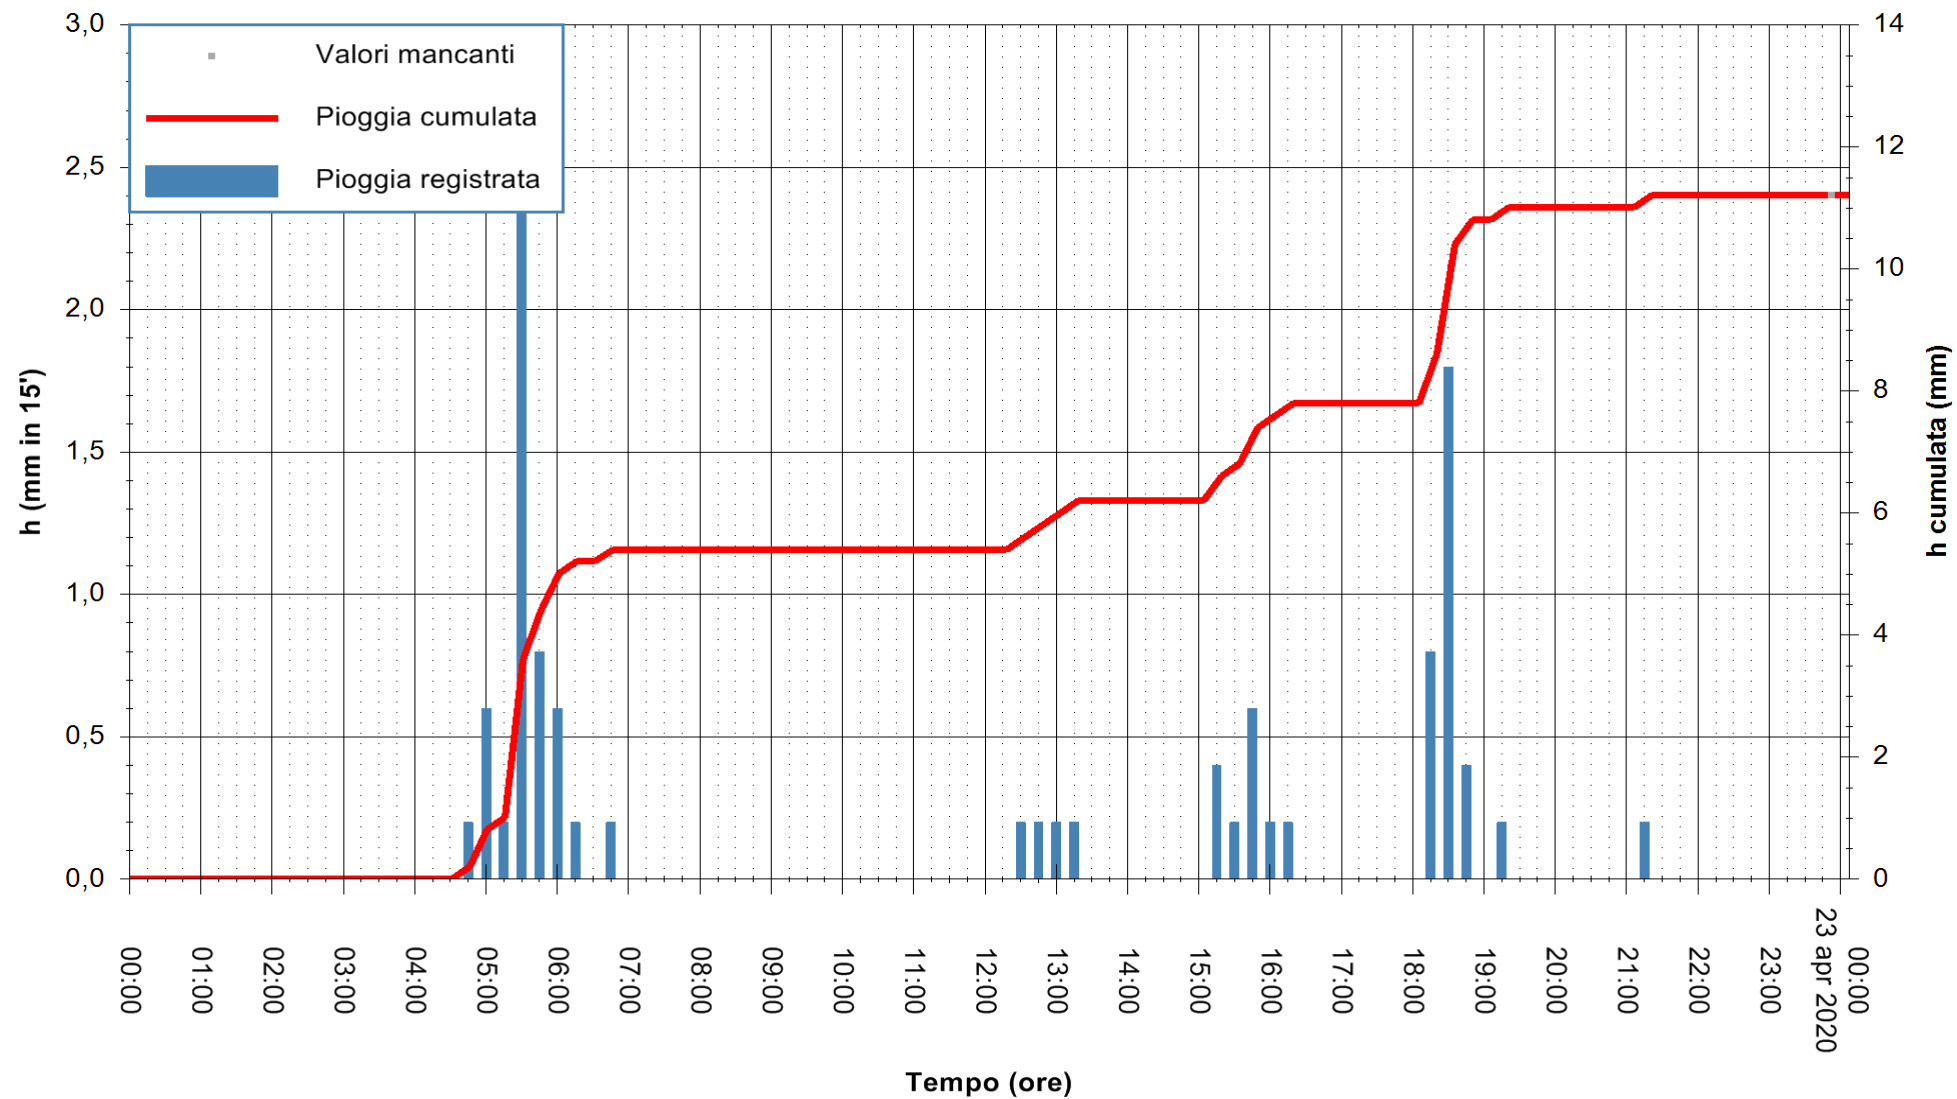

ARPAS  
 F.to il Dirigente Responsabile  
 Dott. Giuseppe Bianco

REGIONE AUTÒNOMA DE SARDIGNA  
 REGIONE AUTONOMA DELLA SARDEGNA

Stazione pluviometrica FLUMINEDDU A ALLAI RF  
 Area ALLAI  
 Pioggia registrata nelle ultime 24 ore  
 Estrazione dati delle ore 00:16 del 23/04/2020  
 Ultimo dato disponibile: 22/04/2020 alle 23:45