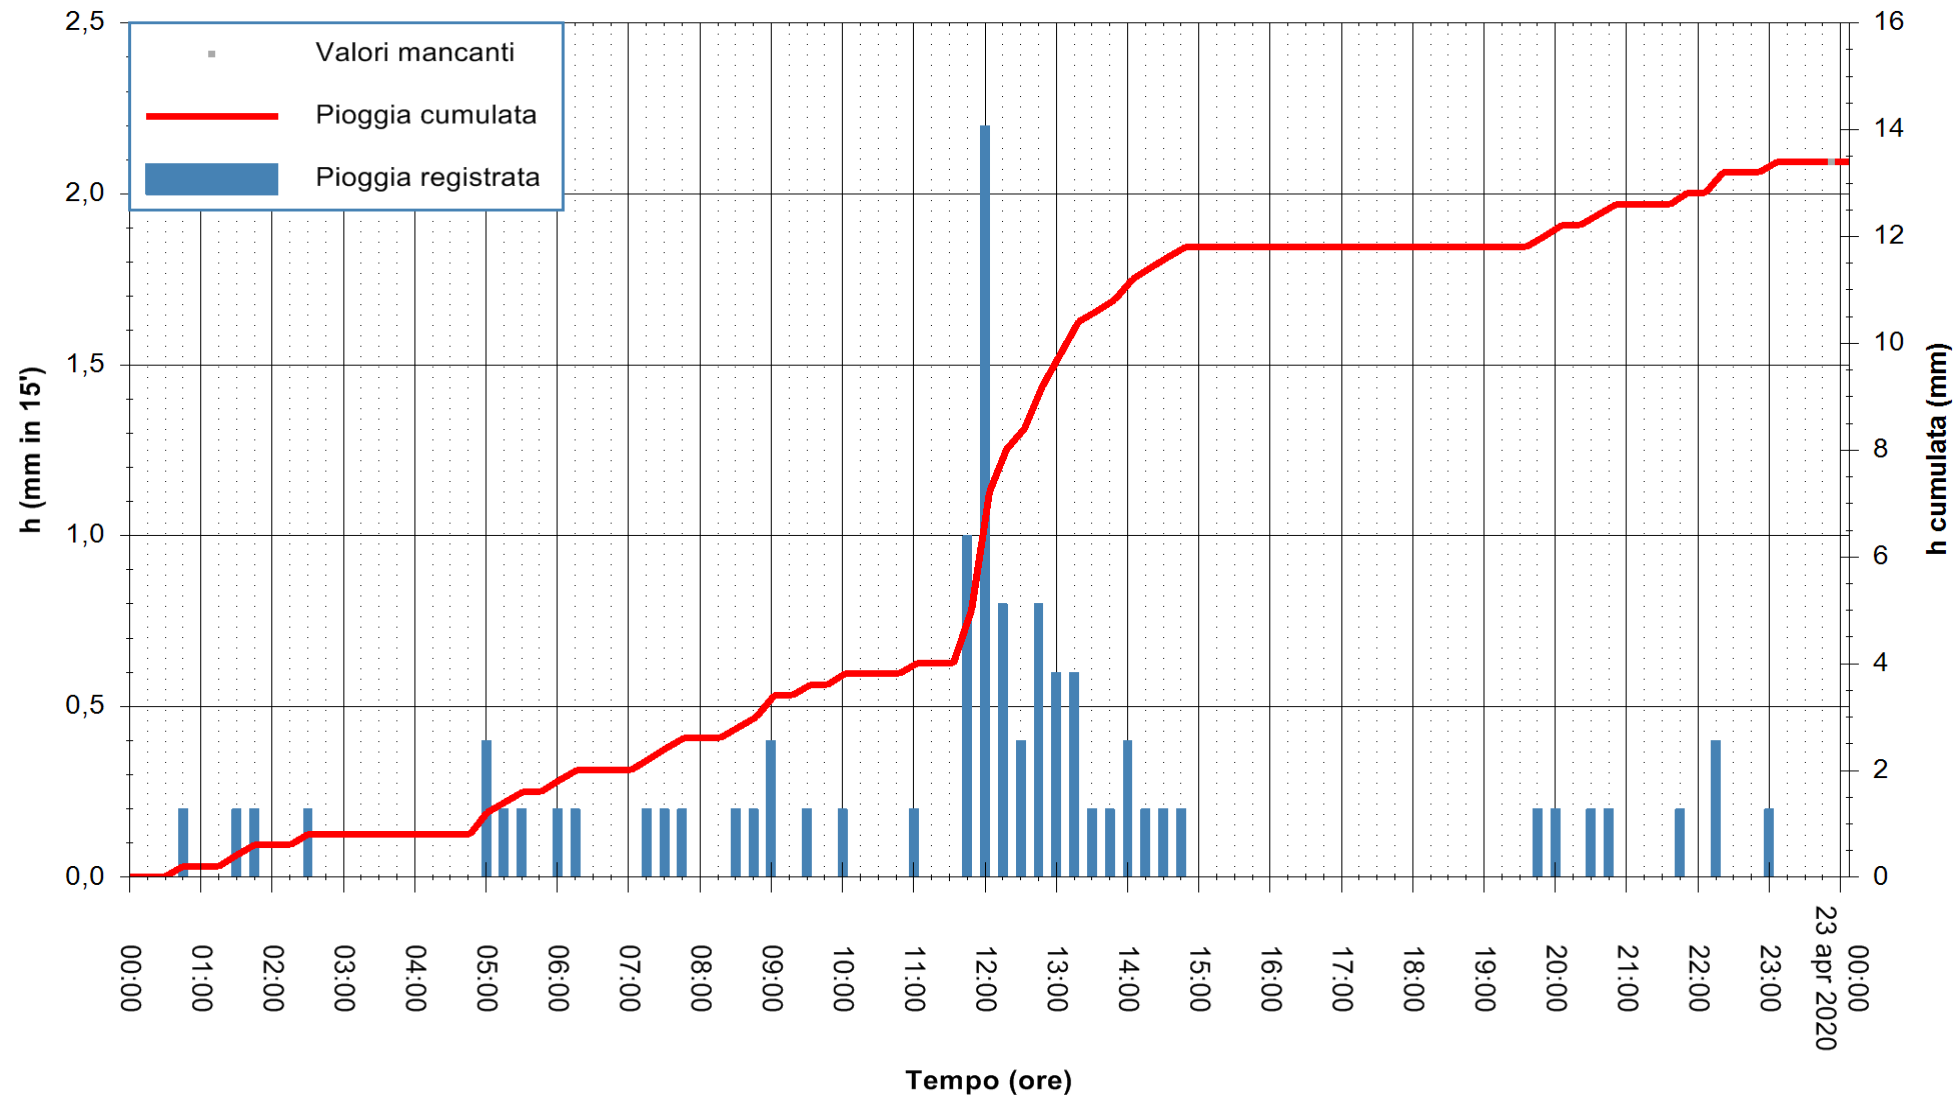

ARPAS  
 F.to il Dirigente Responsabile  
 Dott. Giuseppe Bianco

REGIONE AUTÒNOMA DE SARDIGNA  
 REGIONE AUTONOMA DELLA SARDEGNA

Stazione pluviometrica FLUMINEDDU A ALLAI RF  
 Area ALLAI  
 Pioggia registrata nelle ultime 24 ore  
 Estrazione dati delle ore 00:16 del 23/04/2020  
 Ultimo dato disponibile: 22/04/2020 alle 23:45