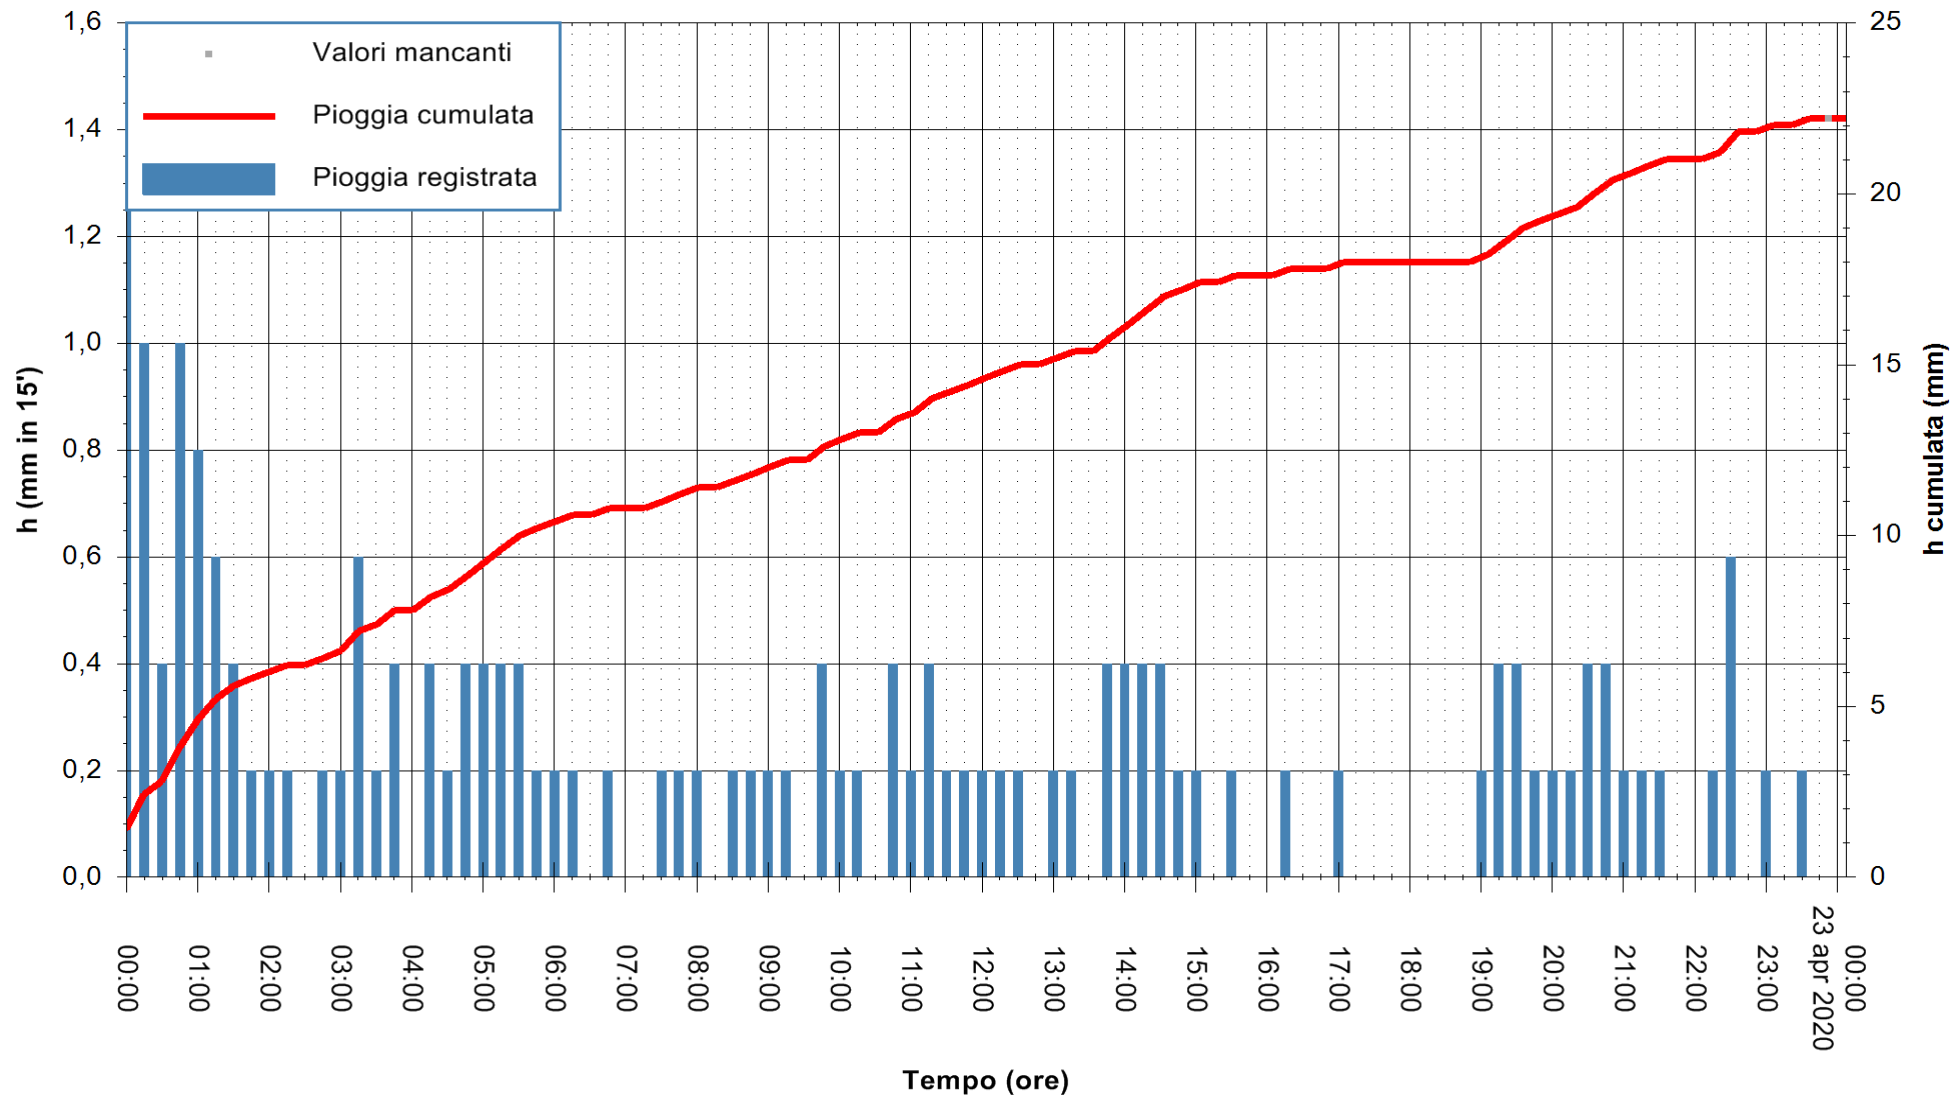

ARPAS  
 F.to il Dirigente Responsabile  
 Dott. Giuseppe Bianco

REGIONE AUTÒNOMA DE SARDIGNA  
 REGIONE AUTONOMA DELLA SARDEGNA

Stazione pluviometrica SANTADI PUNTA SEBERA  
 Area PUNTA SEBERA  
 Pioggia registrata nelle ultime 24 ore  
 Estrazione dati delle ore 00:16 del 23/04/2020  
 Ultimo dato disponibile: 22/04/2020 alle 23:40

ARPAS  
 F.to il Dirigente Responsabile  
 Dott. Giuseppe Bianco

REGIONE AUTÒNOMA DE SARDIGNA  
 REGIONE AUTONOMA DELLA SARDEGNA

Stazione pluviometrica LULA RF  
 Area PIZZONCHI  
 Pioggia registrata nelle ultime 24 ore  
 Estrazione dati delle ore 00:16 del 23/04/2020  
 Ultimo dato disponibile: 22/04/2020 alle 23:45