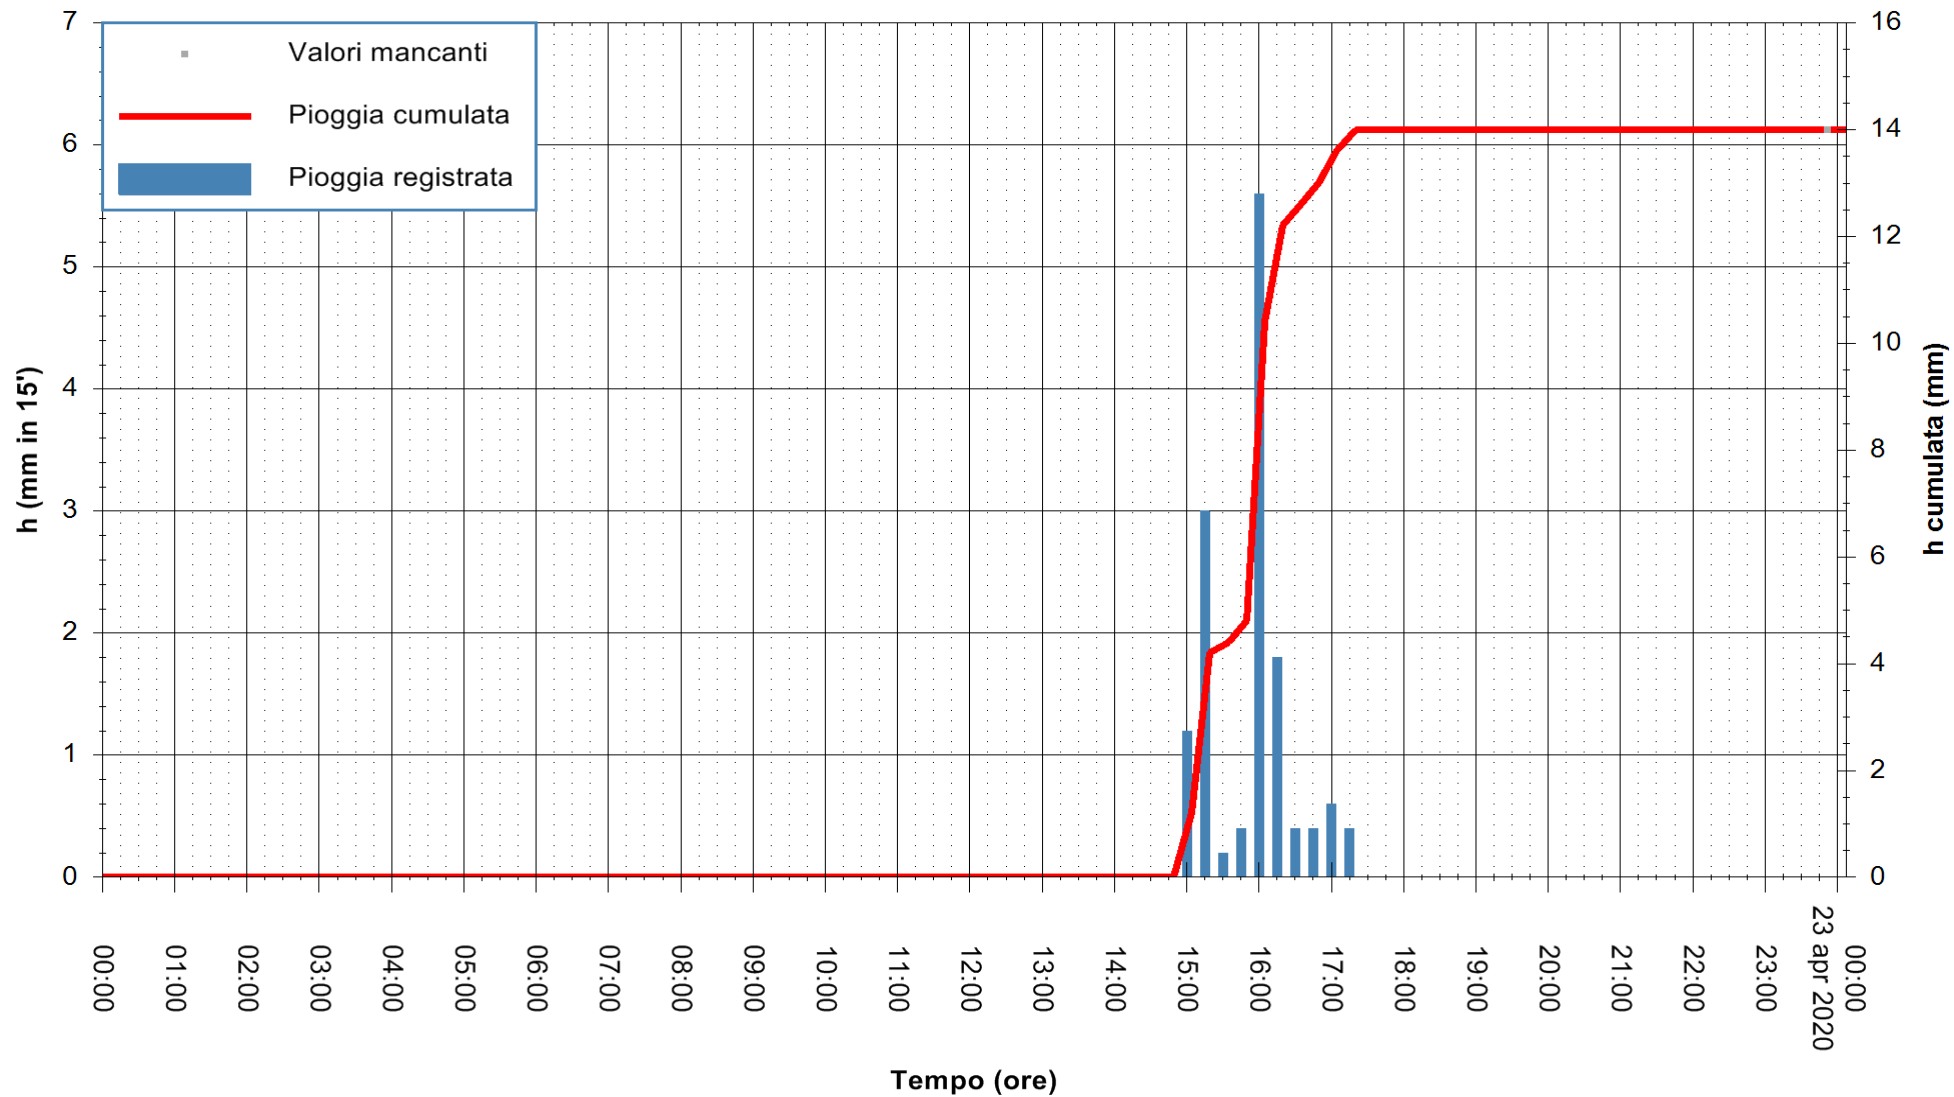

REGIONE AUTONOMA DE SARDIGNA  
REGIONE AUTONOMA DELLA SARDEGNA

Stazione pluviometrica DIGA RIO LENI  
Area DIGA RIO LENI  
Pioggia registrata nelle ultime 24 ore  
Estrazione dati delle ore 00:16 del 23/04/2020  
Ultimo dato disponibile: 22/04/2020 alle 23:45

ARPAS  
F.to il Dirigente Responsabile  
Dott. Giuseppe Bianco

REGIONE AUTONOMA DE SARDIGNA  
REGIONE AUTONOMA DELLA SARDEGNA

Stazione pluviometrica CARBONIA C.RA FLUMENTEPIDO  
Area FLUMETEPIDO

Pioggia registrata nelle ultime 24 ore  
Estrazione dati delle ore 00:16 del 23/04/2020  
Ultimo dato disponibile: 22/04/2020 alle 23:40

REGIONE AUTONOMA DE SARDIGNA  
REGIONE AUTONOMA DELLA SARDEGNA

ARPAS  
F.to il Dirigente Responsabile  
Dott. Giuseppe Bianco

Stazione pluviometrica STINTINO PUNTA DE S'AQUILA  
 Area PUNTA DE S' AQUILA  
 Pioggia registrata nelle ultime 24 ore  
 Estrazione dati delle ore 00:16 del 23/04/2020  
 Ultimo dato disponibile: 22/04/2020 alle 23:45

ARPAS  
 F.to il Dirigente Responsabile  
 Dott. Giuseppe Bianco

REGIONE AUTÒNOMA DE SARDIGNA  
 REGIONE AUTONOMA DELLA SARDEGNA

Stazione pluviometrica SANTADI PUNTA SEBERA  
 Area PUNTA SEBERA  
 Pioggia registrata nelle ultime 24 ore  
 Estrazione dati delle ore 00:16 del 23/04/2020  
 Ultimo dato disponibile: 22/04/2020 alle 23:40