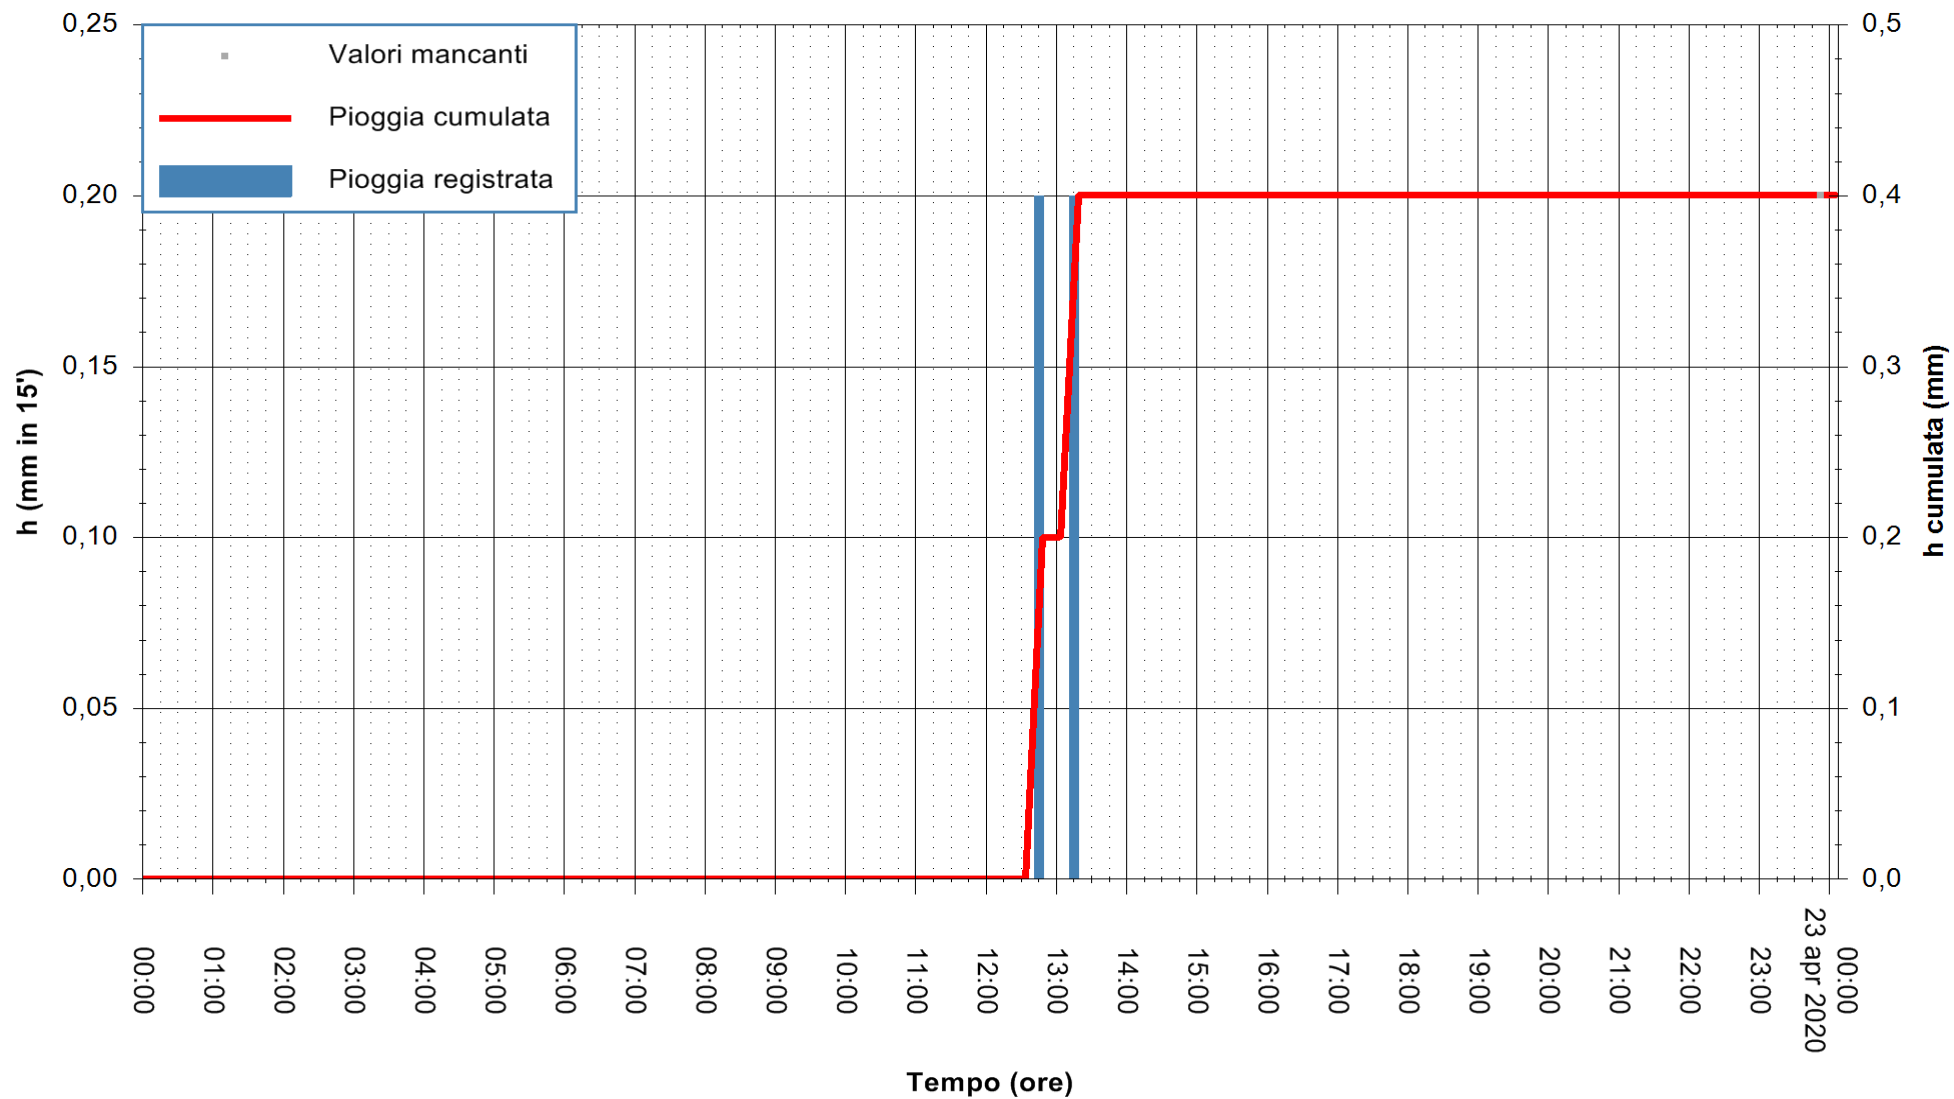

REGIONE AUTONOMA DE SARDIGNA  
REGIONE AUTONOMA DELLA SARDEGNA

Stazione pluviometrica DIGA RIO LENI  
Area DIGA RIO LENI  
Pioggia registrata nelle ultime 24 ore  
Estrazione dati delle ore 00:16 del 23/04/2020  
Ultimo dato disponibile: 22/04/2020 alle 23:45

ARPAS  
F.to il Dirigente Responsabile  
Dott. Giuseppe Bianco

REGIONE AUTONOMA DE SARDIGNA  
REGIONE AUTONOMA DELLA SARDEGNA

Stazione pluviometrica CARBONIA C.RA FLUMENTEPIDO  
Area FLUMETEPIDO

Pioggia registrata nelle ultime 24 ore  
Estrazione dati delle ore 00:16 del 23/04/2020  
Ultimo dato disponibile: 22/04/2020 alle 23:40

REGIONE AUTONOMA DE SARDIGNA  
REGIONE AUTONOMA DELLA SARDEGNA

ARPAS  
F.to il Dirigente Responsabile  
Dott. Giuseppe Bianco

Stazione pluviometrica STINTINO PUNTA DE S'AQUILA  
 Area PUNTA DE S' AQUILA  
 Pioggia registrata nelle ultime 24 ore  
 Estrazione dati delle ore 00:16 del 23/04/2020  
 Ultimo dato disponibile: 22/04/2020 alle 23:45

ARPAS  
 F.to il Dirigente Responsabile  
 Dott. Giuseppe Bianco

REGIONE AUTÒNOMA DE SARDIGNA  
 REGIONE AUTONOMA DELLA SARDEGNA

Stazione pluviometrica SANTADI PUNTA SEBERA  
 Area PUNTA SEBERA  
 Pioggia registrata nelle ultime 24 ore  
 Estrazione dati delle ore 00:16 del 23/04/2020  
 Ultimo dato disponibile: 22/04/2020 alle 23:40