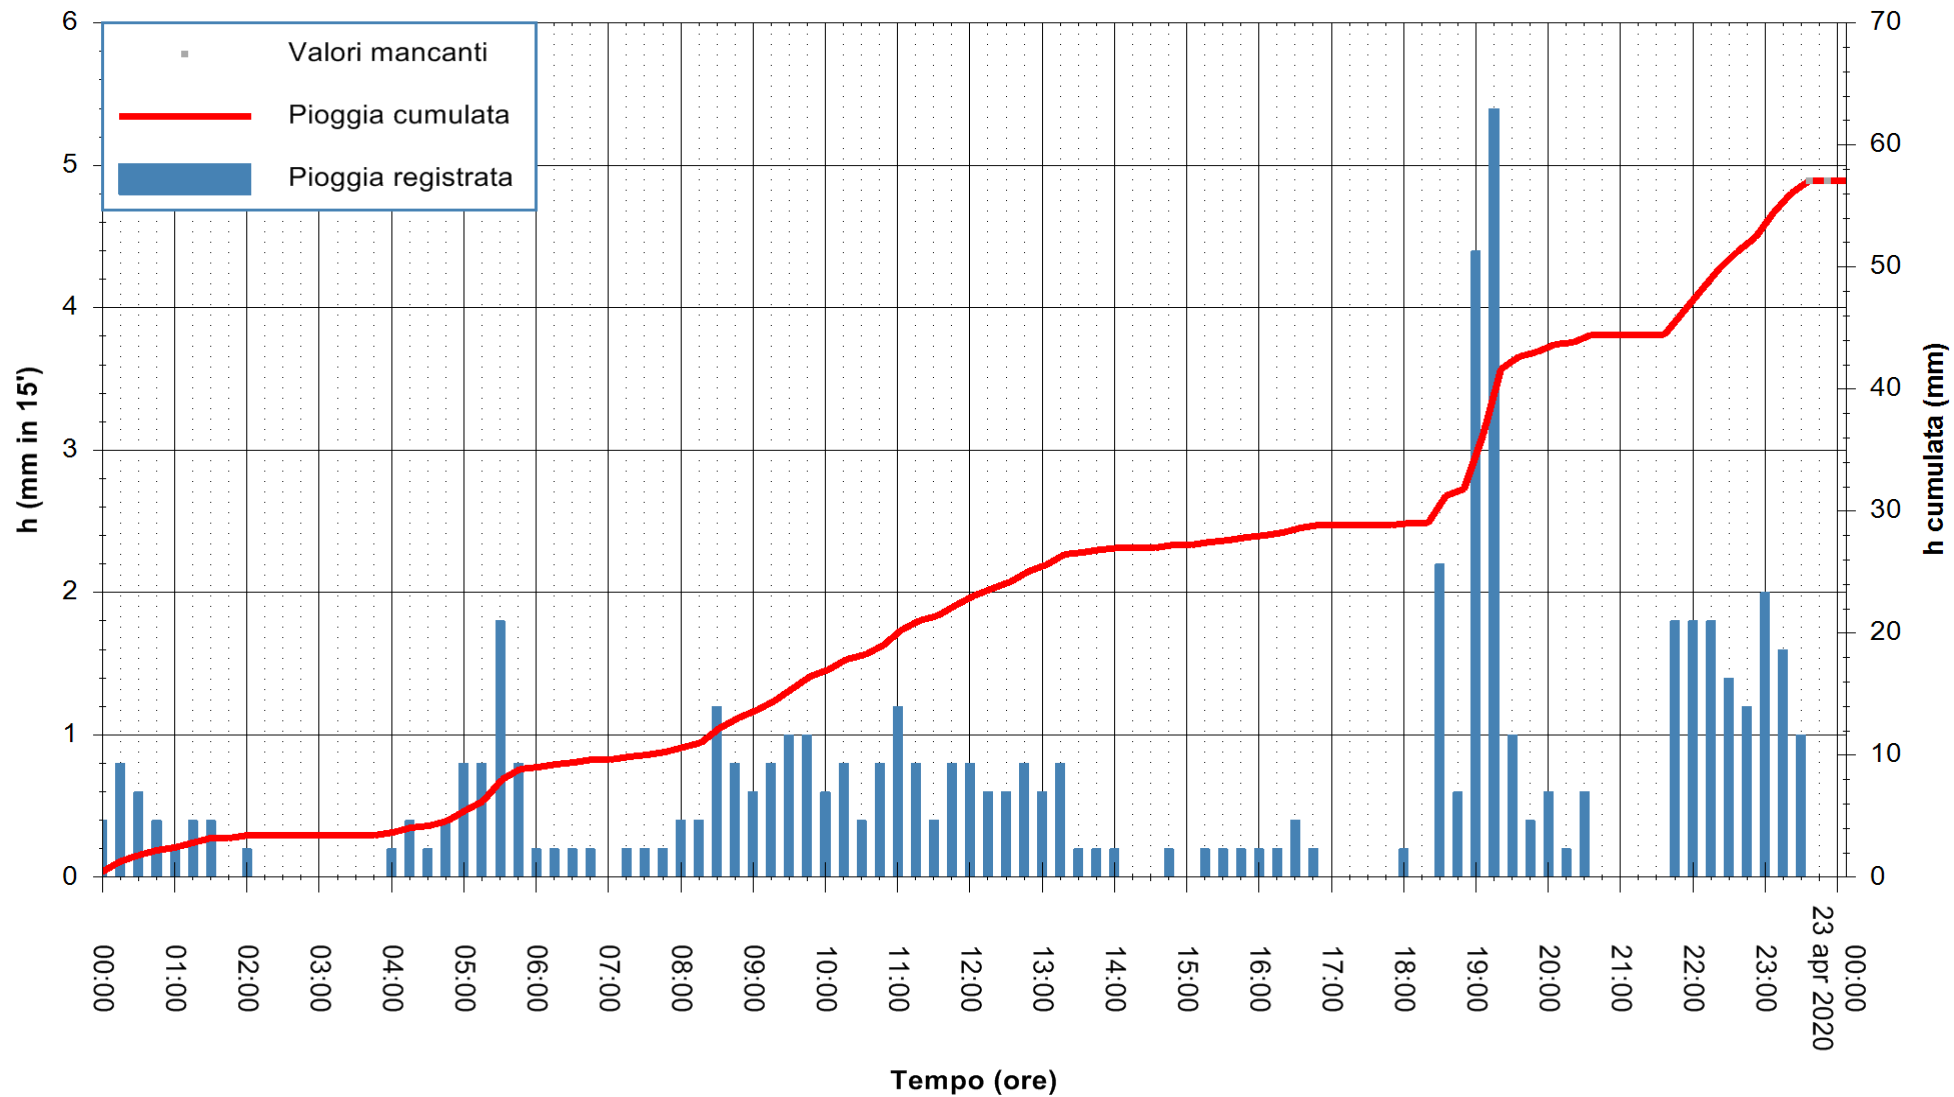

ARPAS  
 F.to il Dirigente Responsabile  
 Dott. Giuseppe Bianco

REGIONE AUTÒNOMA DE SARDIGNA  
 REGIONE AUTONOMA DELLA SARDEGNA

Stazione pluviometrica SANTADI PUNTA SEBERA  
 Area PUNTA SEBERA  
 Pioggia registrata nelle ultime 24 ore  
 Estrazione dati delle ore 00:16 del 23/04/2020  
 Ultimo dato disponibile: 22/04/2020 alle 23:40

ARPAS  
 F.to il Dirigente Responsabile  
 Dott. Giuseppe Bianco

REGIONE AUTÒNOMA DE SARDIGNA  
 REGIONE AUTONOMA DELLA SARDEGNA

Stazione pluviometrica LULA RF  
 Area PIZZONCHI  
 Pioggia registrata nelle ultime 24 ore  
 Estrazione dati delle ore 00:16 del 23/04/2020  
 Ultimo dato disponibile: 22/04/2020 alle 23:45