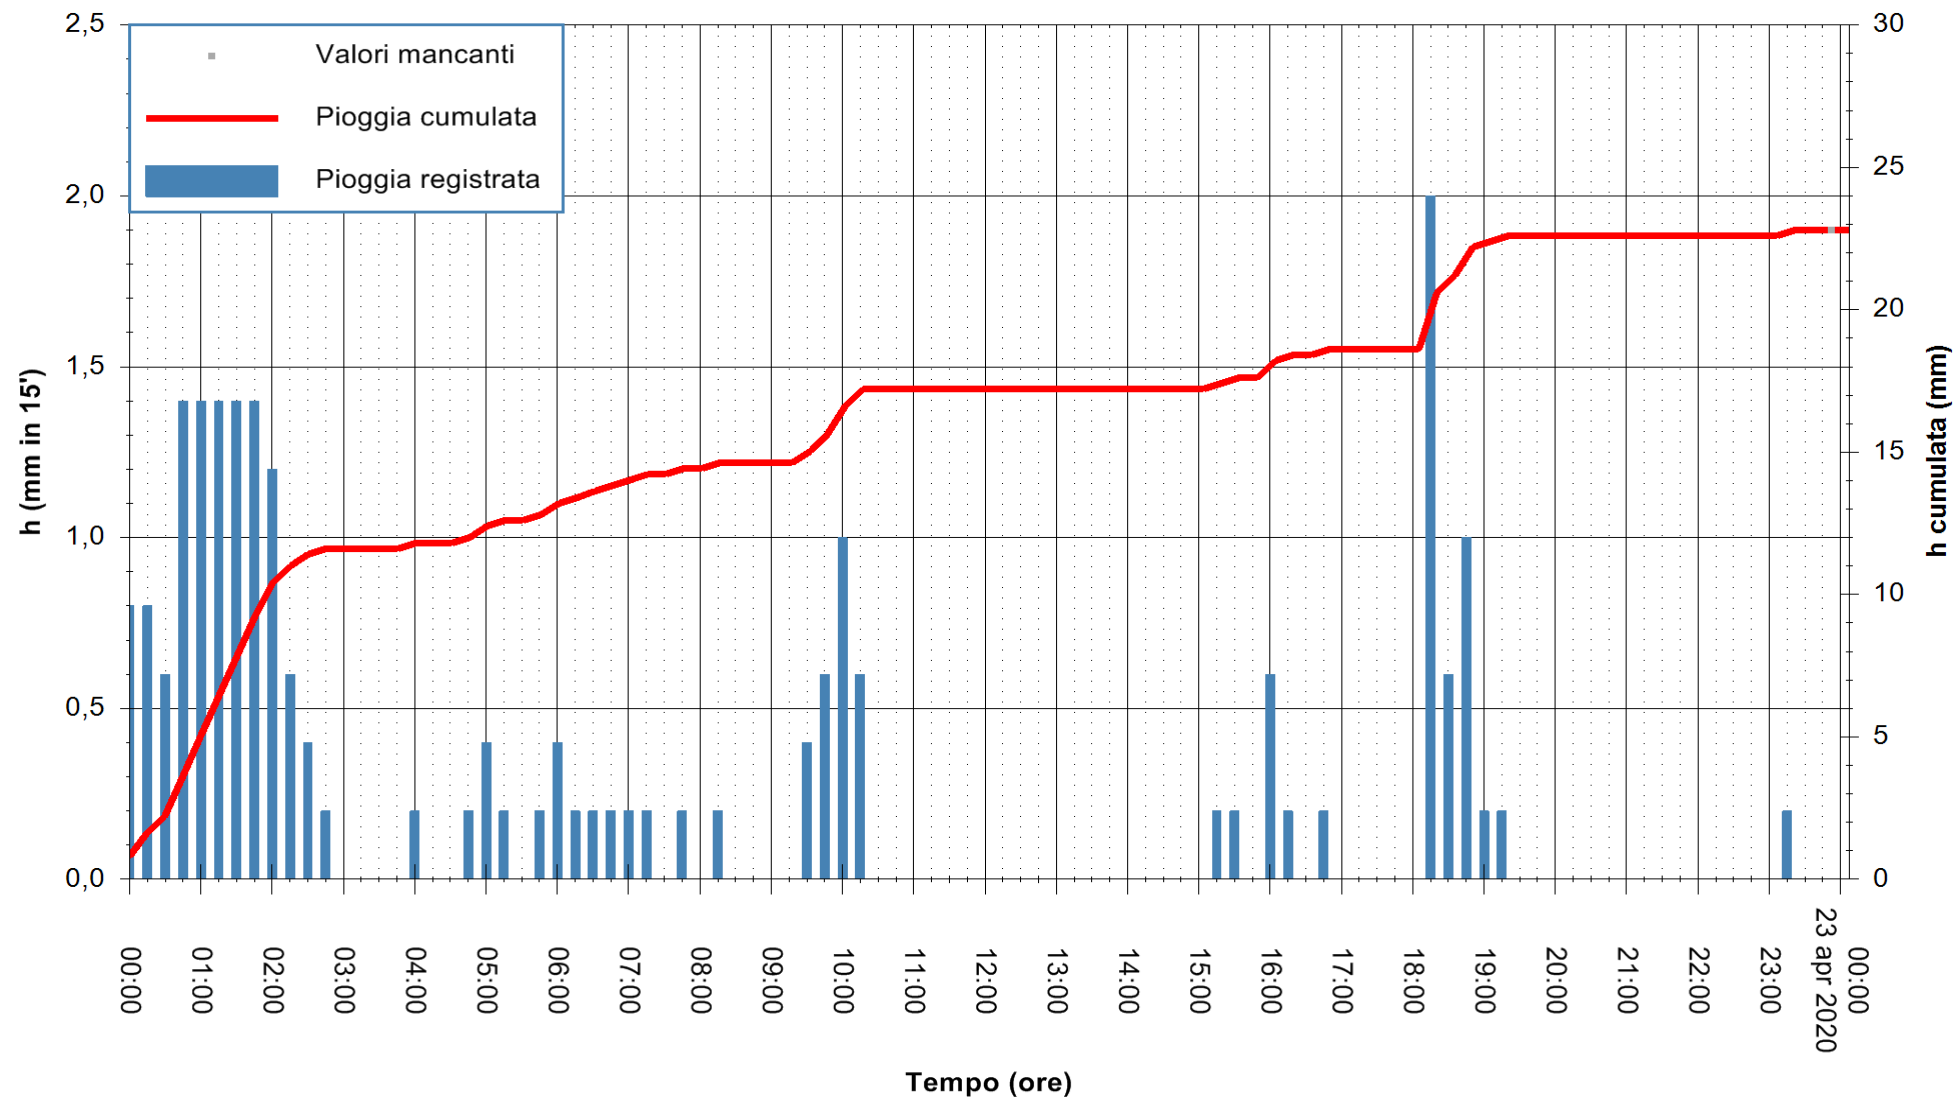

ARPAS  
 F.to il Dirigente Responsabile  
 Dott. Giuseppe Bianco

REGIONE AUTÒNOMA DE SARDIGNA  
 REGIONE AUTONOMA DELLA SARDEGNA

Stazione pluviometrica SANTADI PUNTA SEBERA  
 Area PUNTA SEBERA  
 Pioggia registrata nelle ultime 24 ore  
 Estrazione dati delle ore 00:16 del 23/04/2020  
 Ultimo dato disponibile: 22/04/2020 alle 23:40

ARPAS  
 F.to il Dirigente Responsabile  
 Dott. Giuseppe Bianco

REGIONE AUTÒNOMA DE SARDIGNA  
 REGIONE AUTONOMA DELLA SARDEGNA

Stazione pluviometrica LULA RF  
 Area PIZZONCHI  
 Pioggia registrata nelle ultime 24 ore  
 Estrazione dati delle ore 00:16 del 23/04/2020  
 Ultimo dato disponibile: 22/04/2020 alle 23:45