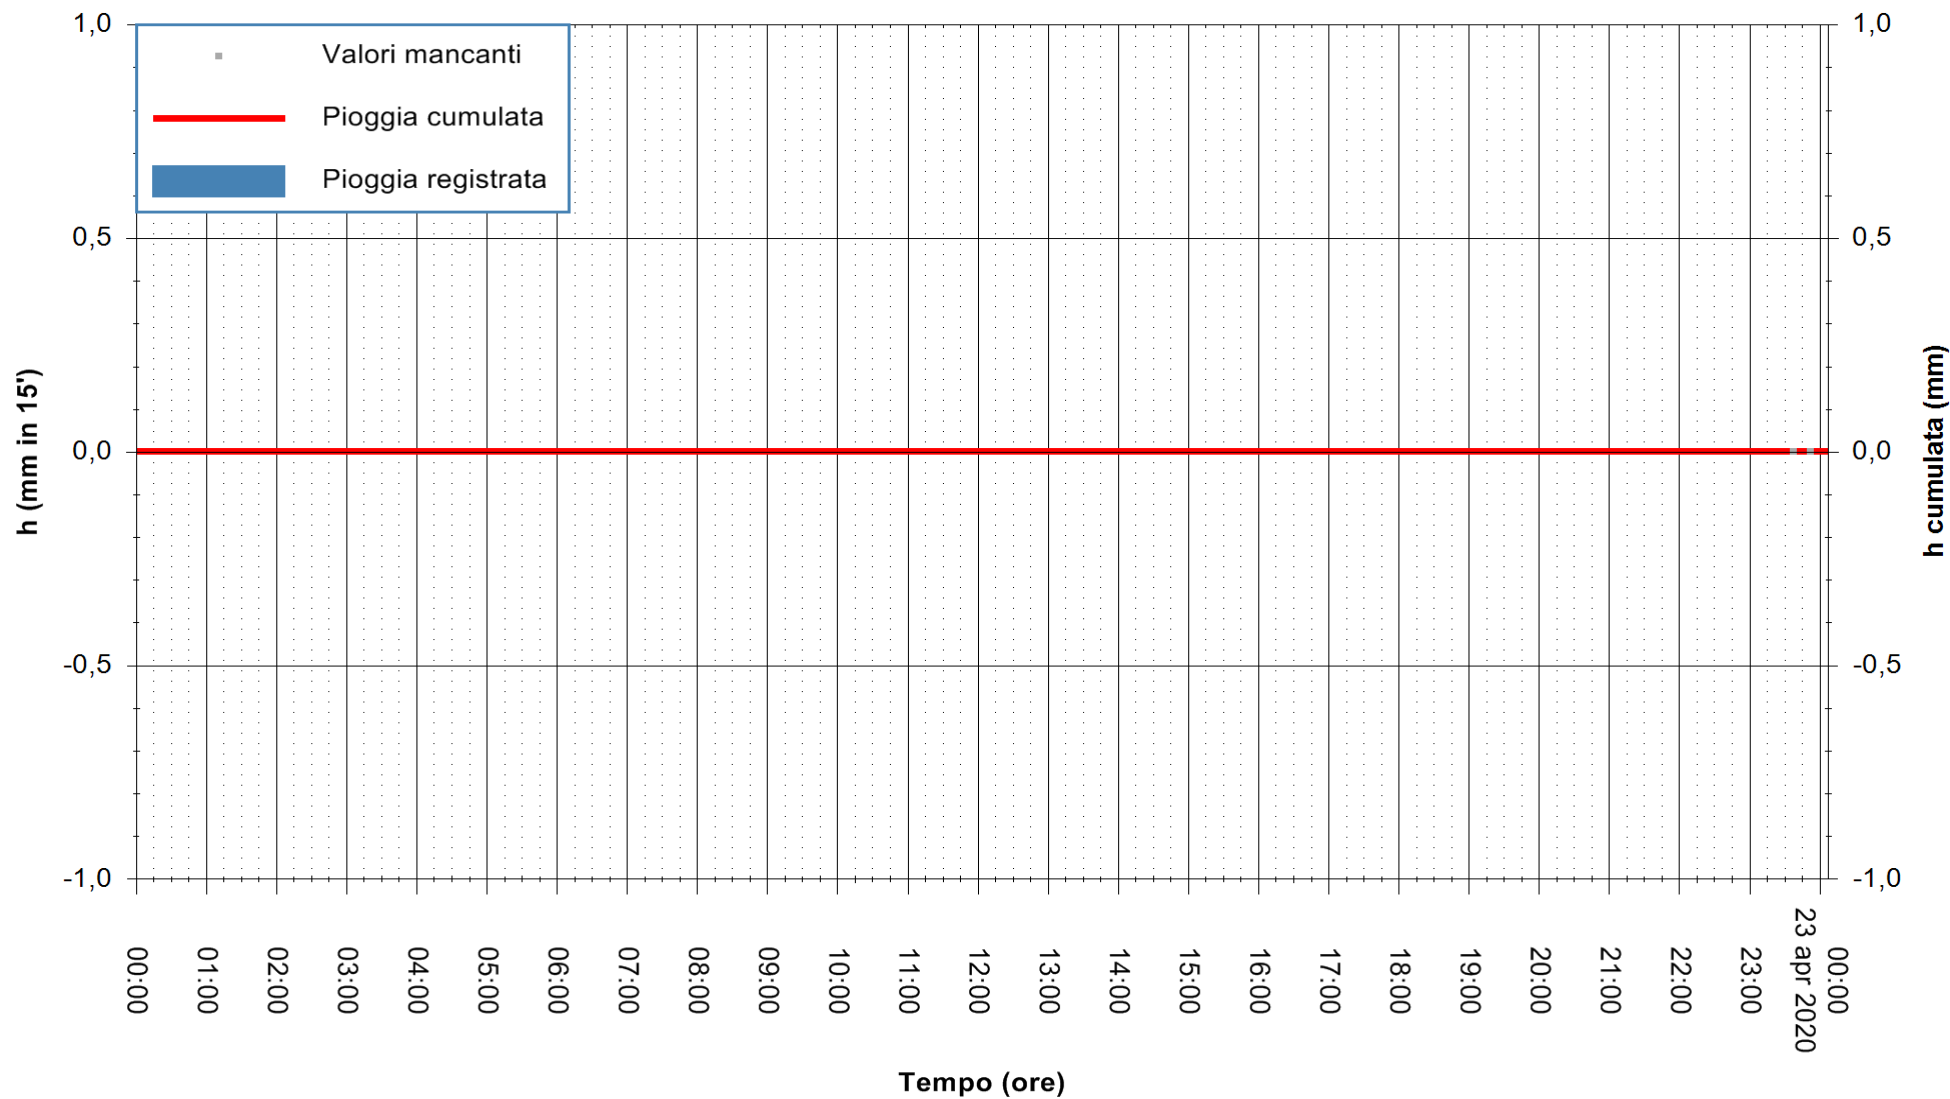

REGIONE AUTONOMA DE SARDIGNA  
REGIONE AUTONOMA DELLA SARDEGNA

Stazione pluviometrica DIGA RIO LENI  
Area DIGA RIO LENI  
Pioggia registrata nelle ultime 24 ore  
Estrazione dati delle ore 00:16 del 23/04/2020  
Ultimo dato disponibile: 22/04/2020 alle 23:45

ARPAS  
F.to il Dirigente Responsabile  
Dott. Giuseppe Bianco

REGIONE AUTONOMA DE SARDIGNA  
REGIONE AUTONOMA DELLA SARDEGNA

Stazione pluviometrica CARBONIA C.RA FLUMENTEPIDO  
Area FLUMETEPIDO

Pioggia registrata nelle ultime 24 ore  
Estrazione dati delle ore 00:16 del 23/04/2020  
Ultimo dato disponibile: 22/04/2020 alle 23:40

ARPAS  
 F.to il Dirigente Responsabile  
 Dott. Giuseppe Bianco

REGIONE AUTÒNOMA DE SARDIGNA  
 REGIONE AUTONOMA DELLA SARDEGNA

Stazione pluviometrica SANTADI PUNTA SEBERA  
 Area PUNTA SEBERA  
 Pioggia registrata nelle ultime 24 ore  
 Estrazione dati delle ore 00:16 del 23/04/2020  
 Ultimo dato disponibile: 22/04/2020 alle 23:40