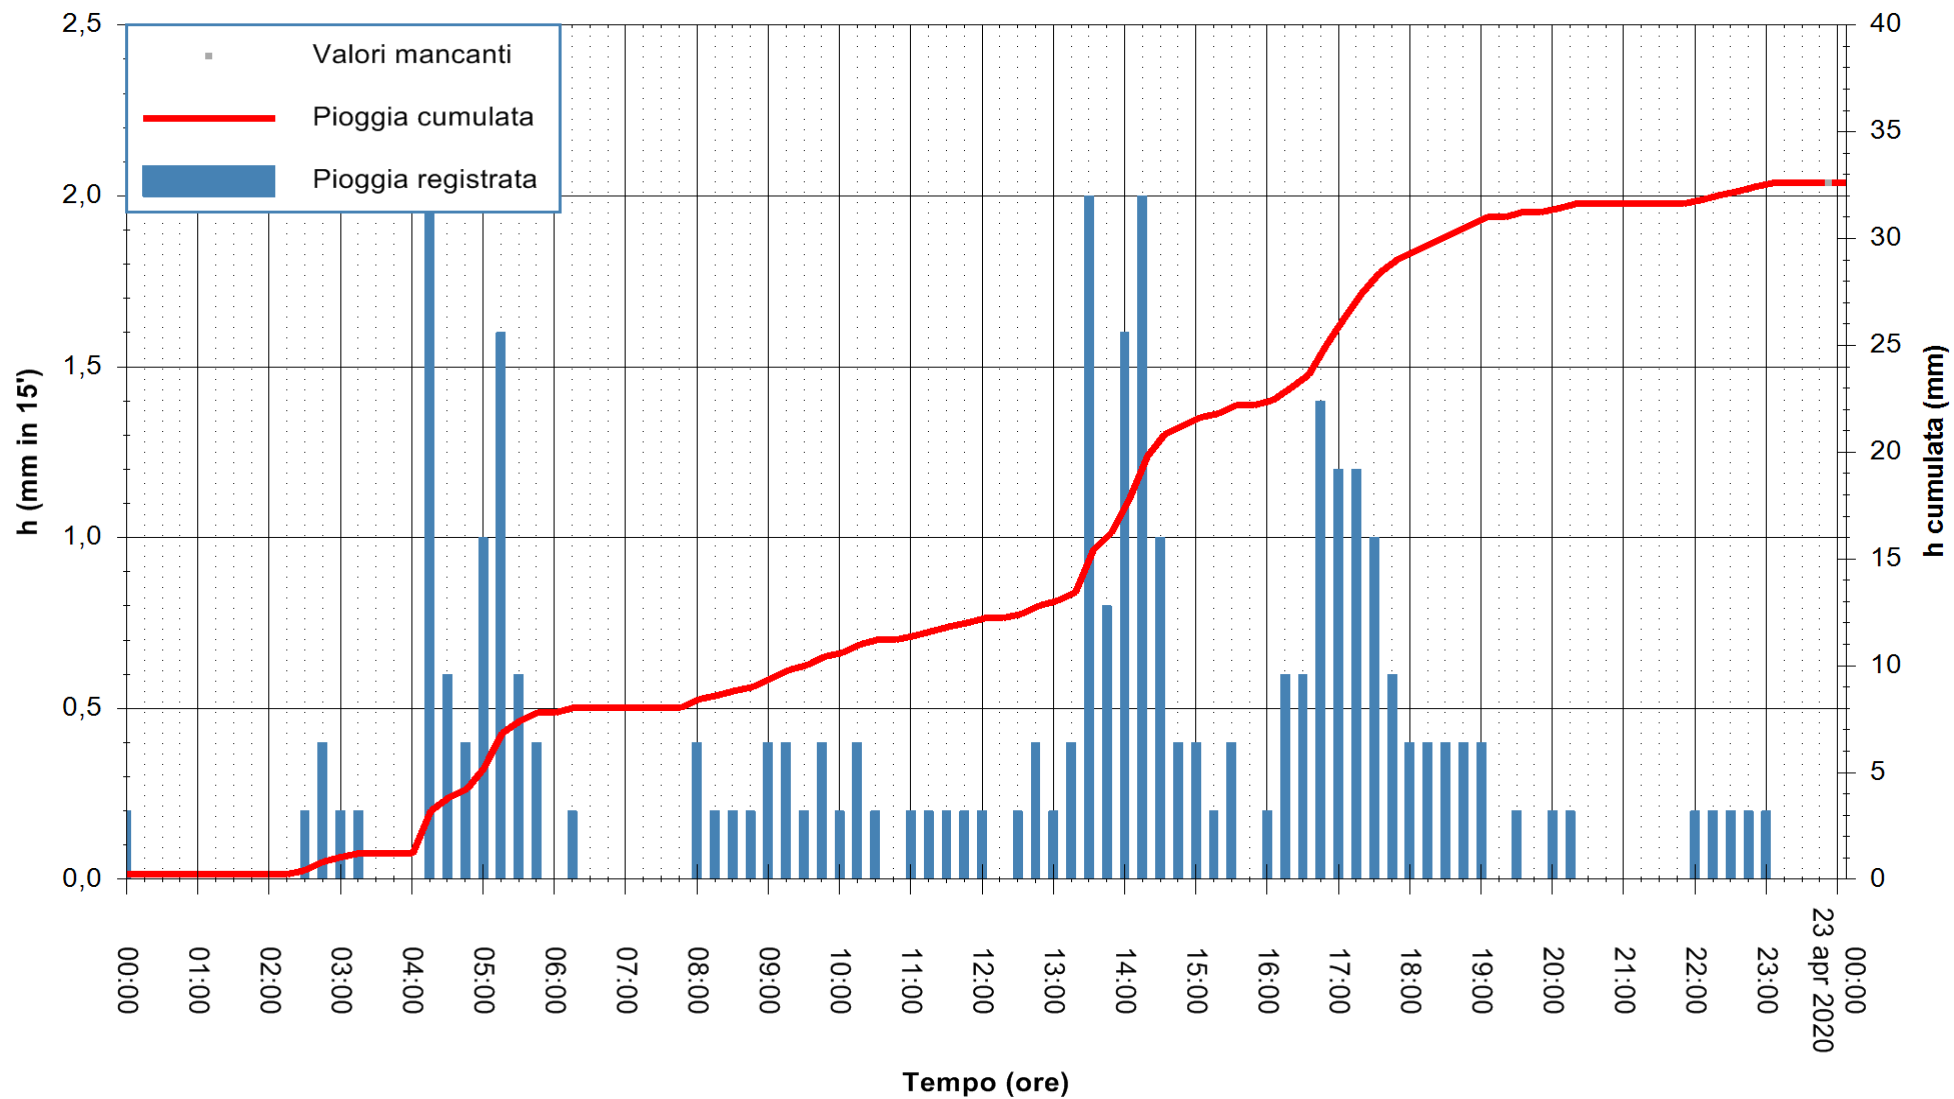

REGIONE AUTONOMA DE SARDIGNA  
REGIONE AUTONOMA DELLA SARDEGNA

Stazione pluviometrica DIGA RIO LENI  
Area DIGA RIO LENI  
Pioggia registrata nelle ultime 24 ore  
Estrazione dati delle ore 00:16 del 23/04/2020  
Ultimo dato disponibile: 22/04/2020 alle 23:45

ARPAS  
F.to il Dirigente Responsabile  
Dott. Giuseppe Bianco

REGIONE AUTONOMA DE SARDIGNA  
REGIONE AUTONOMA DELLA SARDEGNA

Stazione pluviometrica CARBONIA C.RA FLUMENTEPIDO  
Area FLUMETEPIDO

Pioggia registrata nelle ultime 24 ore  
Estrazione dati delle ore 00:16 del 23/04/2020  
Ultimo dato disponibile: 22/04/2020 alle 23:40

REGIONE AUTONOMA DE SARDIGNA  
REGIONE AUTONOMA DELLA SARDEGNA

ARPAS  
F.to il Dirigente Responsabile  
Dott. Giuseppe Bianco

Stazione pluviometrica STINTINO PUNTA DE S'AQUILA  
 Area PUNTA DE S' AQUILA  
 Pioggia registrata nelle ultime 24 ore  
 Estrazione dati delle ore 00:16 del 23/04/2020  
 Ultimo dato disponibile: 22/04/2020 alle 23:45

ARPAS  
 F.to il Dirigente Responsabile  
 Dott. Giuseppe Bianco

REGIONE AUTÒNOMA DE SARDIGNA  
 REGIONE AUTONOMA DELLA SARDEGNA

Stazione pluviometrica SANTADI PUNTA SEBERA  
 Area PUNTA SEBERA  
 Pioggia registrata nelle ultime 24 ore  
 Estrazione dati delle ore 00:16 del 23/04/2020  
 Ultimo dato disponibile: 22/04/2020 alle 23:40