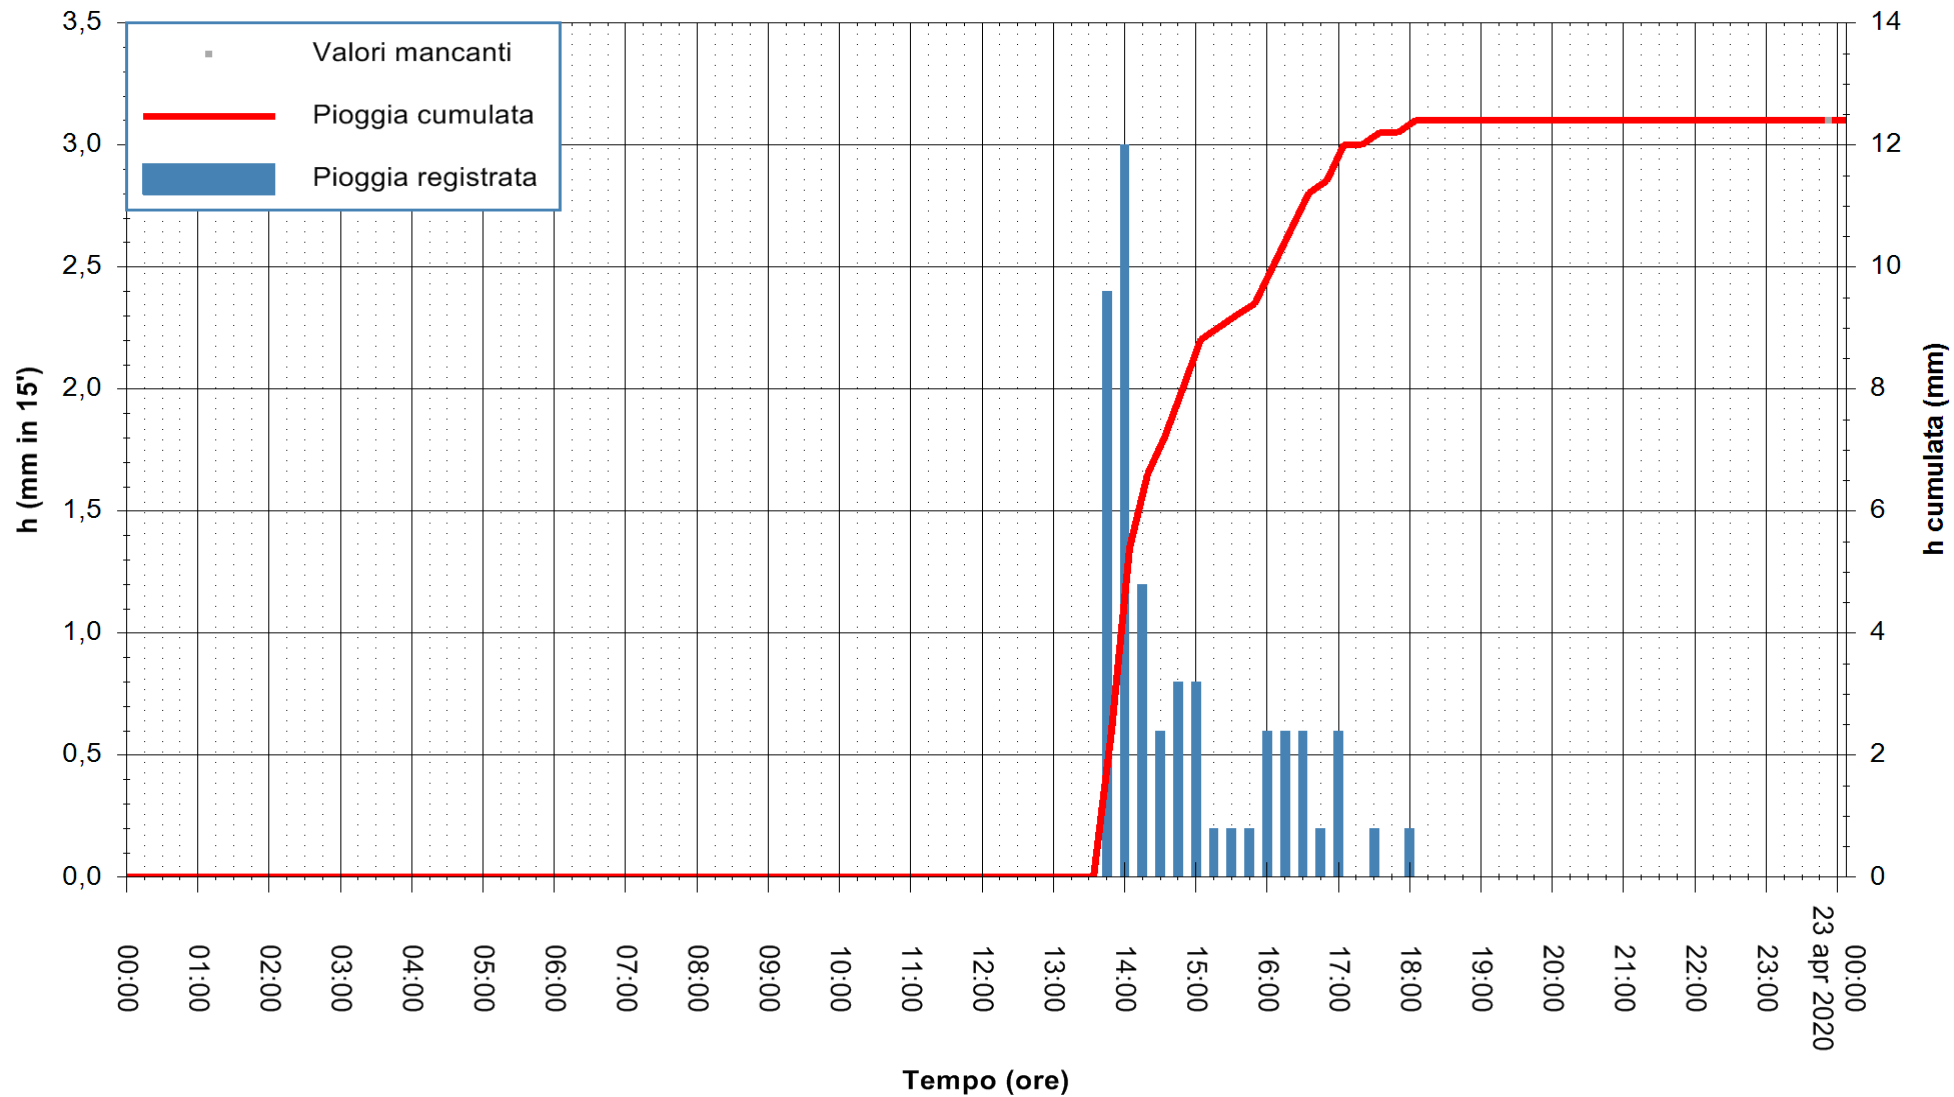

Stazione pluviometrica DIGA IS BARROCUS  
Area DIGA IS BARROCUS

Pioggia registrata nelle ultime 24 ore  
Estrazione dati delle ore 00:16 del 23/04/2020  
Ultimo dato disponibile: 22/04/2020 alle 23:45

ARPAS  
F.to il Dirigente Responsabile  
Dott. Giuseppe Bianco

REGIONE AUTONOMA DE SARDIGNA  
REGIONE AUTONOMA DELLA SARDEGNA

Stazione pluviometrica DIGA RIO LENI  
Area DIGA RIO LENI  
Pioggia registrata nelle ultime 24 ore  
Estrazione dati delle ore 00:16 del 23/04/2020  
Ultimo dato disponibile: 22/04/2020 alle 23:45

ARPAS  
F.to il Dirigente Responsabile  
Dott. Giuseppe Bianco

REGIONE AUTONOMA DE SARDIGNA  
REGIONE AUTONOMA DELLA SARDEGNA

Stazione pluviometrica CARBONIA C.RA FLUMENTEPIDO  
Area FLUMETEPIDO

Pioggia registrata nelle ultime 24 ore  
Estrazione dati delle ore 00:16 del 23/04/2020  
Ultimo dato disponibile: 22/04/2020 alle 23:40

ARPAS  
 F.to il Dirigente Responsabile  
 Dott. Giuseppe Bianco

REGIONE AUTÒNOMA DE SARDIGNA  
 REGIONE AUTONOMA DELLA SARDEGNA

Stazione pluviometrica SANTADI PUNTA SEBERA  
 Area PUNTA SEBERA  
 Pioggia registrata nelle ultime 24 ore  
 Estrazione dati delle ore 00:16 del 23/04/2020  
 Ultimo dato disponibile: 22/04/2020 alle 23:40