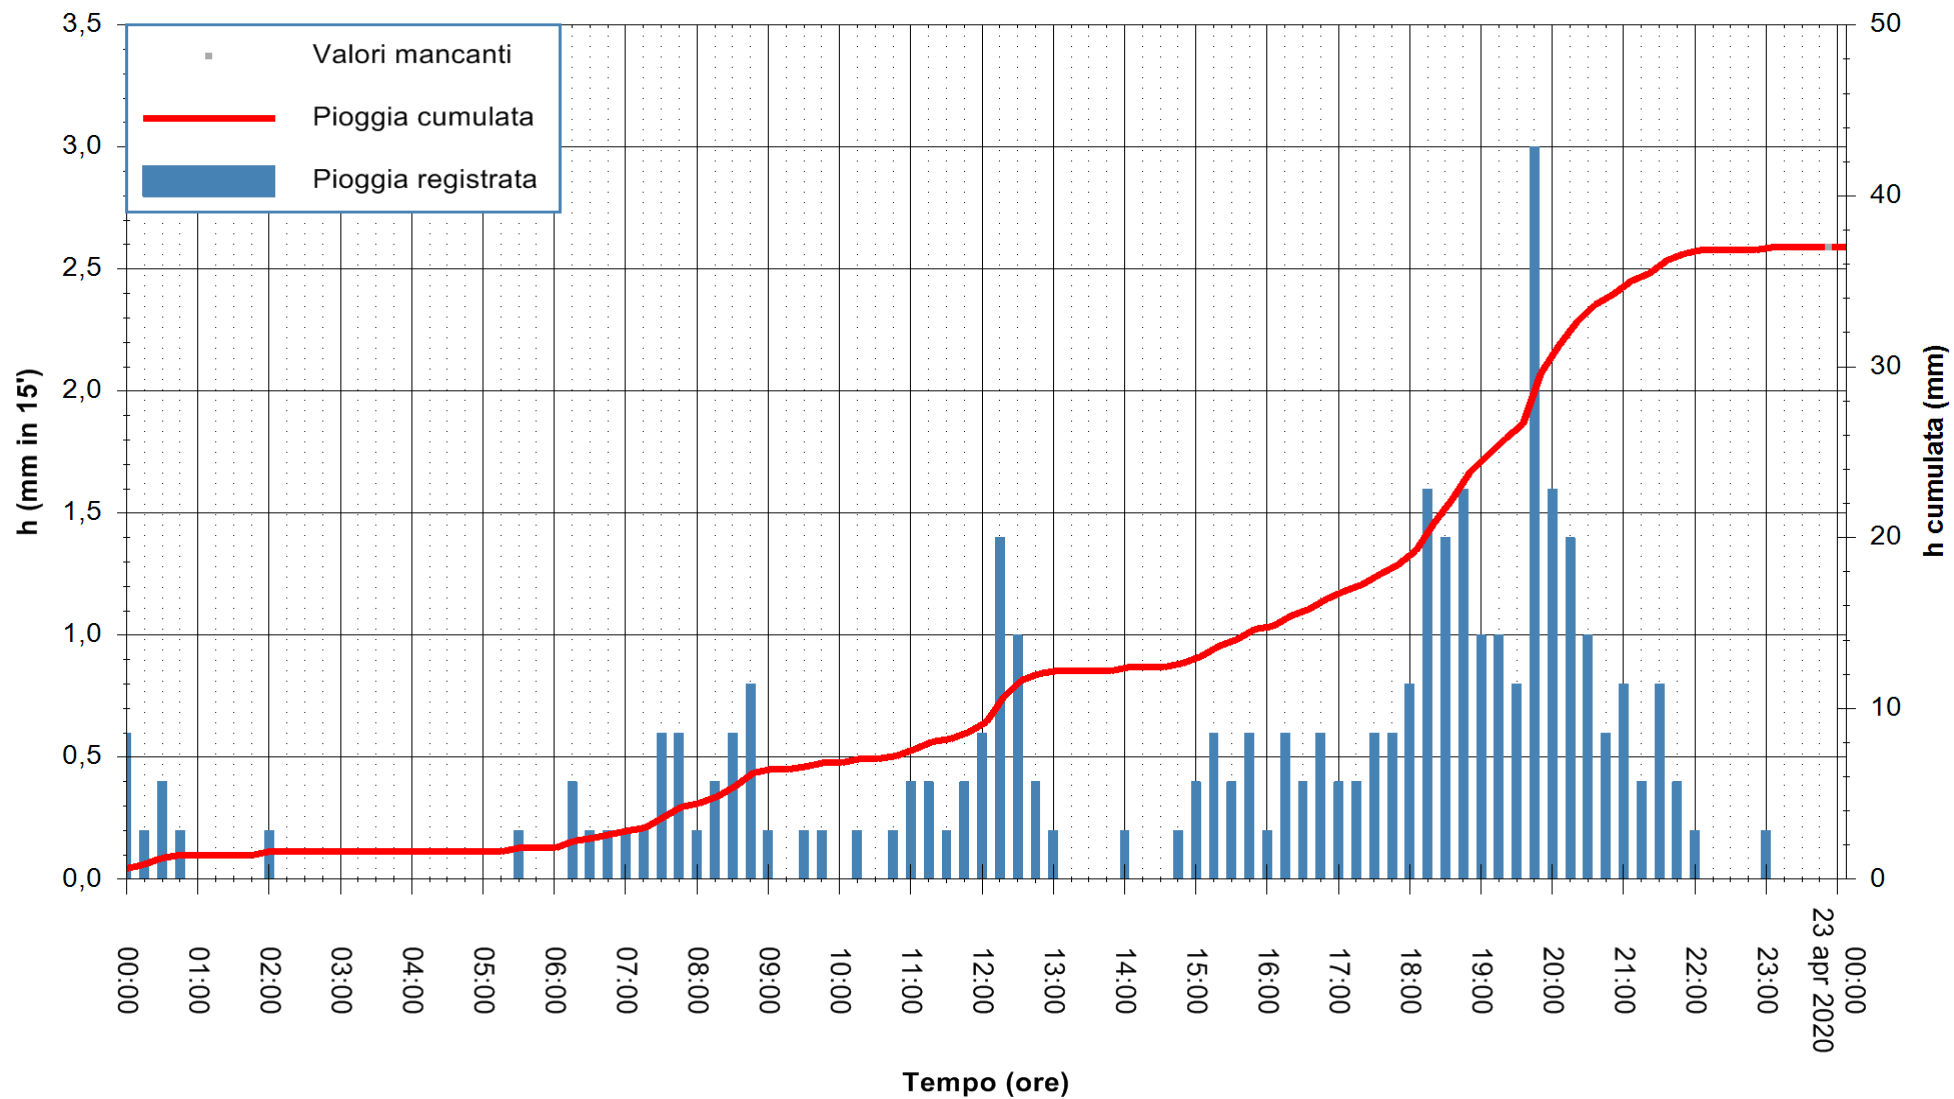

REGIONE AUTONOMA DE SARDIGNA  
REGIONE AUTONOMA DELLA SARDEGNA

Stazione pluviometrica DIGA RIO LENI  
Area DIGA RIO LENI  
Pioggia registrata nelle ultime 24 ore  
Estrazione dati delle ore 00:16 del 23/04/2020  
Ultimo dato disponibile: 22/04/2020 alle 23:45

ARPAS  
F.to il Dirigente Responsabile  
Dott. Giuseppe Bianco

REGIONE AUTONOMA DE SARDIGNA  
REGIONE AUTONOMA DELLA SARDEGNA

Stazione pluviometrica CARBONIA C.RA FLUMENTEPIDO  
Area FLUMETEPIDO

Pioggia registrata nelle ultime 24 ore  
Estrazione dati delle ore 00:16 del 23/04/2020  
Ultimo dato disponibile: 22/04/2020 alle 23:40

ARPAS  
 F.to il Dirigente Responsabile  
 Dott. Giuseppe Bianco

REGIONE AUTÒNOMA DE SARDIGNA  
 REGIONE AUTONOMA DELLA SARDEGNA

Stazione pluviometrica SANTADI PUNTA SEBERA  
 Area PUNTA SEBERA  
 Pioggia registrata nelle ultime 24 ore  
 Estrazione dati delle ore 00:16 del 23/04/2020  
 Ultimo dato disponibile: 22/04/2020 alle 23:40