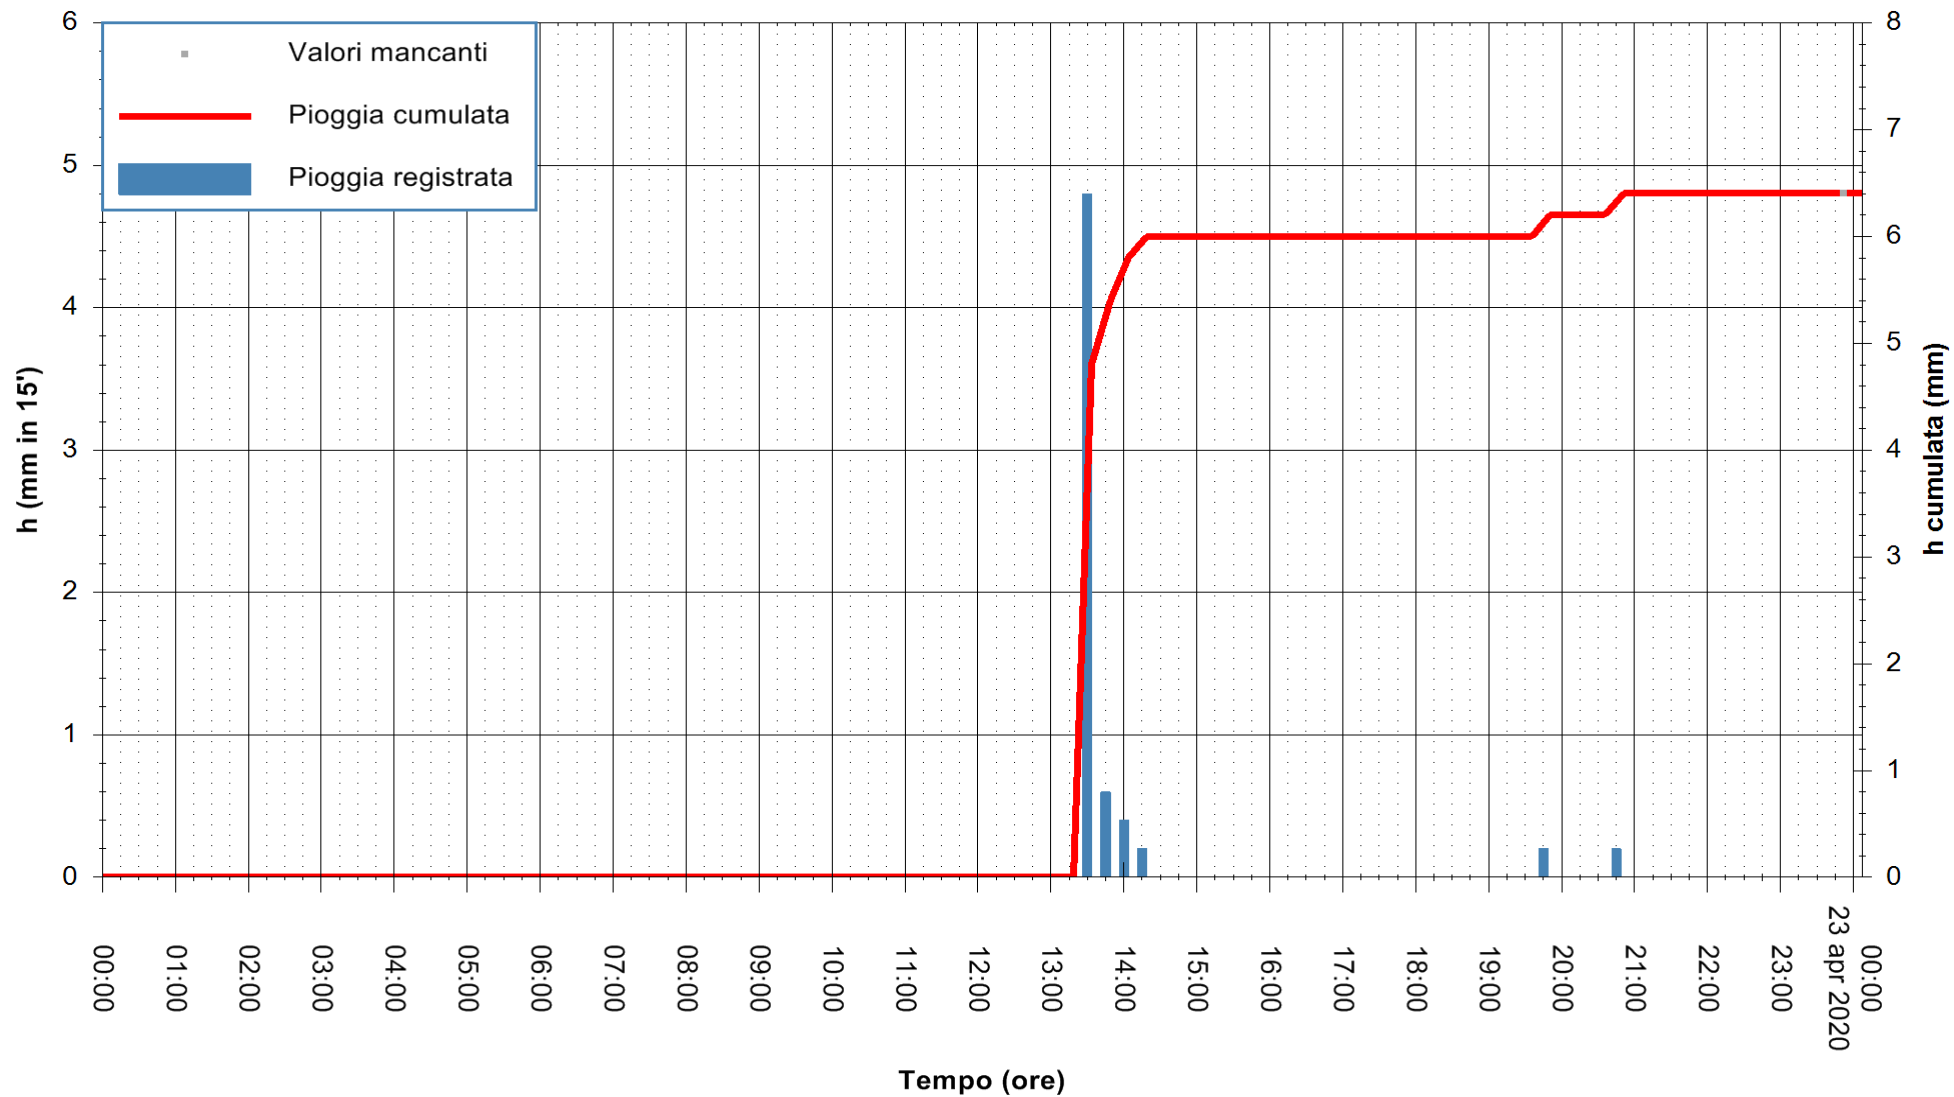

ARPAS  
 F.to il Dirigente Responsabile  
 Dott. Giuseppe Bianco

REGIONE AUTÒNOMA DE SARDIGNA  
 REGIONE AUTONOMA DELLA SARDEGNA

Stazione pluviometrica SANTADI PUNTA SEBERA  
 Area PUNTA SEBERA  
 Pioggia registrata nelle ultime 24 ore  
 Estrazione dati delle ore 00:16 del 23/04/2020  
 Ultimo dato disponibile: 22/04/2020 alle 23:40

ARPAS  
 F.to il Dirigente Responsabile  
 Dott. Giuseppe Bianco

REGIONE AUTÒNOMA DE SARDIGNA  
 REGIONE AUTONOMA DELLA SARDEGNA

Stazione pluviometrica LULA RF  
 Area PIZZONCHI  
 Pioggia registrata nelle ultime 24 ore  
 Estrazione dati delle ore 00:16 del 23/04/2020  
 Ultimo dato disponibile: 22/04/2020 alle 23:45