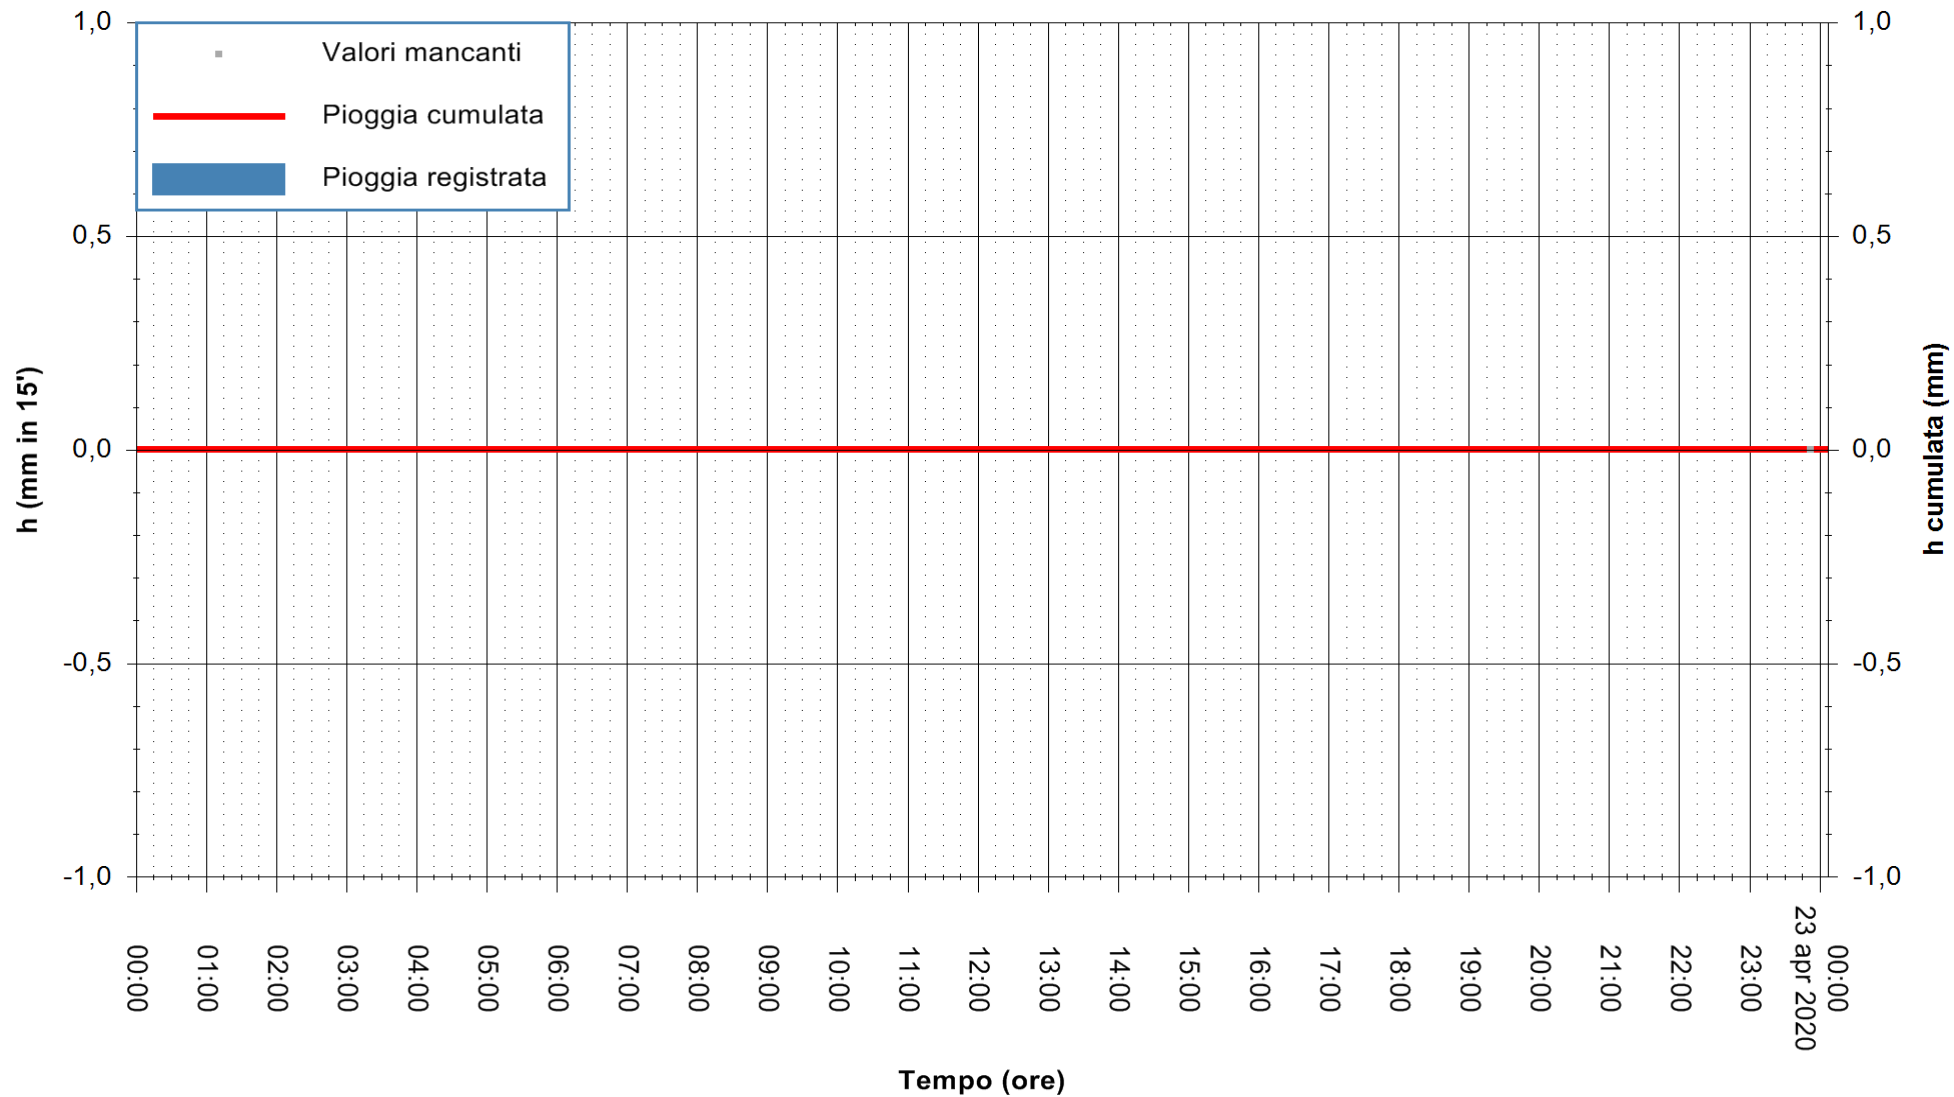

Stazione pluviometrica DIGA IS BARROCUS  
Area DIGA IS BARROCUS

Pioggia registrata nelle ultime 24 ore  
Estrazione dati delle ore 00:16 del 23/04/2020  
Ultimo dato disponibile: 22/04/2020 alle 23:45

ARPAS  
F.to il Dirigente Responsabile  
Dott. Giuseppe Bianco

REGIONE AUTONOMA DE SARDIGNA  
REGIONE AUTONOMA DELLA SARDEGNA

Stazione pluviometrica DIGA RIO LENI  
Area DIGA RIO LENI  
Pioggia registrata nelle ultime 24 ore  
Estrazione dati delle ore 00:16 del 23/04/2020  
Ultimo dato disponibile: 22/04/2020 alle 23:45

ARPAS  
F.to il Dirigente Responsabile  
Dott. Giuseppe Bianco

REGIONE AUTONOMA DE SARDIGNA  
REGIONE AUTONOMA DELLA SARDEGNA

Stazione pluviometrica CARBONIA C.RA FLUMENTEPIDO  
Area FLUMETEPIDO

Pioggia registrata nelle ultime 24 ore  
Estrazione dati delle ore 00:16 del 23/04/2020  
Ultimo dato disponibile: 22/04/2020 alle 23:40

ARPAS  
 F.to il Dirigente Responsabile  
 Dott. Giuseppe Bianco

REGIONE AUTÒNOMA DE SARDIGNA  
 REGIONE AUTONOMA DELLA SARDEGNA

Stazione pluviometrica SANTADI PUNTA SEBERA  
 Area PUNTA SEBERA  
 Pioggia registrata nelle ultime 24 ore  
 Estrazione dati delle ore 00:16 del 23/04/2020  
 Ultimo dato disponibile: 22/04/2020 alle 23:40