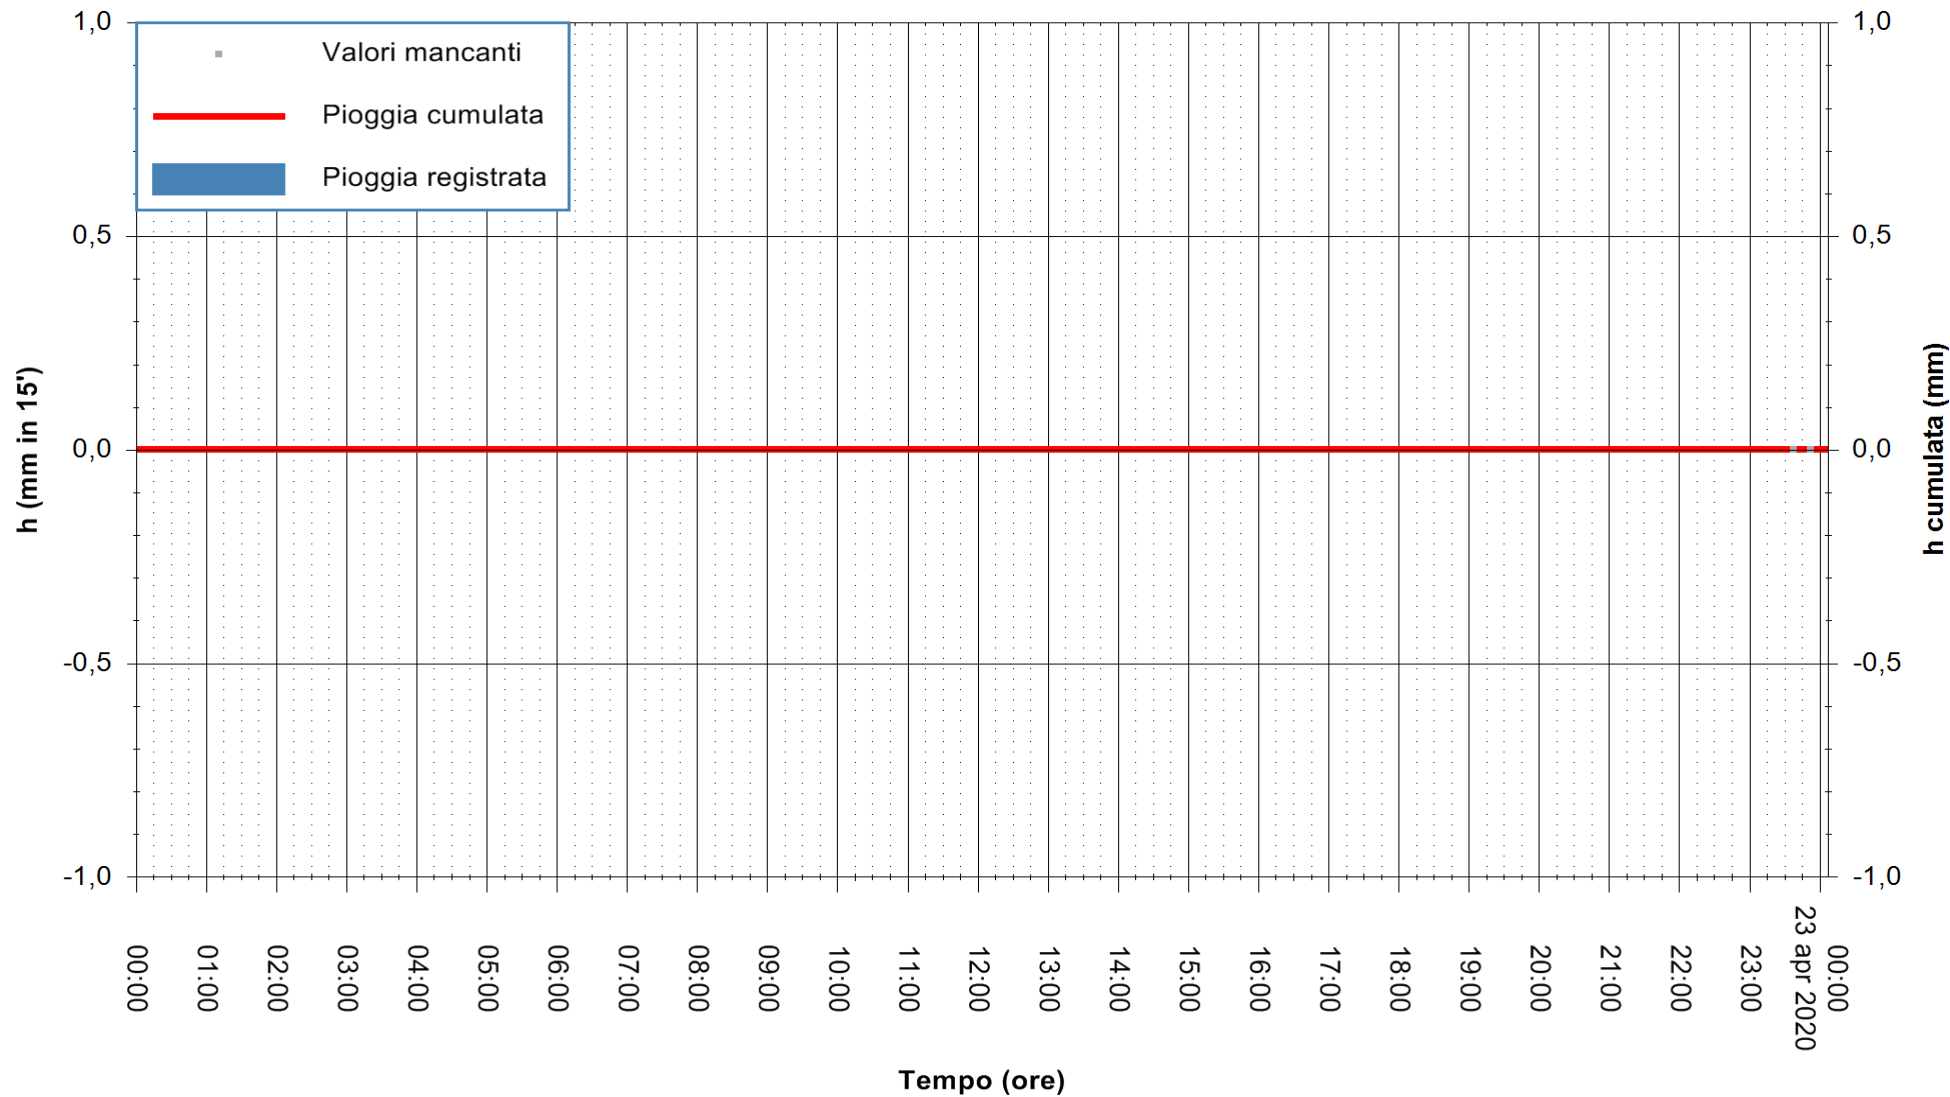

REGIONE AUTONOMA DE SARDIGNA  
REGIONE AUTONOMA DELLA SARDEGNA

Stazione pluviometrica DIGA RIO LENI  
Area DIGA RIO LENI  
Pioggia registrata nelle ultime 24 ore  
Estrazione dati delle ore 00:16 del 23/04/2020  
Ultimo dato disponibile: 22/04/2020 alle 23:45

ARPAS  
F.to il Dirigente Responsabile  
Dott. Giuseppe Bianco

REGIONE AUTONOMA DE SARDIGNA  
REGIONE AUTONOMA DELLA SARDEGNA

Stazione pluviometrica CARBONIA C.RA FLUMENTEPIDO  
Area FLUMETEPIDO

Pioggia registrata nelle ultime 24 ore  
Estrazione dati delle ore 00:16 del 23/04/2020  
Ultimo dato disponibile: 22/04/2020 alle 23:40

ARPAS  
 F.to il Dirigente Responsabile  
 Dott. Giuseppe Bianco

REGIONE AUTÒNOMA DE SARDIGNA  
 REGIONE AUTONOMA DELLA SARDEGNA

Stazione pluviometrica SANTADI PUNTA SEBERA  
 Area PUNTA SEBERA  
 Pioggia registrata nelle ultime 24 ore  
 Estrazione dati delle ore 00:16 del 23/04/2020  
 Ultimo dato disponibile: 22/04/2020 alle 23:40