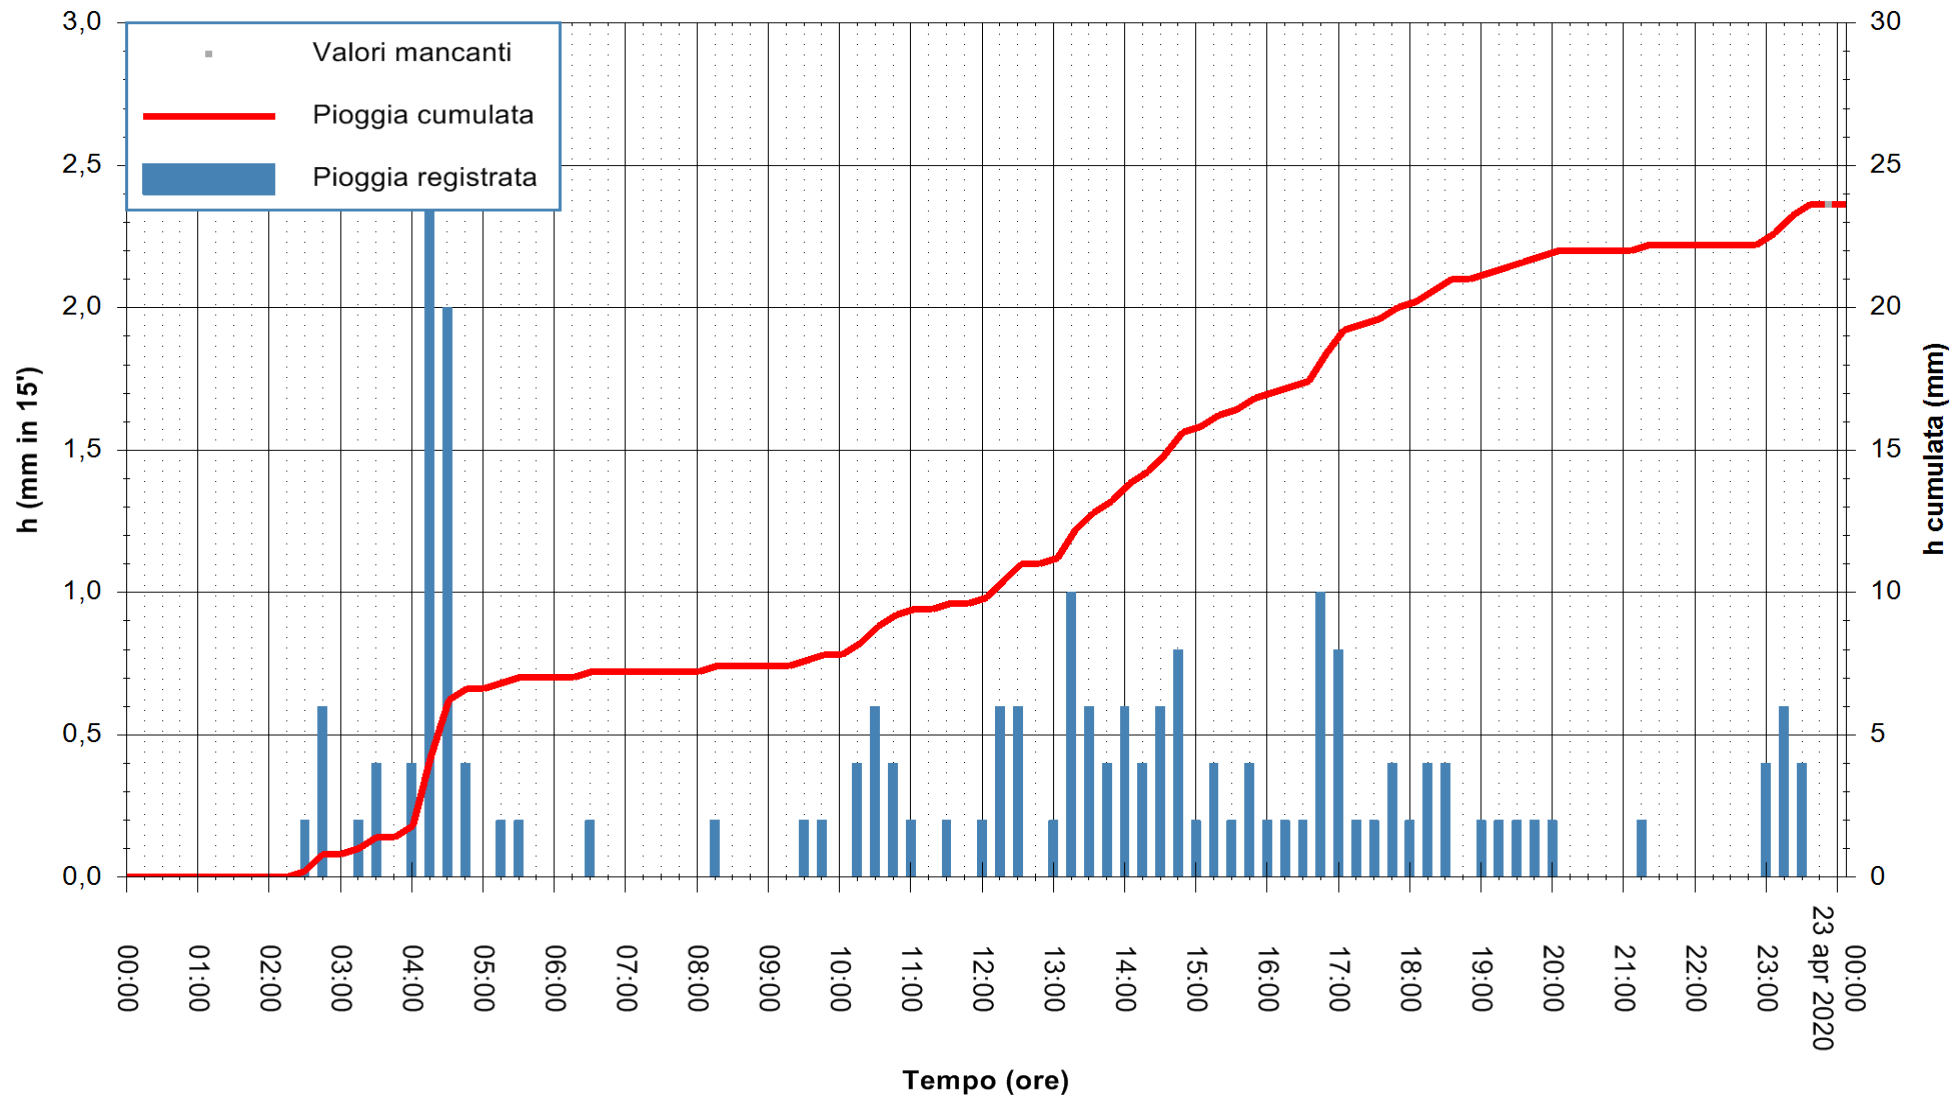

Stazione pluviometrica DIGA IS BARROCUS  
Area DIGA IS BARROCUS

Pioggia registrata nelle ultime 24 ore  
Estrazione dati delle ore 00:16 del 23/04/2020  
Ultimo dato disponibile: 22/04/2020 alle 23:45

ARPAS  
F.to il Dirigente Responsabile  
Dott. Giuseppe Bianco

REGIONE AUTONOMA DE SARDIGNA  
REGIONE AUTONOMA DELLA SARDEGNA

Stazione pluviometrica DIGA RIO LENI  
Area DIGA RIO LENI  
Pioggia registrata nelle ultime 24 ore  
Estrazione dati delle ore 00:16 del 23/04/2020  
Ultimo dato disponibile: 22/04/2020 alle 23:45

ARPAS  
F.to il Dirigente Responsabile  
Dott. Giuseppe Bianco

REGIONE AUTONOMA DE SARDIGNA  
REGIONE AUTONOMA DELLA SARDEGNA

Stazione pluviometrica CARBONIA C.RA FLUMENTEPIDO  
Area FLUMETEPIDO

Pioggia registrata nelle ultime 24 ore  
Estrazione dati delle ore 00:16 del 23/04/2020  
Ultimo dato disponibile: 22/04/2020 alle 23:40

ARPAS  
 F.to il Dirigente Responsabile  
 Dott. Giuseppe Bianco

REGIONE AUTÒNOMA DE SARDIGNA  
 REGIONE AUTONOMA DELLA SARDEGNA

Stazione pluviometrica SANTADI PUNTA SEBERA  
 Area PUNTA SEBERA  
 Pioggia registrata nelle ultime 24 ore  
 Estrazione dati delle ore 00:16 del 23/04/2020  
 Ultimo dato disponibile: 22/04/2020 alle 23:40