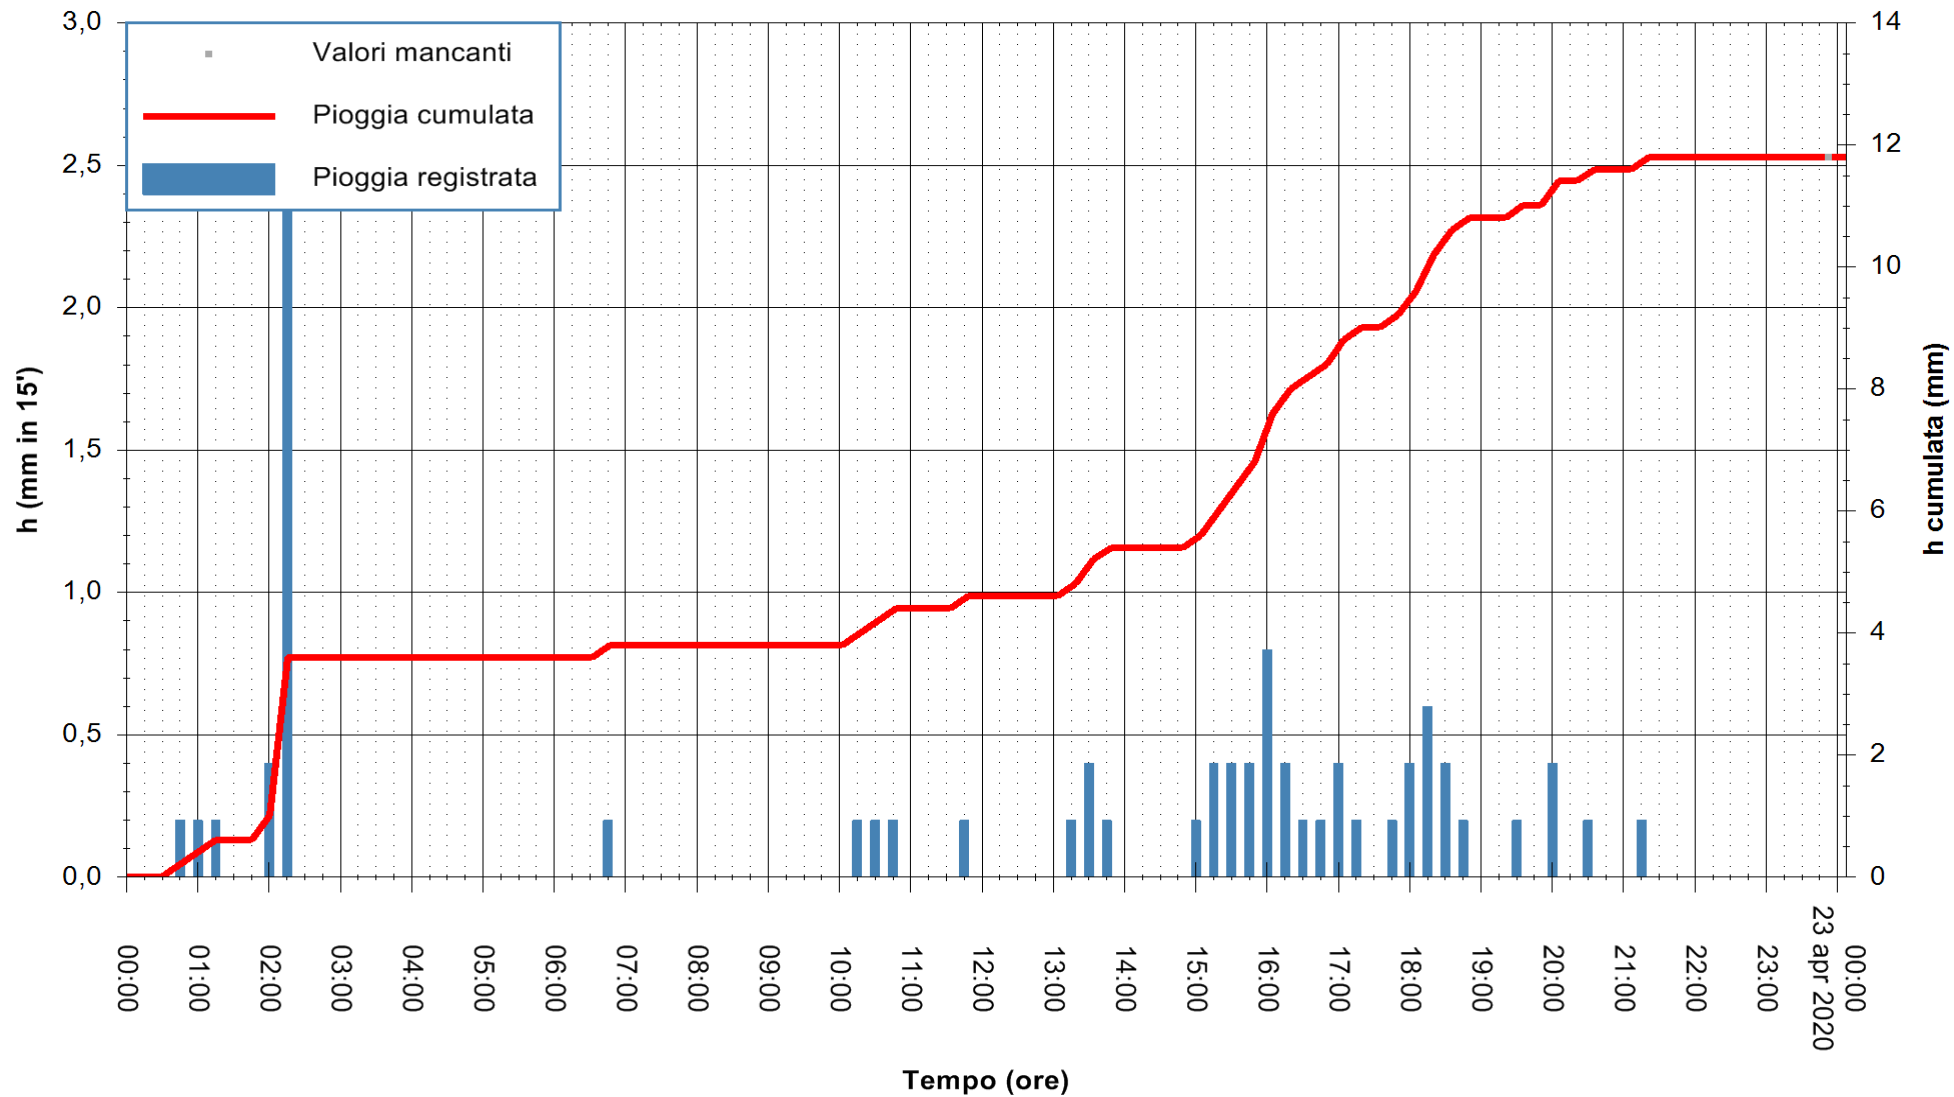

REGIONE AUTONOMA DE SARDIGNA  
REGIONE AUTONOMA DELLA SARDEGNA

ARPAS  
F.to il Dirigente Responsabile  
Dott. Giuseppe Bianco

Stazione pluviometrica STINTINO PUNTA DE S'AQUILA  
 Area PUNTA DE S' AQUILA  
 Pioggia registrata nelle ultime 24 ore  
 Estrazione dati delle ore 00:16 del 23/04/2020  
 Ultimo dato disponibile: 22/04/2020 alle 23:45

ARPAS  
 F.to il Dirigente Responsabile  
 Dott. Giuseppe Bianco

REGIONE AUTÒNOMA DE SARDIGNA  
 REGIONE AUTONOMA DELLA SARDEGNA

Stazione pluviometrica SANTADI PUNTA SEBERA  
 Area PUNTA SEBERA  
 Pioggia registrata nelle ultime 24 ore  
 Estrazione dati delle ore 00:16 del 23/04/2020  
 Ultimo dato disponibile: 22/04/2020 alle 23:40