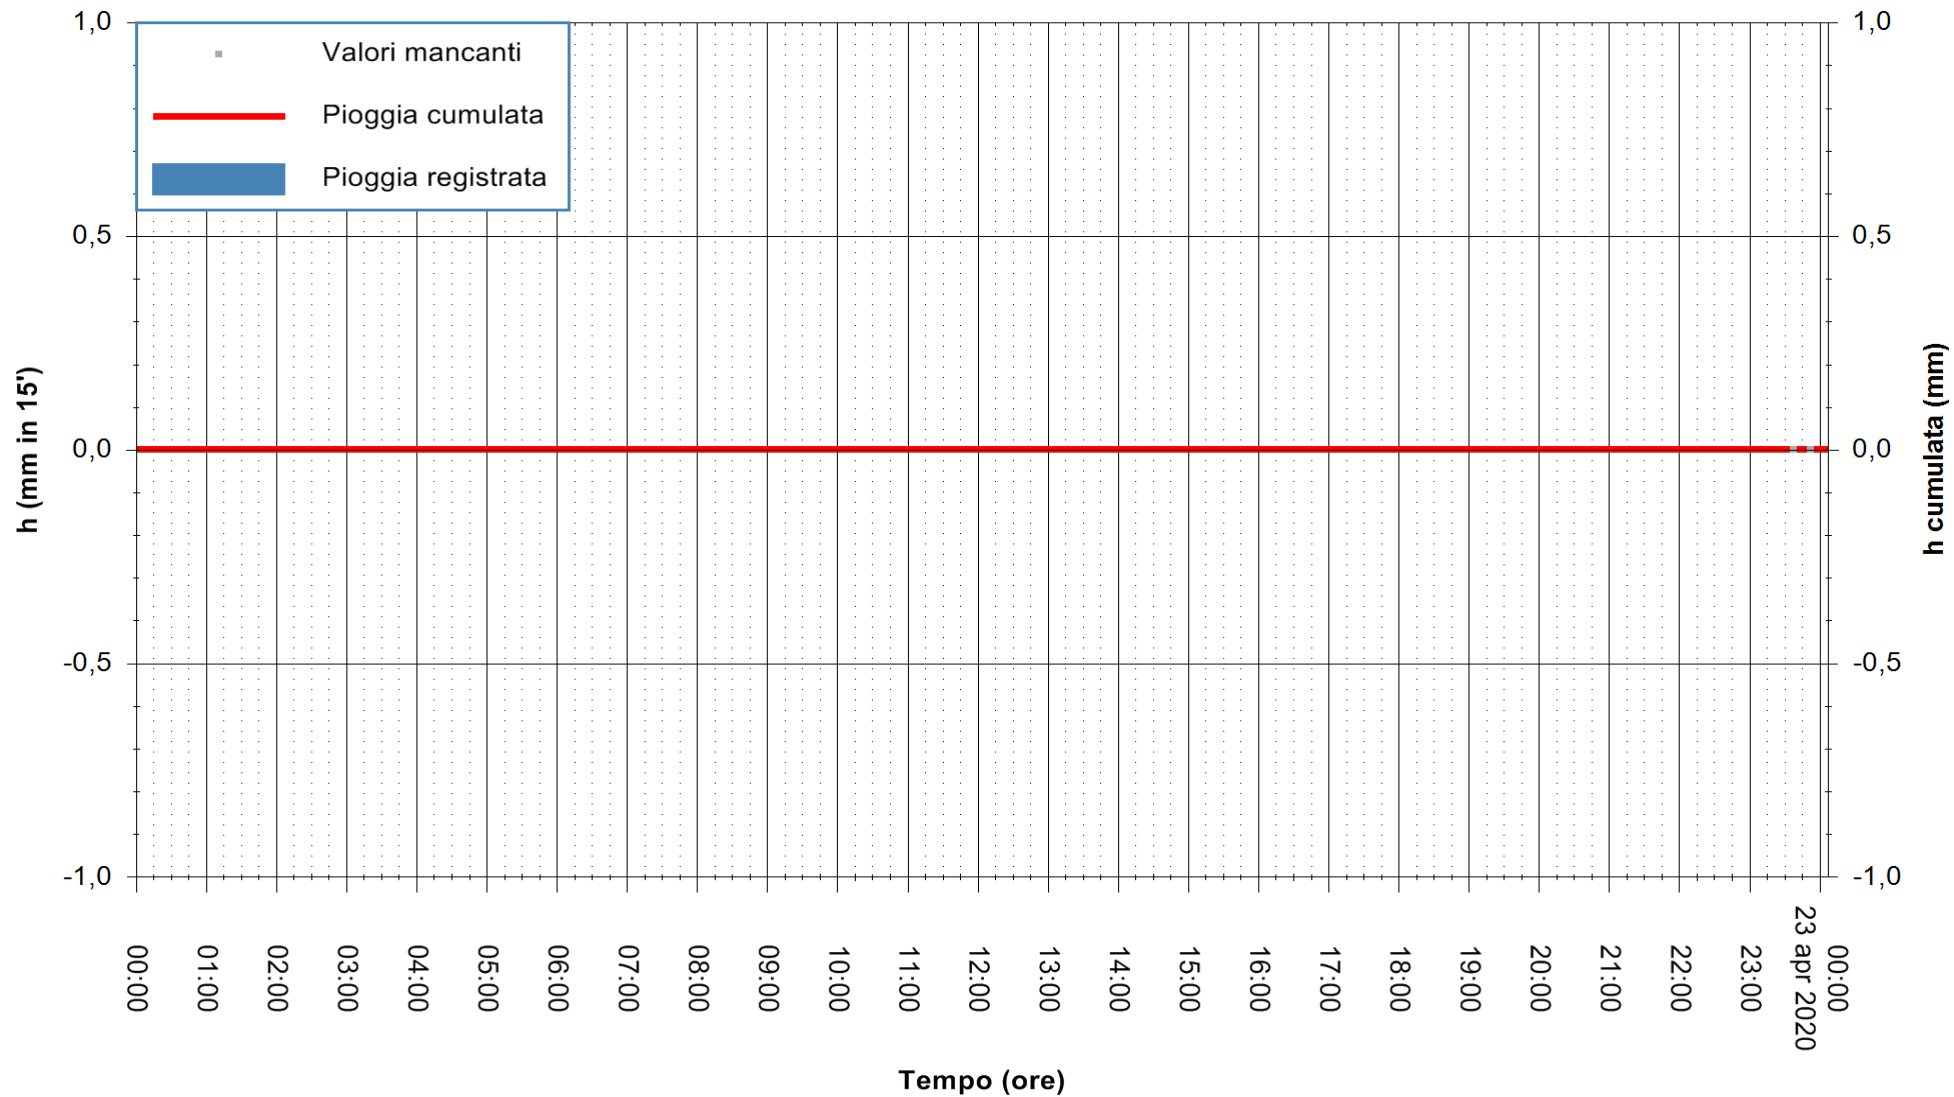

Stazione pluviometrica CARBONIA C.RA FLUMENTEPIDO
Area FLUMETEPIDO

Pioggia registrata nelle ultime 24 ore
Estrazione dati delle ore 00:16 del 23/04/2020
Ultimo dato disponibile: 22/04/2020 alle 23:40

REGIONE AUTONOMA DE SARDIGNA
REGIONE AUTONOMA DELLA SARDEGNA

ARPAS
F.to il Dirigente Responsabile
Dott. Giuseppe Bianco