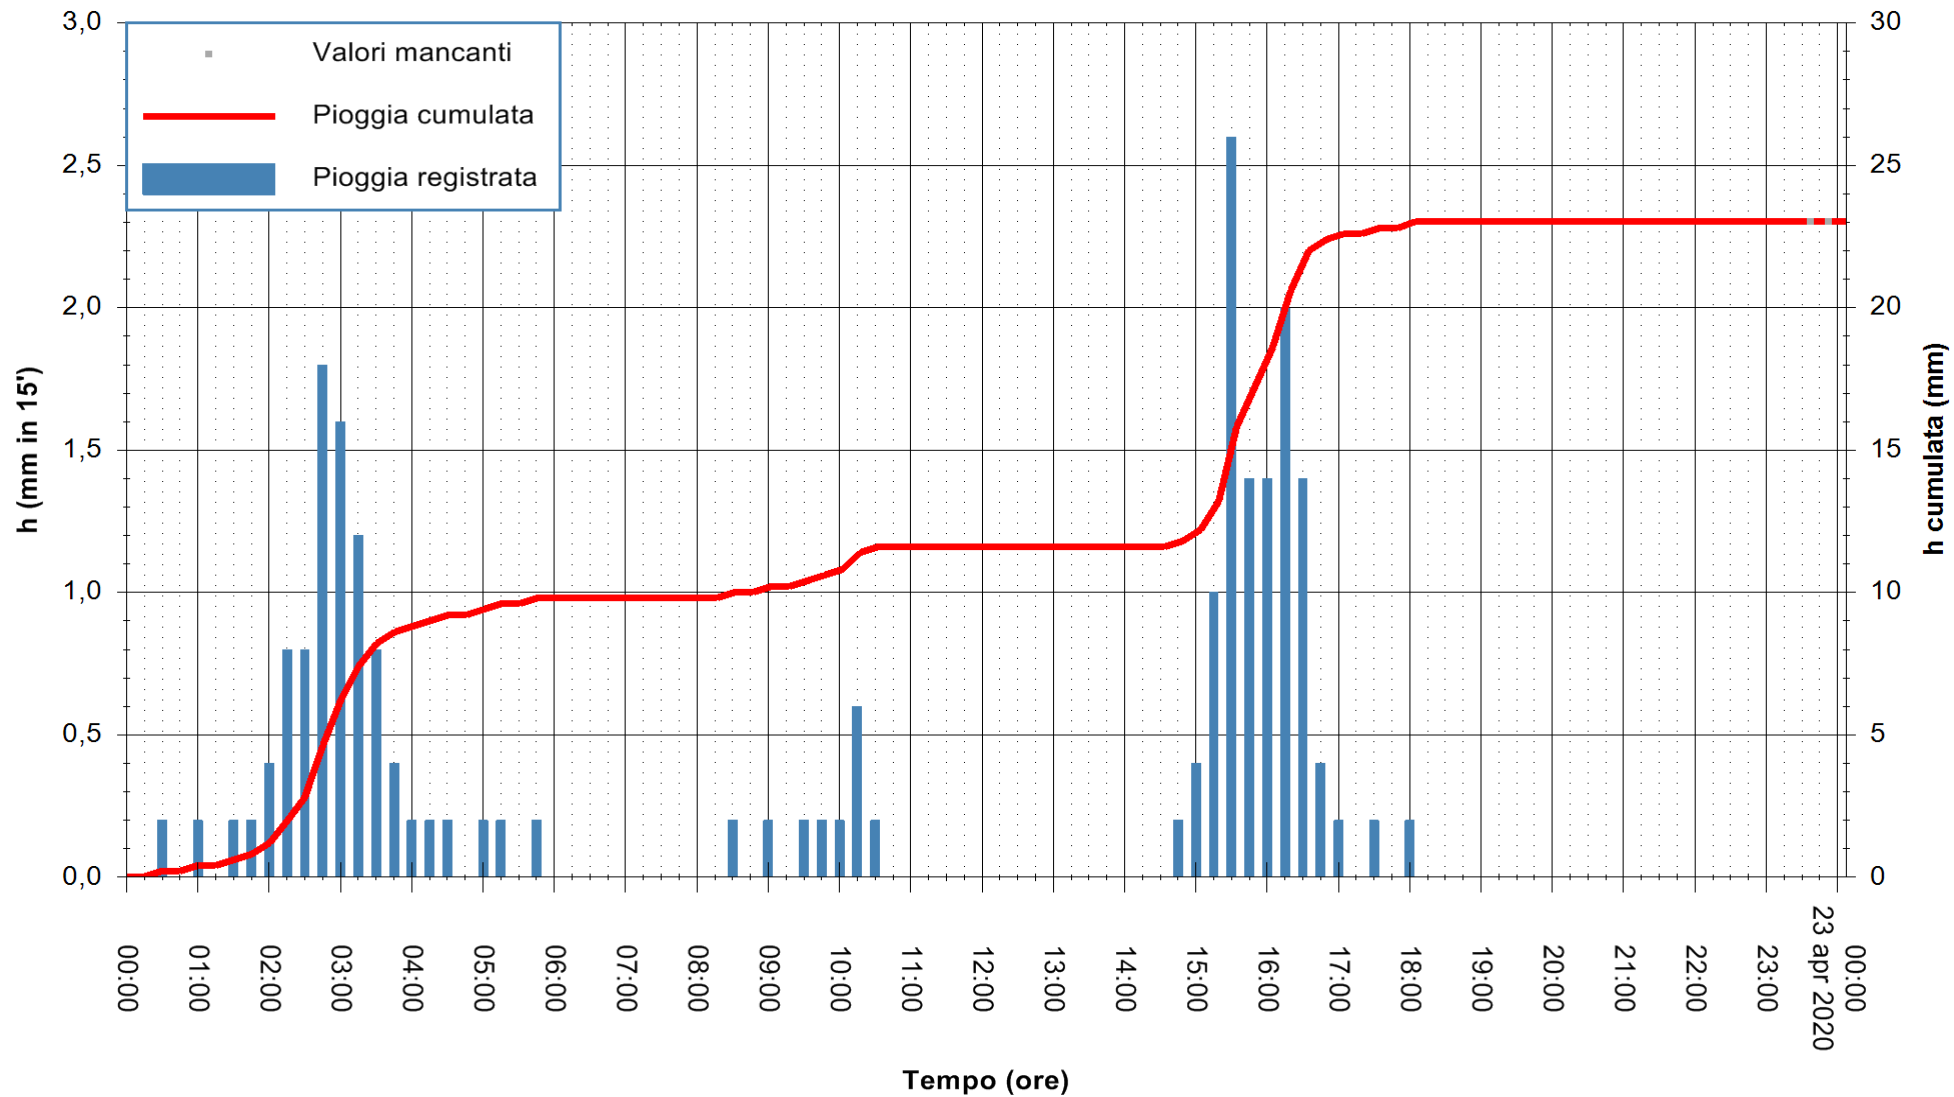

REGIONE AUTONOMA DE SARDIGNA  
REGIONE AUTONOMA DELLA SARDEGNA

ARPAS  
F.to il Dirigente Responsabile  
Dott. Giuseppe Bianco

Stazione pluviometrica STINTINO PUNTA DE S'AQUILA  
 Area PUNTA DE S' AQUILA  
 Pioggia registrata nelle ultime 24 ore  
 Estrazione dati delle ore 00:16 del 23/04/2020  
 Ultimo dato disponibile: 22/04/2020 alle 23:45

ARPAS  
 F.to il Dirigente Responsabile  
 Dott. Giuseppe Bianco

REGIONE AUTÒNOMA DE SARDIGNA  
 REGIONE AUTONOMA DELLA SARDEGNA

Stazione pluviometrica SANTADI PUNTA SEBERA  
 Area PUNTA SEBERA  
 Pioggia registrata nelle ultime 24 ore  
 Estrazione dati delle ore 00:16 del 23/04/2020  
 Ultimo dato disponibile: 22/04/2020 alle 23:40