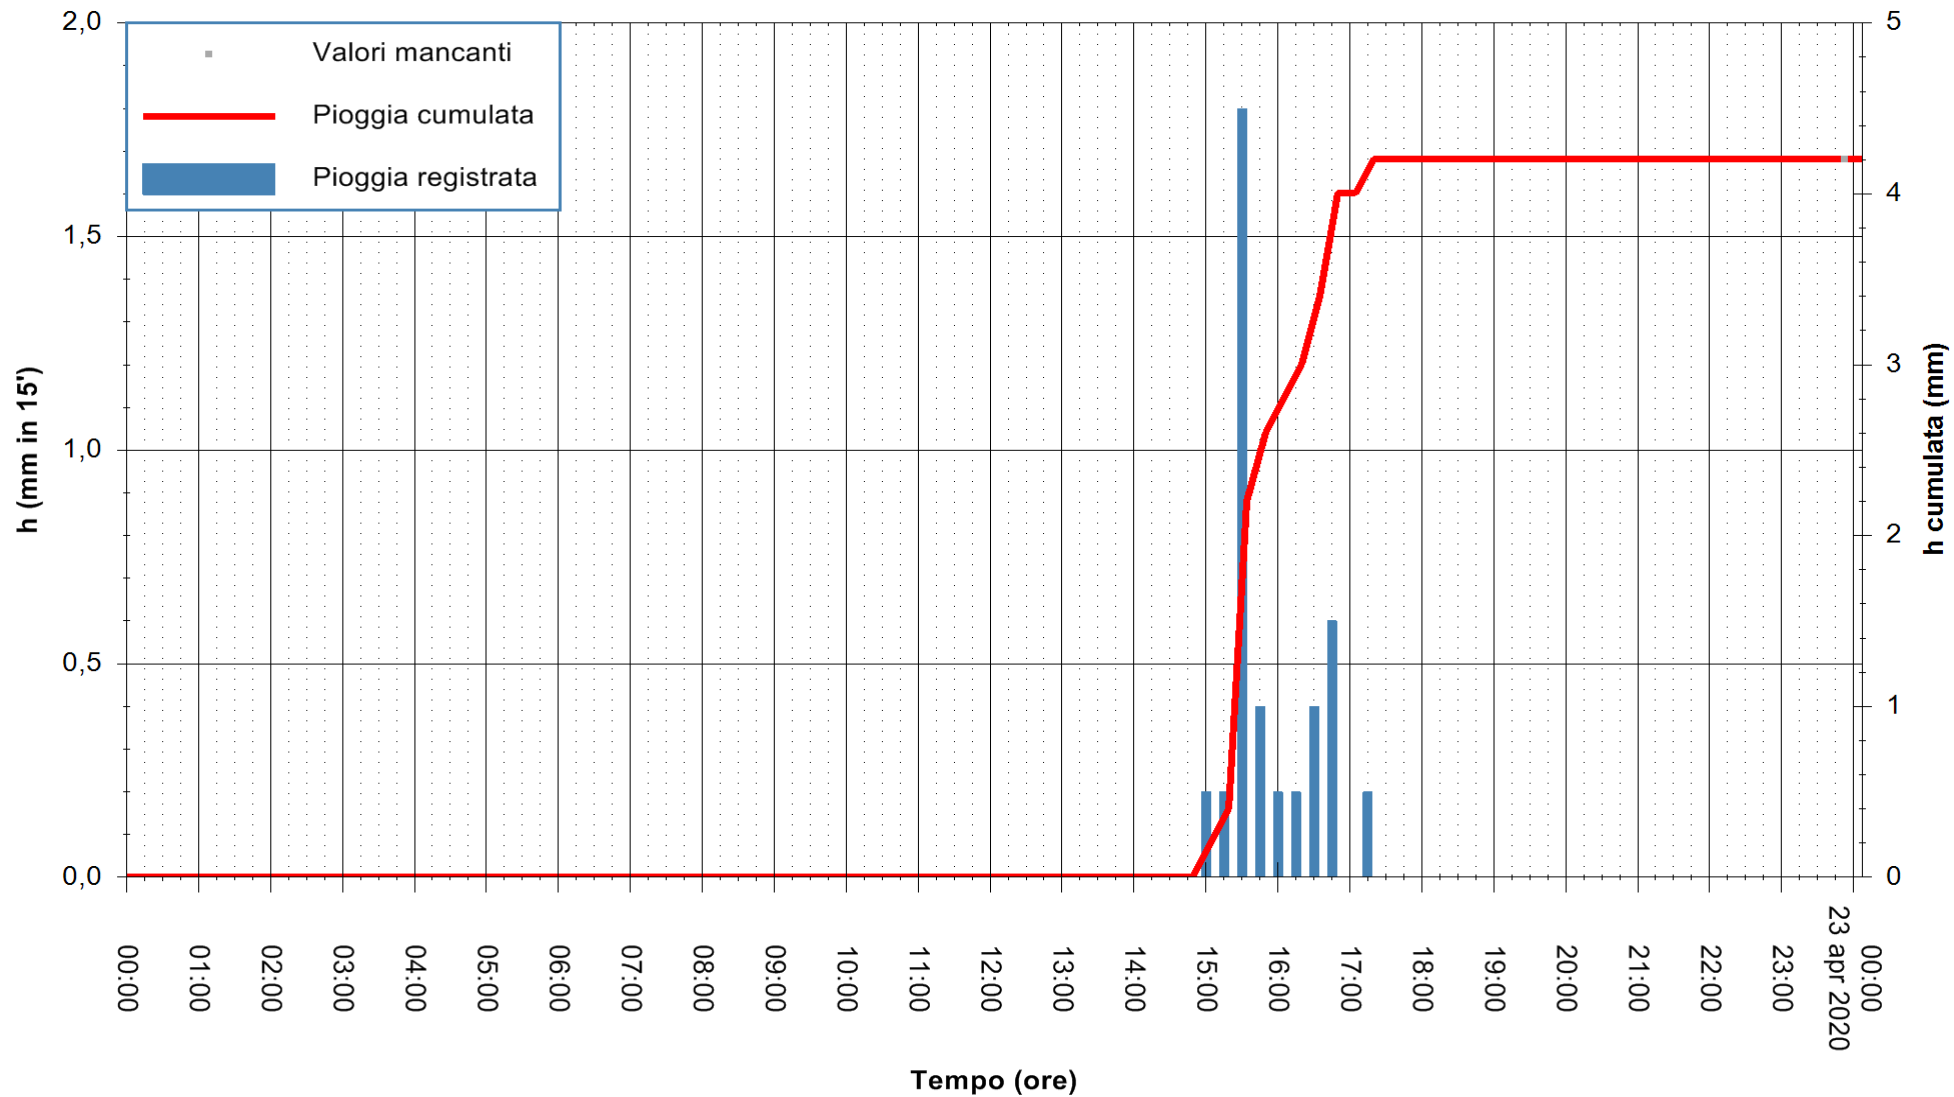

REGIONE AUTONOMA DE SARDIGNA  
REGIONE AUTONOMA DELLA SARDEGNA

Stazione pluviometrica DIGA RIO LENI  
Area DIGA RIO LENI  
Pioggia registrata nelle ultime 24 ore  
Estrazione dati delle ore 00:16 del 23/04/2020  
Ultimo dato disponibile: 22/04/2020 alle 23:45

ARPAS  
F.to il Dirigente Responsabile  
Dott. Giuseppe Bianco

REGIONE AUTONOMA DE SARDIGNA  
REGIONE AUTONOMA DELLA SARDEGNA

Stazione pluviometrica CARBONIA C.RA FLUMENTEPIDO  
Area FLUMETEPIDO

Pioggia registrata nelle ultime 24 ore  
Estrazione dati delle ore 00:16 del 23/04/2020  
Ultimo dato disponibile: 22/04/2020 alle 23:40

REGIONE AUTONOMA DE SARDIGNA  
REGIONE AUTONOMA DELLA SARDEGNA

ARPAS  
F.to il Dirigente Responsabile  
Dott. Giuseppe Bianco

Stazione pluviometrica STINTINO PUNTA DE S'AQUILA  
 Area PUNTA DE S' AQUILA  
 Pioggia registrata nelle ultime 24 ore  
 Estrazione dati delle ore 00:16 del 23/04/2020  
 Ultimo dato disponibile: 22/04/2020 alle 23:45

ARPAS  
 F.to il Dirigente Responsabile  
 Dott. Giuseppe Bianco

REGIONE AUTÒNOMA DE SARDIGNA  
 REGIONE AUTONOMA DELLA SARDEGNA

Stazione pluviometrica SANTADI PUNTA SEBERA  
 Area PUNTA SEBERA  
 Pioggia registrata nelle ultime 24 ore  
 Estrazione dati delle ore 00:16 del 23/04/2020  
 Ultimo dato disponibile: 22/04/2020 alle 23:40