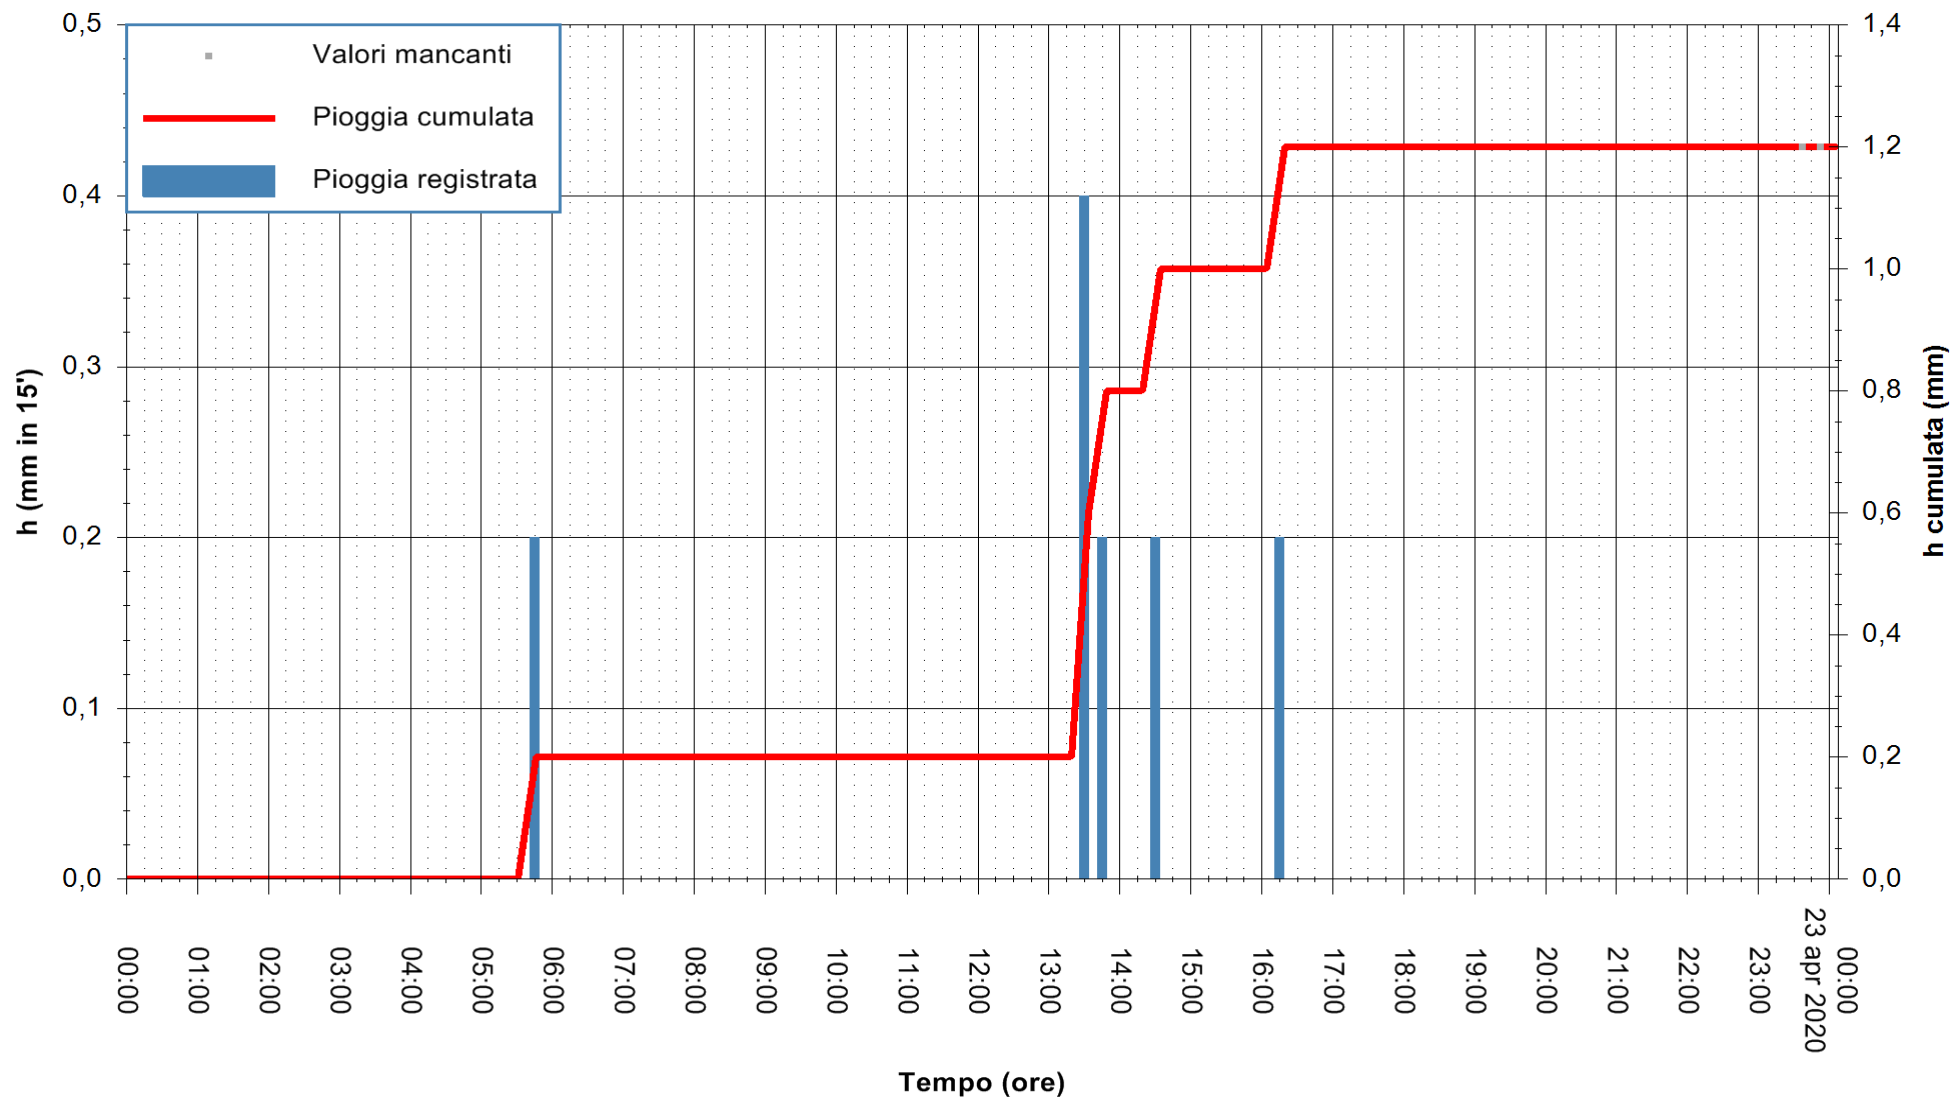

REGIONE AUTONOMA DE SARDIGNA  
REGIONE AUTONOMA DELLA SARDEGNA

ARPAS  
F.to il Dirigente Responsabile  
Dott. Giuseppe Bianco

Stazione pluviometrica STINTINO PUNTA DE S'AQUILA  
 Area PUNTA DE S' AQUILA  
 Pioggia registrata nelle ultime 24 ore  
 Estrazione dati delle ore 00:16 del 23/04/2020  
 Ultimo dato disponibile: 22/04/2020 alle 23:45

ARPAS  
 F.to il Dirigente Responsabile  
 Dott. Giuseppe Bianco

REGIONE AUTÒNOMA DE SARDIGNA  
 REGIONE AUTONOMA DELLA SARDEGNA

Stazione pluviometrica SANTADI PUNTA SEBERA  
 Area PUNTA SEBERA  
 Pioggia registrata nelle ultime 24 ore  
 Estrazione dati delle ore 00:16 del 23/04/2020  
 Ultimo dato disponibile: 22/04/2020 alle 23:40