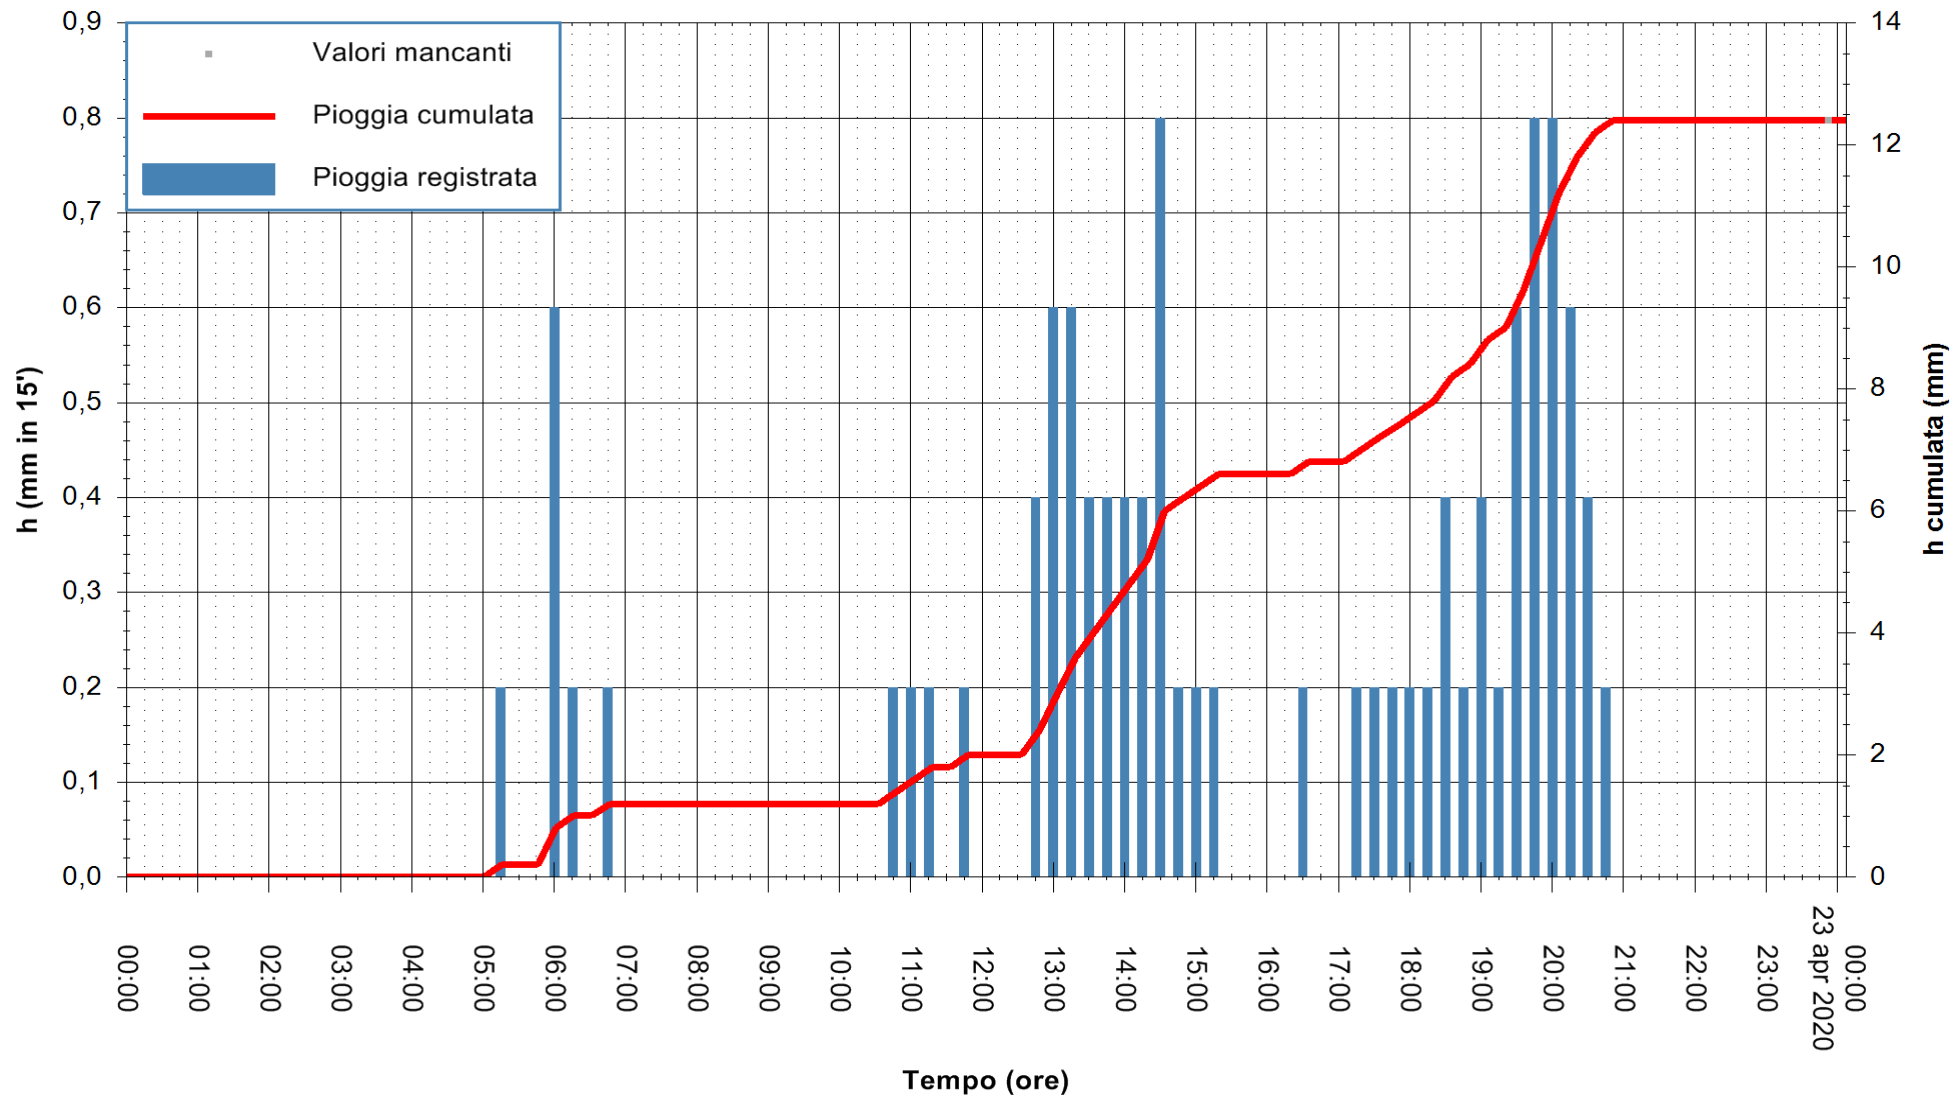

REGIONE AUTONOMA DE SARDIGNA  
REGIONE AUTONOMA DELLA SARDEGNA

ARPAS  
F.to il Dirigente Responsabile  
Dott. Giuseppe Bianco

Stazione pluviometrica STINTINO PUNTA DE S'AQUILA  
 Area PUNTA DE S' AQUILA  
 Pioggia registrata nelle ultime 24 ore  
 Estrazione dati delle ore 00:16 del 23/04/2020  
 Ultimo dato disponibile: 22/04/2020 alle 23:45

ARPAS  
 F.to il Dirigente Responsabile  
 Dott. Giuseppe Bianco

REGIONE AUTÒNOMA DE SARDIGNA  
 REGIONE AUTONOMA DELLA SARDEGNA

Stazione pluviometrica SANTADI PUNTA SEBERA  
 Area PUNTA SEBERA  
 Pioggia registrata nelle ultime 24 ore  
 Estrazione dati delle ore 00:16 del 23/04/2020  
 Ultimo dato disponibile: 22/04/2020 alle 23:40