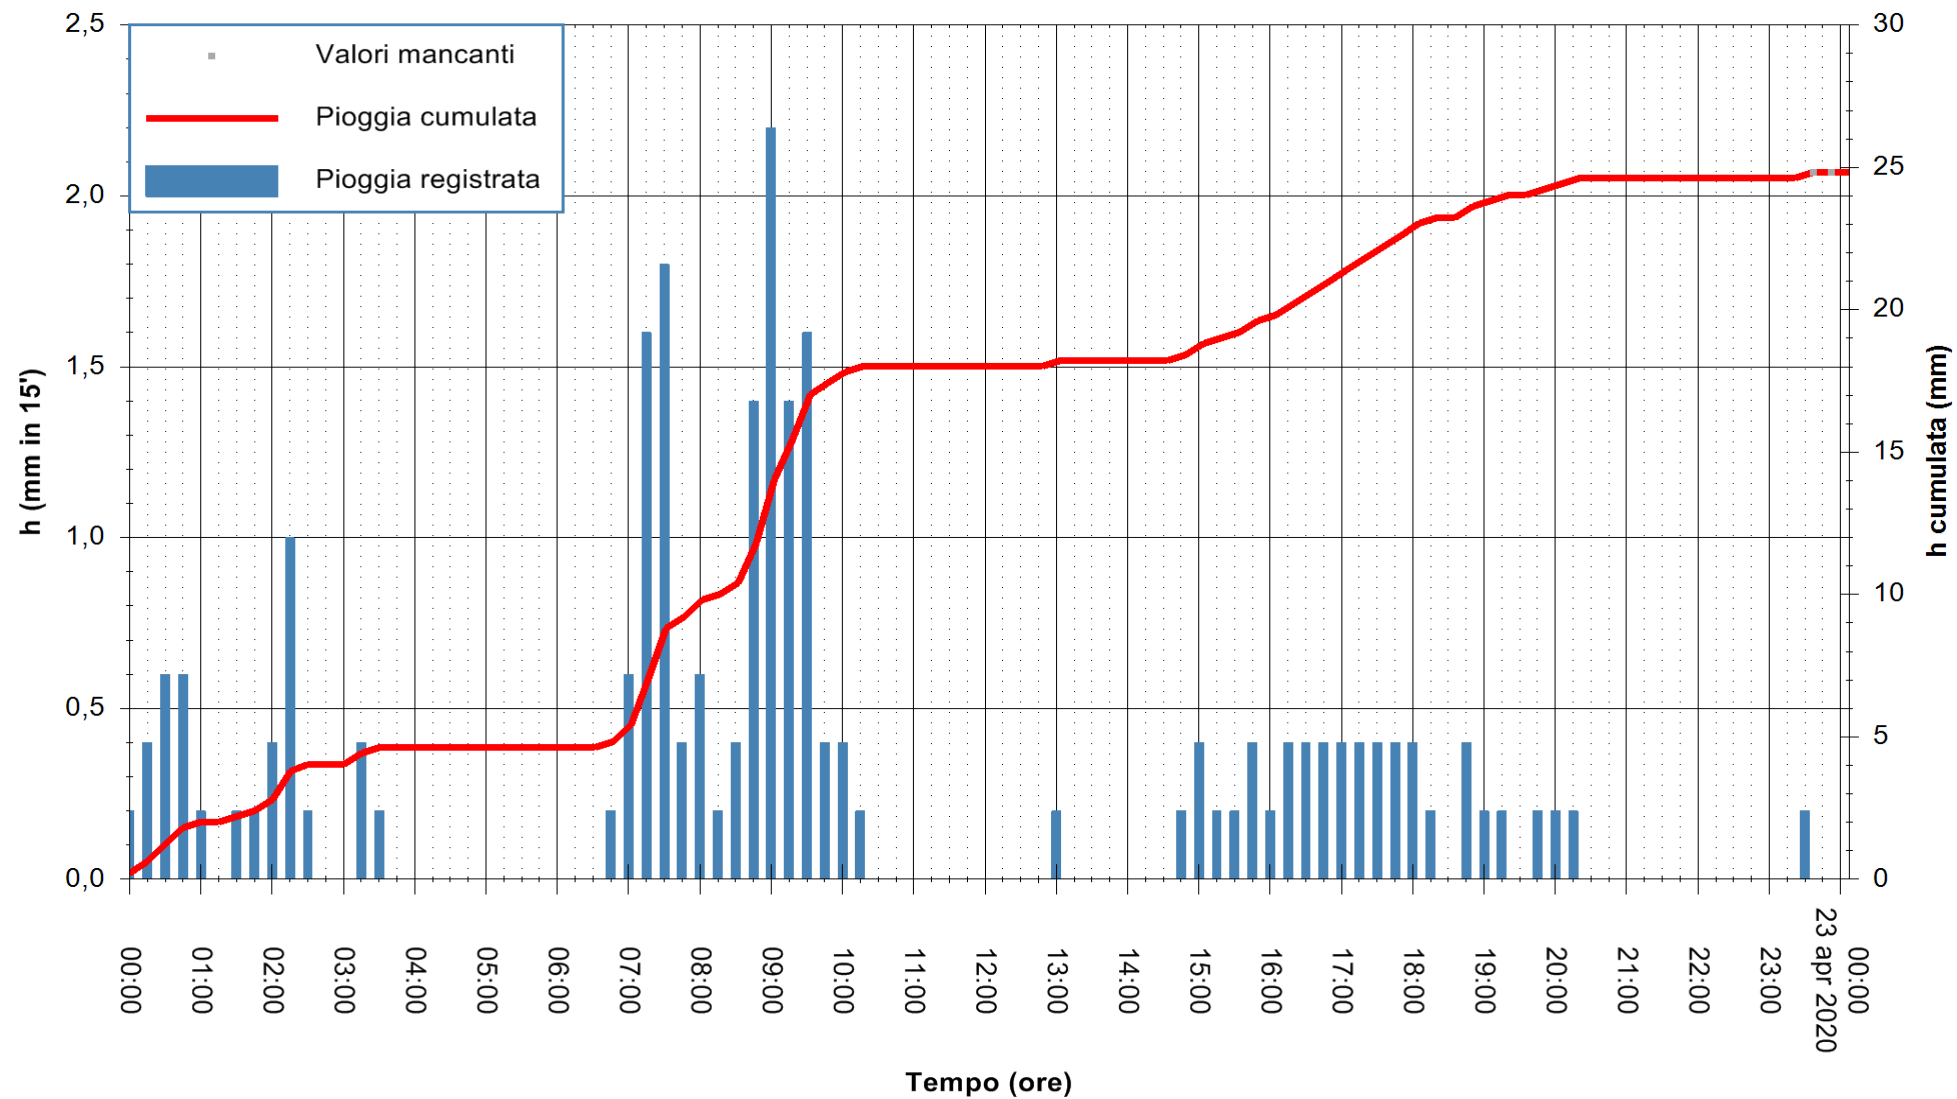

ARPAS  
 F.to il Dirigente Responsabile  
 Dott. Giuseppe Bianco

REGIONE AUTÒNOMA DE SARDIGNA  
 REGIONE AUTONOMA DELLA SARDEGNA

Stazione pluviometrica FLUMINEDDU A ALLAI RF  
 Area ALLAI  
 Pioggia registrata nelle ultime 24 ore  
 Estrazione dati delle ore 00:16 del 23/04/2020  
 Ultimo dato disponibile: 22/04/2020 alle 23:45