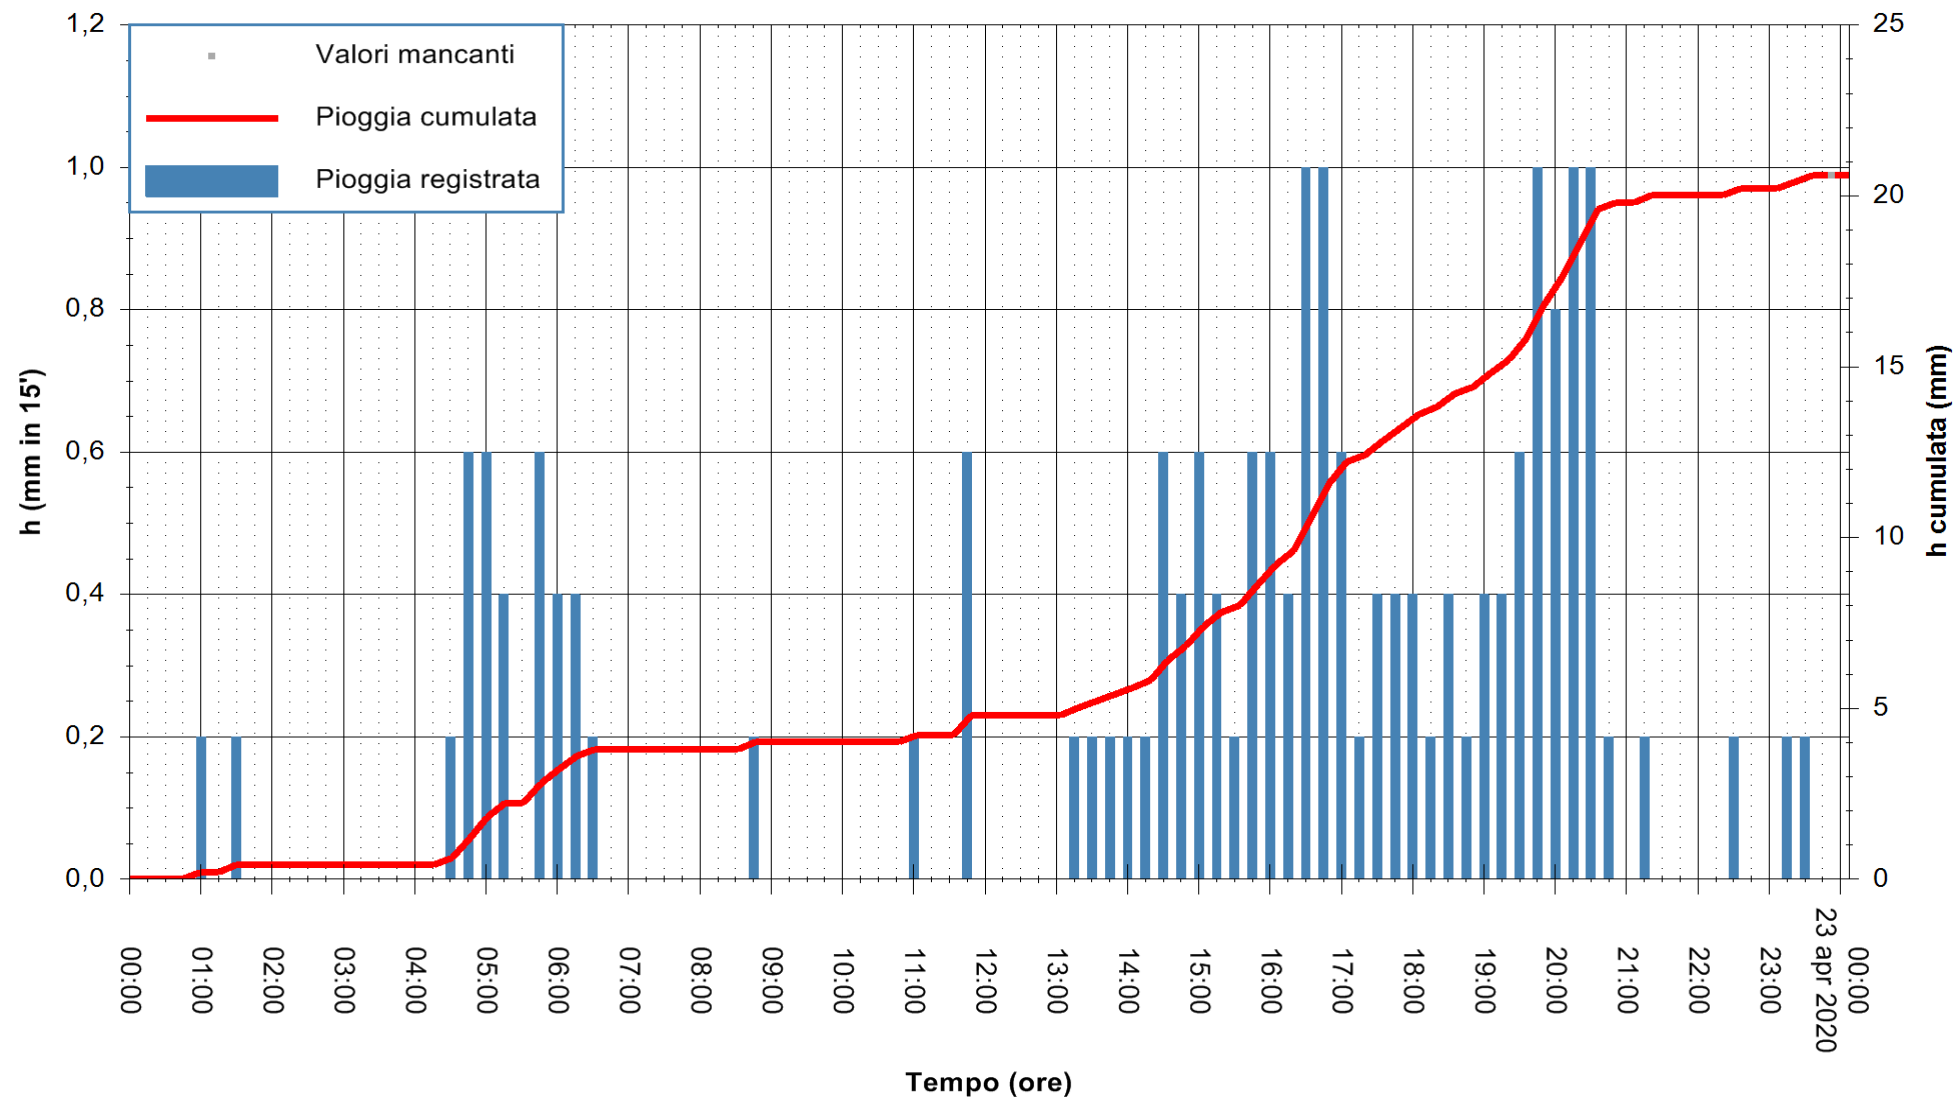

REGIONE AUTONOMA DE SARDIGNA  
REGIONE AUTONOMA DELLA SARDEGNA

Stazione pluviometrica DIGA RIO LENI  
Area DIGA RIO LENI  
Pioggia registrata nelle ultime 24 ore  
Estrazione dati delle ore 00:16 del 23/04/2020  
Ultimo dato disponibile: 22/04/2020 alle 23:45

ARPAS  
F.to il Dirigente Responsabile  
Dott. Giuseppe Bianco

REGIONE AUTONOMA DE SARDIGNA  
REGIONE AUTONOMA DELLA SARDEGNA

Stazione pluviometrica CARBONIA C.RA FLUMENTEPIDO  
Area FLUMETEPIDO

Pioggia registrata nelle ultime 24 ore  
Estrazione dati delle ore 00:16 del 23/04/2020  
Ultimo dato disponibile: 22/04/2020 alle 23:40

ARPAS  
 F.to il Dirigente Responsabile  
 Dott. Giuseppe Bianco

REGIONE AUTÒNOMA DE SARDIGNA  
 REGIONE AUTONOMA DELLA SARDEGNA

Stazione pluviometrica SANTADI PUNTA SEBERA  
 Area PUNTA SEBERA  
 Pioggia registrata nelle ultime 24 ore  
 Estrazione dati delle ore 00:16 del 23/04/2020  
 Ultimo dato disponibile: 22/04/2020 alle 23:40