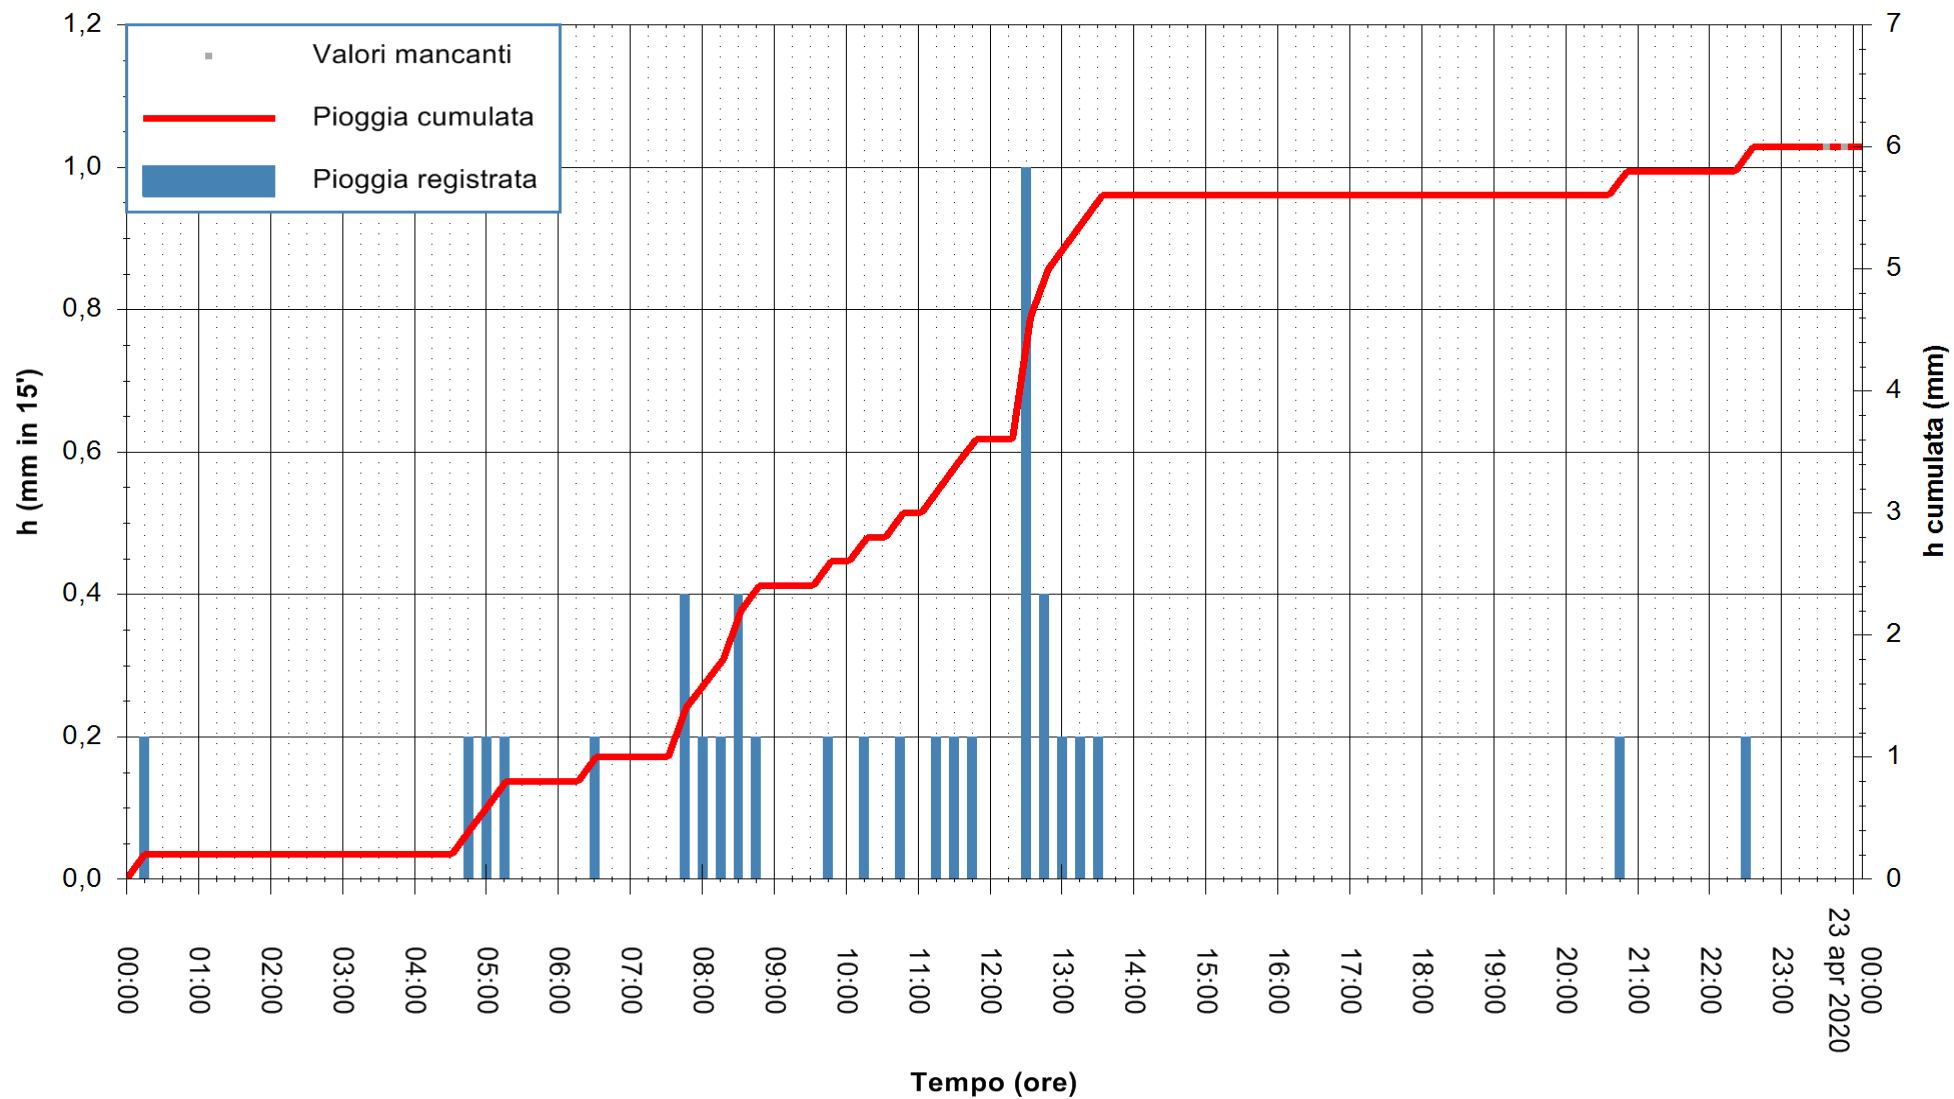

ARPAS  
 F.to il Dirigente Responsabile  
 Dott. Giuseppe Bianco

REGIONE AUTÒNOMA DE SARDIGNA  
 REGIONE AUTONOMA DELLA SARDEGNA

Stazione pluviometrica SANTADI PUNTA SEBERA  
 Area PUNTA SEBERA  
 Pioggia registrata nelle ultime 24 ore  
 Estrazione dati delle ore 00:16 del 23/04/2020  
 Ultimo dato disponibile: 22/04/2020 alle 23:40

ARPAS  
 F.to il Dirigente Responsabile  
 Dott. Giuseppe Bianco

REGIONE AUTÒNOMA DE SARDIGNA  
 REGIONE AUTONOMA DELLA SARDEGNA

Stazione pluviometrica LULA RF  
 Area PIZZONCHI  
 Pioggia registrata nelle ultime 24 ore  
 Estrazione dati delle ore 00:16 del 23/04/2020  
 Ultimo dato disponibile: 22/04/2020 alle 23:45

ARPAS  
 F.to il Dirigente Responsabile  
 Dott. Giuseppe Bianco

REGIONE AUTÒNOMA DE SARDIGNA  
 REGIONE AUTONOMA DELLA SARDEGNA

Stazione pluviometrica ONANI' MAMONE  
 Area MAMONE  
 Pioggia registrata nelle ultime 24 ore  
 Estrazione dati delle ore 00:16 del 23/04/2020  
 Ultimo dato disponibile: 22/04/2020 alle 23:30