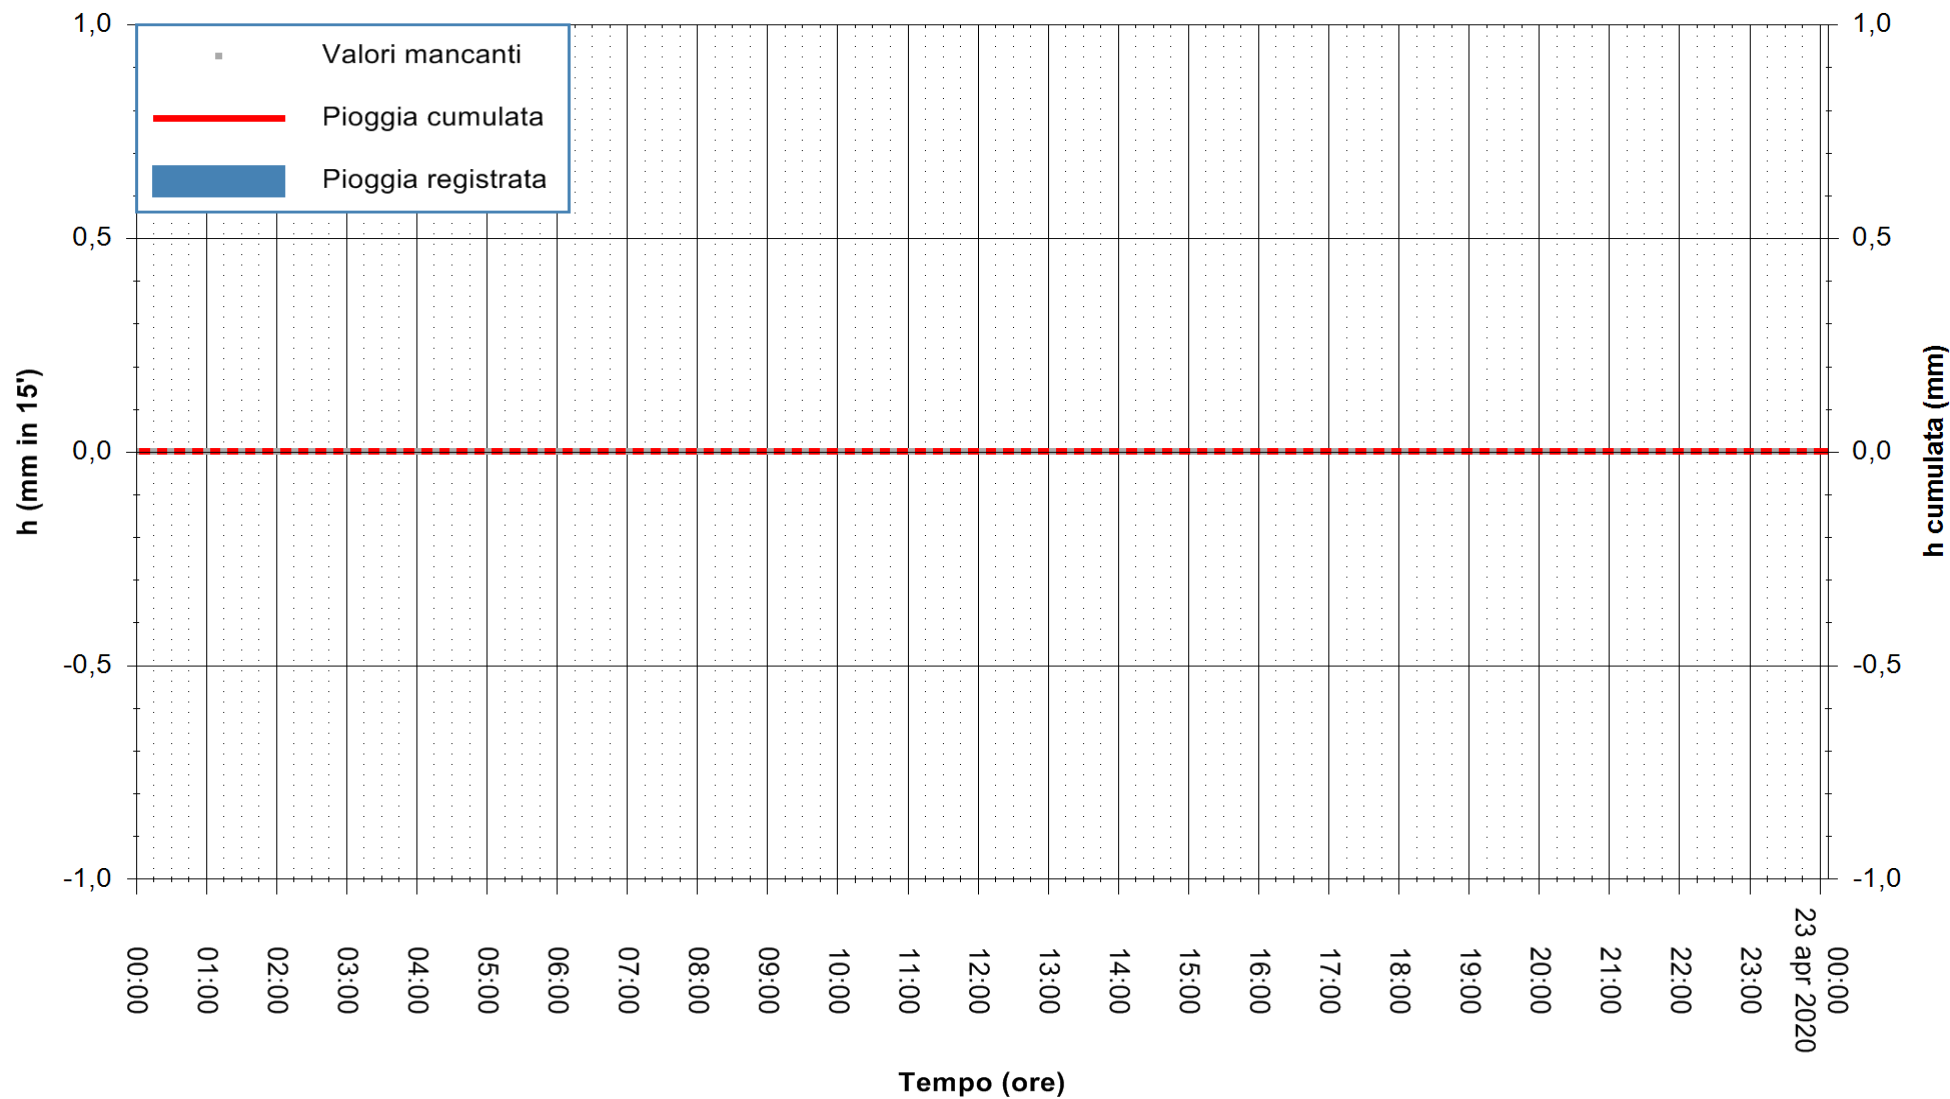

ARPAS  
 F.to il Dirigente Responsabile  
 Dott. Giuseppe Bianco

REGIONE AUTÒNOMA DE SARDIGNA  
 REGIONE AUTONOMA DELLA SARDEGNA

Stazione pluviometrica SANTADI PUNTA SEBERA  
 Area PUNTA SEBERA  
 Pioggia registrata nelle ultime 24 ore  
 Estrazione dati delle ore 00:16 del 23/04/2020  
 Ultimo dato disponibile: 22/04/2020 alle 23:40