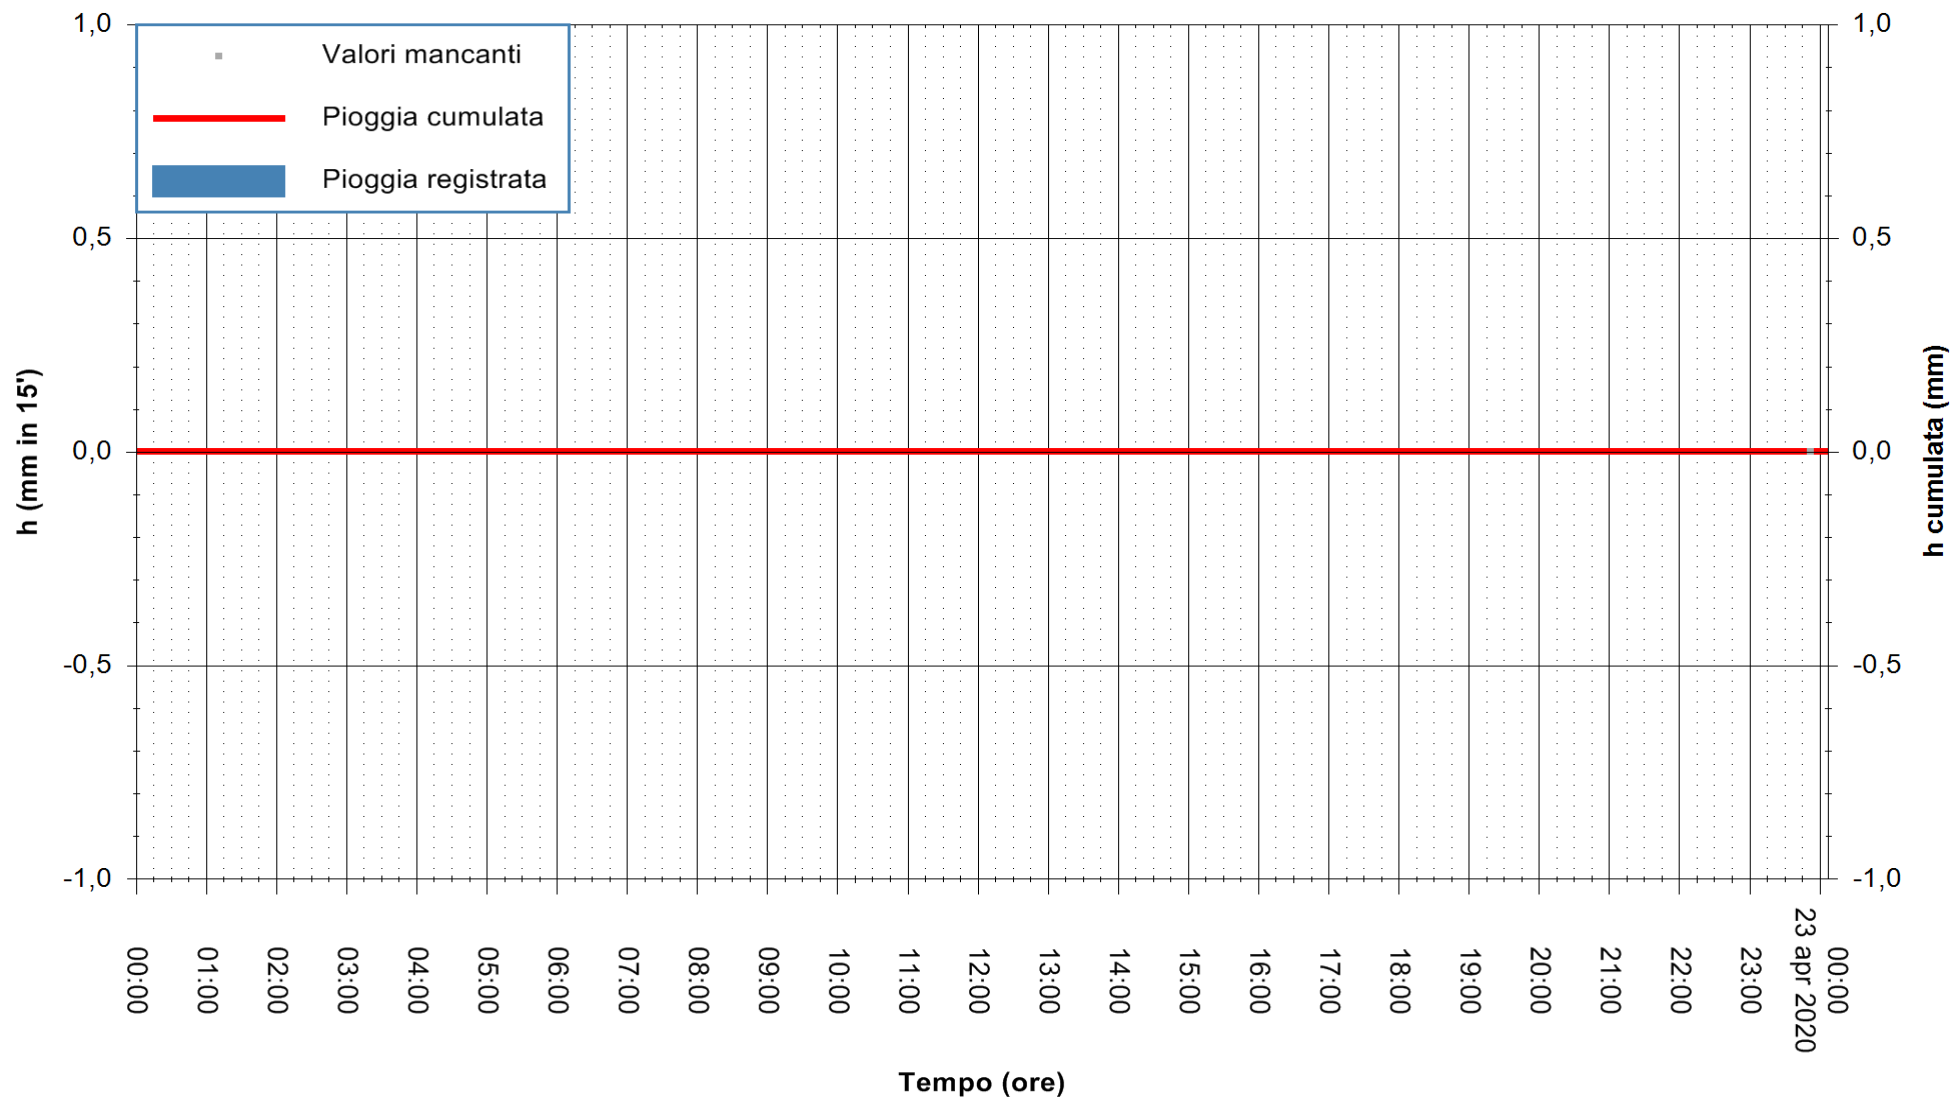

REGIONE AUTONOMA DE SARDIGNA  
REGIONE AUTONOMA DELLA SARDEGNA

Stazione pluviometrica DIGA RIO LENI  
Area DIGA RIO LENI  
Pioggia registrata nelle ultime 24 ore  
Estrazione dati delle ore 00:16 del 23/04/2020  
Ultimo dato disponibile: 22/04/2020 alle 23:45

ARPAS  
F.to il Dirigente Responsabile  
Dott. Giuseppe Bianco

REGIONE AUTONOMA DE SARDIGNA  
REGIONE AUTONOMA DELLA SARDEGNA

Stazione pluviometrica CARBONIA C.RA FLUMENTEPIDO  
Area FLUMETEPIDO

Pioggia registrata nelle ultime 24 ore  
Estrazione dati delle ore 00:16 del 23/04/2020  
Ultimo dato disponibile: 22/04/2020 alle 23:40

ARPAS  
 F.to il Dirigente Responsabile  
 Dott. Giuseppe Bianco

REGIONE AUTÒNOMA DE SARDIGNA  
 REGIONE AUTONOMA DELLA SARDEGNA

Stazione pluviometrica SANTADI PUNTA SEBERA  
 Area PUNTA SEBERA  
 Pioggia registrata nelle ultime 24 ore  
 Estrazione dati delle ore 00:16 del 23/04/2020  
 Ultimo dato disponibile: 22/04/2020 alle 23:40