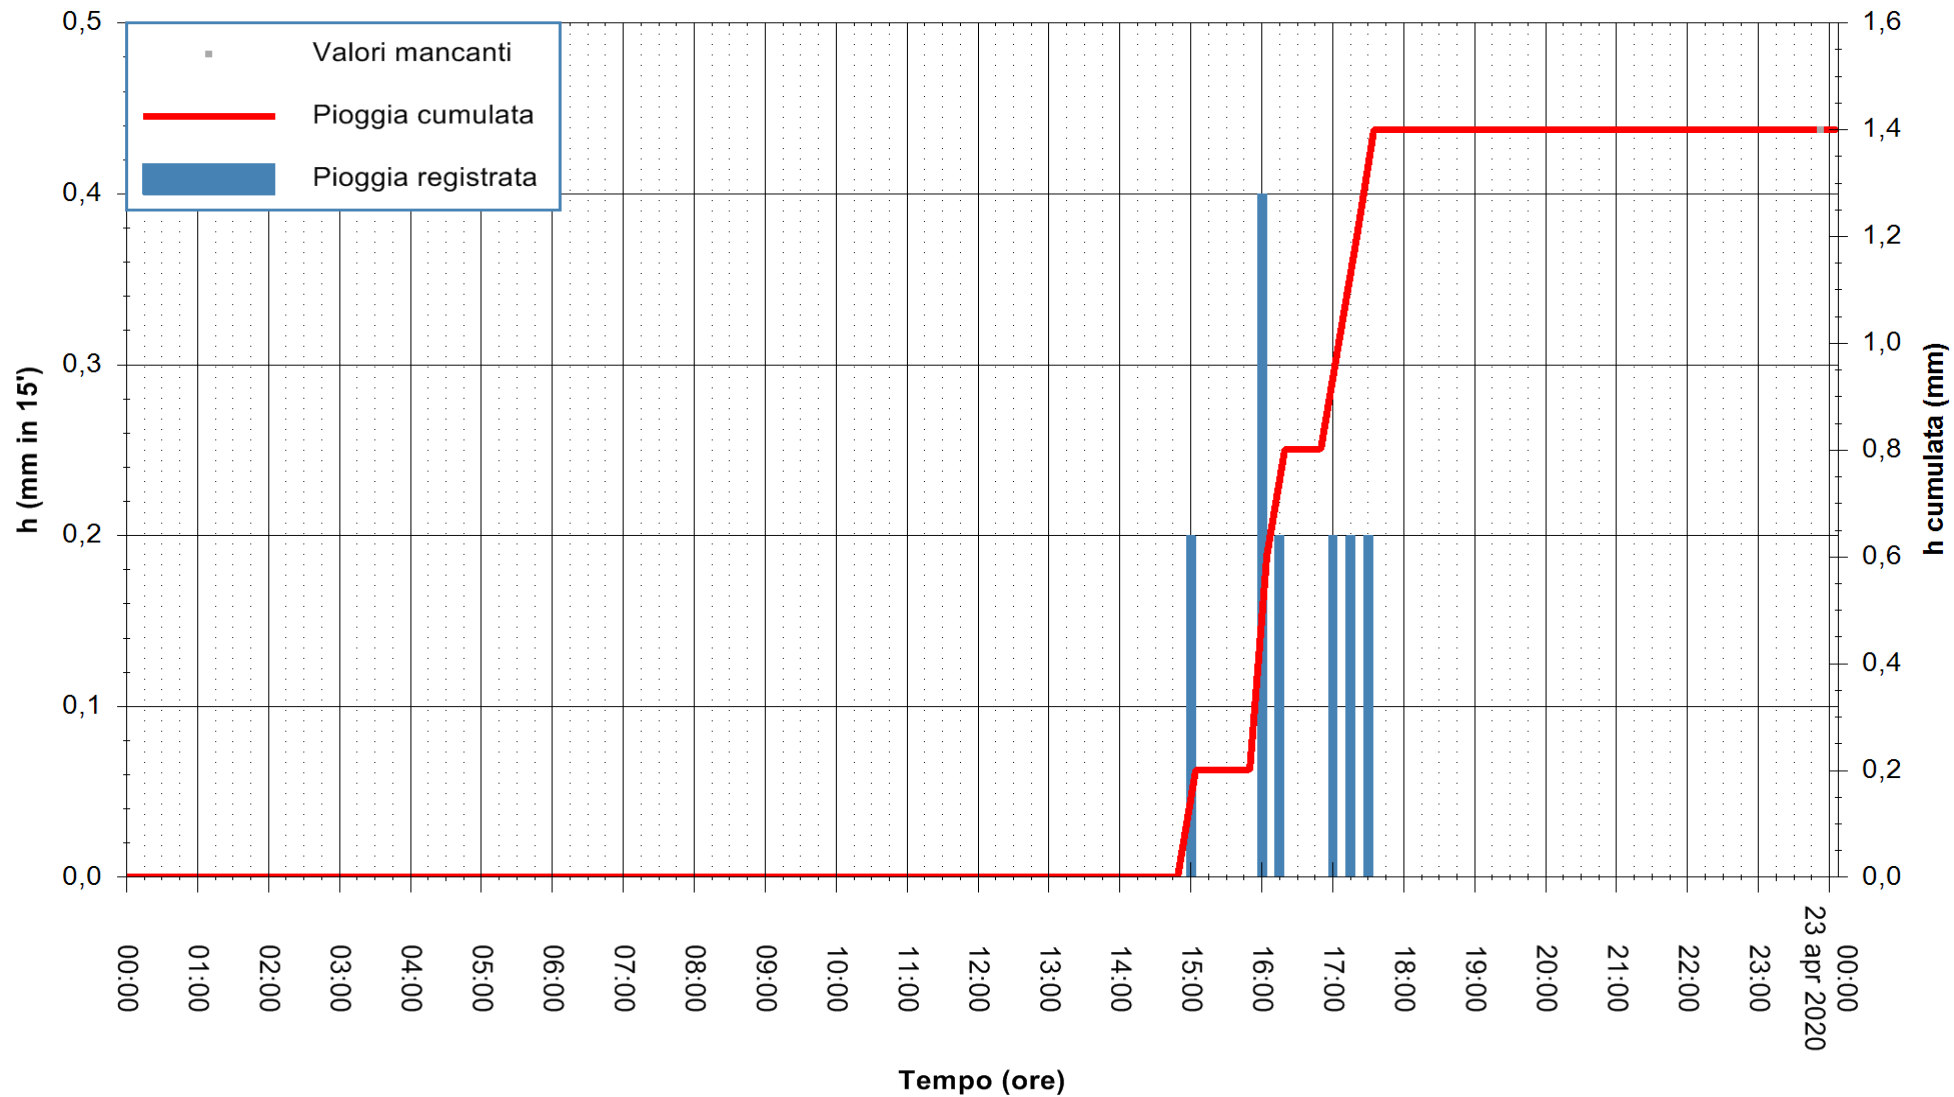

REGIONE AUTONOMA DE SARDIGNA  
REGIONE AUTONOMA DELLA SARDEGNA

Stazione pluviometrica DIGA RIO LENI  
Area DIGA RIO LENI  
Pioggia registrata nelle ultime 24 ore  
Estrazione dati delle ore 00:16 del 23/04/2020  
Ultimo dato disponibile: 22/04/2020 alle 23:45

ARPAS  
F.to il Dirigente Responsabile  
Dott. Giuseppe Bianco

REGIONE AUTONOMA DE SARDIGNA  
REGIONE AUTONOMA DELLA SARDEGNA

Stazione pluviometrica CARBONIA C.RA FLUMENTEPIDO  
Area FLUMETEPIDO

Pioggia registrata nelle ultime 24 ore  
Estrazione dati delle ore 00:16 del 23/04/2020  
Ultimo dato disponibile: 22/04/2020 alle 23:40

REGIONE AUTONOMA DE SARDIGNA  
REGIONE AUTONOMA DELLA SARDEGNA

ARPAS  
F.to il Dirigente Responsabile  
Dott. Giuseppe Bianco

Stazione pluviometrica STINTINO PUNTA DE S'AQUILA  
 Area PUNTA DE S' AQUILA  
 Pioggia registrata nelle ultime 24 ore  
 Estrazione dati delle ore 00:16 del 23/04/2020  
 Ultimo dato disponibile: 22/04/2020 alle 23:45

ARPAS  
 F.to il Dirigente Responsabile  
 Dott. Giuseppe Bianco

REGIONE AUTÒNOMA DE SARDIGNA  
 REGIONE AUTONOMA DELLA SARDEGNA

Stazione pluviometrica SANTADI PUNTA SEBERA  
 Area PUNTA SEBERA  
 Pioggia registrata nelle ultime 24 ore  
 Estrazione dati delle ore 00:16 del 23/04/2020  
 Ultimo dato disponibile: 22/04/2020 alle 23:40