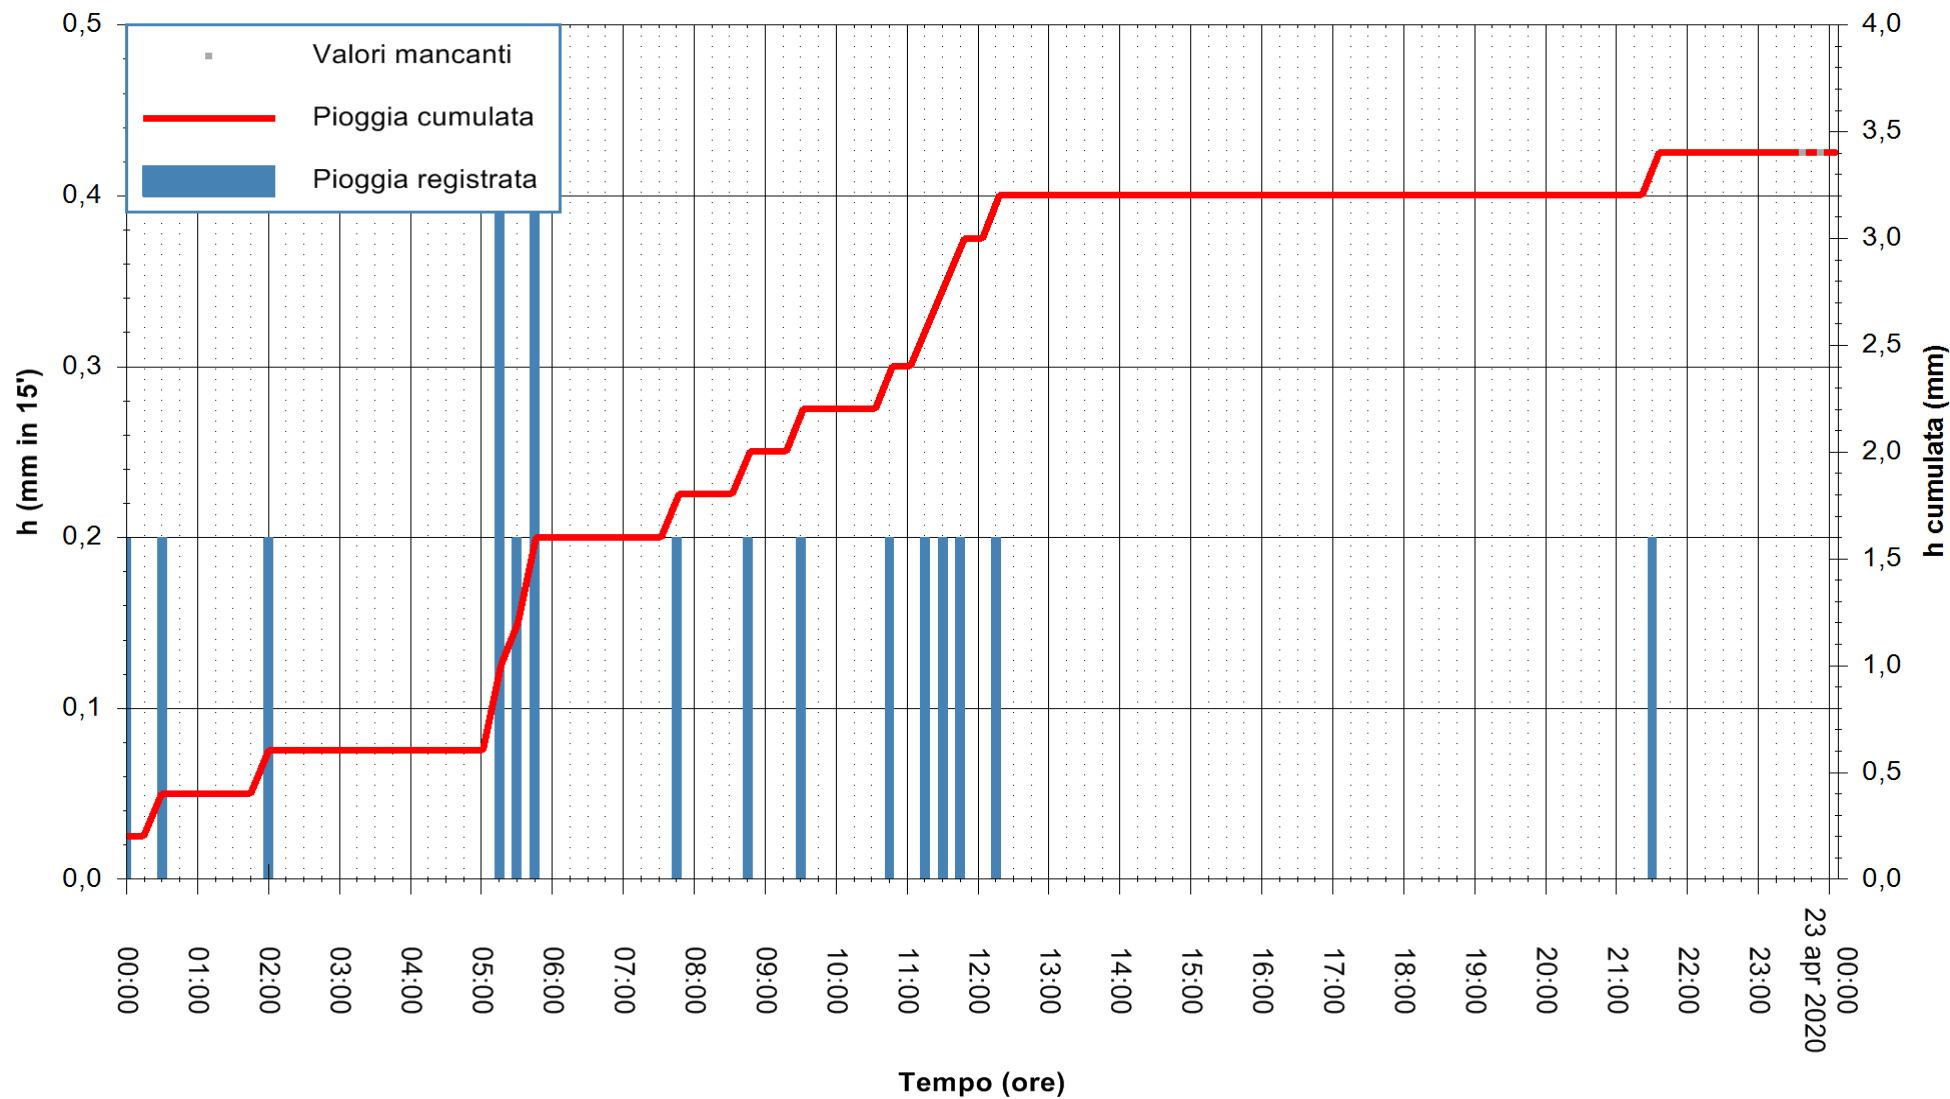

REGIONE AUTONOMA DE SARDIGNA  
REGIONE AUTONOMA DELLA SARDEGNA

ARPAS  
F.to il Dirigente Responsabile  
Dott. Giuseppe Bianco

Stazione pluviometrica STINTINO PUNTA DE S'AQUILA  
 Area PUNTA DE S' AQUILA  
 Pioggia registrata nelle ultime 24 ore  
 Estrazione dati delle ore 00:16 del 23/04/2020  
 Ultimo dato disponibile: 22/04/2020 alle 23:45

ARPAS  
 F.to il Dirigente Responsabile  
 Dott. Giuseppe Bianco

REGIONE AUTÒNOMA DE SARDIGNA  
 REGIONE AUTONOMA DELLA SARDEGNA

Stazione pluviometrica SANTADI PUNTA SEBERA  
 Area PUNTA SEBERA  
 Pioggia registrata nelle ultime 24 ore  
 Estrazione dati delle ore 00:16 del 23/04/2020  
 Ultimo dato disponibile: 22/04/2020 alle 23:40