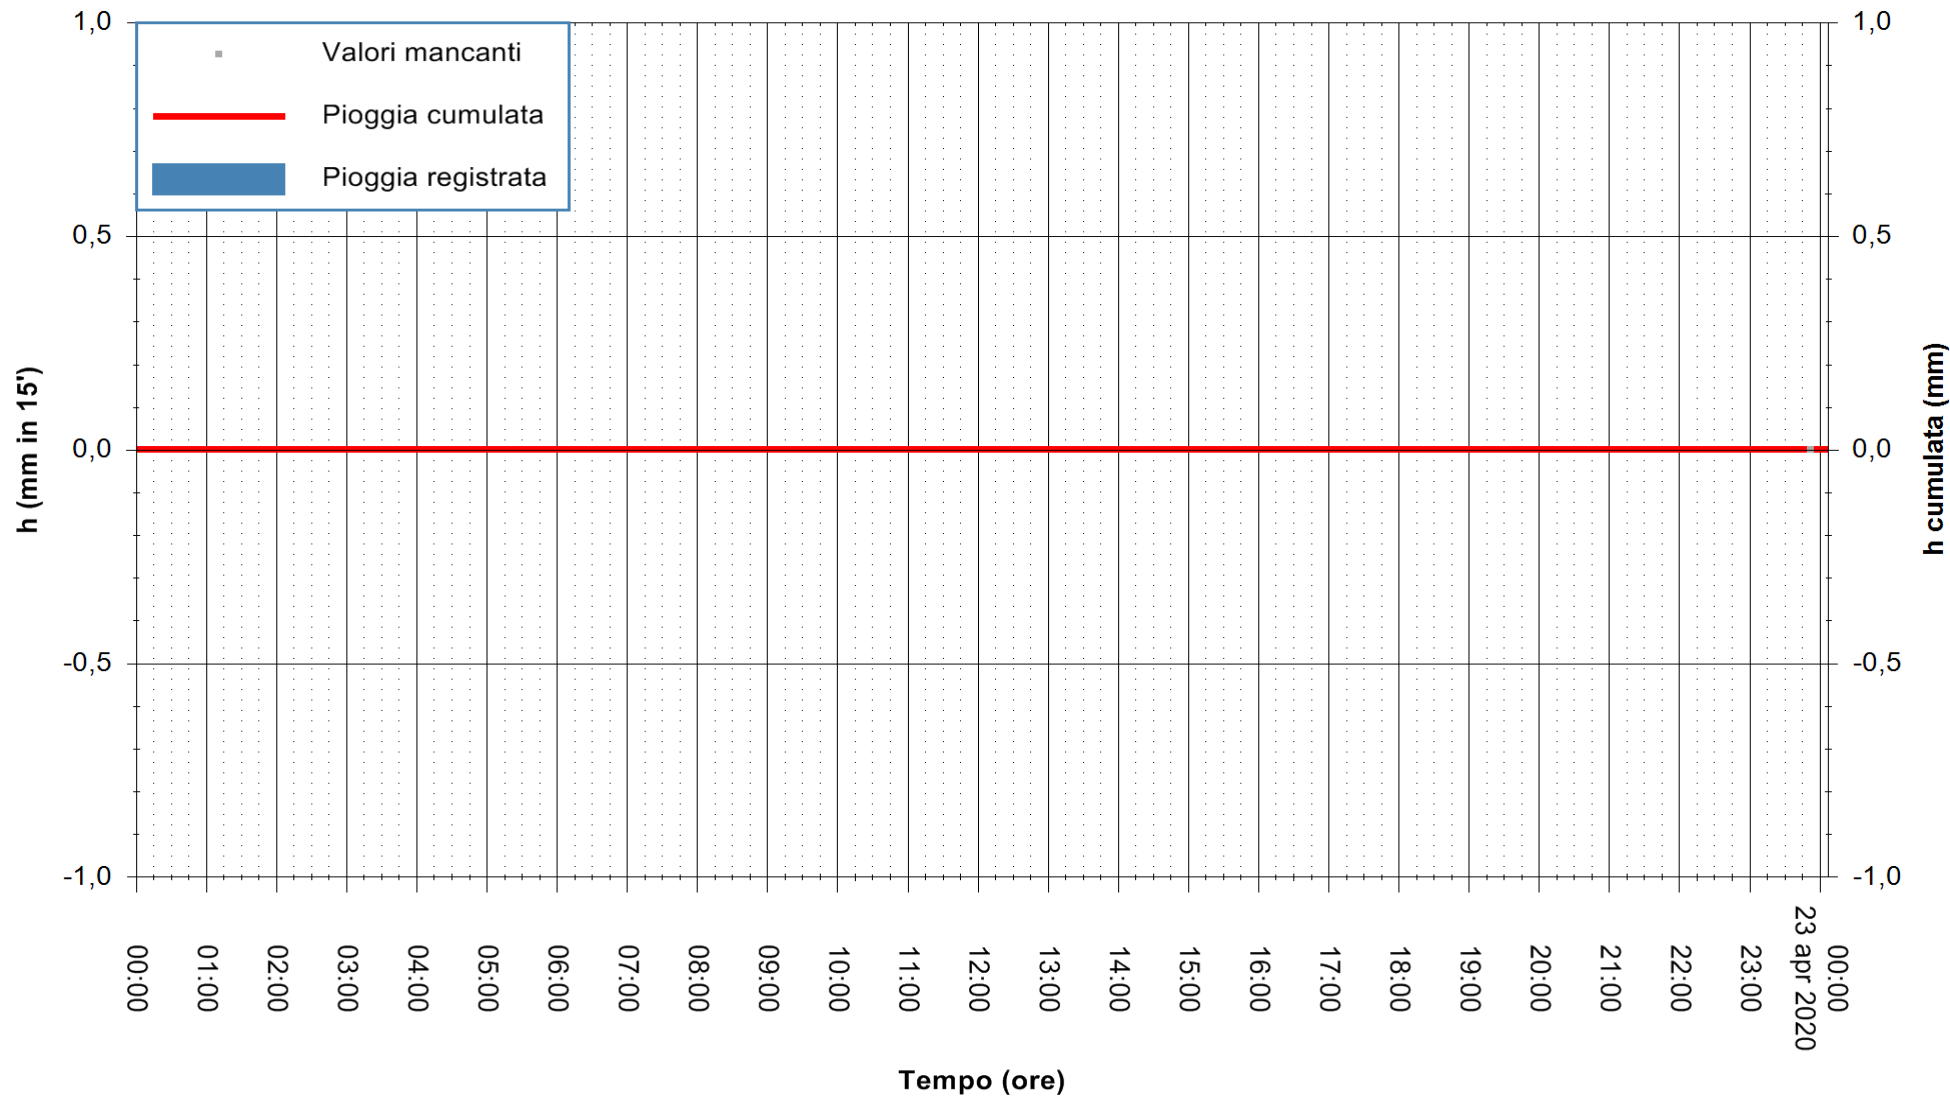

REGIONE AUTONOMA DE SARDIGNA  
REGIONE AUTONOMA DELLA SARDEGNA

Stazione pluviometrica DIGA RIO LENI  
Area DIGA RIO LENI  
Pioggia registrata nelle ultime 24 ore  
Estrazione dati delle ore 00:16 del 23/04/2020  
Ultimo dato disponibile: 22/04/2020 alle 23:45

ARPAS  
F.to il Dirigente Responsabile  
Dott. Giuseppe Bianco

REGIONE AUTONOMA DE SARDIGNA  
REGIONE AUTONOMA DELLA SARDEGNA

Stazione pluviometrica CARBONIA C.RA FLUMENTEPIDO  
Area FLUMETEPIDO

Pioggia registrata nelle ultime 24 ore  
Estrazione dati delle ore 00:16 del 23/04/2020  
Ultimo dato disponibile: 22/04/2020 alle 23:40

ARPAS  
 F.to il Dirigente Responsabile  
 Dott. Giuseppe Bianco

REGIONE AUTÒNOMA DE SARDIGNA  
 REGIONE AUTONOMA DELLA SARDEGNA

Stazione pluviometrica SANTADI PUNTA SEBERA  
 Area PUNTA SEBERA  
 Pioggia registrata nelle ultime 24 ore  
 Estrazione dati delle ore 00:16 del 23/04/2020  
 Ultimo dato disponibile: 22/04/2020 alle 23:40