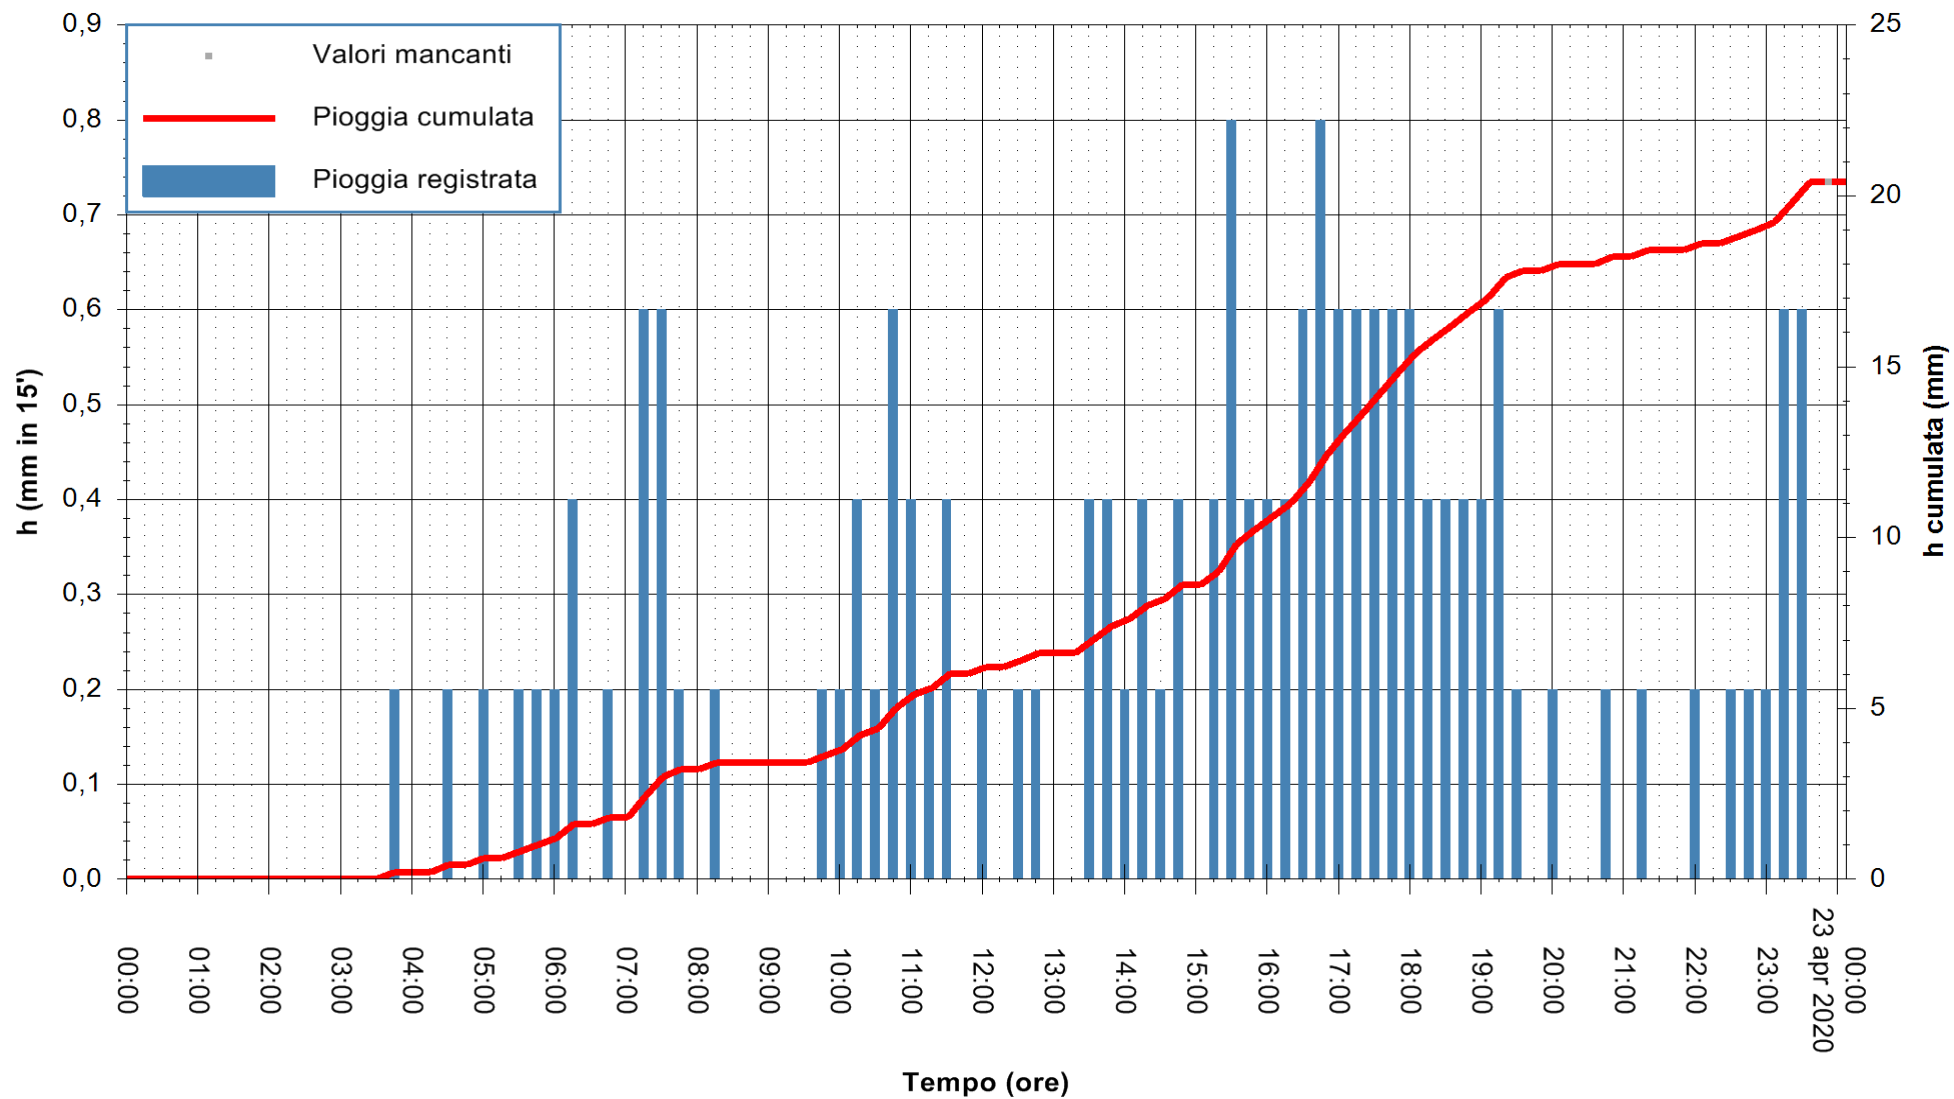

REGIONE AUTONOMA DE SARDIGNA  
REGIONE AUTONOMA DELLA SARDEGNA

Stazione pluviometrica DIGA RIO LENI  
Area DIGA RIO LENI  
Pioggia registrata nelle ultime 24 ore  
Estrazione dati delle ore 00:16 del 23/04/2020  
Ultimo dato disponibile: 22/04/2020 alle 23:45

ARPAS  
F.to il Dirigente Responsabile  
Dott. Giuseppe Bianco

REGIONE AUTONOMA DE SARDIGNA  
REGIONE AUTONOMA DELLA SARDEGNA

Stazione pluviometrica CARBONIA C.RA FLUMENTEPIDO  
Area FLUMETEPIDO

Pioggia registrata nelle ultime 24 ore  
Estrazione dati delle ore 00:16 del 23/04/2020  
Ultimo dato disponibile: 22/04/2020 alle 23:40

ARPAS  
 F.to il Dirigente Responsabile  
 Dott. Giuseppe Bianco

REGIONE AUTÒNOMA DE SARDIGNA  
 REGIONE AUTONOMA DELLA SARDEGNA

Stazione pluviometrica SANTADI PUNTA SEBERA  
 Area PUNTA SEBERA  
 Pioggia registrata nelle ultime 24 ore  
 Estrazione dati delle ore 00:16 del 23/04/2020  
 Ultimo dato disponibile: 22/04/2020 alle 23:40