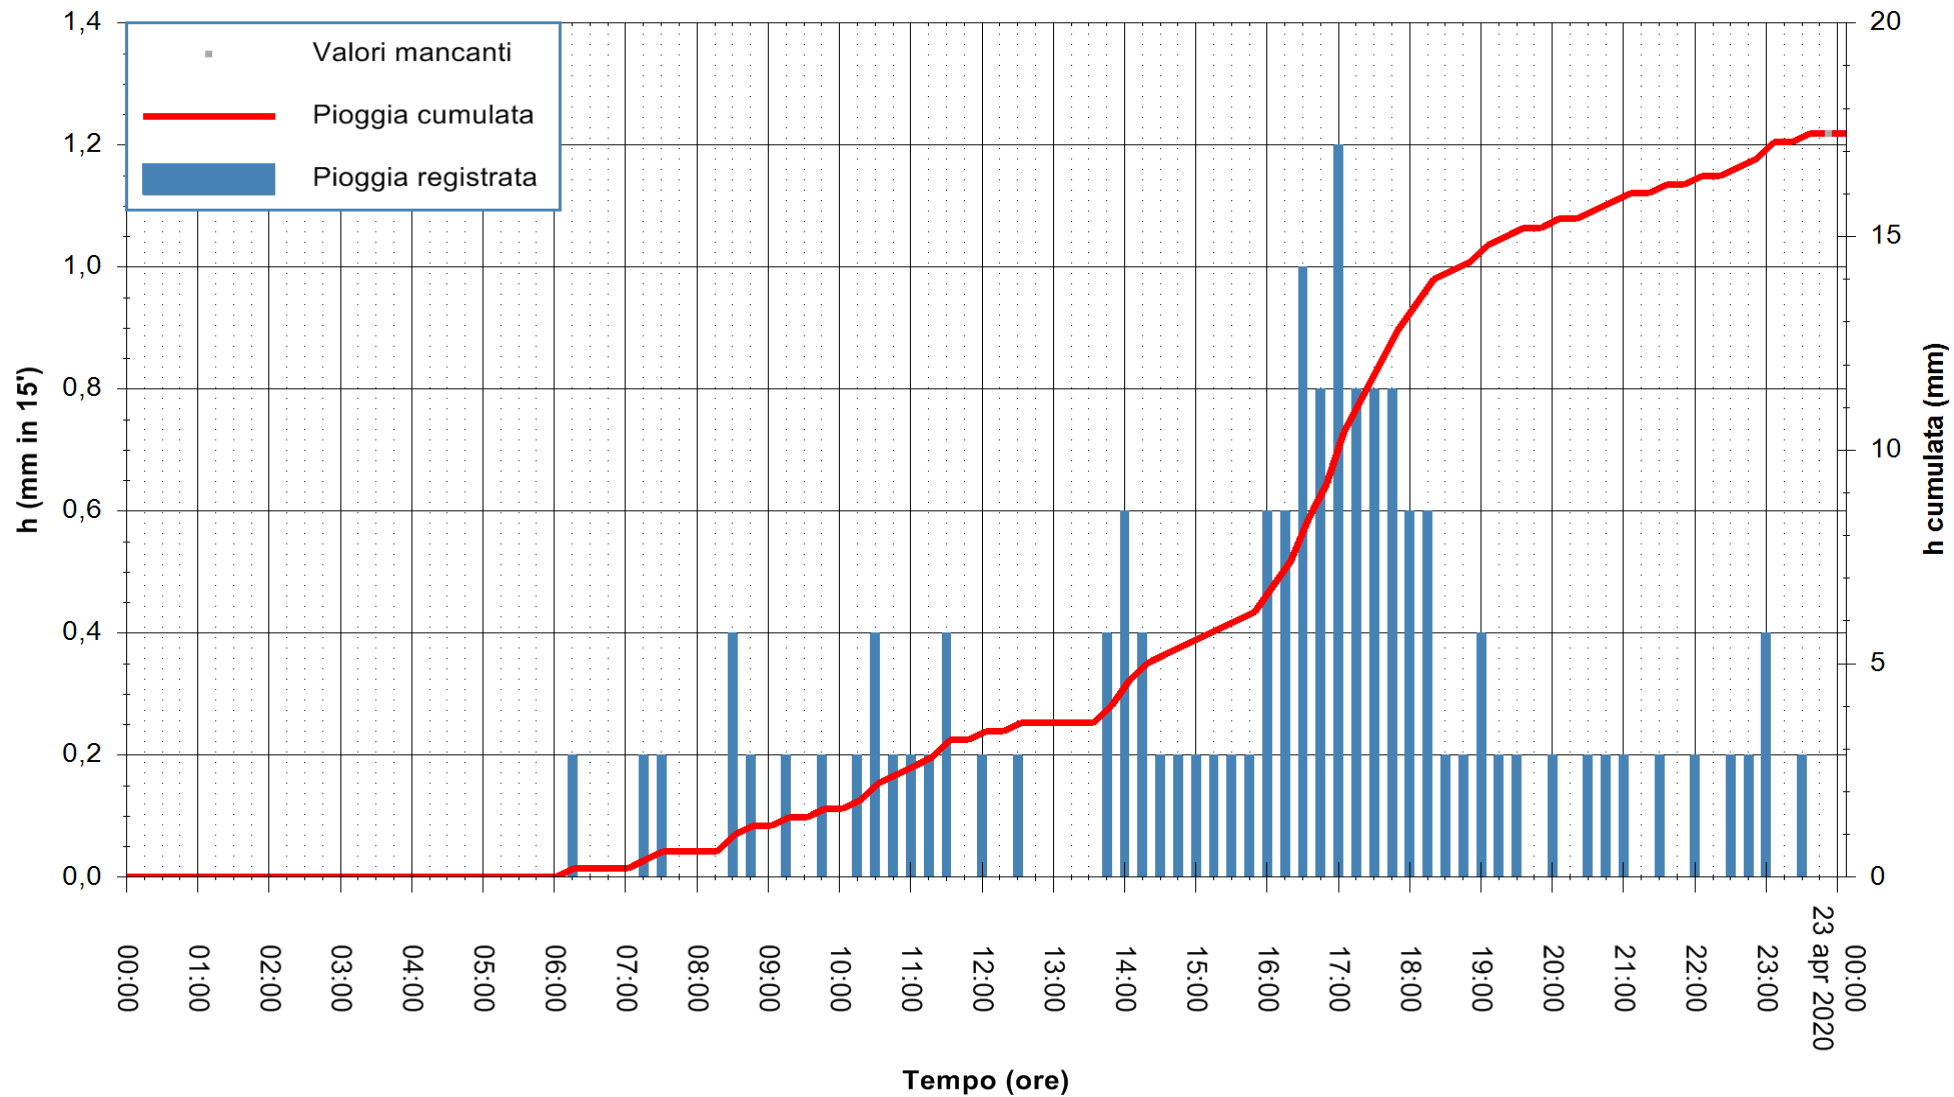

Stazione pluviometrica DIGA IS BARROCUS  
Area DIGA IS BARROCUS

Pioggia registrata nelle ultime 24 ore  
Estrazione dati delle ore 00:16 del 23/04/2020  
Ultimo dato disponibile: 22/04/2020 alle 23:45

ARPAS  
F.to il Dirigente Responsabile  
Dott. Giuseppe Bianco

REGIONE AUTONOMA DE SARDIGNA  
REGIONE AUTONOMA DELLA SARDEGNA

Stazione pluviometrica DIGA RIO LENI  
Area DIGA RIO LENI  
Pioggia registrata nelle ultime 24 ore  
Estrazione dati delle ore 00:16 del 23/04/2020  
Ultimo dato disponibile: 22/04/2020 alle 23:45

ARPAS  
F.to il Dirigente Responsabile  
Dott. Giuseppe Bianco

REGIONE AUTONOMA DE SARDIGNA  
REGIONE AUTONOMA DELLA SARDEGNA

Stazione pluviometrica CARBONIA C.RA FLUMENTEPIDO  
Area FLUMETEPIDO

Pioggia registrata nelle ultime 24 ore  
Estrazione dati delle ore 00:16 del 23/04/2020  
Ultimo dato disponibile: 22/04/2020 alle 23:40

ARPAS  
 F.to il Dirigente Responsabile  
 Dott. Giuseppe Bianco

REGIONE AUTÒNOMA DE SARDIGNA  
 REGIONE AUTONOMA DELLA SARDEGNA

Stazione pluviometrica SANTADI PUNTA SEBERA  
 Area PUNTA SEBERA  
 Pioggia registrata nelle ultime 24 ore  
 Estrazione dati delle ore 00:16 del 23/04/2020  
 Ultimo dato disponibile: 22/04/2020 alle 23:40