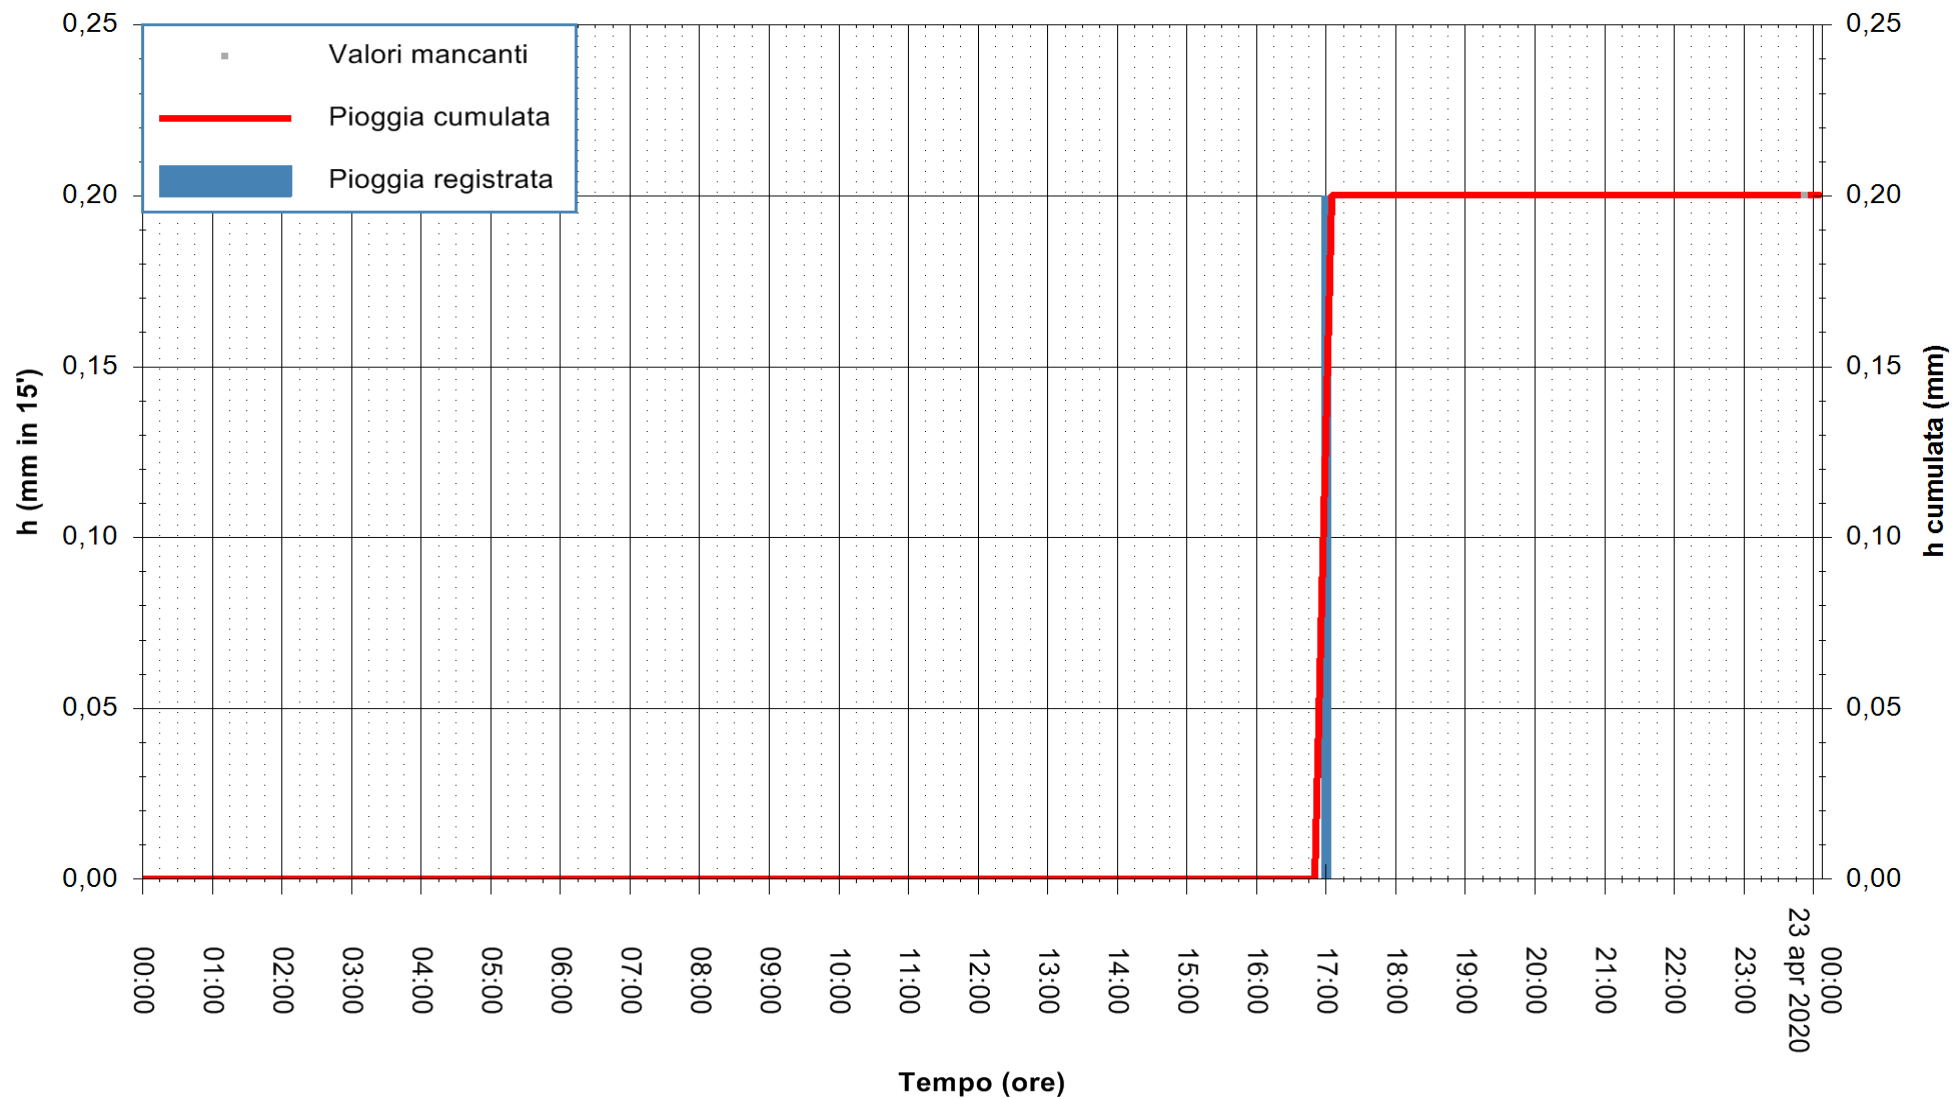

Stazione pluviometrica DIGA IS BARROCUS  
Area DIGA IS BARROCUS

Pioggia registrata nelle ultime 24 ore  
Estrazione dati delle ore 00:16 del 23/04/2020  
Ultimo dato disponibile: 22/04/2020 alle 23:45

ARPAS  
F.to il Dirigente Responsabile  
Dott. Giuseppe Bianco

REGIONE AUTONOMA DE SARDIGNA  
REGIONE AUTONOMA DELLA SARDEGNA

Stazione pluviometrica DIGA RIO LENI  
Area DIGA RIO LENI  
Pioggia registrata nelle ultime 24 ore  
Estrazione dati delle ore 00:16 del 23/04/2020  
Ultimo dato disponibile: 22/04/2020 alle 23:45

ARPAS  
F.to il Dirigente Responsabile  
Dott. Giuseppe Bianco

REGIONE AUTONOMA DE SARDIGNA  
REGIONE AUTONOMA DELLA SARDEGNA

Stazione pluviometrica CARBONIA C.RA FLUMENTEPIDO  
Area FLUMETEPIDO

Pioggia registrata nelle ultime 24 ore  
Estrazione dati delle ore 00:16 del 23/04/2020  
Ultimo dato disponibile: 22/04/2020 alle 23:40

ARPAS  
 F.to il Dirigente Responsabile  
 Dott. Giuseppe Bianco

REGIONE AUTÒNOMA DE SARDIGNA  
 REGIONE AUTONOMA DELLA SARDEGNA

Stazione pluviometrica SANTADI PUNTA SEBERA  
 Area PUNTA SEBERA  
 Pioggia registrata nelle ultime 24 ore  
 Estrazione dati delle ore 00:16 del 23/04/2020  
 Ultimo dato disponibile: 22/04/2020 alle 23:40