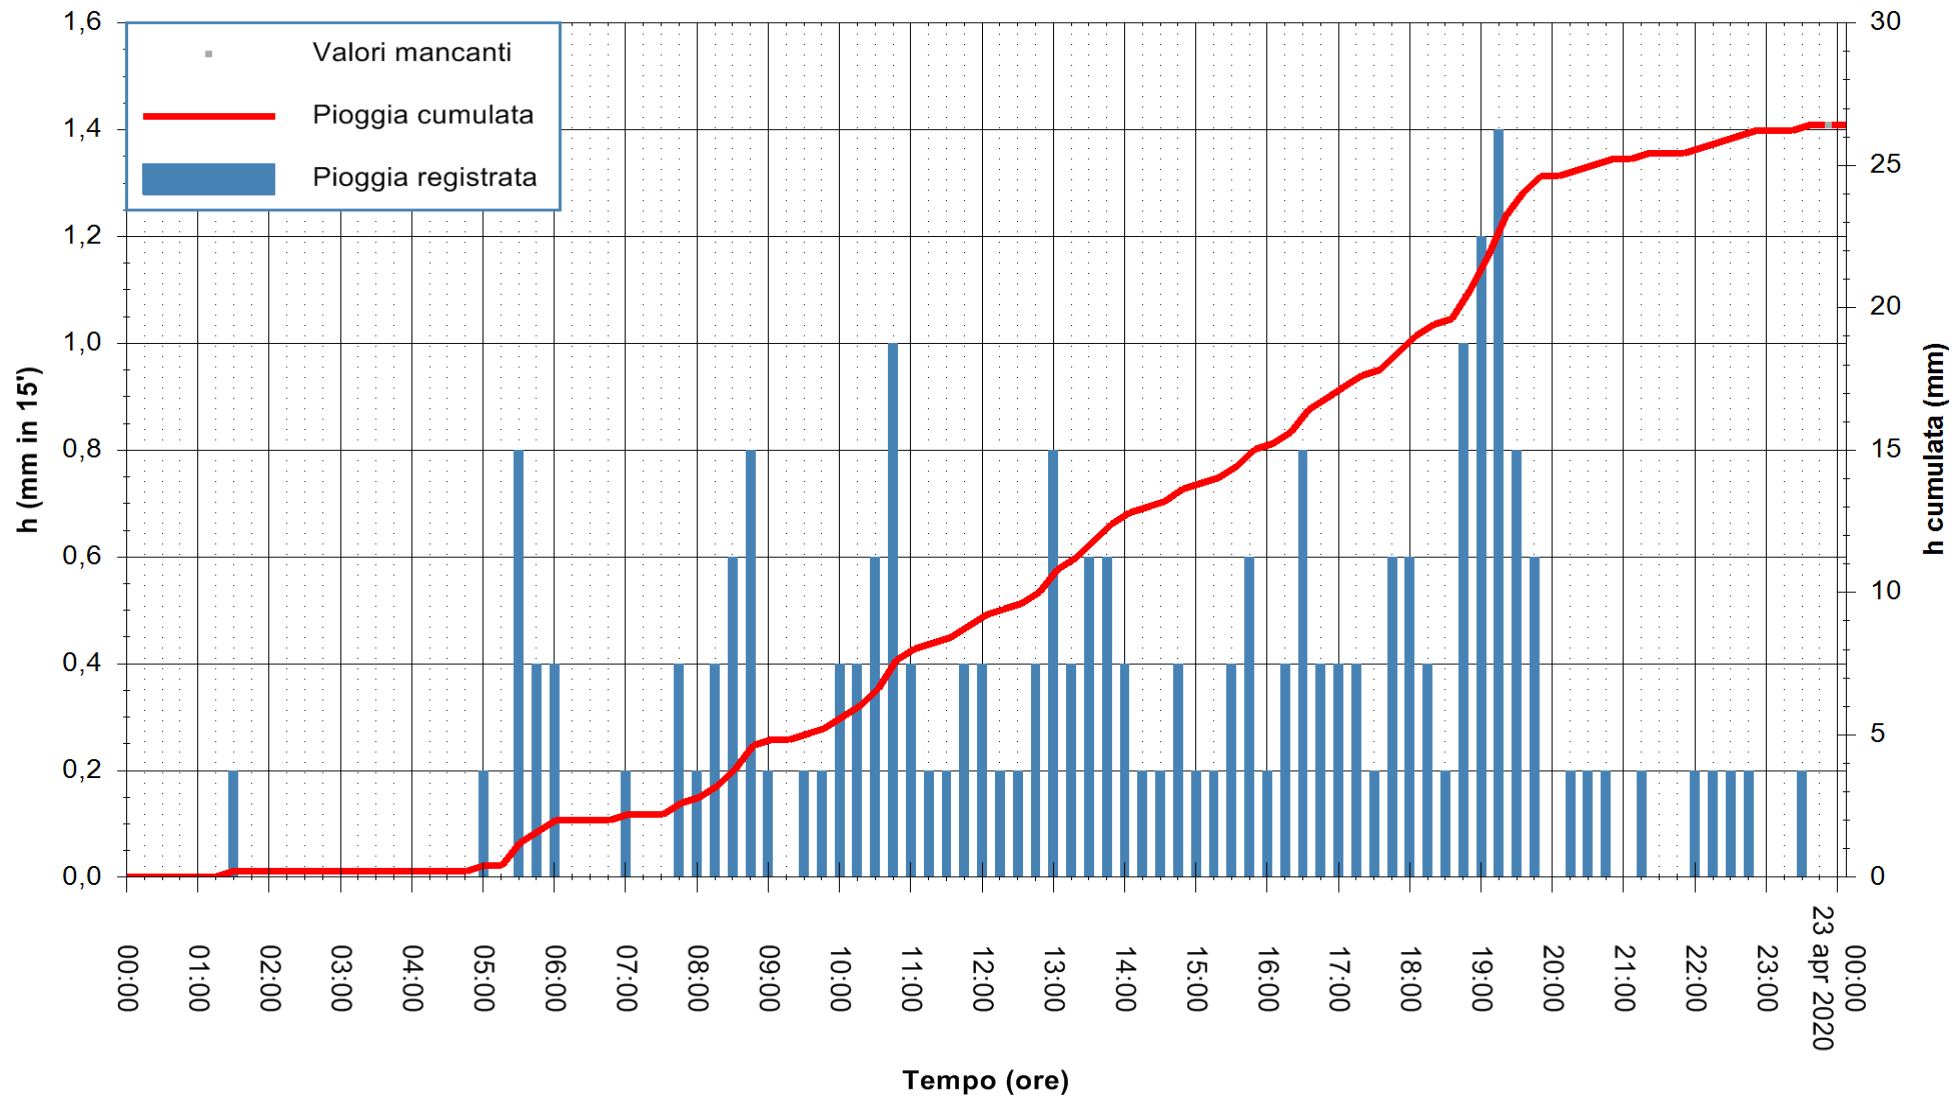

REGIONE AUTONOMA DE SARDIGNA  
REGIONE AUTONOMA DELLA SARDEGNA

ARPAS  
F.to il Dirigente Responsabile  
Dott. Giuseppe Bianco

Stazione pluviometrica STINTINO PUNTA DE S'AQUILA  
 Area PUNTA DE S' AQUILA  
 Pioggia registrata nelle ultime 24 ore  
 Estrazione dati delle ore 00:16 del 23/04/2020  
 Ultimo dato disponibile: 22/04/2020 alle 23:45

ARPAS  
 F.to il Dirigente Responsabile  
 Dott. Giuseppe Bianco

REGIONE AUTÒNOMA DE SARDIGNA  
 REGIONE AUTONOMA DELLA SARDEGNA

Stazione pluviometrica SANTADI PUNTA SEBERA  
 Area PUNTA SEBERA  
 Pioggia registrata nelle ultime 24 ore  
 Estrazione dati delle ore 00:16 del 23/04/2020  
 Ultimo dato disponibile: 22/04/2020 alle 23:40