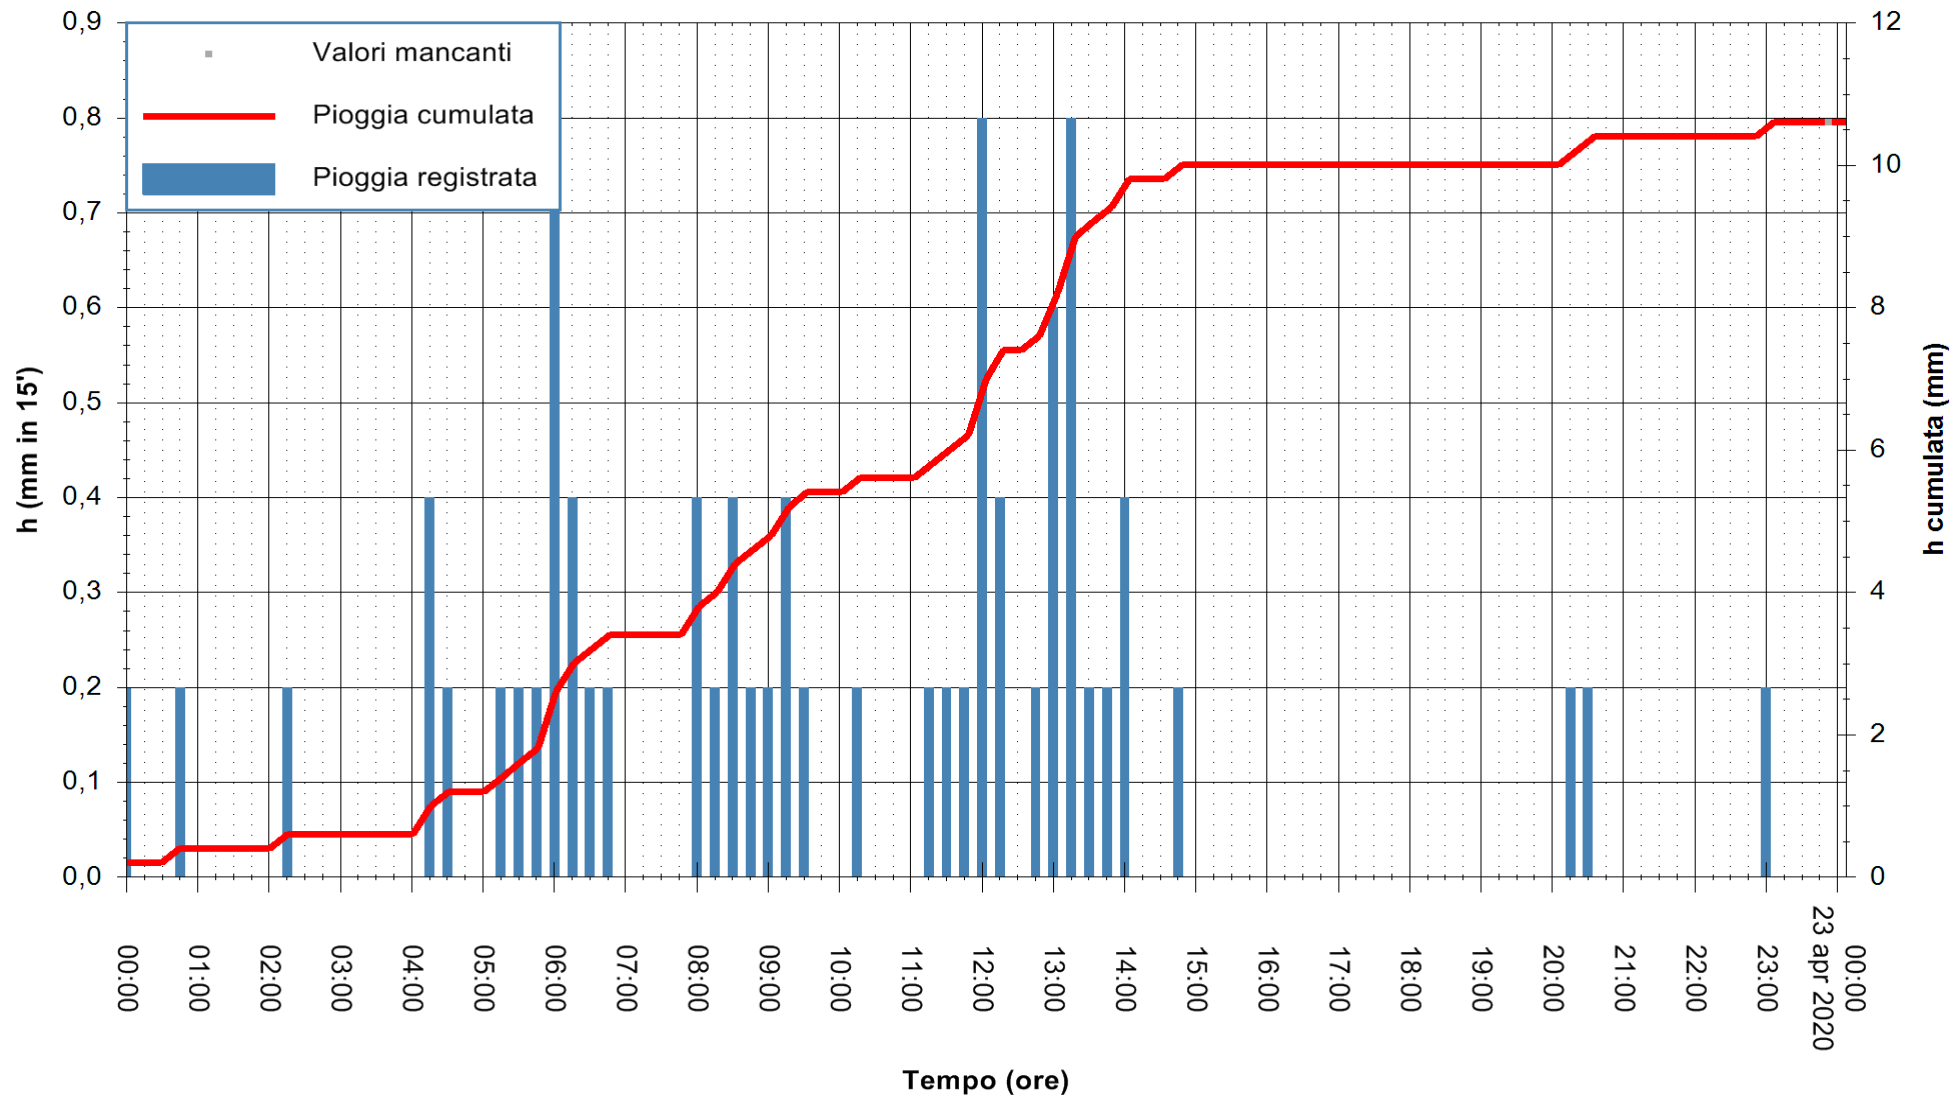

Stazione pluviometrica ONANI' MAMONE
Area MAMONE
Pioggia registrata nelle ultime 24 ore
Estrazione dati delle ore 00:16 del 23/04/2020
Ultimo dato disponibile: 22/04/2020 alle 23:30

ARPAS
F.to il Dirigente Responsabile
Dott. Giuseppe Bianco

REGIONE AUTÒNOMA DE SARDIGNA
REGIONE AUTONOMA DELLA SARDEGNA