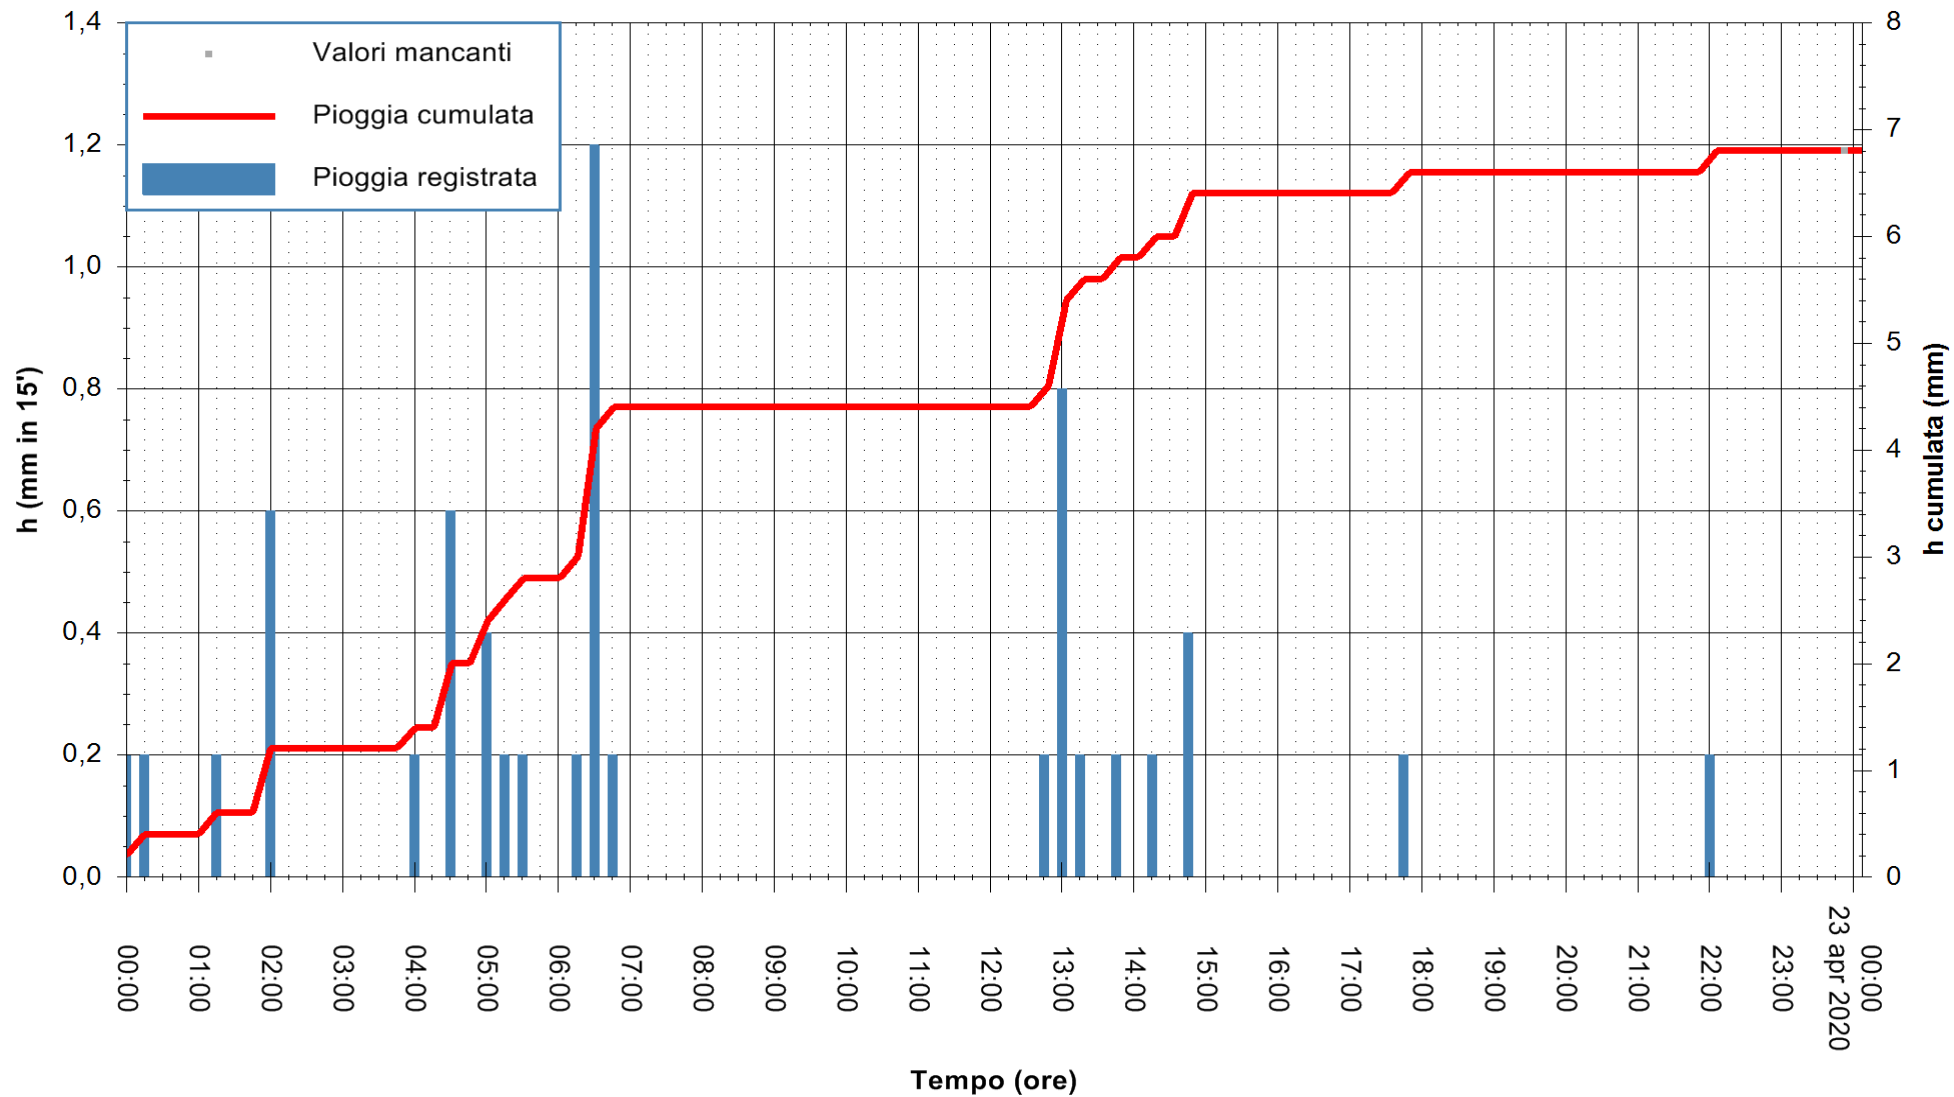

ARPAS  
 F.to il Dirigente Responsabile  
 Dott. Giuseppe Bianco

REGIONE AUTÒNOMA DE SARDIGNA  
 REGIONE AUTONOMA DELLA SARDEGNA

Stazione pluviometrica SANTADI PUNTA SEBERA  
 Area PUNTA SEBERA  
 Pioggia registrata nelle ultime 24 ore  
 Estrazione dati delle ore 00:16 del 23/04/2020  
 Ultimo dato disponibile: 22/04/2020 alle 23:40

ARPAS  
 F.to il Dirigente Responsabile  
 Dott. Giuseppe Bianco

REGIONE AUTÒNOMA DE SARDIGNA  
 REGIONE AUTONOMA DELLA SARDEGNA

Stazione pluviometrica LULA RF  
 Area PIZZONCHI  
 Pioggia registrata nelle ultime 24 ore  
 Estrazione dati delle ore 00:16 del 23/04/2020  
 Ultimo dato disponibile: 22/04/2020 alle 23:45