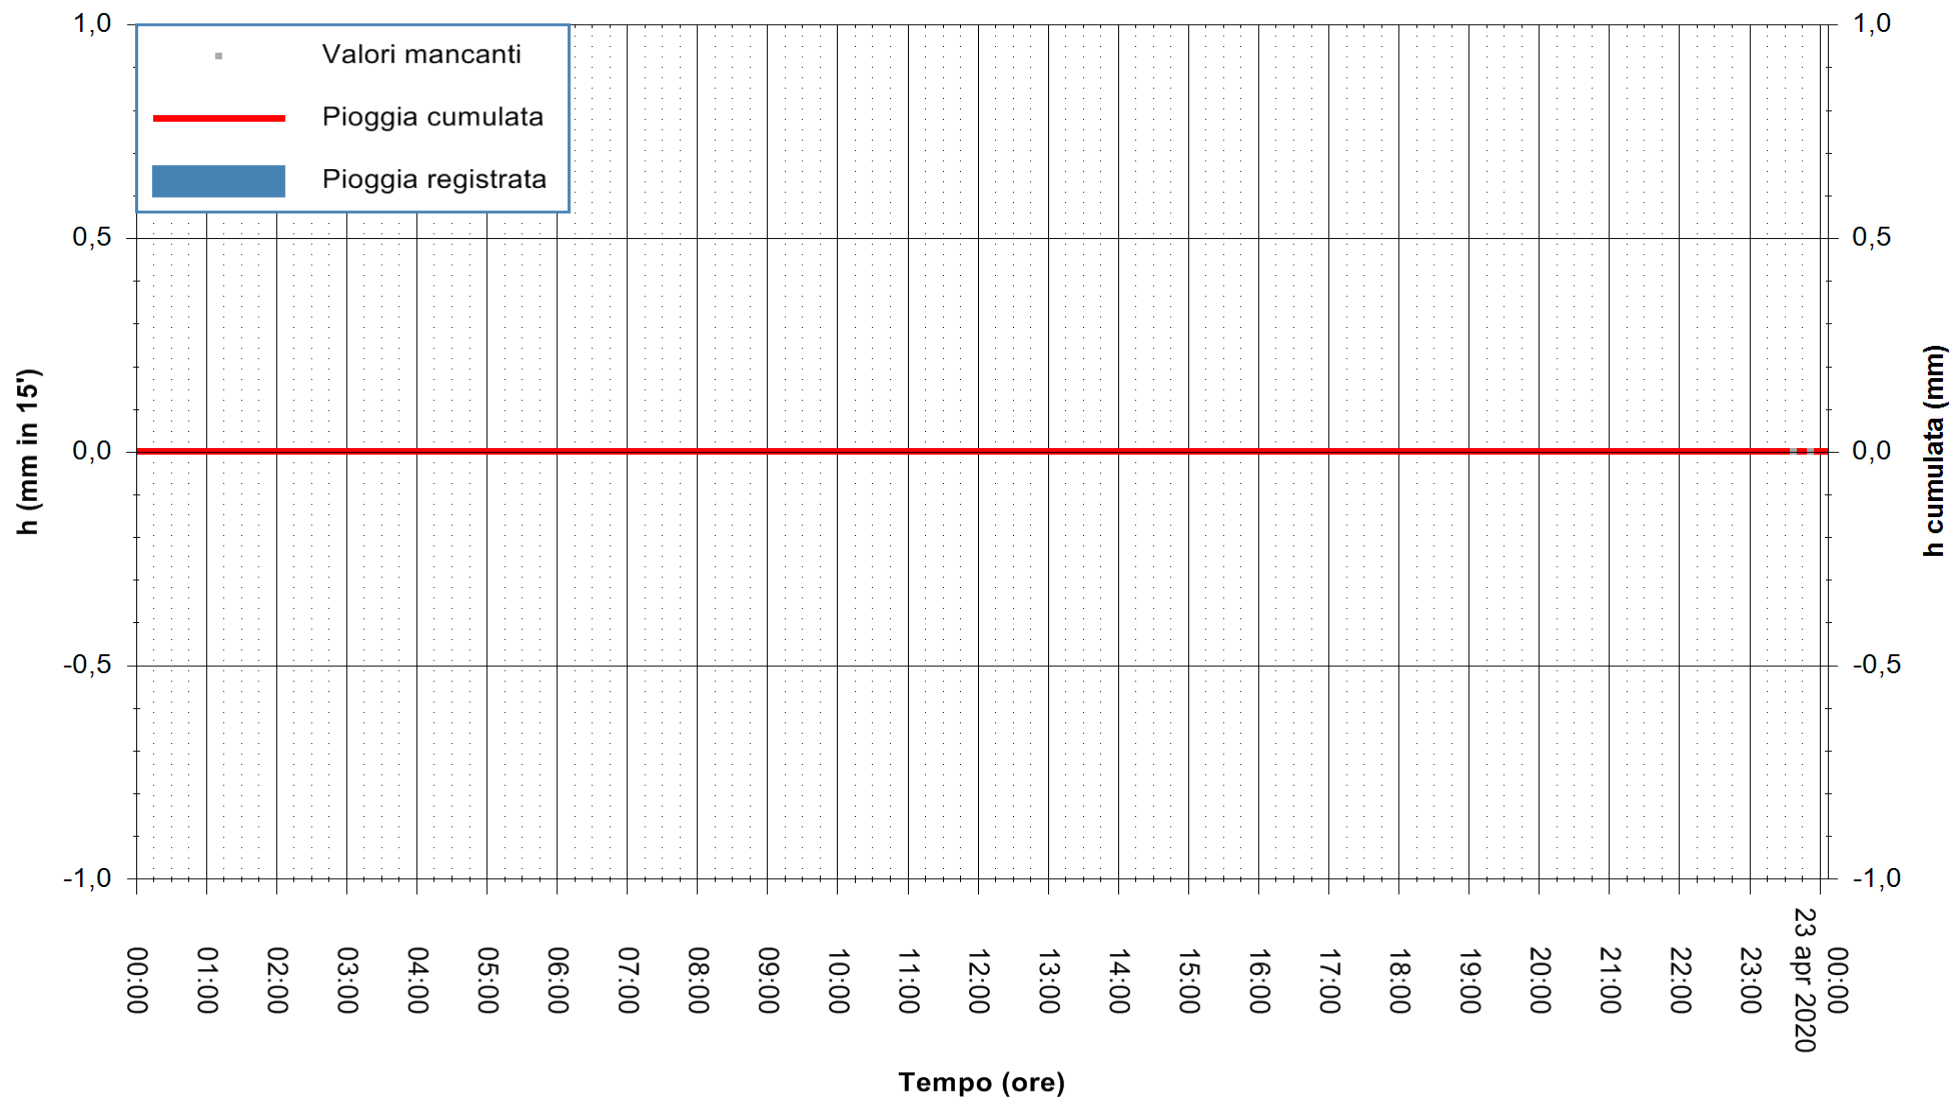

ARPAS  
 F.to il Dirigente Responsabile  
 Dott. Giuseppe Bianco

REGIONE AUTÒNOMA DE SARDIGNA  
 REGIONE AUTONOMA DELLA SARDEGNA

Stazione pluviometrica SANTADI PUNTA SEBERA  
 Area PUNTA SEBERA  
 Pioggia registrata nelle ultime 24 ore  
 Estrazione dati delle ore 00:16 del 23/04/2020  
 Ultimo dato disponibile: 22/04/2020 alle 23:40