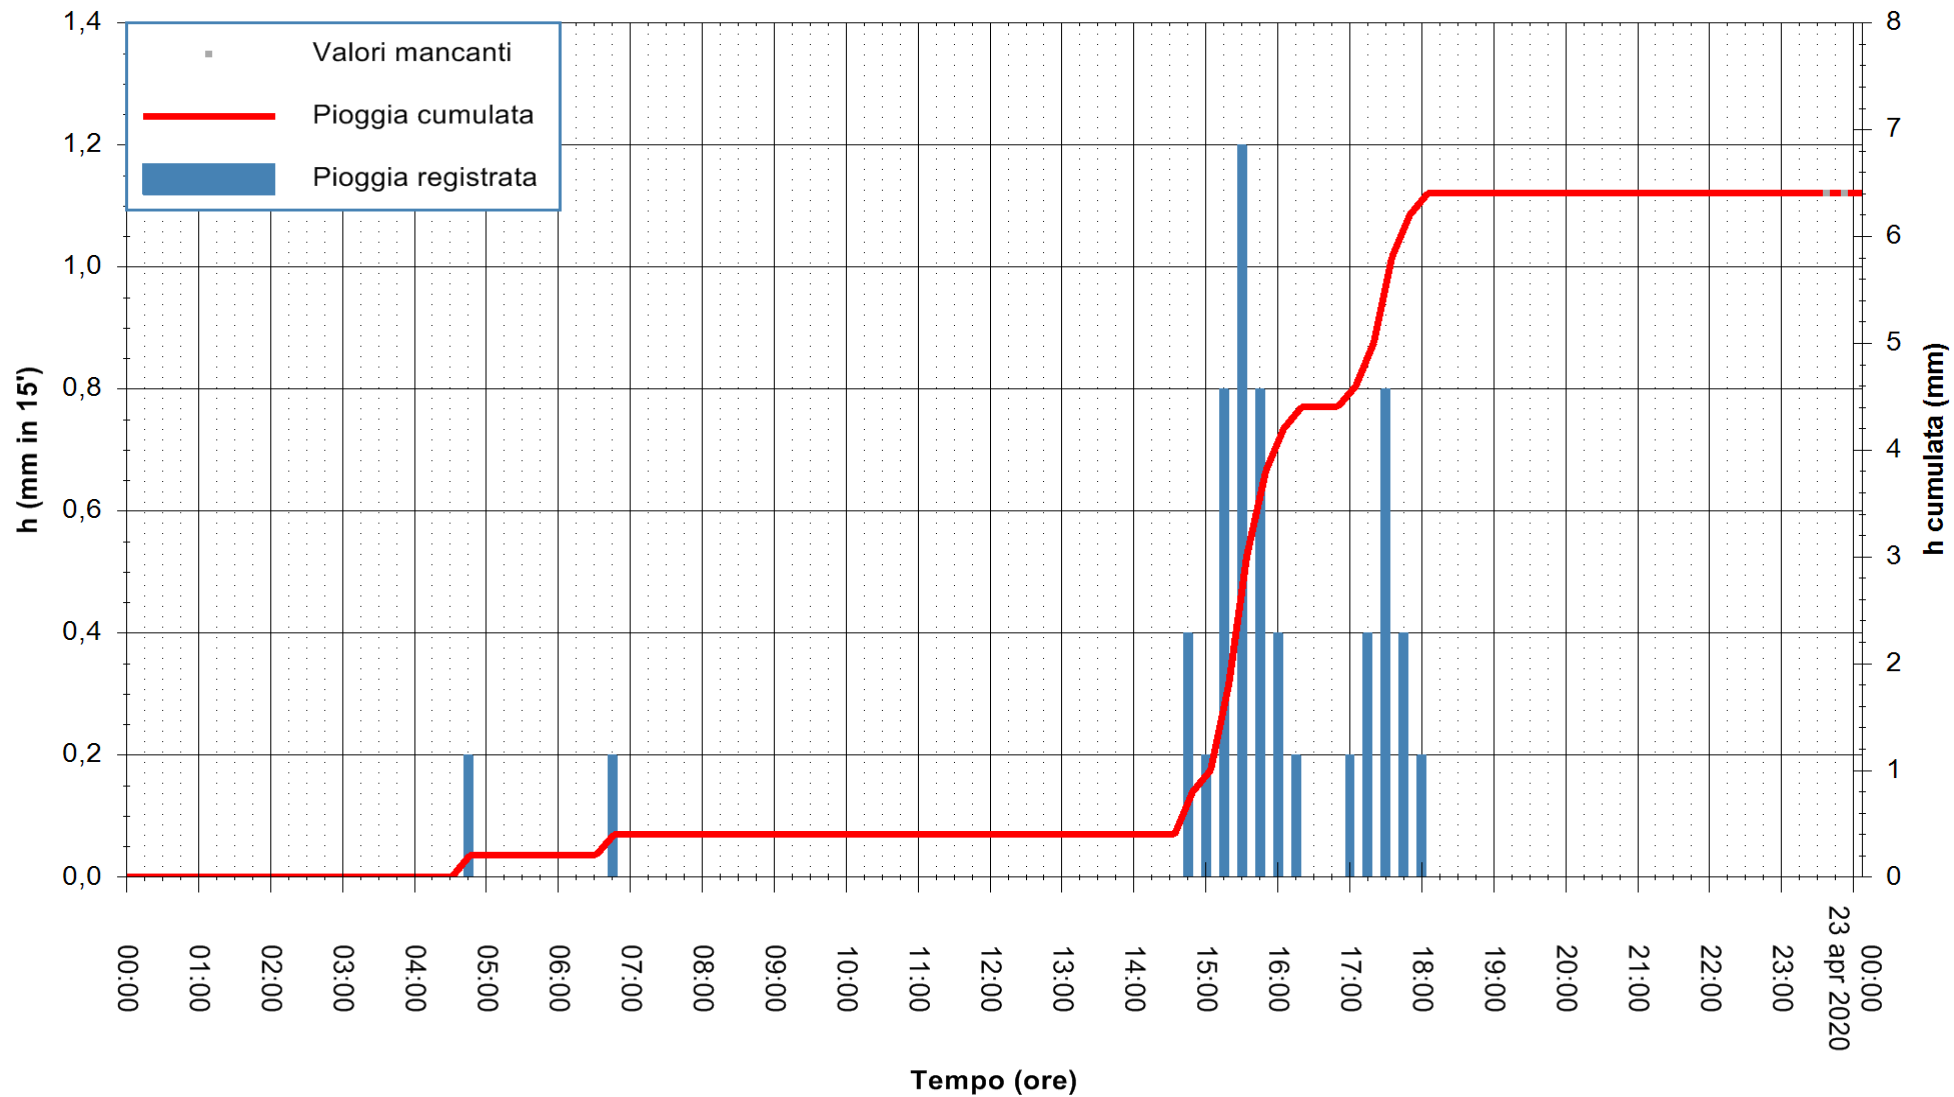

REGIONE AUTONOMA DE SARDIGNA  
REGIONE AUTONOMA DELLA SARDEGNA

Stazione pluviometrica DIGA RIO LENI  
Area DIGA RIO LENI  
Pioggia registrata nelle ultime 24 ore  
Estrazione dati delle ore 00:16 del 23/04/2020  
Ultimo dato disponibile: 22/04/2020 alle 23:45

ARPAS  
F.to il Dirigente Responsabile  
Dott. Giuseppe Bianco

REGIONE AUTONOMA DE SARDIGNA  
REGIONE AUTONOMA DELLA SARDEGNA

Stazione pluviometrica CARBONIA C.RA FLUMENTEPIDO  
Area FLUMETEPIDO

Pioggia registrata nelle ultime 24 ore  
Estrazione dati delle ore 00:16 del 23/04/2020  
Ultimo dato disponibile: 22/04/2020 alle 23:40

REGIONE AUTONOMA DE SARDIGNA  
REGIONE AUTONOMA DELLA SARDEGNA

ARPAS  
F.to il Dirigente Responsabile  
Dott. Giuseppe Bianco

Stazione pluviometrica STINTINO PUNTA DE S'AQUILA  
 Area PUNTA DE S' AQUILA  
 Pioggia registrata nelle ultime 24 ore  
 Estrazione dati delle ore 00:16 del 23/04/2020  
 Ultimo dato disponibile: 22/04/2020 alle 23:45

ARPAS  
 F.to il Dirigente Responsabile  
 Dott. Giuseppe Bianco

REGIONE AUTÒNOMA DE SARDIGNA  
 REGIONE AUTONOMA DELLA SARDEGNA

Stazione pluviometrica SANTADI PUNTA SEBERA  
 Area PUNTA SEBERA  
 Pioggia registrata nelle ultime 24 ore  
 Estrazione dati delle ore 00:16 del 23/04/2020  
 Ultimo dato disponibile: 22/04/2020 alle 23:40