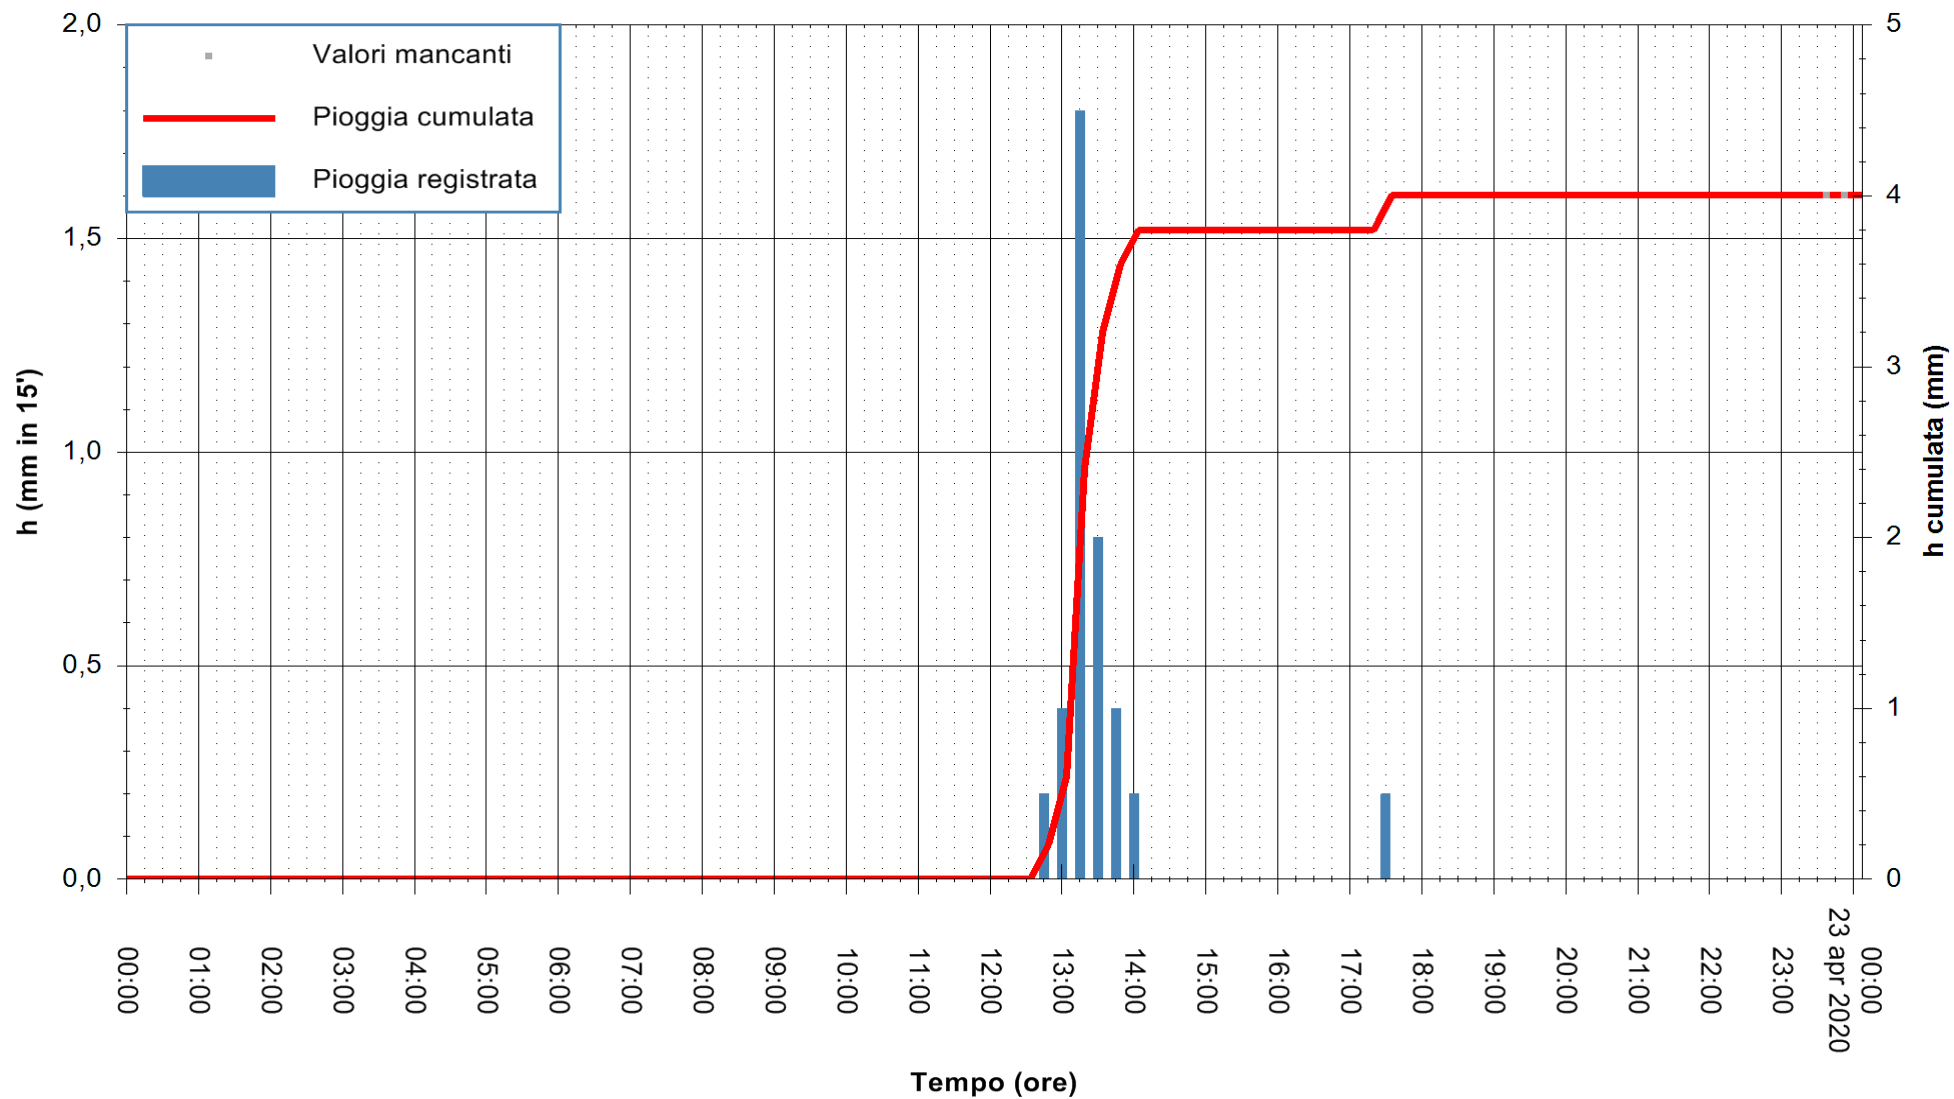

REGIONE AUTONOMA DE SARDIGNA  
REGIONE AUTONOMA DELLA SARDEGNA

Stazione pluviometrica DIGA RIO LENI  
Area DIGA RIO LENI  
Pioggia registrata nelle ultime 24 ore  
Estrazione dati delle ore 00:16 del 23/04/2020  
Ultimo dato disponibile: 22/04/2020 alle 23:45

ARPAS  
F.to il Dirigente Responsabile  
Dott. Giuseppe Bianco

REGIONE AUTONOMA DE SARDIGNA  
REGIONE AUTONOMA DELLA SARDEGNA

Stazione pluviometrica CARBONIA C.RA FLUMENTEPIDO  
Area FLUMETEPIDO

Pioggia registrata nelle ultime 24 ore  
Estrazione dati delle ore 00:16 del 23/04/2020  
Ultimo dato disponibile: 22/04/2020 alle 23:40

REGIONE AUTONOMA DE SARDIGNA  
REGIONE AUTONOMA DELLA SARDEGNA

ARPAS  
F.to il Dirigente Responsabile  
Dott. Giuseppe Bianco

Stazione pluviometrica STINTINO PUNTA DE S'AQUILA  
 Area PUNTA DE S' AQUILA  
 Pioggia registrata nelle ultime 24 ore  
 Estrazione dati delle ore 00:16 del 23/04/2020  
 Ultimo dato disponibile: 22/04/2020 alle 23:45

ARPAS  
 F.to il Dirigente Responsabile  
 Dott. Giuseppe Bianco

REGIONE AUTÒNOMA DE SARDIGNA  
 REGIONE AUTONOMA DELLA SARDEGNA

Stazione pluviometrica SANTADI PUNTA SEBERA  
 Area PUNTA SEBERA  
 Pioggia registrata nelle ultime 24 ore  
 Estrazione dati delle ore 00:16 del 23/04/2020  
 Ultimo dato disponibile: 22/04/2020 alle 23:40