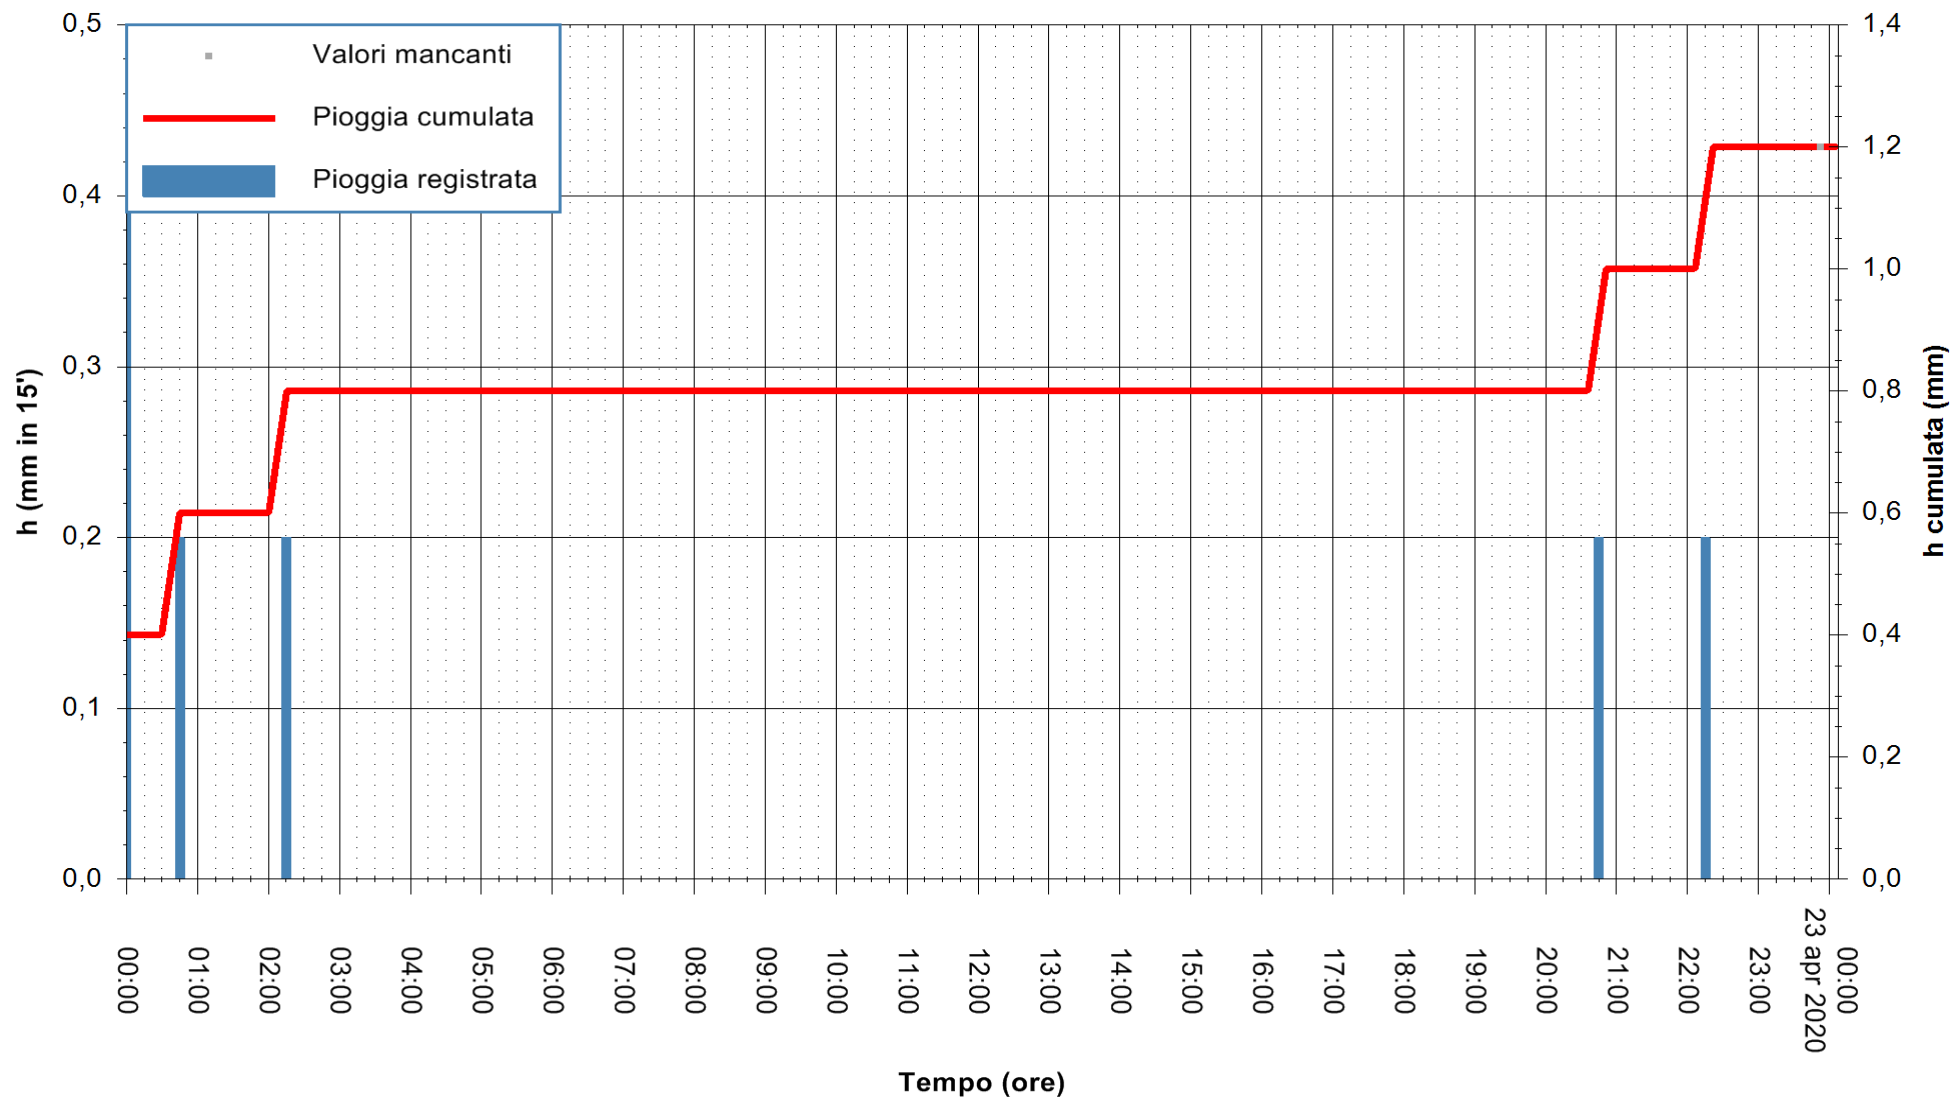

ARPAS  
 F.to il Dirigente Responsabile  
 Dott. Giuseppe Bianco

REGIONE AUTÒNOMA DE SARDIGNA  
 REGIONE AUTONOMA DELLA SARDEGNA

Stazione pluviometrica SANTADI PUNTA SEBERA  
 Area PUNTA SEBERA  
 Pioggia registrata nelle ultime 24 ore  
 Estrazione dati delle ore 00:16 del 23/04/2020  
 Ultimo dato disponibile: 22/04/2020 alle 23:40

ARPAS  
 F.to il Dirigente Responsabile  
 Dott. Giuseppe Bianco

REGIONE AUTÒNOMA DE SARDIGNA  
 REGIONE AUTONOMA DELLA SARDEGNA

Stazione pluviometrica LULA RF  
 Area PIZZONCHI  
 Pioggia registrata nelle ultime 24 ore  
 Estrazione dati delle ore 00:16 del 23/04/2020  
 Ultimo dato disponibile: 22/04/2020 alle 23:45