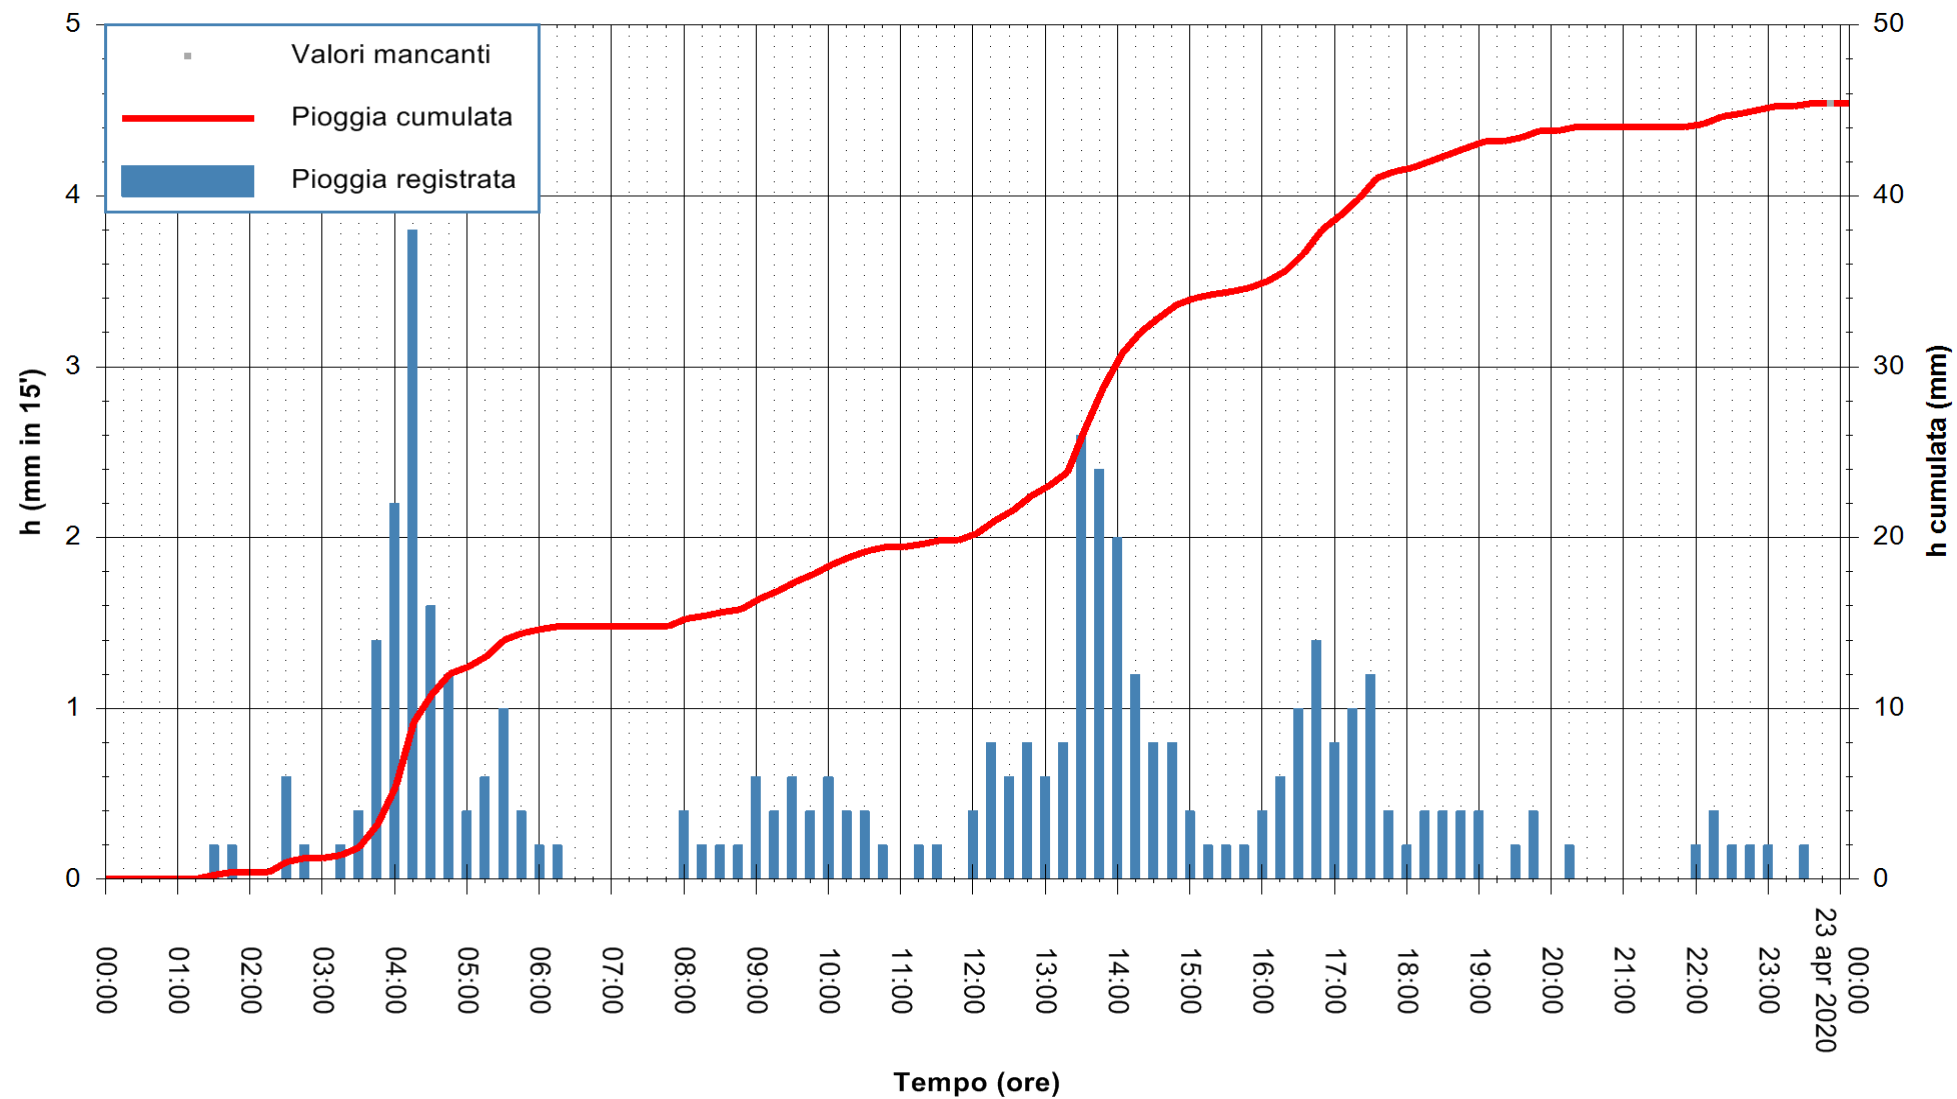

Stazione pluviometrica DIGA IS BARROCUS  
Area DIGA IS BARROCUS

Pioggia registrata nelle ultime 24 ore  
Estrazione dati delle ore 00:16 del 23/04/2020  
Ultimo dato disponibile: 22/04/2020 alle 23:45

ARPAS  
F.to il Dirigente Responsabile  
Dott. Giuseppe Bianco

REGIONE AUTONOMA DE SARDIGNA  
REGIONE AUTONOMA DELLA SARDEGNA

Stazione pluviometrica DIGA RIO LENI  
Area DIGA RIO LENI  
Pioggia registrata nelle ultime 24 ore  
Estrazione dati delle ore 00:16 del 23/04/2020  
Ultimo dato disponibile: 22/04/2020 alle 23:45

ARPAS  
F.to il Dirigente Responsabile  
Dott. Giuseppe Bianco

REGIONE AUTONOMA DE SARDIGNA  
REGIONE AUTONOMA DELLA SARDEGNA

Stazione pluviometrica CARBONIA C.RA FLUMENTEPIDO  
Area FLUMETEPIDO

Pioggia registrata nelle ultime 24 ore  
Estrazione dati delle ore 00:16 del 23/04/2020  
Ultimo dato disponibile: 22/04/2020 alle 23:40

ARPAS  
 F.to il Dirigente Responsabile  
 Dott. Giuseppe Bianco

REGIONE AUTÒNOMA DE SARDIGNA  
 REGIONE AUTONOMA DELLA SARDEGNA

Stazione pluviometrica SANTADI PUNTA SEBERA  
 Area PUNTA SEBERA  
 Pioggia registrata nelle ultime 24 ore  
 Estrazione dati delle ore 00:16 del 23/04/2020  
 Ultimo dato disponibile: 22/04/2020 alle 23:40