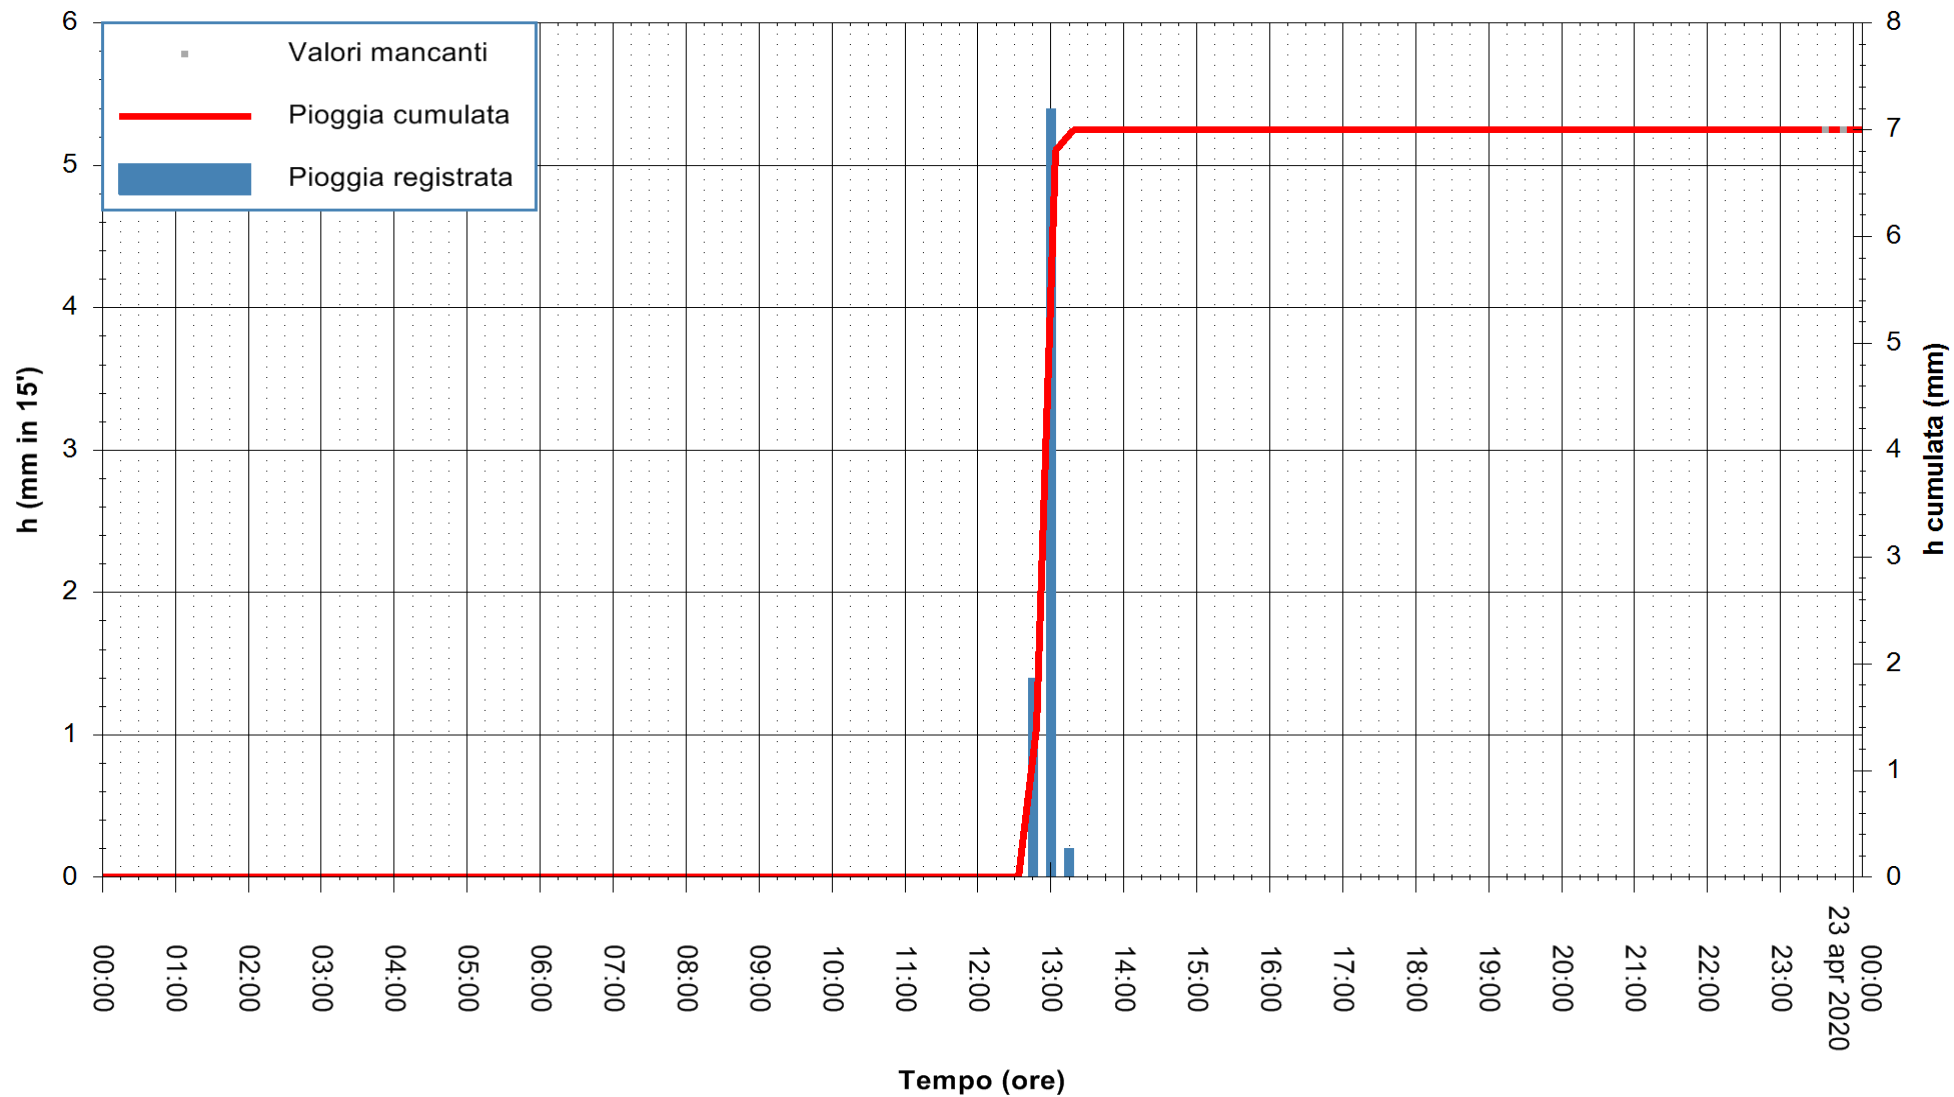

ARPAS  
 F.to il Dirigente Responsabile  
 Dott. Giuseppe Bianco

REGIONE AUTÒNOMA DE SARDIGNA  
 REGIONE AUTONOMA DELLA SARDEGNA

Stazione pluviometrica SANTADI PUNTA SEBERA  
 Area PUNTA SEBERA  
 Pioggia registrata nelle ultime 24 ore  
 Estrazione dati delle ore 00:16 del 23/04/2020  
 Ultimo dato disponibile: 22/04/2020 alle 23:40

ARPAS  
 F.to il Dirigente Responsabile  
 Dott. Giuseppe Bianco

REGIONE AUTÒNOMA DE SARDIGNA  
 REGIONE AUTONOMA DELLA SARDEGNA

Stazione pluviometrica LULA RF  
 Area PIZZONCHI  
 Pioggia registrata nelle ultime 24 ore  
 Estrazione dati delle ore 00:16 del 23/04/2020  
 Ultimo dato disponibile: 22/04/2020 alle 23:45