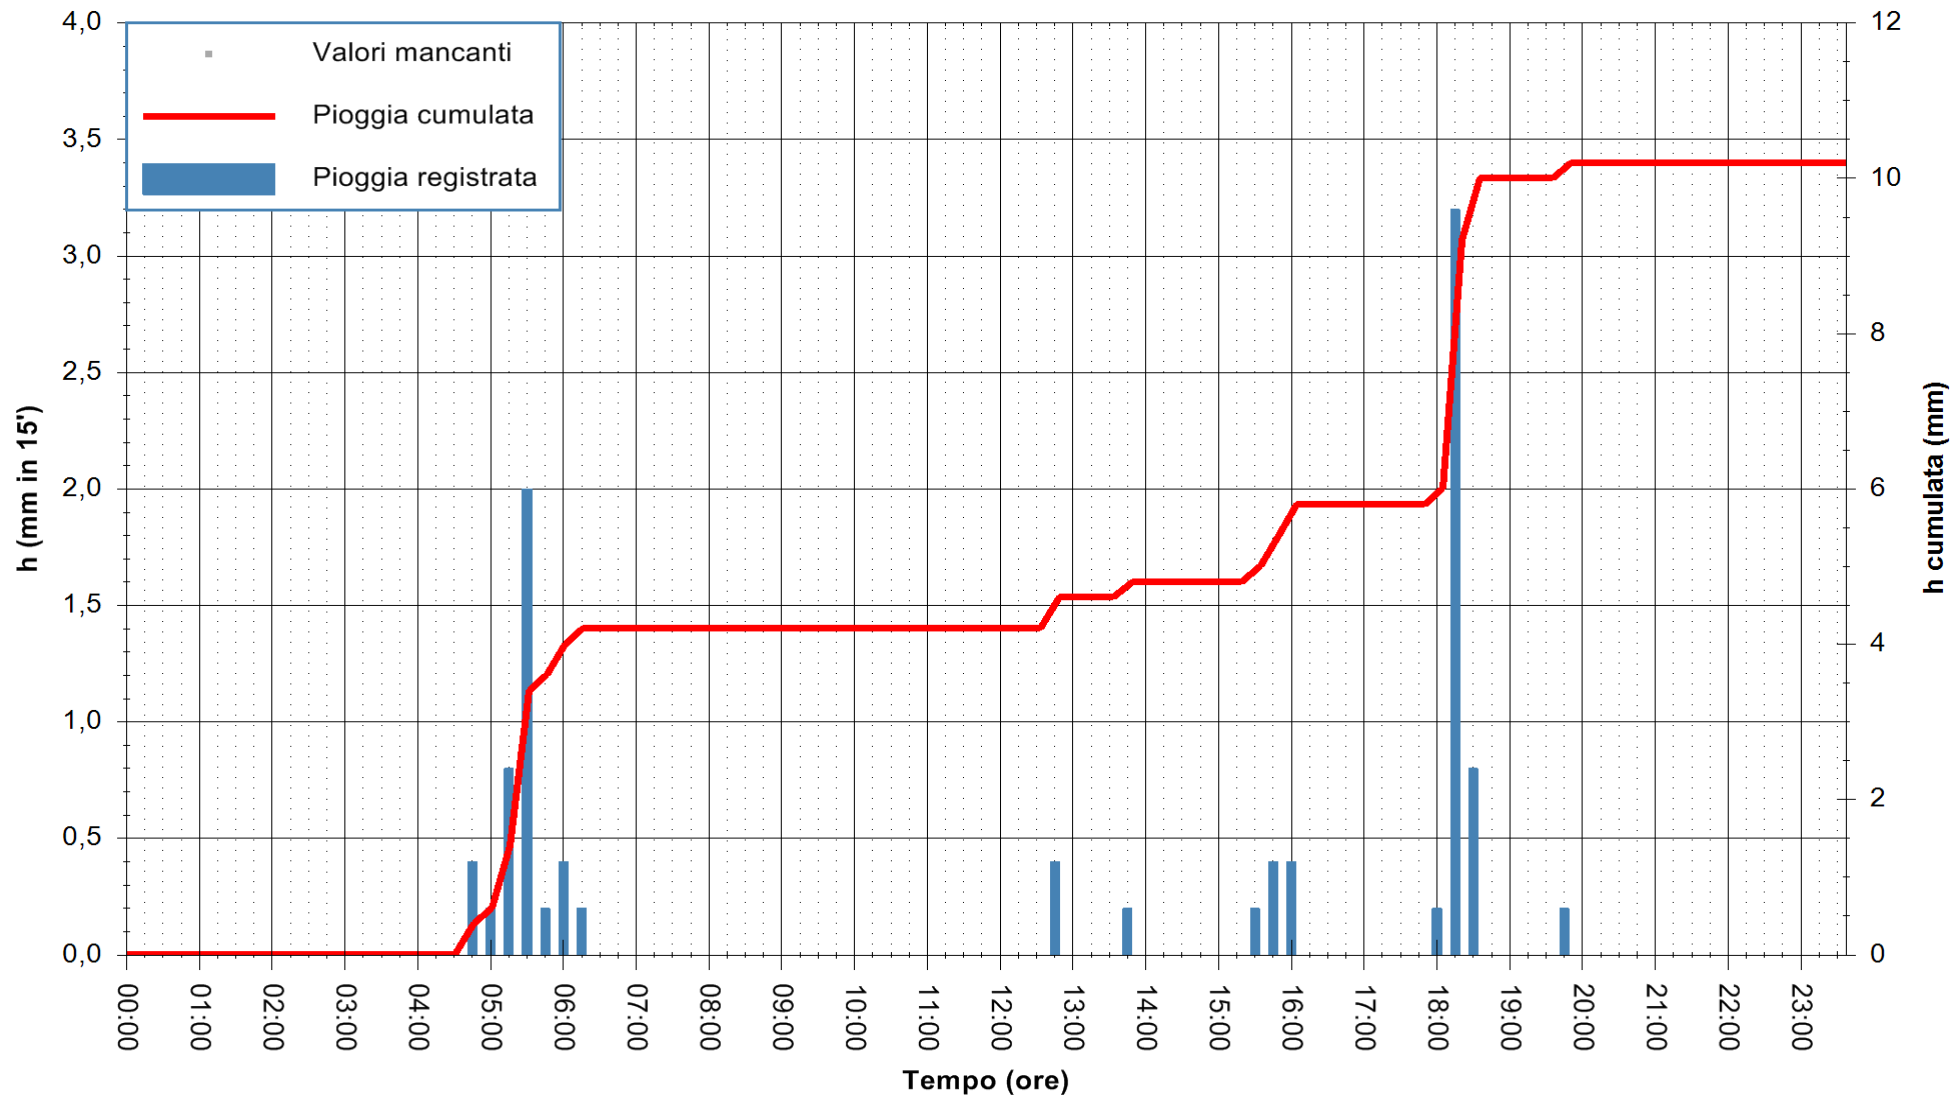

ARPAS  
 F.to il Dirigente Responsabile  
 Dott. Giuseppe Bianco

REGIONE AUTÒNOMA DE SARDIGNA  
 REGIONE AUTONOMA DELLA SARDEGNA

Stazione pluviometrica FLUMINEDDU A ALLAI RF  
 Area ALLAI  
 Pioggia registrata nelle ultime 24 ore  
 Estrazione dati delle ore 00:16 del 23/04/2020  
 Ultimo dato disponibile: 22/04/2020 alle 23:45