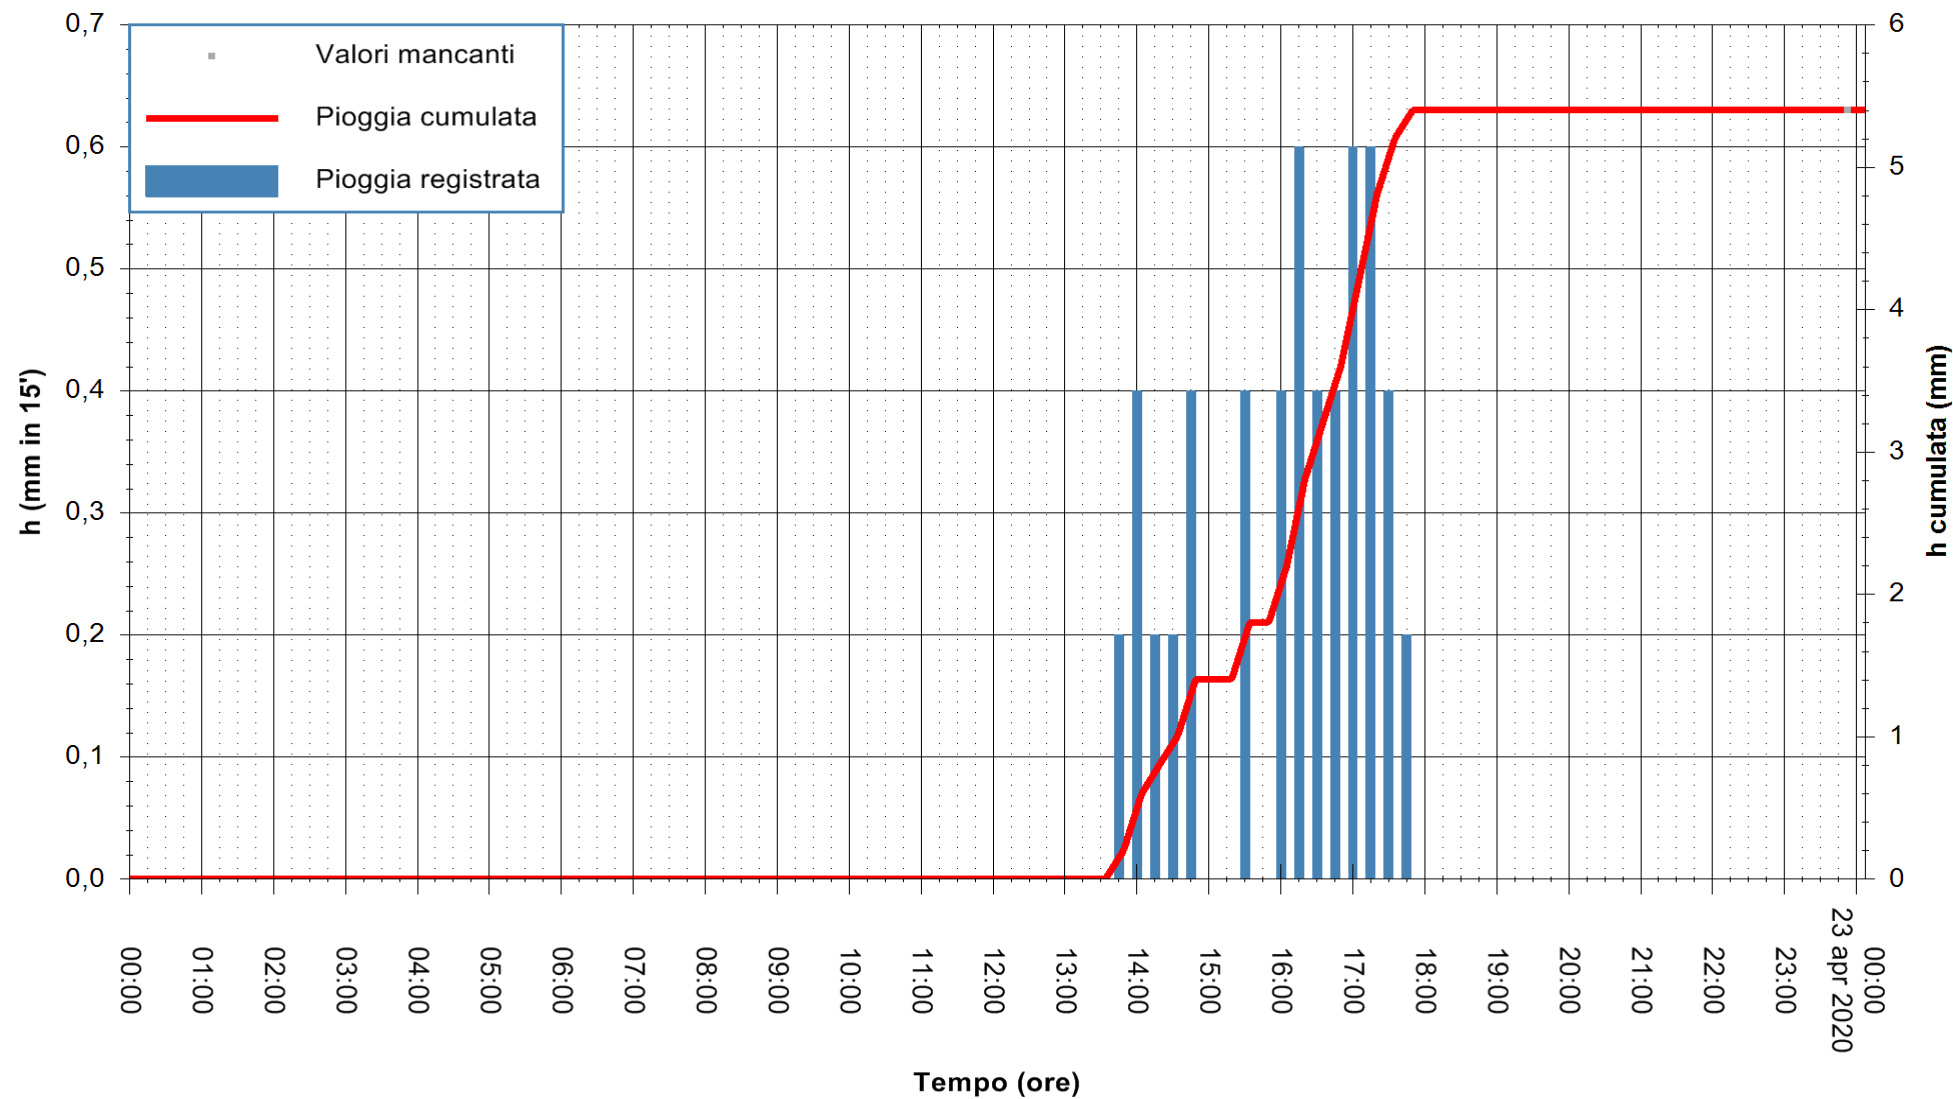

REGIONE AUTONOMA DE SARDIGNA  
REGIONE AUTONOMA DELLA SARDEGNA

Stazione pluviometrica DIGA RIO LENI  
Area DIGA RIO LENI  
Pioggia registrata nelle ultime 24 ore  
Estrazione dati delle ore 00:16 del 23/04/2020  
Ultimo dato disponibile: 22/04/2020 alle 23:45

ARPAS  
F.to il Dirigente Responsabile  
Dott. Giuseppe Bianco

REGIONE AUTONOMA DE SARDIGNA  
REGIONE AUTONOMA DELLA SARDEGNA

Stazione pluviometrica CARBONIA C.RA FLUMENTEPIDO  
Area FLUMETEPIDO

Pioggia registrata nelle ultime 24 ore  
Estrazione dati delle ore 00:16 del 23/04/2020  
Ultimo dato disponibile: 22/04/2020 alle 23:40

ARPAS  
 F.to il Dirigente Responsabile  
 Dott. Giuseppe Bianco

REGIONE AUTÒNOMA DE SARDIGNA  
 REGIONE AUTONOMA DELLA SARDEGNA

Stazione pluviometrica SANTADI PUNTA SEBERA  
 Area PUNTA SEBERA  
 Pioggia registrata nelle ultime 24 ore  
 Estrazione dati delle ore 00:16 del 23/04/2020  
 Ultimo dato disponibile: 22/04/2020 alle 23:40