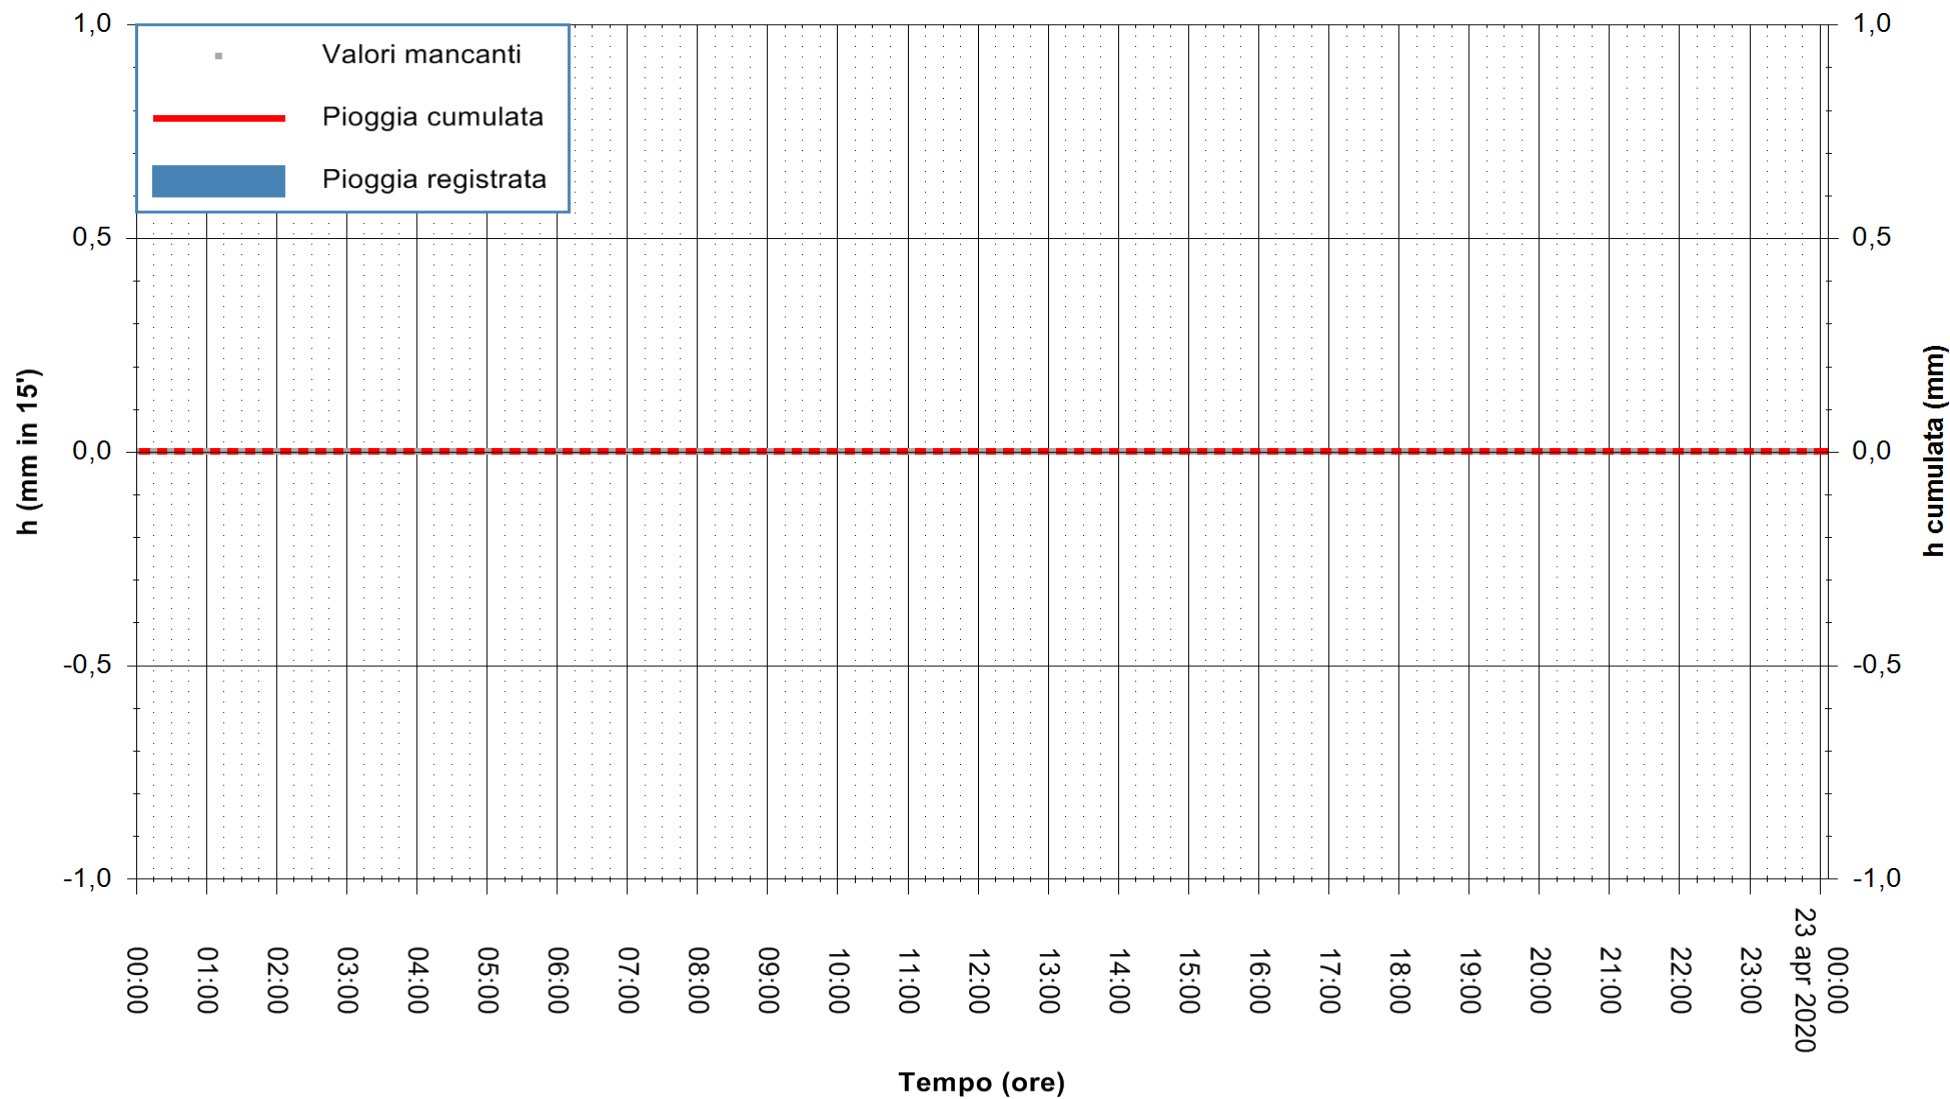

REGIONE AUTONOMA DE SARDIGNA  
REGIONE AUTONOMA DELLA SARDEGNA

Stazione pluviometrica DIGA RIO LENI  
Area DIGA RIO LENI  
Pioggia registrata nelle ultime 24 ore  
Estrazione dati delle ore 00:16 del 23/04/2020  
Ultimo dato disponibile: 22/04/2020 alle 23:45

ARPAS  
F.to il Dirigente Responsabile  
Dott. Giuseppe Bianco

REGIONE AUTONOMA DE SARDIGNA  
REGIONE AUTONOMA DELLA SARDEGNA

Stazione pluviometrica CARBONIA C.RA FLUMENTEPIDO  
Area FLUMETEPIDO

Pioggia registrata nelle ultime 24 ore  
Estrazione dati delle ore 00:16 del 23/04/2020  
Ultimo dato disponibile: 22/04/2020 alle 23:40

ARPAS  
 F.to il Dirigente Responsabile  
 Dott. Giuseppe Bianco

REGIONE AUTÒNOMA DE SARDIGNA  
 REGIONE AUTONOMA DELLA SARDEGNA

Stazione pluviometrica SANTADI PUNTA SEBERA  
 Area PUNTA SEBERA  
 Pioggia registrata nelle ultime 24 ore  
 Estrazione dati delle ore 00:16 del 23/04/2020  
 Ultimo dato disponibile: 22/04/2020 alle 23:40