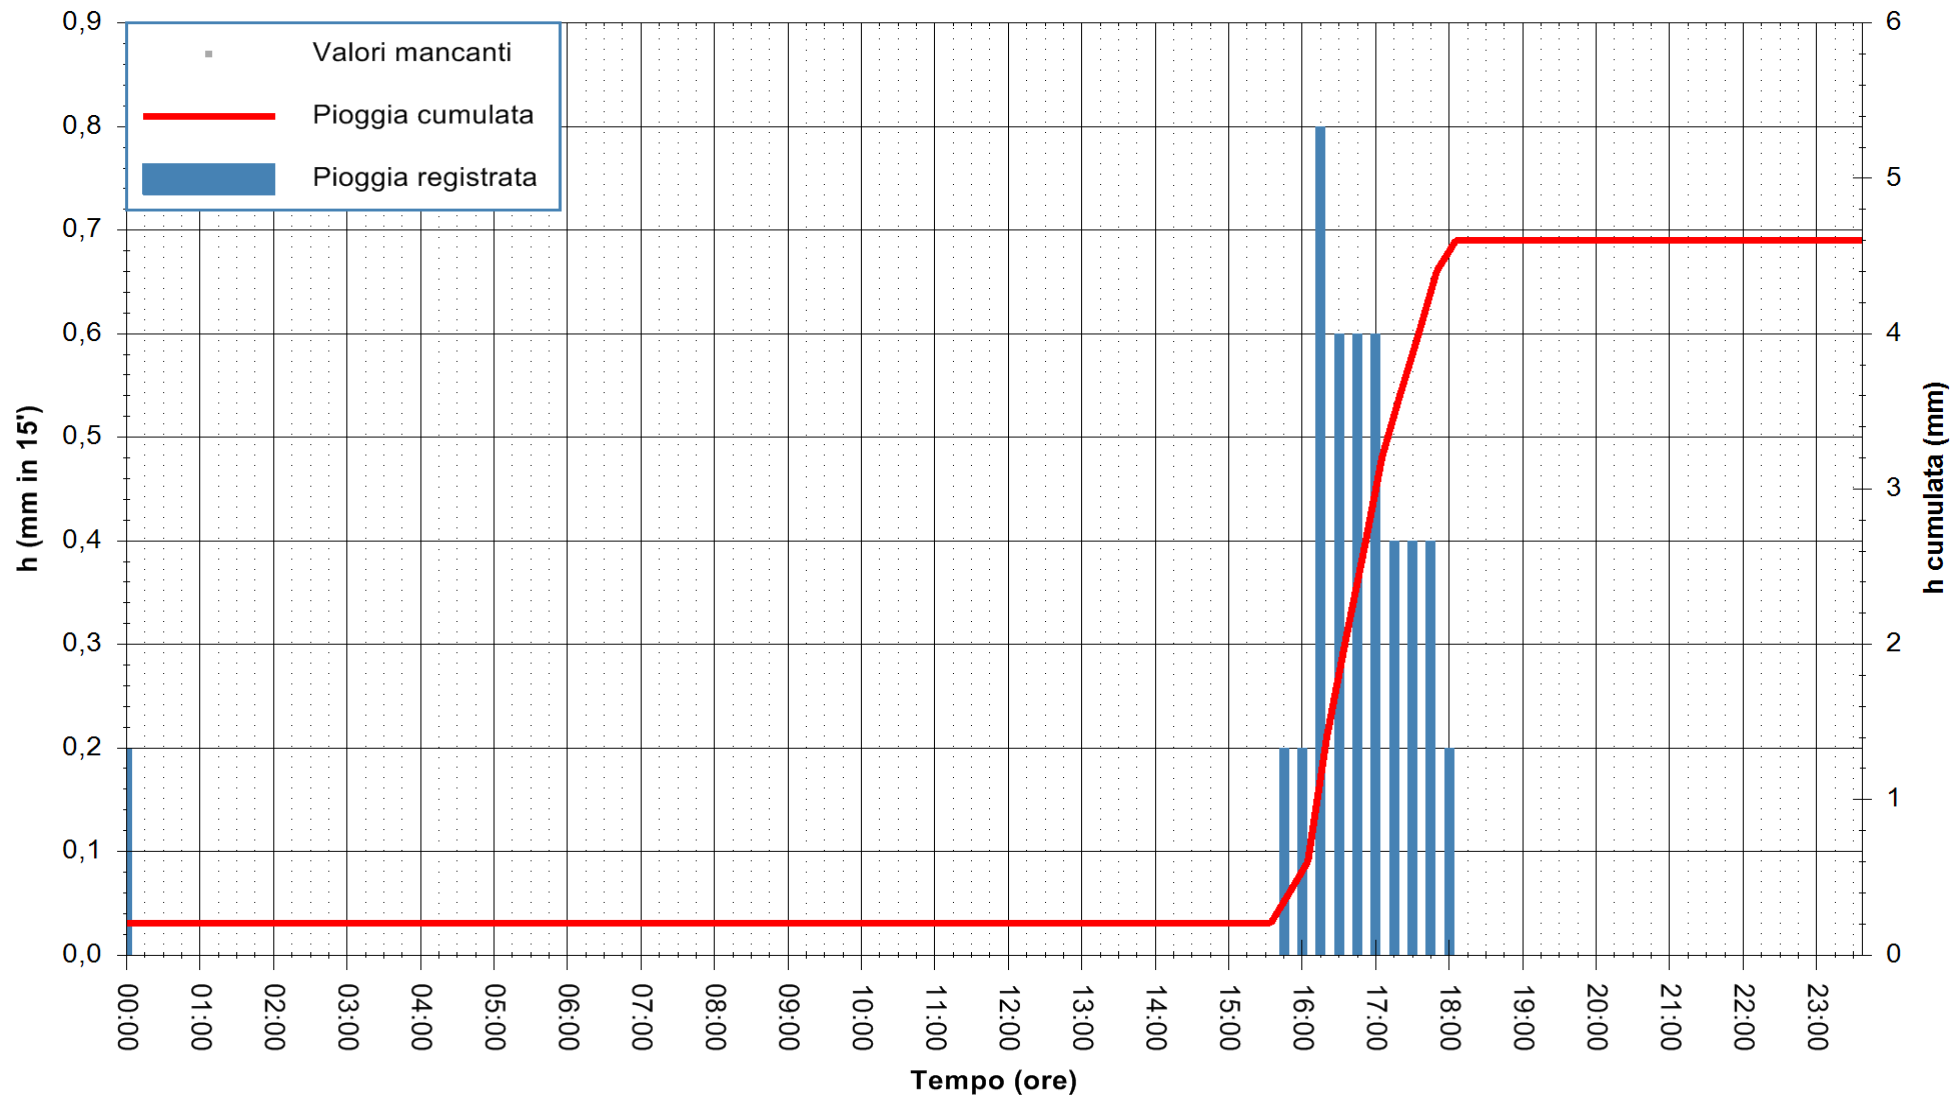

REGIONE AUTONOMA DE SARDIGNA  
REGIONE AUTONOMA DELLA SARDEGNA

Stazione pluviometrica DIGA RIO LENI  
Area DIGA RIO LENI  
Pioggia registrata nelle ultime 24 ore  
Estrazione dati delle ore 00:16 del 23/04/2020  
Ultimo dato disponibile: 22/04/2020 alle 23:45

ARPAS  
F.to il Dirigente Responsabile  
Dott. Giuseppe Bianco

REGIONE AUTONOMA DE SARDIGNA  
REGIONE AUTONOMA DELLA SARDEGNA

Stazione pluviometrica CARBONIA C.RA FLUMENTEPIDO  
Area FLUMETEPIDO

Pioggia registrata nelle ultime 24 ore  
Estrazione dati delle ore 00:16 del 23/04/2020  
Ultimo dato disponibile: 22/04/2020 alle 23:40

REGIONE AUTONOMA DE SARDIGNA  
REGIONE AUTONOMA DELLA SARDEGNA

ARPAS  
F.to il Dirigente Responsabile  
Dott. Giuseppe Bianco

Stazione pluviometrica STINTINO PUNTA DE S'AQUILA  
 Area PUNTA DE S' AQUILA  
 Pioggia registrata nelle ultime 24 ore  
 Estrazione dati delle ore 00:16 del 23/04/2020  
 Ultimo dato disponibile: 22/04/2020 alle 23:45

ARPAS  
 F.to il Dirigente Responsabile  
 Dott. Giuseppe Bianco

REGIONE AUTÒNOMA DE SARDIGNA  
 REGIONE AUTONOMA DELLA SARDEGNA

Stazione pluviometrica SANTADI PUNTA SEBERA  
 Area PUNTA SEBERA  
 Pioggia registrata nelle ultime 24 ore  
 Estrazione dati delle ore 00:16 del 23/04/2020  
 Ultimo dato disponibile: 22/04/2020 alle 23:40