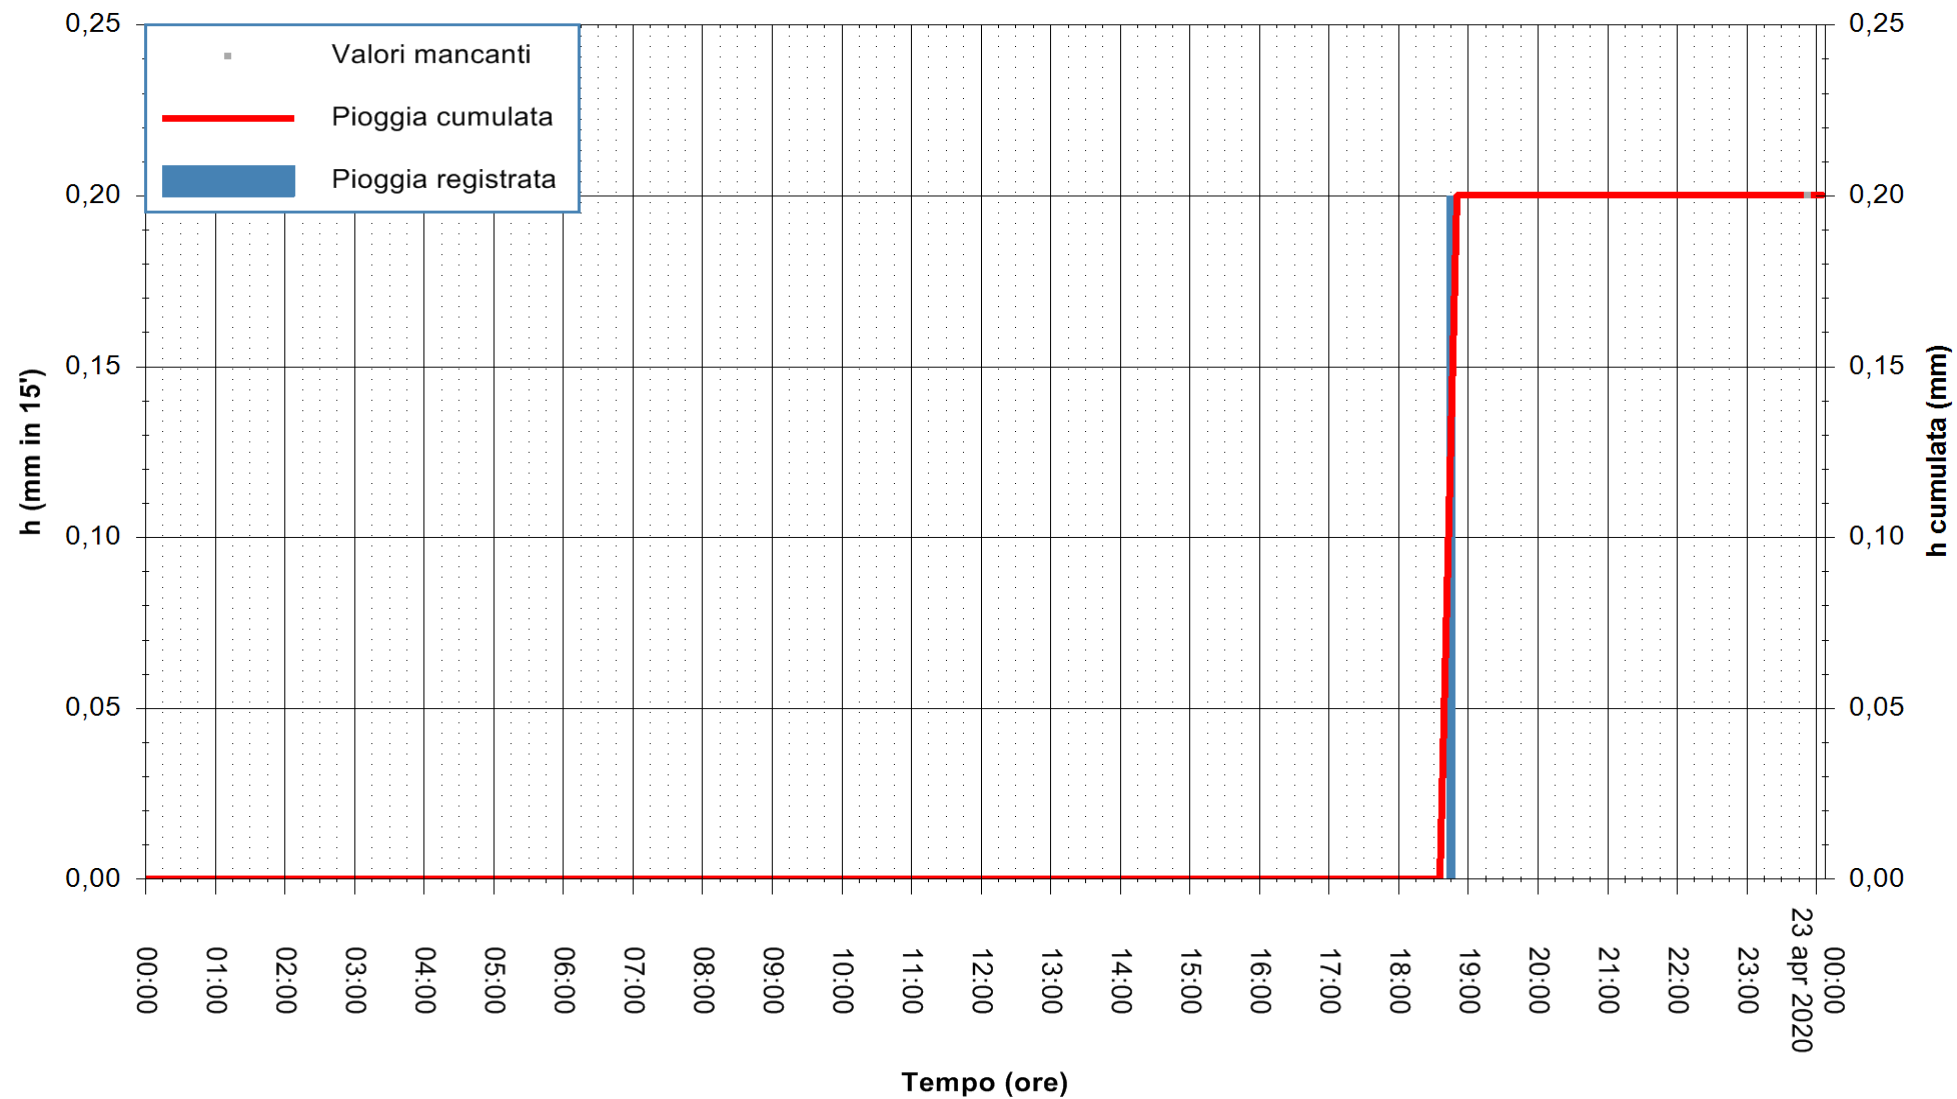

REGIONE AUTONOMA DE SARDIGNA  
REGIONE AUTONOMA DELLA SARDEGNA

Stazione pluviometrica DIGA RIO LENI  
Area DIGA RIO LENI  
Pioggia registrata nelle ultime 24 ore  
Estrazione dati delle ore 00:16 del 23/04/2020  
Ultimo dato disponibile: 22/04/2020 alle 23:45

ARPAS  
F.to il Dirigente Responsabile  
Dott. Giuseppe Bianco

REGIONE AUTONOMA DE SARDIGNA  
REGIONE AUTONOMA DELLA SARDEGNA

Stazione pluviometrica CARBONIA C.RA FLUMENTEPIDO  
Area FLUMETEPIDO

Pioggia registrata nelle ultime 24 ore  
Estrazione dati delle ore 00:16 del 23/04/2020  
Ultimo dato disponibile: 22/04/2020 alle 23:40

ARPAS  
 F.to il Dirigente Responsabile  
 Dott. Giuseppe Bianco

REGIONE AUTÒNOMA DE SARDIGNA  
 REGIONE AUTONOMA DELLA SARDEGNA

Stazione pluviometrica SANTADI PUNTA SEBERA  
 Area PUNTA SEBERA  
 Pioggia registrata nelle ultime 24 ore  
 Estrazione dati delle ore 00:16 del 23/04/2020  
 Ultimo dato disponibile: 22/04/2020 alle 23:40