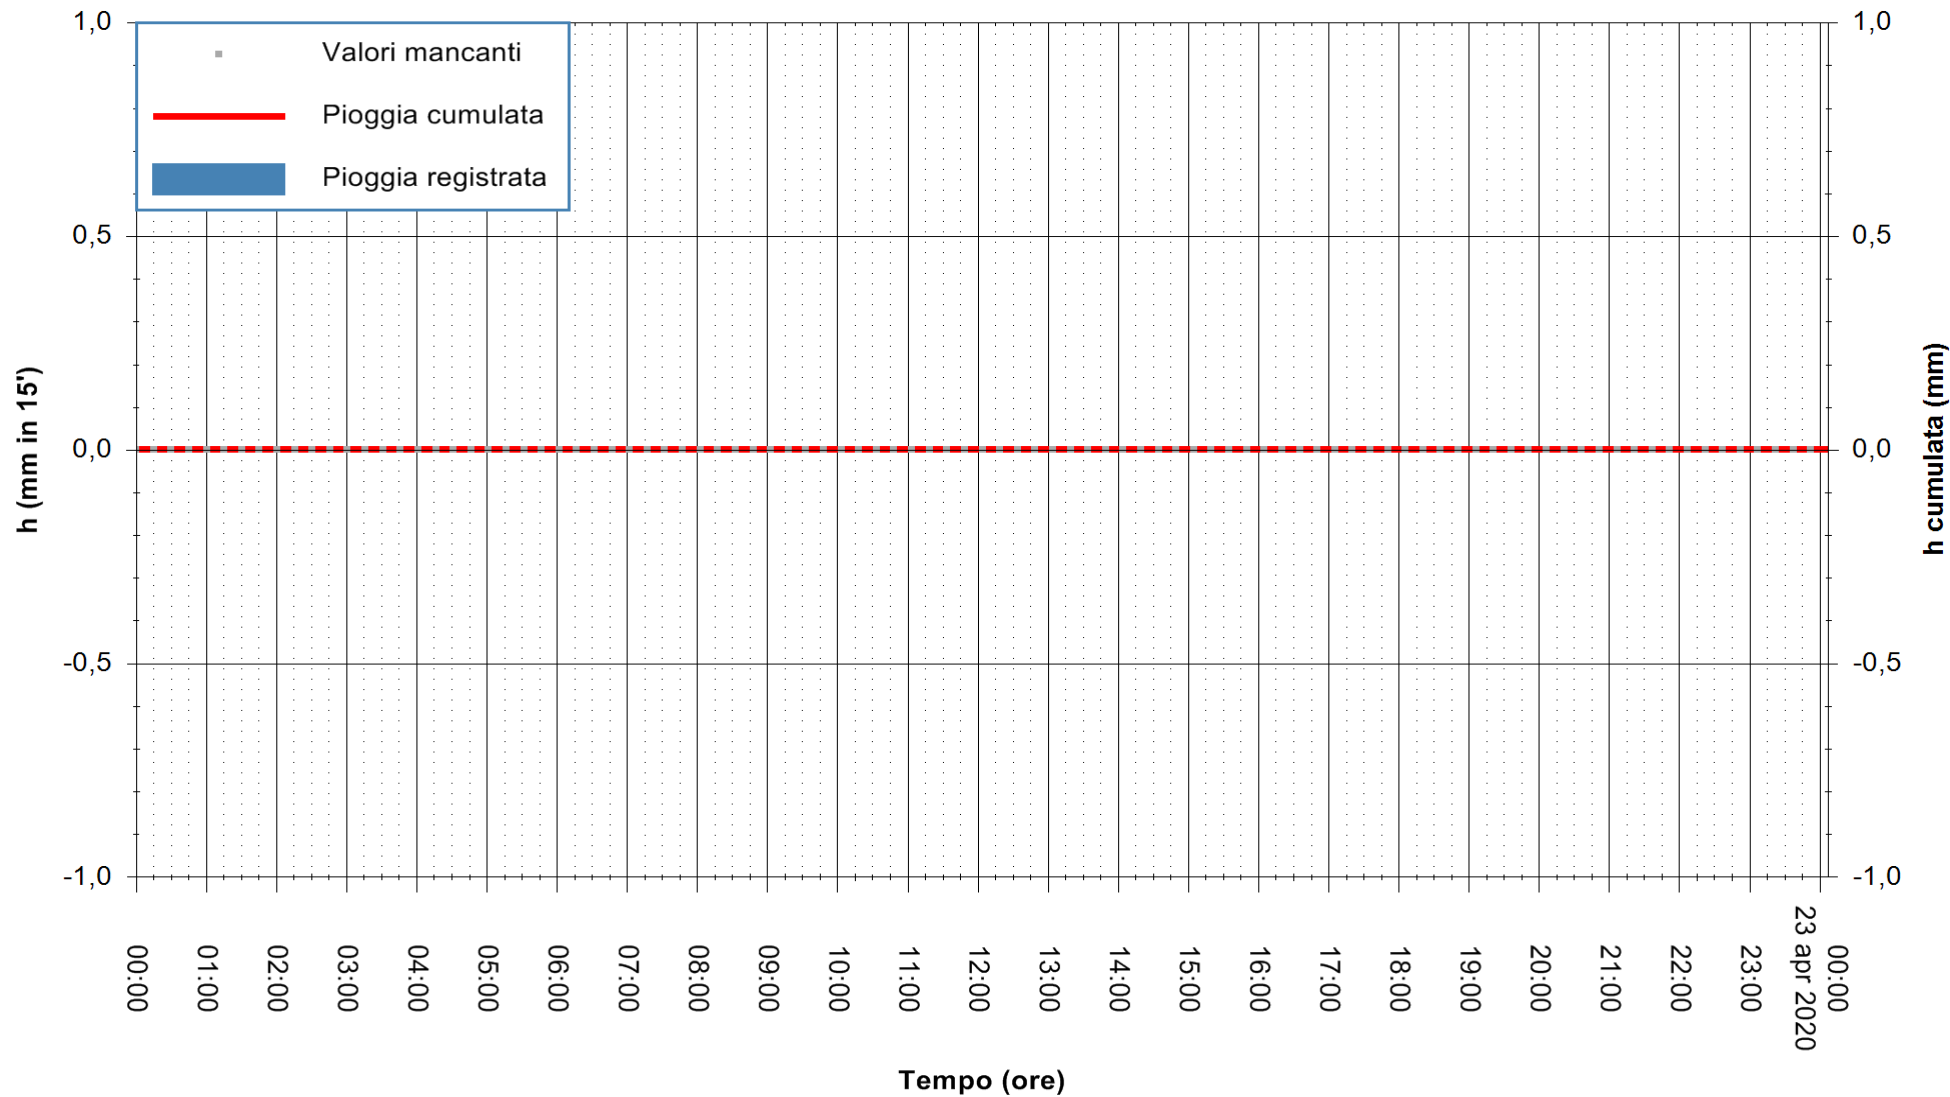

Stazione pluviometrica DIGA IS BARROCUS  
Area DIGA IS BARROCUS

Pioggia registrata nelle ultime 24 ore  
Estrazione dati delle ore 00:16 del 23/04/2020  
Ultimo dato disponibile: 22/04/2020 alle 23:45

ARPAS  
F.to il Dirigente Responsabile  
Dott. Giuseppe Bianco

REGIONE AUTONOMA DE SARDIGNA  
REGIONE AUTONOMA DELLA SARDEGNA

Stazione pluviometrica DIGA RIO LENI  
Area DIGA RIO LENI  
Pioggia registrata nelle ultime 24 ore  
Estrazione dati delle ore 00:16 del 23/04/2020  
Ultimo dato disponibile: 22/04/2020 alle 23:45

ARPAS  
F.to il Dirigente Responsabile  
Dott. Giuseppe Bianco

REGIONE AUTONOMA DE SARDIGNA  
REGIONE AUTONOMA DELLA SARDEGNA

Stazione pluviometrica CARBONIA C.RA FLUMENTEPIDO  
Area FLUMETEPIDO

Pioggia registrata nelle ultime 24 ore  
Estrazione dati delle ore 00:16 del 23/04/2020  
Ultimo dato disponibile: 22/04/2020 alle 23:40

ARPAS  
 F.to il Dirigente Responsabile  
 Dott. Giuseppe Bianco

REGIONE AUTÒNOMA DE SARDIGNA  
 REGIONE AUTONOMA DELLA SARDEGNA

Stazione pluviometrica SANTADI PUNTA SEBERA  
 Area PUNTA SEBERA  
 Pioggia registrata nelle ultime 24 ore  
 Estrazione dati delle ore 00:16 del 23/04/2020  
 Ultimo dato disponibile: 22/04/2020 alle 23:40