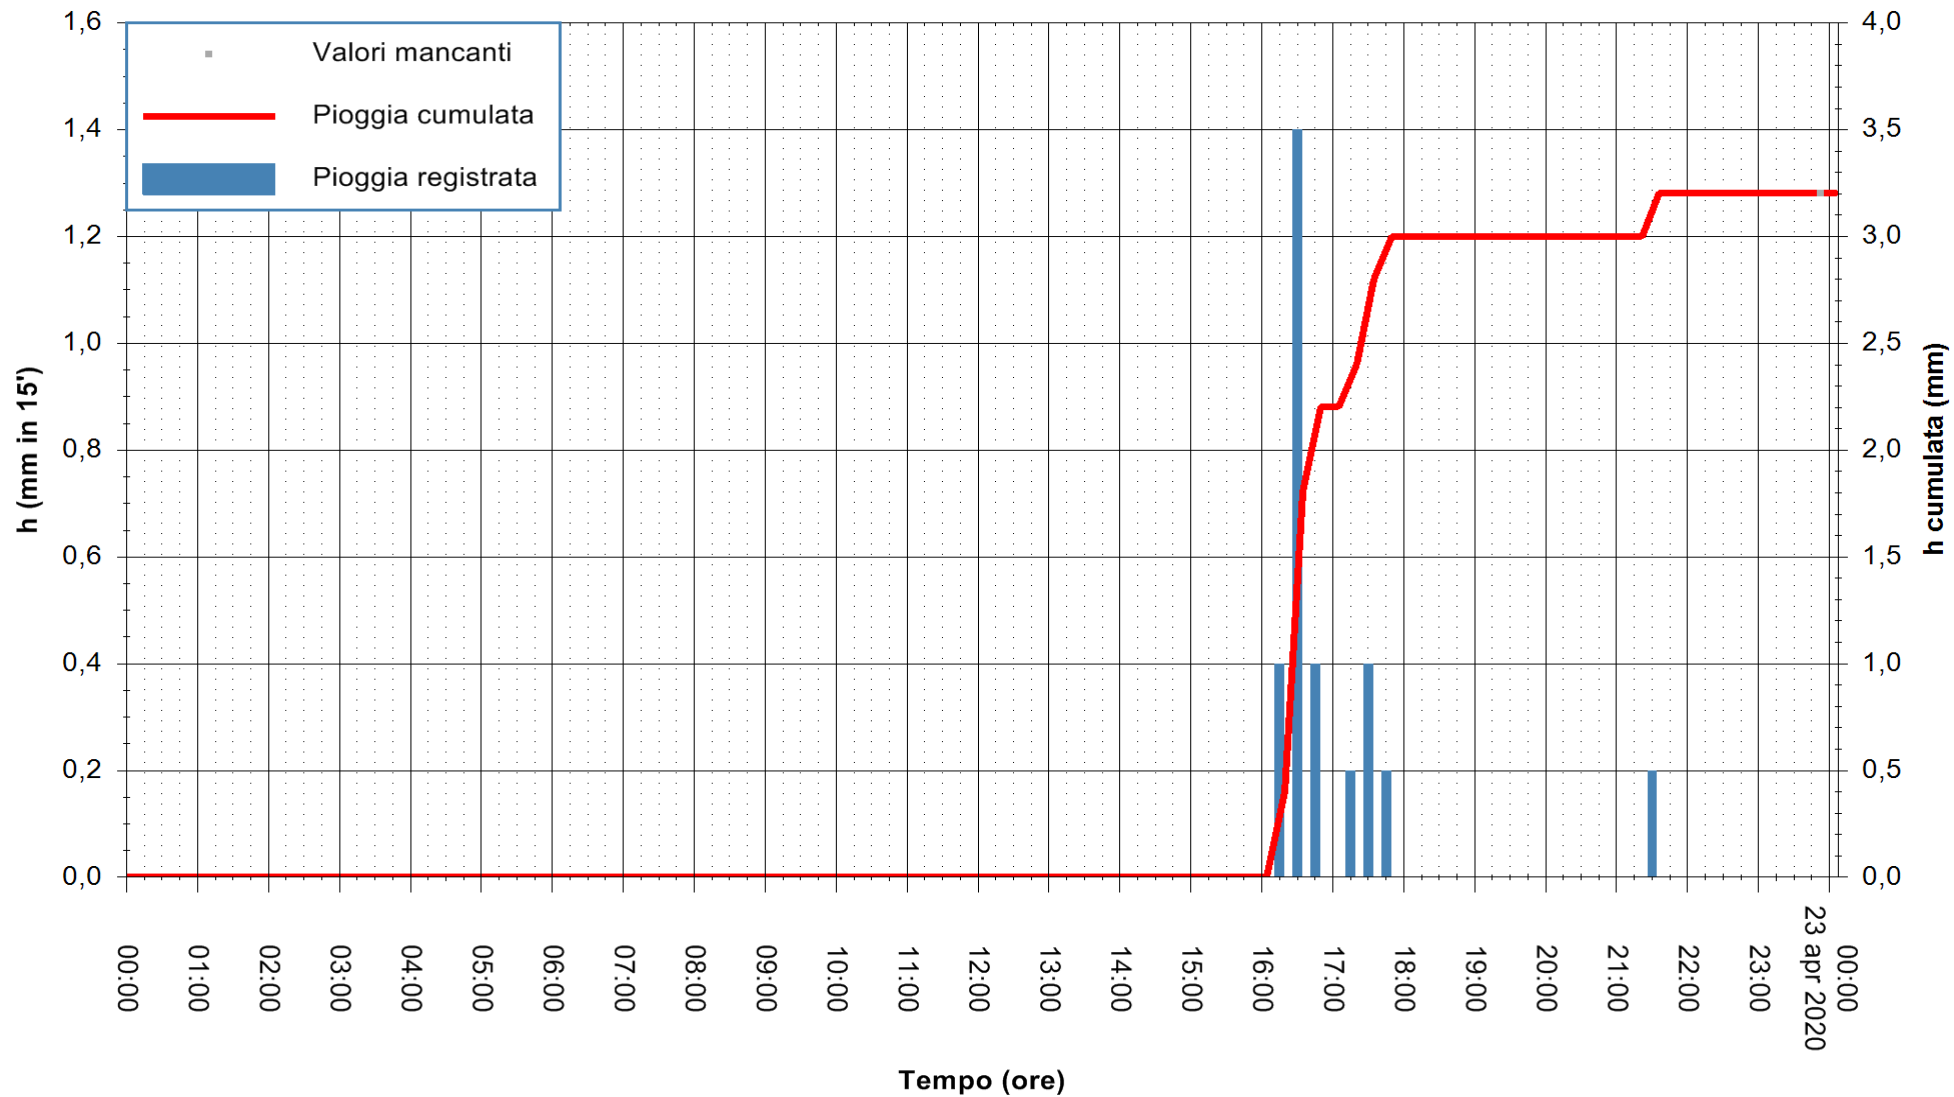

REGIONE AUTONOMA DE SARDIGNA  
REGIONE AUTONOMA DELLA SARDEGNA

Stazione pluviometrica DIGA RIO LENI  
Area DIGA RIO LENI  
Pioggia registrata nelle ultime 24 ore  
Estrazione dati delle ore 00:16 del 23/04/2020  
Ultimo dato disponibile: 22/04/2020 alle 23:45

ARPAS  
F.to il Dirigente Responsabile  
Dott. Giuseppe Bianco

REGIONE AUTONOMA DE SARDIGNA  
REGIONE AUTONOMA DELLA SARDEGNA

Stazione pluviometrica CARBONIA C.RA FLUMENTEPIDO  
Area FLUMETEPIDO

Pioggia registrata nelle ultime 24 ore  
Estrazione dati delle ore 00:16 del 23/04/2020  
Ultimo dato disponibile: 22/04/2020 alle 23:40

REGIONE AUTONOMA DE SARDIGNA  
REGIONE AUTONOMA DELLA SARDEGNA

ARPAS  
F.to il Dirigente Responsabile  
Dott. Giuseppe Bianco

Stazione pluviometrica STINTINO PUNTA DE S'AQUILA  
 Area PUNTA DE S' AQUILA  
 Pioggia registrata nelle ultime 24 ore  
 Estrazione dati delle ore 00:16 del 23/04/2020  
 Ultimo dato disponibile: 22/04/2020 alle 23:45

ARPAS  
 F.to il Dirigente Responsabile  
 Dott. Giuseppe Bianco

REGIONE AUTÒNOMA DE SARDIGNA  
 REGIONE AUTONOMA DELLA SARDEGNA

Stazione pluviometrica SANTADI PUNTA SEBERA  
 Area PUNTA SEBERA  
 Pioggia registrata nelle ultime 24 ore  
 Estrazione dati delle ore 00:16 del 23/04/2020  
 Ultimo dato disponibile: 22/04/2020 alle 23:40