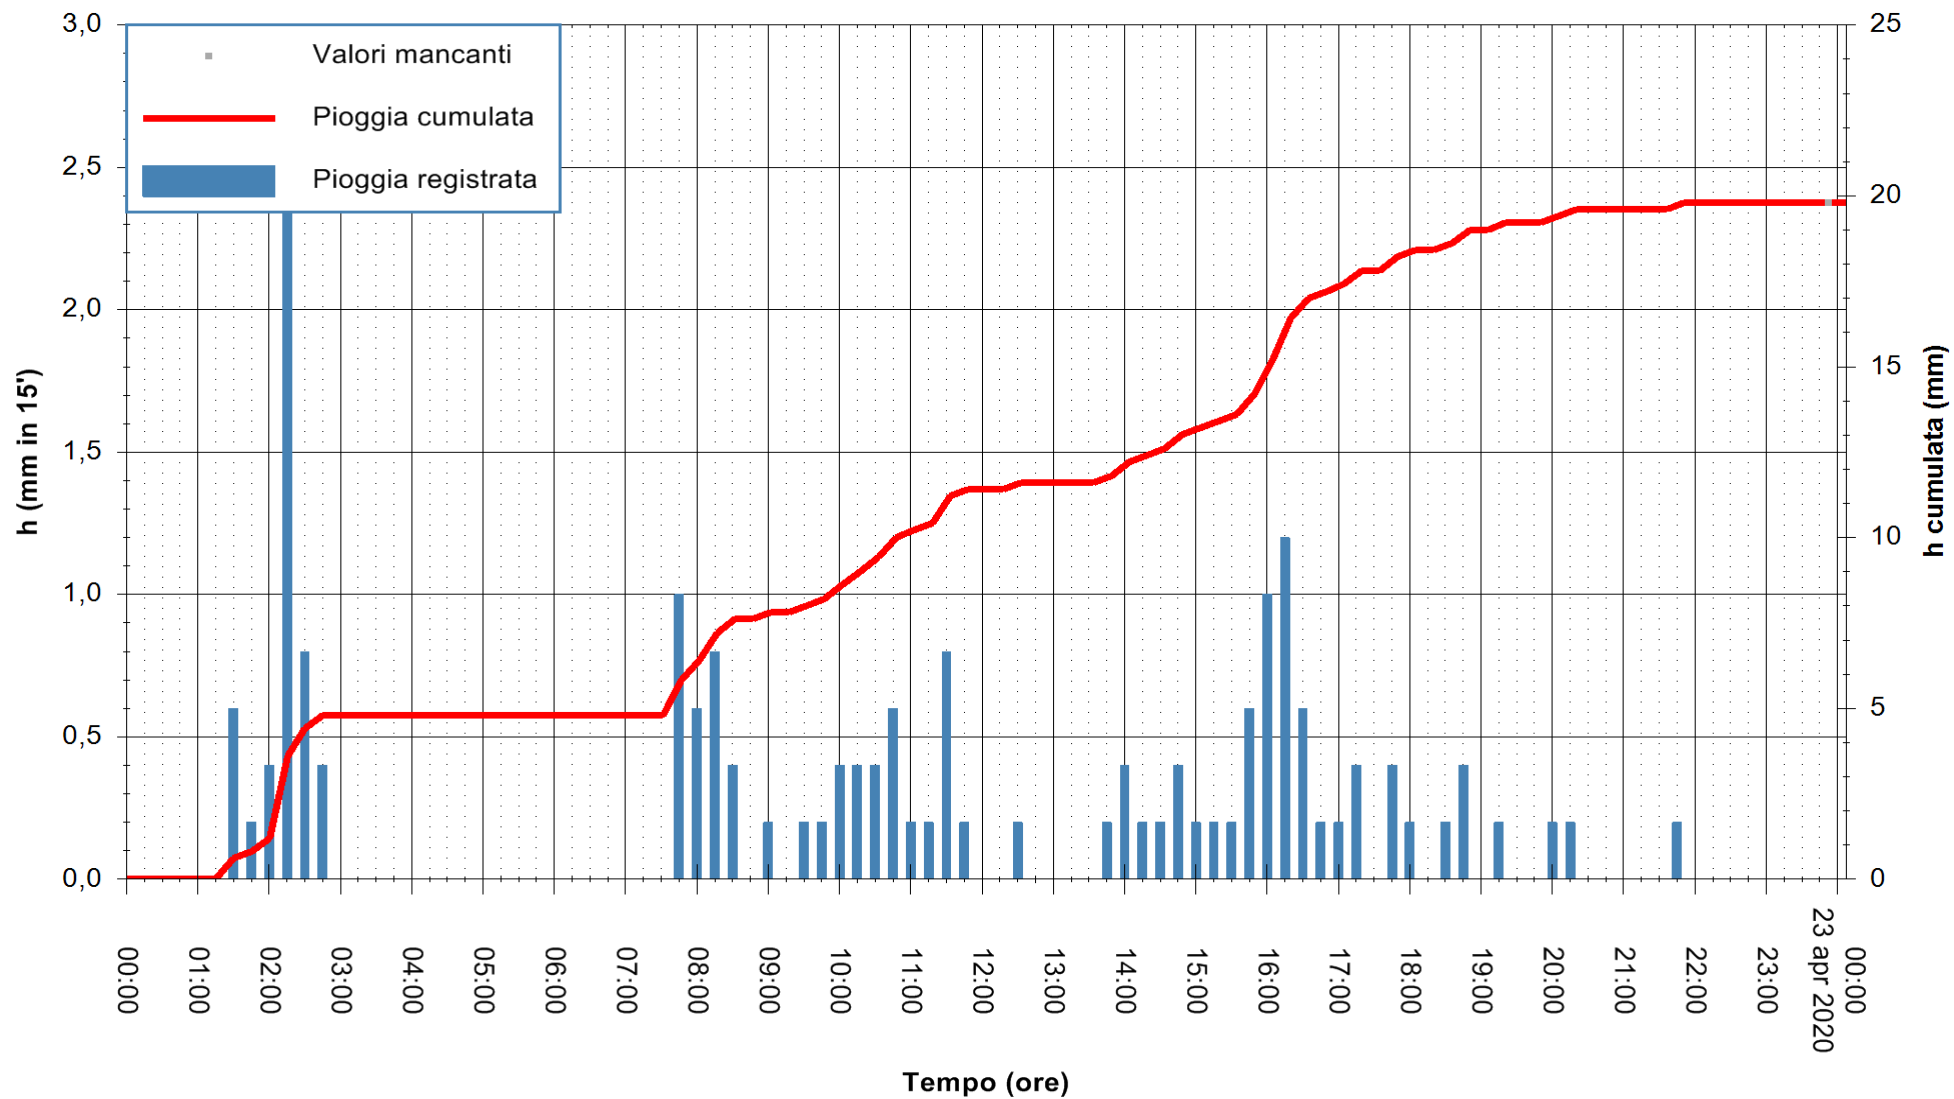

REGIONE AUTONOMA DE SARDIGNA  
REGIONE AUTONOMA DELLA SARDEGNA

ARPAS  
F.to il Dirigente Responsabile  
Dott. Giuseppe Bianco

Stazione pluviometrica STINTINO PUNTA DE S'AQUILA  
 Area PUNTA DE S' AQUILA  
 Pioggia registrata nelle ultime 24 ore  
 Estrazione dati delle ore 00:16 del 23/04/2020  
 Ultimo dato disponibile: 22/04/2020 alle 23:45

ARPAS  
 F.to il Dirigente Responsabile  
 Dott. Giuseppe Bianco

REGIONE AUTÒNOMA DE SARDIGNA  
 REGIONE AUTONOMA DELLA SARDEGNA

Stazione pluviometrica SANTADI PUNTA SEBERA  
 Area PUNTA SEBERA  
 Pioggia registrata nelle ultime 24 ore  
 Estrazione dati delle ore 00:16 del 23/04/2020  
 Ultimo dato disponibile: 22/04/2020 alle 23:40