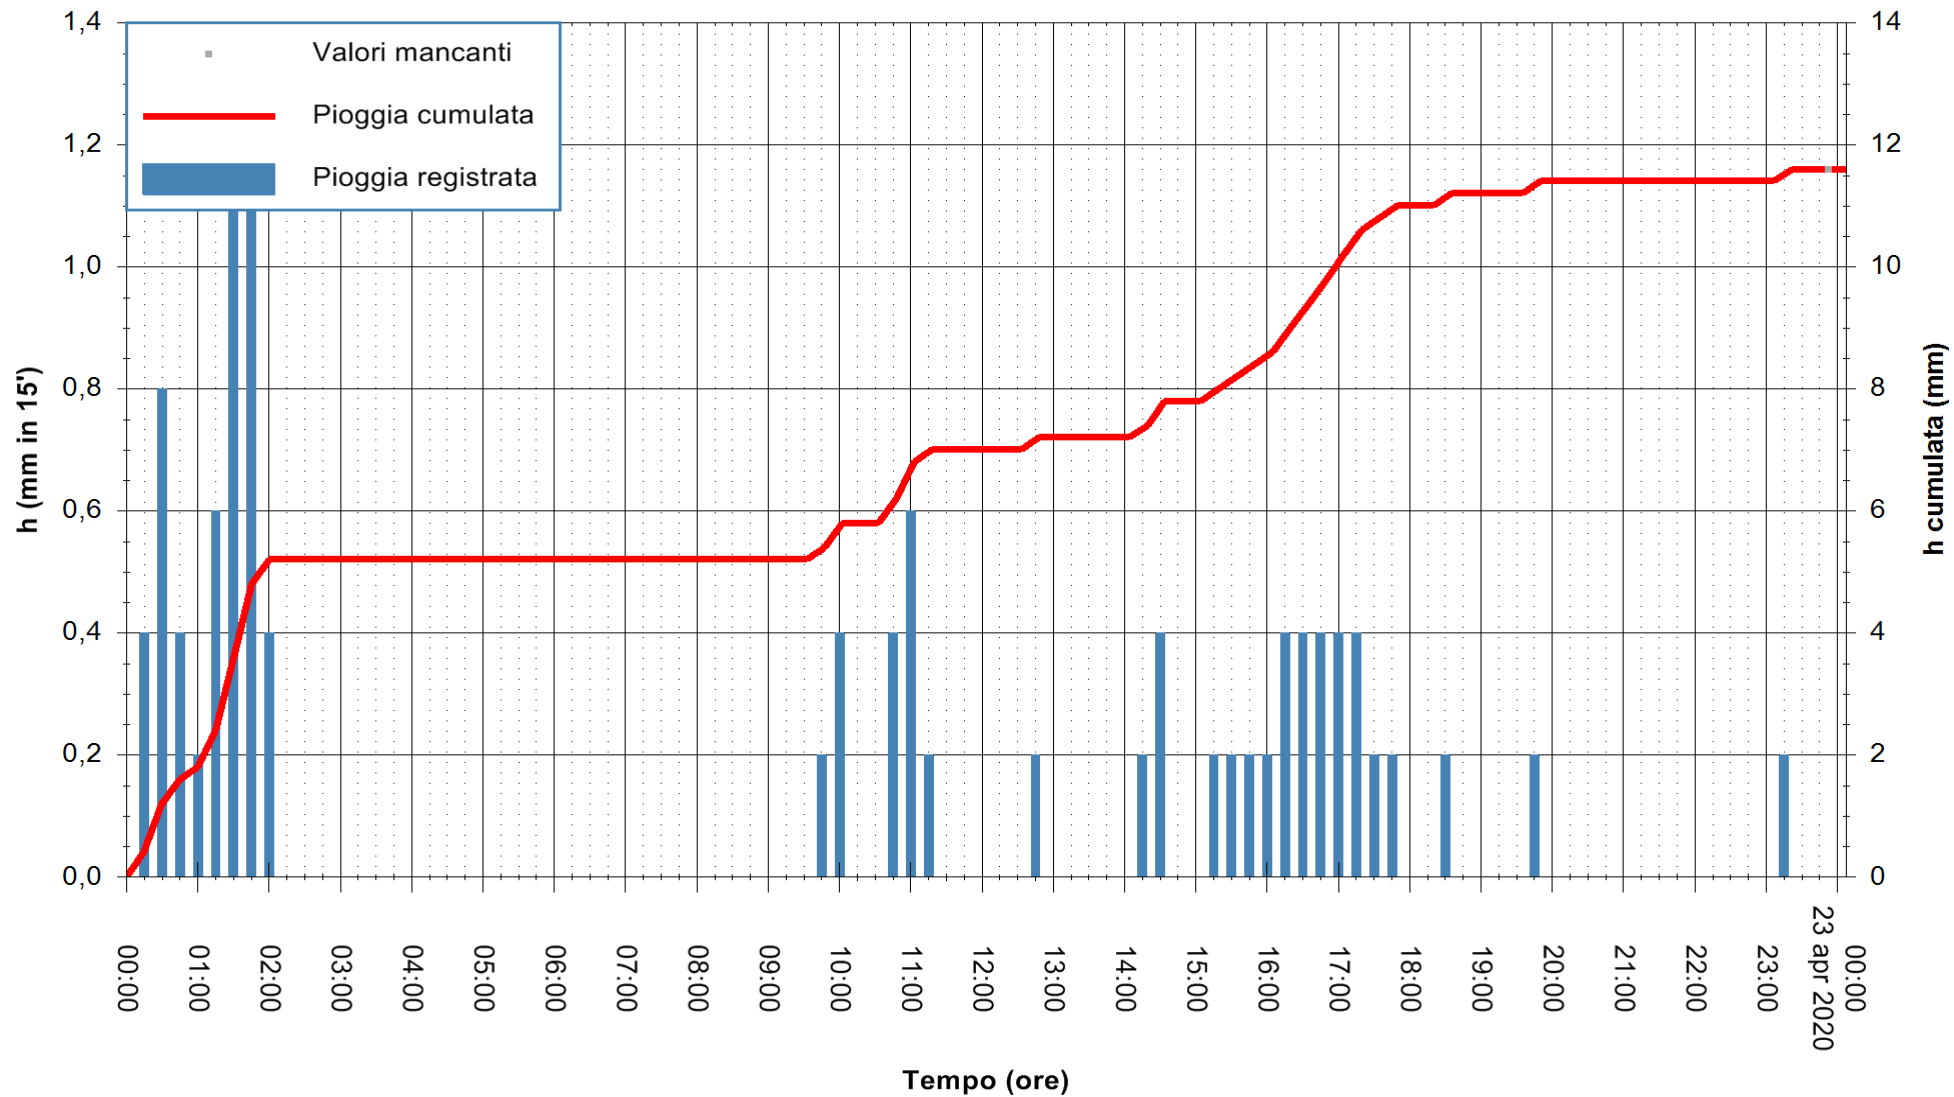

ARPAS  
 F.to il Dirigente Responsabile  
 Dott. Giuseppe Bianco

REGIONE AUTÒNOMA DE SARDIGNA  
 REGIONE AUTONOMA DELLA SARDEGNA

Stazione pluviometrica FLUMINEDDU A ALLAI RF  
 Area ALLAI  
 Pioggia registrata nelle ultime 24 ore  
 Estrazione dati delle ore 00:16 del 23/04/2020  
 Ultimo dato disponibile: 22/04/2020 alle 23:45