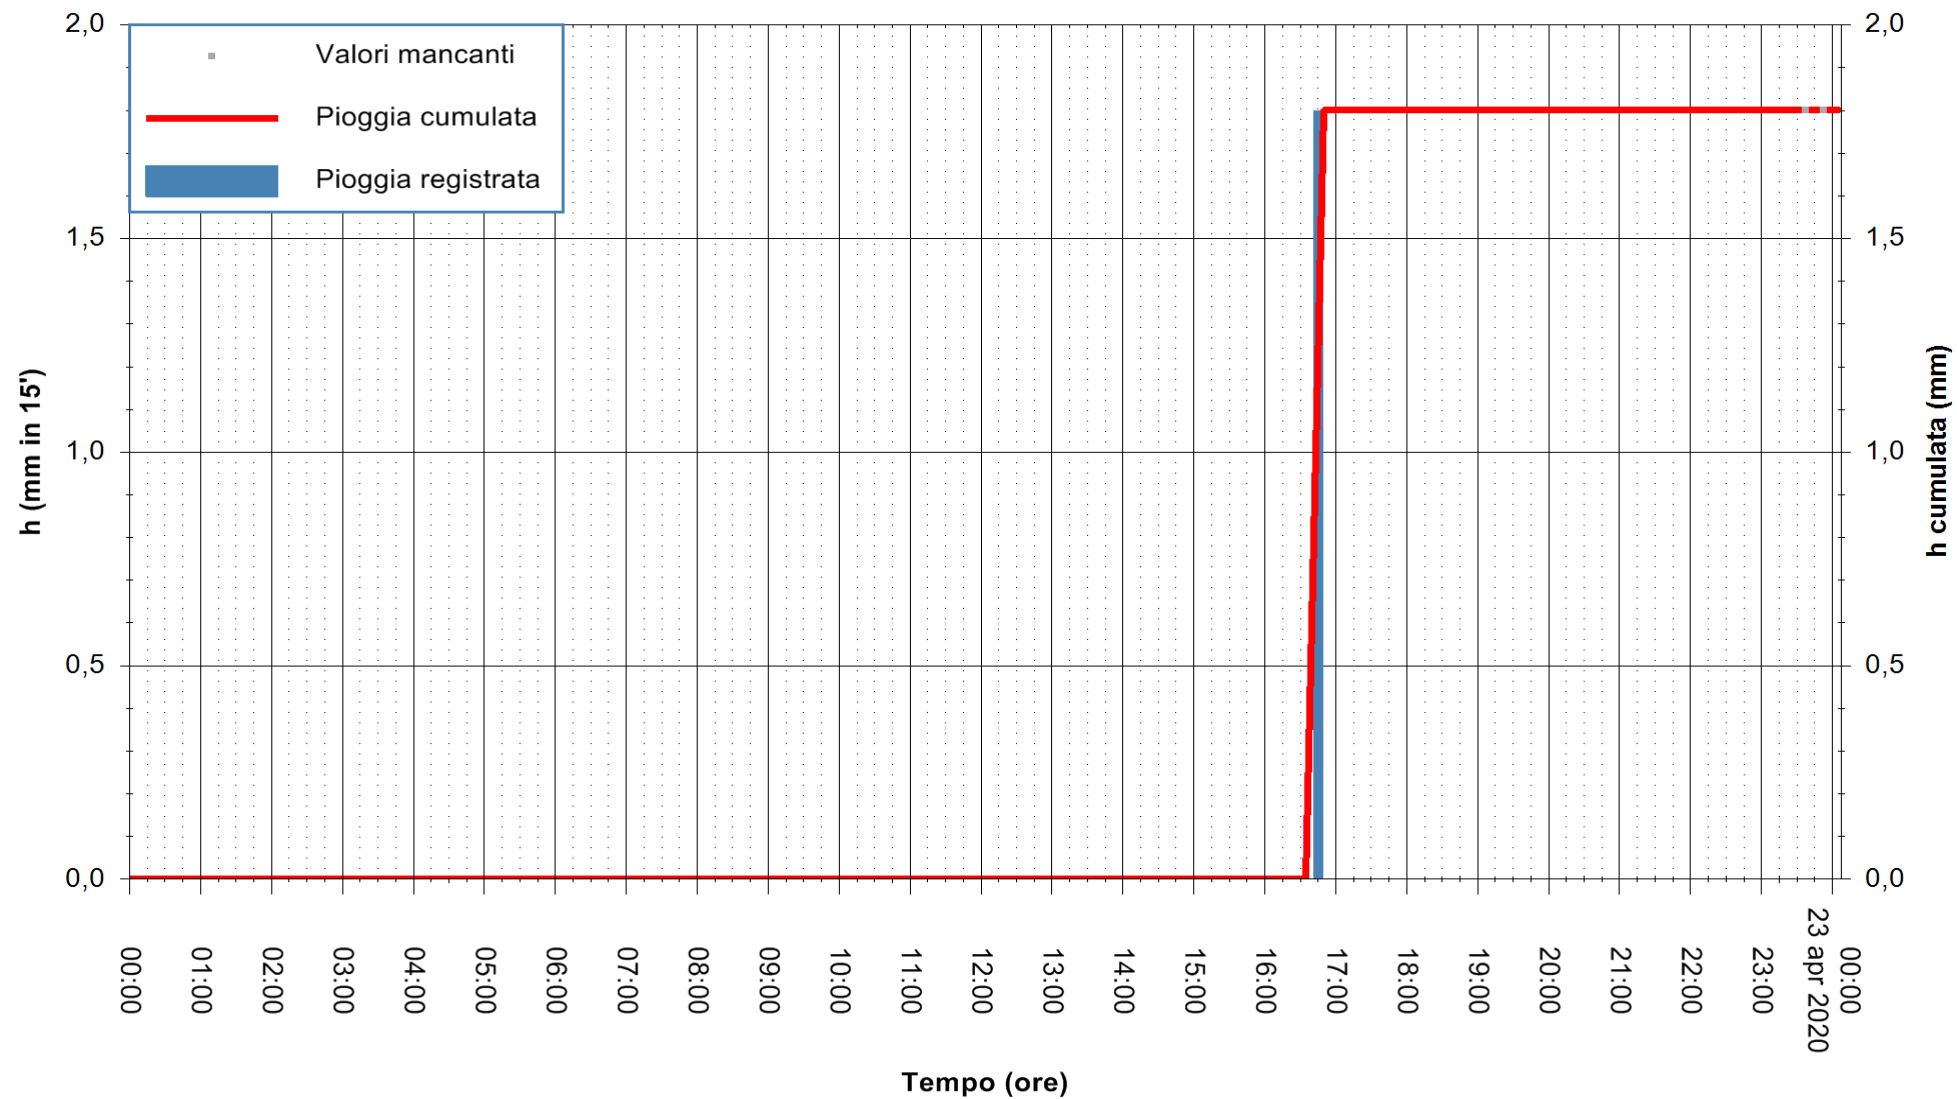

REGIONE AUTONOMA DE SARDIGNA  
REGIONE AUTONOMA DELLA SARDEGNA

Stazione pluviometrica DIGA RIO LENI  
Area DIGA RIO LENI  
Pioggia registrata nelle ultime 24 ore  
Estrazione dati delle ore 00:16 del 23/04/2020  
Ultimo dato disponibile: 22/04/2020 alle 23:45

ARPAS  
F.to il Dirigente Responsabile  
Dott. Giuseppe Bianco

REGIONE AUTONOMA DE SARDIGNA  
REGIONE AUTONOMA DELLA SARDEGNA

Stazione pluviometrica CARBONIA C.RA FLUMENTEPIDO  
Area FLUMETEPIDO

Pioggia registrata nelle ultime 24 ore  
Estrazione dati delle ore 00:16 del 23/04/2020  
Ultimo dato disponibile: 22/04/2020 alle 23:40

ARPAS  
 F.to il Dirigente Responsabile  
 Dott. Giuseppe Bianco

REGIONE AUTÒNOMA DE SARDIGNA  
 REGIONE AUTONOMA DELLA SARDEGNA

Stazione pluviometrica SANTADI PUNTA SEBERA  
 Area PUNTA SEBERA  
 Pioggia registrata nelle ultime 24 ore  
 Estrazione dati delle ore 00:16 del 23/04/2020  
 Ultimo dato disponibile: 22/04/2020 alle 23:40