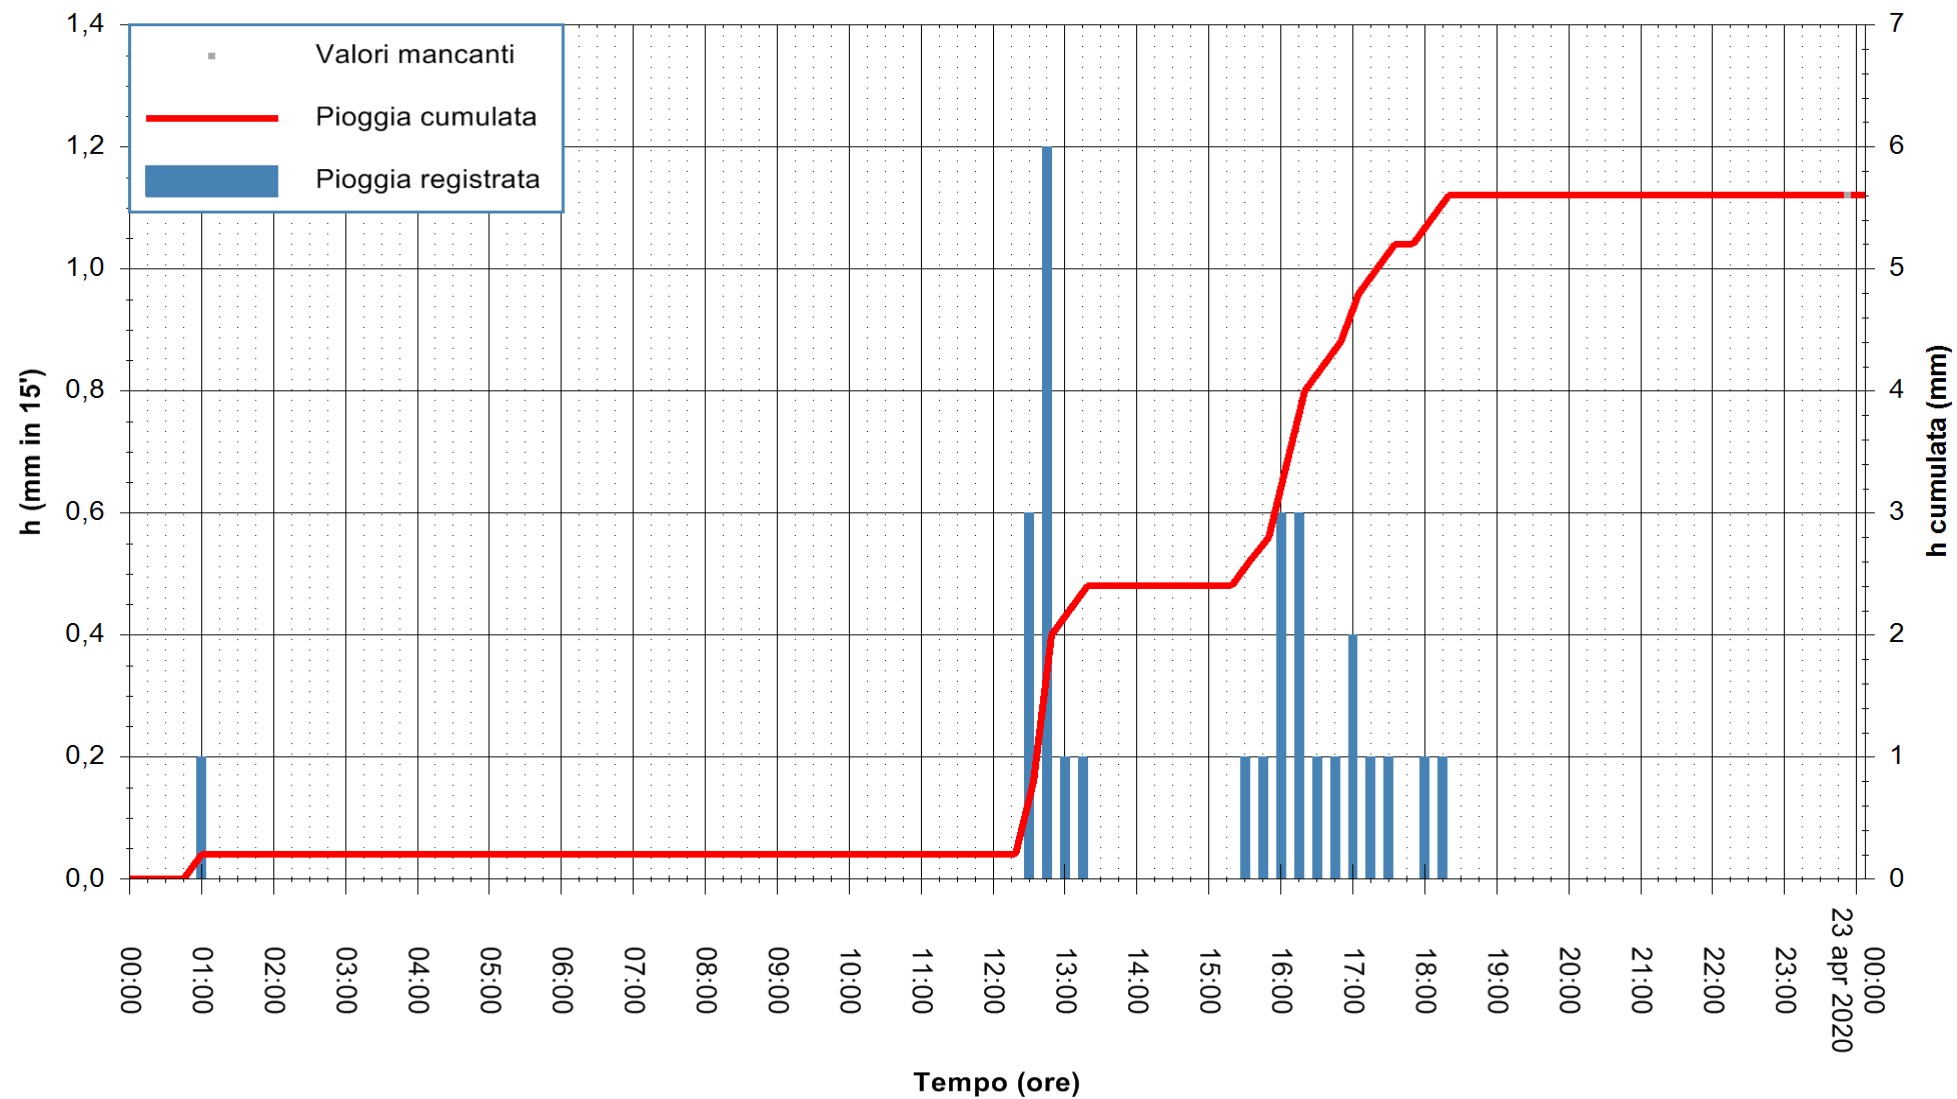

REGIONE AUTONOMA DE SARDIGNA  
REGIONE AUTONOMA DELLA SARDEGNA

Stazione pluviometrica DIGA RIO LENI  
Area DIGA RIO LENI  
Pioggia registrata nelle ultime 24 ore  
Estrazione dati delle ore 00:16 del 23/04/2020  
Ultimo dato disponibile: 22/04/2020 alle 23:45

ARPAS  
F.to il Dirigente Responsabile  
Dott. Giuseppe Bianco

REGIONE AUTONOMA DE SARDIGNA  
REGIONE AUTONOMA DELLA SARDEGNA

Stazione pluviometrica CARBONIA C.RA FLUMENTEPIDO  
Area FLUMETEPIDO

Pioggia registrata nelle ultime 24 ore  
Estrazione dati delle ore 00:16 del 23/04/2020  
Ultimo dato disponibile: 22/04/2020 alle 23:40

ARPAS  
 F.to il Dirigente Responsabile  
 Dott. Giuseppe Bianco

REGIONE AUTÒNOMA DE SARDIGNA  
 REGIONE AUTONOMA DELLA SARDEGNA

Stazione pluviometrica SANTADI PUNTA SEBERA  
 Area PUNTA SEBERA  
 Pioggia registrata nelle ultime 24 ore  
 Estrazione dati delle ore 00:16 del 23/04/2020  
 Ultimo dato disponibile: 22/04/2020 alle 23:40