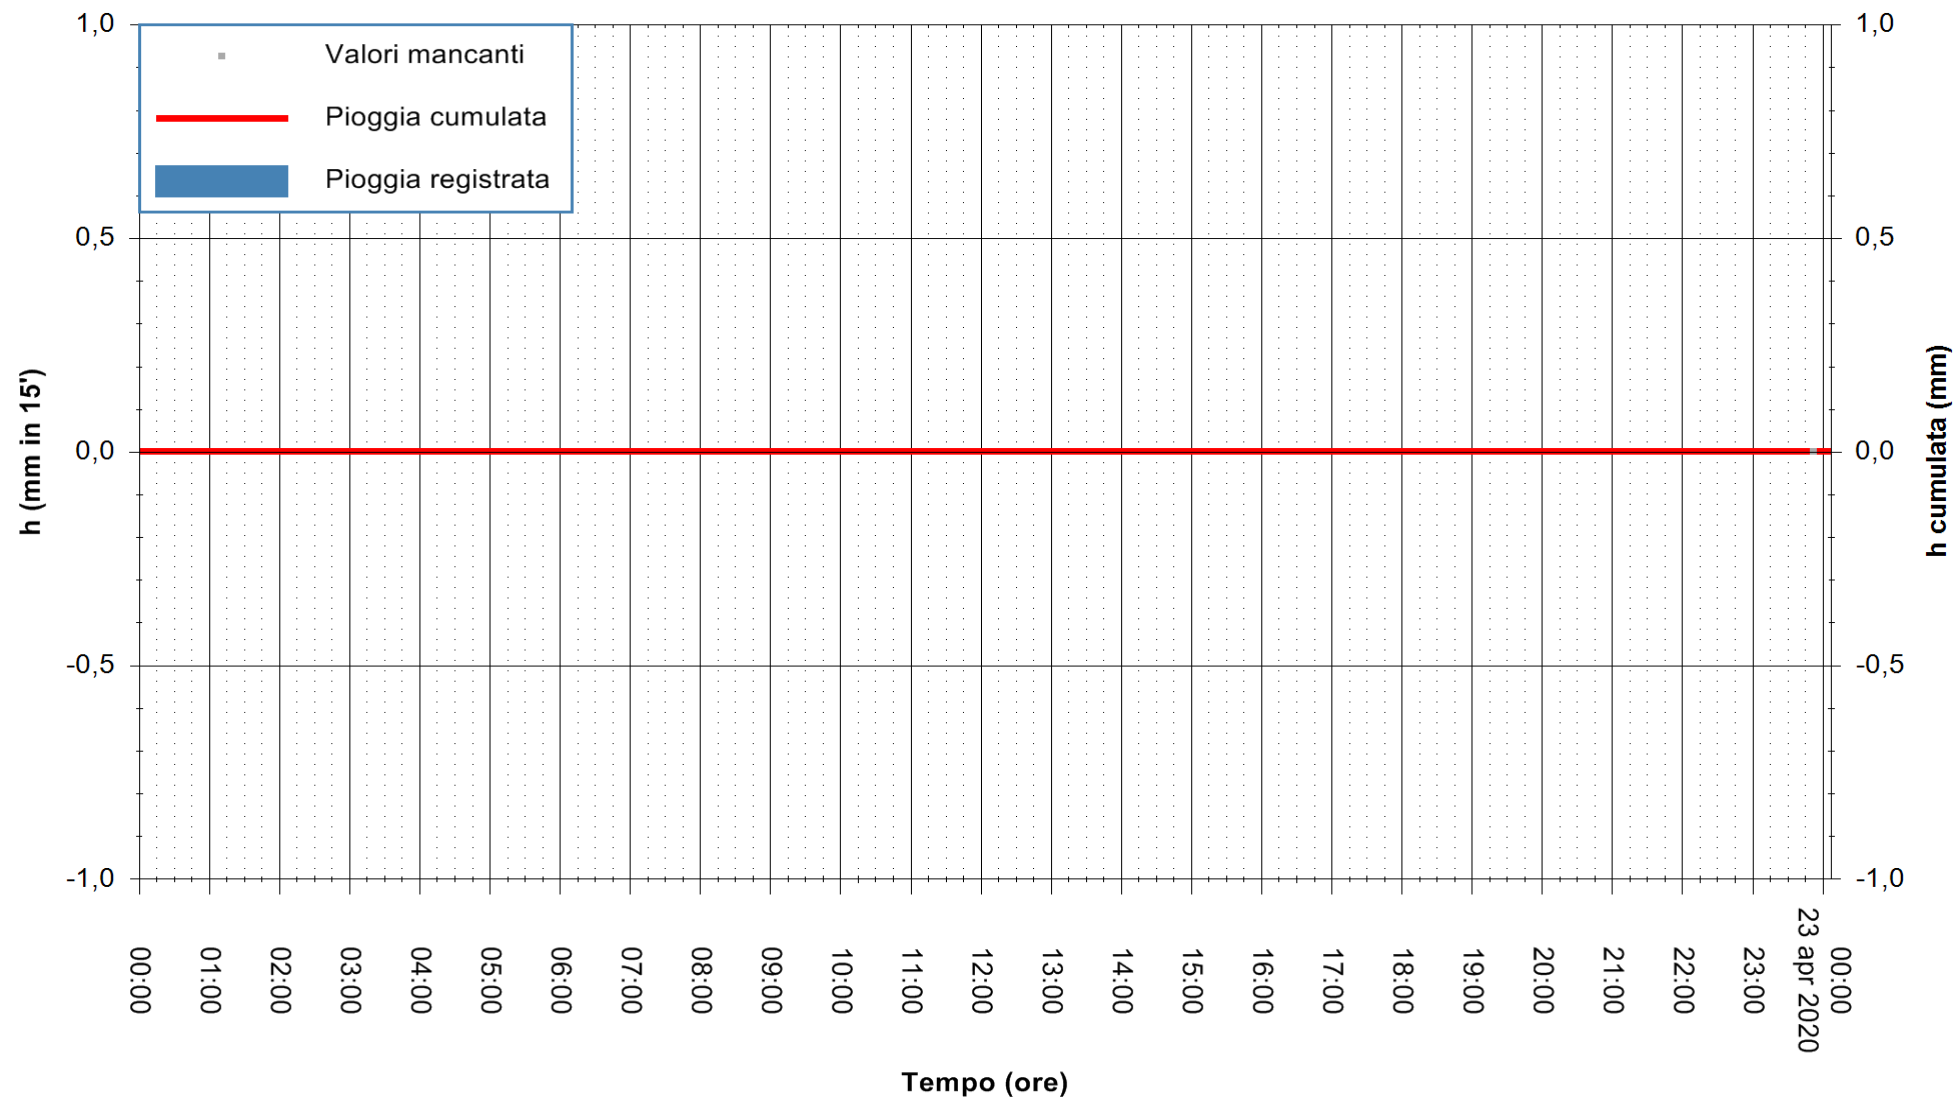

ARPAS  
 F.to il Dirigente Responsabile  
 Dott. Giuseppe Bianco

REGIONE AUTÒNOMA DE SARDIGNA  
 REGIONE AUTONOMA DELLA SARDEGNA

Stazione pluviometrica SANTADI PUNTA SEBERA  
 Area PUNTA SEBERA  
 Pioggia registrata nelle ultime 24 ore  
 Estrazione dati delle ore 00:16 del 23/04/2020  
 Ultimo dato disponibile: 22/04/2020 alle 23:40