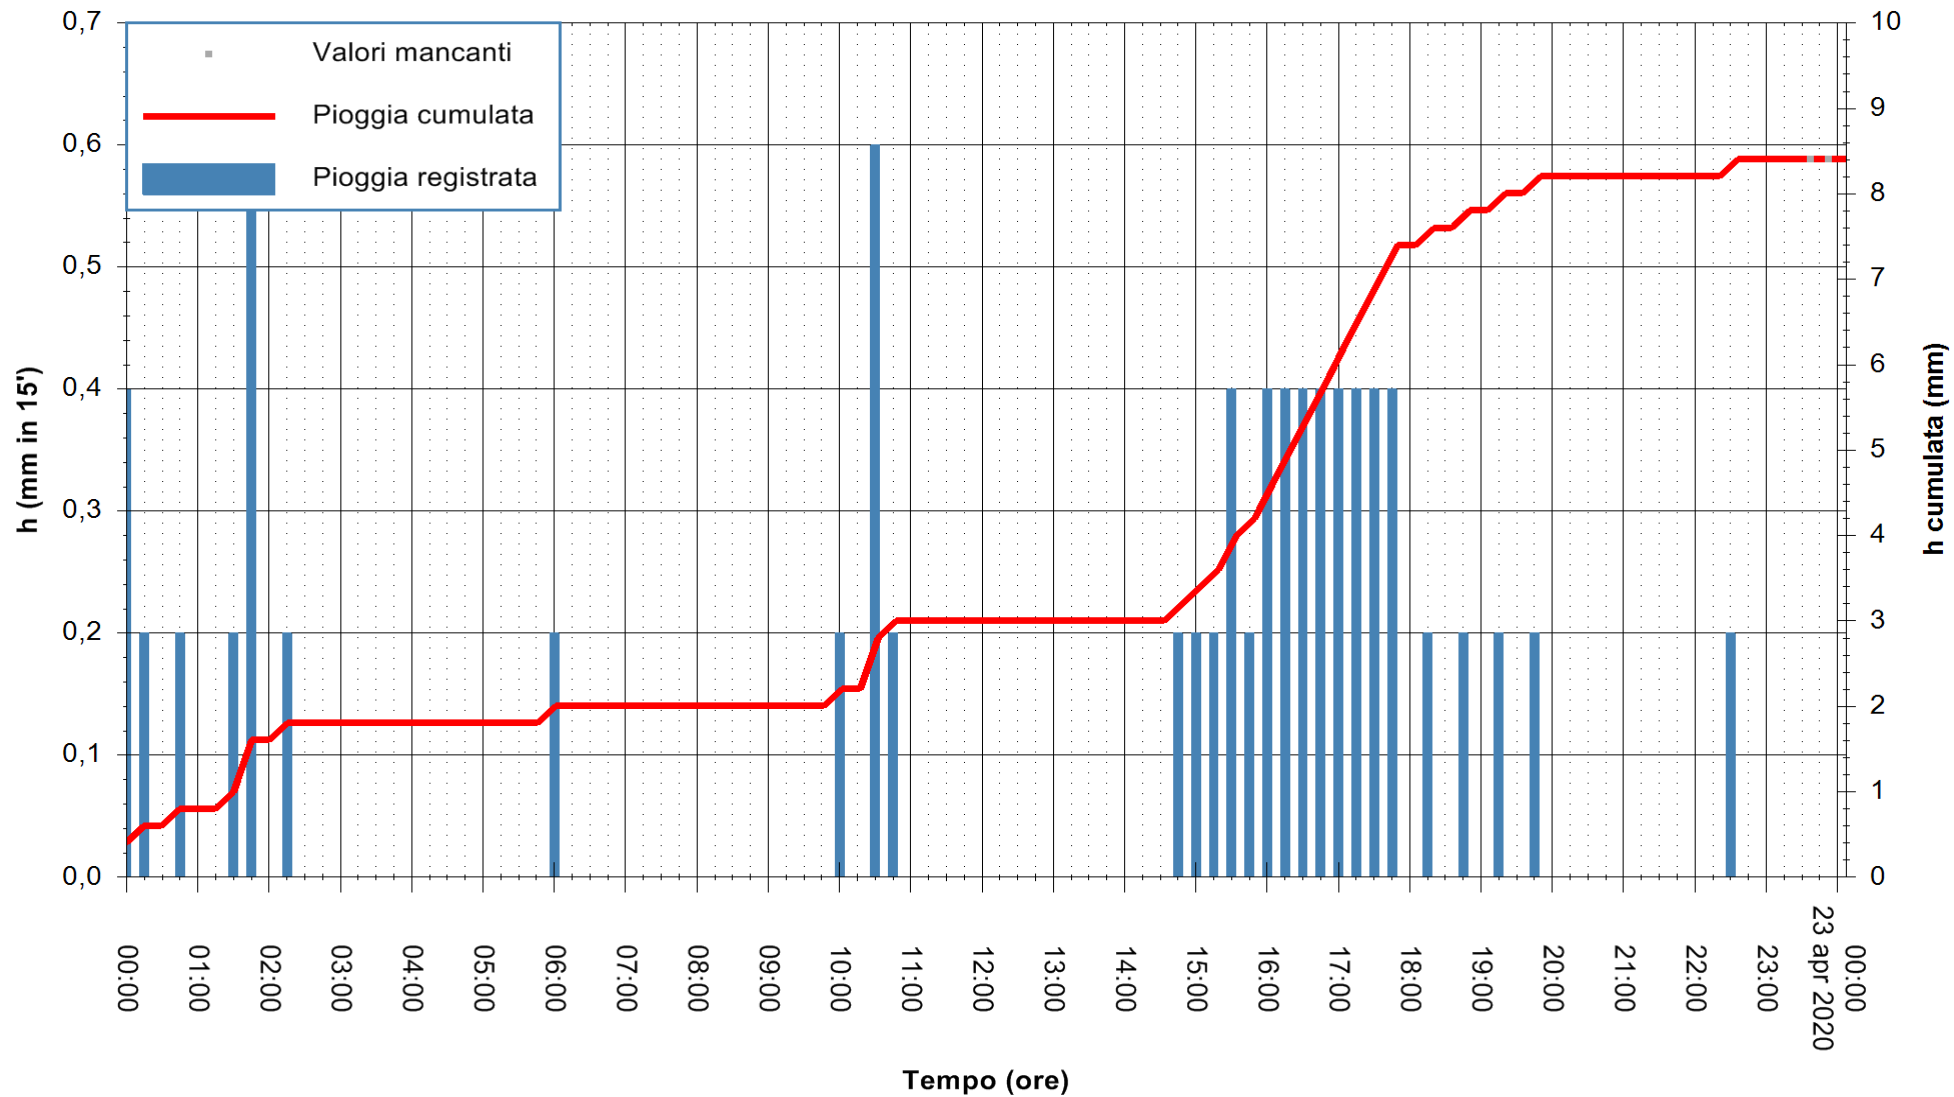

ARPAS  
 F.to il Dirigente Responsabile  
 Dott. Giuseppe Bianco

REGIONE AUTÒNOMA DE SARDIGNA  
 REGIONE AUTONOMA DELLA SARDEGNA

Stazione pluviometrica FLUMINEDDU A ALLAI RF  
 Area ALLAI  
 Pioggia registrata nelle ultime 24 ore  
 Estrazione dati delle ore 00:16 del 23/04/2020  
 Ultimo dato disponibile: 22/04/2020 alle 23:45