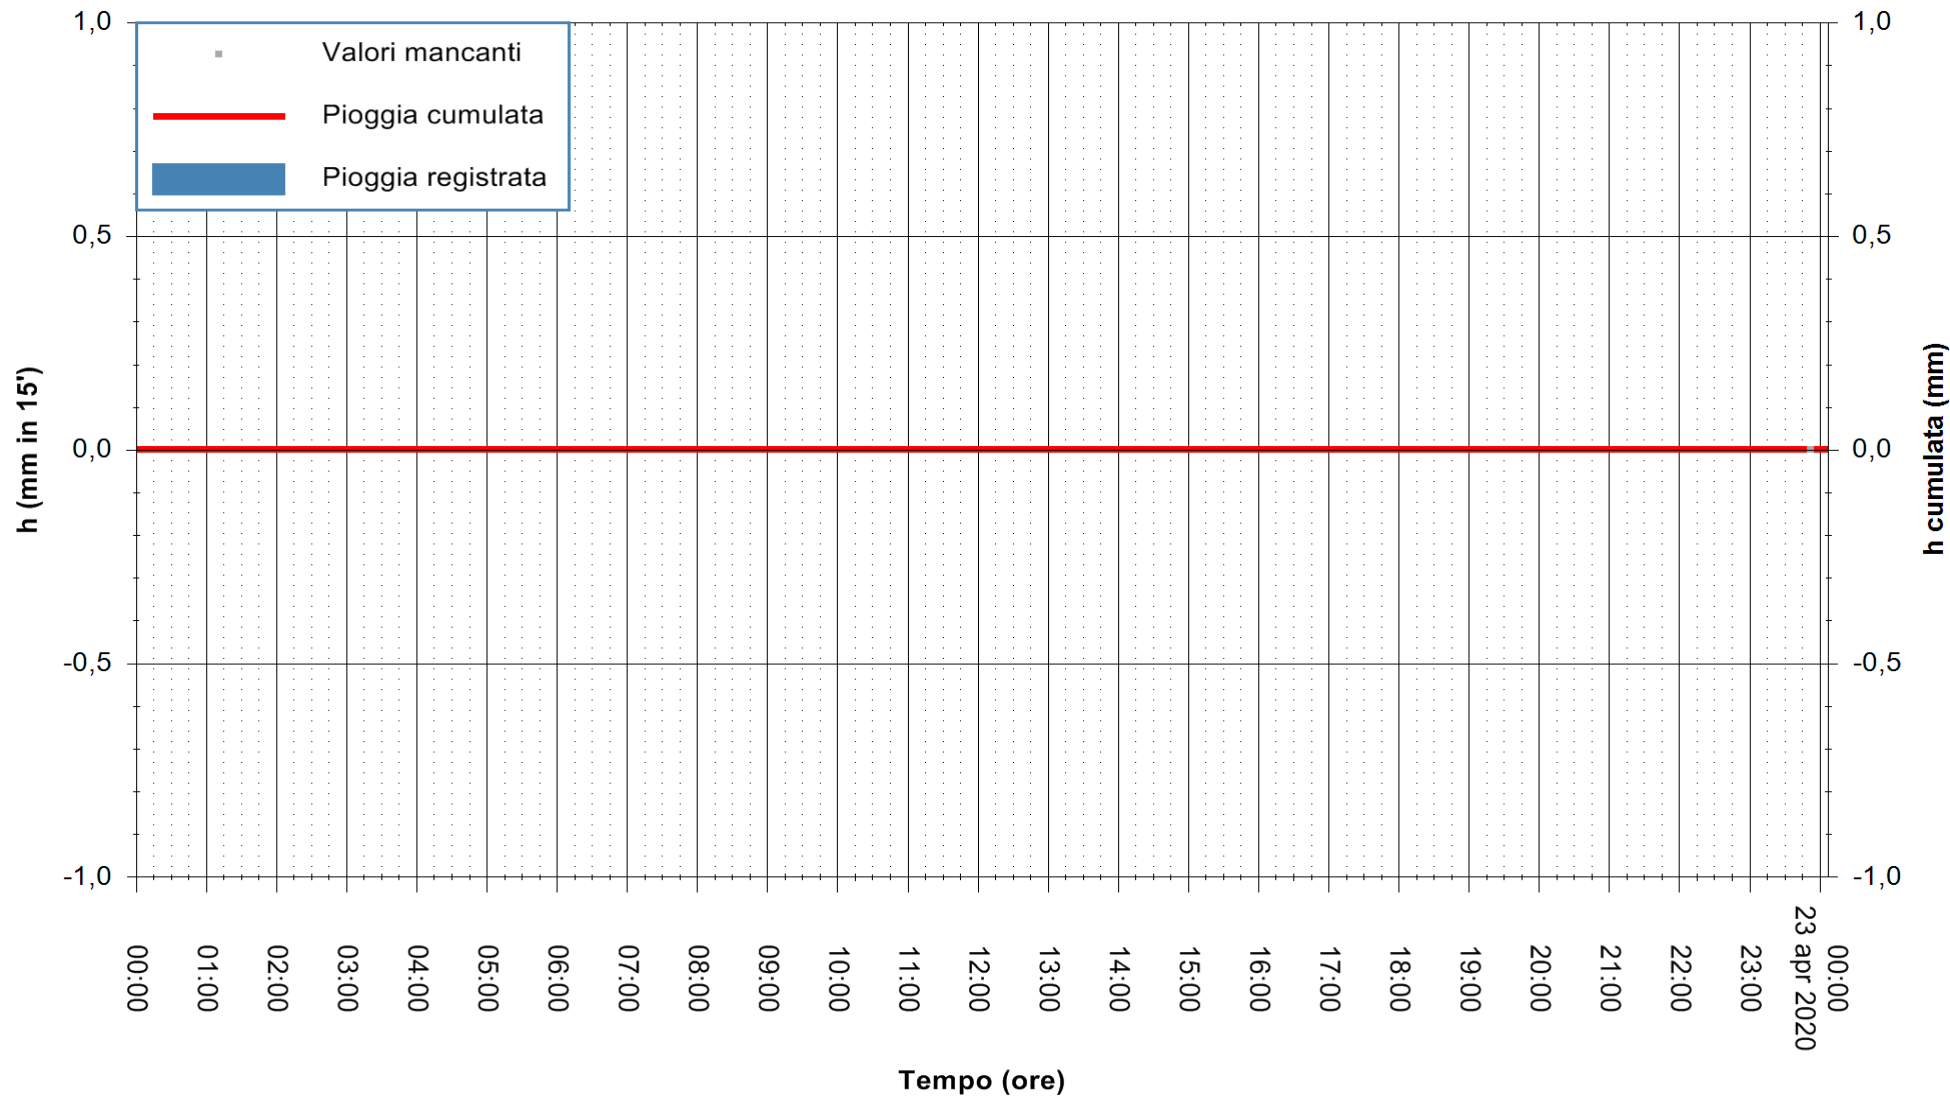

Stazione pluviometrica DIGA IS BARROCUS  
Area DIGA IS BARROCUS

Pioggia registrata nelle ultime 24 ore  
Estrazione dati delle ore 00:16 del 23/04/2020  
Ultimo dato disponibile: 22/04/2020 alle 23:45

ARPAS  
F.to il Dirigente Responsabile  
Dott. Giuseppe Bianco

REGIONE AUTONOMA DE SARDIGNA  
REGIONE AUTONOMA DELLA SARDEGNA

Stazione pluviometrica DIGA RIO LENI  
Area DIGA RIO LENI  
Pioggia registrata nelle ultime 24 ore  
Estrazione dati delle ore 00:16 del 23/04/2020  
Ultimo dato disponibile: 22/04/2020 alle 23:45

ARPAS  
F.to il Dirigente Responsabile  
Dott. Giuseppe Bianco

REGIONE AUTONOMA DE SARDIGNA  
REGIONE AUTONOMA DELLA SARDEGNA

Stazione pluviometrica CARBONIA C.RA FLUMENTEPIDO  
Area FLUMETEPIDO

Pioggia registrata nelle ultime 24 ore  
Estrazione dati delle ore 00:16 del 23/04/2020  
Ultimo dato disponibile: 22/04/2020 alle 23:40

ARPAS  
 F.to il Dirigente Responsabile  
 Dott. Giuseppe Bianco

REGIONE AUTÒNOMA DE SARDIGNA  
 REGIONE AUTONOMA DELLA SARDEGNA

Stazione pluviometrica SANTADI PUNTA SEBERA  
 Area PUNTA SEBERA  
 Pioggia registrata nelle ultime 24 ore  
 Estrazione dati delle ore 00:16 del 23/04/2020  
 Ultimo dato disponibile: 22/04/2020 alle 23:40