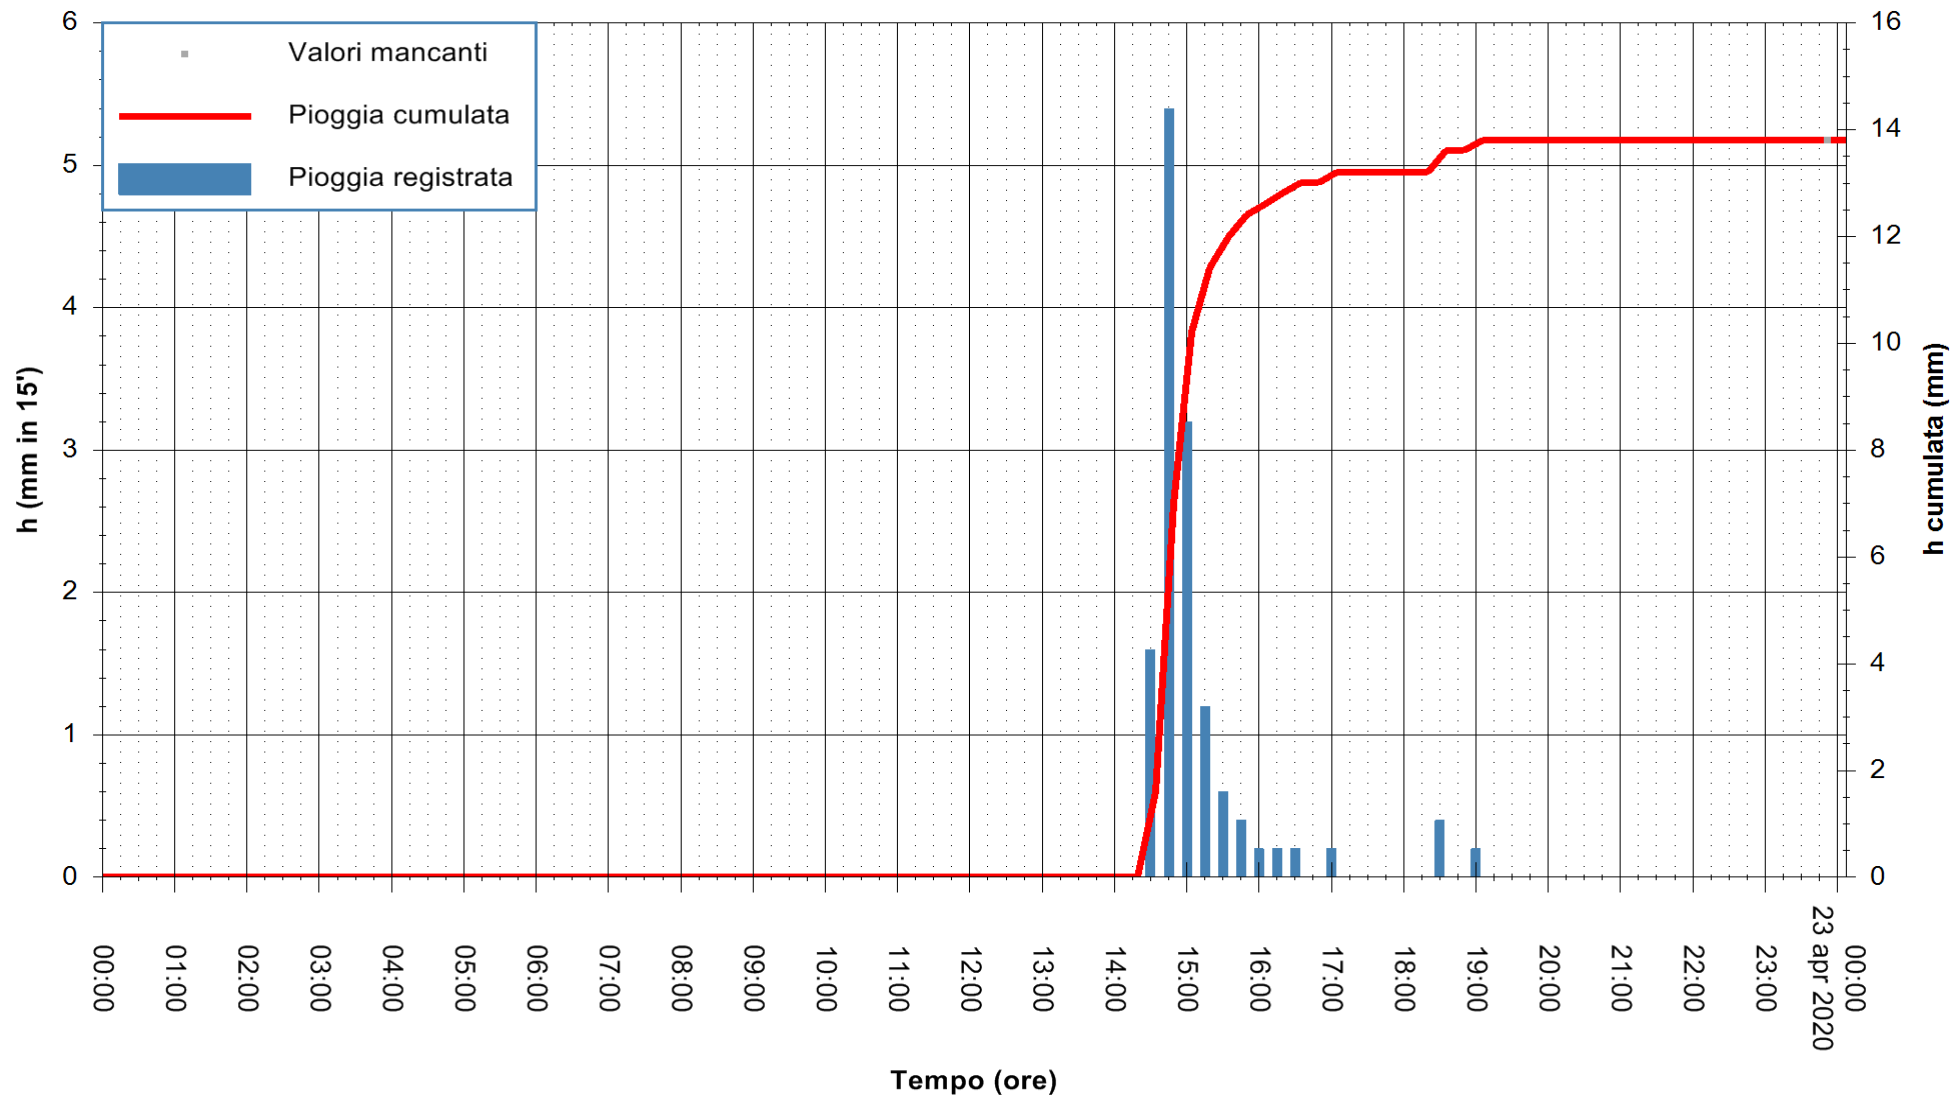

Stazione pluviometrica DIGA IS BARROCUS  
Area DIGA IS BARROCUS

Pioggia registrata nelle ultime 24 ore  
Estrazione dati delle ore 00:16 del 23/04/2020  
Ultimo dato disponibile: 22/04/2020 alle 23:45

ARPAS  
F.to il Dirigente Responsabile  
Dott. Giuseppe Bianco

REGIONE AUTONOMA DE SARDIGNA  
REGIONE AUTONOMA DELLA SARDEGNA

Stazione pluviometrica DIGA RIO LENI  
Area DIGA RIO LENI  
Pioggia registrata nelle ultime 24 ore  
Estrazione dati delle ore 00:16 del 23/04/2020  
Ultimo dato disponibile: 22/04/2020 alle 23:45

ARPAS  
F.to il Dirigente Responsabile  
Dott. Giuseppe Bianco

REGIONE AUTONOMA DE SARDIGNA  
REGIONE AUTONOMA DELLA SARDEGNA

Stazione pluviometrica CARBONIA C.RA FLUMENTEPIDO  
Area FLUMETEPIDO

Pioggia registrata nelle ultime 24 ore  
Estrazione dati delle ore 00:16 del 23/04/2020  
Ultimo dato disponibile: 22/04/2020 alle 23:40

ARPAS  
 F.to il Dirigente Responsabile  
 Dott. Giuseppe Bianco

REGIONE AUTÒNOMA DE SARDIGNA  
 REGIONE AUTONOMA DELLA SARDEGNA

Stazione pluviometrica SANTADI PUNTA SEBERA  
 Area PUNTA SEBERA  
 Pioggia registrata nelle ultime 24 ore  
 Estrazione dati delle ore 00:16 del 23/04/2020  
 Ultimo dato disponibile: 22/04/2020 alle 23:40