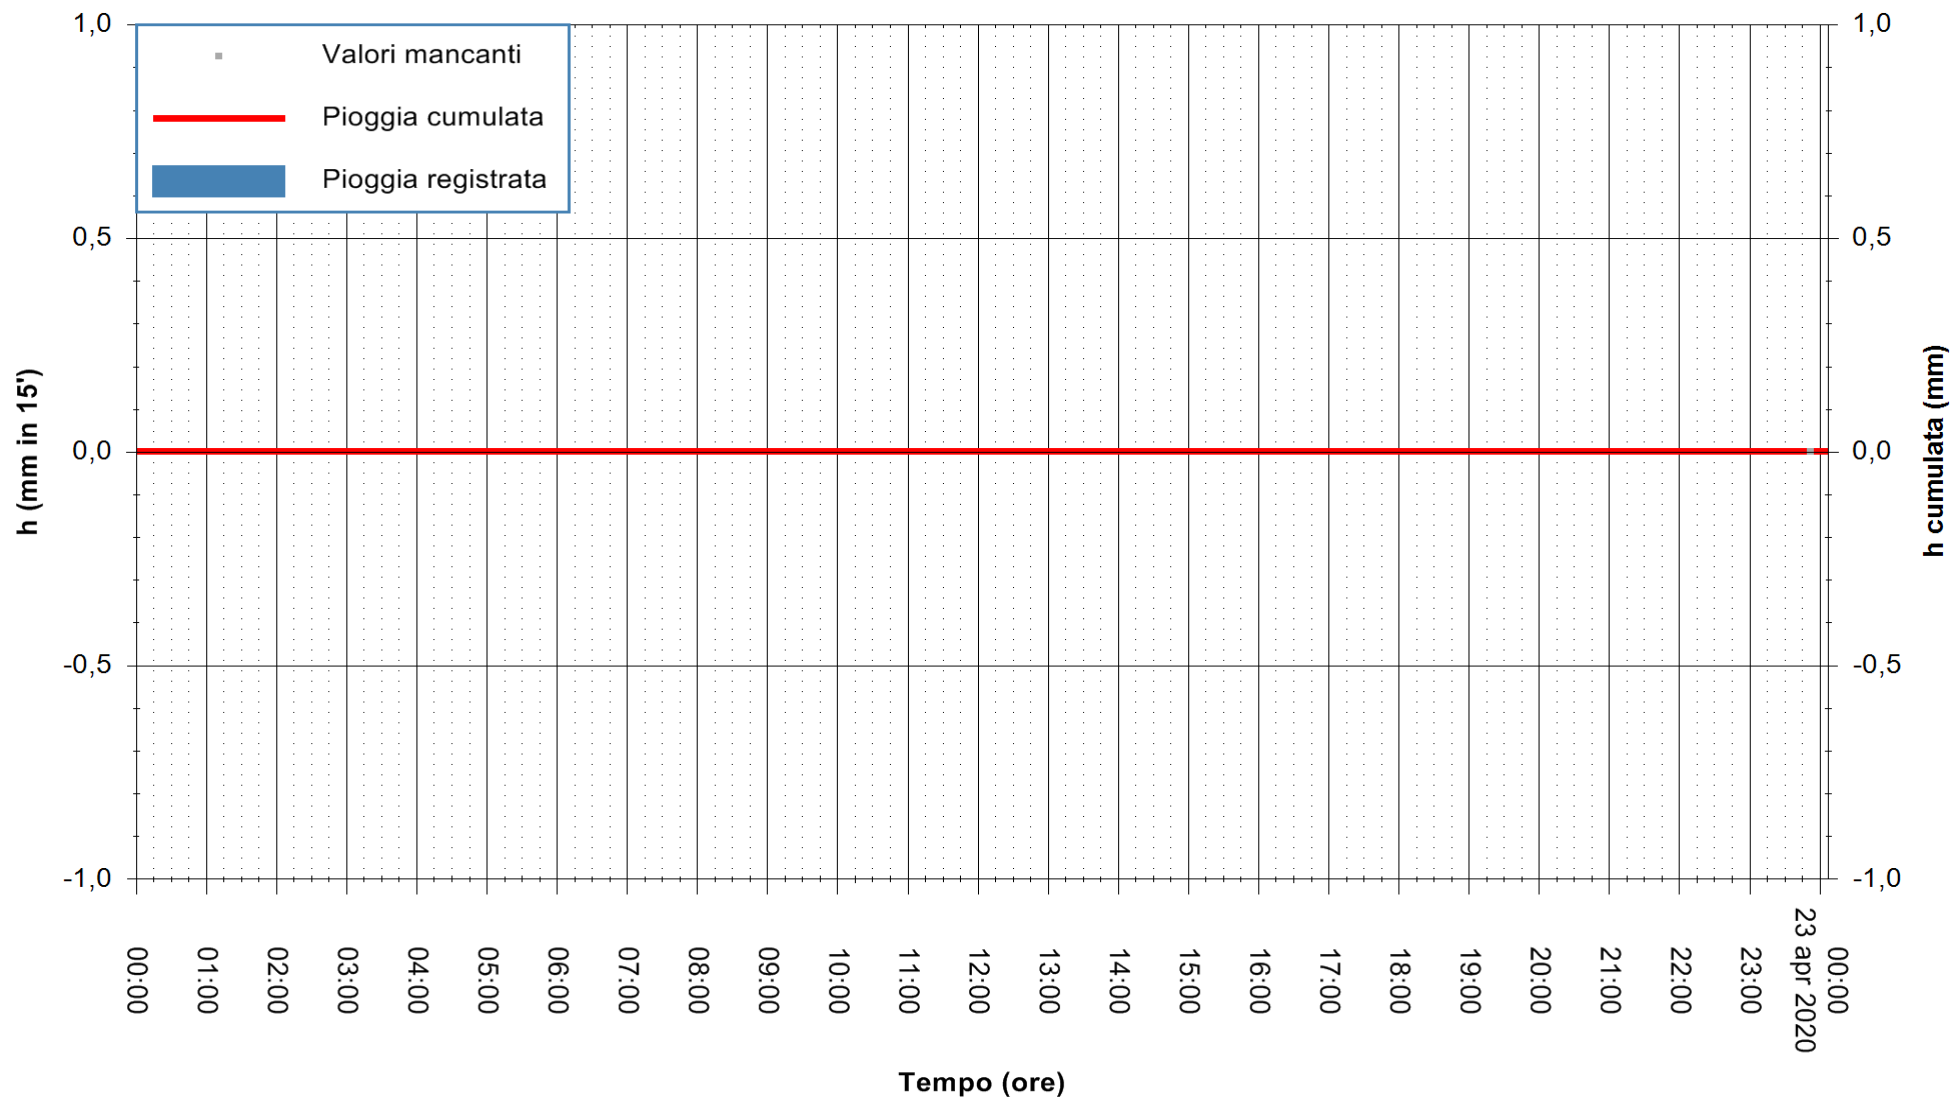

REGIONE AUTONOMA DE SARDIGNA  
REGIONE AUTONOMA DELLA SARDEGNA

Stazione pluviometrica DIGA RIO LENI  
Area DIGA RIO LENI  
Pioggia registrata nelle ultime 24 ore  
Estrazione dati delle ore 00:16 del 23/04/2020  
Ultimo dato disponibile: 22/04/2020 alle 23:45

ARPAS  
F.to il Dirigente Responsabile  
Dott. Giuseppe Bianco

REGIONE AUTONOMA DE SARDIGNA  
REGIONE AUTONOMA DELLA SARDEGNA

Stazione pluviometrica CARBONIA C.RA FLUMENTEPIDO  
Area FLUMETEPIDO

Pioggia registrata nelle ultime 24 ore  
Estrazione dati delle ore 00:16 del 23/04/2020  
Ultimo dato disponibile: 22/04/2020 alle 23:40

ARPAS  
 F.to il Dirigente Responsabile  
 Dott. Giuseppe Bianco

REGIONE AUTÒNOMA DE SARDIGNA  
 REGIONE AUTONOMA DELLA SARDEGNA

Stazione pluviometrica SANTADI PUNTA SEBERA  
 Area PUNTA SEBERA  
 Pioggia registrata nelle ultime 24 ore  
 Estrazione dati delle ore 00:16 del 23/04/2020  
 Ultimo dato disponibile: 22/04/2020 alle 23:40