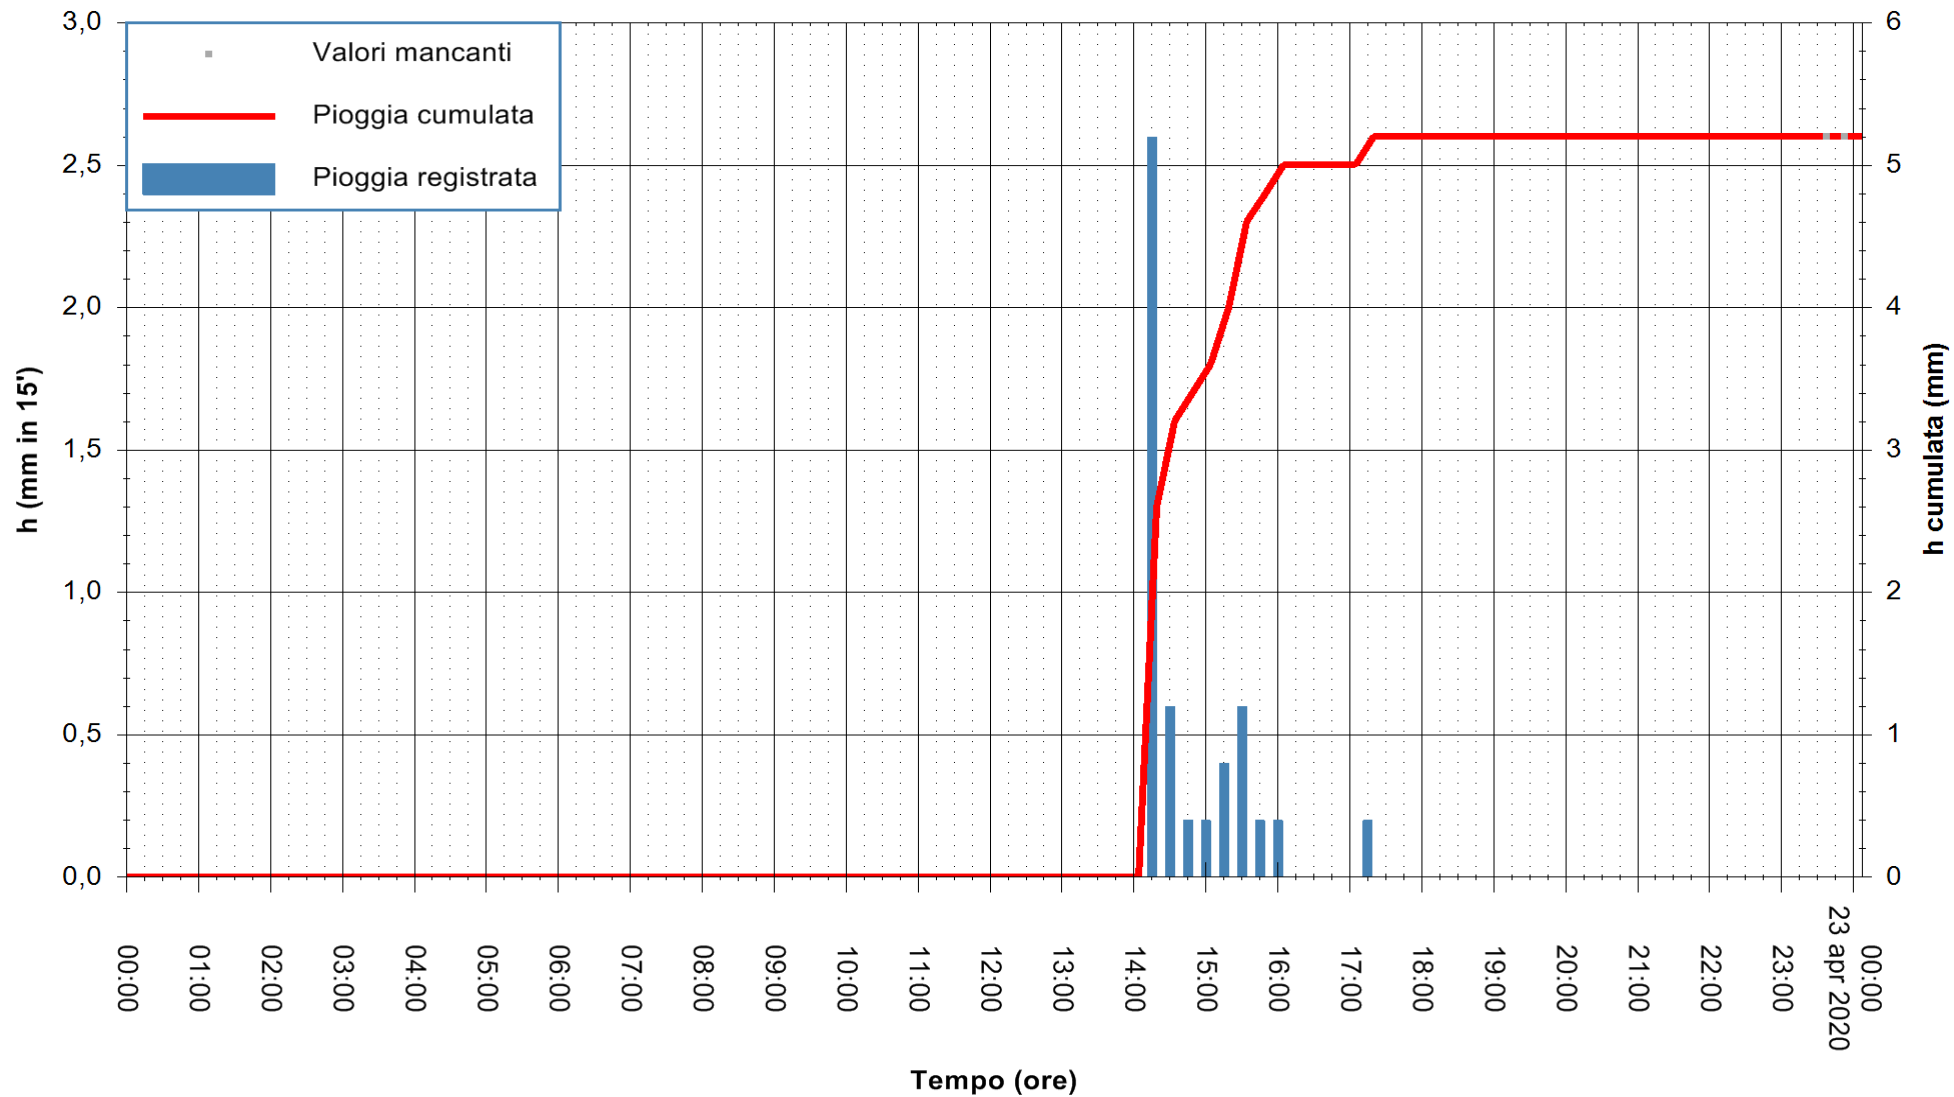

Stazione pluviometrica DIGA IS BARROCUS  
Area DIGA IS BARROCUS

Pioggia registrata nelle ultime 24 ore  
Estrazione dati delle ore 00:16 del 23/04/2020  
Ultimo dato disponibile: 22/04/2020 alle 23:45

ARPAS  
F.to il Dirigente Responsabile  
Dott. Giuseppe Bianco

REGIONE AUTONOMA DE SARDIGNA  
REGIONE AUTONOMA DELLA SARDEGNA

Stazione pluviometrica DIGA RIO LENI  
Area DIGA RIO LENI  
Pioggia registrata nelle ultime 24 ore  
Estrazione dati delle ore 00:16 del 23/04/2020  
Ultimo dato disponibile: 22/04/2020 alle 23:45

ARPAS  
F.to il Dirigente Responsabile  
Dott. Giuseppe Bianco

REGIONE AUTONOMA DE SARDIGNA  
REGIONE AUTONOMA DELLA SARDEGNA

Stazione pluviometrica CARBONIA C.RA FLUMENTEPIDO  
Area FLUMETEPIDO

Pioggia registrata nelle ultime 24 ore  
Estrazione dati delle ore 00:16 del 23/04/2020  
Ultimo dato disponibile: 22/04/2020 alle 23:40

ARPAS  
 F.to il Dirigente Responsabile  
 Dott. Giuseppe Bianco

REGIONE AUTÒNOMA DE SARDIGNA  
 REGIONE AUTONOMA DELLA SARDEGNA

Stazione pluviometrica SANTADI PUNTA SEBERA  
 Area PUNTA SEBERA  
 Pioggia registrata nelle ultime 24 ore  
 Estrazione dati delle ore 00:16 del 23/04/2020  
 Ultimo dato disponibile: 22/04/2020 alle 23:40