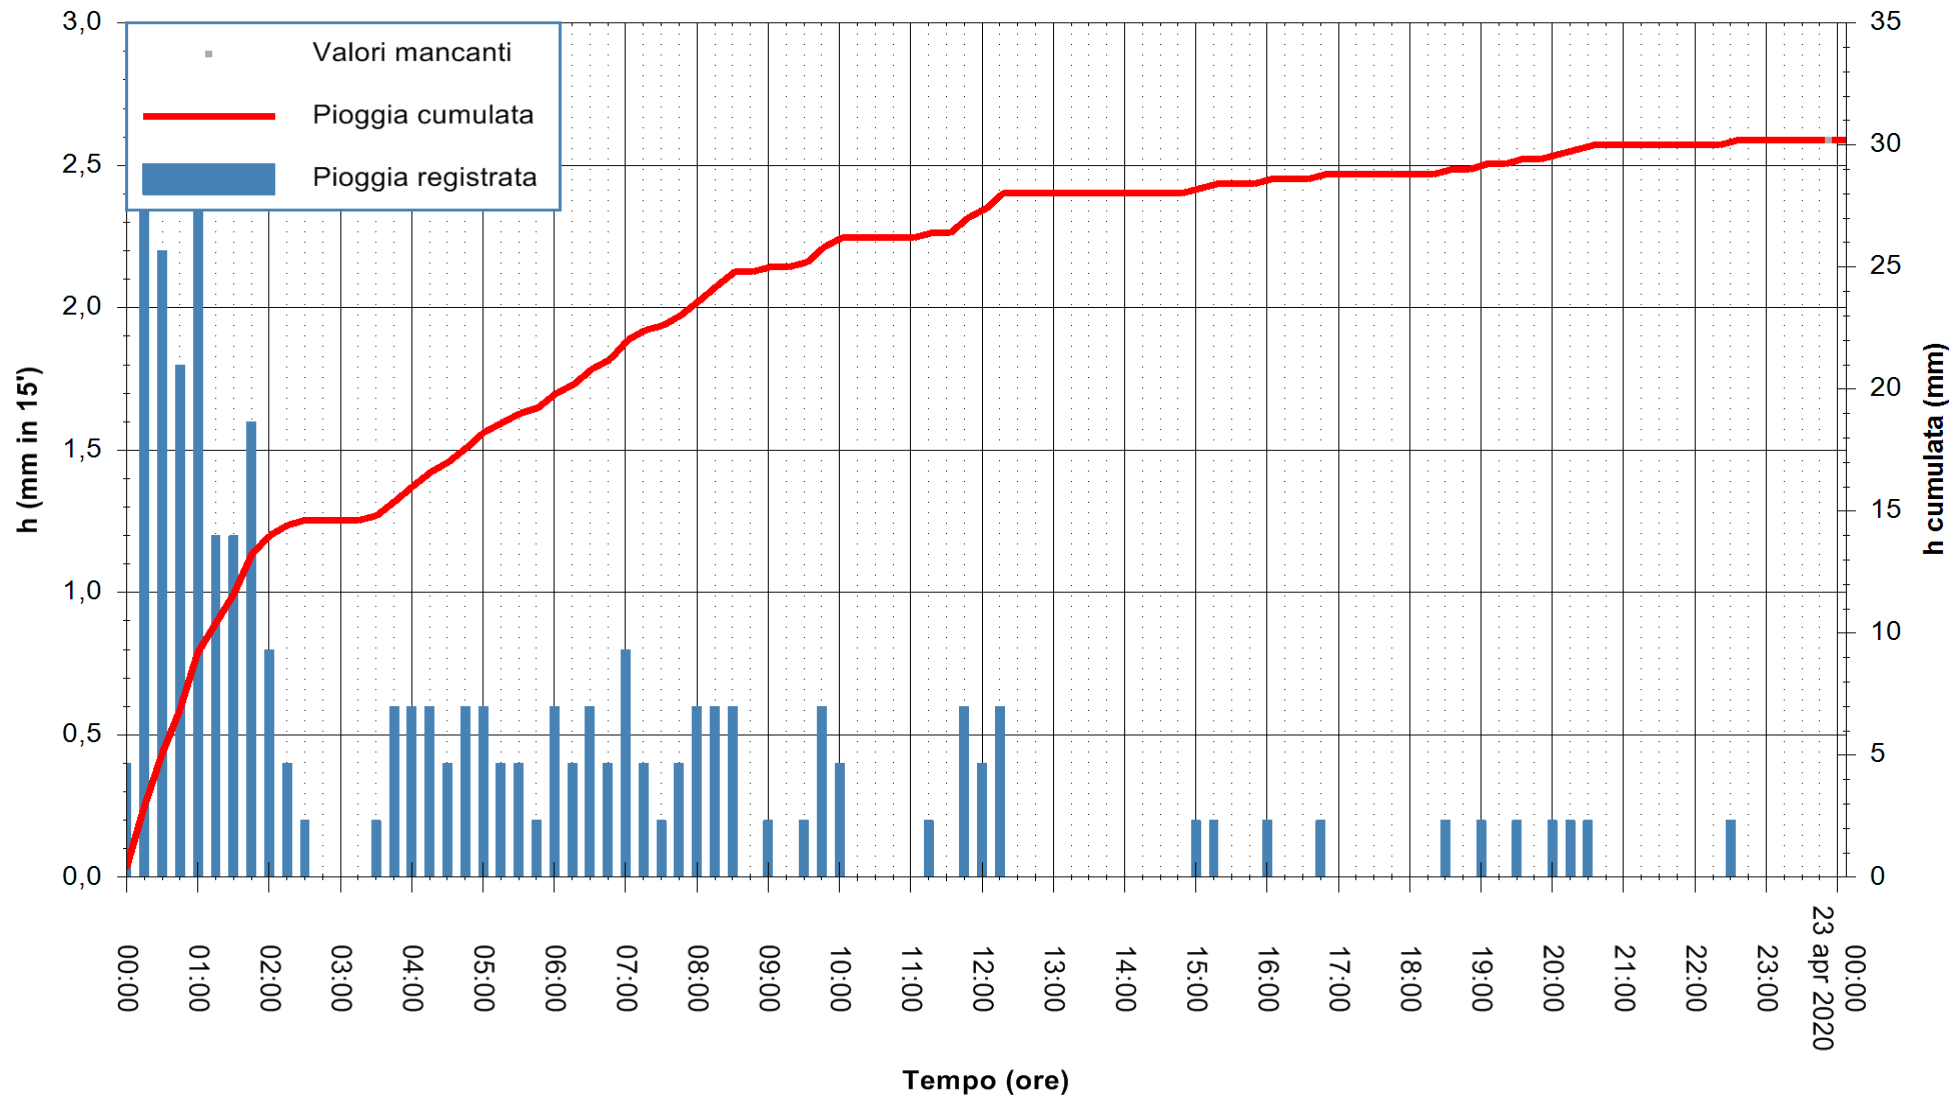

REGIONE AUTONOMA DE SARDIGNA  
REGIONE AUTONOMA DELLA SARDEGNA

ARPAS  
F.to il Dirigente Responsabile  
Dott. Giuseppe Bianco

Stazione pluviometrica STINTINO PUNTA DE S'AQUILA  
 Area PUNTA DE S' AQUILA  
 Pioggia registrata nelle ultime 24 ore  
 Estrazione dati delle ore 00:16 del 23/04/2020  
 Ultimo dato disponibile: 22/04/2020 alle 23:45

ARPAS  
 F.to il Dirigente Responsabile  
 Dott. Giuseppe Bianco

REGIONE AUTÒNOMA DE SARDIGNA  
 REGIONE AUTONOMA DELLA SARDEGNA

Stazione pluviometrica SANTADI PUNTA SEBERA  
 Area PUNTA SEBERA  
 Pioggia registrata nelle ultime 24 ore  
 Estrazione dati delle ore 00:16 del 23/04/2020  
 Ultimo dato disponibile: 22/04/2020 alle 23:40