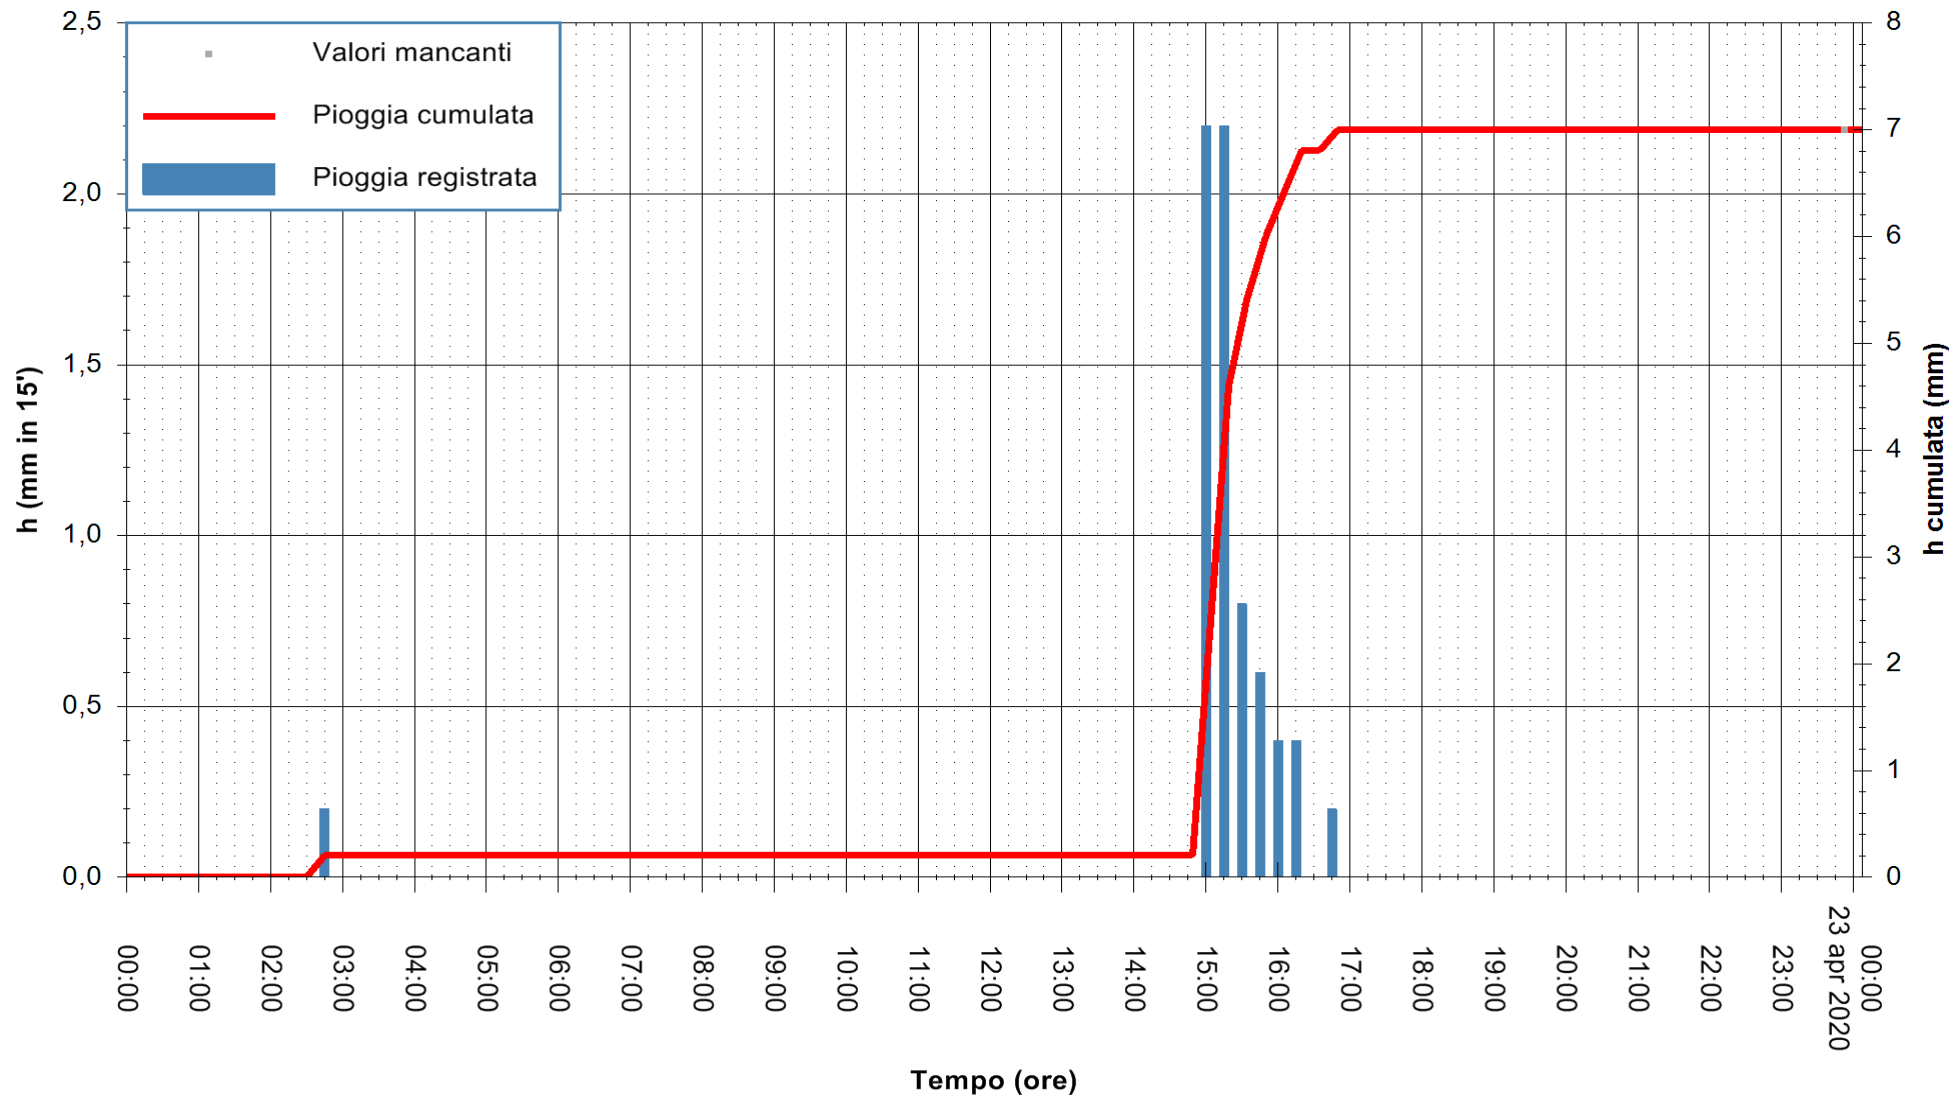

REGIONE AUTONOMA DE SARDIGNA  
REGIONE AUTONOMA DELLA SARDEGNA

Stazione pluviometrica DIGA RIO LENI  
Area DIGA RIO LENI  
Pioggia registrata nelle ultime 24 ore  
Estrazione dati delle ore 00:16 del 23/04/2020  
Ultimo dato disponibile: 22/04/2020 alle 23:45

ARPAS  
F.to il Dirigente Responsabile  
Dott. Giuseppe Bianco

REGIONE AUTONOMA DE SARDIGNA  
REGIONE AUTONOMA DELLA SARDEGNA

Stazione pluviometrica CARBONIA C.RA FLUMENTEPIDO  
Area FLUMETEPIDO

Pioggia registrata nelle ultime 24 ore  
Estrazione dati delle ore 00:16 del 23/04/2020  
Ultimo dato disponibile: 22/04/2020 alle 23:40

REGIONE AUTONOMA DE SARDIGNA  
REGIONE AUTONOMA DELLA SARDEGNA

ARPAS  
F.to il Dirigente Responsabile  
Dott. Giuseppe Bianco

Stazione pluviometrica STINTINO PUNTA DE S'AQUILA  
 Area PUNTA DE S' AQUILA  
 Pioggia registrata nelle ultime 24 ore  
 Estrazione dati delle ore 00:16 del 23/04/2020  
 Ultimo dato disponibile: 22/04/2020 alle 23:45

ARPAS  
 F.to il Dirigente Responsabile  
 Dott. Giuseppe Bianco

REGIONE AUTÒNOMA DE SARDIGNA  
 REGIONE AUTONOMA DELLA SARDEGNA

Stazione pluviometrica SANTADI PUNTA SEBERA  
 Area PUNTA SEBERA  
 Pioggia registrata nelle ultime 24 ore  
 Estrazione dati delle ore 00:16 del 23/04/2020  
 Ultimo dato disponibile: 22/04/2020 alle 23:40