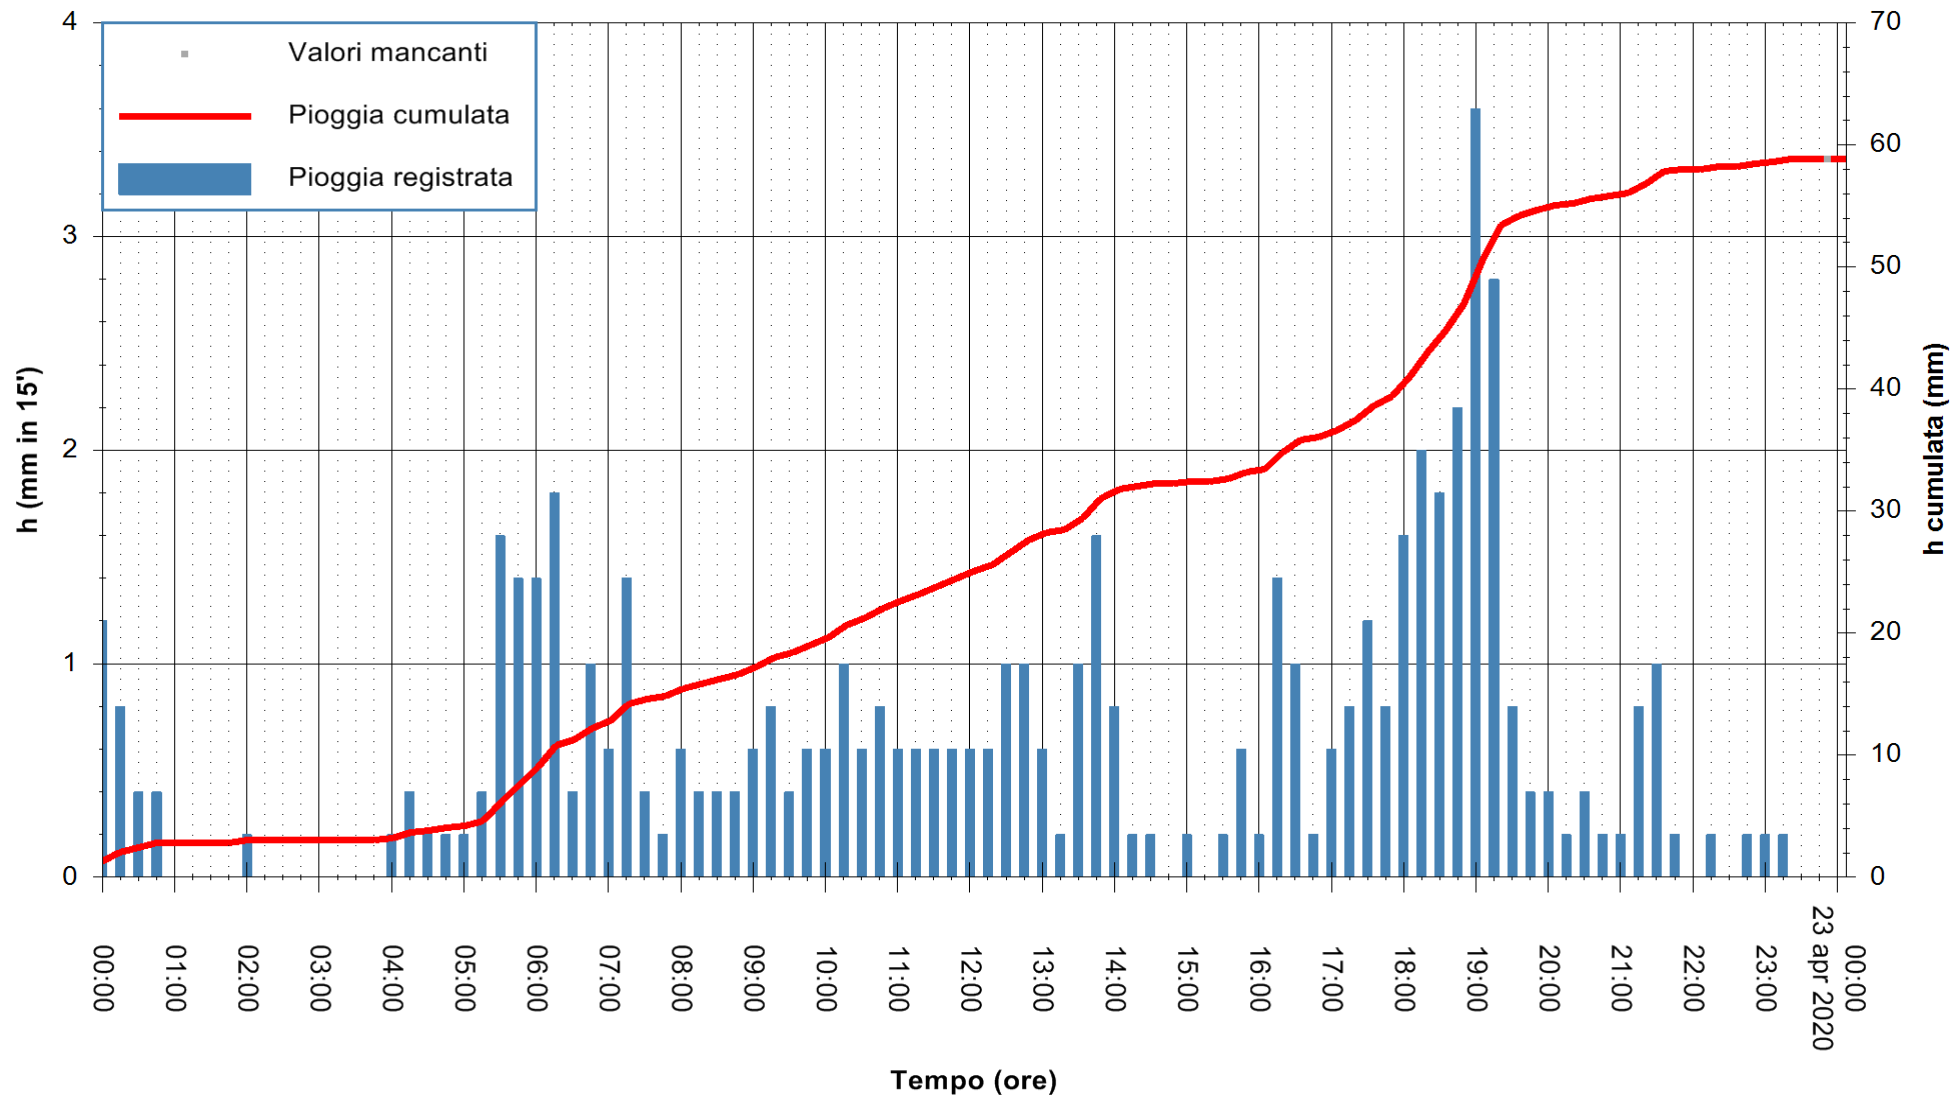

Stazione pluviometrica DIGA IS BARROCUS  
Area DIGA IS BARROCUS

Pioggia registrata nelle ultime 24 ore  
Estrazione dati delle ore 00:16 del 23/04/2020  
Ultimo dato disponibile: 22/04/2020 alle 23:45

ARPAS  
F.to il Dirigente Responsabile  
Dott. Giuseppe Bianco

REGIONE AUTONOMA DE SARDIGNA  
REGIONE AUTONOMA DELLA SARDEGNA

Stazione pluviometrica DIGA RIO LENI  
Area DIGA RIO LENI  
Pioggia registrata nelle ultime 24 ore  
Estrazione dati delle ore 00:16 del 23/04/2020  
Ultimo dato disponibile: 22/04/2020 alle 23:45

ARPAS  
F.to il Dirigente Responsabile  
Dott. Giuseppe Bianco

REGIONE AUTONOMA DE SARDIGNA  
REGIONE AUTONOMA DELLA SARDEGNA

Stazione pluviometrica CARBONIA C.RA FLUMENTEPIDO  
Area FLUMETEPIDO

Pioggia registrata nelle ultime 24 ore  
Estrazione dati delle ore 00:16 del 23/04/2020  
Ultimo dato disponibile: 22/04/2020 alle 23:40

ARPAS  
 F.to il Dirigente Responsabile  
 Dott. Giuseppe Bianco

REGIONE AUTÒNOMA DE SARDIGNA  
 REGIONE AUTONOMA DELLA SARDEGNA

Stazione pluviometrica SANTADI PUNTA SEBERA  
 Area PUNTA SEBERA  
 Pioggia registrata nelle ultime 24 ore  
 Estrazione dati delle ore 00:16 del 23/04/2020  
 Ultimo dato disponibile: 22/04/2020 alle 23:40