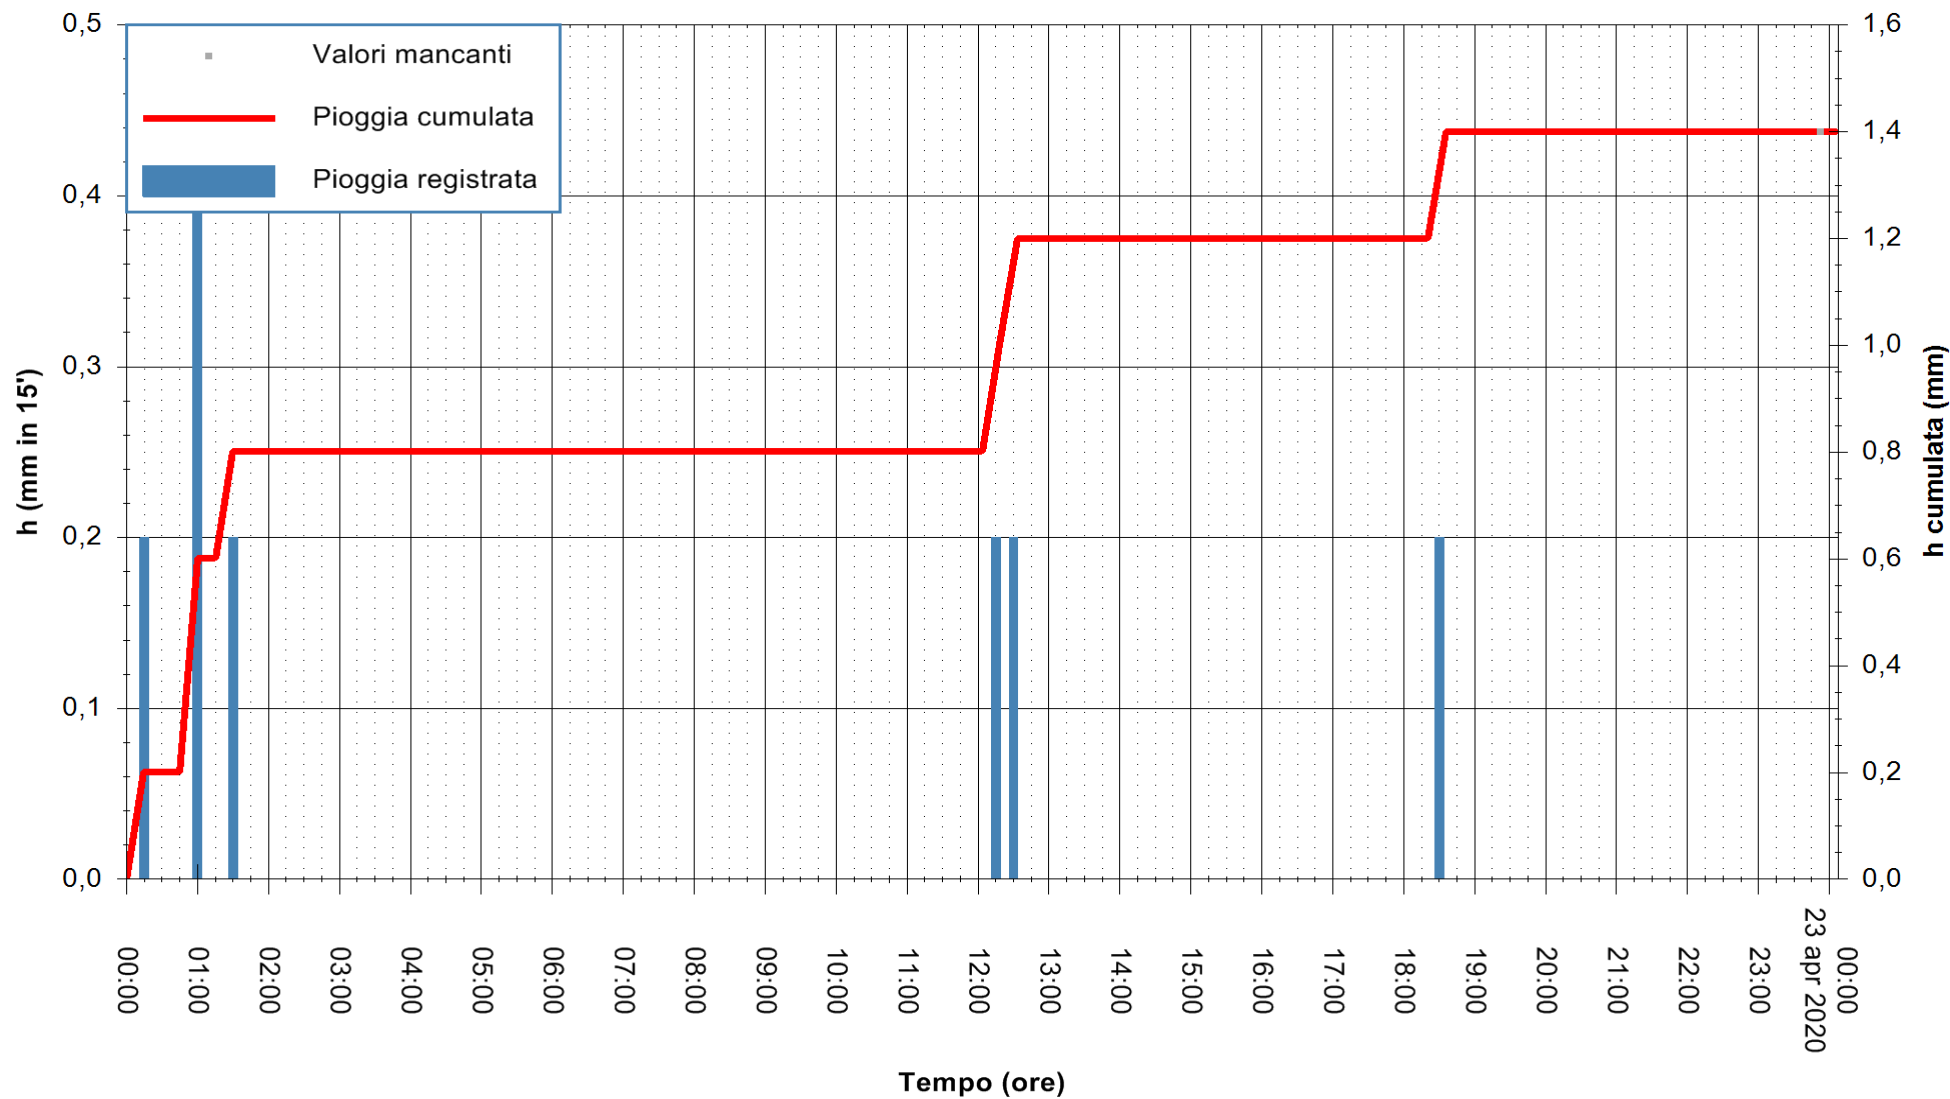

ARPAS  
 F.to il Dirigente Responsabile  
 Dott. Giuseppe Bianco

REGIONE AUTÒNOMA DE SARDIGNA  
 REGIONE AUTONOMA DELLA SARDEGNA

Stazione pluviometrica FLUMINEDDU A ALLAI RF  
 Area ALLAI  
 Pioggia registrata nelle ultime 24 ore  
 Estrazione dati delle ore 00:16 del 23/04/2020  
 Ultimo dato disponibile: 22/04/2020 alle 23:45