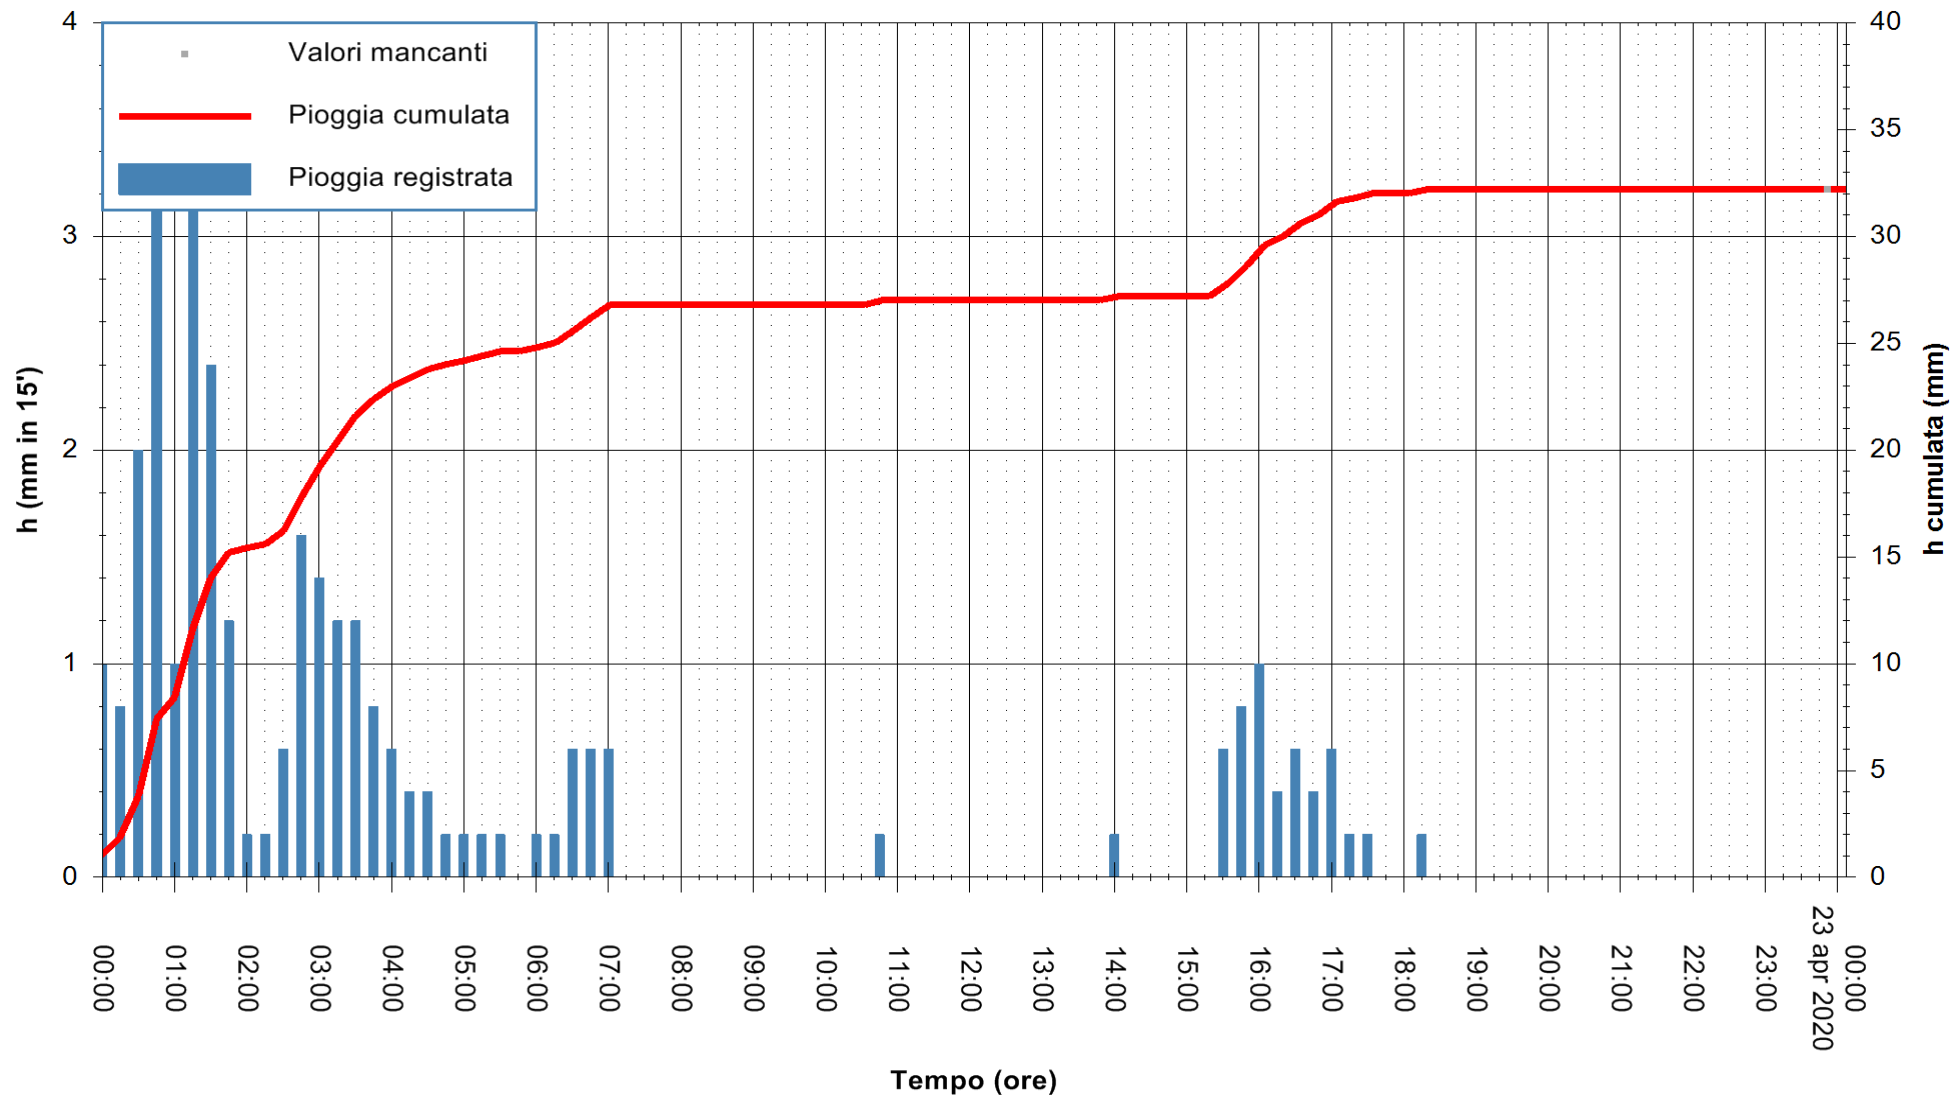

REGIONE AUTONOMA DE SARDIGNA  
REGIONE AUTONOMA DELLA SARDEGNA

Stazione pluviometrica DIGA RIO LENI  
Area DIGA RIO LENI  
Pioggia registrata nelle ultime 24 ore  
Estrazione dati delle ore 00:16 del 23/04/2020  
Ultimo dato disponibile: 22/04/2020 alle 23:45

ARPAS  
F.to il Dirigente Responsabile  
Dott. Giuseppe Bianco

REGIONE AUTONOMA DE SARDIGNA  
REGIONE AUTONOMA DELLA SARDEGNA

Stazione pluviometrica CARBONIA C.RA FLUMENTEPIDO  
Area FLUMETEPIDO

Pioggia registrata nelle ultime 24 ore  
Estrazione dati delle ore 00:16 del 23/04/2020  
Ultimo dato disponibile: 22/04/2020 alle 23:40

REGIONE AUTONOMA DE SARDIGNA  
REGIONE AUTONOMA DELLA SARDEGNA

ARPAS  
F.to il Dirigente Responsabile  
Dott. Giuseppe Bianco

Stazione pluviometrica STINTINO PUNTA DE S'AQUILA  
 Area PUNTA DE S' AQUILA  
 Pioggia registrata nelle ultime 24 ore  
 Estrazione dati delle ore 00:16 del 23/04/2020  
 Ultimo dato disponibile: 22/04/2020 alle 23:45

ARPAS  
 F.to il Dirigente Responsabile  
 Dott. Giuseppe Bianco

REGIONE AUTÒNOMA DE SARDIGNA  
 REGIONE AUTONOMA DELLA SARDEGNA

Stazione pluviometrica SANTADI PUNTA SEBERA  
 Area PUNTA SEBERA  
 Pioggia registrata nelle ultime 24 ore  
 Estrazione dati delle ore 00:16 del 23/04/2020  
 Ultimo dato disponibile: 22/04/2020 alle 23:40