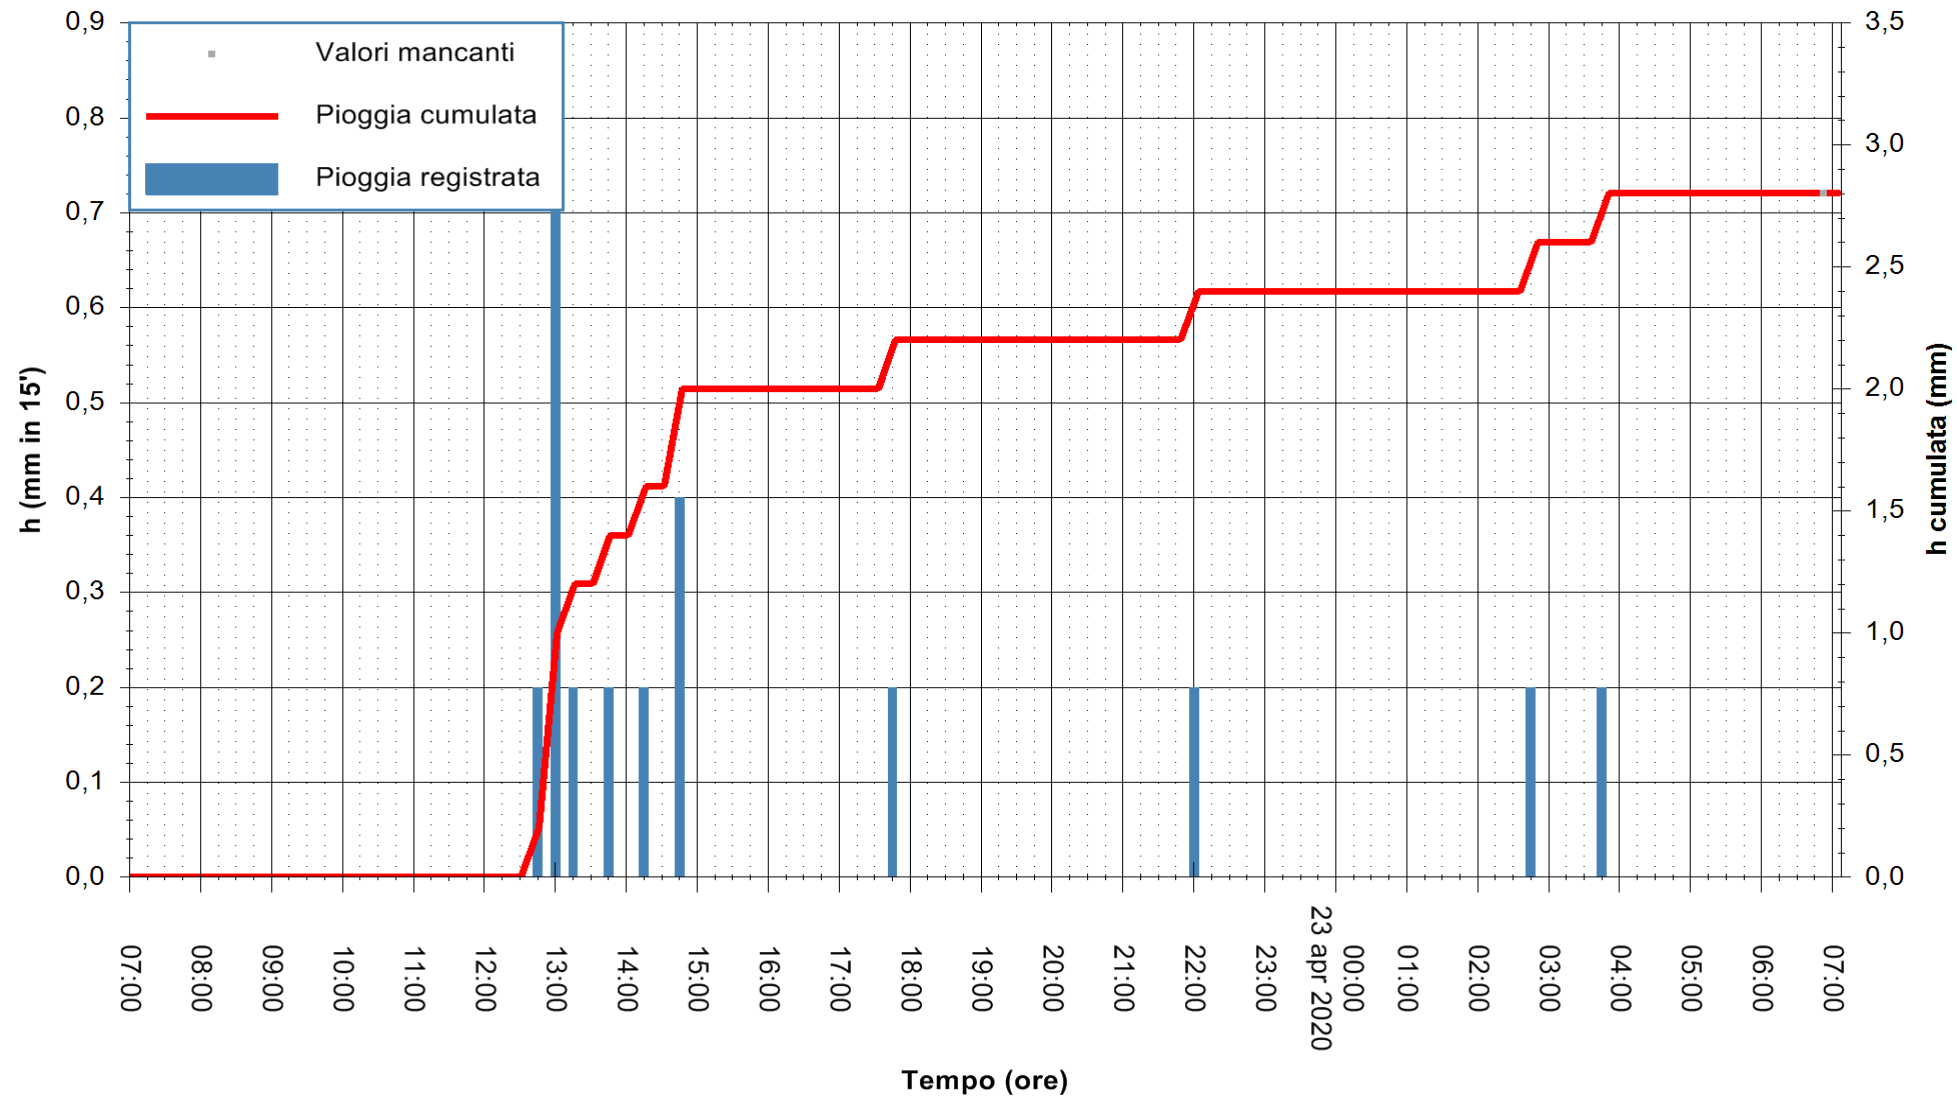

ARPAS
 F.to il Dirigente Responsabile
 Dott. Giuseppe Bianco

REGIONE AUTÒNOMA DE SARDIGNA
 REGIONE AUTONOMA DELLA SARDEGNA

Stazione pluviometrica LULA RF
Area PIZZONCHI
Pioggia registrata nelle ultime 24 ore
Estrazione dati delle ore 07:17 del 23/04/2020
Ultimo dato disponibile: 23/04/2020 alle 06:45