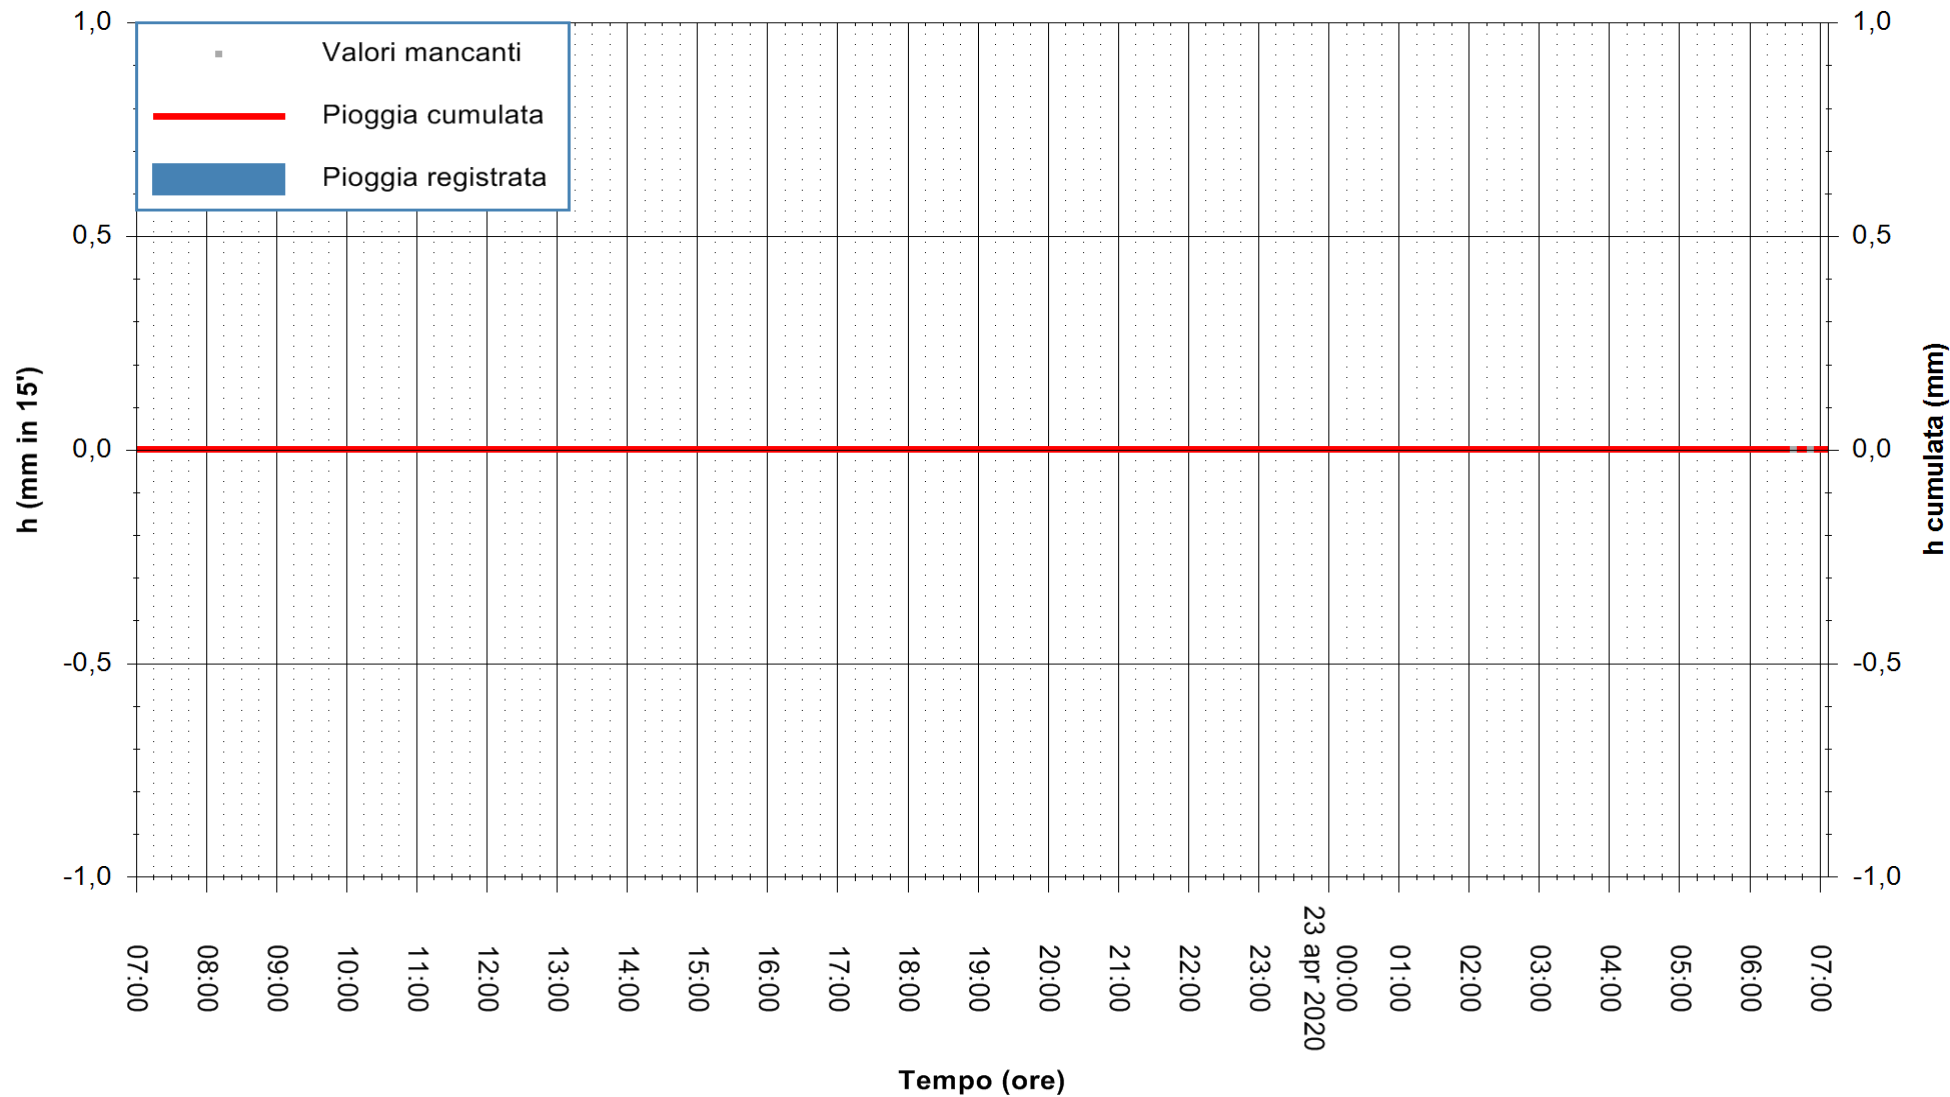

Stazione pluviometrica CAPOTERRA POGGIO DEI PINI
Area POGGIO DEI PINI
Pioggia registrata nelle ultime 24 ore
Estrazione dati delle ore 07:17 del 23/04/2020
Ultimo dato disponibile: 01/01/0001 alle 00:00

ARPAS
F.to il Dirigente Responsabile
Dott. Giuseppe Bianco

REGIONE AUTONOMA DE SARDIGNA
REGIONE AUTONOMA DELLA SARDEGNA

Stazione pluviometrica CARBONIA C.RA FLUMENTEPIDO
Area FLUMETEPIDO

Pioggia registrata nelle ultime 24 ore
Estrazione dati delle ore 07:17 del 23/04/2020
Ultimo dato disponibile: 23/04/2020 alle 06:40

ARPAS
F.to il Dirigente Responsabile
Dott. Giuseppe Bianco

REGIONE AUTONOMA DE SARDIGNA
REGIONE AUTONOMA DELLA SARDEGNA

Stazione pluviometrica STINTINO PUNTA DE S'AQUILA
Area PUNTA DE S' AQUILA
Pioggia registrata nelle ultime 24 ore
Estrazione dati delle ore 07:17 del 23/04/2020
Ultimo dato disponibile: 23/04/2020 alle 06:45

ARPAS
F.to il Dirigente Responsabile
Dott. Giuseppe Bianco

REGIONE AUTÒNOMA DE SARDIGNA
REGIONE AUTONOMA DELLA SARDEGNA

Stazione pluviometrica LOIRI C.RA MONTE PEDROSU
 Area CANT.RA MONTE PETROSU
 Pioggia registrata nelle ultime 24 ore
 Estrazione dati delle ore 07:17 del 23/04/2020
 Ultimo dato disponibile: 23/04/2020 alle 06:45