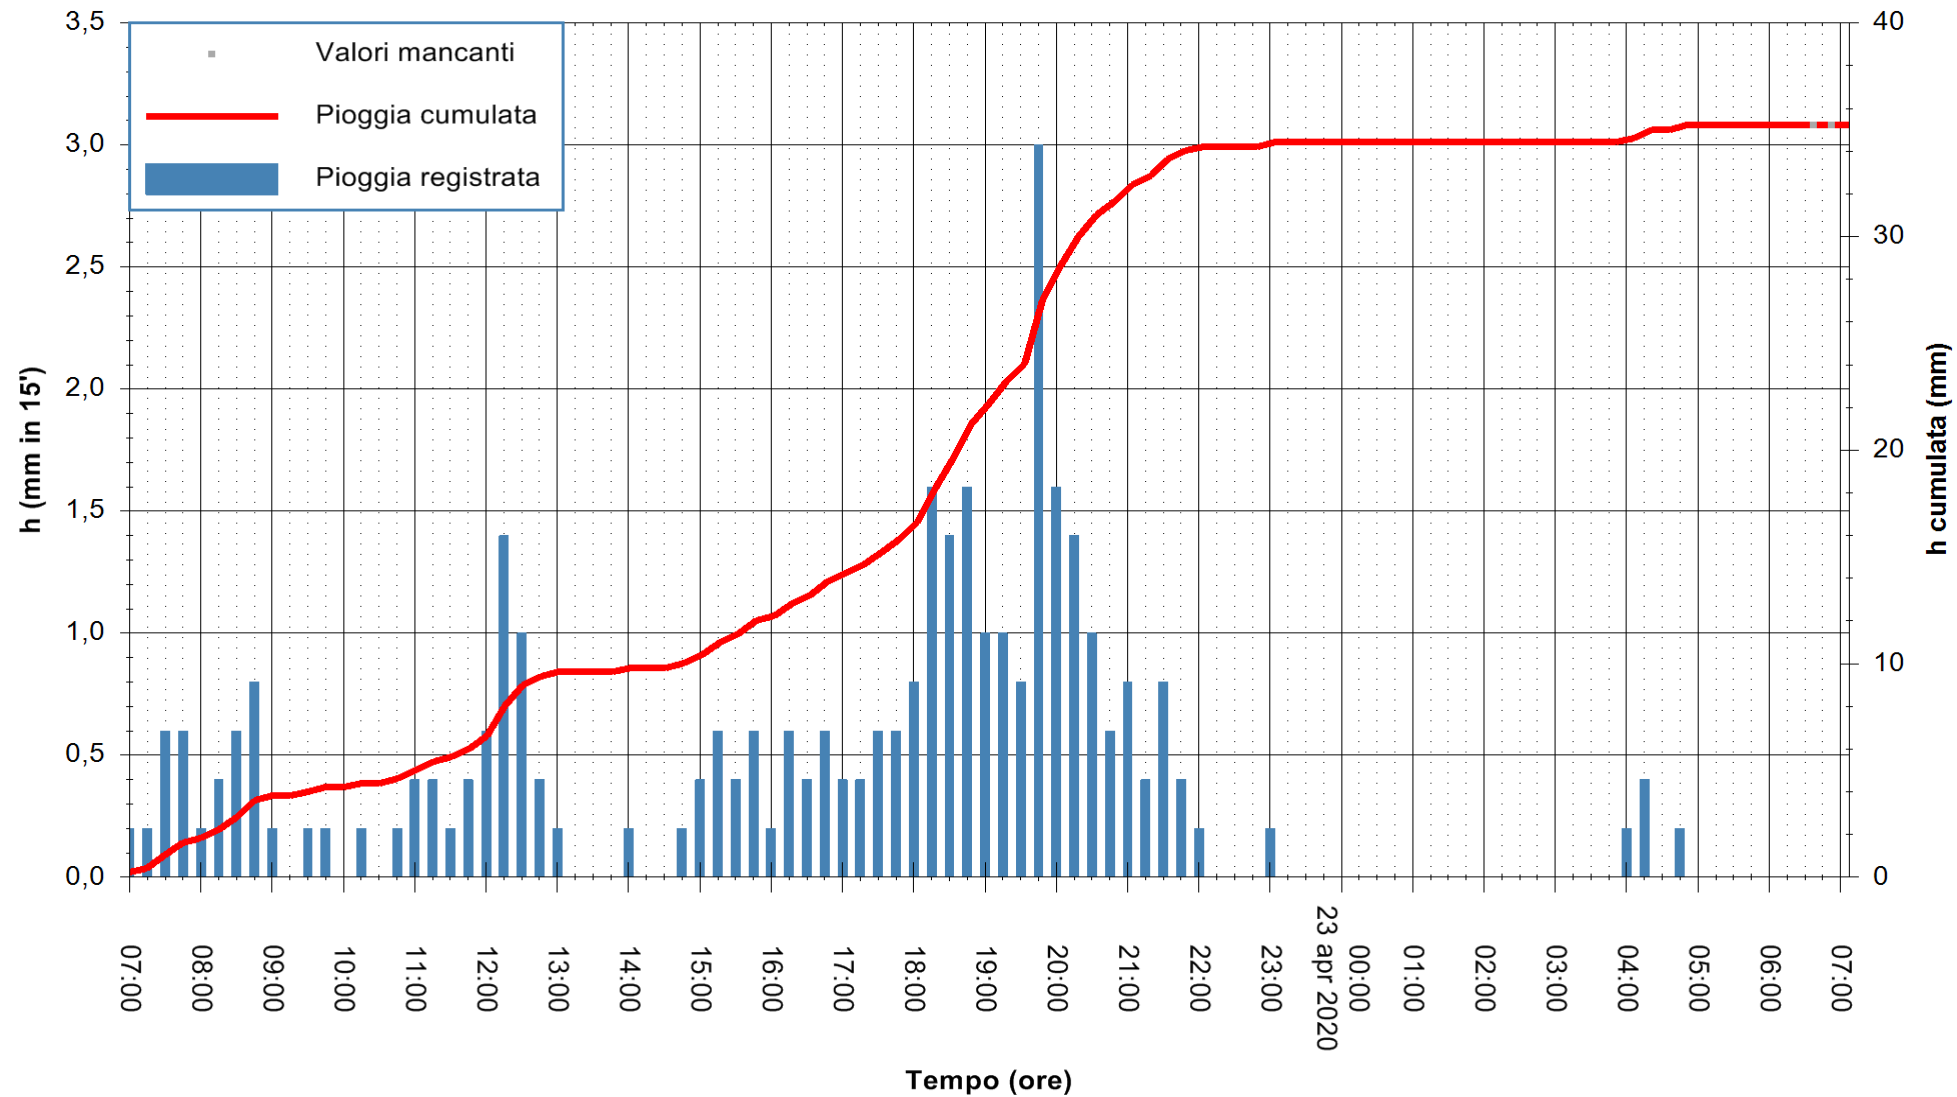

Stazione pluviometrica CAPOTERRA POGGIO DEI PINI
Area POGGIO DEI PINI
Pioggia registrata nelle ultime 24 ore
Estrazione dati delle ore 07:17 del 23/04/2020
Ultimo dato disponibile: 01/01/0001 alle 00:00

ARPAS
F.to il Dirigente Responsabile
Dott. Giuseppe Bianco

REGIONE AUTONOMA DE SARDIGNA
REGIONE AUTONOMA DELLA SARDEGNA

Stazione pluviometrica CARBONIA C.RA FLUMENTEPIDO
Area FLUMETEPIDO

Pioggia registrata nelle ultime 24 ore
Estrazione dati delle ore 07:17 del 23/04/2020
Ultimo dato disponibile: 23/04/2020 alle 06:40

ARPAS
F.to il Dirigente Responsabile
Dott. Giuseppe Bianco

REGIONE AUTONOMA DE SARDIGNA
REGIONE AUTONOMA DELLA SARDEGNA

Stazione pluviometrica STINTINO PUNTA DE S'AQUILA
Area PUNTA DE S' AQUILA
Pioggia registrata nelle ultime 24 ore
Estrazione dati delle ore 07:17 del 23/04/2020
Ultimo dato disponibile: 23/04/2020 alle 06:45