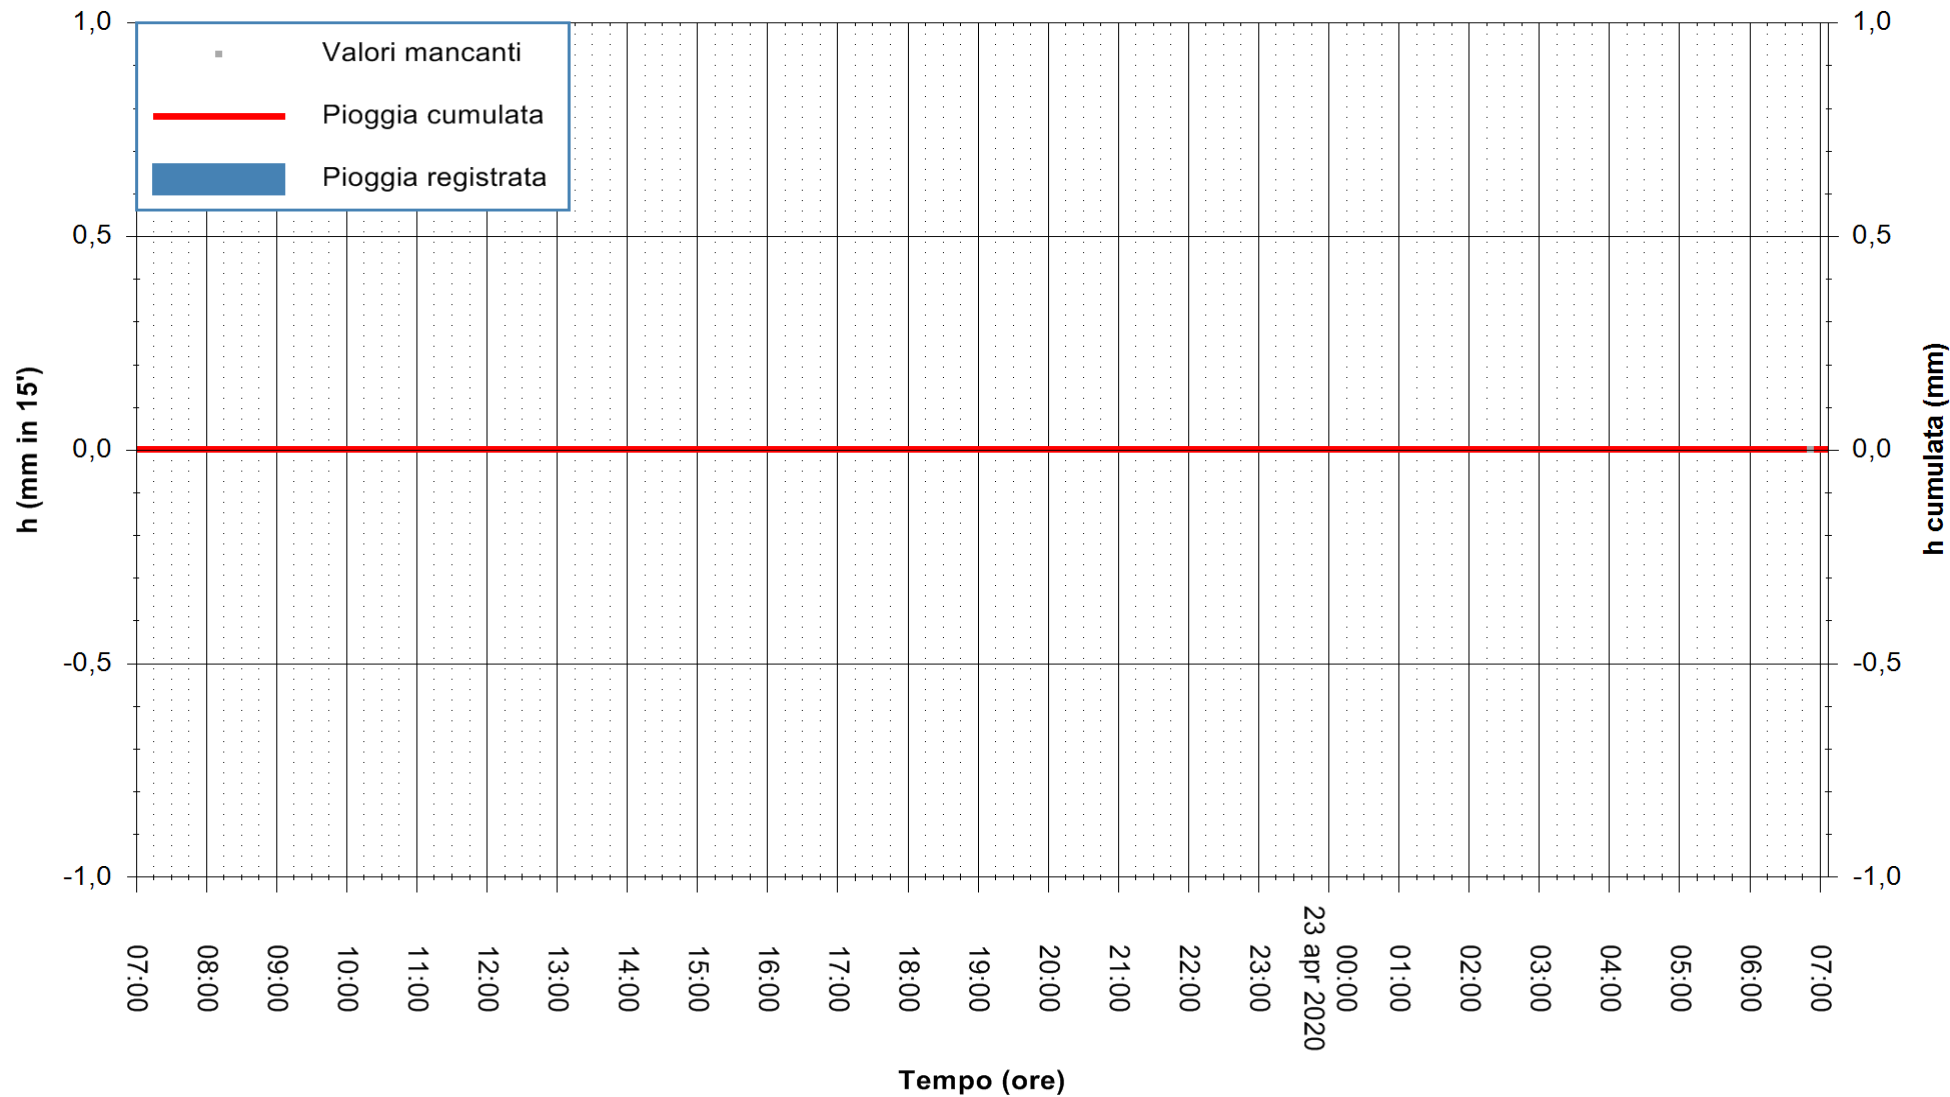

Stazione pluviometrica CAPOTERRA POGGIO DEI PINI
Area POGGIO DEI PINI
Pioggia registrata nelle ultime 24 ore
Estrazione dati delle ore 07:17 del 23/04/2020
Ultimo dato disponibile: 01/01/0001 alle 00:00

ARPAS
F.to il Dirigente Responsabile
Dott. Giuseppe Bianco

REGIONE AUTONOMA DE SARDIGNA
REGIONE AUTONOMA DELLA SARDEGNA

Stazione pluviometrica CARBONIA C.RA FLUMENTEPIDO
Area FLUMETEPIDO

Pioggia registrata nelle ultime 24 ore
Estrazione dati delle ore 07:17 del 23/04/2020
Ultimo dato disponibile: 23/04/2020 alle 06:40

ARPAS
F.to il Dirigente Responsabile
Dott. Giuseppe Bianco

REGIONE AUTONOMA DE SARDIGNA
REGIONE AUTONOMA DELLA SARDEGNA

Stazione pluviometrica STINTINO PUNTA DE S'AQUILA
Area PUNTA DE S' AQUILA
Pioggia registrata nelle ultime 24 ore
Estrazione dati delle ore 07:17 del 23/04/2020
Ultimo dato disponibile: 23/04/2020 alle 06:45

ARPAS
F.to il Dirigente Responsabile
Dott. Giuseppe Bianco

REGIONE AUTÒNOMA DE SARDIGNA
REGIONE AUTONOMA DELLA SARDEGNA

Stazione pluviometrica LOIRI C.RA MONTE PEDROSU
 Area CANT.RA MONTE PETROSU
 Pioggia registrata nelle ultime 24 ore
 Estrazione dati delle ore 07:17 del 23/04/2020
 Ultimo dato disponibile: 23/04/2020 alle 06:45