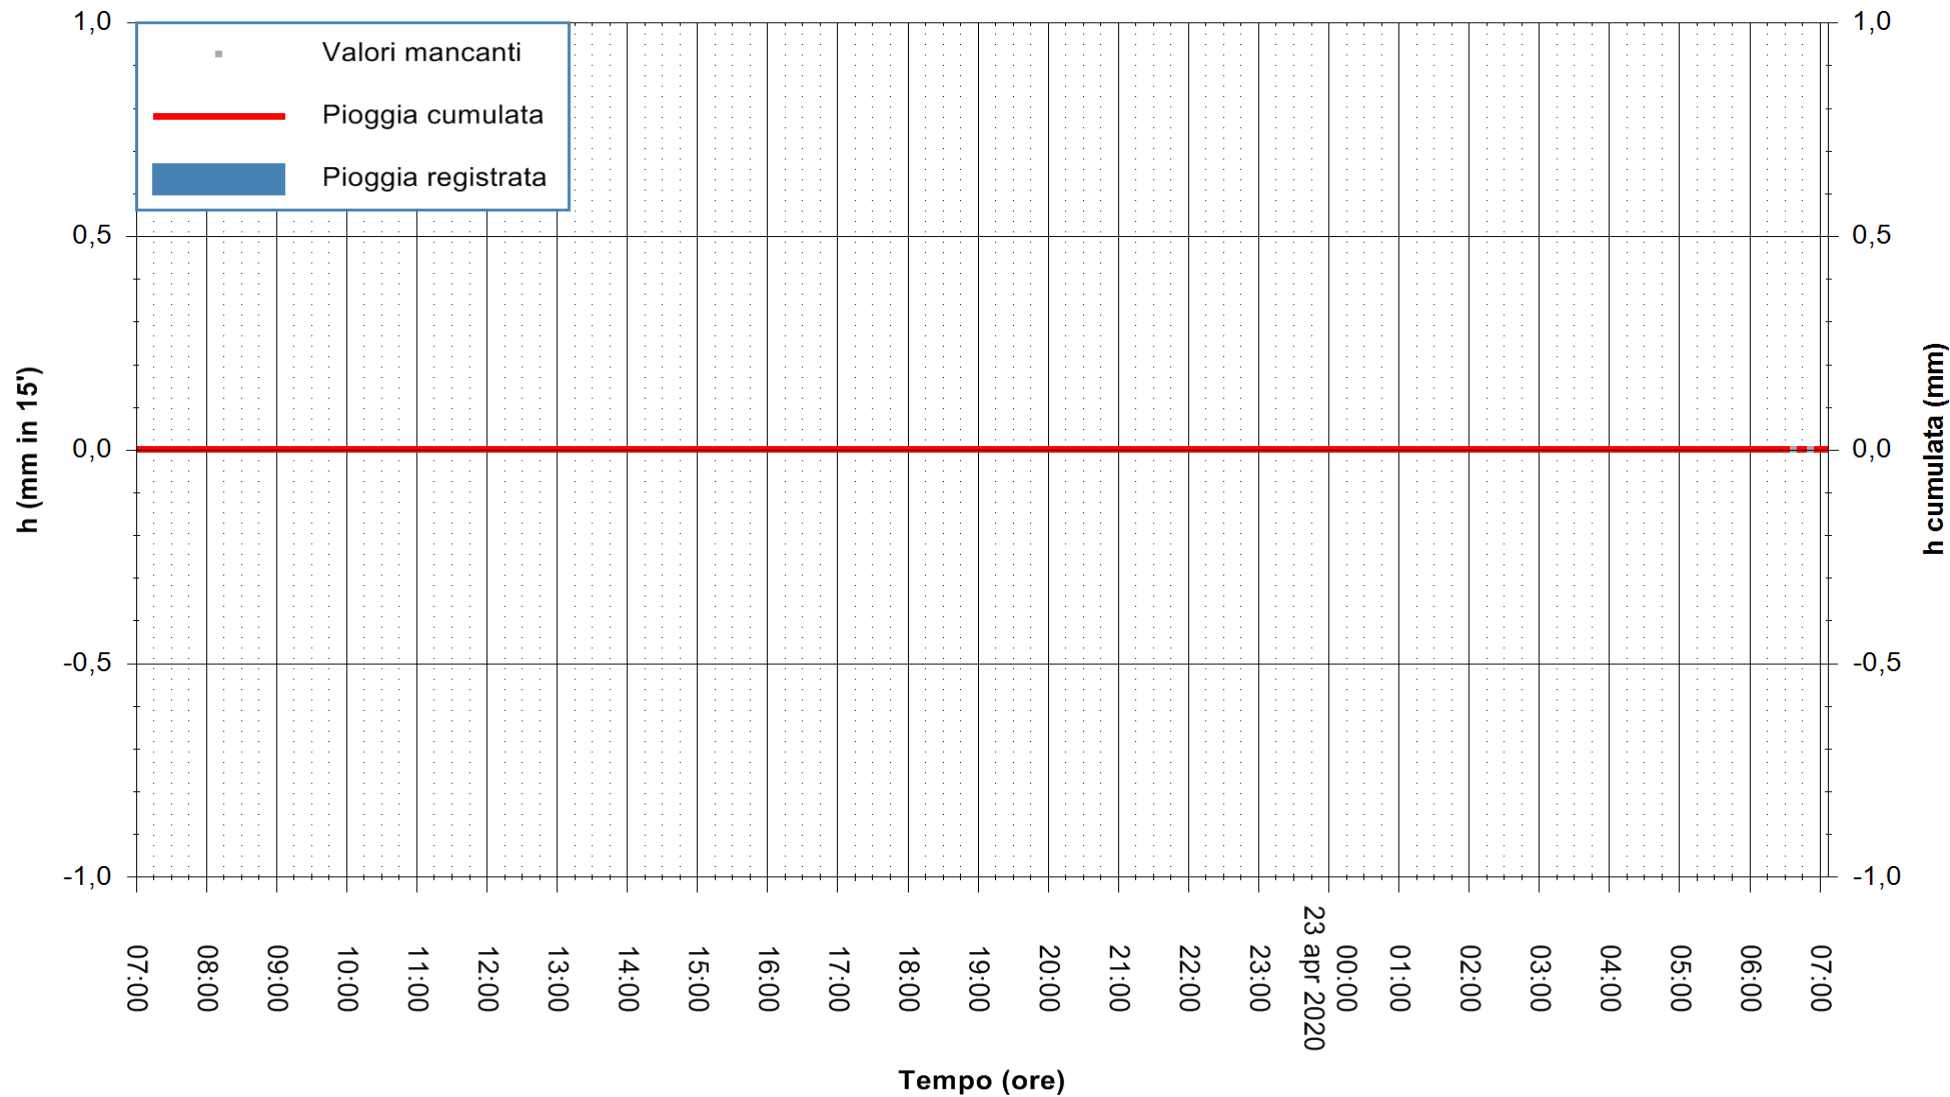

ARPAS
 F.to il Dirigente Responsabile
 Dott. Giuseppe Bianco

REGIONE AUTÒNOMA DE SARDIGNA
 REGIONE AUTONOMA DELLA SARDEGNA

Stazione pluviometrica LULA RF
Area PIZZONCHI
Pioggia registrata nelle ultime 24 ore
Estrazione dati delle ore 07:17 del 23/04/2020
Ultimo dato disponibile: 23/04/2020 alle 06:45