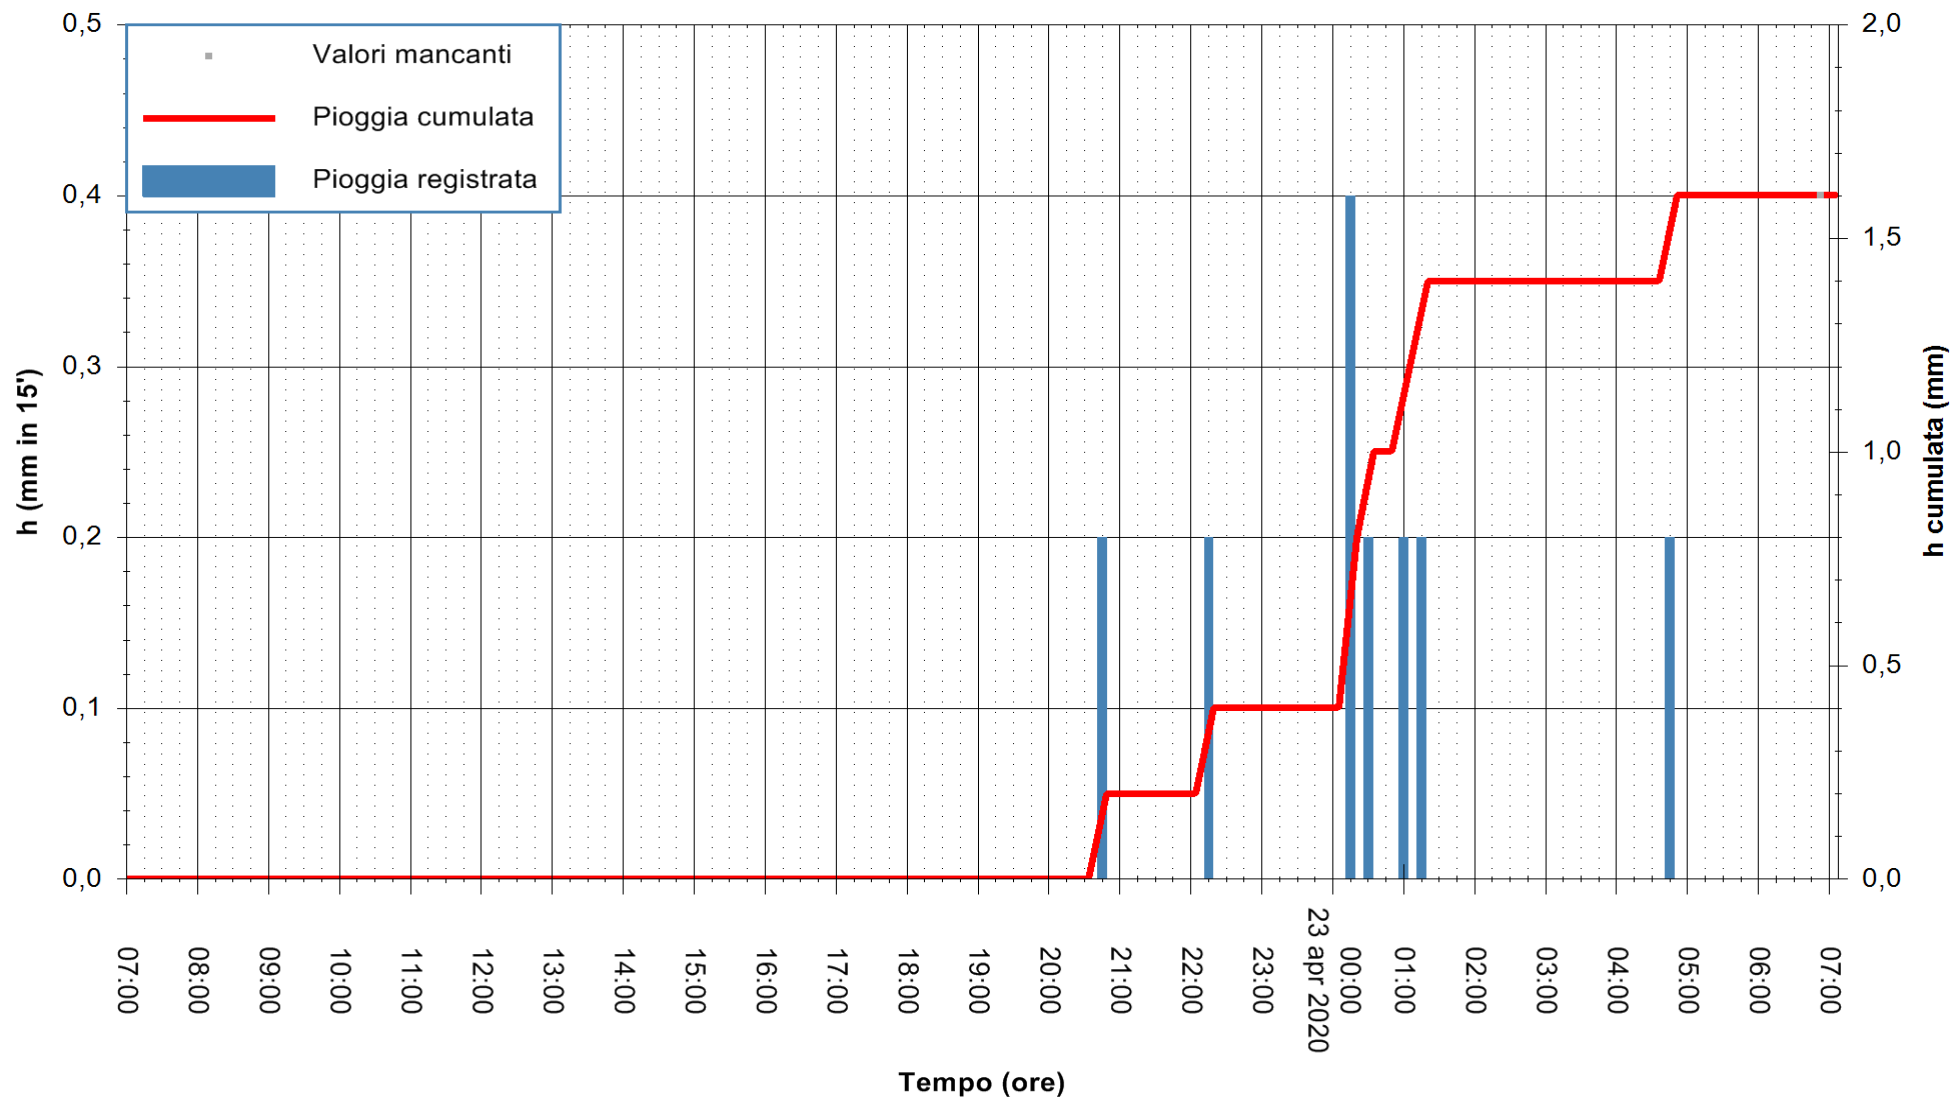

ARPAS
 F.to il Dirigente Responsabile
 Dott. Giuseppe Bianco

REGIONE AUTÒNOMA DE SARDIGNA
 REGIONE AUTONOMA DELLA SARDEGNA

Stazione pluviometrica LULA RF
Area PIZZONCHI
Pioggia registrata nelle ultime 24 ore
Estrazione dati delle ore 07:17 del 23/04/2020
Ultimo dato disponibile: 23/04/2020 alle 06:45