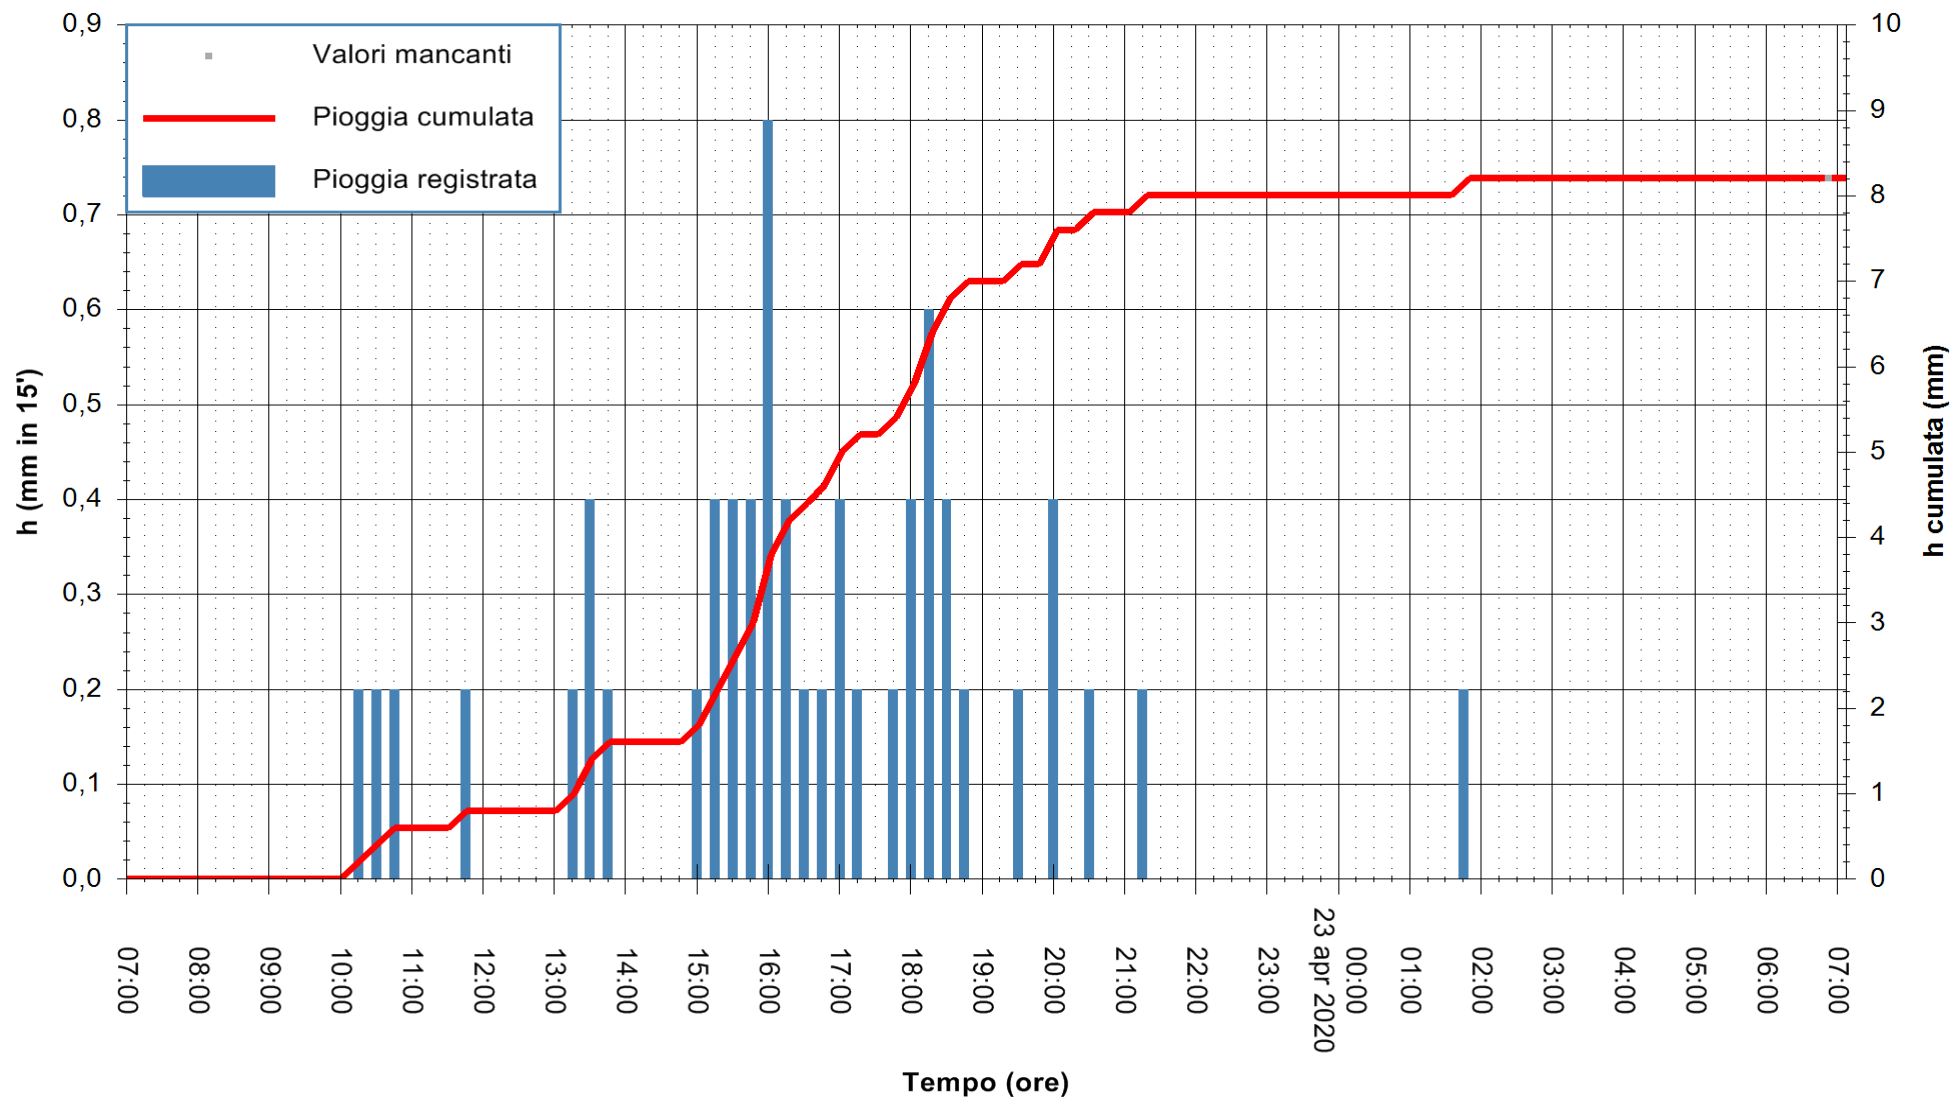

Stazione pluviometrica CAPOTERRA POGGIO DEI PINI
Area POGGIO DEI PINI
Pioggia registrata nelle ultime 24 ore
Estrazione dati delle ore 07:17 del 23/04/2020
Ultimo dato disponibile: 01/01/0001 alle 00:00

ARPAS
F.to il Dirigente Responsabile
Dott. Giuseppe Bianco

REGIONE AUTONOMA DE SARDIGNA
REGIONE AUTONOMA DELLA SARDEGNA

Stazione pluviometrica CARBONIA C.RA FLUMENTEPIDO
Area FLUMETEPIDO

Pioggia registrata nelle ultime 24 ore
Estrazione dati delle ore 07:17 del 23/04/2020
Ultimo dato disponibile: 23/04/2020 alle 06:40

ARPAS
F.to il Dirigente Responsabile
Dott. Giuseppe Bianco

REGIONE AUTONOMA DE SARDIGNA
REGIONE AUTONOMA DELLA SARDEGNA

Stazione pluviometrica STINTINO PUNTA DE S'AQUILA
Area PUNTA DE S' AQUILA
Pioggia registrata nelle ultime 24 ore
Estrazione dati delle ore 07:17 del 23/04/2020
Ultimo dato disponibile: 23/04/2020 alle 06:45

ARPAS
F.to il Dirigente Responsabile
Dott. Giuseppe Bianco

REGIONE AUTÒNOMA DE SARDIGNA
REGIONE AUTONOMA DELLA SARDEGNA

Stazione pluviometrica LOIRI C.RA MONTE PEDROSU
 Area CANT.RA MONTE PETROSU
 Pioggia registrata nelle ultime 24 ore
 Estrazione dati delle ore 07:17 del 23/04/2020
 Ultimo dato disponibile: 23/04/2020 alle 06:45