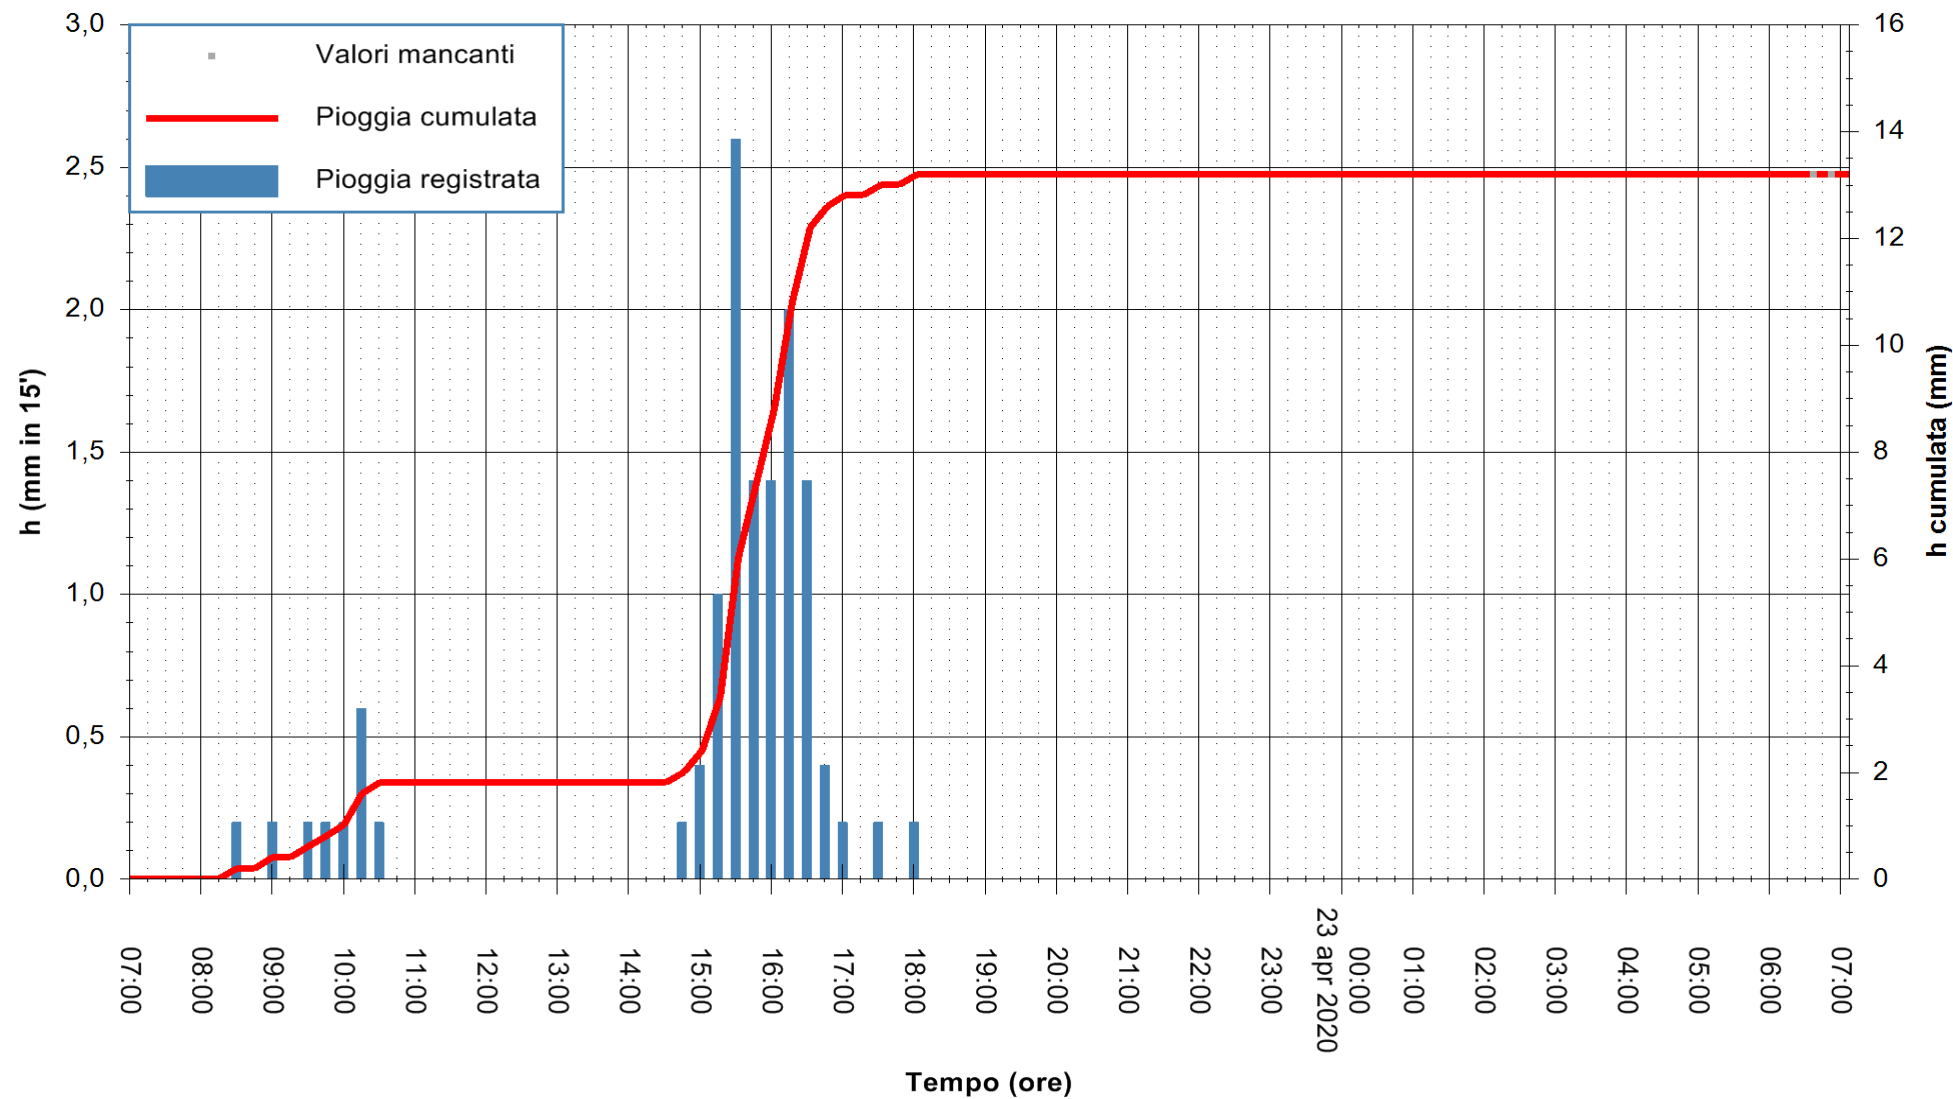

Stazione pluviometrica CAPOTERRA POGGIO DEI PINI
Area POGGIO DEI PINI
Pioggia registrata nelle ultime 24 ore
Estrazione dati delle ore 07:17 del 23/04/2020
Ultimo dato disponibile: 01/01/0001 alle 00:00

ARPAS
F.to il Dirigente Responsabile
Dott. Giuseppe Bianco

REGIONE AUTONOMA DE SARDIGNA
REGIONE AUTONOMA DELLA SARDEGNA

Stazione pluviometrica CARBONIA C.RA FLUMENTEPIDO
Area FLUMETEPIDO

Pioggia registrata nelle ultime 24 ore
Estrazione dati delle ore 07:17 del 23/04/2020
Ultimo dato disponibile: 23/04/2020 alle 06:40

ARPAS
F.to il Dirigente Responsabile
Dott. Giuseppe Bianco

REGIONE AUTONOMA DE SARDIGNA
REGIONE AUTONOMA DELLA SARDEGNA

Stazione pluviometrica STINTINO PUNTA DE S'AQUILA
Area PUNTA DE S' AQUILA
Pioggia registrata nelle ultime 24 ore
Estrazione dati delle ore 07:17 del 23/04/2020
Ultimo dato disponibile: 23/04/2020 alle 06:45

ARPAS
F.to il Dirigente Responsabile
Dott. Giuseppe Bianco

REGIONE AUTÒNOMA DE SARDIGNA
REGIONE AUTONOMA DELLA SARDEGNA

Stazione pluviometrica LOIRI C.RA MONTE PEDROSU
 Area CANT.RA MONTE PETROSU
 Pioggia registrata nelle ultime 24 ore
 Estrazione dati delle ore 07:17 del 23/04/2020
 Ultimo dato disponibile: 23/04/2020 alle 06:45