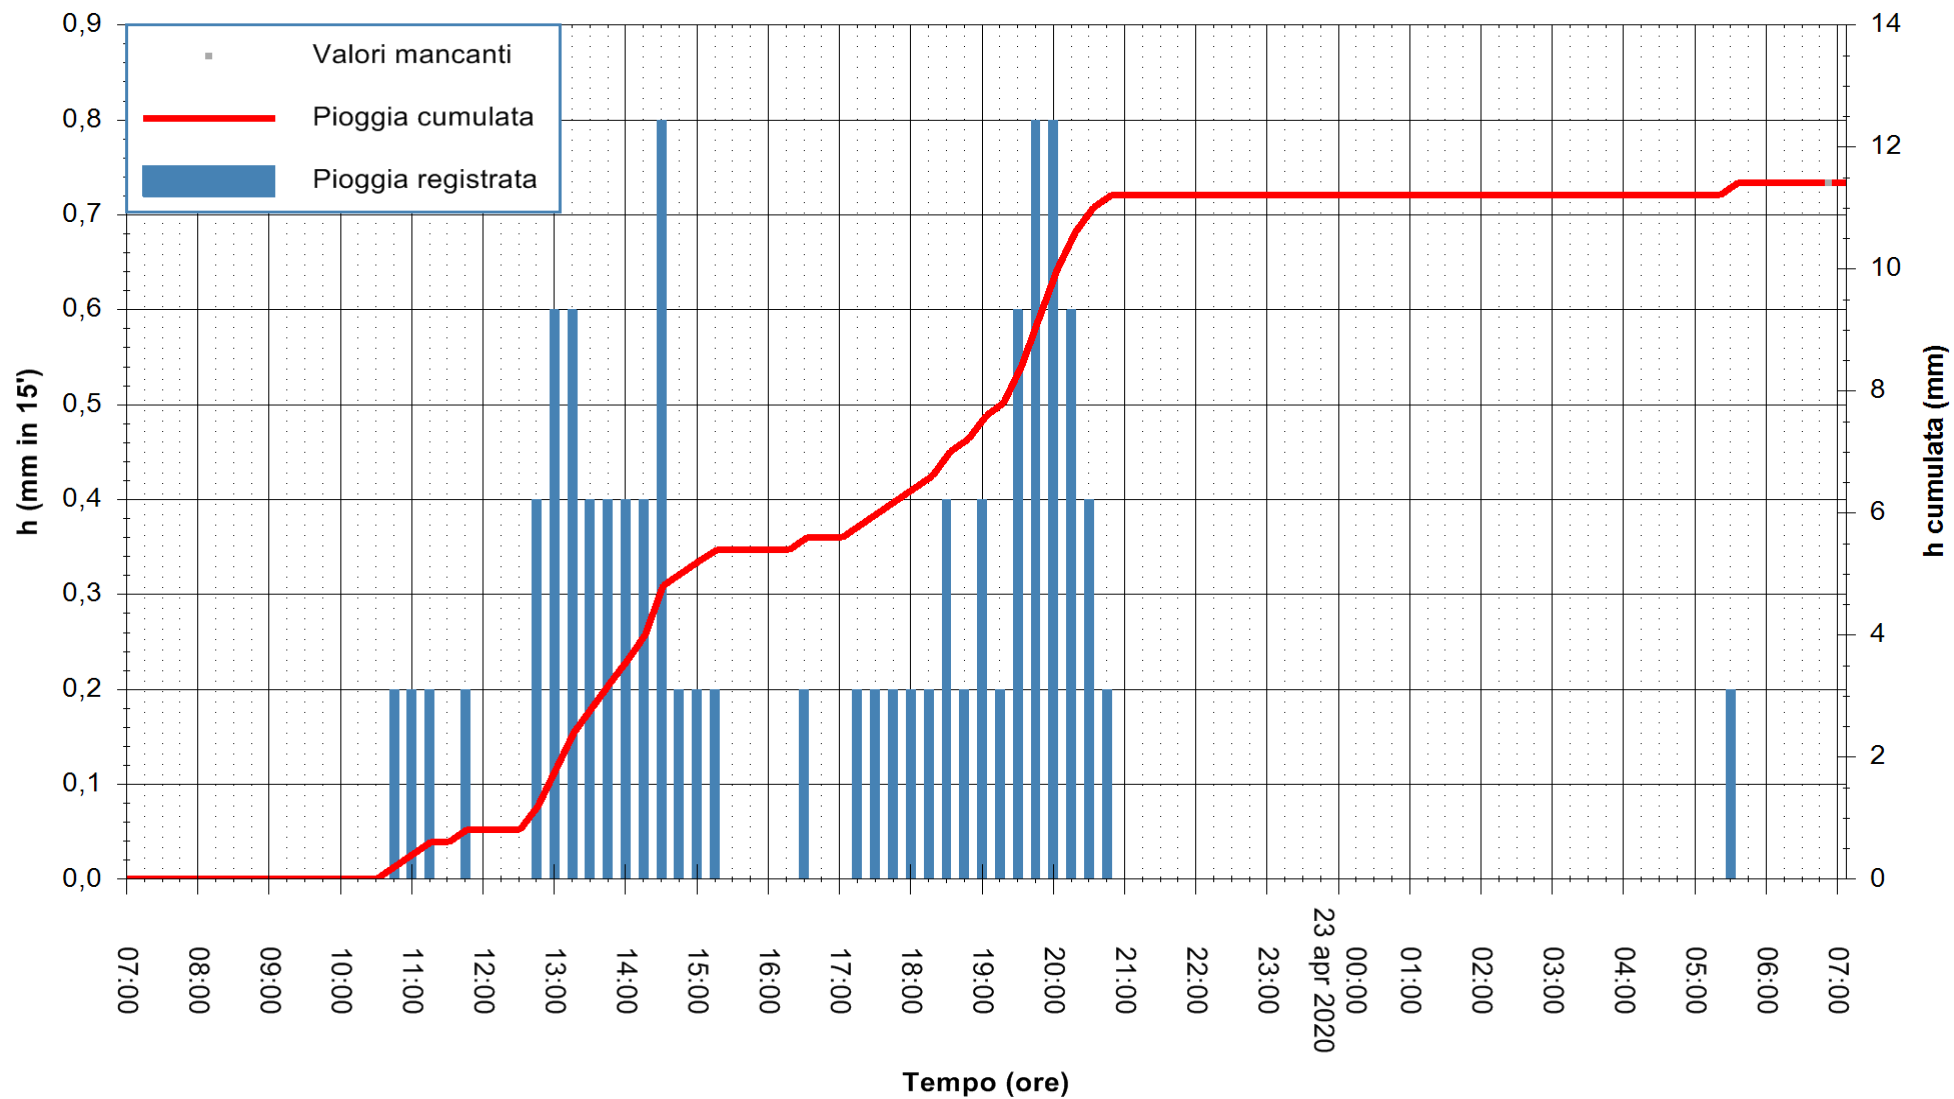

Stazione pluviometrica CAPOTERRA POGGIO DEI PINI
Area POGGIO DEI PINI
Pioggia registrata nelle ultime 24 ore
Estrazione dati delle ore 07:17 del 23/04/2020
Ultimo dato disponibile: 01/01/0001 alle 00:00

ARPAS
F.to il Dirigente Responsabile
Dott. Giuseppe Bianco

REGIONE AUTONOMA DE SARDIGNA
REGIONE AUTONOMA DELLA SARDEGNA

Stazione pluviometrica STINTINO PUNTA DE S'AQUILA
Area PUNTA DE S' AQUILA
Pioggia registrata nelle ultime 24 ore
Estrazione dati delle ore 07:17 del 23/04/2020
Ultimo dato disponibile: 23/04/2020 alle 06:45

ARPAS
F.to il Dirigente Responsabile
Dott. Giuseppe Bianco

REGIONE AUTÒNOMA DE SARDIGNA
REGIONE AUTONOMA DELLA SARDEGNA

Stazione pluviometrica LOIRI C.RA MONTE PEDROSU
 Area CANT.RA MONTE PETROSU
 Pioggia registrata nelle ultime 24 ore
 Estrazione dati delle ore 07:17 del 23/04/2020
 Ultimo dato disponibile: 23/04/2020 alle 06:45