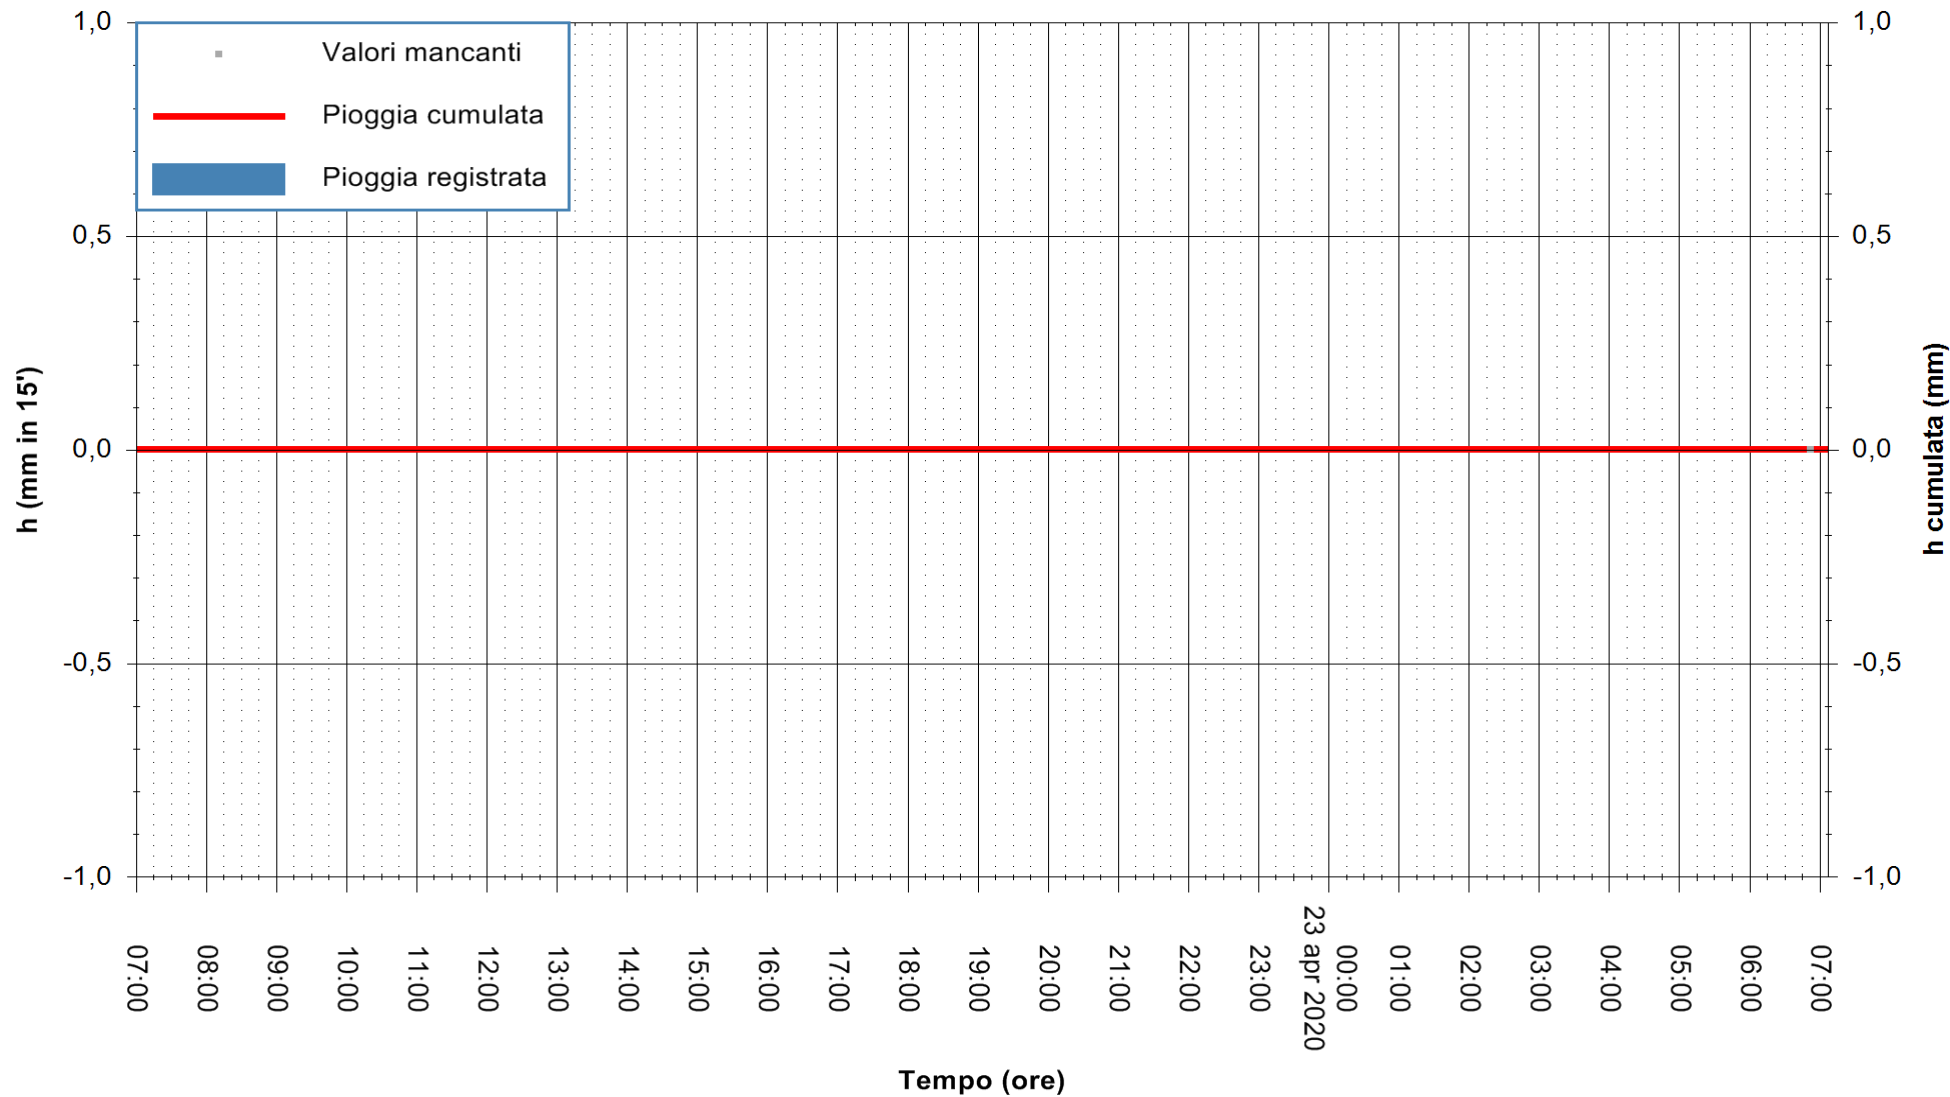

Stazione pluviometrica CAPOTERRA POGGIO DEI PINI
Area POGGIO DEI PINI
Pioggia registrata nelle ultime 24 ore
Estrazione dati delle ore 07:17 del 23/04/2020
Ultimo dato disponibile: 01/01/0001 alle 00:00

ARPAS
F.to il Dirigente Responsabile
Dott. Giuseppe Bianco

REGIONE AUTONOMA DE SARDIGNA
REGIONE AUTONOMA DELLA SARDEGNA

Stazione pluviometrica CARBONIA C.RA FLUMENTEPIDO
Area FLUMETEPIDO

Pioggia registrata nelle ultime 24 ore
Estrazione dati delle ore 07:17 del 23/04/2020
Ultimo dato disponibile: 23/04/2020 alle 06:40

ARPAS
F.to il Dirigente Responsabile
Dott. Giuseppe Bianco

REGIONE AUTONOMA DE SARDIGNA
REGIONE AUTONOMA DELLA SARDEGNA

Stazione pluviometrica STINTINO PUNTA DE S'AQUILA
Area PUNTA DE S' AQUILA
Pioggia registrata nelle ultime 24 ore
Estrazione dati delle ore 07:17 del 23/04/2020
Ultimo dato disponibile: 23/04/2020 alle 06:45