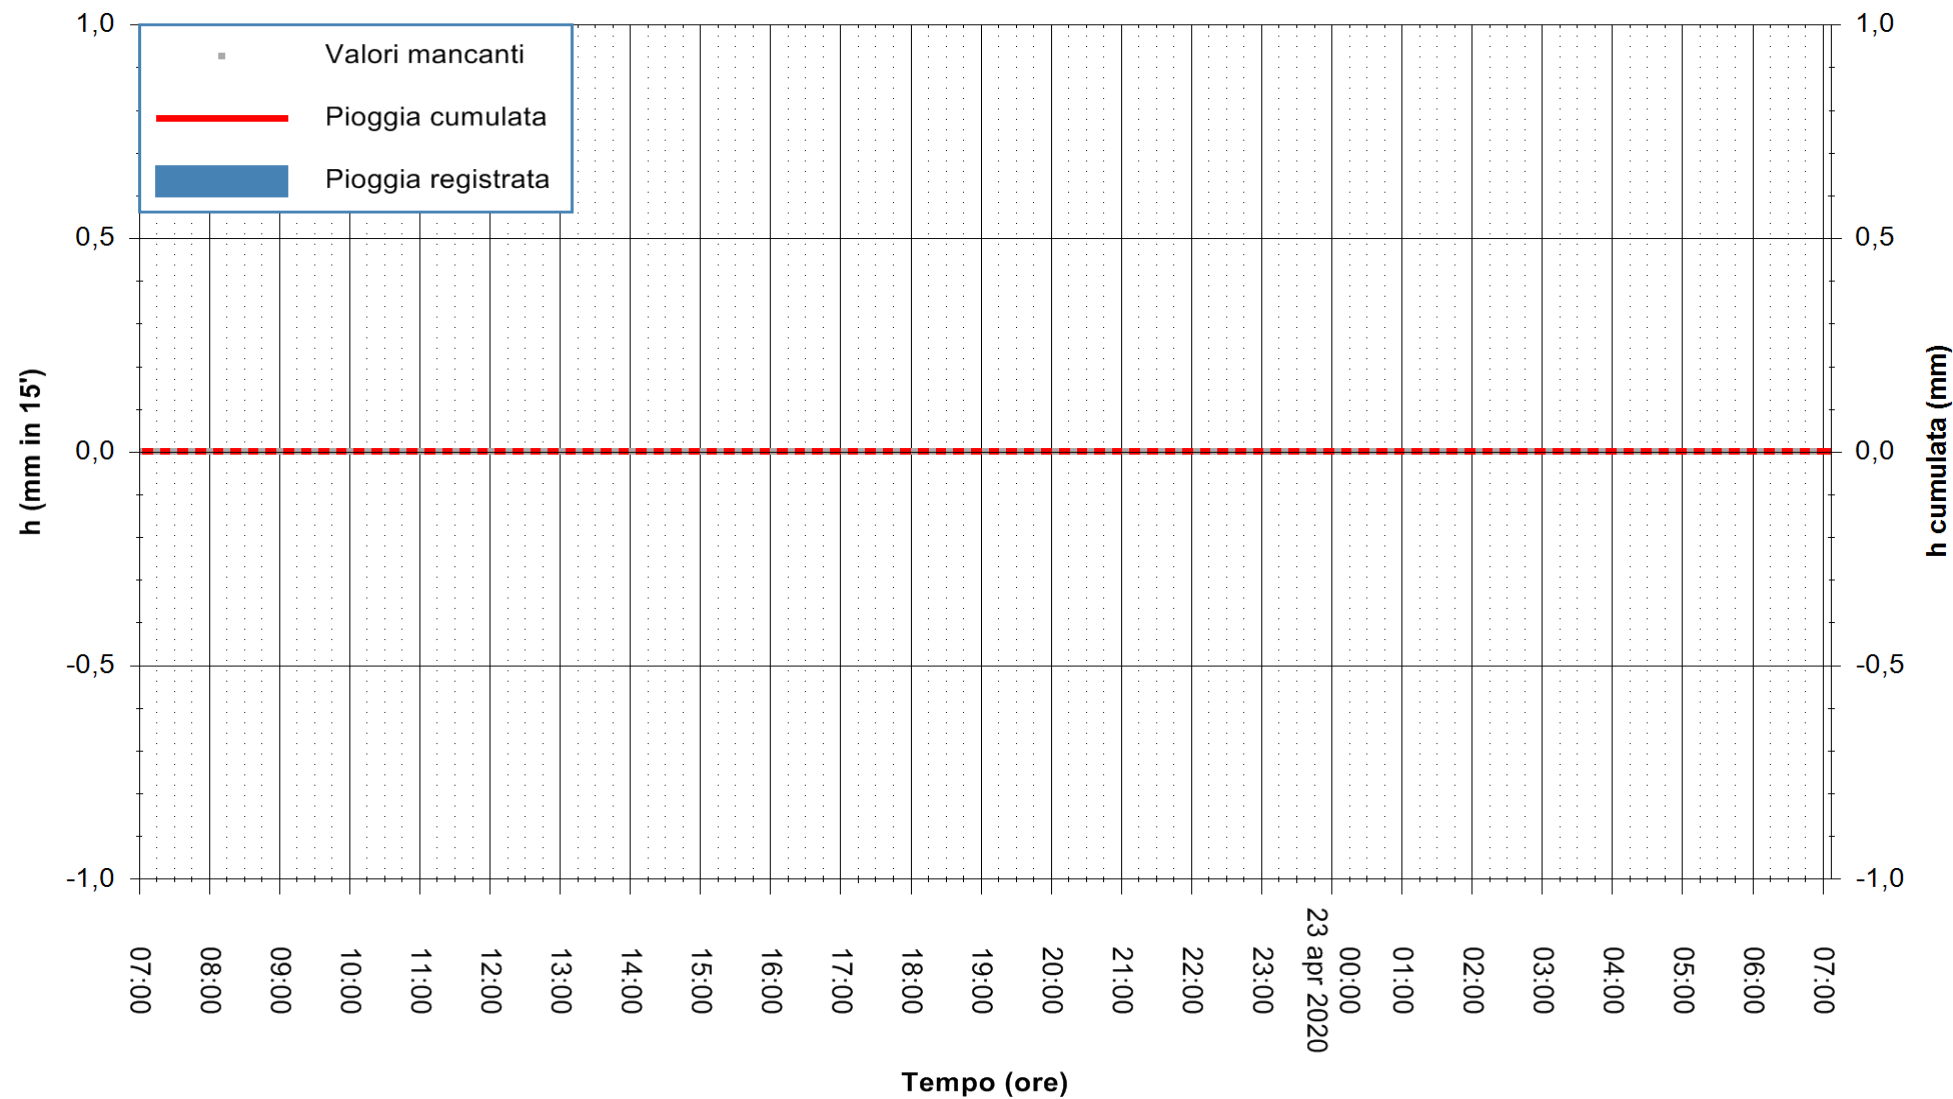

Stazione pluviometrica CAPOTERRA POGGIO DEI PINI
Area POGGIO DEI PINI
Pioggia registrata nelle ultime 24 ore
Estrazione dati delle ore 07:17 del 23/04/2020
Ultimo dato disponibile: 01/01/0001 alle 00:00

ARPAS
F.to il Dirigente Responsabile
Dott. Giuseppe Bianco

REGIONE AUTONOMA DE SARDIGNA
REGIONE AUTONOMA DELLA SARDEGNA

Stazione pluviometrica CARBONIA C.RA FLUMENTEPIDO
Area FLUMETEPIDO

Pioggia registrata nelle ultime 24 ore
Estrazione dati delle ore 07:17 del 23/04/2020
Ultimo dato disponibile: 23/04/2020 alle 06:40

ARPAS
F.to il Dirigente Responsabile
Dott. Giuseppe Bianco

REGIONE AUTONOMA DE SARDIGNA
REGIONE AUTONOMA DELLA SARDEGNA

Stazione pluviometrica STINTINO PUNTA DE S'AQUILA
Area PUNTA DE S' AQUILA
Pioggia registrata nelle ultime 24 ore
Estrazione dati delle ore 07:17 del 23/04/2020
Ultimo dato disponibile: 23/04/2020 alle 06:45

ARPAS
F.to il Dirigente Responsabile
Dott. Giuseppe Bianco

REGIONE AUTÒNOMA DE SARDIGNA
REGIONE AUTONOMA DELLA SARDEGNA

Stazione pluviometrica LOIRI C.RA MONTE PEDROSU
 Area CANT.RA MONTE PETROSU
 Pioggia registrata nelle ultime 24 ore
 Estrazione dati delle ore 07:17 del 23/04/2020
 Ultimo dato disponibile: 23/04/2020 alle 06:45