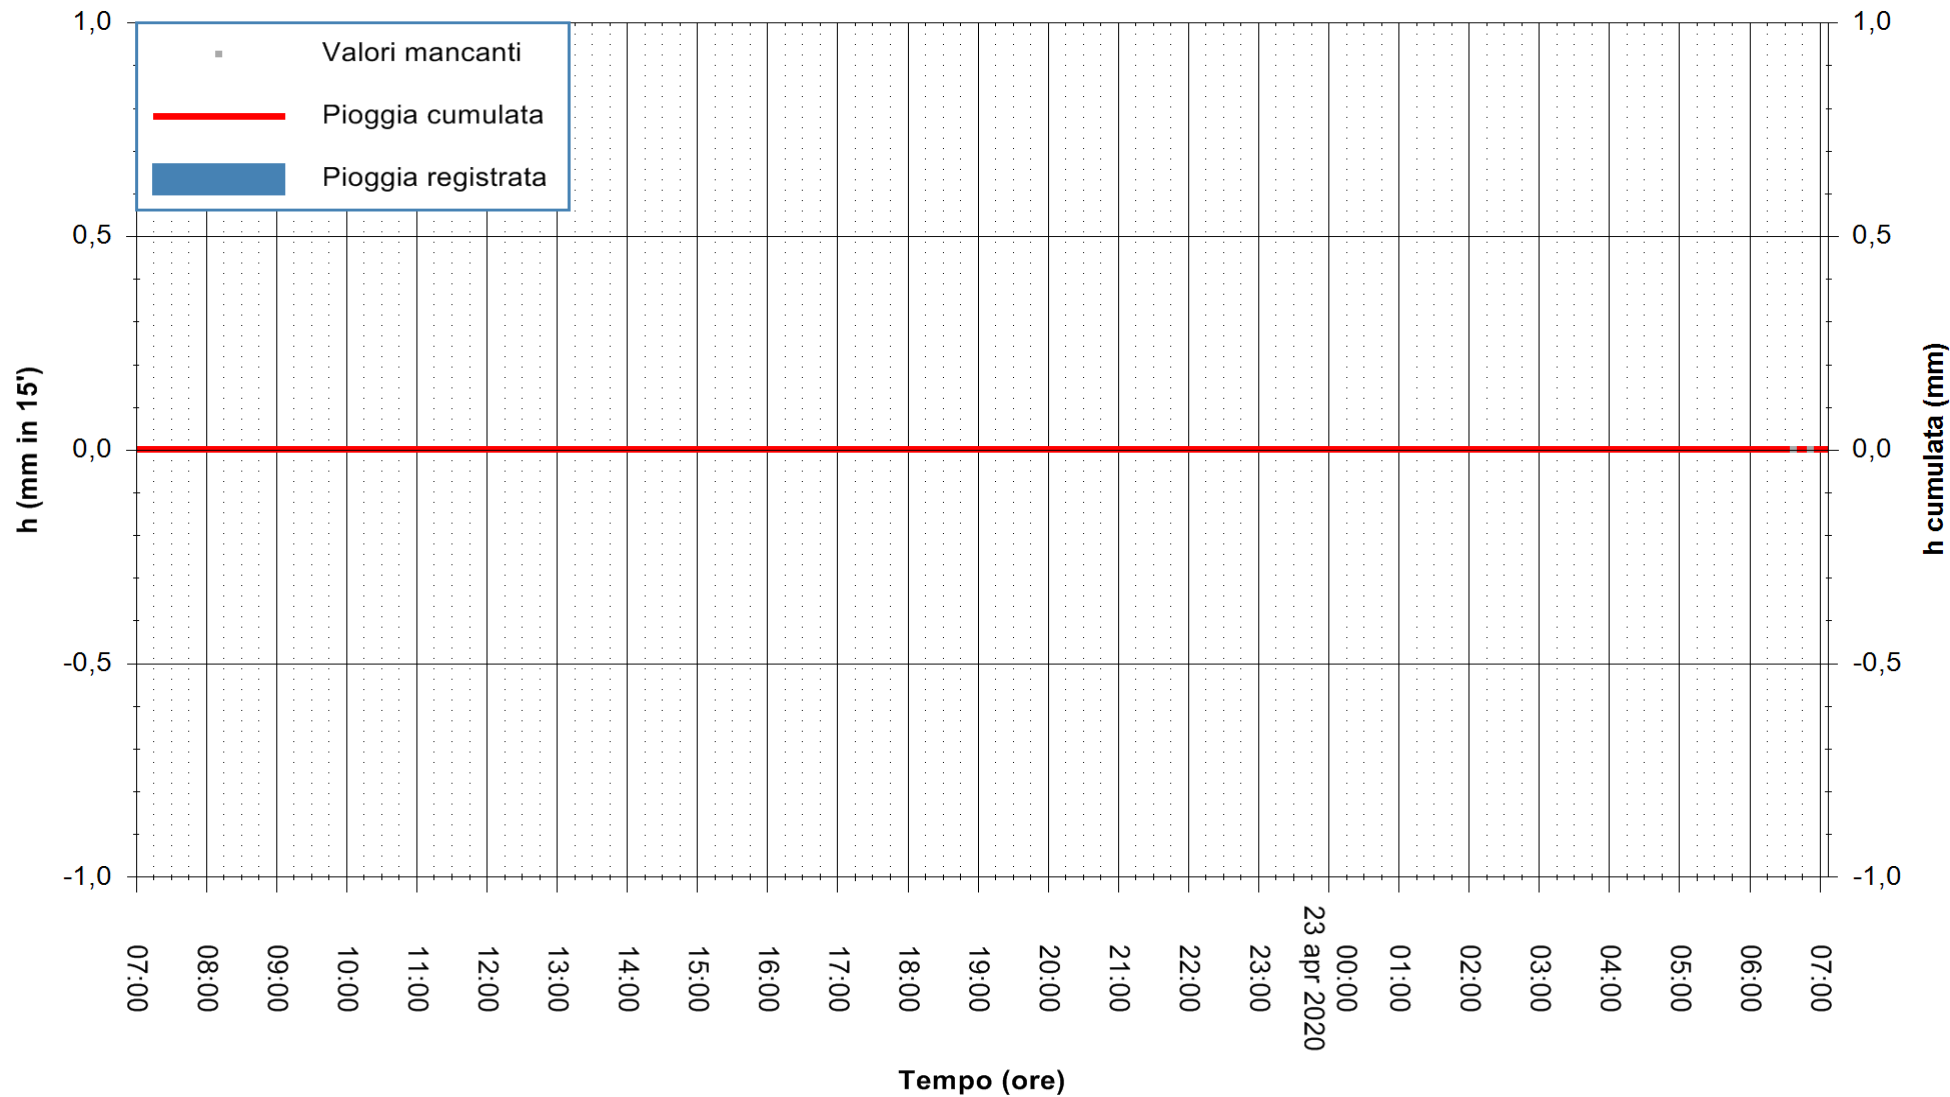

Stazione pluviometrica CAPOTERRA POGGIO DEI PINI
Area POGGIO DEI PINI
Pioggia registrata nelle ultime 24 ore
Estrazione dati delle ore 07:17 del 23/04/2020
Ultimo dato disponibile: 01/01/0001 alle 00:00

ARPAS
F.to il Dirigente Responsabile
Dott. Giuseppe Bianco

REGIONE AUTONOMA DE SARDIGNA
REGIONE AUTONOMA DELLA SARDEGNA

Stazione pluviometrica CARBONIA C.RA FLUMENTEPIDO
Area FLUMETEPIDO

Pioggia registrata nelle ultime 24 ore
Estrazione dati delle ore 07:17 del 23/04/2020
Ultimo dato disponibile: 23/04/2020 alle 06:40

ARPAS
F.to il Dirigente Responsabile
Dott. Giuseppe Bianco

REGIONE AUTONOMA DE SARDIGNA
REGIONE AUTONOMA DELLA SARDEGNA

Stazione pluviometrica STINTINO PUNTA DE S'AQUILA
Area PUNTA DE S' AQUILA
Pioggia registrata nelle ultime 24 ore
Estrazione dati delle ore 07:17 del 23/04/2020
Ultimo dato disponibile: 23/04/2020 alle 06:45