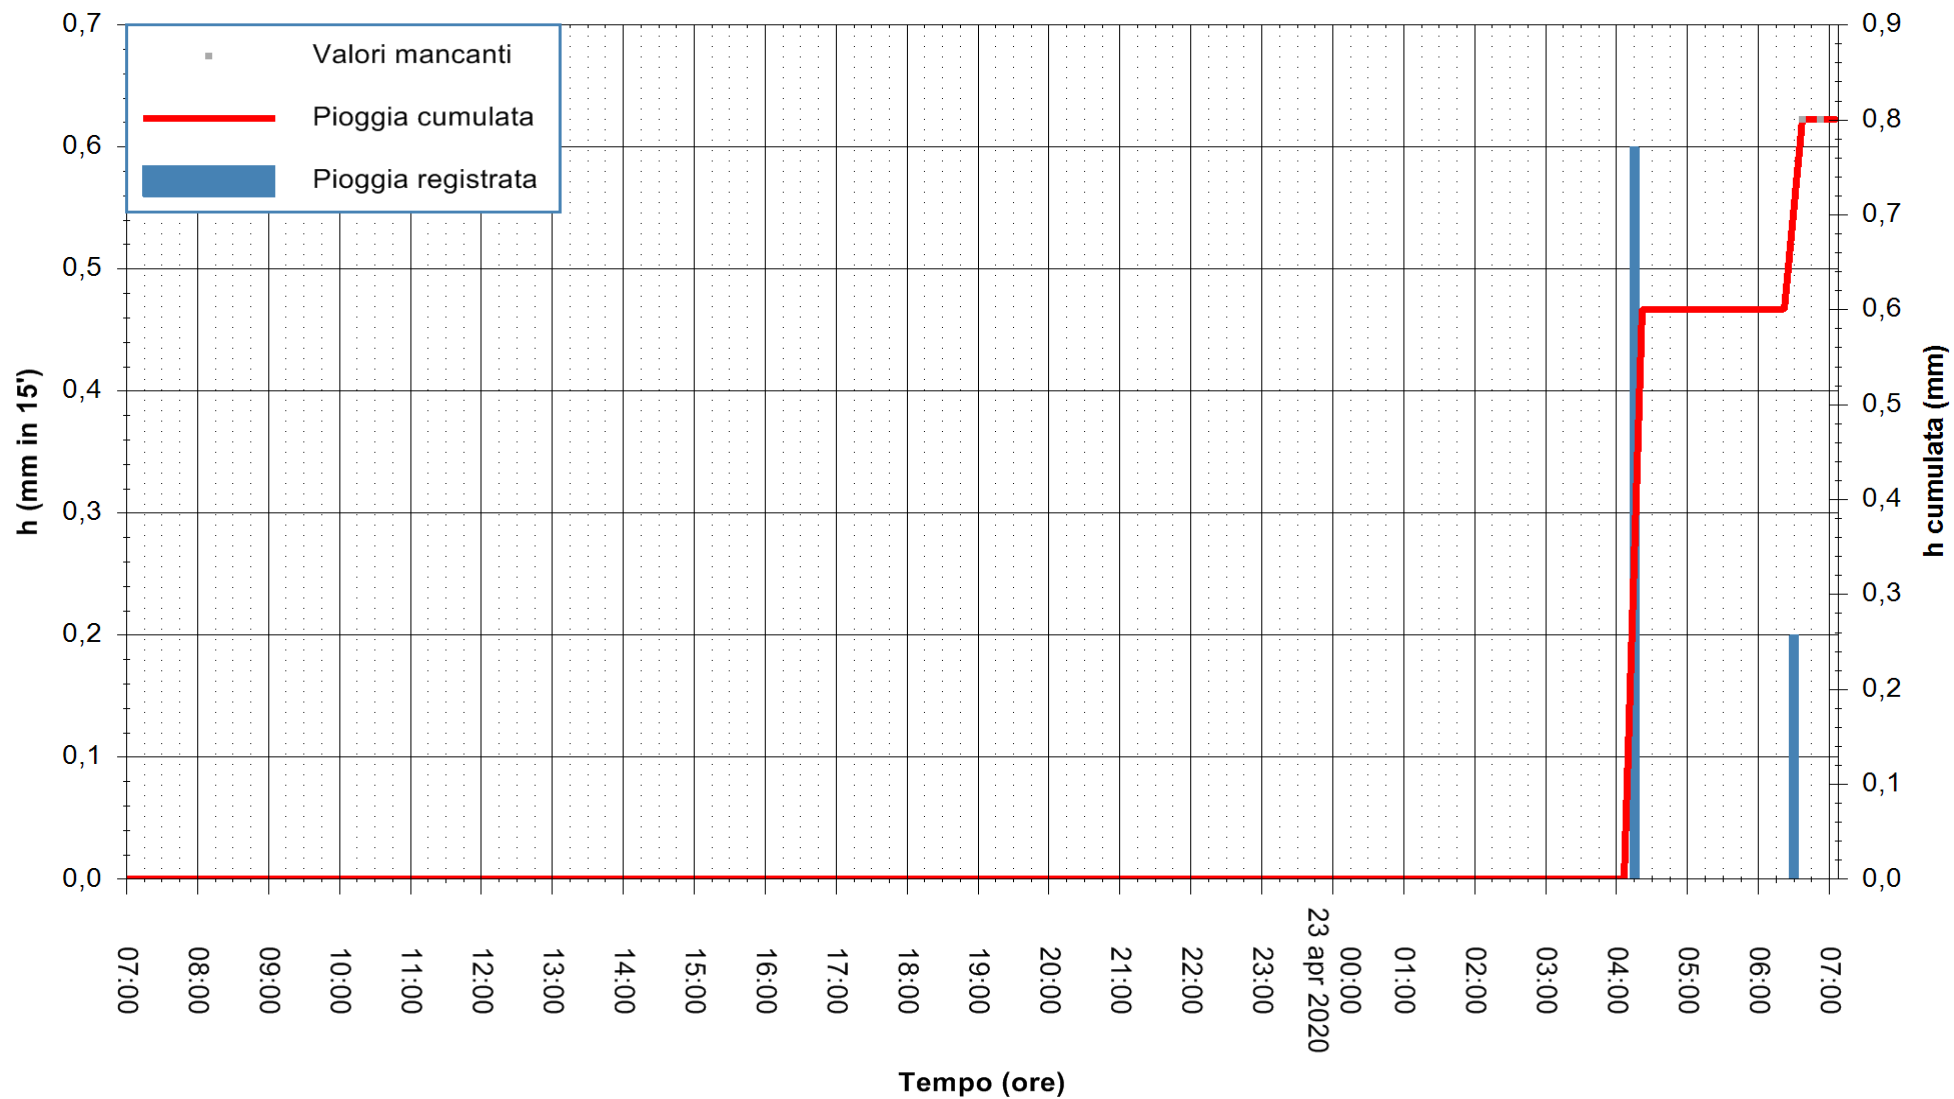

Stazione pluviometrica CAPOTERRA POGGIO DEI PINI
Area POGGIO DEI PINI
Pioggia registrata nelle ultime 24 ore
Estrazione dati delle ore 07:17 del 23/04/2020
Ultimo dato disponibile: 01/01/0001 alle 00:00

ARPAS
F.to il Dirigente Responsabile
Dott. Giuseppe Bianco

REGIONE AUTONOMA DE SARDIGNA
REGIONE AUTONOMA DELLA SARDEGNA

Stazione pluviometrica CARBONIA C.RA FLUMENTEPIDO
Area FLUMETEPIDO

Pioggia registrata nelle ultime 24 ore
Estrazione dati delle ore 07:17 del 23/04/2020
Ultimo dato disponibile: 23/04/2020 alle 06:40

ARPAS
F.to il Dirigente Responsabile
Dott. Giuseppe Bianco

REGIONE AUTONOMA DE SARDIGNA
REGIONE AUTONOMA DELLA SARDEGNA

Stazione pluviometrica STINTINO PUNTA DE S'AQUILA
Area PUNTA DE S' AQUILA
Pioggia registrata nelle ultime 24 ore
Estrazione dati delle ore 07:17 del 23/04/2020
Ultimo dato disponibile: 23/04/2020 alle 06:45

ARPAS
F.to il Dirigente Responsabile
Dott. Giuseppe Bianco

REGIONE AUTÒNOMA DE SARDIGNA
REGIONE AUTONOMA DELLA SARDEGNA

Stazione pluviometrica LOIRI C.RA MONTE PEDROSU
 Area CANT.RA MONTE PETROSU
 Pioggia registrata nelle ultime 24 ore
 Estrazione dati delle ore 07:17 del 23/04/2020
 Ultimo dato disponibile: 23/04/2020 alle 06:45