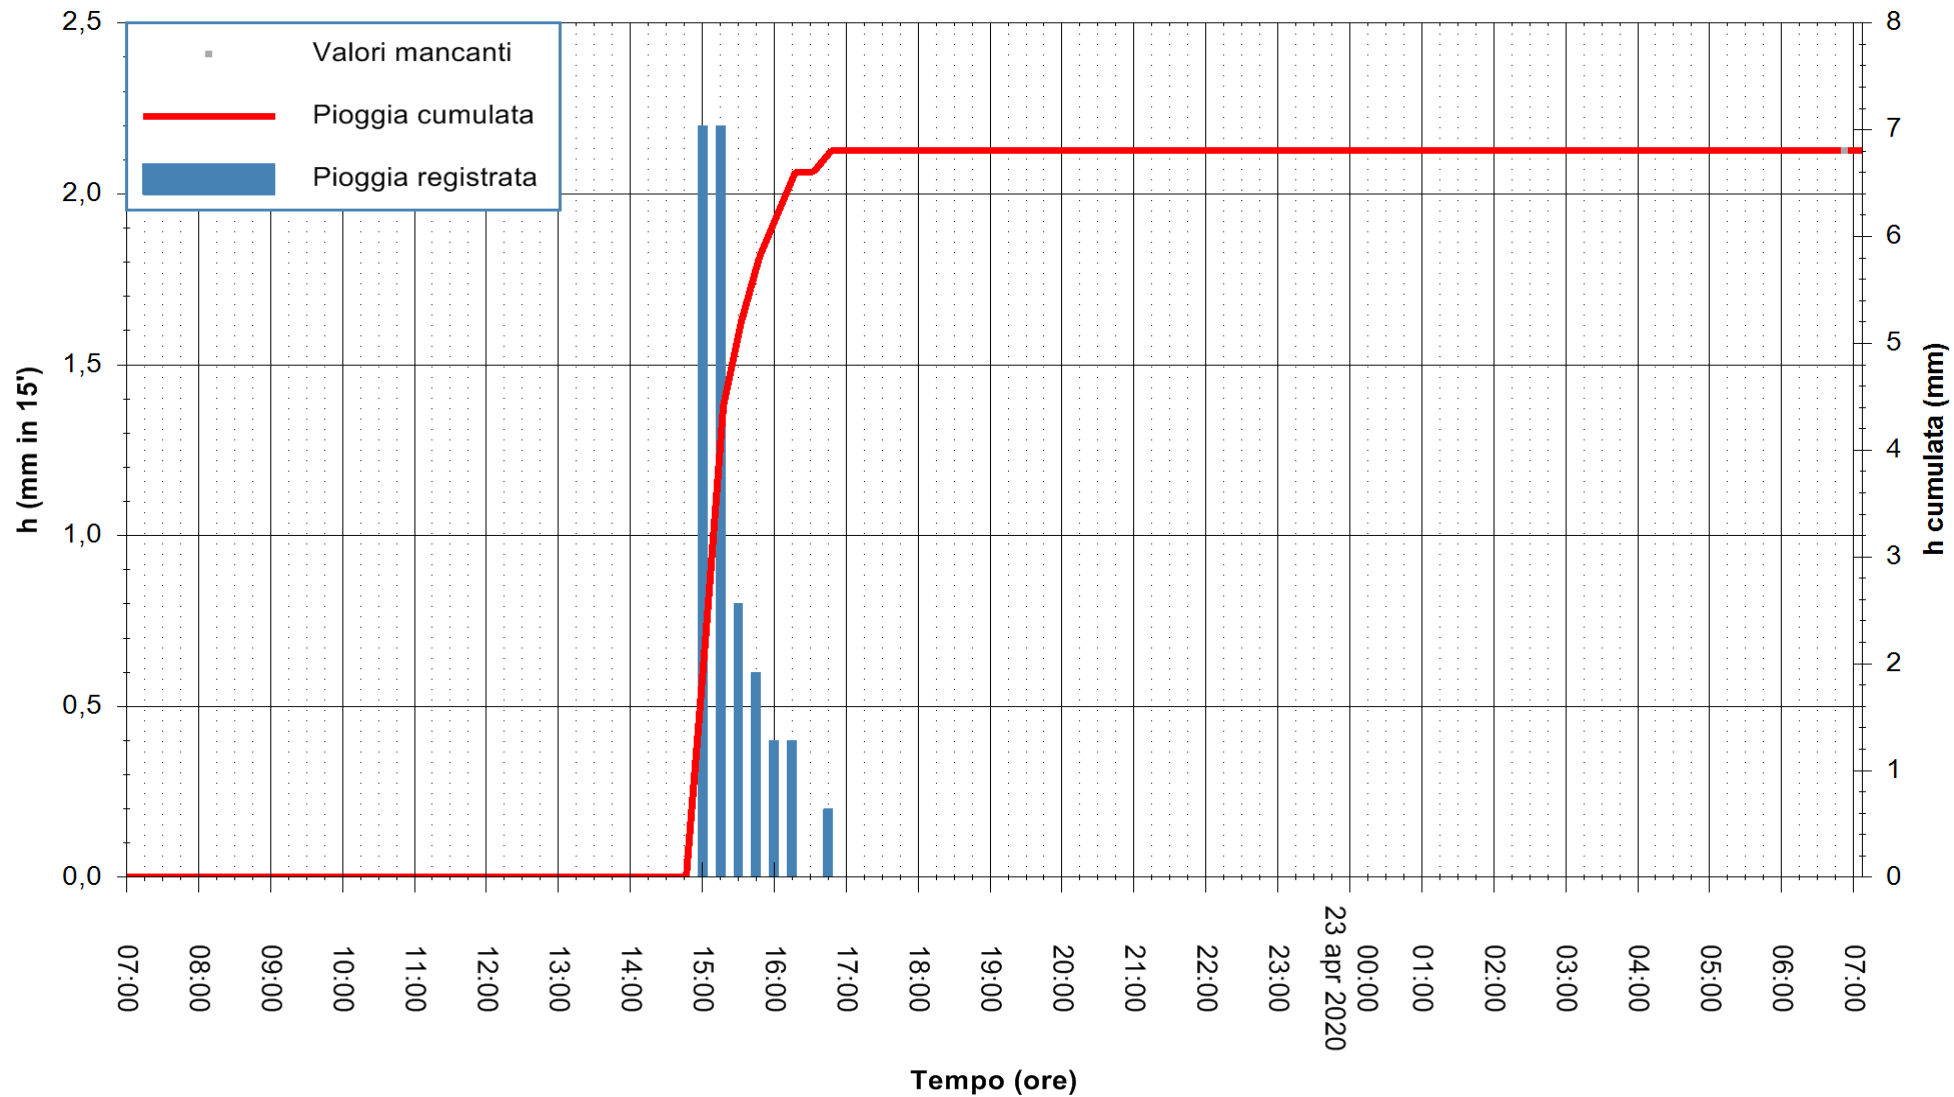

Stazione pluviometrica CAPOTERRA POGGIO DEI PINI
Area POGGIO DEI PINI
Pioggia registrata nelle ultime 24 ore
Estrazione dati delle ore 07:17 del 23/04/2020
Ultimo dato disponibile: 01/01/0001 alle 00:00

ARPAS
F.to il Dirigente Responsabile
Dott. Giuseppe Bianco

REGIONE AUTONOMA DE SARDIGNA
REGIONE AUTONOMA DELLA SARDEGNA

Stazione pluviometrica CARBONIA C.RA FLUMENTEPIDO
Area FLUMETEPIDO

Pioggia registrata nelle ultime 24 ore
Estrazione dati delle ore 07:17 del 23/04/2020
Ultimo dato disponibile: 23/04/2020 alle 06:40

ARPAS
F.to il Dirigente Responsabile
Dott. Giuseppe Bianco

REGIONE AUTONOMA DE SARDIGNA
REGIONE AUTONOMA DELLA SARDEGNA

Stazione pluviometrica STINTINO PUNTA DE S'AQUILA
Area PUNTA DE S' AQUILA
Pioggia registrata nelle ultime 24 ore
Estrazione dati delle ore 07:17 del 23/04/2020
Ultimo dato disponibile: 23/04/2020 alle 06:45