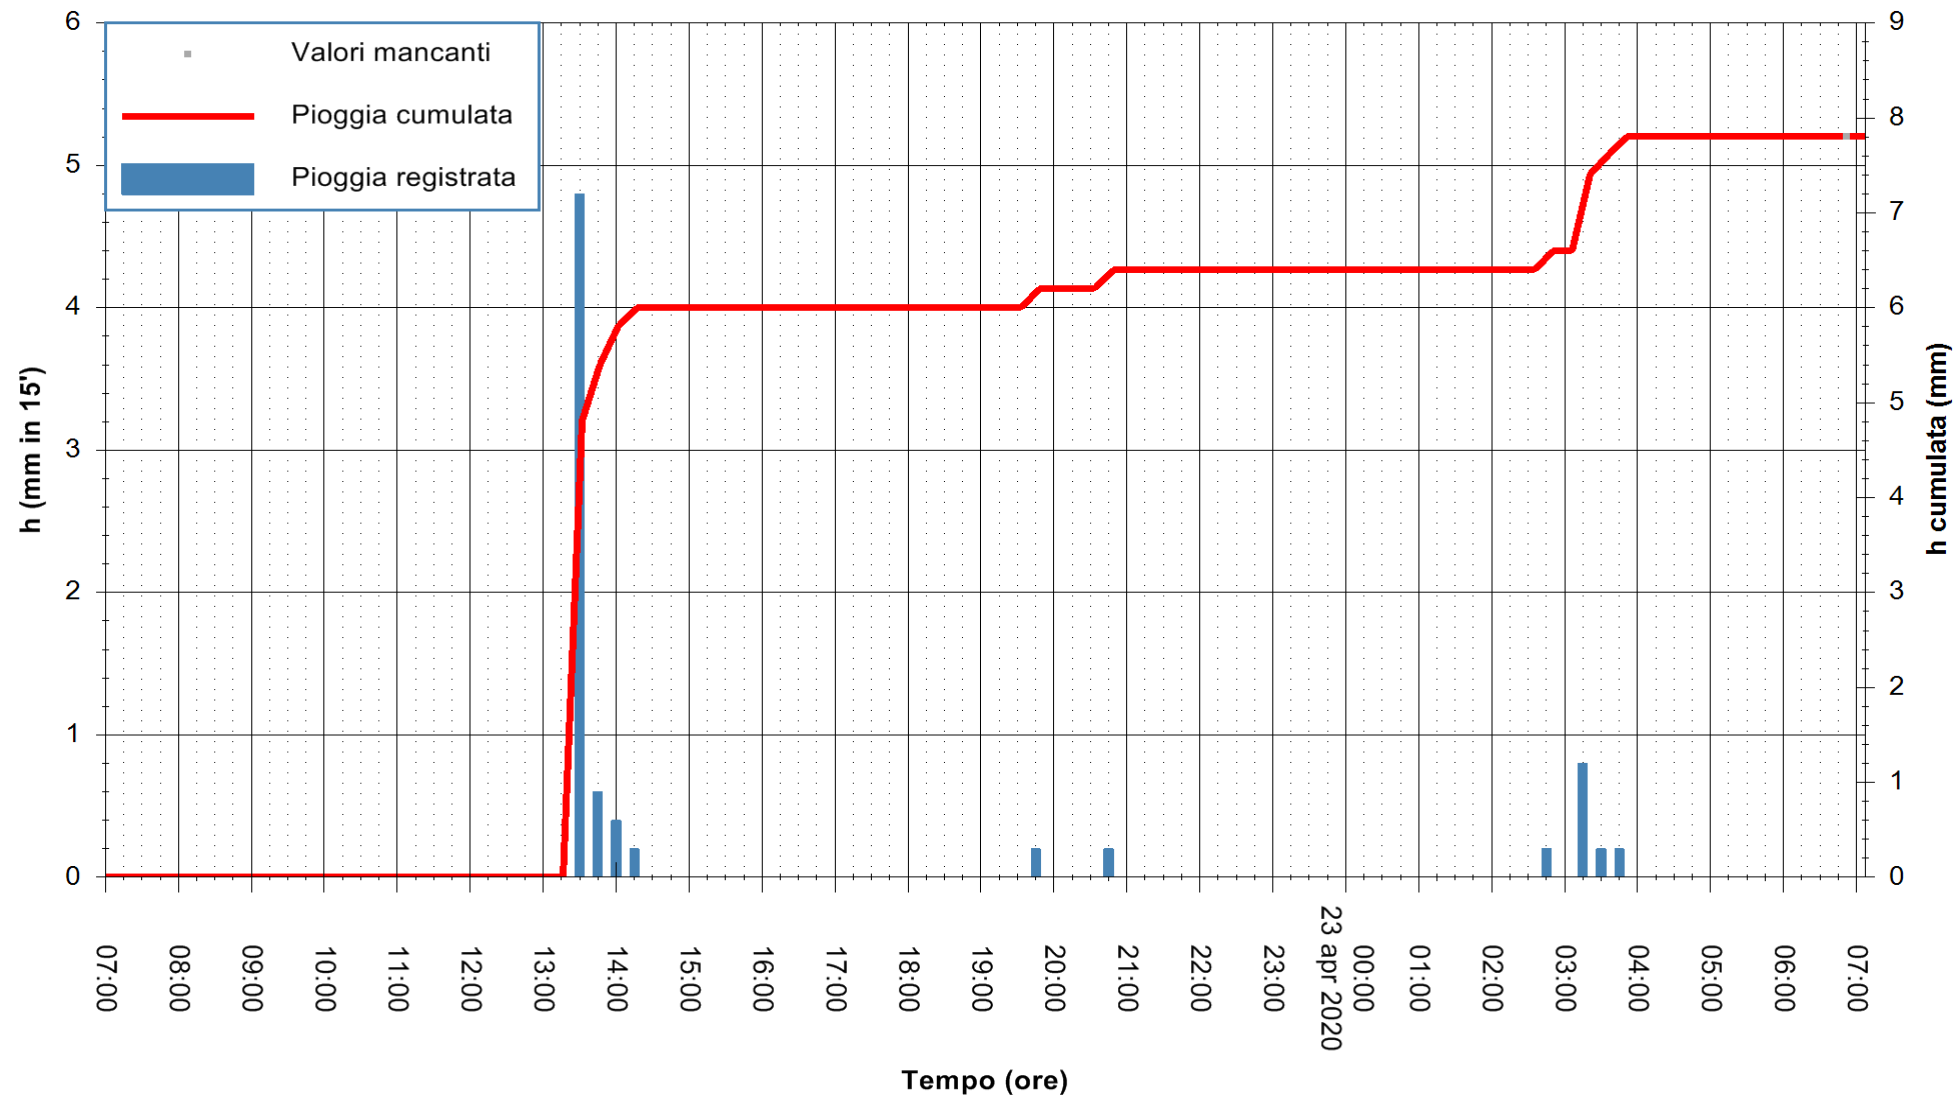

ARPAS
 F.to il Dirigente Responsabile
 Dott. Giuseppe Bianco

REGIONE AUTÒNOMA DE SARDIGNA
 REGIONE AUTONOMA DELLA SARDEGNA

Stazione pluviometrica LULA RF
Area PIZZONCHI
Pioggia registrata nelle ultime 24 ore
Estrazione dati delle ore 07:17 del 23/04/2020
Ultimo dato disponibile: 23/04/2020 alle 06:45