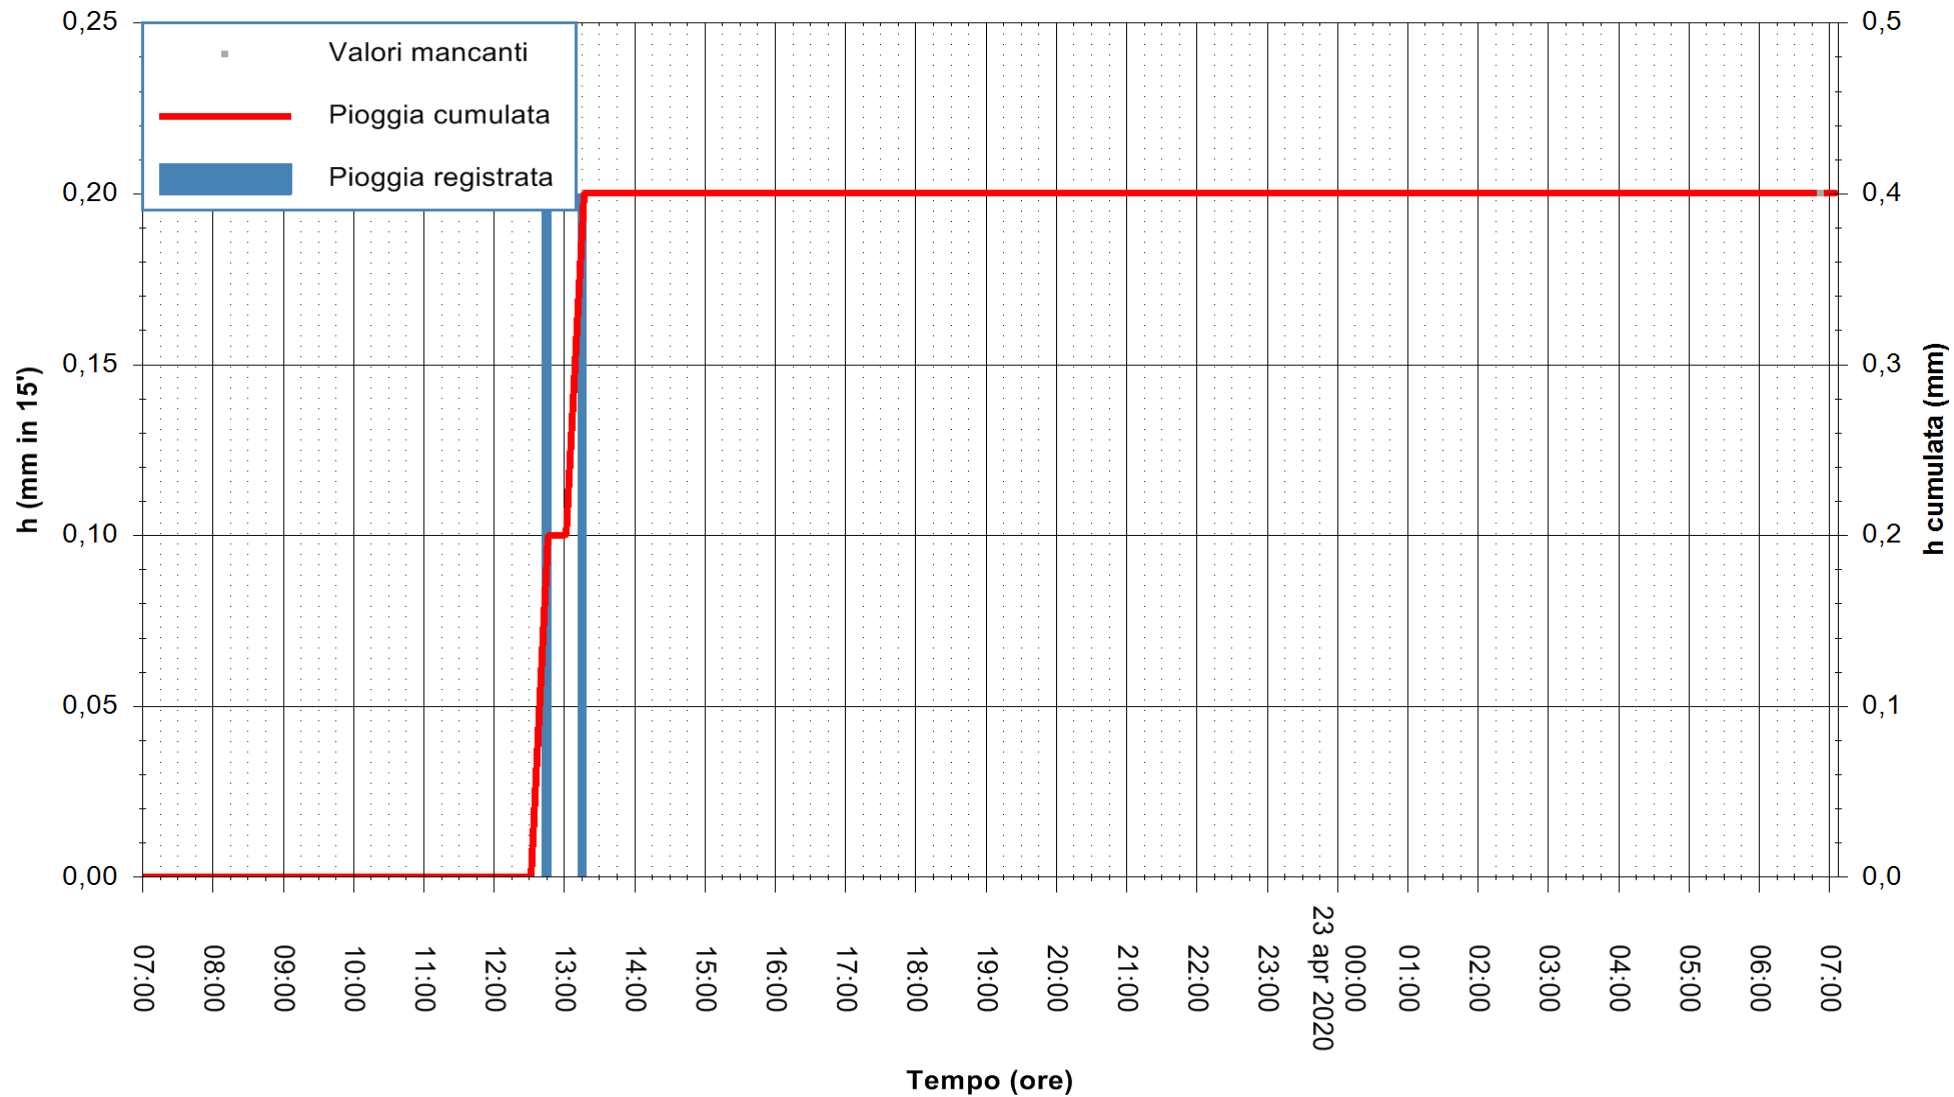

Stazione pluviometrica CAPOTERRA POGGIO DEI PINI
Area POGGIO DEI PINI
Pioggia registrata nelle ultime 24 ore
Estrazione dati delle ore 07:17 del 23/04/2020
Ultimo dato disponibile: 01/01/0001 alle 00:00

ARPAS
F.to il Dirigente Responsabile
Dott. Giuseppe Bianco

REGIONE AUTONOMA DE SARDIGNA
REGIONE AUTONOMA DELLA SARDEGNA

Stazione pluviometrica CARBONIA C.RA FLUMENTEPIDO
Area FLUMETEPIDO

Pioggia registrata nelle ultime 24 ore
Estrazione dati delle ore 07:17 del 23/04/2020
Ultimo dato disponibile: 23/04/2020 alle 06:40

ARPAS
F.to il Dirigente Responsabile
Dott. Giuseppe Bianco

REGIONE AUTONOMA DE SARDIGNA
REGIONE AUTONOMA DELLA SARDEGNA

Stazione pluviometrica STINTINO PUNTA DE S'AQUILA
Area PUNTA DE S' AQUILA
Pioggia registrata nelle ultime 24 ore
Estrazione dati delle ore 07:17 del 23/04/2020
Ultimo dato disponibile: 23/04/2020 alle 06:45

ARPAS
F.to il Dirigente Responsabile
Dott. Giuseppe Bianco

REGIONE AUTÒNOMA DE SARDIGNA
REGIONE AUTONOMA DELLA SARDEGNA

Stazione pluviometrica LOIRI C.RA MONTE PEDROSU
 Area CANT.RA MONTE PETROSU
 Pioggia registrata nelle ultime 24 ore
 Estrazione dati delle ore 07:17 del 23/04/2020
 Ultimo dato disponibile: 23/04/2020 alle 06:45