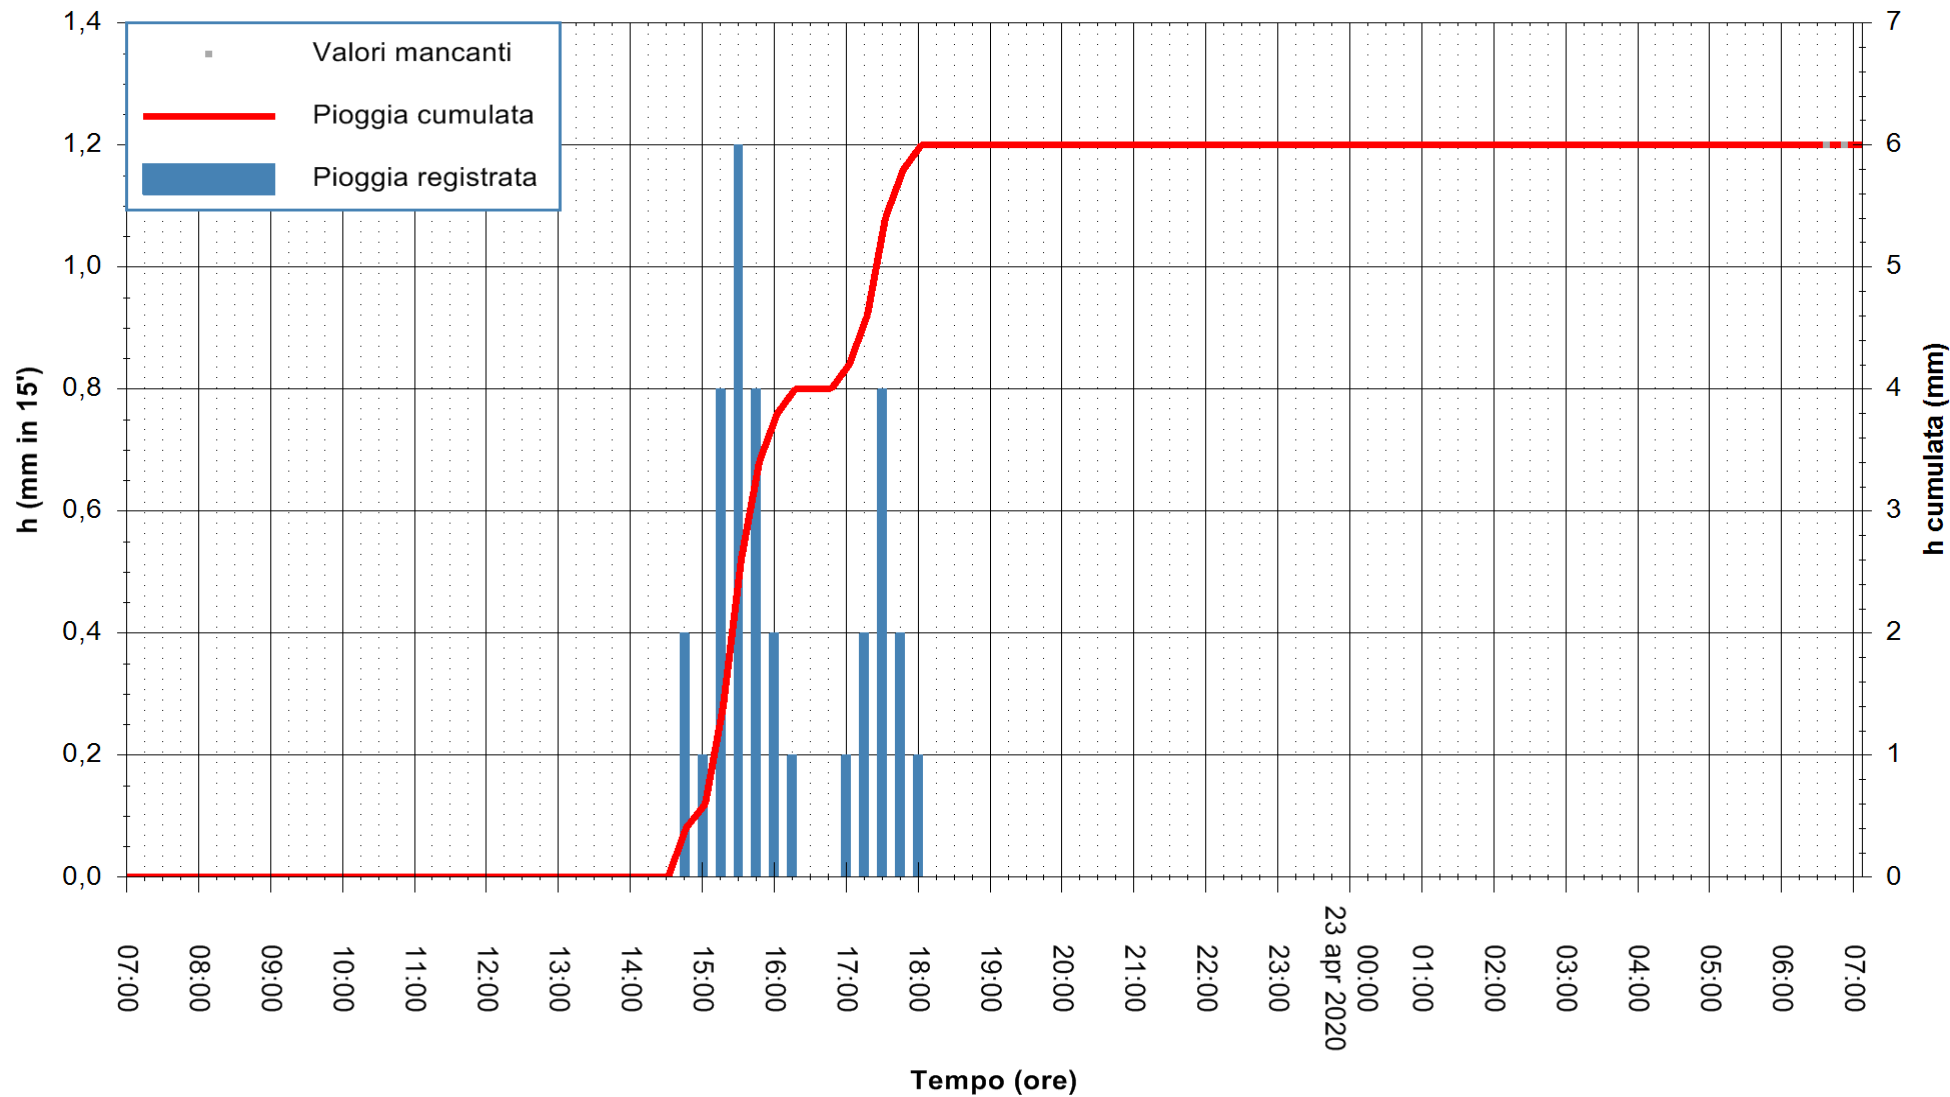

Stazione pluviometrica CAPOTERRA POGGIO DEI PINI
Area POGGIO DEI PINI
Pioggia registrata nelle ultime 24 ore
Estrazione dati delle ore 07:17 del 23/04/2020
Ultimo dato disponibile: 01/01/0001 alle 00:00

ARPAS
F.to il Dirigente Responsabile
Dott. Giuseppe Bianco

REGIONE AUTONOMA DE SARDIGNA
REGIONE AUTONOMA DELLA SARDEGNA

Stazione pluviometrica CARBONIA C.RA FLUMENTEPIDO
Area FLUMETEPIDO

Pioggia registrata nelle ultime 24 ore
Estrazione dati delle ore 07:17 del 23/04/2020
Ultimo dato disponibile: 23/04/2020 alle 06:40

ARPAS
F.to il Dirigente Responsabile
Dott. Giuseppe Bianco

REGIONE AUTONOMA DE SARDIGNA
REGIONE AUTONOMA DELLA SARDEGNA

Stazione pluviometrica STINTINO PUNTA DE S'AQUILA
Area PUNTA DE S' AQUILA
Pioggia registrata nelle ultime 24 ore
Estrazione dati delle ore 07:17 del 23/04/2020
Ultimo dato disponibile: 23/04/2020 alle 06:45