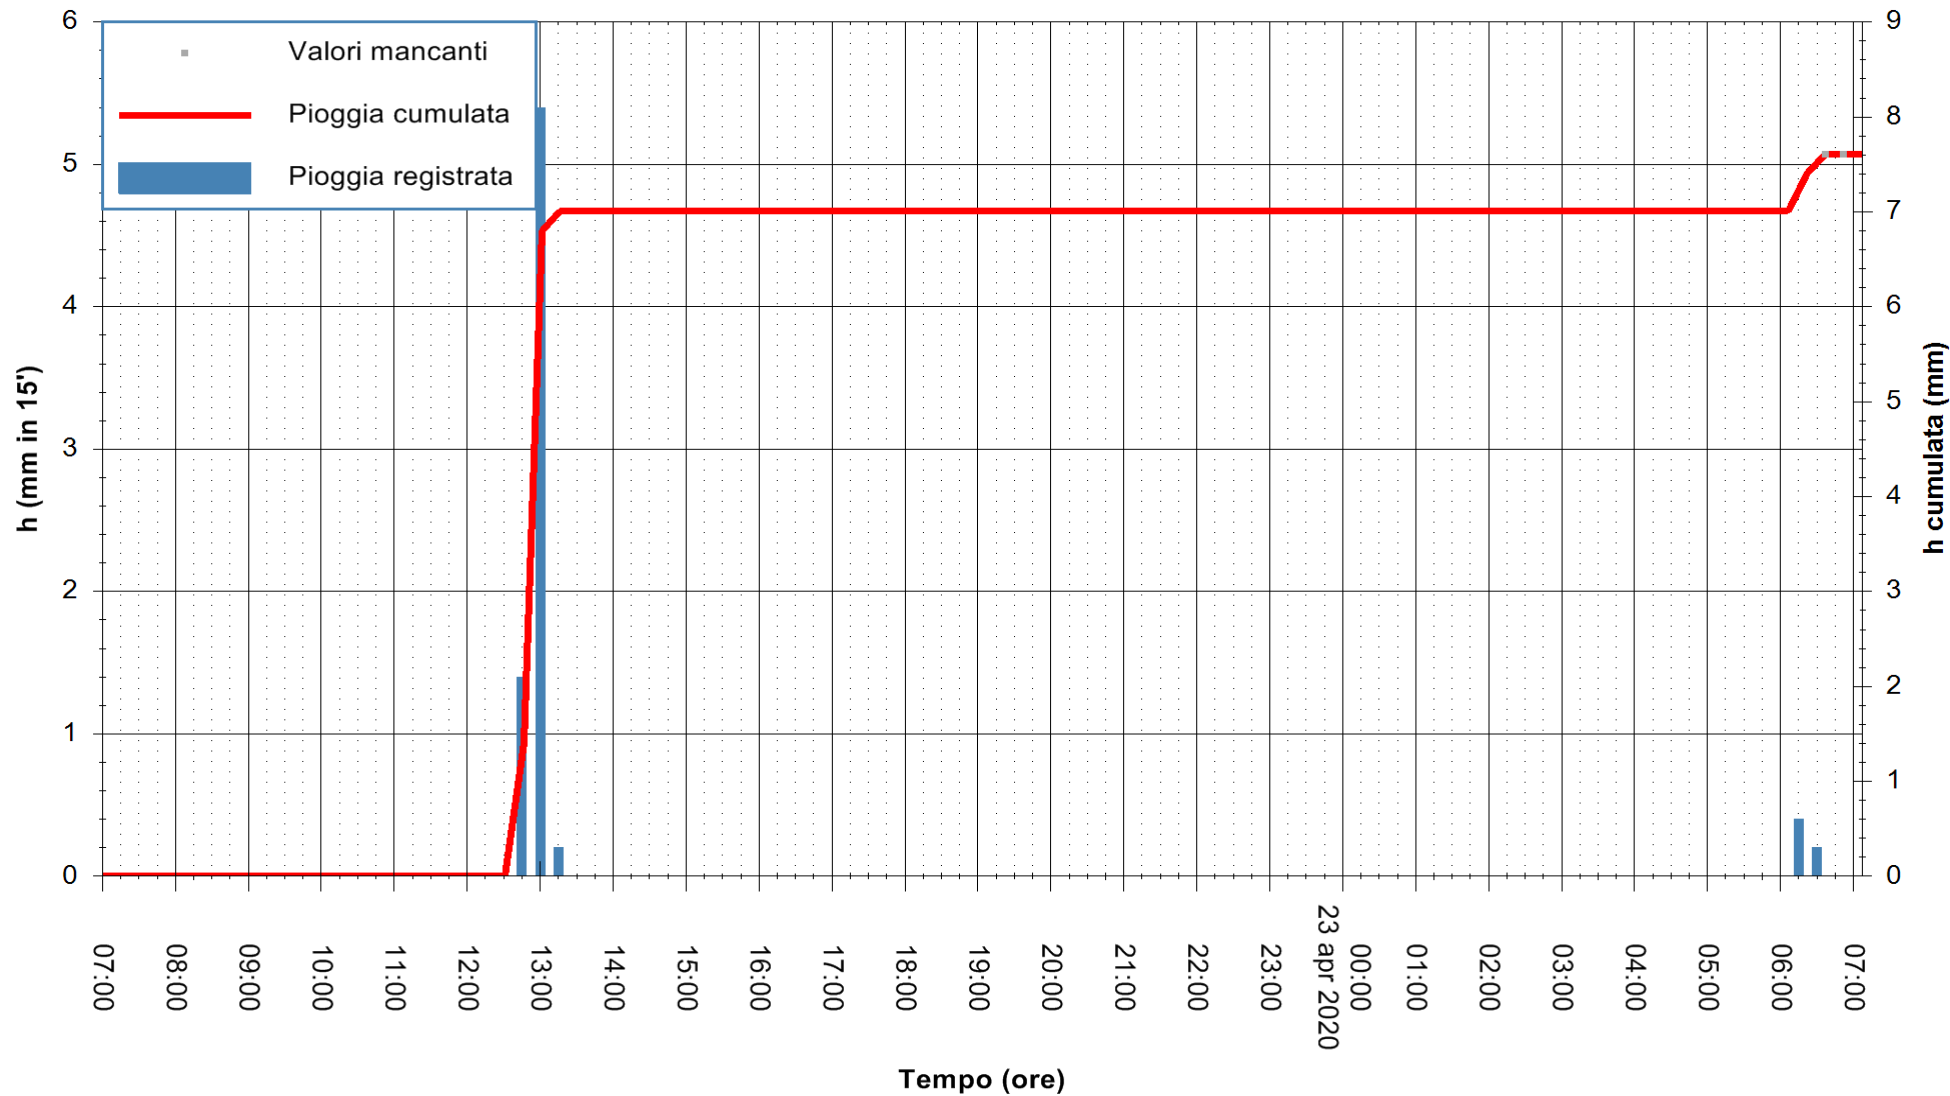

ARPAS
 F.to il Dirigente Responsabile
 Dott. Giuseppe Bianco

REGIONE AUTÒNOMA DE SARDIGNA
 REGIONE AUTONOMA DELLA SARDEGNA

Stazione pluviometrica LULA RF
Area PIZZONCHI
Pioggia registrata nelle ultime 24 ore
Estrazione dati delle ore 07:17 del 23/04/2020
Ultimo dato disponibile: 23/04/2020 alle 06:45