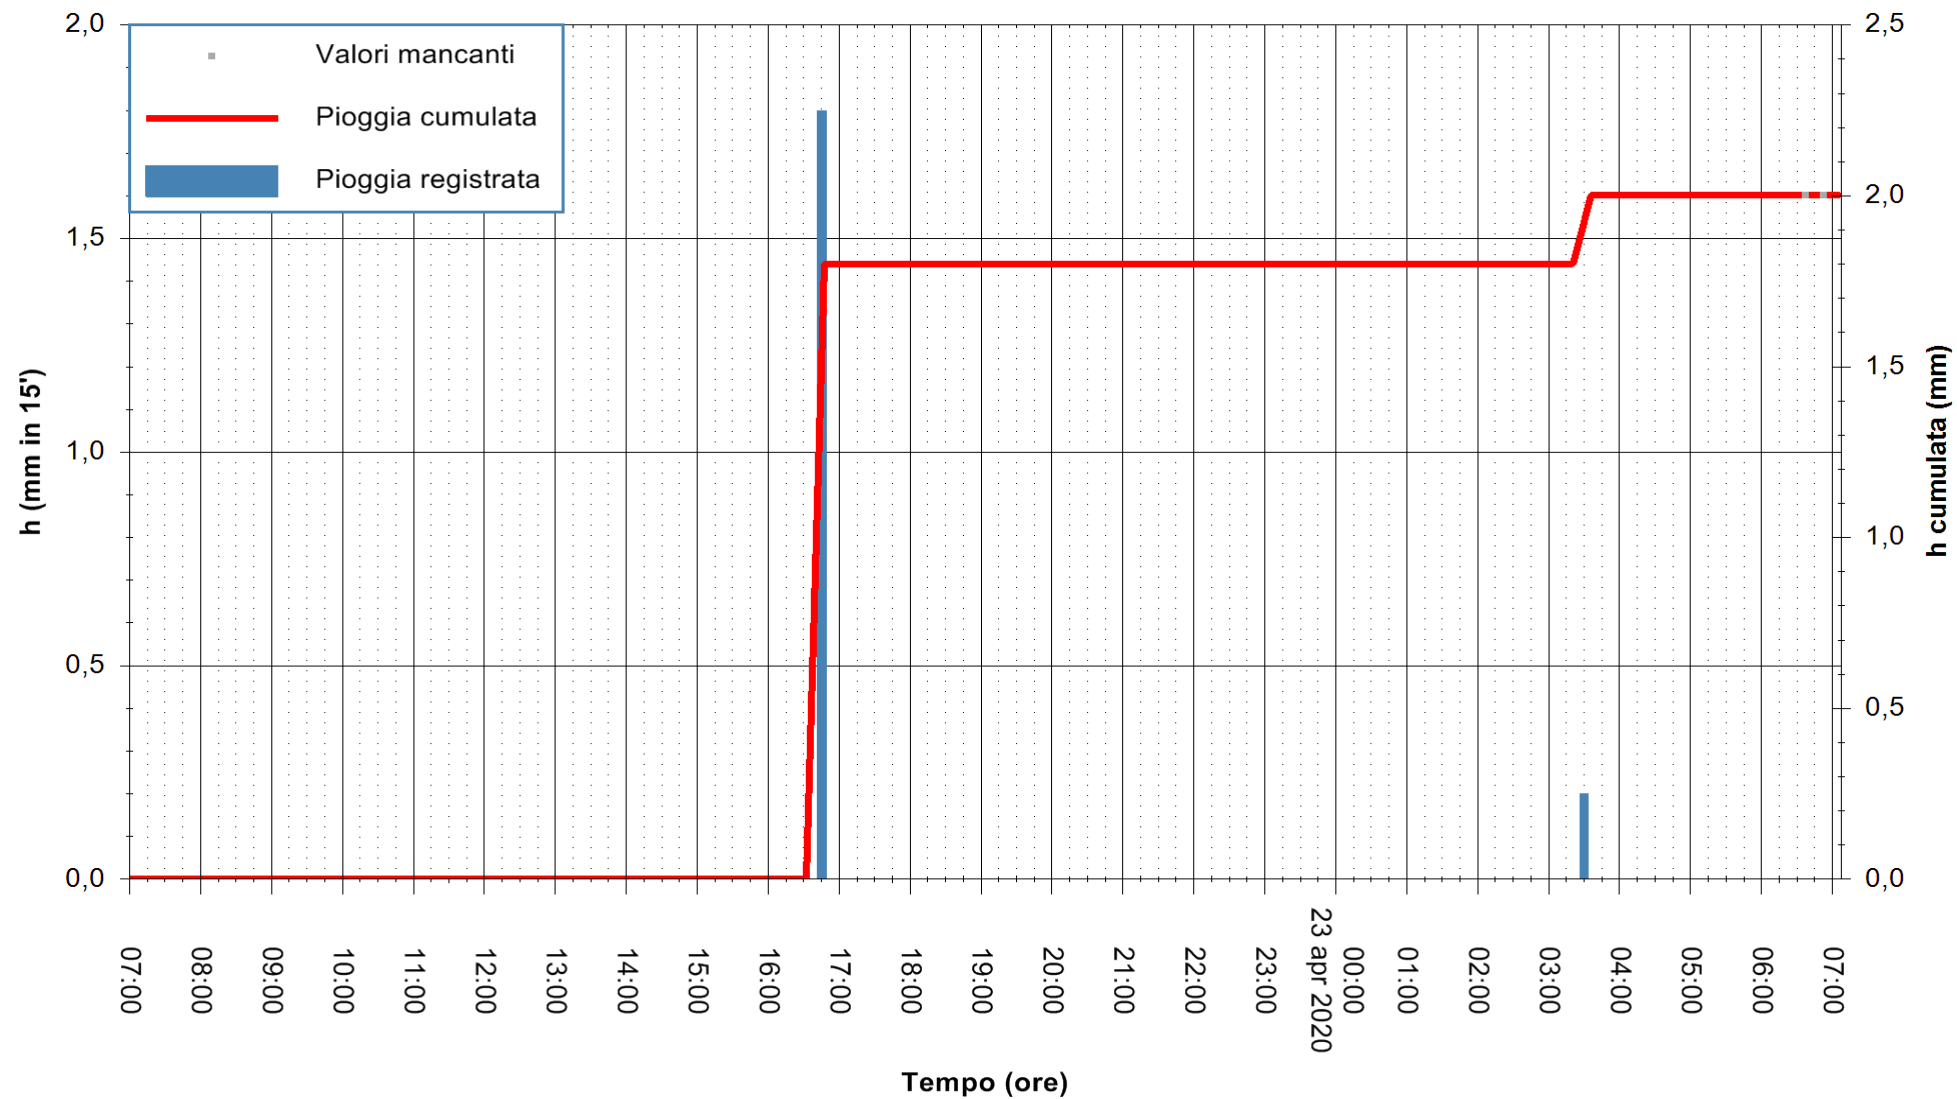

Stazione pluviometrica CAPOTERRA POGGIO DEI PINI
Area POGGIO DEI PINI
Pioggia registrata nelle ultime 24 ore
Estrazione dati delle ore 07:17 del 23/04/2020
Ultimo dato disponibile: 01/01/0001 alle 00:00

ARPAS
F.to il Dirigente Responsabile
Dott. Giuseppe Bianco

REGIONE AUTONOMA DE SARDIGNA
REGIONE AUTONOMA DELLA SARDEGNA

Stazione pluviometrica CARBONIA C.RA FLUMENTEPIDO
Area FLUMETEPIDO

Pioggia registrata nelle ultime 24 ore
Estrazione dati delle ore 07:17 del 23/04/2020
Ultimo dato disponibile: 23/04/2020 alle 06:40

ARPAS
F.to il Dirigente Responsabile
Dott. Giuseppe Bianco

REGIONE AUTONOMA DE SARDIGNA
REGIONE AUTONOMA DELLA SARDEGNA

Stazione pluviometrica STINTINO PUNTA DE S'AQUILA
Area PUNTA DE S' AQUILA
Pioggia registrata nelle ultime 24 ore
Estrazione dati delle ore 07:17 del 23/04/2020
Ultimo dato disponibile: 23/04/2020 alle 06:45

ARPAS
F.to il Dirigente Responsabile
Dott. Giuseppe Bianco

REGIONE AUTÒNOMA DE SARDIGNA
REGIONE AUTONOMA DELLA SARDEGNA

Stazione pluviometrica LOIRI C.RA MONTE PEDROSU
 Area CANT.RA MONTE PETROSU
 Pioggia registrata nelle ultime 24 ore
 Estrazione dati delle ore 07:17 del 23/04/2020
 Ultimo dato disponibile: 23/04/2020 alle 06:45