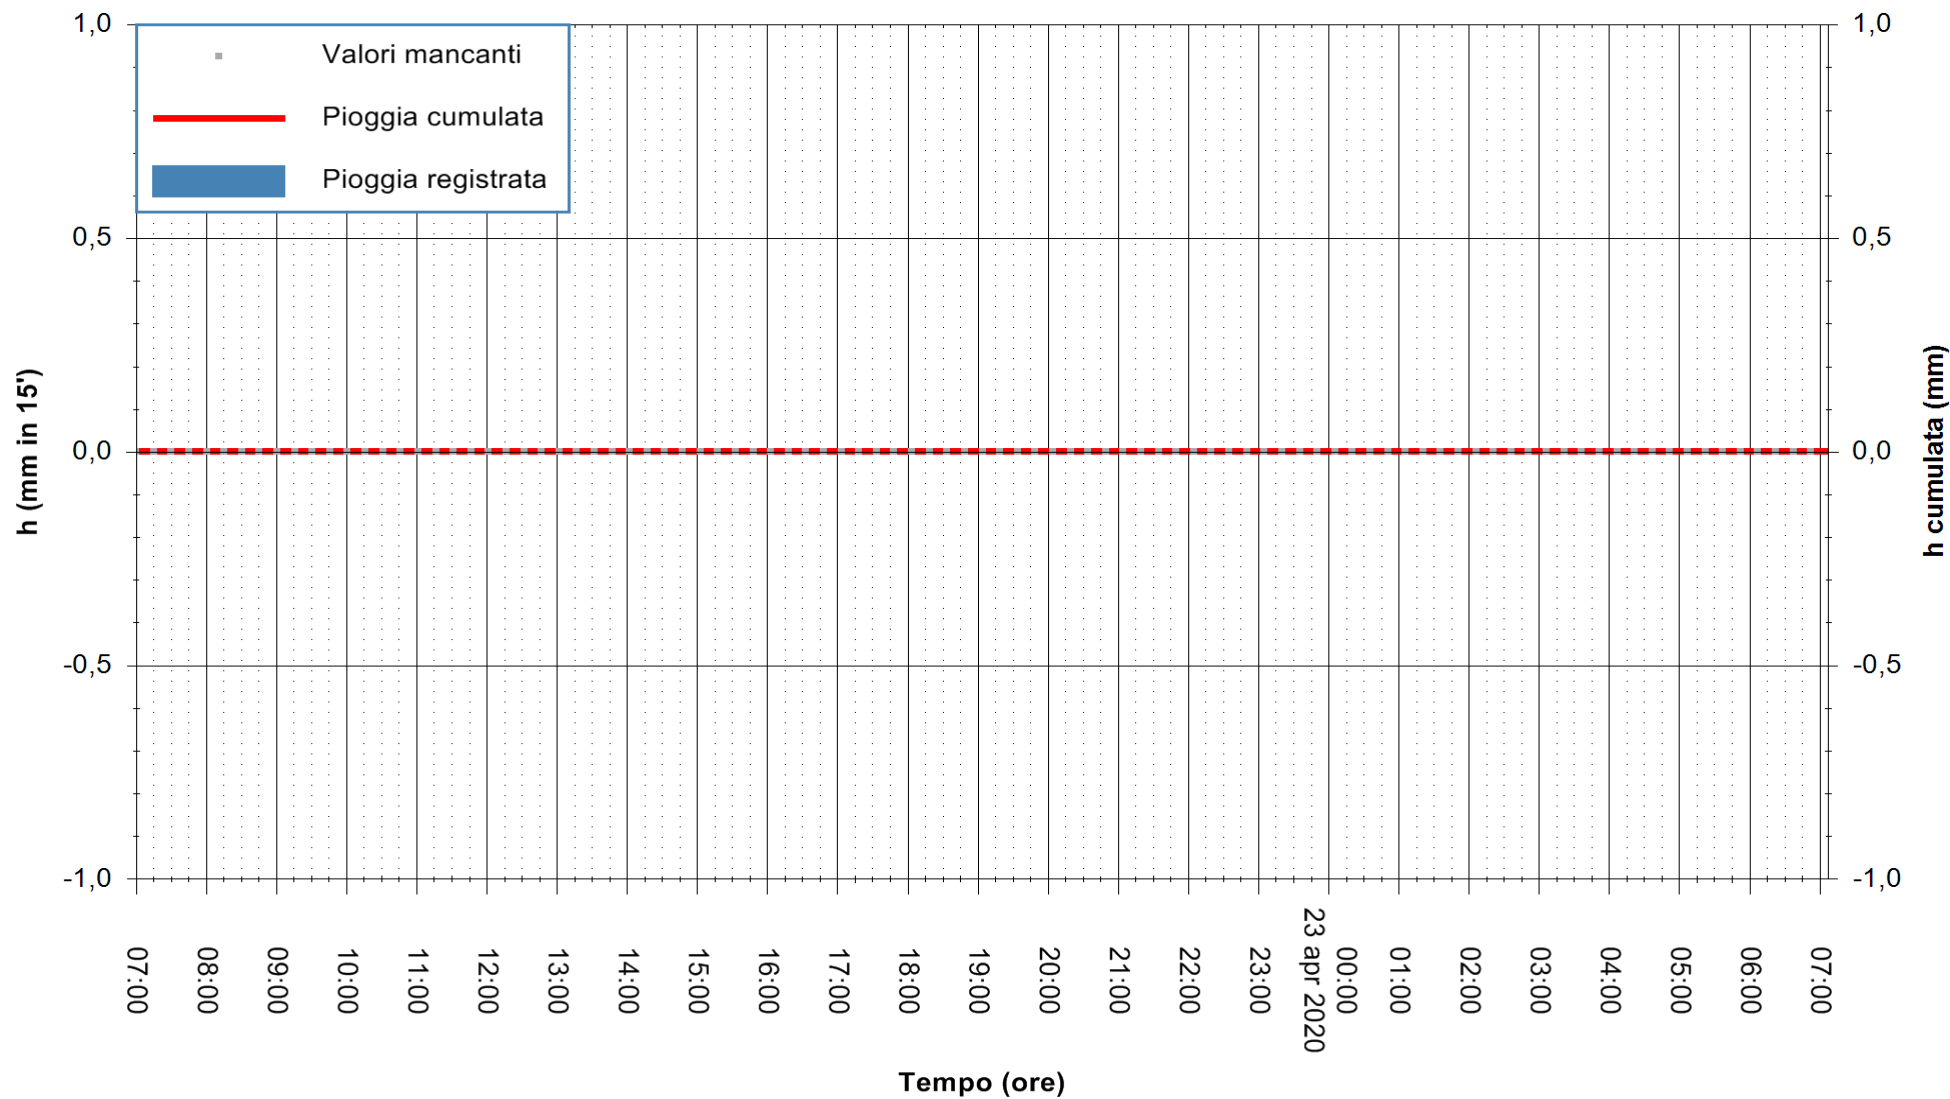

Stazione pluviometrica CAPOTERRA POGGIO DEI PINI
Area POGGIO DEI PINI
Pioggia registrata nelle ultime 24 ore
Estrazione dati delle ore 07:17 del 23/04/2020
Ultimo dato disponibile: 01/01/0001 alle 00:00

ARPAS
F.to il Dirigente Responsabile
Dott. Giuseppe Bianco

REGIONE AUTÒNOMA DE SARDIGNA
REGIONE AUTONOMA DELLA SARDEGNA

Stazione pluviometrica LOIRI C.RA MONTE PEDROSU
 Area CANT.RA MONTE PETROSU
 Pioggia registrata nelle ultime 24 ore
 Estrazione dati delle ore 07:17 del 23/04/2020
 Ultimo dato disponibile: 23/04/2020 alle 06:45

ARPAS
 F.to il Dirigente Responsabile
 Dott. Giuseppe Bianco

REGIONE AUTÒNOMA DE SARDIGNA
 REGIONE AUTONOMA DELLA SARDEGNA

Stazione pluviometrica LULA RF
Area PIZZONCHI
Pioggia registrata nelle ultime 24 ore
Estrazione dati delle ore 07:17 del 23/04/2020
Ultimo dato disponibile: 23/04/2020 alle 06:45