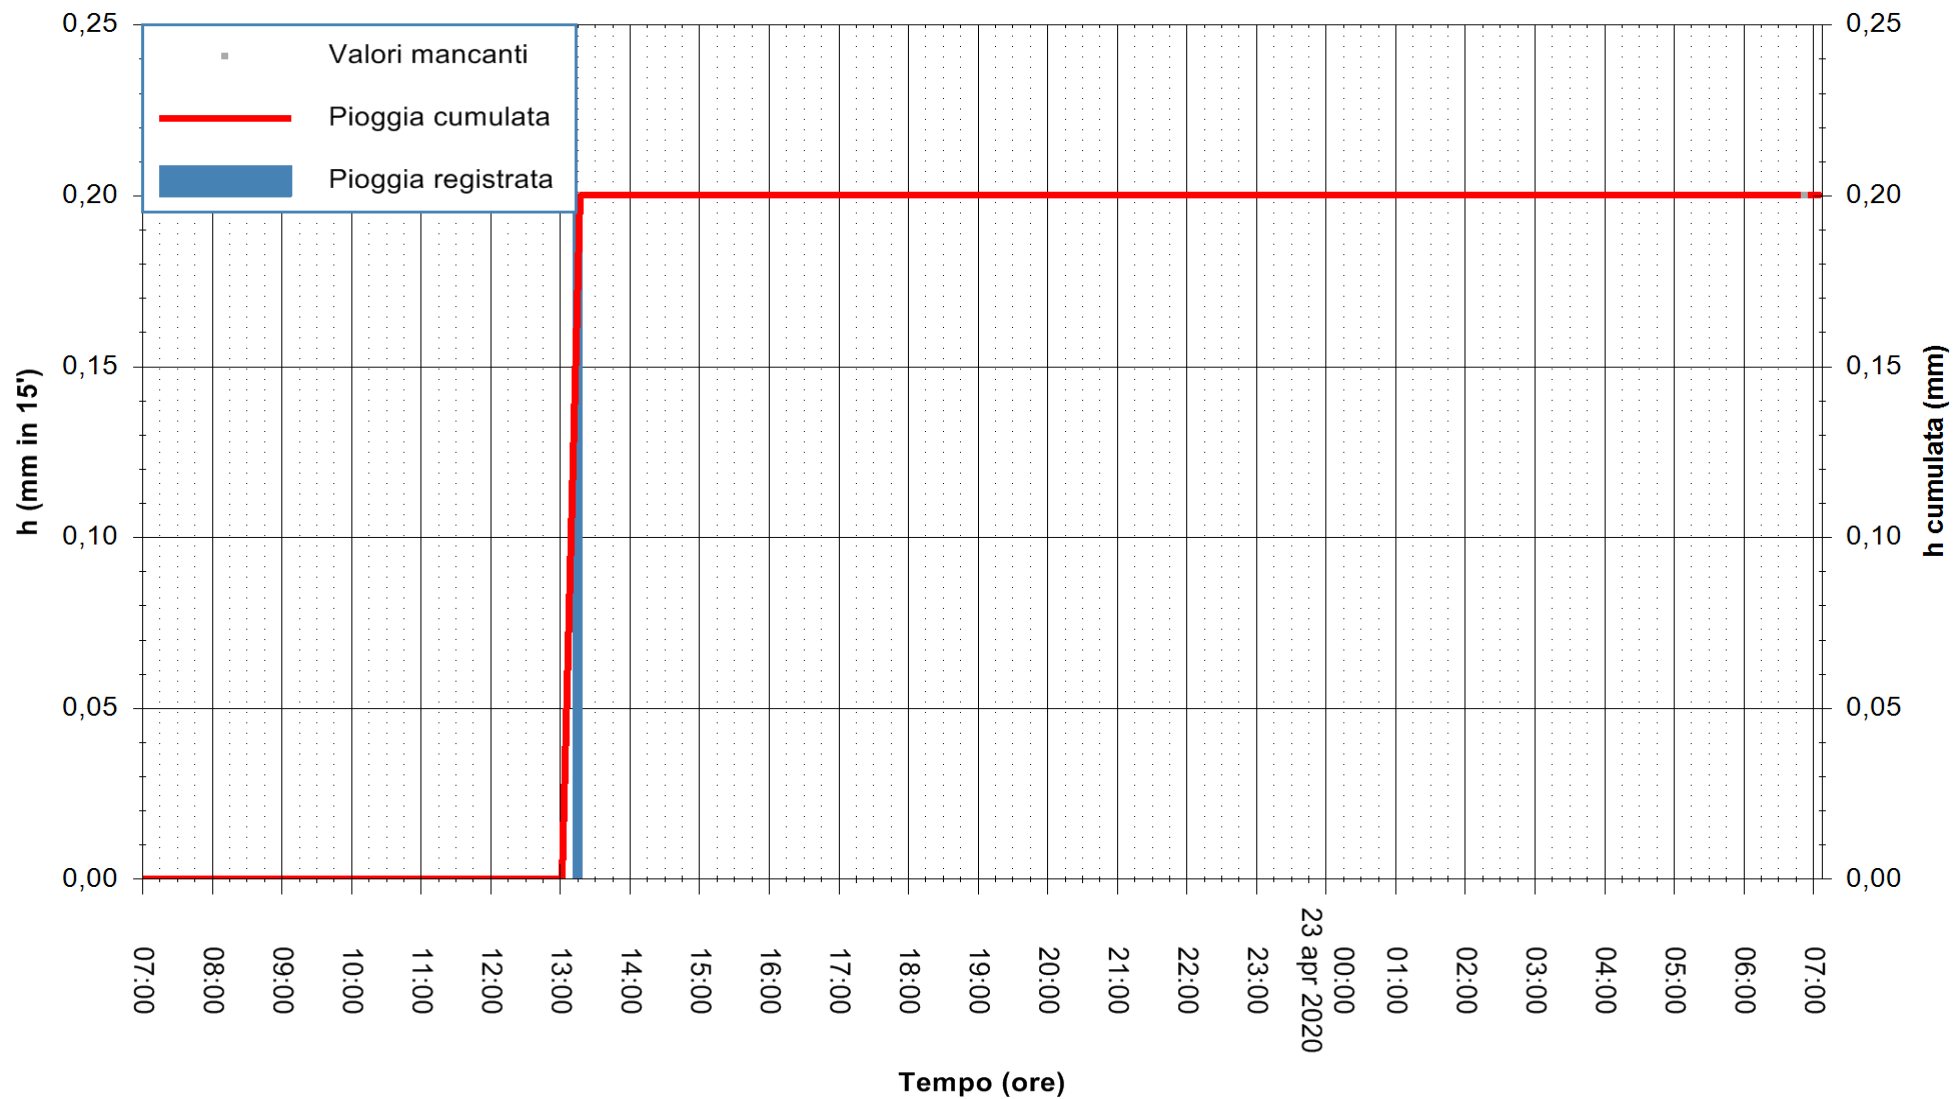

Stazione pluviometrica CAPOTERRA POGGIO DEI PINI
Area POGGIO DEI PINI
Pioggia registrata nelle ultime 24 ore
Estrazione dati delle ore 07:17 del 23/04/2020
Ultimo dato disponibile: 01/01/0001 alle 00:00

ARPAS
 F.to il Dirigente Responsabile
 Dott. Giuseppe Bianco

REGIONE AUTÒNOMA DE SARDIGNA
 REGIONE AUTONOMA DELLA SARDEGNA

Stazione pluviometrica LULA RF
Area PIZZONCHI
Pioggia registrata nelle ultime 24 ore
Estrazione dati delle ore 07:17 del 23/04/2020
Ultimo dato disponibile: 23/04/2020 alle 06:45