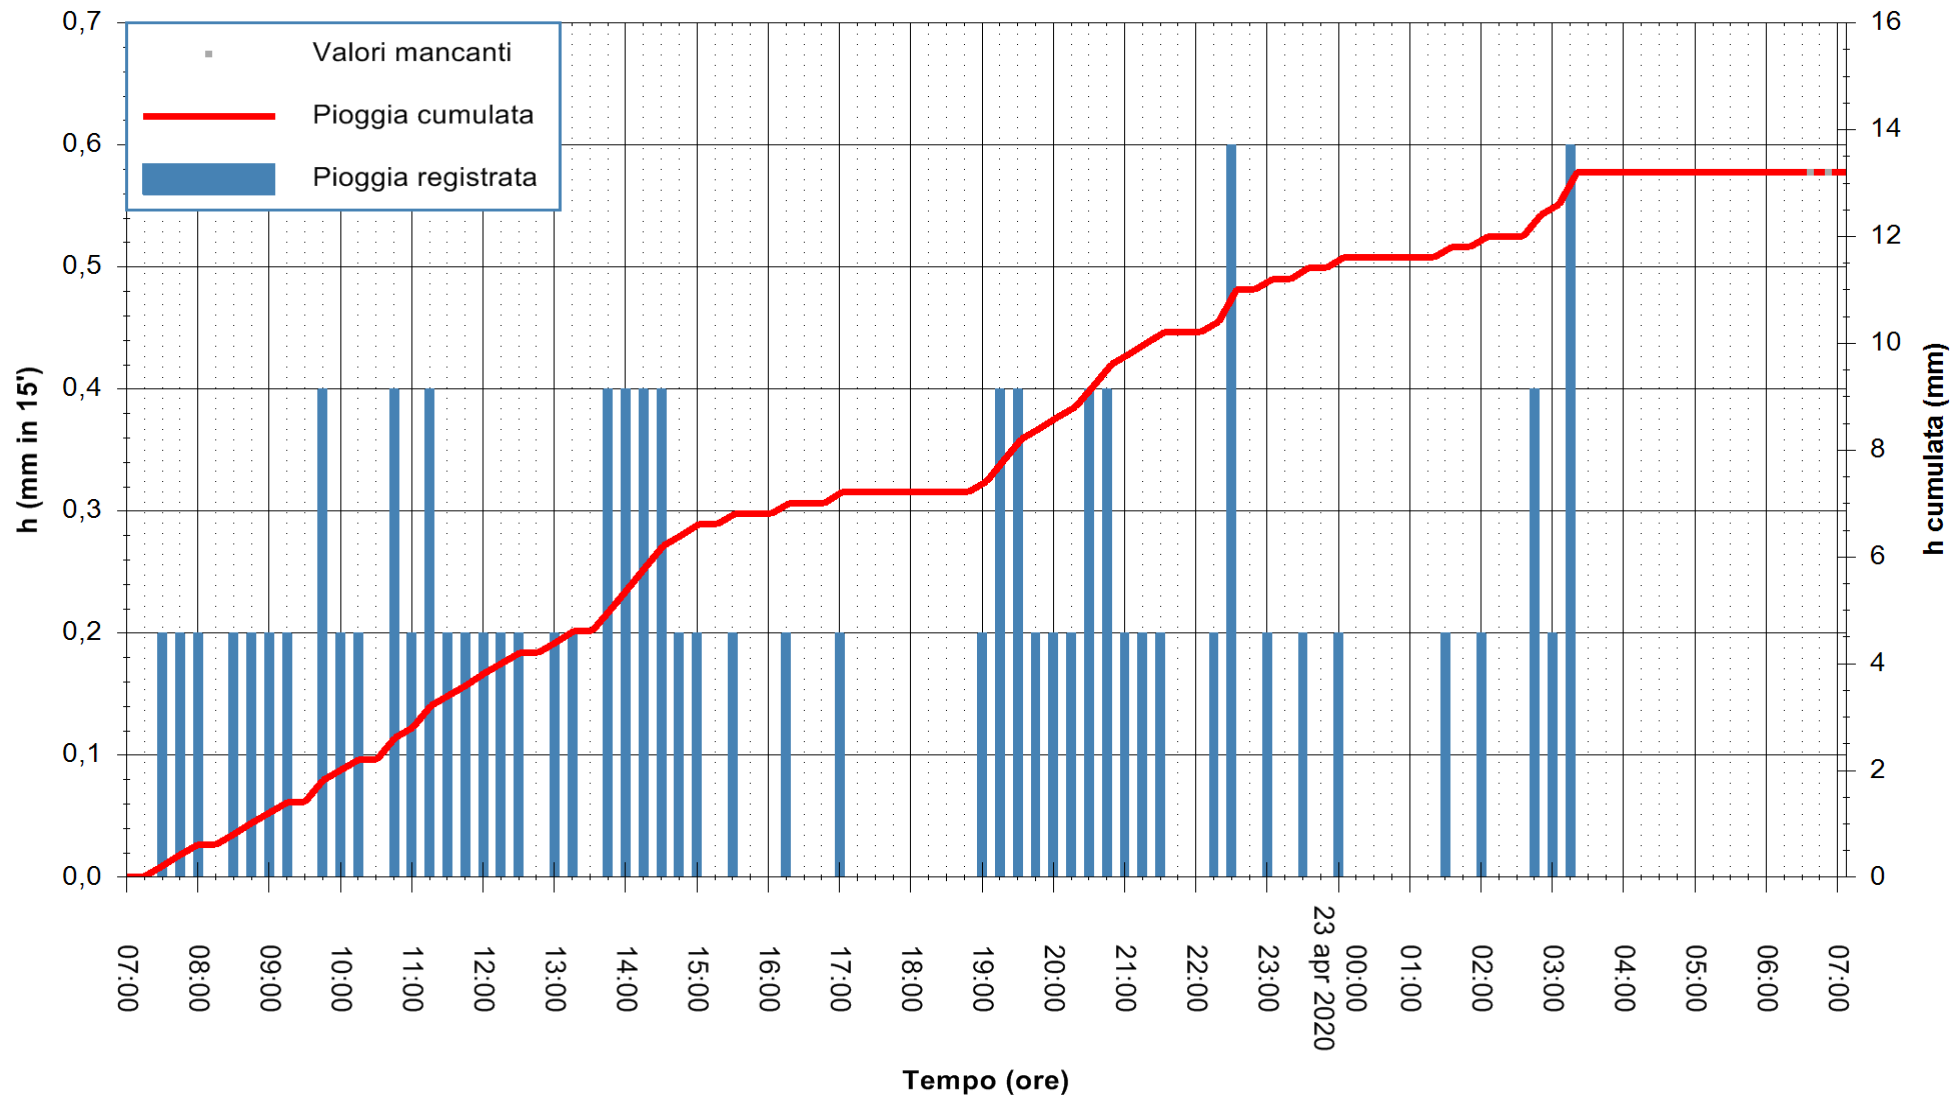

ARPAS
 F.to il Dirigente Responsabile
 Dott. Giuseppe Bianco

REGIONE AUTÒNOMA DE SARDIGNA
 REGIONE AUTONOMA DELLA SARDEGNA

Stazione pluviometrica LULA RF
Area PIZZONCHI
Pioggia registrata nelle ultime 24 ore
Estrazione dati delle ore 07:17 del 23/04/2020
Ultimo dato disponibile: 23/04/2020 alle 06:45