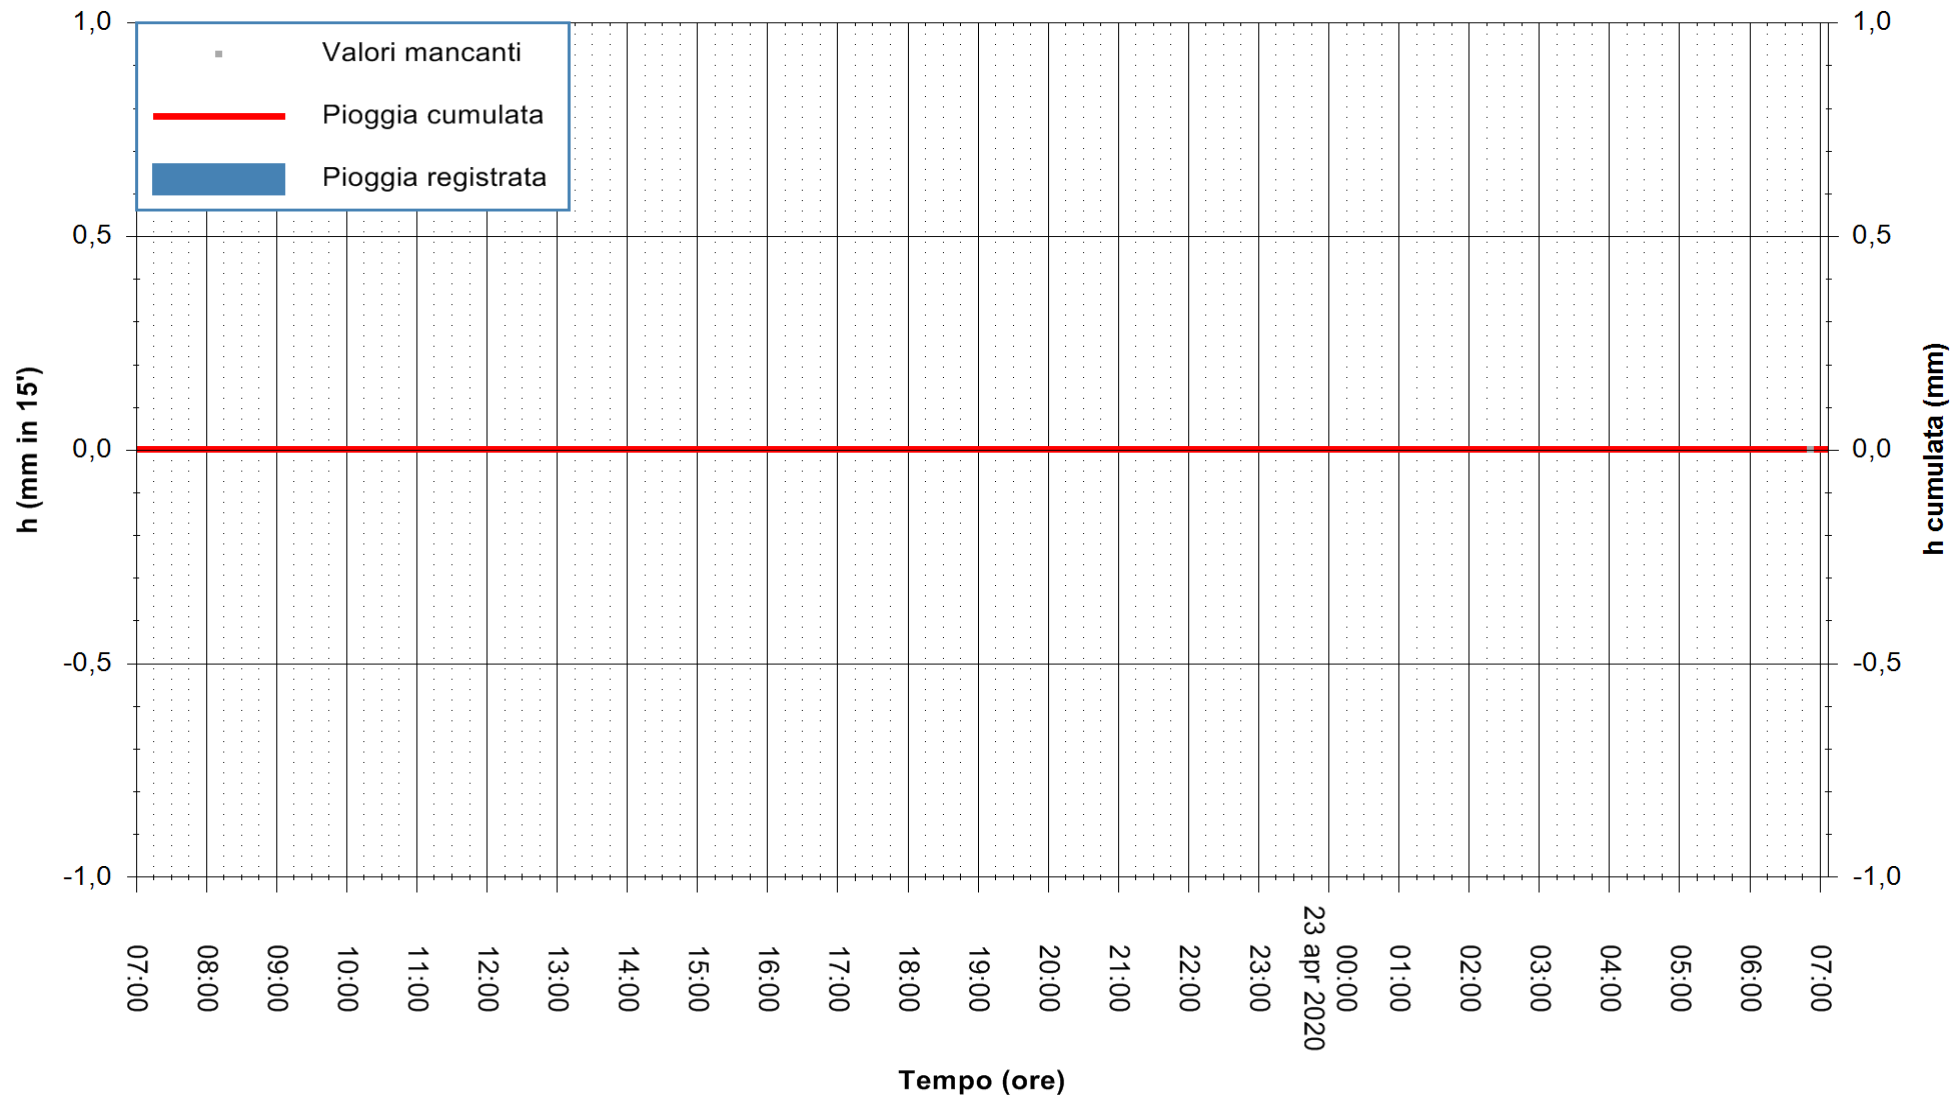

ARPAS
 F.to il Dirigente Responsabile
 Dott. Giuseppe Bianco

REGIONE AUTÒNOMA DE SARDIGNA
 REGIONE AUTONOMA DELLA SARDEGNA

Stazione pluviometrica LULA RF
Area PIZZONCHI
Pioggia registrata nelle ultime 24 ore
Estrazione dati delle ore 07:17 del 23/04/2020
Ultimo dato disponibile: 23/04/2020 alle 06:45