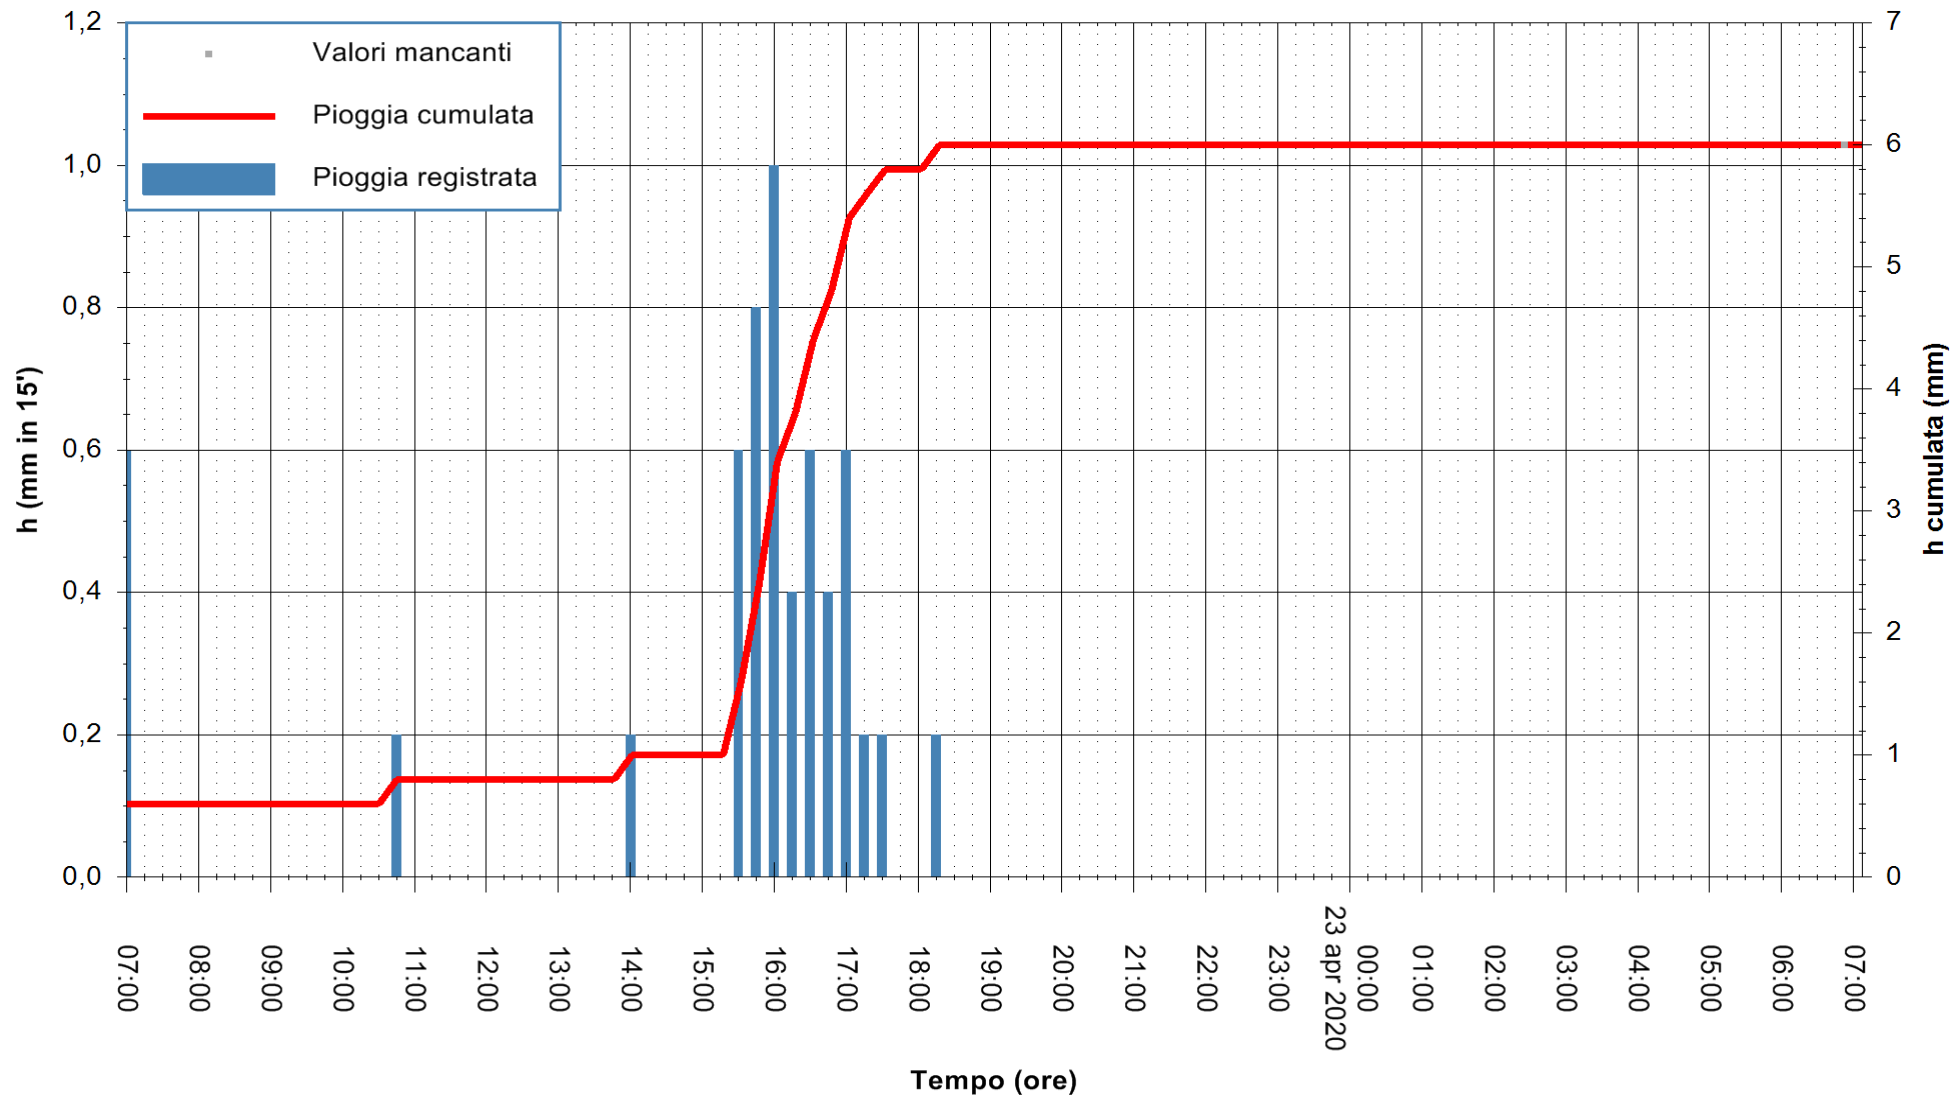

Stazione pluviometrica CAPOTERRA POGGIO DEI PINI
Area POGGIO DEI PINI
Pioggia registrata nelle ultime 24 ore
Estrazione dati delle ore 07:17 del 23/04/2020
Ultimo dato disponibile: 01/01/0001 alle 00:00

ARPAS
F.to il Dirigente Responsabile
Dott. Giuseppe Bianco

REGIONE AUTONOMA DE SARDIGNA
REGIONE AUTONOMA DELLA SARDEGNA

Stazione pluviometrica CARBONIA C.RA FLUMENTEPIDO
Area FLUMETEPIDO

Pioggia registrata nelle ultime 24 ore
Estrazione dati delle ore 07:17 del 23/04/2020
Ultimo dato disponibile: 23/04/2020 alle 06:40

ARPAS
F.to il Dirigente Responsabile
Dott. Giuseppe Bianco

REGIONE AUTONOMA DE SARDIGNA
REGIONE AUTONOMA DELLA SARDEGNA

Stazione pluviometrica STINTINO PUNTA DE S'AQUILA
Area PUNTA DE S' AQUILA
Pioggia registrata nelle ultime 24 ore
Estrazione dati delle ore 07:17 del 23/04/2020
Ultimo dato disponibile: 23/04/2020 alle 06:45

ARPAS
F.to il Dirigente Responsabile
Dott. Giuseppe Bianco

REGIONE AUTÒNOMA DE SARDIGNA
REGIONE AUTONOMA DELLA SARDEGNA

Stazione pluviometrica LOIRI C.RA MONTE PEDROSU
 Area CANT.RA MONTE PETROSU
 Pioggia registrata nelle ultime 24 ore
 Estrazione dati delle ore 07:17 del 23/04/2020
 Ultimo dato disponibile: 23/04/2020 alle 06:45