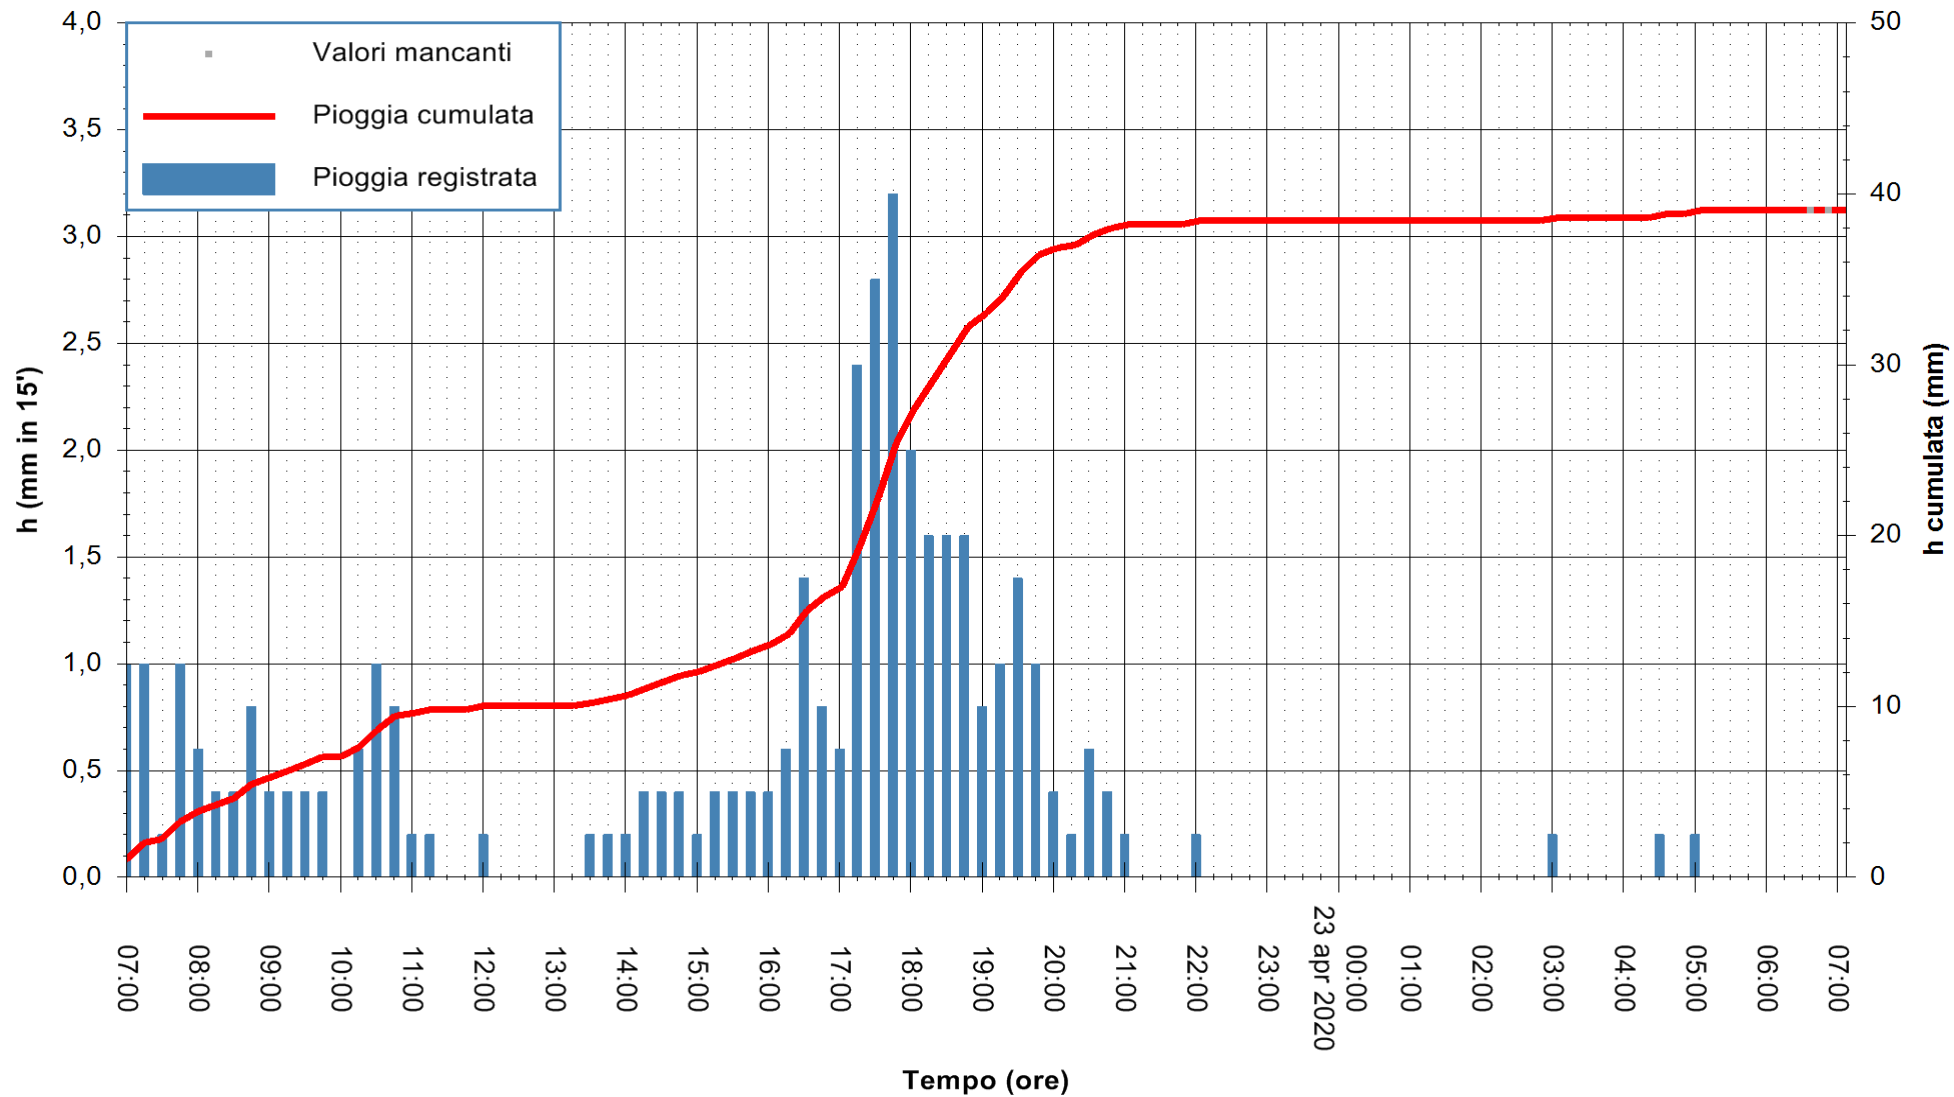

Stazione pluviometrica CAPOTERRA POGGIO DEI PINI
Area POGGIO DEI PINI
Pioggia registrata nelle ultime 24 ore
Estrazione dati delle ore 07:17 del 23/04/2020
Ultimo dato disponibile: 01/01/0001 alle 00:00

ARPAS
F.to il Dirigente Responsabile
Dott. Giuseppe Bianco

REGIONE AUTONOMA DE SARDIGNA
REGIONE AUTONOMA DELLA SARDEGNA

Stazione pluviometrica CARBONIA C.RA FLUMENTEPIDO
Area FLUMETEPIDO

Pioggia registrata nelle ultime 24 ore
Estrazione dati delle ore 07:17 del 23/04/2020
Ultimo dato disponibile: 23/04/2020 alle 06:40

ARPAS
F.to il Dirigente Responsabile
Dott. Giuseppe Bianco

REGIONE AUTONOMA DE SARDIGNA
REGIONE AUTONOMA DELLA SARDEGNA

Stazione pluviometrica STINTINO PUNTA DE S'AQUILA
Area PUNTA DE S' AQUILA
Pioggia registrata nelle ultime 24 ore
Estrazione dati delle ore 07:17 del 23/04/2020
Ultimo dato disponibile: 23/04/2020 alle 06:45