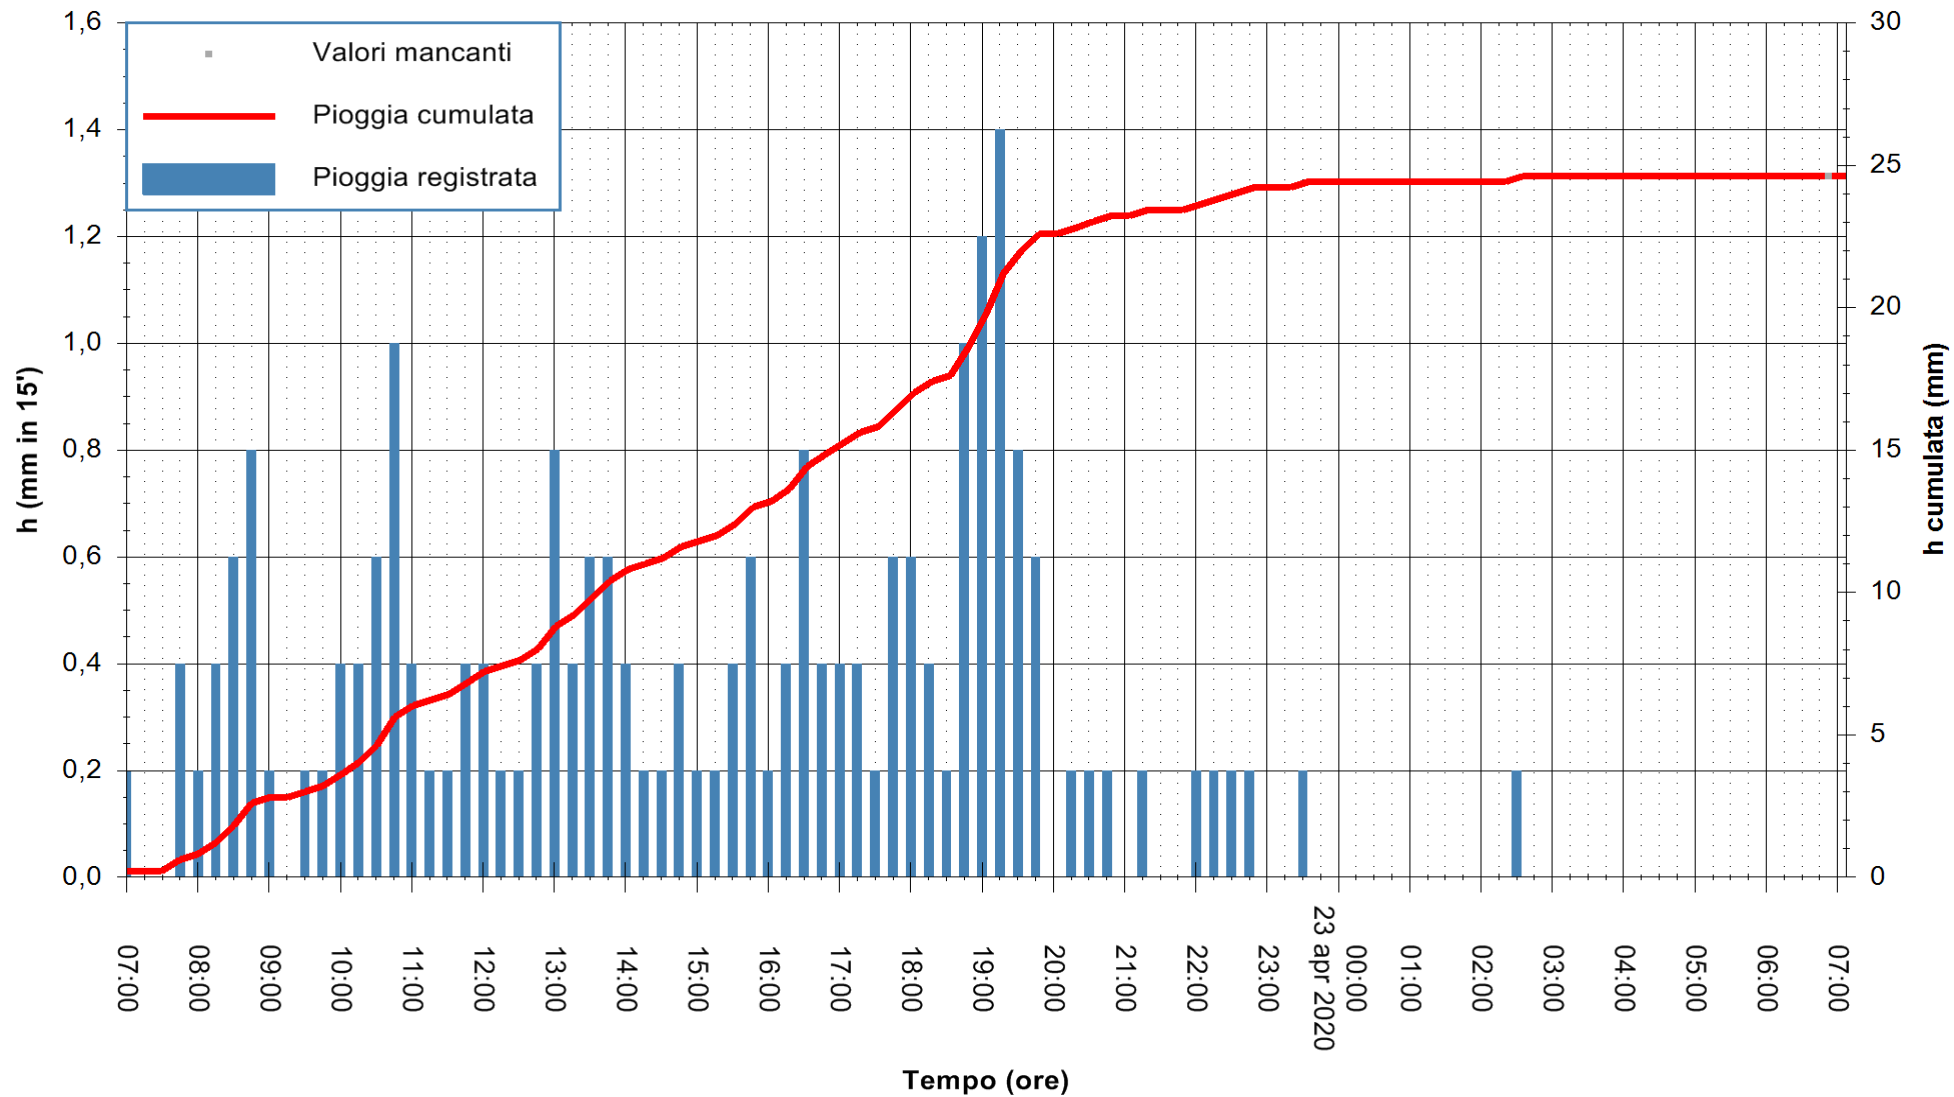

Stazione pluviometrica CAPOTERRA POGGIO DEI PINI
Area POGGIO DEI PINI
Pioggia registrata nelle ultime 24 ore
Estrazione dati delle ore 07:17 del 23/04/2020
Ultimo dato disponibile: 01/01/0001 alle 00:00

ARPAS
F.to il Dirigente Responsabile
Dott. Giuseppe Bianco

REGIONE AUTONOMA DE SARDIGNA
REGIONE AUTONOMA DELLA SARDEGNA

Stazione pluviometrica CARBONIA C.RA FLUMENTEPIDO
Area FLUMETEPIDO

Pioggia registrata nelle ultime 24 ore
Estrazione dati delle ore 07:17 del 23/04/2020
Ultimo dato disponibile: 23/04/2020 alle 06:40

ARPAS
F.to il Dirigente Responsabile
Dott. Giuseppe Bianco

REGIONE AUTONOMA DE SARDIGNA
REGIONE AUTONOMA DELLA SARDEGNA

Stazione pluviometrica STINTINO PUNTA DE S'AQUILA
Area PUNTA DE S' AQUILA
Pioggia registrata nelle ultime 24 ore
Estrazione dati delle ore 07:17 del 23/04/2020
Ultimo dato disponibile: 23/04/2020 alle 06:45

ARPAS
F.to il Dirigente Responsabile
Dott. Giuseppe Bianco

REGIONE AUTÒNOMA DE SARDIGNA
REGIONE AUTONOMA DELLA SARDEGNA

Stazione pluviometrica LOIRI C.RA MONTE PEDROSU
 Area CANT.RA MONTE PETROSU
 Pioggia registrata nelle ultime 24 ore
 Estrazione dati delle ore 07:17 del 23/04/2020
 Ultimo dato disponibile: 23/04/2020 alle 06:45