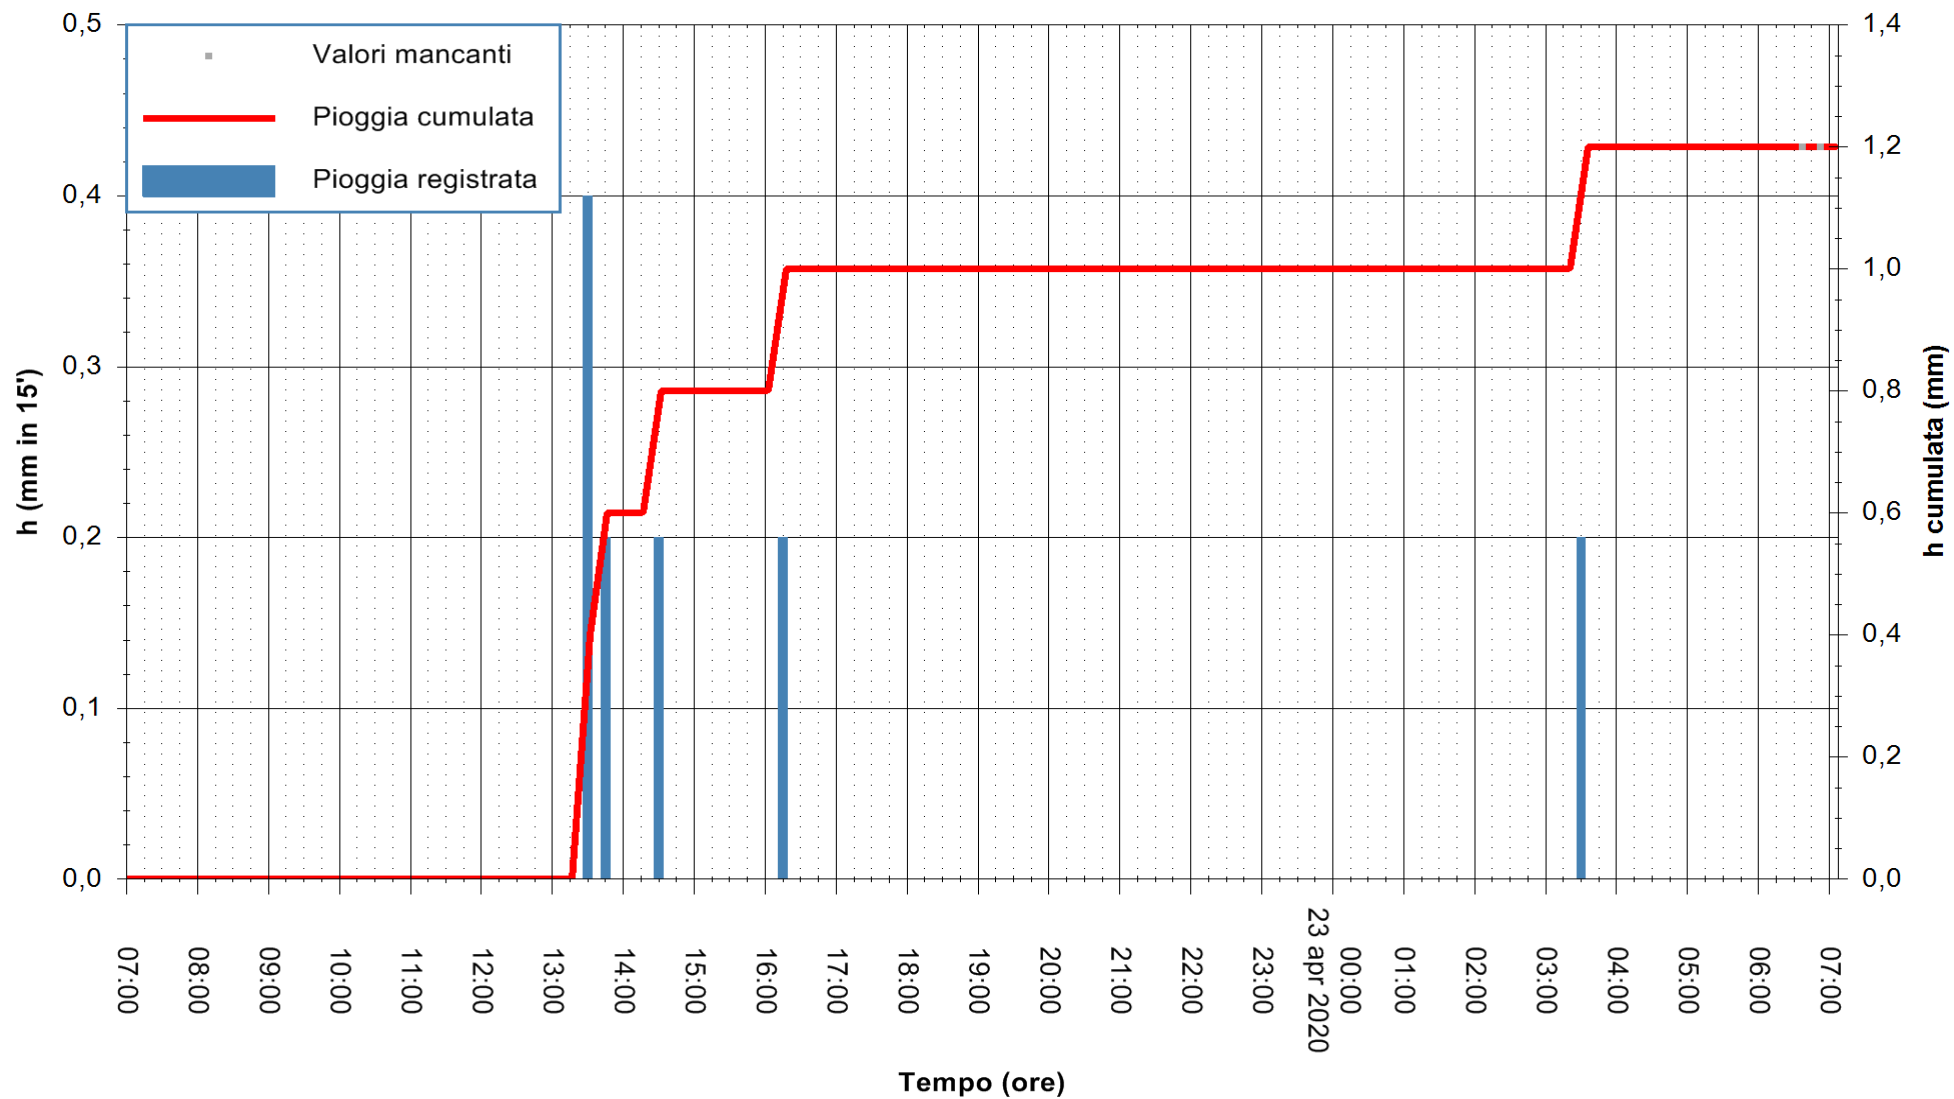

ARPAS
F.to il Dirigente Responsabile
Dott. Giuseppe Bianco

REGIONE AUTÒNOMA DE SARDIGNA
REGIONE AUTONOMA DELLA SARDEGNA

Stazione pluviometrica LOIRI C.RA MONTE PEDROSU
 Area CANT.RA MONTE PETROSU
 Pioggia registrata nelle ultime 24 ore
 Estrazione dati delle ore 07:17 del 23/04/2020
 Ultimo dato disponibile: 23/04/2020 alle 06:45

ARPAS
 F.to il Dirigente Responsabile
 Dott. Giuseppe Bianco

REGIONE AUTÒNOMA DE SARDIGNA
 REGIONE AUTONOMA DELLA SARDEGNA

Stazione pluviometrica LULA RF
Area PIZZONCHI
Pioggia registrata nelle ultime 24 ore
Estrazione dati delle ore 07:17 del 23/04/2020
Ultimo dato disponibile: 23/04/2020 alle 06:45