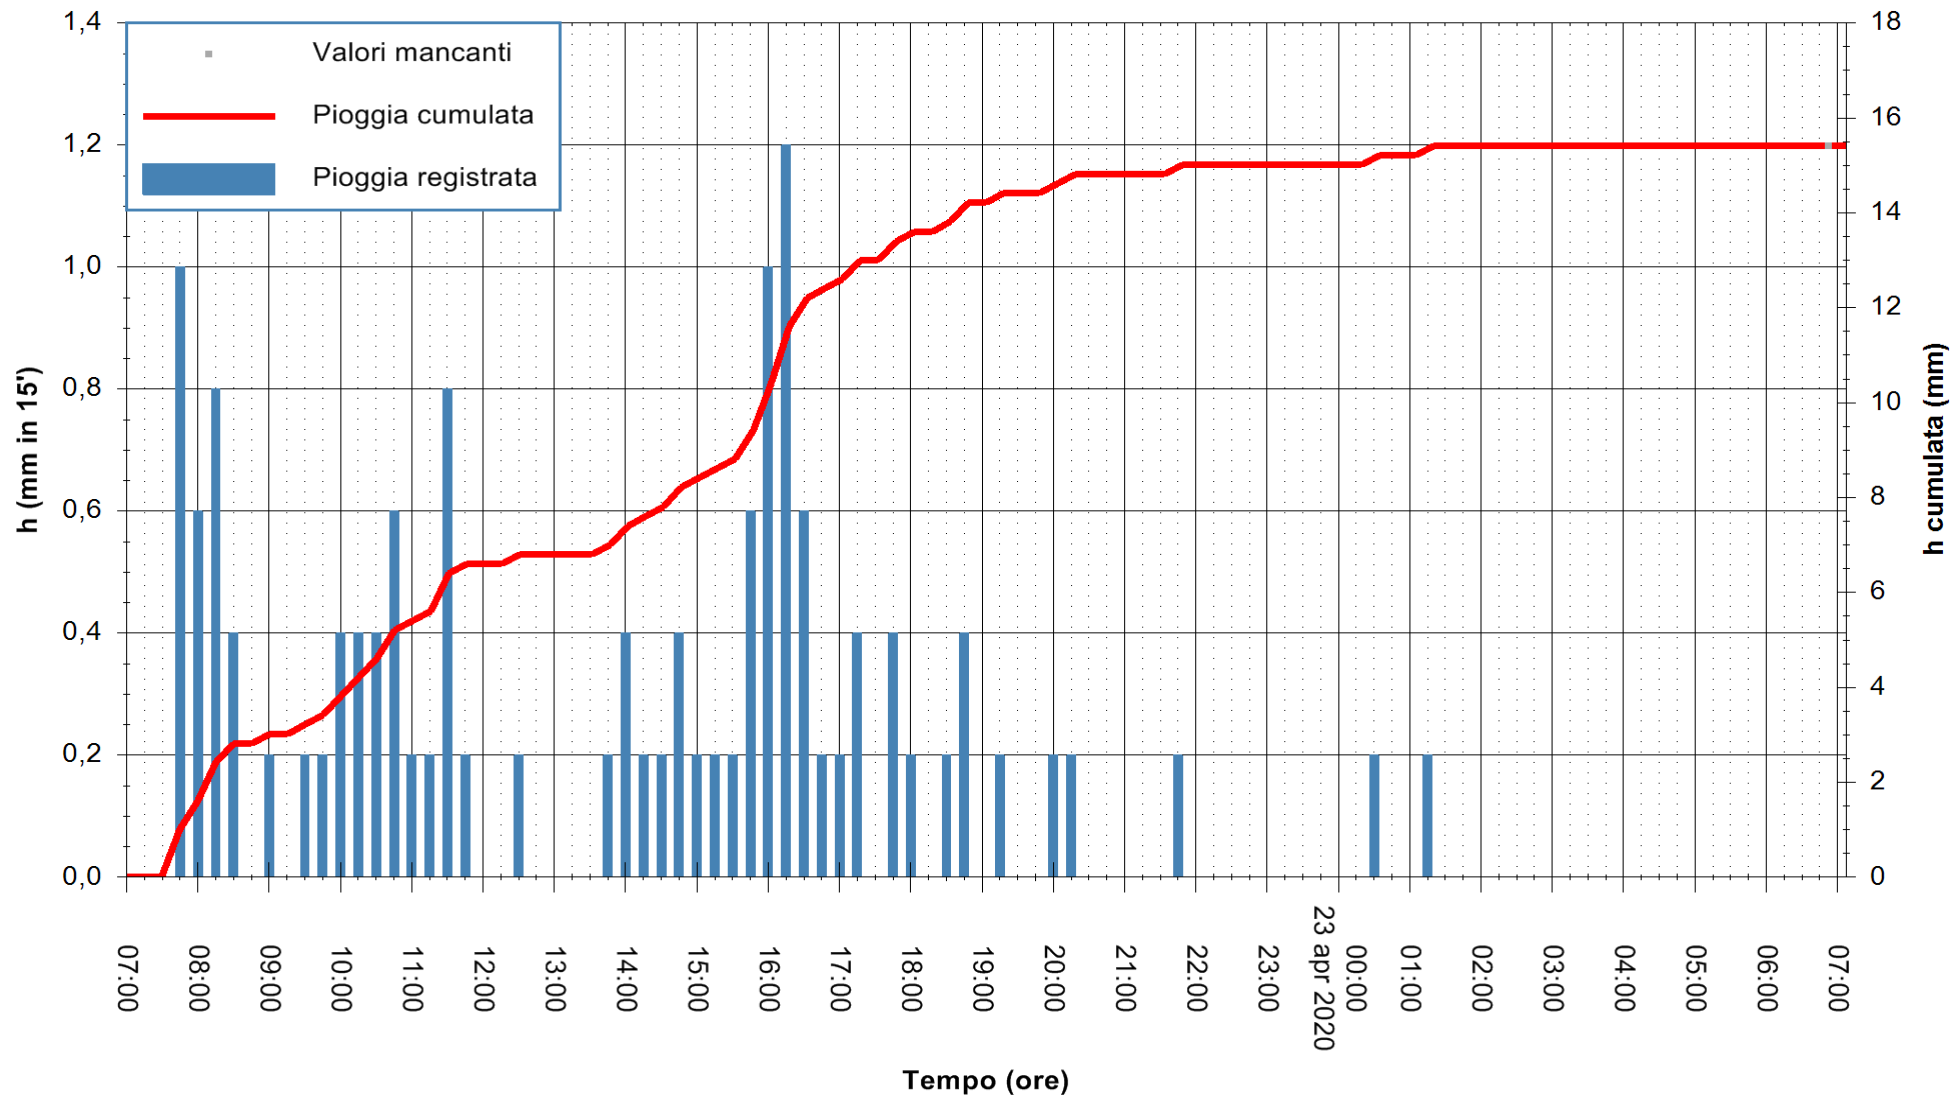

Stazione pluviometrica CAPOTERRA POGGIO DEI PINI
Area POGGIO DEI PINI
Pioggia registrata nelle ultime 24 ore
Estrazione dati delle ore 07:17 del 23/04/2020
Ultimo dato disponibile: 01/01/0001 alle 00:00

ARPAS
F.to il Dirigente Responsabile
Dott. Giuseppe Bianco

REGIONE AUTONOMA DE SARDIGNA
REGIONE AUTONOMA DELLA SARDEGNA

Stazione pluviometrica CARBONIA C.RA FLUMENTEPIDO
Area FLUMETEPIDO

Pioggia registrata nelle ultime 24 ore
Estrazione dati delle ore 07:17 del 23/04/2020
Ultimo dato disponibile: 23/04/2020 alle 06:40

ARPAS
F.to il Dirigente Responsabile
Dott. Giuseppe Bianco

REGIONE AUTONOMA DE SARDIGNA
REGIONE AUTONOMA DELLA SARDEGNA

Stazione pluviometrica STINTINO PUNTA DE S'AQUILA
Area PUNTA DE S' AQUILA
Pioggia registrata nelle ultime 24 ore
Estrazione dati delle ore 07:17 del 23/04/2020
Ultimo dato disponibile: 23/04/2020 alle 06:45

ARPAS
F.to il Dirigente Responsabile
Dott. Giuseppe Bianco

REGIONE AUTÒNOMA DE SARDIGNA
REGIONE AUTONOMA DELLA SARDEGNA

Stazione pluviometrica LOIRI C.RA MONTE PEDROSU
 Area CANT.RA MONTE PETROSU
 Pioggia registrata nelle ultime 24 ore
 Estrazione dati delle ore 07:17 del 23/04/2020
 Ultimo dato disponibile: 23/04/2020 alle 06:45