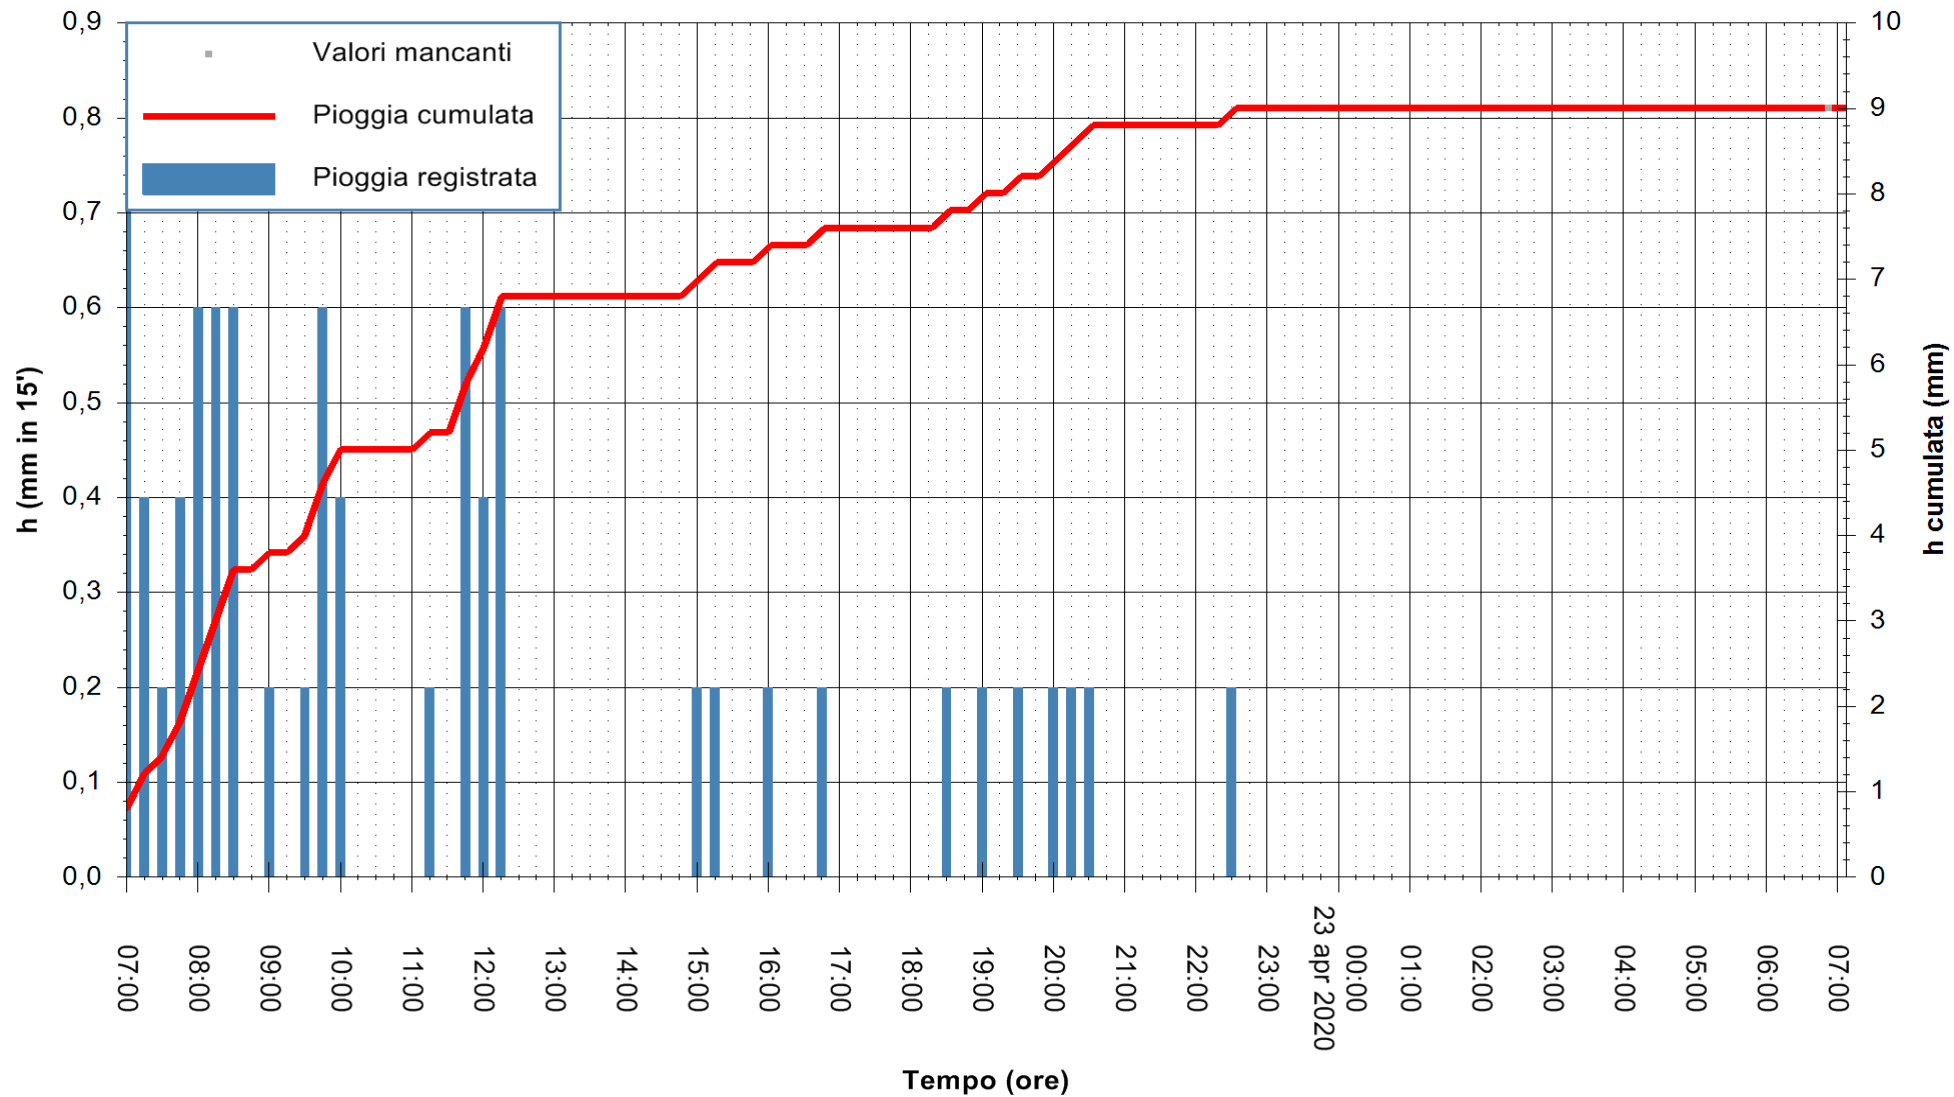

Stazione pluviometrica CAPOTERRA POGGIO DEI PINI
Area POGGIO DEI PINI
Pioggia registrata nelle ultime 24 ore
Estrazione dati delle ore 07:17 del 23/04/2020
Ultimo dato disponibile: 01/01/0001 alle 00:00

ARPAS
F.to il Dirigente Responsabile
Dott. Giuseppe Bianco

REGIONE AUTÒNOMA DE SARDIGNA
REGIONE AUTONOMA DELLA SARDEGNA

Stazione pluviometrica LOIRI C.RA MONTE PEDROSU
 Area CANT.RA MONTE PETROSU
 Pioggia registrata nelle ultime 24 ore
 Estrazione dati delle ore 07:17 del 23/04/2020
 Ultimo dato disponibile: 23/04/2020 alle 06:45

ARPAS
 F.to il Dirigente Responsabile
 Dott. Giuseppe Bianco

REGIONE AUTÒNOMA DE SARDIGNA
 REGIONE AUTONOMA DELLA SARDEGNA

Stazione pluviometrica LULA RF
Area PIZZONCHI
Pioggia registrata nelle ultime 24 ore
Estrazione dati delle ore 07:17 del 23/04/2020
Ultimo dato disponibile: 23/04/2020 alle 06:45