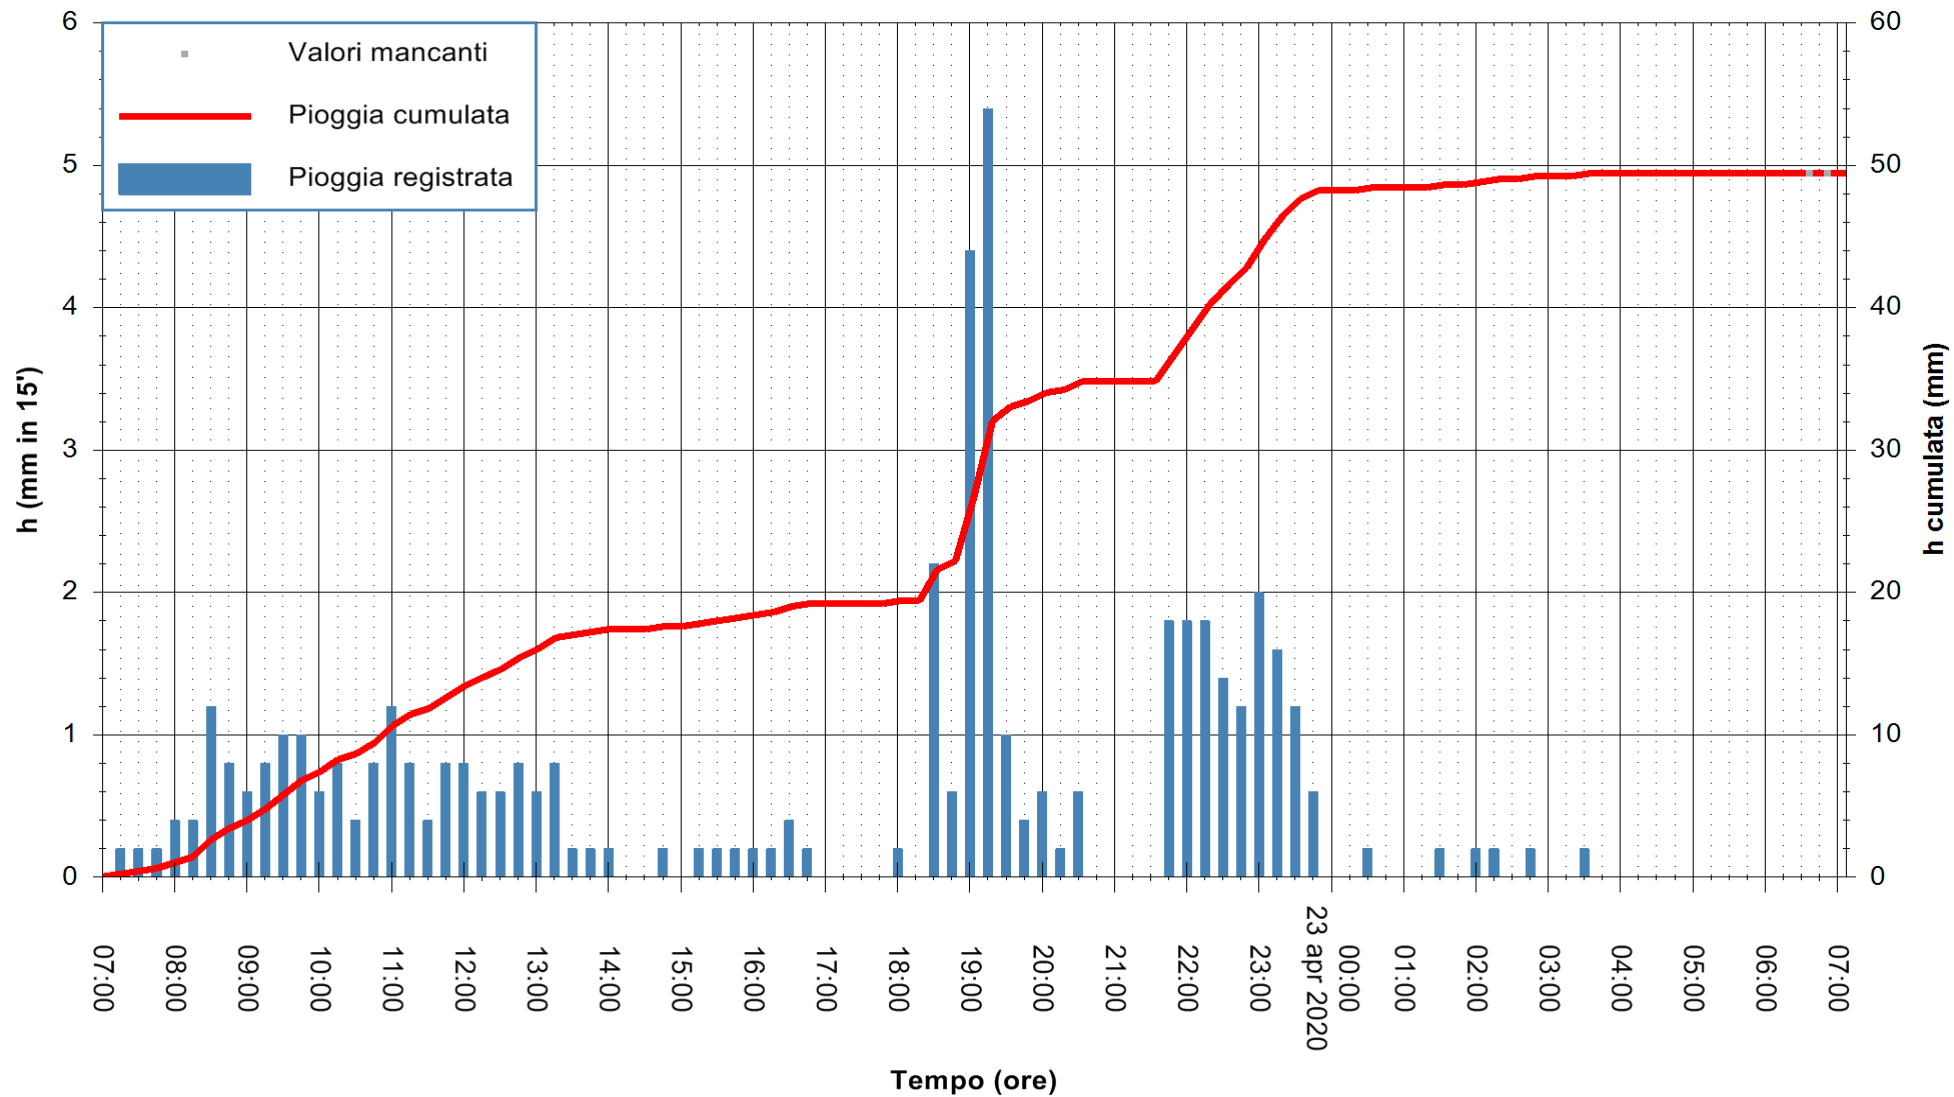

ARPAS
F.to il Dirigente Responsabile
Dott. Giuseppe Bianco

REGIONE AUTÒNOMA DE SARDIGNA
REGIONE AUTONOMA DELLA SARDEGNA

Stazione pluviometrica LOIRI C.RA MONTE PEDROSU
 Area CANT.RA MONTE PETROSU
 Pioggia registrata nelle ultime 24 ore
 Estrazione dati delle ore 07:17 del 23/04/2020
 Ultimo dato disponibile: 23/04/2020 alle 06:45

ARPAS
 F.to il Dirigente Responsabile
 Dott. Giuseppe Bianco

REGIONE AUTÒNOMA DE SARDIGNA
 REGIONE AUTONOMA DELLA SARDEGNA

Stazione pluviometrica LULA RF
Area PIZZONCHI
Pioggia registrata nelle ultime 24 ore
Estrazione dati delle ore 07:17 del 23/04/2020
Ultimo dato disponibile: 23/04/2020 alle 06:45