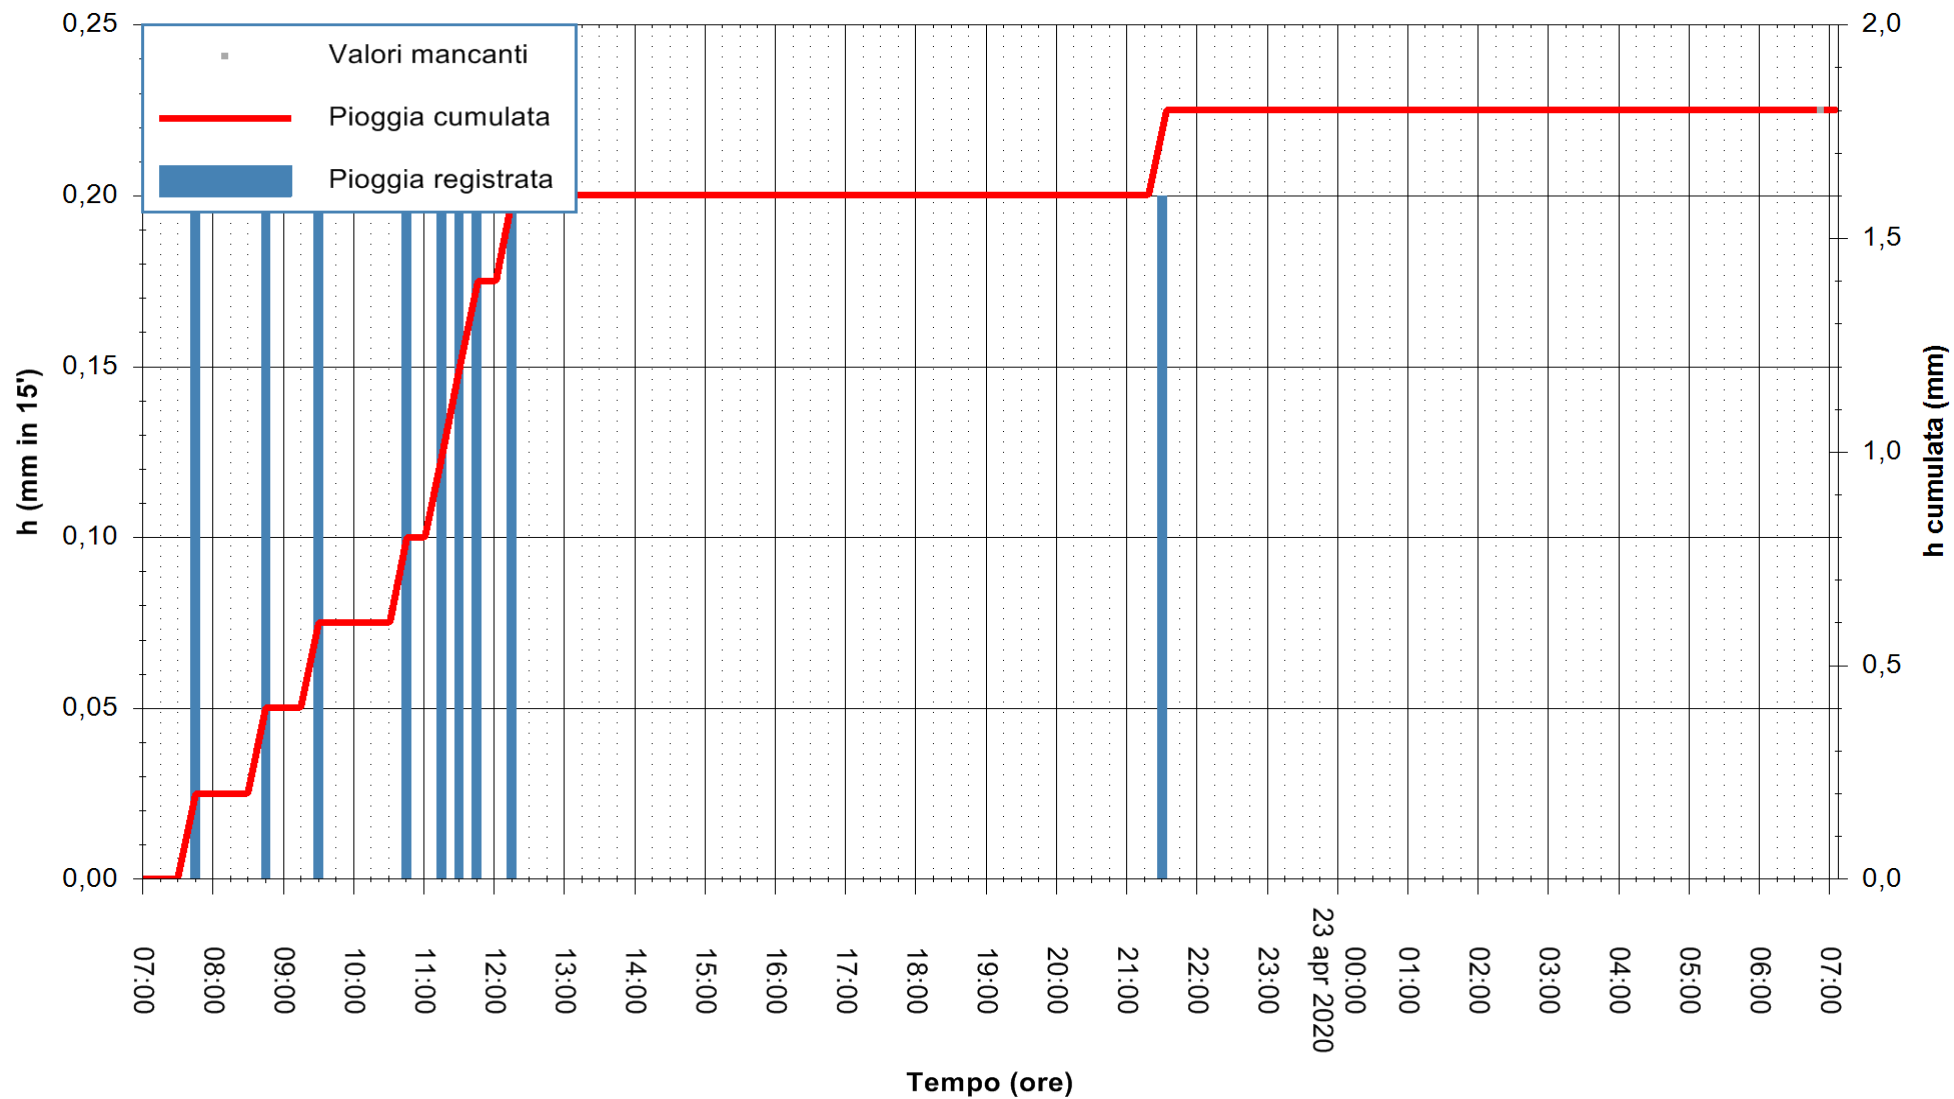

ARPAS
F.to il Dirigente Responsabile
Dott. Giuseppe Bianco

REGIONE AUTÒNOMA DE SARDIGNA
REGIONE AUTONOMA DELLA SARDEGNA

Stazione pluviometrica LOIRI C.RA MONTE PEDROSU
 Area CANT.RA MONTE PETROSU
 Pioggia registrata nelle ultime 24 ore
 Estrazione dati delle ore 07:17 del 23/04/2020
 Ultimo dato disponibile: 23/04/2020 alle 06:45

ARPAS
 F.to il Dirigente Responsabile
 Dott. Giuseppe Bianco

REGIONE AUTÒNOMA DE SARDIGNA
 REGIONE AUTONOMA DELLA SARDEGNA

Stazione pluviometrica LULA RF
Area PIZZONCHI
Pioggia registrata nelle ultime 24 ore
Estrazione dati delle ore 07:17 del 23/04/2020
Ultimo dato disponibile: 23/04/2020 alle 06:45