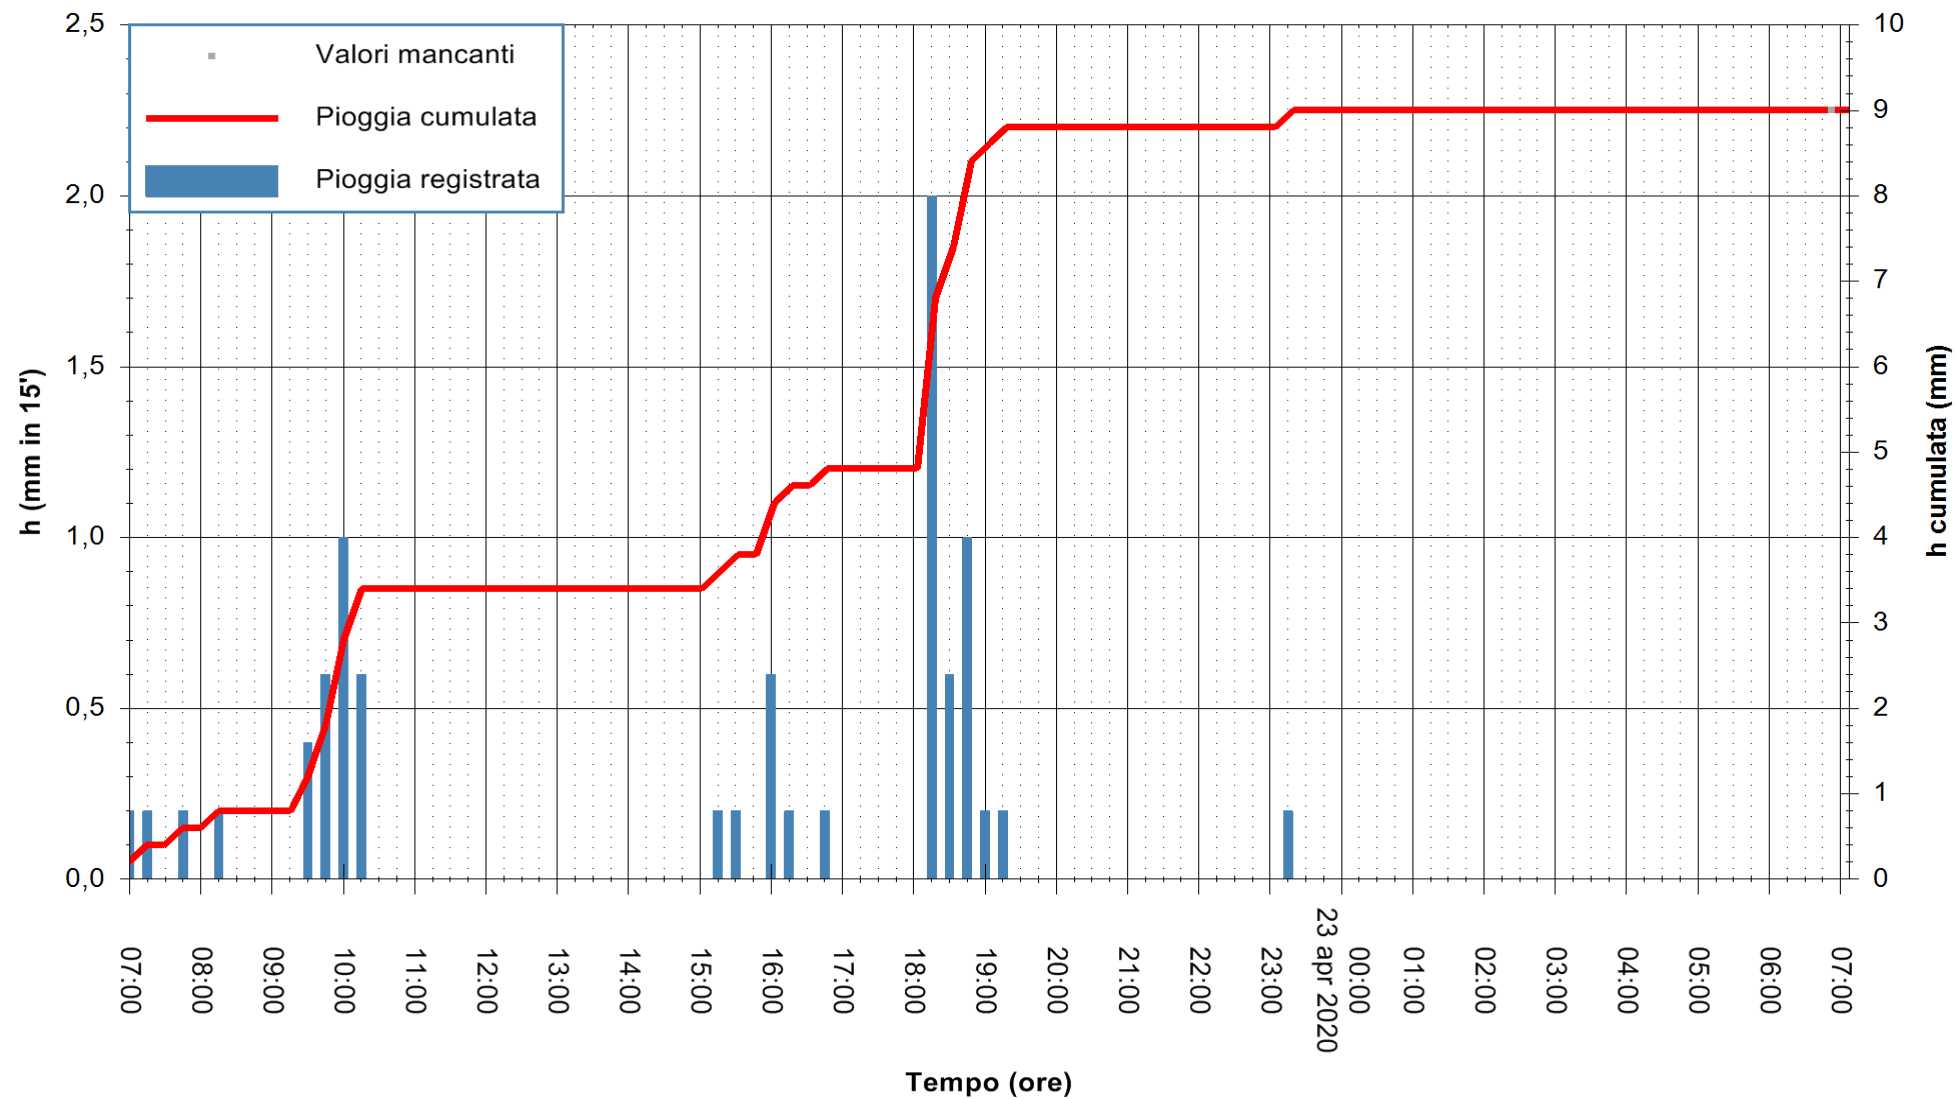

ARPAS
 F.to il Dirigente Responsabile
 Dott. Giuseppe Bianco

REGIONE AUTÒNOMA DE SARDIGNA
 REGIONE AUTONOMA DELLA SARDEGNA

Stazione pluviometrica LULA RF
Area PIZZONCHI
Pioggia registrata nelle ultime 24 ore
Estrazione dati delle ore 07:17 del 23/04/2020
Ultimo dato disponibile: 23/04/2020 alle 06:45