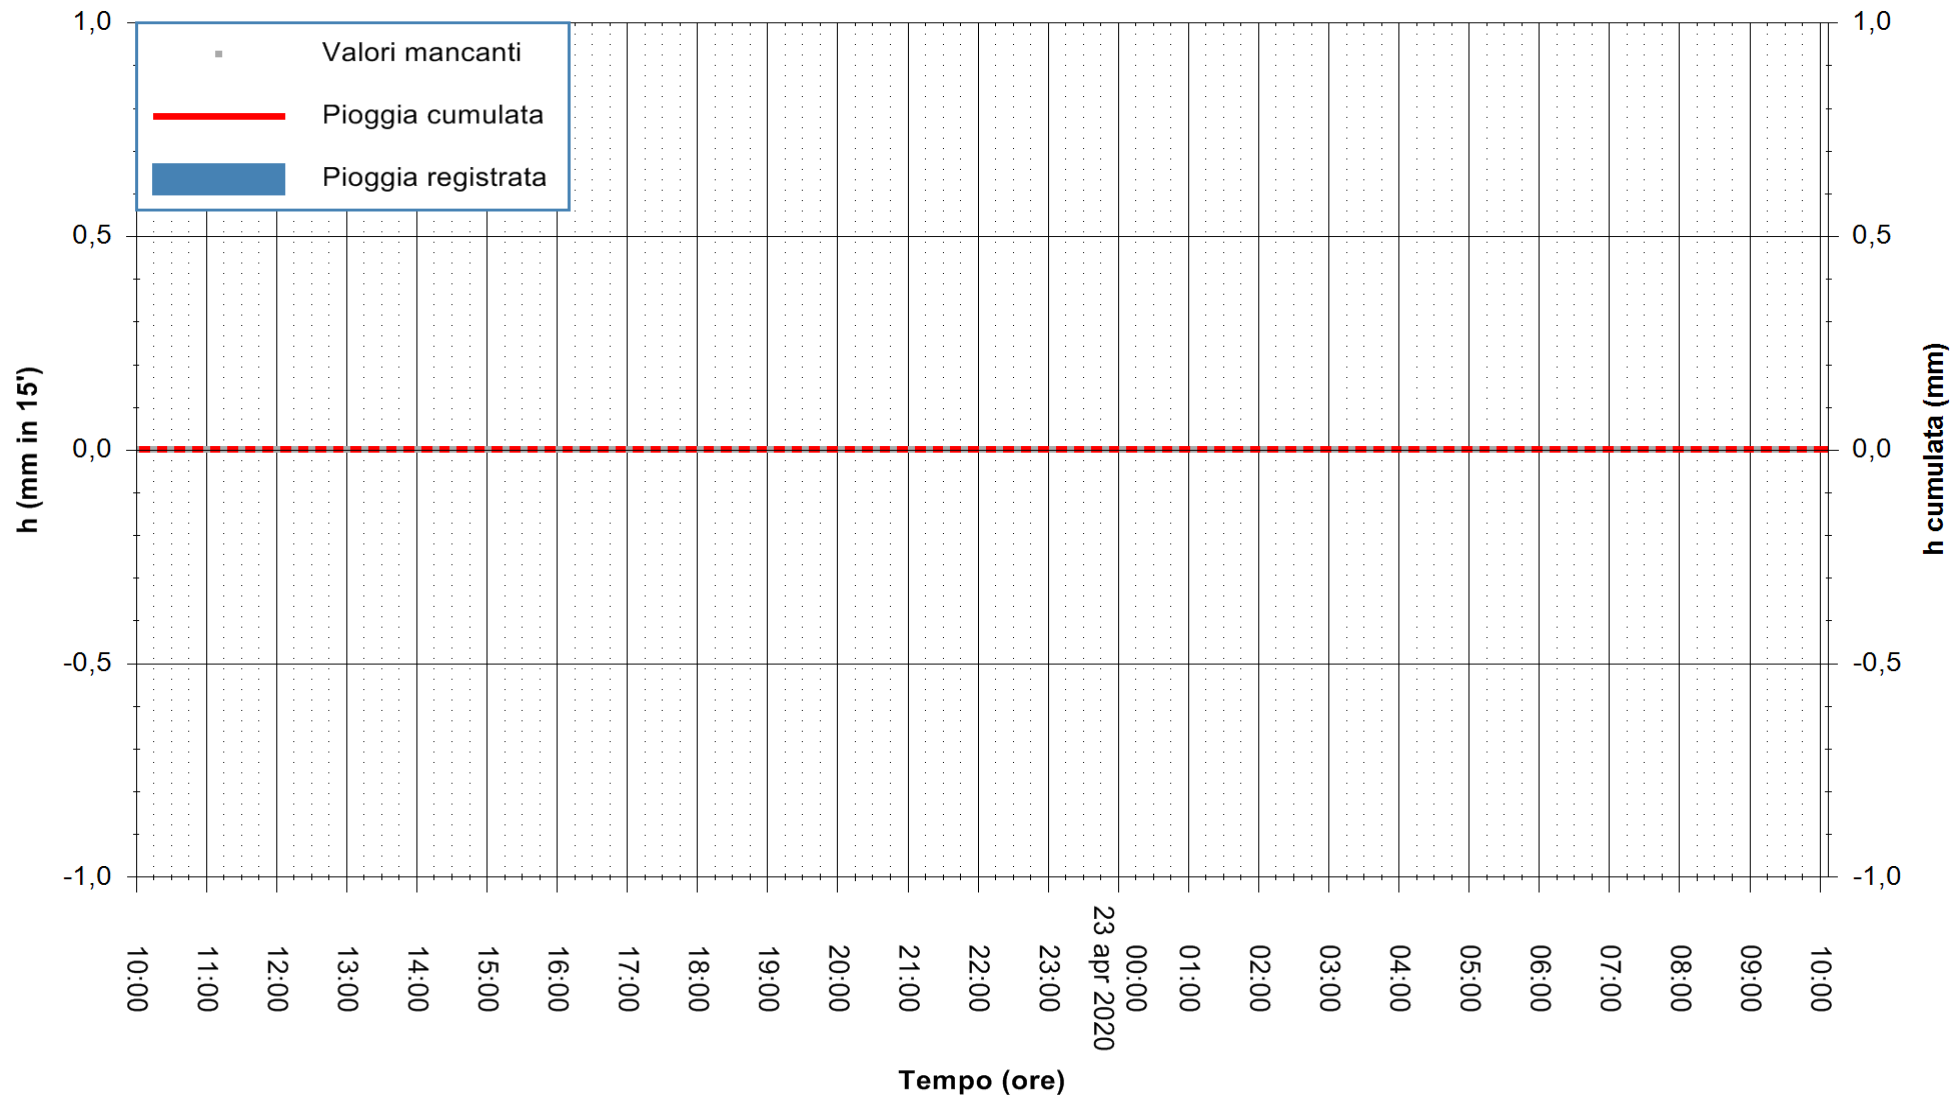

Stazione pluviometrica DIGA IS BARROCUS
Area DIGA IS BARROCUS

Pioggia registrata nelle ultime 24 ore
Estrazione dati delle ore 10:16 del 23/04/2020
Ultimo dato disponibile: 23/04/2020 alle 09:45

ARPAS
F.to il Dirigente Responsabile
Dott. Giuseppe Bianco

REGIONE AUTONOMA DE SARDIGNA
REGIONE AUTONOMA DELLA SARDEGNA

Stazione pluviometrica SENORBI RF
Area SENORBI
Pioggia registrata nelle ultime 24 ore
Estrazione dati delle ore 10:16 del 23/04/2020
Ultimo dato disponibile: 23/04/2020 alle 09:40

ARPAS
F.to il Dirigente Responsabile
Dott. Giuseppe Bianco

REGIONE AUTÒNOMA DE SARDIGNA
REGIONE AUTONOMA DELLA SARDEGNA

Stazione pluviometrica GAIRO PUNTA TRICOLI
 Area PUNTA TRICOLI
 Pioggia registrata nelle ultime 24 ore
 Estrazione dati delle ore 10:16 del 23/04/2020
 Ultimo dato disponibile: 23/04/2020 alle 09:45

ARPAS
 F.to il Dirigente Responsabile
 Dott. Giuseppe Bianco

REGIONE AUTÒNOMA DE SARDIGNA
 REGIONE AUTONOMA DELLA SARDEGNA

Stazione pluviometrica TRINITA' D'AGULTU PADULEDDA
Area PADULEDDA

Pioggia registrata nelle ultime 24 ore
Estrazione dati delle ore 10:16 del 23/04/2020
Ultimo dato disponibile: 23/04/2020 alle 09:45