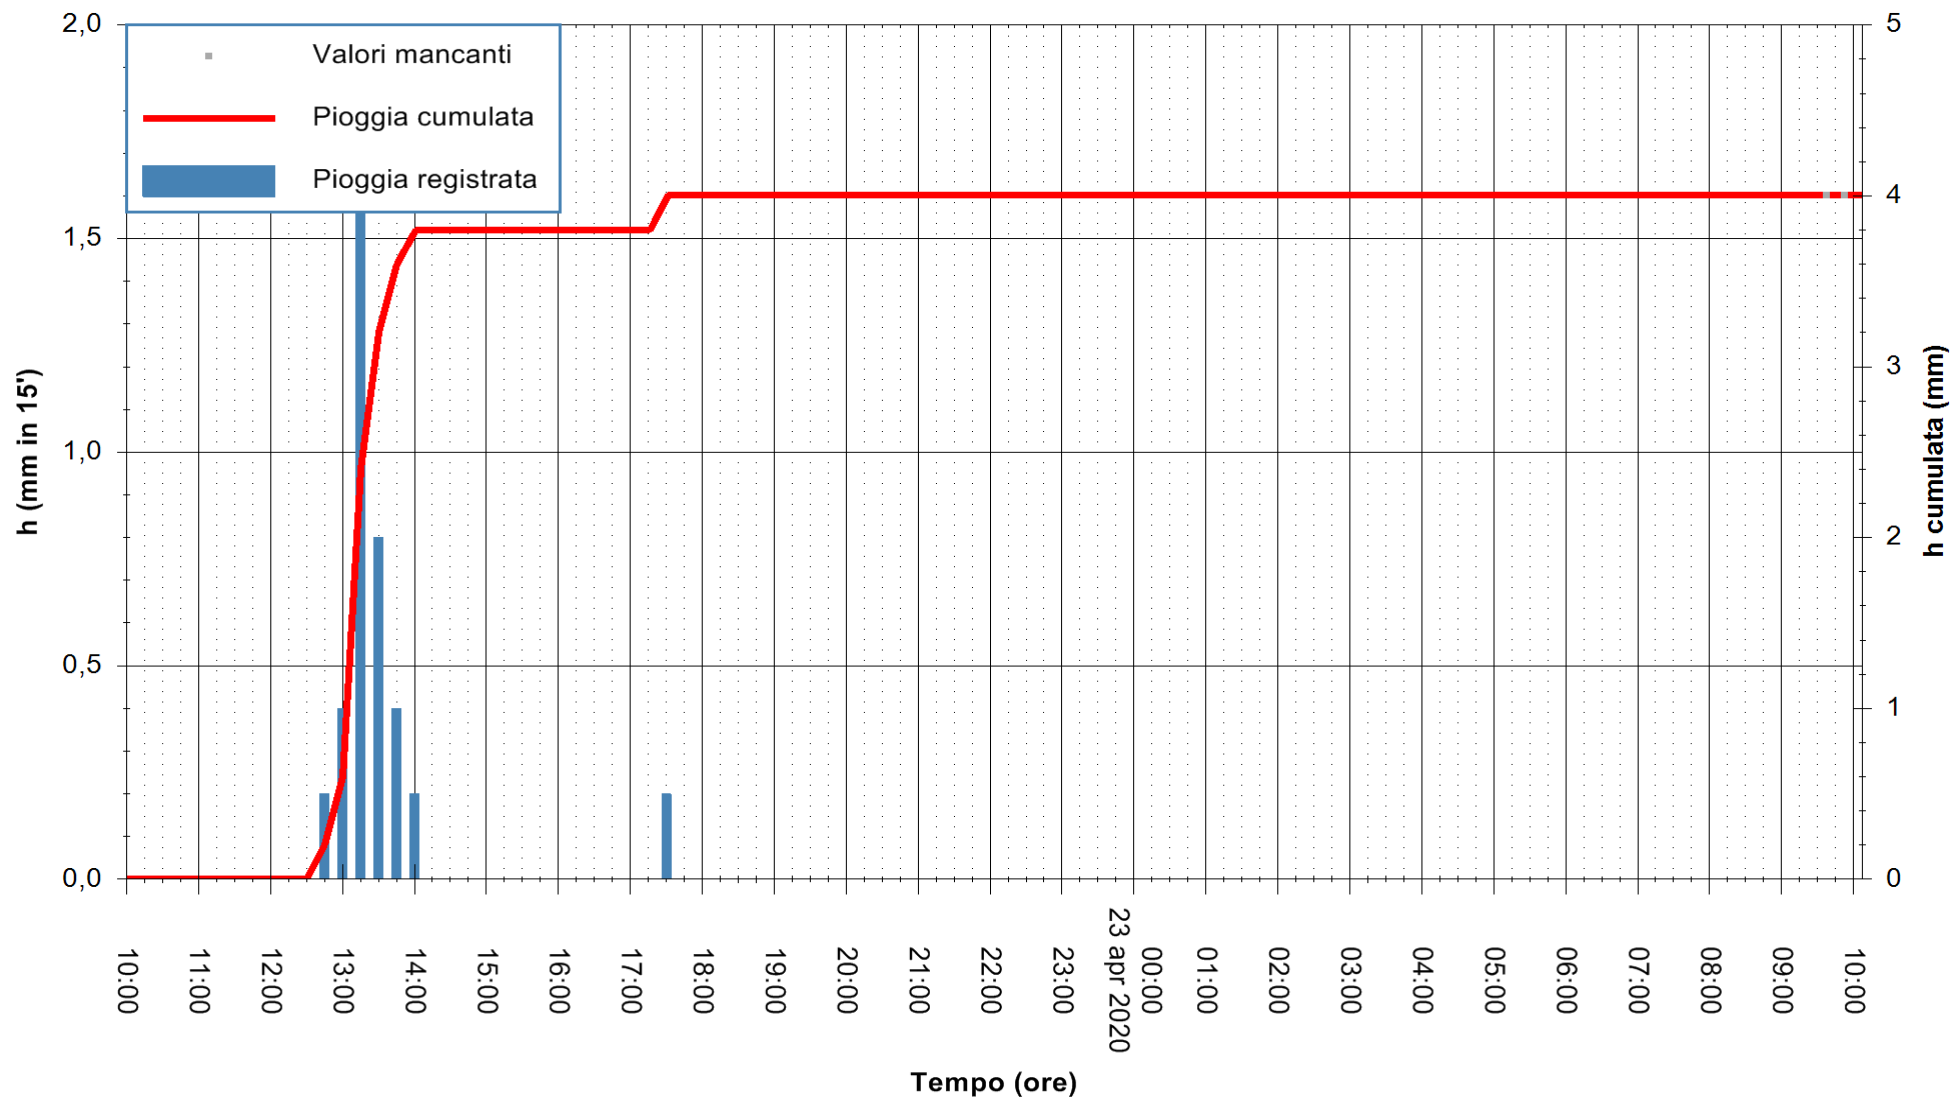

REGIONE AUTONOMA DE SARDIGNA
REGIONE AUTONOMA DELLA SARDEGNA

Stazione pluviometrica SENORBI RF
Area SENORBI
Pioggia registrata nelle ultime 24 ore
Estrazione dati delle ore 10:16 del 23/04/2020
Ultimo dato disponibile: 23/04/2020 alle 09:40

ARPAS
F.to il Dirigente Responsabile
Dott. Giuseppe Bianco

REGIONE AUTÒNOMA DE SARDIGNA
REGIONE AUTONOMA DELLA SARDEGNA

Stazione pluviometrica GAIRO PUNTA TRICOLI
 Area PUNTA TRICOLI
 Pioggia registrata nelle ultime 24 ore
 Estrazione dati delle ore 10:16 del 23/04/2020
 Ultimo dato disponibile: 23/04/2020 alle 09:45

ARPAS
 F.to il Dirigente Responsabile
 Dott. Giuseppe Bianco

REGIONE AUTÒNOMA DE SARDIGNA
 REGIONE AUTONOMA DELLA SARDEGNA

Stazione pluviometrica TRINITA' D'AGULTU PADULEDDA
Area PADULEDDA

Pioggia registrata nelle ultime 24 ore
Estrazione dati delle ore 10:16 del 23/04/2020
Ultimo dato disponibile: 23/04/2020 alle 09:45