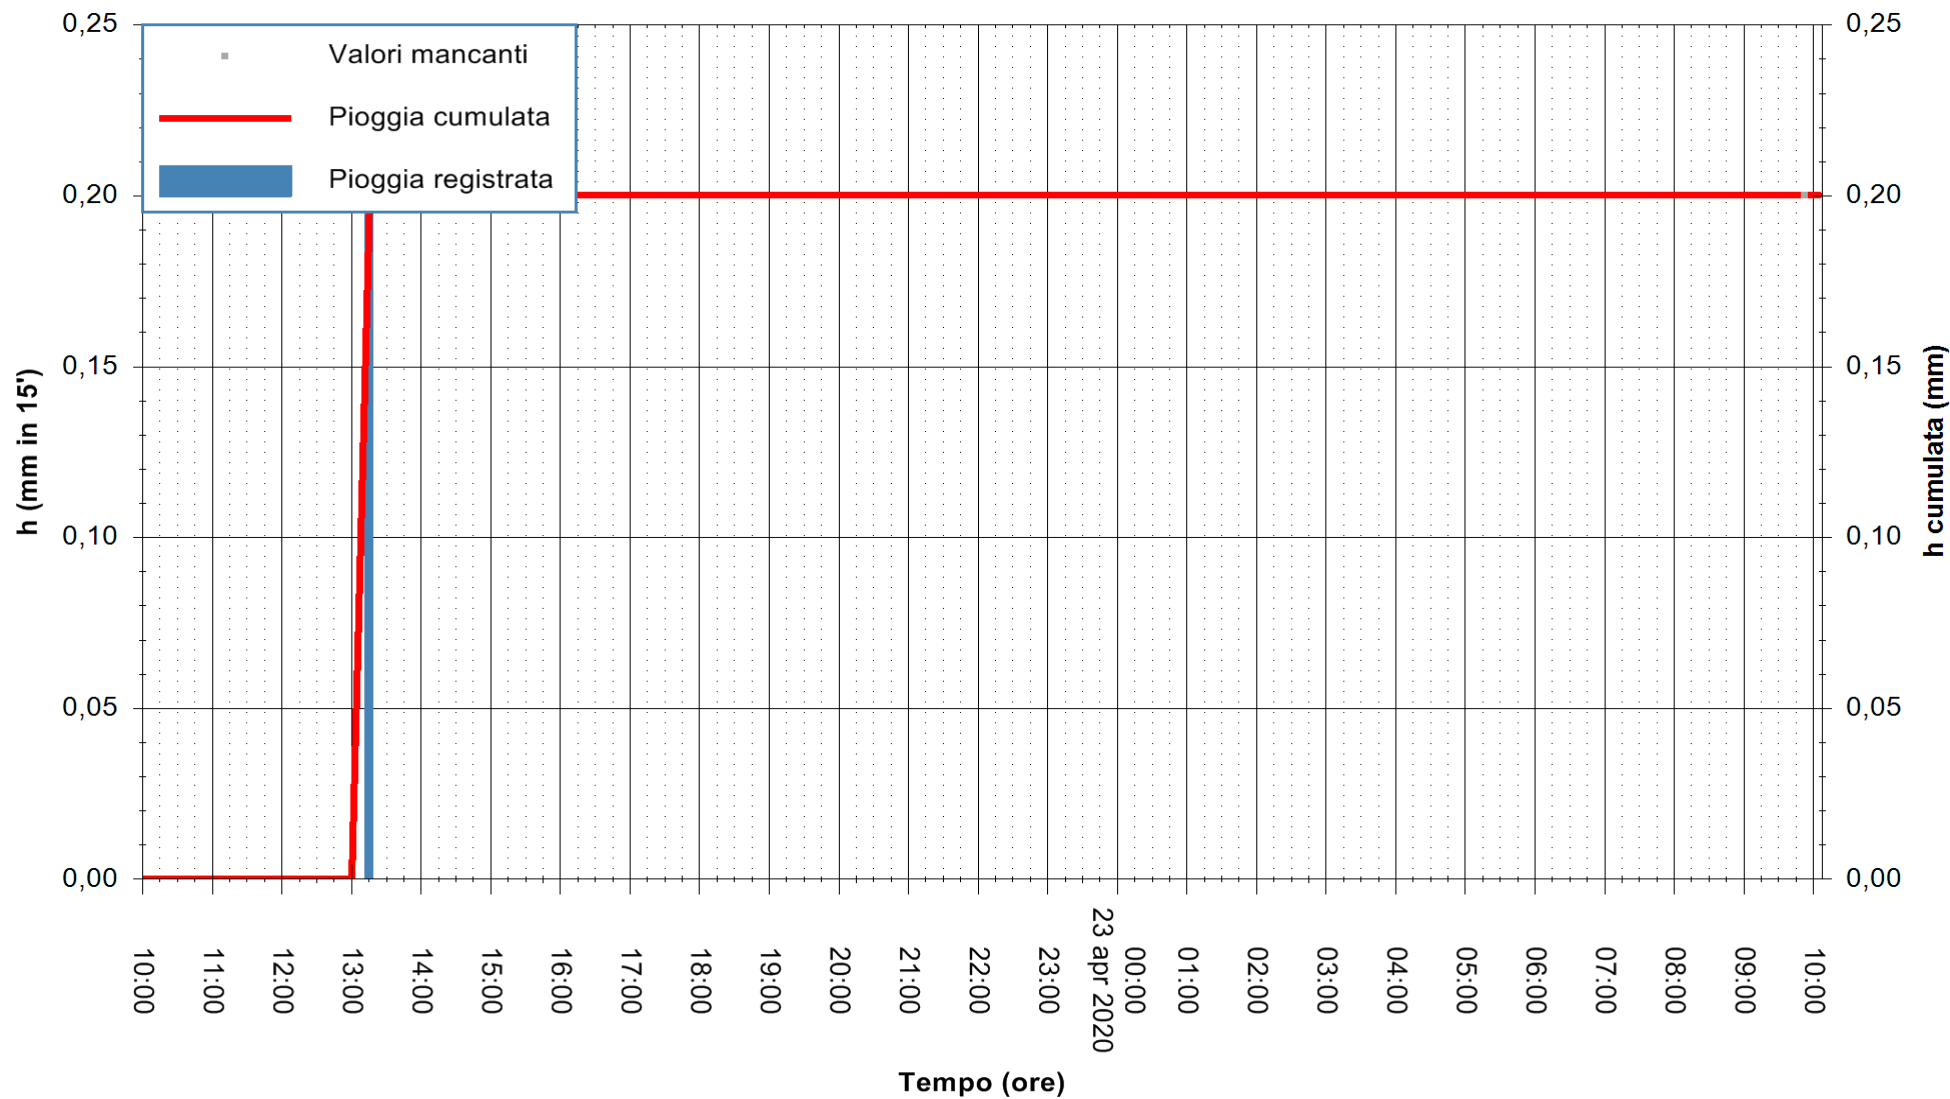

Stazione pluviometrica SANTADI PUNTA SEBERA
Area PUNTA SEBERA
Pioggia registrata nelle ultime 24 ore
Estrazione dati delle ore 10:16 del 23/04/2020
Ultimo dato disponibile: 23/04/2020 alle 09:40

ARPAS
F.to il Dirigente Responsabile
Dott. Giuseppe Bianco

REGIONE AUTÒNOMA DE SARDIGNA
REGIONE AUTONOMA DELLA SARDEGNA