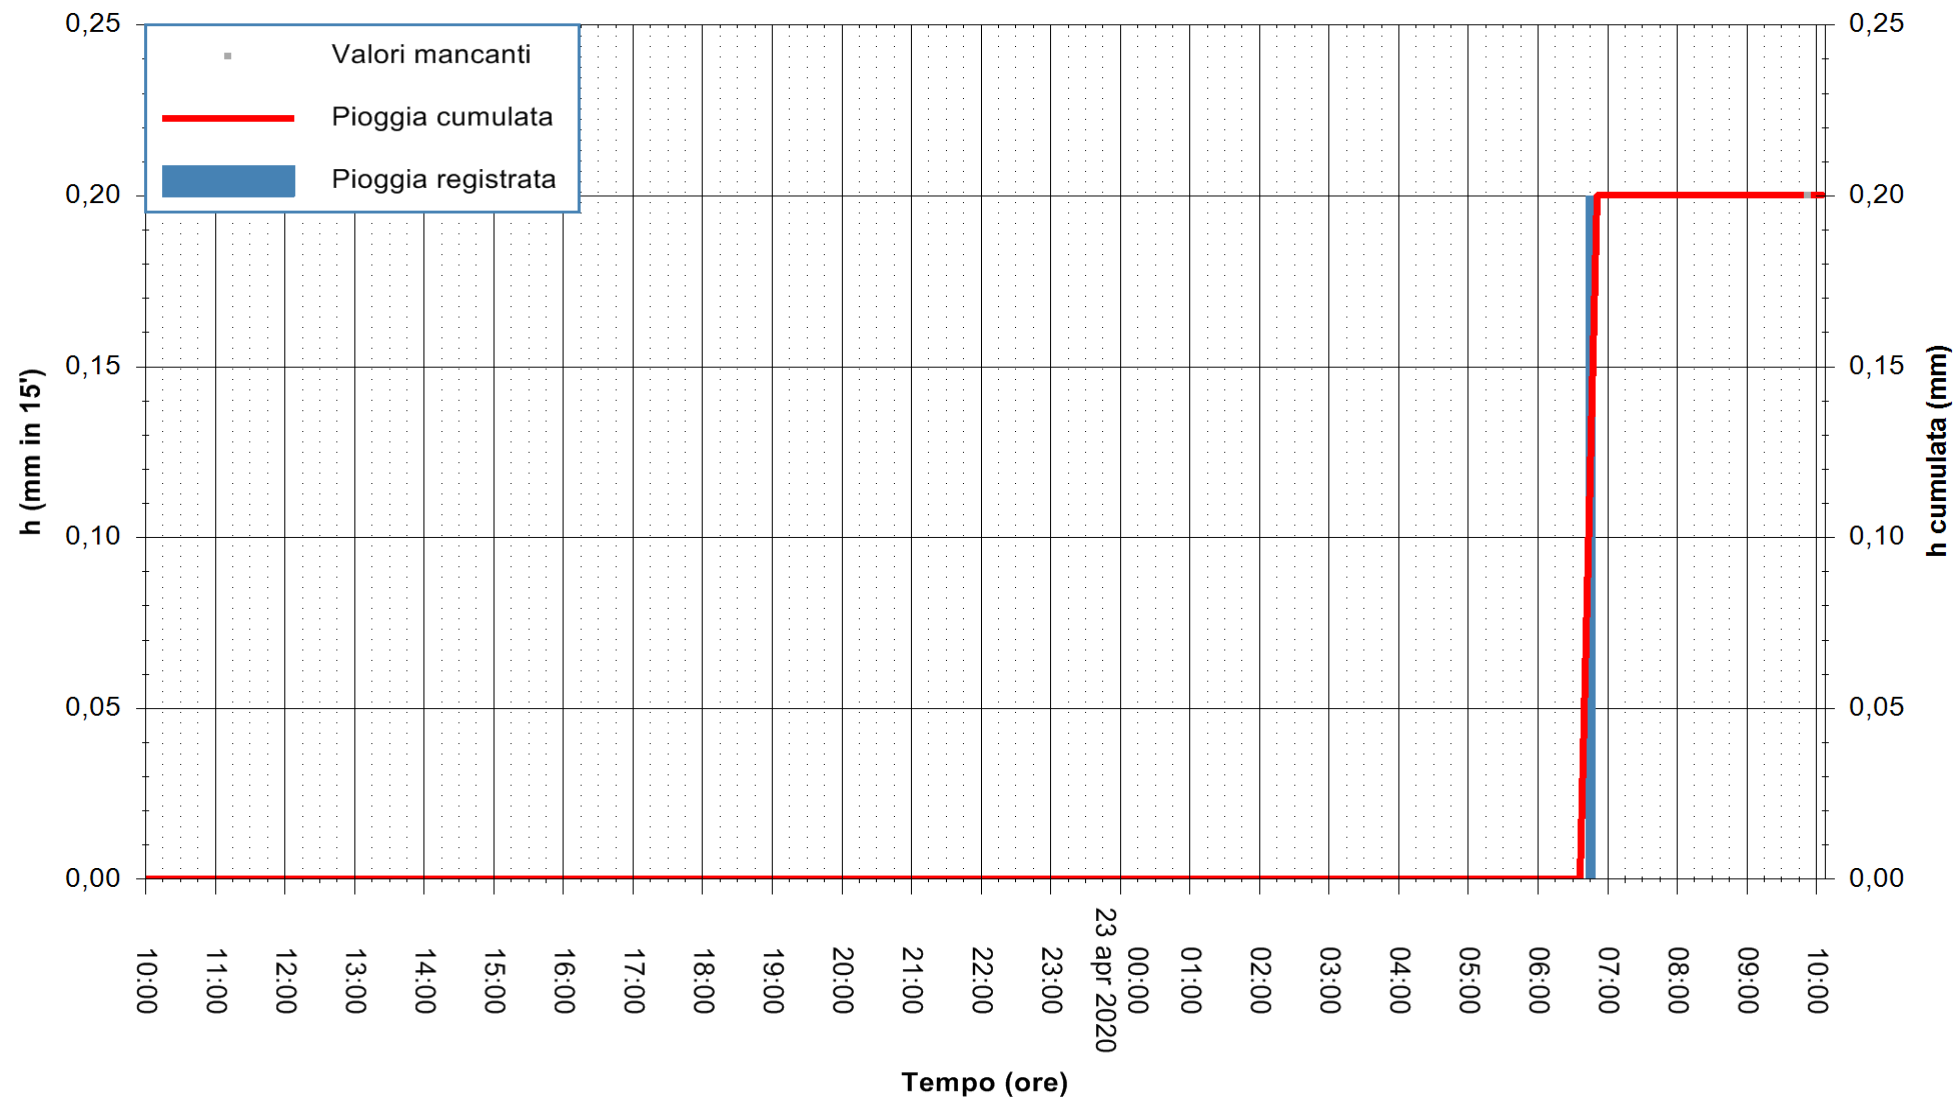

ARPAS
 F.to il Dirigente Responsabile
 Dott. Giuseppe Bianco

REGIONE AUTÒNOMA DE SARDIGNA
 REGIONE AUTONOMA DELLA SARDEGNA

Stazione pluviometrica TRINITA' D'AGULTU PADULEDDA
Area PADULEDDA

Pioggia registrata nelle ultime 24 ore
Estrazione dati delle ore 10:16 del 23/04/2020
Ultimo dato disponibile: 23/04/2020 alle 09:45

ARPAS
F.to il Dirigente Responsabile
Dott. Giuseppe Bianco

REGIONE AUTÒNOMA DE SARDIGNA
REGIONE AUTONOMA DELLA SARDEGNA

Stazione pluviometrica CARBONIA C.RA FLUMENTEPIDO
Area FLUMETEPIDO

Pioggia registrata nelle ultime 24 ore
Estrazione dati delle ore 10:16 del 23/04/2020
Ultimo dato disponibile: 23/04/2020 alle 09:40