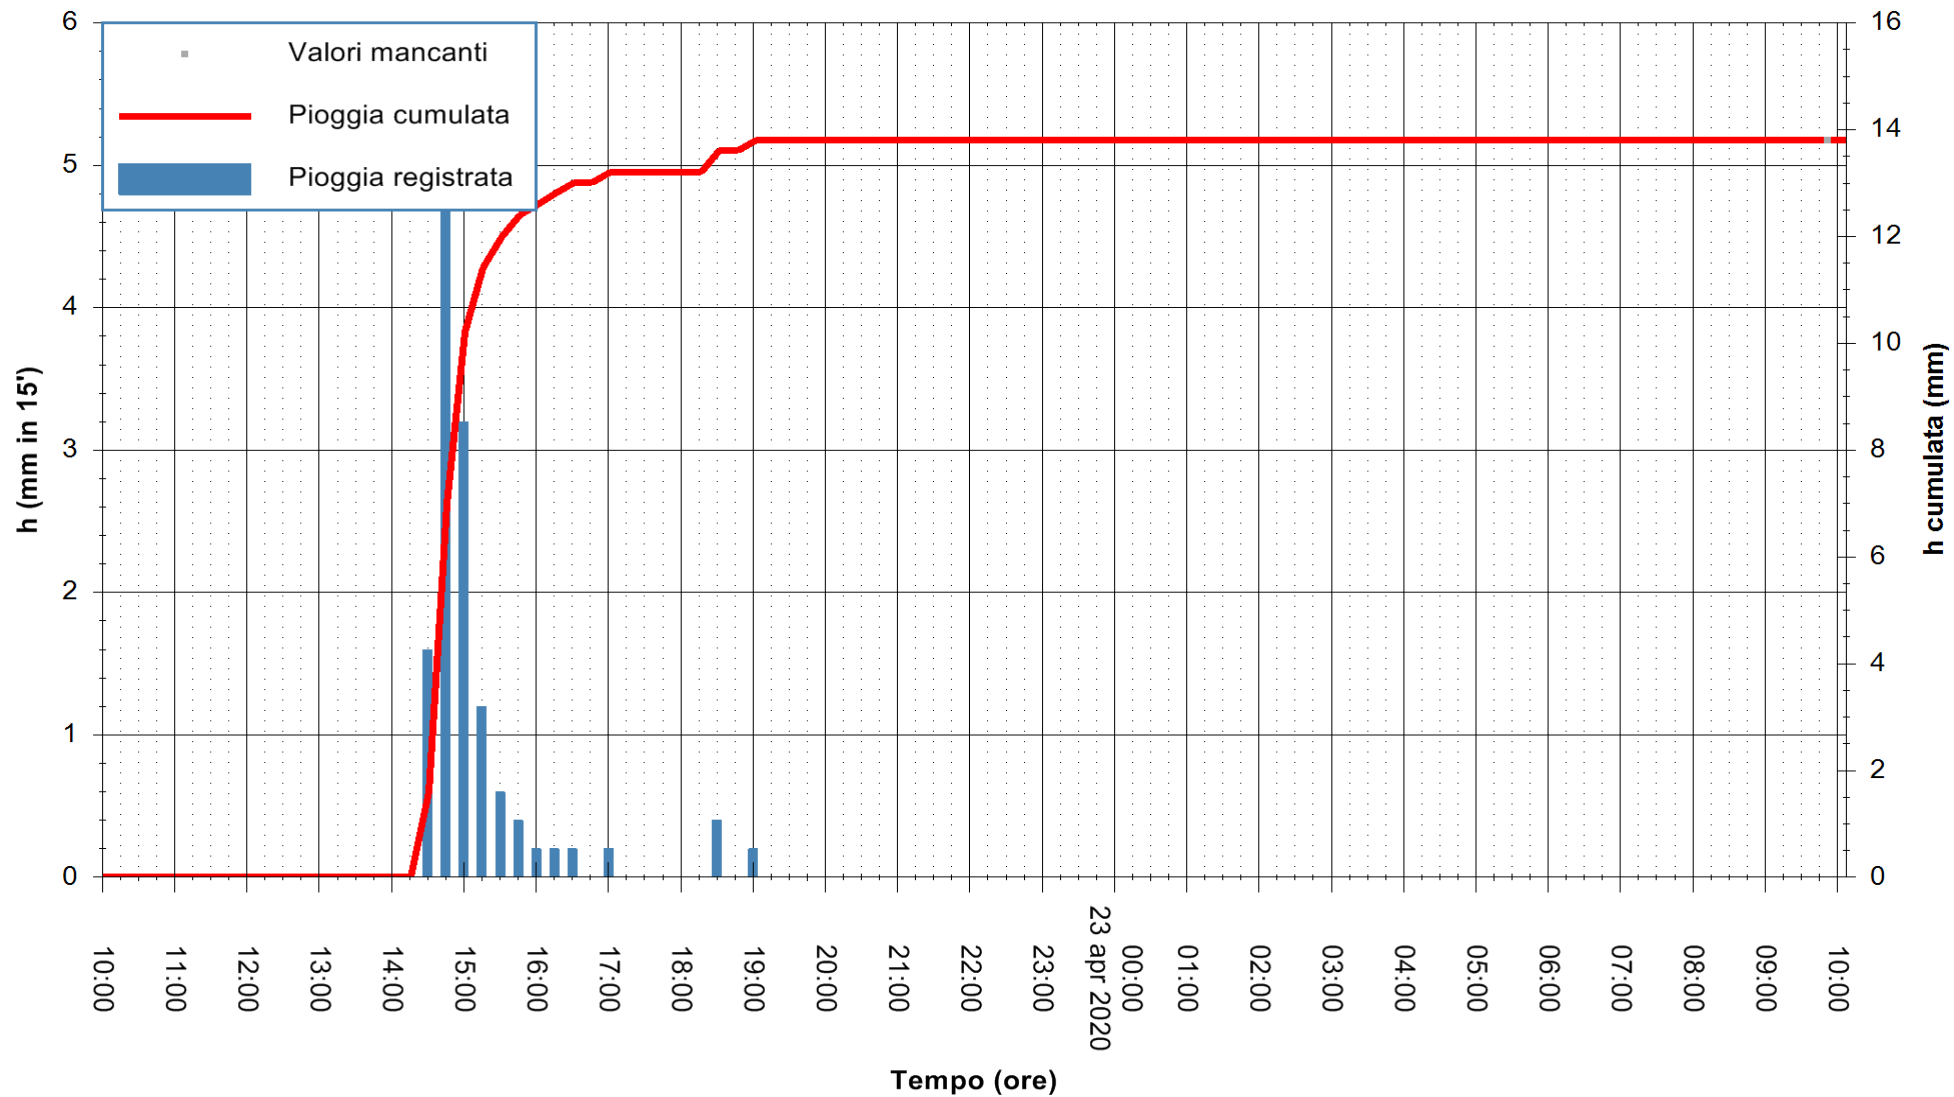

Stazione pluviometrica DIGA IS BARROCUS
Area DIGA IS BARROCUS

Pioggia registrata nelle ultime 24 ore
Estrazione dati delle ore 10:16 del 23/04/2020
Ultimo dato disponibile: 23/04/2020 alle 09:45

ARPAS
F.to il Dirigente Responsabile
Dott. Giuseppe Bianco

REGIONE AUTONOMA DE SARDIGNA
REGIONE AUTONOMA DELLA SARDEGNA

Stazione pluviometrica SENORBI RF
Area SENORBI
Pioggia registrata nelle ultime 24 ore
Estrazione dati delle ore 10:16 del 23/04/2020
Ultimo dato disponibile: 23/04/2020 alle 09:40

ARPAS
F.to il Dirigente Responsabile
Dott. Giuseppe Bianco

REGIONE AUTÒNOMA DE SARDIGNA
REGIONE AUTONOMA DELLA SARDEGNA

Stazione pluviometrica GAIRO PUNTA TRICOLI
 Area PUNTA TRICOLI
 Pioggia registrata nelle ultime 24 ore
 Estrazione dati delle ore 10:16 del 23/04/2020
 Ultimo dato disponibile: 23/04/2020 alle 09:45