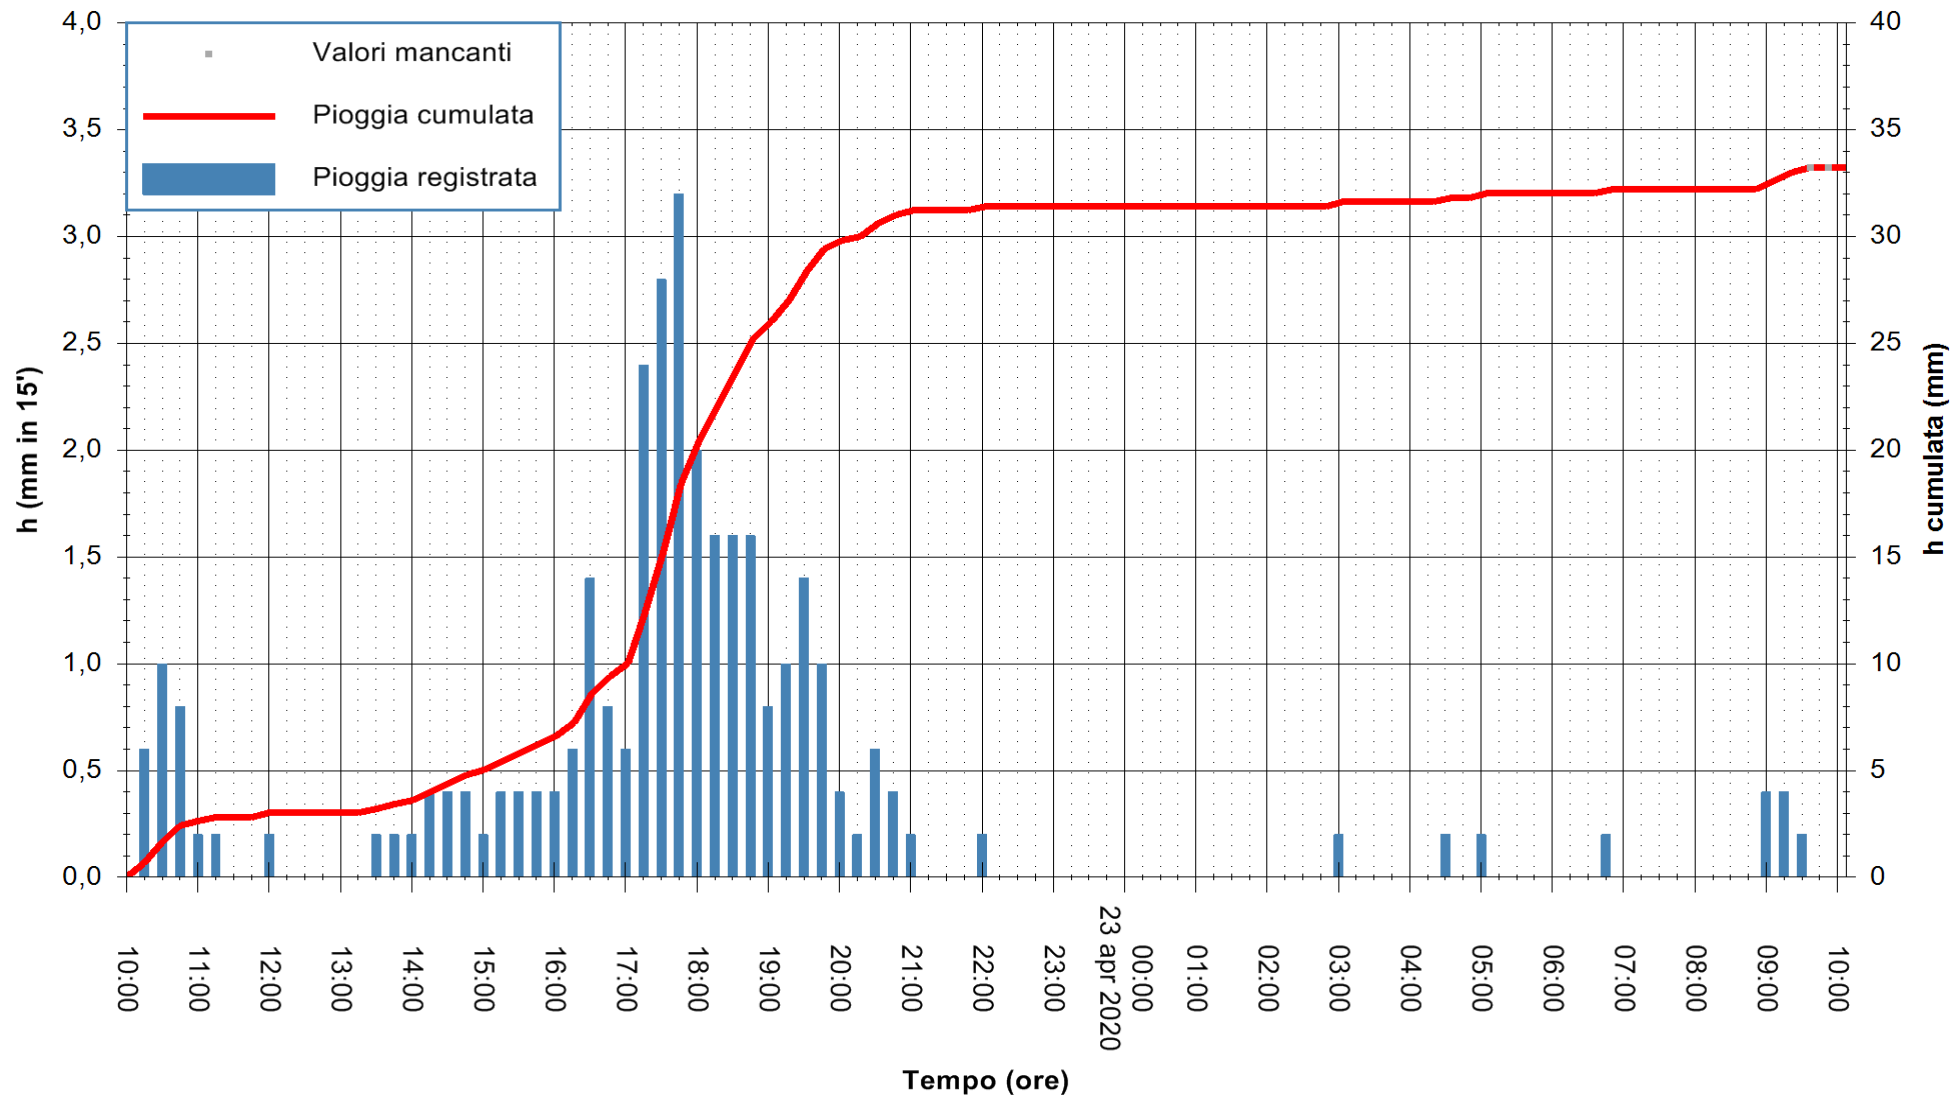

ARPAS
F.to il Dirigente Responsabile
Dott. Giuseppe Bianco

REGIONE AUTÒNOMA DE SARDIGNA
REGIONE AUTONOMA DELLA SARDEGNA

Stazione pluviometrica GAIRO PUNTA TRICOLI
 Area PUNTA TRICOLI
 Pioggia registrata nelle ultime 24 ore
 Estrazione dati delle ore 10:16 del 23/04/2020
 Ultimo dato disponibile: 23/04/2020 alle 09:45

ARPAS
 F.to il Dirigente Responsabile
 Dott. Giuseppe Bianco

REGIONE AUTÒNOMA DE SARDIGNA
 REGIONE AUTONOMA DELLA SARDEGNA

Stazione pluviometrica TRINITA' D'AGULTU PADULEDDA
Area PADULEDDA

Pioggia registrata nelle ultime 24 ore
Estrazione dati delle ore 10:16 del 23/04/2020
Ultimo dato disponibile: 23/04/2020 alle 09:45

ARPAS
F.to il Dirigente Responsabile
Dott. Giuseppe Bianco

REGIONE AUTÒNOMA DE SARDIGNA
REGIONE AUTONOMA DELLA SARDEGNA

Stazione pluviometrica CARBONIA C.RA FLUMENTEPIDO
Area FLUMETEPIDO

Pioggia registrata nelle ultime 24 ore
Estrazione dati delle ore 10:16 del 23/04/2020
Ultimo dato disponibile: 23/04/2020 alle 09:40