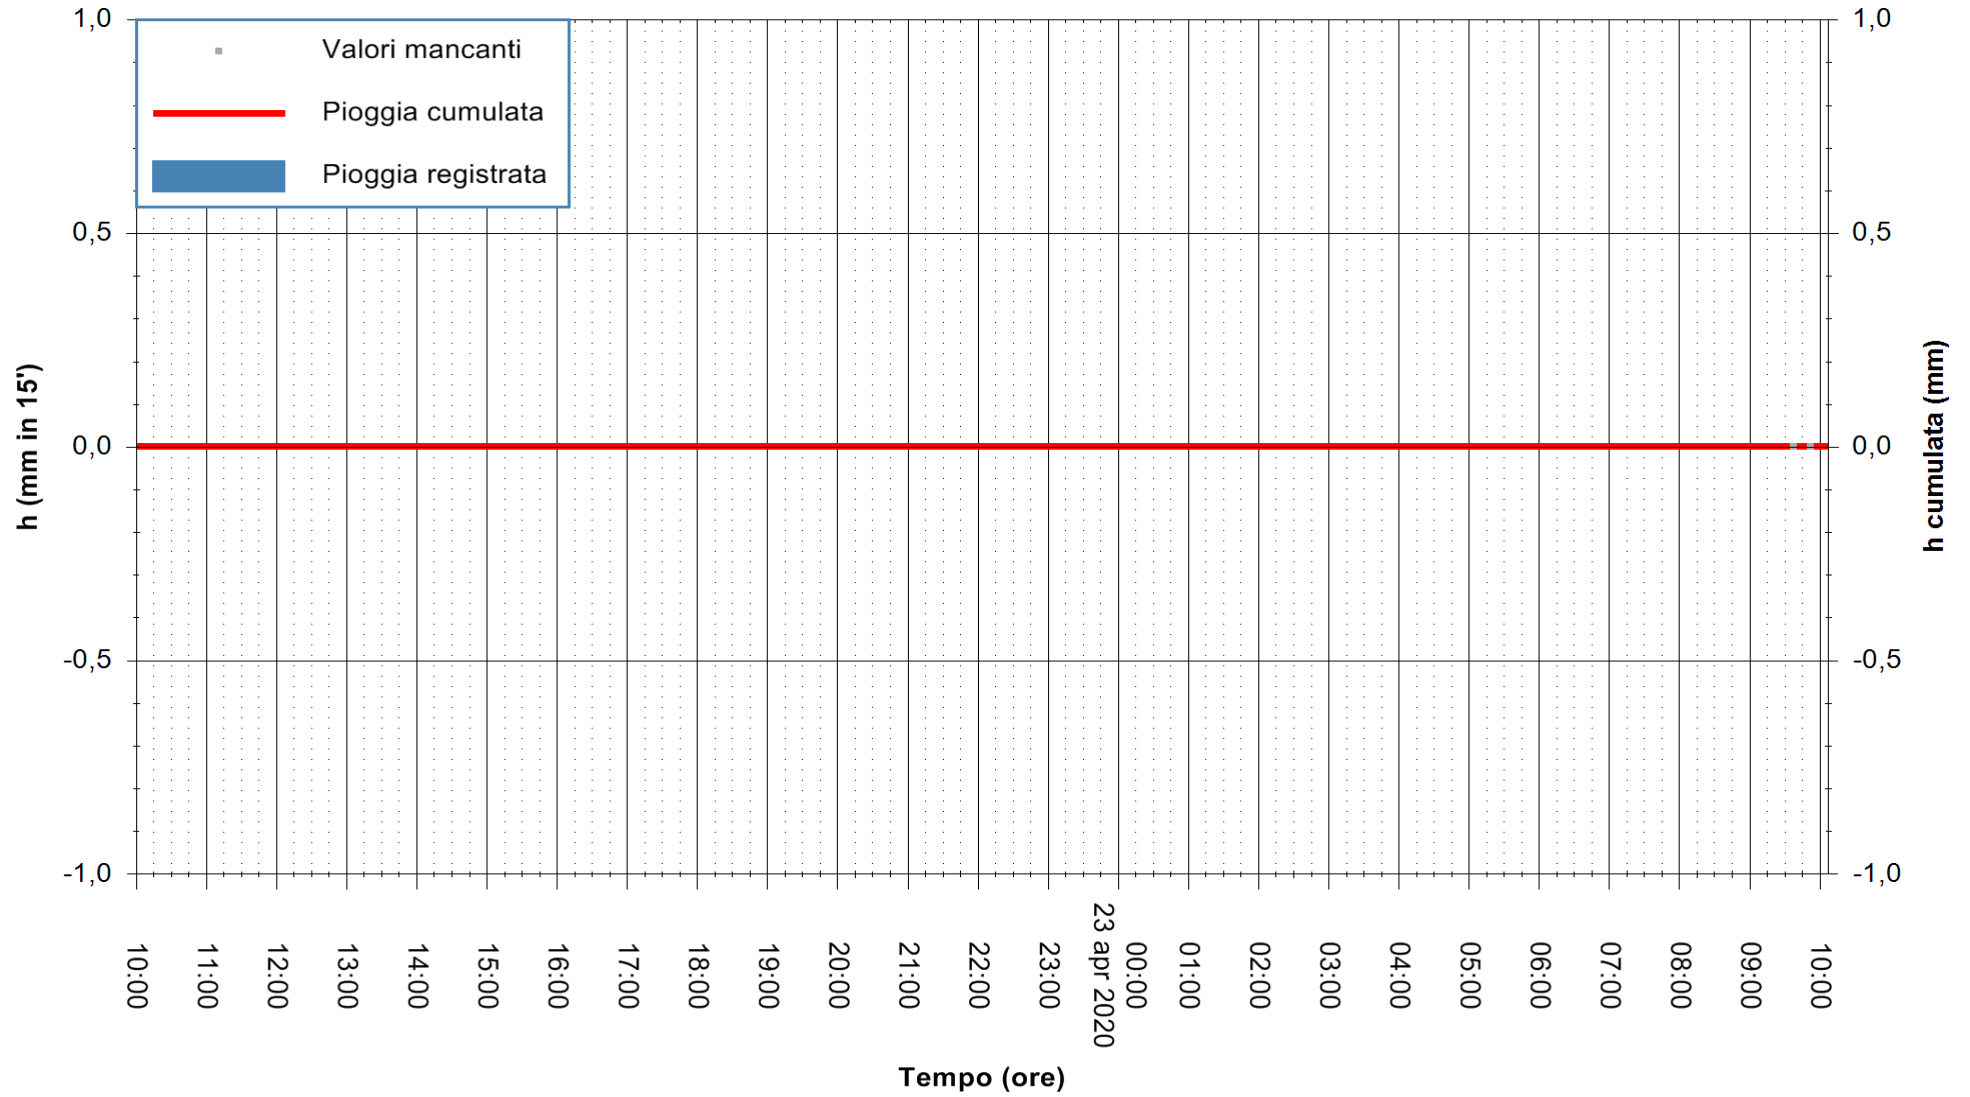

Stazione pluviometrica DIGA IS BARROCUS
Area DIGA IS BARROCUS

Pioggia registrata nelle ultime 24 ore
Estrazione dati delle ore 10:16 del 23/04/2020
Ultimo dato disponibile: 23/04/2020 alle 09:45

ARPAS
F.to il Dirigente Responsabile
Dott. Giuseppe Bianco

REGIONE AUTONOMA DE SARDIGNA
REGIONE AUTONOMA DELLA SARDEGNA

Stazione pluviometrica SENORBI RF
Area SENORBI
Pioggia registrata nelle ultime 24 ore
Estrazione dati delle ore 10:16 del 23/04/2020
Ultimo dato disponibile: 23/04/2020 alle 09:40

ARPAS
F.to il Dirigente Responsabile
Dott. Giuseppe Bianco

REGIONE AUTÒNOMA DE SARDIGNA
REGIONE AUTONOMA DELLA SARDEGNA

Stazione pluviometrica GAIRO PUNTA TRICOLI
 Area PUNTA TRICOLI
 Pioggia registrata nelle ultime 24 ore
 Estrazione dati delle ore 10:16 del 23/04/2020
 Ultimo dato disponibile: 23/04/2020 alle 09:45

ARPAS
 F.to il Dirigente Responsabile
 Dott. Giuseppe Bianco

REGIONE AUTÒNOMA DE SARDIGNA
 REGIONE AUTONOMA DELLA SARDEGNA

Stazione pluviometrica TRINITA' D'AGULTU PADULEDDA
Area PADULEDDA

Pioggia registrata nelle ultime 24 ore
Estrazione dati delle ore 10:16 del 23/04/2020
Ultimo dato disponibile: 23/04/2020 alle 09:45