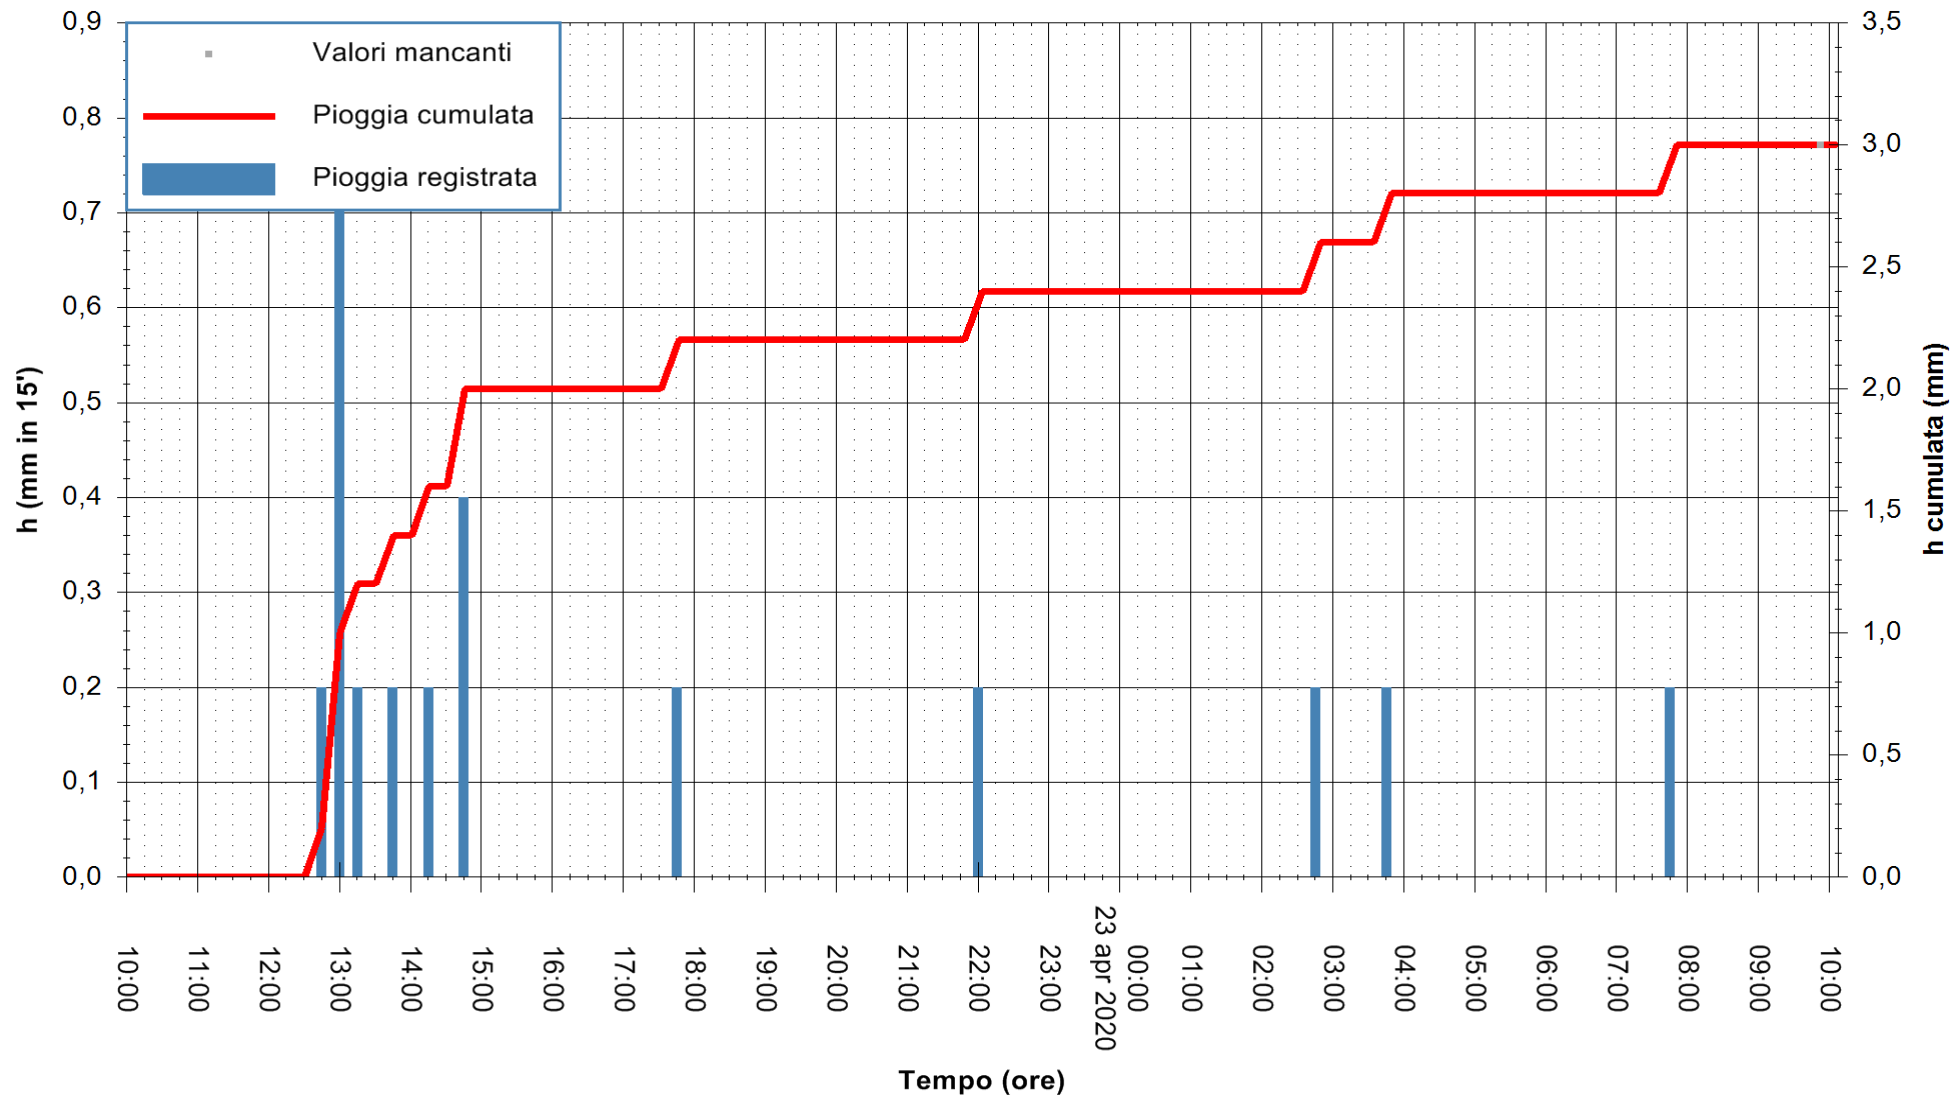

ARPAS
F.to il Dirigente Responsabile
Dott. Giuseppe Bianco

REGIONE AUTÒNOMA DE SARDIGNA
REGIONE AUTONOMA DELLA SARDEGNA

Stazione pluviometrica SANTADI PUNTA SEBERA
Area PUNTA SEBERA
Pioggia registrata nelle ultime 24 ore
Estrazione dati delle ore 10:16 del 23/04/2020
Ultimo dato disponibile: 23/04/2020 alle 09:40