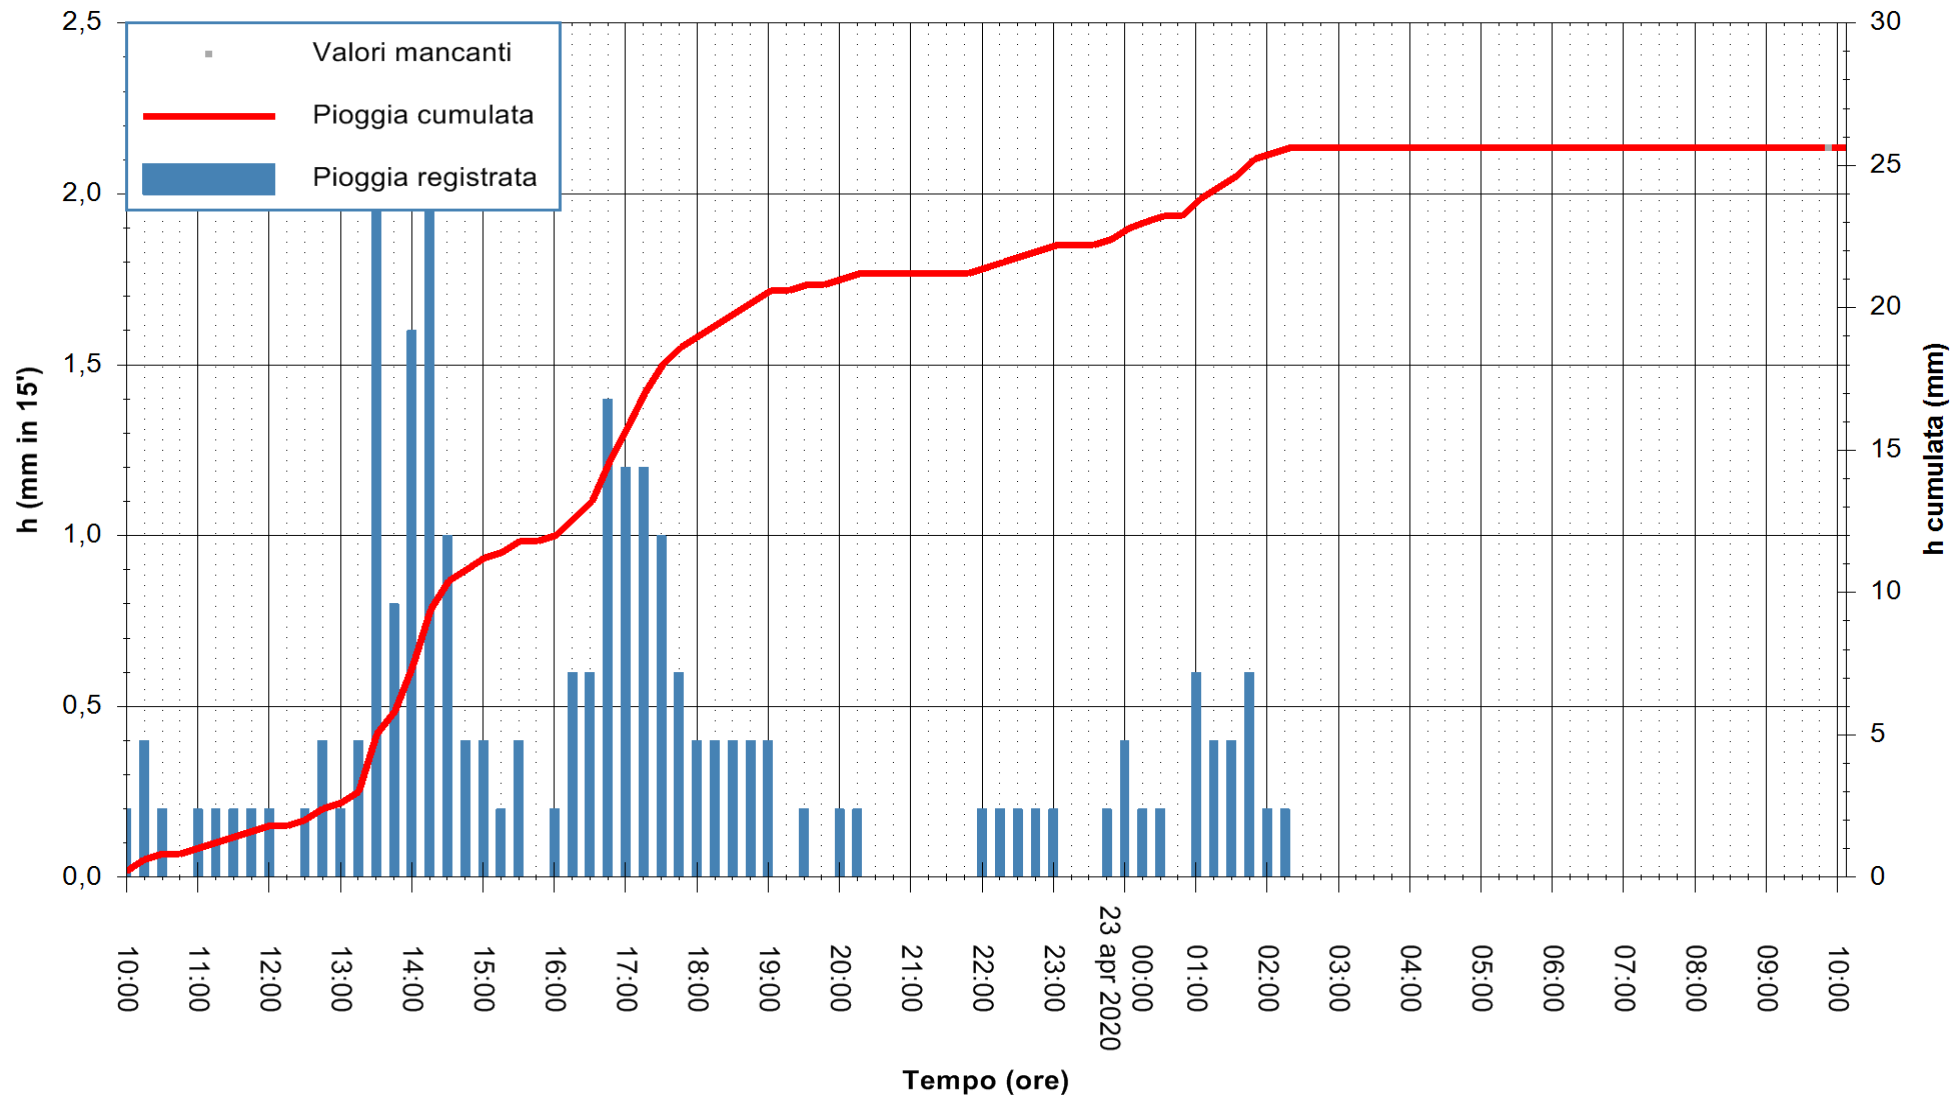

Stazione pluviometrica DIGA IS BARROCUS
Area DIGA IS BARROCUS

Pioggia registrata nelle ultime 24 ore
Estrazione dati delle ore 10:16 del 23/04/2020
Ultimo dato disponibile: 23/04/2020 alle 09:45

ARPAS
F.to il Dirigente Responsabile
Dott. Giuseppe Bianco

REGIONE AUTONOMA DE SARDIGNA
REGIONE AUTONOMA DELLA SARDEGNA

Stazione pluviometrica SENORBI RF
Area SENORBI
Pioggia registrata nelle ultime 24 ore
Estrazione dati delle ore 10:16 del 23/04/2020
Ultimo dato disponibile: 23/04/2020 alle 09:40

ARPAS
F.to il Dirigente Responsabile
Dott. Giuseppe Bianco

REGIONE AUTÒNOMA DE SARDIGNA
REGIONE AUTONOMA DELLA SARDEGNA

Stazione pluviometrica GAIRO PUNTA TRICOLI
 Area PUNTA TRICOLI
 Pioggia registrata nelle ultime 24 ore
 Estrazione dati delle ore 10:16 del 23/04/2020
 Ultimo dato disponibile: 23/04/2020 alle 09:45

ARPAS
 F.to il Dirigente Responsabile
 Dott. Giuseppe Bianco

REGIONE AUTÒNOMA DE SARDIGNA
 REGIONE AUTONOMA DELLA SARDEGNA

Stazione pluviometrica TRINITA' D'AGULTU PADULEDDA
Area PADULEDDA

Pioggia registrata nelle ultime 24 ore
Estrazione dati delle ore 10:16 del 23/04/2020
Ultimo dato disponibile: 23/04/2020 alle 09:45