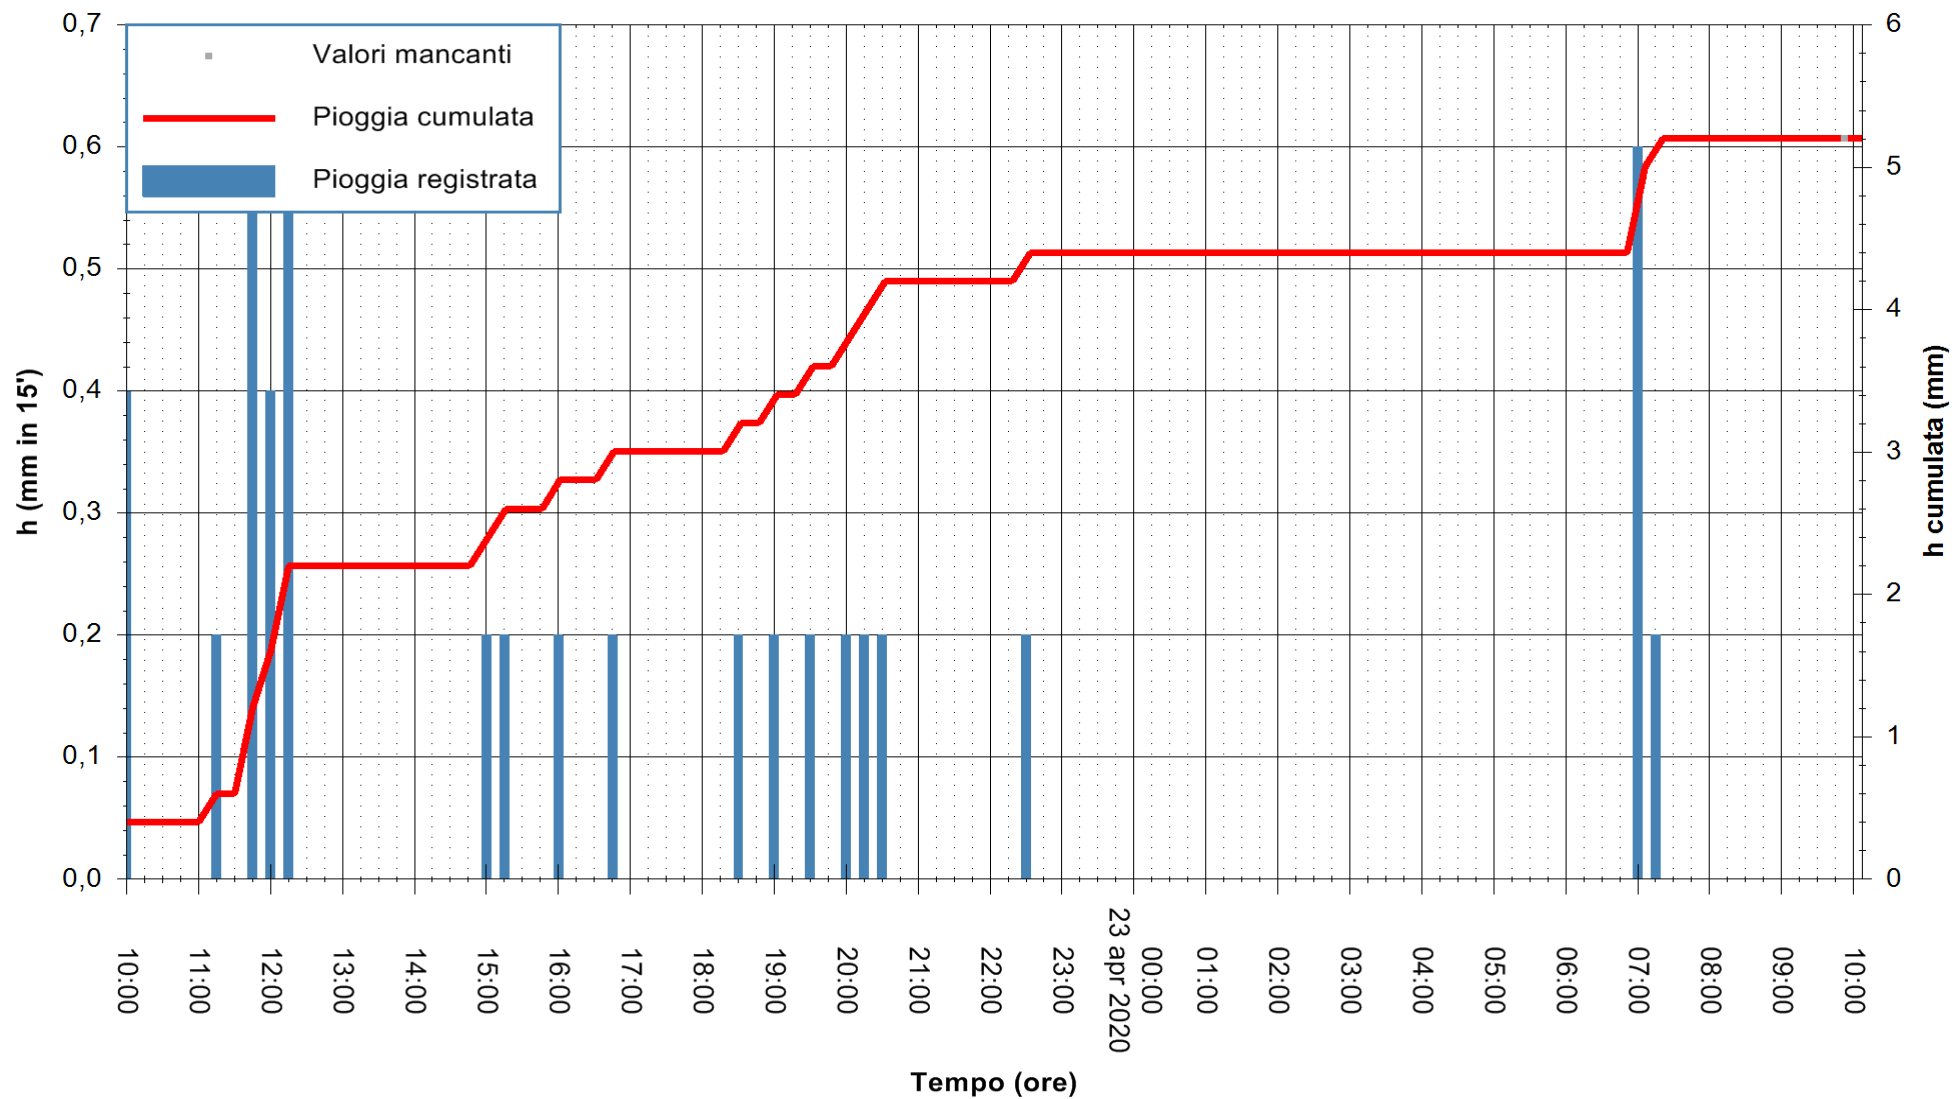

ARPAS
 F.to il Dirigente Responsabile
 Dott. Giuseppe Bianco

REGIONE AUTÒNOMA DE SARDIGNA
 REGIONE AUTONOMA DELLA SARDEGNA

Stazione pluviometrica LOIRI C.RA MONTE PEDROSU
Area CANT.RA MONTE PETROSU
Pioggia registrata nelle ultime 24 ore
Estrazione dati delle ore 10:16 del 23/04/2020
Ultimo dato disponibile: 23/04/2020 alle 09:45

ARPAS
F.to il Dirigente Responsabile
Dott. Giuseppe Bianco

REGIONE AUTÒNOMA DE SARDIGNA
REGIONE AUTONOMA DELLA SARDEGNA

Stazione pluviometrica SANTADI PUNTA SEBERA
Area PUNTA SEBERA
Pioggia registrata nelle ultime 24 ore
Estrazione dati delle ore 10:16 del 23/04/2020
Ultimo dato disponibile: 23/04/2020 alle 09:40