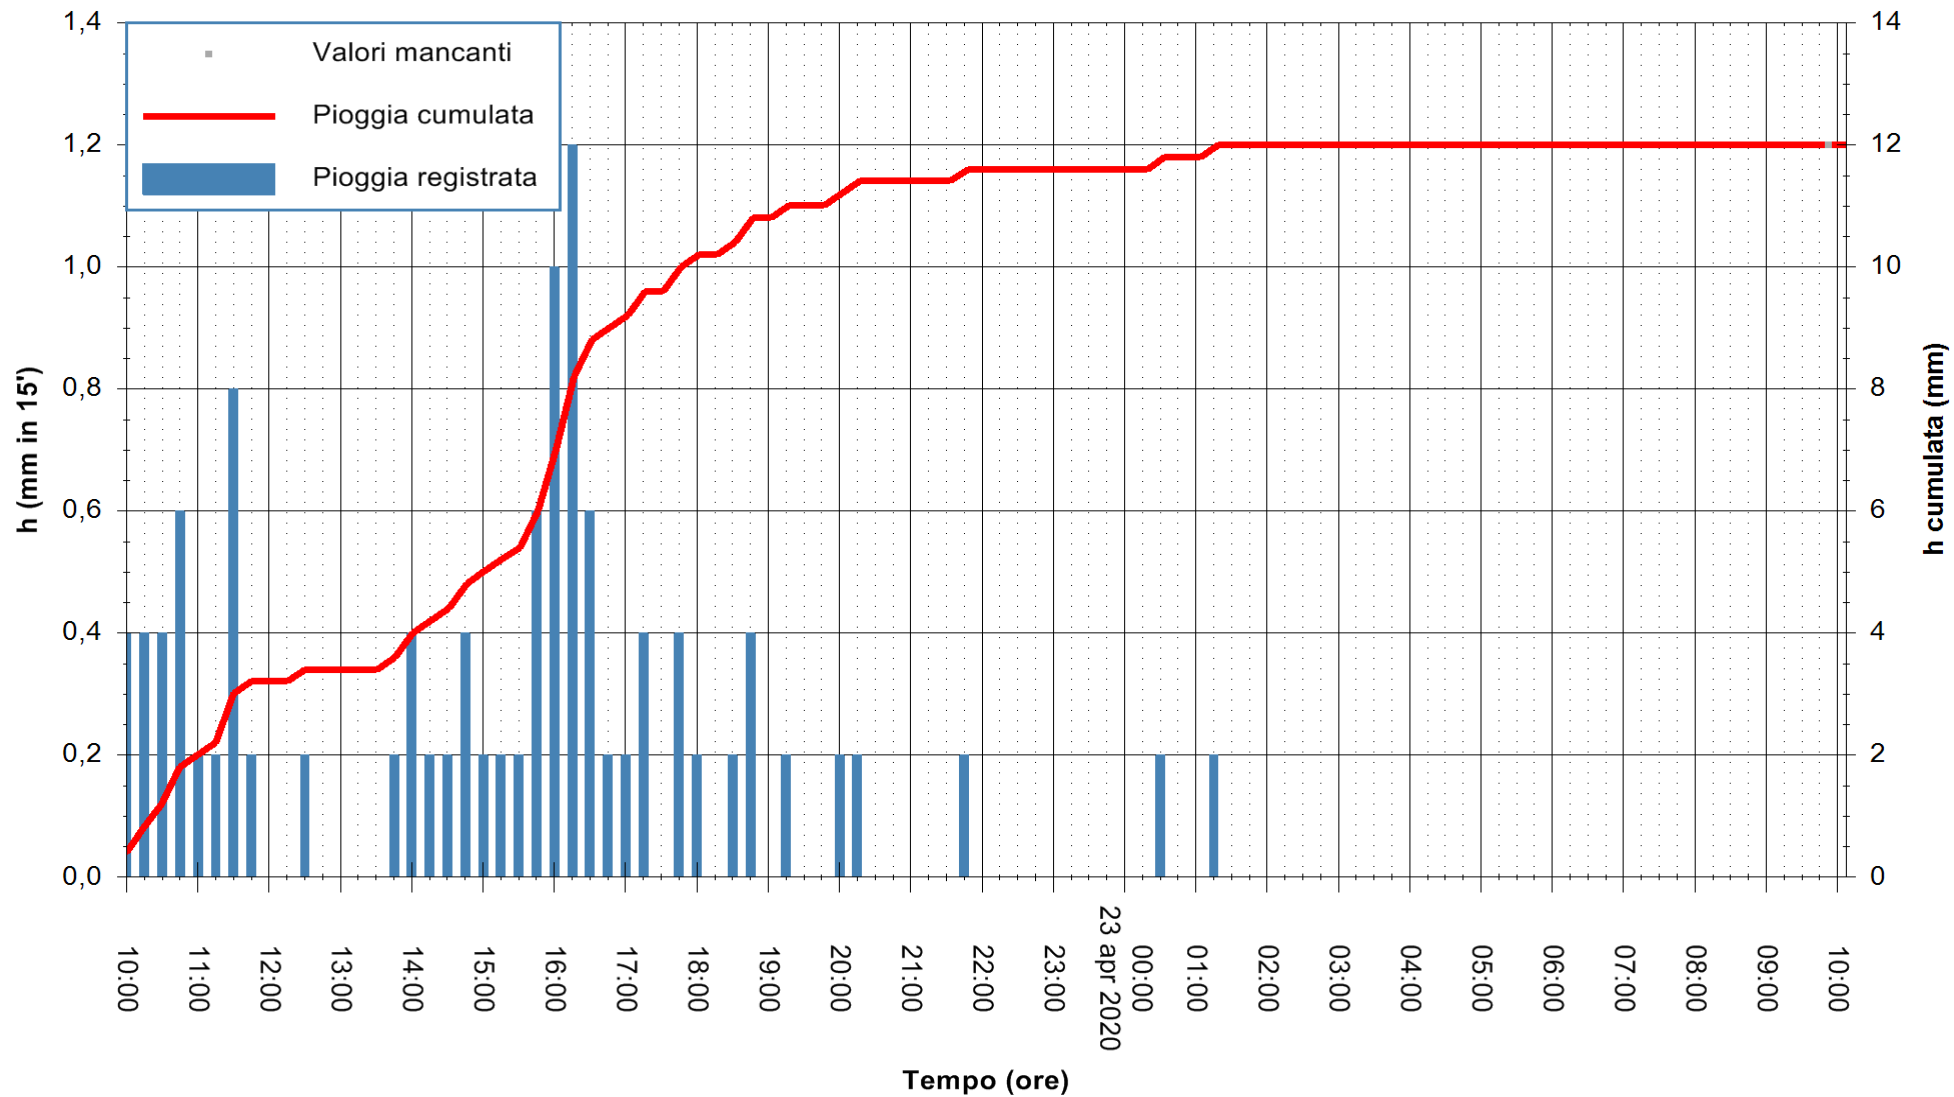

ARPAS
F.to il Dirigente Responsabile
Dott. Giuseppe Bianco

REGIONE AUTONOMA DE SARDIGNA
REGIONE AUTONOMA DELLA SARDEGNA

Stazione pluviometrica STINTINO PUNTA DE S'AQUILA
 Area PUNTA DE S' AQUILA
 Pioggia registrata nelle ultime 24 ore
 Estrazione dati delle ore 10:16 del 23/04/2020
 Ultimo dato disponibile: 23/04/2020 alle 09:45

ARPAS
F.to il Dirigente Responsabile
Dott. Giuseppe Bianco

REGIONE AUTÒNOMA DE SARDIGNA
REGIONE AUTONOMA DELLA SARDEGNA

Stazione pluviometrica SANTADI PUNTA SEBERA
Area PUNTA SEBERA
Pioggia registrata nelle ultime 24 ore
Estrazione dati delle ore 10:16 del 23/04/2020
Ultimo dato disponibile: 23/04/2020 alle 09:40