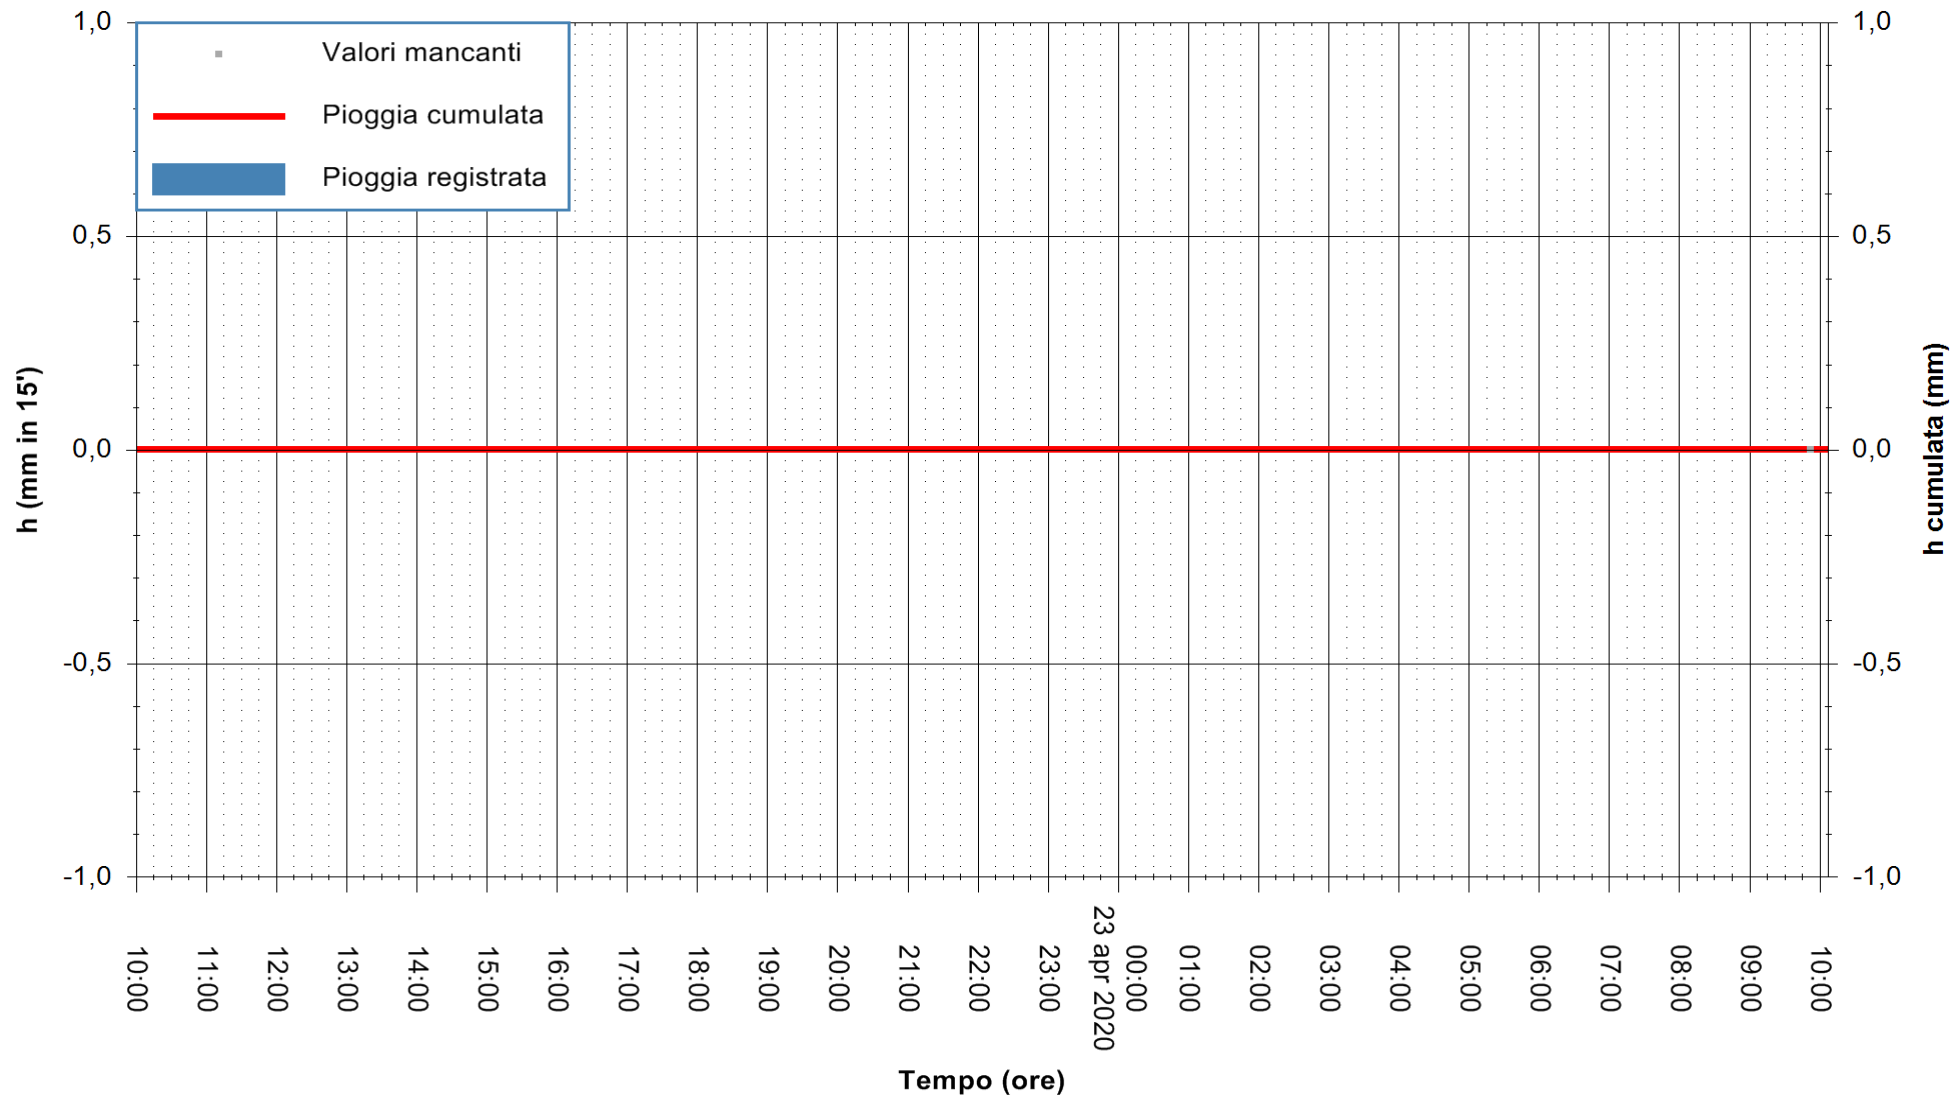

Stazione pluviometrica DIGA IS BARROCUS
Area DIGA IS BARROCUS

Pioggia registrata nelle ultime 24 ore
Estrazione dati delle ore 10:16 del 23/04/2020
Ultimo dato disponibile: 23/04/2020 alle 09:45

ARPAS
F.to il Dirigente Responsabile
Dott. Giuseppe Bianco

REGIONE AUTONOMA DE SARDIGNA
REGIONE AUTONOMA DELLA SARDEGNA

Stazione pluviometrica SENORBI RF
Area SENORBI
Pioggia registrata nelle ultime 24 ore
Estrazione dati delle ore 10:16 del 23/04/2020
Ultimo dato disponibile: 23/04/2020 alle 09:40

ARPAS
F.to il Dirigente Responsabile
Dott. Giuseppe Bianco

REGIONE AUTÒNOMA DE SARDIGNA
REGIONE AUTONOMA DELLA SARDEGNA

Stazione pluviometrica GAIRO PUNTA TRICOLI
 Area PUNTA TRICOLI
 Pioggia registrata nelle ultime 24 ore
 Estrazione dati delle ore 10:16 del 23/04/2020
 Ultimo dato disponibile: 23/04/2020 alle 09:45