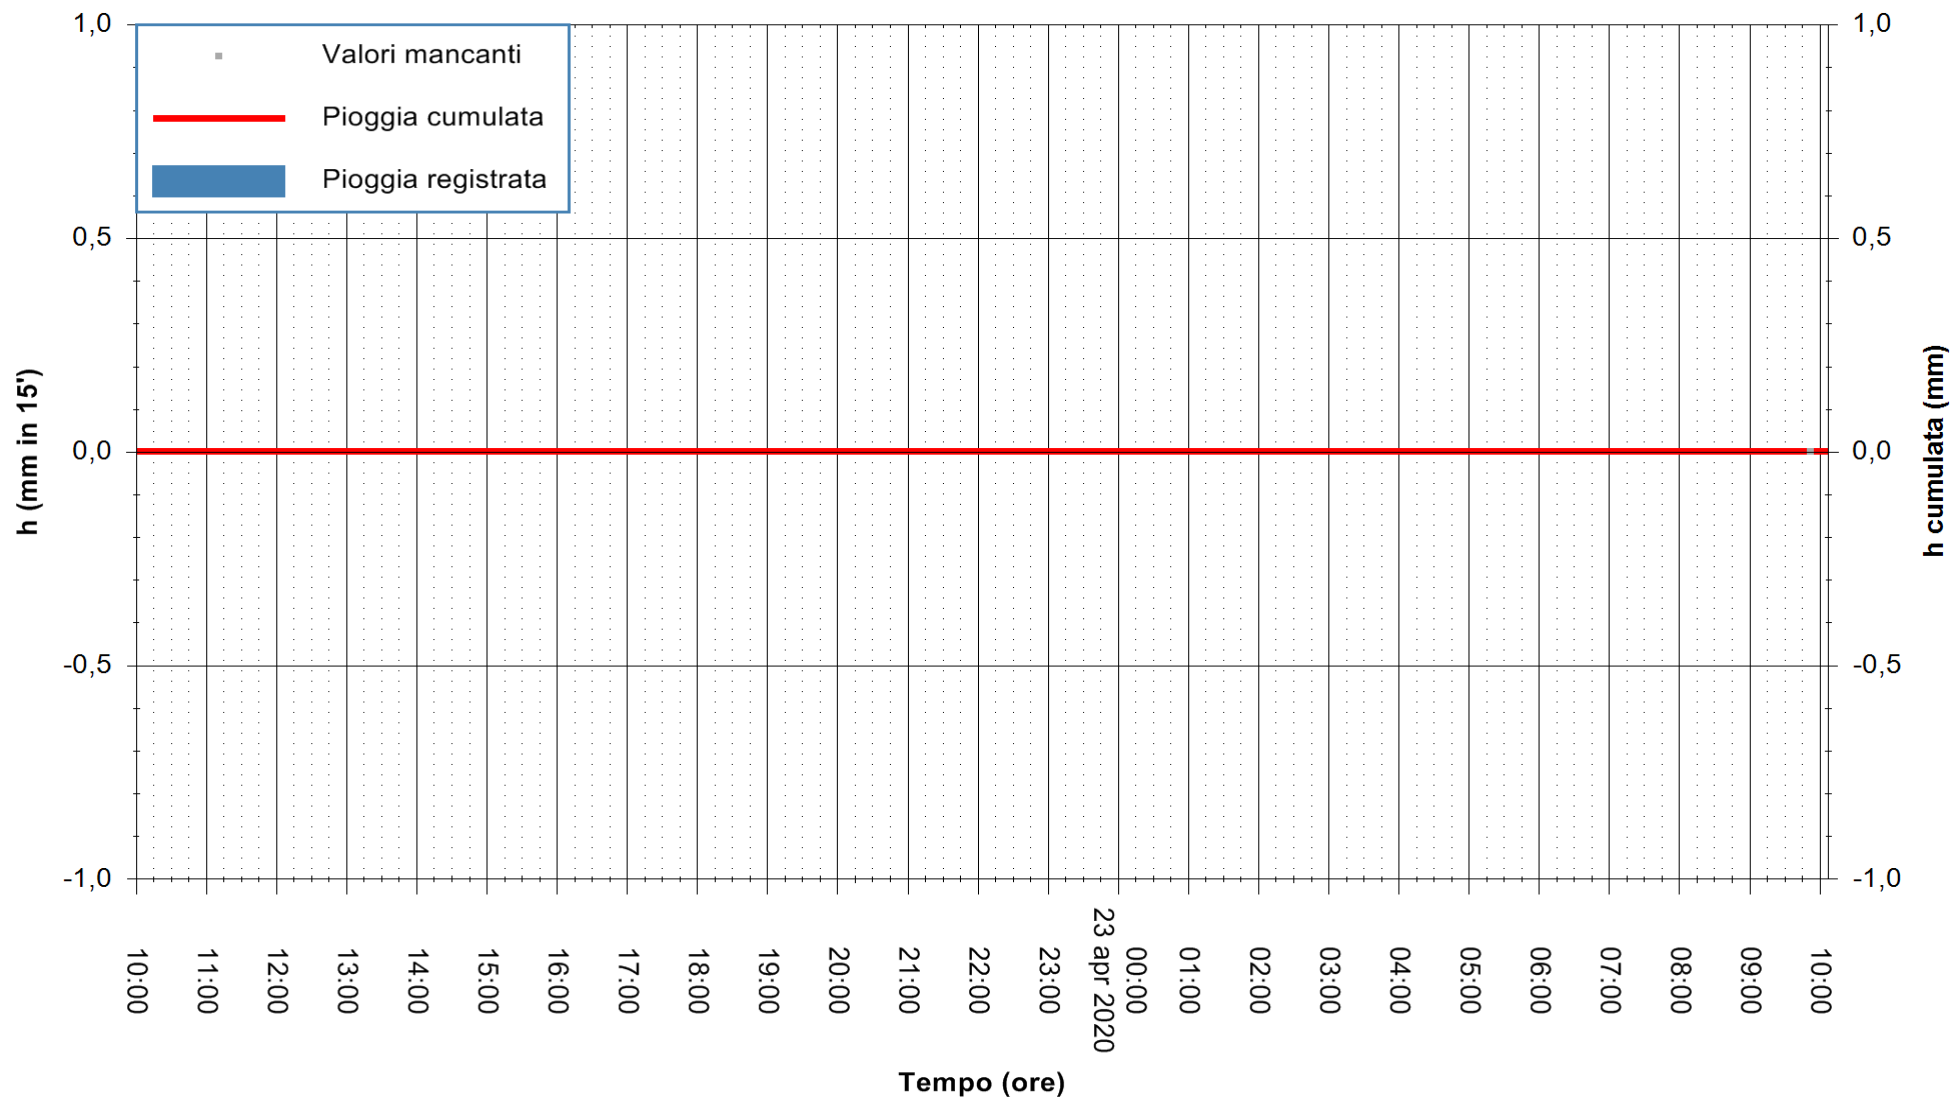

ARPAS
F.to il Dirigente Responsabile
Dott. Giuseppe Bianco

REGIONE AUTÒNOMA DE SARDIGNA
REGIONE AUTONOMA DELLA SARDEGNA

Stazione pluviometrica SANTADI PUNTA SEBERA
Area PUNTA SEBERA
Pioggia registrata nelle ultime 24 ore
Estrazione dati delle ore 10:16 del 23/04/2020
Ultimo dato disponibile: 23/04/2020 alle 09:40