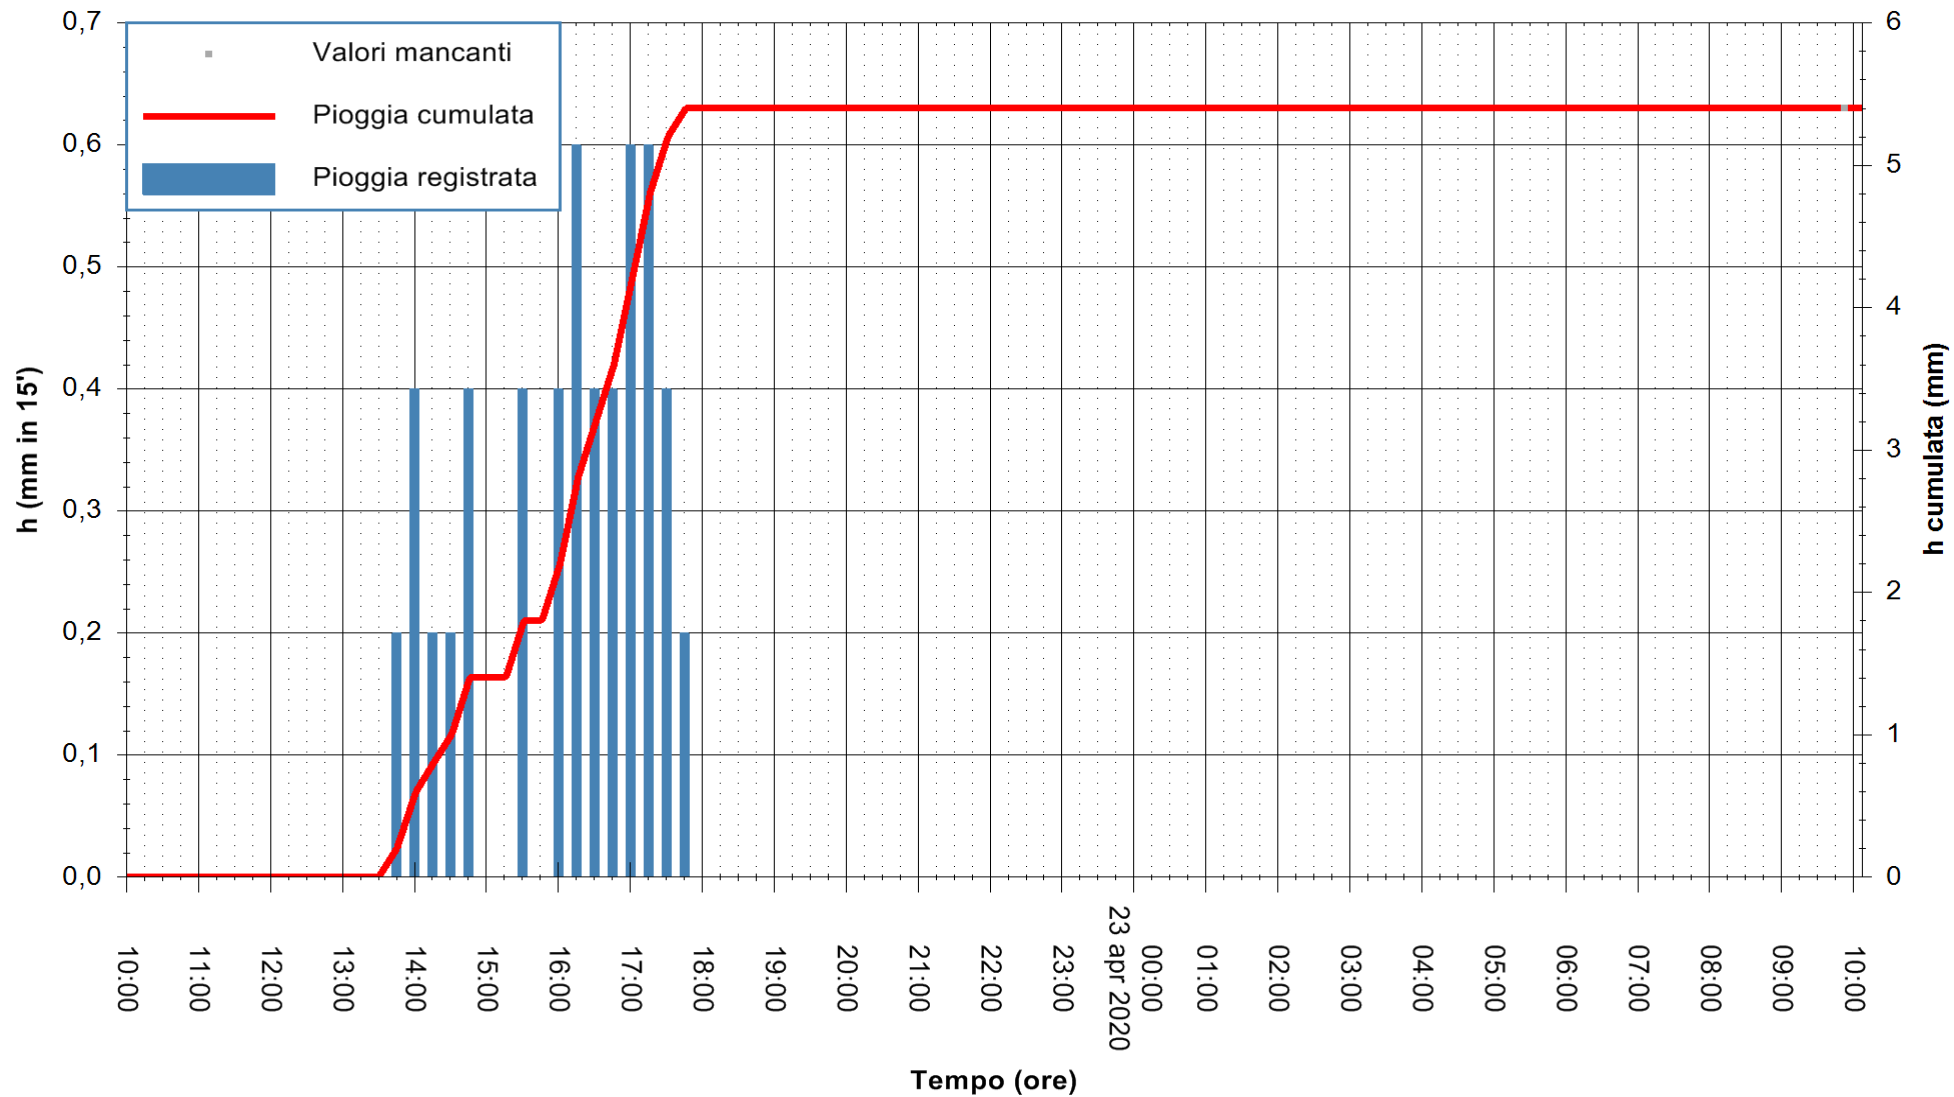

REGIONE AUTONOMA DE SARDIGNA
REGIONE AUTONOMA DELLA SARDEGNA

Stazione pluviometrica SENORBI RF
Area SENORBI
Pioggia registrata nelle ultime 24 ore
Estrazione dati delle ore 10:16 del 23/04/2020
Ultimo dato disponibile: 23/04/2020 alle 09:40

ARPAS
F.to il Dirigente Responsabile
Dott. Giuseppe Bianco

REGIONE AUTÒNOMA DE SARDIGNA
REGIONE AUTONOMA DELLA SARDEGNA

Stazione pluviometrica GAIRO PUNTA TRICOLI
 Area PUNTA TRICOLI
 Pioggia registrata nelle ultime 24 ore
 Estrazione dati delle ore 10:16 del 23/04/2020
 Ultimo dato disponibile: 23/04/2020 alle 09:45

ARPAS
 F.to il Dirigente Responsabile
 Dott. Giuseppe Bianco

REGIONE AUTÒNOMA DE SARDIGNA
 REGIONE AUTONOMA DELLA SARDEGNA

Stazione pluviometrica TRINITA' D'AGULTU PADULEDDA
Area PADULEDDA

Pioggia registrata nelle ultime 24 ore
Estrazione dati delle ore 10:16 del 23/04/2020
Ultimo dato disponibile: 23/04/2020 alle 09:45