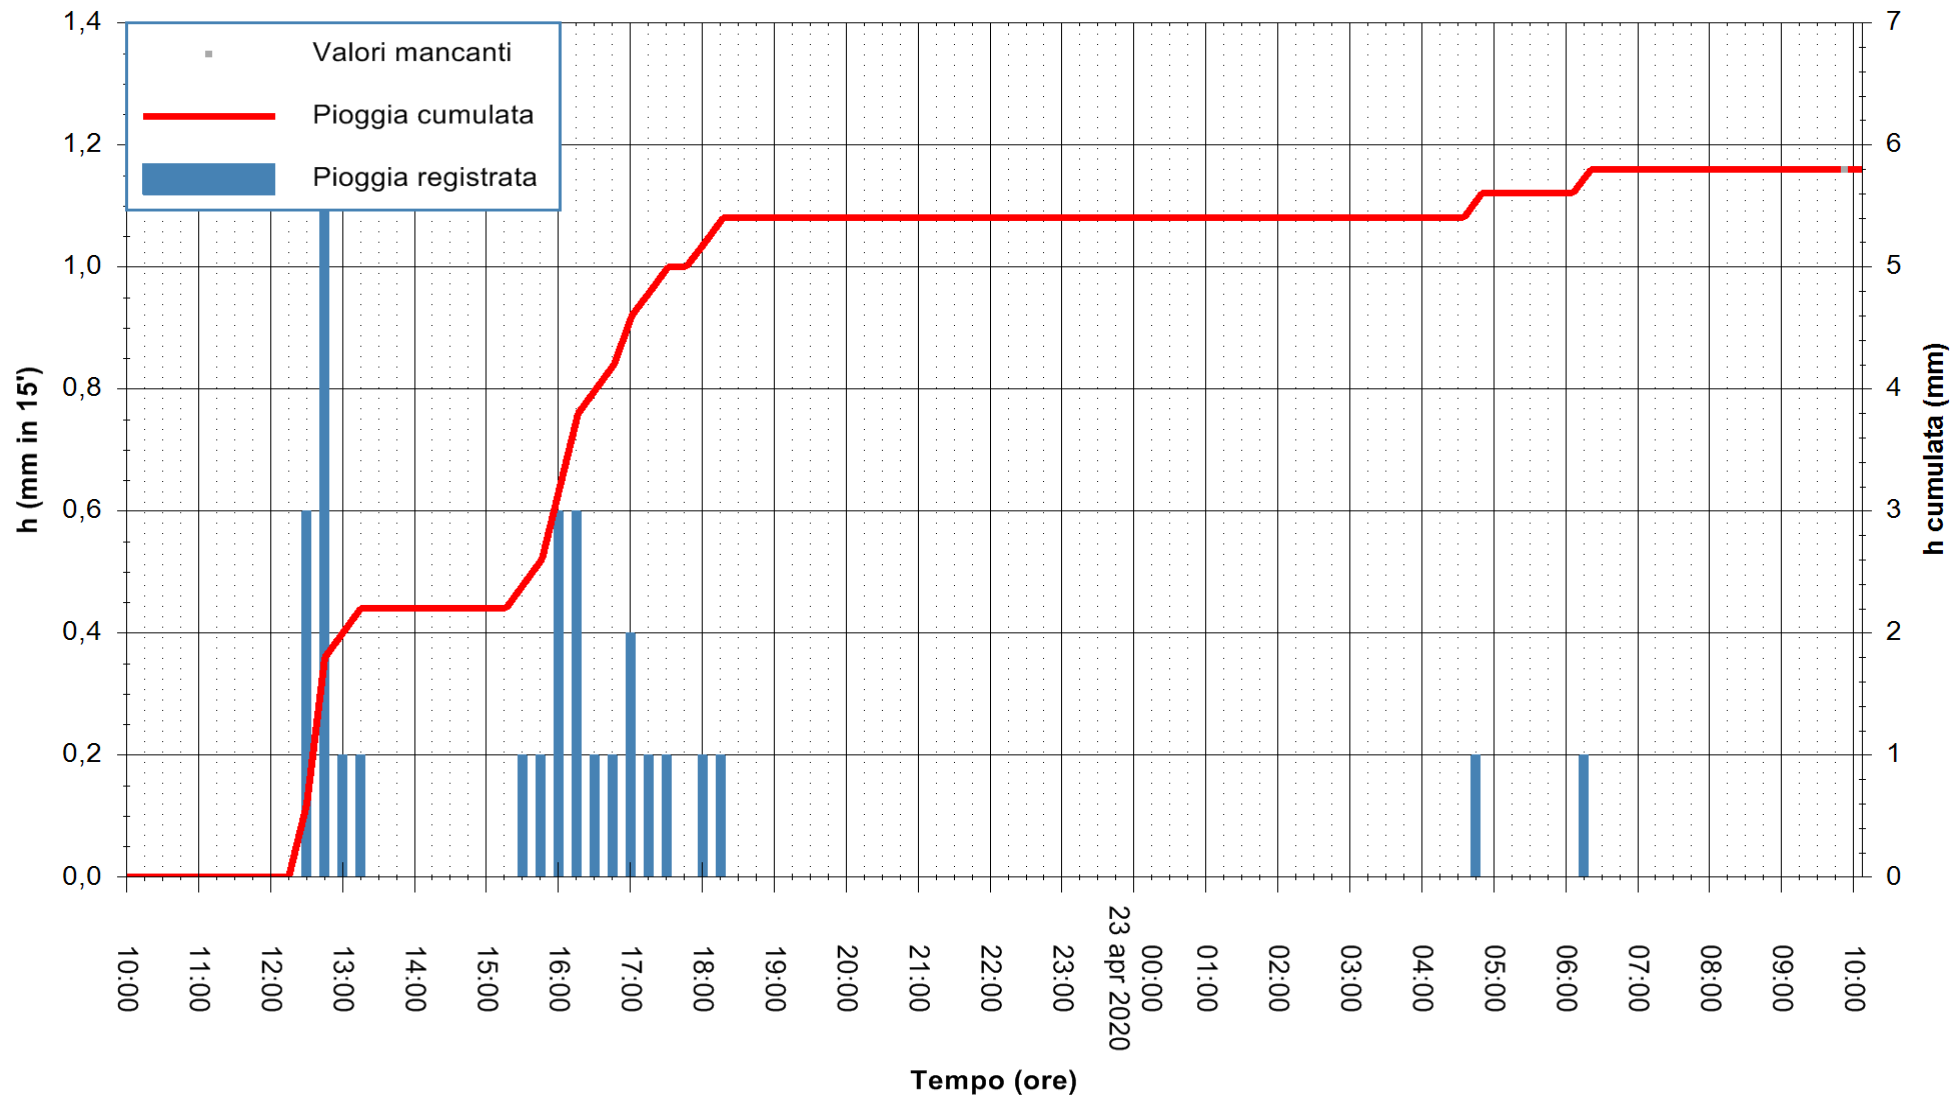

Stazione pluviometrica DIGA IS BARROCUS
Area DIGA IS BARROCUS

Pioggia registrata nelle ultime 24 ore
Estrazione dati delle ore 10:16 del 23/04/2020
Ultimo dato disponibile: 23/04/2020 alle 09:45

ARPAS
F.to il Dirigente Responsabile
Dott. Giuseppe Bianco

REGIONE AUTONOMA DE SARDIGNA
REGIONE AUTONOMA DELLA SARDEGNA

Stazione pluviometrica SENORBI RF
Area SENORBI
Pioggia registrata nelle ultime 24 ore
Estrazione dati delle ore 10:16 del 23/04/2020
Ultimo dato disponibile: 23/04/2020 alle 09:40

ARPAS
F.to il Dirigente Responsabile
Dott. Giuseppe Bianco

REGIONE AUTÒNOMA DE SARDIGNA
REGIONE AUTONOMA DELLA SARDEGNA

Stazione pluviometrica GAIRO PUNTA TRICOLI
 Area PUNTA TRICOLI
 Pioggia registrata nelle ultime 24 ore
 Estrazione dati delle ore 10:16 del 23/04/2020
 Ultimo dato disponibile: 23/04/2020 alle 09:45

ARPAS
 F.to il Dirigente Responsabile
 Dott. Giuseppe Bianco

REGIONE AUTÒNOMA DE SARDIGNA
 REGIONE AUTONOMA DELLA SARDEGNA

Stazione pluviometrica TRINITA' D'AGULTU PADULEDDA
Area PADULEDDA

Pioggia registrata nelle ultime 24 ore
Estrazione dati delle ore 10:16 del 23/04/2020
Ultimo dato disponibile: 23/04/2020 alle 09:45