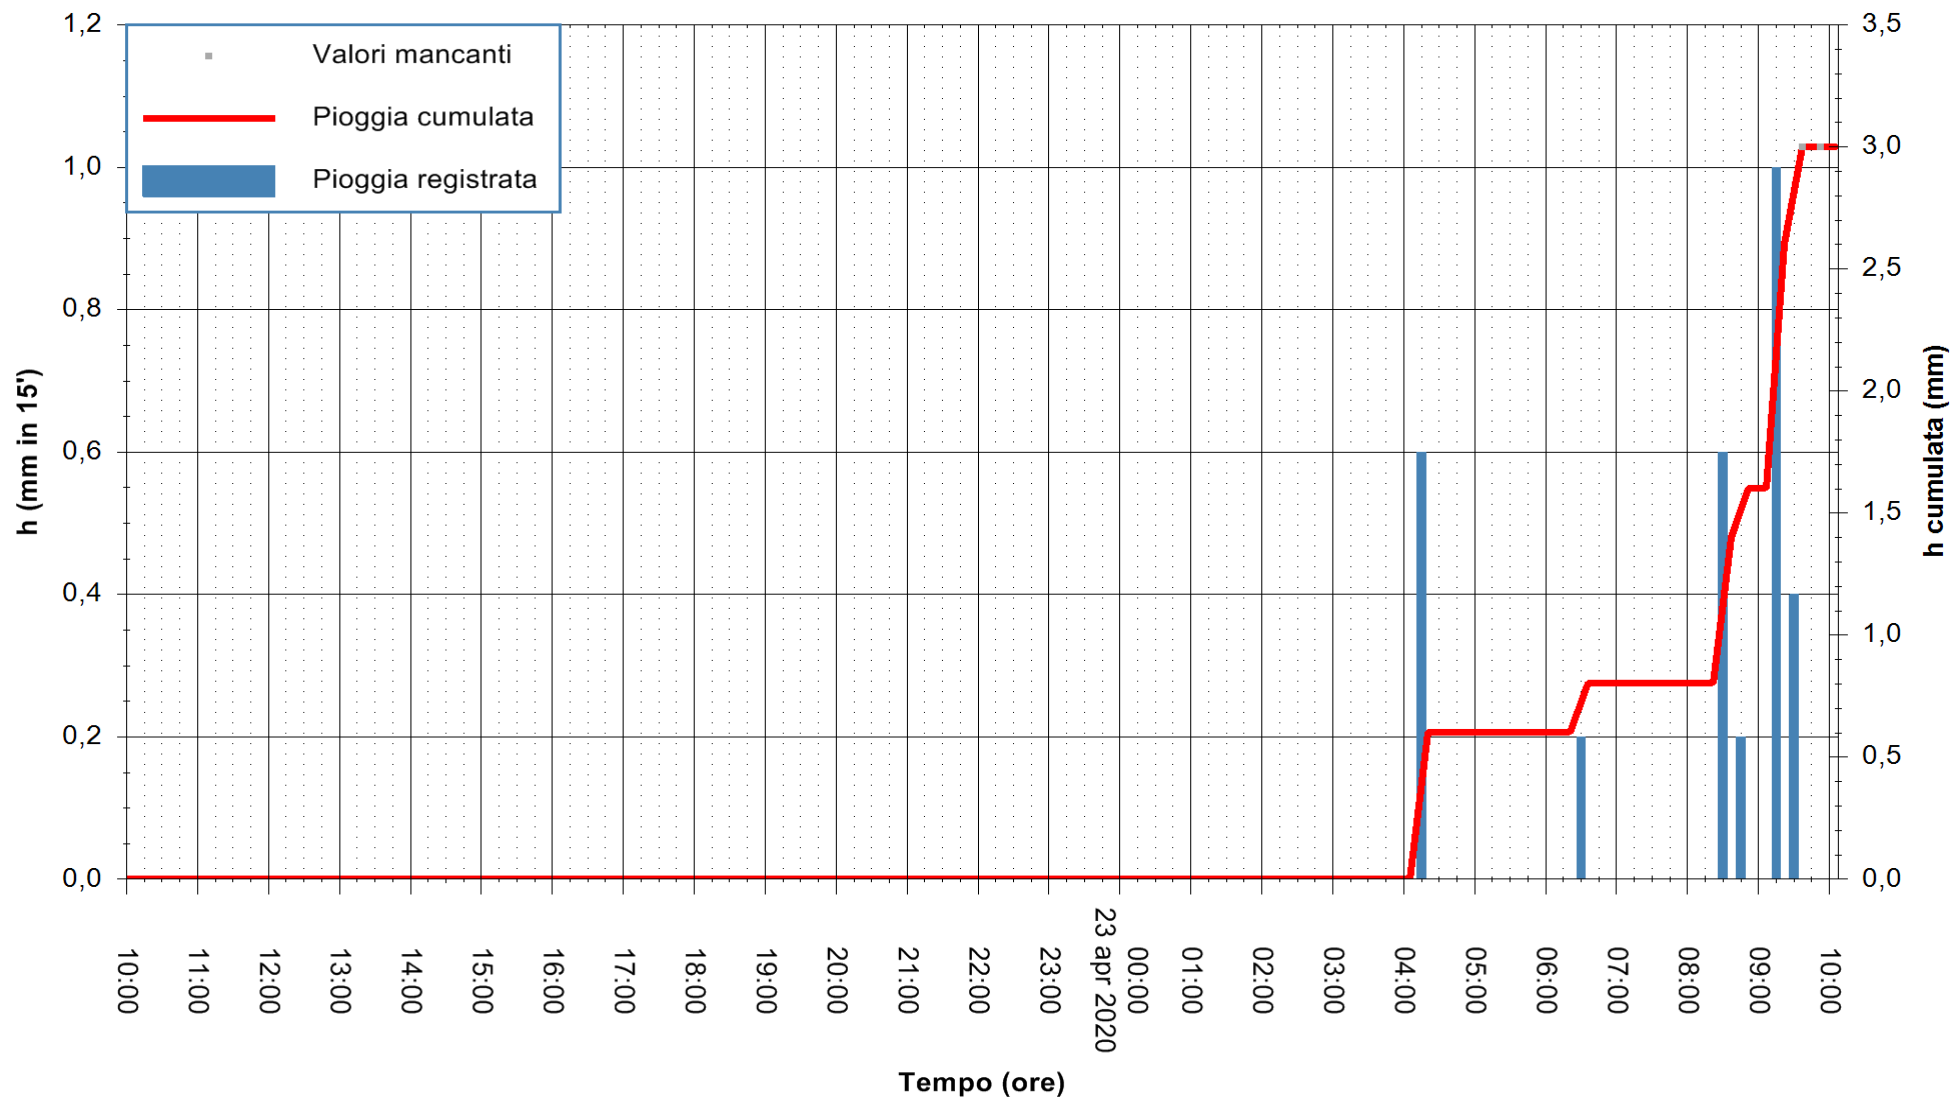

ARPAS
F.to il Dirigente Responsabile
Dott. Giuseppe Bianco

REGIONE AUTÒNOMA DE SARDIGNA
REGIONE AUTONOMA DELLA SARDEGNA

Stazione pluviometrica CARBONIA C.RA FLUMENTEPIDO
Area FLUMETEPIDO

Pioggia registrata nelle ultime 24 ore
Estrazione dati delle ore 10:16 del 23/04/2020
Ultimo dato disponibile: 23/04/2020 alle 09:40

ARPAS
F.to il Dirigente Responsabile
Dott. Giuseppe Bianco

REGIONE AUTONOMA DE SARDIGNA
REGIONE AUTONOMA DELLA SARDEGNA

Stazione pluviometrica STINTINO PUNTA DE S'AQUILA
 Area PUNTA DE S' AQUILA
 Pioggia registrata nelle ultime 24 ore
 Estrazione dati delle ore 10:16 del 23/04/2020
 Ultimo dato disponibile: 23/04/2020 alle 09:45