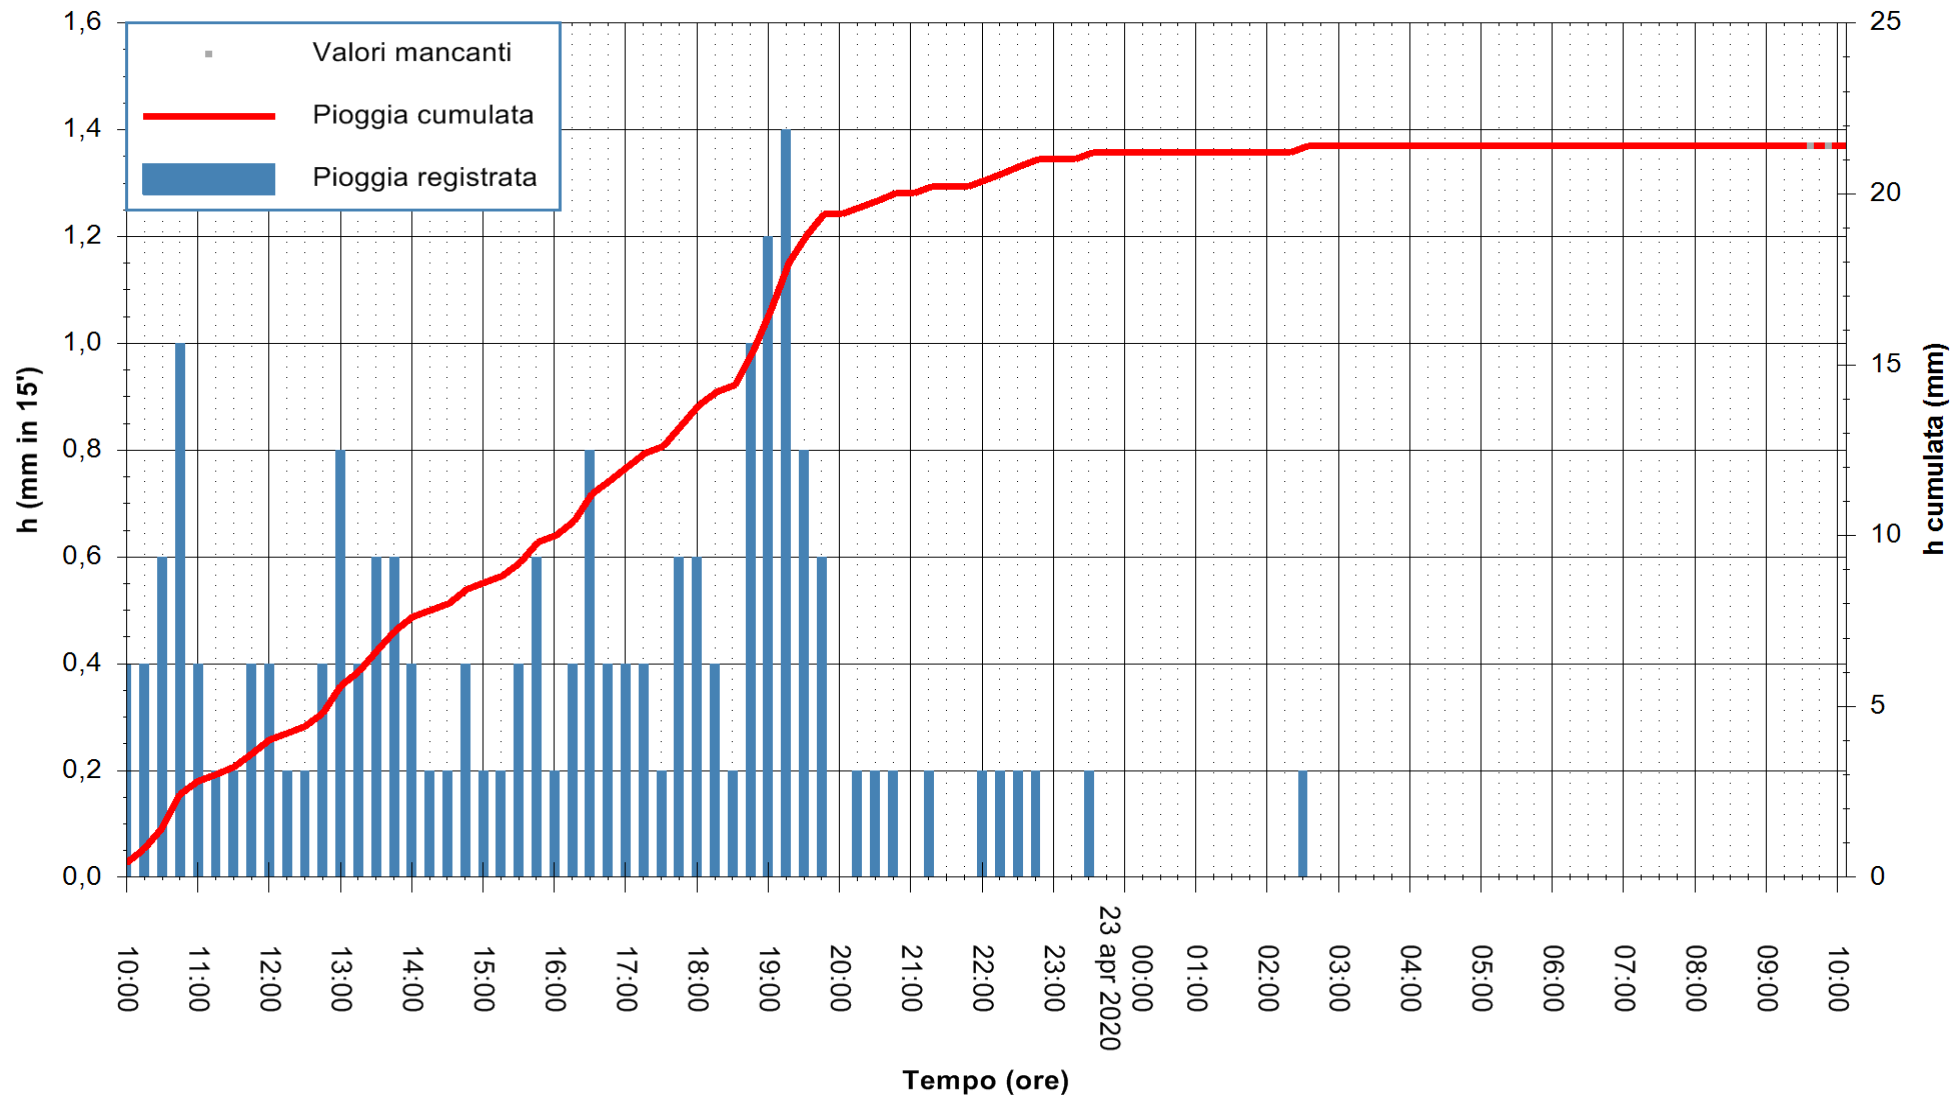

ARPAS
F.to il Dirigente Responsabile
Dott. Giuseppe Bianco

REGIONE AUTONOMA DE SARDIGNA
REGIONE AUTONOMA DELLA SARDEGNA

Stazione pluviometrica STINTINO PUNTA DE S'AQUILA
 Area PUNTA DE S' AQUILA
 Pioggia registrata nelle ultime 24 ore
 Estrazione dati delle ore 10:16 del 23/04/2020
 Ultimo dato disponibile: 23/04/2020 alle 09:45

ARPAS
F.to il Dirigente Responsabile
Dott. Giuseppe Bianco

REGIONE AUTÒNOMA DE SARDIGNA
REGIONE AUTONOMA DELLA SARDEGNA

Stazione pluviometrica SANTADI PUNTA SEBERA
Area PUNTA SEBERA
Pioggia registrata nelle ultime 24 ore
Estrazione dati delle ore 10:16 del 23/04/2020
Ultimo dato disponibile: 23/04/2020 alle 09:40