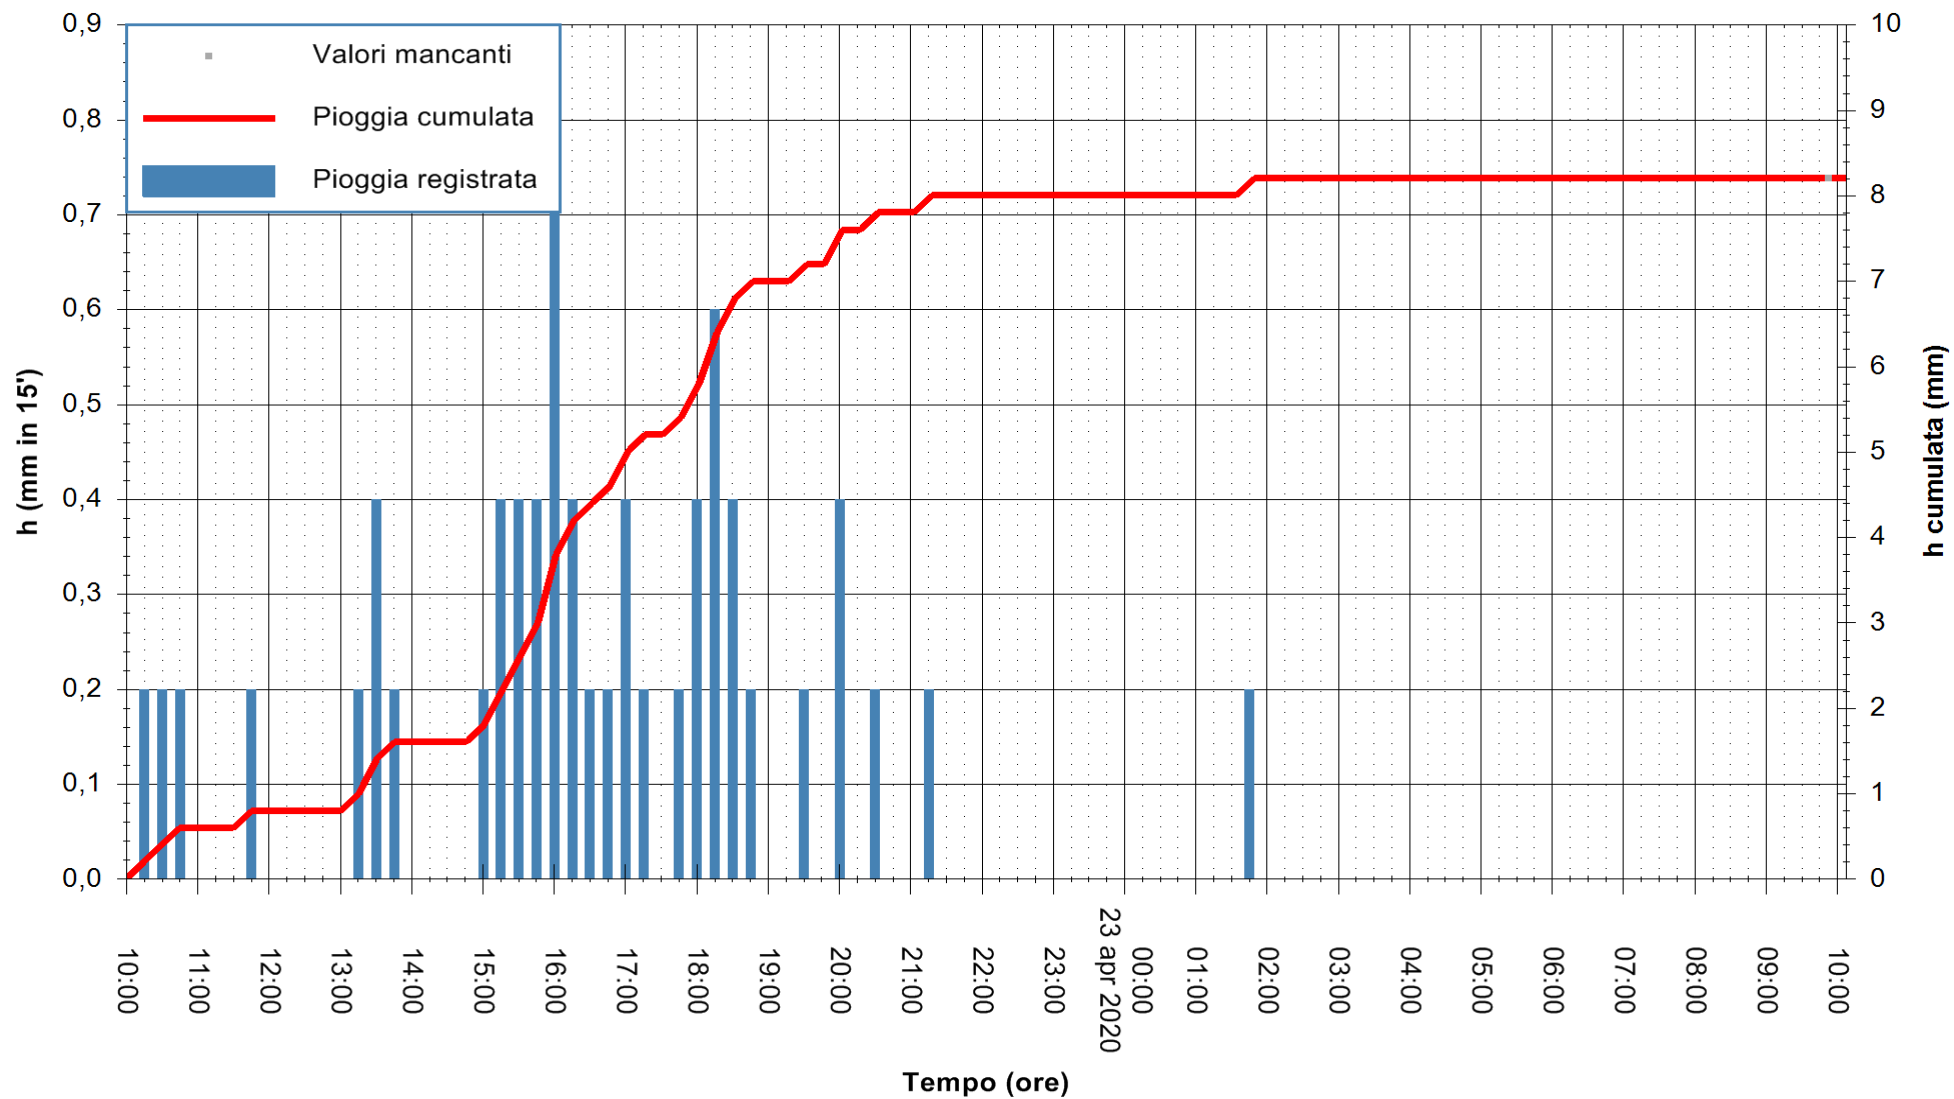

ARPAS
F.to il Dirigente Responsabile
Dott. Giuseppe Bianco

REGIONE AUTONOMA DE SARDIGNA
REGIONE AUTONOMA DELLA SARDEGNA

Stazione pluviometrica STINTINO PUNTA DE S'AQUILA
 Area PUNTA DE S' AQUILA
 Pioggia registrata nelle ultime 24 ore
 Estrazione dati delle ore 10:16 del 23/04/2020
 Ultimo dato disponibile: 23/04/2020 alle 09:45

ARPAS
F.to il Dirigente Responsabile
Dott. Giuseppe Bianco

REGIONE AUTÒNOMA DE SARDIGNA
REGIONE AUTONOMA DELLA SARDEGNA

Stazione pluviometrica SANTADI PUNTA SEBERA
Area PUNTA SEBERA
Pioggia registrata nelle ultime 24 ore
Estrazione dati delle ore 10:16 del 23/04/2020
Ultimo dato disponibile: 23/04/2020 alle 09:40