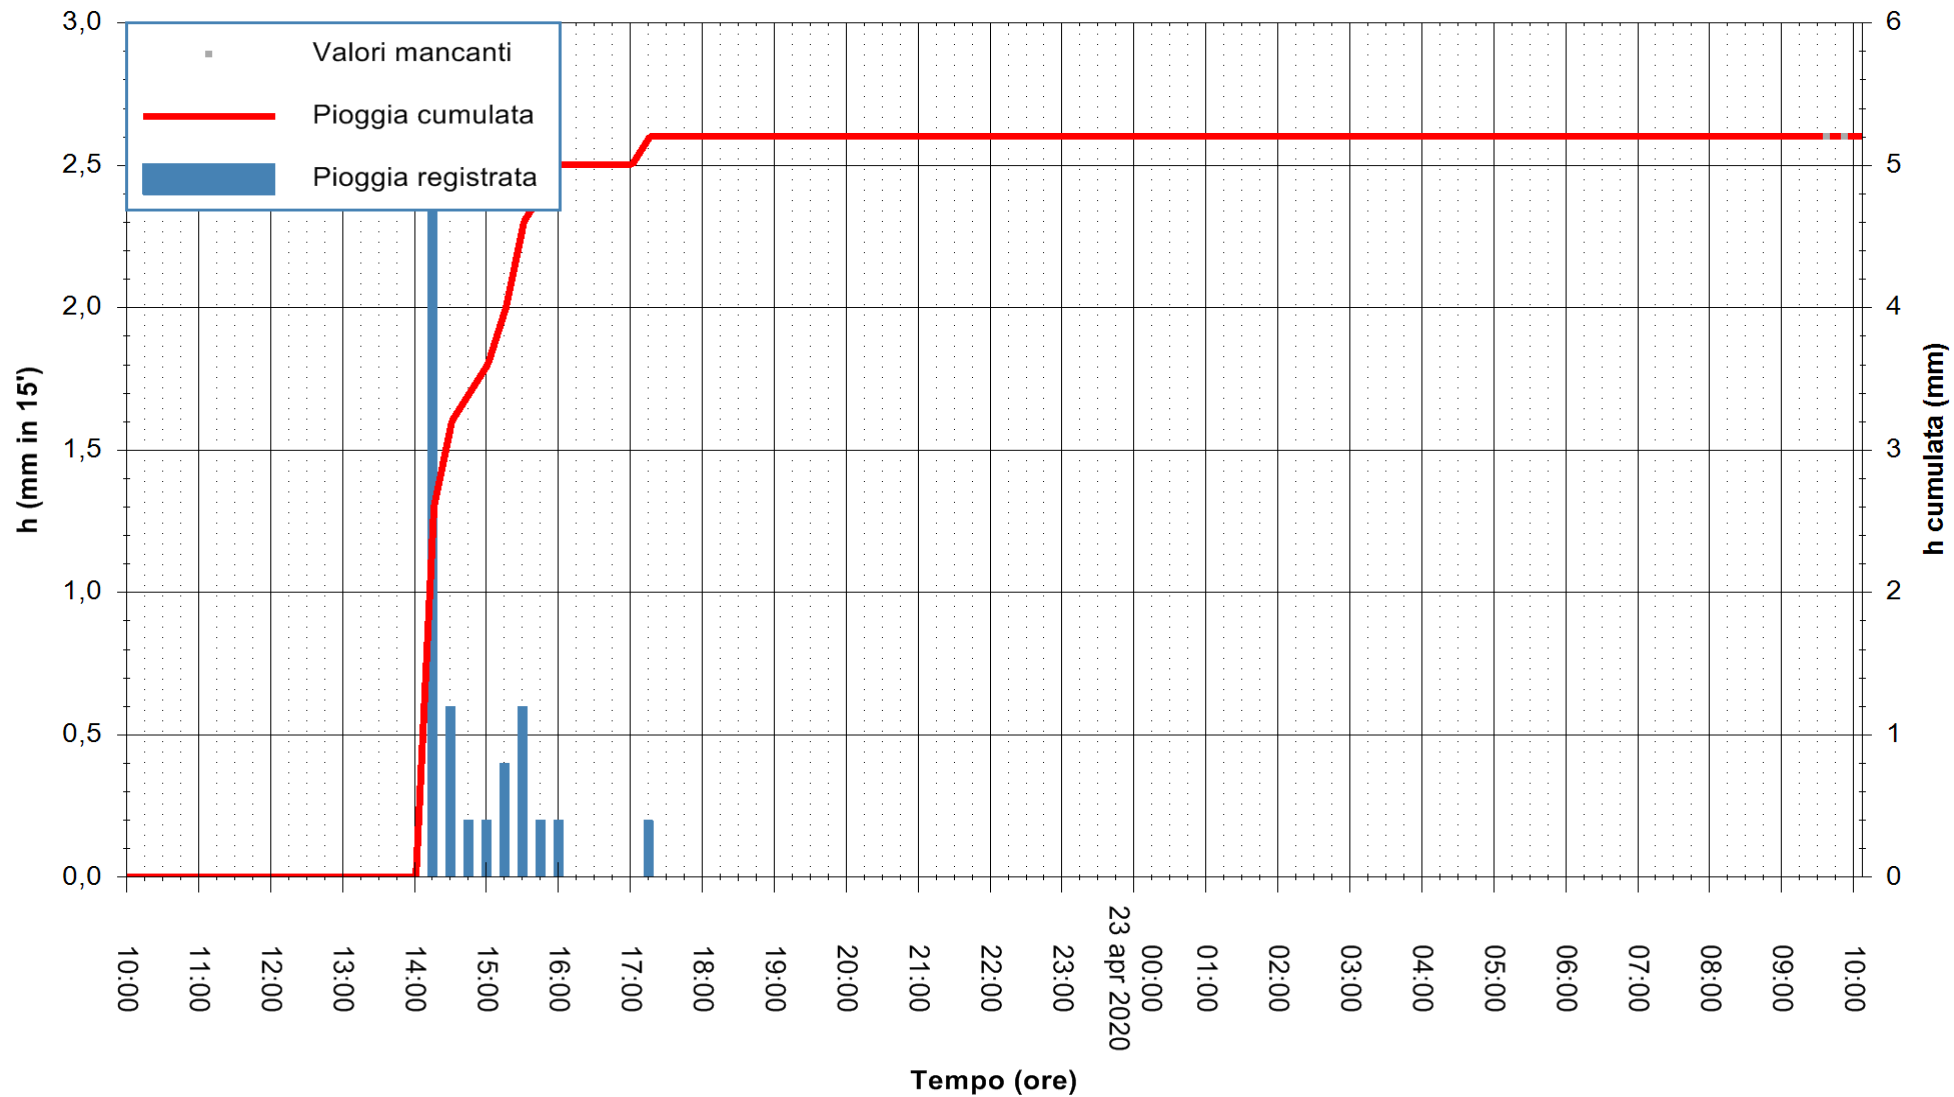

Stazione pluviometrica DIGA IS BARROCUS
Area DIGA IS BARROCUS

Pioggia registrata nelle ultime 24 ore
Estrazione dati delle ore 10:16 del 23/04/2020
Ultimo dato disponibile: 23/04/2020 alle 09:45

ARPAS
F.to il Dirigente Responsabile
Dott. Giuseppe Bianco

REGIONE AUTONOMA DE SARDIGNA
REGIONE AUTONOMA DELLA SARDEGNA

Stazione pluviometrica SENORBI RF
Area SENORBI
Pioggia registrata nelle ultime 24 ore
Estrazione dati delle ore 10:16 del 23/04/2020
Ultimo dato disponibile: 23/04/2020 alle 09:40

ARPAS
F.to il Dirigente Responsabile
Dott. Giuseppe Bianco

REGIONE AUTÒNOMA DE SARDIGNA
REGIONE AUTONOMA DELLA SARDEGNA

Stazione pluviometrica GAIRO PUNTA TRICOLI
 Area PUNTA TRICOLI
 Pioggia registrata nelle ultime 24 ore
 Estrazione dati delle ore 10:16 del 23/04/2020
 Ultimo dato disponibile: 23/04/2020 alle 09:45

ARPAS
 F.to il Dirigente Responsabile
 Dott. Giuseppe Bianco

REGIONE AUTÒNOMA DE SARDIGNA
 REGIONE AUTONOMA DELLA SARDEGNA

Stazione pluviometrica TRINITA' D'AGULTU PADULEDDA
Area PADULEDDA

Pioggia registrata nelle ultime 24 ore
Estrazione dati delle ore 10:16 del 23/04/2020
Ultimo dato disponibile: 23/04/2020 alle 09:45