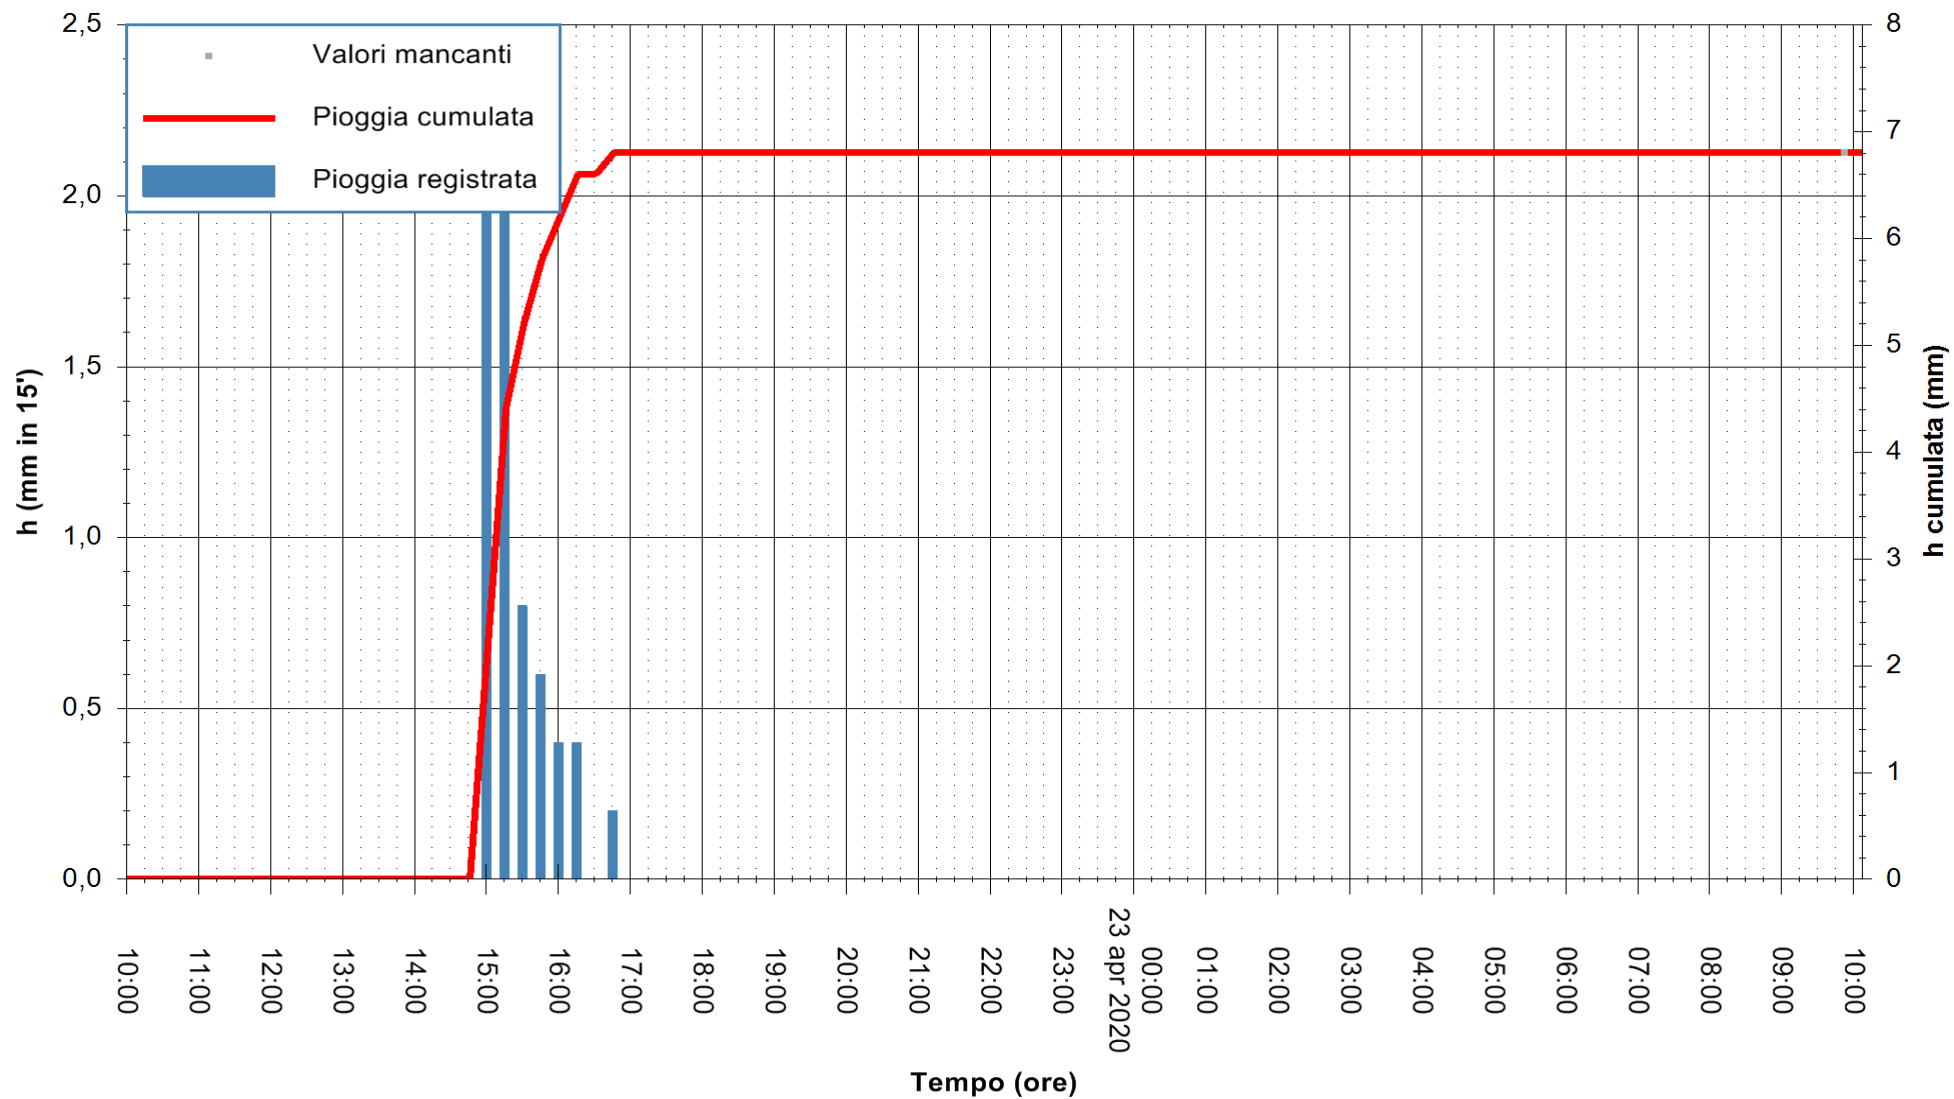

ARPAS
F.to il Dirigente Responsabile
Dott. Giuseppe Bianco

REGIONE AUTÒNOMA DE SARDIGNA
REGIONE AUTONOMA DELLA SARDEGNA

Stazione pluviometrica CARBONIA C.RA FLUMENTEPIDO
Area FLUMETEPIDO

Pioggia registrata nelle ultime 24 ore
Estrazione dati delle ore 10:16 del 23/04/2020
Ultimo dato disponibile: 23/04/2020 alle 09:40