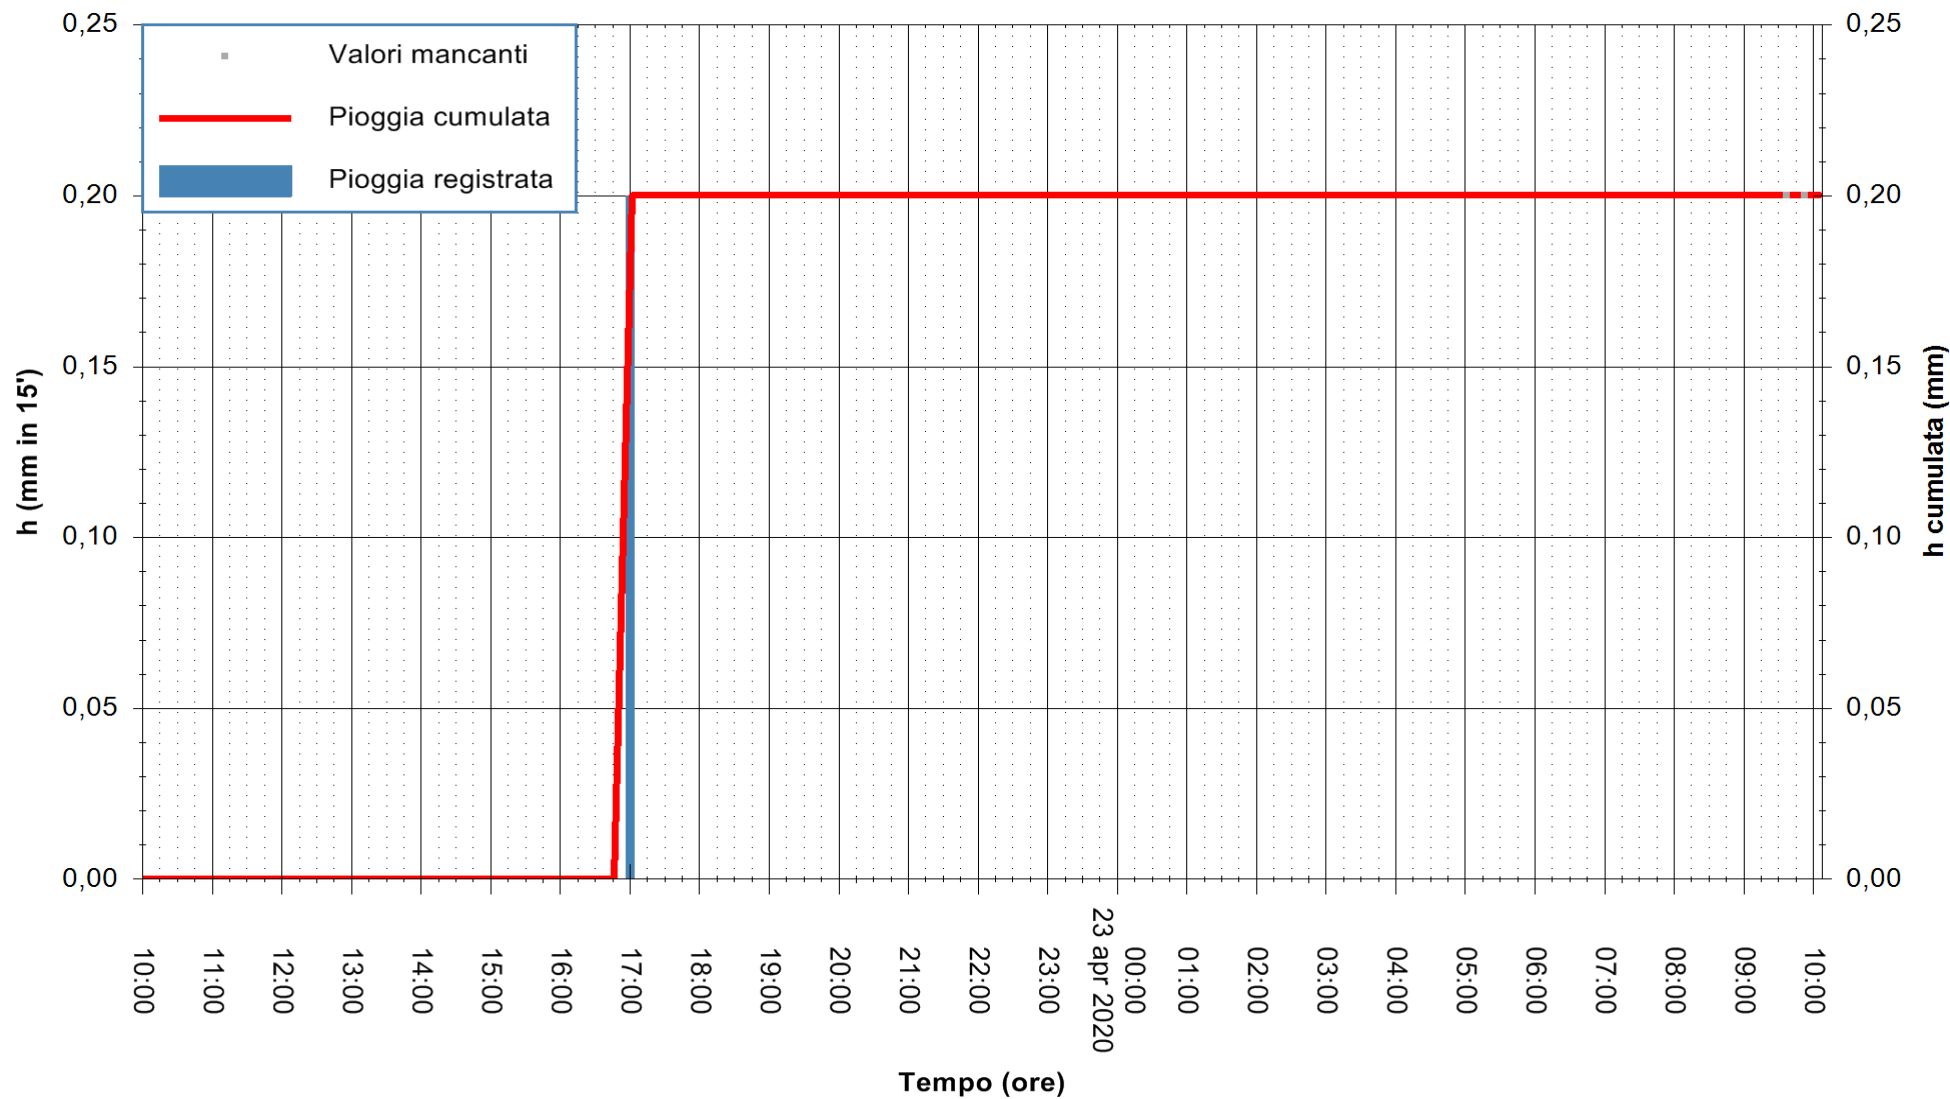

Stazione pluviometrica DIGA IS BARROCUS
Area DIGA IS BARROCUS

Pioggia registrata nelle ultime 24 ore
Estrazione dati delle ore 10:16 del 23/04/2020
Ultimo dato disponibile: 23/04/2020 alle 09:45

ARPAS
F.to il Dirigente Responsabile
Dott. Giuseppe Bianco

REGIONE AUTONOMA DE SARDIGNA
REGIONE AUTONOMA DELLA SARDEGNA

Stazione pluviometrica SENORBI RF
Area SENORBI
Pioggia registrata nelle ultime 24 ore
Estrazione dati delle ore 10:16 del 23/04/2020
Ultimo dato disponibile: 23/04/2020 alle 09:40

ARPAS
F.to il Dirigente Responsabile
Dott. Giuseppe Bianco

REGIONE AUTÒNOMA DE SARDIGNA
REGIONE AUTONOMA DELLA SARDEGNA

Stazione pluviometrica GAIRO PUNTA TRICOLI
 Area PUNTA TRICOLI
 Pioggia registrata nelle ultime 24 ore
 Estrazione dati delle ore 10:16 del 23/04/2020
 Ultimo dato disponibile: 23/04/2020 alle 09:45

ARPAS
 F.to il Dirigente Responsabile
 Dott. Giuseppe Bianco

REGIONE AUTÒNOMA DE SARDIGNA
 REGIONE AUTONOMA DELLA SARDEGNA

Stazione pluviometrica TRINITA' D'AGULTU PADULEDDA
Area PADULEDDA

Pioggia registrata nelle ultime 24 ore
Estrazione dati delle ore 10:16 del 23/04/2020
Ultimo dato disponibile: 23/04/2020 alle 09:45