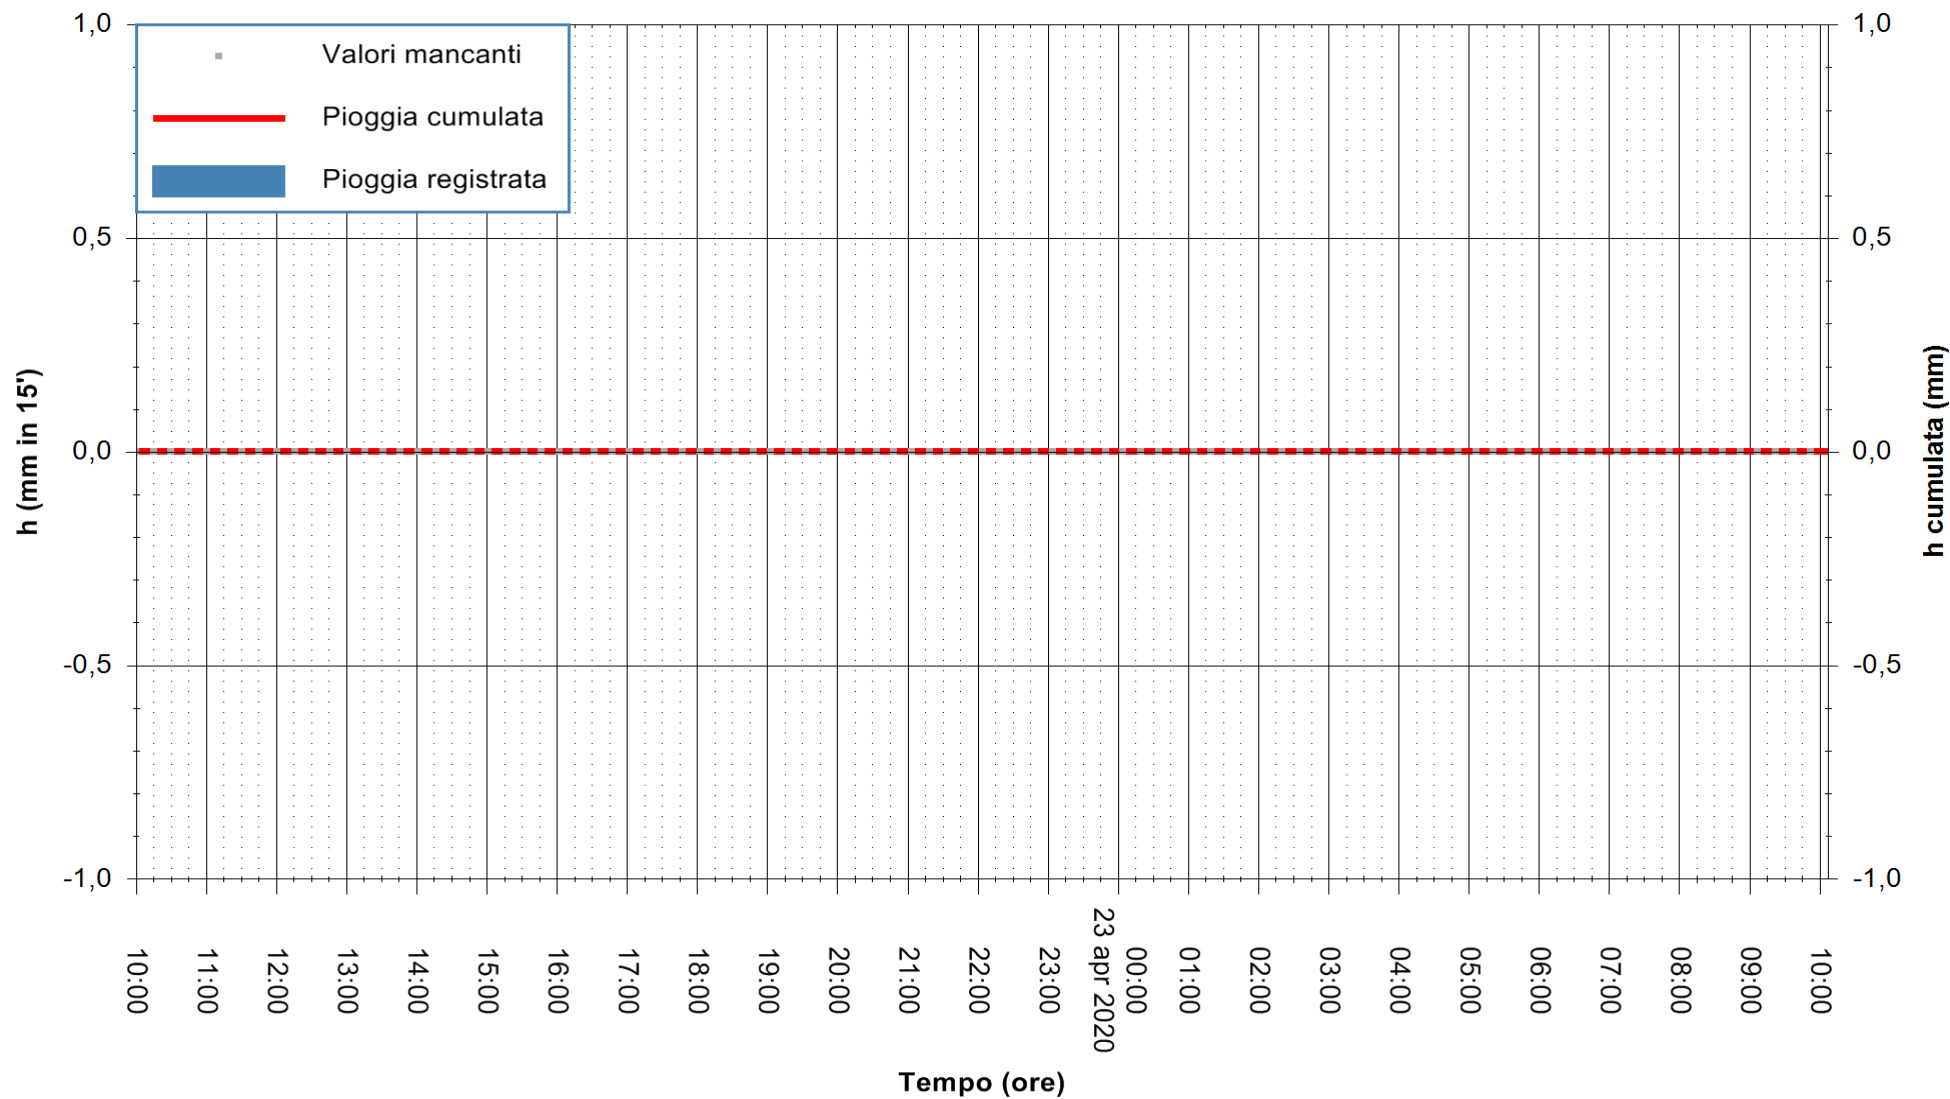

ARPAS
 F.to il Dirigente Responsabile
 Dott. Giuseppe Bianco

REGIONE AUTÒNOMA DE SARDIGNA
 REGIONE AUTONOMA DELLA SARDEGNA

Stazione pluviometrica TRINITA' D'AGULTU PADULEDDA
Area PADULEDDA

Pioggia registrata nelle ultime 24 ore
Estrazione dati delle ore 10:16 del 23/04/2020
Ultimo dato disponibile: 23/04/2020 alle 09:45