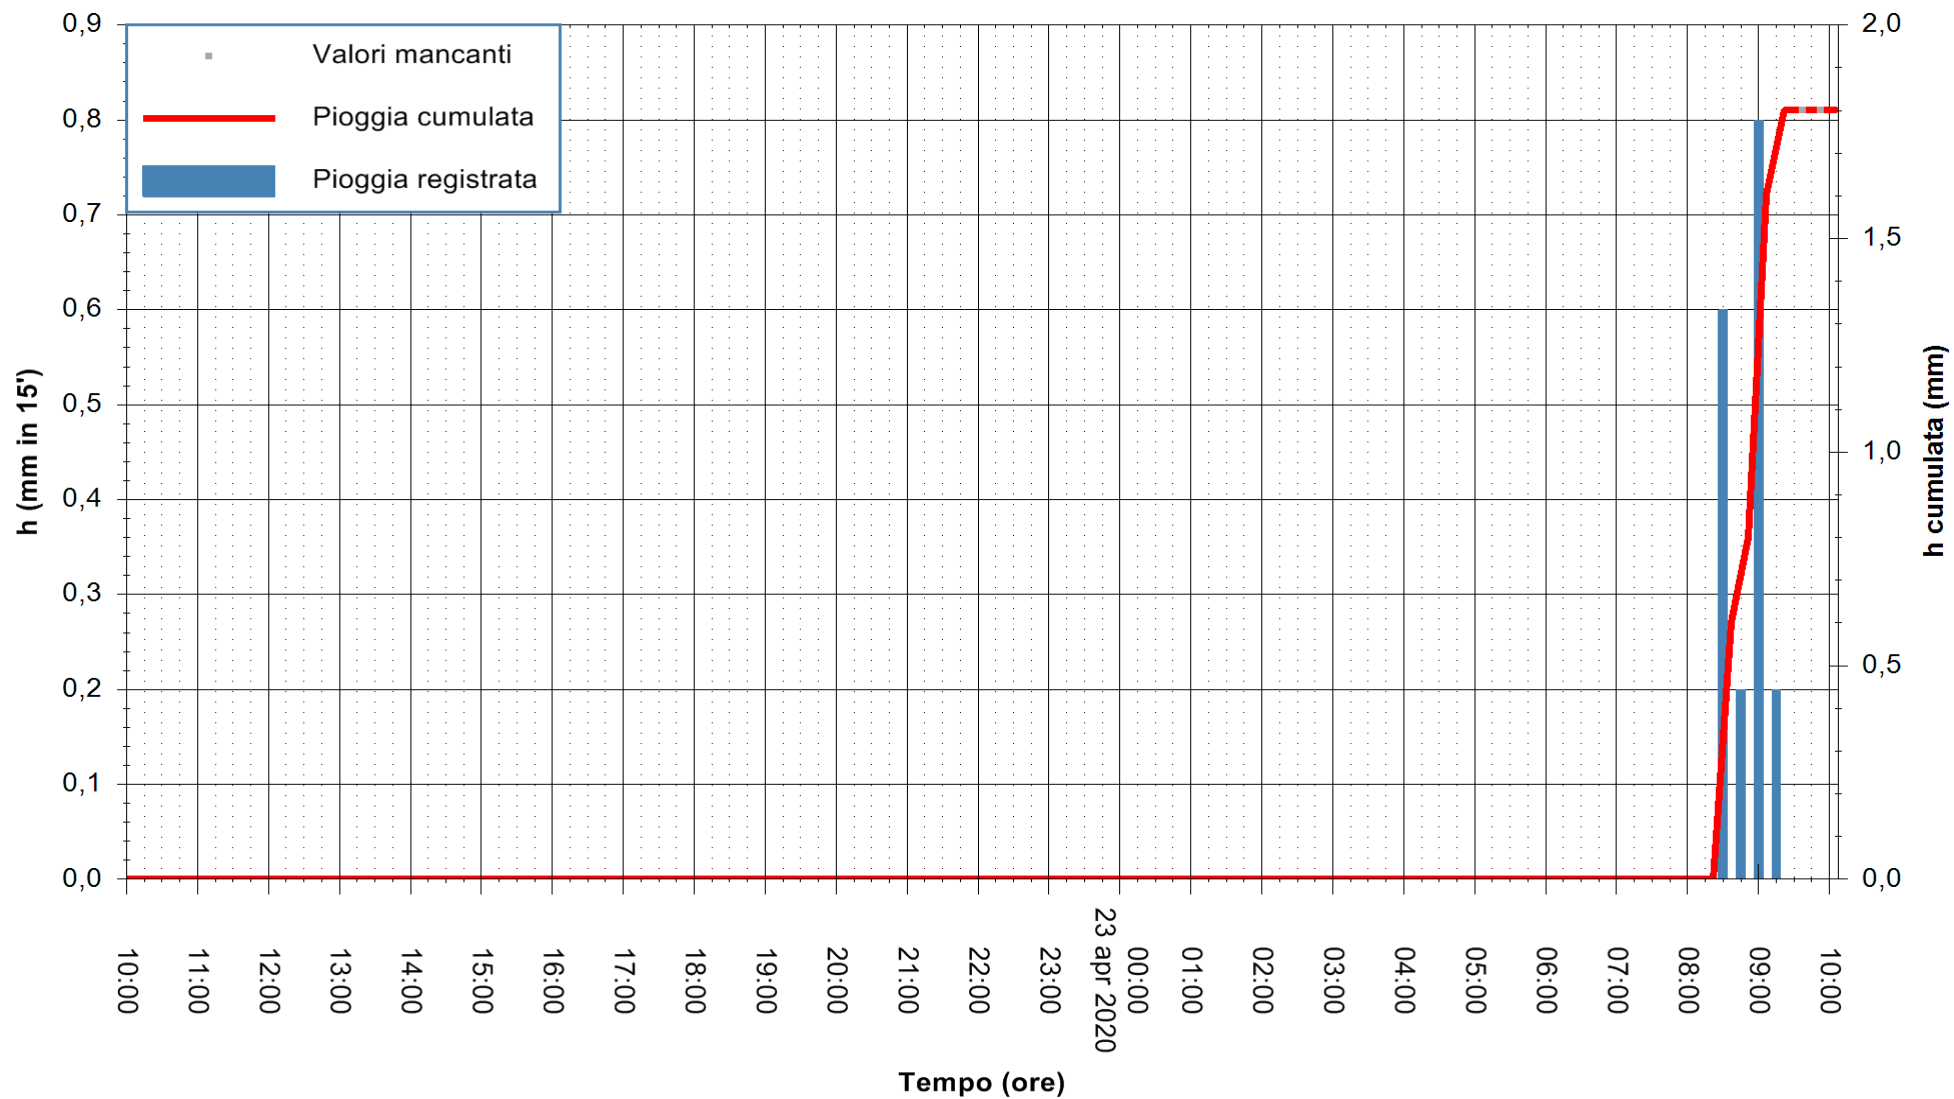

ARPAS
F.to il Dirigente Responsabile
Dott. Giuseppe Bianco

REGIONE AUTÒNOMA DE SARDIGNA
REGIONE AUTONOMA DELLA SARDEGNA

Stazione pluviometrica SANTADI PUNTA SEBERA
Area PUNTA SEBERA
Pioggia registrata nelle ultime 24 ore
Estrazione dati delle ore 10:16 del 23/04/2020
Ultimo dato disponibile: 23/04/2020 alle 09:40

ARPAS
F.to il Dirigente Responsabile
Dott. Giuseppe Bianco

REGIONE AUTÒNOMA DE SARDIGNA
REGIONE AUTONOMA DELLA SARDEGNA

Stazione pluviometrica LULA RF
 Area PIZZONCHI
 Pioggia registrata nelle ultime 24 ore
 Estrazione dati delle ore 10:16 del 23/04/2020
 Ultimo dato disponibile: 23/04/2020 alle 09:45