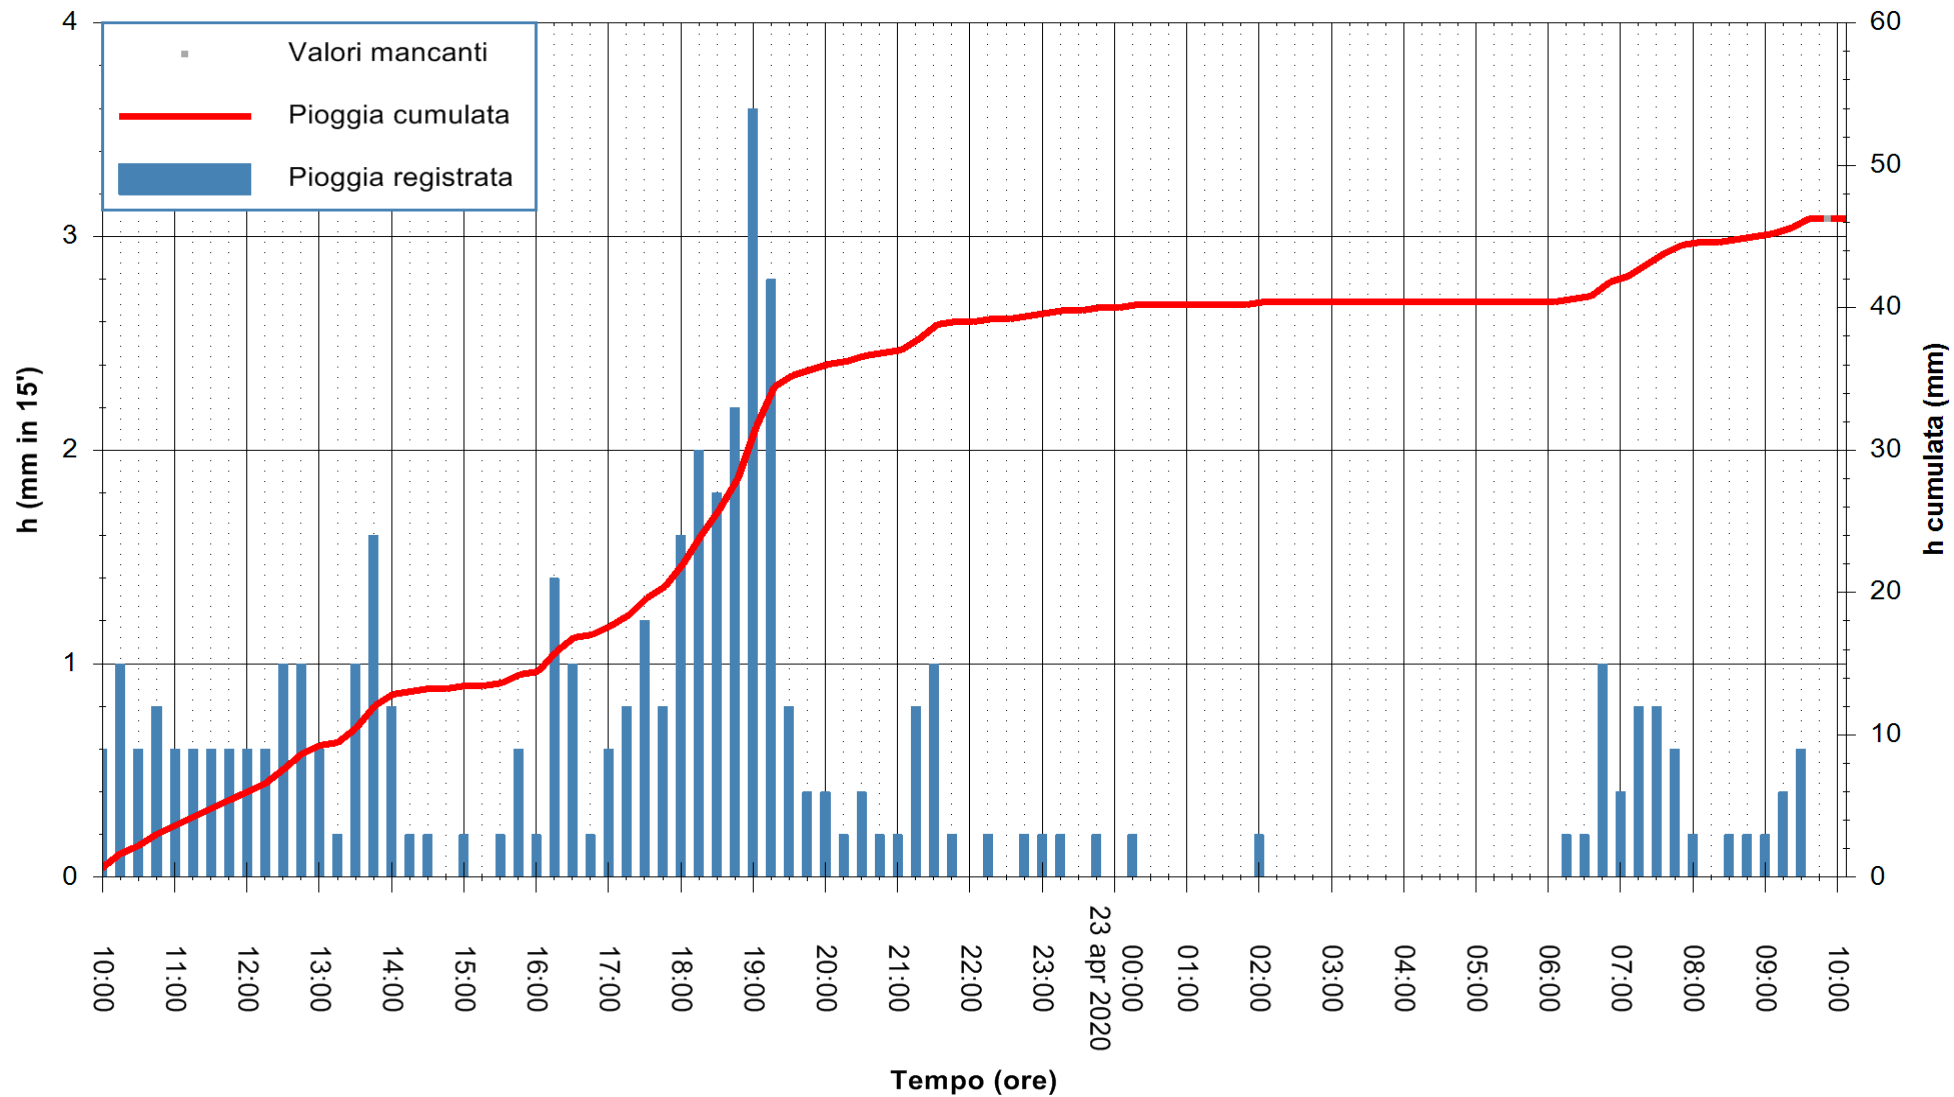

Stazione pluviometrica DIGA IS BARROCUS
Area DIGA IS BARROCUS

Pioggia registrata nelle ultime 24 ore
Estrazione dati delle ore 10:16 del 23/04/2020
Ultimo dato disponibile: 23/04/2020 alle 09:45

ARPAS
F.to il Dirigente Responsabile
Dott. Giuseppe Bianco

REGIONE AUTONOMA DE SARDIGNA
REGIONE AUTONOMA DELLA SARDEGNA

Stazione pluviometrica SENORBI RF
Area SENORBI
Pioggia registrata nelle ultime 24 ore
Estrazione dati delle ore 10:16 del 23/04/2020
Ultimo dato disponibile: 23/04/2020 alle 09:40

ARPAS
F.to il Dirigente Responsabile
Dott. Giuseppe Bianco

REGIONE AUTÒNOMA DE SARDIGNA
REGIONE AUTONOMA DELLA SARDEGNA

Stazione pluviometrica GAIRO PUNTA TRICOLI
 Area PUNTA TRICOLI
 Pioggia registrata nelle ultime 24 ore
 Estrazione dati delle ore 10:16 del 23/04/2020
 Ultimo dato disponibile: 23/04/2020 alle 09:45

ARPAS
 F.to il Dirigente Responsabile
 Dott. Giuseppe Bianco

REGIONE AUTÒNOMA DE SARDIGNA
 REGIONE AUTONOMA DELLA SARDEGNA

Stazione pluviometrica TRINITA' D'AGULTU PADULEDDA
Area PADULEDDA

Pioggia registrata nelle ultime 24 ore
Estrazione dati delle ore 10:16 del 23/04/2020
Ultimo dato disponibile: 23/04/2020 alle 09:45