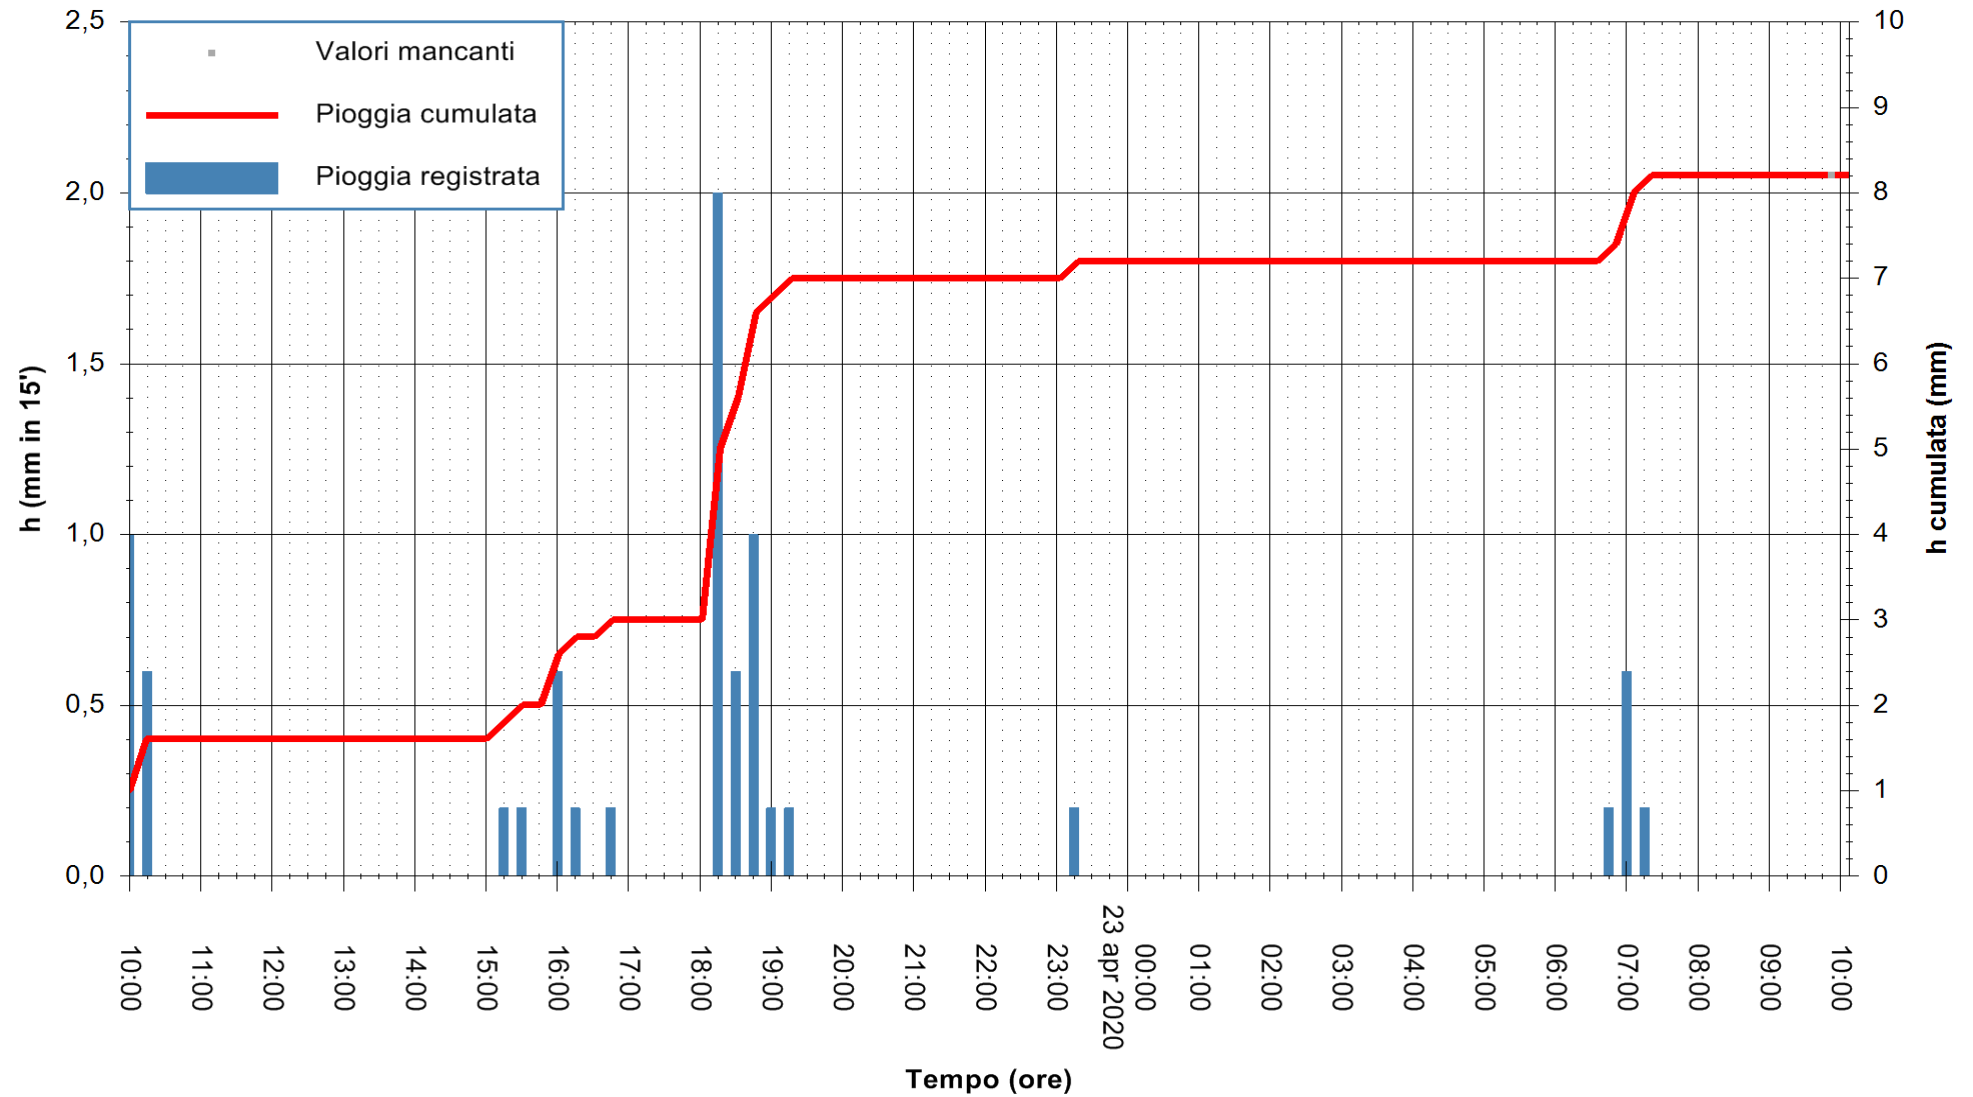

ARPAS
F.to il Dirigente Responsabile
Dott. Giuseppe Bianco

REGIONE AUTÒNOMA DE SARDIGNA
REGIONE AUTONOMA DELLA SARDEGNA

Stazione pluviometrica SANTADI PUNTA SEBERA
Area PUNTA SEBERA
Pioggia registrata nelle ultime 24 ore
Estrazione dati delle ore 10:16 del 23/04/2020
Ultimo dato disponibile: 23/04/2020 alle 09:40

ARPAS
F.to il Dirigente Responsabile
Dott. Giuseppe Bianco

REGIONE AUTÒNOMA DE SARDIGNA
REGIONE AUTONOMA DELLA SARDEGNA

Stazione pluviometrica LULA RF
 Area PIZZONCHI
 Pioggia registrata nelle ultime 24 ore
 Estrazione dati delle ore 10:16 del 23/04/2020
 Ultimo dato disponibile: 23/04/2020 alle 09:45