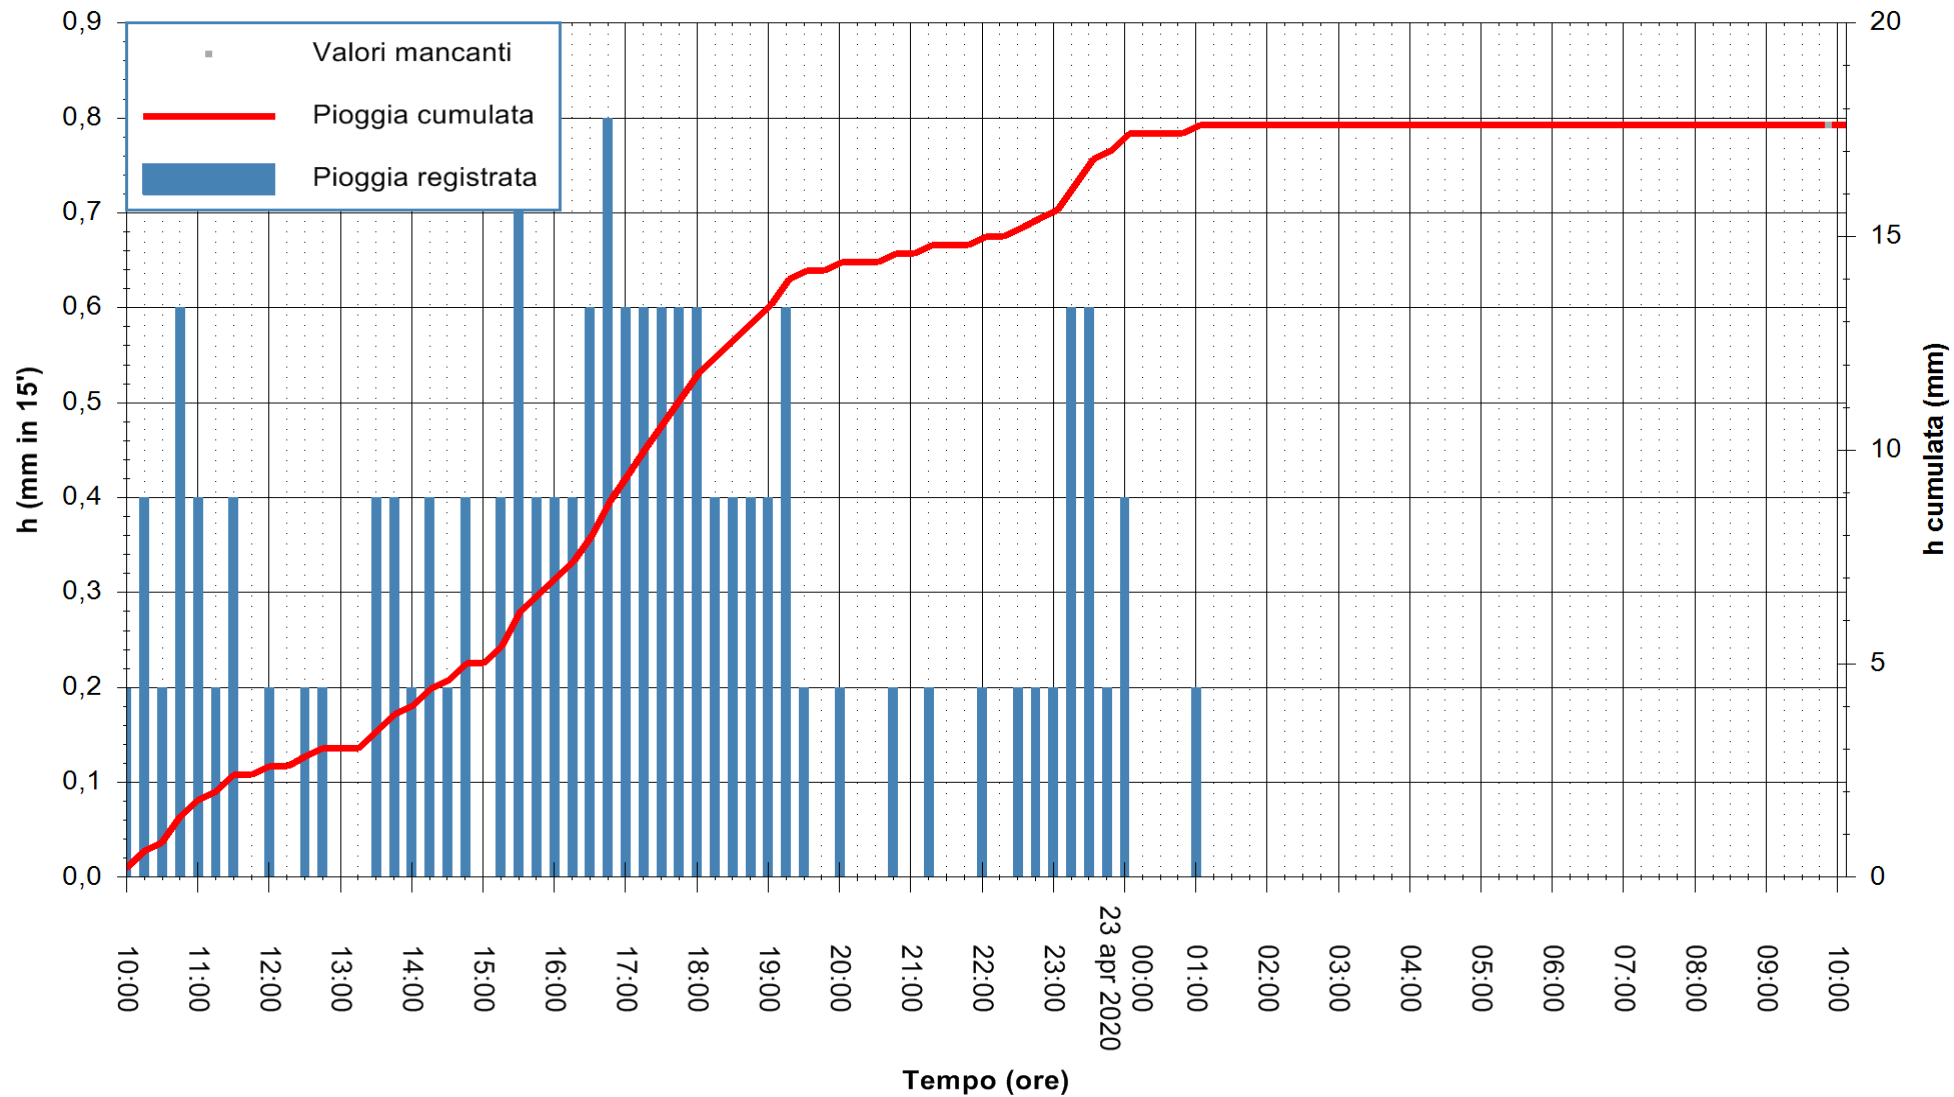

Stazione pluviometrica DIGA IS BARROCUS
Area DIGA IS BARROCUS

Pioggia registrata nelle ultime 24 ore
Estrazione dati delle ore 10:16 del 23/04/2020
Ultimo dato disponibile: 23/04/2020 alle 09:45

ARPAS
F.to il Dirigente Responsabile
Dott. Giuseppe Bianco

REGIONE AUTONOMA DE SARDIGNA
REGIONE AUTONOMA DELLA SARDEGNA

Stazione pluviometrica SENORBI RF
Area SENORBI
Pioggia registrata nelle ultime 24 ore
Estrazione dati delle ore 10:16 del 23/04/2020
Ultimo dato disponibile: 23/04/2020 alle 09:40

ARPAS
F.to il Dirigente Responsabile
Dott. Giuseppe Bianco

REGIONE AUTÒNOMA DE SARDIGNA
REGIONE AUTONOMA DELLA SARDEGNA

Stazione pluviometrica GAIRO PUNTA TRICOLI
 Area PUNTA TRICOLI
 Pioggia registrata nelle ultime 24 ore
 Estrazione dati delle ore 10:16 del 23/04/2020
 Ultimo dato disponibile: 23/04/2020 alle 09:45

ARPAS
 F.to il Dirigente Responsabile
 Dott. Giuseppe Bianco

REGIONE AUTÒNOMA DE SARDIGNA
 REGIONE AUTONOMA DELLA SARDEGNA

Stazione pluviometrica TRINITA' D'AGULTU PADULEDDA
Area PADULEDDA

Pioggia registrata nelle ultime 24 ore
Estrazione dati delle ore 10:16 del 23/04/2020
Ultimo dato disponibile: 23/04/2020 alle 09:45