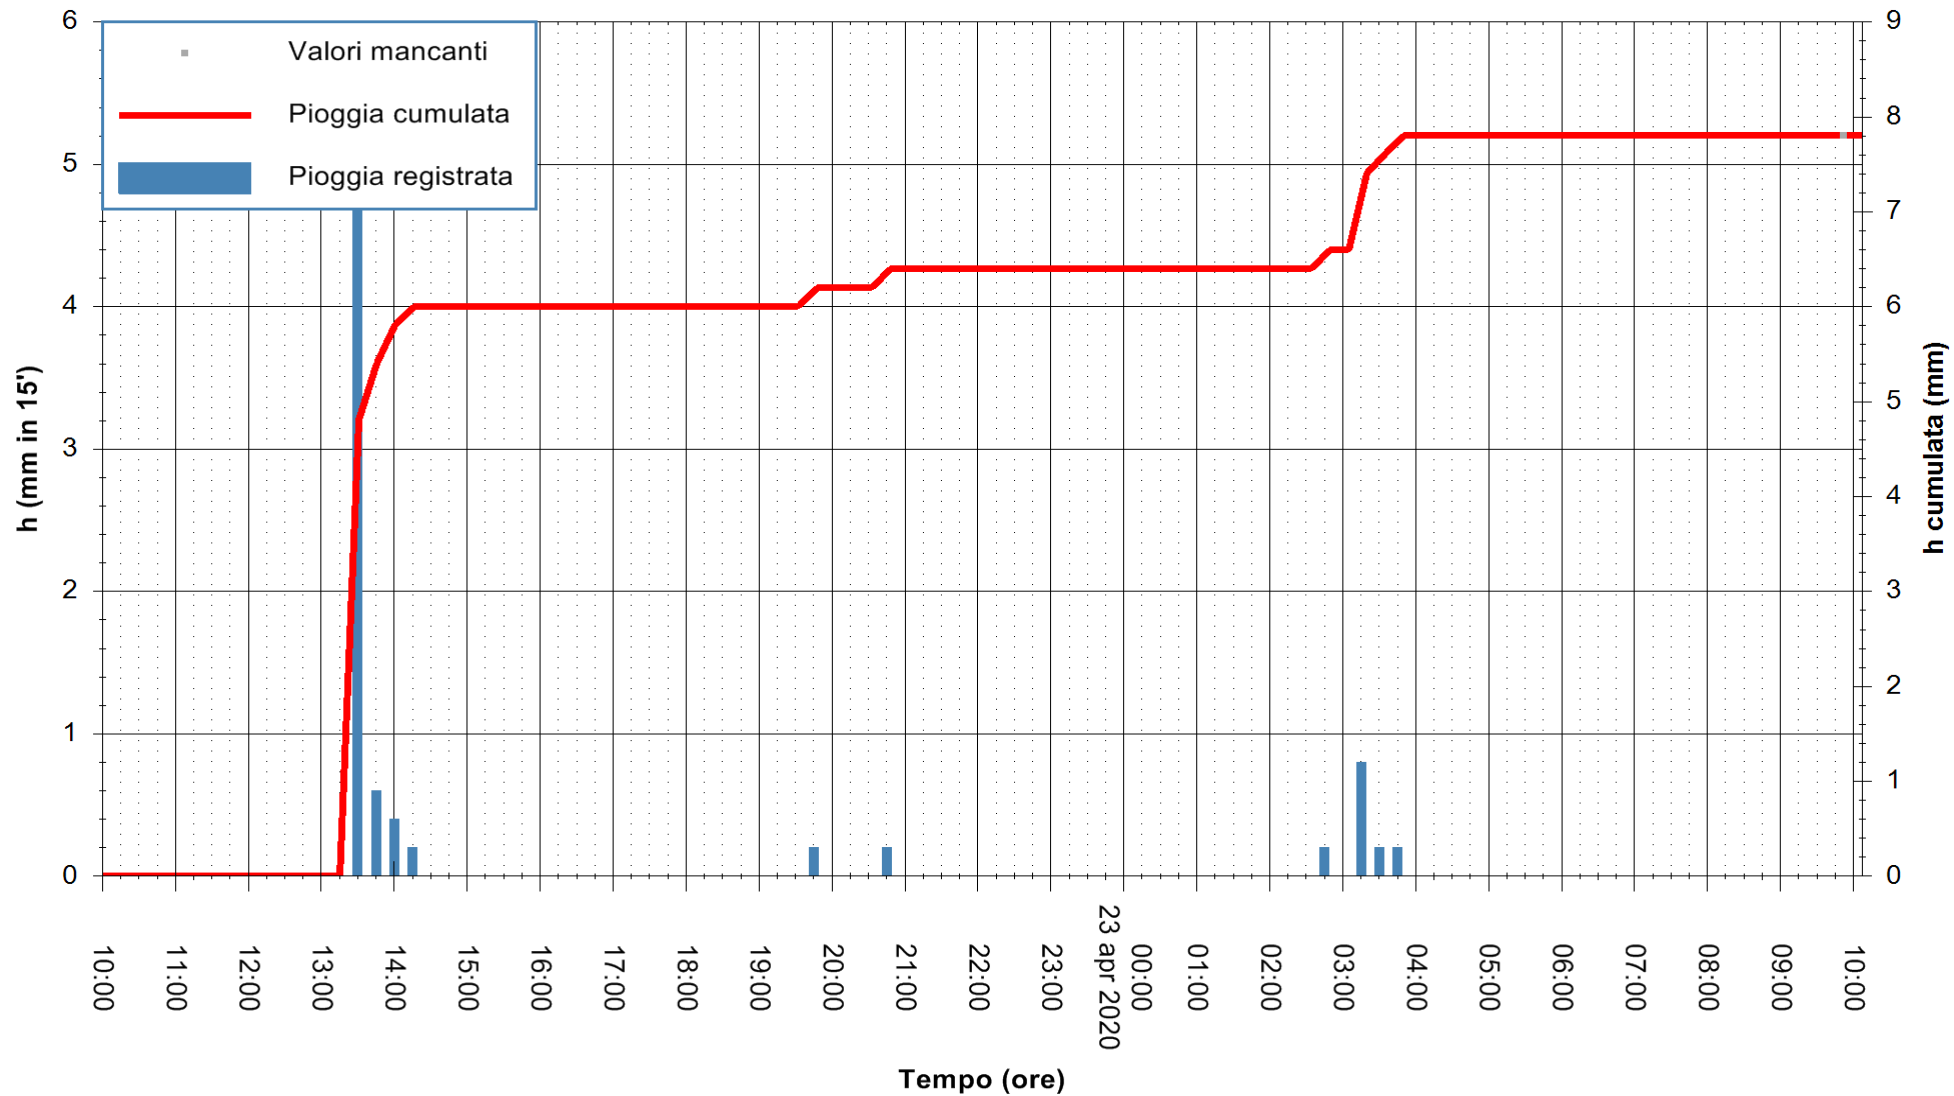

ARPAS
F.to il Dirigente Responsabile
Dott. Giuseppe Bianco

REGIONE AUTÒNOMA DE SARDIGNA
REGIONE AUTONOMA DELLA SARDEGNA

Stazione pluviometrica SANTADI PUNTA SEBERA
Area PUNTA SEBERA
Pioggia registrata nelle ultime 24 ore
Estrazione dati delle ore 10:16 del 23/04/2020
Ultimo dato disponibile: 23/04/2020 alle 09:40