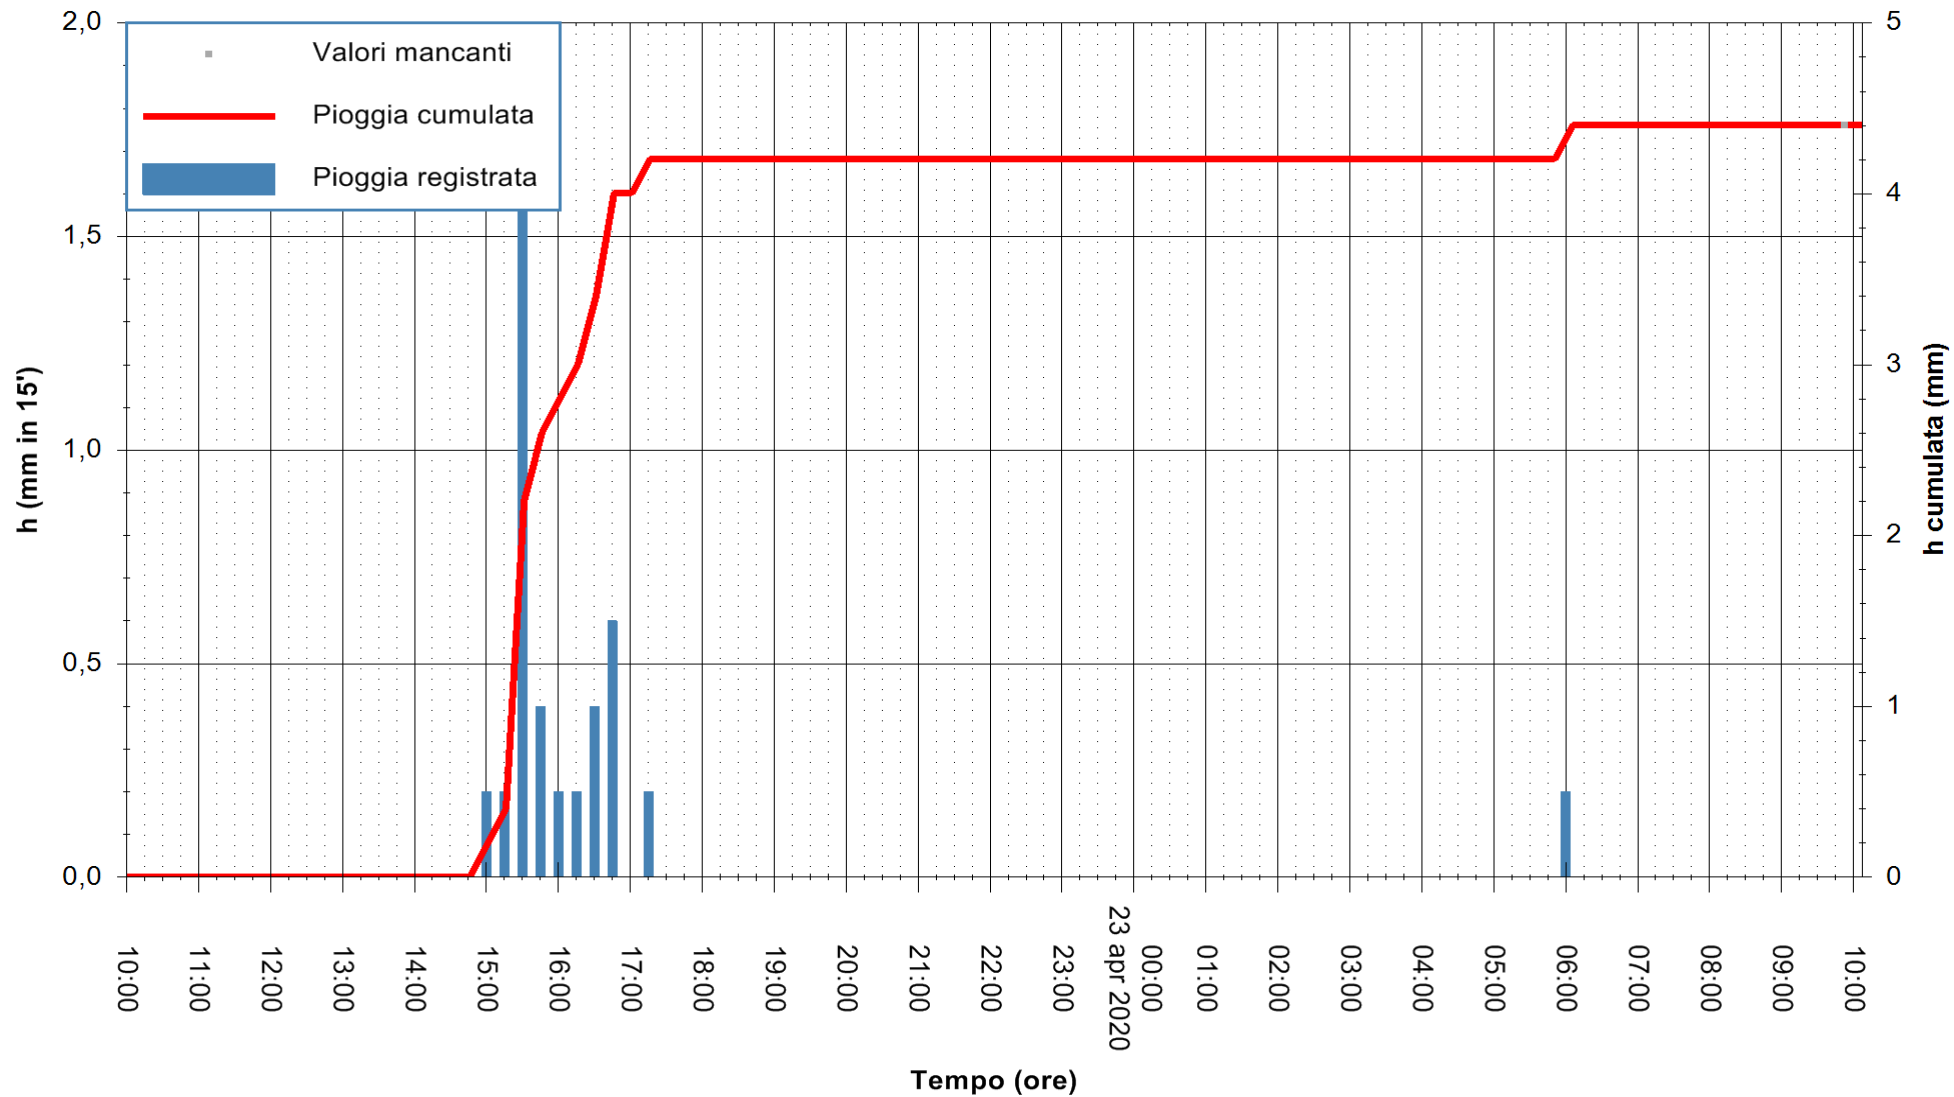

ARPAS
F.to il Dirigente Responsabile
Dott. Giuseppe Bianco

REGIONE AUTÒNOMA DE SARDIGNA
REGIONE AUTONOMA DELLA SARDEGNA

Stazione pluviometrica GAIRO PUNTA TRICOLI
 Area PUNTA TRICOLI
 Pioggia registrata nelle ultime 24 ore
 Estrazione dati delle ore 10:16 del 23/04/2020
 Ultimo dato disponibile: 23/04/2020 alle 09:45

ARPAS
 F.to il Dirigente Responsabile
 Dott. Giuseppe Bianco

REGIONE AUTÒNOMA DE SARDIGNA
 REGIONE AUTONOMA DELLA SARDEGNA

Stazione pluviometrica TRINITA' D'AGULTU PADULEDDA
Area PADULEDDA

Pioggia registrata nelle ultime 24 ore
Estrazione dati delle ore 10:16 del 23/04/2020
Ultimo dato disponibile: 23/04/2020 alle 09:45

ARPAS
F.to il Dirigente Responsabile
Dott. Giuseppe Bianco

REGIONE AUTÒNOMA DE SARDIGNA
REGIONE AUTONOMA DELLA SARDEGNA

Stazione pluviometrica CARBONIA C.RA FLUMENTEPIDO
Area FLUMETEPIDO

Pioggia registrata nelle ultime 24 ore
Estrazione dati delle ore 10:16 del 23/04/2020
Ultimo dato disponibile: 23/04/2020 alle 09:40