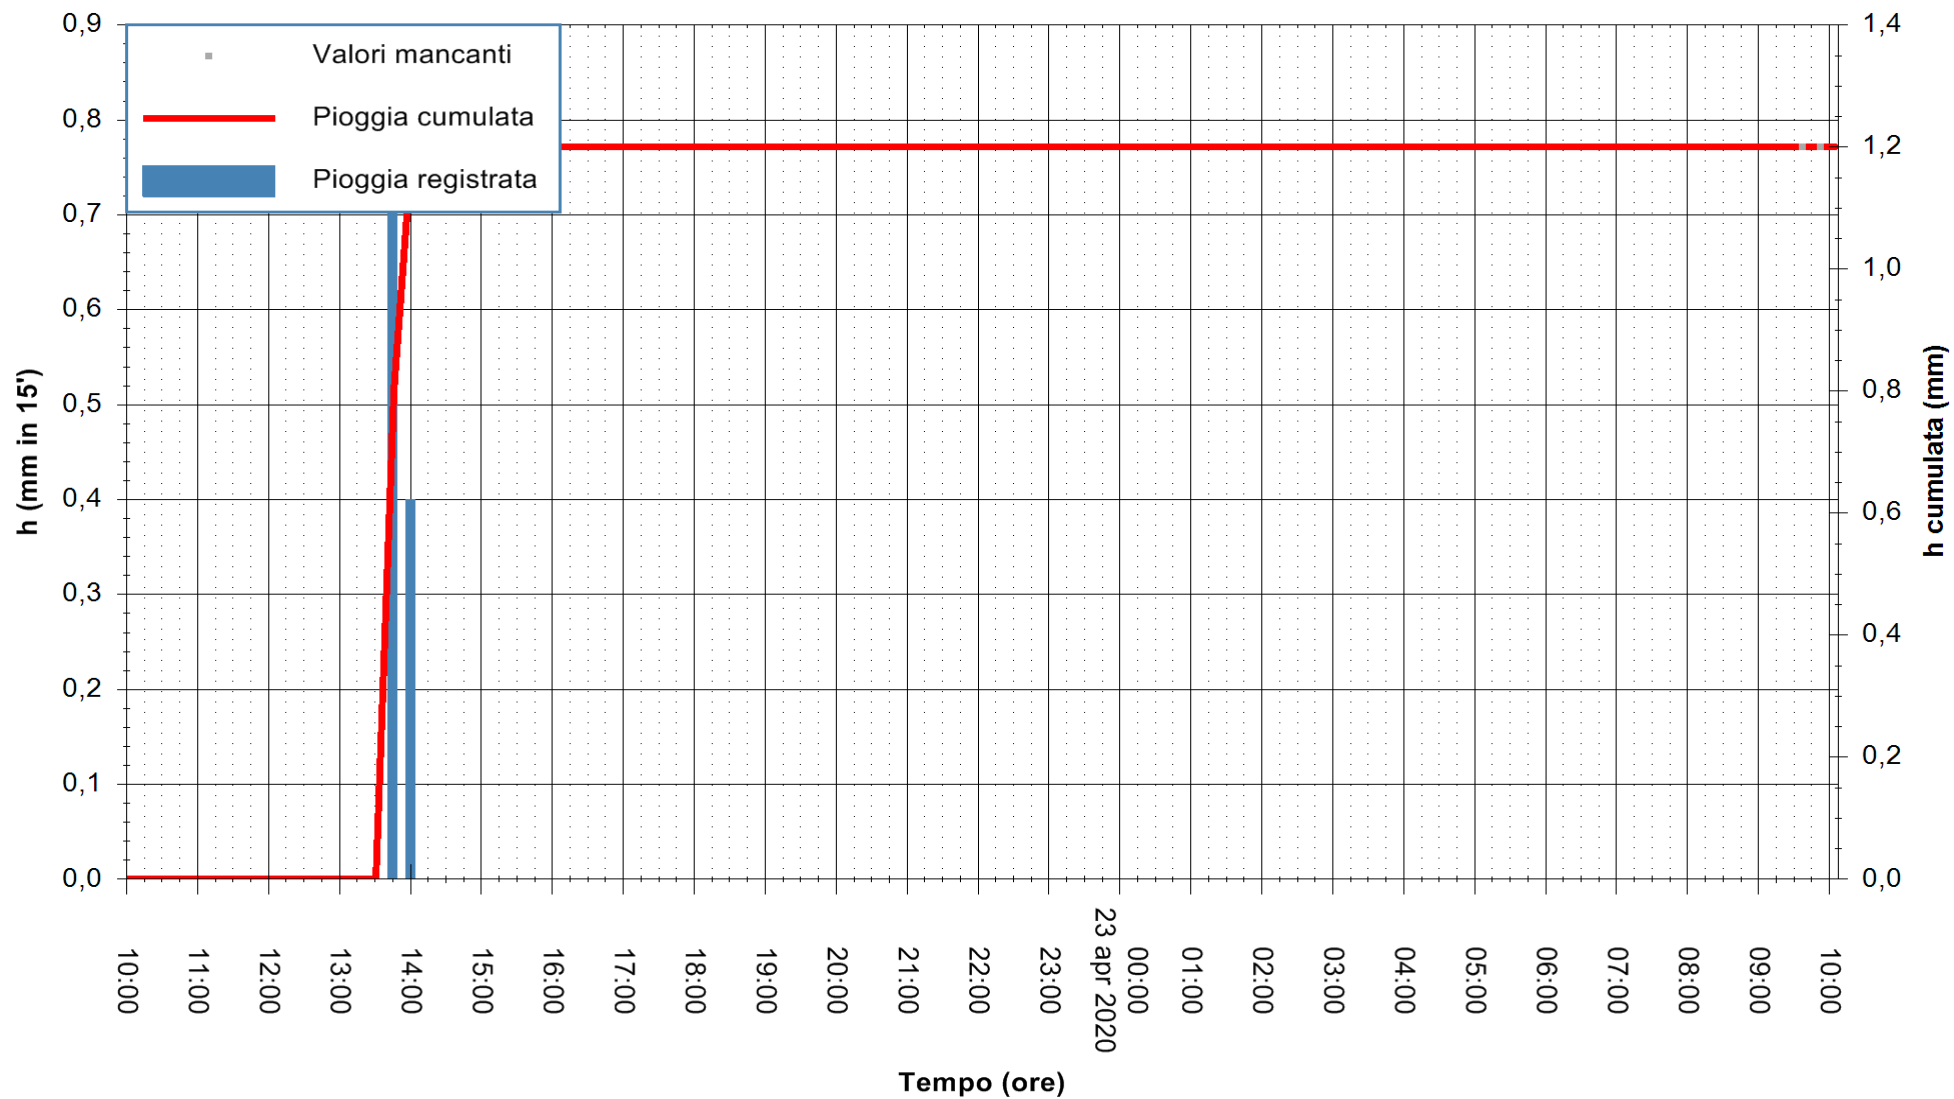

Stazione pluviometrica DIGA IS BARROCUS
Area DIGA IS BARROCUS

Pioggia registrata nelle ultime 24 ore
Estrazione dati delle ore 10:16 del 23/04/2020
Ultimo dato disponibile: 23/04/2020 alle 09:45

ARPAS
F.to il Dirigente Responsabile
Dott. Giuseppe Bianco

REGIONE AUTONOMA DE SARDIGNA
REGIONE AUTONOMA DELLA SARDEGNA

Stazione pluviometrica SENORBI RF
Area SENORBI
Pioggia registrata nelle ultime 24 ore
Estrazione dati delle ore 10:16 del 23/04/2020
Ultimo dato disponibile: 23/04/2020 alle 09:40

ARPAS
F.to il Dirigente Responsabile
Dott. Giuseppe Bianco

REGIONE AUTÒNOMA DE SARDIGNA
REGIONE AUTONOMA DELLA SARDEGNA

Stazione pluviometrica GAIRO PUNTA TRICOLI
 Area PUNTA TRICOLI
 Pioggia registrata nelle ultime 24 ore
 Estrazione dati delle ore 10:16 del 23/04/2020
 Ultimo dato disponibile: 23/04/2020 alle 09:45