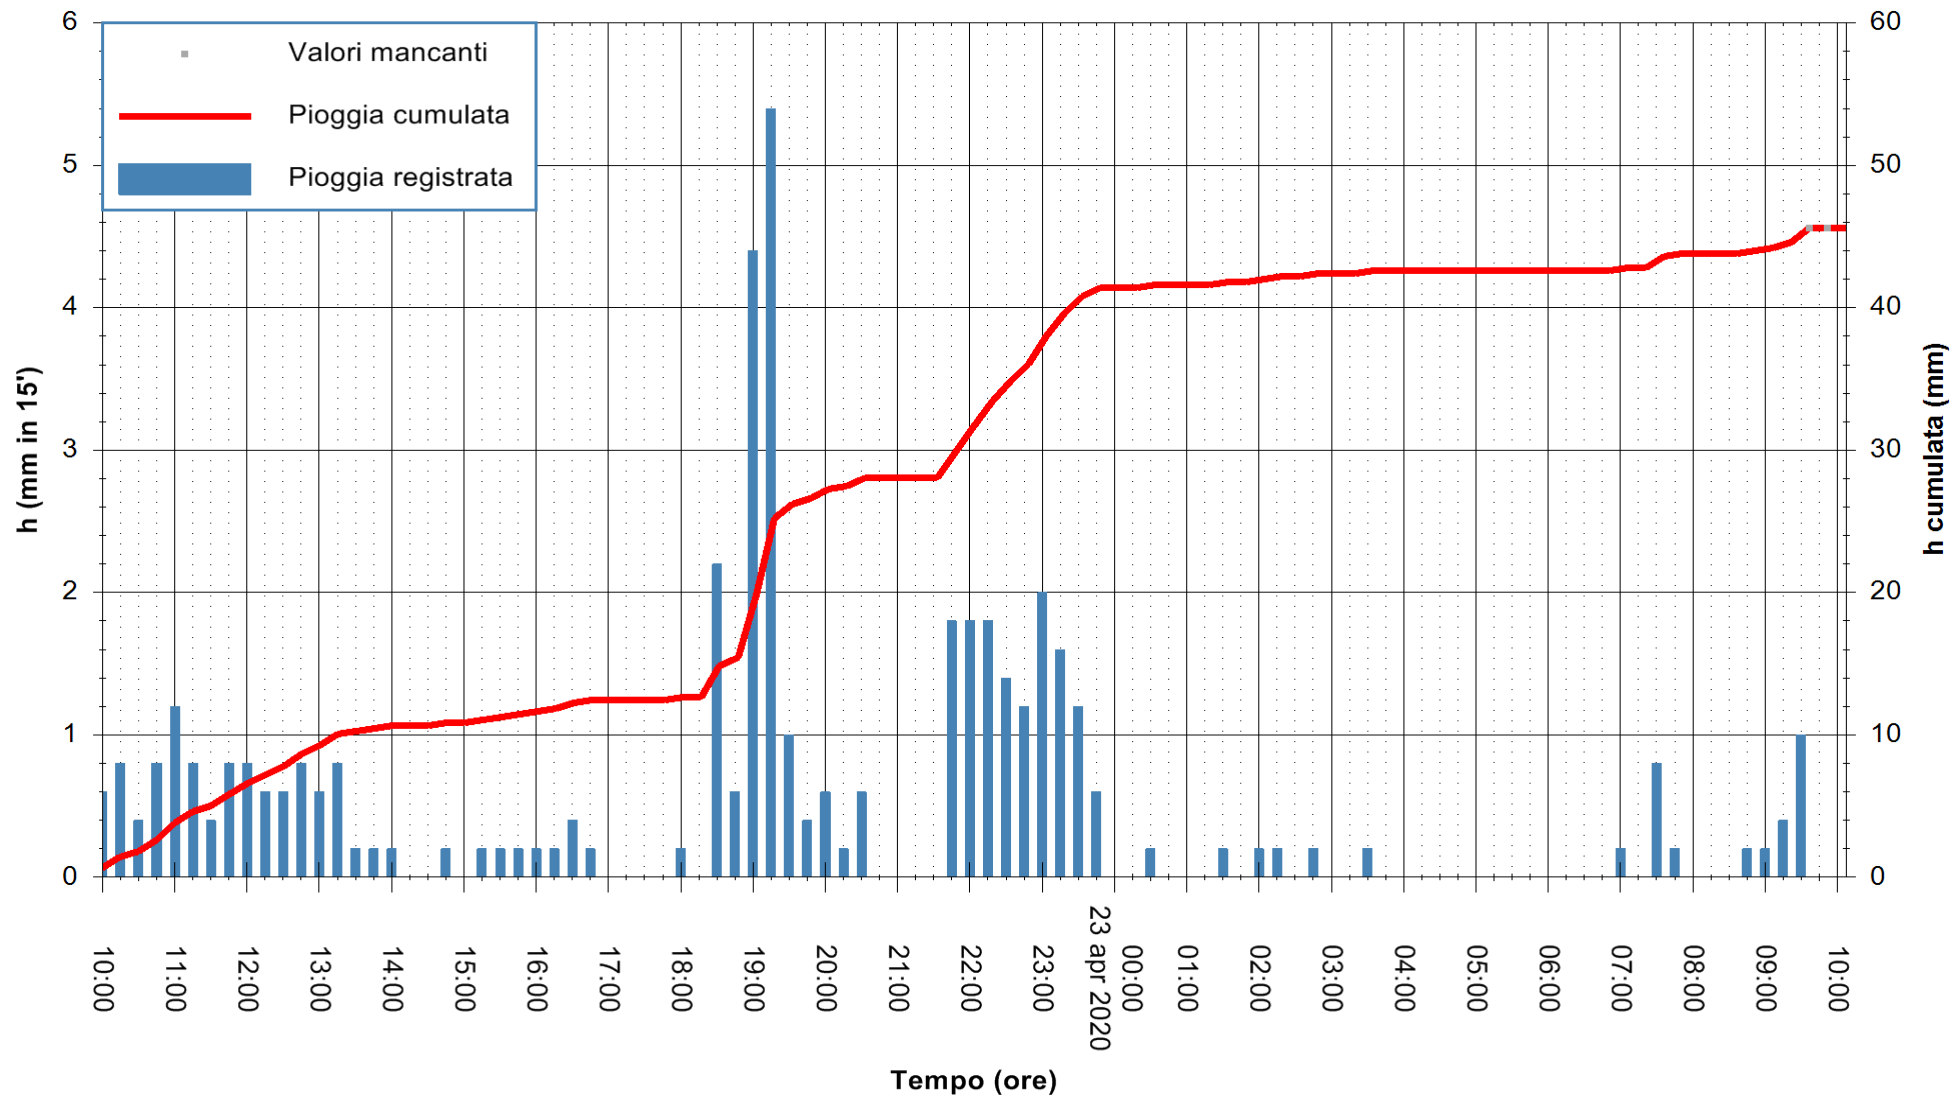

ARPAS
F.to il Dirigente Responsabile
Dott. Giuseppe Bianco

REGIONE AUTÒNOMA DE SARDIGNA
REGIONE AUTONOMA DELLA SARDEGNA

Stazione pluviometrica SANTADI PUNTA SEBERA
Area PUNTA SEBERA
Pioggia registrata nelle ultime 24 ore
Estrazione dati delle ore 10:16 del 23/04/2020
Ultimo dato disponibile: 23/04/2020 alle 09:40

ARPAS
F.to il Dirigente Responsabile
Dott. Giuseppe Bianco

REGIONE AUTÒNOMA DE SARDIGNA
REGIONE AUTONOMA DELLA SARDEGNA

Stazione pluviometrica LULA RF
 Area PIZZONCHI
 Pioggia registrata nelle ultime 24 ore
 Estrazione dati delle ore 10:16 del 23/04/2020
 Ultimo dato disponibile: 23/04/2020 alle 09:45