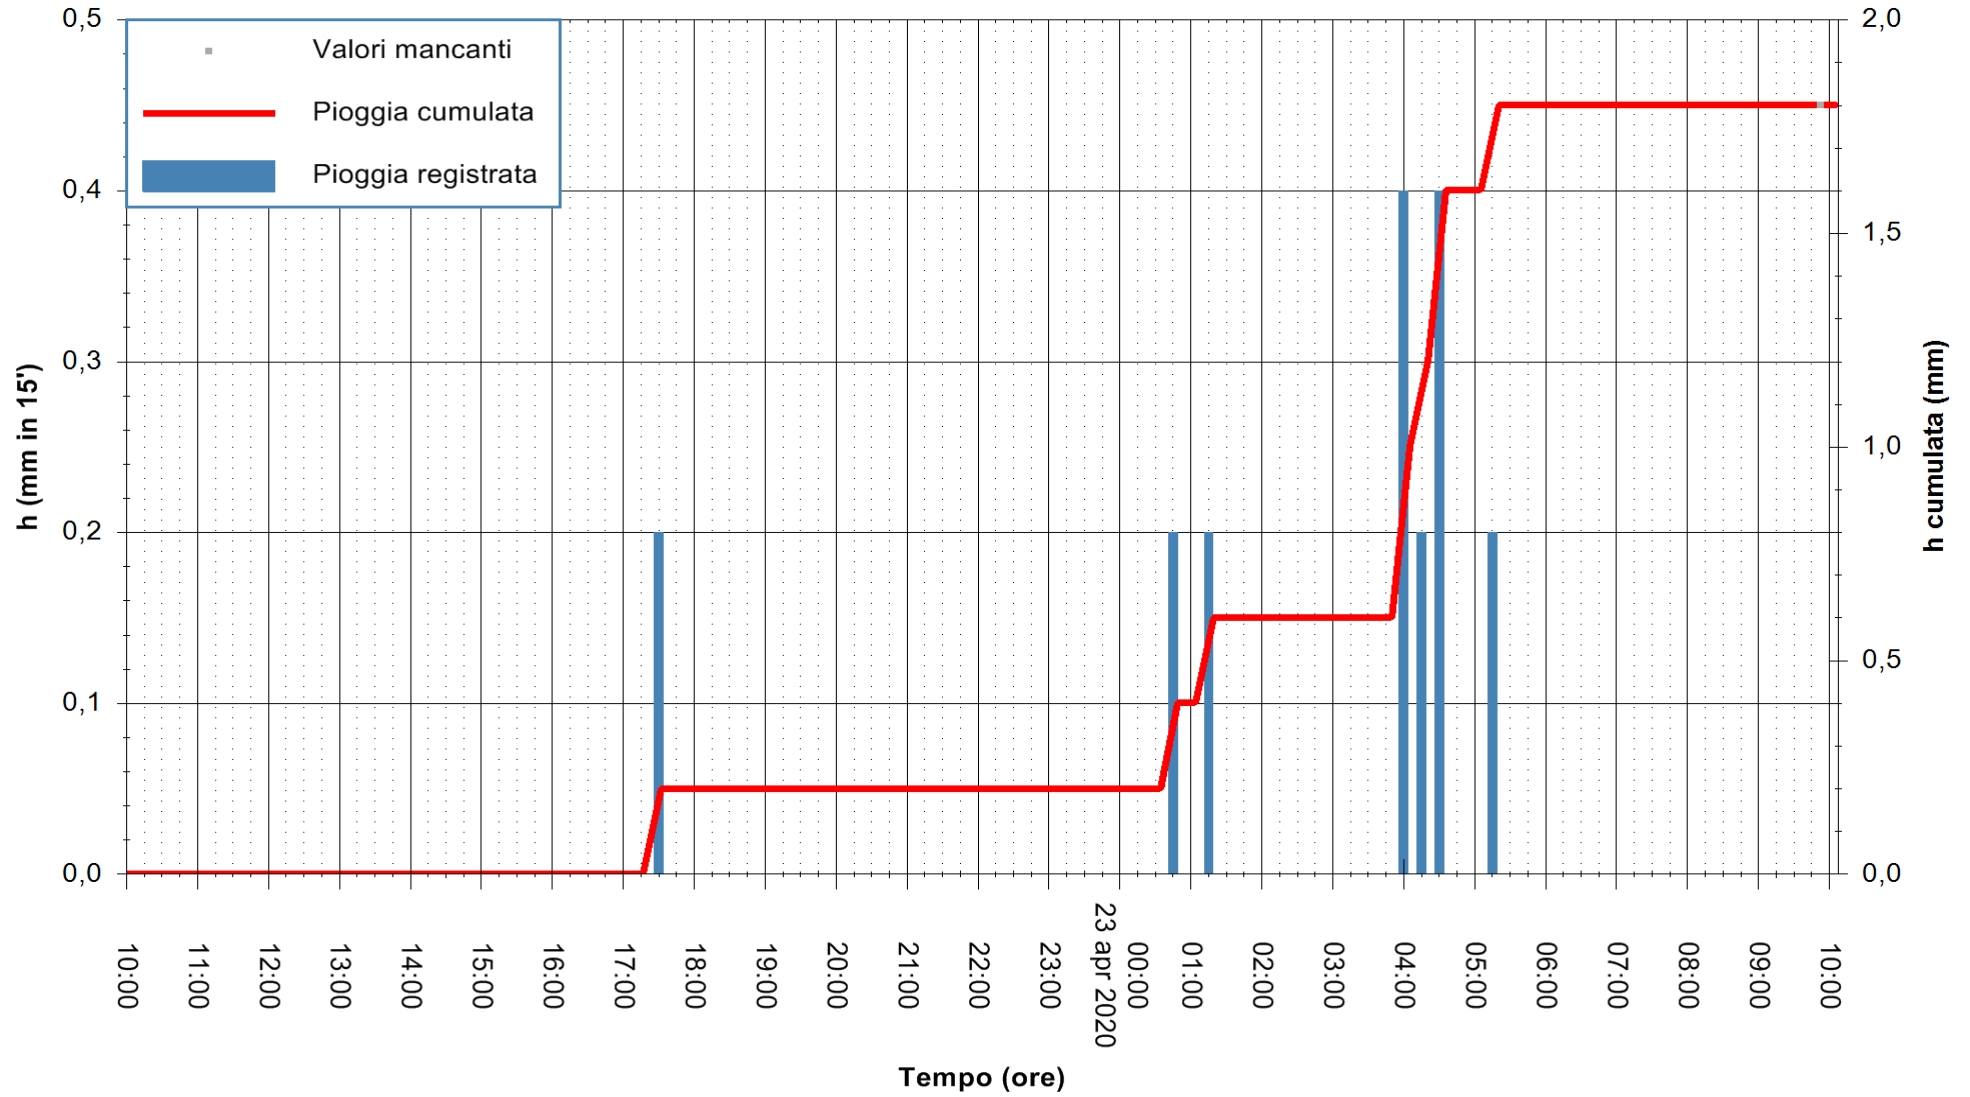

ARPAS
F.to il Dirigente Responsabile
Dott. Giuseppe Bianco

REGIONE AUTÒNOMA DE SARDIGNA
REGIONE AUTONOMA DELLA SARDEGNA

Stazione pluviometrica GAIRO PUNTA TRICOLI
 Area PUNTA TRICOLI
 Pioggia registrata nelle ultime 24 ore
 Estrazione dati delle ore 10:16 del 23/04/2020
 Ultimo dato disponibile: 23/04/2020 alle 09:45

ARPAS
 F.to il Dirigente Responsabile
 Dott. Giuseppe Bianco

REGIONE AUTÒNOMA DE SARDIGNA
 REGIONE AUTONOMA DELLA SARDEGNA

Stazione pluviometrica TRINITA' D'AGULTU PADULEDDA
Area PADULEDDA

Pioggia registrata nelle ultime 24 ore
Estrazione dati delle ore 10:16 del 23/04/2020
Ultimo dato disponibile: 23/04/2020 alle 09:45

ARPAS
F.to il Dirigente Responsabile
Dott. Giuseppe Bianco

REGIONE AUTÒNOMA DE SARDIGNA
REGIONE AUTONOMA DELLA SARDEGNA

Stazione pluviometrica CARBONIA C.RA FLUMENTEPIDO
Area FLUMETEPIDO

Pioggia registrata nelle ultime 24 ore
Estrazione dati delle ore 10:16 del 23/04/2020
Ultimo dato disponibile: 23/04/2020 alle 09:40