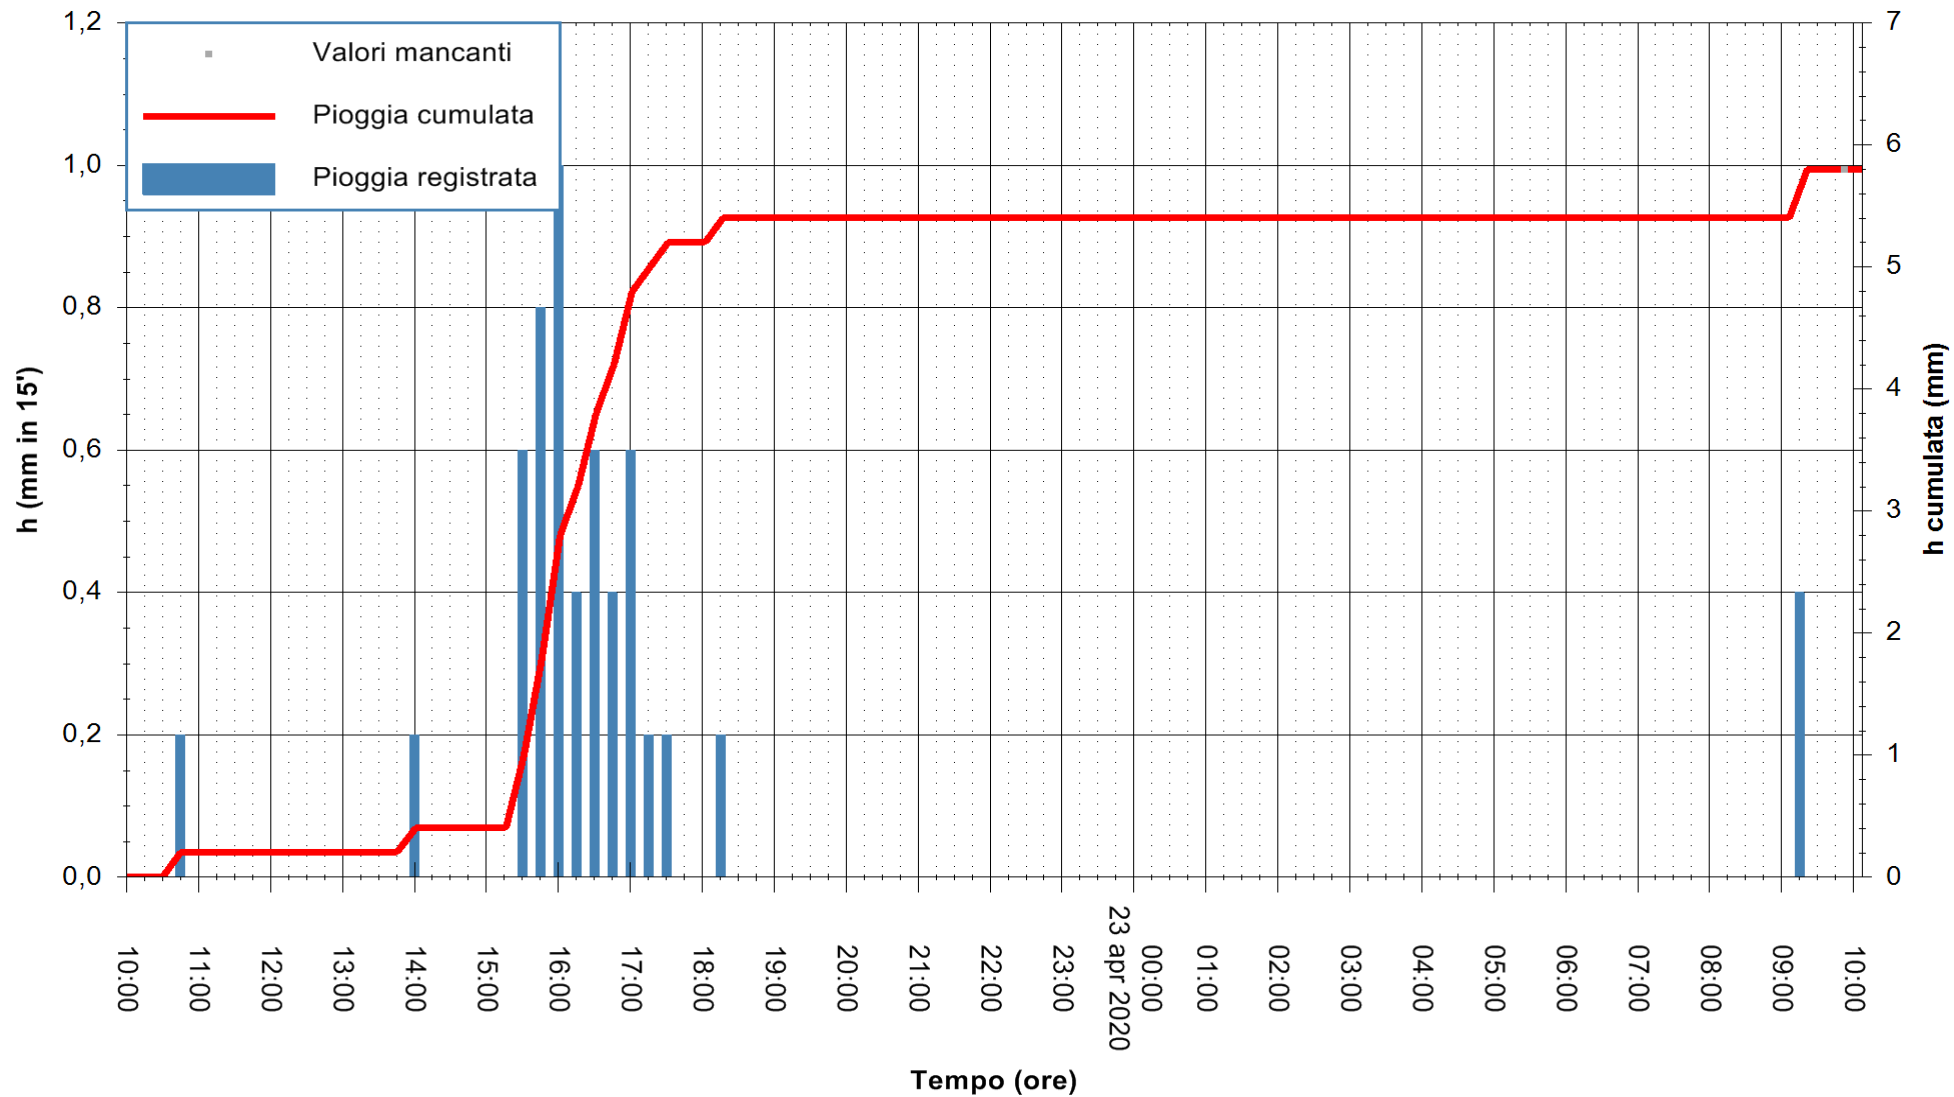

ARPAS
 F.to il Dirigente Responsabile
 Dott. Giuseppe Bianco

REGIONE AUTÒNOMA DE SARDIGNA
 REGIONE AUTONOMA DELLA SARDEGNA

Stazione pluviometrica TRINITA' D'AGULTU PADULEDDA
Area PADULEDDA

Pioggia registrata nelle ultime 24 ore
Estrazione dati delle ore 10:16 del 23/04/2020
Ultimo dato disponibile: 23/04/2020 alle 09:45

ARPAS
F.to il Dirigente Responsabile
Dott. Giuseppe Bianco

REGIONE AUTÒNOMA DE SARDIGNA
REGIONE AUTONOMA DELLA SARDEGNA

Stazione pluviometrica CARBONIA C.RA FLUMENTEPIDO
Area FLUMETEPIDO

Pioggia registrata nelle ultime 24 ore
Estrazione dati delle ore 10:16 del 23/04/2020
Ultimo dato disponibile: 23/04/2020 alle 09:40

ARPAS
F.to il Dirigente Responsabile
Dott. Giuseppe Bianco

REGIONE AUTONOMA DE SARDIGNA
REGIONE AUTONOMA DELLA SARDEGNA

Stazione pluviometrica STINTINO PUNTA DE S'AQUILA
 Area PUNTA DE S' AQUILA
 Pioggia registrata nelle ultime 24 ore
 Estrazione dati delle ore 10:16 del 23/04/2020
 Ultimo dato disponibile: 23/04/2020 alle 09:45