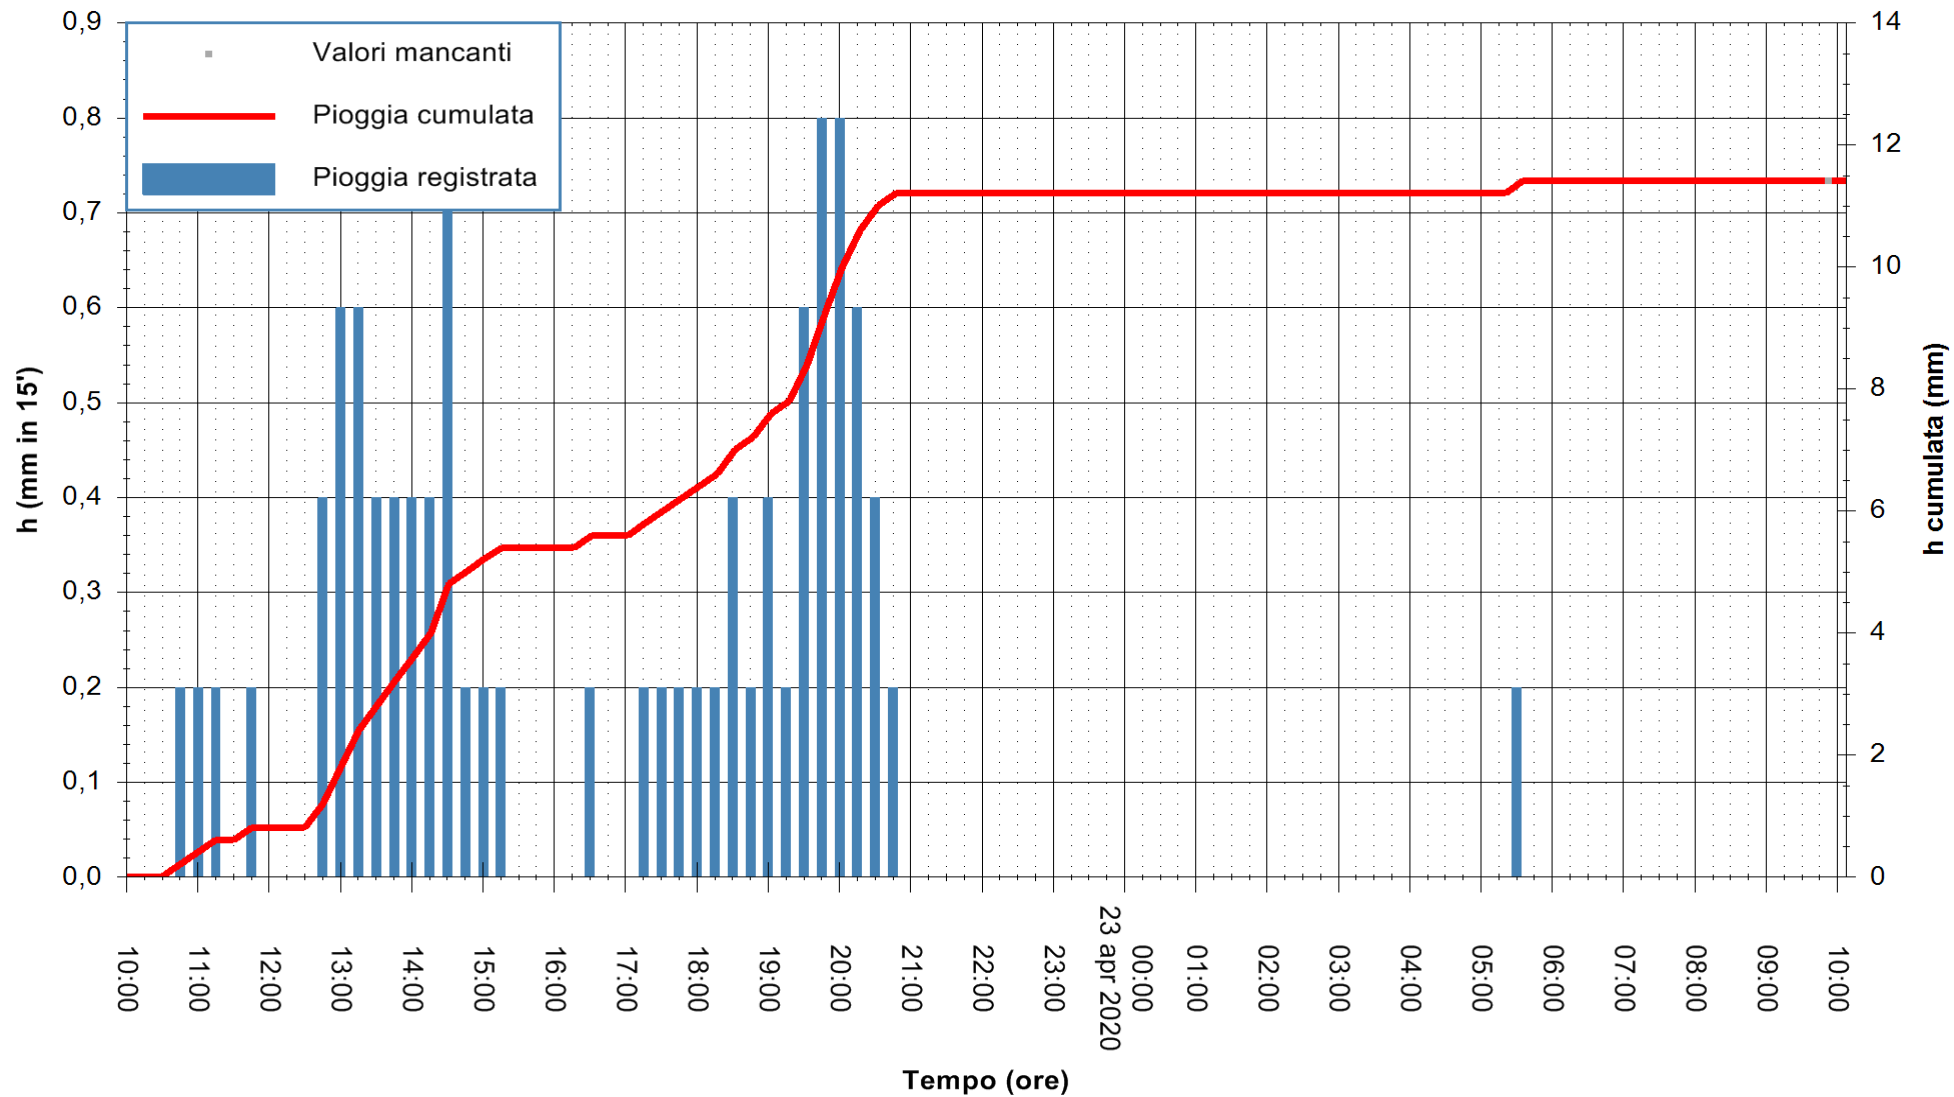

Stazione pluviometrica STINTINO PUNTA DE S'AQUILA
Area PUNTA DE S' AQUILA
Pioggia registrata nelle ultime 24 ore
Estrazione dati delle ore 10:16 del 23/04/2020
Ultimo dato disponibile: 23/04/2020 alle 09:45

ARPAS
F.to il Dirigente Responsabile
Dott. Giuseppe Bianco

REGIONE AUTÒNOMA DE SARDIGNA
REGIONE AUTONOMA DELLA SARDEGNA