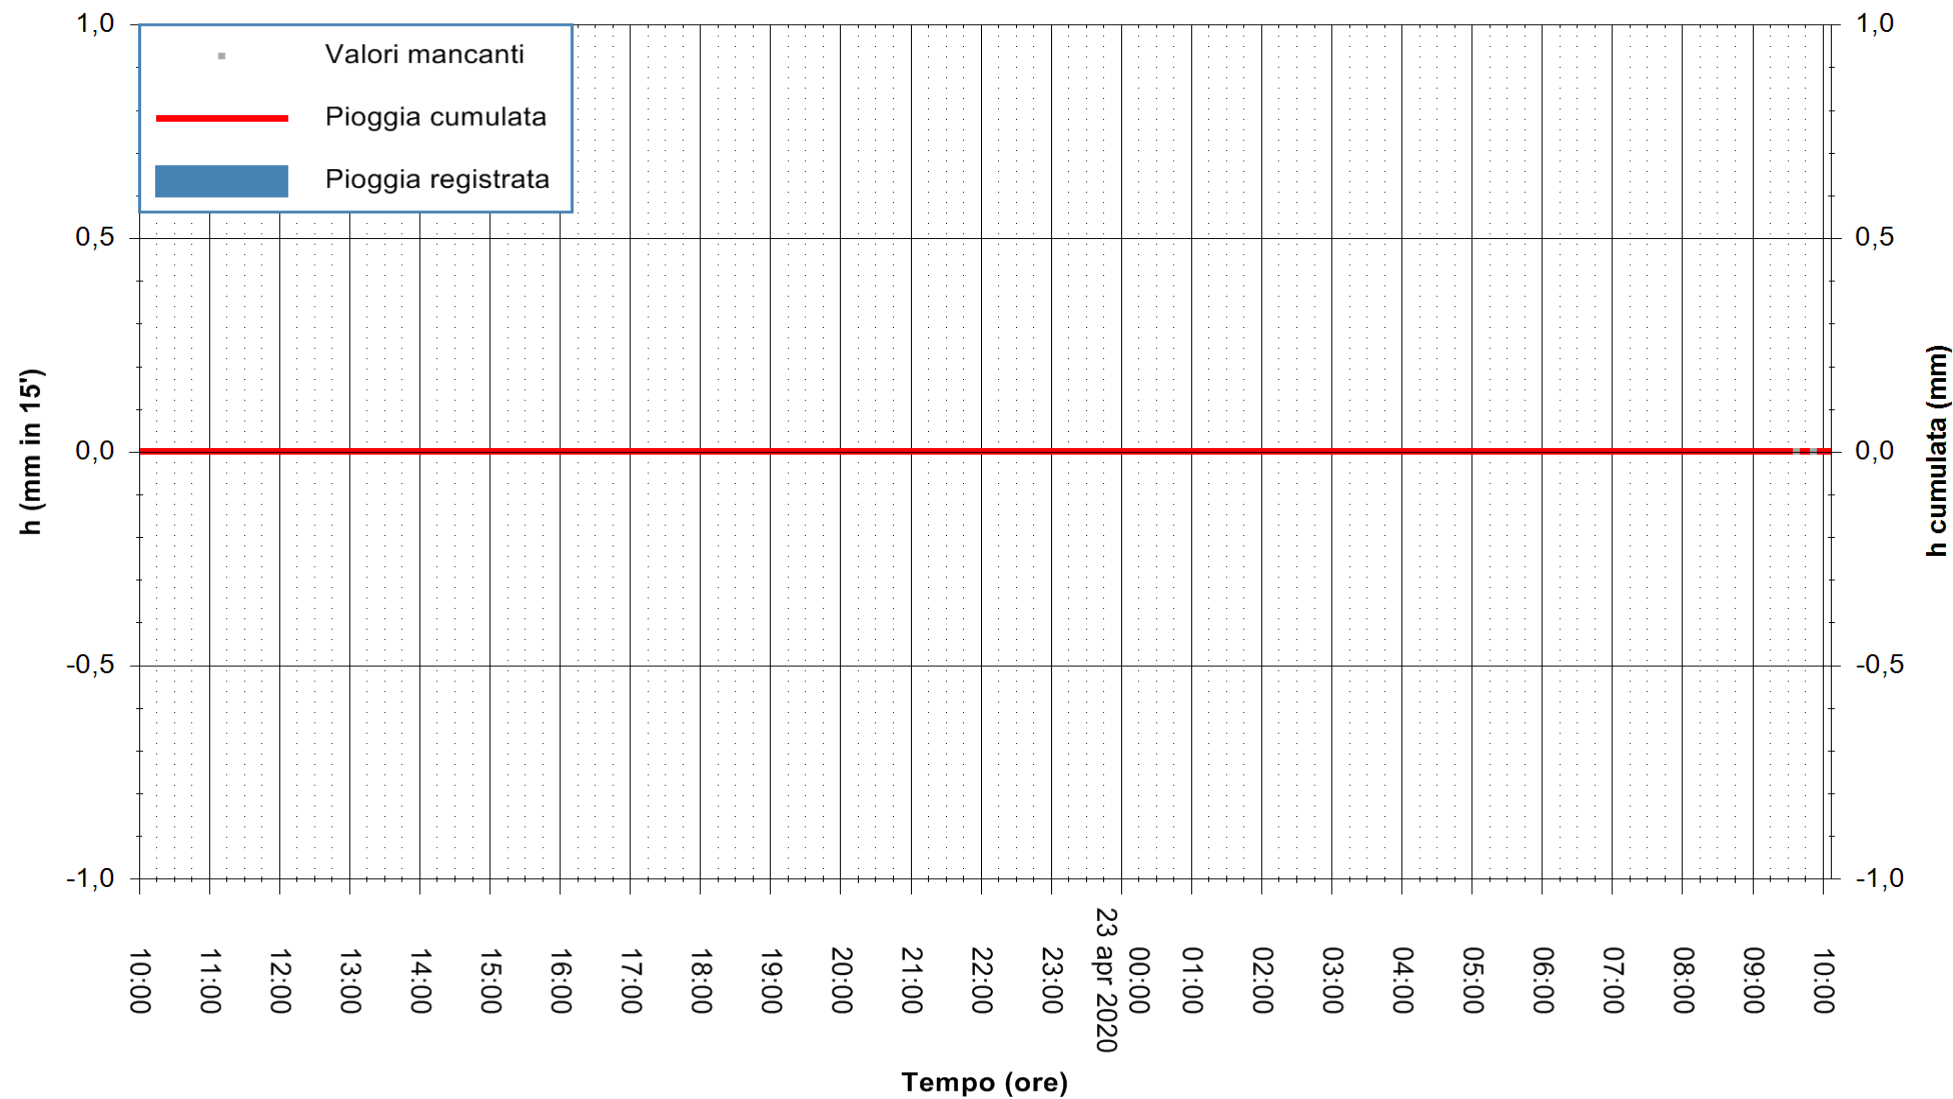

Stazione pluviometrica DIGA IS BARROCUS
Area DIGA IS BARROCUS

Pioggia registrata nelle ultime 24 ore
Estrazione dati delle ore 10:16 del 23/04/2020
Ultimo dato disponibile: 23/04/2020 alle 09:45

ARPAS
F.to il Dirigente Responsabile
Dott. Giuseppe Bianco

REGIONE AUTONOMA DE SARDIGNA
REGIONE AUTONOMA DELLA SARDEGNA

Stazione pluviometrica SENORBI RF
Area SENORBI
Pioggia registrata nelle ultime 24 ore
Estrazione dati delle ore 10:16 del 23/04/2020
Ultimo dato disponibile: 23/04/2020 alle 09:40

ARPAS
F.to il Dirigente Responsabile
Dott. Giuseppe Bianco

REGIONE AUTÒNOMA DE SARDIGNA
REGIONE AUTONOMA DELLA SARDEGNA

Stazione pluviometrica GAIRO PUNTA TRICOLI
 Area PUNTA TRICOLI
 Pioggia registrata nelle ultime 24 ore
 Estrazione dati delle ore 10:16 del 23/04/2020
 Ultimo dato disponibile: 23/04/2020 alle 09:45

ARPAS
 F.to il Dirigente Responsabile
 Dott. Giuseppe Bianco

REGIONE AUTÒNOMA DE SARDIGNA
 REGIONE AUTONOMA DELLA SARDEGNA

Stazione pluviometrica TRINITA' D'AGULTU PADULEDDA
Area PADULEDDA

Pioggia registrata nelle ultime 24 ore
Estrazione dati delle ore 10:16 del 23/04/2020
Ultimo dato disponibile: 23/04/2020 alle 09:45