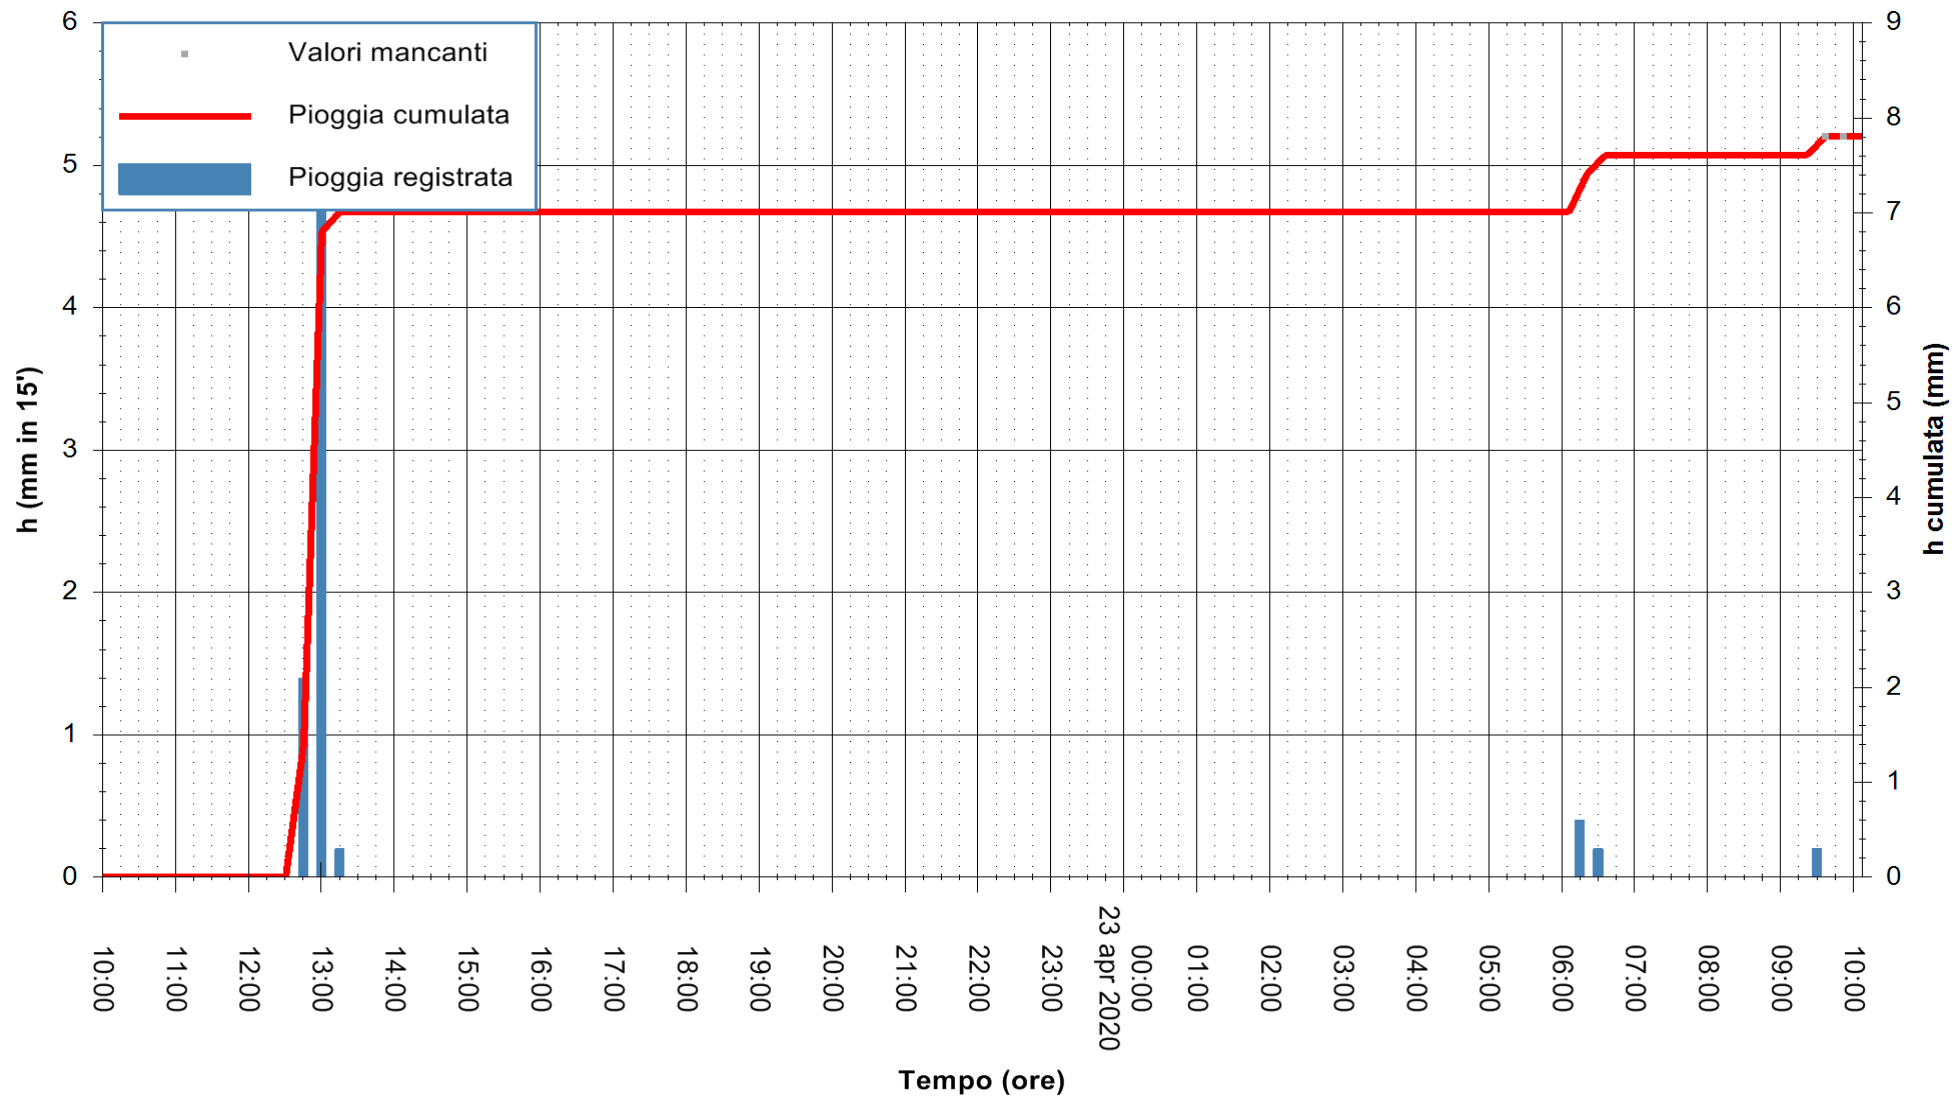

ARPAS
F.to il Dirigente Responsabile
Dott. Giuseppe Bianco

REGIONE AUTÒNOMA DE SARDIGNA
REGIONE AUTONOMA DELLA SARDEGNA

Stazione pluviometrica SANTADI PUNTA SEBERA
Area PUNTA SEBERA
Pioggia registrata nelle ultime 24 ore
Estrazione dati delle ore 10:16 del 23/04/2020
Ultimo dato disponibile: 23/04/2020 alle 09:40

ARPAS
F.to il Dirigente Responsabile
Dott. Giuseppe Bianco

REGIONE AUTÒNOMA DE SARDIGNA
REGIONE AUTONOMA DELLA SARDEGNA

Stazione pluviometrica LULA RF
 Area PIZZONCHI
 Pioggia registrata nelle ultime 24 ore
 Estrazione dati delle ore 10:16 del 23/04/2020
 Ultimo dato disponibile: 23/04/2020 alle 09:45