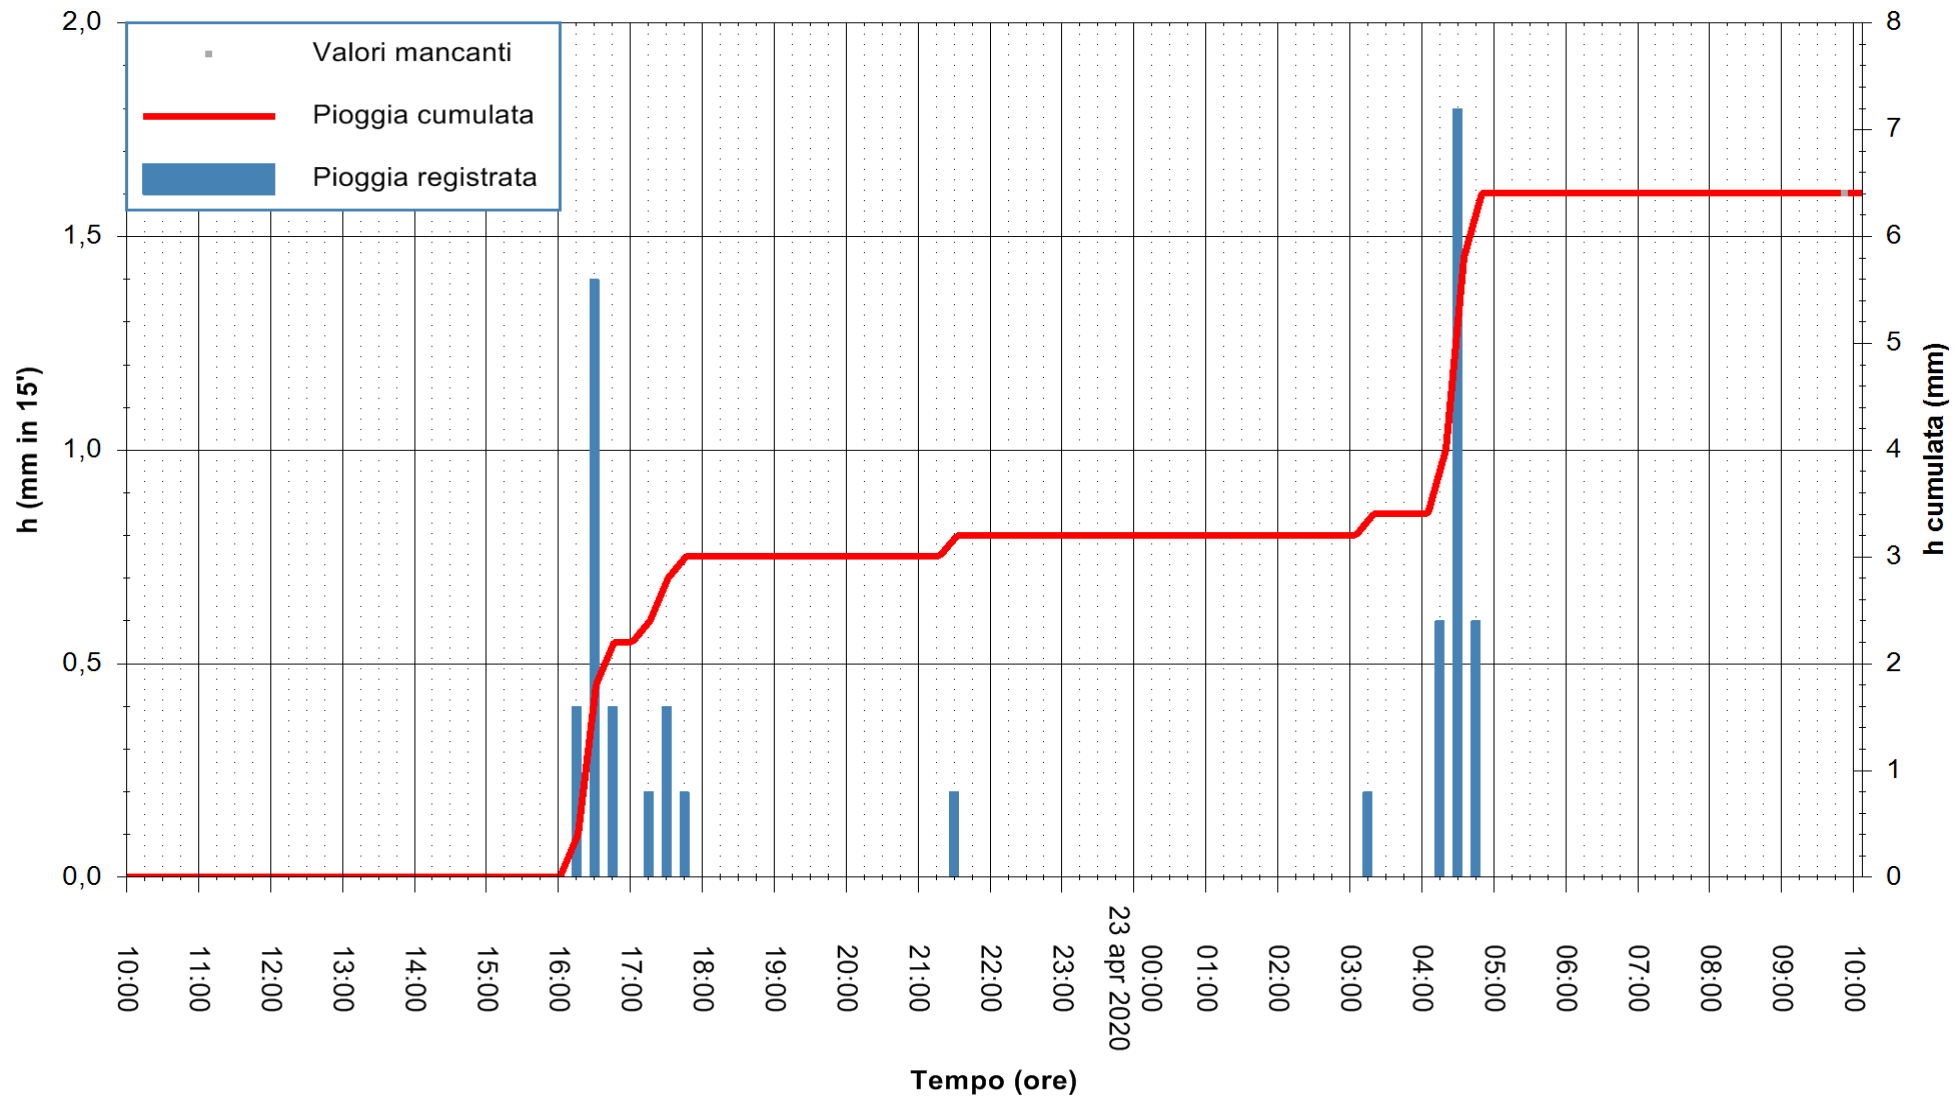

Stazione pluviometrica DIGA IS BARROCUS
Area DIGA IS BARROCUS

Pioggia registrata nelle ultime 24 ore
Estrazione dati delle ore 10:16 del 23/04/2020
Ultimo dato disponibile: 23/04/2020 alle 09:45

ARPAS
F.to il Dirigente Responsabile
Dott. Giuseppe Bianco

REGIONE AUTONOMA DE SARDIGNA
REGIONE AUTONOMA DELLA SARDEGNA

Stazione pluviometrica SENORBI RF
Area SENORBI
Pioggia registrata nelle ultime 24 ore
Estrazione dati delle ore 10:16 del 23/04/2020
Ultimo dato disponibile: 23/04/2020 alle 09:40

ARPAS
F.to il Dirigente Responsabile
Dott. Giuseppe Bianco

REGIONE AUTÒNOMA DE SARDIGNA
REGIONE AUTONOMA DELLA SARDEGNA

Stazione pluviometrica GAIRO PUNTA TRICOLI
 Area PUNTA TRICOLI
 Pioggia registrata nelle ultime 24 ore
 Estrazione dati delle ore 10:16 del 23/04/2020
 Ultimo dato disponibile: 23/04/2020 alle 09:45

ARPAS
 F.to il Dirigente Responsabile
 Dott. Giuseppe Bianco

REGIONE AUTÒNOMA DE SARDIGNA
 REGIONE AUTONOMA DELLA SARDEGNA

Stazione pluviometrica TRINITA' D'AGULTU PADULEDDA
Area PADULEDDA

Pioggia registrata nelle ultime 24 ore
Estrazione dati delle ore 10:16 del 23/04/2020
Ultimo dato disponibile: 23/04/2020 alle 09:45