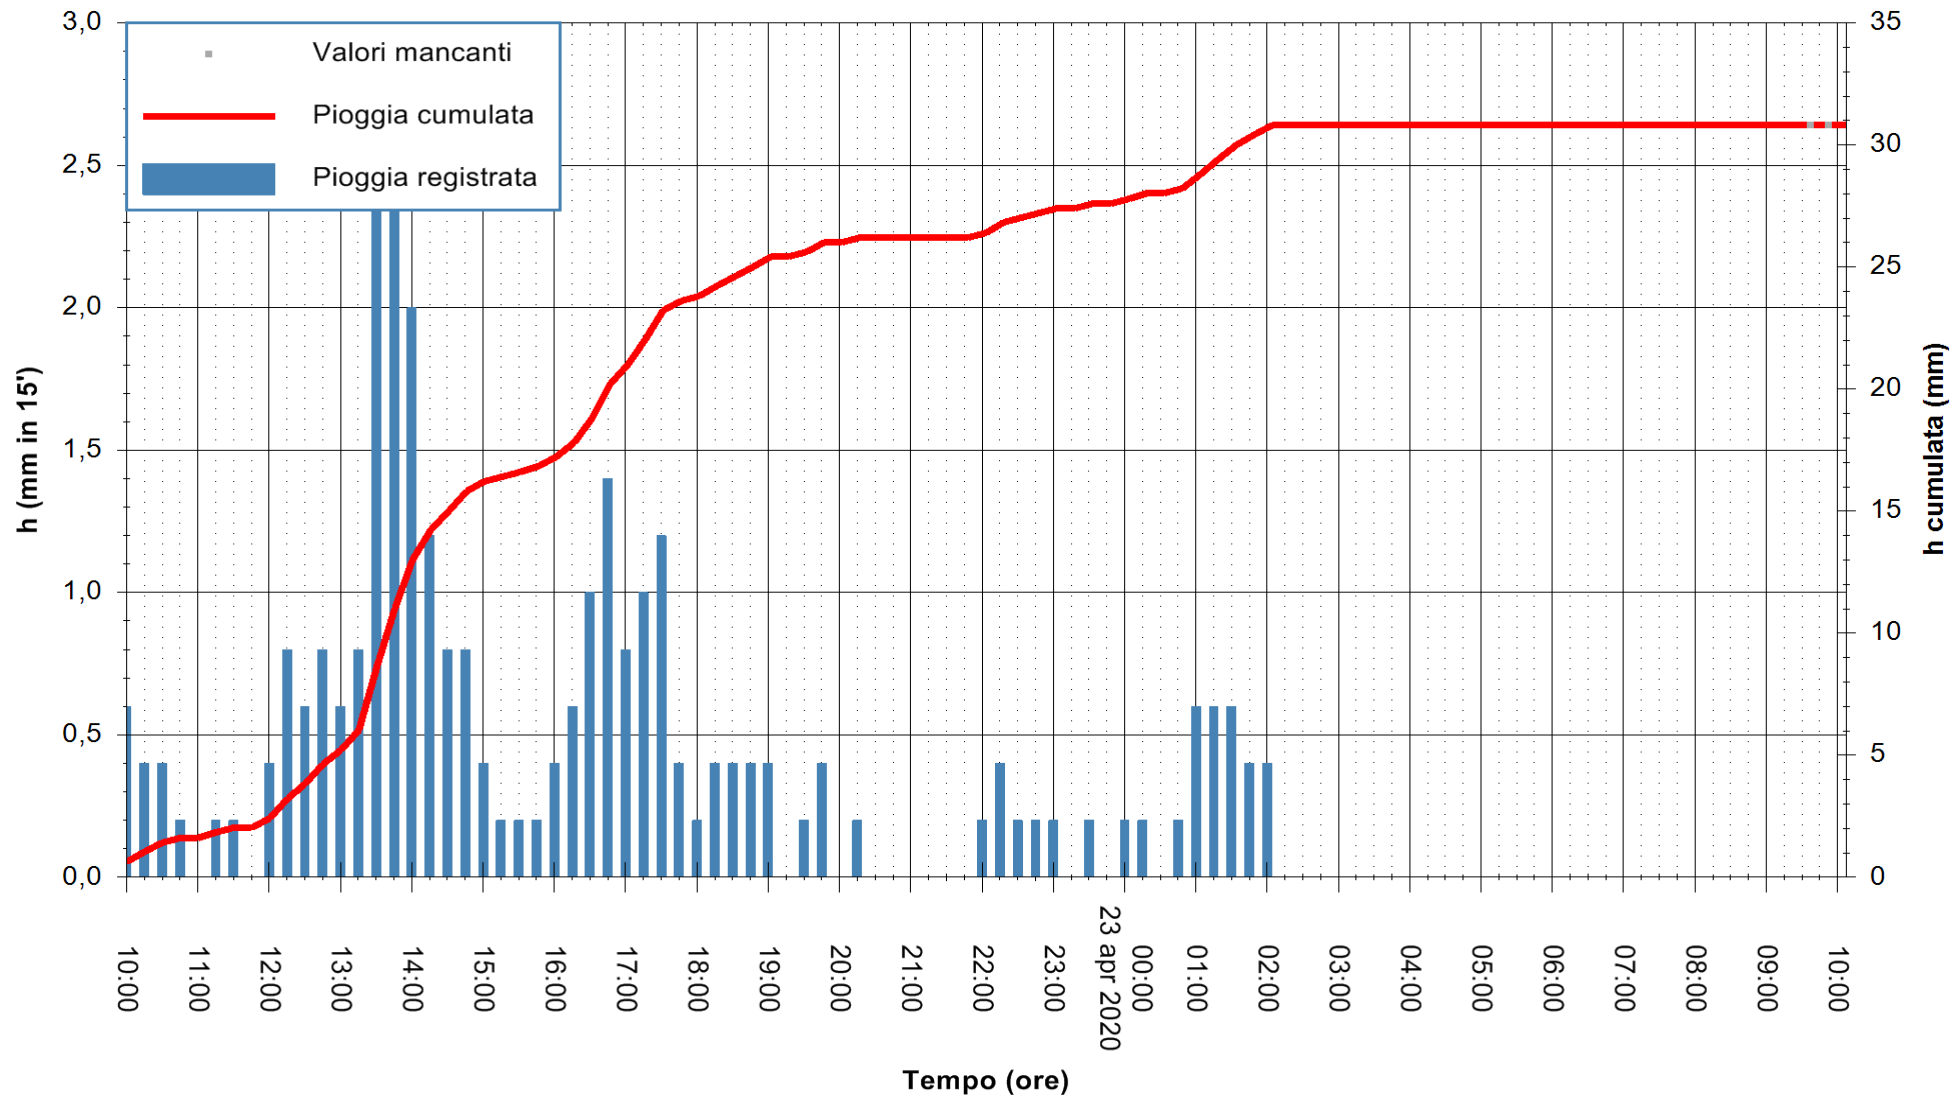

Stazione pluviometrica DIGA IS BARROCUS
Area DIGA IS BARROCUS

Pioggia registrata nelle ultime 24 ore
Estrazione dati delle ore 10:16 del 23/04/2020
Ultimo dato disponibile: 23/04/2020 alle 09:45

ARPAS
F.to il Dirigente Responsabile
Dott. Giuseppe Bianco

REGIONE AUTONOMA DE SARDIGNA
REGIONE AUTONOMA DELLA SARDEGNA

Stazione pluviometrica SENORBI RF
Area SENORBI
Pioggia registrata nelle ultime 24 ore
Estrazione dati delle ore 10:16 del 23/04/2020
Ultimo dato disponibile: 23/04/2020 alle 09:40

ARPAS
F.to il Dirigente Responsabile
Dott. Giuseppe Bianco

REGIONE AUTÒNOMA DE SARDIGNA
REGIONE AUTONOMA DELLA SARDEGNA

Stazione pluviometrica GAIRO PUNTA TRICOLI
 Area PUNTA TRICOLI
 Pioggia registrata nelle ultime 24 ore
 Estrazione dati delle ore 10:16 del 23/04/2020
 Ultimo dato disponibile: 23/04/2020 alle 09:45

ARPAS
 F.to il Dirigente Responsabile
 Dott. Giuseppe Bianco

REGIONE AUTÒNOMA DE SARDIGNA
 REGIONE AUTONOMA DELLA SARDEGNA

Stazione pluviometrica TRINITA' D'AGULTU PADULEDDA
Area PADULEDDA

Pioggia registrata nelle ultime 24 ore
Estrazione dati delle ore 10:16 del 23/04/2020
Ultimo dato disponibile: 23/04/2020 alle 09:45