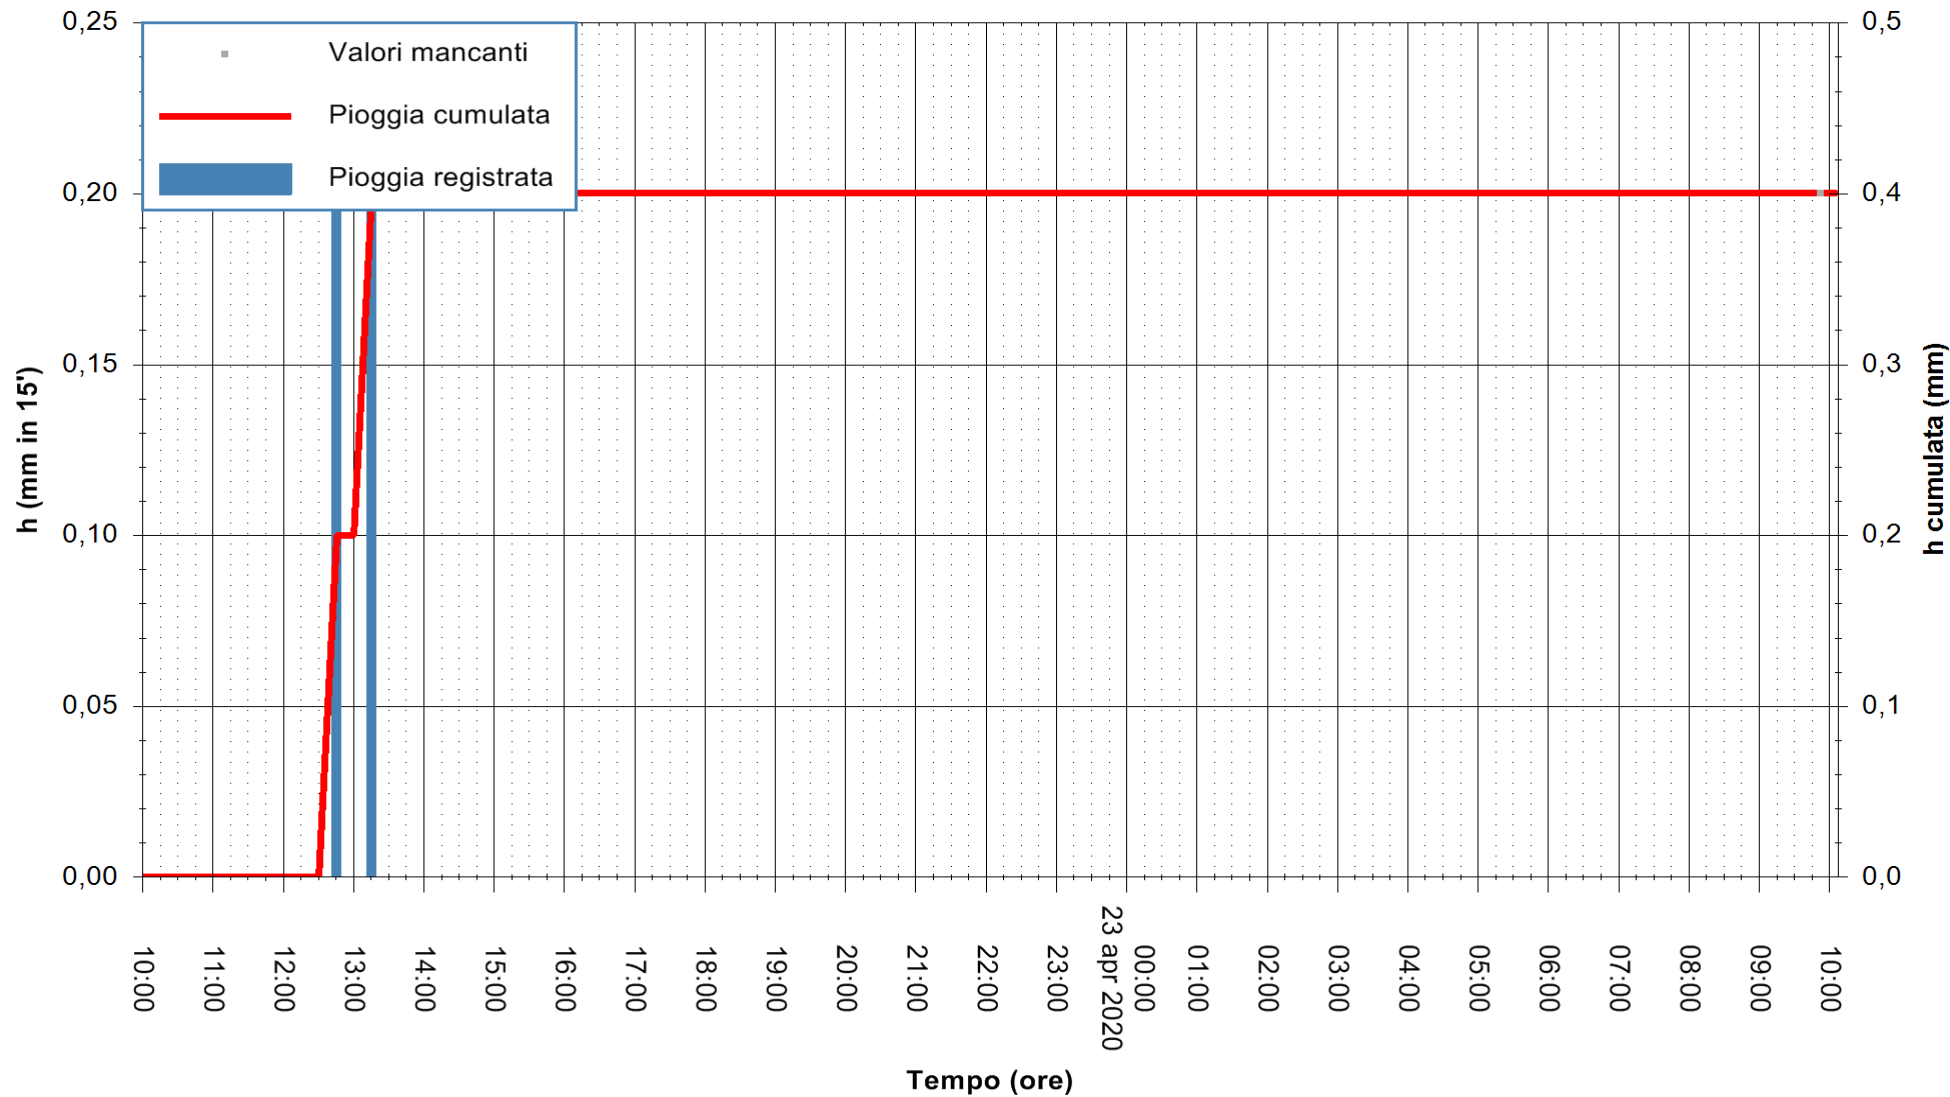

ARPAS
 F.to il Dirigente Responsabile
 Dott. Giuseppe Bianco

REGIONE AUTÒNOMA DE SARDIGNA
 REGIONE AUTONOMA DELLA SARDEGNA

Stazione pluviometrica TRINITA' D'AGULTU PADULEDDA
Area PADULEDDA

Pioggia registrata nelle ultime 24 ore
Estrazione dati delle ore 10:16 del 23/04/2020
Ultimo dato disponibile: 23/04/2020 alle 09:45

ARPAS
F.to il Dirigente Responsabile
Dott. Giuseppe Bianco

REGIONE AUTÒNOMA DE SARDIGNA
REGIONE AUTONOMA DELLA SARDEGNA

Stazione pluviometrica CARBONIA C.RA FLUMENTEPIDO
Area FLUMETEPIDO

Pioggia registrata nelle ultime 24 ore
Estrazione dati delle ore 10:16 del 23/04/2020
Ultimo dato disponibile: 23/04/2020 alle 09:40