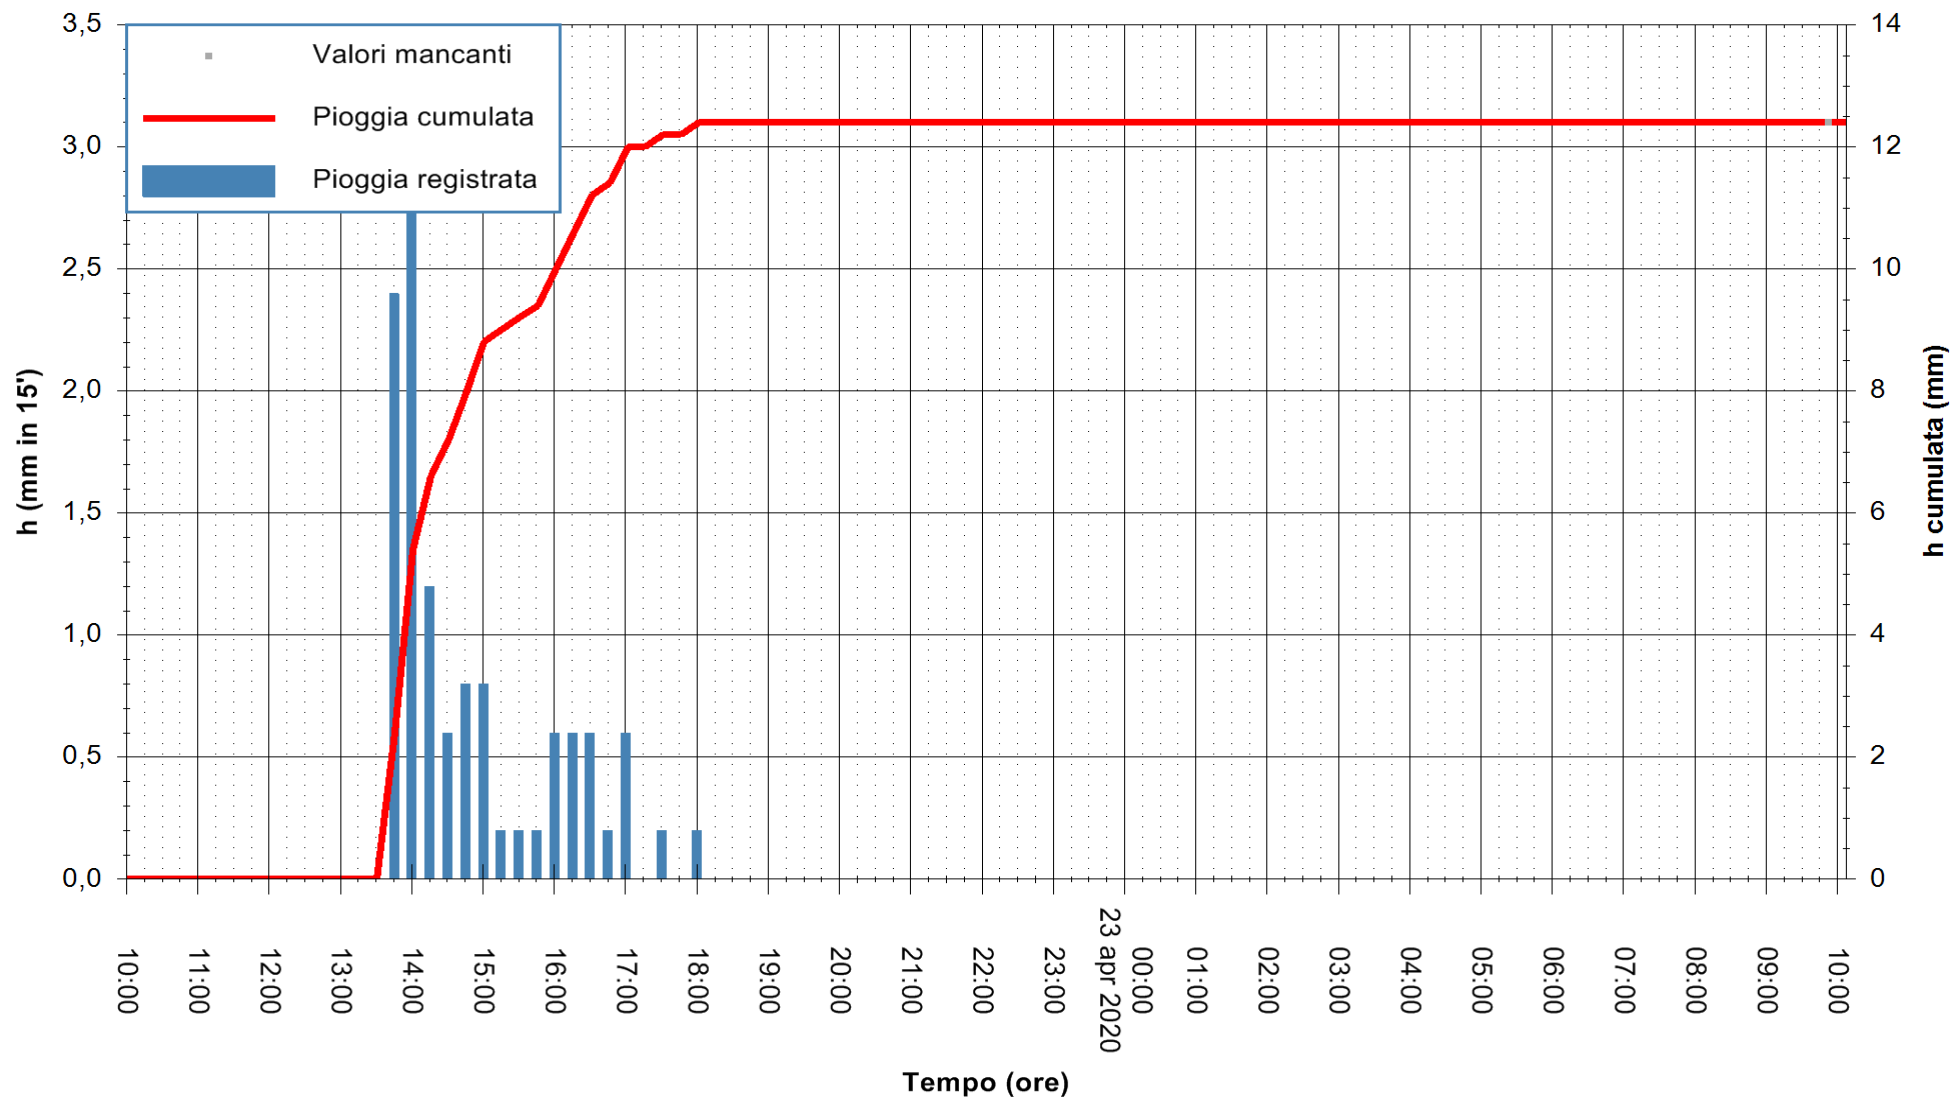

REGIONE AUTONOMA DE SARDIGNA
REGIONE AUTONOMA DELLA SARDEGNA

Stazione pluviometrica SENORBI RF
Area SENORBI
Pioggia registrata nelle ultime 24 ore
Estrazione dati delle ore 10:16 del 23/04/2020
Ultimo dato disponibile: 23/04/2020 alle 09:40

ARPAS
F.to il Dirigente Responsabile
Dott. Giuseppe Bianco

REGIONE AUTÒNOMA DE SARDIGNA
REGIONE AUTONOMA DELLA SARDEGNA

Stazione pluviometrica GAIRO PUNTA TRICOLI
 Area PUNTA TRICOLI
 Pioggia registrata nelle ultime 24 ore
 Estrazione dati delle ore 10:16 del 23/04/2020
 Ultimo dato disponibile: 23/04/2020 alle 09:45

ARPAS
 F.to il Dirigente Responsabile
 Dott. Giuseppe Bianco

REGIONE AUTÒNOMA DE SARDIGNA
 REGIONE AUTONOMA DELLA SARDEGNA

Stazione pluviometrica TRINITA' D'AGULTU PADULEDDA
Area PADULEDDA

Pioggia registrata nelle ultime 24 ore
Estrazione dati delle ore 10:16 del 23/04/2020
Ultimo dato disponibile: 23/04/2020 alle 09:45