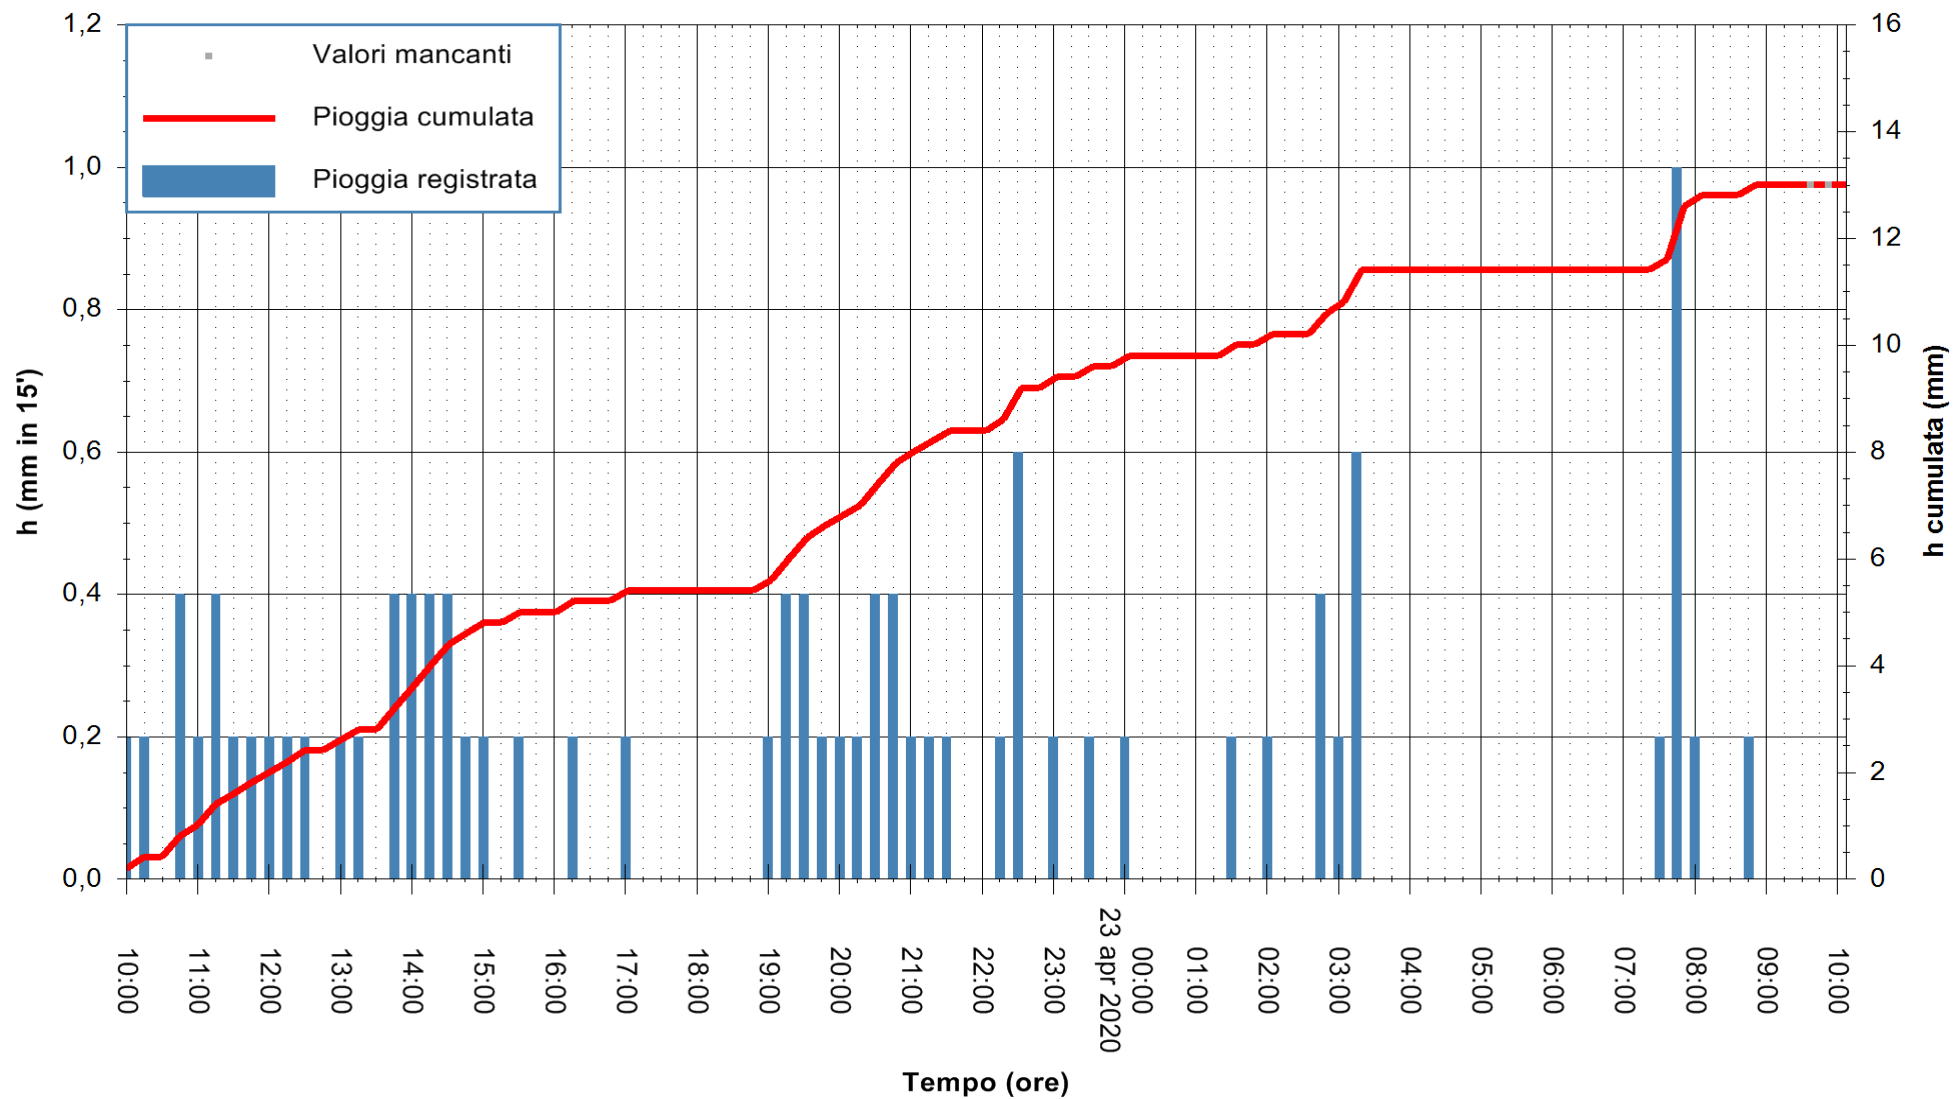

ARPAS
F.to il Dirigente Responsabile
Dott. Giuseppe Bianco

REGIONE AUTÒNOMA DE SARDIGNA
REGIONE AUTONOMA DELLA SARDEGNA

Stazione pluviometrica SANTADI PUNTA SEBERA
Area PUNTA SEBERA
Pioggia registrata nelle ultime 24 ore
Estrazione dati delle ore 10:16 del 23/04/2020
Ultimo dato disponibile: 23/04/2020 alle 09:40

ARPAS
F.to il Dirigente Responsabile
Dott. Giuseppe Bianco

REGIONE AUTÒNOMA DE SARDIGNA
REGIONE AUTONOMA DELLA SARDEGNA

Stazione pluviometrica LULA RF
 Area PIZZONCHI
 Pioggia registrata nelle ultime 24 ore
 Estrazione dati delle ore 10:16 del 23/04/2020
 Ultimo dato disponibile: 23/04/2020 alle 09:45