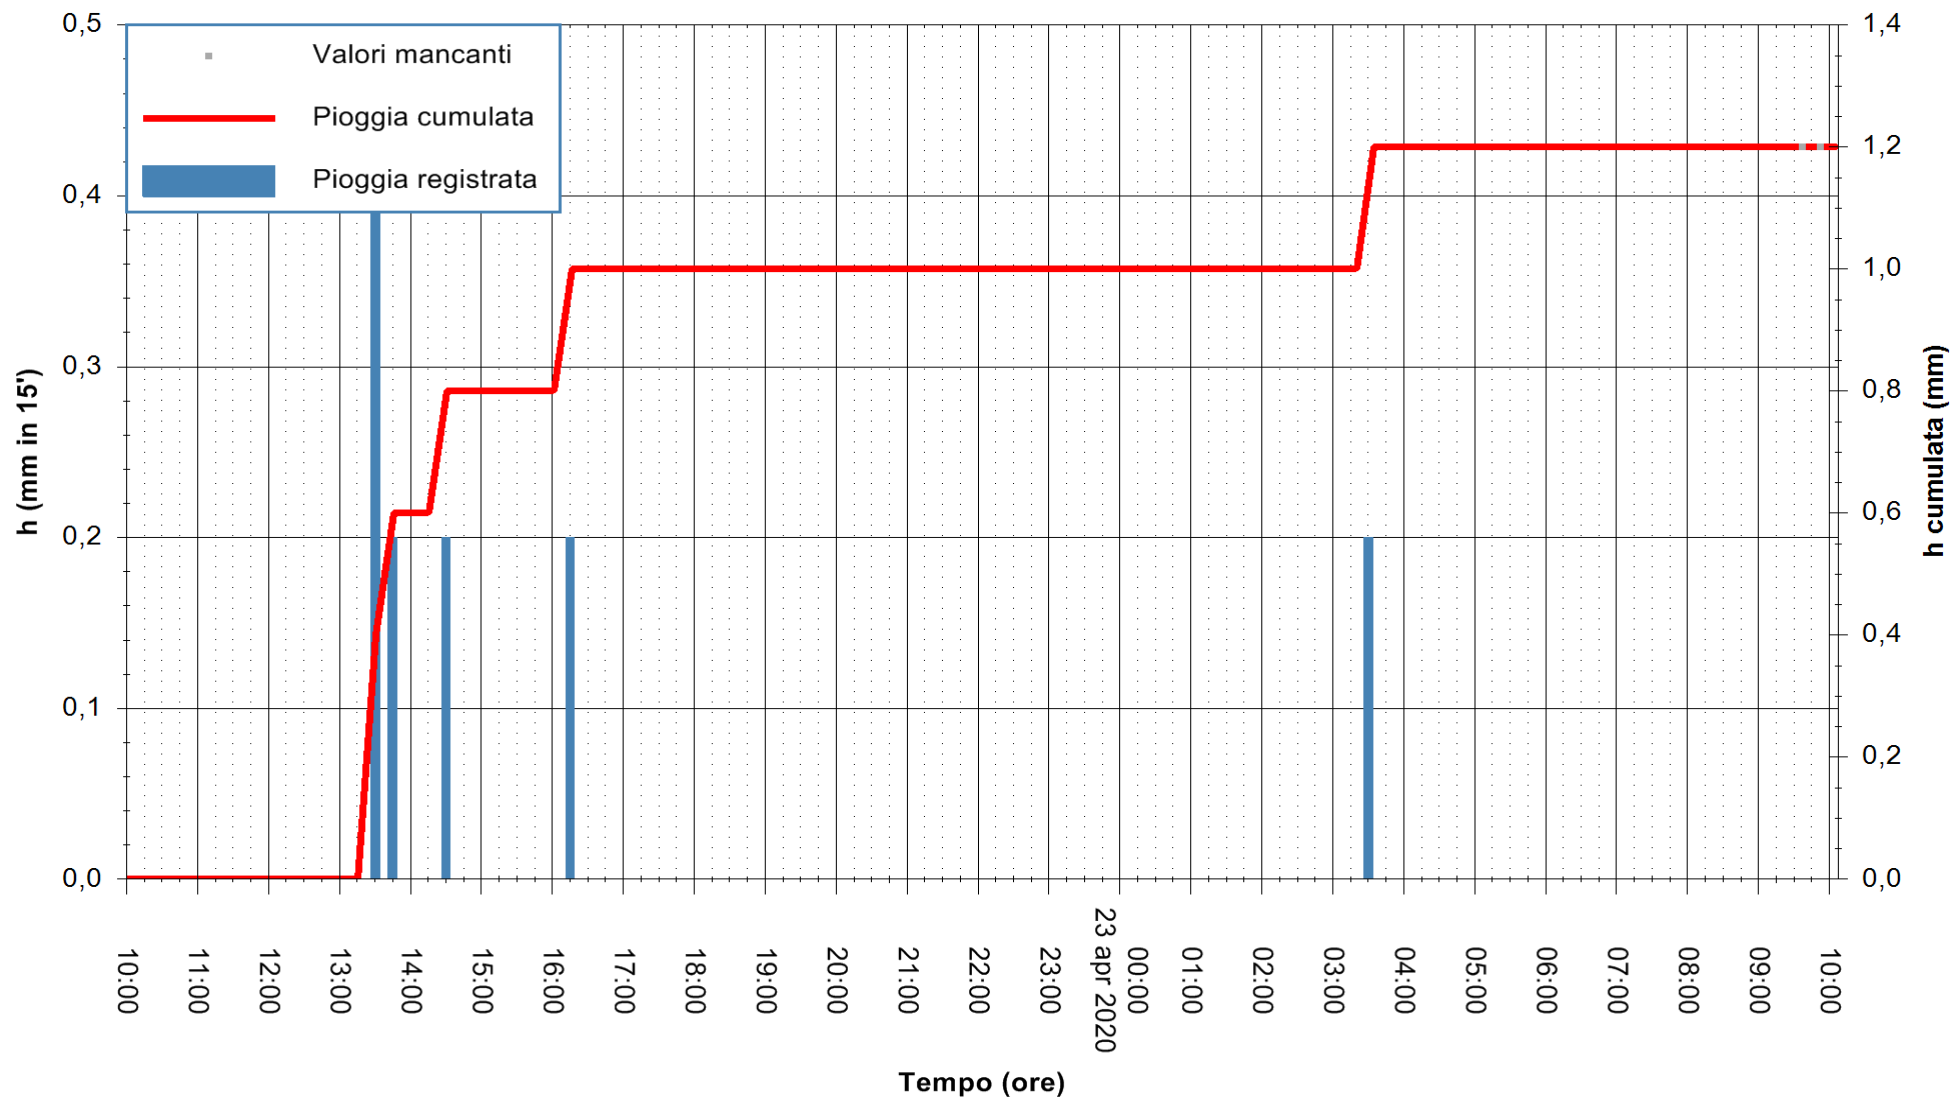

ARPAS
 F.to il Dirigente Responsabile
 Dott. Giuseppe Bianco

REGIONE AUTÒNOMA DE SARDIGNA
 REGIONE AUTONOMA DELLA SARDEGNA

Stazione pluviometrica LOIRI C.RA MONTE PEDROSU
Area CANT.RA MONTE PETROSU
Pioggia registrata nelle ultime 24 ore
Estrazione dati delle ore 10:16 del 23/04/2020
Ultimo dato disponibile: 23/04/2020 alle 09:45

ARPAS
F.to il Dirigente Responsabile
Dott. Giuseppe Bianco

REGIONE AUTÒNOMA DE SARDIGNA
REGIONE AUTONOMA DELLA SARDEGNA

Stazione pluviometrica SANTADI PUNTA SEBERA
Area PUNTA SEBERA
Pioggia registrata nelle ultime 24 ore
Estrazione dati delle ore 10:16 del 23/04/2020
Ultimo dato disponibile: 23/04/2020 alle 09:40