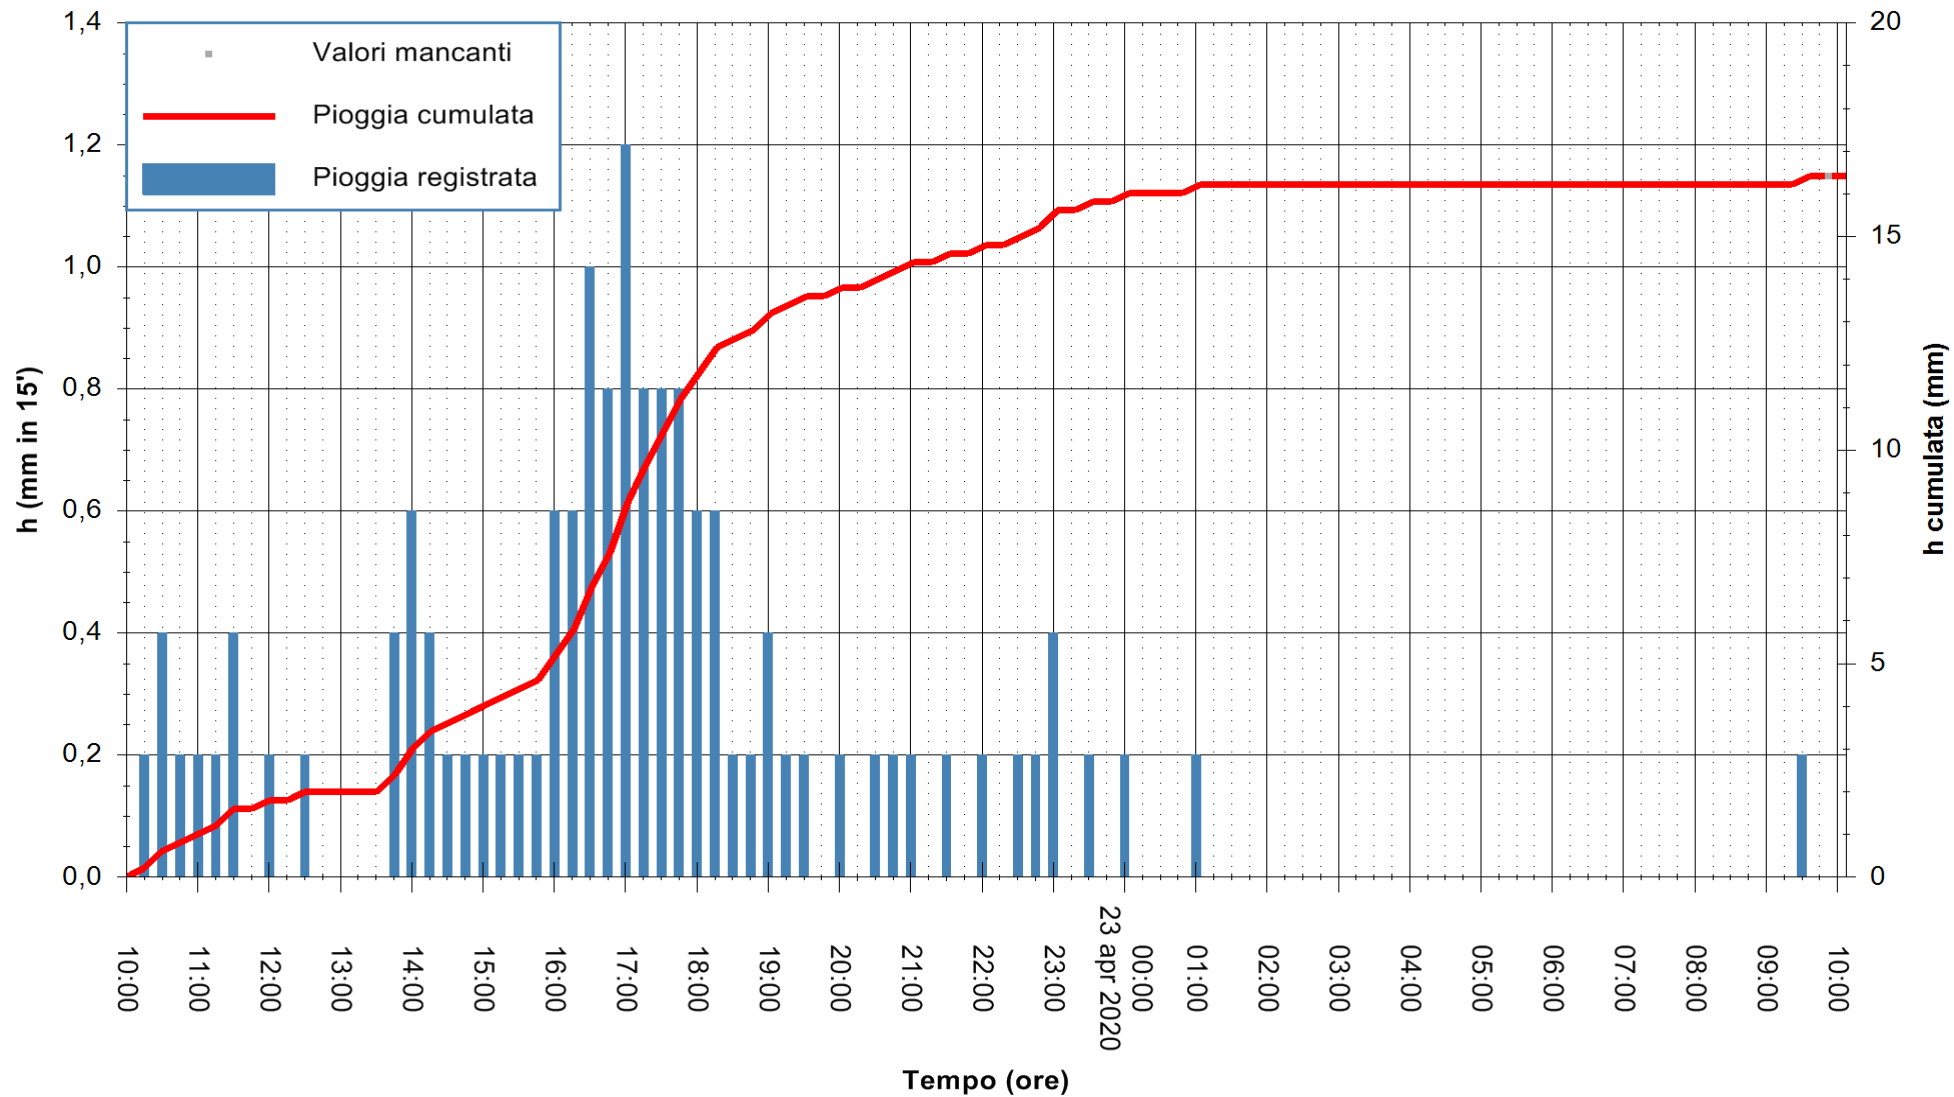

Stazione pluviometrica DIGA IS BARROCUS
Area DIGA IS BARROCUS

Pioggia registrata nelle ultime 24 ore
Estrazione dati delle ore 10:16 del 23/04/2020
Ultimo dato disponibile: 23/04/2020 alle 09:45

ARPAS
F.to il Dirigente Responsabile
Dott. Giuseppe Bianco

REGIONE AUTONOMA DE SARDIGNA
REGIONE AUTONOMA DELLA SARDEGNA

Stazione pluviometrica SENORBI RF
Area SENORBI
Pioggia registrata nelle ultime 24 ore
Estrazione dati delle ore 10:16 del 23/04/2020
Ultimo dato disponibile: 23/04/2020 alle 09:40

ARPAS
F.to il Dirigente Responsabile
Dott. Giuseppe Bianco

REGIONE AUTÒNOMA DE SARDIGNA
REGIONE AUTONOMA DELLA SARDEGNA

Stazione pluviometrica GAIRO PUNTA TRICOLI
 Area PUNTA TRICOLI
 Pioggia registrata nelle ultime 24 ore
 Estrazione dati delle ore 10:16 del 23/04/2020
 Ultimo dato disponibile: 23/04/2020 alle 09:45

ARPAS
 F.to il Dirigente Responsabile
 Dott. Giuseppe Bianco

REGIONE AUTÒNOMA DE SARDIGNA
 REGIONE AUTONOMA DELLA SARDEGNA

Stazione pluviometrica TRINITA' D'AGULTU PADULEDDA
Area PADULEDDA

Pioggia registrata nelle ultime 24 ore
Estrazione dati delle ore 10:16 del 23/04/2020
Ultimo dato disponibile: 23/04/2020 alle 09:45