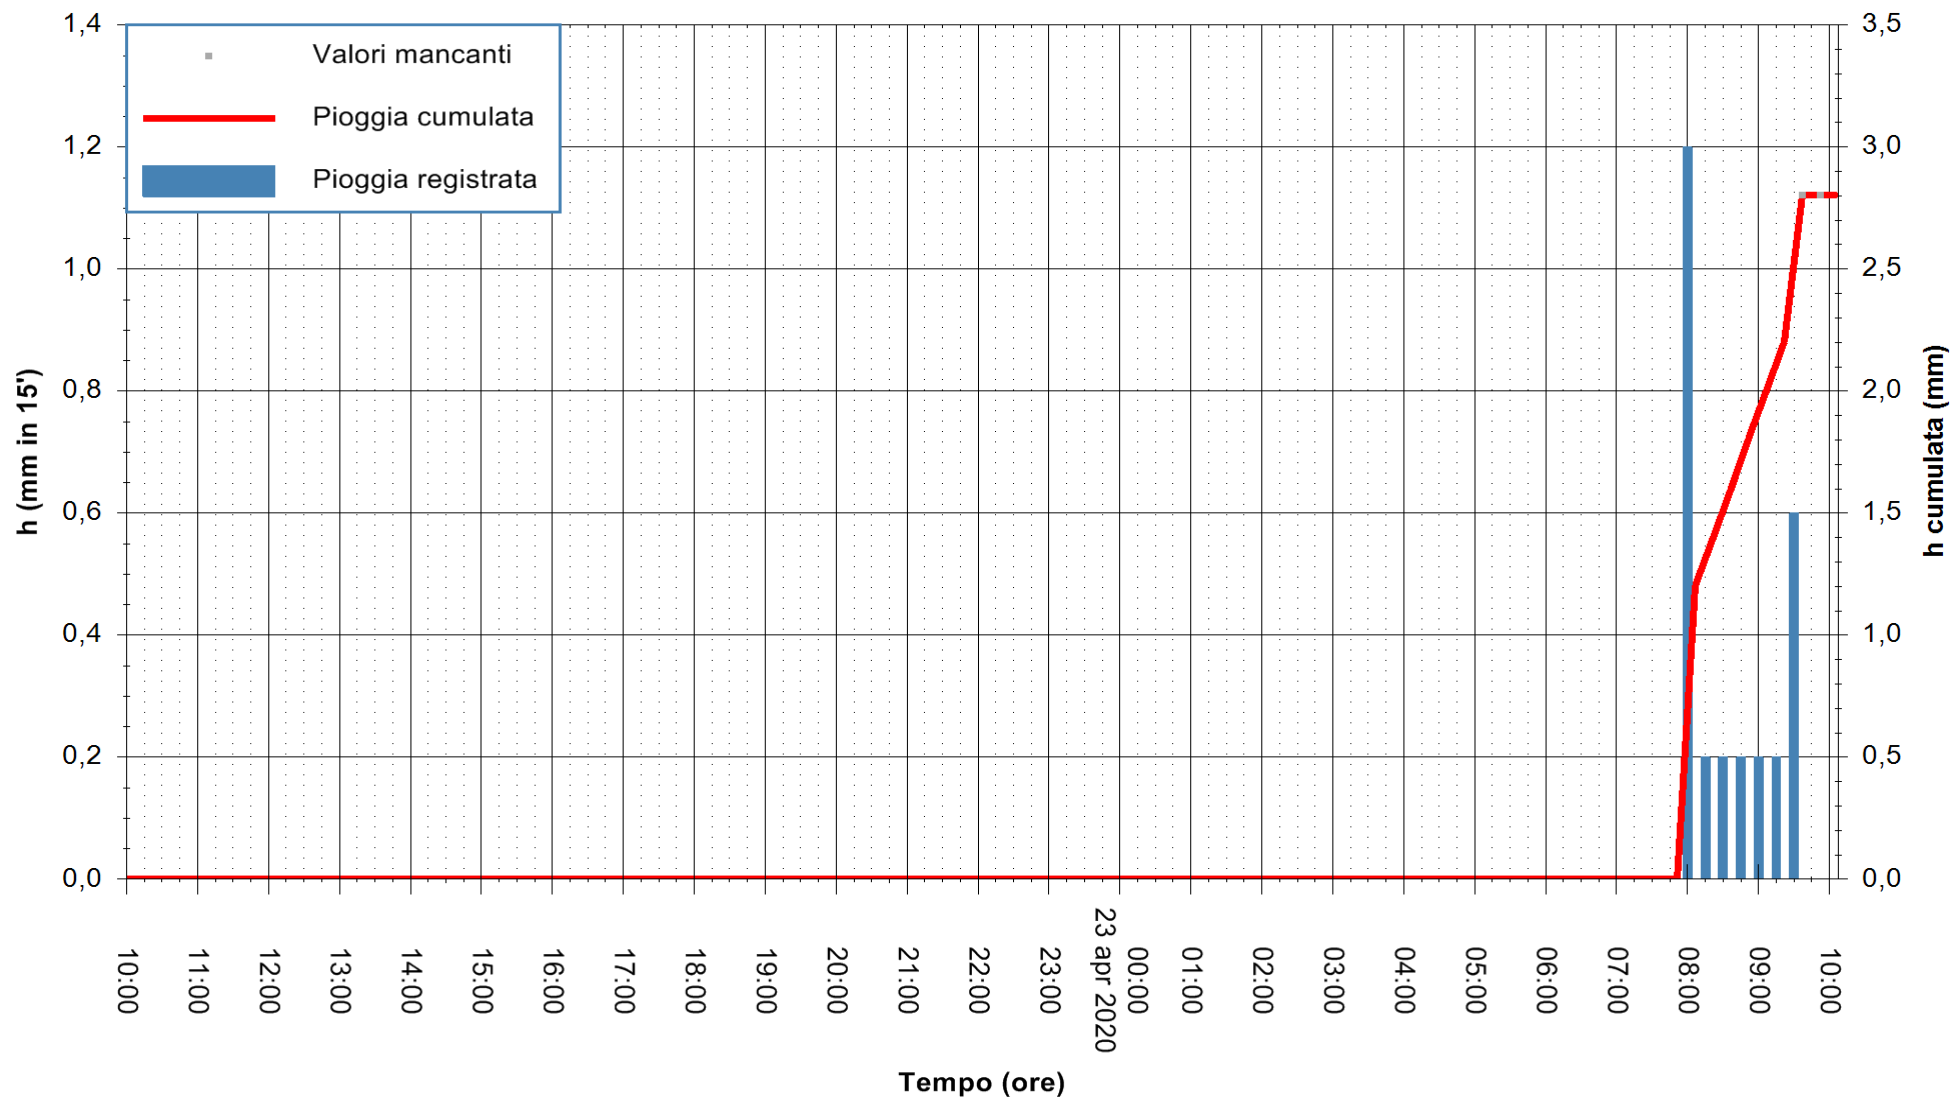

ARPAS
 F.to il Dirigente Responsabile
 Dott. Giuseppe Bianco

REGIONE AUTÒNOMA DE SARDIGNA
 REGIONE AUTONOMA DELLA SARDEGNA

Stazione pluviometrica TRINITA' D'AGULTU PADULEDDA
Area PADULEDDA

Pioggia registrata nelle ultime 24 ore
Estrazione dati delle ore 10:16 del 23/04/2020
Ultimo dato disponibile: 23/04/2020 alle 09:45

ARPAS
F.to il Dirigente Responsabile
Dott. Giuseppe Bianco

REGIONE AUTÒNOMA DE SARDIGNA
REGIONE AUTONOMA DELLA SARDEGNA

Stazione pluviometrica CARBONIA C.RA FLUMENTEPIDO
Area FLUMETEPIDO

Pioggia registrata nelle ultime 24 ore
Estrazione dati delle ore 10:16 del 23/04/2020
Ultimo dato disponibile: 23/04/2020 alle 09:40

ARPAS
F.to il Dirigente Responsabile
Dott. Giuseppe Bianco

REGIONE AUTONOMA DE SARDIGNA
REGIONE AUTONOMA DELLA SARDEGNA

Stazione pluviometrica STINTINO PUNTA DE S'AQUILA
 Area PUNTA DE S' AQUILA
 Pioggia registrata nelle ultime 24 ore
 Estrazione dati delle ore 10:16 del 23/04/2020
 Ultimo dato disponibile: 23/04/2020 alle 09:45