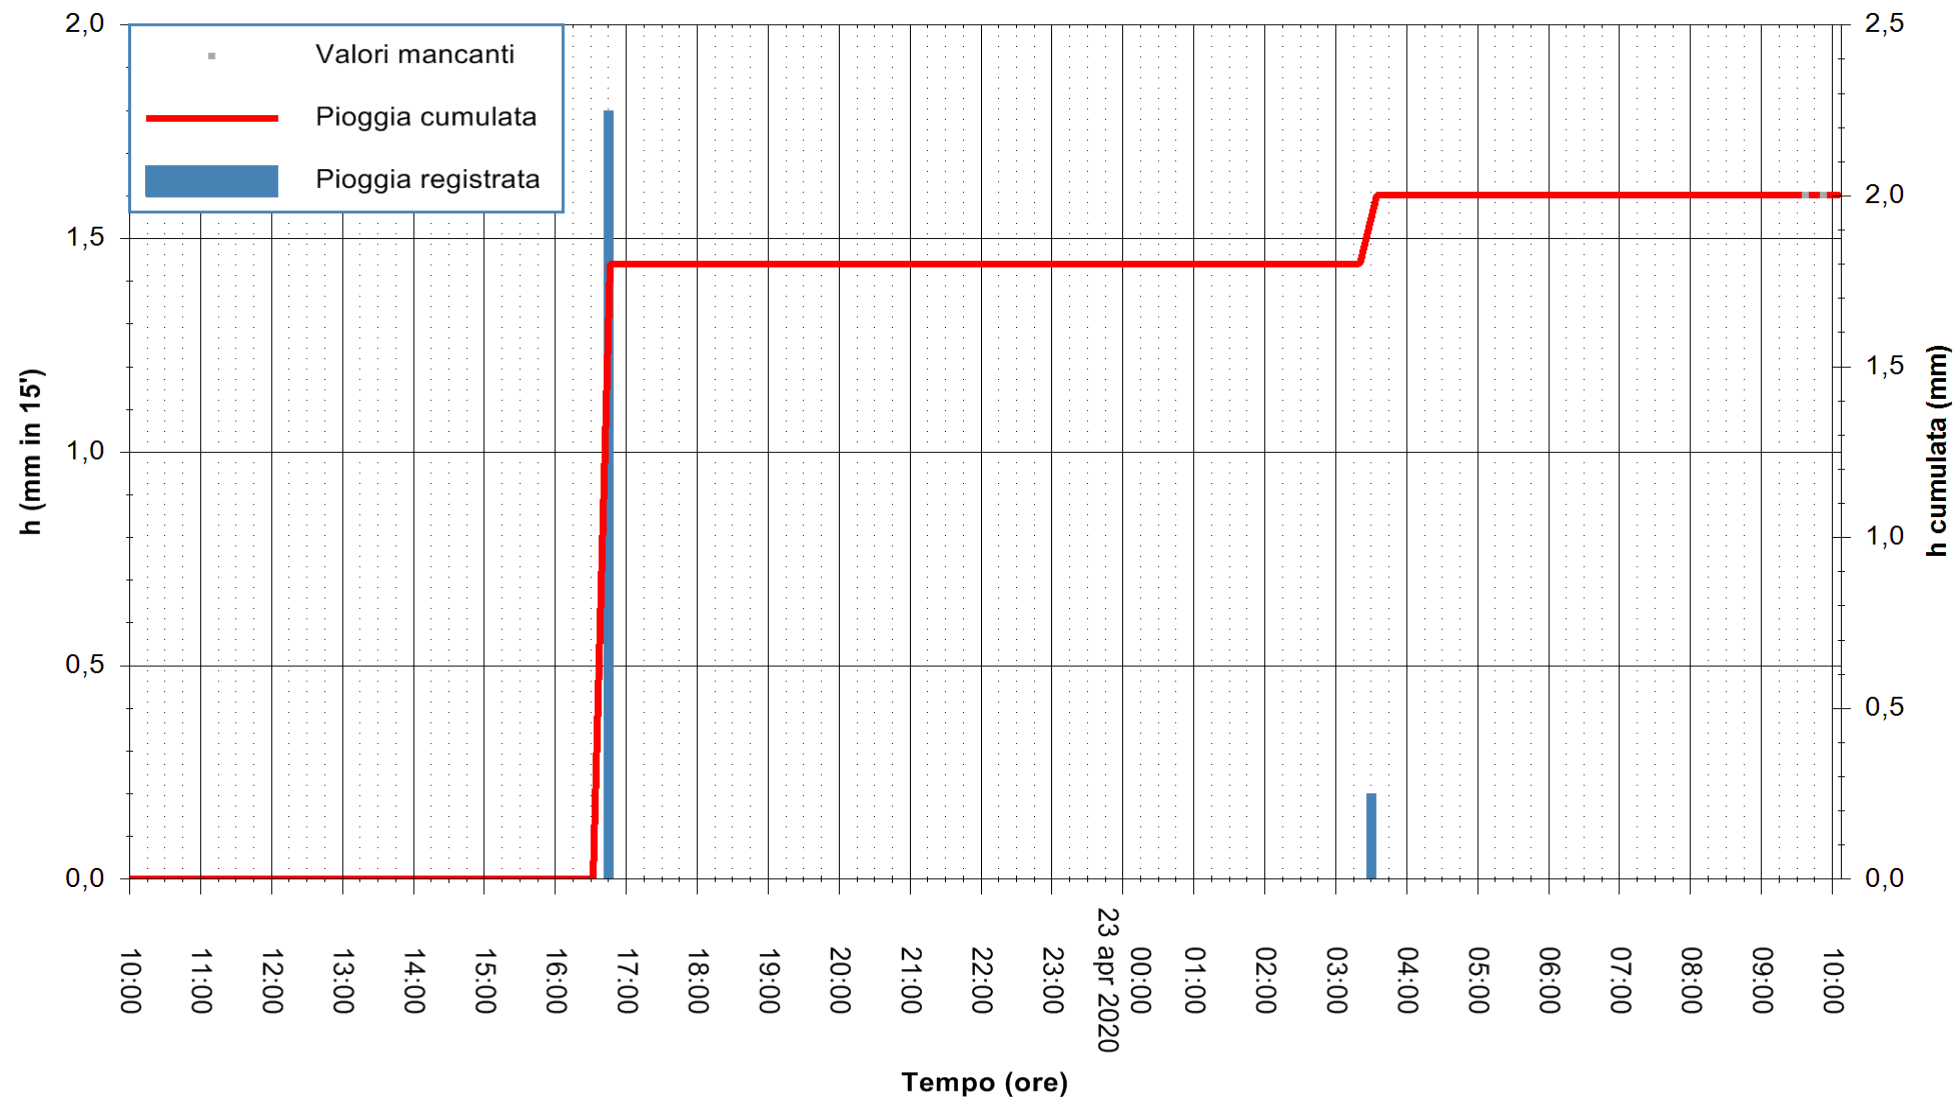

ARPAS
F.to il Dirigente Responsabile
Dott. Giuseppe Bianco

REGIONE AUTÒNOMA DE SARDIGNA
REGIONE AUTONOMA DELLA SARDEGNA

Stazione pluviometrica GAIRO PUNTA TRICOLI
 Area PUNTA TRICOLI
 Pioggia registrata nelle ultime 24 ore
 Estrazione dati delle ore 10:16 del 23/04/2020
 Ultimo dato disponibile: 23/04/2020 alle 09:45

ARPAS
 F.to il Dirigente Responsabile
 Dott. Giuseppe Bianco

REGIONE AUTÒNOMA DE SARDIGNA
 REGIONE AUTONOMA DELLA SARDEGNA

Stazione pluviometrica TRINITA' D'AGULTU PADULEDDA
Area PADULEDDA

Pioggia registrata nelle ultime 24 ore
Estrazione dati delle ore 10:16 del 23/04/2020
Ultimo dato disponibile: 23/04/2020 alle 09:45

ARPAS
F.to il Dirigente Responsabile
Dott. Giuseppe Bianco

REGIONE AUTÒNOMA DE SARDIGNA
REGIONE AUTONOMA DELLA SARDEGNA

Stazione pluviometrica CARBONIA C.RA FLUMENTEPIDO
Area FLUMETEPIDO

Pioggia registrata nelle ultime 24 ore
Estrazione dati delle ore 10:16 del 23/04/2020
Ultimo dato disponibile: 23/04/2020 alle 09:40