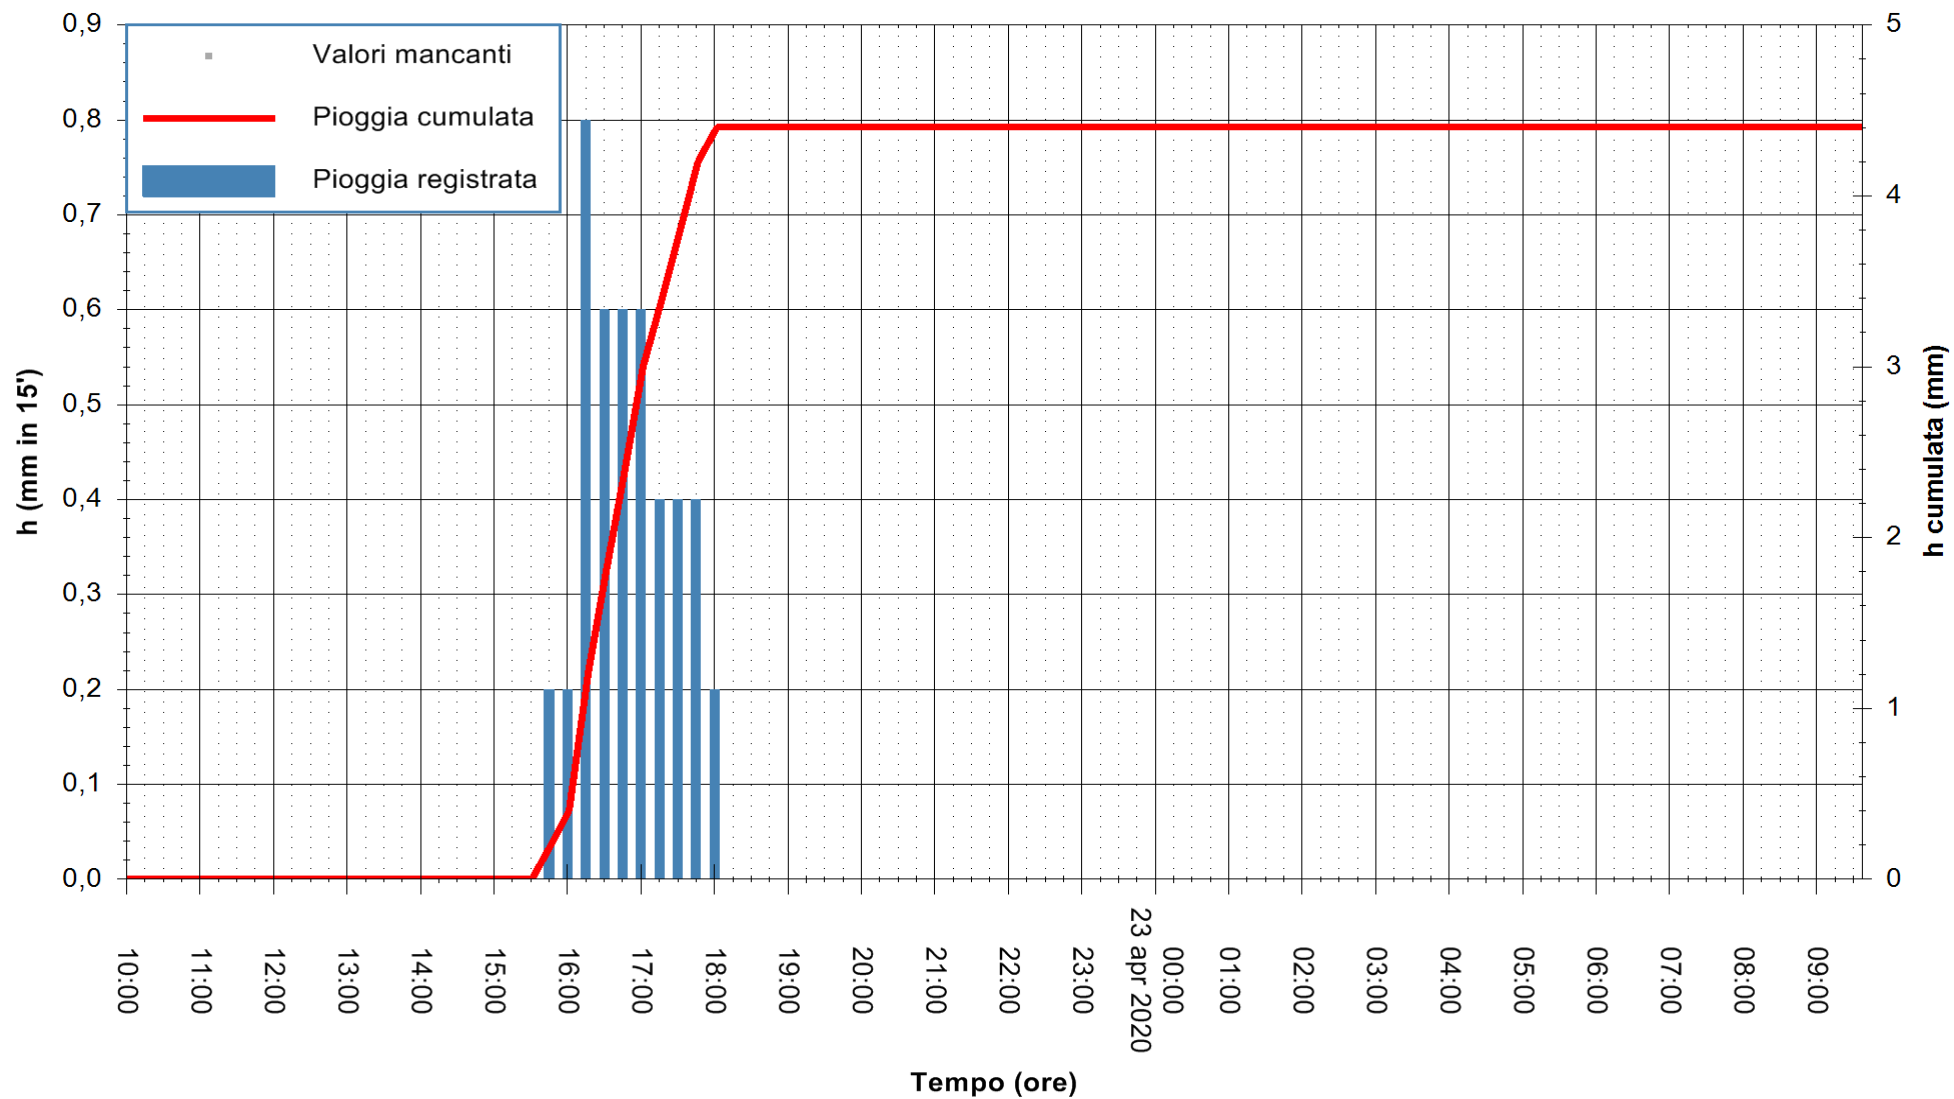

REGIONE AUTONOMA DE SARDIGNA
REGIONE AUTONOMA DELLA SARDEGNA

Stazione pluviometrica SENORBI RF
Area SENORBI
Pioggia registrata nelle ultime 24 ore
Estrazione dati delle ore 10:16 del 23/04/2020
Ultimo dato disponibile: 23/04/2020 alle 09:40

ARPAS
F.to il Dirigente Responsabile
Dott. Giuseppe Bianco

REGIONE AUTÒNOMA DE SARDIGNA
REGIONE AUTONOMA DELLA SARDEGNA

Stazione pluviometrica GAIRO PUNTA TRICOLI
 Area PUNTA TRICOLI
 Pioggia registrata nelle ultime 24 ore
 Estrazione dati delle ore 10:16 del 23/04/2020
 Ultimo dato disponibile: 23/04/2020 alle 09:45

ARPAS
 F.to il Dirigente Responsabile
 Dott. Giuseppe Bianco

REGIONE AUTÒNOMA DE SARDIGNA
 REGIONE AUTONOMA DELLA SARDEGNA

Stazione pluviometrica TRINITA' D'AGULTU PADULEDDA
Area PADULEDDA

Pioggia registrata nelle ultime 24 ore
Estrazione dati delle ore 10:16 del 23/04/2020
Ultimo dato disponibile: 23/04/2020 alle 09:45