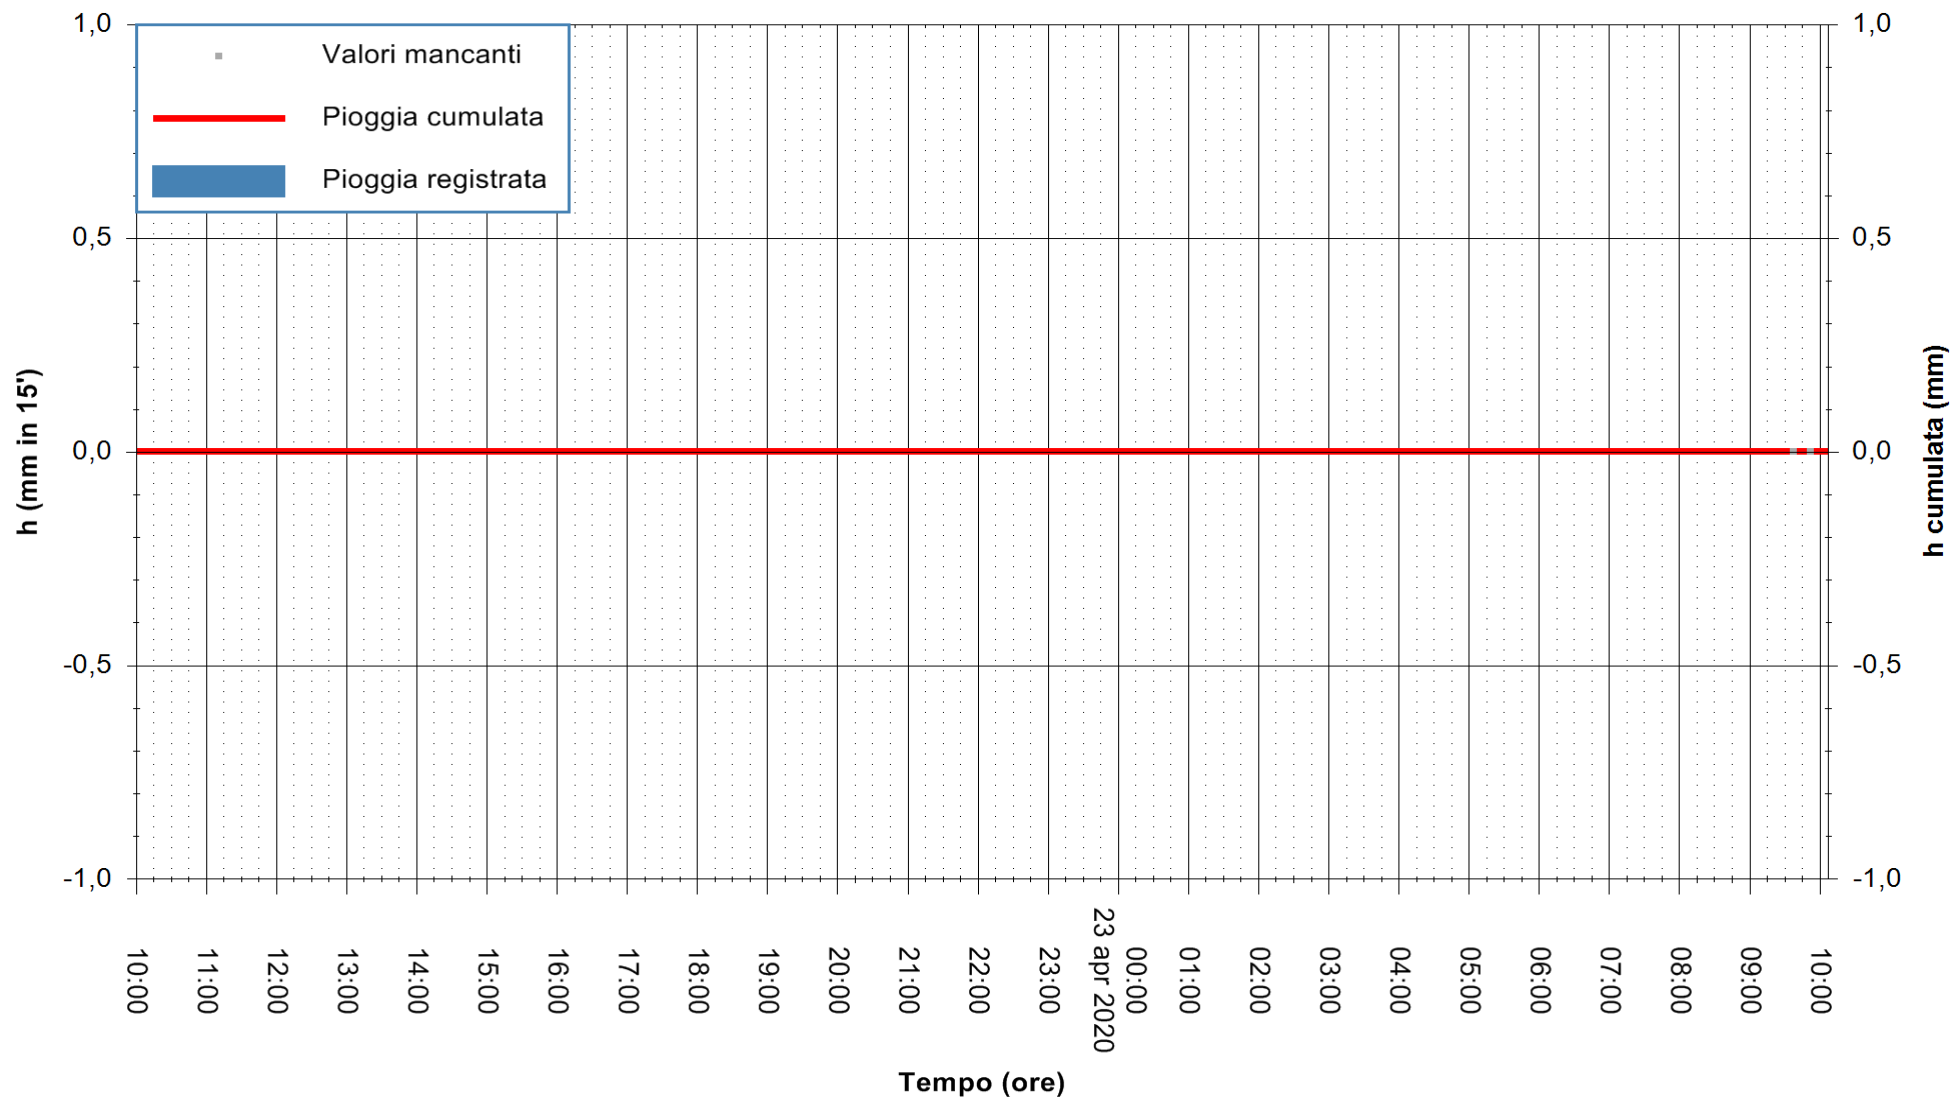

ARPAS
 F.to il Dirigente Responsabile
 Dott. Giuseppe Bianco

REGIONE AUTÒNOMA DE SARDIGNA
 REGIONE AUTONOMA DELLA SARDEGNA

Stazione pluviometrica TRINITA' D'AGULTU PADULEDDA
Area PADULEDDA

Pioggia registrata nelle ultime 24 ore
Estrazione dati delle ore 10:16 del 23/04/2020
Ultimo dato disponibile: 23/04/2020 alle 09:45