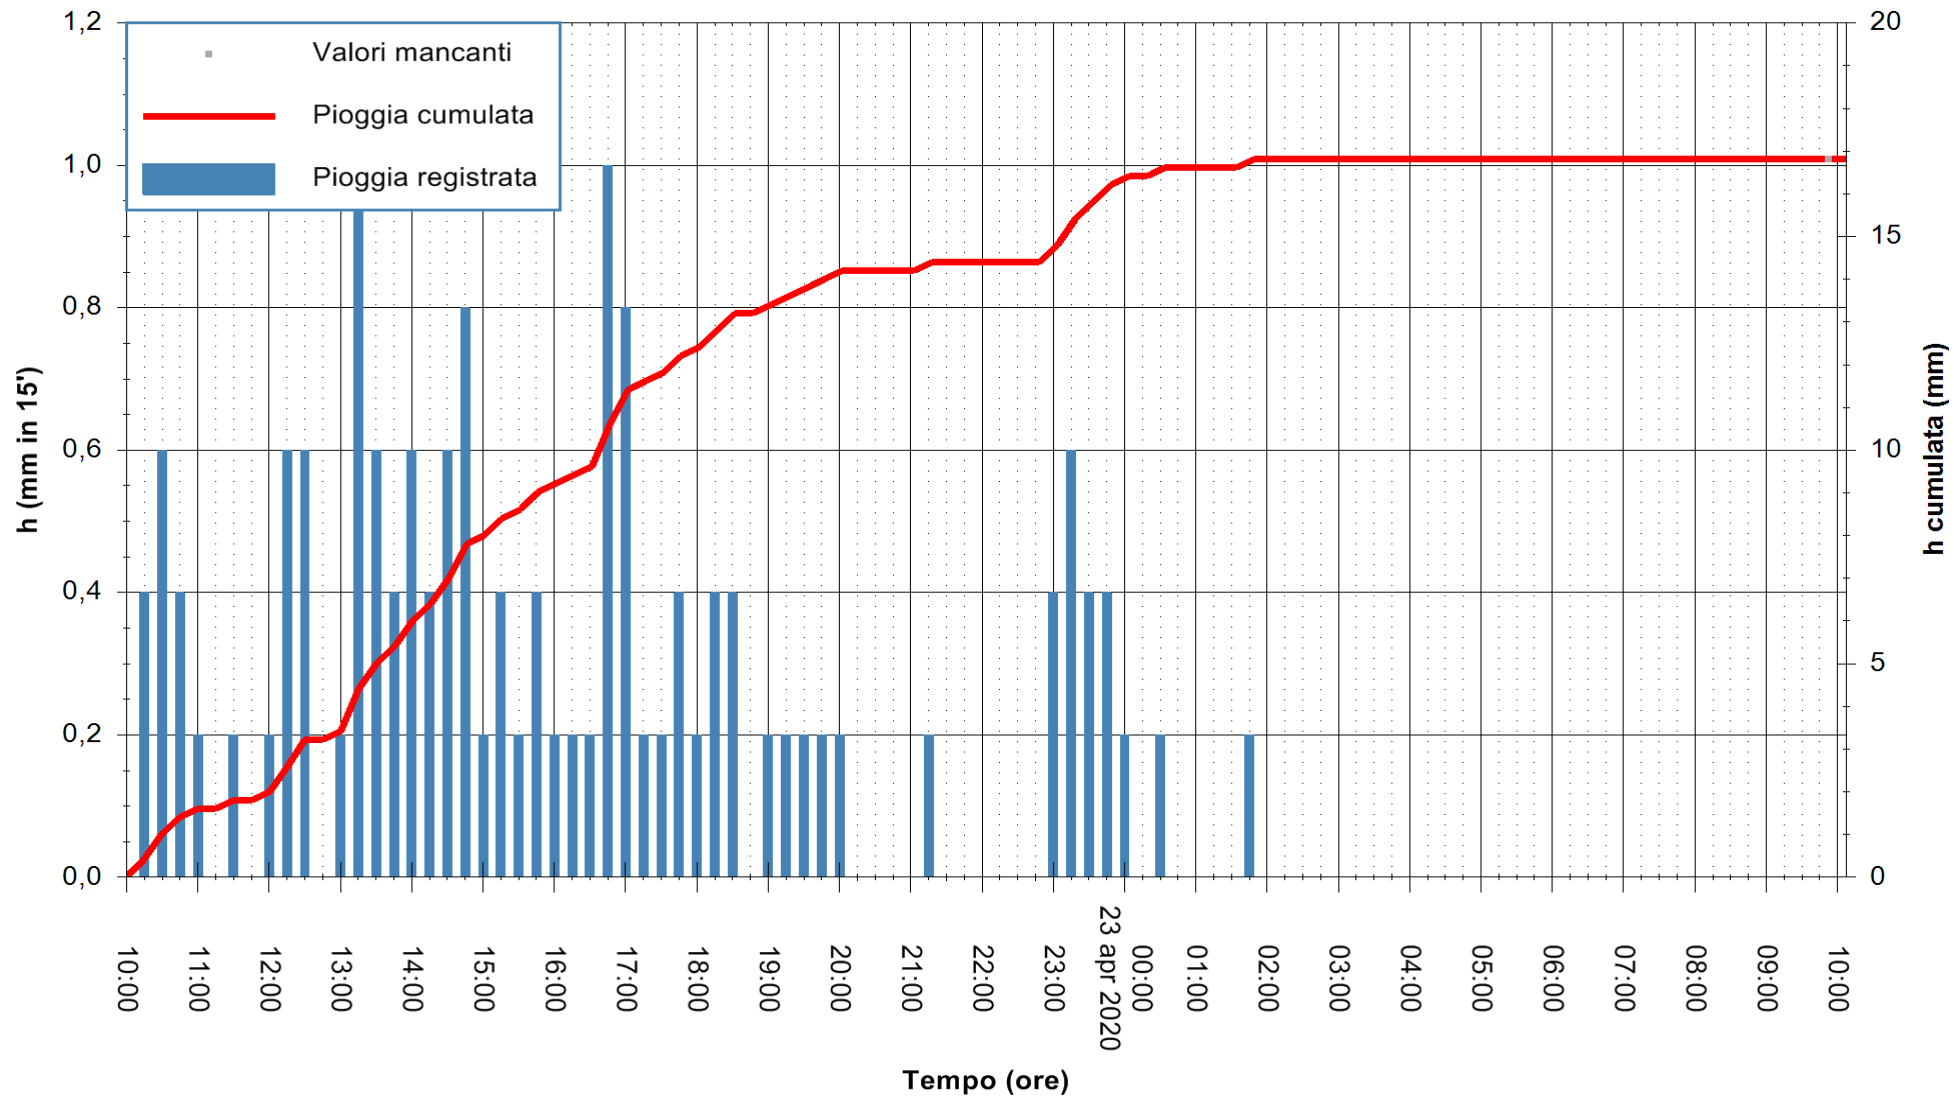

Stazione pluviometrica DIGA IS BARROCUS
Area DIGA IS BARROCUS

Pioggia registrata nelle ultime 24 ore
Estrazione dati delle ore 10:16 del 23/04/2020
Ultimo dato disponibile: 23/04/2020 alle 09:45

ARPAS
F.to il Dirigente Responsabile
Dott. Giuseppe Bianco

REGIONE AUTONOMA DE SARDIGNA
REGIONE AUTONOMA DELLA SARDEGNA

Stazione pluviometrica SENORBI RF
Area SENORBI
Pioggia registrata nelle ultime 24 ore
Estrazione dati delle ore 10:16 del 23/04/2020
Ultimo dato disponibile: 23/04/2020 alle 09:40

ARPAS
F.to il Dirigente Responsabile
Dott. Giuseppe Bianco

REGIONE AUTÒNOMA DE SARDIGNA
REGIONE AUTONOMA DELLA SARDEGNA

Stazione pluviometrica GAIRO PUNTA TRICOLI
 Area PUNTA TRICOLI
 Pioggia registrata nelle ultime 24 ore
 Estrazione dati delle ore 10:16 del 23/04/2020
 Ultimo dato disponibile: 23/04/2020 alle 09:45

ARPAS
 F.to il Dirigente Responsabile
 Dott. Giuseppe Bianco

REGIONE AUTÒNOMA DE SARDIGNA
 REGIONE AUTONOMA DELLA SARDEGNA

Stazione pluviometrica TRINITA' D'AGULTU PADULEDDA
Area PADULEDDA

Pioggia registrata nelle ultime 24 ore
Estrazione dati delle ore 10:16 del 23/04/2020
Ultimo dato disponibile: 23/04/2020 alle 09:45