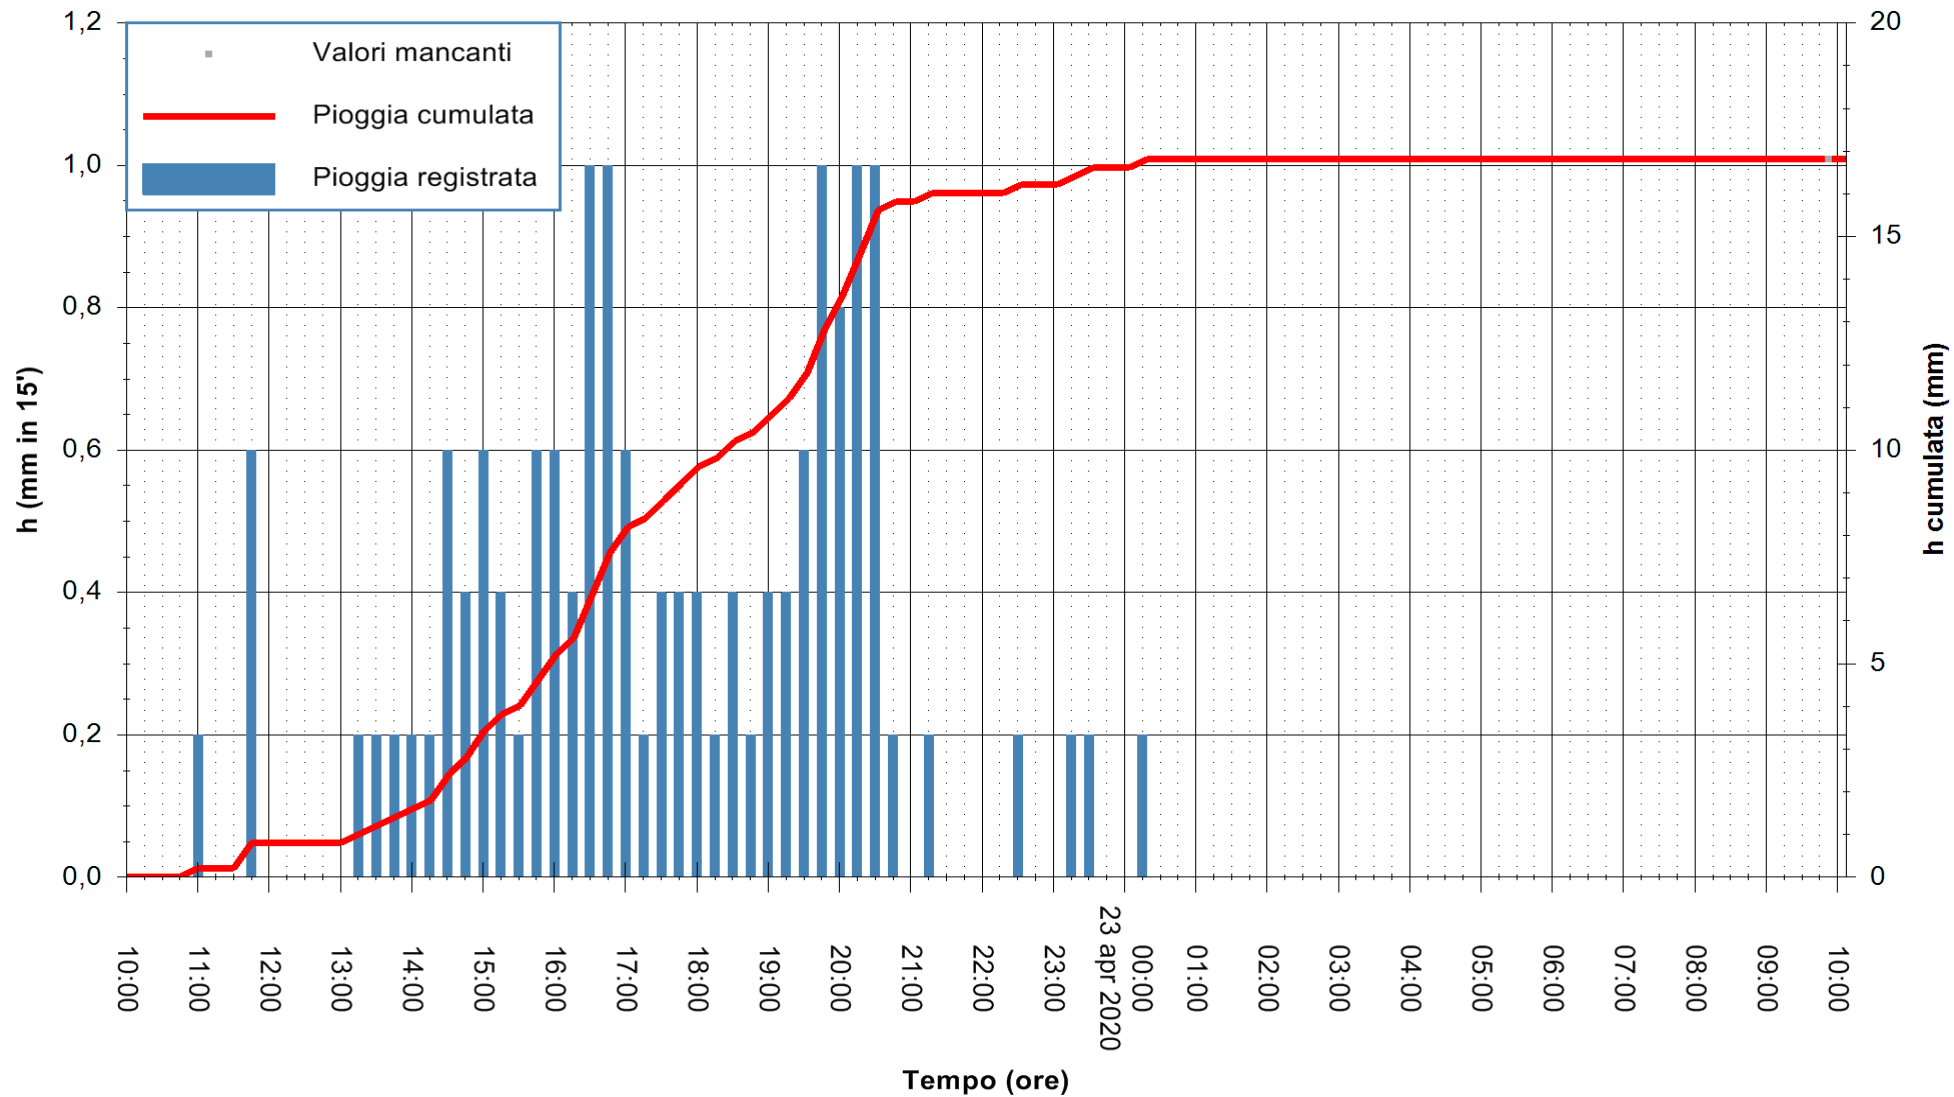

Stazione pluviometrica DIGA IS BARROCUS
Area DIGA IS BARROCUS

Pioggia registrata nelle ultime 24 ore
Estrazione dati delle ore 10:16 del 23/04/2020
Ultimo dato disponibile: 23/04/2020 alle 09:45

ARPAS
F.to il Dirigente Responsabile
Dott. Giuseppe Bianco

REGIONE AUTONOMA DE SARDIGNA
REGIONE AUTONOMA DELLA SARDEGNA

Stazione pluviometrica SENORBI RF
Area SENORBI
Pioggia registrata nelle ultime 24 ore
Estrazione dati delle ore 10:16 del 23/04/2020
Ultimo dato disponibile: 23/04/2020 alle 09:40

ARPAS
F.to il Dirigente Responsabile
Dott. Giuseppe Bianco

REGIONE AUTÒNOMA DE SARDIGNA
REGIONE AUTONOMA DELLA SARDEGNA

Stazione pluviometrica GAIRO PUNTA TRICOLI
 Area PUNTA TRICOLI
 Pioggia registrata nelle ultime 24 ore
 Estrazione dati delle ore 10:16 del 23/04/2020
 Ultimo dato disponibile: 23/04/2020 alle 09:45

ARPAS
 F.to il Dirigente Responsabile
 Dott. Giuseppe Bianco

REGIONE AUTÒNOMA DE SARDIGNA
 REGIONE AUTONOMA DELLA SARDEGNA

Stazione pluviometrica TRINITA' D'AGULTU PADULEDDA
Area PADULEDDA

Pioggia registrata nelle ultime 24 ore
Estrazione dati delle ore 10:16 del 23/04/2020
Ultimo dato disponibile: 23/04/2020 alle 09:45