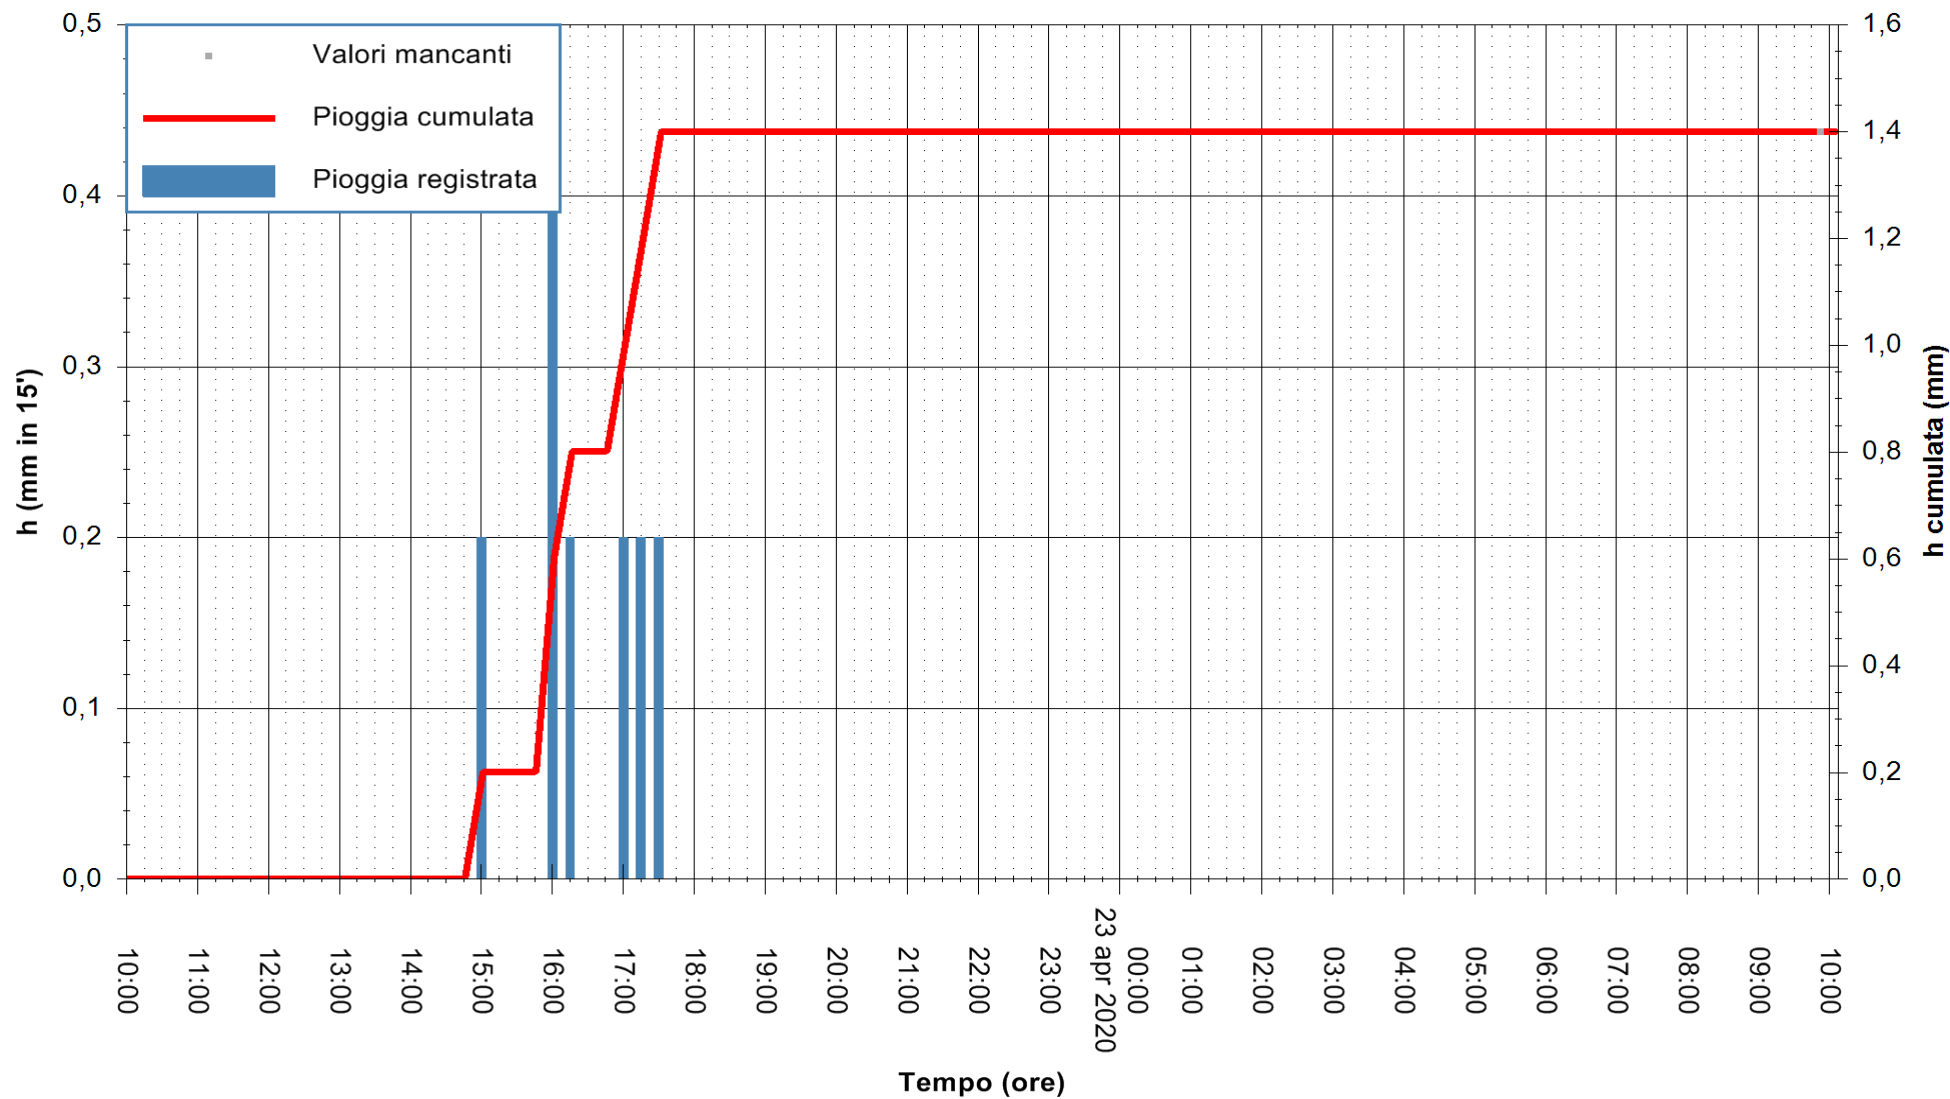

REGIONE AUTONOMA DE SARDIGNA
REGIONE AUTONOMA DELLA SARDEGNA

Stazione pluviometrica SENORBI RF
Area SENORBI
Pioggia registrata nelle ultime 24 ore
Estrazione dati delle ore 10:16 del 23/04/2020
Ultimo dato disponibile: 23/04/2020 alle 09:40

ARPAS
F.to il Dirigente Responsabile
Dott. Giuseppe Bianco

REGIONE AUTÒNOMA DE SARDIGNA
REGIONE AUTONOMA DELLA SARDEGNA

Stazione pluviometrica GAIRO PUNTA TRICOLI
 Area PUNTA TRICOLI
 Pioggia registrata nelle ultime 24 ore
 Estrazione dati delle ore 10:16 del 23/04/2020
 Ultimo dato disponibile: 23/04/2020 alle 09:45

ARPAS
 F.to il Dirigente Responsabile
 Dott. Giuseppe Bianco

REGIONE AUTÒNOMA DE SARDIGNA
 REGIONE AUTONOMA DELLA SARDEGNA

Stazione pluviometrica TRINITA' D'AGULTU PADULEDDA
Area PADULEDDA

Pioggia registrata nelle ultime 24 ore
Estrazione dati delle ore 10:16 del 23/04/2020
Ultimo dato disponibile: 23/04/2020 alle 09:45