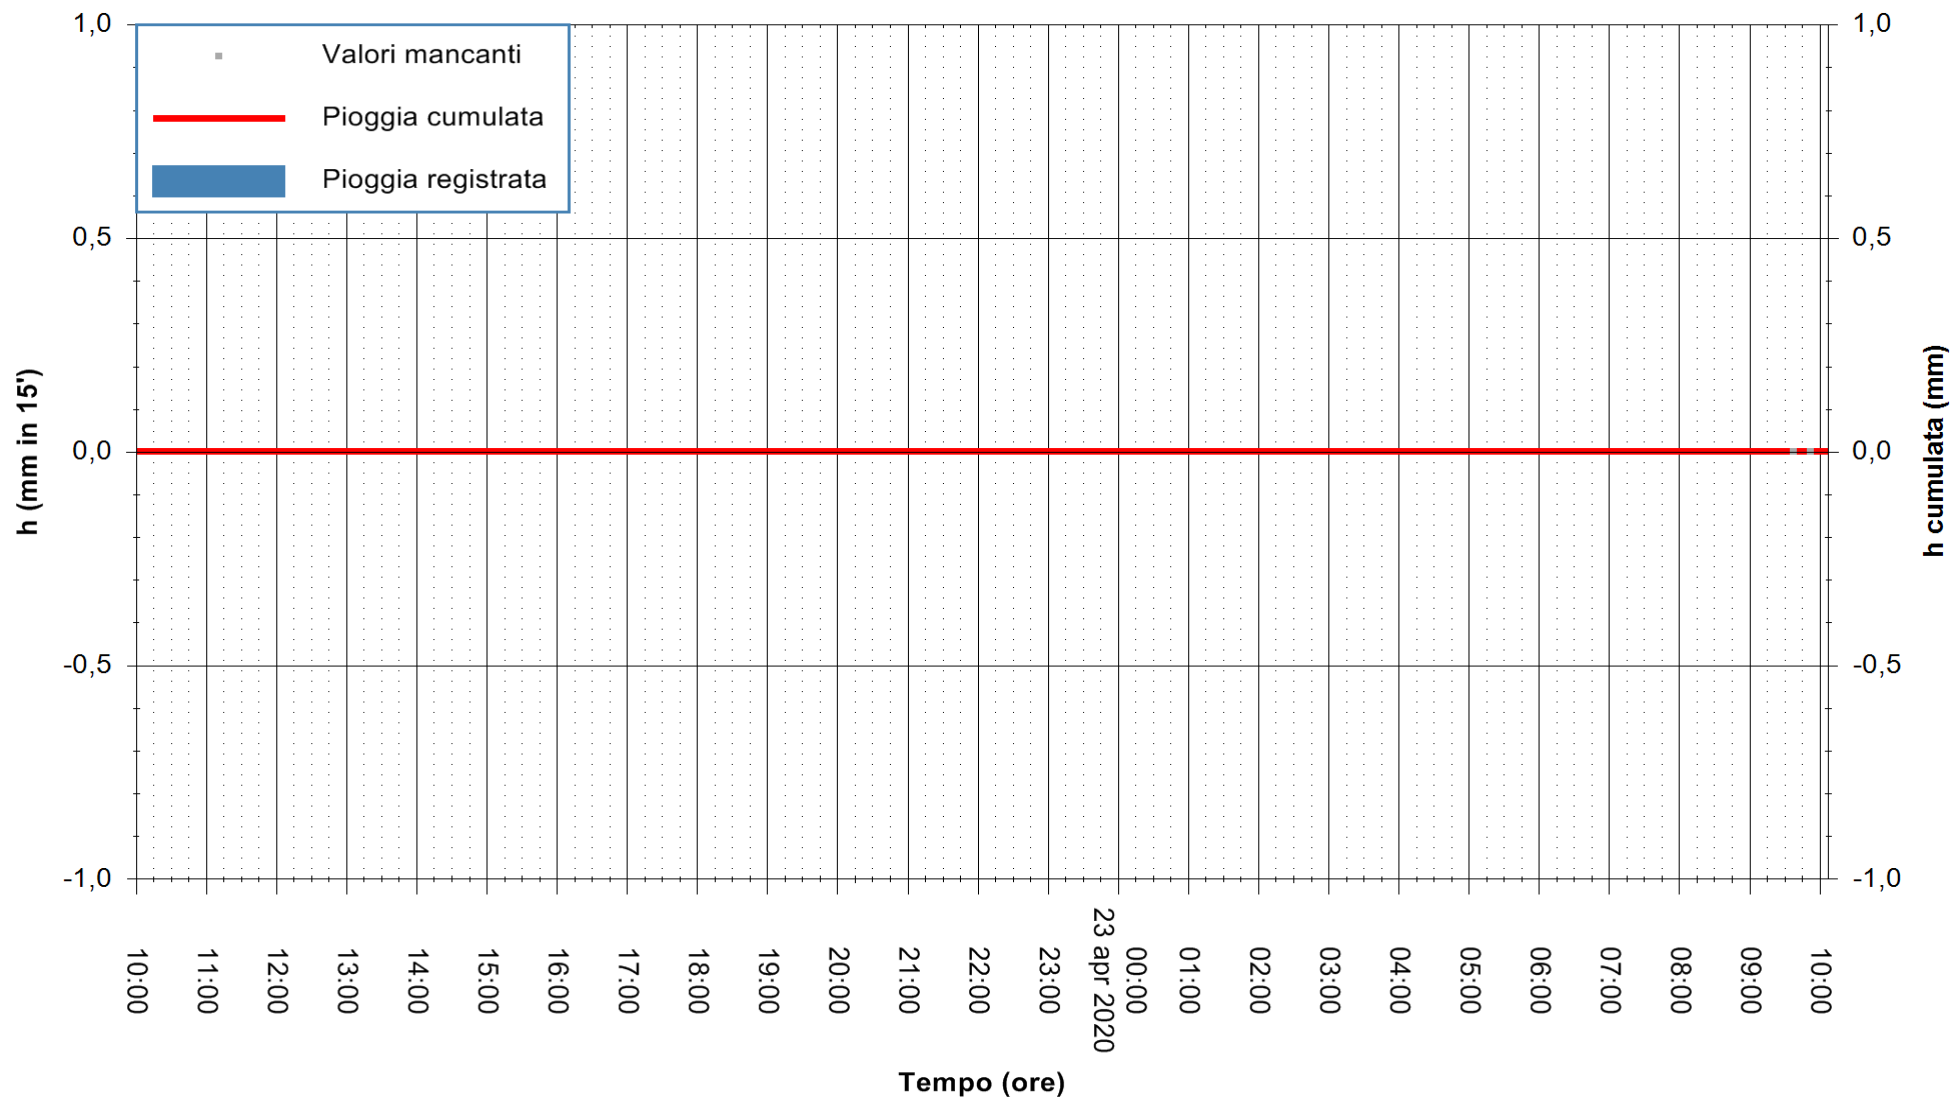

Stazione pluviometrica DIGA IS BARROCUS
Area DIGA IS BARROCUS

Pioggia registrata nelle ultime 24 ore
Estrazione dati delle ore 10:16 del 23/04/2020
Ultimo dato disponibile: 23/04/2020 alle 09:45

ARPAS
F.to il Dirigente Responsabile
Dott. Giuseppe Bianco

REGIONE AUTONOMA DE SARDIGNA
REGIONE AUTONOMA DELLA SARDEGNA

Stazione pluviometrica SENORBI RF
Area SENORBI
Pioggia registrata nelle ultime 24 ore
Estrazione dati delle ore 10:16 del 23/04/2020
Ultimo dato disponibile: 23/04/2020 alle 09:40

ARPAS
F.to il Dirigente Responsabile
Dott. Giuseppe Bianco

REGIONE AUTÒNOMA DE SARDIGNA
REGIONE AUTONOMA DELLA SARDEGNA

Stazione pluviometrica GAIRO PUNTA TRICOLI
 Area PUNTA TRICOLI
 Pioggia registrata nelle ultime 24 ore
 Estrazione dati delle ore 10:16 del 23/04/2020
 Ultimo dato disponibile: 23/04/2020 alle 09:45