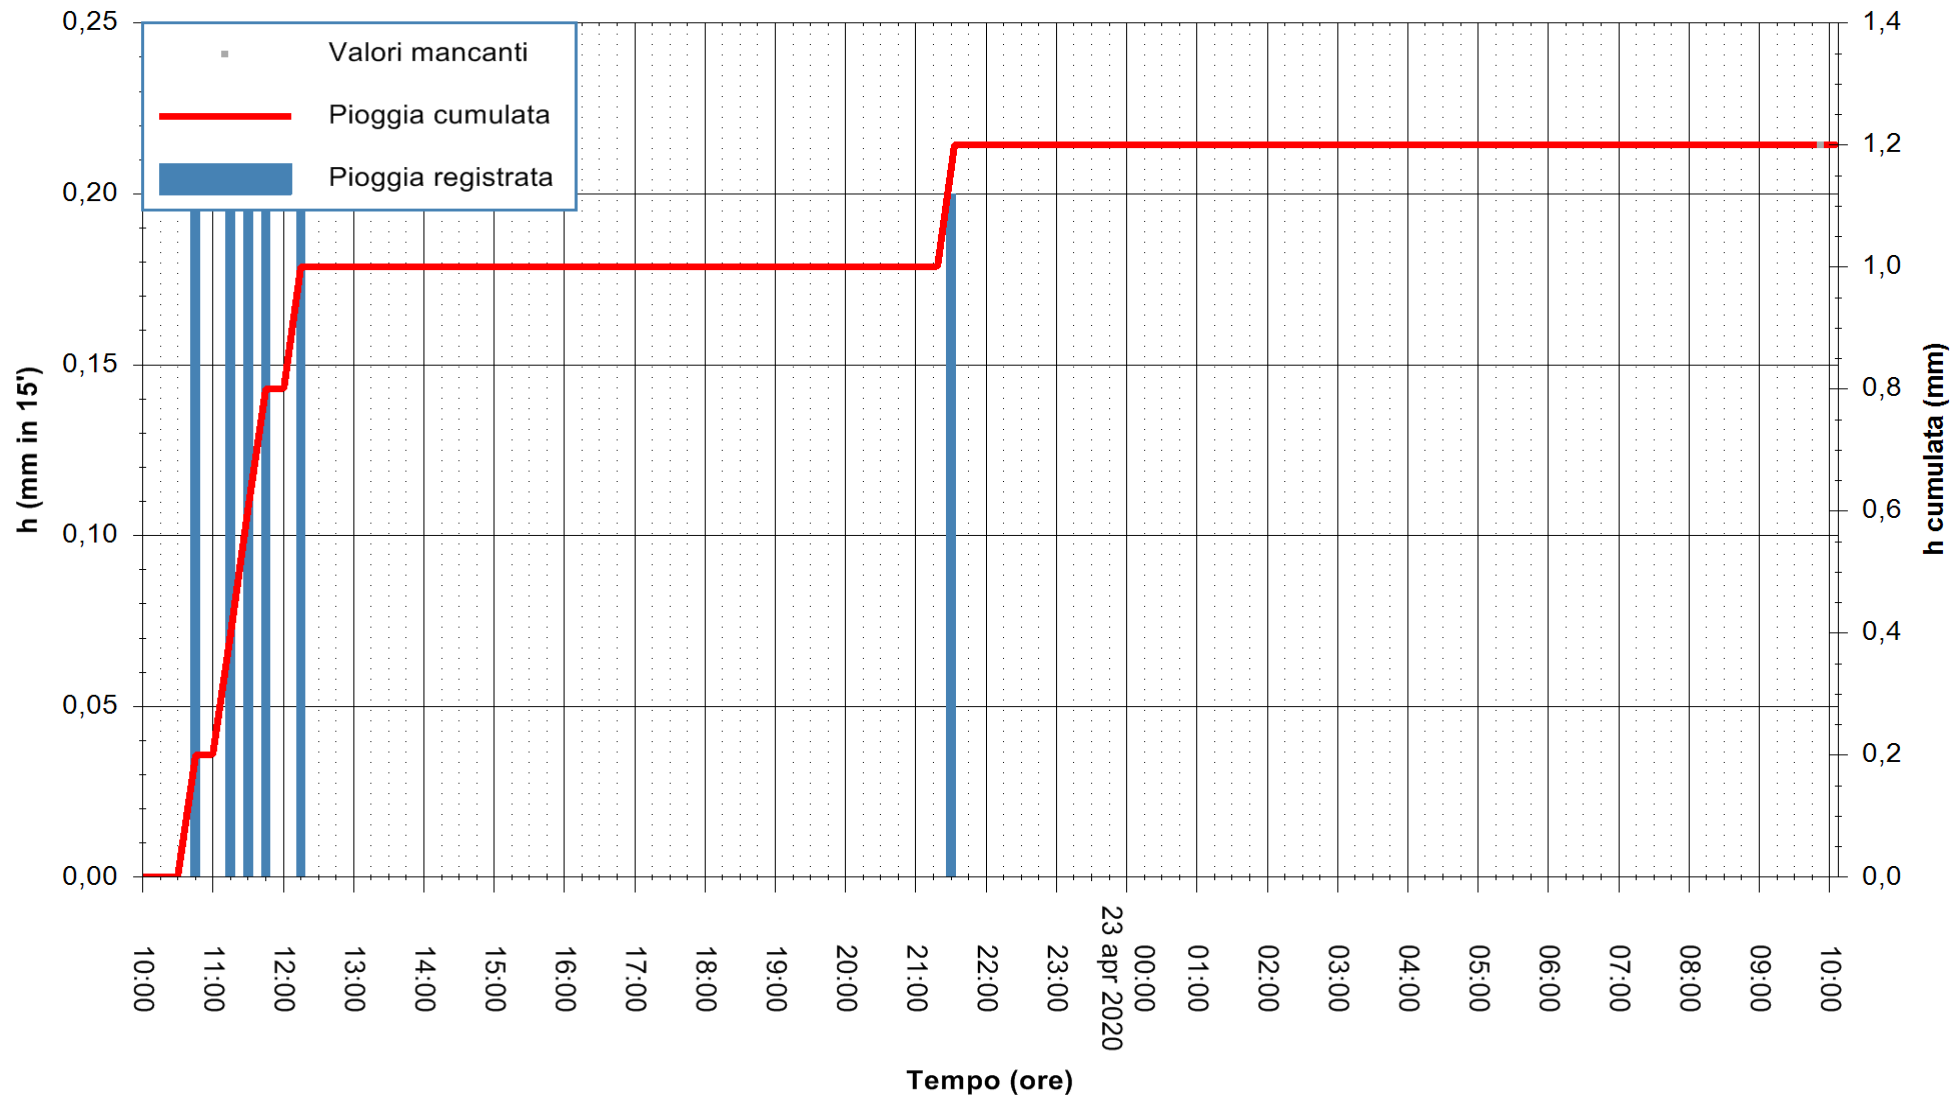

ARPAS
F.to il Dirigente Responsabile
Dott. Giuseppe Bianco

REGIONE AUTÒNOMA DE SARDIGNA
REGIONE AUTONOMA DELLA SARDEGNA

Stazione pluviometrica SANTADI PUNTA SEBERA
Area PUNTA SEBERA
Pioggia registrata nelle ultime 24 ore
Estrazione dati delle ore 10:16 del 23/04/2020
Ultimo dato disponibile: 23/04/2020 alle 09:40