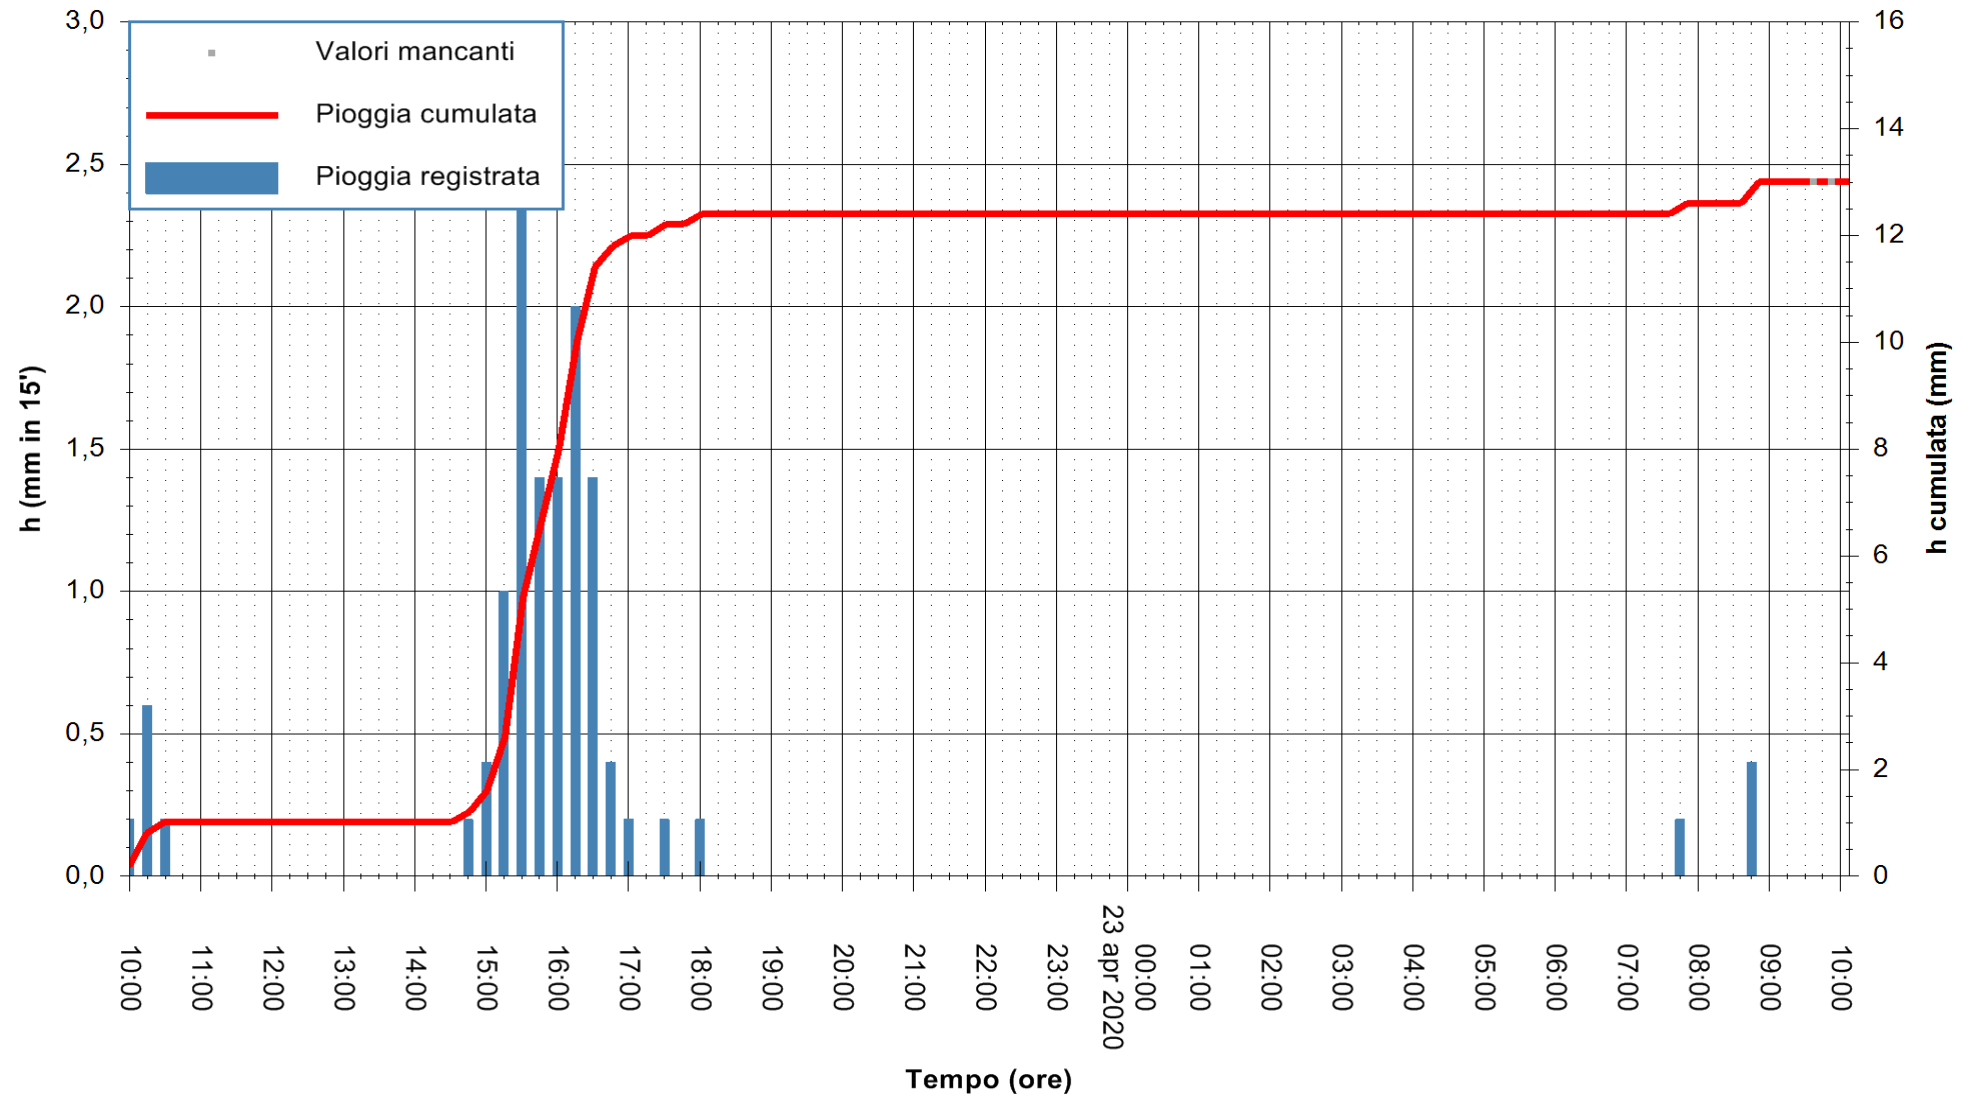

ARPAS
F.to il Dirigente Responsabile
Dott. Giuseppe Bianco

REGIONE AUTONOMA DE SARDIGNA
REGIONE AUTONOMA DELLA SARDEGNA

Stazione pluviometrica STINTINO PUNTA DE S'AQUILA
 Area PUNTA DE S' AQUILA
 Pioggia registrata nelle ultime 24 ore
 Estrazione dati delle ore 10:16 del 23/04/2020
 Ultimo dato disponibile: 23/04/2020 alle 09:45

ARPAS
F.to il Dirigente Responsabile
Dott. Giuseppe Bianco

REGIONE AUTÒNOMA DE SARDIGNA
REGIONE AUTONOMA DELLA SARDEGNA

Stazione pluviometrica SANTADI PUNTA SEBERA
Area PUNTA SEBERA
Pioggia registrata nelle ultime 24 ore
Estrazione dati delle ore 10:16 del 23/04/2020
Ultimo dato disponibile: 23/04/2020 alle 09:40