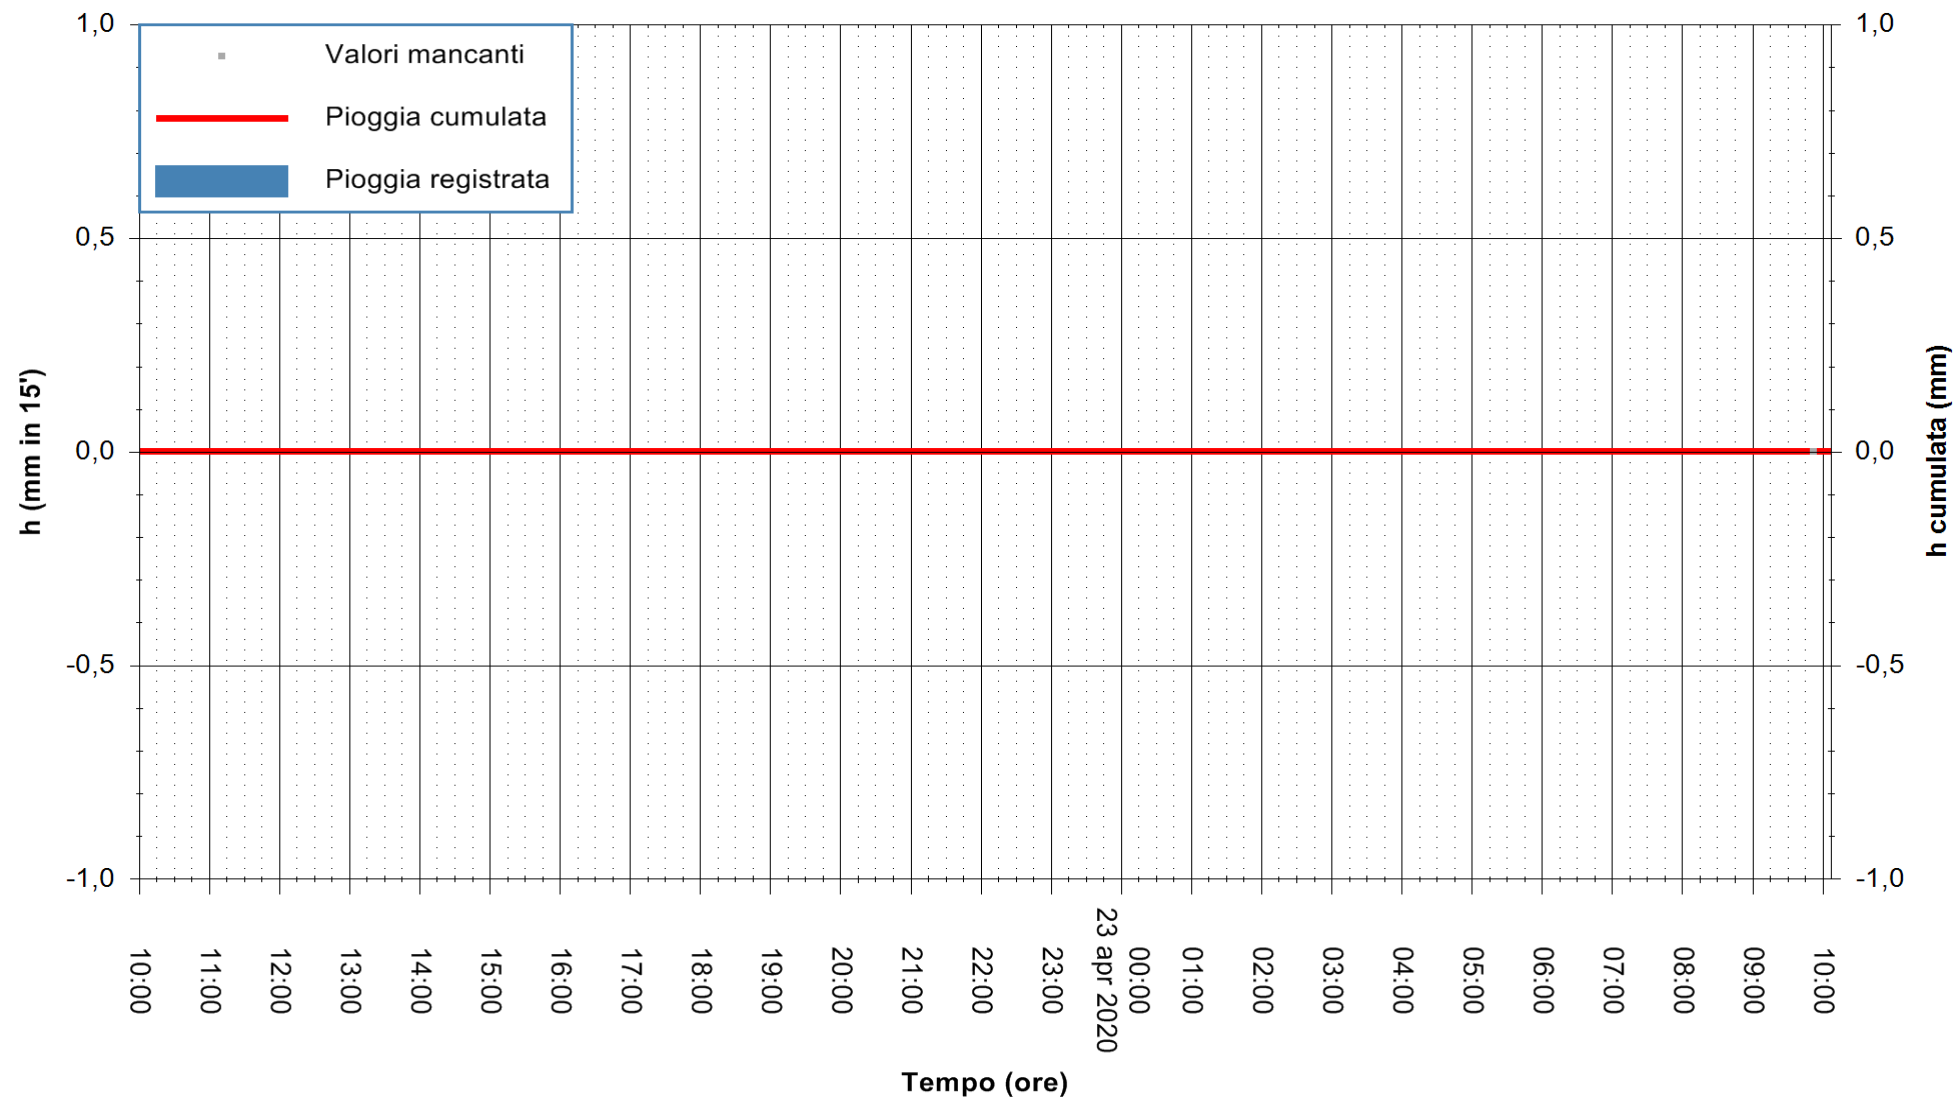

ARPAS
 F.to il Dirigente Responsabile
 Dott. Giuseppe Bianco

REGIONE AUTÒNOMA DE SARDIGNA
 REGIONE AUTONOMA DELLA SARDEGNA

Stazione pluviometrica TRINITA' D'AGULTU PADULEDDA
Area PADULEDDA

Pioggia registrata nelle ultime 24 ore
Estrazione dati delle ore 10:16 del 23/04/2020
Ultimo dato disponibile: 23/04/2020 alle 09:45