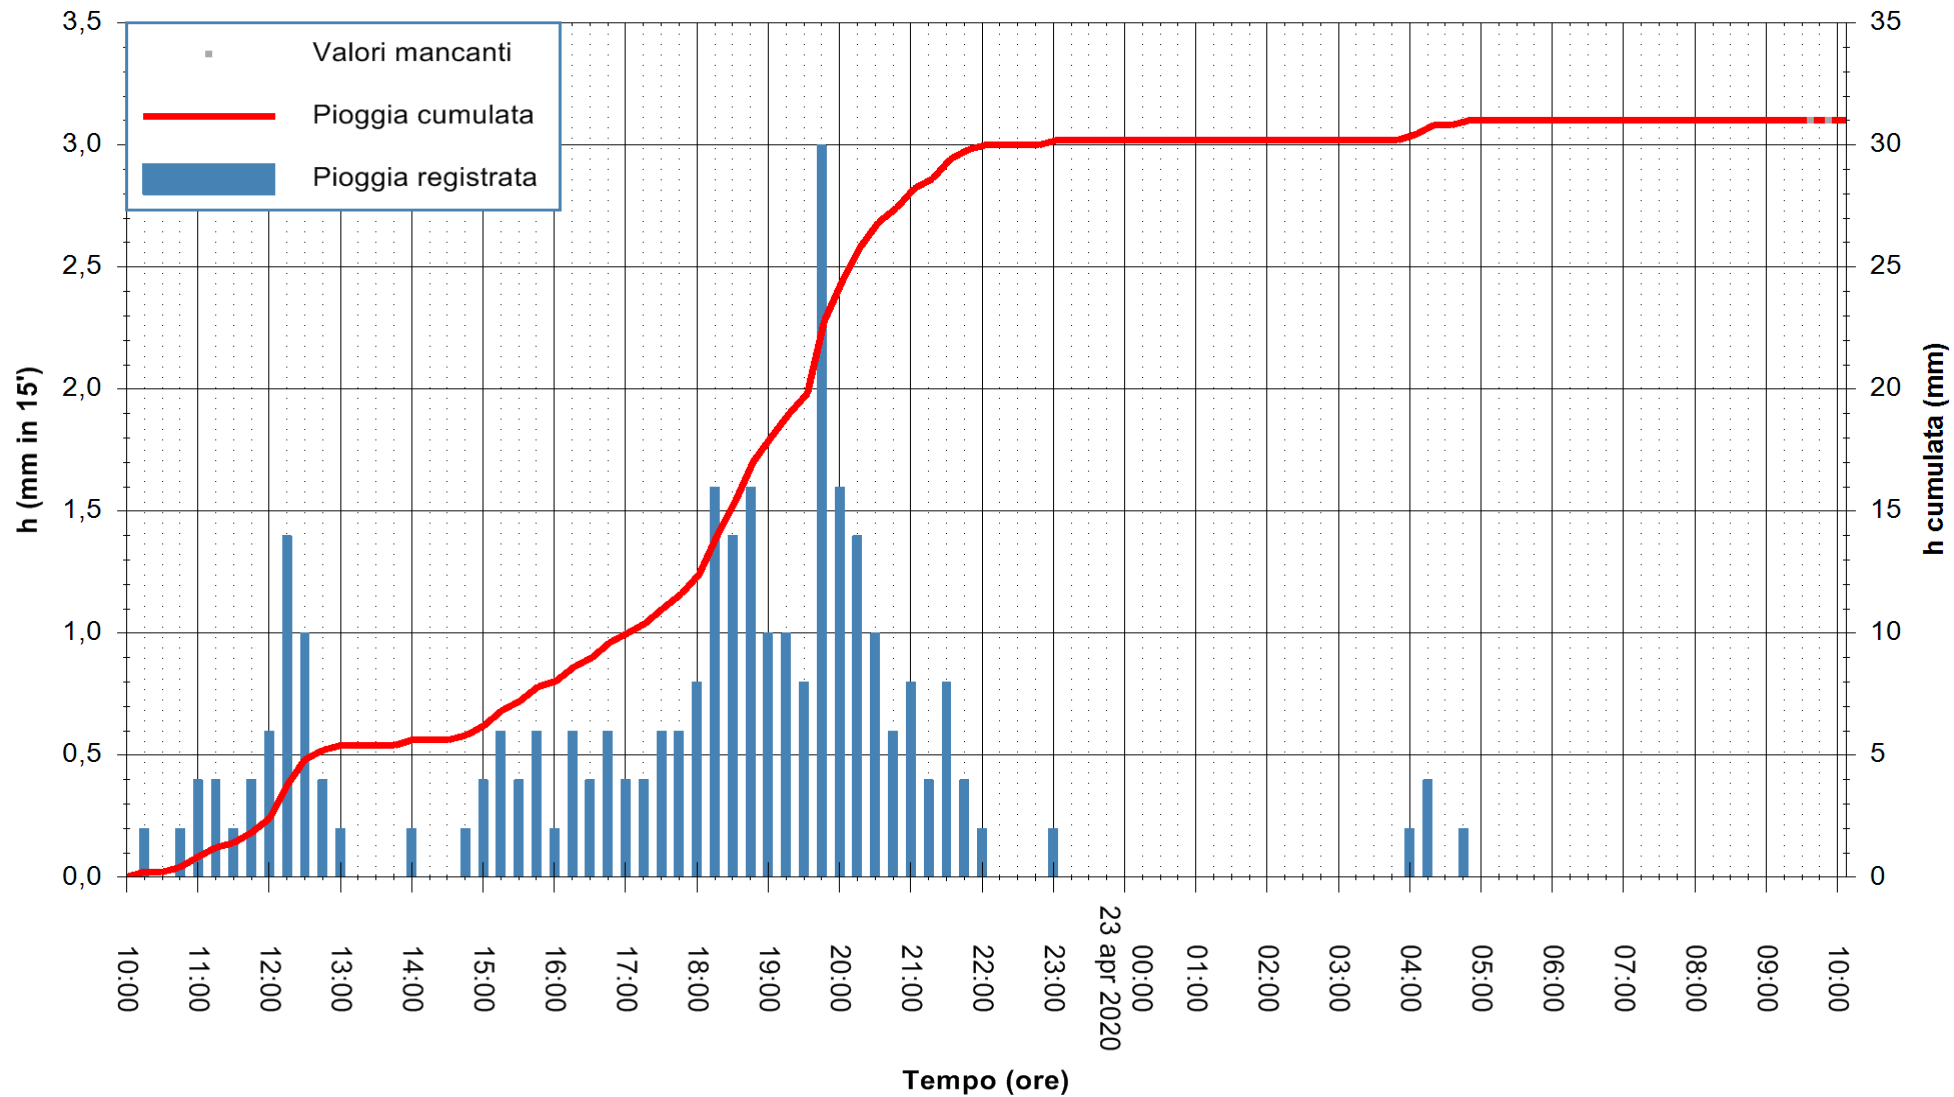

ARPAS
F.to il Dirigente Responsabile
Dott. Giuseppe Bianco

REGIONE AUTÒNOMA DE SARDIGNA
REGIONE AUTONOMA DELLA SARDEGNA

Stazione pluviometrica GAIRO PUNTA TRICOLI
 Area PUNTA TRICOLI
 Pioggia registrata nelle ultime 24 ore
 Estrazione dati delle ore 10:16 del 23/04/2020
 Ultimo dato disponibile: 23/04/2020 alle 09:45

ARPAS
 F.to il Dirigente Responsabile
 Dott. Giuseppe Bianco

REGIONE AUTÒNOMA DE SARDIGNA
 REGIONE AUTONOMA DELLA SARDEGNA

Stazione pluviometrica TRINITA' D'AGULTU PADULEDDA
Area PADULEDDA

Pioggia registrata nelle ultime 24 ore
Estrazione dati delle ore 10:16 del 23/04/2020
Ultimo dato disponibile: 23/04/2020 alle 09:45

ARPAS
F.to il Dirigente Responsabile
Dott. Giuseppe Bianco

REGIONE AUTÒNOMA DE SARDIGNA
REGIONE AUTONOMA DELLA SARDEGNA

Stazione pluviometrica CARBONIA C.RA FLUMENTEPIDO
Area FLUMETEPIDO

Pioggia registrata nelle ultime 24 ore
Estrazione dati delle ore 10:16 del 23/04/2020
Ultimo dato disponibile: 23/04/2020 alle 09:40