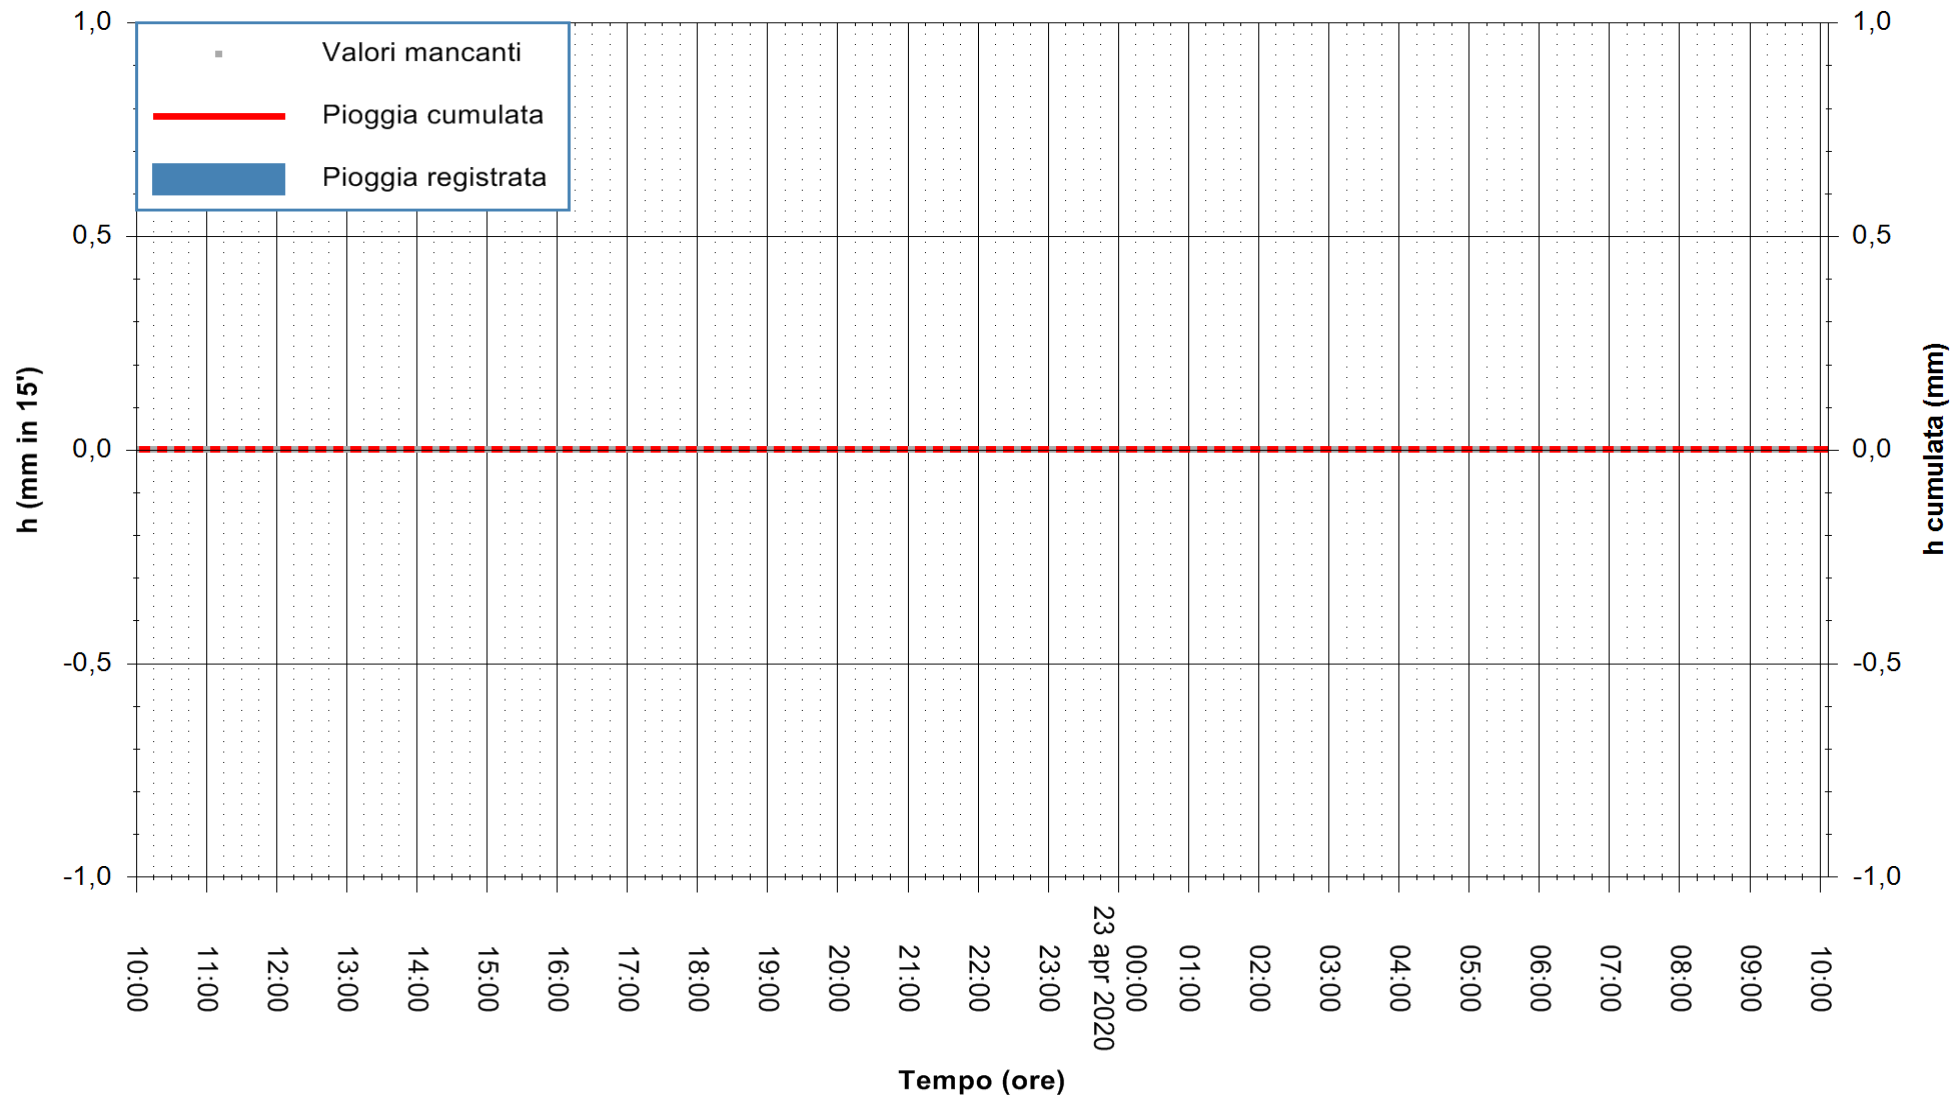

ARPAS
F.to il Dirigente Responsabile
Dott. Giuseppe Bianco

REGIONE AUTÒNOMA DE SARDIGNA
REGIONE AUTONOMA DELLA SARDEGNA

Stazione pluviometrica SANTADI PUNTA SEBERA
Area PUNTA SEBERA
Pioggia registrata nelle ultime 24 ore
Estrazione dati delle ore 10:16 del 23/04/2020
Ultimo dato disponibile: 23/04/2020 alle 09:40