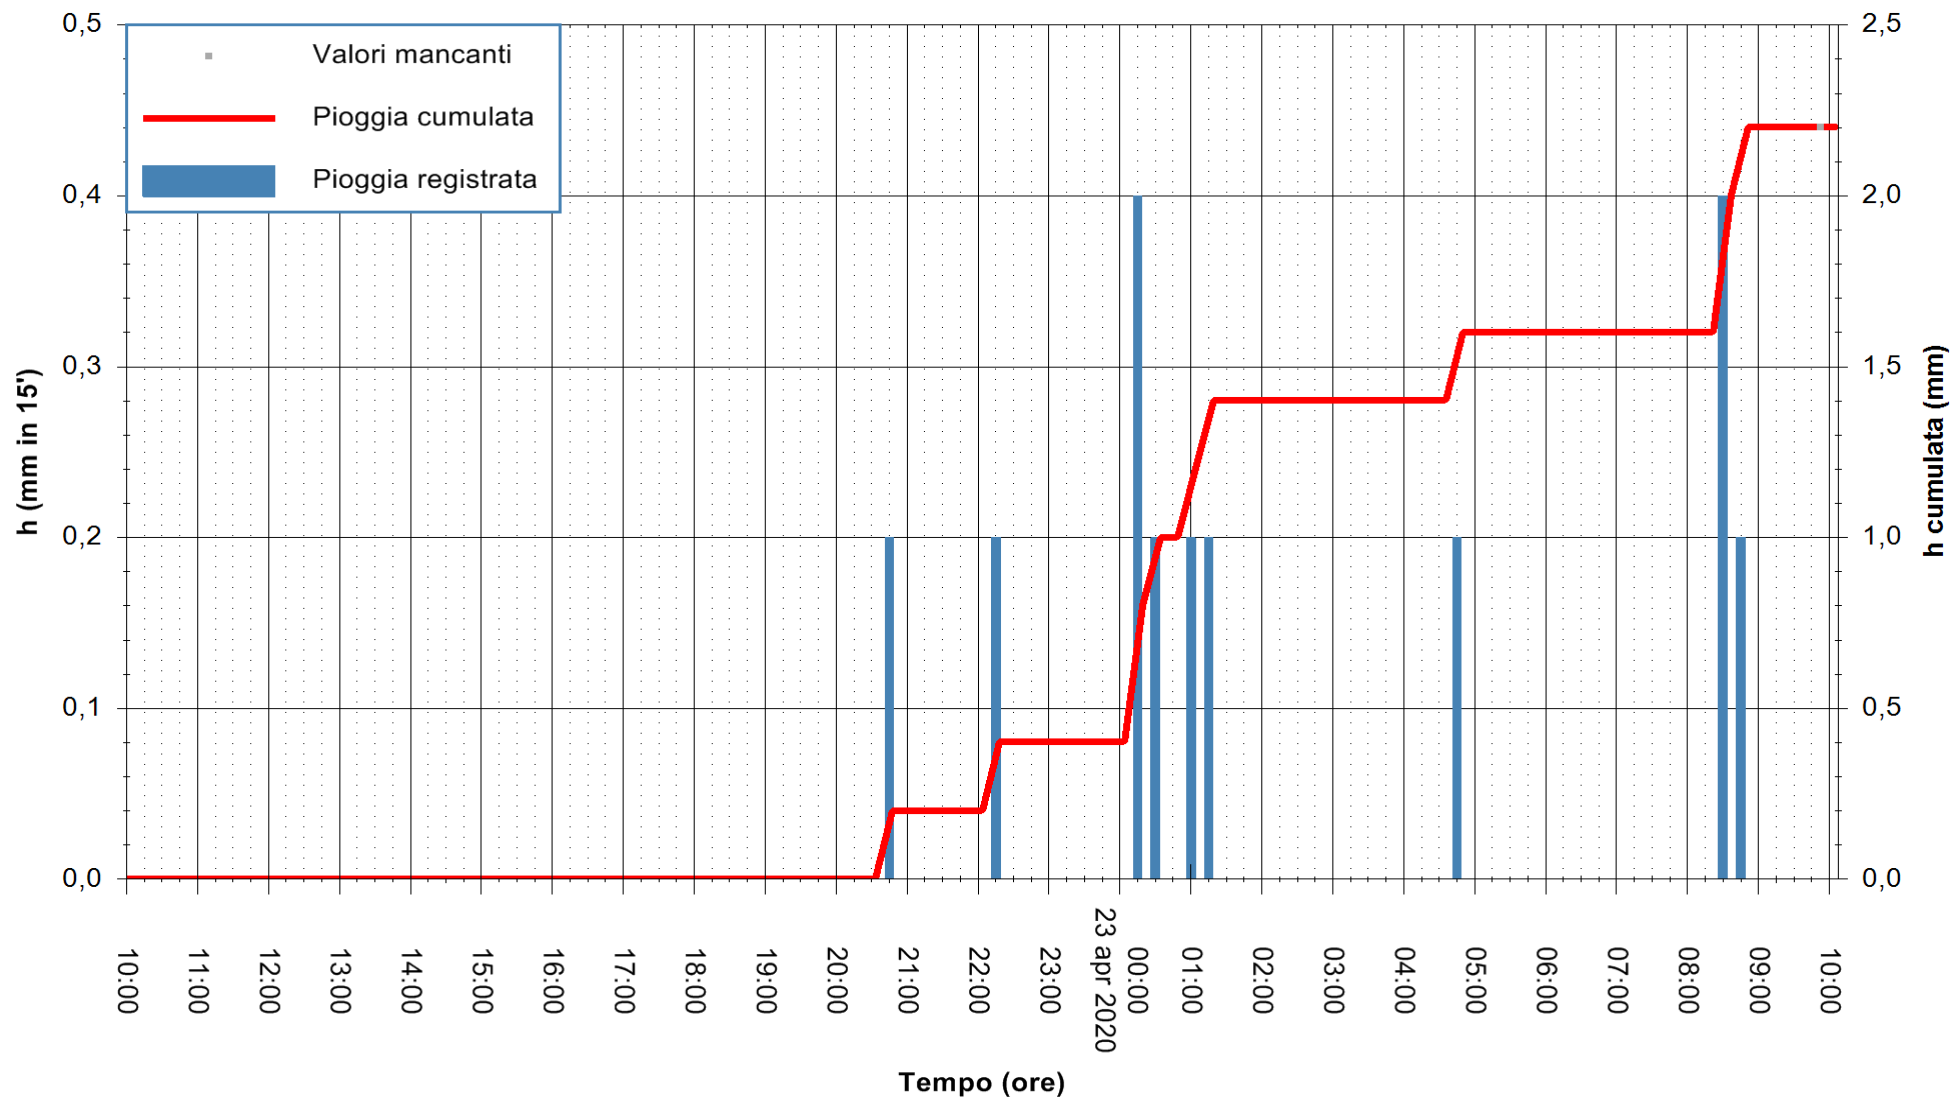

ARPAS
F.to il Dirigente Responsabile
Dott. Giuseppe Bianco

REGIONE AUTÒNOMA DE SARDIGNA
REGIONE AUTONOMA DELLA SARDEGNA

Stazione pluviometrica SANTADI PUNTA SEBERA
Area PUNTA SEBERA
Pioggia registrata nelle ultime 24 ore
Estrazione dati delle ore 10:16 del 23/04/2020
Ultimo dato disponibile: 23/04/2020 alle 09:40

ARPAS
F.to il Dirigente Responsabile
Dott. Giuseppe Bianco

REGIONE AUTÒNOMA DE SARDIGNA
REGIONE AUTONOMA DELLA SARDEGNA

Stazione pluviometrica LULA RF
 Area PIZZONCHI
 Pioggia registrata nelle ultime 24 ore
 Estrazione dati delle ore 10:16 del 23/04/2020
 Ultimo dato disponibile: 23/04/2020 alle 09:45