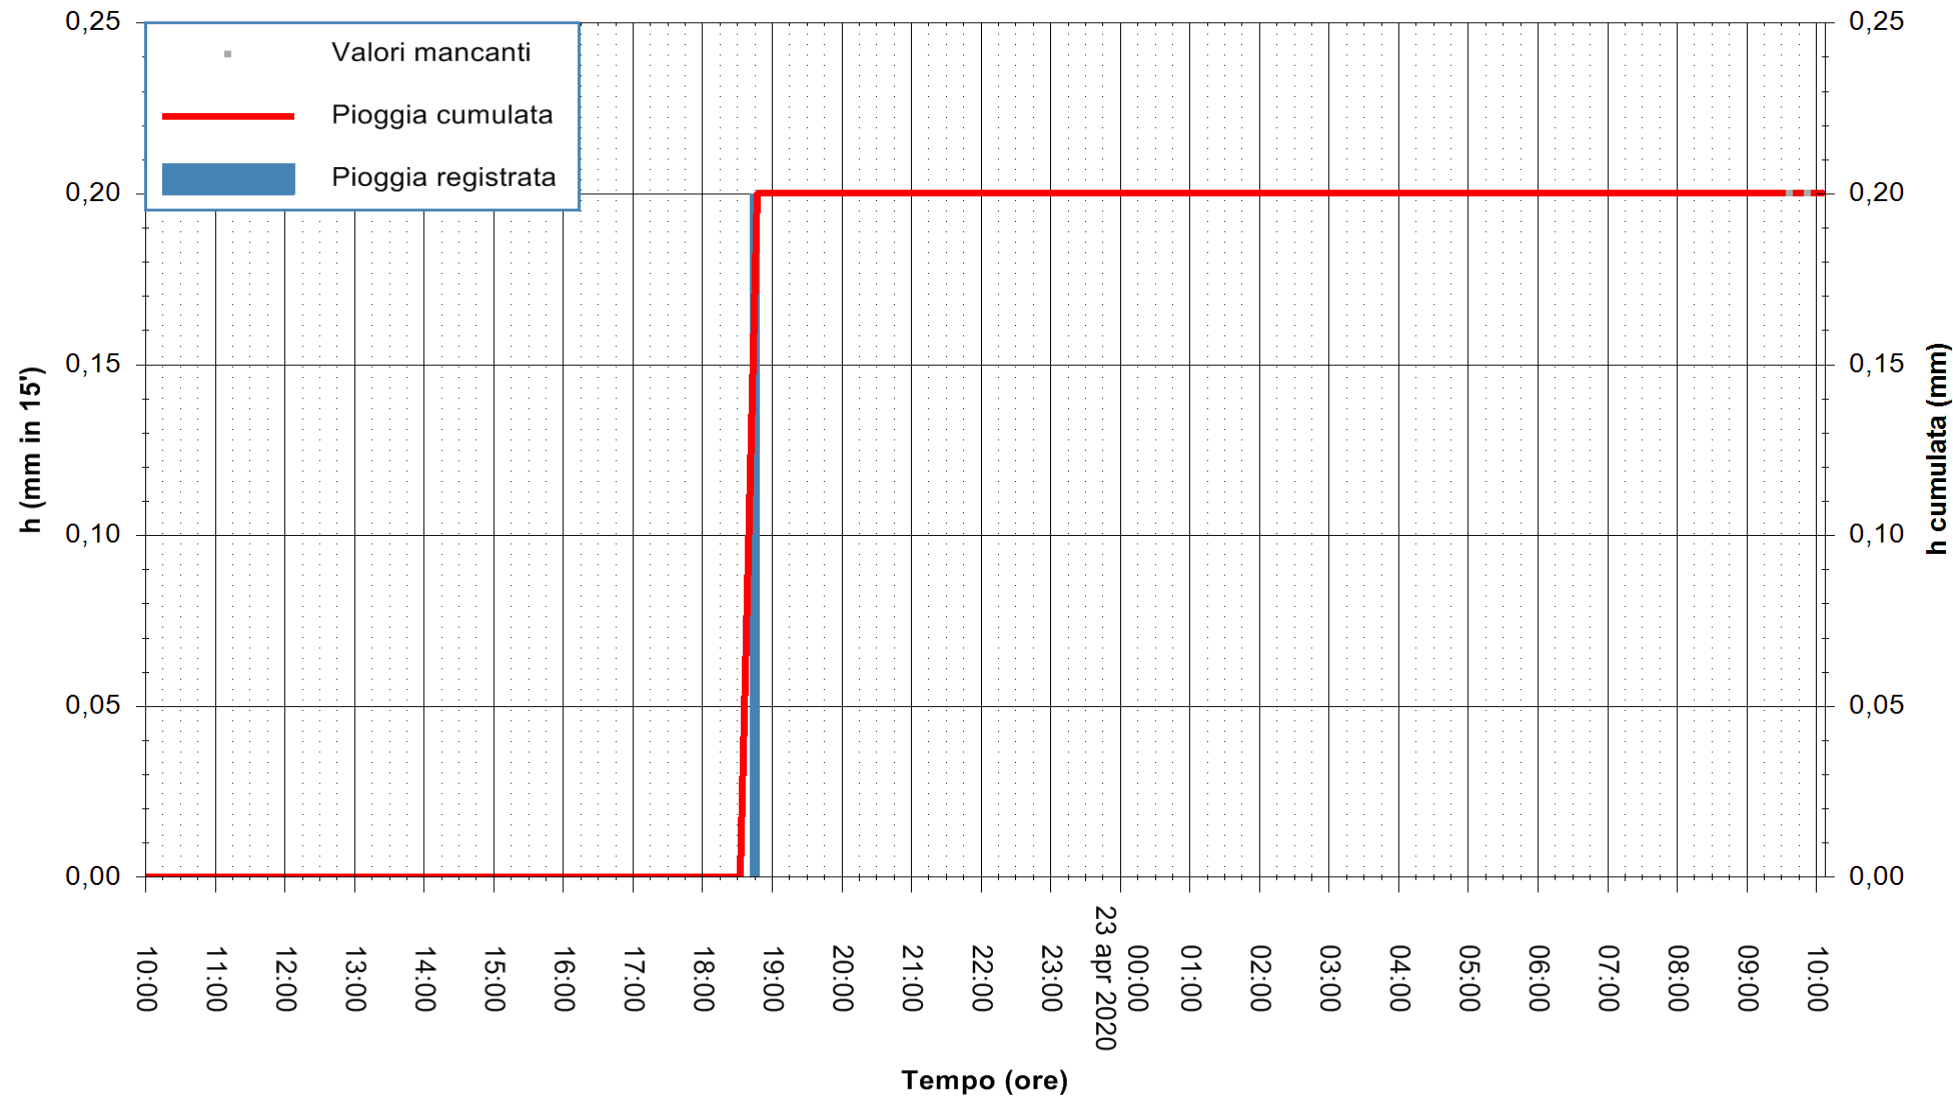

Stazione pluviometrica DIGA IS BARROCUS
Area DIGA IS BARROCUS

Pioggia registrata nelle ultime 24 ore
Estrazione dati delle ore 10:16 del 23/04/2020
Ultimo dato disponibile: 23/04/2020 alle 09:45

ARPAS
F.to il Dirigente Responsabile
Dott. Giuseppe Bianco

REGIONE AUTONOMA DE SARDIGNA
REGIONE AUTONOMA DELLA SARDEGNA

Stazione pluviometrica SENORBI RF
Area SENORBI
Pioggia registrata nelle ultime 24 ore
Estrazione dati delle ore 10:16 del 23/04/2020
Ultimo dato disponibile: 23/04/2020 alle 09:40

ARPAS
F.to il Dirigente Responsabile
Dott. Giuseppe Bianco

REGIONE AUTÒNOMA DE SARDIGNA
REGIONE AUTONOMA DELLA SARDEGNA

Stazione pluviometrica GAIRO PUNTA TRICOLI
 Area PUNTA TRICOLI
 Pioggia registrata nelle ultime 24 ore
 Estrazione dati delle ore 10:16 del 23/04/2020
 Ultimo dato disponibile: 23/04/2020 alle 09:45