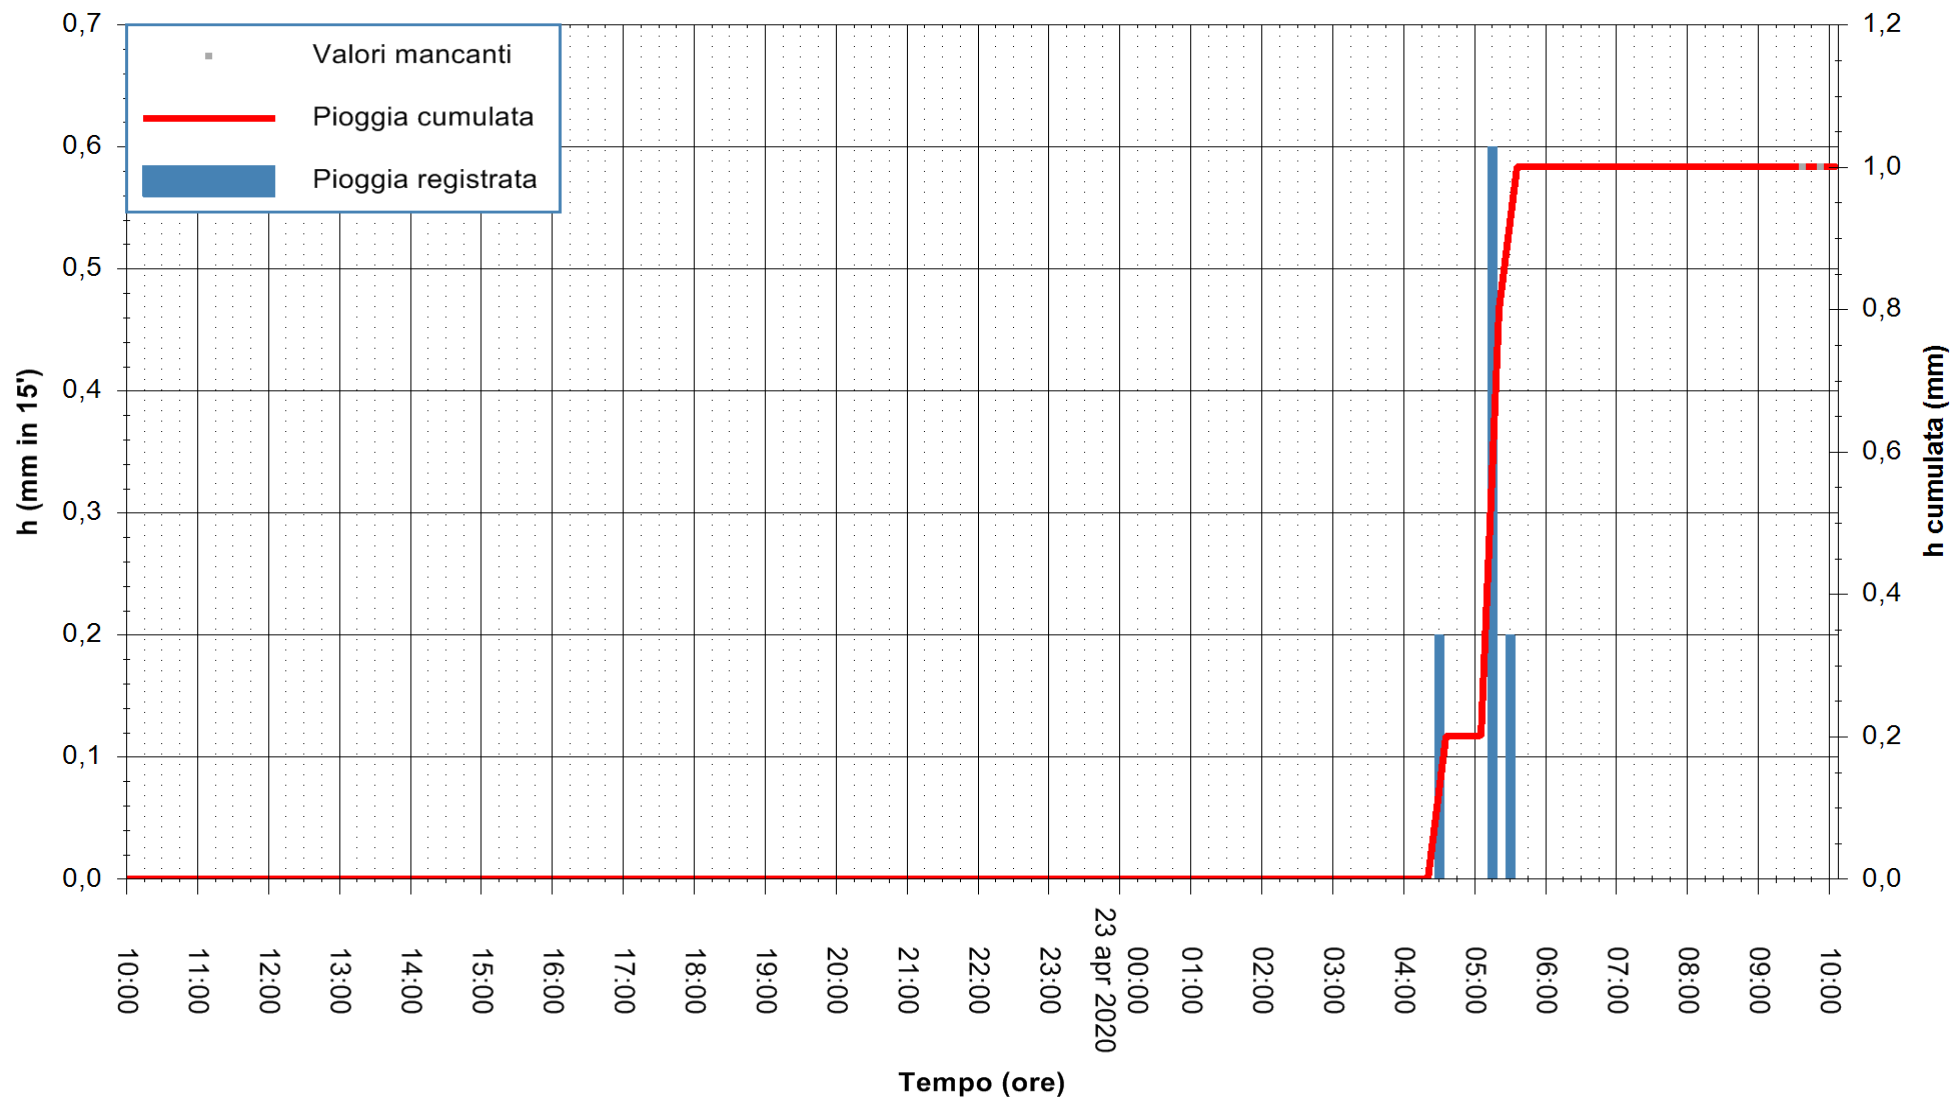

REGIONE AUTONOMA DE SARDIGNA
REGIONE AUTONOMA DELLA SARDEGNA

Stazione pluviometrica SENORBI RF
Area SENORBI
Pioggia registrata nelle ultime 24 ore
Estrazione dati delle ore 10:16 del 23/04/2020
Ultimo dato disponibile: 23/04/2020 alle 09:40

ARPAS
F.to il Dirigente Responsabile
Dott. Giuseppe Bianco

REGIONE AUTÒNOMA DE SARDIGNA
REGIONE AUTONOMA DELLA SARDEGNA

Stazione pluviometrica GAIRO PUNTA TRICOLI
 Area PUNTA TRICOLI
 Pioggia registrata nelle ultime 24 ore
 Estrazione dati delle ore 10:16 del 23/04/2020
 Ultimo dato disponibile: 23/04/2020 alle 09:45

ARPAS
 F.to il Dirigente Responsabile
 Dott. Giuseppe Bianco

REGIONE AUTÒNOMA DE SARDIGNA
 REGIONE AUTONOMA DELLA SARDEGNA

Stazione pluviometrica TRINITA' D'AGULTU PADULEDDA
Area PADULEDDA

Pioggia registrata nelle ultime 24 ore
Estrazione dati delle ore 10:16 del 23/04/2020
Ultimo dato disponibile: 23/04/2020 alle 09:45