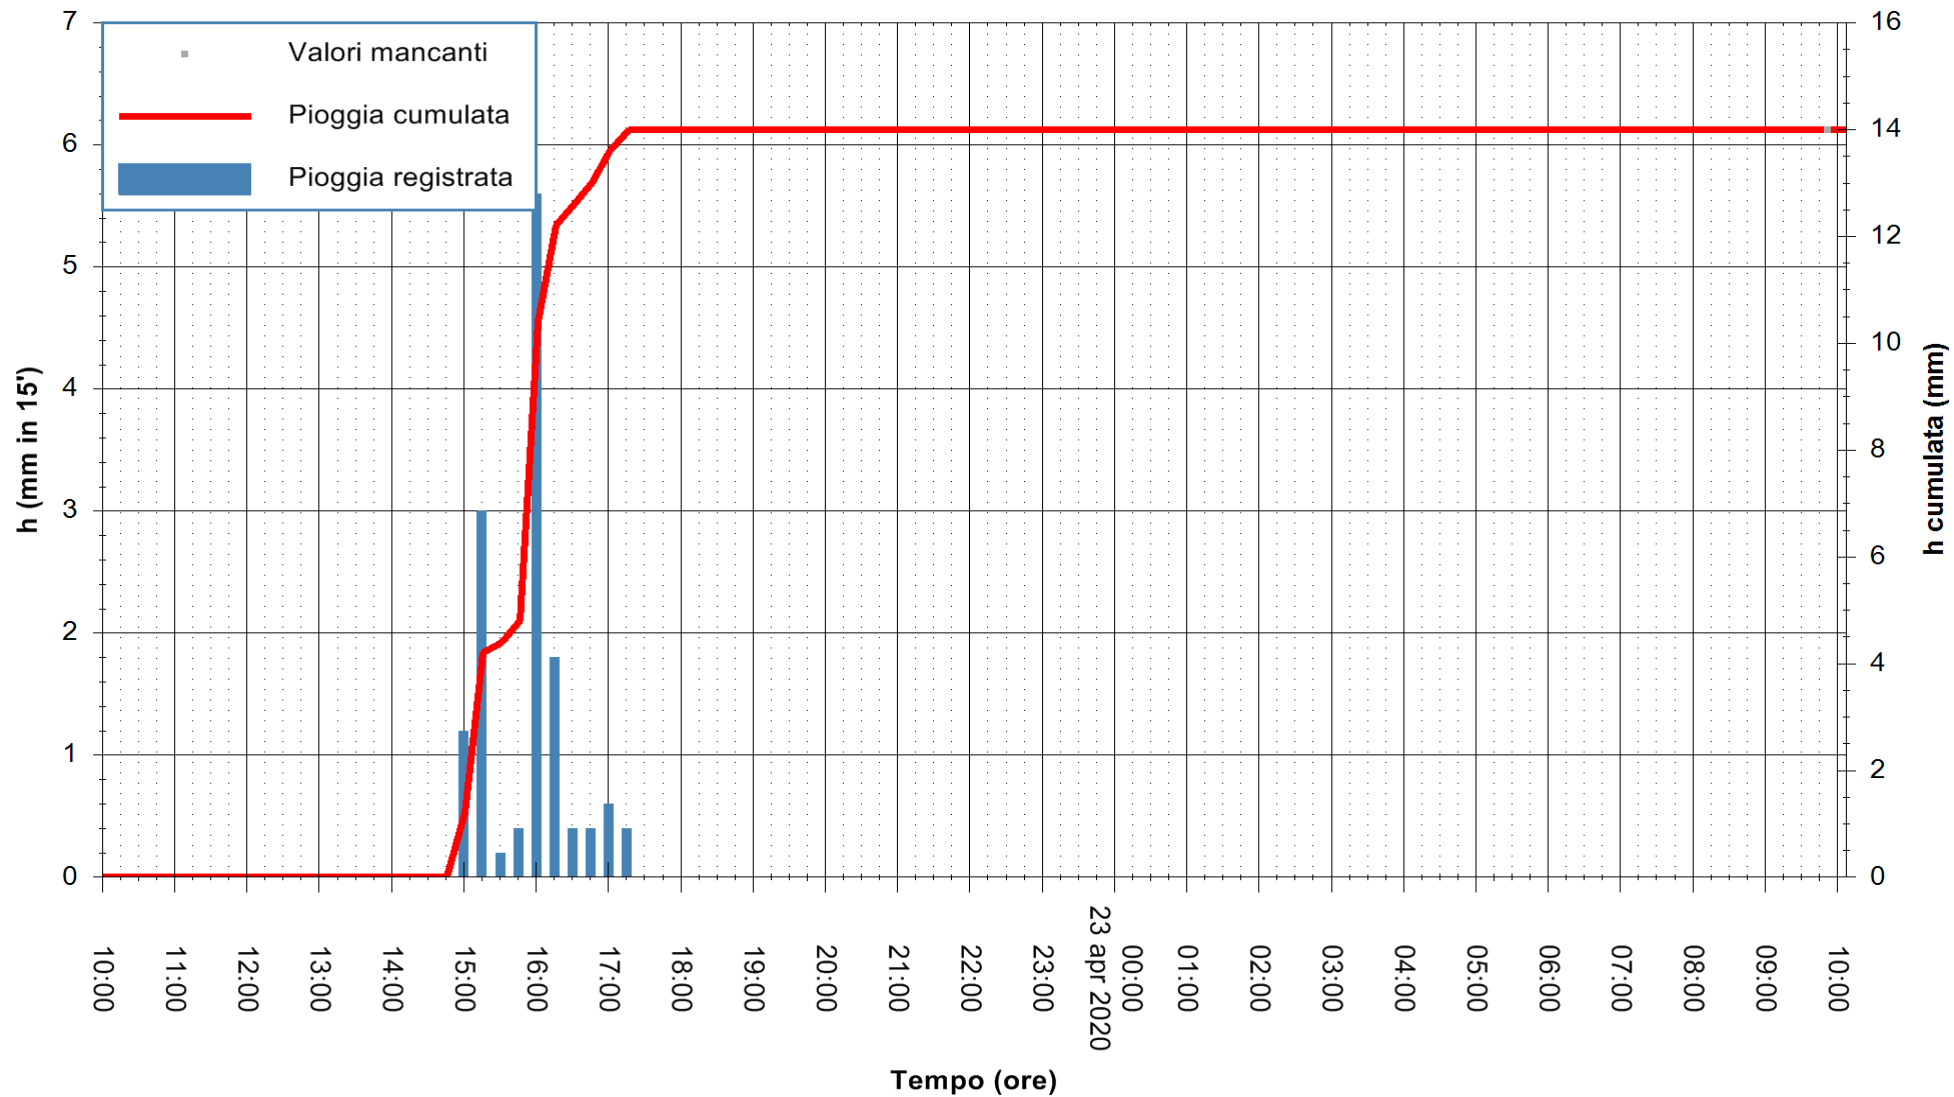

Stazione pluviometrica DIGA IS BARROCUS
Area DIGA IS BARROCUS

Pioggia registrata nelle ultime 24 ore
Estrazione dati delle ore 10:16 del 23/04/2020
Ultimo dato disponibile: 23/04/2020 alle 09:45

ARPAS
F.to il Dirigente Responsabile
Dott. Giuseppe Bianco

REGIONE AUTONOMA DE SARDIGNA
REGIONE AUTONOMA DELLA SARDEGNA

Stazione pluviometrica SENORBI RF
Area SENORBI
Pioggia registrata nelle ultime 24 ore
Estrazione dati delle ore 10:16 del 23/04/2020
Ultimo dato disponibile: 23/04/2020 alle 09:40

ARPAS
F.to il Dirigente Responsabile
Dott. Giuseppe Bianco

REGIONE AUTÒNOMA DE SARDIGNA
REGIONE AUTONOMA DELLA SARDEGNA

Stazione pluviometrica GAIRO PUNTA TRICOLI
 Area PUNTA TRICOLI
 Pioggia registrata nelle ultime 24 ore
 Estrazione dati delle ore 10:16 del 23/04/2020
 Ultimo dato disponibile: 23/04/2020 alle 09:45

ARPAS
 F.to il Dirigente Responsabile
 Dott. Giuseppe Bianco

REGIONE AUTÒNOMA DE SARDIGNA
 REGIONE AUTONOMA DELLA SARDEGNA

Stazione pluviometrica TRINITA' D'AGULTU PADULEDDA
Area PADULEDDA

Pioggia registrata nelle ultime 24 ore
Estrazione dati delle ore 10:16 del 23/04/2020
Ultimo dato disponibile: 23/04/2020 alle 09:45