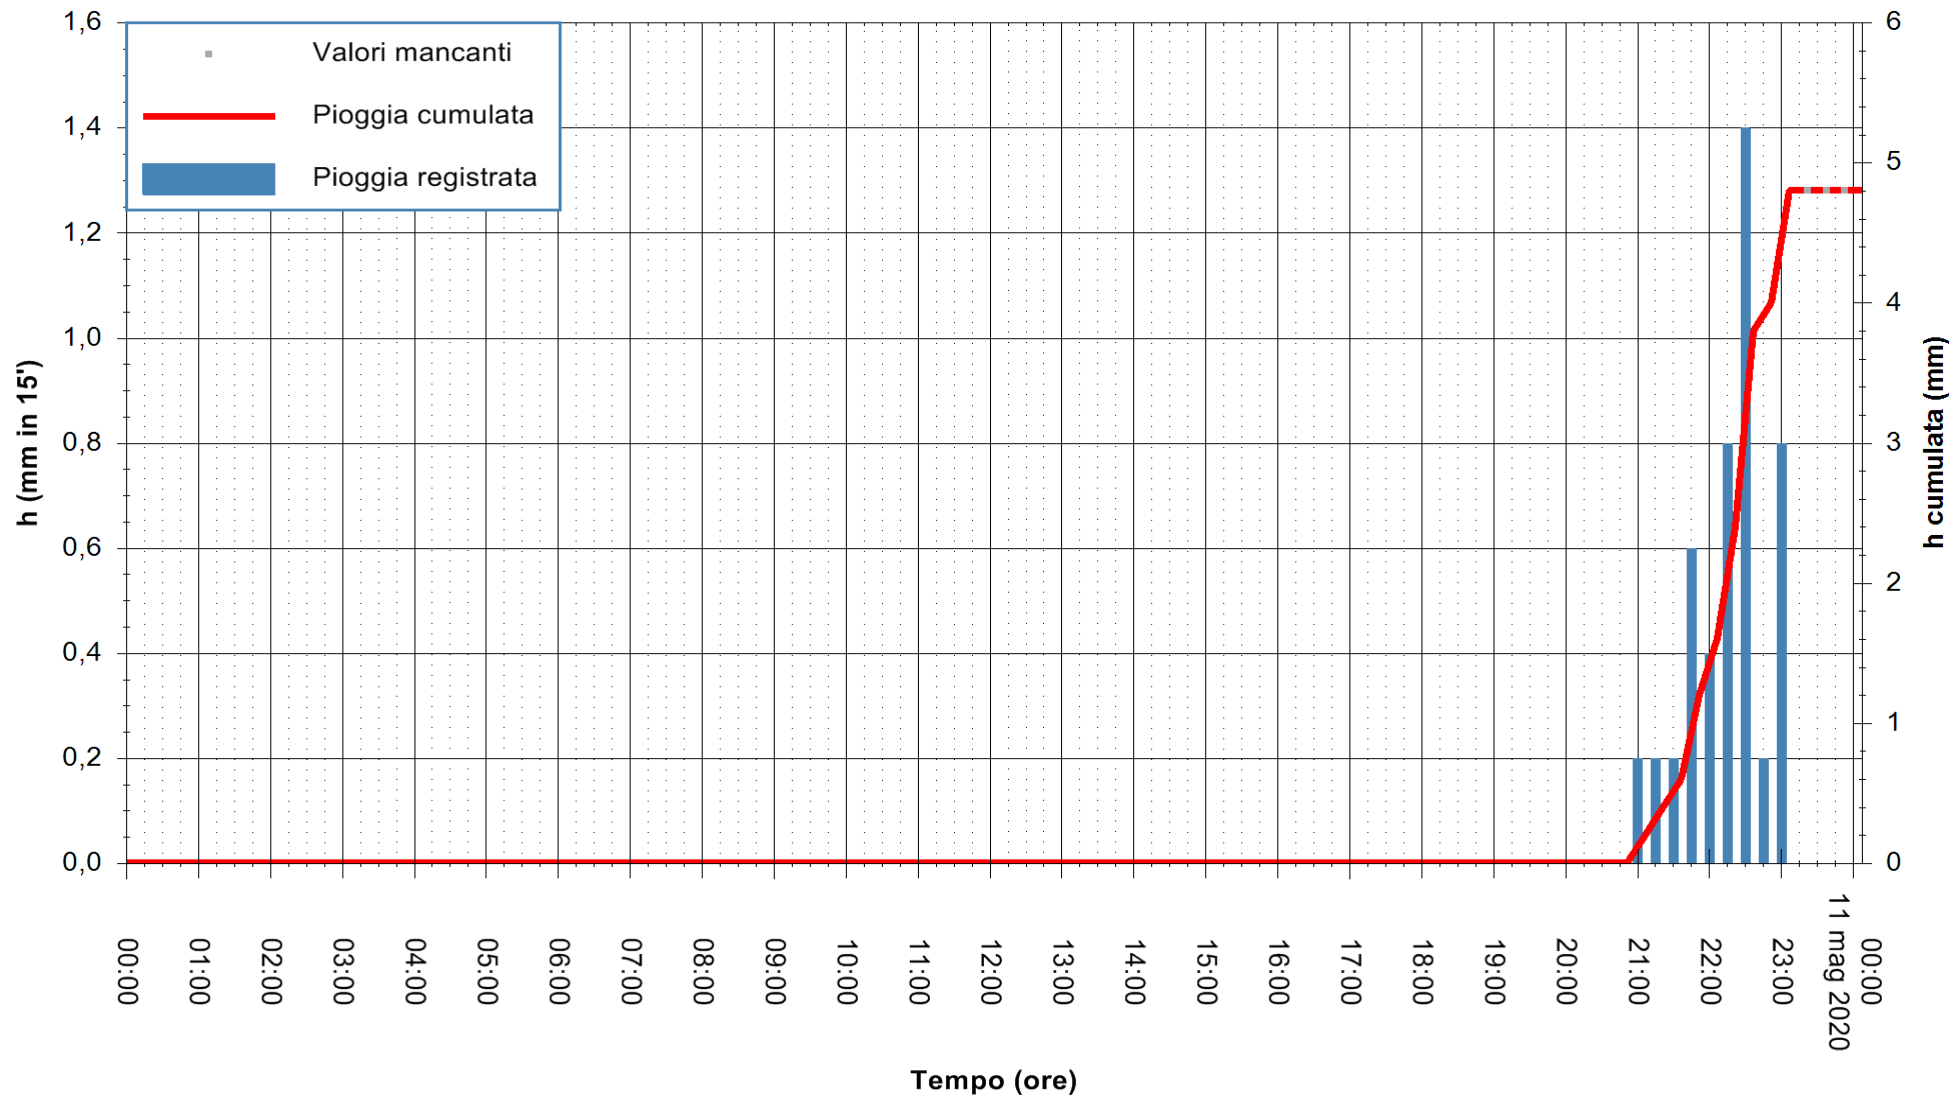

Stazione pluviometrica DORGALI MONTE TULUI
Area MONTE TULUI
Pioggia registrata nelle ultime 24 ore
Estrazione dati delle ore 00:03 del 11/05/2020
Ultimo dato disponibile: 10/05/2020 alle 23:15

ARPAS
F.to il Dirigente Responsabile
Dott. Giuseppe Bianco

REGIONE AUTONOMA DE SARDIGNA
REGIONE AUTONOMA DELLA SARDEGNA

Stazione pluviometrica DIGA NURAGHE ARRUBIU
Area DIGA NURAGHE ARRUBIU
Pioggia registrata nelle ultime 24 ore
Estrazione dati delle ore 00:03 del 11/05/2020
Ultimo dato disponibile: 10/05/2020 alle 23:15

ARPAS
F.to il Dirigente Responsabile
Dott. Giuseppe Bianco

REGIONE AUTONOMA DE SARDIGNA
REGIONE AUTONOMA DELLA SARDEGNA

Stazione pluviometrica FLUMINI MANNU A FURTEI
Area PONTE SUL F.MANNU
Pioggia registrata nelle ultime 24 ore
Estrazione dati delle ore 00:03 del 11/05/2020
Ultimo dato disponibile: 10/05/2020 alle 23:10

ARPAS
F.to il Dirigente Responsabile
Dott. Giuseppe Bianco

REGIONE AUTONOMA DE SARDIGNA
REGIONE AUTONOMA DELLA SARDEGNA

Stazione pluviometrica CAPOTERRA POGGIO DEI PINI
 Area POGGIO DEI PINI
 Pioggia registrata nelle ultime 24 ore
 Estrazione dati delle ore 00:03 del 11/05/2020
 Ultimo dato disponibile: 01/01/0001 alle 00:00