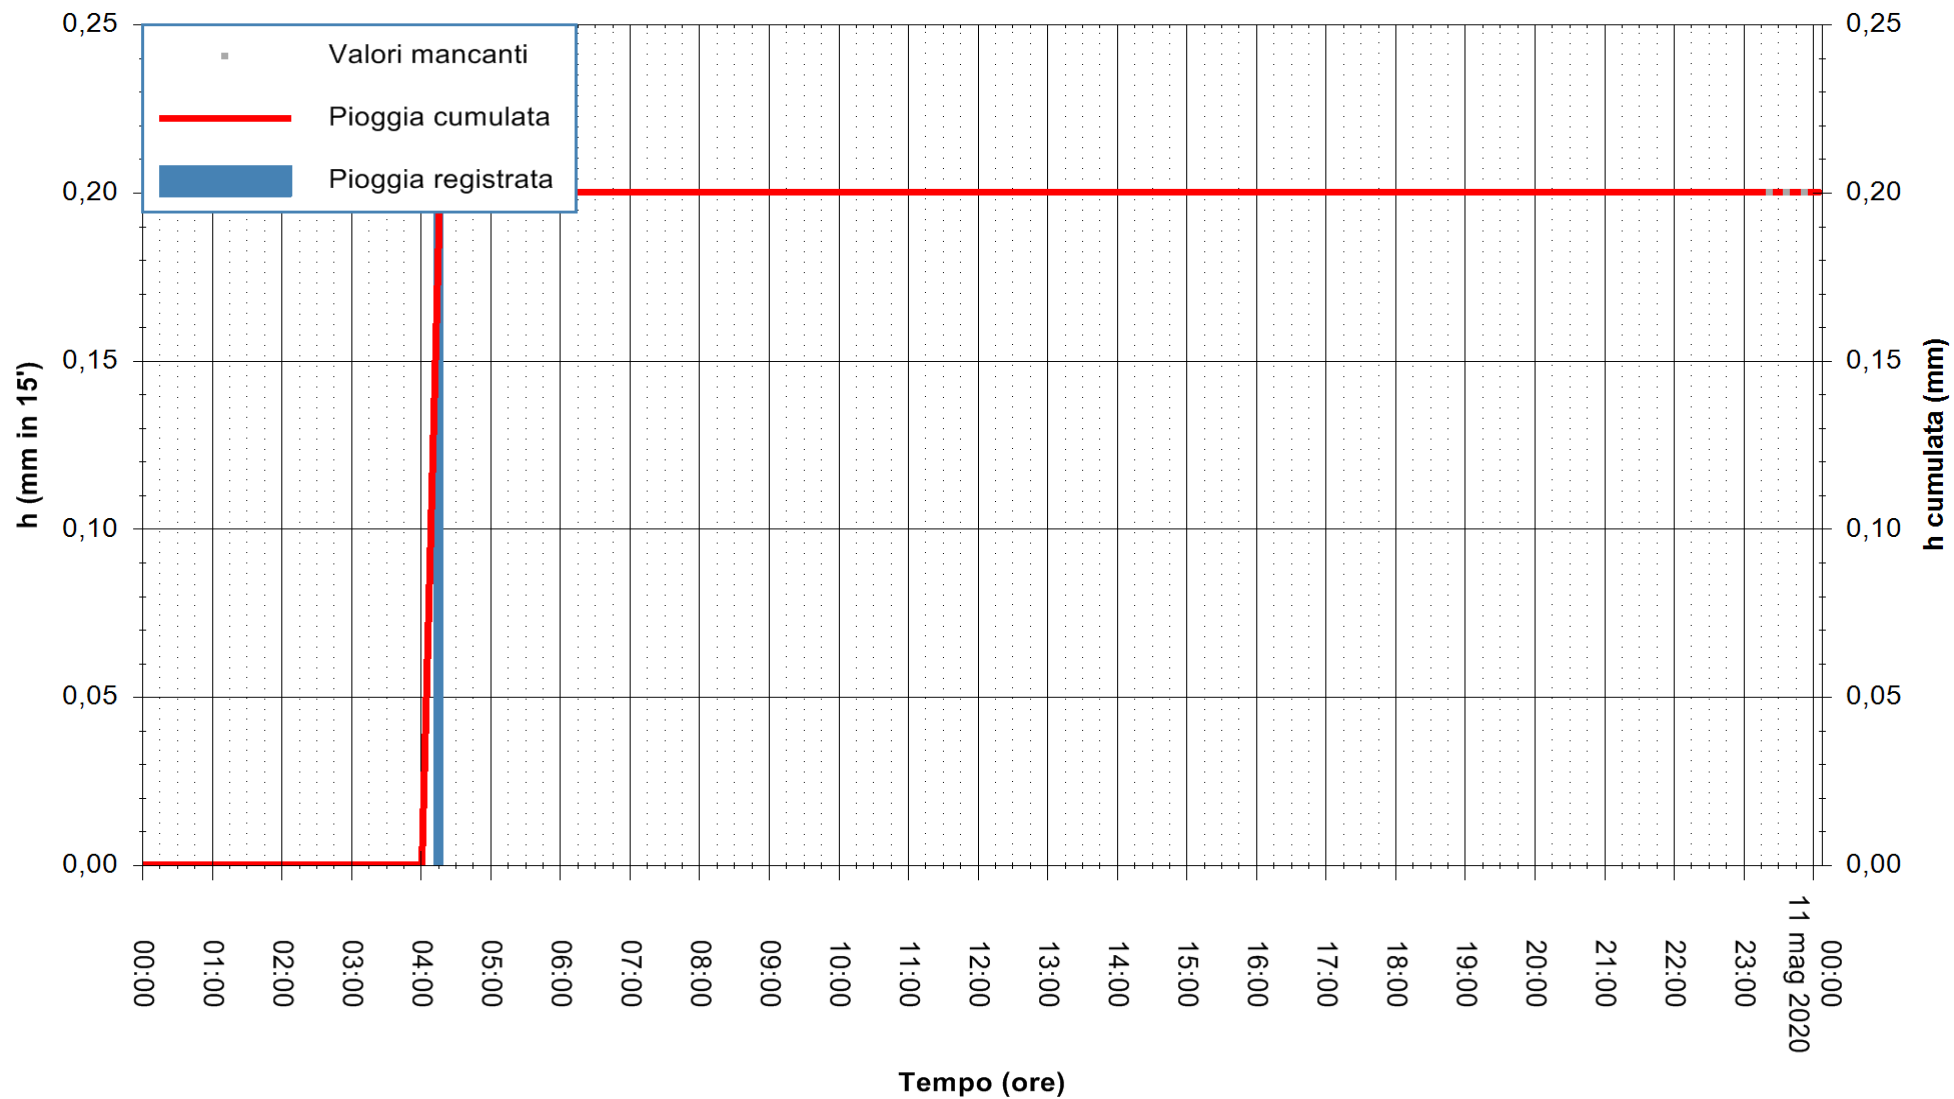

ARPAS
F.to il Dirigente Responsabile
Dott. Giuseppe Bianco

REGIONE AUTÒNOMA DE SARDIGNA
REGIONE AUTONOMA DELLA SARDEGNA

Stazione pluviometrica CARBONIA C.RA FLUMENTEPIDO
Area FLUMETEPIDO

Pioggia registrata nelle ultime 24 ore
Estrazione dati delle ore 00:03 del 11/05/2020
Ultimo dato disponibile: 10/05/2020 alle 23:10