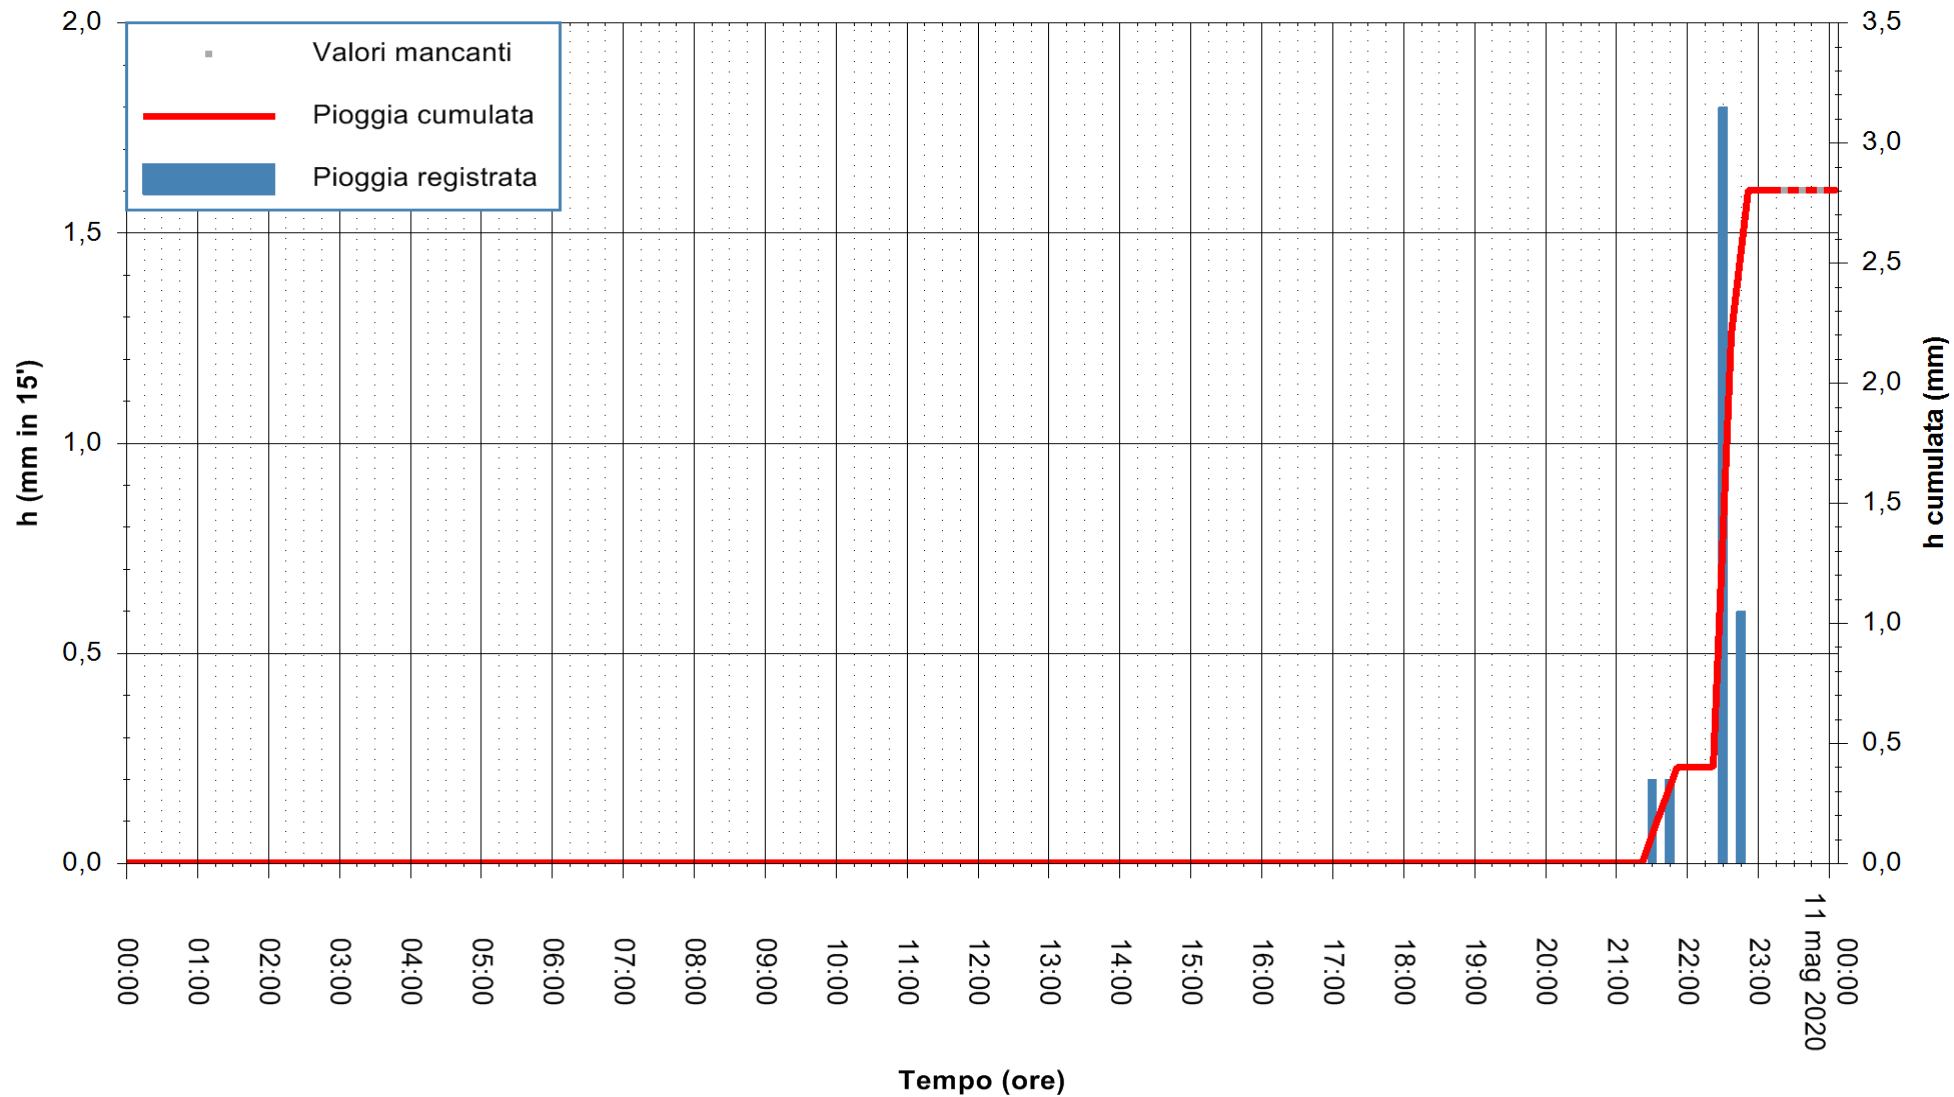

Stazione pluviometrica DORGALI MONTE TULUI
Area MONTE TULUI
Pioggia registrata nelle ultime 24 ore
Estrazione dati delle ore 00:03 del 11/05/2020
Ultimo dato disponibile: 10/05/2020 alle 23:15

ARPAS
F.to il Dirigente Responsabile
Dott. Giuseppe Bianco

REGIONE AUTONOMA DE SARDIGNA
REGIONE AUTONOMA DELLA SARDEGNA

Stazione pluviometrica DIGA NURAGHE ARRUBIU
Area DIGA NURAGHE ARRUBIU
Pioggia registrata nelle ultime 24 ore
Estrazione dati delle ore 00:03 del 11/05/2020
Ultimo dato disponibile: 10/05/2020 alle 23:15

ARPAS
F.to il Dirigente Responsabile
Dott. Giuseppe Bianco

REGIONE AUTONOMA DE SARDIGNA
REGIONE AUTONOMA DELLA SARDEGNA

Stazione pluviometrica FLUMINI MANNU A FURTEI
Area PONTE SUL F.MANNU
Pioggia registrata nelle ultime 24 ore
Estrazione dati delle ore 00:03 del 11/05/2020
Ultimo dato disponibile: 10/05/2020 alle 23:10

ARPAS
F.to il Dirigente Responsabile
Dott. Giuseppe Bianco

REGIONE AUTONOMA DE SARDIGNA
REGIONE AUTONOMA DELLA SARDEGNA

Stazione pluviometrica CAPOTERRA POGGIO DEI PINI
 Area POGGIO DEI PINI
 Pioggia registrata nelle ultime 24 ore
 Estrazione dati delle ore 00:03 del 11/05/2020
 Ultimo dato disponibile: 01/01/0001 alle 00:00