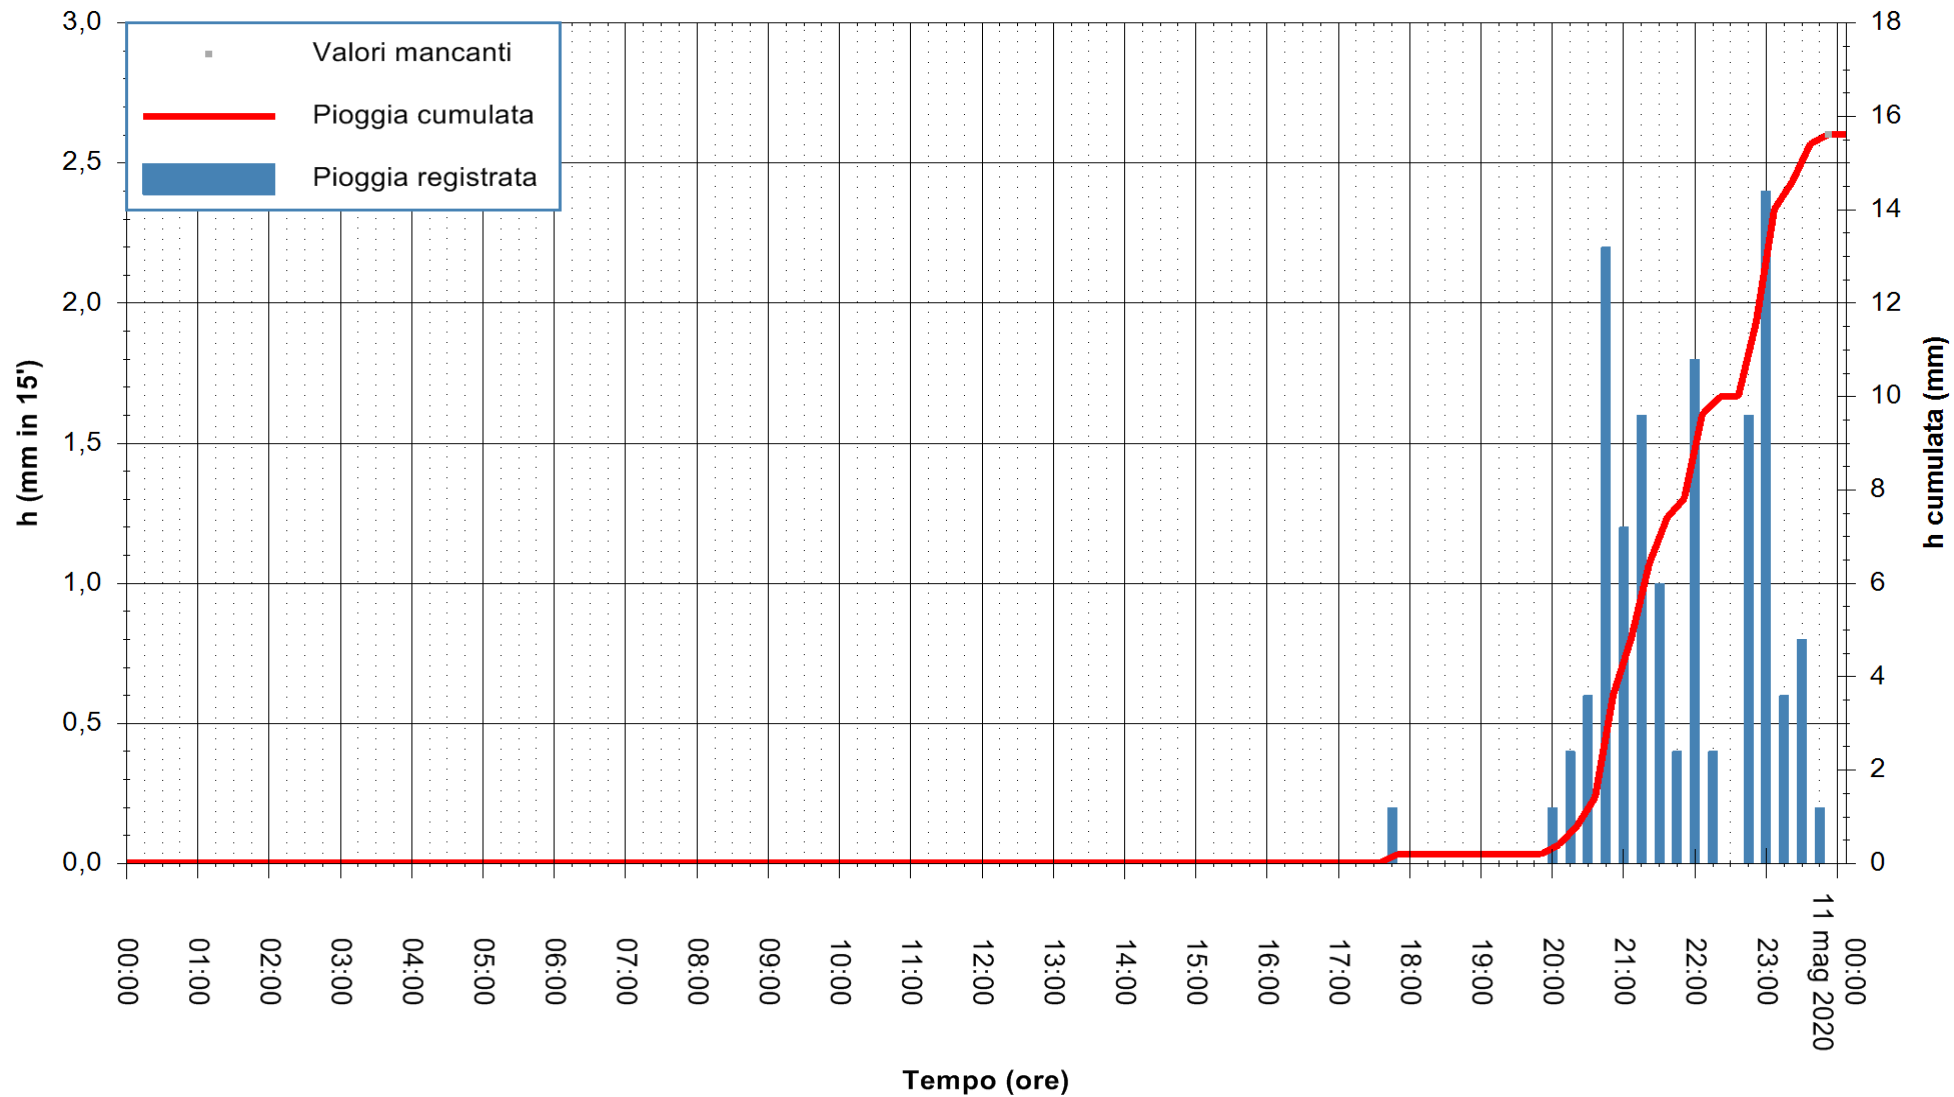

Stazione pluviometrica DORGALI MONTE TULUI
Area MONTE TULUI
Pioggia registrata nelle ultime 24 ore
Estrazione dati delle ore 00:03 del 11/05/2020
Ultimo dato disponibile: 10/05/2020 alle 23:15

ARPAS
F.to il Dirigente Responsabile
Dott. Giuseppe Bianco

ARPAS
F.to il Dirigente Responsabile
Dott. Giuseppe Bianco

REGIONE AUTÒNOMA DE SARDIGNA
REGIONE AUTONOMA DELLA SARDEGNA

Stazione pluviometrica CARBONIA C.RA FLUMENTEPIDO
Area FLUMETEPIDO

Pioggia registrata nelle ultime 24 ore
Estrazione dati delle ore 00:03 del 11/05/2020
Ultimo dato disponibile: 10/05/2020 alle 23:10

ARPAS
F.to il Dirigente Responsabile
Dott. Giuseppe Bianco

REGIONE AUTÒNOMA DE SARDIGNA
REGIONE AUTONOMA DELLA SARDEGNA

Stazione pluviometrica LULA RF
Area PIZZONCHI
Pioggia registrata nelle ultime 24 ore
Estrazione dati delle ore 00:03 del 11/05/2020
Ultimo dato disponibile: 10/05/2020 alle 23:15