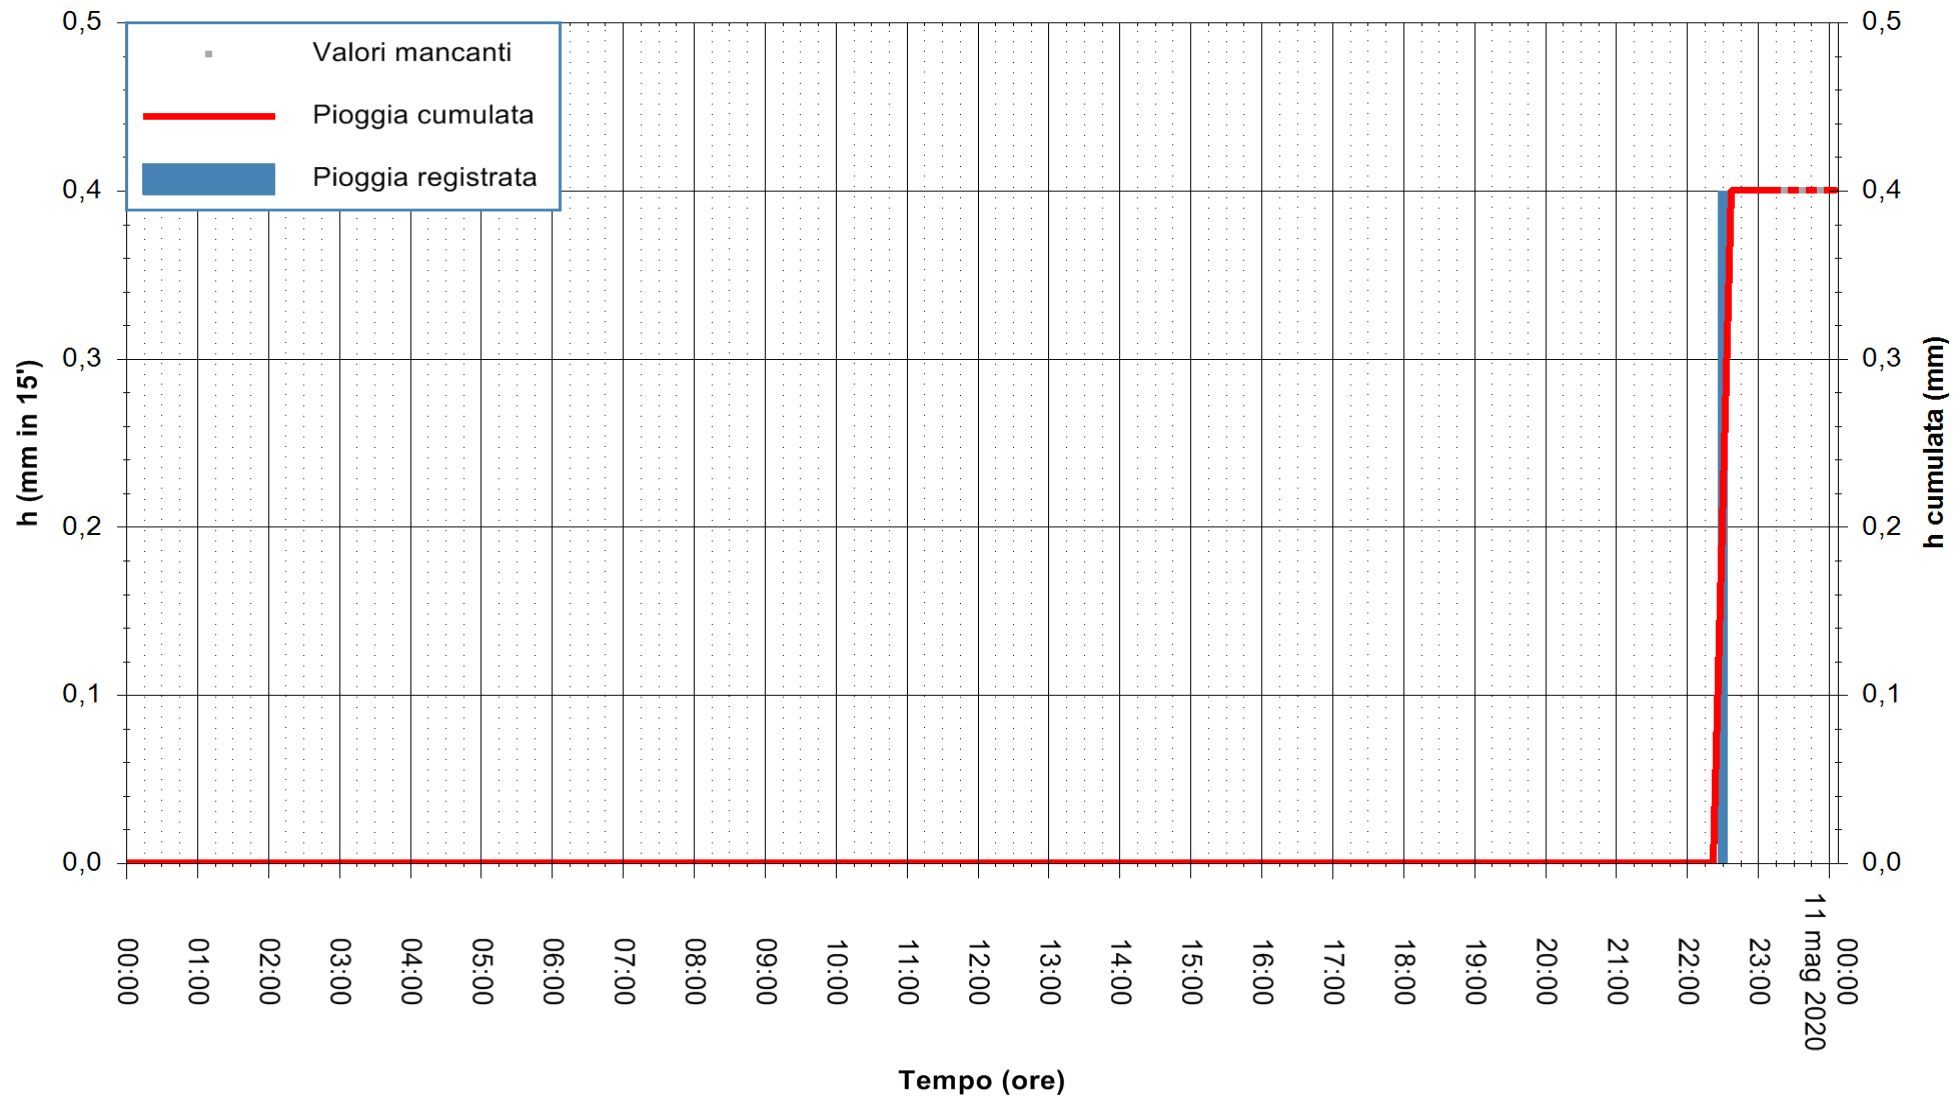

Stazione pluviometrica DORGALI MONTE TULUI
Area MONTE TULUI
Pioggia registrata nelle ultime 24 ore
Estrazione dati delle ore 00:03 del 11/05/2020
Ultimo dato disponibile: 10/05/2020 alle 23:15

ARPAS
F.to il Dirigente Responsabile
Dott. Giuseppe Bianco

REGIONE AUTONOMA DE SARDIGNA
REGIONE AUTONOMA DELLA SARDEGNA

Stazione pluviometrica DIGA NURAGHE ARRUBIU
Area DIGA NURAGHE ARRUBIU
Pioggia registrata nelle ultime 24 ore
Estrazione dati delle ore 00:03 del 11/05/2020
Ultimo dato disponibile: 10/05/2020 alle 23:15

ARPAS
F.to il Dirigente Responsabile
Dott. Giuseppe Bianco

REGIONE AUTONOMA DE SARDIGNA
REGIONE AUTONOMA DELLA SARDEGNA

Stazione pluviometrica CAPOTERRA POGGIO DEI PINI
 Area POGGIO DEI PINI
 Pioggia registrata nelle ultime 24 ore
 Estrazione dati delle ore 00:03 del 11/05/2020
 Ultimo dato disponibile: 01/01/0001 alle 00:00