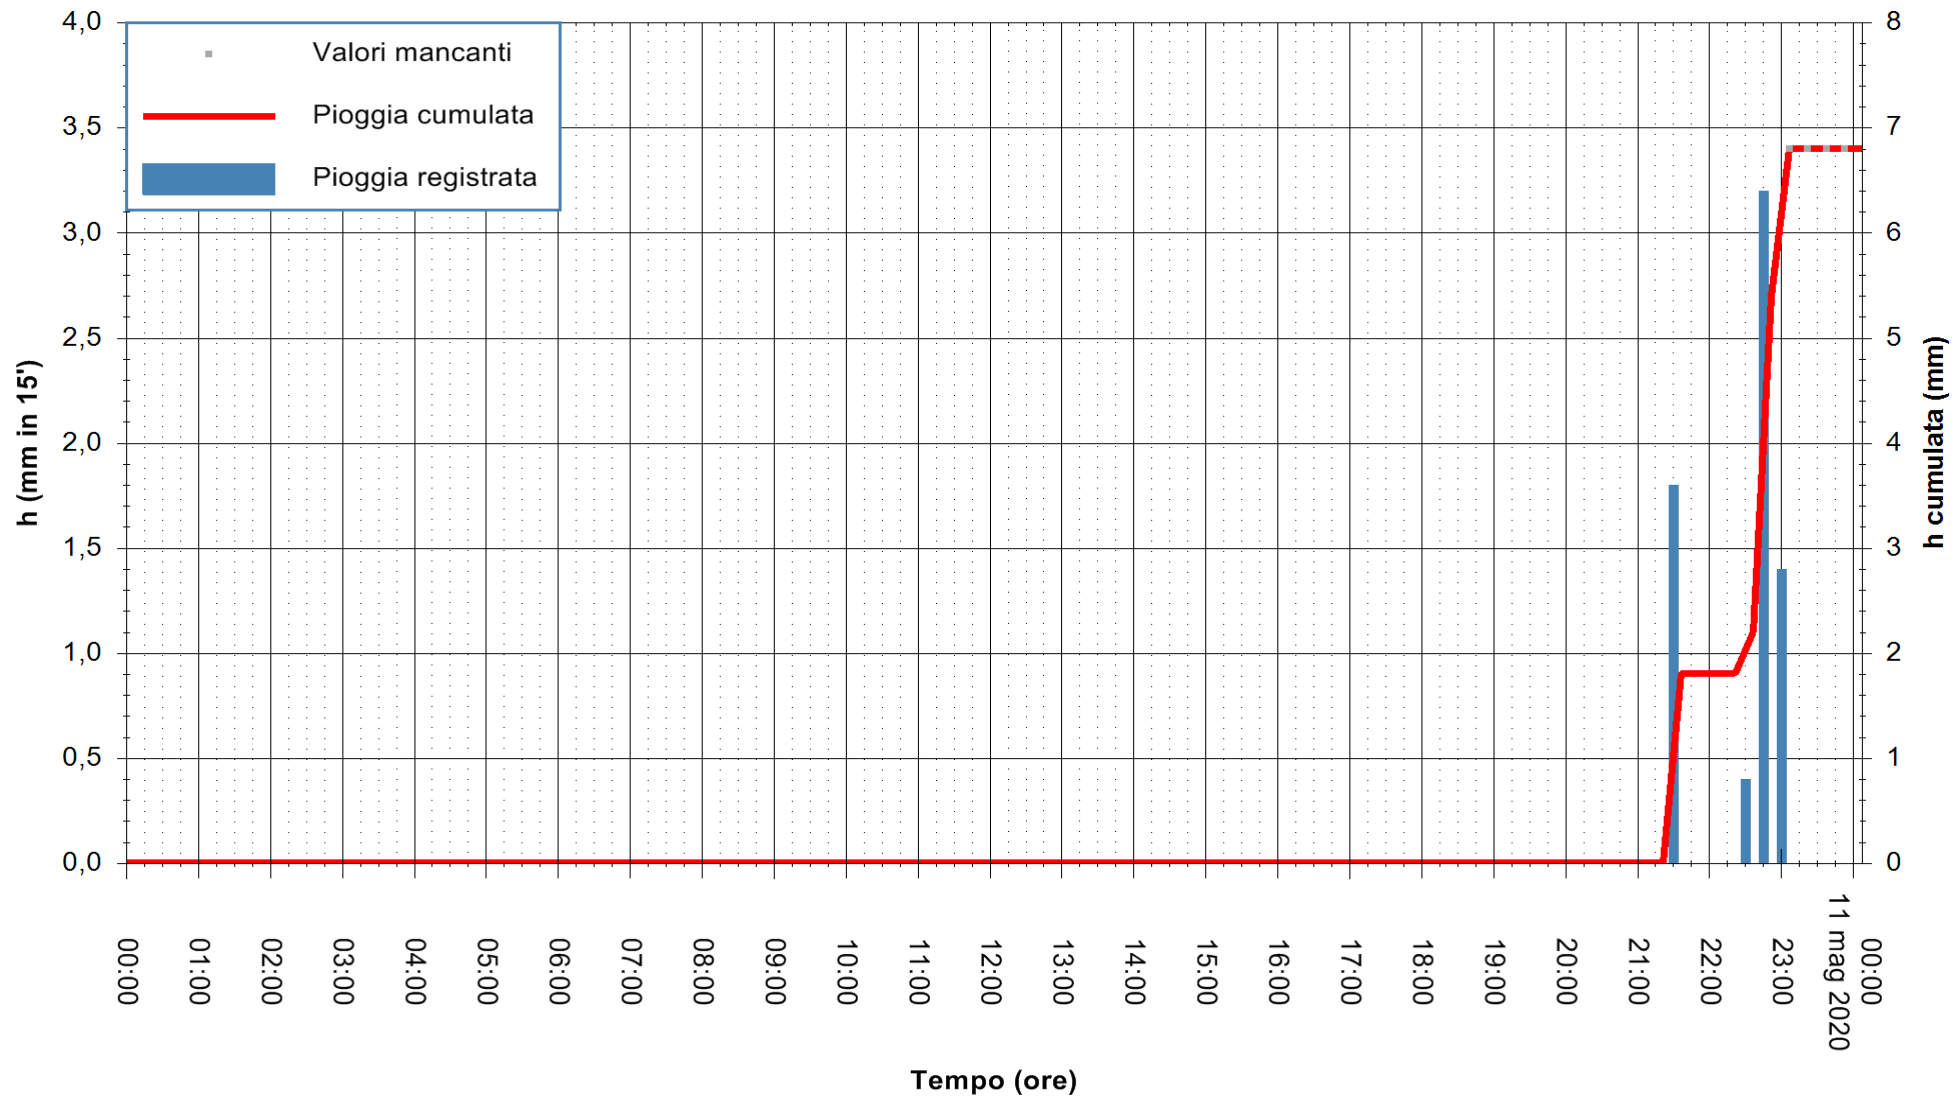

ARPAS
F.to il Dirigente Responsabile
Dott. Giuseppe Bianco

REGIONE AUTÒNOMA DE SARDIGNA
REGIONE AUTONOMA DELLA SARDEGNA

Stazione pluviometrica LULA RF
Area PIZZONCHI
Pioggia registrata nelle ultime 24 ore
Estrazione dati delle ore 00:03 del 11/05/2020
Ultimo dato disponibile: 10/05/2020 alle 23:15