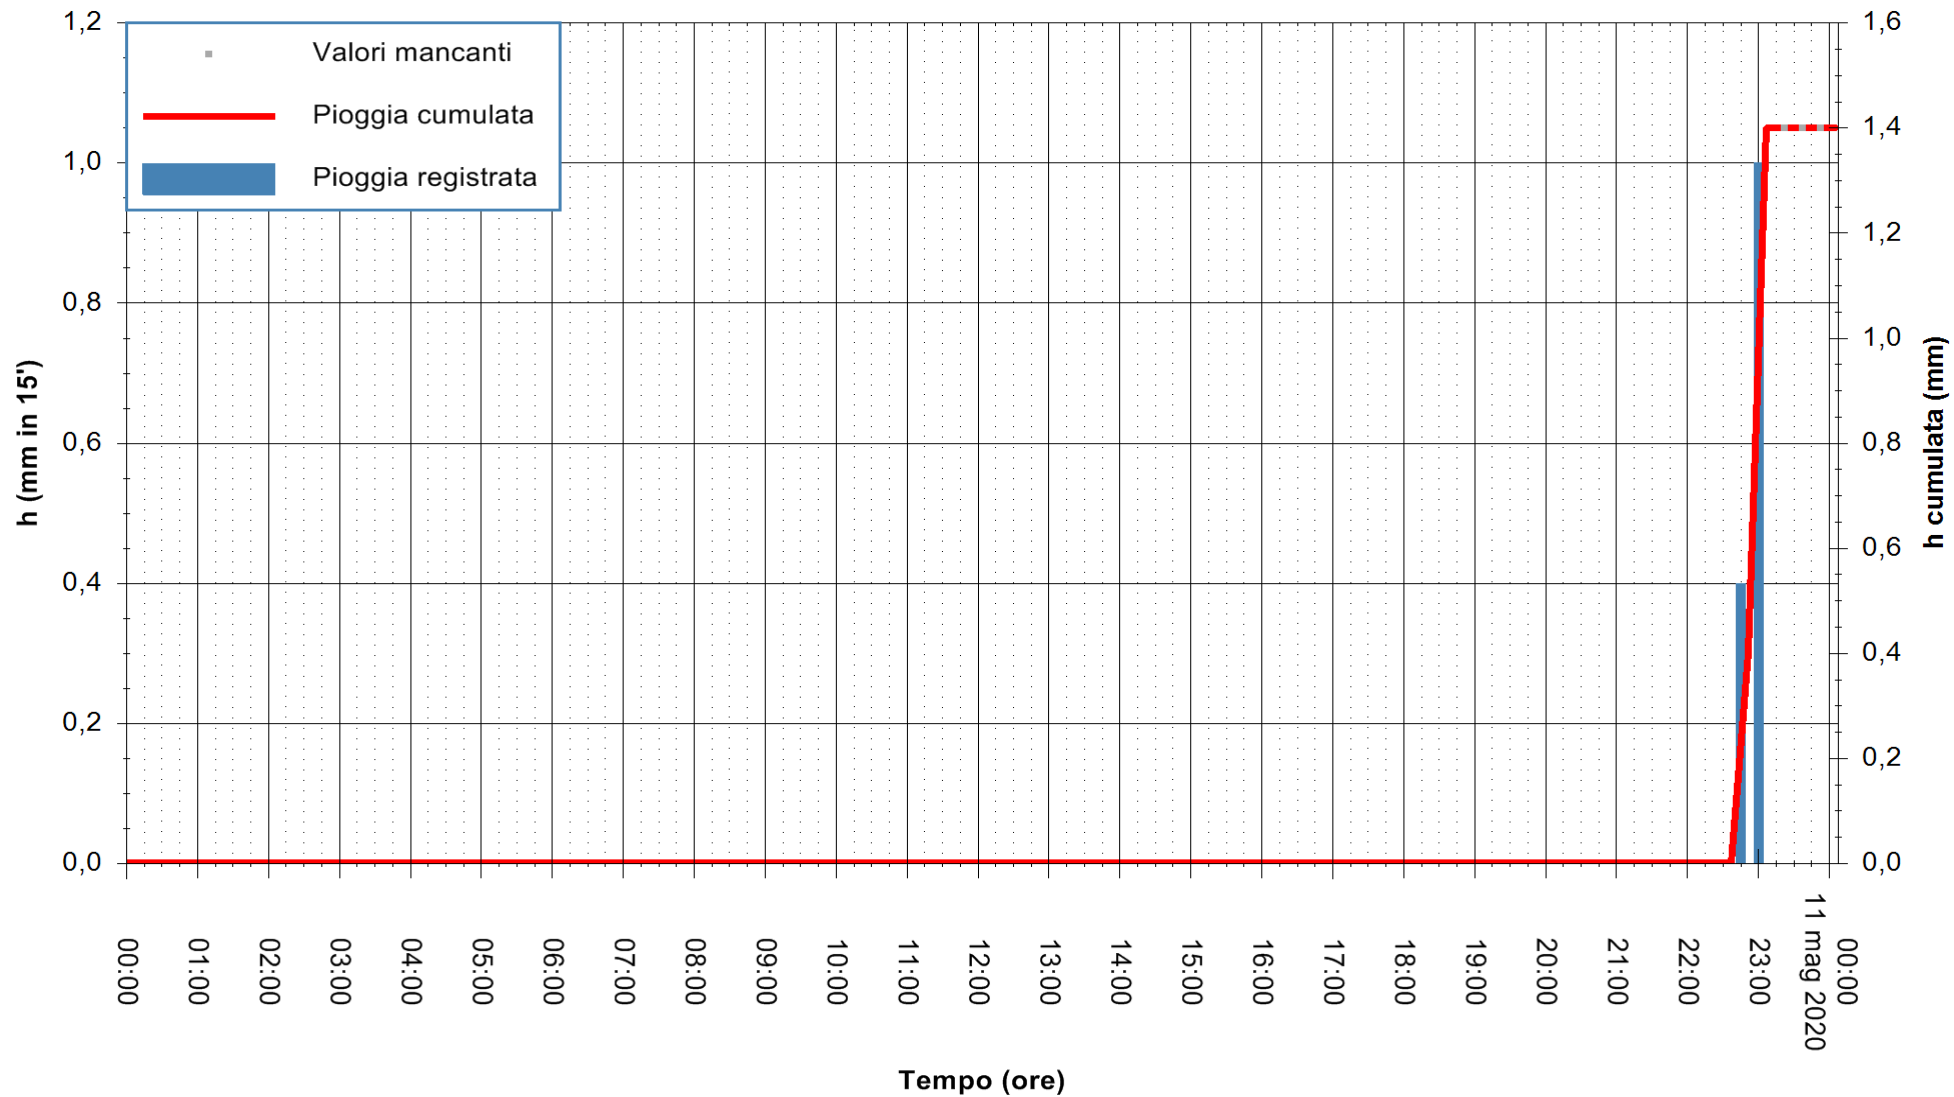

ARPAS
F.to il Dirigente Responsabile
Dott. Giuseppe Bianco

REGIONE AUTÒNOMA DE SARDIGNA
REGIONE AUTONOMA DELLA SARDEGNA

Stazione pluviometrica LULA RF
Area PIZZONCHI
Pioggia registrata nelle ultime 24 ore
Estrazione dati delle ore 00:03 del 11/05/2020
Ultimo dato disponibile: 10/05/2020 alle 23:15