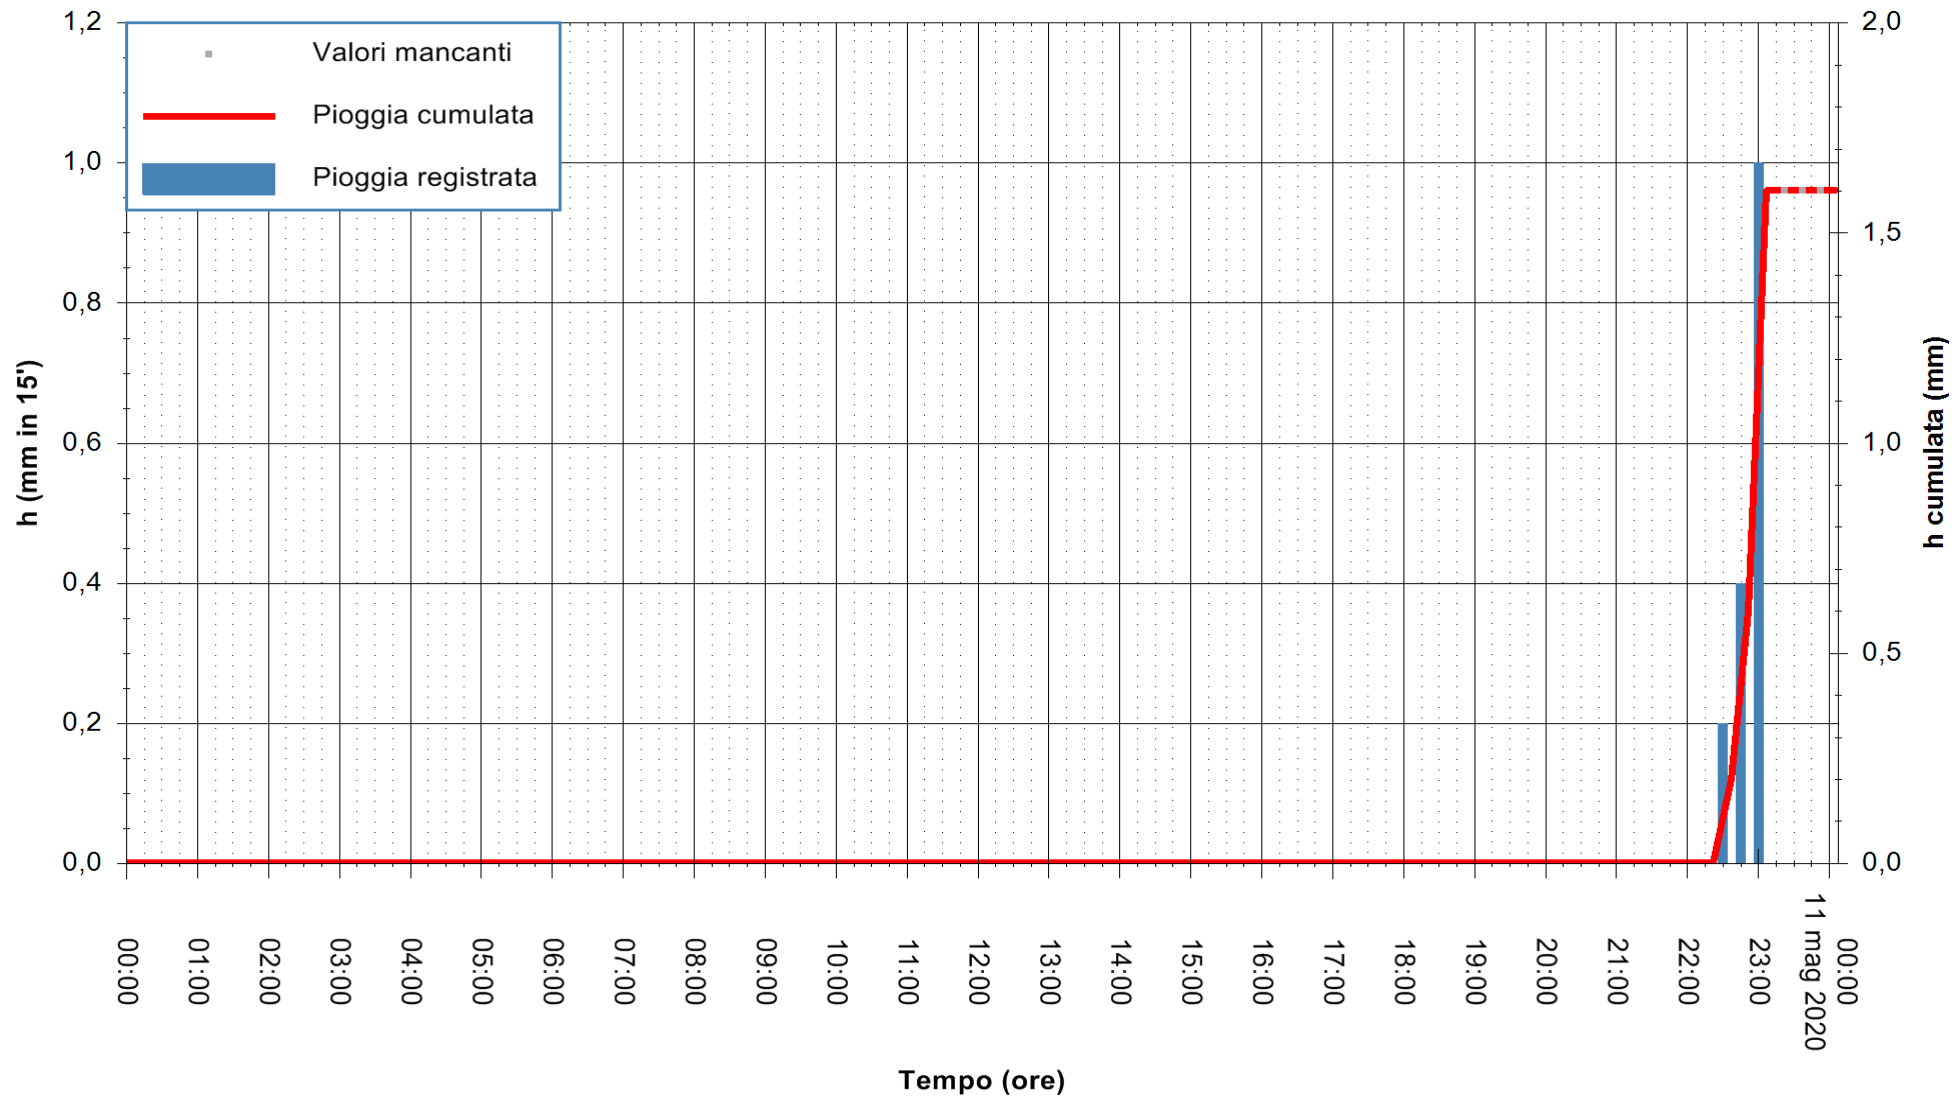

ARPAS
F.to il Dirigente Responsabile
Dott. Giuseppe Bianco

REGIONE AUTÒNOMA DE SARDIGNA
REGIONE AUTONOMA DELLA SARDEGNA

Stazione pluviometrica LULA RF
Area PIZZONCHI
Pioggia registrata nelle ultime 24 ore
Estrazione dati delle ore 00:03 del 11/05/2020
Ultimo dato disponibile: 10/05/2020 alle 23:15