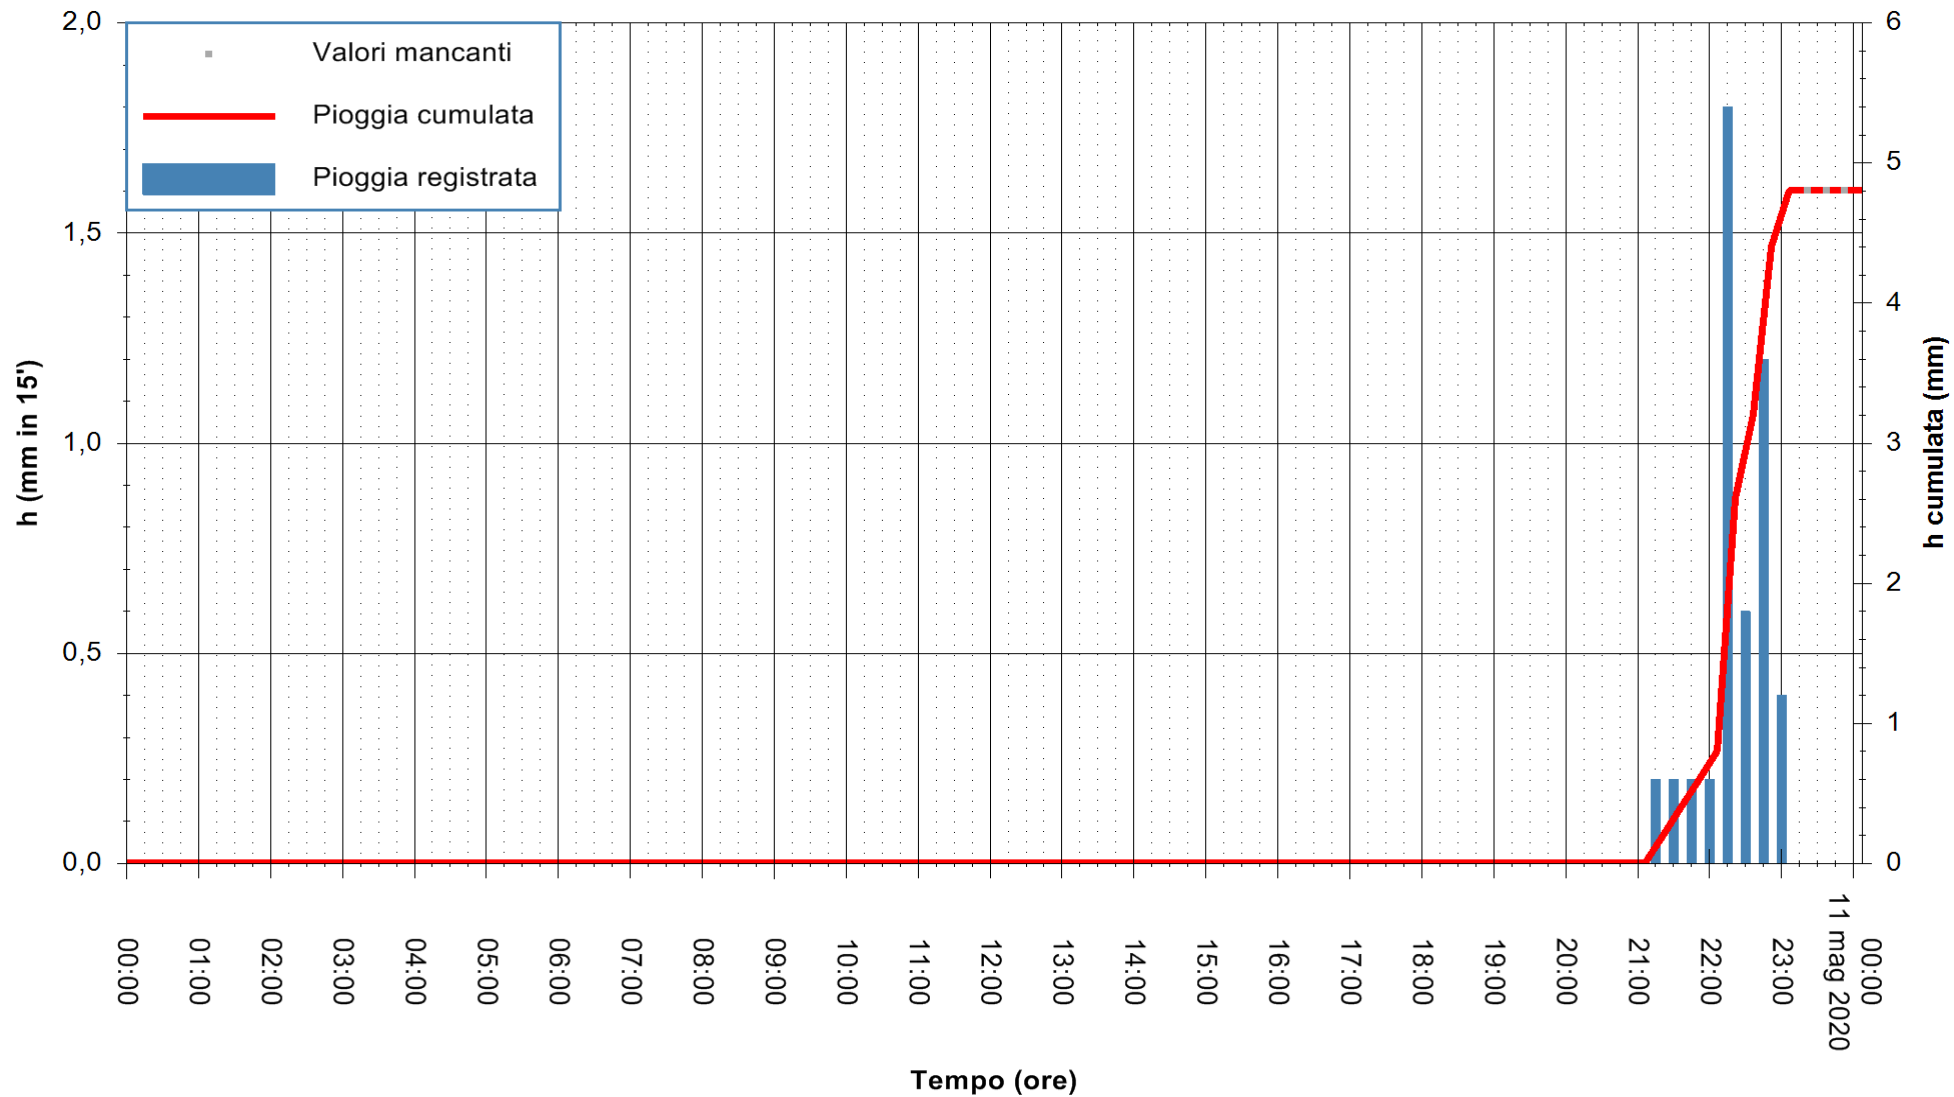

Stazione pluviometrica DORGALI MONTE TULUI
Area MONTE TULUI
Pioggia registrata nelle ultime 24 ore
Estrazione dati delle ore 00:03 del 11/05/2020
Ultimo dato disponibile: 10/05/2020 alle 23:15

ARPAS
F.to il Dirigente Responsabile
Dott. Giuseppe Bianco

REGIONE AUTONOMA DE SARDIGNA
REGIONE AUTONOMA DELLA SARDEGNA

Stazione pluviometrica DIGA NURAGHE ARRUBIU
Area DIGA NURAGHE ARRUBIU
Pioggia registrata nelle ultime 24 ore
Estrazione dati delle ore 00:03 del 11/05/2020
Ultimo dato disponibile: 10/05/2020 alle 23:15

ARPAS
F.to il Dirigente Responsabile
Dott. Giuseppe Bianco

REGIONE AUTONOMA DE SARDIGNA
REGIONE AUTONOMA DELLA SARDEGNA

Stazione pluviometrica FLUMINI MANNU A FURTEI
Area PONTE SUL F.MANNU
Pioggia registrata nelle ultime 24 ore
Estrazione dati delle ore 00:03 del 11/05/2020
Ultimo dato disponibile: 10/05/2020 alle 23:10

ARPAS
F.to il Dirigente Responsabile
Dott. Giuseppe Bianco

REGIONE AUTONOMA DE SARDIGNA
REGIONE AUTONOMA DELLA SARDEGNA

Stazione pluviometrica CAPOTERRA POGGIO DEI PINI
 Area POGGIO DEI PINI
 Pioggia registrata nelle ultime 24 ore
 Estrazione dati delle ore 00:03 del 11/05/2020
 Ultimo dato disponibile: 01/01/0001 alle 00:00