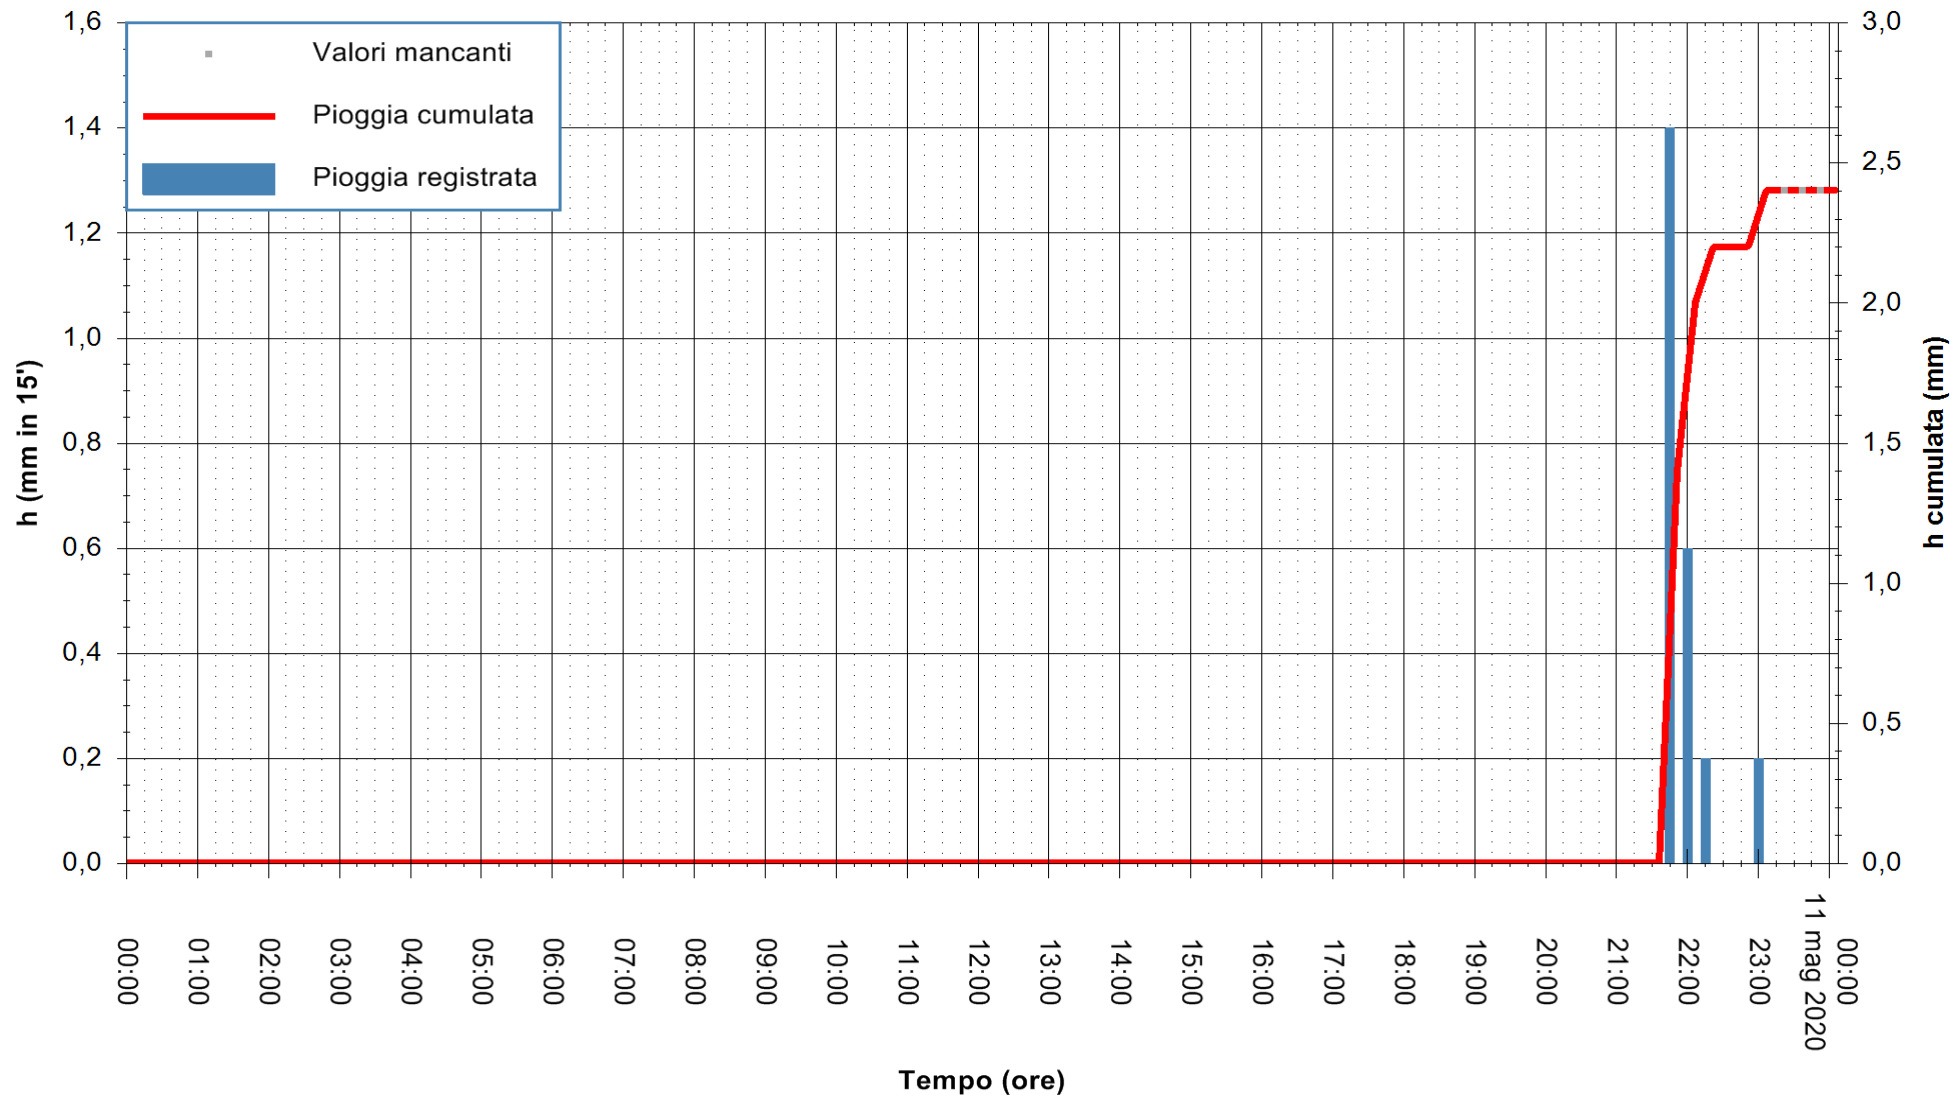

REGIONE AUTONOMA DE SARDIGNA
REGIONE AUTONOMA DELLA SARDEGNA

Stazione pluviometrica DIGA NURAGHE ARRUBIU
Area DIGA NURAGHE ARRUBIU
Pioggia registrata nelle ultime 24 ore
Estrazione dati delle ore 00:03 del 11/05/2020
Ultimo dato disponibile: 10/05/2020 alle 23:15

ARPAS
F.to il Dirigente Responsabile
Dott. Giuseppe Bianco

REGIONE AUTONOMA DE SARDIGNA
REGIONE AUTONOMA DELLA SARDEGNA

Stazione pluviometrica FLUMINI MANNU A FURTEI
Area PONTE SUL F.MANNU
Pioggia registrata nelle ultime 24 ore
Estrazione dati delle ore 00:03 del 11/05/2020
Ultimo dato disponibile: 10/05/2020 alle 23:10

ARPAS
F.to il Dirigente Responsabile
Dott. Giuseppe Bianco

REGIONE AUTONOMA DE SARDIGNA
REGIONE AUTONOMA DELLA SARDEGNA

Stazione pluviometrica CAPOTERRA POGGIO DEI PINI
 Area POGGIO DEI PINI
 Pioggia registrata nelle ultime 24 ore
 Estrazione dati delle ore 00:03 del 11/05/2020
 Ultimo dato disponibile: 01/01/0001 alle 00:00