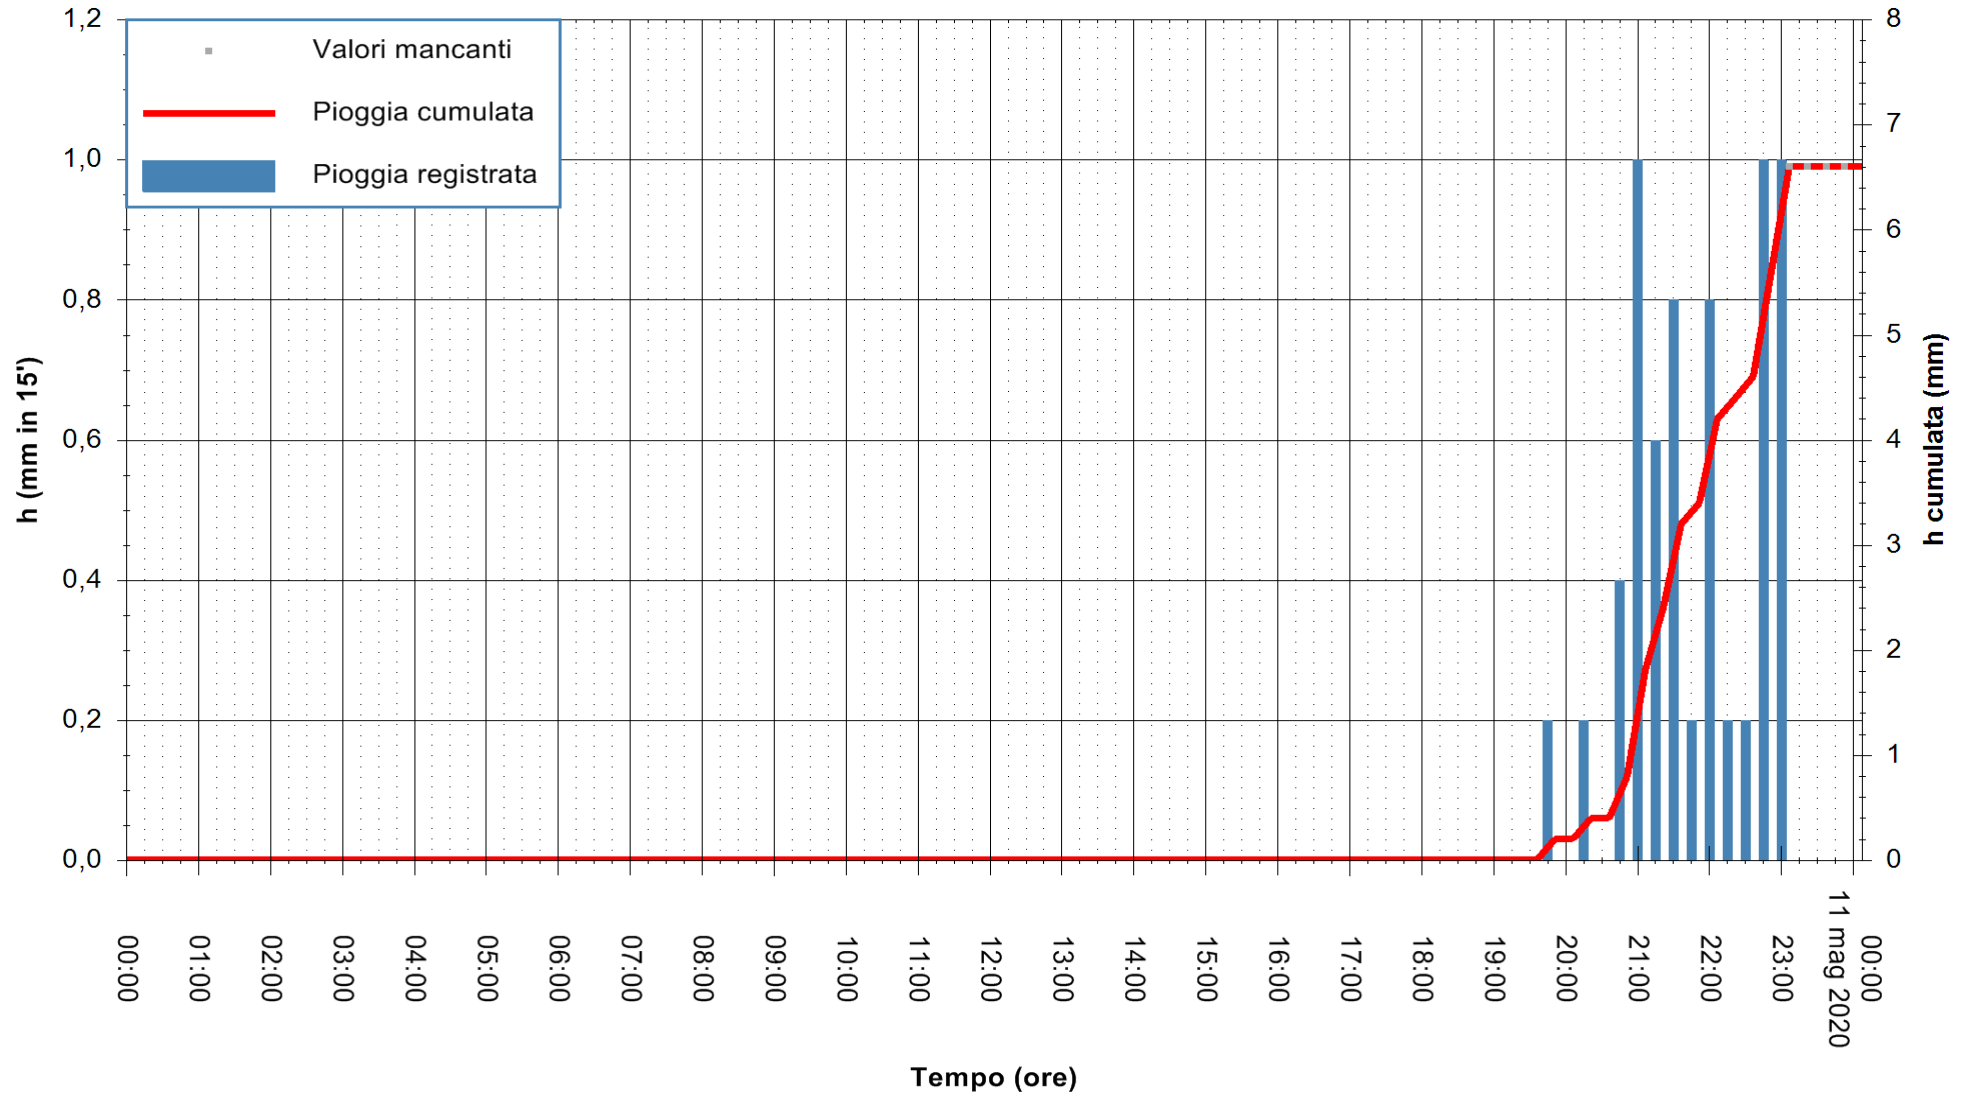

ARPAS
F.to il Dirigente Responsabile
Dott. Giuseppe Bianco

REGIONE AUTÒNOMA DE SARDIGNA
REGIONE AUTONOMA DELLA SARDEGNA

Stazione pluviometrica CARBONIA C.RA FLUMENTEPIDO
Area FLUMETEPIDO

Pioggia registrata nelle ultime 24 ore
Estrazione dati delle ore 00:03 del 11/05/2020
Ultimo dato disponibile: 10/05/2020 alle 23:10

ARPAS
F.to il Dirigente Responsabile
Dott. Giuseppe Bianco

REGIONE AUTÒNOMA DE SARDIGNA
REGIONE AUTONOMA DELLA SARDEGNA

Stazione pluviometrica LULA RF
Area PIZZONCHI
Pioggia registrata nelle ultime 24 ore
Estrazione dati delle ore 00:03 del 11/05/2020
Ultimo dato disponibile: 10/05/2020 alle 23:15