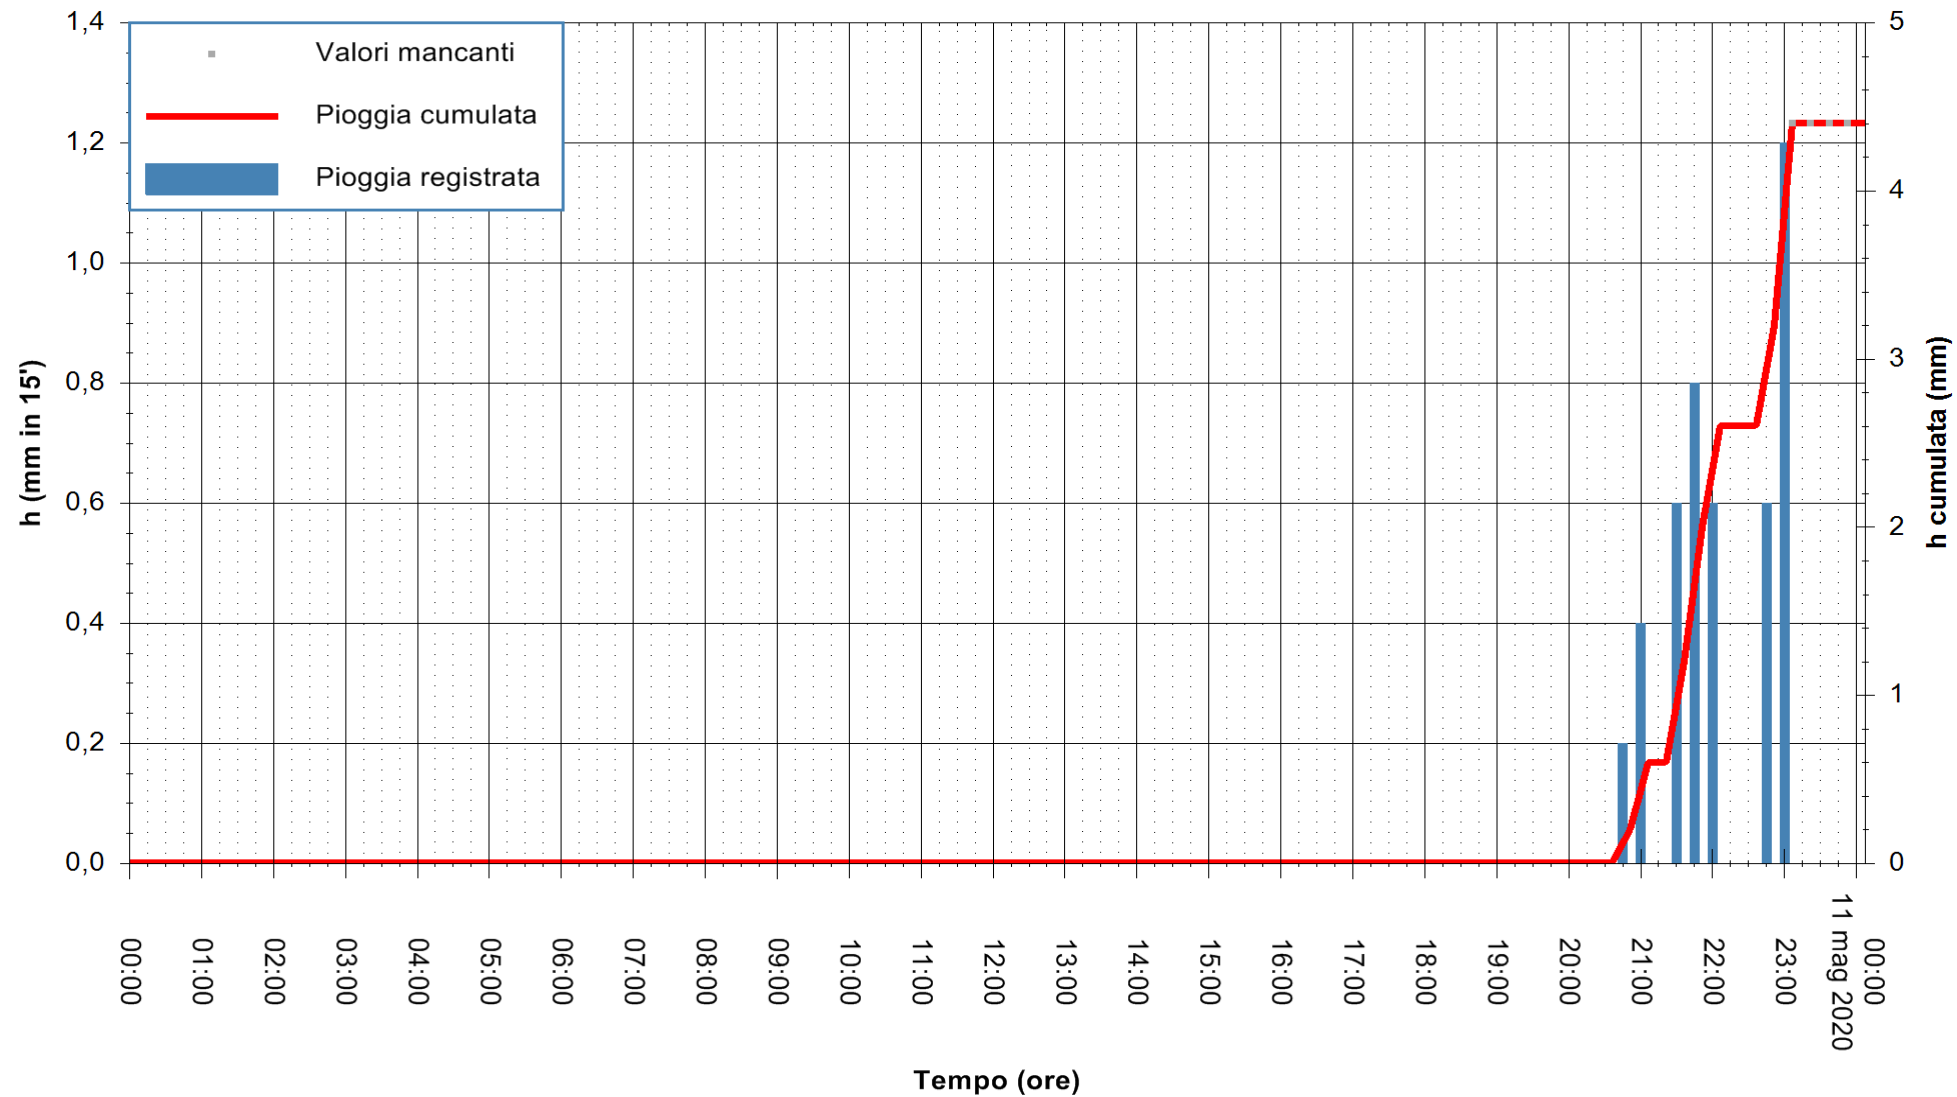

ARPAS
F.to il Dirigente Responsabile
Dott. Giuseppe Bianco

REGIONE AUTÒNOMA DE SARDIGNA
REGIONE AUTONOMA DELLA SARDEGNA

Stazione pluviometrica CARBONIA C.RA FLUMENTEPIDO
Area FLUMETEPIDO

Pioggia registrata nelle ultime 24 ore
Estrazione dati delle ore 00:03 del 11/05/2020
Ultimo dato disponibile: 10/05/2020 alle 23:10

ARPAS
F.to il Dirigente Responsabile
Dott. Giuseppe Bianco

REGIONE AUTÒNOMA DE SARDIGNA
REGIONE AUTONOMA DELLA SARDEGNA

Stazione pluviometrica LULA RF
Area PIZZONCHI
Pioggia registrata nelle ultime 24 ore
Estrazione dati delle ore 00:03 del 11/05/2020
Ultimo dato disponibile: 10/05/2020 alle 23:15