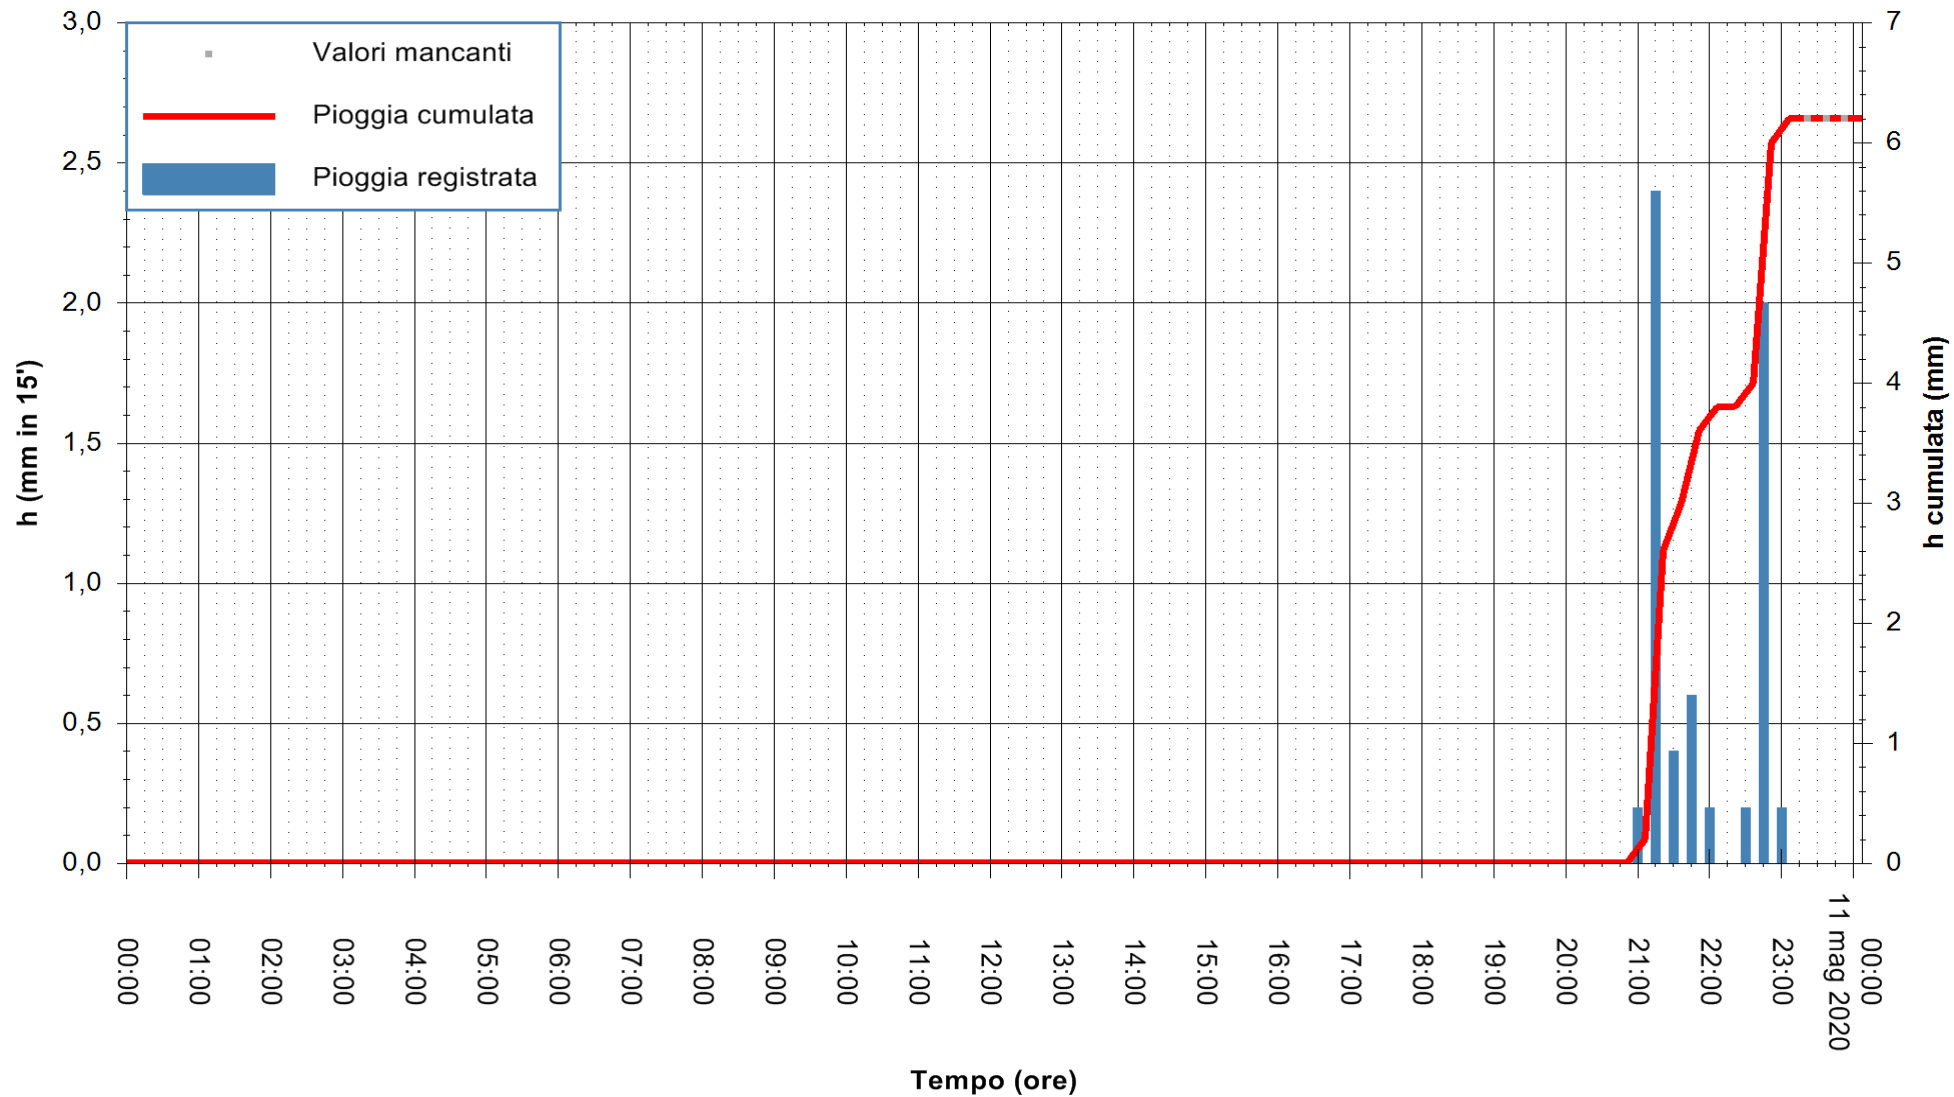

ARPAS
F.to il Dirigente Responsabile
Dott. Giuseppe Bianco

REGIONE AUTONOMA DE SARDIGNA
REGIONE AUTONOMA DELLA SARDEGNA

Stazione pluviometrica CAPOTERRA POGGIO DEI PINI
 Area POGGIO DEI PINI
 Pioggia registrata nelle ultime 24 ore
 Estrazione dati delle ore 00:03 del 11/05/2020
 Ultimo dato disponibile: 01/01/0001 alle 00:00