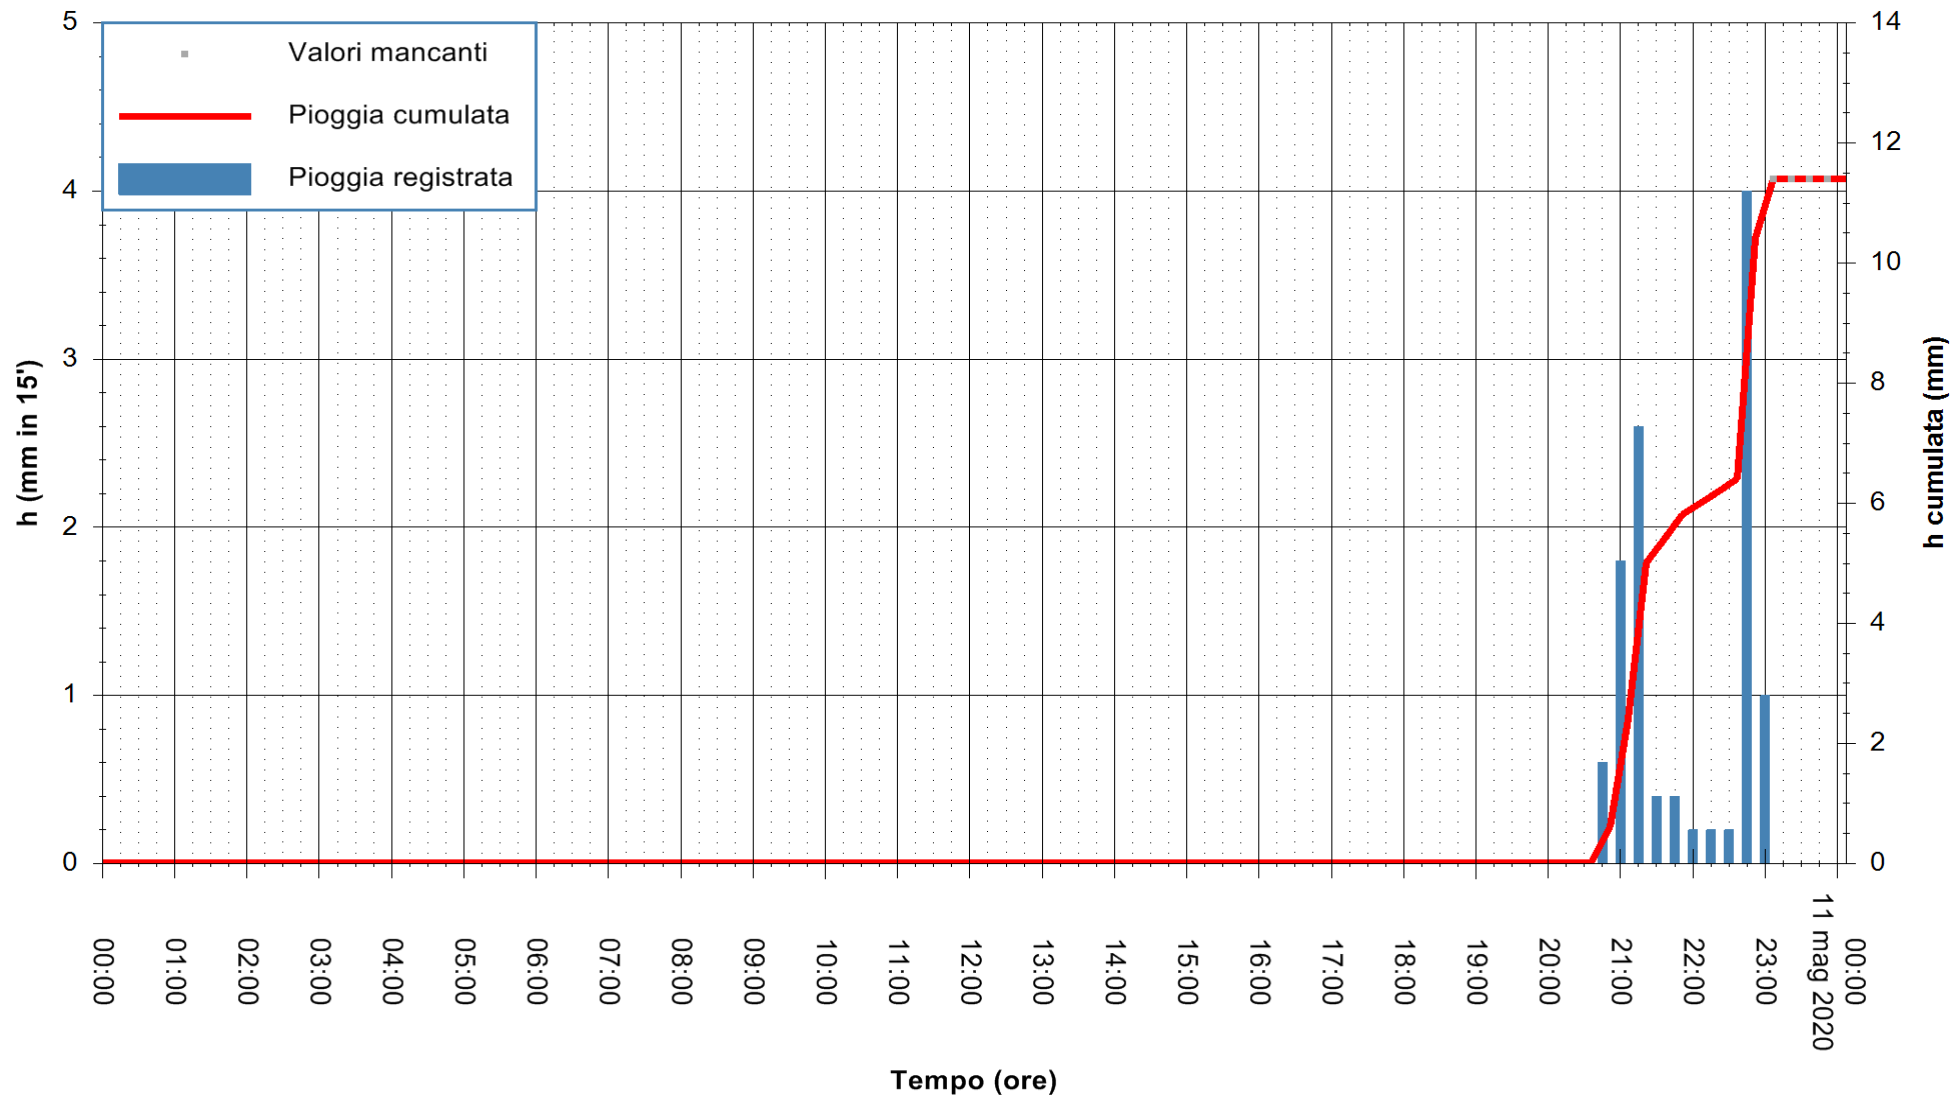

ARPAS
F.to il Dirigente Responsabile
Dott. Giuseppe Bianco

REGIONE AUTÒNOMA DE SARDIGNA
REGIONE AUTONOMA DELLA SARDEGNA

Stazione pluviometrica CARBONIA C.RA FLUMENTEPIDO
Area FLUMETEPIDO

Pioggia registrata nelle ultime 24 ore
Estrazione dati delle ore 00:03 del 11/05/2020
Ultimo dato disponibile: 10/05/2020 alle 23:10

ARPAS
F.to il Dirigente Responsabile
Dott. Giuseppe Bianco

REGIONE AUTÒNOMA DE SARDIGNA
REGIONE AUTONOMA DELLA SARDEGNA

Stazione pluviometrica LULA RF
Area PIZZONCHI
Pioggia registrata nelle ultime 24 ore
Estrazione dati delle ore 00:03 del 11/05/2020
Ultimo dato disponibile: 10/05/2020 alle 23:15