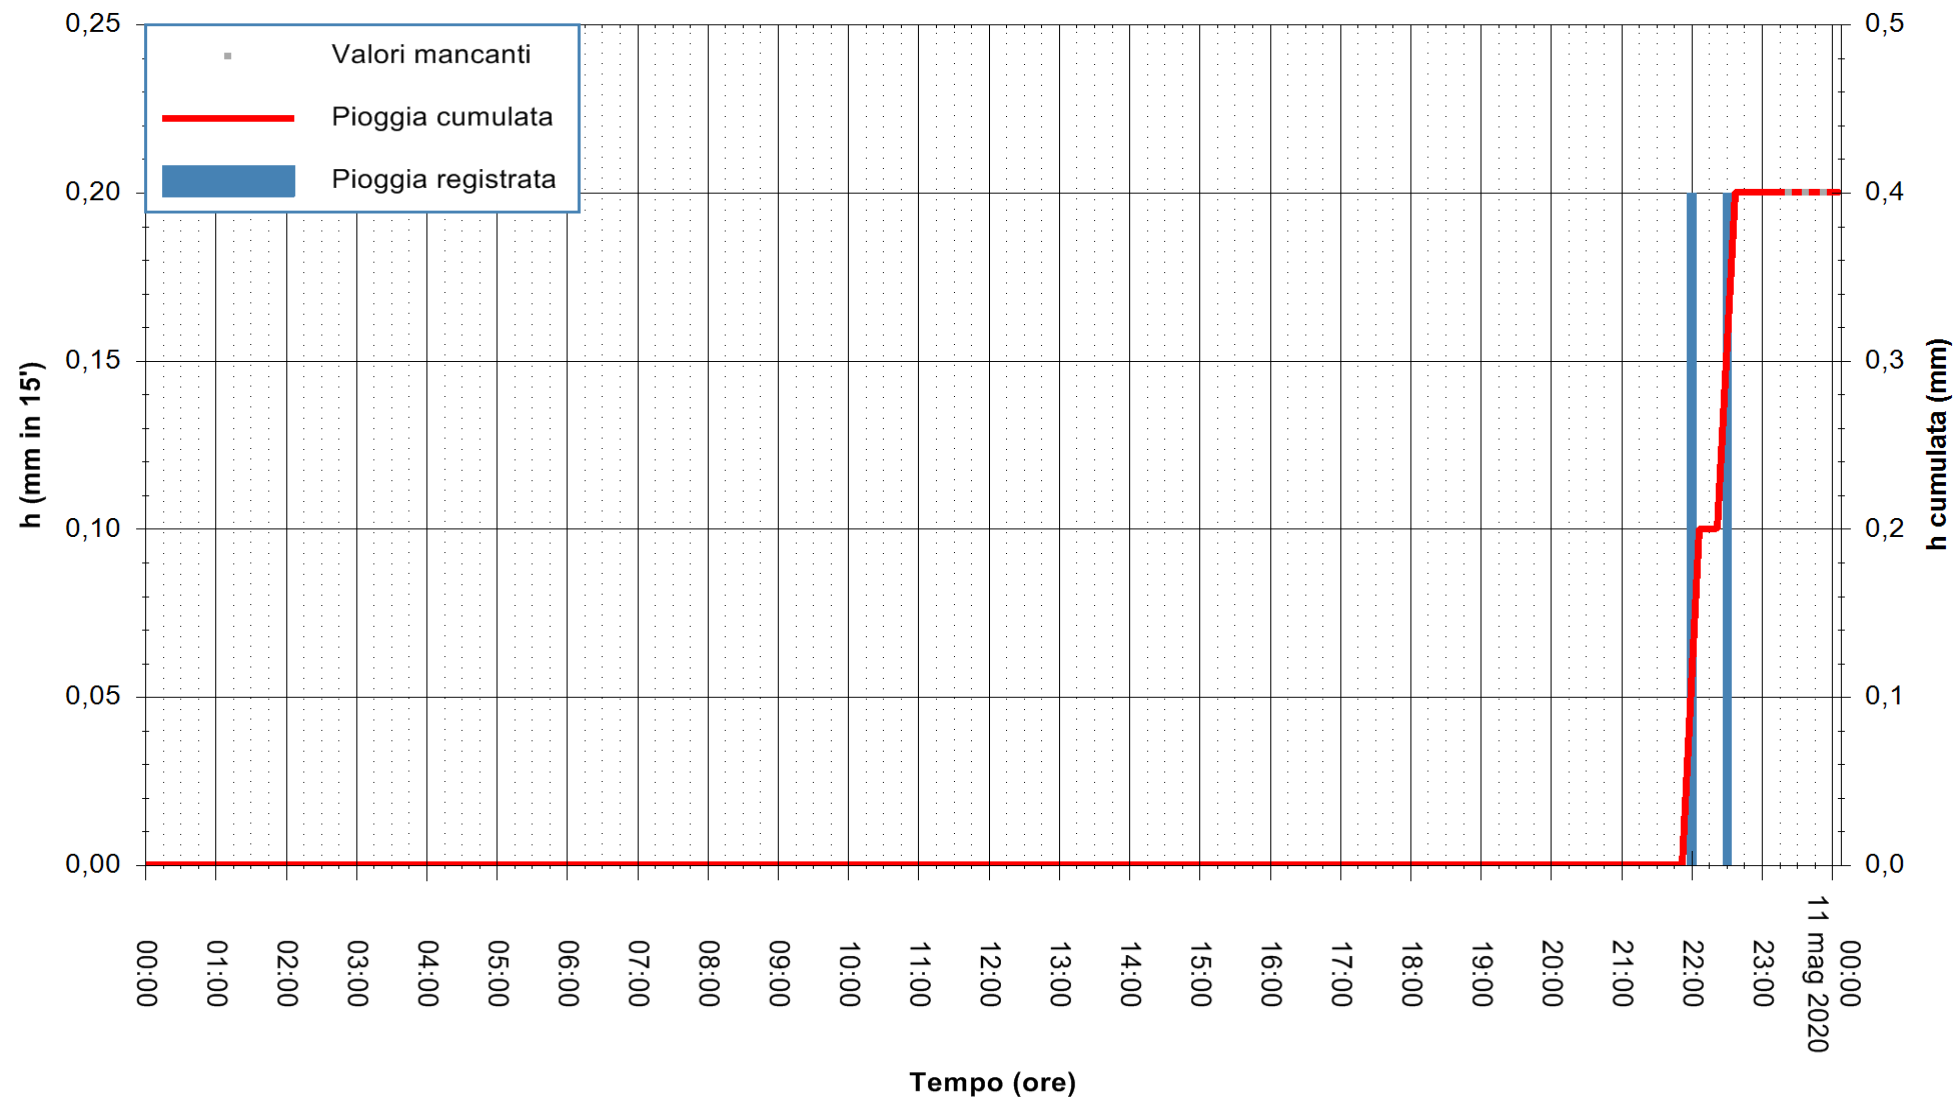

ARPAS
F.to il Dirigente Responsabile
Dott. Giuseppe Bianco

REGIONE AUTONOMA DE SARDIGNA
REGIONE AUTONOMA DELLA SARDEGNA

Stazione pluviometrica CAPOTERRA POGGIO DEI PINI
 Area POGGIO DEI PINI
 Pioggia registrata nelle ultime 24 ore
 Estrazione dati delle ore 00:03 del 11/05/2020
 Ultimo dato disponibile: 01/01/0001 alle 00:00