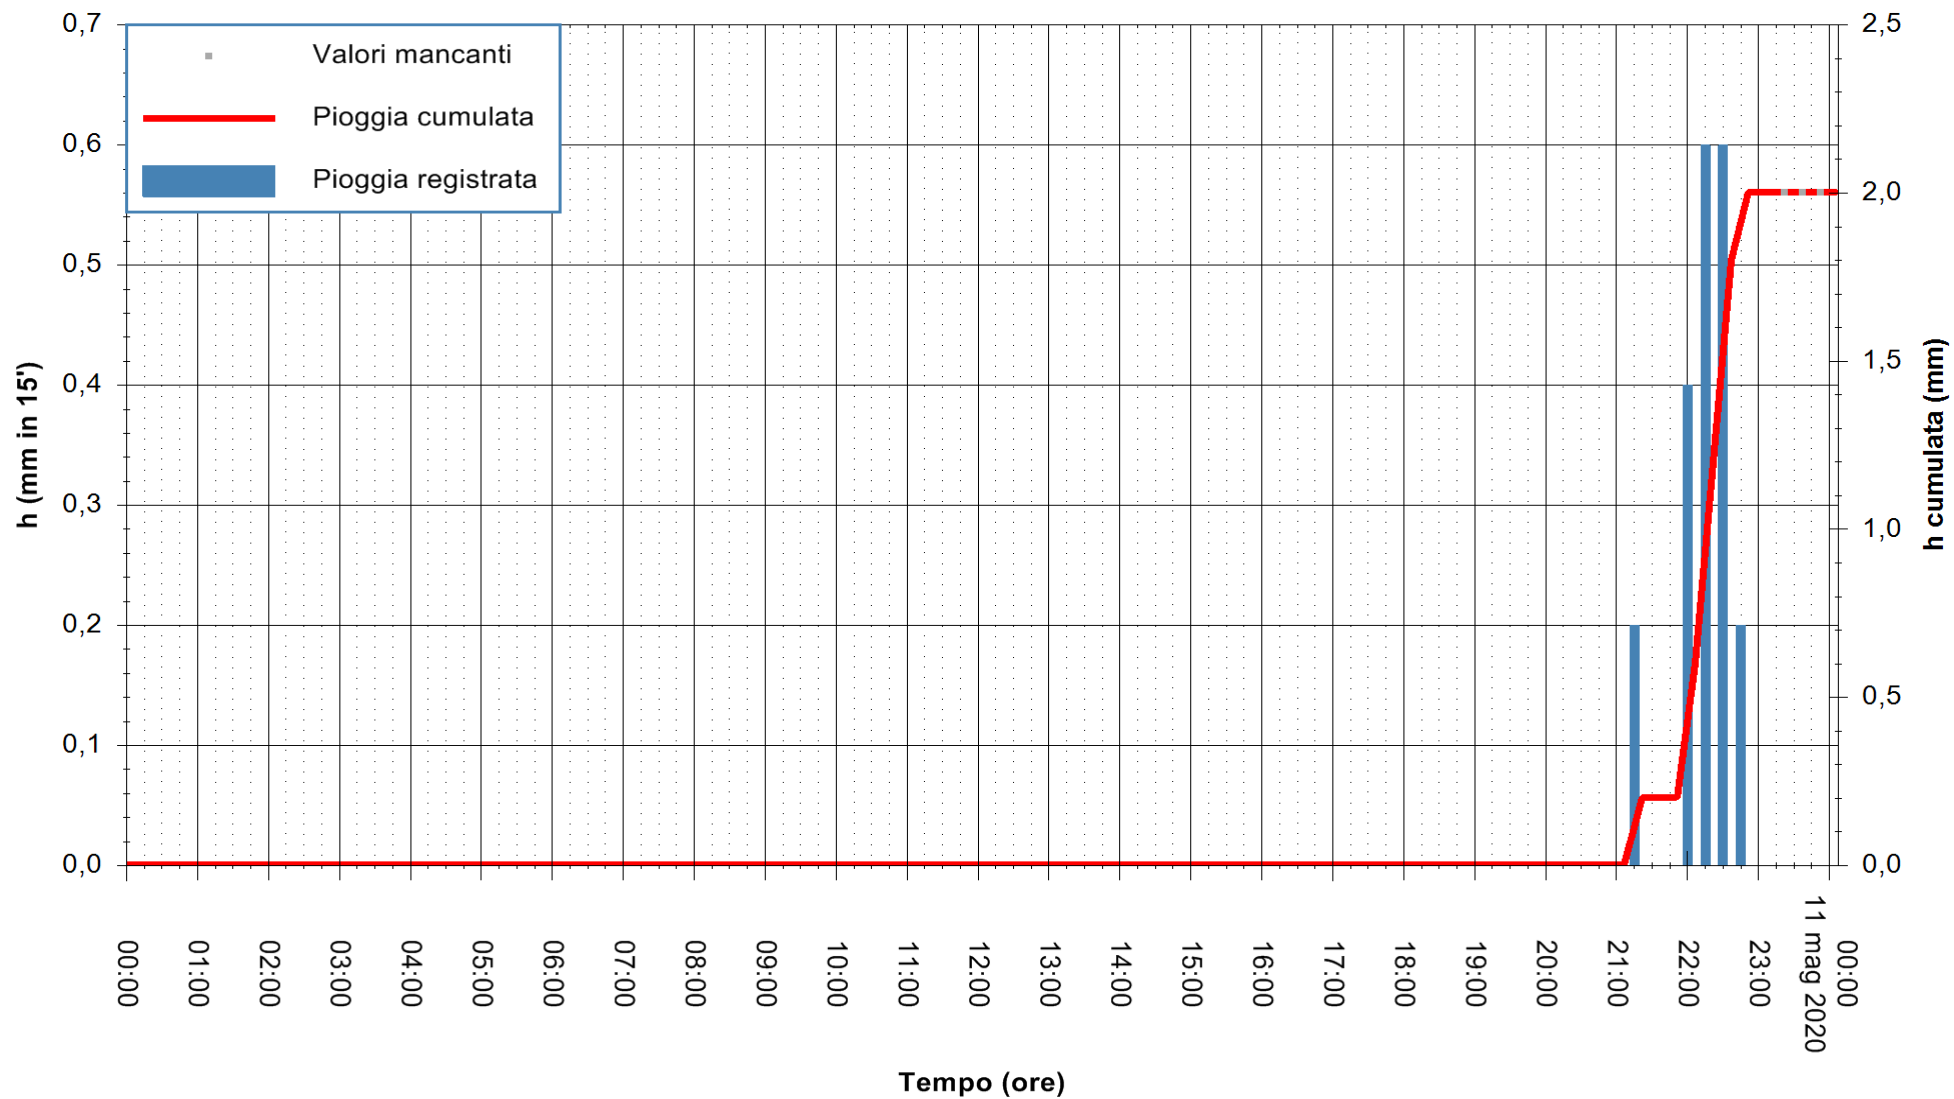

Stazione pluviometrica DORGALI MONTE TULUI
Area MONTE TULUI
Pioggia registrata nelle ultime 24 ore
Estrazione dati delle ore 00:03 del 11/05/2020
Ultimo dato disponibile: 10/05/2020 alle 23:15

ARPAS
F.to il Dirigente Responsabile
Dott. Giuseppe Bianco

REGIONE AUTONOMA DE SARDIGNA
REGIONE AUTONOMA DELLA SARDEGNA

Stazione pluviometrica DIGA NURAGHE ARRUBIU
Area DIGA NURAGHE ARRUBIU
Pioggia registrata nelle ultime 24 ore
Estrazione dati delle ore 00:03 del 11/05/2020
Ultimo dato disponibile: 10/05/2020 alle 23:15

ARPAS
F.to il Dirigente Responsabile
Dott. Giuseppe Bianco

REGIONE AUTONOMA DE SARDIGNA
REGIONE AUTONOMA DELLA SARDEGNA

Stazione pluviometrica CAPOTERRA POGGIO DEI PINI
 Area POGGIO DEI PINI
 Pioggia registrata nelle ultime 24 ore
 Estrazione dati delle ore 00:03 del 11/05/2020
 Ultimo dato disponibile: 01/01/0001 alle 00:00