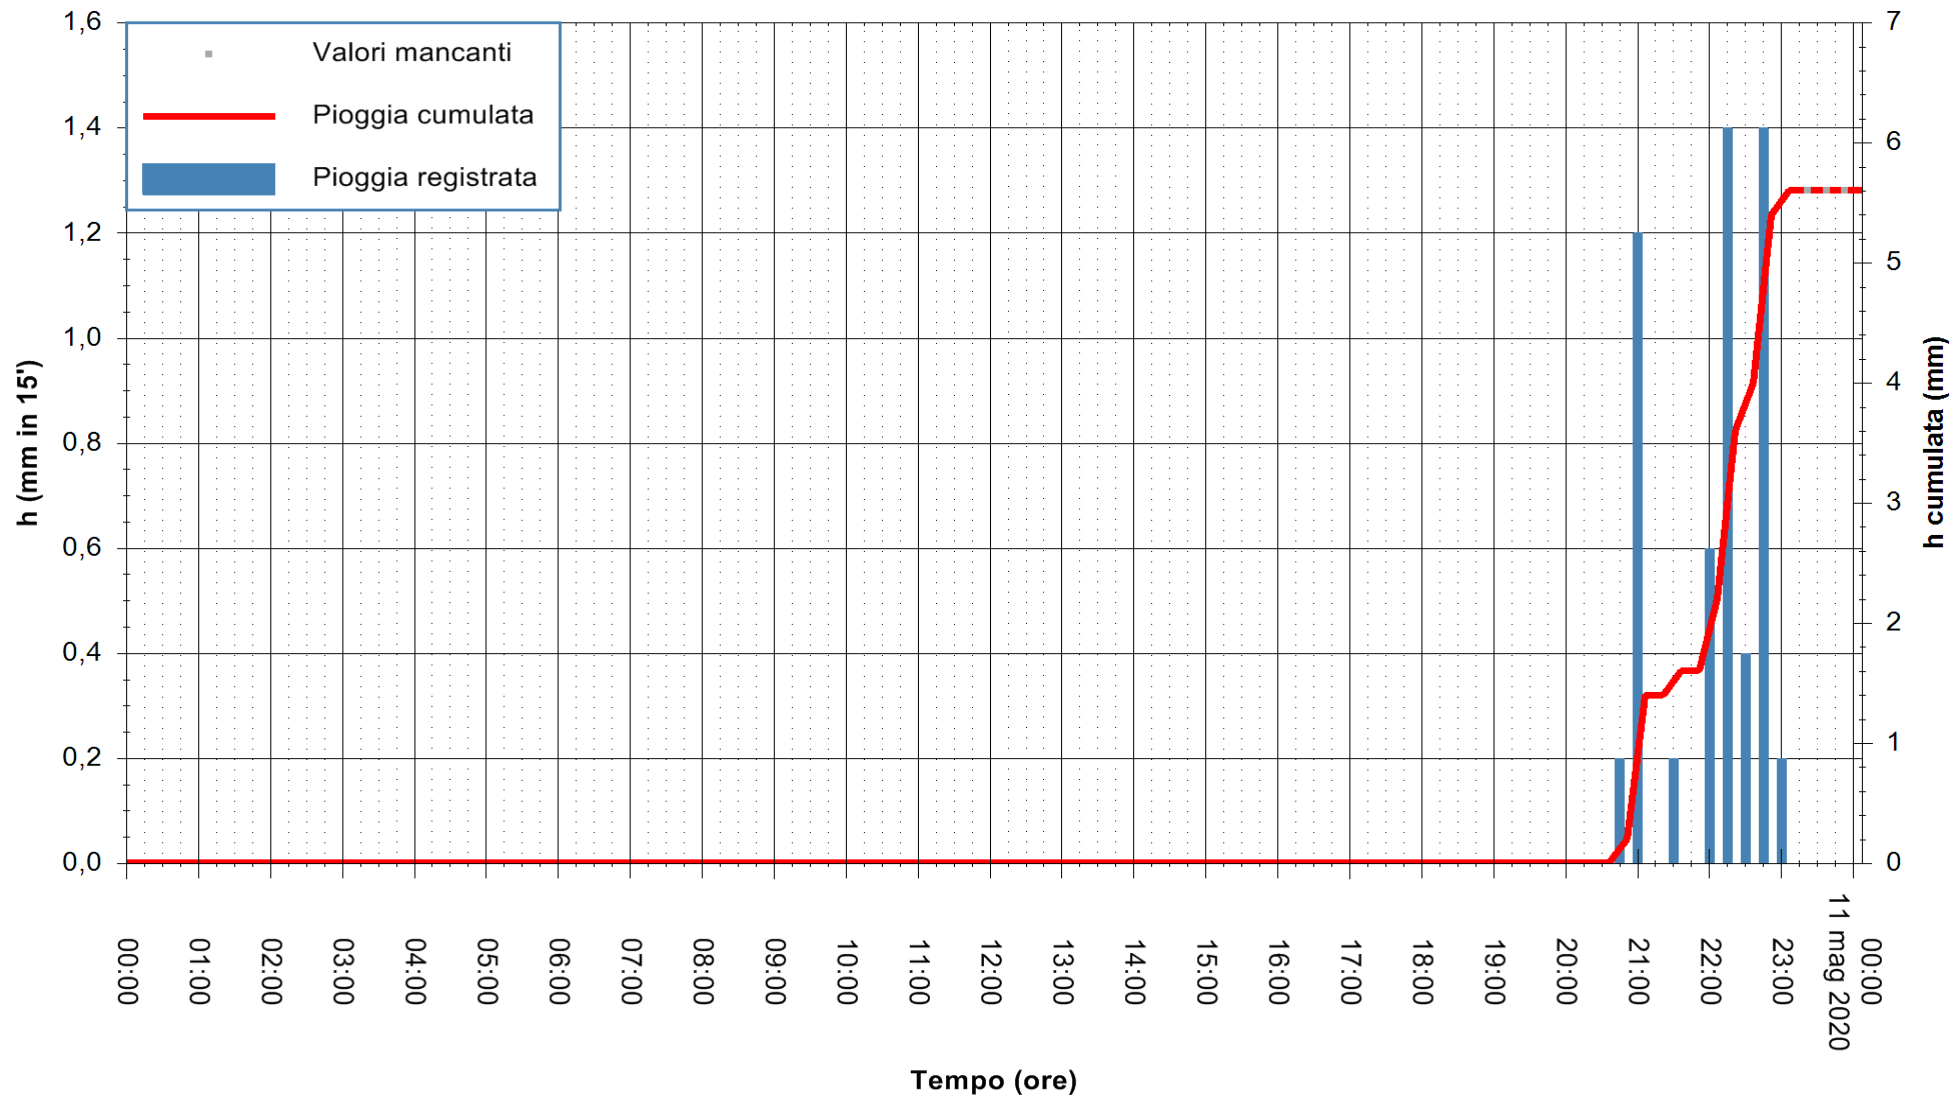

Stazione pluviometrica DORGALI MONTE TULUI
Area MONTE TULUI
Pioggia registrata nelle ultime 24 ore
Estrazione dati delle ore 00:03 del 11/05/2020
Ultimo dato disponibile: 10/05/2020 alle 23:15

ARPAS
F.to il Dirigente Responsabile
Dott. Giuseppe Bianco

REGIONE AUTONOMA DE SARDIGNA
REGIONE AUTONOMA DELLA SARDEGNA

Stazione pluviometrica DIGA NURAGHE ARRUBIU
Area DIGA NURAGHE ARRUBIU
Pioggia registrata nelle ultime 24 ore
Estrazione dati delle ore 00:03 del 11/05/2020
Ultimo dato disponibile: 10/05/2020 alle 23:15

ARPAS
F.to il Dirigente Responsabile
Dott. Giuseppe Bianco

REGIONE AUTONOMA DE SARDIGNA
REGIONE AUTONOMA DELLA SARDEGNA

Stazione pluviometrica FLUMINI MANNU A FURTEI
Area PONTE SUL F.MANNU
Pioggia registrata nelle ultime 24 ore
Estrazione dati delle ore 00:03 del 11/05/2020
Ultimo dato disponibile: 10/05/2020 alle 23:10

ARPAS
F.to il Dirigente Responsabile
Dott. Giuseppe Bianco

REGIONE AUTONOMA DE SARDIGNA
REGIONE AUTONOMA DELLA SARDEGNA

Stazione pluviometrica CAPOTERRA POGGIO DEI PINI
 Area POGGIO DEI PINI
 Pioggia registrata nelle ultime 24 ore
 Estrazione dati delle ore 00:03 del 11/05/2020
 Ultimo dato disponibile: 01/01/0001 alle 00:00