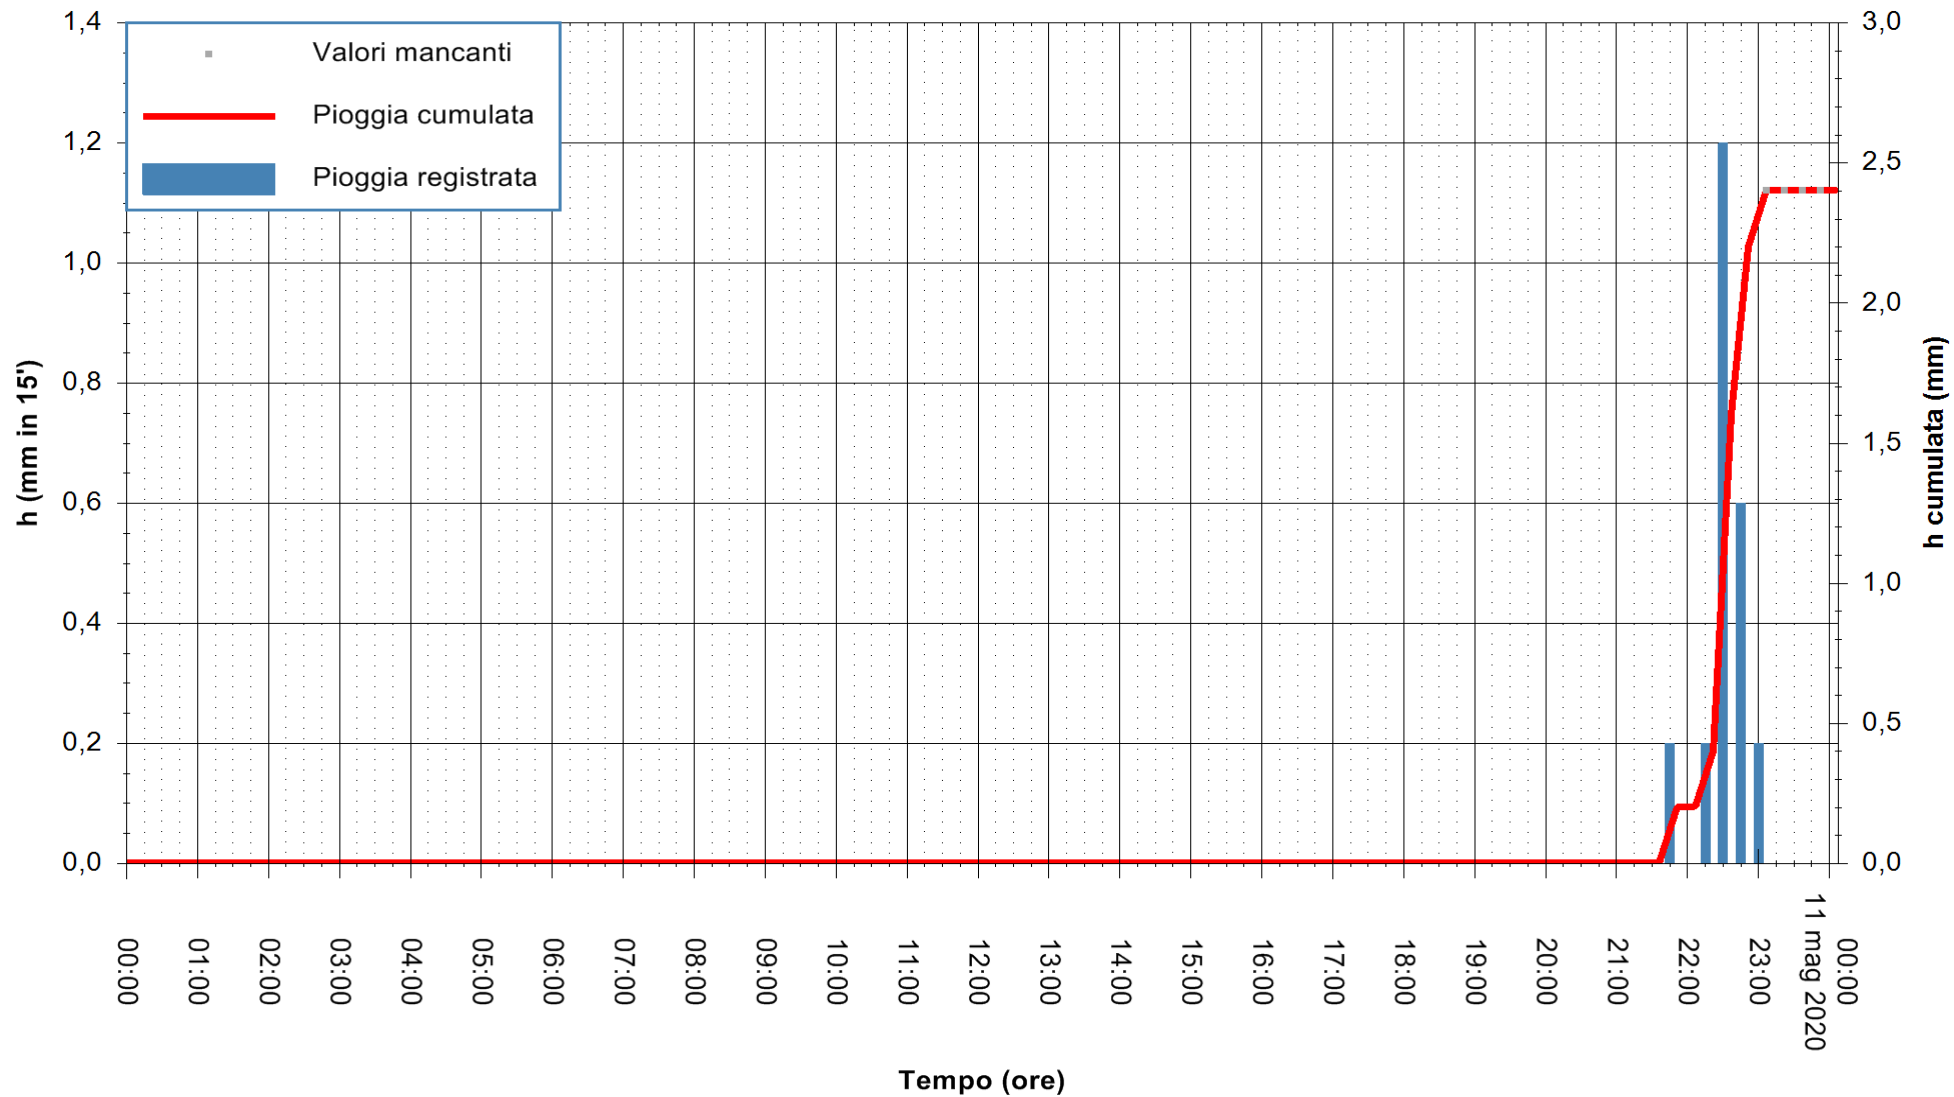

Stazione pluviometrica DORGALI MONTE TULUI
Area MONTE TULUI
Pioggia registrata nelle ultime 24 ore
Estrazione dati delle ore 00:03 del 11/05/2020
Ultimo dato disponibile: 10/05/2020 alle 23:15

ARPAS
F.to il Dirigente Responsabile
Dott. Giuseppe Bianco

REGIONE AUTONOMA DE SARDIGNA
REGIONE AUTONOMA DELLA SARDEGNA

Stazione pluviometrica DIGA NURAGHE ARRUBIU
Area DIGA NURAGHE ARRUBIU
Pioggia registrata nelle ultime 24 ore
Estrazione dati delle ore 00:03 del 11/05/2020
Ultimo dato disponibile: 10/05/2020 alle 23:15

ARPAS
F.to il Dirigente Responsabile
Dott. Giuseppe Bianco

REGIONE AUTONOMA DE SARDIGNA
REGIONE AUTONOMA DELLA SARDEGNA

Stazione pluviometrica FLUMINI MANNU A FURTEI
Area PONTE SUL F.MANNU
Pioggia registrata nelle ultime 24 ore
Estrazione dati delle ore 00:03 del 11/05/2020
Ultimo dato disponibile: 10/05/2020 alle 23:10

ARPAS
F.to il Dirigente Responsabile
Dott. Giuseppe Bianco

REGIONE AUTONOMA DE SARDIGNA
REGIONE AUTONOMA DELLA SARDEGNA

Stazione pluviometrica CAPOTERRA POGGIO DEI PINI
 Area POGGIO DEI PINI
 Pioggia registrata nelle ultime 24 ore
 Estrazione dati delle ore 00:03 del 11/05/2020
 Ultimo dato disponibile: 01/01/0001 alle 00:00