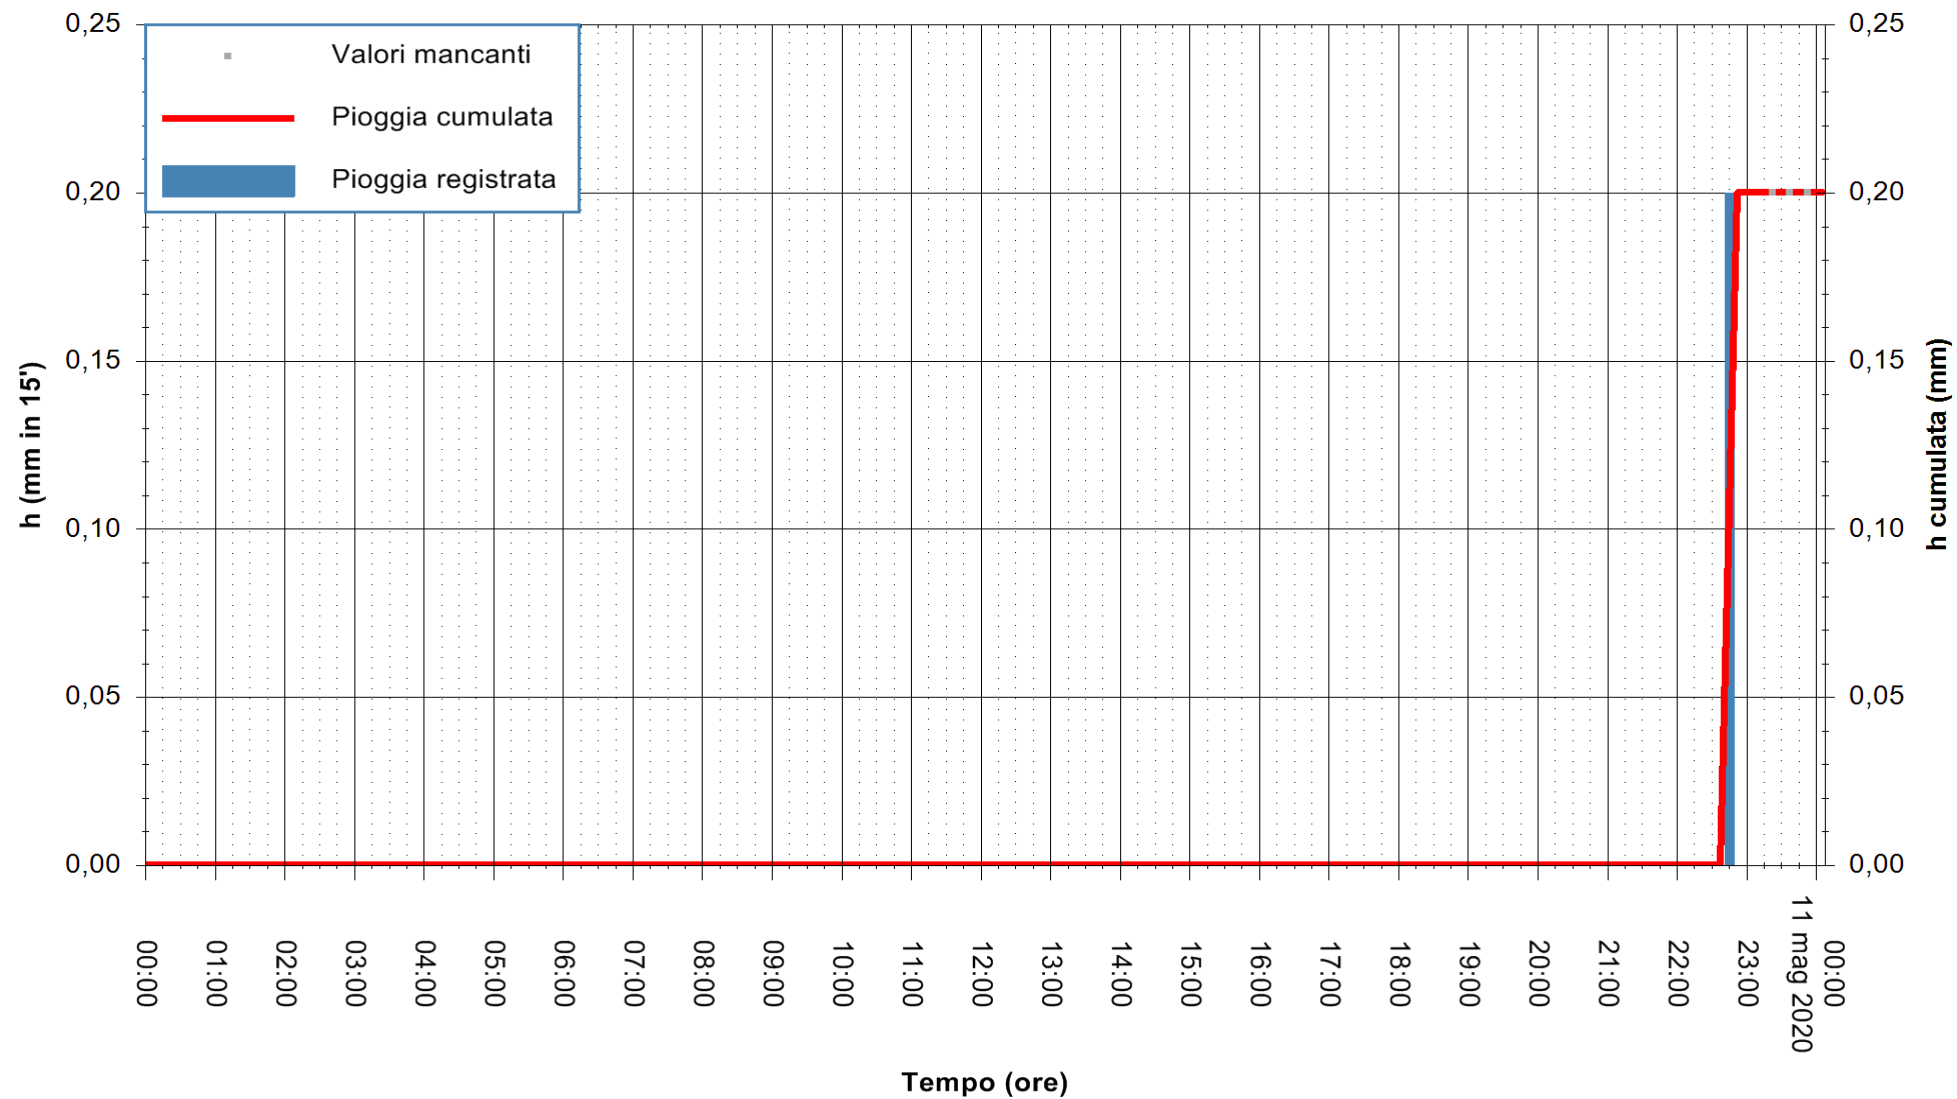

Stazione pluviometrica DORGALI MONTE TULUI
Area MONTE TULUI
Pioggia registrata nelle ultime 24 ore
Estrazione dati delle ore 00:03 del 11/05/2020
Ultimo dato disponibile: 10/05/2020 alle 23:15

ARPAS
F.to il Dirigente Responsabile
Dott. Giuseppe Bianco

REGIONE AUTONOMA DE SARDIGNA
REGIONE AUTONOMA DELLA SARDEGNA

Stazione pluviometrica DIGA NURAGHE ARRUBIU
Area DIGA NURAGHE ARRUBIU
Pioggia registrata nelle ultime 24 ore
Estrazione dati delle ore 00:03 del 11/05/2020
Ultimo dato disponibile: 10/05/2020 alle 23:15

ARPAS
F.to il Dirigente Responsabile
Dott. Giuseppe Bianco

REGIONE AUTONOMA DE SARDIGNA
REGIONE AUTONOMA DELLA SARDEGNA

Stazione pluviometrica FLUMINI MANNU A FURTEI
Area PONTE SUL F.MANNU
Pioggia registrata nelle ultime 24 ore
Estrazione dati delle ore 00:03 del 11/05/2020
Ultimo dato disponibile: 10/05/2020 alle 23:10

ARPAS
F.to il Dirigente Responsabile
Dott. Giuseppe Bianco

REGIONE AUTONOMA DE SARDIGNA
REGIONE AUTONOMA DELLA SARDEGNA

Stazione pluviometrica CAPOTERRA POGGIO DEI PINI
 Area POGGIO DEI PINI
 Pioggia registrata nelle ultime 24 ore
 Estrazione dati delle ore 00:03 del 11/05/2020
 Ultimo dato disponibile: 01/01/0001 alle 00:00