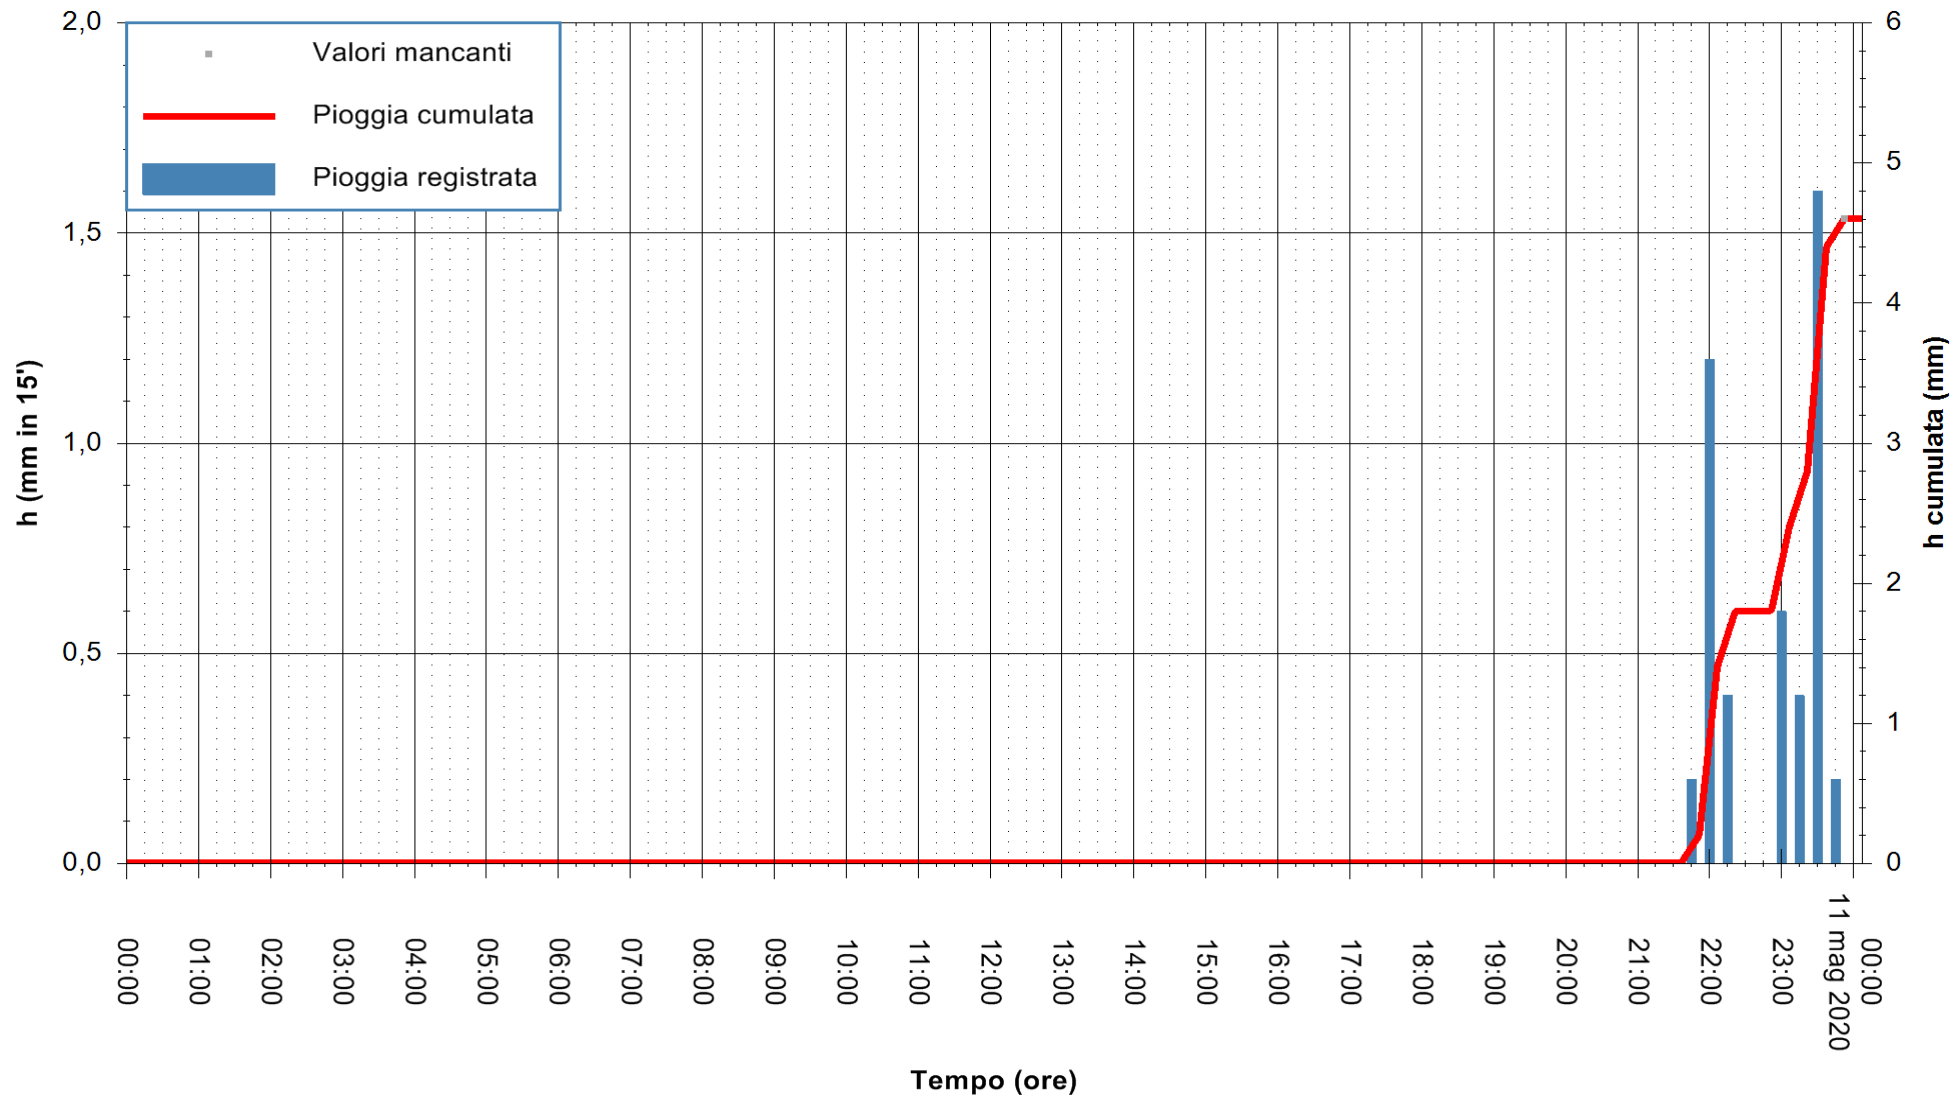

Stazione pluviometrica DORGALI MONTE TULUI
Area MONTE TULUI
Pioggia registrata nelle ultime 24 ore
Estrazione dati delle ore 00:03 del 11/05/2020
Ultimo dato disponibile: 10/05/2020 alle 23:15

ARPAS
F.to il Dirigente Responsabile
Dott. Giuseppe Bianco

REGIONE AUTONOMA DE SARDIGNA
REGIONE AUTONOMA DELLA SARDEGNA

Stazione pluviometrica DIGA NURAGHE ARRUBIU
Area DIGA NURAGHE ARRUBIU
Pioggia registrata nelle ultime 24 ore
Estrazione dati delle ore 00:03 del 11/05/2020
Ultimo dato disponibile: 10/05/2020 alle 23:15

ARPAS
F.to il Dirigente Responsabile
Dott. Giuseppe Bianco

REGIONE AUTONOMA DE SARDIGNA
REGIONE AUTONOMA DELLA SARDEGNA

Stazione pluviometrica FLUMINI MANNU A FURTEI
Area PONTE SUL F.MANNU
Pioggia registrata nelle ultime 24 ore
Estrazione dati delle ore 00:03 del 11/05/2020
Ultimo dato disponibile: 10/05/2020 alle 23:10

ARPAS
F.to il Dirigente Responsabile
Dott. Giuseppe Bianco

REGIONE AUTONOMA DE SARDIGNA
REGIONE AUTONOMA DELLA SARDEGNA

Stazione pluviometrica CAPOTERRA POGGIO DEI PINI
 Area POGGIO DEI PINI
 Pioggia registrata nelle ultime 24 ore
 Estrazione dati delle ore 00:03 del 11/05/2020
 Ultimo dato disponibile: 01/01/0001 alle 00:00