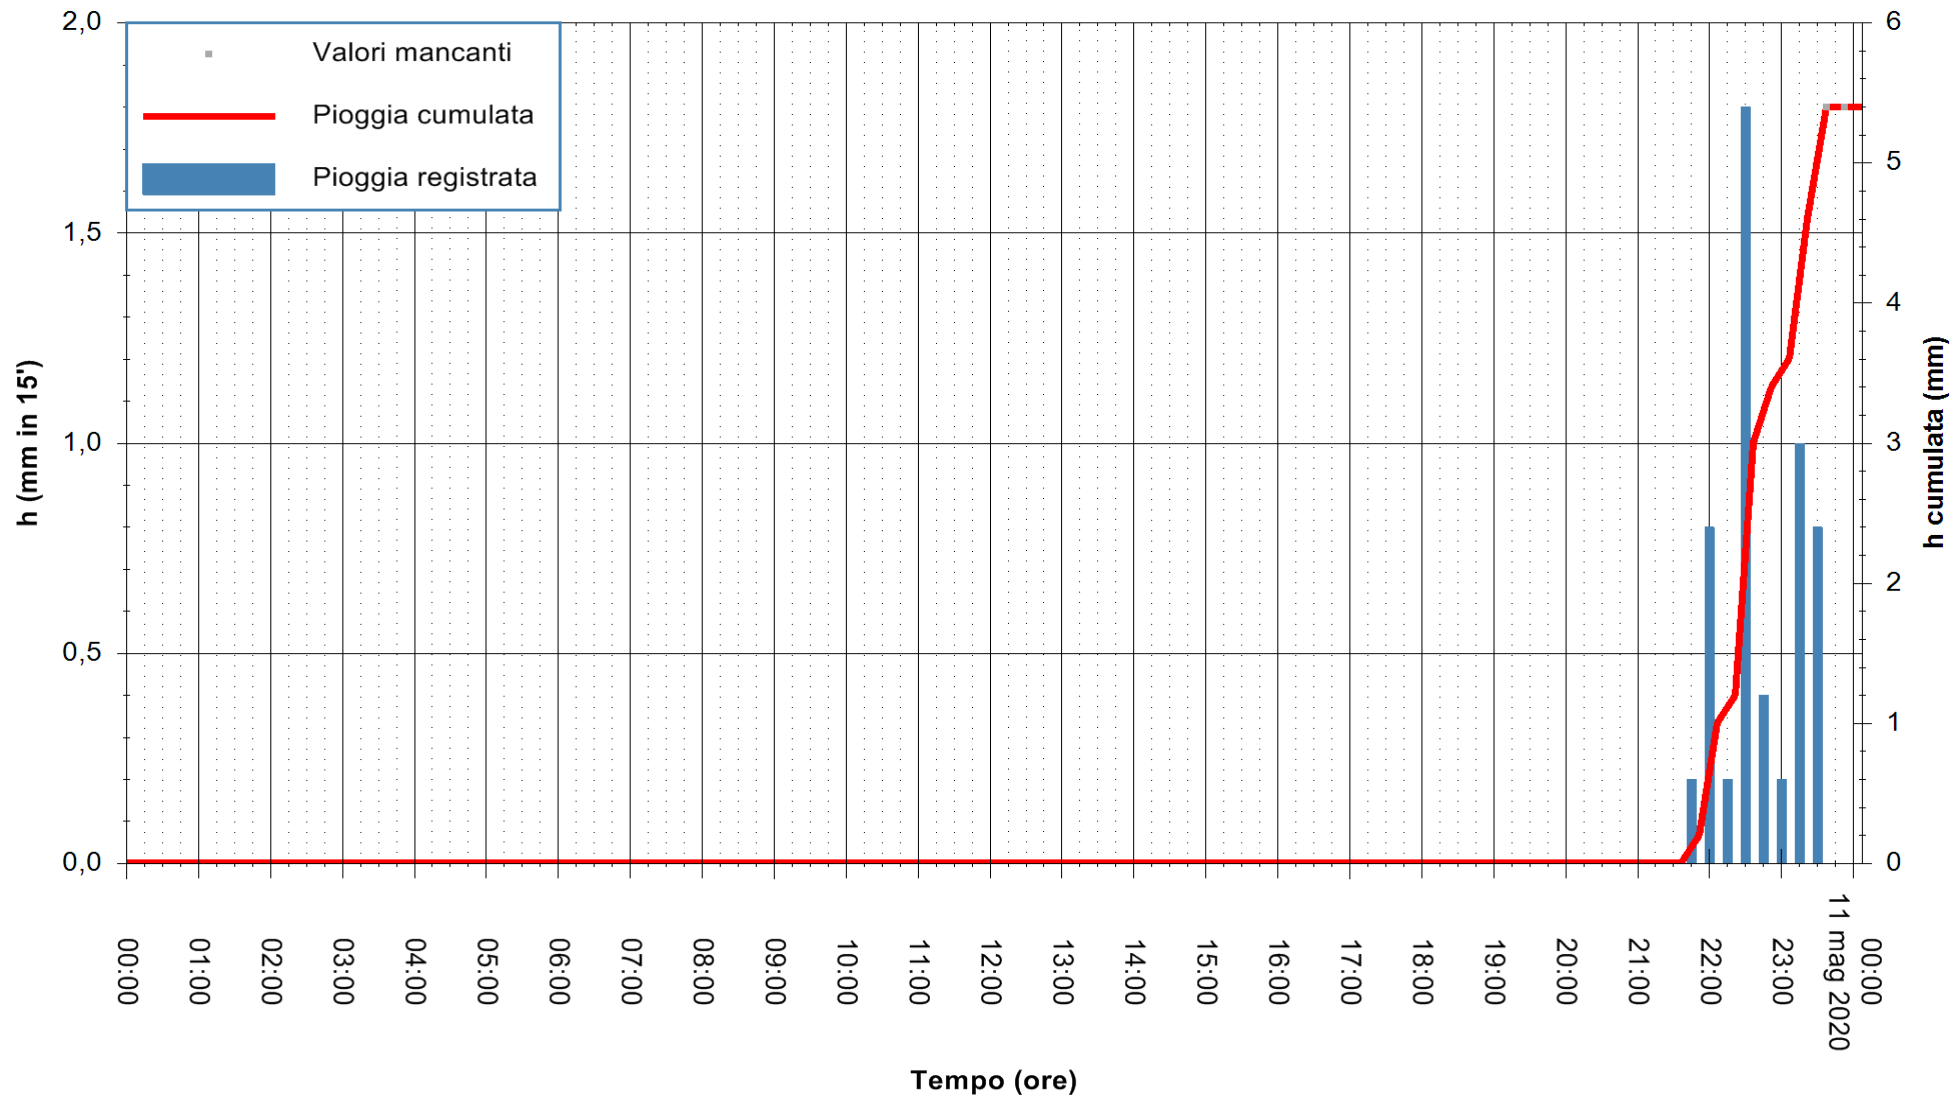

Stazione pluviometrica DORGALI MONTE TULUI
Area MONTE TULUI
Pioggia registrata nelle ultime 24 ore
Estrazione dati delle ore 00:03 del 11/05/2020
Ultimo dato disponibile: 10/05/2020 alle 23:15

ARPAS
F.to il Dirigente Responsabile
Dott. Giuseppe Bianco

REGIONE AUTONOMA DE SARDIGNA
REGIONE AUTONOMA DELLA SARDEGNA

Stazione pluviometrica DIGA NURAGHE ARRUBIU
Area DIGA NURAGHE ARRUBIU
Pioggia registrata nelle ultime 24 ore
Estrazione dati delle ore 00:03 del 11/05/2020
Ultimo dato disponibile: 10/05/2020 alle 23:15

ARPAS
F.to il Dirigente Responsabile
Dott. Giuseppe Bianco

REGIONE AUTONOMA DE SARDIGNA
REGIONE AUTONOMA DELLA SARDEGNA

Stazione pluviometrica FLUMINI MANNU A FURTEI
Area PONTE SUL F.MANNU
Pioggia registrata nelle ultime 24 ore
Estrazione dati delle ore 00:03 del 11/05/2020
Ultimo dato disponibile: 10/05/2020 alle 23:10

ARPAS
F.to il Dirigente Responsabile
Dott. Giuseppe Bianco

REGIONE AUTONOMA DE SARDIGNA
REGIONE AUTONOMA DELLA SARDEGNA

Stazione pluviometrica CAPOTERRA POGGIO DEI PINI
 Area POGGIO DEI PINI
 Pioggia registrata nelle ultime 24 ore
 Estrazione dati delle ore 00:03 del 11/05/2020
 Ultimo dato disponibile: 01/01/0001 alle 00:00