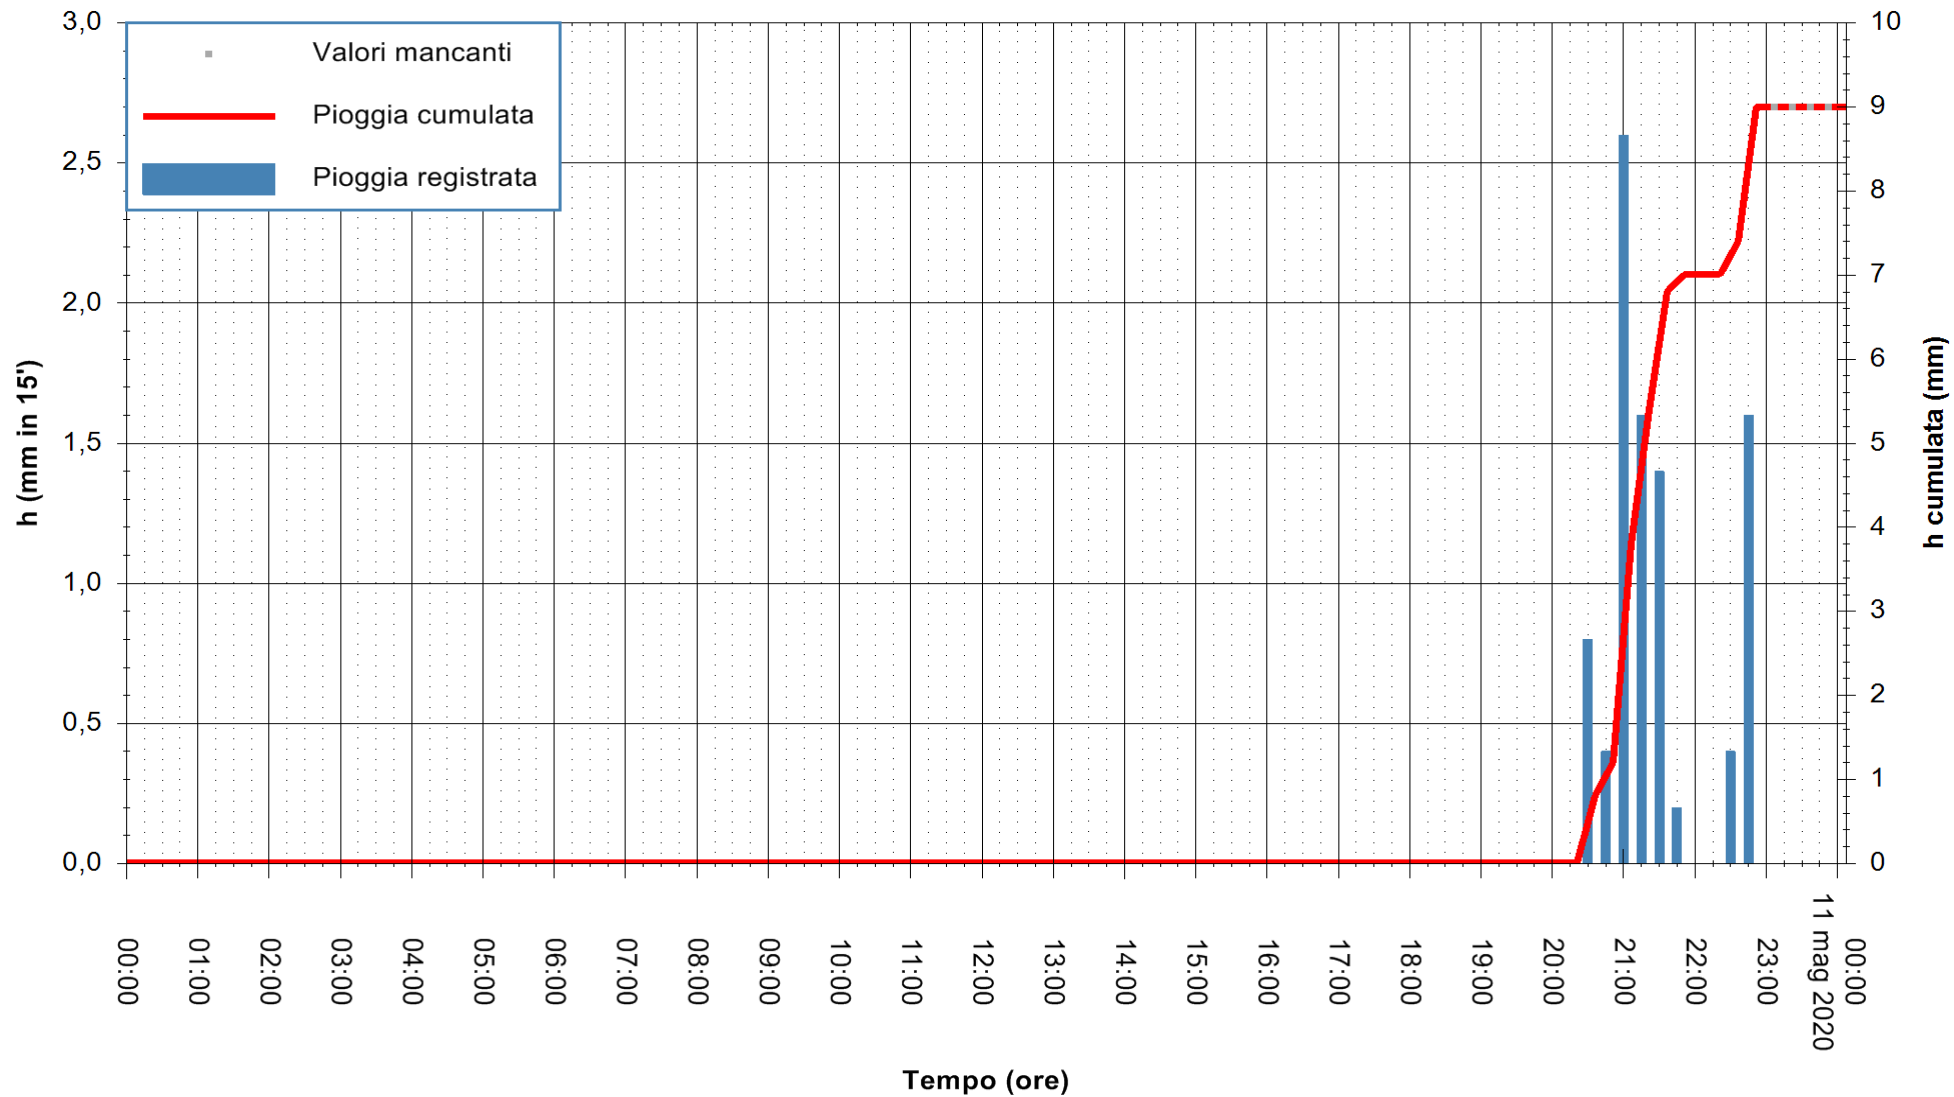

ARPAS
F.to il Dirigente Responsabile
Dott. Giuseppe Bianco

REGIONE AUTONOMA DE SARDIGNA
REGIONE AUTONOMA DELLA SARDEGNA

Stazione pluviometrica CAPOTERRA POGGIO DEI PINI
 Area POGGIO DEI PINI
 Pioggia registrata nelle ultime 24 ore
 Estrazione dati delle ore 00:03 del 11/05/2020
 Ultimo dato disponibile: 01/01/0001 alle 00:00