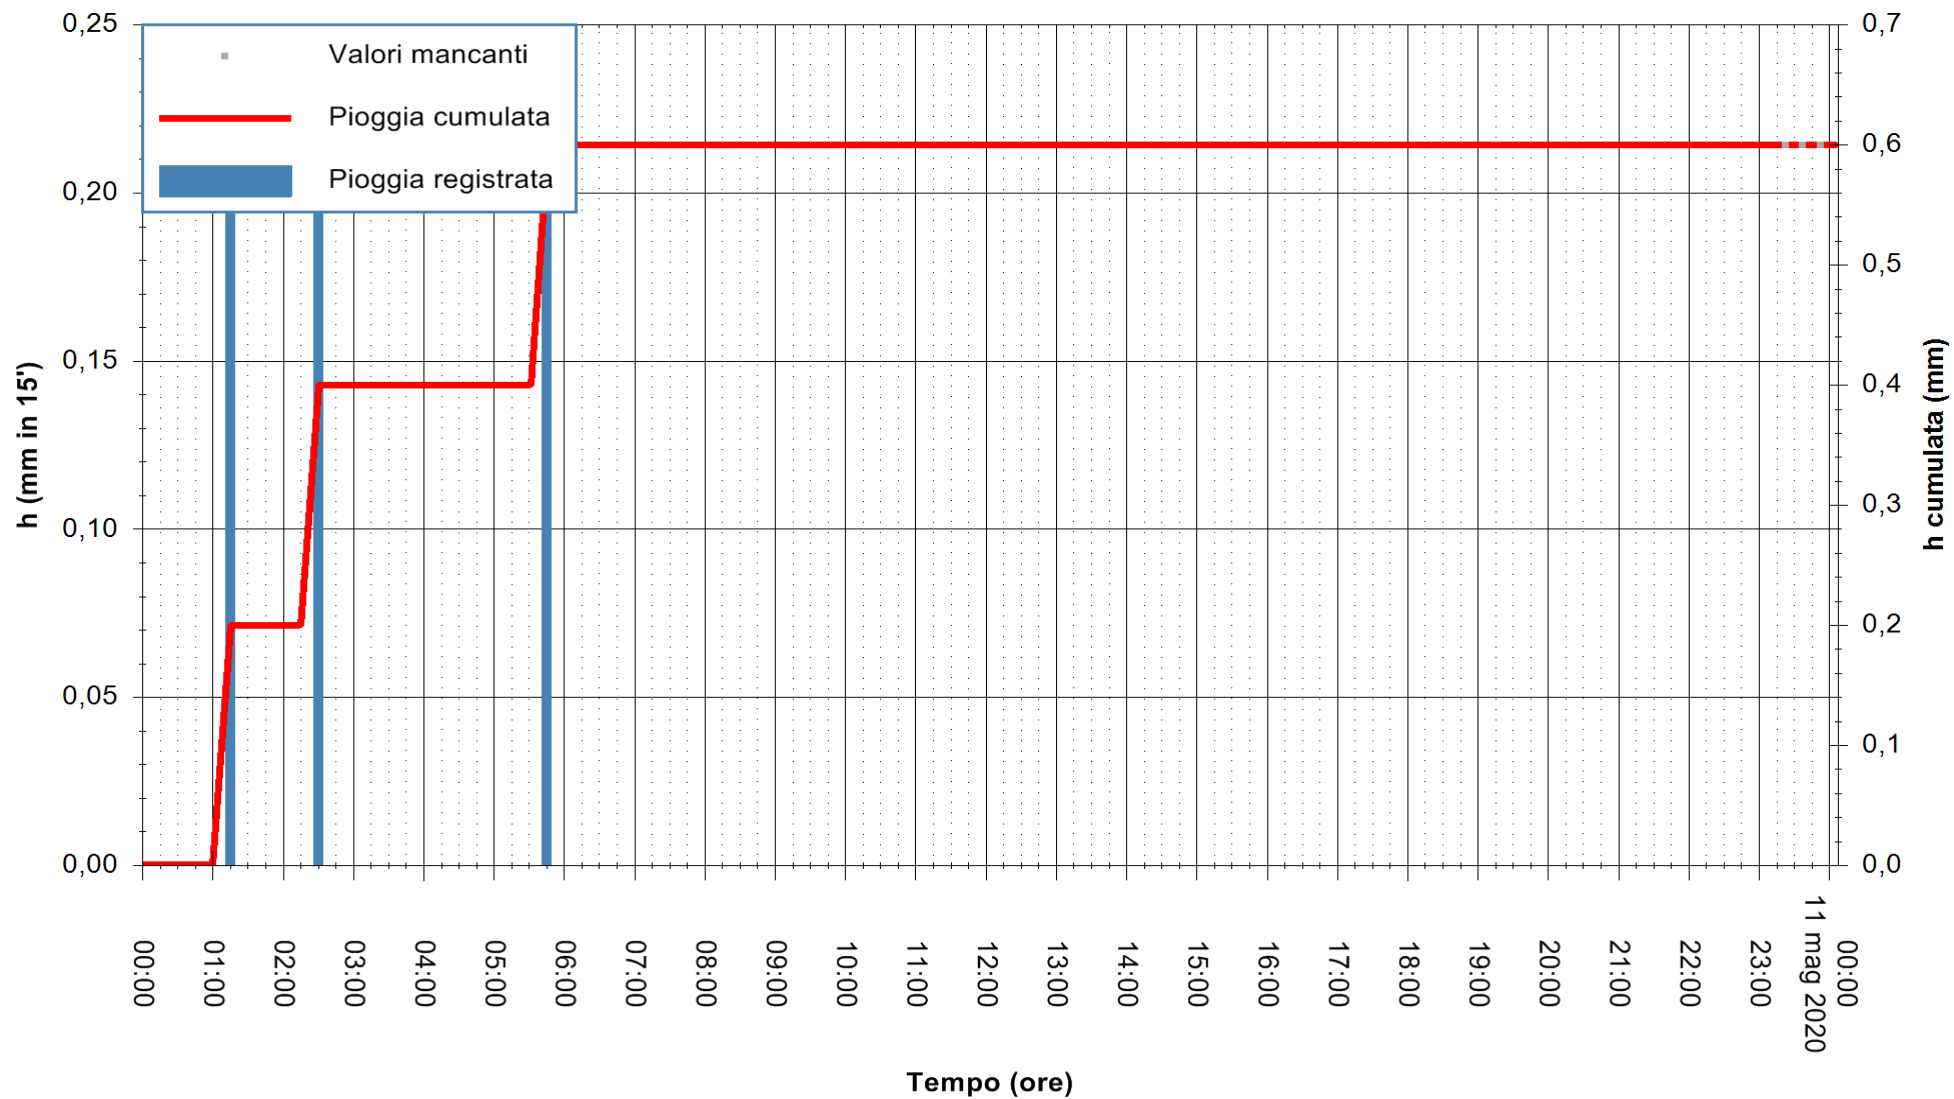

ARPAS
F.to il Dirigente Responsabile
Dott. Giuseppe Bianco

REGIONE AUTONOMA DE SARDIGNA
REGIONE AUTONOMA DELLA SARDEGNA

Stazione pluviometrica CAPOTERRA POGGIO DEI PINI
 Area POGGIO DEI PINI
 Pioggia registrata nelle ultime 24 ore
 Estrazione dati delle ore 00:03 del 11/05/2020
 Ultimo dato disponibile: 01/01/0001 alle 00:00

ARPAS
F.to il Dirigente Responsabile
Dott. Giuseppe Bianco

REGIONE AUTÒNOMA DE SARDIGNA
REGIONE AUTONOMA DELLA SARDEGNA

Stazione pluviometrica CARBONIA C.RA FLUMENTEPIDO
Area FLUMETEPIDO

Pioggia registrata nelle ultime 24 ore
Estrazione dati delle ore 00:03 del 11/05/2020
Ultimo dato disponibile: 10/05/2020 alle 23:10