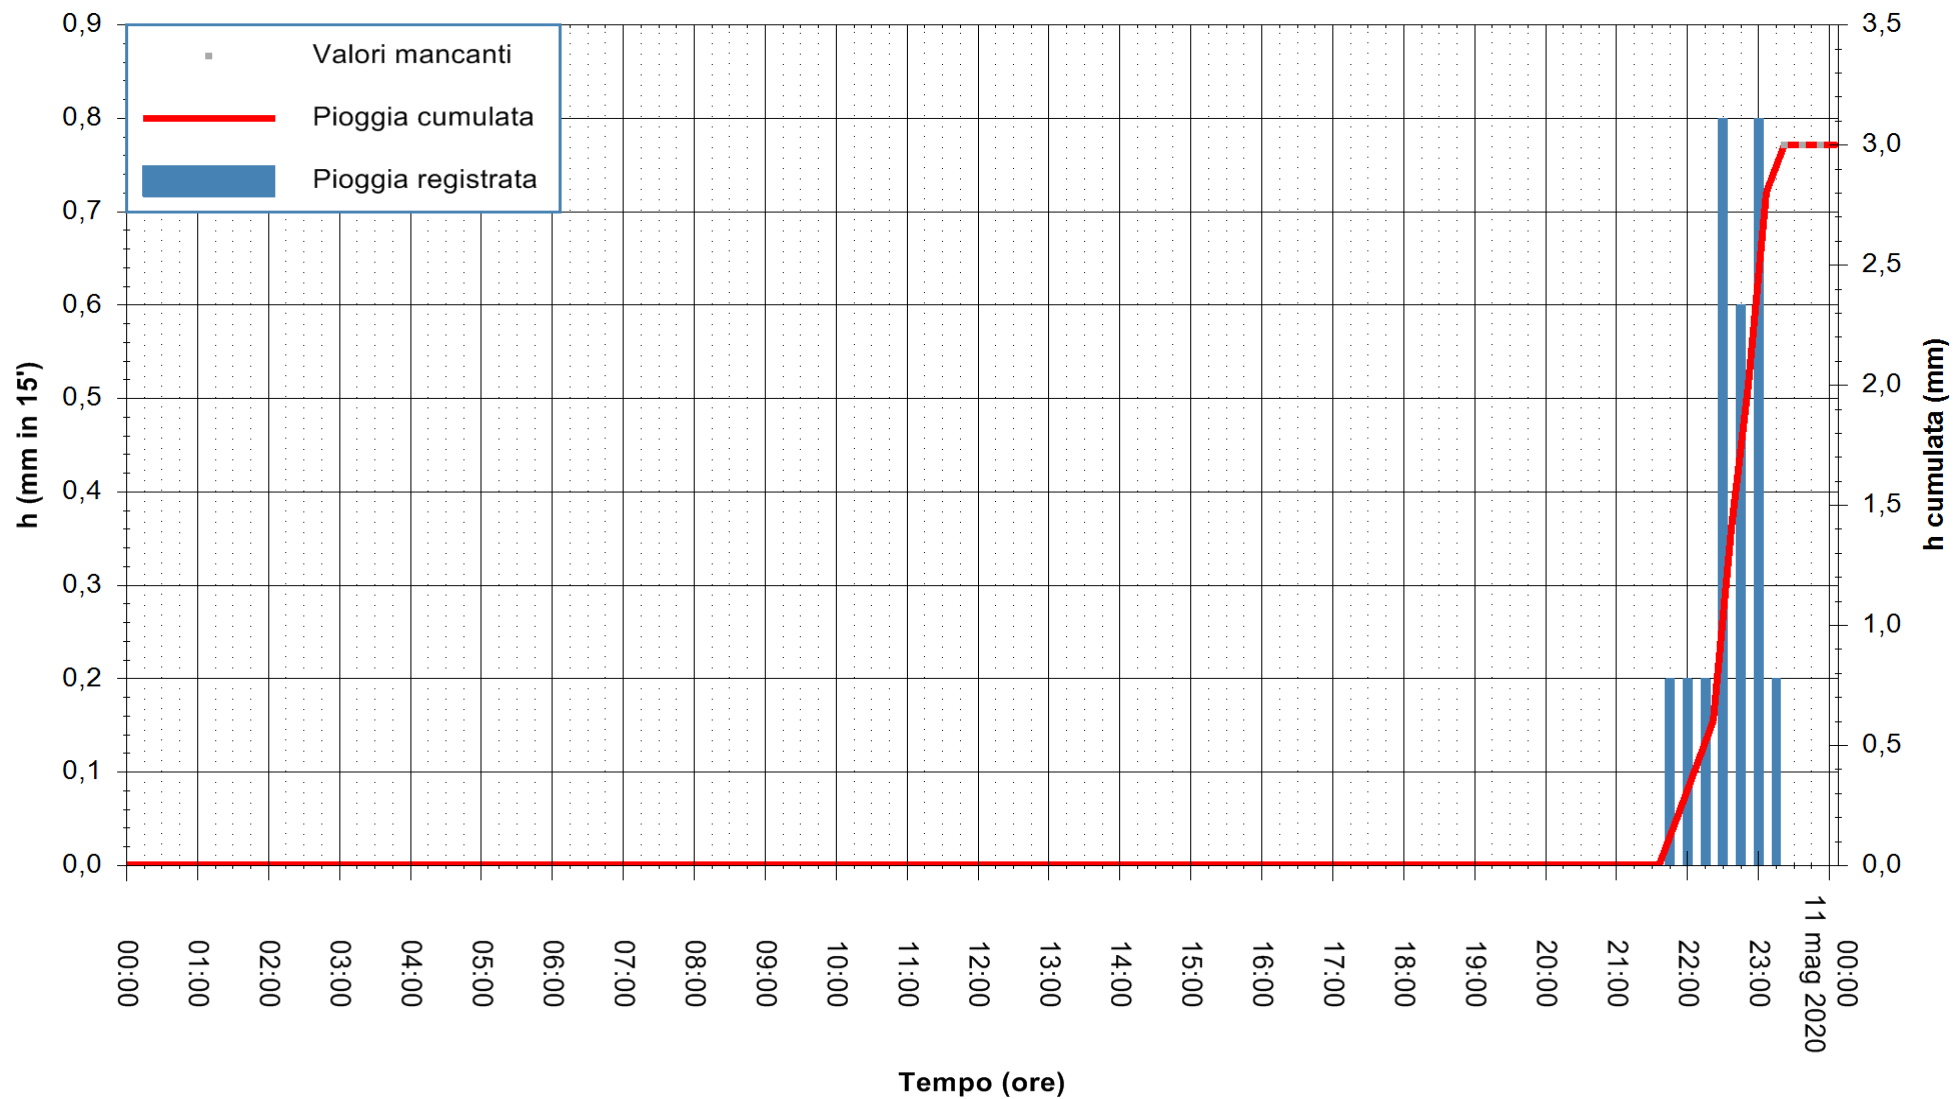

ARPAS
F.to il Dirigente Responsabile
Dott. Giuseppe Bianco

REGIONE AUTÒNOMA DE SARDIGNA
REGIONE AUTONOMA DELLA SARDEGNA

Stazione pluviometrica LULA RF
Area PIZZONCHI
Pioggia registrata nelle ultime 24 ore
Estrazione dati delle ore 00:03 del 11/05/2020
Ultimo dato disponibile: 10/05/2020 alle 23:15