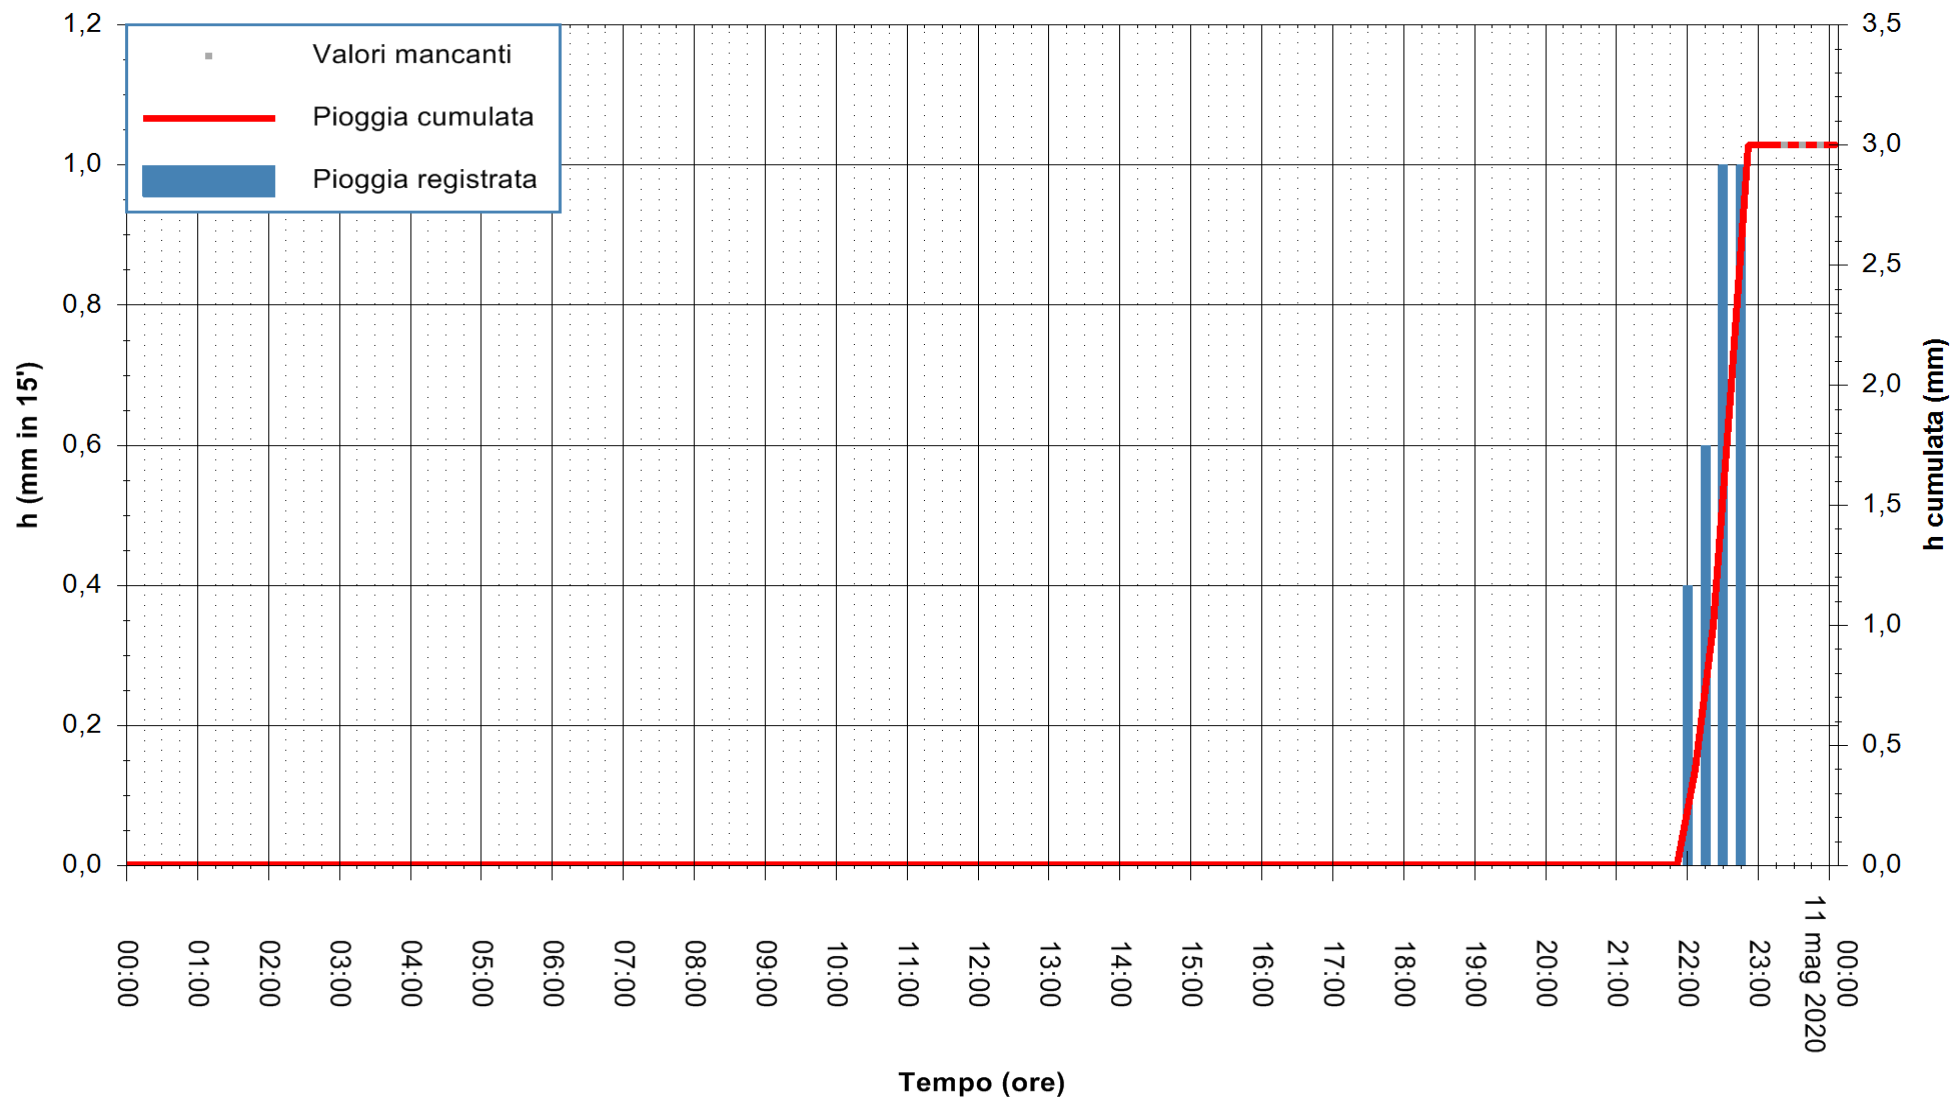

Stazione pluviometrica DORGALI MONTE TULUI
Area MONTE TULUI
Pioggia registrata nelle ultime 24 ore
Estrazione dati delle ore 00:03 del 11/05/2020
Ultimo dato disponibile: 10/05/2020 alle 23:15

ARPAS
F.to il Dirigente Responsabile
Dott. Giuseppe Bianco

REGIONE AUTONOMA DE SARDIGNA
REGIONE AUTONOMA DELLA SARDEGNA

Stazione pluviometrica DIGA NURAGHE ARRUBIU
Area DIGA NURAGHE ARRUBIU
Pioggia registrata nelle ultime 24 ore
Estrazione dati delle ore 00:03 del 11/05/2020
Ultimo dato disponibile: 10/05/2020 alle 23:15

ARPAS
F.to il Dirigente Responsabile
Dott. Giuseppe Bianco

REGIONE AUTONOMA DE SARDIGNA
REGIONE AUTONOMA DELLA SARDEGNA

Stazione pluviometrica FLUMINI MANNU A FURTEI
Area PONTE SUL F.MANNU
Pioggia registrata nelle ultime 24 ore
Estrazione dati delle ore 00:03 del 11/05/2020
Ultimo dato disponibile: 10/05/2020 alle 23:10

ARPAS
F.to il Dirigente Responsabile
Dott. Giuseppe Bianco

REGIONE AUTONOMA DE SARDIGNA
REGIONE AUTONOMA DELLA SARDEGNA

Stazione pluviometrica CAPOTERRA POGGIO DEI PINI
 Area POGGIO DEI PINI
 Pioggia registrata nelle ultime 24 ore
 Estrazione dati delle ore 00:03 del 11/05/2020
 Ultimo dato disponibile: 01/01/0001 alle 00:00