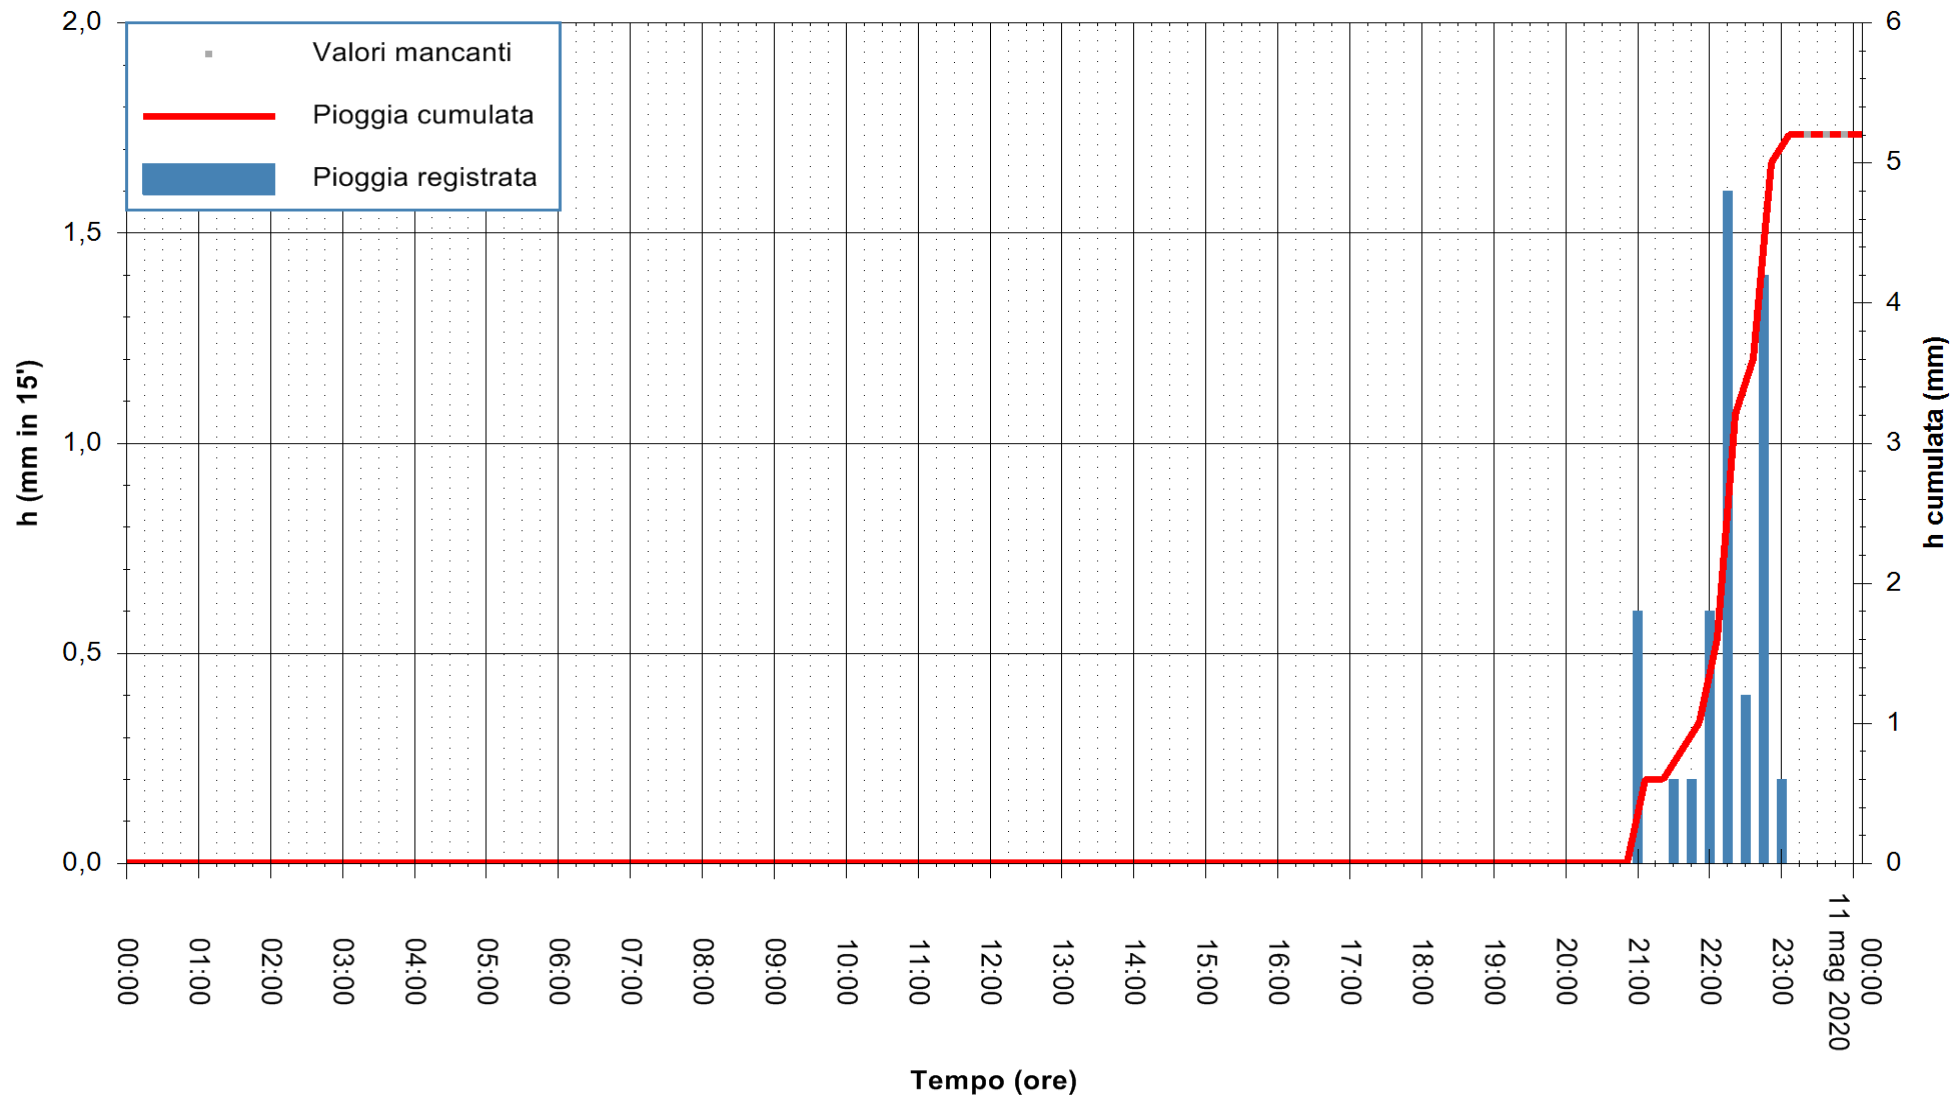

Stazione pluviometrica DORGALI MONTE TULUI
Area MONTE TULUI
Pioggia registrata nelle ultime 24 ore
Estrazione dati delle ore 00:03 del 11/05/2020
Ultimo dato disponibile: 10/05/2020 alle 23:15

ARPAS
F.to il Dirigente Responsabile
Dott. Giuseppe Bianco

REGIONE AUTONOMA DE SARDIGNA
REGIONE AUTONOMA DELLA SARDEGNA

Stazione pluviometrica DIGA NURAGHE ARRUBIU
Area DIGA NURAGHE ARRUBIU
Pioggia registrata nelle ultime 24 ore
Estrazione dati delle ore 00:03 del 11/05/2020
Ultimo dato disponibile: 10/05/2020 alle 23:15

ARPAS
F.to il Dirigente Responsabile
Dott. Giuseppe Bianco

REGIONE AUTONOMA DE SARDIGNA
REGIONE AUTONOMA DELLA SARDEGNA

Stazione pluviometrica FLUMINI MANNU A FURTEI
Area PONTE SUL F.MANNU
Pioggia registrata nelle ultime 24 ore
Estrazione dati delle ore 00:03 del 11/05/2020
Ultimo dato disponibile: 10/05/2020 alle 23:10

ARPAS
F.to il Dirigente Responsabile
Dott. Giuseppe Bianco

REGIONE AUTONOMA DE SARDIGNA
REGIONE AUTONOMA DELLA SARDEGNA

Stazione pluviometrica CAPOTERRA POGGIO DEI PINI
 Area POGGIO DEI PINI
 Pioggia registrata nelle ultime 24 ore
 Estrazione dati delle ore 00:03 del 11/05/2020
 Ultimo dato disponibile: 01/01/0001 alle 00:00