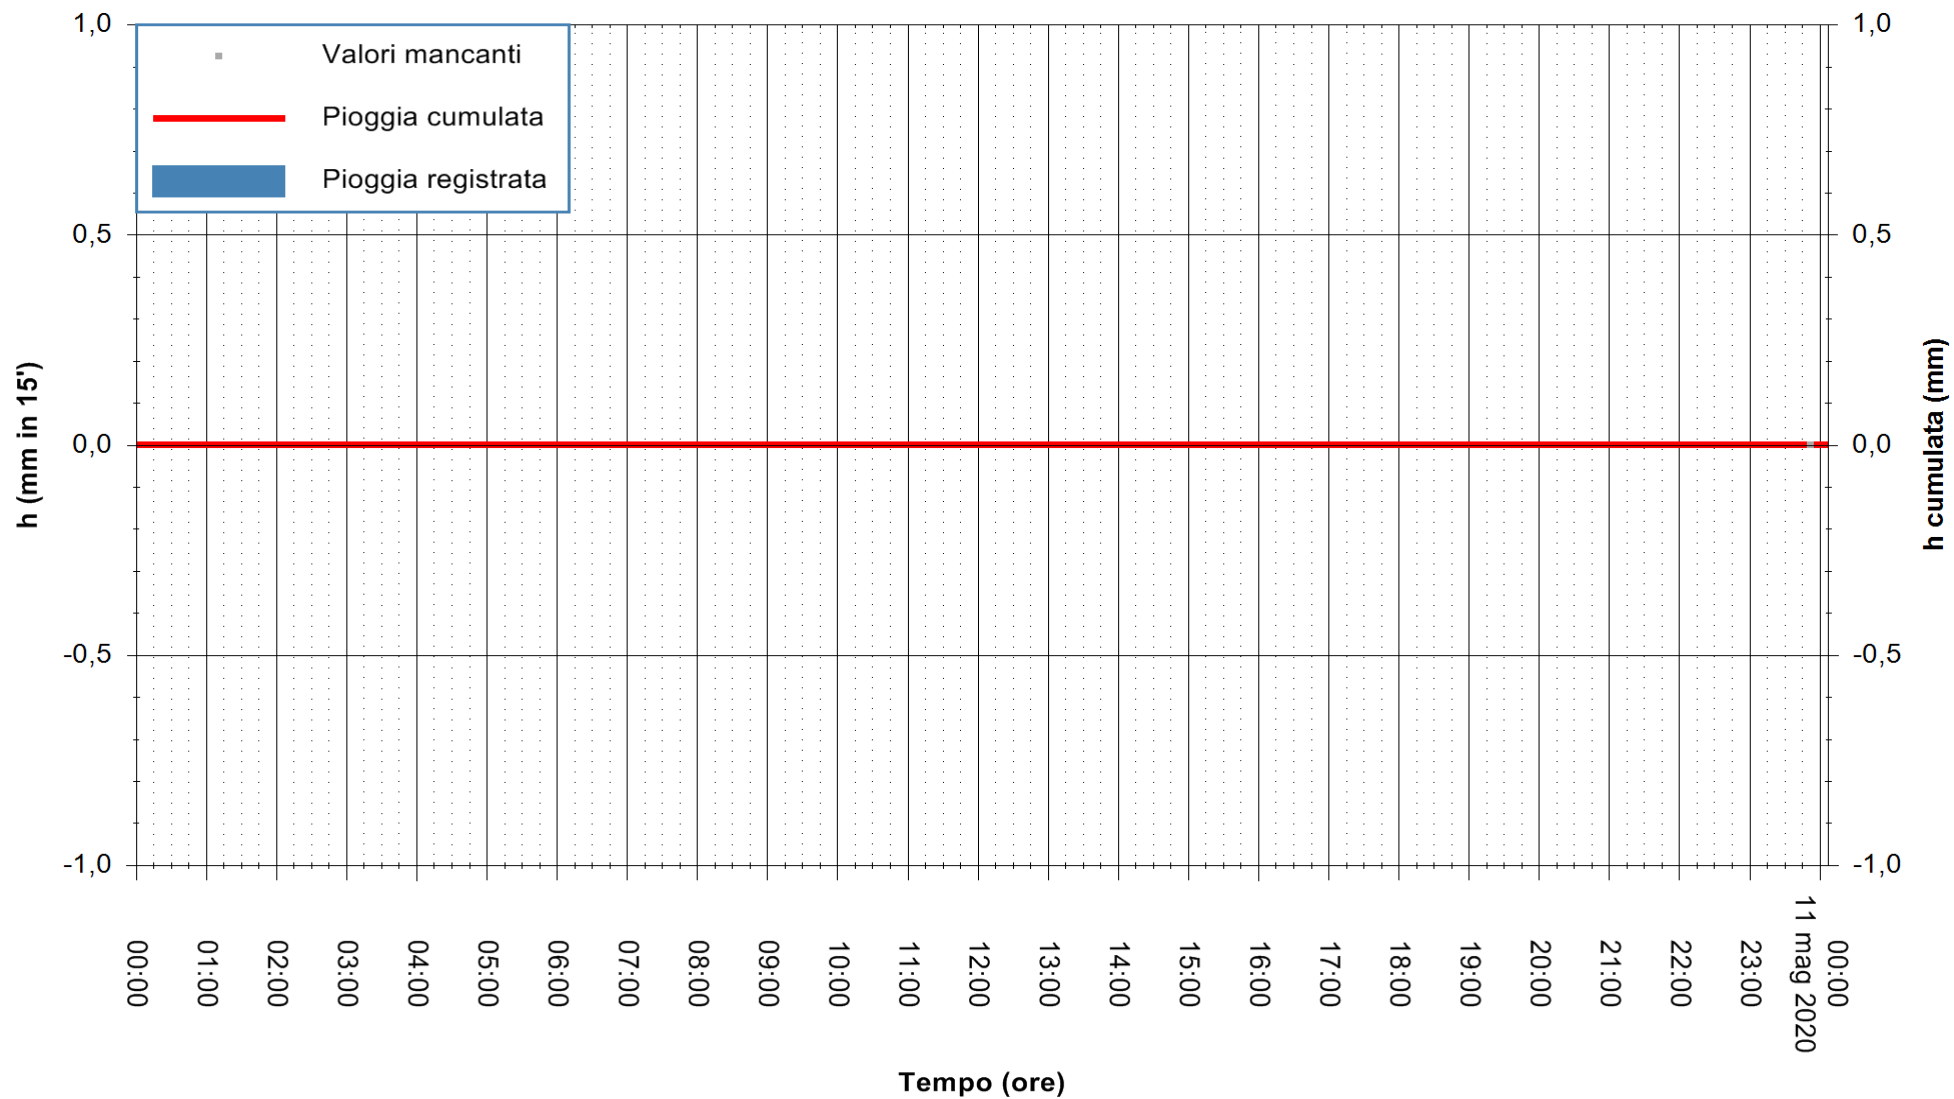

REGIONE AUTONOMA DE SARDIGNA
REGIONE AUTONOMA DELLA SARDEGNA

Stazione pluviometrica DIGA NURAGHE ARRUBIU
Area DIGA NURAGHE ARRUBIU
Pioggia registrata nelle ultime 24 ore
Estrazione dati delle ore 00:03 del 11/05/2020
Ultimo dato disponibile: 10/05/2020 alle 23:15

ARPAS
F.to il Dirigente Responsabile
Dott. Giuseppe Bianco

REGIONE AUTONOMA DE SARDIGNA
REGIONE AUTONOMA DELLA SARDEGNA

Stazione pluviometrica FLUMINI MANNU A FURTEI
Area PONTE SUL F.MANNU
Pioggia registrata nelle ultime 24 ore
Estrazione dati delle ore 00:03 del 11/05/2020
Ultimo dato disponibile: 10/05/2020 alle 23:10

ARPAS
F.to il Dirigente Responsabile
Dott. Giuseppe Bianco

REGIONE AUTONOMA DE SARDIGNA
REGIONE AUTONOMA DELLA SARDEGNA

Stazione pluviometrica CAPOTERRA POGGIO DEI PINI
 Area POGGIO DEI PINI
 Pioggia registrata nelle ultime 24 ore
 Estrazione dati delle ore 00:03 del 11/05/2020
 Ultimo dato disponibile: 01/01/0001 alle 00:00