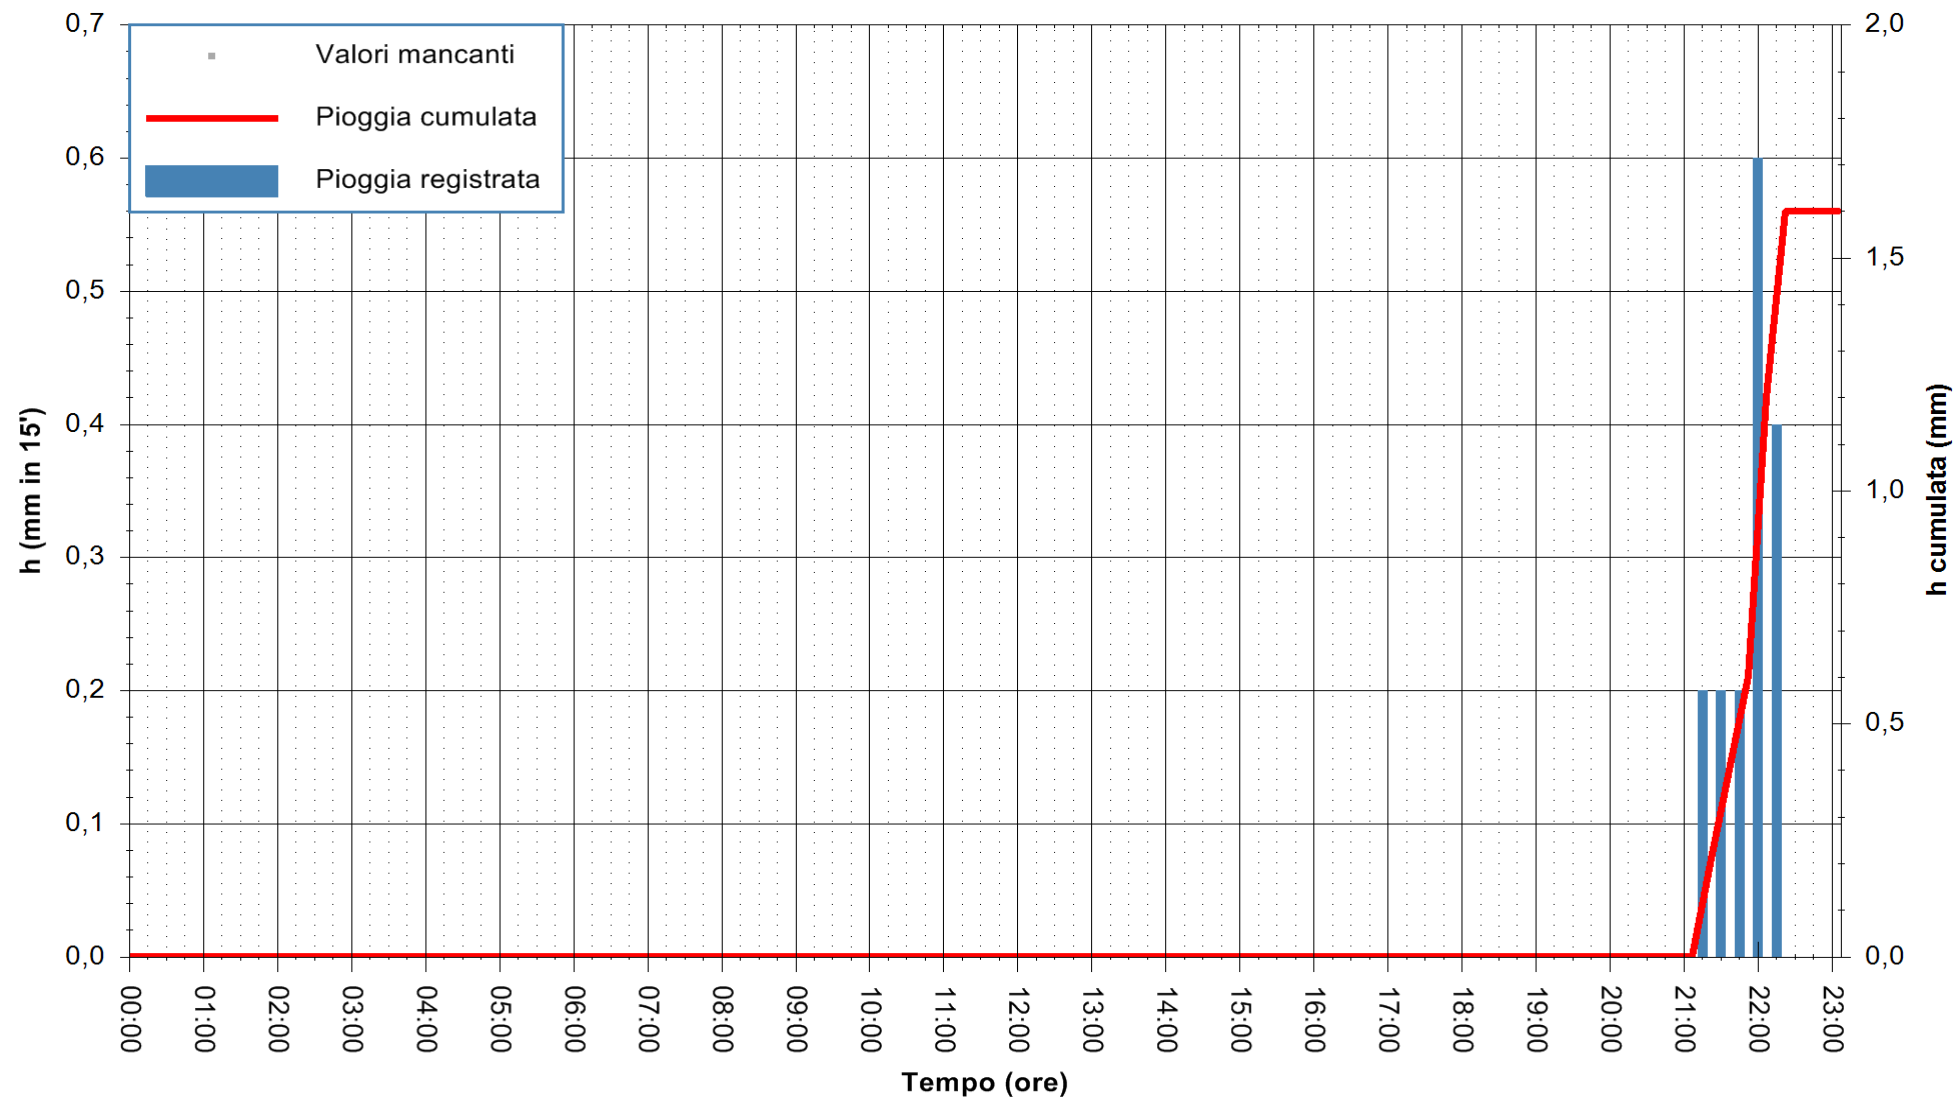

ARPAS
F.to il Dirigente Responsabile
Dott. Giuseppe Bianco

REGIONE AUTONOMA DE SARDIGNA
REGIONE AUTONOMA DELLA SARDEGNA

Stazione pluviometrica CAPOTERRA POGGIO DEI PINI
 Area POGGIO DEI PINI
 Pioggia registrata nelle ultime 24 ore
 Estrazione dati delle ore 00:03 del 11/05/2020
 Ultimo dato disponibile: 01/01/0001 alle 00:00