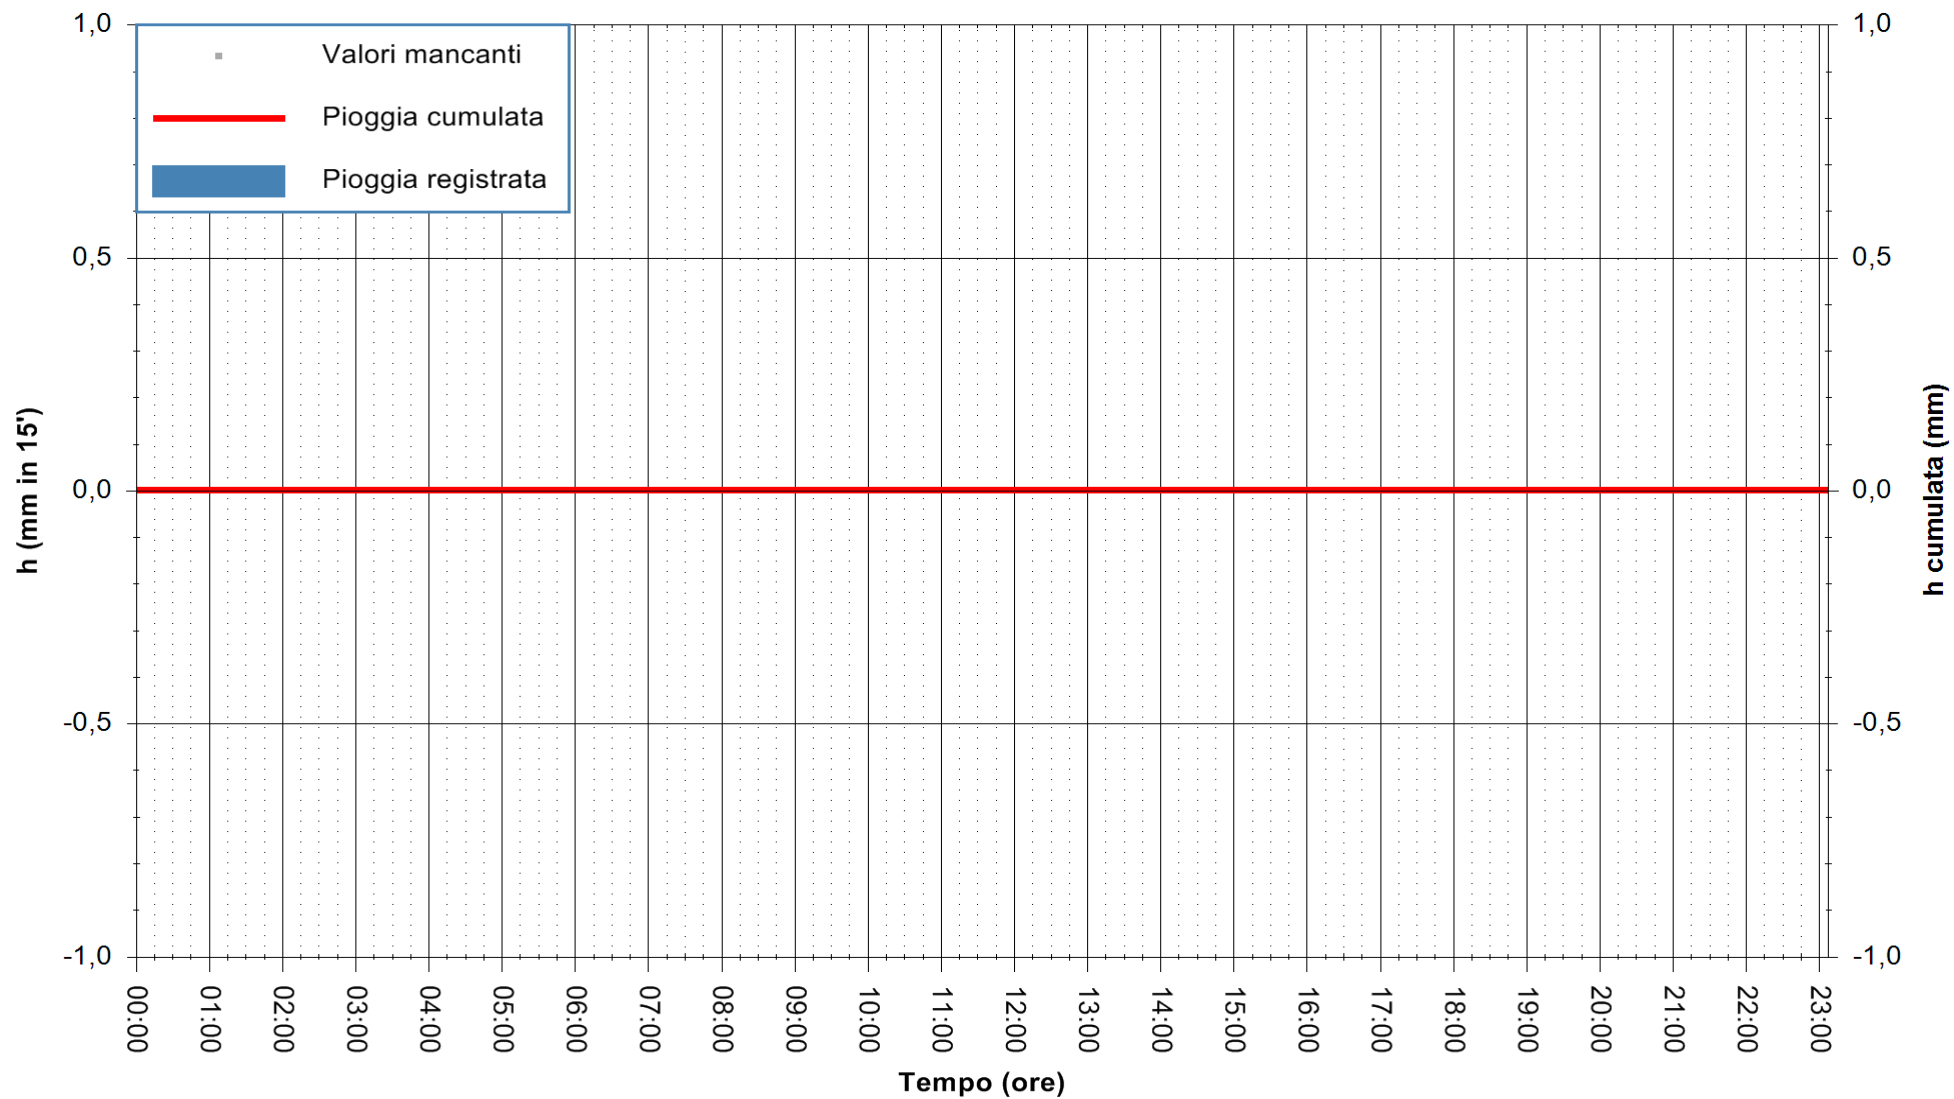

Stazione pluviometrica DORGALI MONTE TULUI
Area MONTE TULUI
Pioggia registrata nelle ultime 24 ore
Estrazione dati delle ore 00:03 del 11/05/2020
Ultimo dato disponibile: 10/05/2020 alle 23:15

ARPAS
F.to il Dirigente Responsabile
Dott. Giuseppe Bianco

REGIONE AUTONOMA DE SARDIGNA
REGIONE AUTONOMA DELLA SARDEGNA

Stazione pluviometrica DIGA NURAGHE ARRUBIU
Area DIGA NURAGHE ARRUBIU
Pioggia registrata nelle ultime 24 ore
Estrazione dati delle ore 00:03 del 11/05/2020
Ultimo dato disponibile: 10/05/2020 alle 23:15

ARPAS
F.to il Dirigente Responsabile
Dott. Giuseppe Bianco

REGIONE AUTONOMA DE SARDIGNA
REGIONE AUTONOMA DELLA SARDEGNA

Stazione pluviometrica FLUMINI MANNU A FURTEI
Area PONTE SUL F.MANNU
Pioggia registrata nelle ultime 24 ore
Estrazione dati delle ore 00:03 del 11/05/2020
Ultimo dato disponibile: 10/05/2020 alle 23:10

ARPAS
F.to il Dirigente Responsabile
Dott. Giuseppe Bianco

REGIONE AUTONOMA DE SARDIGNA
REGIONE AUTONOMA DELLA SARDEGNA

Stazione pluviometrica CAPOTERRA POGGIO DEI PINI
 Area POGGIO DEI PINI
 Pioggia registrata nelle ultime 24 ore
 Estrazione dati delle ore 00:03 del 11/05/2020
 Ultimo dato disponibile: 01/01/0001 alle 00:00