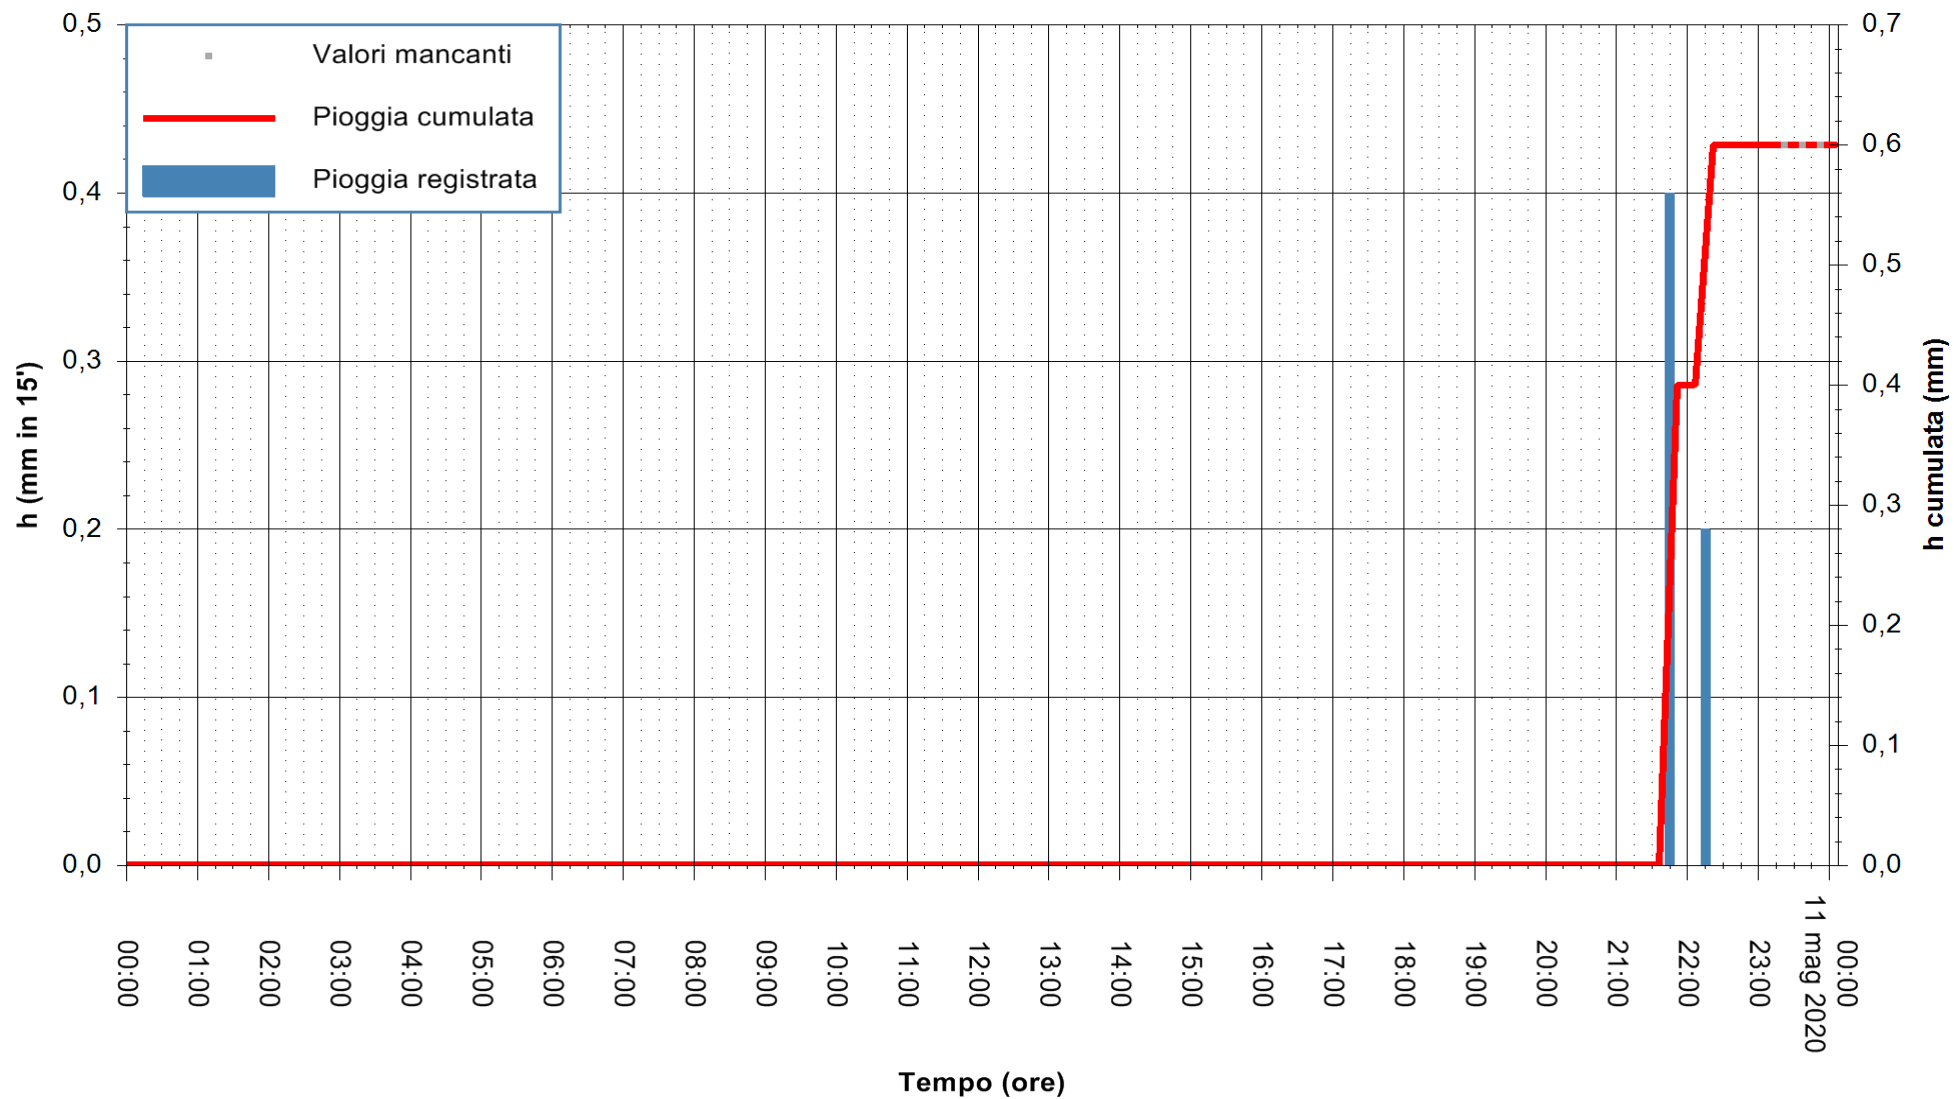

Stazione pluviometrica DORGALI MONTE TULUI
Area MONTE TULUI
Pioggia registrata nelle ultime 24 ore
Estrazione dati delle ore 00:03 del 11/05/2020
Ultimo dato disponibile: 10/05/2020 alle 23:15

ARPAS
F.to il Dirigente Responsabile
Dott. Giuseppe Bianco

REGIONE AUTONOMA DE SARDIGNA
REGIONE AUTONOMA DELLA SARDEGNA

Stazione pluviometrica DIGA NURAGHE ARRUBIU
Area DIGA NURAGHE ARRUBIU
Pioggia registrata nelle ultime 24 ore
Estrazione dati delle ore 00:03 del 11/05/2020
Ultimo dato disponibile: 10/05/2020 alle 23:15

ARPAS
F.to il Dirigente Responsabile
Dott. Giuseppe Bianco

REGIONE AUTONOMA DE SARDIGNA
REGIONE AUTONOMA DELLA SARDEGNA

Stazione pluviometrica FLUMINI MANNU A FURTEI
Area PONTE SUL F.MANNU
Pioggia registrata nelle ultime 24 ore
Estrazione dati delle ore 00:03 del 11/05/2020
Ultimo dato disponibile: 10/05/2020 alle 23:10

ARPAS
F.to il Dirigente Responsabile
Dott. Giuseppe Bianco

REGIONE AUTONOMA DE SARDIGNA
REGIONE AUTONOMA DELLA SARDEGNA

Stazione pluviometrica CAPOTERRA POGGIO DEI PINI
 Area POGGIO DEI PINI
 Pioggia registrata nelle ultime 24 ore
 Estrazione dati delle ore 00:03 del 11/05/2020
 Ultimo dato disponibile: 01/01/0001 alle 00:00