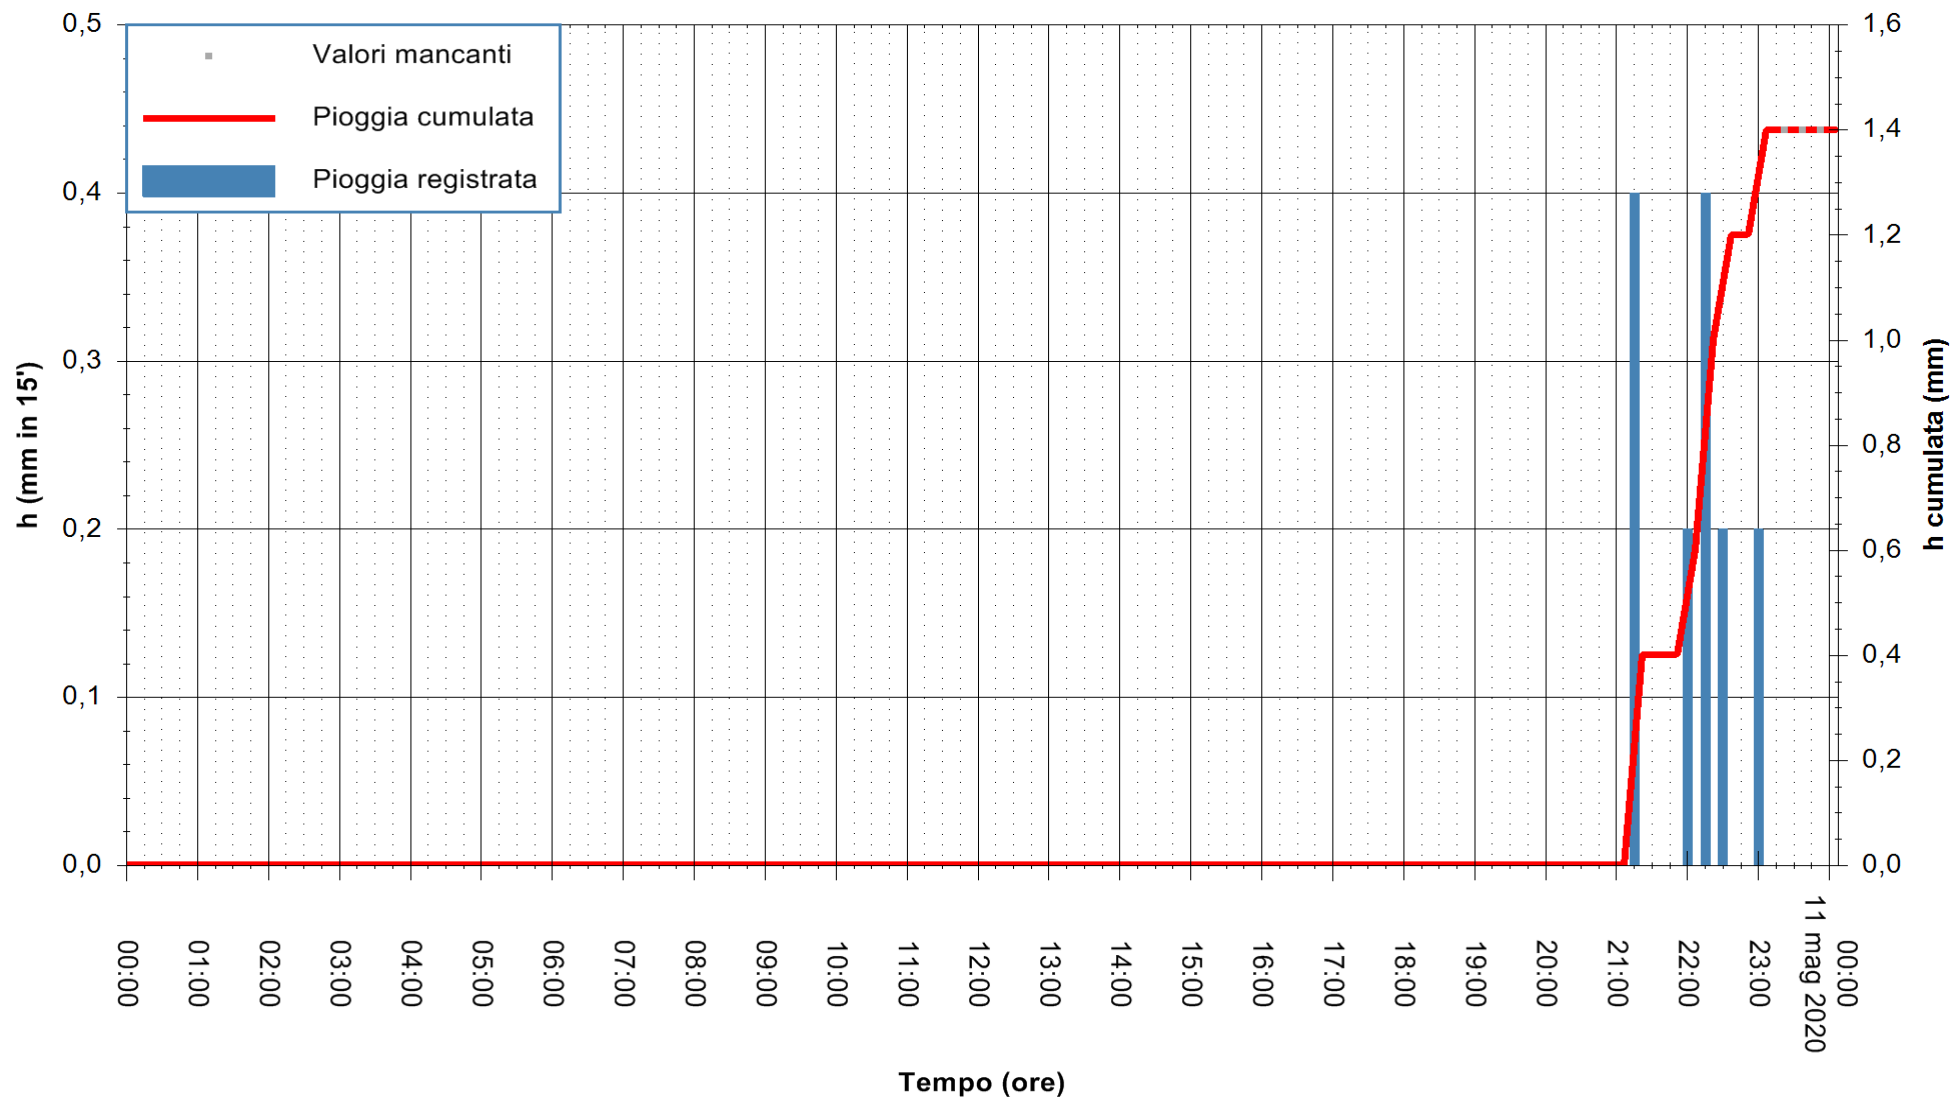

ARPAS
F.to il Dirigente Responsabile
Dott. Giuseppe Bianco

REGIONE AUTONOMA DE SARDIGNA
REGIONE AUTONOMA DELLA SARDEGNA

Stazione pluviometrica CAPOTERRA POGGIO DEI PINI
 Area POGGIO DEI PINI
 Pioggia registrata nelle ultime 24 ore
 Estrazione dati delle ore 00:03 del 11/05/2020
 Ultimo dato disponibile: 01/01/0001 alle 00:00