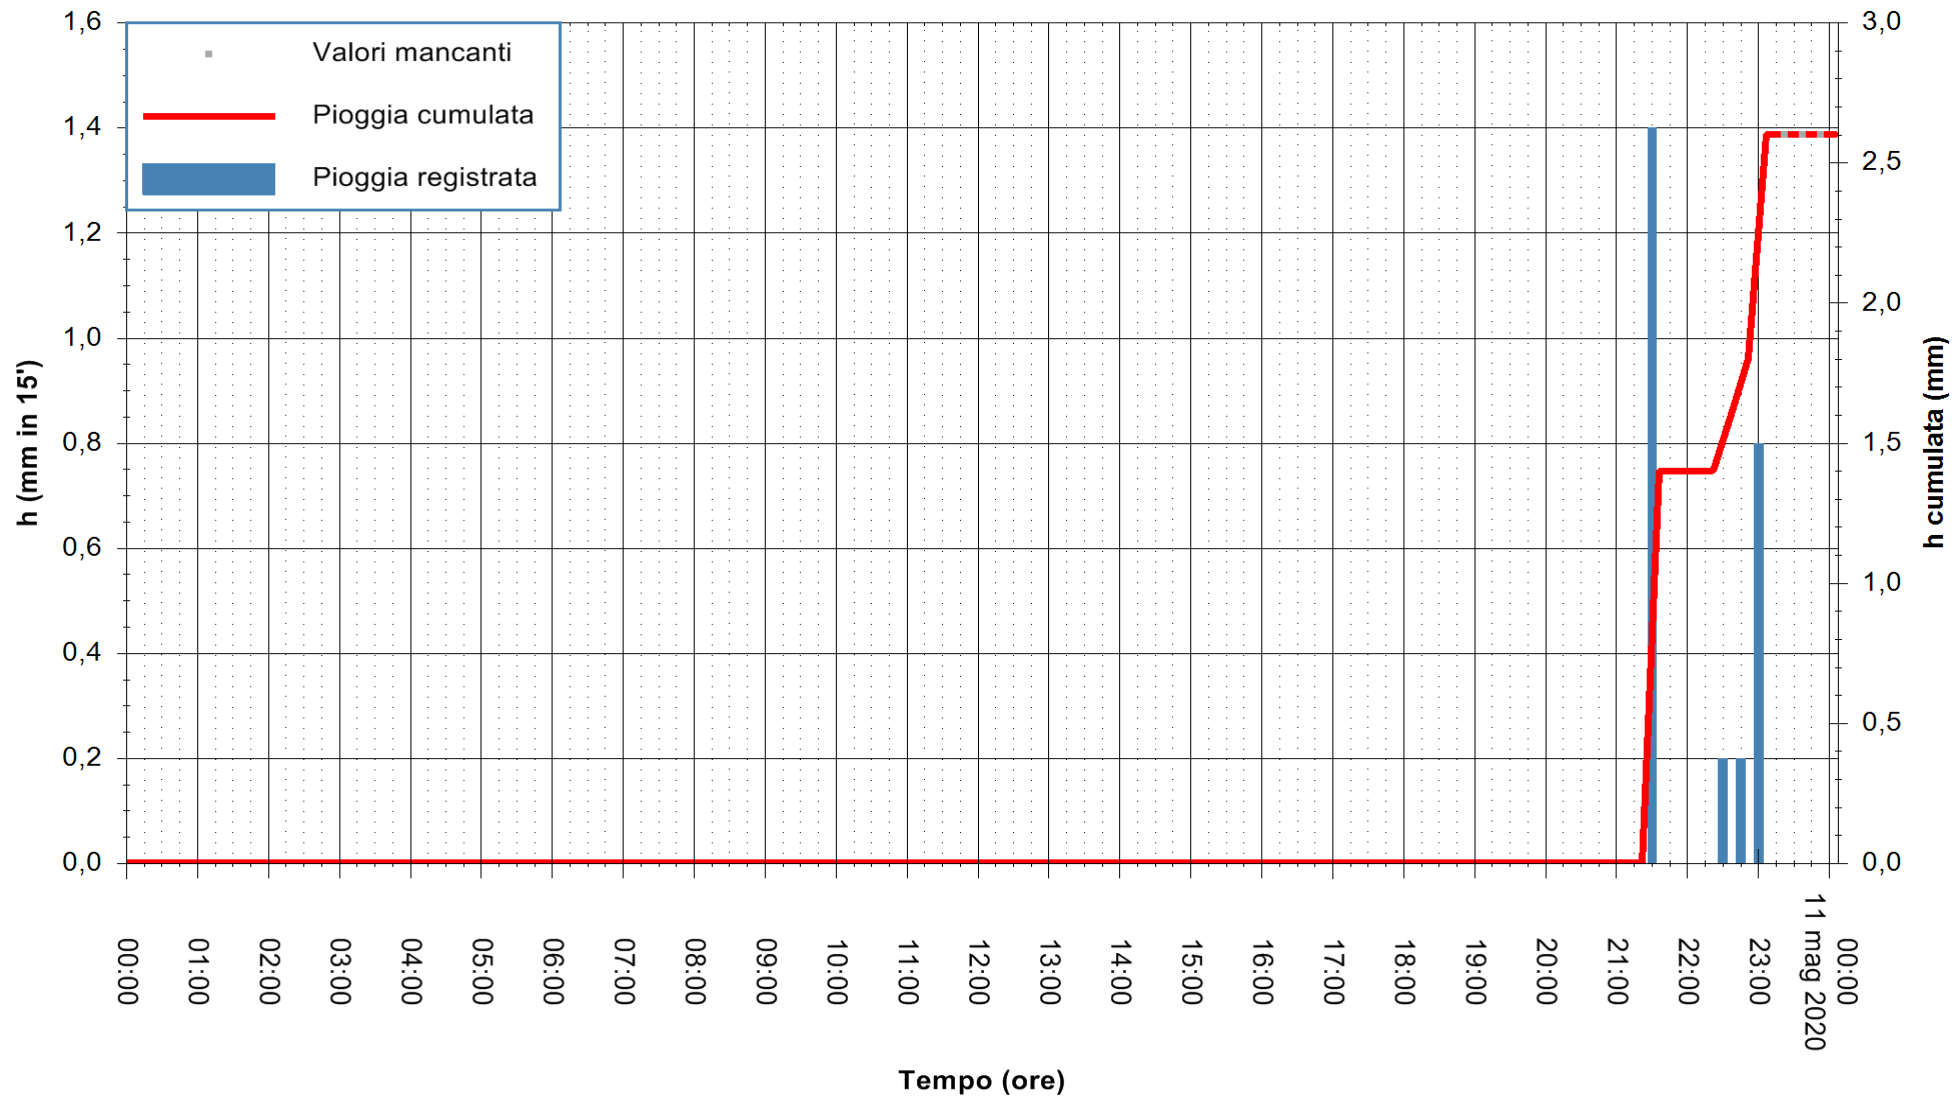

ARPAS
F.to il Dirigente Responsabile
Dott. Giuseppe Bianco

REGIONE AUTÒNOMA DE SARDIGNA
REGIONE AUTONOMA DELLA SARDEGNA

Stazione pluviometrica LULA RF
Area PIZZONCHI
Pioggia registrata nelle ultime 24 ore
Estrazione dati delle ore 00:03 del 11/05/2020
Ultimo dato disponibile: 10/05/2020 alle 23:15