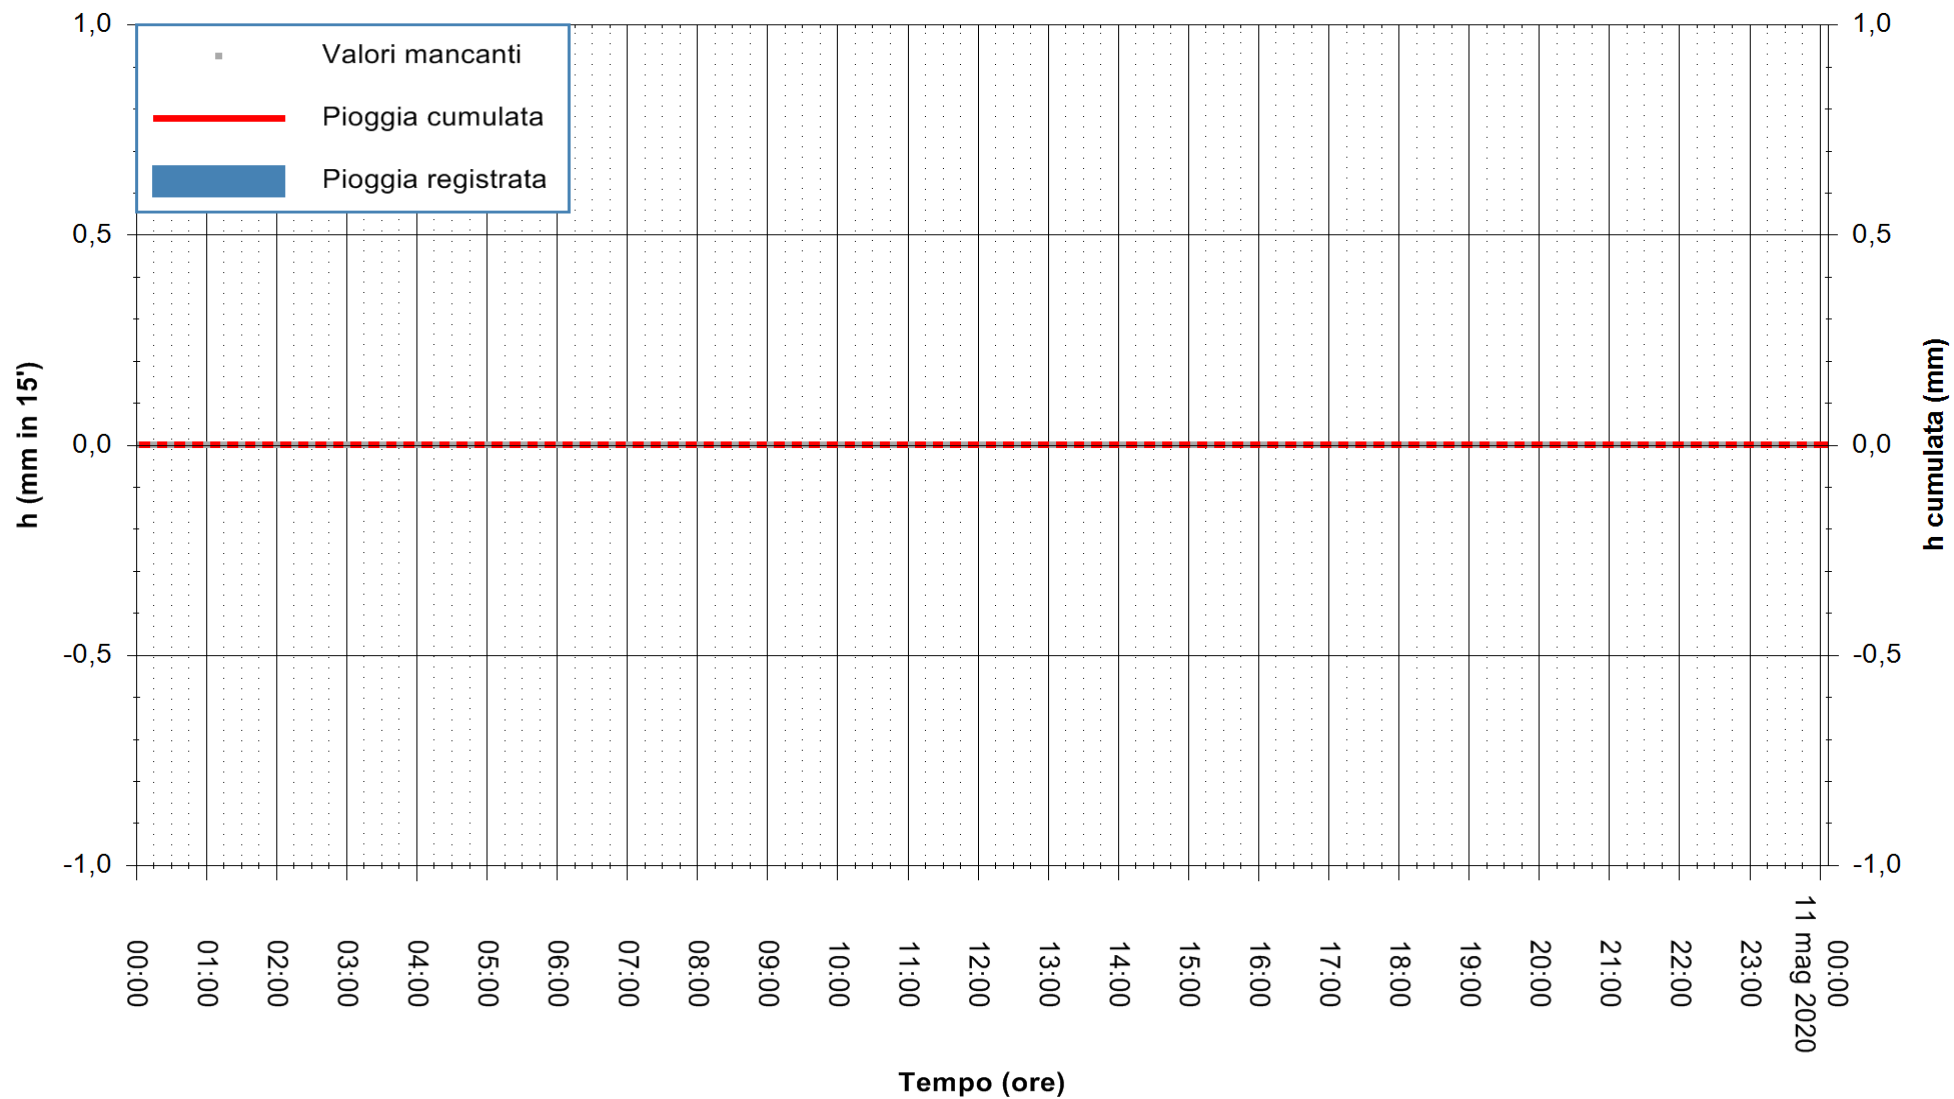

Stazione pluviometrica DORGALI MONTE TULUI
Area MONTE TULUI
Pioggia registrata nelle ultime 24 ore
Estrazione dati delle ore 00:03 del 11/05/2020
Ultimo dato disponibile: 10/05/2020 alle 23:15

ARPAS
F.to il Dirigente Responsabile
Dott. Giuseppe Bianco

REGIONE AUTONOMA DE SARDIGNA
REGIONE AUTONOMA DELLA SARDEGNA

Stazione pluviometrica DIGA NURAGHE ARRUBIU
Area DIGA NURAGHE ARRUBIU
Pioggia registrata nelle ultime 24 ore
Estrazione dati delle ore 00:03 del 11/05/2020
Ultimo dato disponibile: 10/05/2020 alle 23:15

ARPAS
F.to il Dirigente Responsabile
Dott. Giuseppe Bianco

REGIONE AUTONOMA DE SARDIGNA
REGIONE AUTONOMA DELLA SARDEGNA

Stazione pluviometrica FLUMINI MANNU A FURTEI
Area PONTE SUL F.MANNU
Pioggia registrata nelle ultime 24 ore
Estrazione dati delle ore 00:03 del 11/05/2020
Ultimo dato disponibile: 10/05/2020 alle 23:10

ARPAS
F.to il Dirigente Responsabile
Dott. Giuseppe Bianco

REGIONE AUTONOMA DE SARDIGNA
REGIONE AUTONOMA DELLA SARDEGNA

Stazione pluviometrica CAPOTERRA POGGIO DEI PINI
 Area POGGIO DEI PINI
 Pioggia registrata nelle ultime 24 ore
 Estrazione dati delle ore 00:03 del 11/05/2020
 Ultimo dato disponibile: 01/01/0001 alle 00:00