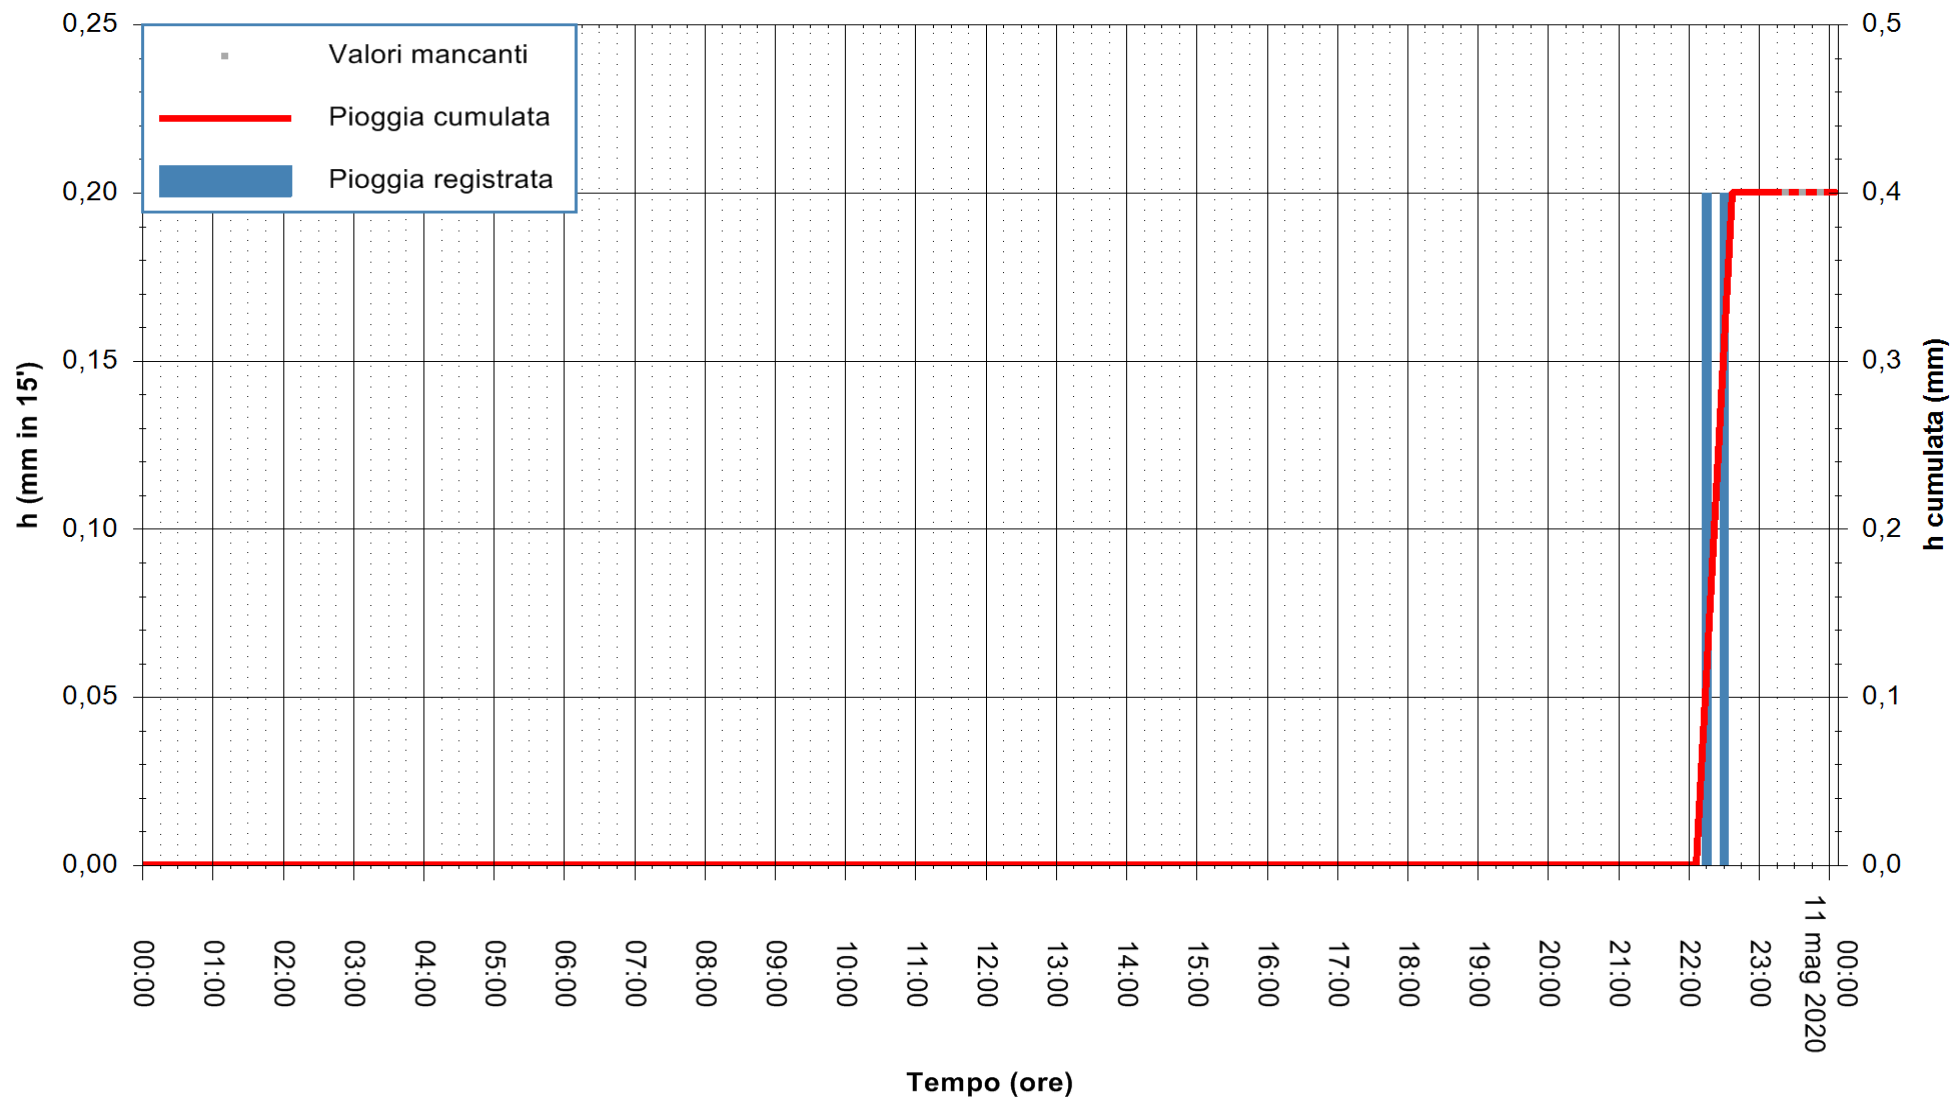

REGIONE AUTONOMA DE SARDIGNA
REGIONE AUTONOMA DELLA SARDEGNA

Stazione pluviometrica DIGA NURAGHE ARRUBIU
Area DIGA NURAGHE ARRUBIU
Pioggia registrata nelle ultime 24 ore
Estrazione dati delle ore 00:03 del 11/05/2020
Ultimo dato disponibile: 10/05/2020 alle 23:15

ARPAS
F.to il Dirigente Responsabile
Dott. Giuseppe Bianco

REGIONE AUTONOMA DE SARDIGNA
REGIONE AUTONOMA DELLA SARDEGNA

Stazione pluviometrica FLUMINI MANNU A FURTEI
Area PONTE SUL F.MANNU
Pioggia registrata nelle ultime 24 ore
Estrazione dati delle ore 00:03 del 11/05/2020
Ultimo dato disponibile: 10/05/2020 alle 23:10

ARPAS
F.to il Dirigente Responsabile
Dott. Giuseppe Bianco

REGIONE AUTONOMA DE SARDIGNA
REGIONE AUTONOMA DELLA SARDEGNA

Stazione pluviometrica CAPOTERRA POGGIO DEI PINI
 Area POGGIO DEI PINI
 Pioggia registrata nelle ultime 24 ore
 Estrazione dati delle ore 00:03 del 11/05/2020
 Ultimo dato disponibile: 01/01/0001 alle 00:00