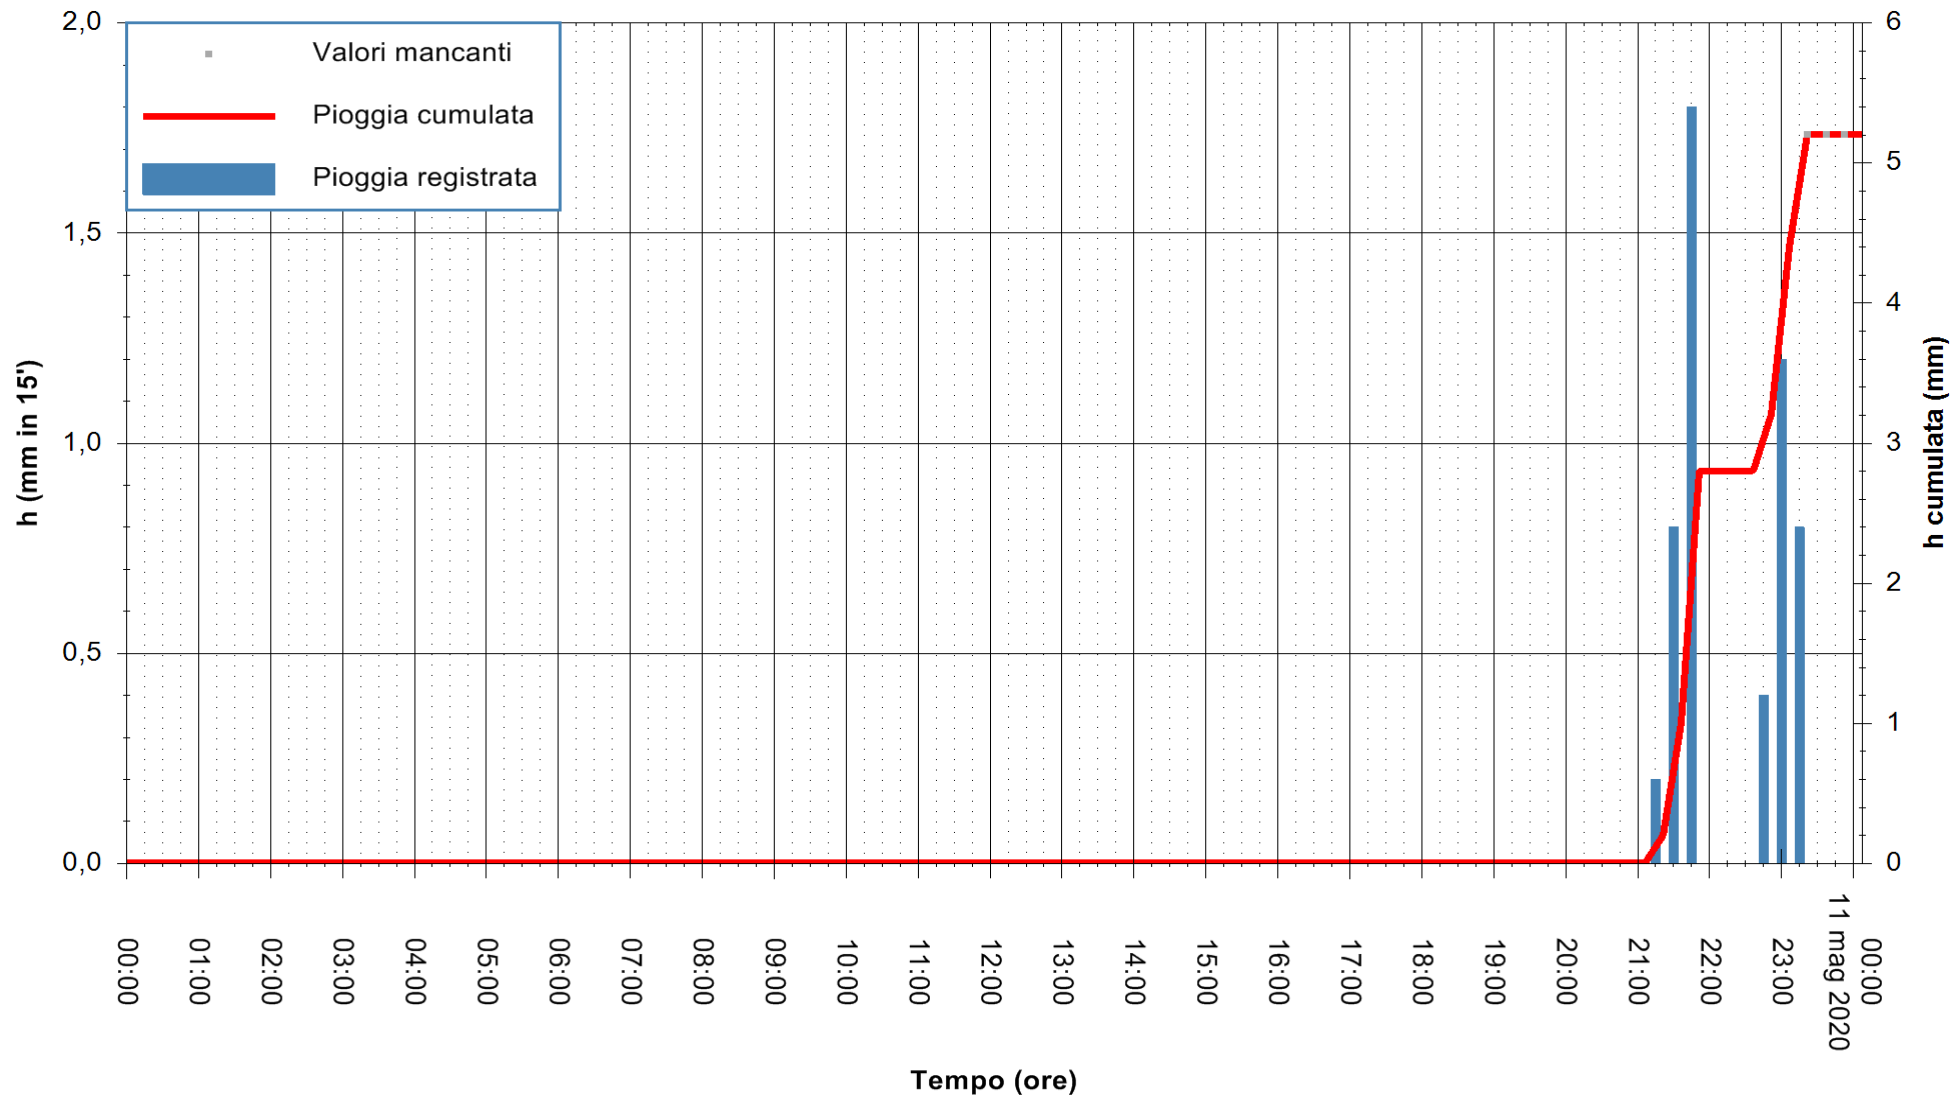

ARPAS
F.to il Dirigente Responsabile
Dott. Giuseppe Bianco

REGIONE AUTONOMA DE SARDIGNA
REGIONE AUTONOMA DELLA SARDEGNA

Stazione pluviometrica CAPOTERRA POGGIO DEI PINI
 Area POGGIO DEI PINI
 Pioggia registrata nelle ultime 24 ore
 Estrazione dati delle ore 00:03 del 11/05/2020
 Ultimo dato disponibile: 01/01/0001 alle 00:00