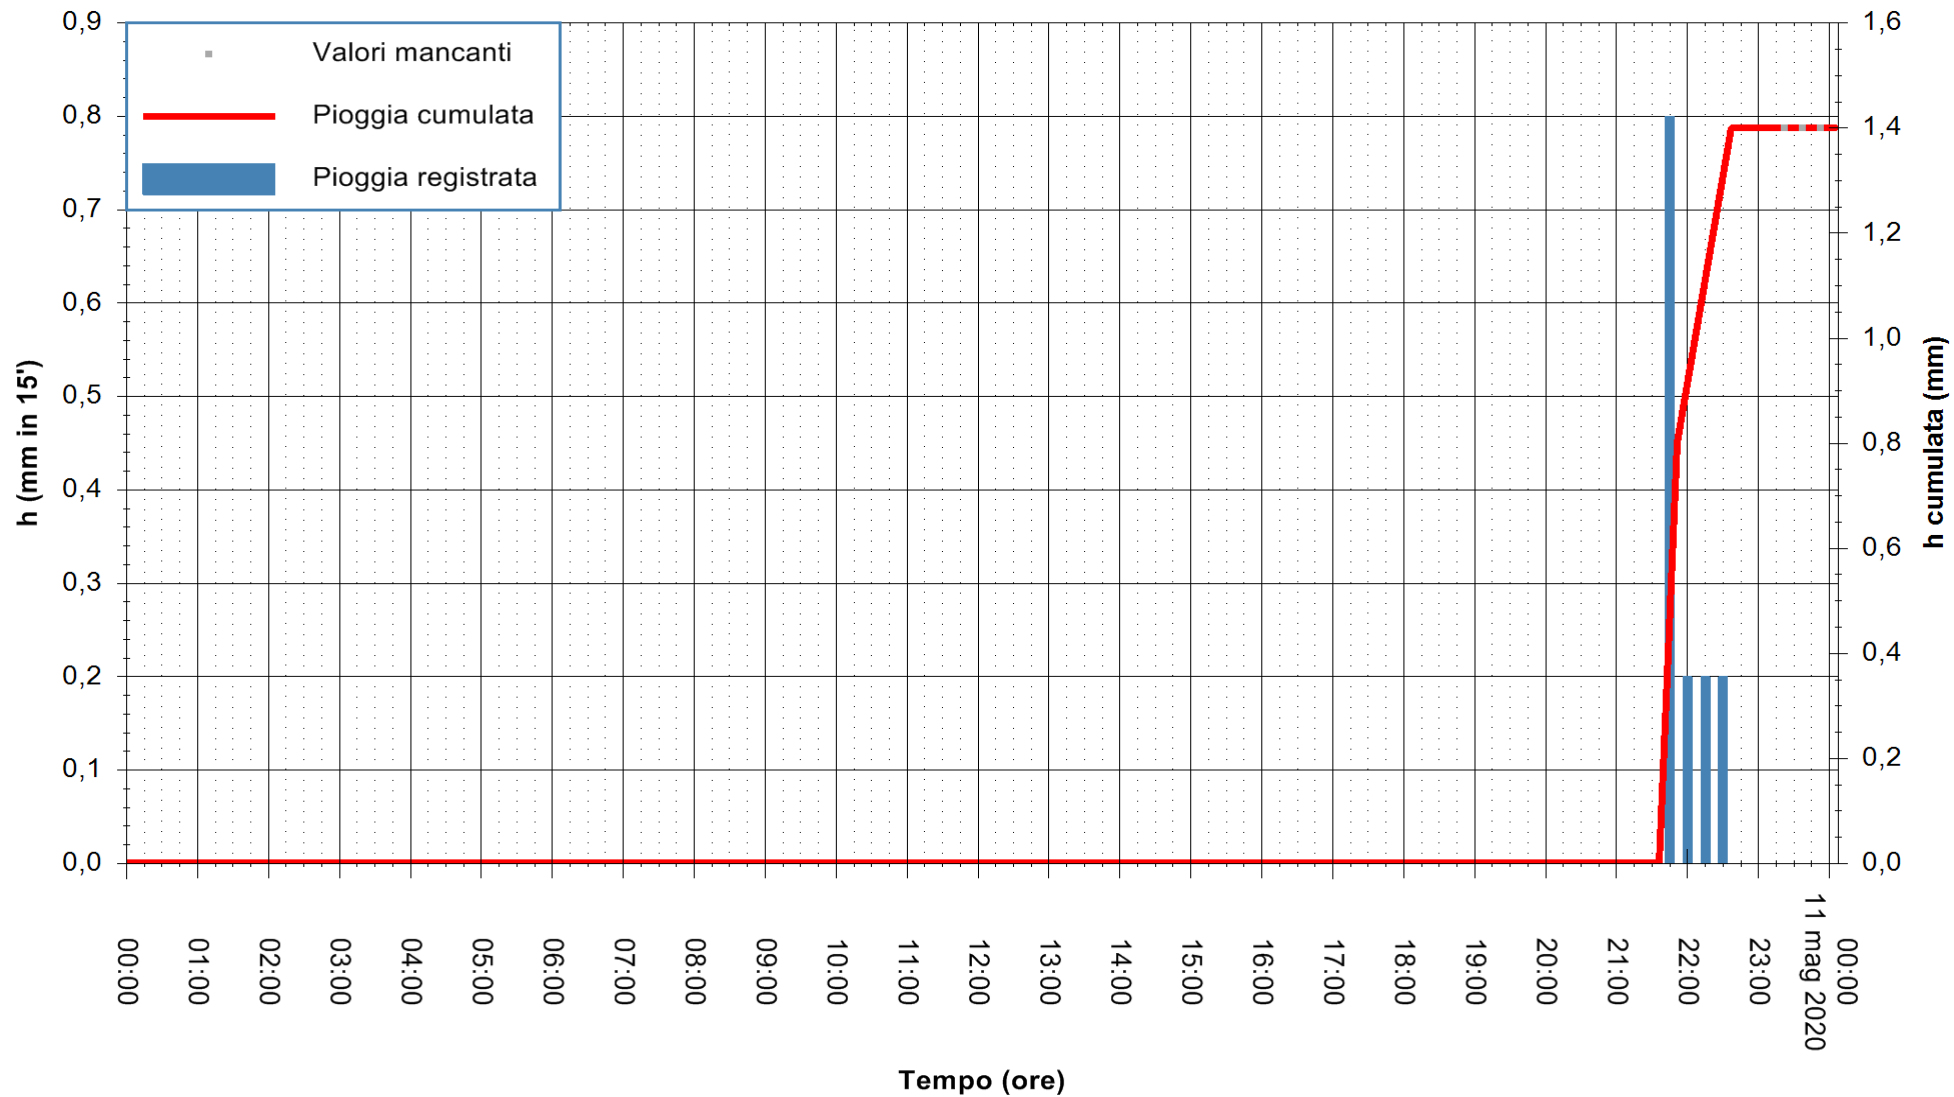

Stazione pluviometrica DORGALI MONTE TULUI
Area MONTE TULUI
Pioggia registrata nelle ultime 24 ore
Estrazione dati delle ore 00:03 del 11/05/2020
Ultimo dato disponibile: 10/05/2020 alle 23:15

ARPAS
F.to il Dirigente Responsabile
Dott. Giuseppe Bianco

REGIONE AUTONOMA DE SARDIGNA
REGIONE AUTONOMA DELLA SARDEGNA

Stazione pluviometrica DIGA NURAGHE ARRUBIU
Area DIGA NURAGHE ARRUBIU
Pioggia registrata nelle ultime 24 ore
Estrazione dati delle ore 00:03 del 11/05/2020
Ultimo dato disponibile: 10/05/2020 alle 23:15

ARPAS
F.to il Dirigente Responsabile
Dott. Giuseppe Bianco

REGIONE AUTONOMA DE SARDIGNA
REGIONE AUTONOMA DELLA SARDEGNA

Stazione pluviometrica FLUMINI MANNU A FURTEI
Area PONTE SUL F.MANNU
Pioggia registrata nelle ultime 24 ore
Estrazione dati delle ore 00:03 del 11/05/2020
Ultimo dato disponibile: 10/05/2020 alle 23:10

ARPAS
F.to il Dirigente Responsabile
Dott. Giuseppe Bianco

REGIONE AUTONOMA DE SARDIGNA
REGIONE AUTONOMA DELLA SARDEGNA

Stazione pluviometrica CAPOTERRA POGGIO DEI PINI
 Area POGGIO DEI PINI
 Pioggia registrata nelle ultime 24 ore
 Estrazione dati delle ore 00:03 del 11/05/2020
 Ultimo dato disponibile: 01/01/0001 alle 00:00