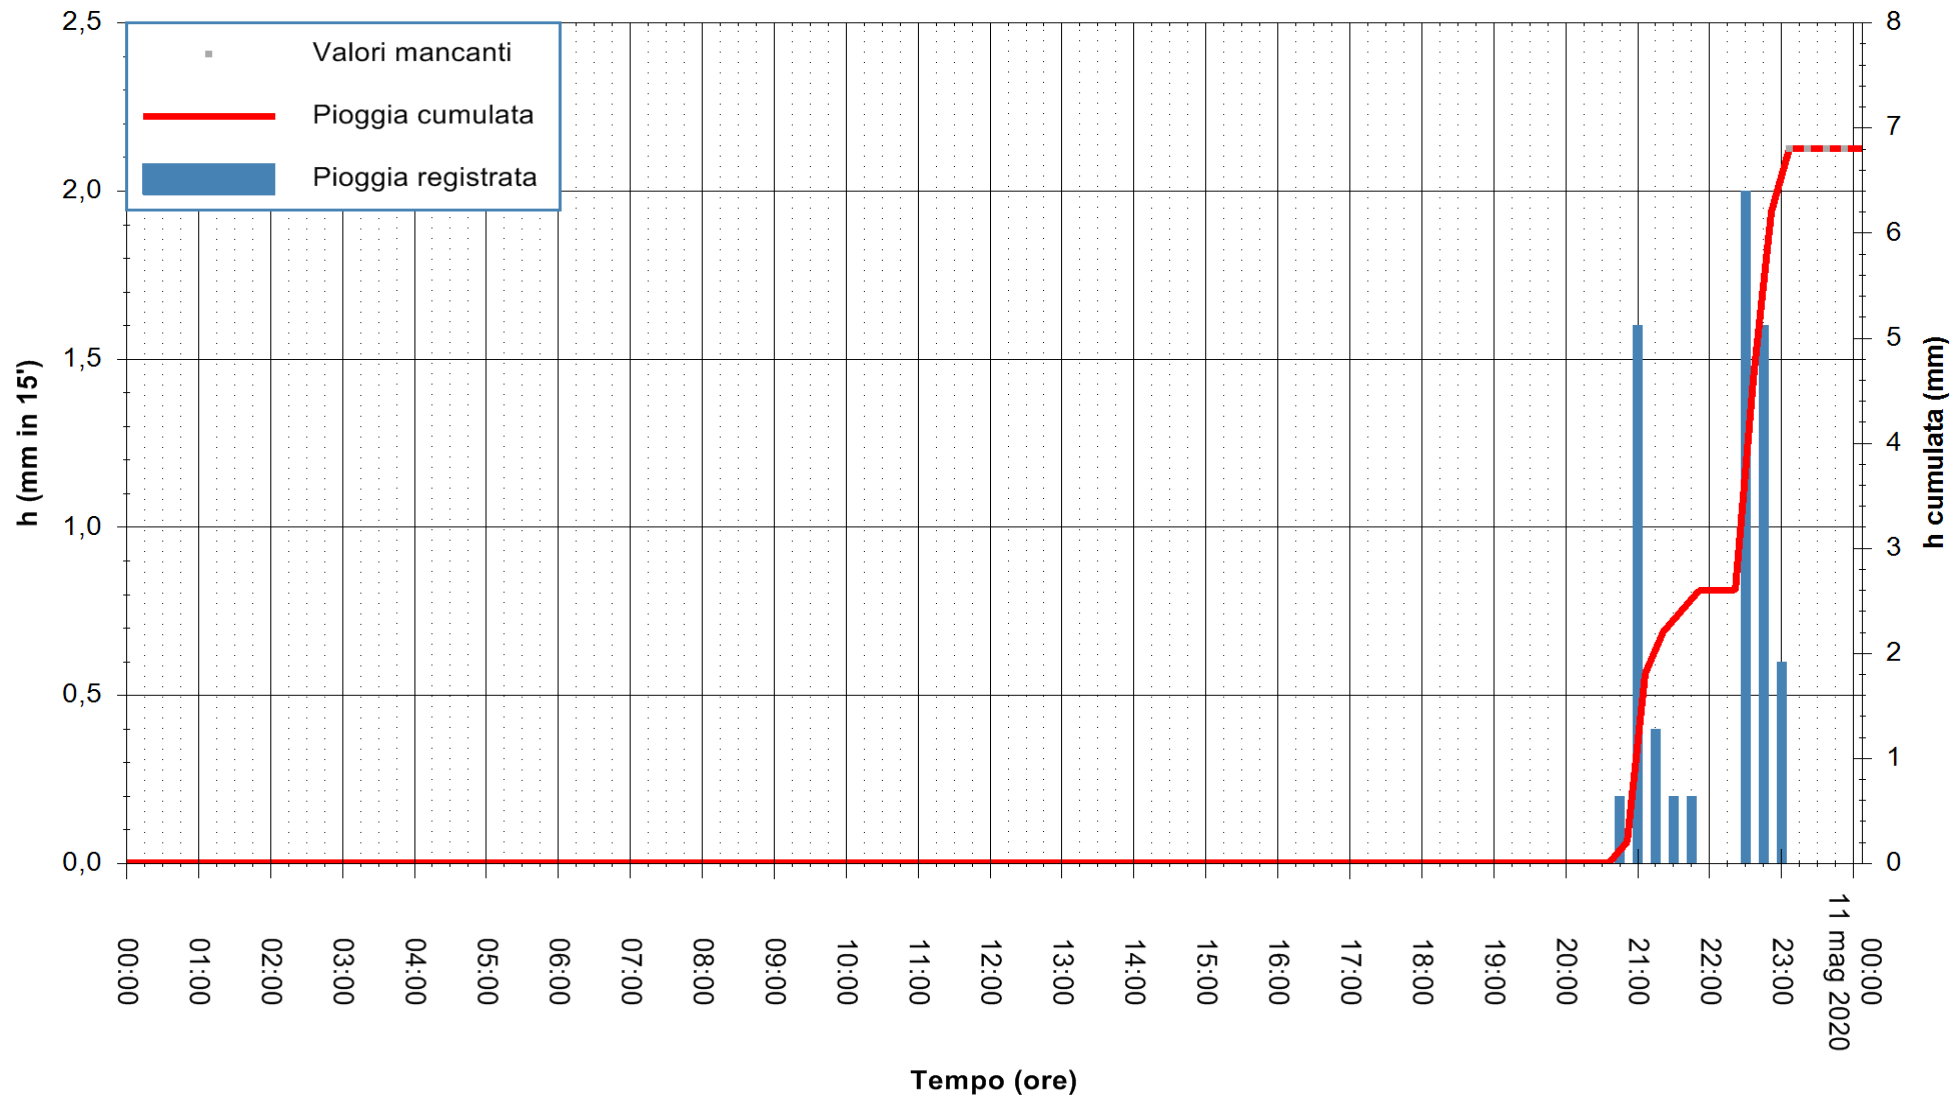

Stazione pluviometrica DORGALI MONTE TULUI
Area MONTE TULUI
Pioggia registrata nelle ultime 24 ore
Estrazione dati delle ore 00:03 del 11/05/2020
Ultimo dato disponibile: 10/05/2020 alle 23:15

ARPAS
F.to il Dirigente Responsabile
Dott. Giuseppe Bianco

REGIONE AUTONOMA DE SARDIGNA
REGIONE AUTONOMA DELLA SARDEGNA

Stazione pluviometrica DIGA NURAGHE ARRUBIU
Area DIGA NURAGHE ARRUBIU
Pioggia registrata nelle ultime 24 ore
Estrazione dati delle ore 00:03 del 11/05/2020
Ultimo dato disponibile: 10/05/2020 alle 23:15

ARPAS
F.to il Dirigente Responsabile
Dott. Giuseppe Bianco

REGIONE AUTONOMA DE SARDIGNA
REGIONE AUTONOMA DELLA SARDEGNA

Stazione pluviometrica FLUMINI MANNU A FURTEI
Area PONTE SUL F.MANNU
Pioggia registrata nelle ultime 24 ore
Estrazione dati delle ore 00:03 del 11/05/2020
Ultimo dato disponibile: 10/05/2020 alle 23:10

ARPAS
F.to il Dirigente Responsabile
Dott. Giuseppe Bianco

REGIONE AUTONOMA DE SARDIGNA
REGIONE AUTONOMA DELLA SARDEGNA

Stazione pluviometrica CAPOTERRA POGGIO DEI PINI
 Area POGGIO DEI PINI
 Pioggia registrata nelle ultime 24 ore
 Estrazione dati delle ore 00:03 del 11/05/2020
 Ultimo dato disponibile: 01/01/0001 alle 00:00