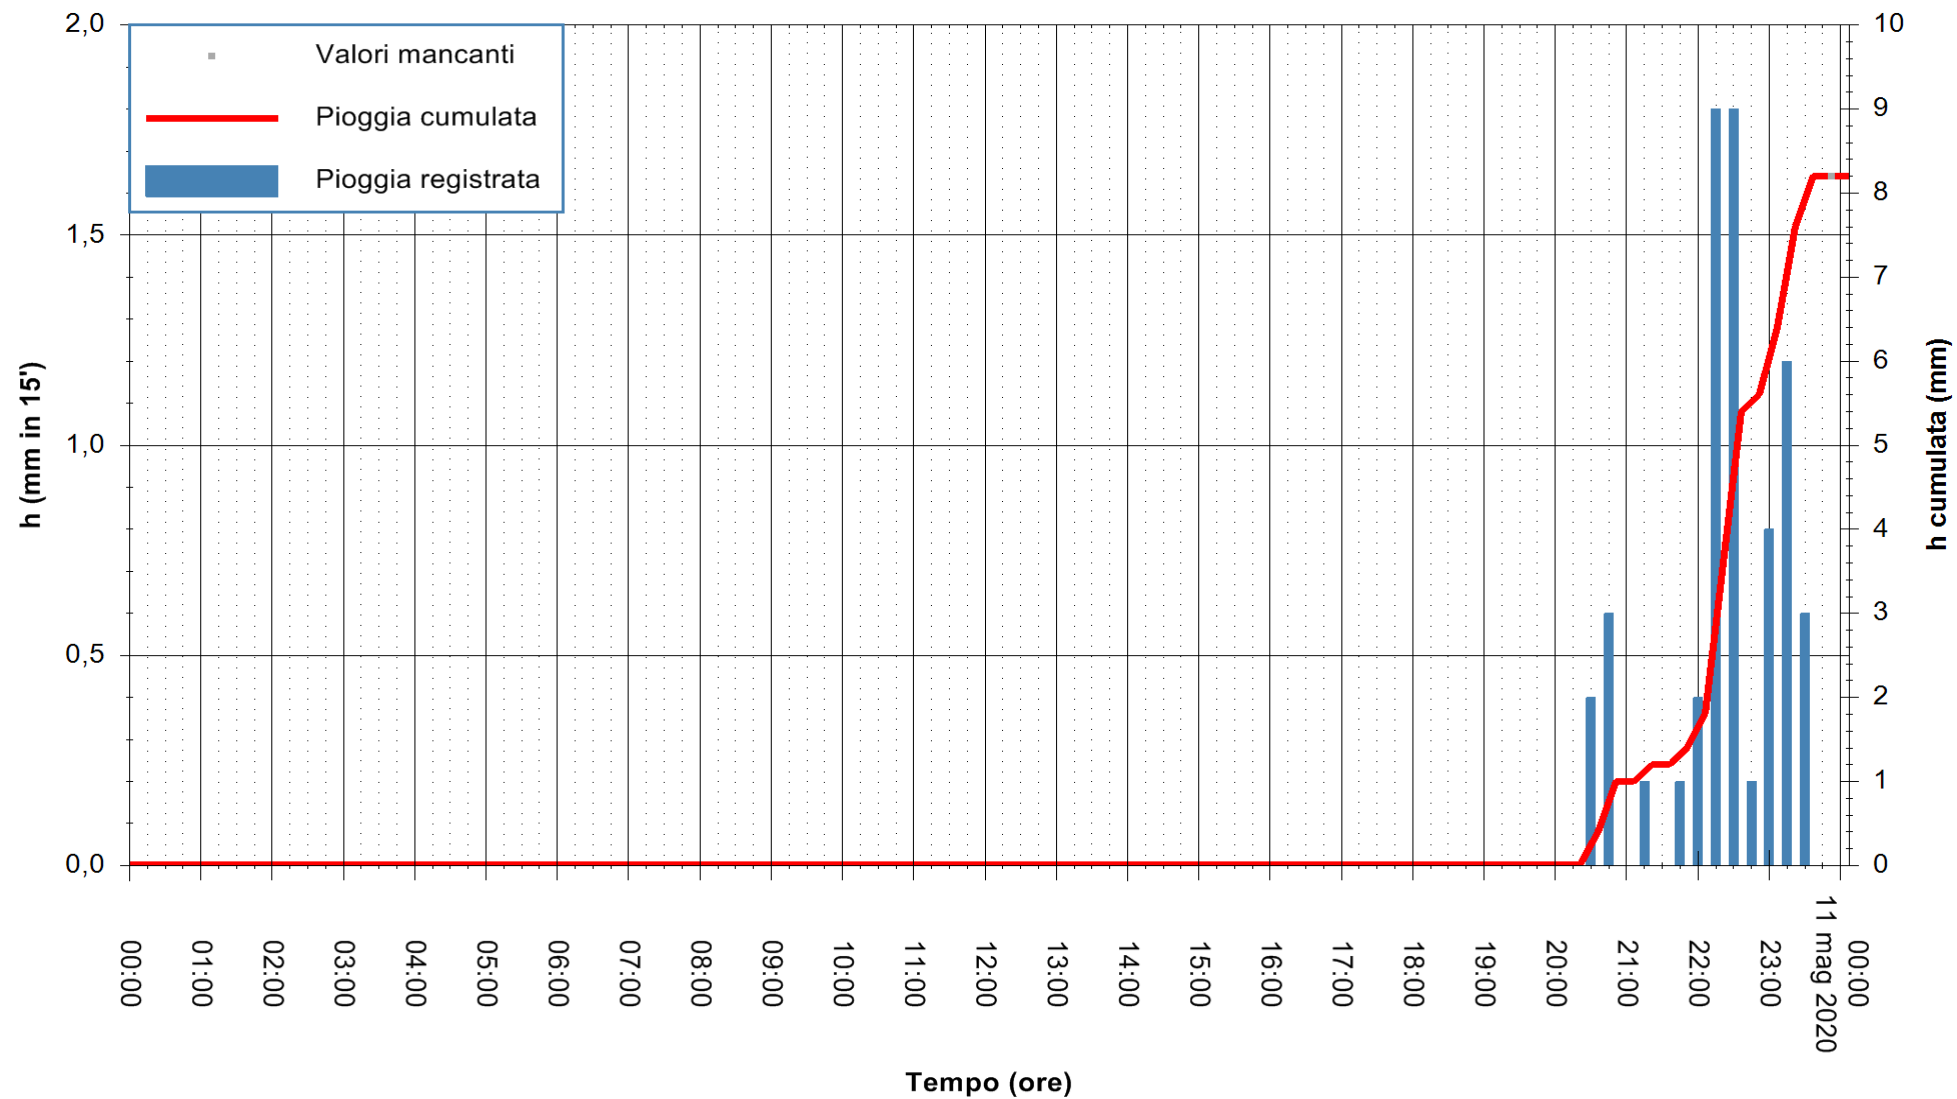

ARPAS
F.to il Dirigente Responsabile
Dott. Giuseppe Bianco

REGIONE AUTONOMA DE SARDIGNA
REGIONE AUTONOMA DELLA SARDEGNA

Stazione pluviometrica CAPOTERRA POGGIO DEI PINI
 Area POGGIO DEI PINI
 Pioggia registrata nelle ultime 24 ore
 Estrazione dati delle ore 00:03 del 11/05/2020
 Ultimo dato disponibile: 01/01/0001 alle 00:00