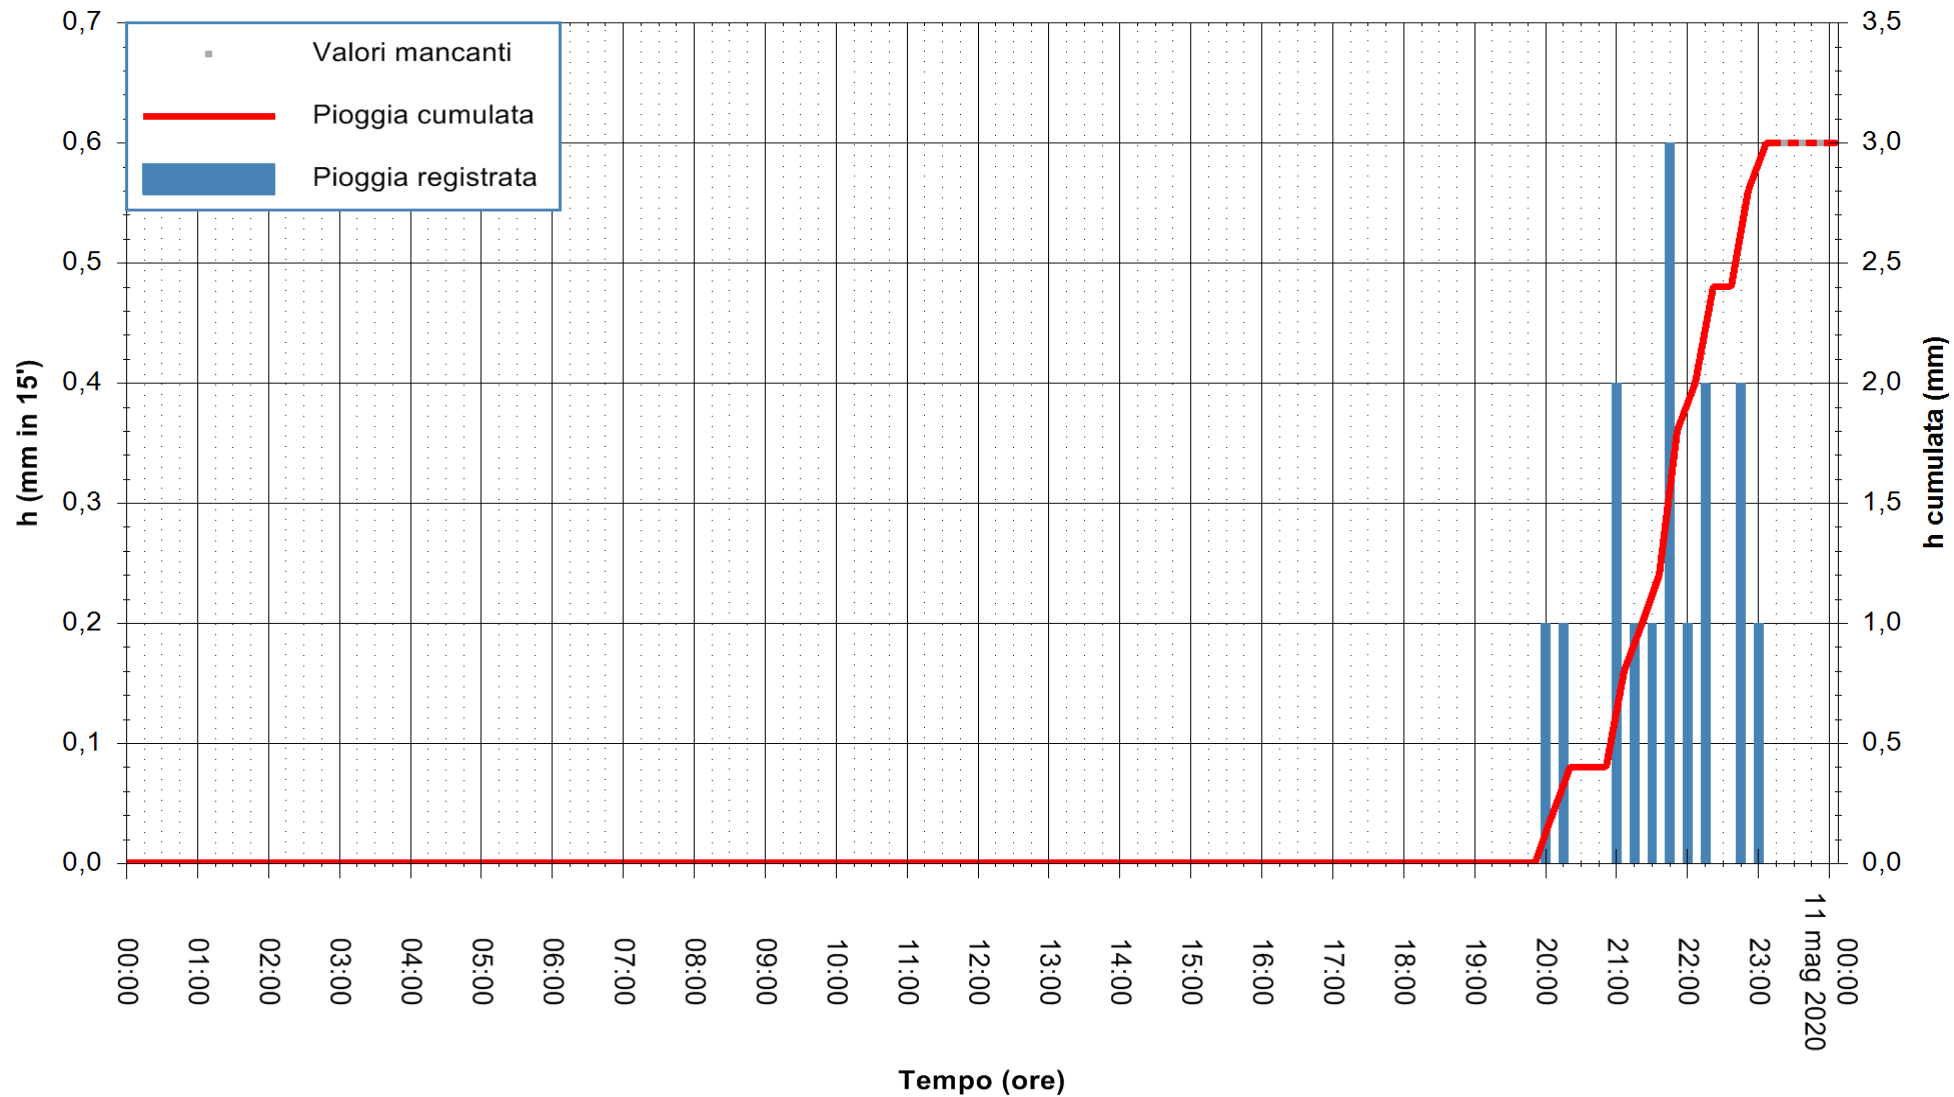

ARPAS
F.to il Dirigente Responsabile
Dott. Giuseppe Bianco

REGIONE AUTONOMA DE SARDIGNA
REGIONE AUTONOMA DELLA SARDEGNA

Stazione pluviometrica CAPOTERRA POGGIO DEI PINI
 Area POGGIO DEI PINI
 Pioggia registrata nelle ultime 24 ore
 Estrazione dati delle ore 00:03 del 11/05/2020
 Ultimo dato disponibile: 01/01/0001 alle 00:00