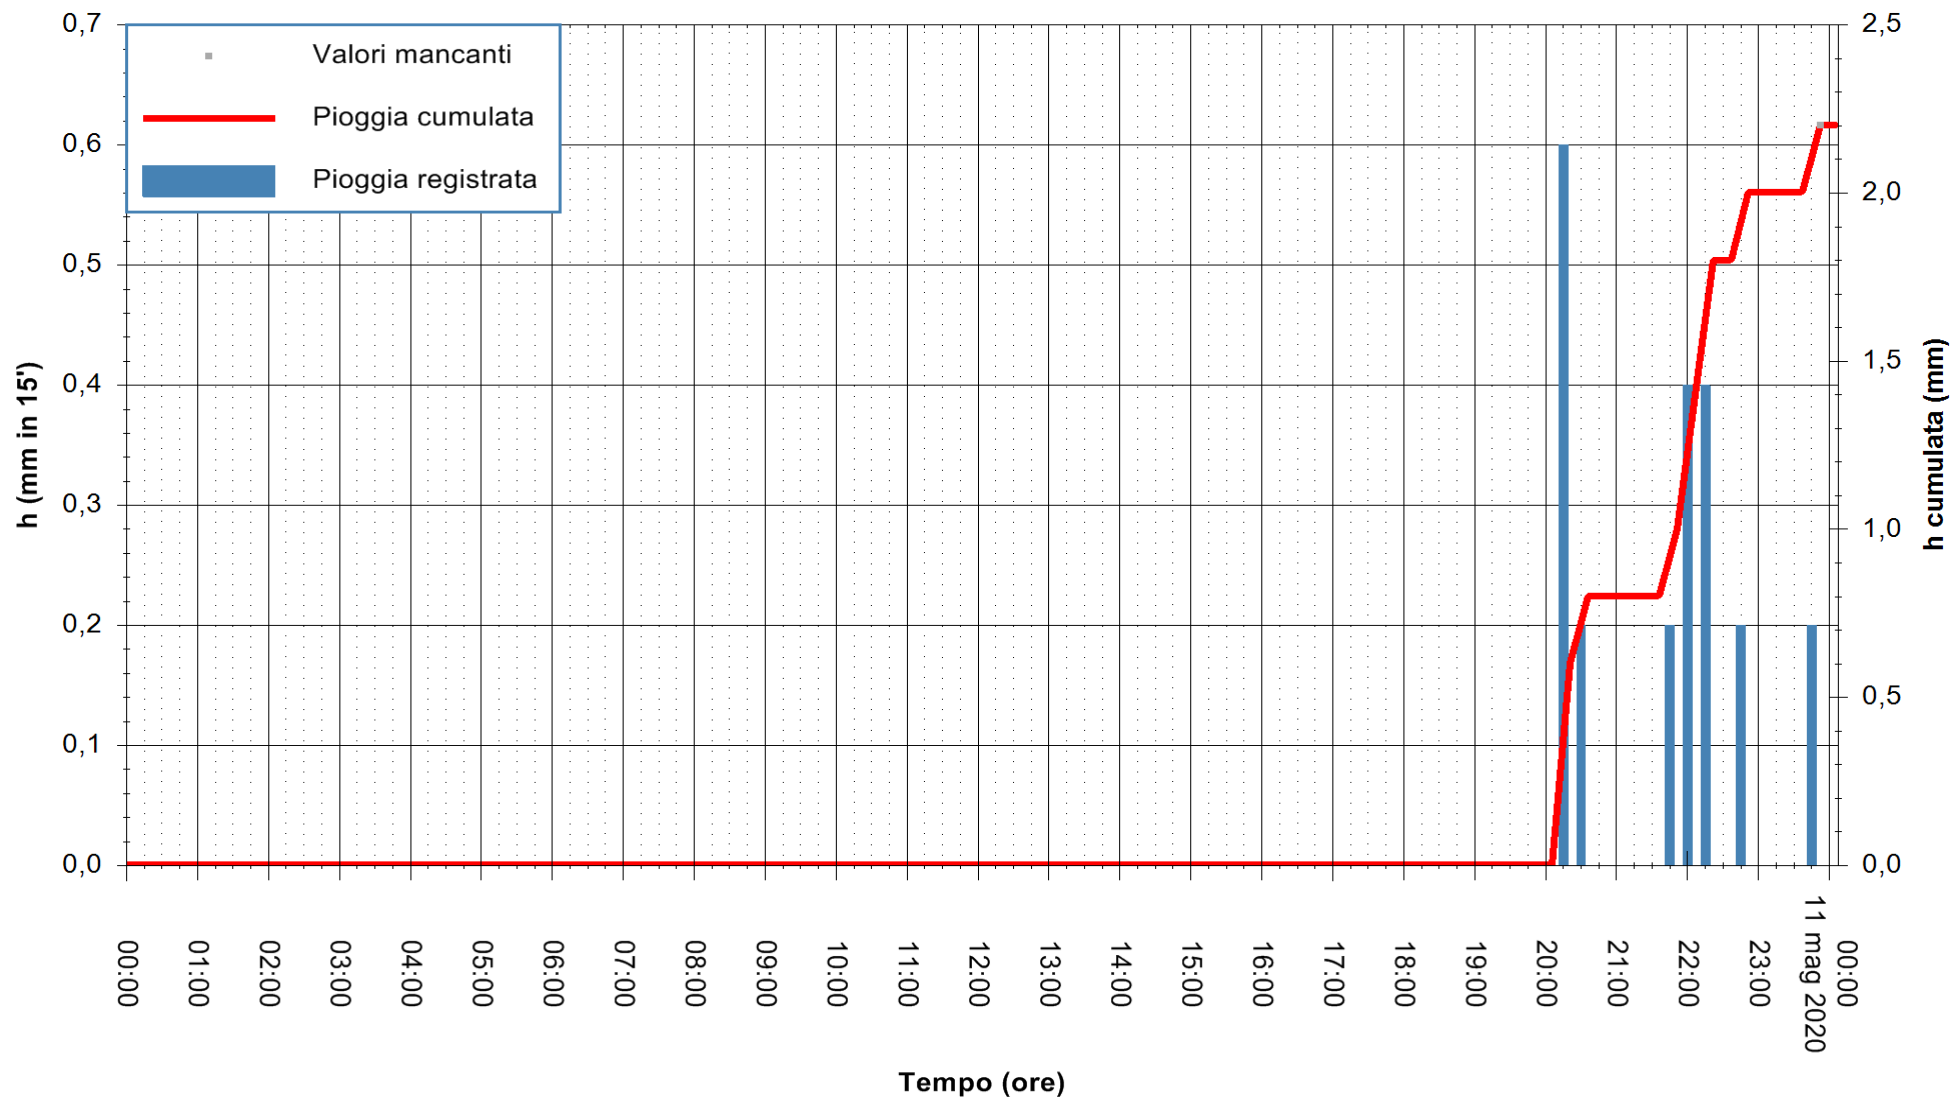

Stazione pluviometrica DORGALI MONTE TULUI
Area MONTE TULUI
Pioggia registrata nelle ultime 24 ore
Estrazione dati delle ore 00:03 del 11/05/2020
Ultimo dato disponibile: 10/05/2020 alle 23:15

ARPAS
F.to il Dirigente Responsabile
Dott. Giuseppe Bianco

REGIONE AUTONOMA DE SARDIGNA
REGIONE AUTONOMA DELLA SARDEGNA

Stazione pluviometrica DIGA NURAGHE ARRUBIU
Area DIGA NURAGHE ARRUBIU
Pioggia registrata nelle ultime 24 ore
Estrazione dati delle ore 00:03 del 11/05/2020
Ultimo dato disponibile: 10/05/2020 alle 23:15

ARPAS
F.to il Dirigente Responsabile
Dott. Giuseppe Bianco

REGIONE AUTONOMA DE SARDIGNA
REGIONE AUTONOMA DELLA SARDEGNA

Stazione pluviometrica FLUMINI MANNU A FURTEI
Area PONTE SUL F.MANNU
Pioggia registrata nelle ultime 24 ore
Estrazione dati delle ore 00:03 del 11/05/2020
Ultimo dato disponibile: 10/05/2020 alle 23:10

ARPAS
F.to il Dirigente Responsabile
Dott. Giuseppe Bianco

REGIONE AUTONOMA DE SARDIGNA
REGIONE AUTONOMA DELLA SARDEGNA

Stazione pluviometrica CAPOTERRA POGGIO DEI PINI
 Area POGGIO DEI PINI
 Pioggia registrata nelle ultime 24 ore
 Estrazione dati delle ore 00:03 del 11/05/2020
 Ultimo dato disponibile: 01/01/0001 alle 00:00