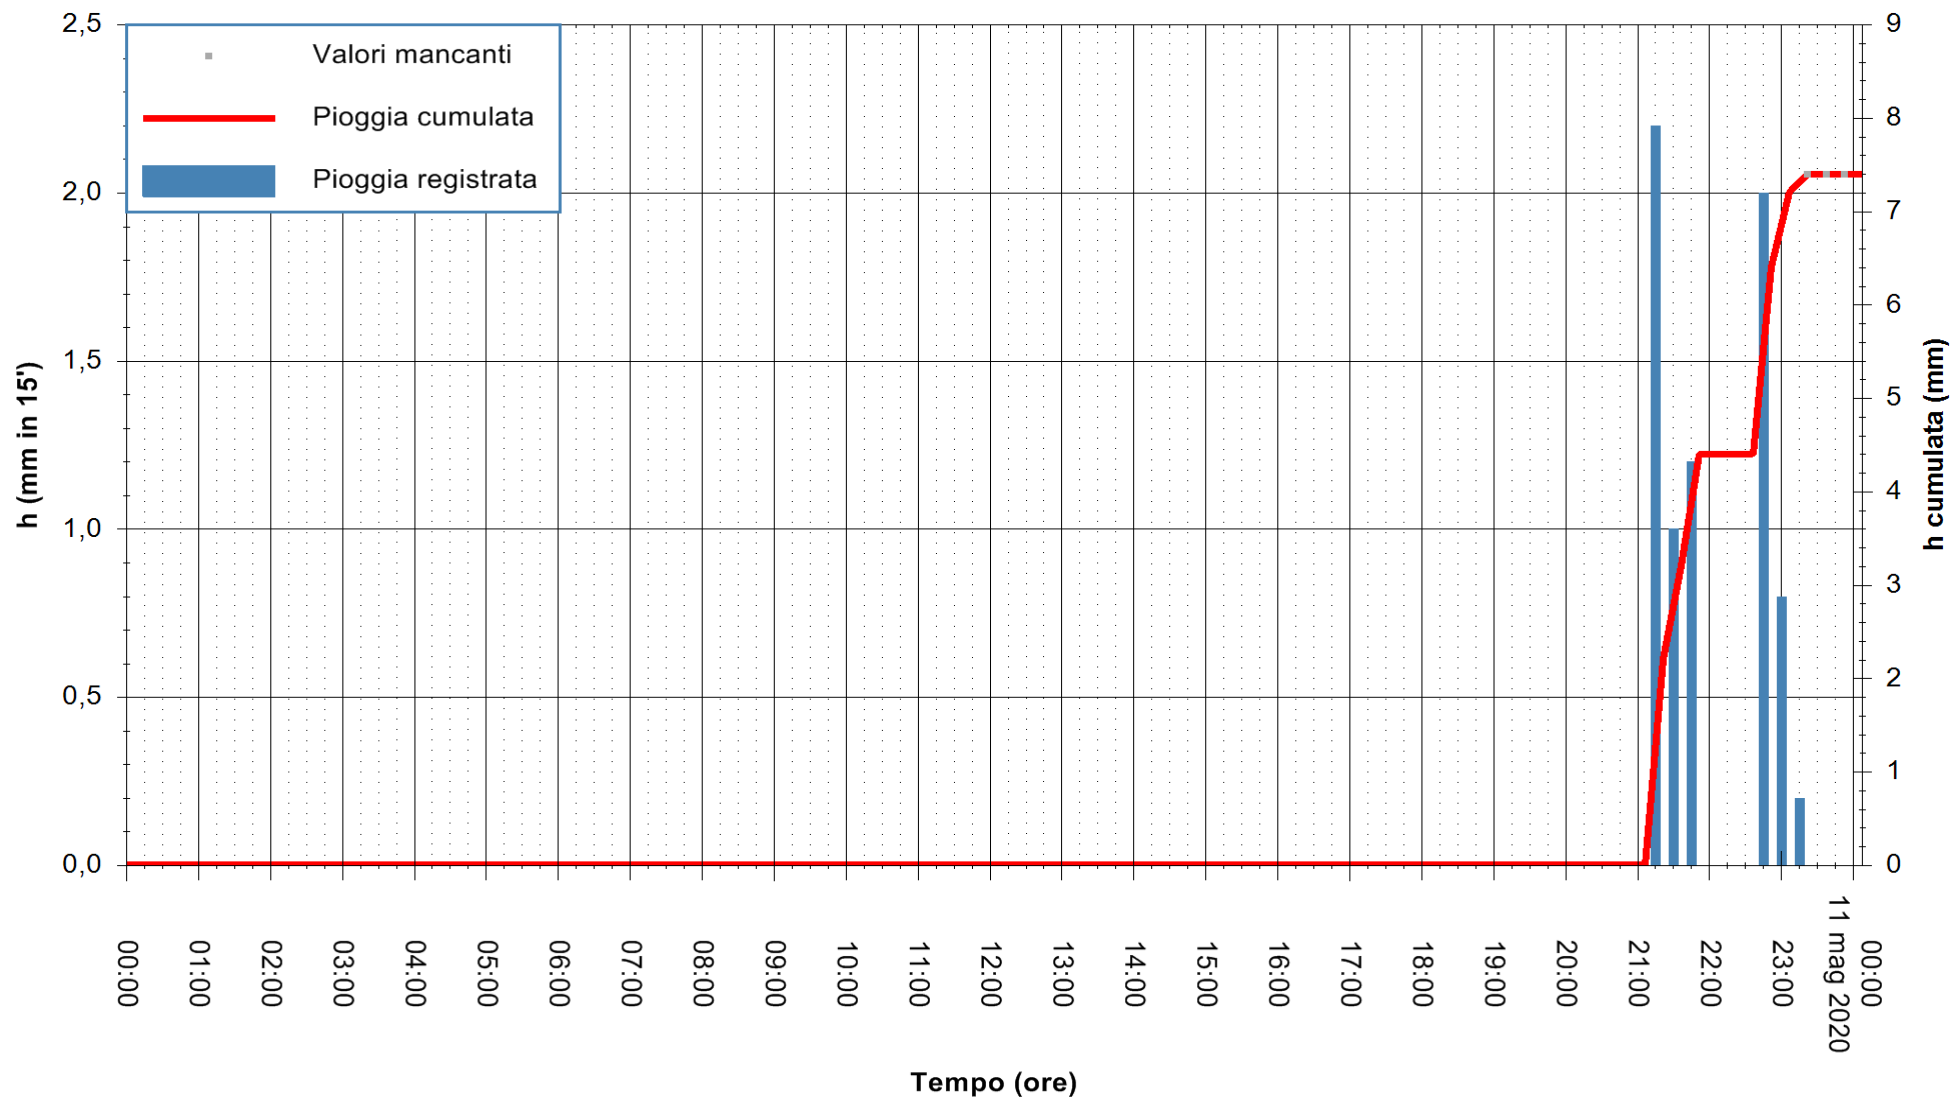

ARPAS
F.to il Dirigente Responsabile
Dott. Giuseppe Bianco

REGIONE AUTONOMA DE SARDIGNA
REGIONE AUTONOMA DELLA SARDEGNA

Stazione pluviometrica CAPOTERRA POGGIO DEI PINI
 Area POGGIO DEI PINI
 Pioggia registrata nelle ultime 24 ore
 Estrazione dati delle ore 00:03 del 11/05/2020
 Ultimo dato disponibile: 01/01/0001 alle 00:00