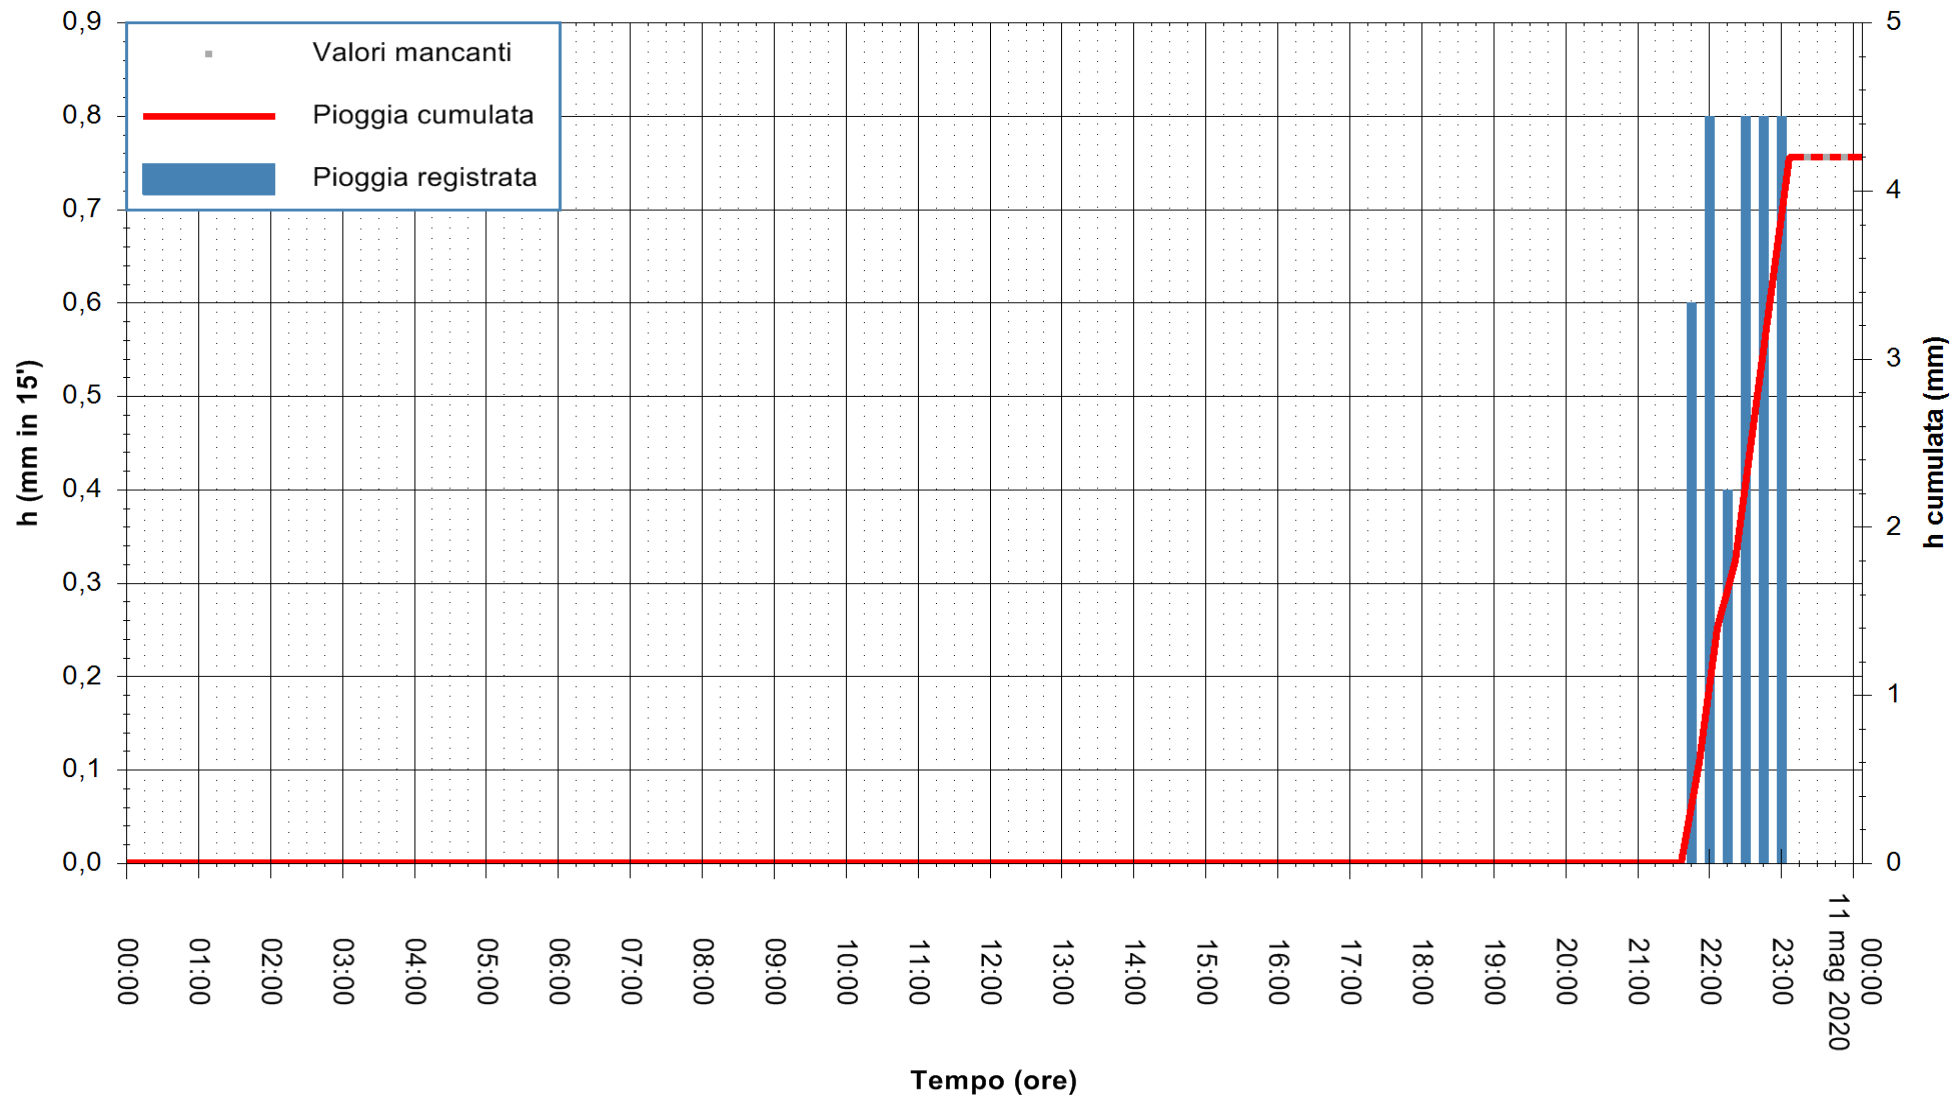

Stazione pluviometrica DORGALI MONTE TULUI
Area MONTE TULUI
Pioggia registrata nelle ultime 24 ore
Estrazione dati delle ore 00:03 del 11/05/2020
Ultimo dato disponibile: 10/05/2020 alle 23:15

ARPAS
F.to il Dirigente Responsabile
Dott. Giuseppe Bianco

REGIONE AUTONOMA DE SARDIGNA
REGIONE AUTONOMA DELLA SARDEGNA

Stazione pluviometrica DIGA NURAGHE ARRUBIU
Area DIGA NURAGHE ARRUBIU
Pioggia registrata nelle ultime 24 ore
Estrazione dati delle ore 00:03 del 11/05/2020
Ultimo dato disponibile: 10/05/2020 alle 23:15

ARPAS
F.to il Dirigente Responsabile
Dott. Giuseppe Bianco

REGIONE AUTONOMA DE SARDIGNA
REGIONE AUTONOMA DELLA SARDEGNA

Stazione pluviometrica FLUMINI MANNU A FURTEI
Area PONTE SUL F.MANNU
Pioggia registrata nelle ultime 24 ore
Estrazione dati delle ore 00:03 del 11/05/2020
Ultimo dato disponibile: 10/05/2020 alle 23:10

ARPAS
F.to il Dirigente Responsabile
Dott. Giuseppe Bianco

REGIONE AUTONOMA DE SARDIGNA
REGIONE AUTONOMA DELLA SARDEGNA

Stazione pluviometrica CAPOTERRA POGGIO DEI PINI
 Area POGGIO DEI PINI
 Pioggia registrata nelle ultime 24 ore
 Estrazione dati delle ore 00:03 del 11/05/2020
 Ultimo dato disponibile: 01/01/0001 alle 00:00