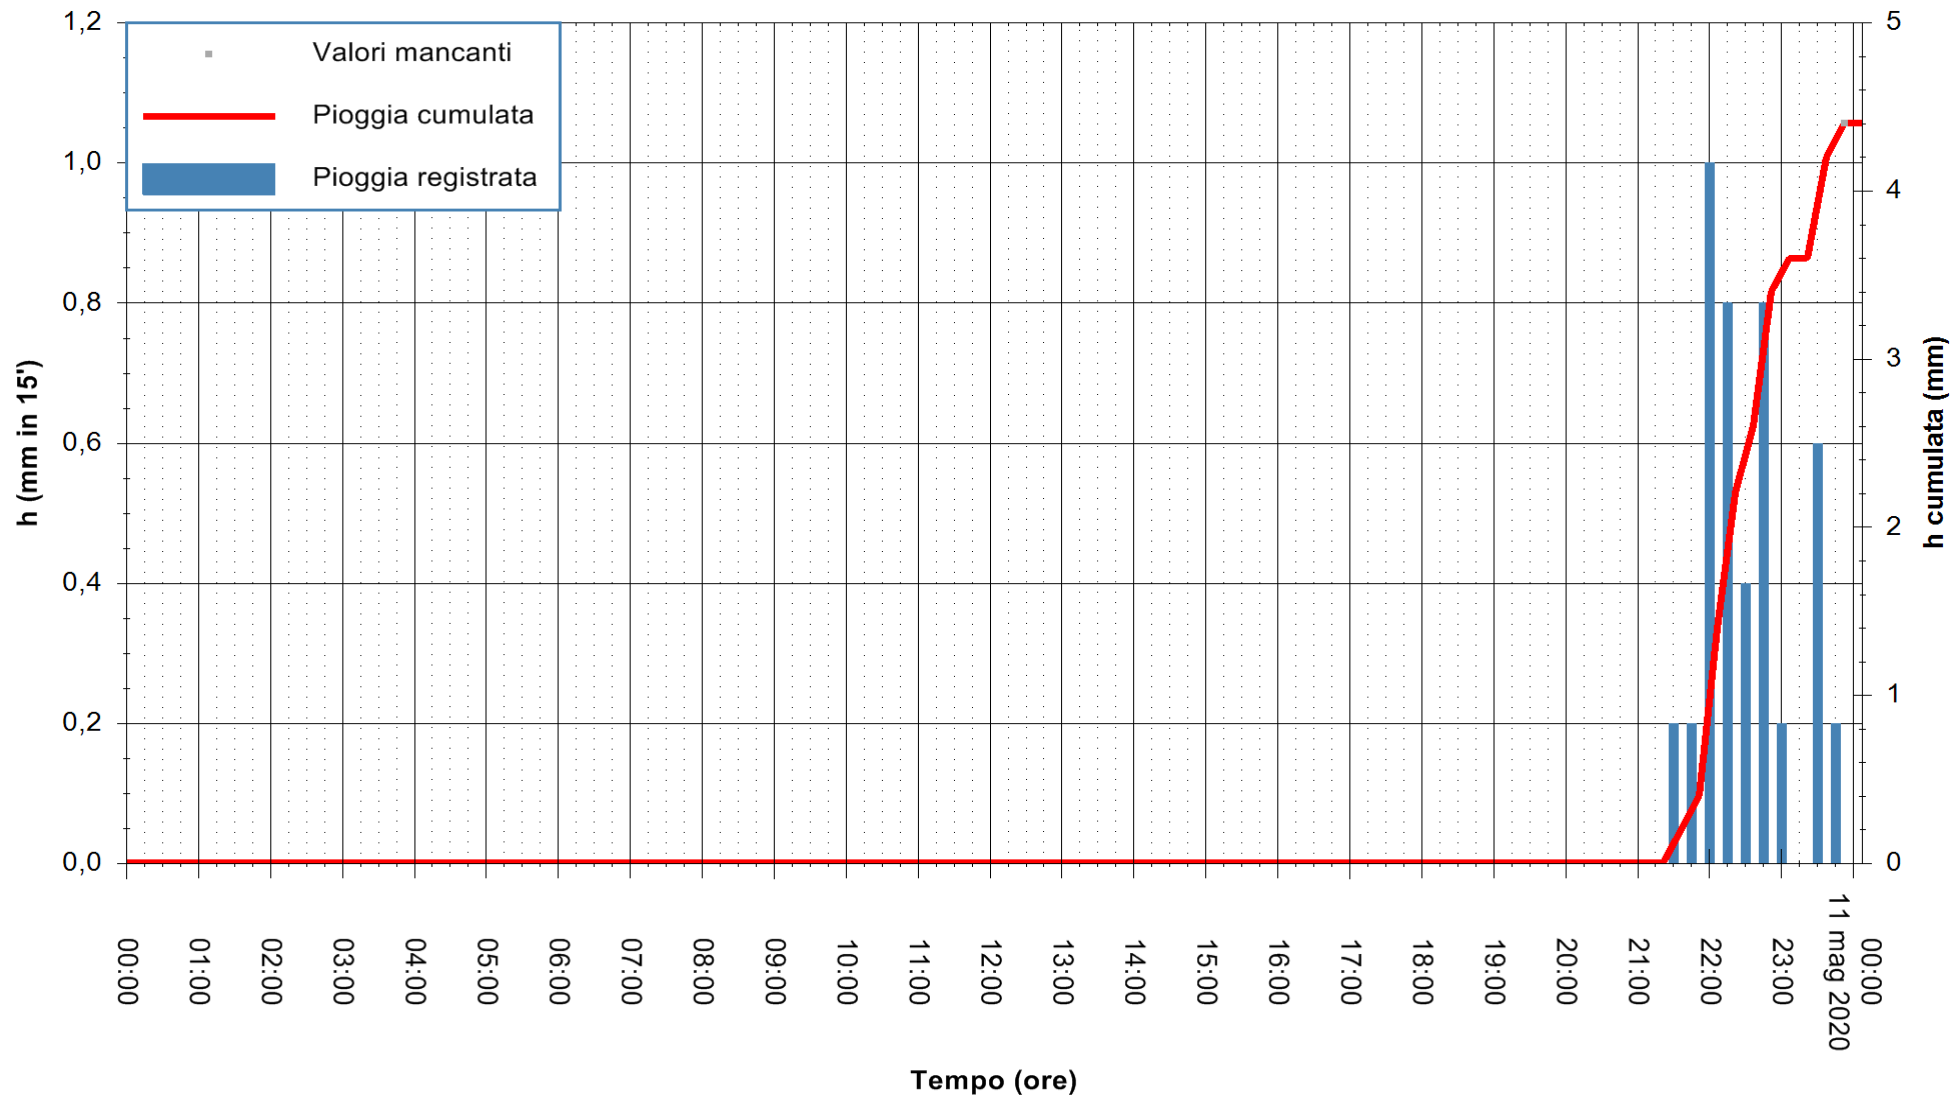

Stazione pluviometrica DORGALI MONTE TULUI
Area MONTE TULUI
Pioggia registrata nelle ultime 24 ore
Estrazione dati delle ore 00:03 del 11/05/2020
Ultimo dato disponibile: 10/05/2020 alle 23:15

ARPAS
F.to il Dirigente Responsabile
Dott. Giuseppe Bianco

REGIONE AUTONOMA DE SARDIGNA
REGIONE AUTONOMA DELLA SARDEGNA

Stazione pluviometrica DIGA NURAGHE ARRUBIU
Area DIGA NURAGHE ARRUBIU
Pioggia registrata nelle ultime 24 ore
Estrazione dati delle ore 00:03 del 11/05/2020
Ultimo dato disponibile: 10/05/2020 alle 23:15

ARPAS
F.to il Dirigente Responsabile
Dott. Giuseppe Bianco

REGIONE AUTONOMA DE SARDIGNA
REGIONE AUTONOMA DELLA SARDEGNA

Stazione pluviometrica FLUMINI MANNU A FURTEI
Area PONTE SUL F.MANNU
Pioggia registrata nelle ultime 24 ore
Estrazione dati delle ore 00:03 del 11/05/2020
Ultimo dato disponibile: 10/05/2020 alle 23:10

ARPAS
F.to il Dirigente Responsabile
Dott. Giuseppe Bianco

REGIONE AUTONOMA DE SARDIGNA
REGIONE AUTONOMA DELLA SARDEGNA

Stazione pluviometrica CAPOTERRA POGGIO DEI PINI
 Area POGGIO DEI PINI
 Pioggia registrata nelle ultime 24 ore
 Estrazione dati delle ore 00:03 del 11/05/2020
 Ultimo dato disponibile: 01/01/0001 alle 00:00