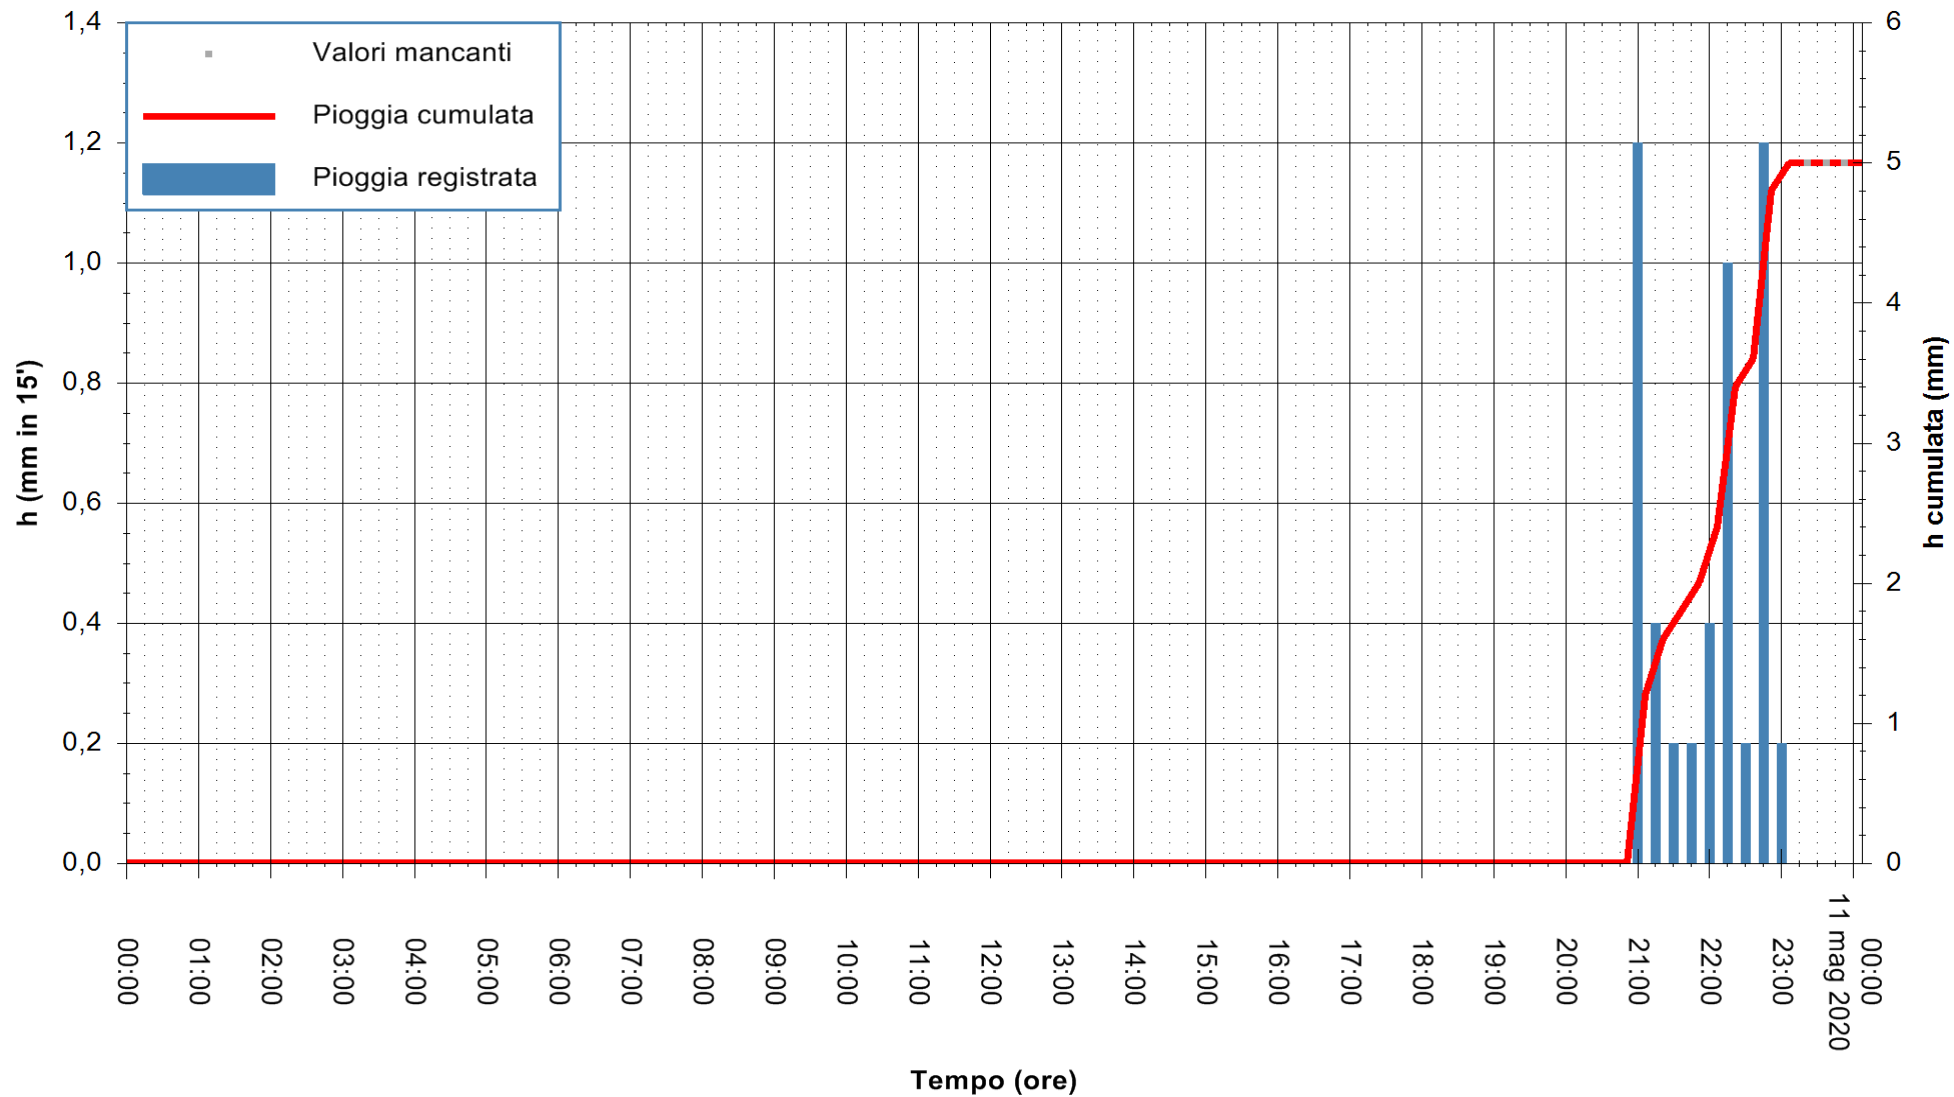

Stazione pluviometrica DORGALI MONTE TULUI
Area MONTE TULUI
Pioggia registrata nelle ultime 24 ore
Estrazione dati delle ore 00:03 del 11/05/2020
Ultimo dato disponibile: 10/05/2020 alle 23:15

ARPAS
F.to il Dirigente Responsabile
Dott. Giuseppe Bianco

REGIONE AUTONOMA DE SARDIGNA
REGIONE AUTONOMA DELLA SARDEGNA

Stazione pluviometrica DIGA NURAGHE ARRUBIU
Area DIGA NURAGHE ARRUBIU
Pioggia registrata nelle ultime 24 ore
Estrazione dati delle ore 00:03 del 11/05/2020
Ultimo dato disponibile: 10/05/2020 alle 23:15

ARPAS
F.to il Dirigente Responsabile
Dott. Giuseppe Bianco

REGIONE AUTONOMA DE SARDIGNA
REGIONE AUTONOMA DELLA SARDEGNA

Stazione pluviometrica FLUMINI MANNU A FURTEI
Area PONTE SUL F.MANNU
Pioggia registrata nelle ultime 24 ore
Estrazione dati delle ore 00:03 del 11/05/2020
Ultimo dato disponibile: 10/05/2020 alle 23:10

ARPAS
F.to il Dirigente Responsabile
Dott. Giuseppe Bianco

REGIONE AUTONOMA DE SARDIGNA
REGIONE AUTONOMA DELLA SARDEGNA

Stazione pluviometrica CAPOTERRA POGGIO DEI PINI
 Area POGGIO DEI PINI
 Pioggia registrata nelle ultime 24 ore
 Estrazione dati delle ore 00:03 del 11/05/2020
 Ultimo dato disponibile: 01/01/0001 alle 00:00