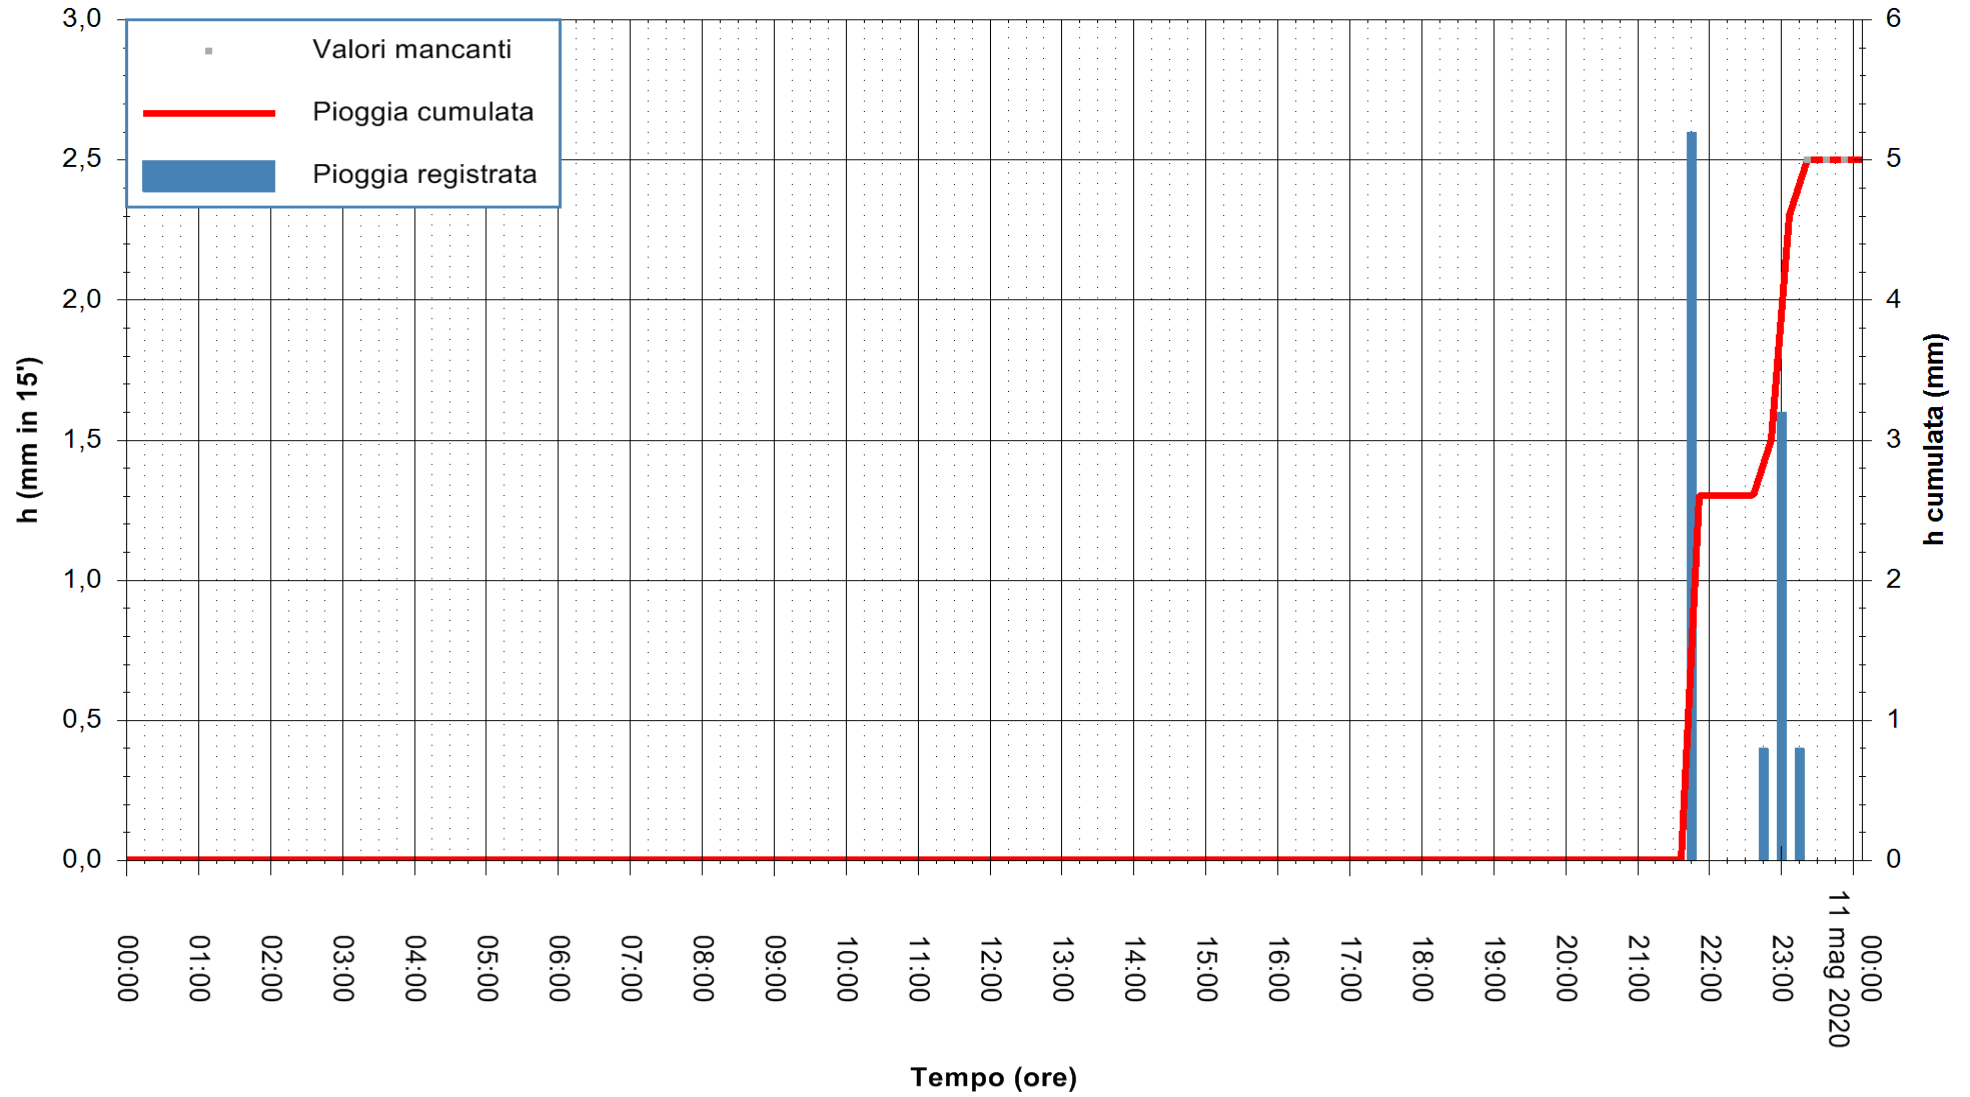

Stazione pluviometrica DORGALI MONTE TULUI
Area MONTE TULUI
Pioggia registrata nelle ultime 24 ore
Estrazione dati delle ore 00:03 del 11/05/2020
Ultimo dato disponibile: 10/05/2020 alle 23:15

ARPAS
F.to il Dirigente Responsabile
Dott. Giuseppe Bianco

REGIONE AUTONOMA DE SARDIGNA
REGIONE AUTONOMA DELLA SARDEGNA

Stazione pluviometrica DIGA NURAGHE ARRUBIU
Area DIGA NURAGHE ARRUBIU
Pioggia registrata nelle ultime 24 ore
Estrazione dati delle ore 00:03 del 11/05/2020
Ultimo dato disponibile: 10/05/2020 alle 23:15

ARPAS
F.to il Dirigente Responsabile
Dott. Giuseppe Bianco

REGIONE AUTONOMA DE SARDIGNA
REGIONE AUTONOMA DELLA SARDEGNA

Stazione pluviometrica FLUMINI MANNU A FURTEI
Area PONTE SUL F.MANNU
Pioggia registrata nelle ultime 24 ore
Estrazione dati delle ore 00:03 del 11/05/2020
Ultimo dato disponibile: 10/05/2020 alle 23:10

ARPAS
F.to il Dirigente Responsabile
Dott. Giuseppe Bianco

REGIONE AUTONOMA DE SARDIGNA
REGIONE AUTONOMA DELLA SARDEGNA

Stazione pluviometrica CAPOTERRA POGGIO DEI PINI
 Area POGGIO DEI PINI
 Pioggia registrata nelle ultime 24 ore
 Estrazione dati delle ore 00:03 del 11/05/2020
 Ultimo dato disponibile: 01/01/0001 alle 00:00