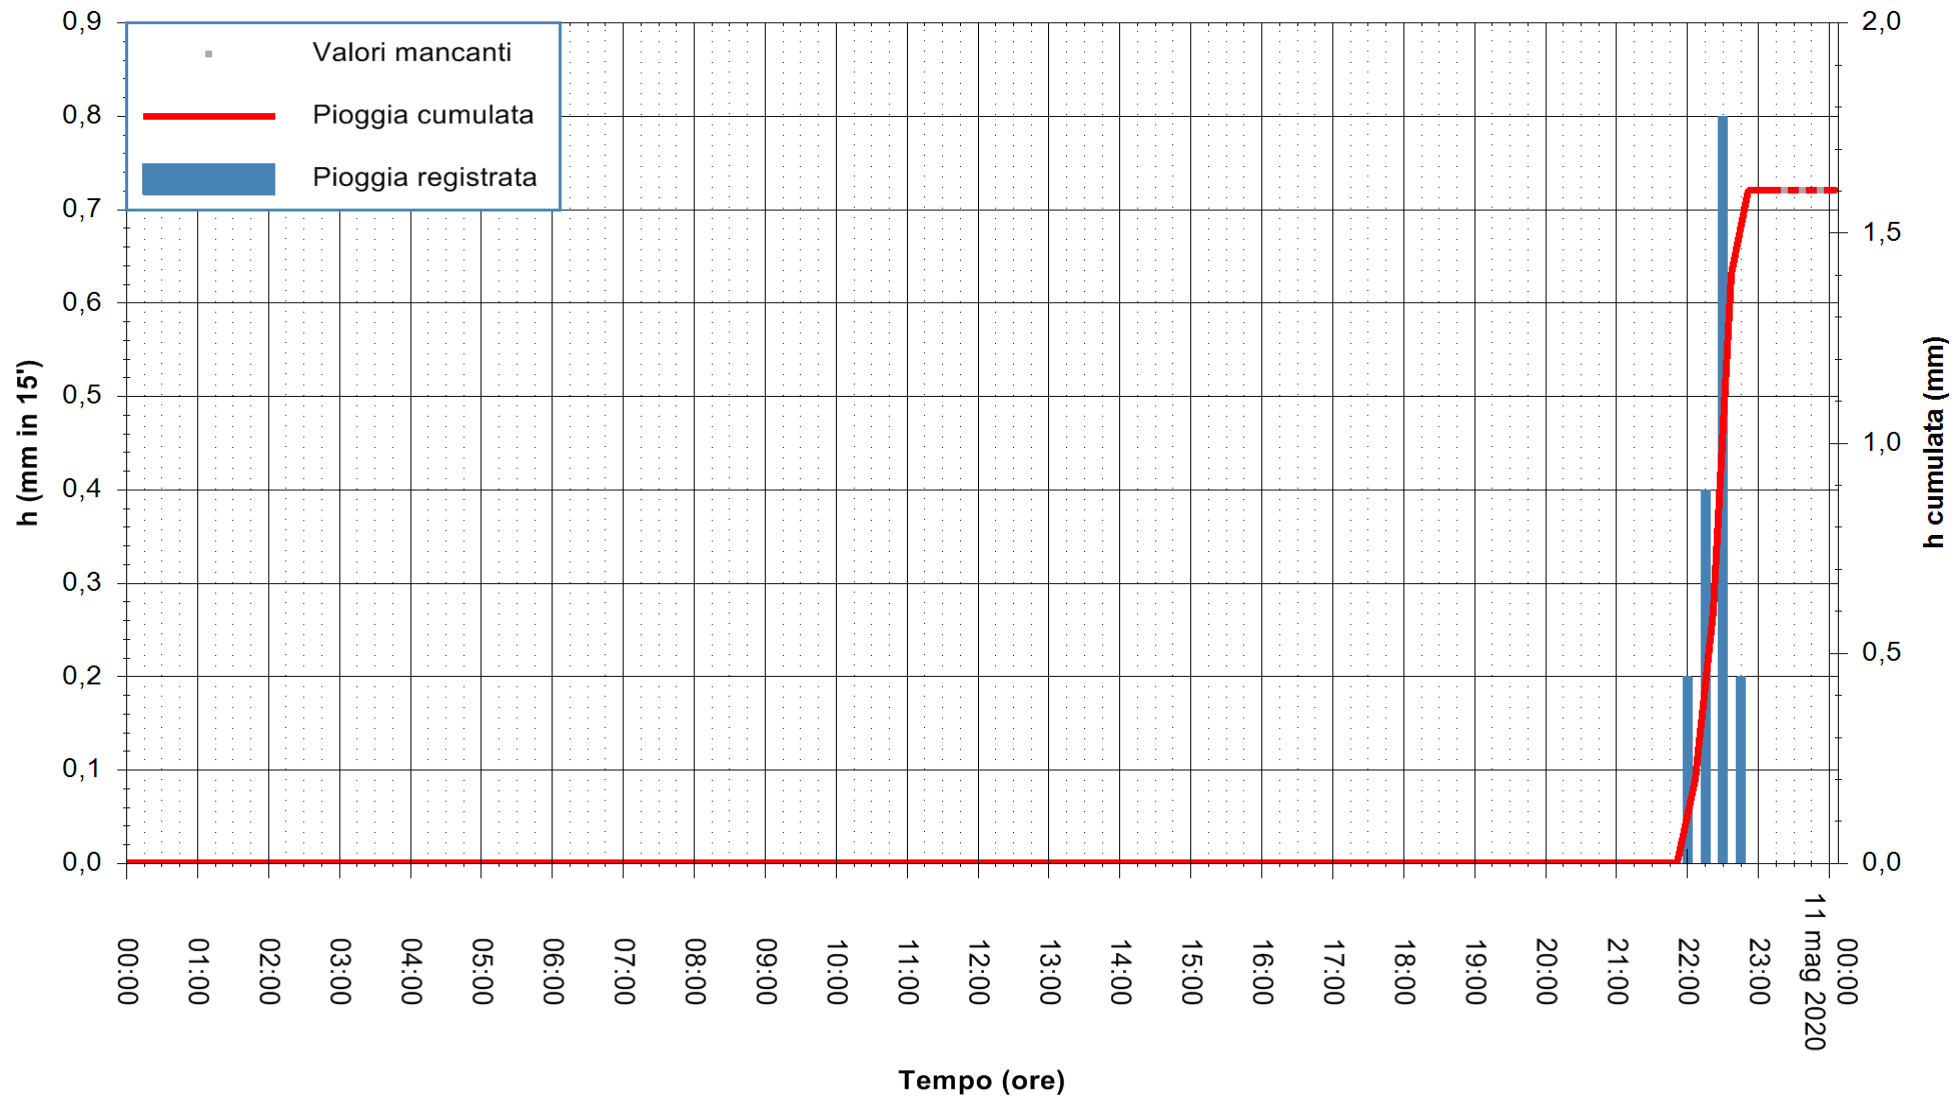

Stazione pluviometrica DORGALI MONTE TULUI
Area MONTE TULUI
Pioggia registrata nelle ultime 24 ore
Estrazione dati delle ore 00:03 del 11/05/2020
Ultimo dato disponibile: 10/05/2020 alle 23:15

ARPAS
F.to il Dirigente Responsabile
Dott. Giuseppe Bianco

REGIONE AUTONOMA DE SARDIGNA
REGIONE AUTONOMA DELLA SARDEGNA

Stazione pluviometrica DIGA NURAGHE ARRUBIU
Area DIGA NURAGHE ARRUBIU
Pioggia registrata nelle ultime 24 ore
Estrazione dati delle ore 00:03 del 11/05/2020
Ultimo dato disponibile: 10/05/2020 alle 23:15

ARPAS
F.to il Dirigente Responsabile
Dott. Giuseppe Bianco

REGIONE AUTONOMA DE SARDIGNA
REGIONE AUTONOMA DELLA SARDEGNA

Stazione pluviometrica FLUMINI MANNU A FURTEI
Area PONTE SUL F.MANNU
Pioggia registrata nelle ultime 24 ore
Estrazione dati delle ore 00:03 del 11/05/2020
Ultimo dato disponibile: 10/05/2020 alle 23:10

ARPAS
F.to il Dirigente Responsabile
Dott. Giuseppe Bianco

REGIONE AUTONOMA DE SARDIGNA
REGIONE AUTONOMA DELLA SARDEGNA

Stazione pluviometrica CAPOTERRA POGGIO DEI PINI
 Area POGGIO DEI PINI
 Pioggia registrata nelle ultime 24 ore
 Estrazione dati delle ore 00:03 del 11/05/2020
 Ultimo dato disponibile: 01/01/0001 alle 00:00