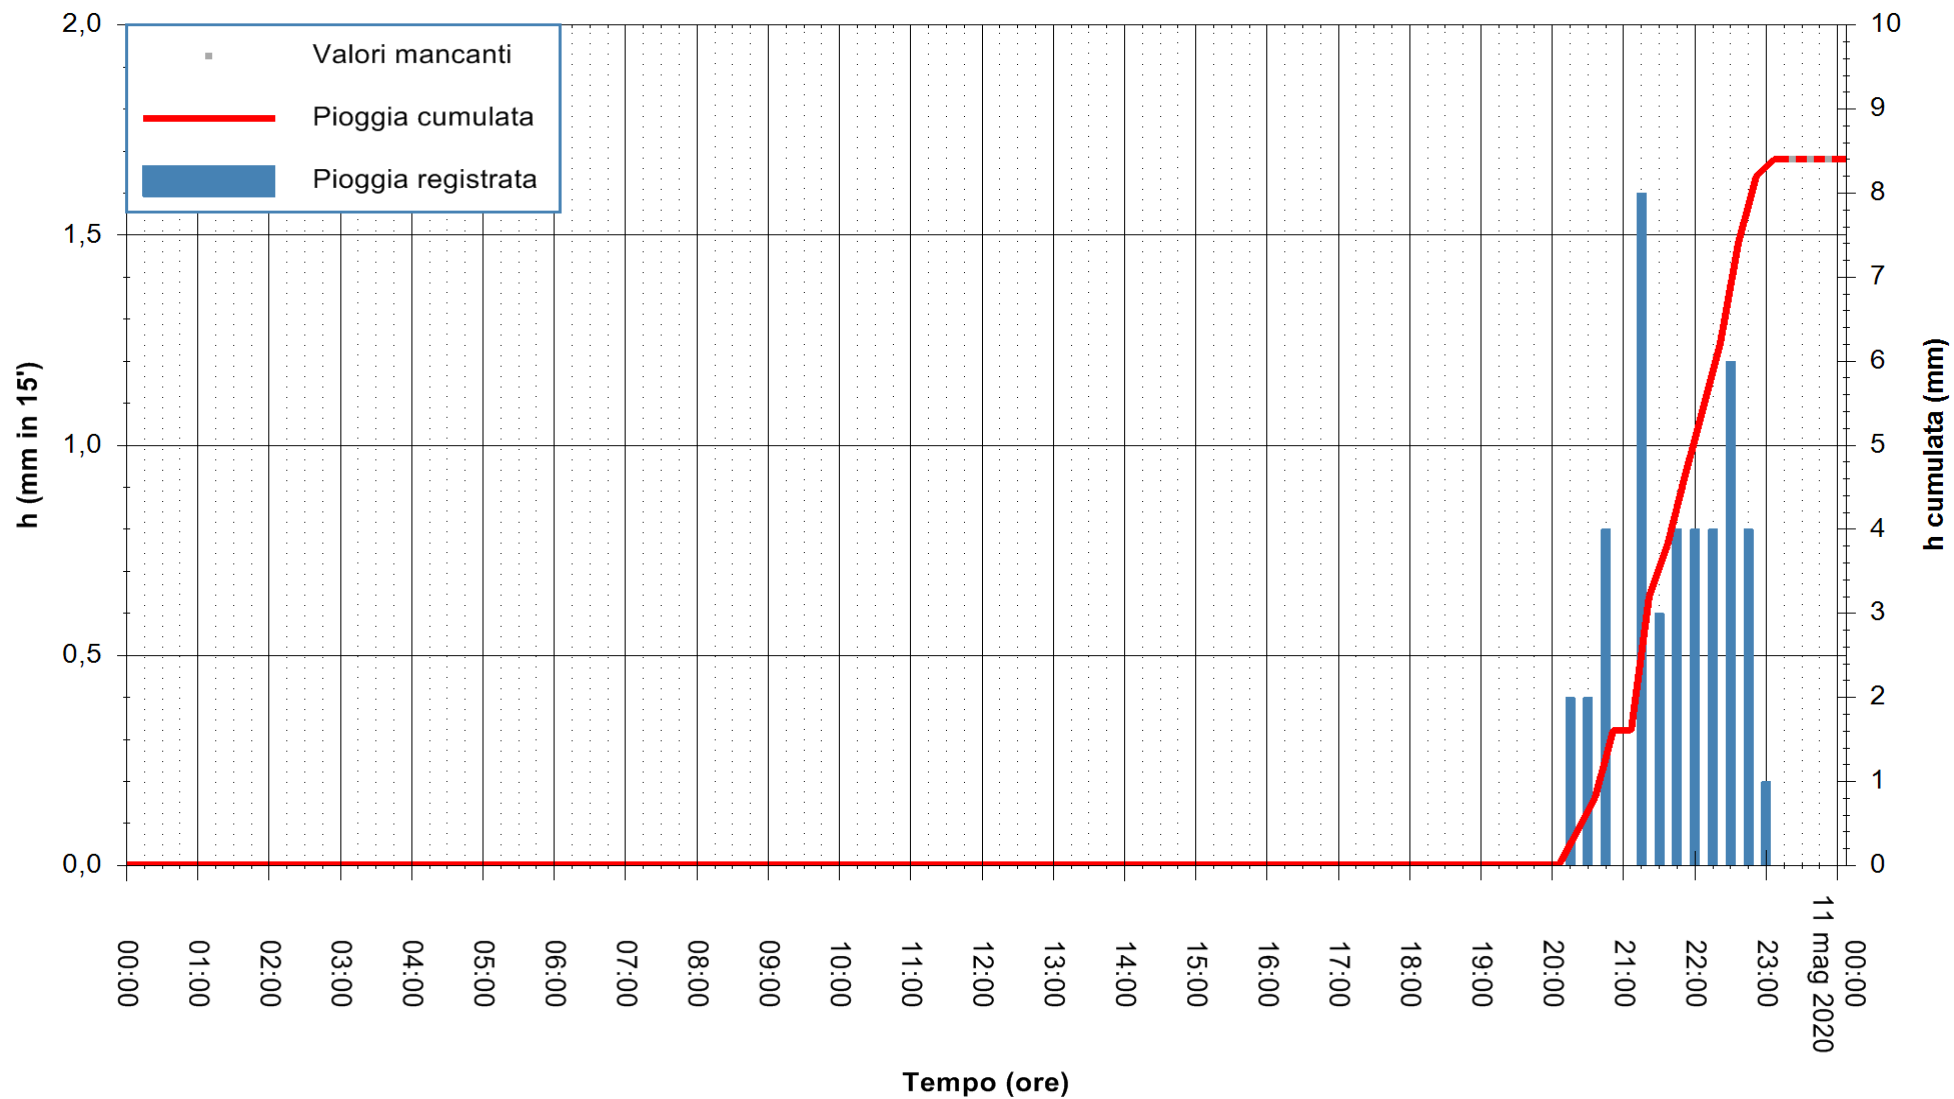

ARPAS
F.to il Dirigente Responsabile
Dott. Giuseppe Bianco

REGIONE AUTONOMA DE SARDIGNA
REGIONE AUTONOMA DELLA SARDEGNA

Stazione pluviometrica CAPOTERRA POGGIO DEI PINI
 Area POGGIO DEI PINI
 Pioggia registrata nelle ultime 24 ore
 Estrazione dati delle ore 00:03 del 11/05/2020
 Ultimo dato disponibile: 01/01/0001 alle 00:00