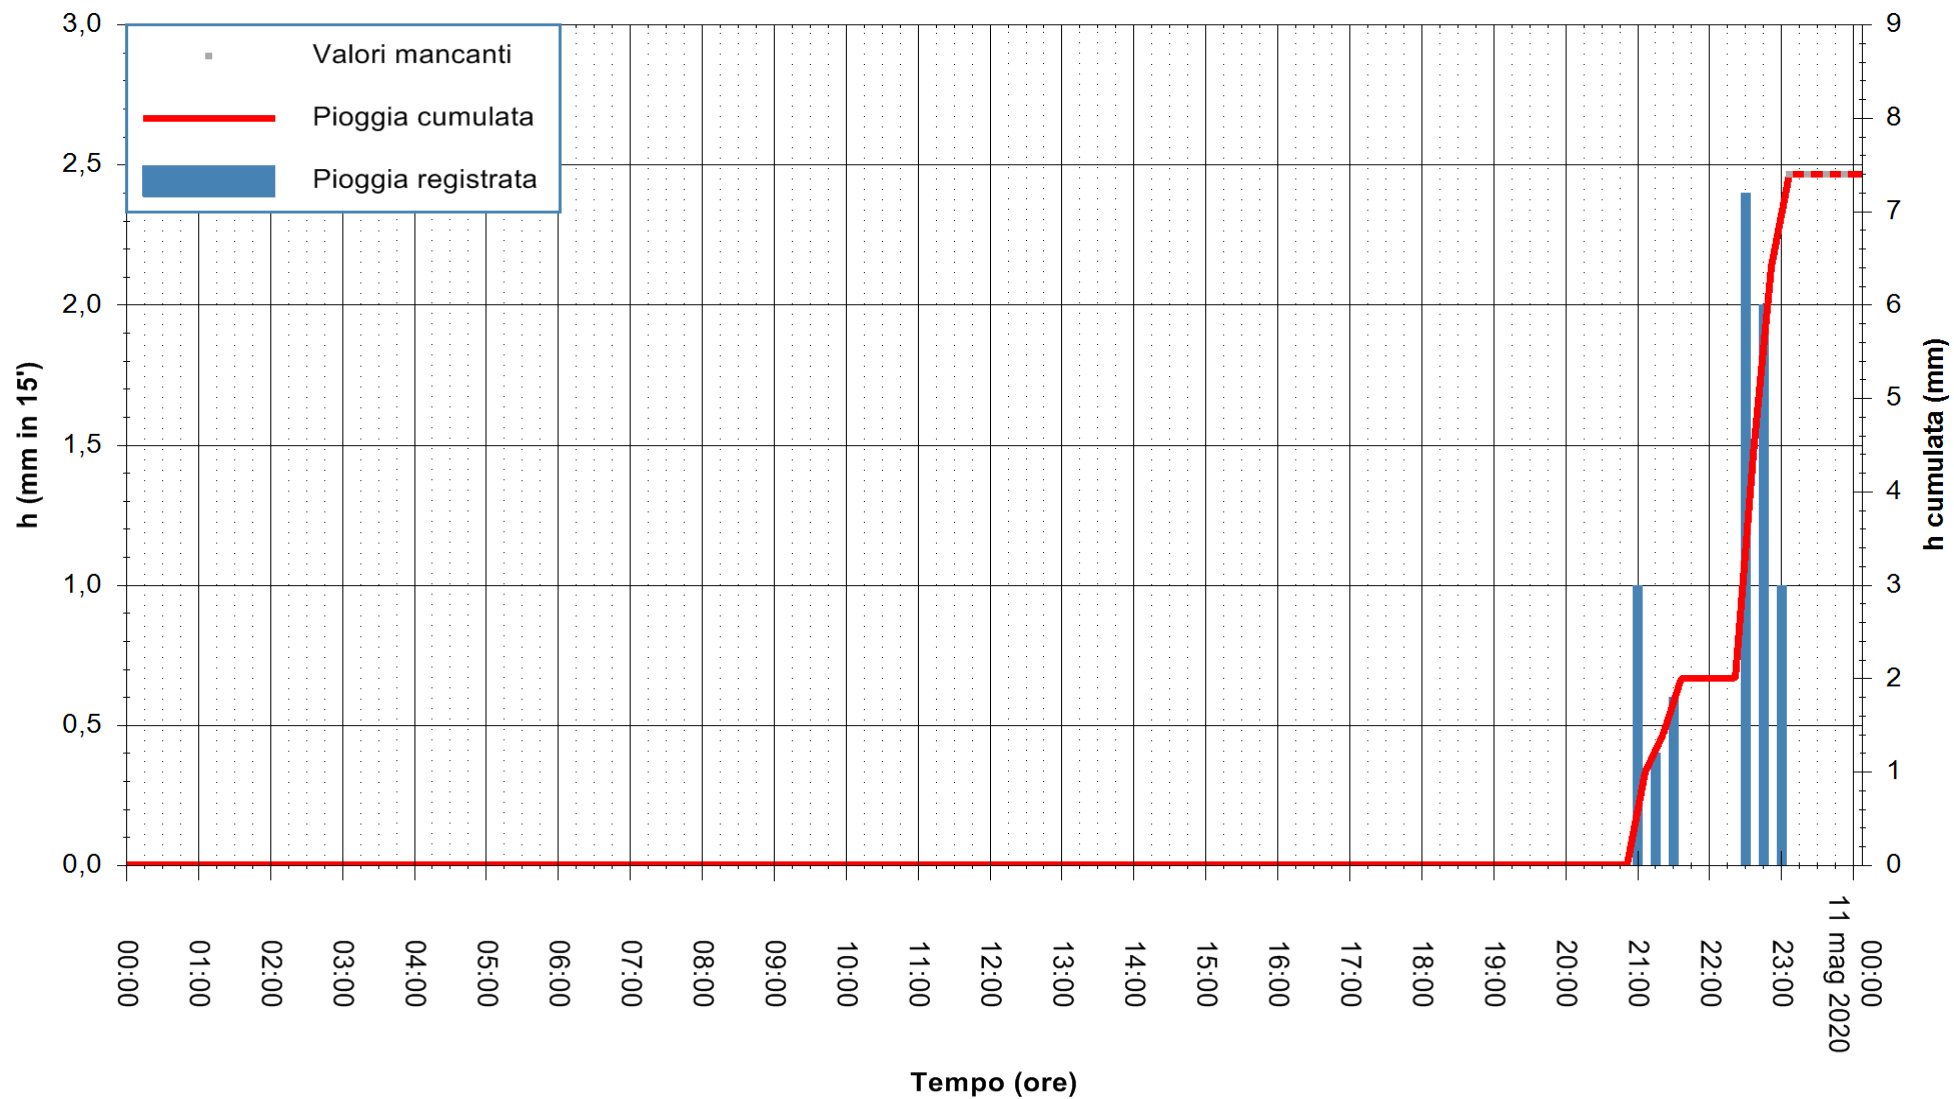

Stazione pluviometrica DORGALI MONTE TULUI
Area MONTE TULUI
Pioggia registrata nelle ultime 24 ore
Estrazione dati delle ore 00:03 del 11/05/2020
Ultimo dato disponibile: 10/05/2020 alle 23:15

ARPAS
F.to il Dirigente Responsabile
Dott. Giuseppe Bianco

REGIONE AUTONOMA DE SARDIGNA
REGIONE AUTONOMA DELLA SARDEGNA

Stazione pluviometrica DIGA NURAGHE ARRUBIU
Area DIGA NURAGHE ARRUBIU
Pioggia registrata nelle ultime 24 ore
Estrazione dati delle ore 00:03 del 11/05/2020
Ultimo dato disponibile: 10/05/2020 alle 23:15

ARPAS
F.to il Dirigente Responsabile
Dott. Giuseppe Bianco

REGIONE AUTONOMA DE SARDIGNA
REGIONE AUTONOMA DELLA SARDEGNA

Stazione pluviometrica FLUMINI MANNU A FURTEI
Area PONTE SUL F.MANNU
Pioggia registrata nelle ultime 24 ore
Estrazione dati delle ore 00:03 del 11/05/2020
Ultimo dato disponibile: 10/05/2020 alle 23:10

ARPAS
F.to il Dirigente Responsabile
Dott. Giuseppe Bianco

REGIONE AUTONOMA DE SARDIGNA
REGIONE AUTONOMA DELLA SARDEGNA

Stazione pluviometrica CAPOTERRA POGGIO DEI PINI
 Area POGGIO DEI PINI
 Pioggia registrata nelle ultime 24 ore
 Estrazione dati delle ore 00:03 del 11/05/2020
 Ultimo dato disponibile: 01/01/0001 alle 00:00