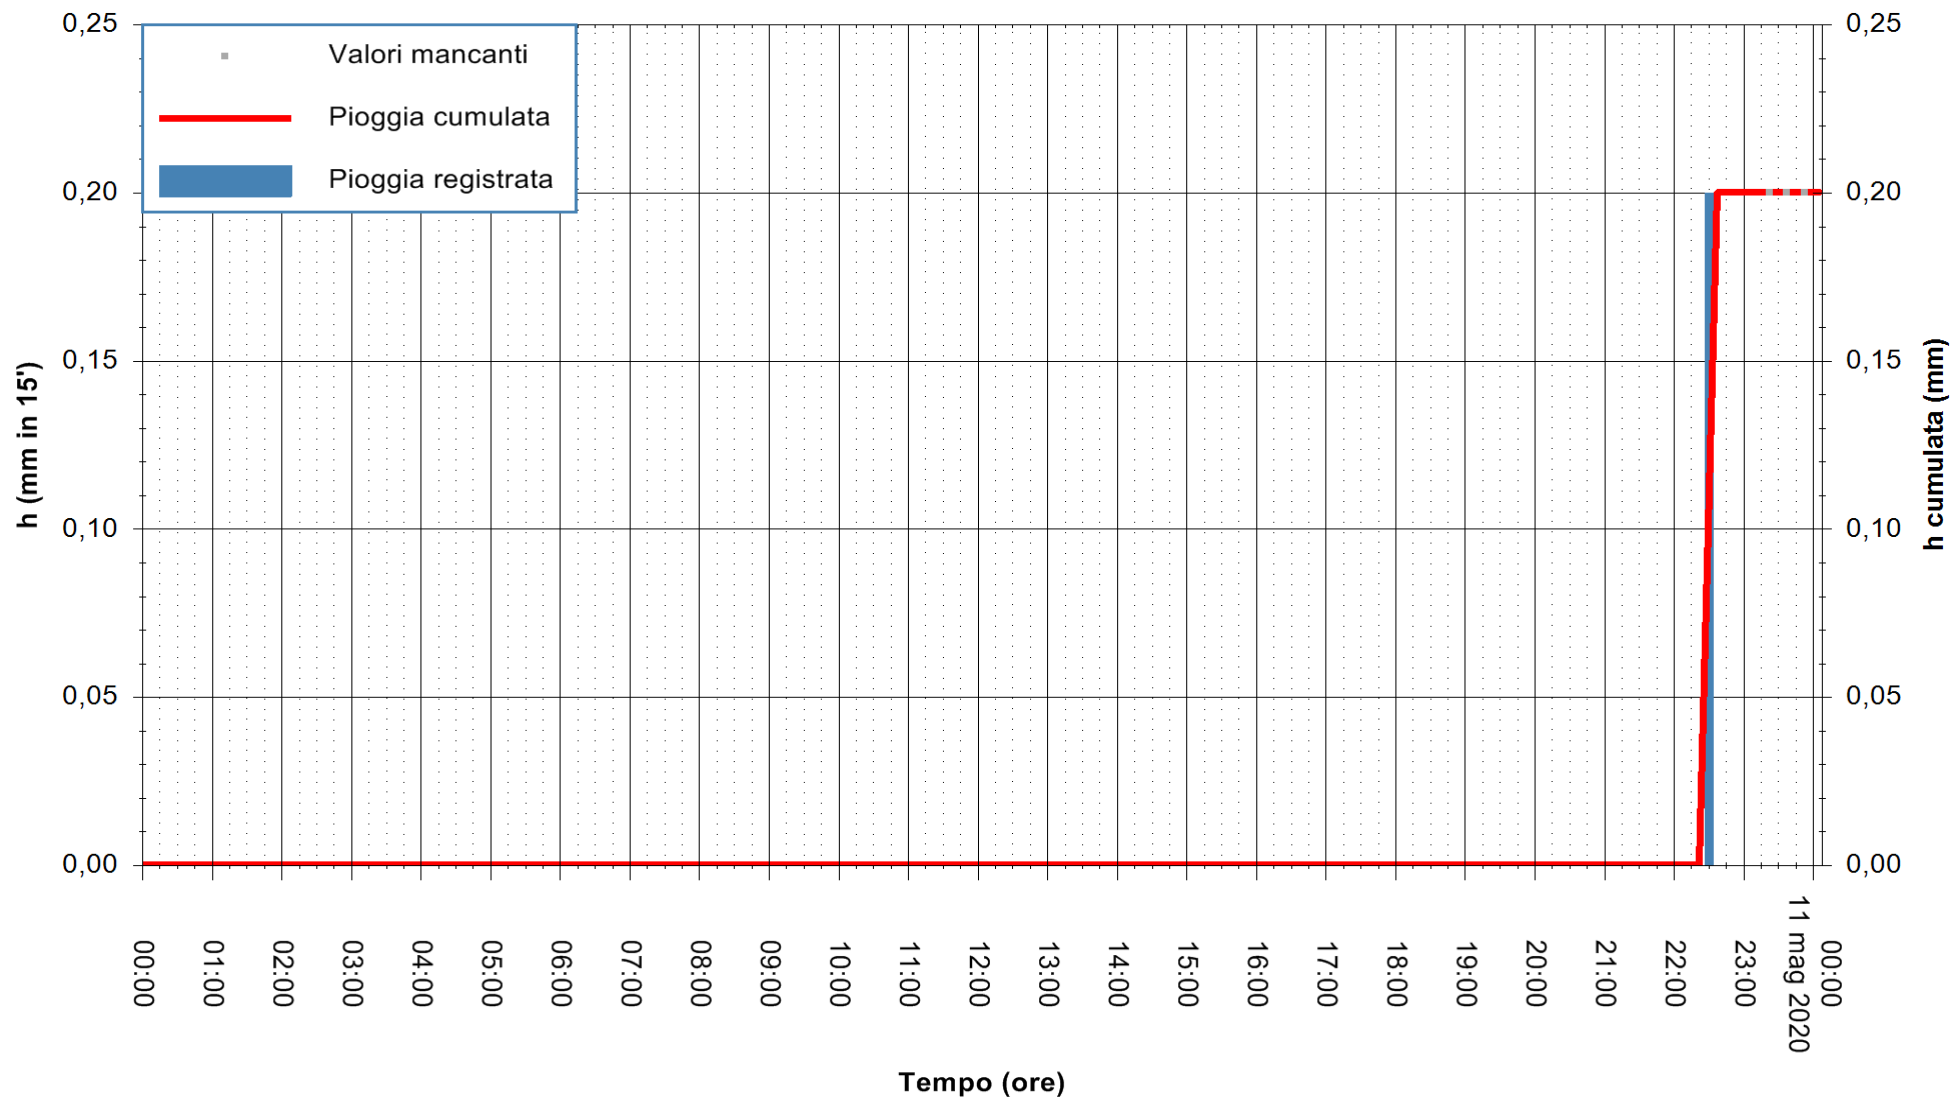

ARPAS
F.to il Dirigente Responsabile
Dott. Giuseppe Bianco

REGIONE AUTONOMA DE SARDIGNA
REGIONE AUTONOMA DELLA SARDEGNA

Stazione pluviometrica CAPOTERRA POGGIO DEI PINI
 Area POGGIO DEI PINI
 Pioggia registrata nelle ultime 24 ore
 Estrazione dati delle ore 00:03 del 11/05/2020
 Ultimo dato disponibile: 01/01/0001 alle 00:00