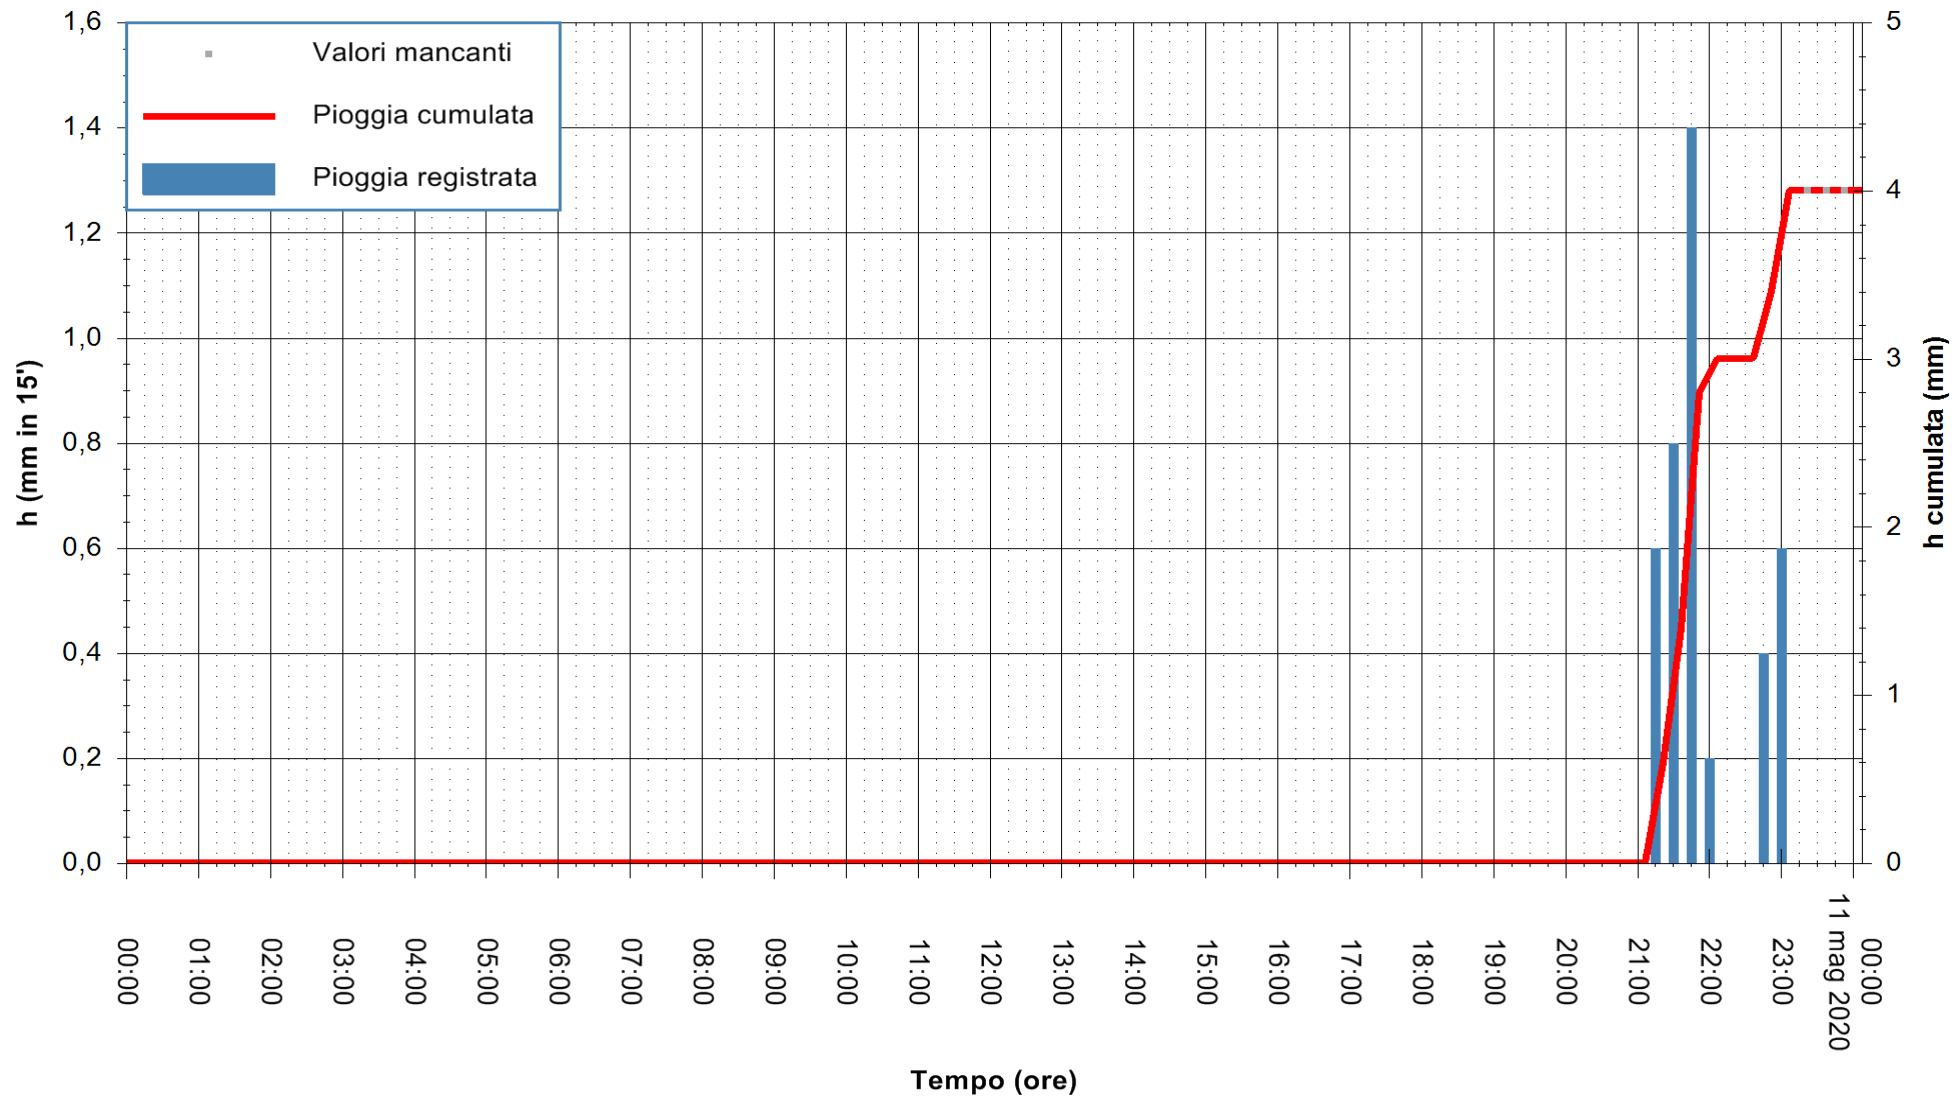

ARPAS
F.to il Dirigente Responsabile
Dott. Giuseppe Bianco

REGIONE AUTONOMA DE SARDIGNA
REGIONE AUTONOMA DELLA SARDEGNA

Stazione pluviometrica CAPOTERRA POGGIO DEI PINI
 Area POGGIO DEI PINI
 Pioggia registrata nelle ultime 24 ore
 Estrazione dati delle ore 00:03 del 11/05/2020
 Ultimo dato disponibile: 01/01/0001 alle 00:00