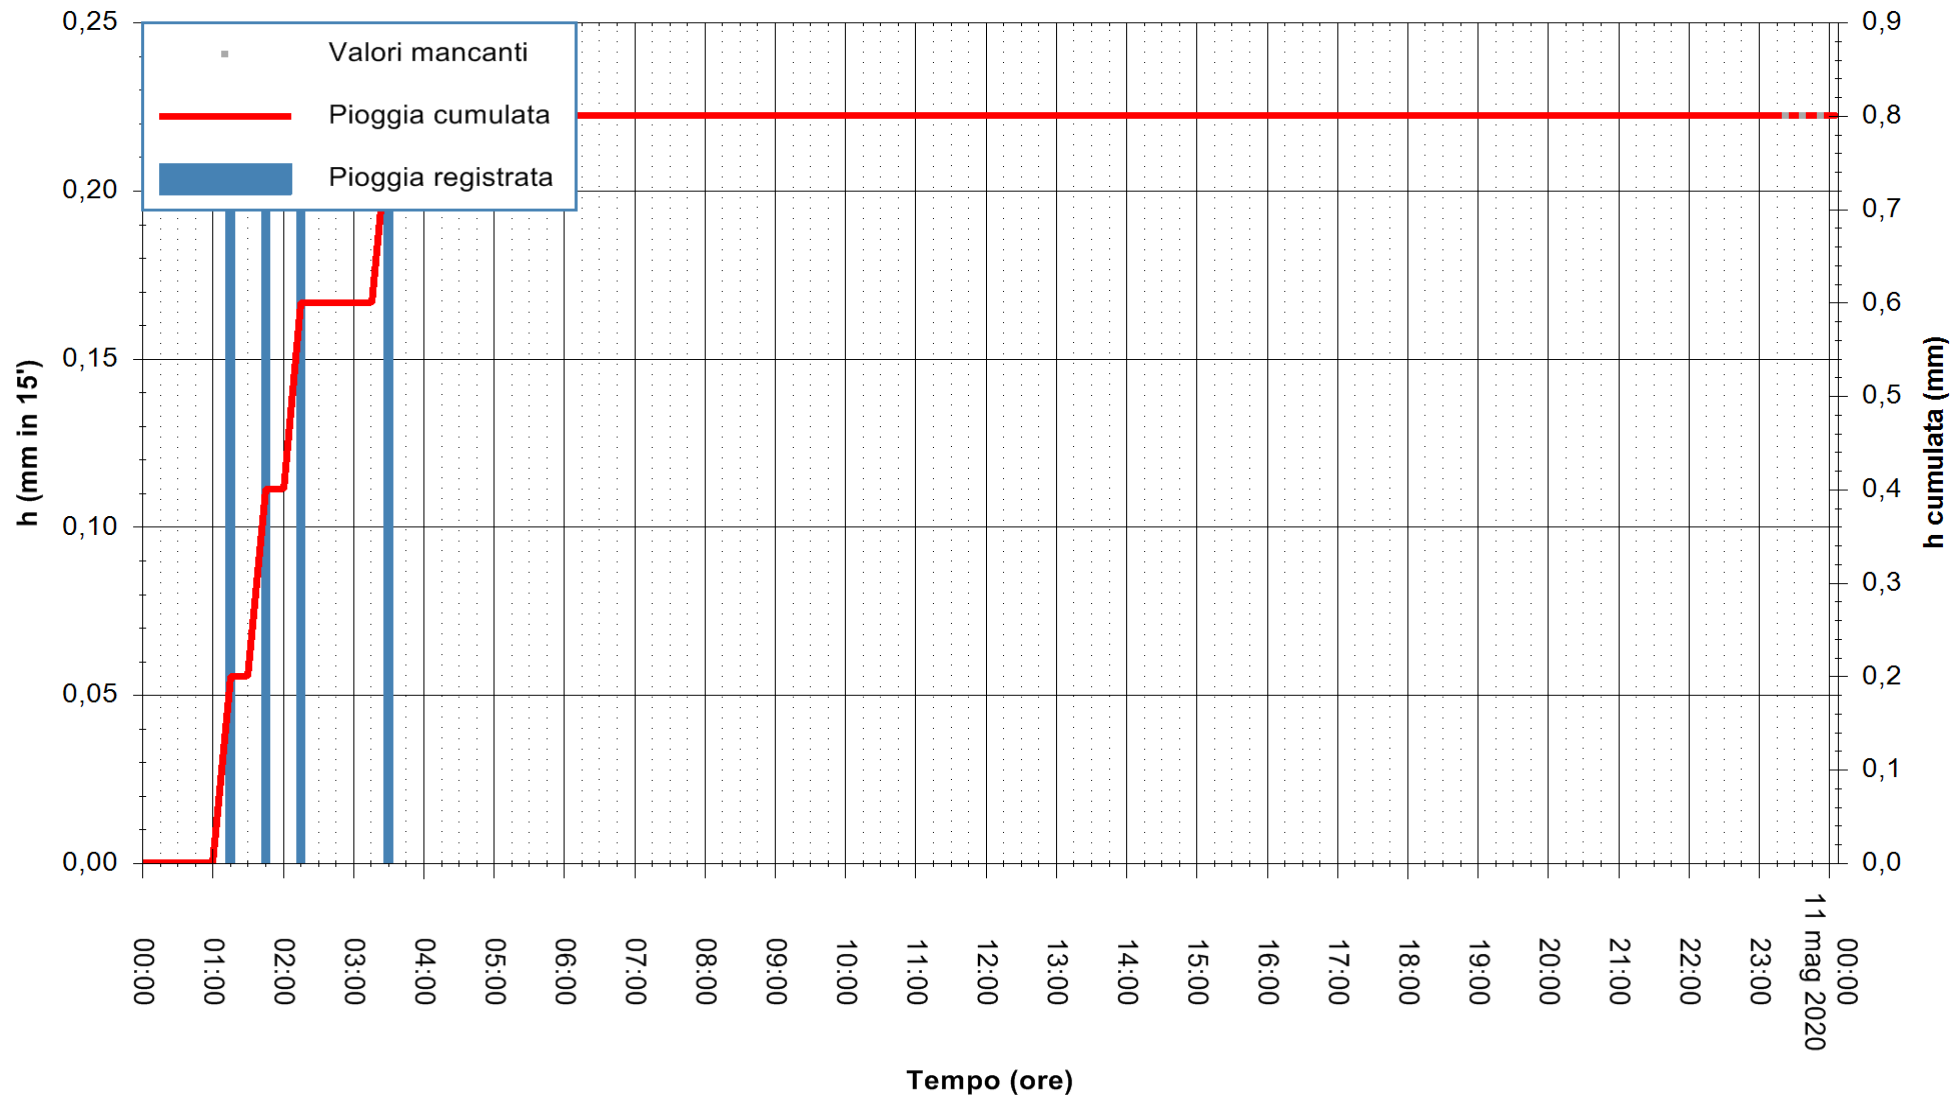

ARPAS
F.to il Dirigente Responsabile
Dott. Giuseppe Bianco

REGIONE AUTONOMA DE SARDIGNA
REGIONE AUTONOMA DELLA SARDEGNA

Stazione pluviometrica FLUMINI MANNU A FURTEI
Area PONTE SUL F.MANNU
Pioggia registrata nelle ultime 24 ore
Estrazione dati delle ore 00:03 del 11/05/2020
Ultimo dato disponibile: 10/05/2020 alle 23:10

ARPAS
F.to il Dirigente Responsabile
Dott. Giuseppe Bianco

REGIONE AUTONOMA DE SARDIGNA
REGIONE AUTONOMA DELLA SARDEGNA

Stazione pluviometrica CAPOTERRA POGGIO DEI PINI
 Area POGGIO DEI PINI
 Pioggia registrata nelle ultime 24 ore
 Estrazione dati delle ore 00:03 del 11/05/2020
 Ultimo dato disponibile: 01/01/0001 alle 00:00