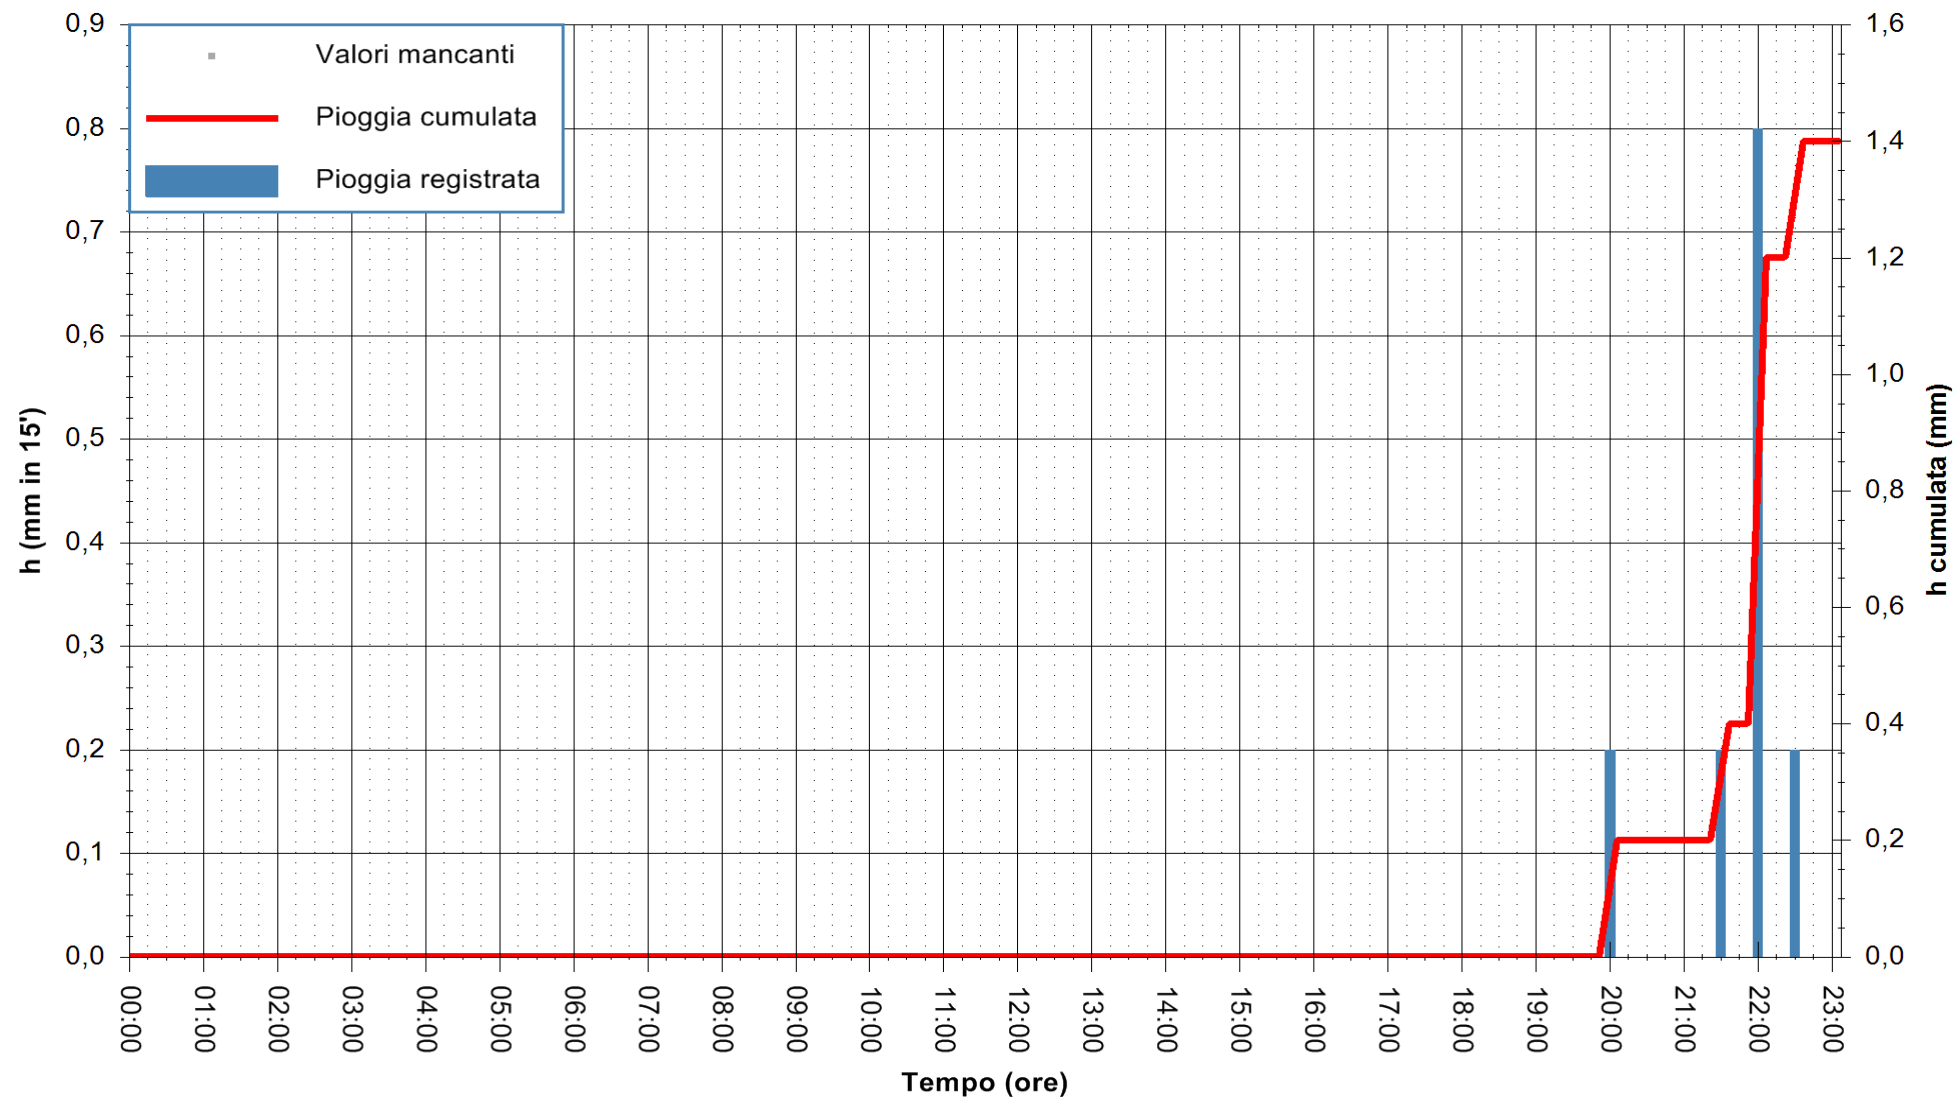

Stazione pluviometrica DORGALI MONTE TULUI
Area MONTE TULUI
Pioggia registrata nelle ultime 24 ore
Estrazione dati delle ore 00:03 del 11/05/2020
Ultimo dato disponibile: 10/05/2020 alle 23:15

ARPAS
F.to il Dirigente Responsabile
Dott. Giuseppe Bianco

REGIONE AUTONOMA DE SARDIGNA
REGIONE AUTONOMA DELLA SARDEGNA

Stazione pluviometrica DIGA NURAGHE ARRUBIU
Area DIGA NURAGHE ARRUBIU
Pioggia registrata nelle ultime 24 ore
Estrazione dati delle ore 00:03 del 11/05/2020
Ultimo dato disponibile: 10/05/2020 alle 23:15

ARPAS
F.to il Dirigente Responsabile
Dott. Giuseppe Bianco

REGIONE AUTONOMA DE SARDIGNA
REGIONE AUTONOMA DELLA SARDEGNA

Stazione pluviometrica FLUMINI MANNU A FURTEI
Area PONTE SUL F.MANNU
Pioggia registrata nelle ultime 24 ore
Estrazione dati delle ore 00:03 del 11/05/2020
Ultimo dato disponibile: 10/05/2020 alle 23:10

ARPAS
F.to il Dirigente Responsabile
Dott. Giuseppe Bianco

REGIONE AUTONOMA DE SARDIGNA
REGIONE AUTONOMA DELLA SARDEGNA

Stazione pluviometrica CAPOTERRA POGGIO DEI PINI
 Area POGGIO DEI PINI
 Pioggia registrata nelle ultime 24 ore
 Estrazione dati delle ore 00:03 del 11/05/2020
 Ultimo dato disponibile: 01/01/0001 alle 00:00