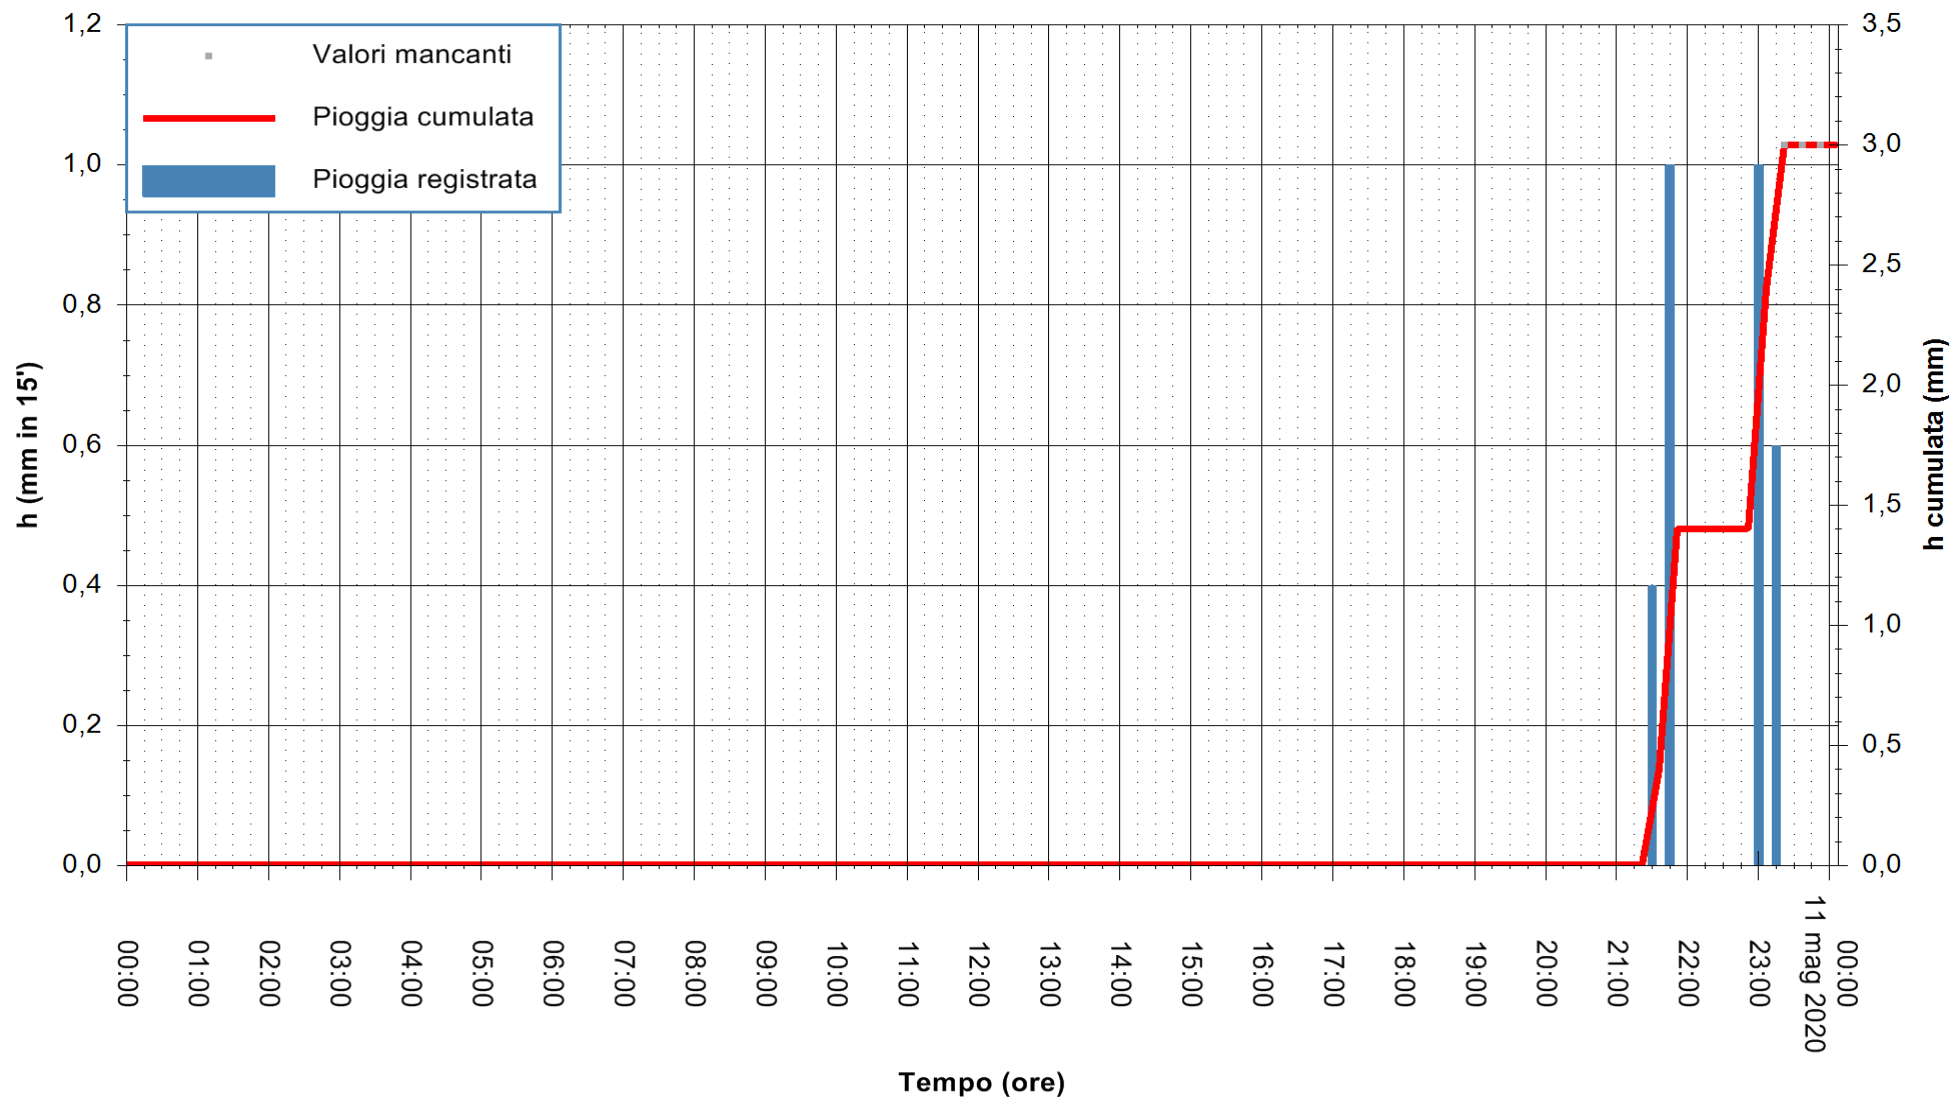

Stazione pluviometrica CAPOTERRA POGGIO DEI PINI
Area POGGIO DEI PINI
Pioggia registrata nelle ultime 24 ore
Estrazione dati delle ore 00:03 del 11/05/2020
Ultimo dato disponibile: 01/01/0001 alle 00:00

ARPAS
F.to il Dirigente Responsabile
Dott. Giuseppe Bianco

REGIONE AUTONOMA DE SARDIGNA
REGIONE AUTONOMA DELLA SARDEGNA