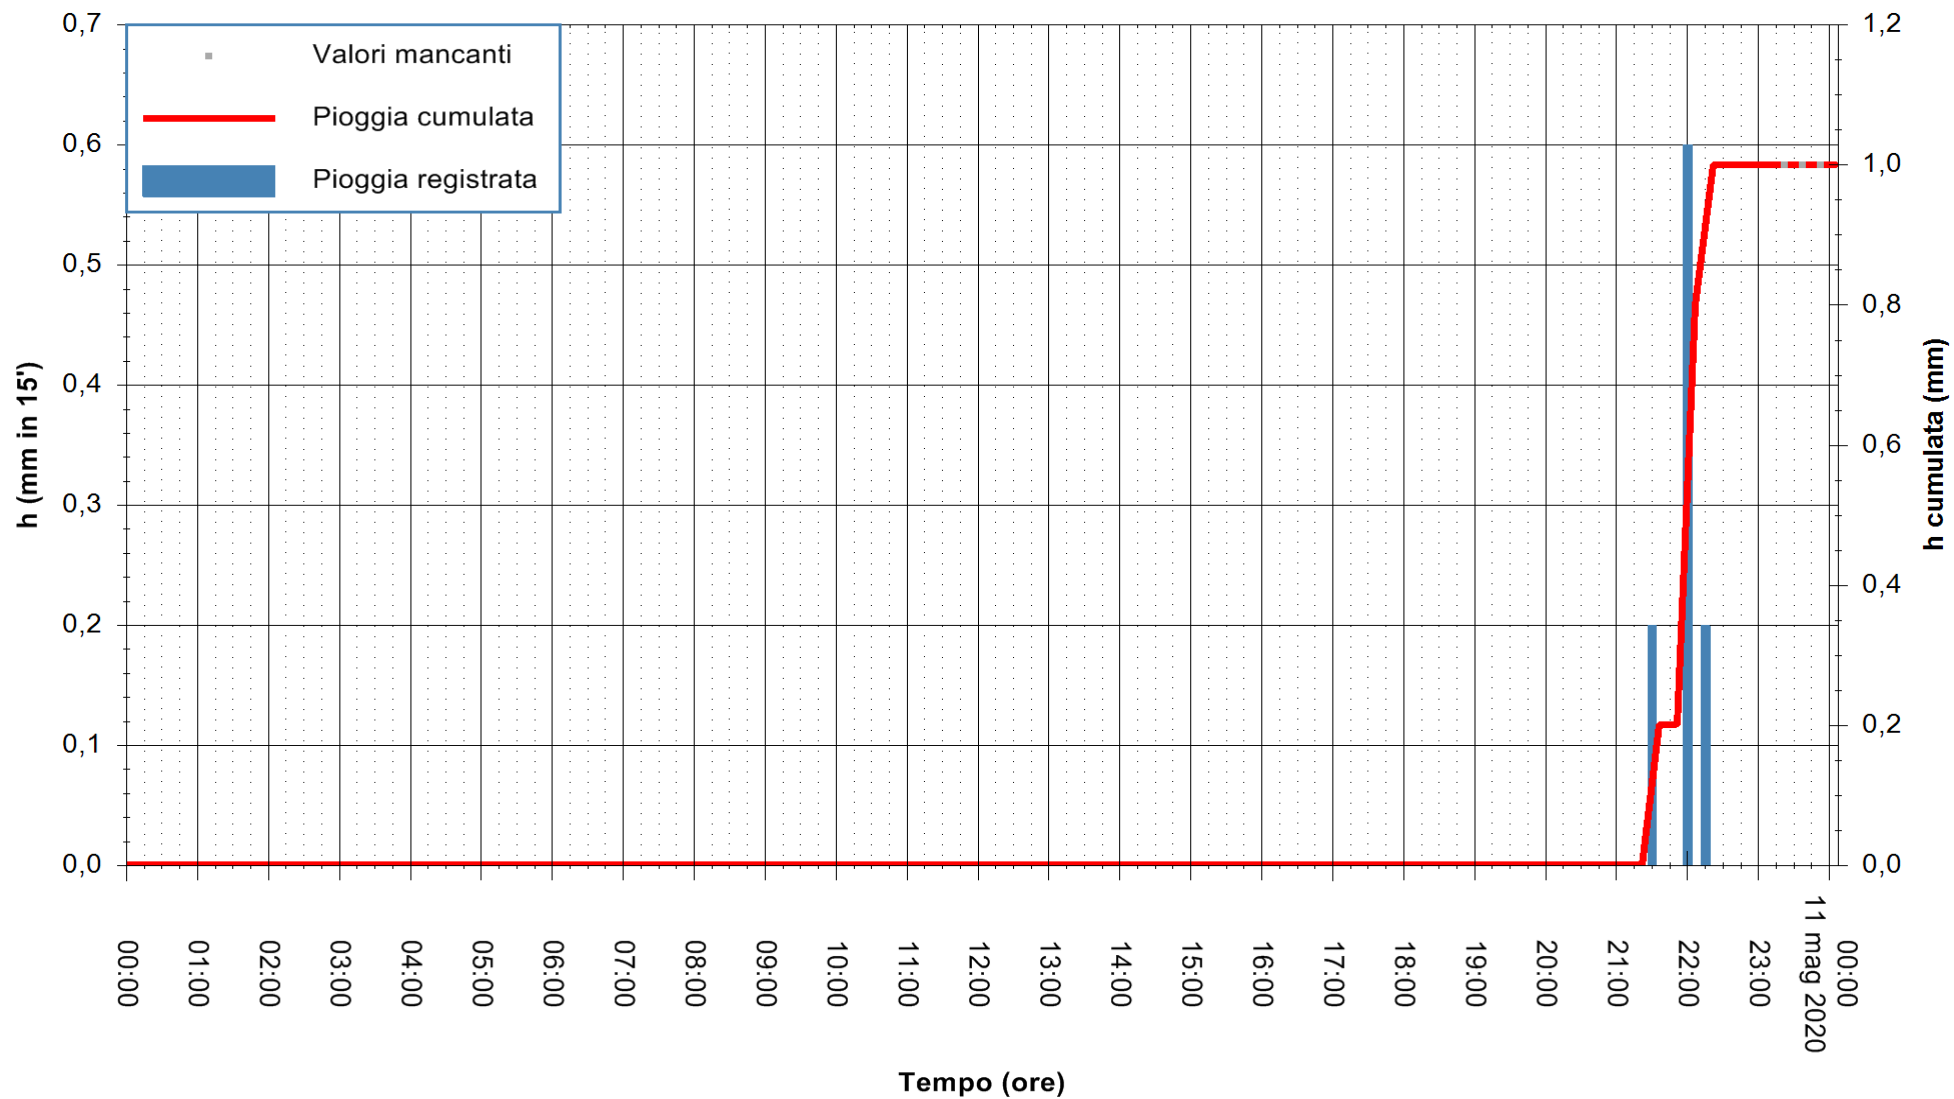

ARPAS
F.to il Dirigente Responsabile
Dott. Giuseppe Bianco

REGIONE AUTONOMA DE SARDIGNA
REGIONE AUTONOMA DELLA SARDEGNA

Stazione pluviometrica CAPOTERRA POGGIO DEI PINI
 Area POGGIO DEI PINI
 Pioggia registrata nelle ultime 24 ore
 Estrazione dati delle ore 00:03 del 11/05/2020
 Ultimo dato disponibile: 01/01/0001 alle 00:00