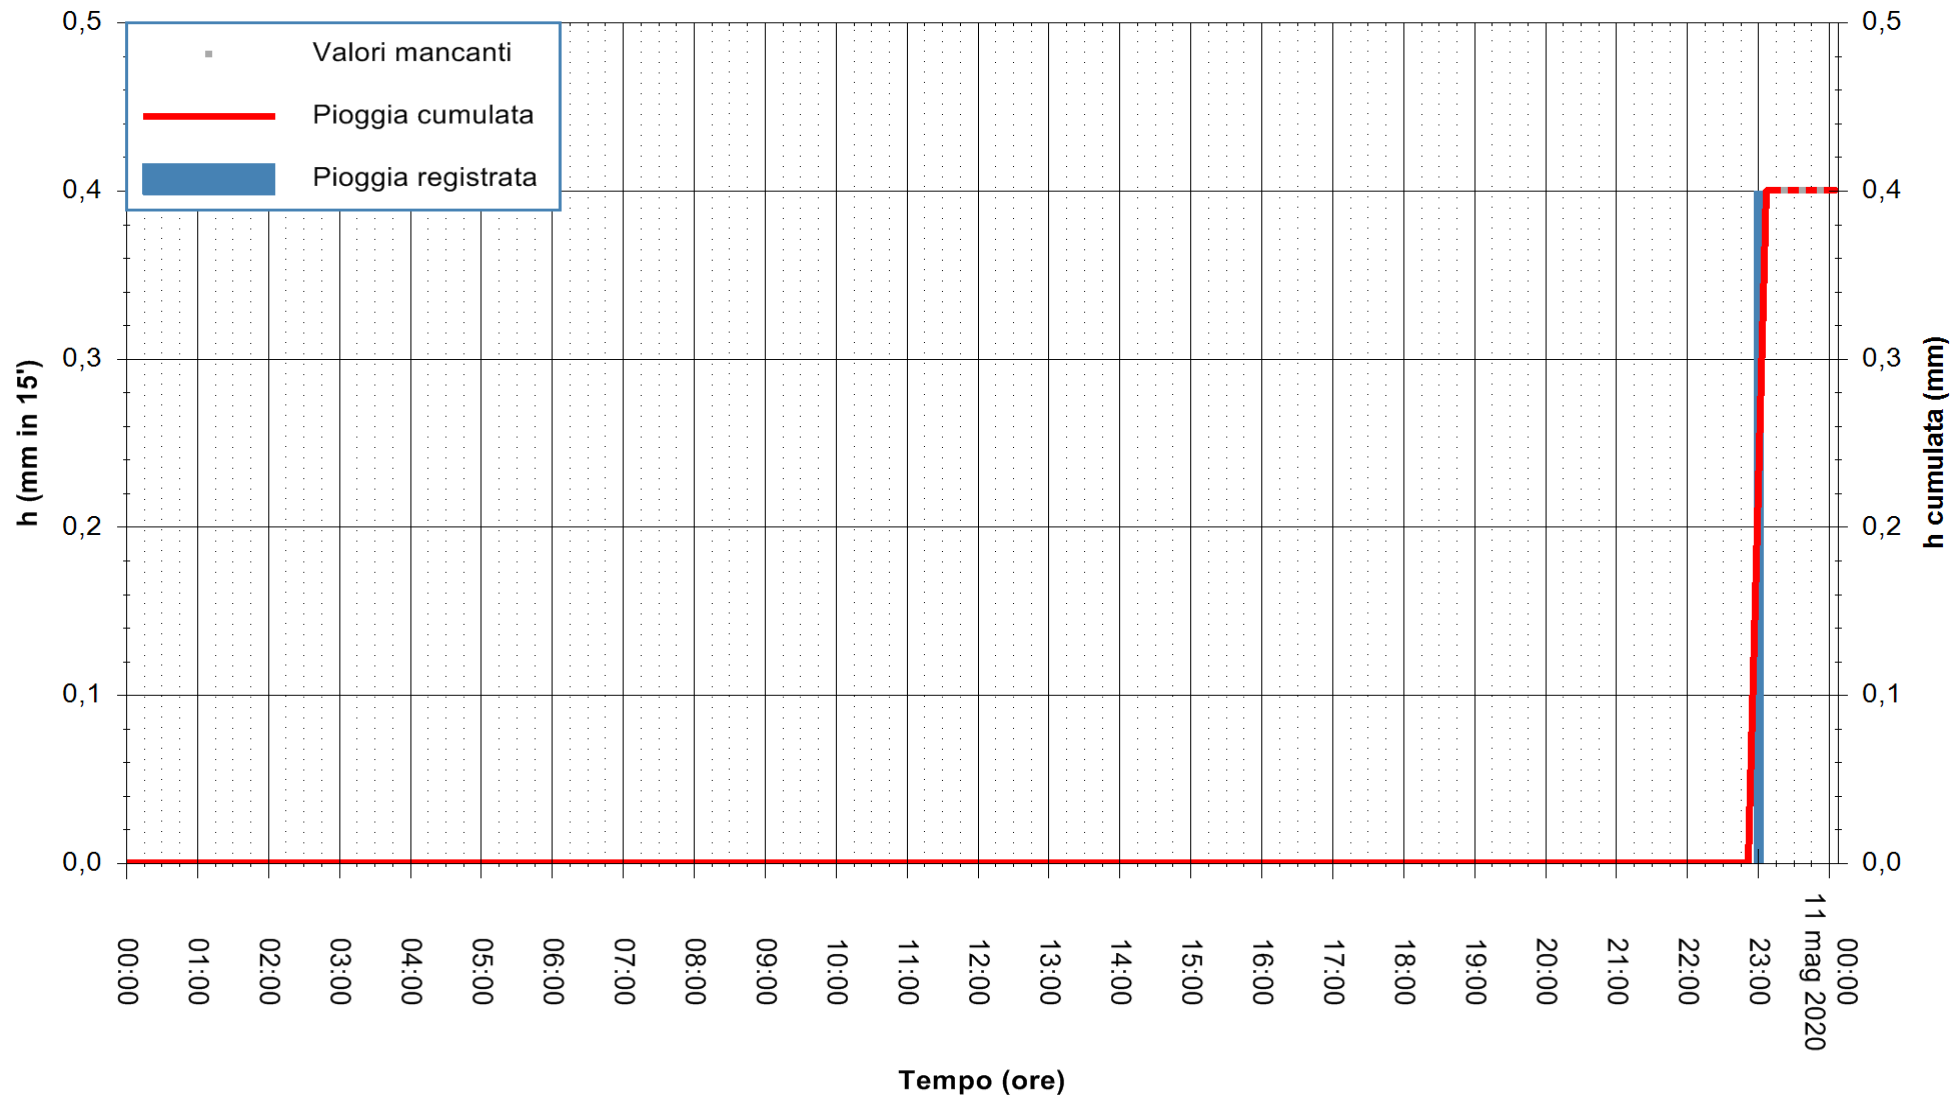

ARPAS
F.to il Dirigente Responsabile
Dott. Giuseppe Bianco

REGIONE AUTÒNOMA DE SARDIGNA
REGIONE AUTONOMA DELLA SARDEGNA

Stazione pluviometrica LULA RF
Area PIZZONCHI
Pioggia registrata nelle ultime 24 ore
Estrazione dati delle ore 00:03 del 11/05/2020
Ultimo dato disponibile: 10/05/2020 alle 23:15