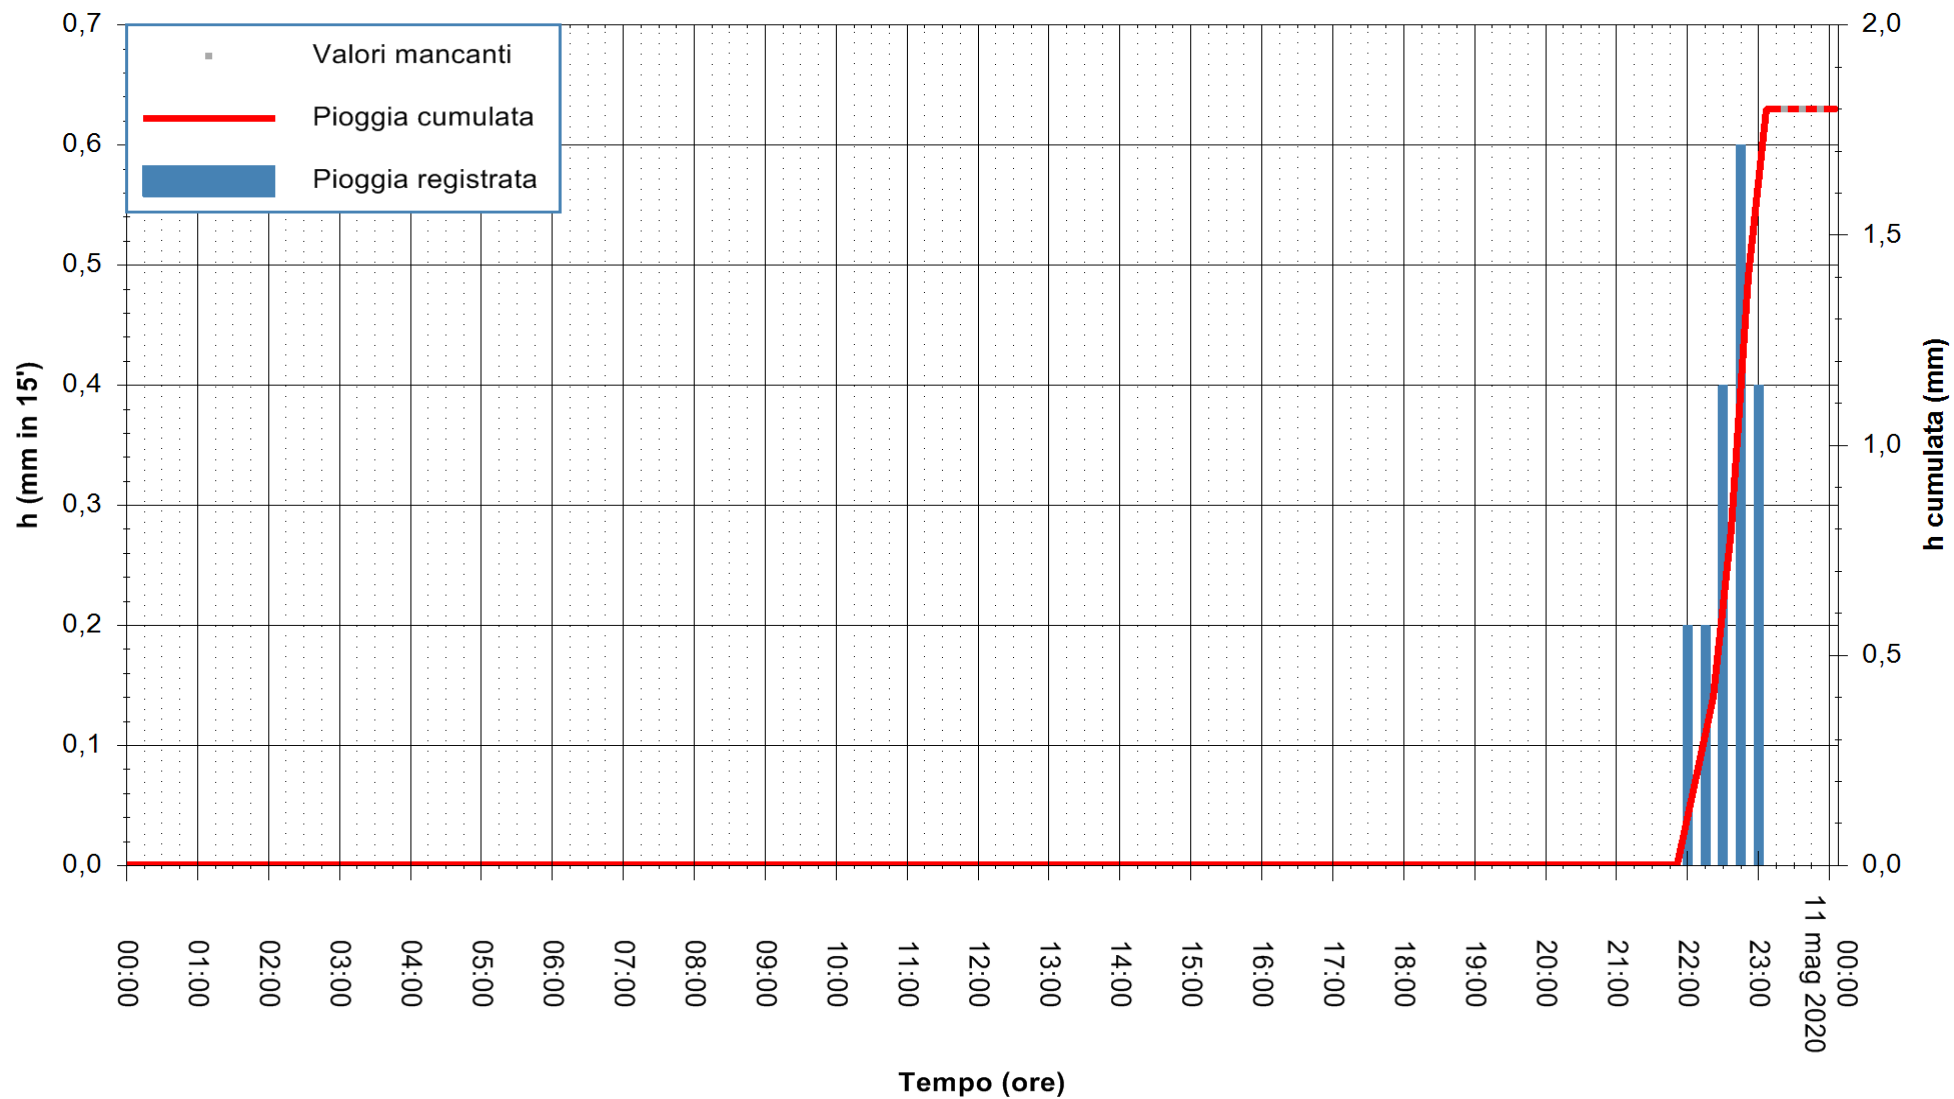

ARPAS
F.to il Dirigente Responsabile
Dott. Giuseppe Bianco

REGIONE AUTÒNOMA DE SARDIGNA
REGIONE AUTONOMA DELLA SARDEGNA

Stazione pluviometrica CARBONIA C.RA FLUMENTEPIDO
Area FLUMETEPIDO

Pioggia registrata nelle ultime 24 ore
Estrazione dati delle ore 00:03 del 11/05/2020
Ultimo dato disponibile: 10/05/2020 alle 23:10

ARPAS
F.to il Dirigente Responsabile
Dott. Giuseppe Bianco

REGIONE AUTÒNOMA DE SARDIGNA
REGIONE AUTONOMA DELLA SARDEGNA

Stazione pluviometrica LULA RF
Area PIZZONCHI
Pioggia registrata nelle ultime 24 ore
Estrazione dati delle ore 00:03 del 11/05/2020
Ultimo dato disponibile: 10/05/2020 alle 23:15