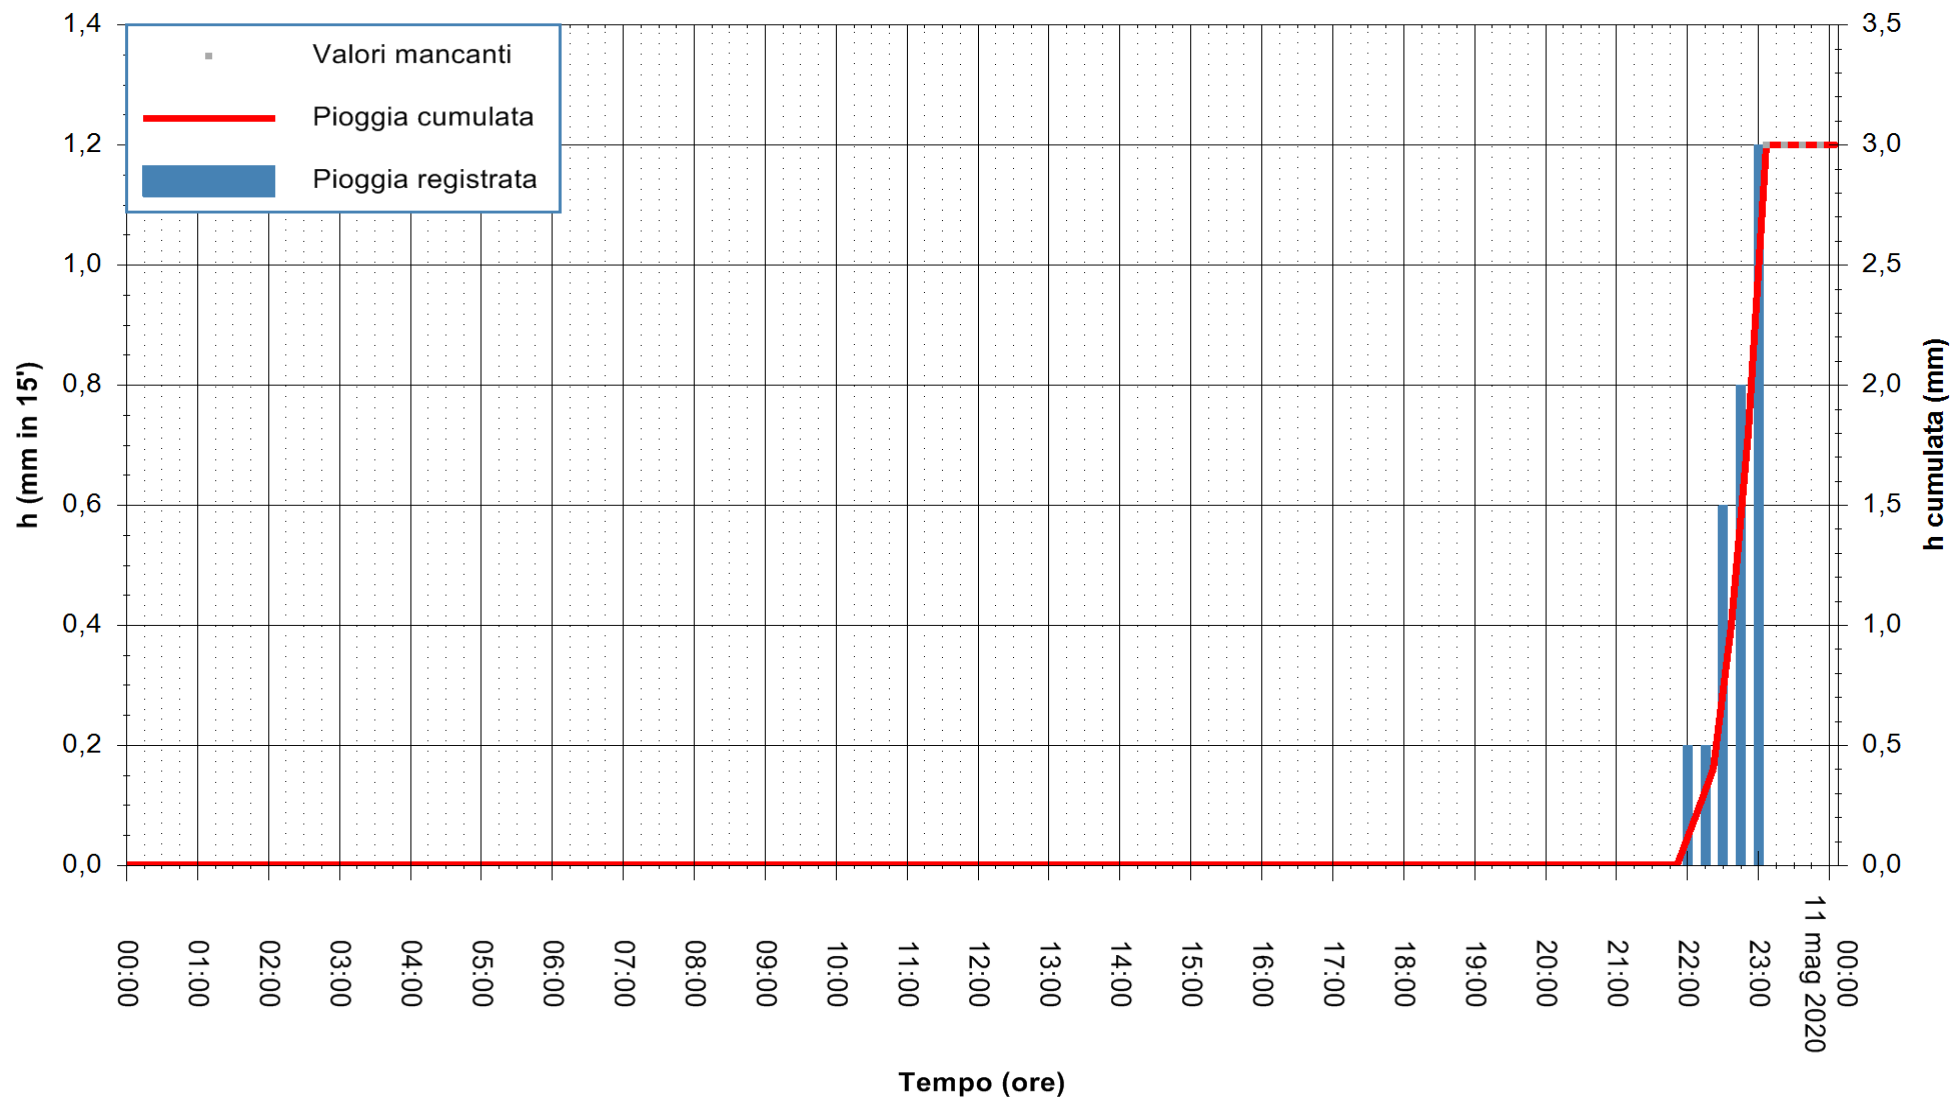

ARPAS
F.to il Dirigente Responsabile
Dott. Giuseppe Bianco

REGIONE AUTÒNOMA DE SARDIGNA
REGIONE AUTONOMA DELLA SARDEGNA

Stazione pluviometrica LULA RF
Area PIZZONCHI
Pioggia registrata nelle ultime 24 ore
Estrazione dati delle ore 00:03 del 11/05/2020
Ultimo dato disponibile: 10/05/2020 alle 23:15