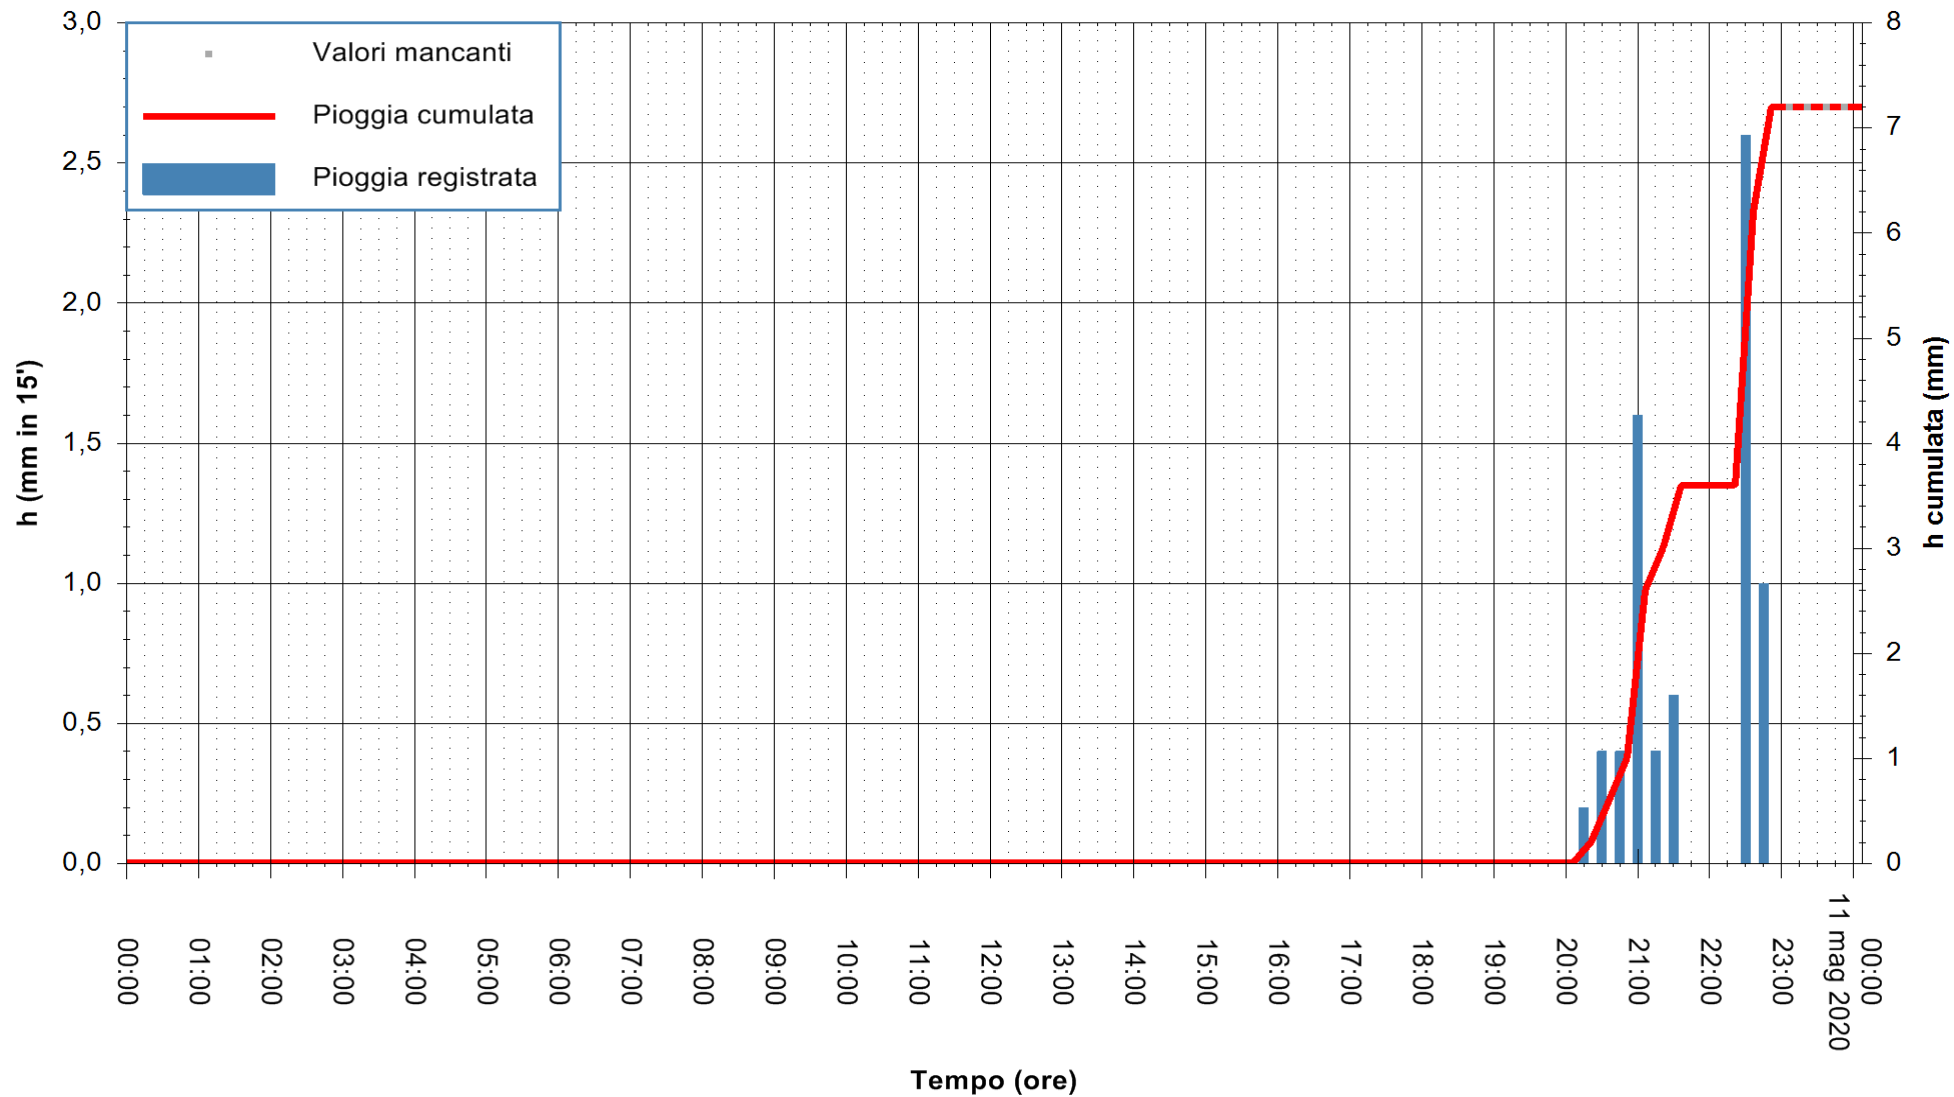

Stazione pluviometrica DORGALI MONTE TULUI
Area MONTE TULUI
Pioggia registrata nelle ultime 24 ore
Estrazione dati delle ore 00:03 del 11/05/2020
Ultimo dato disponibile: 10/05/2020 alle 23:15

ARPAS
F.to il Dirigente Responsabile
Dott. Giuseppe Bianco

REGIONE AUTONOMA DE SARDIGNA
REGIONE AUTONOMA DELLA SARDEGNA

Stazione pluviometrica DIGA NURAGHE ARRUBIU
Area DIGA NURAGHE ARRUBIU
Pioggia registrata nelle ultime 24 ore
Estrazione dati delle ore 00:03 del 11/05/2020
Ultimo dato disponibile: 10/05/2020 alle 23:15

ARPAS
F.to il Dirigente Responsabile
Dott. Giuseppe Bianco

REGIONE AUTONOMA DE SARDIGNA
REGIONE AUTONOMA DELLA SARDEGNA

Stazione pluviometrica FLUMINI MANNU A FURTEI
Area PONTE SUL F.MANNU
Pioggia registrata nelle ultime 24 ore
Estrazione dati delle ore 00:03 del 11/05/2020
Ultimo dato disponibile: 10/05/2020 alle 23:10

ARPAS
F.to il Dirigente Responsabile
Dott. Giuseppe Bianco

REGIONE AUTONOMA DE SARDIGNA
REGIONE AUTONOMA DELLA SARDEGNA

Stazione pluviometrica CAPOTERRA POGGIO DEI PINI
 Area POGGIO DEI PINI
 Pioggia registrata nelle ultime 24 ore
 Estrazione dati delle ore 00:03 del 11/05/2020
 Ultimo dato disponibile: 01/01/0001 alle 00:00