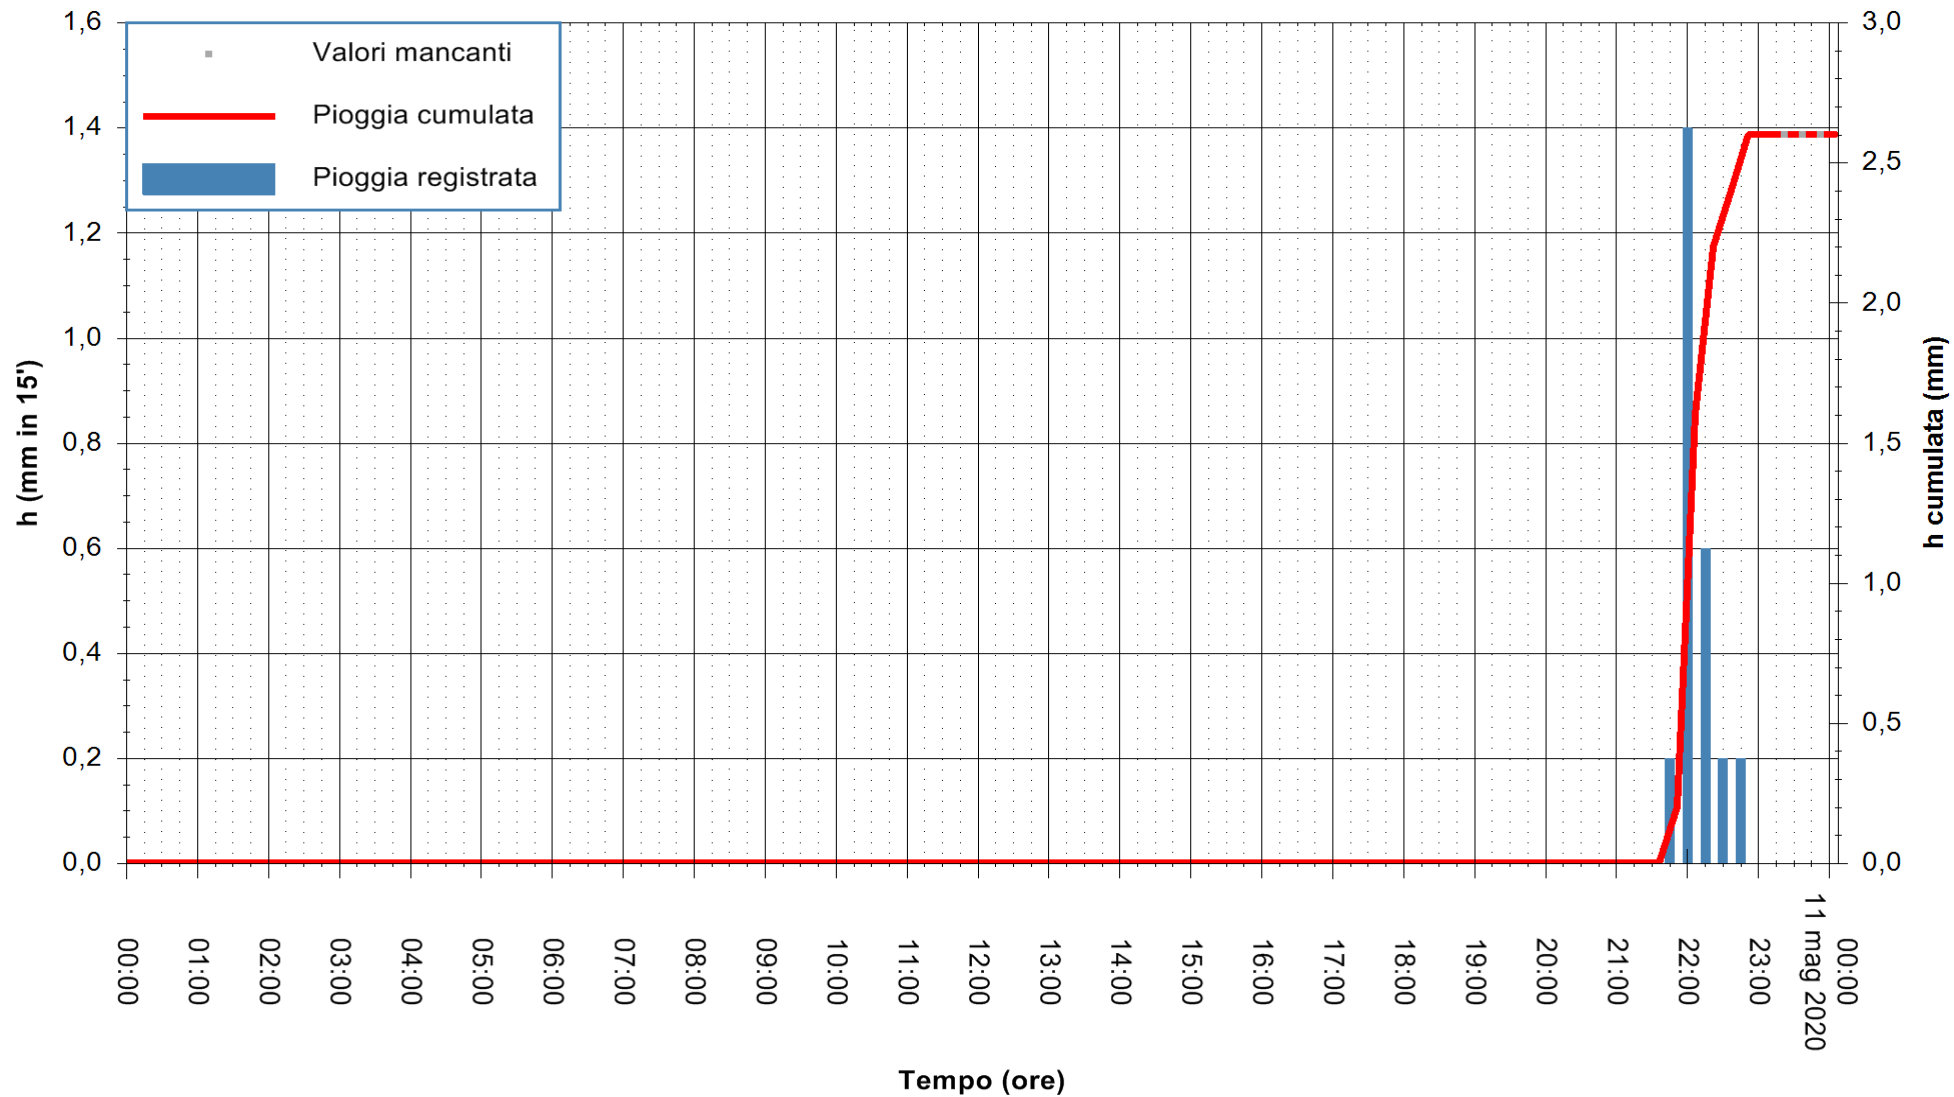

ARPAS
F.to il Dirigente Responsabile
Dott. Giuseppe Bianco

REGIONE AUTONOMA DE SARDIGNA
REGIONE AUTONOMA DELLA SARDEGNA

Stazione pluviometrica CAPOTERRA POGGIO DEI PINI
 Area POGGIO DEI PINI
 Pioggia registrata nelle ultime 24 ore
 Estrazione dati delle ore 00:03 del 11/05/2020
 Ultimo dato disponibile: 01/01/0001 alle 00:00

ARPAS
F.to il Dirigente Responsabile
Dott. Giuseppe Bianco

REGIONE AUTÒNOMA DE SARDIGNA
REGIONE AUTONOMA DELLA SARDEGNA

Stazione pluviometrica CARBONIA C.RA FLUMENTEPIDO
Area FLUMETEPIDO

Pioggia registrata nelle ultime 24 ore
Estrazione dati delle ore 00:03 del 11/05/2020
Ultimo dato disponibile: 10/05/2020 alle 23:10