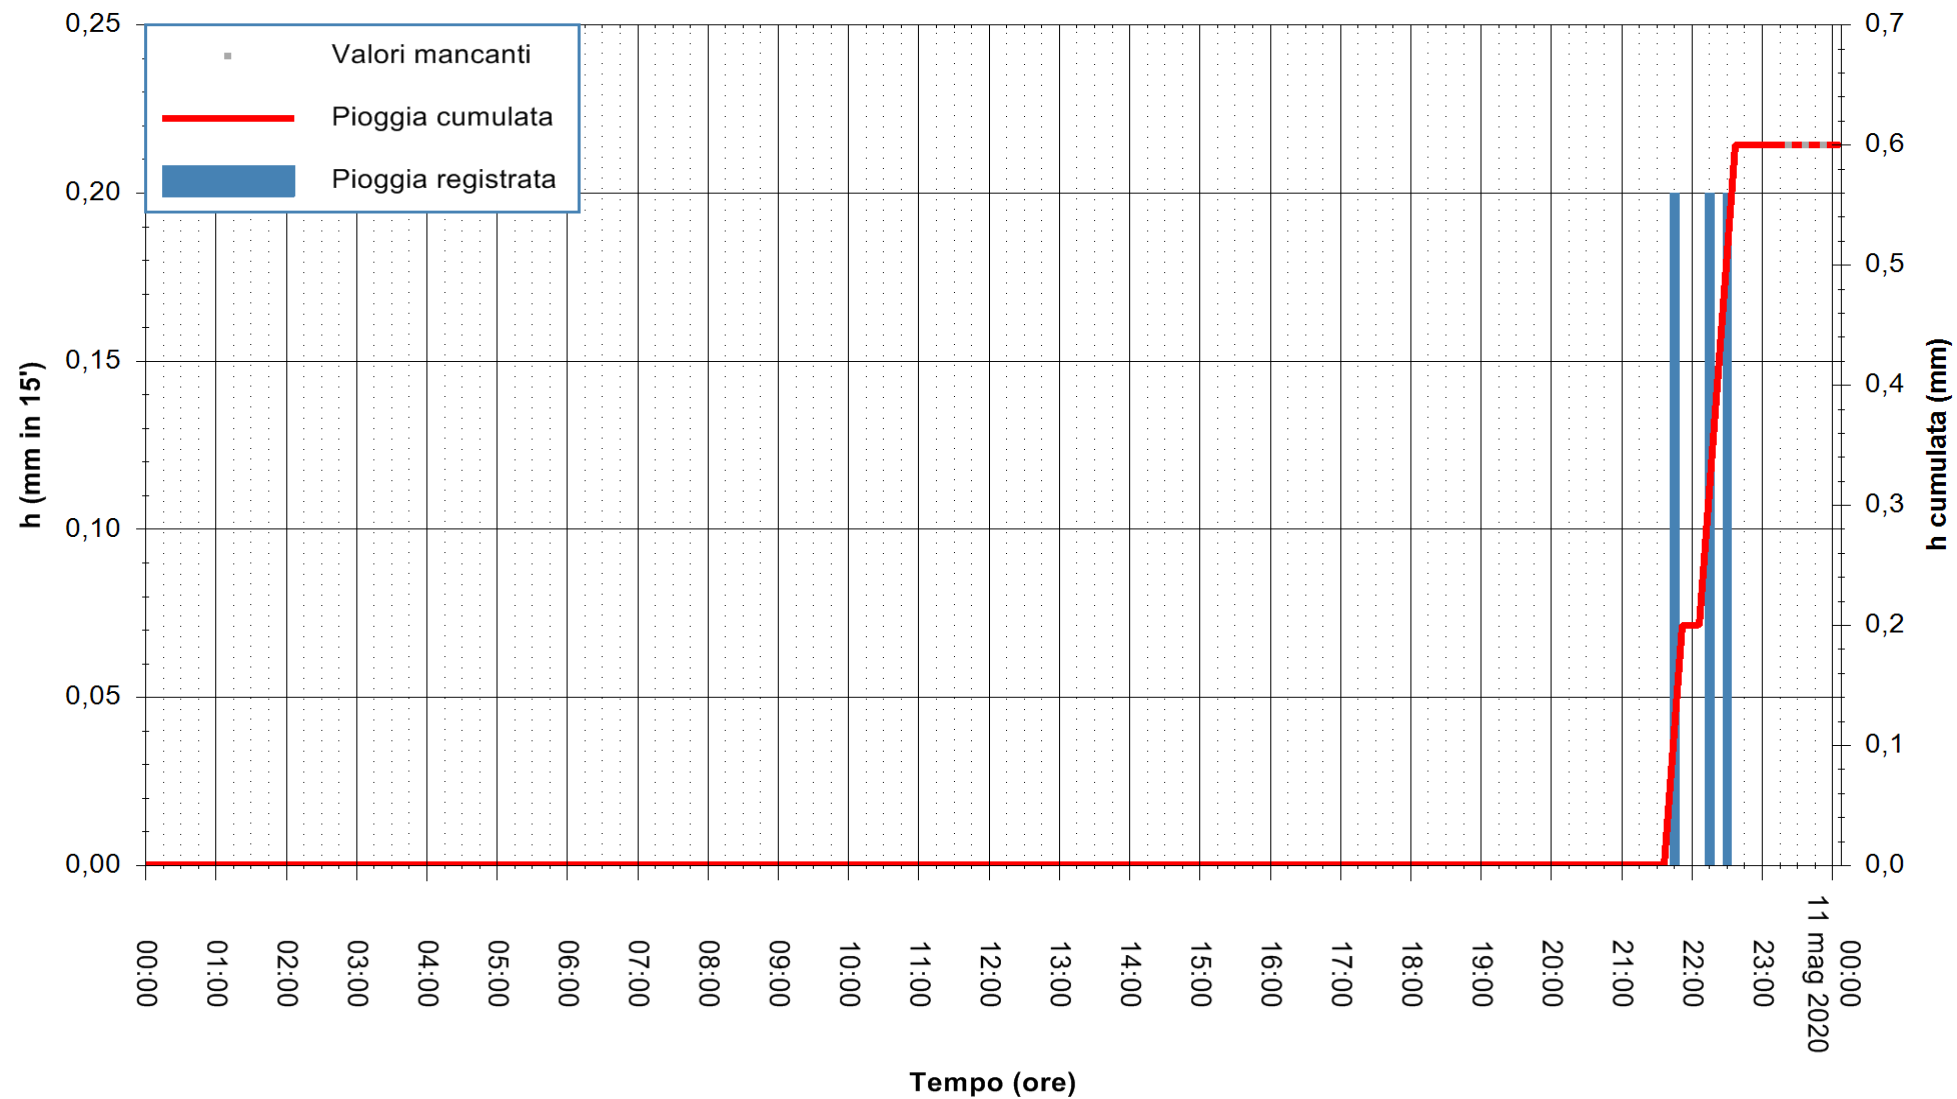

ARPAS
F.to il Dirigente Responsabile
Dott. Giuseppe Bianco

REGIONE AUTONOMA DE SARDIGNA
REGIONE AUTONOMA DELLA SARDEGNA

Stazione pluviometrica CAPOTERRA POGGIO DEI PINI
 Area POGGIO DEI PINI
 Pioggia registrata nelle ultime 24 ore
 Estrazione dati delle ore 00:03 del 11/05/2020
 Ultimo dato disponibile: 01/01/0001 alle 00:00