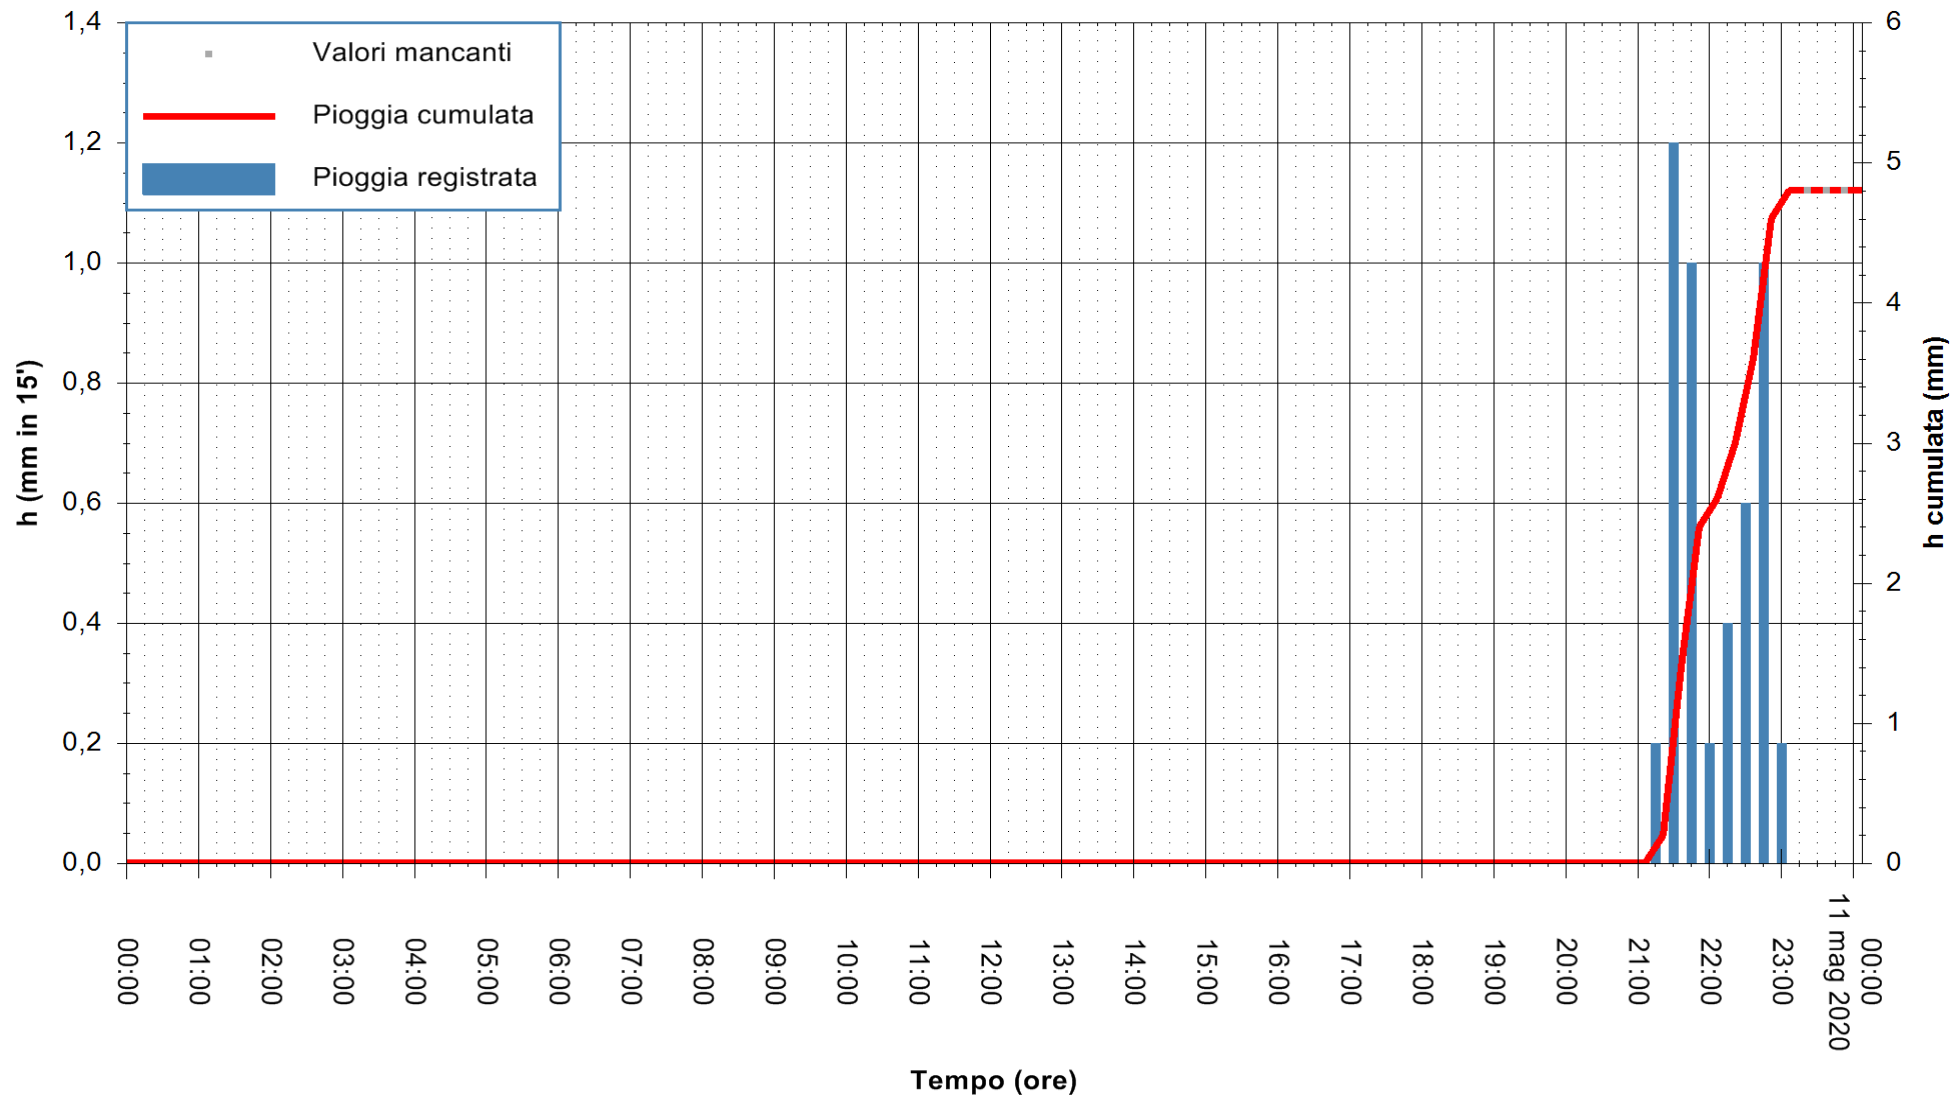

Stazione pluviometrica DORGALI MONTE TULUI
Area MONTE TULUI
Pioggia registrata nelle ultime 24 ore
Estrazione dati delle ore 00:03 del 11/05/2020
Ultimo dato disponibile: 10/05/2020 alle 23:15

ARPAS
F.to il Dirigente Responsabile
Dott. Giuseppe Bianco

REGIONE AUTONOMA DE SARDIGNA
REGIONE AUTONOMA DELLA SARDEGNA

Stazione pluviometrica DIGA NURAGHE ARRUBIU
Area DIGA NURAGHE ARRUBIU
Pioggia registrata nelle ultime 24 ore
Estrazione dati delle ore 00:03 del 11/05/2020
Ultimo dato disponibile: 10/05/2020 alle 23:15

ARPAS
F.to il Dirigente Responsabile
Dott. Giuseppe Bianco

REGIONE AUTONOMA DE SARDIGNA
REGIONE AUTONOMA DELLA SARDEGNA

Stazione pluviometrica FLUMINI MANNU A FURTEI
Area PONTE SUL F.MANNU
Pioggia registrata nelle ultime 24 ore
Estrazione dati delle ore 00:03 del 11/05/2020
Ultimo dato disponibile: 10/05/2020 alle 23:10

ARPAS
F.to il Dirigente Responsabile
Dott. Giuseppe Bianco

REGIONE AUTONOMA DE SARDIGNA
REGIONE AUTONOMA DELLA SARDEGNA

Stazione pluviometrica CAPOTERRA POGGIO DEI PINI
 Area POGGIO DEI PINI
 Pioggia registrata nelle ultime 24 ore
 Estrazione dati delle ore 00:03 del 11/05/2020
 Ultimo dato disponibile: 01/01/0001 alle 00:00