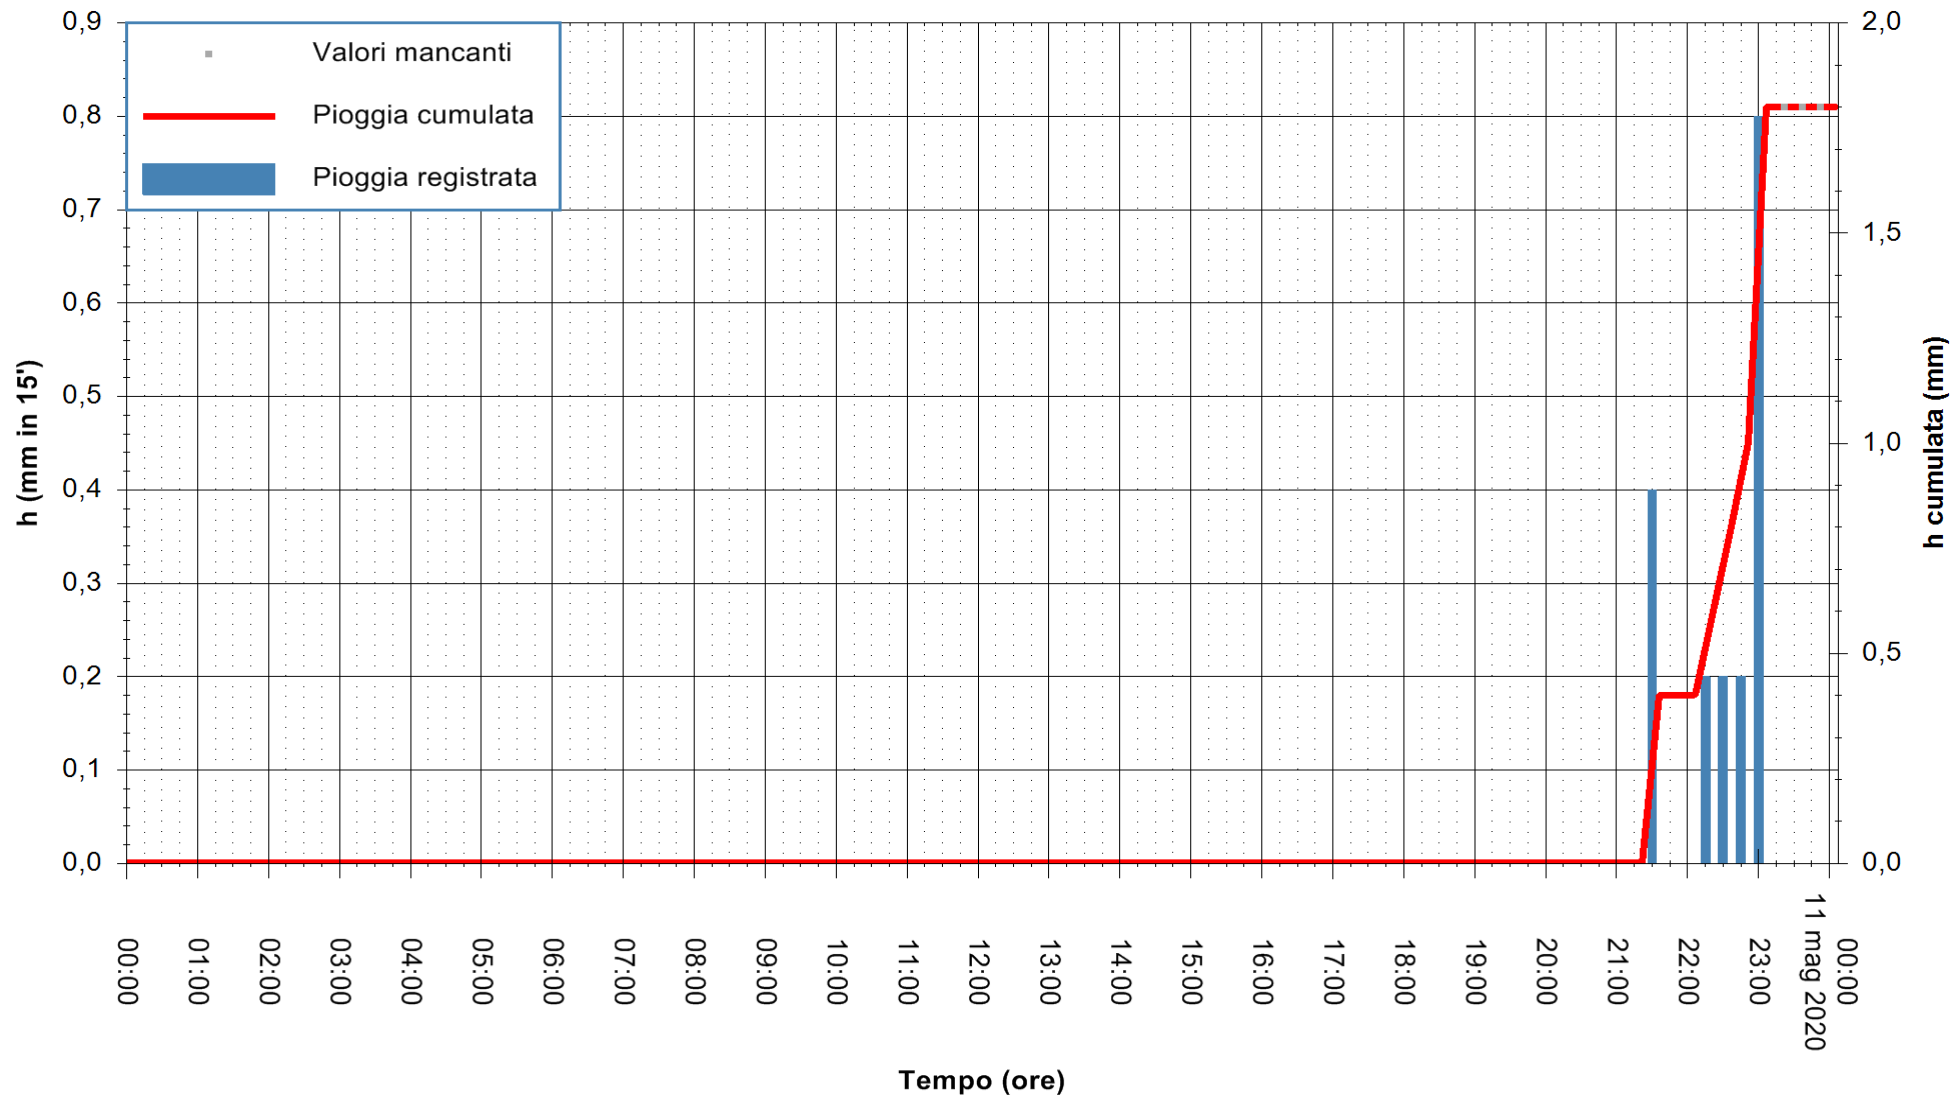

Stazione pluviometrica DORGALI MONTE TULUI
Area MONTE TULUI
Pioggia registrata nelle ultime 24 ore
Estrazione dati delle ore 00:03 del 11/05/2020
Ultimo dato disponibile: 10/05/2020 alle 23:15

ARPAS
F.to il Dirigente Responsabile
Dott. Giuseppe Bianco

ARPAS
F.to il Dirigente Responsabile
Dott. Giuseppe Bianco

REGIONE AUTÒNOMA DE SARDIGNA
REGIONE AUTONOMA DELLA SARDEGNA

Stazione pluviometrica CARBONIA C.RA FLUMENTEPIDO
Area FLUMETEPIDO

Pioggia registrata nelle ultime 24 ore
Estrazione dati delle ore 00:03 del 11/05/2020
Ultimo dato disponibile: 10/05/2020 alle 23:10

ARPAS
F.to il Dirigente Responsabile
Dott. Giuseppe Bianco

REGIONE AUTÒNOMA DE SARDIGNA
REGIONE AUTONOMA DELLA SARDEGNA

Stazione pluviometrica LULA RF
Area PIZZONCHI
Pioggia registrata nelle ultime 24 ore
Estrazione dati delle ore 00:03 del 11/05/2020
Ultimo dato disponibile: 10/05/2020 alle 23:15