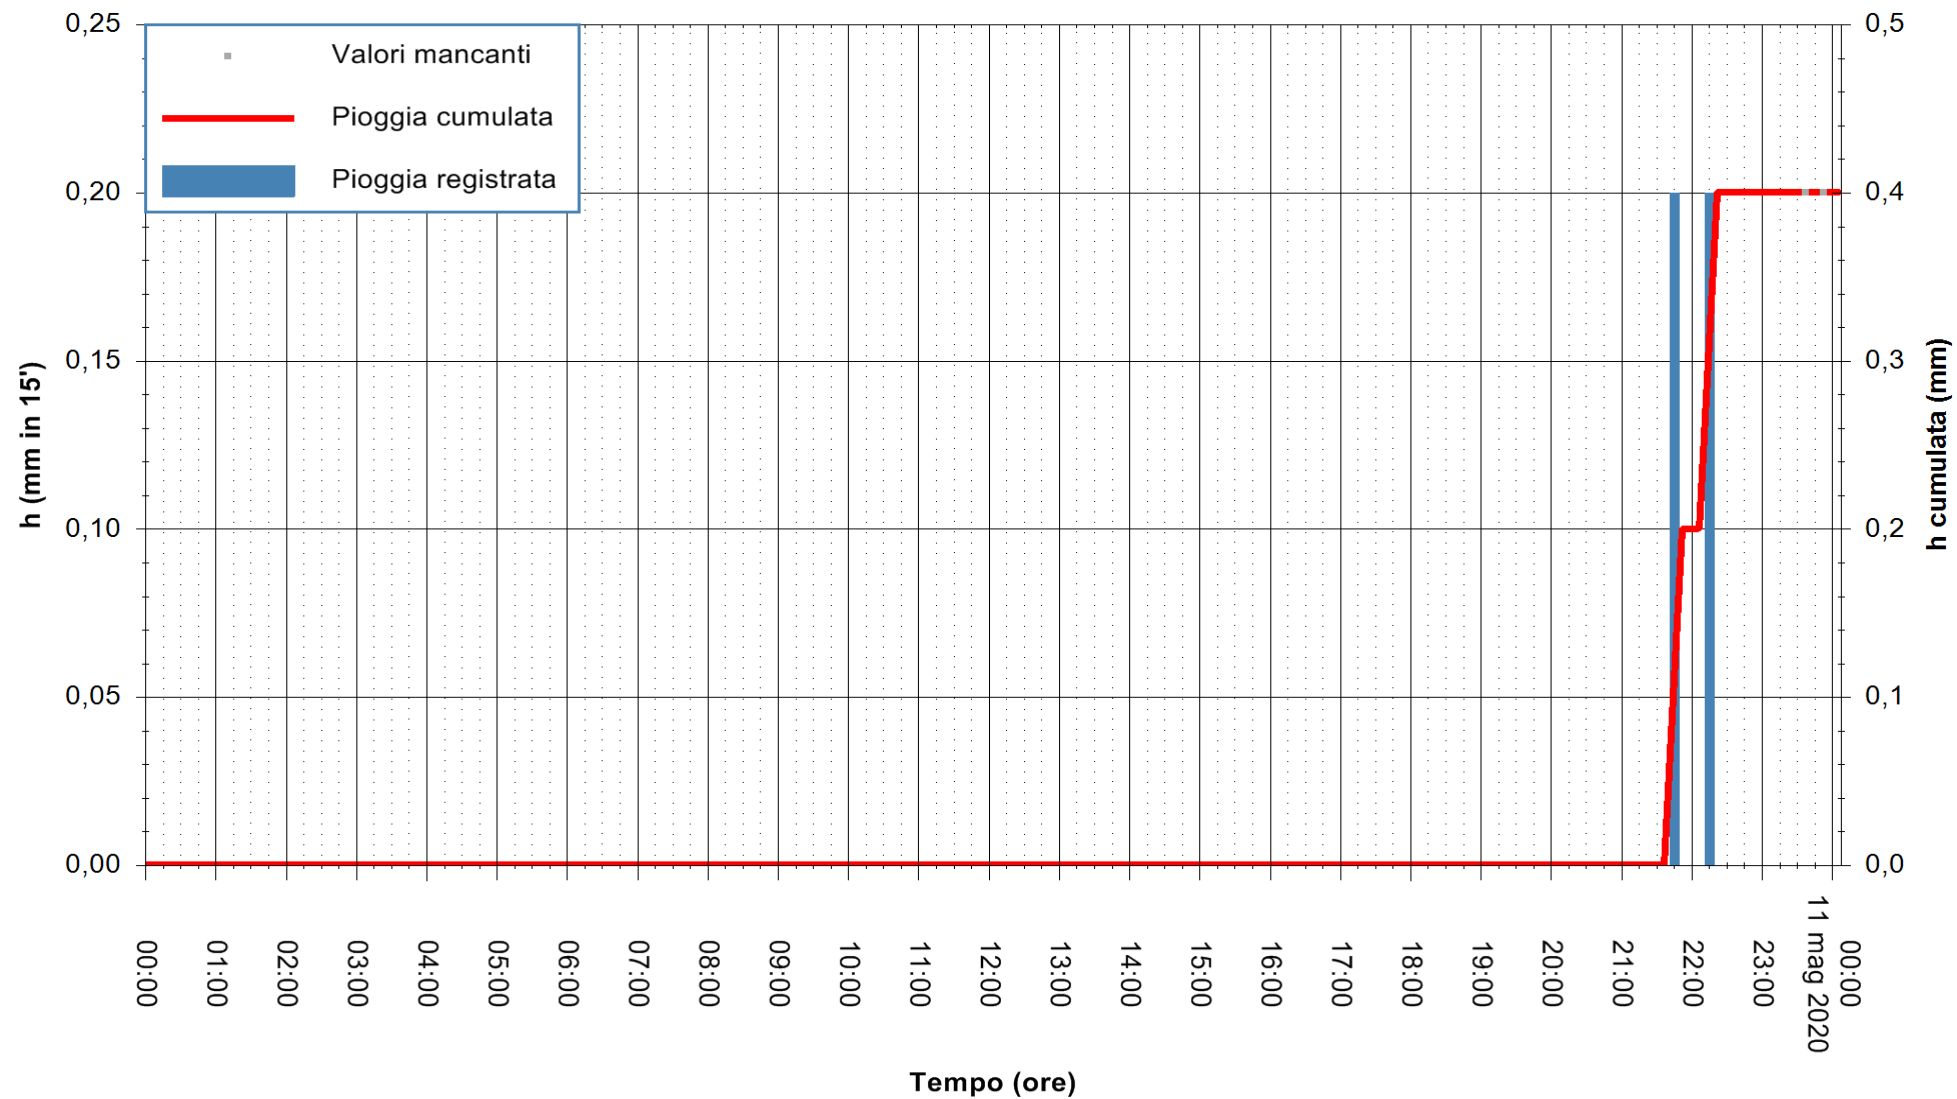

Stazione pluviometrica DORGALI MONTE TULUI
Area MONTE TULUI
Pioggia registrata nelle ultime 24 ore
Estrazione dati delle ore 00:03 del 11/05/2020
Ultimo dato disponibile: 10/05/2020 alle 23:15

ARPAS
F.to il Dirigente Responsabile
Dott. Giuseppe Bianco

REGIONE AUTONOMA DE SARDIGNA
REGIONE AUTONOMA DELLA SARDEGNA

Stazione pluviometrica DIGA NURAGHE ARRUBIU
Area DIGA NURAGHE ARRUBIU
Pioggia registrata nelle ultime 24 ore
Estrazione dati delle ore 00:03 del 11/05/2020
Ultimo dato disponibile: 10/05/2020 alle 23:15

ARPAS
F.to il Dirigente Responsabile
Dott. Giuseppe Bianco

REGIONE AUTONOMA DE SARDIGNA
REGIONE AUTONOMA DELLA SARDEGNA

Stazione pluviometrica FLUMINI MANNU A FURTEI
Area PONTE SUL F.MANNU
Pioggia registrata nelle ultime 24 ore
Estrazione dati delle ore 00:03 del 11/05/2020
Ultimo dato disponibile: 10/05/2020 alle 23:10

ARPAS
F.to il Dirigente Responsabile
Dott. Giuseppe Bianco

REGIONE AUTONOMA DE SARDIGNA
REGIONE AUTONOMA DELLA SARDEGNA

Stazione pluviometrica CAPOTERRA POGGIO DEI PINI
 Area POGGIO DEI PINI
 Pioggia registrata nelle ultime 24 ore
 Estrazione dati delle ore 00:03 del 11/05/2020
 Ultimo dato disponibile: 01/01/0001 alle 00:00