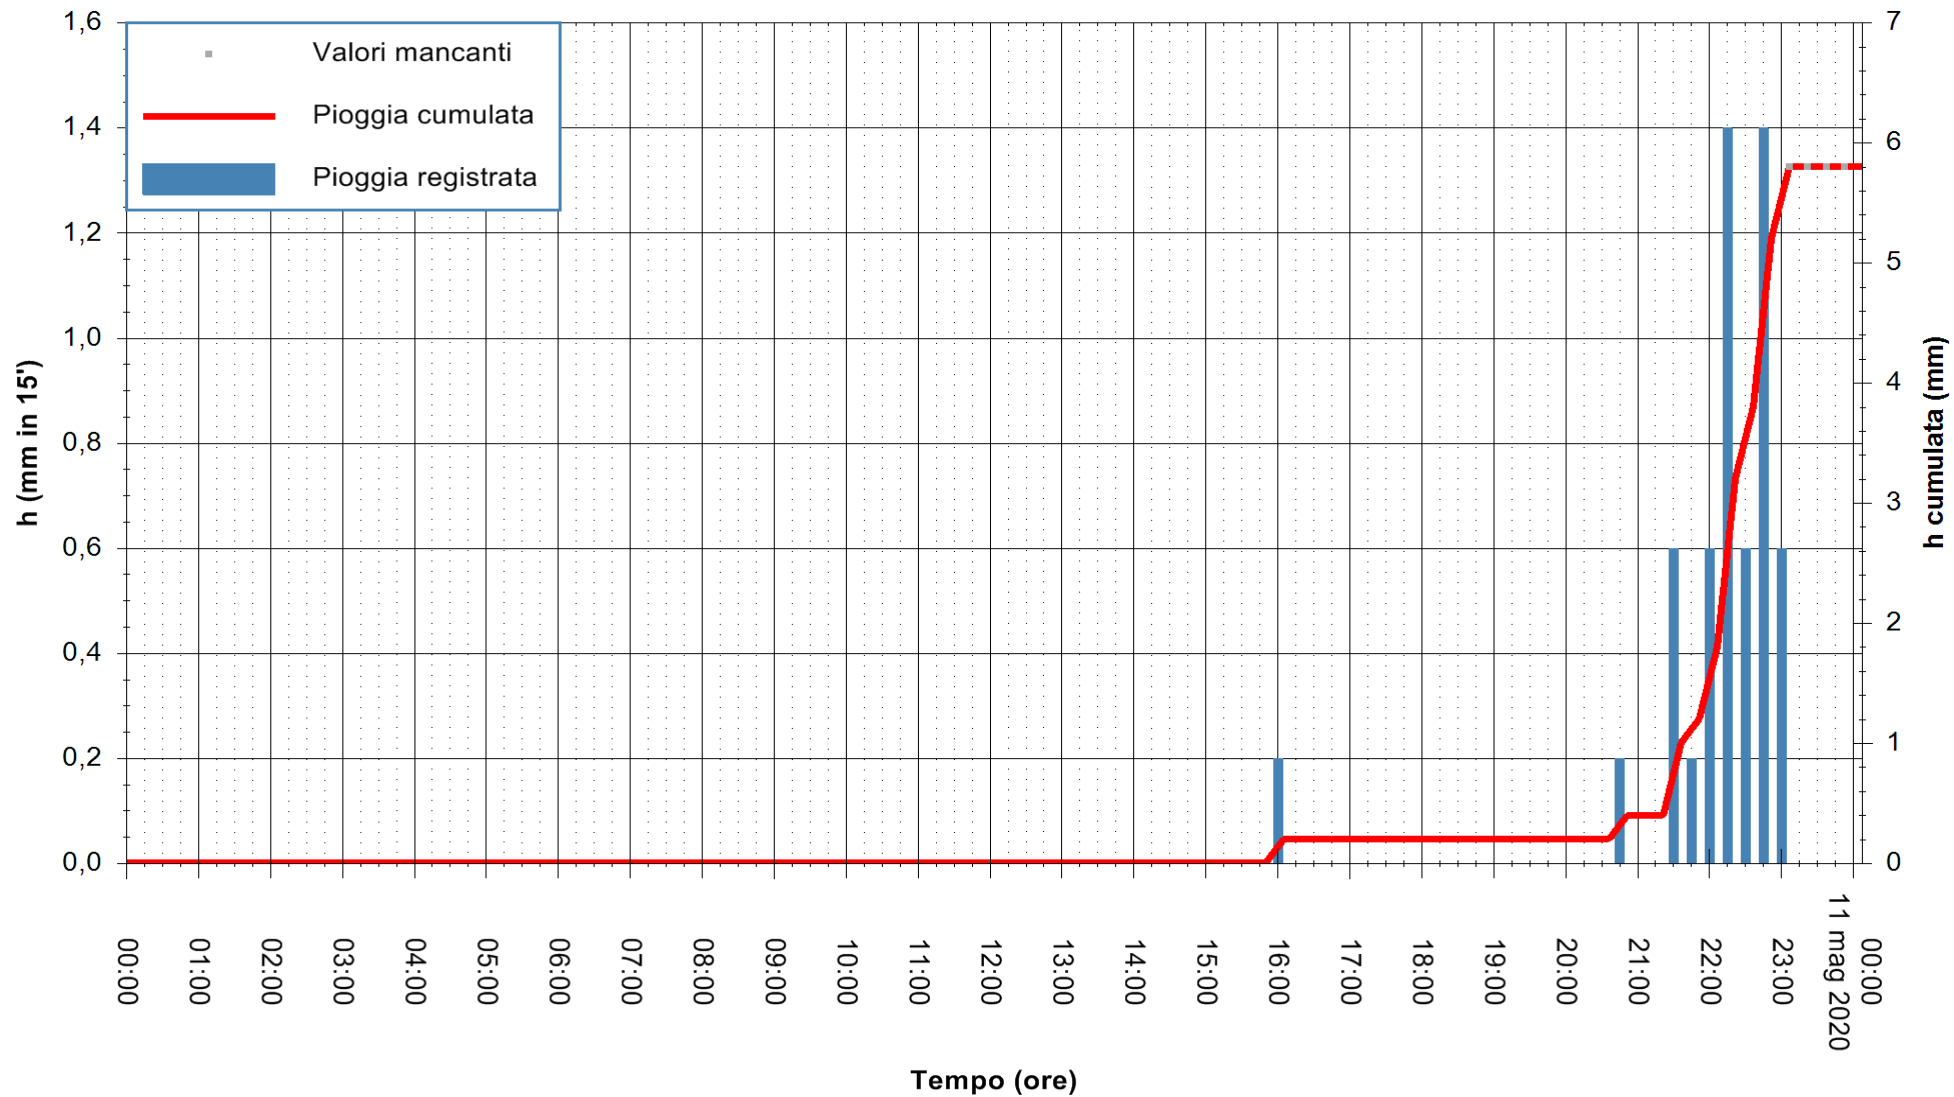

ARPAS
F.to il Dirigente Responsabile
Dott. Giuseppe Bianco

REGIONE AUTÒNOMA DE SARDIGNA
REGIONE AUTONOMA DELLA SARDEGNA

Stazione pluviometrica LULA RF
Area PIZZONCHI
Pioggia registrata nelle ultime 24 ore
Estrazione dati delle ore 00:03 del 11/05/2020
Ultimo dato disponibile: 10/05/2020 alle 23:15