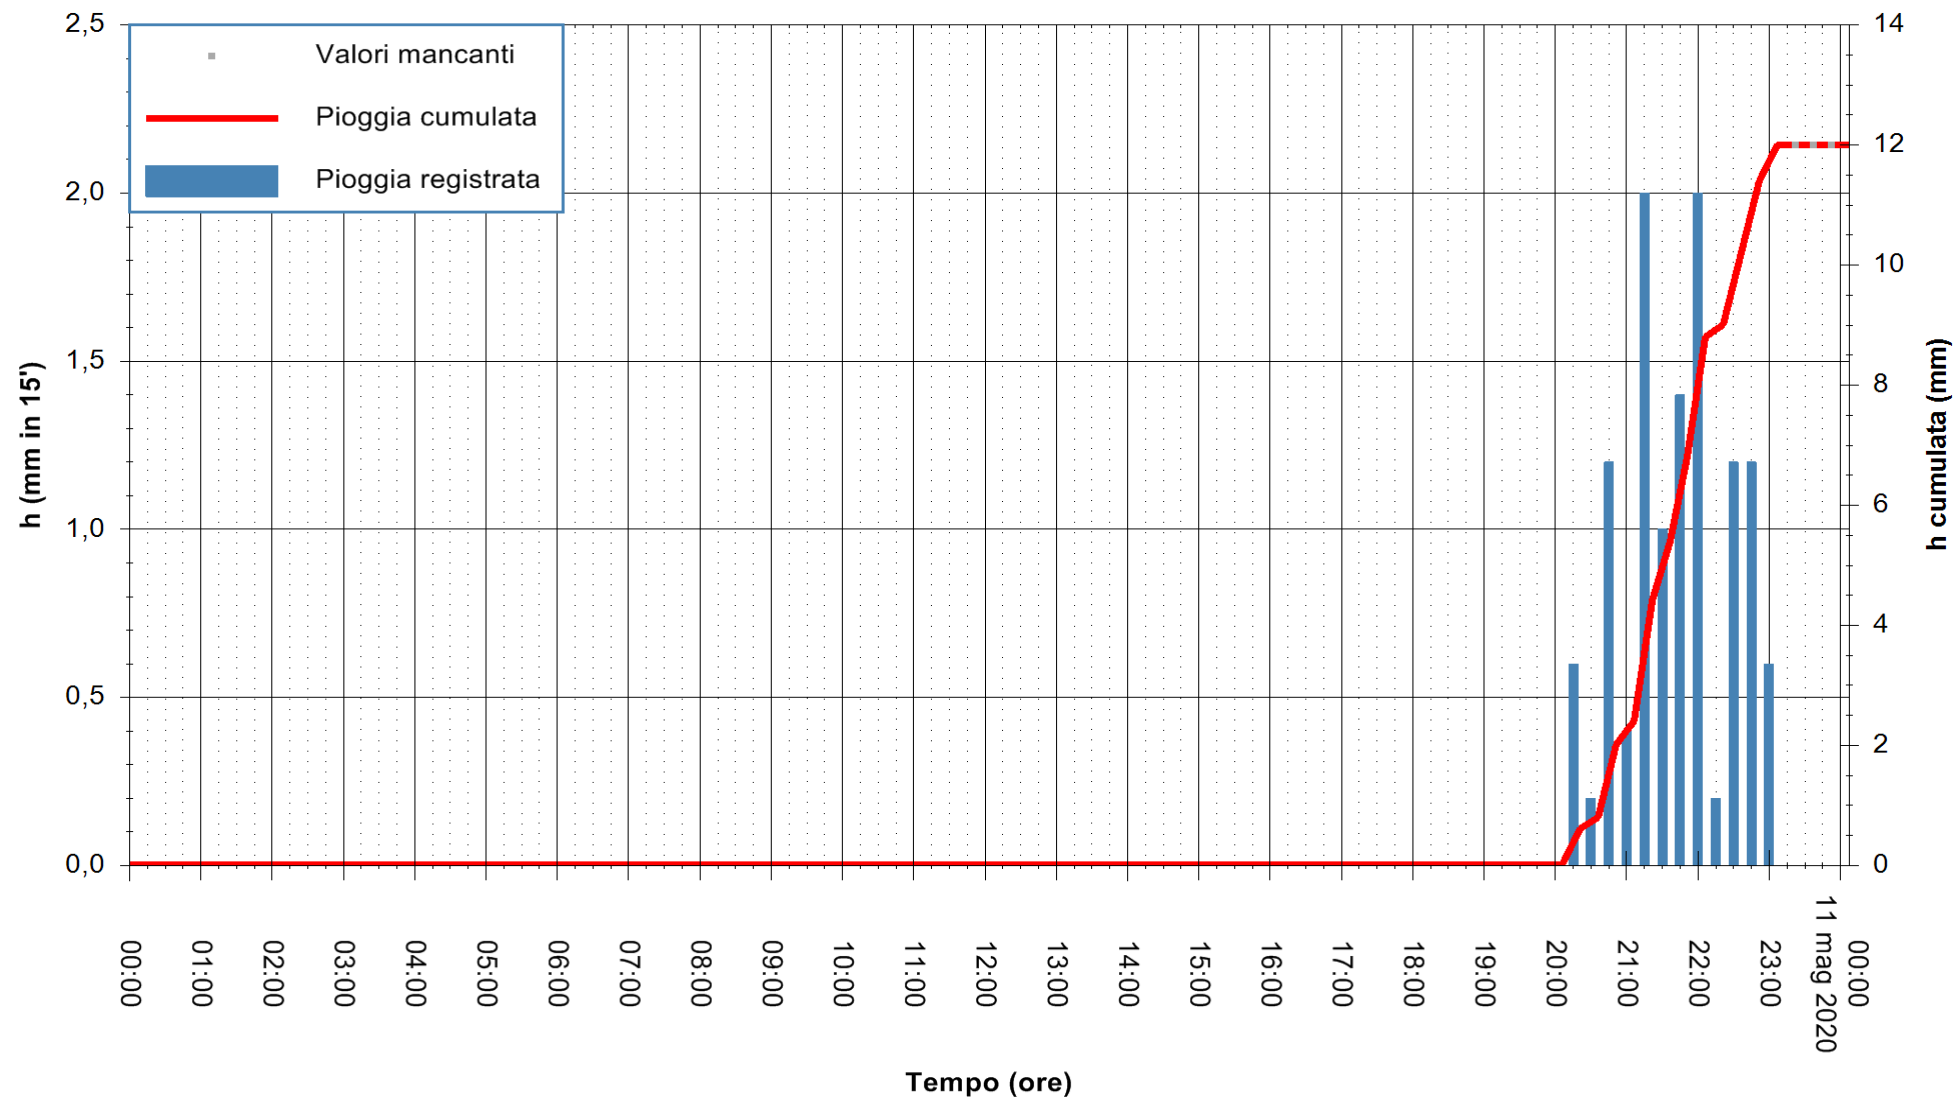

ARPAS
F.to il Dirigente Responsabile
Dott. Giuseppe Bianco

REGIONE AUTÒNOMA DE SARDIGNA
REGIONE AUTONOMA DELLA SARDEGNA

Stazione pluviometrica LULA RF
Area PIZZONCHI
Pioggia registrata nelle ultime 24 ore
Estrazione dati delle ore 00:03 del 11/05/2020
Ultimo dato disponibile: 10/05/2020 alle 23:15