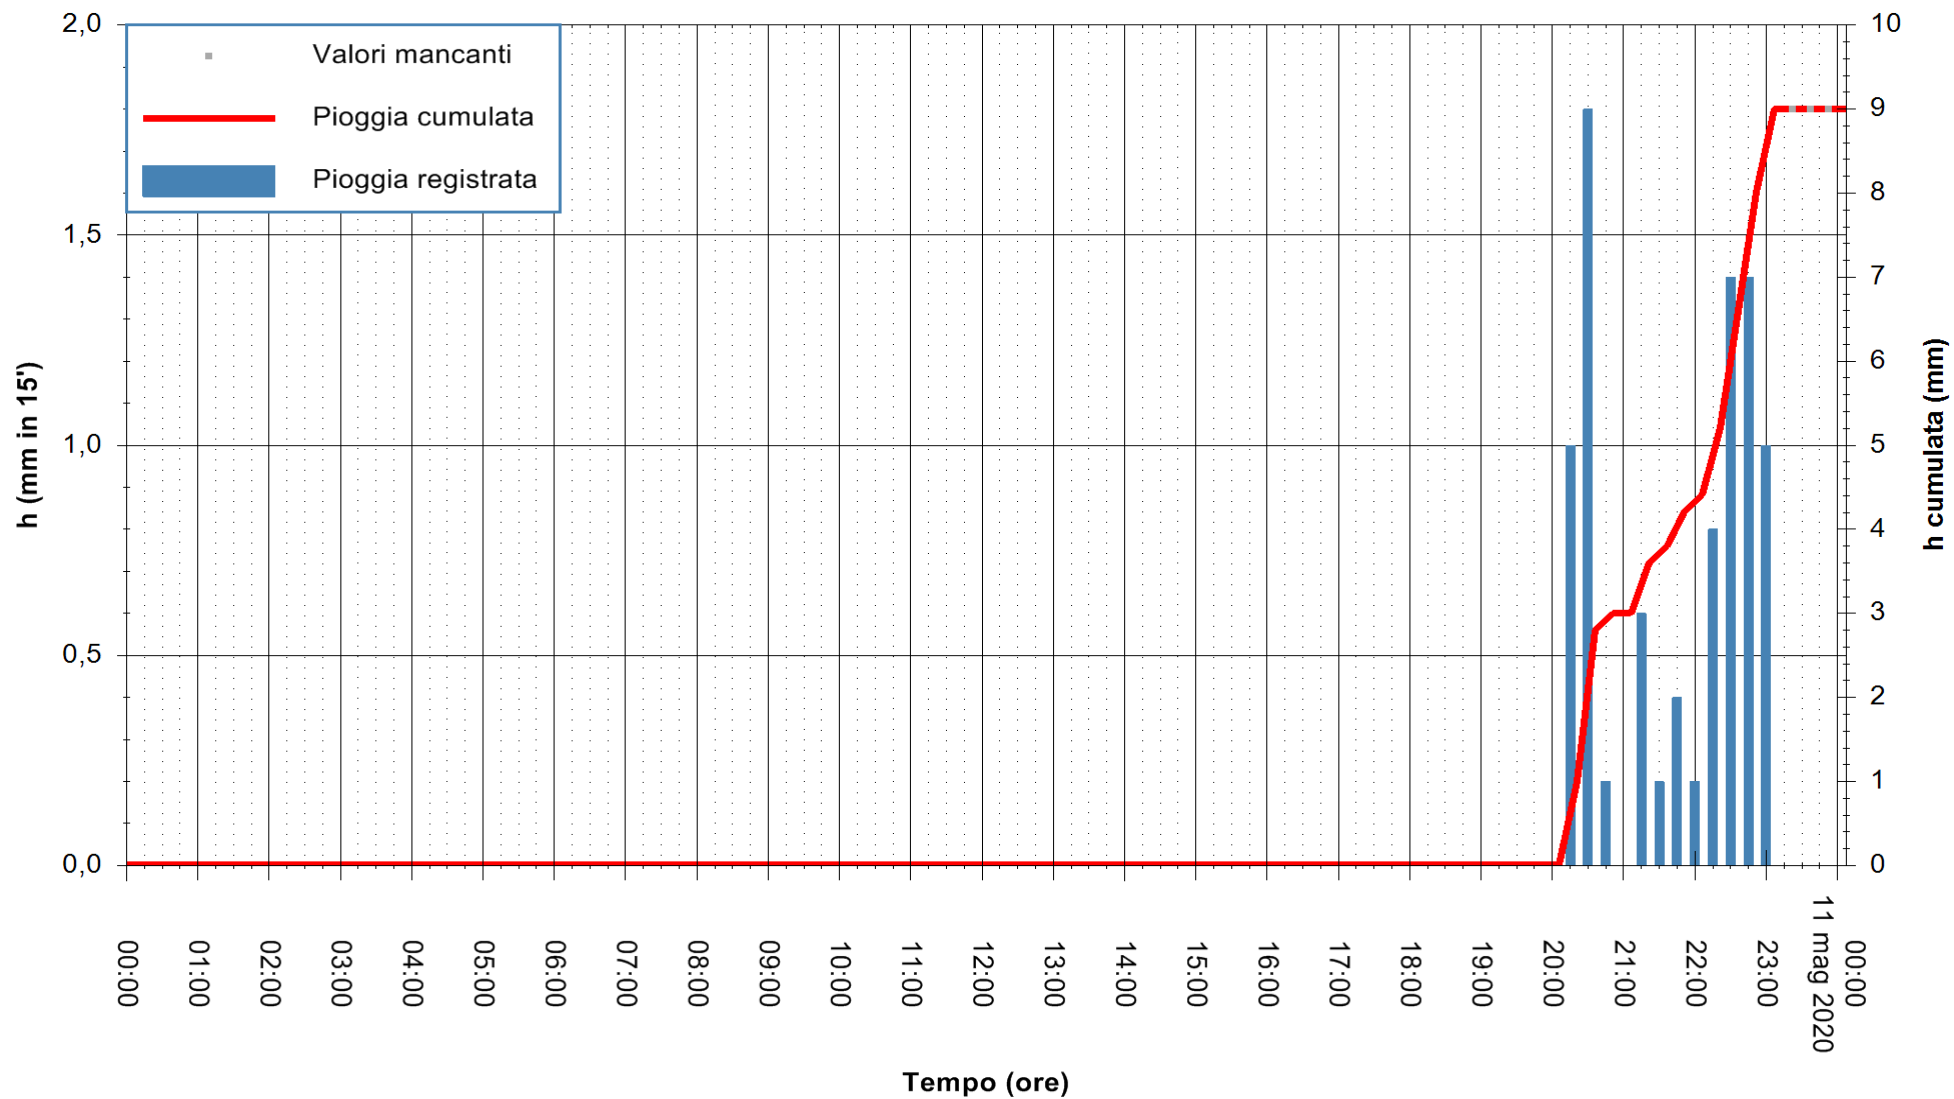

ARPAS
F.to il Dirigente Responsabile
Dott. Giuseppe Bianco

REGIONE AUTONOMA DE SARDIGNA
REGIONE AUTONOMA DELLA SARDEGNA

Stazione pluviometrica CAPOTERRA POGGIO DEI PINI
 Area POGGIO DEI PINI
 Pioggia registrata nelle ultime 24 ore
 Estrazione dati delle ore 00:03 del 11/05/2020
 Ultimo dato disponibile: 01/01/0001 alle 00:00