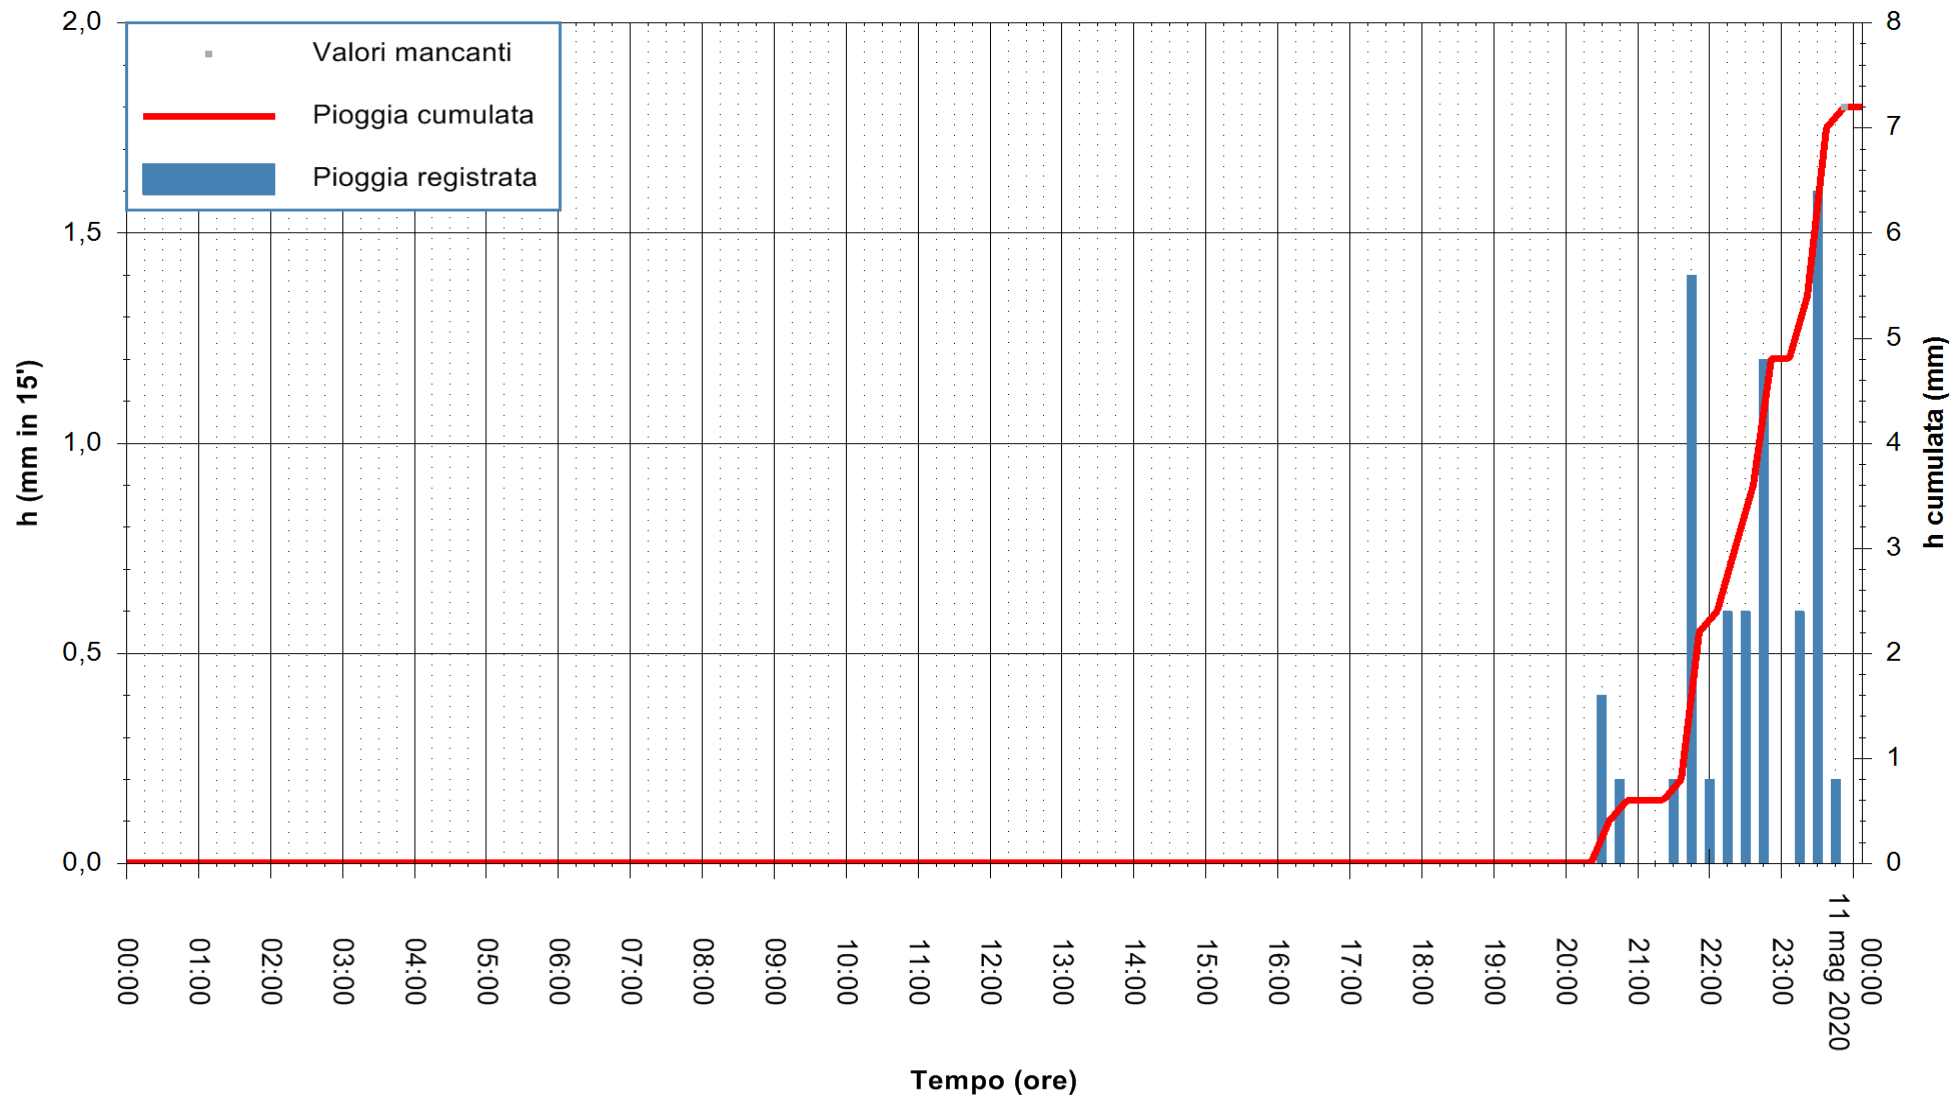

Stazione pluviometrica DORGALI MONTE TULUI
Area MONTE TULUI
Pioggia registrata nelle ultime 24 ore
Estrazione dati delle ore 00:03 del 11/05/2020
Ultimo dato disponibile: 10/05/2020 alle 23:15

ARPAS
F.to il Dirigente Responsabile
Dott. Giuseppe Bianco

REGIONE AUTONOMA DE SARDIGNA
REGIONE AUTONOMA DELLA SARDEGNA

Stazione pluviometrica DIGA NURAGHE ARRUBIU
Area DIGA NURAGHE ARRUBIU
Pioggia registrata nelle ultime 24 ore
Estrazione dati delle ore 00:03 del 11/05/2020
Ultimo dato disponibile: 10/05/2020 alle 23:15

ARPAS
F.to il Dirigente Responsabile
Dott. Giuseppe Bianco

REGIONE AUTONOMA DE SARDIGNA
REGIONE AUTONOMA DELLA SARDEGNA

Stazione pluviometrica FLUMINI MANNU A FURTEI
Area PONTE SUL F.MANNU
Pioggia registrata nelle ultime 24 ore
Estrazione dati delle ore 00:03 del 11/05/2020
Ultimo dato disponibile: 10/05/2020 alle 23:10

ARPAS
F.to il Dirigente Responsabile
Dott. Giuseppe Bianco

REGIONE AUTONOMA DE SARDIGNA
REGIONE AUTONOMA DELLA SARDEGNA

Stazione pluviometrica CAPOTERRA POGGIO DEI PINI
 Area POGGIO DEI PINI
 Pioggia registrata nelle ultime 24 ore
 Estrazione dati delle ore 00:03 del 11/05/2020
 Ultimo dato disponibile: 01/01/0001 alle 00:00