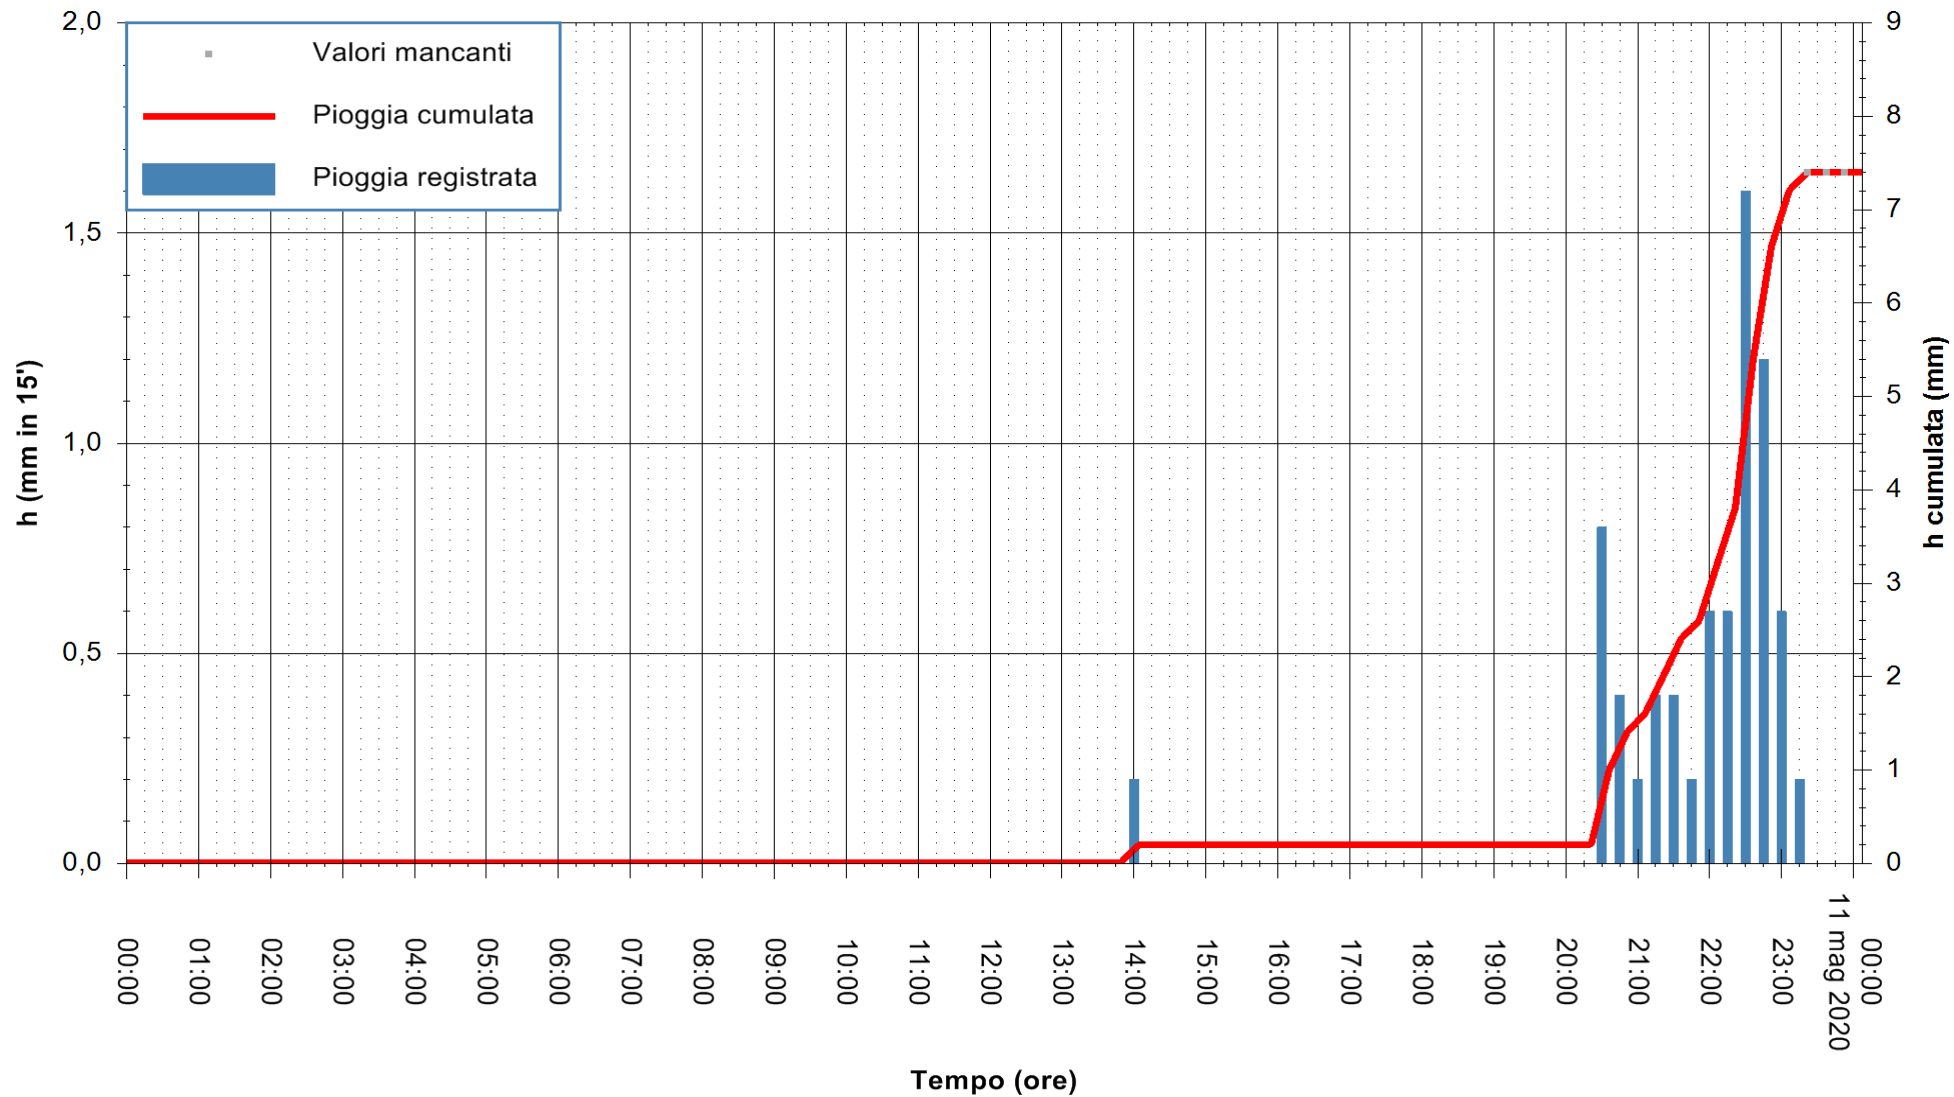

ARPAS
F.to il Dirigente Responsabile
Dott. Giuseppe Bianco

REGIONE AUTONOMA DE SARDIGNA
REGIONE AUTONOMA DELLA SARDEGNA

Stazione pluviometrica CAPOTERRA POGGIO DEI PINI
 Area POGGIO DEI PINI
 Pioggia registrata nelle ultime 24 ore
 Estrazione dati delle ore 00:03 del 11/05/2020
 Ultimo dato disponibile: 01/01/0001 alle 00:00