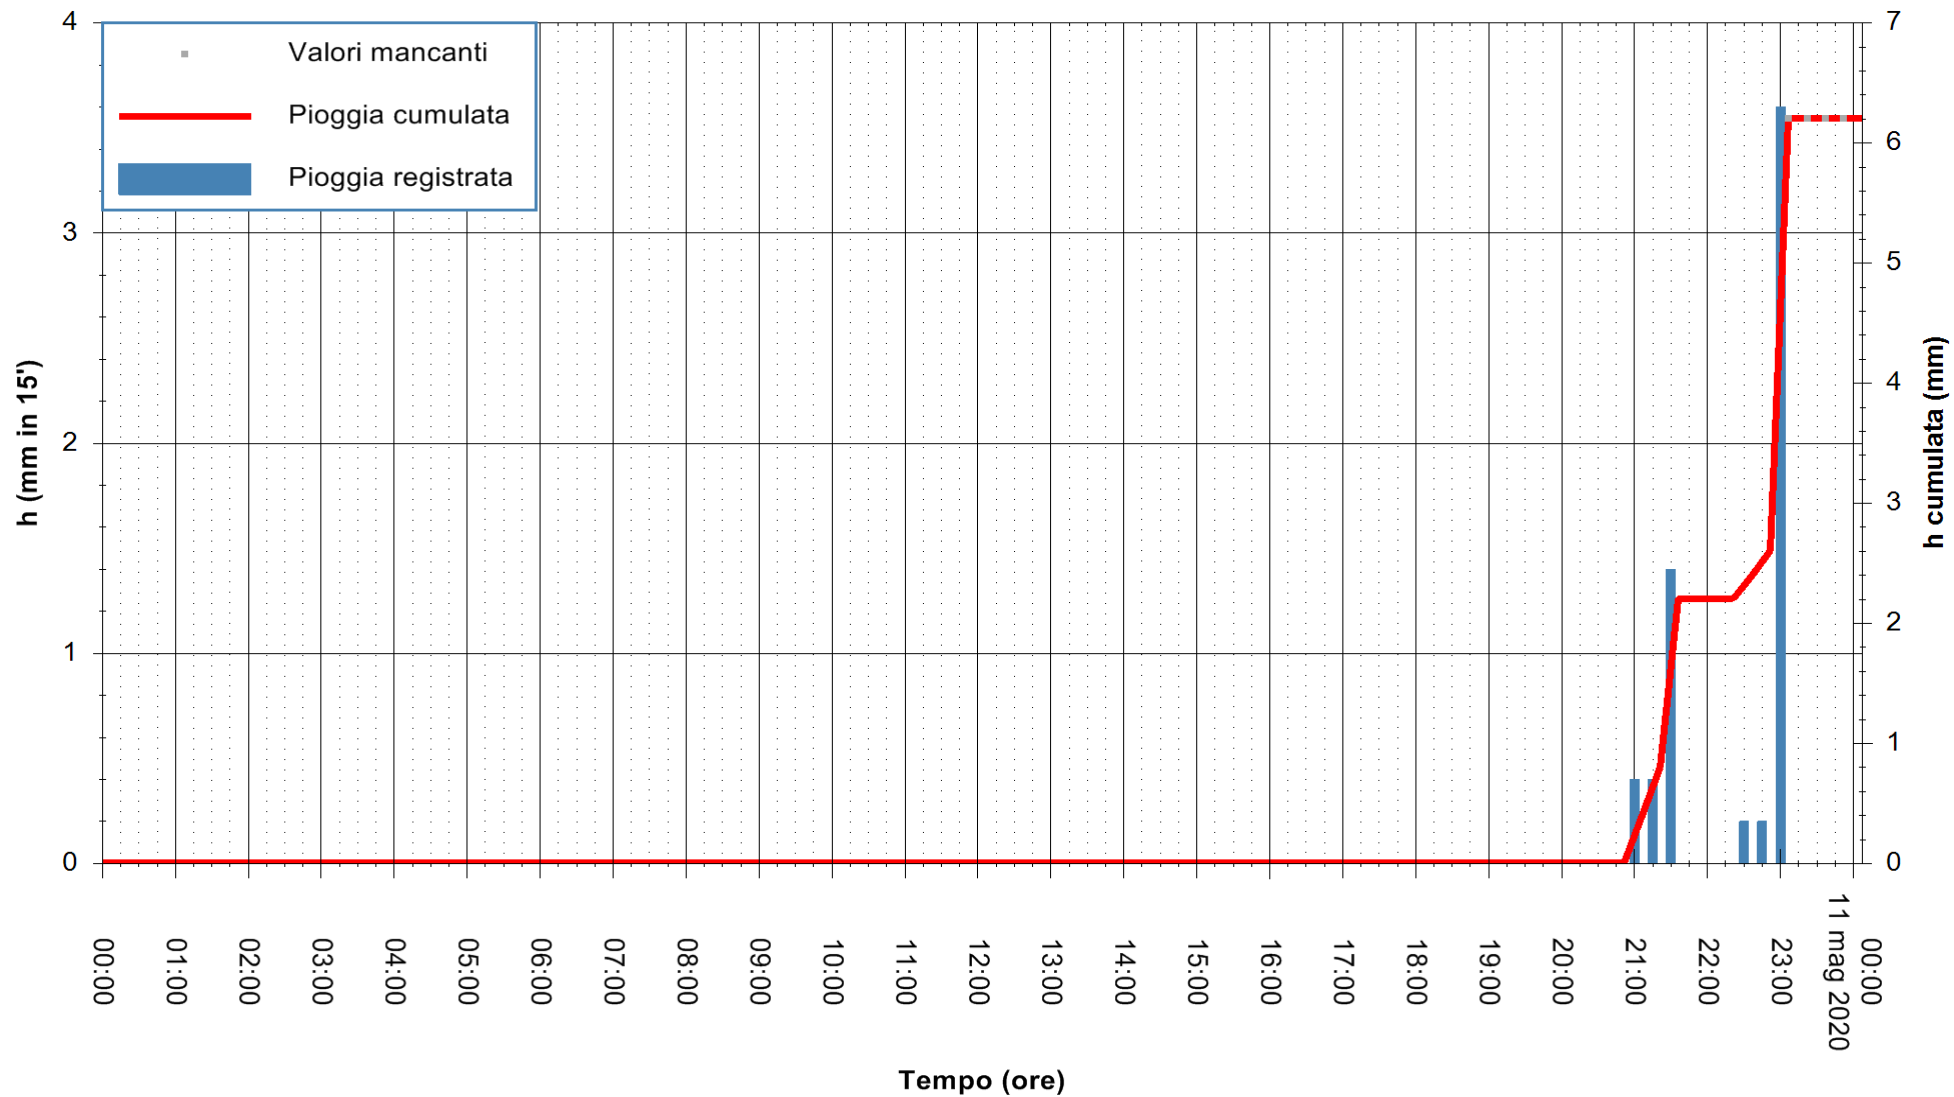

Stazione pluviometrica DORGALI MONTE TULUI
Area MONTE TULUI
Pioggia registrata nelle ultime 24 ore
Estrazione dati delle ore 00:03 del 11/05/2020
Ultimo dato disponibile: 10/05/2020 alle 23:15

ARPAS
F.to il Dirigente Responsabile
Dott. Giuseppe Bianco

REGIONE AUTONOMA DE SARDIGNA
REGIONE AUTONOMA DELLA SARDEGNA

Stazione pluviometrica DIGA NURAGHE ARRUBIU
Area DIGA NURAGHE ARRUBIU
Pioggia registrata nelle ultime 24 ore
Estrazione dati delle ore 00:03 del 11/05/2020
Ultimo dato disponibile: 10/05/2020 alle 23:15

ARPAS
F.to il Dirigente Responsabile
Dott. Giuseppe Bianco

REGIONE AUTONOMA DE SARDIGNA
REGIONE AUTONOMA DELLA SARDEGNA

Stazione pluviometrica FLUMINI MANNU A FURTEI
Area PONTE SUL F.MANNU
Pioggia registrata nelle ultime 24 ore
Estrazione dati delle ore 00:03 del 11/05/2020
Ultimo dato disponibile: 10/05/2020 alle 23:10

ARPAS
F.to il Dirigente Responsabile
Dott. Giuseppe Bianco

REGIONE AUTONOMA DE SARDIGNA
REGIONE AUTONOMA DELLA SARDEGNA

Stazione pluviometrica CAPOTERRA POGGIO DEI PINI
 Area POGGIO DEI PINI
 Pioggia registrata nelle ultime 24 ore
 Estrazione dati delle ore 00:03 del 11/05/2020
 Ultimo dato disponibile: 01/01/0001 alle 00:00