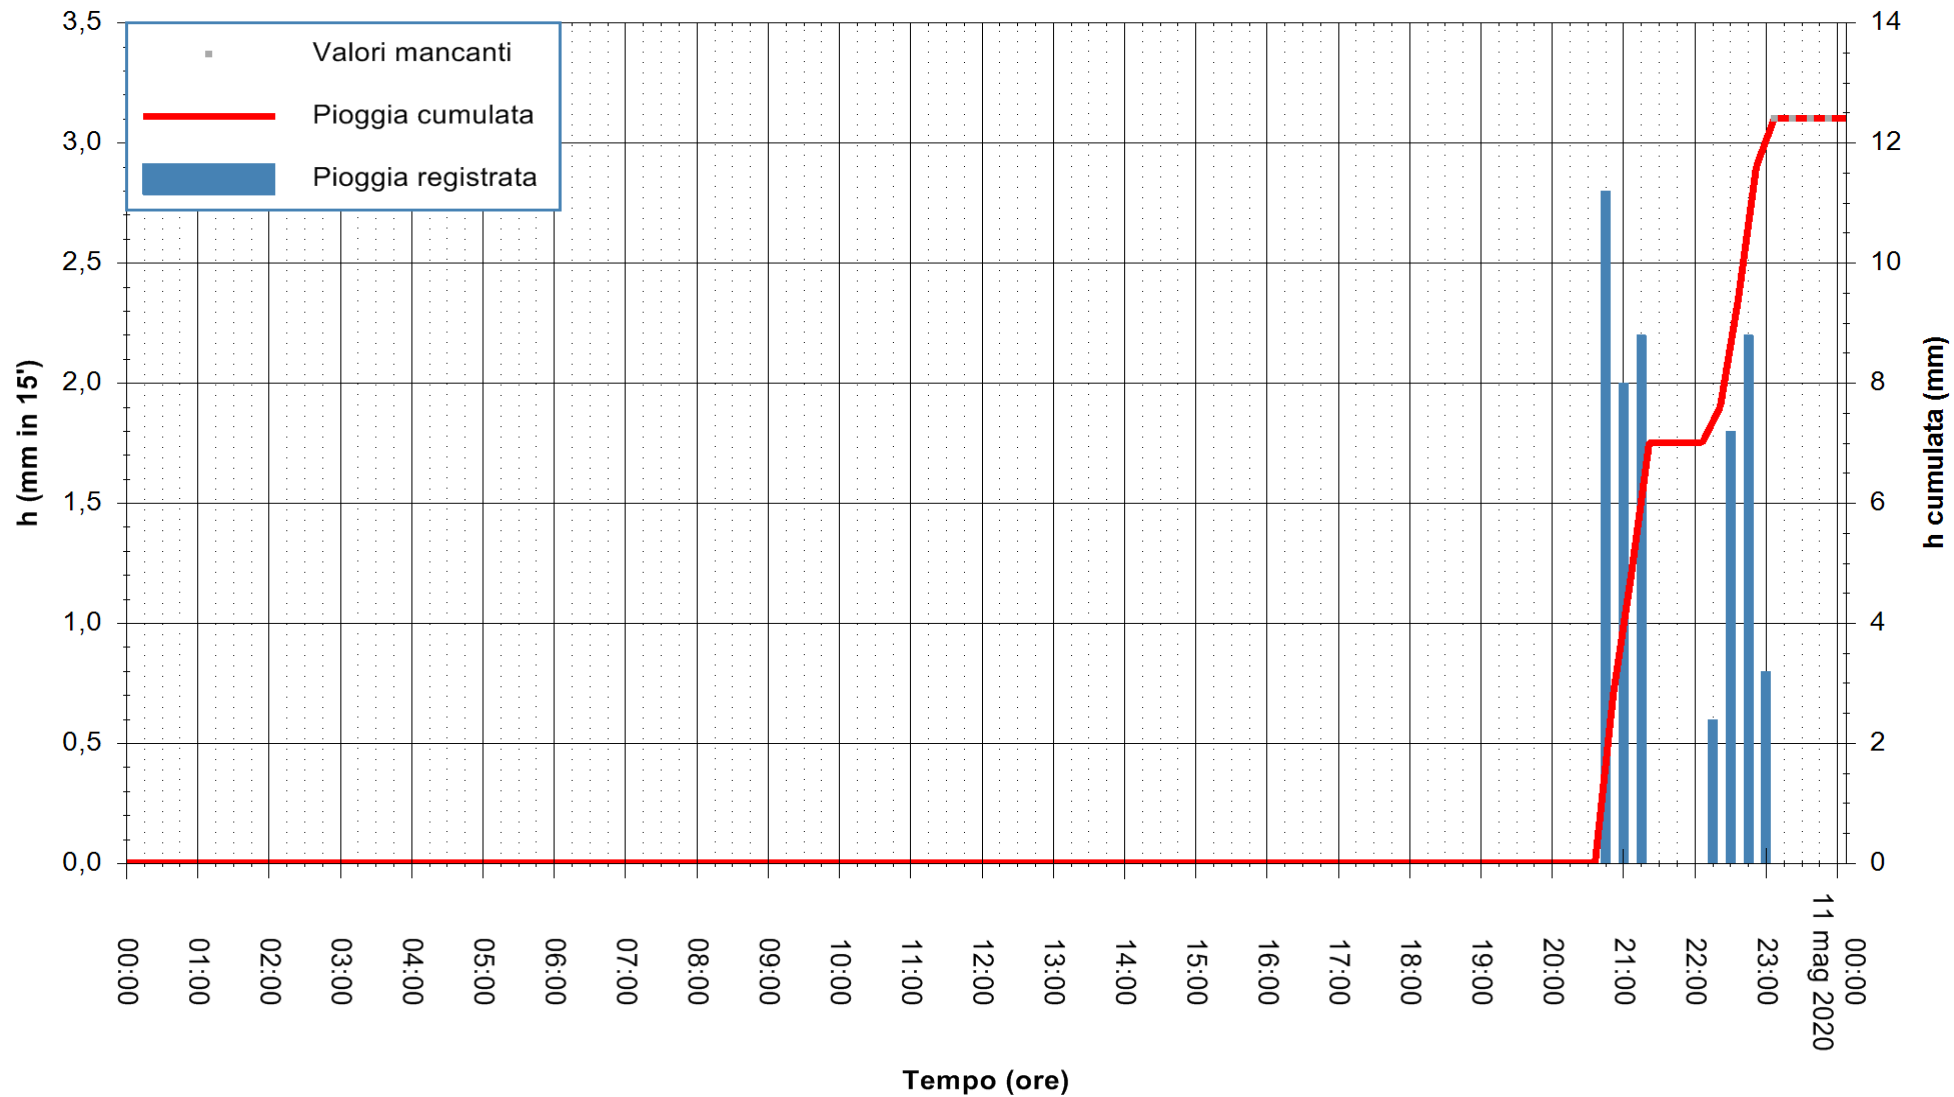

ARPAS
F.to il Dirigente Responsabile
Dott. Giuseppe Bianco

REGIONE AUTÒNOMA DE SARDIGNA
REGIONE AUTONOMA DELLA SARDEGNA

Stazione pluviometrica CARBONIA C.RA FLUMENTEPIDO
Area FLUMETEPIDO

Pioggia registrata nelle ultime 24 ore
Estrazione dati delle ore 00:03 del 11/05/2020
Ultimo dato disponibile: 10/05/2020 alle 23:10

ARPAS
F.to il Dirigente Responsabile
Dott. Giuseppe Bianco

REGIONE AUTÒNOMA DE SARDIGNA
REGIONE AUTONOMA DELLA SARDEGNA

Stazione pluviometrica LULA RF
Area PIZZONCHI
Pioggia registrata nelle ultime 24 ore
Estrazione dati delle ore 00:03 del 11/05/2020
Ultimo dato disponibile: 10/05/2020 alle 23:15