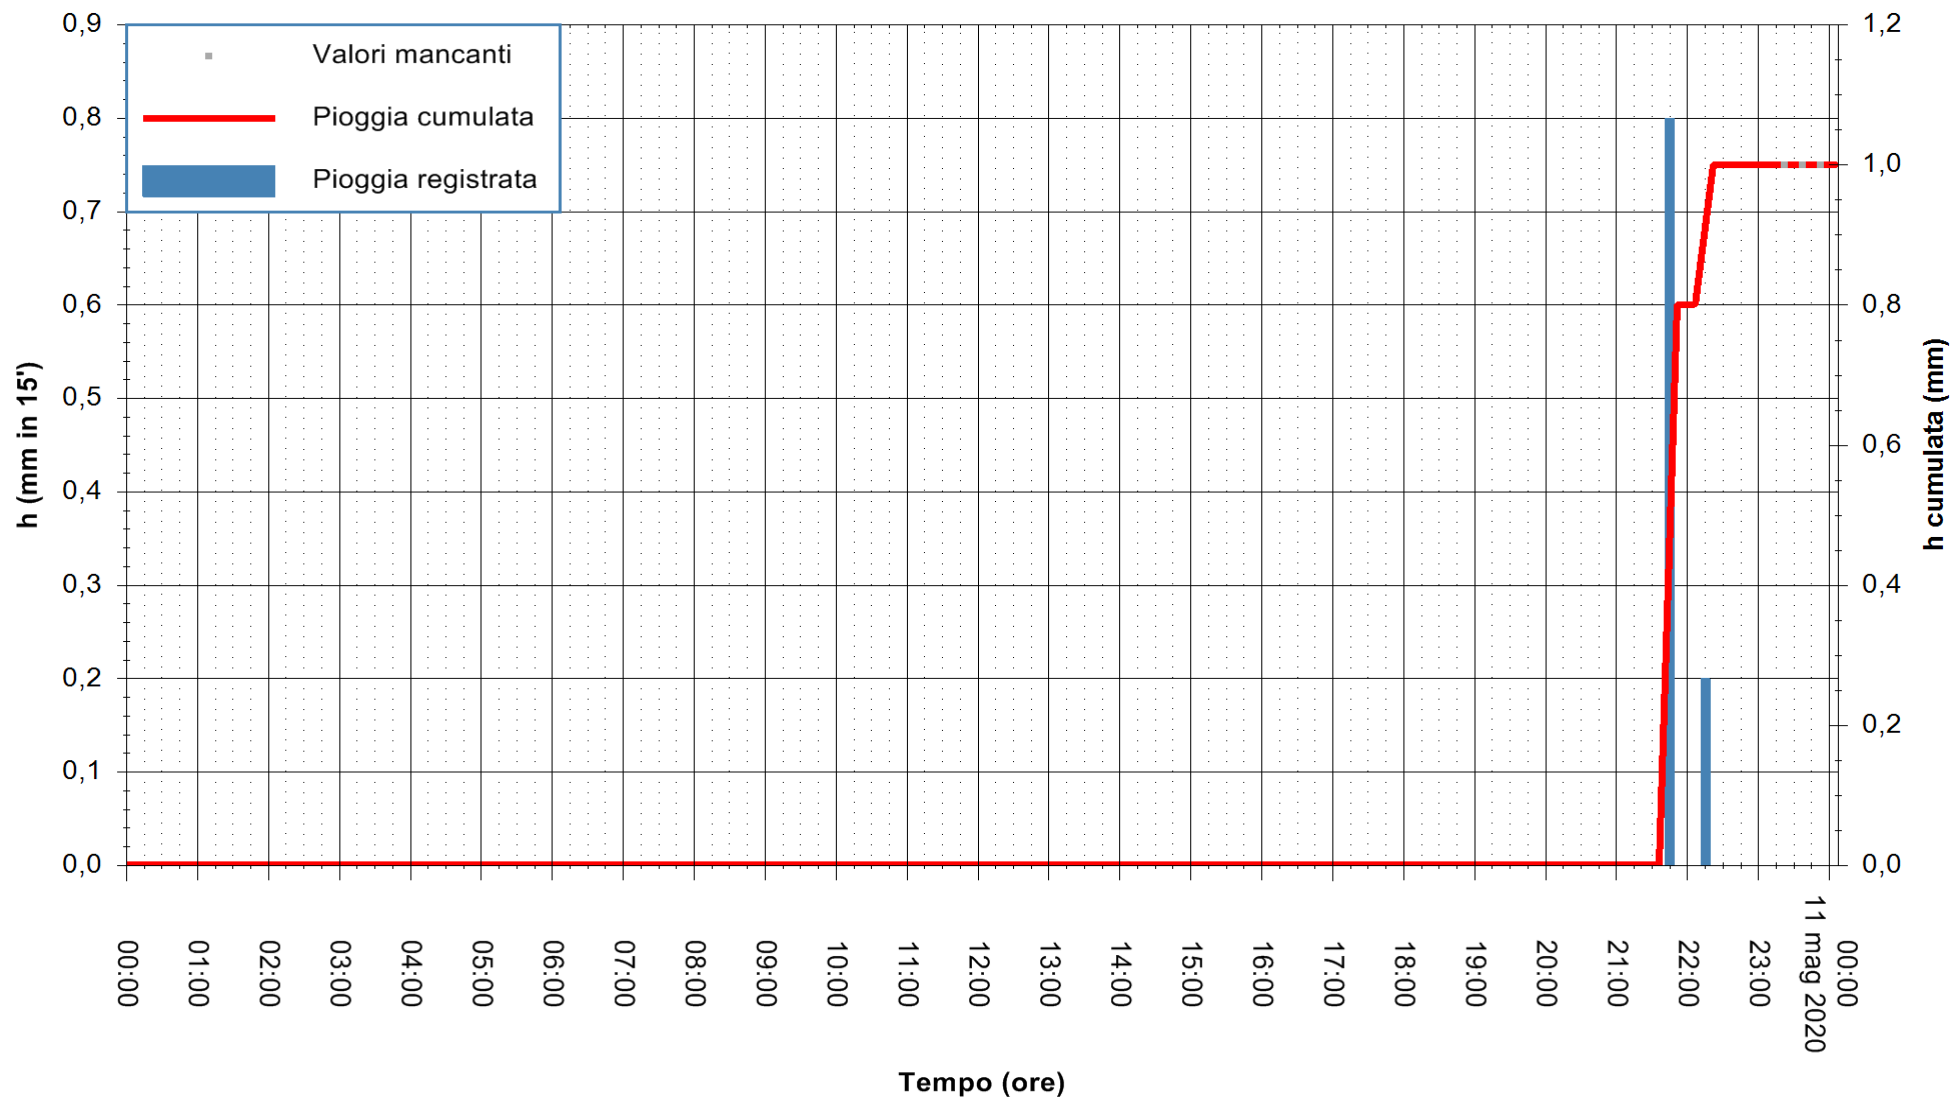

Stazione pluviometrica DORGALI MONTE TULUI
Area MONTE TULUI
Pioggia registrata nelle ultime 24 ore
Estrazione dati delle ore 00:03 del 11/05/2020
Ultimo dato disponibile: 10/05/2020 alle 23:15

ARPAS
F.to il Dirigente Responsabile
Dott. Giuseppe Bianco

REGIONE AUTONOMA DE SARDIGNA
REGIONE AUTONOMA DELLA SARDEGNA

Stazione pluviometrica DIGA NURAGHE ARRUBIU
Area DIGA NURAGHE ARRUBIU
Pioggia registrata nelle ultime 24 ore
Estrazione dati delle ore 00:03 del 11/05/2020
Ultimo dato disponibile: 10/05/2020 alle 23:15

ARPAS
F.to il Dirigente Responsabile
Dott. Giuseppe Bianco

REGIONE AUTONOMA DE SARDIGNA
REGIONE AUTONOMA DELLA SARDEGNA

Stazione pluviometrica FLUMINI MANNU A FURTEI
Area PONTE SUL F.MANNU
Pioggia registrata nelle ultime 24 ore
Estrazione dati delle ore 00:03 del 11/05/2020
Ultimo dato disponibile: 10/05/2020 alle 23:10

ARPAS
F.to il Dirigente Responsabile
Dott. Giuseppe Bianco

REGIONE AUTONOMA DE SARDIGNA
REGIONE AUTONOMA DELLA SARDEGNA

Stazione pluviometrica CAPOTERRA POGGIO DEI PINI
 Area POGGIO DEI PINI
 Pioggia registrata nelle ultime 24 ore
 Estrazione dati delle ore 00:03 del 11/05/2020
 Ultimo dato disponibile: 01/01/0001 alle 00:00