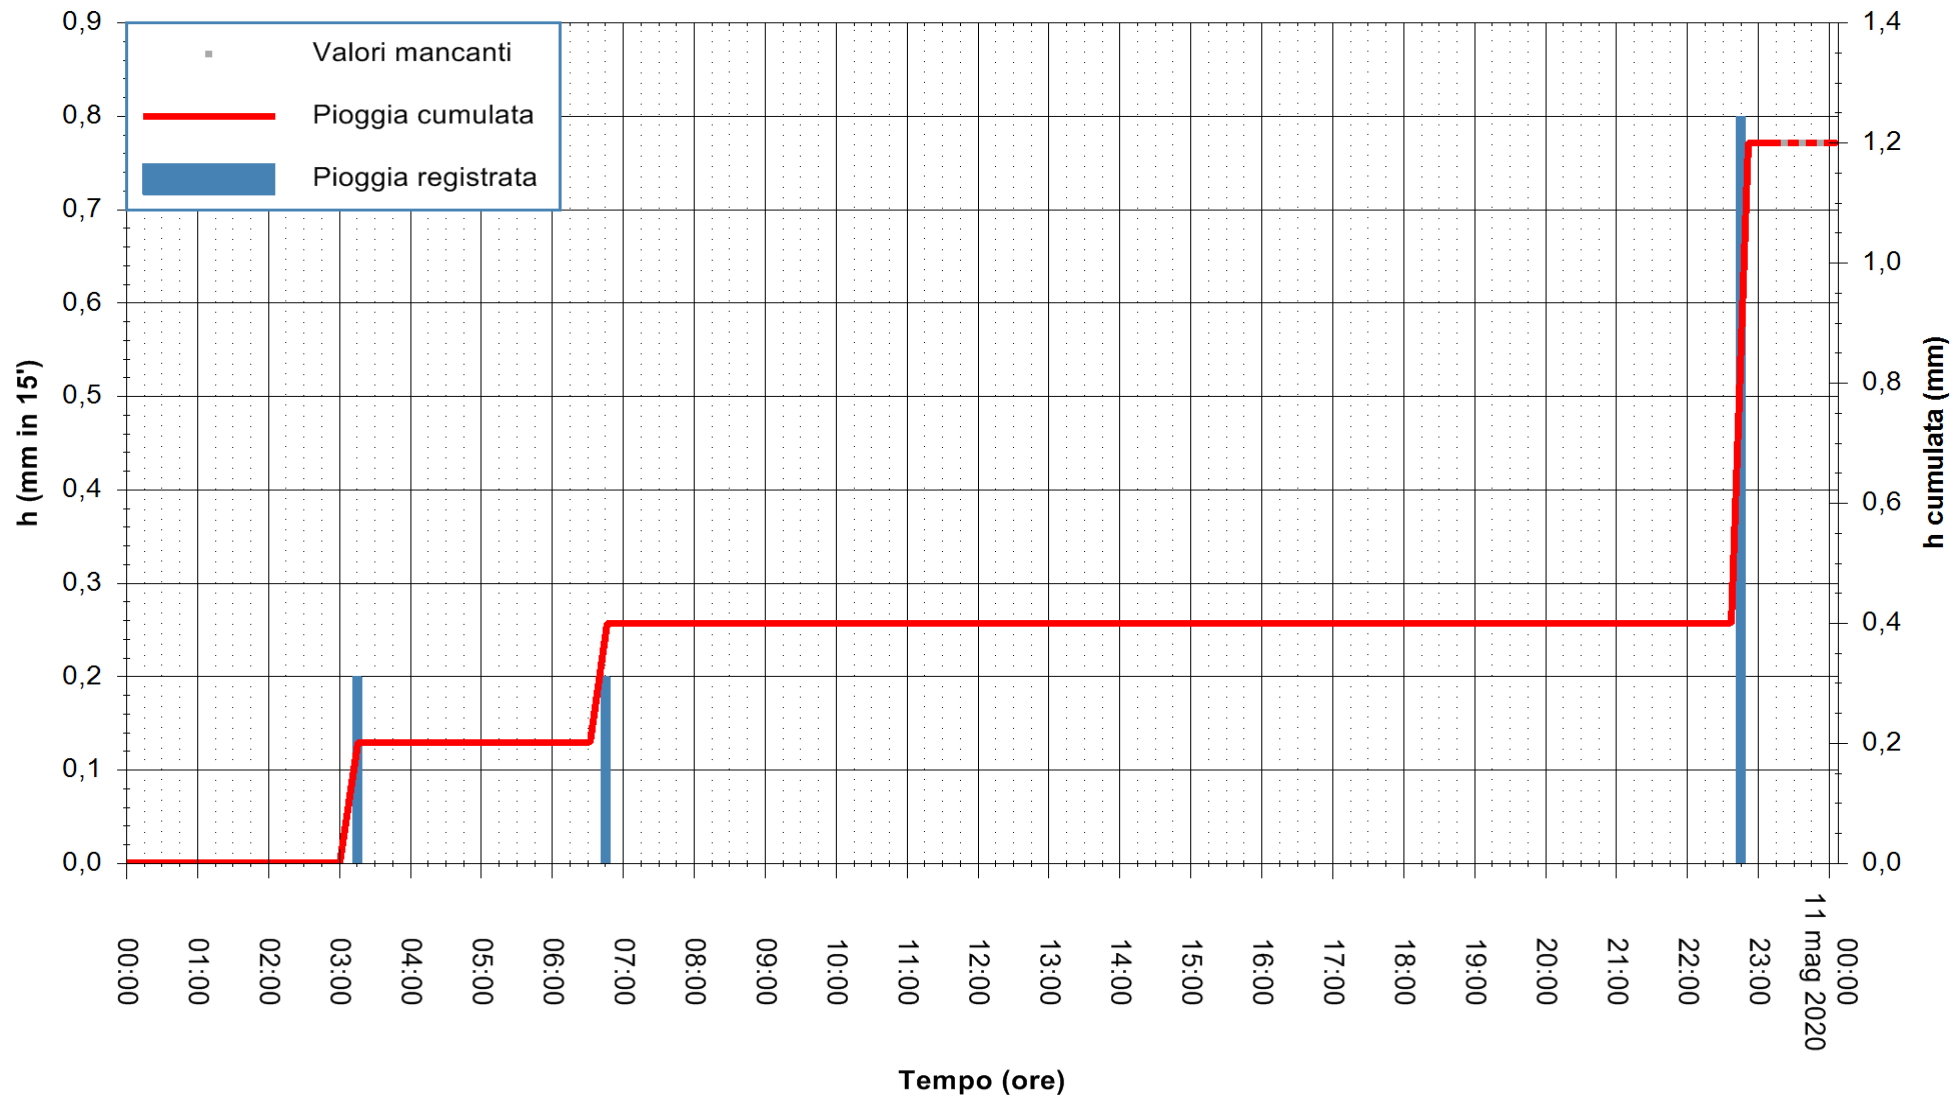

ARPAS
F.to il Dirigente Responsabile
Dott. Giuseppe Bianco

REGIONE AUTONOMA DE SARDIGNA
REGIONE AUTONOMA DELLA SARDEGNA

Stazione pluviometrica CAPOTERRA POGGIO DEI PINI
 Area POGGIO DEI PINI
 Pioggia registrata nelle ultime 24 ore
 Estrazione dati delle ore 00:03 del 11/05/2020
 Ultimo dato disponibile: 01/01/0001 alle 00:00