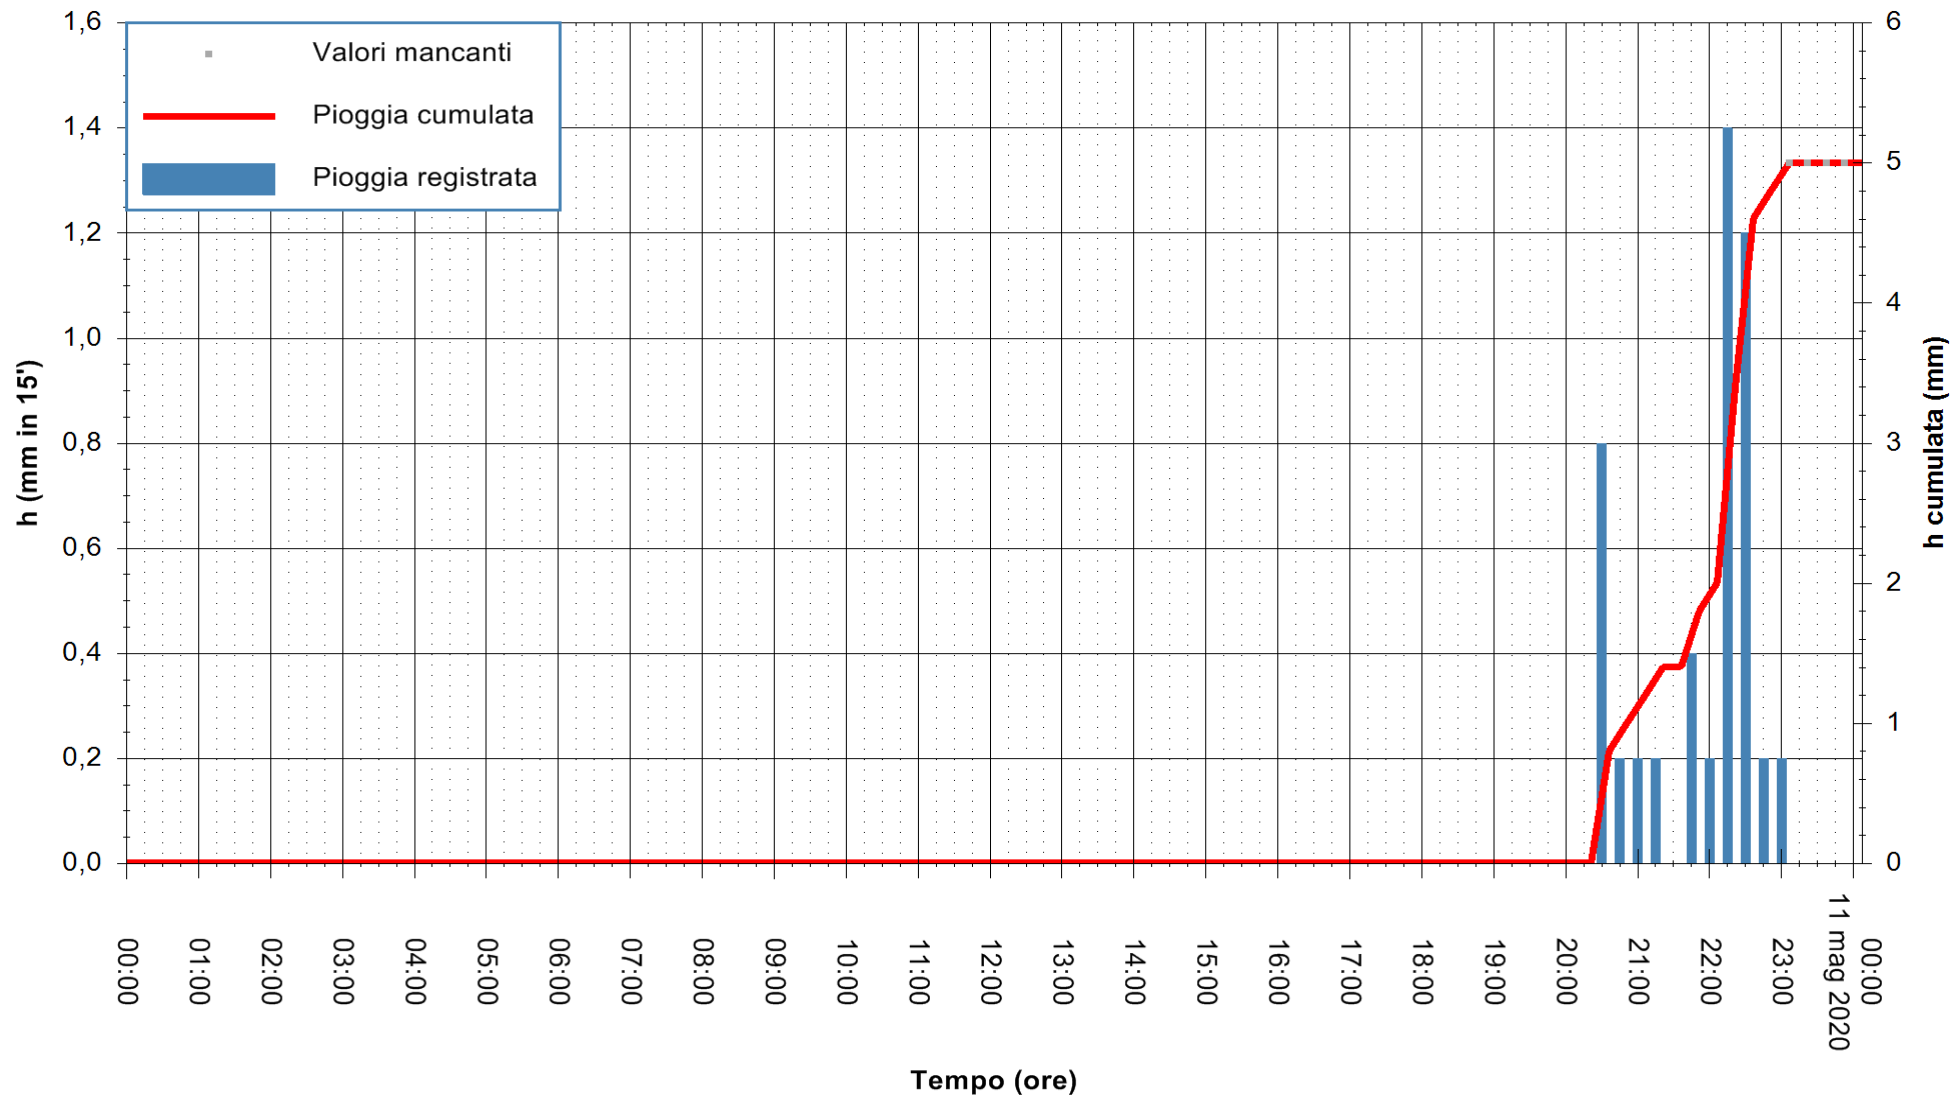

ARPAS
F.to il Dirigente Responsabile
Dott. Giuseppe Bianco

REGIONE AUTONOMA DE SARDIGNA
REGIONE AUTONOMA DELLA SARDEGNA

Stazione pluviometrica CAPOTERRA POGGIO DEI PINI
 Area POGGIO DEI PINI
 Pioggia registrata nelle ultime 24 ore
 Estrazione dati delle ore 00:03 del 11/05/2020
 Ultimo dato disponibile: 01/01/0001 alle 00:00