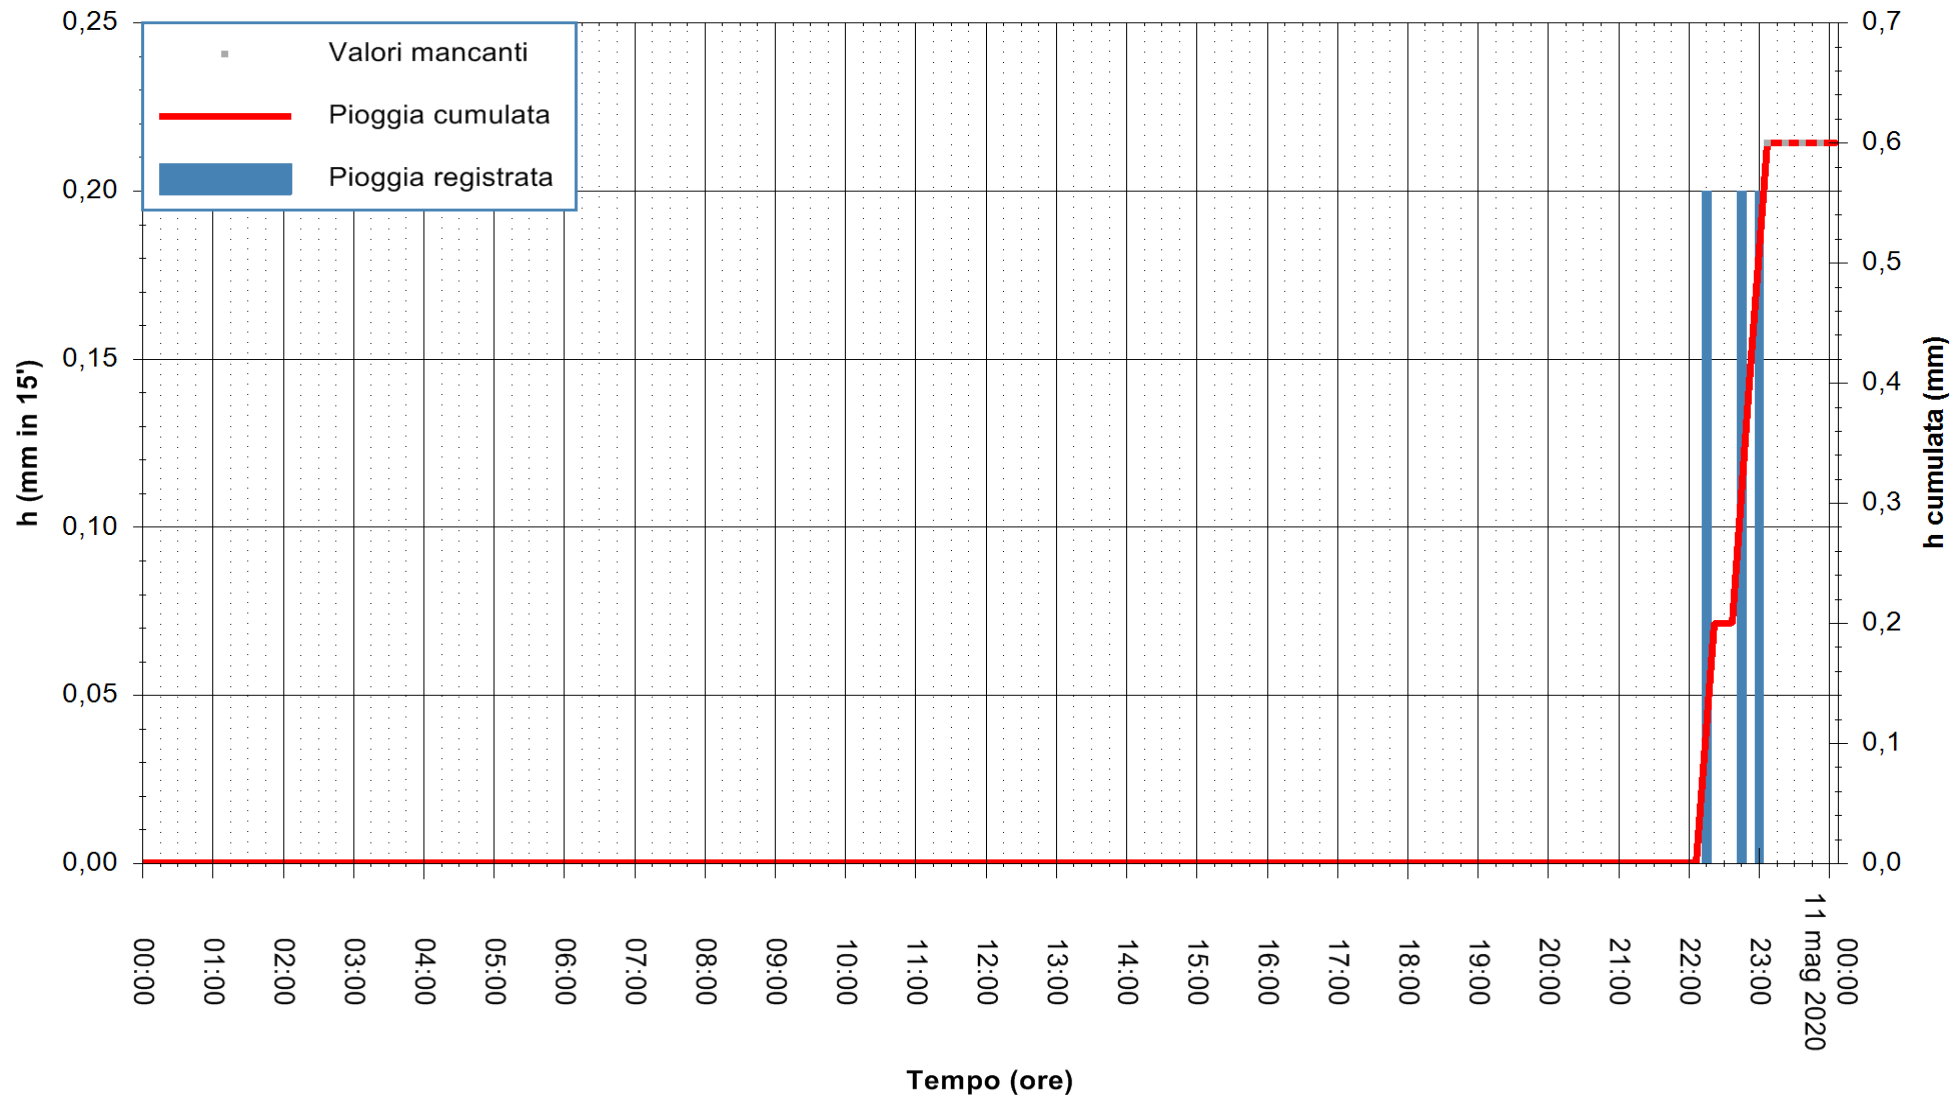

Stazione pluviometrica DORGALI MONTE TULUI
Area MONTE TULUI
Pioggia registrata nelle ultime 24 ore
Estrazione dati delle ore 00:03 del 11/05/2020
Ultimo dato disponibile: 10/05/2020 alle 23:15

ARPAS
F.to il Dirigente Responsabile
Dott. Giuseppe Bianco

REGIONE AUTONOMA DE SARDIGNA
REGIONE AUTONOMA DELLA SARDEGNA

Stazione pluviometrica DIGA NURAGHE ARRUBIU
Area DIGA NURAGHE ARRUBIU
Pioggia registrata nelle ultime 24 ore
Estrazione dati delle ore 00:03 del 11/05/2020
Ultimo dato disponibile: 10/05/2020 alle 23:15

ARPAS
F.to il Dirigente Responsabile
Dott. Giuseppe Bianco

REGIONE AUTONOMA DE SARDIGNA
REGIONE AUTONOMA DELLA SARDEGNA

Stazione pluviometrica CAPOTERRA POGGIO DEI PINI
 Area POGGIO DEI PINI
 Pioggia registrata nelle ultime 24 ore
 Estrazione dati delle ore 00:03 del 11/05/2020
 Ultimo dato disponibile: 01/01/0001 alle 00:00