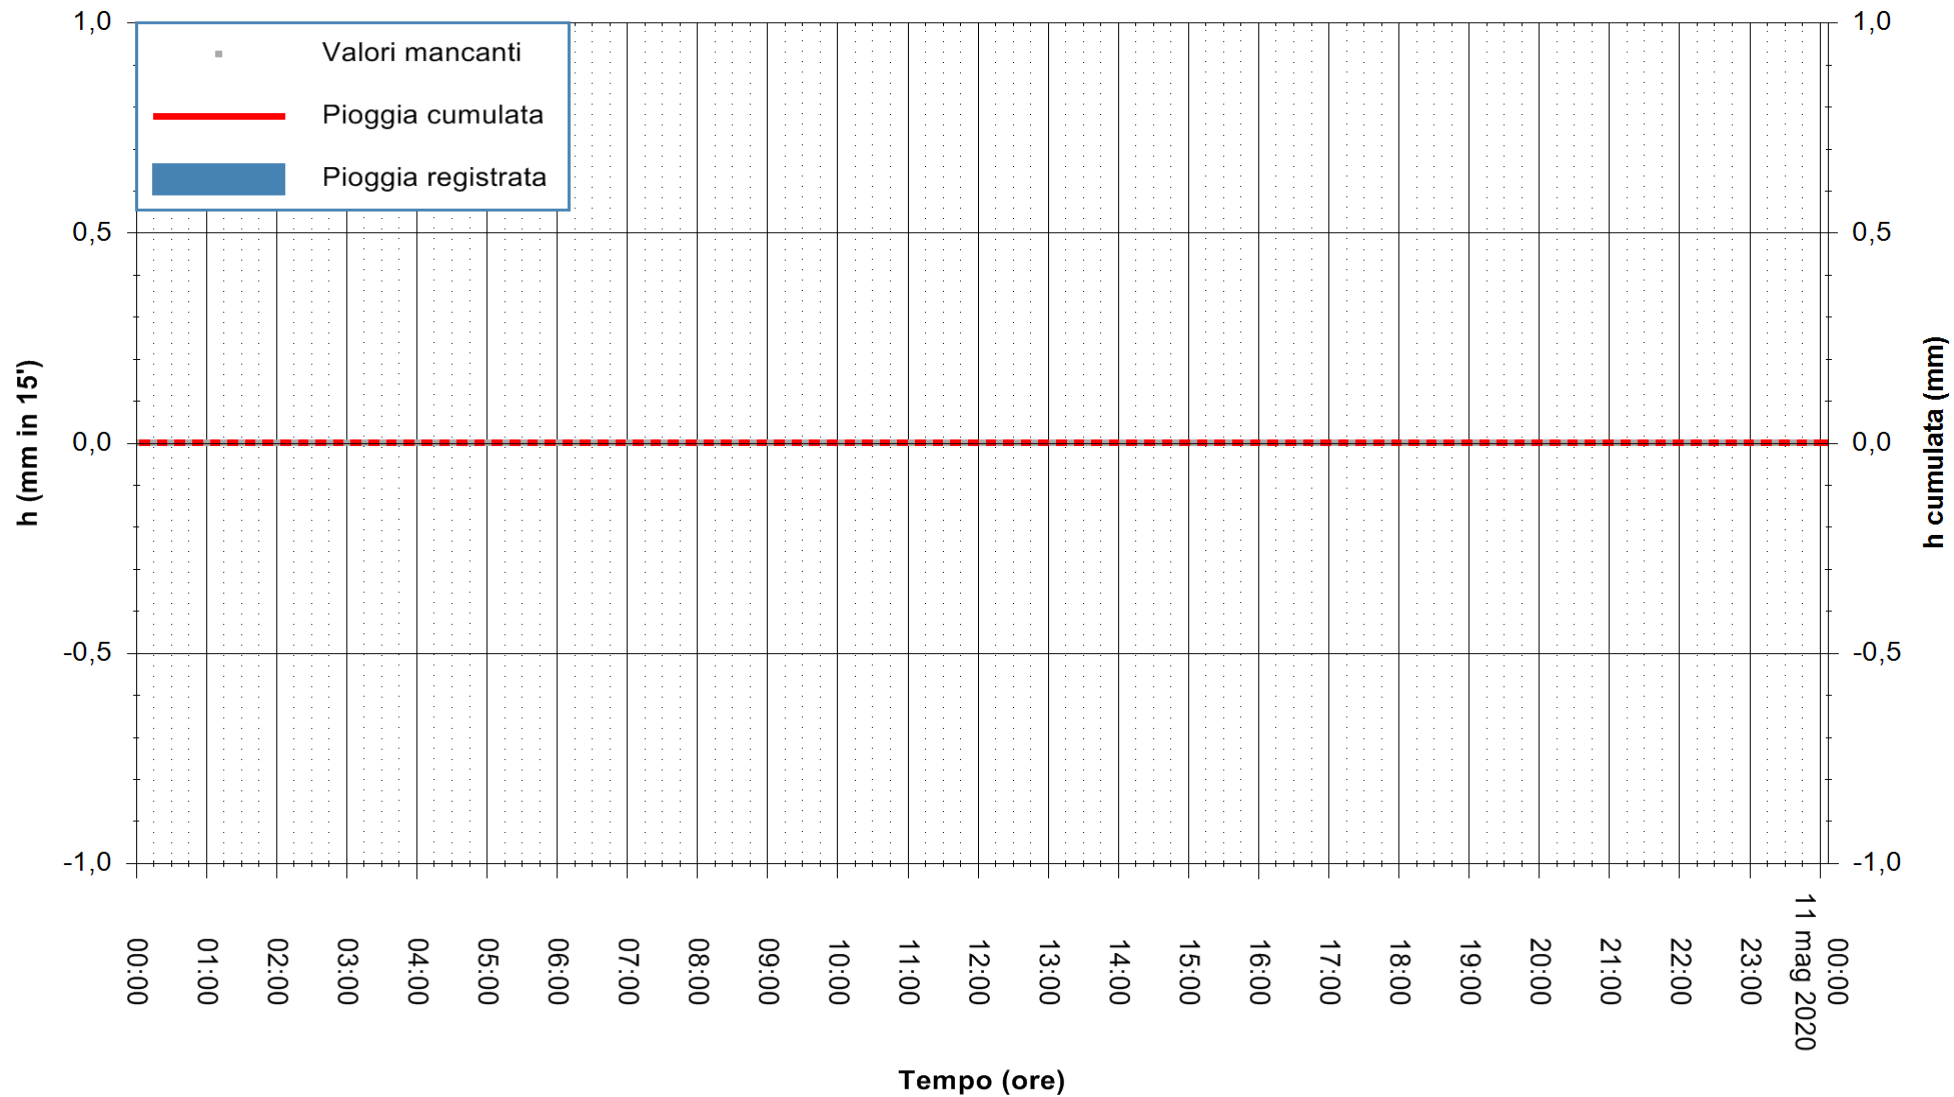

ARPAS
F.to il Dirigente Responsabile
Dott. Giuseppe Bianco

REGIONE AUTÒNOMA DE SARDIGNA
REGIONE AUTONOMA DELLA SARDEGNA

Stazione pluviometrica LULA RF
Area PIZZONCHI
Pioggia registrata nelle ultime 24 ore
Estrazione dati delle ore 00:03 del 11/05/2020
Ultimo dato disponibile: 10/05/2020 alle 23:15