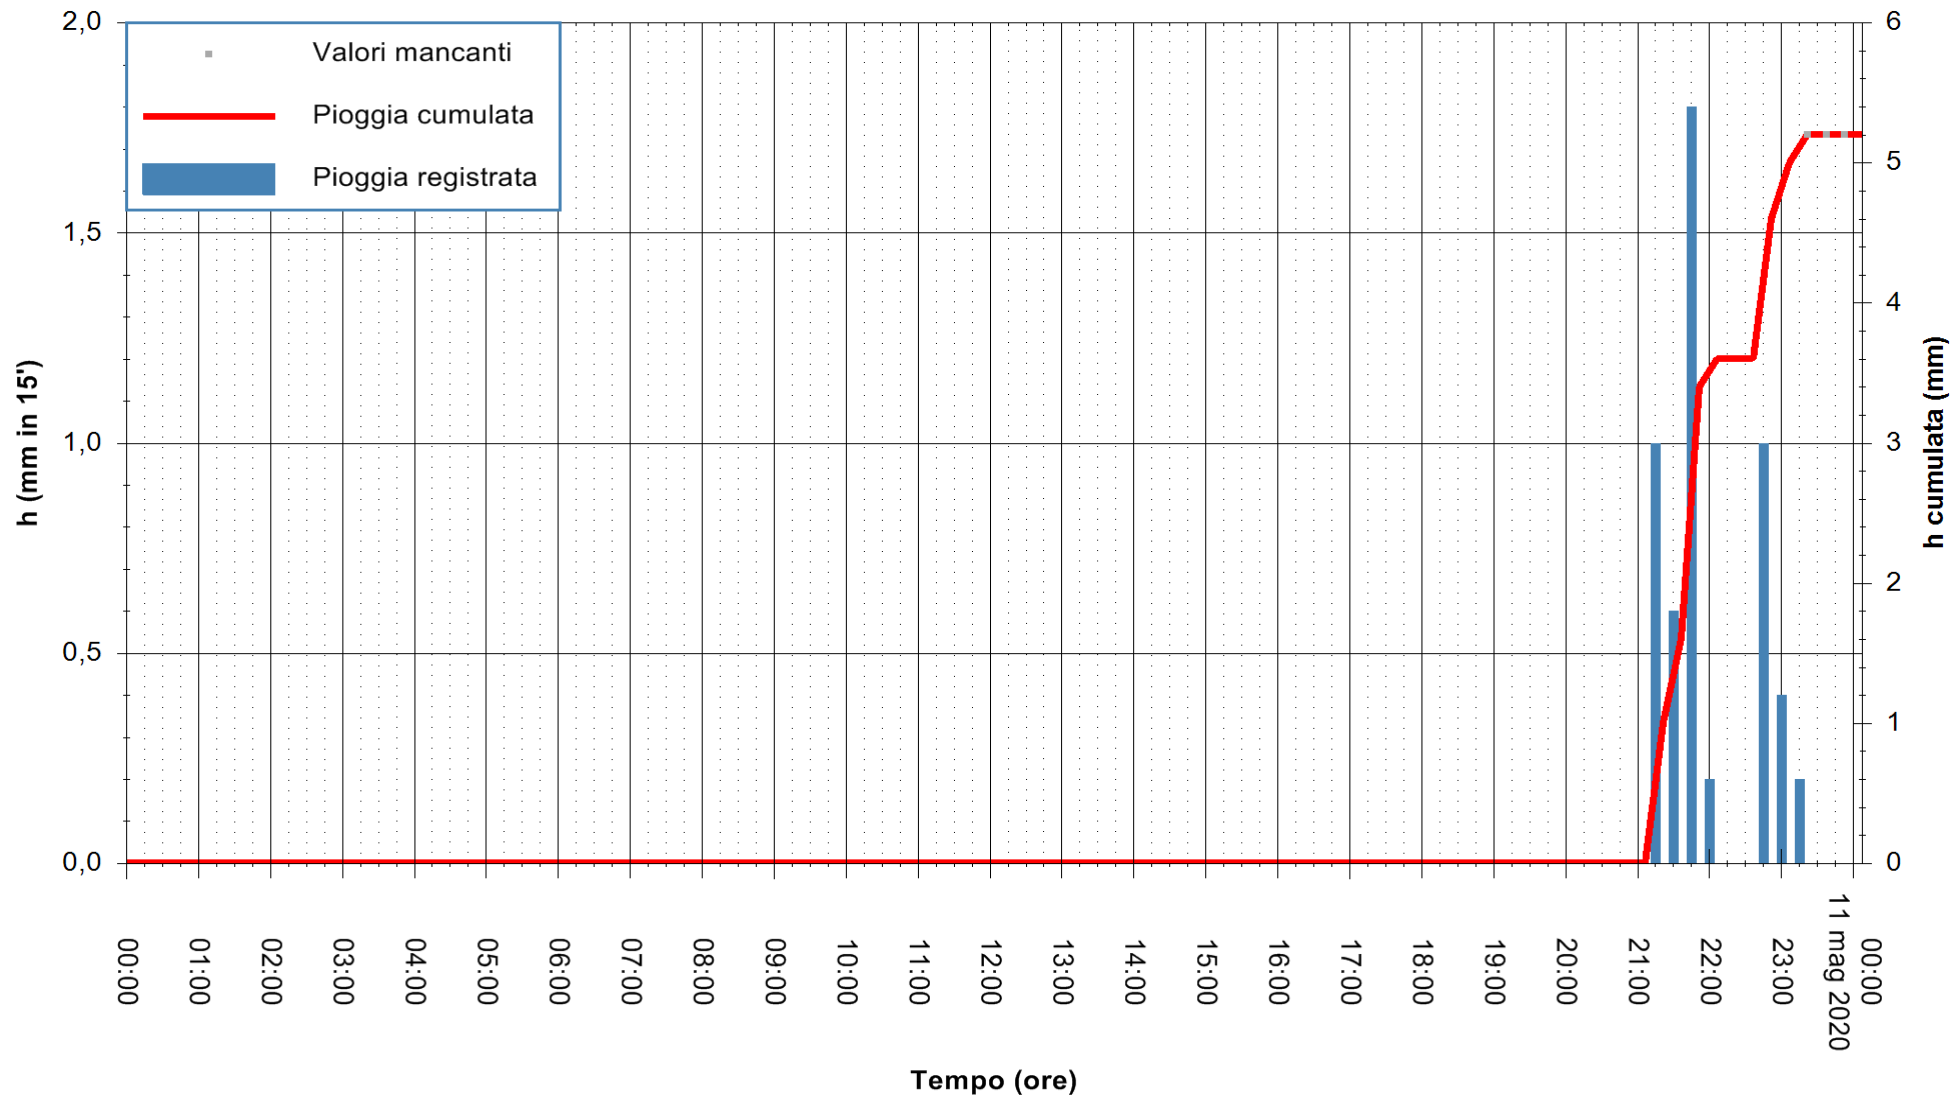

Stazione pluviometrica DORGALI MONTE TULUI
Area MONTE TULUI
Pioggia registrata nelle ultime 24 ore
Estrazione dati delle ore 00:03 del 11/05/2020
Ultimo dato disponibile: 10/05/2020 alle 23:15

ARPAS
F.to il Dirigente Responsabile
Dott. Giuseppe Bianco

REGIONE AUTONOMA DE SARDIGNA
REGIONE AUTONOMA DELLA SARDEGNA

Stazione pluviometrica DIGA NURAGHE ARRUBIU
Area DIGA NURAGHE ARRUBIU
Pioggia registrata nelle ultime 24 ore
Estrazione dati delle ore 00:03 del 11/05/2020
Ultimo dato disponibile: 10/05/2020 alle 23:15

ARPAS
F.to il Dirigente Responsabile
Dott. Giuseppe Bianco

REGIONE AUTONOMA DE SARDIGNA
REGIONE AUTONOMA DELLA SARDEGNA

Stazione pluviometrica FLUMINI MANNU A FURTEI
Area PONTE SUL F.MANNU
Pioggia registrata nelle ultime 24 ore
Estrazione dati delle ore 00:03 del 11/05/2020
Ultimo dato disponibile: 10/05/2020 alle 23:10

ARPAS
F.to il Dirigente Responsabile
Dott. Giuseppe Bianco

REGIONE AUTONOMA DE SARDIGNA
REGIONE AUTONOMA DELLA SARDEGNA

Stazione pluviometrica CAPOTERRA POGGIO DEI PINI
 Area POGGIO DEI PINI
 Pioggia registrata nelle ultime 24 ore
 Estrazione dati delle ore 00:03 del 11/05/2020
 Ultimo dato disponibile: 01/01/0001 alle 00:00