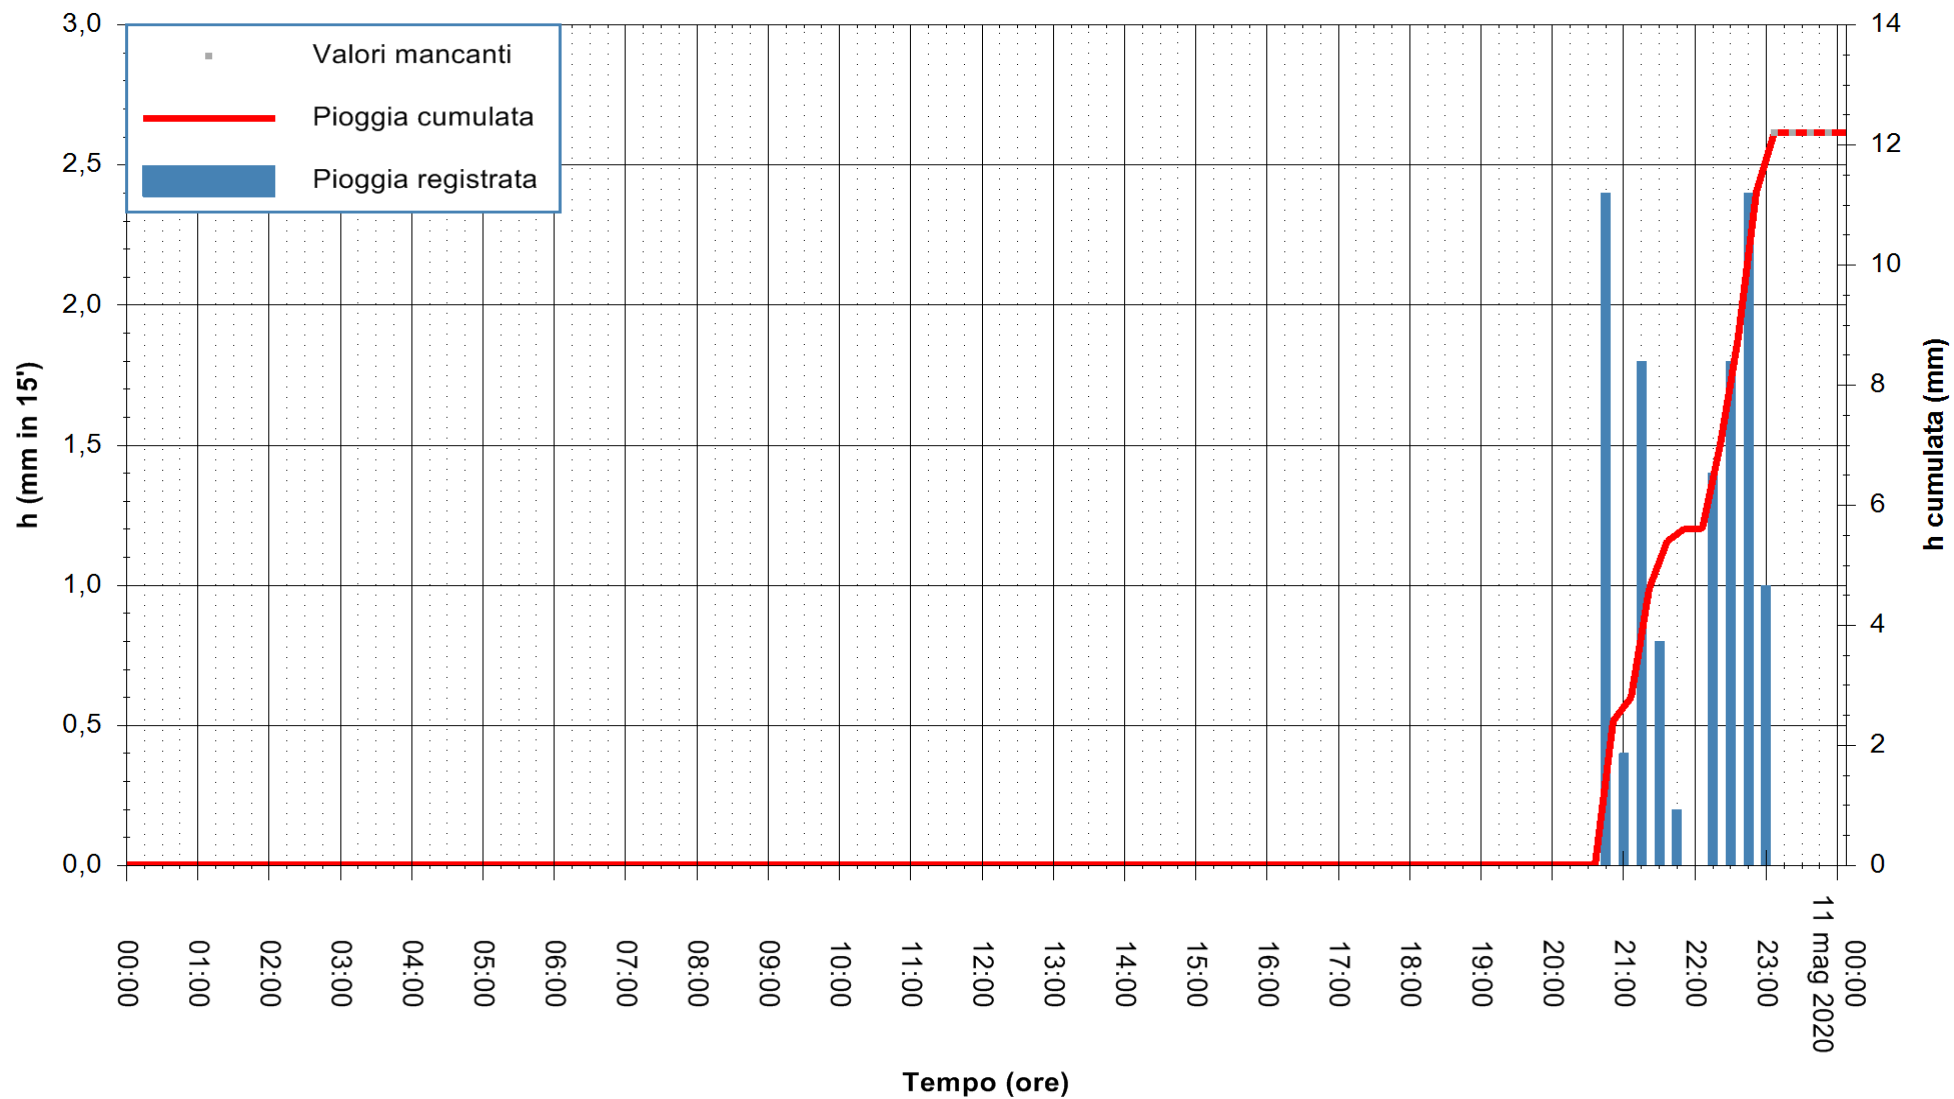

ARPAS
F.to il Dirigente Responsabile
Dott. Giuseppe Bianco

REGIONE AUTÒNOMA DE SARDIGNA
REGIONE AUTONOMA DELLA SARDEGNA

Stazione pluviometrica CARBONIA C.RA FLUMENTEPIDO
Area FLUMETEPIDO

Pioggia registrata nelle ultime 24 ore
Estrazione dati delle ore 00:03 del 11/05/2020
Ultimo dato disponibile: 10/05/2020 alle 23:10

ARPAS
F.to il Dirigente Responsabile
Dott. Giuseppe Bianco

REGIONE AUTÒNOMA DE SARDIGNA
REGIONE AUTONOMA DELLA SARDEGNA

Stazione pluviometrica LULA RF
Area PIZZONCHI
Pioggia registrata nelle ultime 24 ore
Estrazione dati delle ore 00:03 del 11/05/2020
Ultimo dato disponibile: 10/05/2020 alle 23:15