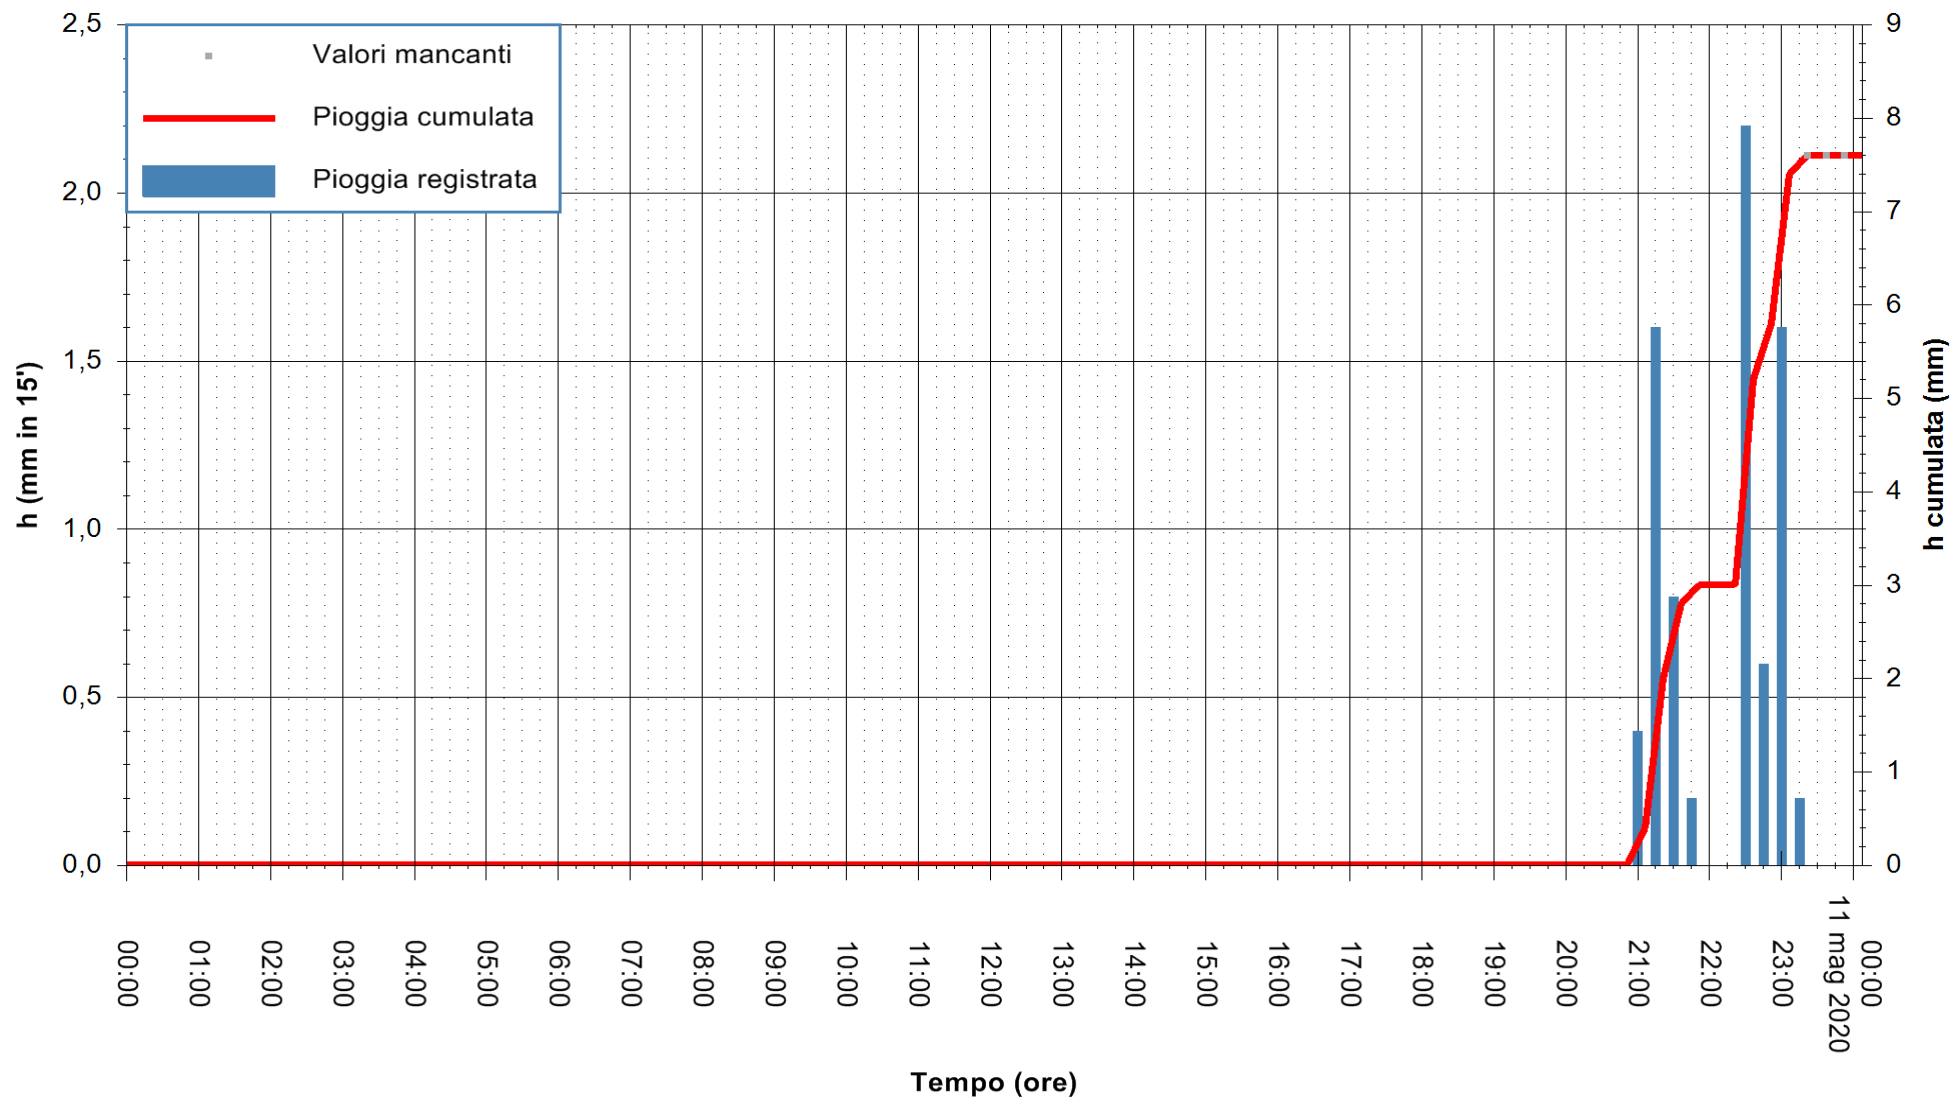

REGIONE AUTONOMA DE SARDIGNA
REGIONE AUTONOMA DELLA SARDEGNA

Stazione pluviometrica DIGA NURAGHE ARRUBIU
Area DIGA NURAGHE ARRUBIU
Pioggia registrata nelle ultime 24 ore
Estrazione dati delle ore 00:03 del 11/05/2020
Ultimo dato disponibile: 10/05/2020 alle 23:15

ARPAS
F.to il Dirigente Responsabile
Dott. Giuseppe Bianco

REGIONE AUTONOMA DE SARDIGNA
REGIONE AUTONOMA DELLA SARDEGNA

Stazione pluviometrica FLUMINI MANNU A FURTEI
Area PONTE SUL F.MANNU
Pioggia registrata nelle ultime 24 ore
Estrazione dati delle ore 00:03 del 11/05/2020
Ultimo dato disponibile: 10/05/2020 alle 23:10

ARPAS
F.to il Dirigente Responsabile
Dott. Giuseppe Bianco

REGIONE AUTONOMA DE SARDIGNA
REGIONE AUTONOMA DELLA SARDEGNA

Stazione pluviometrica CAPOTERRA POGGIO DEI PINI
 Area POGGIO DEI PINI
 Pioggia registrata nelle ultime 24 ore
 Estrazione dati delle ore 00:03 del 11/05/2020
 Ultimo dato disponibile: 01/01/0001 alle 00:00