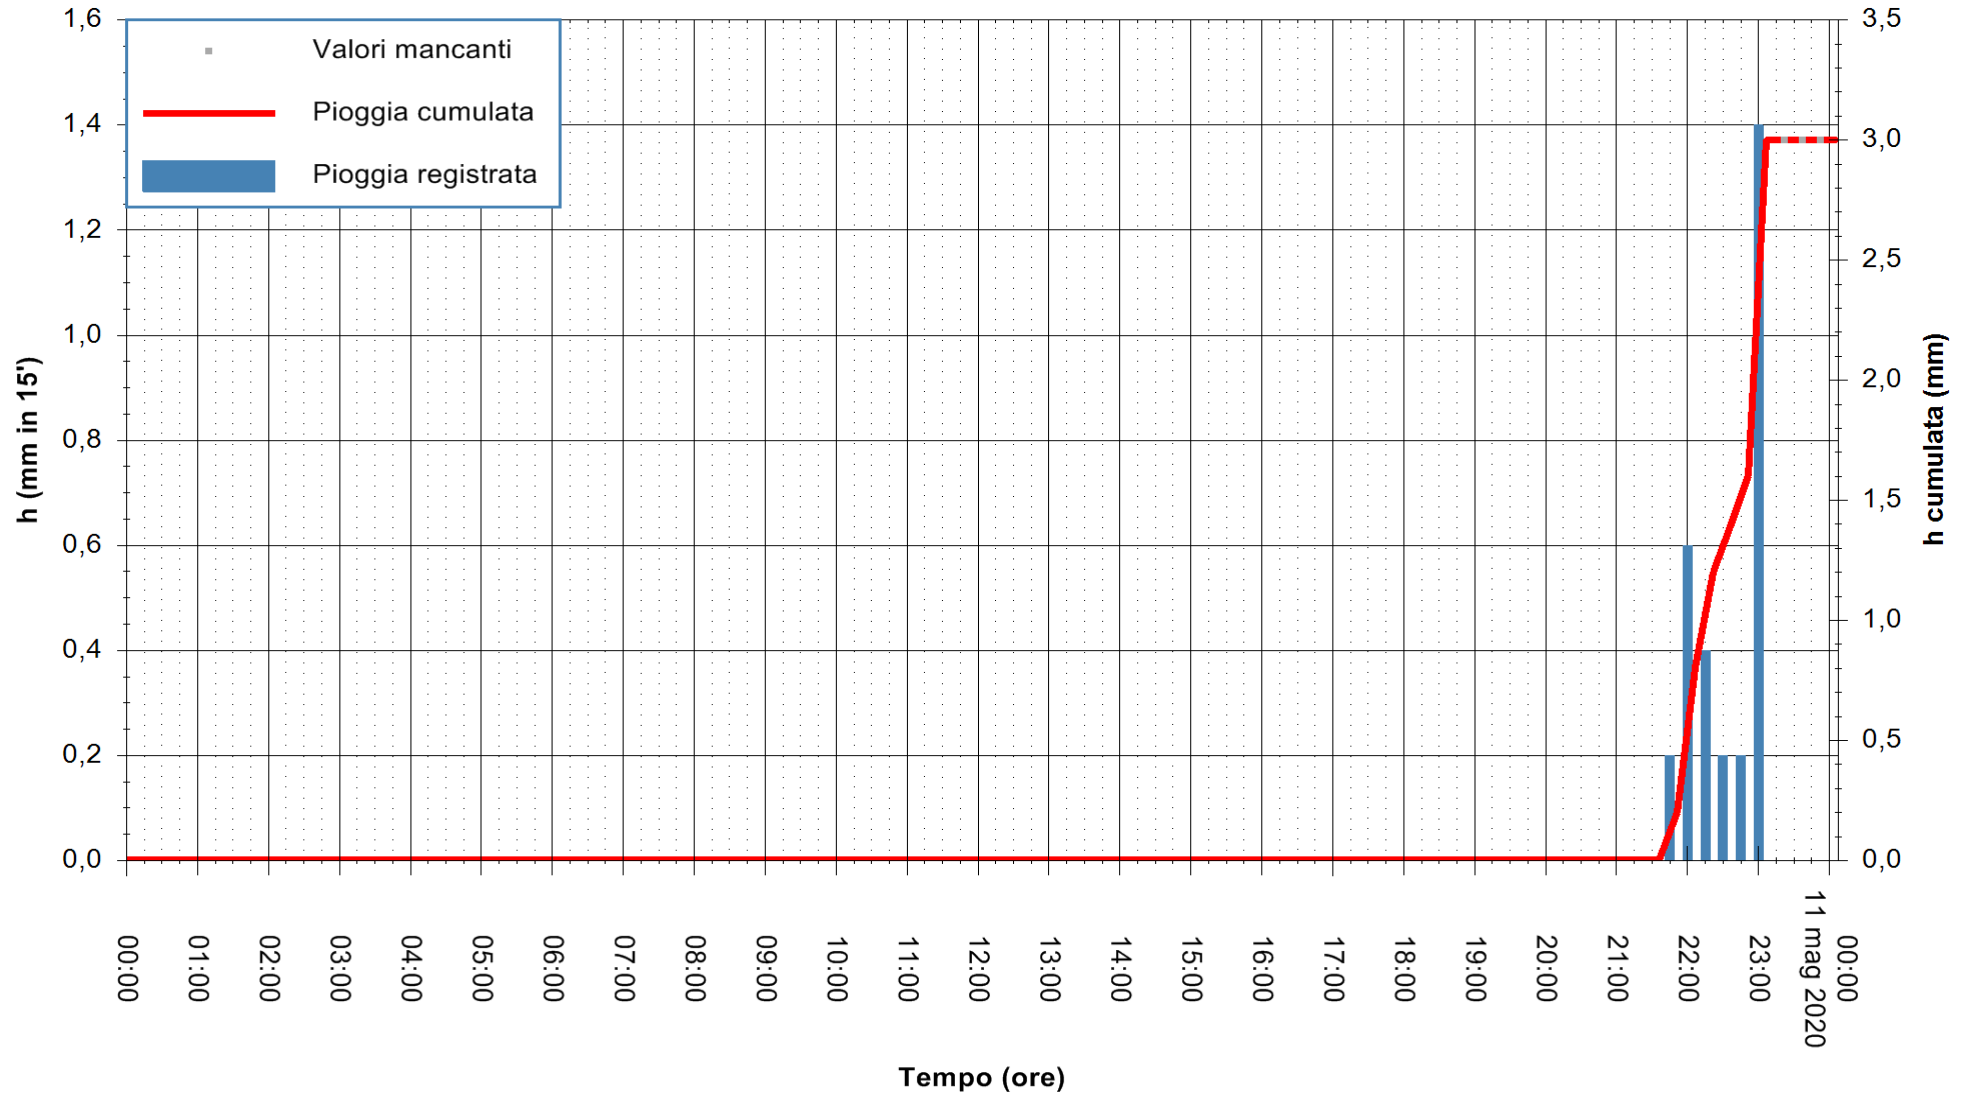

ARPAS
F.to il Dirigente Responsabile
Dott. Giuseppe Bianco

REGIONE AUTÒNOMA DE SARDIGNA
REGIONE AUTONOMA DELLA SARDEGNA

Stazione pluviometrica CARBONIA C.RA FLUMENTEPIDO
Area FLUMETEPIDO

Pioggia registrata nelle ultime 24 ore
Estrazione dati delle ore 00:03 del 11/05/2020
Ultimo dato disponibile: 10/05/2020 alle 23:10

ARPAS
F.to il Dirigente Responsabile
Dott. Giuseppe Bianco

REGIONE AUTÒNOMA DE SARDIGNA
REGIONE AUTONOMA DELLA SARDEGNA

Stazione pluviometrica LULA RF
Area PIZZONCHI
Pioggia registrata nelle ultime 24 ore
Estrazione dati delle ore 00:03 del 11/05/2020
Ultimo dato disponibile: 10/05/2020 alle 23:15