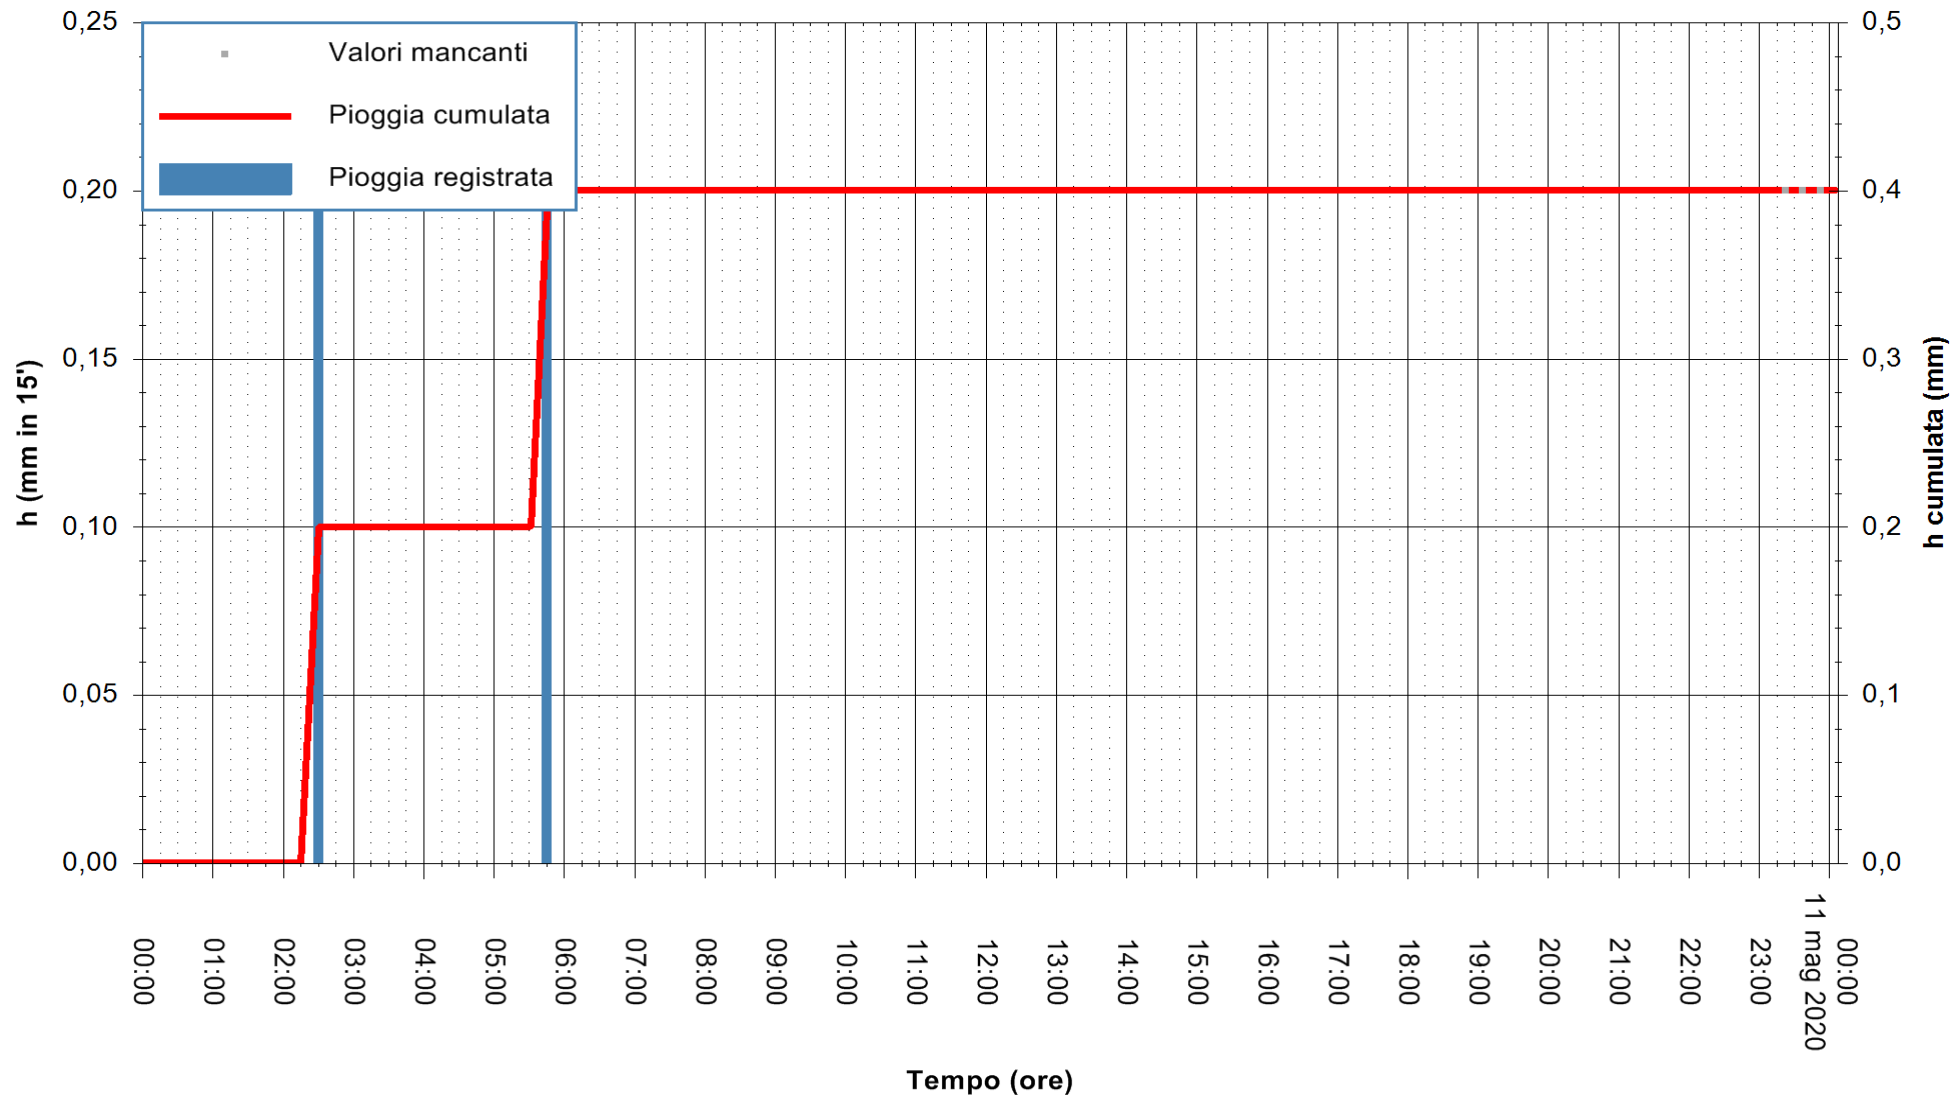

ARPAS
F.to il Dirigente Responsabile
Dott. Giuseppe Bianco

REGIONE AUTÒNOMA DE SARDIGNA
REGIONE AUTONOMA DELLA SARDEGNA

Stazione pluviometrica CARBONIA C.RA FLUMENTEPIDO
Area FLUMETEPIDO

Pioggia registrata nelle ultime 24 ore
Estrazione dati delle ore 00:03 del 11/05/2020
Ultimo dato disponibile: 10/05/2020 alle 23:10