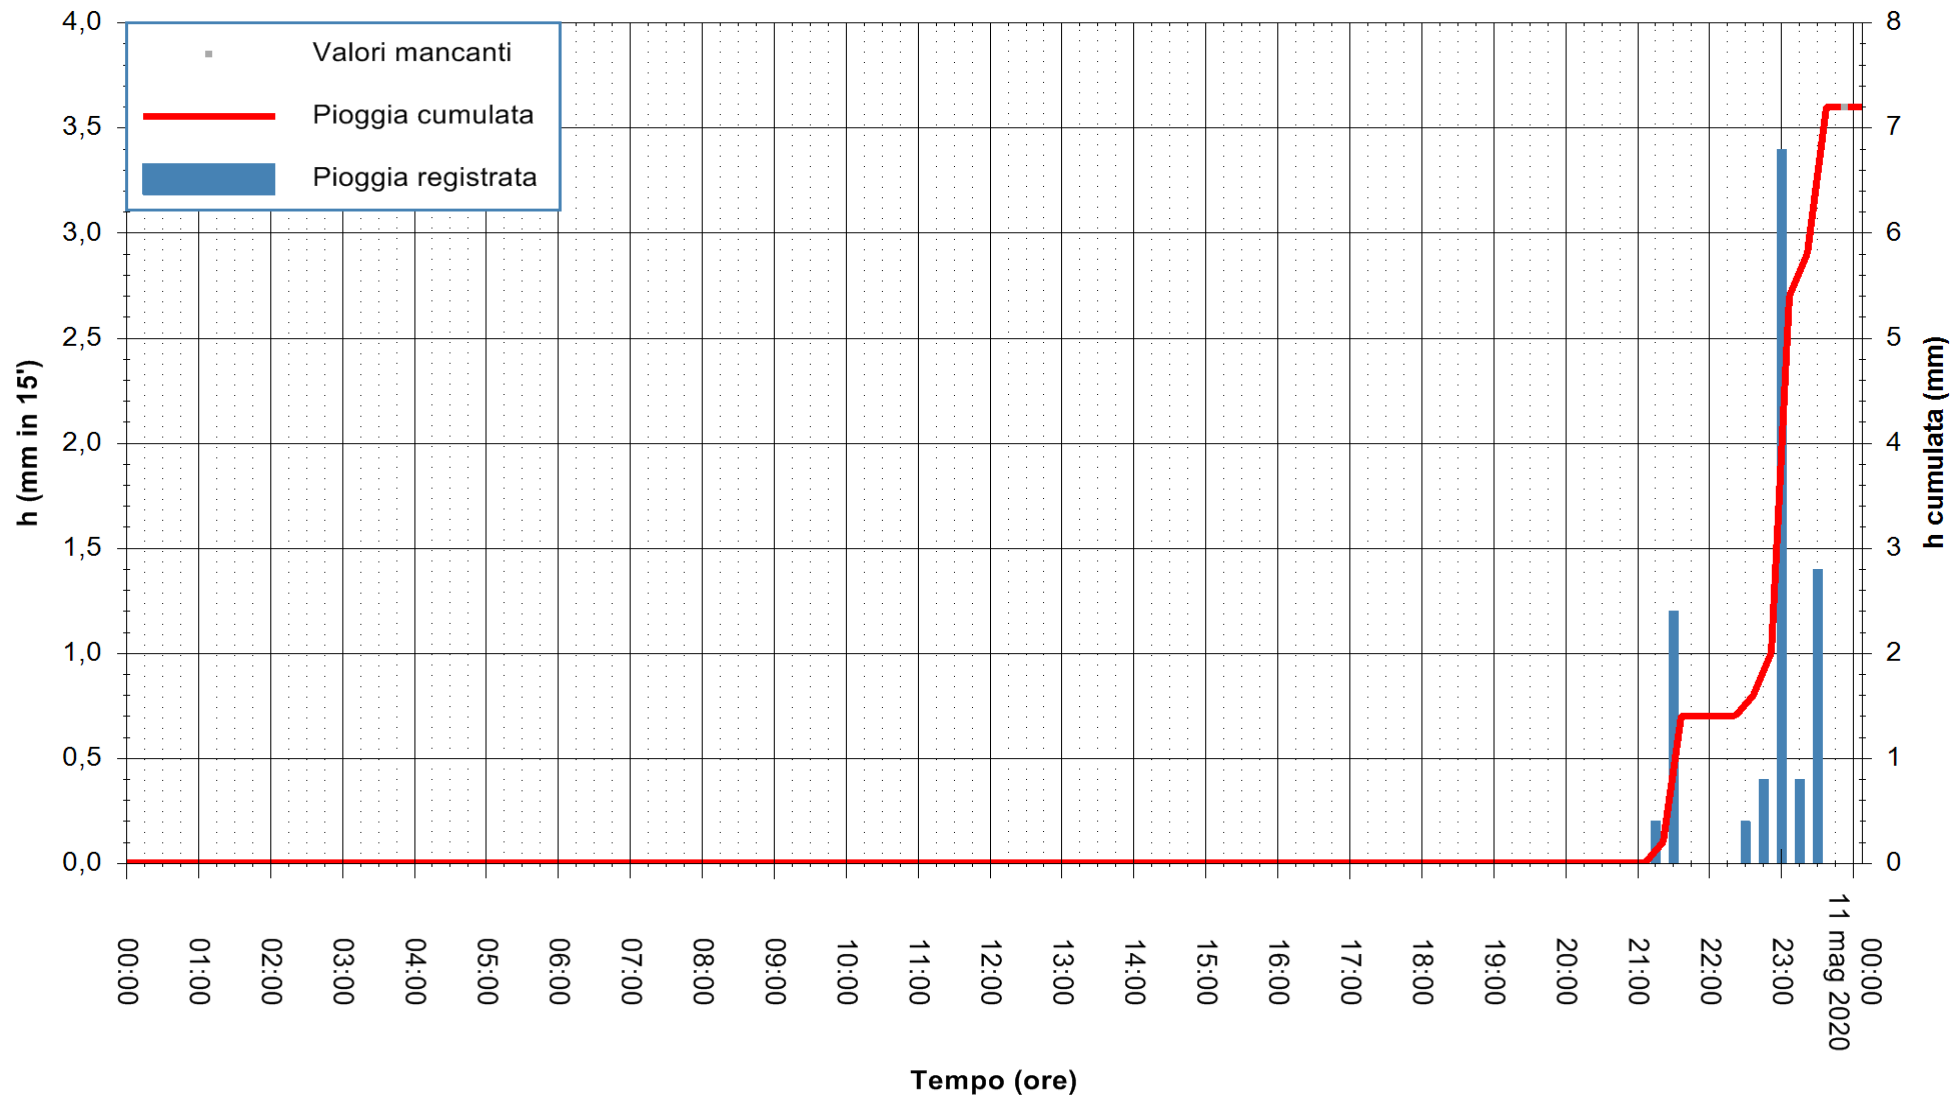

ARPAS
F.to il Dirigente Responsabile
Dott. Giuseppe Bianco

REGIONE AUTÒNOMA DE SARDIGNA
REGIONE AUTONOMA DELLA SARDEGNA

Stazione pluviometrica LULA RF
Area PIZZONCHI
Pioggia registrata nelle ultime 24 ore
Estrazione dati delle ore 00:03 del 11/05/2020
Ultimo dato disponibile: 10/05/2020 alle 23:15