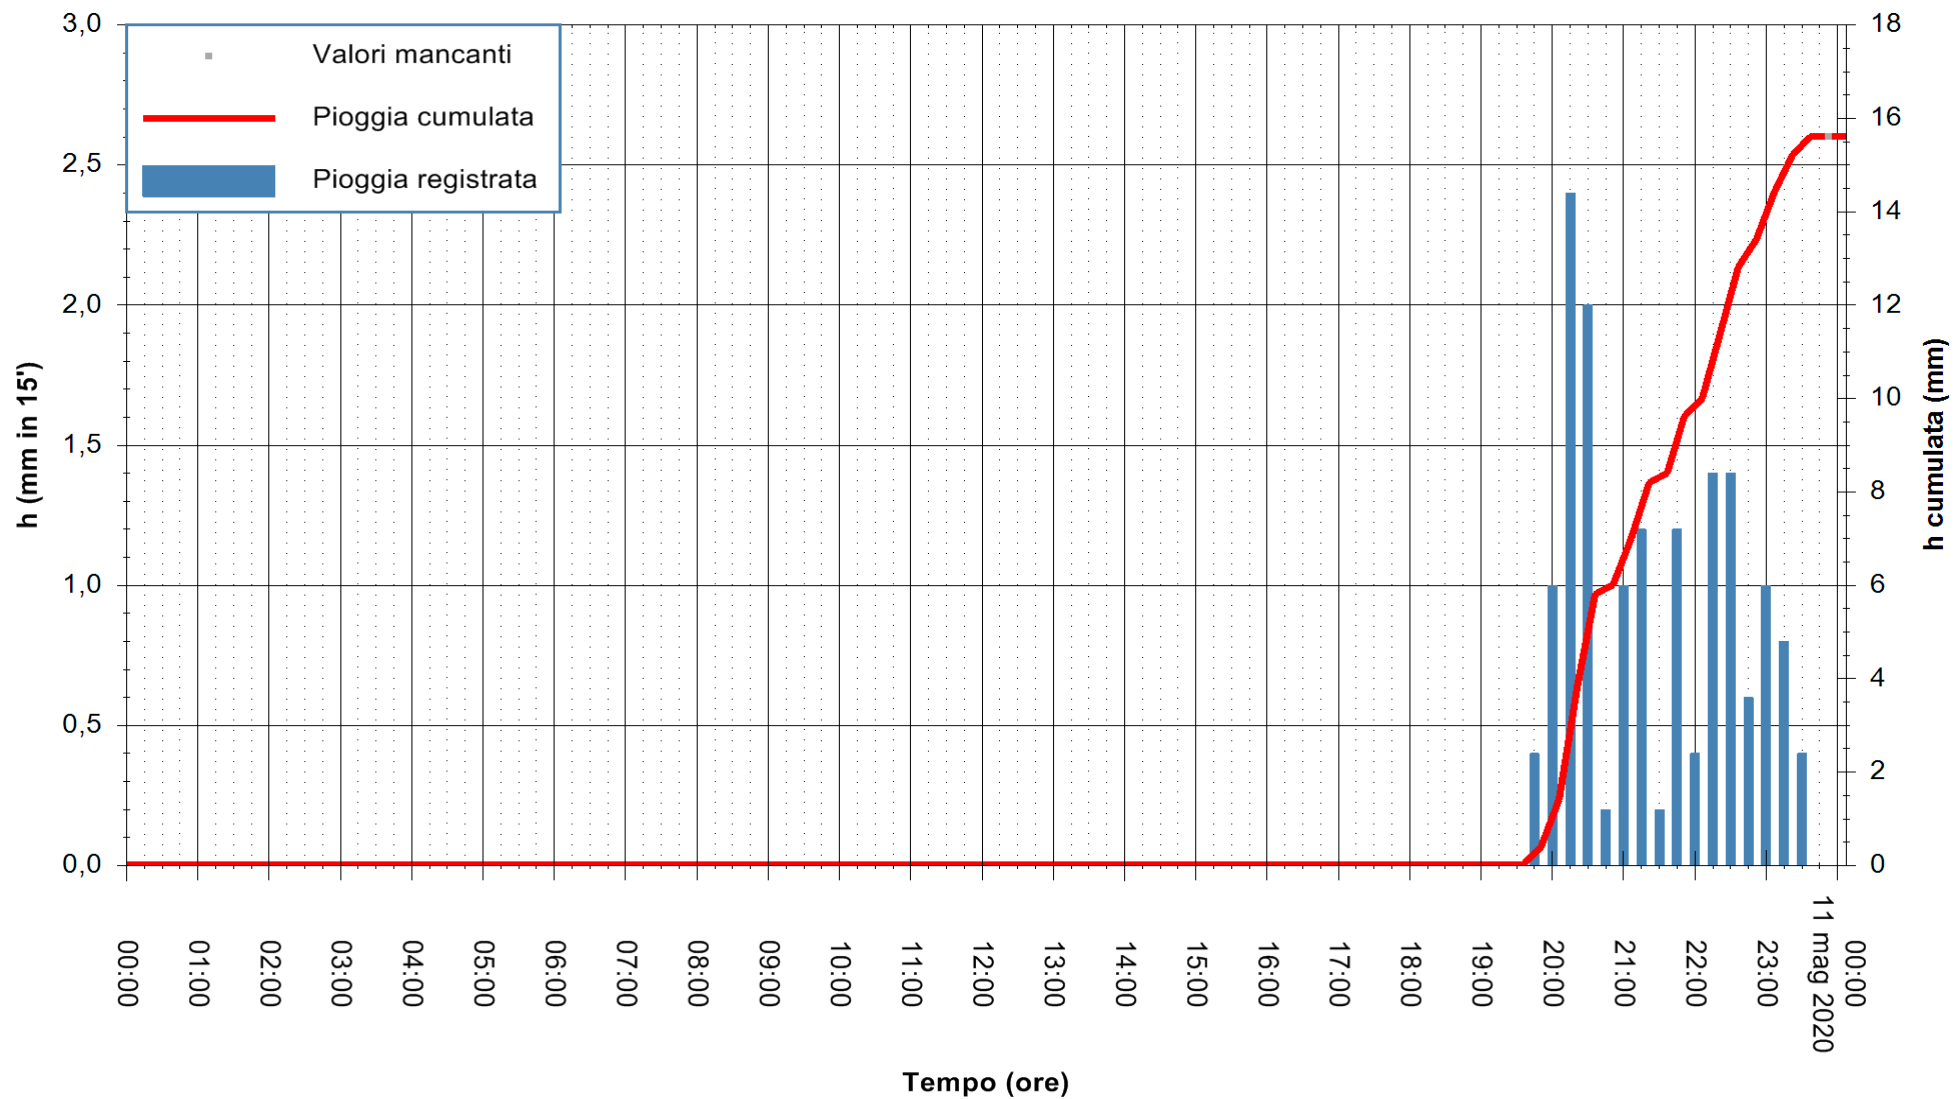

ARPAS
F.to il Dirigente Responsabile
Dott. Giuseppe Bianco

REGIONE AUTÒNOMA DE SARDIGNA
REGIONE AUTONOMA DELLA SARDEGNA

Stazione pluviometrica LULA RF
Area PIZZONCHI
Pioggia registrata nelle ultime 24 ore
Estrazione dati delle ore 00:03 del 11/05/2020
Ultimo dato disponibile: 10/05/2020 alle 23:15