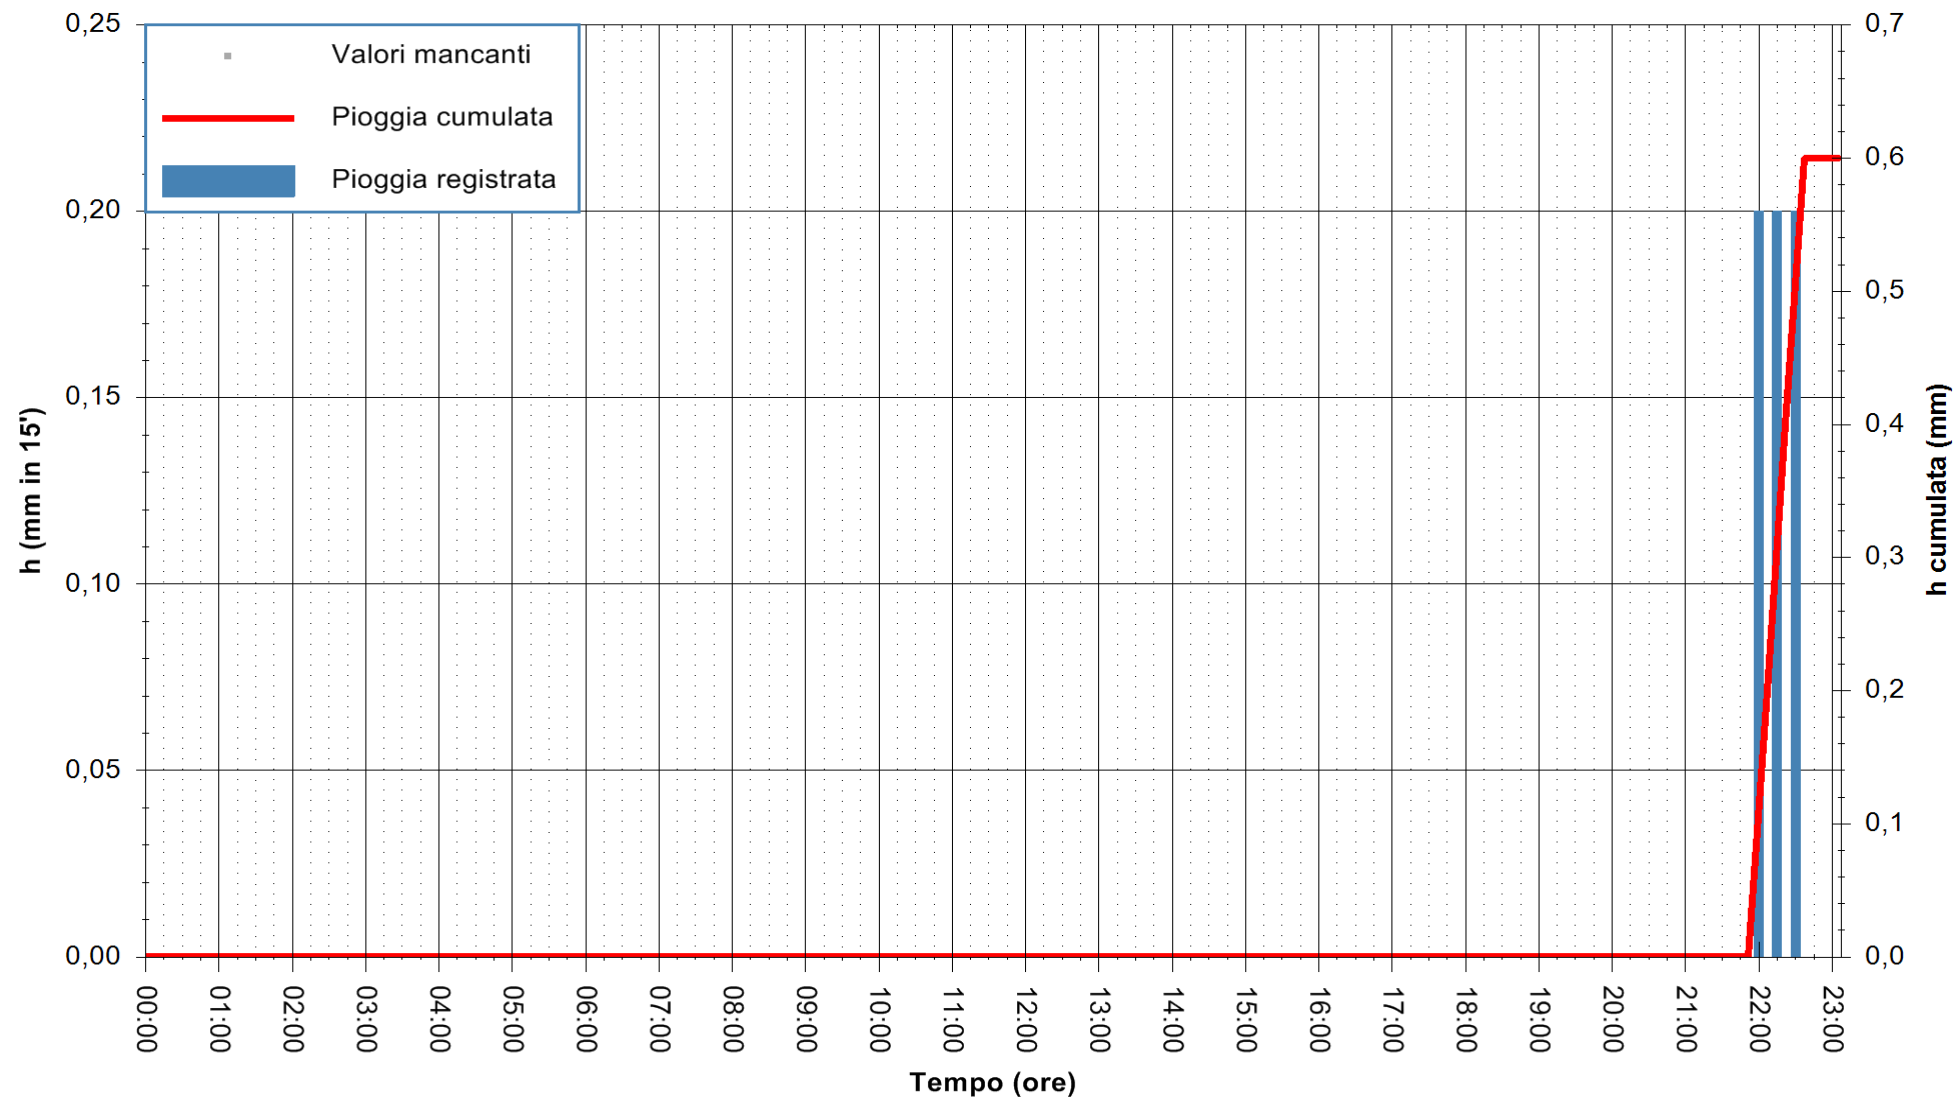

Stazione pluviometrica DORGALI MONTE TULUI
Area MONTE TULUI
Pioggia registrata nelle ultime 24 ore
Estrazione dati delle ore 00:03 del 11/05/2020
Ultimo dato disponibile: 10/05/2020 alle 23:15

ARPAS
F.to il Dirigente Responsabile
Dott. Giuseppe Bianco

REGIONE AUTONOMA DE SARDIGNA
REGIONE AUTONOMA DELLA SARDEGNA

Stazione pluviometrica DIGA NURAGHE ARRUBIU
Area DIGA NURAGHE ARRUBIU
Pioggia registrata nelle ultime 24 ore
Estrazione dati delle ore 00:03 del 11/05/2020
Ultimo dato disponibile: 10/05/2020 alle 23:15

ARPAS
F.to il Dirigente Responsabile
Dott. Giuseppe Bianco

REGIONE AUTONOMA DE SARDIGNA
REGIONE AUTONOMA DELLA SARDEGNA

Stazione pluviometrica FLUMINI MANNU A FURTEI
Area PONTE SUL F.MANNU
Pioggia registrata nelle ultime 24 ore
Estrazione dati delle ore 00:03 del 11/05/2020
Ultimo dato disponibile: 10/05/2020 alle 23:10

ARPAS
F.to il Dirigente Responsabile
Dott. Giuseppe Bianco

REGIONE AUTONOMA DE SARDIGNA
REGIONE AUTONOMA DELLA SARDEGNA

Stazione pluviometrica CAPOTERRA POGGIO DEI PINI
 Area POGGIO DEI PINI
 Pioggia registrata nelle ultime 24 ore
 Estrazione dati delle ore 00:03 del 11/05/2020
 Ultimo dato disponibile: 01/01/0001 alle 00:00