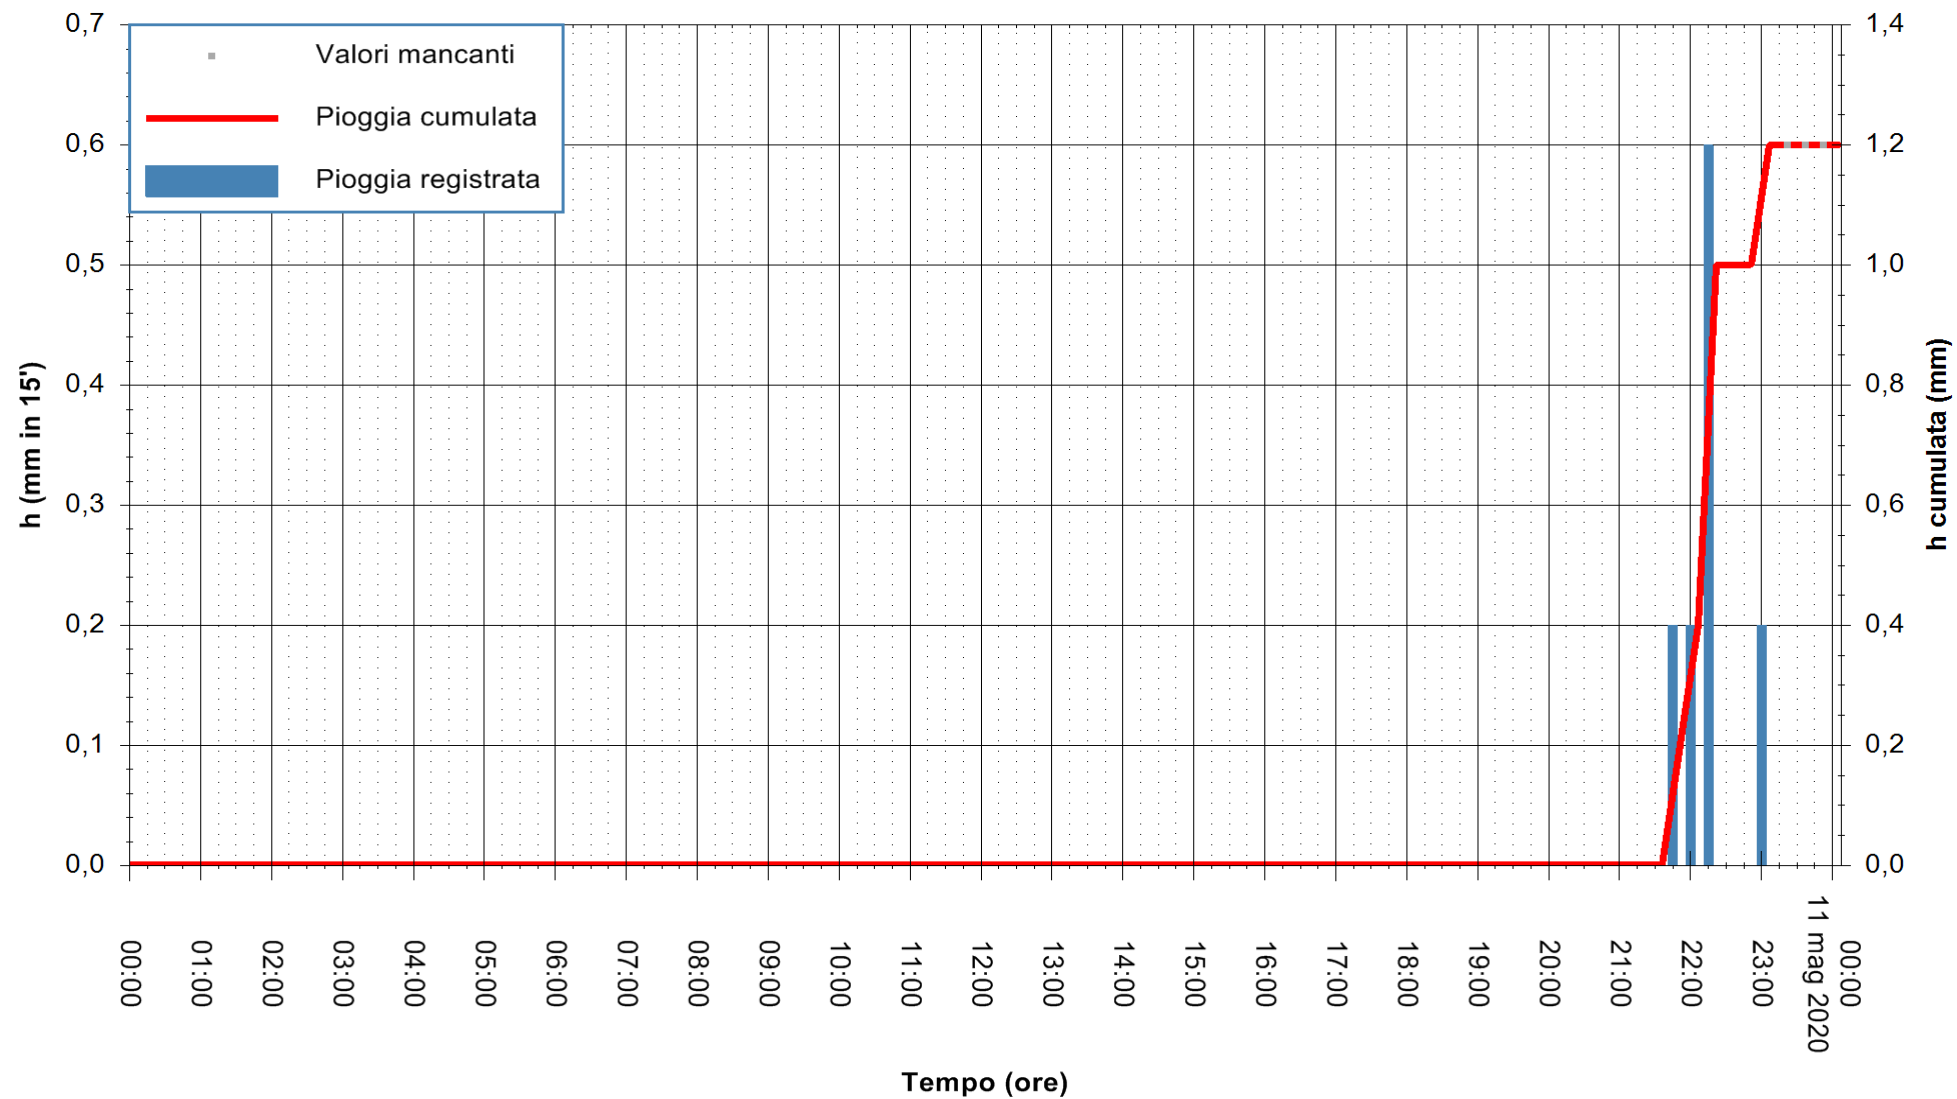

Stazione pluviometrica DORGALI MONTE TULUI
Area MONTE TULUI
Pioggia registrata nelle ultime 24 ore
Estrazione dati delle ore 00:03 del 11/05/2020
Ultimo dato disponibile: 10/05/2020 alle 23:15

ARPAS
F.to il Dirigente Responsabile
Dott. Giuseppe Bianco

REGIONE AUTONOMA DE SARDIGNA
REGIONE AUTONOMA DELLA SARDEGNA

Stazione pluviometrica DIGA NURAGHE ARRUBIU
Area DIGA NURAGHE ARRUBIU
Pioggia registrata nelle ultime 24 ore
Estrazione dati delle ore 00:03 del 11/05/2020
Ultimo dato disponibile: 10/05/2020 alle 23:15

ARPAS
F.to il Dirigente Responsabile
Dott. Giuseppe Bianco

REGIONE AUTONOMA DE SARDIGNA
REGIONE AUTONOMA DELLA SARDEGNA

Stazione pluviometrica FLUMINI MANNU A FURTEI
Area PONTE SUL F.MANNU
Pioggia registrata nelle ultime 24 ore
Estrazione dati delle ore 00:03 del 11/05/2020
Ultimo dato disponibile: 10/05/2020 alle 23:10

ARPAS
F.to il Dirigente Responsabile
Dott. Giuseppe Bianco

REGIONE AUTONOMA DE SARDIGNA
REGIONE AUTONOMA DELLA SARDEGNA

Stazione pluviometrica CAPOTERRA POGGIO DEI PINI
 Area POGGIO DEI PINI
 Pioggia registrata nelle ultime 24 ore
 Estrazione dati delle ore 00:03 del 11/05/2020
 Ultimo dato disponibile: 01/01/0001 alle 00:00