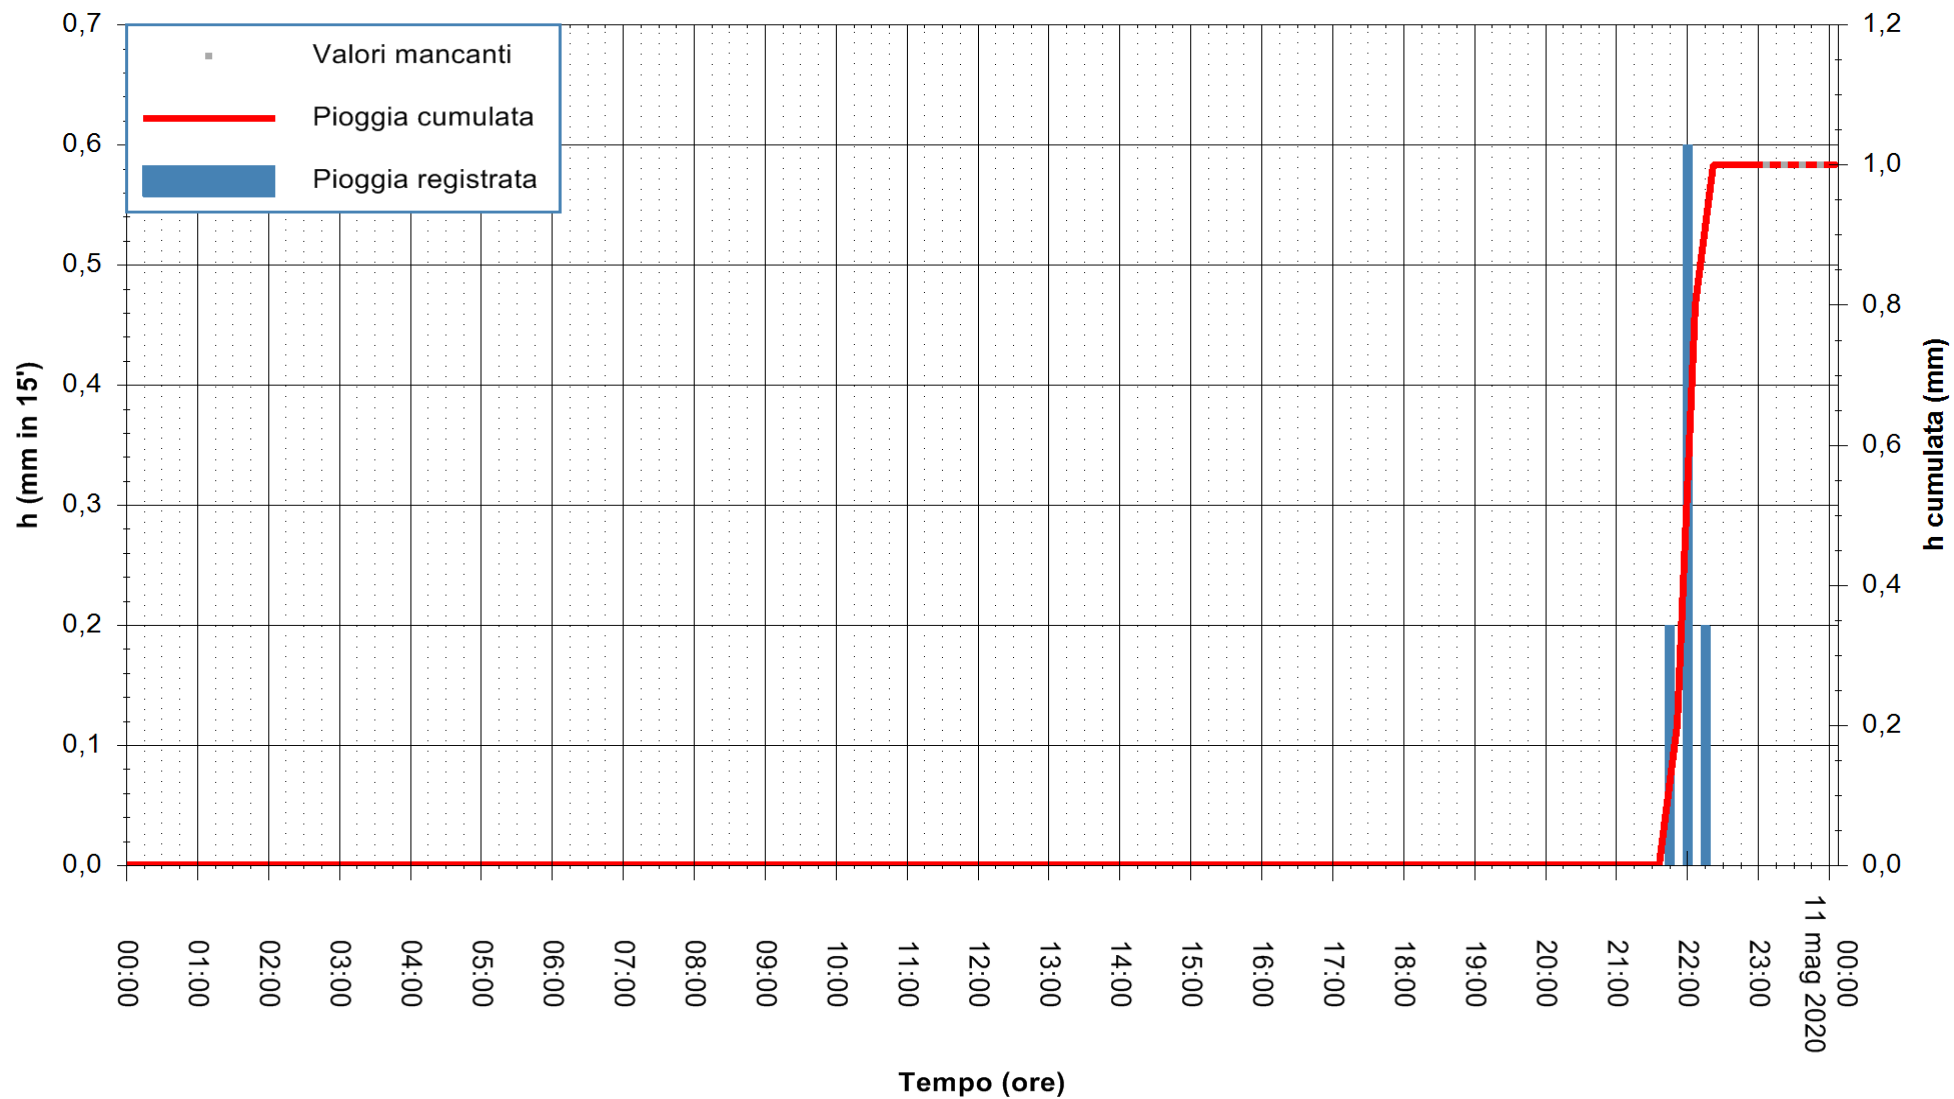

REGIONE AUTONOMA DE SARDIGNA
REGIONE AUTONOMA DELLA SARDEGNA

Stazione pluviometrica DIGA NURAGHE ARRUBIU
Area DIGA NURAGHE ARRUBIU
Pioggia registrata nelle ultime 24 ore
Estrazione dati delle ore 00:03 del 11/05/2020
Ultimo dato disponibile: 10/05/2020 alle 23:15

ARPAS
F.to il Dirigente Responsabile
Dott. Giuseppe Bianco

REGIONE AUTONOMA DE SARDIGNA
REGIONE AUTONOMA DELLA SARDEGNA

Stazione pluviometrica FLUMINI MANNU A FURTEI
Area PONTE SUL F.MANNU
Pioggia registrata nelle ultime 24 ore
Estrazione dati delle ore 00:03 del 11/05/2020
Ultimo dato disponibile: 10/05/2020 alle 23:10

ARPAS
F.to il Dirigente Responsabile
Dott. Giuseppe Bianco

REGIONE AUTONOMA DE SARDIGNA
REGIONE AUTONOMA DELLA SARDEGNA

Stazione pluviometrica CAPOTERRA POGGIO DEI PINI
 Area POGGIO DEI PINI
 Pioggia registrata nelle ultime 24 ore
 Estrazione dati delle ore 00:03 del 11/05/2020
 Ultimo dato disponibile: 01/01/0001 alle 00:00