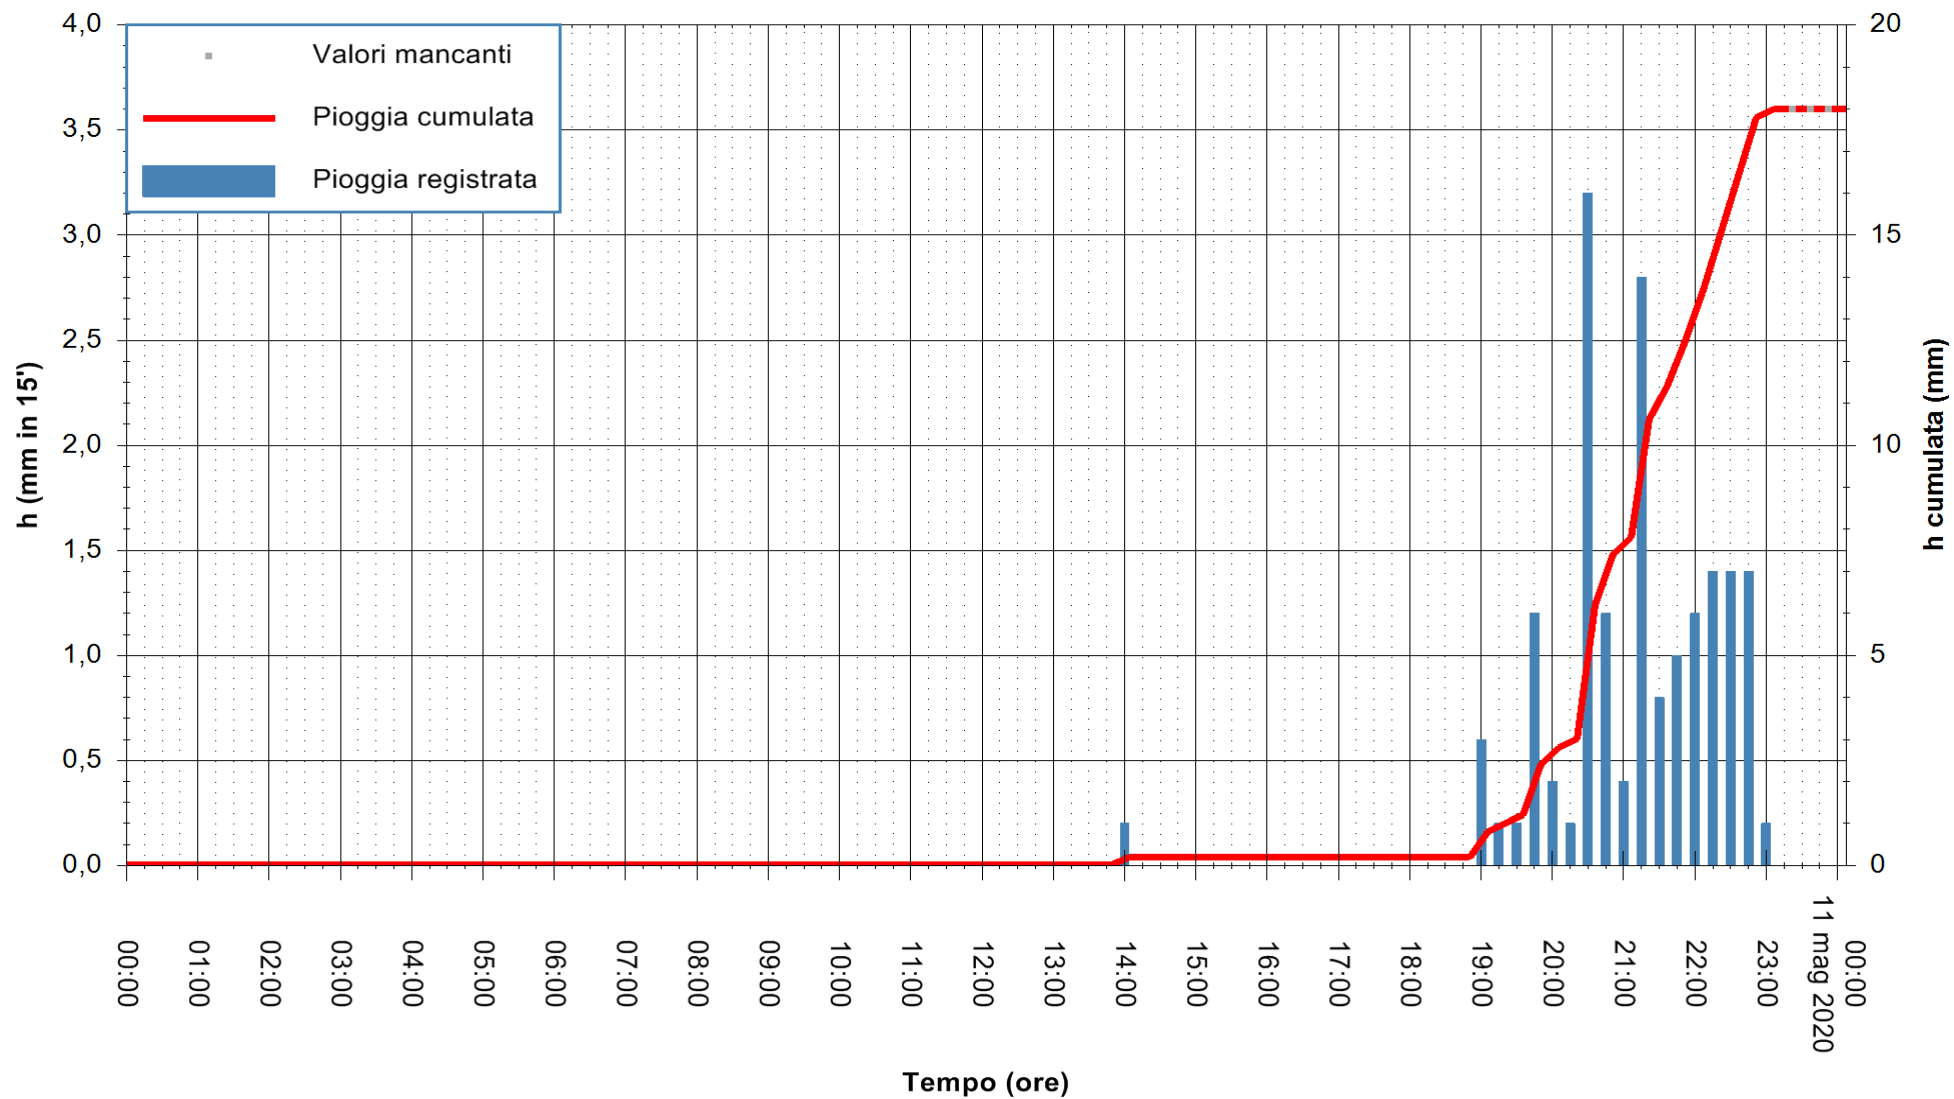

ARPAS
F.to il Dirigente Responsabile
Dott. Giuseppe Bianco

REGIONE AUTÒNOMA DE SARDIGNA
REGIONE AUTONOMA DELLA SARDEGNA

Stazione pluviometrica LULA RF
Area PIZZONCHI
Pioggia registrata nelle ultime 24 ore
Estrazione dati delle ore 00:03 del 11/05/2020
Ultimo dato disponibile: 10/05/2020 alle 23:15