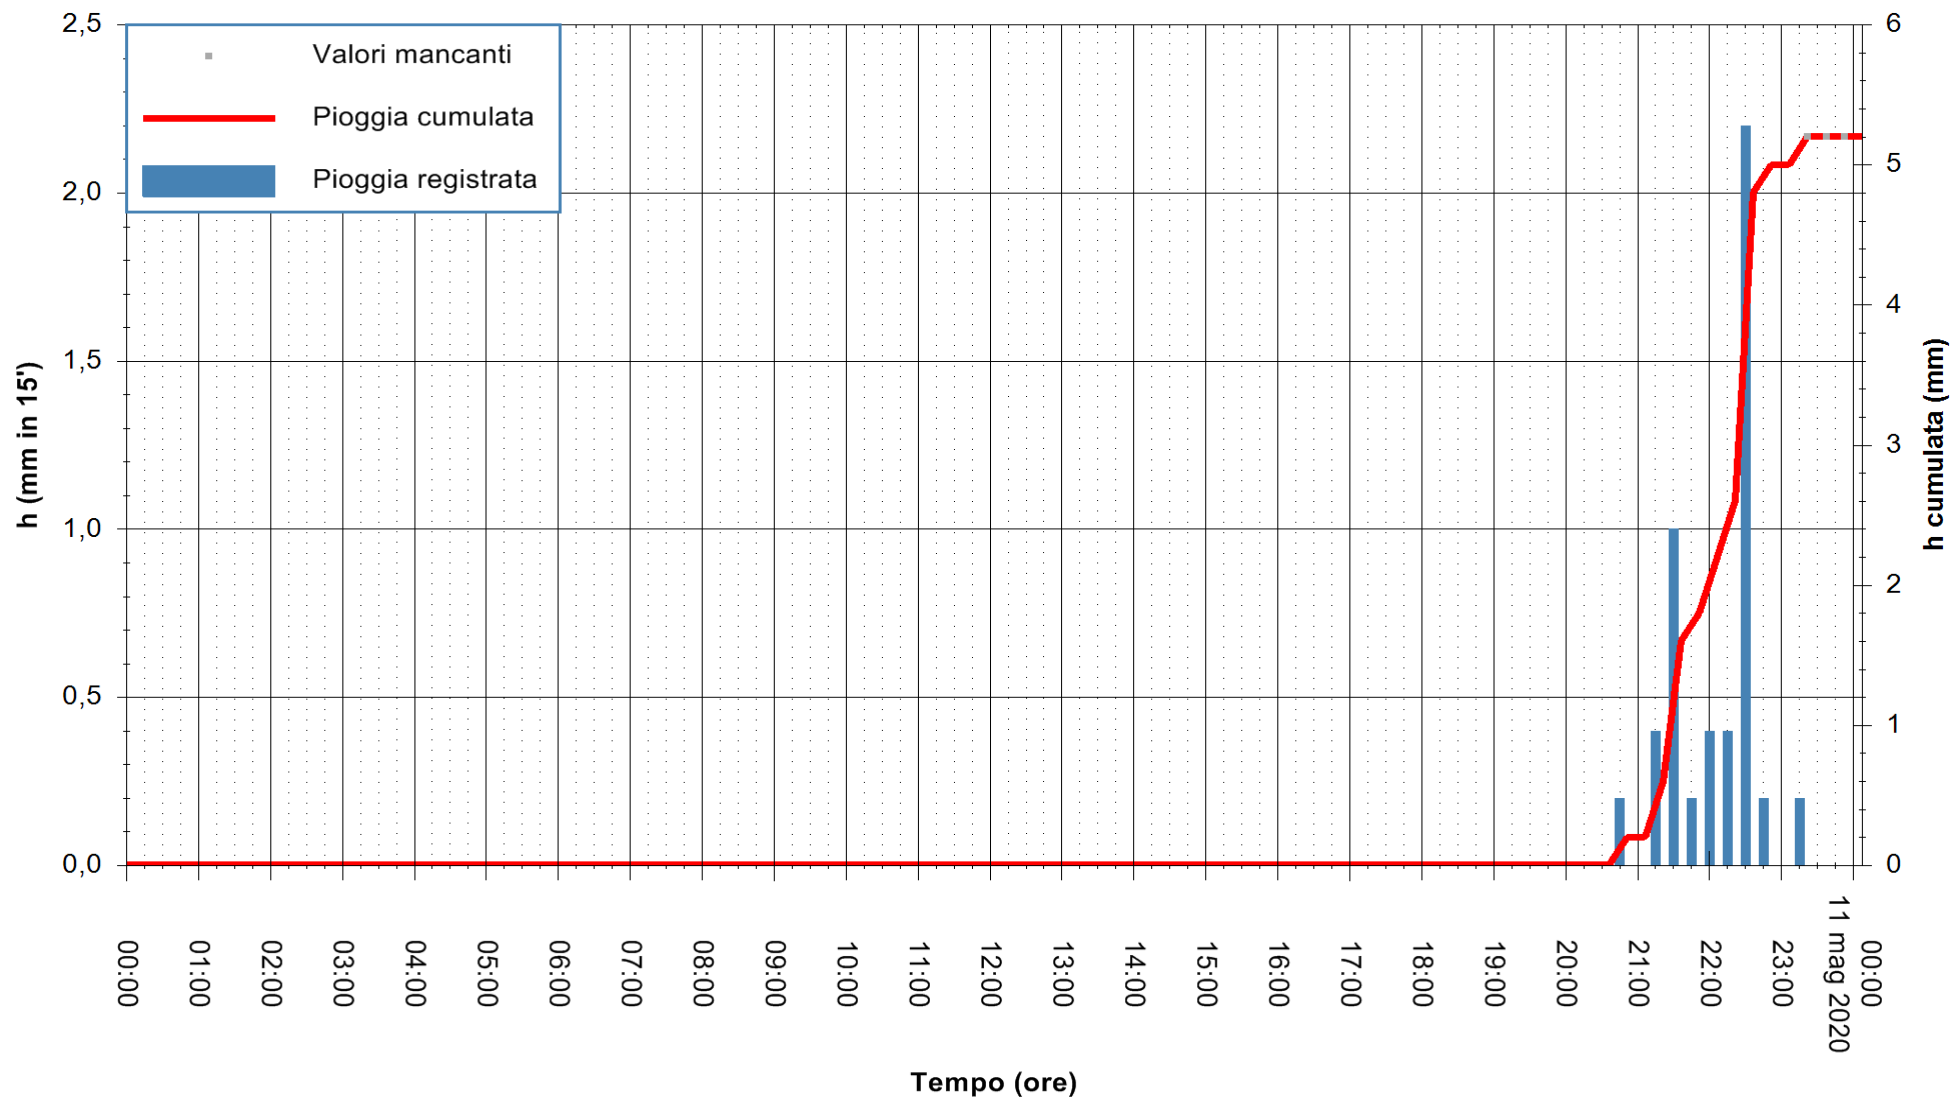

Stazione pluviometrica DORGALI MONTE TULUI
Area MONTE TULUI
Pioggia registrata nelle ultime 24 ore
Estrazione dati delle ore 00:03 del 11/05/2020
Ultimo dato disponibile: 10/05/2020 alle 23:15

ARPAS
F.to il Dirigente Responsabile
Dott. Giuseppe Bianco

REGIONE AUTONOMA DE SARDIGNA
REGIONE AUTONOMA DELLA SARDEGNA

Stazione pluviometrica DIGA NURAGHE ARRUBIU
Area DIGA NURAGHE ARRUBIU
Pioggia registrata nelle ultime 24 ore
Estrazione dati delle ore 00:03 del 11/05/2020
Ultimo dato disponibile: 10/05/2020 alle 23:15

ARPAS
F.to il Dirigente Responsabile
Dott. Giuseppe Bianco

REGIONE AUTONOMA DE SARDIGNA
REGIONE AUTONOMA DELLA SARDEGNA

Stazione pluviometrica FLUMINI MANNU A FURTEI
Area PONTE SUL F.MANNU
Pioggia registrata nelle ultime 24 ore
Estrazione dati delle ore 00:03 del 11/05/2020
Ultimo dato disponibile: 10/05/2020 alle 23:10

ARPAS
F.to il Dirigente Responsabile
Dott. Giuseppe Bianco

REGIONE AUTONOMA DE SARDIGNA
REGIONE AUTONOMA DELLA SARDEGNA

Stazione pluviometrica CAPOTERRA POGGIO DEI PINI
 Area POGGIO DEI PINI
 Pioggia registrata nelle ultime 24 ore
 Estrazione dati delle ore 00:03 del 11/05/2020
 Ultimo dato disponibile: 01/01/0001 alle 00:00