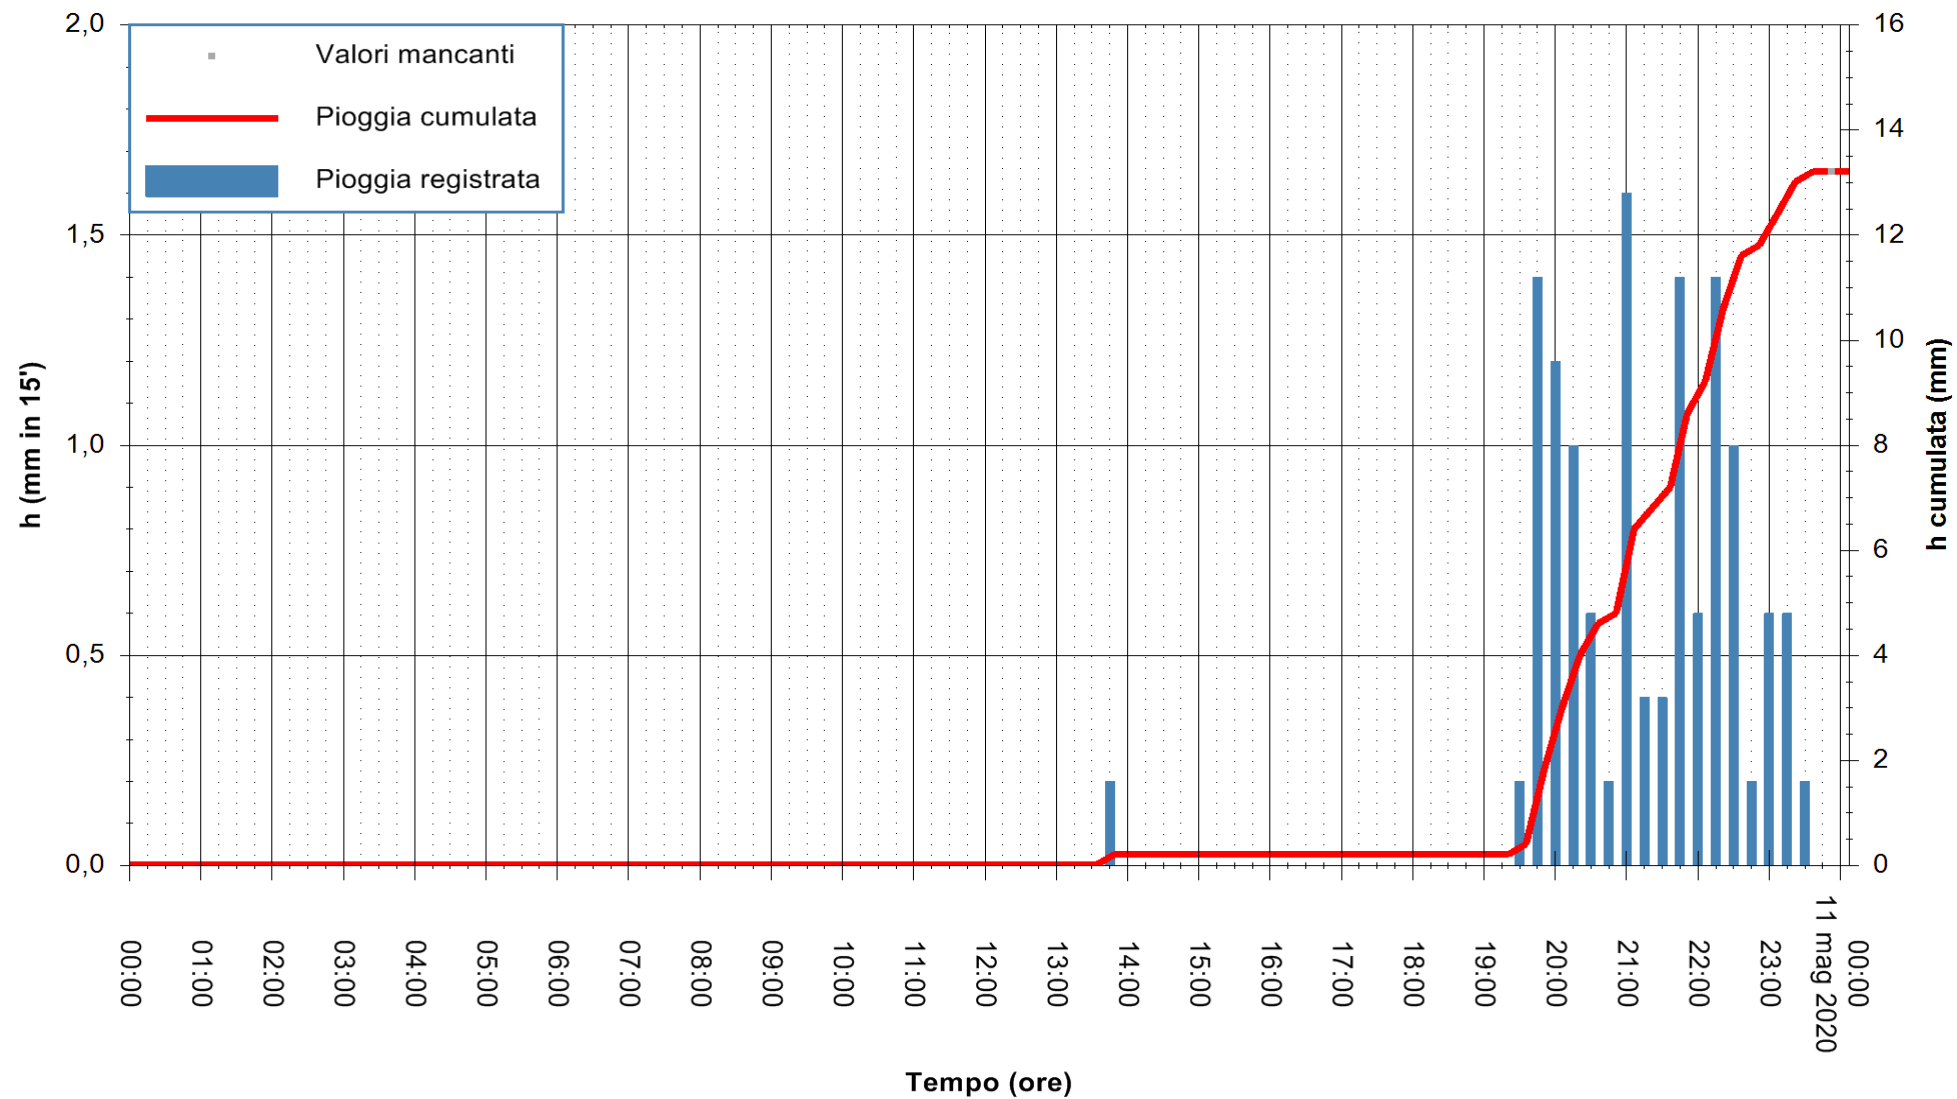

ARPAS
F.to il Dirigente Responsabile
Dott. Giuseppe Bianco

REGIONE AUTÒNOMA DE SARDIGNA
REGIONE AUTONOMA DELLA SARDEGNA

Stazione pluviometrica LULA RF
Area PIZZONCHI
Pioggia registrata nelle ultime 24 ore
Estrazione dati delle ore 00:03 del 11/05/2020
Ultimo dato disponibile: 10/05/2020 alle 23:15