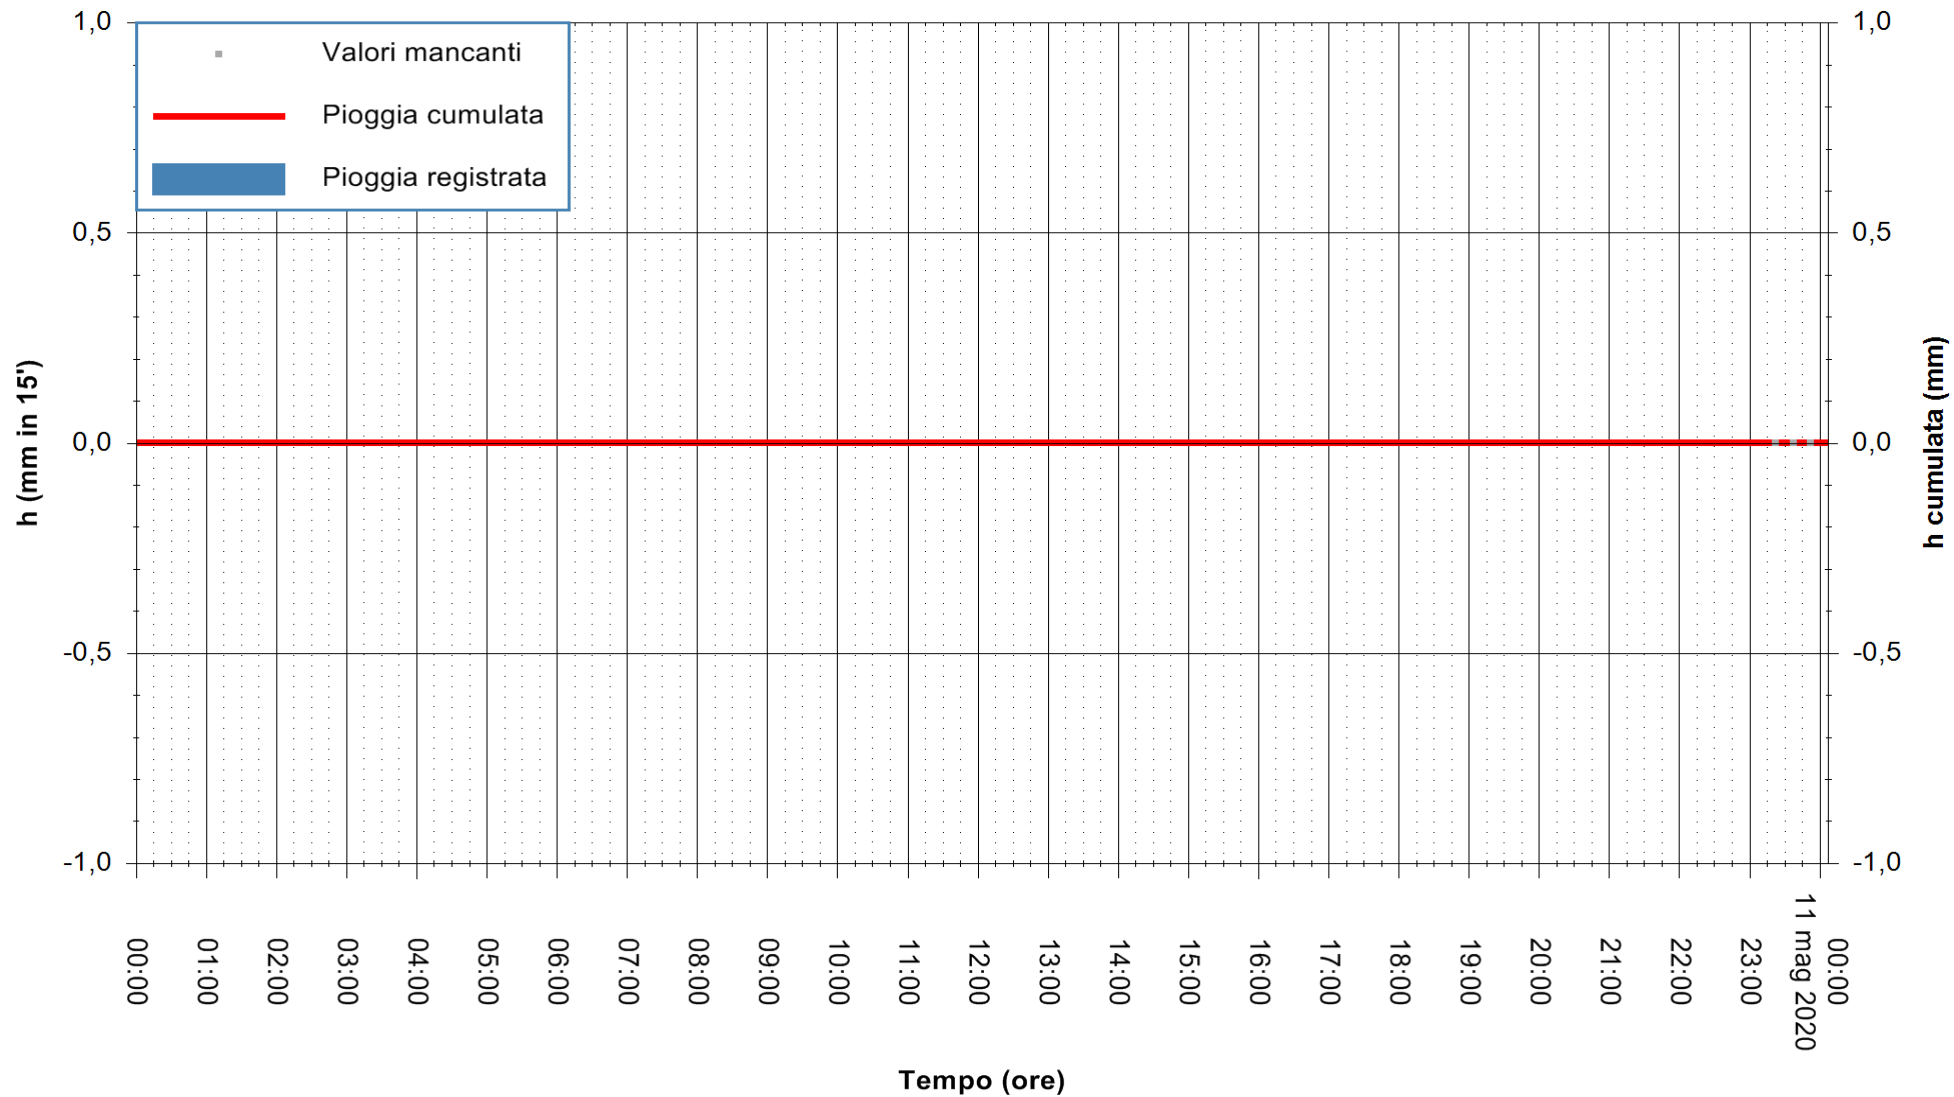

ARPAS
F.to il Dirigente Responsabile
Dott. Giuseppe Bianco

REGIONE AUTONOMA DE SARDIGNA
REGIONE AUTONOMA DELLA SARDEGNA

Stazione pluviometrica CAPOTERRA POGGIO DEI PINI
 Area POGGIO DEI PINI
 Pioggia registrata nelle ultime 24 ore
 Estrazione dati delle ore 00:03 del 11/05/2020
 Ultimo dato disponibile: 01/01/0001 alle 00:00