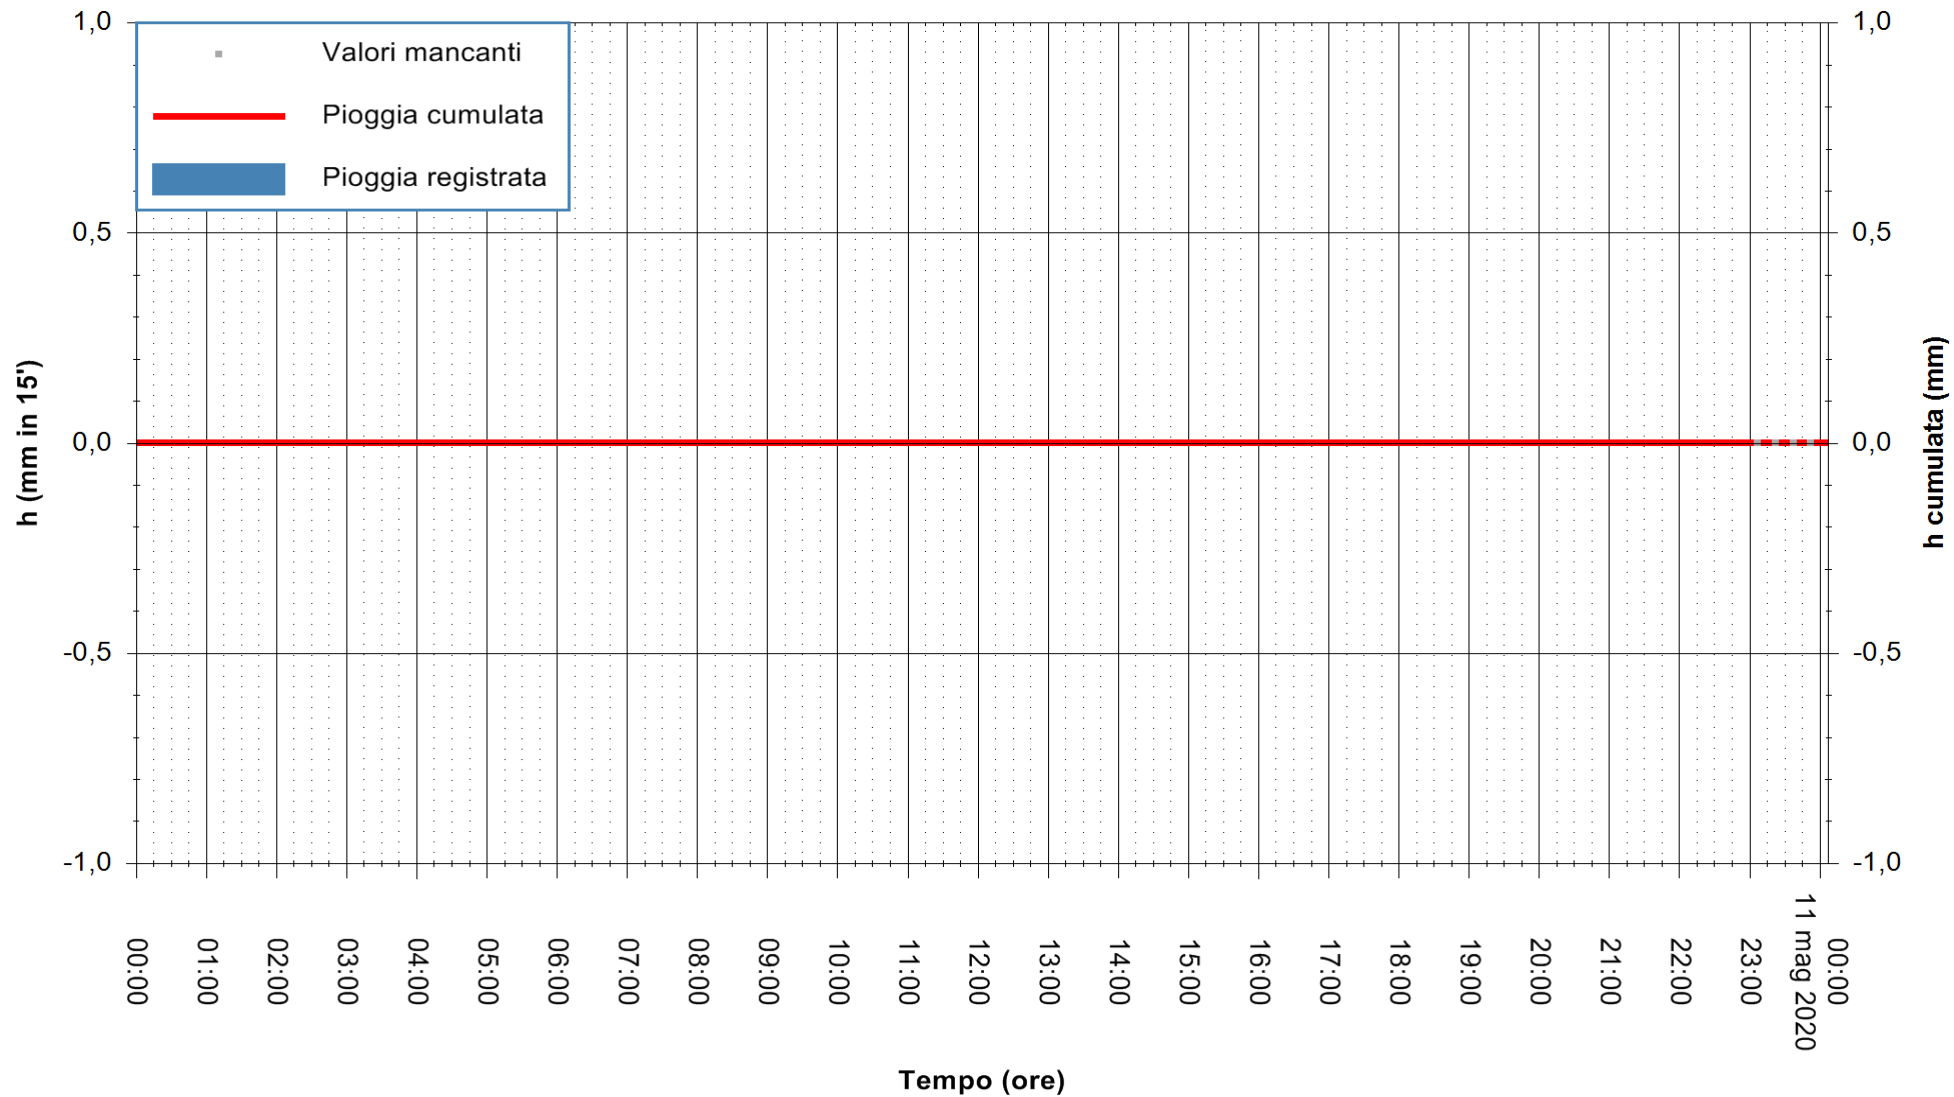

Stazione pluviometrica DORGALI MONTE TULUI
Area MONTE TULUI
Pioggia registrata nelle ultime 24 ore
Estrazione dati delle ore 00:03 del 11/05/2020
Ultimo dato disponibile: 10/05/2020 alle 23:15

ARPAS
F.to il Dirigente Responsabile
Dott. Giuseppe Bianco

REGIONE AUTONOMA DE SARDIGNA
REGIONE AUTONOMA DELLA SARDEGNA

Stazione pluviometrica DIGA NURAGHE ARRUBIU
Area DIGA NURAGHE ARRUBIU
Pioggia registrata nelle ultime 24 ore
Estrazione dati delle ore 00:03 del 11/05/2020
Ultimo dato disponibile: 10/05/2020 alle 23:15

ARPAS
F.to il Dirigente Responsabile
Dott. Giuseppe Bianco

REGIONE AUTONOMA DE SARDIGNA
REGIONE AUTONOMA DELLA SARDEGNA

Stazione pluviometrica CAPOTERRA POGGIO DEI PINI
 Area POGGIO DEI PINI
 Pioggia registrata nelle ultime 24 ore
 Estrazione dati delle ore 00:03 del 11/05/2020
 Ultimo dato disponibile: 01/01/0001 alle 00:00