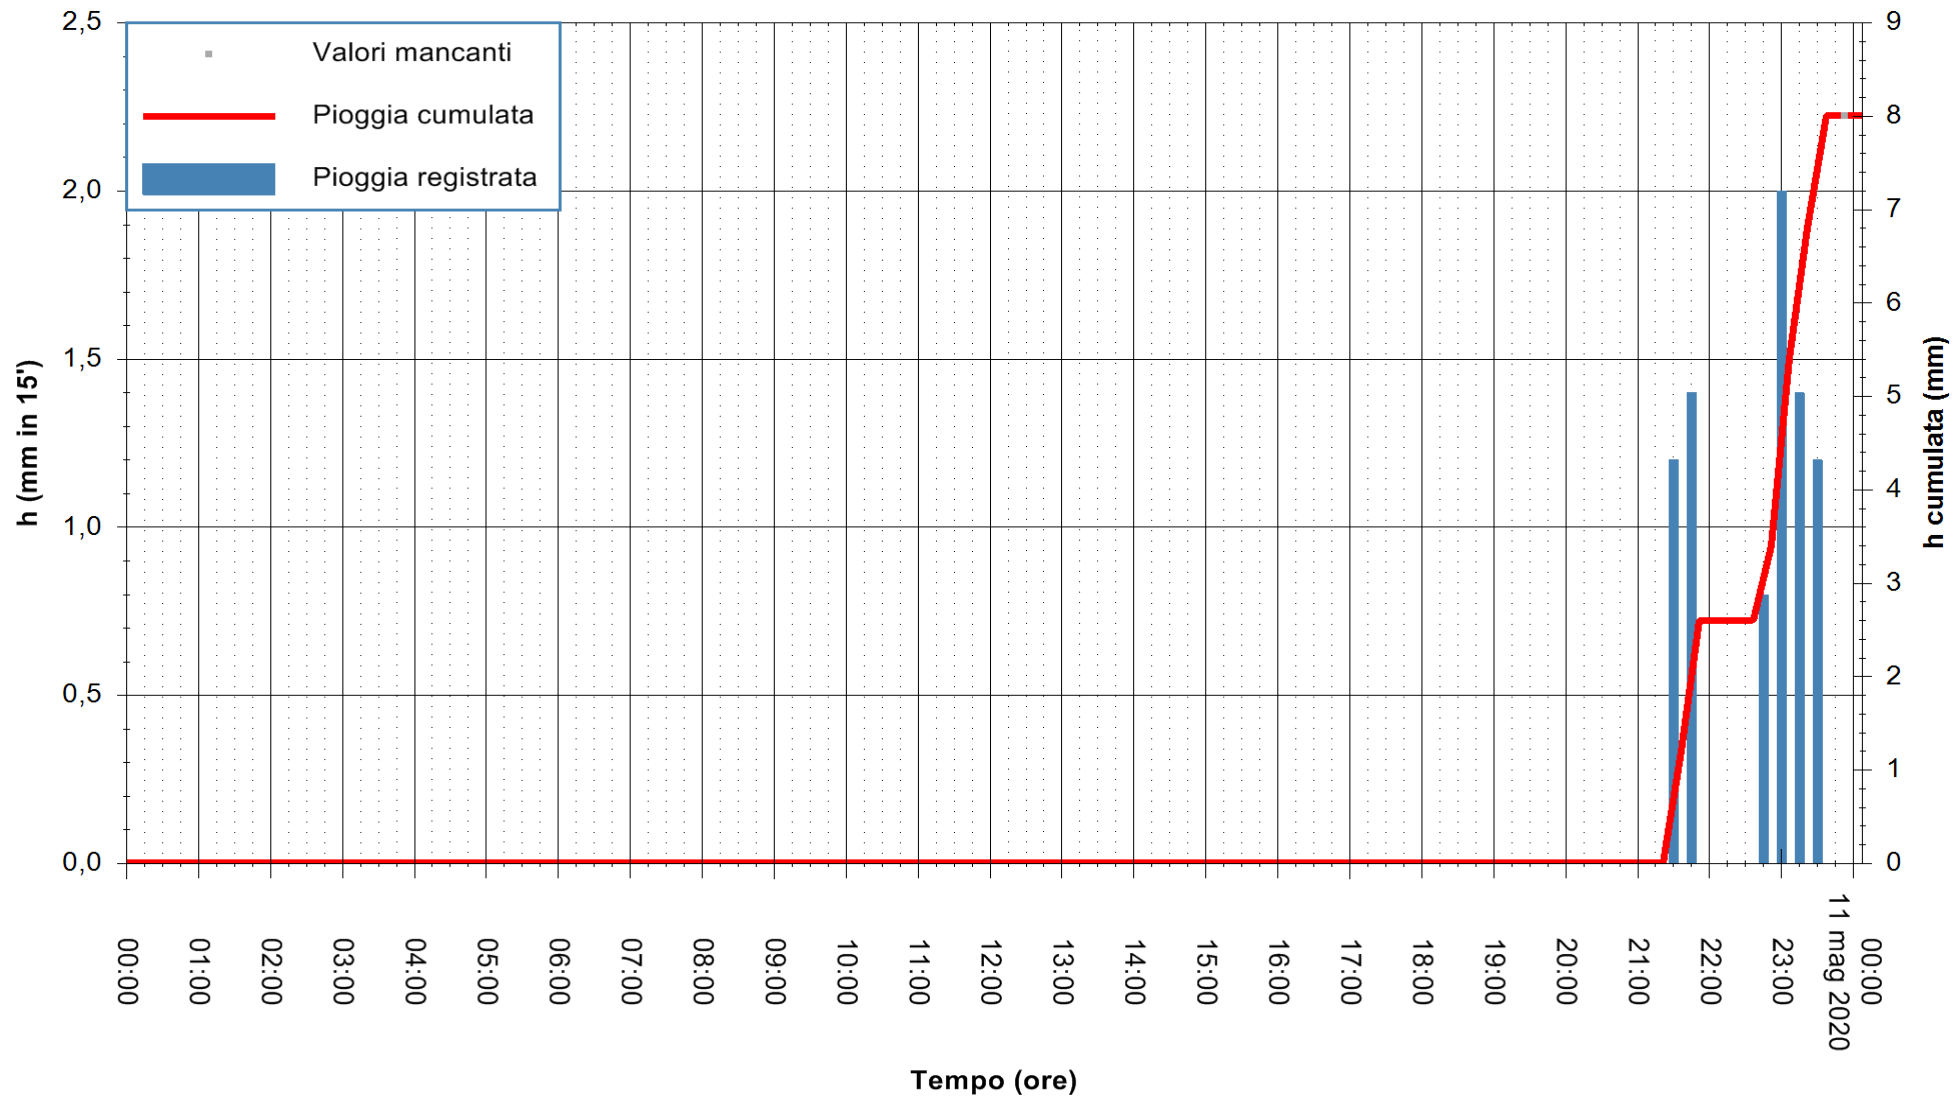

Stazione pluviometrica DORGALI MONTE TULUI
Area MONTE TULUI
Pioggia registrata nelle ultime 24 ore
Estrazione dati delle ore 00:03 del 11/05/2020
Ultimo dato disponibile: 10/05/2020 alle 23:15

ARPAS
F.to il Dirigente Responsabile
Dott. Giuseppe Bianco

REGIONE AUTONOMA DE SARDIGNA
REGIONE AUTONOMA DELLA SARDEGNA

Stazione pluviometrica DIGA NURAGHE ARRUBIU
Area DIGA NURAGHE ARRUBIU
Pioggia registrata nelle ultime 24 ore
Estrazione dati delle ore 00:03 del 11/05/2020
Ultimo dato disponibile: 10/05/2020 alle 23:15

ARPAS
F.to il Dirigente Responsabile
Dott. Giuseppe Bianco

REGIONE AUTONOMA DE SARDIGNA
REGIONE AUTONOMA DELLA SARDEGNA

Stazione pluviometrica FLUMINI MANNU A FURTEI
Area PONTE SUL F.MANNU
Pioggia registrata nelle ultime 24 ore
Estrazione dati delle ore 00:03 del 11/05/2020
Ultimo dato disponibile: 10/05/2020 alle 23:10

ARPAS
F.to il Dirigente Responsabile
Dott. Giuseppe Bianco

REGIONE AUTONOMA DE SARDIGNA
REGIONE AUTONOMA DELLA SARDEGNA

Stazione pluviometrica CAPOTERRA POGGIO DEI PINI
 Area POGGIO DEI PINI
 Pioggia registrata nelle ultime 24 ore
 Estrazione dati delle ore 00:03 del 11/05/2020
 Ultimo dato disponibile: 01/01/0001 alle 00:00