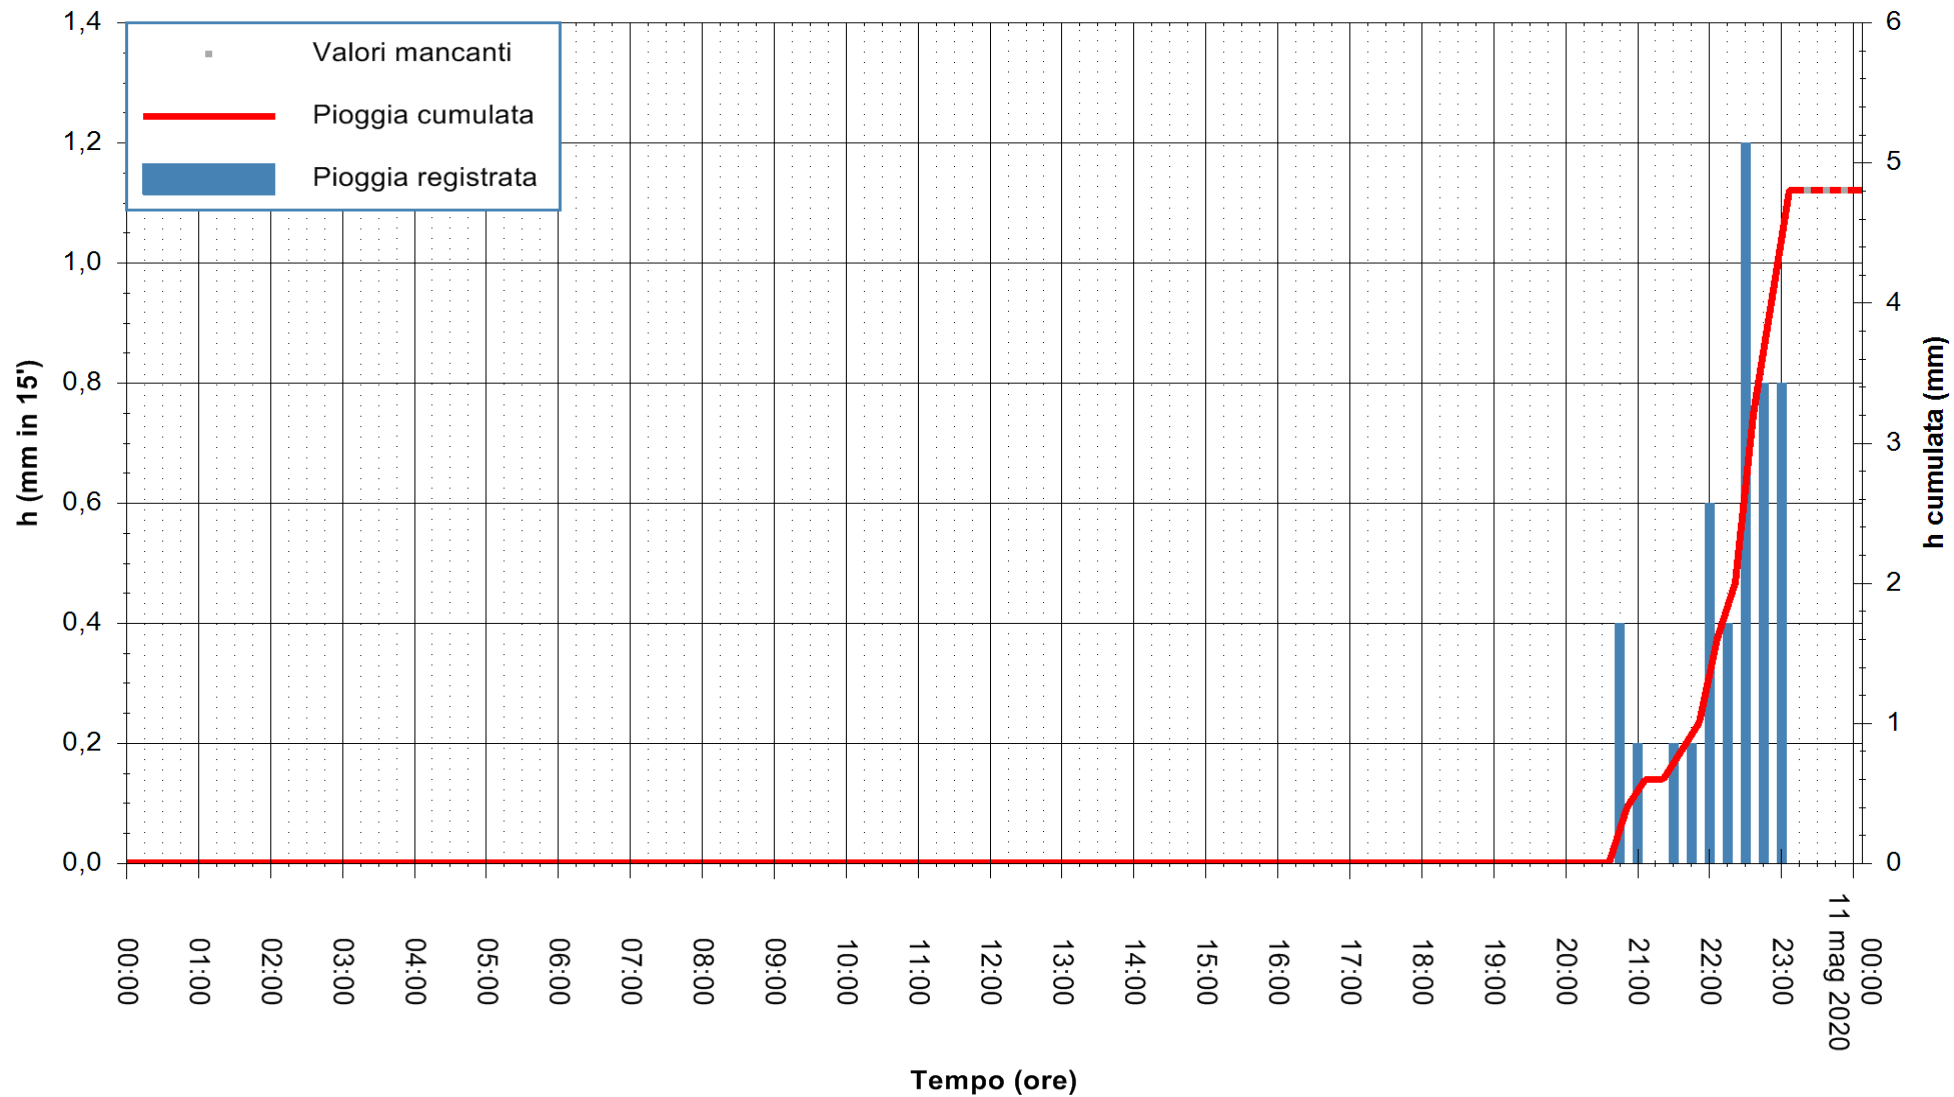

ARPAS
F.to il Dirigente Responsabile
Dott. Giuseppe Bianco

REGIONE AUTONOMA DE SARDIGNA
REGIONE AUTONOMA DELLA SARDEGNA

Stazione pluviometrica CAPOTERRA POGGIO DEI PINI
 Area POGGIO DEI PINI
 Pioggia registrata nelle ultime 24 ore
 Estrazione dati delle ore 00:03 del 11/05/2020
 Ultimo dato disponibile: 01/01/0001 alle 00:00