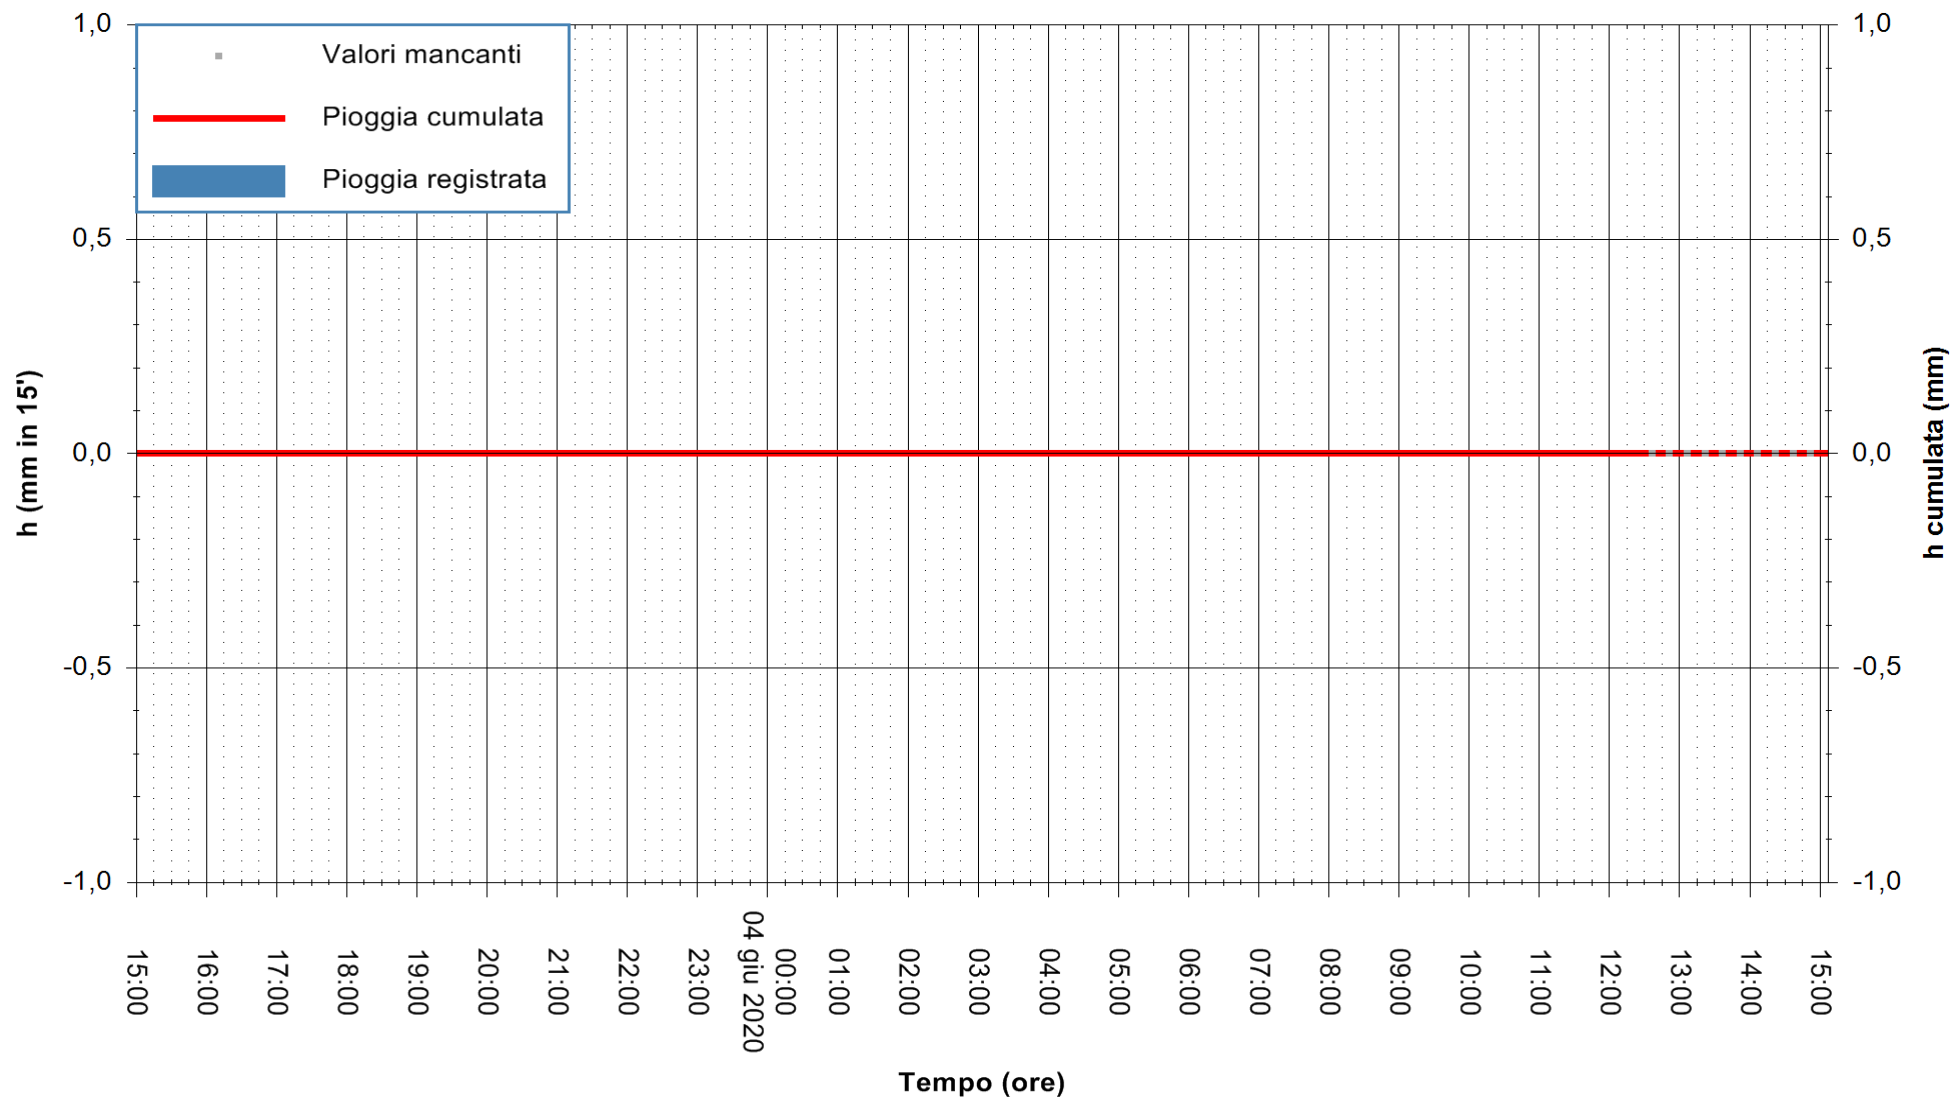

Stazione pluviometrica CARBONIA C.RA FLUMENTEPIDO  
Area FLUMETEPIDO

Pioggia registrata nelle ultime 24 ore  
Estrazione dati delle ore 13:32 del 04/06/2020  
Ultimo dato disponibile: 04/06/2020 alle 12:40

ARPAS  
F.to il Dirigente Responsabile  
Dott. Giuseppe Bianco

REGIONE AUTONOMA DE SARDIGNA  
REGIONE AUTONOMA DELLA SARDEGNA

Stazione pluviometrica LULA RF  
Area PIZZONCHI  
Pioggia registrata nelle ultime 24 ore  
Estrazione dati delle ore 13:32 del 04/06/2020  
Ultimo dato disponibile: 04/06/2020 alle 12:45