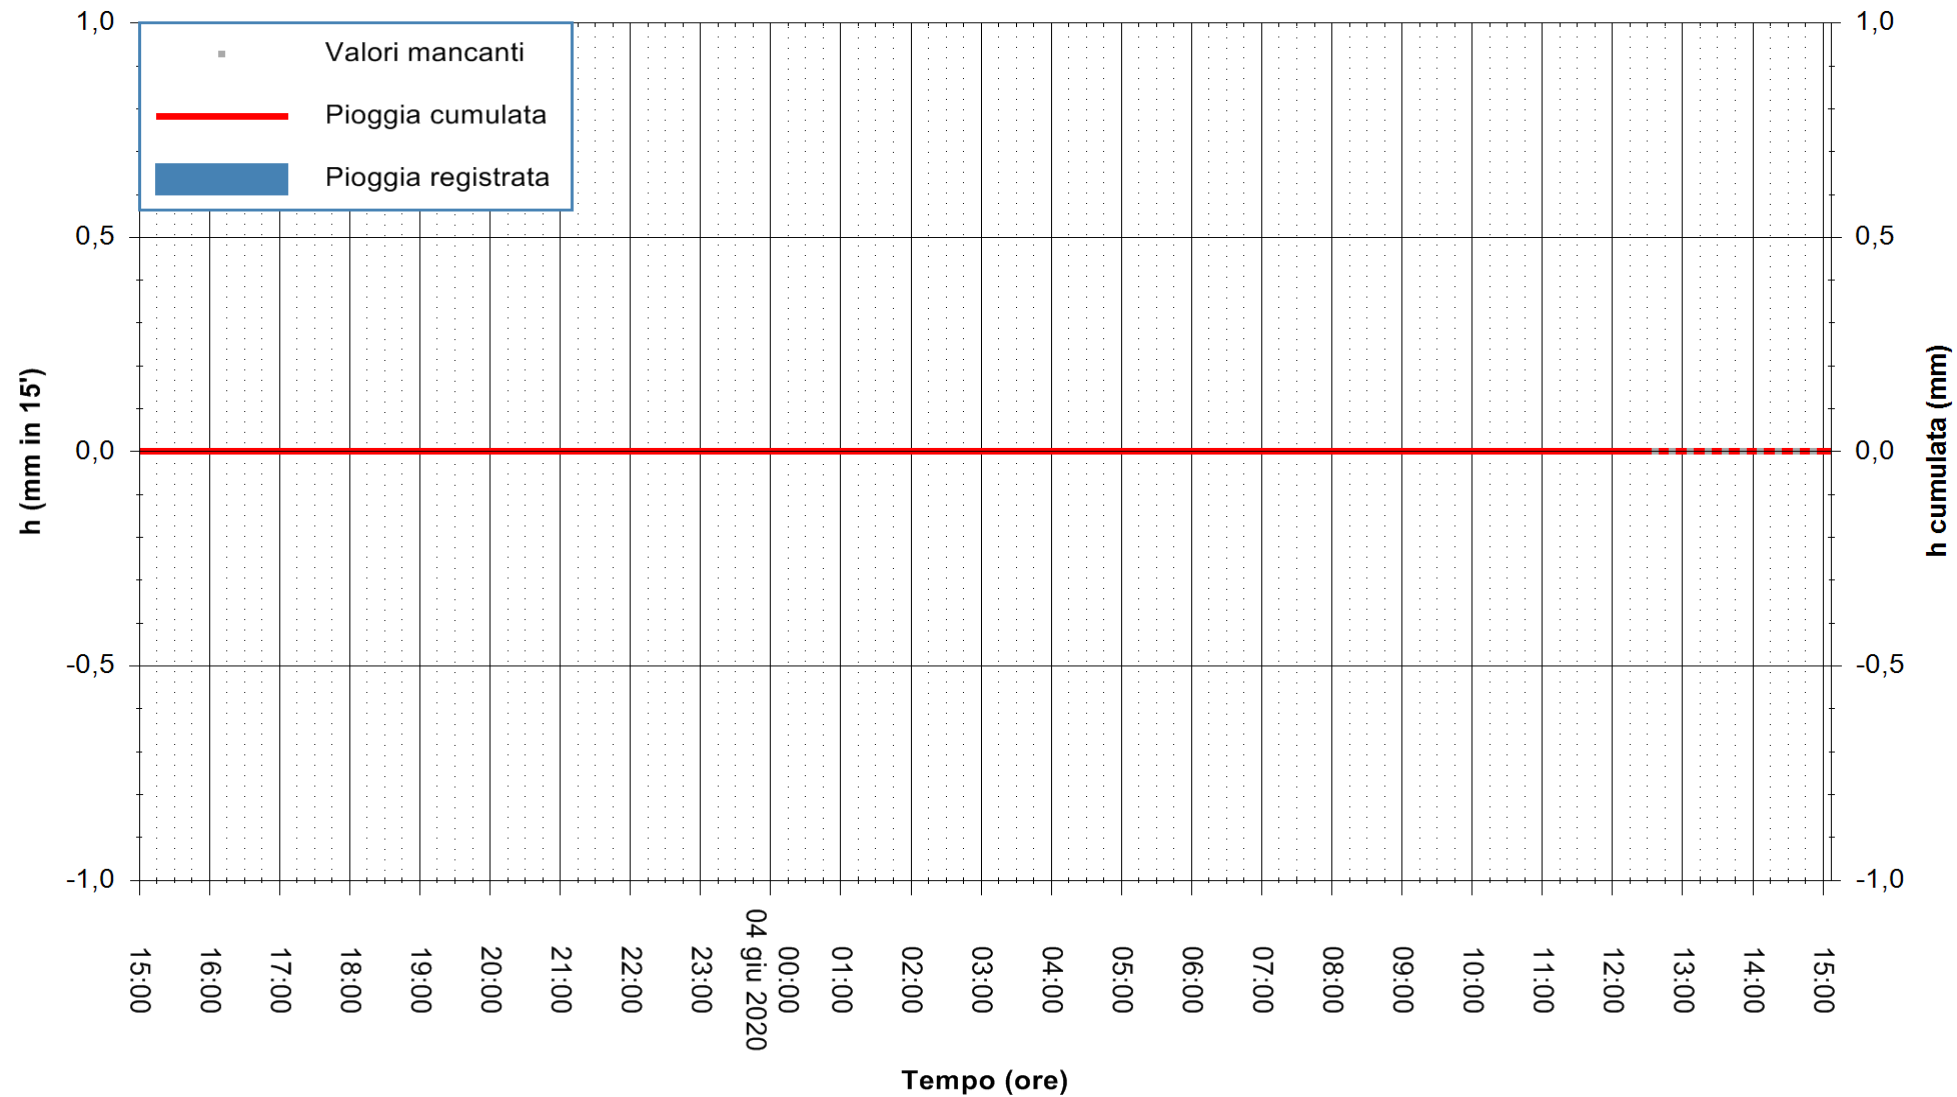

Stazione pluviometrica CARBONIA C.RA FLUMENTEPIDO  
Area FLUMETEPIDO

Pioggia registrata nelle ultime 24 ore  
Estrazione dati delle ore 13:32 del 04/06/2020  
Ultimo dato disponibile: 04/06/2020 alle 12:40

ARPAS  
F.to il Dirigente Responsabile  
Dott. Giuseppe Bianco

REGIONE AUTONOMA DE SARDIGNA  
REGIONE AUTONOMA DELLA SARDEGNA

Stazione pluviometrica LULA RF  
Area PIZZONCHI  
Pioggia registrata nelle ultime 24 ore  
Estrazione dati delle ore 13:32 del 04/06/2020  
Ultimo dato disponibile: 04/06/2020 alle 12:45