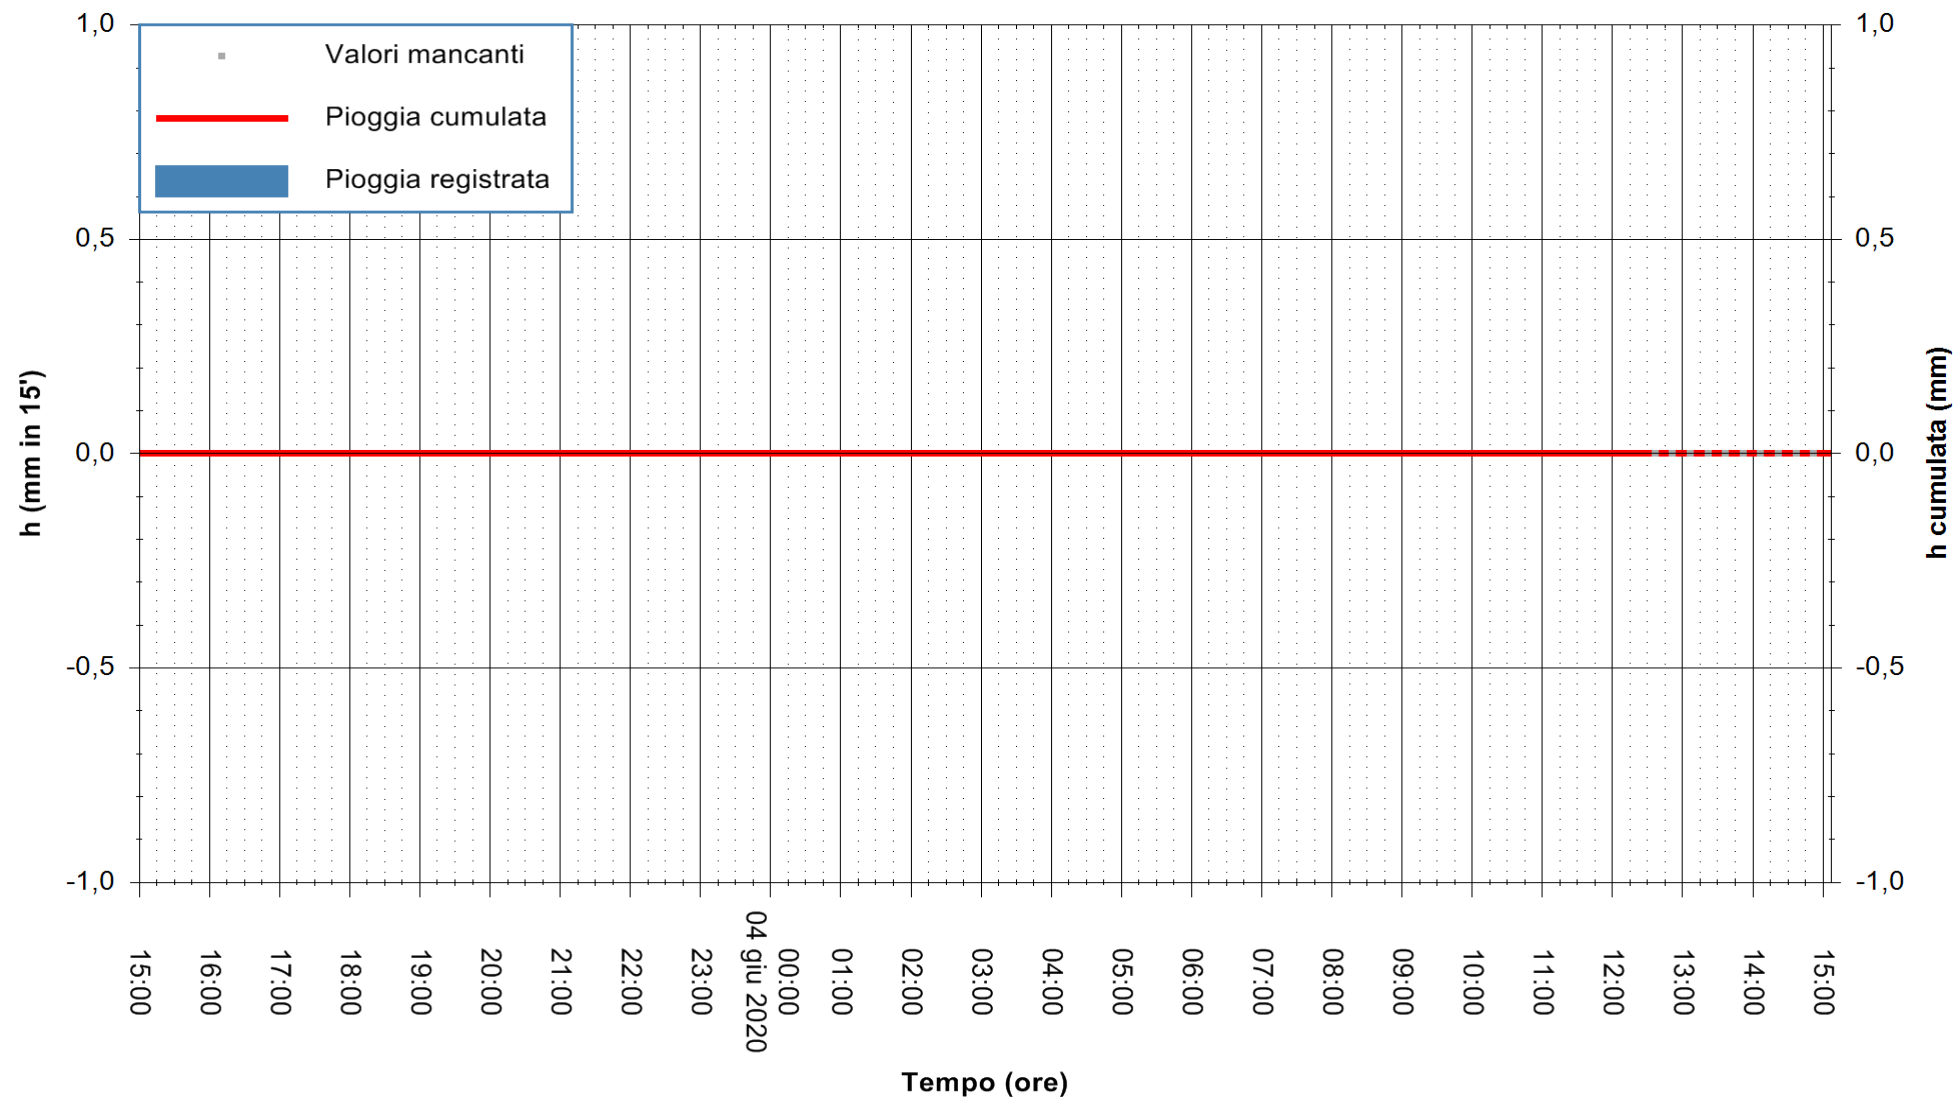

Stazione pluviometrica CARBONIA C.RA FLUMENTEPIDO  
Area FLUMETEPIDO

Pioggia registrata nelle ultime 24 ore  
Estrazione dati delle ore 13:32 del 04/06/2020  
Ultimo dato disponibile: 04/06/2020 alle 12:40

ARPAS  
F.to il Dirigente Responsabile  
Dott. Giuseppe Bianco

REGIONE AUTONOMA DE SARDIGNA  
REGIONE AUTONOMA DELLA SARDEGNA

Stazione pluviometrica LULA RF  
Area PIZZONCHI  
Pioggia registrata nelle ultime 24 ore  
Estrazione dati delle ore 13:32 del 04/06/2020  
Ultimo dato disponibile: 04/06/2020 alle 12:45