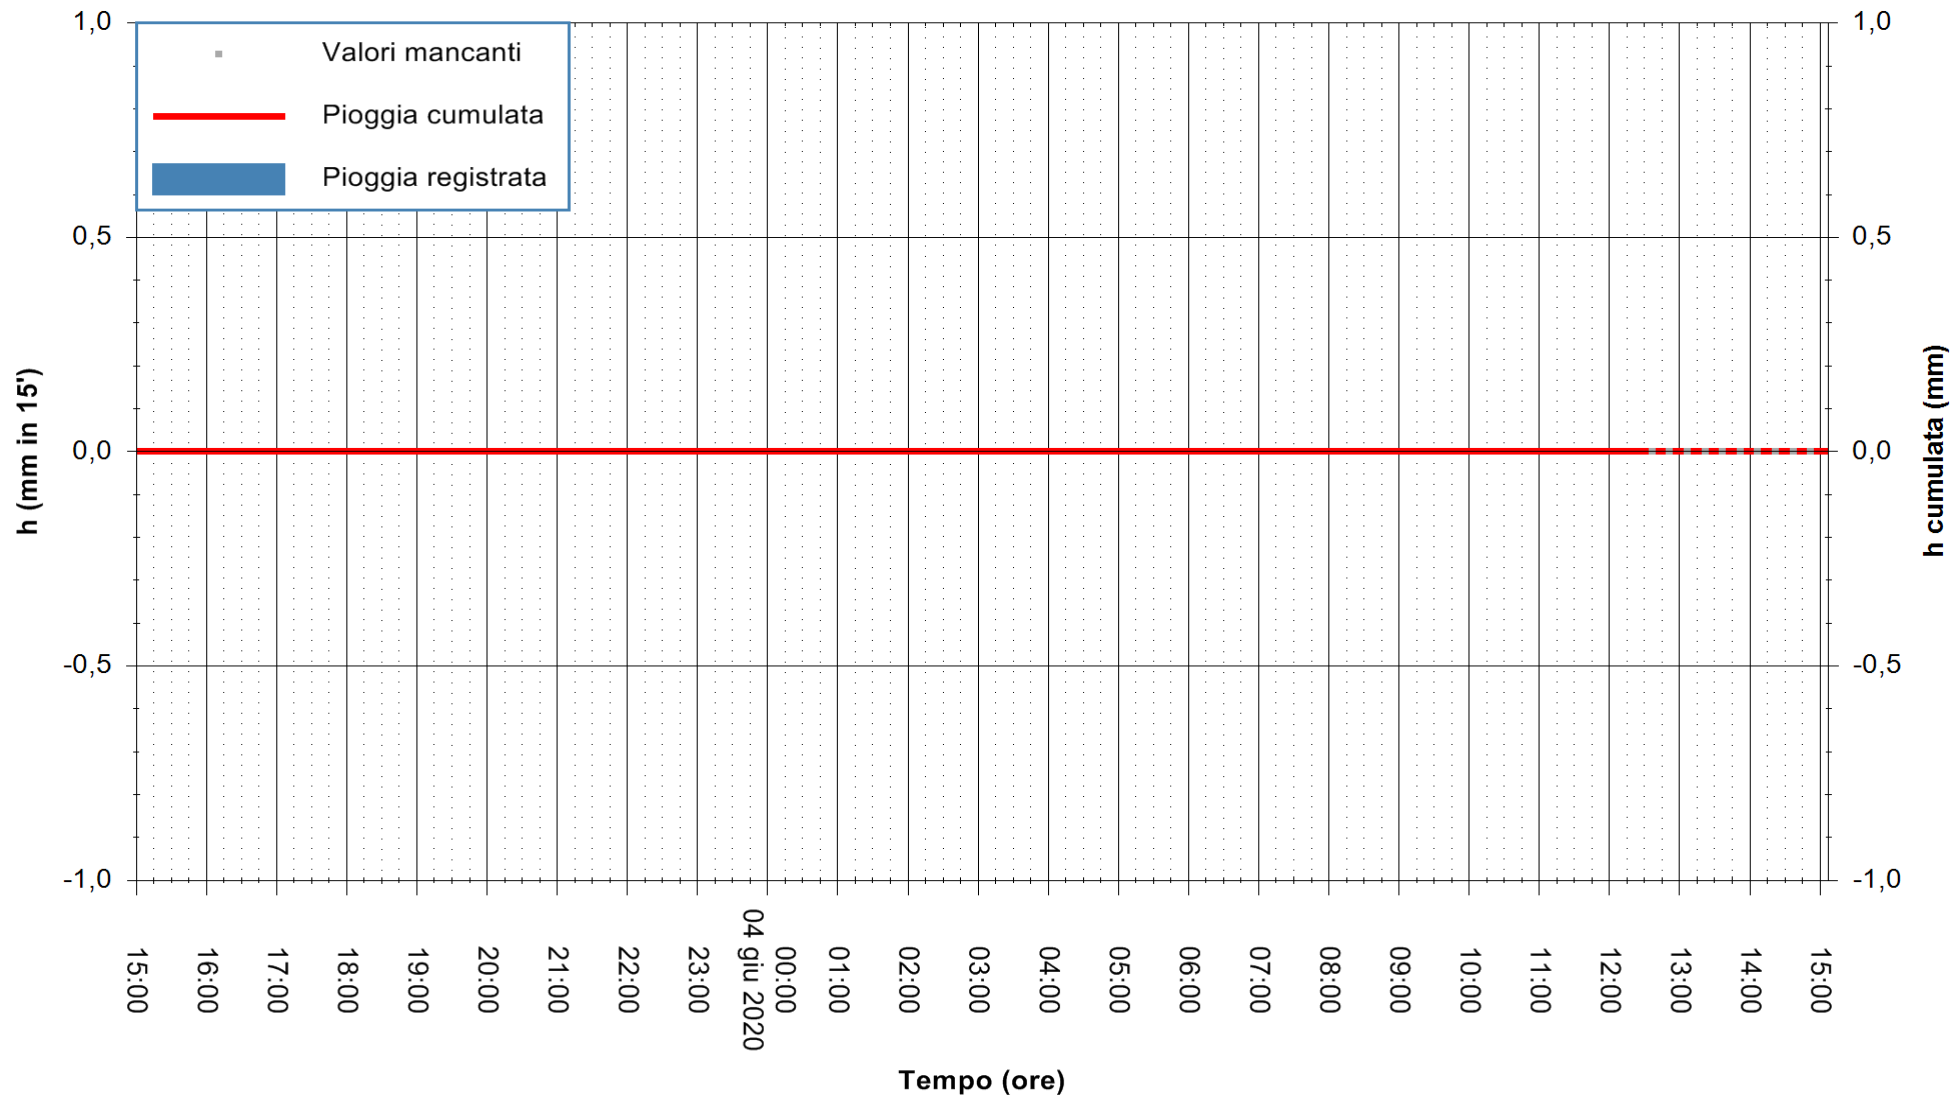

Stazione pluviometrica CARBONIA C.RA FLUMENTEPIDO  
Area FLUMETEPIDO

Pioggia registrata nelle ultime 24 ore  
Estrazione dati delle ore 13:32 del 04/06/2020  
Ultimo dato disponibile: 04/06/2020 alle 12:40

ARPAS  
F.to il Dirigente Responsabile  
Dott. Giuseppe Bianco

REGIONE AUTONOMA DE SARDIGNA  
REGIONE AUTONOMA DELLA SARDEGNA

Stazione pluviometrica LULA RF  
Area PIZZONCHI  
Pioggia registrata nelle ultime 24 ore  
Estrazione dati delle ore 13:32 del 04/06/2020  
Ultimo dato disponibile: 04/06/2020 alle 12:45