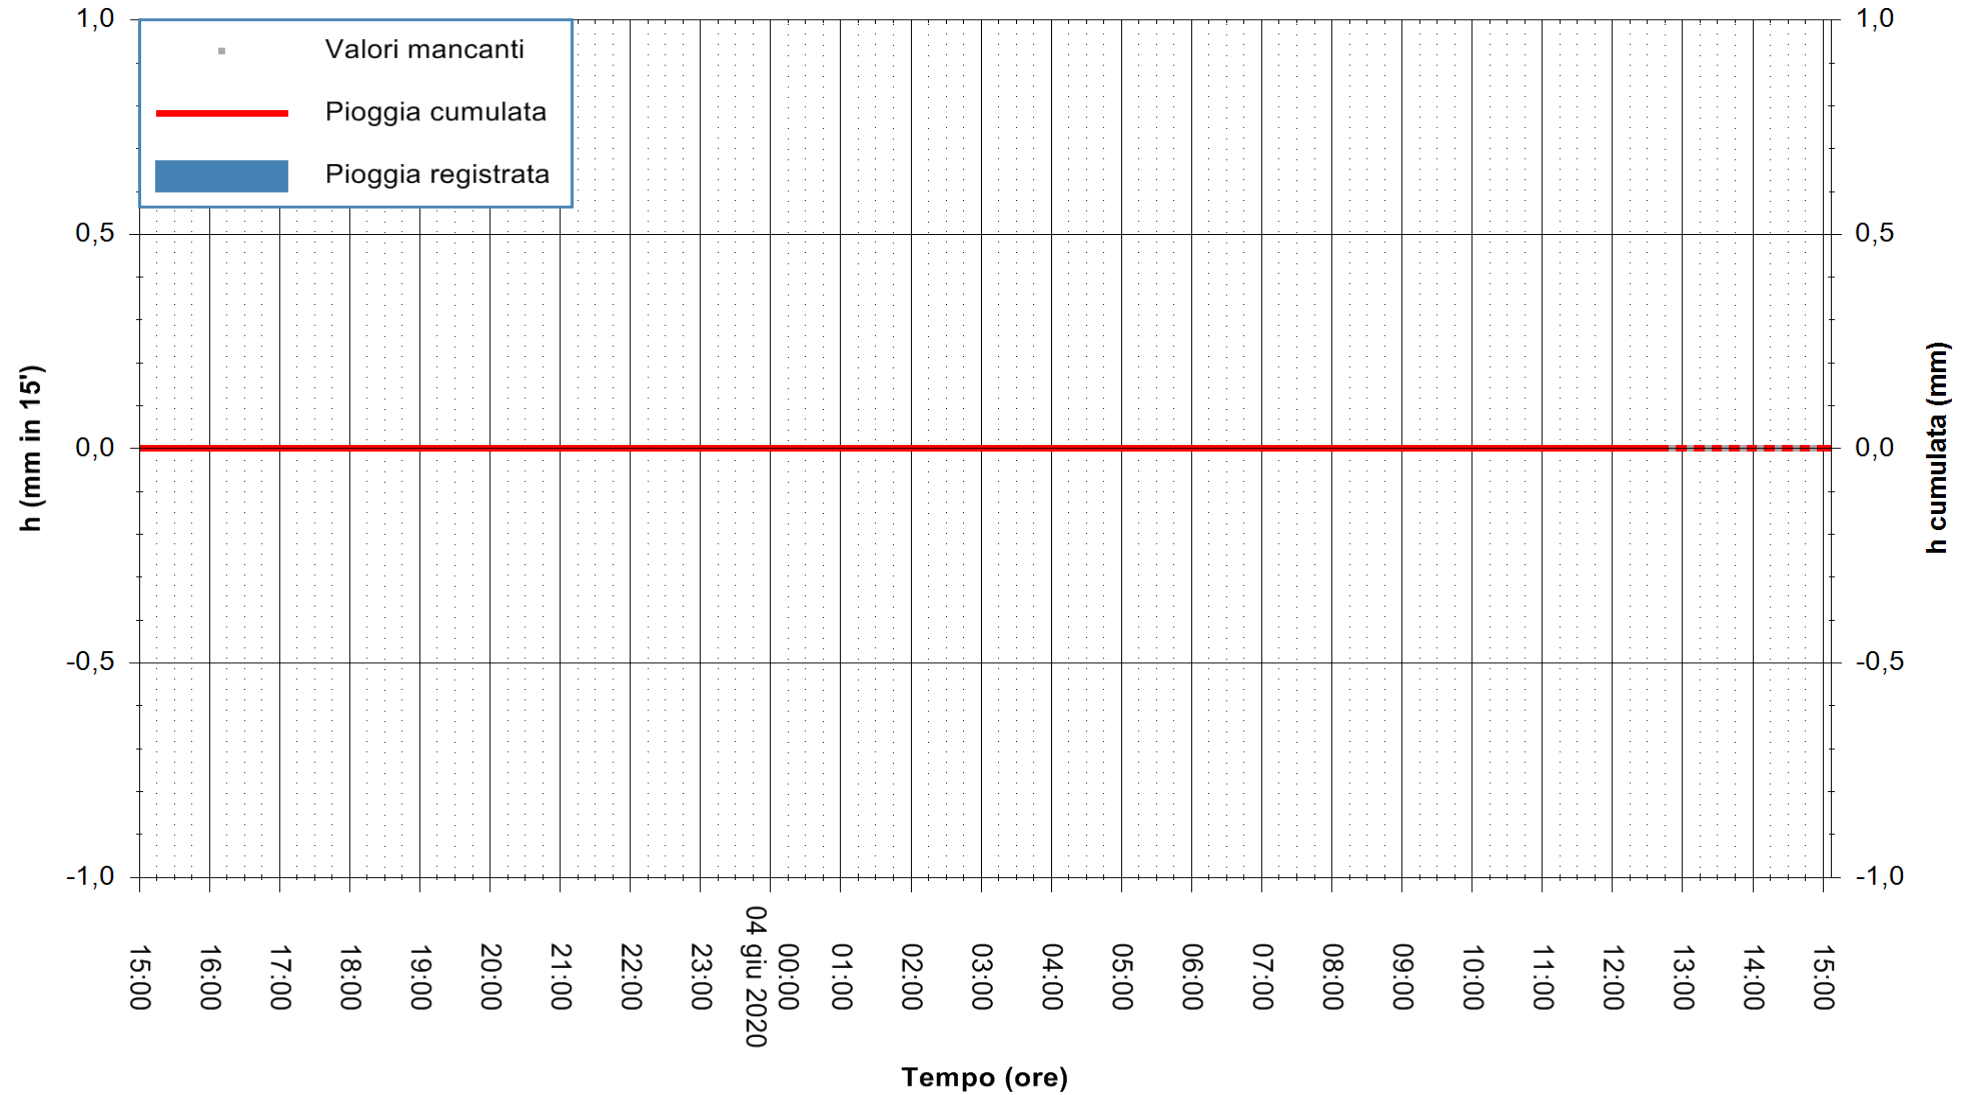

Stazione pluviometrica CARBONIA C.RA FLUMENTEPIDO  
Area FLUMETEPIDO

Pioggia registrata nelle ultime 24 ore  
Estrazione dati delle ore 13:32 del 04/06/2020  
Ultimo dato disponibile: 04/06/2020 alle 12:40

ARPAS  
F.to il Dirigente Responsabile  
Dott. Giuseppe Bianco

REGIONE AUTONOMA DE SARDIGNA  
REGIONE AUTONOMA DELLA SARDEGNA

Stazione pluviometrica LULA RF  
Area PIZZONCHI  
Pioggia registrata nelle ultime 24 ore  
Estrazione dati delle ore 13:32 del 04/06/2020  
Ultimo dato disponibile: 04/06/2020 alle 12:45