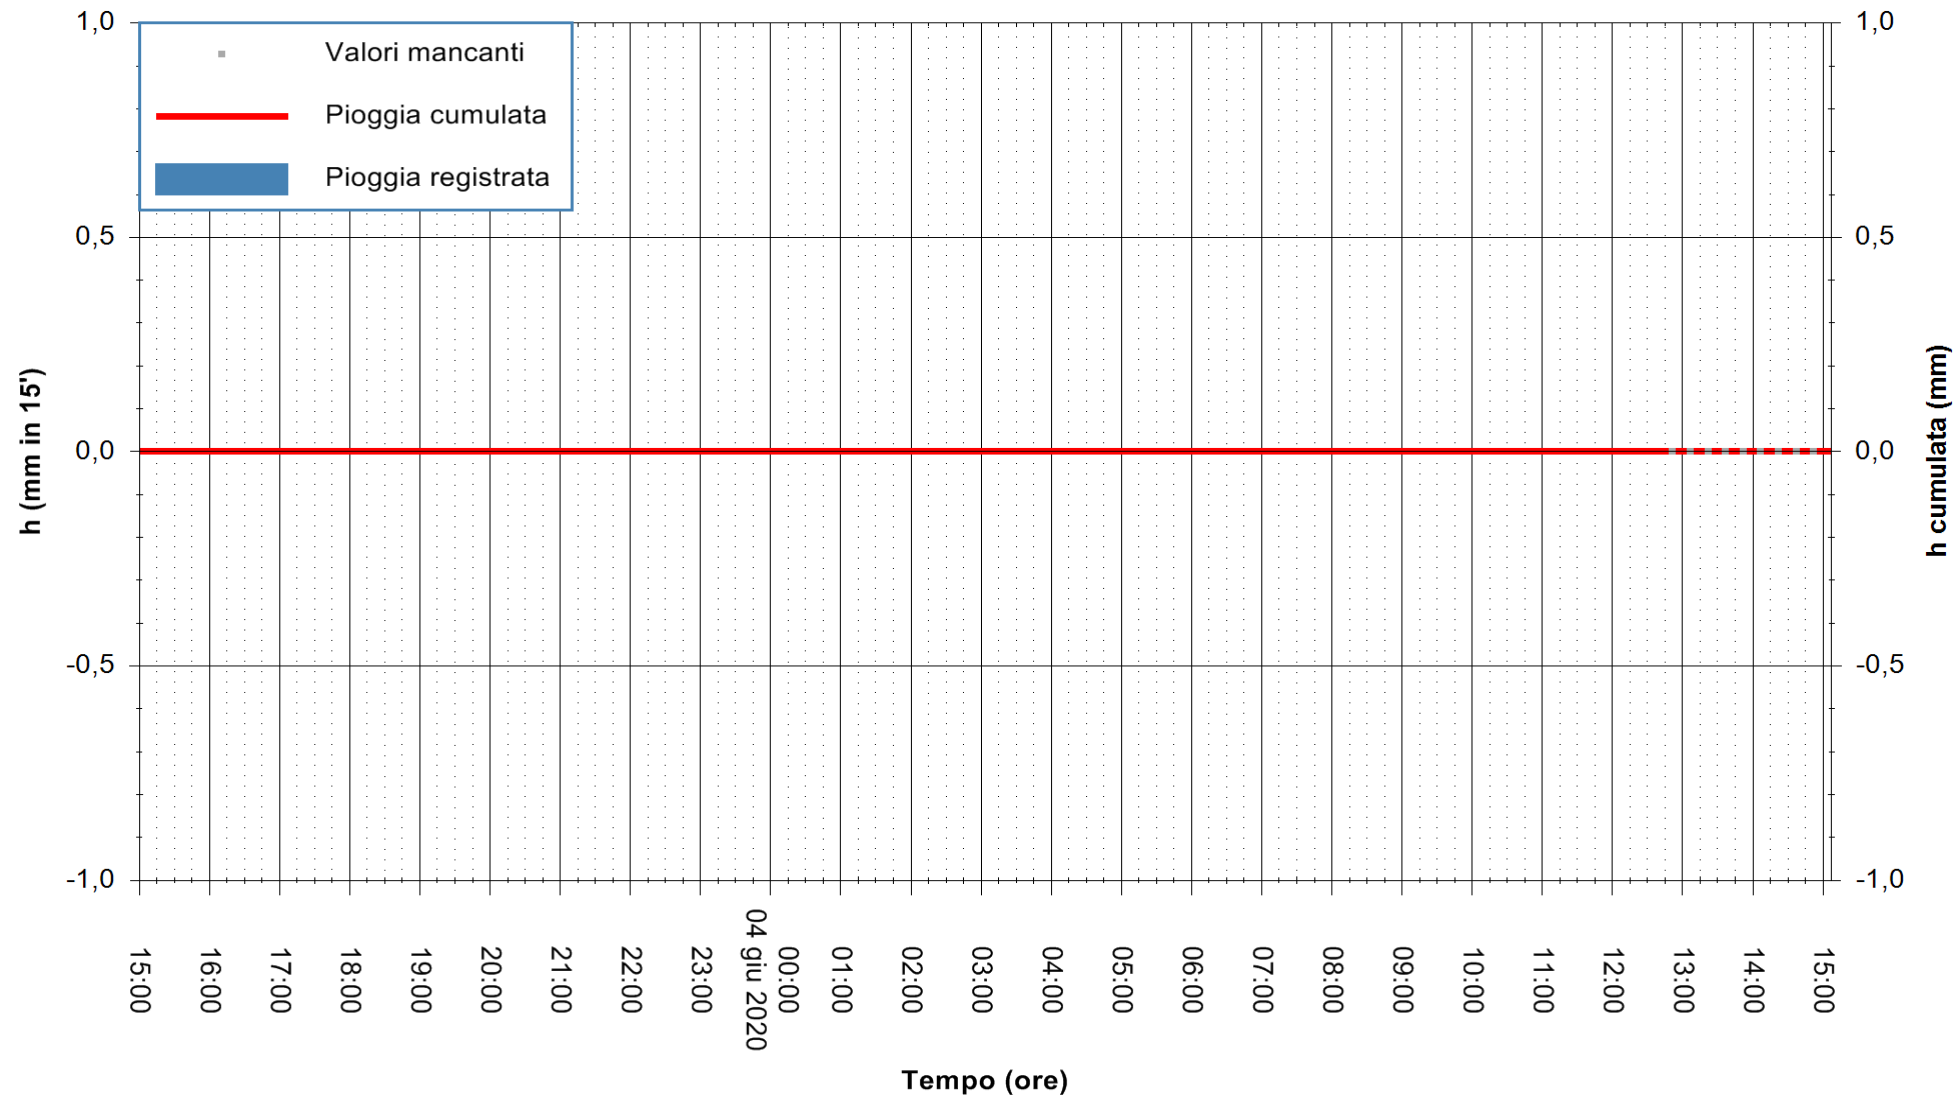

Stazione pluviometrica CARBONIA C.RA FLUMENTEPIDO  
Area FLUMETEPIDO

Pioggia registrata nelle ultime 24 ore  
Estrazione dati delle ore 13:32 del 04/06/2020  
Ultimo dato disponibile: 04/06/2020 alle 12:40

ARPAS  
F.to il Dirigente Responsabile  
Dott. Giuseppe Bianco

REGIONE AUTONOMA DE SARDIGNA  
REGIONE AUTONOMA DELLA SARDEGNA

Stazione pluviometrica LULA RF  
Area PIZZONCHI  
Pioggia registrata nelle ultime 24 ore  
Estrazione dati delle ore 13:32 del 04/06/2020  
Ultimo dato disponibile: 04/06/2020 alle 12:45