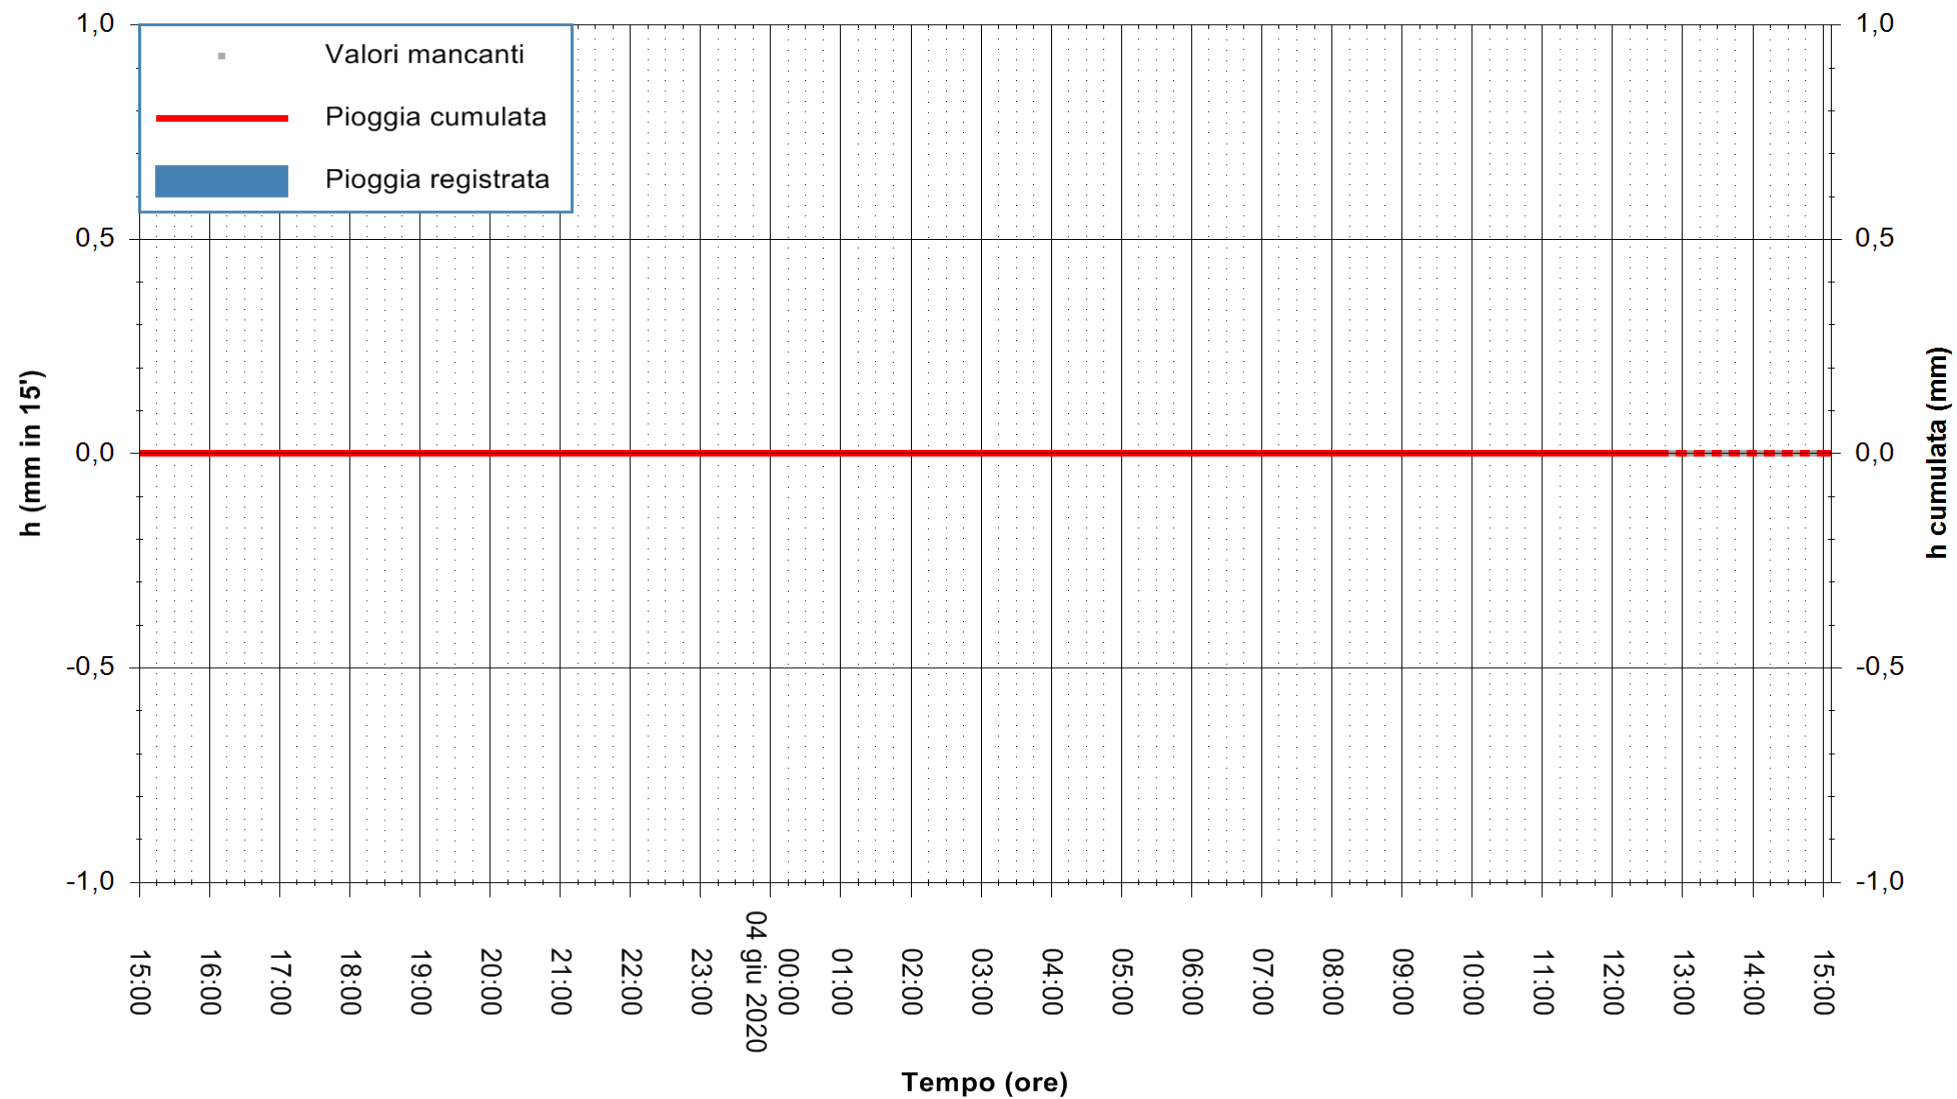

Stazione pluviometrica CARBONIA C.RA FLUMENTEPIDO  
Area FLUMETEPIDO

Pioggia registrata nelle ultime 24 ore  
Estrazione dati delle ore 13:32 del 04/06/2020  
Ultimo dato disponibile: 04/06/2020 alle 12:40

ARPAS  
F.to il Dirigente Responsabile  
Dott. Giuseppe Bianco

REGIONE AUTONOMA DE SARDIGNA  
REGIONE AUTONOMA DELLA SARDEGNA

Stazione pluviometrica LULA RF  
Area PIZZONCHI  
Pioggia registrata nelle ultime 24 ore  
Estrazione dati delle ore 13:32 del 04/06/2020  
Ultimo dato disponibile: 04/06/2020 alle 12:45