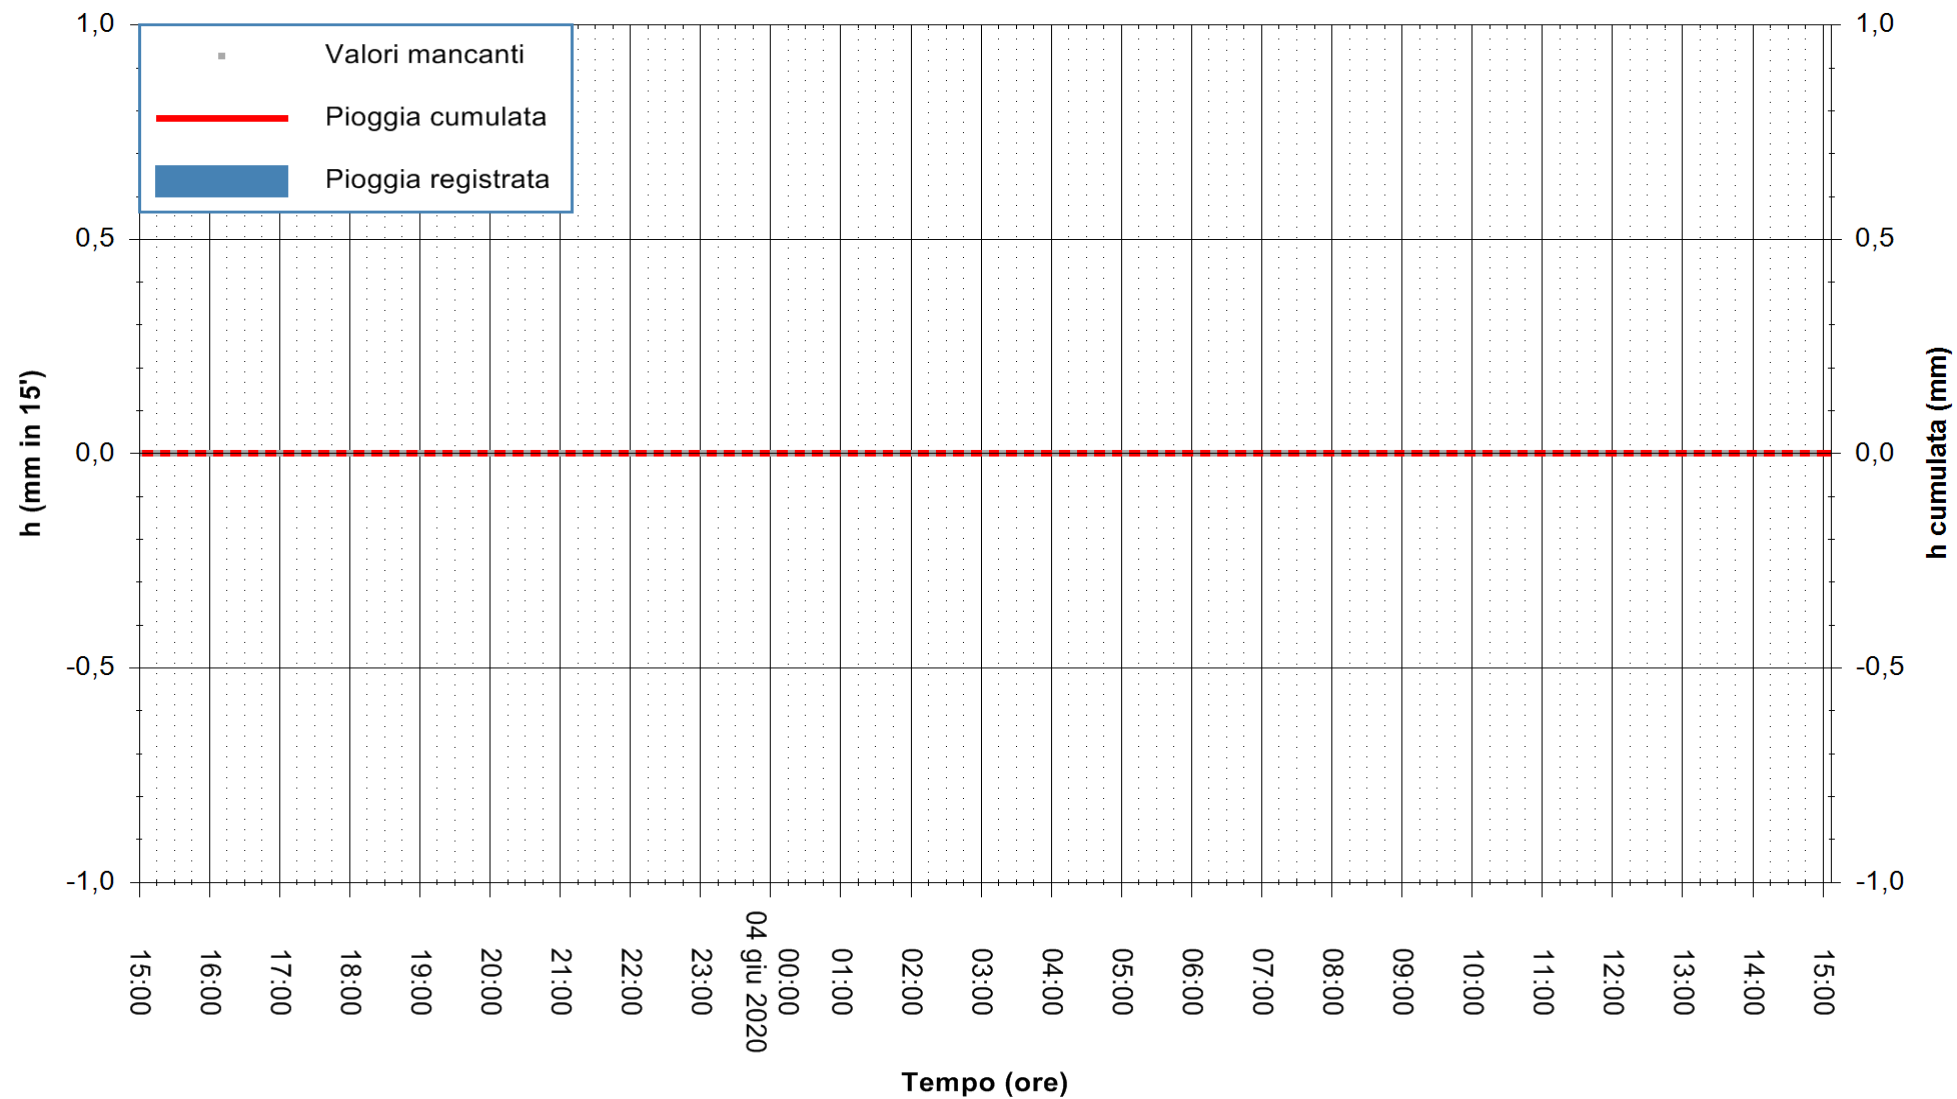

Stazione pluviometrica CARBONIA C.RA FLUMENTEPIDO  
Area FLUMETEPIDO

Pioggia registrata nelle ultime 24 ore  
Estrazione dati delle ore 13:32 del 04/06/2020  
Ultimo dato disponibile: 04/06/2020 alle 12:40

ARPAS  
F.to il Dirigente Responsabile  
Dott. Giuseppe Bianco

REGIONE AUTONOMA DE SARDIGNA  
REGIONE AUTONOMA DELLA SARDEGNA

Stazione pluviometrica LULA RF  
Area PIZZONCHI  
Pioggia registrata nelle ultime 24 ore  
Estrazione dati delle ore 13:32 del 04/06/2020  
Ultimo dato disponibile: 04/06/2020 alle 12:45