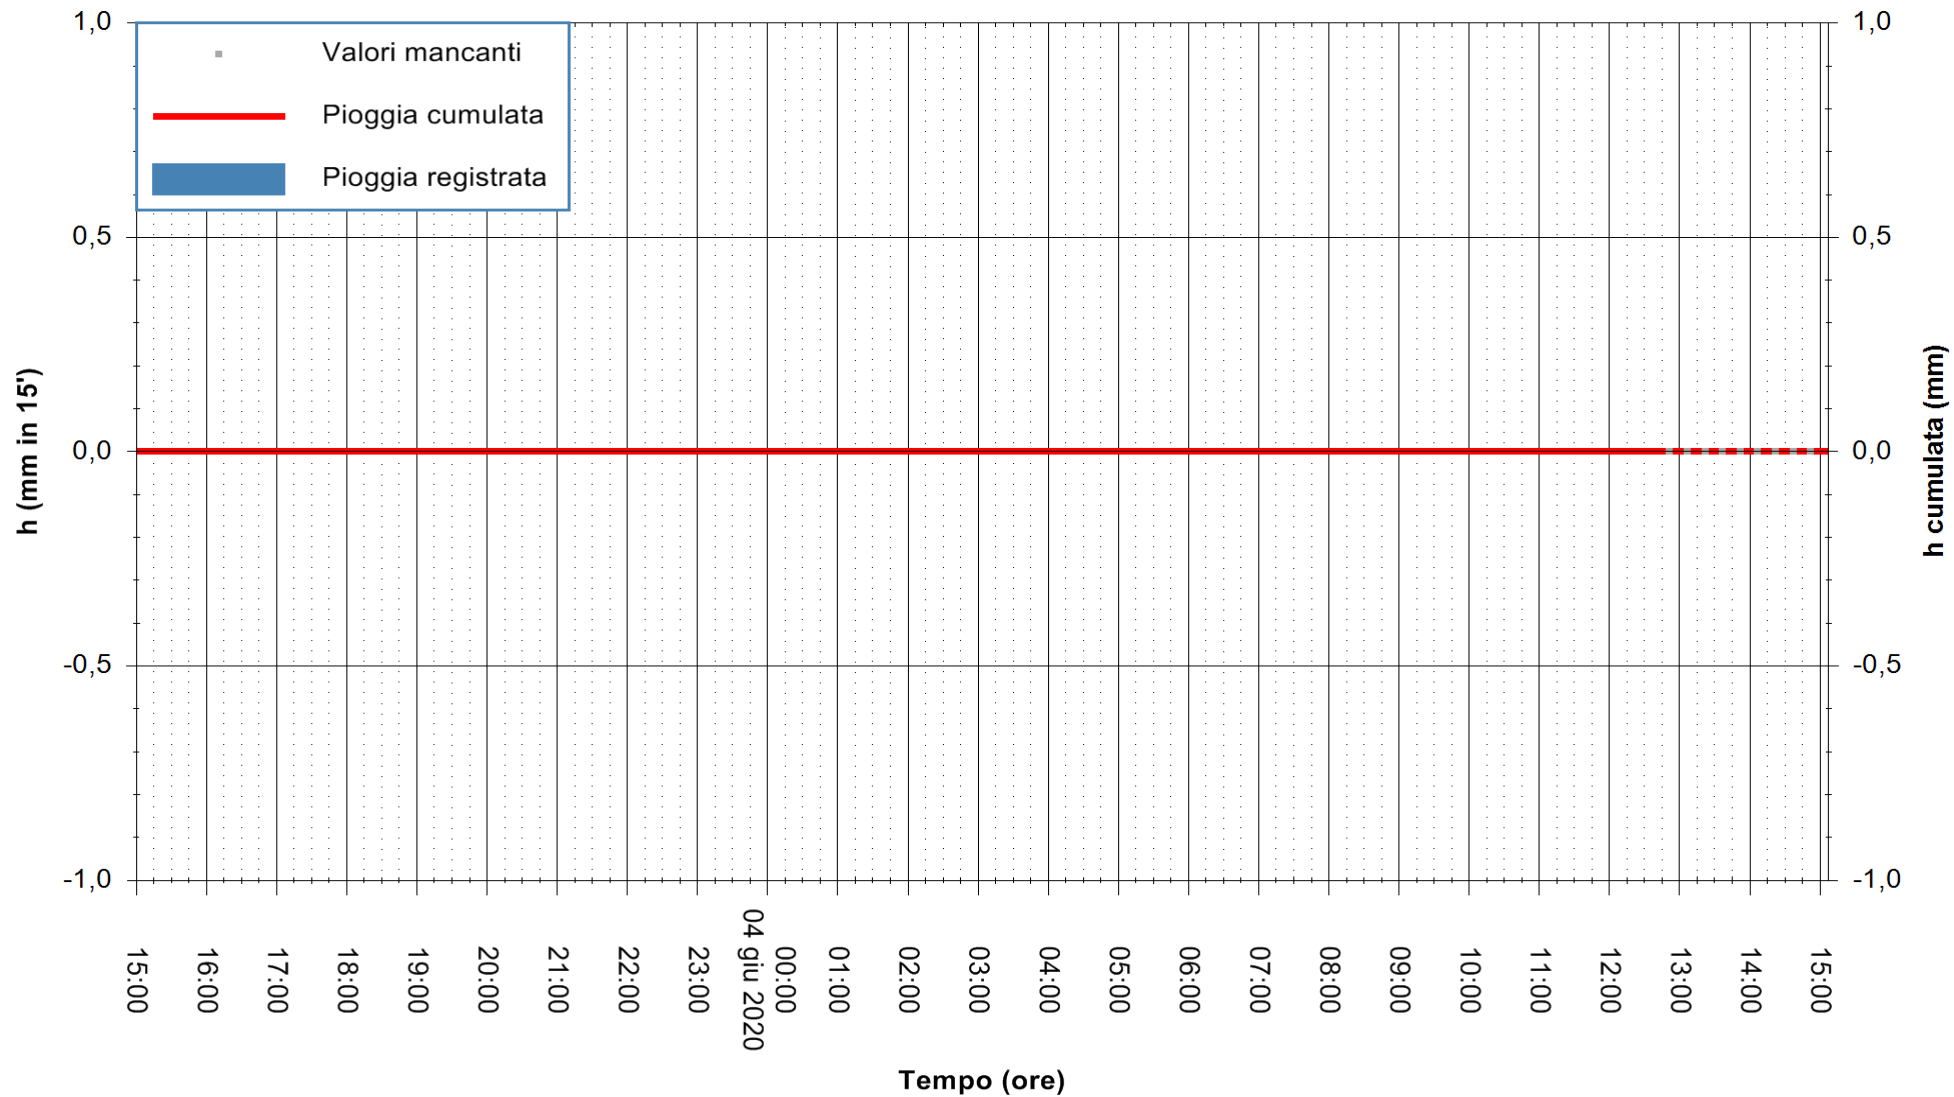

Stazione pluviometrica CARBONIA C.RA FLUMENTEPIDO  
Area FLUMETEPIDO

Pioggia registrata nelle ultime 24 ore  
Estrazione dati delle ore 13:32 del 04/06/2020  
Ultimo dato disponibile: 04/06/2020 alle 12:40

ARPAS  
F.to il Dirigente Responsabile  
Dott. Giuseppe Bianco

REGIONE AUTONOMA DE SARDIGNA  
REGIONE AUTONOMA DELLA SARDEGNA

Stazione pluviometrica LULA RF  
Area PIZZONCHI  
Pioggia registrata nelle ultime 24 ore  
Estrazione dati delle ore 13:32 del 04/06/2020  
Ultimo dato disponibile: 04/06/2020 alle 12:45