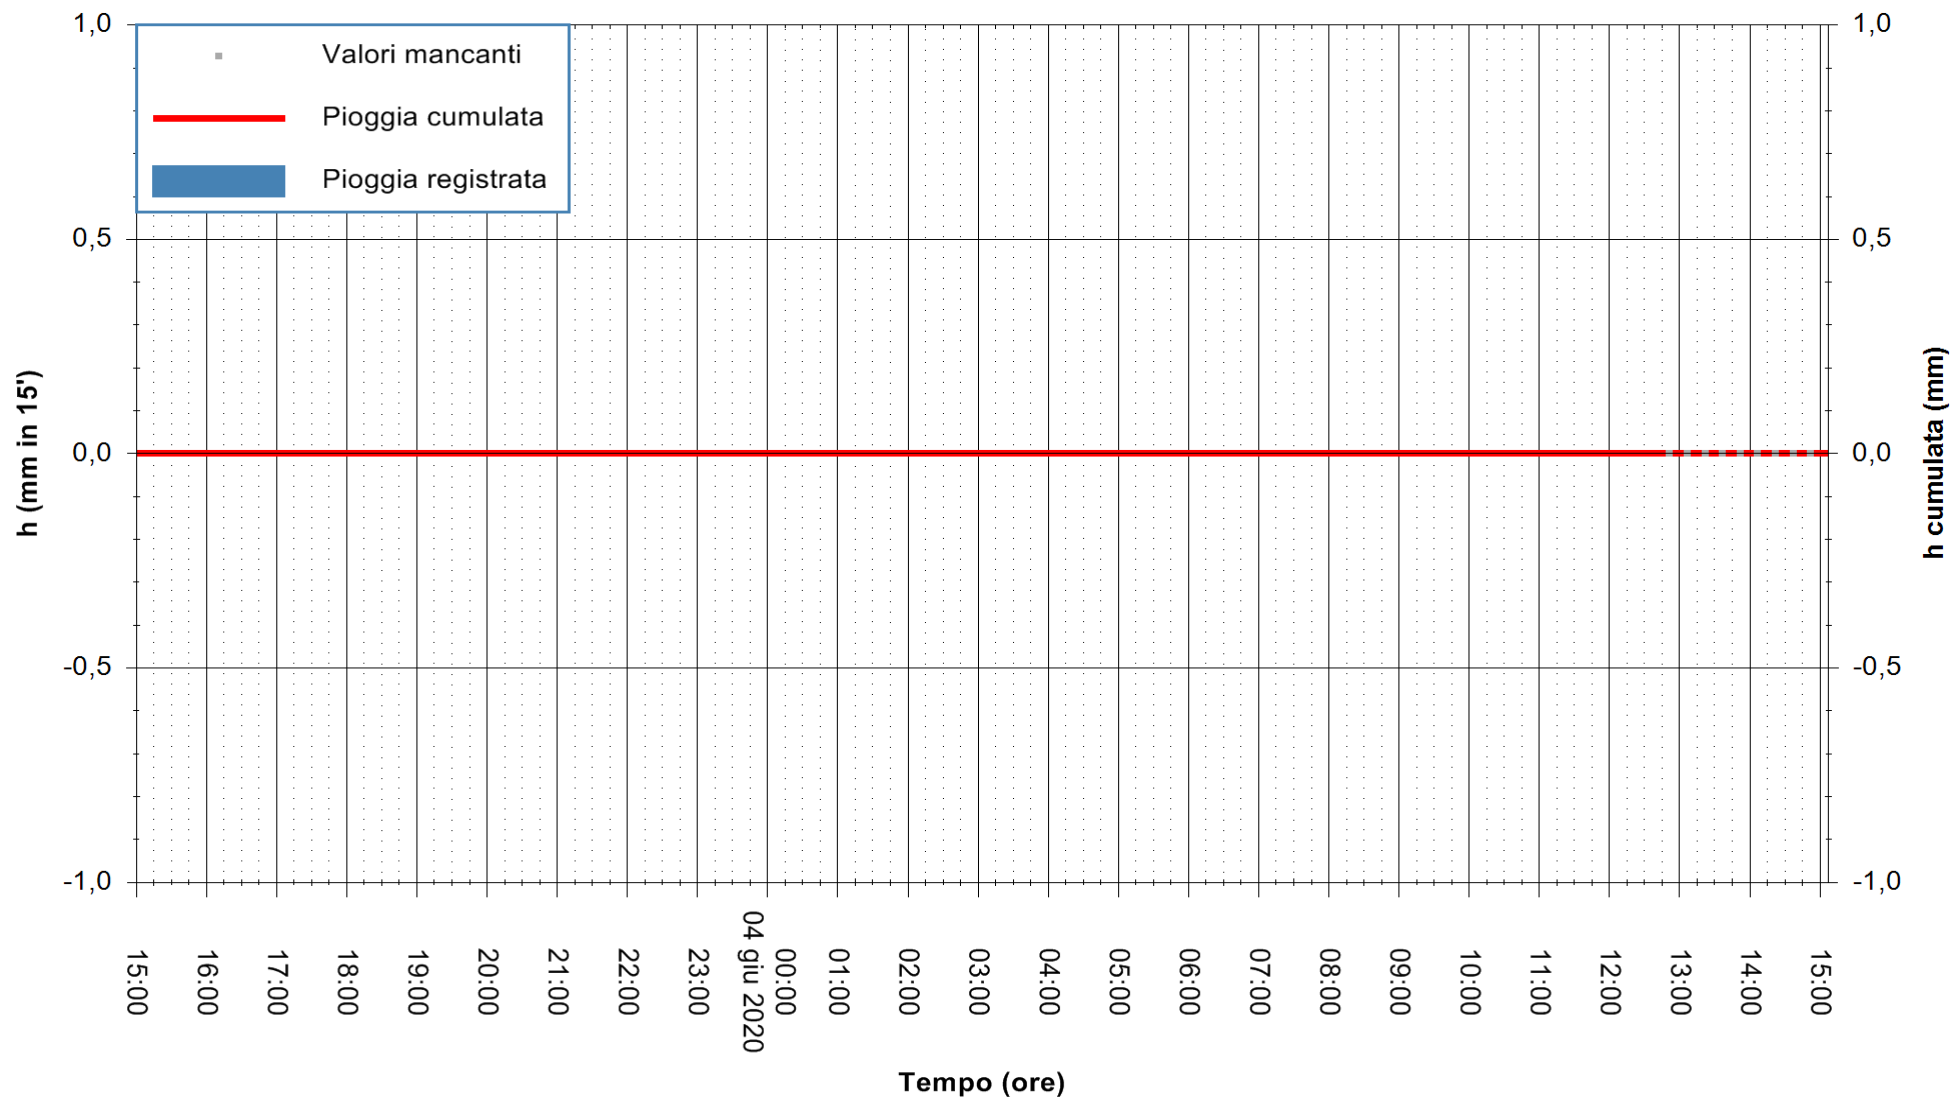

Stazione pluviometrica CARBONIA C.RA FLUMENTEPIDO  
Area FLUMETEPIDO

Pioggia registrata nelle ultime 24 ore  
Estrazione dati delle ore 13:32 del 04/06/2020  
Ultimo dato disponibile: 04/06/2020 alle 12:40

ARPAS  
F.to il Dirigente Responsabile  
Dott. Giuseppe Bianco

REGIONE AUTONOMA DE SARDIGNA  
REGIONE AUTONOMA DELLA SARDEGNA

Stazione pluviometrica LULA RF  
Area PIZZONCHI  
Pioggia registrata nelle ultime 24 ore  
Estrazione dati delle ore 13:32 del 04/06/2020  
Ultimo dato disponibile: 04/06/2020 alle 12:45