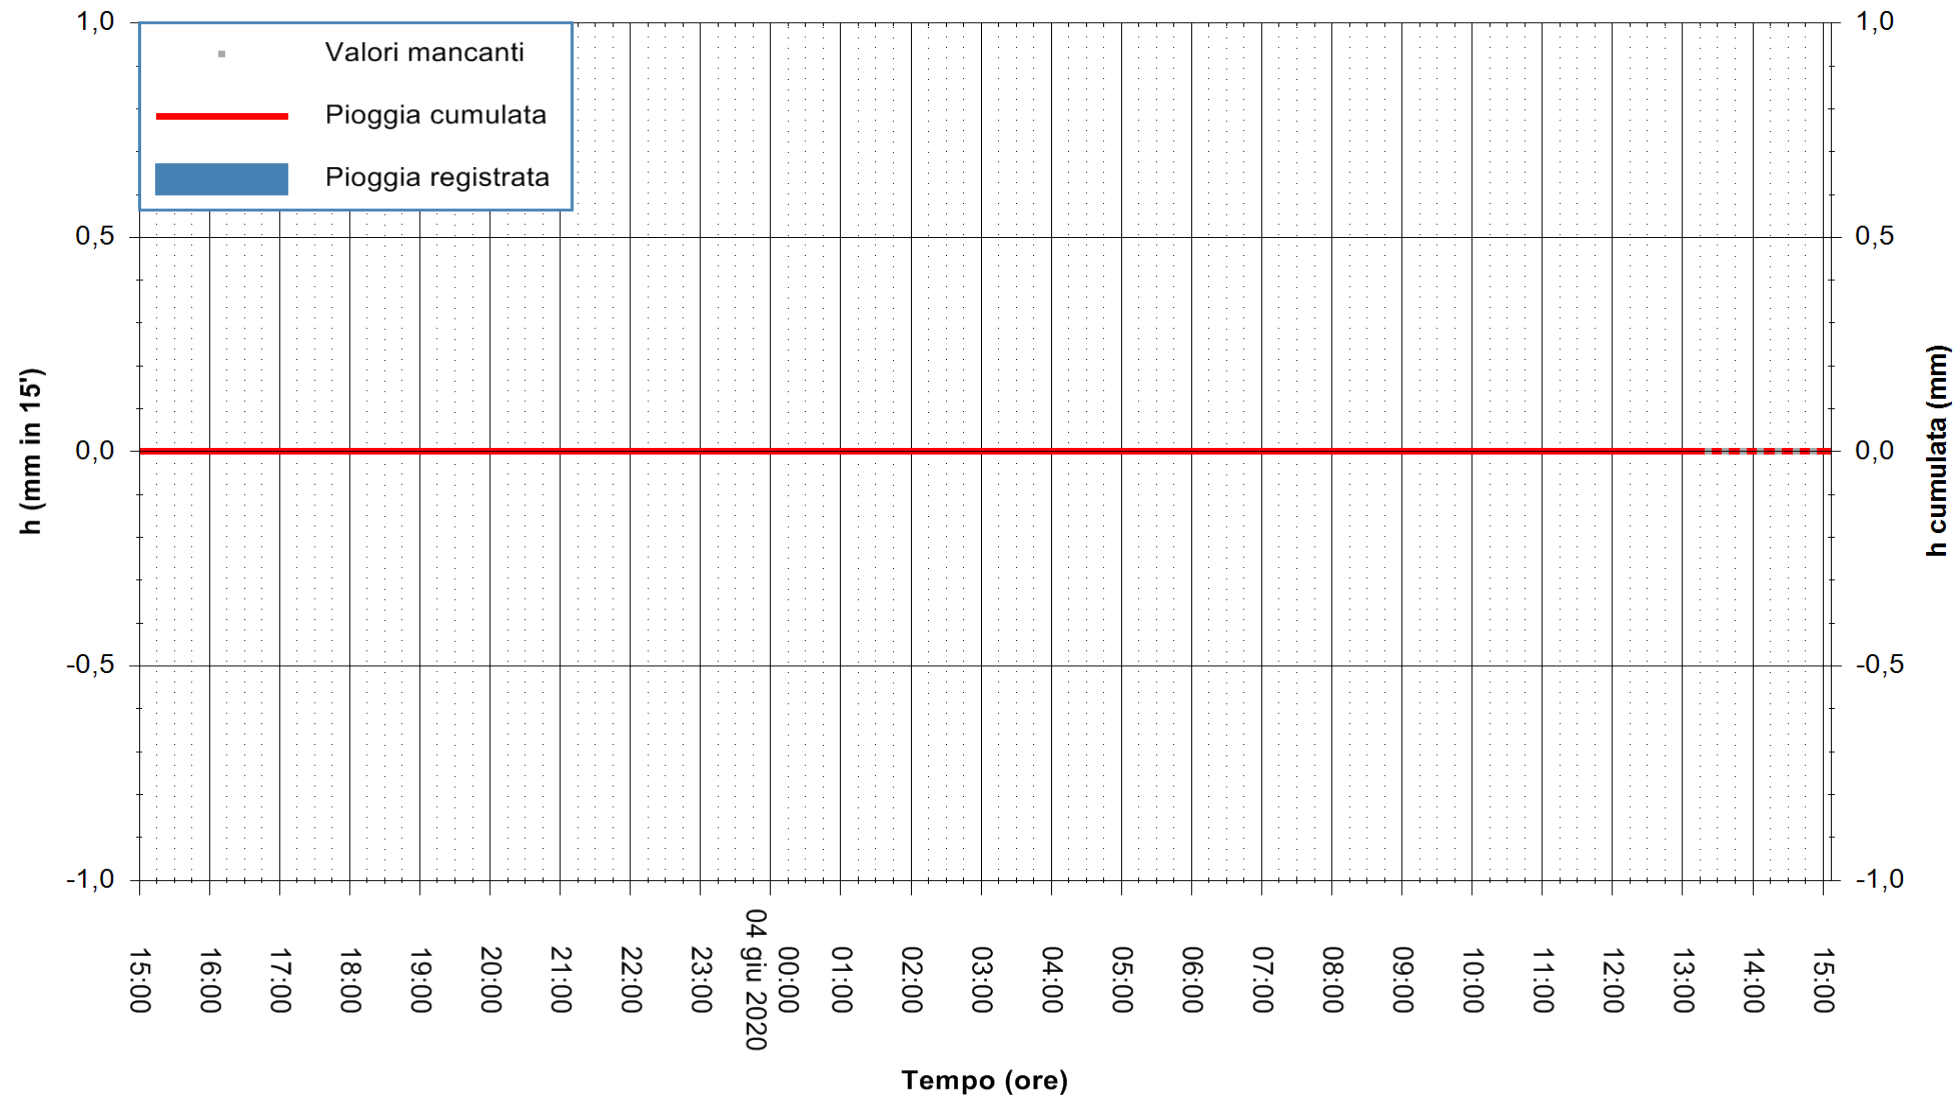

Stazione pluviometrica CARBONIA C.RA FLUMENTEPIDO  
Area FLUMETEPIDO

Pioggia registrata nelle ultime 24 ore  
Estrazione dati delle ore 13:32 del 04/06/2020  
Ultimo dato disponibile: 04/06/2020 alle 12:40

ARPAS  
F.to il Dirigente Responsabile  
Dott. Giuseppe Bianco

REGIONE AUTONOMA DE SARDIGNA  
REGIONE AUTONOMA DELLA SARDEGNA

Stazione pluviometrica LULA RF  
Area PIZZONCHI  
Pioggia registrata nelle ultime 24 ore  
Estrazione dati delle ore 13:32 del 04/06/2020  
Ultimo dato disponibile: 04/06/2020 alle 12:45